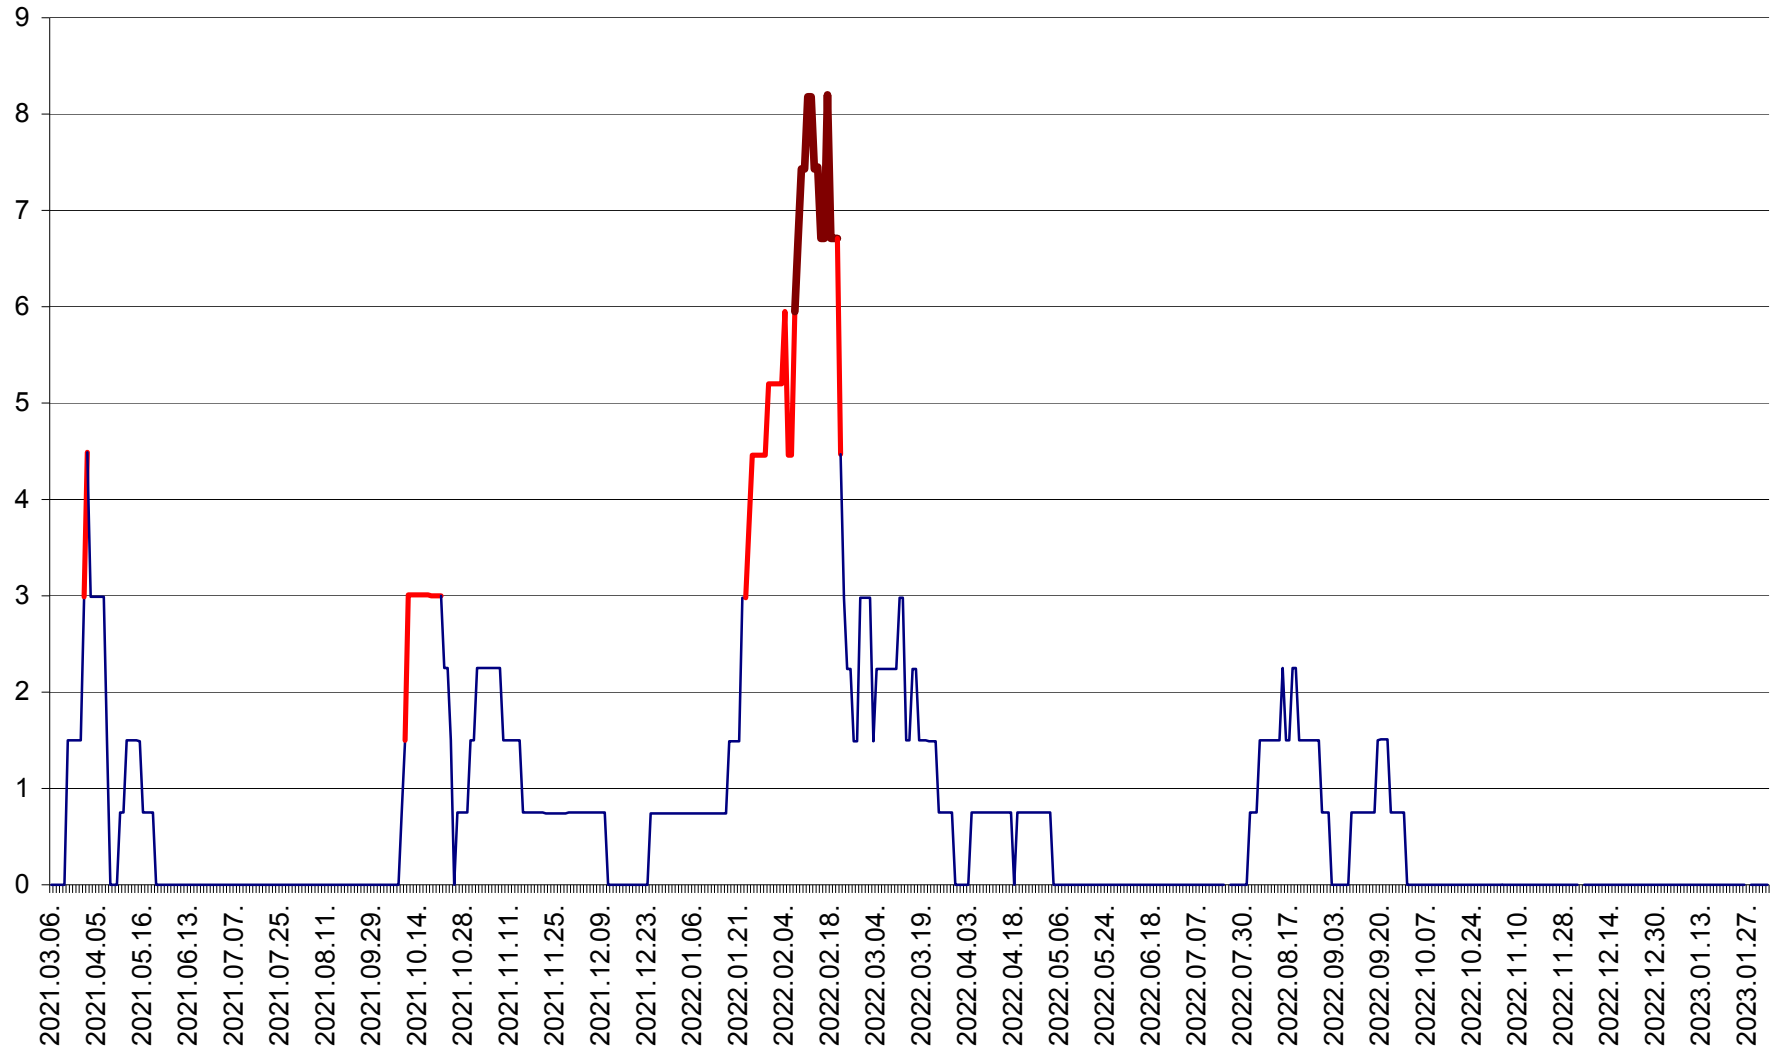

LUNCA DE JOS - Evolutia incidentei cumulate pe 14 zile la ‰ de locuitori  
2021.03.07. - 2023.02.02.

LUNCA DE SUS - Evolutia incidentei cumulate pe 14 zile la ‰ de locuitori  
2021.03.07. - 2023.02.02.

LUPENI - Evolutia incidentei cumulate pe 14 zile la ‰ de locuitori  
2021.03.07. - 2023.02.02.

MĂDĂRAȘ - Evolutia incidentei cumulate pe 14 zile la ‰ de locuitori  
2021.03.07. - 2023.02.02.

MĂRTINIȘ - Evolutia incidentei cumulate pe 14 zile la ‰ de locuitori  
2021.03.07. - 2023.02.02.

MEREȘTI - Evolutia incidentei cumulate pe 14 zile la ‰ de locuitori  
2021.03.07. - 2023.02.02.

MUNICIPIUL MIERCUREA-CIUC - Evolutia incidentei cumulate pe 14 zile la ‰ de locuitori  
2021.03.07. - 2023.02.02.