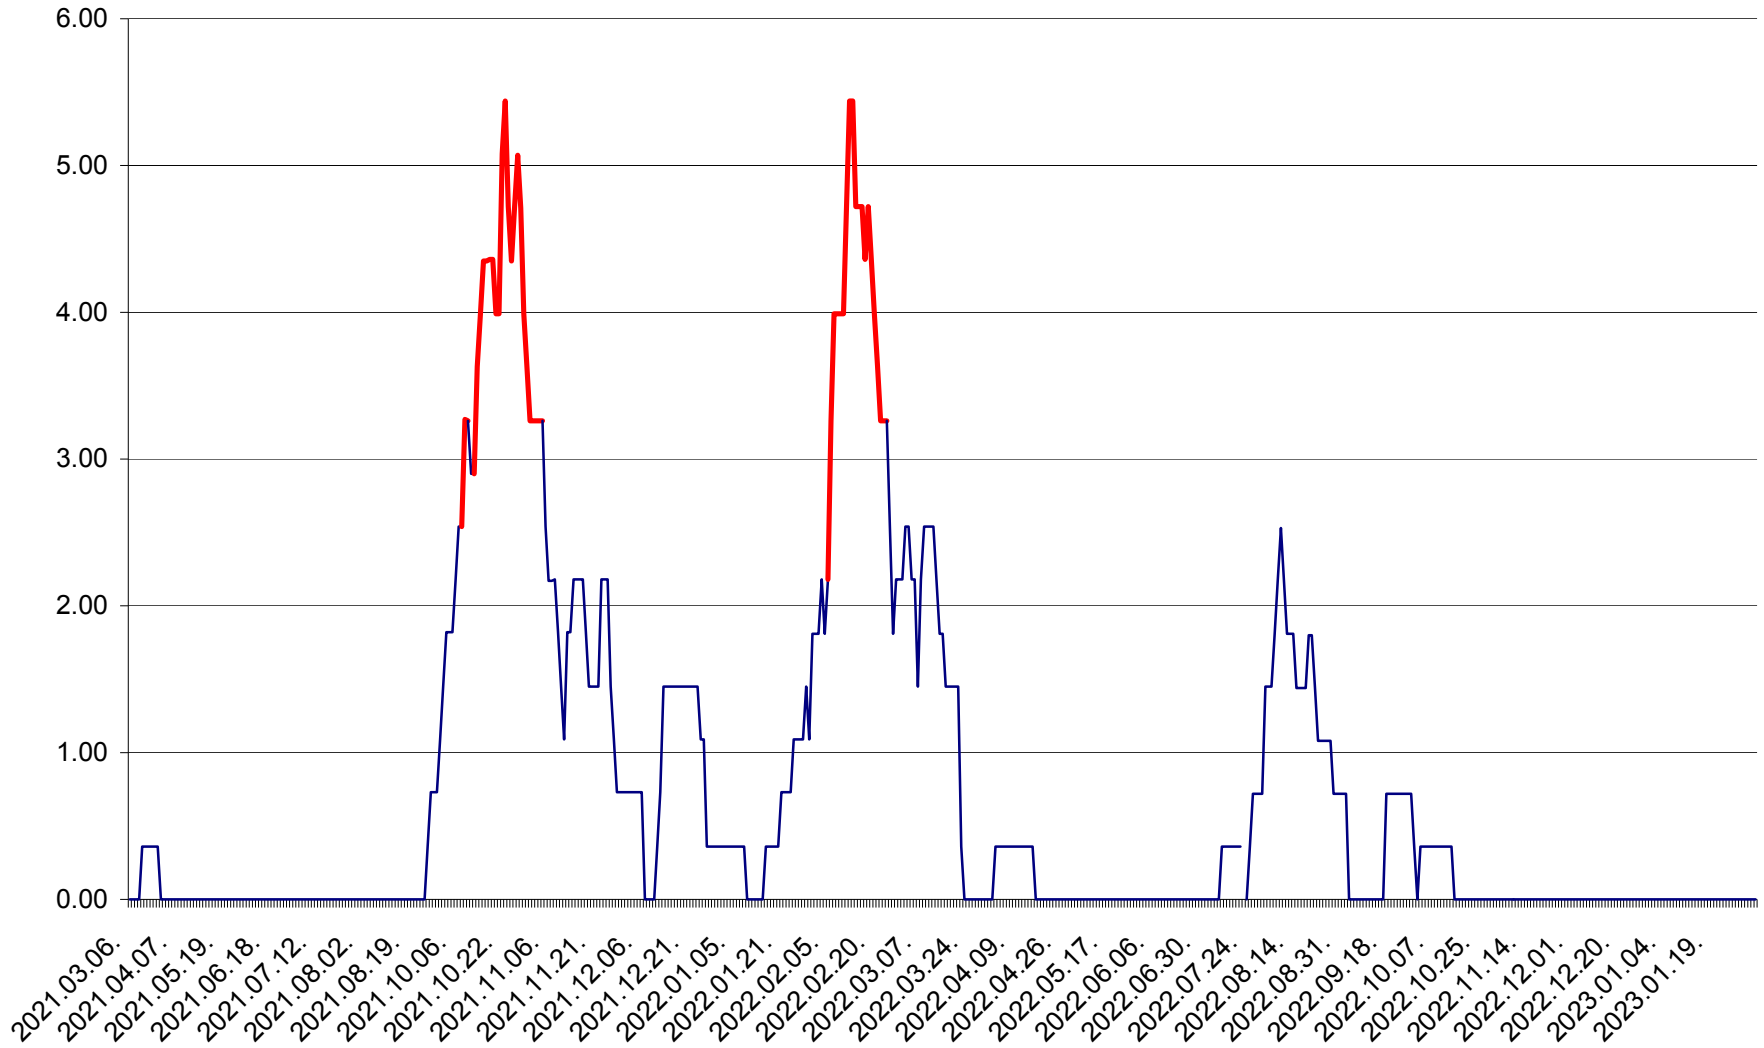

ATID - Evolutia incidentei cumulate pe 14 zile la % de locuitori  
2021.03.07. - 2023.02.02.

AVRĂMEȘTI - Evolutia incidentei cumulate pe 14 zile la ‰ de locuitori  
2021.03.07. - 2023.02.02.

ORAȘ BĂILE TUȘNAD - Evoluția incidenței cumulate pe 14 zile la ‰ de locuitori  
2021.03.07. - 2023.02.02.

ORAȘ BĂLAN - Evoluția incidenței cumulate pe 14 zile la ‰ de locuitori  
2021.03.07. - 2023.02.02.

BILBOR - Evolutia incidentei cumulate pe 14 zile la ‰ de locuitori  
2021.03.07. - 2023.02.02.

ORAȘ BORSEC - Evolutia incidentei cumulate pe 14 zile la ‰ de locuitori  
2021.03.07. - 2023.02.02.

BRĂDEȘTI - Evolutia incidentei cumulate pe 14 zile la ‰ de locuitori  
2021.03.07. - 2023.02.02.

CĂPÂLNIȚA - Evolutia incidentei cumulate pe 14 zile la ‰ de locuitori  
2021.03.07. - 2023.02.02.

CÂRȚA - Evolutia incidentei cumulate pe 14 zile la ‰ de locuitori  
2021.03.07. - 2023.02.02.