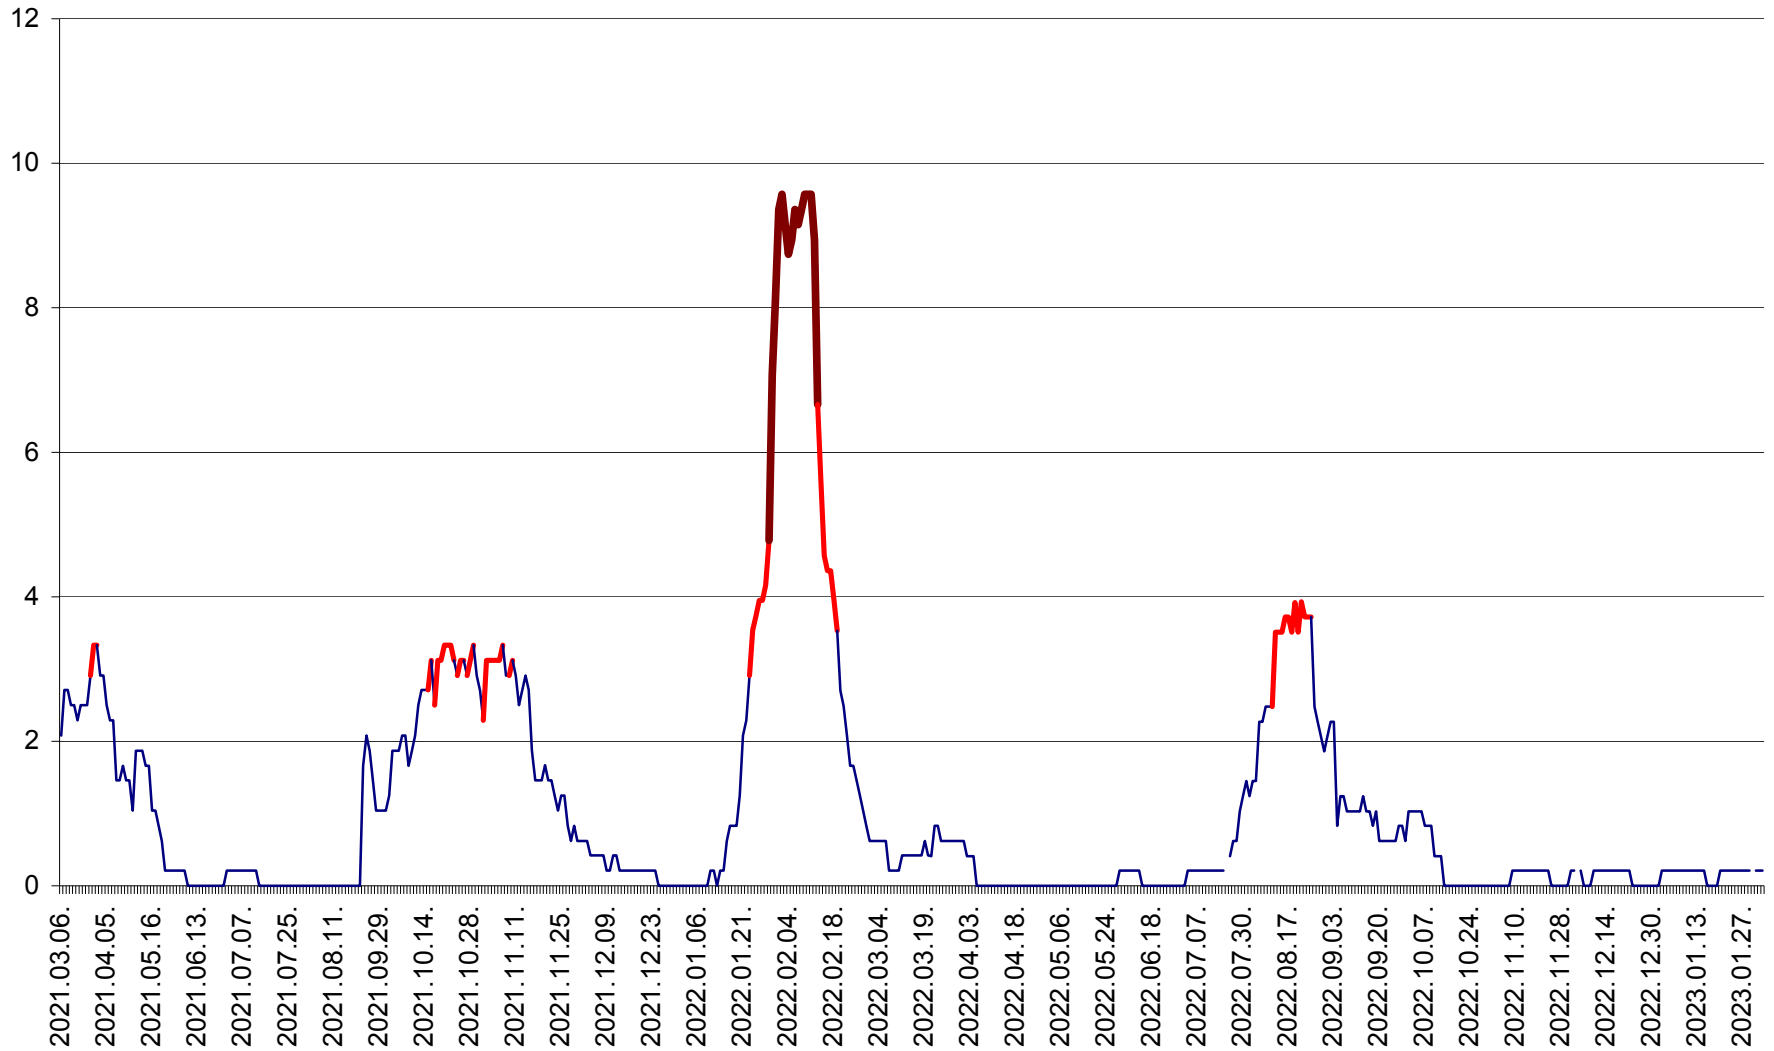

MĂDĂRAȘ - Evolutia incidentei cumulate pe 14 zile la ‰ de locuitori
2021.03.07. - 2023.02.02.