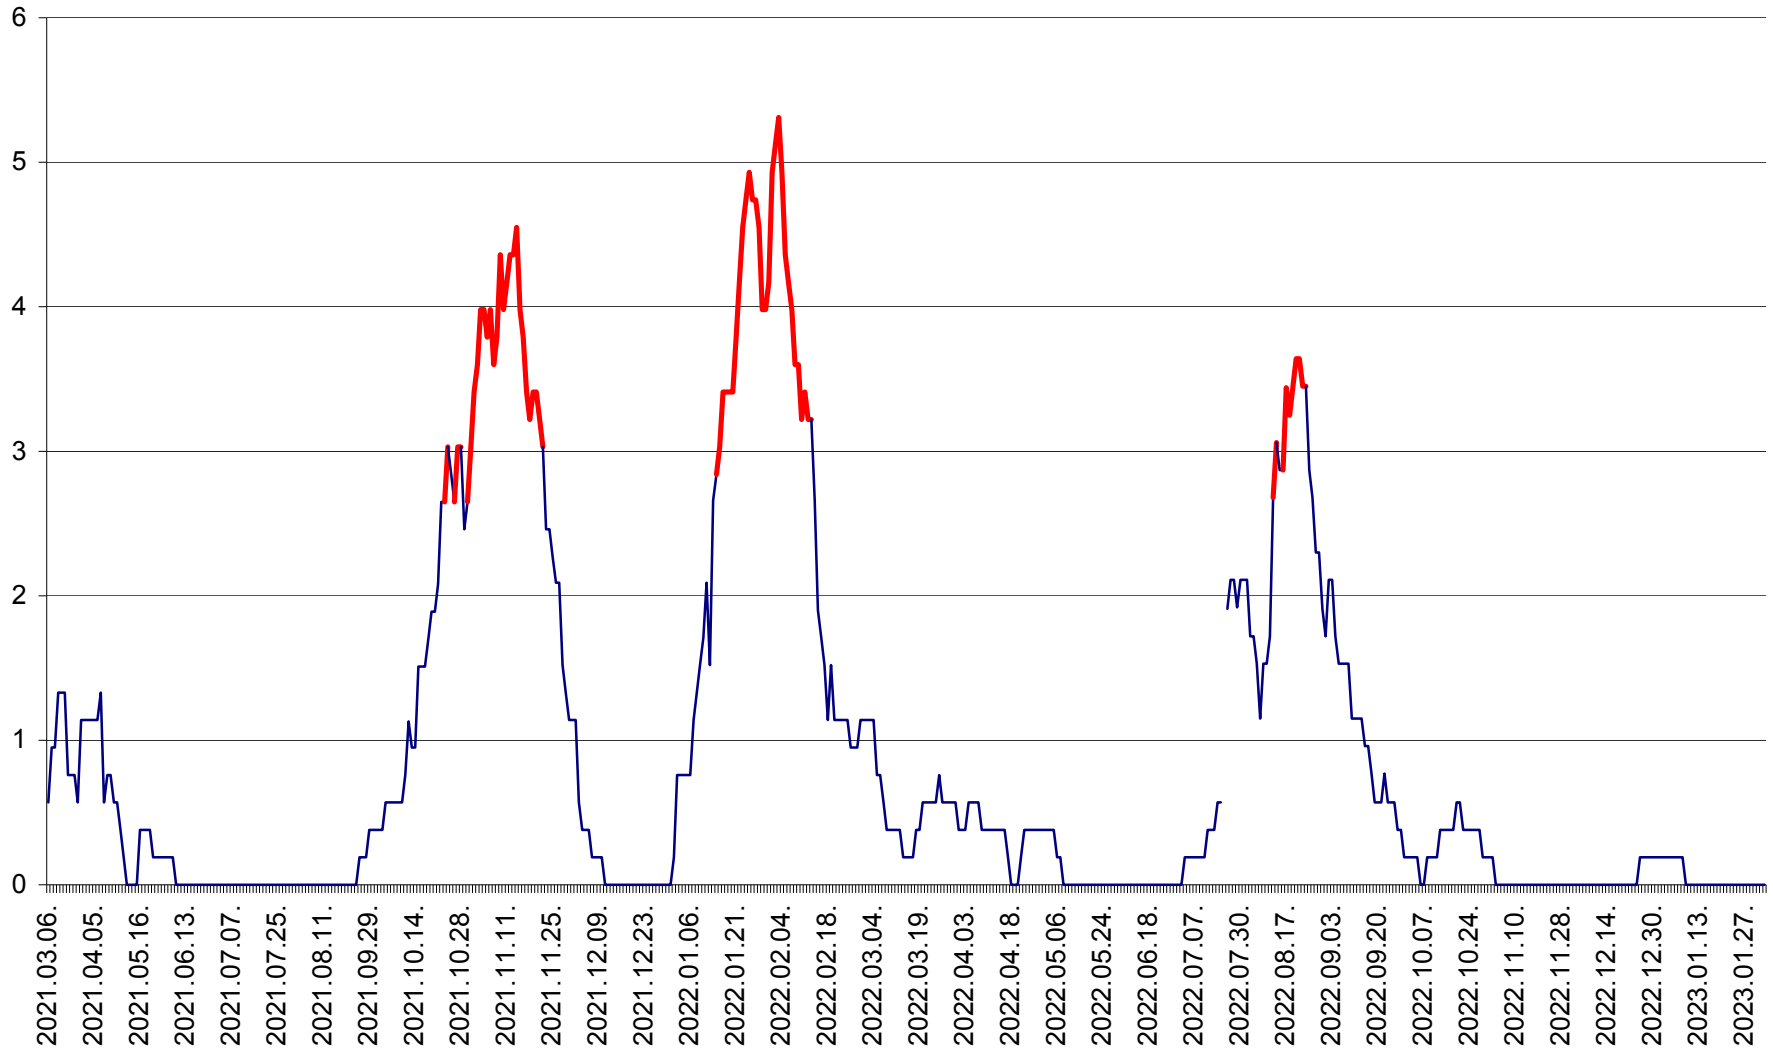

TOMEȘTI - Evolutia incidentei cumulate pe 14 zile la ‰ de locuitori
2021.03.07. - 2023.02.02.