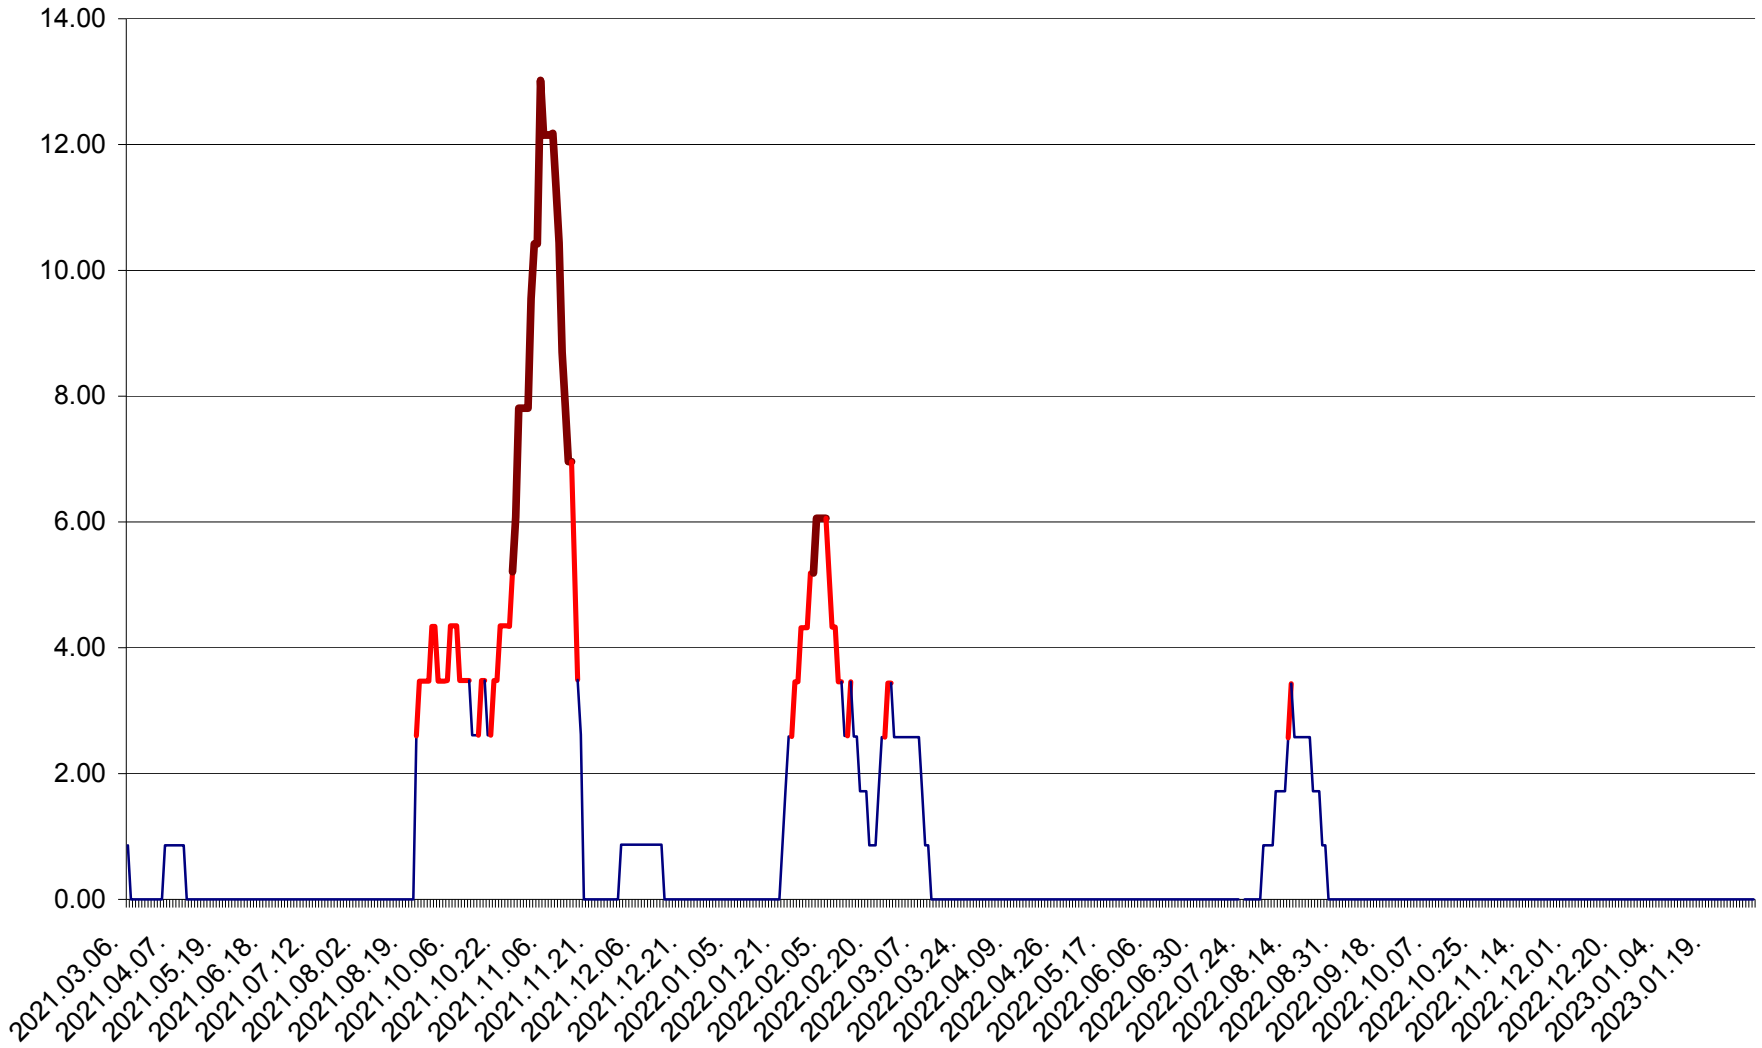

VĂRȘAG - Evolutia incidentei cumulate pe 14 zile la ‰ de locuitori
2021.03.07. - 2023.02.02.