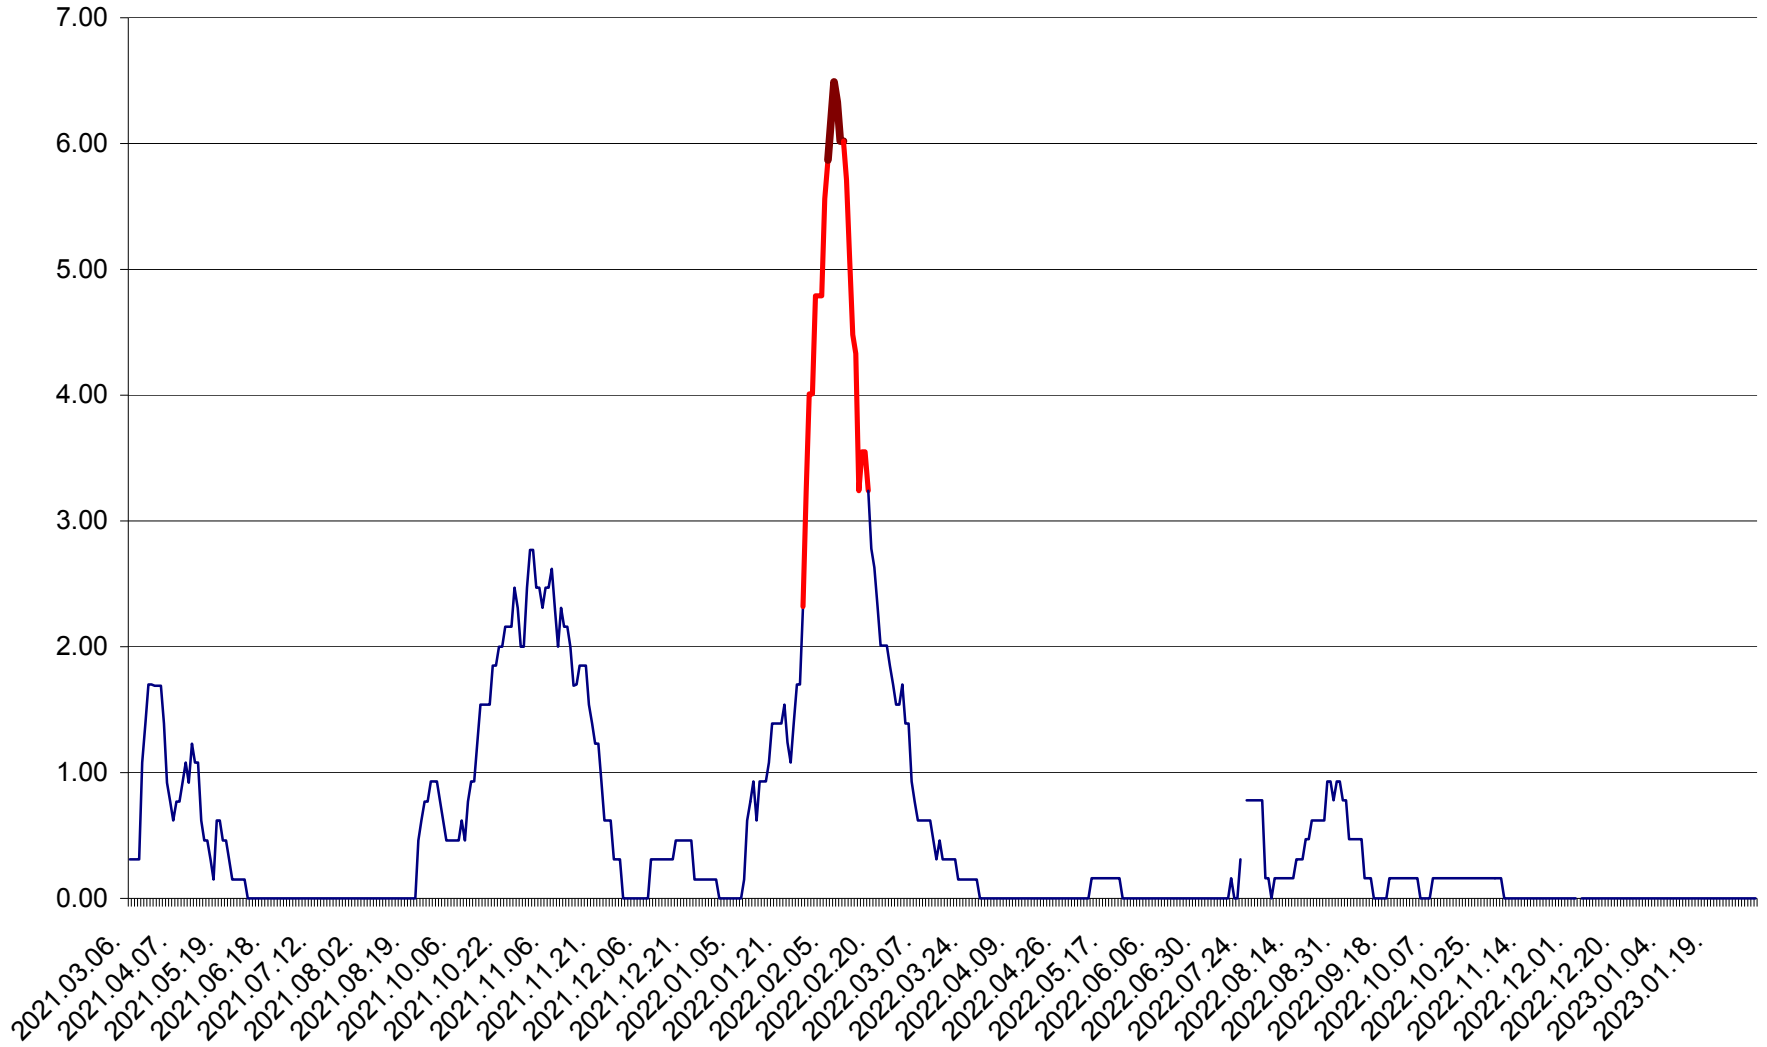

ORAȘ BĂLAN - Evoluția incidenței cumulate pe 14 zile la ‰ de locuitori  
2021.03.07. - 2023.02.02.

BILBOR - Evolutia incidentei cumulate pe 14 zile la ‰ de locuitori  
2021.03.07. - 2023.02.02.

ORAȘ BORSEC - Evolutia incidentei cumulate pe 14 zile la ‰ de locuitori  
2021.03.07. - 2023.02.02.

BRĂDEȘTI - Evolutia incidentei cumulate pe 14 zile la ‰ de locuitori  
2021.03.07. - 2023.02.02.

CĂPÂLNIȚA - Evolutia incidentei cumulate pe 14 zile la ‰ de locuitori  
2021.03.07. - 2023.02.02.

CÂRȚA - Evolutia incidentei cumulate pe 14 zile la ‰ de locuitori  
2021.03.07. - 2023.02.02.

CICEU - Evolutia incidentei cumulate pe 14 zile la ‰ de locuitori  
2021.03.07. - 2023.02.02.

CIUCSÂNGEORGIU - Evolutia incidentei cumulate pe 14 zile la ‰ de locuitori  
2021.03.07. - 2023.02.02.

CIUMANI - Evolutia incidentei cumulate pe 14 zile la ‰ de locuitori  
2021.03.07. - 2023.02.02.

CORBU - Evolutia incidentei cumulate pe 14 zile la ‰ de locuitori  
2021.03.07. - 2023.02.02.

CORUND - Evolutia incidentei cumulate pe 14 zile la ‰ de locuitori  
2021.03.07. - 2023.02.02.

COZMENI - Evolutia incidentei cumulate pe 14 zile la ‰ de locuitori  
2021.03.07. - 2023.02.02.