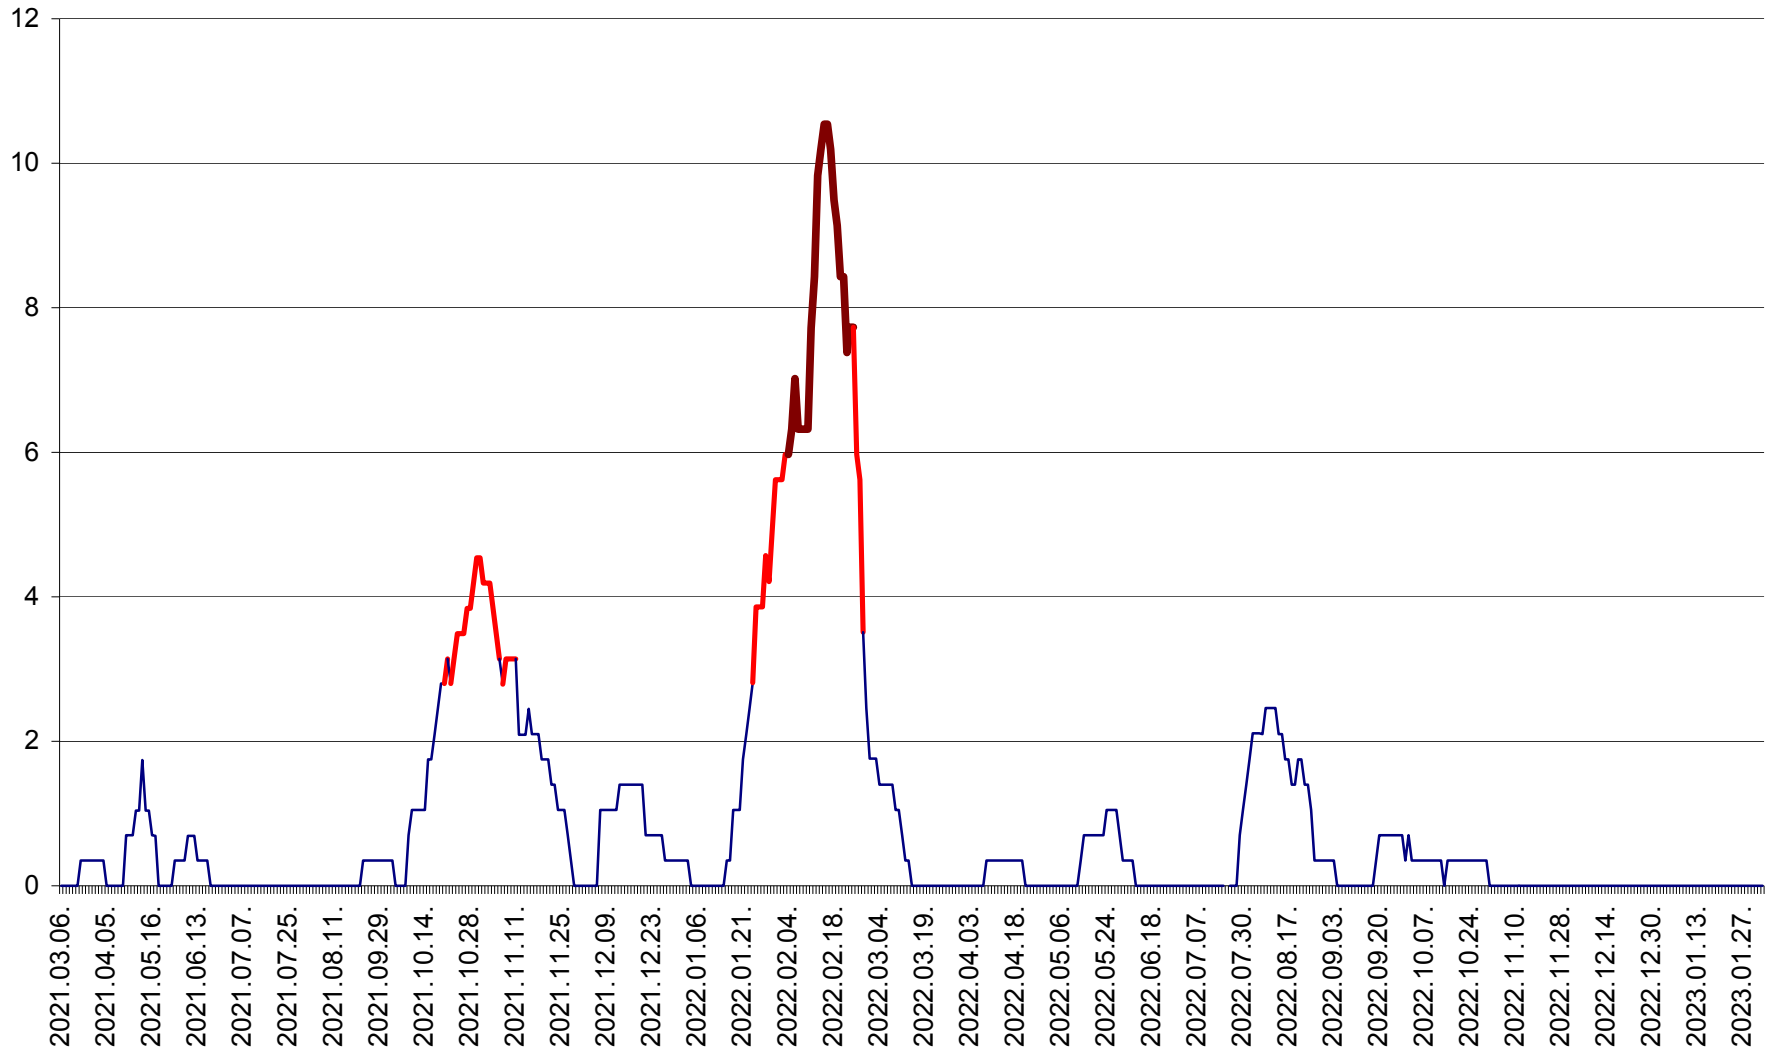

SICULENI - Evolutia incidentei cumulate pe 14 zile la ‰ de locuitori
2021.03.07. - 2023.02.02.