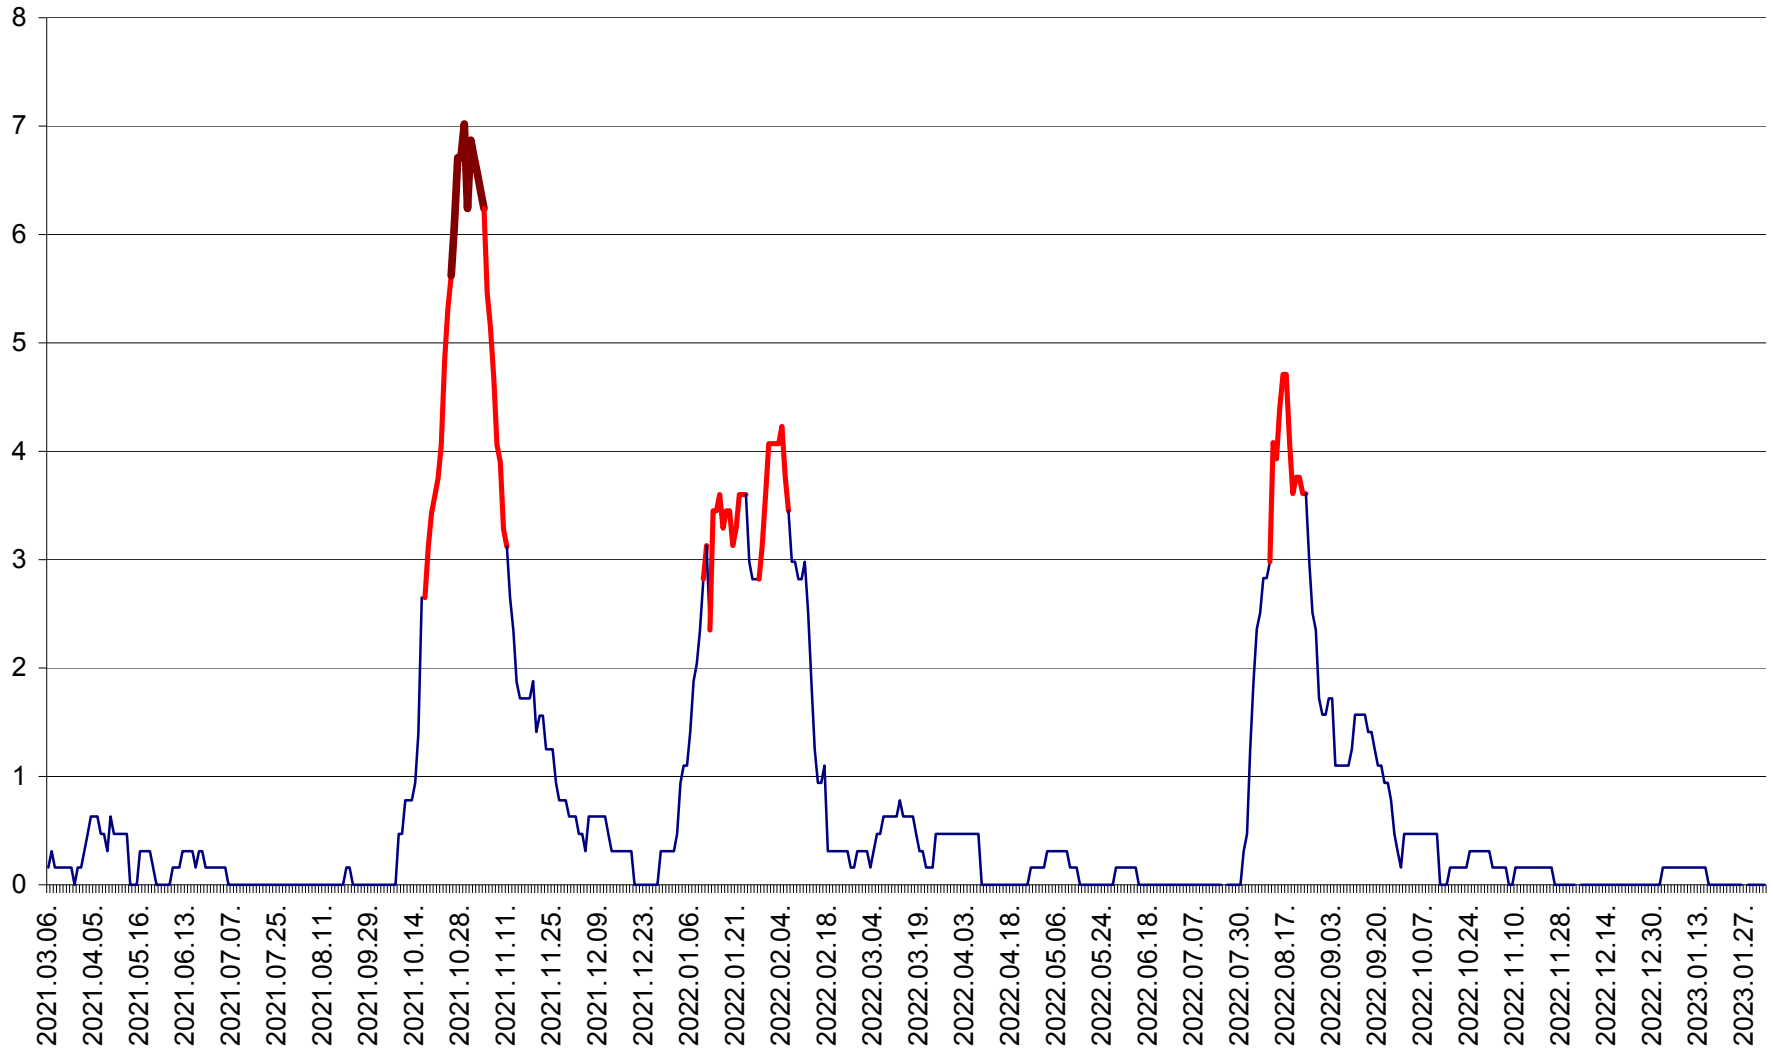

PLĂIEȘII DE JOS - Evolutia incidentei cumulate pe 14 zile la ‰ de locuitori  
2021.03.07. - 2023.02.02.

PORUMBENI - Evolutia incidentei cumulate pe 14 zile la ‰ de locuitori  
2021.03.07. - 2023.02.02.

PRAID - Evolutia incidentei cumulate pe 14 zile la ‰ de locuitori  
2021.03.07. - 2023.02.02.

RACU - Evolutia incidentei cumulate pe 14 zile la ‰ de locuitori  
2021.03.07. - 2023.02.02.

REMETEA - Evolutia incidentei cumulate pe 14 zile la ‰ de locuitori  
2021.03.07. - 2023.02.02.