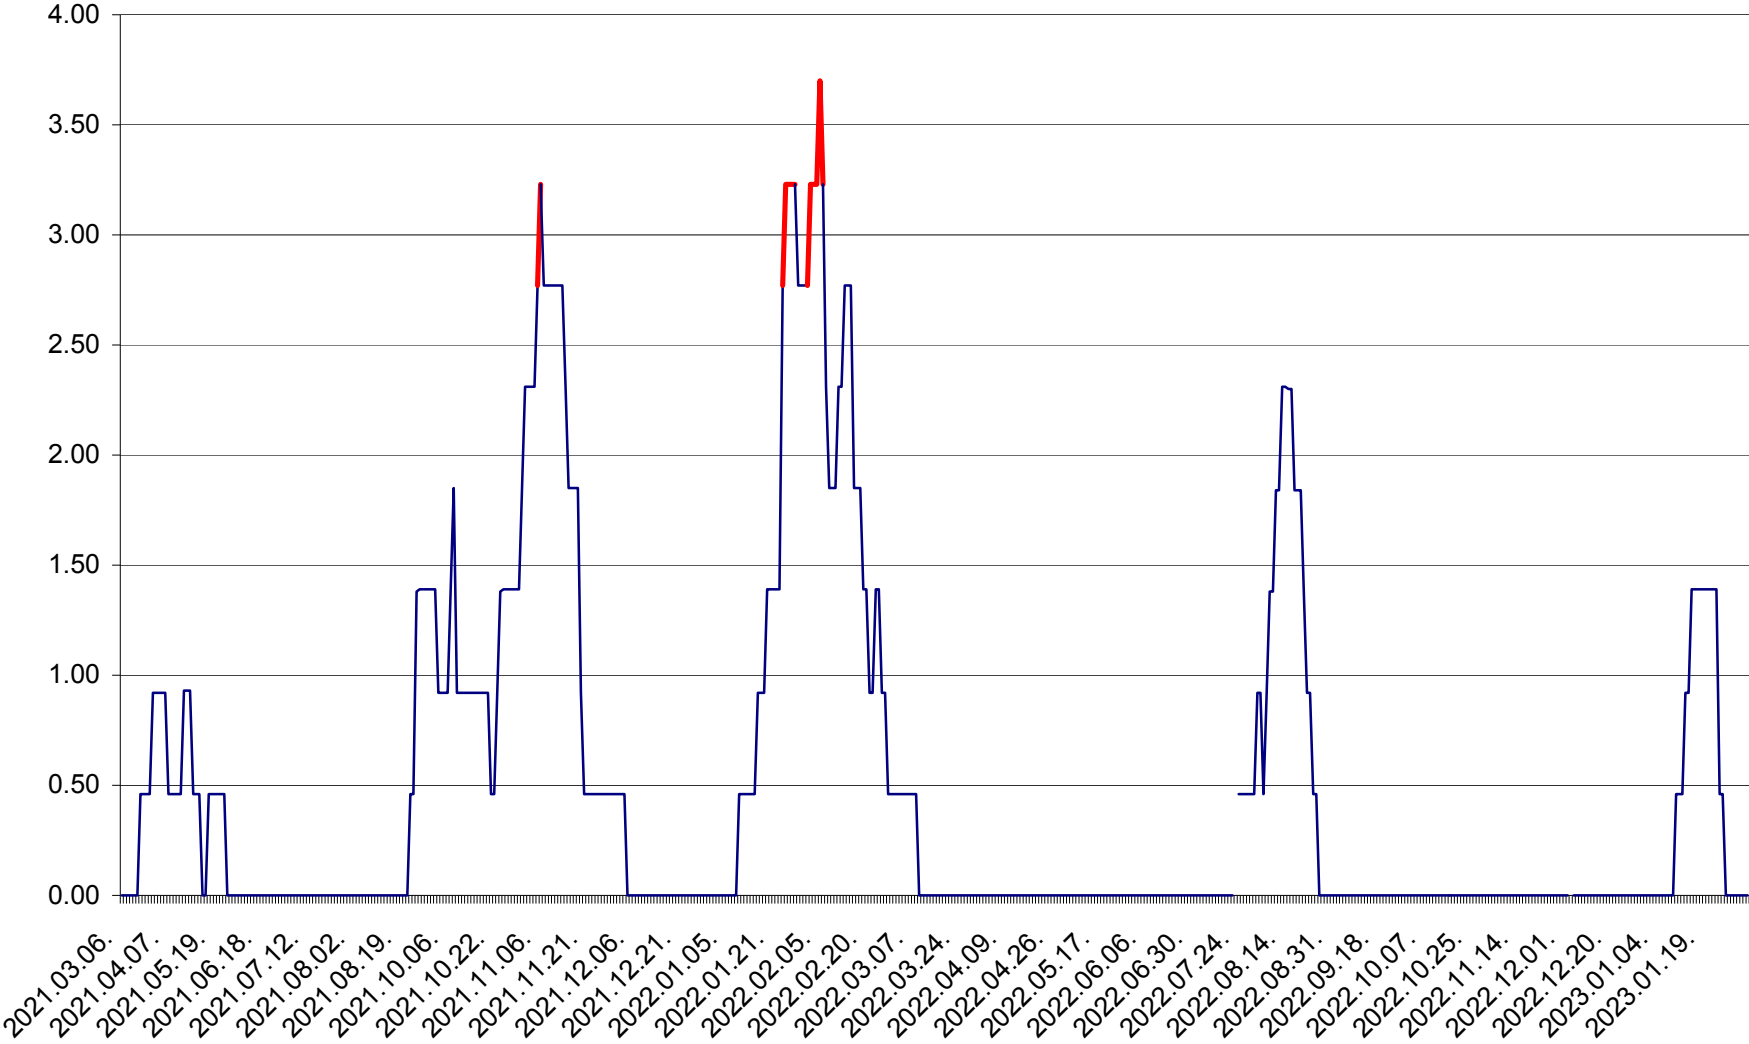

ATID - Evolutia incidentei cumulate pe 14 zile la % de locuitori  
2021.03.07. - 2023.02.02.

AVRĂMEȘTI - Evolutia incidentei cumulate pe 14 zile la ‰ de locuitori  
2021.03.07. - 2023.02.02.

ORAȘ BĂILE TUȘNAD - Evoluția incidenței cumulate pe 14 zile la ‰ de locuitori  
2021.03.07. - 2023.02.02.

ORAȘ BĂLAN - Evoluția incidenței cumulate pe 14 zile la ‰ de locuitori  
2021.03.07. - 2023.02.02.

BILBOR - Evolutia incidentei cumulate pe 14 zile la ‰ de locuitori  
2021.03.07. - 2023.02.02.

ORAȘ BORSEC - Evolutia incidentei cumulate pe 14 zile la ‰ de locuitori  
2021.03.07. - 2023.02.02.

BRĂDEȘTI - Evolutia incidentei cumulate pe 14 zile la ‰ de locuitori  
2021.03.07. - 2023.02.02.

CĂPÂLNIȚA - Evolutia incidentei cumulate pe 14 zile la ‰ de locuitori  
2021.03.07. - 2023.02.02.

CÂRȚA - Evolutia incidentei cumulate pe 14 zile la ‰ de locuitori  
2021.03.07. - 2023.02.02.

CICEU - Evolutia incidentei cumulate pe 14 zile la ‰ de locuitori  
2021.03.07. - 2023.02.02.

CIUCSÂNGEORGIU - Evolutia incidentei cumulate pe 14 zile la ‰ de locuitori  
2021.03.07. - 2023.02.02.

CIUMANI - Evolutia incidentei cumulate pe 14 zile la ‰ de locuitori  
2021.03.07. - 2023.02.02.