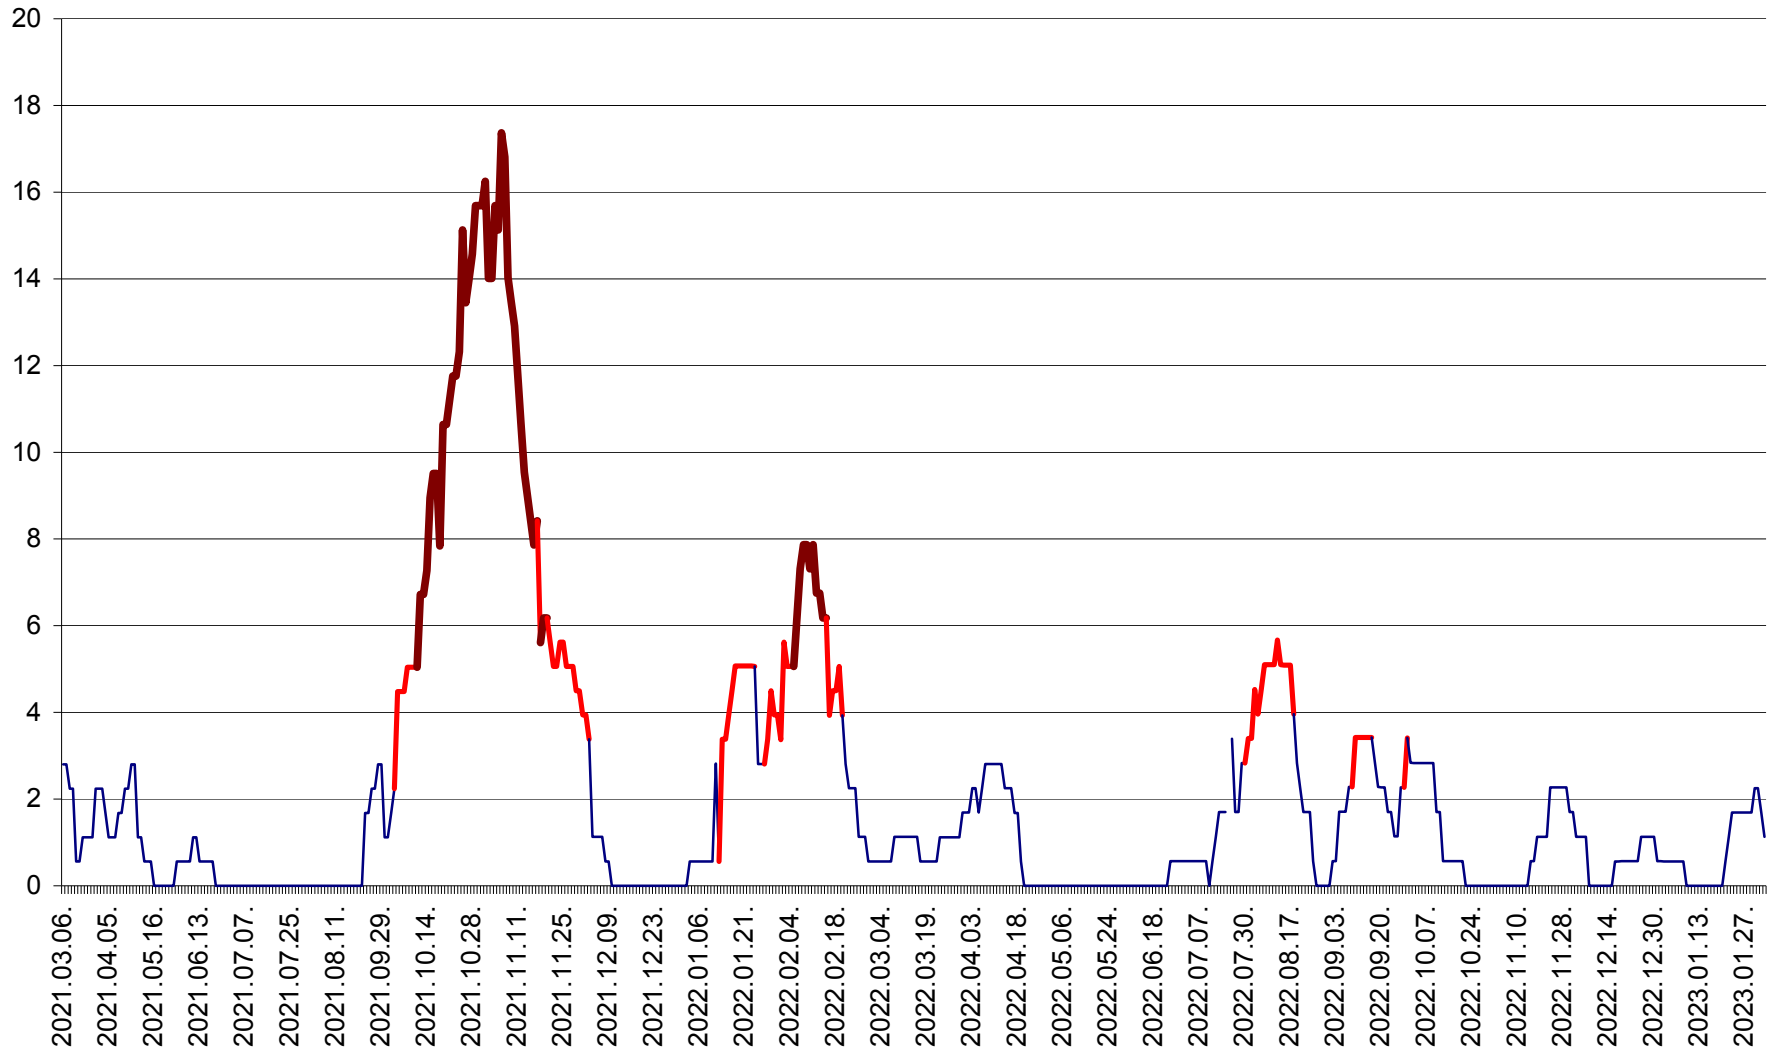

SICULENI - Evolutia incidentei cumulate pe 14 zile la ‰ de locuitori  
2021.03.07. - 2023.02.02.

ȘIMONEȘTI - Evolutia incidentei cumulate pe 14 zile la ‰ de locuitori  
2021.03.07. - 2023.02.02.

SUBCETATE - Evolutia incidentei cumulate pe 14 zile la ‰ de locuitori  
2021.03.07. - 2023.02.02.