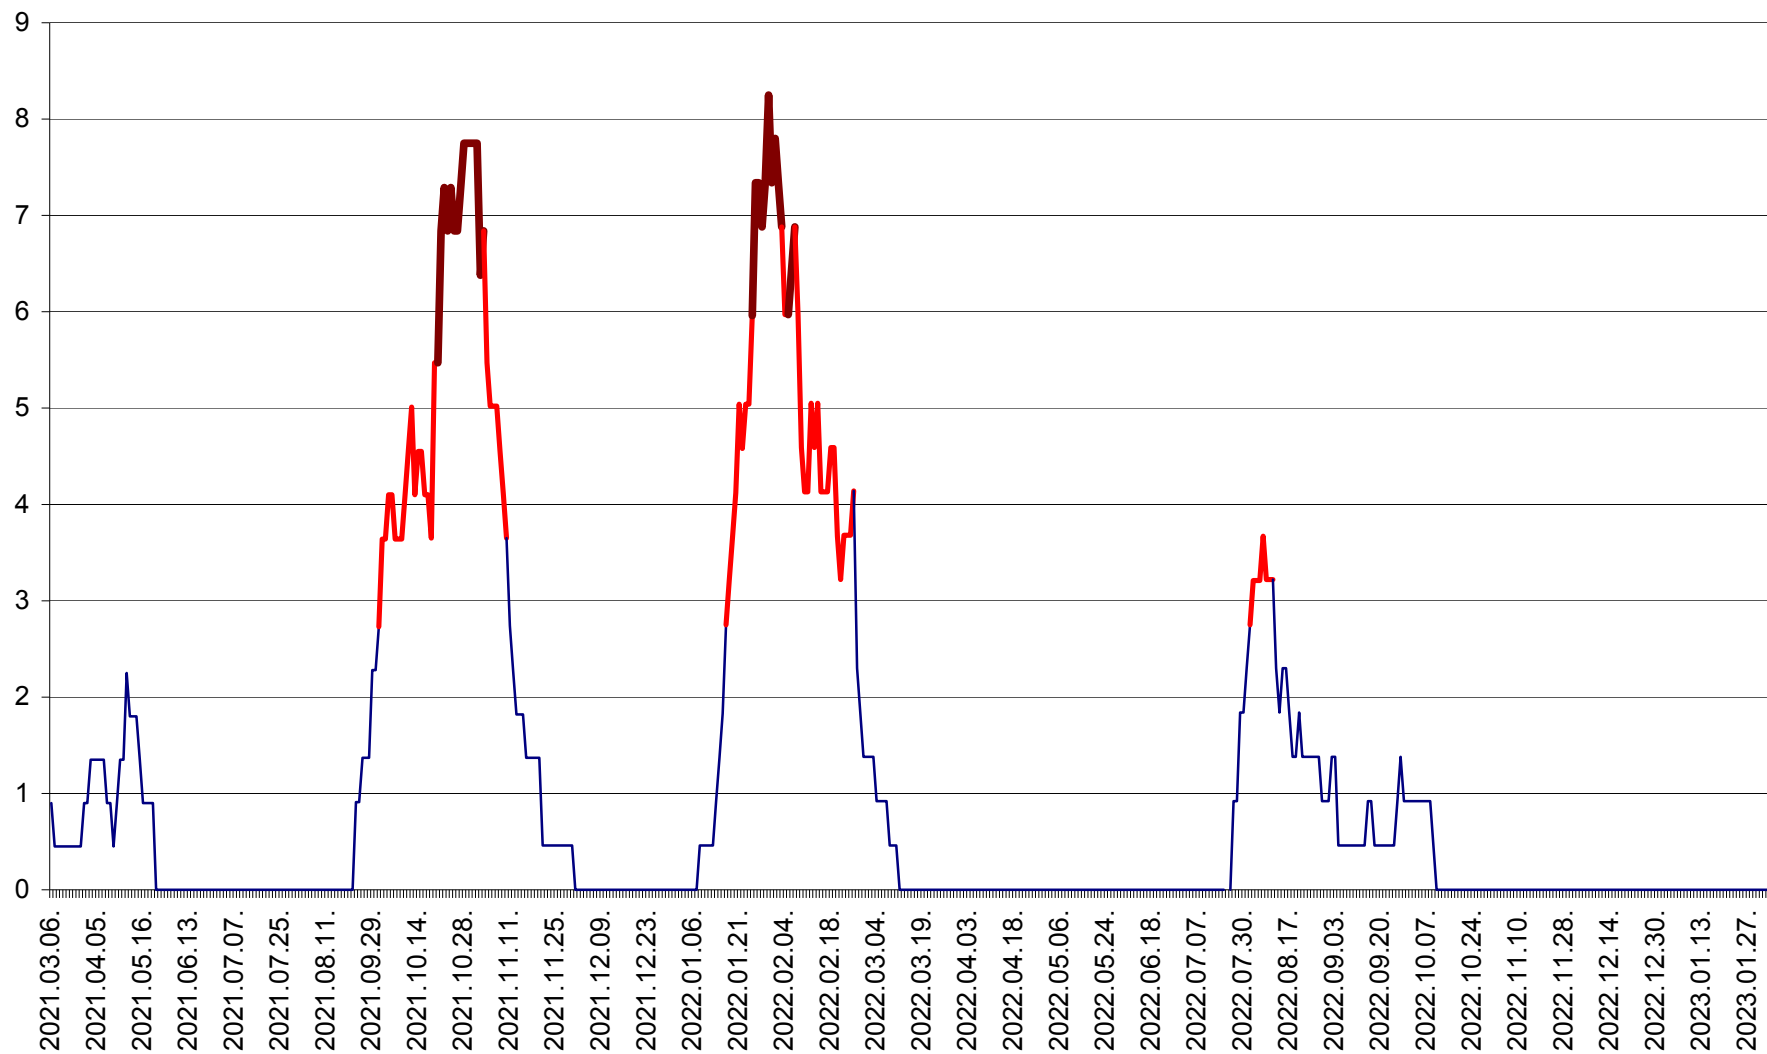

SĂCEL - Evolutia incidentei cumulate pe 14 zile la ‰ de locuitori  
2021.03.07. - 2023.02.02.

SÂNCRĂIENI - Evolutia incidentei cumulate pe 14 zile la ‰ de locuitori  
2021.03.07. - 2023.02.02.

SÂNDOMINIC - Evolutia incidentei cumulate pe 14 zile la ‰ de locuitori  
2021.03.07. - 2023.02.02.

SÂNMARTIN - Evolutia incidentei cumulate pe 14 zile la ‰ de locuitori  
2021.03.07. - 2023.02.02.

SÂNSIMION - Evolutia incidentei cumulate pe 14 zile la ‰ de locuitori  
2021.03.07. - 2023.02.02.

SÂNTIMBRU - Evolutia incidentei cumulate pe 14 zile la ‰ de locuitori  
2021.03.07. - 2023.02.02.