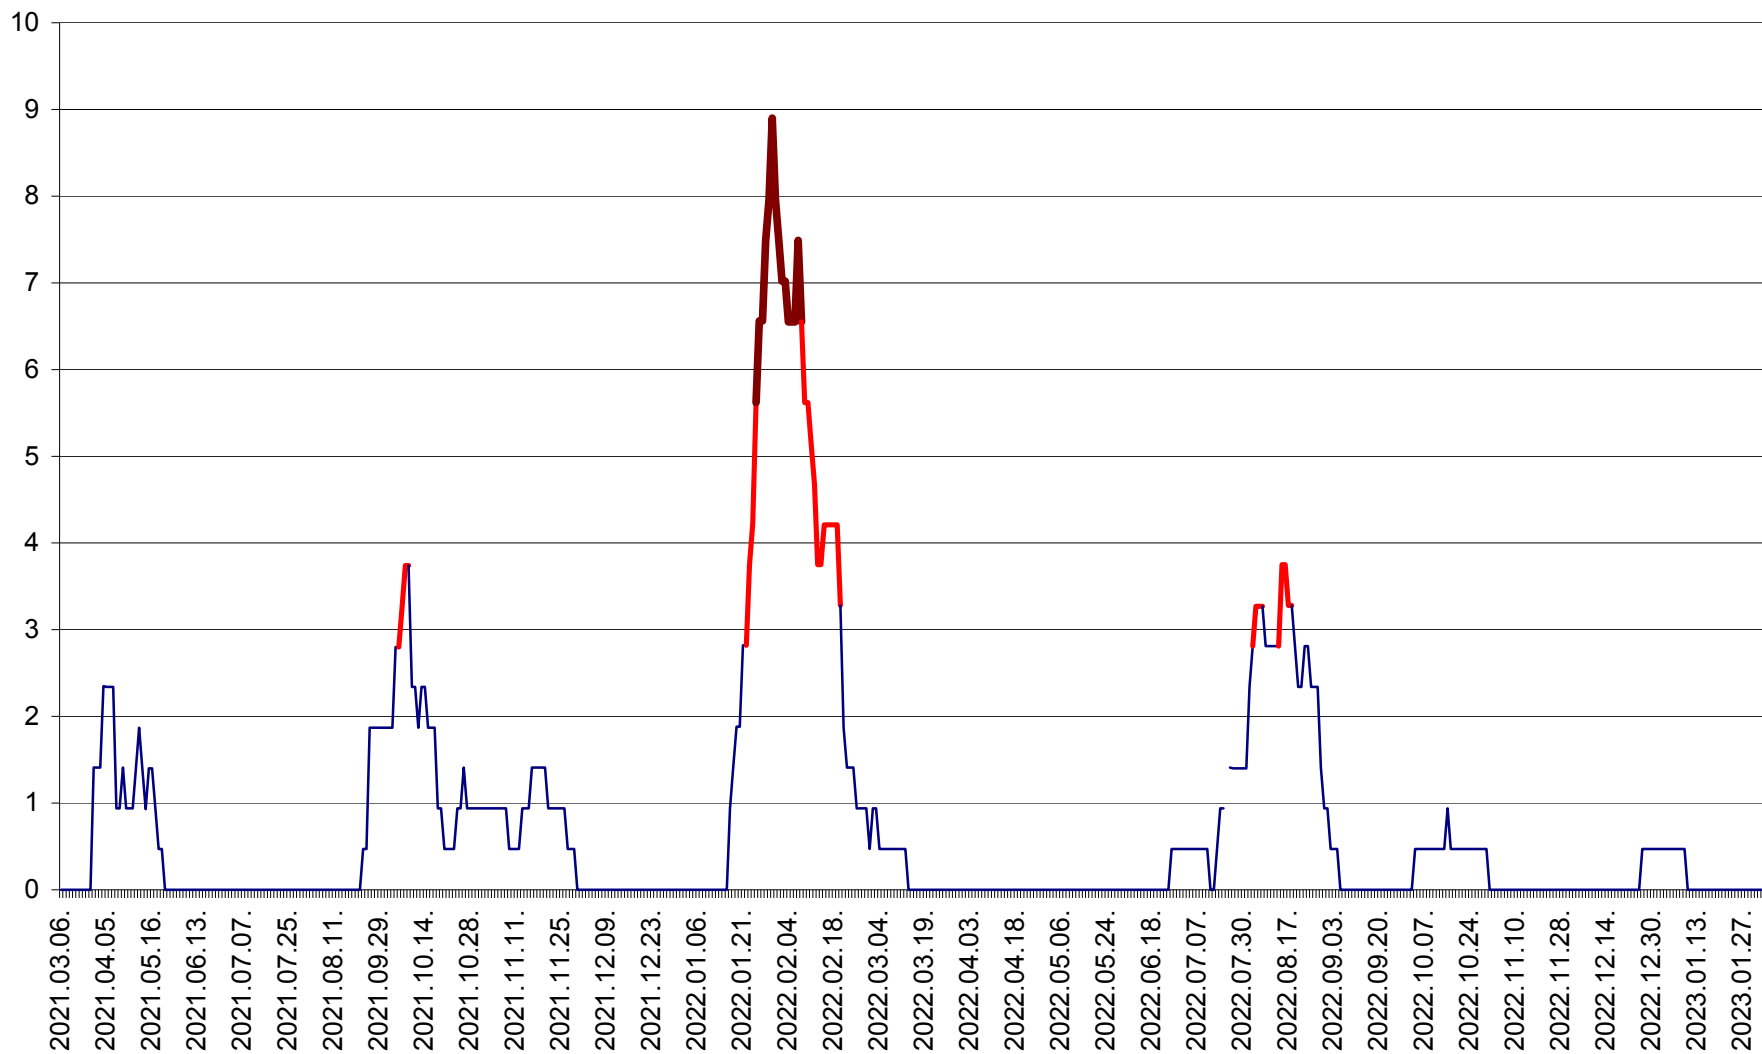

SECUIENI - Evolutia incidentei cumulate pe 14 zile la ‰ de locuitori
2021.03.07. - 2023.02.02.