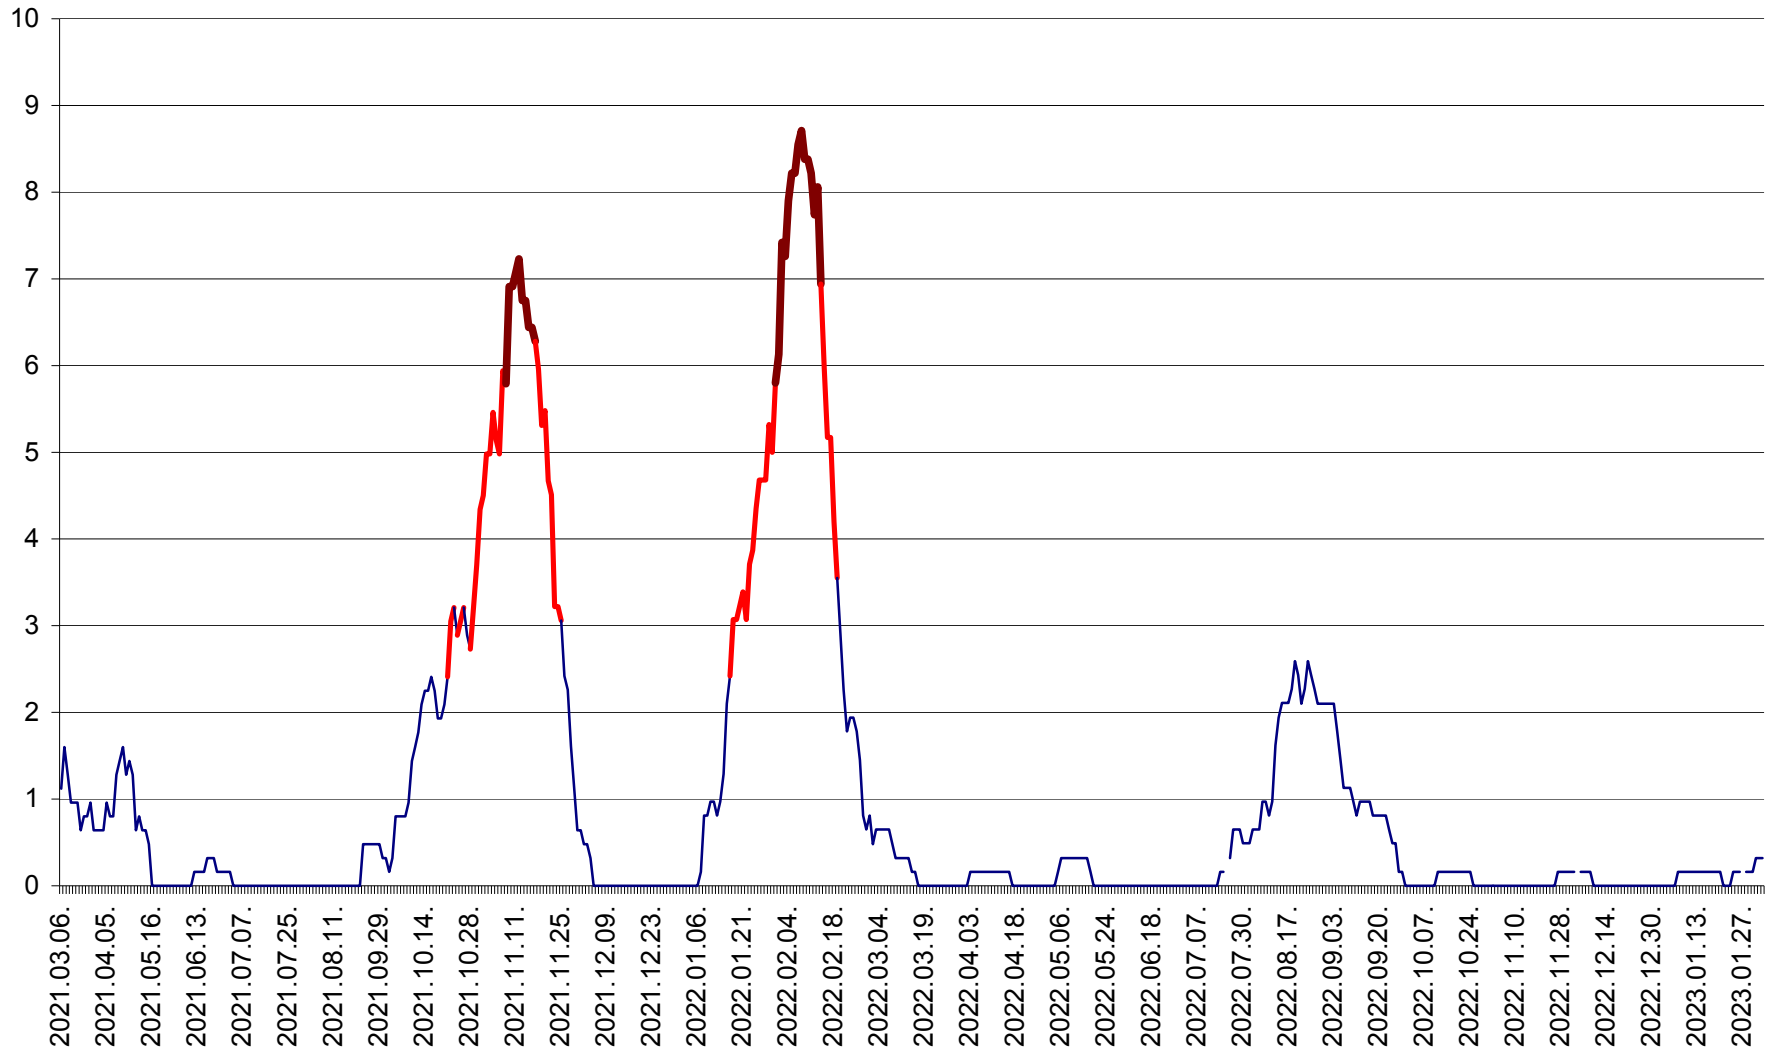

PRAID - Evolutia incidentei cumulate pe 14 zile la ‰ de locuitori  
2021.03.07. - 2023.02.02.

RACU - Evolutia incidentei cumulate pe 14 zile la ‰ de locuitori  
2021.03.07. - 2023.02.02.

REMETEA - Evolutia incidentei cumulate pe 14 zile la ‰ de locuitori  
2021.03.07. - 2023.02.02.

SĂCEL - Evolutia incidentei cumulate pe 14 zile la ‰ de locuitori  
2021.03.07. - 2023.02.02.

SÂNCRĂIENI - Evolutia incidentei cumulate pe 14 zile la ‰ de locuitori  
2021.03.07. - 2023.02.02.

SÂNDOMINIC - Evolutia incidentei cumulate pe 14 zile la ‰ de locuitori  
2021.03.07. - 2023.02.02.