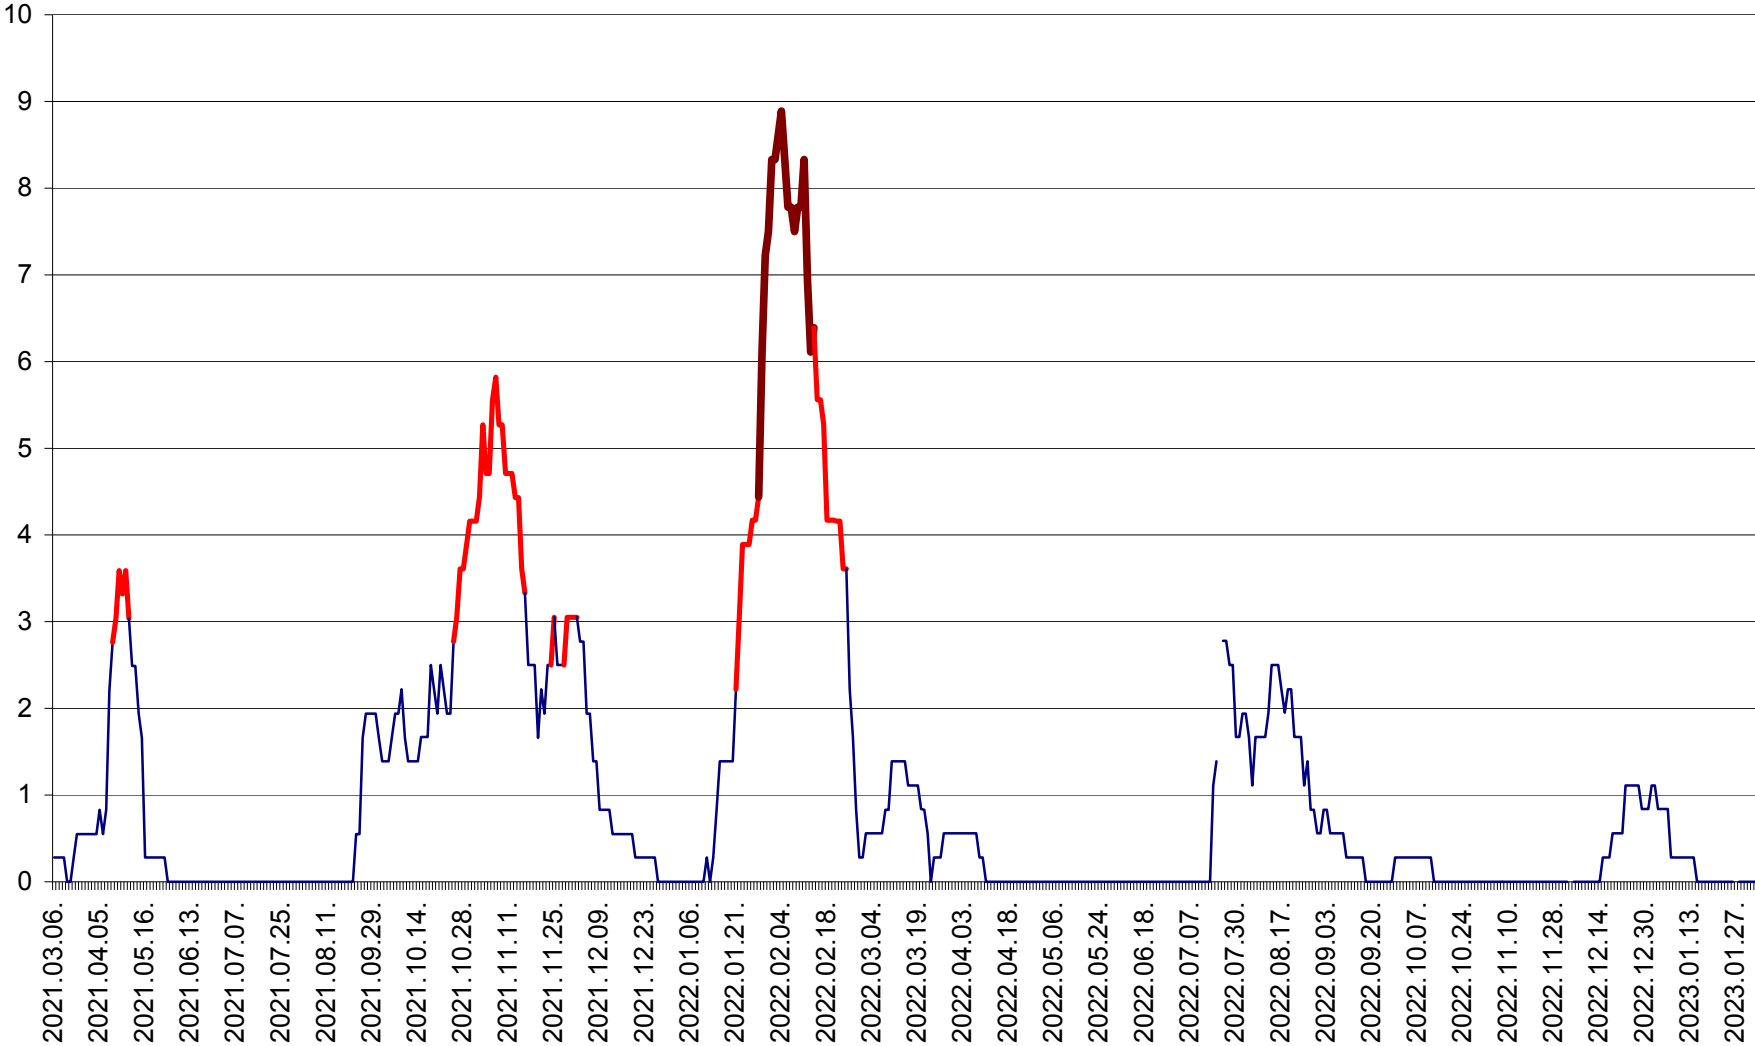

MEREȘTI - Evolutia incidentei cumulate pe 14 zile la ‰ de locuitori  
2021.03.07. - 2023.02.02.

MUNICIPIUL MIERCUREA-CIUC - Evolutia incidentei cumulate pe 14 zile la ‰ de locuitori  
2021.03.07. - 2023.02.02.

MIHĂILENI - Evolutia incidentei cumulate pe 14 zile la ‰ de locuitori  
2021.03.07. - 2023.02.02.

MUGENI - Evolutia incidentei cumulate pe 14 zile la ‰ de locuitori  
2021.03.07. - 2023.02.02.

OCLAND - Evolutia incidentei cumulate pe 14 zile la ‰ de locuitori  
2021.03.07. - 2023.02.02.