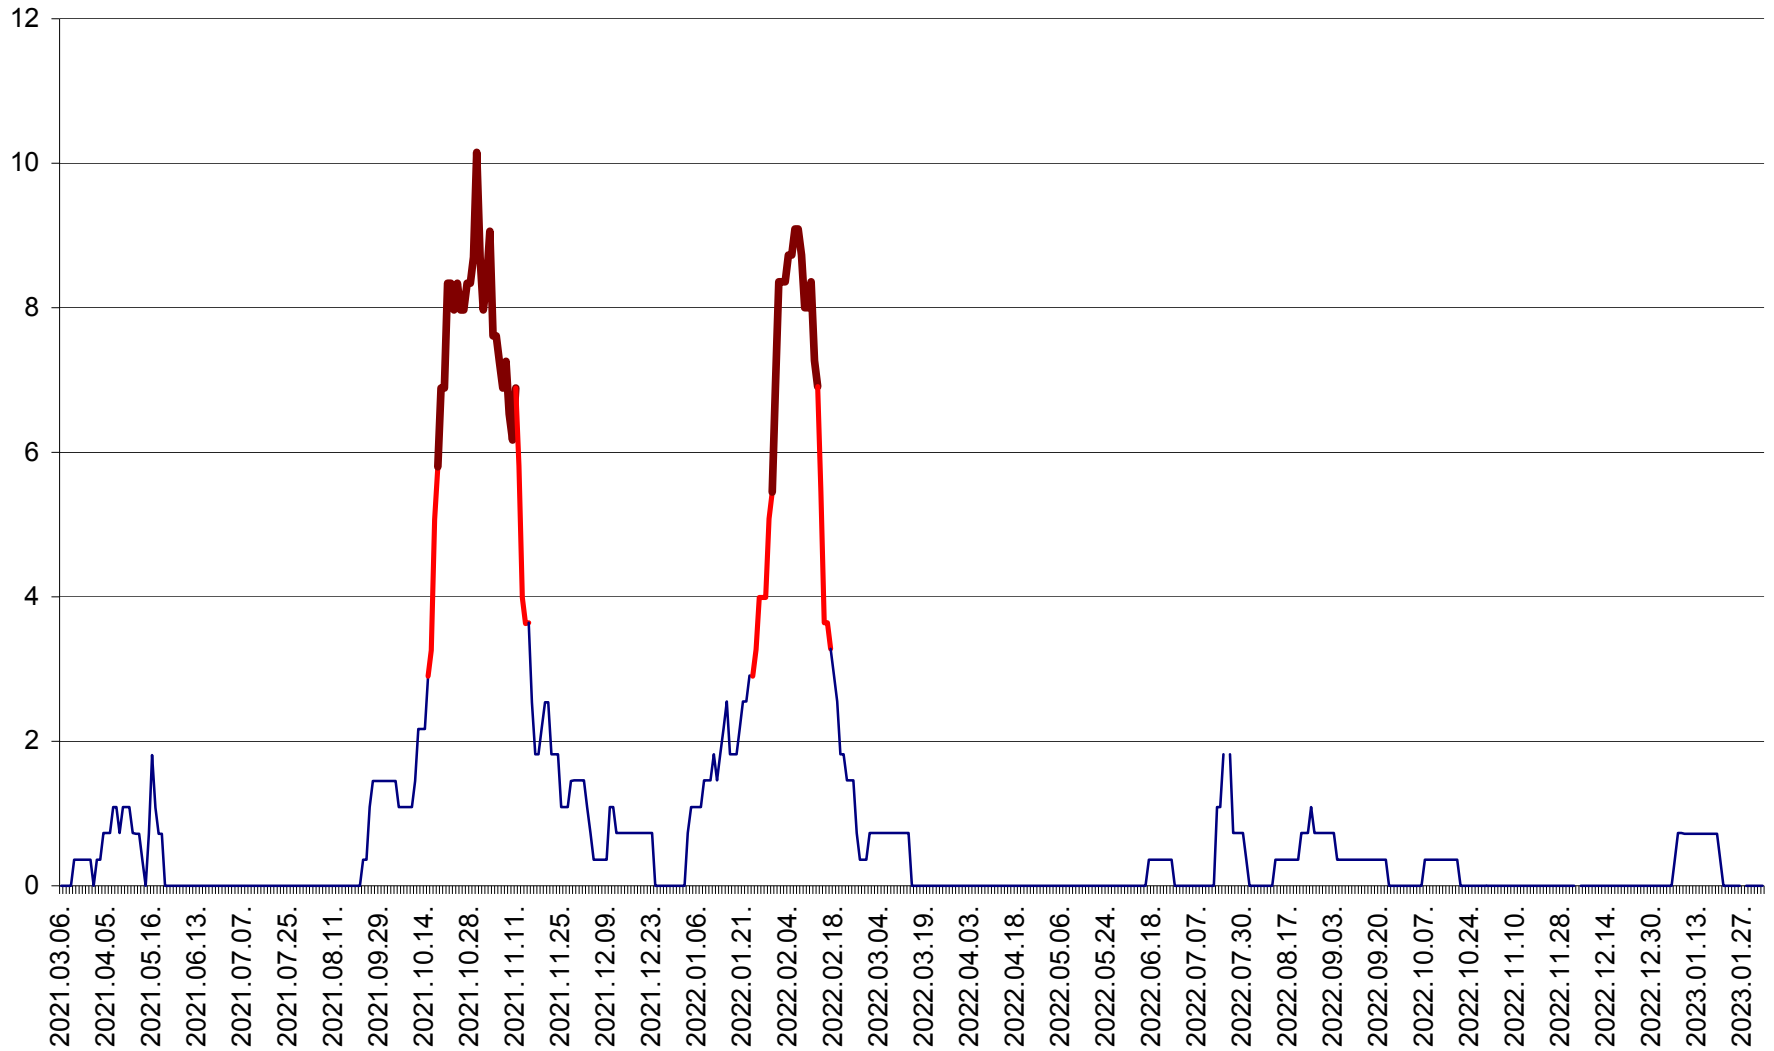

MUGENI - Evolutia incidentei cumulate pe 14 zile la ‰ de locuitori
2021.03.07. - 2023.02.02.