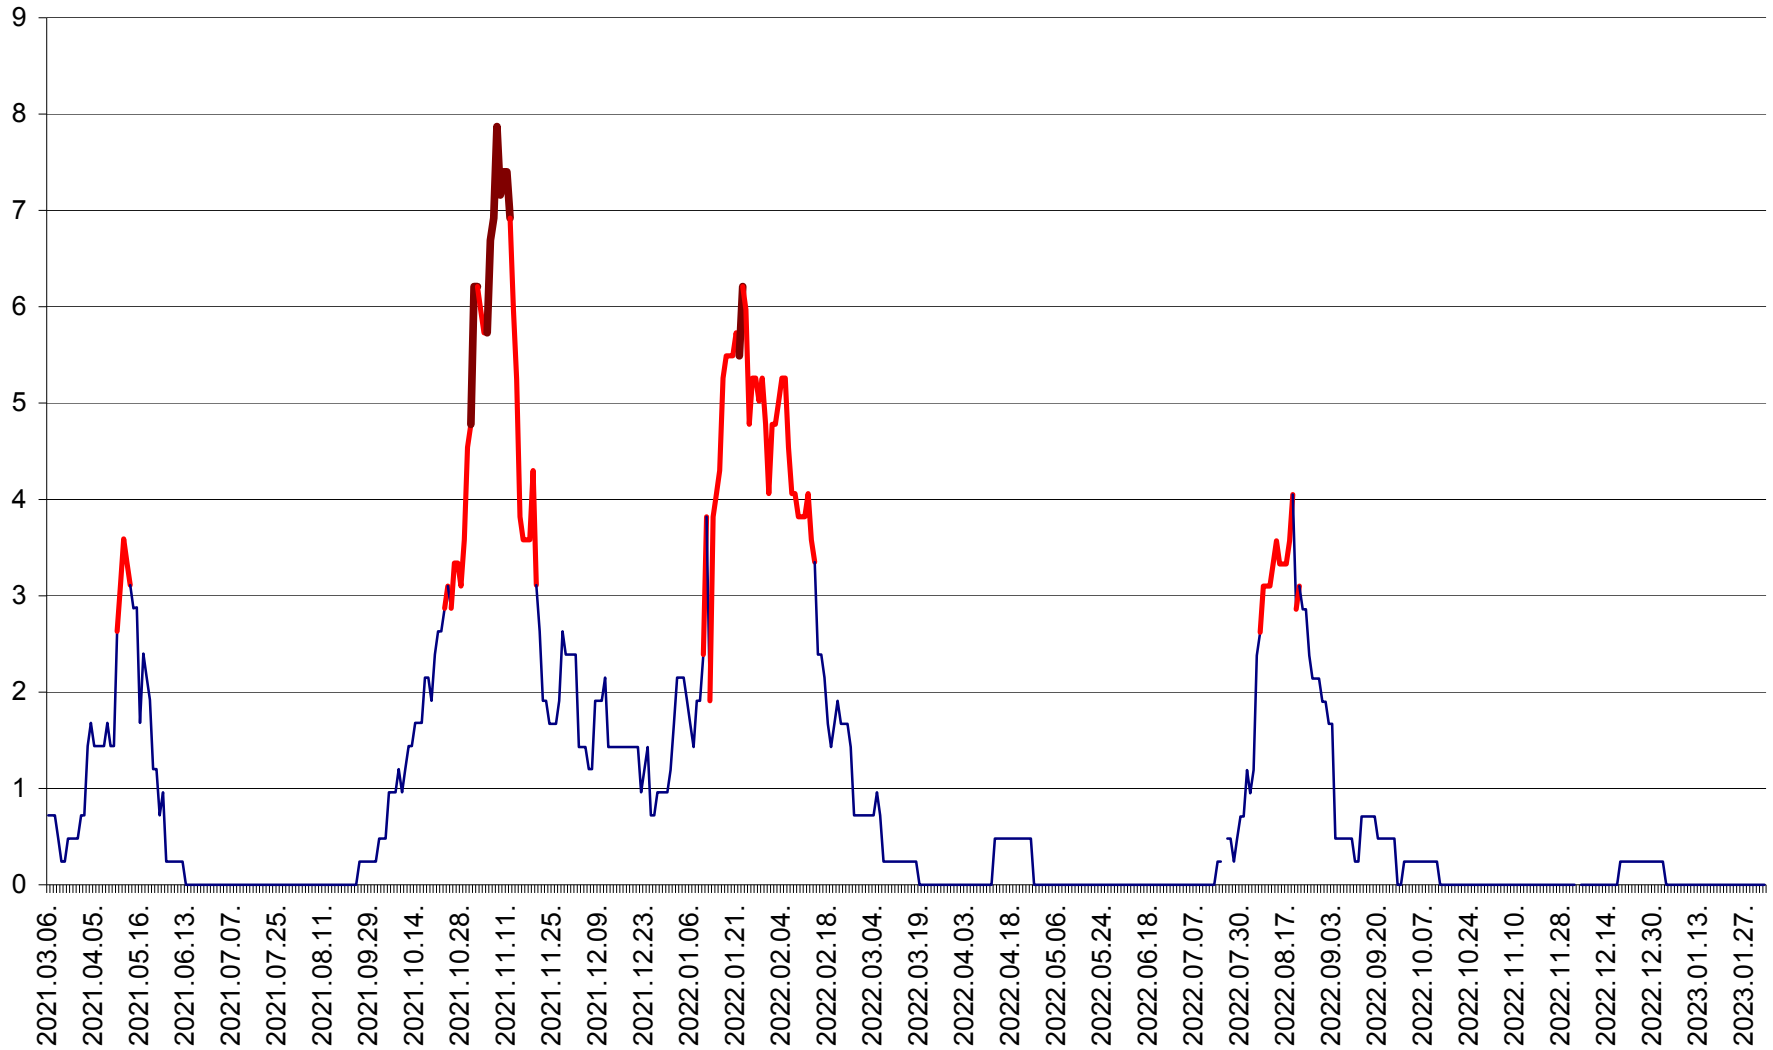

CORBU - Evolutia incidentei cumulate pe 14 zile la ‰ de locuitori  
2021.03.07. - 2023.02.02.

CORUND - Evolutia incidentei cumulate pe 14 zile la ‰ de locuitori  
2021.03.07. - 2023.02.02.

COZMENI - Evolutia incidentei cumulate pe 14 zile la ‰ de locuitori  
2021.03.07. - 2023.02.02.

ORAȘ CRISTURU SECUIESC - Evolutia incidentei cumulate pe 14 zile la ‰ de locuitori  
2021.03.07. - 2023.02.02.

DĂNEȘTI - Evolutia incidentei cumulate pe 14 zile la ‰ de locuitori  
2021.03.07. - 2023.02.02.

DÂRJIU - Evolutia incidentei cumulate pe 14 zile la ‰ de locuitori  
2021.03.07. - 2023.02.02.

DEALU - Evolutia incidentei cumulate pe 14 zile la ‰ de locuitori  
2021.03.07. - 2023.02.02.

DITRĂU - Evolutia incidentei cumulate pe 14 zile la ‰ de locuitori  
2021.03.07. - 2023.02.02.