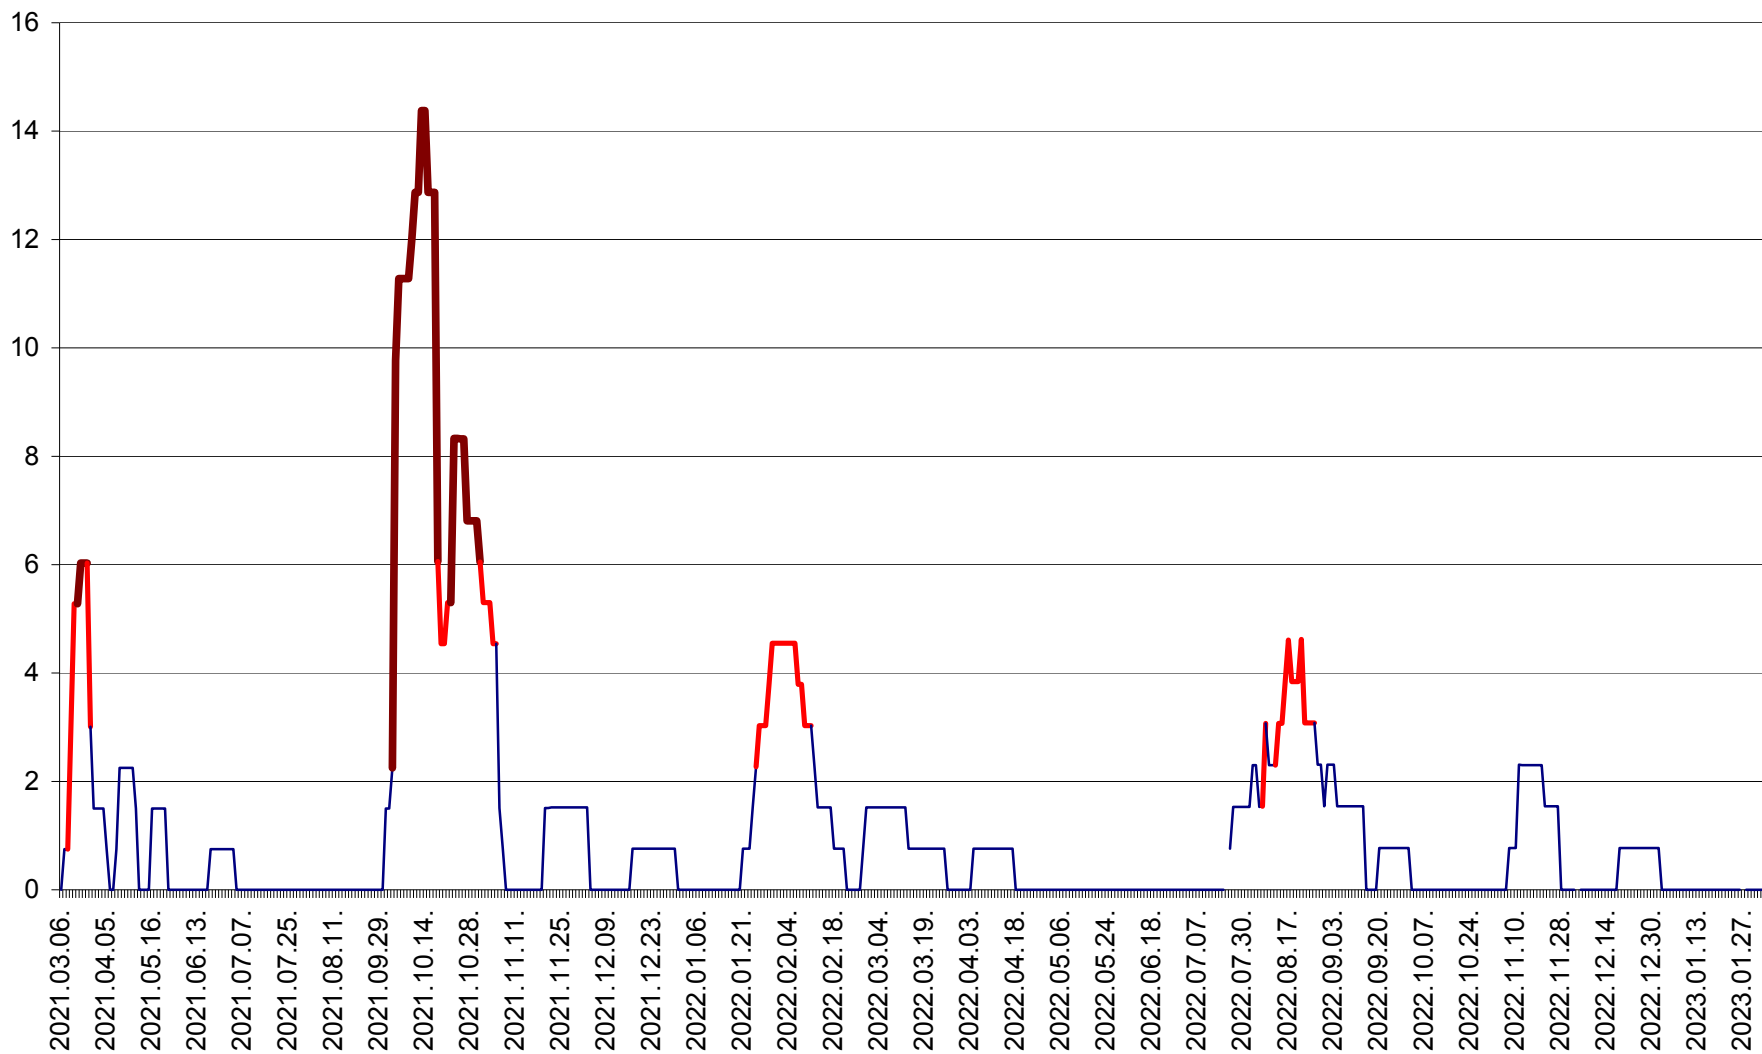

MEREȘTI - Evolutia incidentei cumulate pe 14 zile la ‰ de locuitori  
2021.03.07. - 2023.02.02.

MUNICIPIUL MIERCUREA-CIUC - Evolutia incidentei cumulate pe 14 zile la ‰ de locuitori  
2021.03.07. - 2023.02.02.

MIHĂILENI - Evolutia incidentei cumulate pe 14 zile la ‰ de locuitori  
2021.03.07. - 2023.02.02.

MUGENI - Evolutia incidentei cumulate pe 14 zile la ‰ de locuitori  
2021.03.07. - 2023.02.02.

OCLAND - Evolutia incidentei cumulate pe 14 zile la ‰ de locuitori  
2021.03.07. - 2023.02.02.