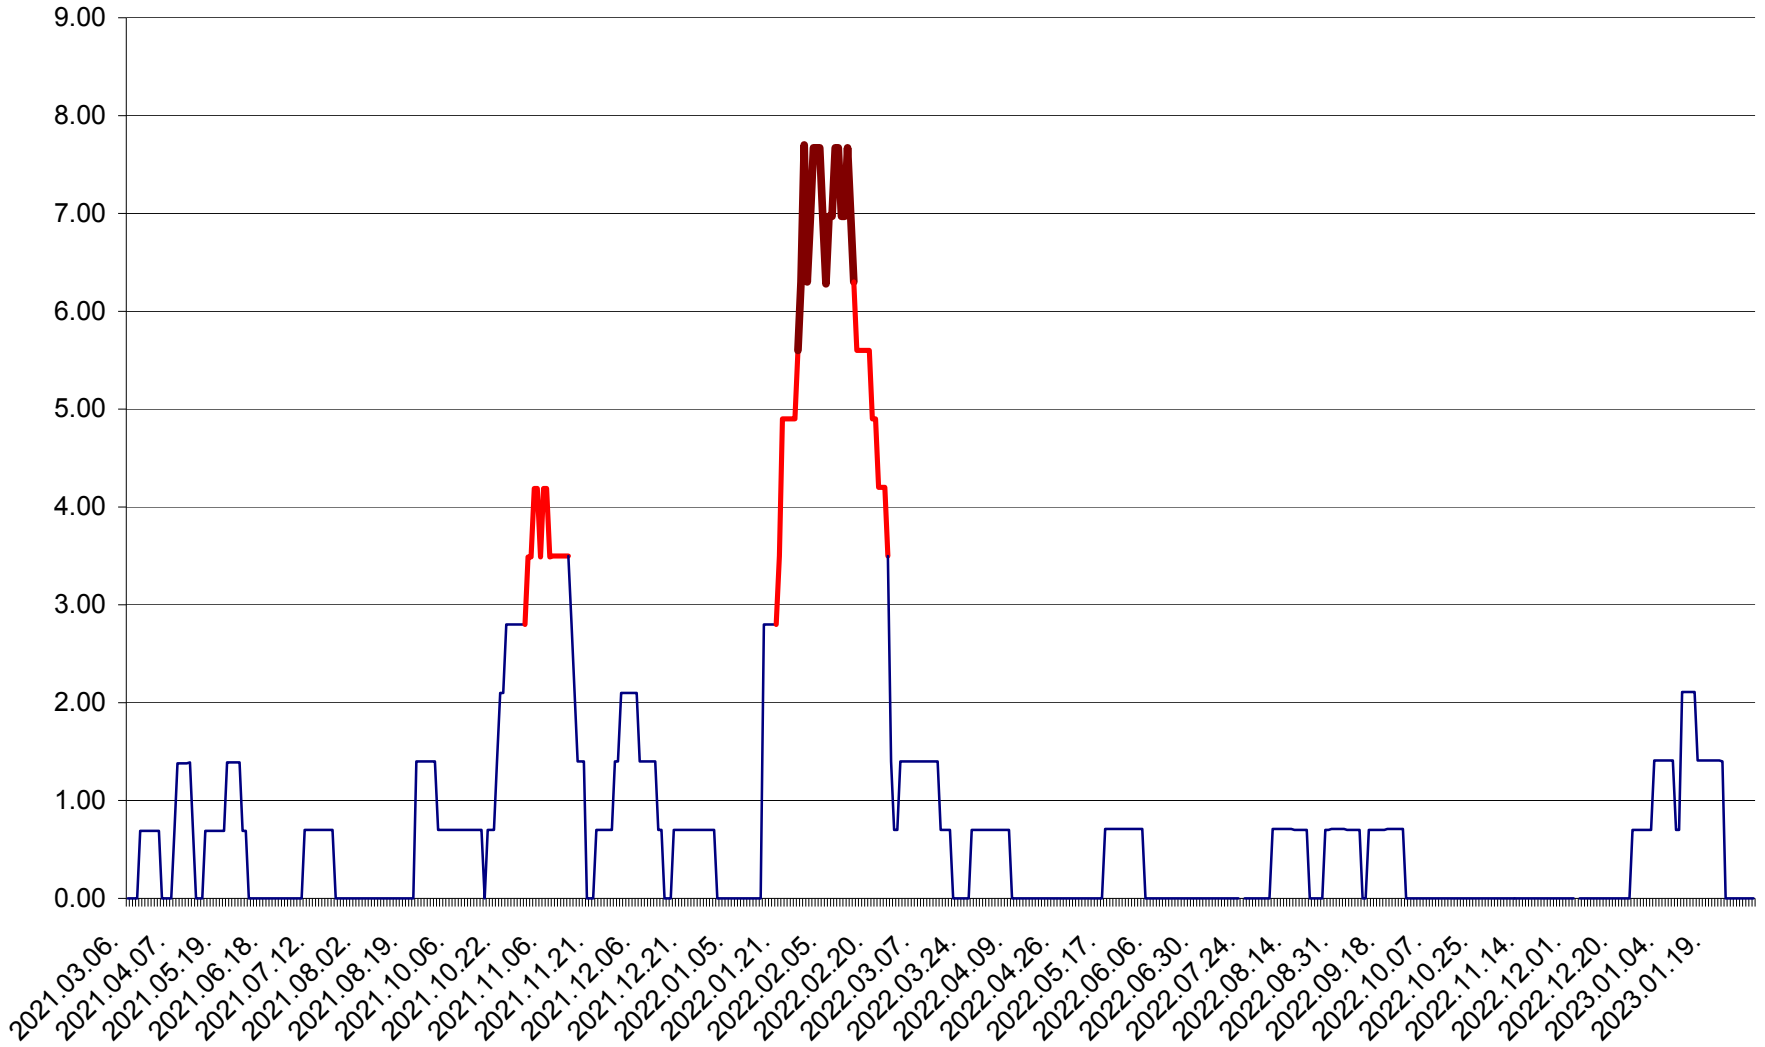

ORAȘ BĂLAN - Evoluția incidenței cumulate pe 14 zile la ‰ de locuitori  
2021.03.07. - 2023.02.02.

BILBOR - Evolutia incidentei cumulate pe 14 zile la ‰ de locuitori  
2021.03.07. - 2023.02.02.

ORAȘ BORSEC - Evolutia incidentei cumulate pe 14 zile la ‰ de locuitori  
2021.03.07. - 2023.02.02.

BRĂDEȘTI - Evolutia incidentei cumulate pe 14 zile la ‰ de locuitori  
2021.03.07. - 2023.02.02.

CĂPÂLNIȚA - Evolutia incidentei cumulate pe 14 zile la ‰ de locuitori  
2021.03.07. - 2023.02.02.

CÂRȚA - Evolutia incidentei cumulate pe 14 zile la ‰ de locuitori  
2021.03.07. - 2023.02.02.

CICEU - Evolutia incidentei cumulate pe 14 zile la ‰ de locuitori  
2021.03.07. - 2023.02.02.

CIUCSÂNGEORGIU - Evolutia incidentei cumulate pe 14 zile la ‰ de locuitori  
2021.03.07. - 2023.02.02.

CIUMANI - Evolutia incidentei cumulate pe 14 zile la ‰ de locuitori  
2021.03.07. - 2023.02.02.

CORBU - Evolutia incidentei cumulate pe 14 zile la ‰ de locuitori  
2021.03.07. - 2023.02.02.

CORUND - Evolutia incidentei cumulate pe 14 zile la ‰ de locuitori  
2021.03.07. - 2023.02.02.

COZMENI - Evolutia incidentei cumulate pe 14 zile la ‰ de locuitori  
2021.03.07. - 2023.02.02.