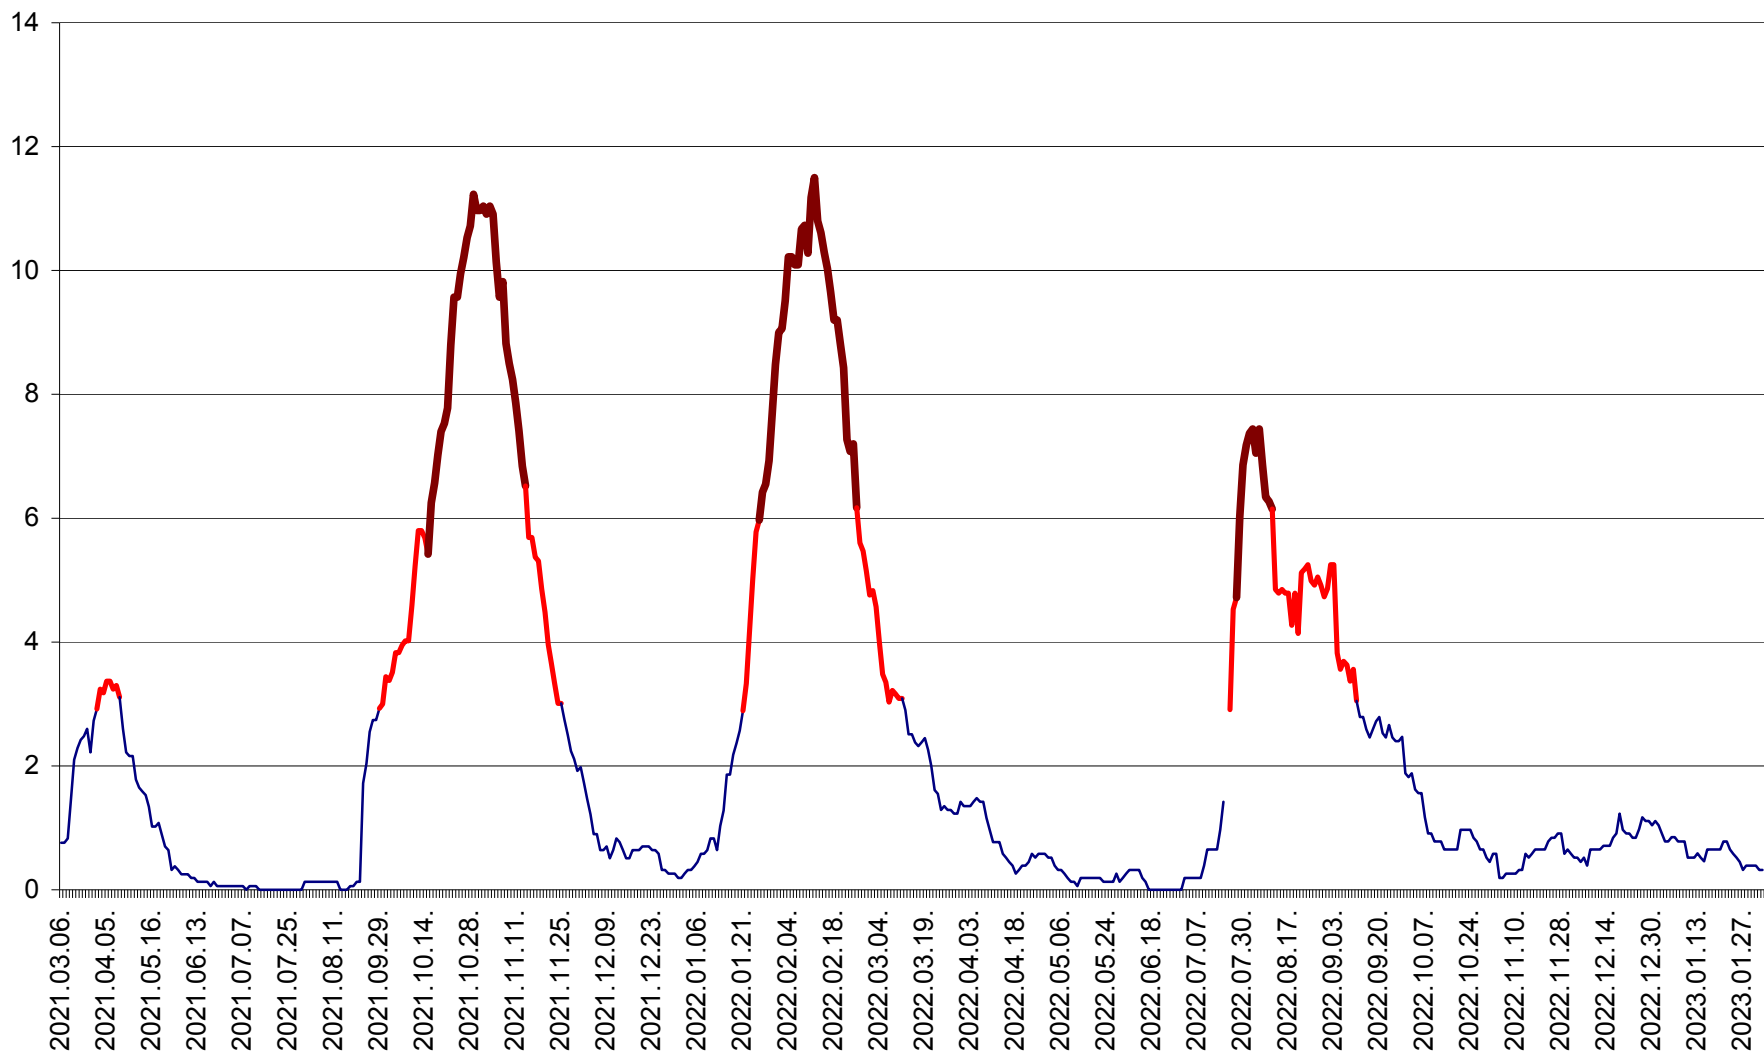

TULGHEȘ - Evolutia incidentei cumulate pe 14 zile la ‰ de locuitori
2021.03.07. - 2023.02.02.