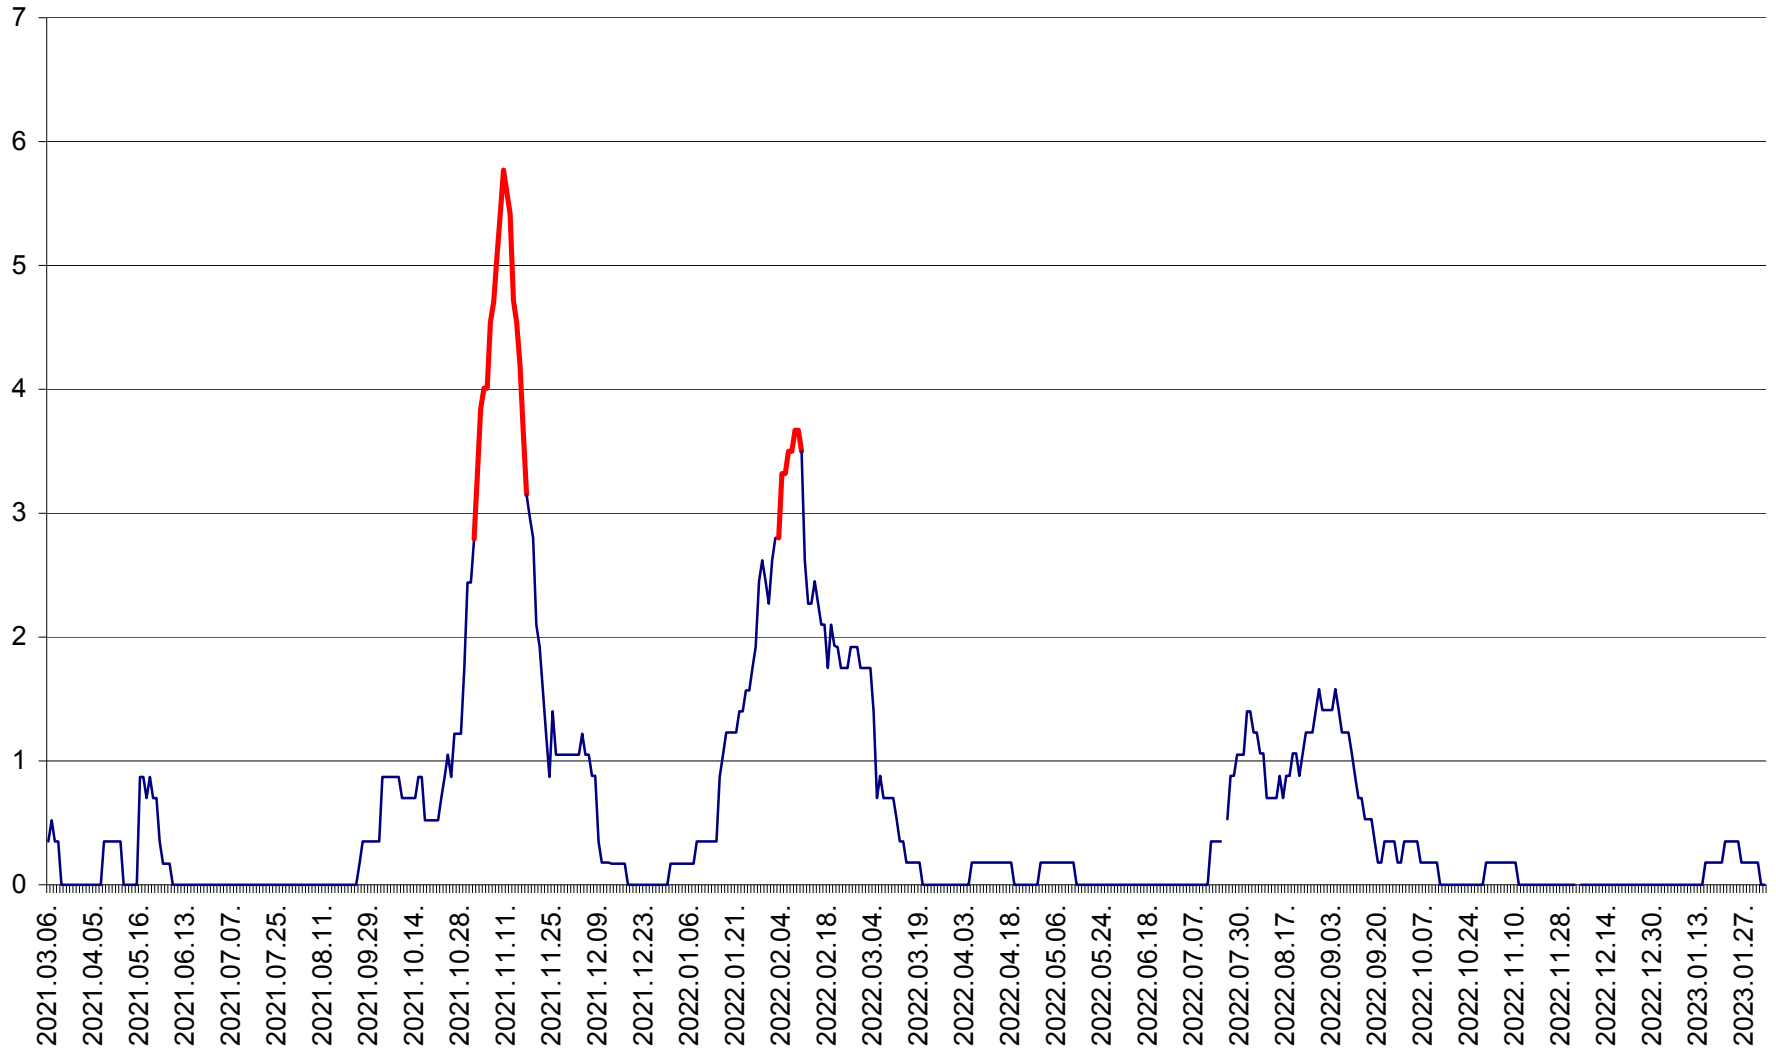

ORAȘ BĂLAN - Evoluția incidenței cumulate pe 14 zile la ‰ de locuitori  
2021.03.07. - 2023.02.02.

BILBOR - Evolutia incidentei cumulate pe 14 zile la ‰ de locuitori  
2021.03.07. - 2023.02.02.

ORAȘ BORSEC - Evolutia incidentei cumulate pe 14 zile la ‰ de locuitori  
2021.03.07. - 2023.02.02.

CORBU - Evolutia incidentei cumulate pe 14 zile la ‰ de locuitori  
2021.03.07. - 2023.02.02.

CORUND - Evolutia incidentei cumulate pe 14 zile la ‰ de locuitori  
2021.03.07. - 2023.02.02.

COZMENI - Evolutia incidentei cumulate pe 14 zile la ‰ de locuitori  
2021.03.07. - 2023.02.02.

ORAȘ CRISTURU SECUIESC - Evolutia incidentei cumulate pe 14 zile la ‰ de locuitori  
2021.03.07. - 2023.02.02.

DĂNEȘTI - Evolutia incidentei cumulate pe 14 zile la ‰ de locuitori  
2021.03.07. - 2023.02.02.

DÂRJIU - Evolutia incidentei cumulate pe 14 zile la ‰ de locuitori  
2021.03.07. - 2023.02.02.

DEALU - Evolutia incidentei cumulate pe 14 zile la ‰ de locuitori  
2021.03.07. - 2023.02.02.

DITRĂU - Evolutia incidentei cumulate pe 14 zile la ‰ de locuitori  
2021.03.07. - 2023.02.02.