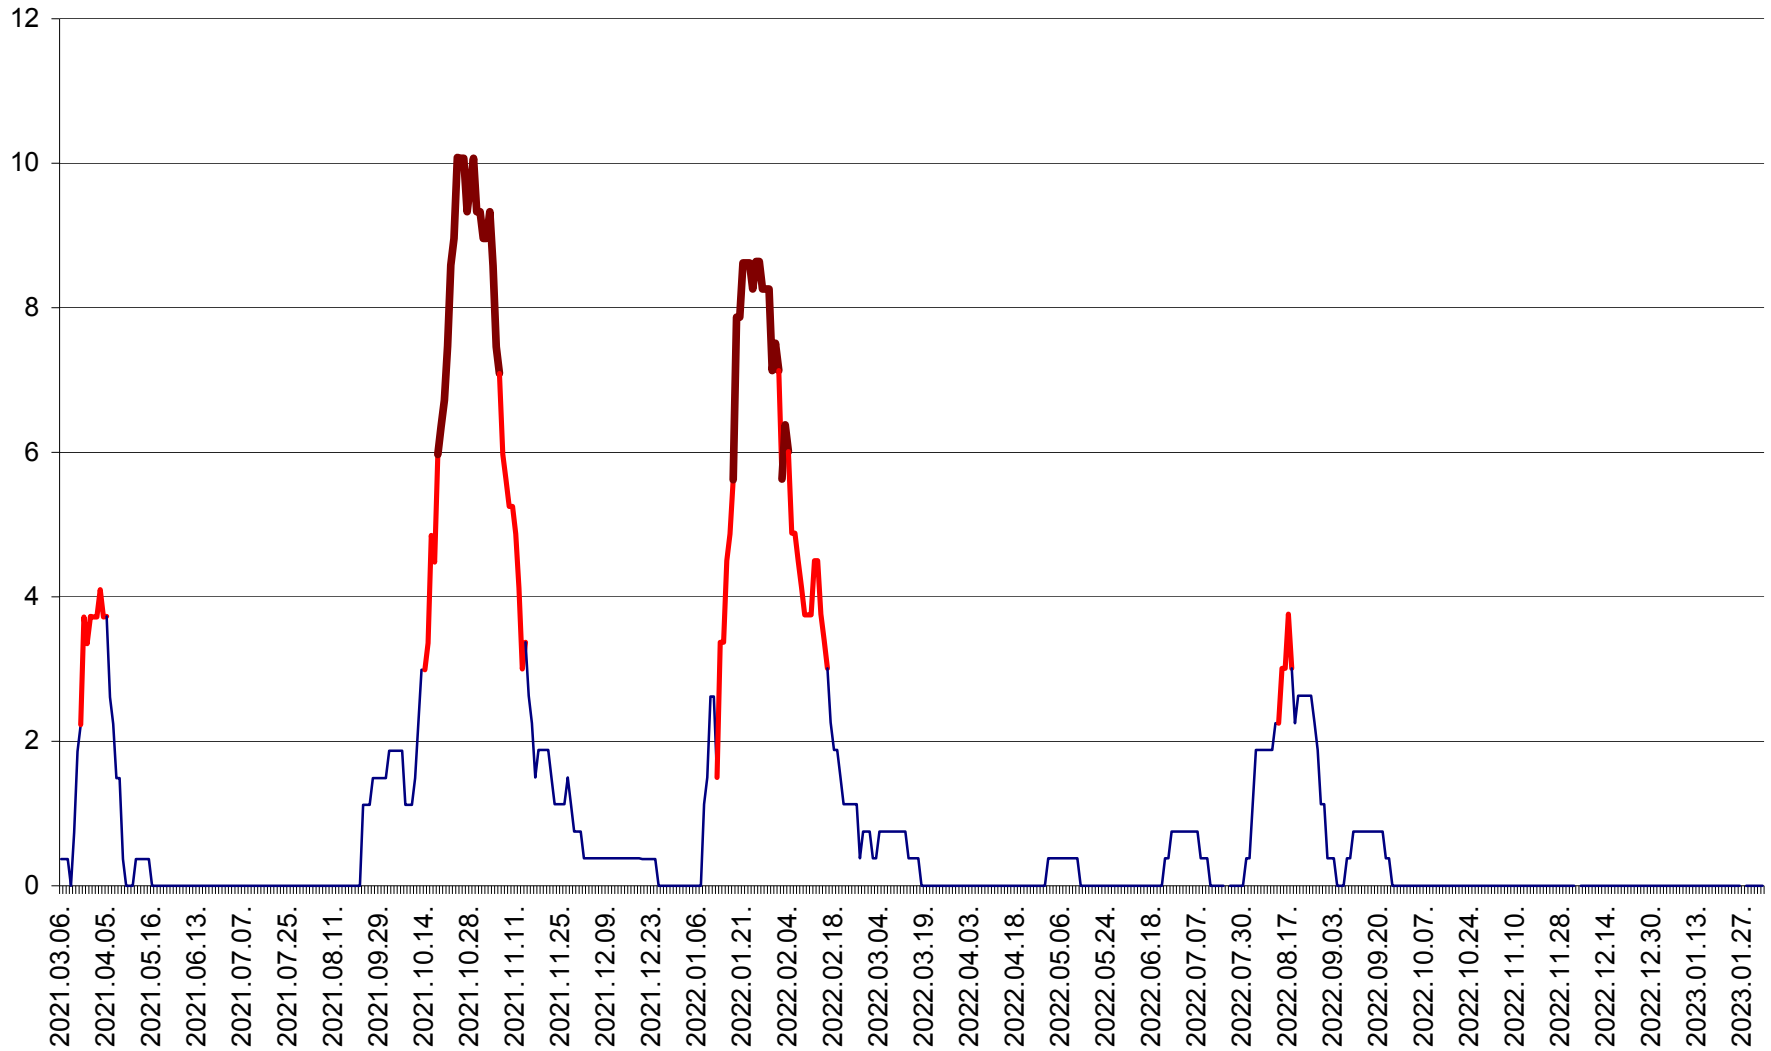

PRAID - Evolutia incidentei cumulate pe 14 zile la ‰ de locuitori  
2021.03.07. - 2023.02.02.

RACU - Evolutia incidentei cumulate pe 14 zile la ‰ de locuitori  
2021.03.07. - 2023.02.02.

REMETEA - Evolutia incidentei cumulate pe 14 zile la ‰ de locuitori  
2021.03.07. - 2023.02.02.

SĂCEL - Evolutia incidentei cumulate pe 14 zile la ‰ de locuitori  
2021.03.07. - 2023.02.02.

SÂNCRĂIENI - Evolutia incidentei cumulate pe 14 zile la ‰ de locuitori  
2021.03.07. - 2023.02.02.

SÂNDOMINIC - Evolutia incidentei cumulate pe 14 zile la ‰ de locuitori  
2021.03.07. - 2023.02.02.