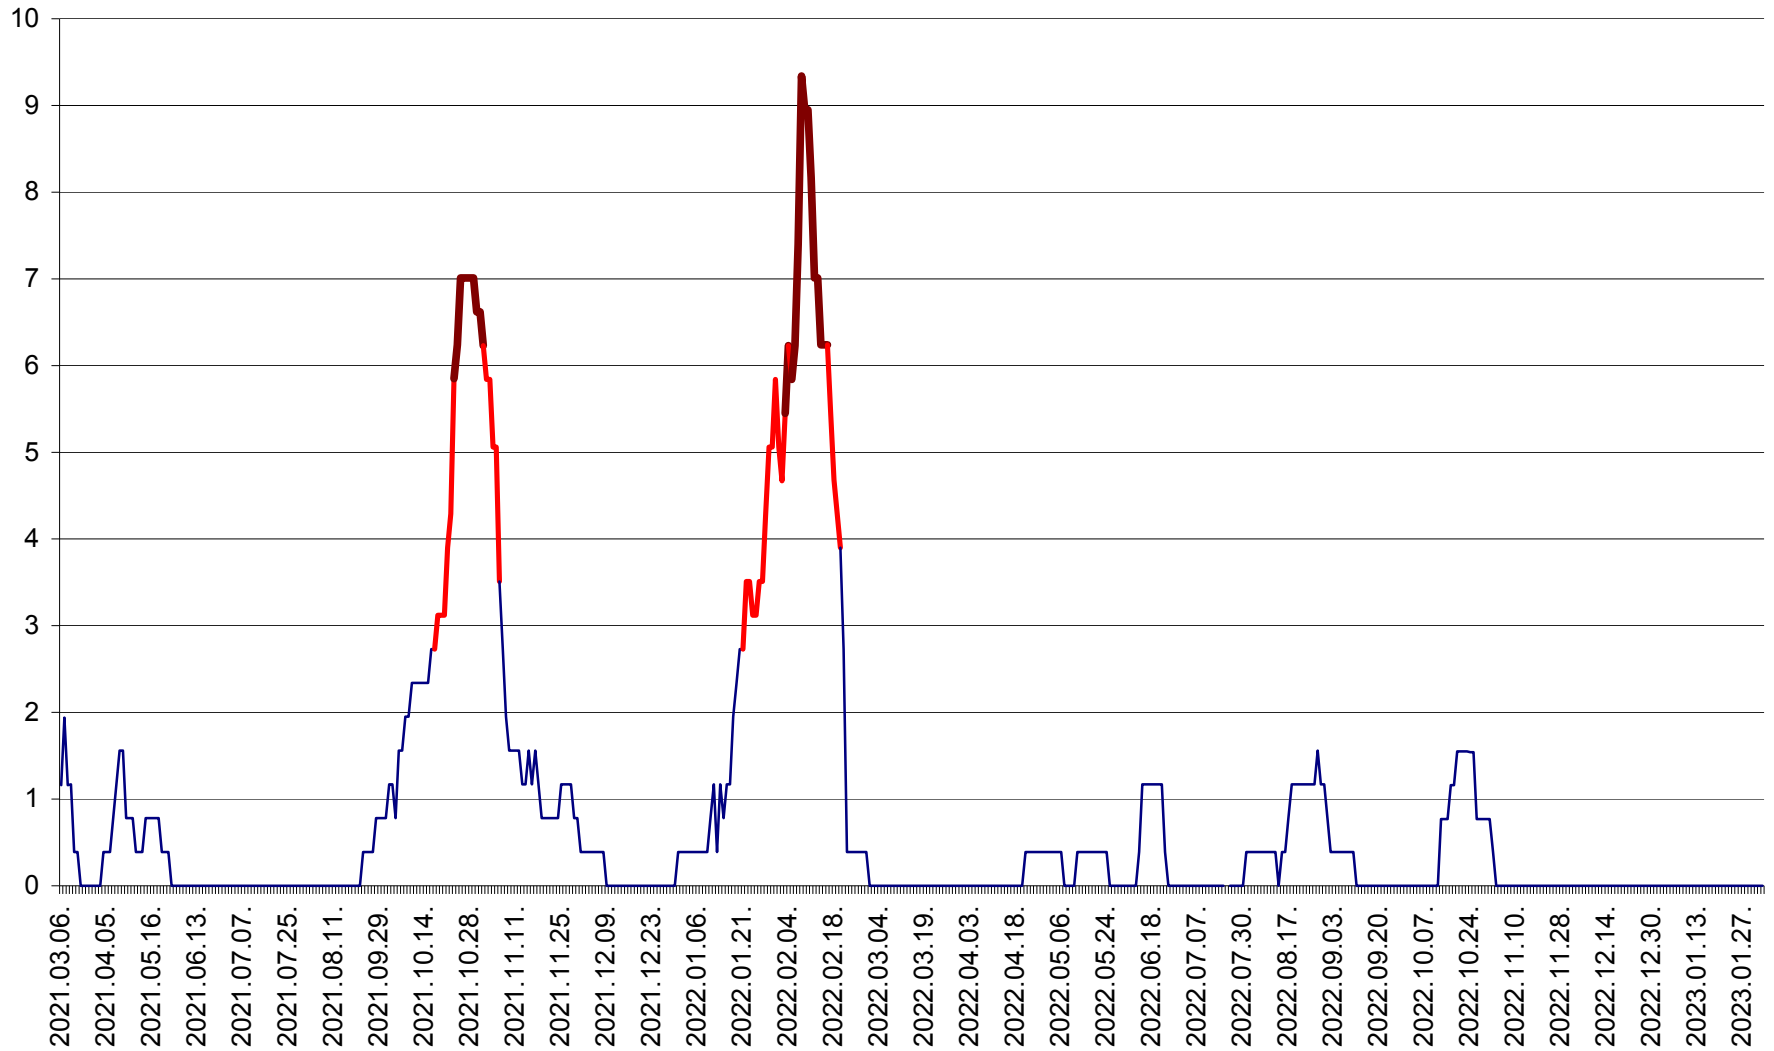

MUNICIPIUL TOPLIȚA - Evoluția incidenței cumulate pe 14 zile la ‰ de locuitori
2021.03.07. - 2023.02.02.

TOMEȘTI - Evolutia incidentei cumulate pe 14 zile la ‰ de locuitori
2021.03.07. - 2023.02.02.