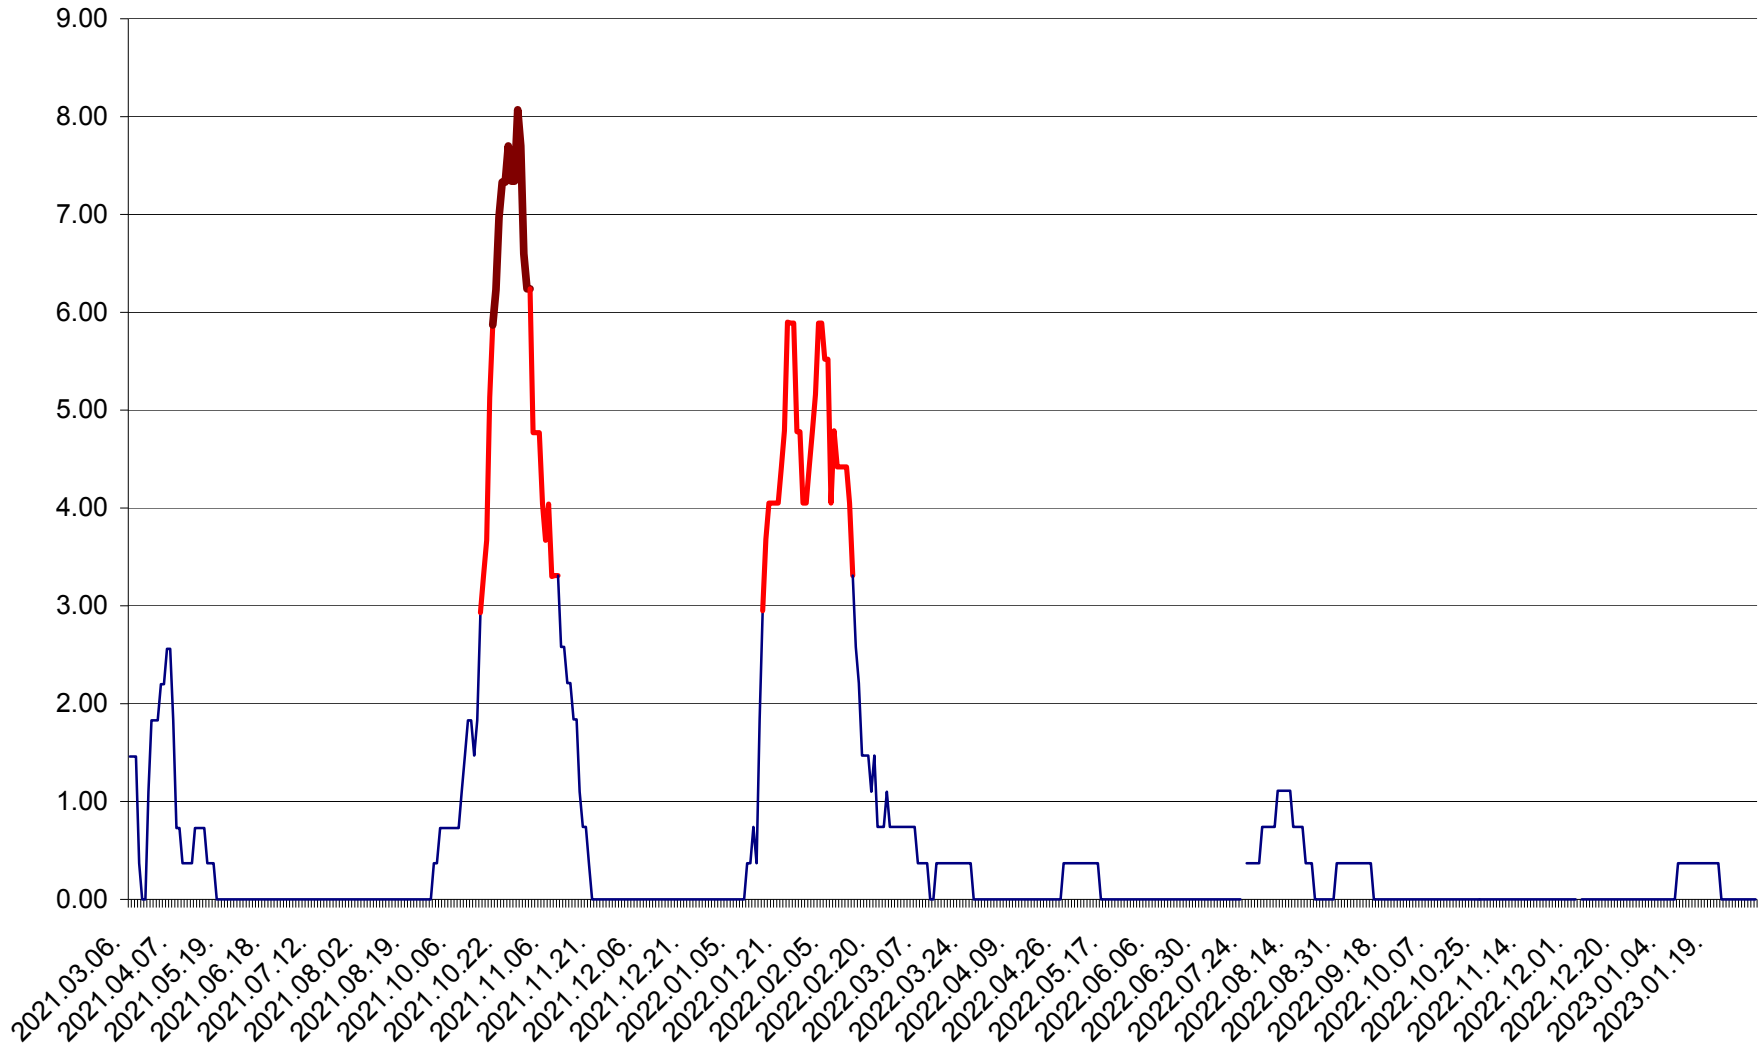

ORAȘ BĂLAN - Evoluția incidenței cumulate pe 14 zile la ‰ de locuitori  
2021.03.07. - 2023.02.02.

BILBOR - Evolutia incidentei cumulate pe 14 zile la ‰ de locuitori  
2021.03.07. - 2023.02.02.

ORAȘ BORSEC - Evolutia incidentei cumulate pe 14 zile la ‰ de locuitori  
2021.03.07. - 2023.02.02.

BRĂDEȘTI - Evolutia incidentei cumulate pe 14 zile la ‰ de locuitori  
2021.03.07. - 2023.02.02.

CĂPÂLNIȚA - Evolutia incidentei cumulate pe 14 zile la ‰ de locuitori  
2021.03.07. - 2023.02.02.

CÂRȚA - Evolutia incidentei cumulate pe 14 zile la ‰ de locuitori  
2021.03.07. - 2023.02.02.

CICEU - Evolutia incidentei cumulate pe 14 zile la ‰ de locuitori  
2021.03.07. - 2023.02.02.

CIUCSÂNGEORGIU - Evolutia incidentei cumulate pe 14 zile la ‰ de locuitori  
2021.03.07. - 2023.02.02.

CIUMANI - Evolutia incidentei cumulate pe 14 zile la ‰ de locuitori  
2021.03.07. - 2023.02.02.

CORBU - Evolutia incidentei cumulate pe 14 zile la ‰ de locuitori  
2021.03.07. - 2023.02.02.

CORUND - Evolutia incidentei cumulate pe 14 zile la ‰ de locuitori  
2021.03.07. - 2023.02.02.

COZMENI - Evolutia incidentei cumulate pe 14 zile la ‰ de locuitori  
2021.03.07. - 2023.02.02.