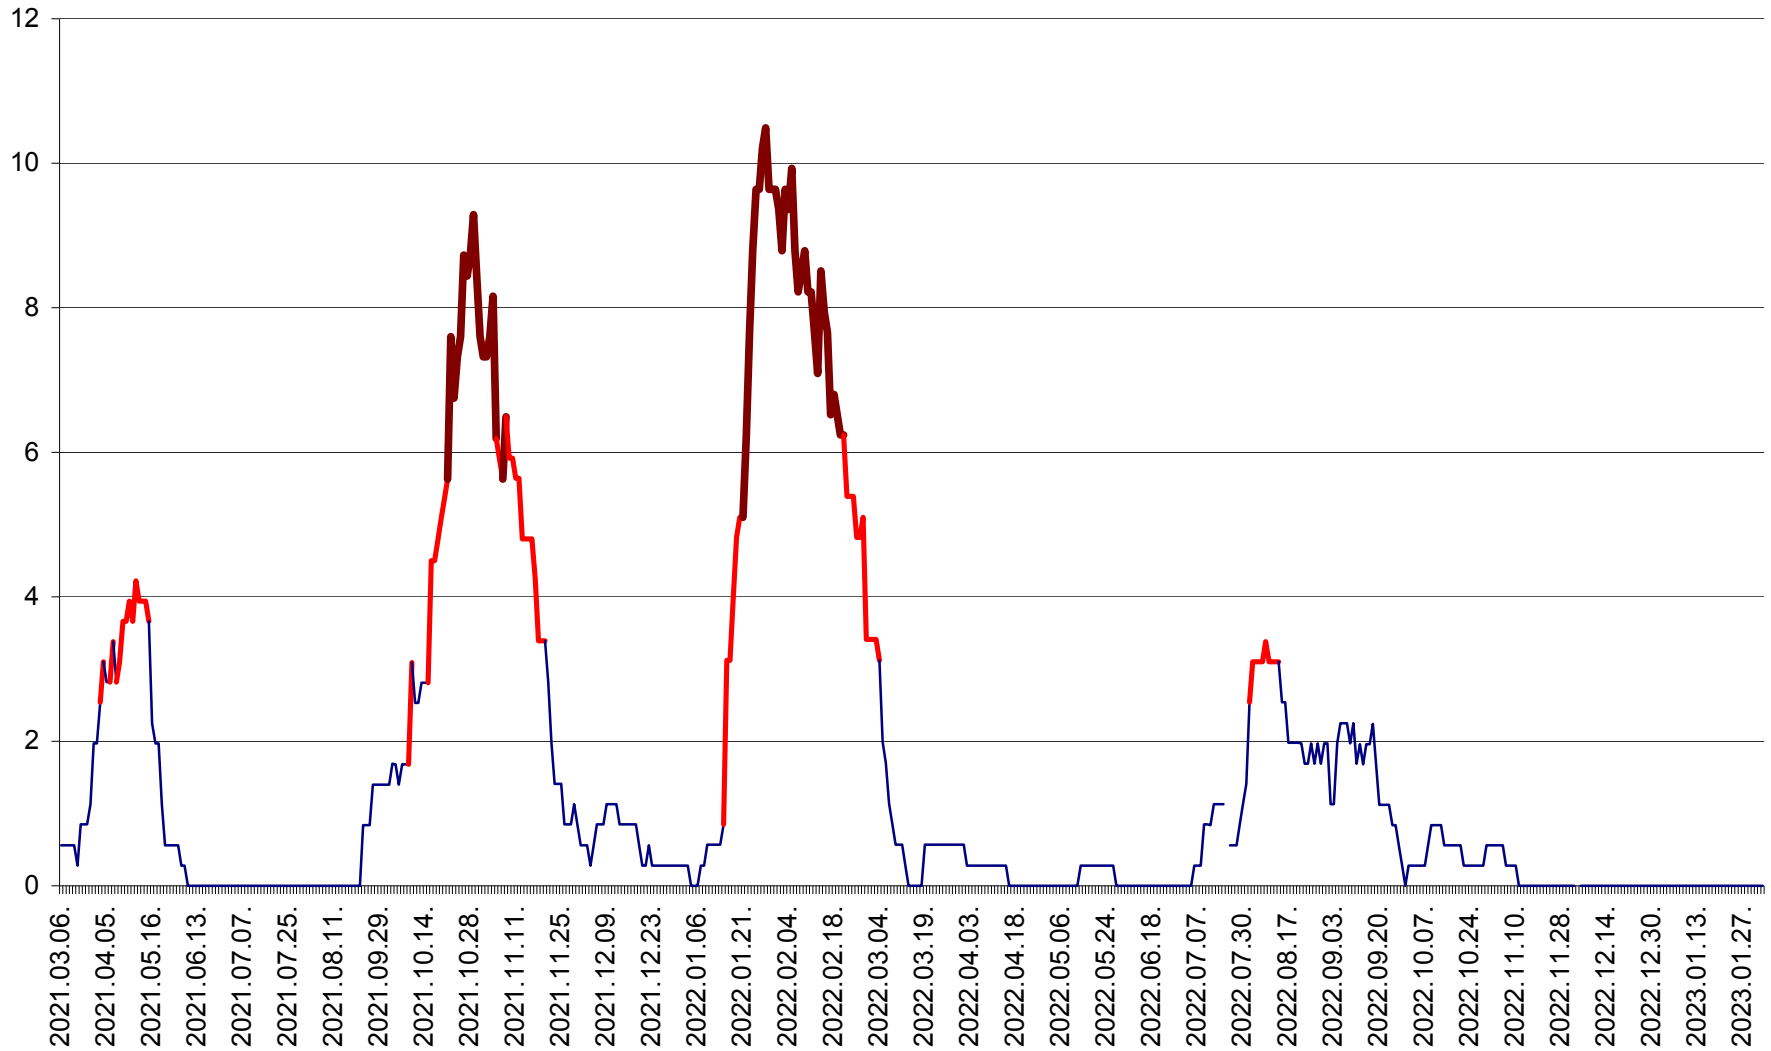

ORAȘ CRISTURU SECUIESC - Evolutia incidentei cumulate pe 14 zile la ‰ de locuitori  
2021.03.07. - 2023.02.02.

DĂNEȘTI - Evolutia incidentei cumulate pe 14 zile la ‰ de locuitori  
2021.03.07. - 2023.02.02.

DÂRJIU - Evolutia incidentei cumulate pe 14 zile la ‰ de locuitori  
2021.03.07. - 2023.02.02.

DEALU - Evolutia incidentei cumulate pe 14 zile la ‰ de locuitori  
2021.03.07. - 2023.02.02.

DITRĂU - Evolutia incidentei cumulate pe 14 zile la ‰ de locuitori  
2021.03.07. - 2023.02.02.

FELICENI - Evolutia incidentei cumulate pe 14 zile la ‰ de locuitori  
2021.03.07. - 2023.02.02.

FRUMOASA - Evolutia incidentei cumulate pe 14 zile la ‰ de locuitori  
2021.03.07. - 2023.02.02.

GĂLĂUȚAȘ - Evoluția incidenței cumulate pe 14 zile la ‰ de locuitori  
2021.03.07. - 2023.02.02.