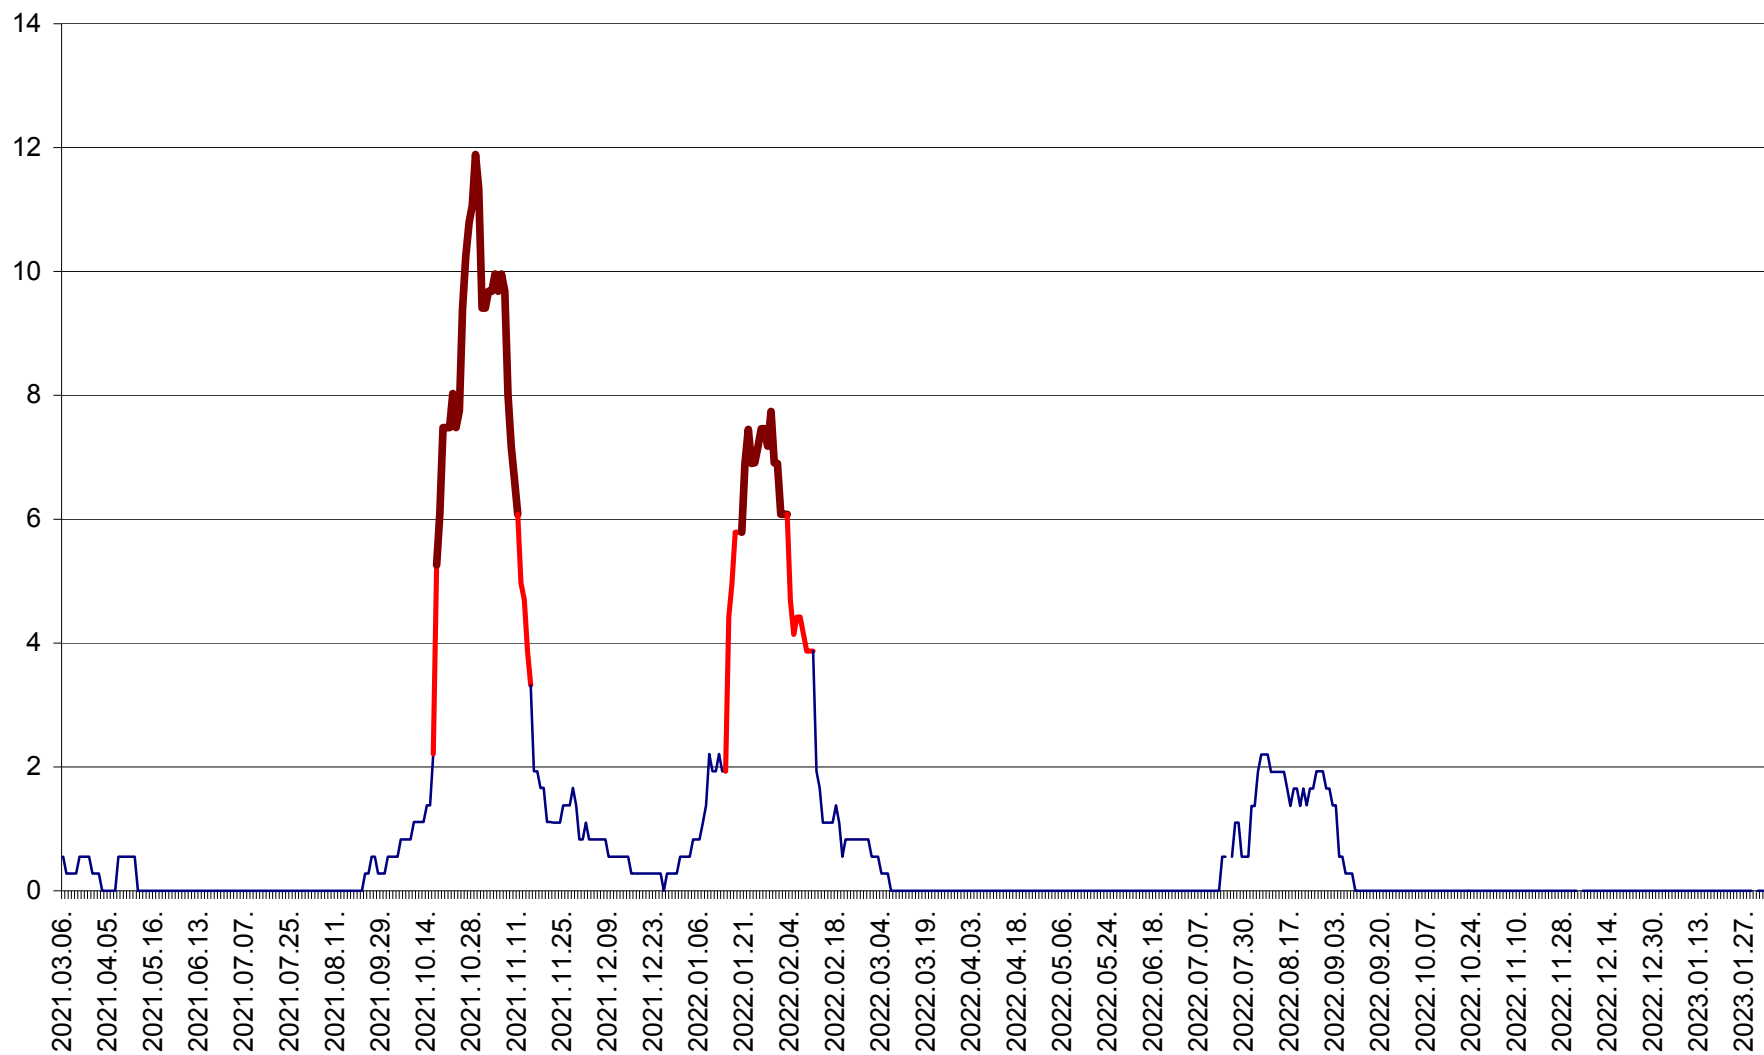

FELICENI - Evolutia incidentei cumulate pe 14 zile la ‰ de locuitori  
2021.03.07. - 2023.02.02.

FRUMOASA - Evolutia incidentei cumulate pe 14 zile la ‰ de locuitori  
2021.03.07. - 2023.02.02.

GĂLĂUȚAȘ - Evoluția incidenței cumulate pe 14 zile la ‰ de locuitori  
2021.03.07. - 2023.02.02.

MUNICIPIUL GHEORGHENI - Evolutia incidentei cumulate pe 14 zile la % de locuitori  
2021.03.07. - 2023.02.02.

JOSENI - Evolutia incidentei cumulate pe 14 zile la ‰ de locuitori  
2021.03.07. - 2023.02.02.

LĂZAREA - Evolutia incidentei cumulate pe 14 zile la % de locuitori  
2021.03.07. - 2023.02.02.

LELICENI - Evolutia incidentei cumulate pe 14 zile la ‰ de locuitori  
2021.03.07. - 2023.02.02.

LUETA - Evolutia incidentei cumulate pe 14 zile la ‰ de locuitori  
2021.03.07. - 2023.02.02.

LUNCA DE JOS - Evolutia incidentei cumulate pe 14 zile la ‰ de locuitori  
2021.03.07. - 2023.02.02.

LUNCA DE SUS - Evolutia incidentei cumulate pe 14 zile la ‰ de locuitori  
2021.03.07. - 2023.02.02.