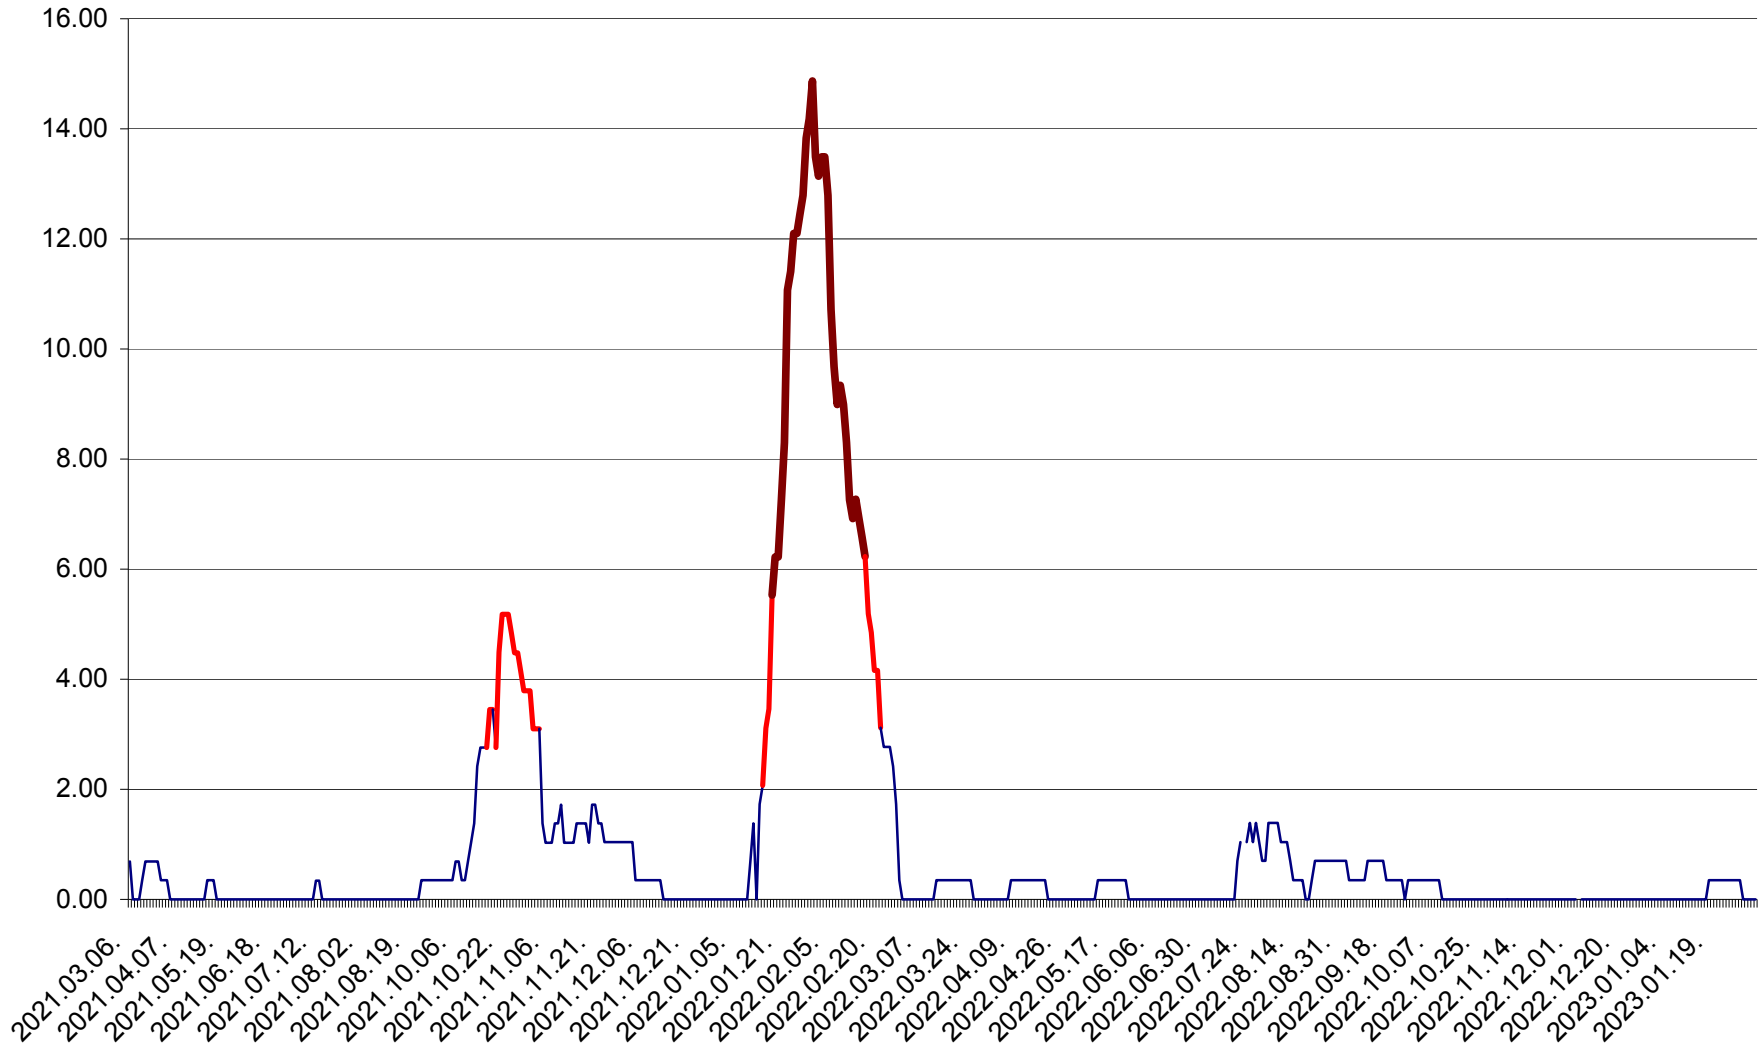

ORAȘ BĂLAN - Evoluția incidenței cumulate pe 14 zile la ‰ de locuitori  
2021.03.07. - 2023.02.02.

BILBOR - Evolutia incidentei cumulate pe 14 zile la ‰ de locuitori  
2021.03.07. - 2023.02.02.

ORAȘ BORSEC - Evolutia incidentei cumulate pe 14 zile la ‰ de locuitori  
2021.03.07. - 2023.02.02.

BRĂDEȘTI - Evolutia incidentei cumulate pe 14 zile la ‰ de locuitori  
2021.03.07. - 2023.02.02.

CĂPÂLNIȚA - Evolutia incidentei cumulate pe 14 zile la ‰ de locuitori  
2021.03.07. - 2023.02.02.

CÂRȚA - Evolutia incidentei cumulate pe 14 zile la ‰ de locuitori  
2021.03.07. - 2023.02.02.

CICEU - Evolutia incidentei cumulate pe 14 zile la ‰ de locuitori  
2021.03.07. - 2023.02.02.

CIUCSÂNGEORGIU - Evolutia incidentei cumulate pe 14 zile la ‰ de locuitori  
2021.03.07. - 2023.02.02.

CIUMANI - Evolutia incidentei cumulate pe 14 zile la ‰ de locuitori  
2021.03.07. - 2023.02.02.

CORBU - Evolutia incidentei cumulate pe 14 zile la ‰ de locuitori  
2021.03.07. - 2023.02.02.

CORUND - Evolutia incidentei cumulate pe 14 zile la ‰ de locuitori  
2021.03.07. - 2023.02.02.

COZMENI - Evolutia incidentei cumulate pe 14 zile la ‰ de locuitori  
2021.03.07. - 2023.02.02.