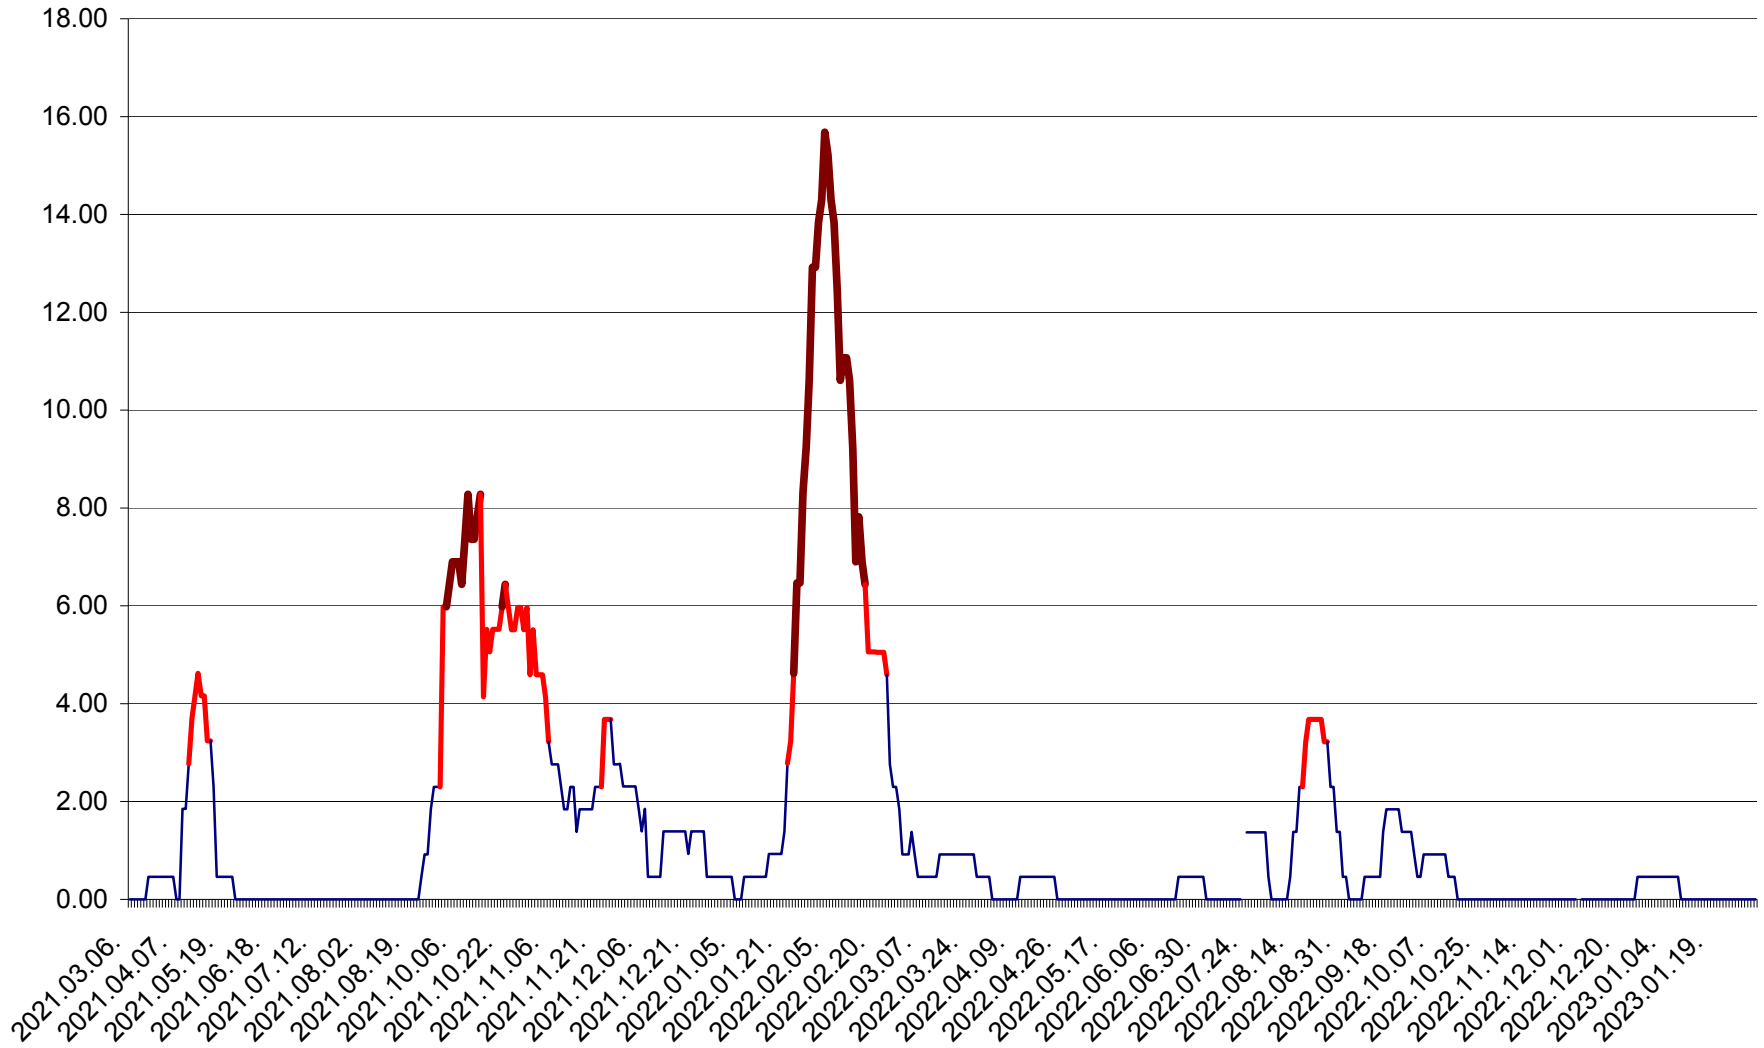

ATID - Evolutia incidentei cumulate pe 14 zile la % de locuitori  
2021.03.07. - 2023.02.02.

AVRĂMEȘTI - Evolutia incidentei cumulate pe 14 zile la ‰ de locuitori  
2021.03.07. - 2023.02.02.

ORAȘ BĂILE TUȘNAD - Evoluția incidenței cumulate pe 14 zile la ‰ de locuitori  
2021.03.07. - 2023.02.02.

ORAȘ BĂLAN - Evoluția incidenței cumulate pe 14 zile la ‰ de locuitori  
2021.03.07. - 2023.02.02.

BILBOR - Evolutia incidentei cumulate pe 14 zile la ‰ de locuitori  
2021.03.07. - 2023.02.02.

ORAȘ BORSEC - Evolutia incidentei cumulate pe 14 zile la ‰ de locuitori  
2021.03.07. - 2023.02.02.

BRĂDEȘTI - Evolutia incidentei cumulate pe 14 zile la ‰ de locuitori  
2021.03.07. - 2023.02.02.

CĂPÂLNIȚA - Evolutia incidentei cumulate pe 14 zile la ‰ de locuitori  
2021.03.07. - 2023.02.02.

CÂRȚA - Evolutia incidentei cumulate pe 14 zile la ‰ de locuitori  
2021.03.07. - 2023.02.02.

CICEU - Evolutia incidentei cumulate pe 14 zile la ‰ de locuitori  
2021.03.07. - 2023.02.02.

CIUCSÂNGEORGIU - Evolutia incidentei cumulate pe 14 zile la ‰ de locuitori  
2021.03.07. - 2023.02.02.

CIUMANI - Evolutia incidentei cumulate pe 14 zile la ‰ de locuitori  
2021.03.07. - 2023.02.02.