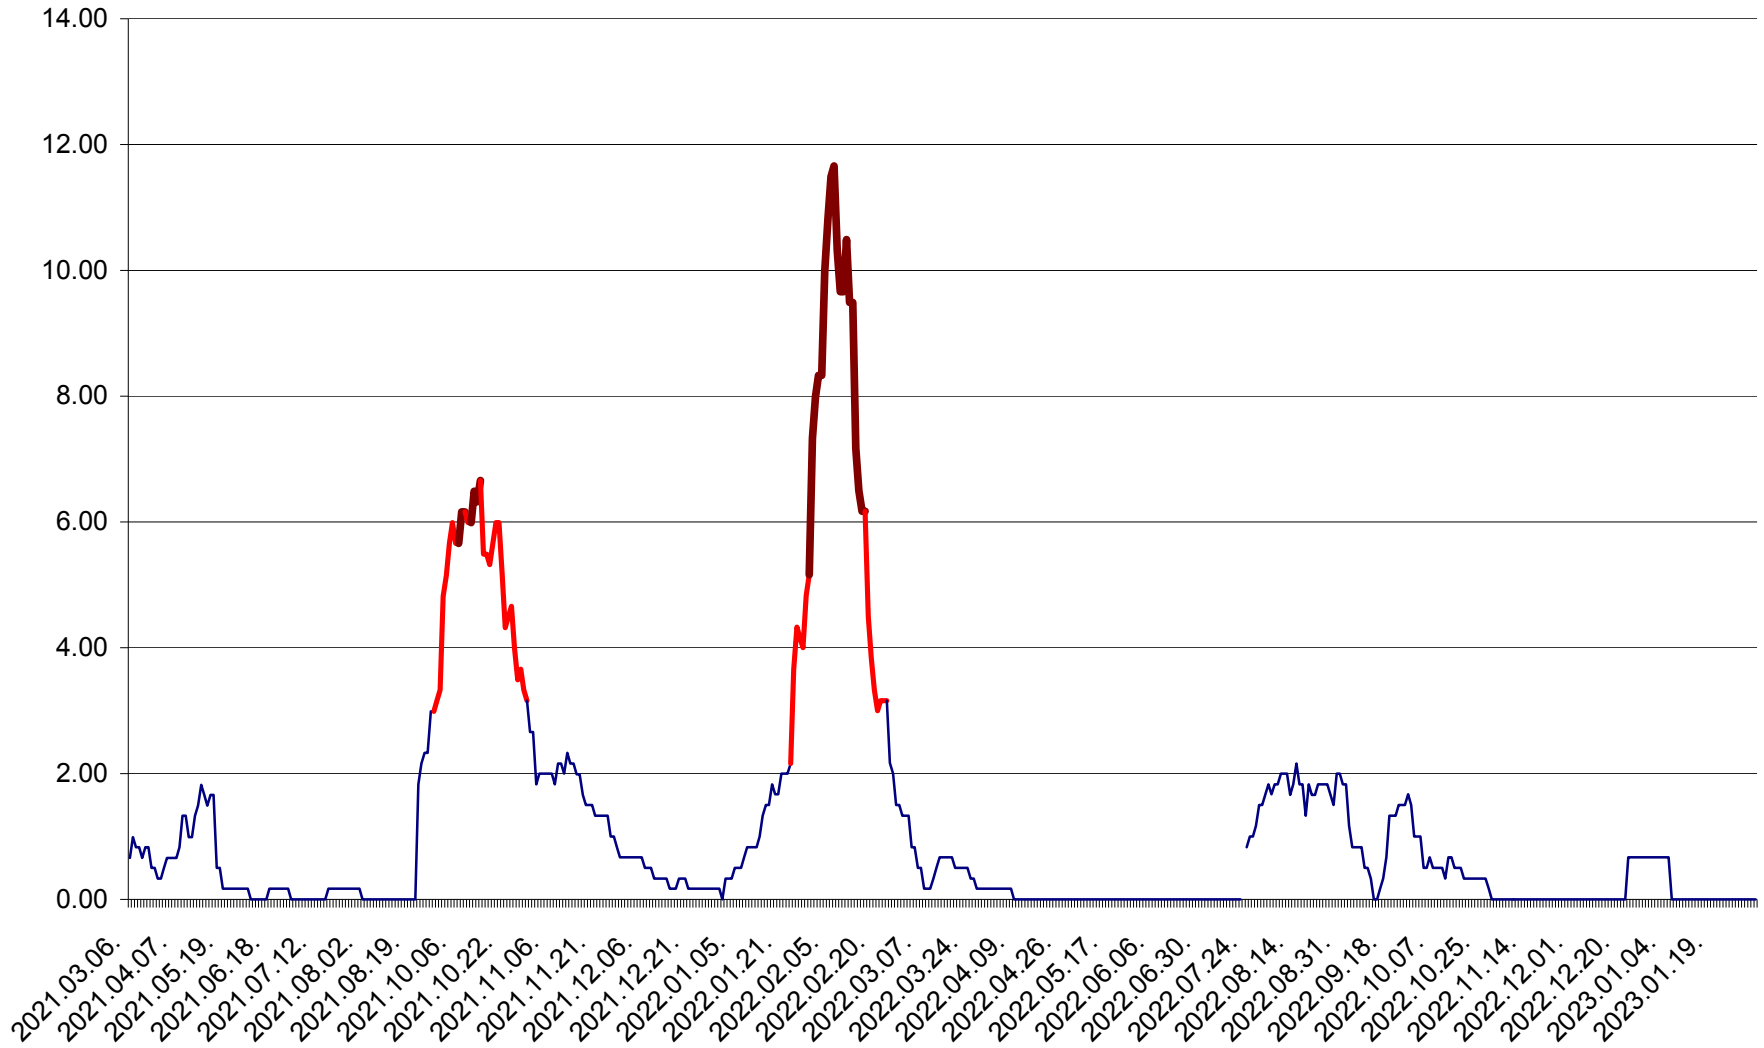

VĂRȘAG - Evolutia incidentei cumulate pe 14 zile la ‰ de locuitori  
2021.03.07. - 2023.02.02.

ORAȘ VLĂHIȚA - Evolutia incidentei cumulate pe 14 zile la ‰ de locuitori  
2021.03.07. - 2023.02.02.

VOȘLĂBENI - Evolutia incidentei cumulate pe 14 zile la ‰ de locuitori  
2021.03.07. - 2023.02.02.

ZETEA - Evolutia incidentei cumulate pe 14 zile la ‰ de locuitori  
2021.03.07. - 2023.02.02.

Total - Evolutia incidentei cumulate pe 14 zile la ‰ de locuitori  
2021.03.07. - 2023.02.02.