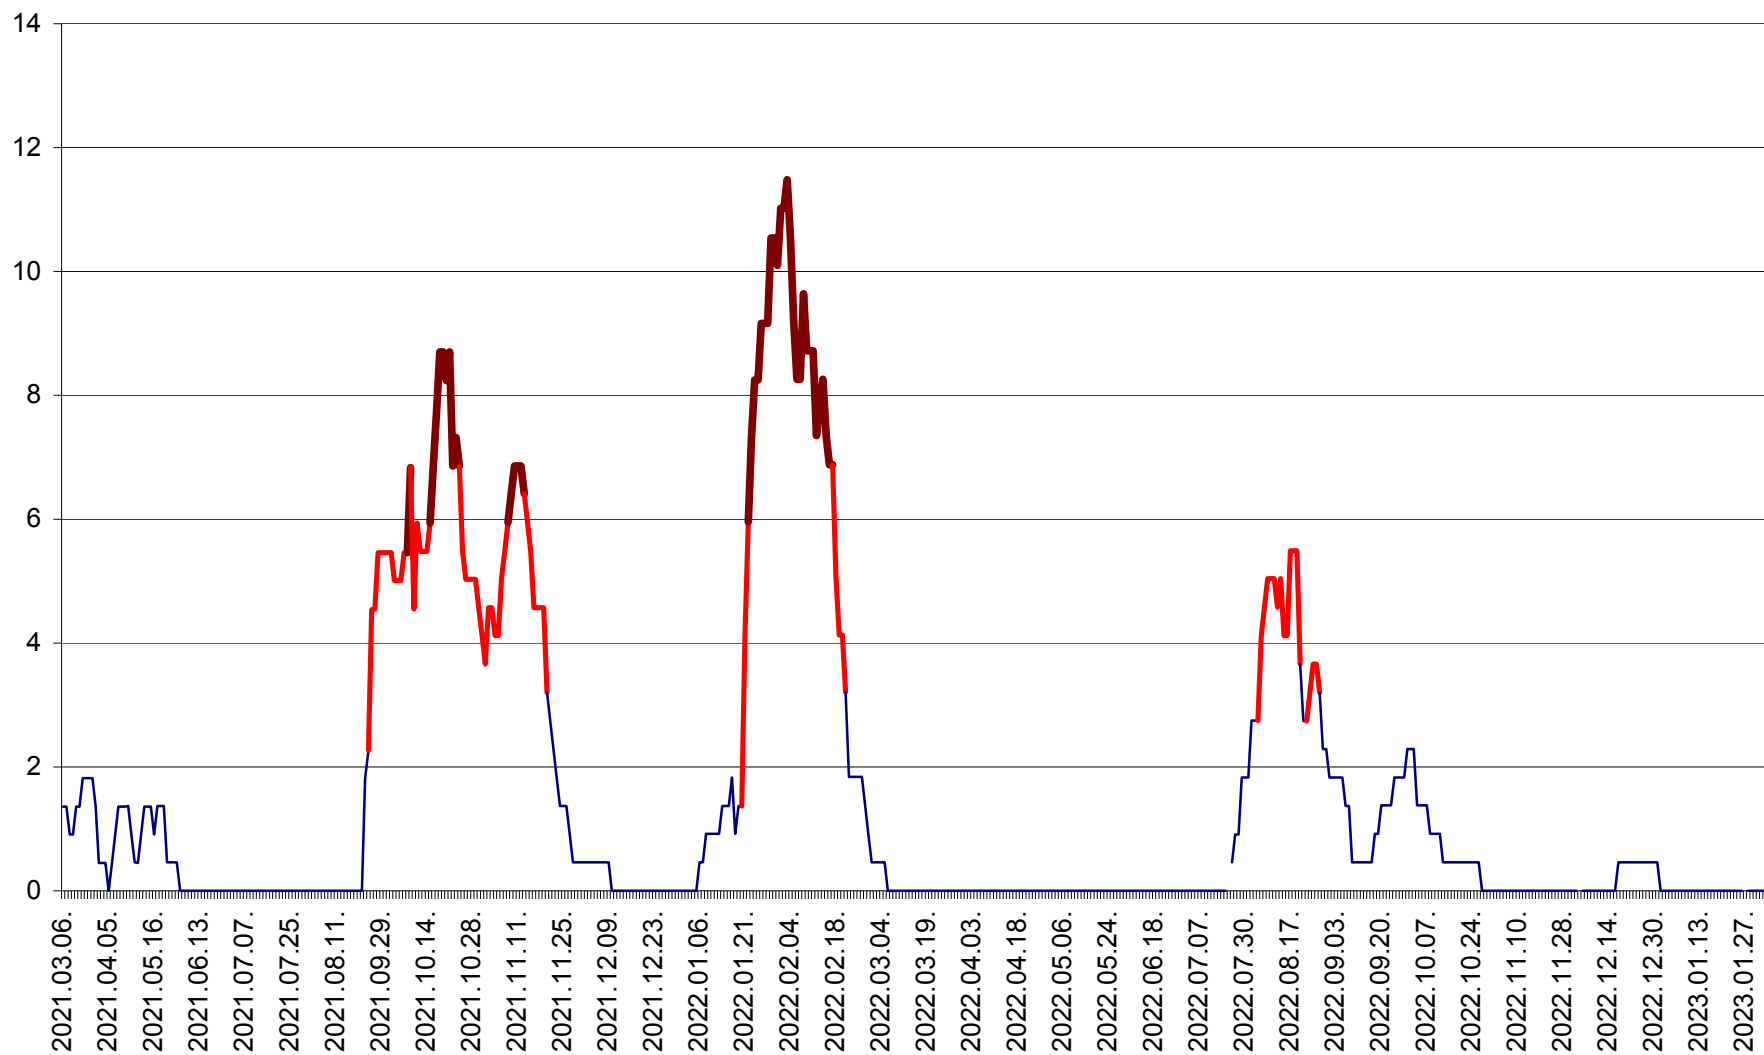

LĂZAREA - Evolutia incidentei cumulate pe 14 zile la % de locuitori  
2021.03.07. - 2023.02.02.

LELICENI - Evolutia incidentei cumulate pe 14 zile la ‰ de locuitori  
2021.03.07. - 2023.02.02.

LUETA - Evolutia incidentei cumulate pe 14 zile la ‰ de locuitori  
2021.03.07. - 2023.02.02.

LUNCA DE JOS - Evolutia incidentei cumulate pe 14 zile la ‰ de locuitori  
2021.03.07. - 2023.02.02.

LUNCA DE SUS - Evolutia incidentei cumulate pe 14 zile la ‰ de locuitori  
2021.03.07. - 2023.02.02.

LUPENI - Evolutia incidentei cumulate pe 14 zile la ‰ de locuitori  
2021.03.07. - 2023.02.02.

MĂDĂRAȘ - Evolutia incidentei cumulate pe 14 zile la ‰ de locuitori  
2021.03.07. - 2023.02.02.

MĂRTINIȘ - Evolutia incidentei cumulate pe 14 zile la ‰ de locuitori  
2021.03.07. - 2023.02.02.