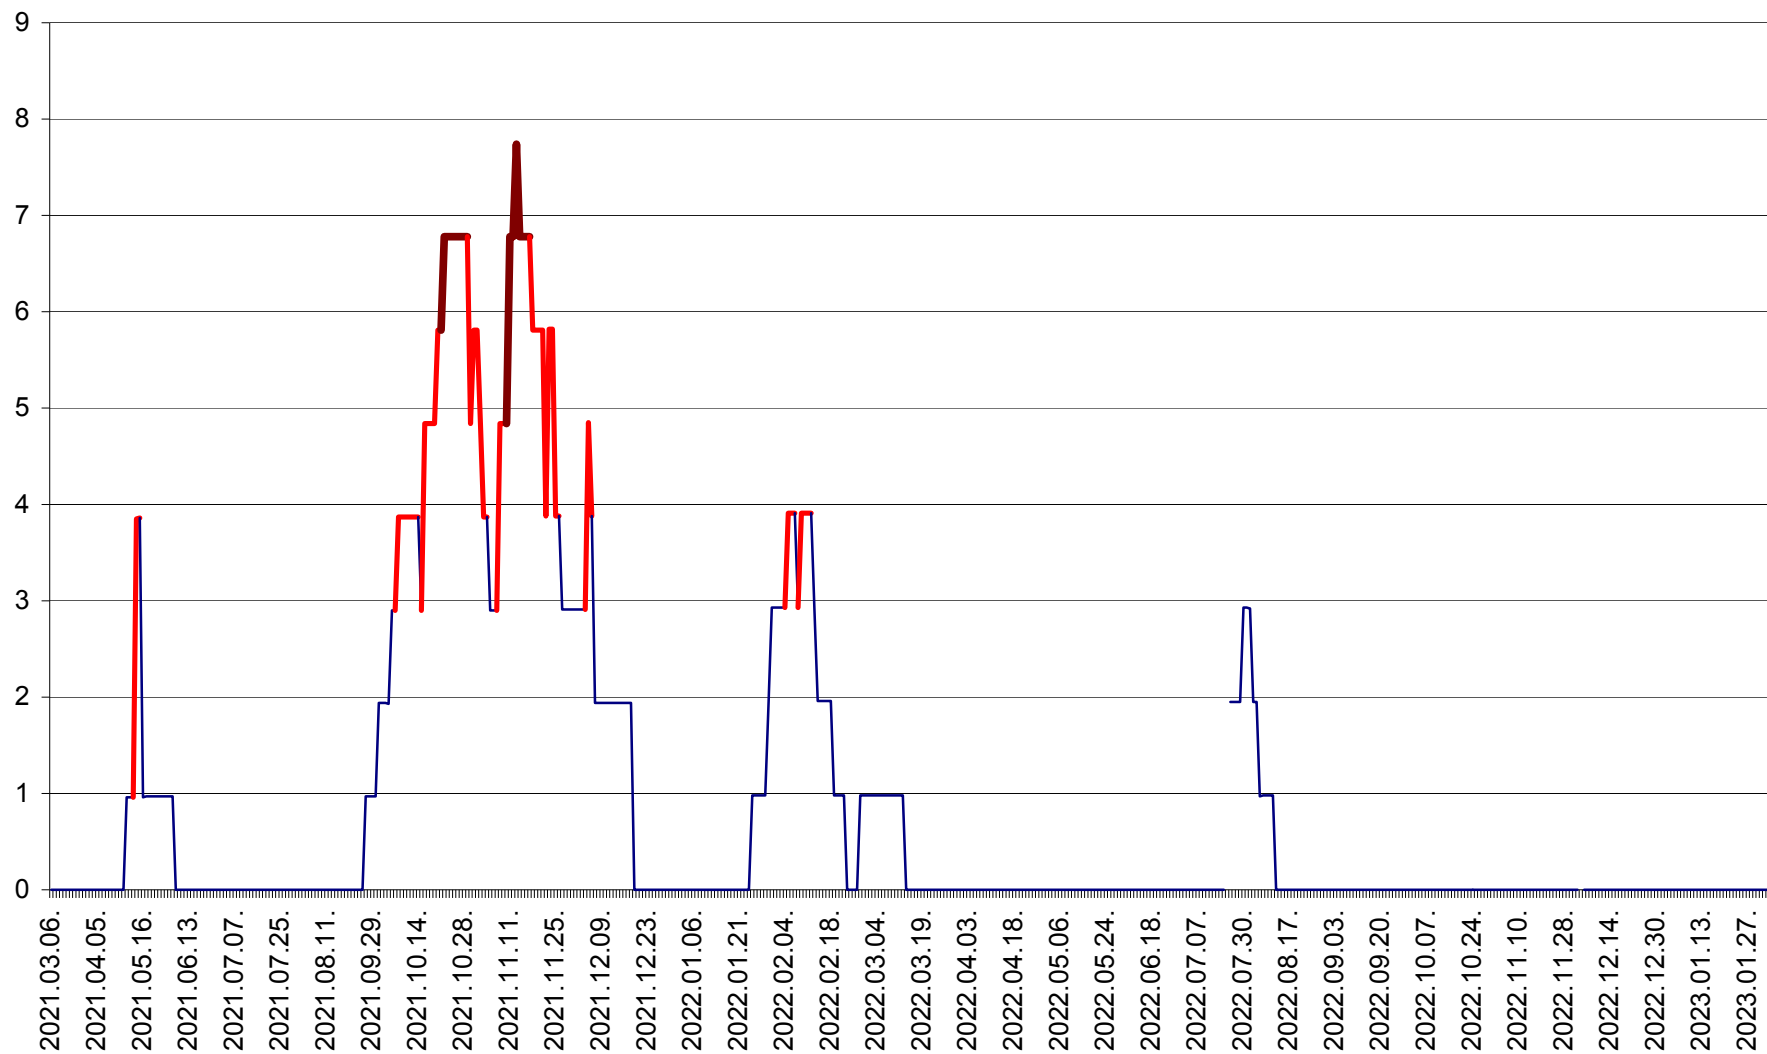

CORBU - Evolutia incidentei cumulate pe 14 zile la ‰ de locuitori  
2021.03.07. - 2023.02.02.

CORUND - Evolutia incidentei cumulate pe 14 zile la ‰ de locuitori  
2021.03.07. - 2023.02.02.

COZMENI - Evolutia incidentei cumulate pe 14 zile la ‰ de locuitori  
2021.03.07. - 2023.02.02.

ORAȘ CRISTURU SECUIESC - Evolutia incidentei cumulate pe 14 zile la ‰ de locuitori  
2021.03.07. - 2023.02.02.

DĂNEȘTI - Evolutia incidentei cumulate pe 14 zile la ‰ de locuitori  
2021.03.07. - 2023.02.02.

DÂRJIU - Evolutia incidentei cumulate pe 14 zile la ‰ de locuitori  
2021.03.07. - 2023.02.02.

DEALU - Evolutia incidentei cumulate pe 14 zile la ‰ de locuitori  
2021.03.07. - 2023.02.02.

DITRĂU - Evolutia incidentei cumulate pe 14 zile la ‰ de locuitori  
2021.03.07. - 2023.02.02.