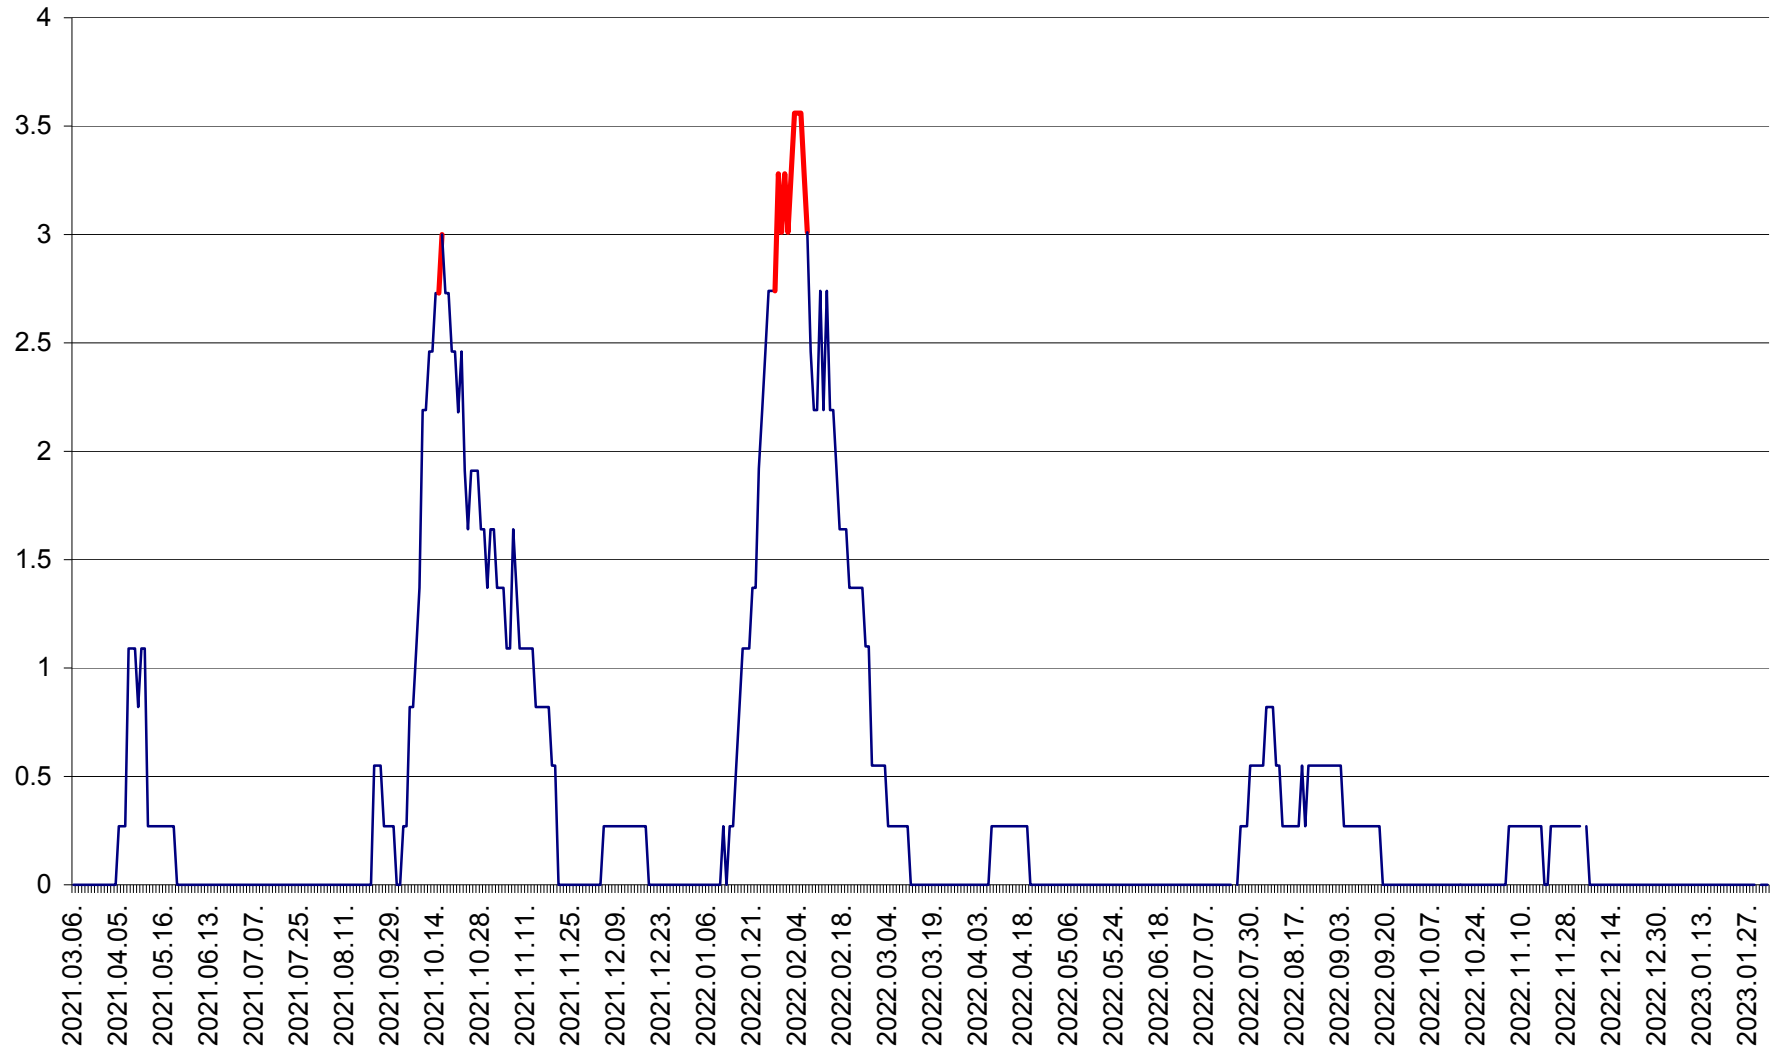

FELICENI - Evolutia incidentei cumulate pe 14 zile la ‰ de locuitori  
2021.03.07. - 2023.02.02.

FRUMOASA - Evolutia incidentei cumulate pe 14 zile la ‰ de locuitori  
2021.03.07. - 2023.02.02.

GĂLĂUȚAȘ - Evoluția incidenței cumulate pe 14 zile la ‰ de locuitori  
2021.03.07. - 2023.02.02.

MUNICIPIUL GHEORGHENI - Evolutia incidentei cumulate pe 14 zile la % de locuitori  
2021.03.07. - 2023.02.02.

JOSENI - Evolutia incidentei cumulate pe 14 zile la ‰ de locuitori  
2021.03.07. - 2023.02.02.

LĂZAREA - Evolutia incidentei cumulate pe 14 zile la % de locuitori  
2021.03.07. - 2023.02.02.

LELICENI - Evolutia incidentei cumulate pe 14 zile la ‰ de locuitori  
2021.03.07. - 2023.02.02.

LUETA - Evolutia incidentei cumulate pe 14 zile la ‰ de locuitori  
2021.03.07. - 2023.02.02.

LUNCA DE JOS - Evolutia incidentei cumulate pe 14 zile la ‰ de locuitori  
2021.03.07. - 2023.02.02.

LUNCA DE SUS - Evolutia incidentei cumulate pe 14 zile la ‰ de locuitori  
2021.03.07. - 2023.02.02.