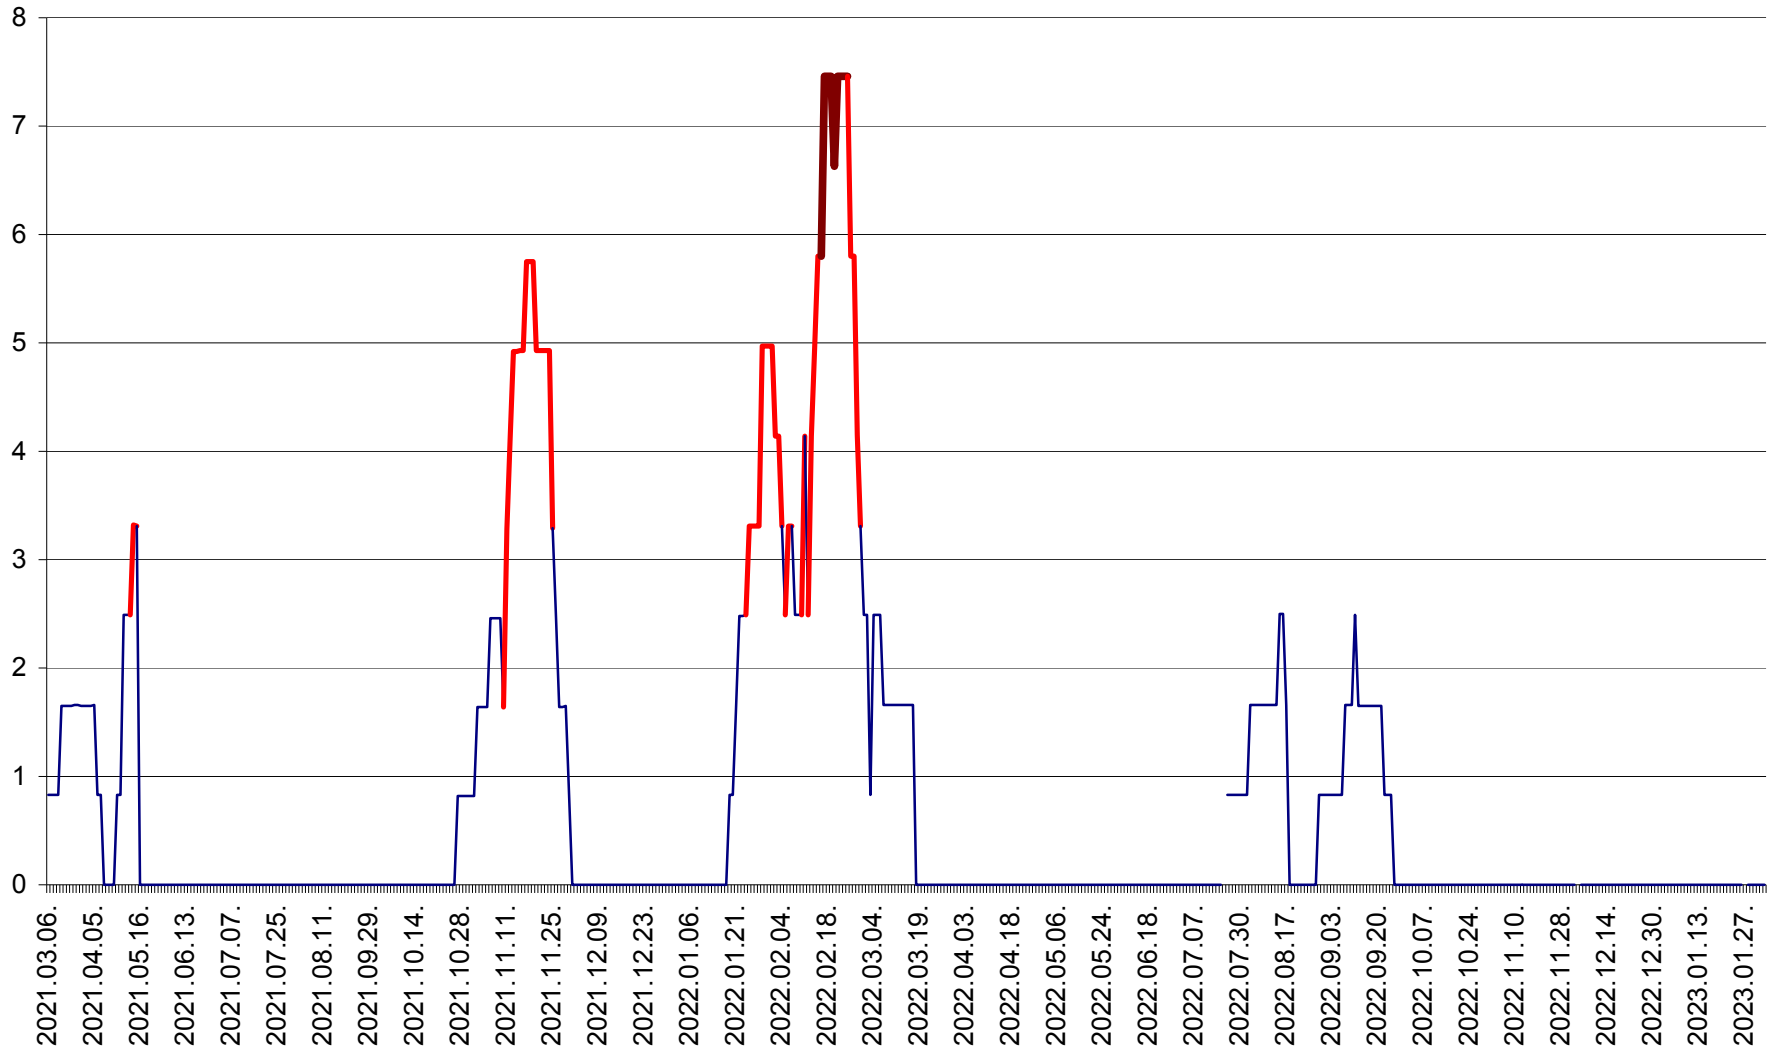

PRAID - Evolutia incidentei cumulate pe 14 zile la ‰ de locuitori  
2021.03.07. - 2023.02.02.

RACU - Evolutia incidentei cumulate pe 14 zile la ‰ de locuitori  
2021.03.07. - 2023.02.02.

REMETEA - Evolutia incidentei cumulate pe 14 zile la ‰ de locuitori  
2021.03.07. - 2023.02.02.

SĂCEL - Evolutia incidentei cumulate pe 14 zile la ‰ de locuitori  
2021.03.07. - 2023.02.02.

SÂNCRĂIENI - Evolutia incidentei cumulate pe 14 zile la ‰ de locuitori  
2021.03.07. - 2023.02.02.

SÂNDOMINIC - Evolutia incidentei cumulate pe 14 zile la ‰ de locuitori  
2021.03.07. - 2023.02.02.