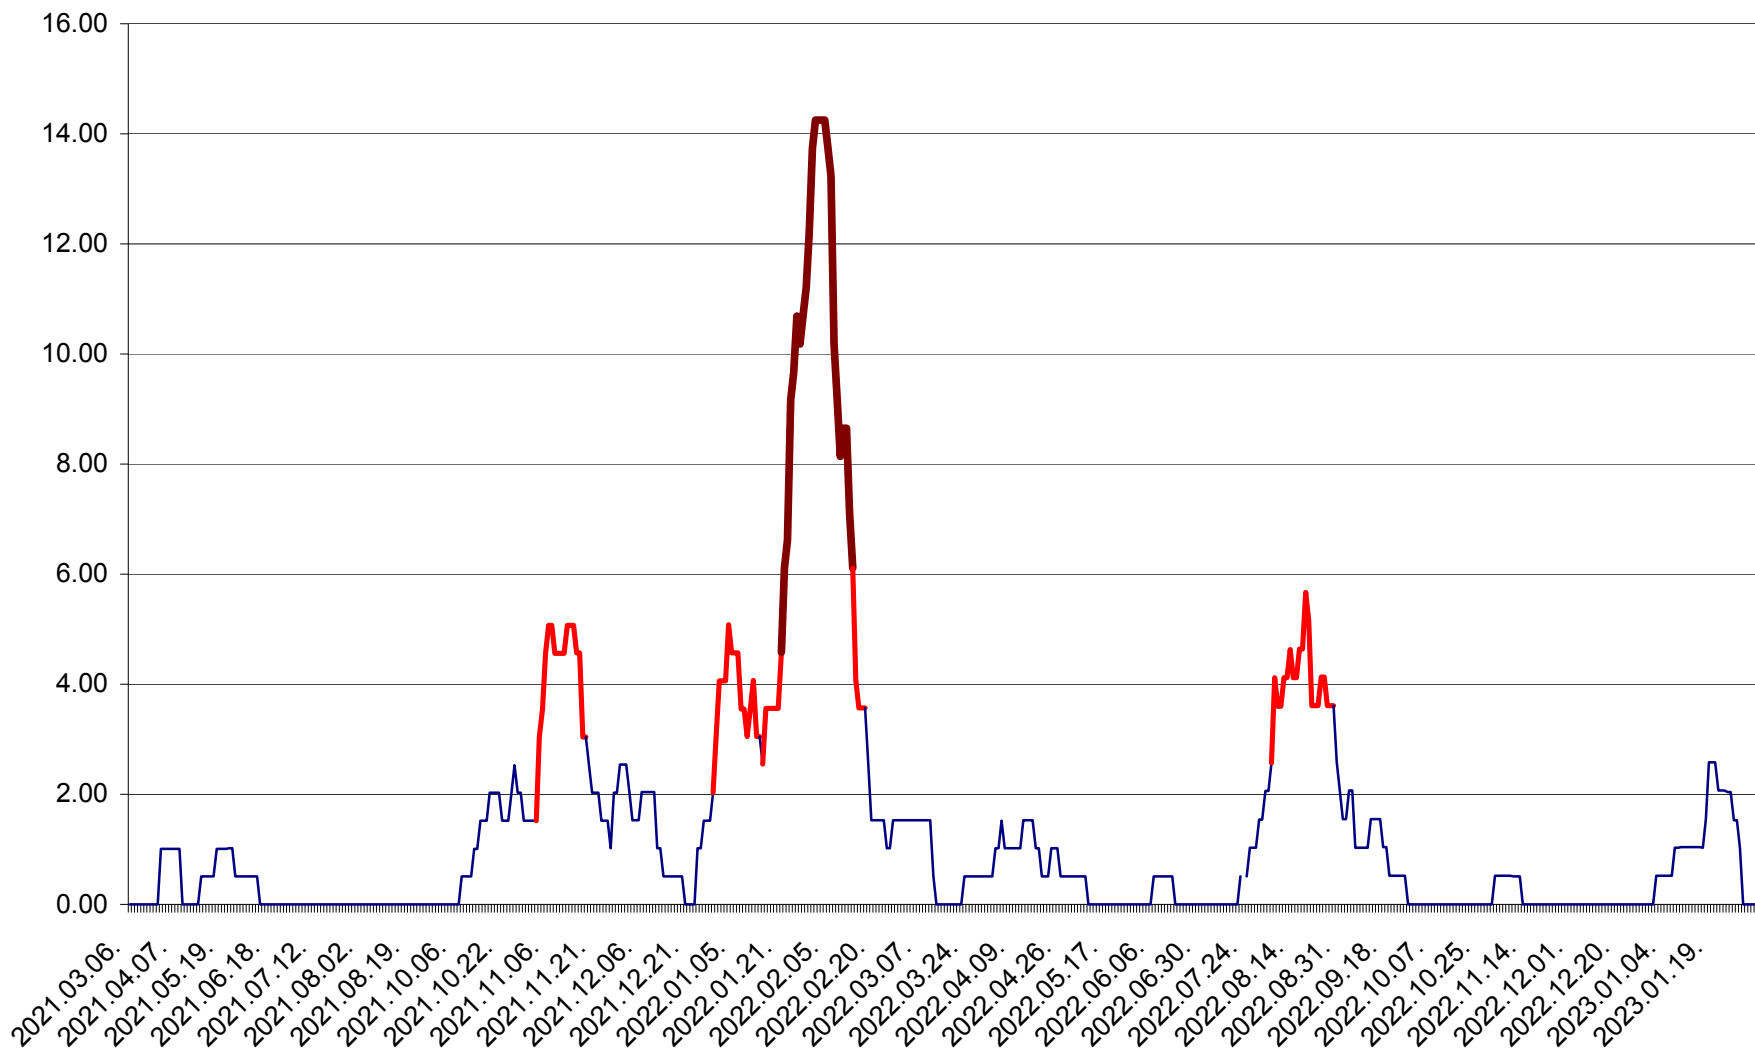

VĂRȘAG - Evolutia incidentei cumulate pe 14 zile la ‰ de locuitori  
2021.03.07. - 2023.02.02.

ORAȘ VLĂHIȚA - Evolutia incidentei cumulate pe 14 zile la ‰ de locuitori  
2021.03.07. - 2023.02.02.

VOȘLĂBENI - Evolutia incidentei cumulate pe 14 zile la ‰ de locuitori  
2021.03.07. - 2023.02.02.

ZETEA - Evolutia incidentei cumulate pe 14 zile la ‰ de locuitori  
2021.03.07. - 2023.02.02.

Total - Evolutia incidentei cumulate pe 14 zile la ‰ de locuitori  
2021.03.07. - 2023.02.02.