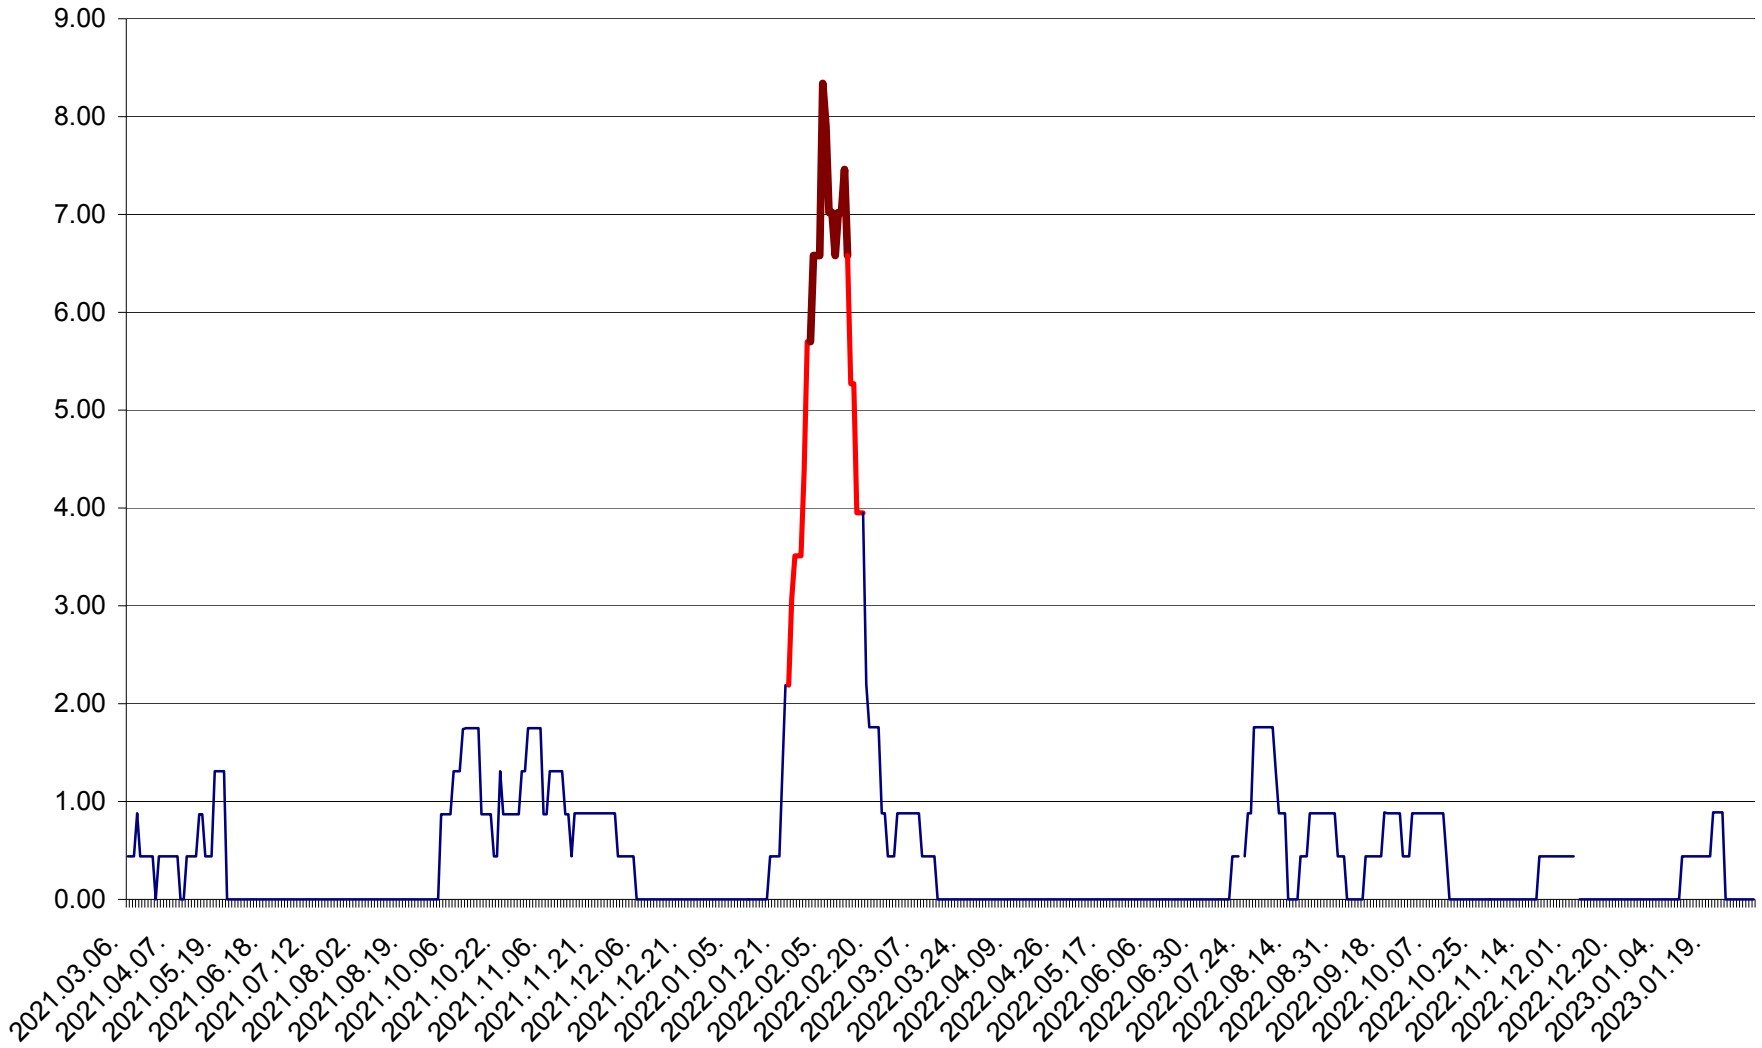

ORAȘ BĂLAN - Evoluția incidenței cumulate pe 14 zile la ‰ de locuitori  
2021.03.07. - 2023.02.02.

BILBOR - Evolutia incidentei cumulate pe 14 zile la ‰ de locuitori  
2021.03.07. - 2023.02.02.

ORAȘ BORSEC - Evolutia incidentei cumulate pe 14 zile la ‰ de locuitori  
2021.03.07. - 2023.02.02.

BRĂDEȘTI - Evolutia incidentei cumulate pe 14 zile la ‰ de locuitori  
2021.03.07. - 2023.02.02.

CĂPÂLNIȚA - Evolutia incidentei cumulate pe 14 zile la ‰ de locuitori  
2021.03.07. - 2023.02.02.

CÂRȚA - Evolutia incidentei cumulate pe 14 zile la ‰ de locuitori  
2021.03.07. - 2023.02.02.

CICEU - Evolutia incidentei cumulate pe 14 zile la ‰ de locuitori  
2021.03.07. - 2023.02.02.

CIUCSÂNGEORGIU - Evolutia incidentei cumulate pe 14 zile la ‰ de locuitori  
2021.03.07. - 2023.02.02.

CIUMANI - Evolutia incidentei cumulate pe 14 zile la ‰ de locuitori  
2021.03.07. - 2023.02.02.

CORBU - Evolutia incidentei cumulate pe 14 zile la ‰ de locuitori  
2021.03.07. - 2023.02.02.

CORUND - Evolutia incidentei cumulate pe 14 zile la ‰ de locuitori  
2021.03.07. - 2023.02.02.

COZMENI - Evolutia incidentei cumulate pe 14 zile la ‰ de locuitori  
2021.03.07. - 2023.02.02.