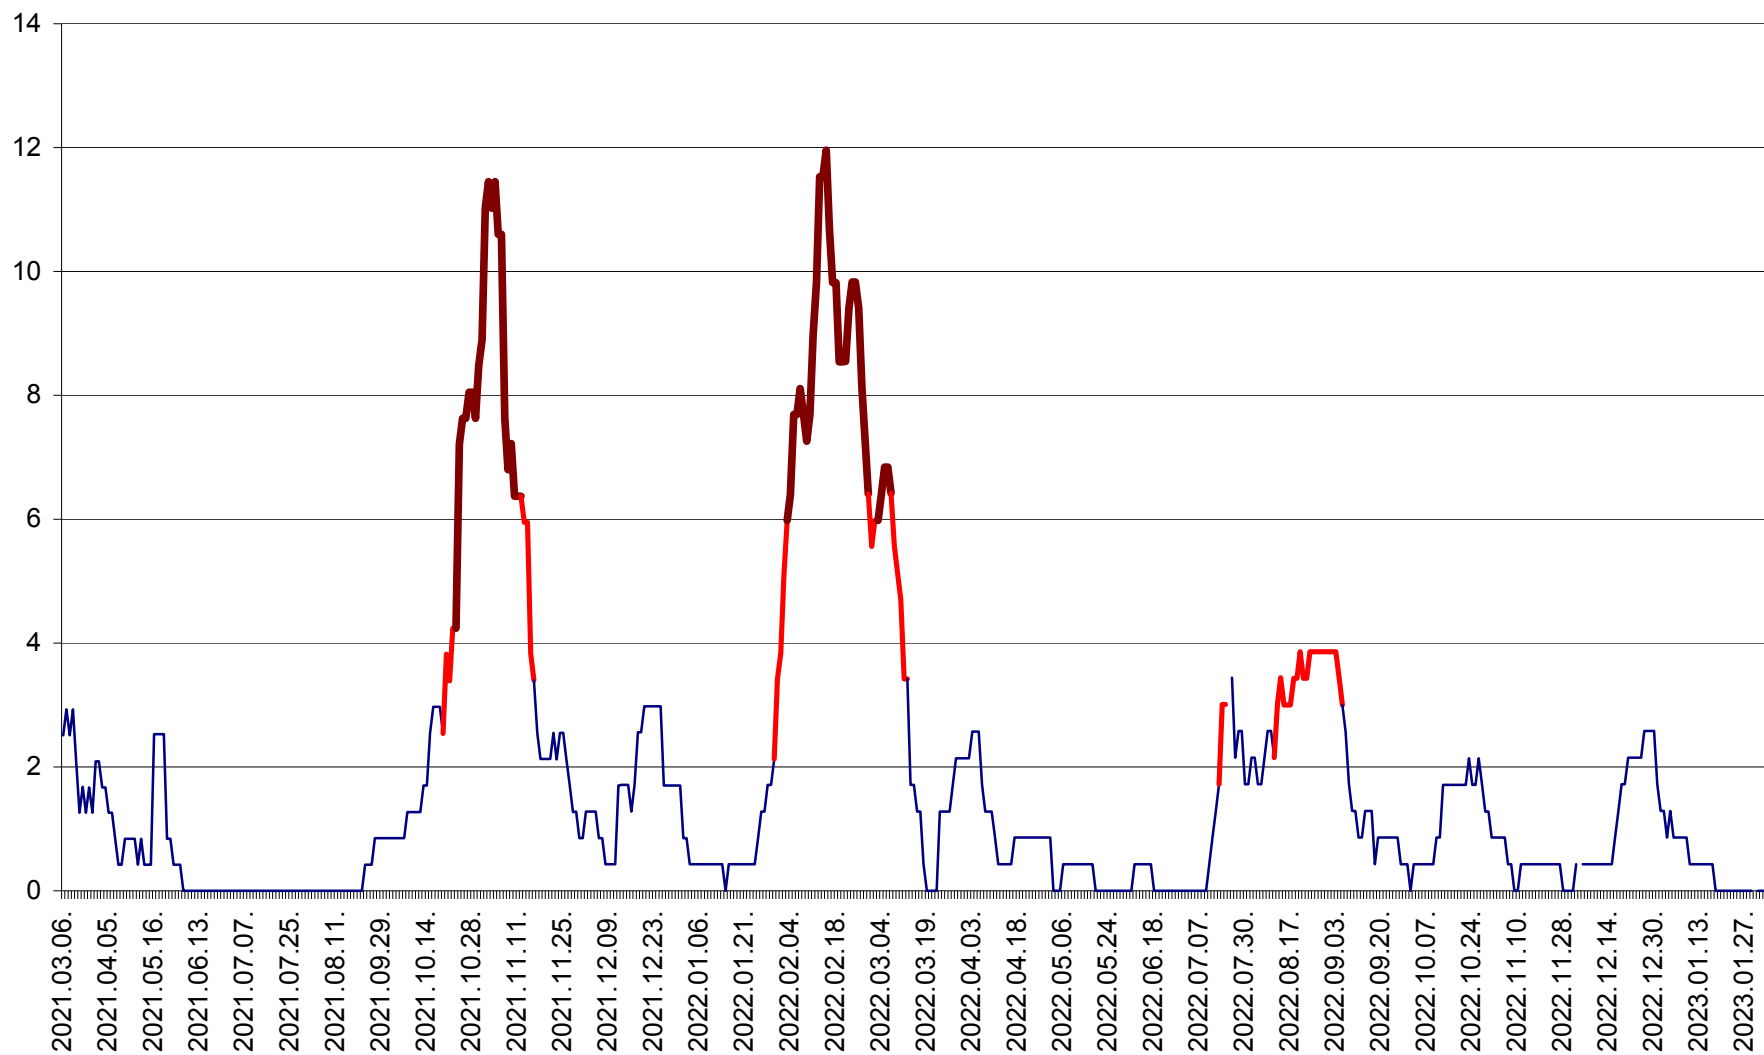

CORBU - Evolutia incidentei cumulate pe 14 zile la ‰ de locuitori  
2021.03.07. - 2023.02.02.

CORUND - Evolutia incidentei cumulate pe 14 zile la ‰ de locuitori  
2021.03.07. - 2023.02.02.

COZMENI - Evolutia incidentei cumulate pe 14 zile la ‰ de locuitori  
2021.03.07. - 2023.02.02.

ORAȘ CRISTURU SECUIESC - Evolutia incidentei cumulate pe 14 zile la ‰ de locuitori  
2021.03.07. - 2023.02.02.

DĂNEȘTI - Evolutia incidentei cumulate pe 14 zile la ‰ de locuitori  
2021.03.07. - 2023.02.02.

DÂRJIU - Evolutia incidentei cumulate pe 14 zile la ‰ de locuitori  
2021.03.07. - 2023.02.02.

DEALU - Evolutia incidentei cumulate pe 14 zile la ‰ de locuitori  
2021.03.07. - 2023.02.02.

DITRĂU - Evolutia incidentei cumulate pe 14 zile la ‰ de locuitori  
2021.03.07. - 2023.02.02.

FELICENI - Evolutia incidentei cumulate pe 14 zile la ‰ de locuitori  
2021.03.07. - 2023.02.02.

FRUMOASA - Evolutia incidentei cumulate pe 14 zile la ‰ de locuitori  
2021.03.07. - 2023.02.02.

GĂLĂUȚAȘ - Evoluția incidenței cumulate pe 14 zile la ‰ de locuitori  
2021.03.07. - 2023.02.02.