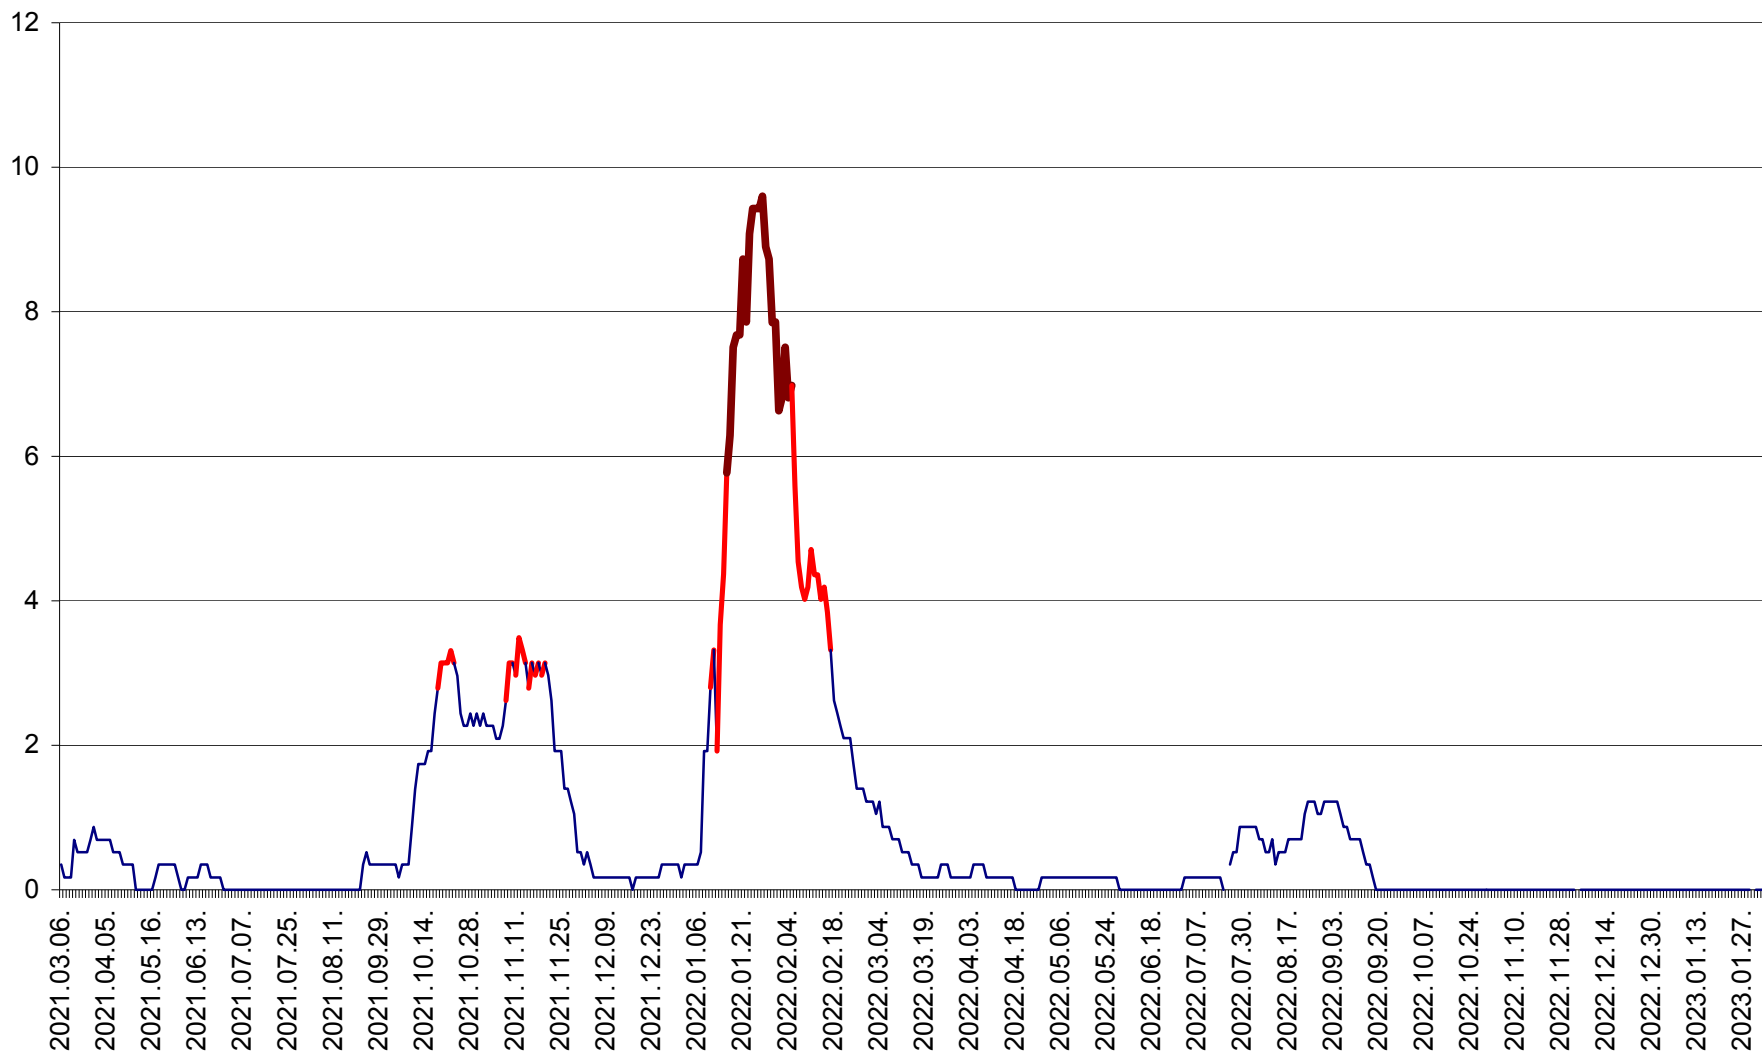

DÂRJIU - Evolutia incidentei cumulate pe 14 zile la ‰ de locuitori  
2021.03.07. - 2023.02.02.

DEALU - Evolutia incidentei cumulate pe 14 zile la ‰ de locuitori  
2021.03.07. - 2023.02.02.

DITRĂU - Evolutia incidentei cumulate pe 14 zile la ‰ de locuitori  
2021.03.07. - 2023.02.02.

FELICENI - Evolutia incidentei cumulate pe 14 zile la ‰ de locuitori  
2021.03.07. - 2023.02.02.

FRUMOASA - Evolutia incidentei cumulate pe 14 zile la ‰ de locuitori  
2021.03.07. - 2023.02.02.

GĂLĂUȚAȘ - Evoluția incidenței cumulate pe 14 zile la ‰ de locuitori  
2021.03.07. - 2023.02.02.

MUNICIPIUL GHEORGHENI - Evolutia incidentei cumulate pe 14 zile la % de locuitori  
2021.03.07. - 2023.02.02.

JOSENI - Evolutia incidentei cumulate pe 14 zile la ‰ de locuitori  
2021.03.07. - 2023.02.02.

LĂZAREA - Evolutia incidentei cumulate pe 14 zile la % de locuitori  
2021.03.07. - 2023.02.02.

LELICENI - Evolutia incidentei cumulate pe 14 zile la ‰ de locuitori  
2021.03.07. - 2023.02.02.

LUETA - Evolutia incidentei cumulate pe 14 zile la ‰ de locuitori  
2021.03.07. - 2023.02.02.