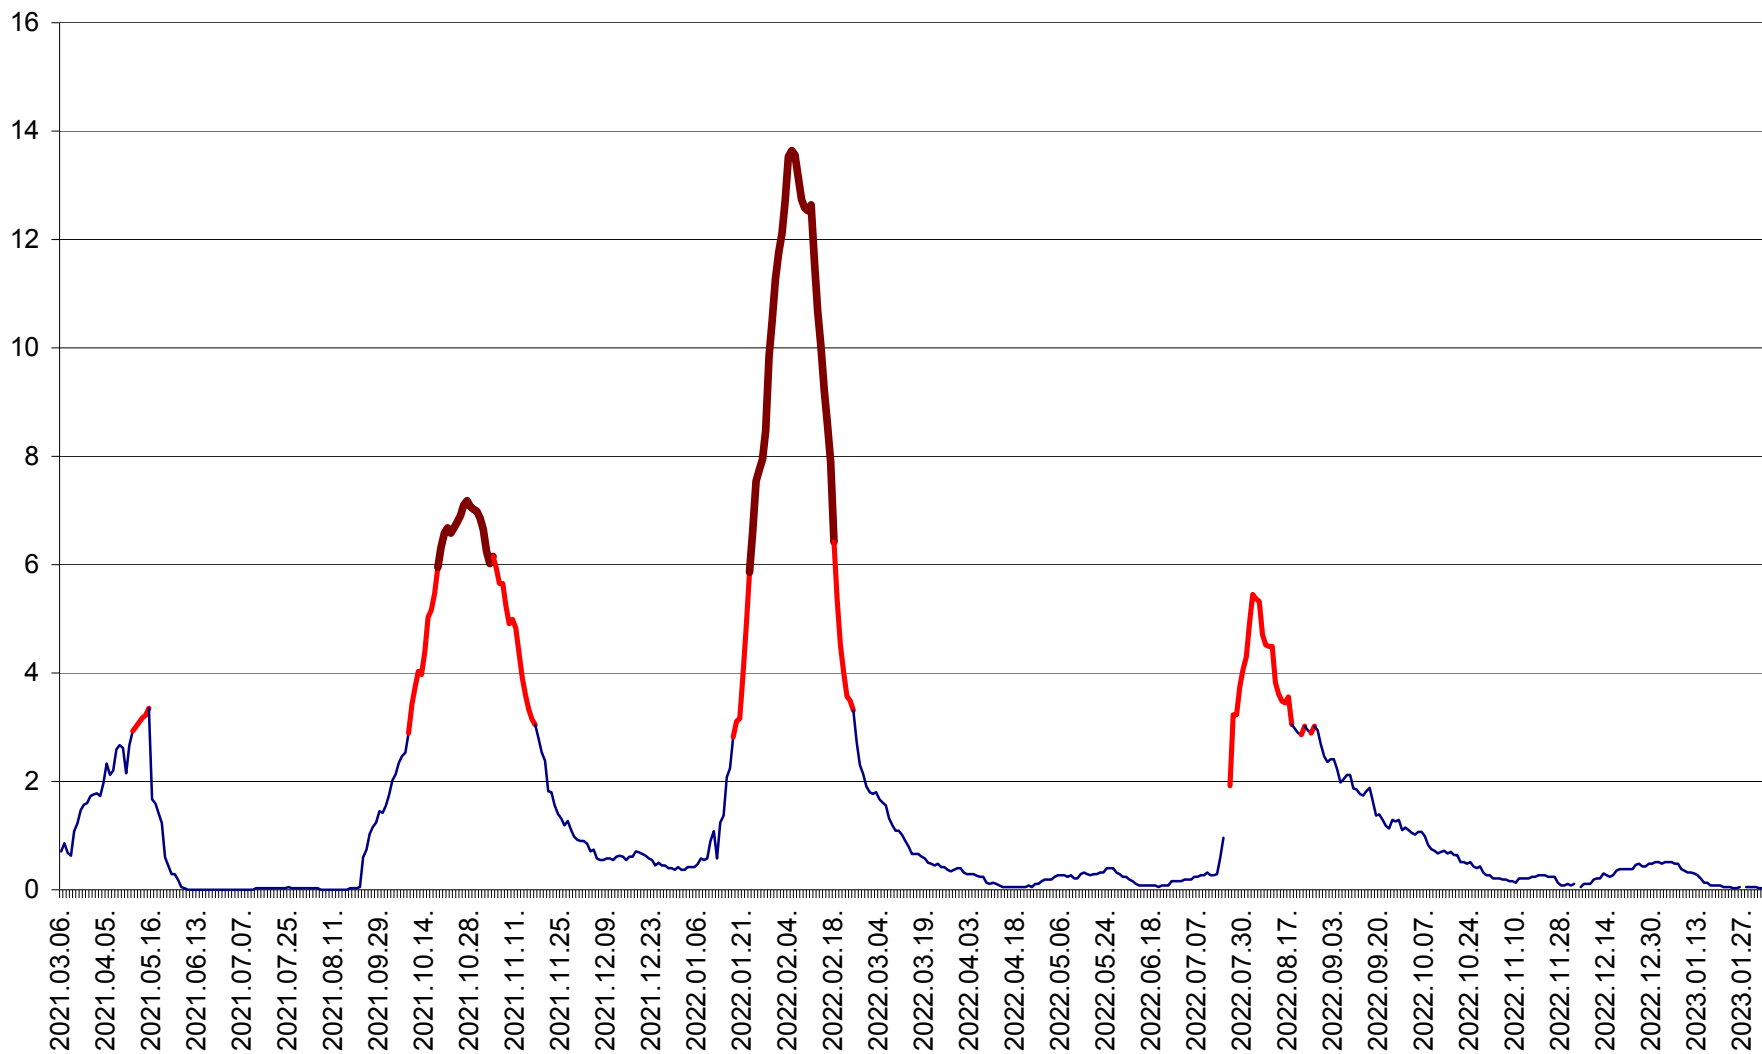

PĂULENI-CIUC - Evolutia incidentei cumulate pe 14 zile la ‰ de locuitori
2021.03.07. - 2023.02.02.