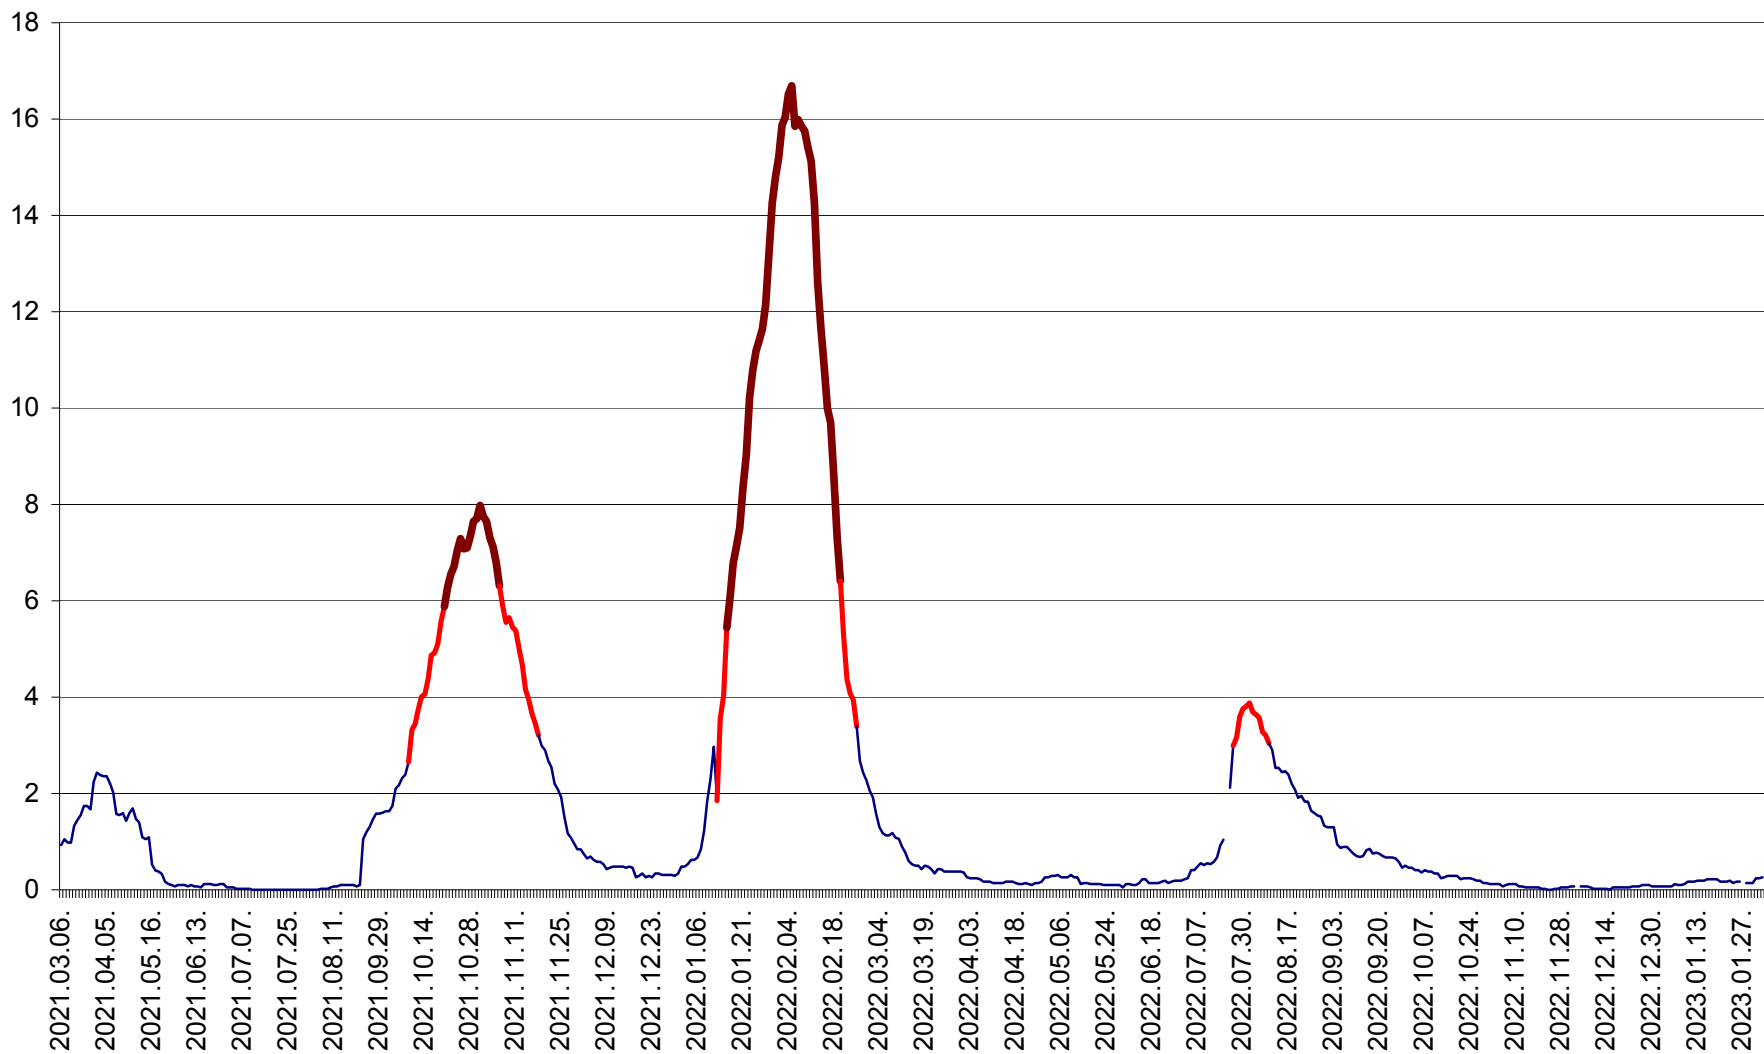

LUNCA DE JOS - Evolutia incidentei cumulate pe 14 zile la ‰ de locuitori  
2021.03.07. - 2023.02.02.

LUNCA DE SUS - Evolutia incidentei cumulate pe 14 zile la ‰ de locuitori  
2021.03.07. - 2023.02.02.

LUPENI - Evolutia incidentei cumulate pe 14 zile la ‰ de locuitori  
2021.03.07. - 2023.02.02.

MĂDĂRAȘ - Evolutia incidentei cumulate pe 14 zile la ‰ de locuitori  
2021.03.07. - 2023.02.02.

MĂRTINIȘ - Evolutia incidentei cumulate pe 14 zile la ‰ de locuitori  
2021.03.07. - 2023.02.02.

MEREȘTI - Evolutia incidentei cumulate pe 14 zile la ‰ de locuitori  
2021.03.07. - 2023.02.02.

MUNICIPIUL MIERCUREA-CIUC - Evolutia incidentei cumulate pe 14 zile la ‰ de locuitori  
2021.03.07. - 2023.02.02.