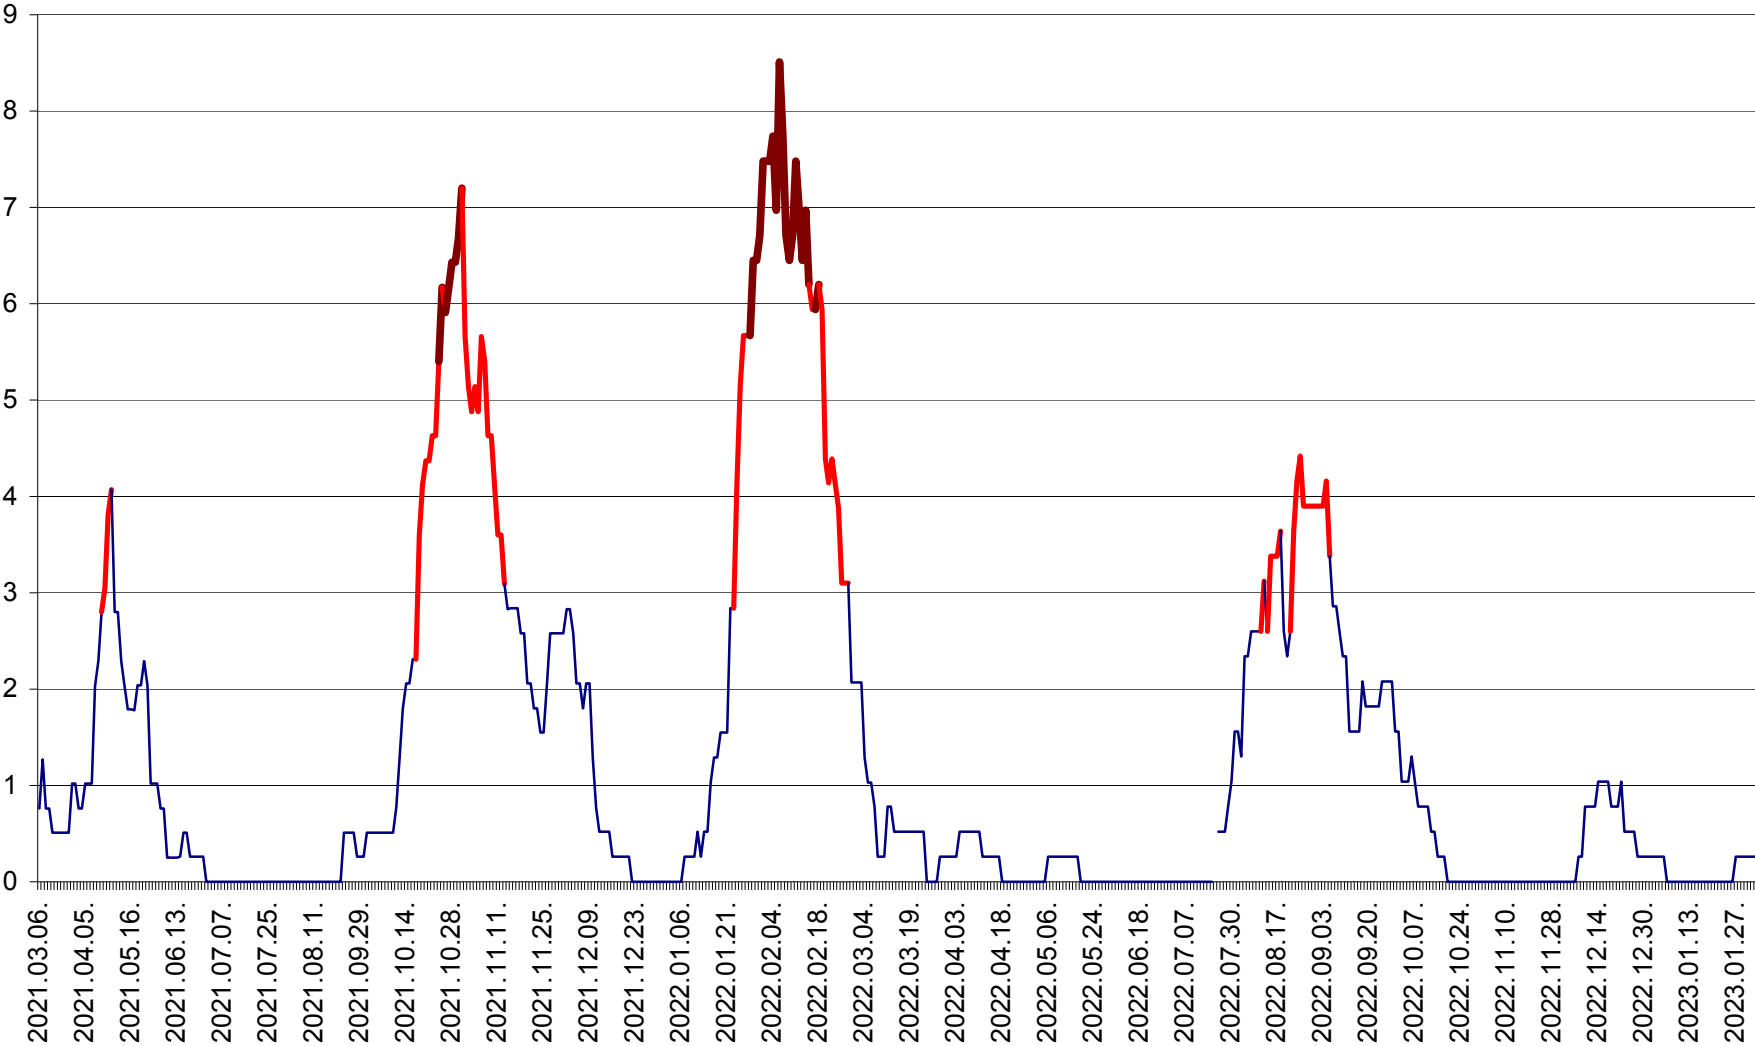

SÂNMARTIN - Evolutia incidentei cumulate pe 14 zile la ‰ de locuitori  
2021.03.07. - 2023.02.02.

SÂNSIMION - Evolutia incidentei cumulate pe 14 zile la ‰ de locuitori  
2021.03.07. - 2023.02.02.

SÂNTIMBRU - Evolutia incidentei cumulate pe 14 zile la ‰ de locuitori  
2021.03.07. - 2023.02.02.

SĂRMAȘ - Evolutia incidentei cumulate pe 14 zile la ‰ de locuitori  
2021.03.07. - 2023.02.02.

SATU MARE - Evolutia incidentei cumulate pe 14 zile la ‰ de locuitori  
2021.03.07. - 2023.02.02.

SECUIENI - Evolutia incidentei cumulate pe 14 zile la ‰ de locuitori  
2021.03.07. - 2023.02.02.

SICULENI - Evolutia incidentei cumulate pe 14 zile la ‰ de locuitori  
2021.03.07. - 2023.02.02.

ȘIMONEȘTI - Evolutia incidentei cumulate pe 14 zile la ‰ de locuitori  
2021.03.07. - 2023.02.02.

SUBCETATE - Evolutia incidentei cumulate pe 14 zile la ‰ de locuitori  
2021.03.07. - 2023.02.02.