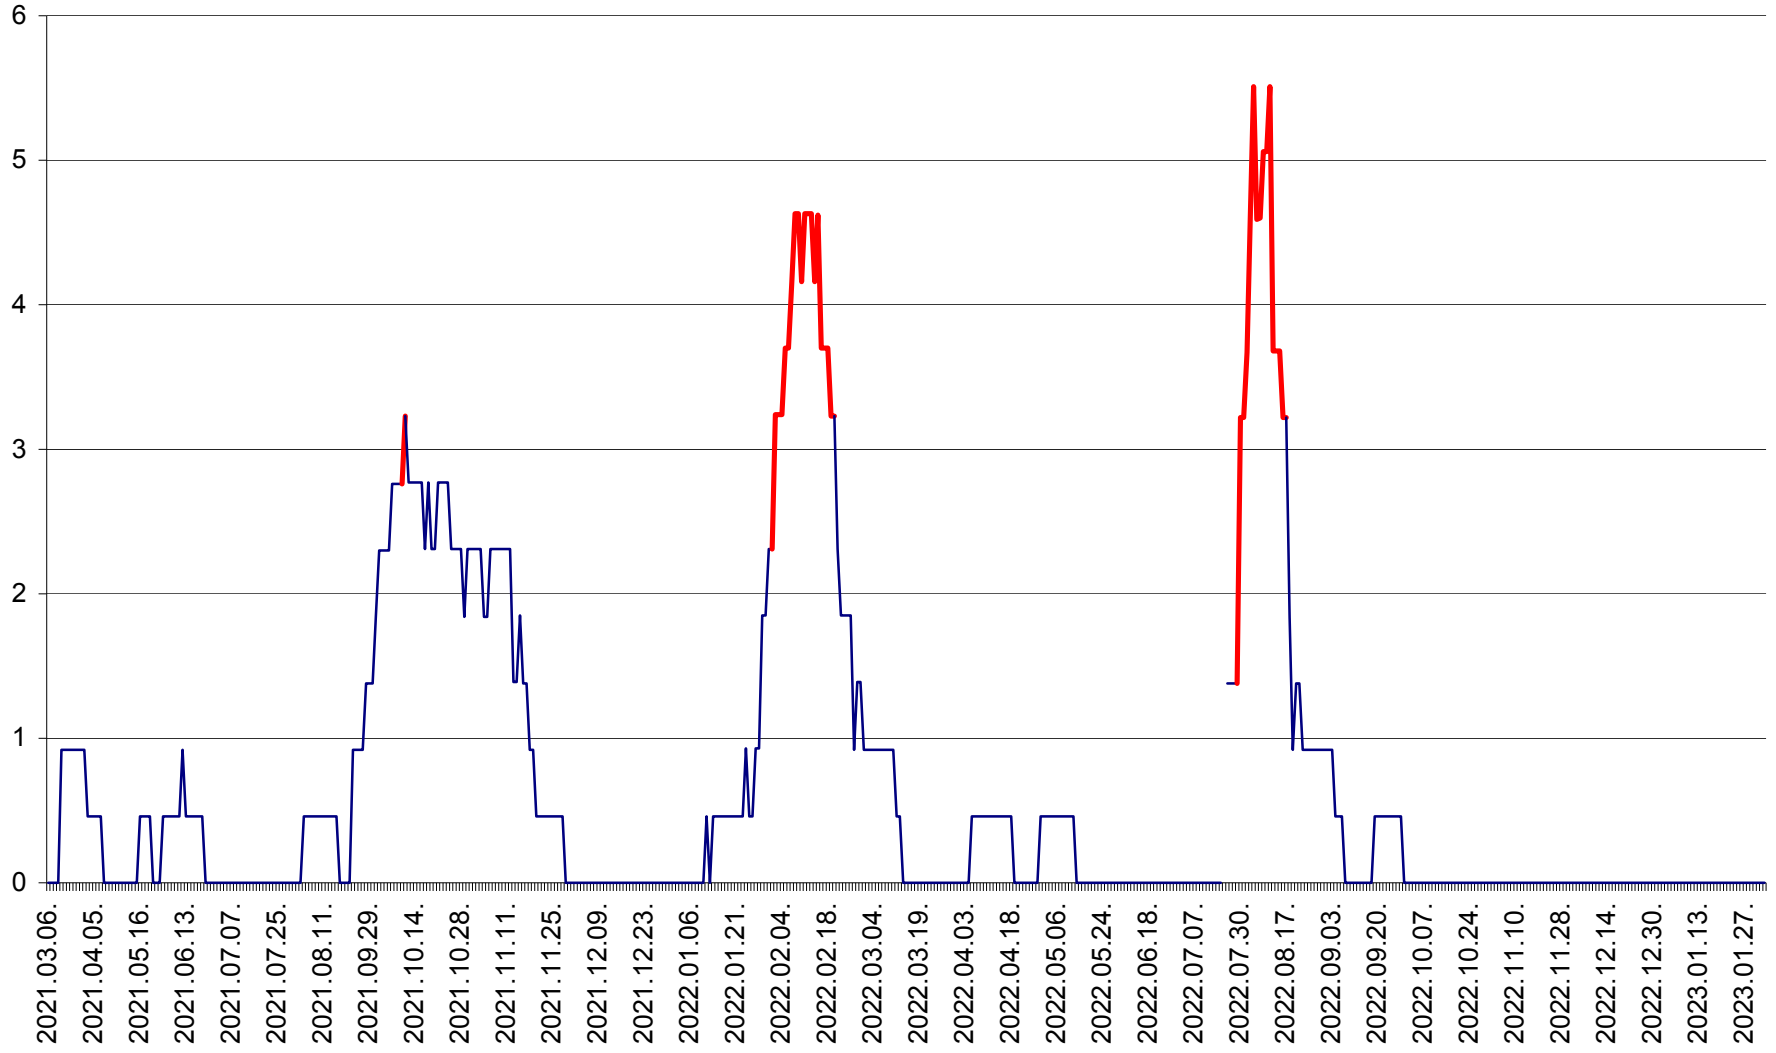

ULIEȘ - Evoluția incidentei cumulate pe 14 zile la ‰ de locuitori
2021.03.07. - 2023.02.02.