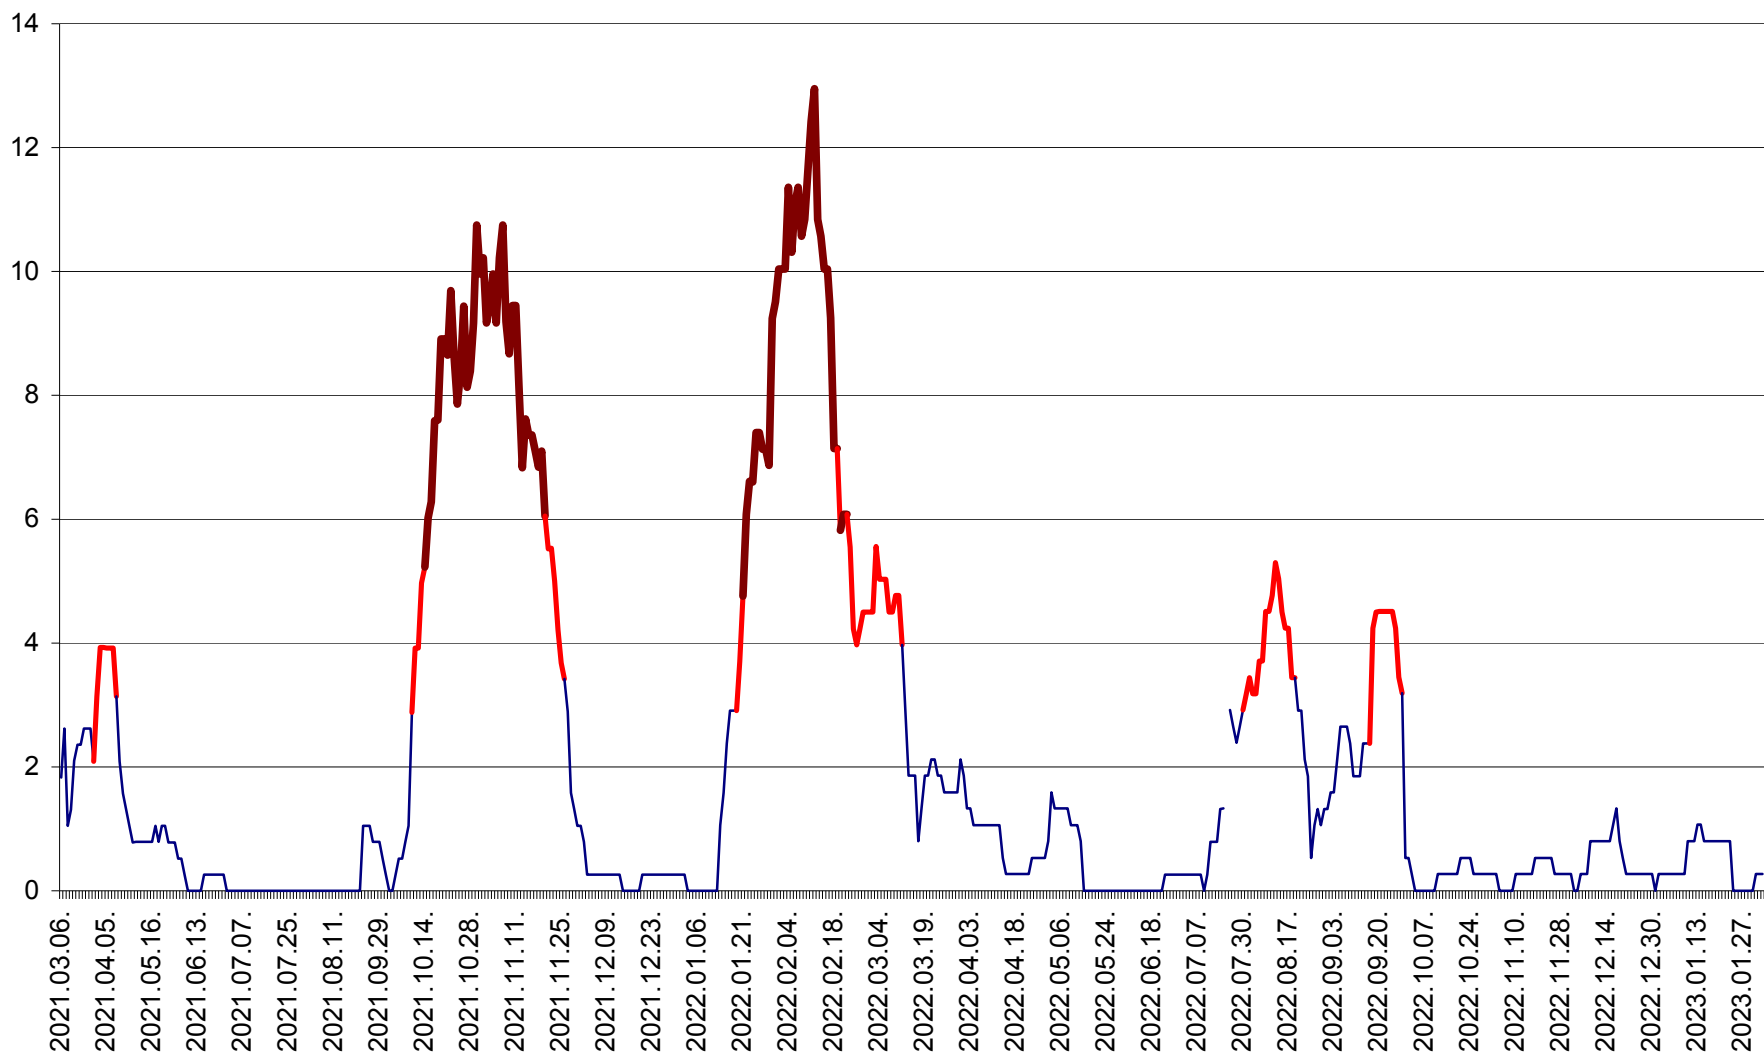

SATU MARE - Evolutia incidentei cumulate pe 14 zile la ‰ de locuitori
2021.03.07. - 2023.02.02.