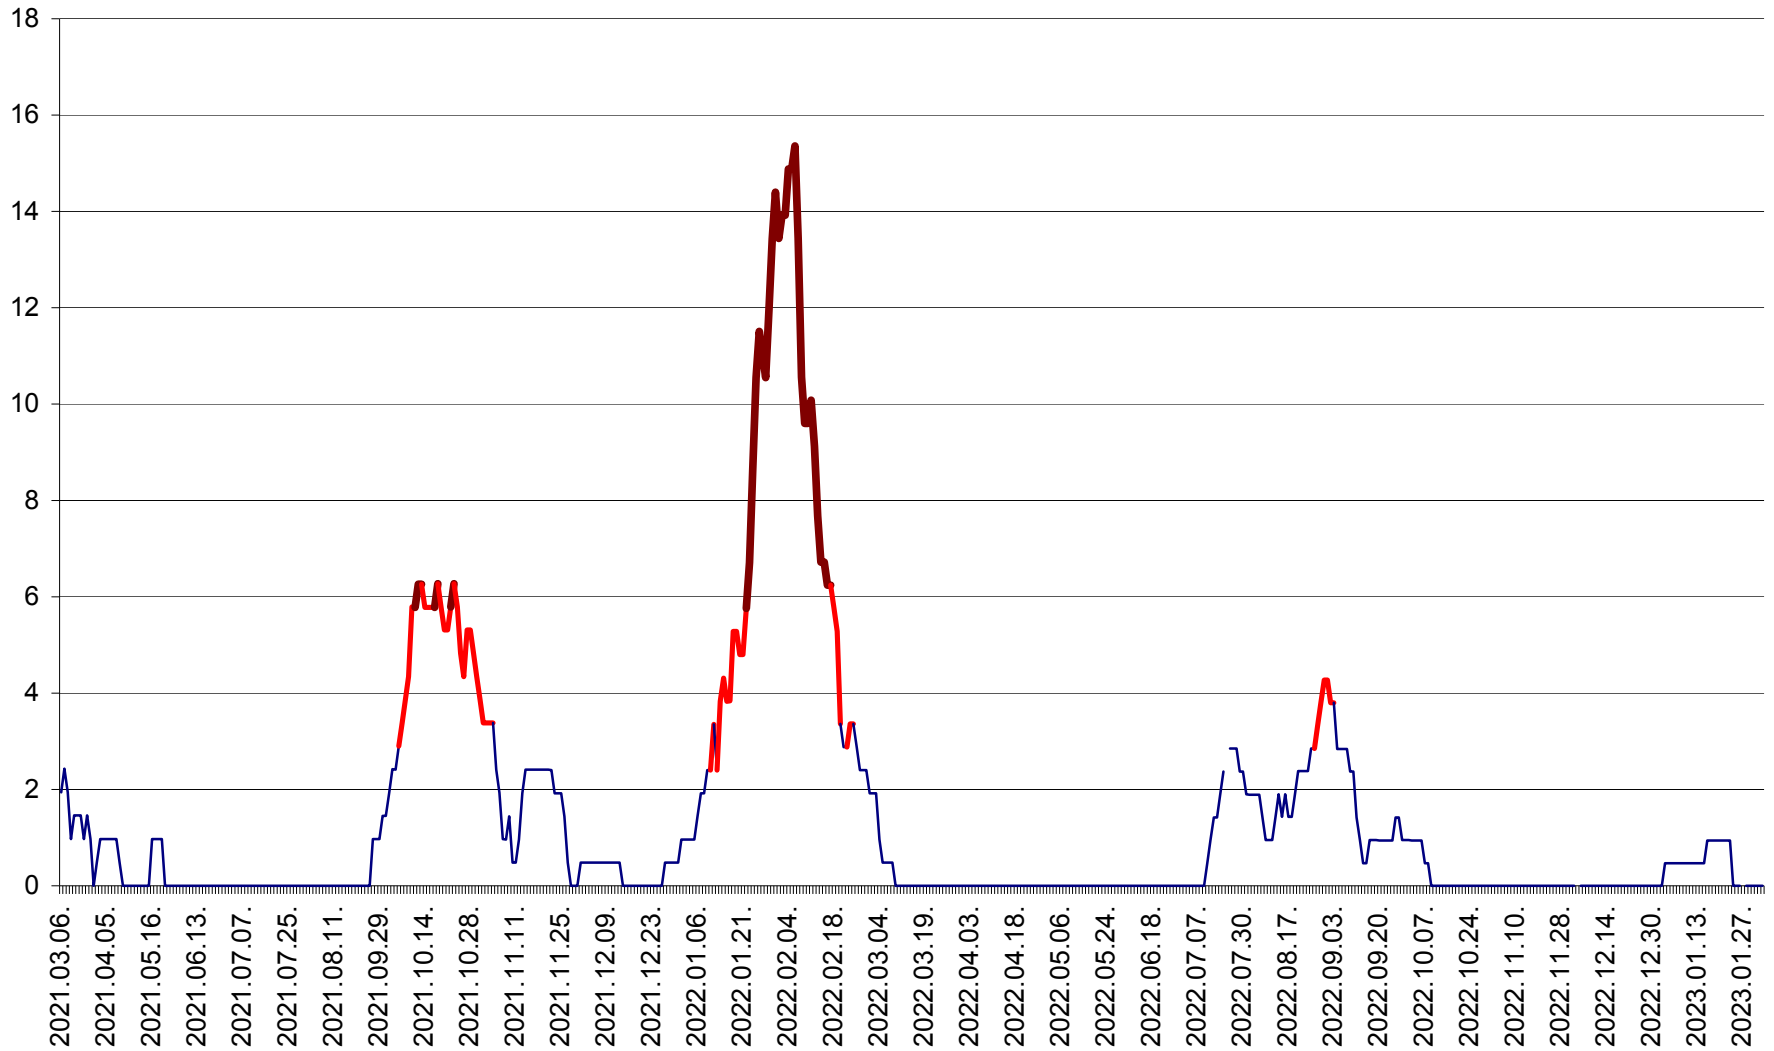

PLĂIEȘII DE JOS - Evolutia incidentei cumulate pe 14 zile la ‰ de locuitori
2021.03.07. - 2023.02.02.