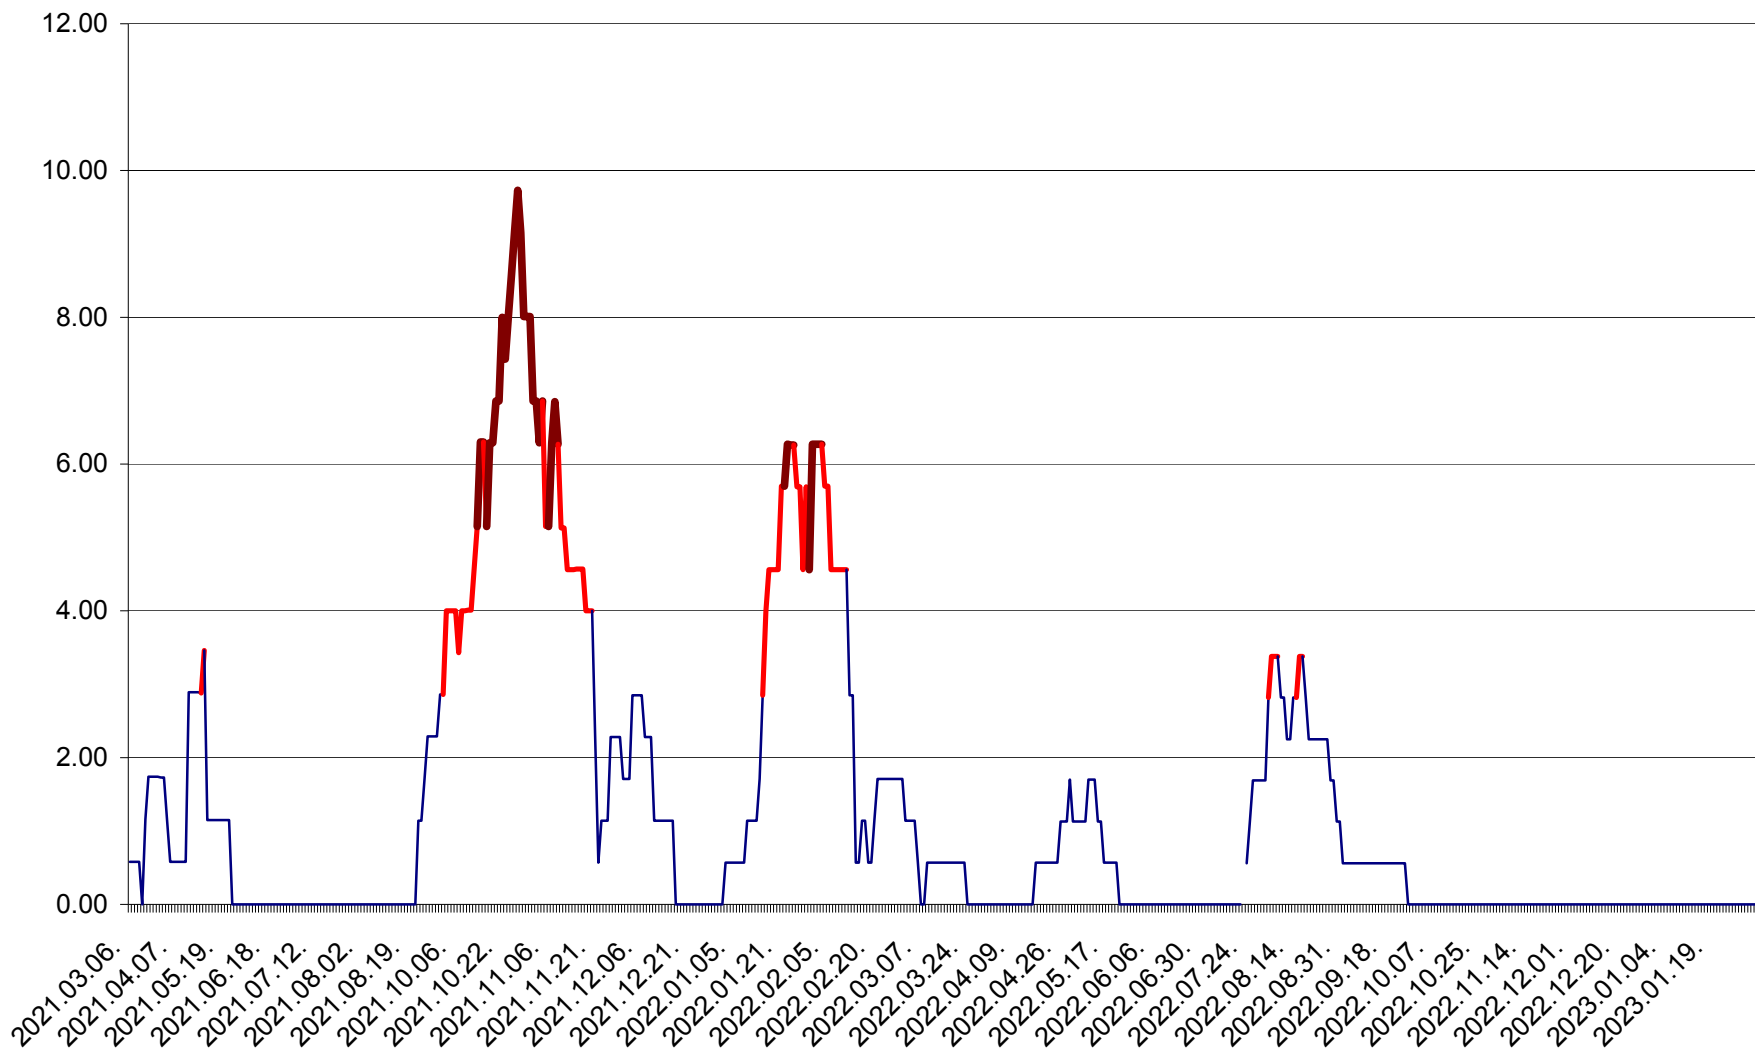

ORAȘ VLĂHIȚA - Evolutia incidentei cumulate pe 14 zile la ‰ de locuitori
2021.03.07. - 2023.02.02.