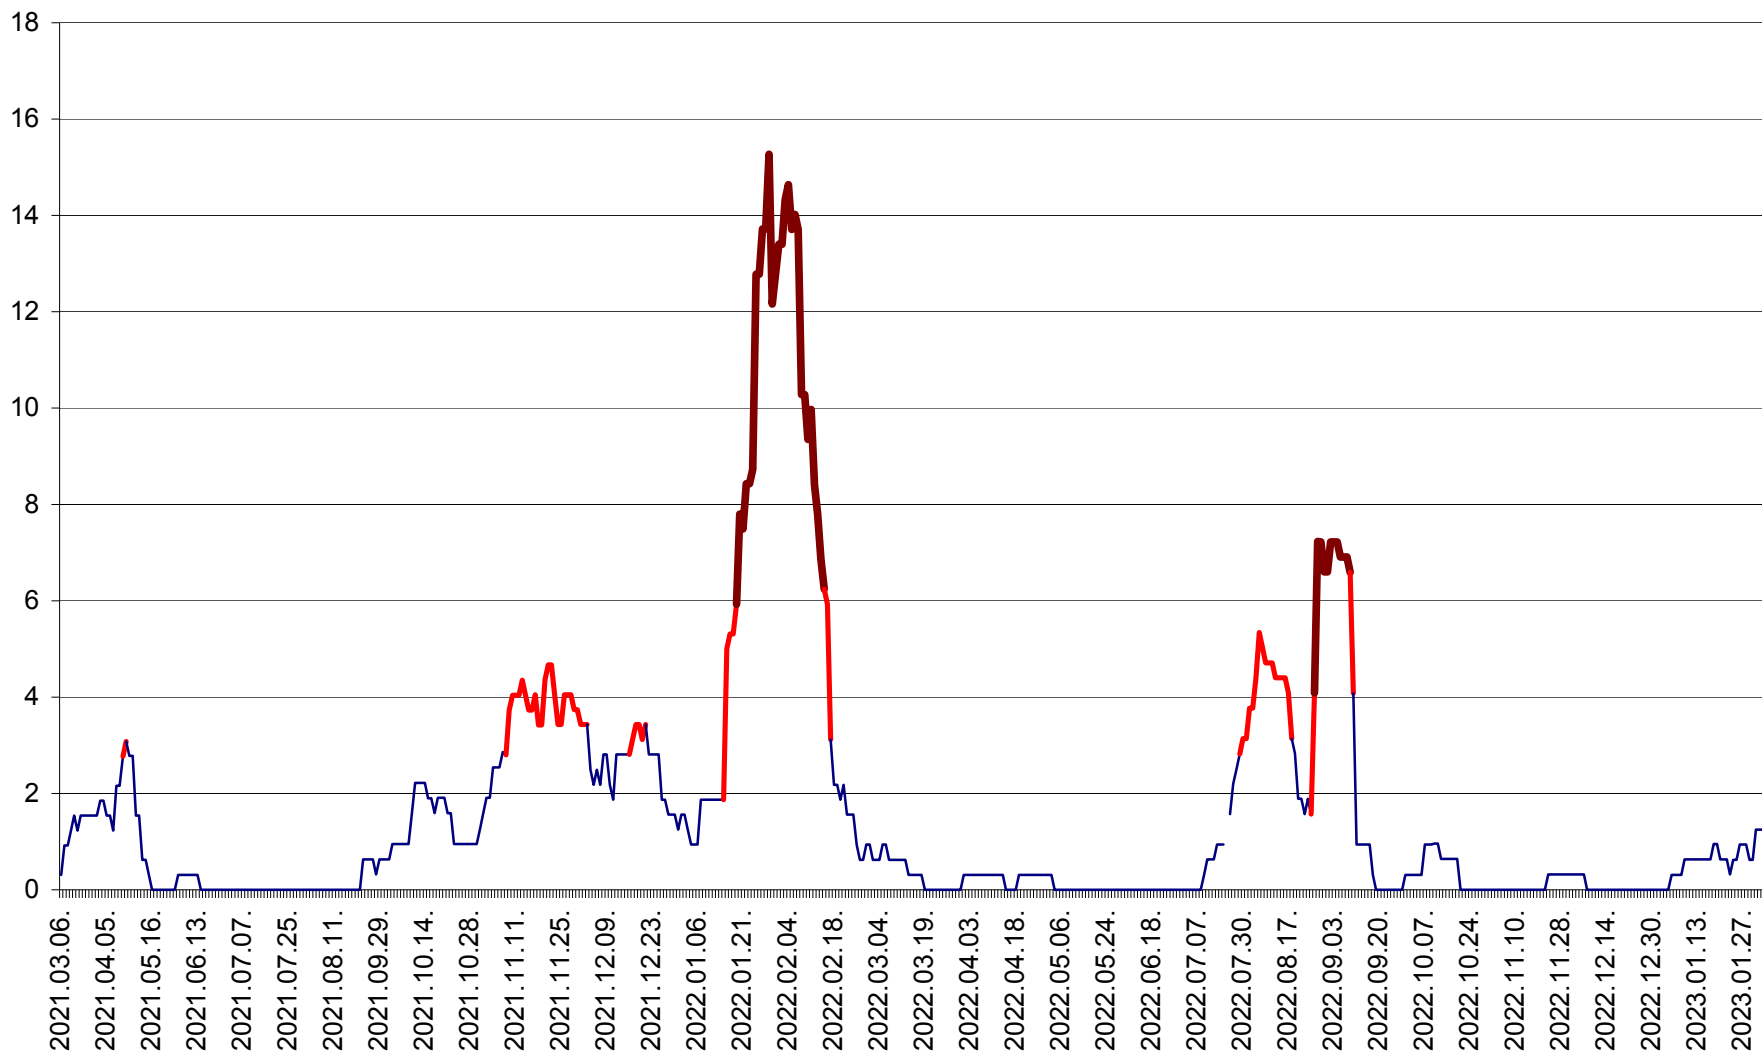

TUȘNAD - Evolutia incidentei cumulate pe 14 zile la ‰ de locuitori
2021.03.07. - 2023.02.02.