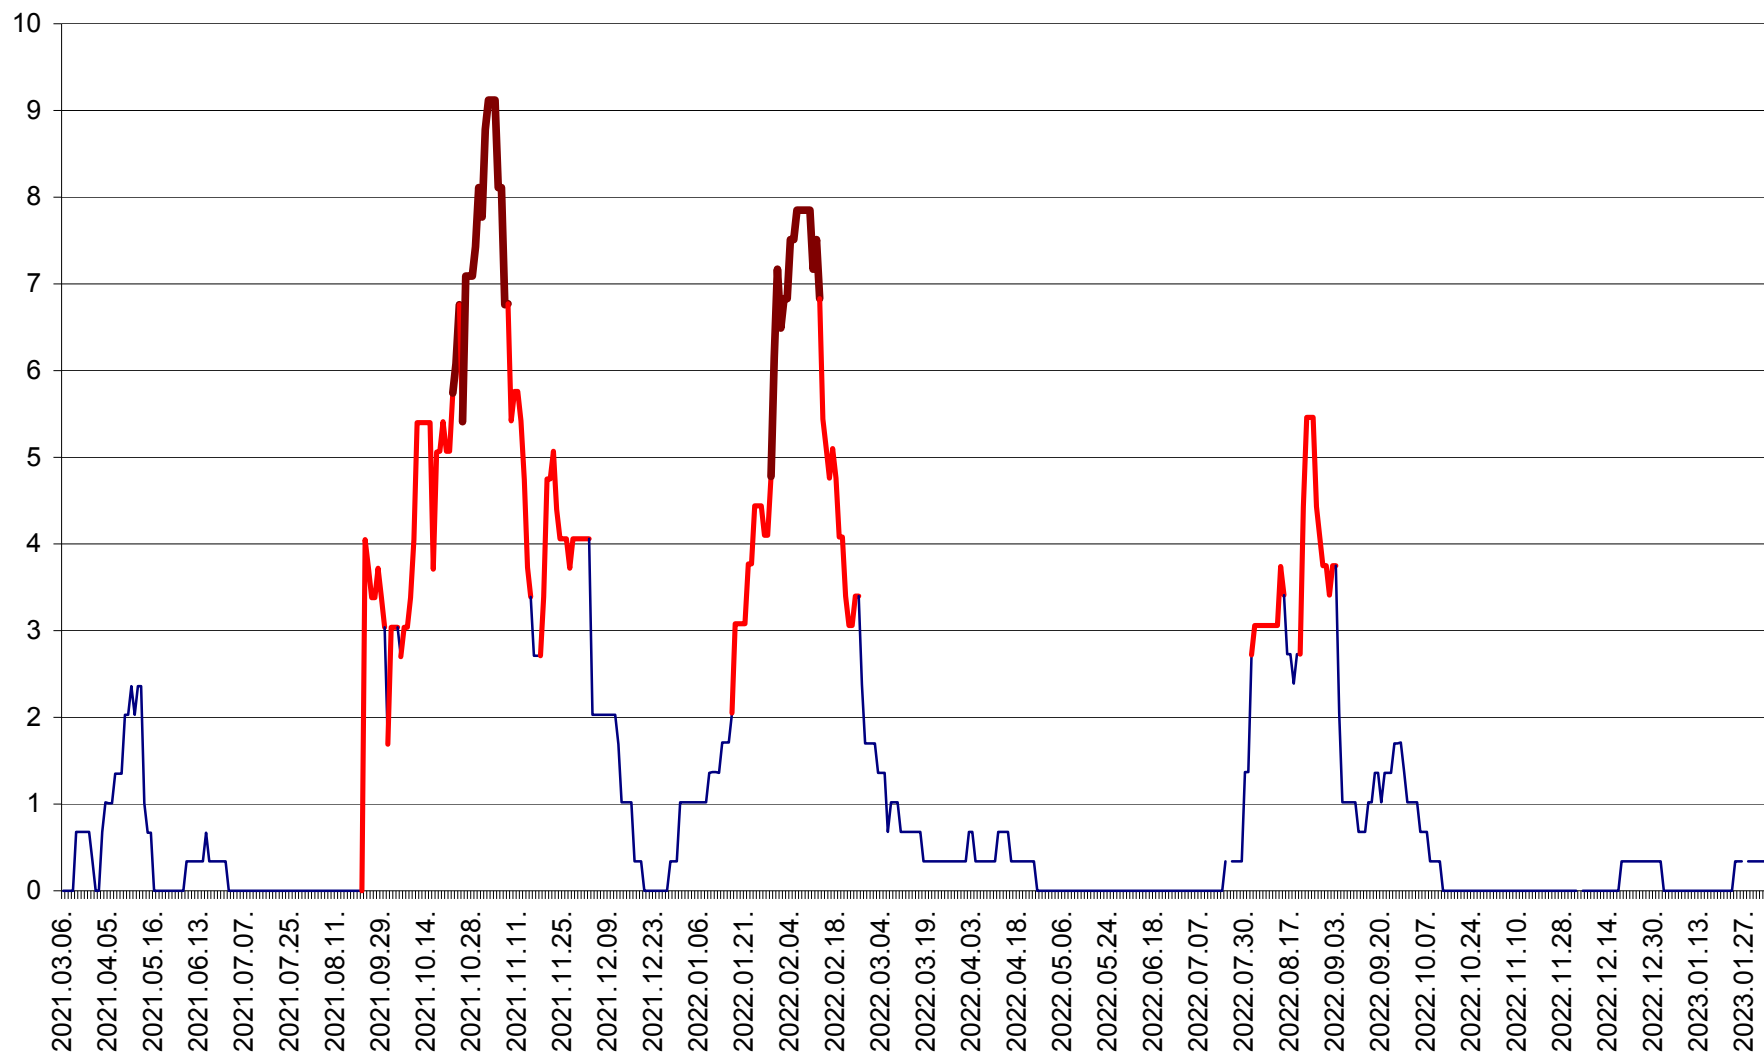

LUNCA DE JOS - Evolutia incidentei cumulate pe 14 zile la ‰ de locuitori  
2021.03.07. - 2023.02.02.

LUNCA DE SUS - Evolutia incidentei cumulate pe 14 zile la ‰ de locuitori  
2021.03.07. - 2023.02.02.

LUPENI - Evolutia incidentei cumulate pe 14 zile la ‰ de locuitori  
2021.03.07. - 2023.02.02.

MĂDĂRAȘ - Evolutia incidentei cumulate pe 14 zile la ‰ de locuitori  
2021.03.07. - 2023.02.02.

MĂRTINIȘ - Evolutia incidentei cumulate pe 14 zile la ‰ de locuitori  
2021.03.07. - 2023.02.02.

MEREȘTI - Evolutia incidentei cumulate pe 14 zile la ‰ de locuitori  
2021.03.07. - 2023.02.02.

MUNICIPIUL MIERCUREA-CIUC - Evolutia incidentei cumulate pe 14 zile la ‰ de locuitori  
2021.03.07. - 2023.02.02.