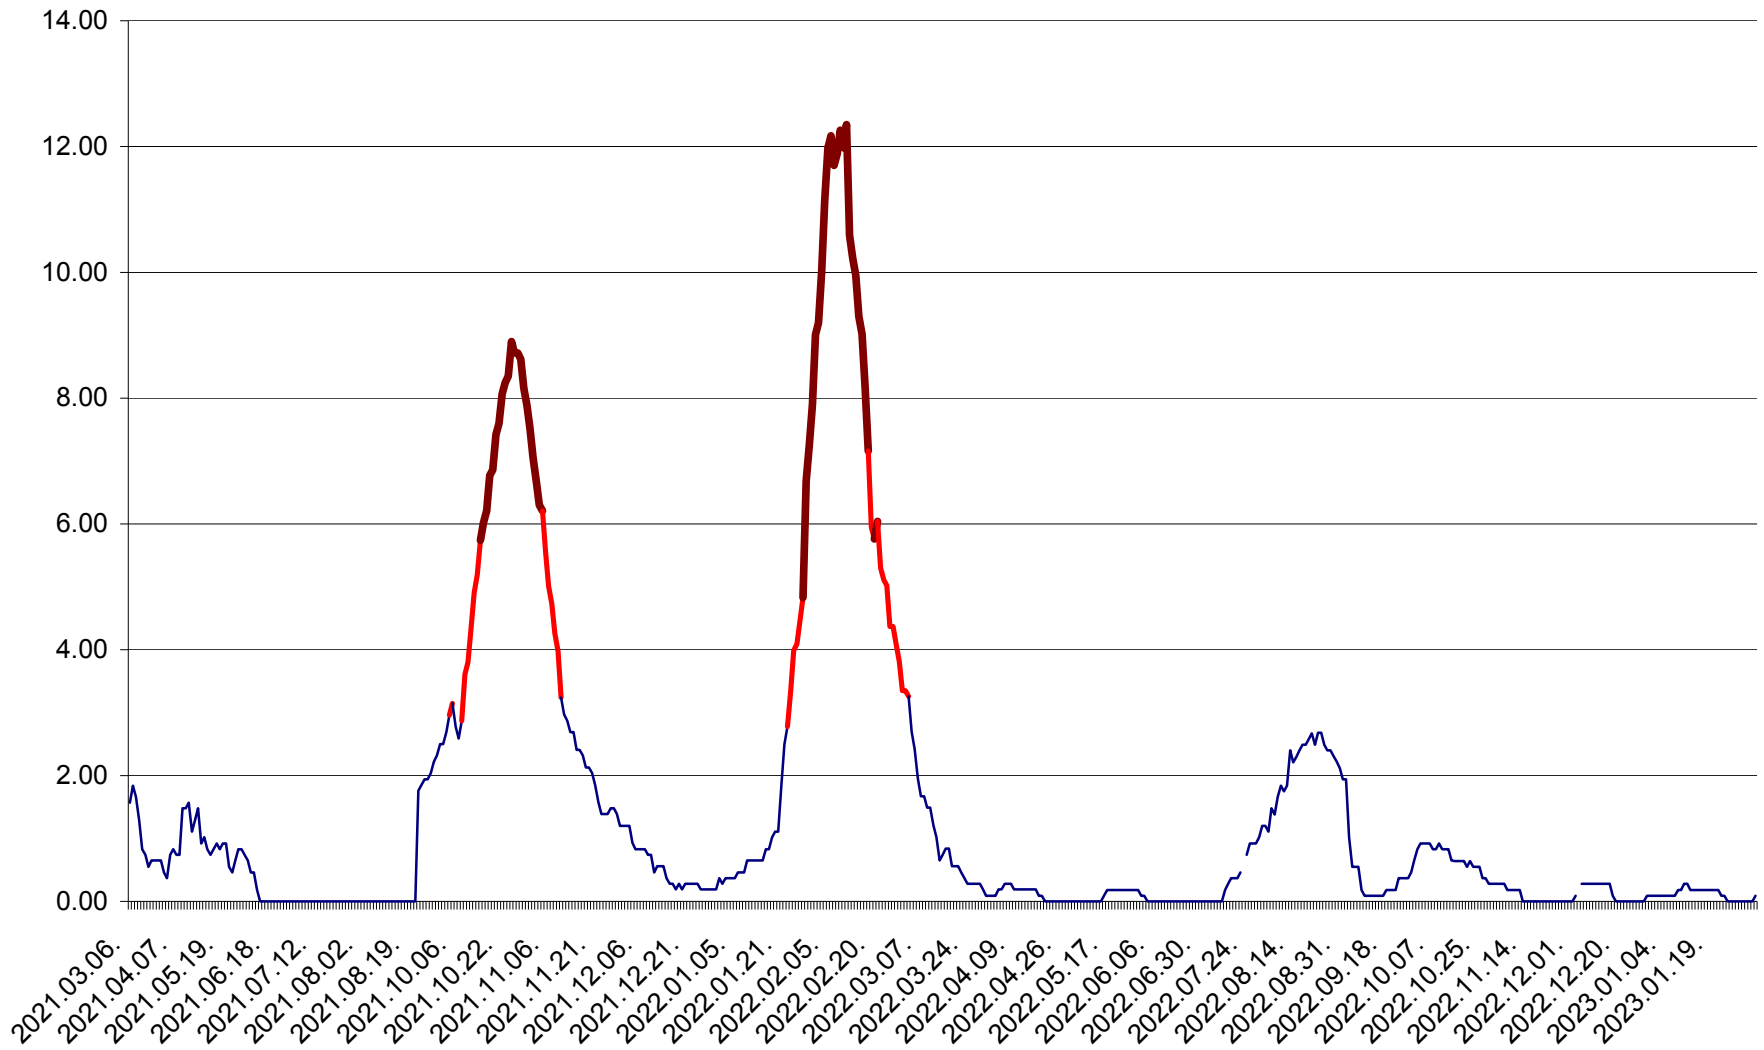

ORAȘ BĂLAN - Evoluția incidenței cumulate pe 14 zile la ‰ de locuitori  
2021.03.07. - 2023.02.02.

BILBOR - Evolutia incidentei cumulate pe 14 zile la ‰ de locuitori  
2021.03.07. - 2023.02.02.

ORAȘ BORSEC - Evolutia incidentei cumulate pe 14 zile la ‰ de locuitori  
2021.03.07. - 2023.02.02.

CICEU - Evolutia incidentei cumulate pe 14 zile la ‰ de locuitori  
2021.03.07. - 2023.02.02.

CIUCSÂNGEORGIU - Evolutia incidentei cumulate pe 14 zile la ‰ de locuitori  
2021.03.07. - 2023.02.02.

CIUMANI - Evolutia incidentei cumulate pe 14 zile la ‰ de locuitori  
2021.03.07. - 2023.02.02.

CORBU - Evolutia incidentei cumulate pe 14 zile la ‰ de locuitori  
2021.03.07. - 2023.02.02.

CORUND - Evolutia incidentei cumulate pe 14 zile la ‰ de locuitori  
2021.03.07. - 2023.02.02.

COZMENI - Evolutia incidentei cumulate pe 14 zile la ‰ de locuitori  
2021.03.07. - 2023.02.02.

ORAȘ CRISTURU SECUIESC - Evolutia incidentei cumulate pe 14 zile la ‰ de locuitori  
2021.03.07. - 2023.02.02.

DĂNEȘTI - Evolutia incidentei cumulate pe 14 zile la ‰ de locuitori  
2021.03.07. - 2023.02.02.