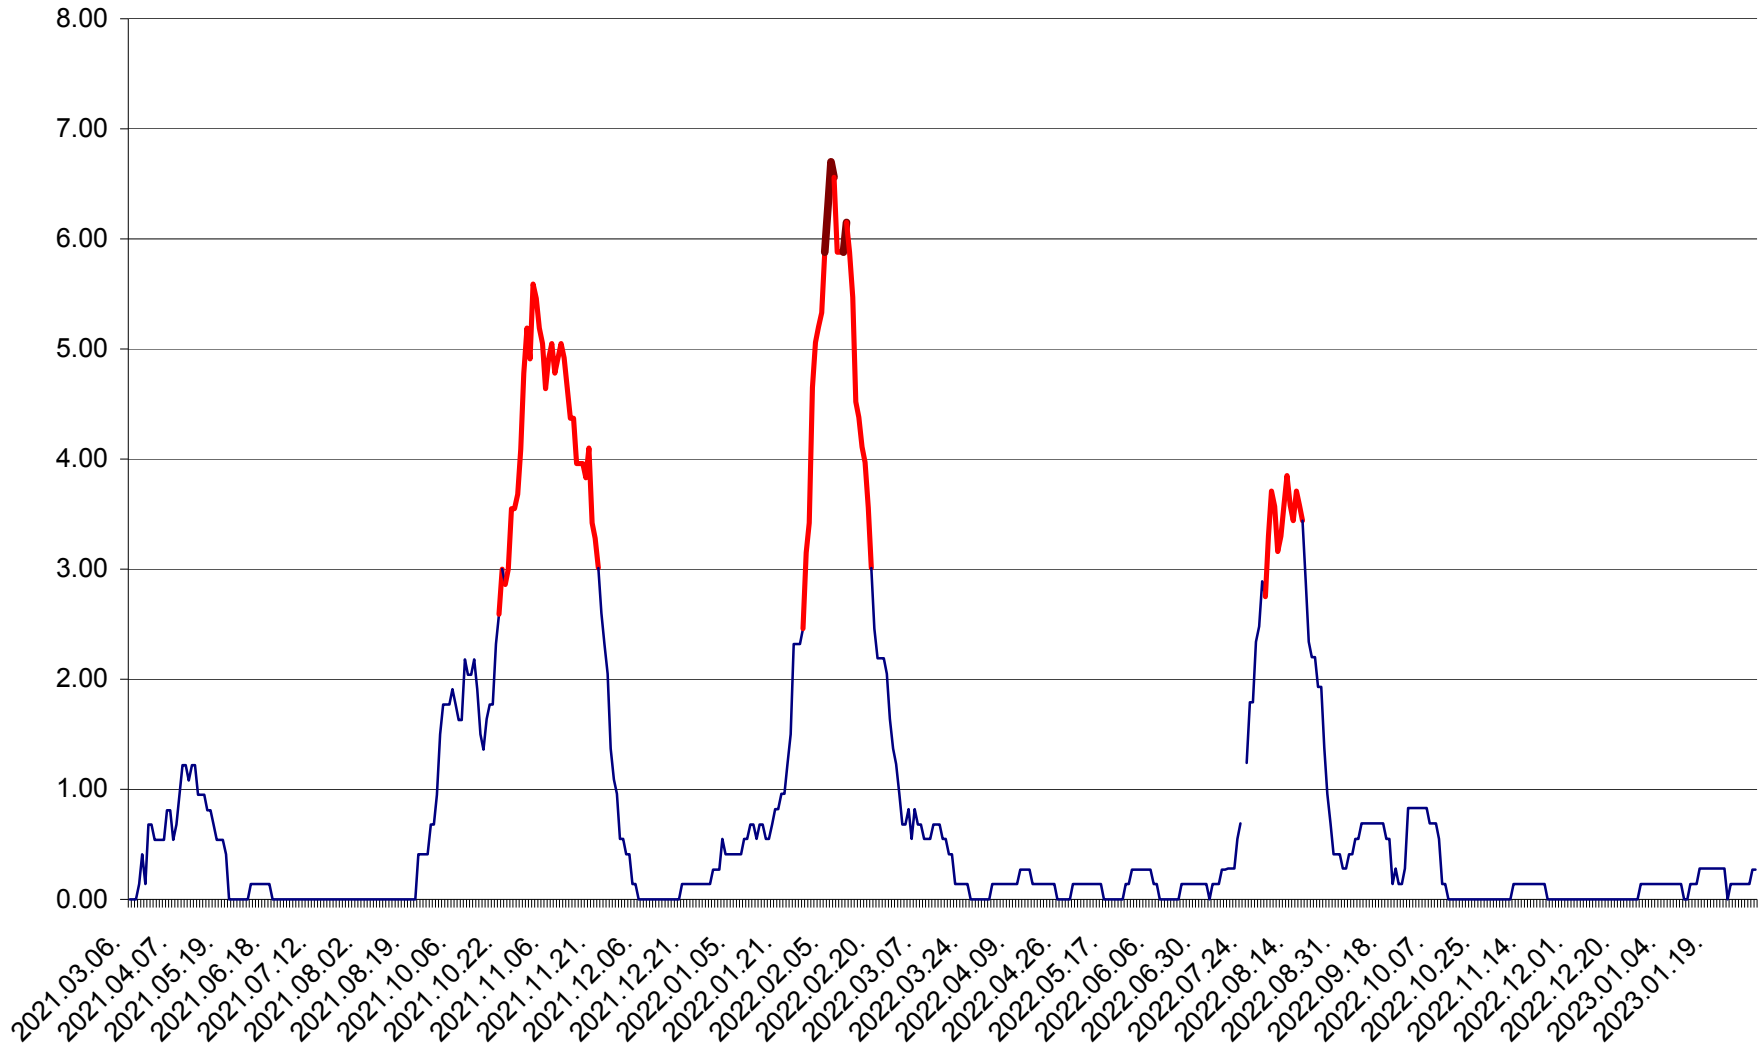

ATID - Evolutia incidentei cumulate pe 14 zile la % de locuitori  
2021.03.07. - 2023.02.02.

AVRĂMEȘTI - Evolutia incidentei cumulate pe 14 zile la ‰ de locuitori  
2021.03.07. - 2023.02.02.

ORAȘ BĂILE TUȘNAD - Evoluția incidenței cumulate pe 14 zile la ‰ de locuitori  
2021.03.07. - 2023.02.02.

ORAȘ BĂLAN - Evoluția incidenței cumulate pe 14 zile la ‰ de locuitori  
2021.03.07. - 2023.02.02.

BILBOR - Evolutia incidentei cumulate pe 14 zile la ‰ de locuitori  
2021.03.07. - 2023.02.02.

ORAȘ BORSEC - Evolutia incidentei cumulate pe 14 zile la ‰ de locuitori  
2021.03.07. - 2023.02.02.

BRĂDEȘTI - Evolutia incidentei cumulate pe 14 zile la ‰ de locuitori  
2021.03.07. - 2023.02.02.

CĂPÂLNIȚA - Evolutia incidentei cumulate pe 14 zile la ‰ de locuitori  
2021.03.07. - 2023.02.02.

CÂRȚA - Evolutia incidentei cumulate pe 14 zile la ‰ de locuitori  
2021.03.07. - 2023.02.02.