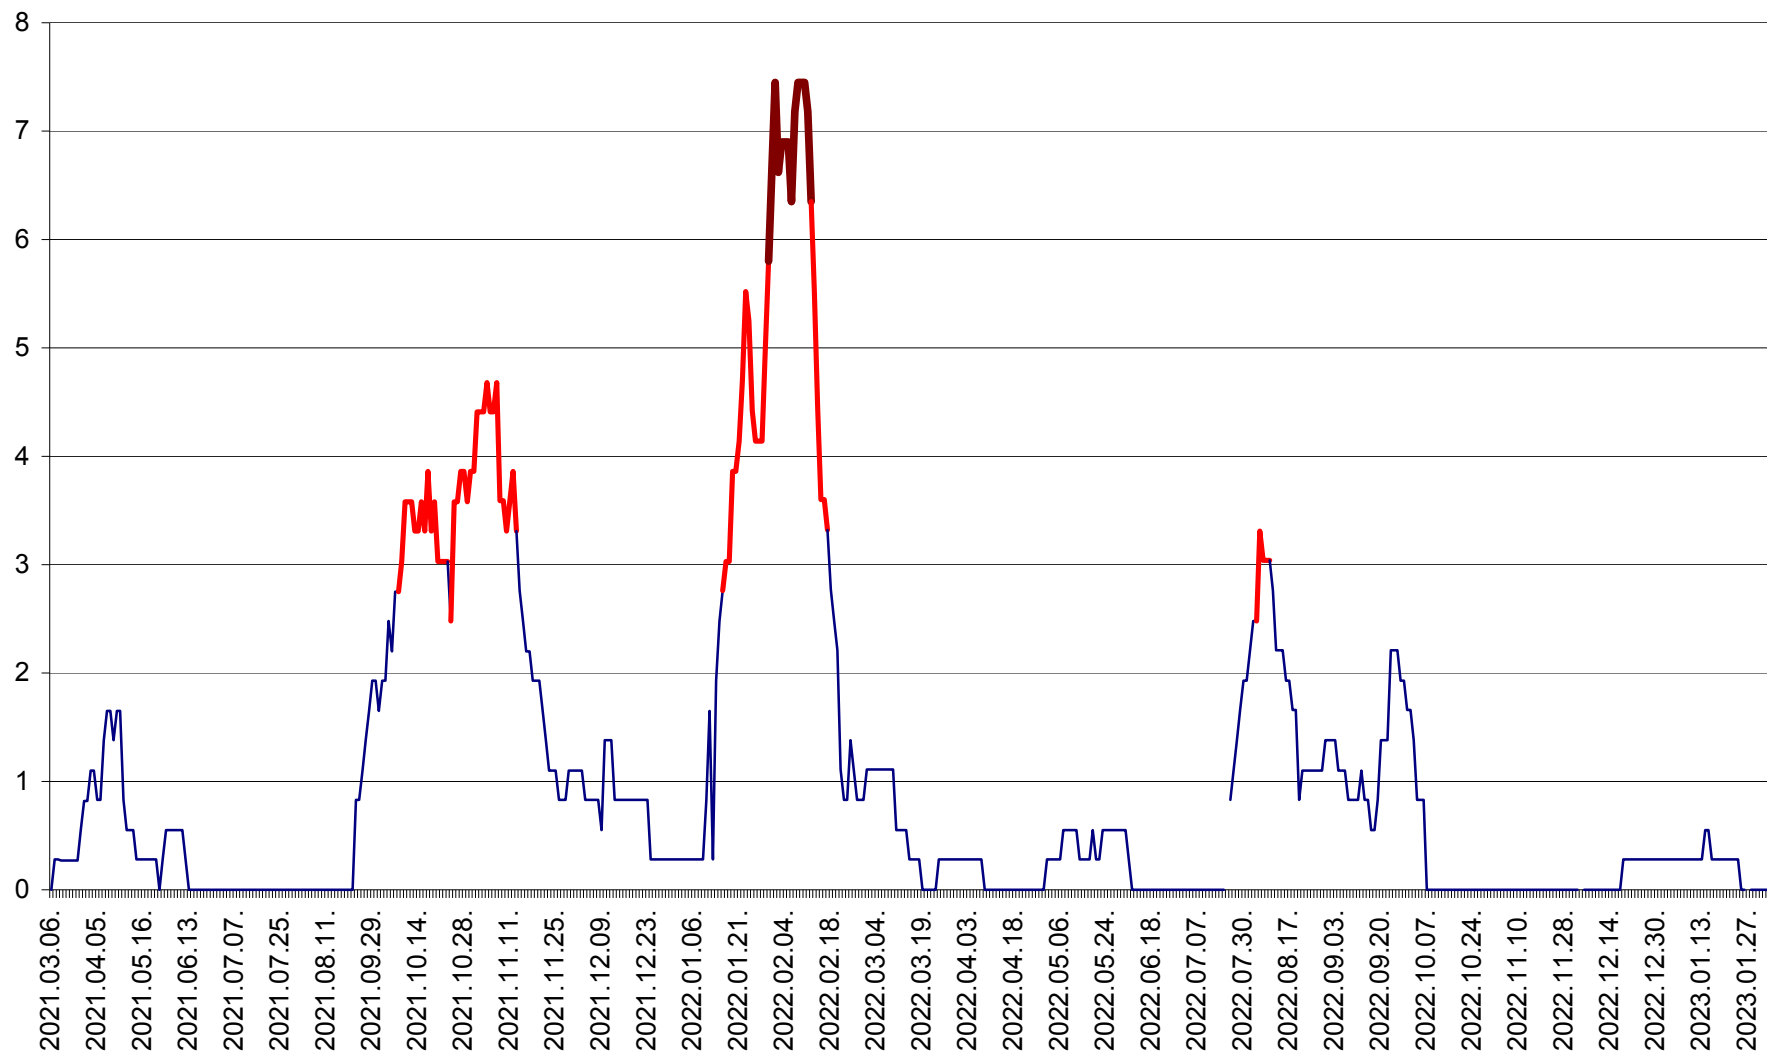

SĂCEL - Evolutia incidentei cumulate pe 14 zile la ‰ de locuitori  
2021.03.07. - 2023.02.02.

SÂNCRĂIENI - Evolutia incidentei cumulate pe 14 zile la ‰ de locuitori  
2021.03.07. - 2023.02.02.

SÂNDOMINIC - Evolutia incidentei cumulate pe 14 zile la ‰ de locuitori  
2021.03.07. - 2023.02.02.

SÂNMARTIN - Evolutia incidentei cumulate pe 14 zile la ‰ de locuitori  
2021.03.07. - 2023.02.02.

SÂNSIMION - Evolutia incidentei cumulate pe 14 zile la ‰ de locuitori  
2021.03.07. - 2023.02.02.

SÂNTIMBRU - Evolutia incidentei cumulate pe 14 zile la ‰ de locuitori  
2021.03.07. - 2023.02.02.