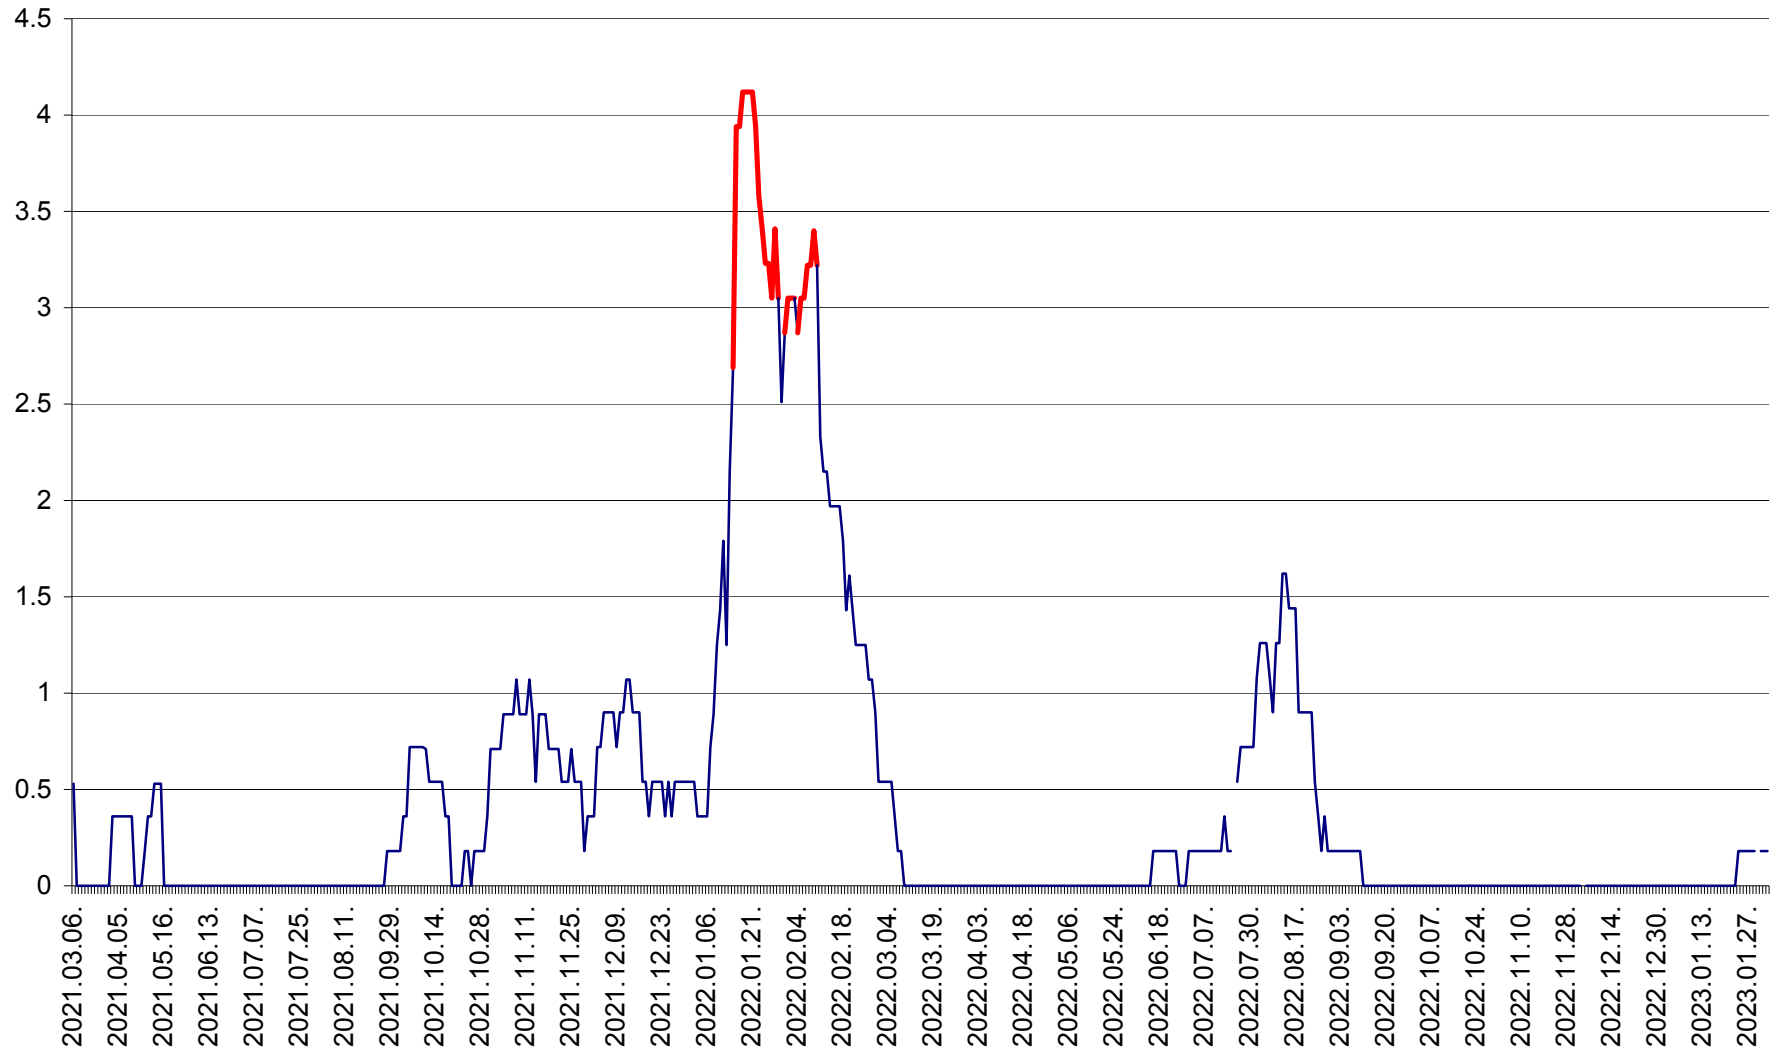

MUNICIPIUL GHEORGHENI - Evolutia incidentei cumulate pe 14 zile la % de locuitori  
2021.03.07. - 2023.02.02.

JOSENI - Evolutia incidentei cumulate pe 14 zile la ‰ de locuitori  
2021.03.07. - 2023.02.02.

LĂZAREA - Evolutia incidentei cumulate pe 14 zile la % de locuitori  
2021.03.07. - 2023.02.02.

LELICENI - Evolutia incidentei cumulate pe 14 zile la ‰ de locuitori  
2021.03.07. - 2023.02.02.

LUETA - Evolutia incidentei cumulate pe 14 zile la ‰ de locuitori  
2021.03.07. - 2023.02.02.

LUNCA DE JOS - Evolutia incidentei cumulate pe 14 zile la ‰ de locuitori  
2021.03.07. - 2023.02.02.

LUNCA DE SUS - Evolutia incidentei cumulate pe 14 zile la ‰ de locuitori  
2021.03.07. - 2023.02.02.