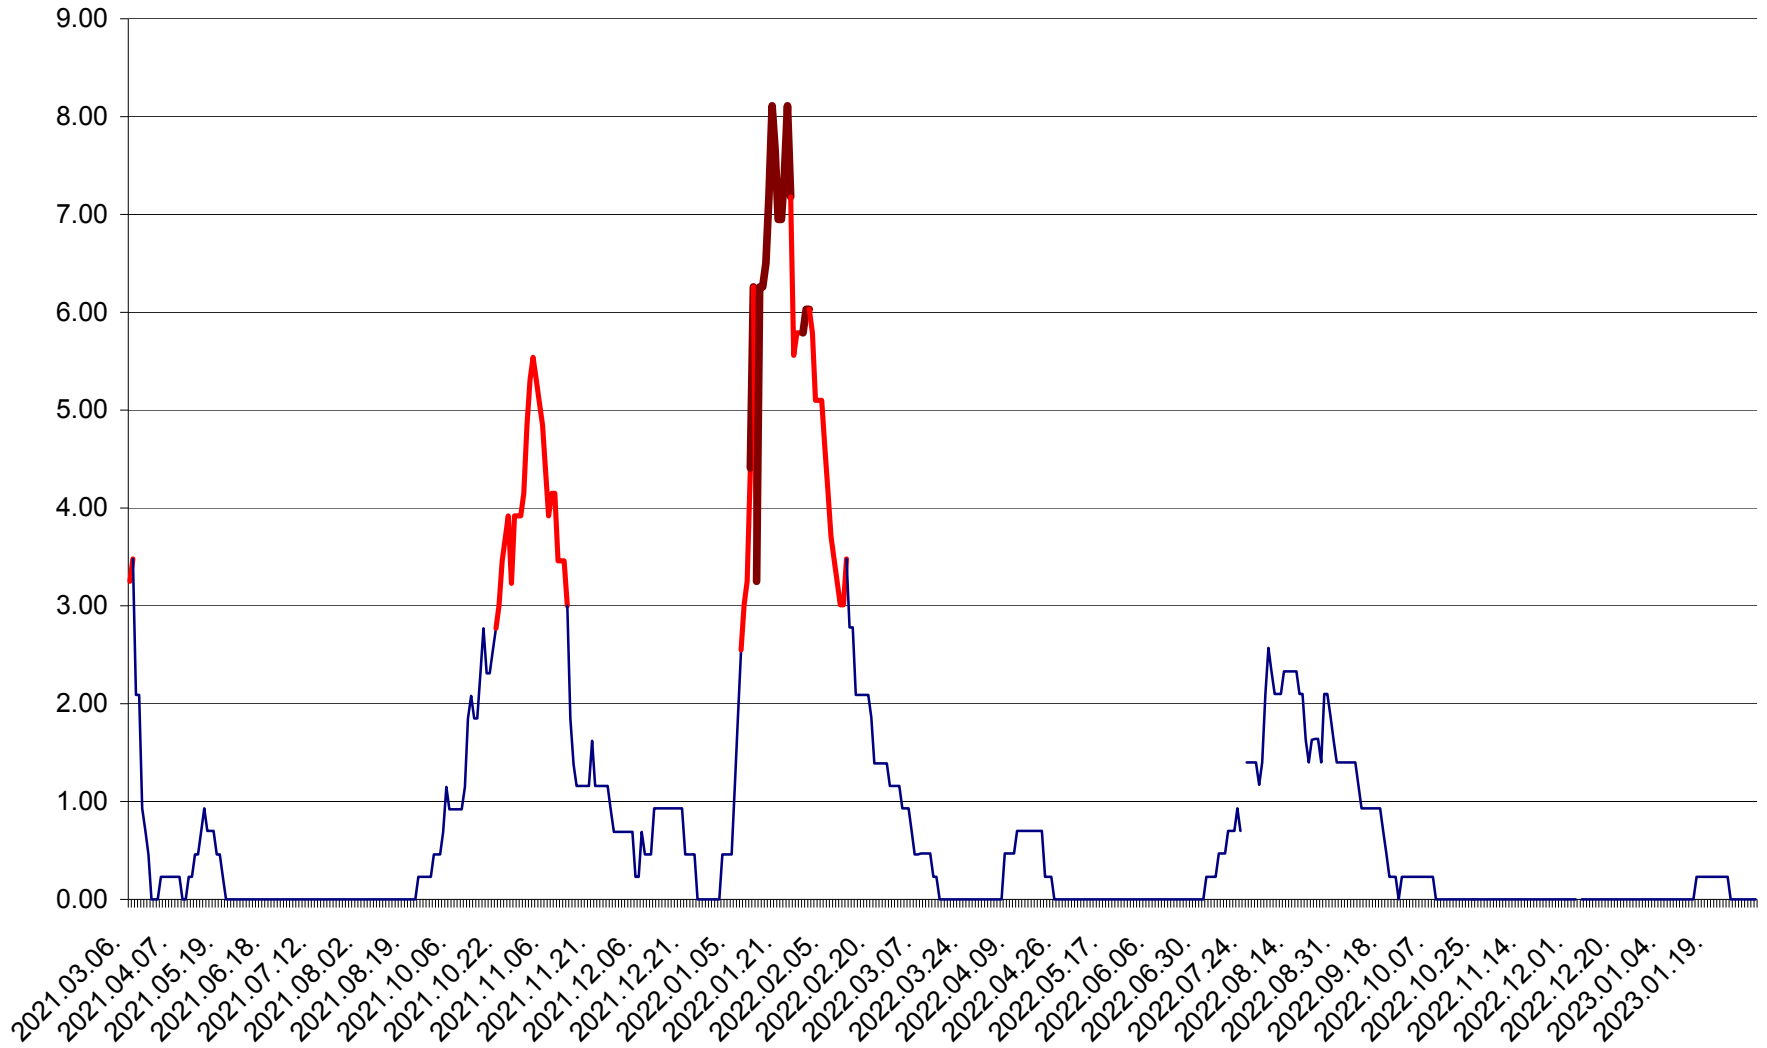

ORAȘ BĂLAN - Evoluția incidenței cumulate pe 14 zile la ‰ de locuitori  
2021.03.07. - 2023.02.02.

BILBOR - Evolutia incidentei cumulate pe 14 zile la ‰ de locuitori  
2021.03.07. - 2023.02.02.

ORAȘ BORSEC - Evolutia incidentei cumulate pe 14 zile la ‰ de locuitori  
2021.03.07. - 2023.02.02.

BRĂDEȘTI - Evolutia incidentei cumulate pe 14 zile la ‰ de locuitori  
2021.03.07. - 2023.02.02.

CĂPÂLNIȚA - Evolutia incidentei cumulate pe 14 zile la ‰ de locuitori  
2021.03.07. - 2023.02.02.

CÂRȚA - Evolutia incidentei cumulate pe 14 zile la ‰ de locuitori  
2021.03.07. - 2023.02.02.

CICEU - Evolutia incidentei cumulate pe 14 zile la ‰ de locuitori  
2021.03.07. - 2023.02.02.

CIUCSÂNGEORGIU - Evolutia incidentei cumulate pe 14 zile la ‰ de locuitori  
2021.03.07. - 2023.02.02.

CIUMANI - Evolutia incidentei cumulate pe 14 zile la ‰ de locuitori  
2021.03.07. - 2023.02.02.

CORBU - Evolutia incidentei cumulate pe 14 zile la ‰ de locuitori  
2021.03.07. - 2023.02.02.

CORUND - Evolutia incidentei cumulate pe 14 zile la ‰ de locuitori  
2021.03.07. - 2023.02.02.

COZMENI - Evolutia incidentei cumulate pe 14 zile la ‰ de locuitori  
2021.03.07. - 2023.02.02.