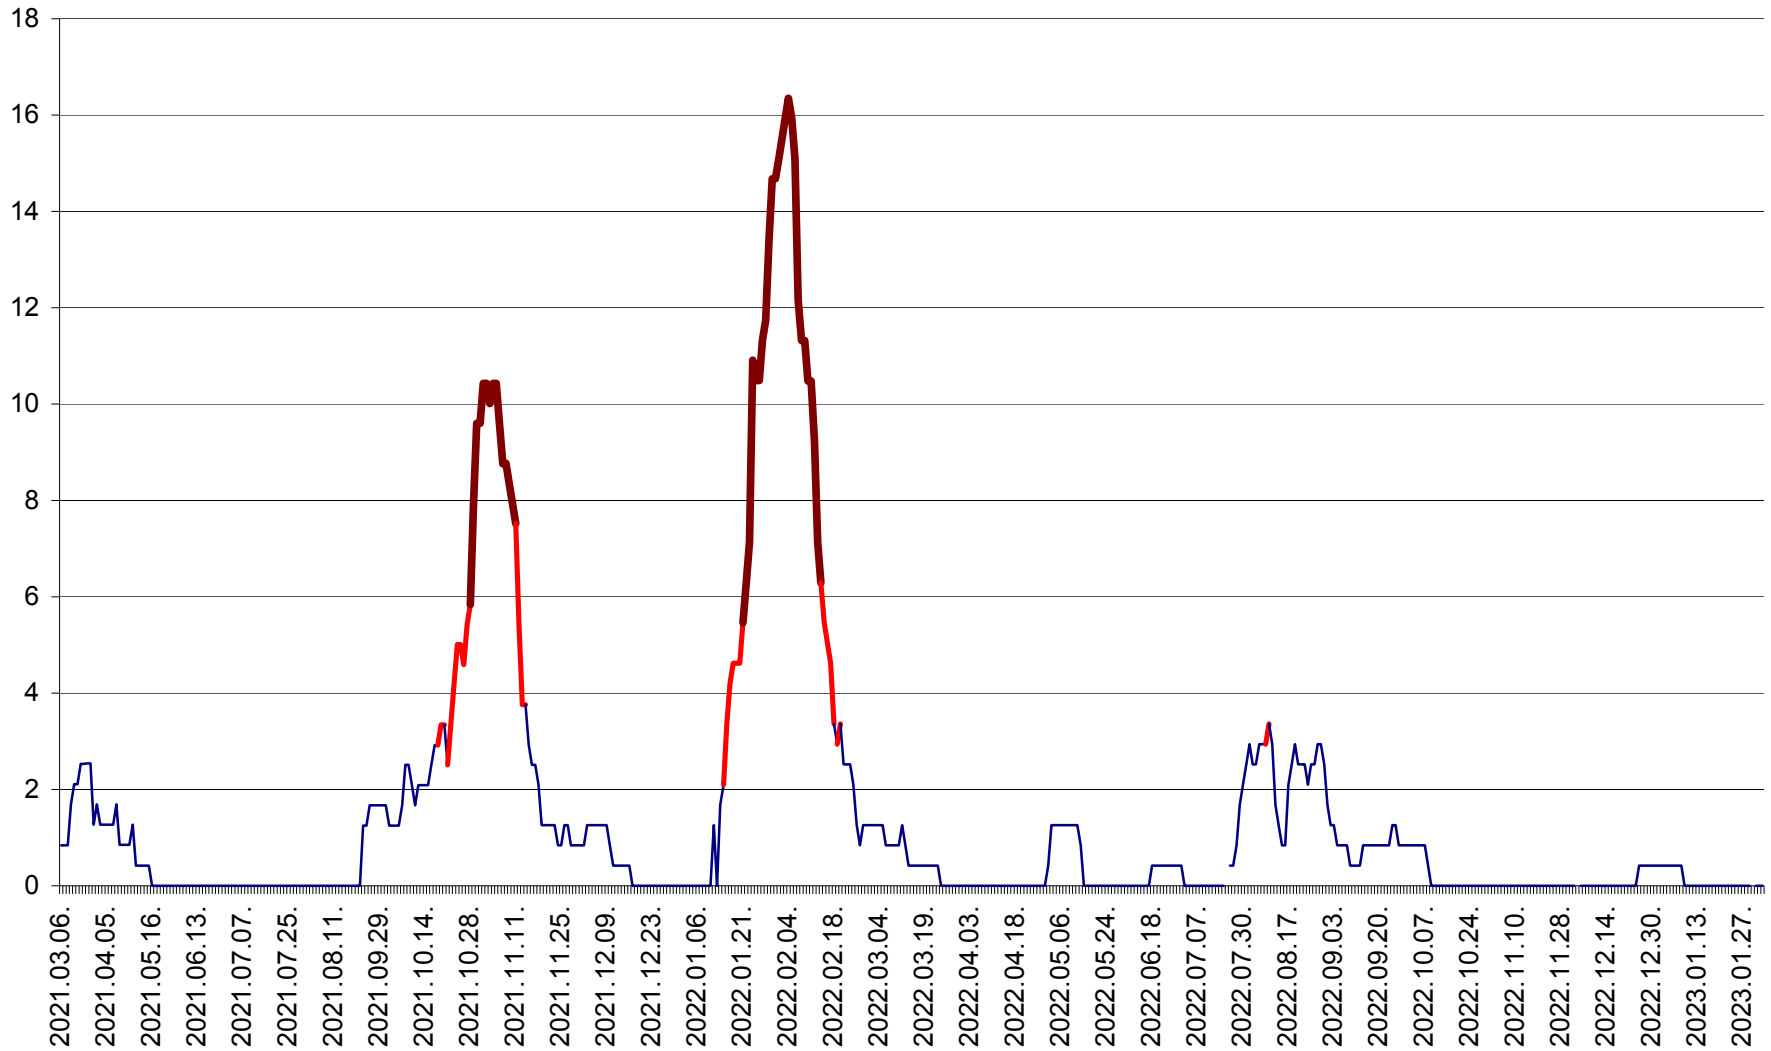

FELICENI - Evolutia incidentei cumulate pe 14 zile la ‰ de locuitori  
2021.03.07. - 2023.02.02.

FRUMOASA - Evolutia incidentei cumulate pe 14 zile la ‰ de locuitori  
2021.03.07. - 2023.02.02.

GĂLĂUȚAȘ - Evoluția incidenței cumulate pe 14 zile la ‰ de locuitori  
2021.03.07. - 2023.02.02.

MUNICIPIUL GHEORGHENI - Evolutia incidentei cumulate pe 14 zile la % de locuitori  
2021.03.07. - 2023.02.02.

JOSENI - Evolutia incidentei cumulate pe 14 zile la ‰ de locuitori  
2021.03.07. - 2023.02.02.

LĂZAREA - Evolutia incidentei cumulate pe 14 zile la % de locuitori  
2021.03.07. - 2023.02.02.

LELICENI - Evolutia incidentei cumulate pe 14 zile la ‰ de locuitori  
2021.03.07. - 2023.02.02.

LUETA - Evolutia incidentei cumulate pe 14 zile la ‰ de locuitori  
2021.03.07. - 2023.02.02.

LUNCA DE JOS - Evolutia incidentei cumulate pe 14 zile la ‰ de locuitori  
2021.03.07. - 2023.02.02.

LUNCA DE SUS - Evolutia incidentei cumulate pe 14 zile la ‰ de locuitori  
2021.03.07. - 2023.02.02.