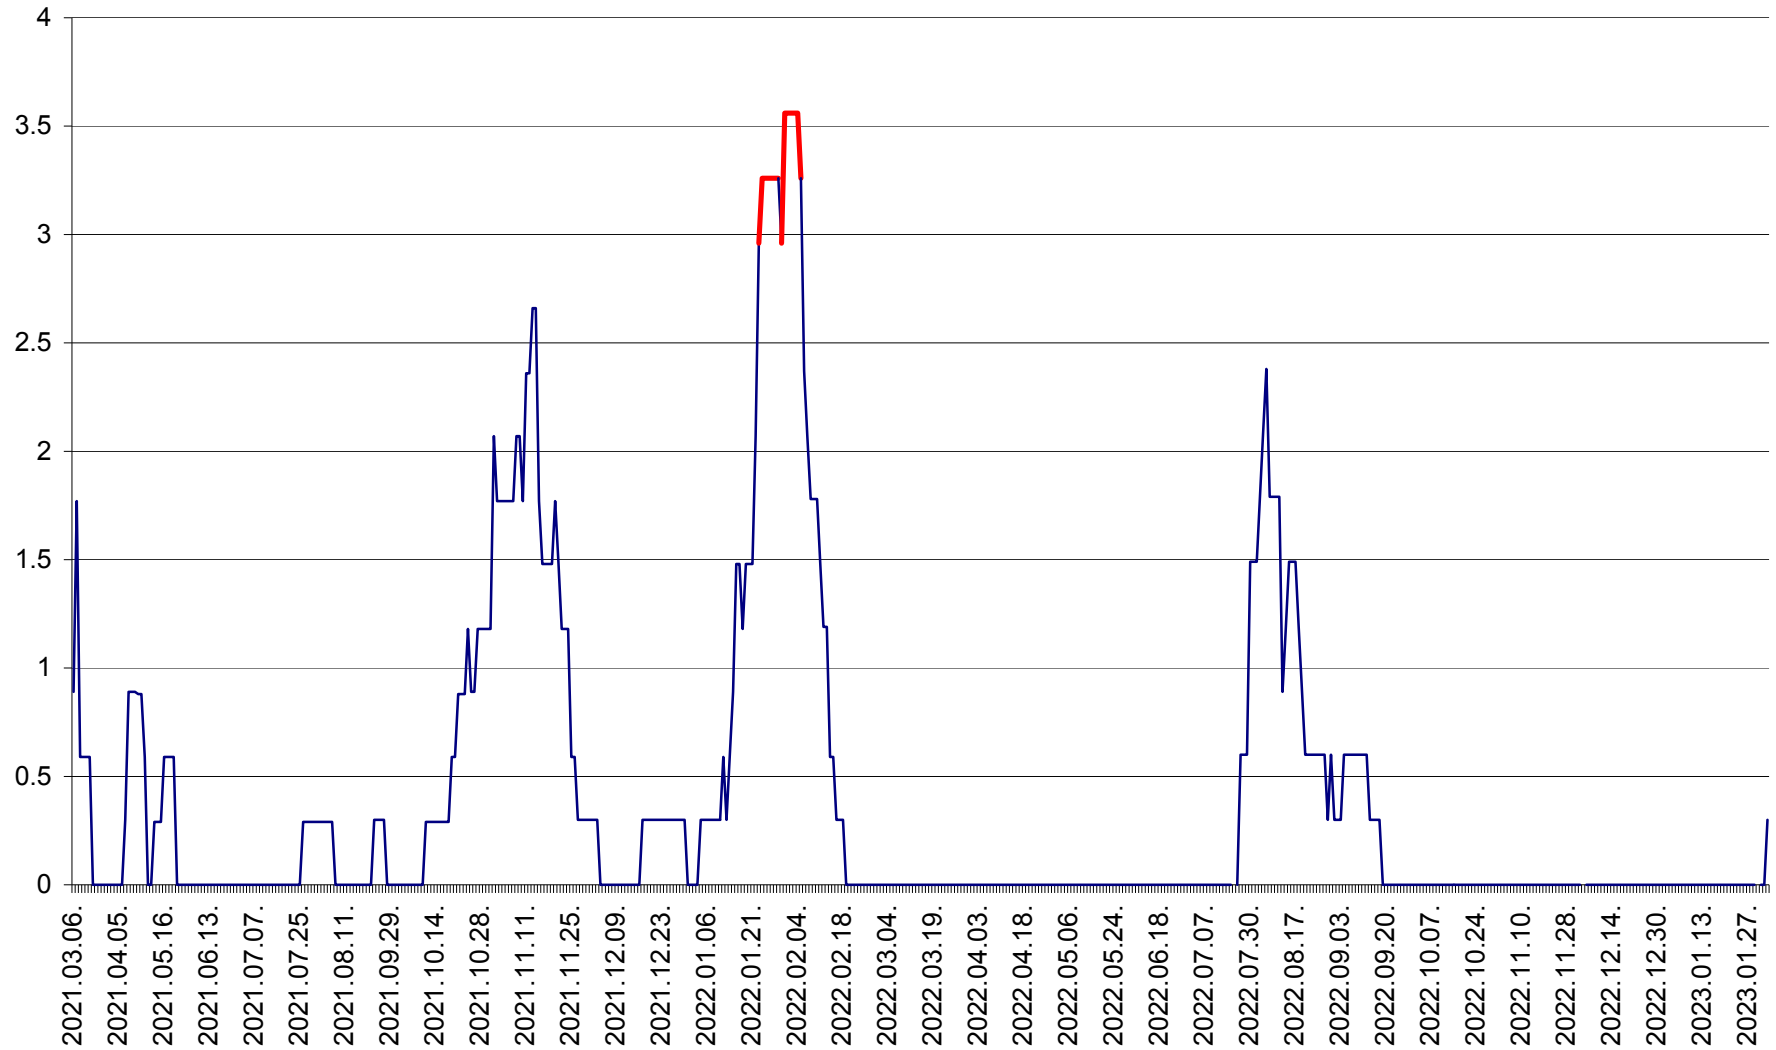

MUNICIPIUL GHEORGHENI - Evolutia incidentei cumulate pe 14 zile la % de locuitori  
2021.03.07. - 2023.02.02.

JOSENI - Evolutia incidentei cumulate pe 14 zile la ‰ de locuitori  
2021.03.07. - 2023.02.02.

LĂZAREA - Evolutia incidentei cumulate pe 14 zile la % de locuitori  
2021.03.07. - 2023.02.02.

LELICENI - Evolutia incidentei cumulate pe 14 zile la ‰ de locuitori  
2021.03.07. - 2023.02.02.

LUETA - Evolutia incidentei cumulate pe 14 zile la ‰ de locuitori  
2021.03.07. - 2023.02.02.

LUNCA DE JOS - Evolutia incidentei cumulate pe 14 zile la ‰ de locuitori  
2021.03.07. - 2023.02.02.

LUNCA DE SUS - Evolutia incidentei cumulate pe 14 zile la ‰ de locuitori  
2021.03.07. - 2023.02.02.