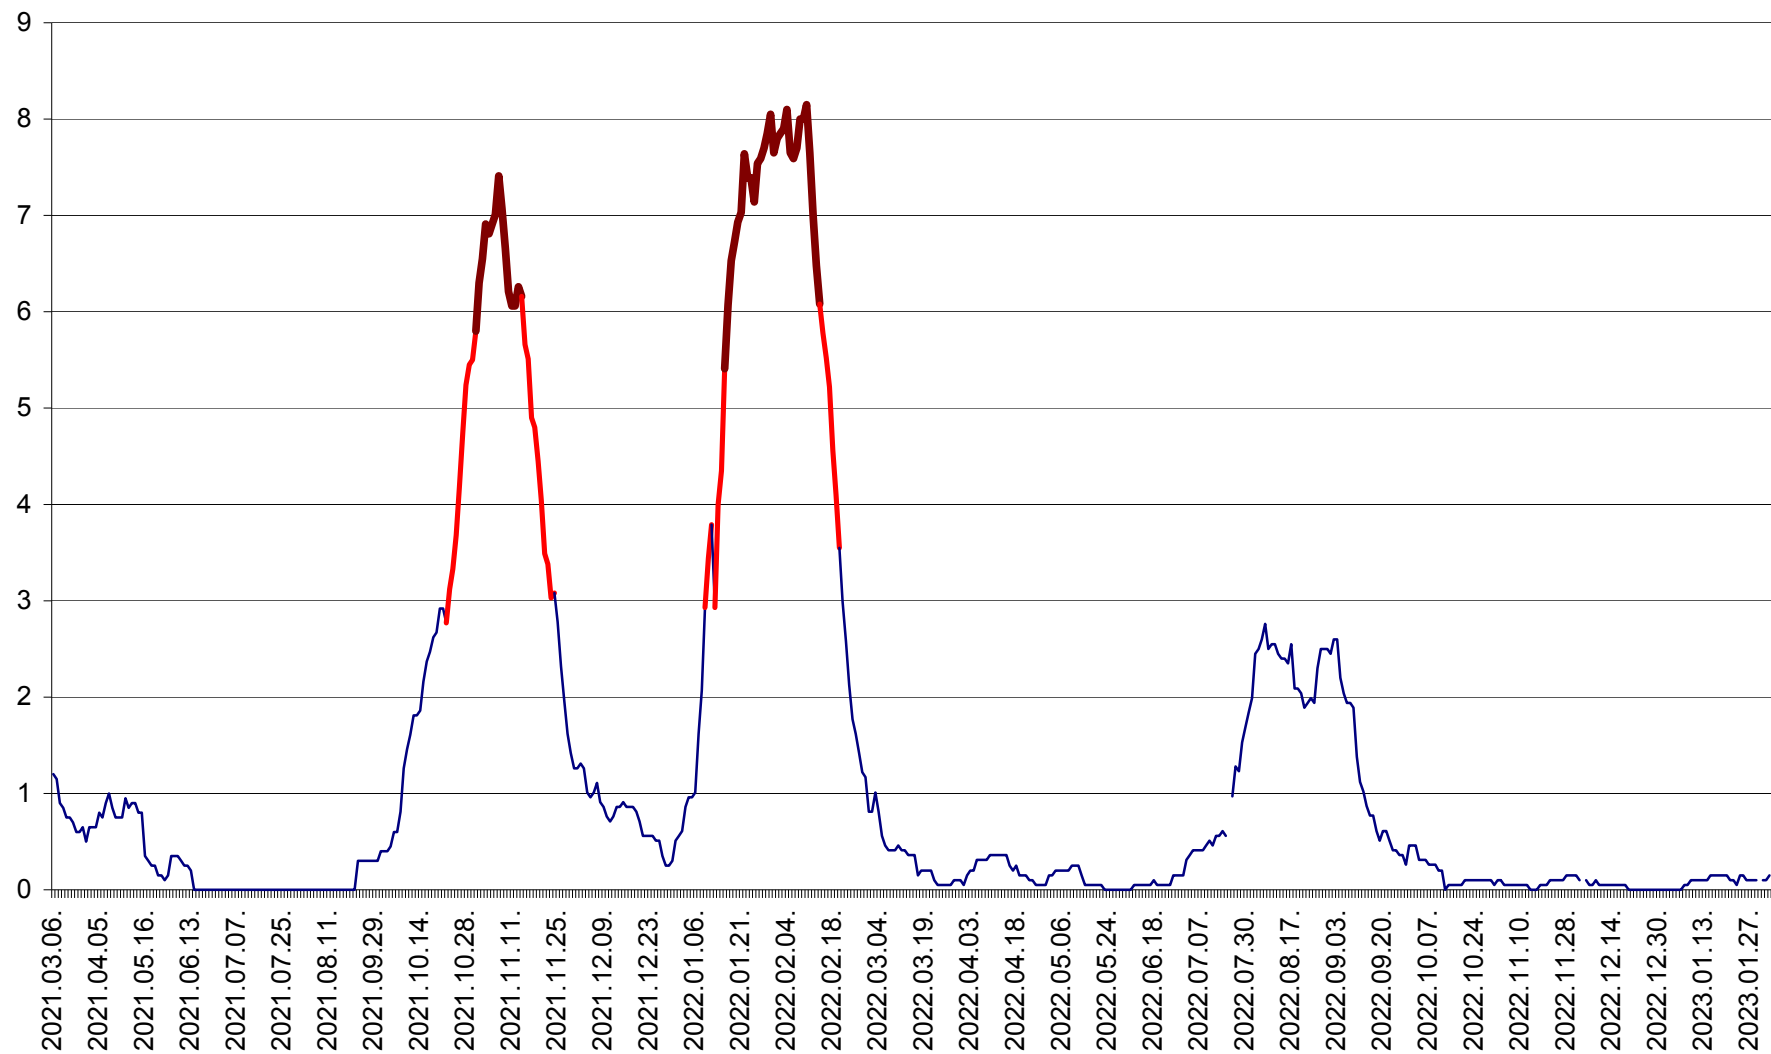

DÂRJIU - Evolutia incidentei cumulate pe 14 zile la ‰ de locuitori  
2021.03.07. - 2023.02.02.

DEALU - Evolutia incidentei cumulate pe 14 zile la ‰ de locuitori  
2021.03.07. - 2023.02.02.

DITRĂU - Evolutia incidentei cumulate pe 14 zile la ‰ de locuitori  
2021.03.07. - 2023.02.02.

FELICENI - Evolutia incidentei cumulate pe 14 zile la ‰ de locuitori  
2021.03.07. - 2023.02.02.

FRUMOASA - Evolutia incidentei cumulate pe 14 zile la ‰ de locuitori  
2021.03.07. - 2023.02.02.

GĂLĂUȚAȘ - Evoluția incidenței cumulate pe 14 zile la ‰ de locuitori  
2021.03.07. - 2023.02.02.

MUNICIPIUL GHEORGHENI - Evolutia incidentei cumulate pe 14 zile la % de locuitori  
2021.03.07. - 2023.02.02.

JOSENI - Evolutia incidentei cumulate pe 14 zile la ‰ de locuitori  
2021.03.07. - 2023.02.02.

LĂZAREA - Evolutia incidentei cumulate pe 14 zile la % de locuitori  
2021.03.07. - 2023.02.02.

LELICENI - Evolutia incidentei cumulate pe 14 zile la ‰ de locuitori  
2021.03.07. - 2023.02.02.

LUETA - Evolutia incidentei cumulate pe 14 zile la ‰ de locuitori  
2021.03.07. - 2023.02.02.