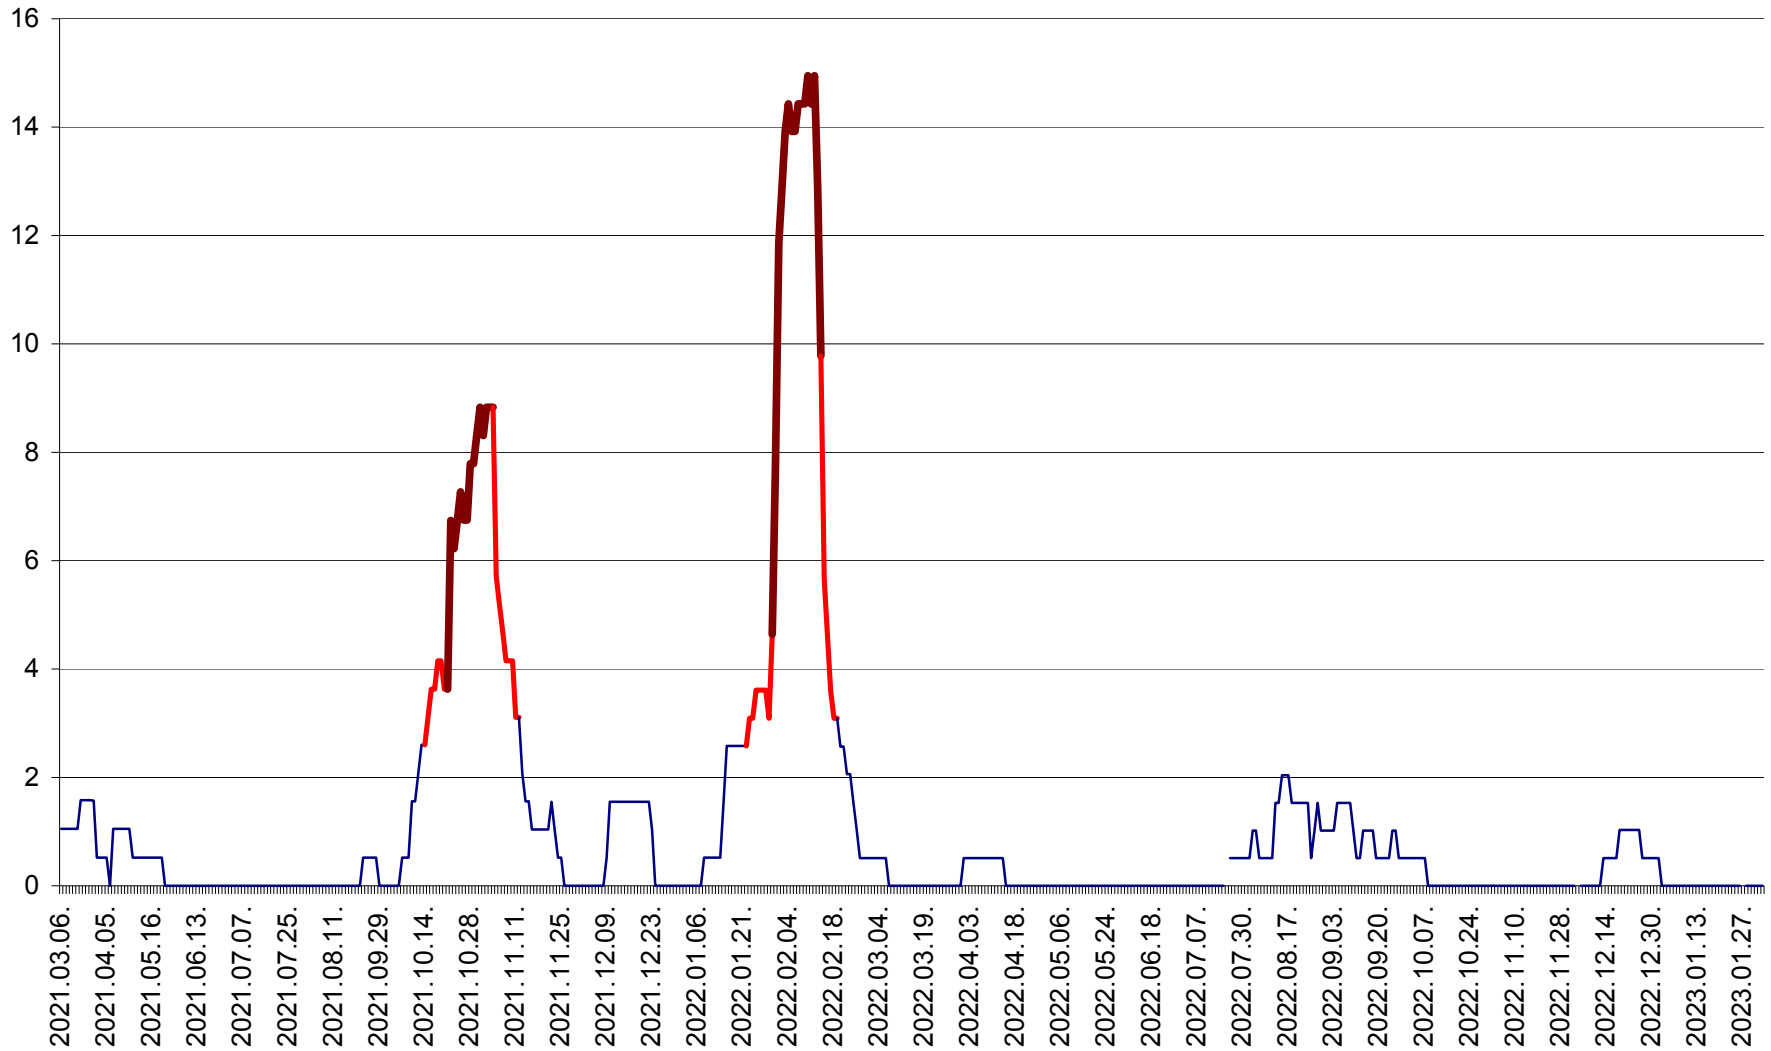

MIHĂILENI - Evolutia incidentei cumulate pe 14 zile la ‰ de locuitori  
2021.03.07. - 2023.02.02.

MUGENI - Evolutia incidentei cumulate pe 14 zile la ‰ de locuitori  
2021.03.07. - 2023.02.02.

OCLAND - Evolutia incidentei cumulate pe 14 zile la ‰ de locuitori  
2021.03.07. - 2023.02.02.

MUNICIPIUL ODORHEIU SECUIESC - Evolutia incidentei cumulate pe 14 zile la % de locuitori  
2021.03.07. - 2023.02.02.

PĂULENI-CIUC - Evolutia incidentei cumulate pe 14 zile la ‰ de locuitori  
2021.03.07. - 2023.02.02.

PLĂIEȘII DE JOS - Evolutia incidentei cumulate pe 14 zile la ‰ de locuitori  
2021.03.07. - 2023.02.02.

PORUMBENI - Evolutia incidentei cumulate pe 14 zile la ‰ de locuitori  
2021.03.07. - 2023.02.02.