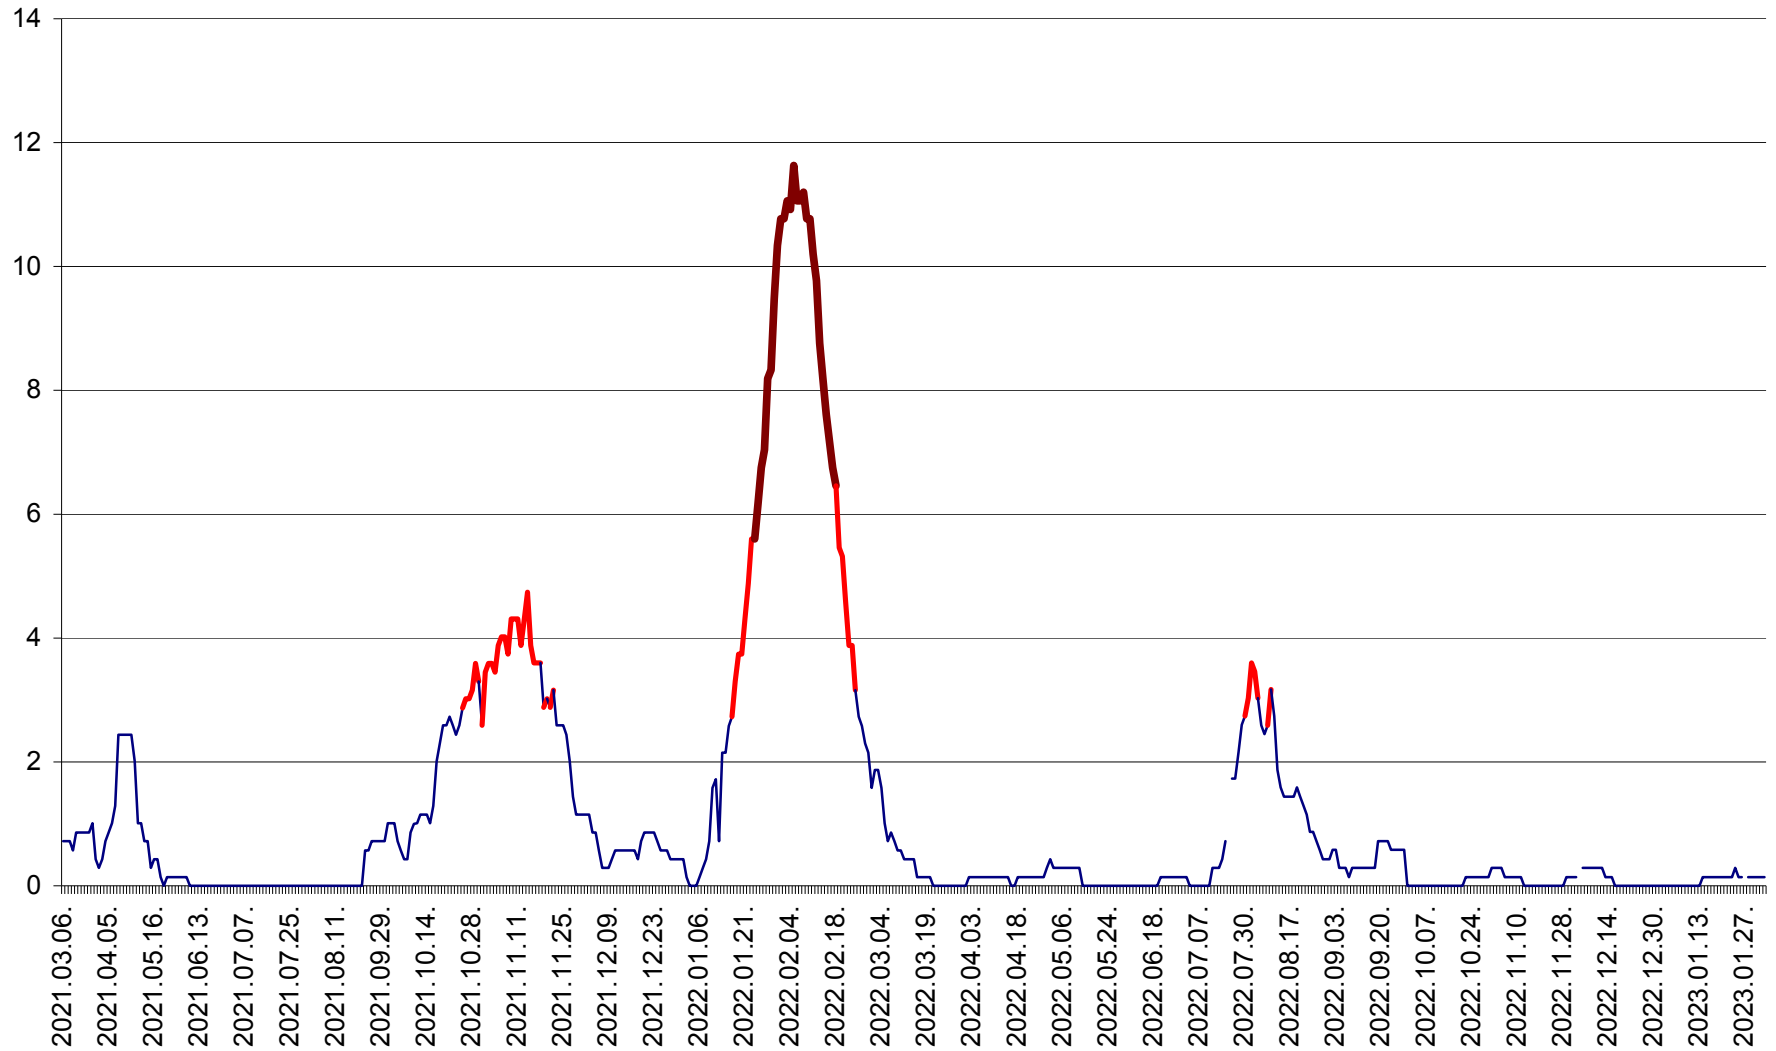

RACU - Evolutia incidentei cumulate pe 14 zile la ‰ de locuitori
2021.03.07. - 2023.02.02.