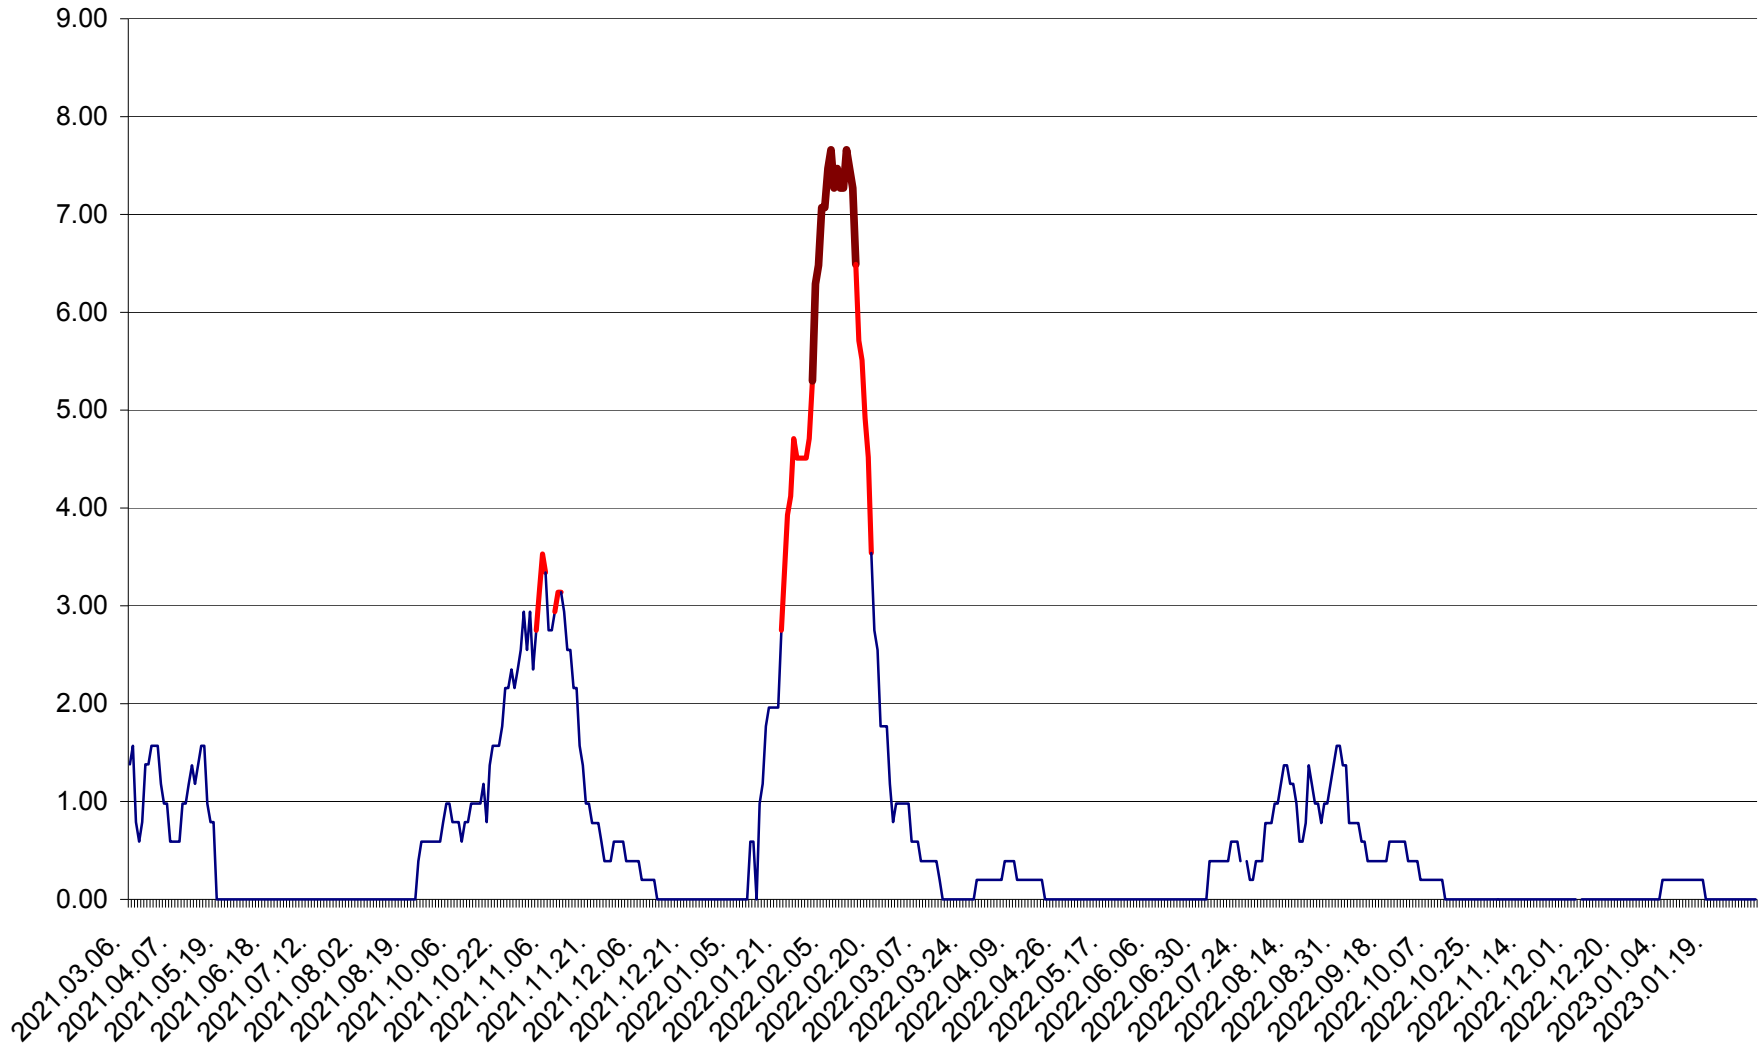

ORAȘ BĂLAN - Evoluția incidenței cumulate pe 14 zile la ‰ de locuitori  
2021.03.07. - 2023.02.02.

BILBOR - Evolutia incidentei cumulate pe 14 zile la ‰ de locuitori  
2021.03.07. - 2023.02.02.

ORAȘ BORSEC - Evolutia incidentei cumulate pe 14 zile la ‰ de locuitori  
2021.03.07. - 2023.02.02.

BRĂDEȘTI - Evolutia incidentei cumulate pe 14 zile la ‰ de locuitori  
2021.03.07. - 2023.02.02.

CĂPÂLNIȚA - Evolutia incidentei cumulate pe 14 zile la ‰ de locuitori  
2021.03.07. - 2023.02.02.

CÂRȚA - Evolutia incidentei cumulate pe 14 zile la ‰ de locuitori  
2021.03.07. - 2023.02.02.

CICEU - Evolutia incidentei cumulate pe 14 zile la ‰ de locuitori  
2021.03.07. - 2023.02.02.

CIUCSÂNGEORGIU - Evolutia incidentei cumulate pe 14 zile la ‰ de locuitori  
2021.03.07. - 2023.02.02.

CIUMANI - Evolutia incidentei cumulate pe 14 zile la ‰ de locuitori  
2021.03.07. - 2023.02.02.

CORBU - Evolutia incidentei cumulate pe 14 zile la ‰ de locuitori  
2021.03.07. - 2023.02.02.

CORUND - Evolutia incidentei cumulate pe 14 zile la ‰ de locuitori  
2021.03.07. - 2023.02.02.

COZMENI - Evolutia incidentei cumulate pe 14 zile la ‰ de locuitori  
2021.03.07. - 2023.02.02.