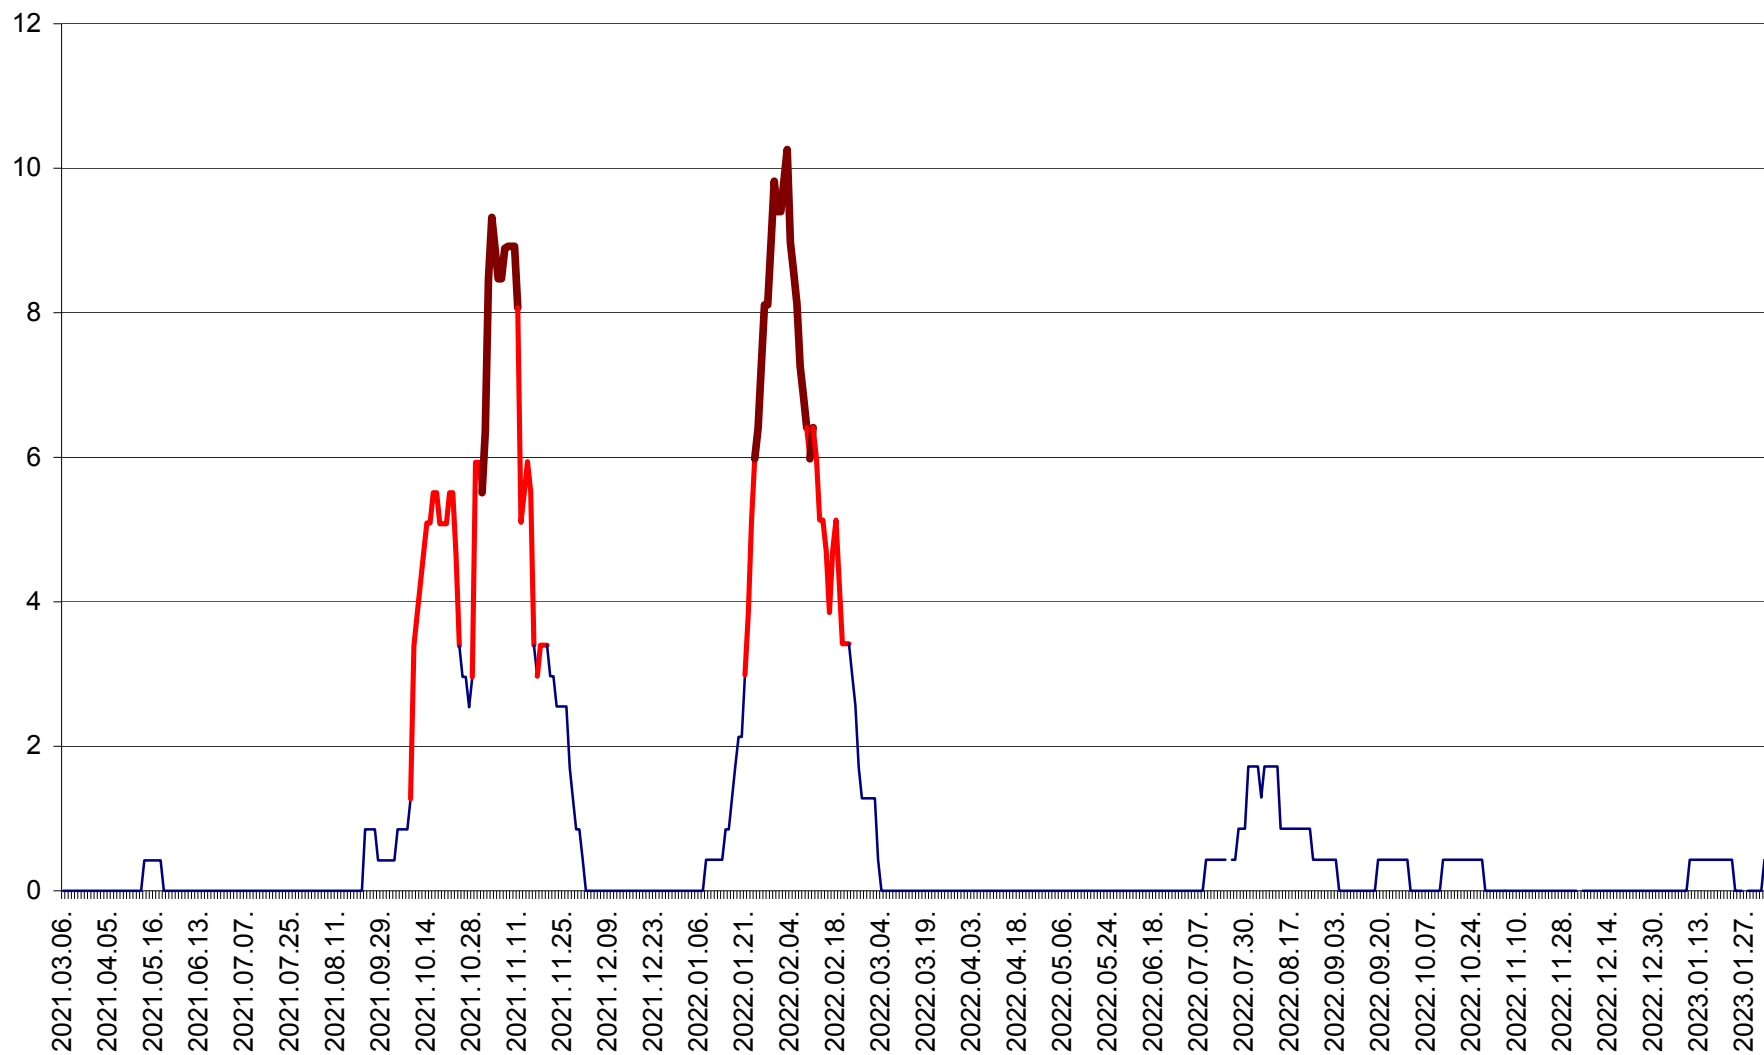

SĂCEL - Evolutia incidentei cumulate pe 14 zile la ‰ de locuitori  
2021.03.07. - 2023.02.02.

SÂNCRĂIENI - Evolutia incidentei cumulate pe 14 zile la ‰ de locuitori  
2021.03.07. - 2023.02.02.

SÂNDOMINIC - Evolutia incidentei cumulate pe 14 zile la ‰ de locuitori  
2021.03.07. - 2023.02.02.

SÂNMARTIN - Evolutia incidentei cumulate pe 14 zile la ‰ de locuitori  
2021.03.07. - 2023.02.02.

SÂNSIMION - Evolutia incidentei cumulate pe 14 zile la ‰ de locuitori  
2021.03.07. - 2023.02.02.

SÂNTIMBRU - Evolutia incidentei cumulate pe 14 zile la ‰ de locuitori  
2021.03.07. - 2023.02.02.