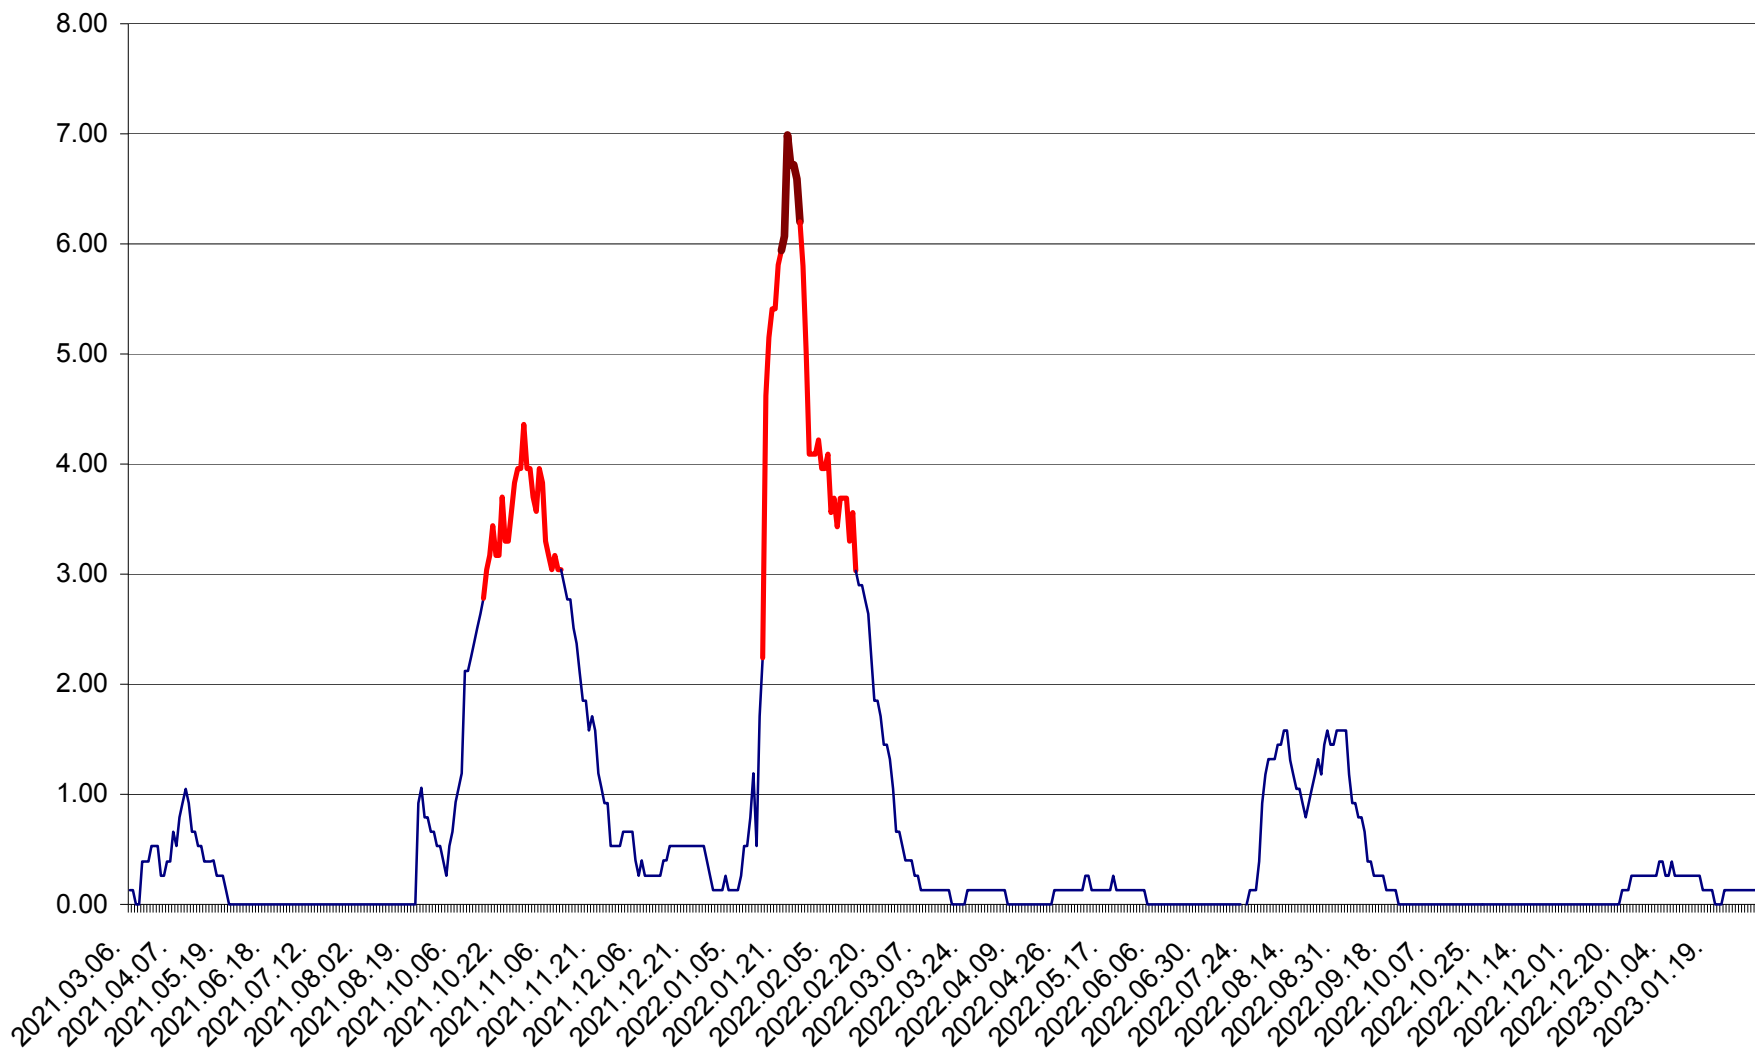

VOȘLĂBENI - Evolutia incidentei cumulate pe 14 zile la ‰ de locuitori
2021.03.07. - 2023.02.02.