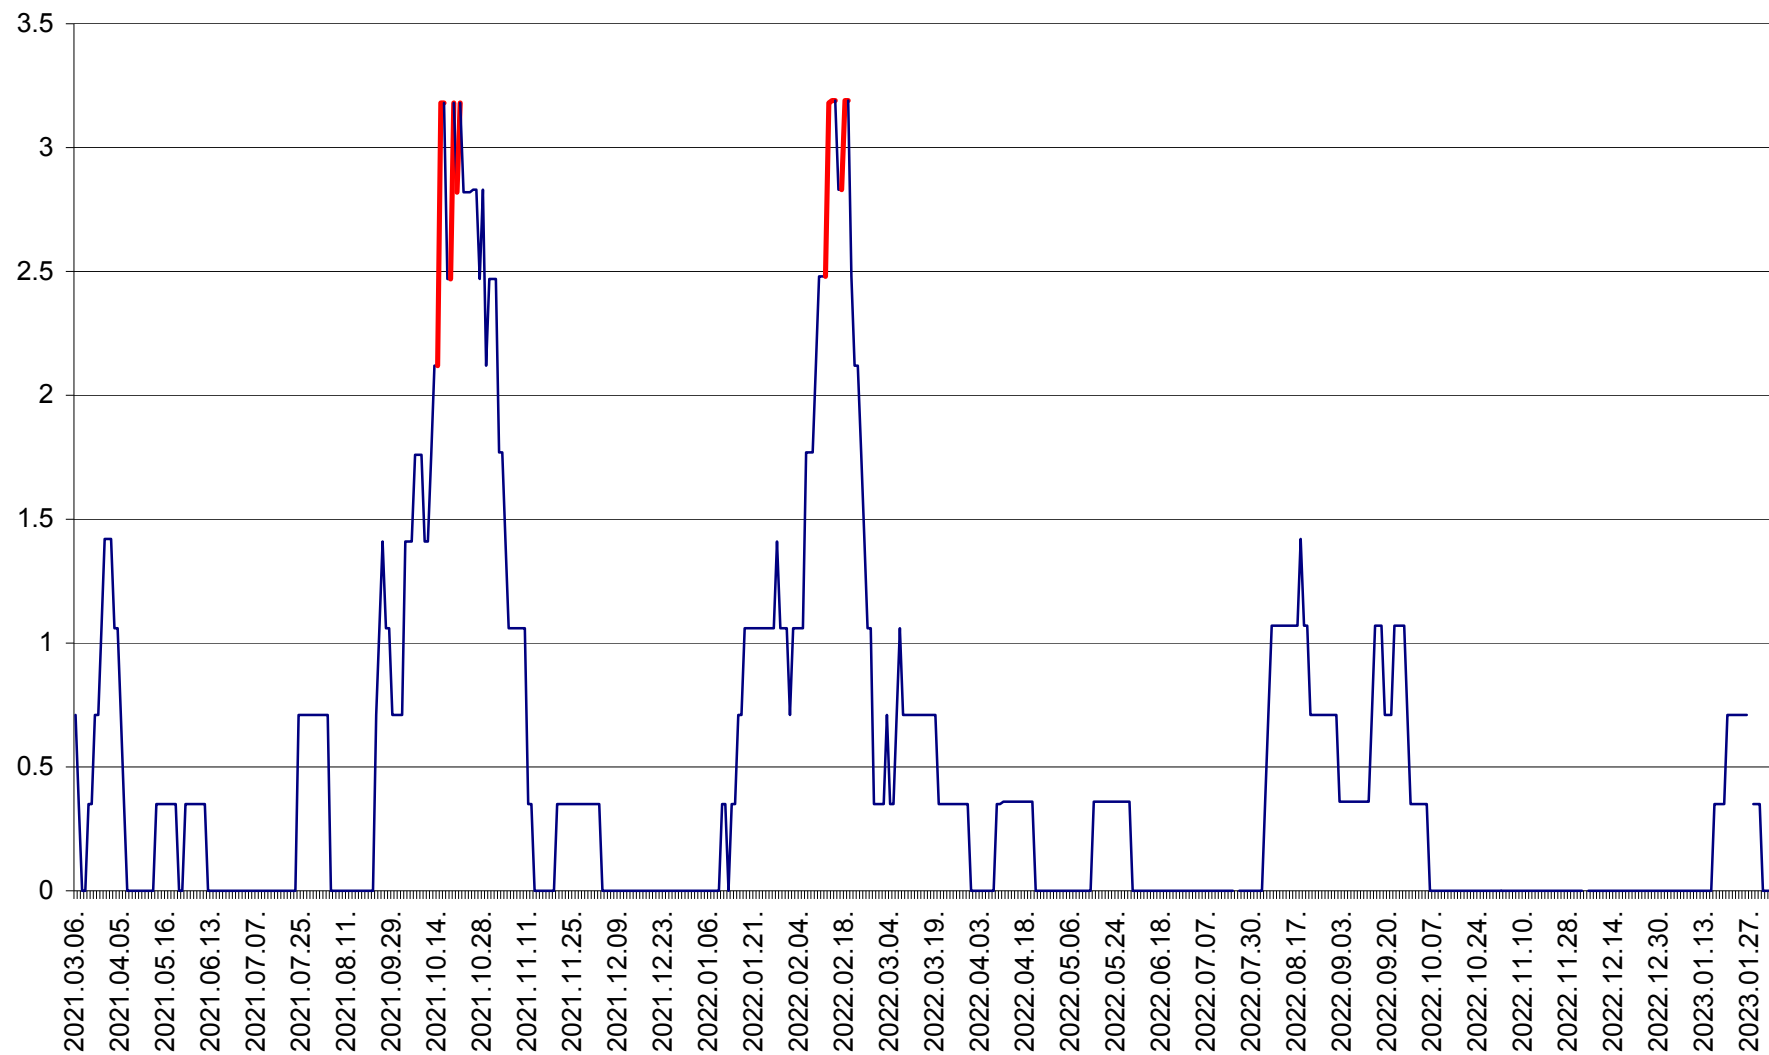

PORUMBENI - Evolutia incidentei cumulate pe 14 zile la ‰ de locuitori
2021.03.07. - 2023.02.02.