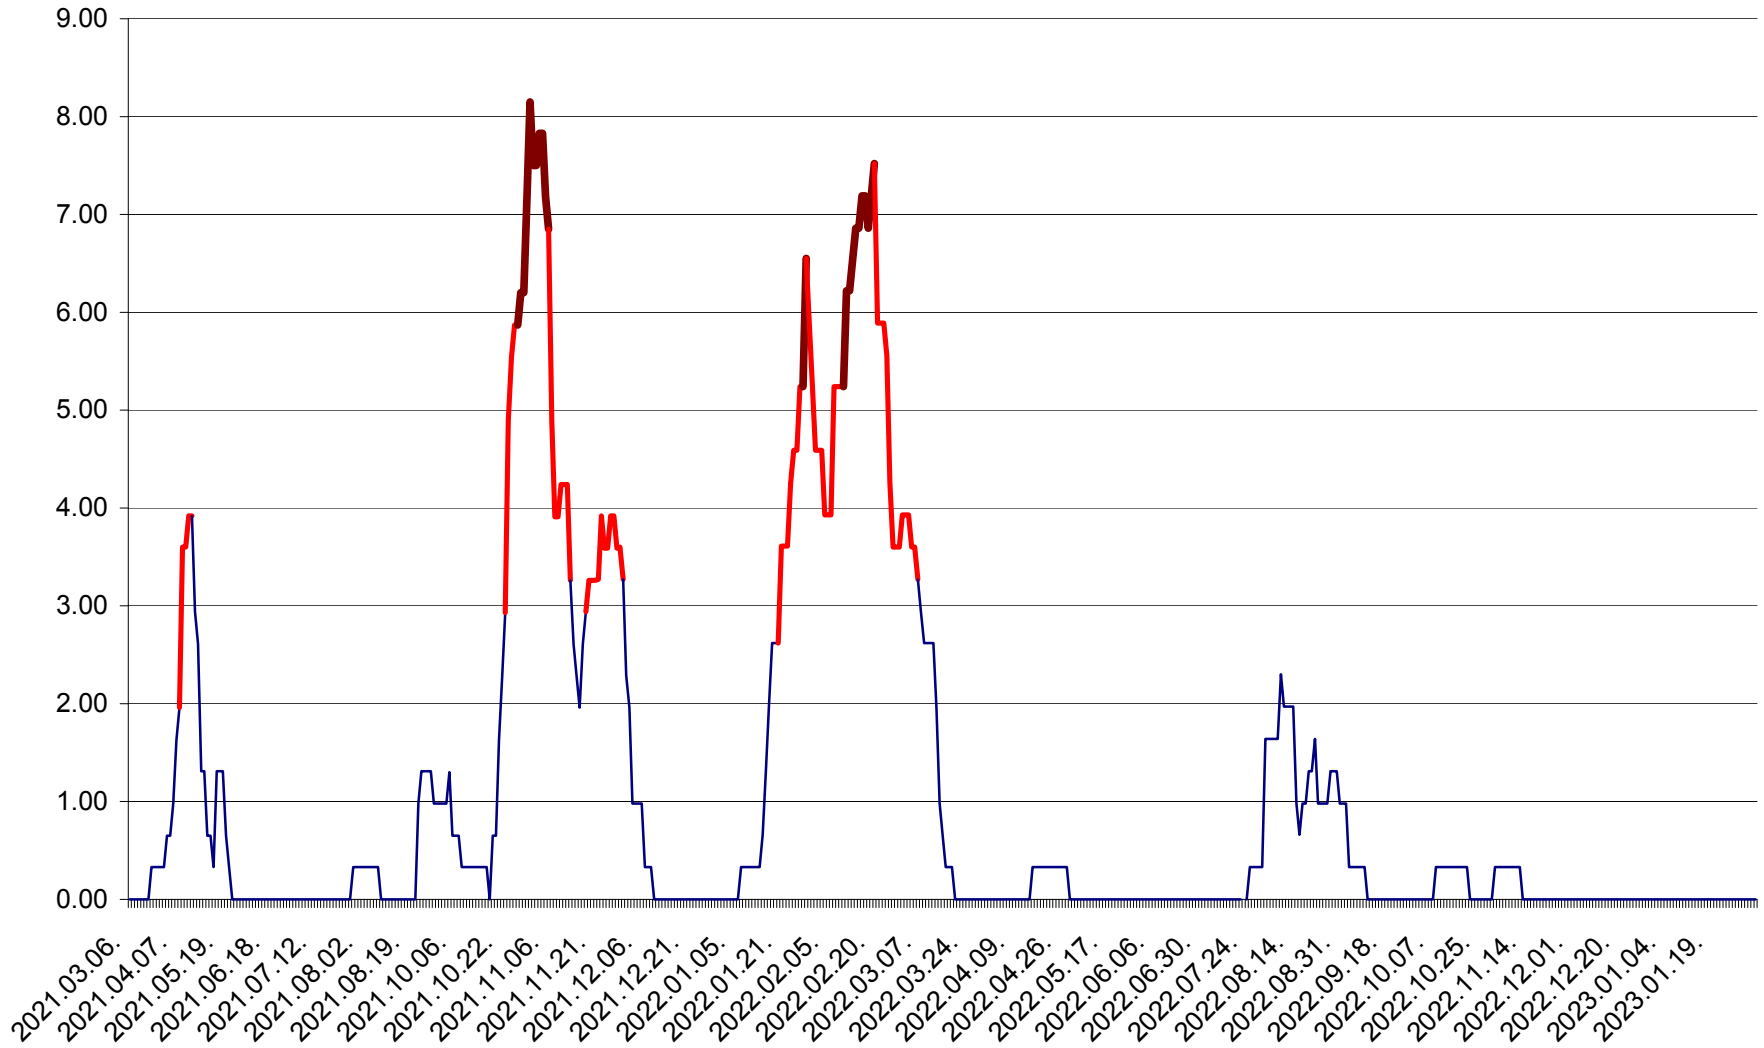

ATID - Evolutia incidentei cumulate pe 14 zile la % de locuitori  
2021.03.07. - 2023.02.02.

AVRĂMEȘTI - Evolutia incidentei cumulate pe 14 zile la ‰ de locuitori  
2021.03.07. - 2023.02.02.

ORAȘ BĂILE TUȘNAD - Evoluția incidenței cumulate pe 14 zile la ‰ de locuitori  
2021.03.07. - 2023.02.02.

ORAȘ BĂLAN - Evoluția incidenței cumulate pe 14 zile la ‰ de locuitori  
2021.03.07. - 2023.02.02.

BILBOR - Evolutia incidentei cumulate pe 14 zile la ‰ de locuitori  
2021.03.07. - 2023.02.02.

ORAȘ BORSEC - Evolutia incidentei cumulate pe 14 zile la ‰ de locuitori  
2021.03.07. - 2023.02.02.

BRĂDEȘTI - Evolutia incidentei cumulate pe 14 zile la ‰ de locuitori  
2021.03.07. - 2023.02.02.

CĂPÂLNIȚA - Evolutia incidentei cumulate pe 14 zile la ‰ de locuitori  
2021.03.07. - 2023.02.02.

CÂRȚA - Evolutia incidentei cumulate pe 14 zile la ‰ de locuitori  
2021.03.07. - 2023.02.02.