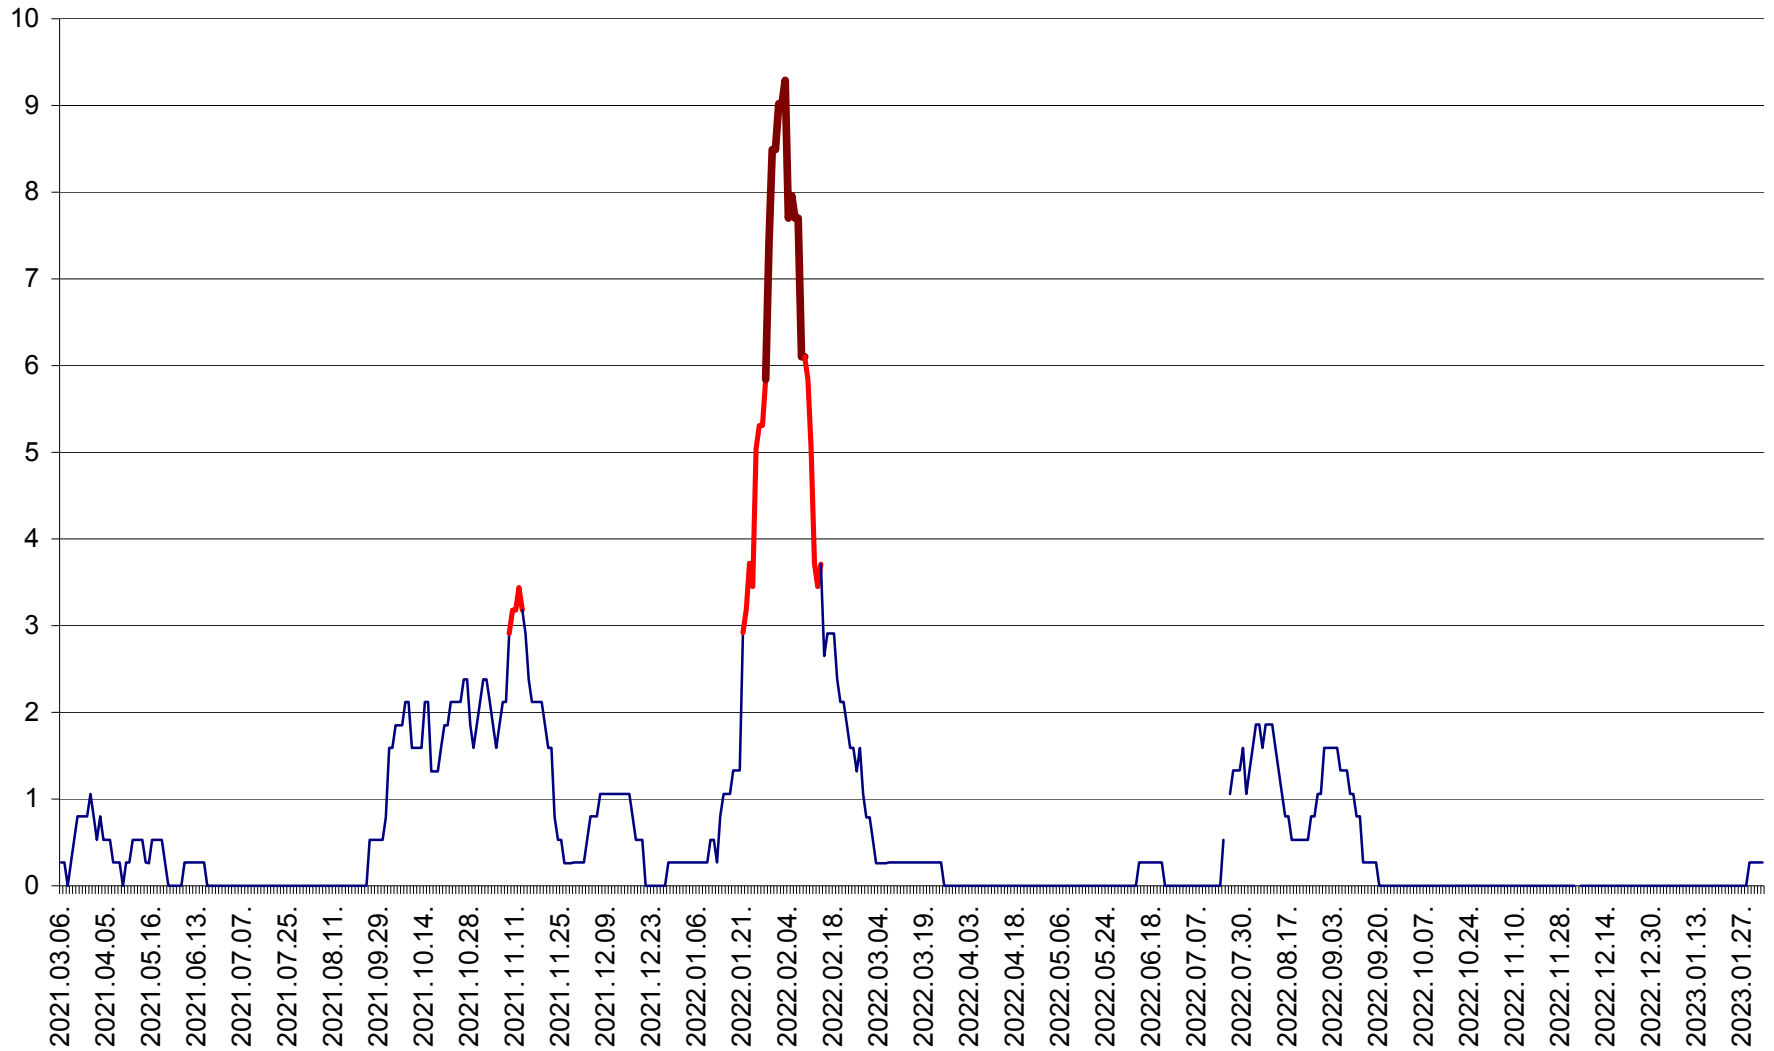

ORAȘ CRISTURU SECUIESC - Evolutia incidentei cumulate pe 14 zile la ‰ de locuitori  
2021.03.07. - 2023.02.02.

DĂNEȘTI - Evolutia incidentei cumulate pe 14 zile la ‰ de locuitori  
2021.03.07. - 2023.02.02.

DÂRJIU - Evolutia incidentei cumulate pe 14 zile la ‰ de locuitori  
2021.03.07. - 2023.02.02.

DEALU - Evolutia incidentei cumulate pe 14 zile la ‰ de locuitori  
2021.03.07. - 2023.02.02.

DITRĂU - Evolutia incidentei cumulate pe 14 zile la ‰ de locuitori  
2021.03.07. - 2023.02.02.

FELICENI - Evolutia incidentei cumulate pe 14 zile la ‰ de locuitori  
2021.03.07. - 2023.02.02.

FRUMOASA - Evolutia incidentei cumulate pe 14 zile la ‰ de locuitori  
2021.03.07. - 2023.02.02.

GĂLĂUȚAȘ - Evoluția incidenței cumulate pe 14 zile la ‰ de locuitori  
2021.03.07. - 2023.02.02.