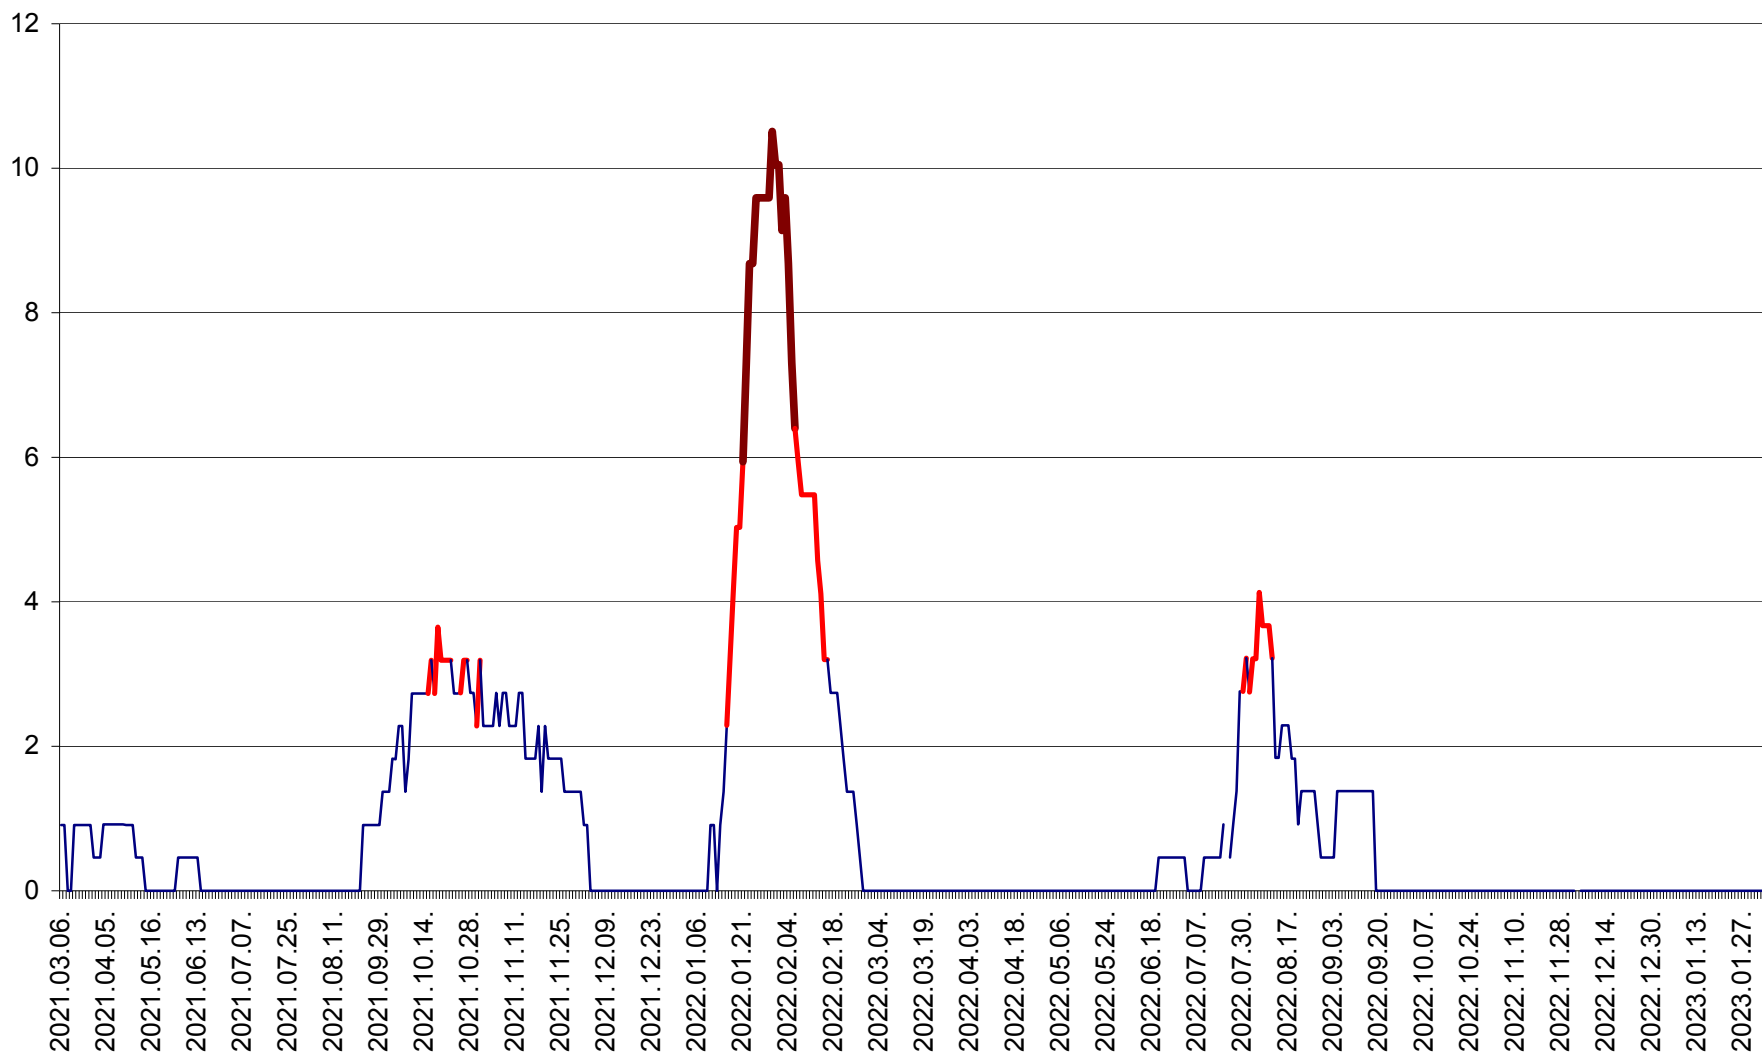

CICEU - Evolutia incidentei cumulate pe 14 zile la ‰ de locuitori  
2021.03.07. - 2023.02.02.

CIUCSÂNGEORGIU - Evolutia incidentei cumulate pe 14 zile la ‰ de locuitori  
2021.03.07. - 2023.02.02.

CIUMANI - Evolutia incidentei cumulate pe 14 zile la ‰ de locuitori  
2021.03.07. - 2023.02.02.

CORBU - Evolutia incidentei cumulate pe 14 zile la ‰ de locuitori  
2021.03.07. - 2023.02.02.

CORUND - Evolutia incidentei cumulate pe 14 zile la ‰ de locuitori  
2021.03.07. - 2023.02.02.

COZMENI - Evolutia incidentei cumulate pe 14 zile la ‰ de locuitori  
2021.03.07. - 2023.02.02.

ORAȘ CRISTURU SECUIESC - Evolutia incidentei cumulate pe 14 zile la ‰ de locuitori  
2021.03.07. - 2023.02.02.

DĂNEȘTI - Evolutia incidentei cumulate pe 14 zile la ‰ de locuitori  
2021.03.07. - 2023.02.02.

DÂRJIU - Evolutia incidentei cumulate pe 14 zile la ‰ de locuitori  
2021.03.07. - 2023.02.02.

DEALU - Evolutia incidentei cumulate pe 14 zile la ‰ de locuitori  
2021.03.07. - 2023.02.02.

DITRĂU - Evolutia incidentei cumulate pe 14 zile la ‰ de locuitori  
2021.03.07. - 2023.02.02.