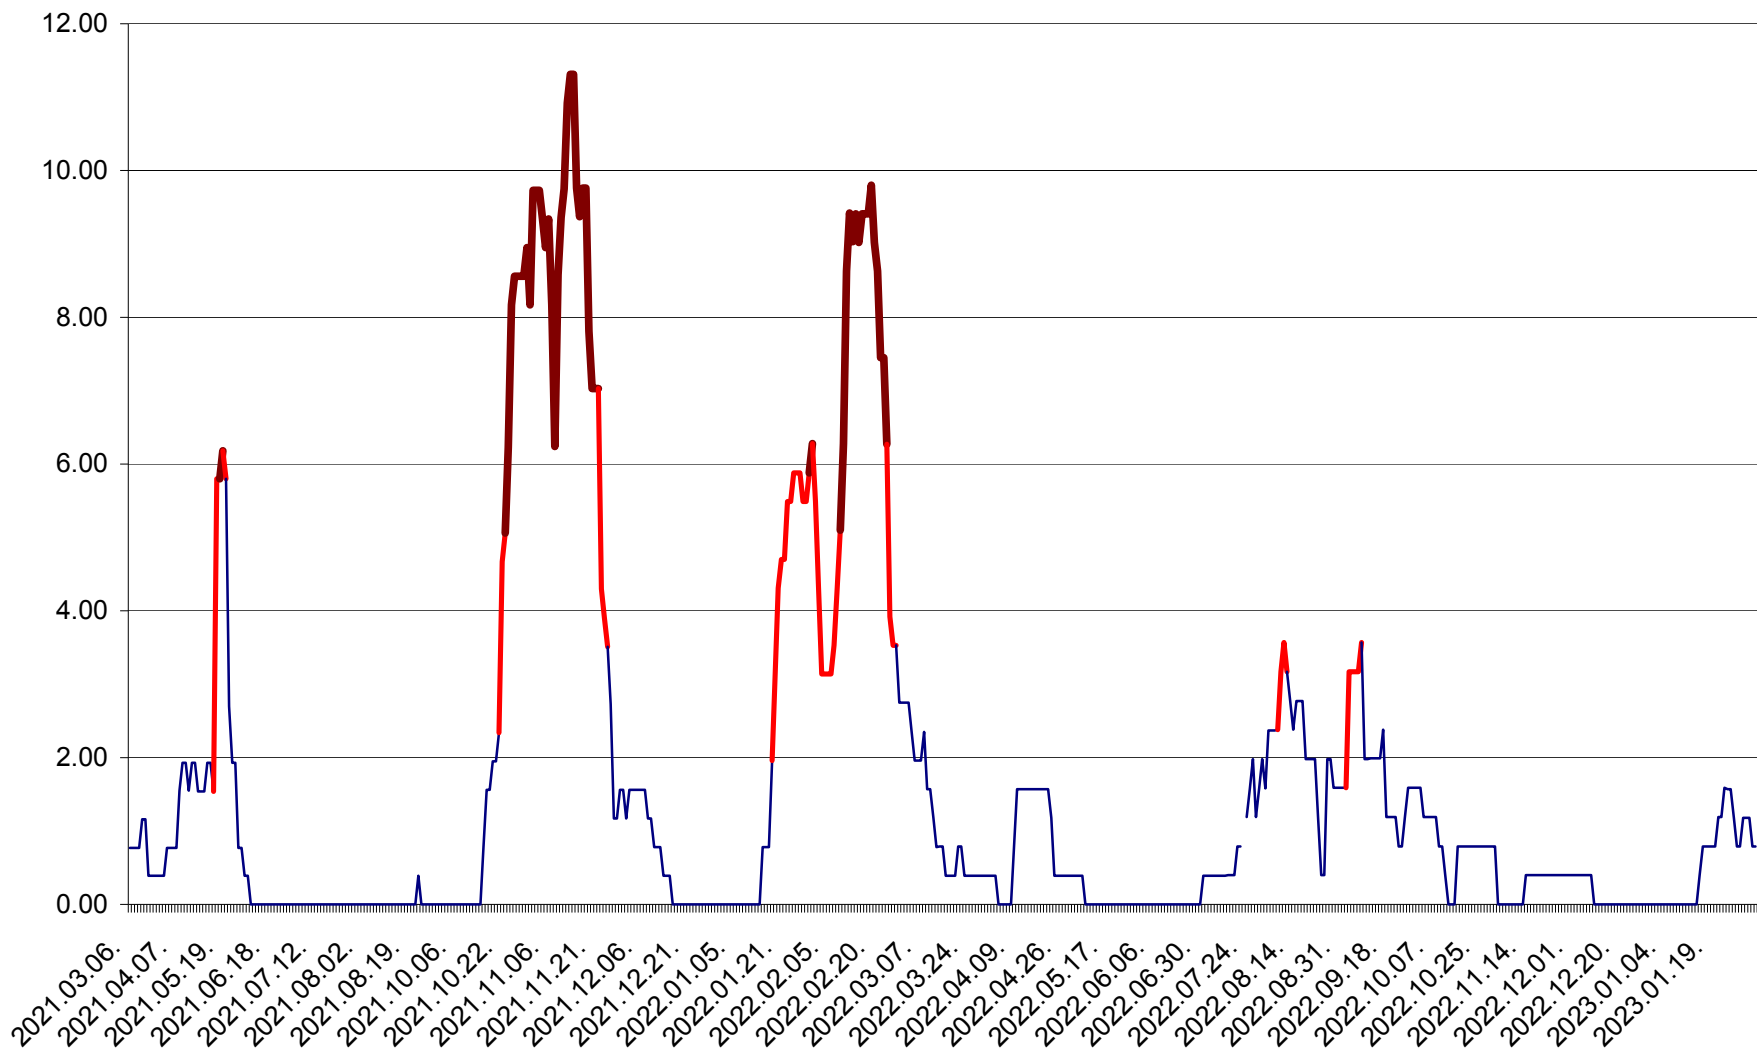

ATID - Evolutia incidentei cumulate pe 14 zile la % de locuitori  
2021.03.07. - 2023.02.02.

AVRĂMEȘTI - Evolutia incidentei cumulate pe 14 zile la ‰ de locuitori  
2021.03.07. - 2023.02.02.

ORAȘ BĂILE TUȘNAD - Evoluția incidenței cumulate pe 14 zile la ‰ de locuitori  
2021.03.07. - 2023.02.02.

ORAȘ BĂLAN - Evoluția incidenței cumulate pe 14 zile la ‰ de locuitori  
2021.03.07. - 2023.02.02.

BILBOR - Evolutia incidentei cumulate pe 14 zile la ‰ de locuitori  
2021.03.07. - 2023.02.02.

ORAȘ BORSEC - Evolutia incidentei cumulate pe 14 zile la ‰ de locuitori  
2021.03.07. - 2023.02.02.

BRĂDEȘTI - Evolutia incidentei cumulate pe 14 zile la ‰ de locuitori  
2021.03.07. - 2023.02.02.

CĂPÂLNIȚA - Evolutia incidentei cumulate pe 14 zile la ‰ de locuitori  
2021.03.07. - 2023.02.02.

CÂRȚA - Evolutia incidentei cumulate pe 14 zile la ‰ de locuitori  
2021.03.07. - 2023.02.02.