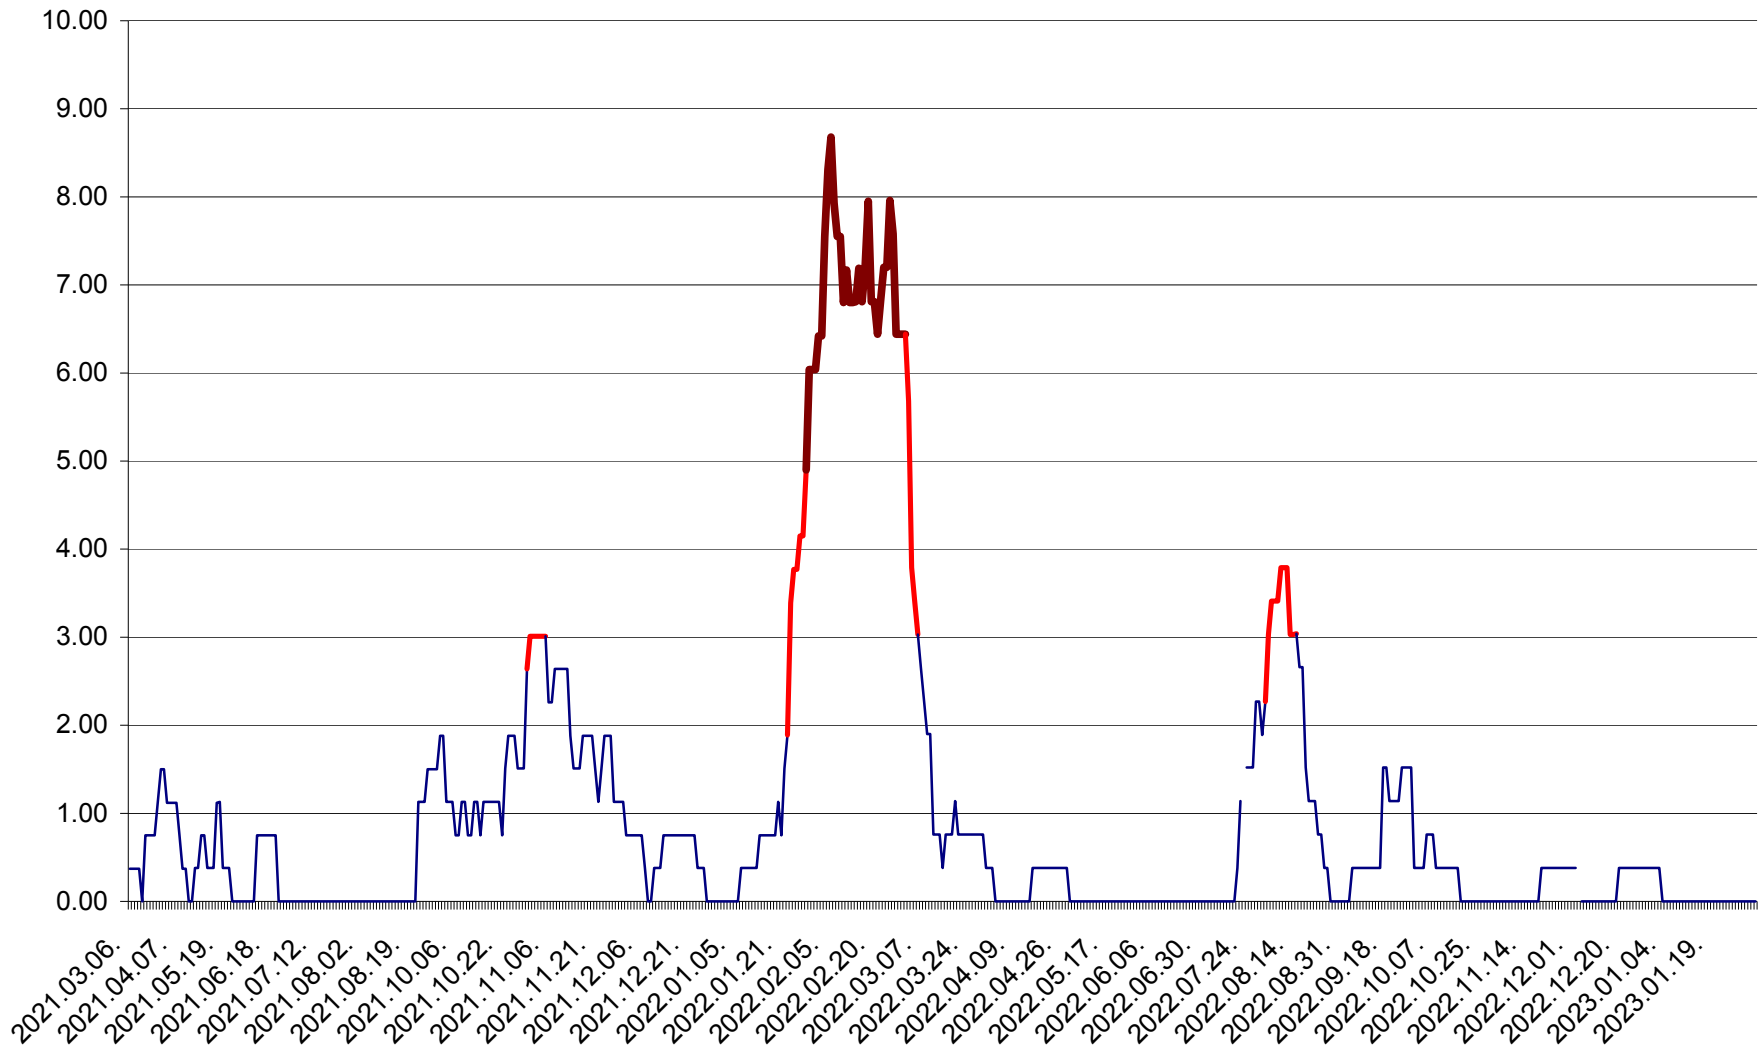

ATID - Evolutia incidentei cumulate pe 14 zile la % de locuitori  
2021.03.07. - 2023.02.02.

AVRĂMEȘTI - Evolutia incidentei cumulate pe 14 zile la ‰ de locuitori  
2021.03.07. - 2023.02.02.

ORAȘ BĂILE TUȘNAD - Evoluția incidenței cumulate pe 14 zile la ‰ de locuitori  
2021.03.07. - 2023.02.02.

ORAȘ BĂLAN - Evoluția incidenței cumulate pe 14 zile la ‰ de locuitori  
2021.03.07. - 2023.02.02.

BILBOR - Evolutia incidentei cumulate pe 14 zile la ‰ de locuitori  
2021.03.07. - 2023.02.02.

ORAȘ BORSEC - Evolutia incidentei cumulate pe 14 zile la ‰ de locuitori  
2021.03.07. - 2023.02.02.

BRĂDEȘTI - Evolutia incidentei cumulate pe 14 zile la ‰ de locuitori  
2021.03.07. - 2023.02.02.

CĂPÂLNIȚA - Evolutia incidentei cumulate pe 14 zile la ‰ de locuitori  
2021.03.07. - 2023.02.02.

CÂRȚA - Evolutia incidentei cumulate pe 14 zile la ‰ de locuitori  
2021.03.07. - 2023.02.02.