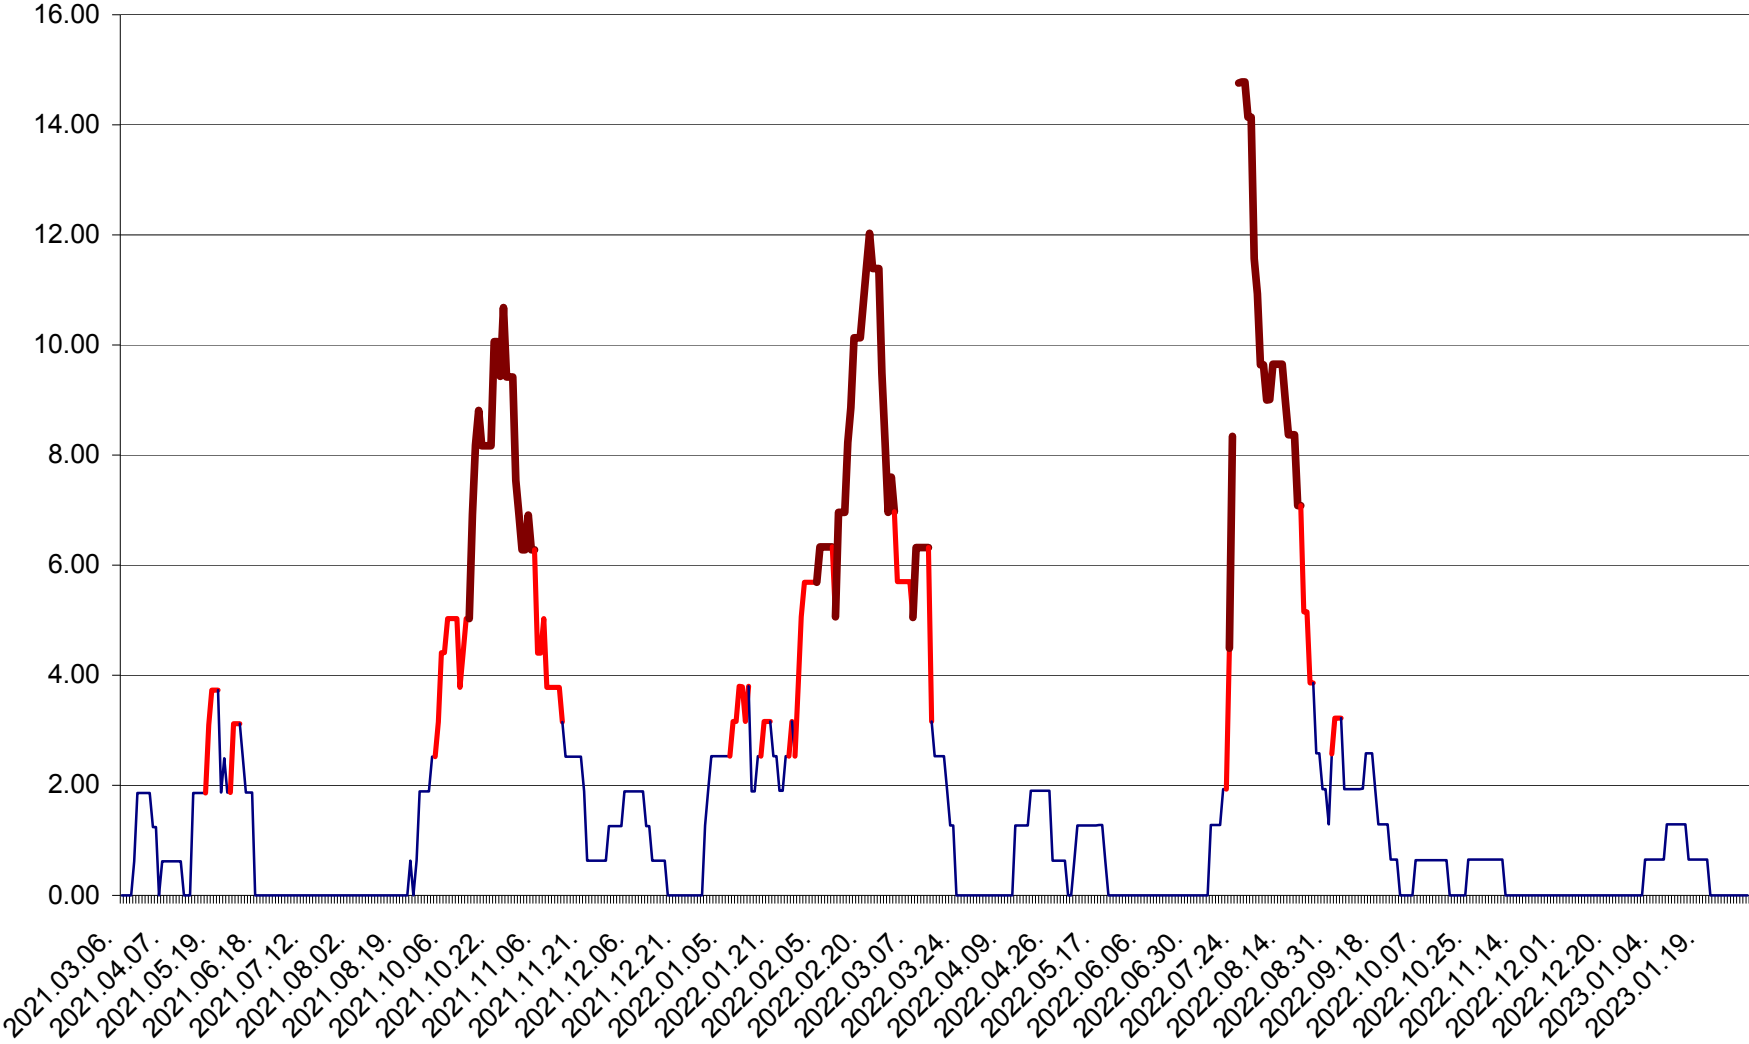

ATID - Evolutia incidentei cumulate pe 14 zile la % de locuitori  
2021.03.07. - 2023.02.02.

AVRĂMEȘTI - Evolutia incidentei cumulate pe 14 zile la ‰ de locuitori  
2021.03.07. - 2023.02.02.

ORAȘ BĂILE TUȘNAD - Evoluția incidenței cumulate pe 14 zile la ‰ de locuitori  
2021.03.07. - 2023.02.02.

ORAȘ BĂLAN - Evoluția incidenței cumulate pe 14 zile la ‰ de locuitori  
2021.03.07. - 2023.02.02.

BILBOR - Evolutia incidentei cumulate pe 14 zile la ‰ de locuitori  
2021.03.07. - 2023.02.02.

ORAȘ BORSEC - Evolutia incidentei cumulate pe 14 zile la ‰ de locuitori  
2021.03.07. - 2023.02.02.

BRĂDEȘTI - Evolutia incidentei cumulate pe 14 zile la ‰ de locuitori  
2021.03.07. - 2023.02.02.

CĂPÂLNIȚA - Evolutia incidentei cumulate pe 14 zile la ‰ de locuitori  
2021.03.07. - 2023.02.02.

CÂRȚA - Evolutia incidentei cumulate pe 14 zile la ‰ de locuitori  
2021.03.07. - 2023.02.02.