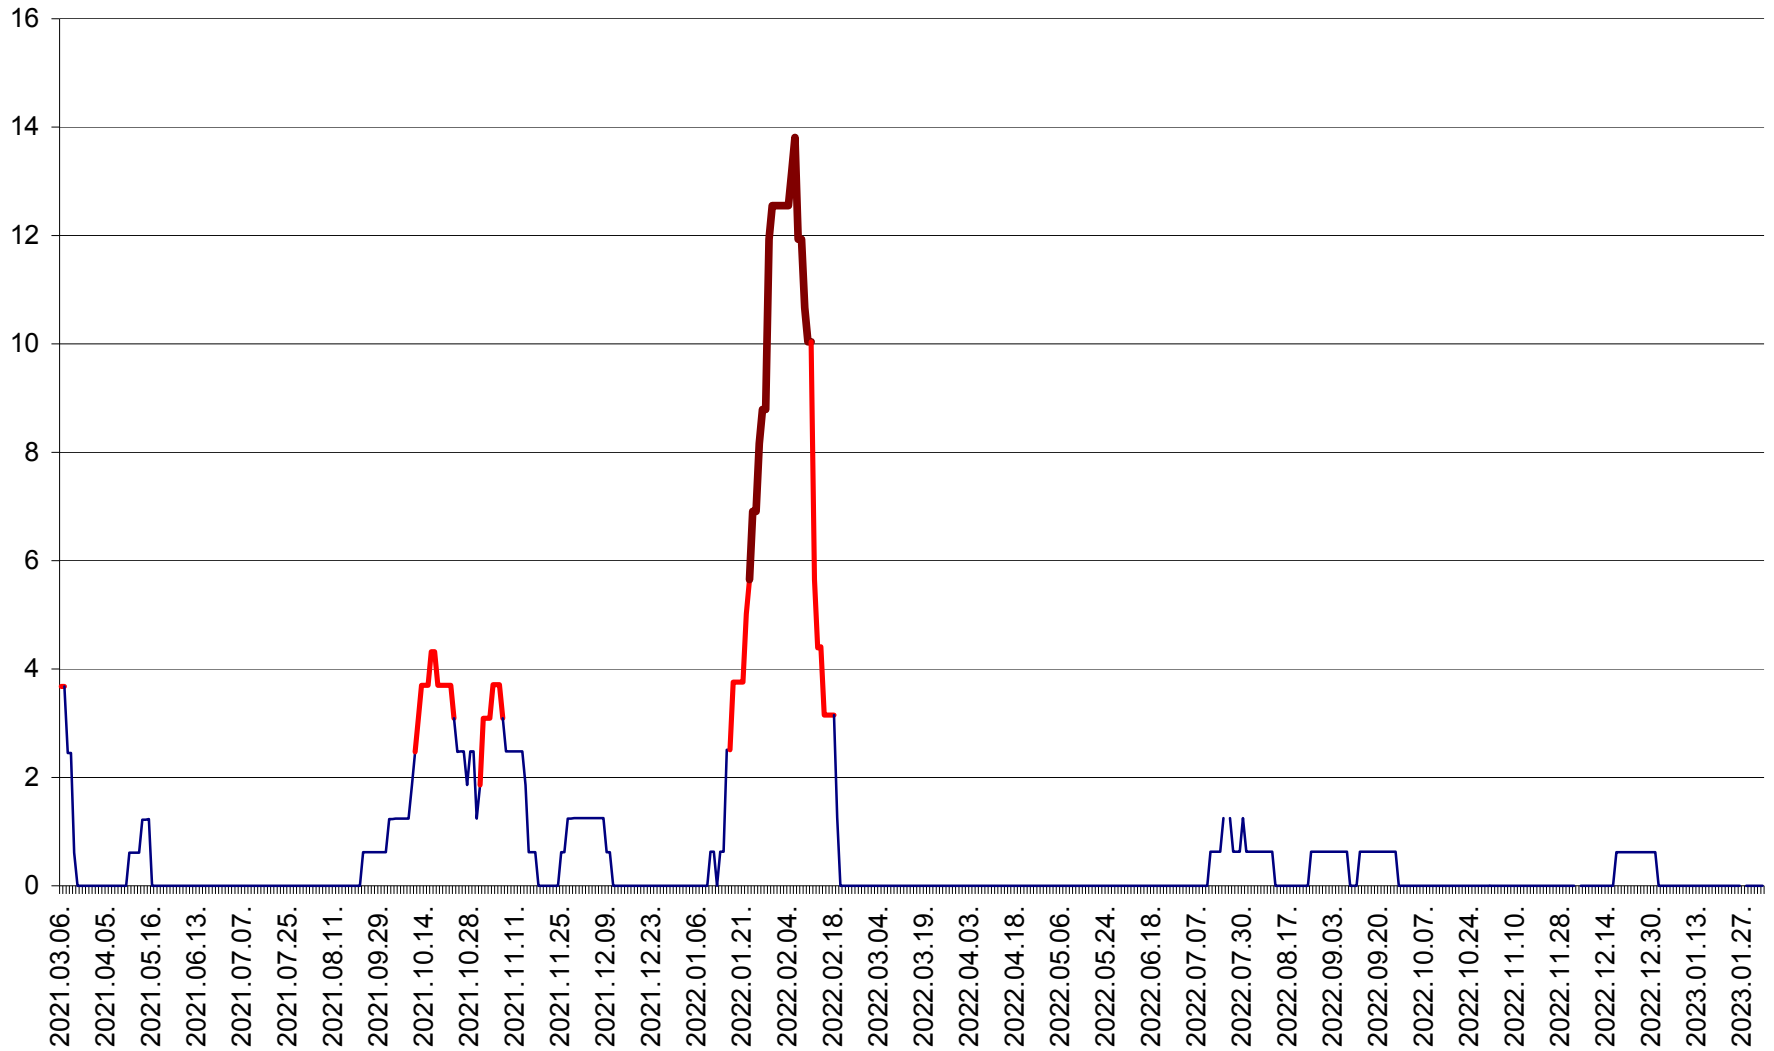

PLĂIEȘII DE JOS - Evolutia incidentei cumulate pe 14 zile la ‰ de locuitori  
2021.03.07. - 2023.02.02.

PORUMBENI - Evolutia incidentei cumulate pe 14 zile la ‰ de locuitori  
2021.03.07. - 2023.02.02.

PRAID - Evolutia incidentei cumulate pe 14 zile la ‰ de locuitori  
2021.03.07. - 2023.02.02.

RACU - Evolutia incidentei cumulate pe 14 zile la ‰ de locuitori  
2021.03.07. - 2023.02.02.

REMETEA - Evolutia incidentei cumulate pe 14 zile la ‰ de locuitori  
2021.03.07. - 2023.02.02.