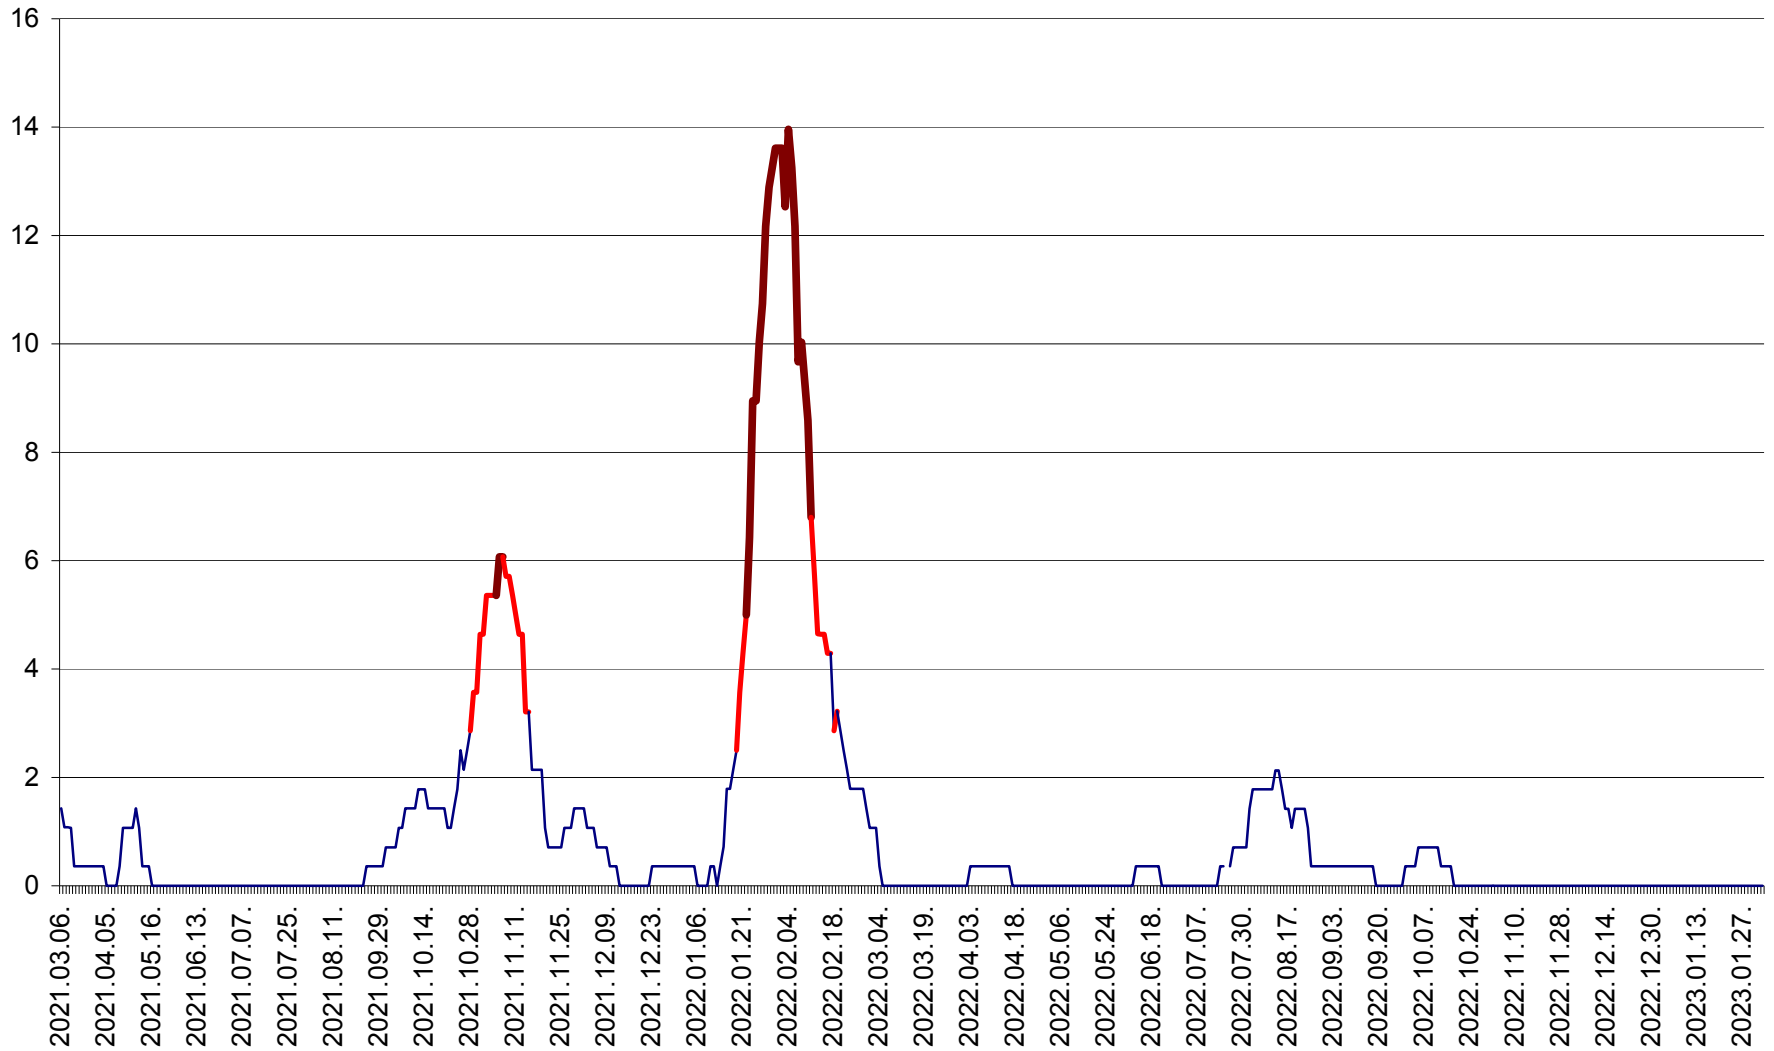

ȘIMONEȘTI - Evolutia incidentei cumulate pe 14 zile la ‰ de locuitori
2021.03.07. - 2023.02.02.

SICULENI - Evolutia incidentei cumulate pe 14 zile la ‰ de locuitori
2021.03.07. - 2023.02.02.