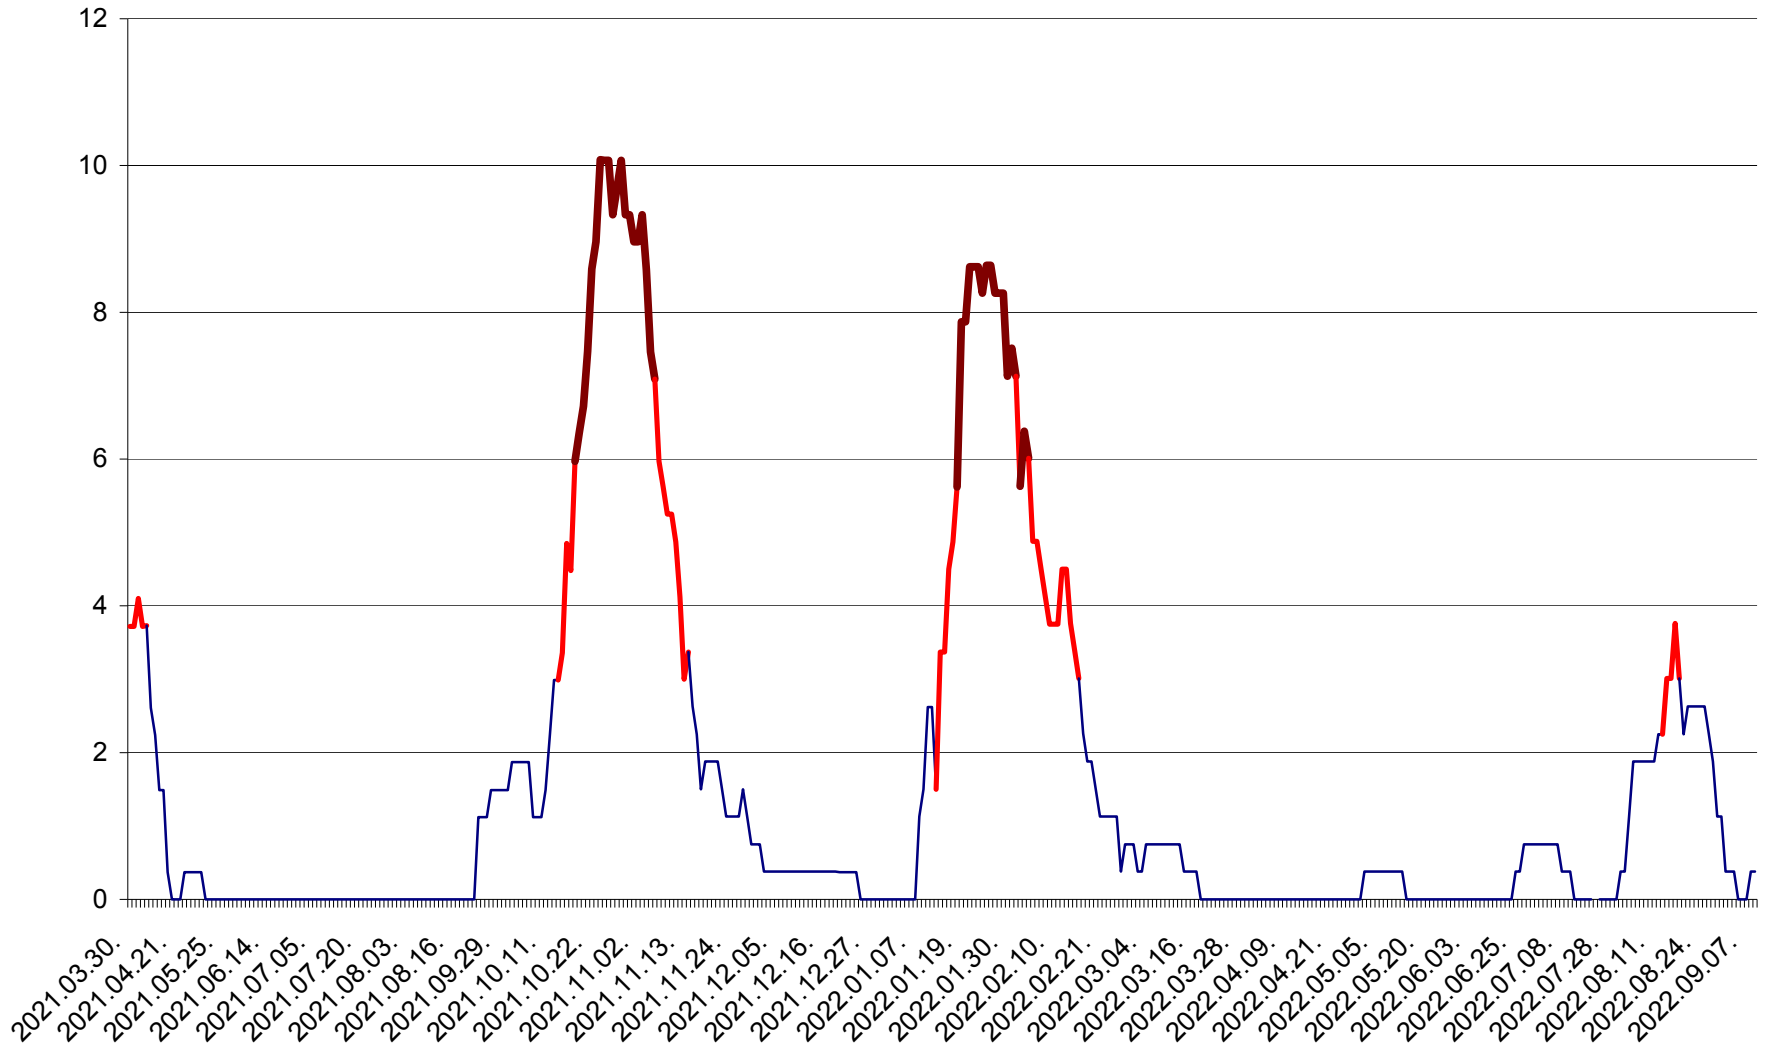

PLĂIEȘII DE JOS - Evolutia incidentei cumulate pe 14 zile la ‰ de locuitori
2021.04.01. - 2022.09.09.

PORUMBENI - Evolutia incidentei cumulate pe 14 zile la ‰ de locuitori
2021.04.01. - 2022.09.09.

PRAID - Evolutia incidentei cumulate pe 14 zile la ‰ de locuitori
2021.04.01. - 2022.09.09.

RACU - Evolutia incidentei cumulate pe 14 zile la ‰ de locuitori
2021.04.01. - 2022.09.09.

REMETEA - Evolutia incidentei cumulate pe 14 zile la ‰ de locuitori
2021.04.01. - 2022.09.09.

SĂCEL - Evolutia incidentei cumulate pe 14 zile la ‰ de locuitori
2021.04.01. - 2022.09.09.

SÂNCRĂIENI - Evolutia incidentei cumulate pe 14 zile la % de locuitori
2021.04.01. - 2022.09.09.

SÂNDOMINIC - Evolutia incidentei cumulate pe 14 zile la ‰ de locuitori
2021.04.01. - 2022.09.09.

SÂNMARTIN - Evolutia incidentei cumulate pe 14 zile la ‰ de locuitori
2021.04.01. - 2022.09.09.