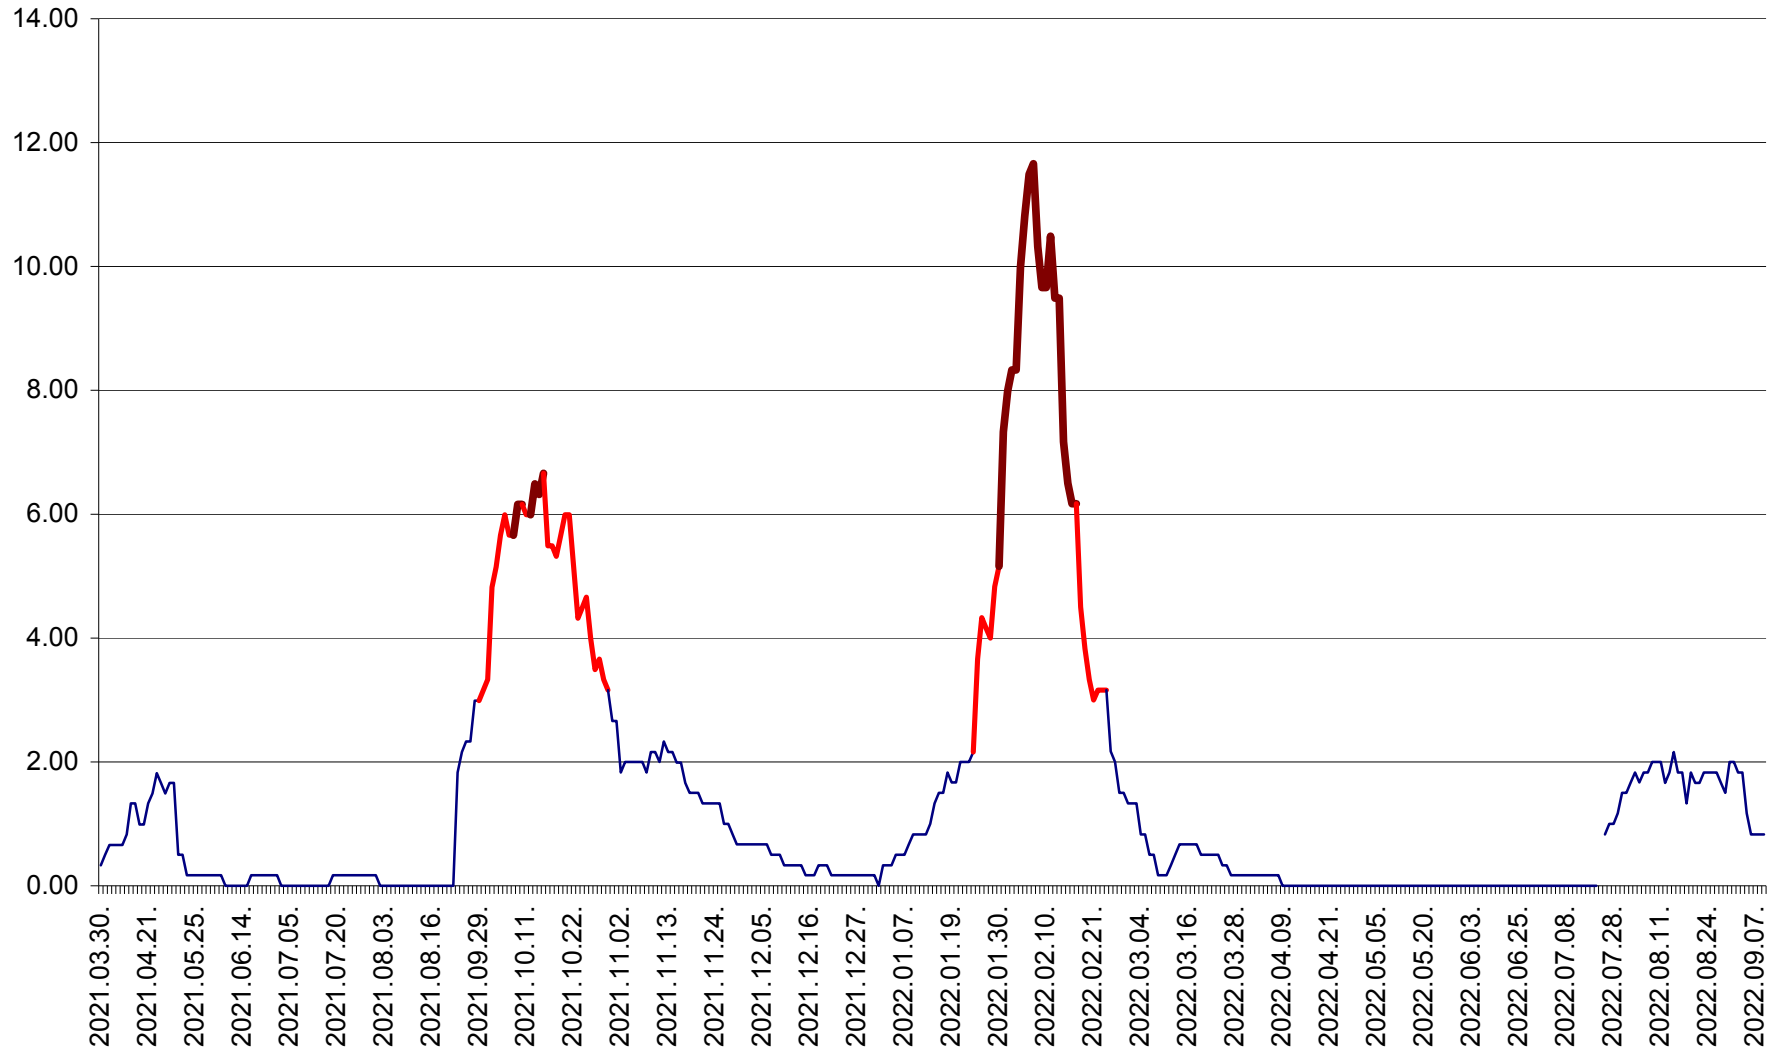

TUȘNAD - Evolutia incidentei cumulate pe 14 zile la ‰ de locuitori
2021.04.01. - 2022.09.09.

ULIEȘ - Evoluția incidenței cumulate pe 14 zile la ‰ de locuitori
2021.04.01. - 2022.09.09.

VĂRȘAG - Evolutia incidentei cumulate pe 14 zile la ‰ de locuitori
2021.04.01. - 2022.09.09.

ORAȘ VLĂHIȚA - Evolutia incidentei cumulate pe 14 zile la ‰ de locuitori
2021.04.01. - 2022.09.09.

VOȘLĂBENI - Evolutia incidentei cumulate pe 14 zile la ‰ de locuitori
2021.04.01. - 2022.09.09.

ZETEA - Evolutia incidentei cumulate pe 14 zile la ‰ de locuitori
2021.04.01. - 2022.09.09.