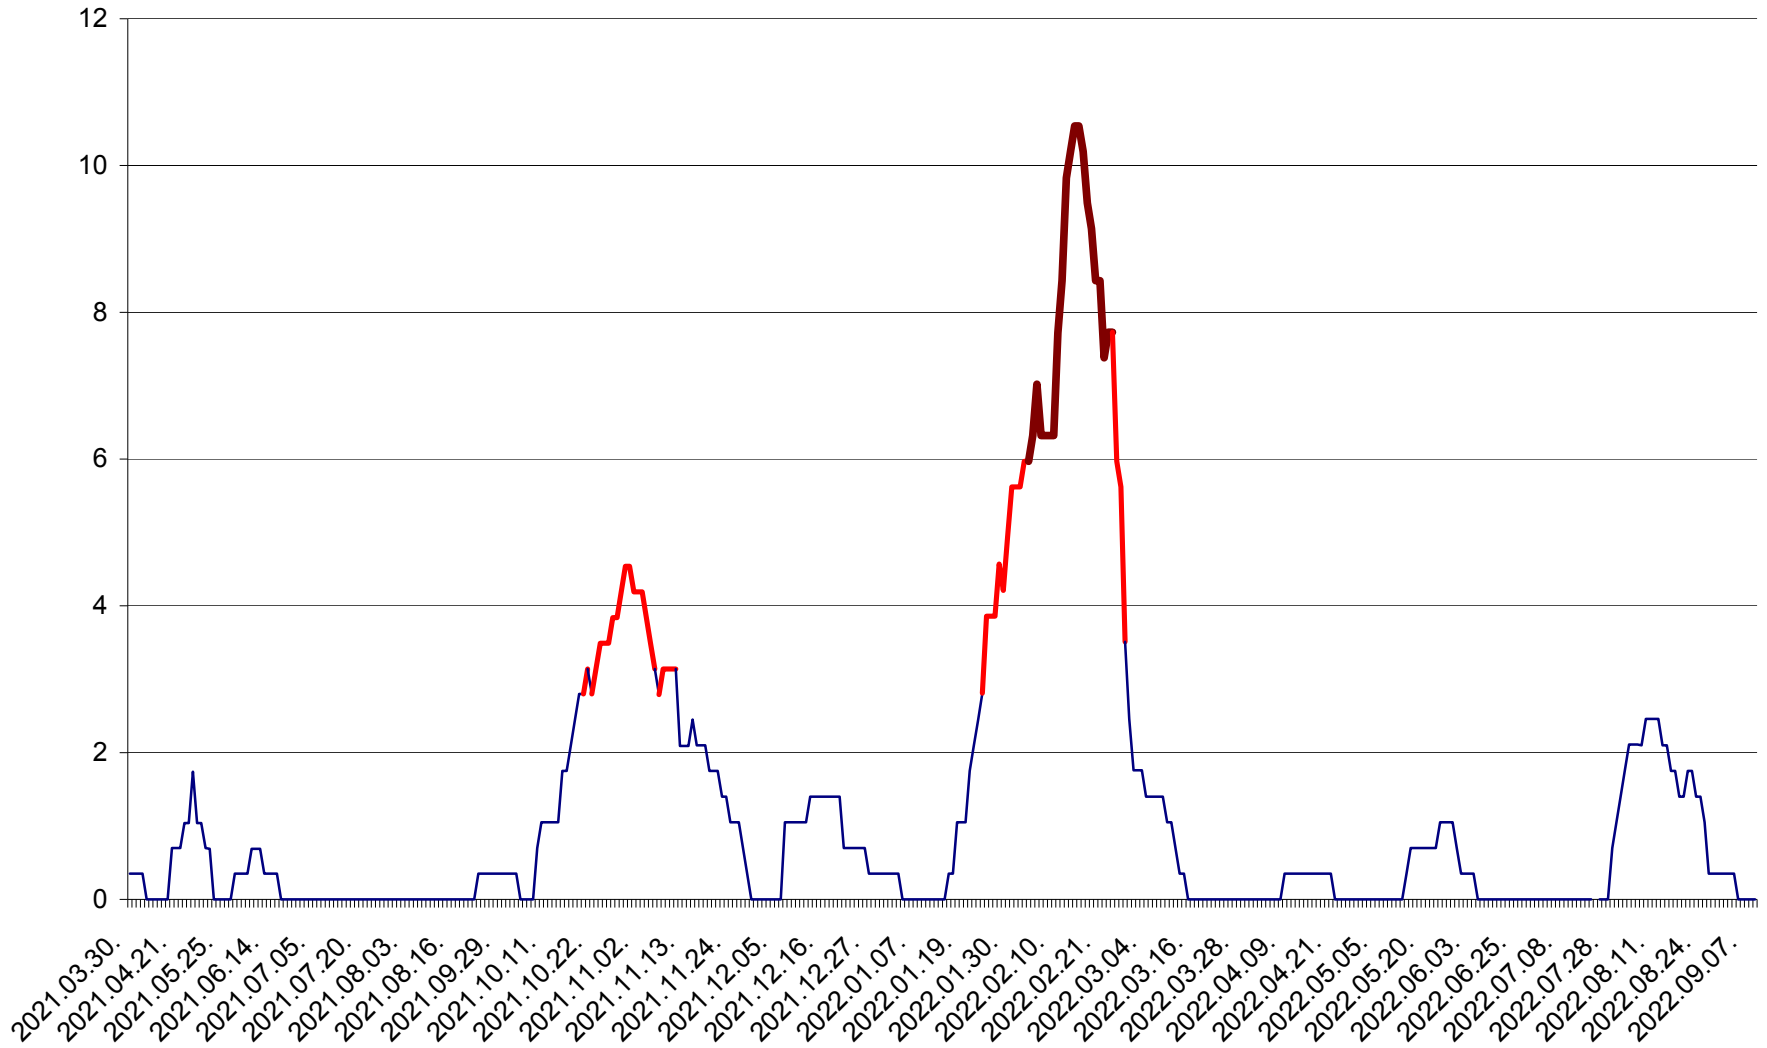

SICULENI - Evolutia incidentei cumulate pe 14 zile la ‰ de locuitori
2021.04.01. - 2022.09.09.