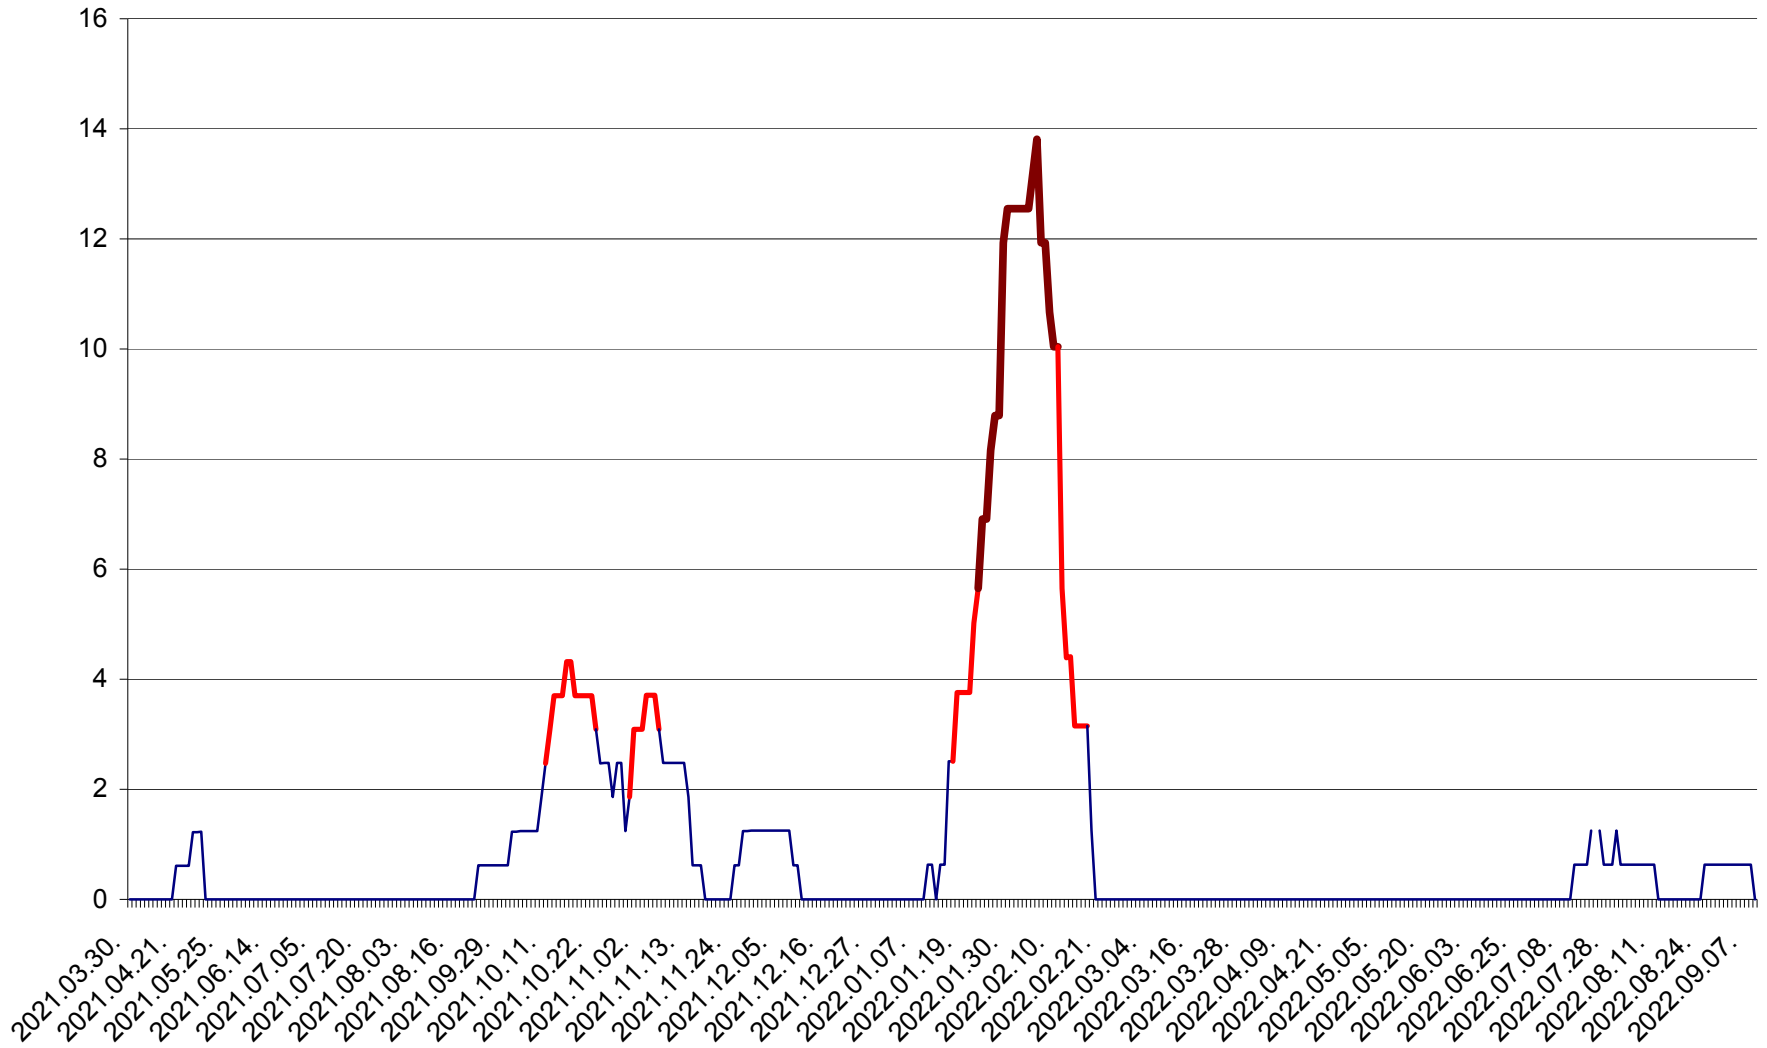

MUNICIPIUL ODORHEIU SECUIESC - Evolutia incidentei cumulate pe 14 zile la ‰ de locuitori
2021.04.01. - 2022.09.09.

PĂULENI-CIUC - Evolutia incidentei cumulate pe 14 zile la ‰ de locuitori
2021.04.01. - 2022.09.09.

PLĂIEȘII DE JOS - Evolutia incidentei cumulate pe 14 zile la ‰ de locuitori
2021.04.01. - 2022.09.09.

PORUMBENI - Evolutia incidentei cumulate pe 14 zile la ‰ de locuitori
2021.04.01. - 2022.09.09.

PRAID - Evolutia incidentei cumulate pe 14 zile la ‰ de locuitori
2021.04.01. - 2022.09.09.

RACU - Evolutia incidentei cumulate pe 14 zile la ‰ de locuitori
2021.04.01. - 2022.09.09.

REMETEA - Evolutia incidentei cumulate pe 14 zile la ‰ de locuitori
2021.04.01. - 2022.09.09.

SĂCEL - Evolutia incidentei cumulate pe 14 zile la ‰ de locuitori
2021.04.01. - 2022.09.09.