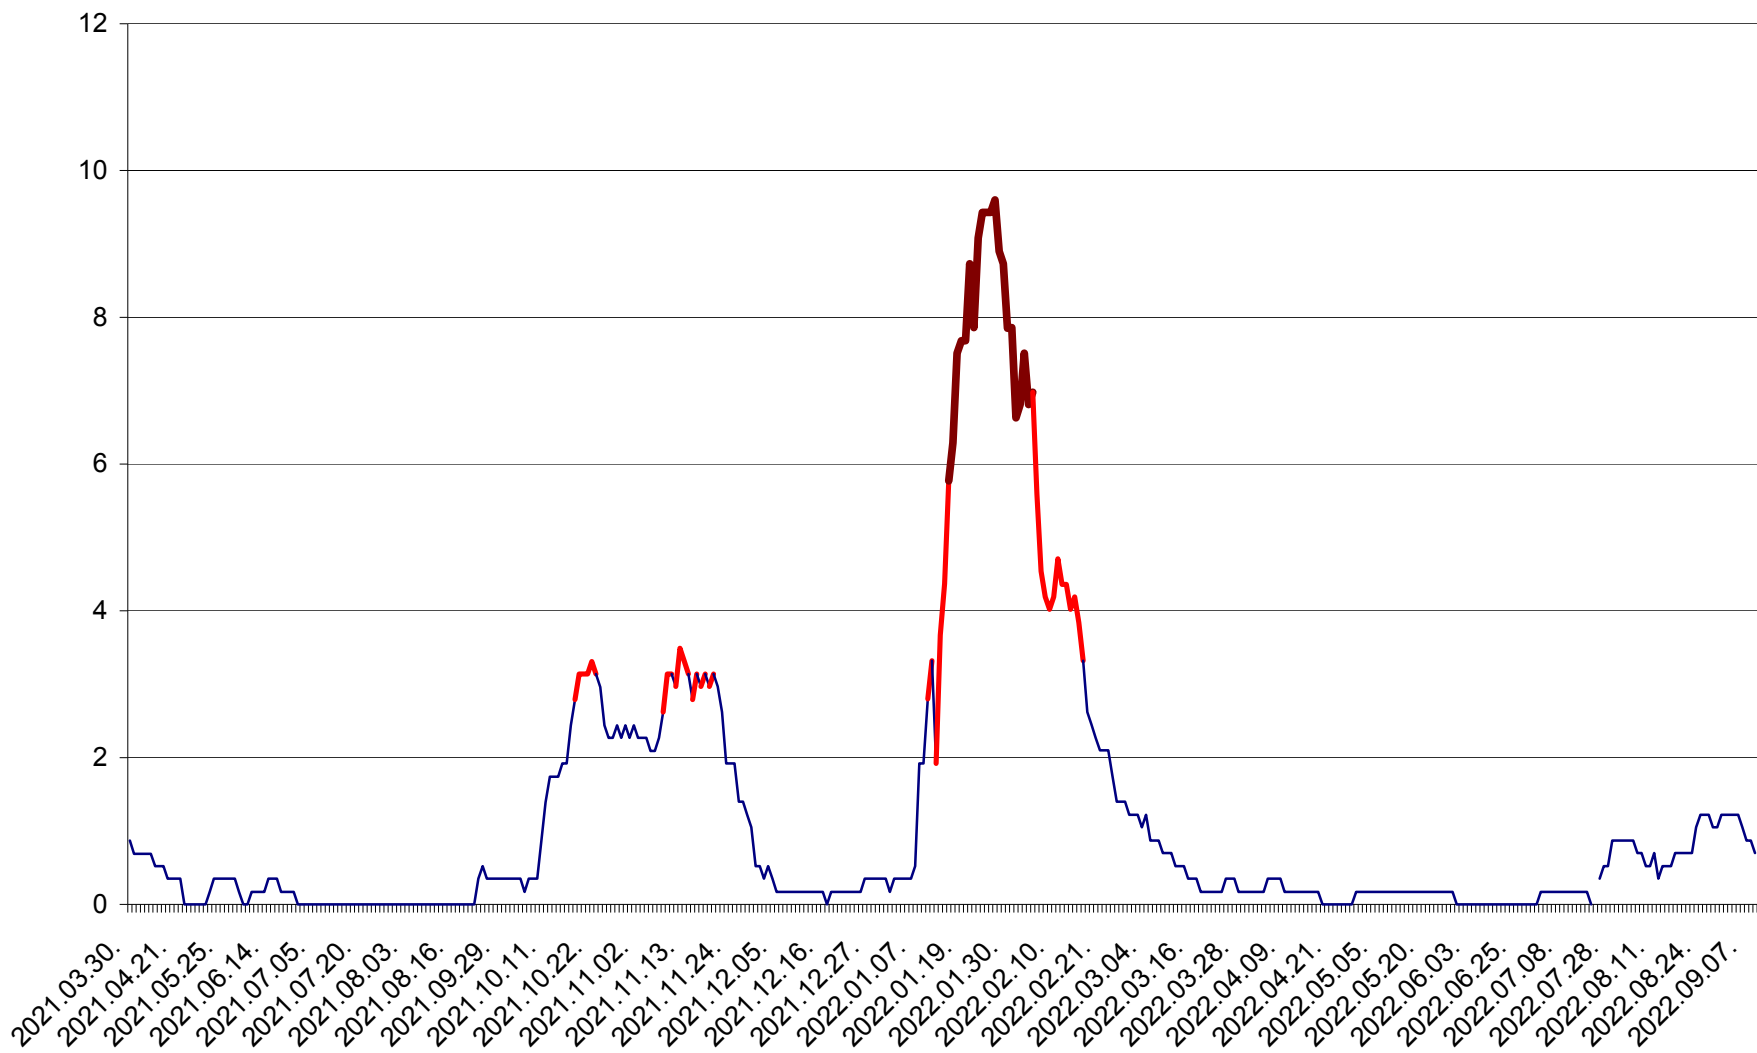

DÂRJIU - Evolutia incidentei cumulate pe 14 zile la ‰ de locuitori
2021.04.01. - 2022.09.09.

DEALU - Evolutia incidentei cumulate pe 14 zile la ‰ de locuitori
2021.04.01. - 2022.09.09.

DITRĂU - Evolutia incidentei cumulate pe 14 zile la ‰ de locuitori
2021.04.01. - 2022.09.09.

FELICENI - Evolutia incidentei cumulate pe 14 zile la % de locuitori
2021.04.01. - 2022.09.09.

FRUMOASA - Evolutia incidentei cumulate pe 14 zile la ‰ de locuitori
2021.04.01. - 2022.09.09.

GĂLĂUȚAȘ - Evolutia incidentei cumulate pe 14 zile la ‰ de locuitori
2021.04.01. - 2022.09.09.

MUNICIPIUL GHEORGHENI - Evolutia incidentei cumulate pe 14 zile la ‰ de locuitori
2021.04.01. - 2022.09.09.

JOSENI - Evolutia incidentei cumulate pe 14 zile la ‰ de locuitori
2021.04.01. - 2022.09.09.

LĂZAREA - Evolutia incidentei cumulate pe 14 zile la % de locuitori
2021.04.01. - 2022.09.09.

LELICENI - Evolutia incidentei cumulate pe 14 zile la ‰ de locuitori
2021.04.01. - 2022.09.09.

LUETA - Evolutia incidentei cumulate pe 14 zile la ‰ de locuitori
2021.04.01. - 2022.09.09.

LUNCA DE JOS - Evolutia incidentei cumulate pe 14 zile la ‰ de locuitori
2021.04.01. - 2022.09.09.