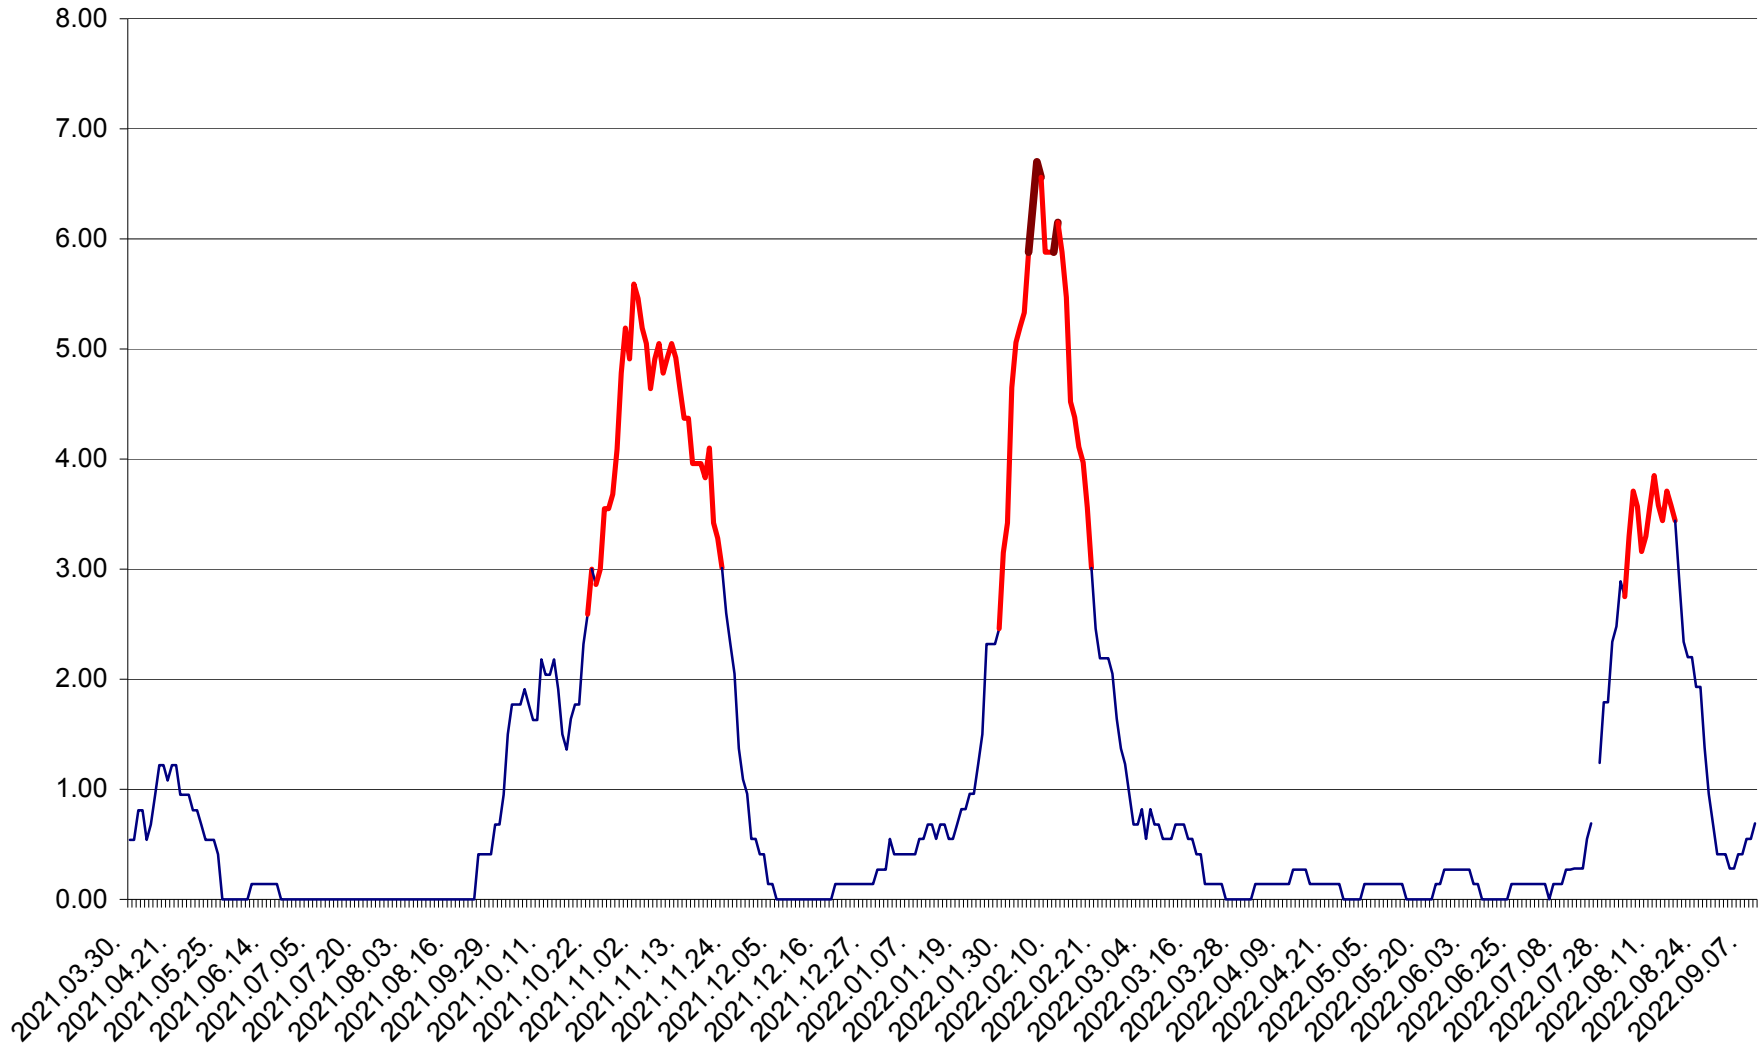

ATID - Evolutia incidentei cumulate pe 14 zile la % de locuitori
2021.04.01. - 2022.09.09.

AVRĂMEȘTI - Evolutia incidentei cumulate pe 14 zile la ‰ de locuitori
2021.04.01. - 2022.09.09.

ORAȘ BĂILE TUȘNAD - Evolutia incidentei cumulate pe 14 zile la ‰ de locuitori
2021.04.01. - 2022.09.09.

ORAȘ BĂLAN - Evoluția incidenței cumulate pe 14 zile la ‰ de locuitori
2021.04.01. - 2022.09.09.

BILBOR - Evolutia incidentei cumulate pe 14 zile la ‰ de locuitori
2021.04.01. - 2022.09.09.

ORAȘ BORSEC - Evolutia incidentei cumulate pe 14 zile la ‰ de locuitori
2021.04.01. - 2022.09.09.

BRĂDEȘTI - Evoluția incidenței cumulate pe 14 zile la ‰ de locuitori
2021.04.01. - 2022.09.09.

CĂPÂLNIȚA - Evoluția incidenței cumulate pe 14 zile la ‰ de locuitori
2021.04.01. - 2022.09.09.

CÂRȚA - Evolutia incidentei cumulate pe 14 zile la ‰ de locuitori
2021.04.01. - 2022.09.09.