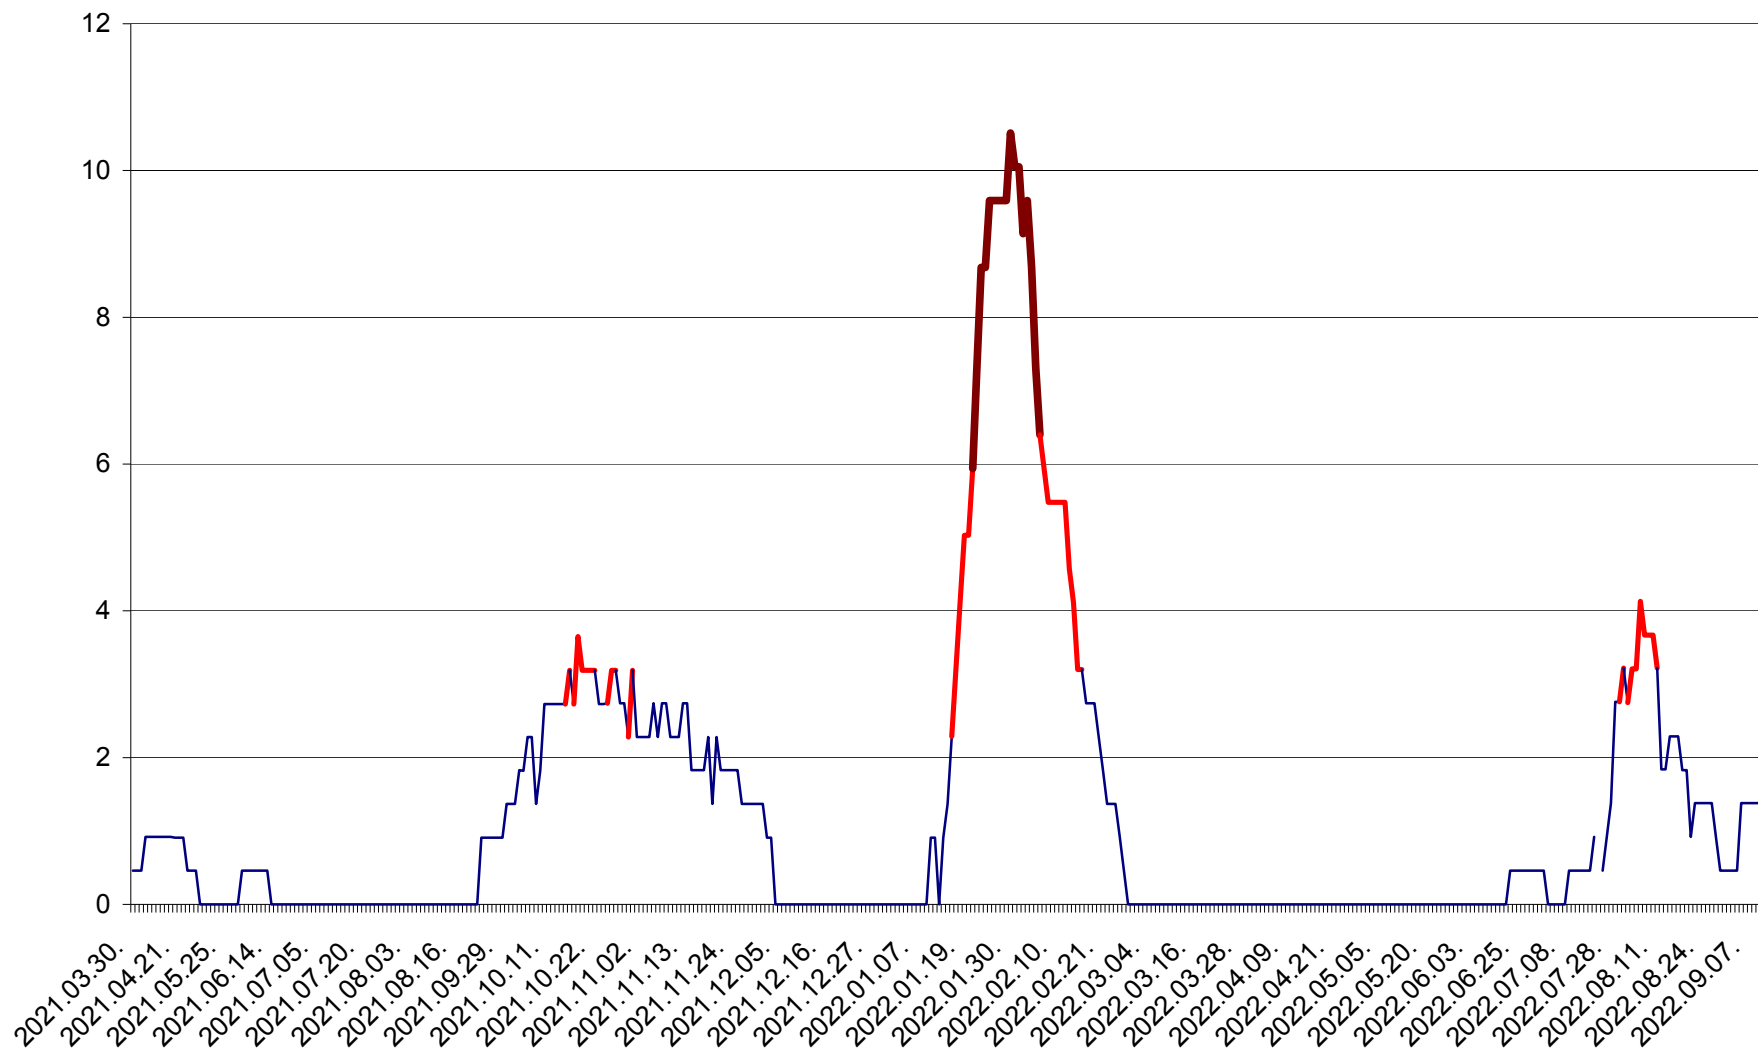

CICEU - Evolutia incidentei cumulate pe 14 zile la ‰ de locuitori
2021.04.01. - 2022.09.09.

CIUCSÂNGEORGIU - Evolutia incidentei cumulate pe 14 zile la ‰ de locuitori
2021.04.01. - 2022.09.09.

CIUMANI - Evolutia incidentei cumulate pe 14 zile la ‰ de locuitori
2021.04.01. - 2022.09.09.

CORBU - Evolutia incidentei cumulate pe 14 zile la ‰ de locuitori
2021.04.01. - 2022.09.09.

CORUND - Evolutia incidentei cumulate pe 14 zile la ‰ de locuitori
2021.04.01. - 2022.09.09.

COZMENI - Evolutia incidentei cumulate pe 14 zile la ‰ de locuitori
2021.04.01. - 2022.09.09.

ORAȘ CRISTURU SECUIESC - Evolutia incidentei cumulate pe 14 zile la ‰ de locuitori
2021.04.01. - 2022.09.09.

DĂNEȘTI - Evolutia incidentei cumulate pe 14 zile la ‰ de locuitori
2021.04.01. - 2022.09.09.

DÂRJIU - Evolutia incidentei cumulate pe 14 zile la ‰ de locuitori
2021.04.01. - 2022.09.09.

DEALU - Evolutia incidentei cumulate pe 14 zile la ‰ de locuitori
2021.04.01. - 2022.09.09.

DITRĂU - Evolutia incidentei cumulate pe 14 zile la ‰ de locuitori
2021.04.01. - 2022.09.09.