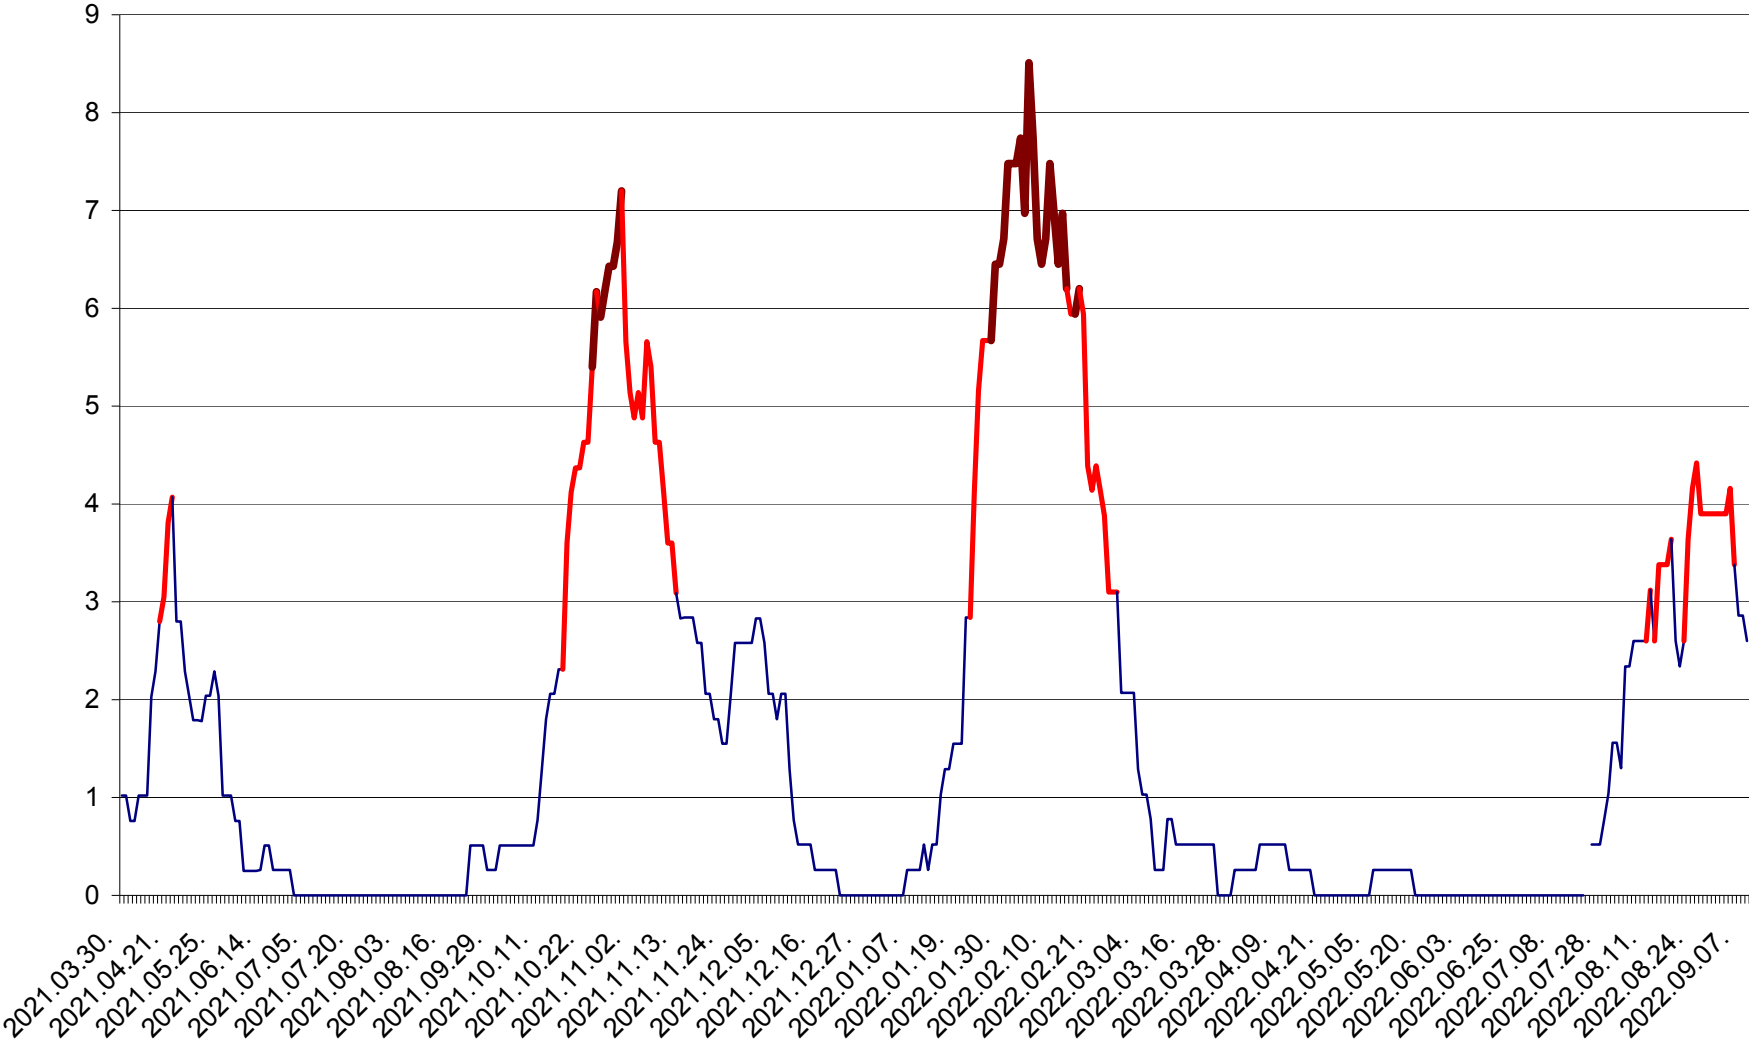

SÂNSIMION - Evolutia incidentei cumulate pe 14 zile la ‰ de locuitori
2021.04.01. - 2022.09.09.

SÂNTIMBRU - Evolutia incidentei cumulate pe 14 zile la ‰ de locuitori
2021.04.01. - 2022.09.09.

SĂRMAȘ - Evolutia incidentei cumulate pe 14 zile la ‰ de locuitori
2021.04.01. - 2022.09.09.

SATU MARE - Evolutia incidentei cumulate pe 14 zile la ‰ de locuitori
2021.04.01. - 2022.09.09.

SECUIENI - Evolutia incidentei cumulate pe 14 zile la % de locuitori
2021.04.01. - 2022.09.09.

SICULENI - Evolutia incidentei cumulate pe 14 zile la ‰ de locuitori
2021.04.01. - 2022.09.09.

ȘIMONEȘTI - Evolutia incidentei cumulate pe 14 zile la ‰ de locuitori
2021.04.01. - 2022.09.09.

SUBCETATE - Evolutia incidentei cumulate pe 14 zile la ‰ de locuitori
2021.04.01. - 2022.09.09.

SUSENI - Evolutia incidentei cumulate pe 14 zile la ‰ de locuitori
2021.04.01. - 2022.09.09.