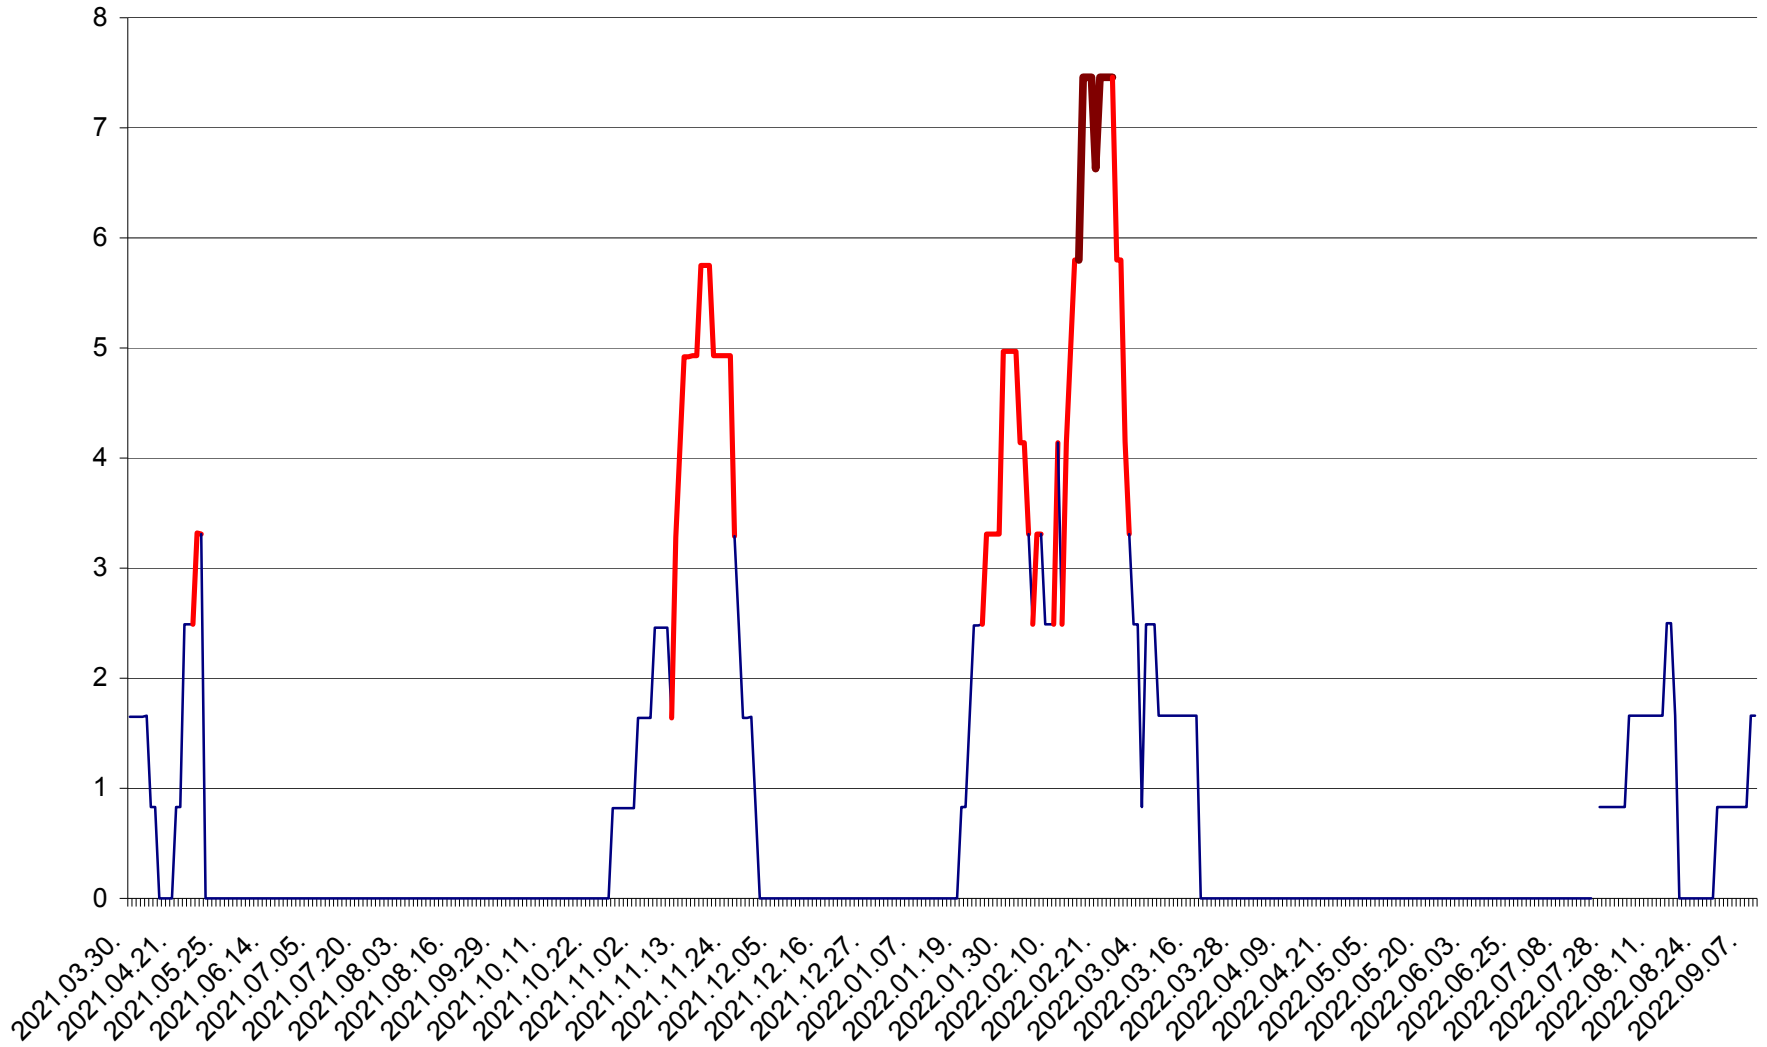

PLĂIEȘII DE JOS - Evolutia incidentei cumulate pe 14 zile la ‰ de locuitori
2021.04.01. - 2022.09.09.

PORUMBENI - Evolutia incidentei cumulate pe 14 zile la ‰ de locuitori
2021.04.01. - 2022.09.09.

PRAID - Evolutia incidentei cumulate pe 14 zile la ‰ de locuitori
2021.04.01. - 2022.09.09.

RACU - Evolutia incidentei cumulate pe 14 zile la ‰ de locuitori
2021.04.01. - 2022.09.09.

REMETEA - Evolutia incidentei cumulate pe 14 zile la ‰ de locuitori
2021.04.01. - 2022.09.09.

SĂCEL - Evolutia incidentei cumulate pe 14 zile la ‰ de locuitori
2021.04.01. - 2022.09.09.