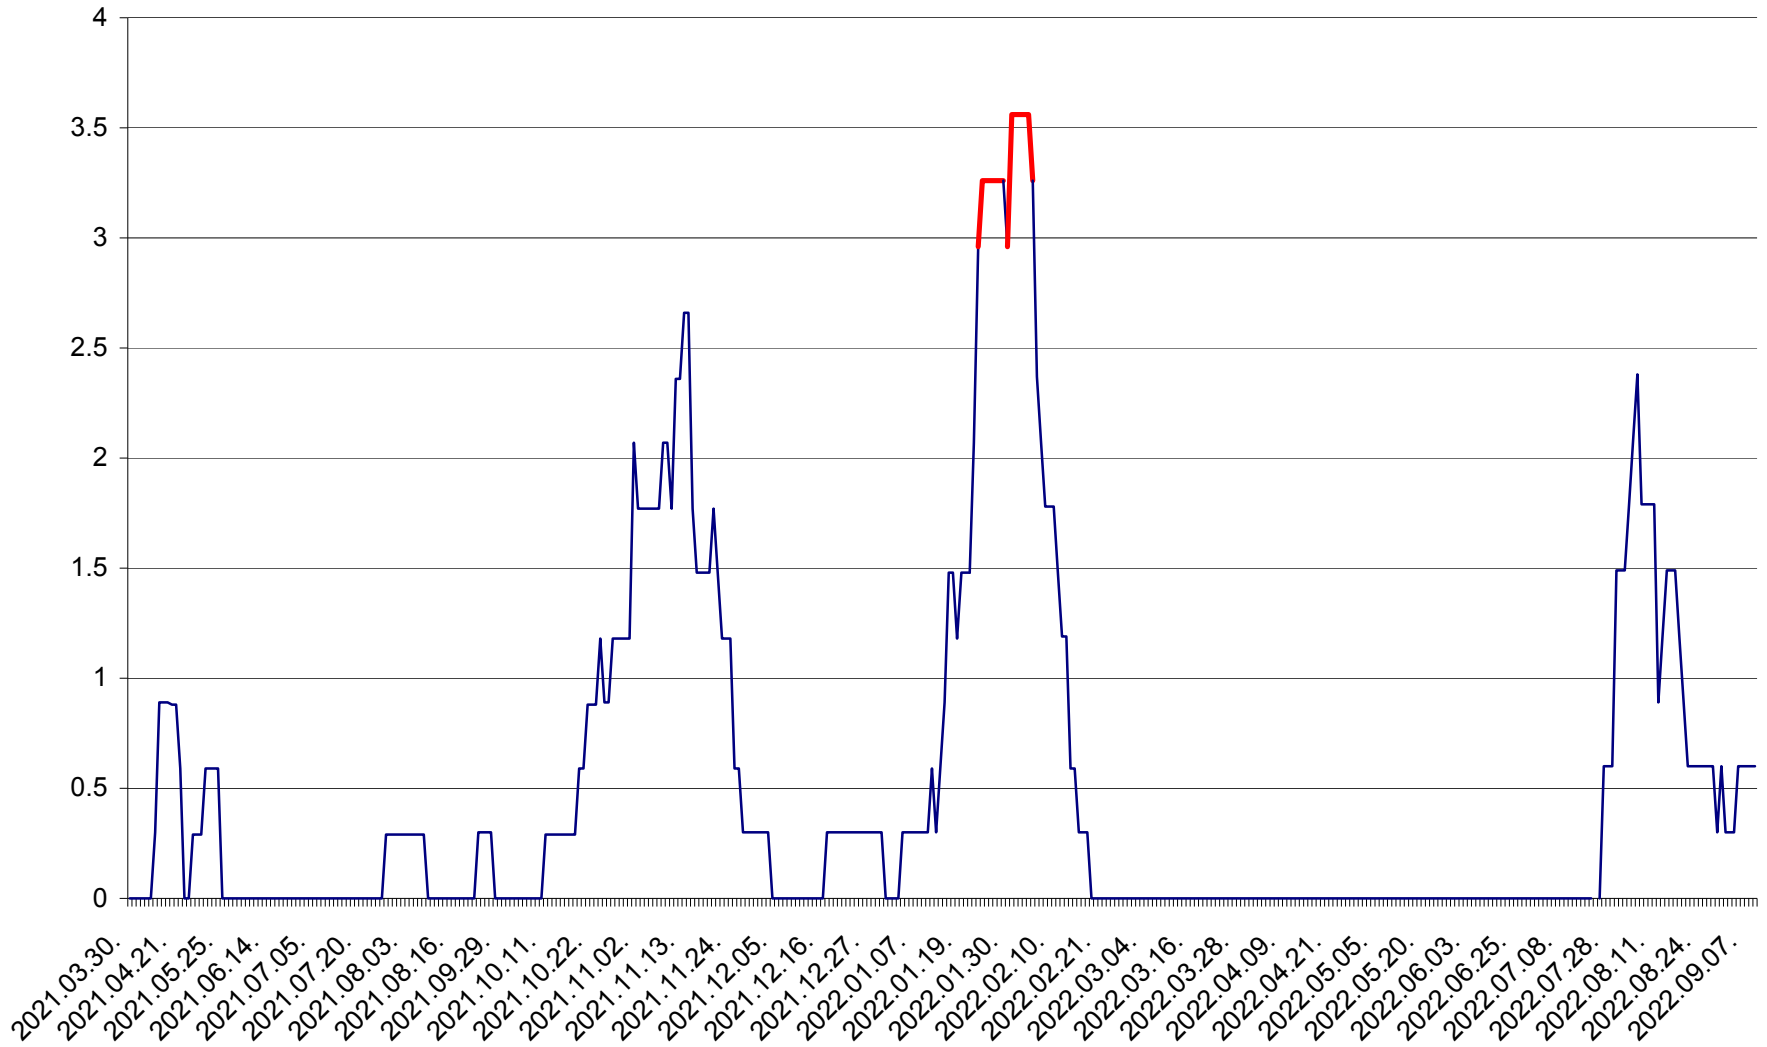

MUNICIPIUL GHEORGHENI - Evolutia incidentei cumulate pe 14 zile la ‰ de locuitori
2021.04.01. - 2022.09.09.

JOSENI - Evolutia incidentei cumulate pe 14 zile la ‰ de locuitori
2021.04.01. - 2022.09.09.

LĂZAREA - Evolutia incidentei cumulate pe 14 zile la % de locuitori
2021.04.01. - 2022.09.09.

LELICENI - Evolutia incidentei cumulate pe 14 zile la ‰ de locuitori
2021.04.01. - 2022.09.09.

LUETA - Evolutia incidentei cumulate pe 14 zile la ‰ de locuitori
2021.04.01. - 2022.09.09.

LUNCA DE JOS - Evolutia incidentei cumulate pe 14 zile la ‰ de locuitori
2021.04.01. - 2022.09.09.

LUNCA DE SUS - Evolutia incidentei cumulate pe 14 zile la ‰ de locuitori
2021.04.01. - 2022.09.09.

LUPENI - Evolutia incidentei cumulate pe 14 zile la ‰ de locuitori
2021.04.01. - 2022.09.09.

MĂDĂRAȘ - Evolutia incidentei cumulate pe 14 zile la ‰ de locuitori
2021.04.01. - 2022.09.09.