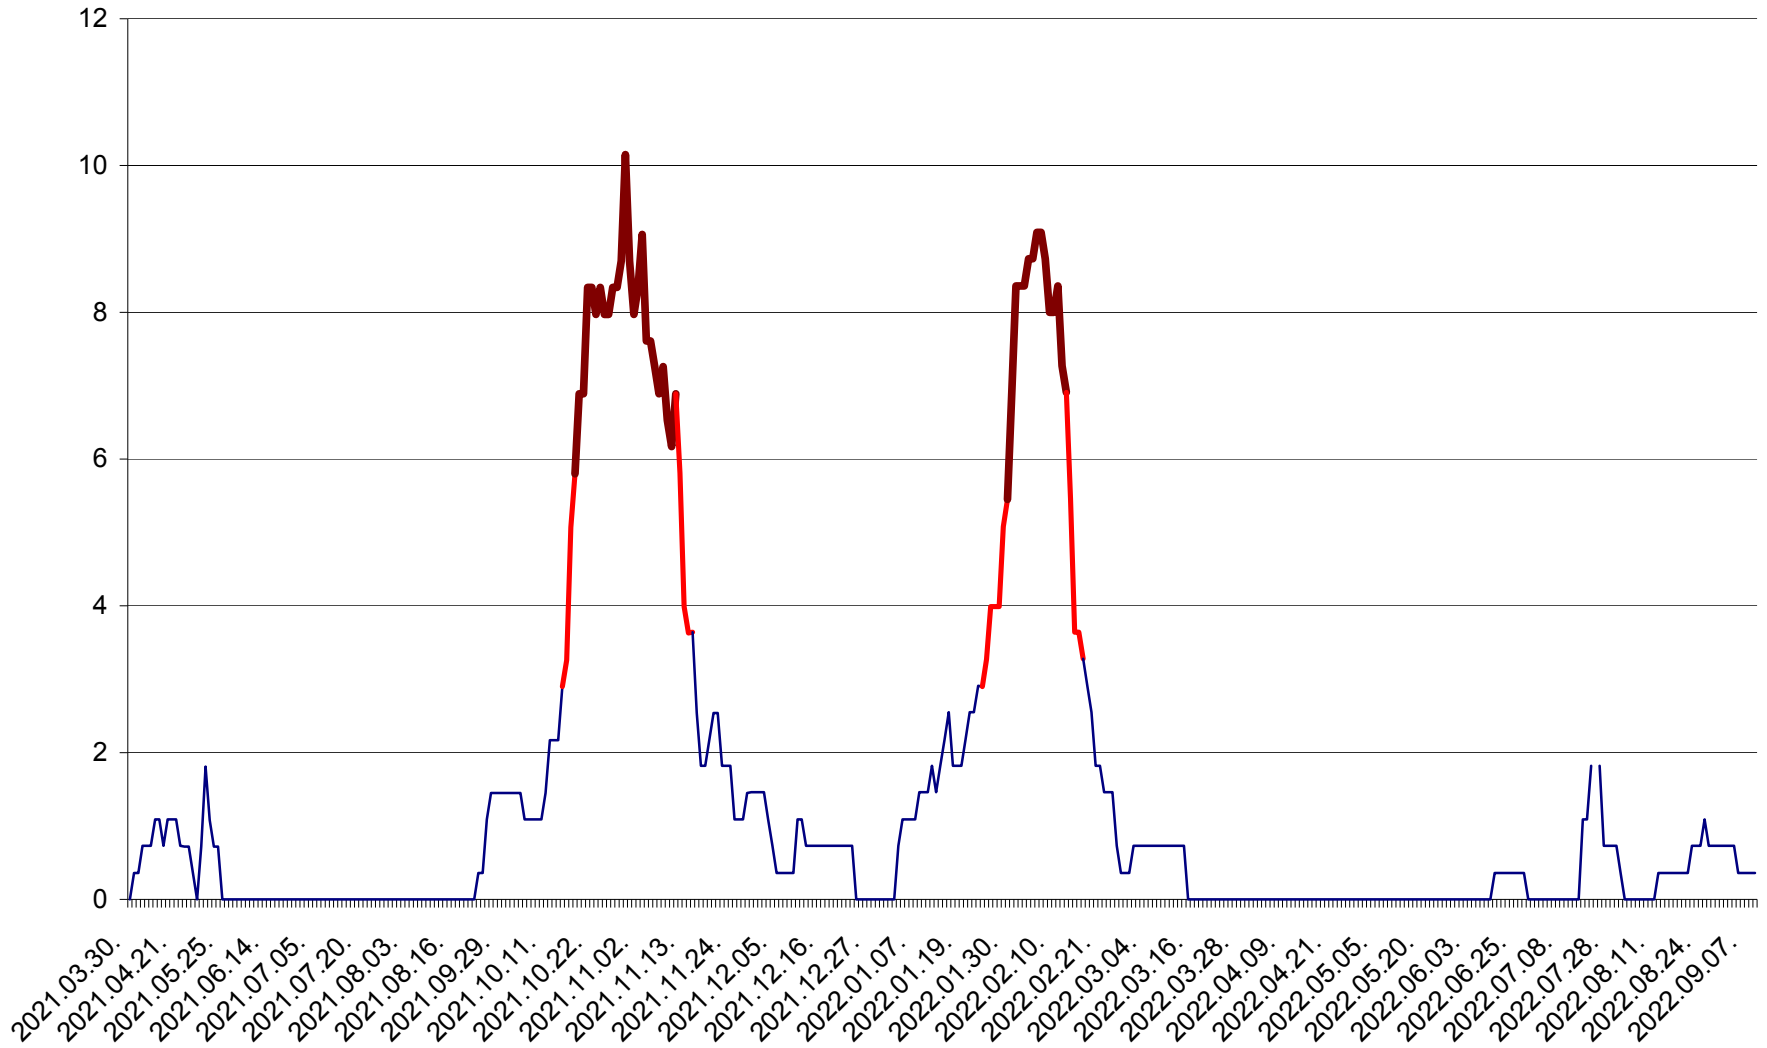

LELICENI - Evolutia incidentei cumulate pe 14 zile la ‰ de locuitori
2021.04.01. - 2022.09.09.

LUETA - Evolutia incidentei cumulate pe 14 zile la ‰ de locuitori
2021.04.01. - 2022.09.09.

LUNCA DE JOS - Evolutia incidentei cumulate pe 14 zile la ‰ de locuitori
2021.04.01. - 2022.09.09.

LUNCA DE SUS - Evolutia incidentei cumulate pe 14 zile la ‰ de locuitori
2021.04.01. - 2022.09.09.

LUPENI - Evolutia incidentei cumulate pe 14 zile la ‰ de locuitori
2021.04.01. - 2022.09.09.

MĂDĂRAȘ - Evolutia incidentei cumulate pe 14 zile la ‰ de locuitori
2021.04.01. - 2022.09.09.

MĂRTINIȘ - Evolutia incidentei cumulate pe 14 zile la ‰ de locuitori
2021.04.01. - 2022.09.09.

MEREȘTI - Evolutia incidentei cumulate pe 14 zile la ‰ de locuitori
2021.04.01. - 2022.09.09.

MUNICIPIUL MIERCUREA-CIUC - Evolutia incidentei cumulate pe 14 zile la ‰ de locuitori
2021.04.01. - 2022.09.09.

MIHĂILENI - Evolutia incidentei cumulate pe 14 zile la ‰ de locuitori
2021.04.01. - 2022.09.09.

MUGENI - Evolutia incidentei cumulate pe 14 zile la ‰ de locuitori
2021.04.01. - 2022.09.09.

OCLAND - Evolutia incidentei cumulate pe 14 zile la ‰ de locuitori
2021.04.01. - 2022.09.09.