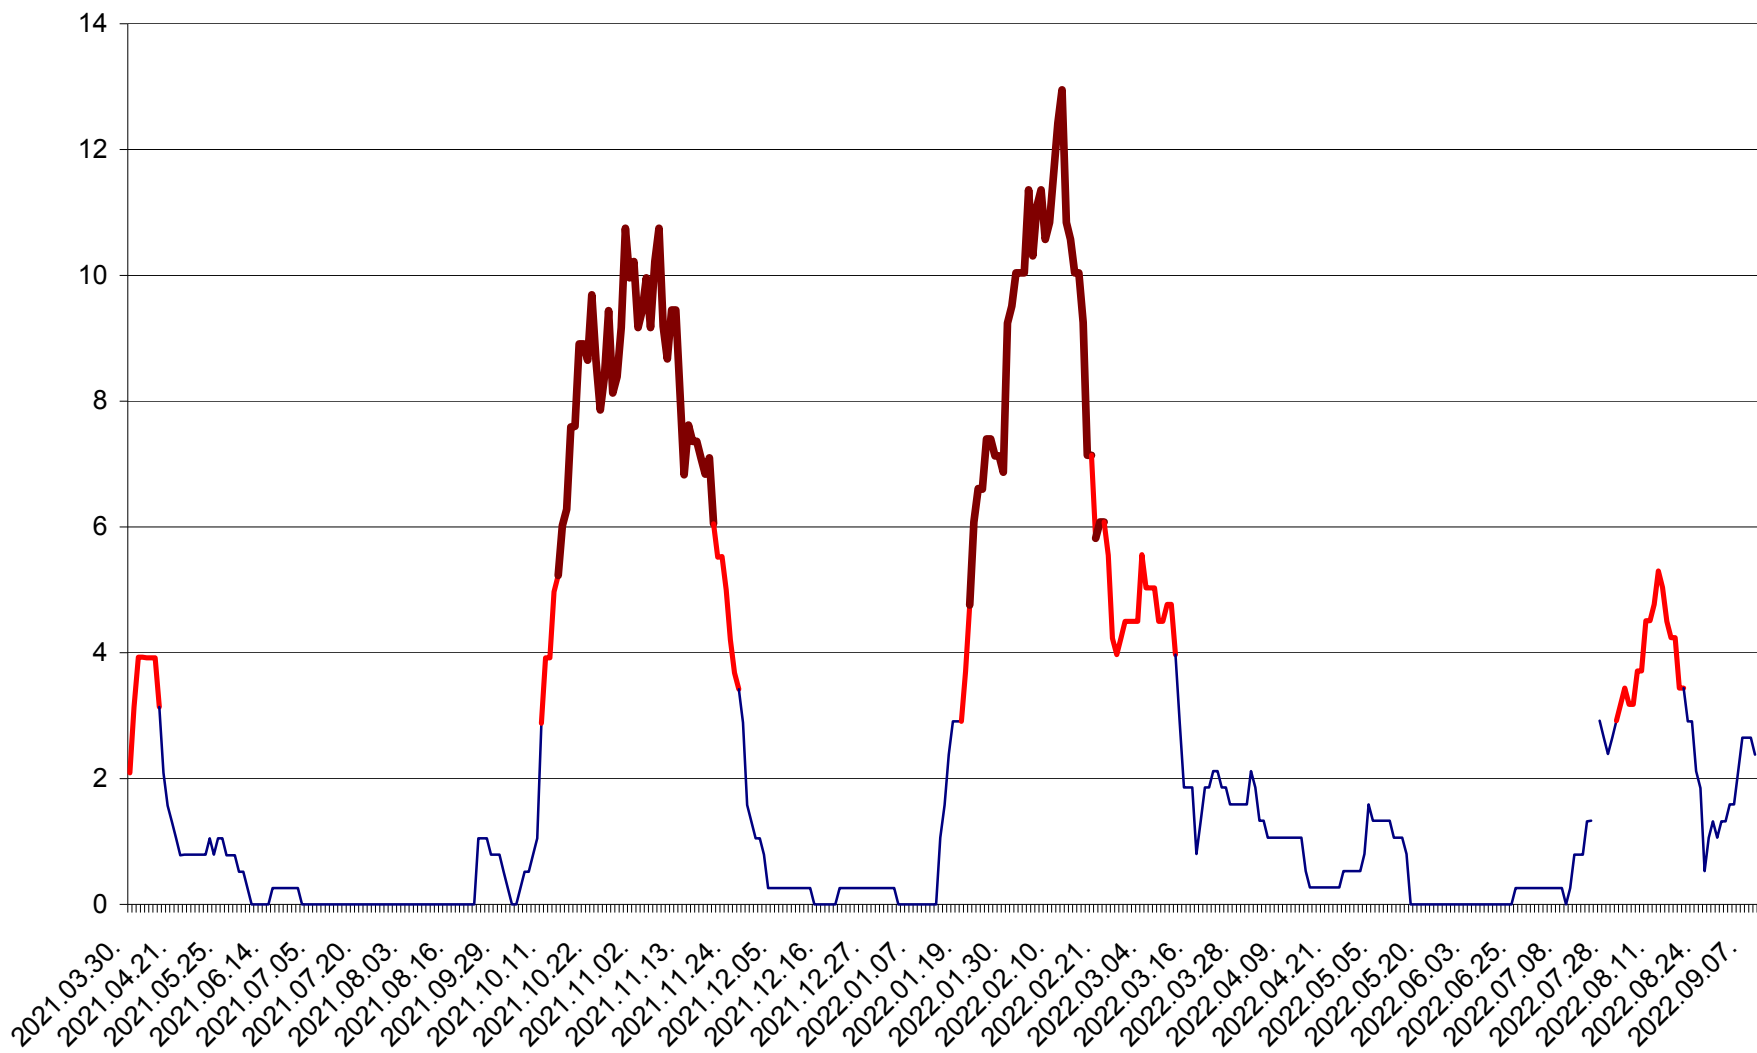

RACU - Evolutia incidentei cumulate pe 14 zile la ‰ de locuitori
2021.04.01. - 2022.09.09.

REMETEA - Evolutia incidentei cumulate pe 14 zile la ‰ de locuitori
2021.04.01. - 2022.09.09.

SĂCEL - Evolutia incidentei cumulate pe 14 zile la ‰ de locuitori
2021.04.01. - 2022.09.09.

SÂNCRĂIENI - Evolutia incidentei cumulate pe 14 zile la % de locuitori
2021.04.01. - 2022.09.09.

SÂNDOMINIC - Evolutia incidentei cumulate pe 14 zile la ‰ de locuitori
2021.04.01. - 2022.09.09.

SÂNMARTIN - Evolutia incidentei cumulate pe 14 zile la ‰ de locuitori
2021.04.01. - 2022.09.09.

SÂNSIMION - Evolutia incidentei cumulate pe 14 zile la ‰ de locuitori
2021.04.01. - 2022.09.09.

SÂNTIMBRU - Evolutia incidentei cumulate pe 14 zile la ‰ de locuitori
2021.04.01. - 2022.09.09.

SĂRMAȘ - Evolutia incidentei cumulate pe 14 zile la ‰ de locuitori
2021.04.01. - 2022.09.09.