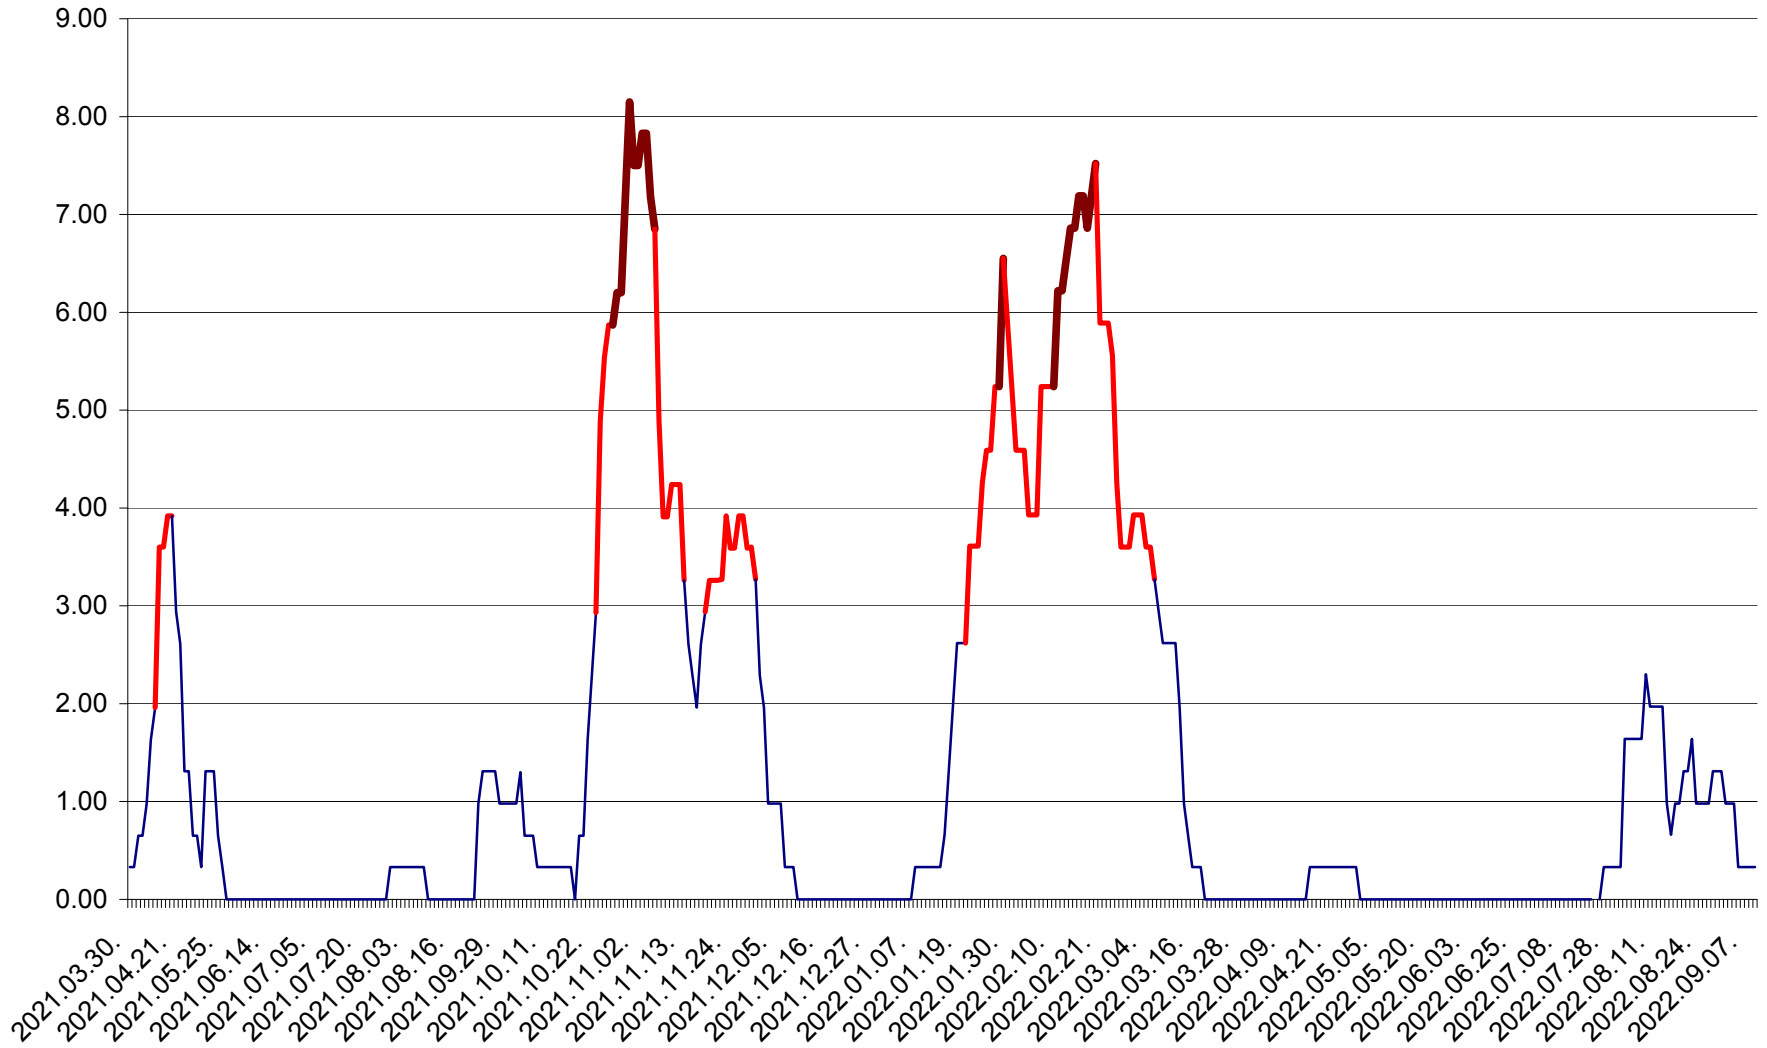

ATID - Evolutia incidentei cumulate pe 14 zile la % de locuitori
2021.04.01. - 2022.09.09.

AVRĂMEȘTI - Evolutia incidentei cumulate pe 14 zile la ‰ de locuitori
2021.04.01. - 2022.09.09.

ORAȘ BĂILE TUȘNAD - Evolutia incidentei cumulate pe 14 zile la ‰ de locuitori
2021.04.01. - 2022.09.09.

ORAȘ BĂLAN - Evoluția incidenței cumulate pe 14 zile la ‰ de locuitori
2021.04.01. - 2022.09.09.

BILBOR - Evolutia incidentei cumulate pe 14 zile la ‰ de locuitori
2021.04.01. - 2022.09.09.

ORAȘ BORSEC - Evolutia incidentei cumulate pe 14 zile la ‰ de locuitori
2021.04.01. - 2022.09.09.

BRĂDEȘTI - Evoluția incidenței cumulate pe 14 zile la ‰ de locuitori
2021.04.01. - 2022.09.09.

CĂPÂLNIȚA - Evoluția incidenței cumulate pe 14 zile la ‰ de locuitori
2021.04.01. - 2022.09.09.

CÂRȚA - Evolutia incidentei cumulate pe 14 zile la ‰ de locuitori
2021.04.01. - 2022.09.09.