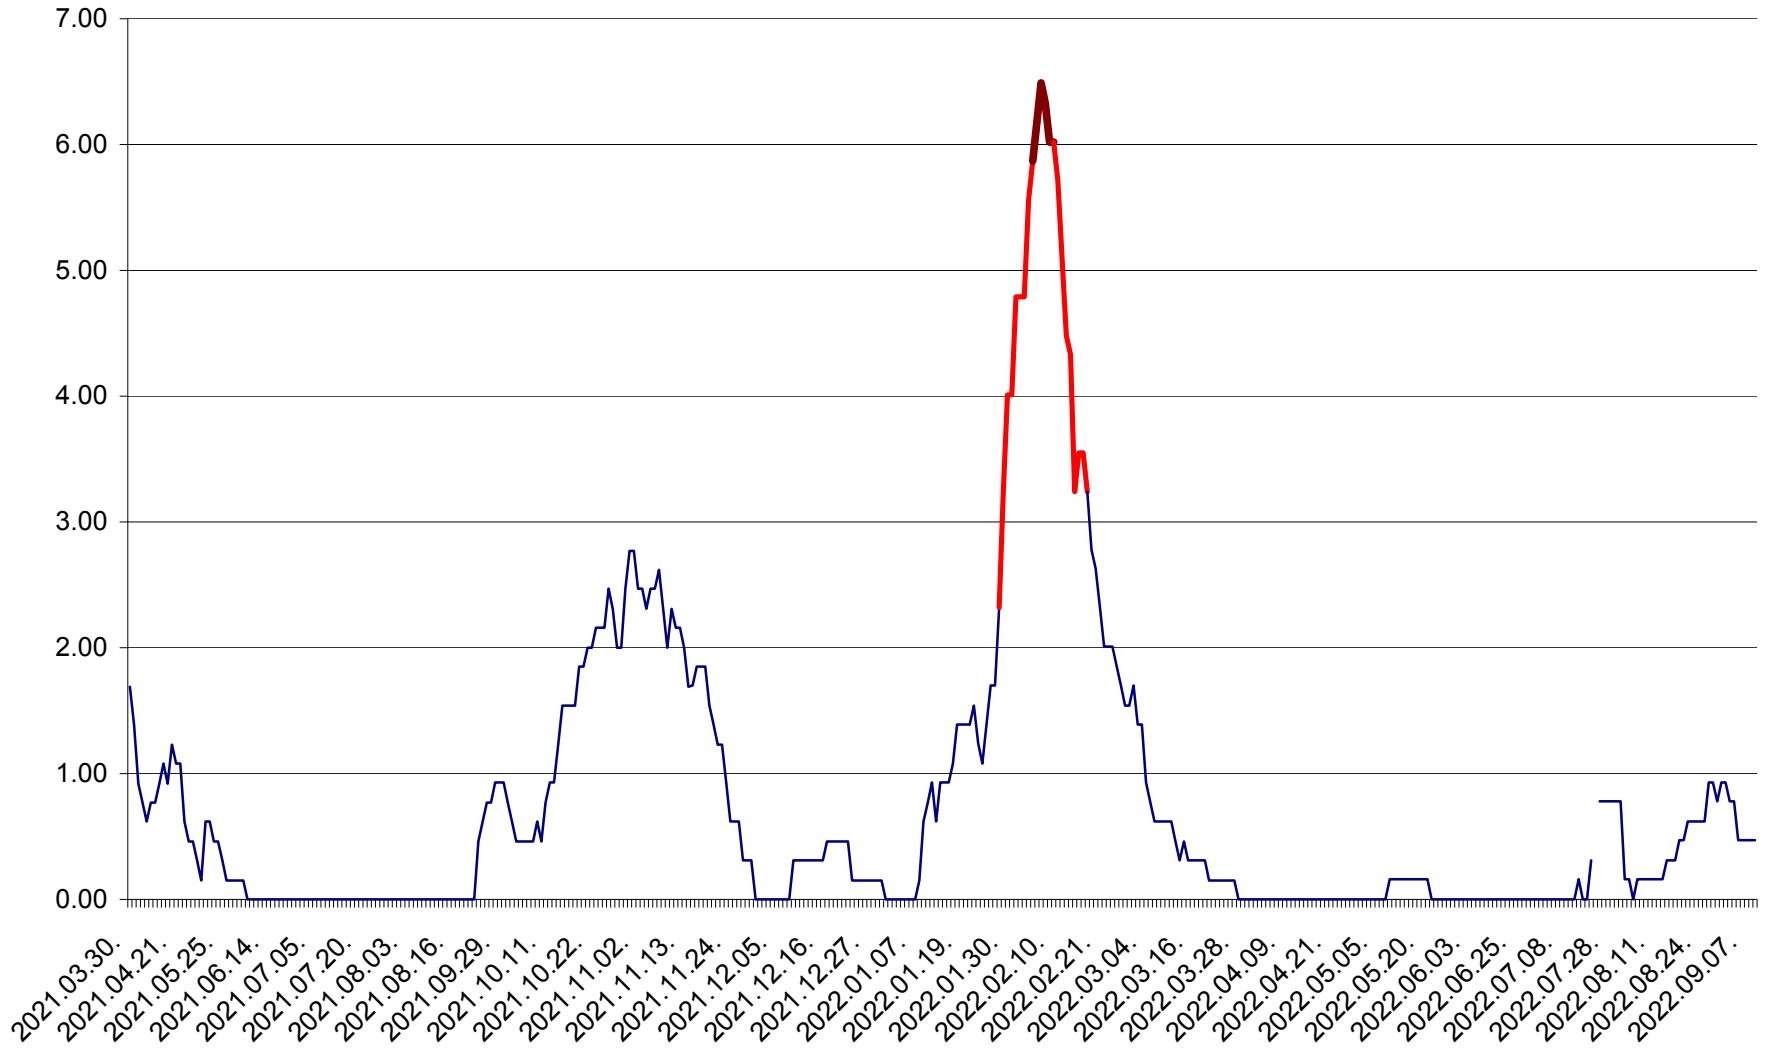

ORAȘ BĂLAN - Evoluția incidenței cumulate pe 14 zile la ‰ de locuitori
2021.04.01. - 2022.09.09.

BILBOR - Evolutia incidentei cumulate pe 14 zile la ‰ de locuitori
2021.04.01. - 2022.09.09.

ORAȘ BORSEC - Evolutia incidentei cumulate pe 14 zile la ‰ de locuitori
2021.04.01. - 2022.09.09.

BRĂDEȘTI - Evoluția incidenței cumulate pe 14 zile la ‰ de locuitori
2021.04.01. - 2022.09.09.

CĂPÂLNIȚA - Evoluția incidenței cumulate pe 14 zile la ‰ de locuitori
2021.04.01. - 2022.09.09.

CÂRȚA - Evolutia incidentei cumulate pe 14 zile la ‰ de locuitori
2021.04.01. - 2022.09.09.

CICEU - Evolutia incidentei cumulate pe 14 zile la ‰ de locuitori
2021.04.01. - 2022.09.09.

CIUCSÂNGEORGIU - Evolutia incidentei cumulate pe 14 zile la ‰ de locuitori
2021.04.01. - 2022.09.09.

CIUMANI - Evolutia incidentei cumulate pe 14 zile la ‰ de locuitori
2021.04.01. - 2022.09.09.

CORBU - Evolutia incidentei cumulate pe 14 zile la ‰ de locuitori
2021.04.01. - 2022.09.09.

CORUND - Evolutia incidentei cumulate pe 14 zile la ‰ de locuitori
2021.04.01. - 2022.09.09.

COZMENI - Evolutia incidentei cumulate pe 14 zile la ‰ de locuitori
2021.04.01. - 2022.09.09.