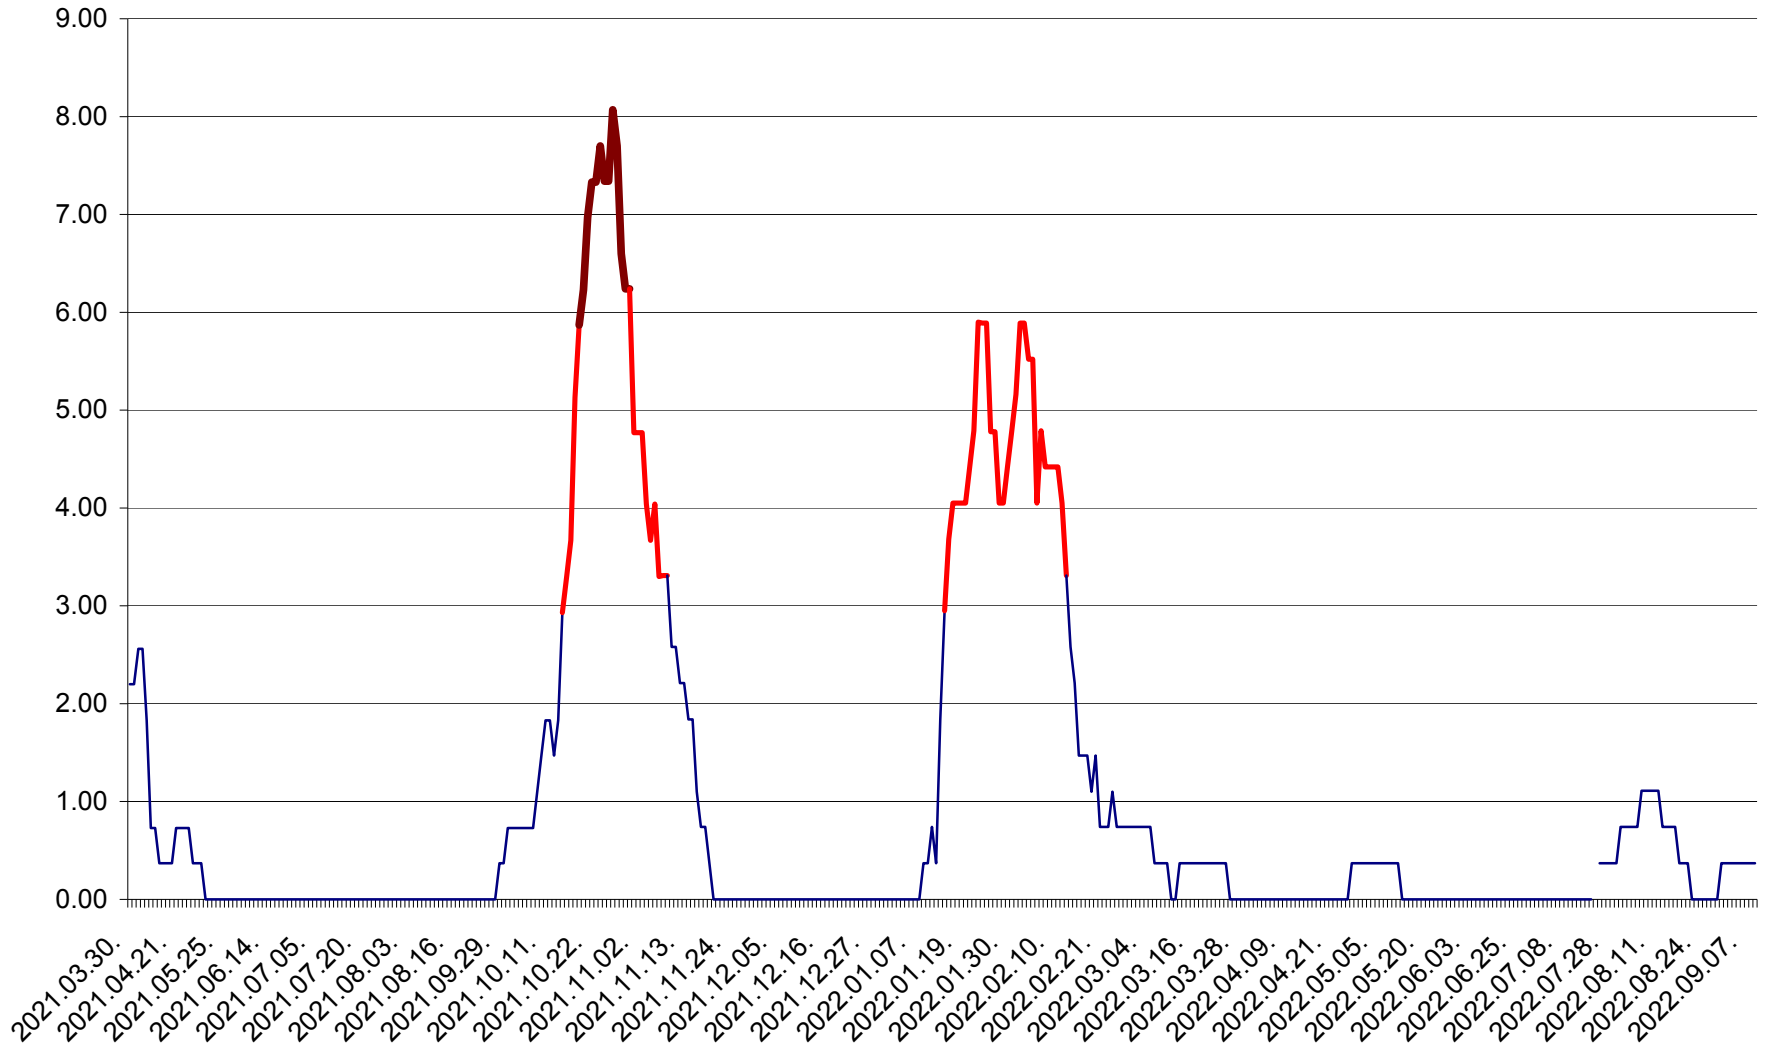

ATID - Evolutia incidentei cumulate pe 14 zile la % de locuitori
2021.04.01. - 2022.09.09.

AVRĂMEȘTI - Evolutia incidentei cumulate pe 14 zile la ‰ de locuitori
2021.04.01. - 2022.09.09.

ORAȘ BĂILE TUȘNAD - Evolutia incidentei cumulate pe 14 zile la ‰ de locuitori
2021.04.01. - 2022.09.09.

ORAȘ BĂLAN - Evoluția incidenței cumulate pe 14 zile la ‰ de locuitori
2021.04.01. - 2022.09.09.

BILBOR - Evolutia incidentei cumulate pe 14 zile la ‰ de locuitori
2021.04.01. - 2022.09.09.

ORAȘ BORSEC - Evolutia incidentei cumulate pe 14 zile la ‰ de locuitori
2021.04.01. - 2022.09.09.

BRĂDEȘTI - Evoluția incidenței cumulate pe 14 zile la ‰ de locuitori
2021.04.01. - 2022.09.09.

CĂPÂLNIȚA - Evoluția incidenței cumulate pe 14 zile la ‰ de locuitori
2021.04.01. - 2022.09.09.

CÂRȚA - Evolutia incidentei cumulate pe 14 zile la ‰ de locuitori
2021.04.01. - 2022.09.09.

CICEU - Evolutia incidentei cumulate pe 14 zile la ‰ de locuitori
2021.04.01. - 2022.09.09.

CIUCSÂNGEORGIU - Evolutia incidentei cumulate pe 14 zile la ‰ de locuitori
2021.04.01. - 2022.09.09.

CIUMANI - Evolutia incidentei cumulate pe 14 zile la ‰ de locuitori
2021.04.01. - 2022.09.09.