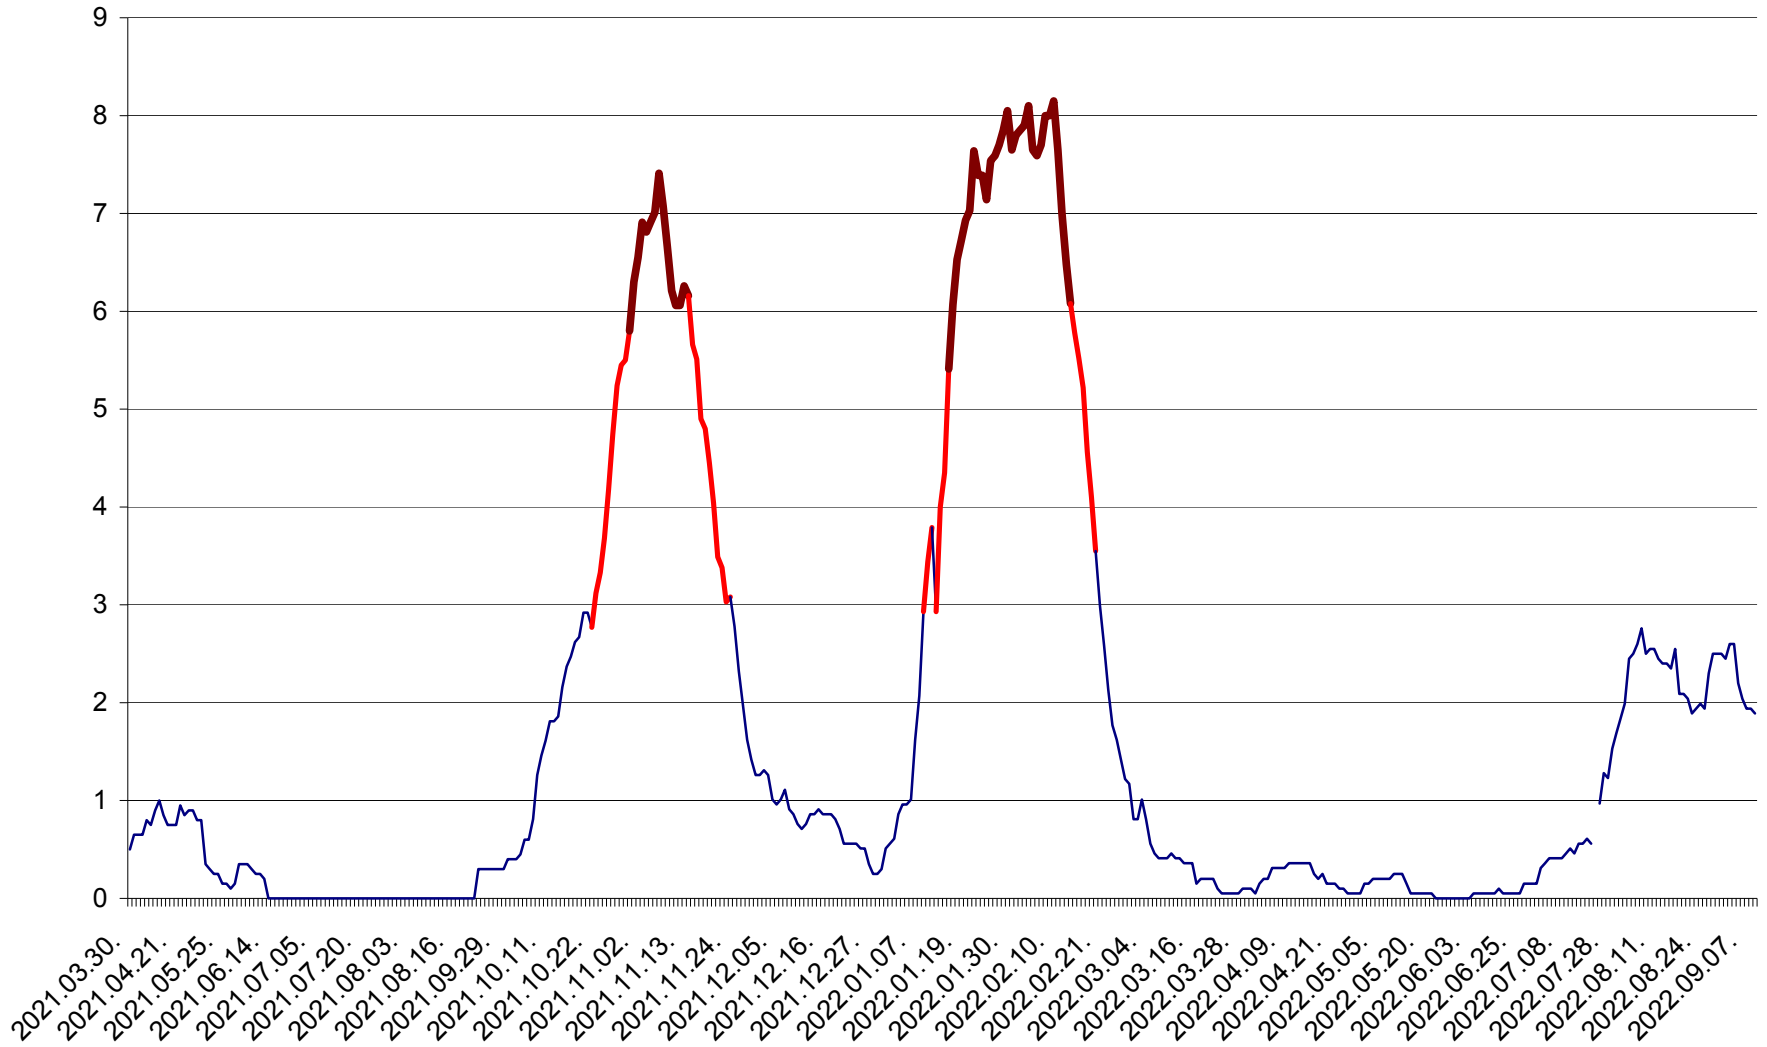

DÂRJIU - Evolutia incidentei cumulate pe 14 zile la ‰ de locuitori
2021.04.01. - 2022.09.09.

DEALU - Evolutia incidentei cumulate pe 14 zile la ‰ de locuitori
2021.04.01. - 2022.09.09.

DITRĂU - Evolutia incidentei cumulate pe 14 zile la ‰ de locuitori
2021.04.01. - 2022.09.09.

FELICENI - Evolutia incidentei cumulate pe 14 zile la % de locuitori
2021.04.01. - 2022.09.09.

FRUMOASA - Evolutia incidentei cumulate pe 14 zile la ‰ de locuitori
2021.04.01. - 2022.09.09.

GĂLĂUȚAȘ - Evolutia incidentei cumulate pe 14 zile la ‰ de locuitori
2021.04.01. - 2022.09.09.

MUNICIPIUL GHEORGHENI - Evolutia incidentei cumulate pe 14 zile la ‰ de locuitori
2021.04.01. - 2022.09.09.

JOSENI - Evolutia incidentei cumulate pe 14 zile la ‰ de locuitori
2021.04.01. - 2022.09.09.

LĂZAREA - Evolutia incidentei cumulate pe 14 zile la % de locuitori
2021.04.01. - 2022.09.09.

LELICENI - Evolutia incidentei cumulate pe 14 zile la ‰ de locuitori
2021.04.01. - 2022.09.09.

LUETA - Evolutia incidentei cumulate pe 14 zile la ‰ de locuitori
2021.04.01. - 2022.09.09.

LUNCA DE JOS - Evolutia incidentei cumulate pe 14 zile la ‰ de locuitori
2021.04.01. - 2022.09.09.