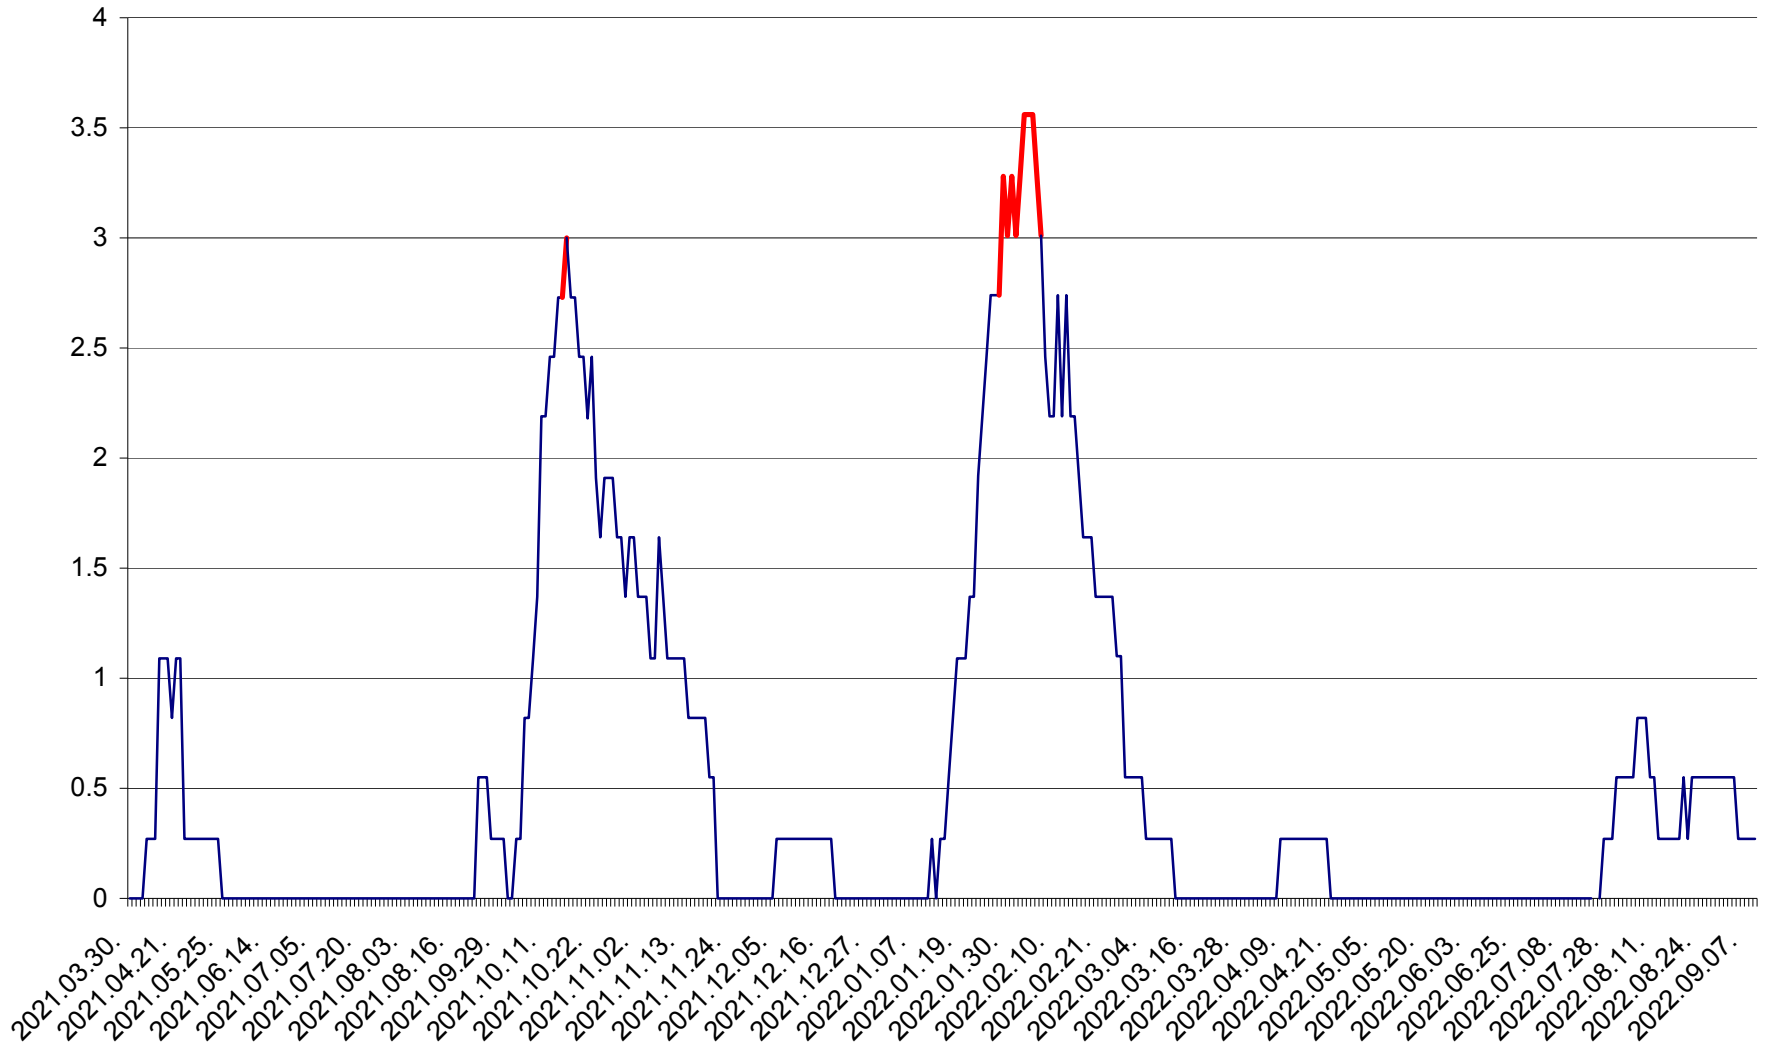

FELICENI - Evolutia incidentei cumulate pe 14 zile la % de locuitori
2021.04.01. - 2022.09.09.

FRUMOASA - Evolutia incidentei cumulate pe 14 zile la ‰ de locuitori
2021.04.01. - 2022.09.09.

GĂLĂUȚAȘ - Evolutia incidentei cumulate pe 14 zile la ‰ de locuitori
2021.04.01. - 2022.09.09.

MUNICIPIUL GHEORGHENI - Evolutia incidentei cumulate pe 14 zile la ‰ de locuitori
2021.04.01. - 2022.09.09.

JOSENI - Evolutia incidentei cumulate pe 14 zile la ‰ de locuitori
2021.04.01. - 2022.09.09.

LĂZAREA - Evolutia incidentei cumulate pe 14 zile la % de locuitori
2021.04.01. - 2022.09.09.

LELICENI - Evolutia incidentei cumulate pe 14 zile la ‰ de locuitori
2021.04.01. - 2022.09.09.

LUETA - Evolutia incidentei cumulate pe 14 zile la ‰ de locuitori
2021.04.01. - 2022.09.09.

LUNCA DE JOS - Evolutia incidentei cumulate pe 14 zile la ‰ de locuitori
2021.04.01. - 2022.09.09.