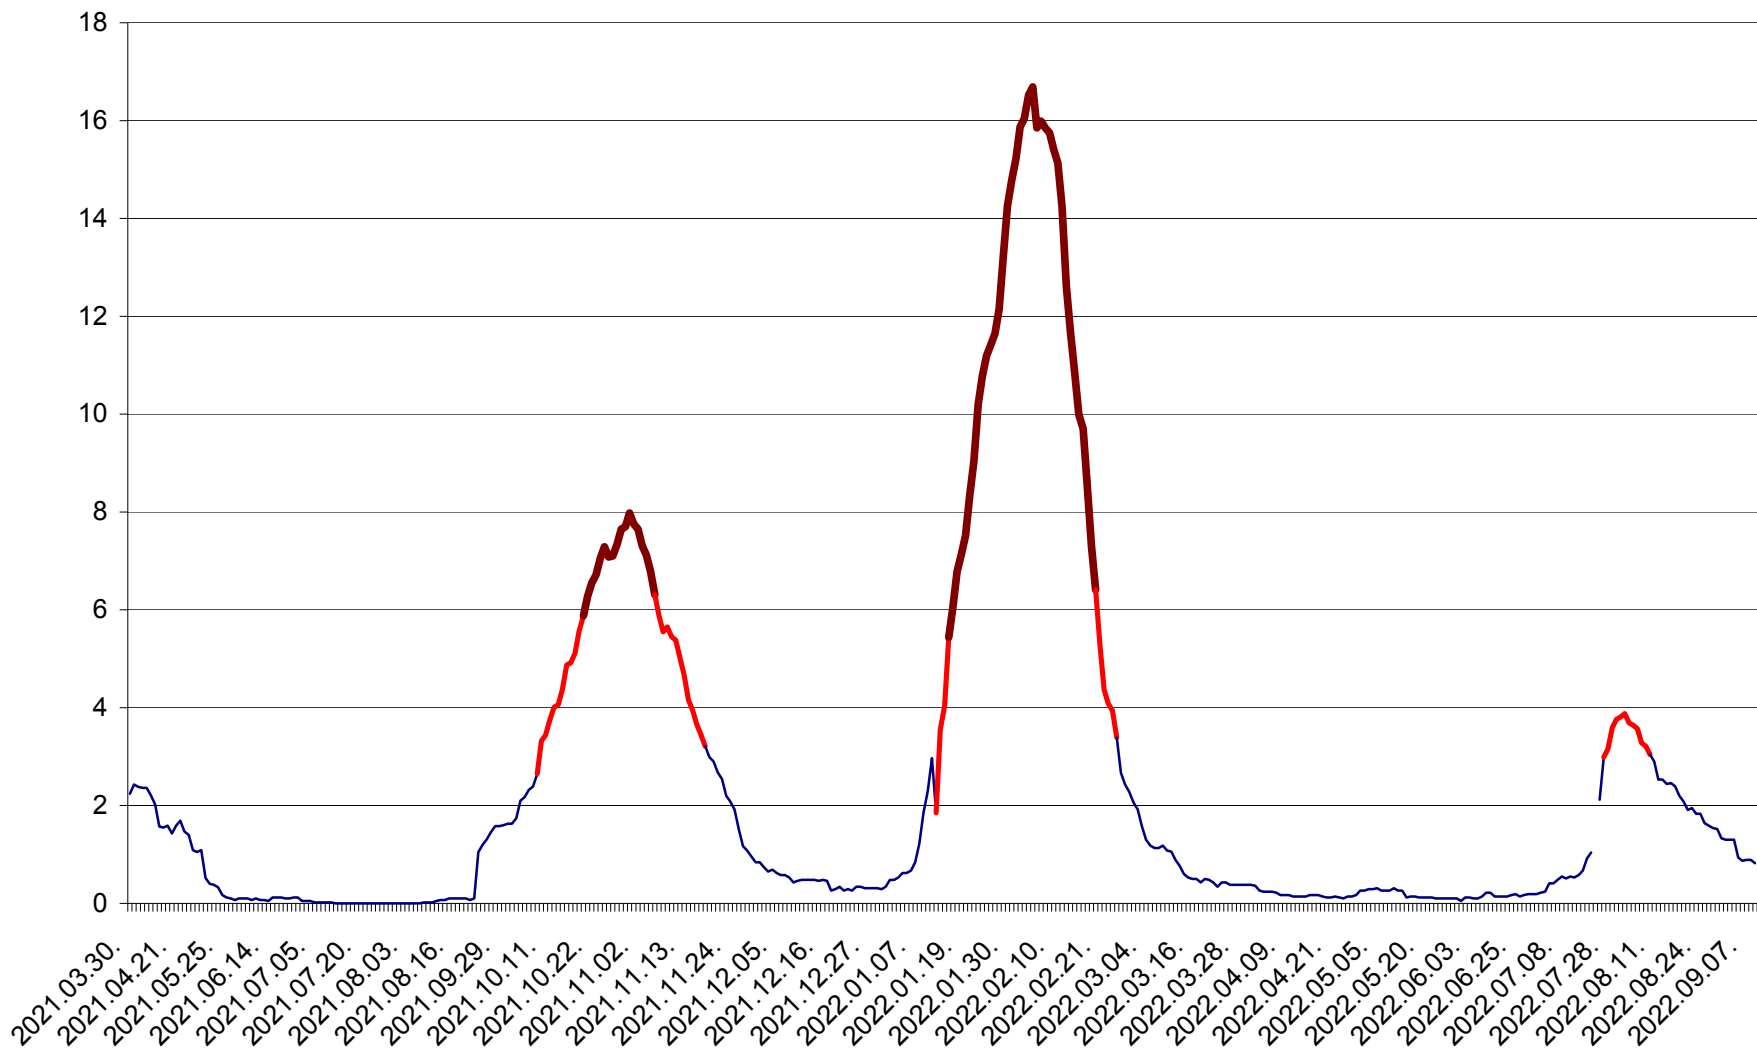

LELICENI - Evolutia incidentei cumulate pe 14 zile la ‰ de locuitori
2021.04.01. - 2022.09.09.

LUETA - Evolutia incidentei cumulate pe 14 zile la ‰ de locuitori
2021.04.01. - 2022.09.09.

LUNCA DE JOS - Evolutia incidentei cumulate pe 14 zile la ‰ de locuitori
2021.04.01. - 2022.09.09.

LUNCA DE SUS - Evolutia incidentei cumulate pe 14 zile la ‰ de locuitori
2021.04.01. - 2022.09.09.

LUPENI - Evolutia incidentei cumulate pe 14 zile la ‰ de locuitori
2021.04.01. - 2022.09.09.

MĂDĂRAȘ - Evolutia incidentei cumulate pe 14 zile la ‰ de locuitori
2021.04.01. - 2022.09.09.

MĂRTINIȘ - Evolutia incidentei cumulate pe 14 zile la ‰ de locuitori
2021.04.01. - 2022.09.09.

MEREȘTI - Evolutia incidentei cumulate pe 14 zile la ‰ de locuitori
2021.04.01. - 2022.09.09.

MUNICIPIUL MIERCUREA-CIUC - Evolutia incidentei cumulate pe 14 zile la ‰ de locuitori
2021.04.01. - 2022.09.09.