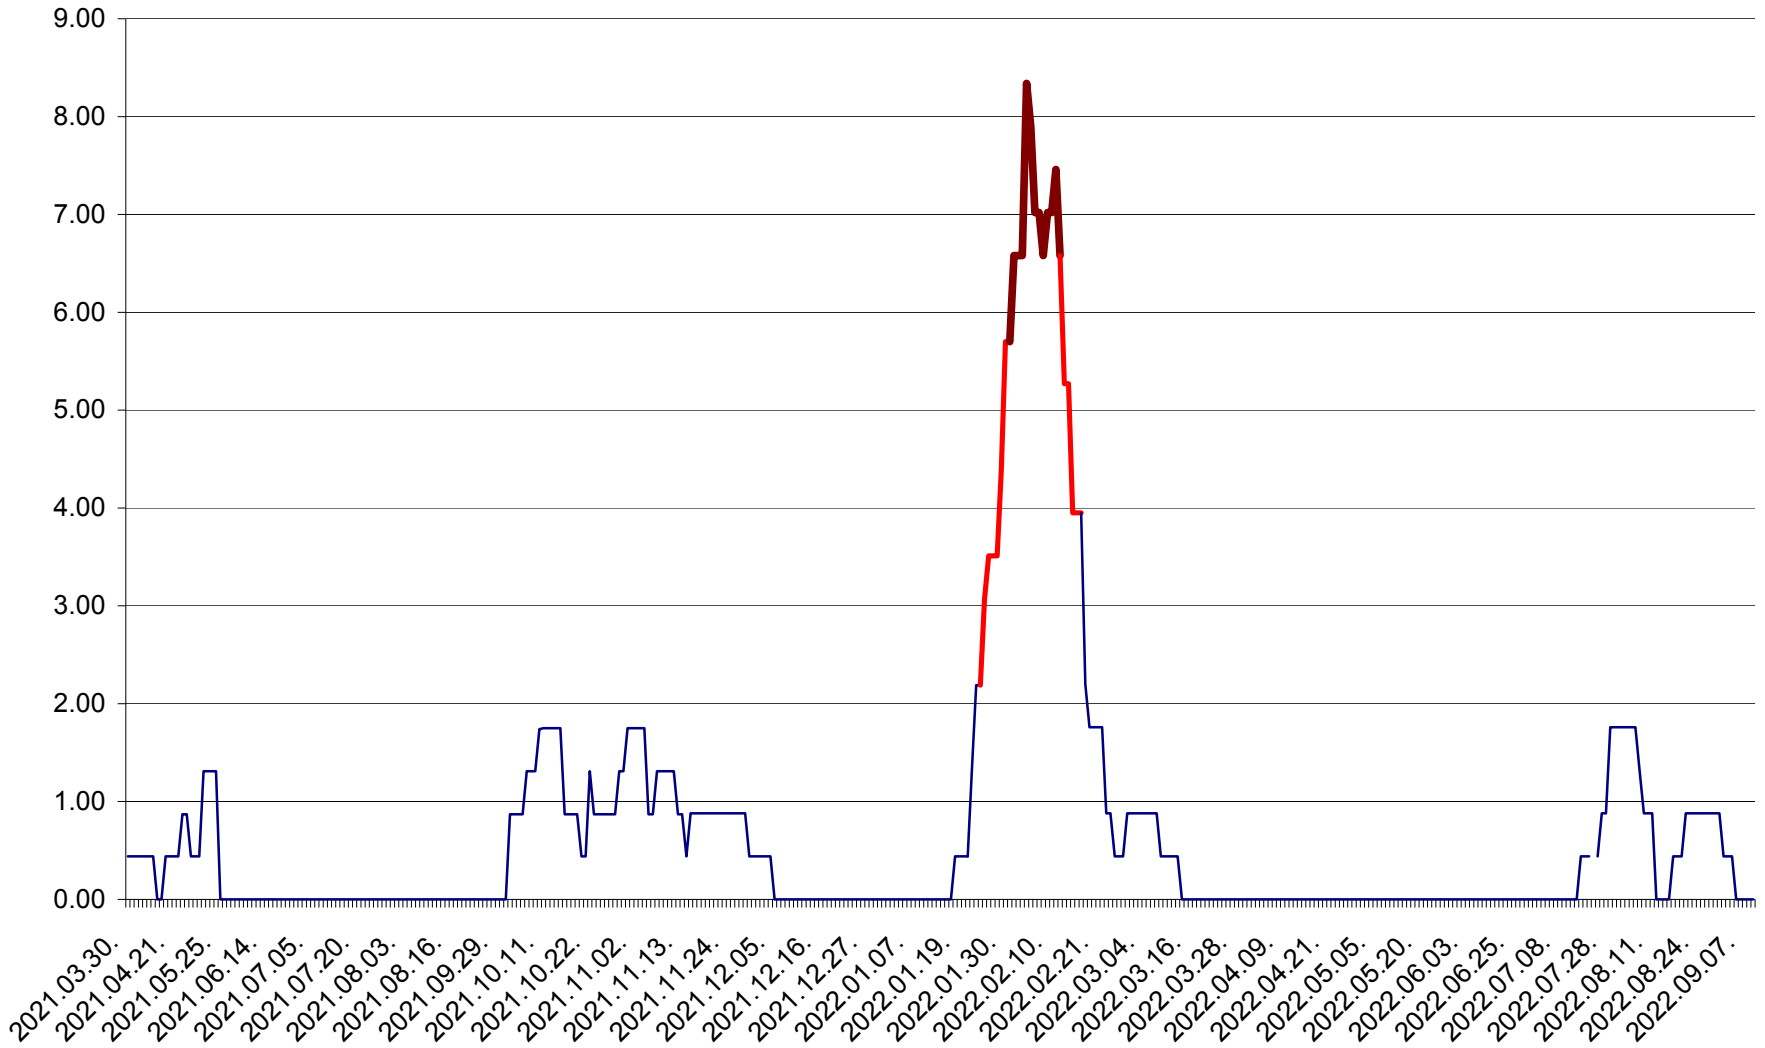

ORAȘ BĂLAN - Evoluția incidenței cumulate pe 14 zile la ‰ de locuitori
2021.04.01. - 2022.09.09.

BILBOR - Evolutia incidentei cumulate pe 14 zile la ‰ de locuitori
2021.04.01. - 2022.09.09.

ORAȘ BORSEC - Evolutia incidentei cumulate pe 14 zile la ‰ de locuitori
2021.04.01. - 2022.09.09.

BRĂDEȘTI - Evoluția incidenței cumulate pe 14 zile la ‰ de locuitori
2021.04.01. - 2022.09.09.

CĂPÂLNIȚA - Evoluția incidenței cumulate pe 14 zile la ‰ de locuitori
2021.04.01. - 2022.09.09.

CÂRȚA - Evolutia incidentei cumulate pe 14 zile la ‰ de locuitori
2021.04.01. - 2022.09.09.

CICEU - Evolutia incidentei cumulate pe 14 zile la ‰ de locuitori
2021.04.01. - 2022.09.09.

CIUCSÂNGEORGIU - Evolutia incidentei cumulate pe 14 zile la ‰ de locuitori
2021.04.01. - 2022.09.09.

CIUMANI - Evolutia incidentei cumulate pe 14 zile la ‰ de locuitori
2021.04.01. - 2022.09.09.

CORBU - Evolutia incidentei cumulate pe 14 zile la ‰ de locuitori
2021.04.01. - 2022.09.09.

CORUND - Evolutia incidentei cumulate pe 14 zile la ‰ de locuitori
2021.04.01. - 2022.09.09.

COZMENI - Evolutia incidentei cumulate pe 14 zile la ‰ de locuitori
2021.04.01. - 2022.09.09.