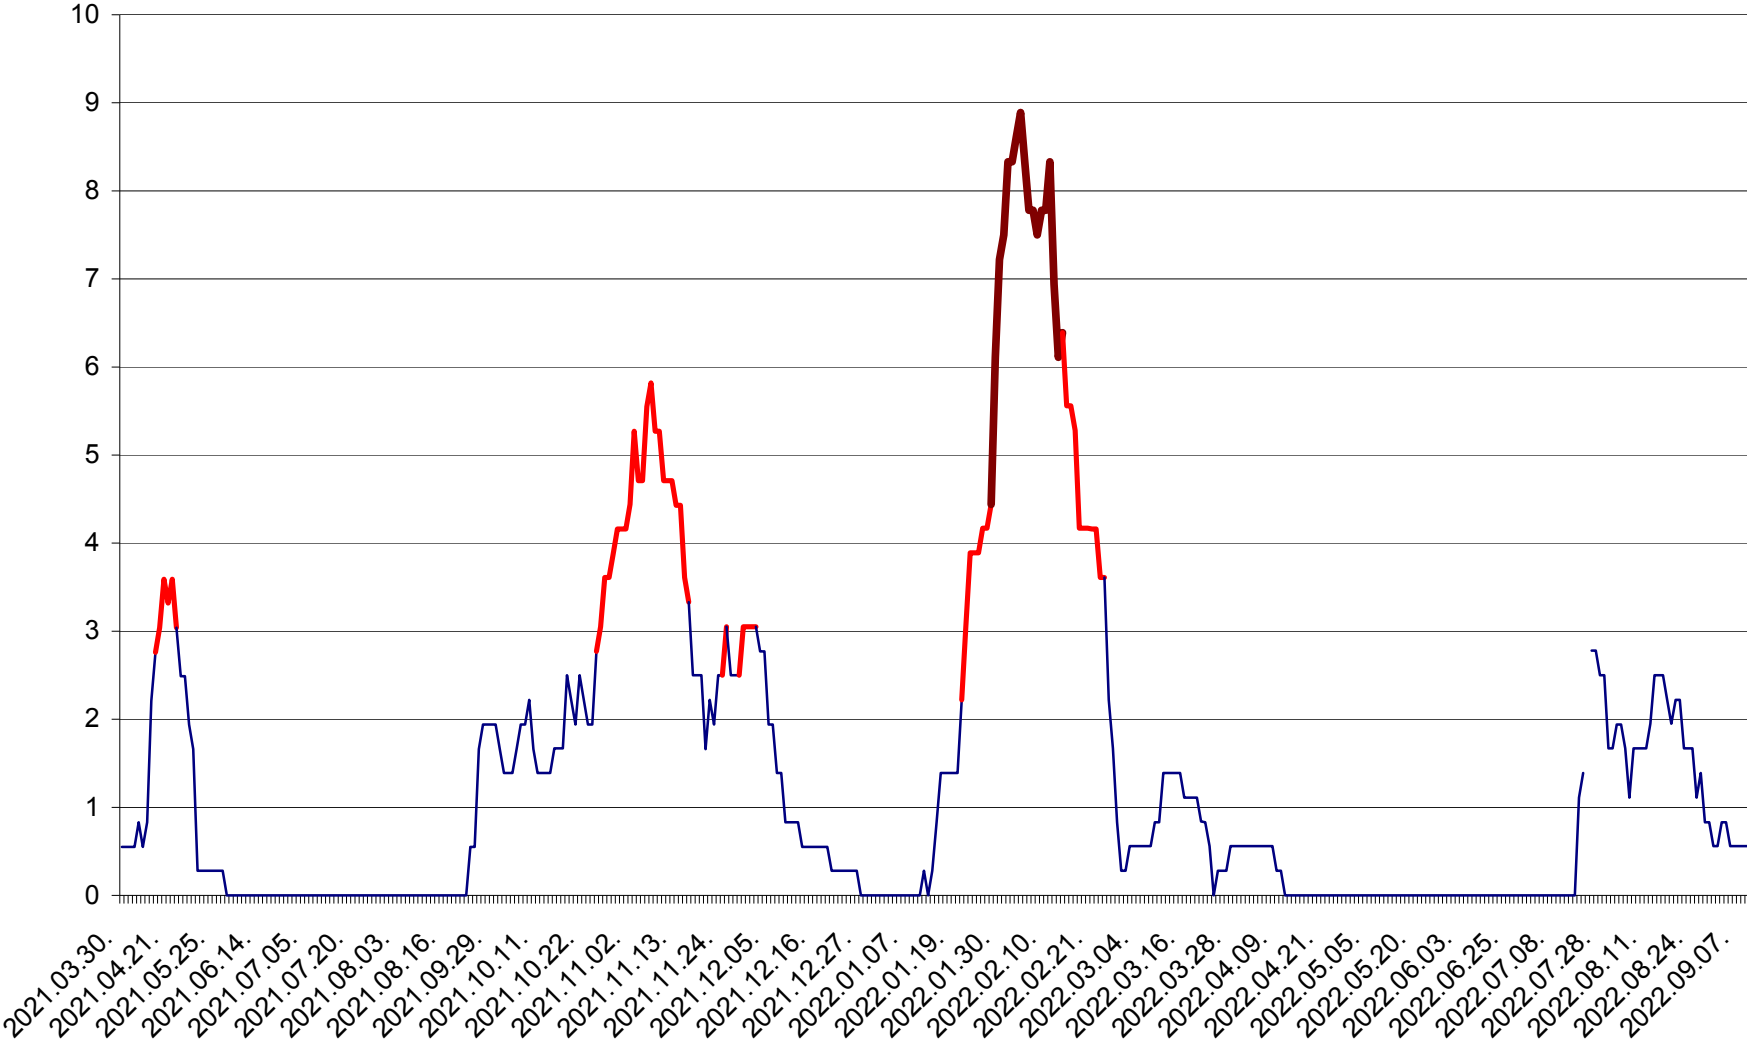

LELICENI - Evolutia incidentei cumulate pe 14 zile la ‰ de locuitori
2021.04.01. - 2022.09.09.

LUETA - Evolutia incidentei cumulate pe 14 zile la ‰ de locuitori
2021.04.01. - 2022.09.09.

LUNCA DE JOS - Evolutia incidentei cumulate pe 14 zile la ‰ de locuitori
2021.04.01. - 2022.09.09.

LUNCA DE SUS - Evolutia incidentei cumulate pe 14 zile la ‰ de locuitori
2021.04.01. - 2022.09.09.

LUPENI - Evolutia incidentei cumulate pe 14 zile la ‰ de locuitori
2021.04.01. - 2022.09.09.

MĂDĂRAȘ - Evolutia incidentei cumulate pe 14 zile la ‰ de locuitori
2021.04.01. - 2022.09.09.

MĂRTINIȘ - Evolutia incidentei cumulate pe 14 zile la ‰ de locuitori
2021.04.01. - 2022.09.09.

MEREȘTI - Evolutia incidentei cumulate pe 14 zile la ‰ de locuitori
2021.04.01. - 2022.09.09.

MUNICIPIUL MIERCUREA-CIUC - Evolutia incidentei cumulate pe 14 zile la ‰ de locuitori
2021.04.01. - 2022.09.09.

MIHĂILENI - Evolutia incidentei cumulate pe 14 zile la ‰ de locuitori
2021.04.01. - 2022.09.09.

MUGENI - Evolutia incidentei cumulate pe 14 zile la ‰ de locuitori
2021.04.01. - 2022.09.09.

OCLAND - Evolutia incidentei cumulate pe 14 zile la ‰ de locuitori
2021.04.01. - 2022.09.09.