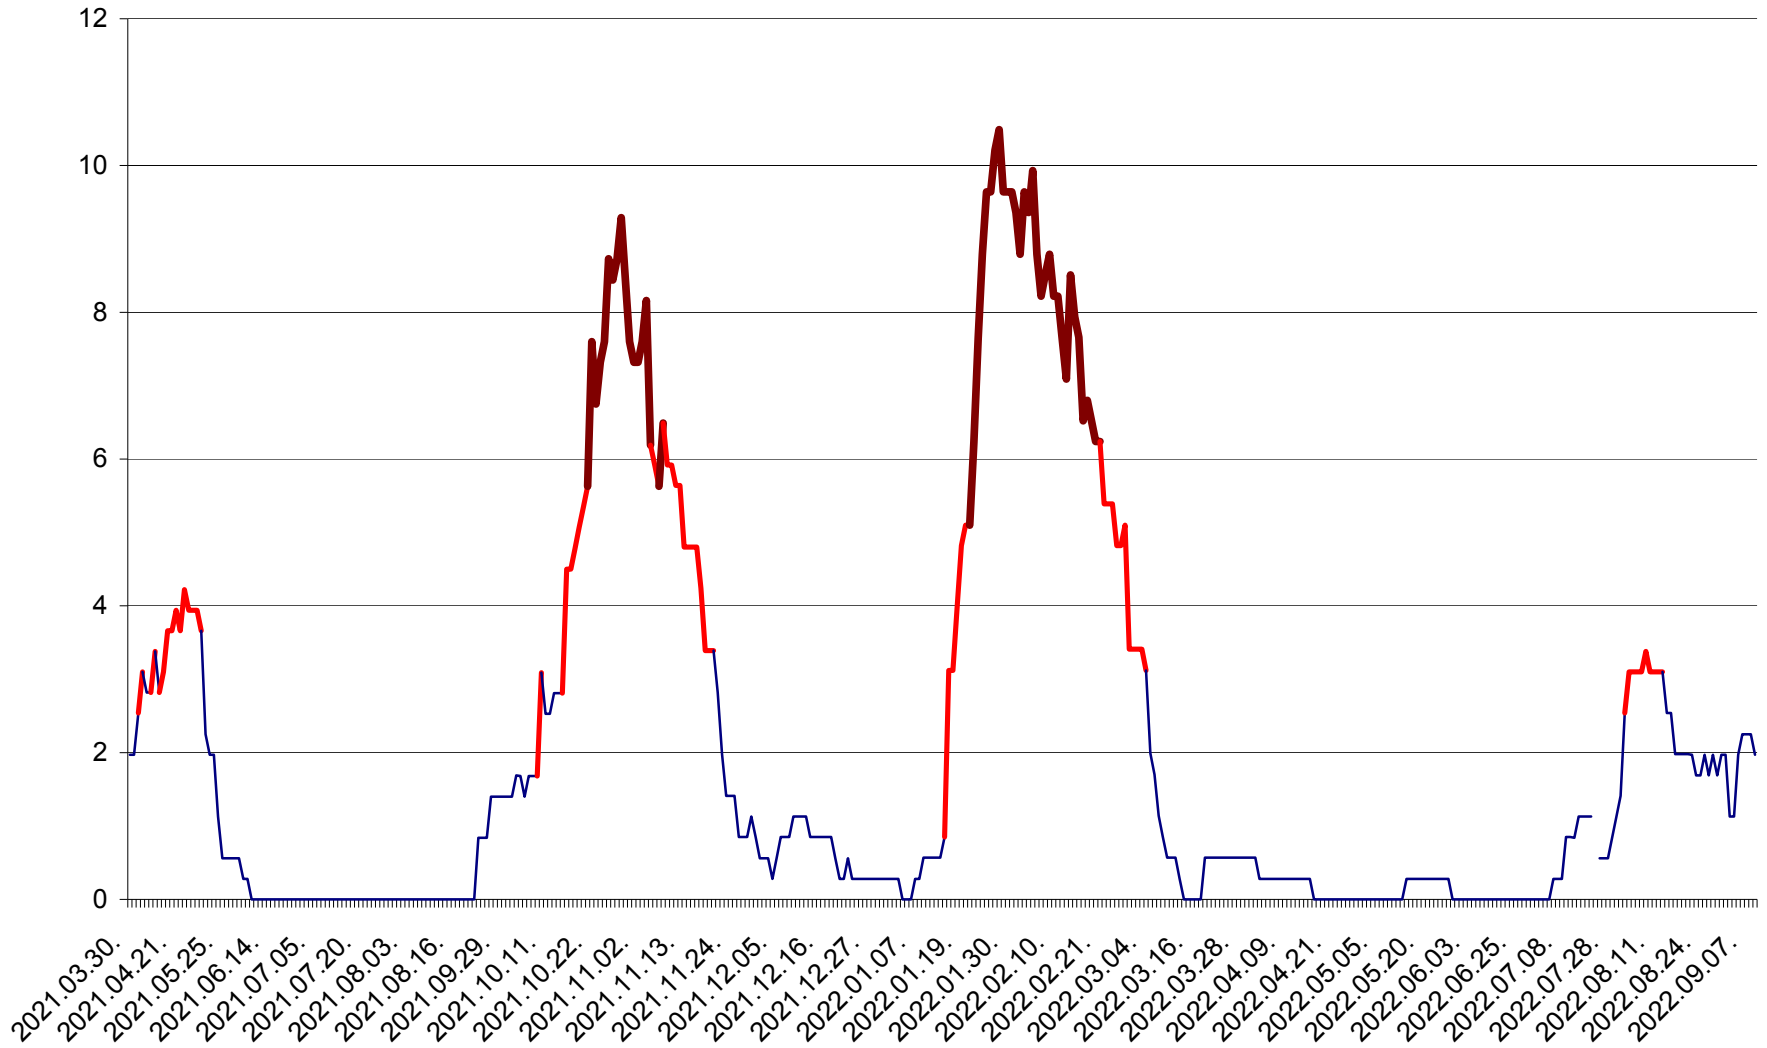

CORBU - Evolutia incidentei cumulate pe 14 zile la ‰ de locuitori
2021.04.01. - 2022.09.09.

CORUND - Evolutia incidentei cumulate pe 14 zile la ‰ de locuitori
2021.04.01. - 2022.09.09.

COZMENI - Evolutia incidentei cumulate pe 14 zile la ‰ de locuitori
2021.04.01. - 2022.09.09.

ORAȘ CRISTURU SECUIESC - Evolutia incidentei cumulate pe 14 zile la ‰ de locuitori
2021.04.01. - 2022.09.09.

DĂNEȘTI - Evolutia incidentei cumulate pe 14 zile la ‰ de locuitori
2021.04.01. - 2022.09.09.

DÂRJIU - Evolutia incidentei cumulate pe 14 zile la ‰ de locuitori
2021.04.01. - 2022.09.09.

DEALU - Evolutia incidentei cumulate pe 14 zile la ‰ de locuitori
2021.04.01. - 2022.09.09.

DITRĂU - Evolutia incidentei cumulate pe 14 zile la ‰ de locuitori
2021.04.01. - 2022.09.09.

FELICENI - Evolutia incidentei cumulate pe 14 zile la % de locuitori
2021.04.01. - 2022.09.09.

FRUMOASA - Evolutia incidentei cumulate pe 14 zile la ‰ de locuitori
2021.04.01. - 2022.09.09.

GĂLĂUȚAȘ - Evolutia incidentei cumulate pe 14 zile la ‰ de locuitori
2021.04.01. - 2022.09.09.