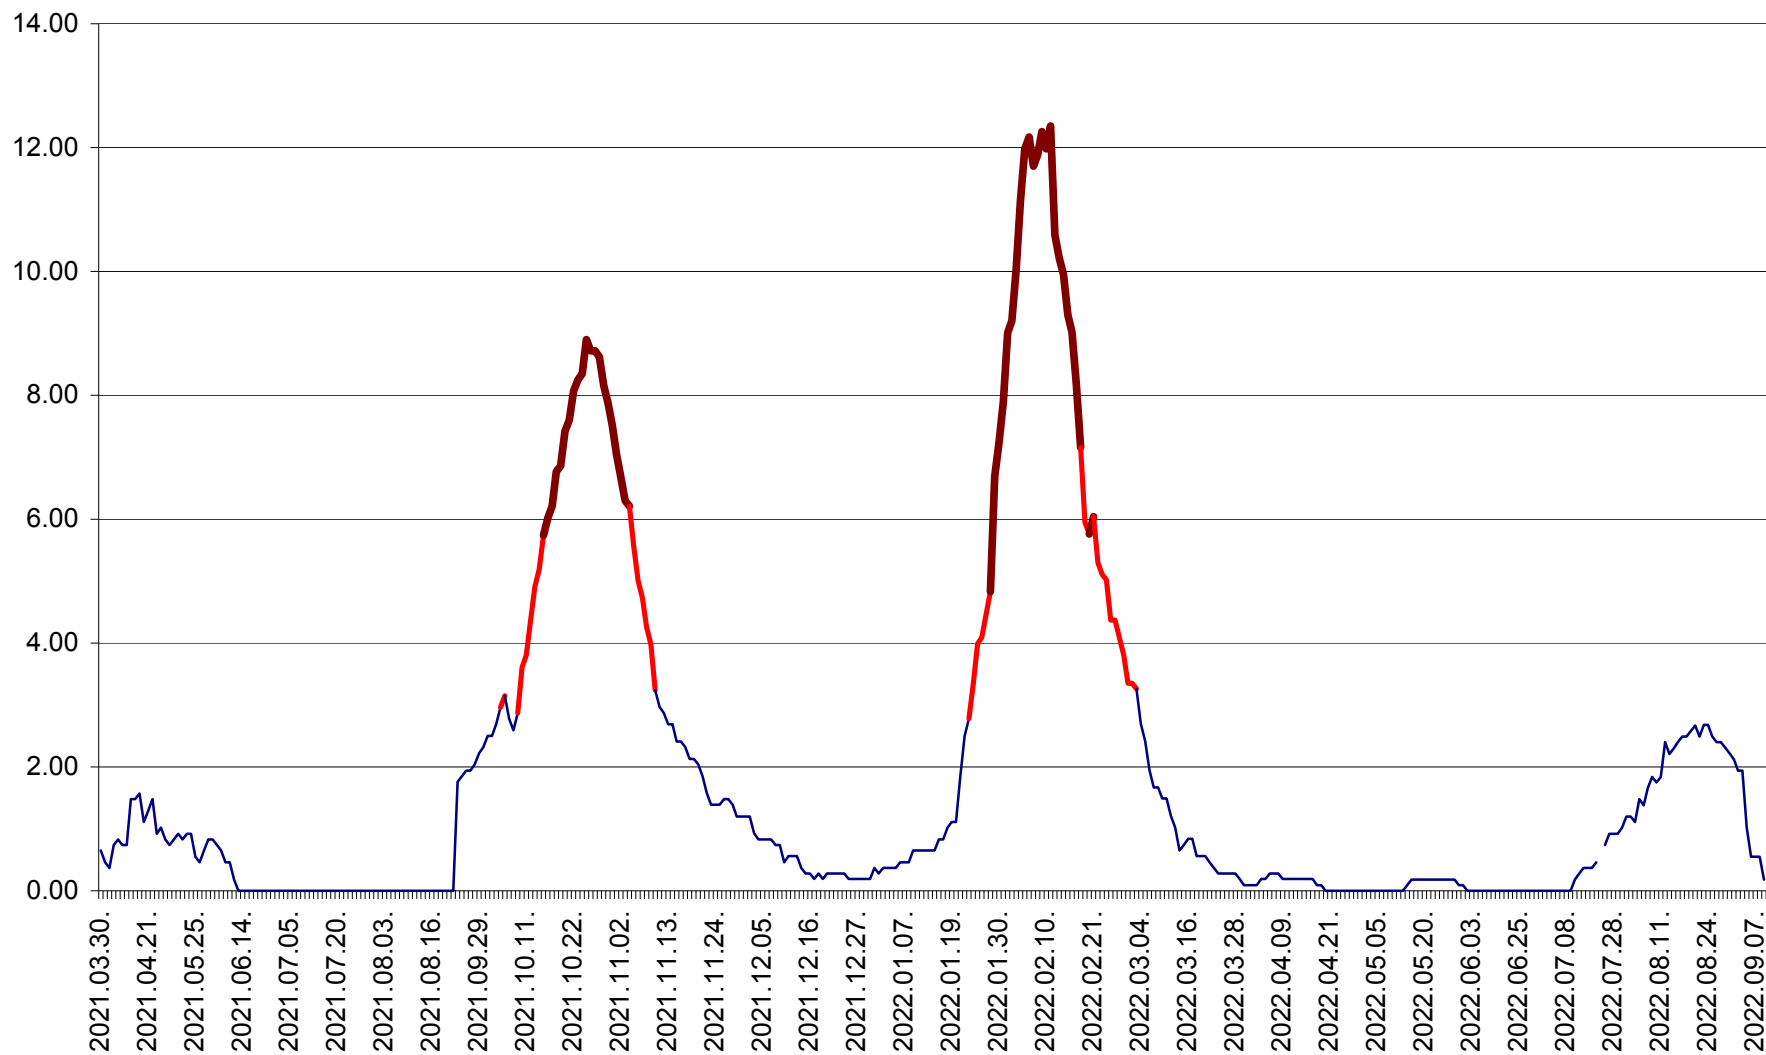

CICEU - Evolutia incidentei cumulate pe 14 zile la ‰ de locuitori
2021.04.01. - 2022.09.09.

CIUCSÂNGEORGIU - Evolutia incidentei cumulate pe 14 zile la ‰ de locuitori
2021.04.01. - 2022.09.09.

CIUMANI - Evolutia incidentei cumulate pe 14 zile la ‰ de locuitori
2021.04.01. - 2022.09.09.

CORBU - Evolutia incidentei cumulate pe 14 zile la ‰ de locuitori
2021.04.01. - 2022.09.09.

CORUND - Evolutia incidentei cumulate pe 14 zile la ‰ de locuitori
2021.04.01. - 2022.09.09.

COZMENI - Evolutia incidentei cumulate pe 14 zile la ‰ de locuitori
2021.04.01. - 2022.09.09.

ORAȘ CRISTURU SECUIESC - Evolutia incidentei cumulate pe 14 zile la ‰ de locuitori
2021.04.01. - 2022.09.09.

DĂNEȘTI - Evolutia incidentei cumulate pe 14 zile la ‰ de locuitori
2021.04.01. - 2022.09.09.

DÂRJIU - Evolutia incidentei cumulate pe 14 zile la ‰ de locuitori
2021.04.01. - 2022.09.09.

DEALU - Evolutia incidentei cumulate pe 14 zile la ‰ de locuitori
2021.04.01. - 2022.09.09.

DITRĂU - Evolutia incidentei cumulate pe 14 zile la ‰ de locuitori
2021.04.01. - 2022.09.09.