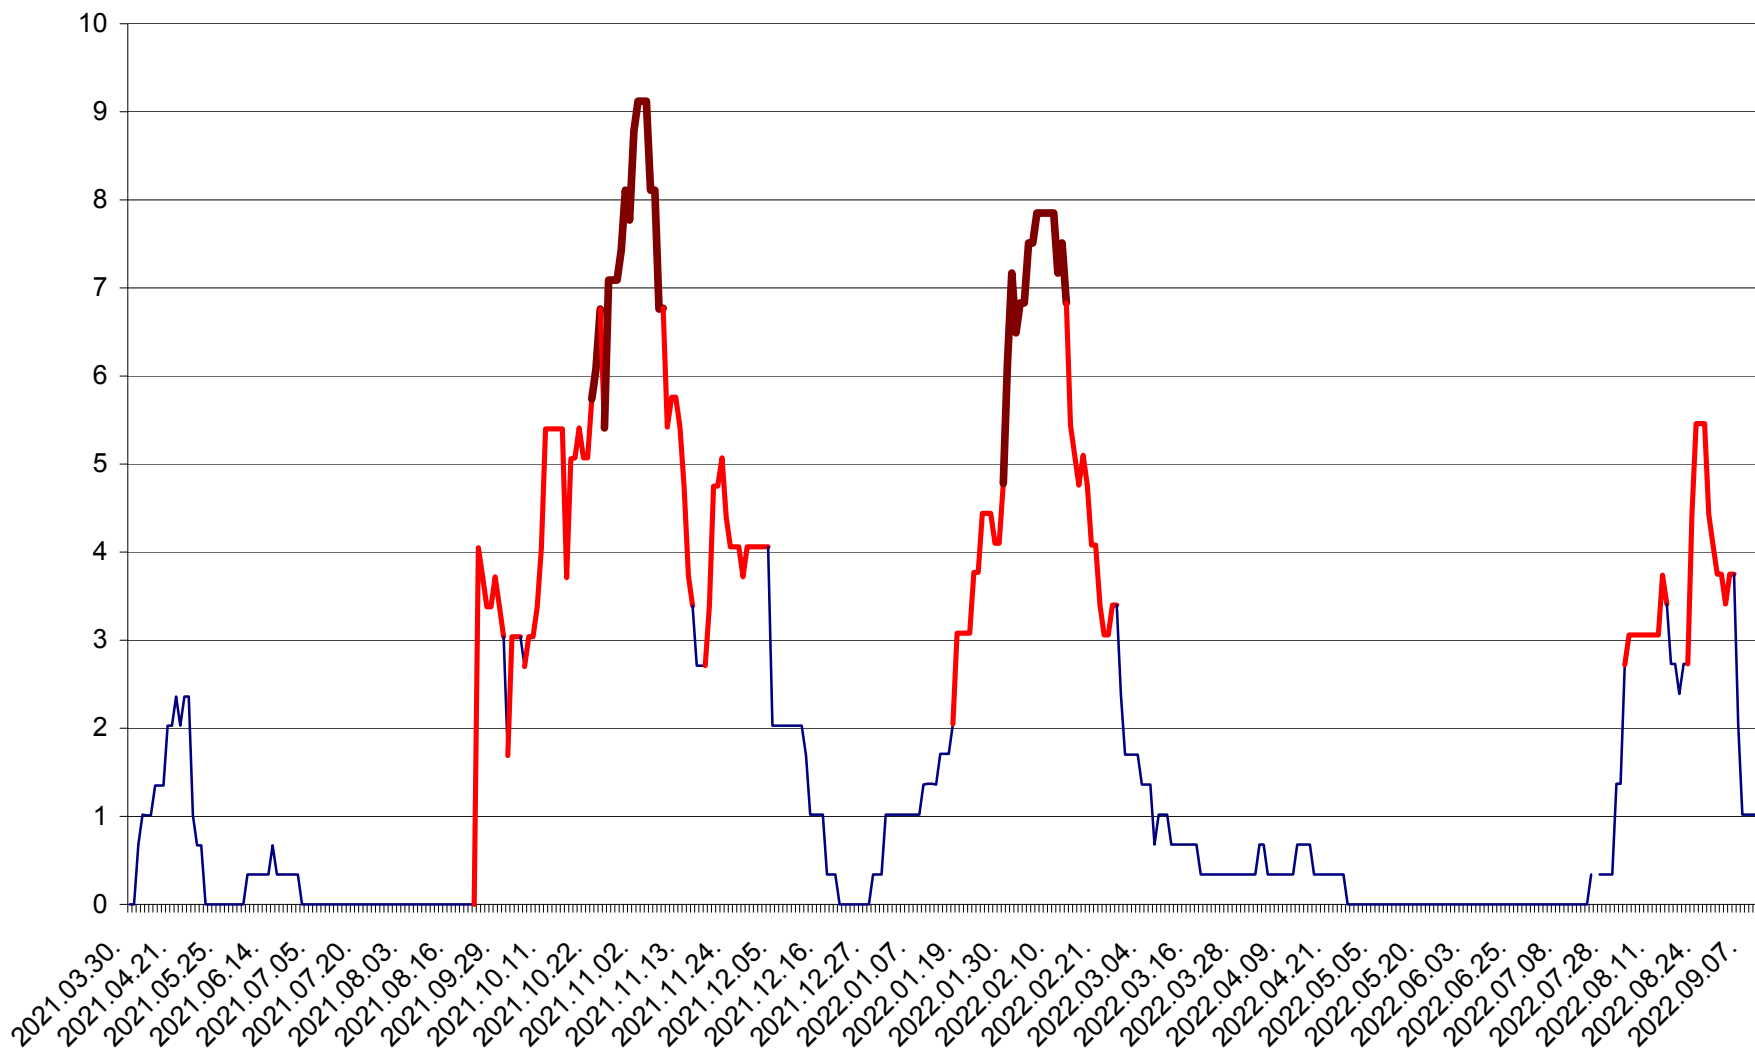

LELICENI - Evolutia incidentei cumulate pe 14 zile la ‰ de locuitori
2021.04.01. - 2022.09.09.

LUETA - Evolutia incidentei cumulate pe 14 zile la ‰ de locuitori
2021.04.01. - 2022.09.09.

LUNCA DE JOS - Evolutia incidentei cumulate pe 14 zile la ‰ de locuitori
2021.04.01. - 2022.09.09.

LUNCA DE SUS - Evolutia incidentei cumulate pe 14 zile la ‰ de locuitori
2021.04.01. - 2022.09.09.

LUPENI - Evolutia incidentei cumulate pe 14 zile la ‰ de locuitori
2021.04.01. - 2022.09.09.

MĂDĂRAȘ - Evolutia incidentei cumulate pe 14 zile la ‰ de locuitori
2021.04.01. - 2022.09.09.

MĂRTINIȘ - Evolutia incidentei cumulate pe 14 zile la ‰ de locuitori
2021.04.01. - 2022.09.09.

MEREȘTI - Evolutia incidentei cumulate pe 14 zile la ‰ de locuitori
2021.04.01. - 2022.09.09.

MUNICIPIUL MIERCUREA-CIUC - Evolutia incidentei cumulate pe 14 zile la ‰ de locuitori
2021.04.01. - 2022.09.09.