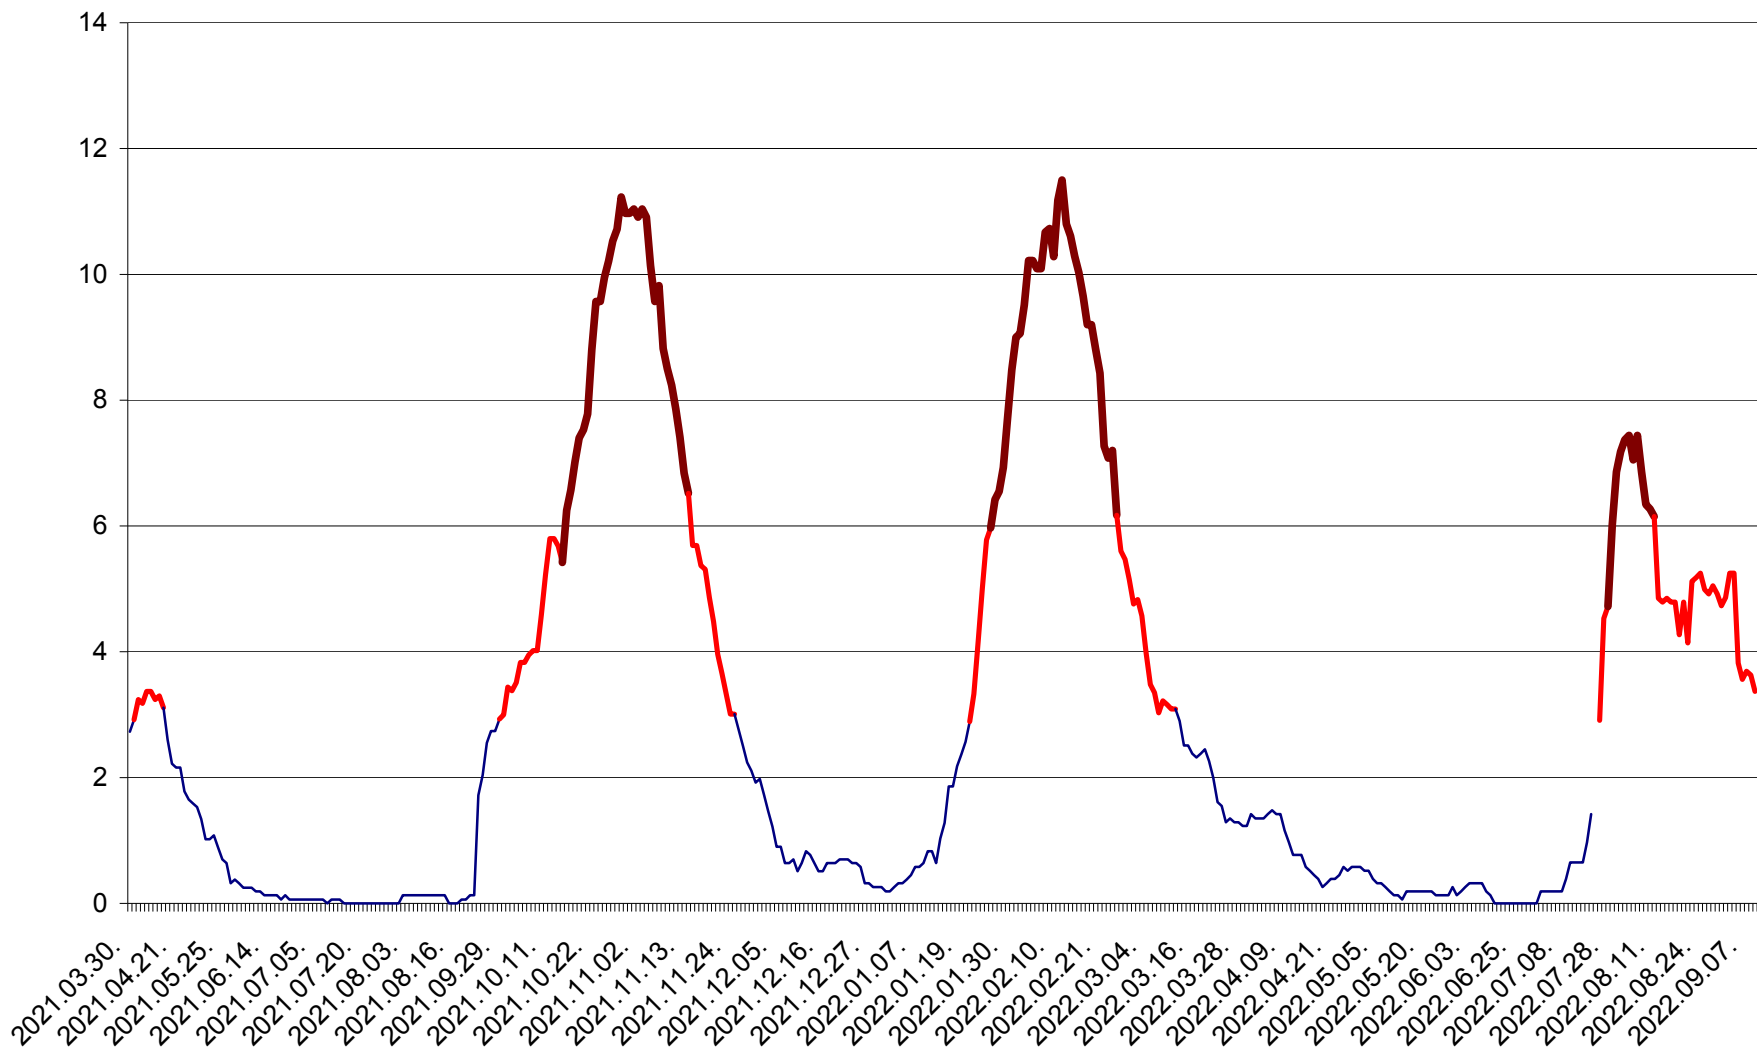

TULGHEȘ - Evolutia incidentei cumulate pe 14 zile la ‰ de locuitori
2021.04.01. - 2022.09.09.