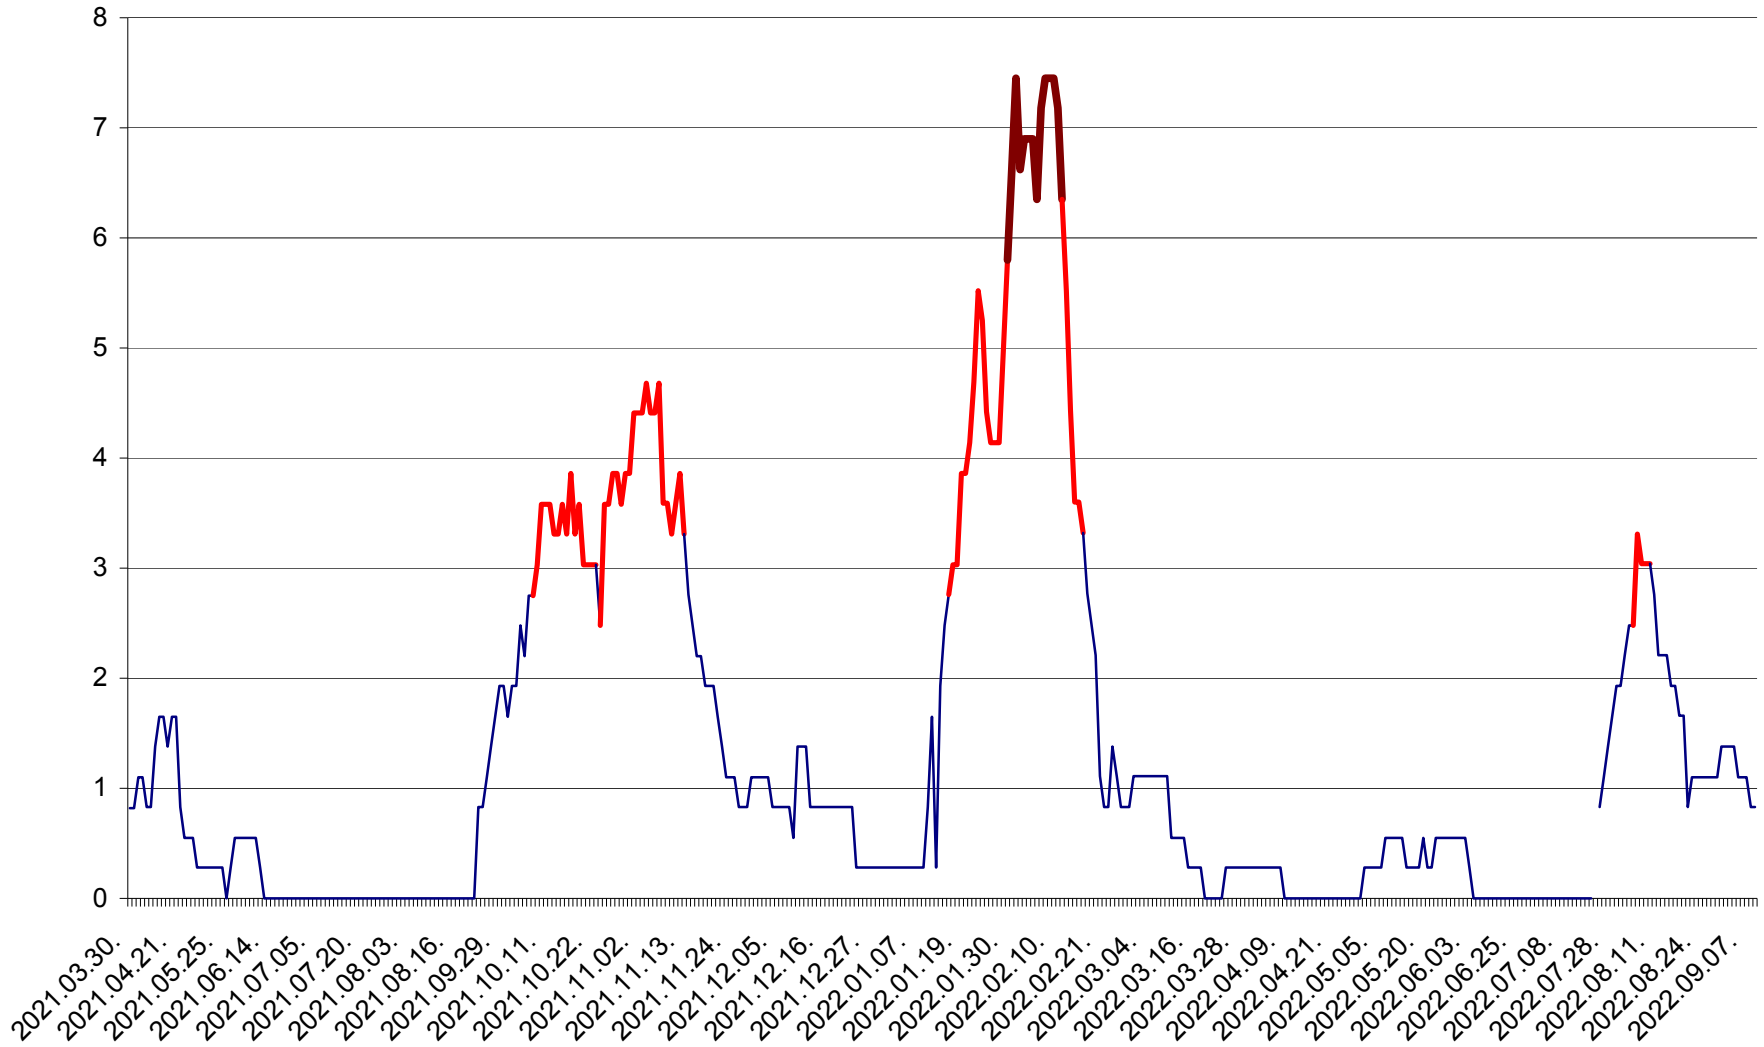

RACU - Evolutia incidentei cumulate pe 14 zile la ‰ de locuitori
2021.04.01. - 2022.09.09.

REMETEA - Evolutia incidentei cumulate pe 14 zile la ‰ de locuitori
2021.04.01. - 2022.09.09.

SĂCEL - Evolutia incidentei cumulate pe 14 zile la ‰ de locuitori
2021.04.01. - 2022.09.09.

SÂNCRĂIENI - Evolutia incidentei cumulate pe 14 zile la % de locuitori
2021.04.01. - 2022.09.09.

SÂNDOMINIC - Evolutia incidentei cumulate pe 14 zile la ‰ de locuitori
2021.04.01. - 2022.09.09.

SÂNMARTIN - Evolutia incidentei cumulate pe 14 zile la ‰ de locuitori
2021.04.01. - 2022.09.09.

SÂNSIMION - Evolutia incidentei cumulate pe 14 zile la ‰ de locuitori
2021.04.01. - 2022.09.09.

SÂNTIMBRU - Evolutia incidentei cumulate pe 14 zile la ‰ de locuitori
2021.04.01. - 2022.09.09.

SĂRMAȘ - Evolutia incidentei cumulate pe 14 zile la ‰ de locuitori
2021.04.01. - 2022.09.09.