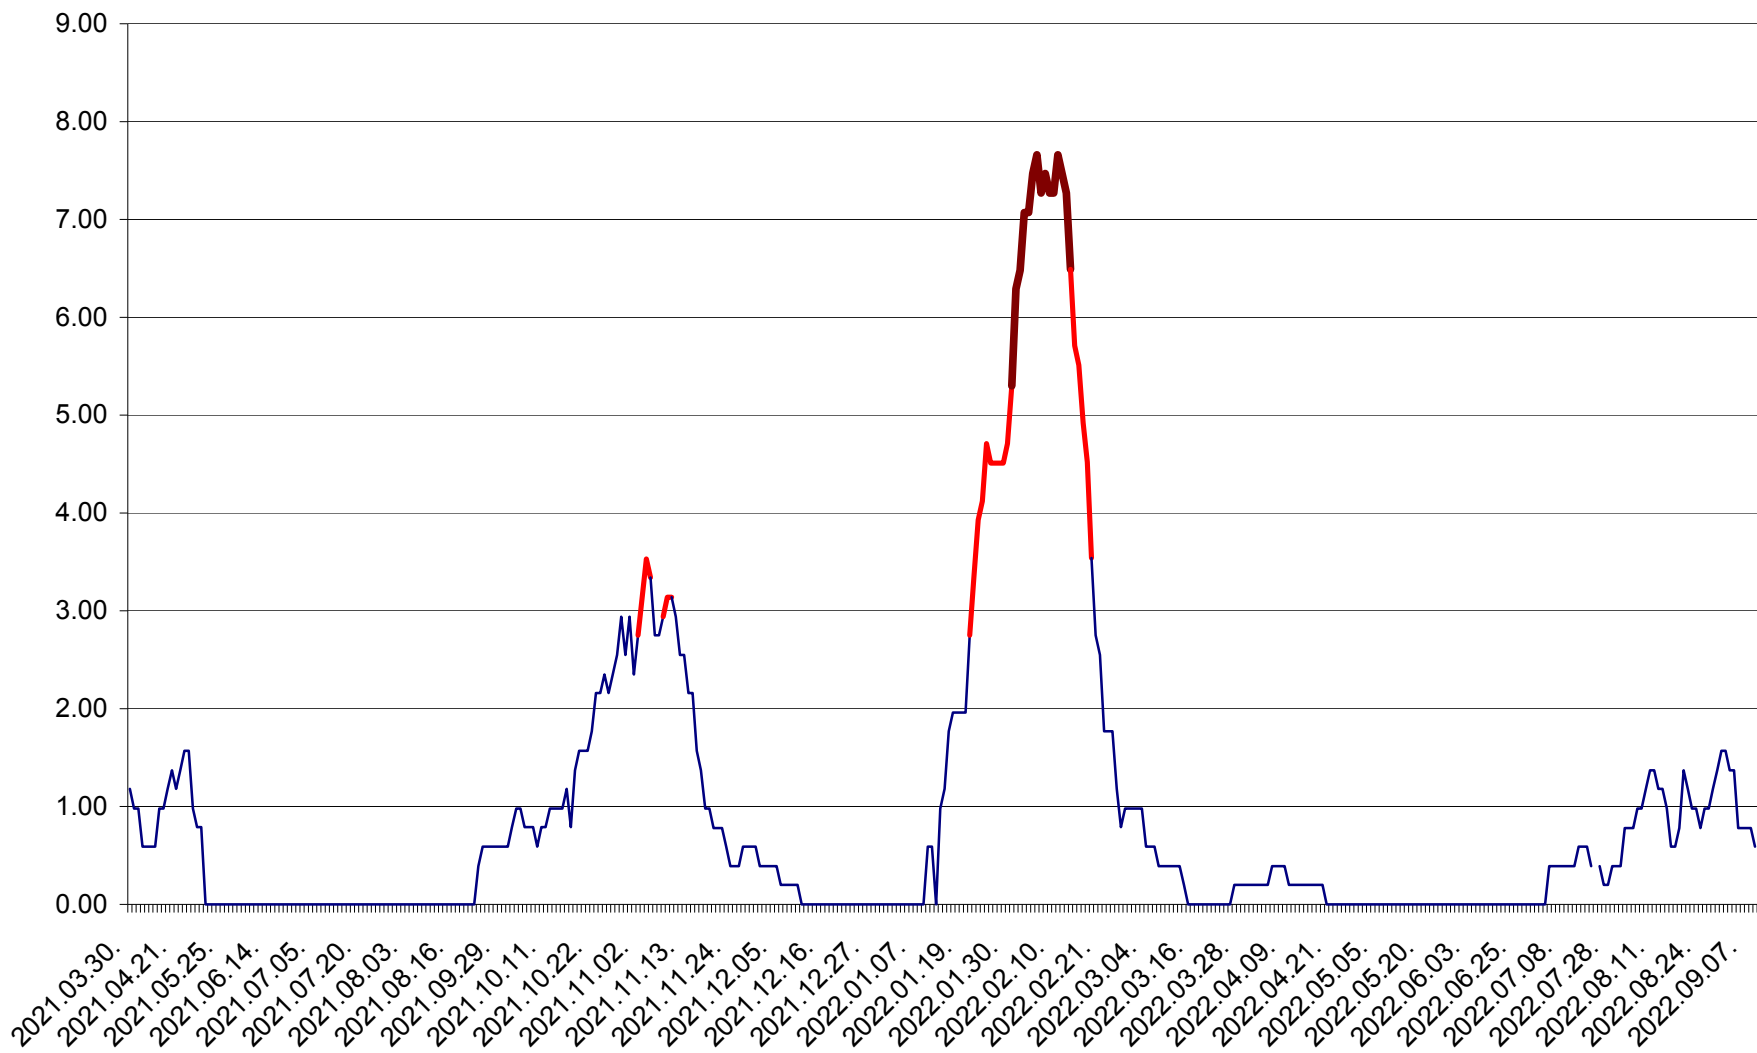

ORAȘ BĂLAN - Evoluția incidenței cumulate pe 14 zile la ‰ de locuitori
2021.04.01. - 2022.09.09.

BILBOR - Evolutia incidentei cumulate pe 14 zile la ‰ de locuitori
2021.04.01. - 2022.09.09.

ORAȘ BORSEC - Evolutia incidentei cumulate pe 14 zile la ‰ de locuitori
2021.04.01. - 2022.09.09.

BRĂDEȘTI - Evoluția incidenței cumulate pe 14 zile la ‰ de locuitori
2021.04.01. - 2022.09.09.

CĂPÂLNIȚA - Evoluția incidenței cumulate pe 14 zile la ‰ de locuitori
2021.04.01. - 2022.09.09.

CÂRȚA - Evolutia incidentei cumulate pe 14 zile la ‰ de locuitori
2021.04.01. - 2022.09.09.

CICEU - Evolutia incidentei cumulate pe 14 zile la ‰ de locuitori
2021.04.01. - 2022.09.09.

CIUCSÂNGEORGIU - Evolutia incidentei cumulate pe 14 zile la ‰ de locuitori
2021.04.01. - 2022.09.09.

CIUMANI - Evolutia incidentei cumulate pe 14 zile la ‰ de locuitori
2021.04.01. - 2022.09.09.

CORBU - Evolutia incidentei cumulate pe 14 zile la ‰ de locuitori
2021.04.01. - 2022.09.09.

CORUND - Evolutia incidentei cumulate pe 14 zile la ‰ de locuitori
2021.04.01. - 2022.09.09.

COZMENI - Evolutia incidentei cumulate pe 14 zile la ‰ de locuitori
2021.04.01. - 2022.09.09.