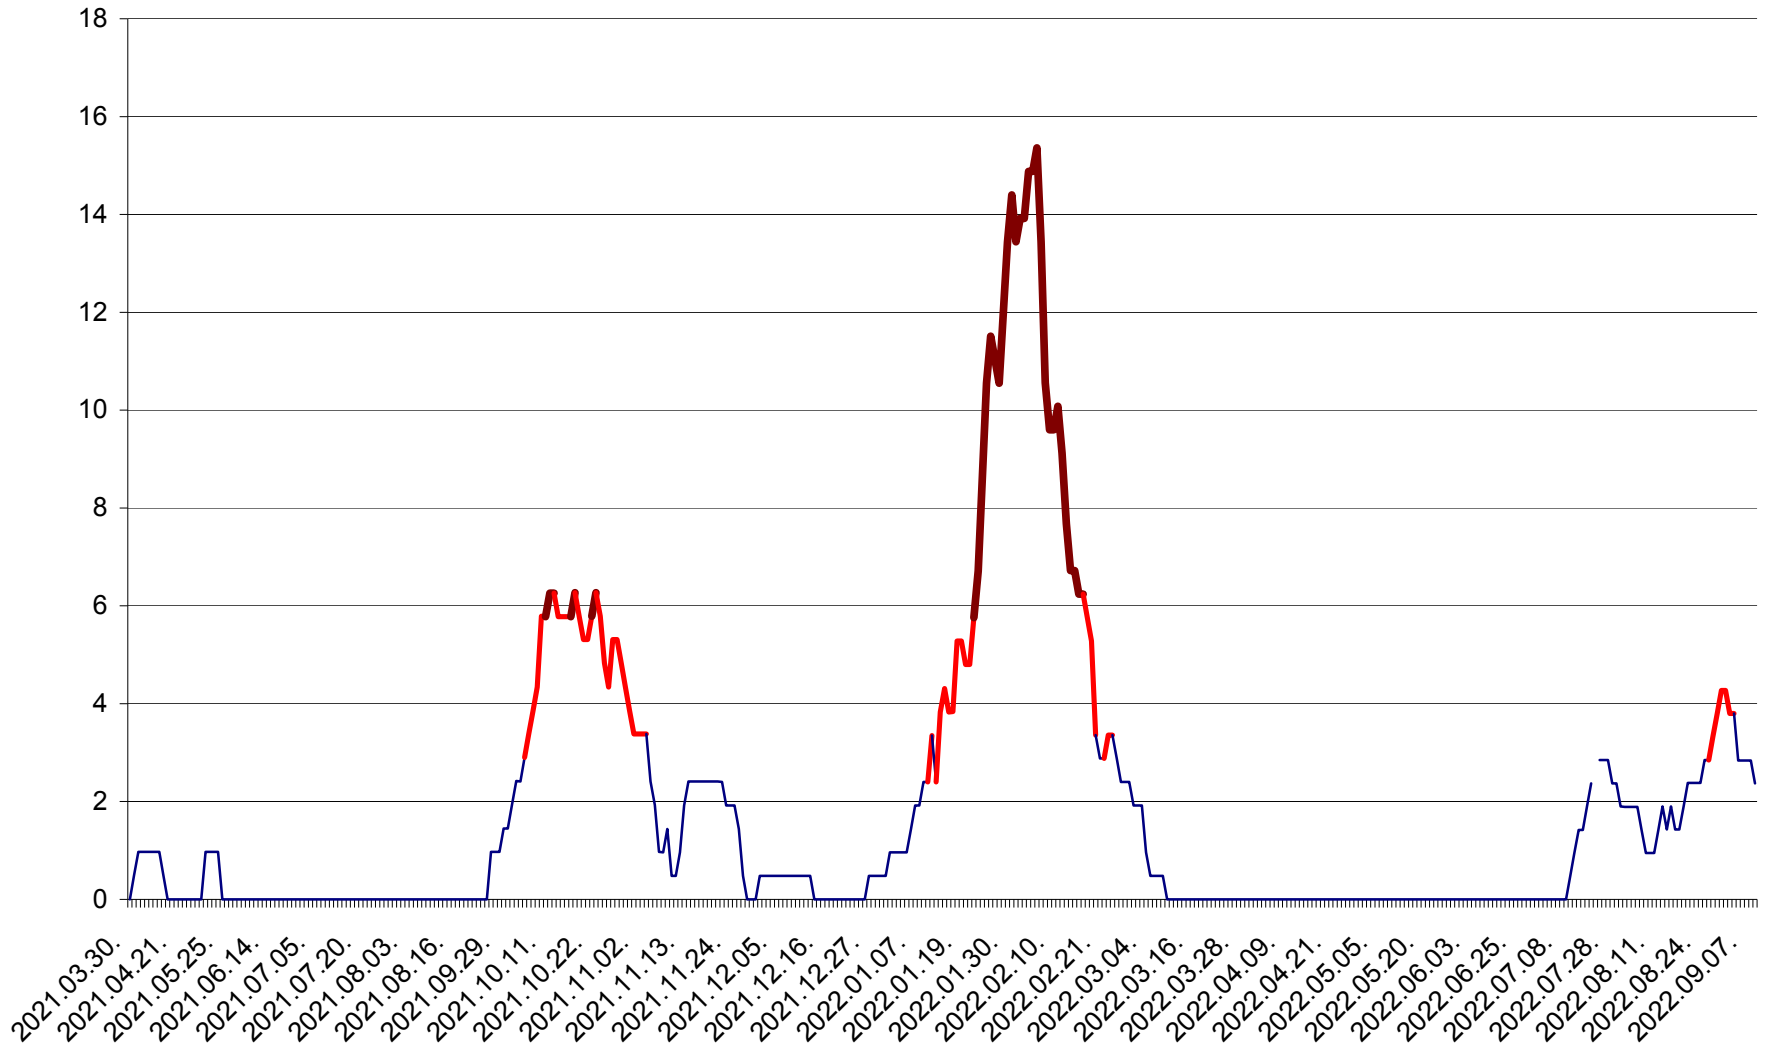

MĂRTINIȘ - Evolutia incidentei cumulate pe 14 zile la ‰ de locuitori
2021.04.01. - 2022.09.09.

MEREȘTI - Evolutia incidentei cumulate pe 14 zile la ‰ de locuitori
2021.04.01. - 2022.09.09.

MUNICIPIUL MIERCUREA-CIUC - Evolutia incidentei cumulate pe 14 zile la ‰ de locuitori
2021.04.01. - 2022.09.09.

MIHĂILENI - Evolutia incidentei cumulate pe 14 zile la ‰ de locuitori
2021.04.01. - 2022.09.09.

MUGENI - Evolutia incidentei cumulate pe 14 zile la ‰ de locuitori
2021.04.01. - 2022.09.09.

OCLAND - Evolutia incidentei cumulate pe 14 zile la ‰ de locuitori
2021.04.01. - 2022.09.09.

MUNICIPIUL ODORHEIU SECUIESC - Evolutia incidentei cumulate pe 14 zile la ‰ de locuitori
2021.04.01. - 2022.09.09.

PĂULENI-CIUC - Evolutia incidentei cumulate pe 14 zile la ‰ de locuitori
2021.04.01. - 2022.09.09.