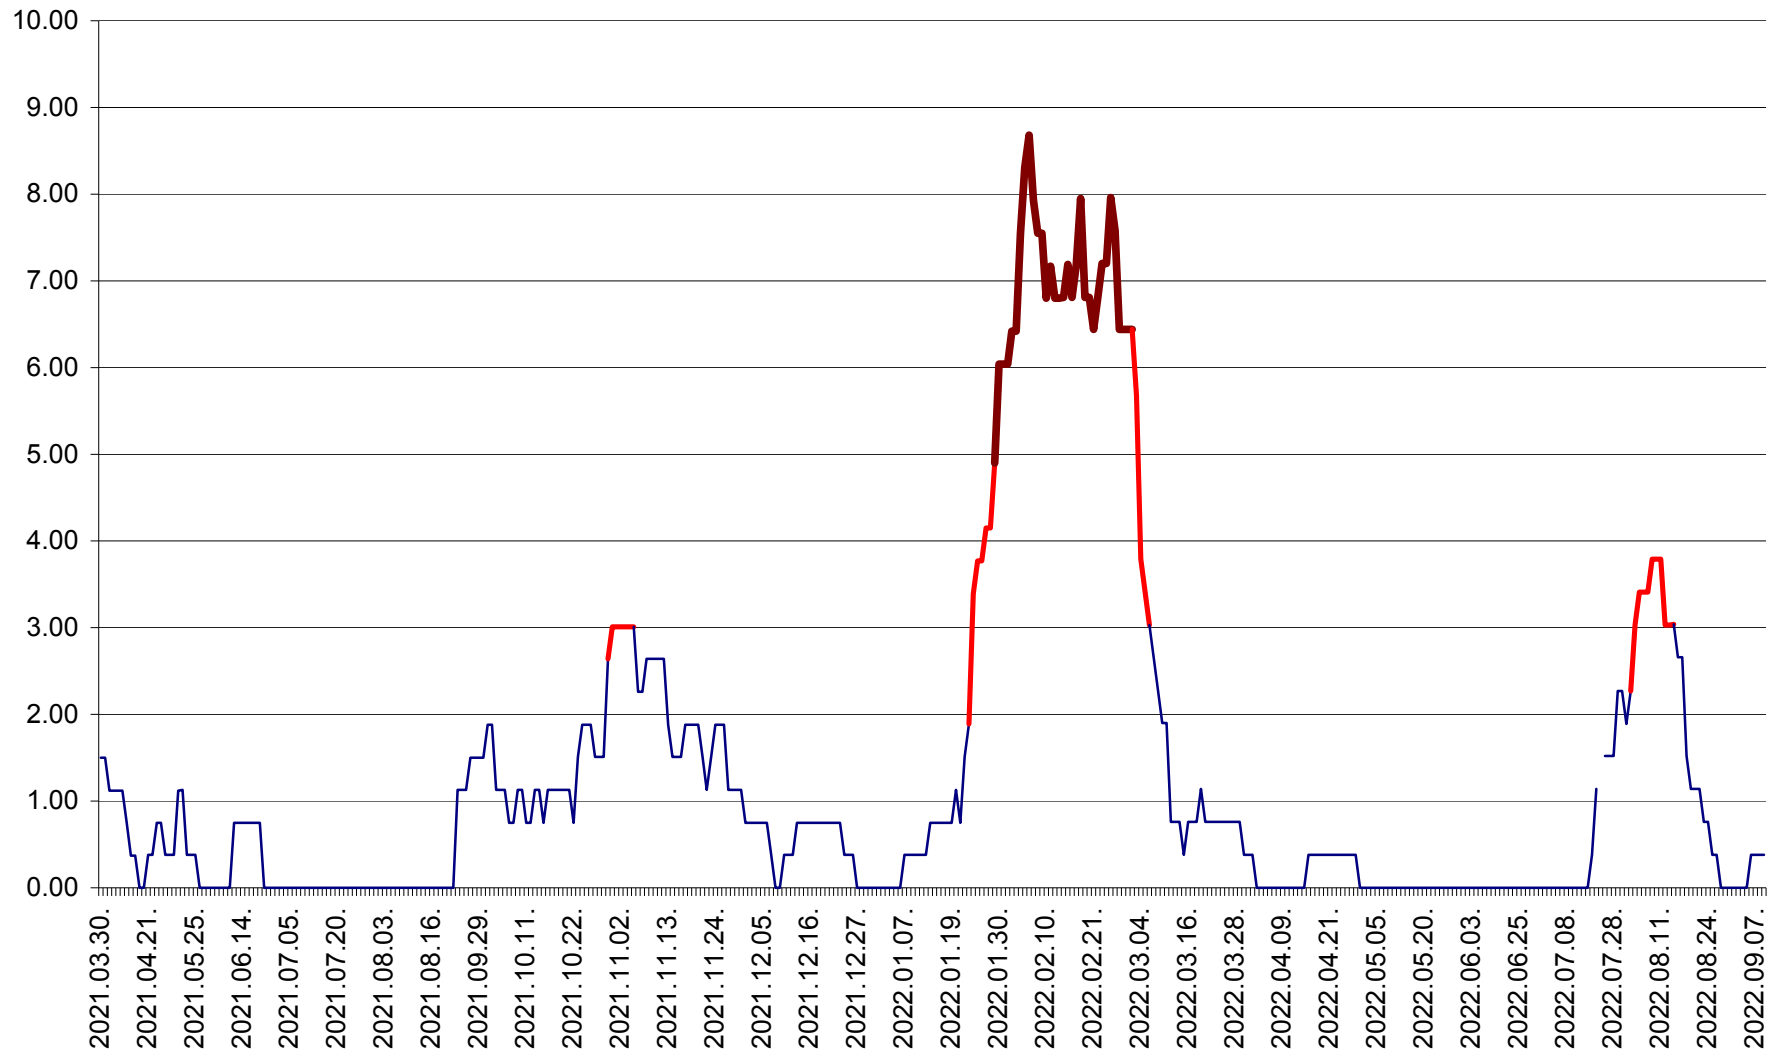

ATID - Evolutia incidentei cumulate pe 14 zile la % de locuitori
2021.04.01. - 2022.09.09.

AVRĂMEȘTI - Evolutia incidentei cumulate pe 14 zile la ‰ de locuitori
2021.04.01. - 2022.09.09.

ORAȘ BĂILE TUȘNAD - Evolutia incidentei cumulate pe 14 zile la ‰ de locuitori
2021.04.01. - 2022.09.09.

ORAȘ BĂLAN - Evoluția incidenței cumulate pe 14 zile la ‰ de locuitori
2021.04.01. - 2022.09.09.

BILBOR - Evolutia incidentei cumulate pe 14 zile la ‰ de locuitori
2021.04.01. - 2022.09.09.

ORAȘ BORSEC - Evolutia incidentei cumulate pe 14 zile la ‰ de locuitori
2021.04.01. - 2022.09.09.

BRĂDEȘTI - Evoluția incidenței cumulate pe 14 zile la ‰ de locuitori
2021.04.01. - 2022.09.09.

CĂPÂLNIȚA - Evoluția incidenței cumulate pe 14 zile la ‰ de locuitori
2021.04.01. - 2022.09.09.

CÂRȚA - Evolutia incidentei cumulate pe 14 zile la ‰ de locuitori
2021.04.01. - 2022.09.09.