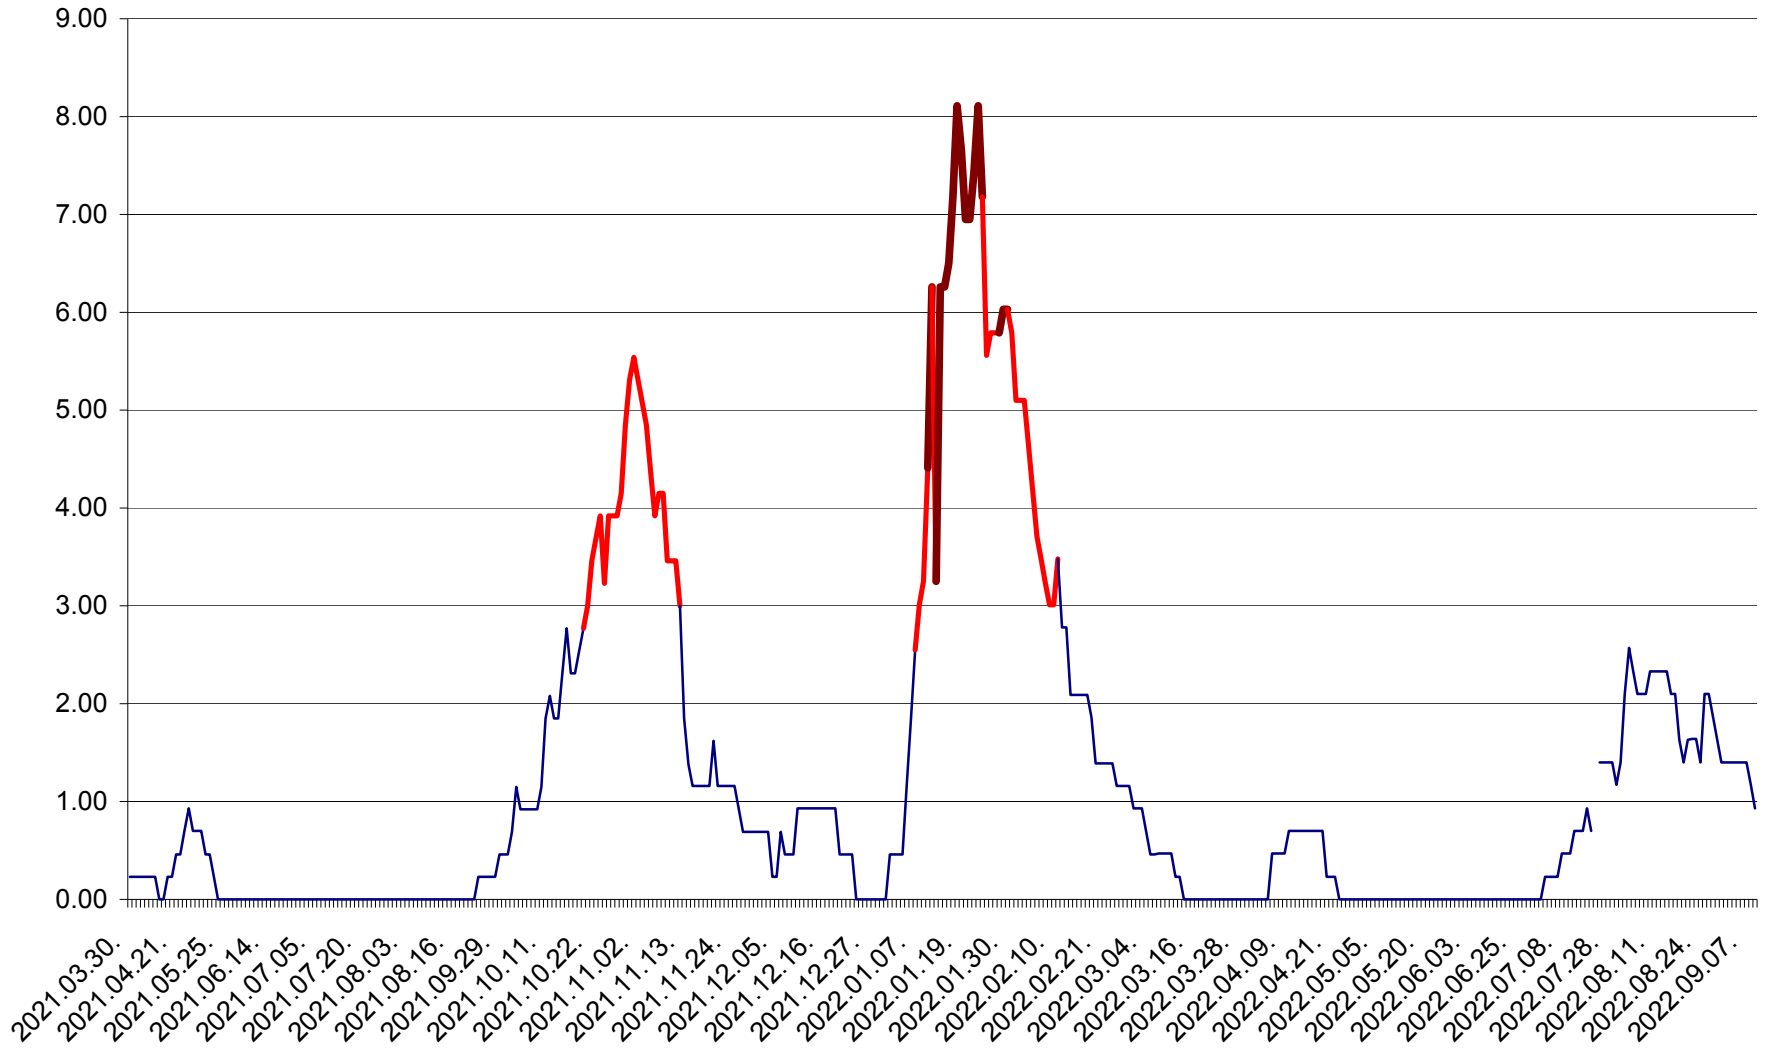

ORAȘ BĂLAN - Evoluția incidenței cumulate pe 14 zile la ‰ de locuitori
2021.04.01. - 2022.09.09.

BILBOR - Evolutia incidentei cumulate pe 14 zile la ‰ de locuitori
2021.04.01. - 2022.09.09.

ORAȘ BORSEC - Evolutia incidentei cumulate pe 14 zile la ‰ de locuitori
2021.04.01. - 2022.09.09.

BRĂDEȘTI - Evoluția incidenței cumulate pe 14 zile la ‰ de locuitori
2021.04.01. - 2022.09.09.

CĂPÂLNIȚA - Evoluția incidenței cumulate pe 14 zile la ‰ de locuitori
2021.04.01. - 2022.09.09.

CÂRȚA - Evolutia incidentei cumulate pe 14 zile la ‰ de locuitori
2021.04.01. - 2022.09.09.

CICEU - Evolutia incidentei cumulate pe 14 zile la ‰ de locuitori
2021.04.01. - 2022.09.09.

CIUCSÂNGEORGIU - Evolutia incidentei cumulate pe 14 zile la ‰ de locuitori
2021.04.01. - 2022.09.09.

CIUMANI - Evolutia incidentei cumulate pe 14 zile la ‰ de locuitori
2021.04.01. - 2022.09.09.

CORBU - Evolutia incidentei cumulate pe 14 zile la ‰ de locuitori
2021.04.01. - 2022.09.09.

CORUND - Evolutia incidentei cumulate pe 14 zile la ‰ de locuitori
2021.04.01. - 2022.09.09.

COZMENI - Evolutia incidentei cumulate pe 14 zile la ‰ de locuitori
2021.04.01. - 2022.09.09.