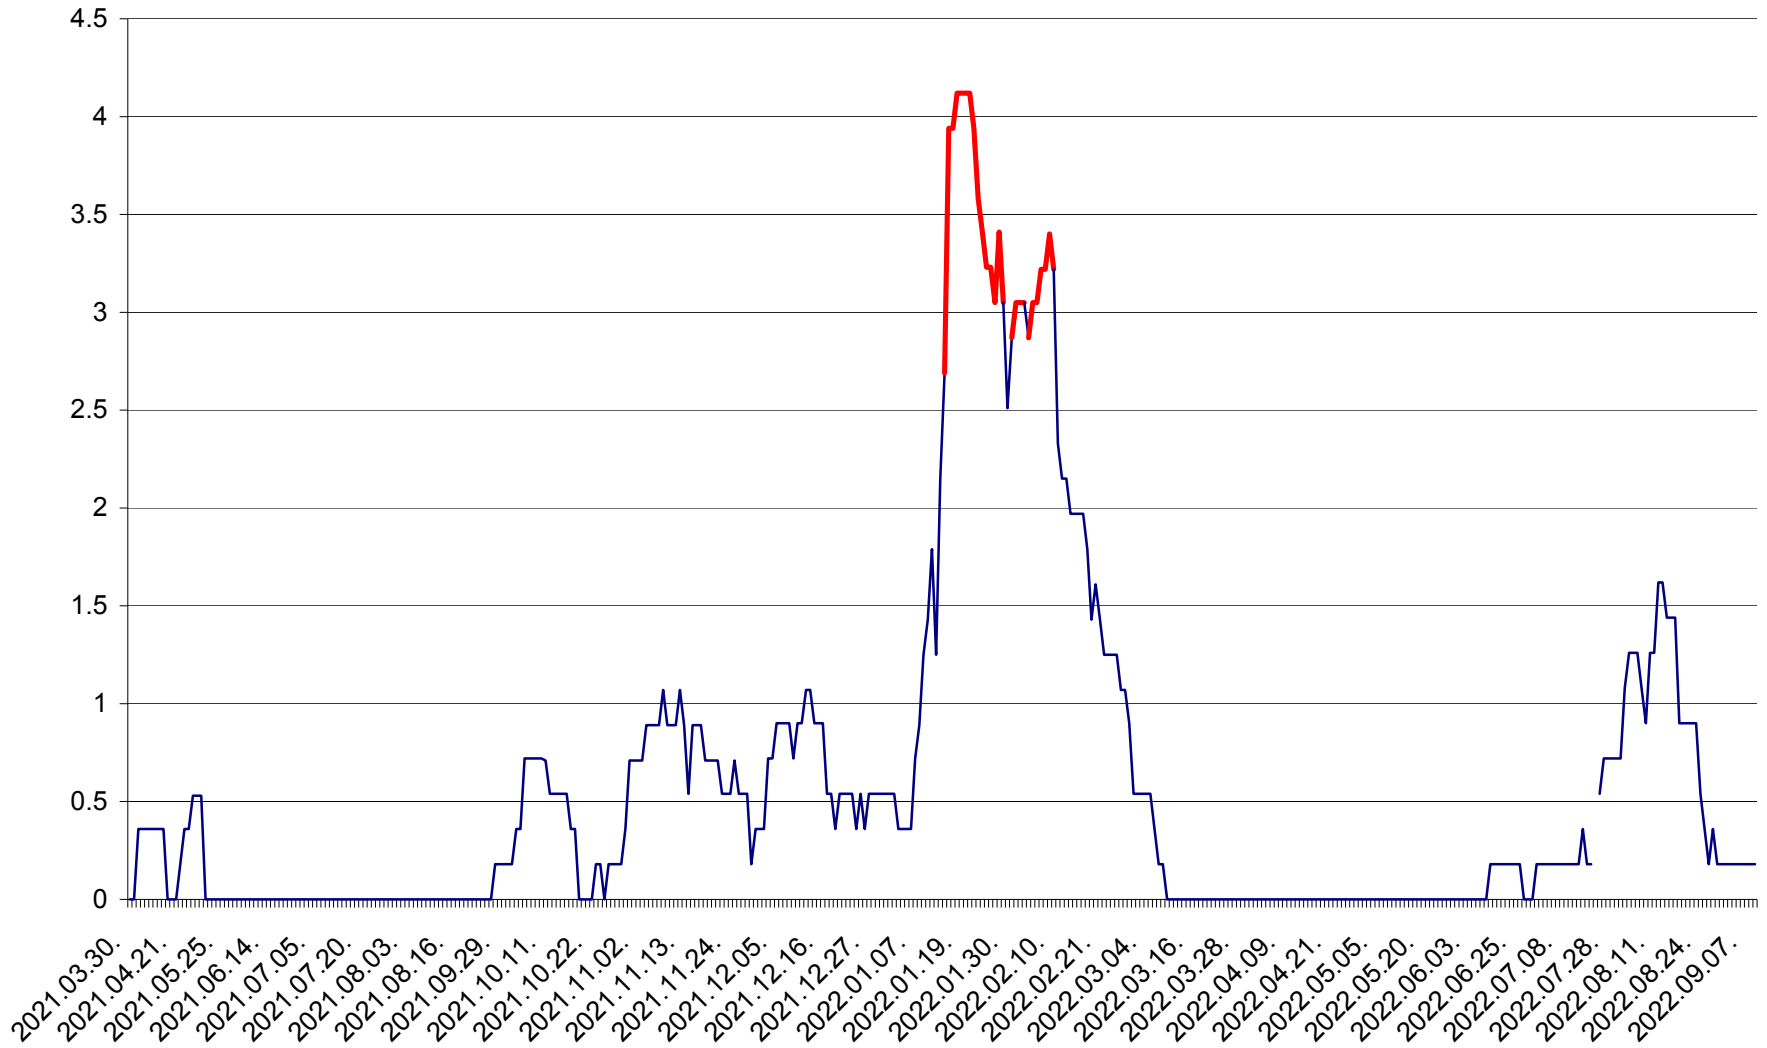

FELICENI - Evolutia incidentei cumulate pe 14 zile la % de locuitori
2021.04.01. - 2022.09.09.

FRUMOASA - Evolutia incidentei cumulate pe 14 zile la ‰ de locuitori
2021.04.01. - 2022.09.09.

GĂLĂUȚAȘ - Evolutia incidentei cumulate pe 14 zile la ‰ de locuitori
2021.04.01. - 2022.09.09.

MUNICIPIUL GHEORGHENI - Evolutia incidentei cumulate pe 14 zile la ‰ de locuitori
2021.04.01. - 2022.09.09.

JOSENI - Evolutia incidentei cumulate pe 14 zile la ‰ de locuitori
2021.04.01. - 2022.09.09.

LĂZAREA - Evolutia incidentei cumulate pe 14 zile la % de locuitori
2021.04.01. - 2022.09.09.

LELICENI - Evolutia incidentei cumulate pe 14 zile la ‰ de locuitori
2021.04.01. - 2022.09.09.

LUETA - Evolutia incidentei cumulate pe 14 zile la ‰ de locuitori
2021.04.01. - 2022.09.09.

LUNCA DE JOS - Evolutia incidentei cumulate pe 14 zile la ‰ de locuitori
2021.04.01. - 2022.09.09.