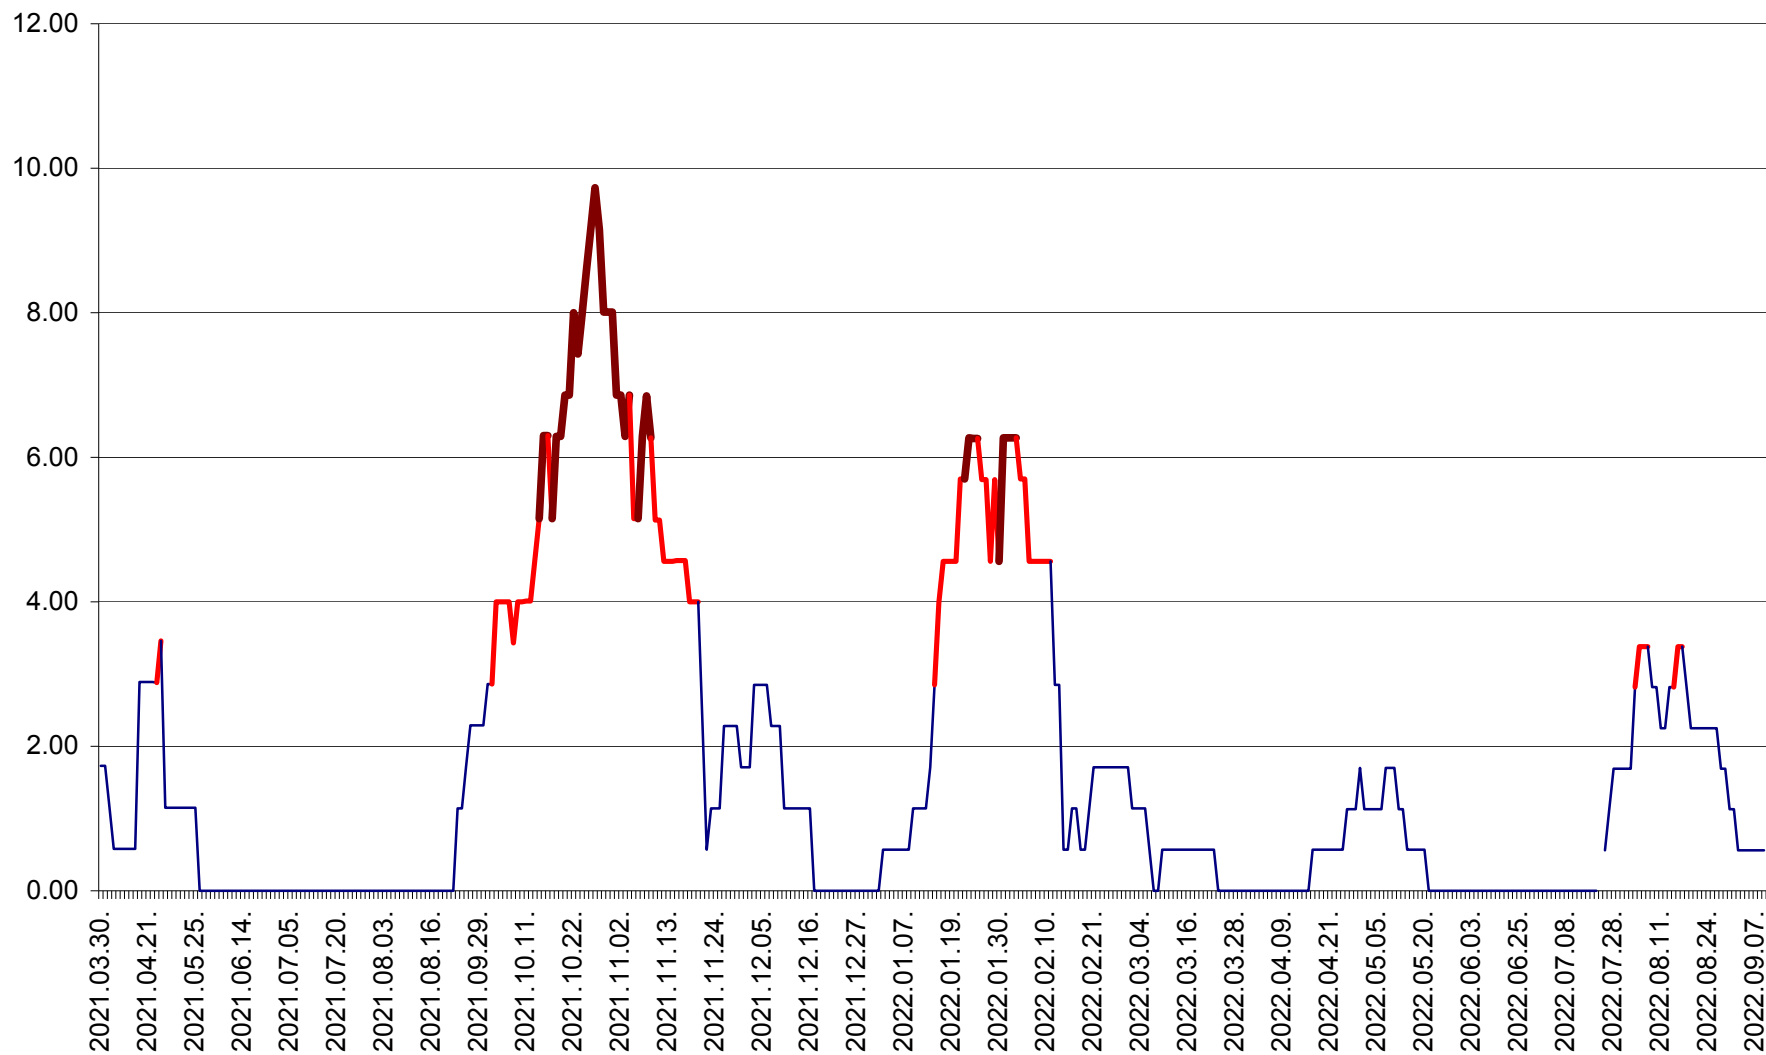

ORAȘ VLĂHIȚA - Evolutia incidentei cumulate pe 14 zile la ‰ de locuitori
2021.04.01. - 2022.09.09.