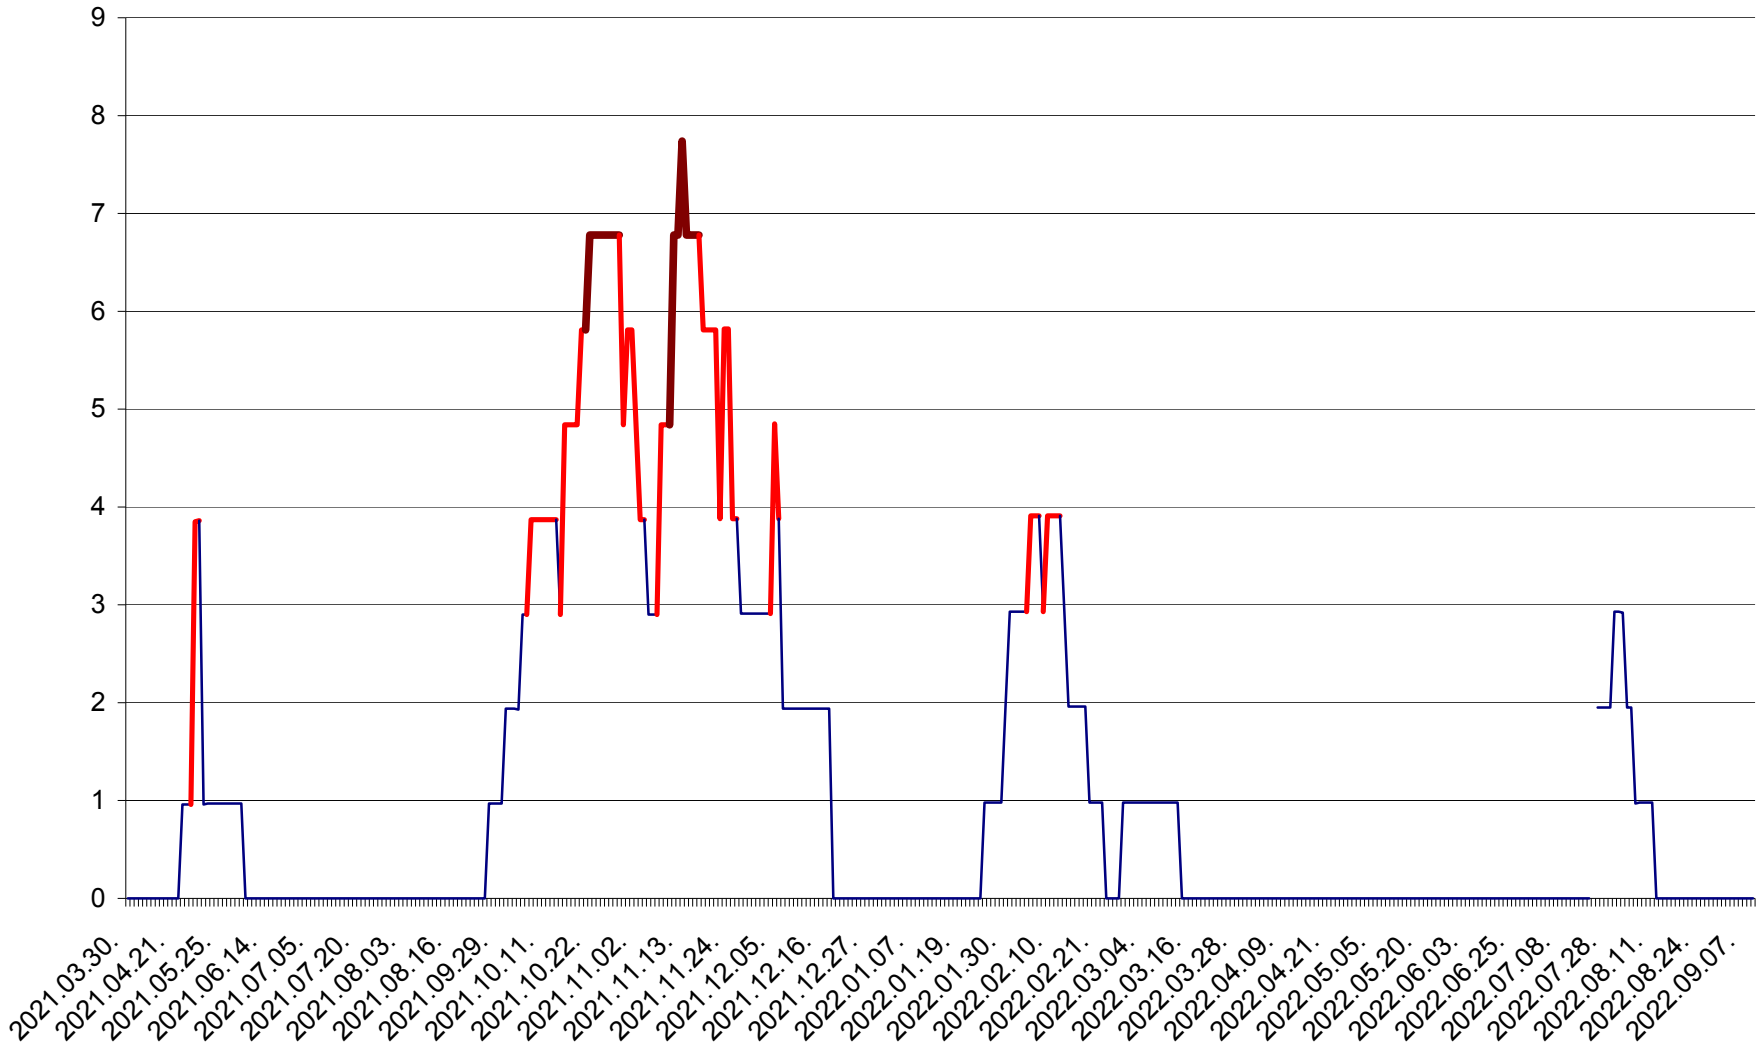

DEALU - Evolutia incidentei cumulate pe 14 zile la ‰ de locuitori
2021.04.01. - 2022.09.09.