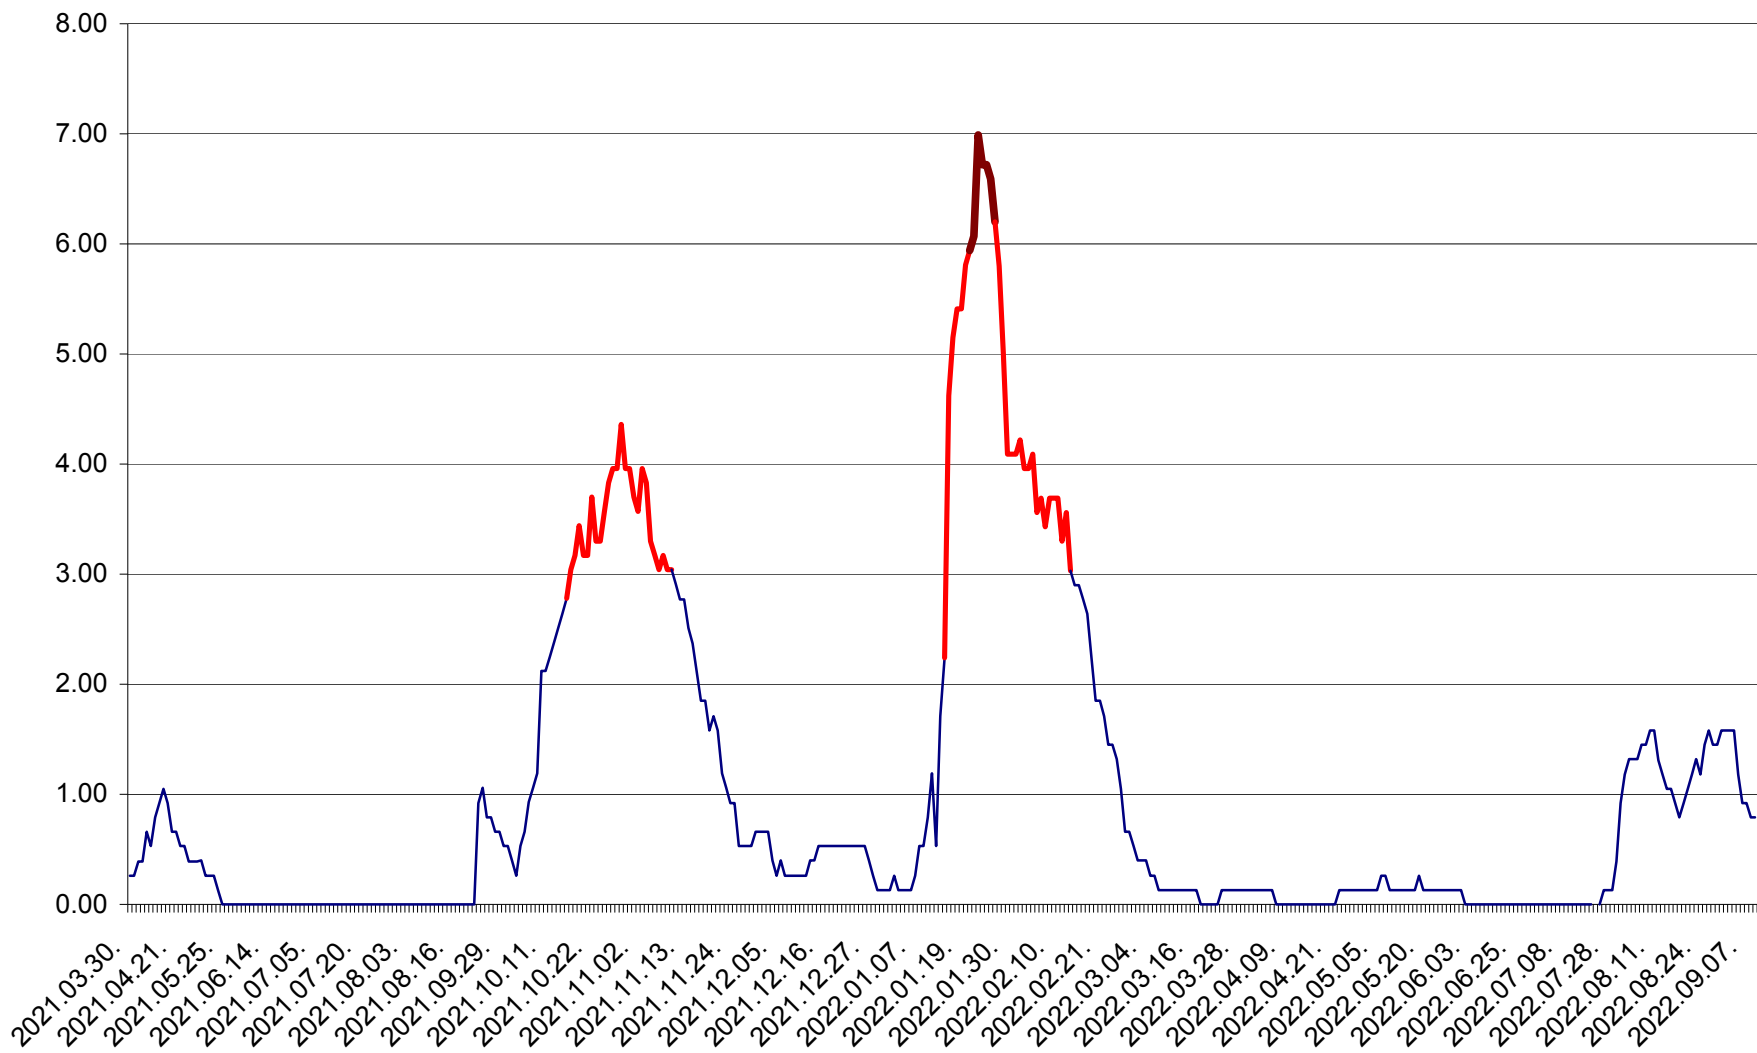

TUȘNAD - Evolutia incidentei cumulate pe 14 zile la ‰ de locuitori
2021.04.01. - 2022.09.09.

ULIEȘ - Evoluția incidenței cumulate pe 14 zile la ‰ de locuitori
2021.04.01. - 2022.09.09.

VĂRȘAG - Evolutia incidentei cumulate pe 14 zile la ‰ de locuitori
2021.04.01. - 2022.09.09.

ORAȘ VLĂHIȚA - Evolutia incidentei cumulate pe 14 zile la ‰ de locuitori
2021.04.01. - 2022.09.09.

VOȘLĂBENI - Evolutia incidentei cumulate pe 14 zile la ‰ de locuitori
2021.04.01. - 2022.09.09.

ZETEA - Evolutia incidentei cumulate pe 14 zile la ‰ de locuitori
2021.04.01. - 2022.09.09.