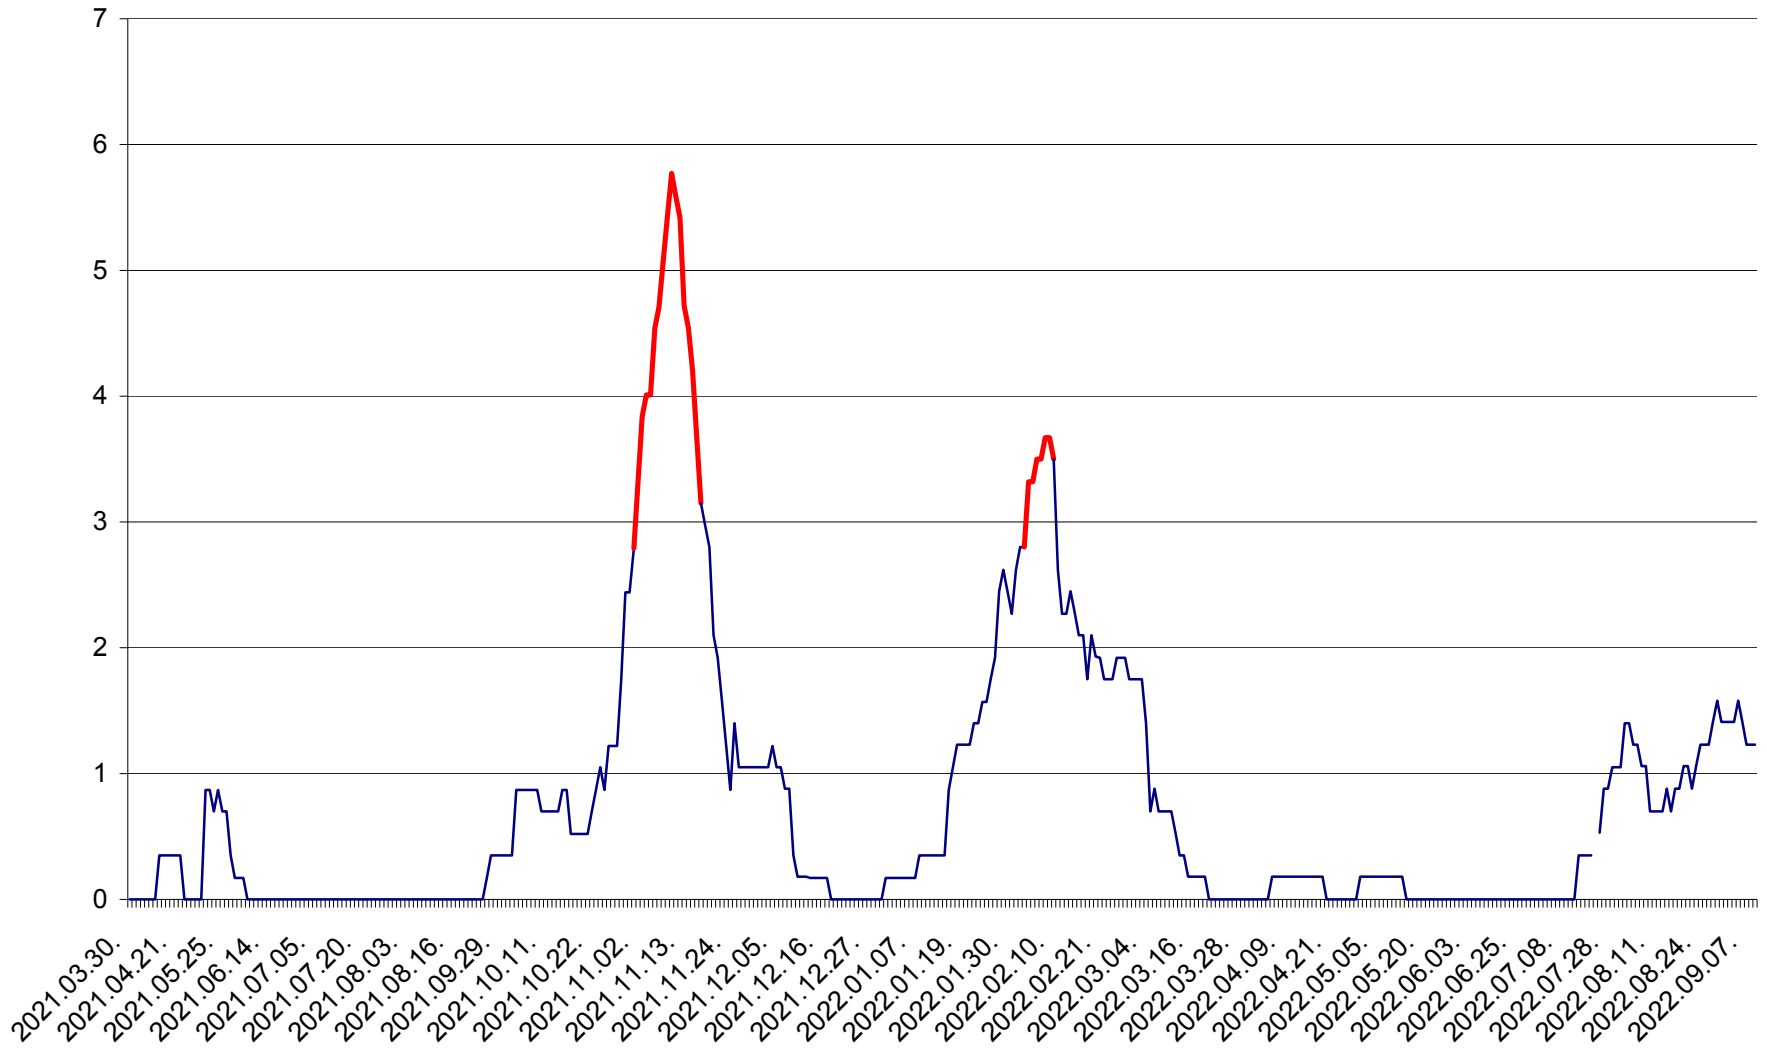

ORAȘ BĂLAN - Evoluția incidenței cumulate pe 14 zile la ‰ de locuitori
2021.04.01. - 2022.09.09.

BILBOR - Evolutia incidentei cumulate pe 14 zile la ‰ de locuitori
2021.04.01. - 2022.09.09.

ORAȘ BORSEC - Evolutia incidentei cumulate pe 14 zile la ‰ de locuitori
2021.04.01. - 2022.09.09.

CORBU - Evolutia incidentei cumulate pe 14 zile la ‰ de locuitori
2021.04.01. - 2022.09.09.

CORUND - Evolutia incidentei cumulate pe 14 zile la ‰ de locuitori
2021.04.01. - 2022.09.09.

COZMENI - Evolutia incidentei cumulate pe 14 zile la ‰ de locuitori
2021.04.01. - 2022.09.09.

ORAȘ CRISTURU SECUIESC - Evolutia incidentei cumulate pe 14 zile la ‰ de locuitori
2021.04.01. - 2022.09.09.

DĂNEȘTI - Evolutia incidentei cumulate pe 14 zile la ‰ de locuitori
2021.04.01. - 2022.09.09.

DÂRJIU - Evolutia incidentei cumulate pe 14 zile la ‰ de locuitori
2021.04.01. - 2022.09.09.

DEALU - Evolutia incidentei cumulate pe 14 zile la ‰ de locuitori
2021.04.01. - 2022.09.09.

DITRĂU - Evolutia incidentei cumulate pe 14 zile la ‰ de locuitori
2021.04.01. - 2022.09.09.