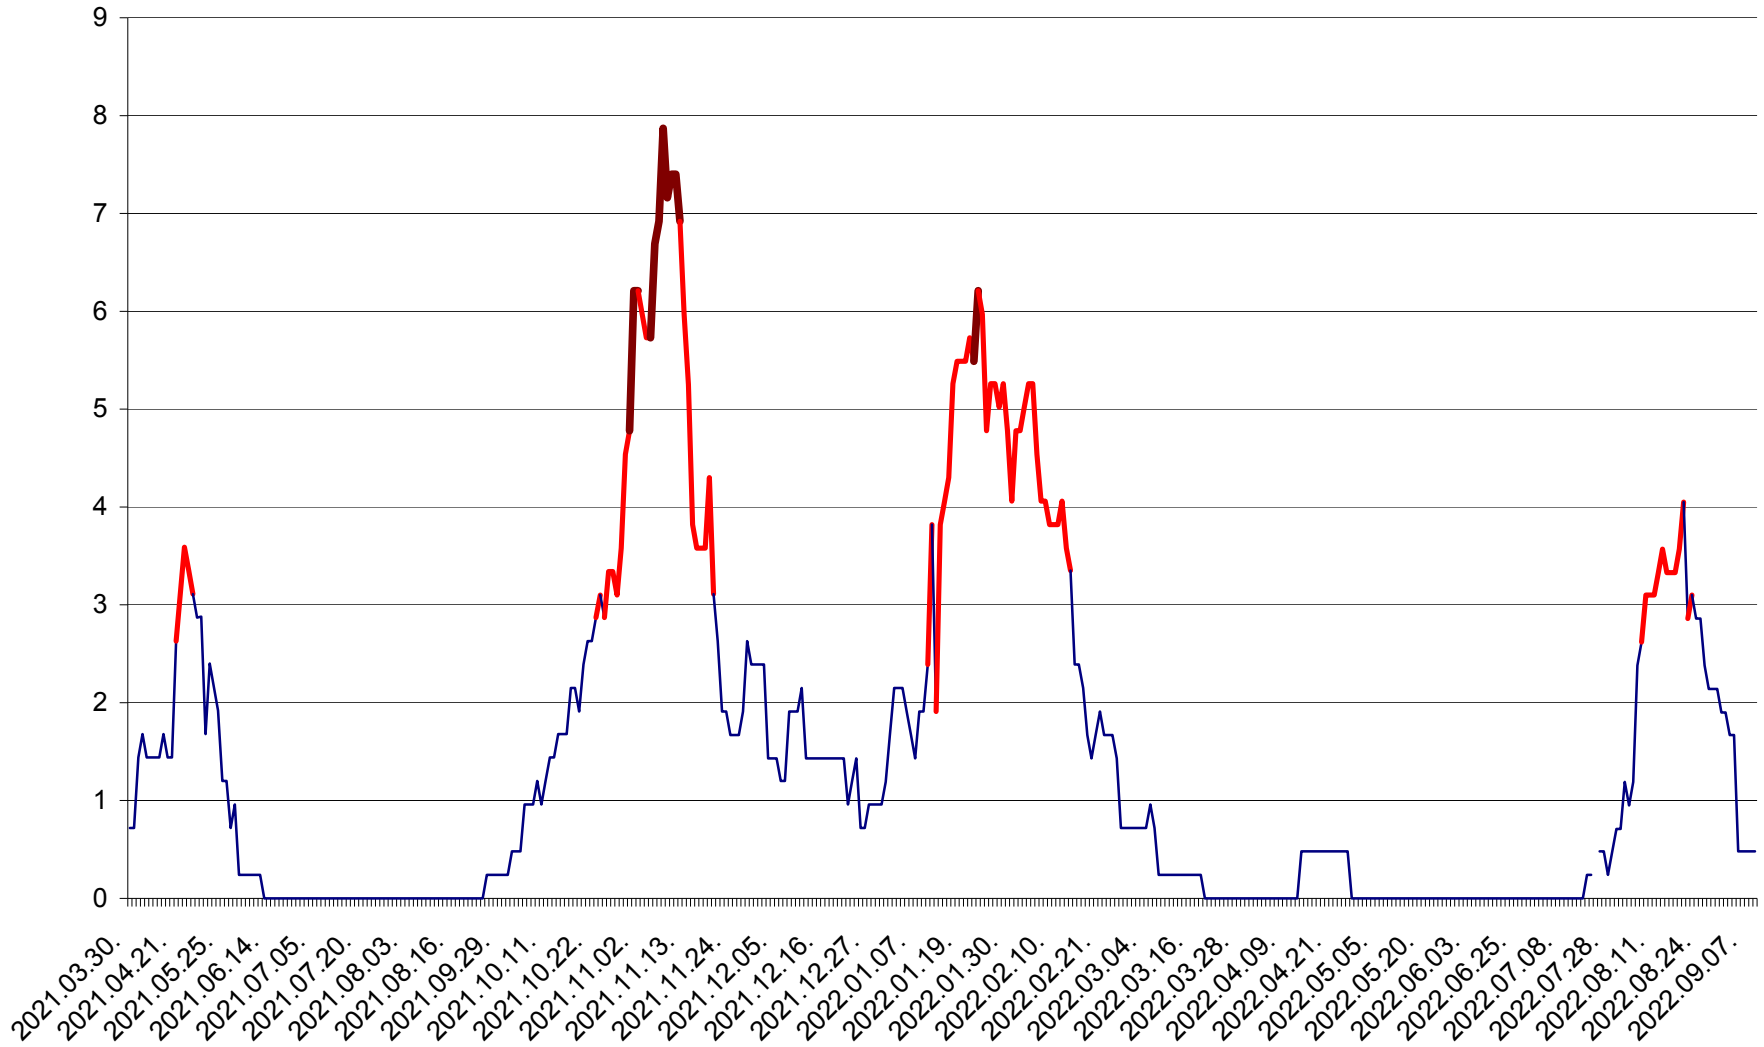

CORBU - Evolutia incidentei cumulate pe 14 zile la ‰ de locuitori
2021.04.01. - 2022.09.09.

CORUND - Evolutia incidentei cumulate pe 14 zile la ‰ de locuitori
2021.04.01. - 2022.09.09.

COZMENI - Evolutia incidentei cumulate pe 14 zile la ‰ de locuitori
2021.04.01. - 2022.09.09.

ORAȘ CRISTURU SECUIESC - Evolutia incidentei cumulate pe 14 zile la ‰ de locuitori
2021.04.01. - 2022.09.09.

DĂNEȘTI - Evolutia incidentei cumulate pe 14 zile la ‰ de locuitori
2021.04.01. - 2022.09.09.

DÂRJIU - Evolutia incidentei cumulate pe 14 zile la ‰ de locuitori
2021.04.01. - 2022.09.09.

DEALU - Evolutia incidentei cumulate pe 14 zile la ‰ de locuitori
2021.04.01. - 2022.09.09.

DITRĂU - Evolutia incidentei cumulate pe 14 zile la ‰ de locuitori
2021.04.01. - 2022.09.09.

FELICENI - Evolutia incidentei cumulate pe 14 zile la % de locuitori
2021.04.01. - 2022.09.09.

FRUMOASA - Evolutia incidentei cumulate pe 14 zile la ‰ de locuitori
2021.04.01. - 2022.09.09.

GĂLĂUȚAȘ - Evolutia incidentei cumulate pe 14 zile la ‰ de locuitori
2021.04.01. - 2022.09.09.