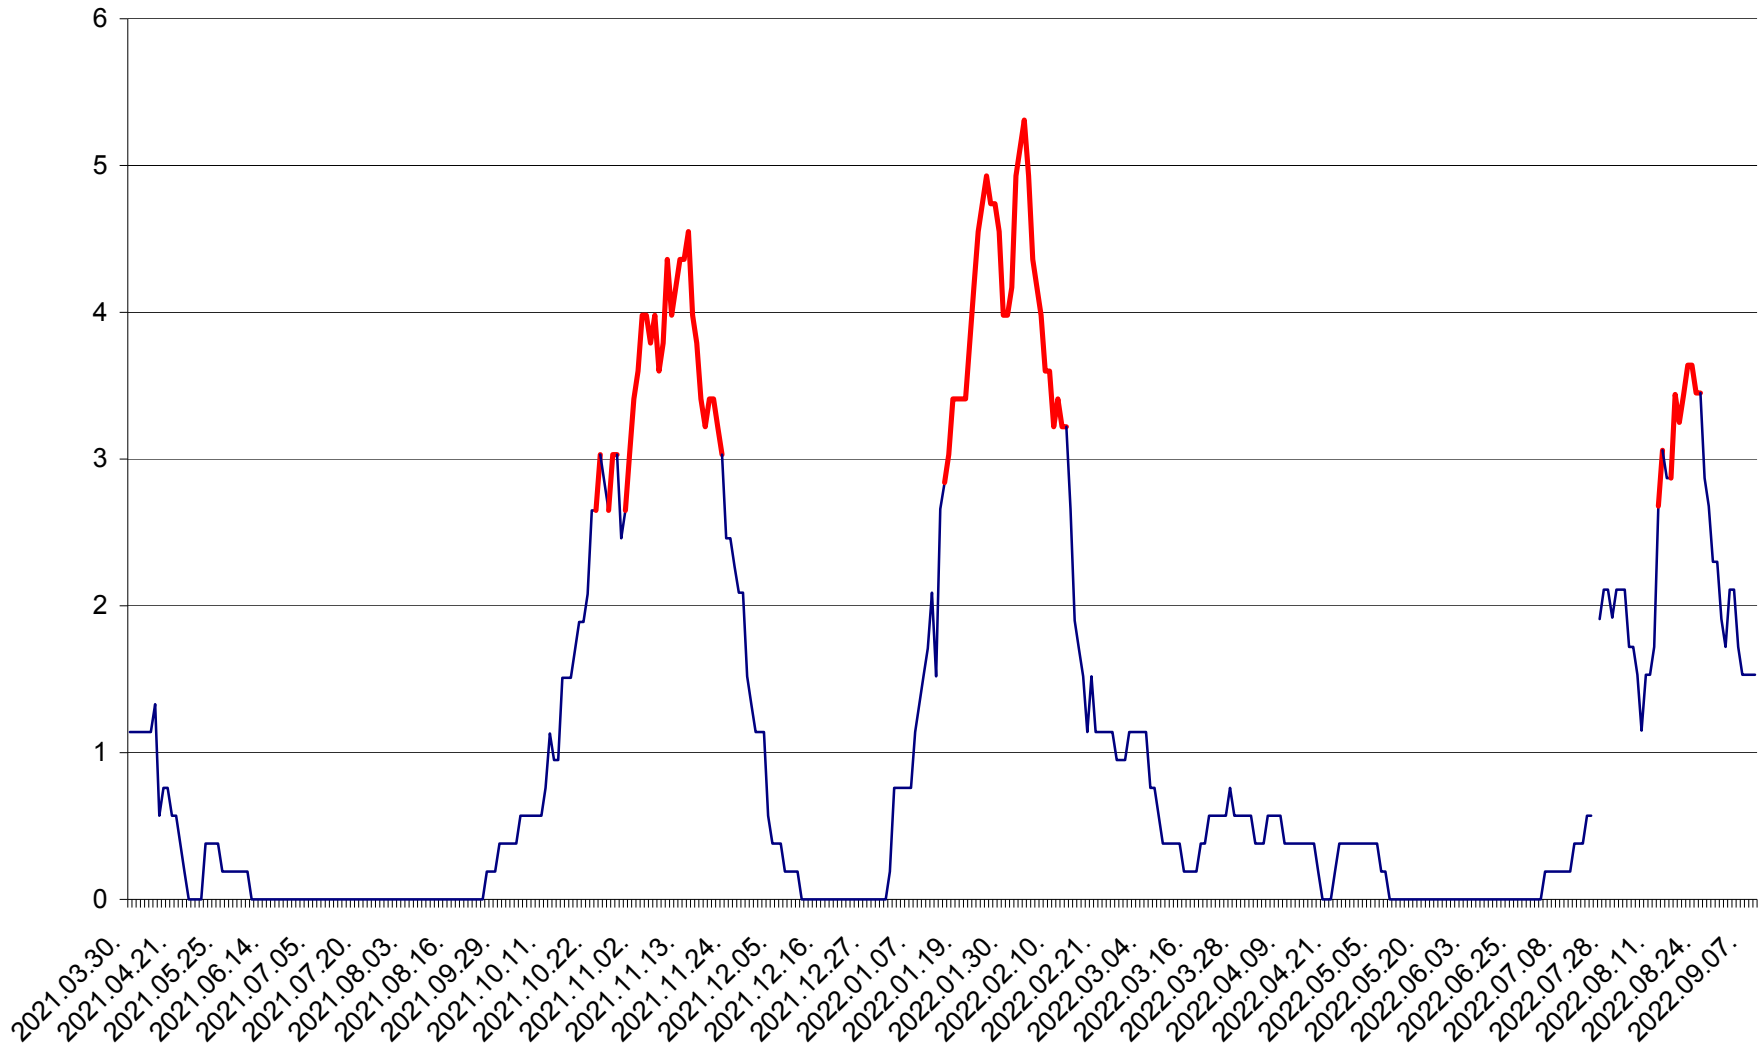

SÂNSIMION - Evolutia incidentei cumulate pe 14 zile la ‰ de locuitori
2021.04.01. - 2022.09.09.

SÂNTIMBRU - Evolutia incidentei cumulate pe 14 zile la ‰ de locuitori
2021.04.01. - 2022.09.09.

SĂRMAȘ - Evolutia incidentei cumulate pe 14 zile la ‰ de locuitori
2021.04.01. - 2022.09.09.

SATU MARE - Evolutia incidentei cumulate pe 14 zile la ‰ de locuitori
2021.04.01. - 2022.09.09.

SECUIENI - Evolutia incidentei cumulate pe 14 zile la % de locuitori
2021.04.01. - 2022.09.09.

SICULENI - Evolutia incidentei cumulate pe 14 zile la ‰ de locuitori
2021.04.01. - 2022.09.09.

ȘIMONEȘTI - Evolutia incidentei cumulate pe 14 zile la ‰ de locuitori
2021.04.01. - 2022.09.09.

SUBCETATE - Evolutia incidentei cumulate pe 14 zile la ‰ de locuitori
2021.04.01. - 2022.09.09.

SUSENI - Evolutia incidentei cumulate pe 14 zile la ‰ de locuitori
2021.04.01. - 2022.09.09.