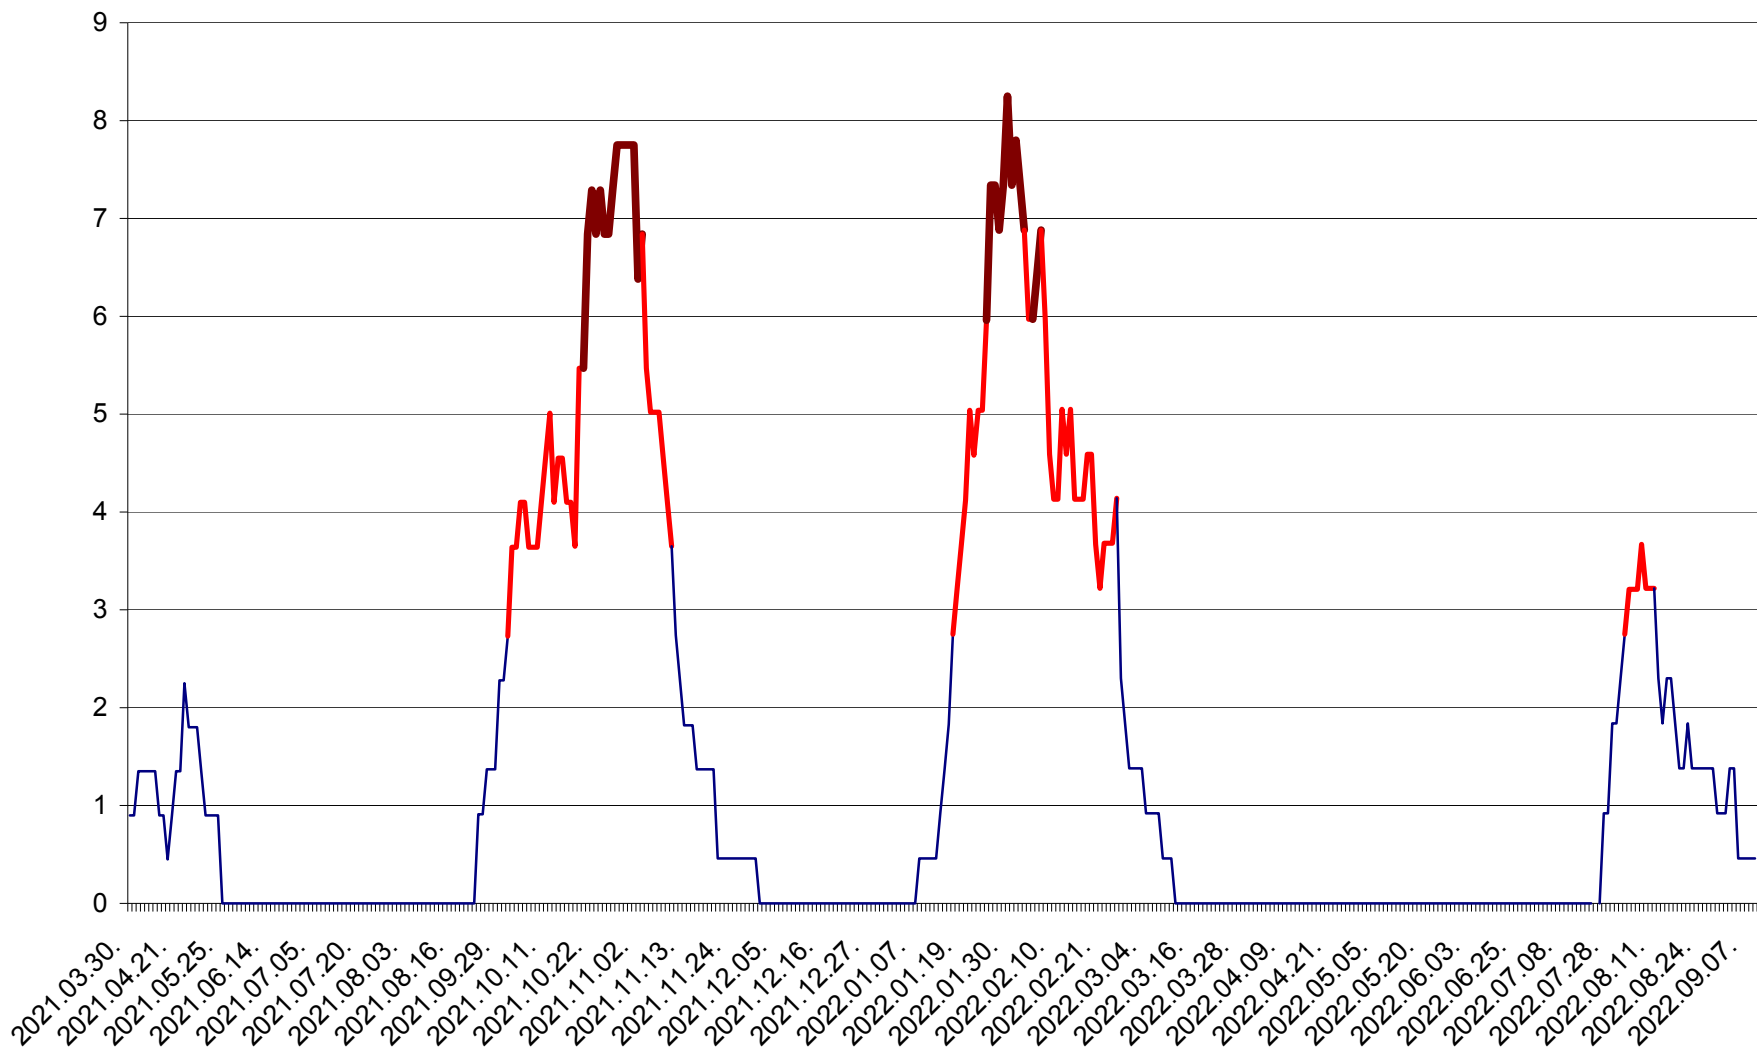

RACU - Evolutia incidentei cumulate pe 14 zile la ‰ de locuitori
2021.04.01. - 2022.09.09.

REMETEA - Evolutia incidentei cumulate pe 14 zile la ‰ de locuitori
2021.04.01. - 2022.09.09.

SĂCEL - Evolutia incidentei cumulate pe 14 zile la ‰ de locuitori
2021.04.01. - 2022.09.09.

SÂNCRĂIENI - Evolutia incidentei cumulate pe 14 zile la % de locuitori
2021.04.01. - 2022.09.09.

SÂNDOMINIC - Evolutia incidentei cumulate pe 14 zile la ‰ de locuitori
2021.04.01. - 2022.09.09.

SÂNMARTIN - Evolutia incidentei cumulate pe 14 zile la ‰ de locuitori
2021.04.01. - 2022.09.09.

SÂNSIMION - Evolutia incidentei cumulate pe 14 zile la ‰ de locuitori
2021.04.01. - 2022.09.09.

SÂNTIMBRU - Evolutia incidentei cumulate pe 14 zile la ‰ de locuitori
2021.04.01. - 2022.09.09.

SĂRMAȘ - Evolutia incidentei cumulate pe 14 zile la ‰ de locuitori
2021.04.01. - 2022.09.09.