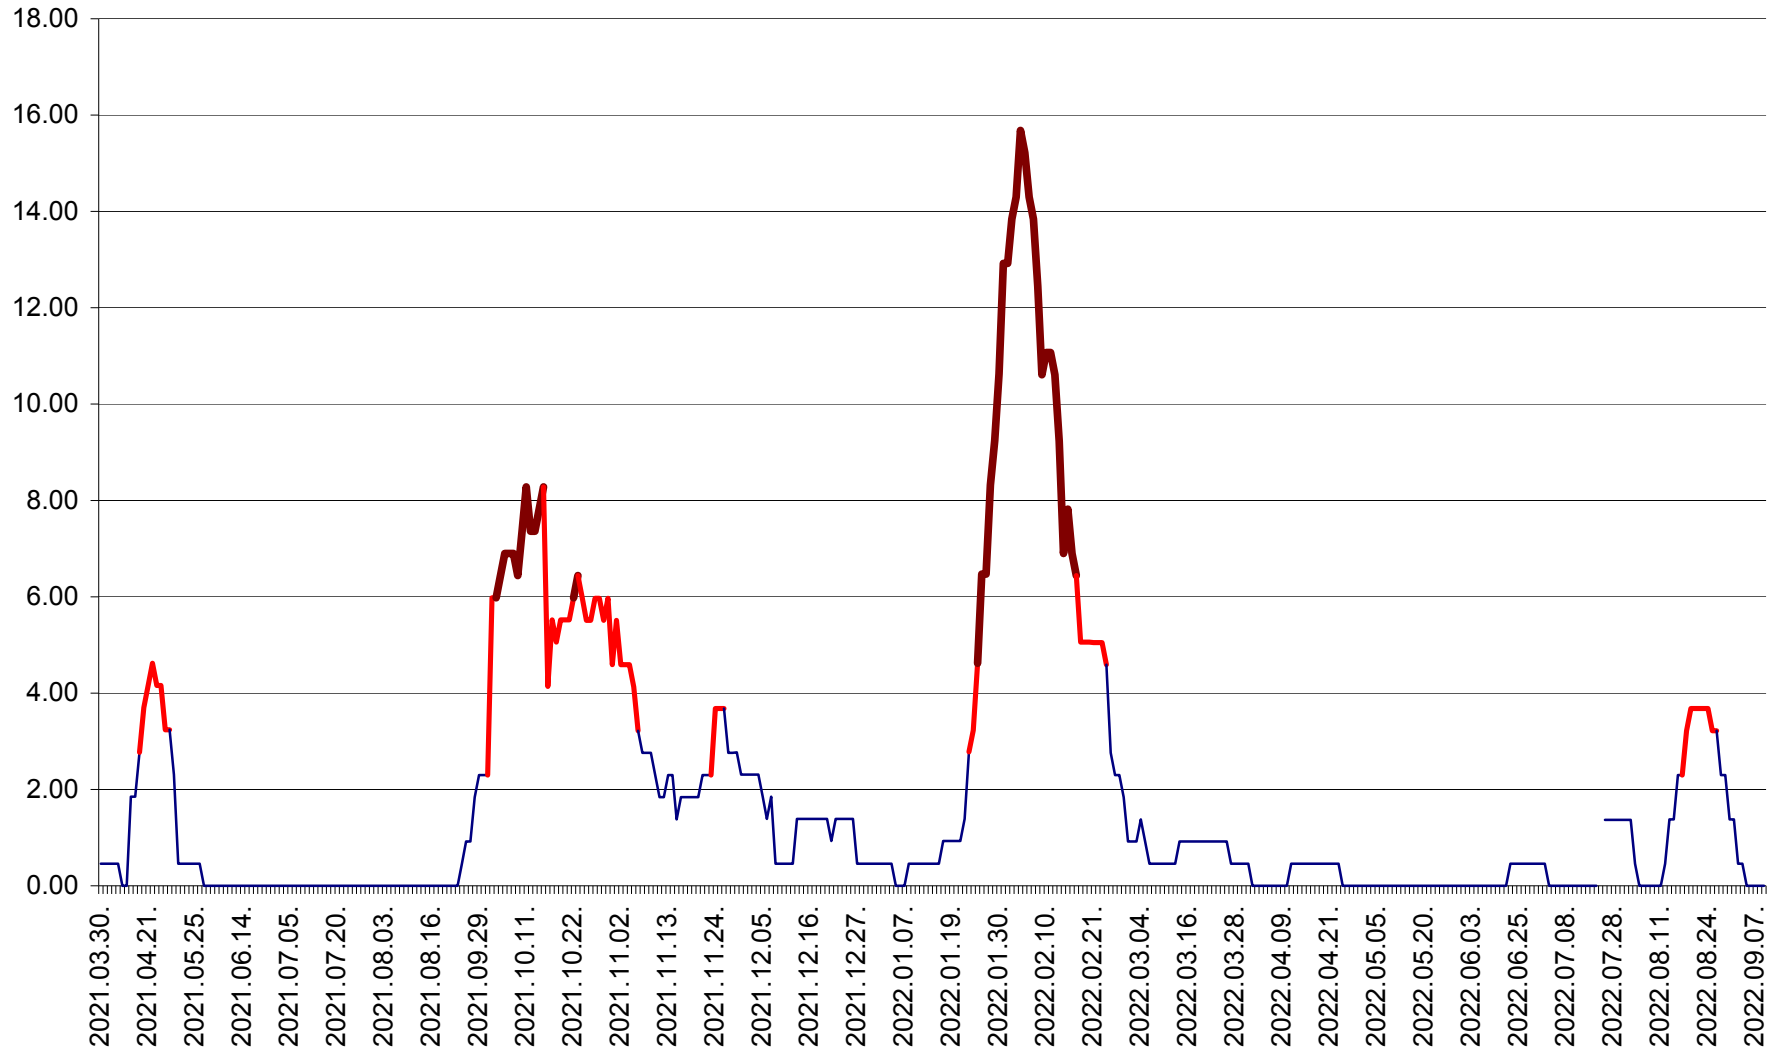

ATID - Evolutia incidentei cumulate pe 14 zile la % de locuitori
2021.04.01. - 2022.09.09.

AVRĂMEȘTI - Evolutia incidentei cumulate pe 14 zile la ‰ de locuitori
2021.04.01. - 2022.09.09.

ORAȘ BĂILE TUȘNAD - Evolutia incidentei cumulate pe 14 zile la ‰ de locuitori
2021.04.01. - 2022.09.09.

ORAȘ BĂLAN - Evoluția incidenței cumulate pe 14 zile la ‰ de locuitori
2021.04.01. - 2022.09.09.

BILBOR - Evolutia incidentei cumulate pe 14 zile la ‰ de locuitori
2021.04.01. - 2022.09.09.

ORAȘ BORSEC - Evolutia incidentei cumulate pe 14 zile la ‰ de locuitori
2021.04.01. - 2022.09.09.

BRĂDEȘTI - Evoluția incidenței cumulate pe 14 zile la ‰ de locuitori
2021.04.01. - 2022.09.09.

CĂPÂLNIȚA - Evoluția incidenței cumulate pe 14 zile la ‰ de locuitori
2021.04.01. - 2022.09.09.

CÂRȚA - Evolutia incidentei cumulate pe 14 zile la ‰ de locuitori
2021.04.01. - 2022.09.09.

CICEU - Evolutia incidentei cumulate pe 14 zile la ‰ de locuitori
2021.04.01. - 2022.09.09.

CIUCSÂNGEORGIU - Evolutia incidentei cumulate pe 14 zile la ‰ de locuitori
2021.04.01. - 2022.09.09.

CIUMANI - Evolutia incidentei cumulate pe 14 zile la ‰ de locuitori
2021.04.01. - 2022.09.09.