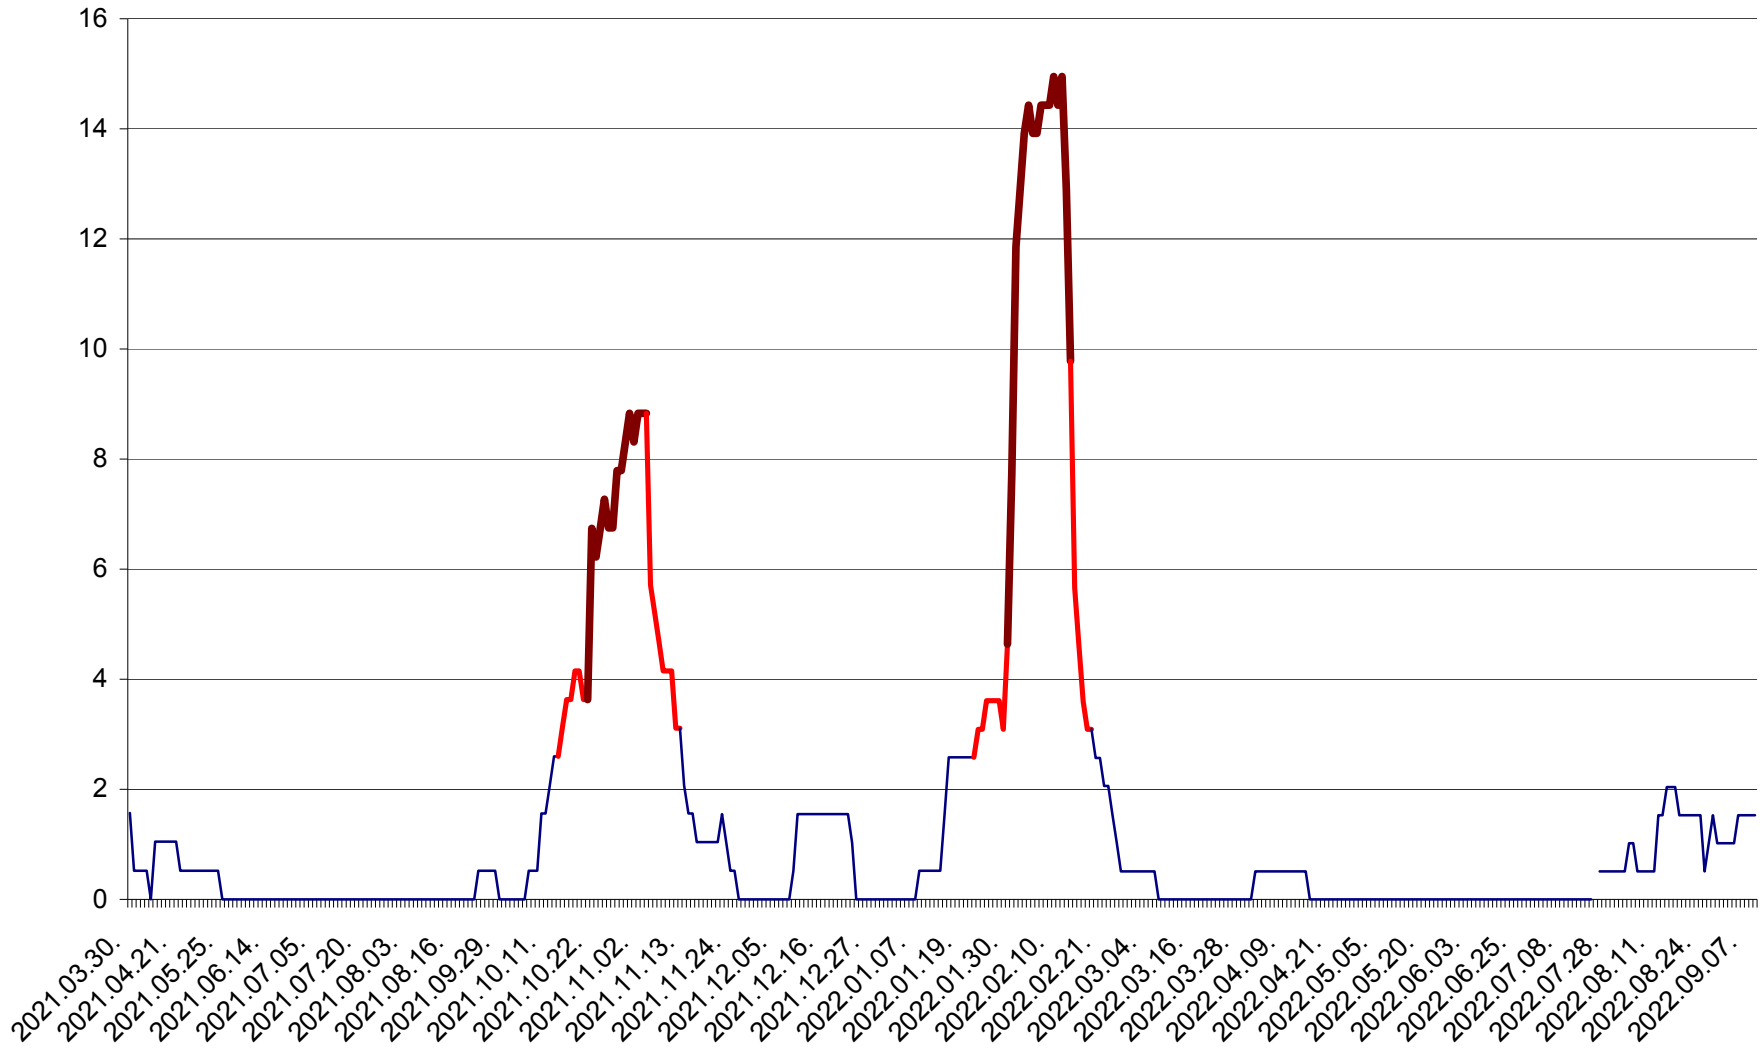

MIHĂILENI - Evolutia incidentei cumulate pe 14 zile la ‰ de locuitori
2021.04.01. - 2022.09.09.

MUGENI - Evolutia incidentei cumulate pe 14 zile la ‰ de locuitori
2021.04.01. - 2022.09.09.

OCLAND - Evolutia incidentei cumulate pe 14 zile la ‰ de locuitori
2021.04.01. - 2022.09.09.

MUNICIPIUL ODORHEIU SECUIESC - Evolutia incidentei cumulate pe 14 zile la ‰ de locuitori
2021.04.01. - 2022.09.09.

PĂULENI-CIUC - Evolutia incidentei cumulate pe 14 zile la ‰ de locuitori
2021.04.01. - 2022.09.09.

PLĂIEȘII DE JOS - Evolutia incidentei cumulate pe 14 zile la ‰ de locuitori
2021.04.01. - 2022.09.09.

PORUMBENI - Evolutia incidentei cumulate pe 14 zile la ‰ de locuitori
2021.04.01. - 2022.09.09.

PRAID - Evolutia incidentei cumulate pe 14 zile la ‰ de locuitori
2021.04.01. - 2022.09.09.