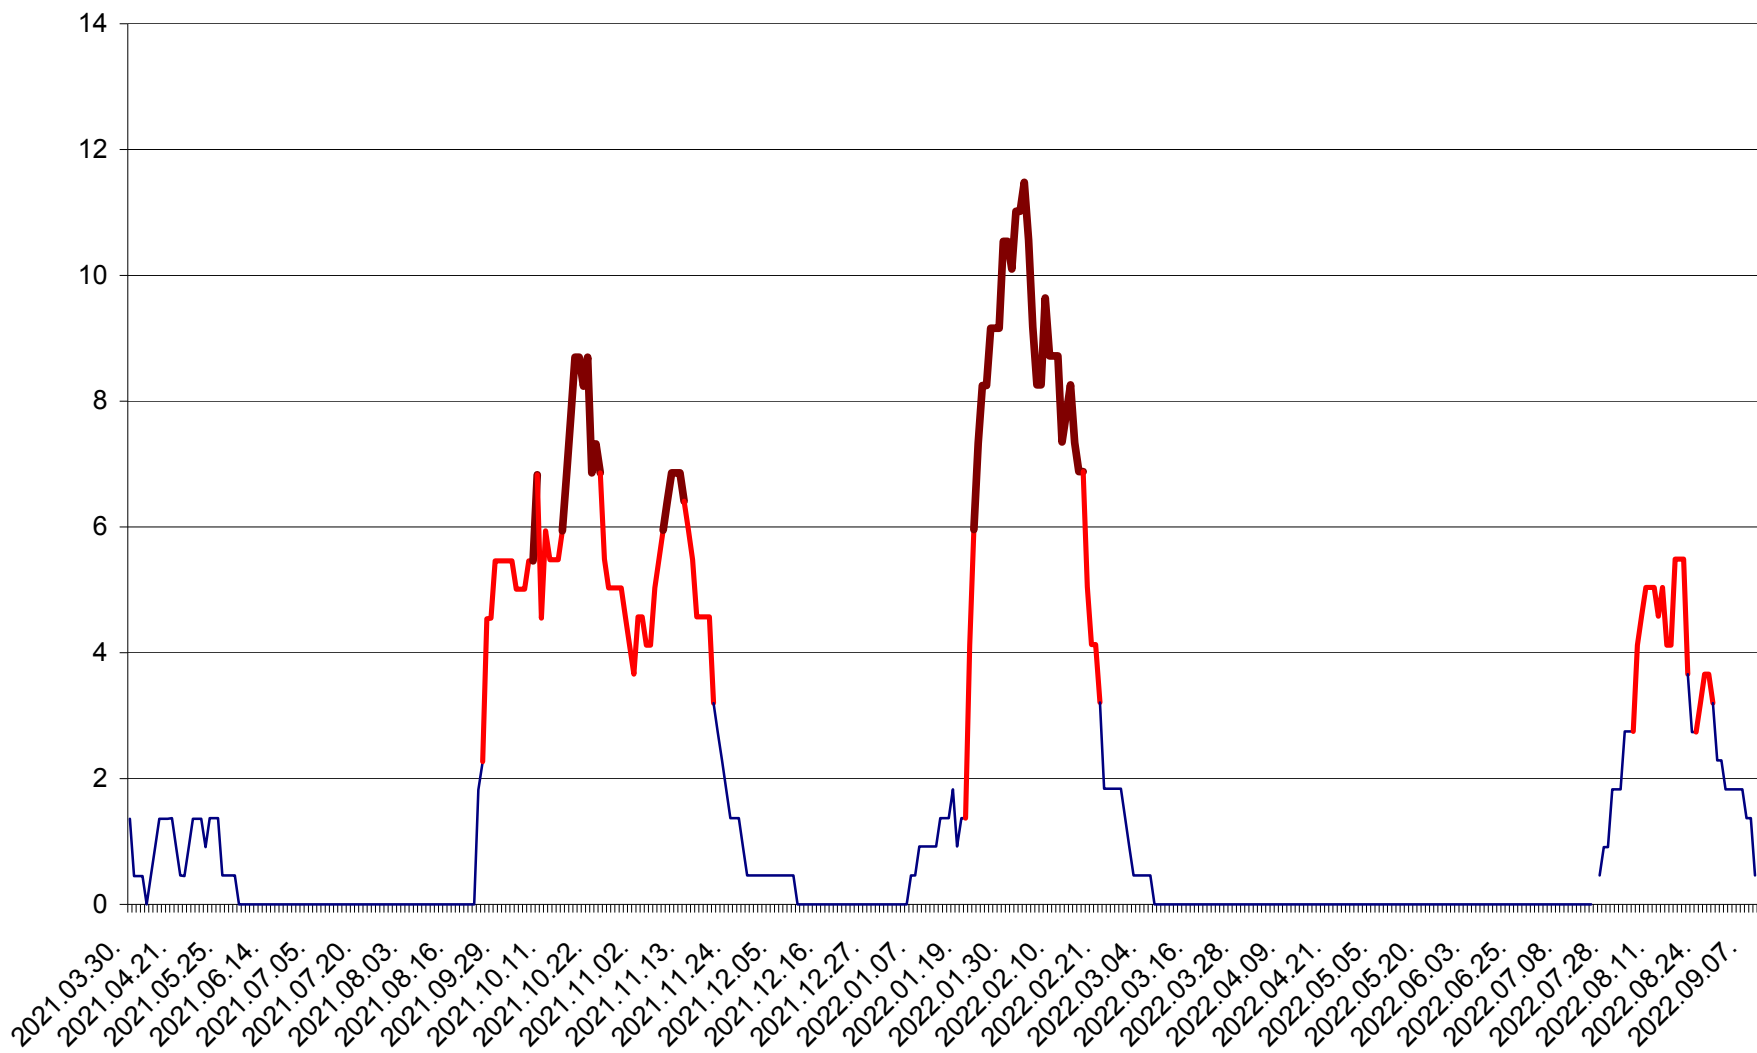

MUNICIPIUL GHEORGHENI - Evolutia incidentei cumulate pe 14 zile la ‰ de locuitori
2021.04.01. - 2022.09.09.

JOSENI - Evolutia incidentei cumulate pe 14 zile la ‰ de locuitori
2021.04.01. - 2022.09.09.

LĂZAREA - Evolutia incidentei cumulate pe 14 zile la % de locuitori
2021.04.01. - 2022.09.09.

LELICENI - Evolutia incidentei cumulate pe 14 zile la ‰ de locuitori
2021.04.01. - 2022.09.09.

LUETA - Evolutia incidentei cumulate pe 14 zile la ‰ de locuitori
2021.04.01. - 2022.09.09.

LUNCA DE JOS - Evolutia incidentei cumulate pe 14 zile la ‰ de locuitori
2021.04.01. - 2022.09.09.

LUNCA DE SUS - Evolutia incidentei cumulate pe 14 zile la ‰ de locuitori
2021.04.01. - 2022.09.09.

LUPENI - Evolutia incidentei cumulate pe 14 zile la ‰ de locuitori
2021.04.01. - 2022.09.09.

MĂDĂRAȘ - Evolutia incidentei cumulate pe 14 zile la ‰ de locuitori
2021.04.01. - 2022.09.09.