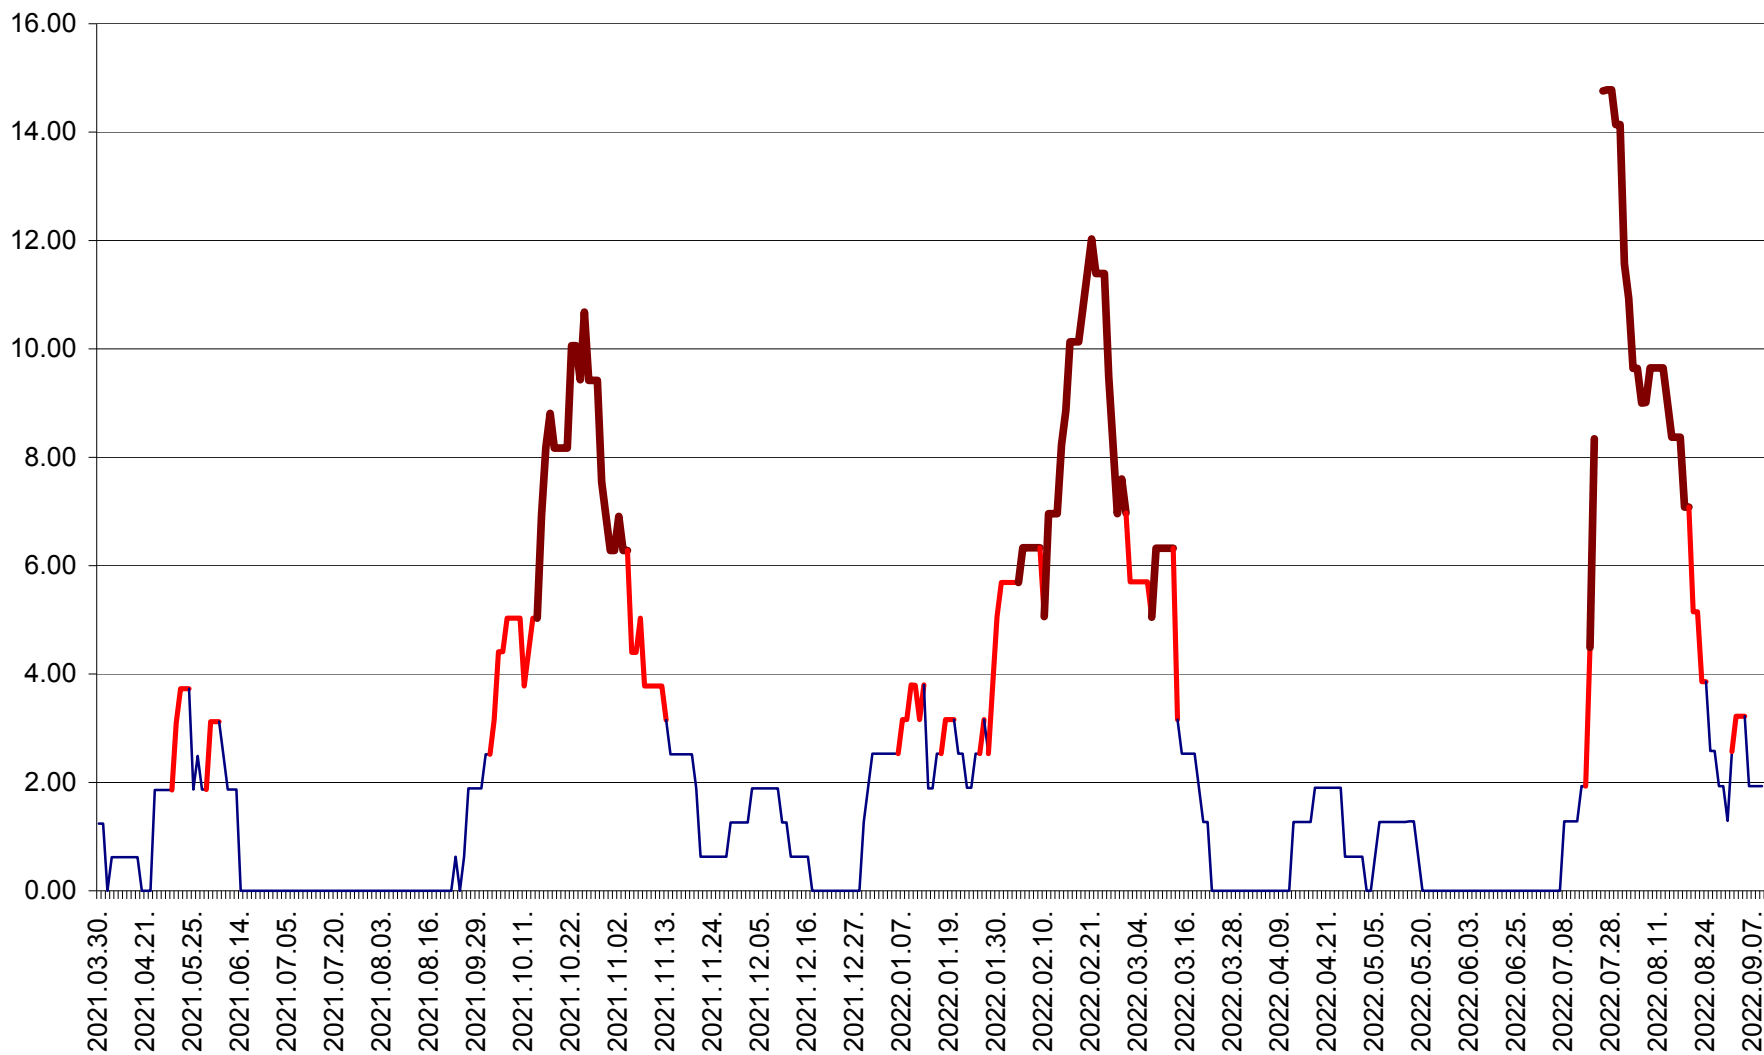

ATID - Evolutia incidentei cumulate pe 14 zile la % de locuitori
2021.04.01. - 2022.09.09.

AVRĂMEȘTI - Evolutia incidentei cumulate pe 14 zile la ‰ de locuitori
2021.04.01. - 2022.09.09.

ORAȘ BĂILE TUȘNAD - Evolutia incidentei cumulate pe 14 zile la ‰ de locuitori
2021.04.01. - 2022.09.09.

ORAȘ BĂLAN - Evoluția incidenței cumulate pe 14 zile la ‰ de locuitori
2021.04.01. - 2022.09.09.

BILBOR - Evolutia incidentei cumulate pe 14 zile la ‰ de locuitori
2021.04.01. - 2022.09.09.

ORAȘ BORSEC - Evolutia incidentei cumulate pe 14 zile la ‰ de locuitori
2021.04.01. - 2022.09.09.

BRĂDEȘTI - Evoluția incidenței cumulate pe 14 zile la ‰ de locuitori
2021.04.01. - 2022.09.09.

CĂPÂLNIȚA - Evoluția incidenței cumulate pe 14 zile la ‰ de locuitori
2021.04.01. - 2022.09.09.

CÂRȚA - Evolutia incidentei cumulate pe 14 zile la ‰ de locuitori
2021.04.01. - 2022.09.09.