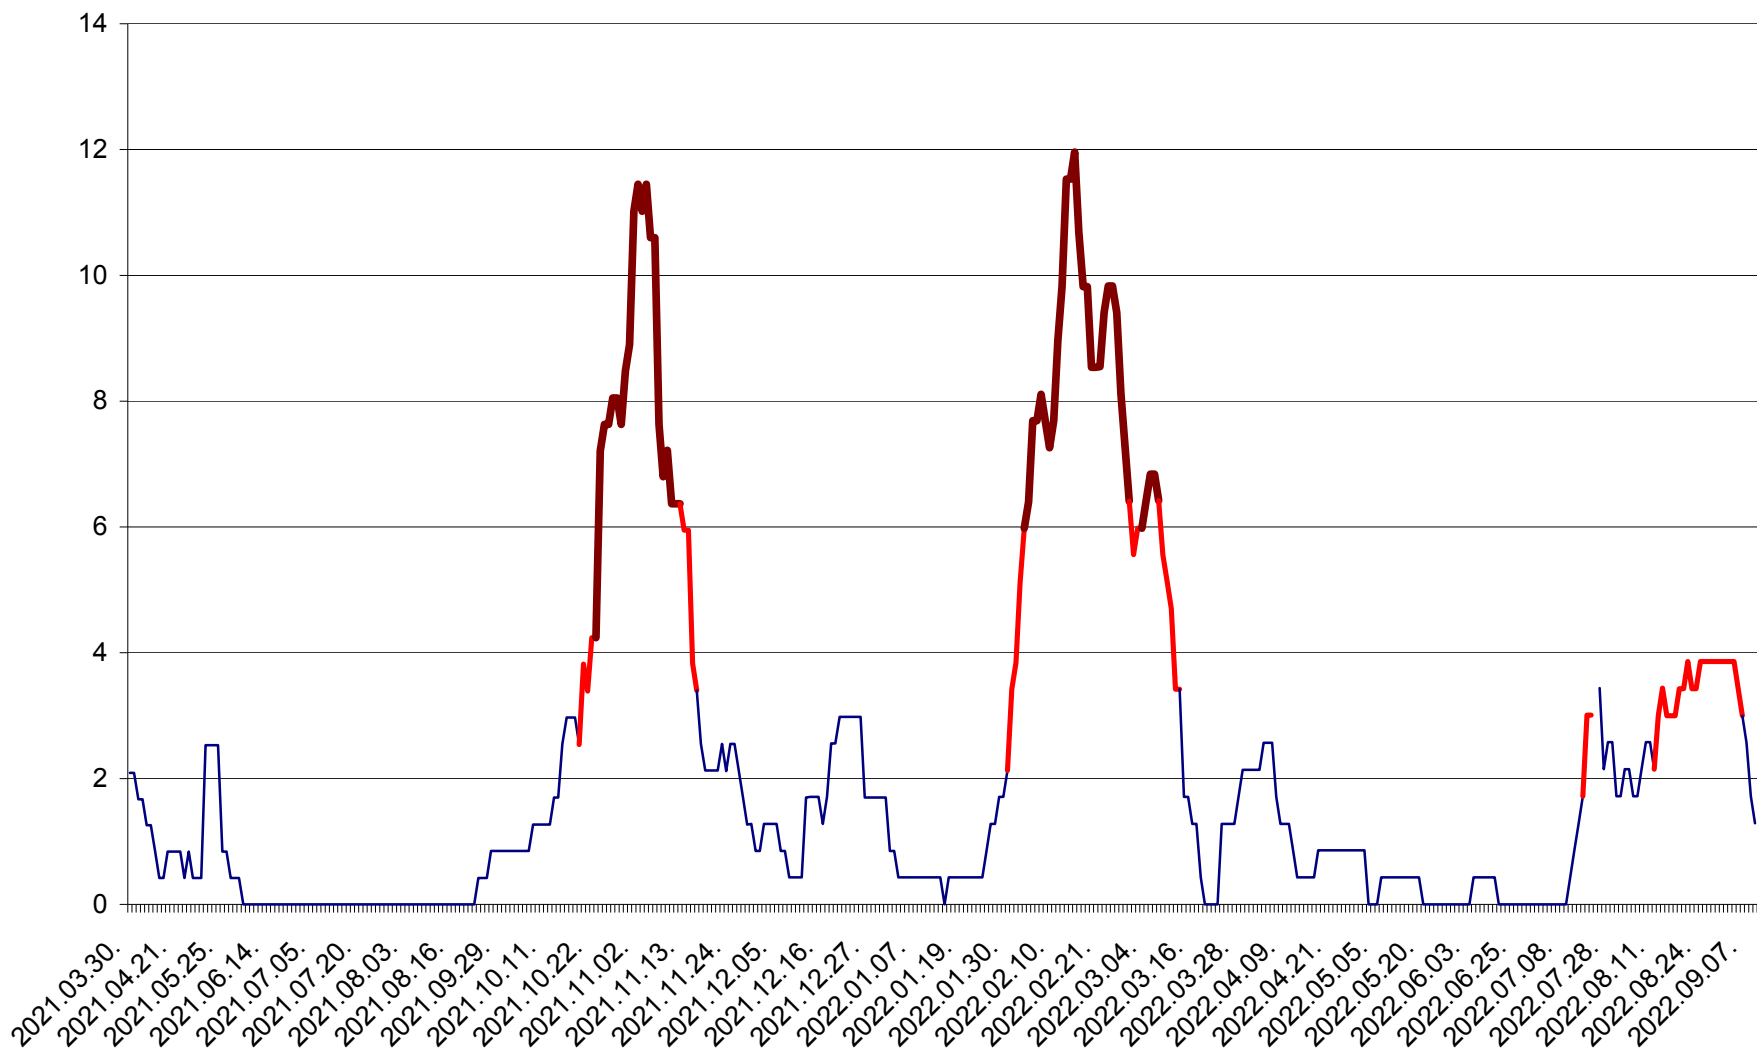

CORBU - Evolutia incidentei cumulate pe 14 zile la ‰ de locuitori
2021.04.01. - 2022.09.09.

CORUND - Evolutia incidentei cumulate pe 14 zile la ‰ de locuitori
2021.04.01. - 2022.09.09.

COZMENI - Evolutia incidentei cumulate pe 14 zile la ‰ de locuitori
2021.04.01. - 2022.09.09.

ORAȘ CRISTURU SECUIESC - Evolutia incidentei cumulate pe 14 zile la ‰ de locuitori
2021.04.01. - 2022.09.09.

DĂNEȘTI - Evolutia incidentei cumulate pe 14 zile la ‰ de locuitori
2021.04.01. - 2022.09.09.

DÂRJIU - Evolutia incidentei cumulate pe 14 zile la ‰ de locuitori
2021.04.01. - 2022.09.09.

DEALU - Evolutia incidentei cumulate pe 14 zile la ‰ de locuitori
2021.04.01. - 2022.09.09.

DITRĂU - Evolutia incidentei cumulate pe 14 zile la ‰ de locuitori
2021.04.01. - 2022.09.09.

FELICENI - Evolutia incidentei cumulate pe 14 zile la % de locuitori
2021.04.01. - 2022.09.09.

FRUMOASA - Evolutia incidentei cumulate pe 14 zile la ‰ de locuitori
2021.04.01. - 2022.09.09.

GĂLĂUȚAȘ - Evolutia incidentei cumulate pe 14 zile la ‰ de locuitori
2021.04.01. - 2022.09.09.