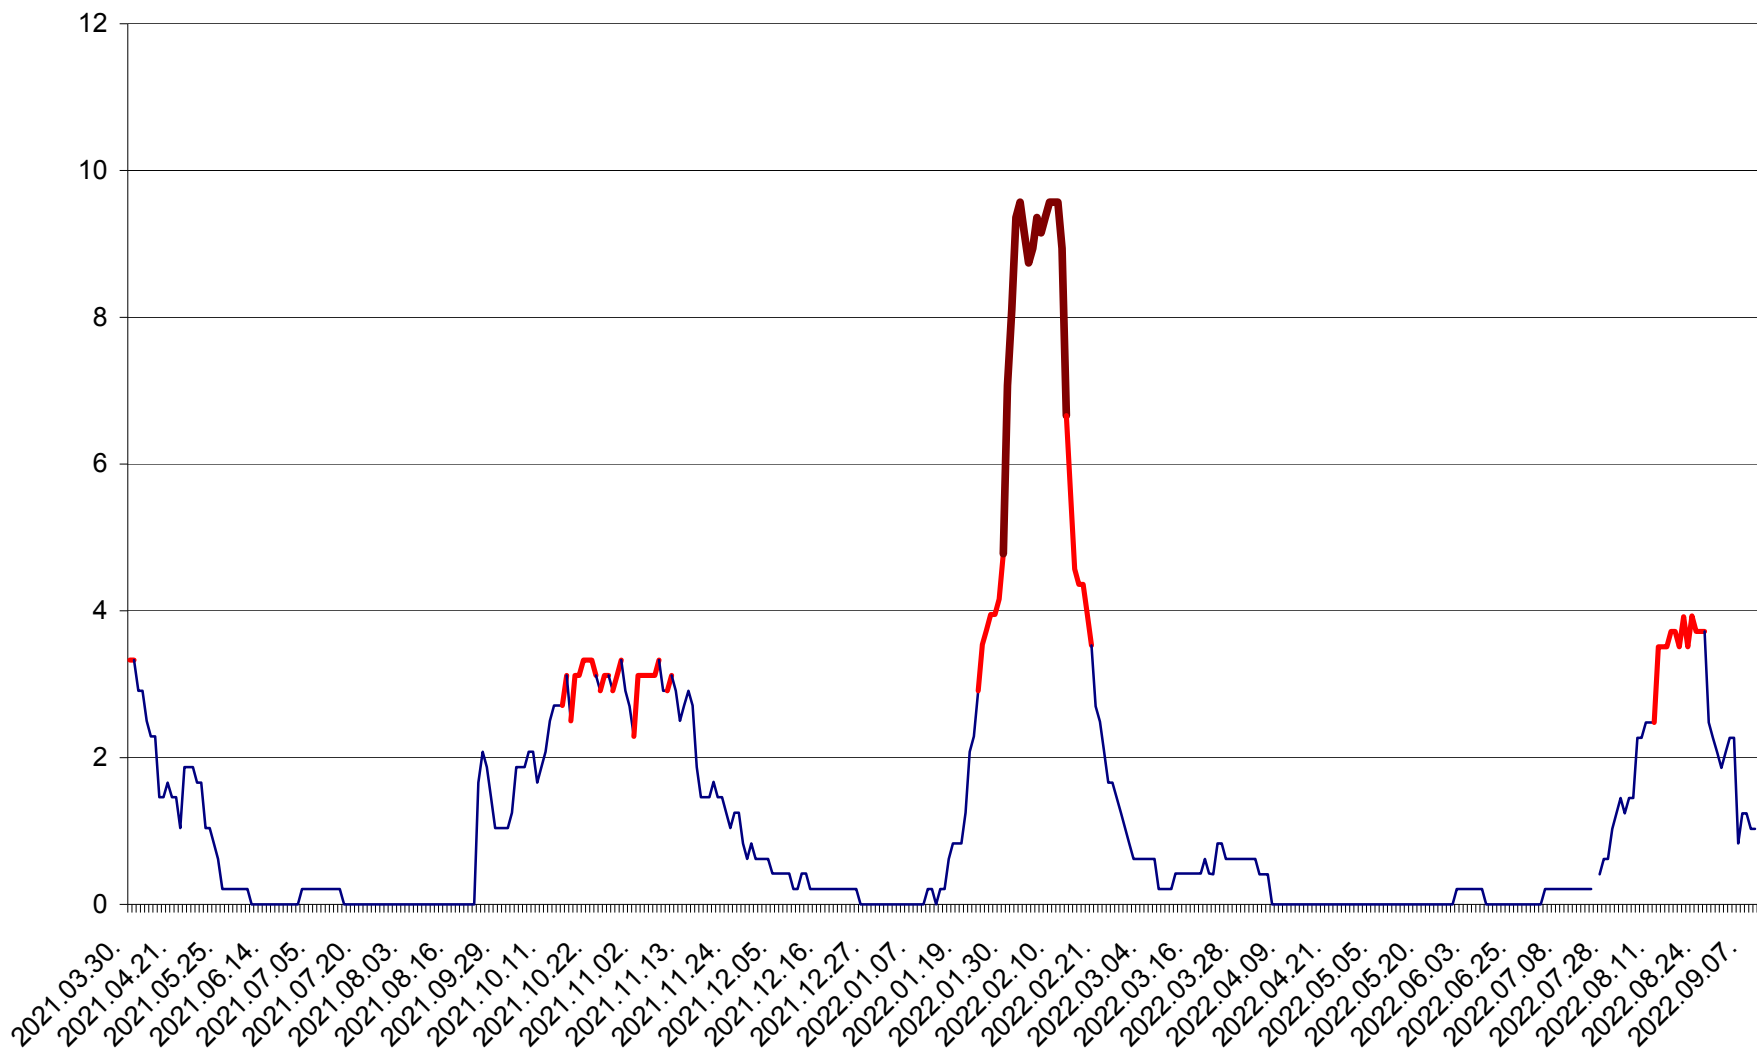

MUNICIPIUL GHEORGHENI - Evolutia incidentei cumulate pe 14 zile la ‰ de locuitori
2021.04.01. - 2022.09.09.

JOSENI - Evolutia incidentei cumulate pe 14 zile la ‰ de locuitori
2021.04.01. - 2022.09.09.

LĂZAREA - Evolutia incidentei cumulate pe 14 zile la % de locuitori
2021.04.01. - 2022.09.09.

LELICENI - Evolutia incidentei cumulate pe 14 zile la ‰ de locuitori
2021.04.01. - 2022.09.09.

LUETA - Evolutia incidentei cumulate pe 14 zile la ‰ de locuitori
2021.04.01. - 2022.09.09.

LUNCA DE JOS - Evolutia incidentei cumulate pe 14 zile la ‰ de locuitori
2021.04.01. - 2022.09.09.

LUNCA DE SUS - Evolutia incidentei cumulate pe 14 zile la ‰ de locuitori
2021.04.01. - 2022.09.09.

LUPENI - Evolutia incidentei cumulate pe 14 zile la ‰ de locuitori
2021.04.01. - 2022.09.09.

MĂDĂRAȘ - Evolutia incidentei cumulate pe 14 zile la ‰ de locuitori
2021.04.01. - 2022.09.09.