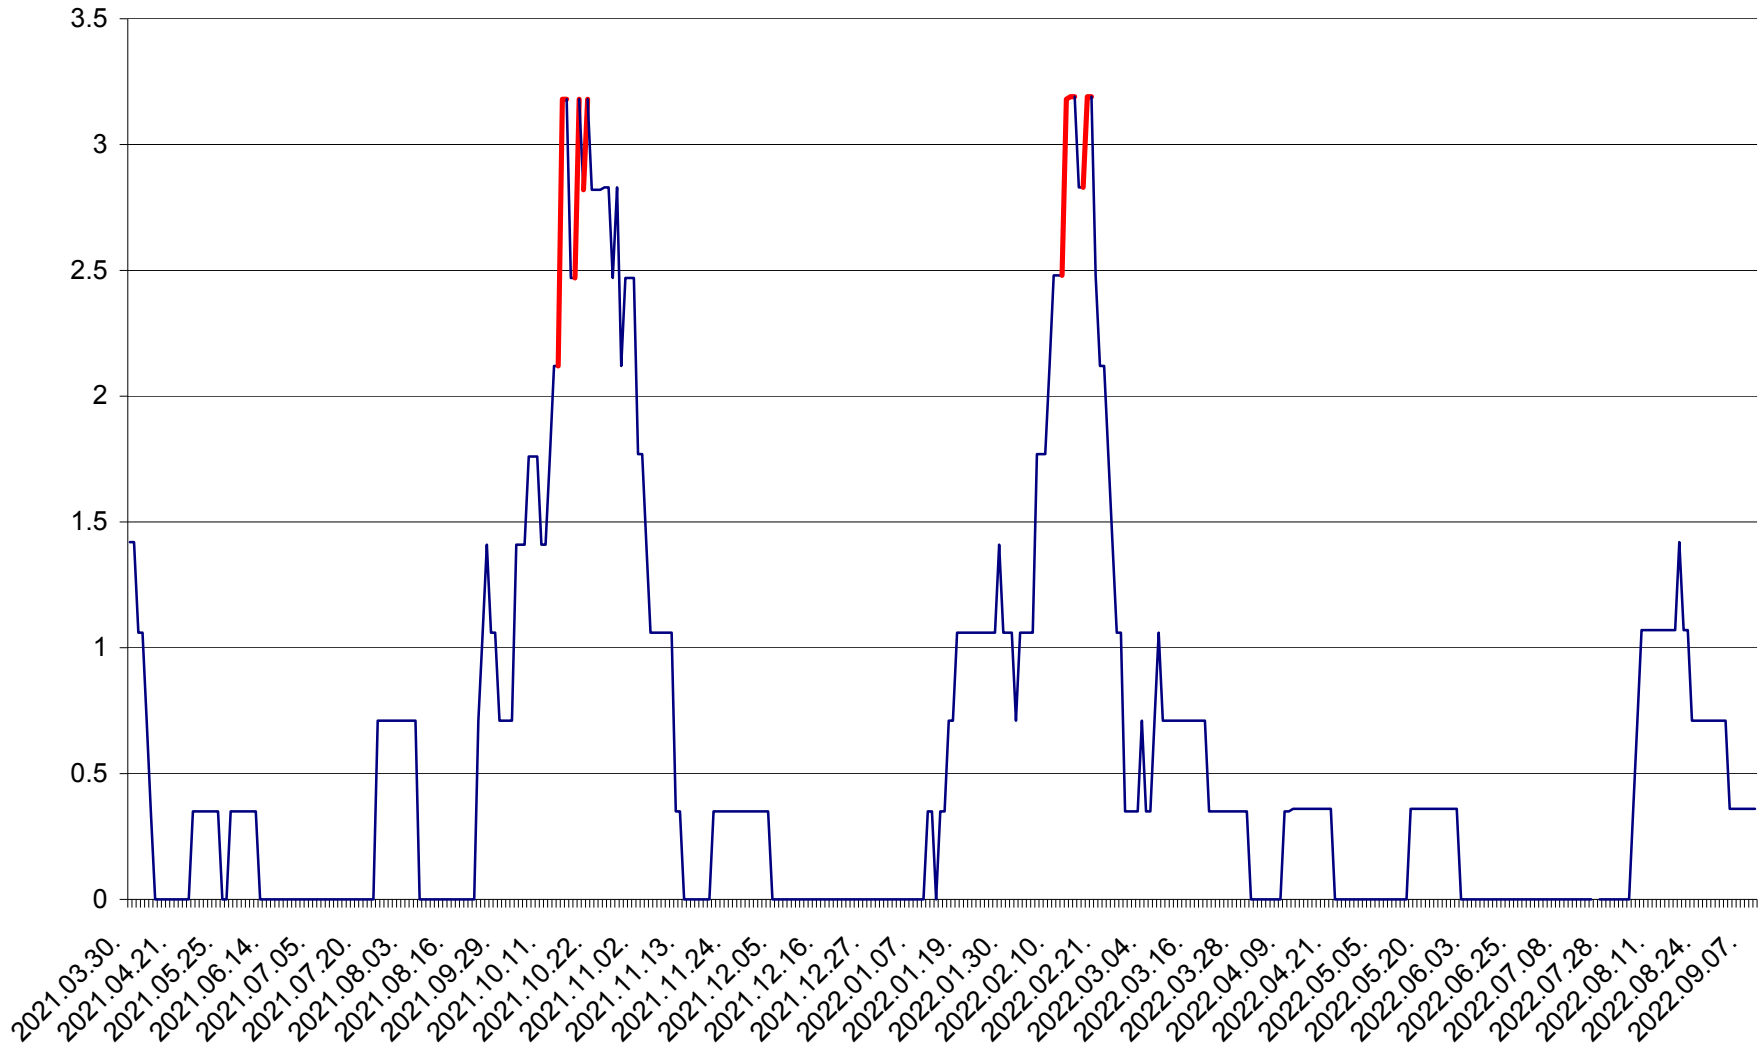

PORUMBENI - Evolutia incidentei cumulate pe 14 zile la ‰ de locuitori
2021.04.01. - 2022.09.09.