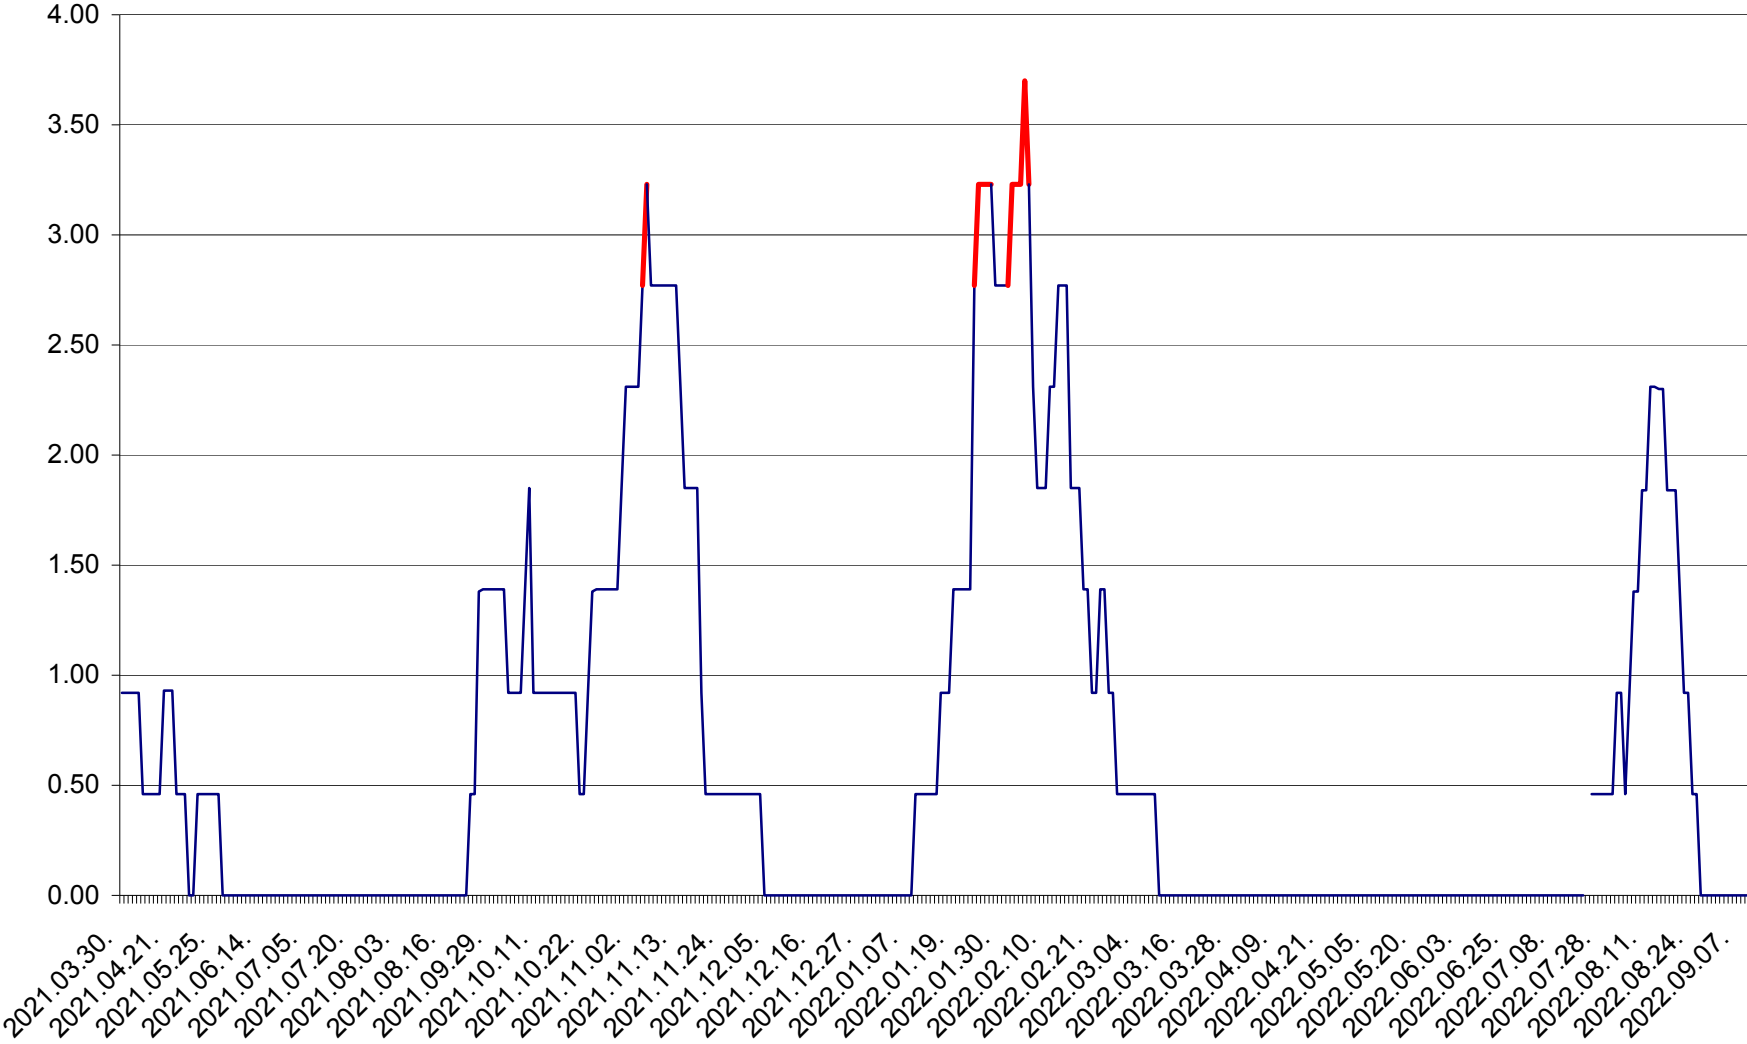

ATID - Evolutia incidentei cumulate pe 14 zile la % de locuitori
2021.04.01. - 2022.09.09.

AVRĂMEȘTI - Evolutia incidentei cumulate pe 14 zile la ‰ de locuitori
2021.04.01. - 2022.09.09.

ORAȘ BĂILE TUȘNAD - Evolutia incidentei cumulate pe 14 zile la ‰ de locuitori
2021.04.01. - 2022.09.09.

ORAȘ BĂLAN - Evoluția incidenței cumulate pe 14 zile la ‰ de locuitori
2021.04.01. - 2022.09.09.

BILBOR - Evolutia incidentei cumulate pe 14 zile la ‰ de locuitori
2021.04.01. - 2022.09.09.

ORAȘ BORSEC - Evolutia incidentei cumulate pe 14 zile la ‰ de locuitori
2021.04.01. - 2022.09.09.

BRĂDEȘTI - Evoluția incidenței cumulate pe 14 zile la ‰ de locuitori
2021.04.01. - 2022.09.09.

CĂPÂLNIȚA - Evoluția incidenței cumulate pe 14 zile la ‰ de locuitori
2021.04.01. - 2022.09.09.

CÂRȚA - Evolutia incidentei cumulate pe 14 zile la ‰ de locuitori
2021.04.01. - 2022.09.09.

CICEU - Evolutia incidentei cumulate pe 14 zile la ‰ de locuitori
2021.04.01. - 2022.09.09.

CIUCSÂNGEORGIU - Evolutia incidentei cumulate pe 14 zile la ‰ de locuitori
2021.04.01. - 2022.09.09.

CIUMANI - Evolutia incidentei cumulate pe 14 zile la ‰ de locuitori
2021.04.01. - 2022.09.09.