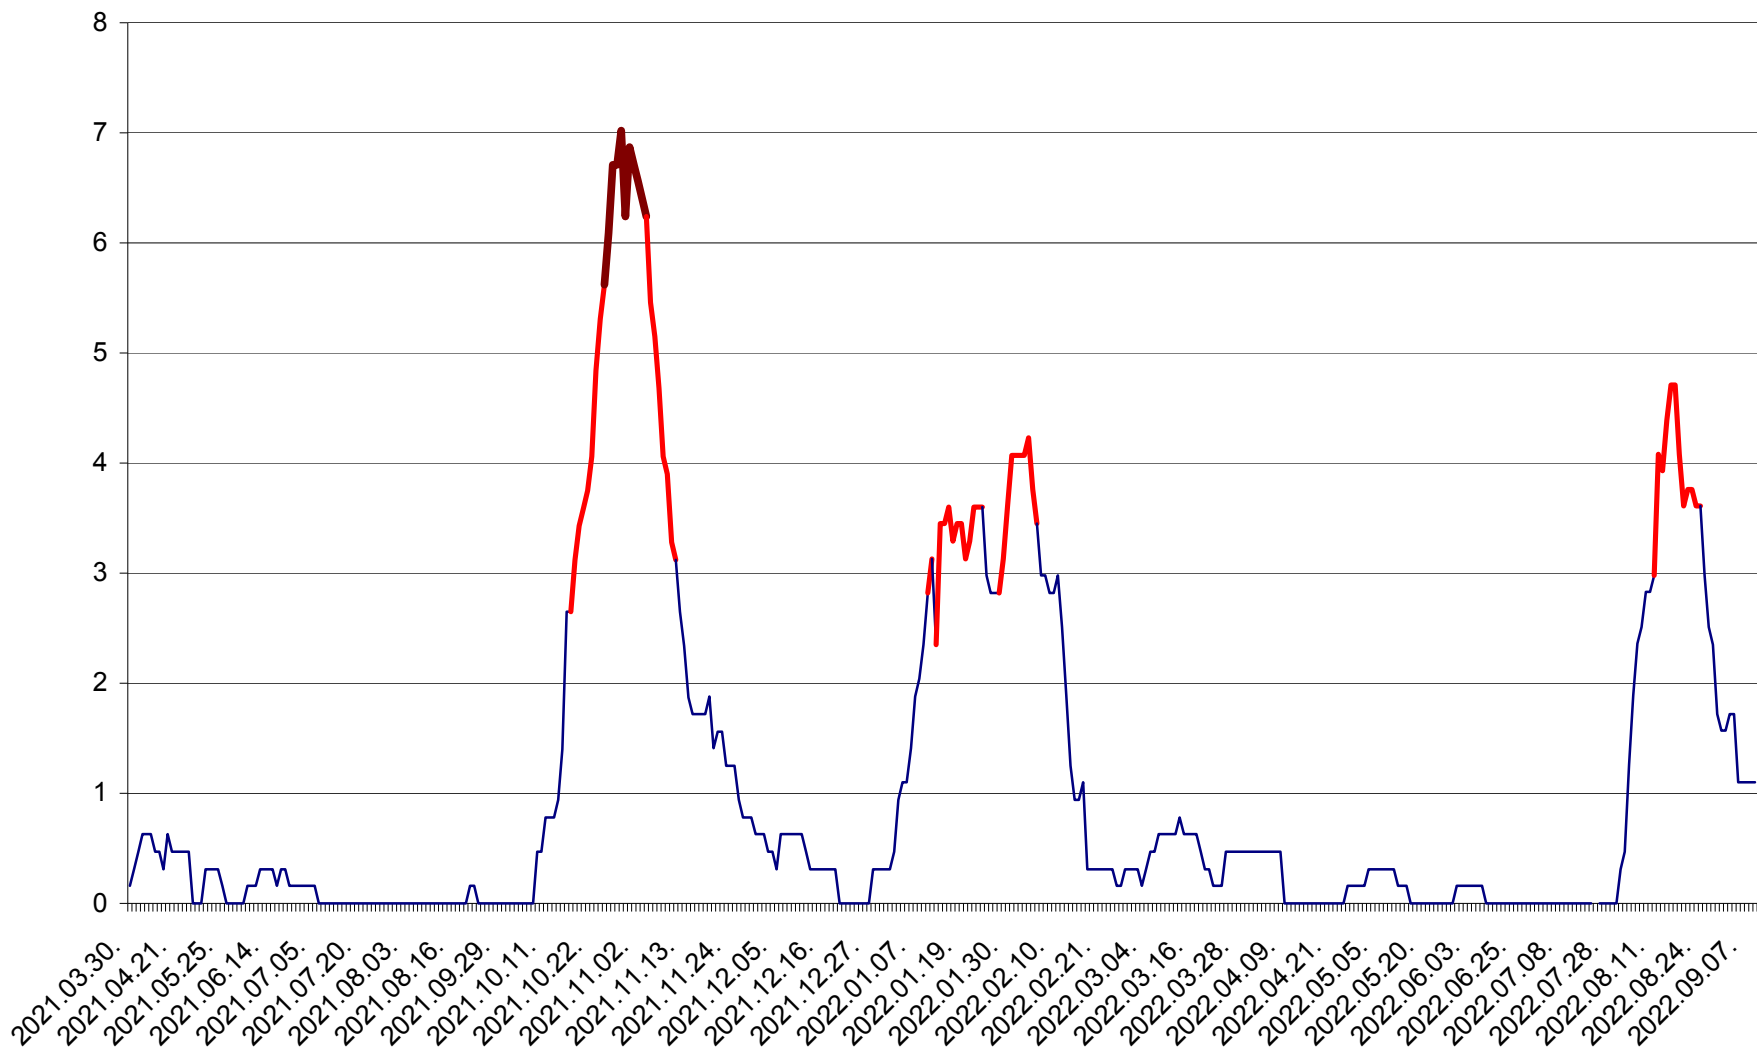

MUNICIPIUL ODORHEIU SECUIESC - Evolutia incidentei cumulate pe 14 zile la ‰ de locuitori
2021.04.01. - 2022.09.09.

PĂULENI-CIUC - Evolutia incidentei cumulate pe 14 zile la ‰ de locuitori
2021.04.01. - 2022.09.09.

PLĂIEȘII DE JOS - Evolutia incidentei cumulate pe 14 zile la ‰ de locuitori
2021.04.01. - 2022.09.09.

PORUMBENI - Evolutia incidentei cumulate pe 14 zile la ‰ de locuitori
2021.04.01. - 2022.09.09.

PRAID - Evolutia incidentei cumulate pe 14 zile la ‰ de locuitori
2021.04.01. - 2022.09.09.

RACU - Evolutia incidentei cumulate pe 14 zile la ‰ de locuitori
2021.04.01. - 2022.09.09.

REMETEA - Evolutia incidentei cumulate pe 14 zile la ‰ de locuitori
2021.04.01. - 2022.09.09.

SĂCEL - Evolutia incidentei cumulate pe 14 zile la ‰ de locuitori
2021.04.01. - 2022.09.09.