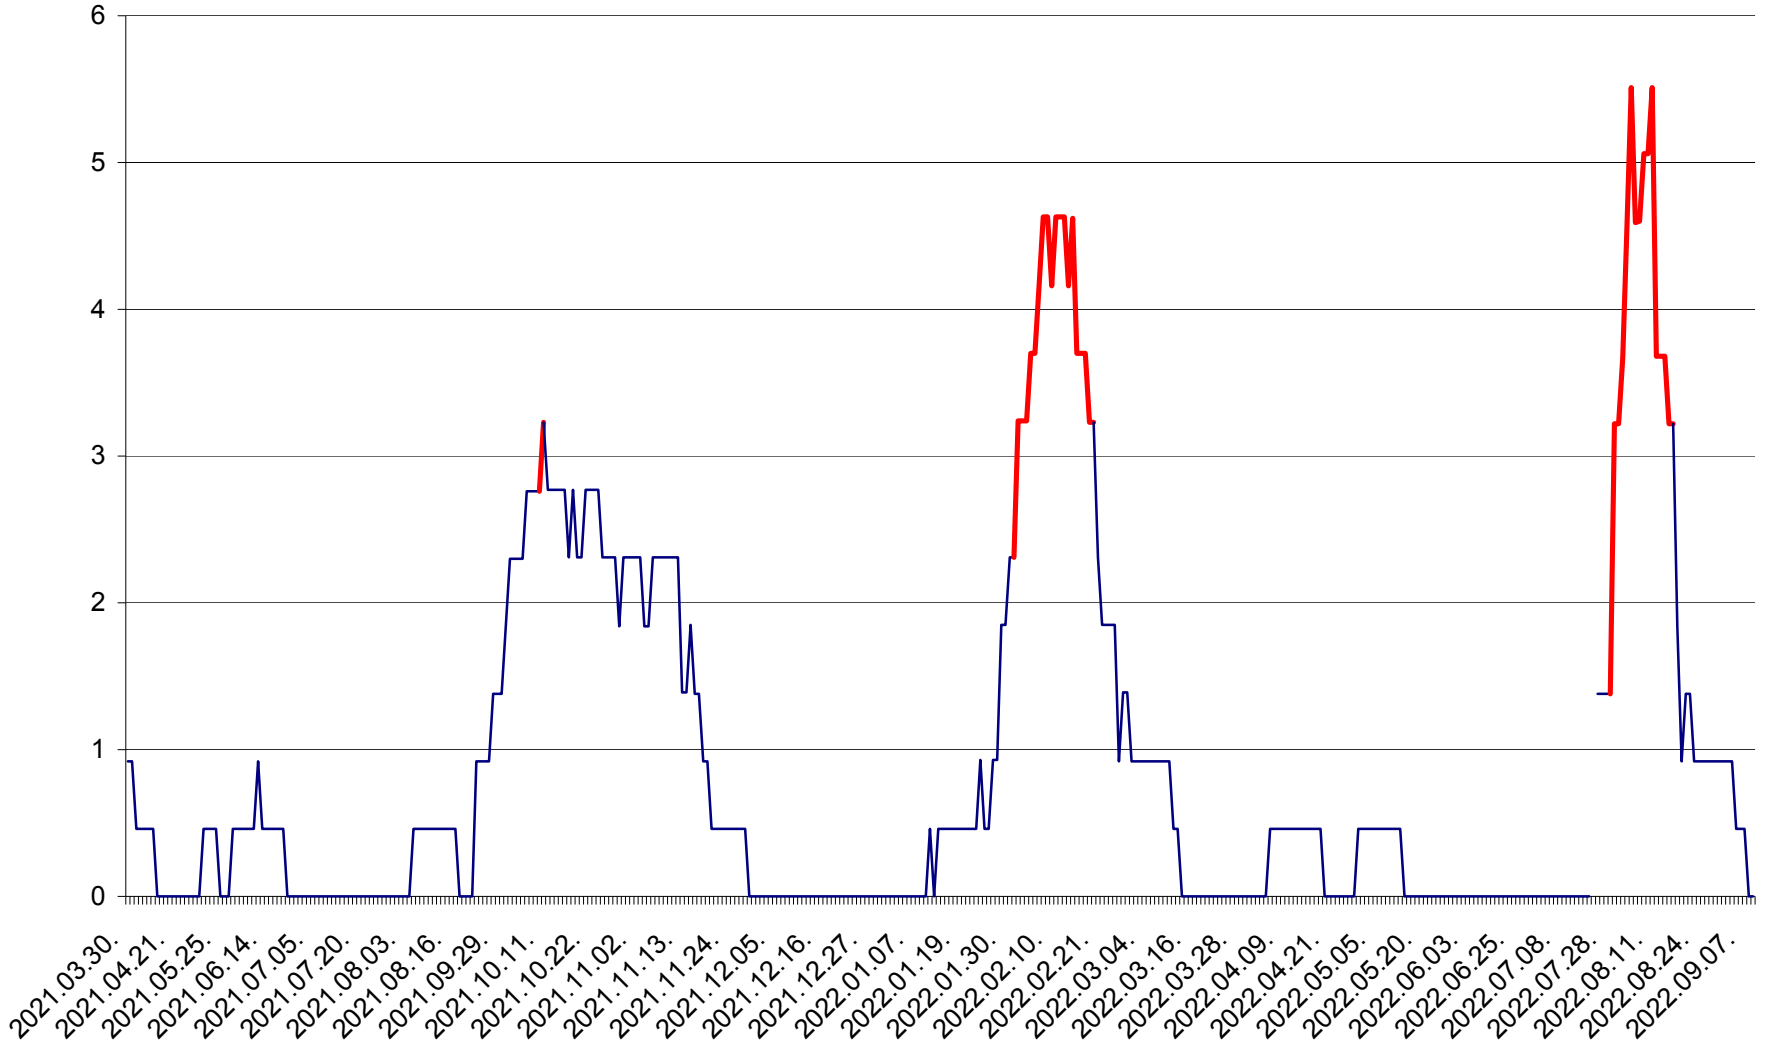

ULIEȘ - Evoluția incidenței cumulate pe 14 zile la ‰ de locuitori
2021.04.01. - 2022.09.09.