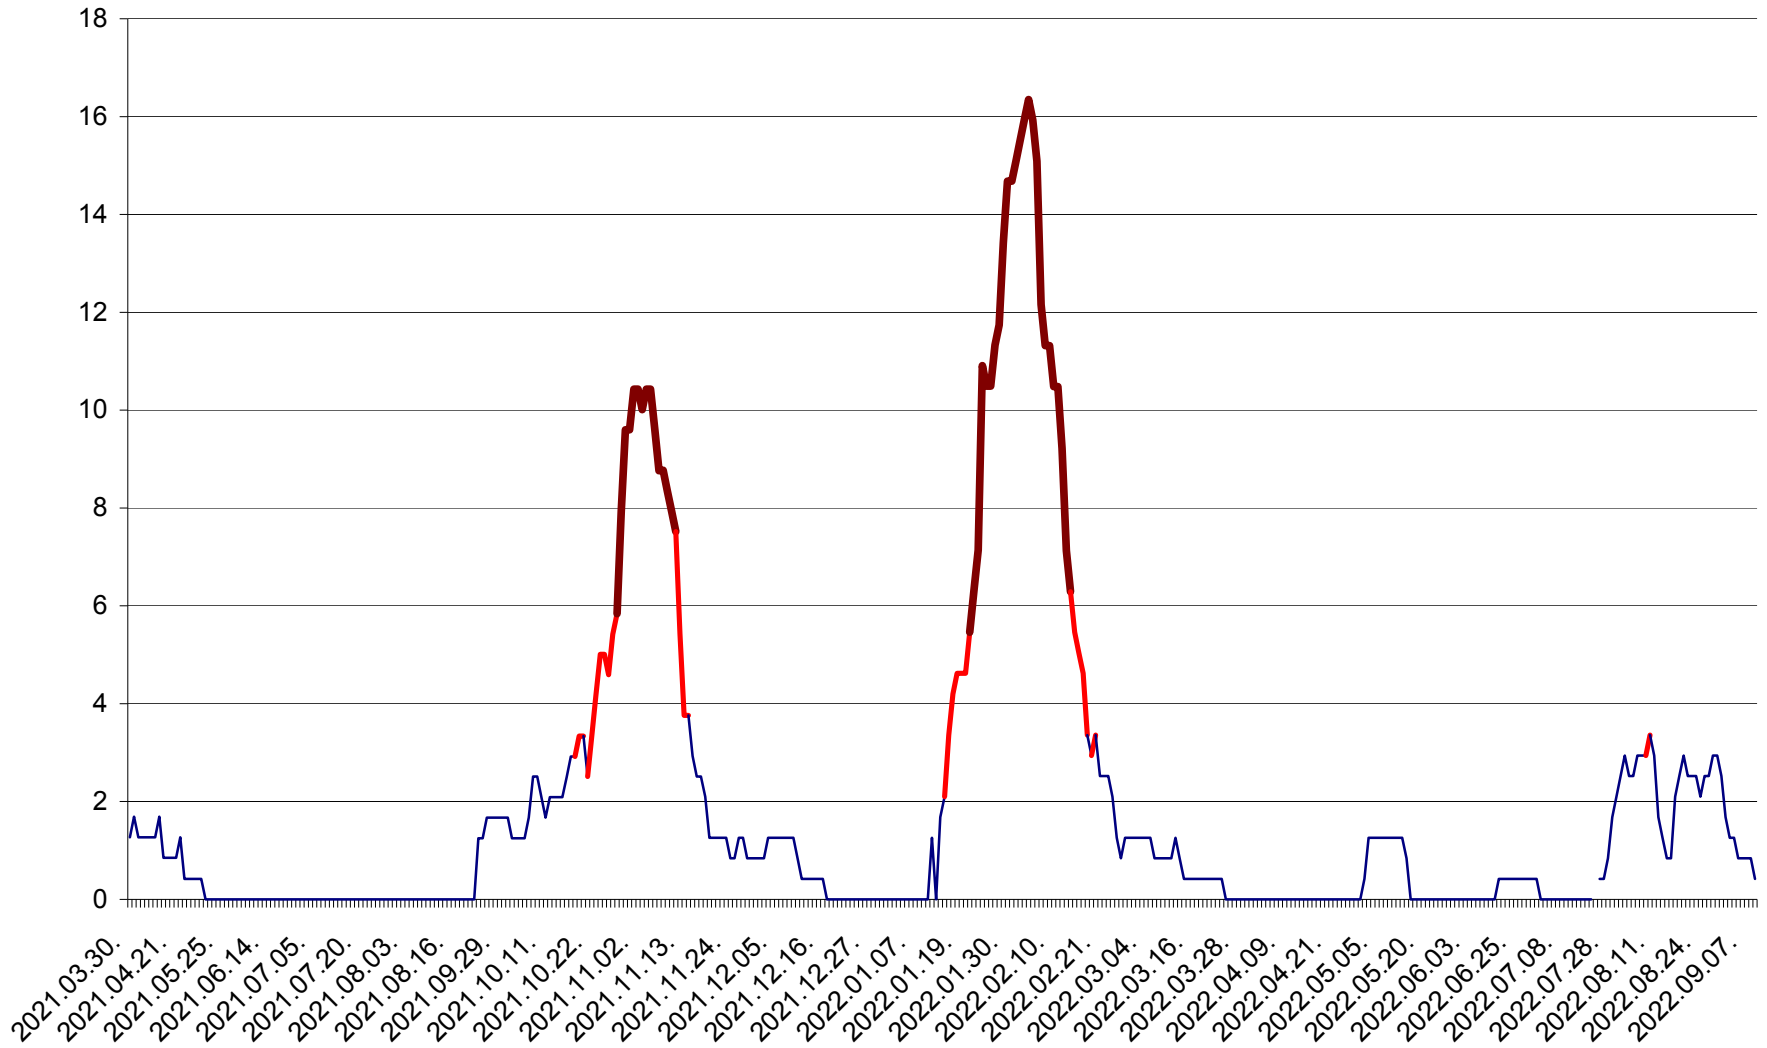

FELICENI - Evolutia incidentei cumulate pe 14 zile la % de locuitori
2021.04.01. - 2022.09.09.

FRUMOASA - Evolutia incidentei cumulate pe 14 zile la ‰ de locuitori
2021.04.01. - 2022.09.09.

GĂLĂUȚAȘ - Evolutia incidentei cumulate pe 14 zile la ‰ de locuitori
2021.04.01. - 2022.09.09.

MUNICIPIUL GHEORGHENI - Evolutia incidentei cumulate pe 14 zile la ‰ de locuitori
2021.04.01. - 2022.09.09.

JOSENI - Evolutia incidentei cumulate pe 14 zile la ‰ de locuitori
2021.04.01. - 2022.09.09.

LĂZAREA - Evolutia incidentei cumulate pe 14 zile la % de locuitori
2021.04.01. - 2022.09.09.

LELICENI - Evolutia incidentei cumulate pe 14 zile la ‰ de locuitori
2021.04.01. - 2022.09.09.

LUETA - Evolutia incidentei cumulate pe 14 zile la ‰ de locuitori
2021.04.01. - 2022.09.09.

LUNCA DE JOS - Evolutia incidentei cumulate pe 14 zile la ‰ de locuitori
2021.04.01. - 2022.09.09.