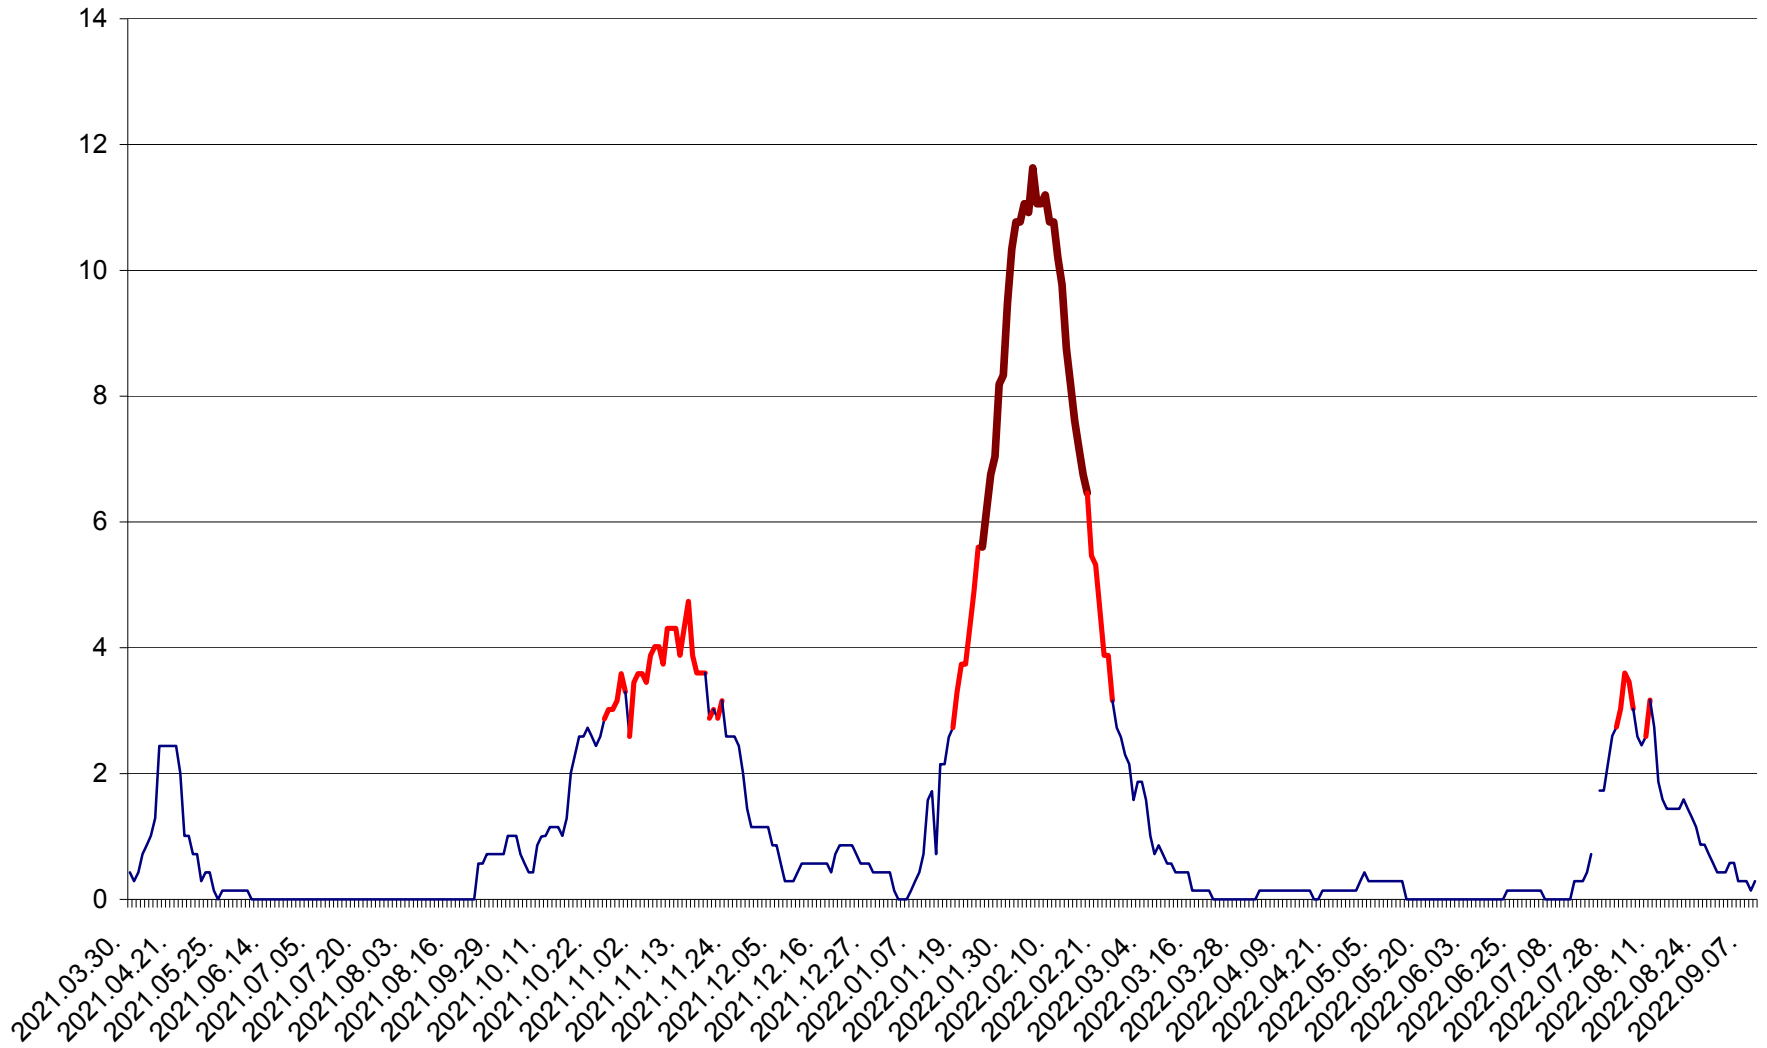

MIHĂILENI - Evolutia incidentei cumulate pe 14 zile la ‰ de locuitori
2021.04.01. - 2022.09.09.

MUGENI - Evolutia incidentei cumulate pe 14 zile la ‰ de locuitori
2021.04.01. - 2022.09.09.

OCLAND - Evolutia incidentei cumulate pe 14 zile la ‰ de locuitori
2021.04.01. - 2022.09.09.

MUNICIPIUL ODORHEIU SECUIESC - Evolutia incidentei cumulate pe 14 zile la ‰ de locuitori
2021.04.01. - 2022.09.09.

PĂULENI-CIUC - Evolutia incidentei cumulate pe 14 zile la ‰ de locuitori
2021.04.01. - 2022.09.09.

PLĂIEȘII DE JOS - Evolutia incidentei cumulate pe 14 zile la ‰ de locuitori
2021.04.01. - 2022.09.09.

PORUMBENI - Evolutia incidentei cumulate pe 14 zile la ‰ de locuitori
2021.04.01. - 2022.09.09.

PRAID - Evolutia incidentei cumulate pe 14 zile la ‰ de locuitori
2021.04.01. - 2022.09.09.