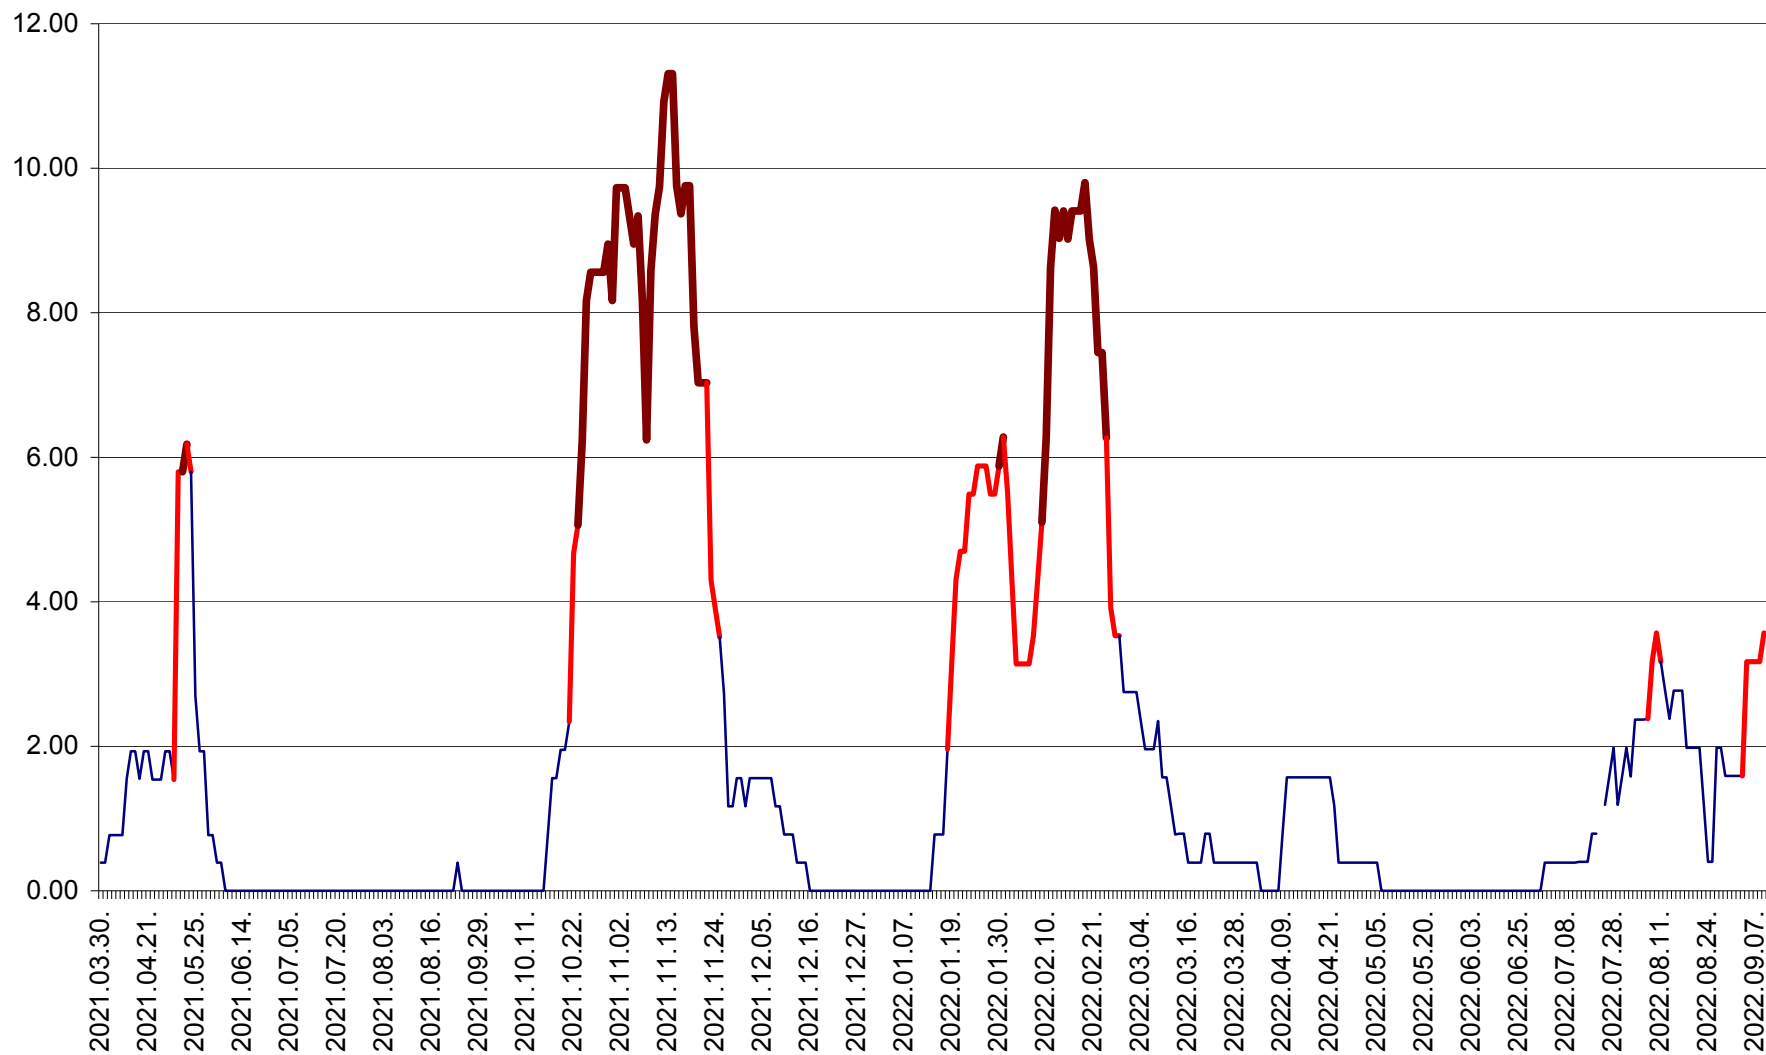

ATID - Evolutia incidentei cumulate pe 14 zile la % de locuitori
2021.04.01. - 2022.09.09.

AVRĂMEȘTI - Evolutia incidentei cumulate pe 14 zile la ‰ de locuitori
2021.04.01. - 2022.09.09.

ORAȘ BĂILE TUȘNAD - Evolutia incidentei cumulate pe 14 zile la ‰ de locuitori
2021.04.01. - 2022.09.09.

ORAȘ BĂLAN - Evoluția incidenței cumulate pe 14 zile la ‰ de locuitori
2021.04.01. - 2022.09.09.

BILBOR - Evolutia incidentei cumulate pe 14 zile la ‰ de locuitori
2021.04.01. - 2022.09.09.

ORAȘ BORSEC - Evolutia incidentei cumulate pe 14 zile la ‰ de locuitori
2021.04.01. - 2022.09.09.

BRĂDEȘTI - Evoluția incidenței cumulate pe 14 zile la ‰ de locuitori
2021.04.01. - 2022.09.09.

CĂPÂLNIȚA - Evoluția incidenței cumulate pe 14 zile la ‰ de locuitori
2021.04.01. - 2022.09.09.

CÂRȚA - Evolutia incidentei cumulate pe 14 zile la ‰ de locuitori
2021.04.01. - 2022.09.09.