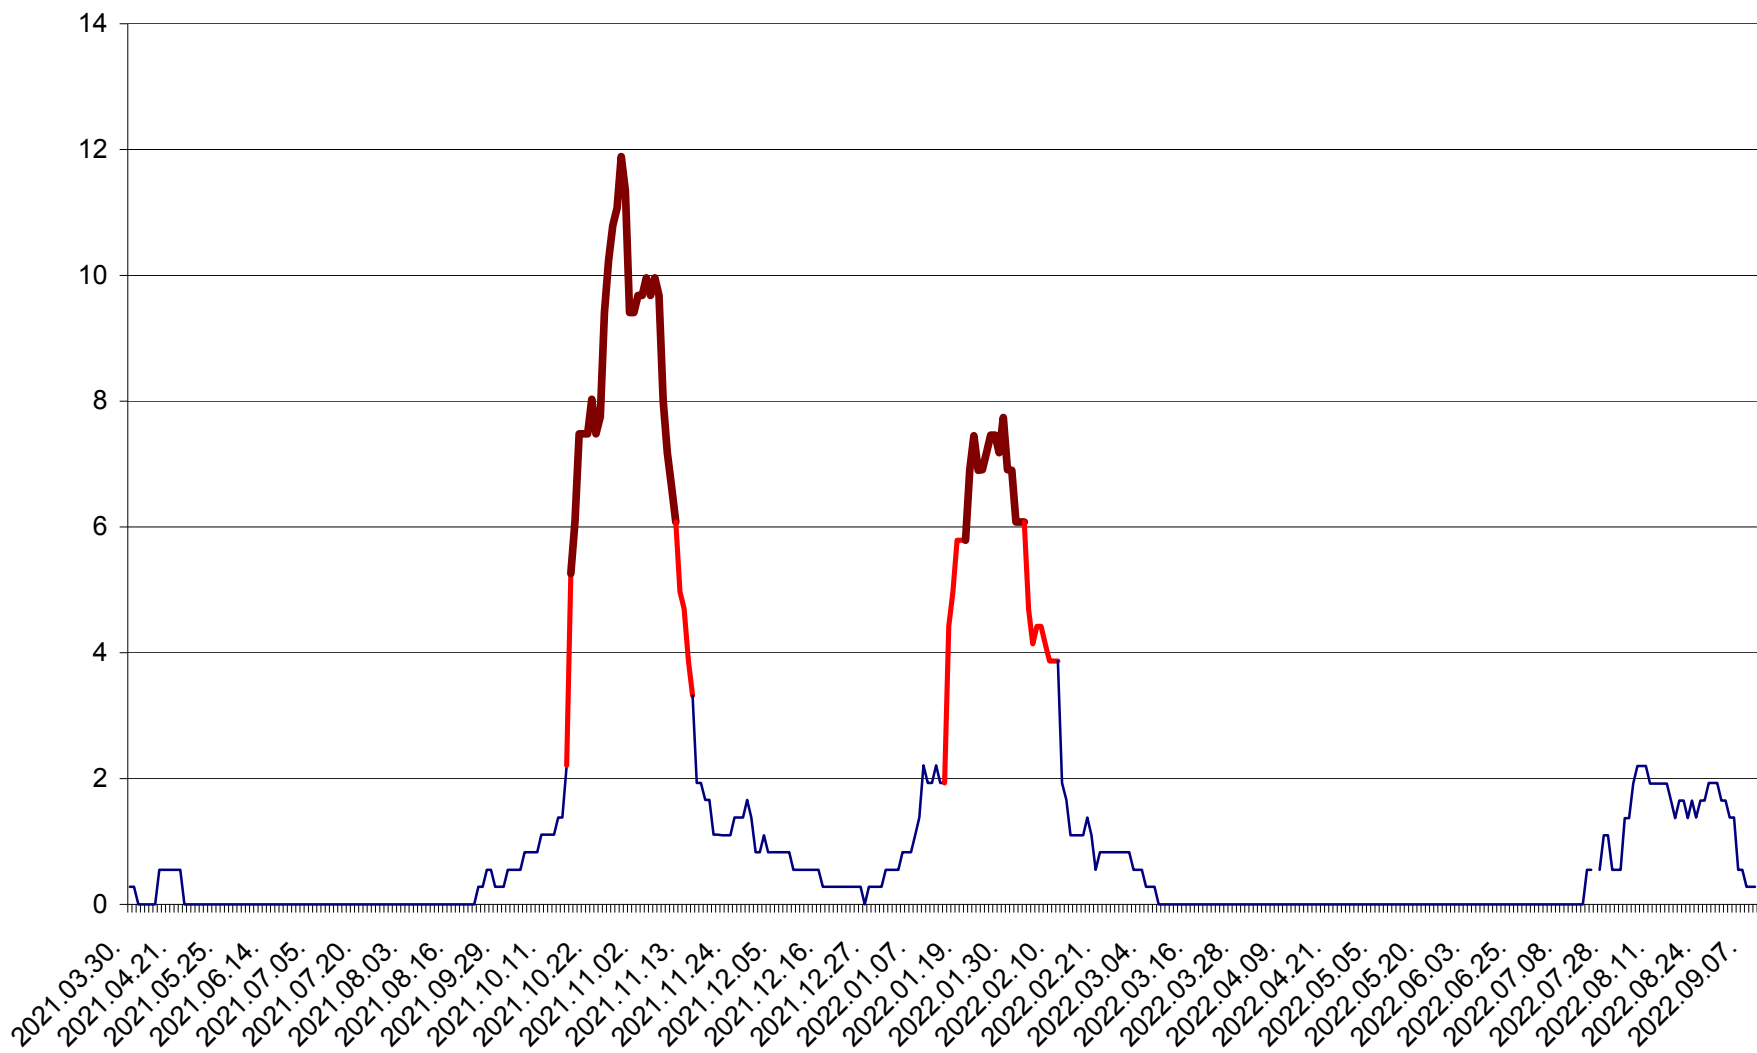

DÂRJIU - Evolutia incidentei cumulate pe 14 zile la ‰ de locuitori
2021.04.01. - 2022.09.09.

DEALU - Evolutia incidentei cumulate pe 14 zile la ‰ de locuitori
2021.04.01. - 2022.09.09.

DITRĂU - Evolutia incidentei cumulate pe 14 zile la ‰ de locuitori
2021.04.01. - 2022.09.09.

FELICENI - Evolutia incidentei cumulate pe 14 zile la % de locuitori
2021.04.01. - 2022.09.09.

FRUMOASA - Evolutia incidentei cumulate pe 14 zile la ‰ de locuitori
2021.04.01. - 2022.09.09.

GĂLĂUȚAȘ - Evolutia incidentei cumulate pe 14 zile la ‰ de locuitori
2021.04.01. - 2022.09.09.

MUNICIPIUL GHEORGHENI - Evolutia incidentei cumulate pe 14 zile la ‰ de locuitori
2021.04.01. - 2022.09.09.

JOSENI - Evolutia incidentei cumulate pe 14 zile la ‰ de locuitori
2021.04.01. - 2022.09.09.

LĂZAREA - Evolutia incidentei cumulate pe 14 zile la % de locuitori
2021.04.01. - 2022.09.09.

LELICENI - Evolutia incidentei cumulate pe 14 zile la ‰ de locuitori
2021.04.01. - 2022.09.09.

LUETA - Evolutia incidentei cumulate pe 14 zile la ‰ de locuitori
2021.04.01. - 2022.09.09.

LUNCA DE JOS - Evolutia incidentei cumulate pe 14 zile la ‰ de locuitori
2021.04.01. - 2022.09.09.