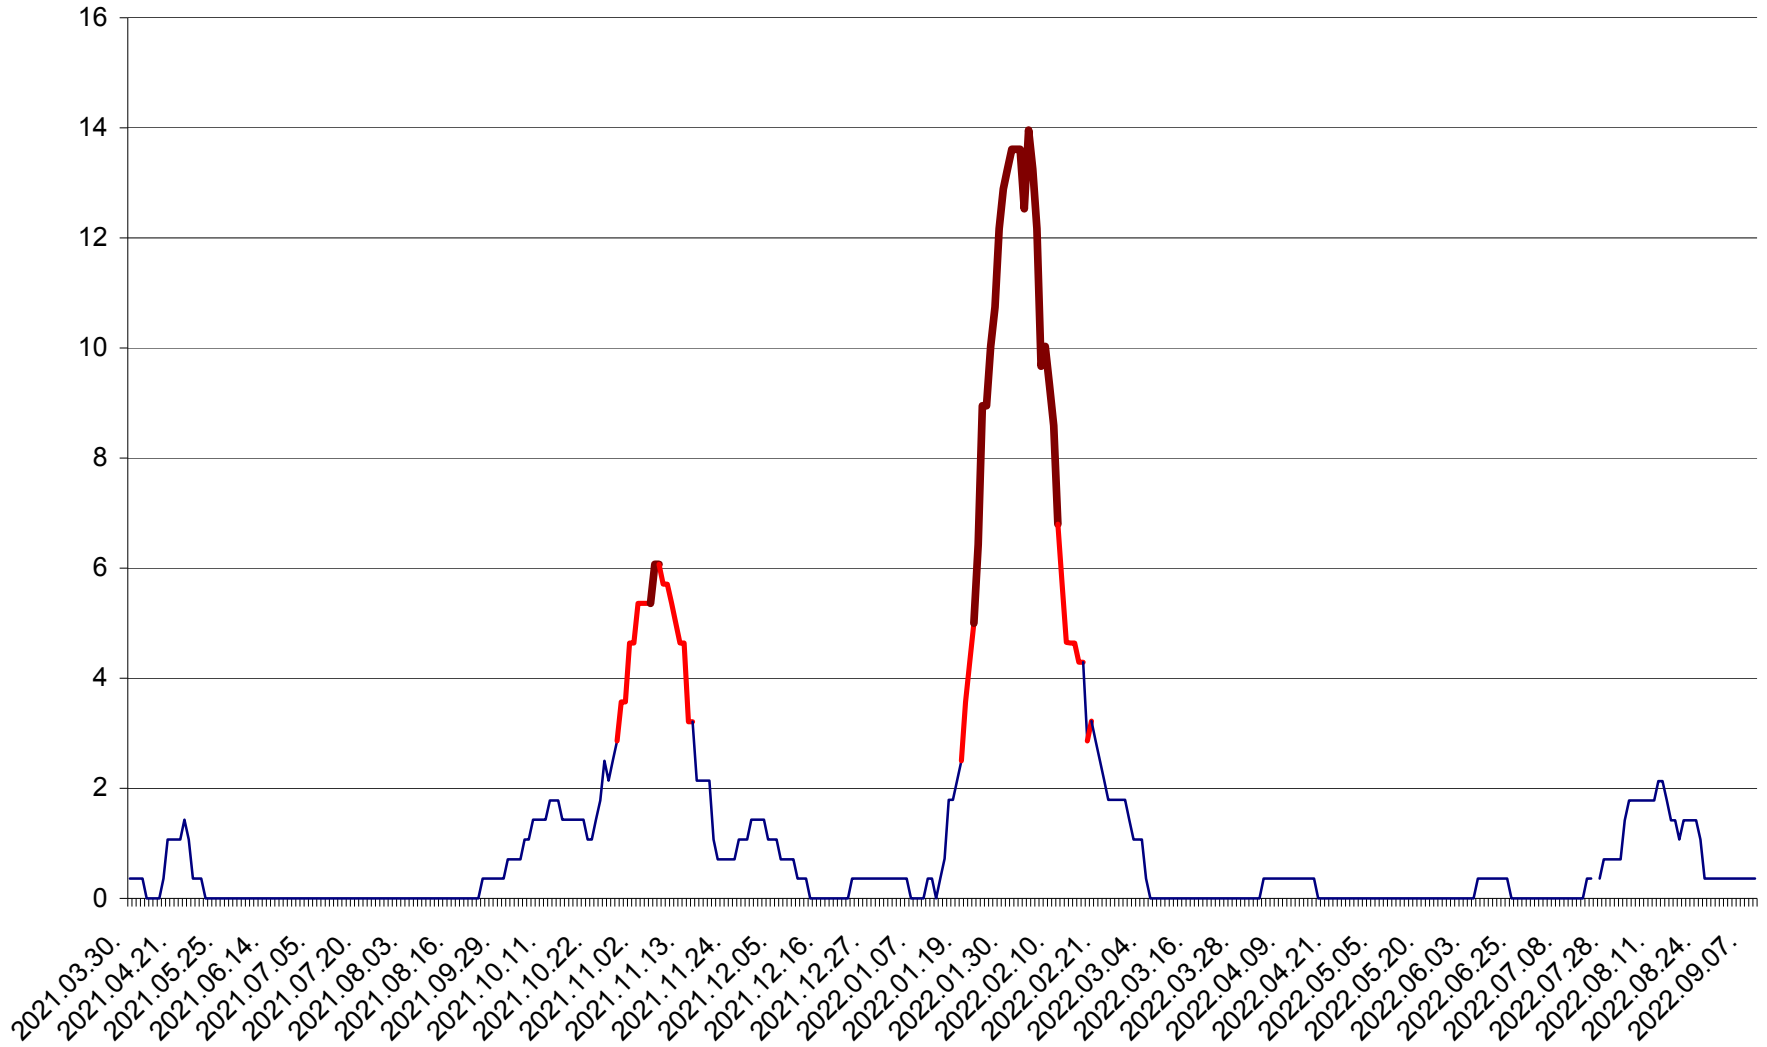

ȘIMONEȘTI - Evolutia incidentei cumulate pe 14 zile la ‰ de locuitori
2021.04.01. - 2022.09.09.

SICULENI - Evolutia incidentei cumulate pe 14 zile la ‰ de locuitori
2021.04.01. - 2022.09.09.