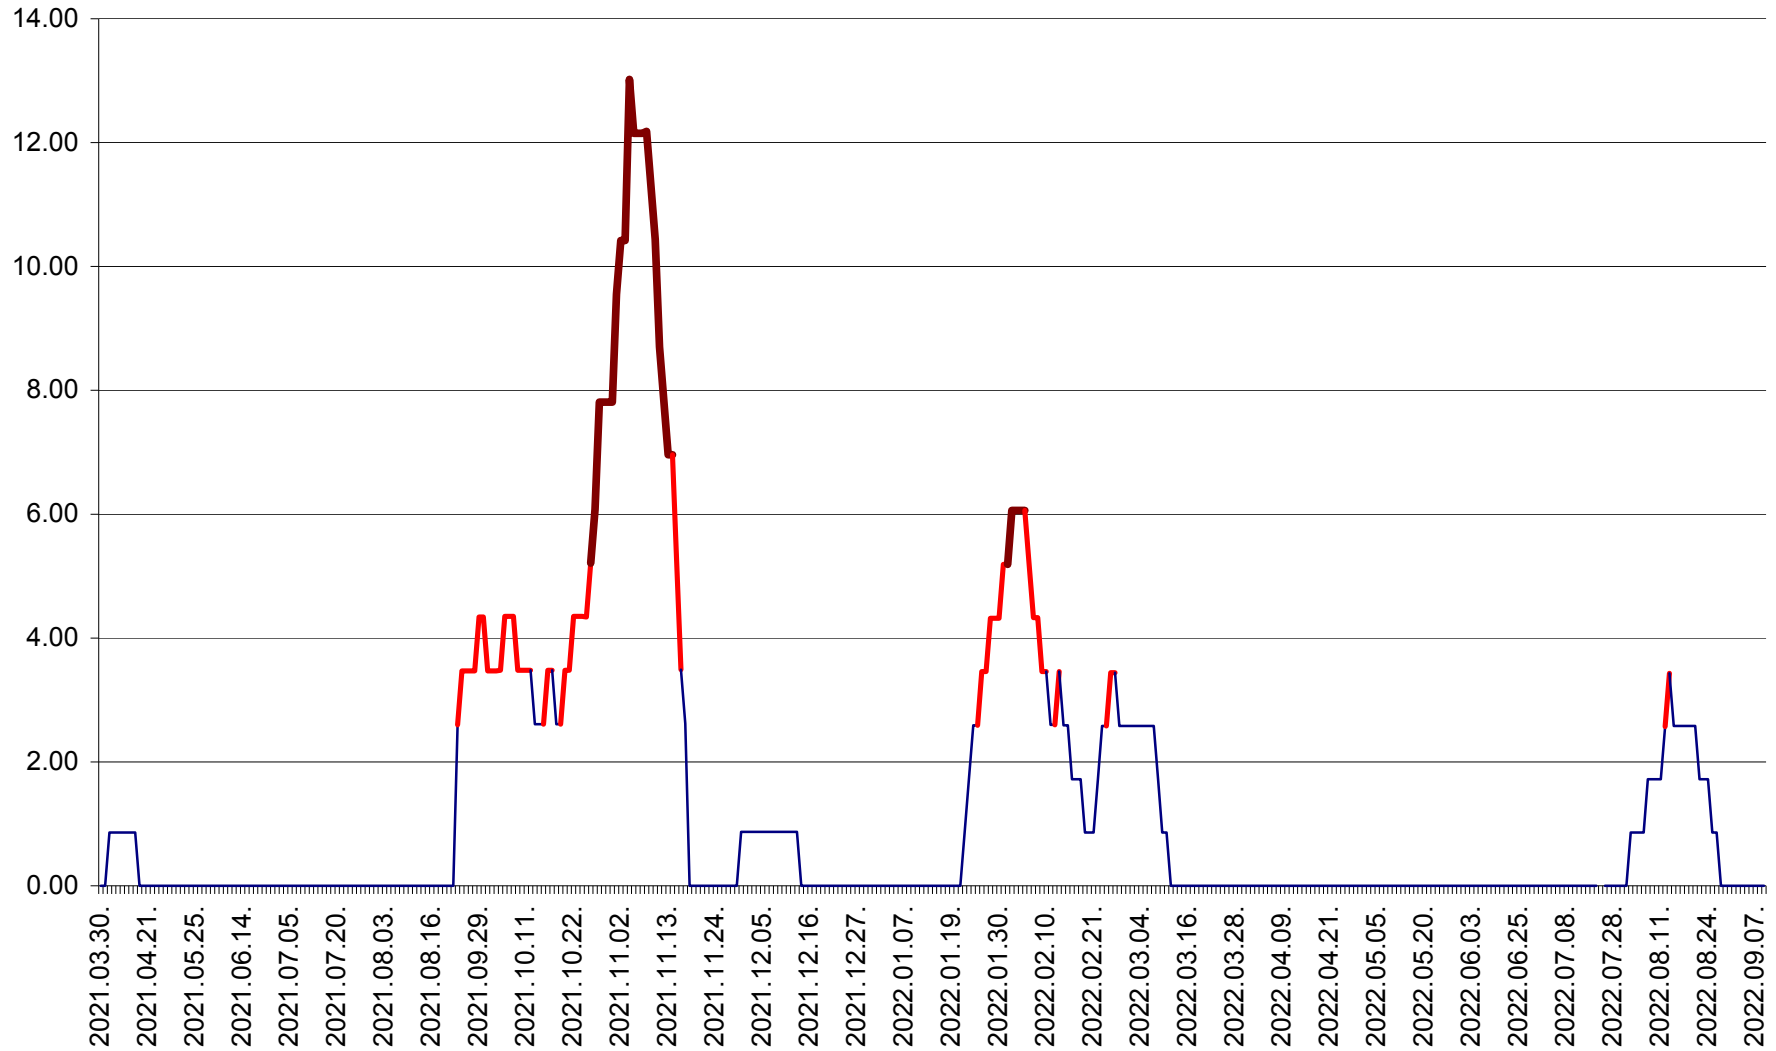

VĂRȘAG - Evolutia incidentei cumulate pe 14 zile la ‰ de locuitori
2021.04.01. - 2022.09.09.