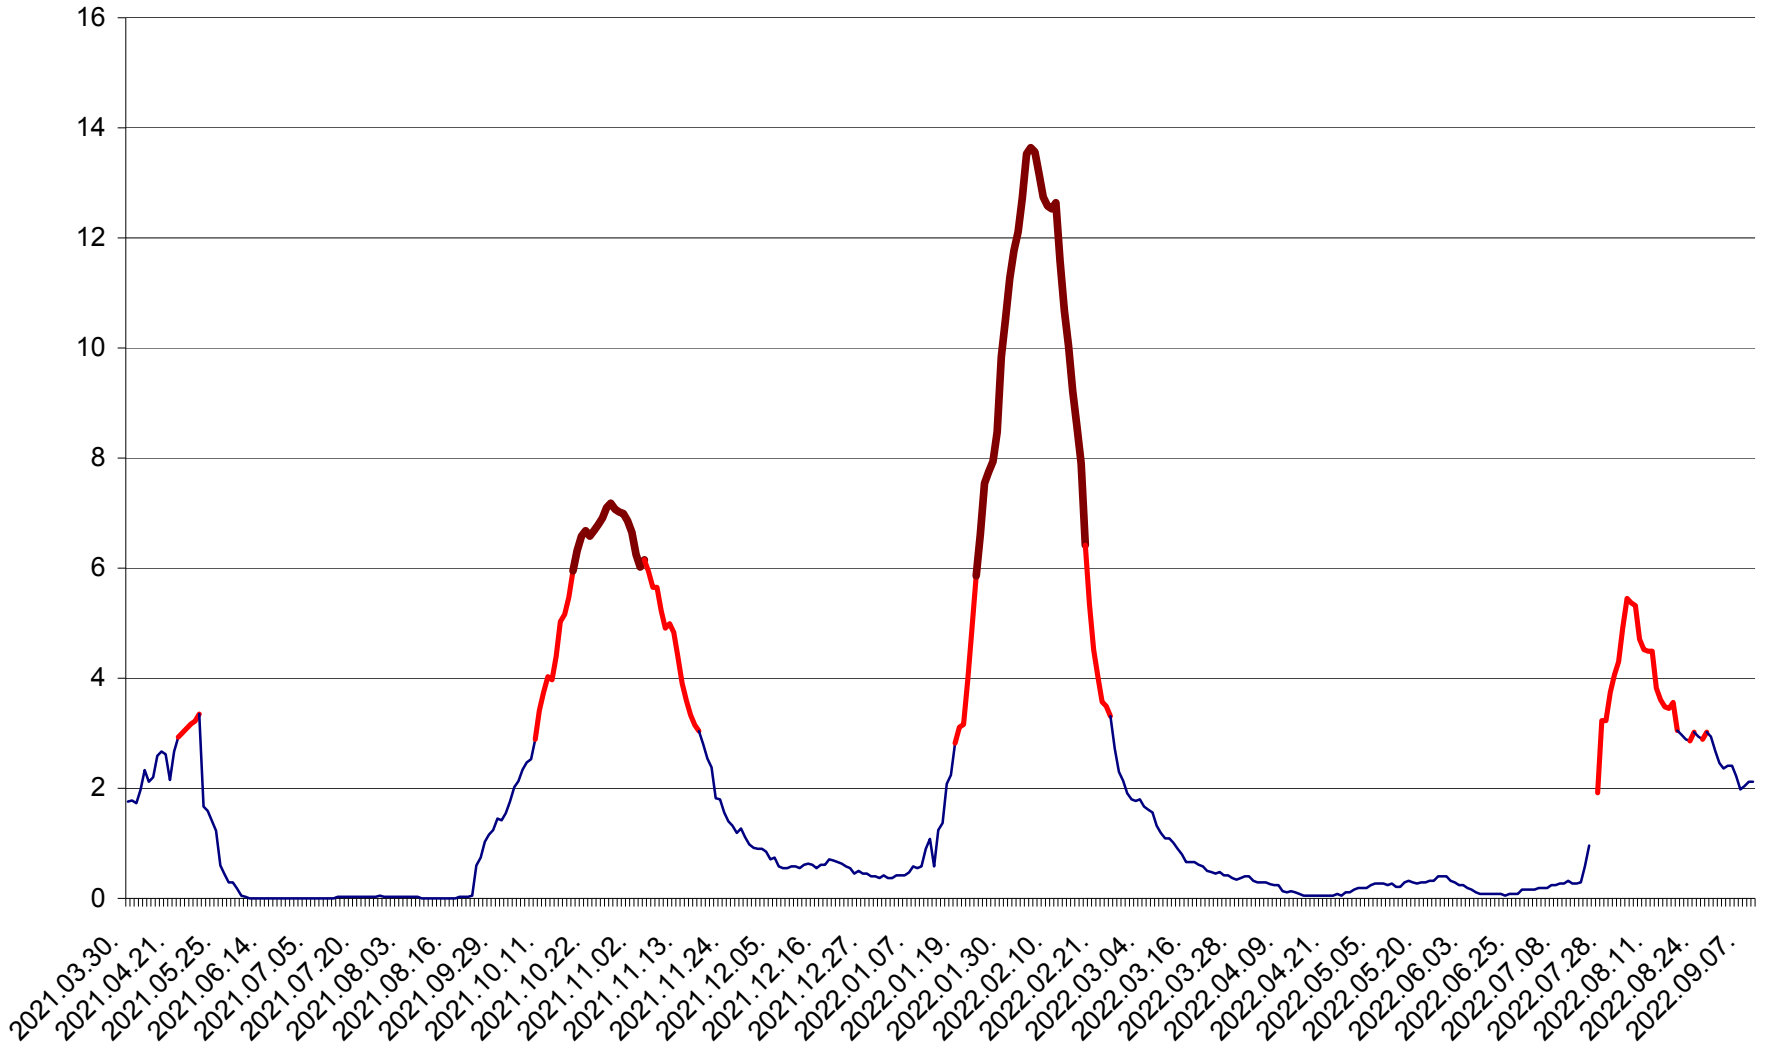

MĂRTINIȘ - Evolutia incidentei cumulate pe 14 zile la ‰ de locuitori
2021.04.01. - 2022.09.09.

MEREȘTI - Evolutia incidentei cumulate pe 14 zile la ‰ de locuitori
2021.04.01. - 2022.09.09.

MUNICIPIUL MIERCUREA-CIUC - Evolutia incidentei cumulate pe 14 zile la ‰ de locuitori
2021.04.01. - 2022.09.09.

MIHĂILENI - Evolutia incidentei cumulate pe 14 zile la ‰ de locuitori
2021.04.01. - 2022.09.09.

MUGENI - Evolutia incidentei cumulate pe 14 zile la ‰ de locuitori
2021.04.01. - 2022.09.09.

OCLAND - Evolutia incidentei cumulate pe 14 zile la ‰ de locuitori
2021.04.01. - 2022.09.09.

MUNICIPIUL ODORHEIU SECUIESC - Evolutia incidentei cumulate pe 14 zile la ‰ de locuitori
2021.04.01. - 2022.09.09.

PĂULENI-CIUC - Evolutia incidentei cumulate pe 14 zile la ‰ de locuitori
2021.04.01. - 2022.09.09.