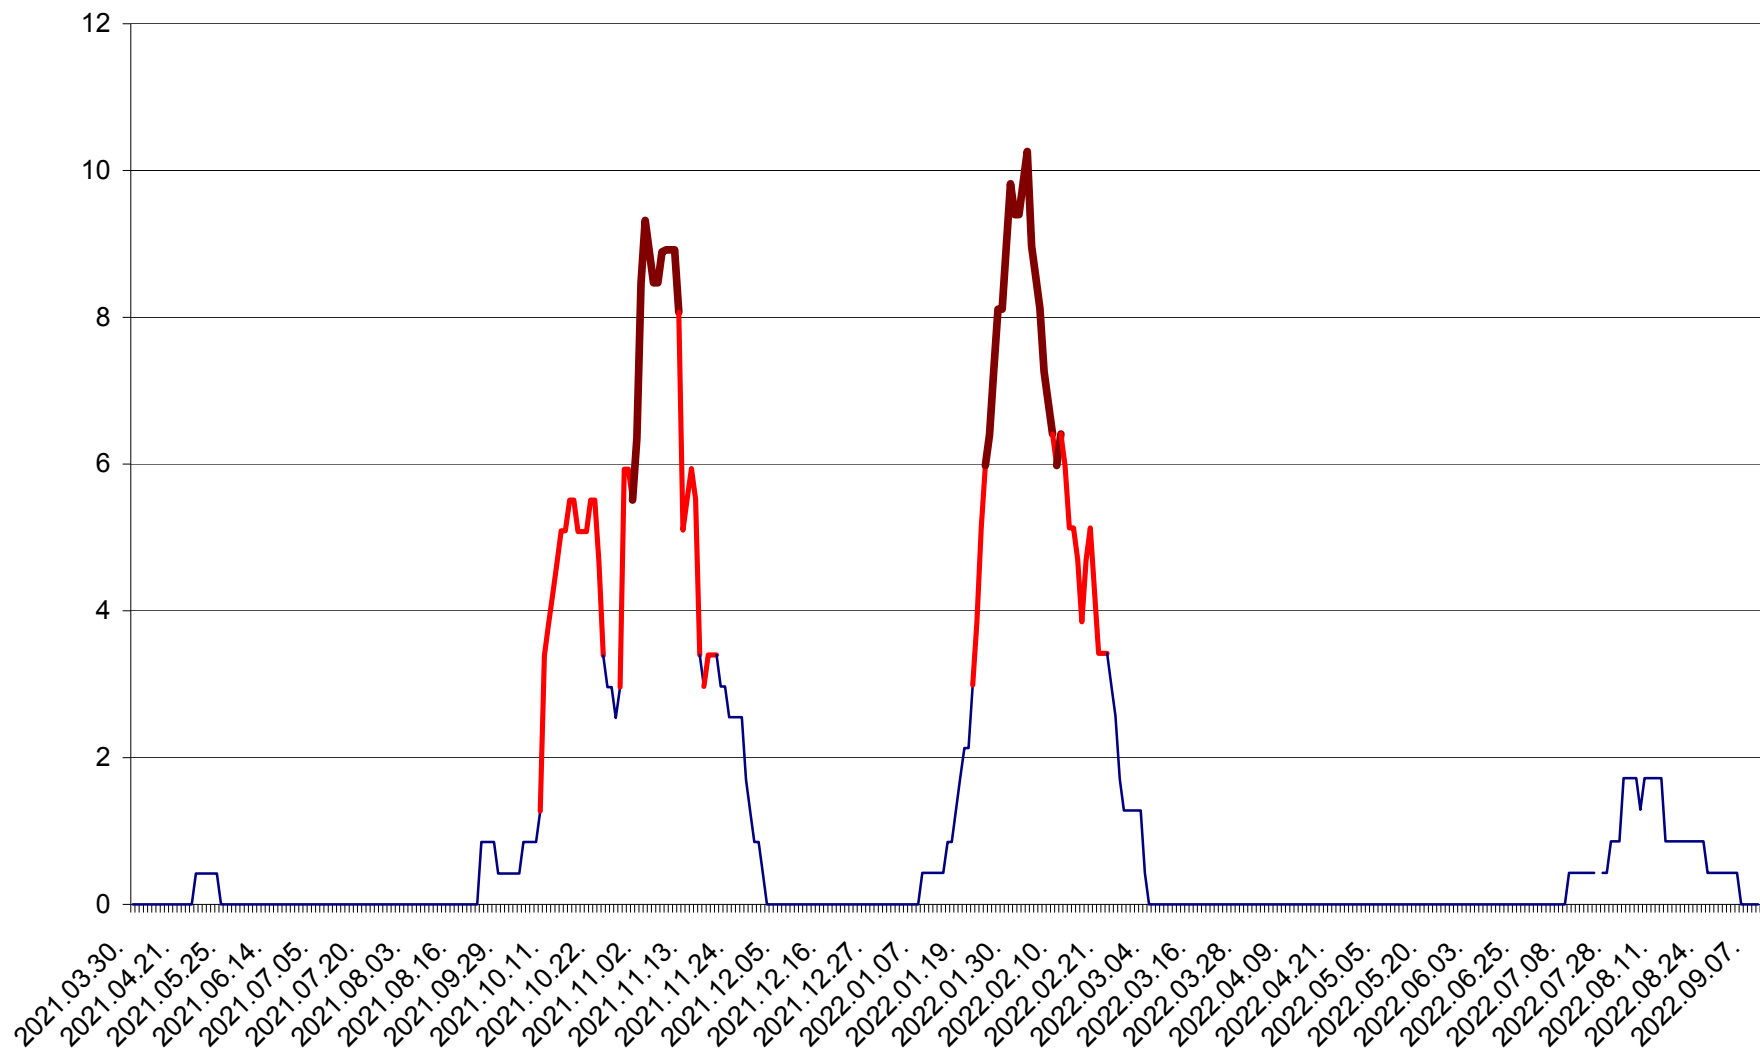

PLĂIEȘII DE JOS - Evolutia incidentei cumulate pe 14 zile la ‰ de locuitori
2021.04.01. - 2022.09.09.

PORUMBENI - Evolutia incidentei cumulate pe 14 zile la ‰ de locuitori
2021.04.01. - 2022.09.09.

PRAID - Evolutia incidentei cumulate pe 14 zile la ‰ de locuitori
2021.04.01. - 2022.09.09.

RACU - Evolutia incidentei cumulate pe 14 zile la ‰ de locuitori
2021.04.01. - 2022.09.09.

REMETEA - Evolutia incidentei cumulate pe 14 zile la ‰ de locuitori
2021.04.01. - 2022.09.09.

SĂCEL - Evolutia incidentei cumulate pe 14 zile la ‰ de locuitori
2021.04.01. - 2022.09.09.

SÂNCRĂIENI - Evolutia incidentei cumulate pe 14 zile la % de locuitori
2021.04.01. - 2022.09.09.

SÂNDOMINIC - Evolutia incidentei cumulate pe 14 zile la ‰ de locuitori
2021.04.01. - 2022.09.09.

SÂNMARTIN - Evolutia incidentei cumulate pe 14 zile la ‰ de locuitori
2021.04.01. - 2022.09.09.