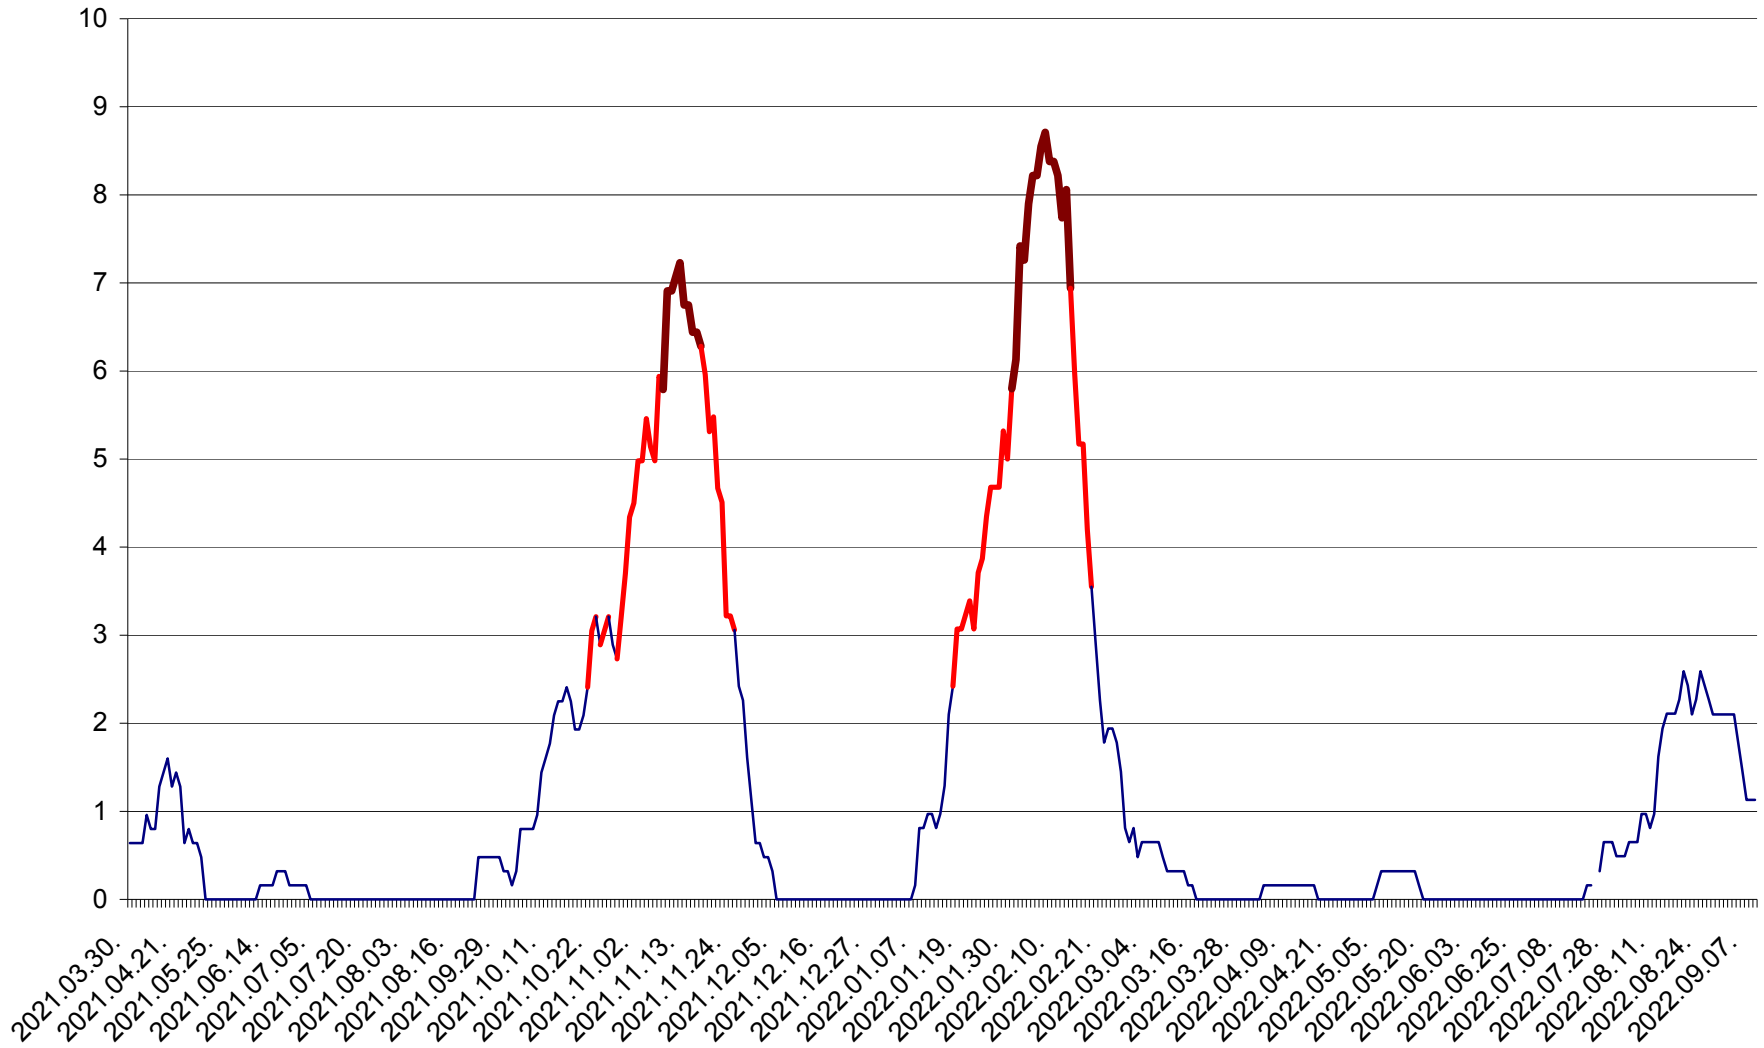

PLĂIEȘII DE JOS - Evolutia incidentei cumulate pe 14 zile la ‰ de locuitori
2021.04.01. - 2022.09.09.

PORUMBENI - Evolutia incidentei cumulate pe 14 zile la ‰ de locuitori
2021.04.01. - 2022.09.09.

PRAID - Evolutia incidentei cumulate pe 14 zile la ‰ de locuitori
2021.04.01. - 2022.09.09.

RACU - Evolutia incidentei cumulate pe 14 zile la ‰ de locuitori
2021.04.01. - 2022.09.09.

REMETEA - Evolutia incidentei cumulate pe 14 zile la ‰ de locuitori
2021.04.01. - 2022.09.09.

SĂCEL - Evolutia incidentei cumulate pe 14 zile la ‰ de locuitori
2021.04.01. - 2022.09.09.

SÂNCRĂIENI - Evolutia incidentei cumulate pe 14 zile la % de locuitori
2021.04.01. - 2022.09.09.

SÂNDOMINIC - Evolutia incidentei cumulate pe 14 zile la ‰ de locuitori
2021.04.01. - 2022.09.09.

SÂNMARTIN - Evolutia incidentei cumulate pe 14 zile la ‰ de locuitori
2021.04.01. - 2022.09.09.