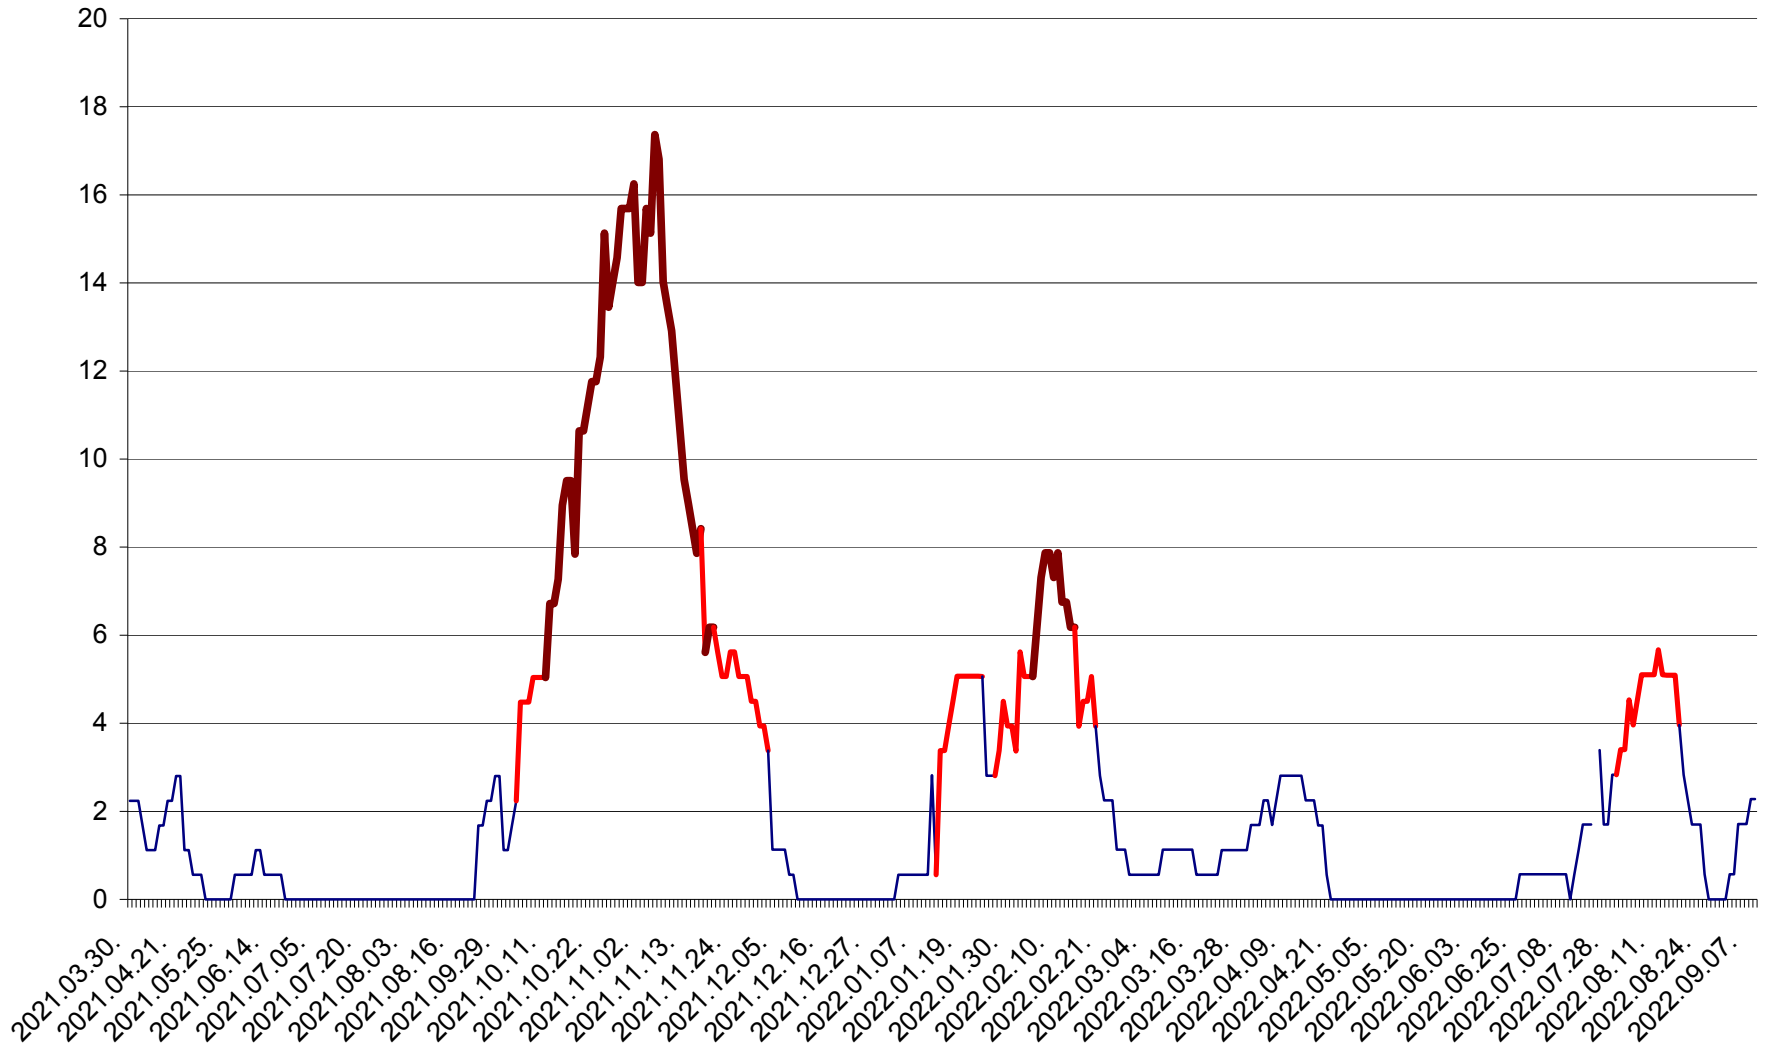

SÂNSIMION - Evolutia incidentei cumulate pe 14 zile la ‰ de locuitori
2021.04.01. - 2022.09.09.

SÂNTIMBRU - Evolutia incidentei cumulate pe 14 zile la ‰ de locuitori
2021.04.01. - 2022.09.09.

SĂRMAȘ - Evolutia incidentei cumulate pe 14 zile la ‰ de locuitori
2021.04.01. - 2022.09.09.

SATU MARE - Evolutia incidentei cumulate pe 14 zile la ‰ de locuitori
2021.04.01. - 2022.09.09.

SECUIENI - Evolutia incidentei cumulate pe 14 zile la % de locuitori
2021.04.01. - 2022.09.09.

SICULENI - Evolutia incidentei cumulate pe 14 zile la ‰ de locuitori
2021.04.01. - 2022.09.09.

ȘIMONEȘTI - Evolutia incidentei cumulate pe 14 zile la ‰ de locuitori
2021.04.01. - 2022.09.09.

SUBCETATE - Evolutia incidentei cumulate pe 14 zile la ‰ de locuitori
2021.04.01. - 2022.09.09.

SUSENI - Evolutia incidentei cumulate pe 14 zile la ‰ de locuitori
2021.04.01. - 2022.09.09.