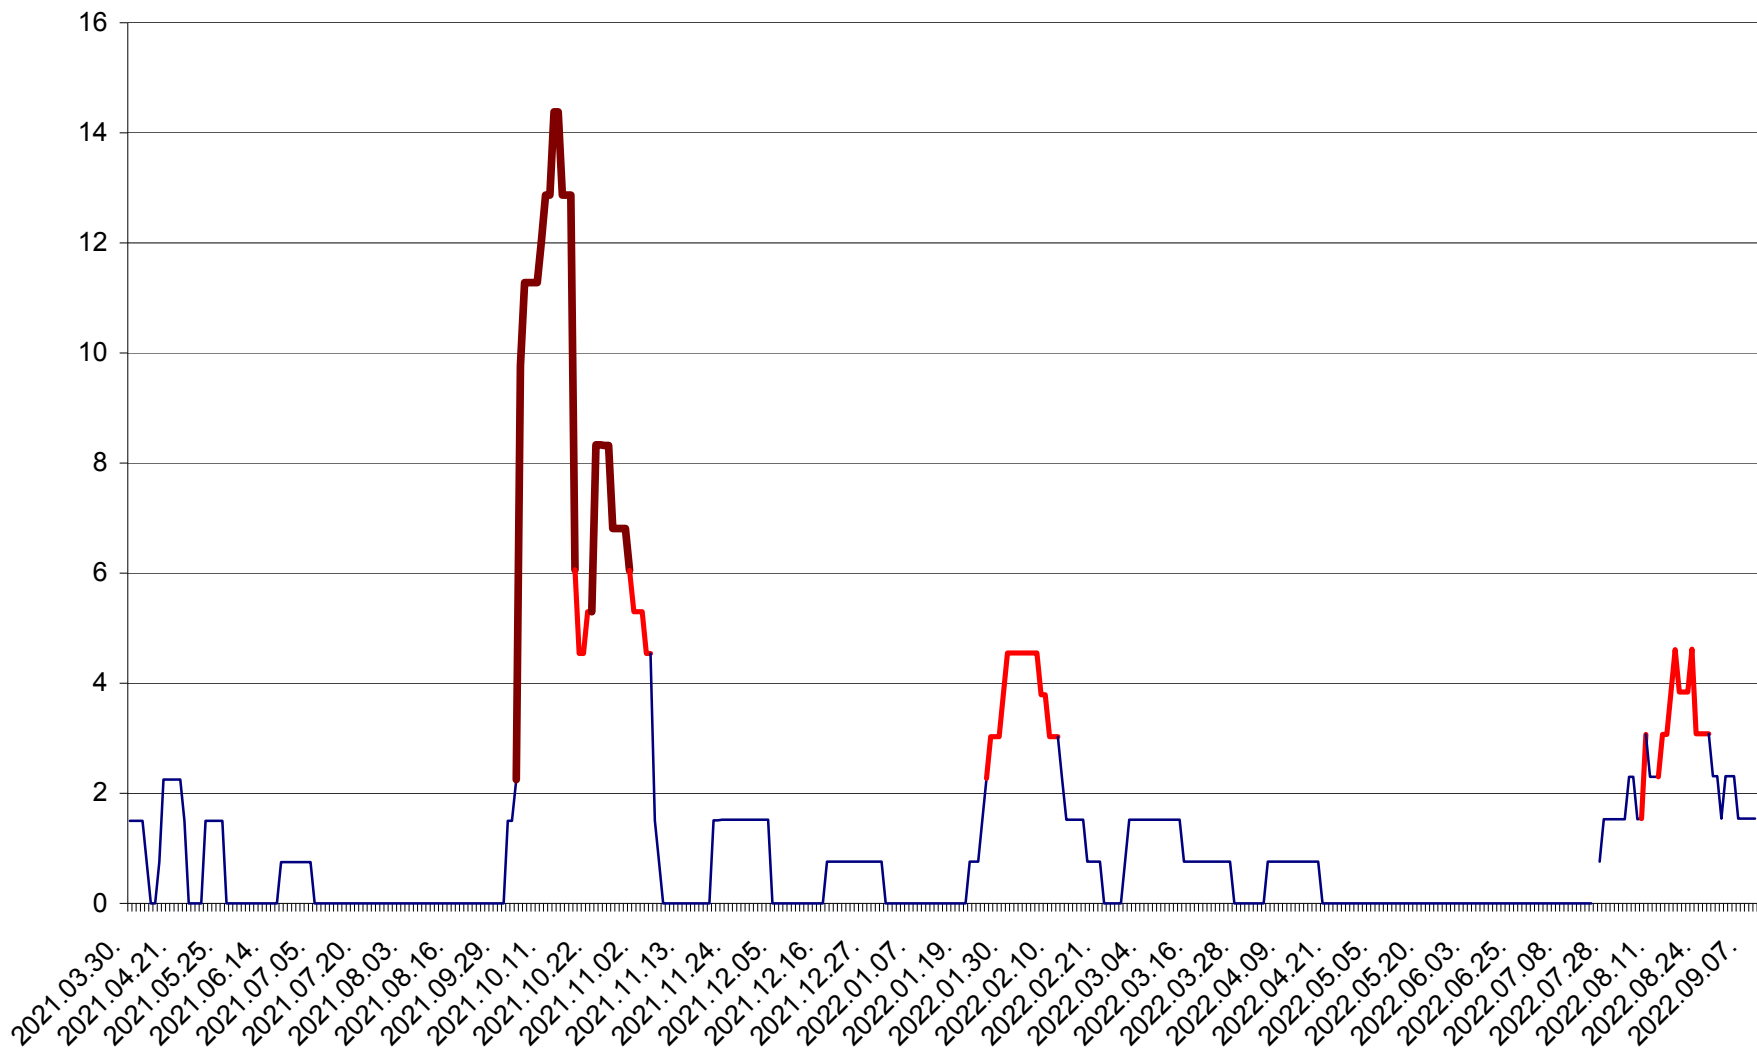

LELICENI - Evolutia incidentei cumulate pe 14 zile la ‰ de locuitori
2021.04.01. - 2022.09.09.

LUETA - Evolutia incidentei cumulate pe 14 zile la ‰ de locuitori
2021.04.01. - 2022.09.09.

LUNCA DE JOS - Evolutia incidentei cumulate pe 14 zile la ‰ de locuitori
2021.04.01. - 2022.09.09.

LUNCA DE SUS - Evolutia incidentei cumulate pe 14 zile la ‰ de locuitori
2021.04.01. - 2022.09.09.

LUPENI - Evolutia incidentei cumulate pe 14 zile la ‰ de locuitori
2021.04.01. - 2022.09.09.

MĂDĂRAȘ - Evolutia incidentei cumulate pe 14 zile la ‰ de locuitori
2021.04.01. - 2022.09.09.

MĂRTINIȘ - Evolutia incidentei cumulate pe 14 zile la ‰ de locuitori
2021.04.01. - 2022.09.09.

MEREȘTI - Evolutia incidentei cumulate pe 14 zile la ‰ de locuitori
2021.04.01. - 2022.09.09.

MUNICIPIUL MIERCUREA-CIUC - Evolutia incidentei cumulate pe 14 zile la ‰ de locuitori
2021.04.01. - 2022.09.09.

MIHĂILENI - Evolutia incidentei cumulate pe 14 zile la ‰ de locuitori
2021.04.01. - 2022.09.09.

MUGENI - Evolutia incidentei cumulate pe 14 zile la ‰ de locuitori
2021.04.01. - 2022.09.09.

OCLAND - Evolutia incidentei cumulate pe 14 zile la ‰ de locuitori
2021.04.01. - 2022.09.09.