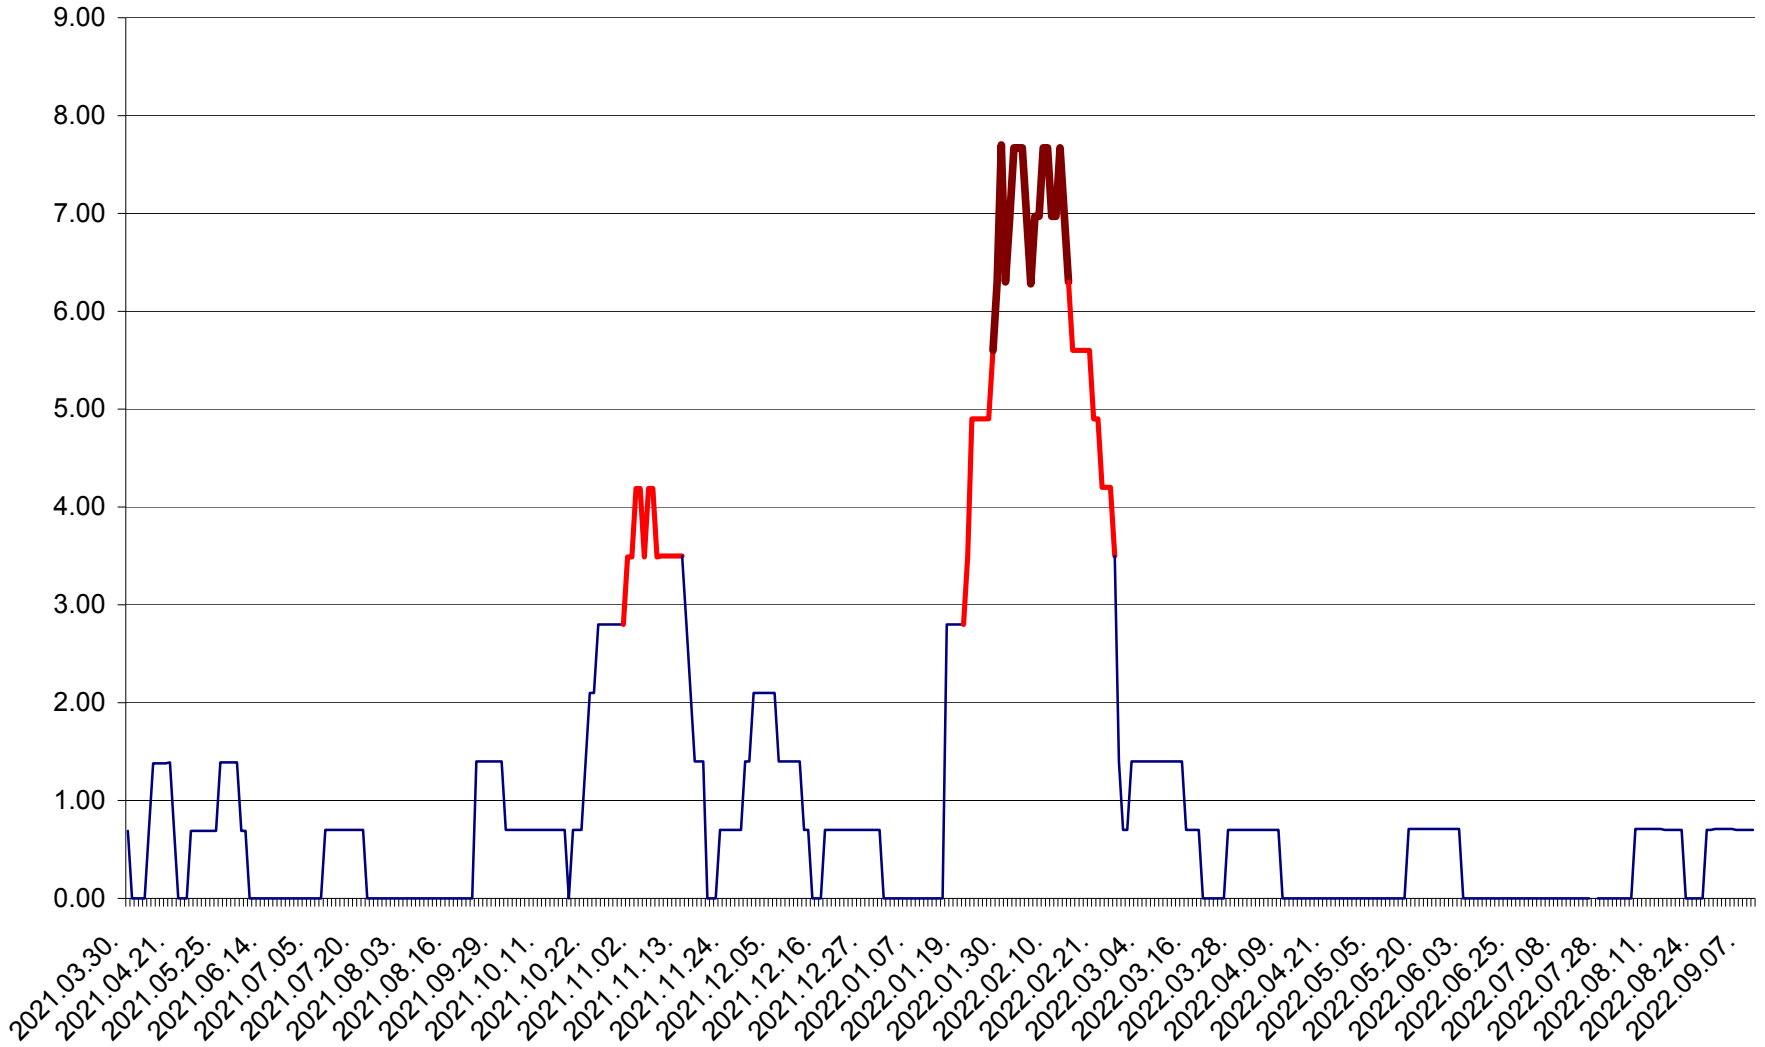

ORAȘ BĂLAN - Evoluția incidenței cumulate pe 14 zile la ‰ de locuitori
2021.04.01. - 2022.09.09.

BILBOR - Evolutia incidentei cumulate pe 14 zile la ‰ de locuitori
2021.04.01. - 2022.09.09.

ORAȘ BORSEC - Evolutia incidentei cumulate pe 14 zile la ‰ de locuitori
2021.04.01. - 2022.09.09.

BRĂDEȘTI - Evoluția incidenței cumulate pe 14 zile la ‰ de locuitori
2021.04.01. - 2022.09.09.

CĂPÂLNIȚA - Evoluția incidenței cumulate pe 14 zile la ‰ de locuitori
2021.04.01. - 2022.09.09.

CÂRȚA - Evolutia incidentei cumulate pe 14 zile la ‰ de locuitori
2021.04.01. - 2022.09.09.

CICEU - Evolutia incidentei cumulate pe 14 zile la ‰ de locuitori
2021.04.01. - 2022.09.09.

CIUCSÂNGEORGIU - Evolutia incidentei cumulate pe 14 zile la ‰ de locuitori
2021.04.01. - 2022.09.09.

CIUMANI - Evolutia incidentei cumulate pe 14 zile la ‰ de locuitori
2021.04.01. - 2022.09.09.

CORBU - Evolutia incidentei cumulate pe 14 zile la ‰ de locuitori
2021.04.01. - 2022.09.09.

CORUND - Evolutia incidentei cumulate pe 14 zile la ‰ de locuitori
2021.04.01. - 2022.09.09.

COZMENI - Evolutia incidentei cumulate pe 14 zile la ‰ de locuitori
2021.04.01. - 2022.09.09.