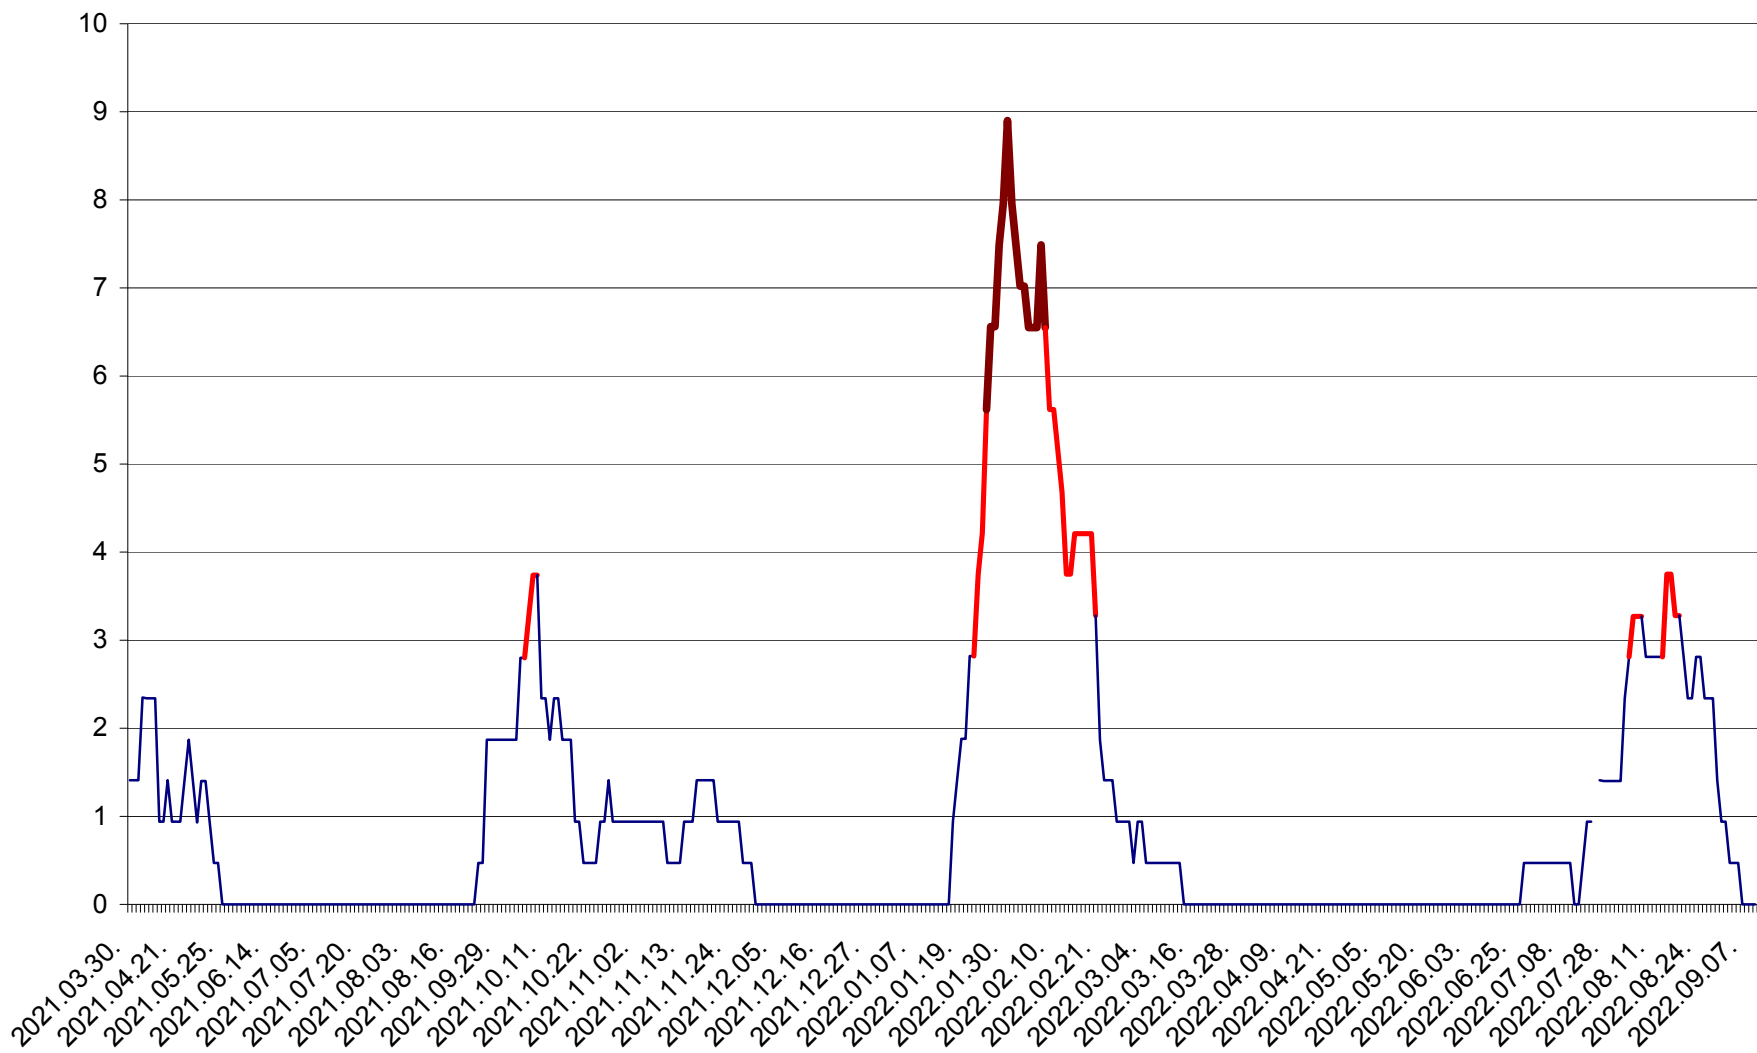

SECUIENI - Evolutia incidentei cumulate pe 14 zile la % de locuitori
2021.04.01. - 2022.09.09.