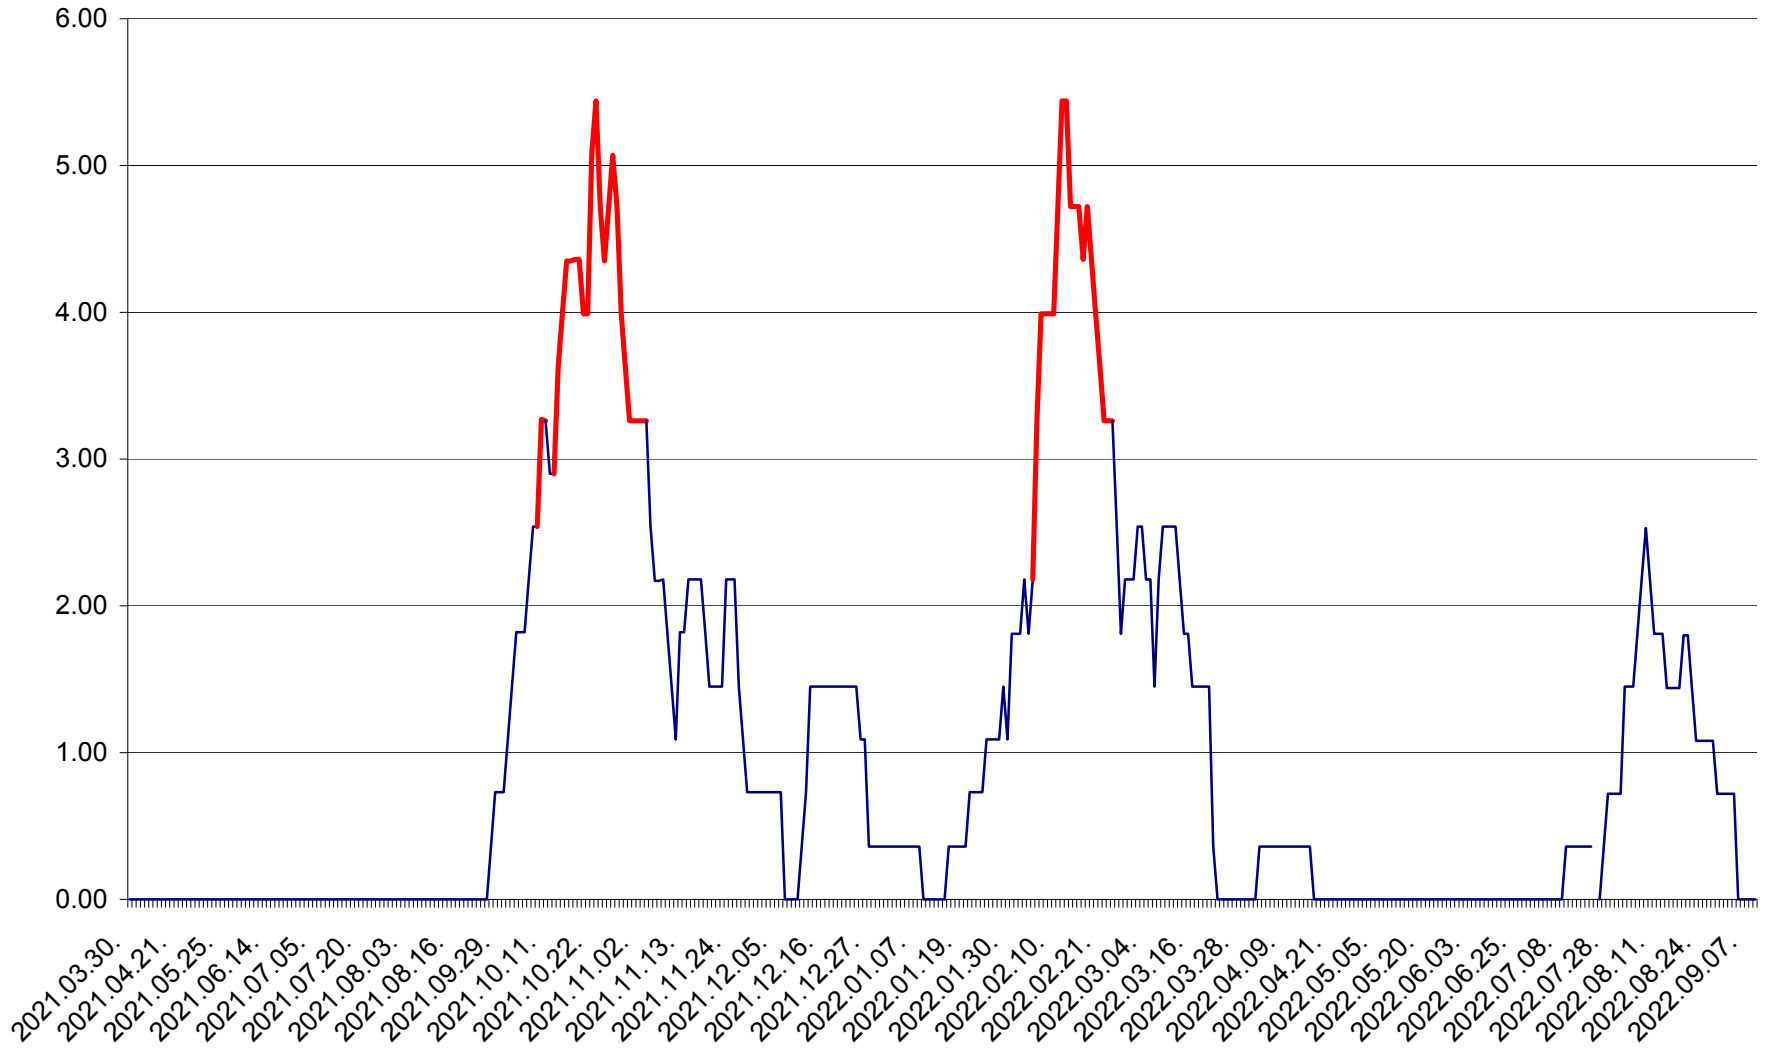

ATID - Evolutia incidentei cumulate pe 14 zile la % de locuitori
2021.04.01. - 2022.09.09.

AVRĂMEȘTI - Evolutia incidentei cumulate pe 14 zile la ‰ de locuitori
2021.04.01. - 2022.09.09.

ORAȘ BĂILE TUȘNAD - Evolutia incidentei cumulate pe 14 zile la ‰ de locuitori
2021.04.01. - 2022.09.09.

ORAȘ BĂLAN - Evoluția incidenței cumulate pe 14 zile la ‰ de locuitori
2021.04.01. - 2022.09.09.

BILBOR - Evolutia incidentei cumulate pe 14 zile la ‰ de locuitori
2021.04.01. - 2022.09.09.

ORAȘ BORSEC - Evolutia incidentei cumulate pe 14 zile la ‰ de locuitori
2021.04.01. - 2022.09.09.

BRĂDEȘTI - Evoluția incidenței cumulate pe 14 zile la ‰ de locuitori
2021.04.01. - 2022.09.09.

CĂPÂLNIȚA - Evoluția incidenței cumulate pe 14 zile la ‰ de locuitori
2021.04.01. - 2022.09.09.

CÂRȚA - Evolutia incidentei cumulate pe 14 zile la ‰ de locuitori
2021.04.01. - 2022.09.09.