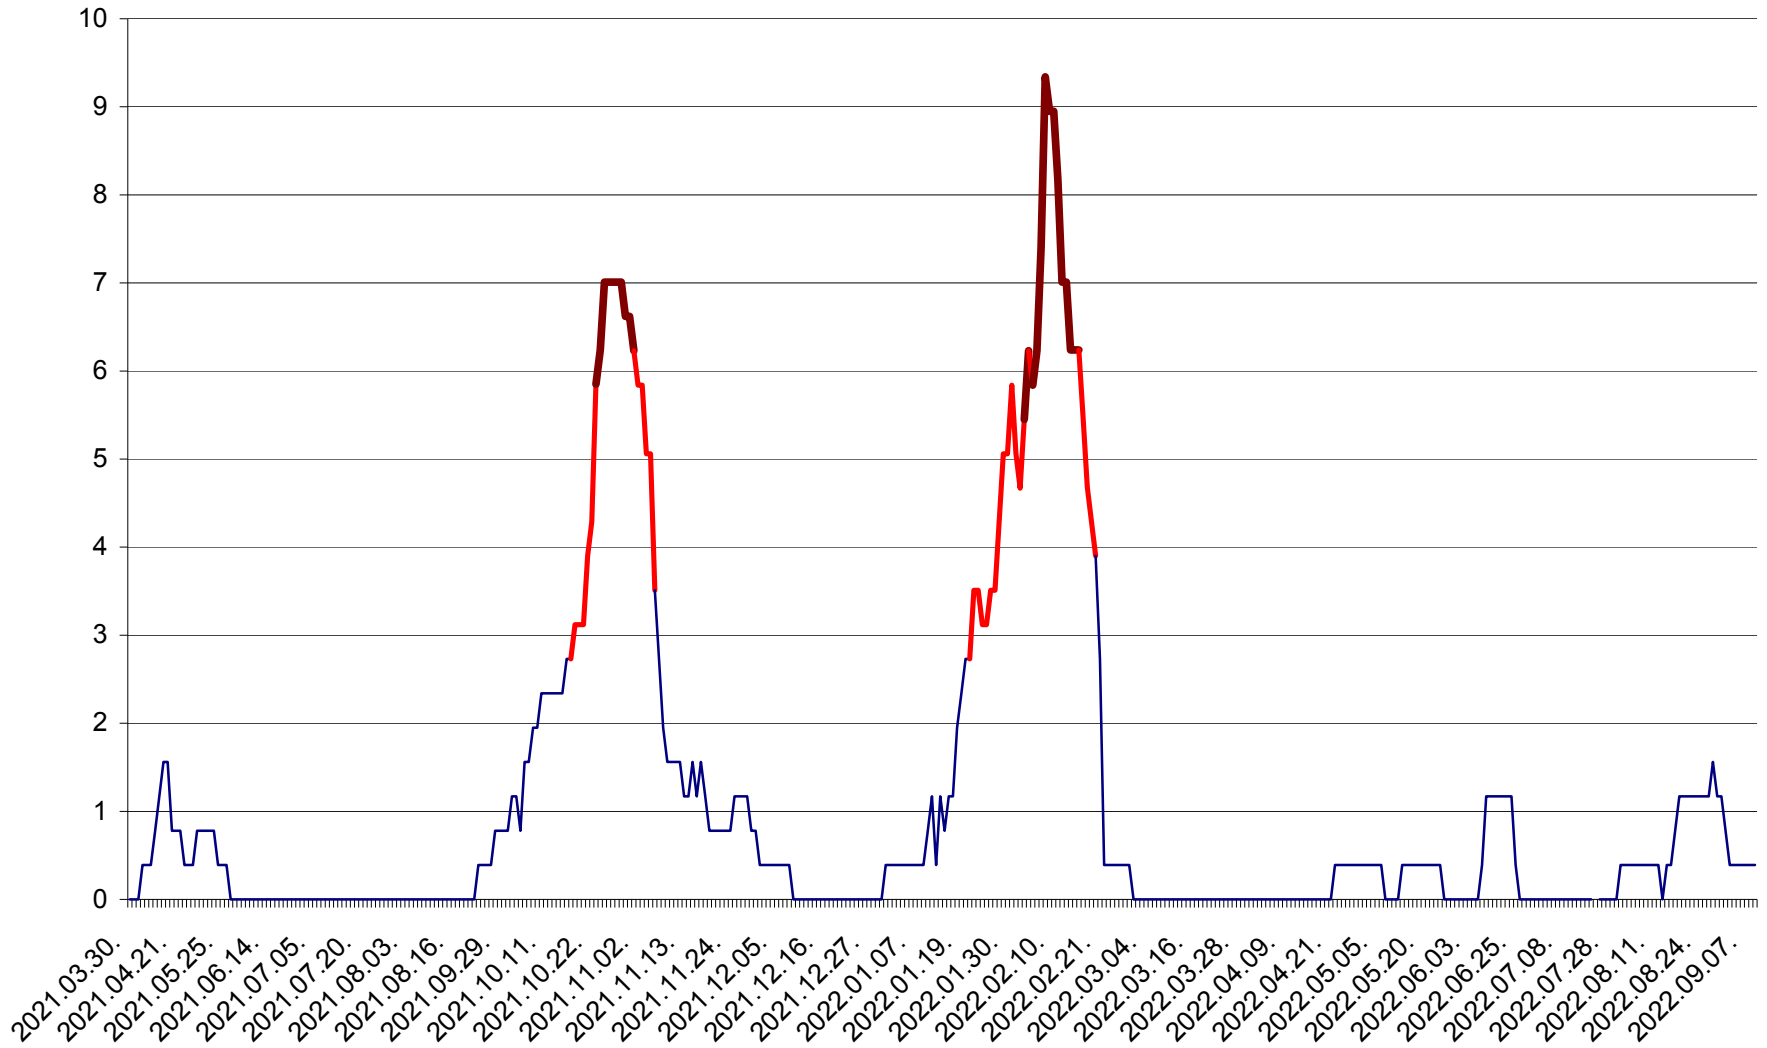

MUNICIPIUL TOPLIȚA - Evolutia incidentei cumulate pe 14 zile la ‰ de locuitori
2021.04.01. - 2022.09.09.