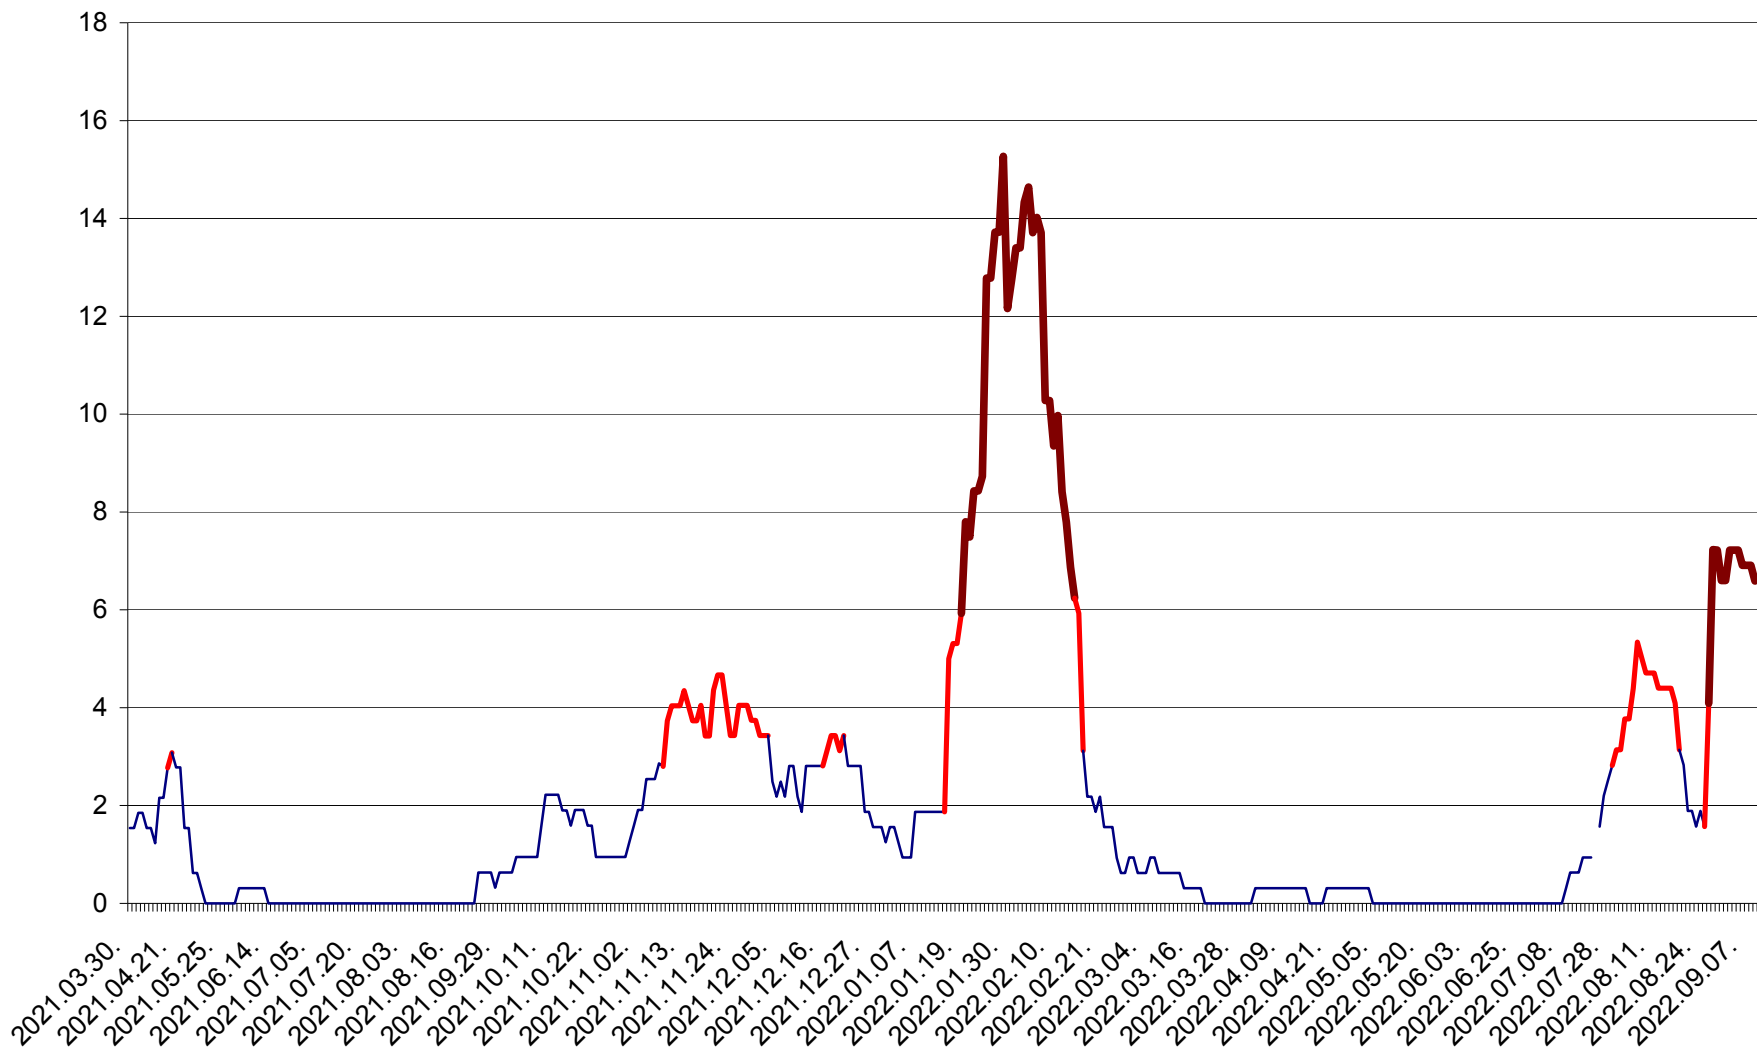

TUȘNAD - Evolutia incidentei cumulate pe 14 zile la ‰ de locuitori
2021.04.01. - 2022.09.09.