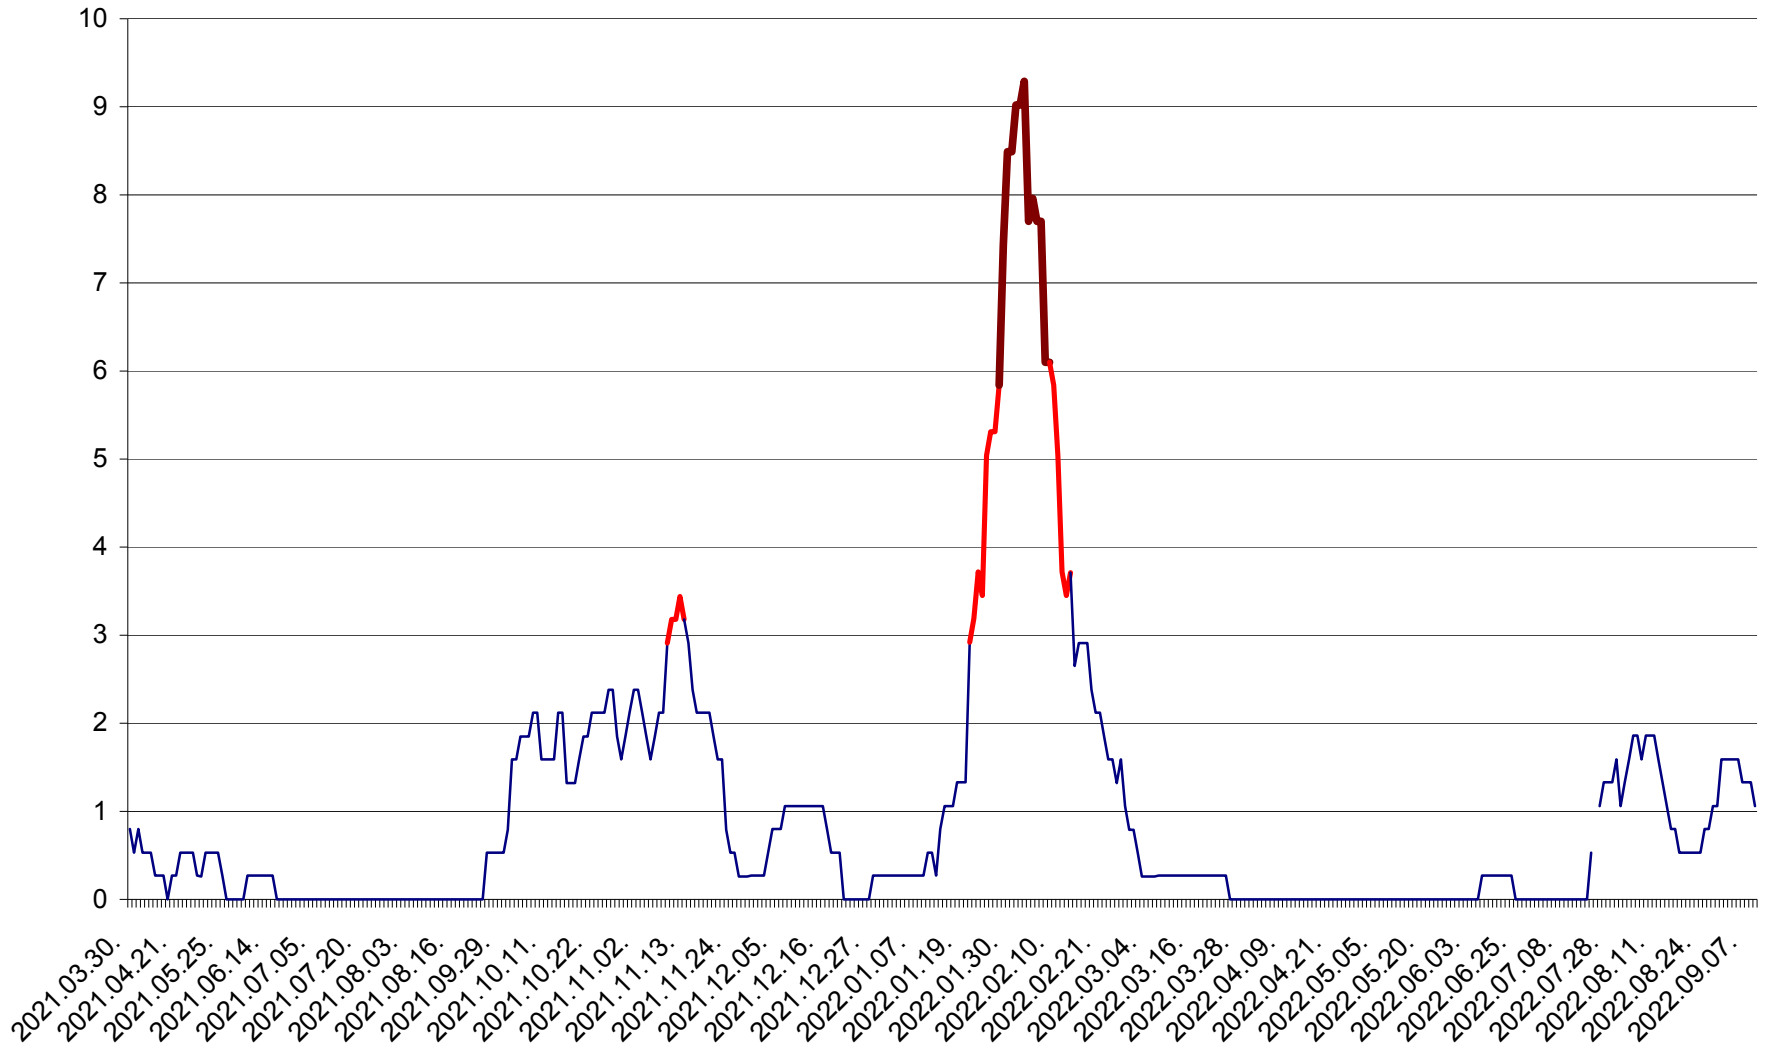

CORBU - Evolutia incidentei cumulate pe 14 zile la ‰ de locuitori
2021.04.01. - 2022.09.09.

CORUND - Evolutia incidentei cumulate pe 14 zile la ‰ de locuitori
2021.04.01. - 2022.09.09.

COZMENI - Evolutia incidentei cumulate pe 14 zile la ‰ de locuitori
2021.04.01. - 2022.09.09.

ORAȘ CRISTURU SECUIESC - Evolutia incidentei cumulate pe 14 zile la ‰ de locuitori
2021.04.01. - 2022.09.09.

DĂNEȘTI - Evolutia incidentei cumulate pe 14 zile la ‰ de locuitori
2021.04.01. - 2022.09.09.

DÂRJIU - Evolutia incidentei cumulate pe 14 zile la ‰ de locuitori
2021.04.01. - 2022.09.09.

DEALU - Evolutia incidentei cumulate pe 14 zile la ‰ de locuitori
2021.04.01. - 2022.09.09.

DITRĂU - Evolutia incidentei cumulate pe 14 zile la ‰ de locuitori
2021.04.01. - 2022.09.09.

FELICENI - Evolutia incidentei cumulate pe 14 zile la % de locuitori
2021.04.01. - 2022.09.09.

FRUMOASA - Evolutia incidentei cumulate pe 14 zile la ‰ de locuitori
2021.04.01. - 2022.09.09.

GĂLĂUȚAȘ - Evolutia incidentei cumulate pe 14 zile la ‰ de locuitori
2021.04.01. - 2022.09.09.