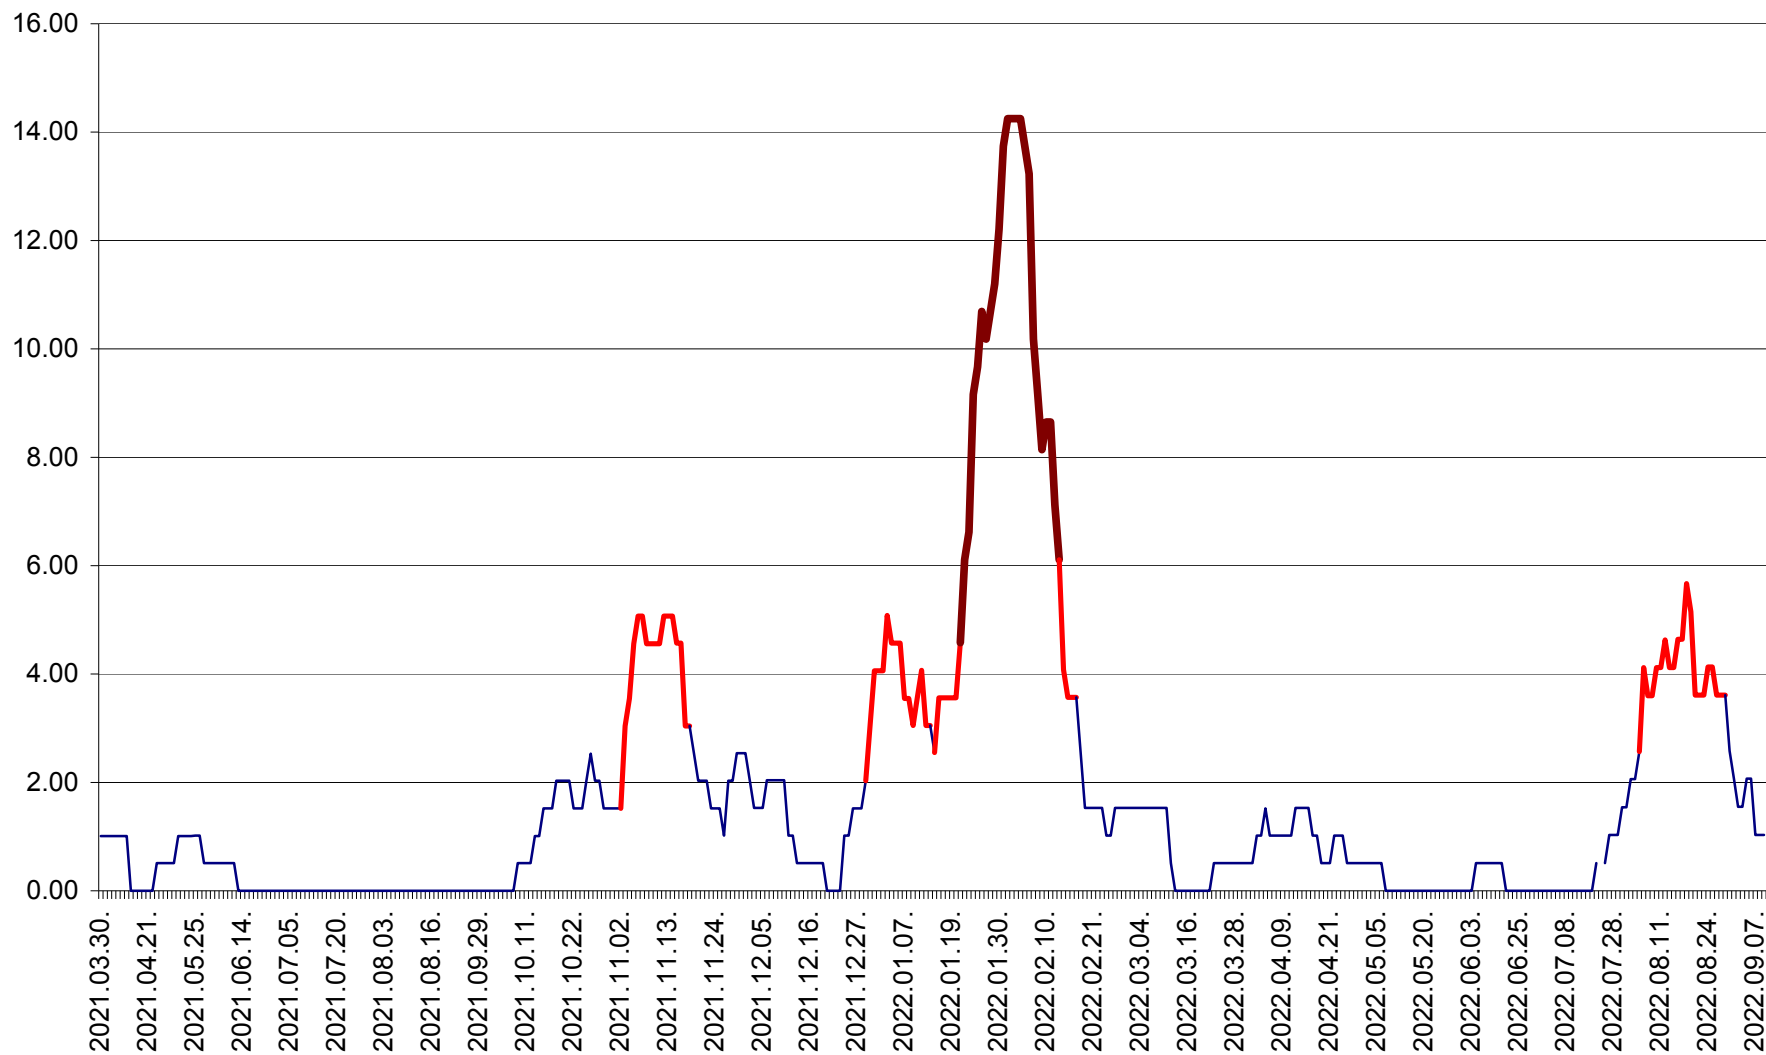

TUȘNAD - Evolutia incidentei cumulate pe 14 zile la ‰ de locuitori
2021.04.01. - 2022.09.09.

ULIEȘ - Evoluția incidenței cumulate pe 14 zile la ‰ de locuitori
2021.04.01. - 2022.09.09.

VĂRȘAG - Evolutia incidentei cumulate pe 14 zile la ‰ de locuitori
2021.04.01. - 2022.09.09.

ORAȘ VLĂHIȚA - Evolutia incidentei cumulate pe 14 zile la ‰ de locuitori
2021.04.01. - 2022.09.09.

VOȘLĂBENI - Evolutia incidentei cumulate pe 14 zile la ‰ de locuitori
2021.04.01. - 2022.09.09.

ZETEA - Evolutia incidentei cumulate pe 14 zile la ‰ de locuitori
2021.04.01. - 2022.09.09.