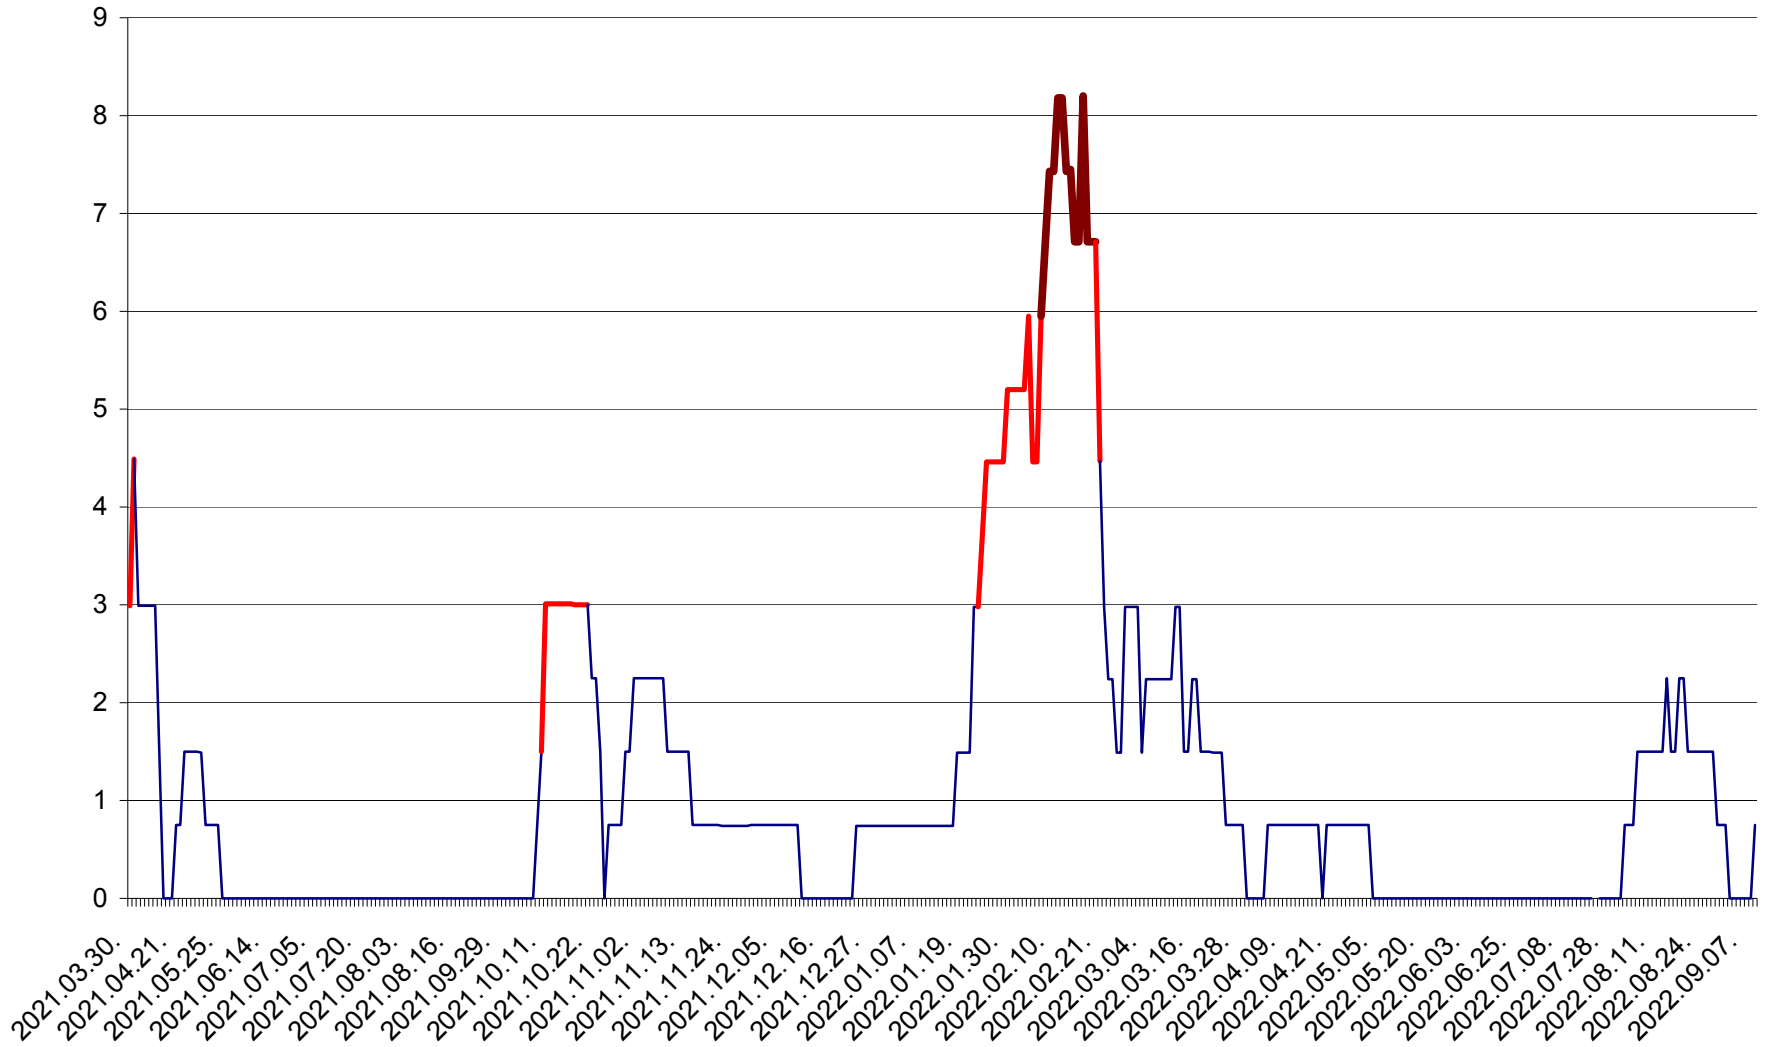

LELICENI - Evolutia incidentei cumulate pe 14 zile la ‰ de locuitori
2021.04.01. - 2022.09.09.

LUETA - Evolutia incidentei cumulate pe 14 zile la ‰ de locuitori
2021.04.01. - 2022.09.09.

LUNCA DE JOS - Evolutia incidentei cumulate pe 14 zile la ‰ de locuitori
2021.04.01. - 2022.09.09.

LUNCA DE SUS - Evolutia incidentei cumulate pe 14 zile la ‰ de locuitori
2021.04.01. - 2022.09.09.

LUPENI - Evolutia incidentei cumulate pe 14 zile la ‰ de locuitori
2021.04.01. - 2022.09.09.

MĂDĂRAȘ - Evolutia incidentei cumulate pe 14 zile la ‰ de locuitori
2021.04.01. - 2022.09.09.

MĂRTINIȘ - Evolutia incidentei cumulate pe 14 zile la ‰ de locuitori
2021.04.01. - 2022.09.09.

MEREȘTI - Evolutia incidentei cumulate pe 14 zile la ‰ de locuitori
2021.04.01. - 2022.09.09.

MUNICIPIUL MIERCUREA-CIUC - Evolutia incidentei cumulate pe 14 zile la ‰ de locuitori
2021.04.01. - 2022.09.09.