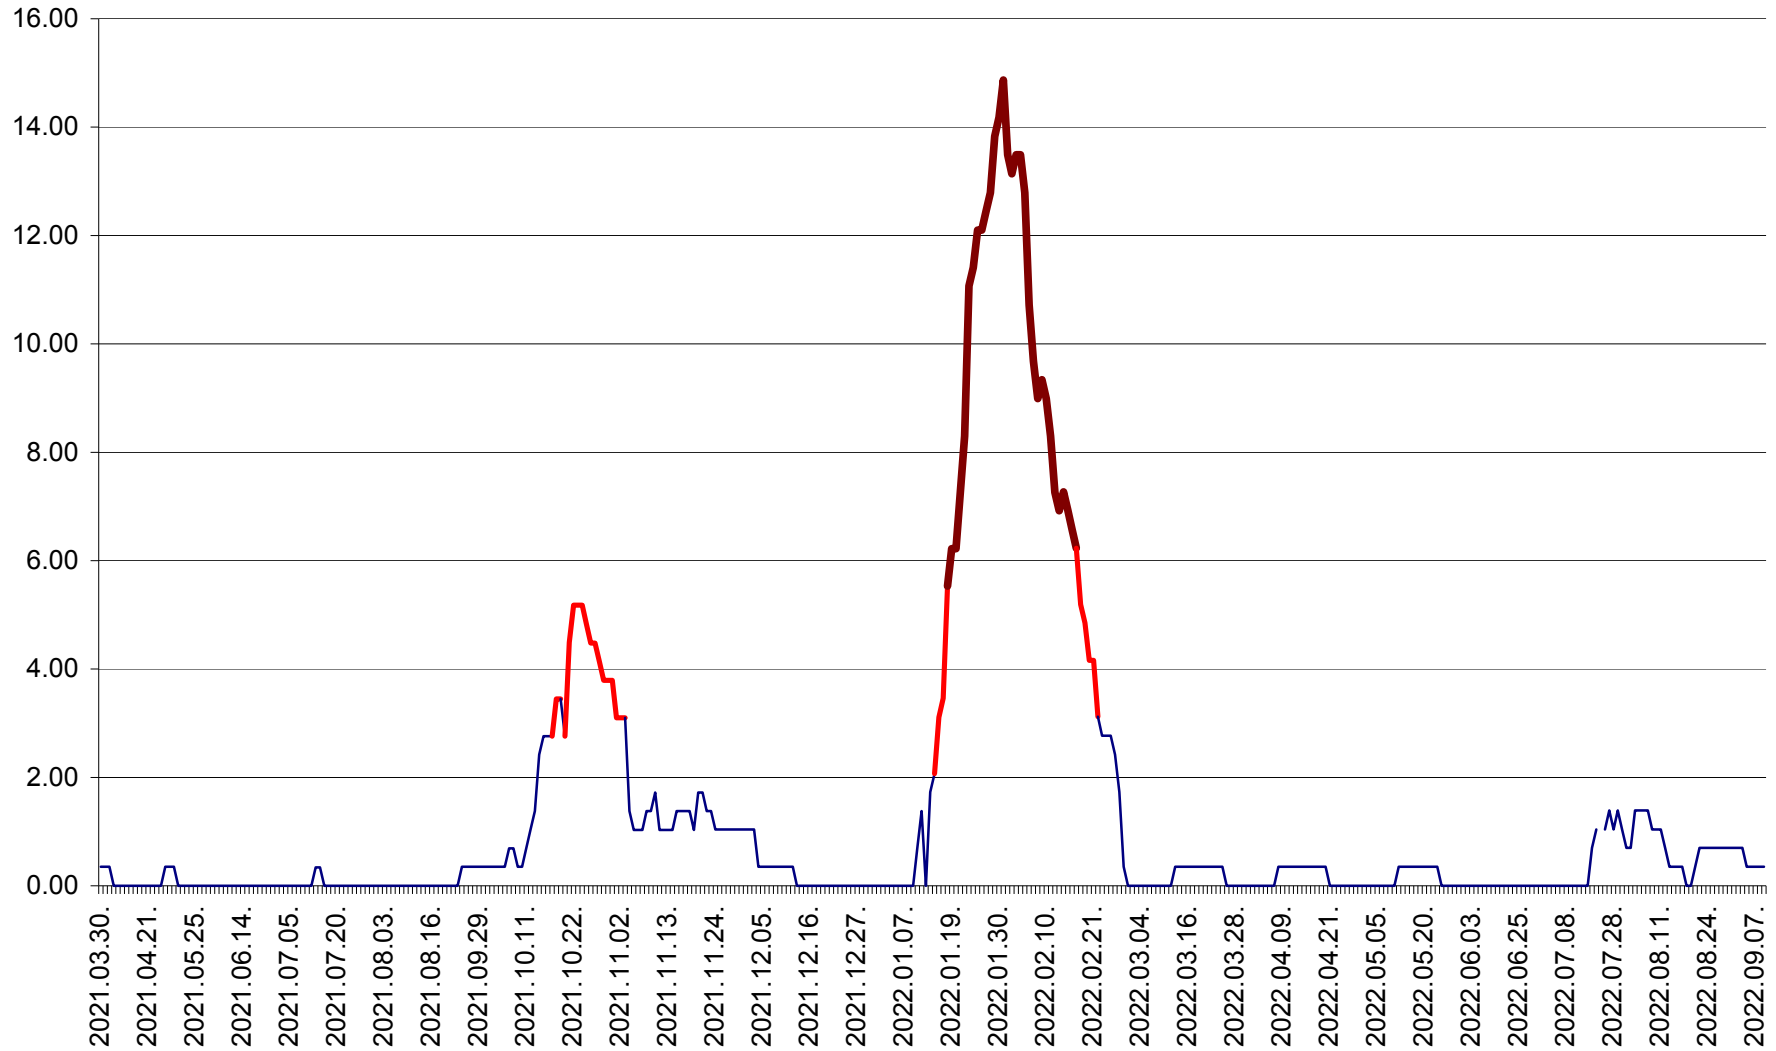

ORAȘ BĂLAN - Evoluția incidenței cumulate pe 14 zile la ‰ de locuitori
2021.04.01. - 2022.09.09.

BILBOR - Evolutia incidentei cumulate pe 14 zile la ‰ de locuitori
2021.04.01. - 2022.09.09.

ORAȘ BORSEC - Evolutia incidentei cumulate pe 14 zile la ‰ de locuitori
2021.04.01. - 2022.09.09.

BRĂDEȘTI - Evoluția incidenței cumulate pe 14 zile la ‰ de locuitori
2021.04.01. - 2022.09.09.

CĂPÂLNIȚA - Evoluția incidenței cumulate pe 14 zile la ‰ de locuitori
2021.04.01. - 2022.09.09.

CÂRȚA - Evolutia incidentei cumulate pe 14 zile la ‰ de locuitori
2021.04.01. - 2022.09.09.

CICEU - Evolutia incidentei cumulate pe 14 zile la ‰ de locuitori
2021.04.01. - 2022.09.09.

CIUCSÂNGEORGIU - Evolutia incidentei cumulate pe 14 zile la ‰ de locuitori
2021.04.01. - 2022.09.09.

CIUMANI - Evolutia incidentei cumulate pe 14 zile la ‰ de locuitori
2021.04.01. - 2022.09.09.

CORBU - Evolutia incidentei cumulate pe 14 zile la ‰ de locuitori
2021.04.01. - 2022.09.09.

CORUND - Evolutia incidentei cumulate pe 14 zile la ‰ de locuitori
2021.04.01. - 2022.09.09.

COZMENI - Evolutia incidentei cumulate pe 14 zile la ‰ de locuitori
2021.04.01. - 2022.09.09.