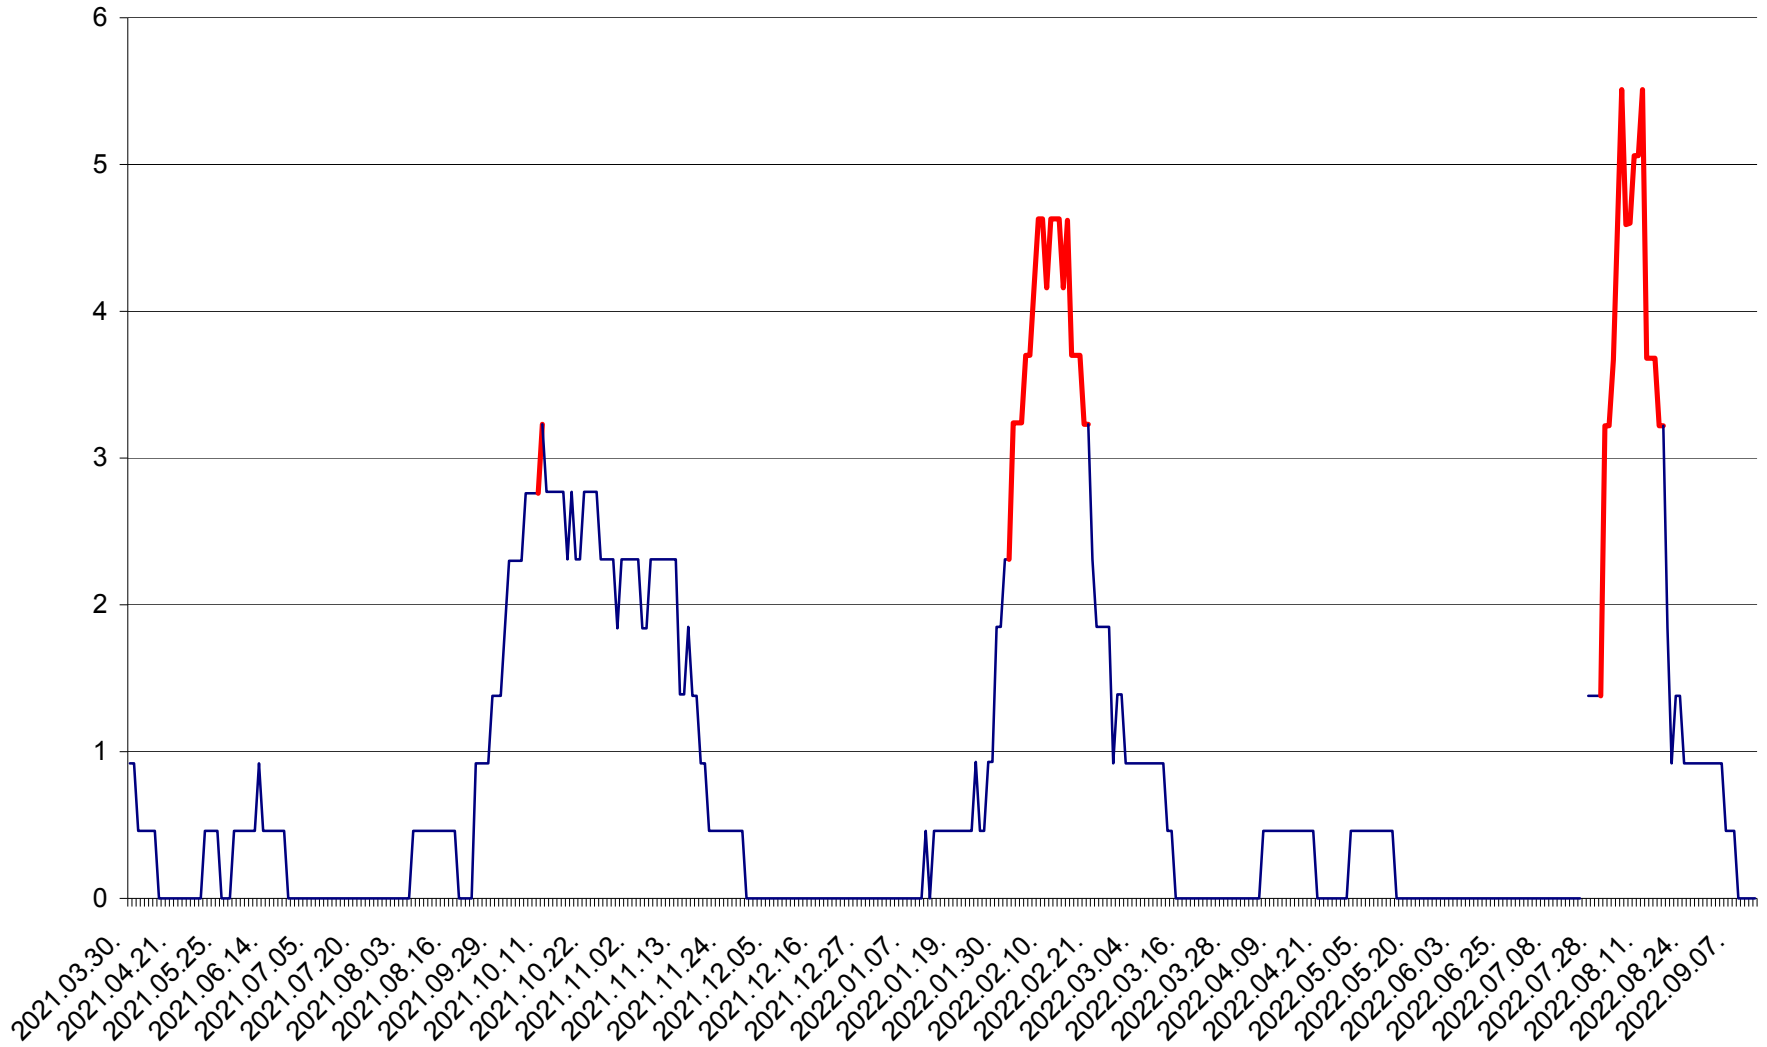

ULIEȘ - Evoluția incidenței cumulate pe 14 zile la ‰ de locuitori
2021.04.01. - 2022.09.12.

TUȘNAD - Evolutia incidentei cumulate pe 14 zile la ‰ de locuitori
2021.04.01. - 2022.09.12.