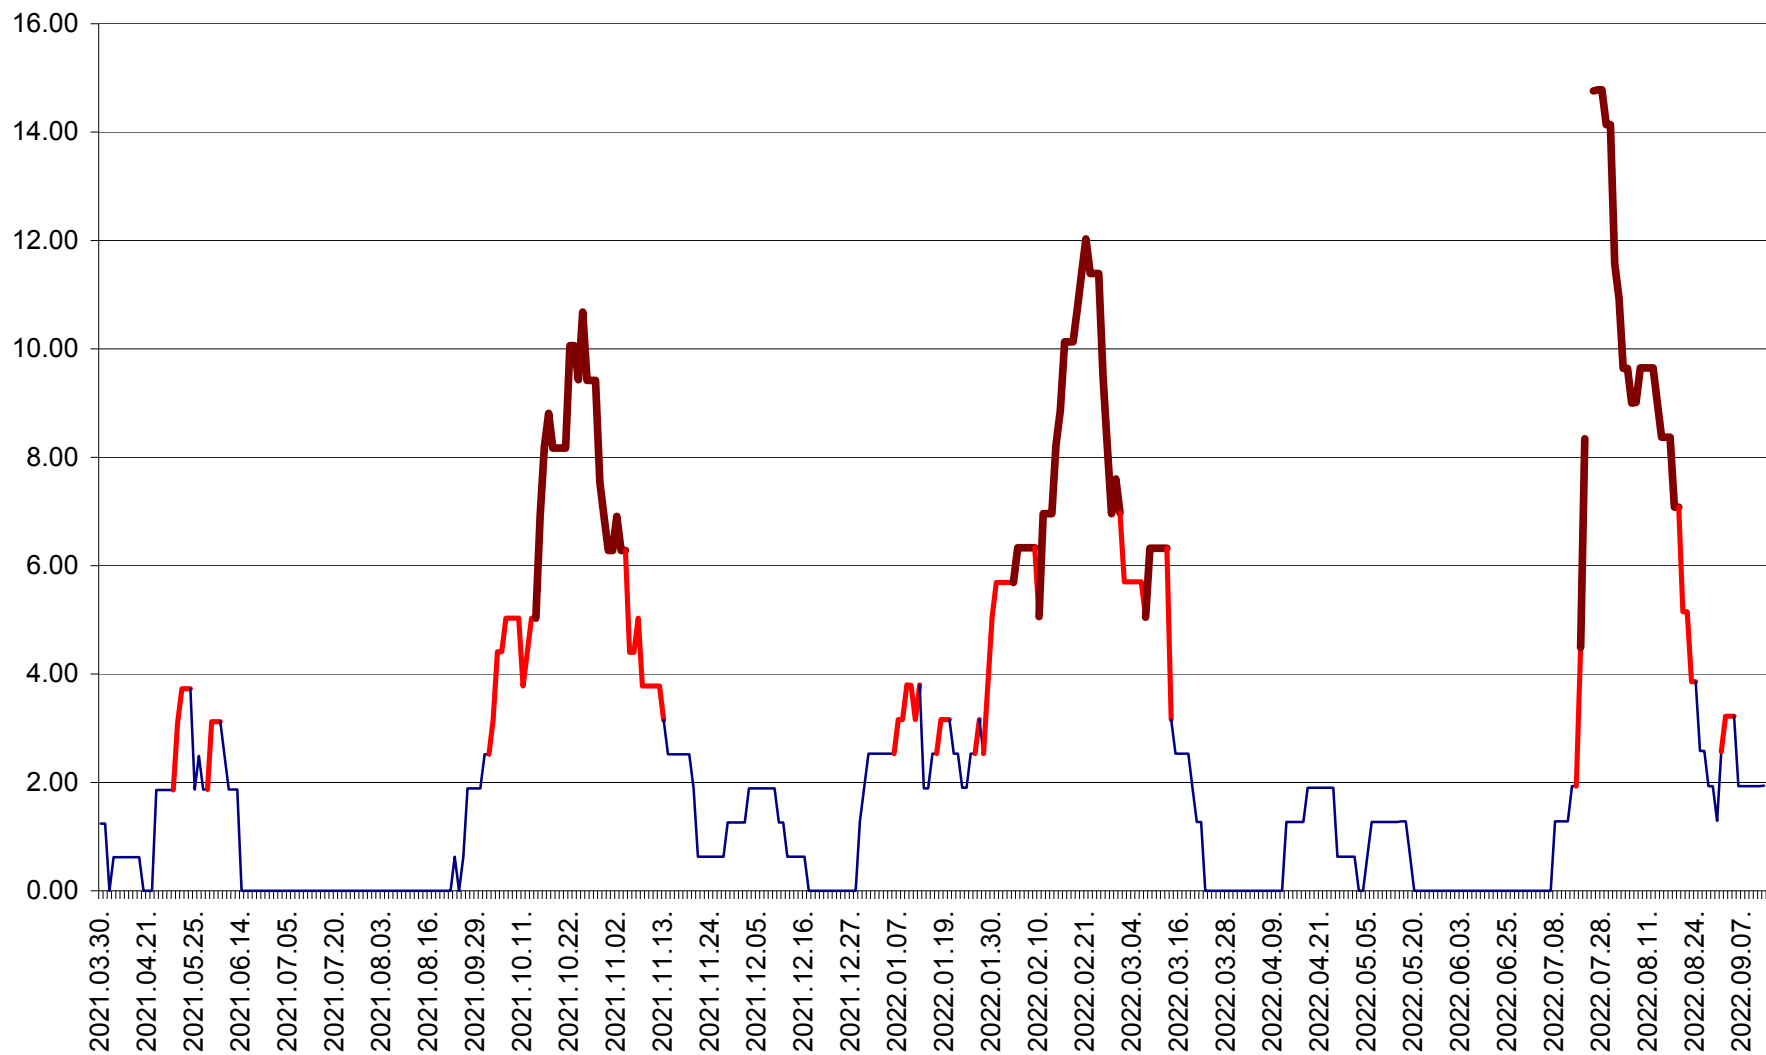

ATID - Evolutia incidentei cumulate pe 14 zile la % de locuitori
2021.04.01. - 2022.09.12.

AVRĂMEȘTI - Evolutia incidentei cumulate pe 14 zile la ‰ de locuitori
2021.04.01. - 2022.09.12.

ORAȘ BĂILE TUȘNAD - Evolutia incidentei cumulate pe 14 zile la ‰ de locuitori
2021.04.01. - 2022.09.12.

ORAȘ BĂLAN - Evoluția incidenței cumulate pe 14 zile la ‰ de locuitori
2021.04.01. - 2022.09.12.

BILBOR - Evolutia incidentei cumulate pe 14 zile la ‰ de locuitori
2021.04.01. - 2022.09.12.

ORAȘ BORSEC - Evolutia incidentei cumulate pe 14 zile la ‰ de locuitori
2021.04.01. - 2022.09.12.

BRĂDEȘTI - Evolutia incidentei cumulate pe 14 zile la ‰ de locuitori
2021.04.01. - 2022.09.12.

CĂPÂLNIȚA - Evolutia incidentei cumulate pe 14 zile la ‰ de locuitori
2021.04.01. - 2022.09.12.

CÂRȚA - Evolutia incidentei cumulate pe 14 zile la ‰ de locuitori
2021.04.01. - 2022.09.12.