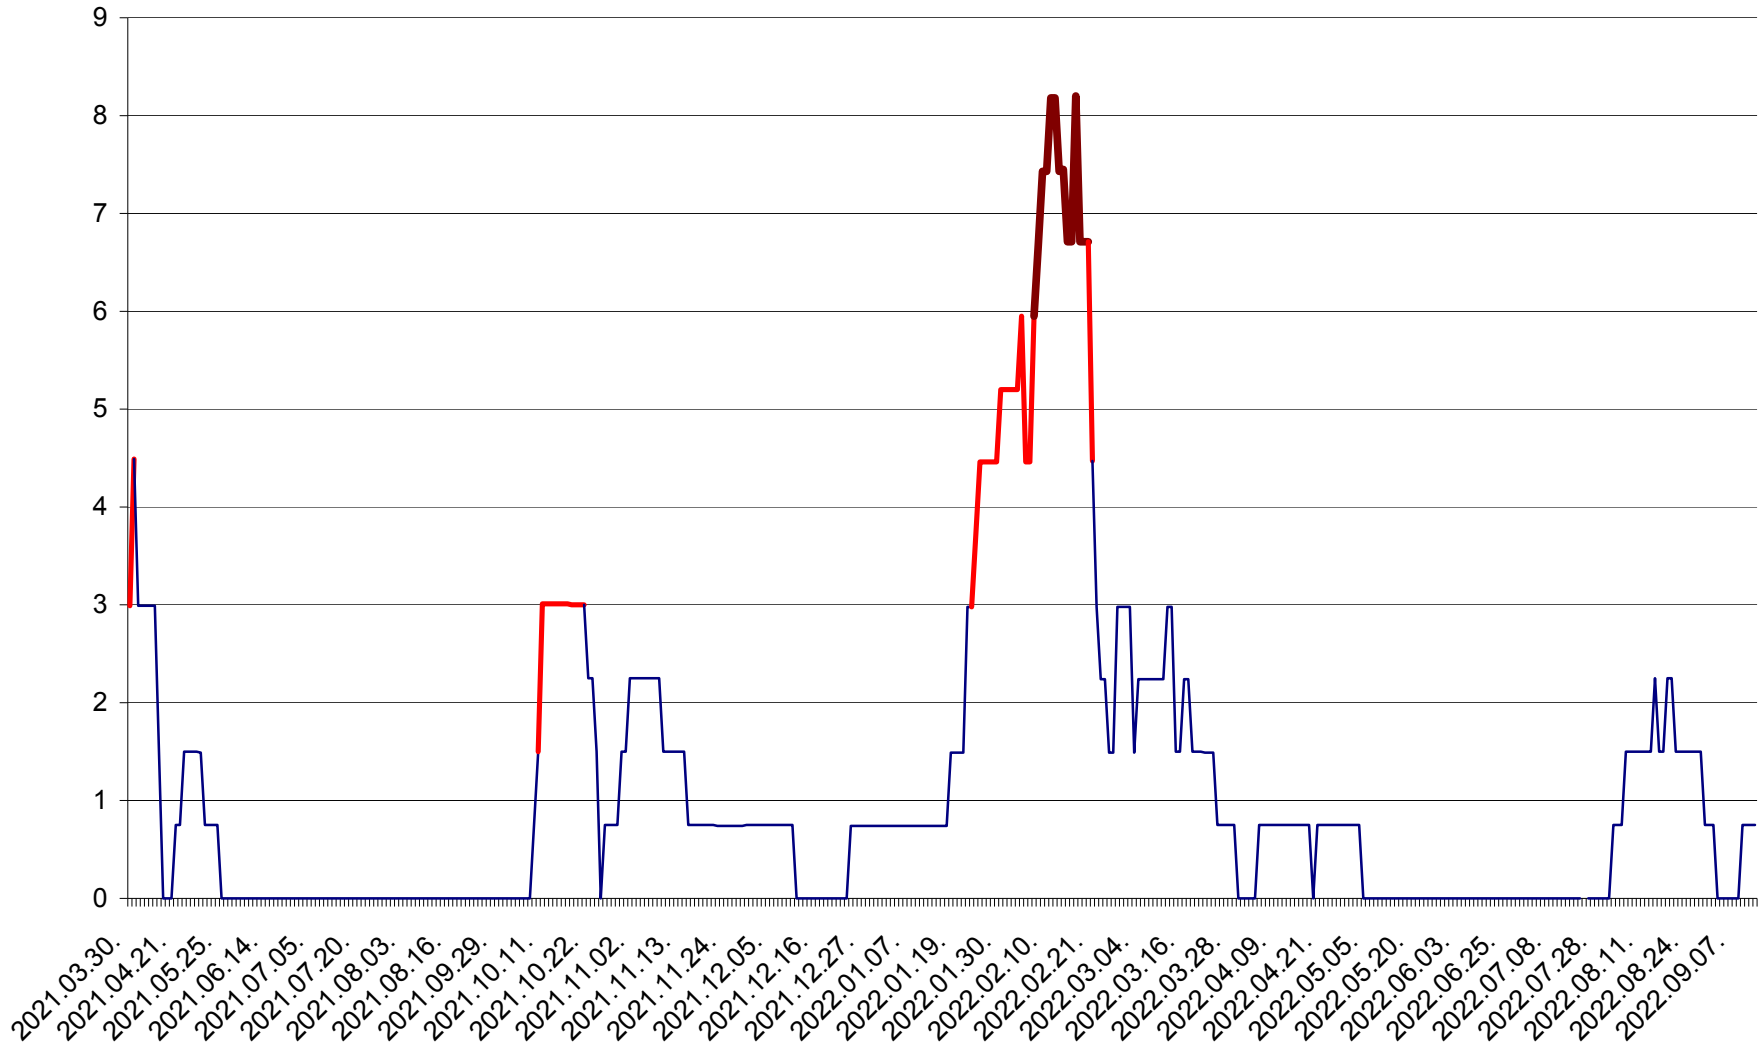

LELICENI - Evolutia incidentei cumulate pe 14 zile la % de locuitori
2021.04.01. - 2022.09.12.

LUETA - Evolutia incidentei cumulate pe 14 zile la ‰ de locuitori
2021.04.01. - 2022.09.12.

LUNCA DE JOS - Evolutia incidentei cumulate pe 14 zile la ‰ de locuitori
2021.04.01. - 2022.09.12.

LUNCA DE SUS - Evolutia incidentei cumulate pe 14 zile la ‰ de locuitori
2021.04.01. - 2022.09.12.

LUPENI - Evolutia incidentei cumulate pe 14 zile la ‰ de locuitori
2021.04.01. - 2022.09.12.

MĂDĂRAȘ - Evolutia incidentei cumulate pe 14 zile la ‰ de locuitori
2021.04.01. - 2022.09.12.

MĂRTINIȘ - Evolutia incidentei cumulate pe 14 zile la ‰ de locuitori
2021.04.01. - 2022.09.12.

MEREȘTI - Evolutia incidentei cumulate pe 14 zile la ‰ de locuitori
2021.04.01. - 2022.09.12.

MUNICIPIUL MIERCUREA-CIUC - Evolutia incidentei cumulate pe 14 zile la ‰ de locuitori
2021.04.01. - 2022.09.12.