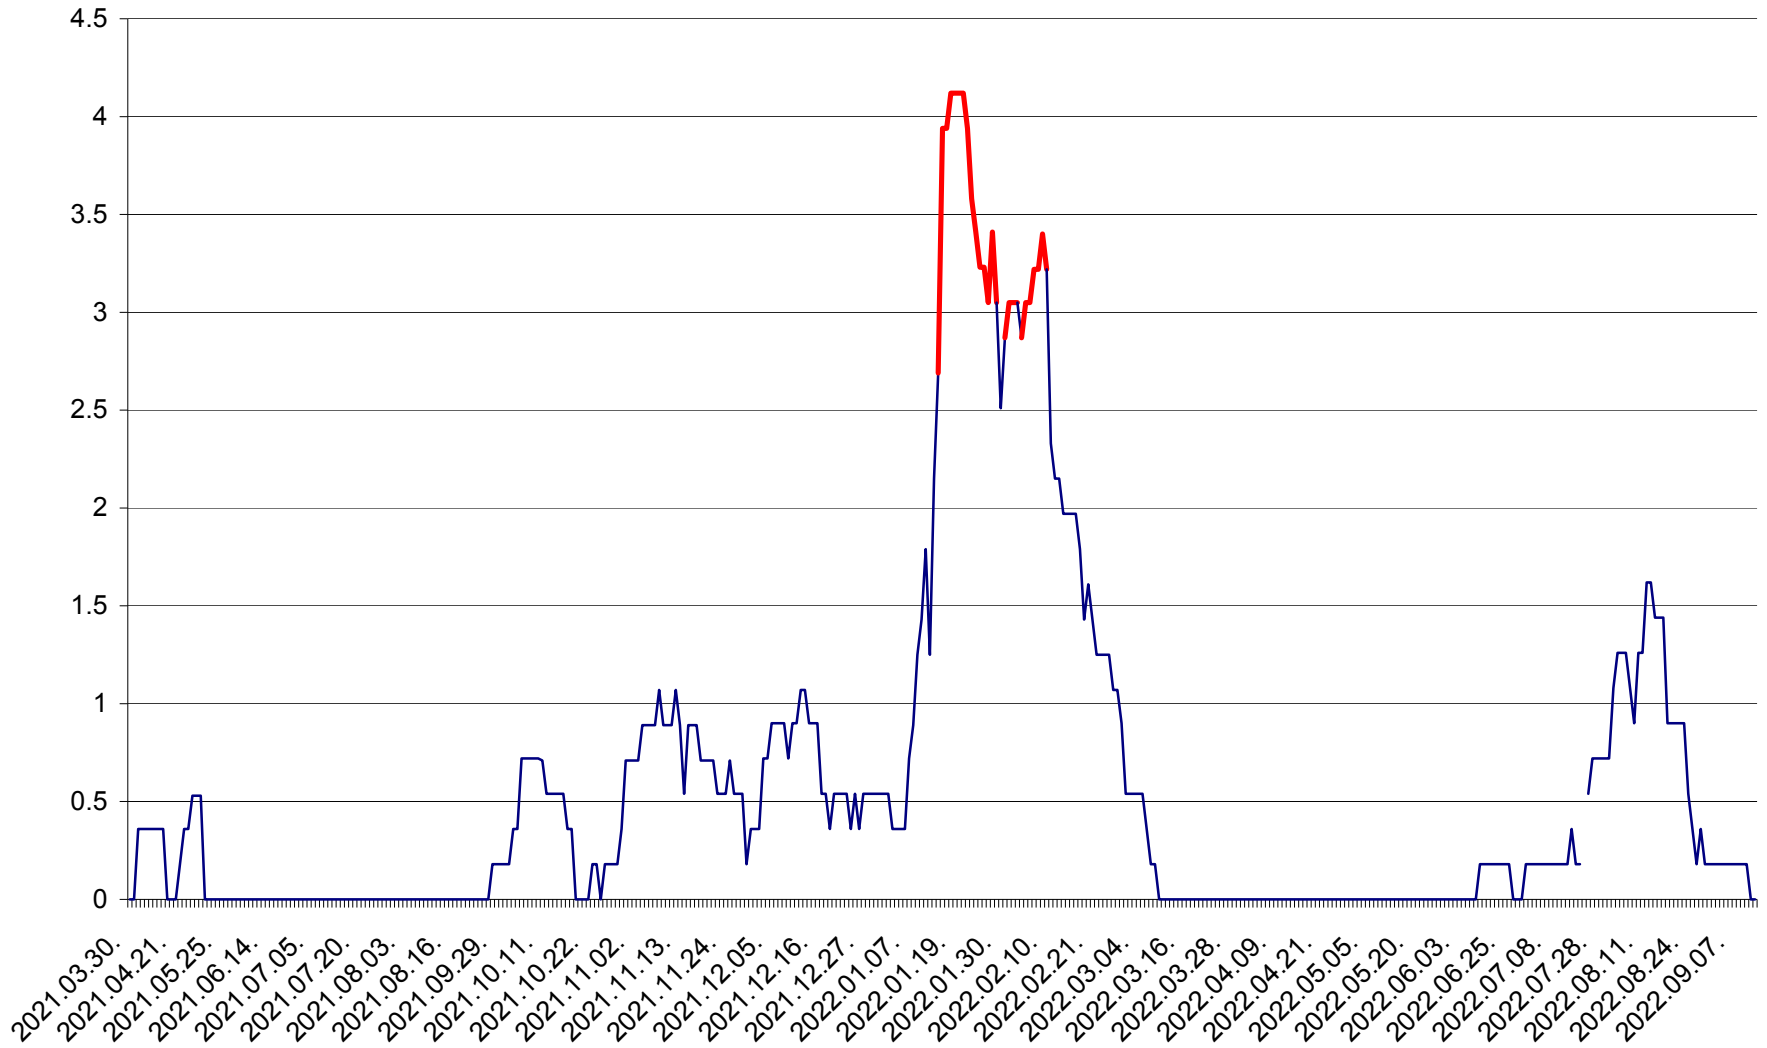

FELICENI - Evolutia incidentei cumulate pe 14 zile la % de locuitori
2021.04.01. - 2022.09.12.

FRUMOASA - Evolutia incidentei cumulate pe 14 zile la ‰ de locuitori
2021.04.01. - 2022.09.12.

GĂLĂUȚAȘ - Evoluția incidenței cumulate pe 14 zile la ‰ de locuitori
2021.04.01. - 2022.09.12.

MUNICIPIUL GHEORGHENI - Evolutia incidentei cumulate pe 14 zile la ‰ de locuitori
2021.04.01. - 2022.09.12.

JOSENI - Evolutia incidentei cumulate pe 14 zile la ‰ de locuitori
2021.04.01. - 2022.09.12.

LĂZAREA - Evolutia incidentei cumulate pe 14 zile la % de locuitori
2021.04.01. - 2022.09.12.

LELICENI - Evolutia incidentei cumulate pe 14 zile la % de locuitori
2021.04.01. - 2022.09.12.

LUETA - Evolutia incidentei cumulate pe 14 zile la ‰ de locuitori
2021.04.01. - 2022.09.12.

LUNCA DE JOS - Evolutia incidentei cumulate pe 14 zile la ‰ de locuitori
2021.04.01. - 2022.09.12.