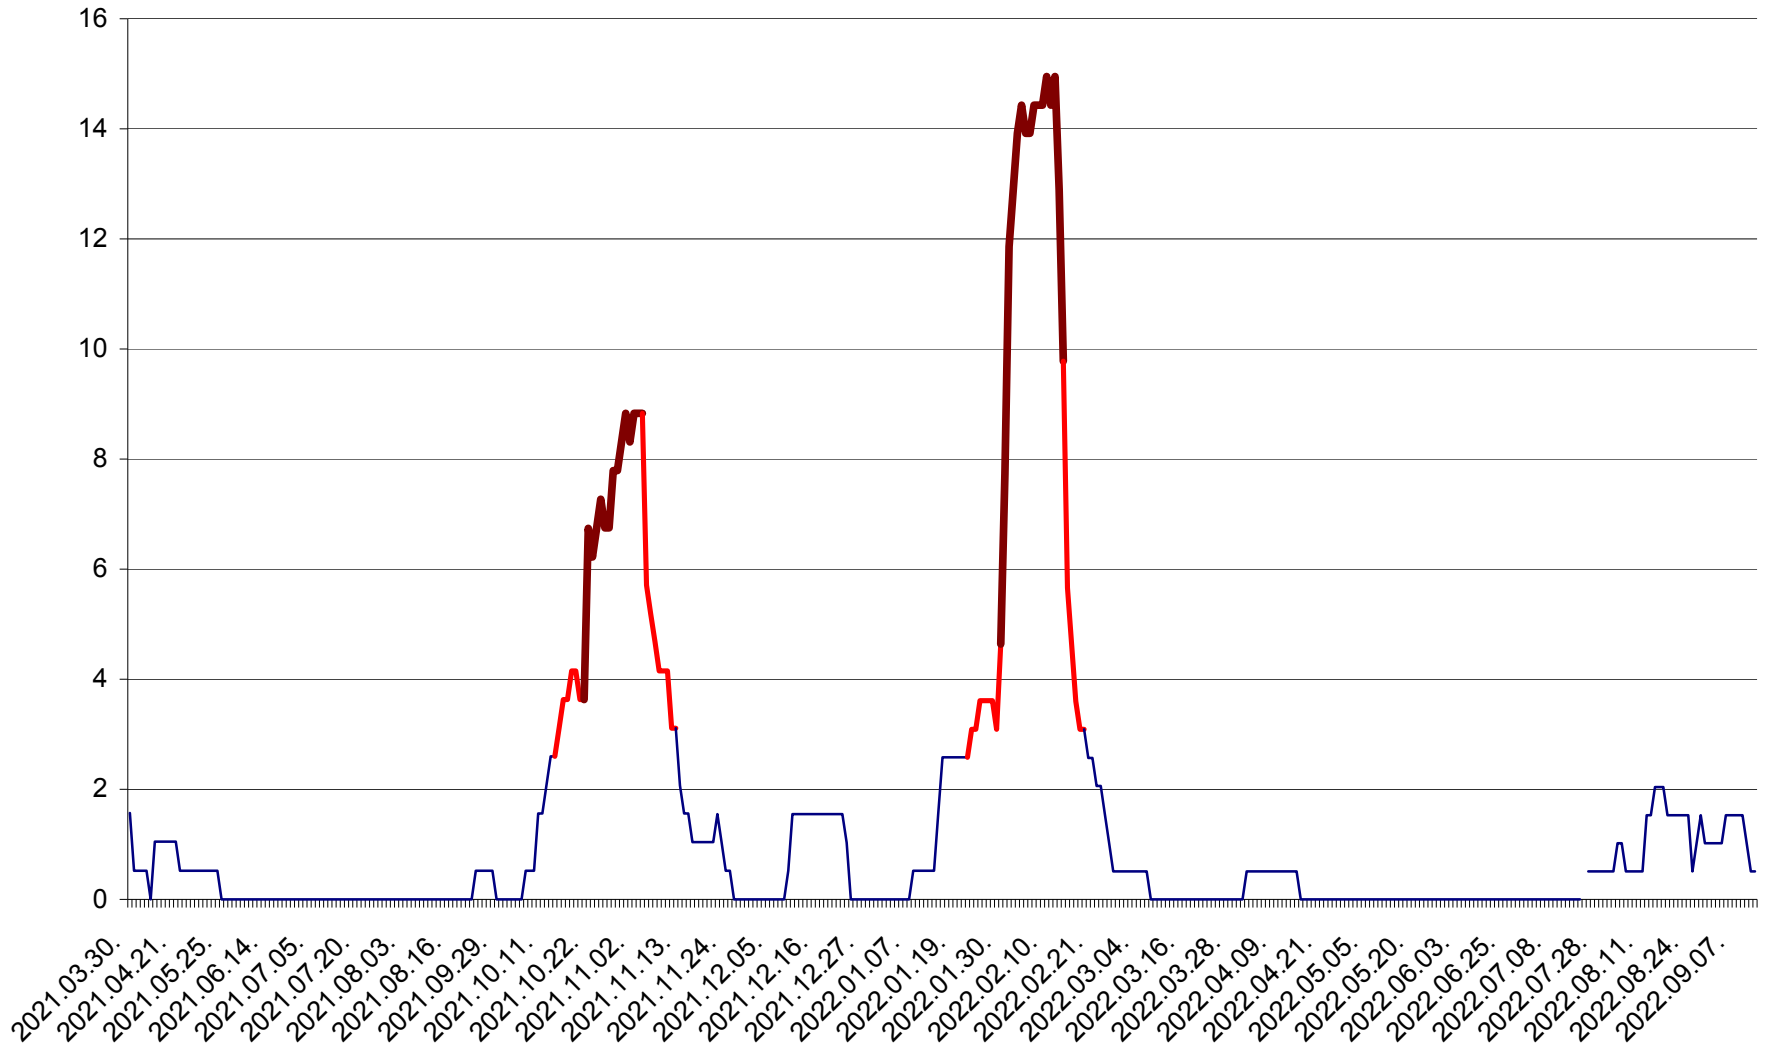

MIHĂILENI - Evolutia incidentei cumulate pe 14 zile la ‰ de locuitori
2021.04.01. - 2022.09.12.

MUGENI - Evolutia incidentei cumulate pe 14 zile la ‰ de locuitori
2021.04.01. - 2022.09.12.

OCLAND - Evolutia incidentei cumulate pe 14 zile la ‰ de locuitori
2021.04.01. - 2022.09.12.

MUNICIPIUL ODORHEIU SECUIESC - Evolutia incidentei cumulate pe 14 zile la ‰ de locuitori
2021.04.01. - 2022.09.12.

PĂULENI-CIUC - Evolutia incidentei cumulate pe 14 zile la ‰ de locuitori
2021.04.01. - 2022.09.12.

PLĂIEȘII DE JOS - Evolutia incidentei cumulate pe 14 zile la ‰ de locuitori
2021.04.01. - 2022.09.12.

PORUMBENI - Evolutia incidentei cumulate pe 14 zile la ‰ de locuitori
2021.04.01. - 2022.09.12.

PRAID - Evolutia incidentei cumulate pe 14 zile la ‰ de locuitori
2021.04.01. - 2022.09.12.

RACU - Evolutia incidentei cumulate pe 14 zile la ‰ de locuitori
2021.04.01. - 2022.09.12.

REMETEA - Evolutia incidentei cumulate pe 14 zile la ‰ de locuitori
2021.04.01. - 2022.09.12.

SĂCEL - Evolutia incidentei cumulate pe 14 zile la ‰ de locuitori
2021.04.01. - 2022.09.12.