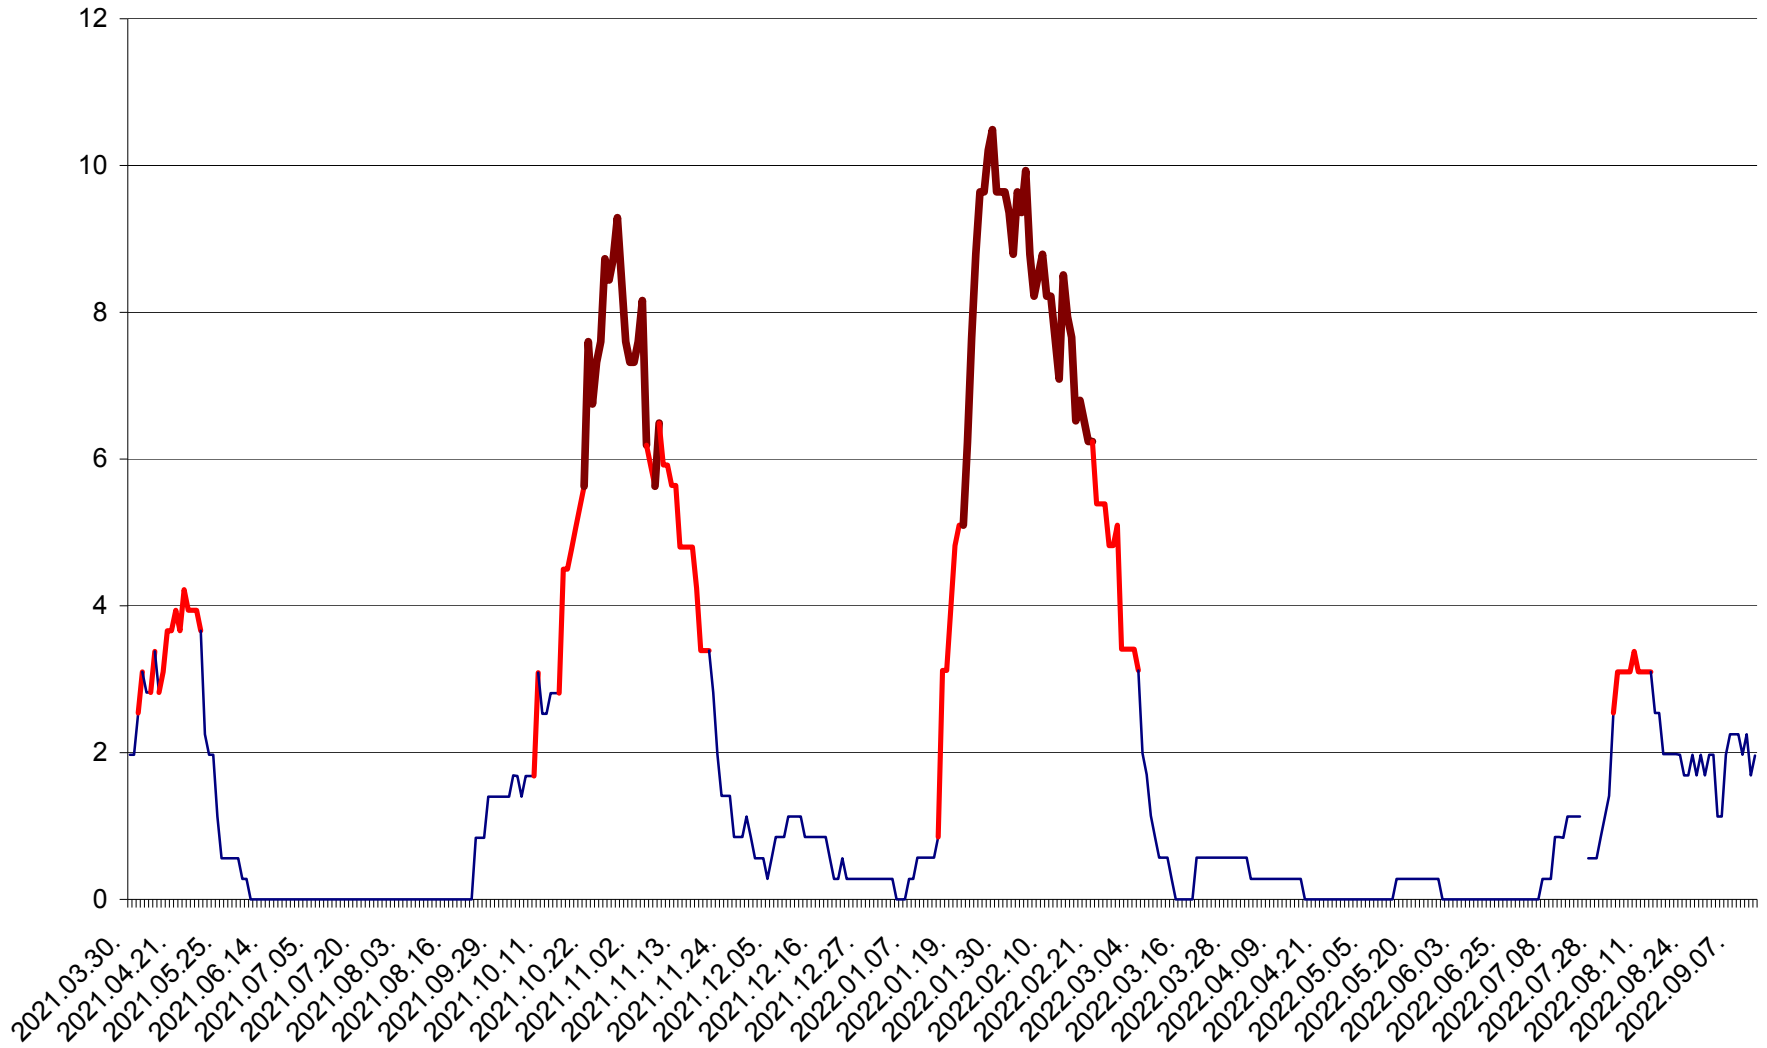

CORBU - Evolutia incidentei cumulate pe 14 zile la ‰ de locuitori
2021.04.01. - 2022.09.12.

CORUND - Evolutia incidentei cumulate pe 14 zile la ‰ de locuitori
2021.04.01. - 2022.09.12.

COZMENI - Evolutia incidentei cumulate pe 14 zile la ‰ de locuitori
2021.04.01. - 2022.09.12.

ORAȘ CRISTURU SECUIESC - Evolutia incidentei cumulate pe 14 zile la ‰ de locuitori
2021.04.01. - 2022.09.12.

DĂNEȘTI - Evolutia incidentei cumulate pe 14 zile la ‰ de locuitori
2021.04.01. - 2022.09.12.

DÂRJIU - Evolutia incidentei cumulate pe 14 zile la ‰ de locuitori
2021.04.01. - 2022.09.12.

DEALU - Evolutia incidentei cumulate pe 14 zile la ‰ de locuitori
2021.04.01. - 2022.09.12.

DITRĂU - Evolutia incidentei cumulate pe 14 zile la ‰ de locuitori
2021.04.01. - 2022.09.12.

FELICENI - Evolutia incidentei cumulate pe 14 zile la % de locuitori
2021.04.01. - 2022.09.12.

FRUMOASA - Evolutia incidentei cumulate pe 14 zile la ‰ de locuitori
2021.04.01. - 2022.09.12.

GĂLĂUȚAȘ - Evoluția incidenței cumulate pe 14 zile la ‰ de locuitori
2021.04.01. - 2022.09.12.