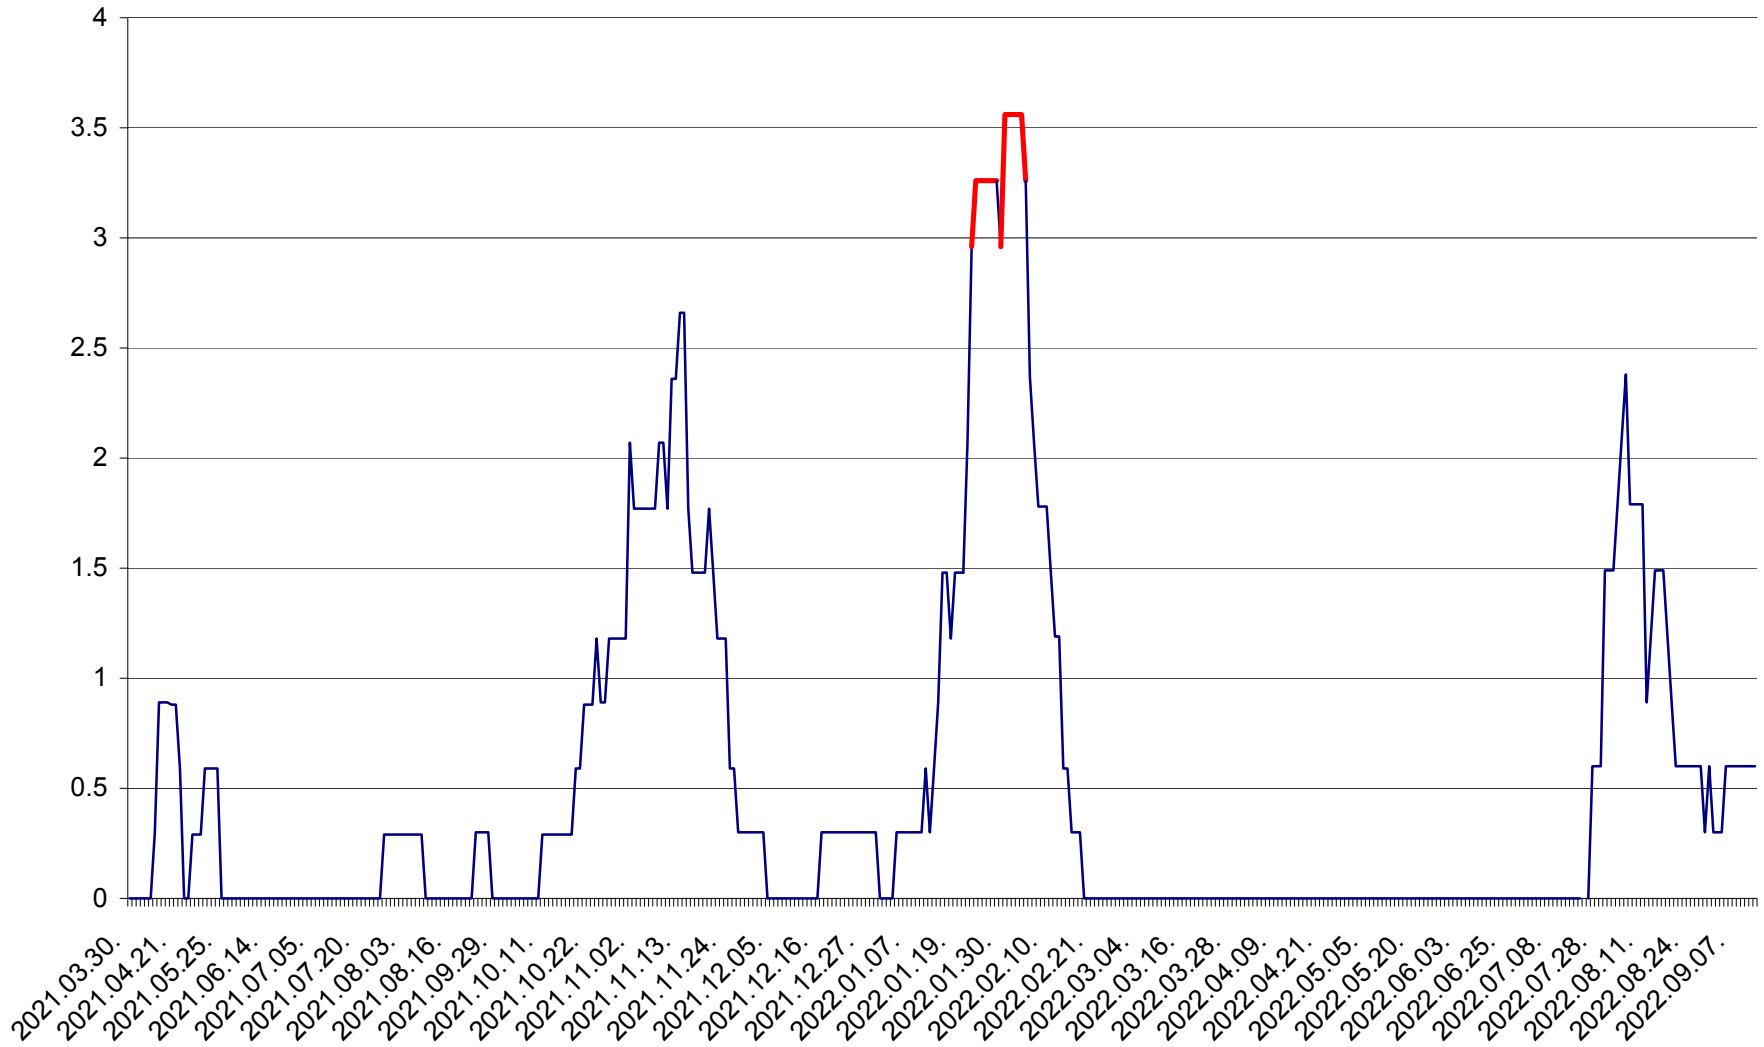

MUNICIPIUL GHEORGHENI - Evolutia incidentei cumulate pe 14 zile la ‰ de locuitori
2021.04.01. - 2022.09.12.

JOSENI - Evolutia incidentei cumulate pe 14 zile la ‰ de locuitori
2021.04.01. - 2022.09.12.

LĂZAREA - Evolutia incidentei cumulate pe 14 zile la % de locuitori
2021.04.01. - 2022.09.12.

LELICENI - Evolutia incidentei cumulate pe 14 zile la % de locuitori
2021.04.01. - 2022.09.12.

LUETA - Evolutia incidentei cumulate pe 14 zile la ‰ de locuitori
2021.04.01. - 2022.09.12.

LUNCA DE JOS - Evolutia incidentei cumulate pe 14 zile la ‰ de locuitori
2021.04.01. - 2022.09.12.

LUNCA DE SUS - Evolutia incidentei cumulate pe 14 zile la ‰ de locuitori
2021.04.01. - 2022.09.12.

LUPENI - Evolutia incidentei cumulate pe 14 zile la ‰ de locuitori
2021.04.01. - 2022.09.12.

MĂDĂRAȘ - Evolutia incidentei cumulate pe 14 zile la ‰ de locuitori
2021.04.01. - 2022.09.12.