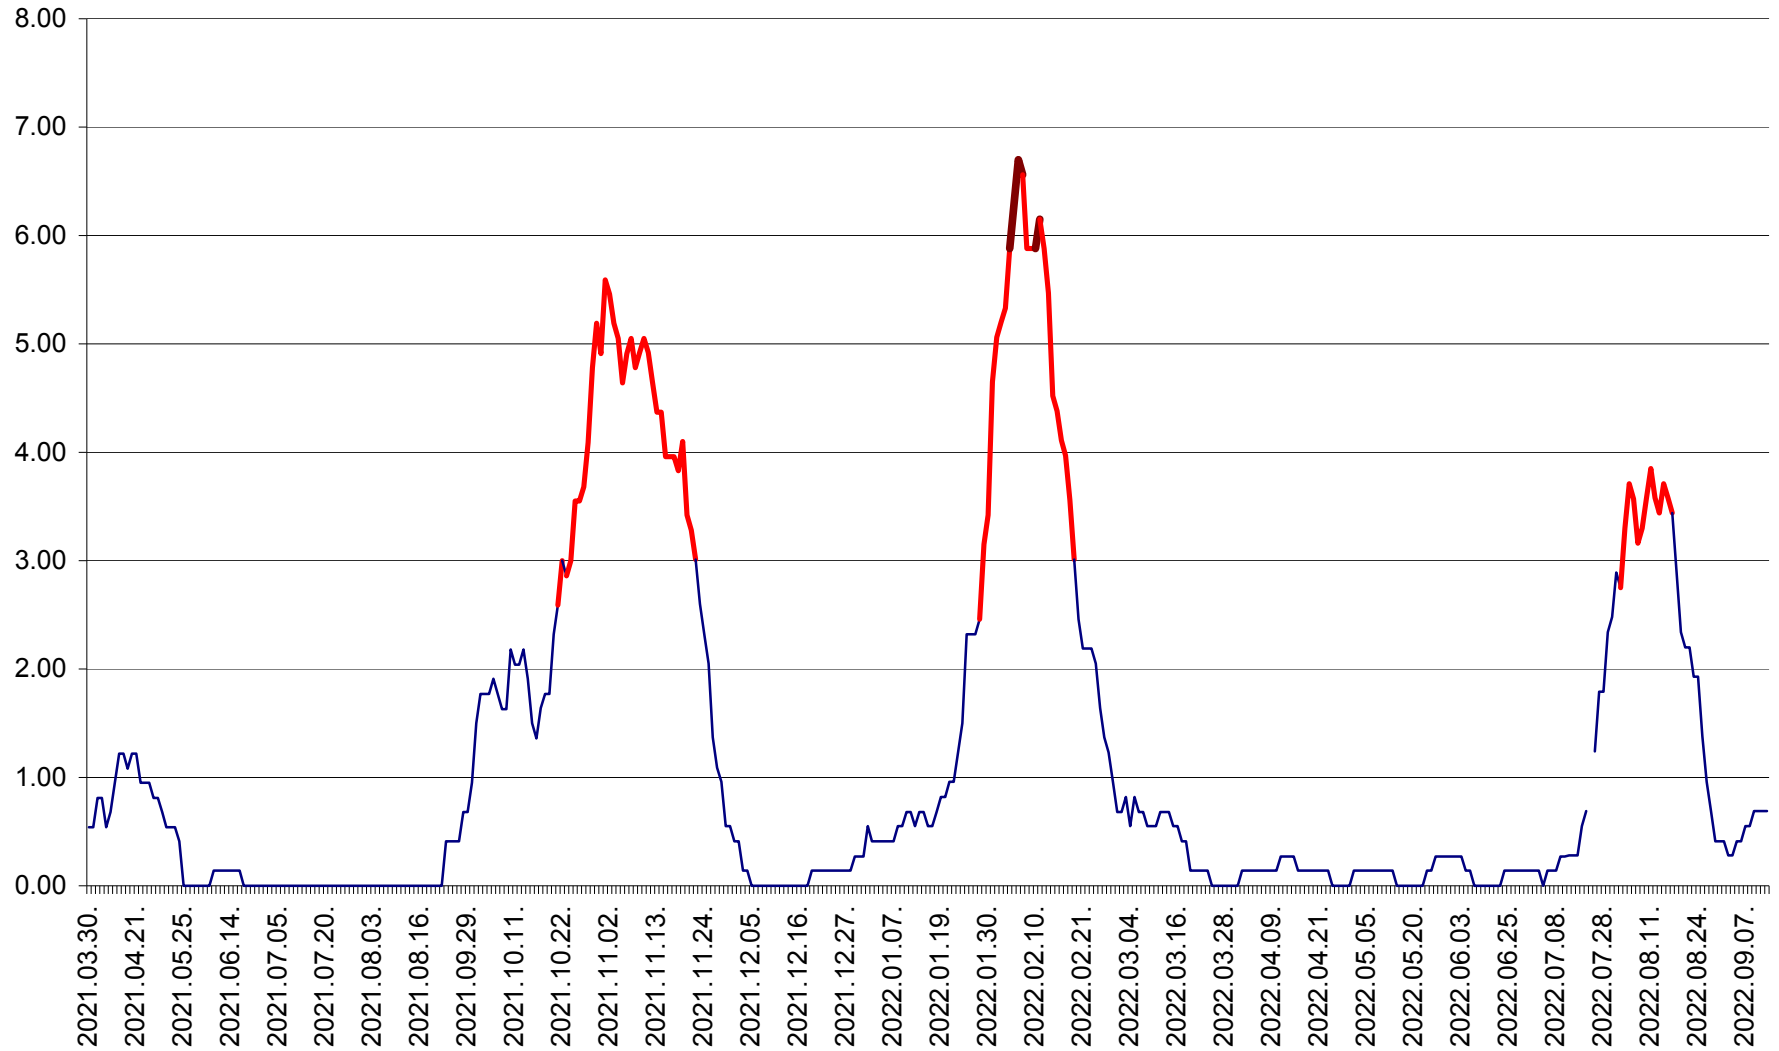

ATID - Evolutia incidentei cumulate pe 14 zile la % de locuitori
2021.04.01. - 2022.09.12.

AVRĂMEȘTI - Evolutia incidentei cumulate pe 14 zile la ‰ de locuitori
2021.04.01. - 2022.09.12.

ORAȘ BĂILE TUȘNAD - Evolutia incidentei cumulate pe 14 zile la ‰ de locuitori
2021.04.01. - 2022.09.12.

ORAȘ BĂLAN - Evoluția incidenței cumulate pe 14 zile la ‰ de locuitori
2021.04.01. - 2022.09.12.

BILBOR - Evolutia incidentei cumulate pe 14 zile la ‰ de locuitori
2021.04.01. - 2022.09.12.

ORAȘ BORSEC - Evolutia incidentei cumulate pe 14 zile la ‰ de locuitori
2021.04.01. - 2022.09.12.

BRĂDEȘTI - Evolutia incidentei cumulate pe 14 zile la ‰ de locuitori
2021.04.01. - 2022.09.12.

CĂPÂLNIȚA - Evolutia incidentei cumulate pe 14 zile la ‰ de locuitori
2021.04.01. - 2022.09.12.

CÂRȚA - Evolutia incidentei cumulate pe 14 zile la ‰ de locuitori
2021.04.01. - 2022.09.12.