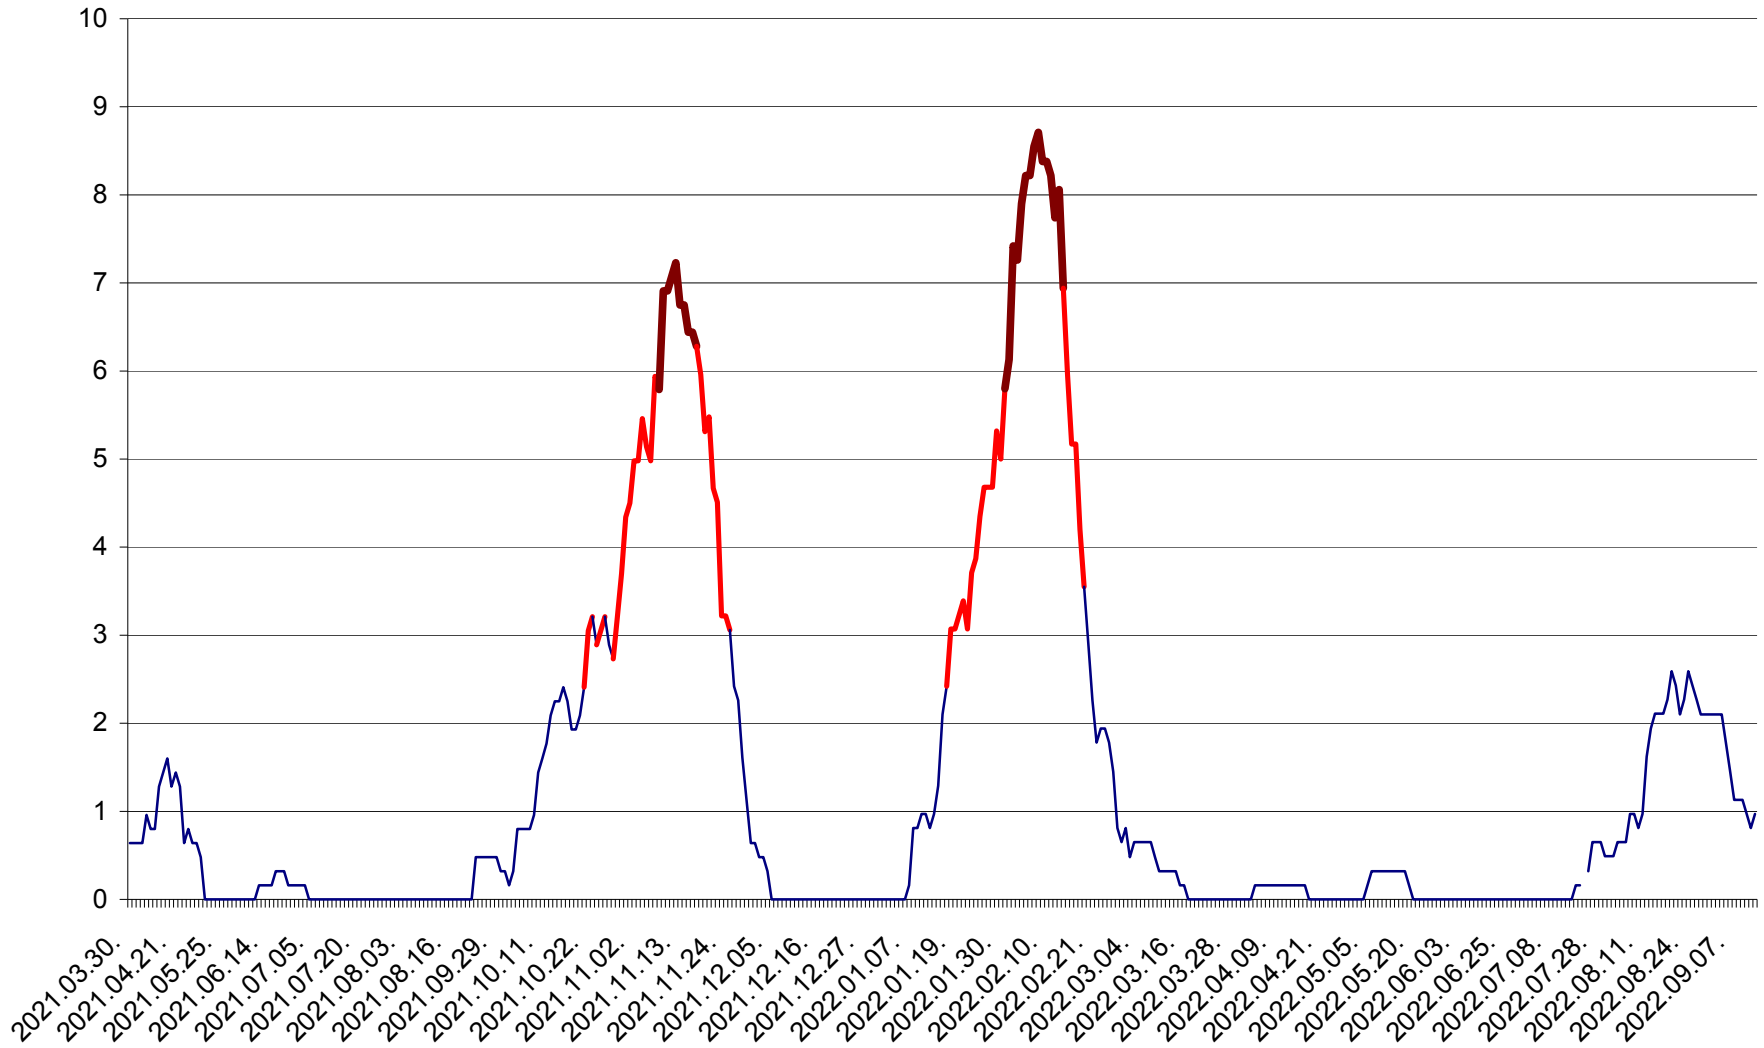

PLĂIEȘII DE JOS - Evolutia incidentei cumulate pe 14 zile la ‰ de locuitori
2021.04.01. - 2022.09.12.

PORUMBENI - Evolutia incidentei cumulate pe 14 zile la ‰ de locuitori
2021.04.01. - 2022.09.12.

PRAID - Evolutia incidentei cumulate pe 14 zile la ‰ de locuitori
2021.04.01. - 2022.09.12.

RACU - Evolutia incidentei cumulate pe 14 zile la ‰ de locuitori
2021.04.01. - 2022.09.12.

REMETEA - Evolutia incidentei cumulate pe 14 zile la ‰ de locuitori
2021.04.01. - 2022.09.12.

SĂCEL - Evolutia incidentei cumulate pe 14 zile la ‰ de locuitori
2021.04.01. - 2022.09.12.

SÂNCRĂIENI - Evolutia incidentei cumulate pe 14 zile la ‰ de locuitori
2021.04.01. - 2022.09.12.

SÂNDOMINIC - Evolutia incidentei cumulate pe 14 zile la ‰ de locuitori
2021.04.01. - 2022.09.12.

SÂNMARTIN - Evolutia incidentei cumulate pe 14 zile la ‰ de locuitori
2021.04.01. - 2022.09.12.