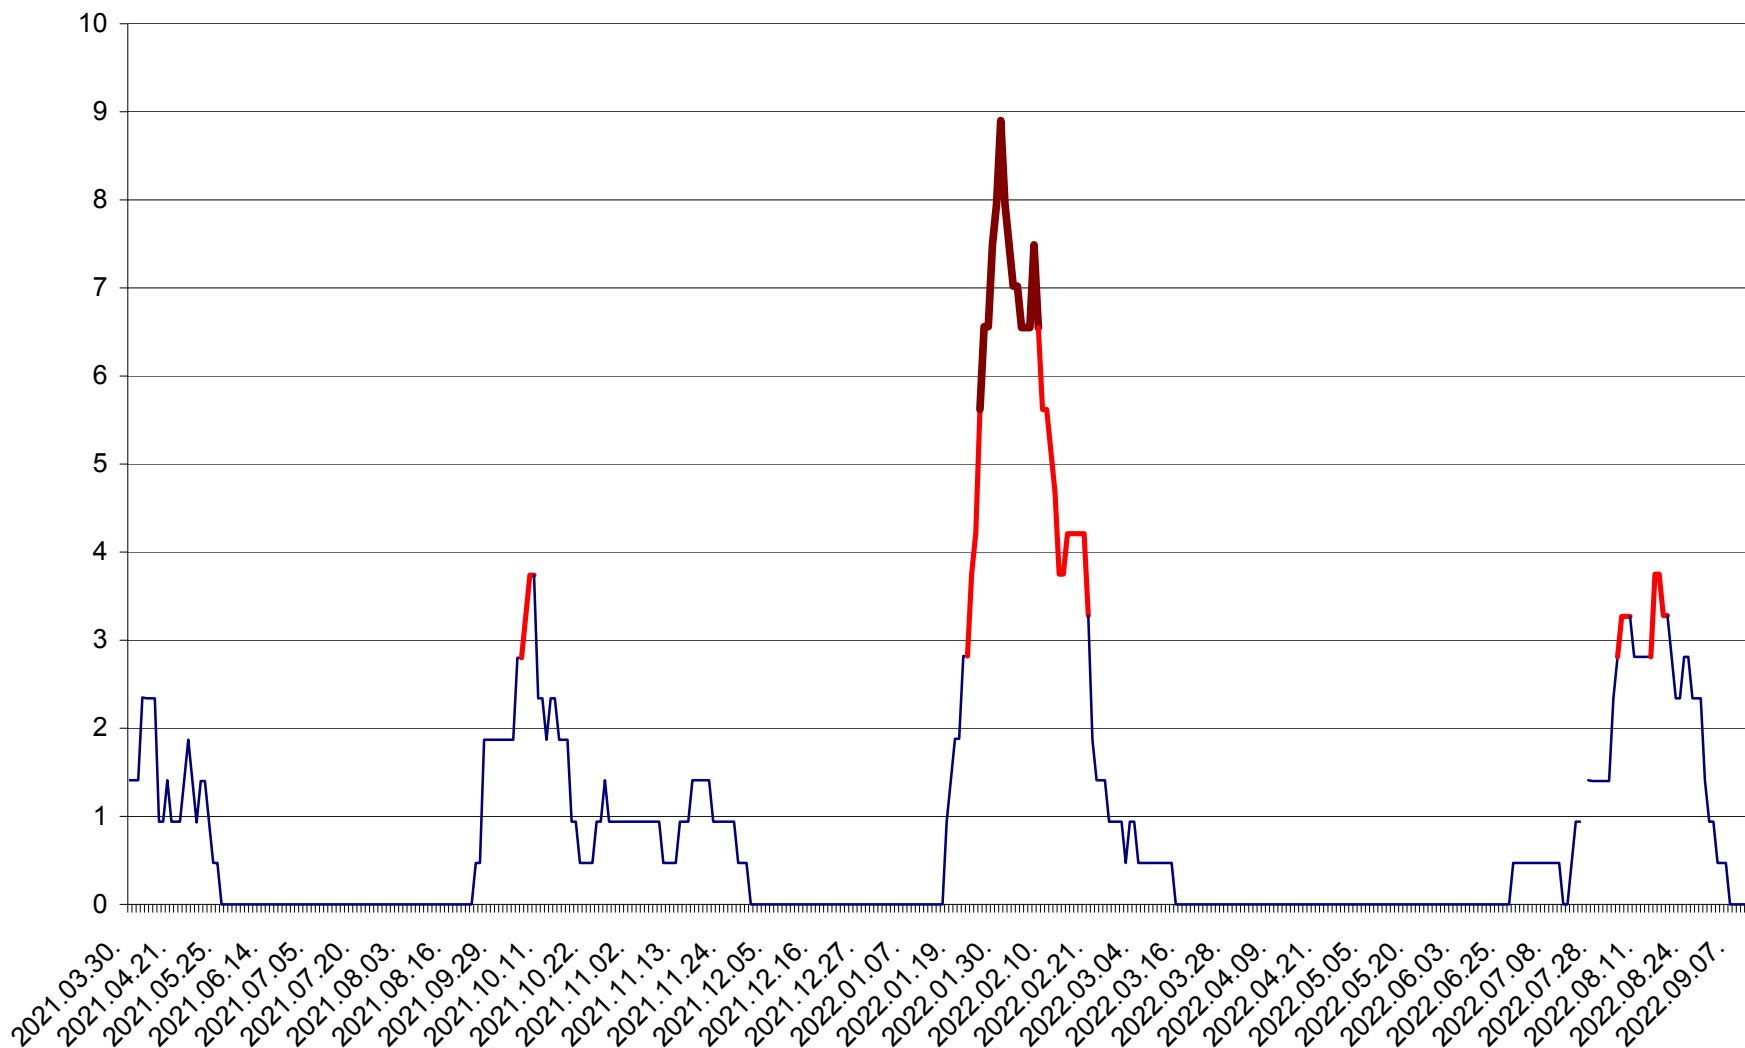

SECUIENI - Evolutia incidentei cumulate pe 14 zile la % de locuitori
2021.04.01. - 2022.09.12.