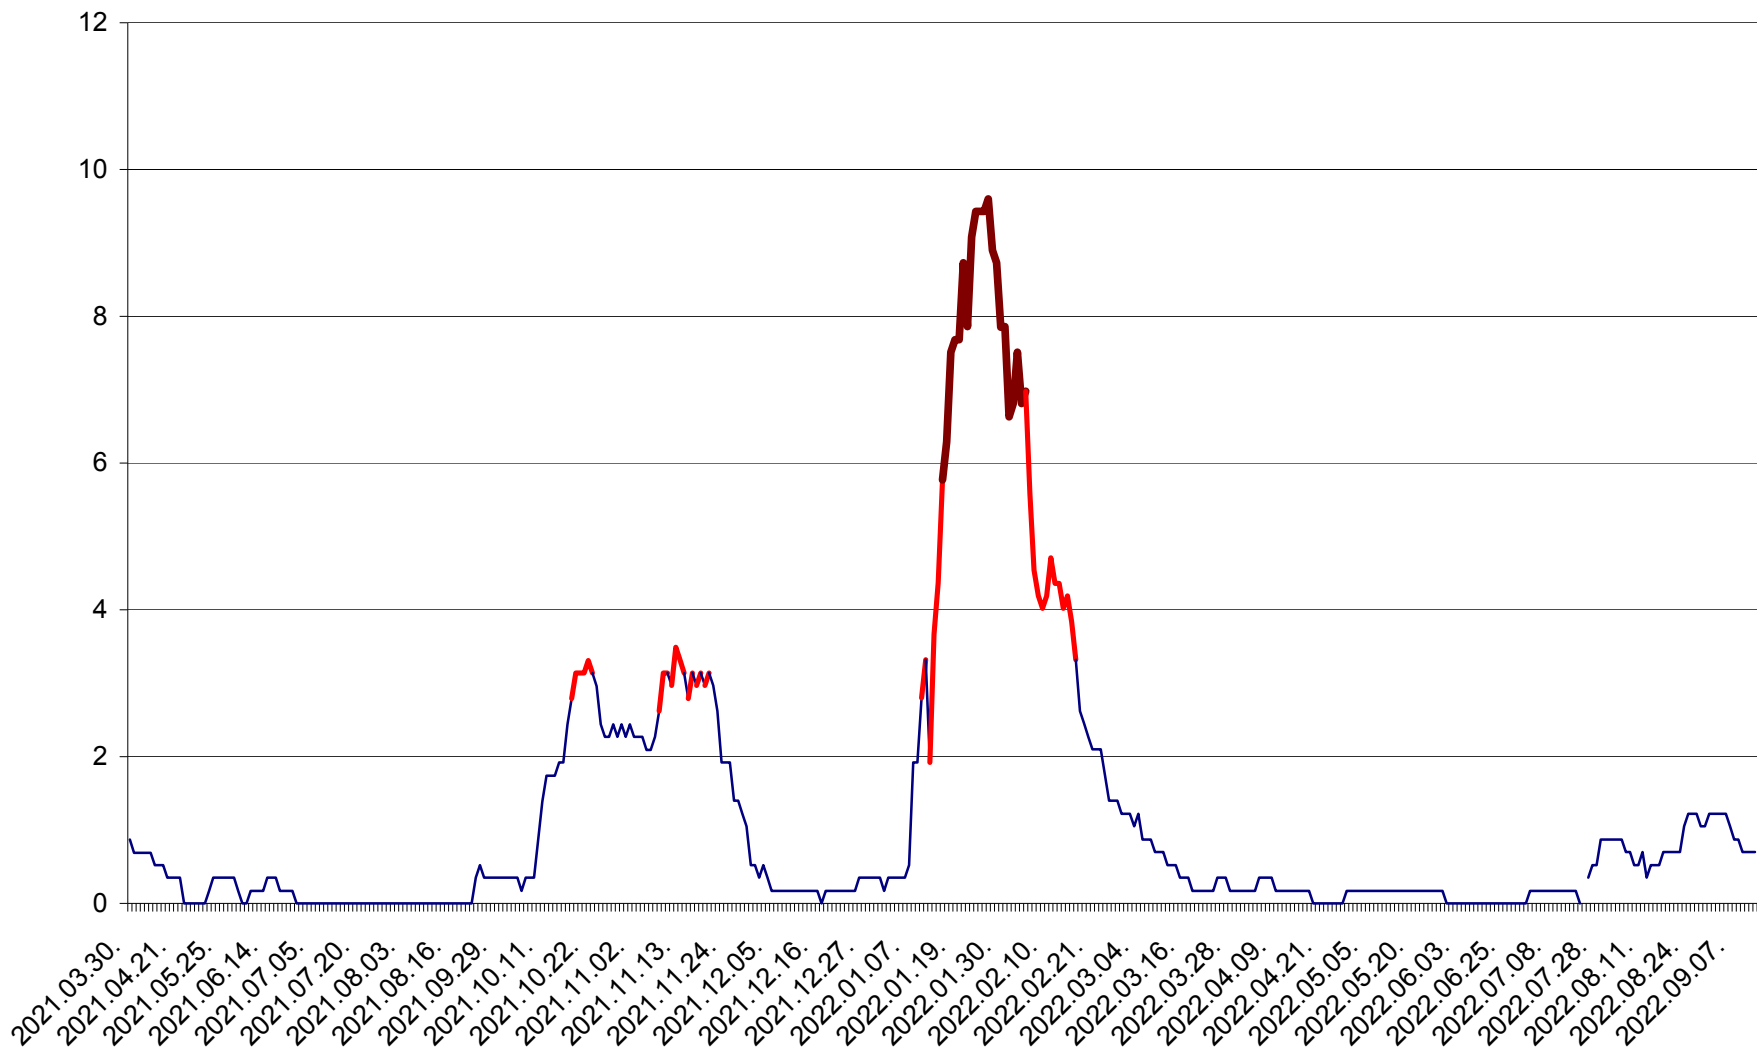

DÂRJIU - Evolutia incidentei cumulate pe 14 zile la ‰ de locuitori
2021.04.01. - 2022.09.12.

DEALU - Evolutia incidentei cumulate pe 14 zile la ‰ de locuitori
2021.04.01. - 2022.09.12.

DITRĂU - Evolutia incidentei cumulate pe 14 zile la ‰ de locuitori
2021.04.01. - 2022.09.12.

FELICENI - Evolutia incidentei cumulate pe 14 zile la % de locuitori
2021.04.01. - 2022.09.12.

FRUMOASA - Evolutia incidentei cumulate pe 14 zile la ‰ de locuitori
2021.04.01. - 2022.09.12.

GĂLĂUȚAȘ - Evoluția incidenței cumulate pe 14 zile la ‰ de locuitori
2021.04.01. - 2022.09.12.

MUNICIPIUL GHEORGHENI - Evolutia incidentei cumulate pe 14 zile la ‰ de locuitori
2021.04.01. - 2022.09.12.

JOSENI - Evolutia incidentei cumulate pe 14 zile la ‰ de locuitori
2021.04.01. - 2022.09.12.

LĂZAREA - Evolutia incidentei cumulate pe 14 zile la % de locuitori
2021.04.01. - 2022.09.12.

LELICENI - Evolutia incidentei cumulate pe 14 zile la % de locuitori
2021.04.01. - 2022.09.12.

LUETA - Evolutia incidentei cumulate pe 14 zile la ‰ de locuitori
2021.04.01. - 2022.09.12.

LUNCA DE JOS - Evolutia incidentei cumulate pe 14 zile la ‰ de locuitori
2021.04.01. - 2022.09.12.