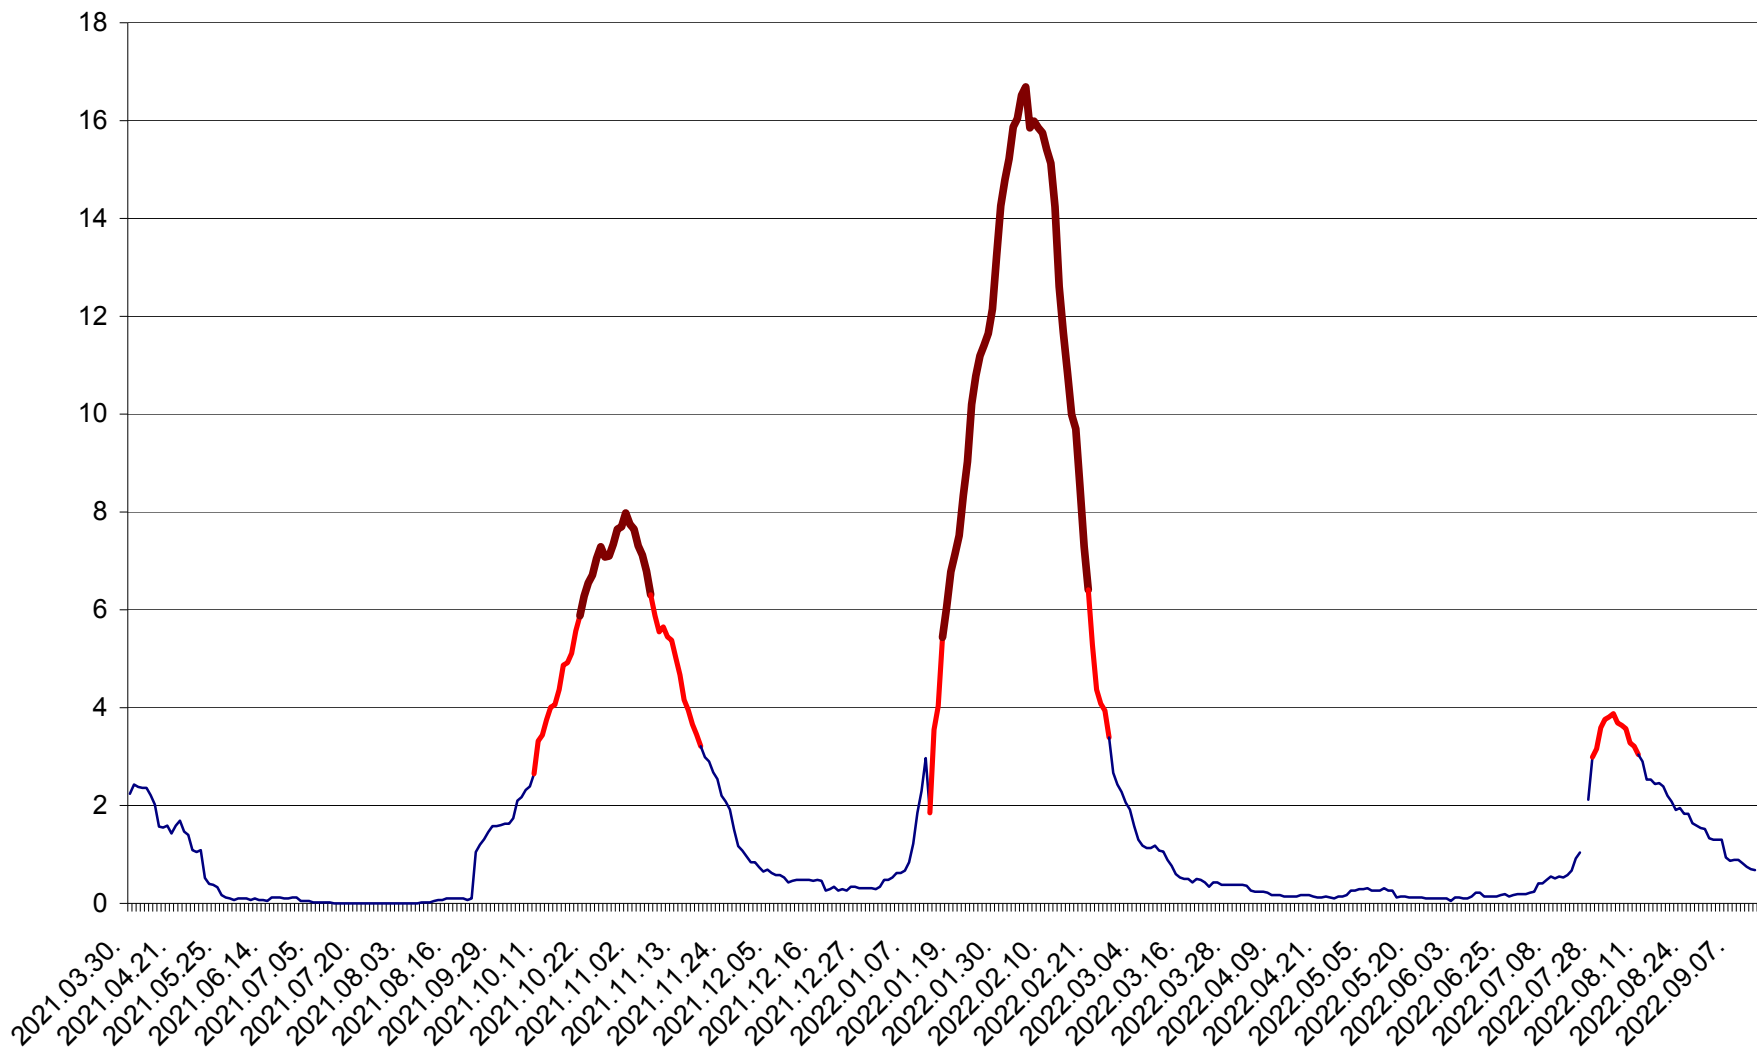

LELICENI - Evolutia incidentei cumulate pe 14 zile la % de locuitori
2021.04.01. - 2022.09.12.

LUETA - Evolutia incidentei cumulate pe 14 zile la ‰ de locuitori
2021.04.01. - 2022.09.12.

LUNCA DE JOS - Evolutia incidentei cumulate pe 14 zile la ‰ de locuitori
2021.04.01. - 2022.09.12.

LUNCA DE SUS - Evolutia incidentei cumulate pe 14 zile la ‰ de locuitori
2021.04.01. - 2022.09.12.

LUPENI - Evolutia incidentei cumulate pe 14 zile la ‰ de locuitori
2021.04.01. - 2022.09.12.

MĂDĂRAȘ - Evolutia incidentei cumulate pe 14 zile la ‰ de locuitori
2021.04.01. - 2022.09.12.

MĂRTINIȘ - Evolutia incidentei cumulate pe 14 zile la ‰ de locuitori
2021.04.01. - 2022.09.12.

MEREȘTI - Evolutia incidentei cumulate pe 14 zile la ‰ de locuitori
2021.04.01. - 2022.09.12.

MUNICIPIUL MIERCUREA-CIUC - Evolutia incidentei cumulate pe 14 zile la ‰ de locuitori
2021.04.01. - 2022.09.12.