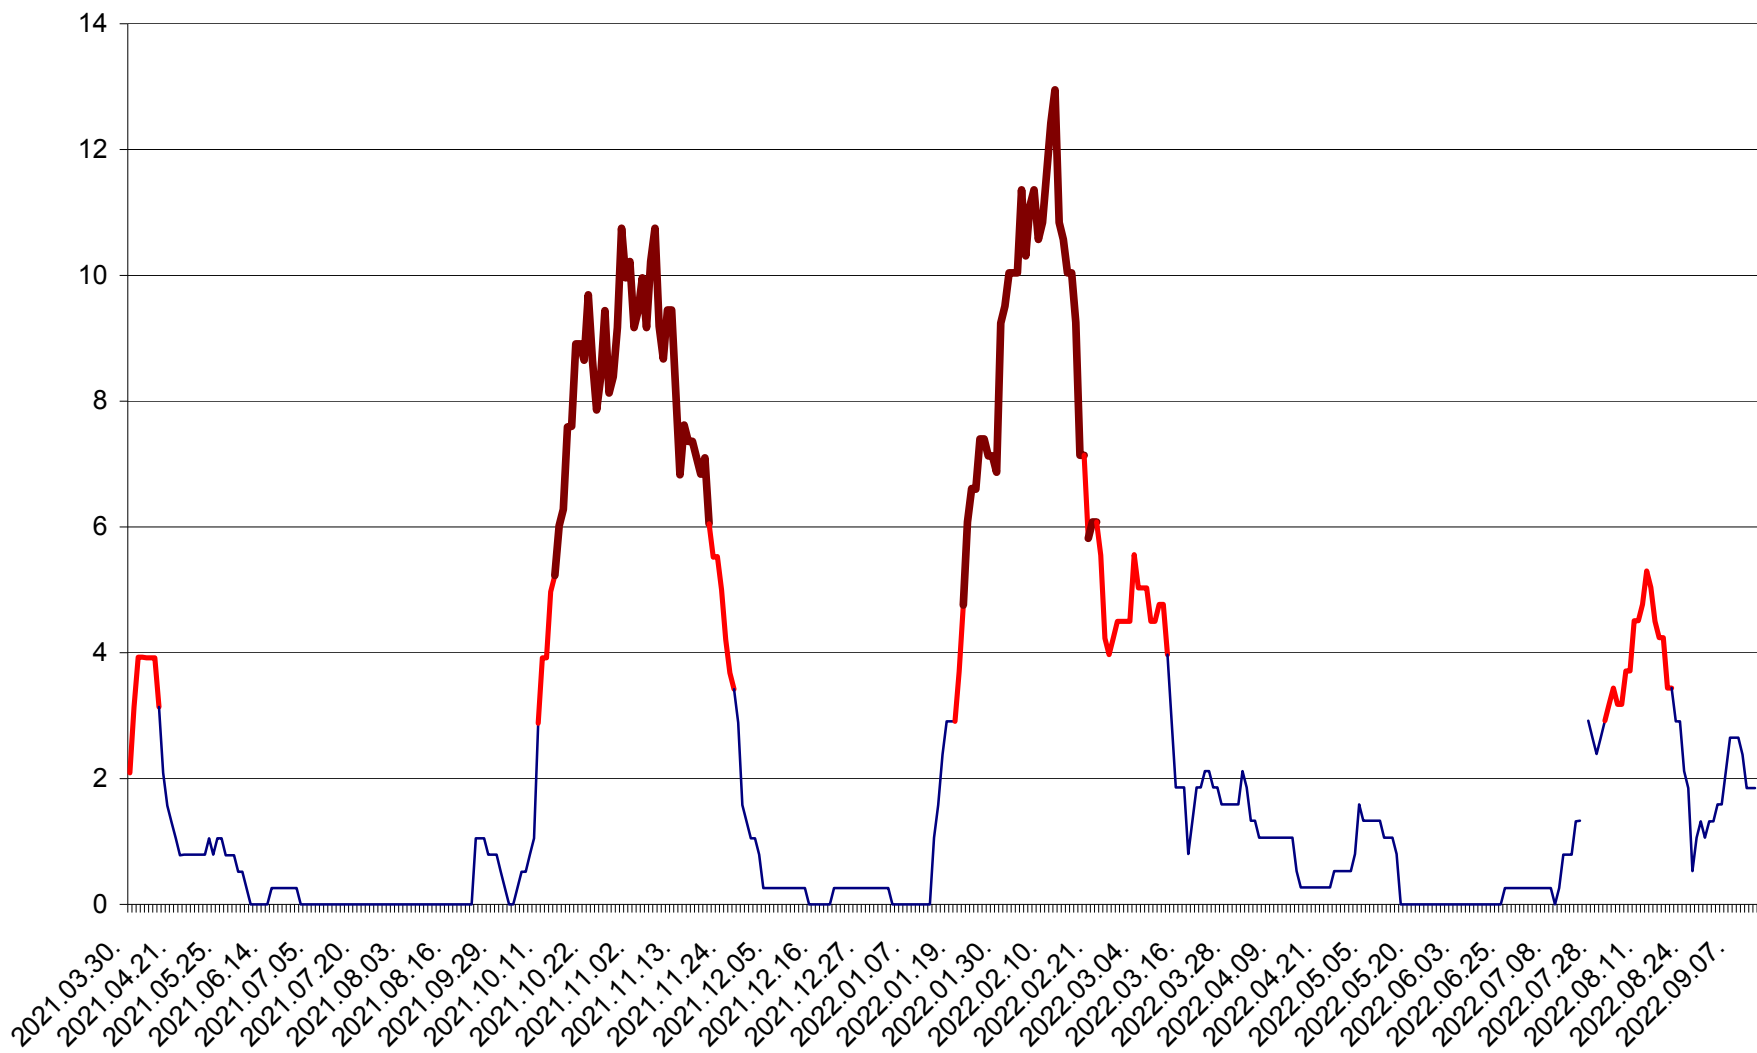

RACU - Evolutia incidentei cumulate pe 14 zile la ‰ de locuitori
2021.04.01. - 2022.09.12.

REMETEA - Evolutia incidentei cumulate pe 14 zile la ‰ de locuitori
2021.04.01. - 2022.09.12.

SĂCEL - Evolutia incidentei cumulate pe 14 zile la ‰ de locuitori
2021.04.01. - 2022.09.12.

SÂNCRĂIENI - Evolutia incidentei cumulate pe 14 zile la ‰ de locuitori
2021.04.01. - 2022.09.12.

SÂNDOMINIC - Evolutia incidentei cumulate pe 14 zile la ‰ de locuitori
2021.04.01. - 2022.09.12.

SÂNMARTIN - Evolutia incidentei cumulate pe 14 zile la ‰ de locuitori
2021.04.01. - 2022.09.12.

SÂNSIMION - Evolutia incidentei cumulate pe 14 zile la ‰ de locuitori
2021.04.01. - 2022.09.12.

SÂNTIMBRU - Evolutia incidentei cumulate pe 14 zile la ‰ de locuitori
2021.04.01. - 2022.09.12.

SĂRMAȘ - Evolutia incidentei cumulate pe 14 zile la ‰ de locuitori
2021.04.01. - 2022.09.12.