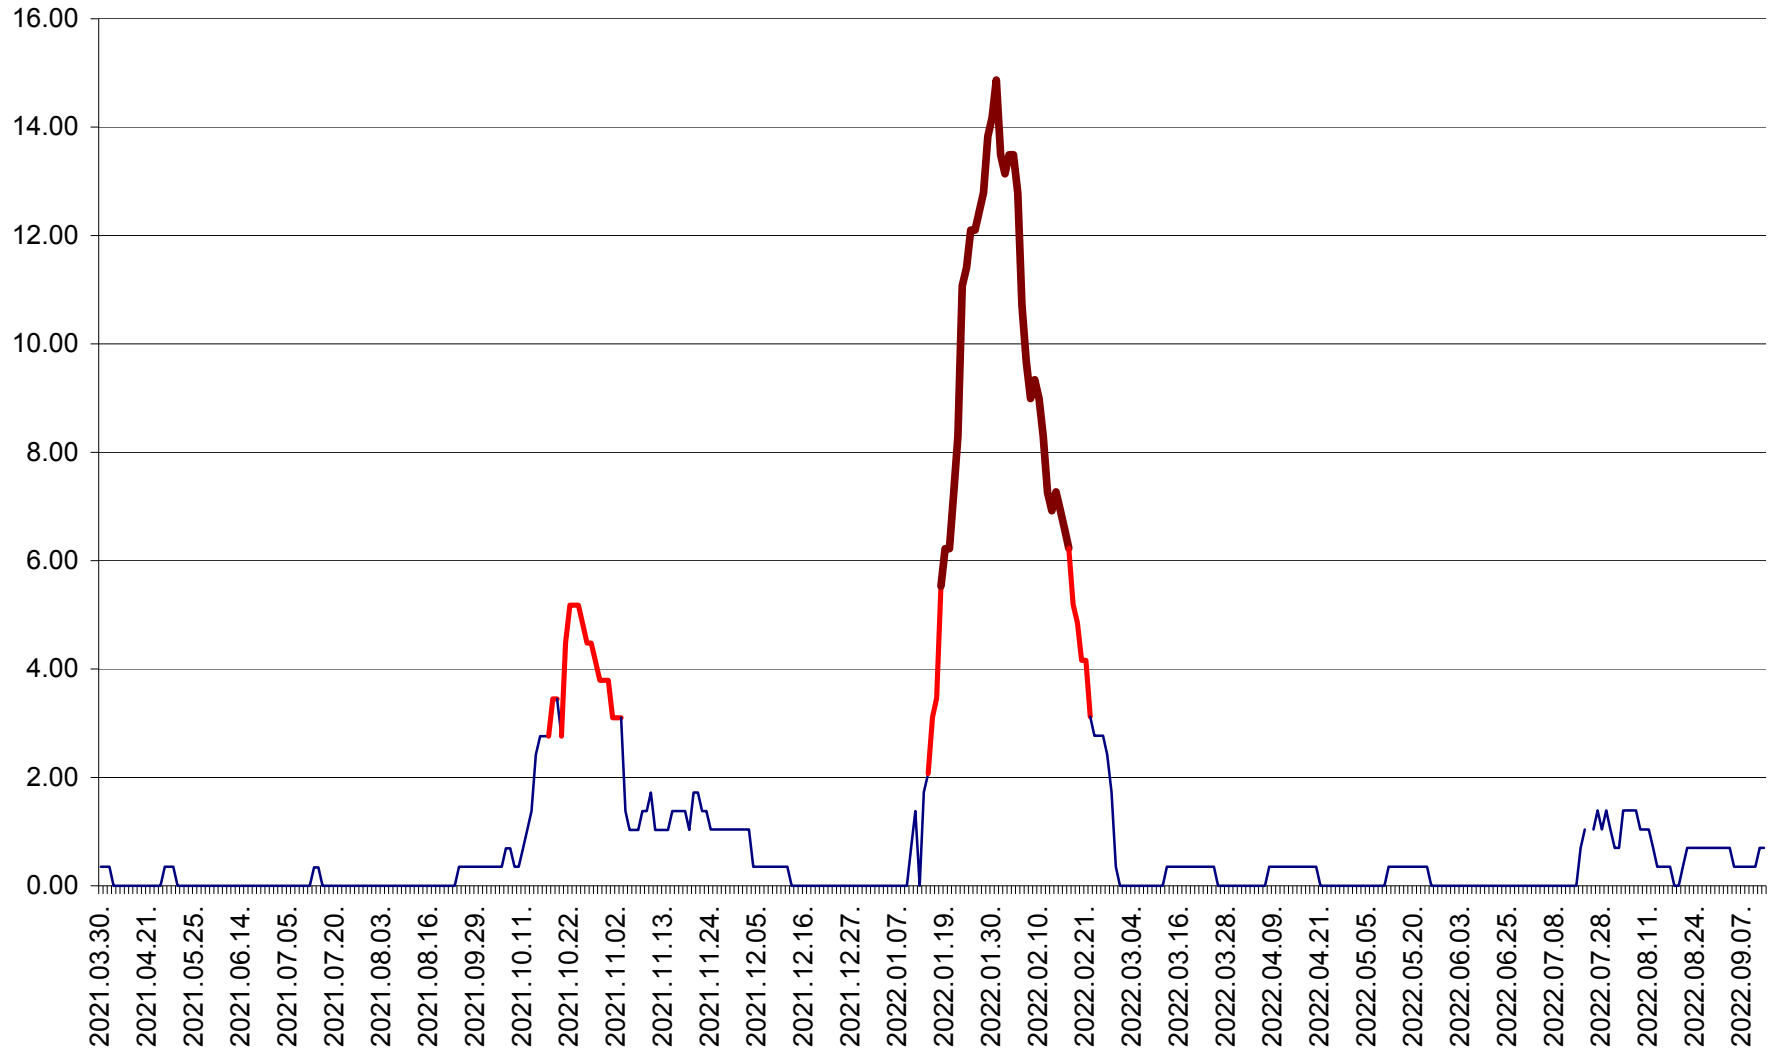

ORAȘ BĂLAN - Evoluția incidenței cumulate pe 14 zile la ‰ de locuitori
2021.04.01. - 2022.09.12.

BILBOR - Evolutia incidentei cumulate pe 14 zile la ‰ de locuitori
2021.04.01. - 2022.09.12.

ORAȘ BORSEC - Evolutia incidentei cumulate pe 14 zile la ‰ de locuitori
2021.04.01. - 2022.09.12.

BRĂDEȘTI - Evolutia incidentei cumulate pe 14 zile la ‰ de locuitori
2021.04.01. - 2022.09.12.

CĂPÂLNIȚA - Evolutia incidentei cumulate pe 14 zile la ‰ de locuitori
2021.04.01. - 2022.09.12.

CÂRȚA - Evolutia incidentei cumulate pe 14 zile la ‰ de locuitori
2021.04.01. - 2022.09.12.

CICEU - Evolutia incidentei cumulate pe 14 zile la ‰ de locuitori
2021.04.01. - 2022.09.12.

CIUCSÂNGEORGIU - Evolutia incidentei cumulate pe 14 zile la ‰ de locuitori
2021.04.01. - 2022.09.12.

CIUMANI - Evolutia incidentei cumulate pe 14 zile la ‰ de locuitori
2021.04.01. - 2022.09.12.

CORBU - Evolutia incidentei cumulate pe 14 zile la ‰ de locuitori
2021.04.01. - 2022.09.12.

CORUND - Evolutia incidentei cumulate pe 14 zile la ‰ de locuitori
2021.04.01. - 2022.09.12.

COZMENI - Evolutia incidentei cumulate pe 14 zile la ‰ de locuitori
2021.04.01. - 2022.09.12.