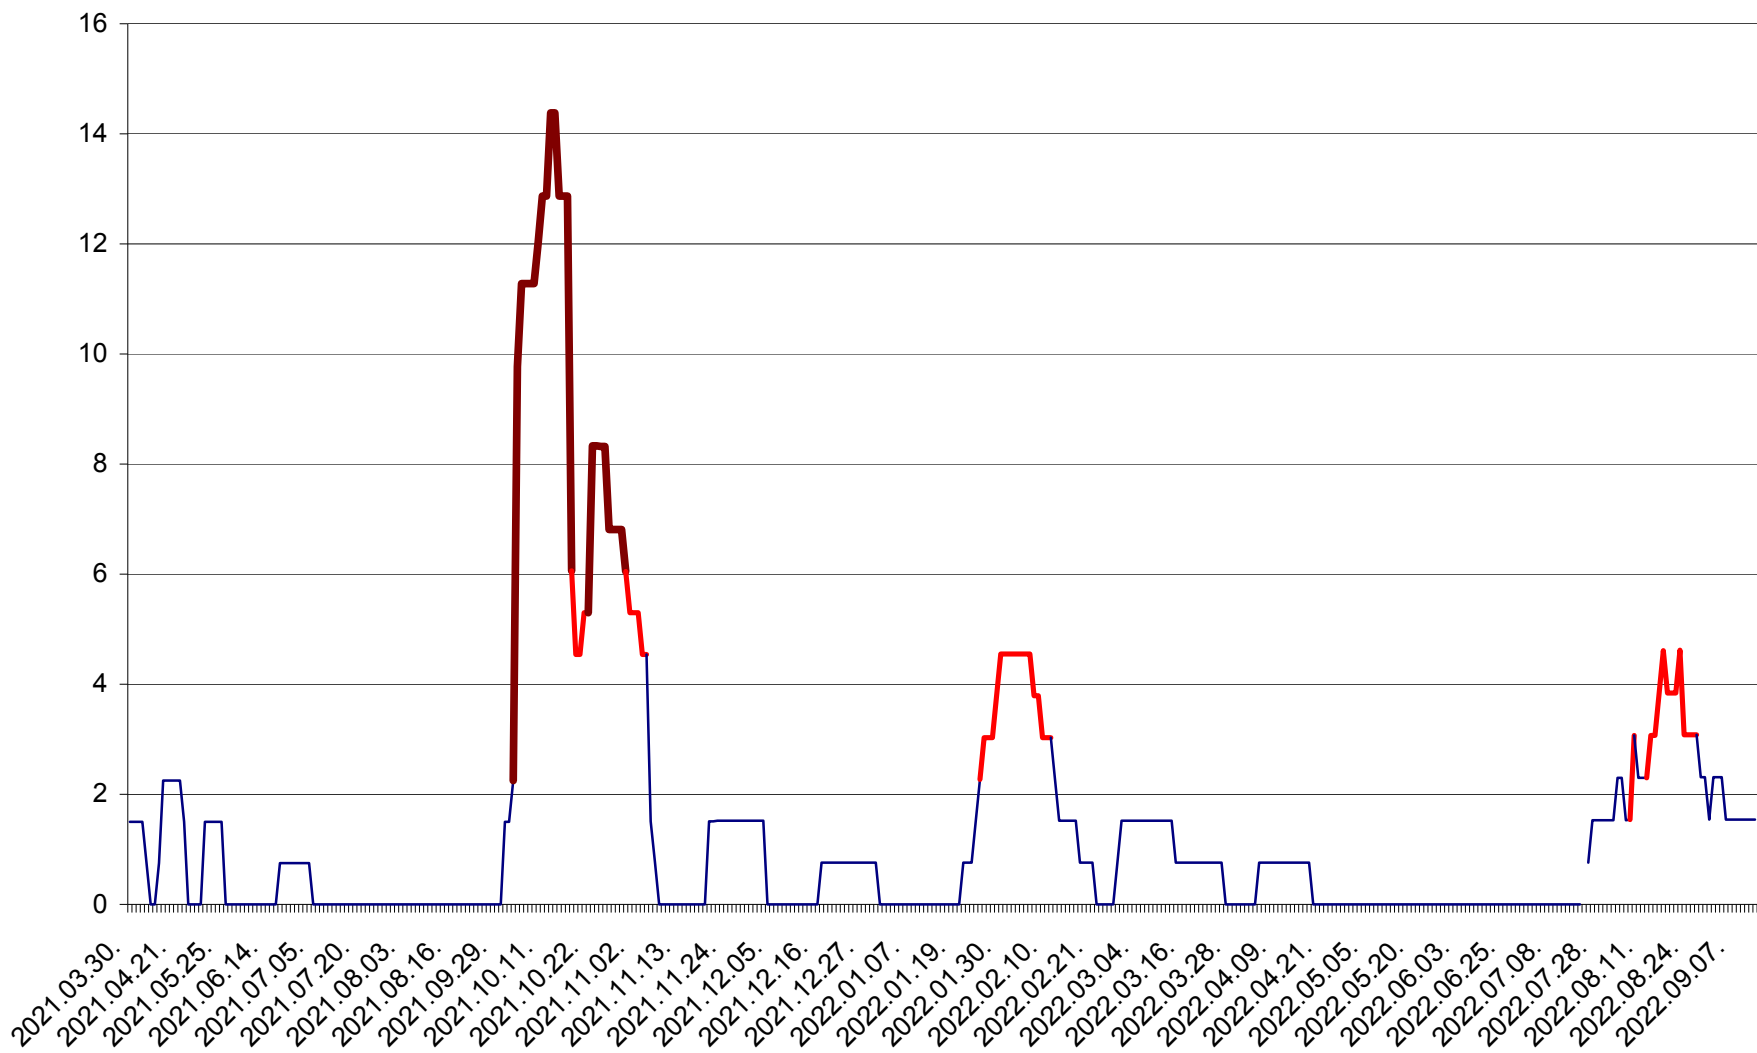

LELICENI - Evolutia incidentei cumulate pe 14 zile la % de locuitori
2021.04.01. - 2022.09.12.

LUETA - Evolutia incidentei cumulate pe 14 zile la ‰ de locuitori
2021.04.01. - 2022.09.12.

LUNCA DE JOS - Evolutia incidentei cumulate pe 14 zile la ‰ de locuitori
2021.04.01. - 2022.09.12.

LUNCA DE SUS - Evolutia incidentei cumulate pe 14 zile la ‰ de locuitori
2021.04.01. - 2022.09.12.

LUPENI - Evolutia incidentei cumulate pe 14 zile la ‰ de locuitori
2021.04.01. - 2022.09.12.

MĂDĂRAȘ - Evolutia incidentei cumulate pe 14 zile la ‰ de locuitori
2021.04.01. - 2022.09.12.

MĂRTINIȘ - Evolutia incidentei cumulate pe 14 zile la ‰ de locuitori
2021.04.01. - 2022.09.12.

MEREȘTI - Evolutia incidentei cumulate pe 14 zile la ‰ de locuitori
2021.04.01. - 2022.09.12.

MUNICIPIUL MIERCUREA-CIUC - Evolutia incidentei cumulate pe 14 zile la ‰ de locuitori
2021.04.01. - 2022.09.12.

MIHĂILENI - Evolutia incidentei cumulate pe 14 zile la ‰ de locuitori
2021.04.01. - 2022.09.12.

MUGENI - Evolutia incidentei cumulate pe 14 zile la ‰ de locuitori
2021.04.01. - 2022.09.12.

OCLAND - Evolutia incidentei cumulate pe 14 zile la ‰ de locuitori
2021.04.01. - 2022.09.12.