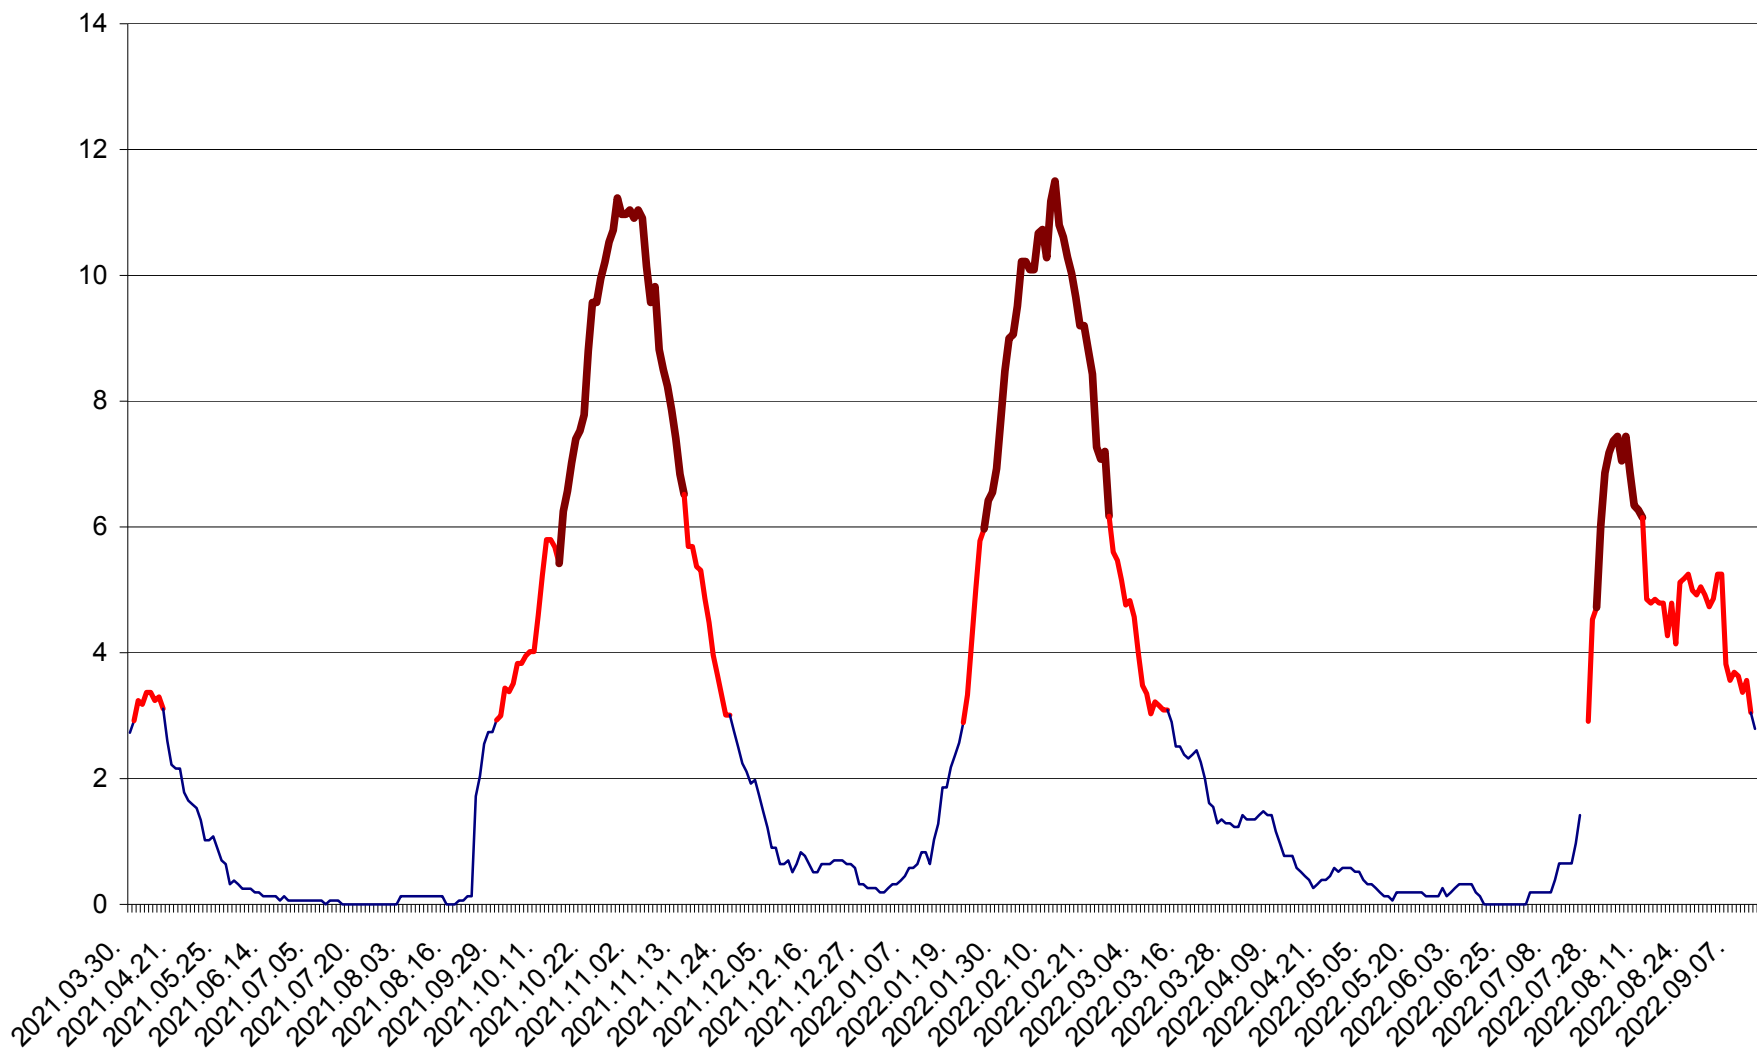

TULGHEȘ - Evolutia incidentei cumulate pe 14 zile la ‰ de locuitori
2021.04.01. - 2022.09.12.