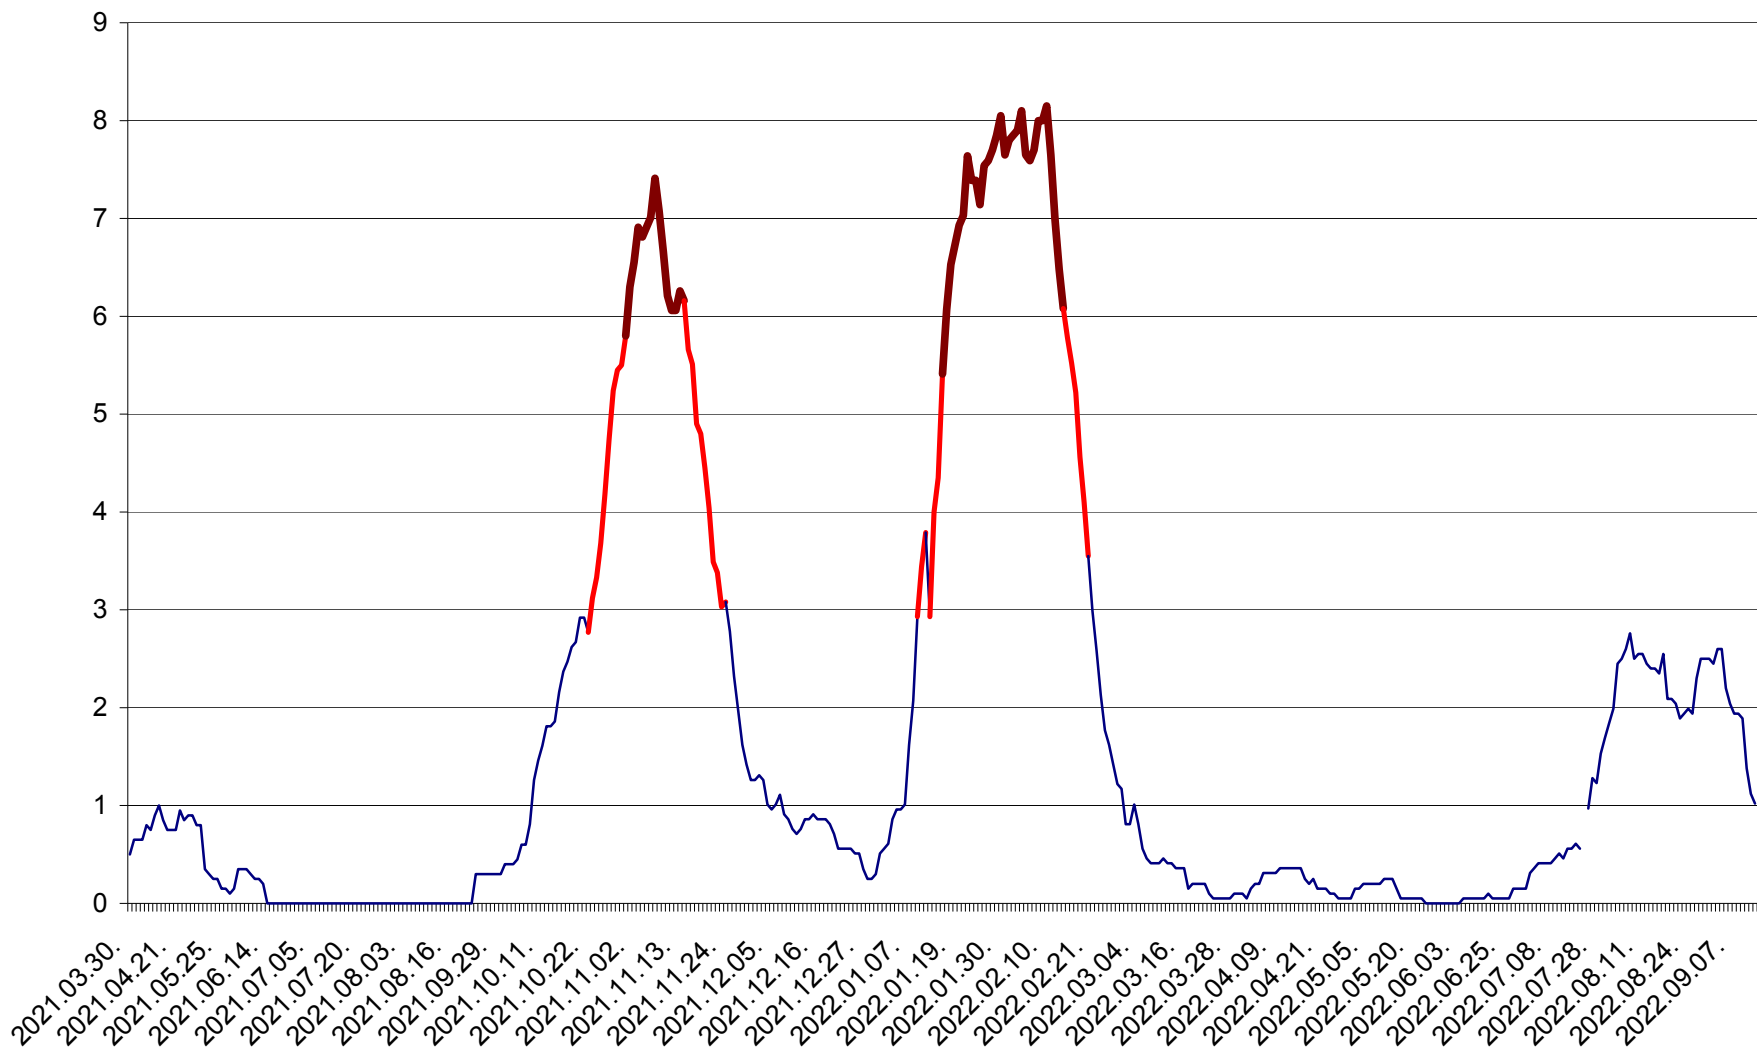

DÂRJIU - Evolutia incidentei cumulate pe 14 zile la ‰ de locuitori
2021.04.01. - 2022.09.12.

DEALU - Evolutia incidentei cumulate pe 14 zile la ‰ de locuitori
2021.04.01. - 2022.09.12.

DITRĂU - Evolutia incidentei cumulate pe 14 zile la ‰ de locuitori
2021.04.01. - 2022.09.12.

FELICENI - Evolutia incidentei cumulate pe 14 zile la % de locuitori
2021.04.01. - 2022.09.12.

FRUMOASA - Evolutia incidentei cumulate pe 14 zile la ‰ de locuitori
2021.04.01. - 2022.09.12.

GĂLĂUȚAȘ - Evoluția incidenței cumulate pe 14 zile la ‰ de locuitori
2021.04.01. - 2022.09.12.

MUNICIPIUL GHEORGHENI - Evolutia incidentei cumulate pe 14 zile la ‰ de locuitori
2021.04.01. - 2022.09.12.

JOSENI - Evolutia incidentei cumulate pe 14 zile la ‰ de locuitori
2021.04.01. - 2022.09.12.

LĂZAREA - Evolutia incidentei cumulate pe 14 zile la % de locuitori
2021.04.01. - 2022.09.12.

LELICENI - Evolutia incidentei cumulate pe 14 zile la % de locuitori
2021.04.01. - 2022.09.12.

LUETA - Evolutia incidentei cumulate pe 14 zile la ‰ de locuitori
2021.04.01. - 2022.09.12.

LUNCA DE JOS - Evolutia incidentei cumulate pe 14 zile la ‰ de locuitori
2021.04.01. - 2022.09.12.