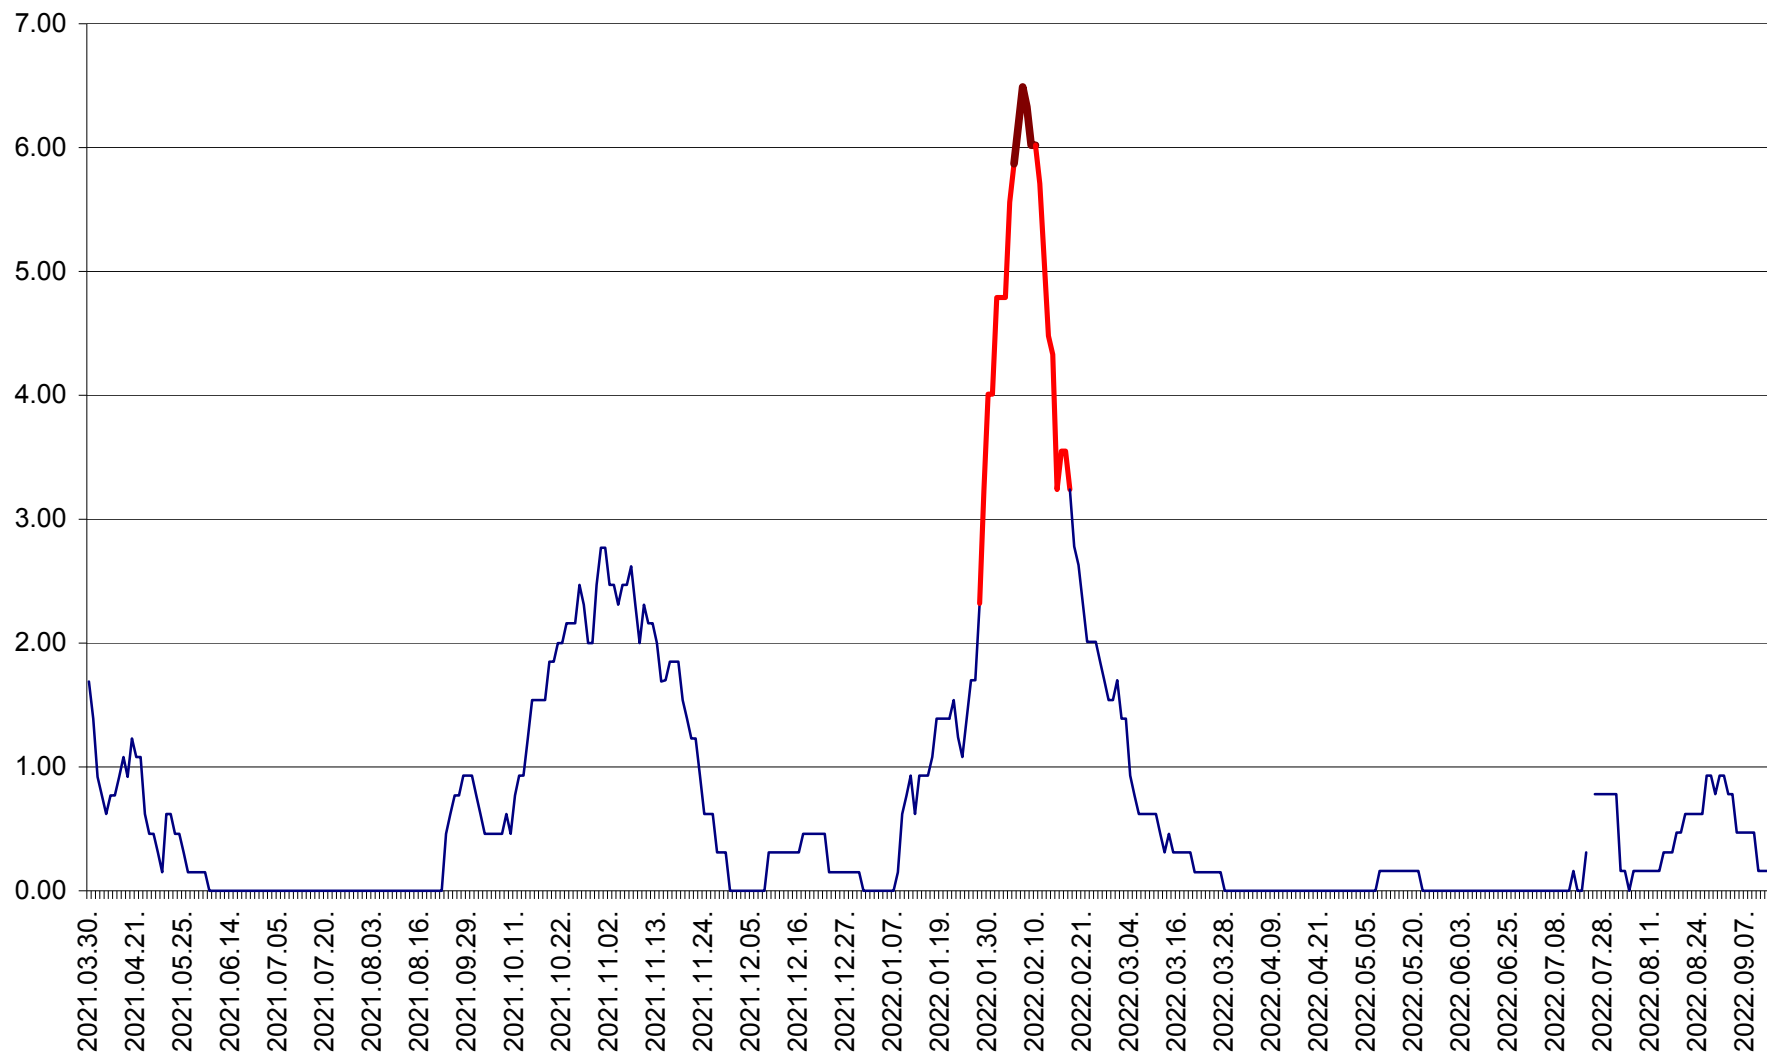

ORAȘ BĂLAN - Evoluția incidenței cumulate pe 14 zile la ‰ de locuitori
2021.04.01. - 2022.09.12.

BILBOR - Evolutia incidentei cumulate pe 14 zile la ‰ de locuitori
2021.04.01. - 2022.09.12.

ORAȘ BORSEC - Evolutia incidentei cumulate pe 14 zile la ‰ de locuitori
2021.04.01. - 2022.09.12.

BRĂDEȘTI - Evolutia incidentei cumulate pe 14 zile la ‰ de locuitori
2021.04.01. - 2022.09.12.

CĂPÂLNIȚA - Evolutia incidentei cumulate pe 14 zile la ‰ de locuitori
2021.04.01. - 2022.09.12.

CÂRȚA - Evolutia incidentei cumulate pe 14 zile la ‰ de locuitori
2021.04.01. - 2022.09.12.

CICEU - Evolutia incidentei cumulate pe 14 zile la ‰ de locuitori
2021.04.01. - 2022.09.12.

CIUCSÂNGEORGIU - Evolutia incidentei cumulate pe 14 zile la ‰ de locuitori
2021.04.01. - 2022.09.12.

CIUMANI - Evolutia incidentei cumulate pe 14 zile la ‰ de locuitori
2021.04.01. - 2022.09.12.

CORBU - Evolutia incidentei cumulate pe 14 zile la ‰ de locuitori
2021.04.01. - 2022.09.12.

CORUND - Evolutia incidentei cumulate pe 14 zile la ‰ de locuitori
2021.04.01. - 2022.09.12.

COZMENI - Evolutia incidentei cumulate pe 14 zile la ‰ de locuitori
2021.04.01. - 2022.09.12.