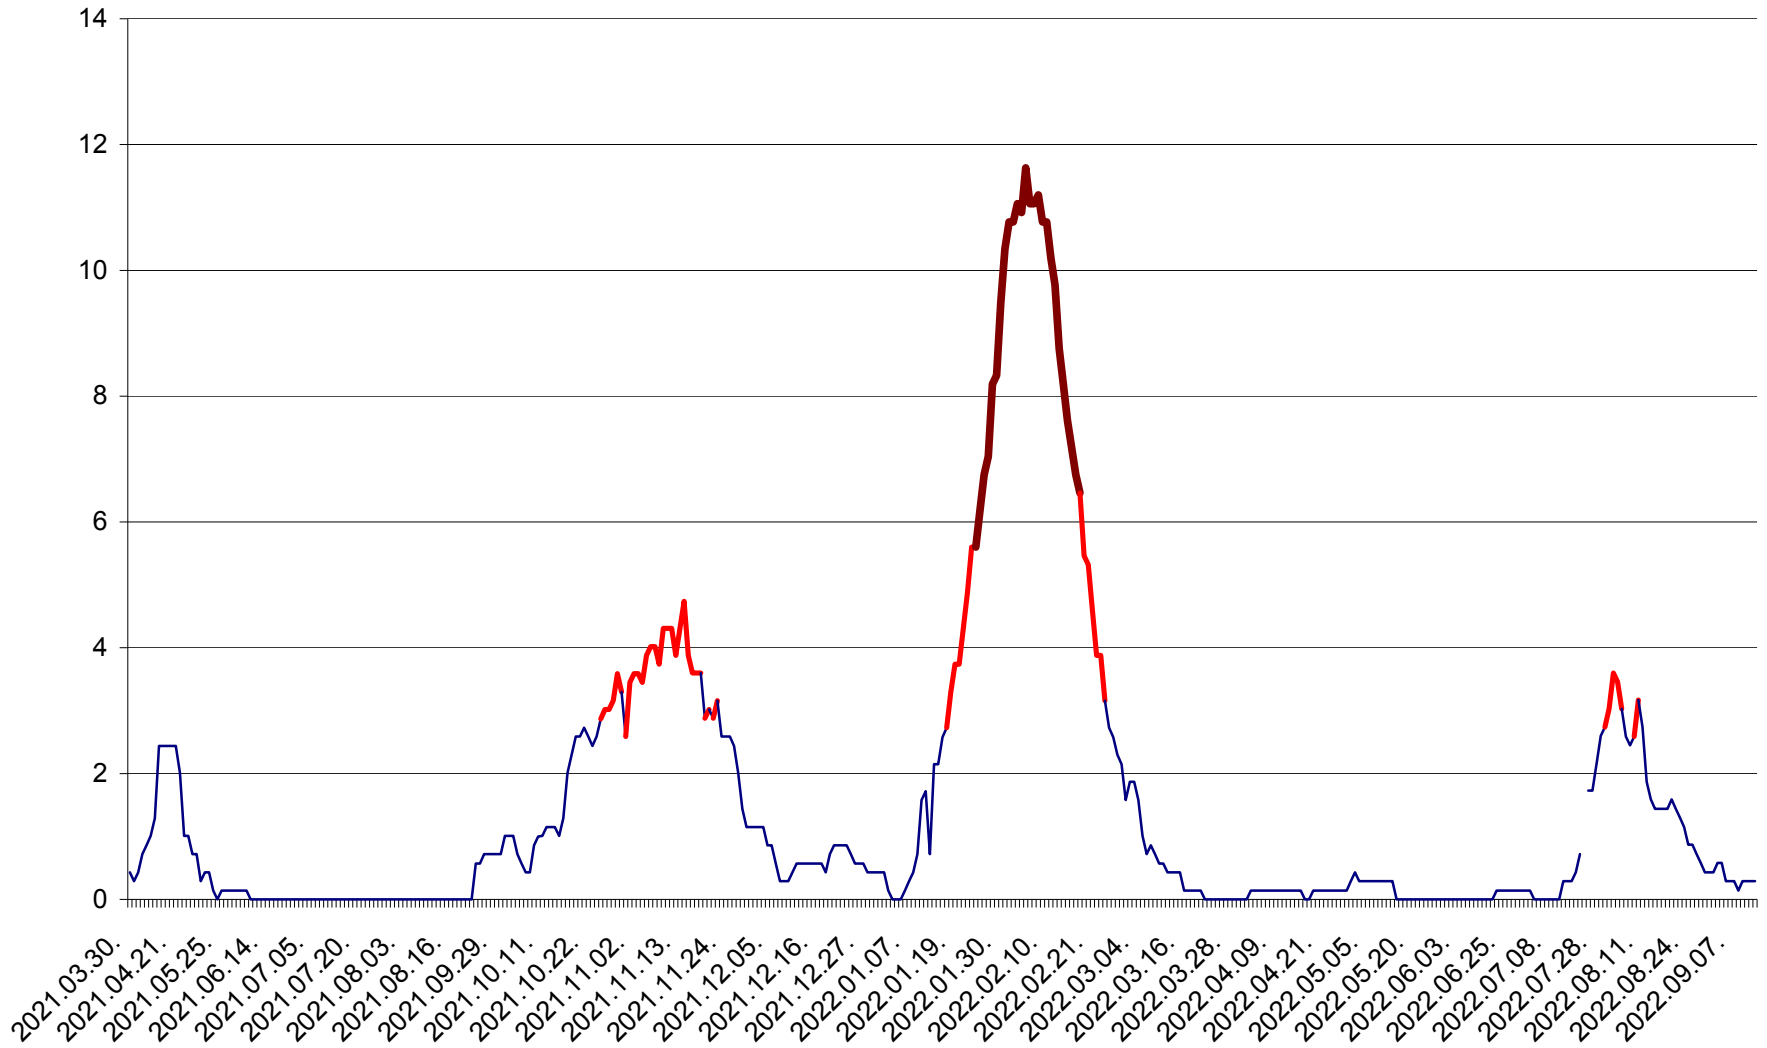

MIHĂILENI - Evolutia incidentei cumulate pe 14 zile la ‰ de locuitori
2021.04.01. - 2022.09.12.

MUGENI - Evolutia incidentei cumulate pe 14 zile la ‰ de locuitori
2021.04.01. - 2022.09.12.

OCLAND - Evolutia incidentei cumulate pe 14 zile la ‰ de locuitori
2021.04.01. - 2022.09.12.

MUNICIPIUL ODORHEIU SECUIESC - Evolutia incidentei cumulate pe 14 zile la ‰ de locuitori
2021.04.01. - 2022.09.12.

PĂULENI-CIUC - Evolutia incidentei cumulate pe 14 zile la ‰ de locuitori
2021.04.01. - 2022.09.12.

PLĂIEȘII DE JOS - Evolutia incidentei cumulate pe 14 zile la ‰ de locuitori
2021.04.01. - 2022.09.12.

PORUMBENI - Evolutia incidentei cumulate pe 14 zile la ‰ de locuitori
2021.04.01. - 2022.09.12.

PRAID - Evolutia incidentei cumulate pe 14 zile la ‰ de locuitori
2021.04.01. - 2022.09.12.