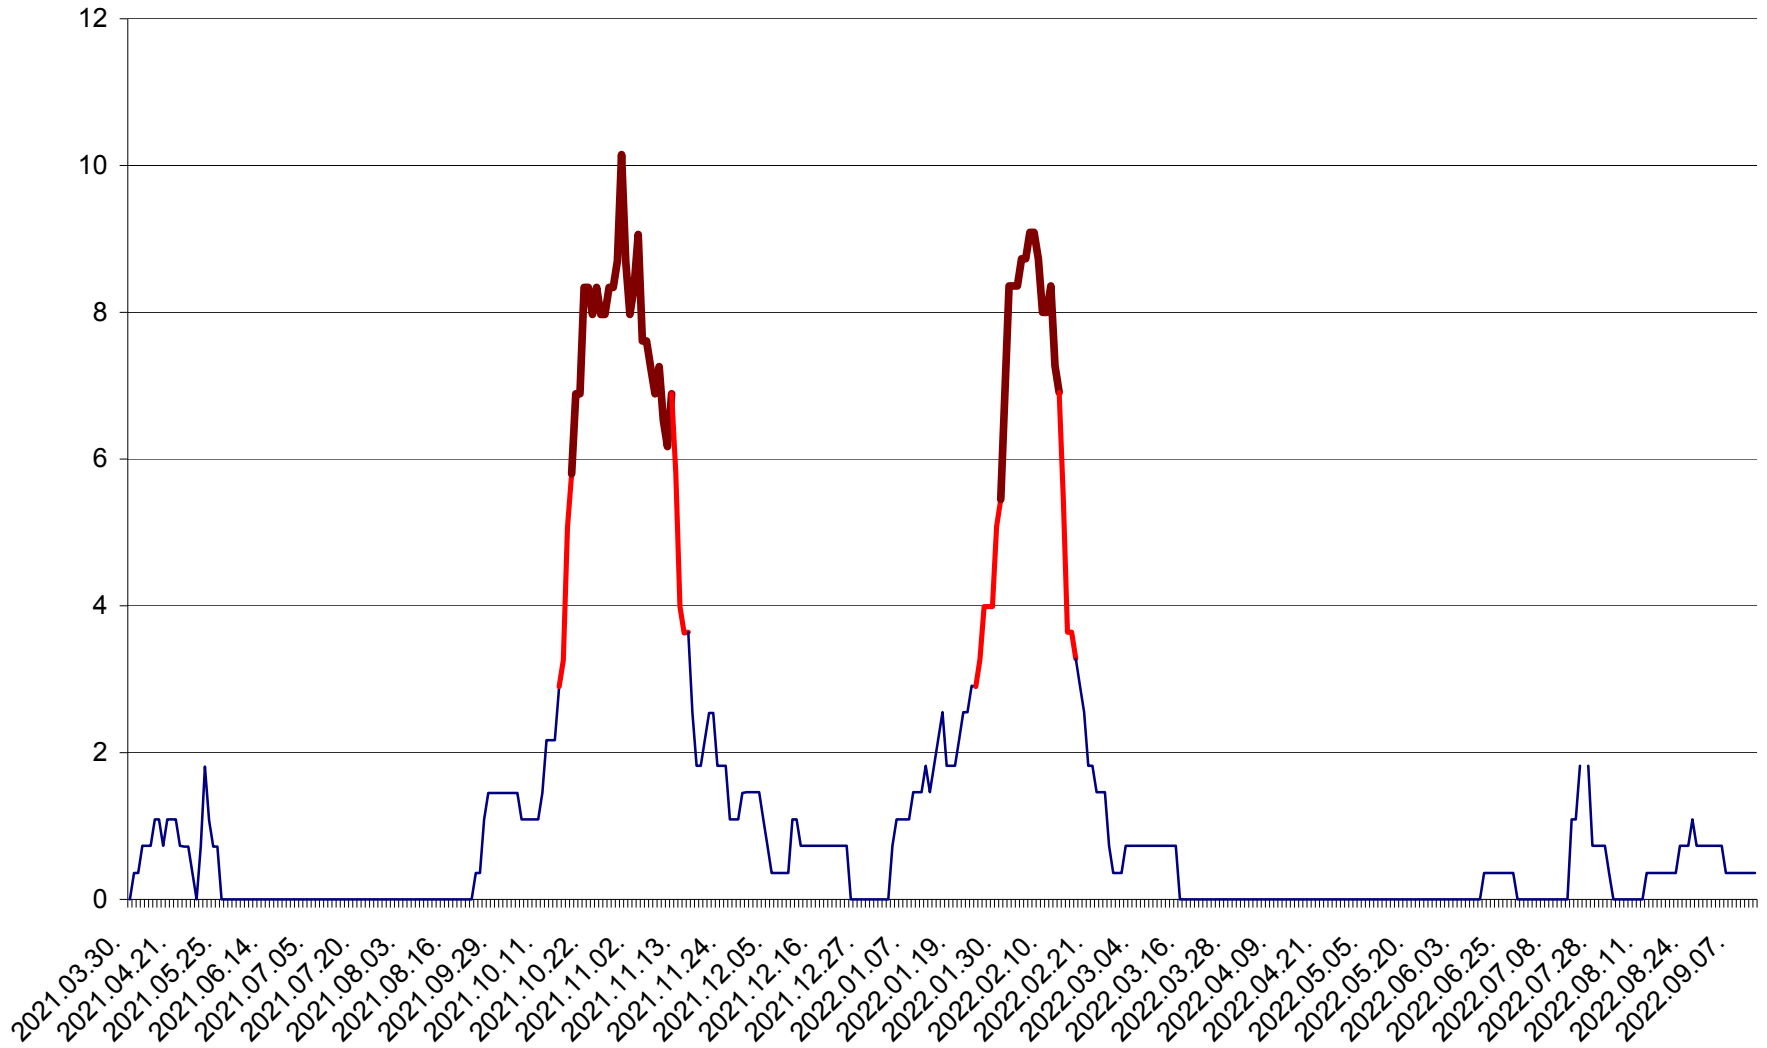

LELICENI - Evolutia incidentei cumulate pe 14 zile la % de locuitori
2021.04.01. - 2022.09.12.

LUETA - Evolutia incidentei cumulate pe 14 zile la ‰ de locuitori
2021.04.01. - 2022.09.12.

LUNCA DE JOS - Evolutia incidentei cumulate pe 14 zile la ‰ de locuitori
2021.04.01. - 2022.09.12.

LUNCA DE SUS - Evolutia incidentei cumulate pe 14 zile la ‰ de locuitori
2021.04.01. - 2022.09.12.

LUPENI - Evolutia incidentei cumulate pe 14 zile la ‰ de locuitori
2021.04.01. - 2022.09.12.

MĂDĂRAȘ - Evolutia incidentei cumulate pe 14 zile la ‰ de locuitori
2021.04.01. - 2022.09.12.

MĂRTINIȘ - Evolutia incidentei cumulate pe 14 zile la ‰ de locuitori
2021.04.01. - 2022.09.12.

MEREȘTI - Evolutia incidentei cumulate pe 14 zile la ‰ de locuitori
2021.04.01. - 2022.09.12.

MUNICIPIUL MIERCUREA-CIUC - Evolutia incidentei cumulate pe 14 zile la ‰ de locuitori
2021.04.01. - 2022.09.12.

MIHĂILENI - Evolutia incidentei cumulate pe 14 zile la ‰ de locuitori
2021.04.01. - 2022.09.12.

MUGENI - Evolutia incidentei cumulate pe 14 zile la ‰ de locuitori
2021.04.01. - 2022.09.12.

OCLAND - Evolutia incidentei cumulate pe 14 zile la ‰ de locuitori
2021.04.01. - 2022.09.12.