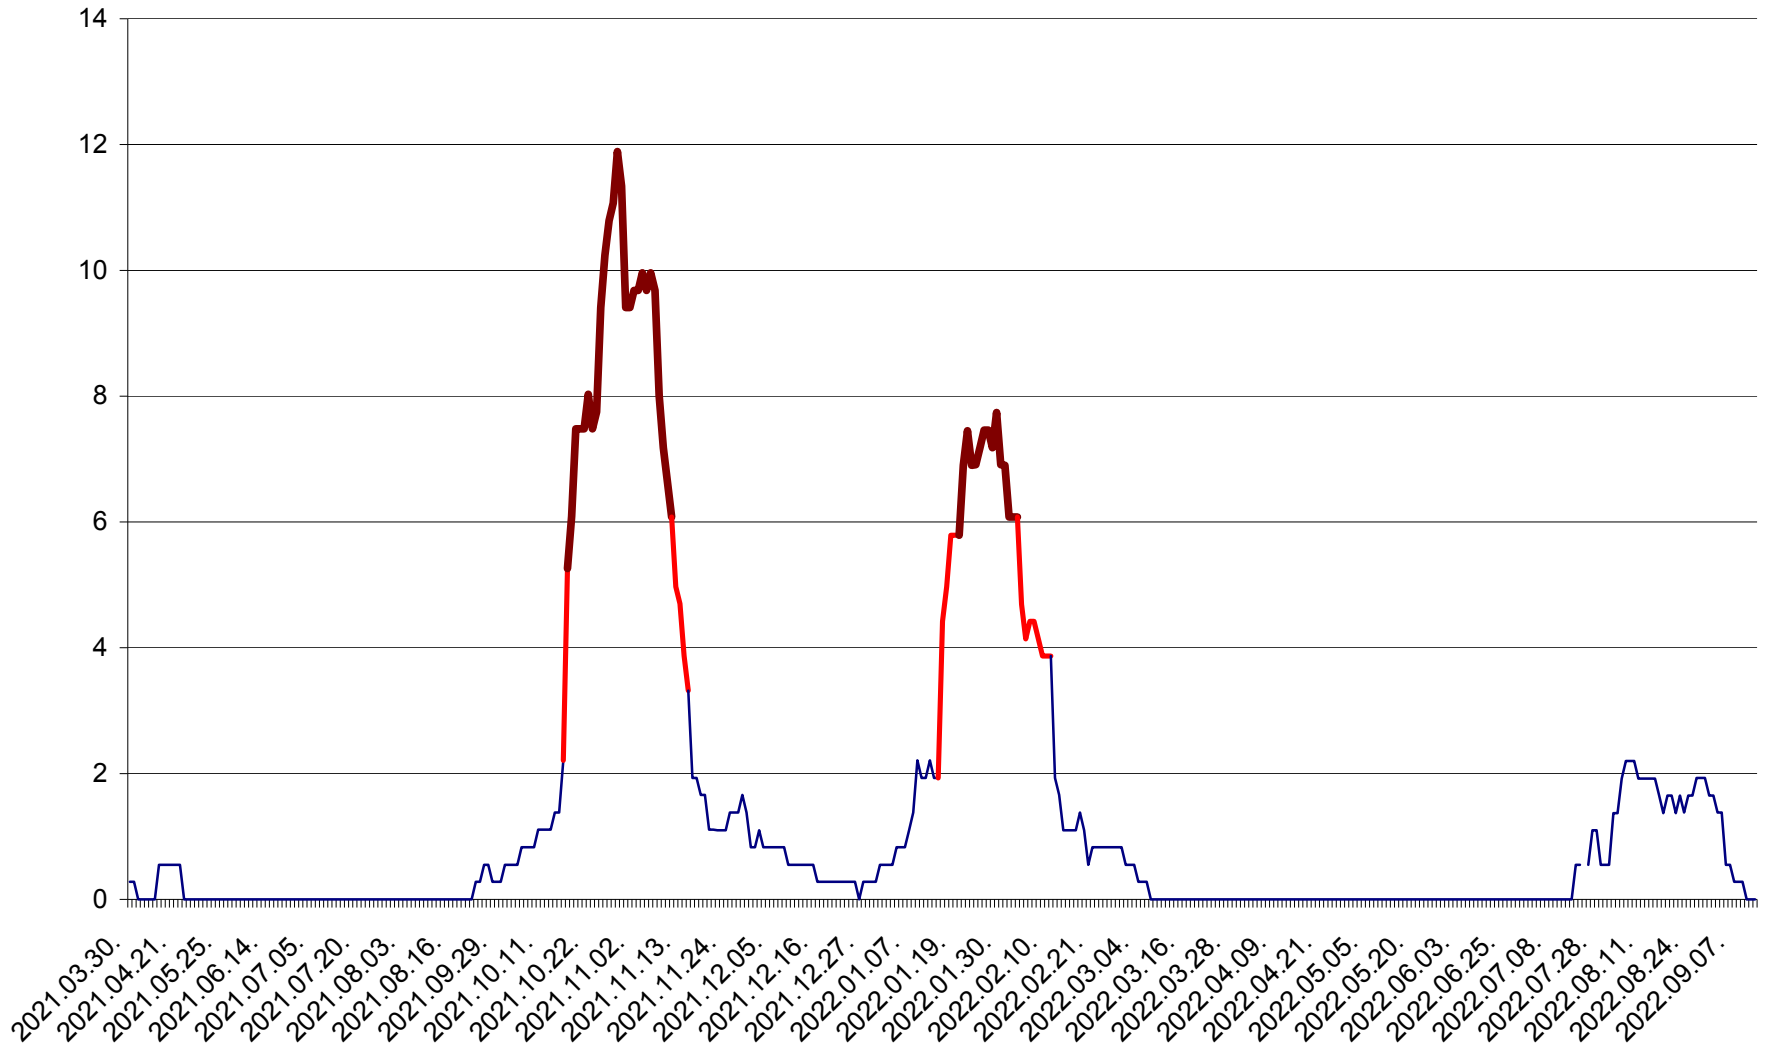

DÂRJIU - Evolutia incidentei cumulate pe 14 zile la ‰ de locuitori
2021.04.01. - 2022.09.12.

DEALU - Evolutia incidentei cumulate pe 14 zile la ‰ de locuitori
2021.04.01. - 2022.09.12.

DITRĂU - Evolutia incidentei cumulate pe 14 zile la ‰ de locuitori
2021.04.01. - 2022.09.12.

FELICENI - Evolutia incidentei cumulate pe 14 zile la % de locuitori
2021.04.01. - 2022.09.12.

FRUMOASA - Evolutia incidentei cumulate pe 14 zile la ‰ de locuitori
2021.04.01. - 2022.09.12.

GĂLĂUȚAȘ - Evoluția incidenței cumulate pe 14 zile la ‰ de locuitori
2021.04.01. - 2022.09.12.

MUNICIPIUL GHEORGHENI - Evolutia incidentei cumulate pe 14 zile la ‰ de locuitori
2021.04.01. - 2022.09.12.

JOSENI - Evolutia incidentei cumulate pe 14 zile la ‰ de locuitori
2021.04.01. - 2022.09.12.

LĂZAREA - Evolutia incidentei cumulate pe 14 zile la % de locuitori
2021.04.01. - 2022.09.12.

LELICENI - Evolutia incidentei cumulate pe 14 zile la % de locuitori
2021.04.01. - 2022.09.12.

LUETA - Evolutia incidentei cumulate pe 14 zile la ‰ de locuitori
2021.04.01. - 2022.09.12.

LUNCA DE JOS - Evolutia incidentei cumulate pe 14 zile la ‰ de locuitori
2021.04.01. - 2022.09.12.