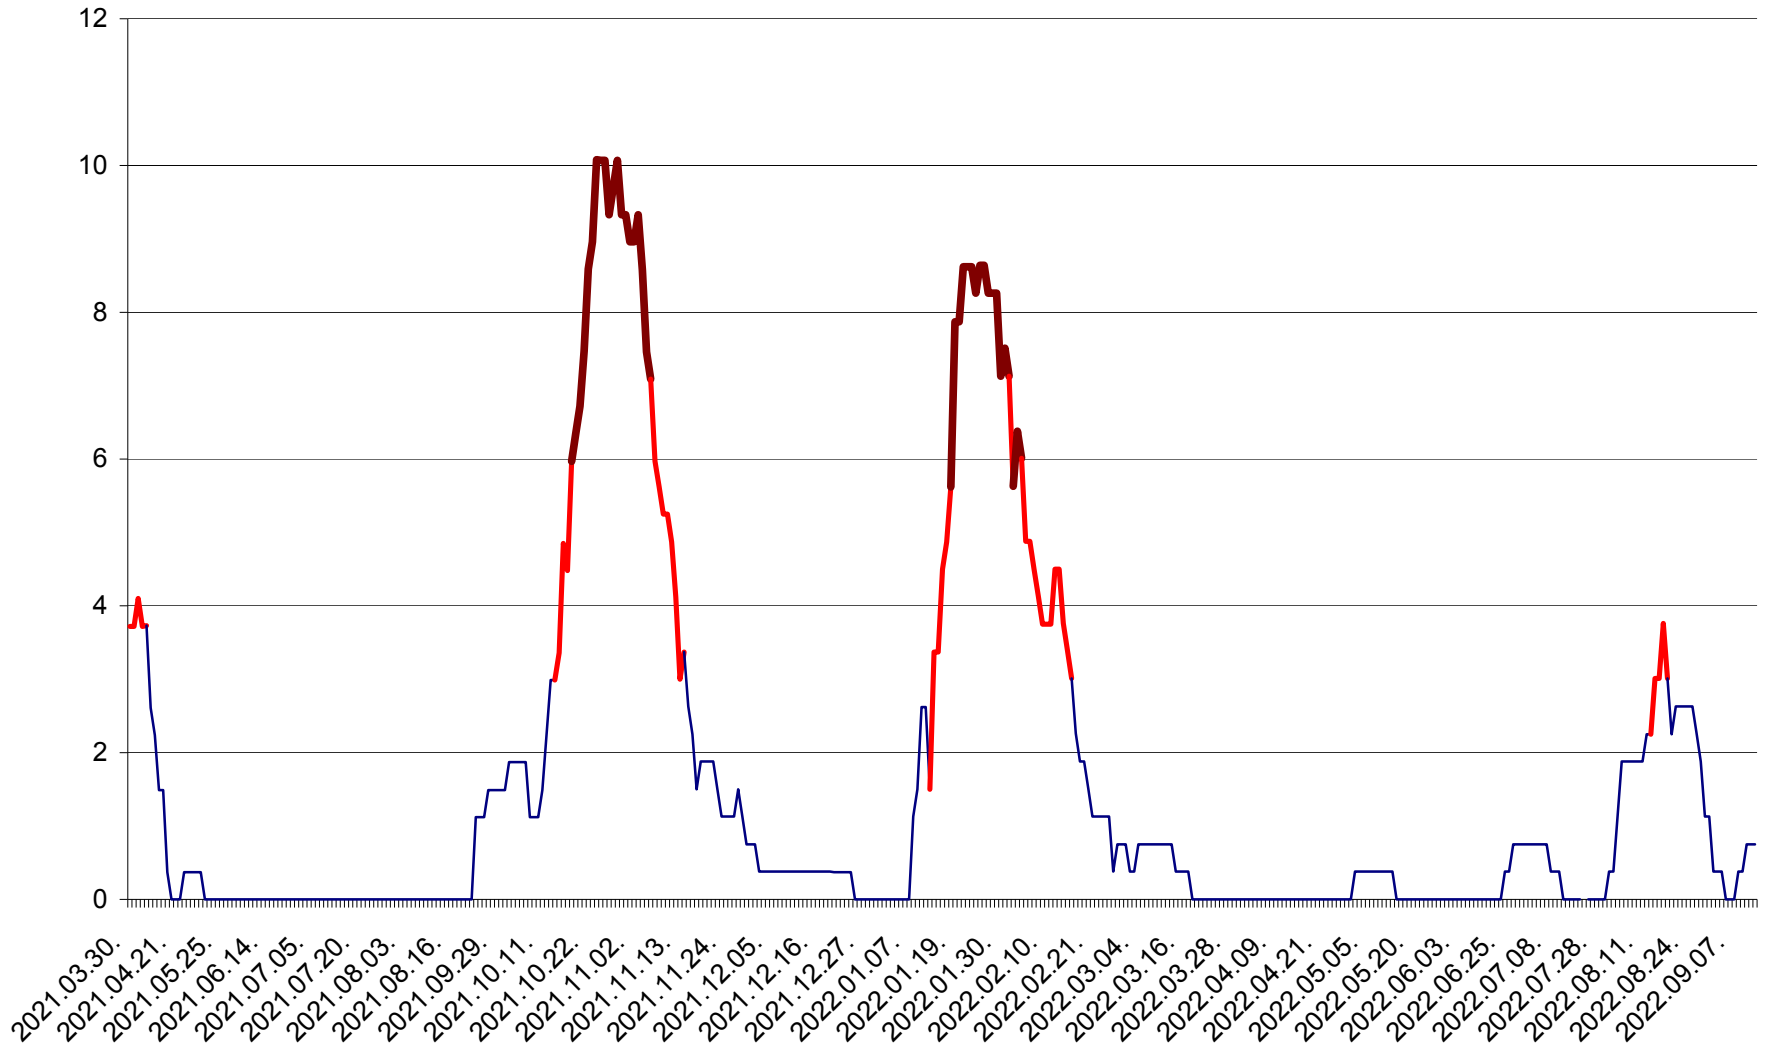

PLĂIEȘII DE JOS - Evolutia incidentei cumulate pe 14 zile la ‰ de locuitori
2021.04.01. - 2022.09.12.

PORUMBENI - Evolutia incidentei cumulate pe 14 zile la ‰ de locuitori
2021.04.01. - 2022.09.12.

PRAID - Evolutia incidentei cumulate pe 14 zile la ‰ de locuitori
2021.04.01. - 2022.09.12.

RACU - Evolutia incidentei cumulate pe 14 zile la ‰ de locuitori
2021.04.01. - 2022.09.12.

REMETEA - Evolutia incidentei cumulate pe 14 zile la ‰ de locuitori
2021.04.01. - 2022.09.12.

SĂCEL - Evolutia incidentei cumulate pe 14 zile la ‰ de locuitori
2021.04.01. - 2022.09.12.

SÂNCRĂIENI - Evolutia incidentei cumulate pe 14 zile la ‰ de locuitori
2021.04.01. - 2022.09.12.

SÂNDOMINIC - Evolutia incidentei cumulate pe 14 zile la ‰ de locuitori
2021.04.01. - 2022.09.12.

SÂNMARTIN - Evolutia incidentei cumulate pe 14 zile la ‰ de locuitori
2021.04.01. - 2022.09.12.