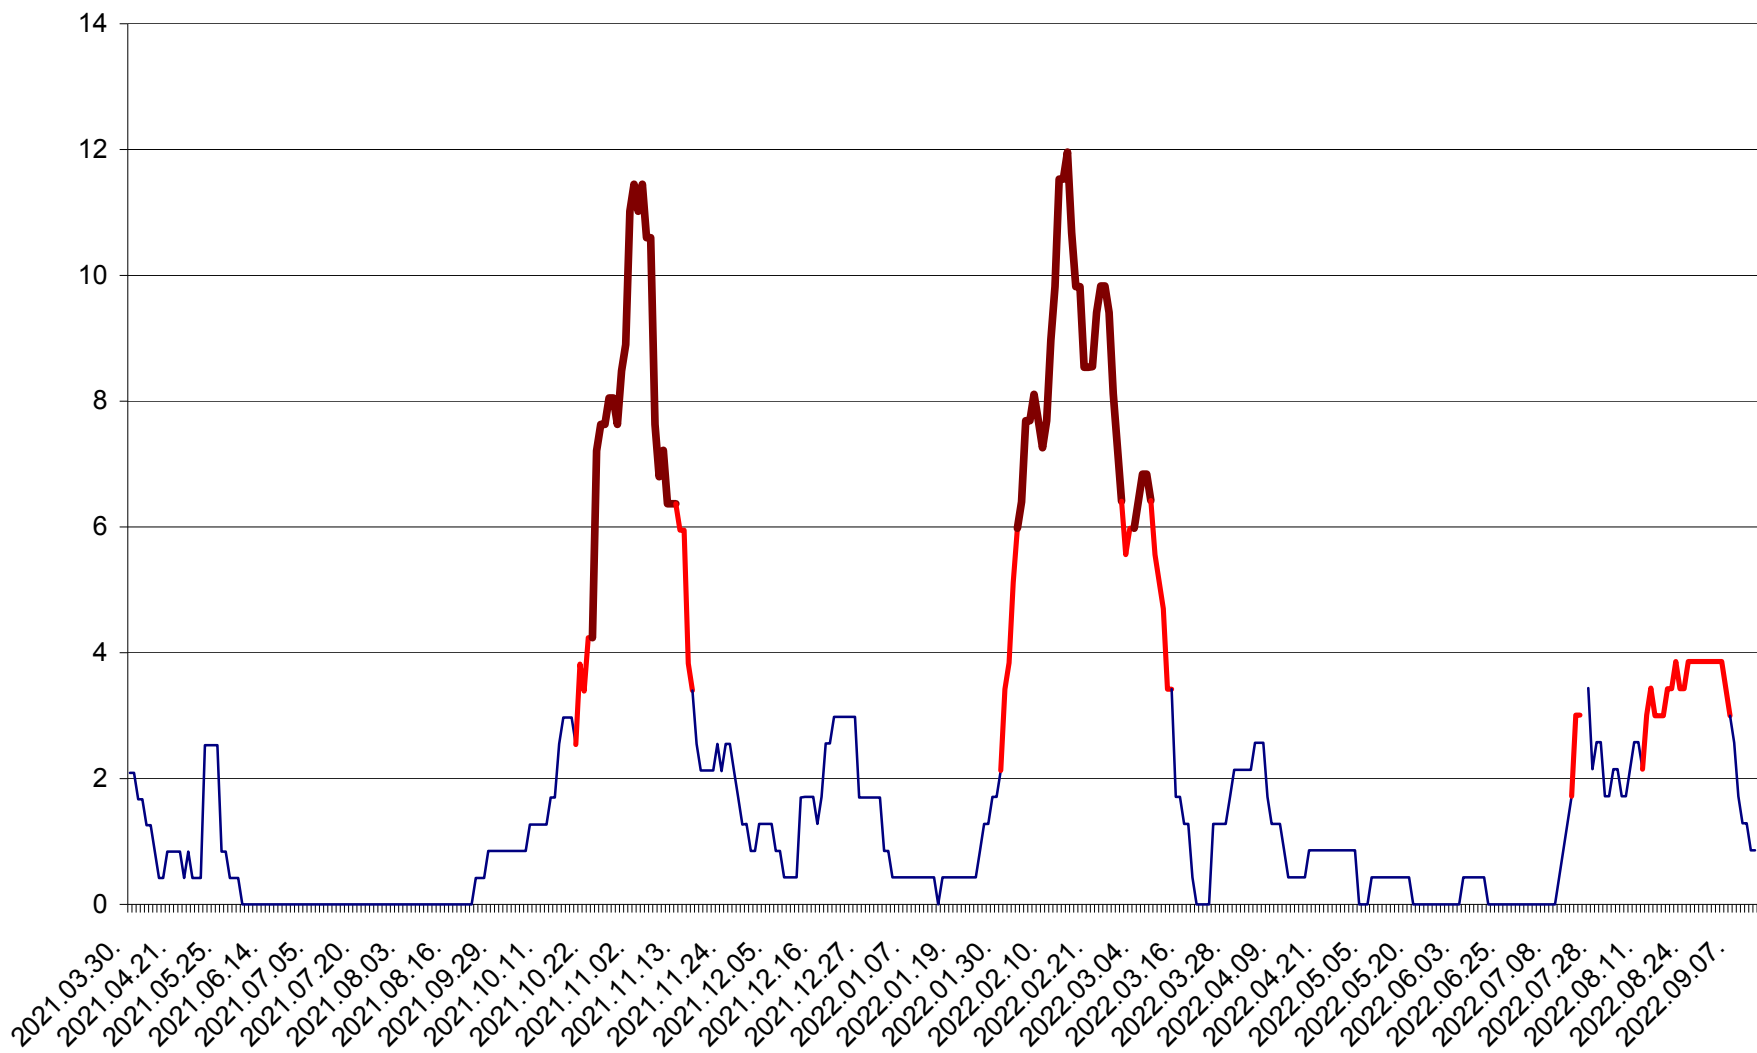

CORBU - Evolutia incidentei cumulate pe 14 zile la ‰ de locuitori
2021.04.01. - 2022.09.12.

CORUND - Evolutia incidentei cumulate pe 14 zile la ‰ de locuitori
2021.04.01. - 2022.09.12.

COZMENI - Evolutia incidentei cumulate pe 14 zile la ‰ de locuitori
2021.04.01. - 2022.09.12.

ORAȘ CRISTURU SECUIESC - Evolutia incidentei cumulate pe 14 zile la ‰ de locuitori
2021.04.01. - 2022.09.12.

DĂNEȘTI - Evolutia incidentei cumulate pe 14 zile la ‰ de locuitori
2021.04.01. - 2022.09.12.

DÂRJIU - Evolutia incidentei cumulate pe 14 zile la ‰ de locuitori
2021.04.01. - 2022.09.12.

DEALU - Evolutia incidentei cumulate pe 14 zile la ‰ de locuitori
2021.04.01. - 2022.09.12.

DITRĂU - Evolutia incidentei cumulate pe 14 zile la ‰ de locuitori
2021.04.01. - 2022.09.12.

FELICENI - Evolutia incidentei cumulate pe 14 zile la % de locuitori
2021.04.01. - 2022.09.12.

FRUMOASA - Evolutia incidentei cumulate pe 14 zile la ‰ de locuitori
2021.04.01. - 2022.09.12.

GĂLĂUȚAȘ - Evoluția incidenței cumulate pe 14 zile la ‰ de locuitori
2021.04.01. - 2022.09.12.