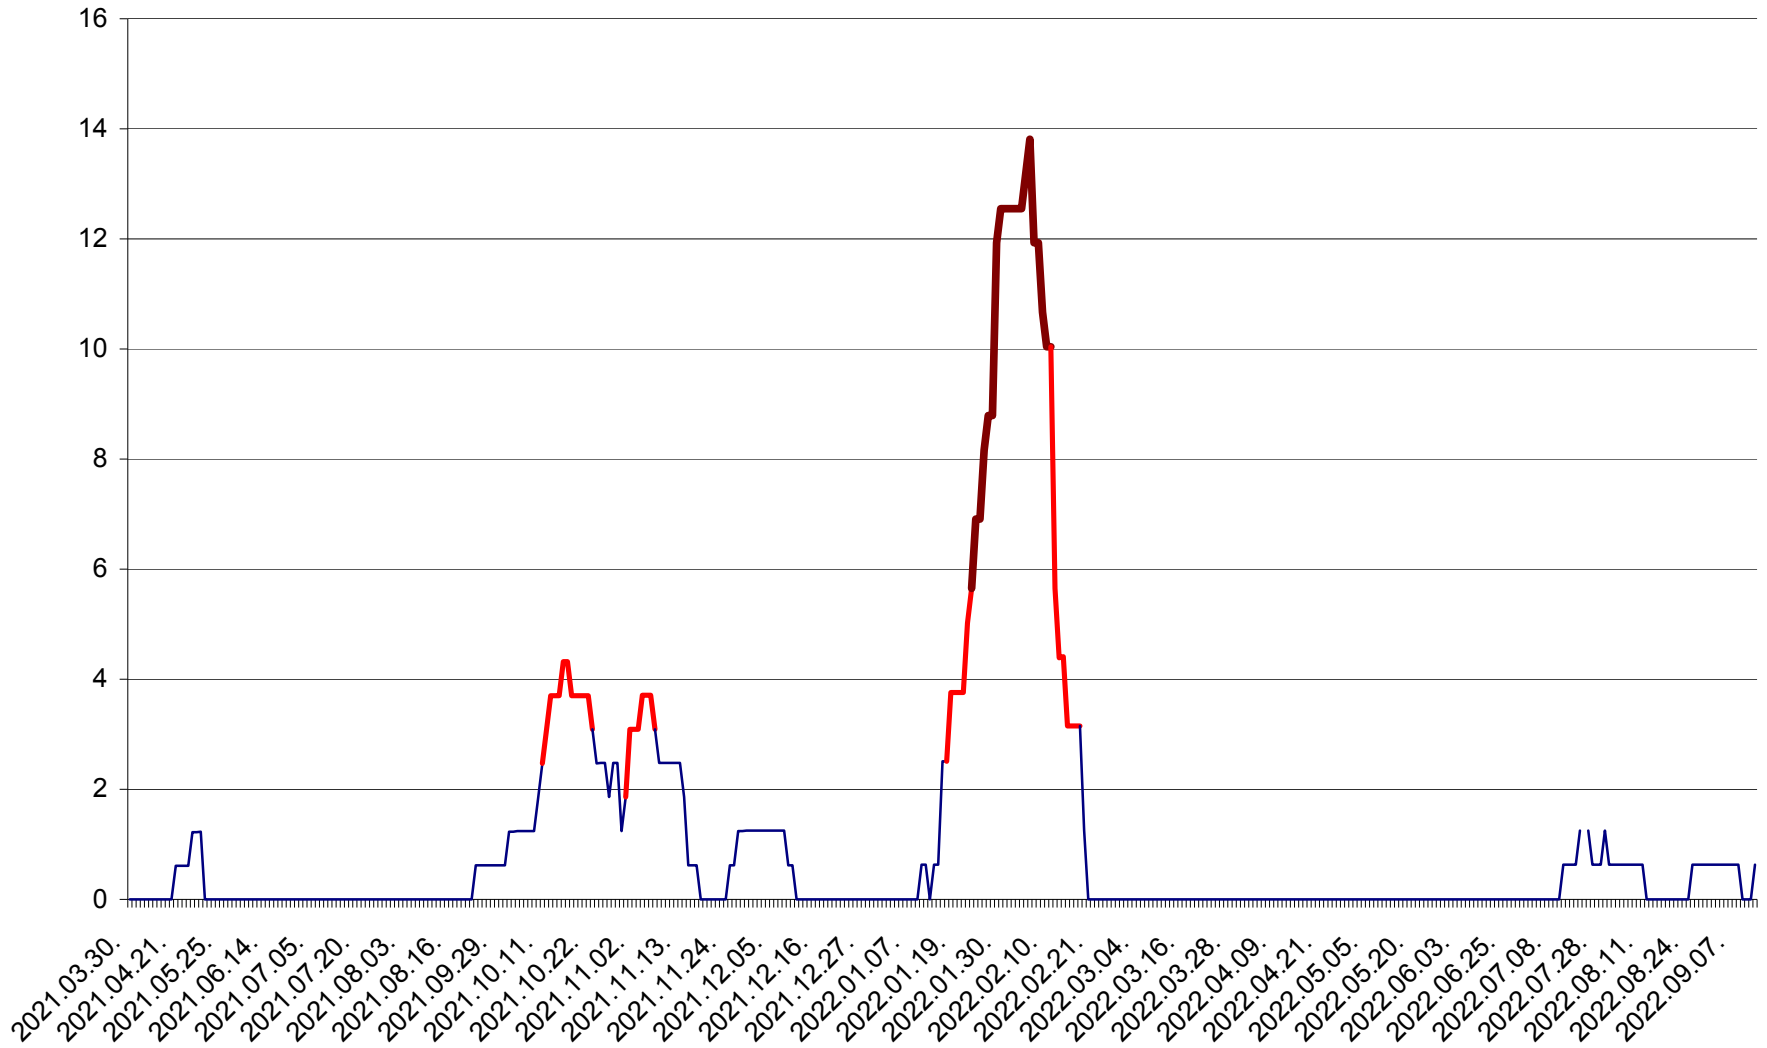

MUNICIPIUL ODORHEIU SECUIESC - Evolutia incidentei cumulate pe 14 zile la ‰ de locuitori
2021.04.01. - 2022.09.12.

PĂULENI-CIUC - Evolutia incidentei cumulate pe 14 zile la ‰ de locuitori
2021.04.01. - 2022.09.12.

PLĂIEȘII DE JOS - Evolutia incidentei cumulate pe 14 zile la ‰ de locuitori
2021.04.01. - 2022.09.12.

PORUMBENI - Evolutia incidentei cumulate pe 14 zile la ‰ de locuitori
2021.04.01. - 2022.09.12.

PRAID - Evolutia incidentei cumulate pe 14 zile la ‰ de locuitori
2021.04.01. - 2022.09.12.

RACU - Evolutia incidentei cumulate pe 14 zile la ‰ de locuitori
2021.04.01. - 2022.09.12.

REMETEA - Evolutia incidentei cumulate pe 14 zile la ‰ de locuitori
2021.04.01. - 2022.09.12.

SĂCEL - Evolutia incidentei cumulate pe 14 zile la ‰ de locuitori
2021.04.01. - 2022.09.12.