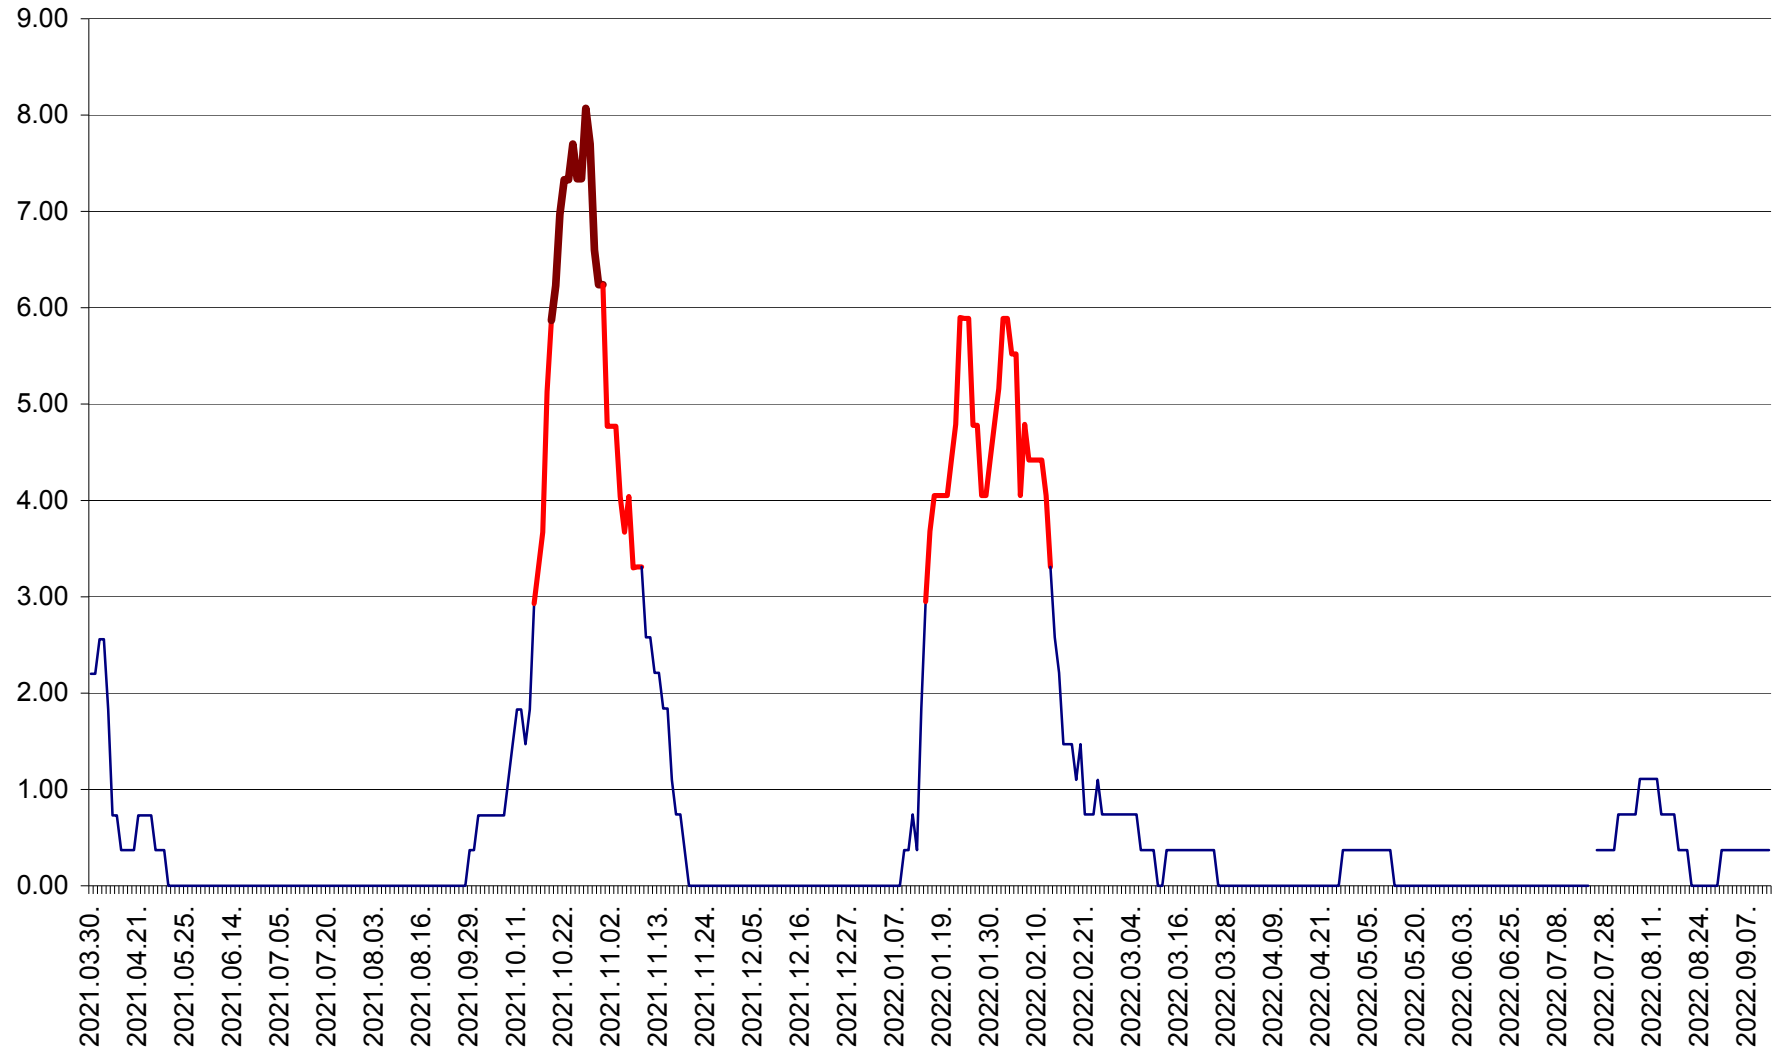

ATID - Evolutia incidentei cumulate pe 14 zile la % de locuitori
2021.04.01. - 2022.09.12.

AVRĂMEȘTI - Evolutia incidentei cumulate pe 14 zile la ‰ de locuitori
2021.04.01. - 2022.09.12.

ORAȘ BĂILE TUȘNAD - Evolutia incidentei cumulate pe 14 zile la ‰ de locuitori
2021.04.01. - 2022.09.12.

ORAȘ BĂLAN - Evoluția incidenței cumulate pe 14 zile la ‰ de locuitori
2021.04.01. - 2022.09.12.

BILBOR - Evolutia incidentei cumulate pe 14 zile la ‰ de locuitori
2021.04.01. - 2022.09.12.

ORAȘ BORSEC - Evolutia incidentei cumulate pe 14 zile la ‰ de locuitori
2021.04.01. - 2022.09.12.

BRĂDEȘTI - Evolutia incidentei cumulate pe 14 zile la ‰ de locuitori
2021.04.01. - 2022.09.12.

CĂPÂLNIȚA - Evolutia incidentei cumulate pe 14 zile la ‰ de locuitori
2021.04.01. - 2022.09.12.

CÂRȚA - Evolutia incidentei cumulate pe 14 zile la ‰ de locuitori
2021.04.01. - 2022.09.12.

CICEU - Evolutia incidentei cumulate pe 14 zile la ‰ de locuitori
2021.04.01. - 2022.09.12.

CIUCSÂNGEORGIU - Evolutia incidentei cumulate pe 14 zile la ‰ de locuitori
2021.04.01. - 2022.09.12.

CIUMANI - Evolutia incidentei cumulate pe 14 zile la ‰ de locuitori
2021.04.01. - 2022.09.12.