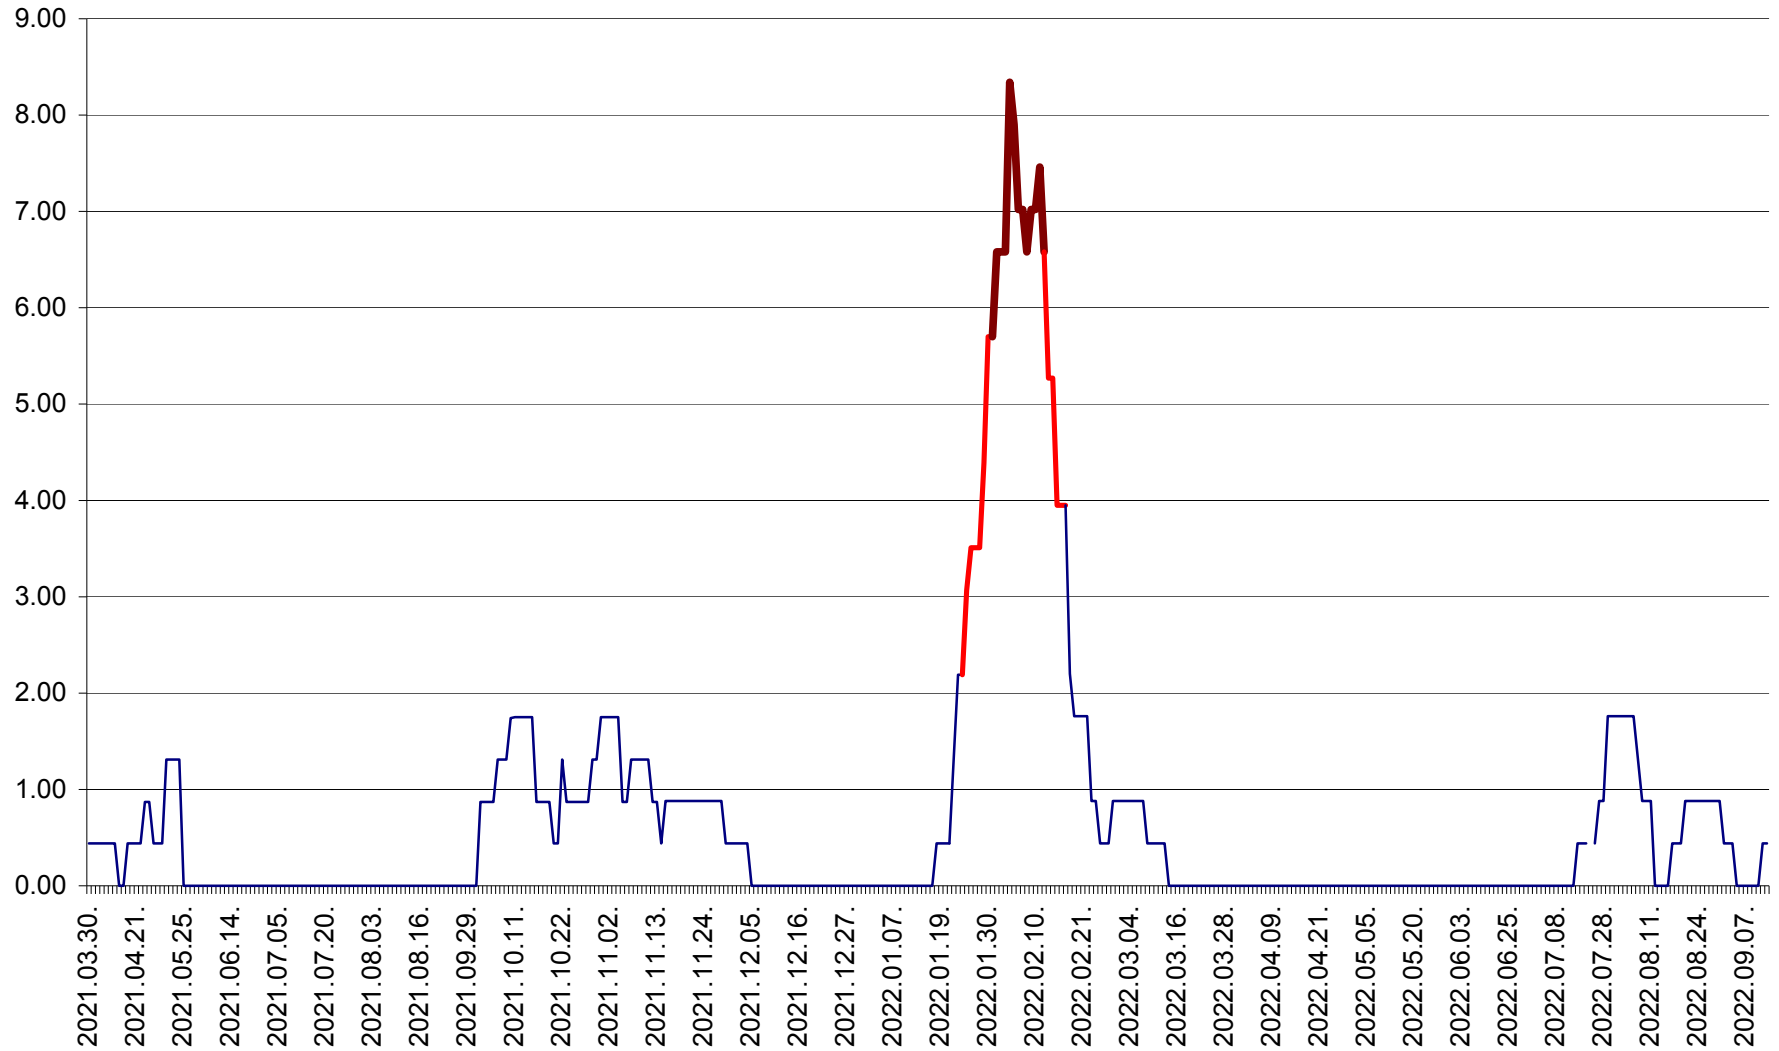

ORAȘ BĂLAN - Evoluția incidenței cumulate pe 14 zile la ‰ de locuitori
2021.04.01. - 2022.09.12.

BILBOR - Evolutia incidentei cumulate pe 14 zile la ‰ de locuitori
2021.04.01. - 2022.09.12.

ORAȘ BORSEC - Evolutia incidentei cumulate pe 14 zile la ‰ de locuitori
2021.04.01. - 2022.09.12.

BRĂDEȘTI - Evolutia incidentei cumulate pe 14 zile la ‰ de locuitori
2021.04.01. - 2022.09.12.

CĂPÂLNIȚA - Evolutia incidentei cumulate pe 14 zile la ‰ de locuitori
2021.04.01. - 2022.09.12.

CÂRȚA - Evolutia incidentei cumulate pe 14 zile la ‰ de locuitori
2021.04.01. - 2022.09.12.

CICEU - Evolutia incidentei cumulate pe 14 zile la ‰ de locuitori
2021.04.01. - 2022.09.12.

CIUCSÂNGEORGIU - Evolutia incidentei cumulate pe 14 zile la ‰ de locuitori
2021.04.01. - 2022.09.12.

CIUMANI - Evolutia incidentei cumulate pe 14 zile la ‰ de locuitori
2021.04.01. - 2022.09.12.

CORBU - Evolutia incidentei cumulate pe 14 zile la ‰ de locuitori
2021.04.01. - 2022.09.12.

CORUND - Evolutia incidentei cumulate pe 14 zile la ‰ de locuitori
2021.04.01. - 2022.09.12.

COZMENI - Evolutia incidentei cumulate pe 14 zile la ‰ de locuitori
2021.04.01. - 2022.09.12.