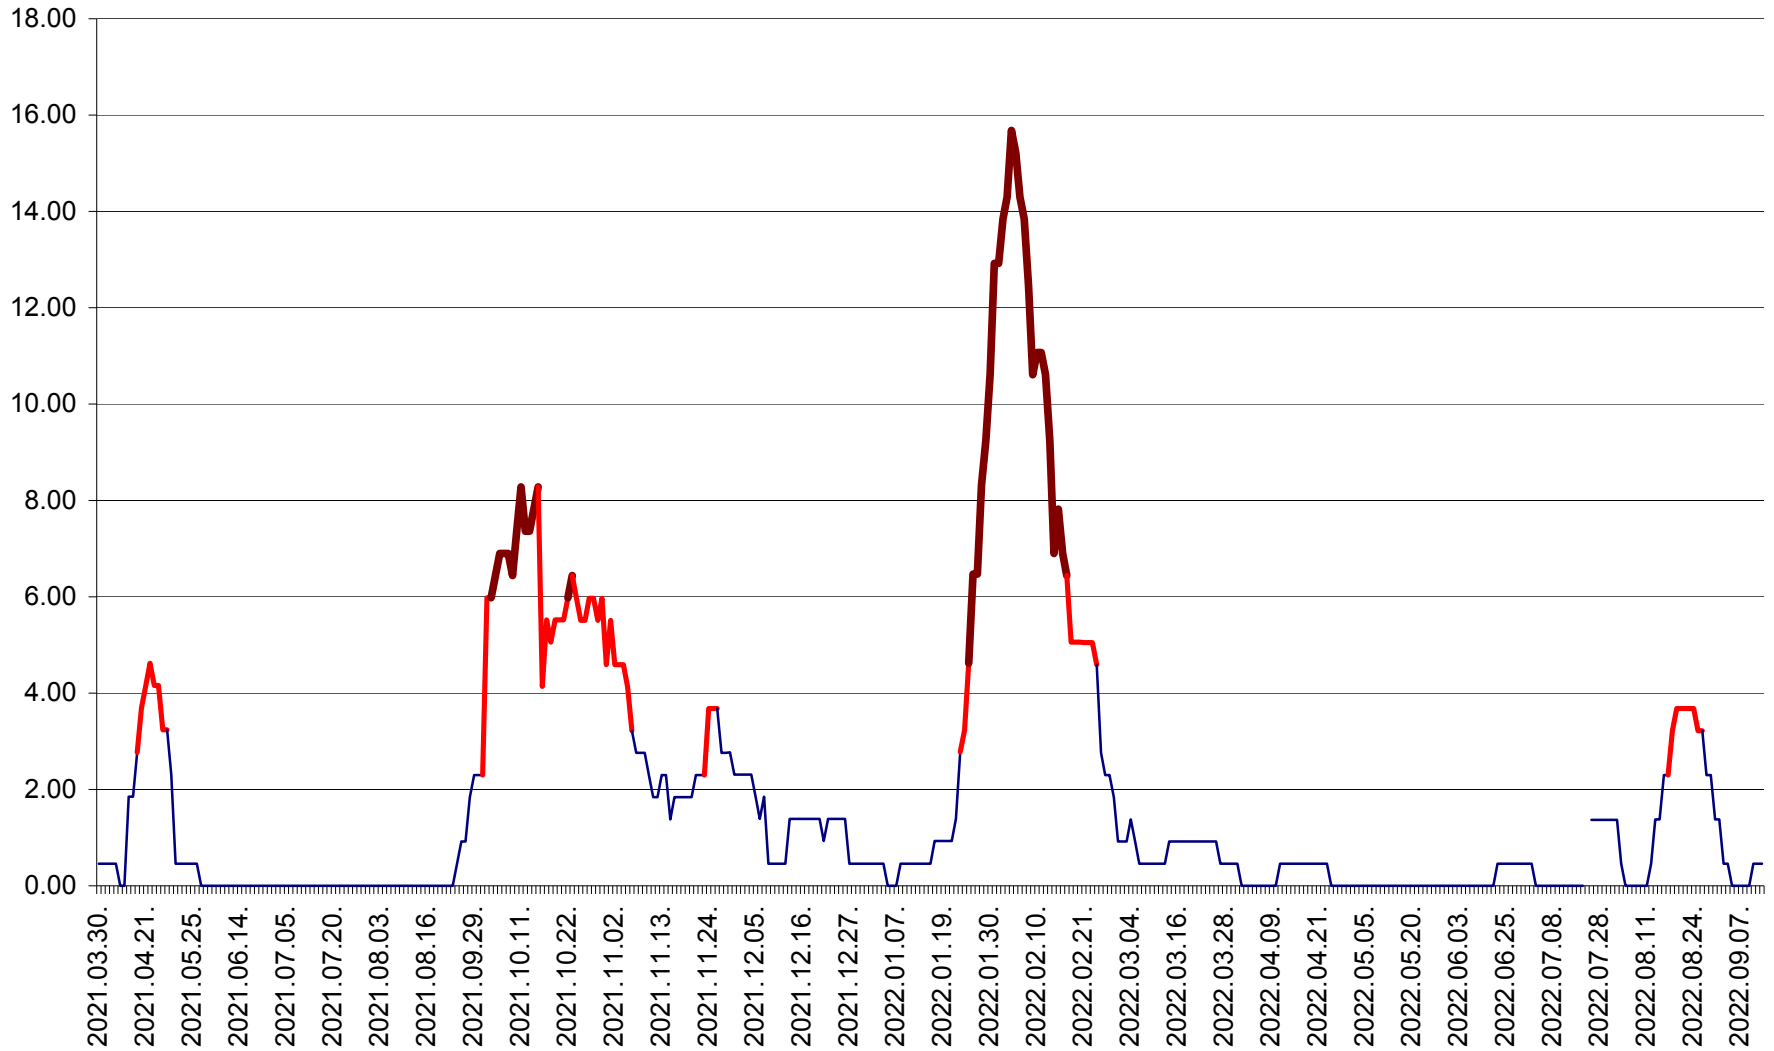

ATID - Evolutia incidentei cumulate pe 14 zile la % de locuitori
2021.04.01. - 2022.09.12.

AVRĂMEȘTI - Evolutia incidentei cumulate pe 14 zile la ‰ de locuitori
2021.04.01. - 2022.09.12.

ORAȘ BĂILE TUȘNAD - Evolutia incidentei cumulate pe 14 zile la ‰ de locuitori
2021.04.01. - 2022.09.12.

ORAȘ BĂLAN - Evoluția incidenței cumulate pe 14 zile la ‰ de locuitori
2021.04.01. - 2022.09.12.

BILBOR - Evolutia incidentei cumulate pe 14 zile la ‰ de locuitori
2021.04.01. - 2022.09.12.

ORAȘ BORSEC - Evolutia incidentei cumulate pe 14 zile la ‰ de locuitori
2021.04.01. - 2022.09.12.

BRĂDEȘTI - Evolutia incidentei cumulate pe 14 zile la ‰ de locuitori
2021.04.01. - 2022.09.12.

CĂPÂLNIȚA - Evolutia incidentei cumulate pe 14 zile la ‰ de locuitori
2021.04.01. - 2022.09.12.

CÂRȚA - Evolutia incidentei cumulate pe 14 zile la ‰ de locuitori
2021.04.01. - 2022.09.12.

CICEU - Evolutia incidentei cumulate pe 14 zile la ‰ de locuitori
2021.04.01. - 2022.09.12.

CIUCSÂNGEORGIU - Evolutia incidentei cumulate pe 14 zile la ‰ de locuitori
2021.04.01. - 2022.09.12.

CIUMANI - Evolutia incidentei cumulate pe 14 zile la ‰ de locuitori
2021.04.01. - 2022.09.12.