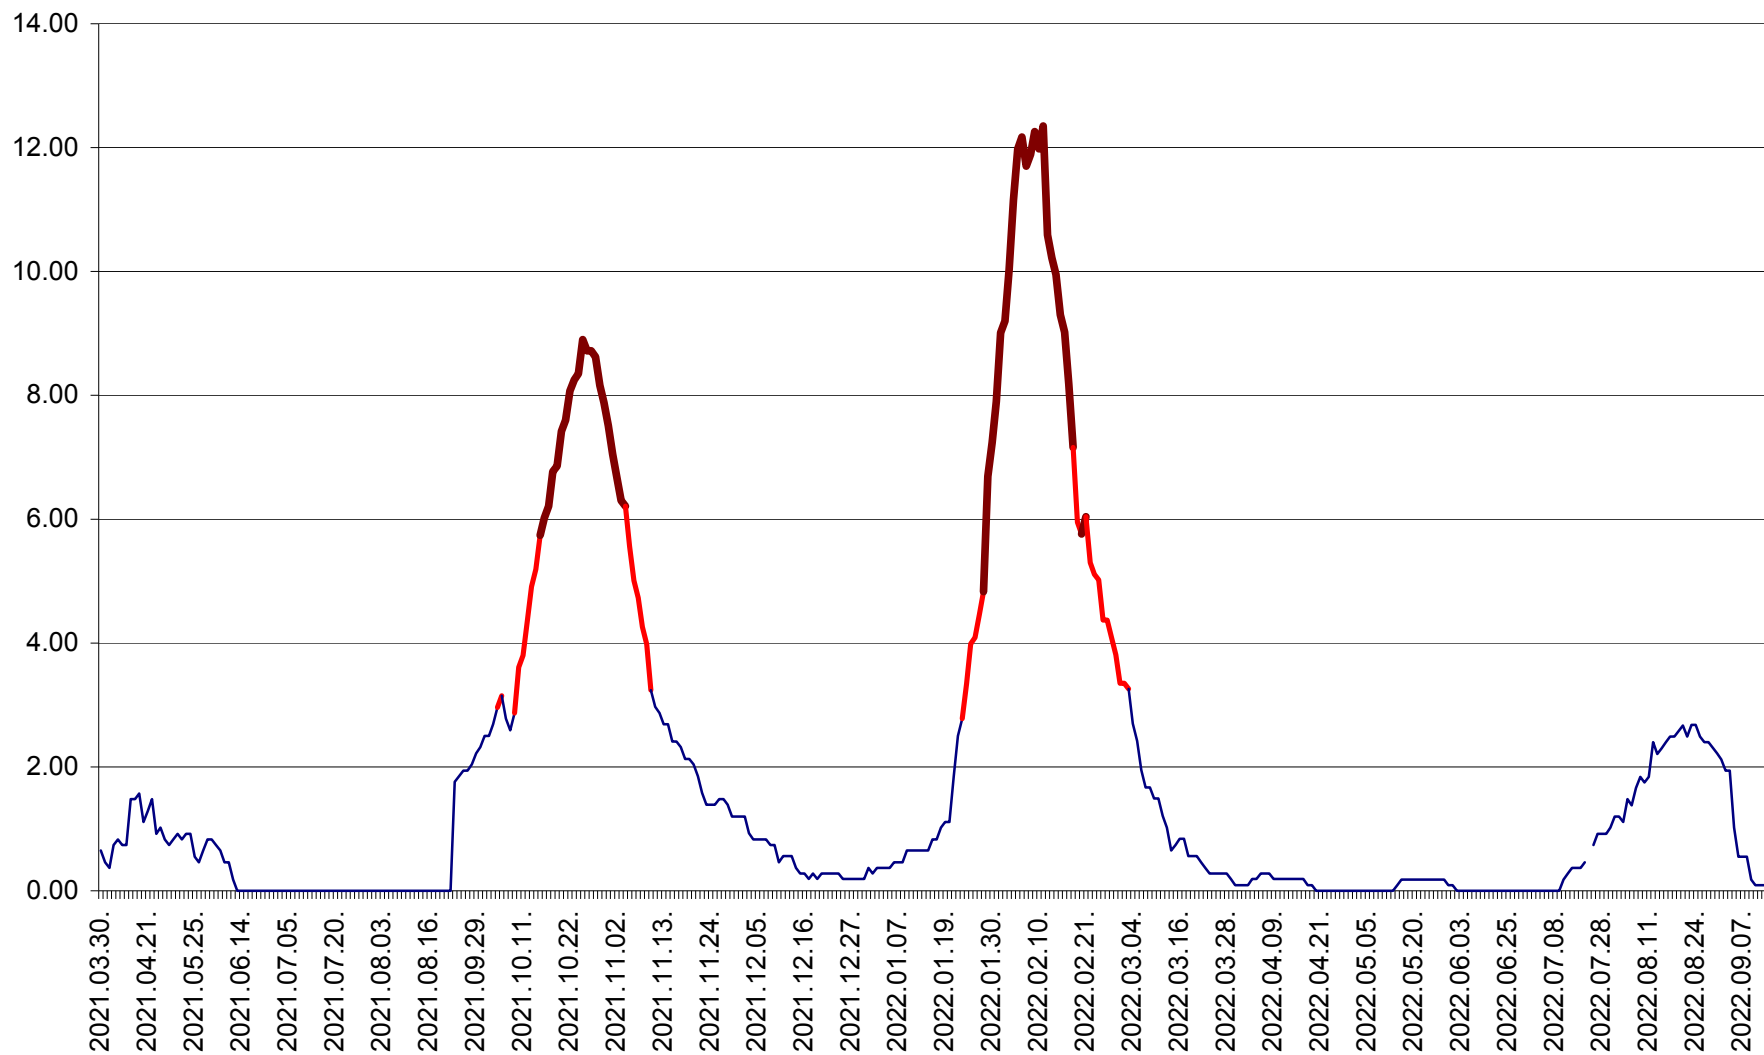

CICEU - Evolutia incidentei cumulate pe 14 zile la ‰ de locuitori
2021.04.01. - 2022.09.12.

CIUCSÂNGEORGIU - Evolutia incidentei cumulate pe 14 zile la ‰ de locuitori
2021.04.01. - 2022.09.12.

CIUMANI - Evolutia incidentei cumulate pe 14 zile la ‰ de locuitori
2021.04.01. - 2022.09.12.

CORBU - Evolutia incidentei cumulate pe 14 zile la ‰ de locuitori
2021.04.01. - 2022.09.12.

CORUND - Evolutia incidentei cumulate pe 14 zile la ‰ de locuitori
2021.04.01. - 2022.09.12.

COZMENI - Evolutia incidentei cumulate pe 14 zile la ‰ de locuitori
2021.04.01. - 2022.09.12.

ORAȘ CRISTURU SECUIESC - Evolutia incidentei cumulate pe 14 zile la ‰ de locuitori
2021.04.01. - 2022.09.12.

DĂNEȘTI - Evolutia incidentei cumulate pe 14 zile la ‰ de locuitori
2021.04.01. - 2022.09.12.

DÂRJIU - Evolutia incidentei cumulate pe 14 zile la ‰ de locuitori
2021.04.01. - 2022.09.12.

DEALU - Evolutia incidentei cumulate pe 14 zile la ‰ de locuitori
2021.04.01. - 2022.09.12.

DITRĂU - Evolutia incidentei cumulate pe 14 zile la ‰ de locuitori
2021.04.01. - 2022.09.12.