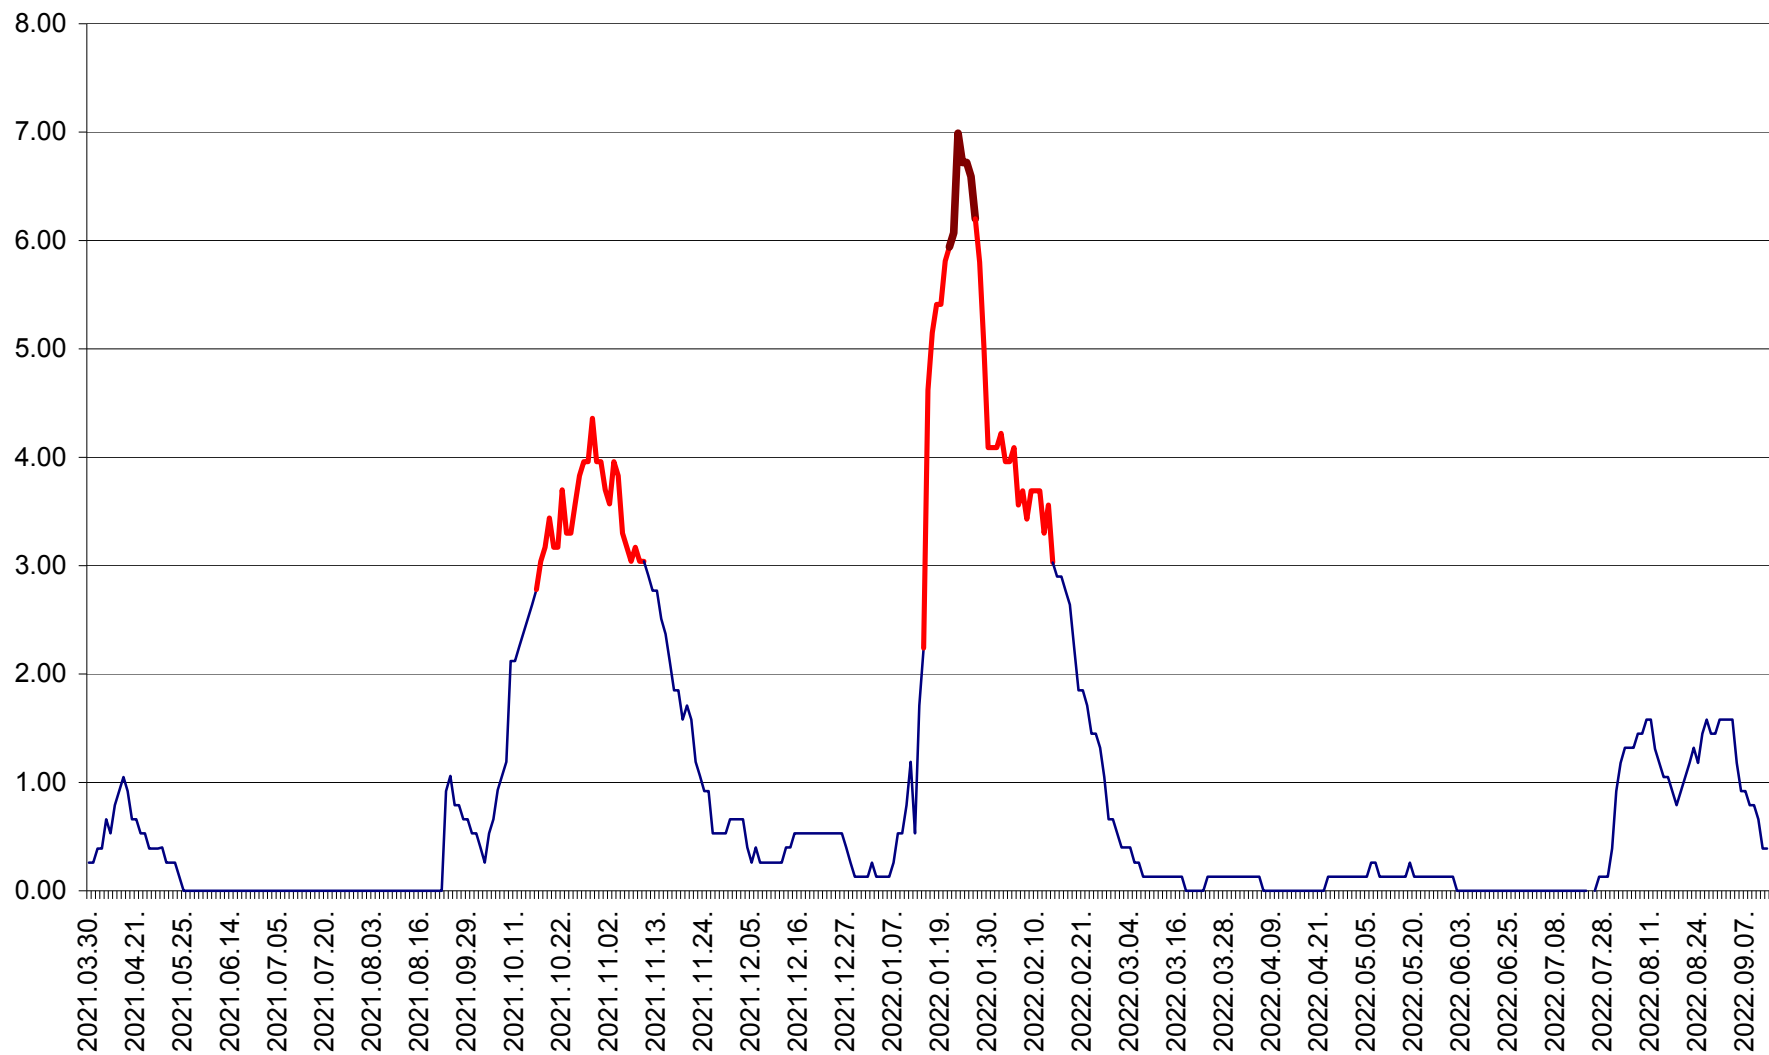

TUȘNAD - Evolutia incidentei cumulate pe 14 zile la ‰ de locuitori
2021.04.01. - 2022.09.12.

ULIEȘ - Evoluția incidenței cumulate pe 14 zile la ‰ de locuitori
2021.04.01. - 2022.09.12.

VĂRȘAG - Evolutia incidentei cumulate pe 14 zile la ‰ de locuitori
2021.04.01. - 2022.09.12.

ORAȘ VLĂHIȚA - Evolutia incidentei cumulate pe 14 zile la ‰ de locuitori
2021.04.01. - 2022.09.12.

VOȘLĂBENI - Evolutia incidentei cumulate pe 14 zile la ‰ de locuitori
2021.04.01. - 2022.09.12.

ZETEA - Evolutia incidentei cumulate pe 14 zile la ‰ de locuitori
2021.04.01. - 2022.09.12.