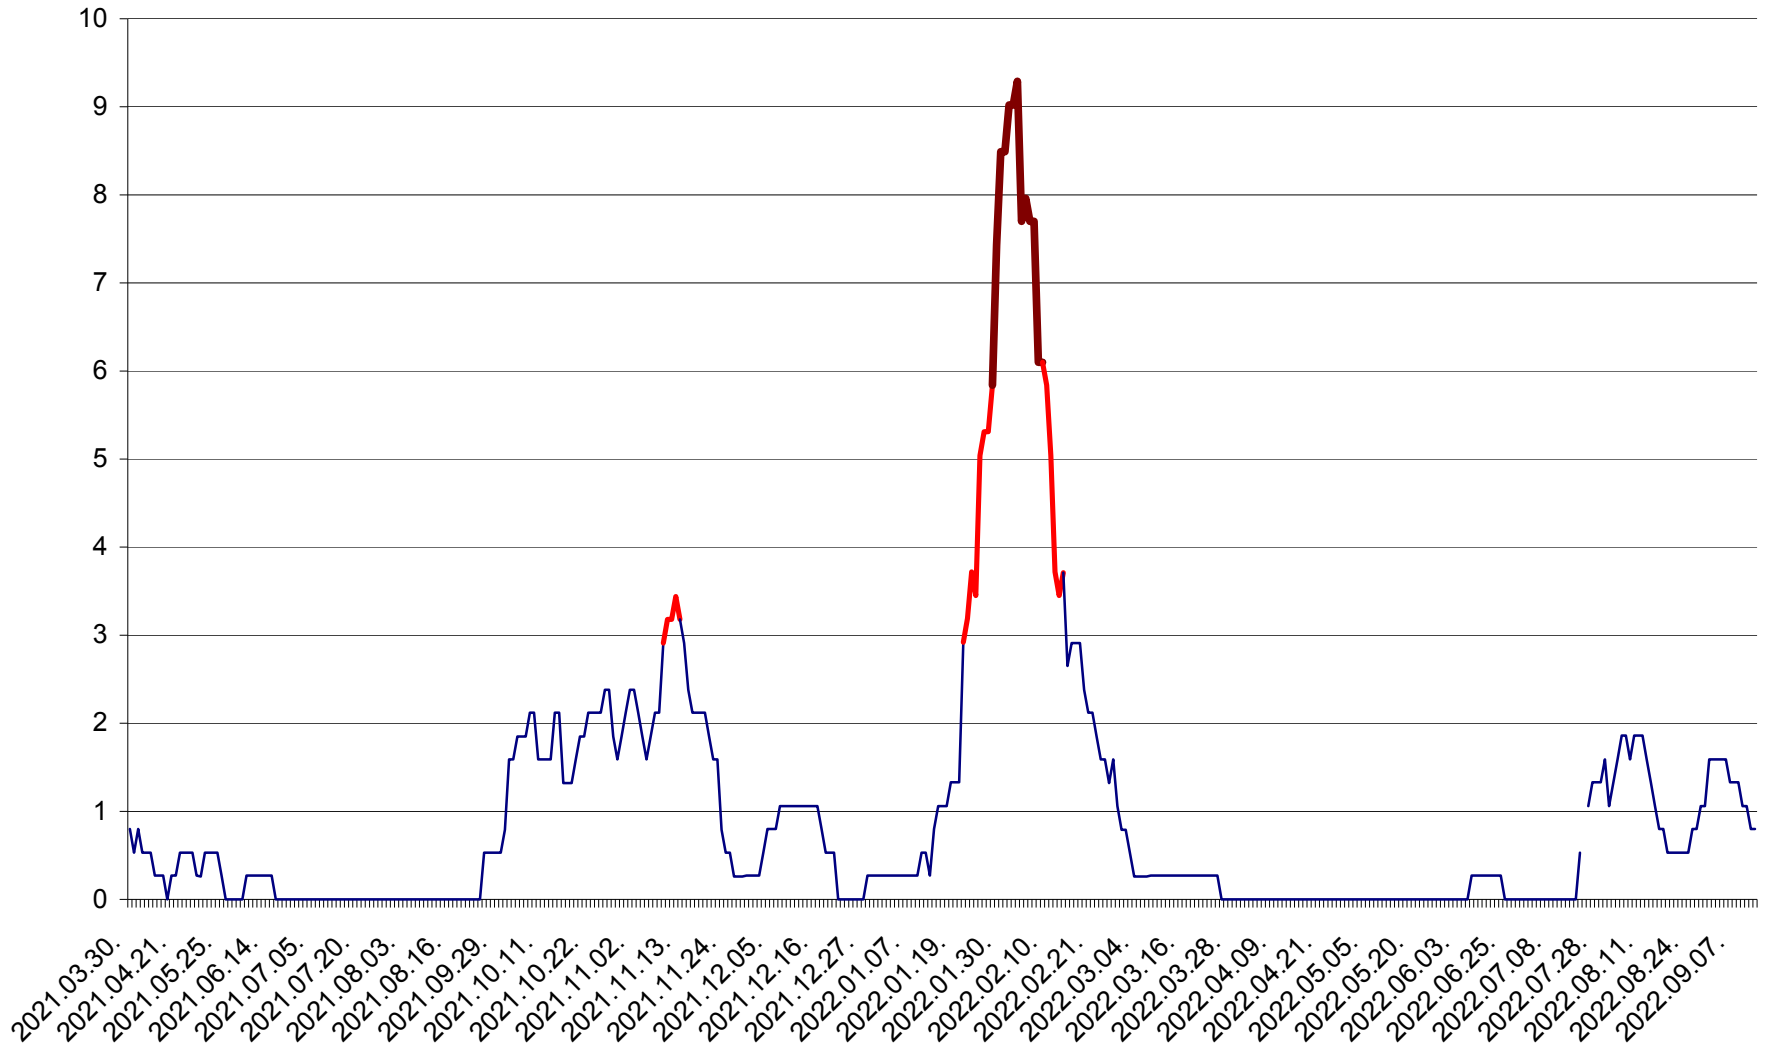

CORBU - Evolutia incidentei cumulate pe 14 zile la ‰ de locuitori
2021.04.01. - 2022.09.12.

CORUND - Evolutia incidentei cumulate pe 14 zile la ‰ de locuitori
2021.04.01. - 2022.09.12.

COZMENI - Evolutia incidentei cumulate pe 14 zile la ‰ de locuitori
2021.04.01. - 2022.09.12.

ORAȘ CRISTURU SECUIESC - Evolutia incidentei cumulate pe 14 zile la ‰ de locuitori
2021.04.01. - 2022.09.12.

DĂNEȘTI - Evolutia incidentei cumulate pe 14 zile la ‰ de locuitori
2021.04.01. - 2022.09.12.

DÂRJIU - Evolutia incidentei cumulate pe 14 zile la ‰ de locuitori
2021.04.01. - 2022.09.12.

DEALU - Evolutia incidentei cumulate pe 14 zile la ‰ de locuitori
2021.04.01. - 2022.09.12.

DITRĂU - Evolutia incidentei cumulate pe 14 zile la ‰ de locuitori
2021.04.01. - 2022.09.12.

FELICENI - Evolutia incidentei cumulate pe 14 zile la % de locuitori
2021.04.01. - 2022.09.12.

FRUMOASA - Evolutia incidentei cumulate pe 14 zile la ‰ de locuitori
2021.04.01. - 2022.09.12.

GĂLĂUȚAȘ - Evoluția incidenței cumulate pe 14 zile la ‰ de locuitori
2021.04.01. - 2022.09.12.