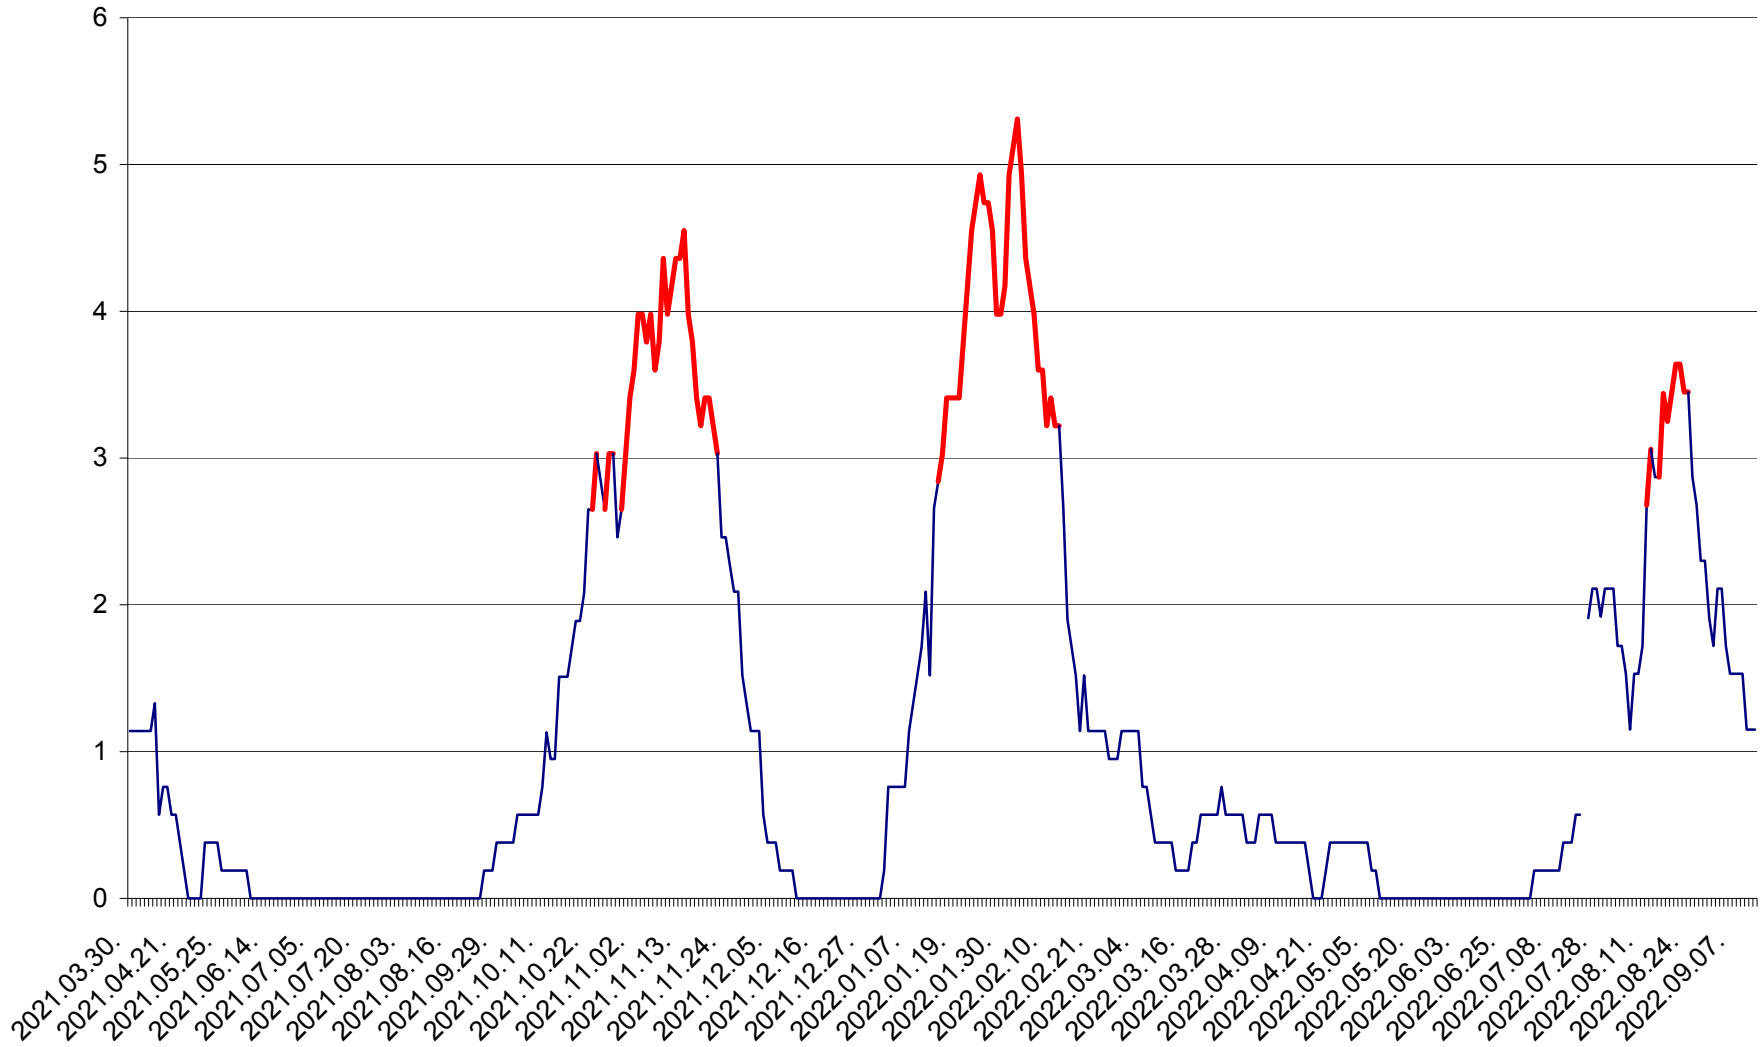

SÂNSIMION - Evolutia incidentei cumulate pe 14 zile la ‰ de locuitori
2021.04.01. - 2022.09.12.

SÂNTIMBRU - Evolutia incidentei cumulate pe 14 zile la ‰ de locuitori
2021.04.01. - 2022.09.12.

SĂRMAȘ - Evolutia incidentei cumulate pe 14 zile la ‰ de locuitori
2021.04.01. - 2022.09.12.

SATU MARE - Evolutia incidentei cumulate pe 14 zile la ‰ de locuitori
2021.04.01. - 2022.09.12.

SECUIENI - Evolutia incidentei cumulate pe 14 zile la % de locuitori
2021.04.01. - 2022.09.12.

SICULENI - Evolutia incidentei cumulate pe 14 zile la ‰ de locuitori
2021.04.01. - 2022.09.12.

ȘIMONEȘTI - Evolutia incidentei cumulate pe 14 zile la ‰ de locuitori
2021.04.01. - 2022.09.12.

SUBCETATE - Evolutia incidentei cumulate pe 14 zile la ‰ de locuitori
2021.04.01. - 2022.09.12.

SUSENI - Evolutia incidentei cumulate pe 14 zile la ‰ de locuitori
2021.04.01. - 2022.09.12.