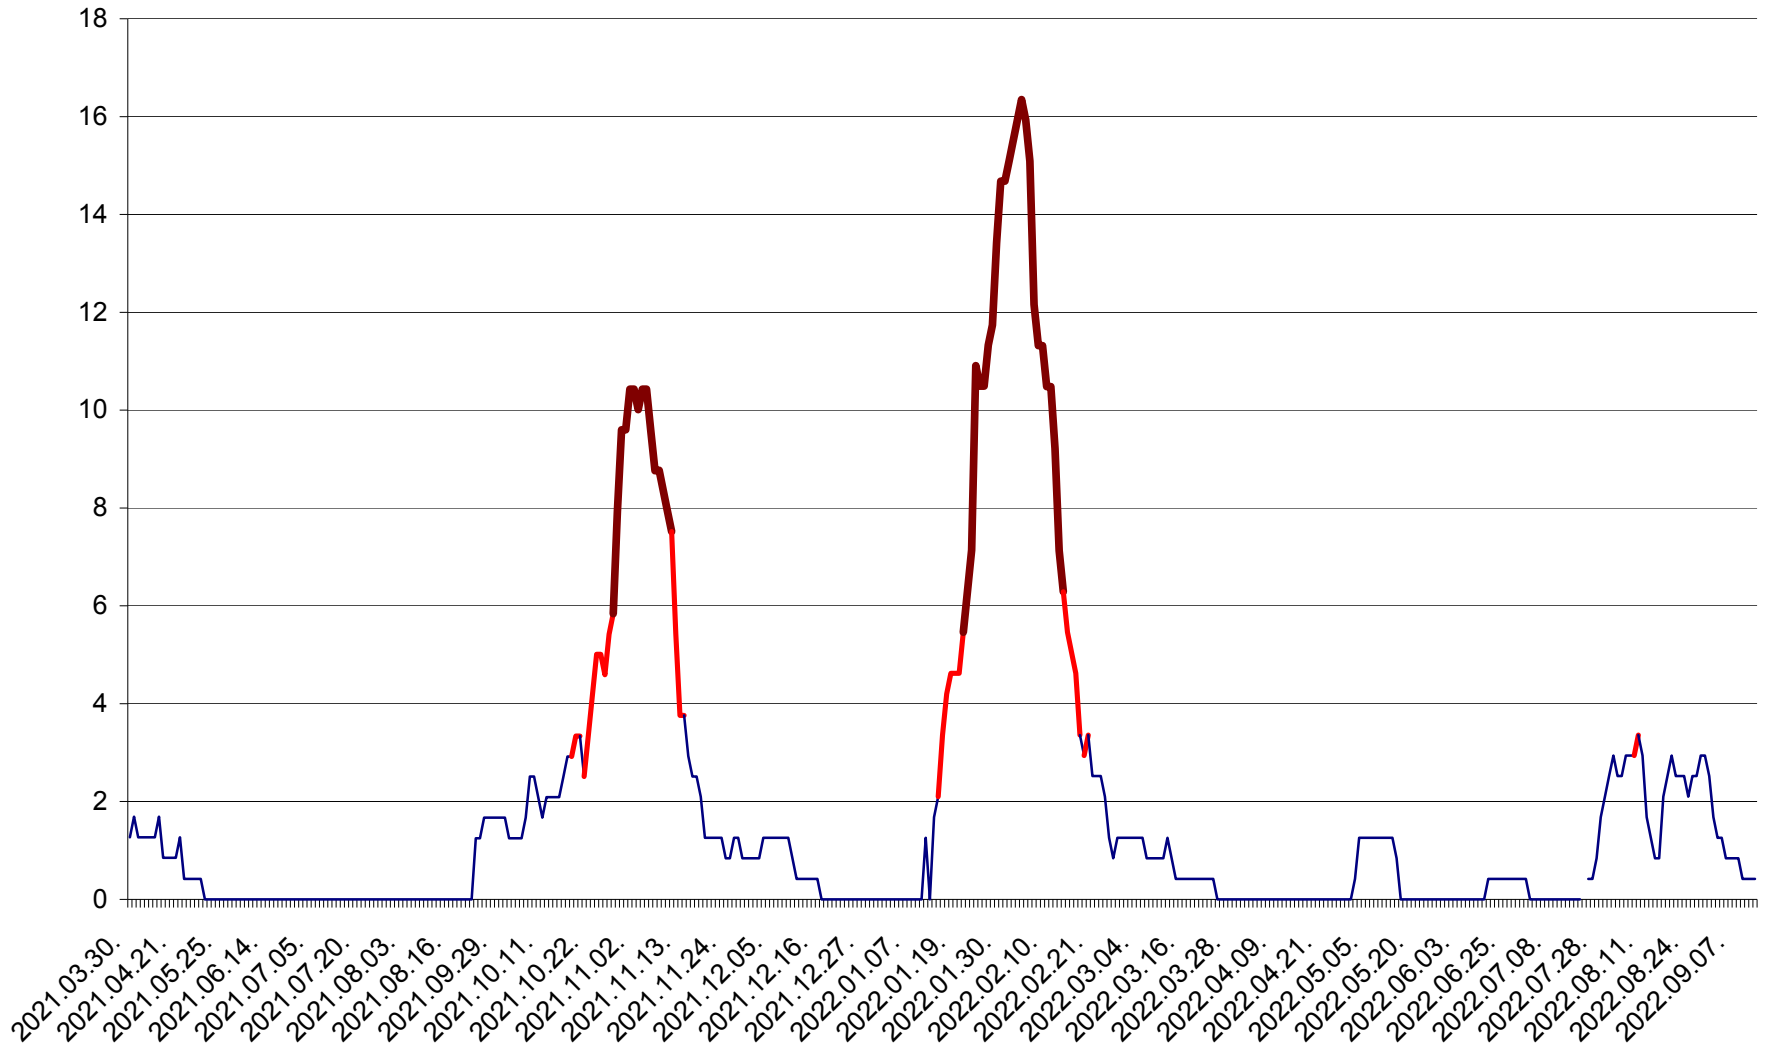

FELICENI - Evolutia incidentei cumulate pe 14 zile la % de locuitori
2021.04.01. - 2022.09.12.

FRUMOASA - Evolutia incidentei cumulate pe 14 zile la ‰ de locuitori
2021.04.01. - 2022.09.12.

GĂLĂUȚAȘ - Evoluția incidenței cumulate pe 14 zile la ‰ de locuitori
2021.04.01. - 2022.09.12.

MUNICIPIUL GHEORGHENI - Evolutia incidentei cumulate pe 14 zile la ‰ de locuitori
2021.04.01. - 2022.09.12.

JOSENI - Evolutia incidentei cumulate pe 14 zile la ‰ de locuitori
2021.04.01. - 2022.09.12.

LĂZAREA - Evolutia incidentei cumulate pe 14 zile la % de locuitori
2021.04.01. - 2022.09.12.

LELICENI - Evolutia incidentei cumulate pe 14 zile la % de locuitori
2021.04.01. - 2022.09.12.

LUETA - Evolutia incidentei cumulate pe 14 zile la ‰ de locuitori
2021.04.01. - 2022.09.12.

LUNCA DE JOS - Evolutia incidentei cumulate pe 14 zile la ‰ de locuitori
2021.04.01. - 2022.09.12.