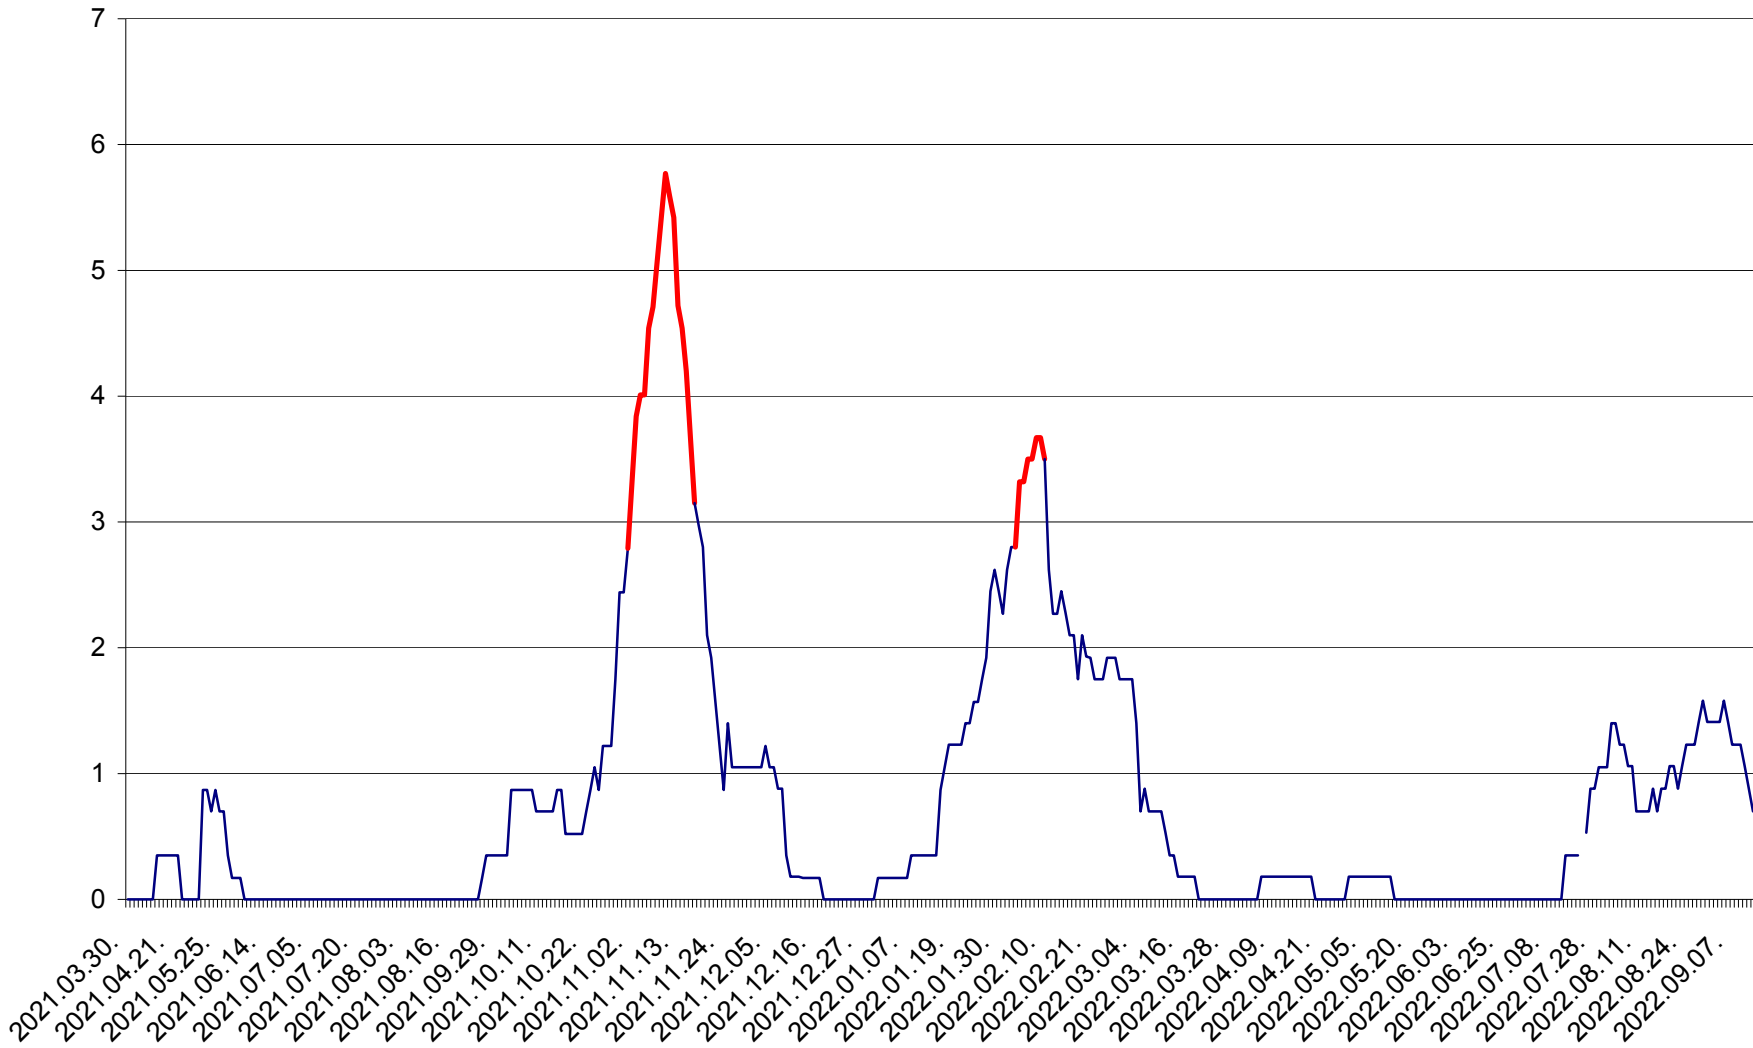

ORAȘ BĂLAN - Evoluția incidenței cumulate pe 14 zile la ‰ de locuitori
2021.04.01. - 2022.09.12.

BILBOR - Evolutia incidentei cumulate pe 14 zile la ‰ de locuitori
2021.04.01. - 2022.09.12.

ORAȘ BORSEC - Evolutia incidentei cumulate pe 14 zile la ‰ de locuitori
2021.04.01. - 2022.09.12.

CORBU - Evolutia incidentei cumulate pe 14 zile la ‰ de locuitori
2021.04.01. - 2022.09.12.

CORUND - Evolutia incidentei cumulate pe 14 zile la ‰ de locuitori
2021.04.01. - 2022.09.12.

COZMENI - Evolutia incidentei cumulate pe 14 zile la ‰ de locuitori
2021.04.01. - 2022.09.12.

ORAȘ CRISTURU SECUIESC - Evolutia incidentei cumulate pe 14 zile la ‰ de locuitori
2021.04.01. - 2022.09.12.

DĂNEȘTI - Evolutia incidentei cumulate pe 14 zile la ‰ de locuitori
2021.04.01. - 2022.09.12.

DÂRJIU - Evolutia incidentei cumulate pe 14 zile la ‰ de locuitori
2021.04.01. - 2022.09.12.

DEALU - Evolutia incidentei cumulate pe 14 zile la ‰ de locuitori
2021.04.01. - 2022.09.12.

DITRĂU - Evolutia incidentei cumulate pe 14 zile la ‰ de locuitori
2021.04.01. - 2022.09.12.