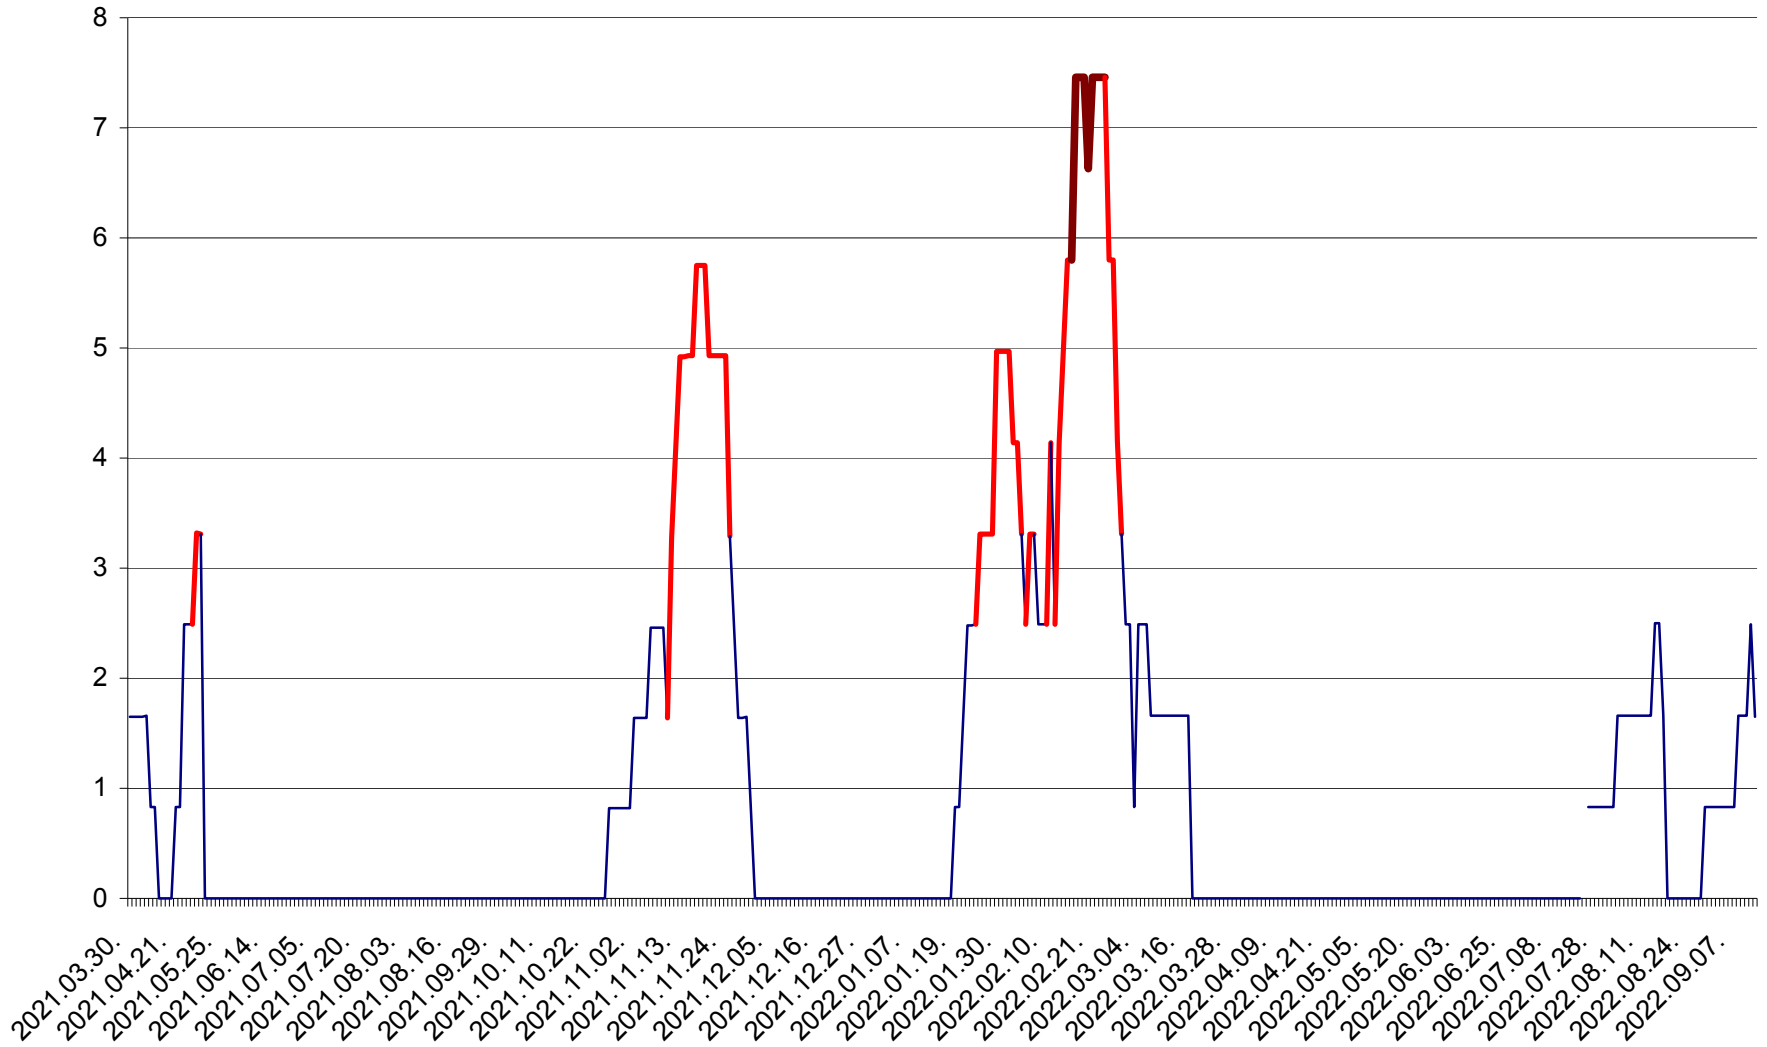

MUNICIPIUL ODORHEIU SECUIESC - Evolutia incidentei cumulate pe 14 zile la ‰ de locuitori
2021.04.01. - 2022.09.12.

PĂULENI-CIUC - Evolutia incidentei cumulate pe 14 zile la ‰ de locuitori
2021.04.01. - 2022.09.12.

PLĂIEȘII DE JOS - Evolutia incidentei cumulate pe 14 zile la ‰ de locuitori
2021.04.01. - 2022.09.12.

PORUMBENI - Evolutia incidentei cumulate pe 14 zile la ‰ de locuitori
2021.04.01. - 2022.09.12.

PRAID - Evolutia incidentei cumulate pe 14 zile la ‰ de locuitori
2021.04.01. - 2022.09.12.

RACU - Evolutia incidentei cumulate pe 14 zile la ‰ de locuitori
2021.04.01. - 2022.09.12.

REMETEA - Evolutia incidentei cumulate pe 14 zile la ‰ de locuitori
2021.04.01. - 2022.09.12.

SĂCEL - Evolutia incidentei cumulate pe 14 zile la ‰ de locuitori
2021.04.01. - 2022.09.12.