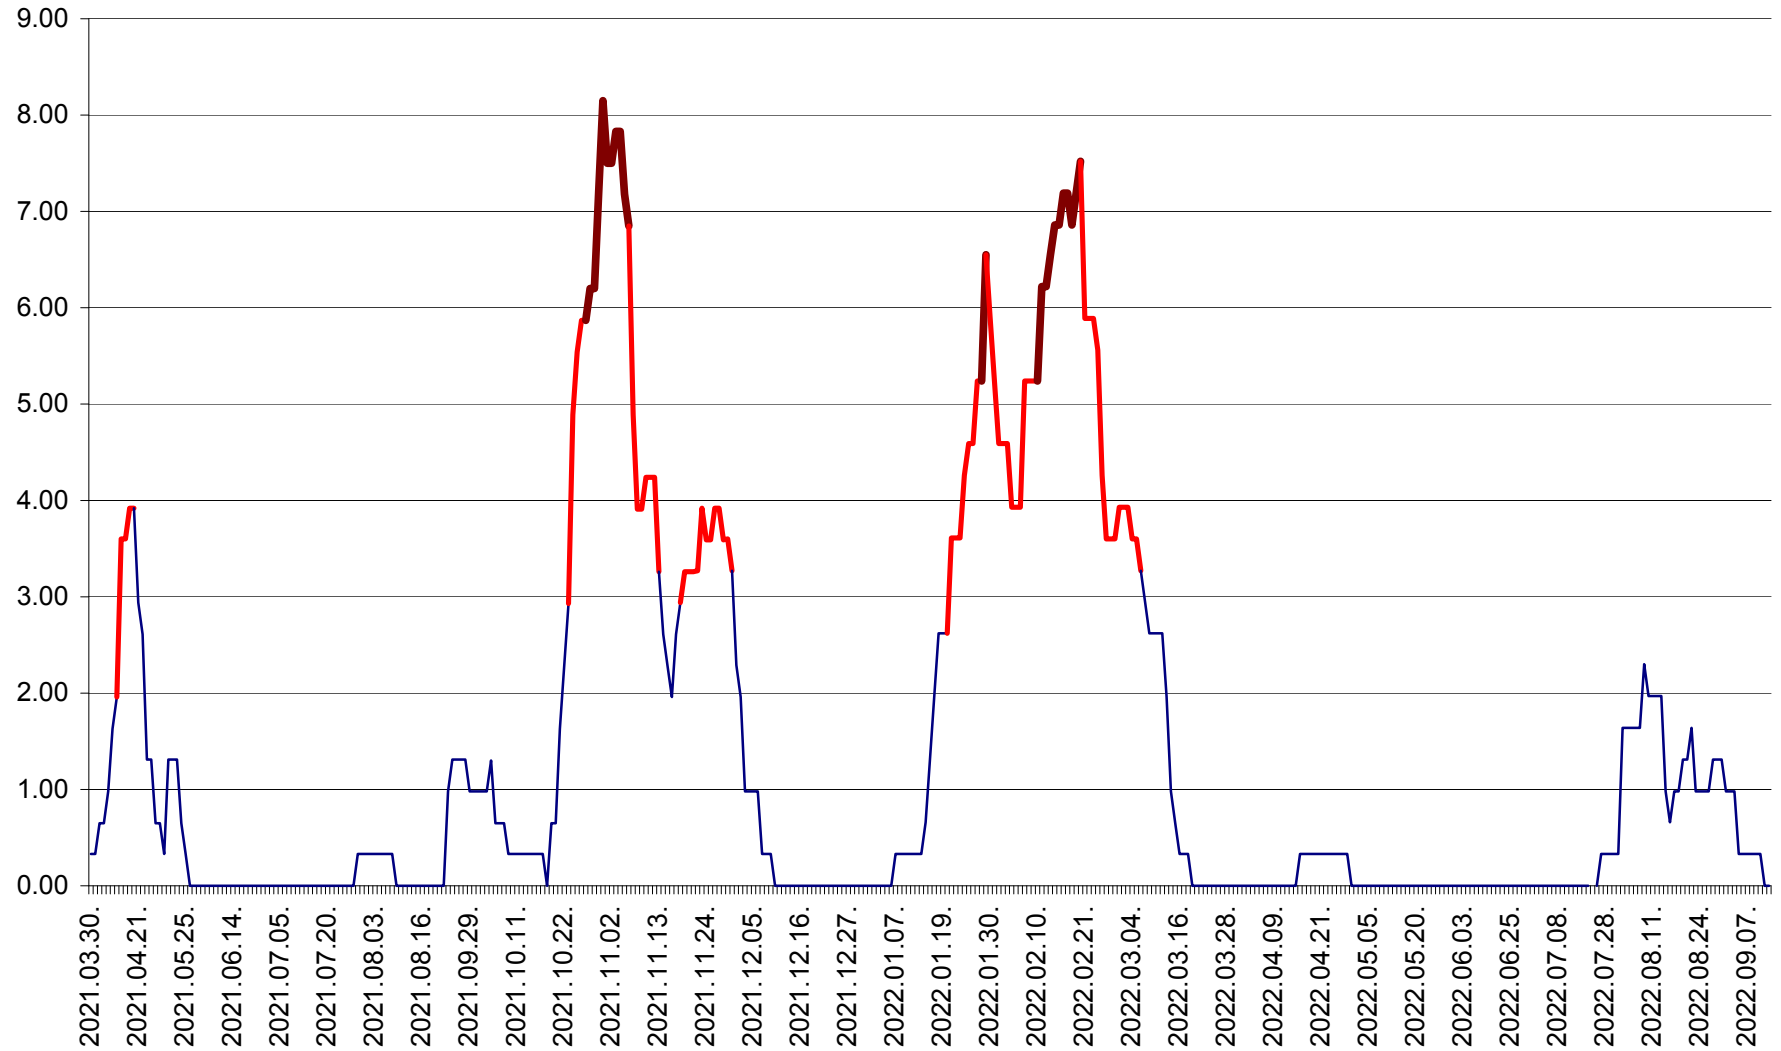

ATID - Evolutia incidentei cumulate pe 14 zile la % de locuitori
2021.04.01. - 2022.09.12.

AVRĂMEȘTI - Evolutia incidentei cumulate pe 14 zile la ‰ de locuitori
2021.04.01. - 2022.09.12.

ORAȘ BĂILE TUȘNAD - Evolutia incidentei cumulate pe 14 zile la ‰ de locuitori
2021.04.01. - 2022.09.12.

ORAȘ BĂLAN - Evoluția incidenței cumulate pe 14 zile la ‰ de locuitori
2021.04.01. - 2022.09.12.

BILBOR - Evolutia incidentei cumulate pe 14 zile la ‰ de locuitori
2021.04.01. - 2022.09.12.

ORAȘ BORSEC - Evolutia incidentei cumulate pe 14 zile la ‰ de locuitori
2021.04.01. - 2022.09.12.

BRĂDEȘTI - Evolutia incidentei cumulate pe 14 zile la ‰ de locuitori
2021.04.01. - 2022.09.12.

CĂPÂLNIȚA - Evolutia incidentei cumulate pe 14 zile la ‰ de locuitori
2021.04.01. - 2022.09.12.

CÂRȚA - Evolutia incidentei cumulate pe 14 zile la ‰ de locuitori
2021.04.01. - 2022.09.12.