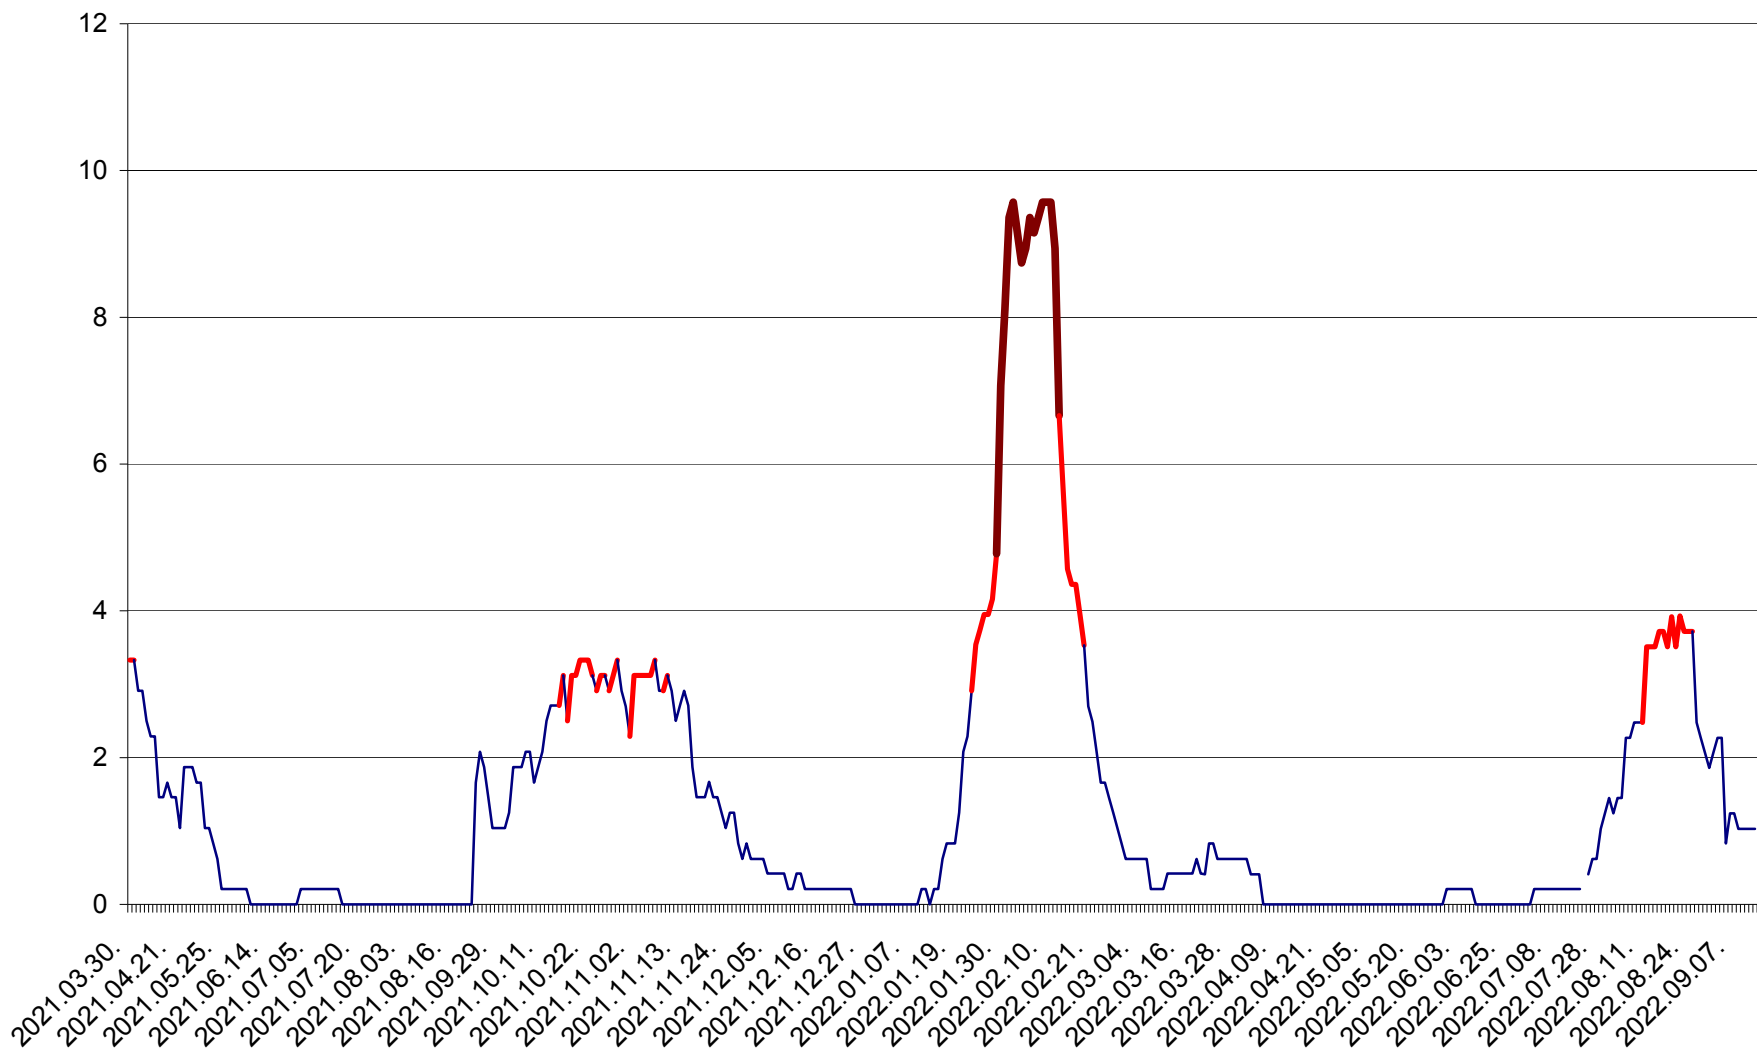

MUNICIPIUL GHEORGHENI - Evolutia incidentei cumulate pe 14 zile la ‰ de locuitori
2021.04.01. - 2022.09.12.

JOSENI - Evolutia incidentei cumulate pe 14 zile la ‰ de locuitori
2021.04.01. - 2022.09.12.

LĂZAREA - Evolutia incidentei cumulate pe 14 zile la % de locuitori
2021.04.01. - 2022.09.12.

LELICENI - Evolutia incidentei cumulate pe 14 zile la % de locuitori
2021.04.01. - 2022.09.12.

LUETA - Evolutia incidentei cumulate pe 14 zile la ‰ de locuitori
2021.04.01. - 2022.09.12.

LUNCA DE JOS - Evolutia incidentei cumulate pe 14 zile la ‰ de locuitori
2021.04.01. - 2022.09.12.

LUNCA DE SUS - Evolutia incidentei cumulate pe 14 zile la ‰ de locuitori
2021.04.01. - 2022.09.12.

LUPENI - Evolutia incidentei cumulate pe 14 zile la ‰ de locuitori
2021.04.01. - 2022.09.12.

MĂDĂRAȘ - Evolutia incidentei cumulate pe 14 zile la ‰ de locuitori
2021.04.01. - 2022.09.12.