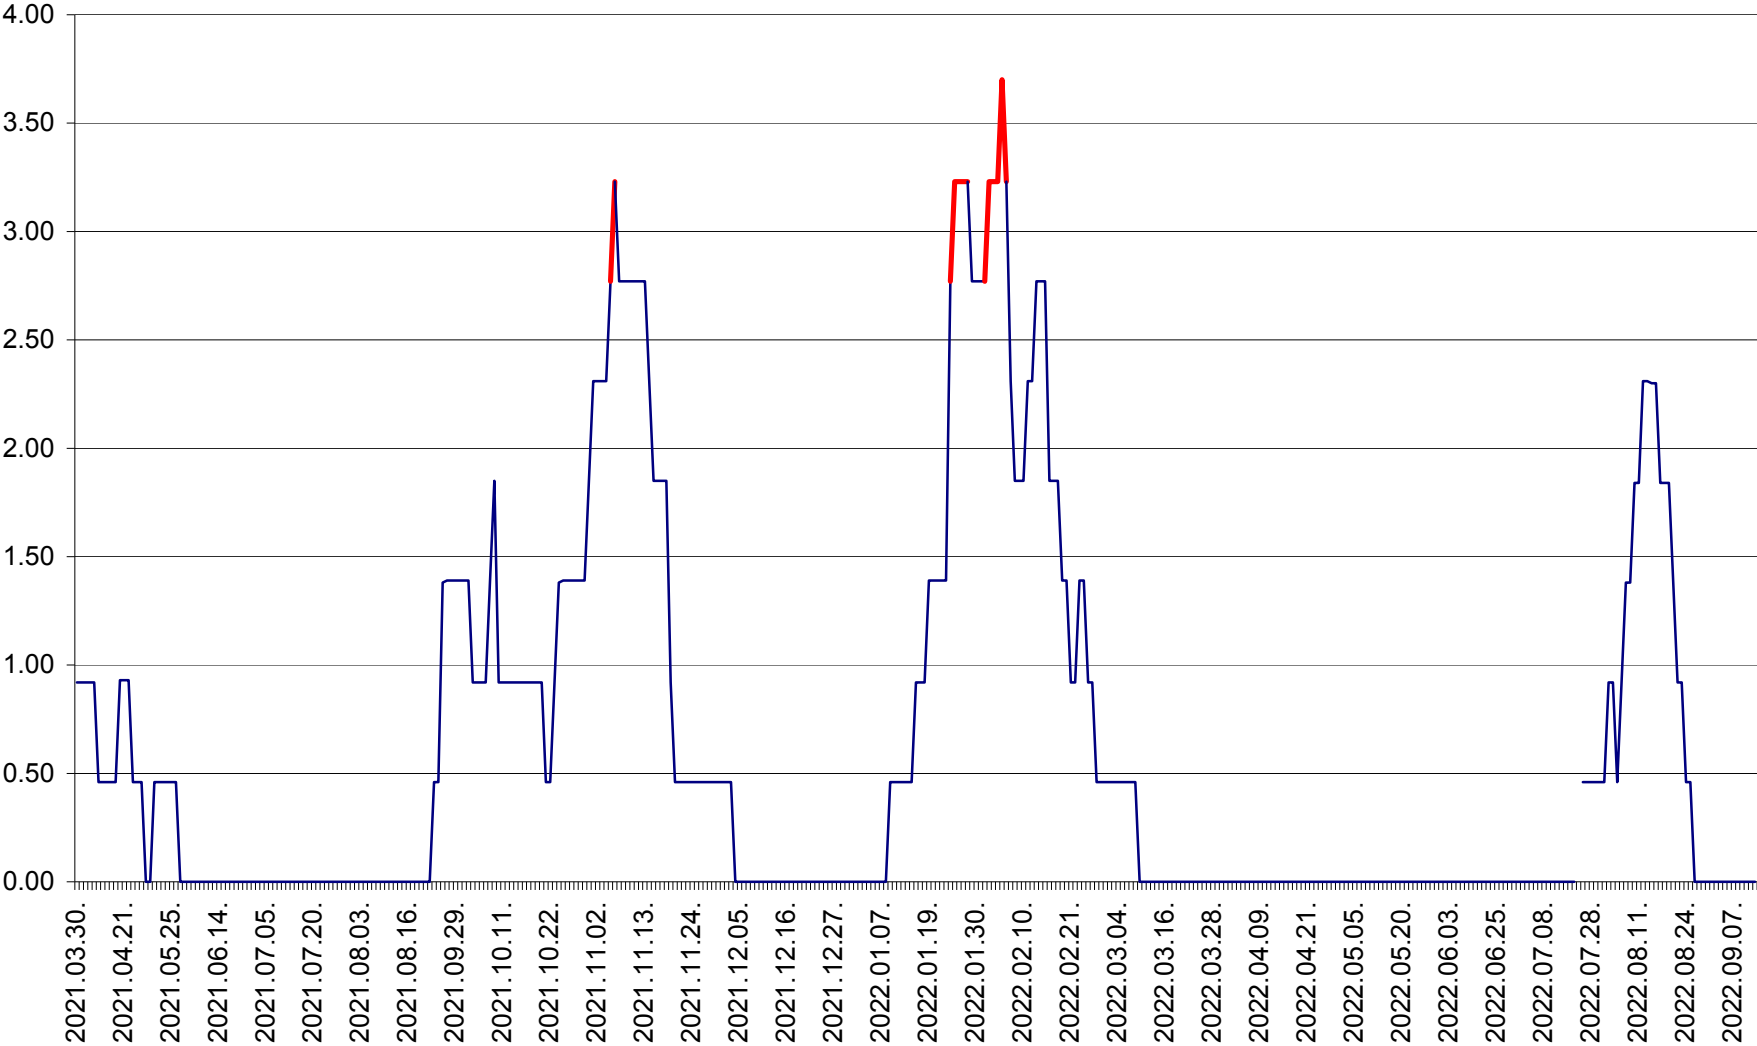

ATID - Evolutia incidentei cumulate pe 14 zile la % de locuitori
2021.04.01. - 2022.09.12.

AVRĂMEȘTI - Evolutia incidentei cumulate pe 14 zile la ‰ de locuitori
2021.04.01. - 2022.09.12.

ORAȘ BĂILE TUȘNAD - Evolutia incidentei cumulate pe 14 zile la ‰ de locuitori
2021.04.01. - 2022.09.12.

ORAȘ BĂLAN - Evoluția incidenței cumulate pe 14 zile la ‰ de locuitori
2021.04.01. - 2022.09.12.

BILBOR - Evolutia incidentei cumulate pe 14 zile la ‰ de locuitori
2021.04.01. - 2022.09.12.

ORAȘ BORSEC - Evolutia incidentei cumulate pe 14 zile la ‰ de locuitori
2021.04.01. - 2022.09.12.

BRĂDEȘTI - Evolutia incidentei cumulate pe 14 zile la ‰ de locuitori
2021.04.01. - 2022.09.12.

CĂPÂLNIȚA - Evolutia incidentei cumulate pe 14 zile la ‰ de locuitori
2021.04.01. - 2022.09.12.

CÂRȚA - Evolutia incidentei cumulate pe 14 zile la ‰ de locuitori
2021.04.01. - 2022.09.12.

CICEU - Evolutia incidentei cumulate pe 14 zile la ‰ de locuitori
2021.04.01. - 2022.09.12.

CIUCSÂNGEORGIU - Evolutia incidentei cumulate pe 14 zile la ‰ de locuitori
2021.04.01. - 2022.09.12.

CIUMANI - Evolutia incidentei cumulate pe 14 zile la ‰ de locuitori
2021.04.01. - 2022.09.12.