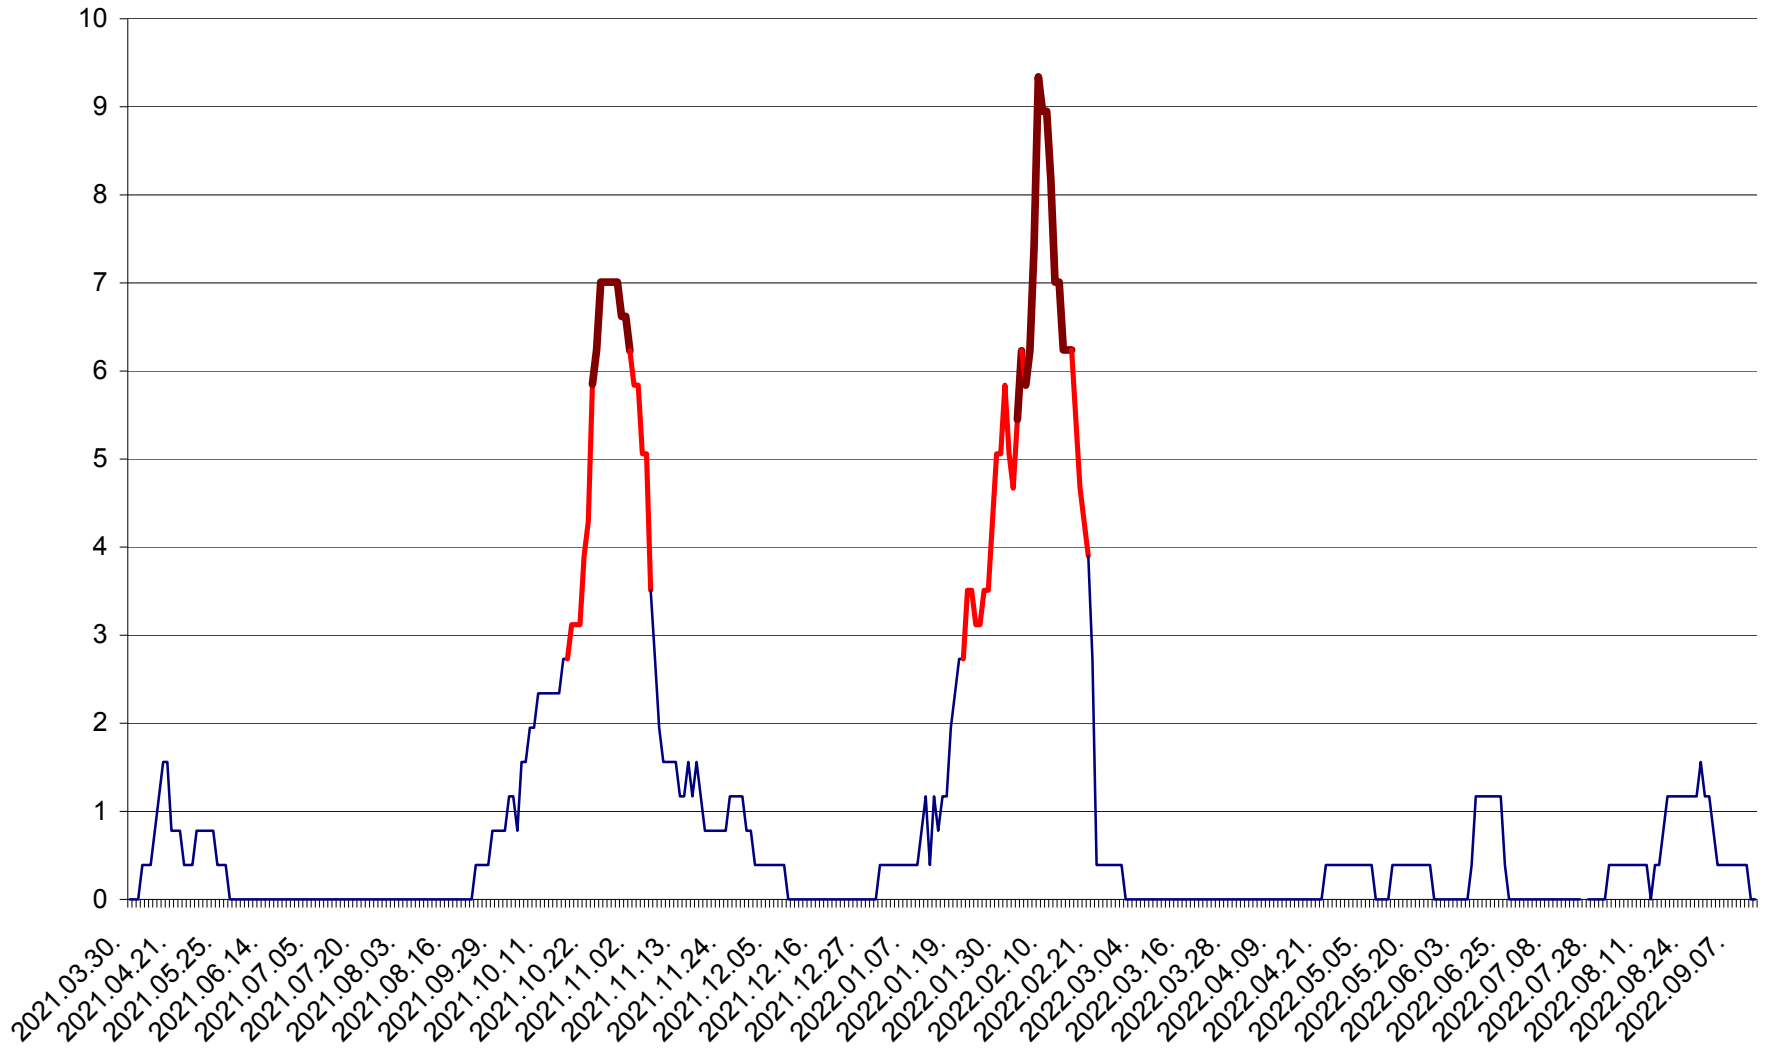

ȘIMONEȘTI - Evolutia incidentei cumulate pe 14 zile la ‰ de locuitori
2021.04.01. - 2022.09.12.

SUBCETATE - Evolutia incidentei cumulate pe 14 zile la ‰ de locuitori
2021.04.01. - 2022.09.12.

SUSENI - Evolutia incidentei cumulate pe 14 zile la ‰ de locuitori
2021.04.01. - 2022.09.12.

TOMEȘTI - Evolutia incidentei cumulate pe 14 zile la ‰ de locuitori
2021.04.01. - 2022.09.12.

MUNICIPIUL TOPLIȚA - Evolutia incidentei cumulate pe 14 zile la ‰ de locuitori
2021.04.01. - 2022.09.12.

TULGHEȘ - Evolutia incidentei cumulate pe 14 zile la ‰ de locuitori
2021.04.01. - 2022.09.12.