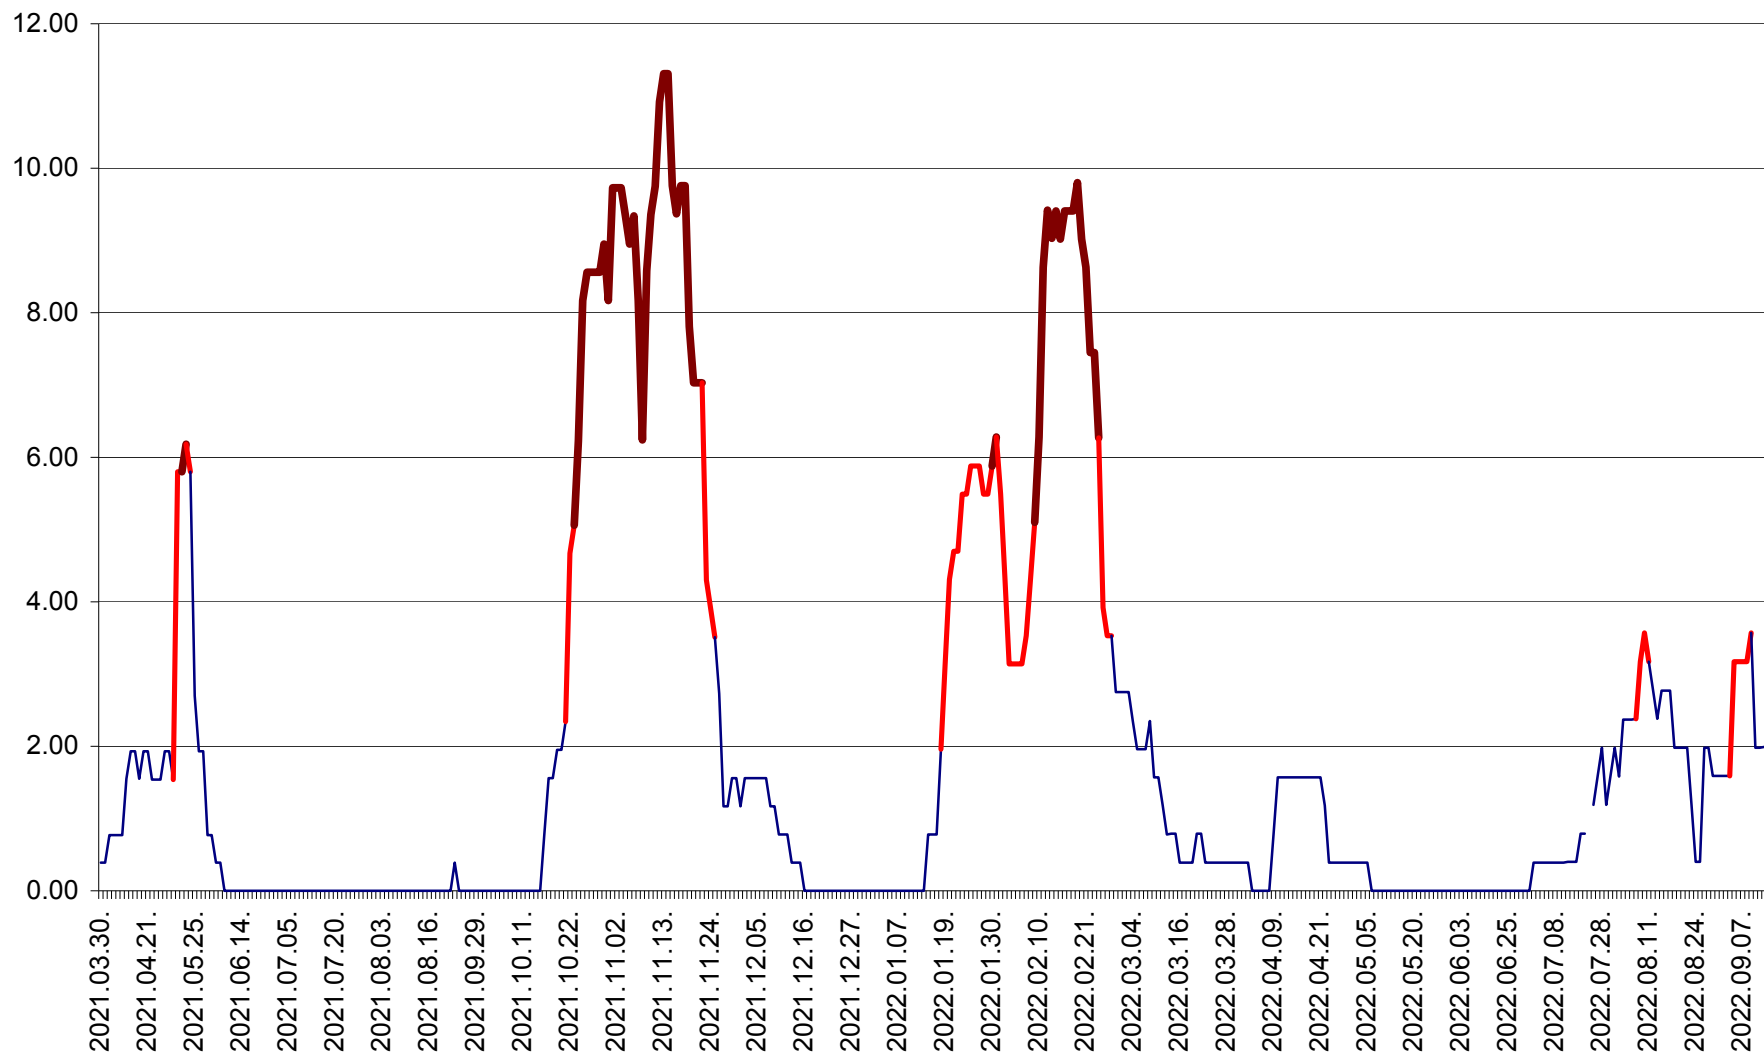

ATID - Evolutia incidentei cumulate pe 14 zile la % de locuitori
2021.04.01. - 2022.09.12.

AVRĂMEȘTI - Evolutia incidentei cumulate pe 14 zile la ‰ de locuitori
2021.04.01. - 2022.09.12.

ORAȘ BĂILE TUȘNAD - Evolutia incidentei cumulate pe 14 zile la ‰ de locuitori
2021.04.01. - 2022.09.12.

ORAȘ BĂLAN - Evoluția incidenței cumulate pe 14 zile la ‰ de locuitori
2021.04.01. - 2022.09.12.

BILBOR - Evolutia incidentei cumulate pe 14 zile la ‰ de locuitori
2021.04.01. - 2022.09.12.

ORAȘ BORSEC - Evolutia incidentei cumulate pe 14 zile la ‰ de locuitori
2021.04.01. - 2022.09.12.

BRĂDEȘTI - Evolutia incidentei cumulate pe 14 zile la ‰ de locuitori
2021.04.01. - 2022.09.12.

CĂPÂLNIȚA - Evolutia incidentei cumulate pe 14 zile la ‰ de locuitori
2021.04.01. - 2022.09.12.

CÂRȚA - Evolutia incidentei cumulate pe 14 zile la ‰ de locuitori
2021.04.01. - 2022.09.12.