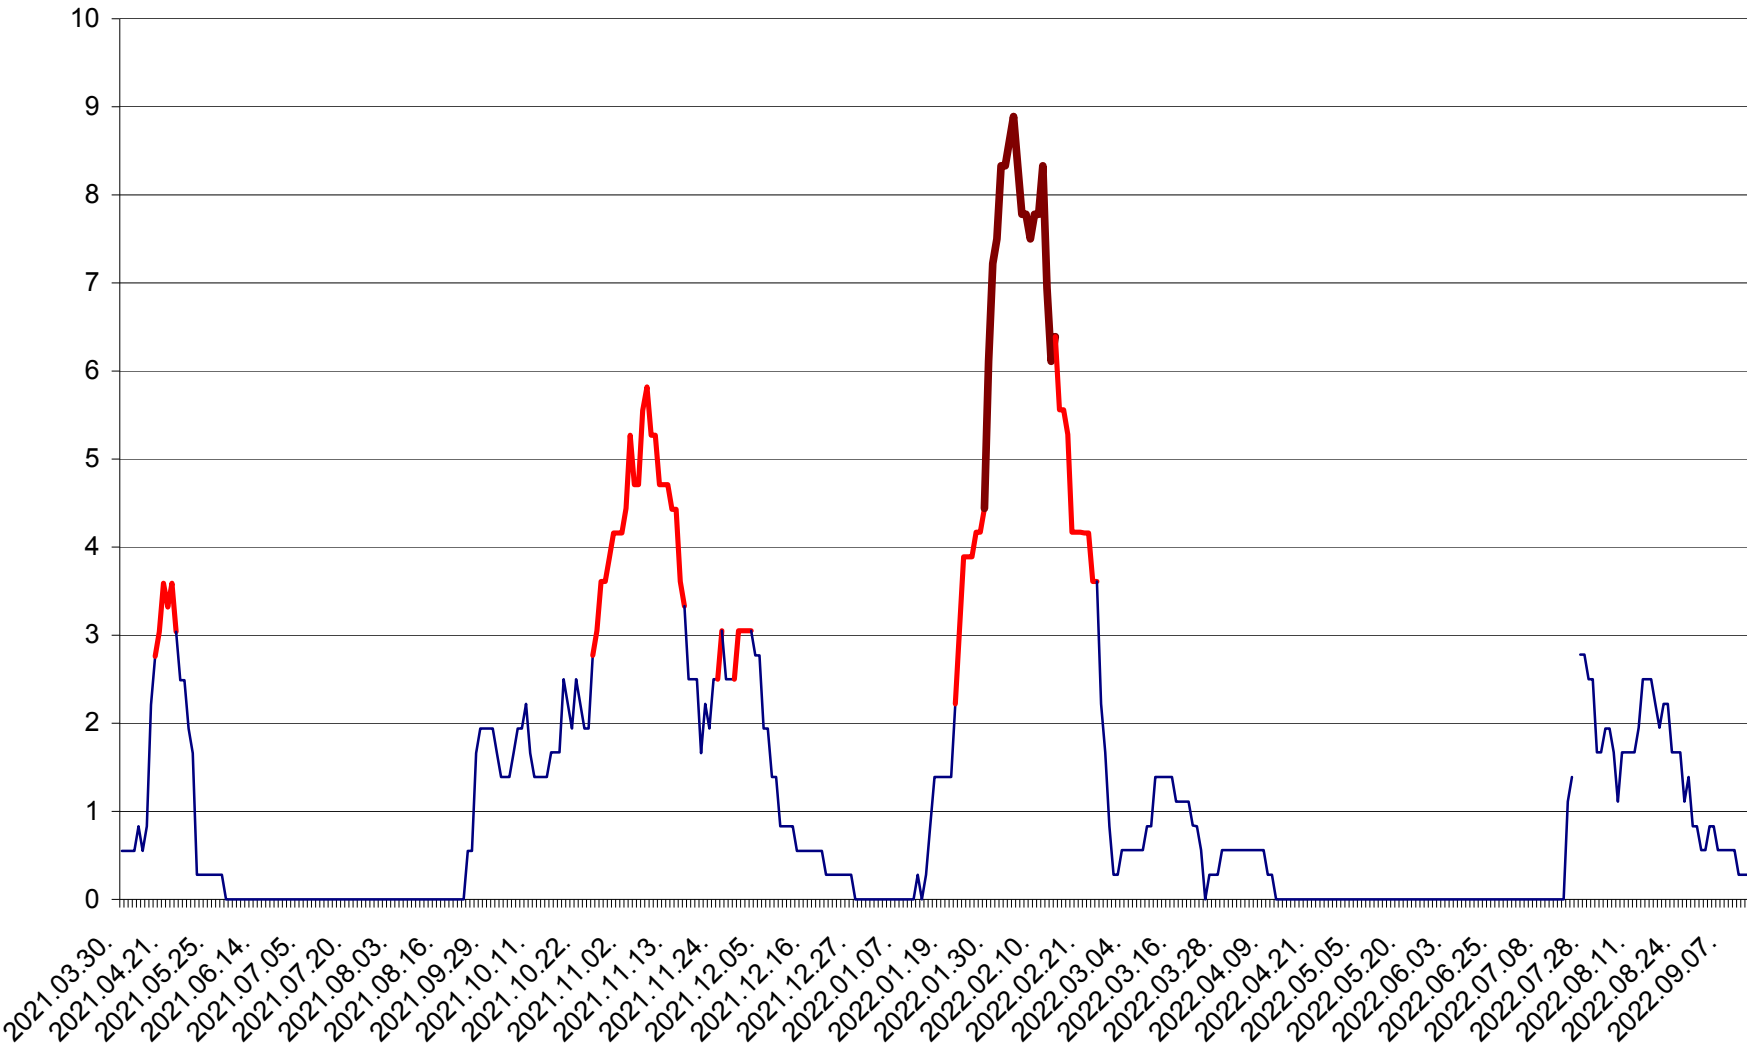

LELICENI - Evolutia incidentei cumulate pe 14 zile la % de locuitori
2021.04.01. - 2022.09.12.

LUETA - Evolutia incidentei cumulate pe 14 zile la ‰ de locuitori
2021.04.01. - 2022.09.12.

LUNCA DE JOS - Evolutia incidentei cumulate pe 14 zile la ‰ de locuitori
2021.04.01. - 2022.09.12.

LUNCA DE SUS - Evolutia incidentei cumulate pe 14 zile la ‰ de locuitori
2021.04.01. - 2022.09.12.

LUPENI - Evolutia incidentei cumulate pe 14 zile la ‰ de locuitori
2021.04.01. - 2022.09.12.

MĂDĂRAȘ - Evolutia incidentei cumulate pe 14 zile la ‰ de locuitori
2021.04.01. - 2022.09.12.

MĂRTINIȘ - Evolutia incidentei cumulate pe 14 zile la ‰ de locuitori
2021.04.01. - 2022.09.12.

MEREȘTI - Evolutia incidentei cumulate pe 14 zile la ‰ de locuitori
2021.04.01. - 2022.09.12.

MUNICIPIUL MIERCUREA-CIUC - Evolutia incidentei cumulate pe 14 zile la ‰ de locuitori
2021.04.01. - 2022.09.12.

MIHĂILENI - Evolutia incidentei cumulate pe 14 zile la ‰ de locuitori
2021.04.01. - 2022.09.12.

MUGENI - Evolutia incidentei cumulate pe 14 zile la ‰ de locuitori
2021.04.01. - 2022.09.12.

OCLAND - Evolutia incidentei cumulate pe 14 zile la ‰ de locuitori
2021.04.01. - 2022.09.12.