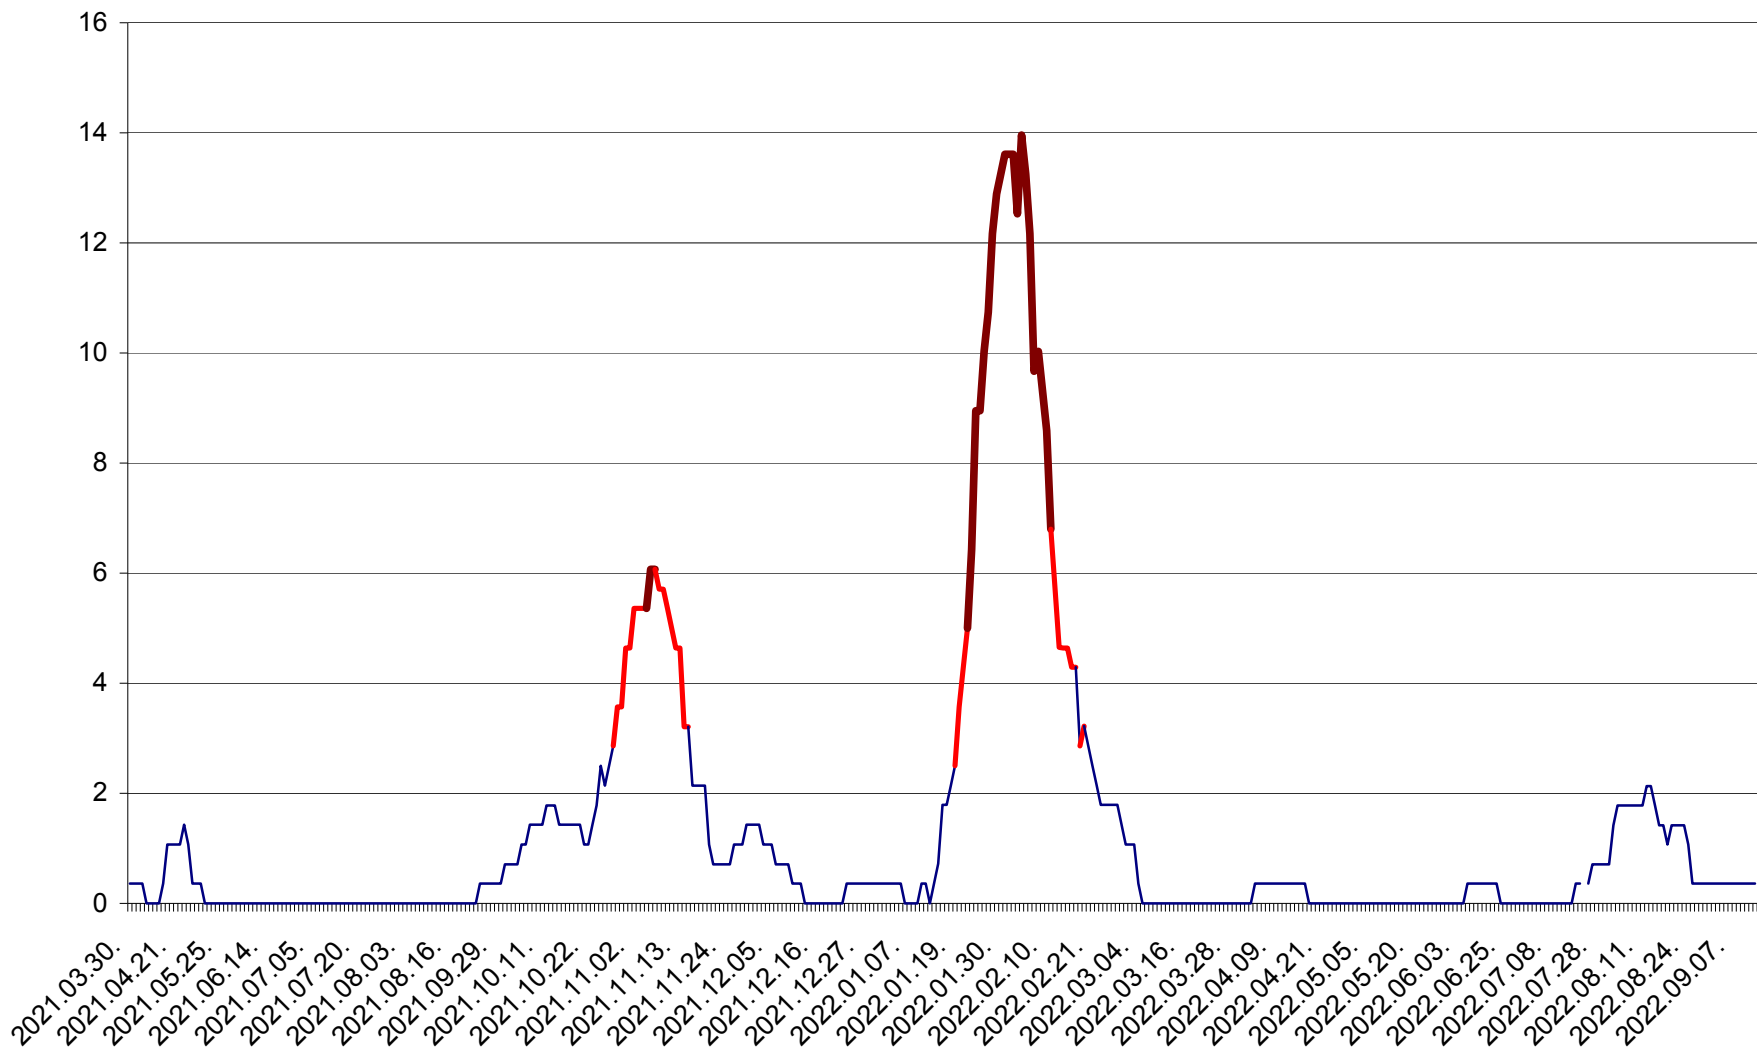

ȘIMONEȘTI - Evolutia incidentei cumulate pe 14 zile la ‰ de locuitori
2021.04.01. - 2022.09.12.