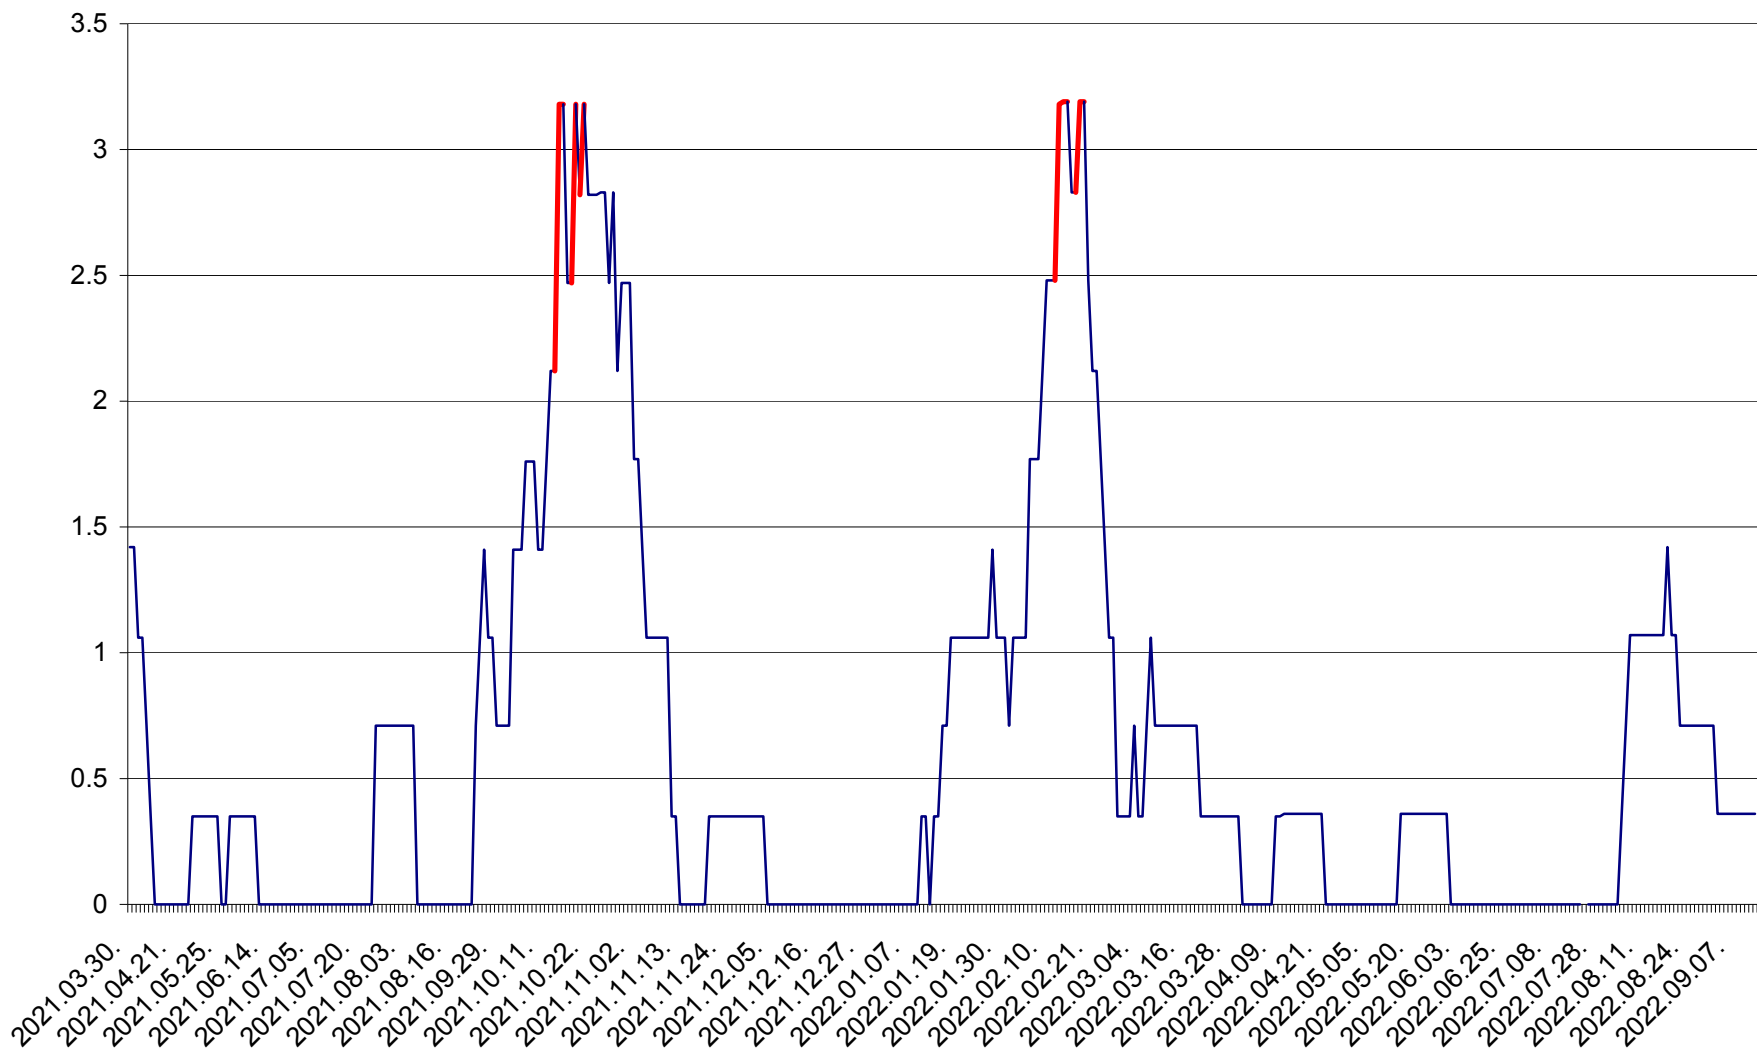

PORUMBENI - Evolutia incidentei cumulate pe 14 zile la ‰ de locuitori
2021.04.01. - 2022.09.12.