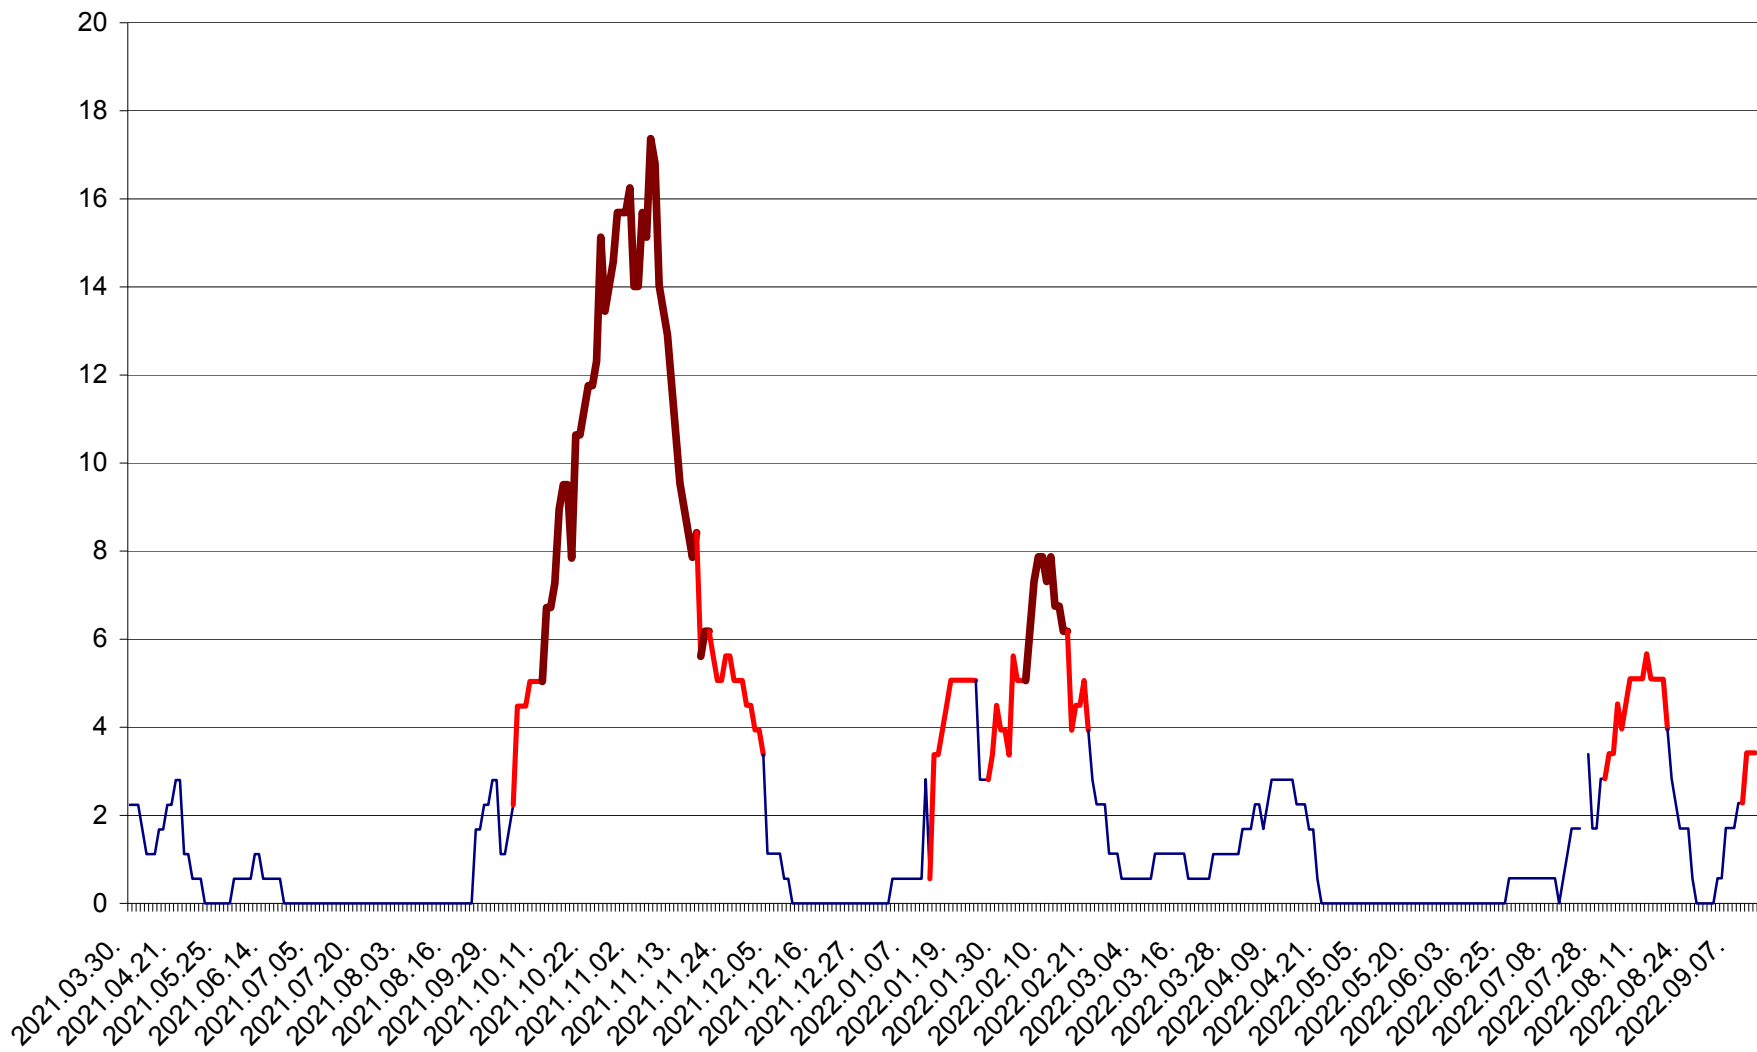

SÂNSIMION - Evolutia incidentei cumulate pe 14 zile la ‰ de locuitori
2021.04.01. - 2022.09.12.

SÂNTIMBRU - Evolutia incidentei cumulate pe 14 zile la ‰ de locuitori
2021.04.01. - 2022.09.12.

SĂRMAȘ - Evolutia incidentei cumulate pe 14 zile la ‰ de locuitori
2021.04.01. - 2022.09.12.

SATU MARE - Evolutia incidentei cumulate pe 14 zile la ‰ de locuitori
2021.04.01. - 2022.09.12.

SECUIENI - Evolutia incidentei cumulate pe 14 zile la % de locuitori
2021.04.01. - 2022.09.12.

SICULENI - Evolutia incidentei cumulate pe 14 zile la ‰ de locuitori
2021.04.01. - 2022.09.12.

ȘIMONEȘTI - Evolutia incidentei cumulate pe 14 zile la ‰ de locuitori
2021.04.01. - 2022.09.12.

SUBCETATE - Evolutia incidentei cumulate pe 14 zile la ‰ de locuitori
2021.04.01. - 2022.09.12.

SUSENI - Evolutia incidentei cumulate pe 14 zile la ‰ de locuitori
2021.04.01. - 2022.09.12.