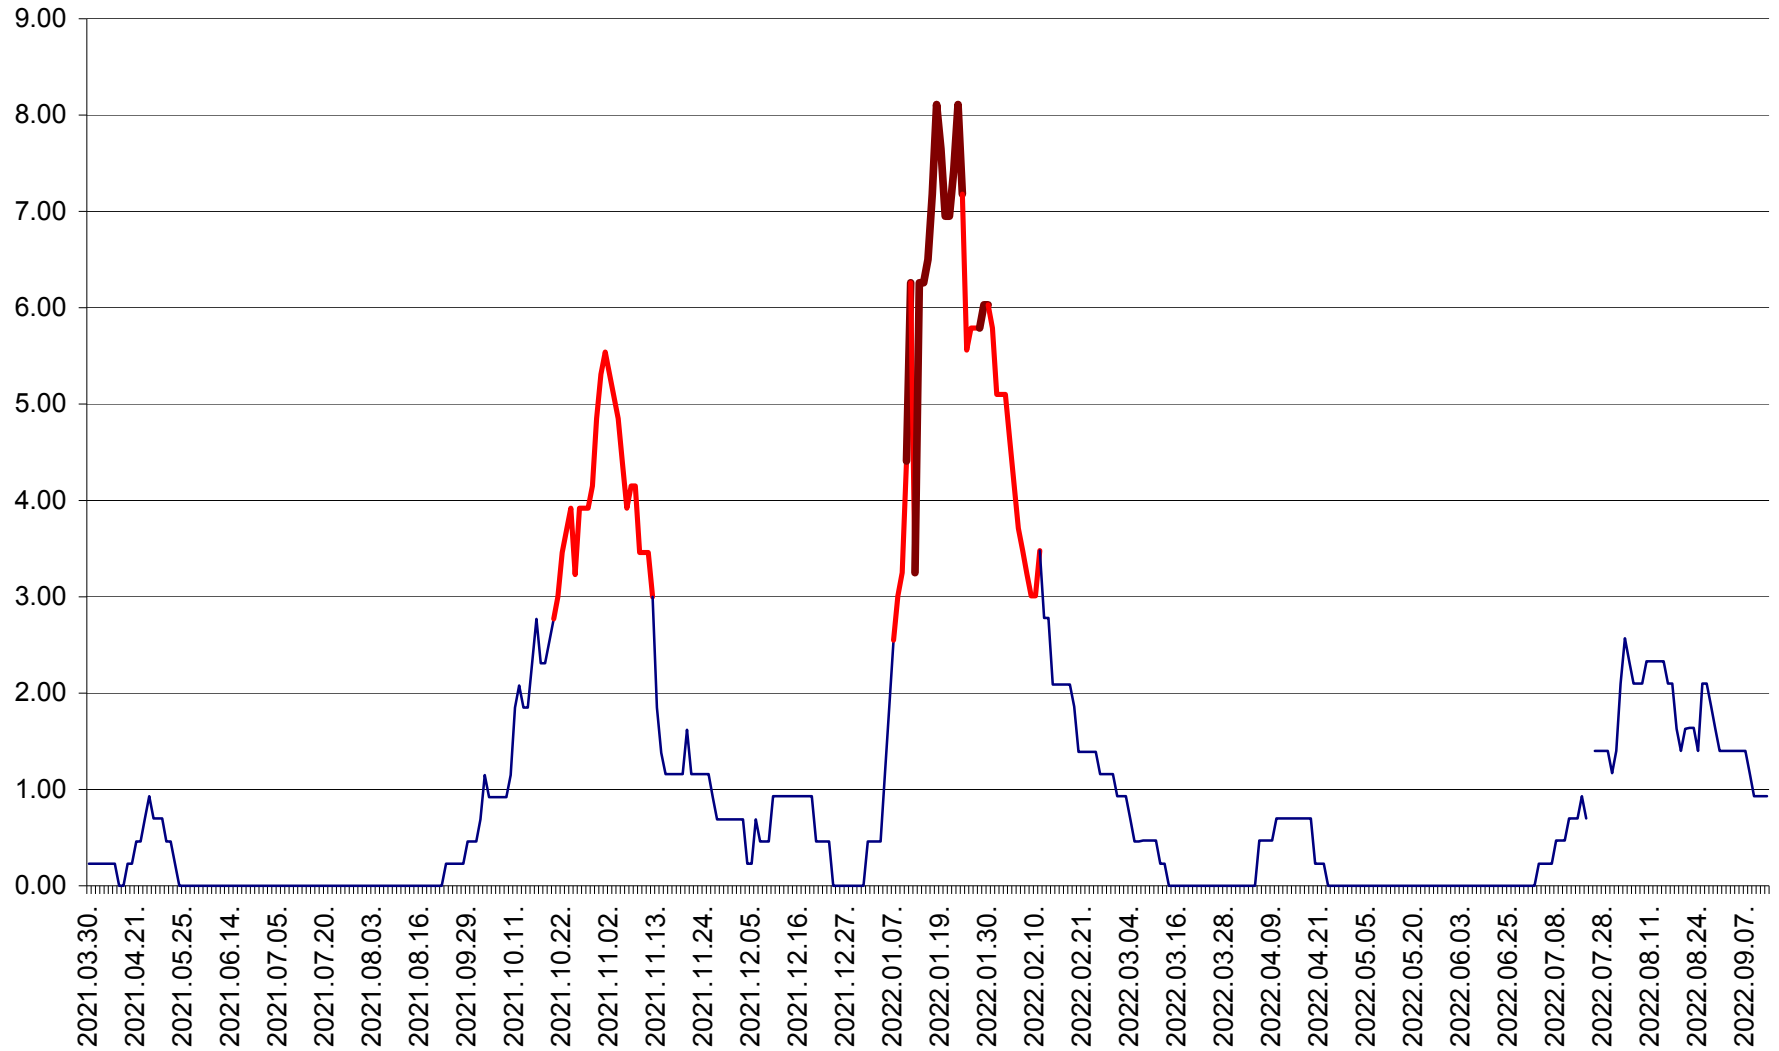

ORAȘ BĂLAN - Evoluția incidenței cumulate pe 14 zile la ‰ de locuitori
2021.04.01. - 2022.09.12.

BILBOR - Evolutia incidentei cumulate pe 14 zile la ‰ de locuitori
2021.04.01. - 2022.09.12.

ORAȘ BORSEC - Evolutia incidentei cumulate pe 14 zile la ‰ de locuitori
2021.04.01. - 2022.09.12.

BRĂDEȘTI - Evolutia incidentei cumulate pe 14 zile la ‰ de locuitori
2021.04.01. - 2022.09.12.

CĂPÂLNIȚA - Evolutia incidentei cumulate pe 14 zile la ‰ de locuitori
2021.04.01. - 2022.09.12.

CÂRȚA - Evolutia incidentei cumulate pe 14 zile la ‰ de locuitori
2021.04.01. - 2022.09.12.

CICEU - Evolutia incidentei cumulate pe 14 zile la ‰ de locuitori
2021.04.01. - 2022.09.12.

CIUCSÂNGEORGIU - Evolutia incidentei cumulate pe 14 zile la ‰ de locuitori
2021.04.01. - 2022.09.12.

CIUMANI - Evolutia incidentei cumulate pe 14 zile la ‰ de locuitori
2021.04.01. - 2022.09.12.

CORBU - Evolutia incidentei cumulate pe 14 zile la ‰ de locuitori
2021.04.01. - 2022.09.12.

CORUND - Evolutia incidentei cumulate pe 14 zile la ‰ de locuitori
2021.04.01. - 2022.09.12.

COZMENI - Evolutia incidentei cumulate pe 14 zile la ‰ de locuitori
2021.04.01. - 2022.09.12.