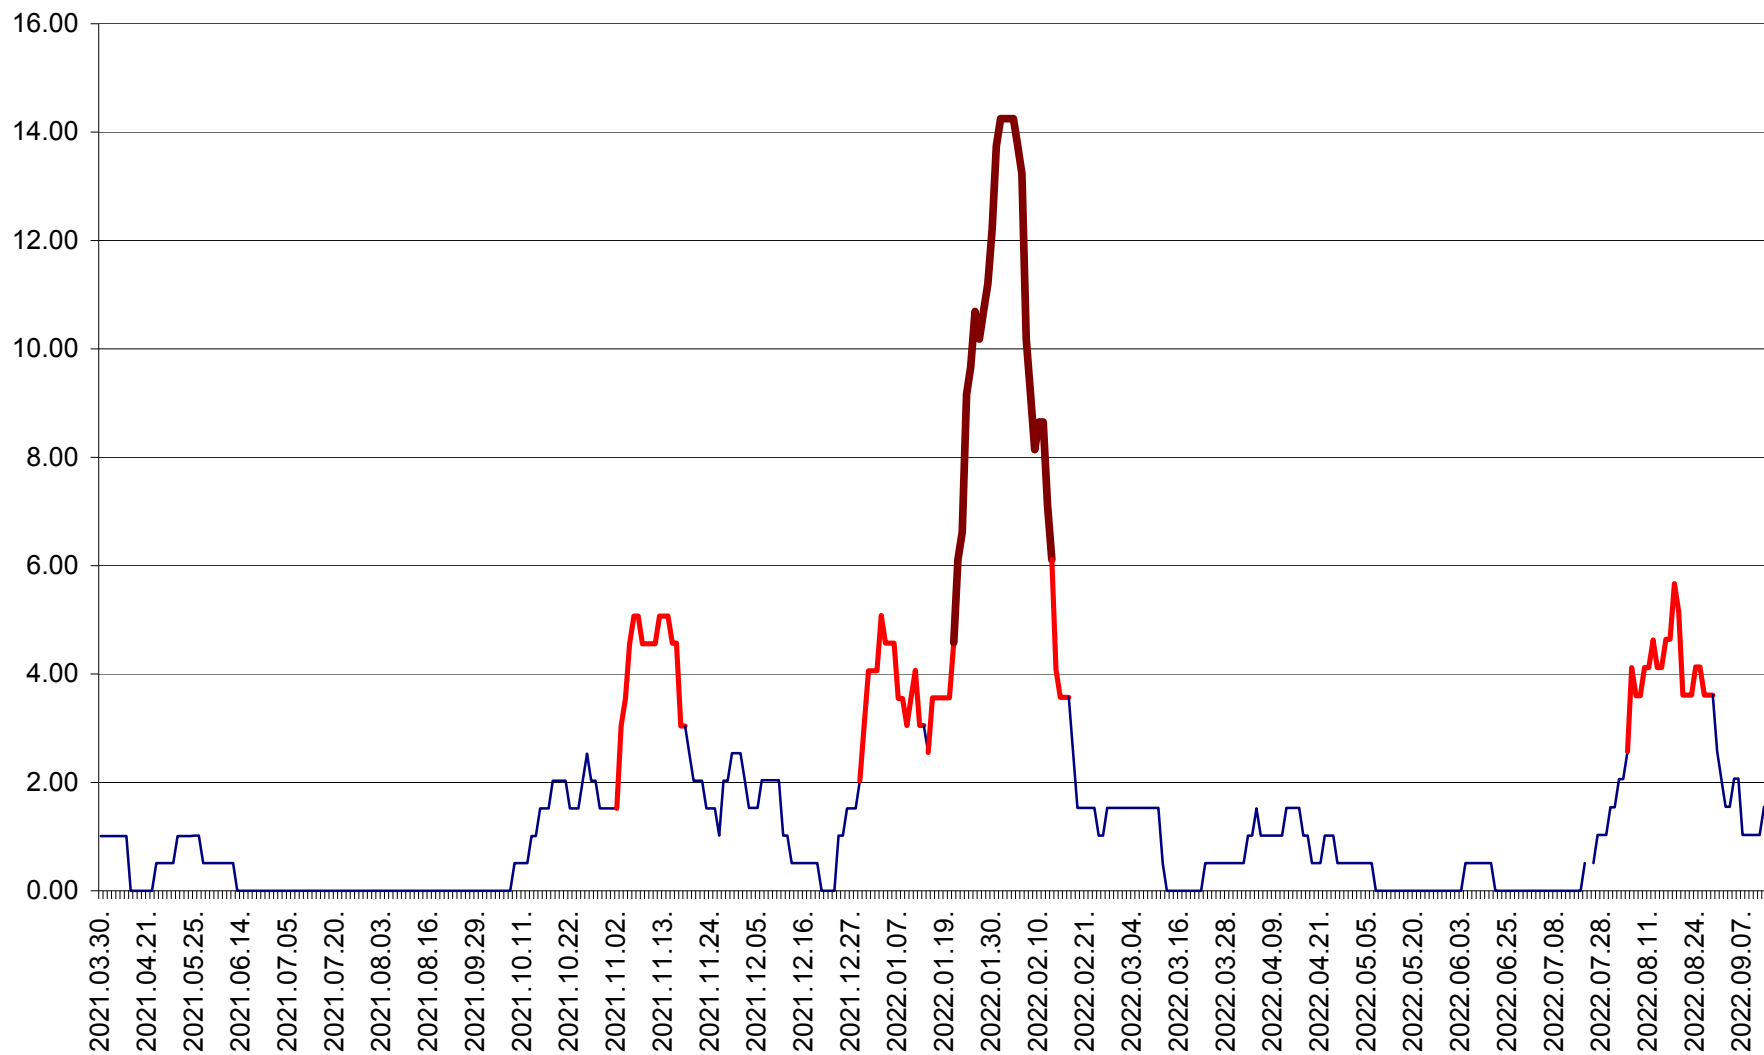

TUȘNAD - Evolutia incidentei cumulate pe 14 zile la ‰ de locuitori
2021.04.01. - 2022.09.12.

ULIEȘ - Evoluția incidenței cumulate pe 14 zile la ‰ de locuitori
2021.04.01. - 2022.09.12.

VĂRȘAG - Evolutia incidentei cumulate pe 14 zile la ‰ de locuitori
2021.04.01. - 2022.09.12.

ORAȘ VLĂHIȚA - Evolutia incidentei cumulate pe 14 zile la ‰ de locuitori
2021.04.01. - 2022.09.12.

VOȘLĂBENI - Evolutia incidentei cumulate pe 14 zile la ‰ de locuitori
2021.04.01. - 2022.09.12.

ZETEA - Evolutia incidentei cumulate pe 14 zile la ‰ de locuitori
2021.04.01. - 2022.09.12.