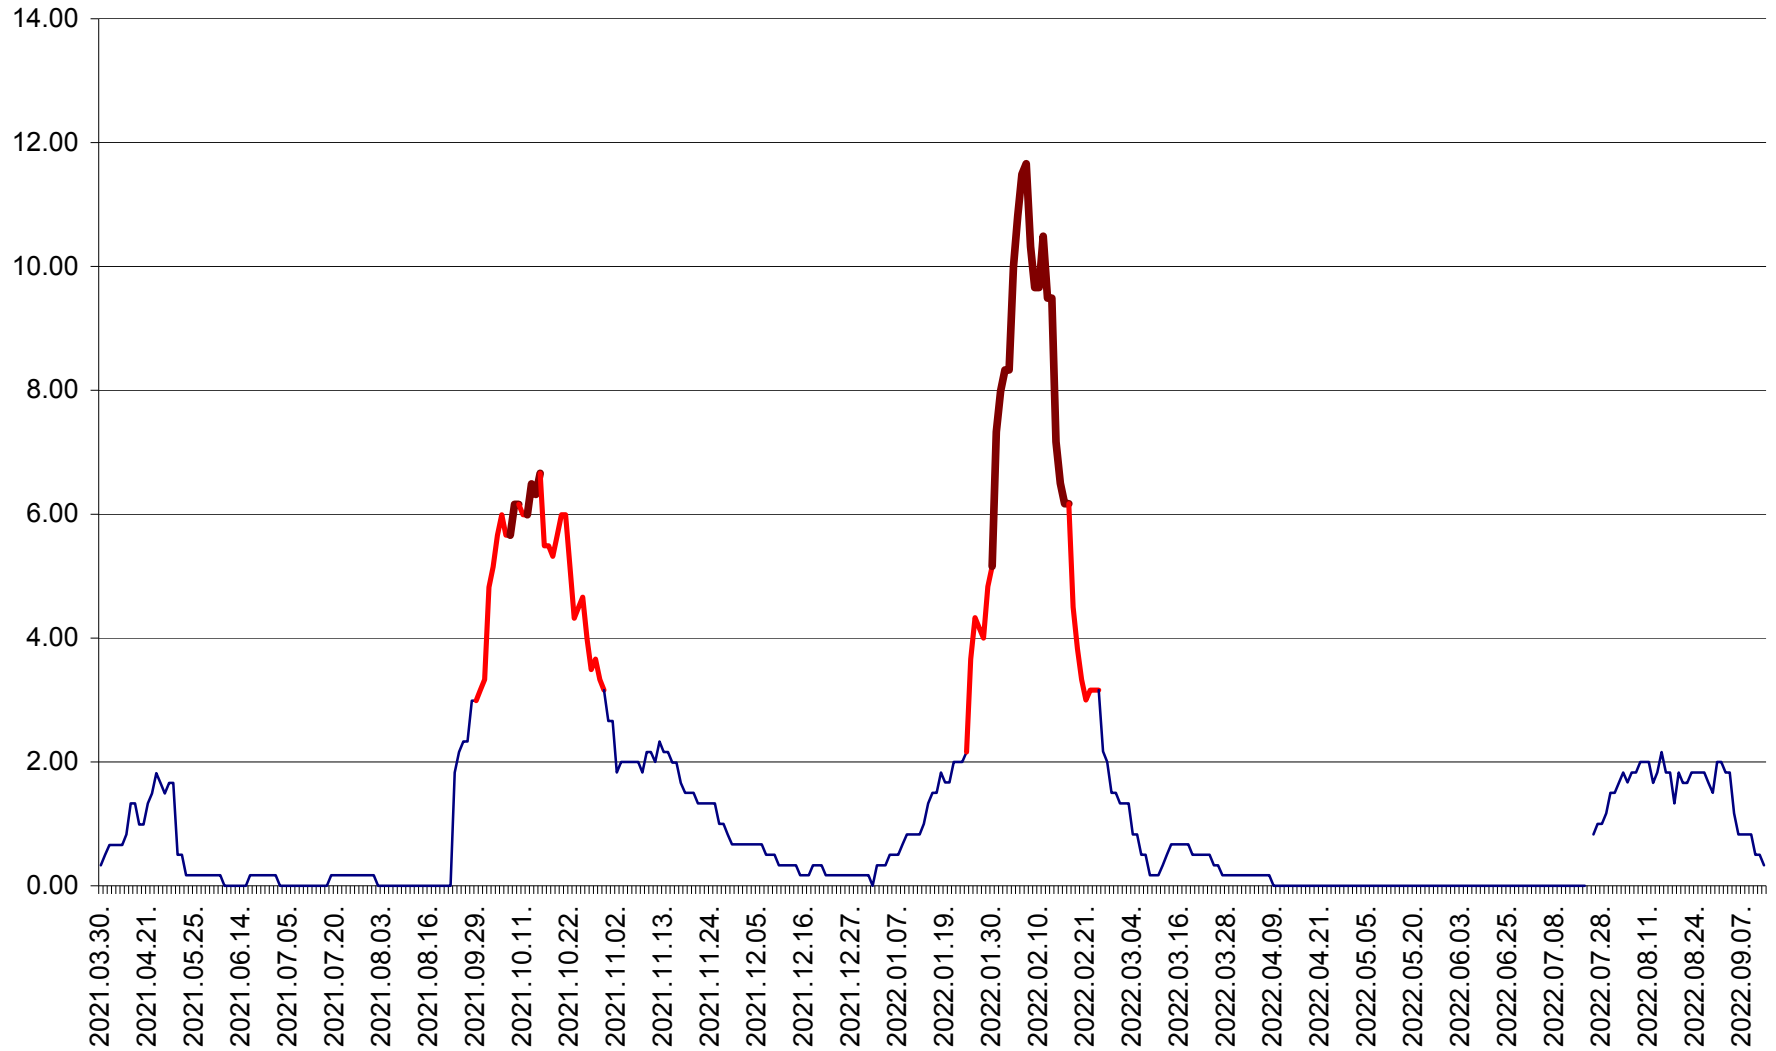

TUȘNAD - Evolutia incidentei cumulate pe 14 zile la ‰ de locuitori
2021.04.01. - 2022.09.12.

ULIEȘ - Evoluția incidenței cumulate pe 14 zile la ‰ de locuitori
2021.04.01. - 2022.09.12.

VĂRȘAG - Evolutia incidentei cumulate pe 14 zile la ‰ de locuitori
2021.04.01. - 2022.09.12.

ORAȘ VLĂHIȚA - Evolutia incidentei cumulate pe 14 zile la ‰ de locuitori
2021.04.01. - 2022.09.12.

VOȘLĂBENI - Evolutia incidentei cumulate pe 14 zile la ‰ de locuitori
2021.04.01. - 2022.09.12.

ZETEA - Evolutia incidentei cumulate pe 14 zile la ‰ de locuitori
2021.04.01. - 2022.09.12.