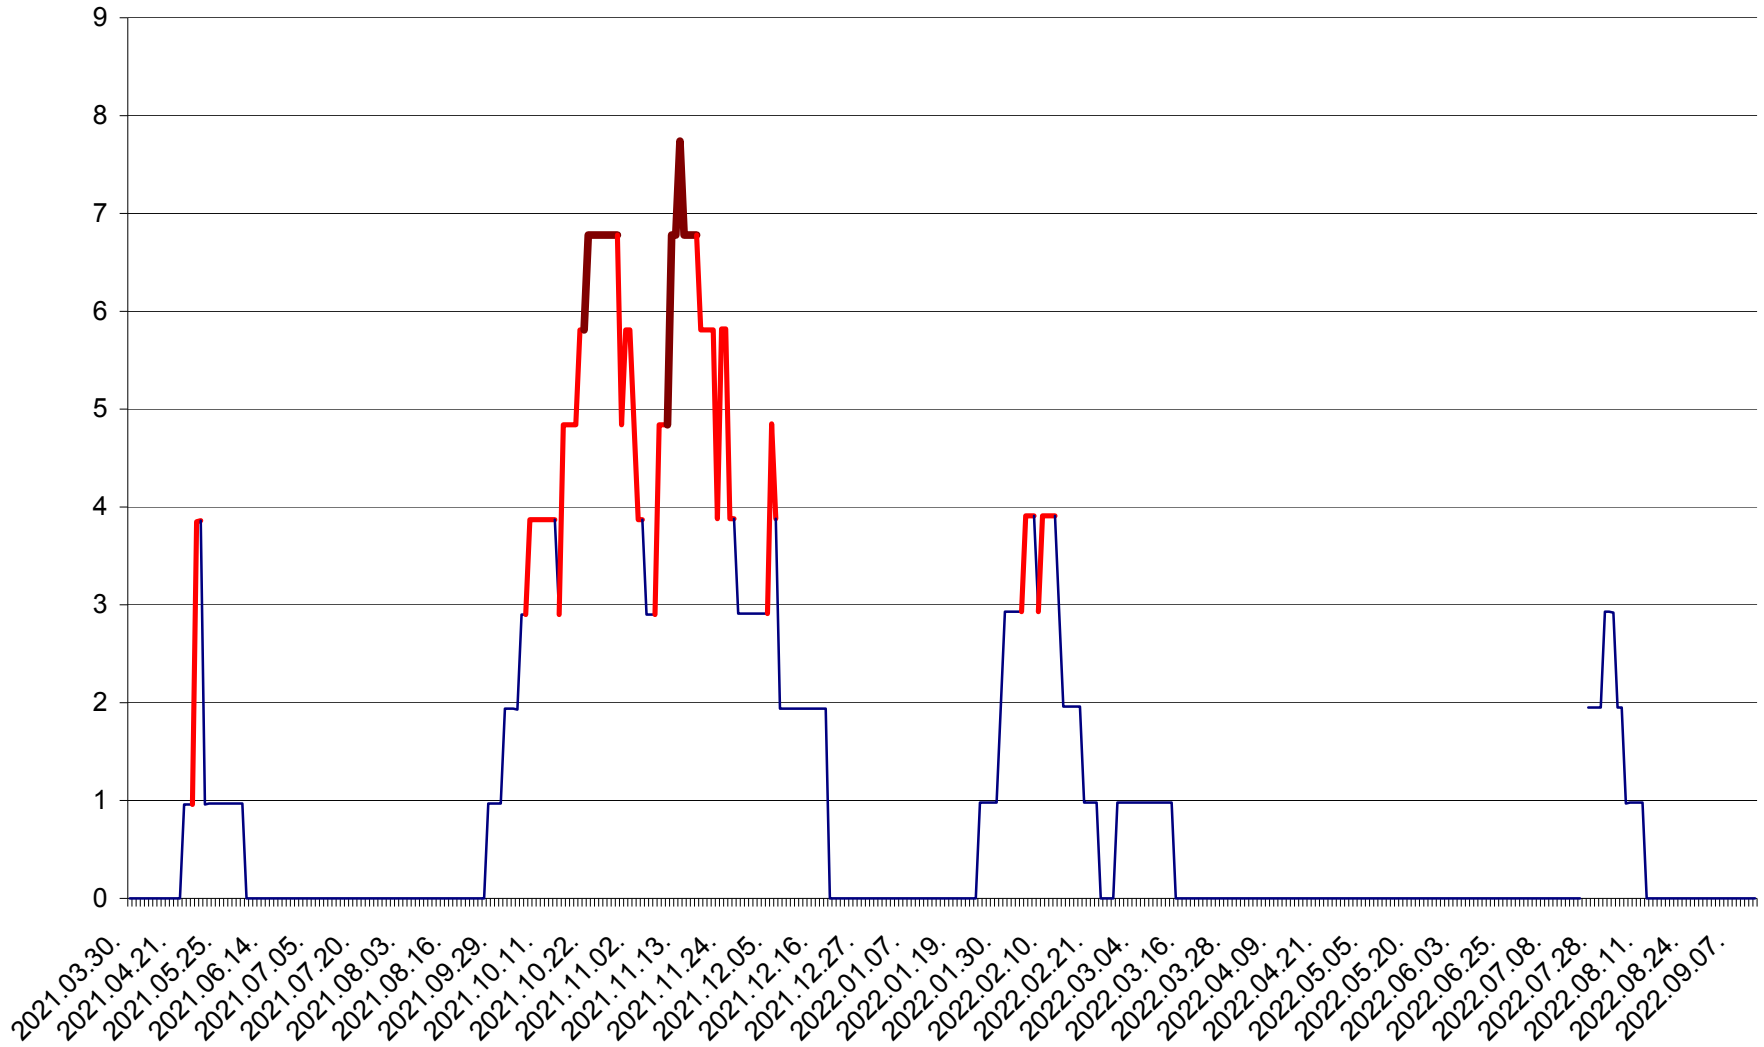

DEALU - Evolutia incidentei cumulate pe 14 zile la ‰ de locuitori
2021.04.01. - 2022.09.12.