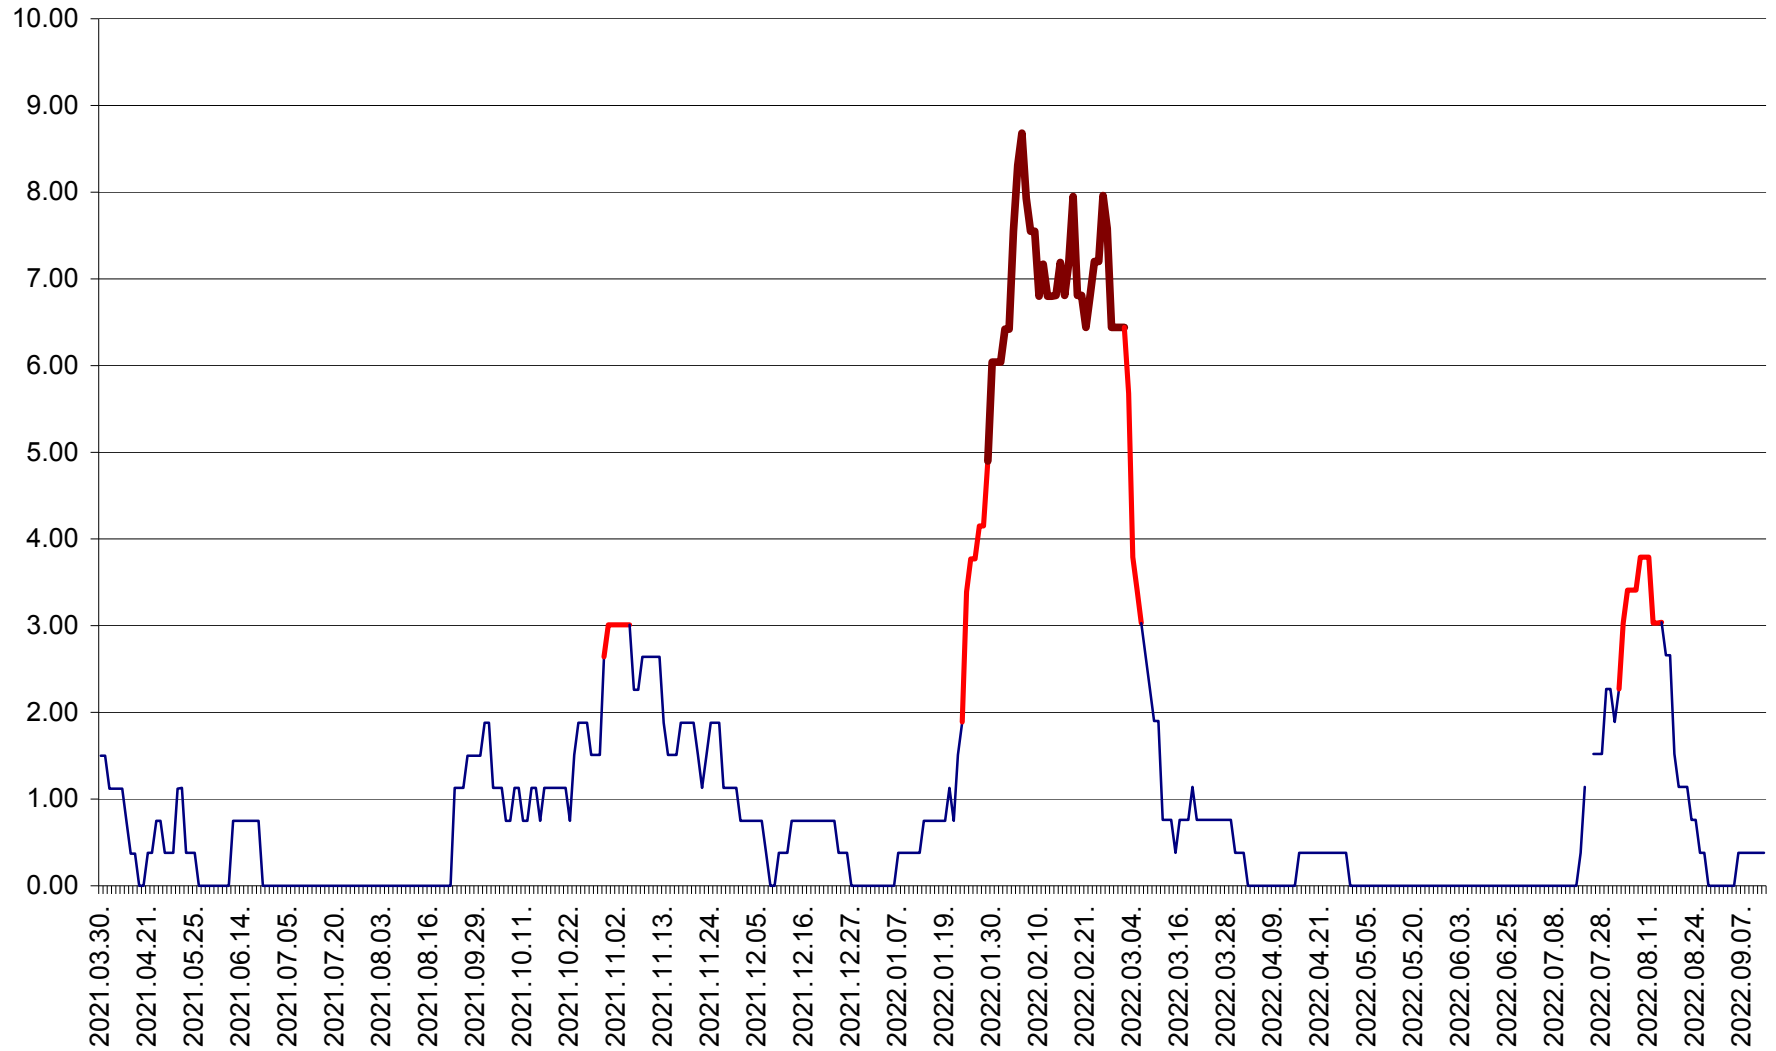

ATID - Evolutia incidentei cumulate pe 14 zile la % de locuitori
2021.04.01. - 2022.09.12.

AVRĂMEȘTI - Evolutia incidentei cumulate pe 14 zile la ‰ de locuitori
2021.04.01. - 2022.09.12.

ORAȘ BĂILE TUȘNAD - Evolutia incidentei cumulate pe 14 zile la ‰ de locuitori
2021.04.01. - 2022.09.12.

ORAȘ BĂLAN - Evoluția incidenței cumulate pe 14 zile la ‰ de locuitori
2021.04.01. - 2022.09.12.

BILBOR - Evolutia incidentei cumulate pe 14 zile la ‰ de locuitori
2021.04.01. - 2022.09.12.

ORAȘ BORSEC - Evolutia incidentei cumulate pe 14 zile la ‰ de locuitori
2021.04.01. - 2022.09.12.

BRĂDEȘTI - Evolutia incidentei cumulate pe 14 zile la ‰ de locuitori
2021.04.01. - 2022.09.12.

CĂPÂLNIȚA - Evolutia incidentei cumulate pe 14 zile la ‰ de locuitori
2021.04.01. - 2022.09.12.

CÂRȚA - Evolutia incidentei cumulate pe 14 zile la ‰ de locuitori
2021.04.01. - 2022.09.12.