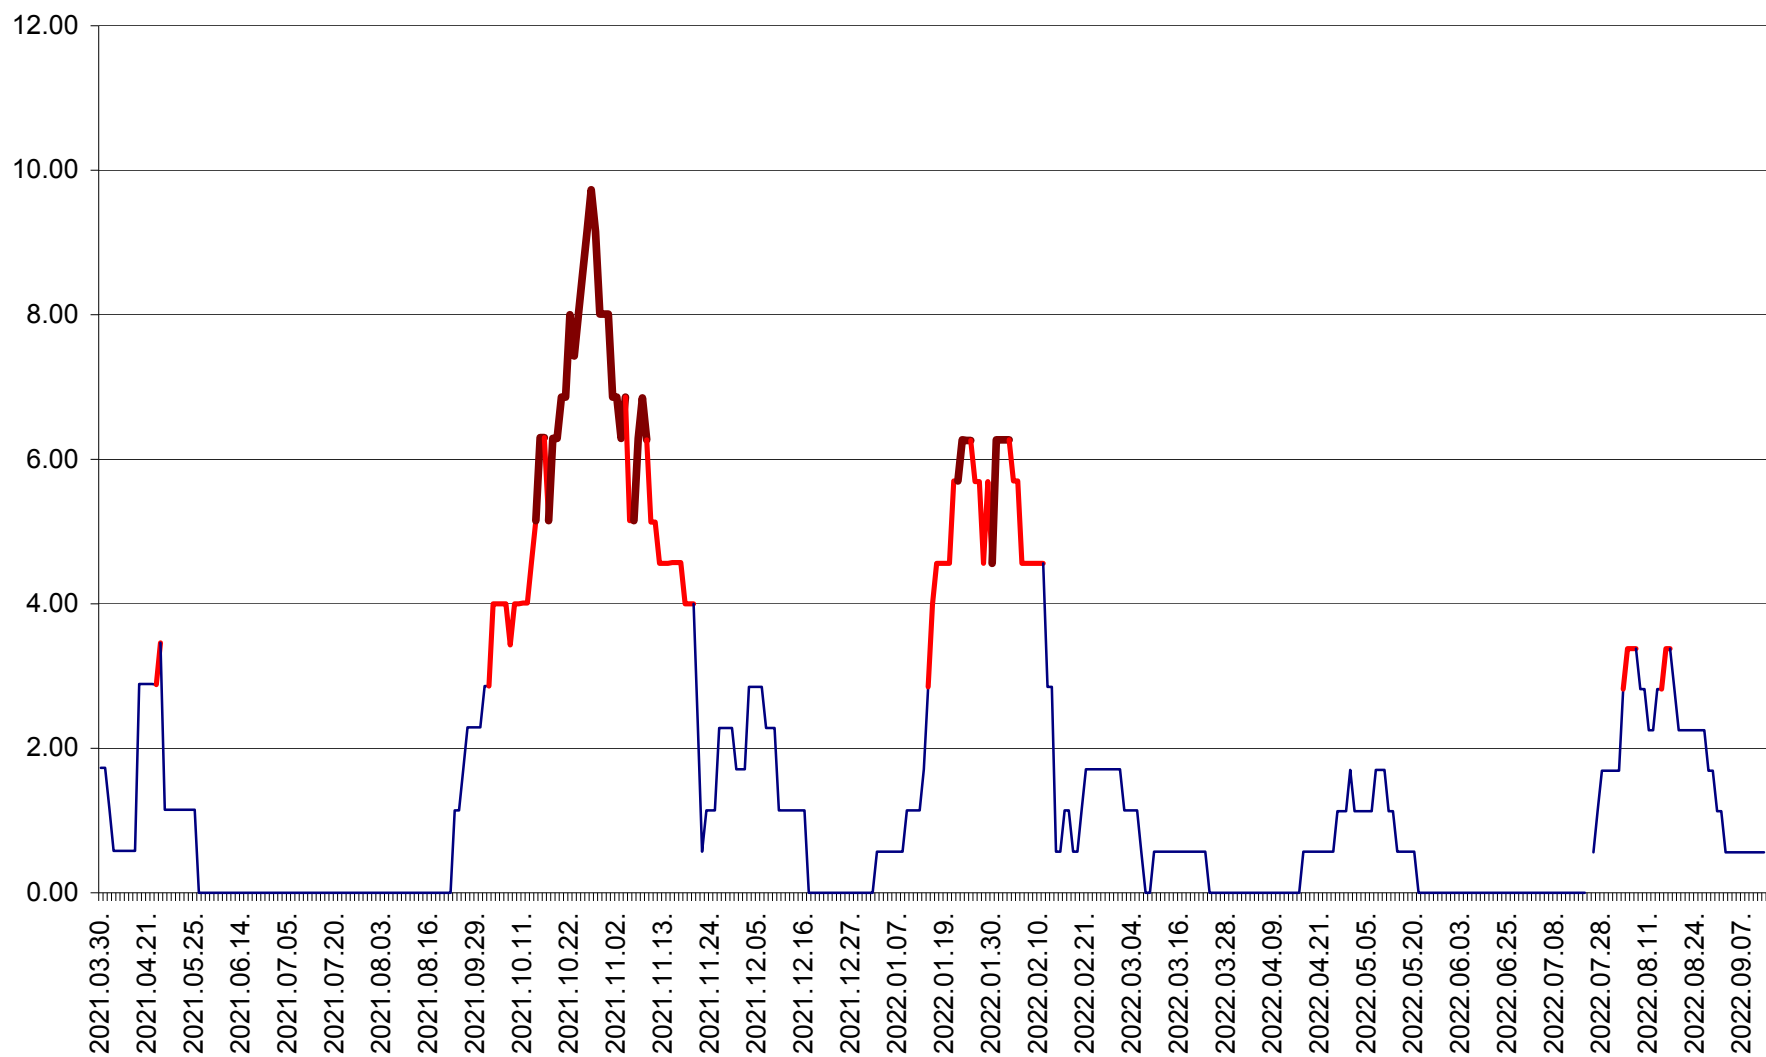

ORAȘ VLĂHIȚA - Evolutia incidentei cumulate pe 14 zile la ‰ de locuitori
2021.04.01. - 2022.09.12.

VĂRȘAG - Evolutia incidentei cumulate pe 14 zile la ‰ de locuitori
2021.04.01. - 2022.09.12.