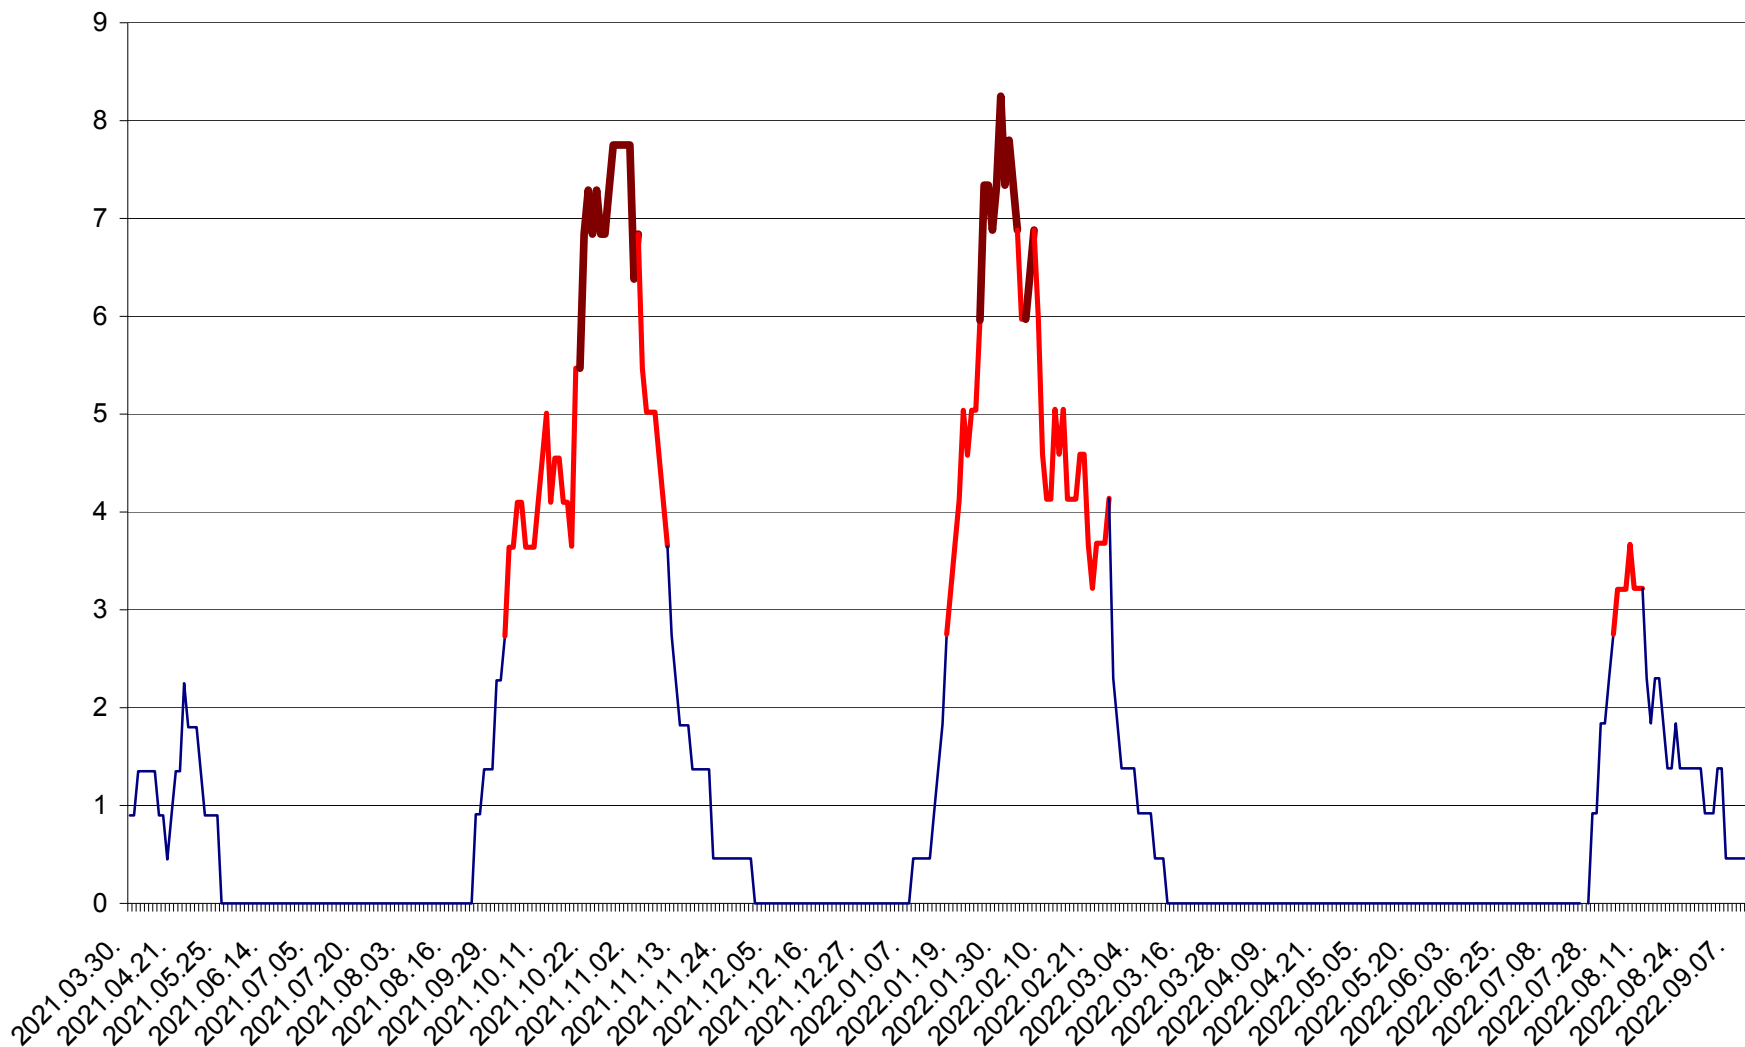

RACU - Evolutia incidentei cumulate pe 14 zile la ‰ de locuitori
2021.04.01. - 2022.09.12.

REMETEA - Evolutia incidentei cumulate pe 14 zile la ‰ de locuitori
2021.04.01. - 2022.09.12.

SĂCEL - Evolutia incidentei cumulate pe 14 zile la ‰ de locuitori
2021.04.01. - 2022.09.12.

SÂNCRĂIENI - Evolutia incidentei cumulate pe 14 zile la ‰ de locuitori
2021.04.01. - 2022.09.12.

SÂNDOMINIC - Evolutia incidentei cumulate pe 14 zile la ‰ de locuitori
2021.04.01. - 2022.09.12.

SÂNMARTIN - Evolutia incidentei cumulate pe 14 zile la ‰ de locuitori
2021.04.01. - 2022.09.12.

SÂNSIMION - Evolutia incidentei cumulate pe 14 zile la ‰ de locuitori
2021.04.01. - 2022.09.12.

SÂNTIMBRU - Evolutia incidentei cumulate pe 14 zile la ‰ de locuitori
2021.04.01. - 2022.09.12.

SĂRMAȘ - Evolutia incidentei cumulate pe 14 zile la ‰ de locuitori
2021.04.01. - 2022.09.12.