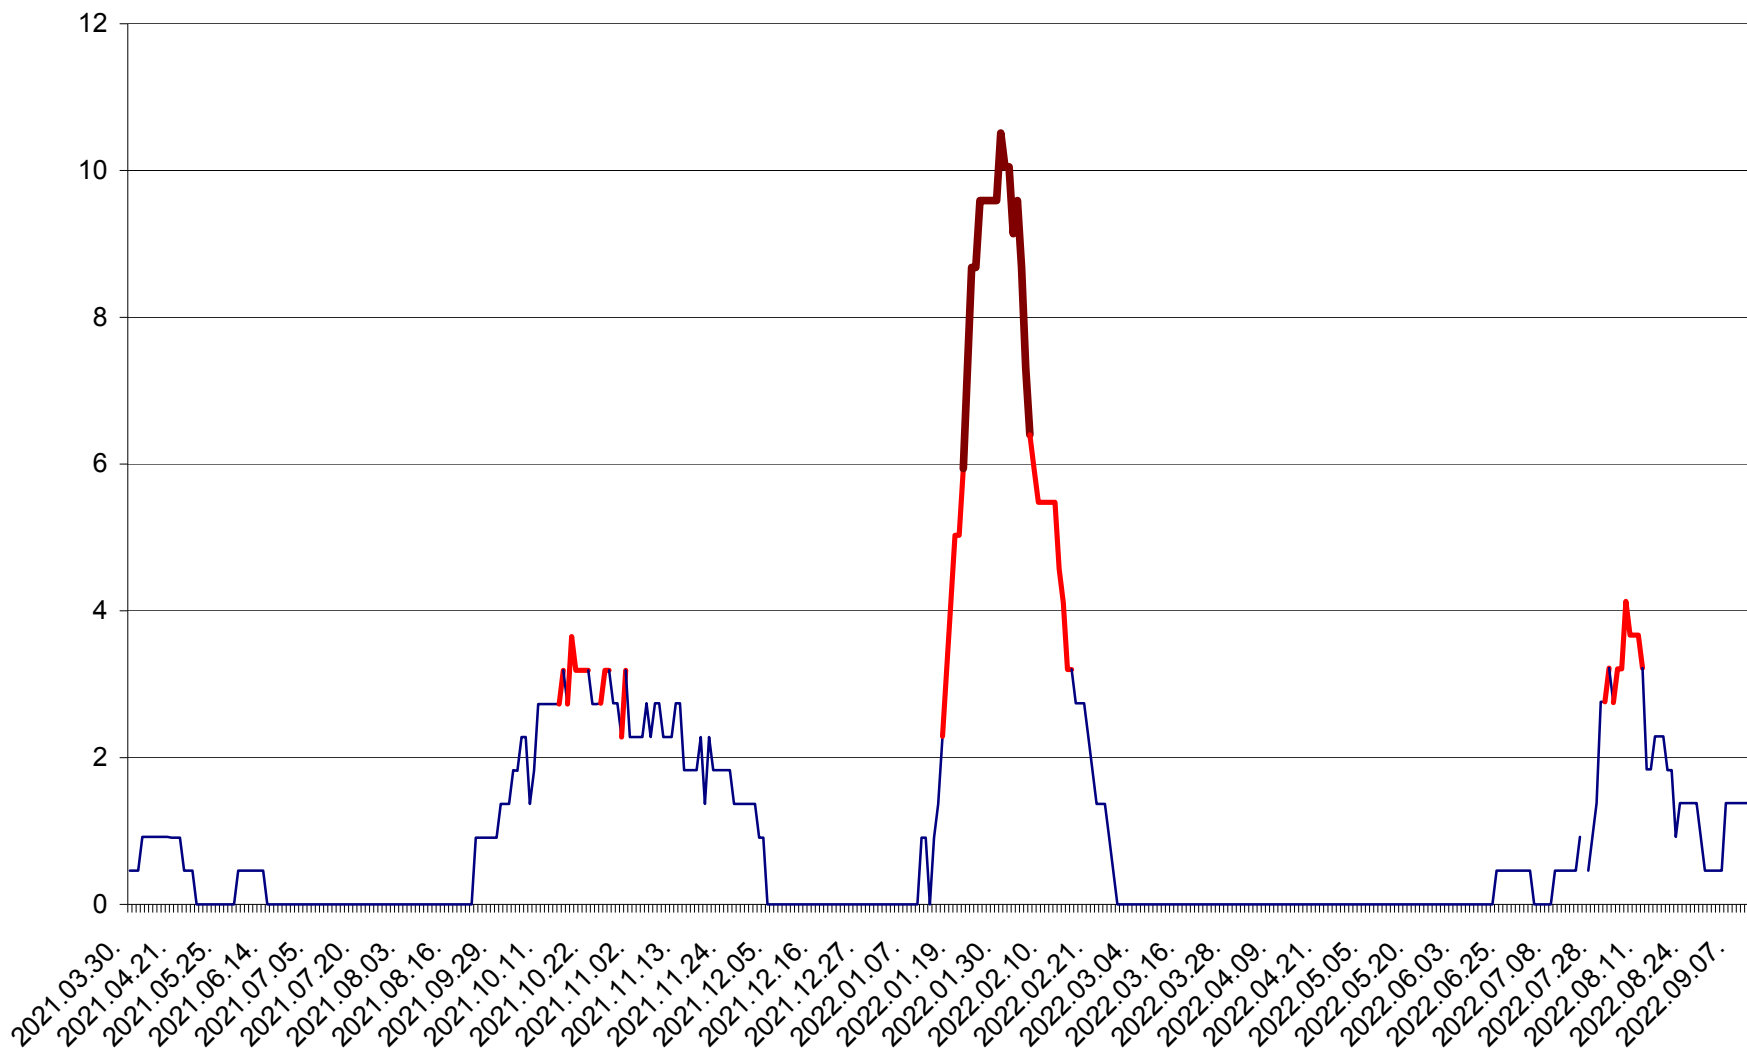

CICEU - Evolutia incidentei cumulate pe 14 zile la ‰ de locuitori
2021.04.01. - 2022.09.12.

CIUCSÂNGEORGIU - Evolutia incidentei cumulate pe 14 zile la ‰ de locuitori
2021.04.01. - 2022.09.12.

CIUMANI - Evolutia incidentei cumulate pe 14 zile la ‰ de locuitori
2021.04.01. - 2022.09.12.

CORBU - Evolutia incidentei cumulate pe 14 zile la ‰ de locuitori
2021.04.01. - 2022.09.12.

CORUND - Evolutia incidentei cumulate pe 14 zile la ‰ de locuitori
2021.04.01. - 2022.09.12.

COZMENI - Evolutia incidentei cumulate pe 14 zile la ‰ de locuitori
2021.04.01. - 2022.09.12.

ORAȘ CRISTURU SECUIESC - Evolutia incidentei cumulate pe 14 zile la ‰ de locuitori
2021.04.01. - 2022.09.12.

DĂNEȘTI - Evolutia incidentei cumulate pe 14 zile la ‰ de locuitori
2021.04.01. - 2022.09.12.

DÂRJIU - Evolutia incidentei cumulate pe 14 zile la ‰ de locuitori
2021.04.01. - 2022.09.12.

DEALU - Evolutia incidentei cumulate pe 14 zile la ‰ de locuitori
2021.04.01. - 2022.09.12.

DITRĂU - Evolutia incidentei cumulate pe 14 zile la ‰ de locuitori
2021.04.01. - 2022.09.12.