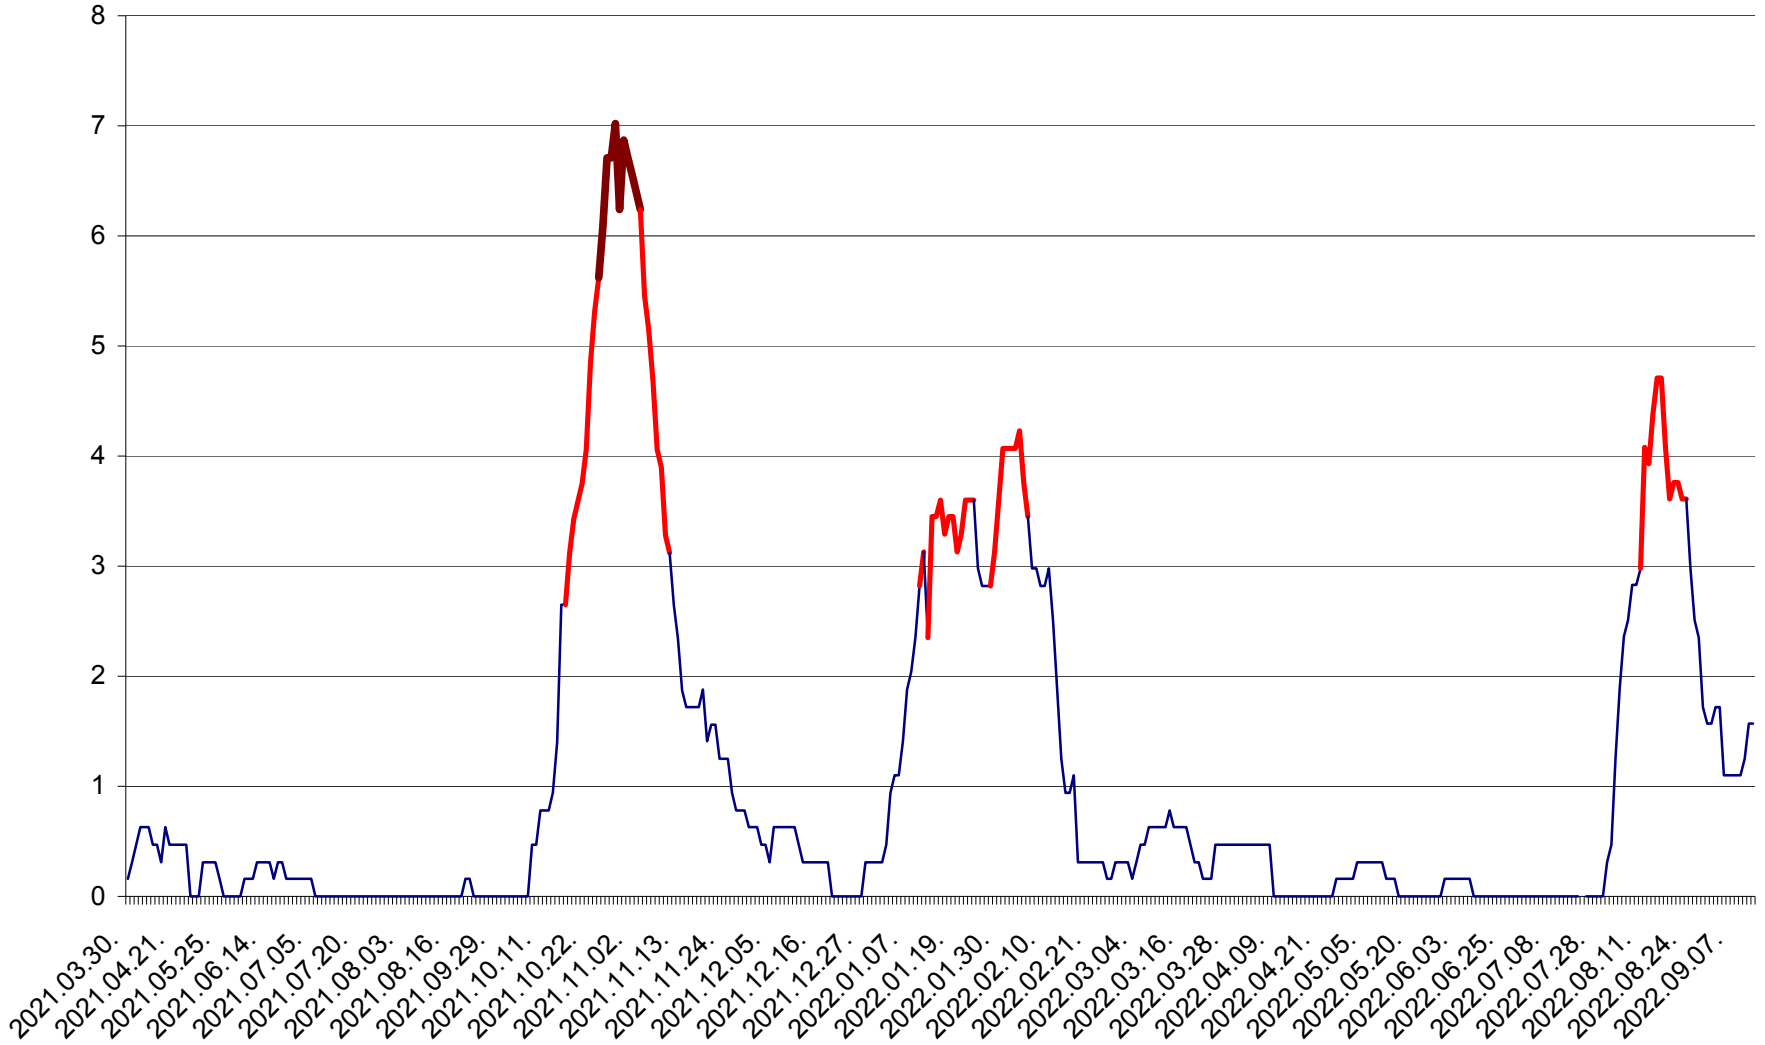

MUNICIPIUL ODORHEIU SECUIESC - Evolutia incidentei cumulate pe 14 zile la ‰ de locuitori
2021.04.01. - 2022.09.12.

PĂULENI-CIUC - Evolutia incidentei cumulate pe 14 zile la ‰ de locuitori
2021.04.01. - 2022.09.12.

PLĂIEȘII DE JOS - Evolutia incidentei cumulate pe 14 zile la ‰ de locuitori
2021.04.01. - 2022.09.12.

PORUMBENI - Evolutia incidentei cumulate pe 14 zile la ‰ de locuitori
2021.04.01. - 2022.09.12.

PRAID - Evolutia incidentei cumulate pe 14 zile la ‰ de locuitori
2021.04.01. - 2022.09.12.

RACU - Evolutia incidentei cumulate pe 14 zile la ‰ de locuitori
2021.04.01. - 2022.09.12.

REMETEA - Evolutia incidentei cumulate pe 14 zile la ‰ de locuitori
2021.04.01. - 2022.09.12.

SĂCEL - Evolutia incidentei cumulate pe 14 zile la ‰ de locuitori
2021.04.01. - 2022.09.12.