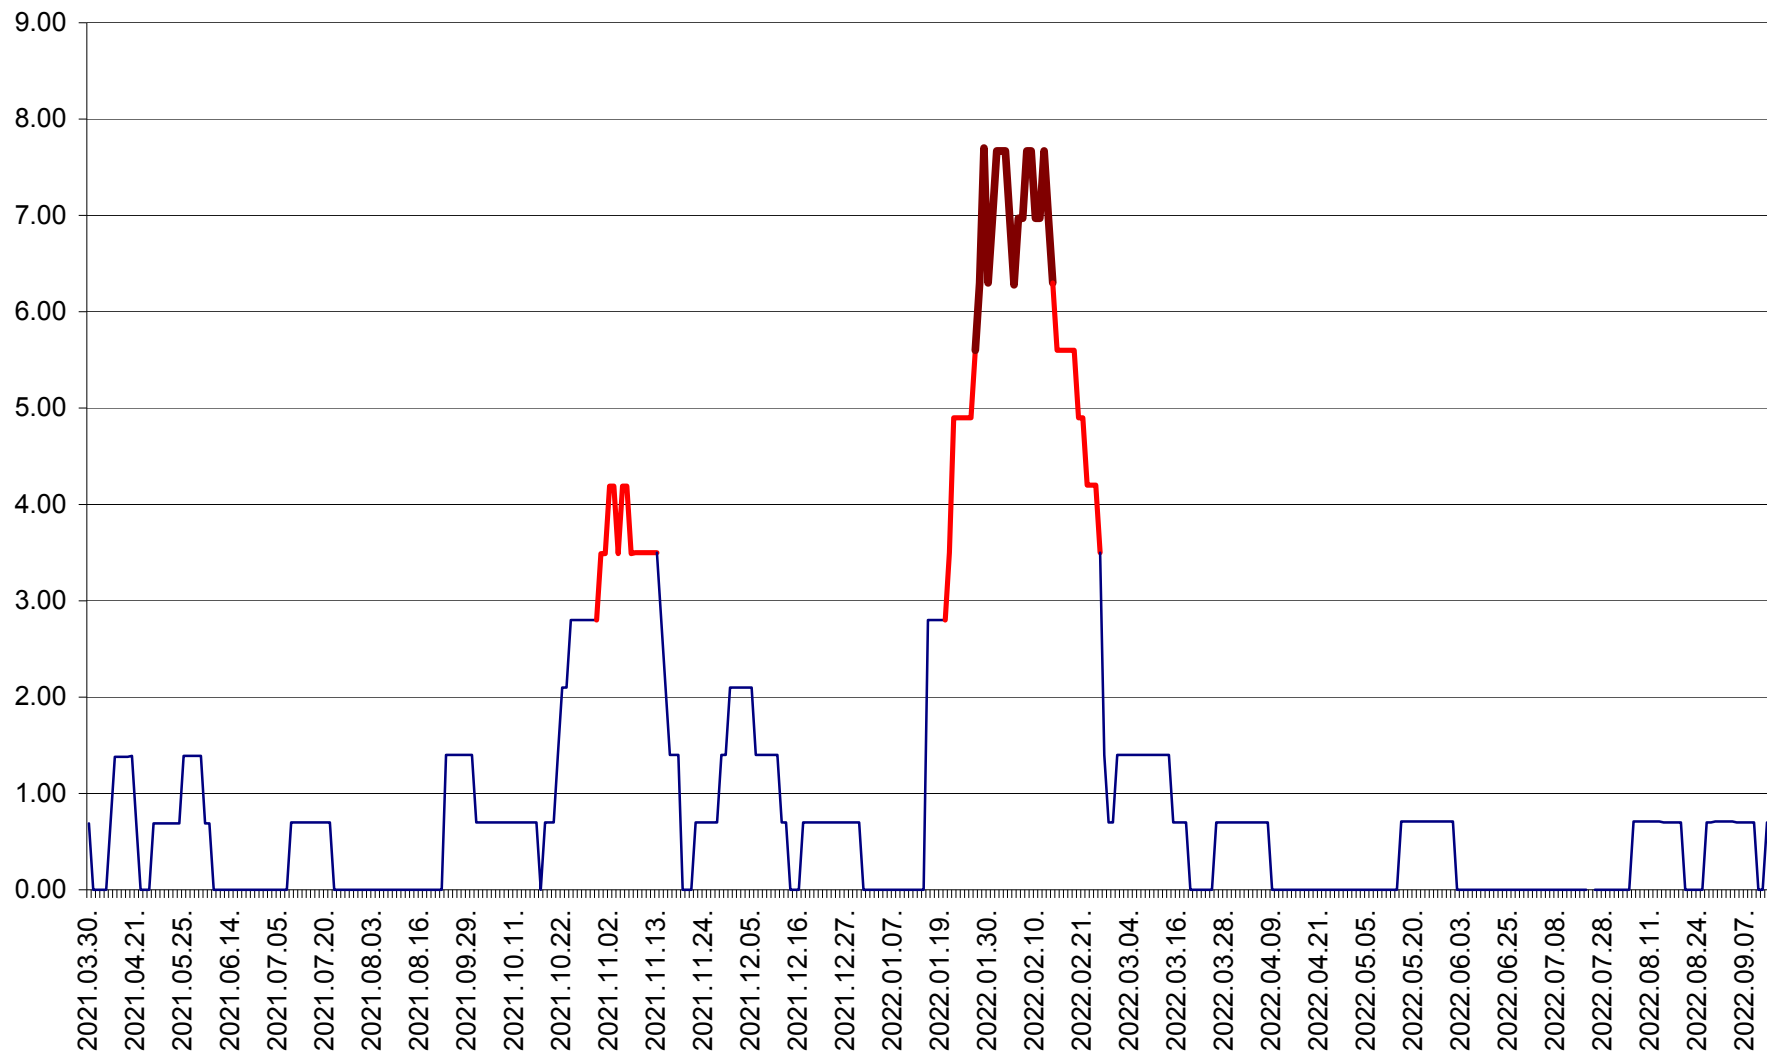

ORAȘ BĂLAN - Evoluția incidenței cumulate pe 14 zile la ‰ de locuitori
2021.04.01. - 2022.09.12.

BILBOR - Evolutia incidentei cumulate pe 14 zile la ‰ de locuitori
2021.04.01. - 2022.09.12.

ORAȘ BORSEC - Evolutia incidentei cumulate pe 14 zile la ‰ de locuitori
2021.04.01. - 2022.09.12.

BRĂDEȘTI - Evolutia incidentei cumulate pe 14 zile la ‰ de locuitori
2021.04.01. - 2022.09.12.

CĂPÂLNIȚA - Evolutia incidentei cumulate pe 14 zile la ‰ de locuitori
2021.04.01. - 2022.09.12.

CÂRȚA - Evolutia incidentei cumulate pe 14 zile la ‰ de locuitori
2021.04.01. - 2022.09.12.

CICEU - Evolutia incidentei cumulate pe 14 zile la ‰ de locuitori
2021.04.01. - 2022.09.12.

CIUCSÂNGEORGIU - Evolutia incidentei cumulate pe 14 zile la ‰ de locuitori
2021.04.01. - 2022.09.12.

CIUMANI - Evolutia incidentei cumulate pe 14 zile la ‰ de locuitori
2021.04.01. - 2022.09.12.

CORBU - Evolutia incidentei cumulate pe 14 zile la ‰ de locuitori
2021.04.01. - 2022.09.12.

CORUND - Evolutia incidentei cumulate pe 14 zile la ‰ de locuitori
2021.04.01. - 2022.09.12.

COZMENI - Evolutia incidentei cumulate pe 14 zile la ‰ de locuitori
2021.04.01. - 2022.09.12.