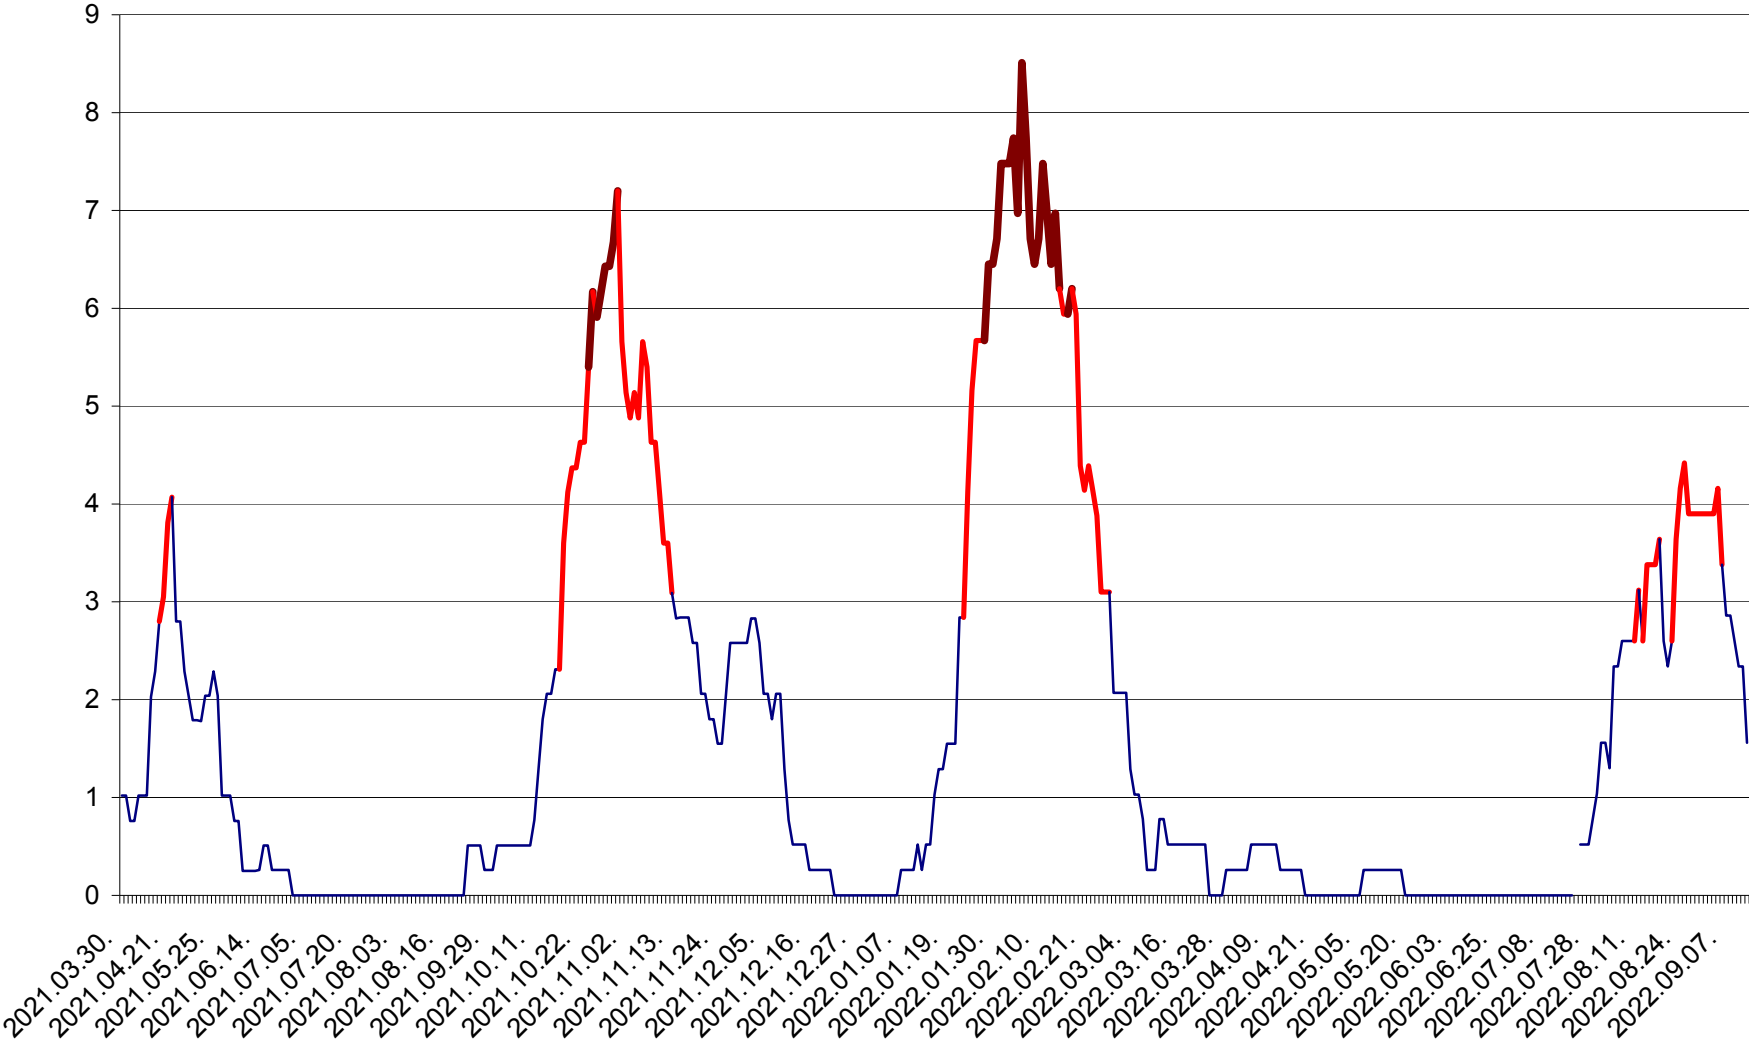

SÂNSIMION - Evolutia incidentei cumulate pe 14 zile la ‰ de locuitori
2021.04.01. - 2022.09.12.

SÂNTIMBRU - Evolutia incidentei cumulate pe 14 zile la ‰ de locuitori
2021.04.01. - 2022.09.12.

SĂRMAȘ - Evolutia incidentei cumulate pe 14 zile la ‰ de locuitori
2021.04.01. - 2022.09.12.

SATU MARE - Evolutia incidentei cumulate pe 14 zile la ‰ de locuitori
2021.04.01. - 2022.09.12.

SECUIENI - Evolutia incidentei cumulate pe 14 zile la % de locuitori
2021.04.01. - 2022.09.12.

SICULENI - Evolutia incidentei cumulate pe 14 zile la ‰ de locuitori
2021.04.01. - 2022.09.12.

ȘIMONEȘTI - Evolutia incidentei cumulate pe 14 zile la ‰ de locuitori
2021.04.01. - 2022.09.12.

SUBCETATE - Evolutia incidentei cumulate pe 14 zile la ‰ de locuitori
2021.04.01. - 2022.09.12.

SUSENI - Evolutia incidentei cumulate pe 14 zile la ‰ de locuitori
2021.04.01. - 2022.09.12.