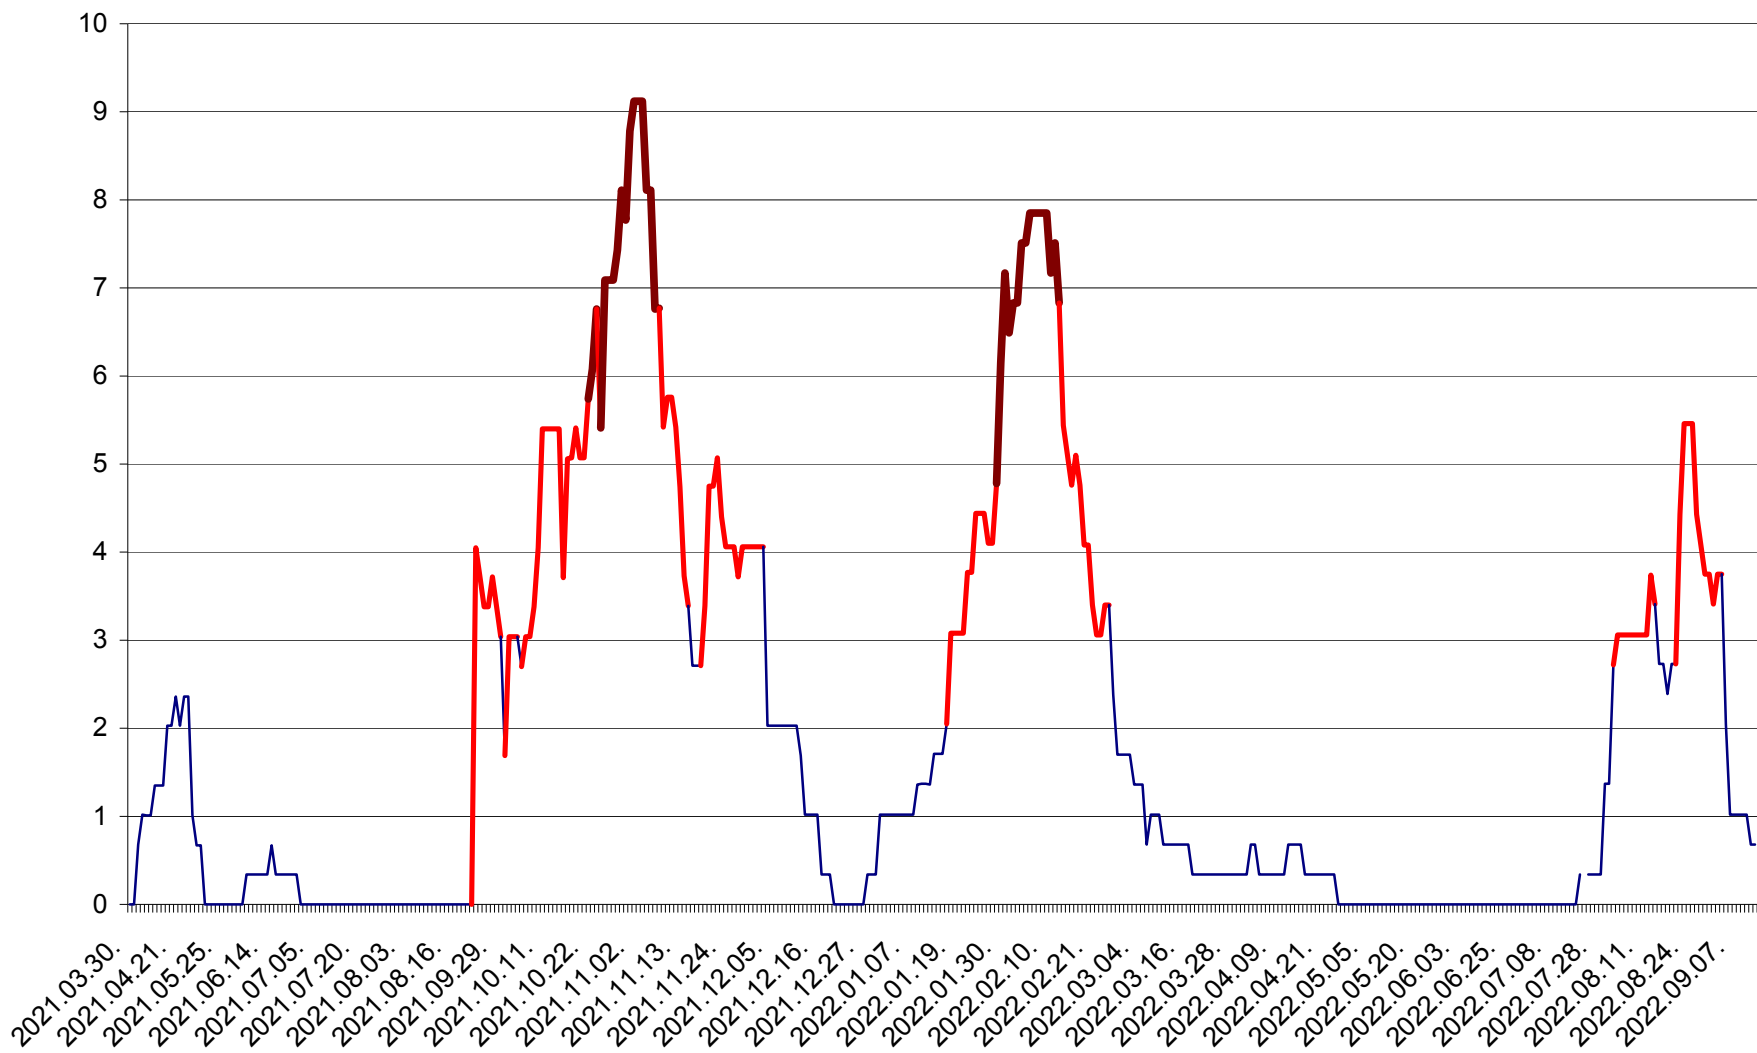

LELICENI - Evolutia incidentei cumulate pe 14 zile la % de locuitori
2021.04.01. - 2022.09.12.

LUETA - Evolutia incidentei cumulate pe 14 zile la ‰ de locuitori
2021.04.01. - 2022.09.12.

LUNCA DE JOS - Evolutia incidentei cumulate pe 14 zile la ‰ de locuitori
2021.04.01. - 2022.09.12.

LUNCA DE SUS - Evolutia incidentei cumulate pe 14 zile la ‰ de locuitori
2021.04.01. - 2022.09.12.

LUPENI - Evolutia incidentei cumulate pe 14 zile la ‰ de locuitori
2021.04.01. - 2022.09.12.

MĂDĂRAȘ - Evolutia incidentei cumulate pe 14 zile la ‰ de locuitori
2021.04.01. - 2022.09.12.

MĂRTINIȘ - Evolutia incidentei cumulate pe 14 zile la ‰ de locuitori
2021.04.01. - 2022.09.12.

MEREȘTI - Evolutia incidentei cumulate pe 14 zile la ‰ de locuitori
2021.04.01. - 2022.09.12.

MUNICIPIUL MIERCUREA-CIUC - Evolutia incidentei cumulate pe 14 zile la ‰ de locuitori
2021.04.01. - 2022.09.12.