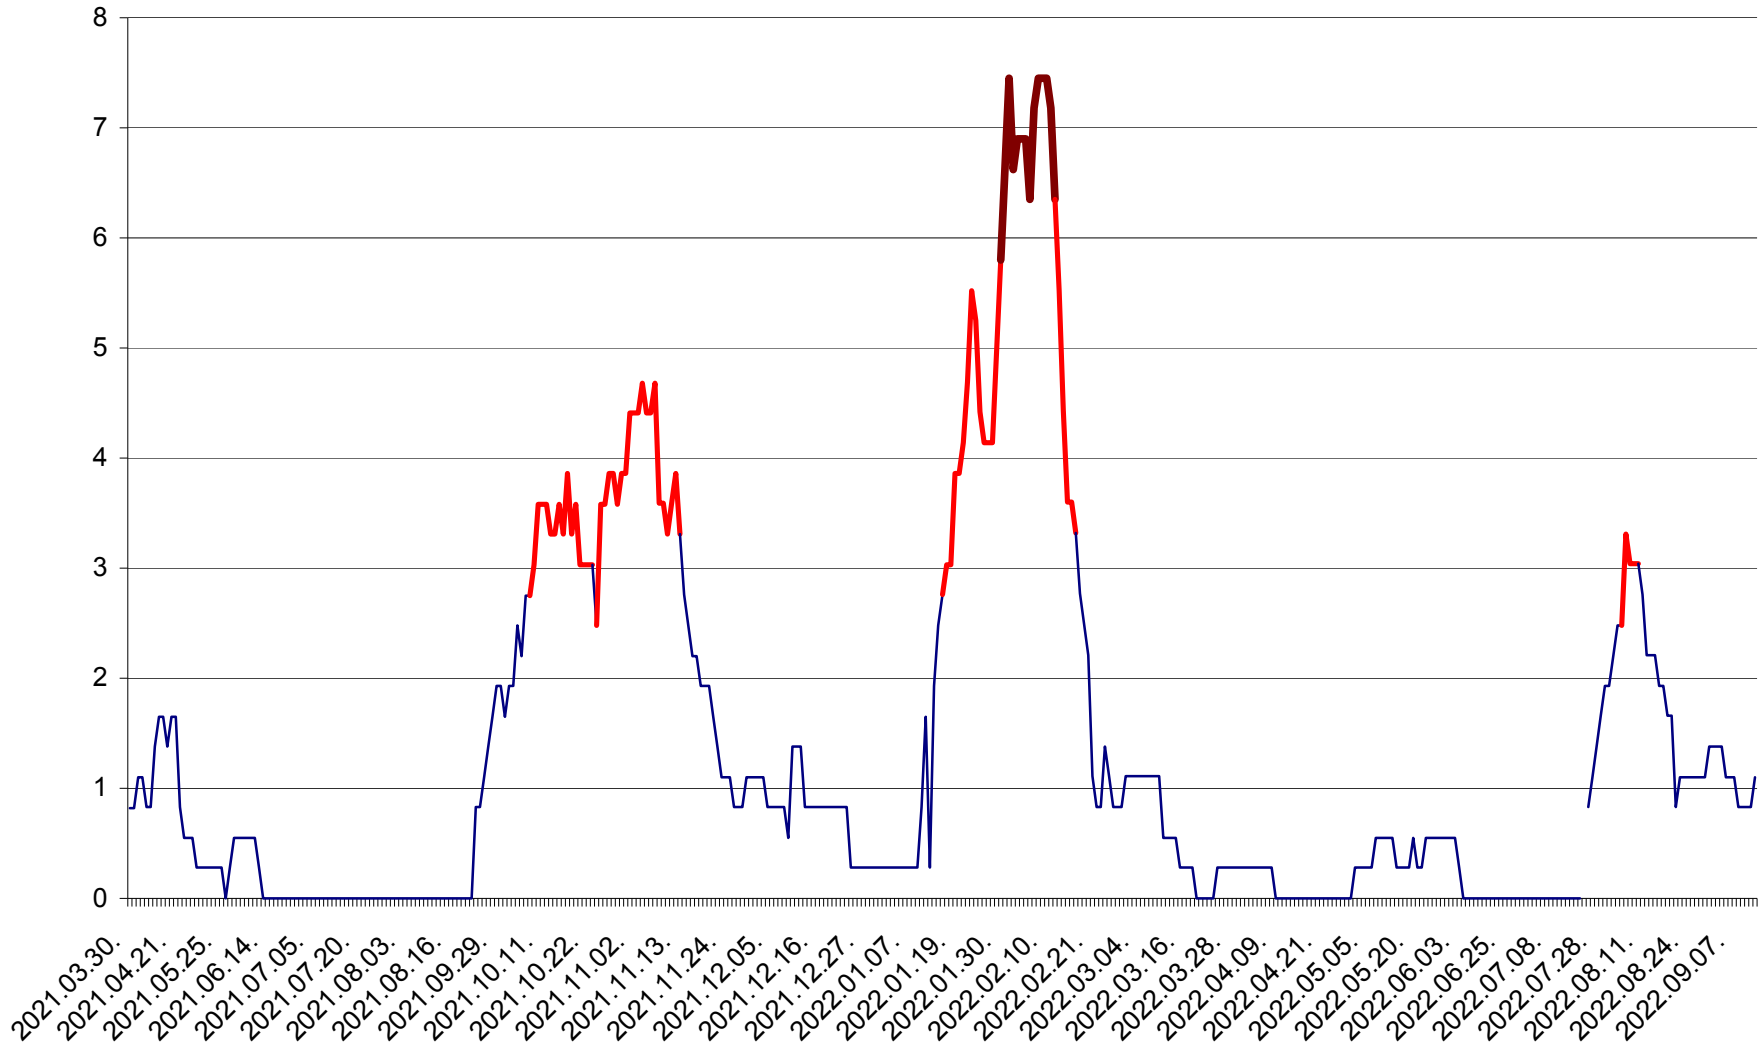

RACU - Evolutia incidentei cumulate pe 14 zile la ‰ de locuitori
2021.04.01. - 2022.09.12.

REMETEA - Evolutia incidentei cumulate pe 14 zile la ‰ de locuitori
2021.04.01. - 2022.09.12.

SĂCEL - Evolutia incidentei cumulate pe 14 zile la ‰ de locuitori
2021.04.01. - 2022.09.12.

SÂNCRĂIENI - Evolutia incidentei cumulate pe 14 zile la ‰ de locuitori
2021.04.01. - 2022.09.12.

SÂNDOMINIC - Evolutia incidentei cumulate pe 14 zile la ‰ de locuitori
2021.04.01. - 2022.09.12.

SÂNMARTIN - Evolutia incidentei cumulate pe 14 zile la ‰ de locuitori
2021.04.01. - 2022.09.12.

SÂNSIMION - Evolutia incidentei cumulate pe 14 zile la ‰ de locuitori
2021.04.01. - 2022.09.12.

SÂNTIMBRU - Evolutia incidentei cumulate pe 14 zile la ‰ de locuitori
2021.04.01. - 2022.09.12.

SĂRMAȘ - Evolutia incidentei cumulate pe 14 zile la ‰ de locuitori
2021.04.01. - 2022.09.12.