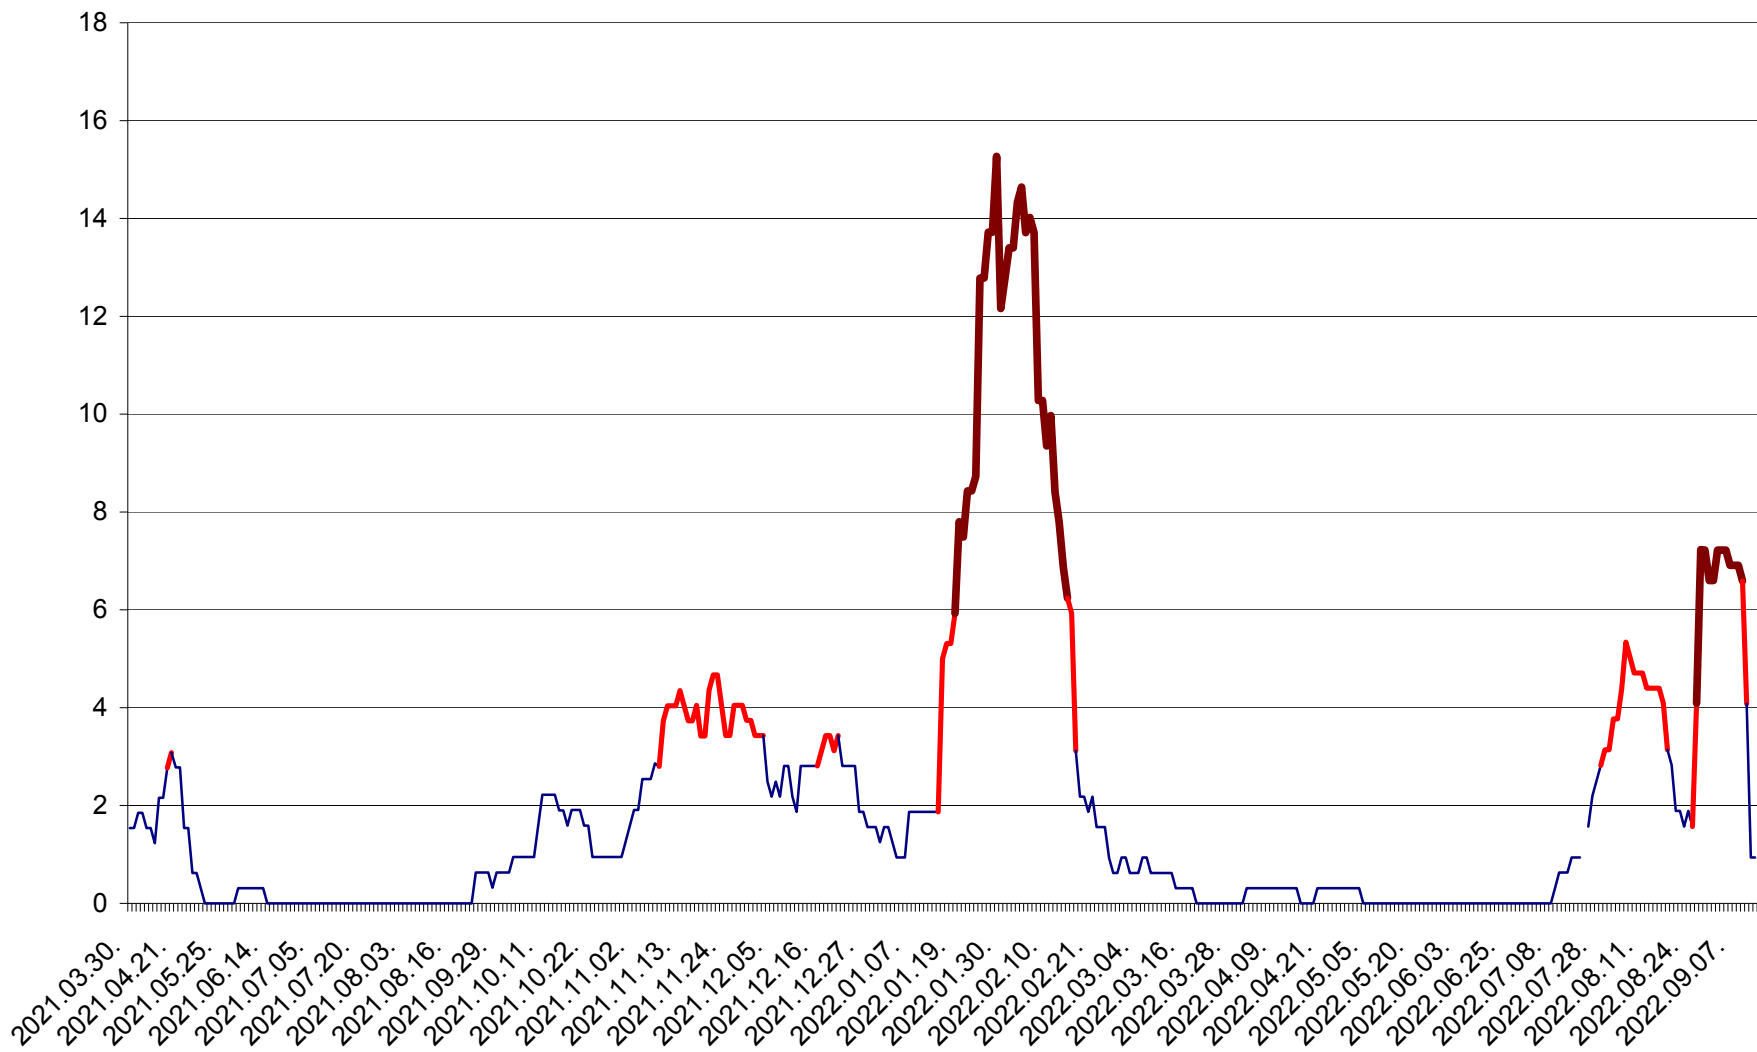

TUȘNAD - Evolutia incidentei cumulate pe 14 zile la ‰ de locuitori
2021.04.01. - 2022.09.12.