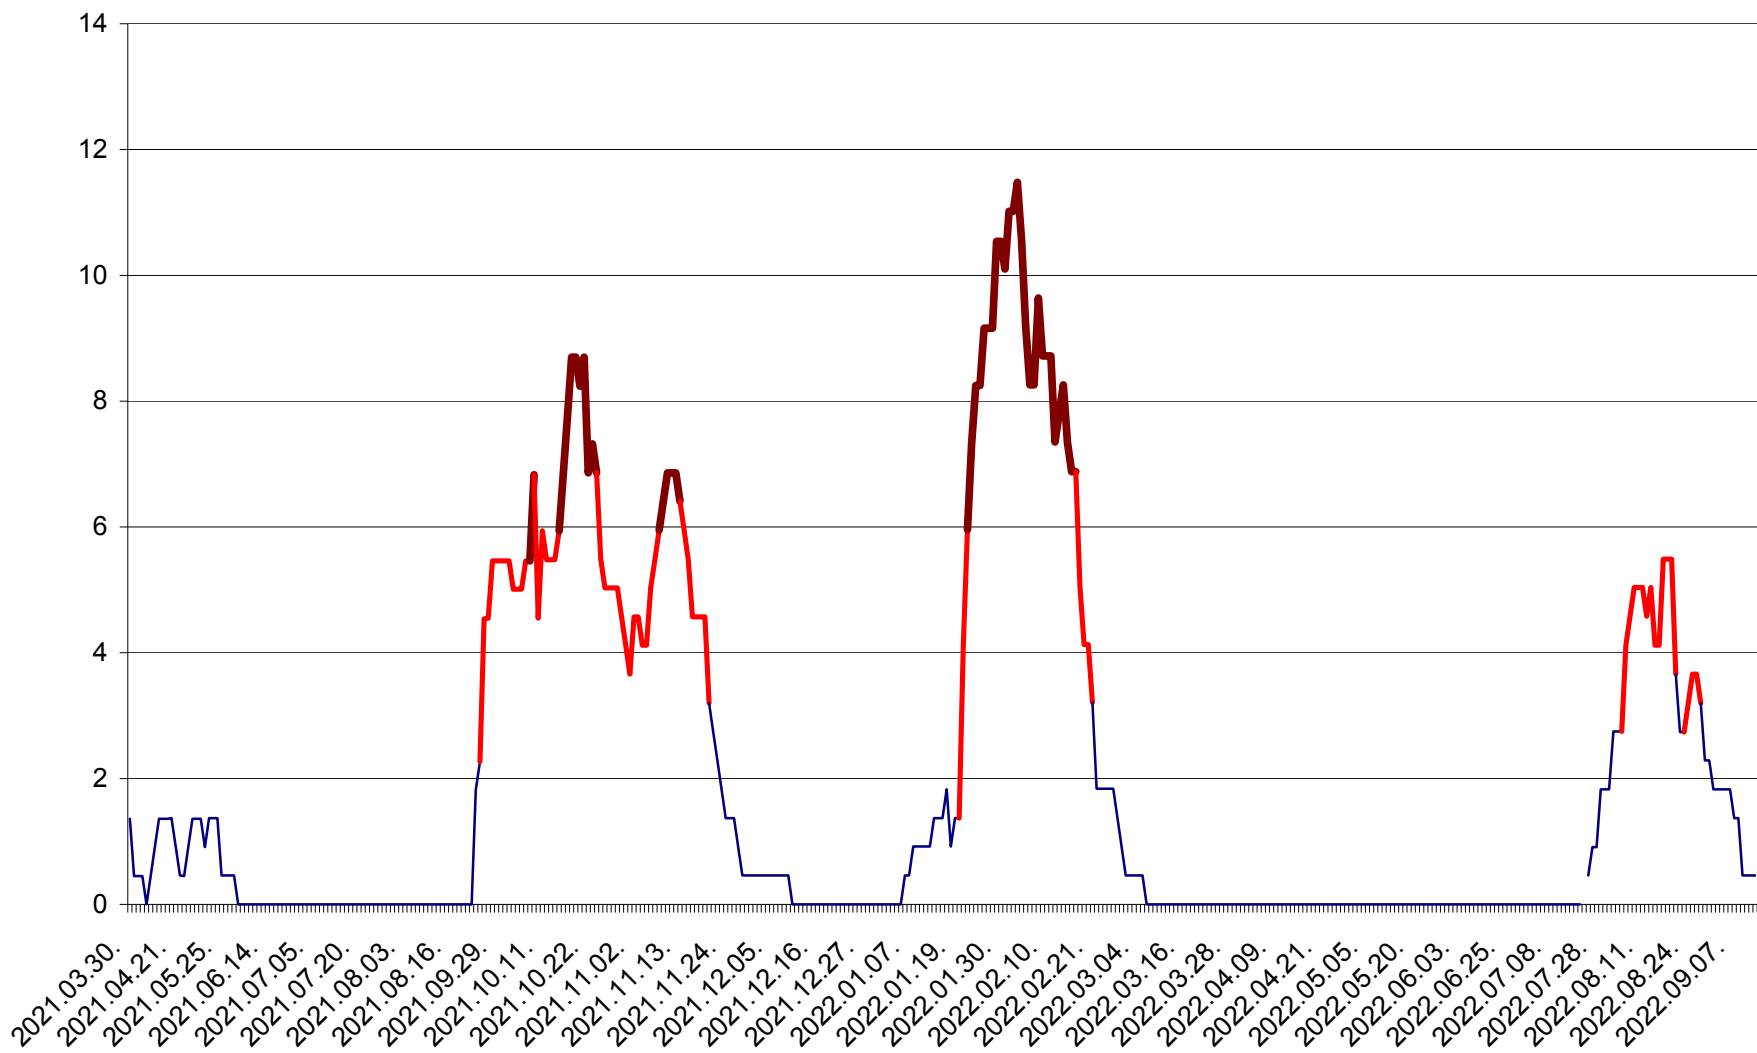

MUNICIPIUL GHEORGHENI - Evolutia incidentei cumulate pe 14 zile la ‰ de locuitori
2021.04.01. - 2022.09.12.

JOSENI - Evolutia incidentei cumulate pe 14 zile la ‰ de locuitori
2021.04.01. - 2022.09.12.

LĂZAREA - Evolutia incidentei cumulate pe 14 zile la % de locuitori
2021.04.01. - 2022.09.12.

LELICENI - Evolutia incidentei cumulate pe 14 zile la % de locuitori
2021.04.01. - 2022.09.12.

LUETA - Evolutia incidentei cumulate pe 14 zile la ‰ de locuitori
2021.04.01. - 2022.09.12.

LUNCA DE JOS - Evolutia incidentei cumulate pe 14 zile la ‰ de locuitori
2021.04.01. - 2022.09.12.

LUNCA DE SUS - Evolutia incidentei cumulate pe 14 zile la ‰ de locuitori
2021.04.01. - 2022.09.12.

LUPENI - Evolutia incidentei cumulate pe 14 zile la ‰ de locuitori
2021.04.01. - 2022.09.12.

MĂDĂRAȘ - Evolutia incidentei cumulate pe 14 zile la ‰ de locuitori
2021.04.01. - 2022.09.12.