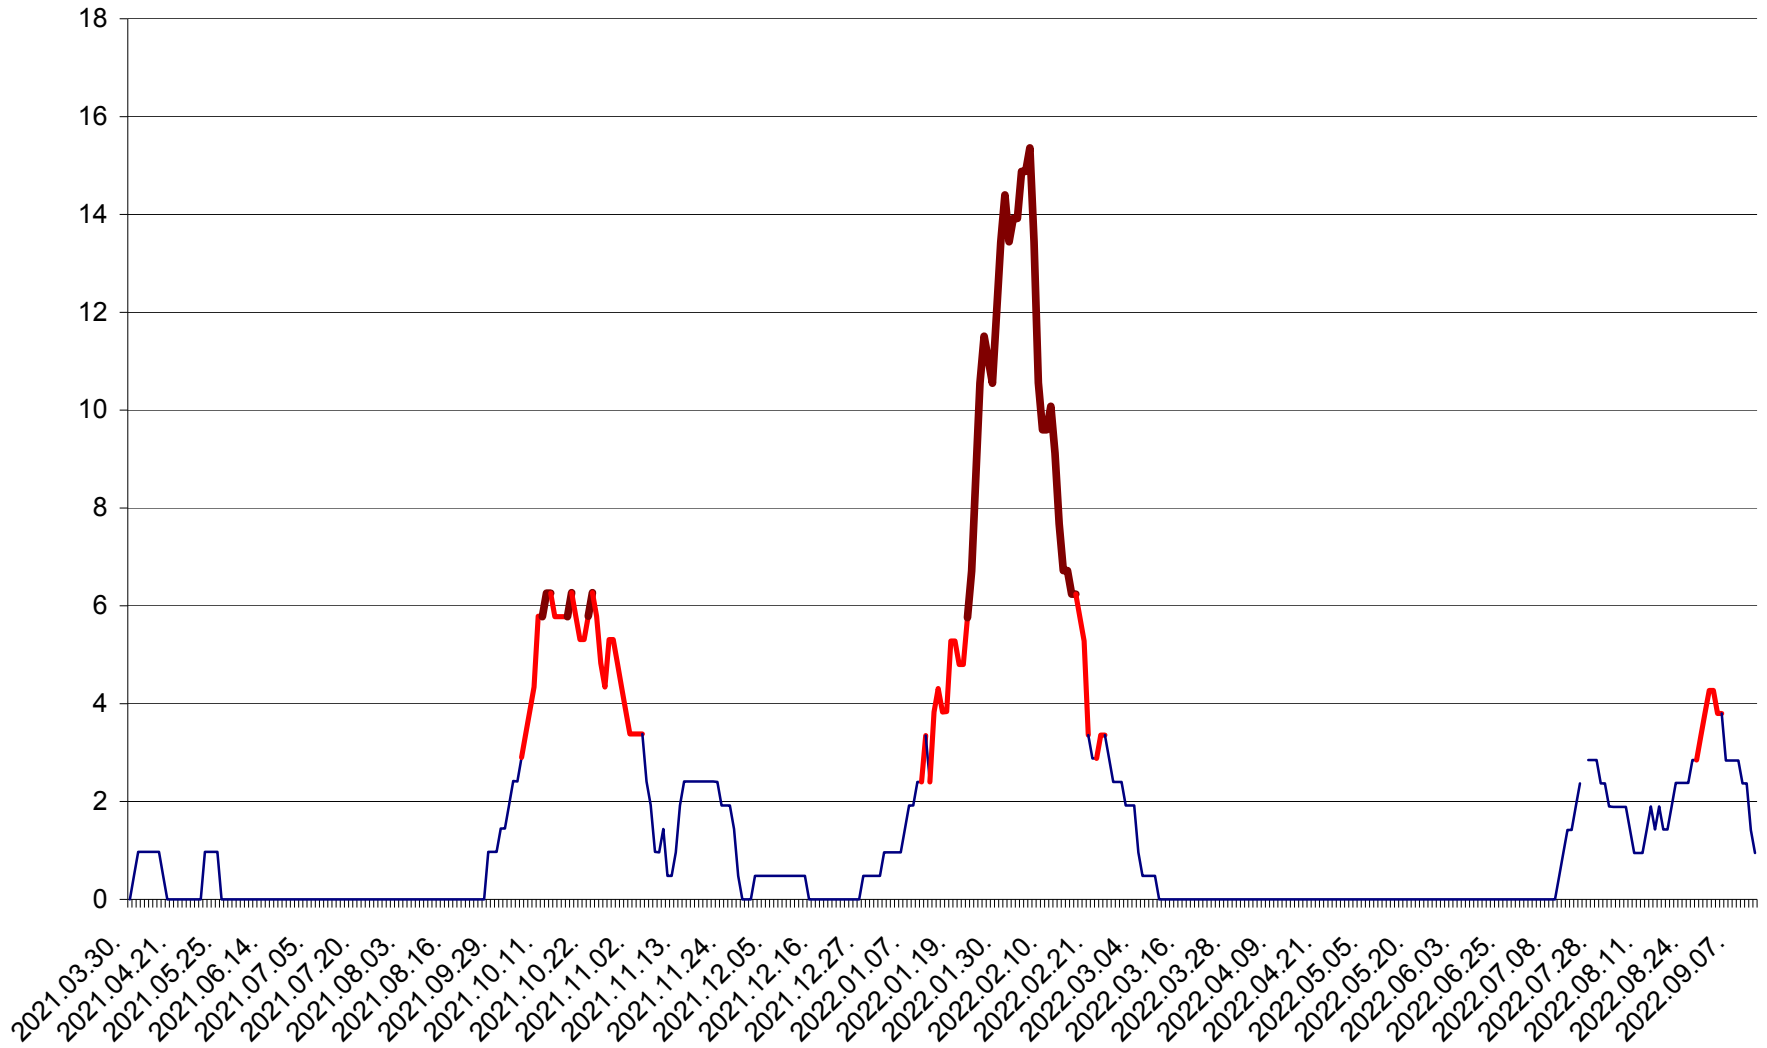

MĂRTINIȘ - Evolutia incidentei cumulate pe 14 zile la ‰ de locuitori
2021.04.01. - 2022.09.12.

MEREȘTI - Evolutia incidentei cumulate pe 14 zile la ‰ de locuitori
2021.04.01. - 2022.09.12.

MUNICIPIUL MIERCUREA-CIUC - Evolutia incidentei cumulate pe 14 zile la ‰ de locuitori
2021.04.01. - 2022.09.12.

MIHĂILENI - Evolutia incidentei cumulate pe 14 zile la ‰ de locuitori
2021.04.01. - 2022.09.12.

MUGENI - Evolutia incidentei cumulate pe 14 zile la ‰ de locuitori
2021.04.01. - 2022.09.12.

OCLAND - Evolutia incidentei cumulate pe 14 zile la ‰ de locuitori
2021.04.01. - 2022.09.12.

MUNICIPIUL ODORHEIU SECUIESC - Evolutia incidentei cumulate pe 14 zile la ‰ de locuitori
2021.04.01. - 2022.09.12.

PĂULENI-CIUC - Evolutia incidentei cumulate pe 14 zile la ‰ de locuitori
2021.04.01. - 2022.09.12.