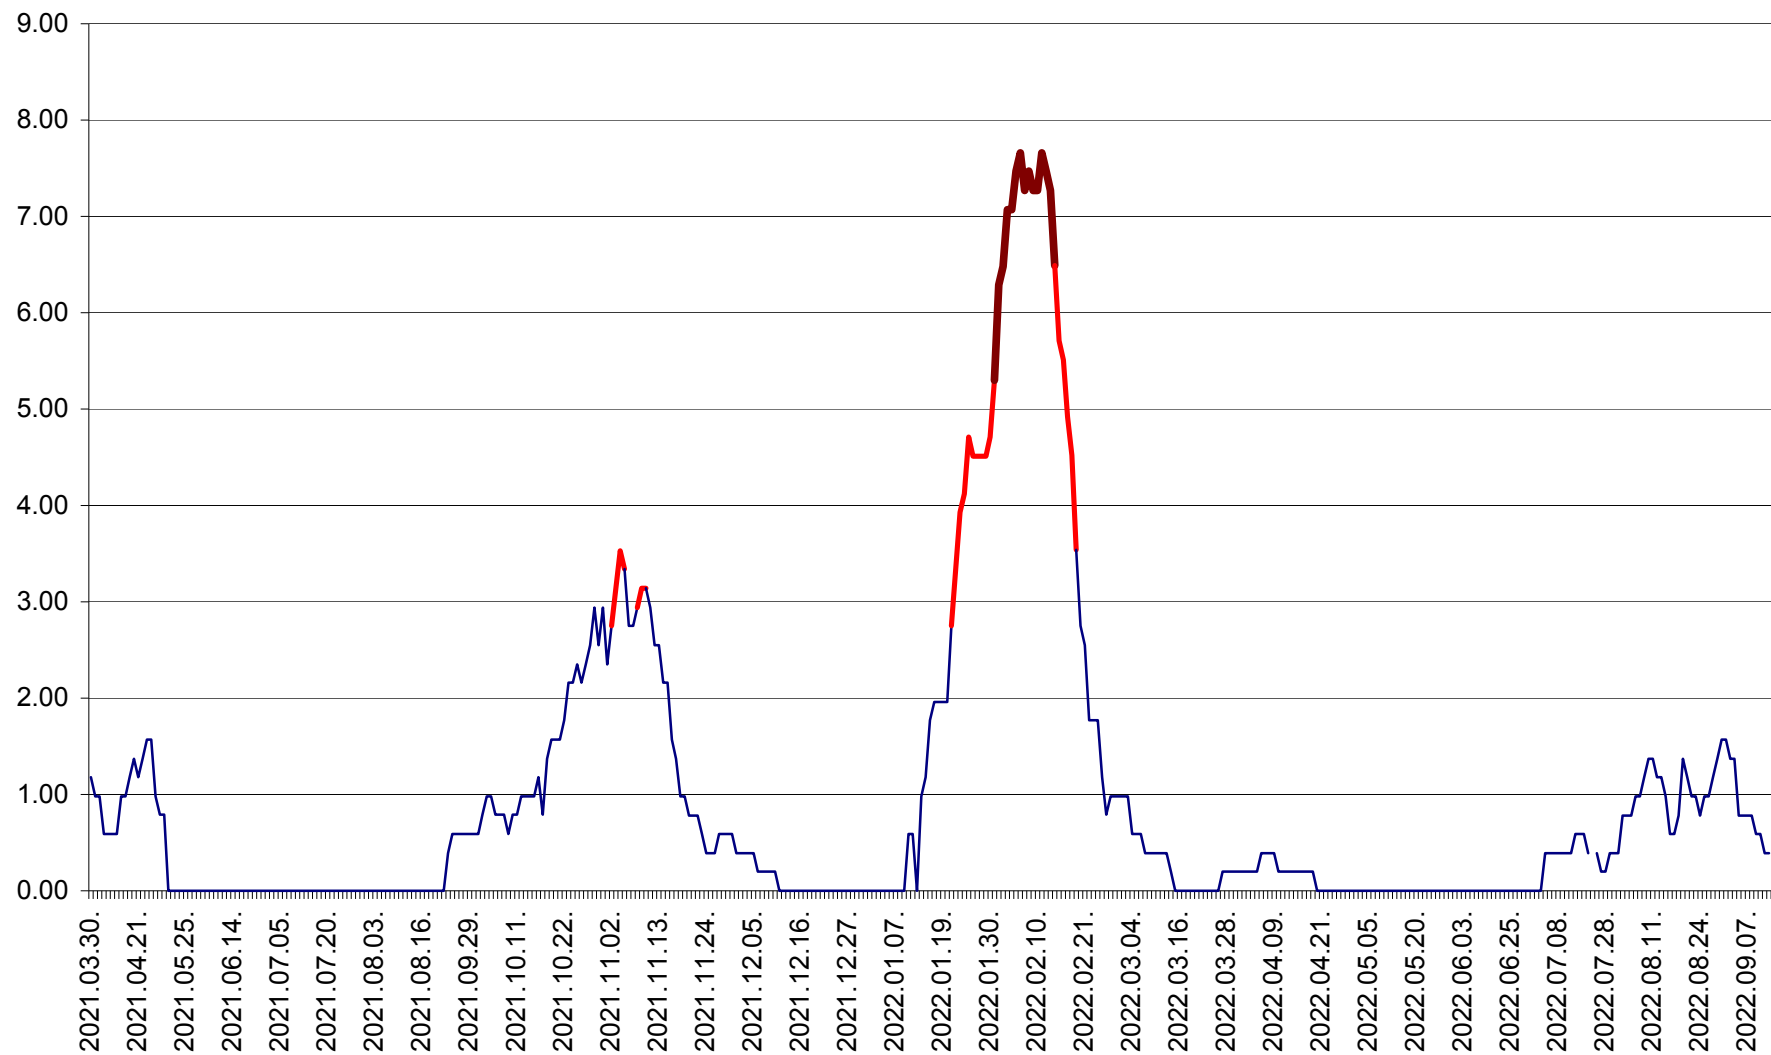

ORAȘ BĂLAN - Evoluția incidenței cumulate pe 14 zile la ‰ de locuitori
2021.04.01. - 2022.09.12.

BILBOR - Evolutia incidentei cumulate pe 14 zile la ‰ de locuitori
2021.04.01. - 2022.09.12.

ORAȘ BORSEC - Evolutia incidentei cumulate pe 14 zile la ‰ de locuitori
2021.04.01. - 2022.09.12.

BRĂDEȘTI - Evolutia incidentei cumulate pe 14 zile la ‰ de locuitori
2021.04.01. - 2022.09.12.

CĂPÂLNIȚA - Evolutia incidentei cumulate pe 14 zile la ‰ de locuitori
2021.04.01. - 2022.09.12.

CÂRȚA - Evolutia incidentei cumulate pe 14 zile la ‰ de locuitori
2021.04.01. - 2022.09.12.

CICEU - Evolutia incidentei cumulate pe 14 zile la ‰ de locuitori
2021.04.01. - 2022.09.12.

CIUCSÂNGEORGIU - Evolutia incidentei cumulate pe 14 zile la ‰ de locuitori
2021.04.01. - 2022.09.12.

CIUMANI - Evolutia incidentei cumulate pe 14 zile la ‰ de locuitori
2021.04.01. - 2022.09.12.

CORBU - Evolutia incidentei cumulate pe 14 zile la ‰ de locuitori
2021.04.01. - 2022.09.12.

CORUND - Evolutia incidentei cumulate pe 14 zile la ‰ de locuitori
2021.04.01. - 2022.09.12.

COZMENI - Evolutia incidentei cumulate pe 14 zile la ‰ de locuitori
2021.04.01. - 2022.09.12.