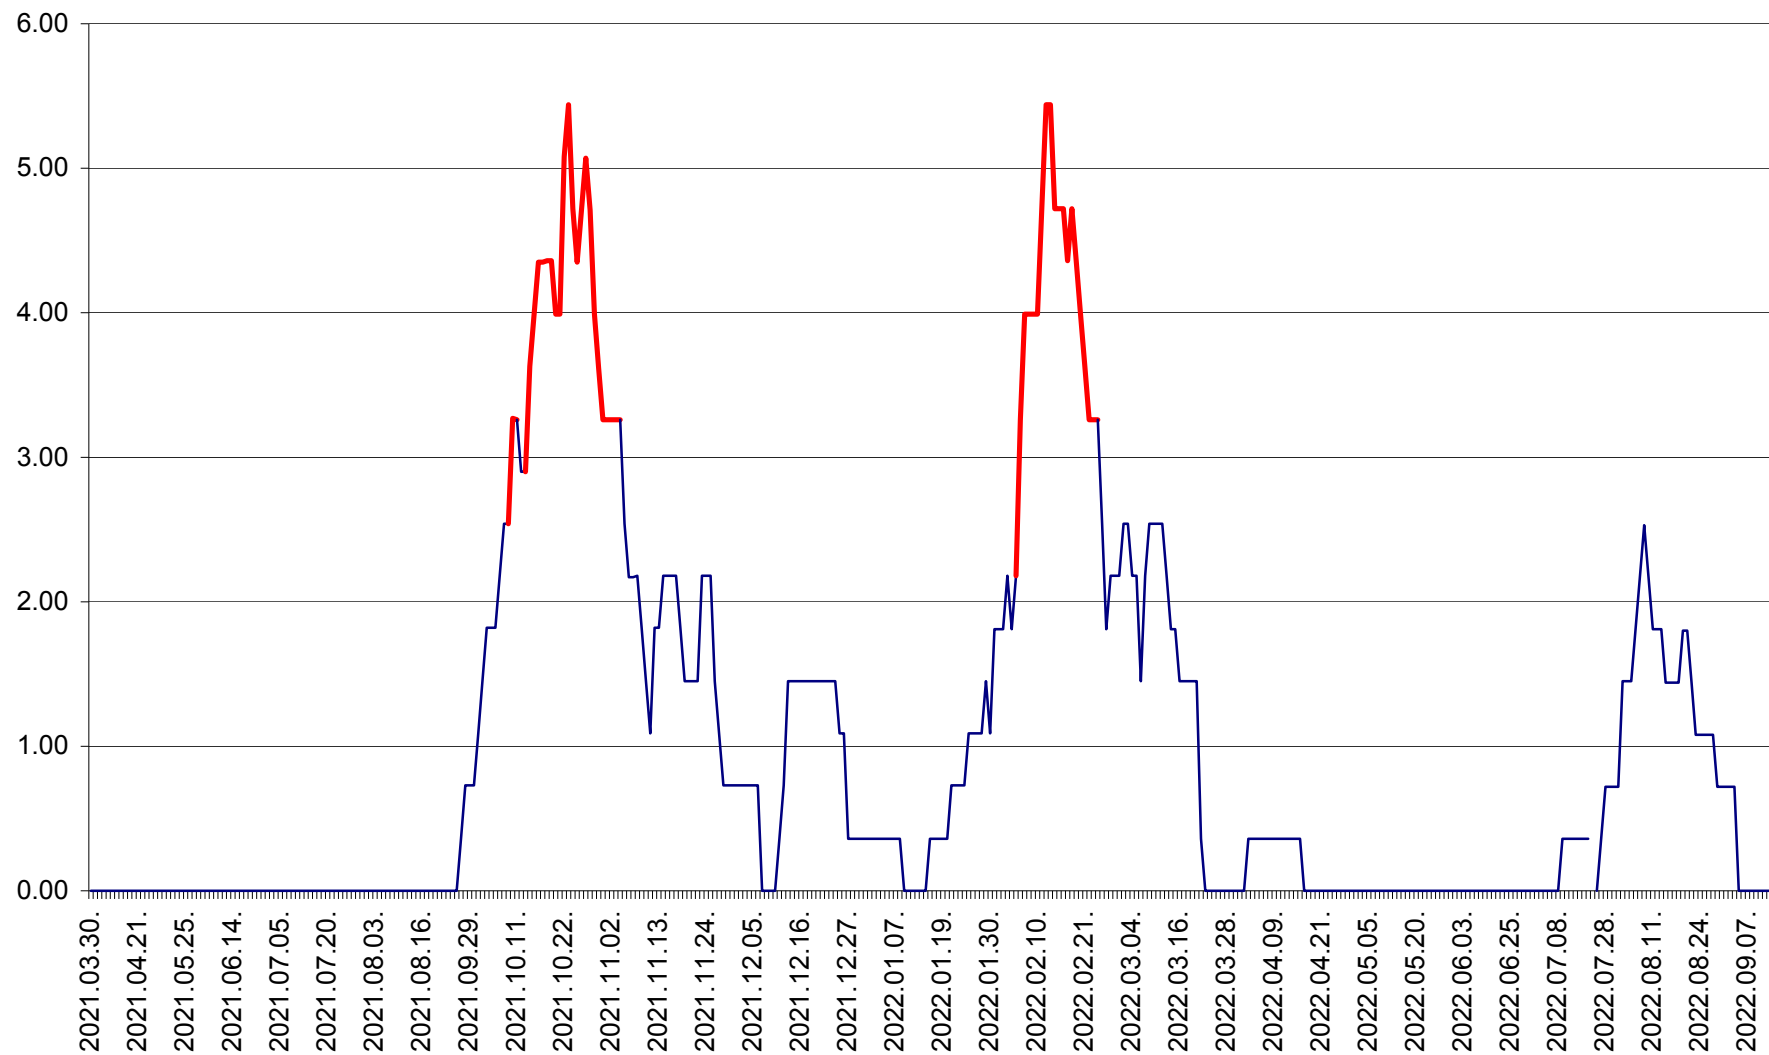

ATID - Evolutia incidentei cumulate pe 14 zile la % de locuitori
2021.04.01. - 2022.09.12.

AVRĂMEȘTI - Evolutia incidentei cumulate pe 14 zile la ‰ de locuitori
2021.04.01. - 2022.09.12.

ORAȘ BĂILE TUȘNAD - Evolutia incidentei cumulate pe 14 zile la ‰ de locuitori
2021.04.01. - 2022.09.12.

ORAȘ BĂLAN - Evoluția incidenței cumulate pe 14 zile la ‰ de locuitori
2021.04.01. - 2022.09.12.

BILBOR - Evolutia incidentei cumulate pe 14 zile la ‰ de locuitori
2021.04.01. - 2022.09.12.

ORAȘ BORSEC - Evolutia incidentei cumulate pe 14 zile la ‰ de locuitori
2021.04.01. - 2022.09.12.

BRĂDEȘTI - Evolutia incidentei cumulate pe 14 zile la ‰ de locuitori
2021.04.01. - 2022.09.12.

CĂPÂLNIȚA - Evolutia incidentei cumulate pe 14 zile la ‰ de locuitori
2021.04.01. - 2022.09.12.

CÂRȚA - Evolutia incidentei cumulate pe 14 zile la ‰ de locuitori
2021.04.01. - 2022.09.12.