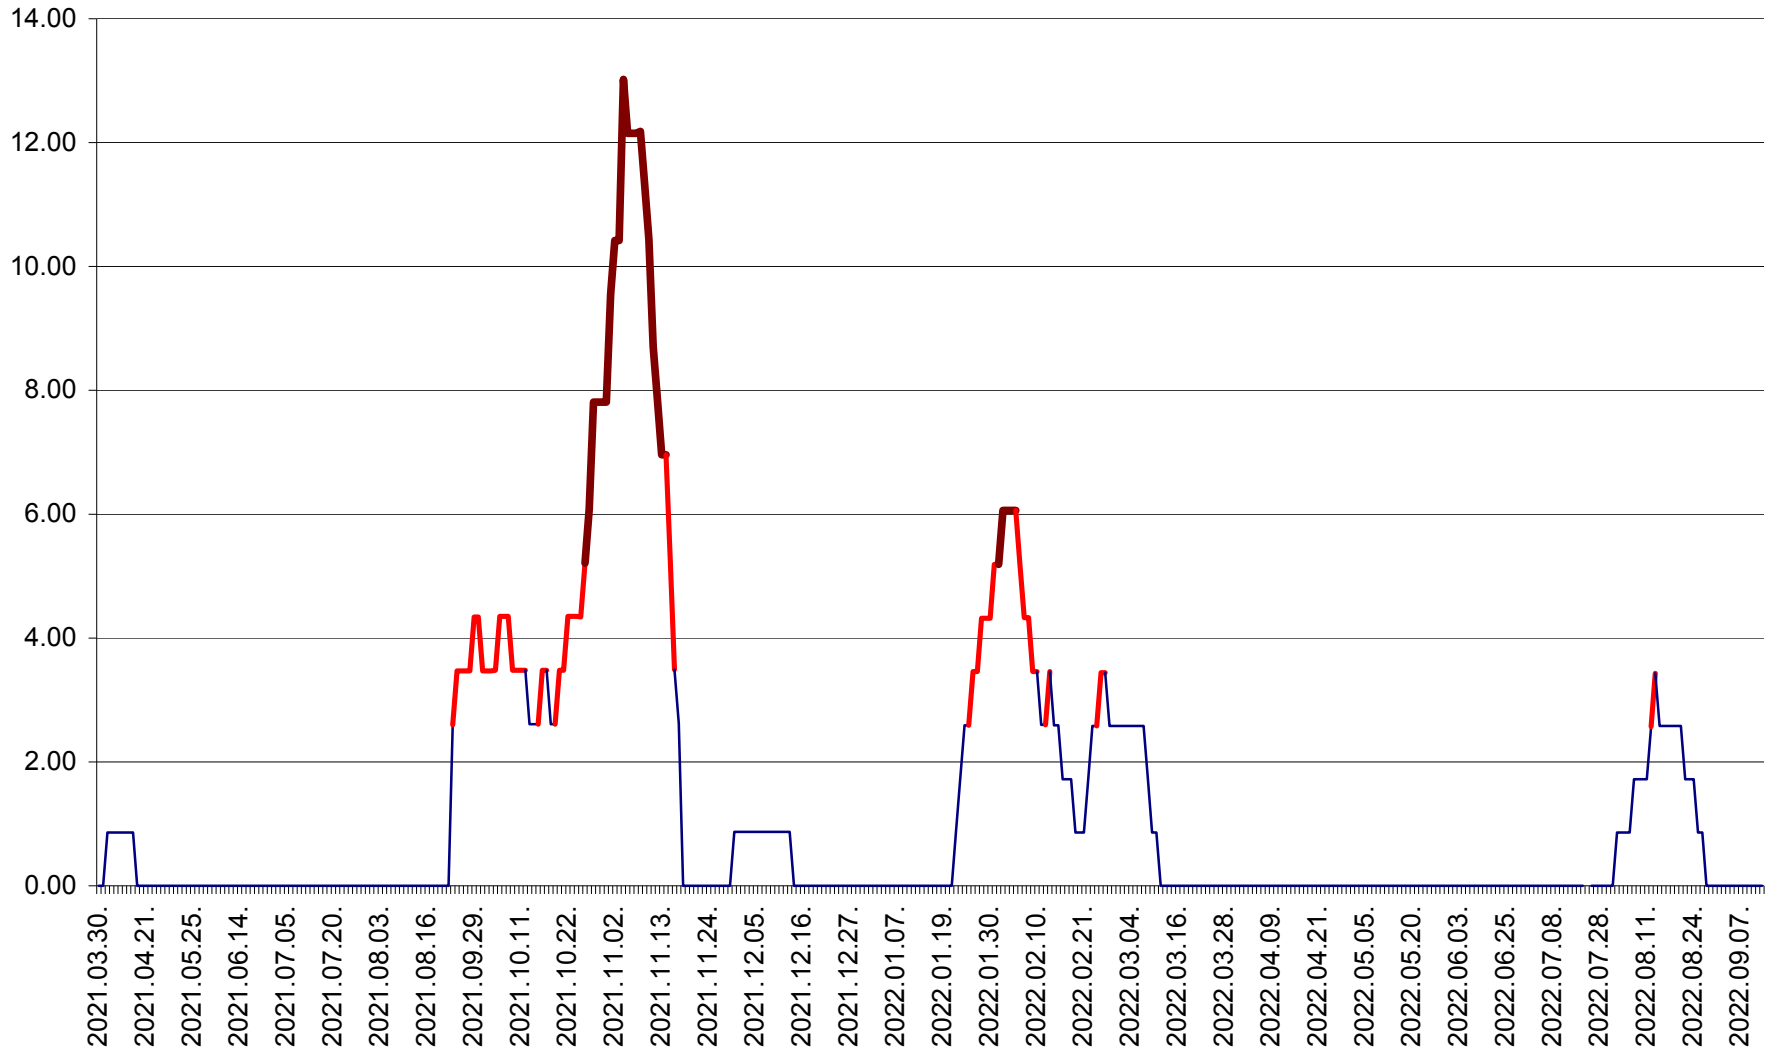

VĂRȘAG - Evolutia incidentei cumulate pe 14 zile la ‰ de locuitori
2021.04.01. - 2022.09.12.

ULIEȘ - Evoluția incidenței cumulate pe 14 zile la ‰ de locuitori
2021.04.01. - 2022.09.12.