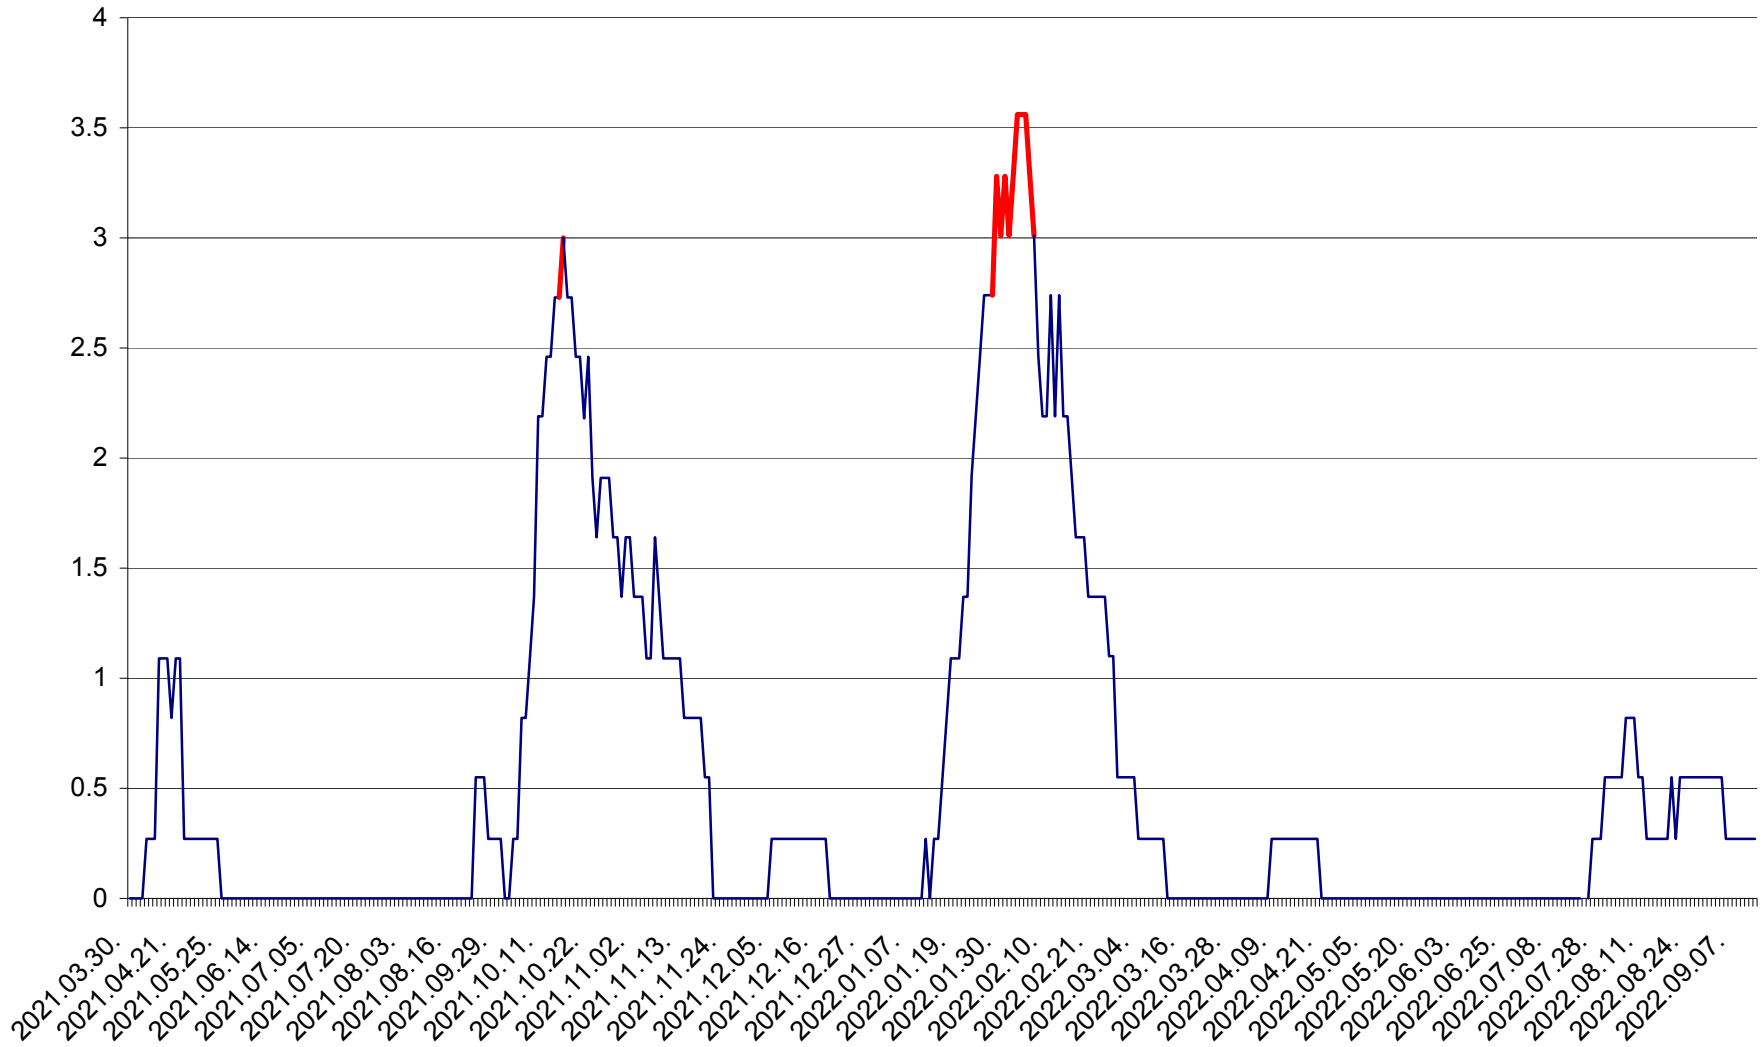

FELICENI - Evolutia incidentei cumulate pe 14 zile la % de locuitori
2021.04.01. - 2022.09.12.

FRUMOASA - Evolutia incidentei cumulate pe 14 zile la ‰ de locuitori
2021.04.01. - 2022.09.12.

GĂLĂUȚAȘ - Evoluția incidenței cumulate pe 14 zile la ‰ de locuitori
2021.04.01. - 2022.09.12.

MUNICIPIUL GHEORGHENI - Evolutia incidentei cumulate pe 14 zile la ‰ de locuitori
2021.04.01. - 2022.09.12.

JOSENI - Evolutia incidentei cumulate pe 14 zile la ‰ de locuitori
2021.04.01. - 2022.09.12.

LĂZAREA - Evolutia incidentei cumulate pe 14 zile la % de locuitori
2021.04.01. - 2022.09.12.

LELICENI - Evolutia incidentei cumulate pe 14 zile la % de locuitori
2021.04.01. - 2022.09.12.

LUETA - Evolutia incidentei cumulate pe 14 zile la ‰ de locuitori
2021.04.01. - 2022.09.12.

LUNCA DE JOS - Evolutia incidentei cumulate pe 14 zile la ‰ de locuitori
2021.04.01. - 2022.09.12.