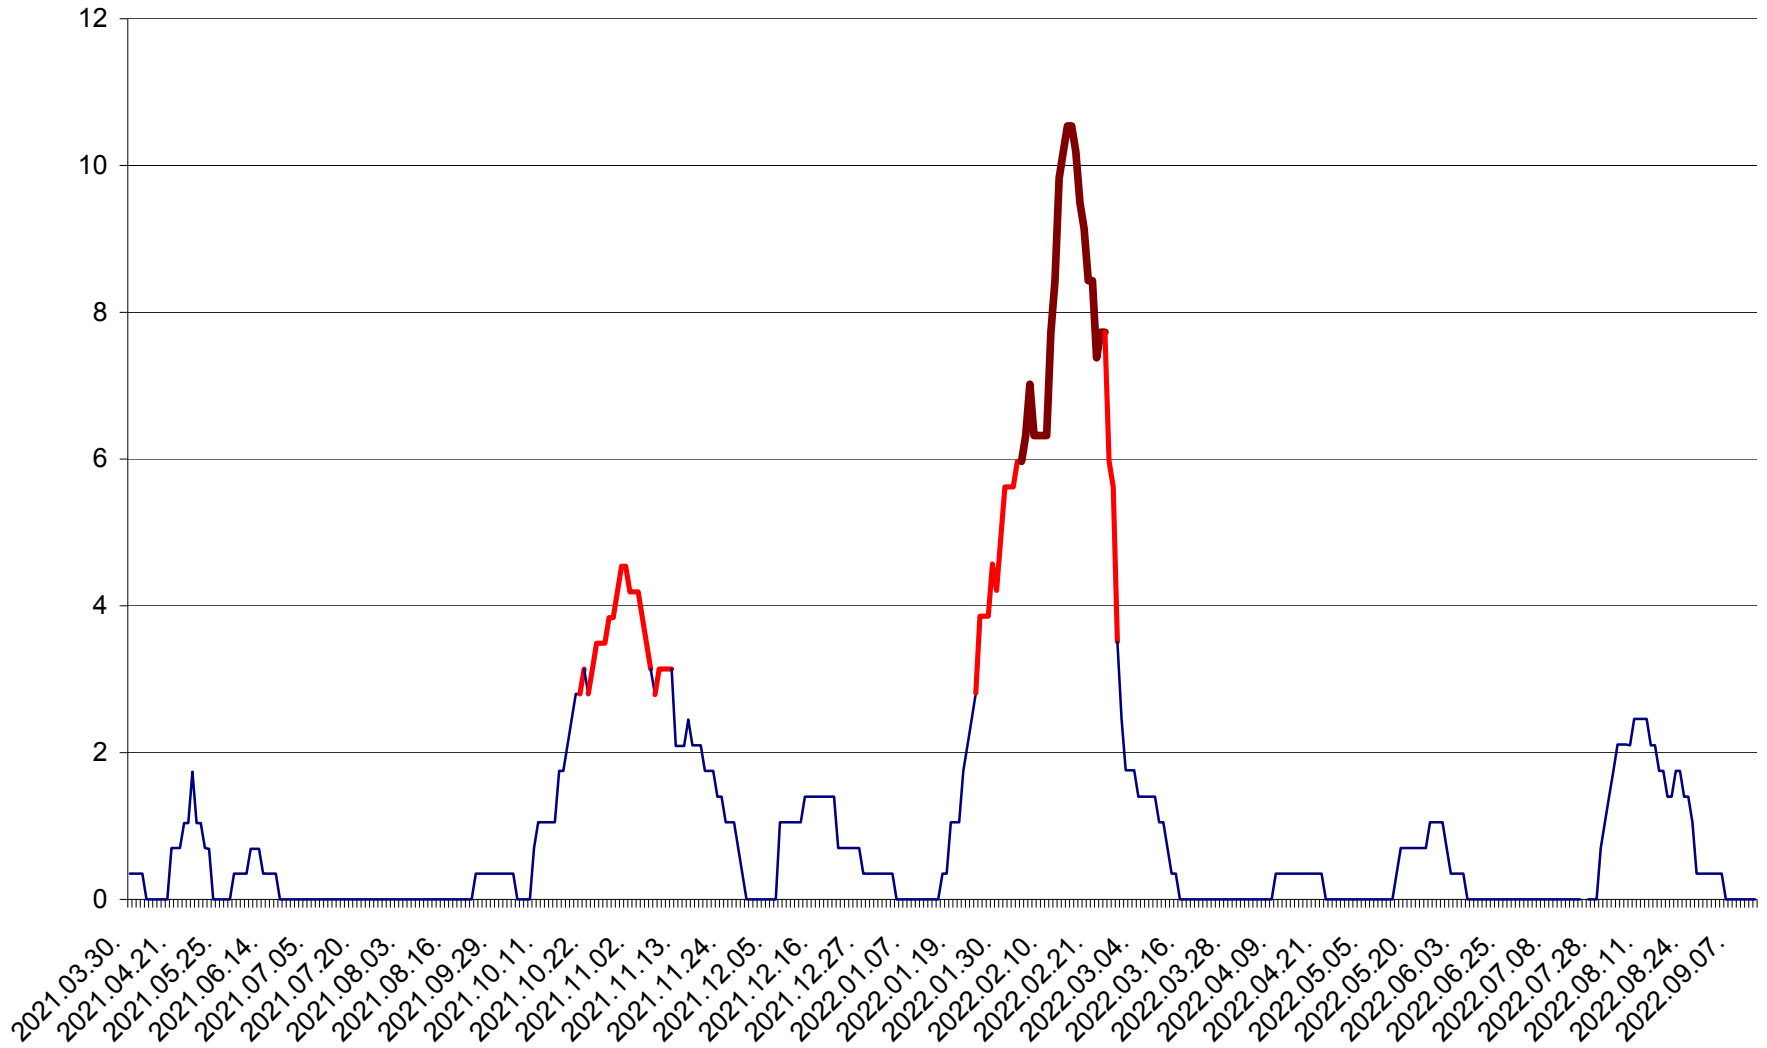

SICULENI - Evolutia incidentei cumulate pe 14 zile la ‰ de locuitori
2021.04.01. - 2022.09.12.