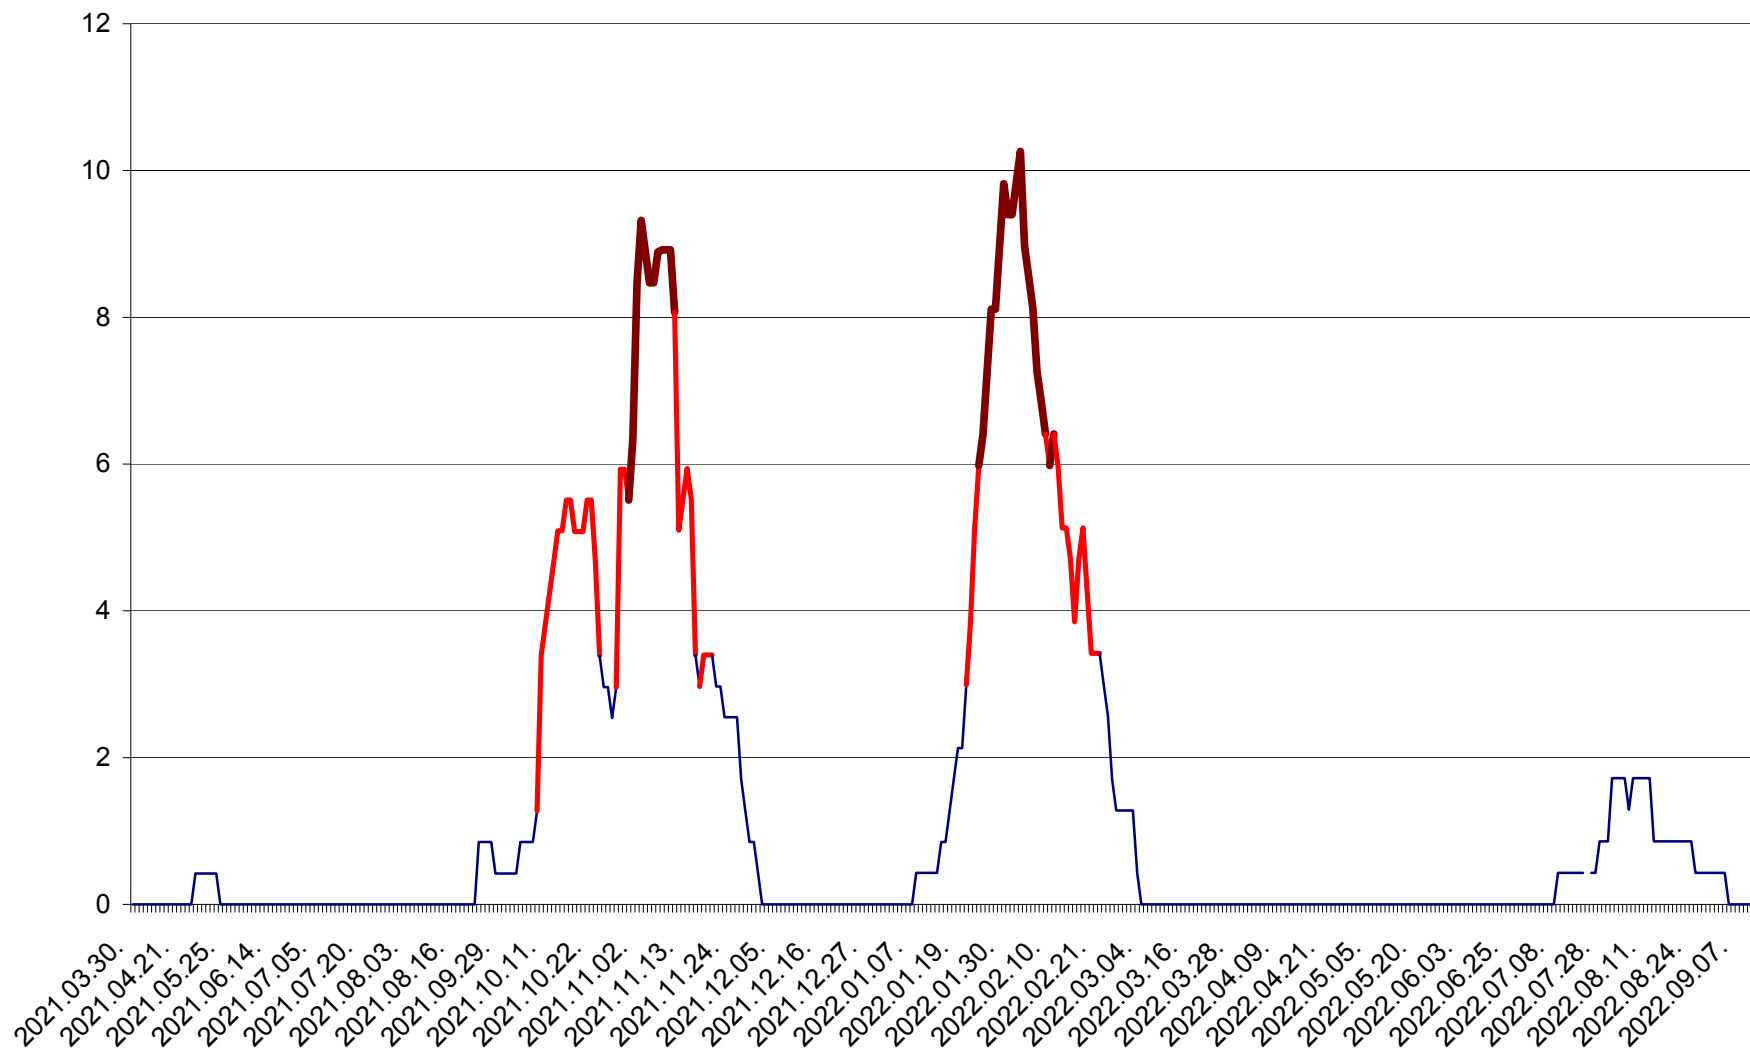

PLĂIEȘII DE JOS - Evolutia incidentei cumulate pe 14 zile la ‰ de locuitori
2021.04.01. - 2022.09.12.

PORUMBENI - Evolutia incidentei cumulate pe 14 zile la ‰ de locuitori
2021.04.01. - 2022.09.12.

PRAID - Evolutia incidentei cumulate pe 14 zile la ‰ de locuitori
2021.04.01. - 2022.09.12.

RACU - Evolutia incidentei cumulate pe 14 zile la ‰ de locuitori
2021.04.01. - 2022.09.12.

REMETEA - Evolutia incidentei cumulate pe 14 zile la ‰ de locuitori
2021.04.01. - 2022.09.12.

SĂCEL - Evolutia incidentei cumulate pe 14 zile la ‰ de locuitori
2021.04.01. - 2022.09.12.

SÂNCRĂIENI - Evolutia incidentei cumulate pe 14 zile la ‰ de locuitori
2021.04.01. - 2022.09.12.

SÂNDOMINIC - Evolutia incidentei cumulate pe 14 zile la ‰ de locuitori
2021.04.01. - 2022.09.12.

SÂNMARTIN - Evolutia incidentei cumulate pe 14 zile la ‰ de locuitori
2021.04.01. - 2022.09.12.