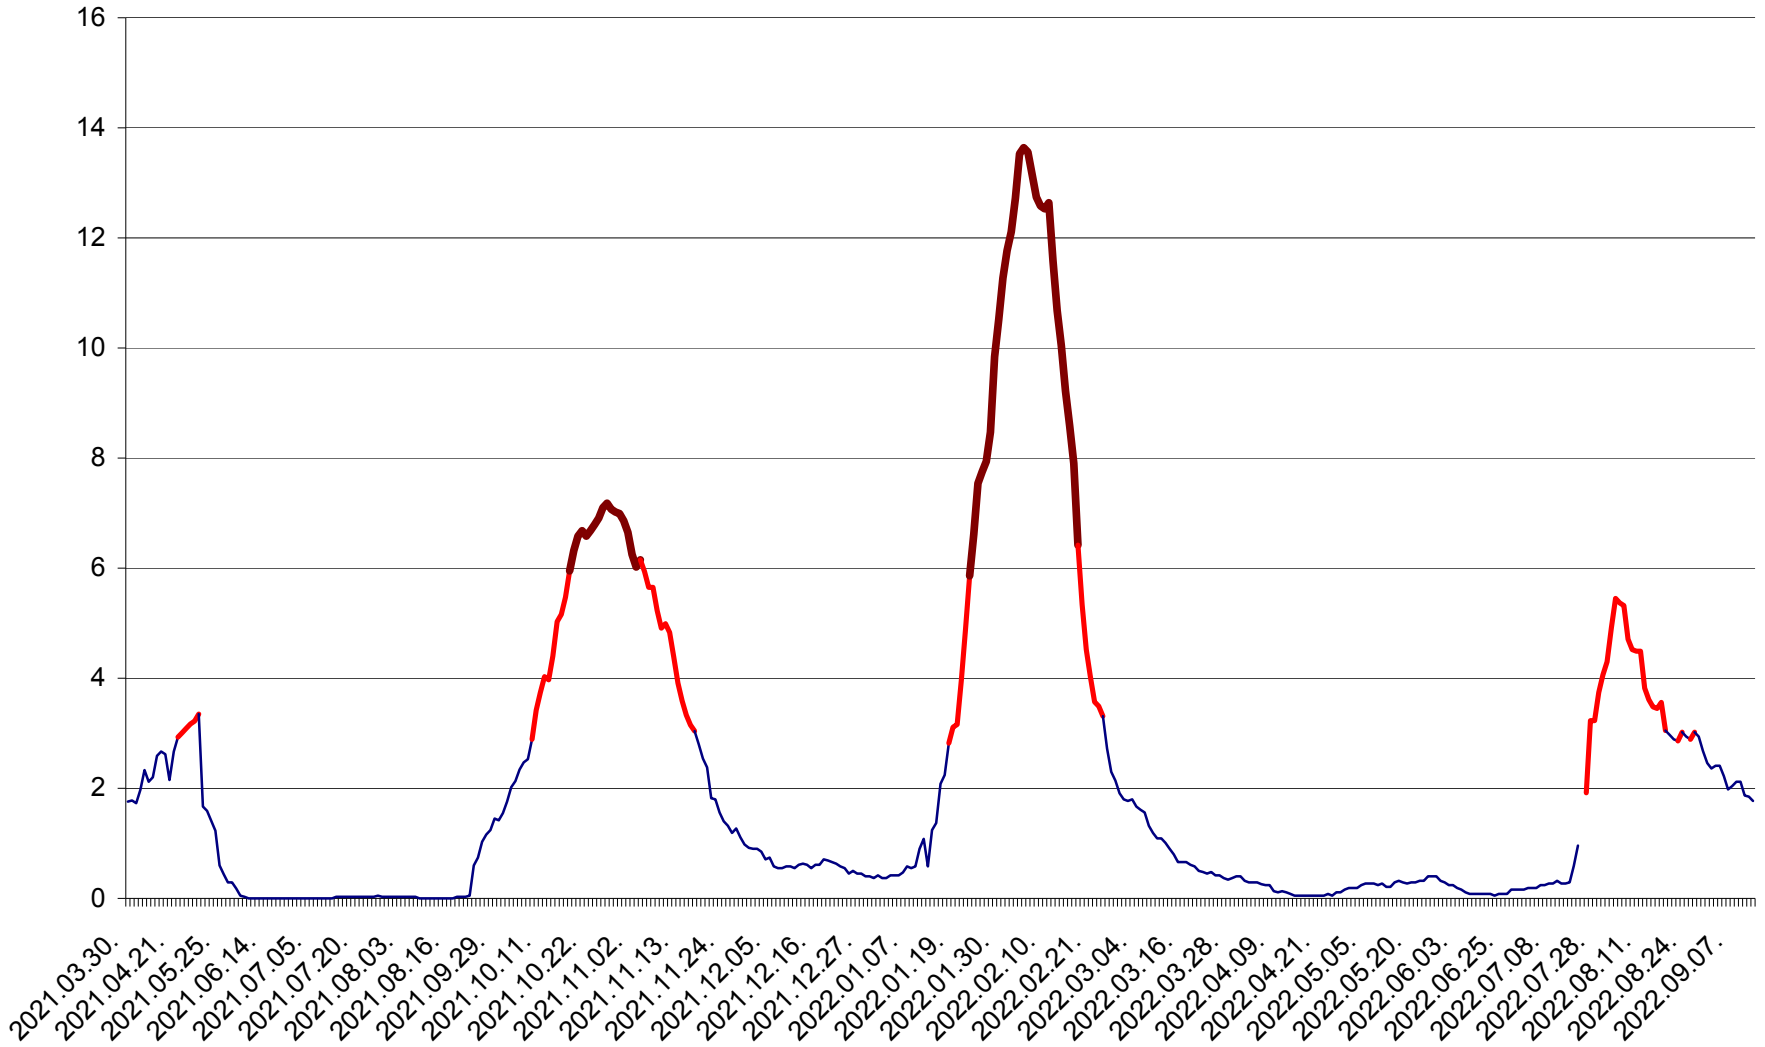

MĂRTINIȘ - Evolutia incidentei cumulate pe 14 zile la ‰ de locuitori
2021.04.01. - 2022.09.12.

MEREȘTI - Evolutia incidentei cumulate pe 14 zile la ‰ de locuitori
2021.04.01. - 2022.09.12.

MUNICIPIUL MIERCUREA-CIUC - Evolutia incidentei cumulate pe 14 zile la ‰ de locuitori
2021.04.01. - 2022.09.12.

MIHĂILENI - Evolutia incidentei cumulate pe 14 zile la ‰ de locuitori
2021.04.01. - 2022.09.12.

MUGENI - Evolutia incidentei cumulate pe 14 zile la ‰ de locuitori
2021.04.01. - 2022.09.12.

OCLAND - Evolutia incidentei cumulate pe 14 zile la ‰ de locuitori
2021.04.01. - 2022.09.12.

MUNICIPIUL ODORHEIU SECUIESC - Evolutia incidentei cumulate pe 14 zile la ‰ de locuitori
2021.04.01. - 2022.09.12.

PĂULENI-CIUC - Evolutia incidentei cumulate pe 14 zile la ‰ de locuitori
2021.04.01. - 2022.09.12.