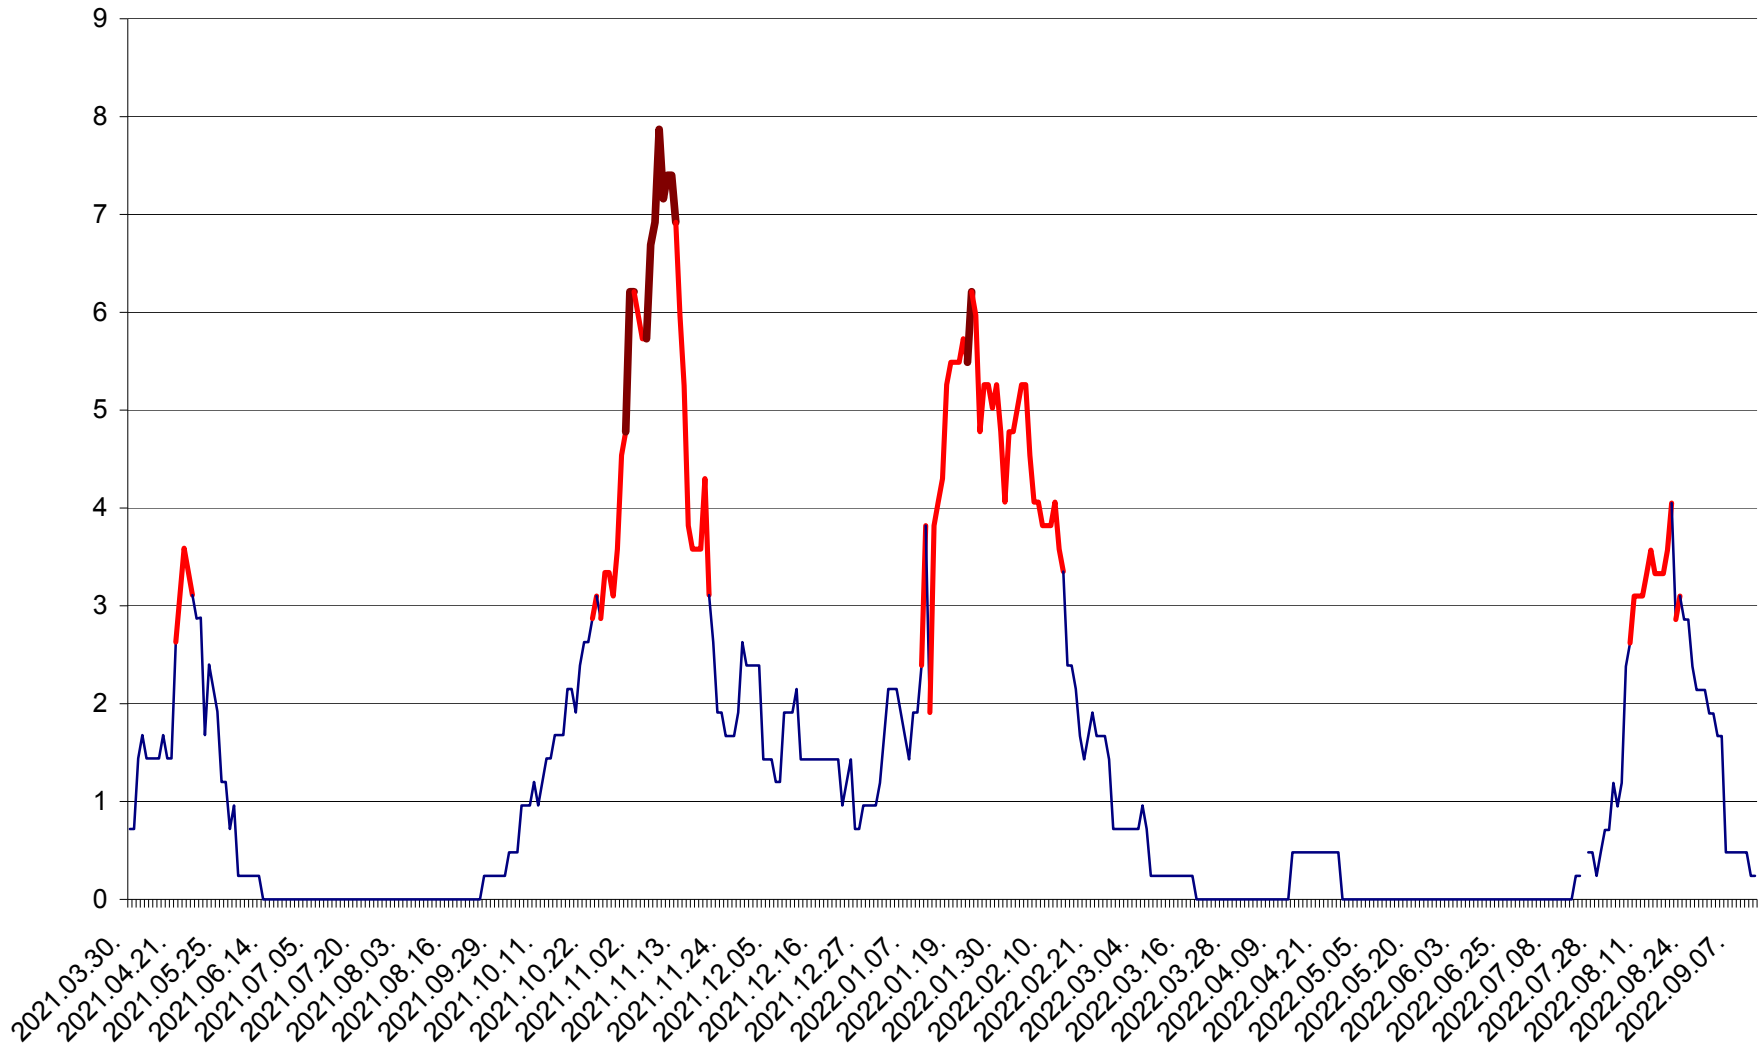

CORBU - Evolutia incidentei cumulate pe 14 zile la ‰ de locuitori
2021.04.01. - 2022.09.12.

CORUND - Evolutia incidentei cumulate pe 14 zile la ‰ de locuitori
2021.04.01. - 2022.09.12.

COZMENI - Evolutia incidentei cumulate pe 14 zile la ‰ de locuitori
2021.04.01. - 2022.09.12.

ORAȘ CRISTURU SECUIESC - Evolutia incidentei cumulate pe 14 zile la ‰ de locuitori
2021.04.01. - 2022.09.12.

DĂNEȘTI - Evolutia incidentei cumulate pe 14 zile la ‰ de locuitori
2021.04.01. - 2022.09.12.

DÂRJIU - Evolutia incidentei cumulate pe 14 zile la ‰ de locuitori
2021.04.01. - 2022.09.12.

DEALU - Evolutia incidentei cumulate pe 14 zile la ‰ de locuitori
2021.04.01. - 2022.09.12.

DITRĂU - Evolutia incidentei cumulate pe 14 zile la ‰ de locuitori
2021.04.01. - 2022.09.12.

FELICENI - Evolutia incidentei cumulate pe 14 zile la % de locuitori
2021.04.01. - 2022.09.12.

FRUMOASA - Evolutia incidentei cumulate pe 14 zile la ‰ de locuitori
2021.04.01. - 2022.09.12.

GĂLĂUȚAȘ - Evoluția incidenței cumulate pe 14 zile la ‰ de locuitori
2021.04.01. - 2022.09.12.