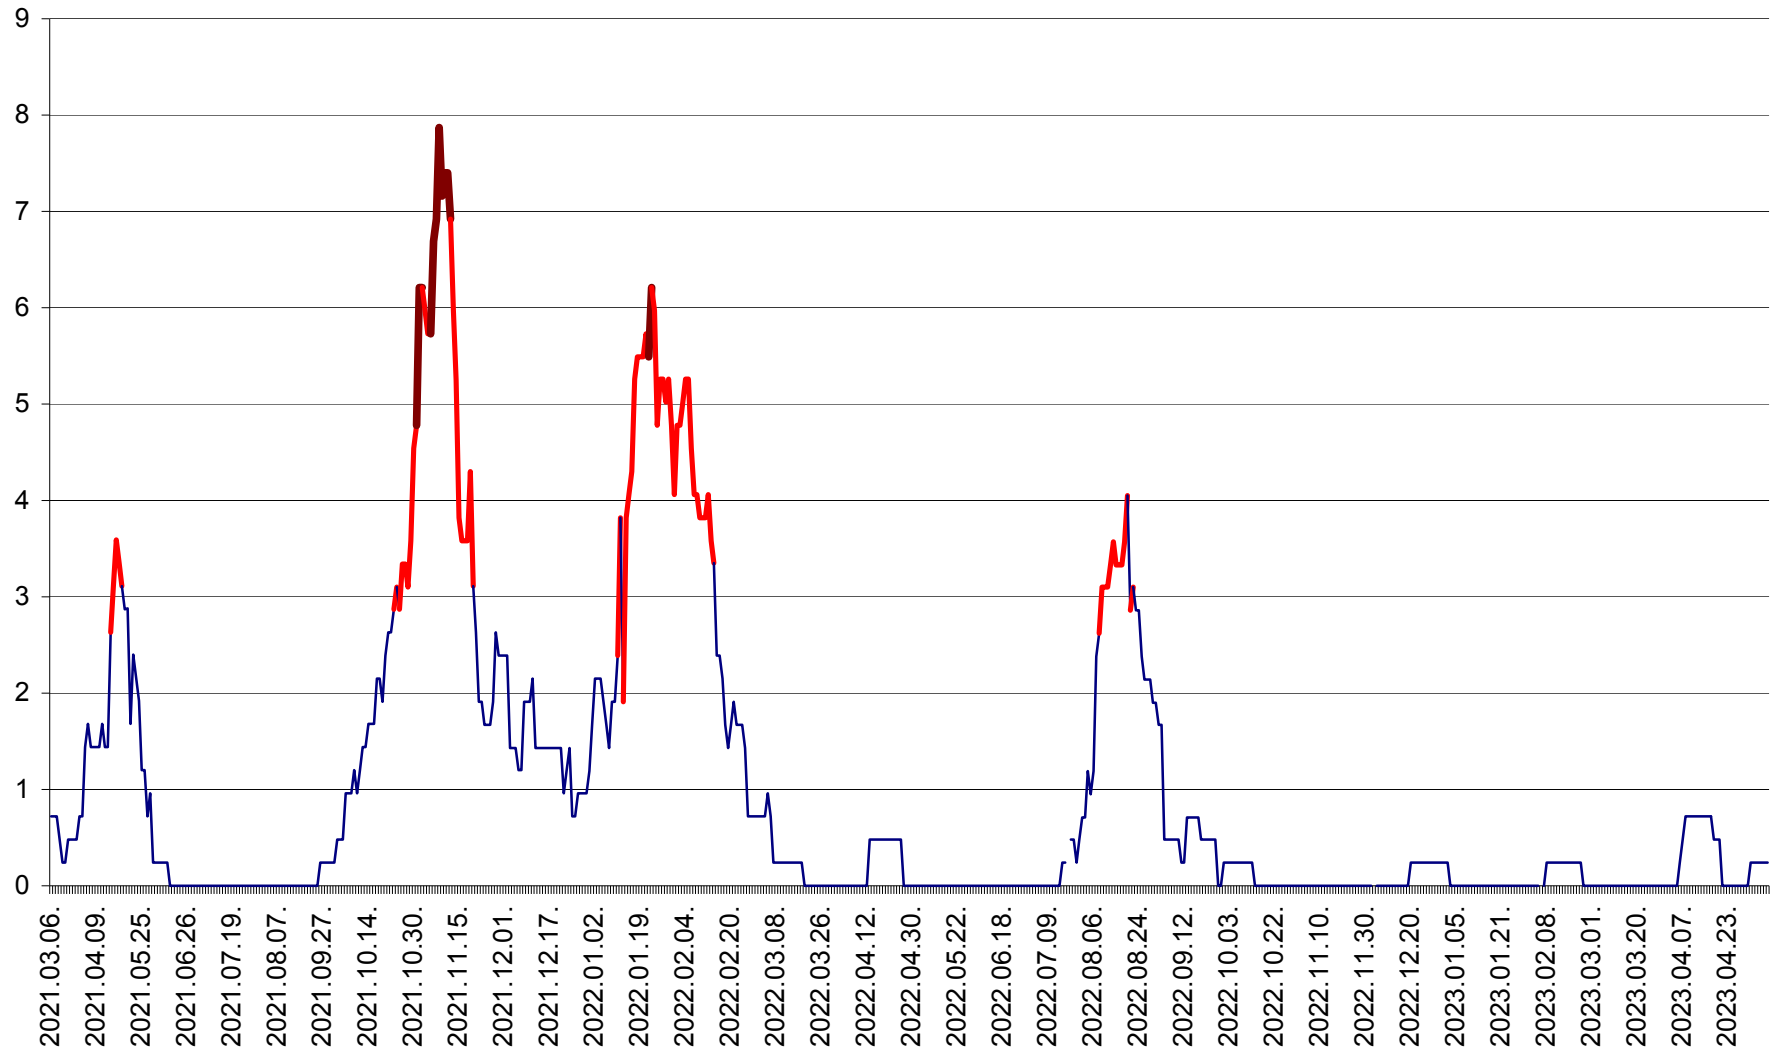

CORBU - Evolutia incidentei cumulate pe 14 zile la ‰ de locuitori
2021.03.07. - 2023.05.08.

CORUND - Evolutia incidentei cumulate pe 14 zile la ‰ de locuitori
2021.03.07. - 2023.05.08.

COZMENI - Evolutia incidentei cumulate pe 14 zile la ‰ de locuitori
2021.03.07. - 2023.05.08.

ORAȘ CRISTURU SECUIESC - Evolutia incidentei cumulate pe 14 zile la ‰ de locuitori
2021.03.07. - 2023.05.08.

DĂNEȘTI - Evolutia incidentei cumulate pe 14 zile la ‰ de locuitori
2021.03.07. - 2023.05.08.

DÂRJIU - Evolutia incidentei cumulate pe 14 zile la ‰ de locuitori
2021.03.07. - 2023.05.08.

DEALU - Evolutia incidentei cumulate pe 14 zile la ‰ de locuitori
2021.03.07. - 2023.05.08.

DITRĂU - Evolutia incidentei cumulate pe 14 zile la ‰ de locuitori
2021.03.07. - 2023.05.08.