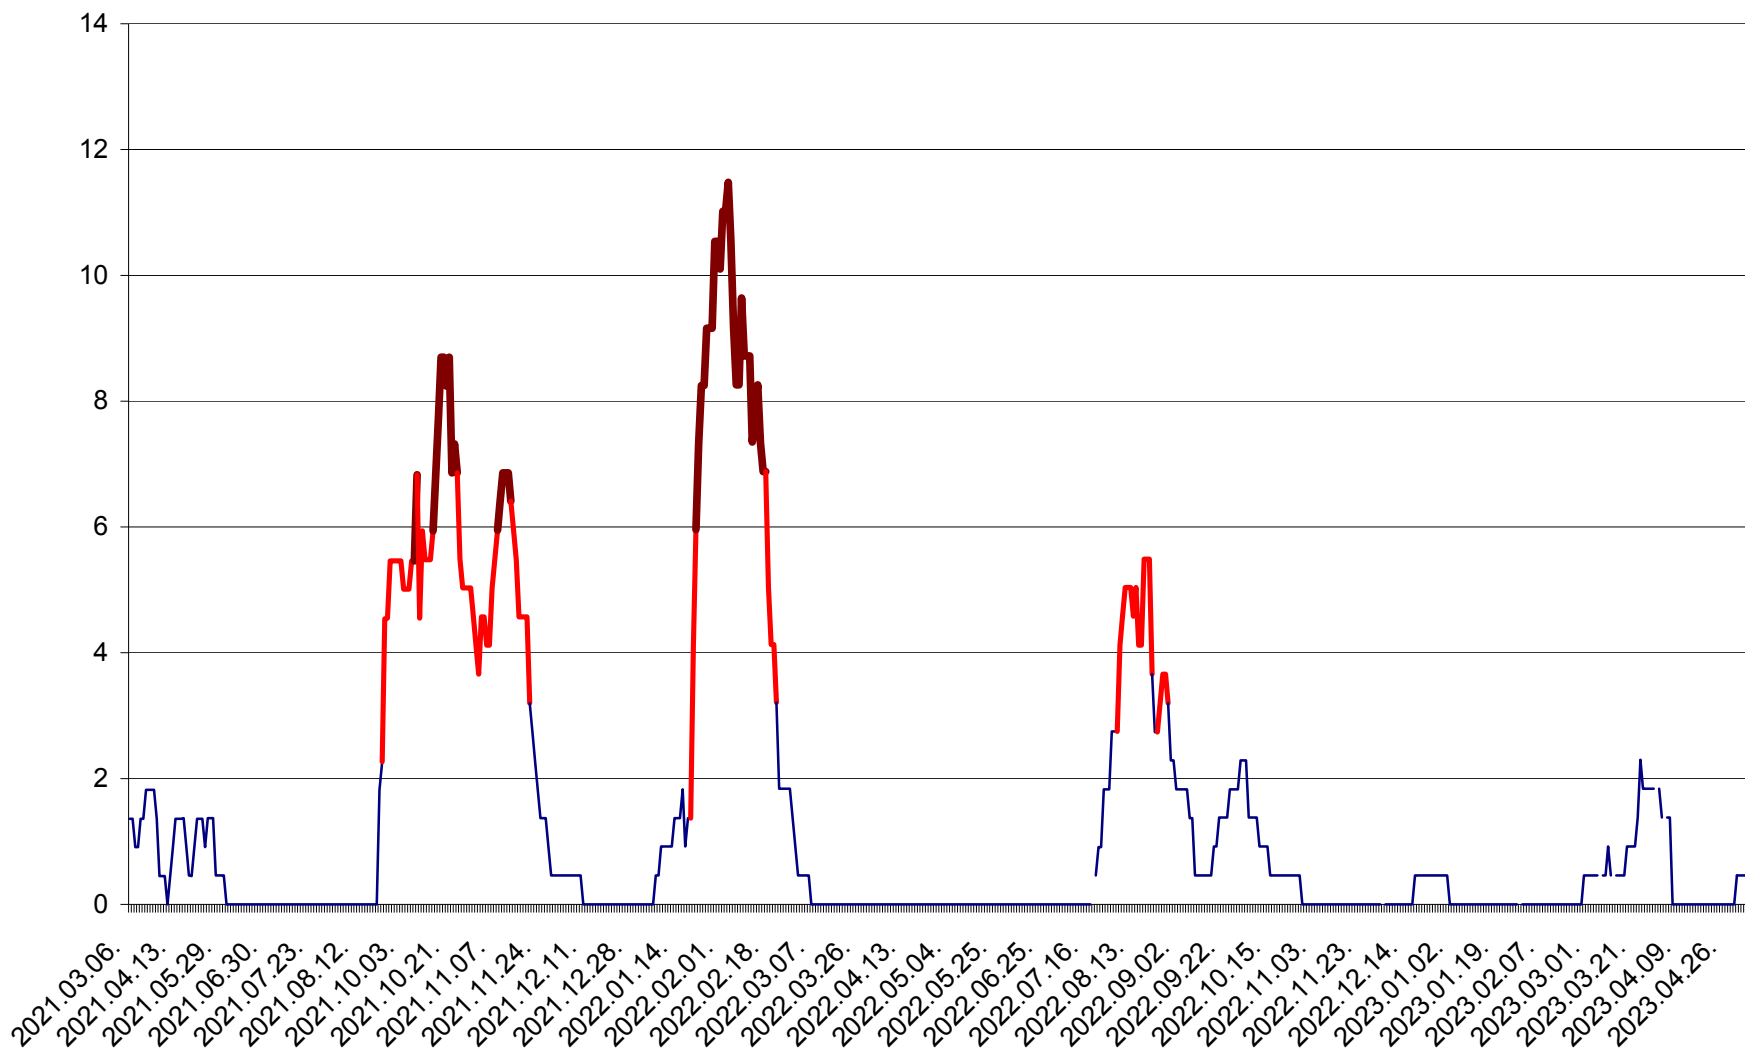

MUNICIPIUL GHEORGHENI - Evolutia incidentei cumulate pe 14 zile la % de locuitori
2021.03.07. - 2023.05.08.

JOSENI - Evolutia incidentei cumulate pe 14 zile la ‰ de locuitori
2021.03.07. - 2023.05.08.

LĂZAREA - Evolutia incidentei cumulate pe 14 zile la % de locuitori
2021.03.07. - 2023.05.08.

LELICENI - Evolutia incidentei cumulate pe 14 zile la ‰ de locuitori
2021.03.07. - 2023.05.08.

LUETA - Evolutia incidentei cumulate pe 14 zile la ‰ de locuitori
2021.03.07. - 2023.05.08.

LUNCA DE JOS - Evolutia incidentei cumulate pe 14 zile la ‰ de locuitori
2021.03.07. - 2023.05.08.

LUNCA DE SUS - Evolutia incidentei cumulate pe 14 zile la ‰ de locuitori
2021.03.07. - 2023.05.08.

LUPENI - Evolutia incidentei cumulate pe 14 zile la ‰ de locuitori
2021.03.07. - 2023.05.08.

MĂDĂRAȘ - Evolutia incidentei cumulate pe 14 zile la ‰ de locuitori
2021.03.07. - 2023.05.08.