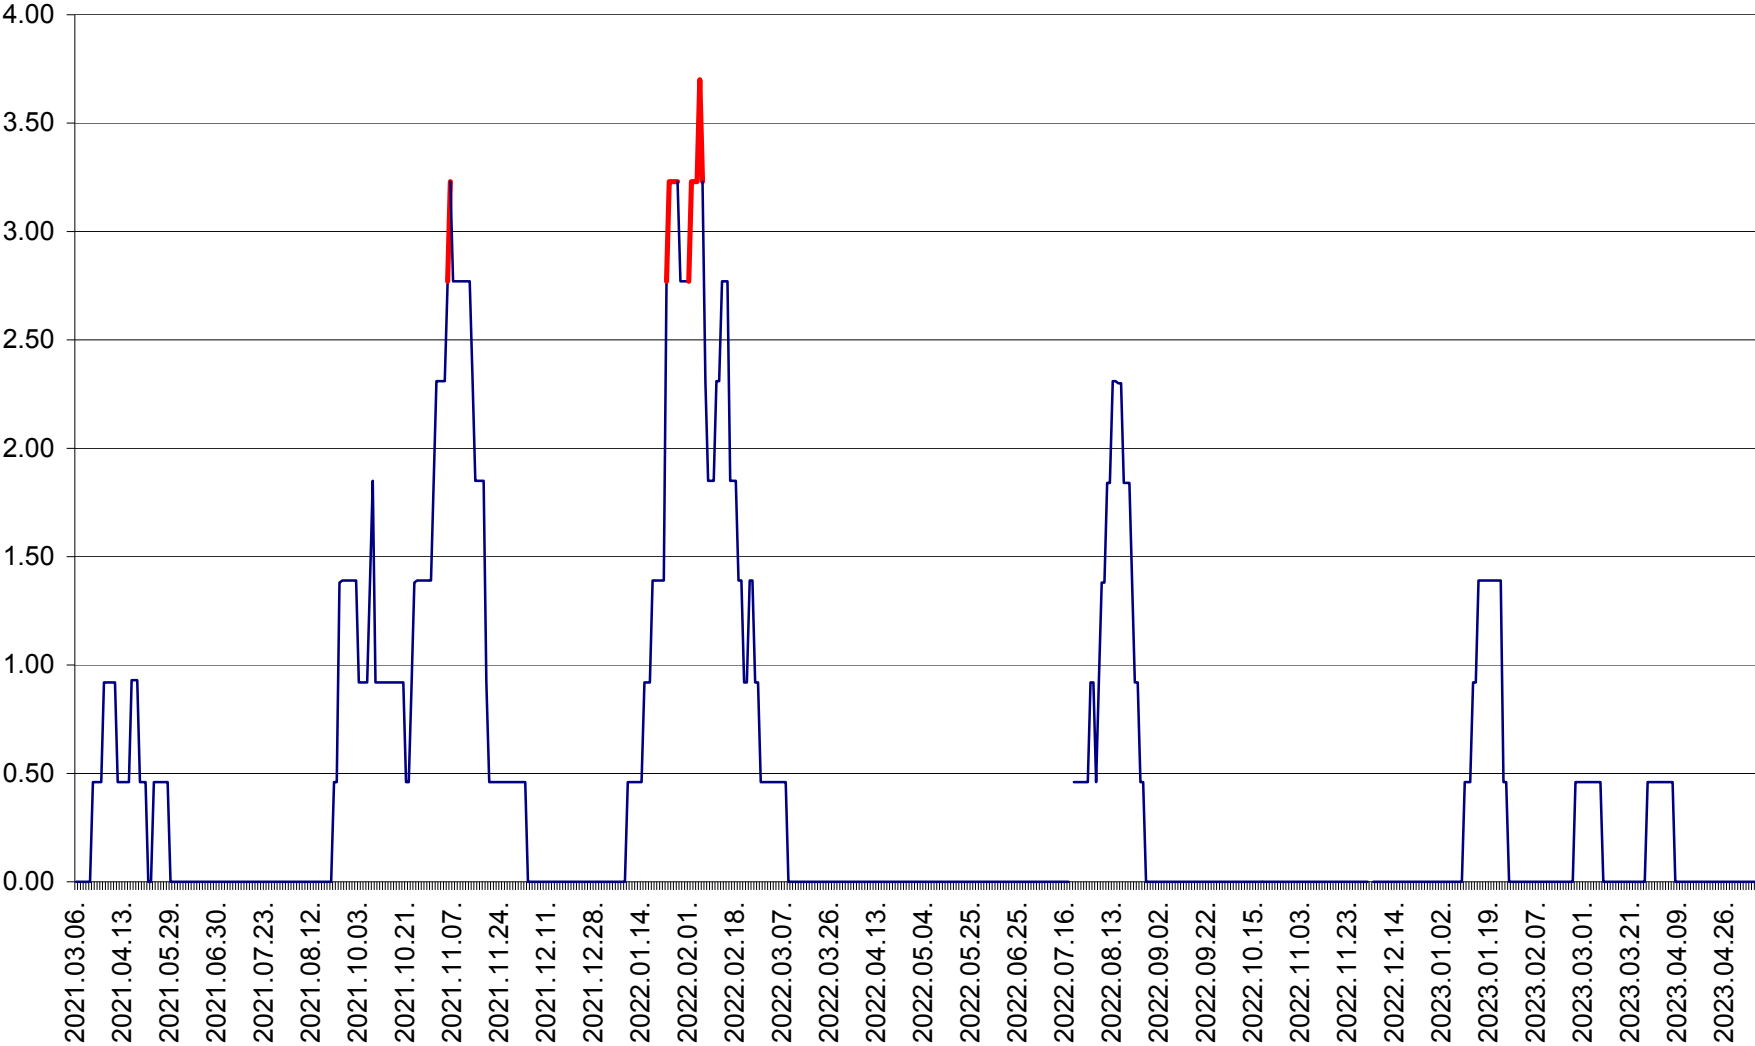

ATID - Evolutia incidentei cumulate pe 14 zile la % de locuitori
2021.03.07. - 2023.05.08.

AVRĂMEȘTI - Evolutia incidentei cumulate pe 14 zile la ‰ de locuitori
2021.03.07. - 2023.05.08.

ORAȘ BĂILE TUȘNAD - Evoluția incidenței cumulate pe 14 zile la ‰ de locuitori
2021.03.07. - 2023.05.08.

ORAȘ BĂLAN - Evoluția incidenței cumulate pe 14 zile la ‰ de locuitori
2021.03.07. - 2023.05.08.

BILBOR - Evolutia incidentei cumulate pe 14 zile la ‰ de locuitori
2021.03.07. - 2023.05.08.

ORAȘ BORSEC - Evolutia incidentei cumulate pe 14 zile la ‰ de locuitori
2021.03.07. - 2023.05.08.

BRĂDEȘTI - Evoluția incidenței cumulate pe 14 zile la ‰ de locuitori
2021.03.07. - 2023.05.08.

CĂPÂLNIȚA - Evoluția incidenței cumulate pe 14 zile la ‰ de locuitori
2021.03.07. - 2023.05.08.

CÂRȚA - Evolutia incidentei cumulate pe 14 zile la ‰ de locuitori
2021.03.07. - 2023.05.08.