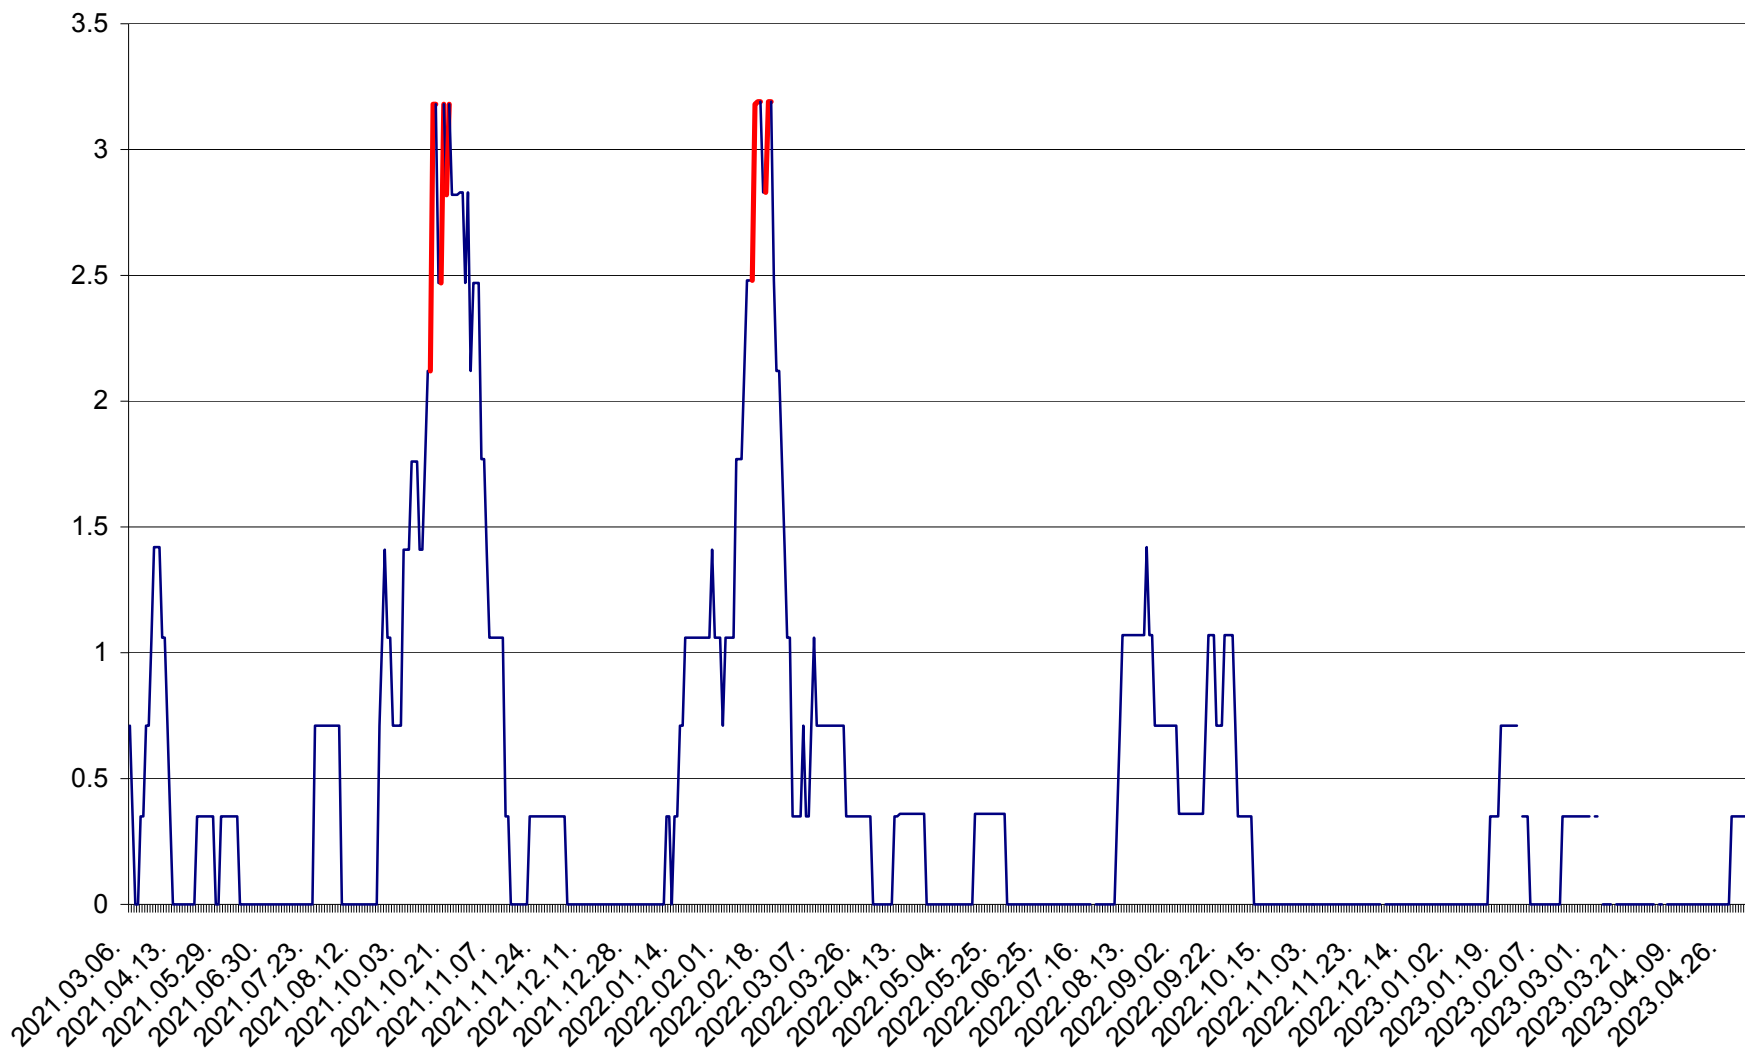

PORUMBENI - Evolutia incidentei cumulate pe 14 zile la ‰ de locuitori
2021.03.07. - 2023.05.08.