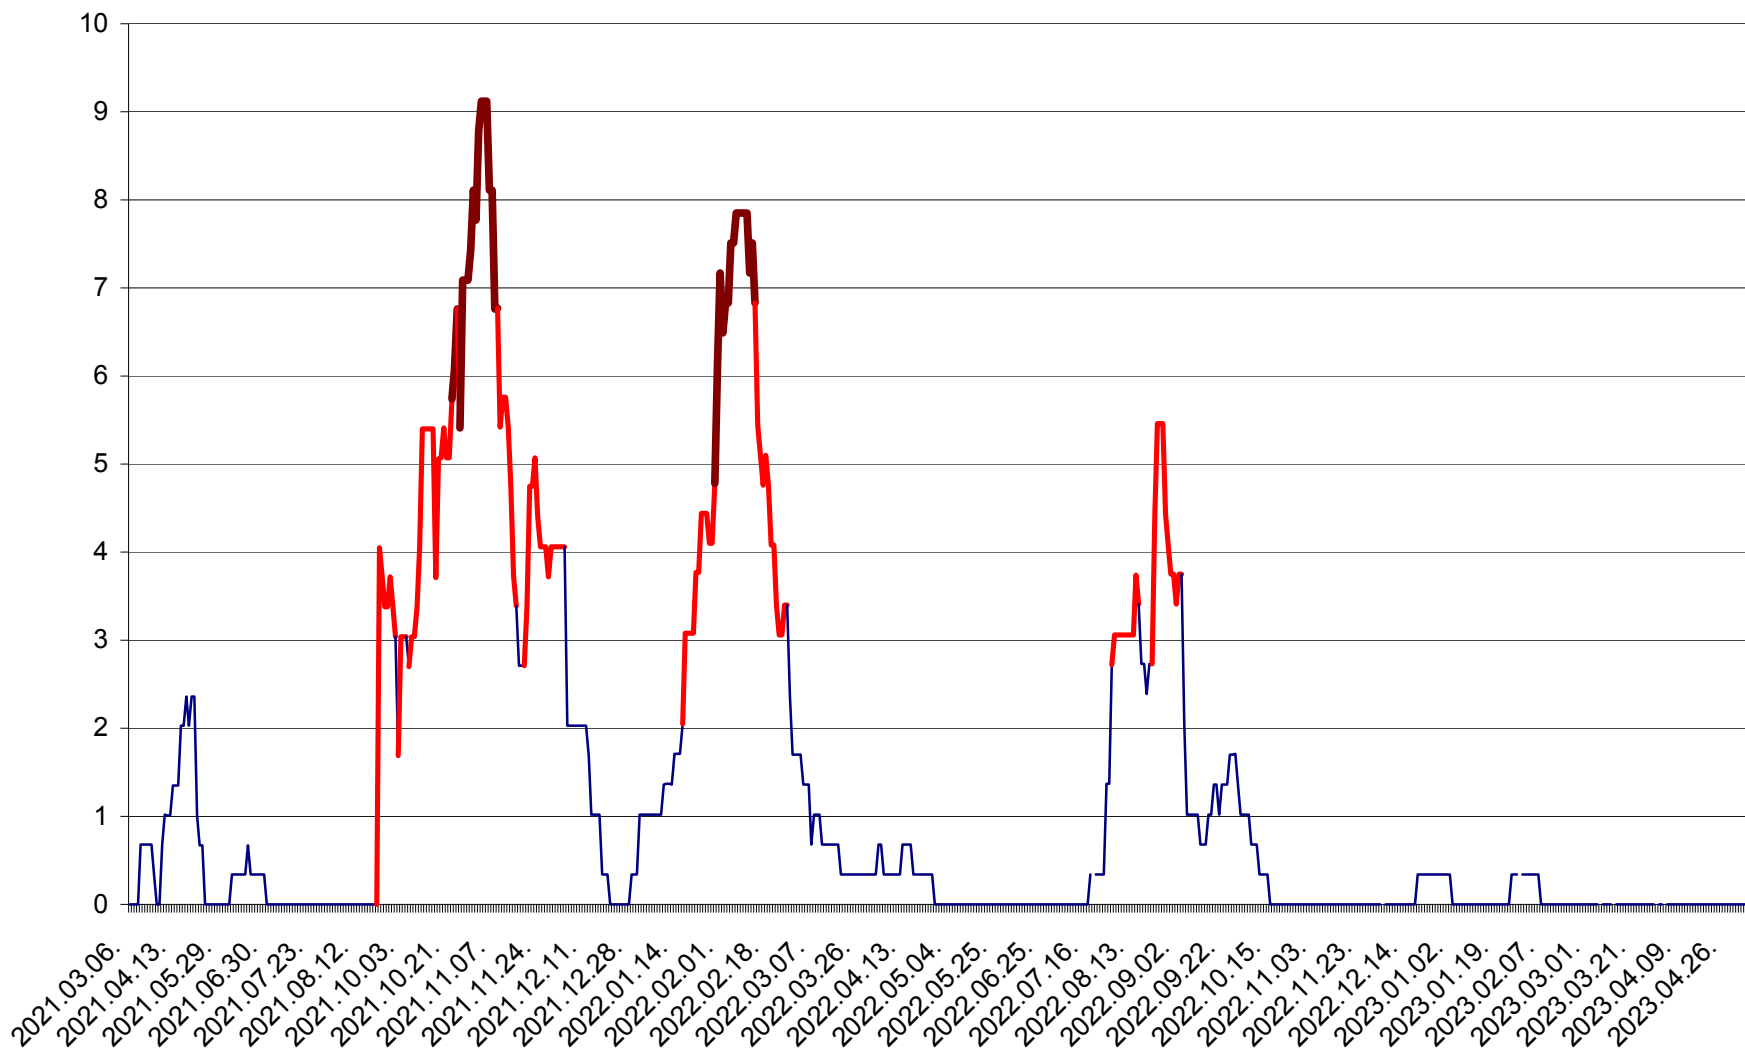

LELICENI - Evolutia incidentei cumulate pe 14 zile la ‰ de locuitori
2021.03.07. - 2023.05.08.

LUETA - Evolutia incidentei cumulate pe 14 zile la ‰ de locuitori
2021.03.07. - 2023.05.08.

LUNCA DE JOS - Evolutia incidentei cumulate pe 14 zile la ‰ de locuitori
2021.03.07. - 2023.05.08.

LUNCA DE SUS - Evolutia incidentei cumulate pe 14 zile la ‰ de locuitori
2021.03.07. - 2023.05.08.

LUPENI - Evolutia incidentei cumulate pe 14 zile la ‰ de locuitori
2021.03.07. - 2023.05.08.

MĂDĂRAȘ - Evolutia incidentei cumulate pe 14 zile la ‰ de locuitori
2021.03.07. - 2023.05.08.

MĂRTINIȘ - Evolutia incidentei cumulate pe 14 zile la ‰ de locuitori
2021.03.07. - 2023.05.08.

MEREȘTI - Evolutia incidentei cumulate pe 14 zile la ‰ de locuitori
2021.03.07. - 2023.05.08.

MUNICIPIUL MIERCUREA-CIUC - Evolutia incidentei cumulate pe 14 zile la ‰ de locuitori
2021.03.07. - 2023.05.08.