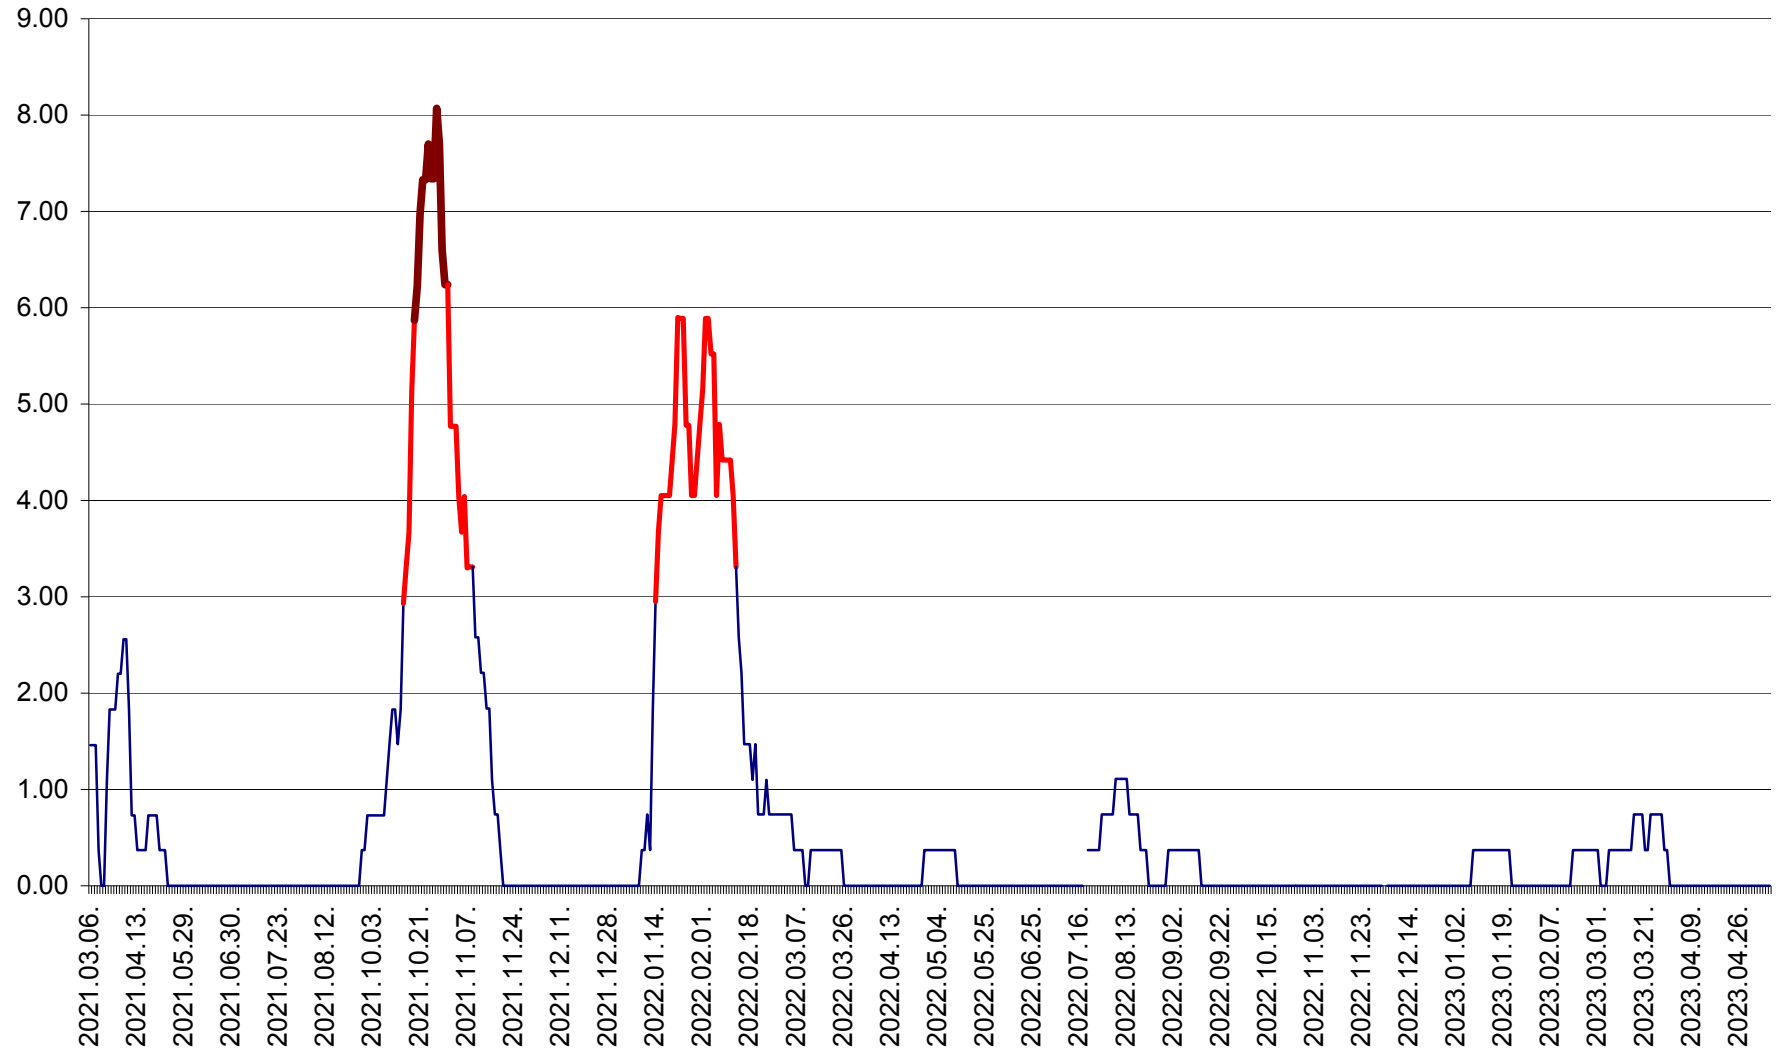

ATID - Evolutia incidentei cumulate pe 14 zile la % de locuitori
2021.03.07. - 2023.05.08.

AVRĂMEȘTI - Evolutia incidentei cumulate pe 14 zile la ‰ de locuitori
2021.03.07. - 2023.05.08.

ORAȘ BĂILE TUȘNAD - Evoluția incidenței cumulate pe 14 zile la ‰ de locuitori
2021.03.07. - 2023.05.08.

ORAȘ BĂLAN - Evoluția incidenței cumulate pe 14 zile la ‰ de locuitori
2021.03.07. - 2023.05.08.

BILBOR - Evolutia incidentei cumulate pe 14 zile la ‰ de locuitori
2021.03.07. - 2023.05.08.

ORAȘ BORSEC - Evolutia incidentei cumulate pe 14 zile la ‰ de locuitori
2021.03.07. - 2023.05.08.

BRĂDEȘTI - Evoluția incidenței cumulate pe 14 zile la ‰ de locuitori
2021.03.07. - 2023.05.08.

CĂPÂLNIȚA - Evoluția incidenței cumulate pe 14 zile la ‰ de locuitori
2021.03.07. - 2023.05.08.

CÂRȚA - Evolutia incidentei cumulate pe 14 zile la ‰ de locuitori
2021.03.07. - 2023.05.08.