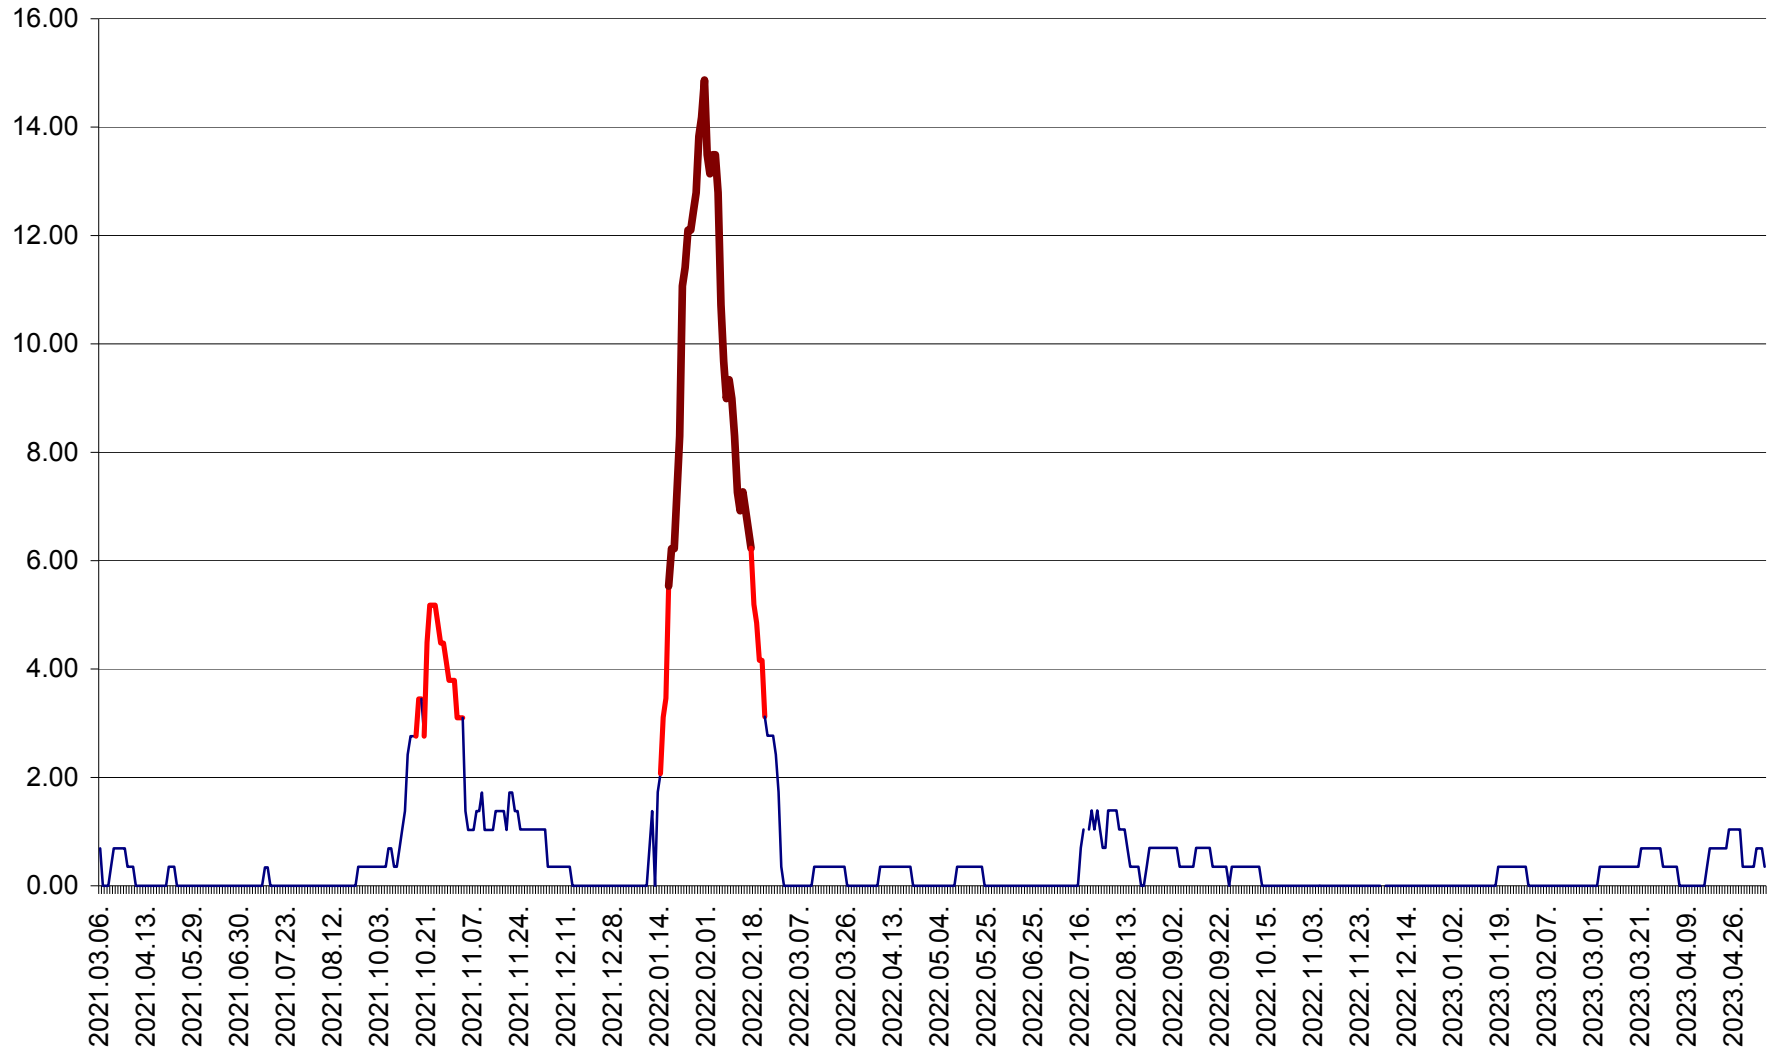

ORAȘ BĂLAN - Evoluția incidenței cumulate pe 14 zile la ‰ de locuitori
2021.03.07. - 2023.05.08.

BILBOR - Evolutia incidentei cumulate pe 14 zile la ‰ de locuitori
2021.03.07. - 2023.05.08.

ORAȘ BORSEC - Evolutia incidentei cumulate pe 14 zile la ‰ de locuitori
2021.03.07. - 2023.05.08.

BRĂDEȘTI - Evoluția incidenței cumulate pe 14 zile la ‰ de locuitori
2021.03.07. - 2023.05.08.

CĂPÂLNIȚA - Evoluția incidenței cumulate pe 14 zile la ‰ de locuitori
2021.03.07. - 2023.05.08.

CÂRȚA - Evolutia incidentei cumulate pe 14 zile la ‰ de locuitori
2021.03.07. - 2023.05.08.

CICEU - Evolutia incidentei cumulate pe 14 zile la ‰ de locuitori
2021.03.07. - 2023.05.08.

CIUCSÂNGEORGIU - Evolutia incidentei cumulate pe 14 zile la ‰ de locuitori
2021.03.07. - 2023.05.08.

CIUMANI - Evolutia incidentei cumulate pe 14 zile la ‰ de locuitori
2021.03.07. - 2023.05.08.

CORBU - Evolutia incidentei cumulate pe 14 zile la ‰ de locuitori
2021.03.07. - 2023.05.08.

CORUND - Evolutia incidentei cumulate pe 14 zile la ‰ de locuitori
2021.03.07. - 2023.05.08.

COZMENI - Evolutia incidentei cumulate pe 14 zile la ‰ de locuitori
2021.03.07. - 2023.05.08.