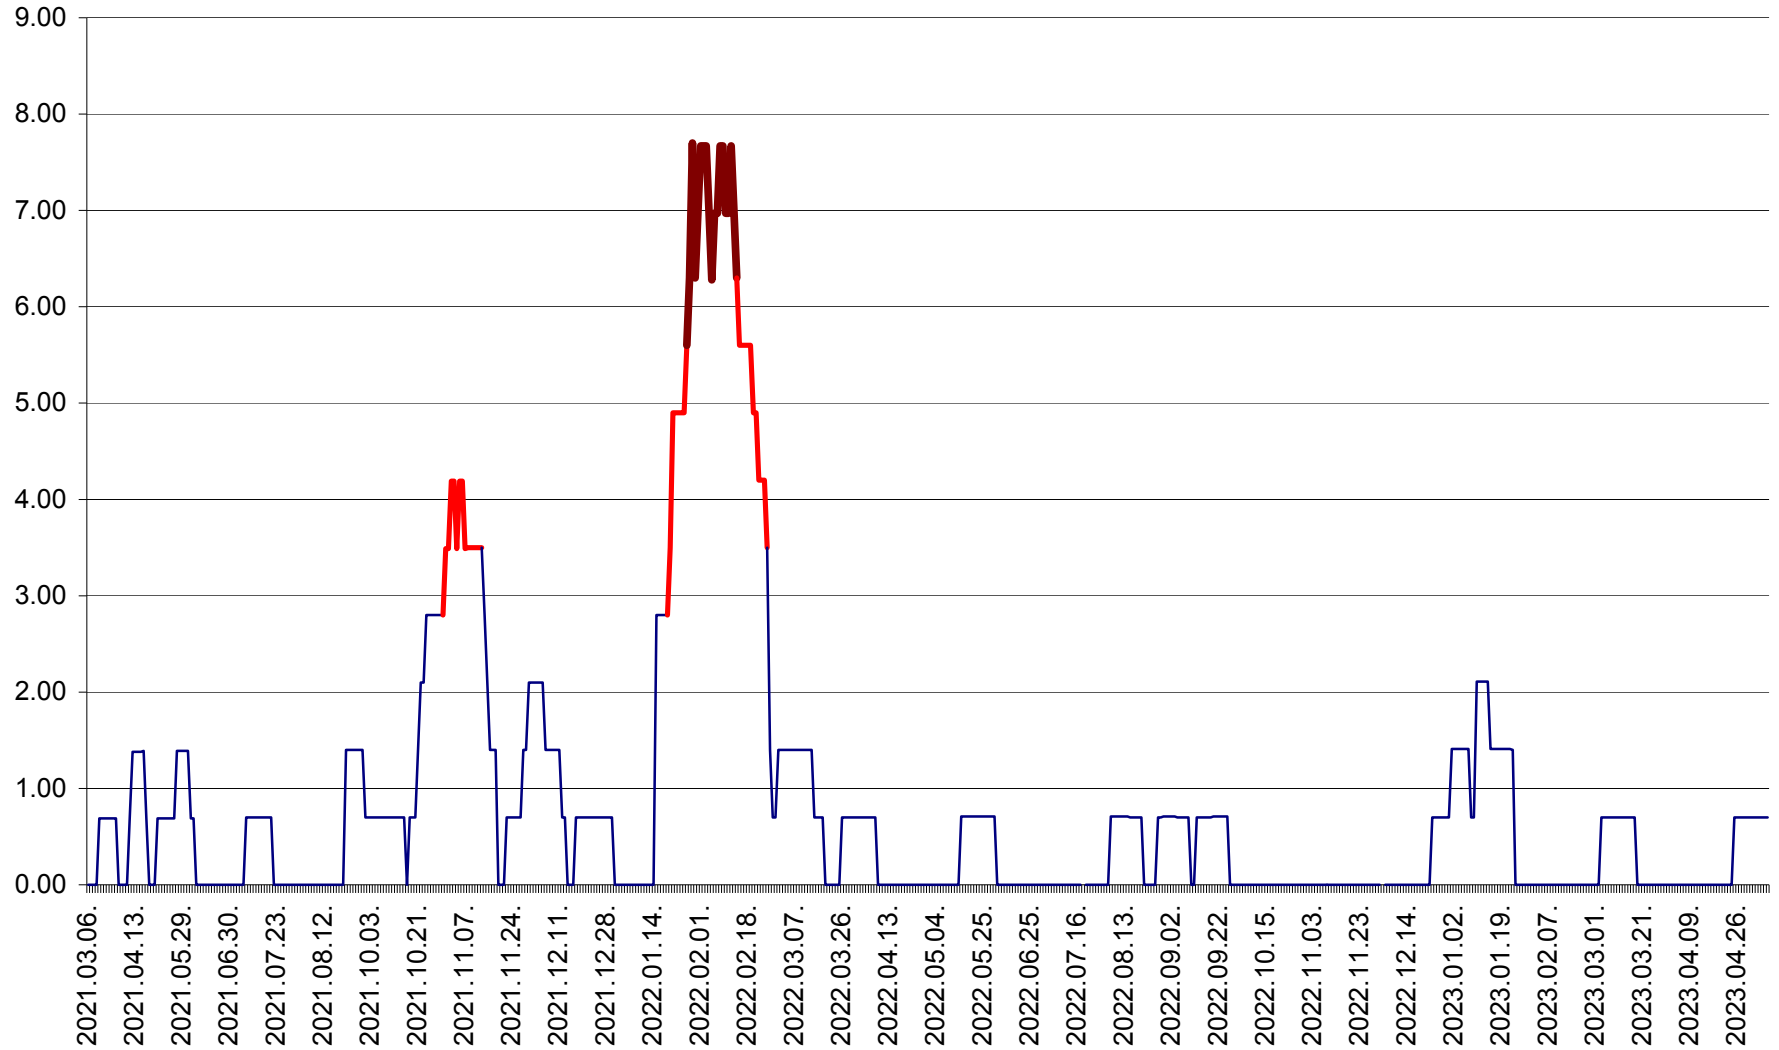

ORAȘ BĂLAN - Evoluția incidenței cumulate pe 14 zile la ‰ de locuitori
2021.03.07. - 2023.05.08.

BILBOR - Evolutia incidentei cumulate pe 14 zile la ‰ de locuitori
2021.03.07. - 2023.05.08.

ORAȘ BORSEC - Evolutia incidentei cumulate pe 14 zile la ‰ de locuitori
2021.03.07. - 2023.05.08.

BRĂDEȘTI - Evoluția incidenței cumulate pe 14 zile la ‰ de locuitori
2021.03.07. - 2023.05.08.

CĂPÂLNIȚA - Evoluția incidenței cumulate pe 14 zile la ‰ de locuitori
2021.03.07. - 2023.05.08.

CÂRȚA - Evolutia incidentei cumulate pe 14 zile la ‰ de locuitori
2021.03.07. - 2023.05.08.

CICEU - Evolutia incidentei cumulate pe 14 zile la ‰ de locuitori
2021.03.07. - 2023.05.08.

CIUCSÂNGEORGIU - Evolutia incidentei cumulate pe 14 zile la ‰ de locuitori
2021.03.07. - 2023.05.08.

CIUMANI - Evolutia incidentei cumulate pe 14 zile la ‰ de locuitori
2021.03.07. - 2023.05.08.

CORBU - Evolutia incidentei cumulate pe 14 zile la ‰ de locuitori
2021.03.07. - 2023.05.08.

CORUND - Evolutia incidentei cumulate pe 14 zile la ‰ de locuitori
2021.03.07. - 2023.05.08.

COZMENI - Evolutia incidentei cumulate pe 14 zile la ‰ de locuitori
2021.03.07. - 2023.05.08.