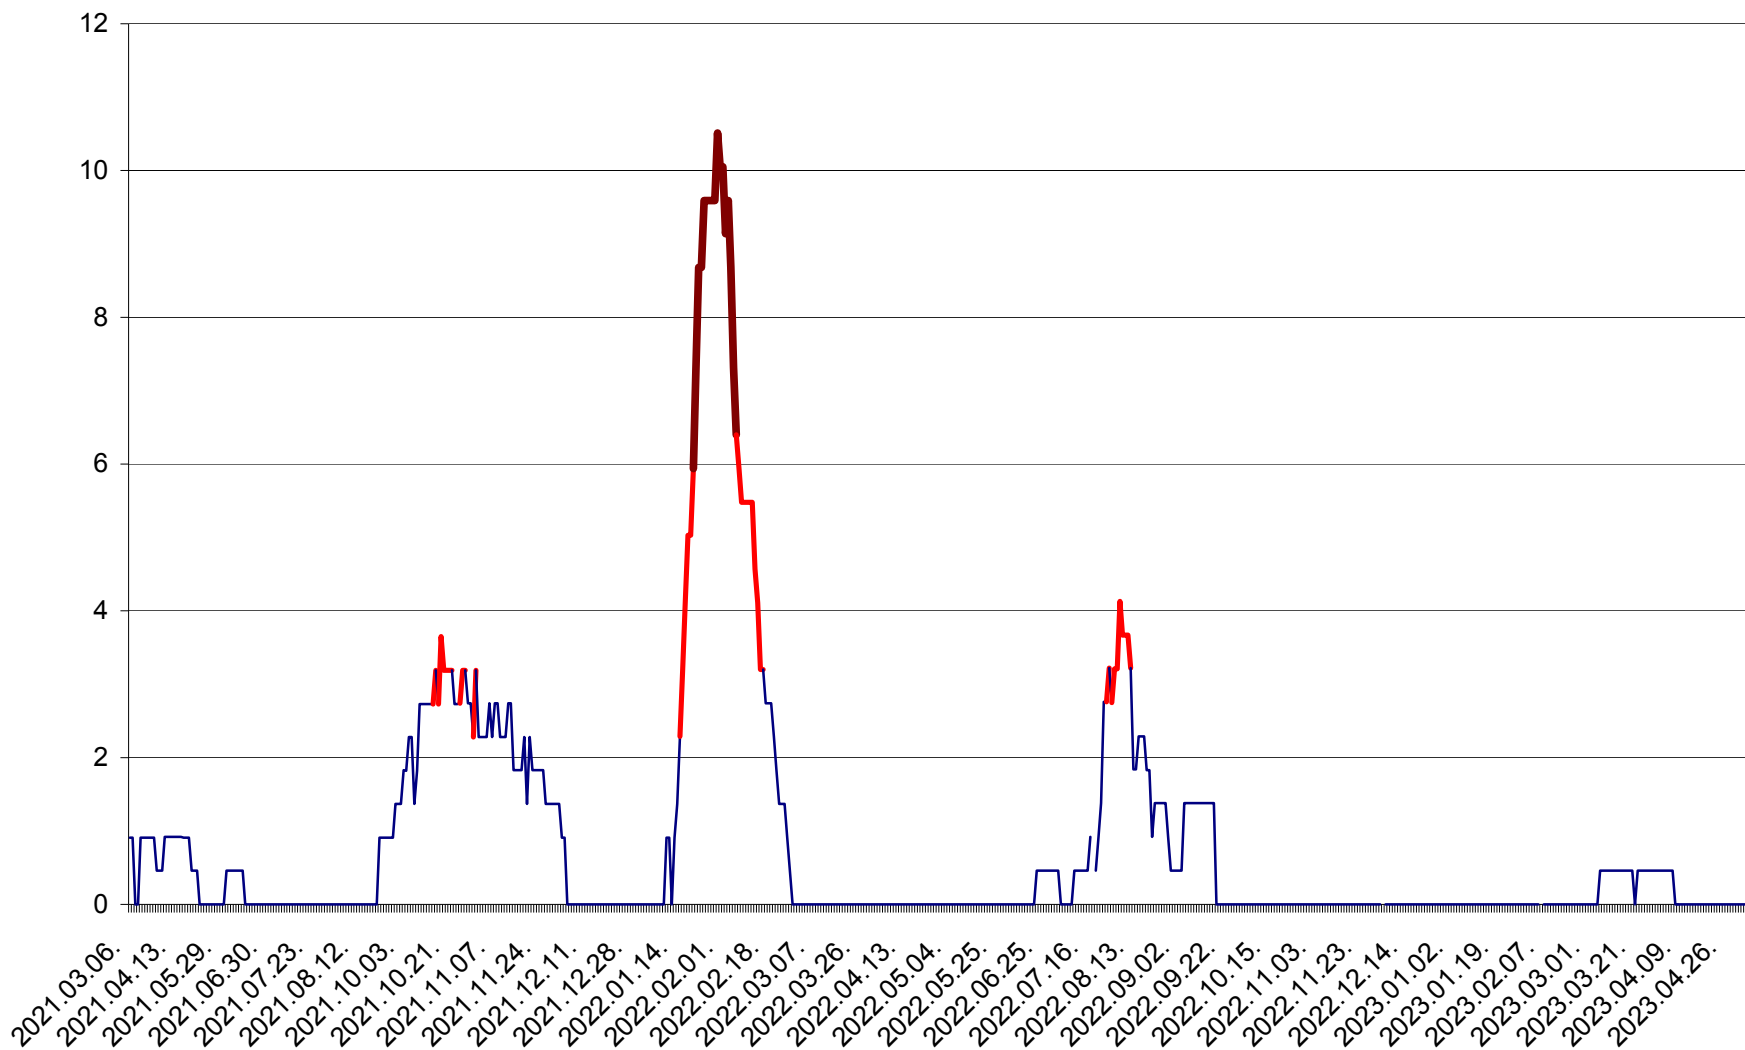

CICEU - Evolutia incidentei cumulate pe 14 zile la ‰ de locuitori
2021.03.07. - 2023.05.08.

CIUCSÂNGEORGIU - Evolutia incidentei cumulate pe 14 zile la ‰ de locuitori
2021.03.07. - 2023.05.08.

CIUMANI - Evolutia incidentei cumulate pe 14 zile la ‰ de locuitori
2021.03.07. - 2023.05.08.

CORBU - Evolutia incidentei cumulate pe 14 zile la ‰ de locuitori
2021.03.07. - 2023.05.08.

CORUND - Evolutia incidentei cumulate pe 14 zile la ‰ de locuitori
2021.03.07. - 2023.05.08.

COZMENI - Evolutia incidentei cumulate pe 14 zile la ‰ de locuitori
2021.03.07. - 2023.05.08.

ORAȘ CRISTURU SECUIESC - Evolutia incidentei cumulate pe 14 zile la ‰ de locuitori
2021.03.07. - 2023.05.08.

DĂNEȘTI - Evolutia incidentei cumulate pe 14 zile la ‰ de locuitori
2021.03.07. - 2023.05.08.

DÂRJIU - Evolutia incidentei cumulate pe 14 zile la ‰ de locuitori
2021.03.07. - 2023.05.08.

DEALU - Evolutia incidentei cumulate pe 14 zile la ‰ de locuitori
2021.03.07. - 2023.05.08.

DITRĂU - Evolutia incidentei cumulate pe 14 zile la ‰ de locuitori
2021.03.07. - 2023.05.08.