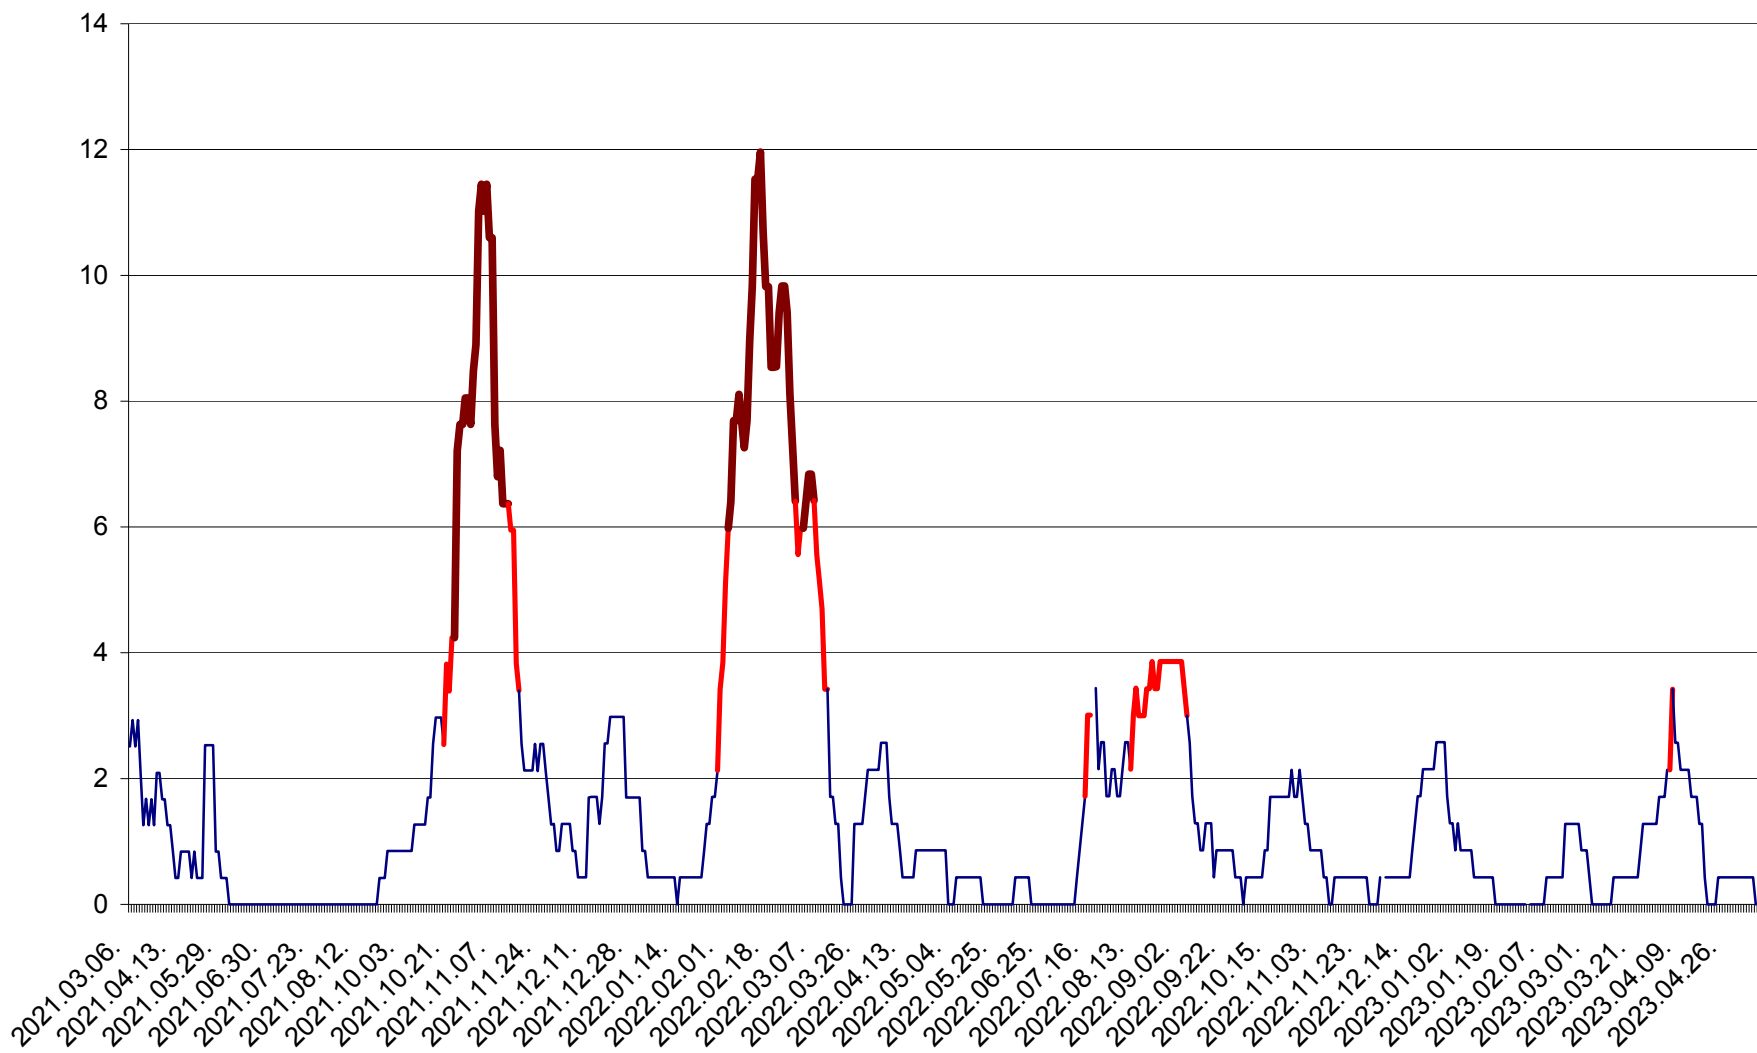

CORBU - Evolutia incidentei cumulate pe 14 zile la ‰ de locuitori
2021.03.07. - 2023.05.08.

CORUND - Evolutia incidentei cumulate pe 14 zile la ‰ de locuitori
2021.03.07. - 2023.05.08.

COZMENI - Evolutia incidentei cumulate pe 14 zile la ‰ de locuitori
2021.03.07. - 2023.05.08.

ORAȘ CRISTURU SECUIESC - Evolutia incidentei cumulate pe 14 zile la ‰ de locuitori
2021.03.07. - 2023.05.08.

DĂNEȘTI - Evolutia incidentei cumulate pe 14 zile la ‰ de locuitori
2021.03.07. - 2023.05.08.

DÂRJIU - Evolutia incidentei cumulate pe 14 zile la ‰ de locuitori
2021.03.07. - 2023.05.08.

DEALU - Evolutia incidentei cumulate pe 14 zile la ‰ de locuitori
2021.03.07. - 2023.05.08.

DITRĂU - Evolutia incidentei cumulate pe 14 zile la ‰ de locuitori
2021.03.07. - 2023.05.08.

FELICENI - Evolutia incidentei cumulate pe 14 zile la % de locuitori
2021.03.07. - 2023.05.08.

FRUMOASA - Evolutia incidentei cumulate pe 14 zile la ‰ de locuitori
2021.03.07. - 2023.05.08.

GĂLĂUȚAȘ - Evoluția incidenței cumulate pe 14 zile la ‰ de locuitori
2021.03.07. - 2023.05.08.