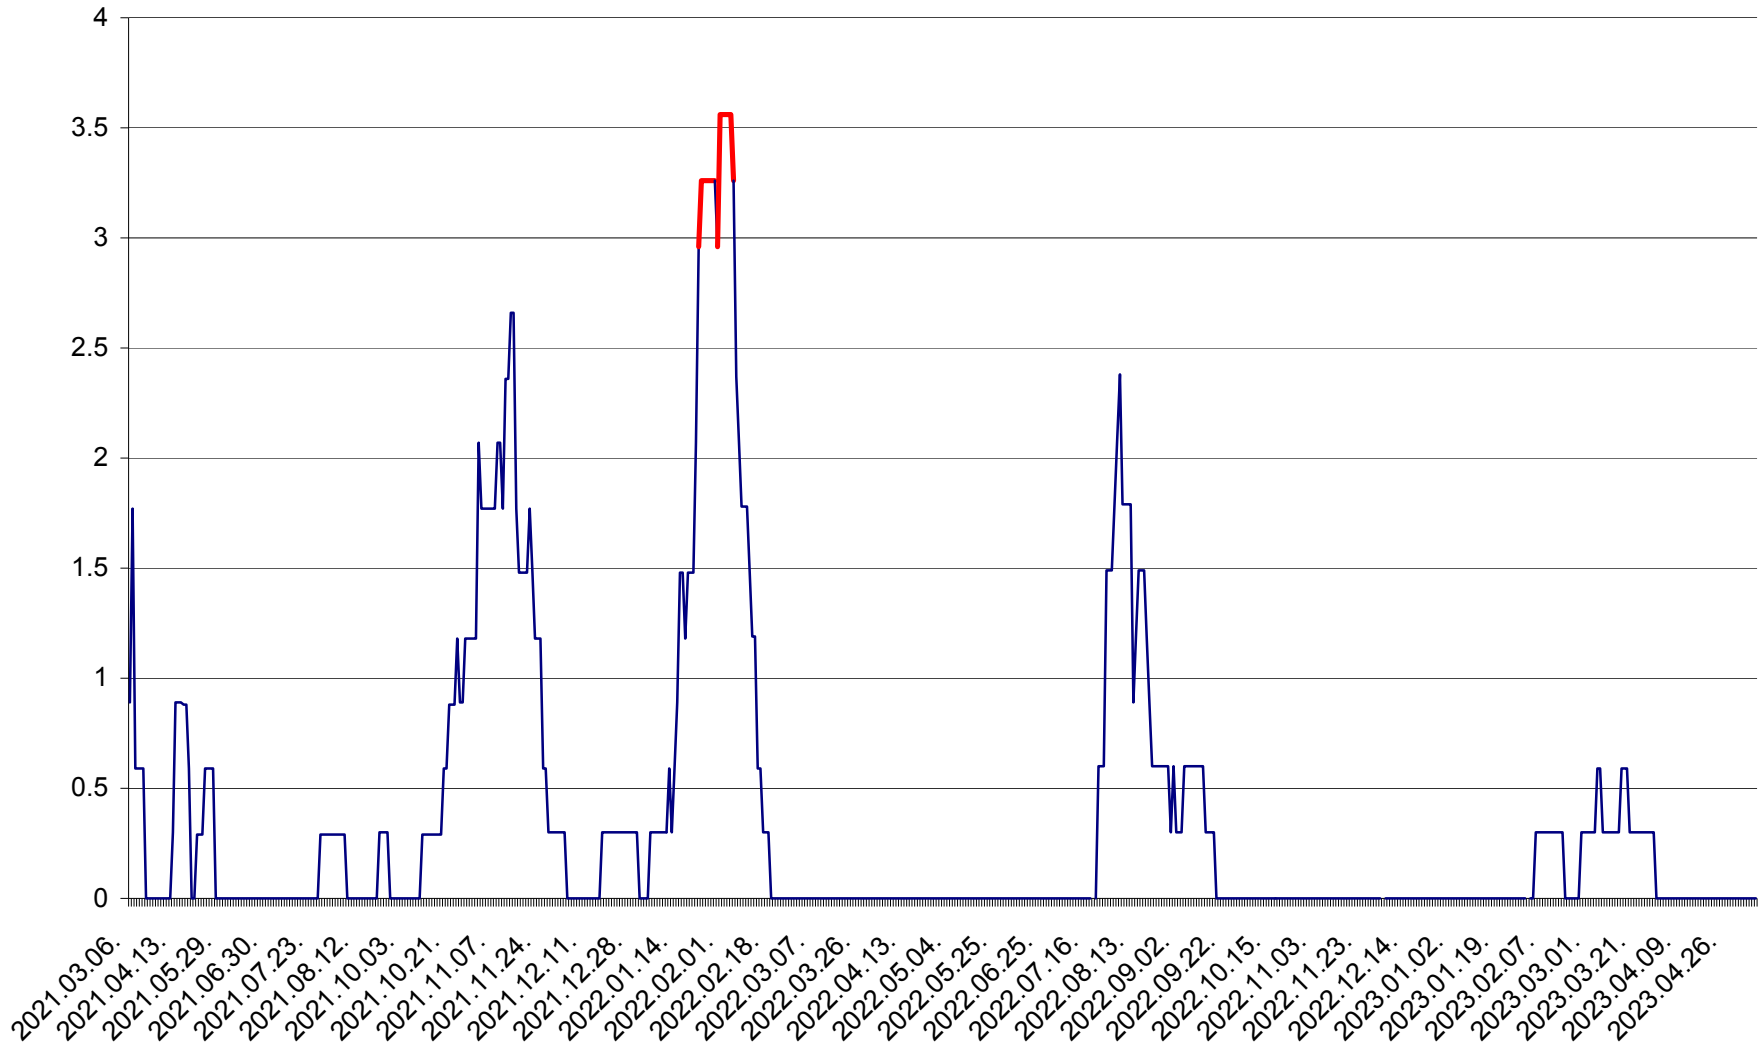

MUNICIPIUL GHEORGHENI - Evolutia incidentei cumulate pe 14 zile la % de locuitori
2021.03.07. - 2023.05.08.

JOSENI - Evolutia incidentei cumulate pe 14 zile la ‰ de locuitori
2021.03.07. - 2023.05.08.

LĂZAREA - Evolutia incidentei cumulate pe 14 zile la % de locuitori
2021.03.07. - 2023.05.08.

LELICENI - Evolutia incidentei cumulate pe 14 zile la ‰ de locuitori
2021.03.07. - 2023.05.08.

LUETA - Evolutia incidentei cumulate pe 14 zile la ‰ de locuitori
2021.03.07. - 2023.05.08.

LUNCA DE JOS - Evolutia incidentei cumulate pe 14 zile la ‰ de locuitori
2021.03.07. - 2023.05.08.

LUNCA DE SUS - Evolutia incidentei cumulate pe 14 zile la ‰ de locuitori
2021.03.07. - 2023.05.08.

LUPENI - Evolutia incidentei cumulate pe 14 zile la ‰ de locuitori
2021.03.07. - 2023.05.08.

MĂDĂRAȘ - Evolutia incidentei cumulate pe 14 zile la ‰ de locuitori
2021.03.07. - 2023.05.08.