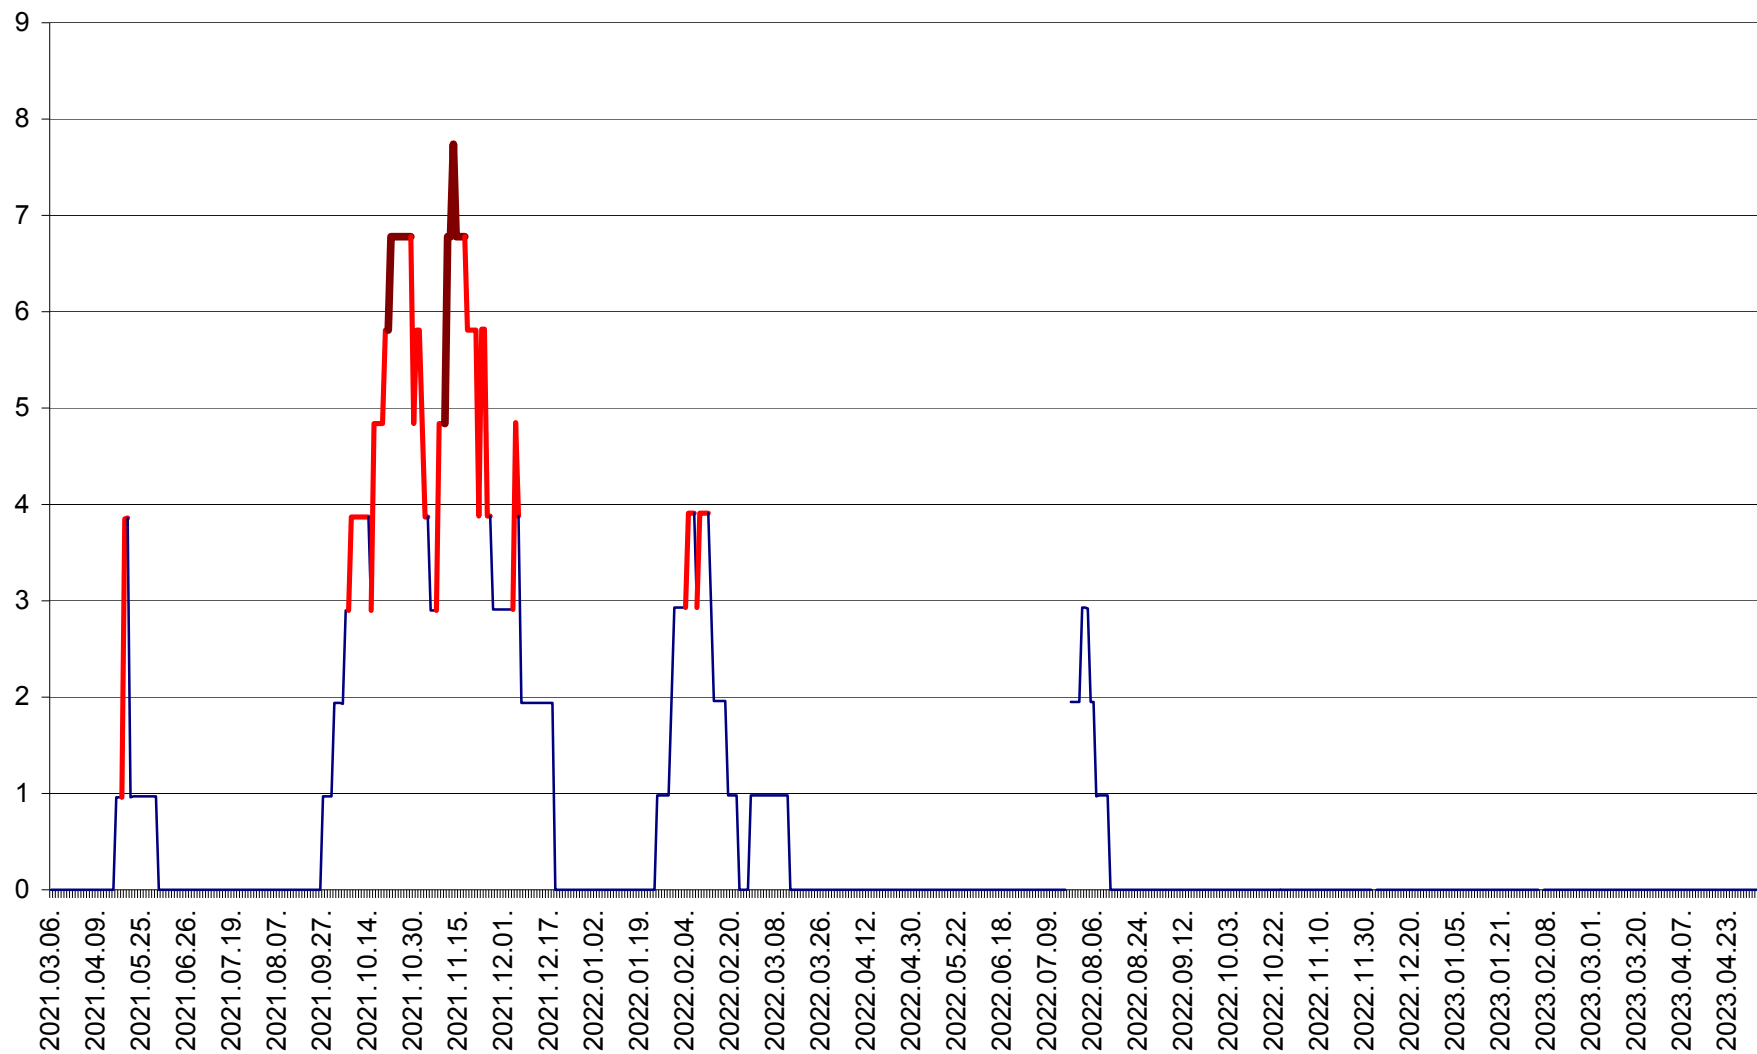

DEALU - Evolutia incidentei cumulate pe 14 zile la ‰ de locuitori
2021.03.07. - 2023.05.08.