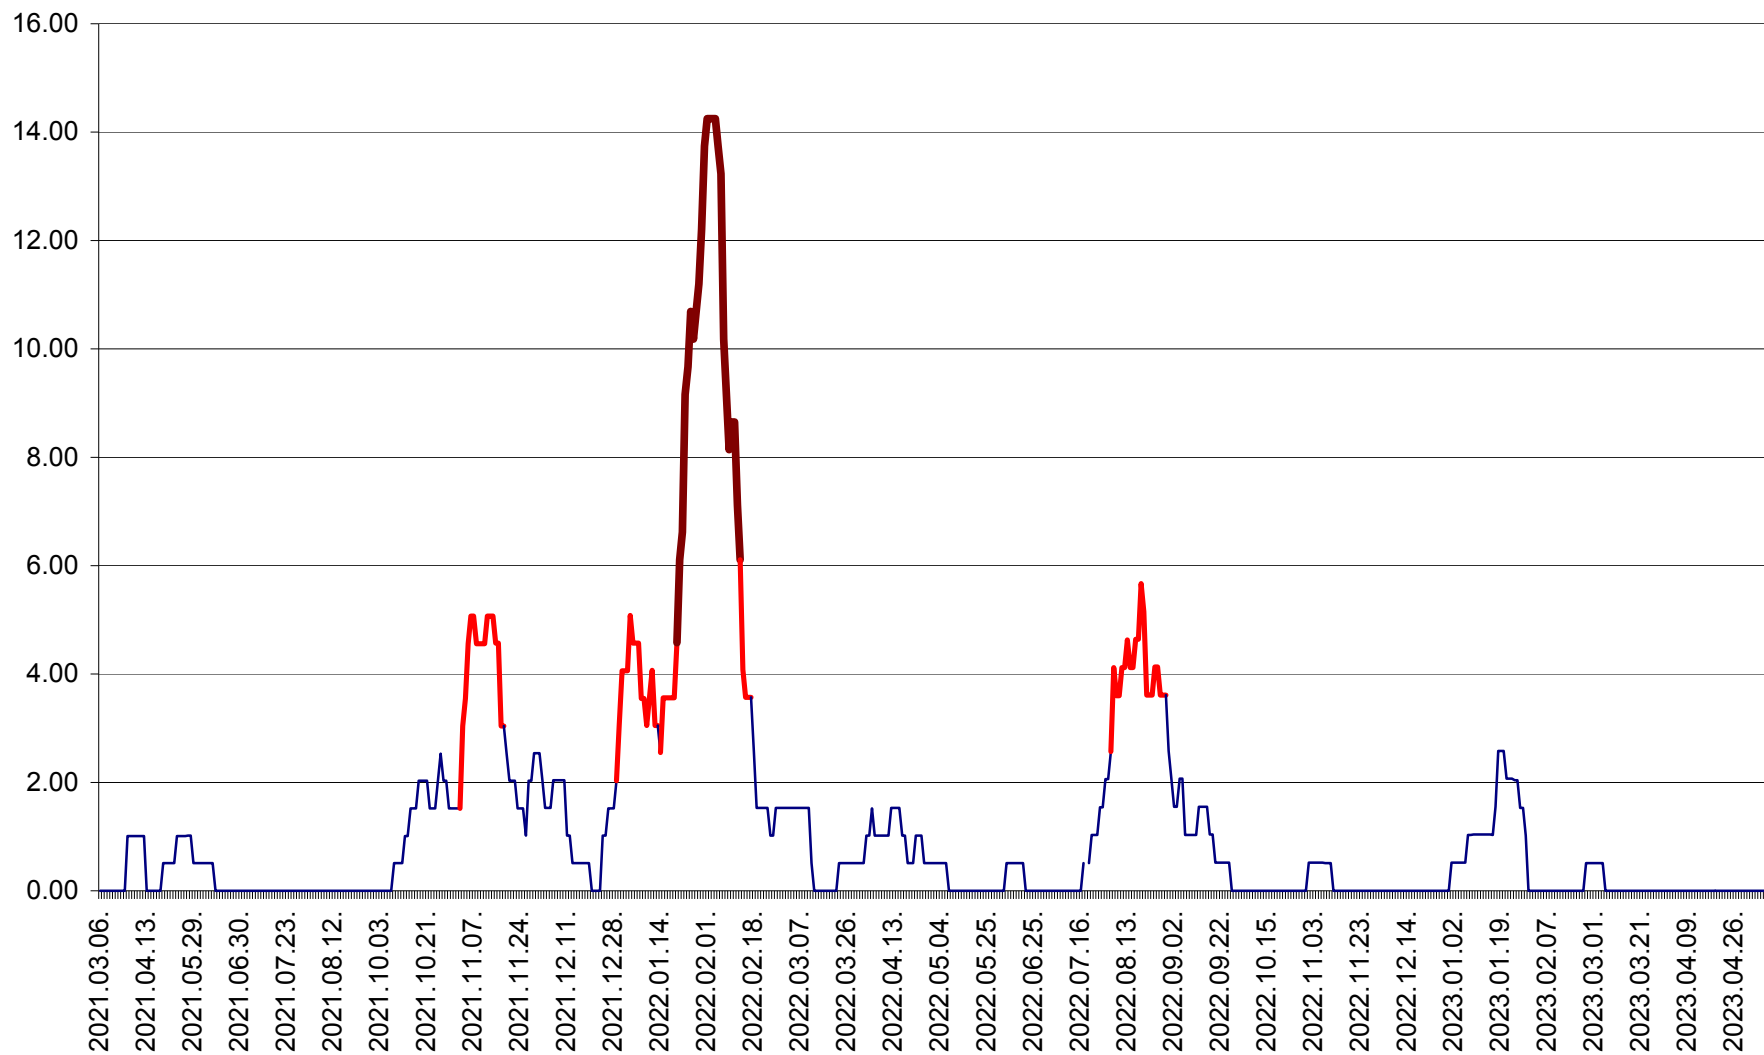

TUȘNAD - Evolutia incidentei cumulate pe 14 zile la ‰ de locuitori
2021.03.07. - 2023.05.08.

ULIEȘ - Evoluția incidenței cumulate pe 14 zile la ‰ de locuitori
2021.03.07. - 2023.05.08.

VĂRȘAG - Evolutia incidentei cumulate pe 14 zile la ‰ de locuitori
2021.03.07. - 2023.05.08.

ORAȘ VLĂHIȚA - Evolutia incidentei cumulate pe 14 zile la ‰ de locuitori
2021.03.07. - 2023.05.08.

VOȘLĂBENI - Evolutia incidentei cumulate pe 14 zile la ‰ de locuitori
2021.03.07. - 2023.05.08.

ZETEA - Evolutia incidentei cumulate pe 14 zile la ‰ de locuitori
2021.03.07. - 2023.05.08.