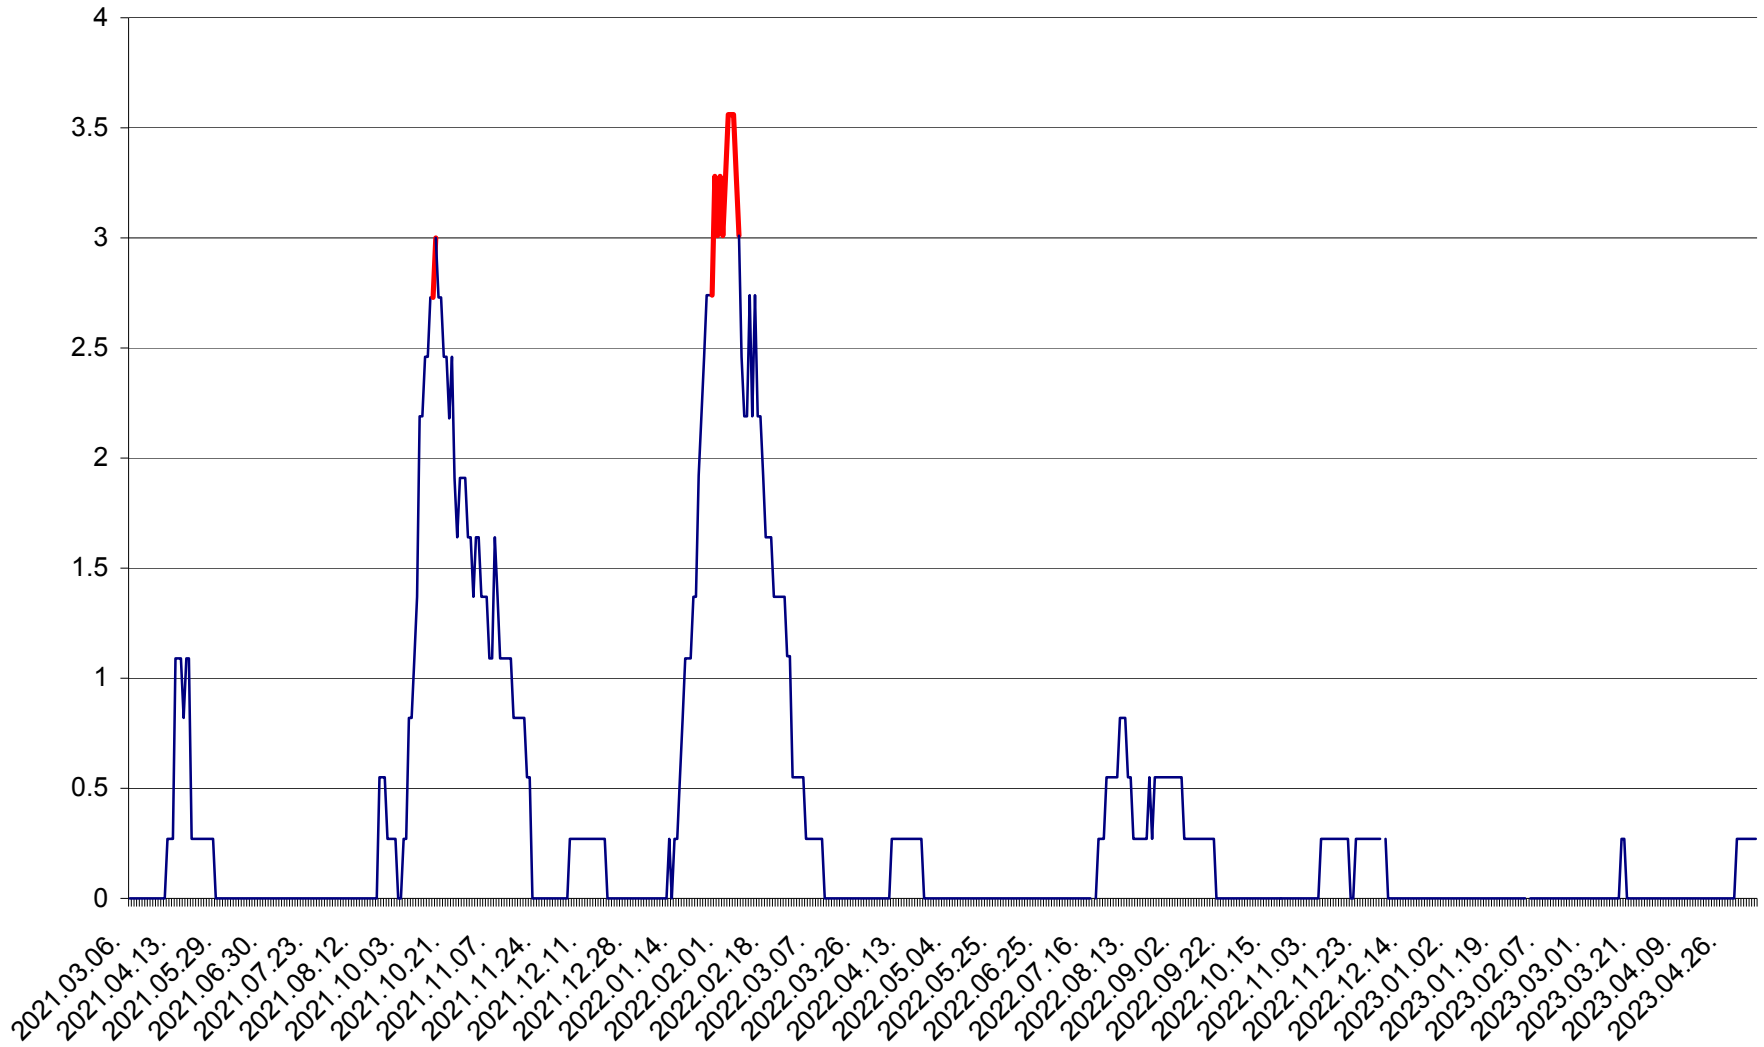

FELICENI - Evolutia incidentei cumulate pe 14 zile la % de locuitori
2021.03.07. - 2023.05.08.

FRUMOASA - Evolutia incidentei cumulate pe 14 zile la ‰ de locuitori
2021.03.07. - 2023.05.08.

GĂLĂUȚAȘ - Evoluția incidenței cumulate pe 14 zile la ‰ de locuitori
2021.03.07. - 2023.05.08.

MUNICIPIUL GHEORGHENI - Evolutia incidentei cumulate pe 14 zile la % de locuitori
2021.03.07. - 2023.05.08.

JOSENI - Evolutia incidentei cumulate pe 14 zile la ‰ de locuitori
2021.03.07. - 2023.05.08.

LĂZAREA - Evolutia incidentei cumulate pe 14 zile la % de locuitori
2021.03.07. - 2023.05.08.

LELICENI - Evolutia incidentei cumulate pe 14 zile la ‰ de locuitori
2021.03.07. - 2023.05.08.

LUETA - Evolutia incidentei cumulate pe 14 zile la ‰ de locuitori
2021.03.07. - 2023.05.08.

LUNCA DE JOS - Evolutia incidentei cumulate pe 14 zile la ‰ de locuitori
2021.03.07. - 2023.05.08.