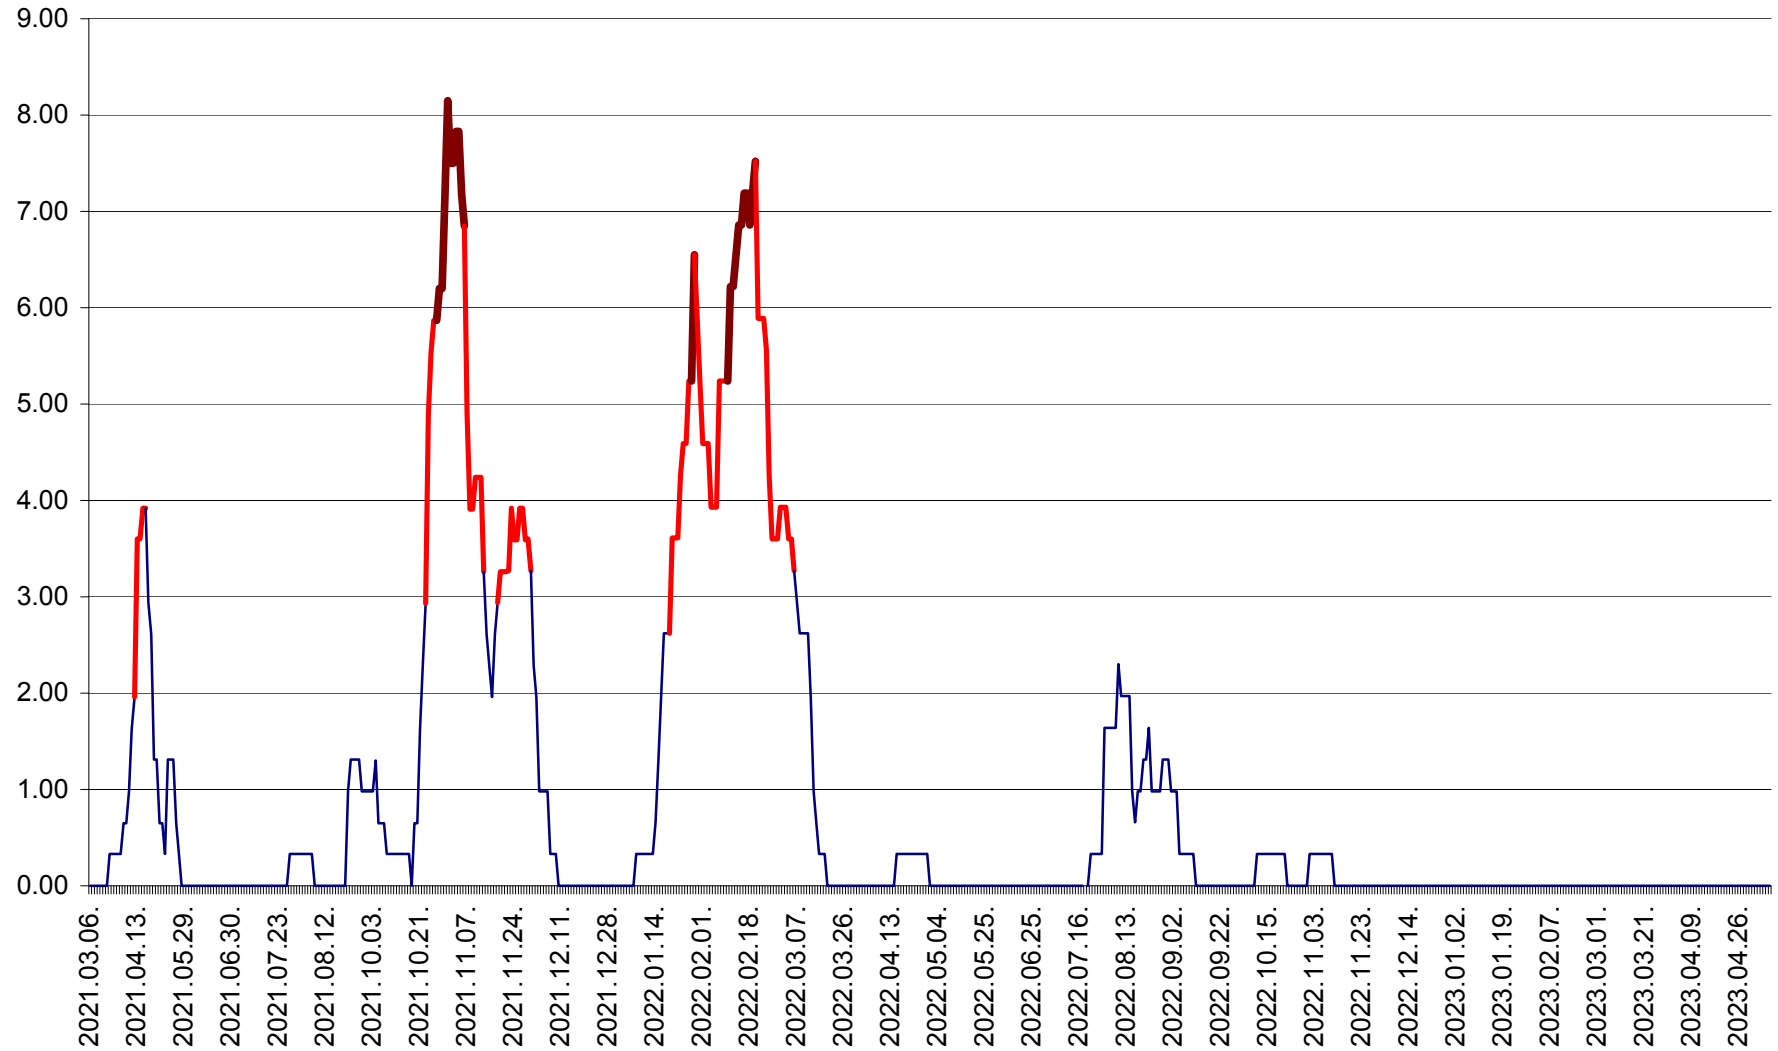

ATID - Evolutia incidentei cumulate pe 14 zile la % de locuitori
2021.03.07. - 2023.05.08.

AVRĂMEȘTI - Evolutia incidentei cumulate pe 14 zile la ‰ de locuitori
2021.03.07. - 2023.05.08.

ORAȘ BĂILE TUȘNAD - Evoluția incidenței cumulate pe 14 zile la ‰ de locuitori
2021.03.07. - 2023.05.08.

ORAȘ BĂLAN - Evoluția incidenței cumulate pe 14 zile la ‰ de locuitori
2021.03.07. - 2023.05.08.

BILBOR - Evolutia incidentei cumulate pe 14 zile la ‰ de locuitori
2021.03.07. - 2023.05.08.

ORAȘ BORSEC - Evolutia incidentei cumulate pe 14 zile la ‰ de locuitori
2021.03.07. - 2023.05.08.

BRĂDEȘTI - Evoluția incidenței cumulate pe 14 zile la ‰ de locuitori
2021.03.07. - 2023.05.08.

CĂPÂLNIȚA - Evoluția incidenței cumulate pe 14 zile la ‰ de locuitori
2021.03.07. - 2023.05.08.

CÂRȚA - Evolutia incidentei cumulate pe 14 zile la ‰ de locuitori
2021.03.07. - 2023.05.08.