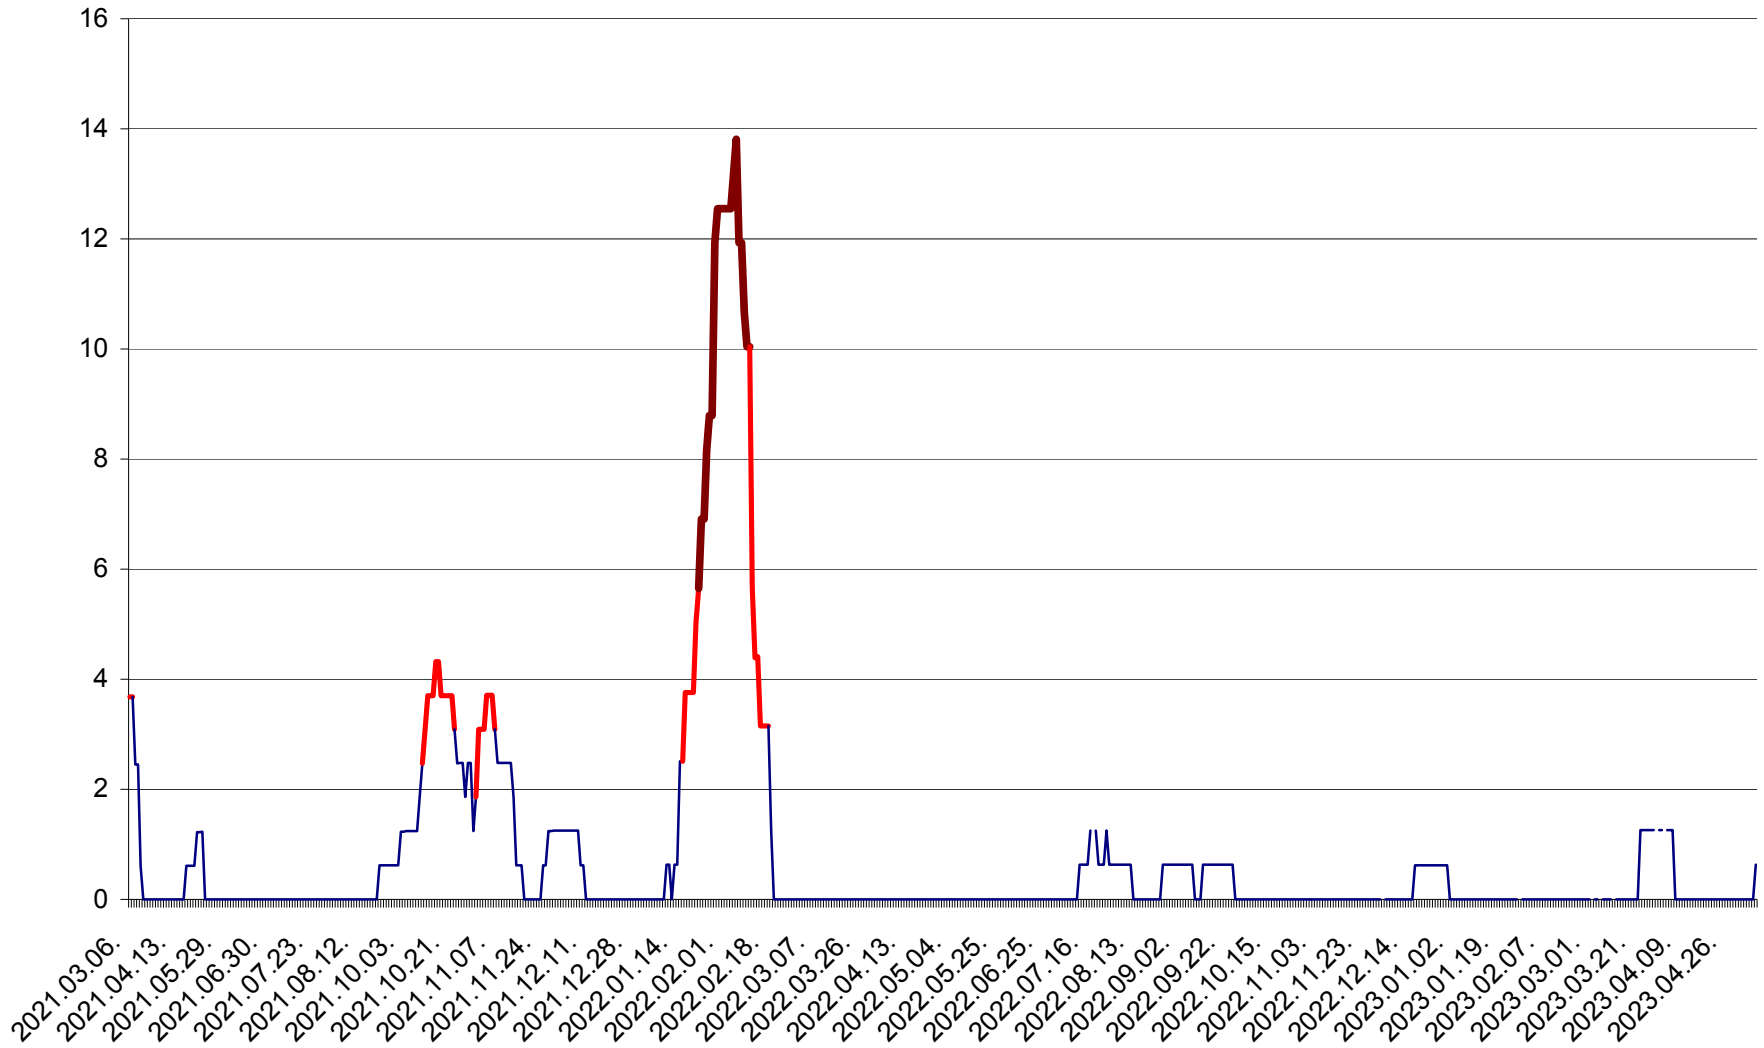

PLĂIEȘII DE JOS - Evolutia incidentei cumulate pe 14 zile la ‰ de locuitori
2021.03.07. - 2023.05.08.

PORUMBENI - Evolutia incidentei cumulate pe 14 zile la ‰ de locuitori
2021.03.07. - 2023.05.08.

PRAID - Evolutia incidentei cumulate pe 14 zile la ‰ de locuitori
2021.03.07. - 2023.05.08.

RACU - Evolutia incidentei cumulate pe 14 zile la ‰ de locuitori
2021.03.07. - 2023.05.08.

REMETEA - Evolutia incidentei cumulate pe 14 zile la % de locuitori
2021.03.07. - 2023.05.08.

SĂCEL - Evolutia incidentei cumulate pe 14 zile la ‰ de locuitori
2021.03.07. - 2023.05.08.