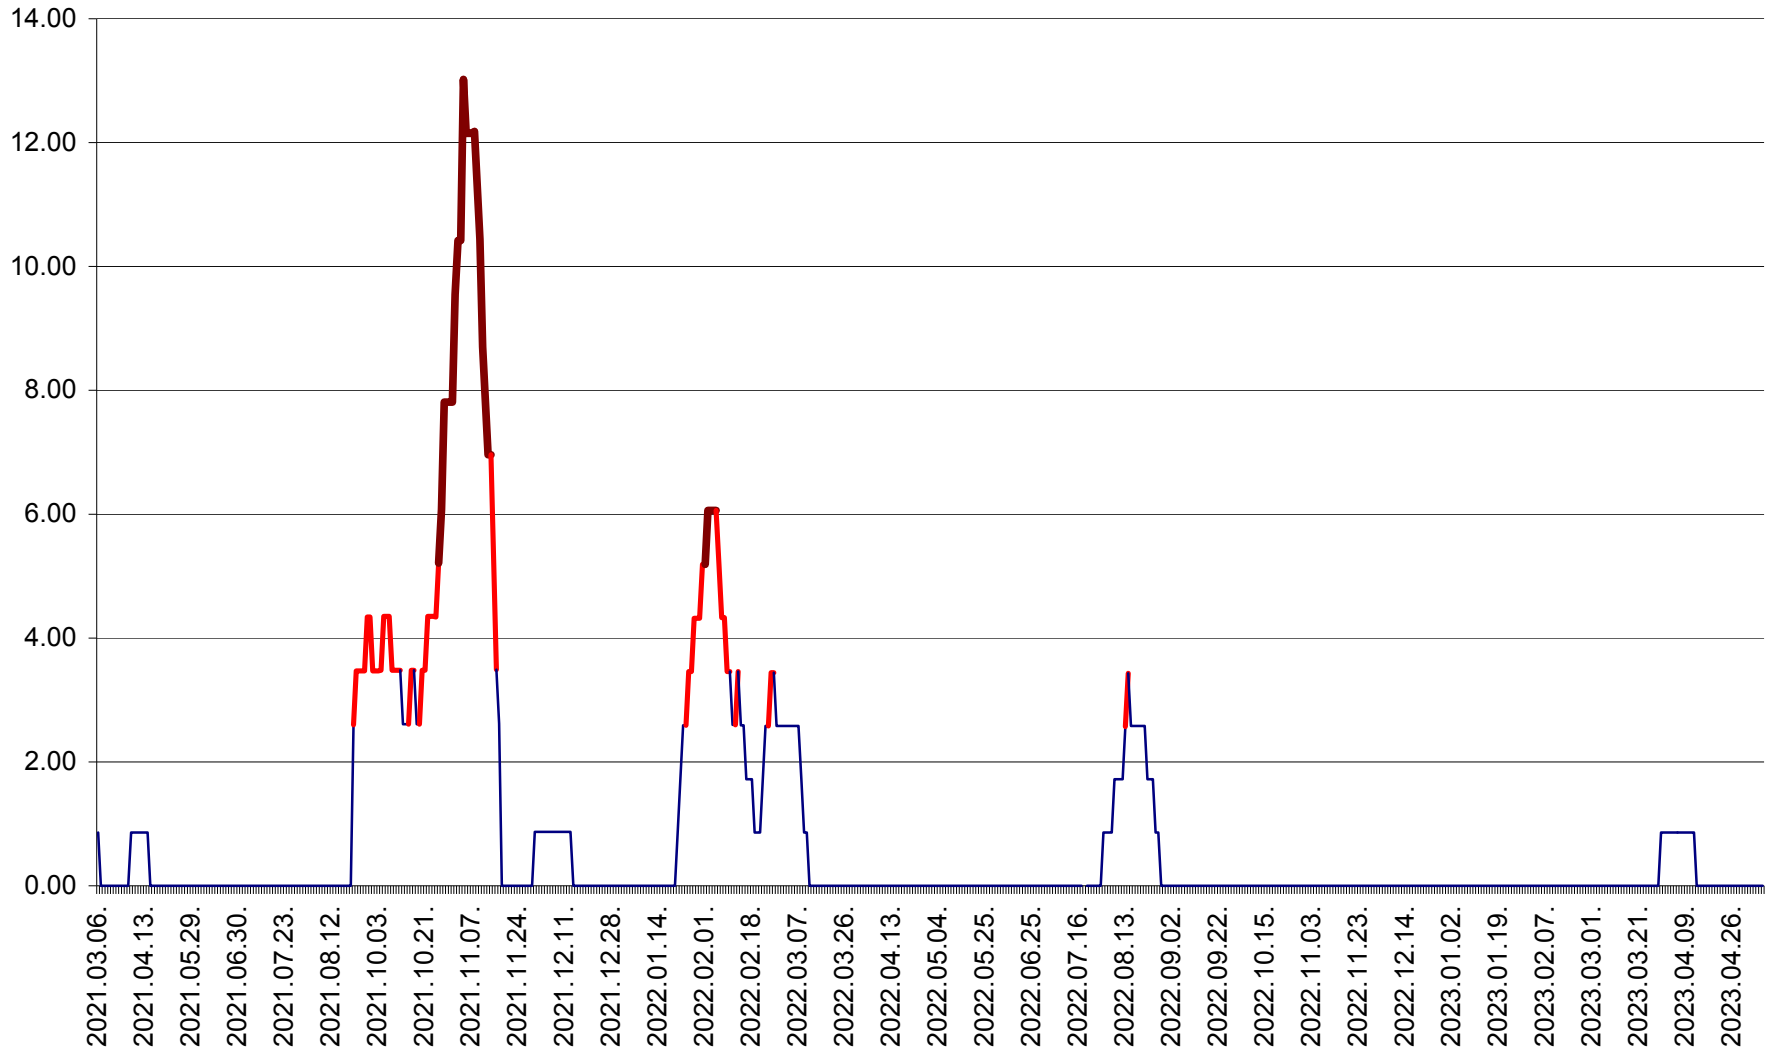

VĂRȘAG - Evolutia incidentei cumulate pe 14 zile la ‰ de locuitori
2021.03.07. - 2023.05.08.