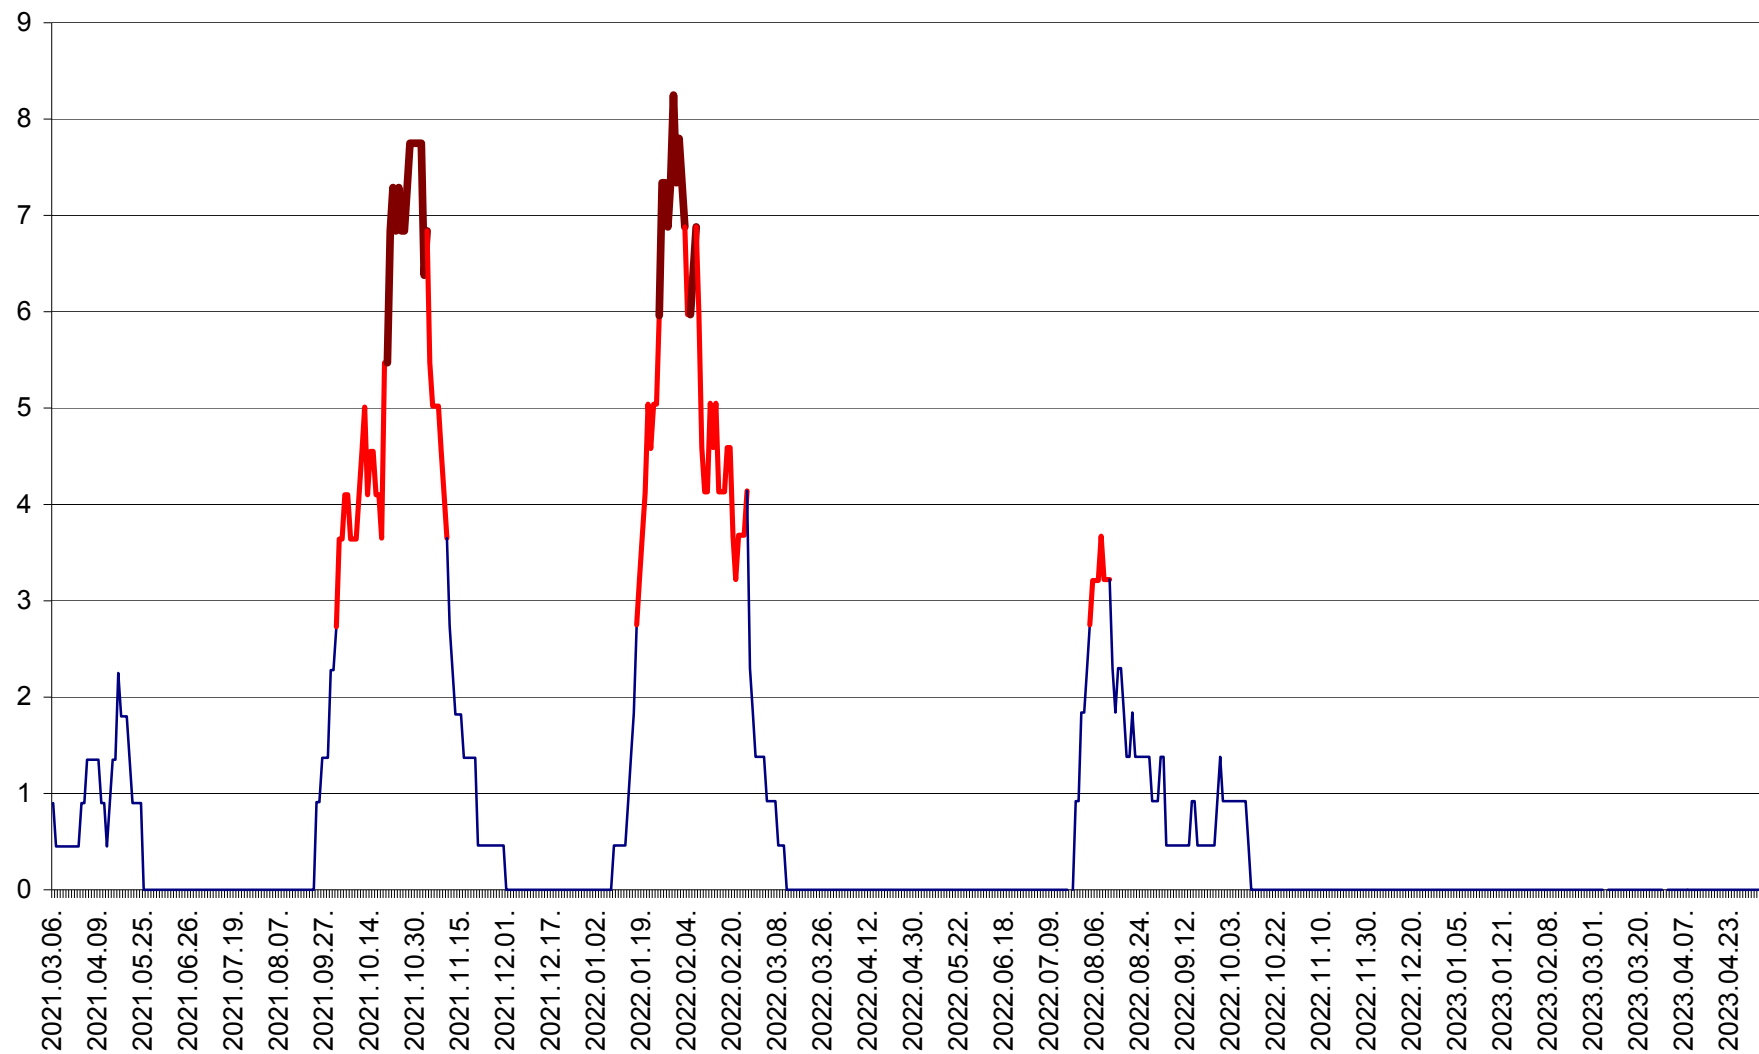

SÂNCRĂIENI - Evolutia incidentei cumulate pe 14 zile la ‰ de locuitori
2021.03.07. - 2023.05.08.

SÂNDOMINIC - Evolutia incidentei cumulate pe 14 zile la ‰ de locuitori
2021.03.07. - 2023.05.08.

SÂNMARTIN - Evolutia incidentei cumulate pe 14 zile la ‰ de locuitori
2021.03.07. - 2023.05.08.

SÂNSIMION - Evolutia incidentei cumulate pe 14 zile la ‰ de locuitori
2021.03.07. - 2023.05.08.

SÂNTIMBRU - Evolutia incidentei cumulate pe 14 zile la ‰ de locuitori
2021.03.07. - 2023.05.08.

SĂRMAȘ - Evolutia incidentei cumulate pe 14 zile la ‰ de locuitori
2021.03.07. - 2023.05.08.