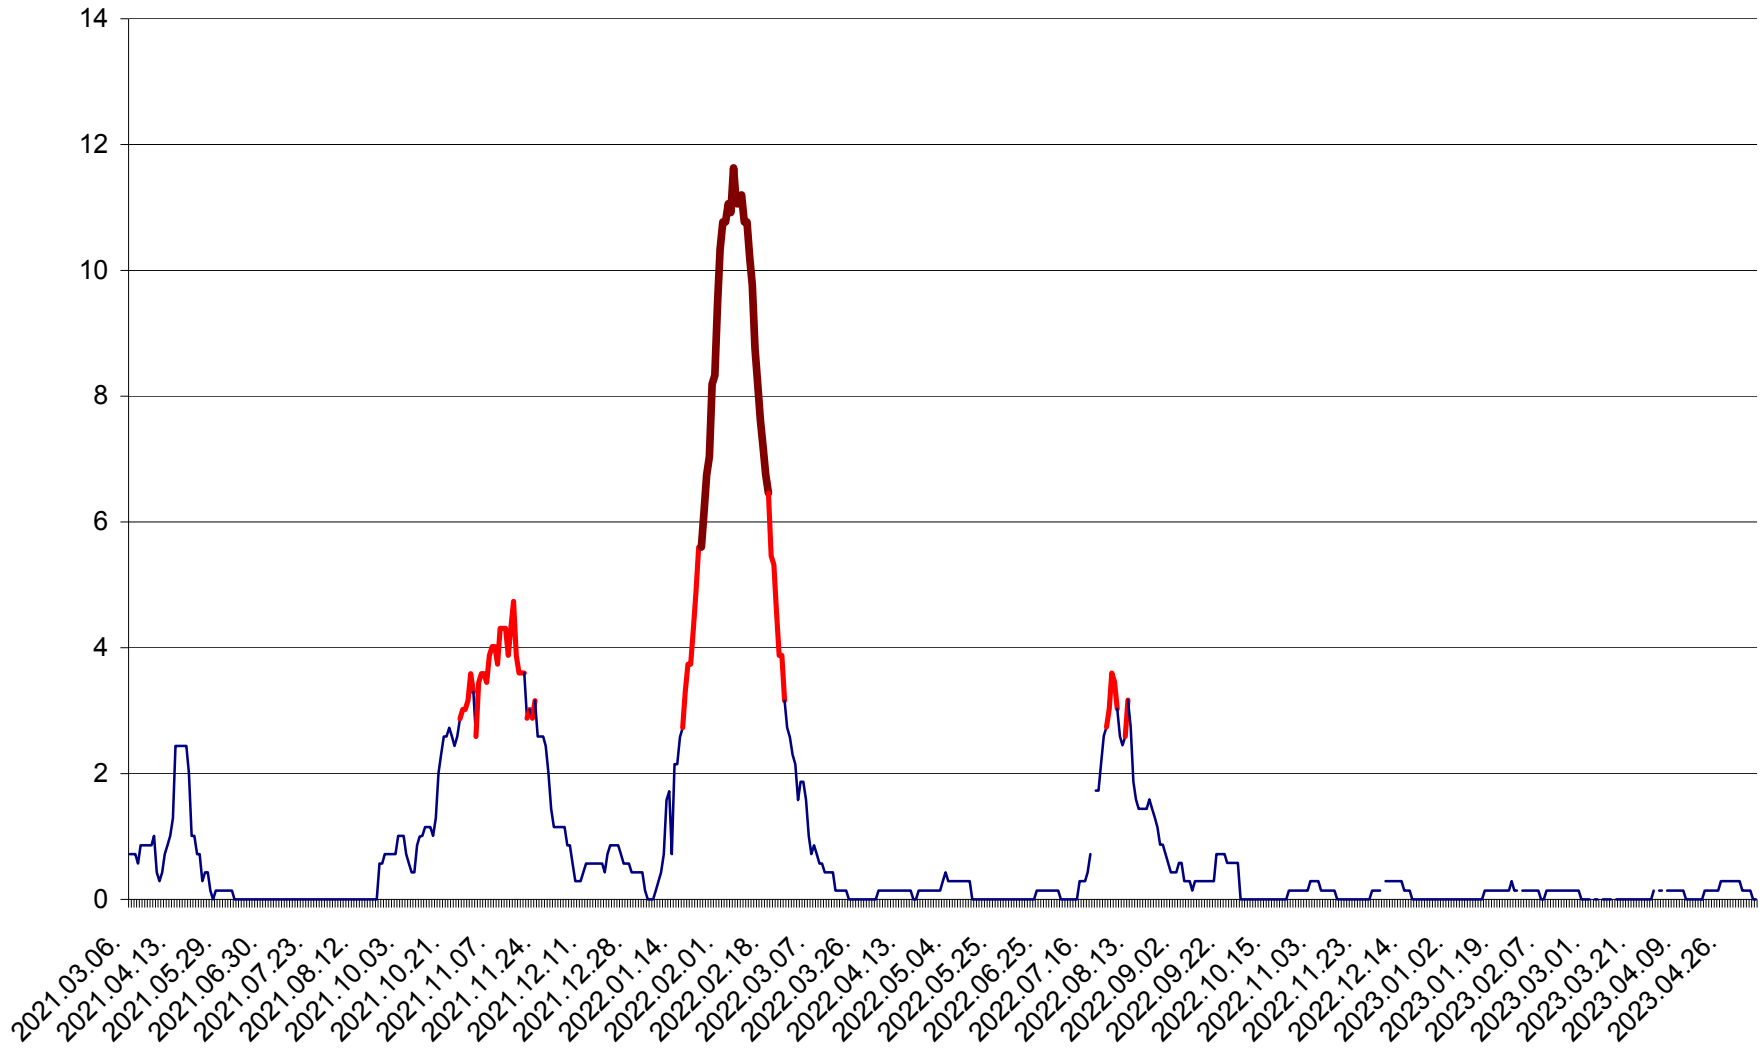

MIHĂILENI - Evolutia incidentei cumulate pe 14 zile la ‰ de locuitori
2021.03.07. - 2023.05.08.

MUGENI - Evolutia incidentei cumulate pe 14 zile la ‰ de locuitori
2021.03.07. - 2023.05.08.

OCLAND - Evolutia incidentei cumulate pe 14 zile la ‰ de locuitori
2021.03.07. - 2023.05.08.

MUNICIPIUL ODORHEIU SECUIESC - Evolutia incidentei cumulate pe 14 zile la ‰ de locuitori
2021.03.07. - 2023.05.08.

PĂULENI-CIUC - Evolutia incidentei cumulate pe 14 zile la % de locuitori
2021.03.07. - 2023.05.08.

PLĂIEȘII DE JOS - Evolutia incidentei cumulate pe 14 zile la ‰ de locuitori
2021.03.07. - 2023.05.08.

PORUMBENI - Evolutia incidentei cumulate pe 14 zile la ‰ de locuitori
2021.03.07. - 2023.05.08.

PRAID - Evolutia incidentei cumulate pe 14 zile la ‰ de locuitori
2021.03.07. - 2023.05.08.