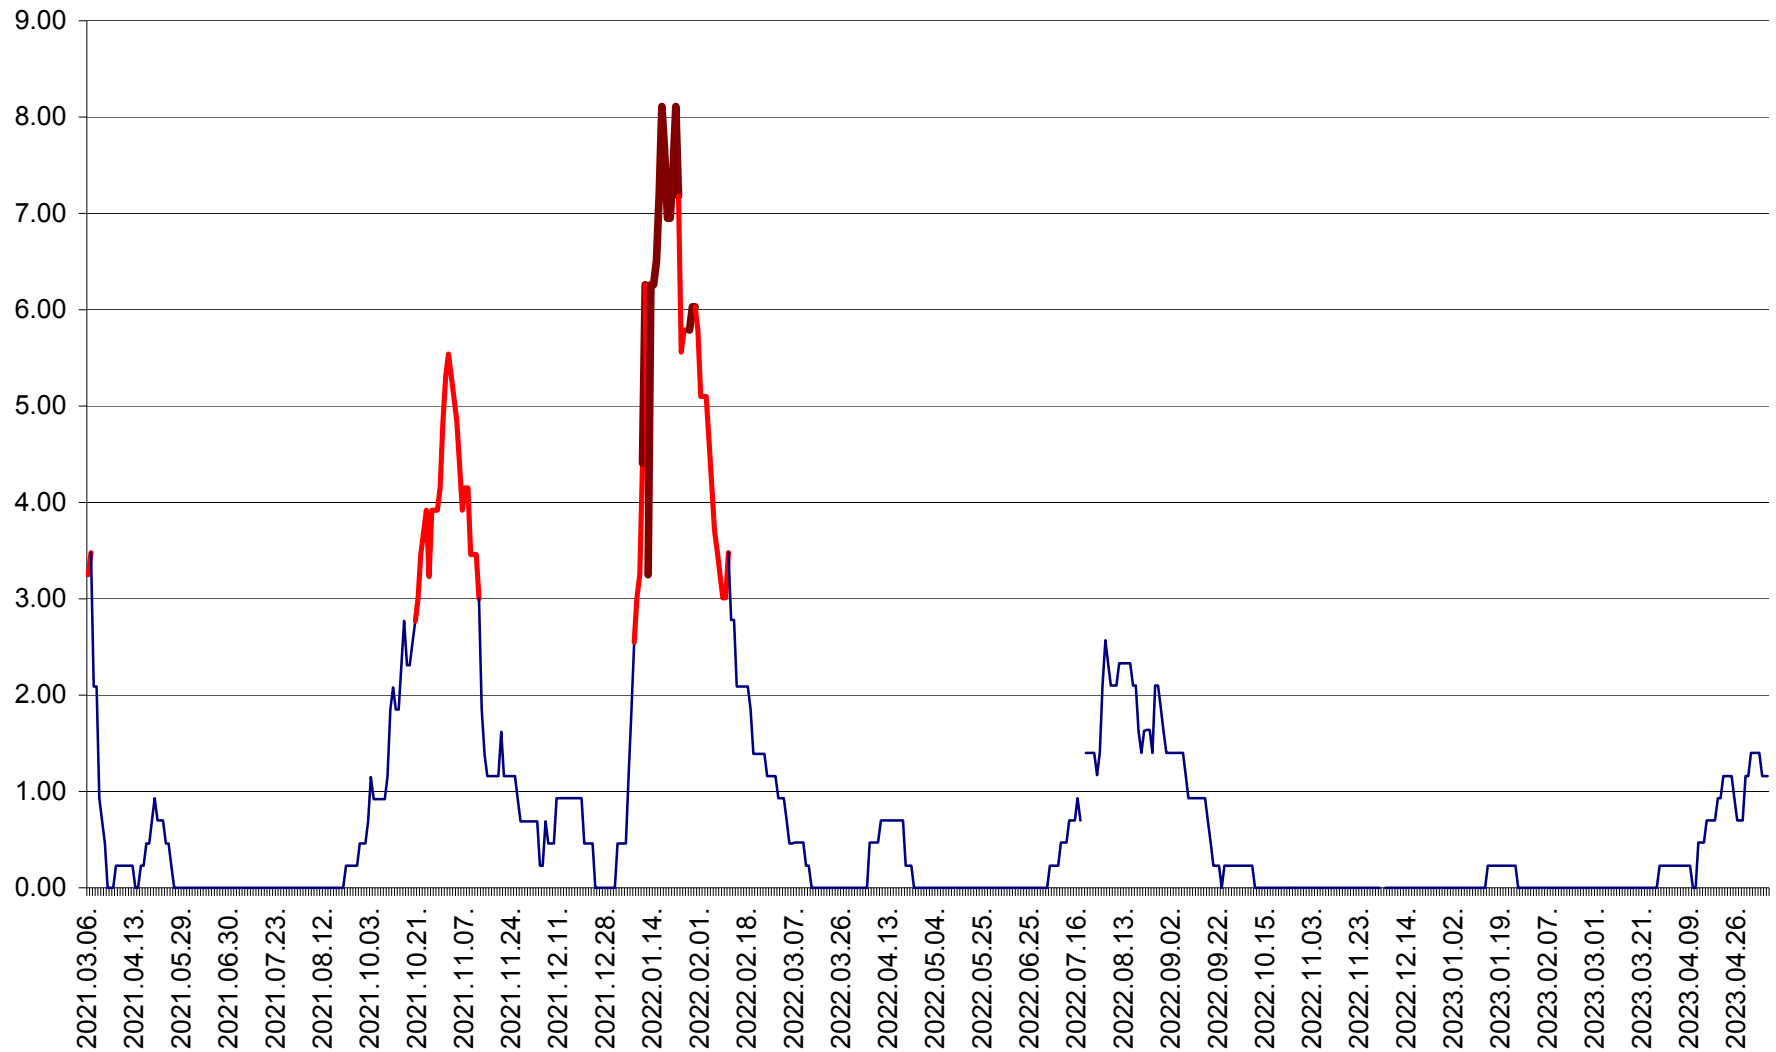

ORAȘ BĂLAN - Evoluția incidenței cumulate pe 14 zile la ‰ de locuitori
2021.03.07. - 2023.05.08.

BILBOR - Evolutia incidentei cumulate pe 14 zile la ‰ de locuitori
2021.03.07. - 2023.05.08.

ORAȘ BORSEC - Evolutia incidentei cumulate pe 14 zile la ‰ de locuitori
2021.03.07. - 2023.05.08.

BRĂDEȘTI - Evoluția incidenței cumulate pe 14 zile la ‰ de locuitori
2021.03.07. - 2023.05.08.

CĂPÂLNIȚA - Evoluția incidenței cumulate pe 14 zile la ‰ de locuitori
2021.03.07. - 2023.05.08.

CÂRȚA - Evolutia incidentei cumulate pe 14 zile la ‰ de locuitori
2021.03.07. - 2023.05.08.

CICEU - Evolutia incidentei cumulate pe 14 zile la ‰ de locuitori
2021.03.07. - 2023.05.08.

CIUCSÂNGEORGIU - Evolutia incidentei cumulate pe 14 zile la ‰ de locuitori
2021.03.07. - 2023.05.08.

CIUMANI - Evolutia incidentei cumulate pe 14 zile la ‰ de locuitori
2021.03.07. - 2023.05.08.

CORBU - Evolutia incidentei cumulate pe 14 zile la ‰ de locuitori
2021.03.07. - 2023.05.08.

CORUND - Evolutia incidentei cumulate pe 14 zile la ‰ de locuitori
2021.03.07. - 2023.05.08.

COZMENI - Evolutia incidentei cumulate pe 14 zile la ‰ de locuitori
2021.03.07. - 2023.05.08.