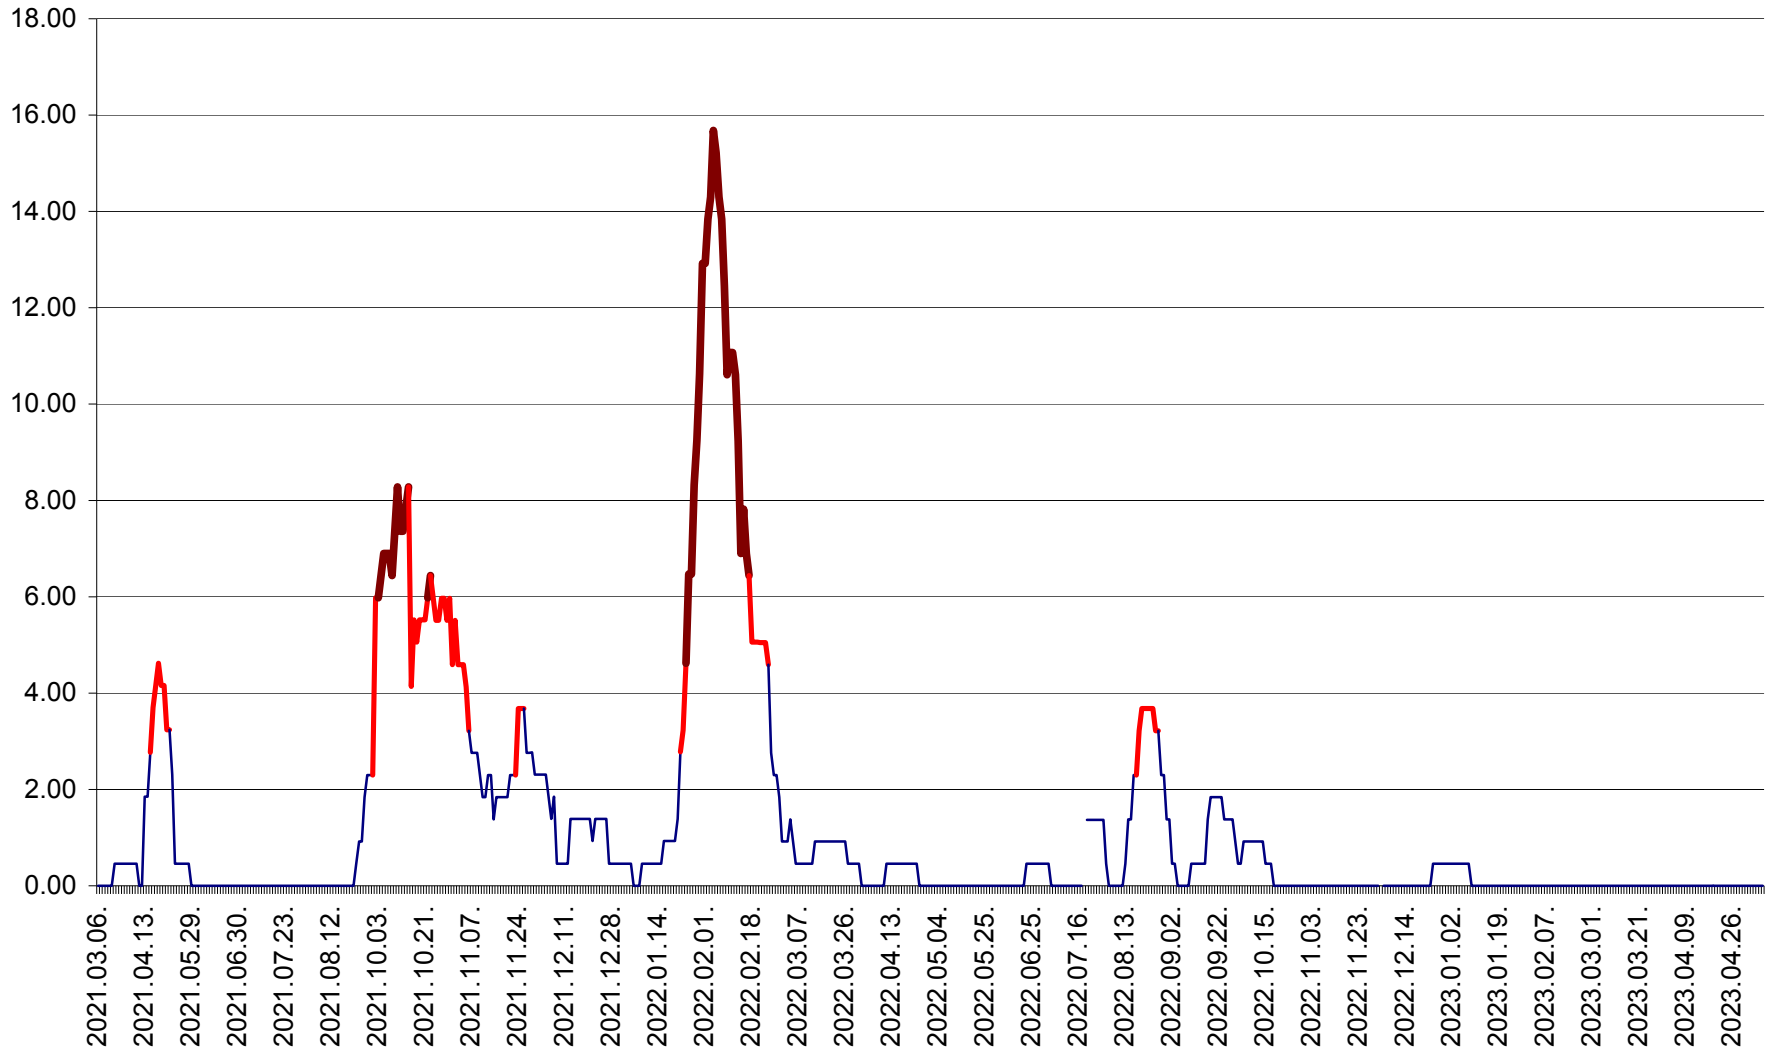

ATID - Evolutia incidentei cumulate pe 14 zile la % de locuitori
2021.03.07. - 2023.05.08.

AVRĂMEȘTI - Evolutia incidentei cumulate pe 14 zile la ‰ de locuitori
2021.03.07. - 2023.05.08.

ORAȘ BĂILE TUȘNAD - Evoluția incidenței cumulate pe 14 zile la ‰ de locuitori
2021.03.07. - 2023.05.08.

ORAȘ BĂLAN - Evoluția incidenței cumulate pe 14 zile la ‰ de locuitori
2021.03.07. - 2023.05.08.

BILBOR - Evolutia incidentei cumulate pe 14 zile la ‰ de locuitori
2021.03.07. - 2023.05.08.

ORAȘ BORSEC - Evolutia incidentei cumulate pe 14 zile la ‰ de locuitori
2021.03.07. - 2023.05.08.

BRĂDEȘTI - Evoluția incidenței cumulate pe 14 zile la ‰ de locuitori
2021.03.07. - 2023.05.08.

CĂPÂLNIȚA - Evoluția incidenței cumulate pe 14 zile la ‰ de locuitori
2021.03.07. - 2023.05.08.

CÂRȚA - Evolutia incidentei cumulate pe 14 zile la ‰ de locuitori
2021.03.07. - 2023.05.08.

CICEU - Evolutia incidentei cumulate pe 14 zile la ‰ de locuitori
2021.03.07. - 2023.05.08.

CIUCSÂNGEORGIU - Evolutia incidentei cumulate pe 14 zile la ‰ de locuitori
2021.03.07. - 2023.05.08.

CIUMANI - Evolutia incidentei cumulate pe 14 zile la ‰ de locuitori
2021.03.07. - 2023.05.08.