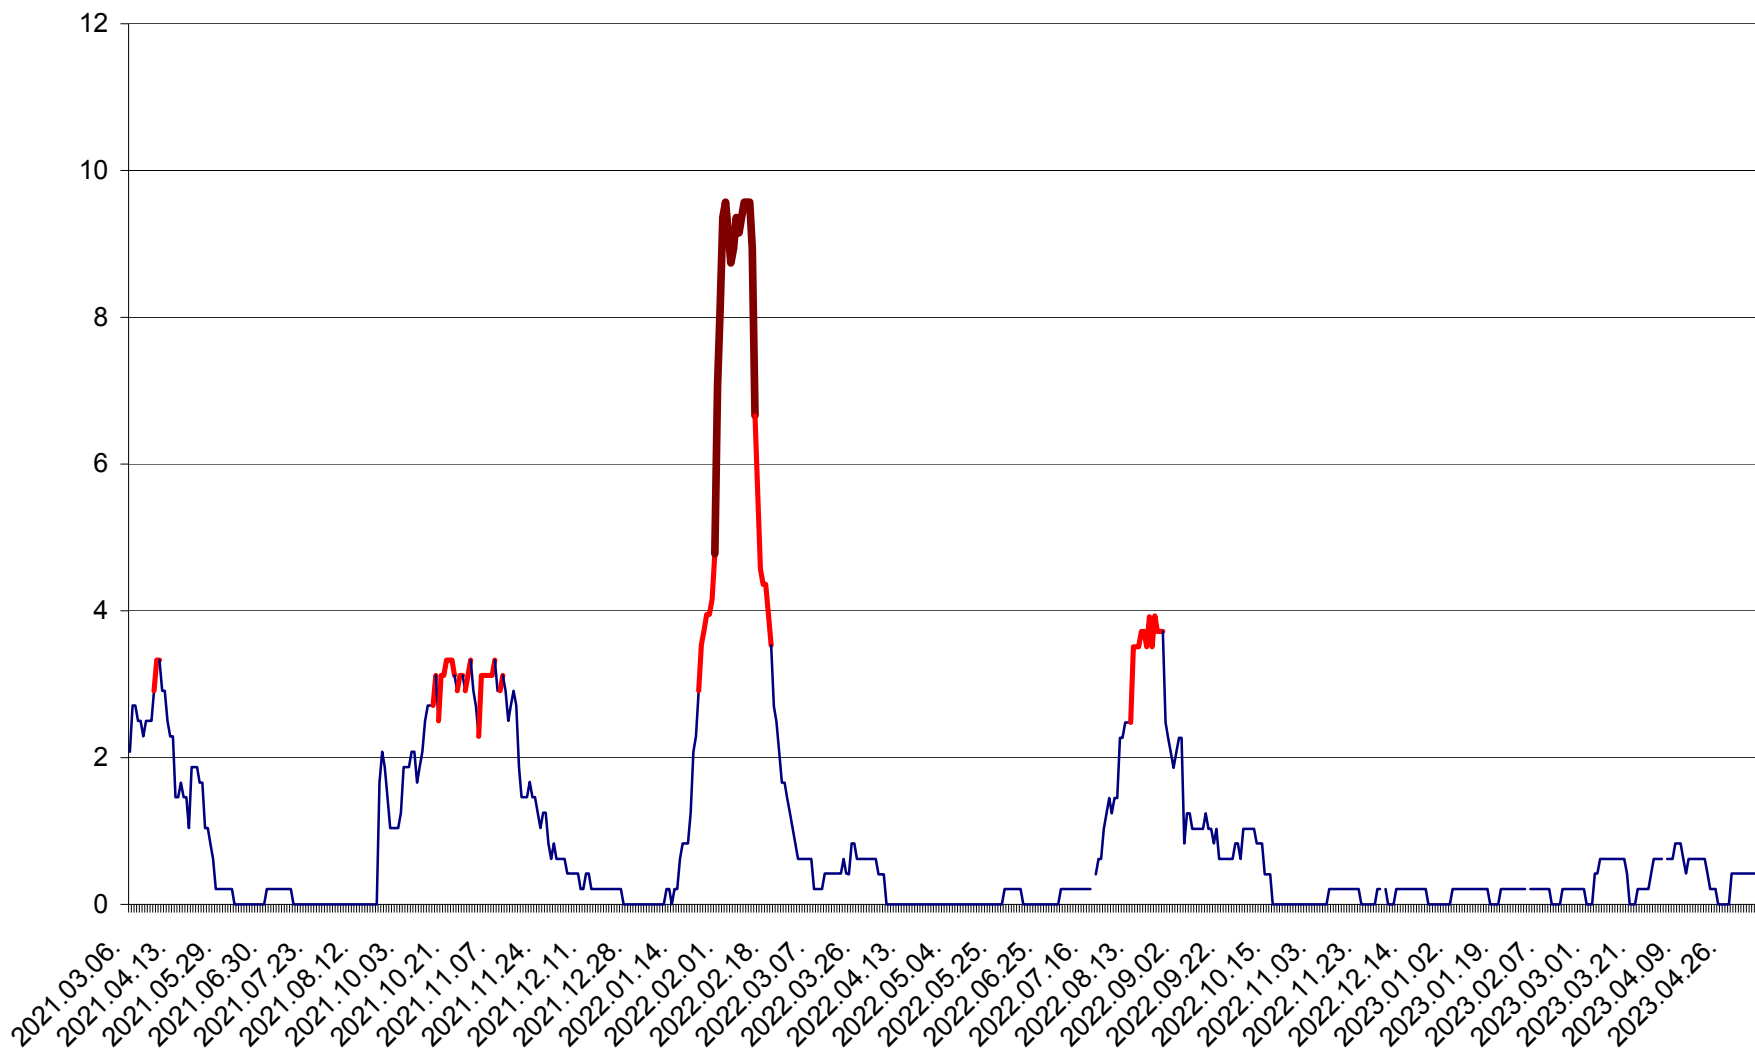

MUNICIPIUL GHEORGHENI - Evolutia incidentei cumulate pe 14 zile la % de locuitori
2021.03.07. - 2023.05.08.

JOSENI - Evolutia incidentei cumulate pe 14 zile la ‰ de locuitori
2021.03.07. - 2023.05.08.

LĂZAREA - Evolutia incidentei cumulate pe 14 zile la % de locuitori
2021.03.07. - 2023.05.08.

LELICENI - Evolutia incidentei cumulate pe 14 zile la ‰ de locuitori
2021.03.07. - 2023.05.08.

LUETA - Evolutia incidentei cumulate pe 14 zile la ‰ de locuitori
2021.03.07. - 2023.05.08.

LUNCA DE JOS - Evolutia incidentei cumulate pe 14 zile la ‰ de locuitori
2021.03.07. - 2023.05.08.

LUNCA DE SUS - Evolutia incidentei cumulate pe 14 zile la ‰ de locuitori
2021.03.07. - 2023.05.08.

LUPENI - Evolutia incidentei cumulate pe 14 zile la ‰ de locuitori
2021.03.07. - 2023.05.08.

MĂDĂRAȘ - Evolutia incidentei cumulate pe 14 zile la ‰ de locuitori
2021.03.07. - 2023.05.08.