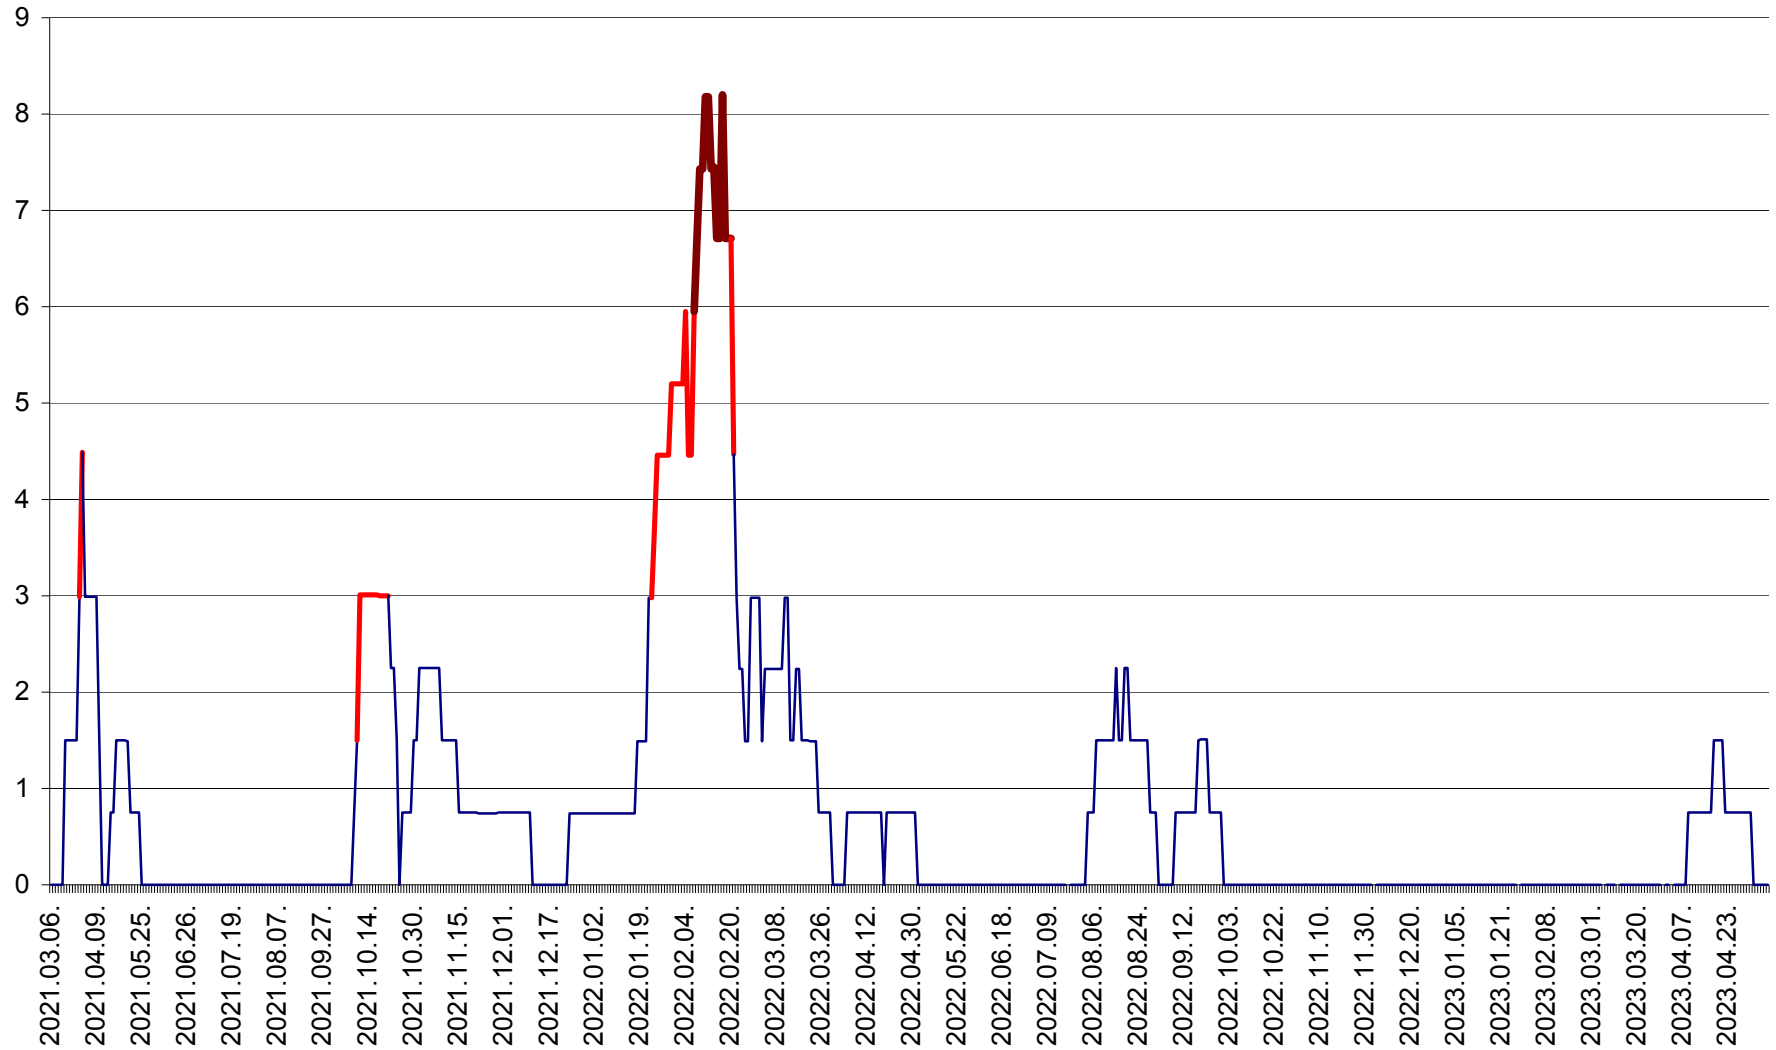

LELICENI - Evolutia incidentei cumulate pe 14 zile la ‰ de locuitori
2021.03.07. - 2023.05.08.

LUETA - Evolutia incidentei cumulate pe 14 zile la ‰ de locuitori
2021.03.07. - 2023.05.08.

LUNCA DE JOS - Evolutia incidentei cumulate pe 14 zile la ‰ de locuitori
2021.03.07. - 2023.05.08.

LUNCA DE SUS - Evolutia incidentei cumulate pe 14 zile la ‰ de locuitori
2021.03.07. - 2023.05.08.

LUPENI - Evolutia incidentei cumulate pe 14 zile la ‰ de locuitori
2021.03.07. - 2023.05.08.

MĂDĂRAȘ - Evolutia incidentei cumulate pe 14 zile la ‰ de locuitori
2021.03.07. - 2023.05.08.

MĂRTINIȘ - Evolutia incidentei cumulate pe 14 zile la ‰ de locuitori
2021.03.07. - 2023.05.08.

MEREȘTI - Evolutia incidentei cumulate pe 14 zile la ‰ de locuitori
2021.03.07. - 2023.05.08.

MUNICIPIUL MIERCUREA-CIUC - Evolutia incidentei cumulate pe 14 zile la ‰ de locuitori
2021.03.07. - 2023.05.08.