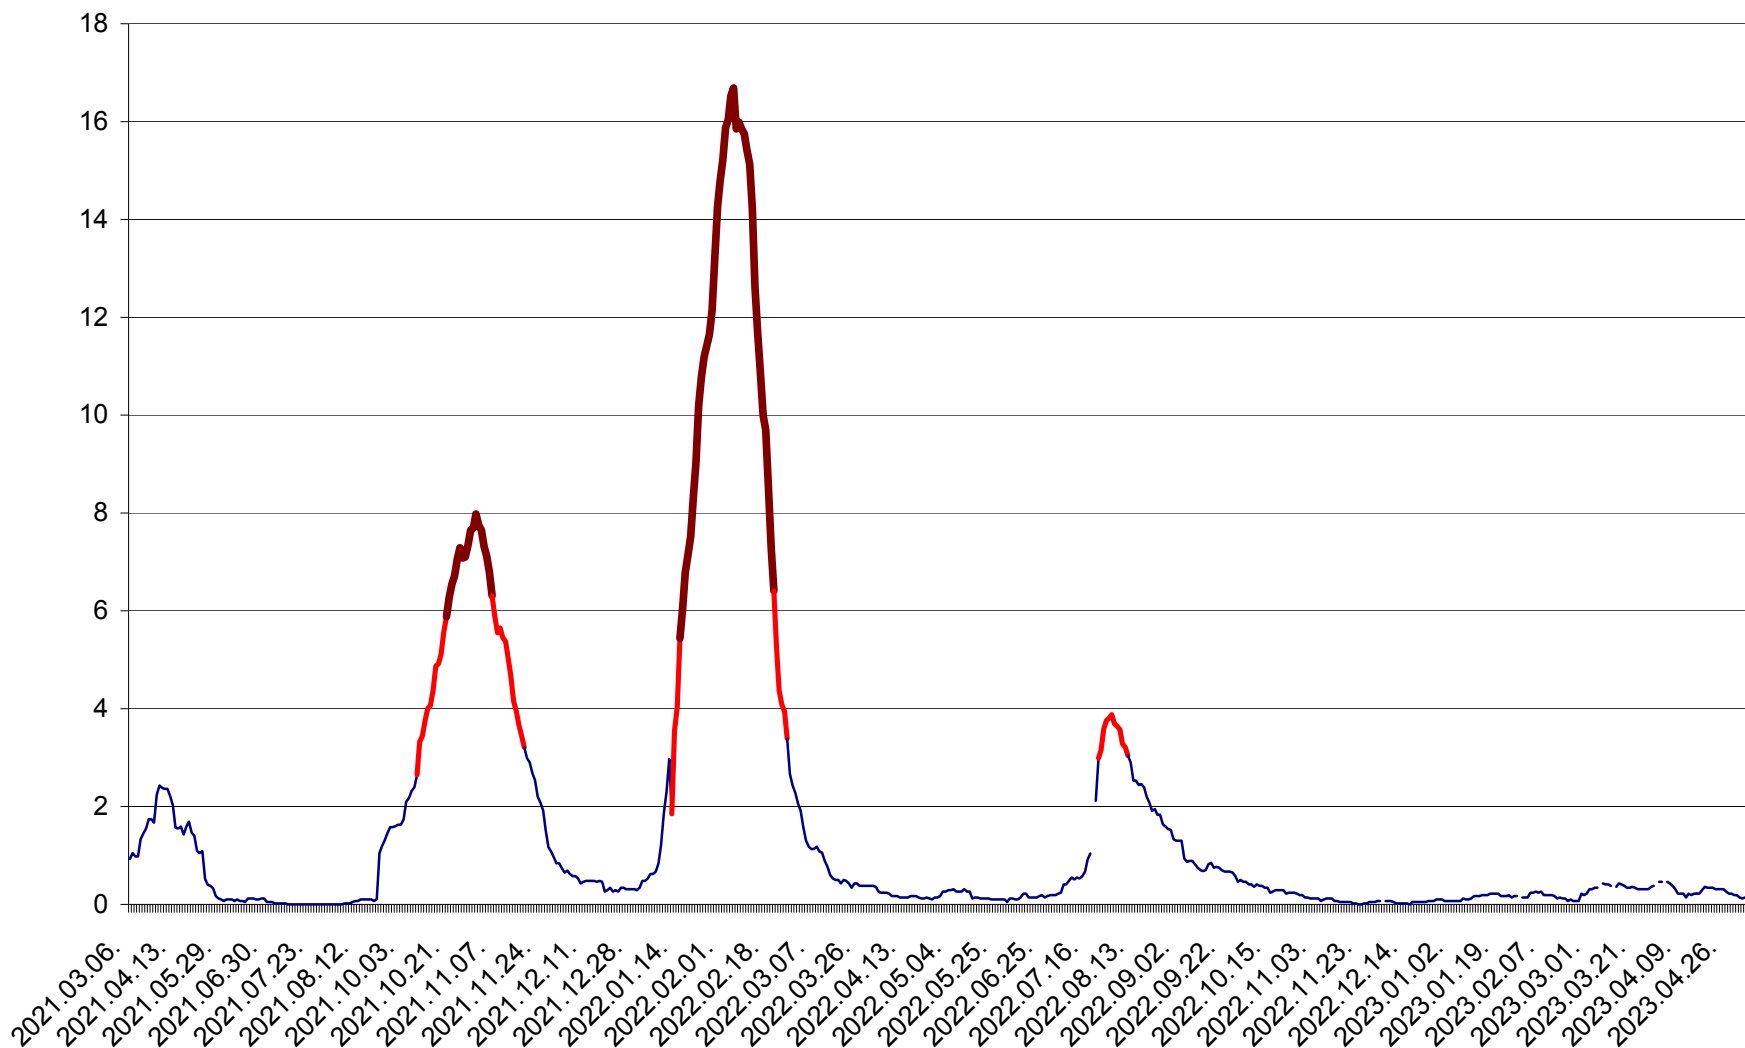

LELICENI - Evolutia incidentei cumulate pe 14 zile la ‰ de locuitori
2021.03.07. - 2023.05.08.

LUETA - Evolutia incidentei cumulate pe 14 zile la ‰ de locuitori
2021.03.07. - 2023.05.08.

LUNCA DE JOS - Evolutia incidentei cumulate pe 14 zile la ‰ de locuitori
2021.03.07. - 2023.05.08.

LUNCA DE SUS - Evolutia incidentei cumulate pe 14 zile la ‰ de locuitori
2021.03.07. - 2023.05.08.

LUPENI - Evolutia incidentei cumulate pe 14 zile la ‰ de locuitori
2021.03.07. - 2023.05.08.

MĂDĂRAȘ - Evolutia incidentei cumulate pe 14 zile la ‰ de locuitori
2021.03.07. - 2023.05.08.

MĂRTINIȘ - Evolutia incidentei cumulate pe 14 zile la ‰ de locuitori
2021.03.07. - 2023.05.08.

MEREȘTI - Evolutia incidentei cumulate pe 14 zile la ‰ de locuitori
2021.03.07. - 2023.05.08.

MUNICIPIUL MIERCUREA-CIUC - Evolutia incidentei cumulate pe 14 zile la ‰ de locuitori
2021.03.07. - 2023.05.08.