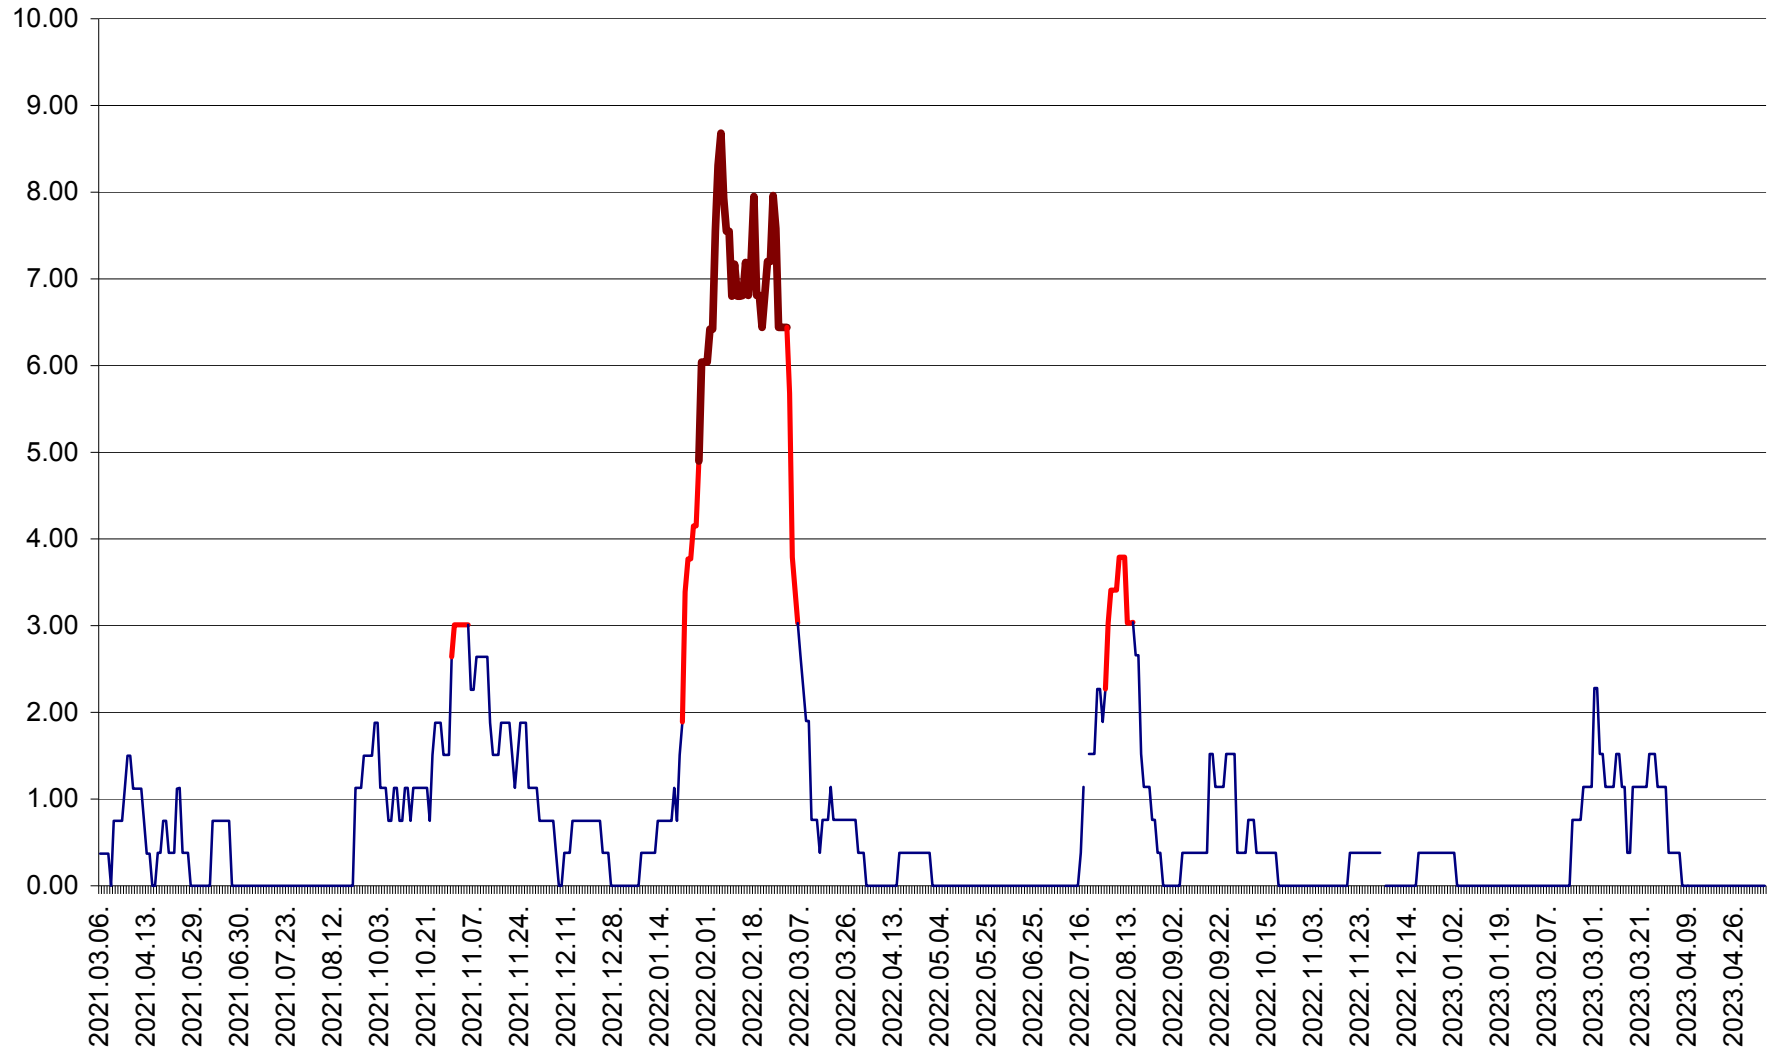

ATID - Evolutia incidentei cumulate pe 14 zile la % de locuitori
2021.03.07. - 2023.05.08.

AVRĂMEȘTI - Evolutia incidentei cumulate pe 14 zile la ‰ de locuitori
2021.03.07. - 2023.05.08.

ORAȘ BĂILE TUȘNAD - Evoluția incidenței cumulate pe 14 zile la ‰ de locuitori
2021.03.07. - 2023.05.08.

ORAȘ BĂLAN - Evoluția incidenței cumulate pe 14 zile la ‰ de locuitori
2021.03.07. - 2023.05.08.

BILBOR - Evolutia incidentei cumulate pe 14 zile la ‰ de locuitori
2021.03.07. - 2023.05.08.

ORAȘ BORSEC - Evolutia incidentei cumulate pe 14 zile la ‰ de locuitori
2021.03.07. - 2023.05.08.

BRĂDEȘTI - Evoluția incidenței cumulate pe 14 zile la ‰ de locuitori
2021.03.07. - 2023.05.08.

CĂPÂLNIȚA - Evoluția incidenței cumulate pe 14 zile la ‰ de locuitori
2021.03.07. - 2023.05.08.

CÂRȚA - Evolutia incidentei cumulate pe 14 zile la ‰ de locuitori
2021.03.07. - 2023.05.08.