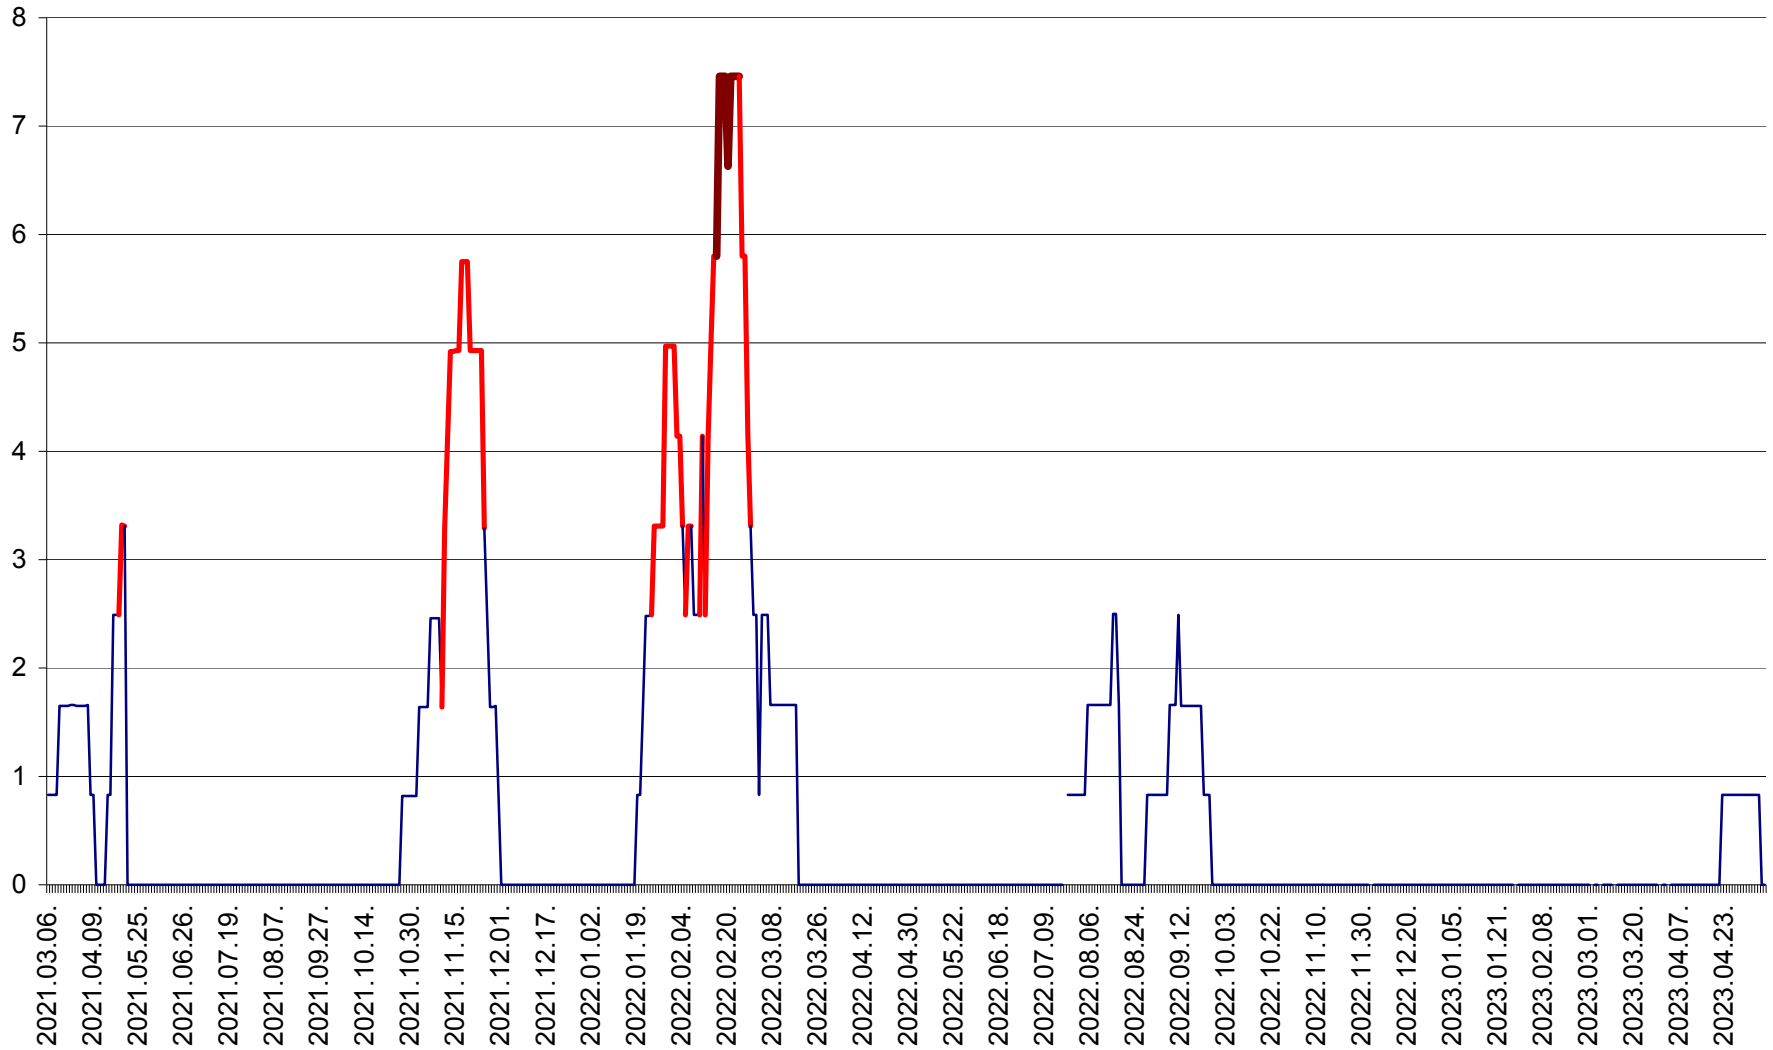

PLĂIEȘII DE JOS - Evolutia incidentei cumulate pe 14 zile la ‰ de locuitori
2021.03.07. - 2023.05.08.

PORUMBENI - Evolutia incidentei cumulate pe 14 zile la ‰ de locuitori
2021.03.07. - 2023.05.08.

PRAID - Evolutia incidentei cumulate pe 14 zile la ‰ de locuitori
2021.03.07. - 2023.05.08.

RACU - Evolutia incidentei cumulate pe 14 zile la ‰ de locuitori
2021.03.07. - 2023.05.08.

REMETEA - Evolutia incidentei cumulate pe 14 zile la % de locuitori
2021.03.07. - 2023.05.08.

SĂCEL - Evolutia incidentei cumulate pe 14 zile la ‰ de locuitori
2021.03.07. - 2023.05.08.