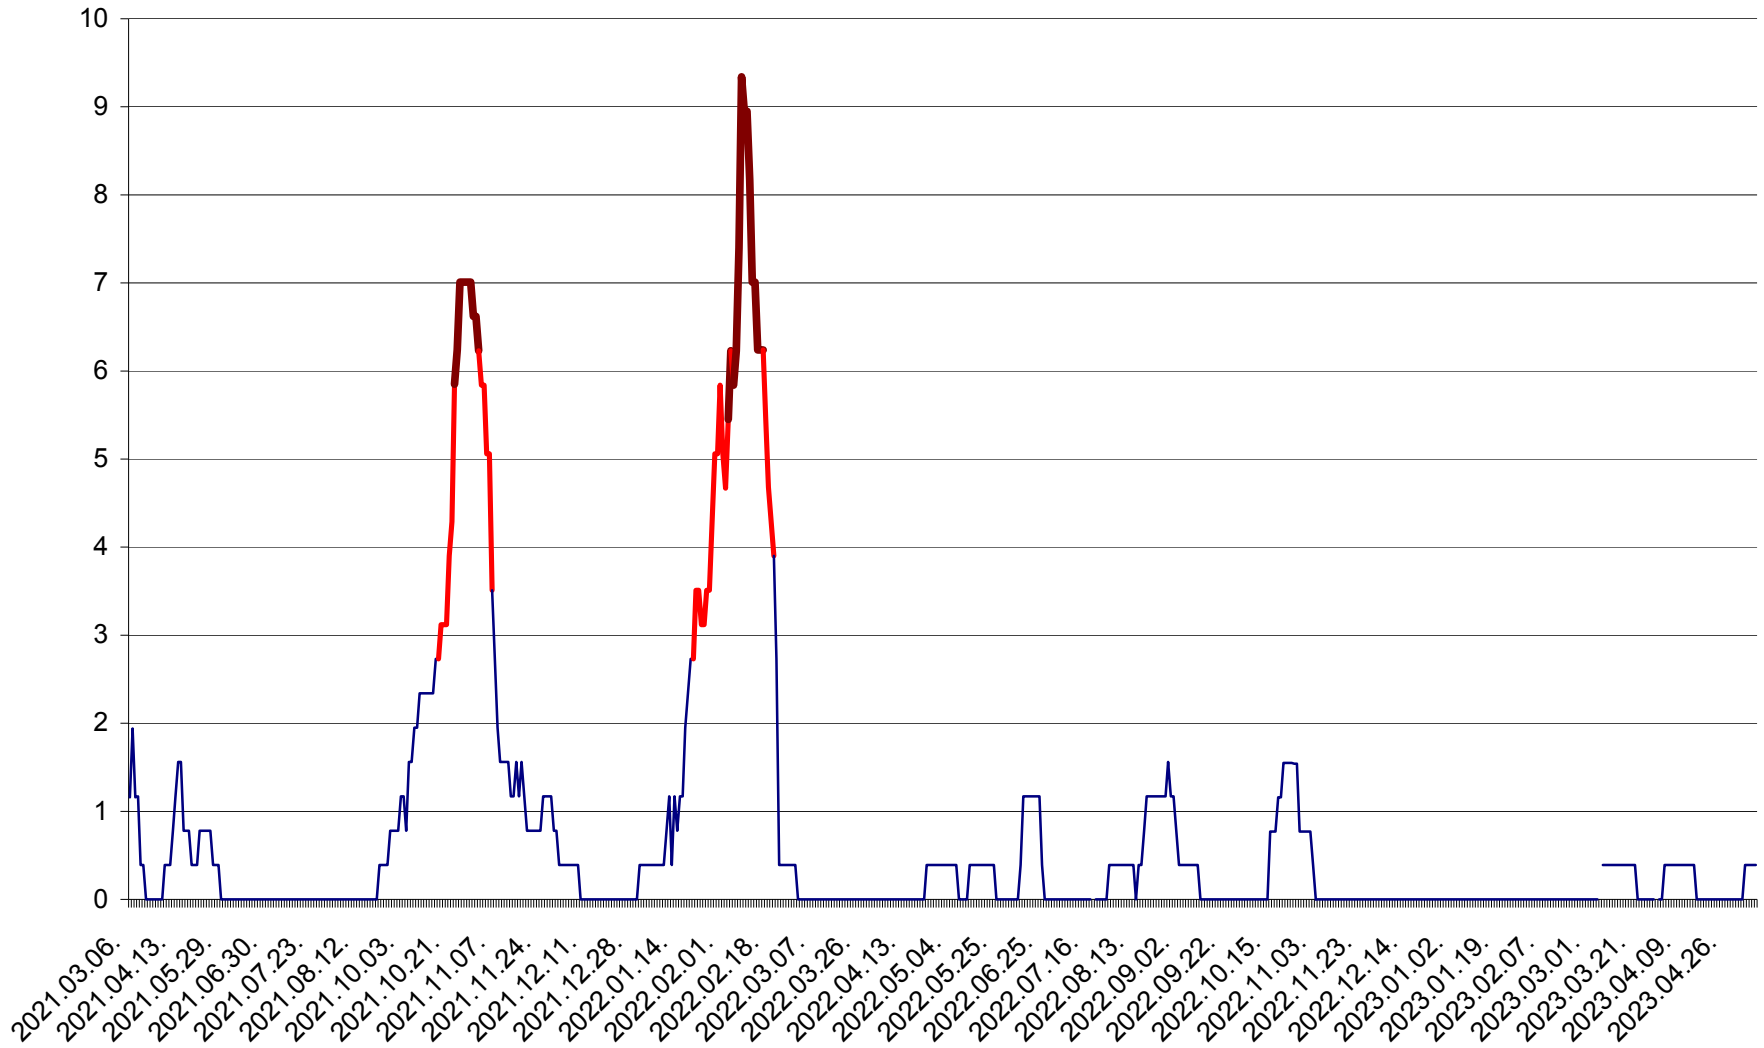

ȘIMONEȘTI - Evolutia incidentei cumulate pe 14 zile la ‰ de locuitori
2021.03.07. - 2023.05.08.

SUBCETATE - Evolutia incidentei cumulate pe 14 zile la ‰ de locuitori
2021.03.07. - 2023.05.08.

SUSENI - Evolutia incidentei cumulate pe 14 zile la ‰ de locuitori
2021.03.07. - 2023.05.08.

TOMEȘTI - Evolutia incidentei cumulate pe 14 zile la ‰ de locuitori
2021.03.07. - 2023.05.08.

MUNICIPIUL TOPLIȚA - Evolutia incidentei cumulate pe 14 zile la ‰ de locuitori
2021.03.07. - 2023.05.08.

TULGHEȘ - Evolutia incidentei cumulate pe 14 zile la ‰ de locuitori
2021.03.07. - 2023.05.08.