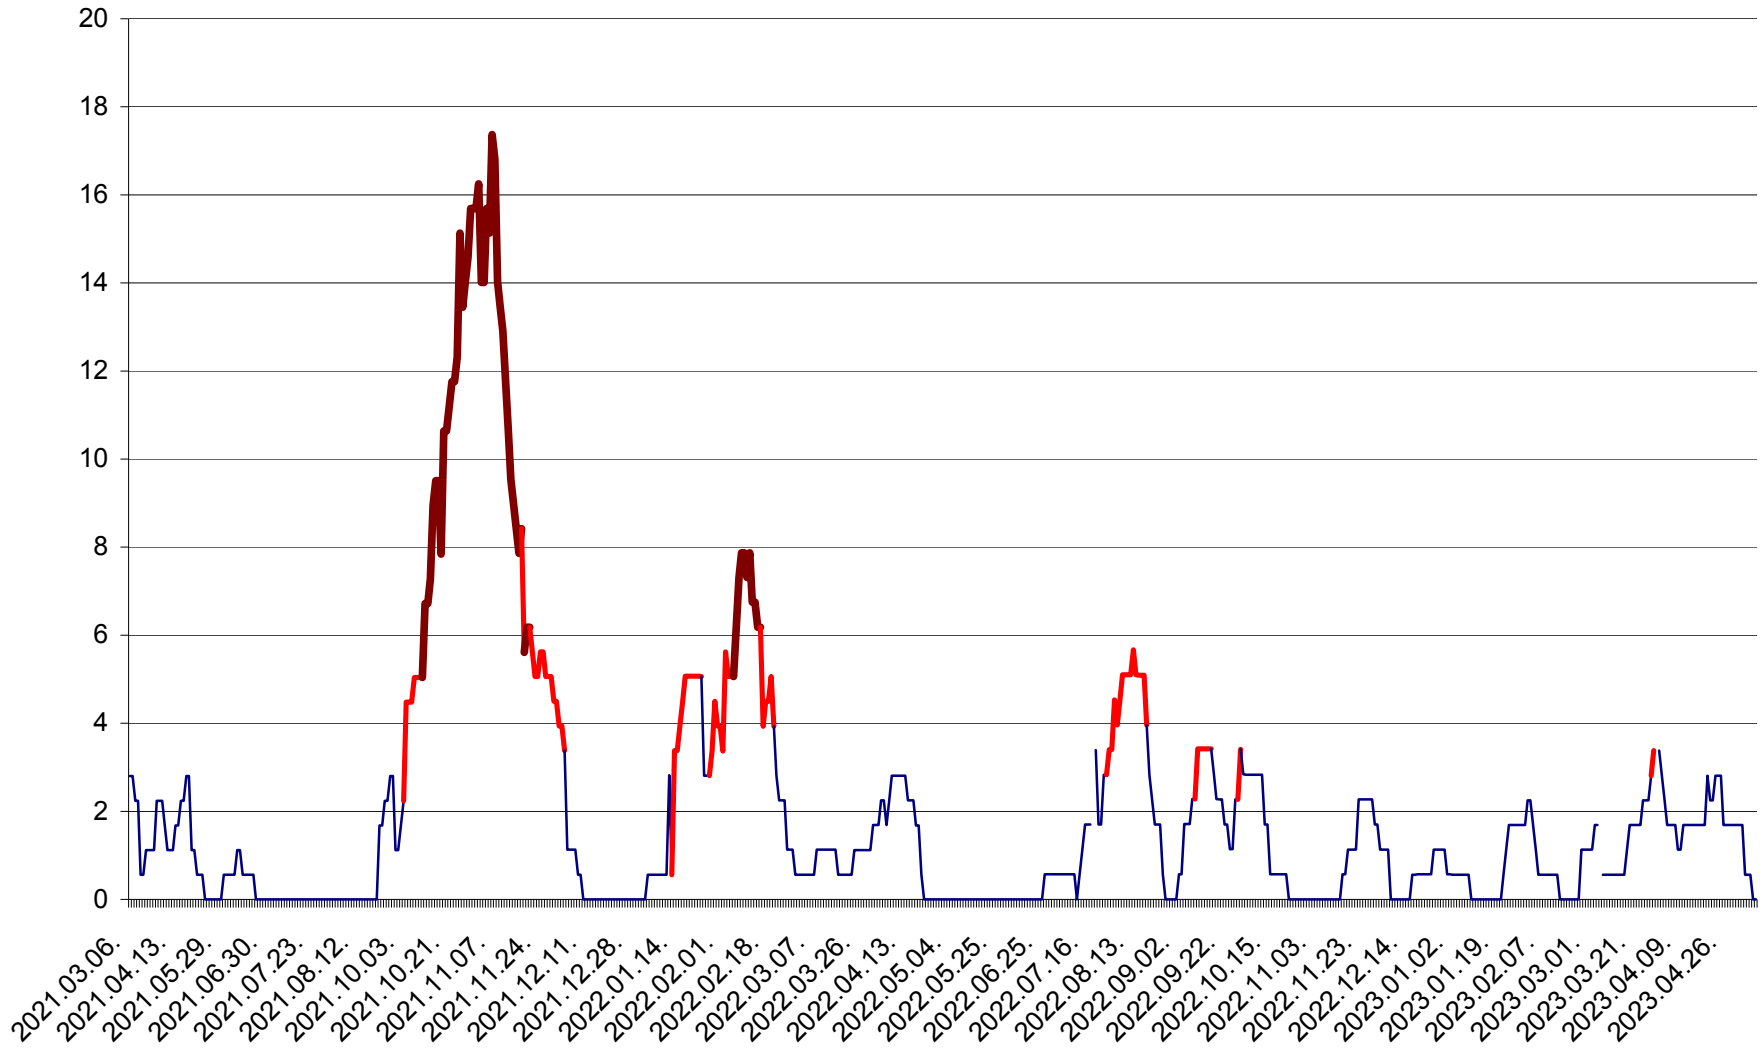

SÂNSIMION - Evolutia incidentei cumulate pe 14 zile la ‰ de locuitori
2021.03.07. - 2023.05.08.

SÂNTIMBRU - Evolutia incidentei cumulate pe 14 zile la ‰ de locuitori
2021.03.07. - 2023.05.08.

SĂRMAȘ - Evolutia incidentei cumulate pe 14 zile la ‰ de locuitori
2021.03.07. - 2023.05.08.

SATU MARE - Evolutia incidentei cumulate pe 14 zile la ‰ de locuitori
2021.03.07. - 2023.05.08.

SECUIENI - Evolutia incidentei cumulate pe 14 zile la ‰ de locuitori
2021.03.07. - 2023.05.08.

SICULENI - Evolutia incidentei cumulate pe 14 zile la ‰ de locuitori
2021.03.07. - 2023.05.08.

ȘIMONEȘTI - Evolutia incidentei cumulate pe 14 zile la ‰ de locuitori
2021.03.07. - 2023.05.08.

SUBCETATE - Evolutia incidentei cumulate pe 14 zile la ‰ de locuitori
2021.03.07. - 2023.05.08.

SUSENI - Evolutia incidentei cumulate pe 14 zile la ‰ de locuitori
2021.03.07. - 2023.05.08.