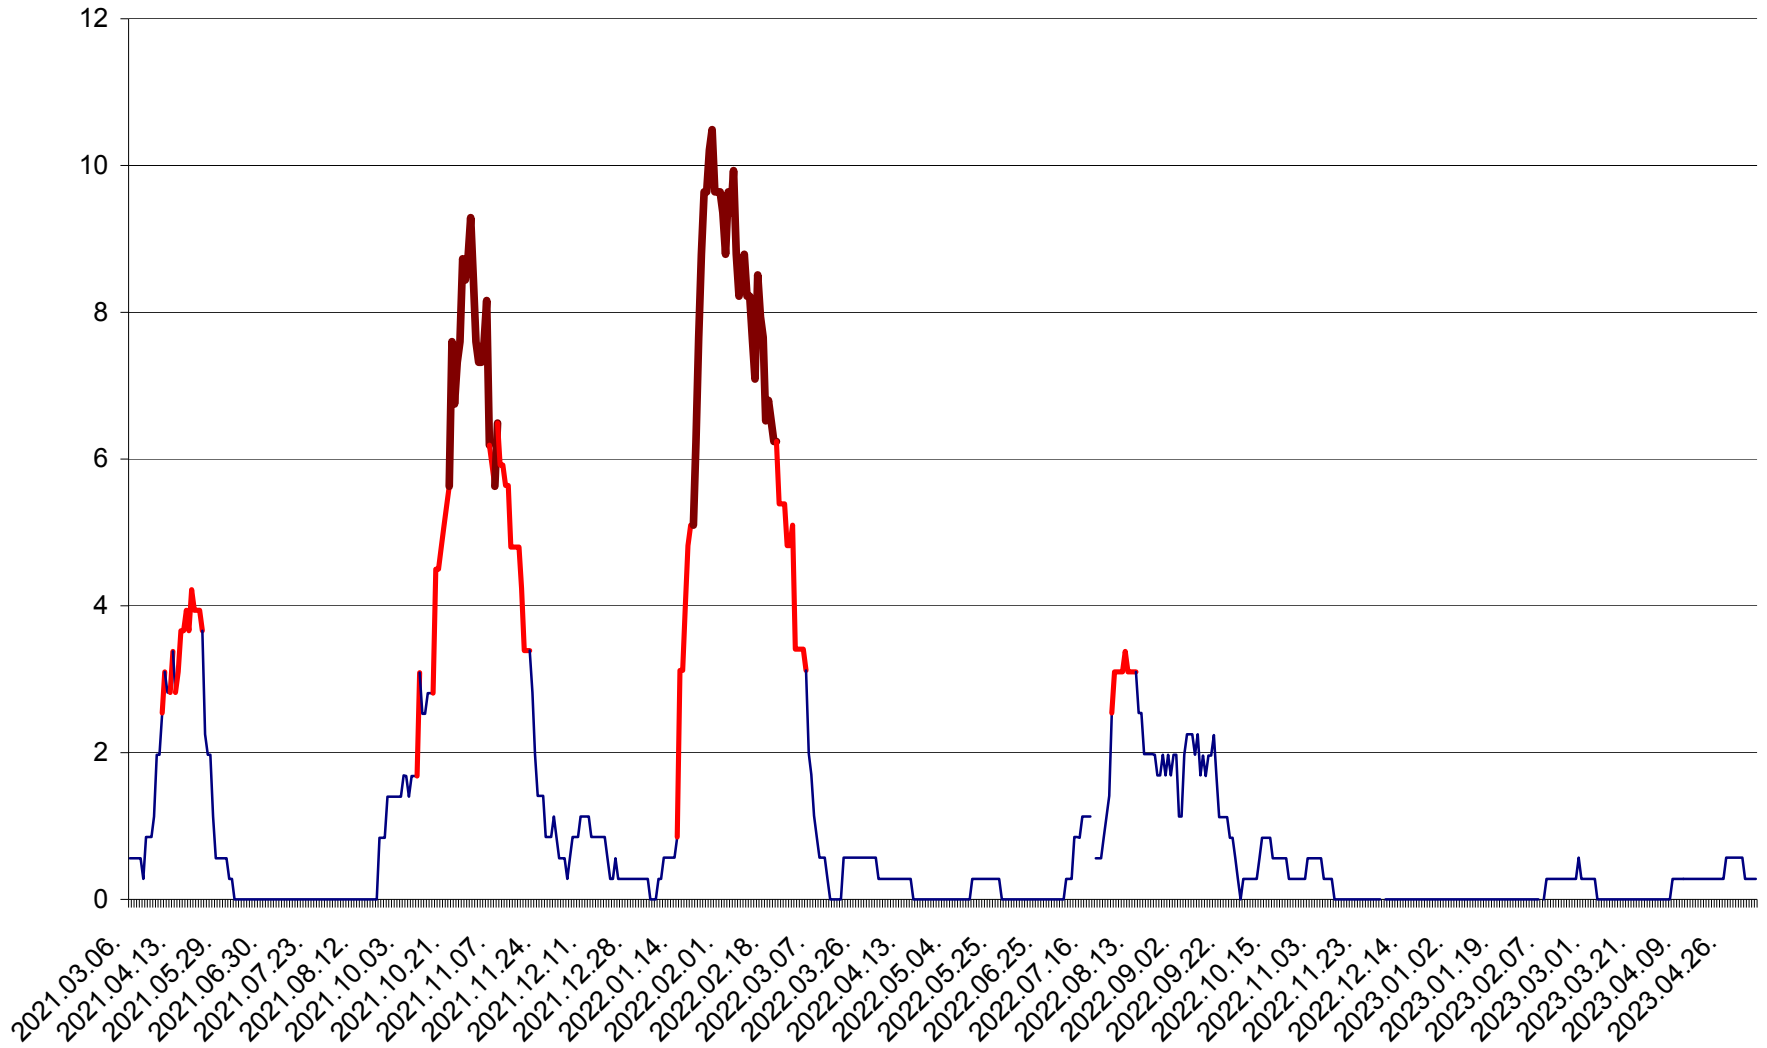

ORAȘ CRISTURU SECUIESC - Evolutia incidentei cumulate pe 14 zile la ‰ de locuitori
2021.03.07. - 2023.05.08.

DĂNEȘTI - Evolutia incidentei cumulate pe 14 zile la ‰ de locuitori
2021.03.07. - 2023.05.08.

DÂRJIU - Evolutia incidentei cumulate pe 14 zile la ‰ de locuitori
2021.03.07. - 2023.05.08.

DEALU - Evolutia incidentei cumulate pe 14 zile la ‰ de locuitori
2021.03.07. - 2023.05.08.

DITRĂU - Evolutia incidentei cumulate pe 14 zile la ‰ de locuitori
2021.03.07. - 2023.05.08.

FELICENI - Evolutia incidentei cumulate pe 14 zile la % de locuitori
2021.03.07. - 2023.05.08.

FRUMOASA - Evolutia incidentei cumulate pe 14 zile la ‰ de locuitori
2021.03.07. - 2023.05.08.

GĂLĂUȚAȘ - Evoluția incidenței cumulate pe 14 zile la ‰ de locuitori
2021.03.07. - 2023.05.08.