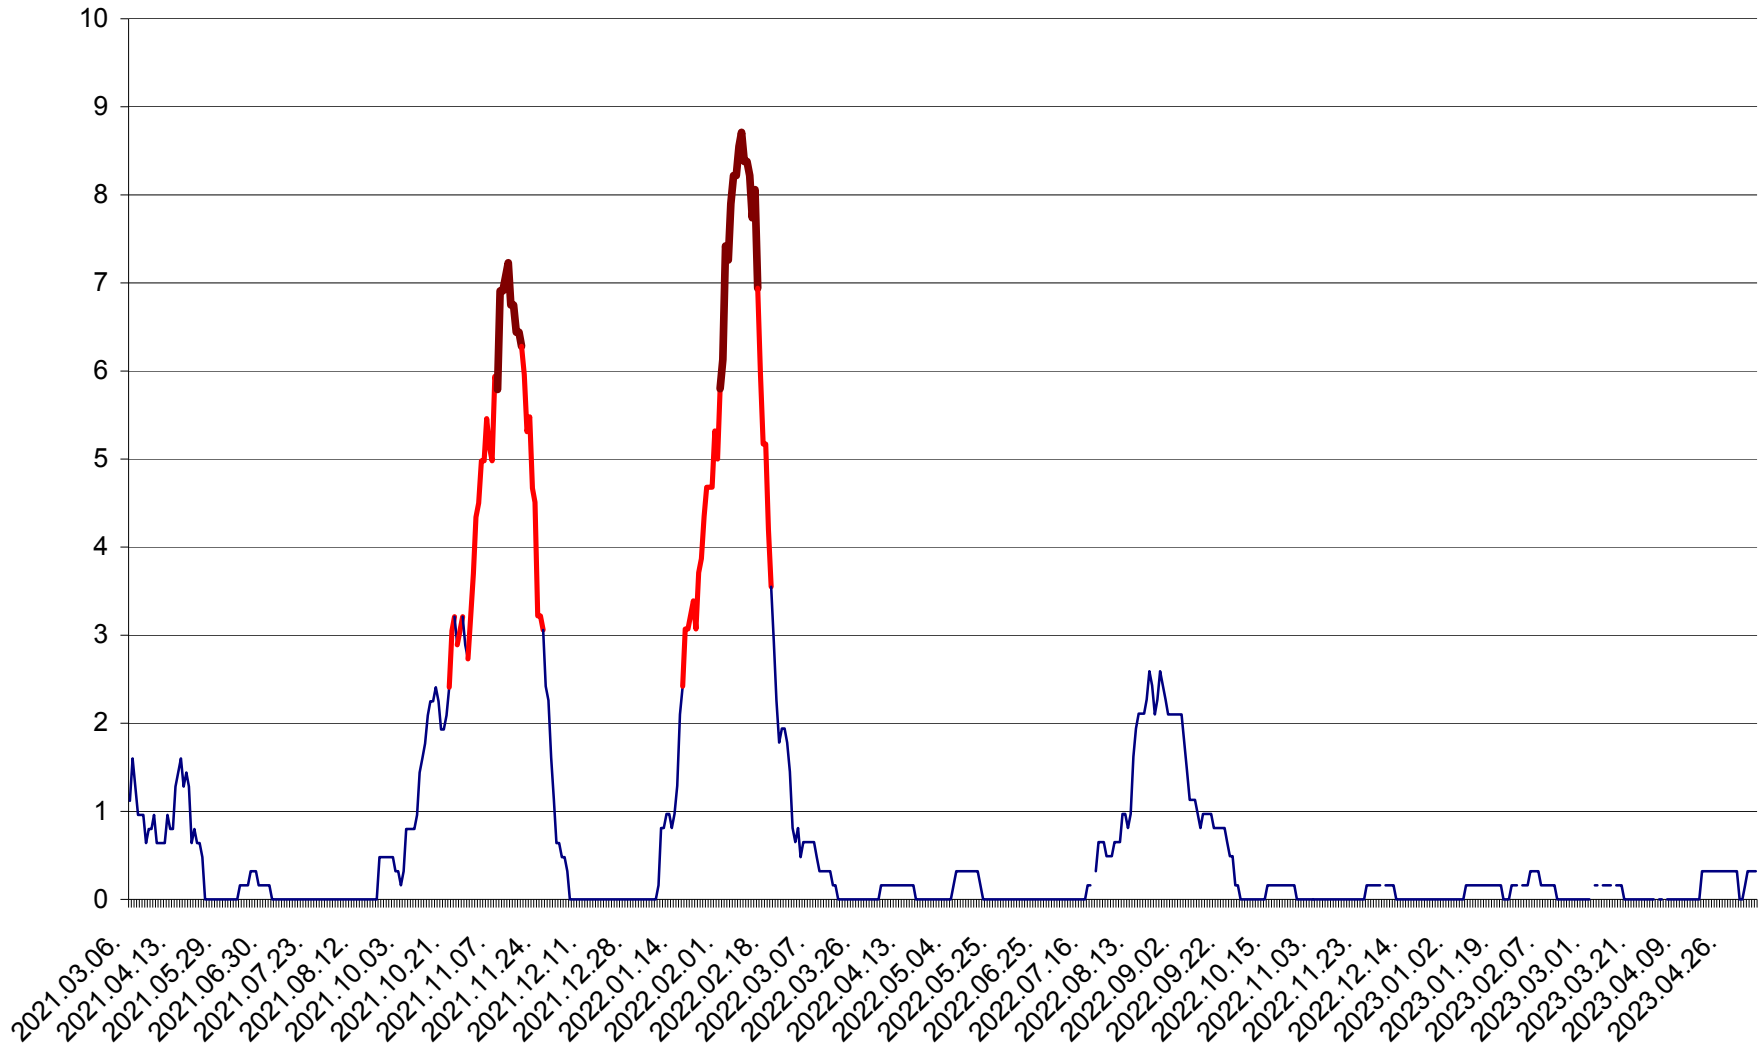

RACU - Evolutia incidentei cumulate pe 14 zile la ‰ de locuitori
2021.03.07. - 2023.05.08.

REMETEA - Evolutia incidentei cumulate pe 14 zile la % de locuitori
2021.03.07. - 2023.05.08.

SĂCEL - Evolutia incidentei cumulate pe 14 zile la ‰ de locuitori
2021.03.07. - 2023.05.08.

SÂNCRĂIENI - Evolutia incidentei cumulate pe 14 zile la ‰ de locuitori
2021.03.07. - 2023.05.08.

SÂNDOMINIC - Evolutia incidentei cumulate pe 14 zile la ‰ de locuitori
2021.03.07. - 2023.05.08.

SÂNMARTIN - Evolutia incidentei cumulate pe 14 zile la ‰ de locuitori
2021.03.07. - 2023.05.08.