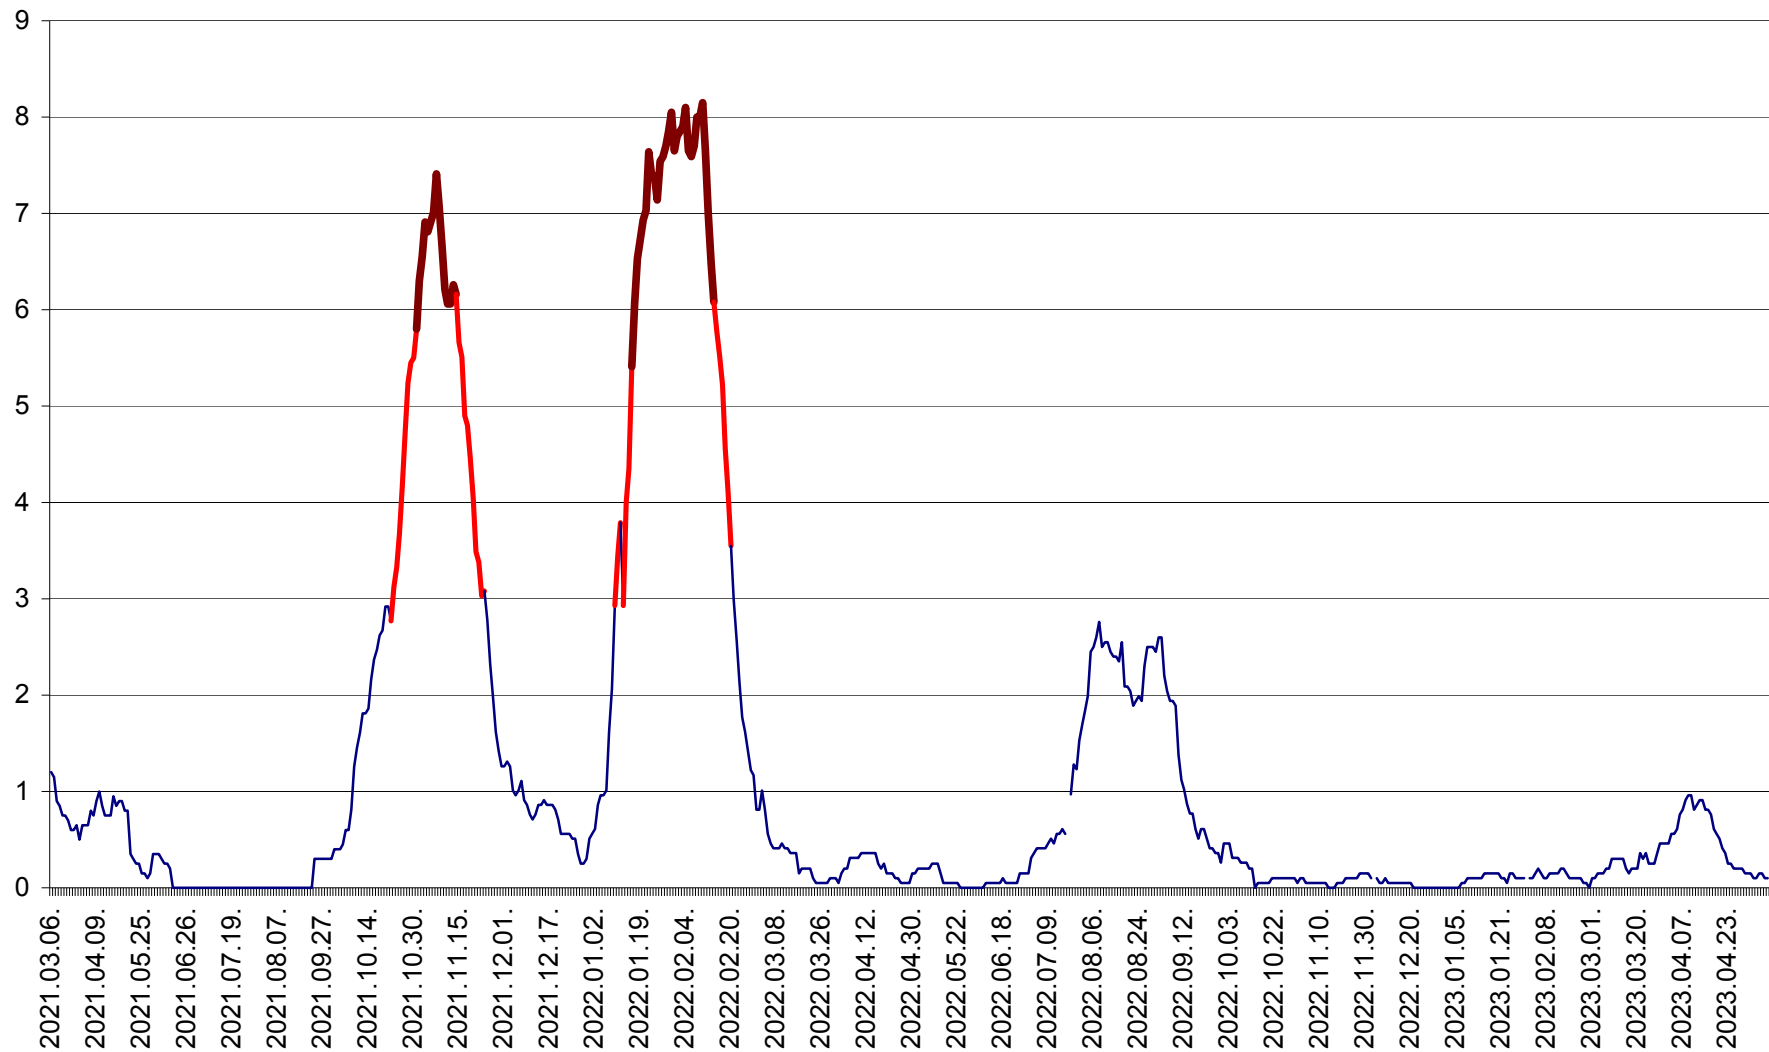

DÂRJIU - Evolutia incidentei cumulate pe 14 zile la ‰ de locuitori
2021.03.07. - 2023.05.08.

DEALU - Evolutia incidentei cumulate pe 14 zile la ‰ de locuitori
2021.03.07. - 2023.05.08.

DITRĂU - Evolutia incidentei cumulate pe 14 zile la ‰ de locuitori
2021.03.07. - 2023.05.08.

FELICENI - Evolutia incidentei cumulate pe 14 zile la % de locuitori
2021.03.07. - 2023.05.08.

FRUMOASA - Evolutia incidentei cumulate pe 14 zile la ‰ de locuitori
2021.03.07. - 2023.05.08.

GĂLĂUȚAȘ - Evoluția incidenței cumulate pe 14 zile la ‰ de locuitori
2021.03.07. - 2023.05.08.

MUNICIPIUL GHEORGHENI - Evolutia incidentei cumulate pe 14 zile la % de locuitori
2021.03.07. - 2023.05.08.

JOSENI - Evolutia incidentei cumulate pe 14 zile la ‰ de locuitori
2021.03.07. - 2023.05.08.

LĂZAREA - Evolutia incidentei cumulate pe 14 zile la % de locuitori
2021.03.07. - 2023.05.08.

LELICENI - Evolutia incidentei cumulate pe 14 zile la ‰ de locuitori
2021.03.07. - 2023.05.08.

LUETA - Evolutia incidentei cumulate pe 14 zile la ‰ de locuitori
2021.03.07. - 2023.05.08.

LUNCA DE JOS - Evolutia incidentei cumulate pe 14 zile la ‰ de locuitori
2021.03.07. - 2023.05.08.