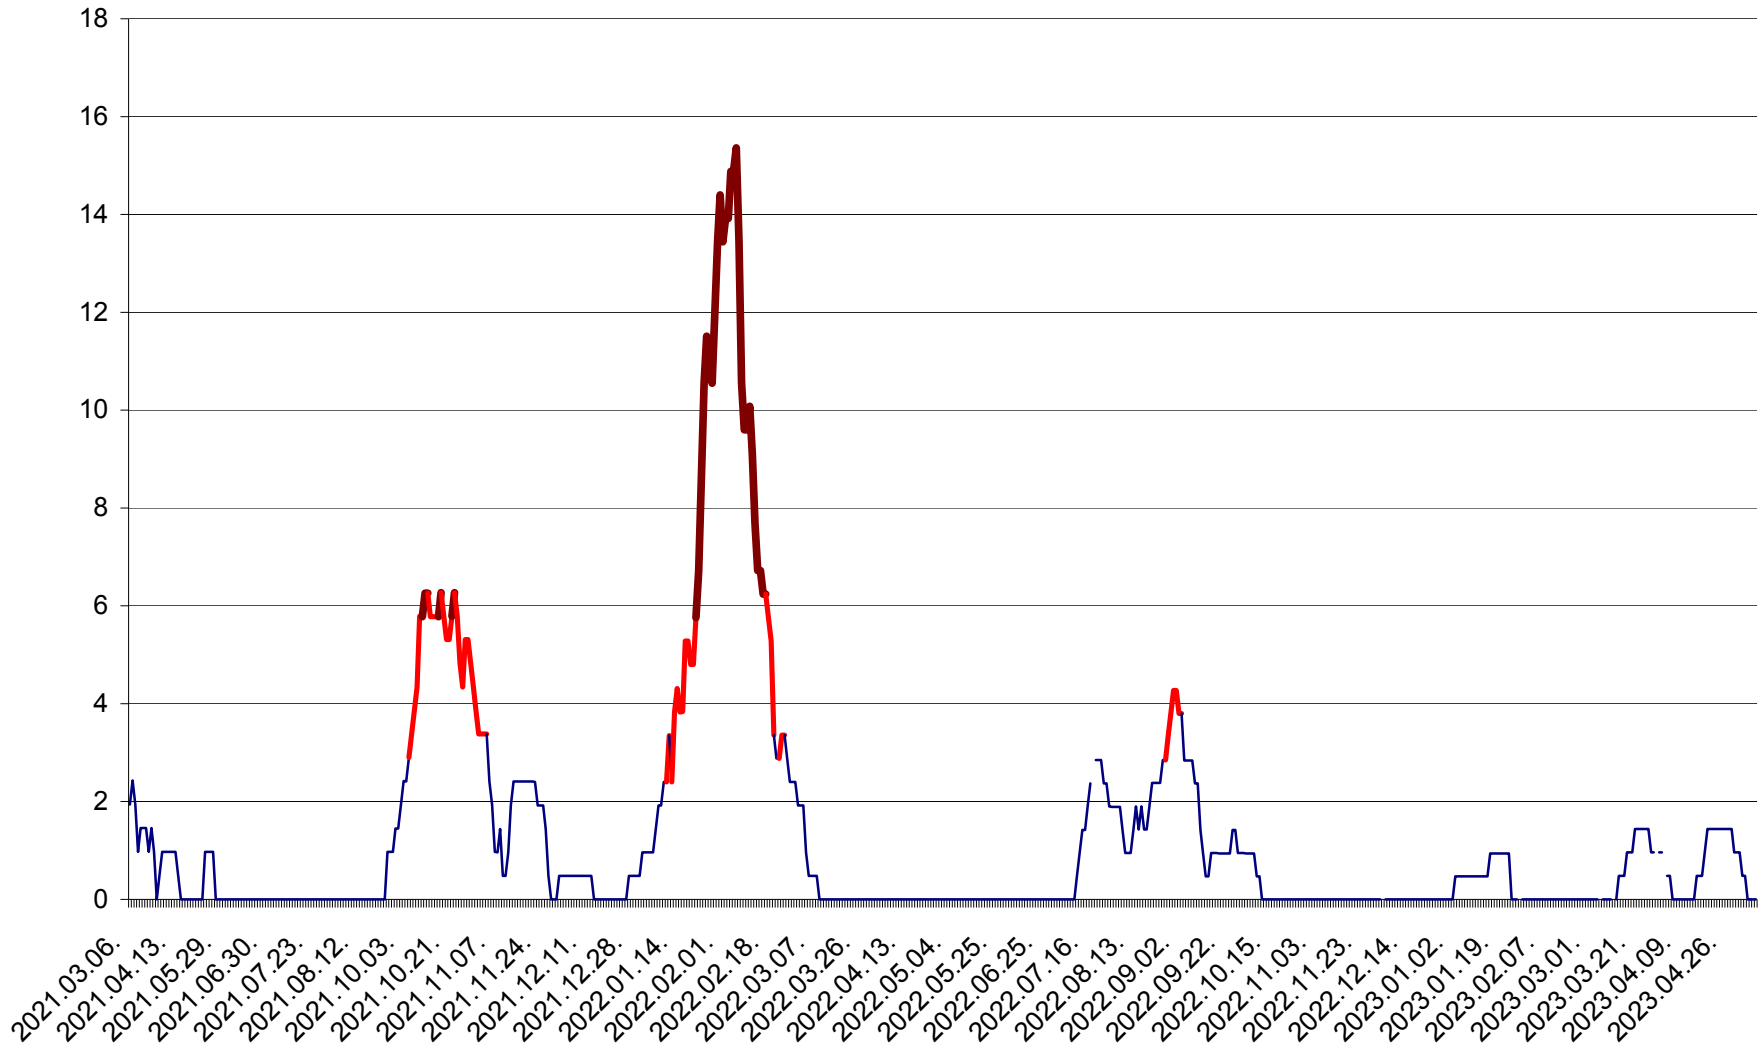

PLĂIEȘII DE JOS - Evolutia incidentei cumulate pe 14 zile la ‰ de locuitori
2021.03.07. - 2023.05.08.