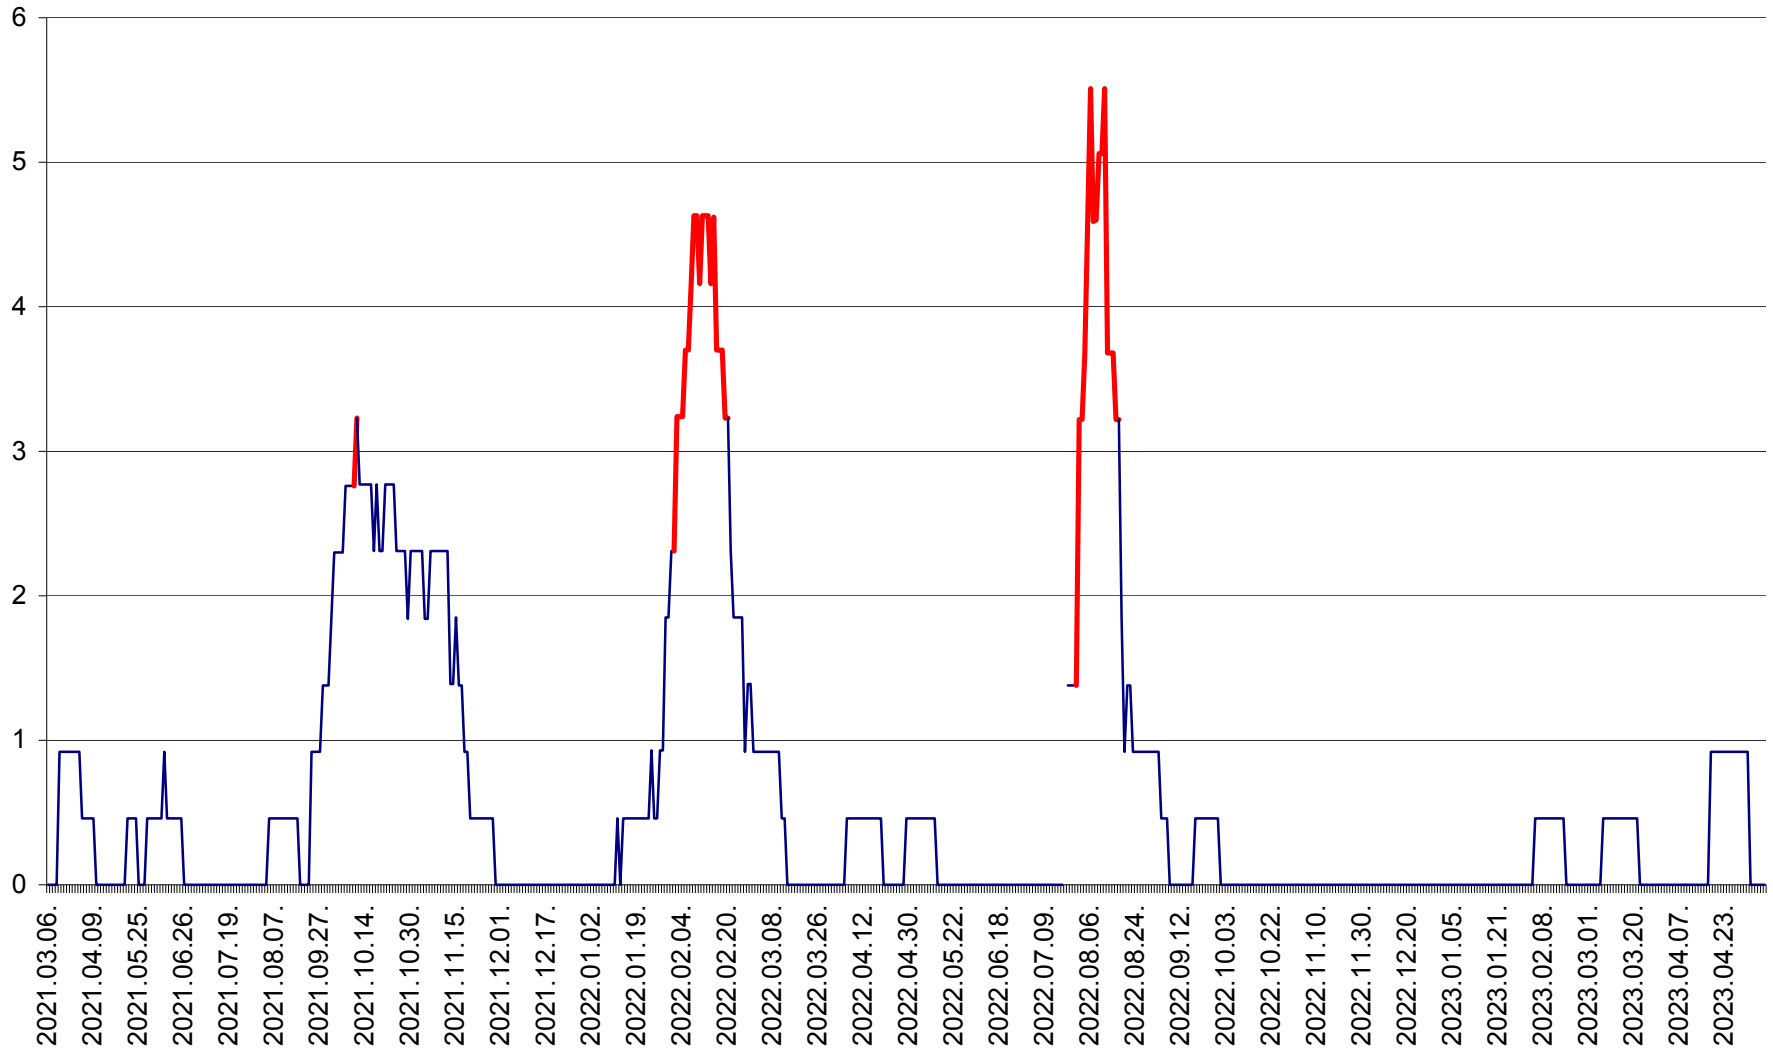

ULIEȘ - Evoluția incidenței cumulate pe 14 zile la ‰ de locuitori
2021.03.07. - 2023.05.08.

TUȘNAD - Evolutia incidentei cumulate pe 14 zile la ‰ de locuitori
2021.03.07. - 2023.05.08.