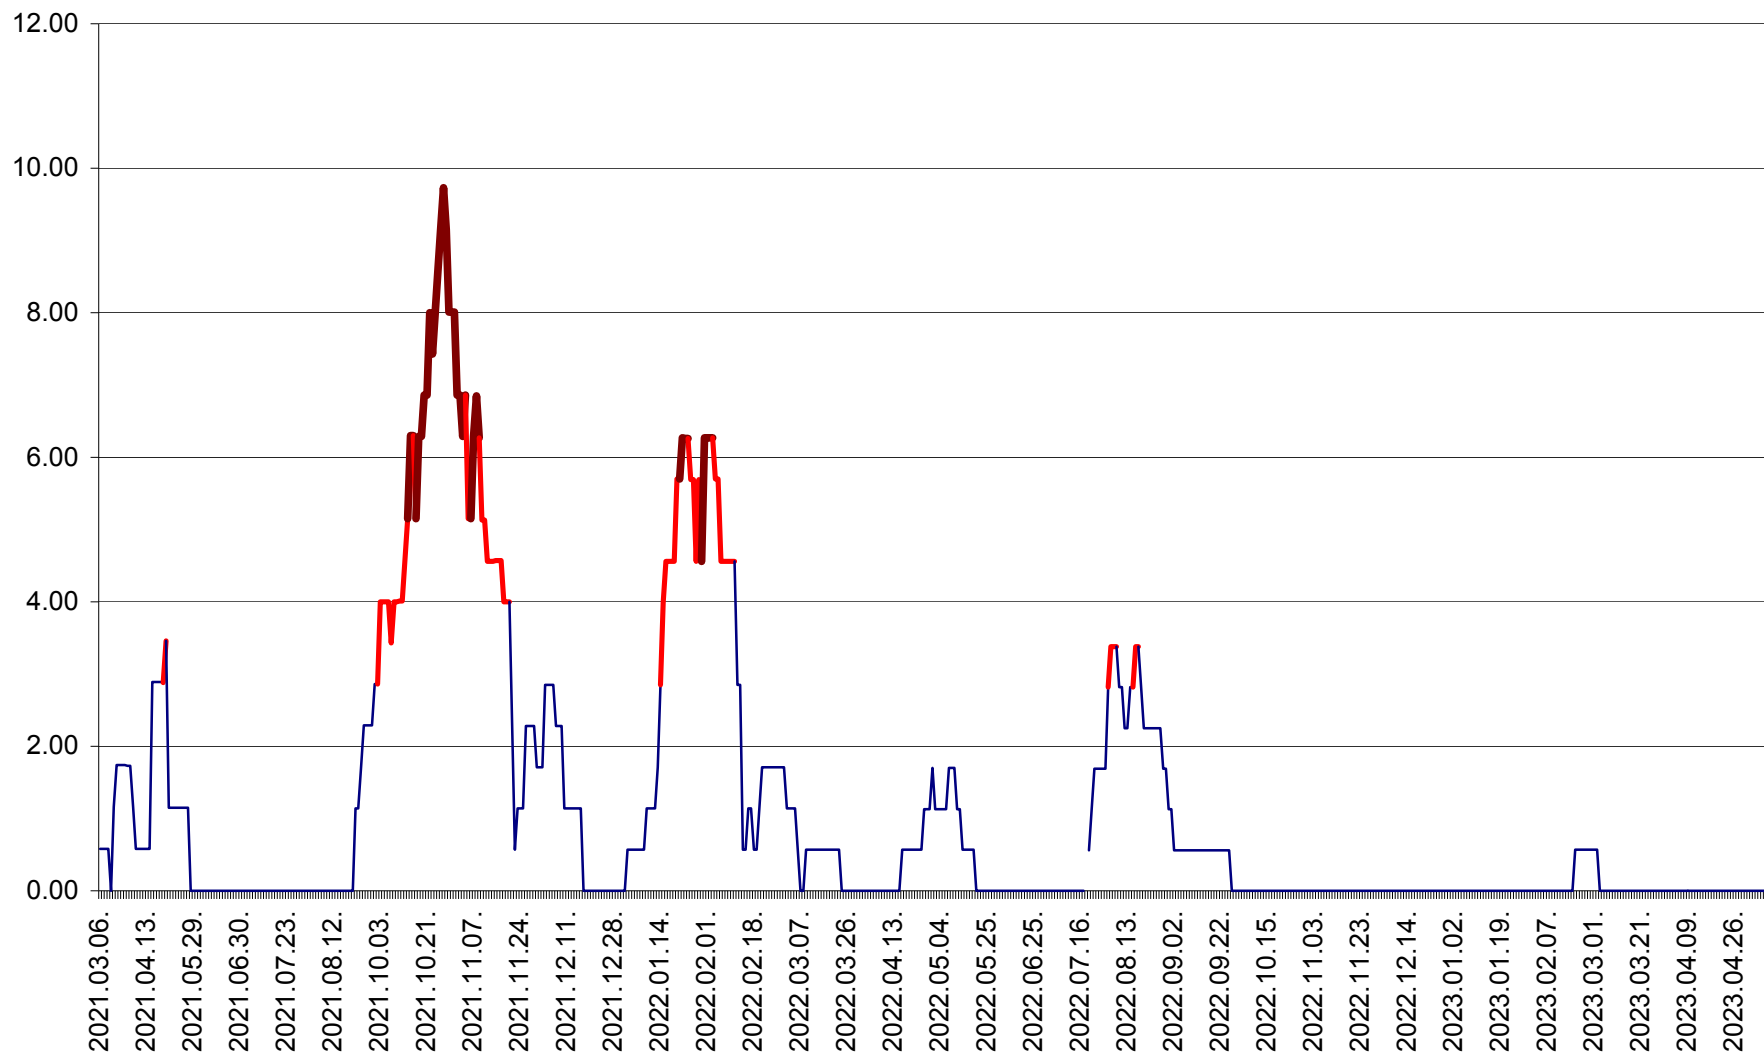

ORAȘ VLĂHIȚA - Evolutia incidentei cumulate pe 14 zile la ‰ de locuitori
2021.03.07. - 2023.05.08.