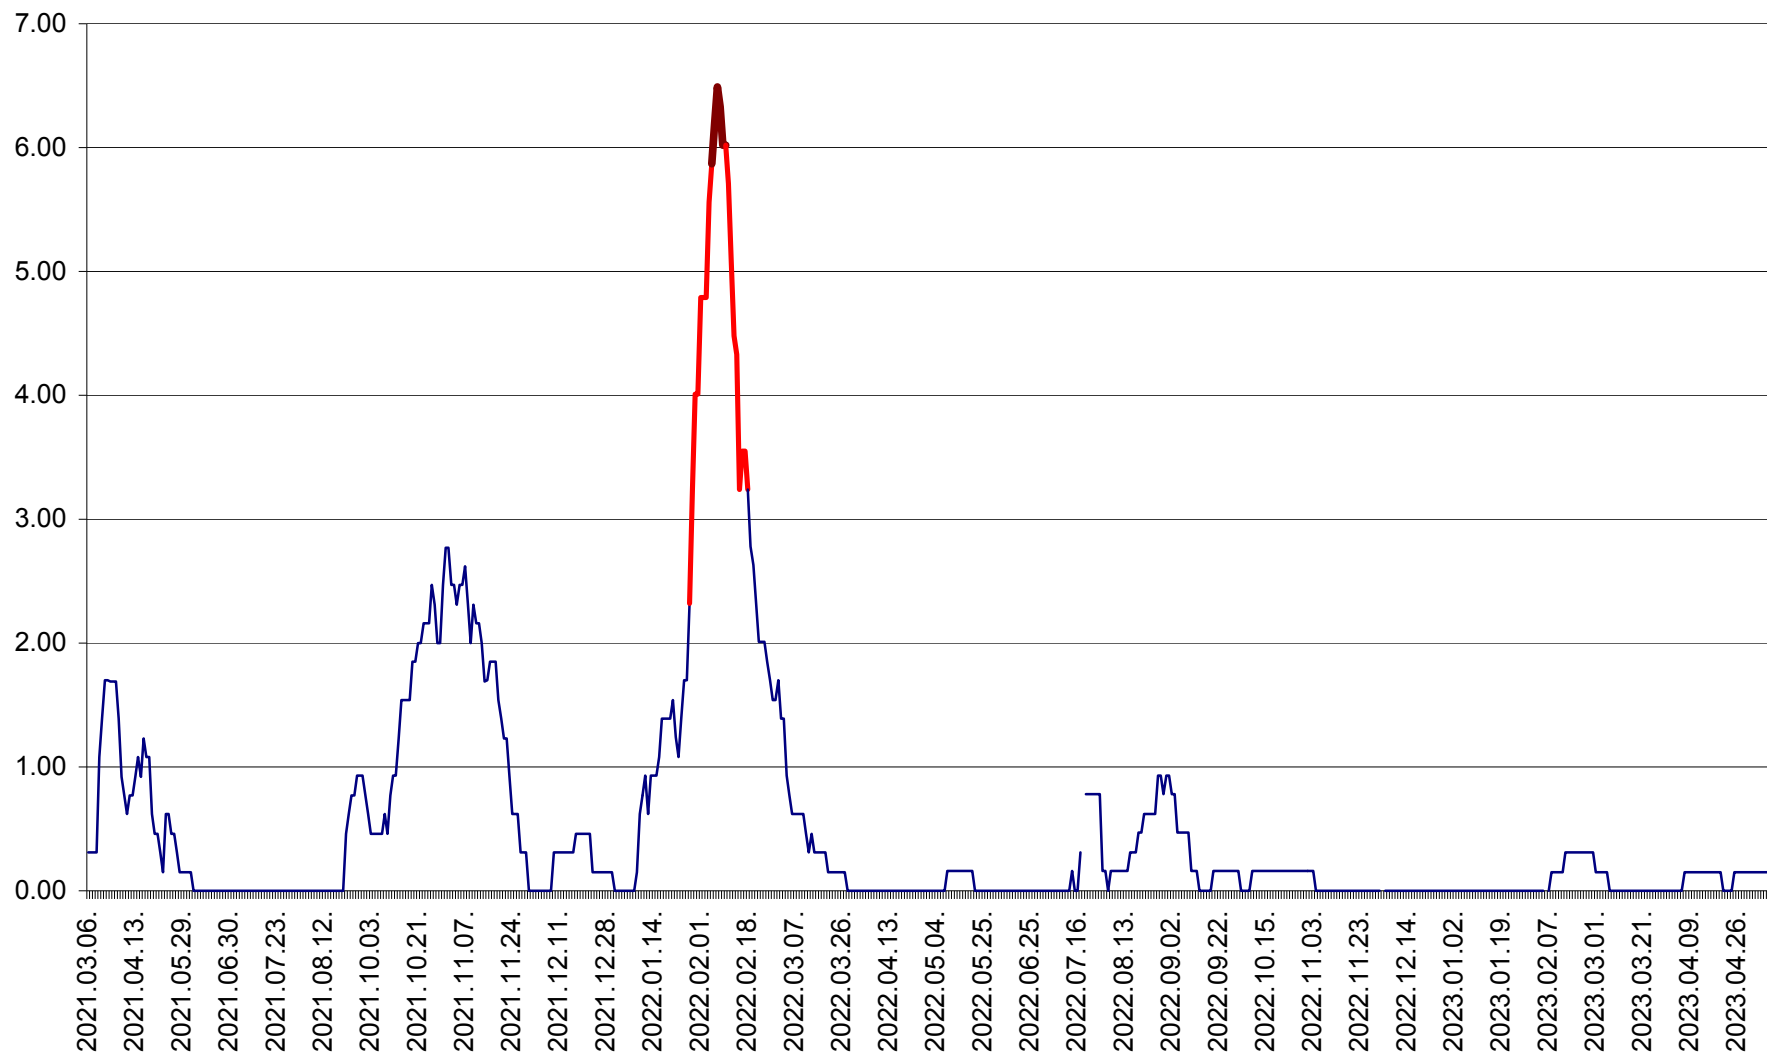

ORAȘ BĂLAN - Evoluția incidenței cumulate pe 14 zile la ‰ de locuitori
2021.03.07. - 2023.05.08.

BILBOR - Evolutia incidentei cumulate pe 14 zile la ‰ de locuitori
2021.03.07. - 2023.05.08.

ORAȘ BORSEC - Evolutia incidentei cumulate pe 14 zile la ‰ de locuitori
2021.03.07. - 2023.05.08.

BRĂDEȘTI - Evoluția incidenței cumulate pe 14 zile la ‰ de locuitori
2021.03.07. - 2023.05.08.

CĂPÂLNIȚA - Evoluția incidenței cumulate pe 14 zile la ‰ de locuitori
2021.03.07. - 2023.05.08.

CÂRȚA - Evolutia incidentei cumulate pe 14 zile la ‰ de locuitori
2021.03.07. - 2023.05.08.

CICEU - Evolutia incidentei cumulate pe 14 zile la ‰ de locuitori
2021.03.07. - 2023.05.08.

CIUCSÂNGEORGIU - Evolutia incidentei cumulate pe 14 zile la ‰ de locuitori
2021.03.07. - 2023.05.08.

CIUMANI - Evolutia incidentei cumulate pe 14 zile la ‰ de locuitori
2021.03.07. - 2023.05.08.

CORBU - Evolutia incidentei cumulate pe 14 zile la ‰ de locuitori
2021.03.07. - 2023.05.08.

CORUND - Evolutia incidentei cumulate pe 14 zile la ‰ de locuitori
2021.03.07. - 2023.05.08.

COZMENI - Evolutia incidentei cumulate pe 14 zile la ‰ de locuitori
2021.03.07. - 2023.05.08.