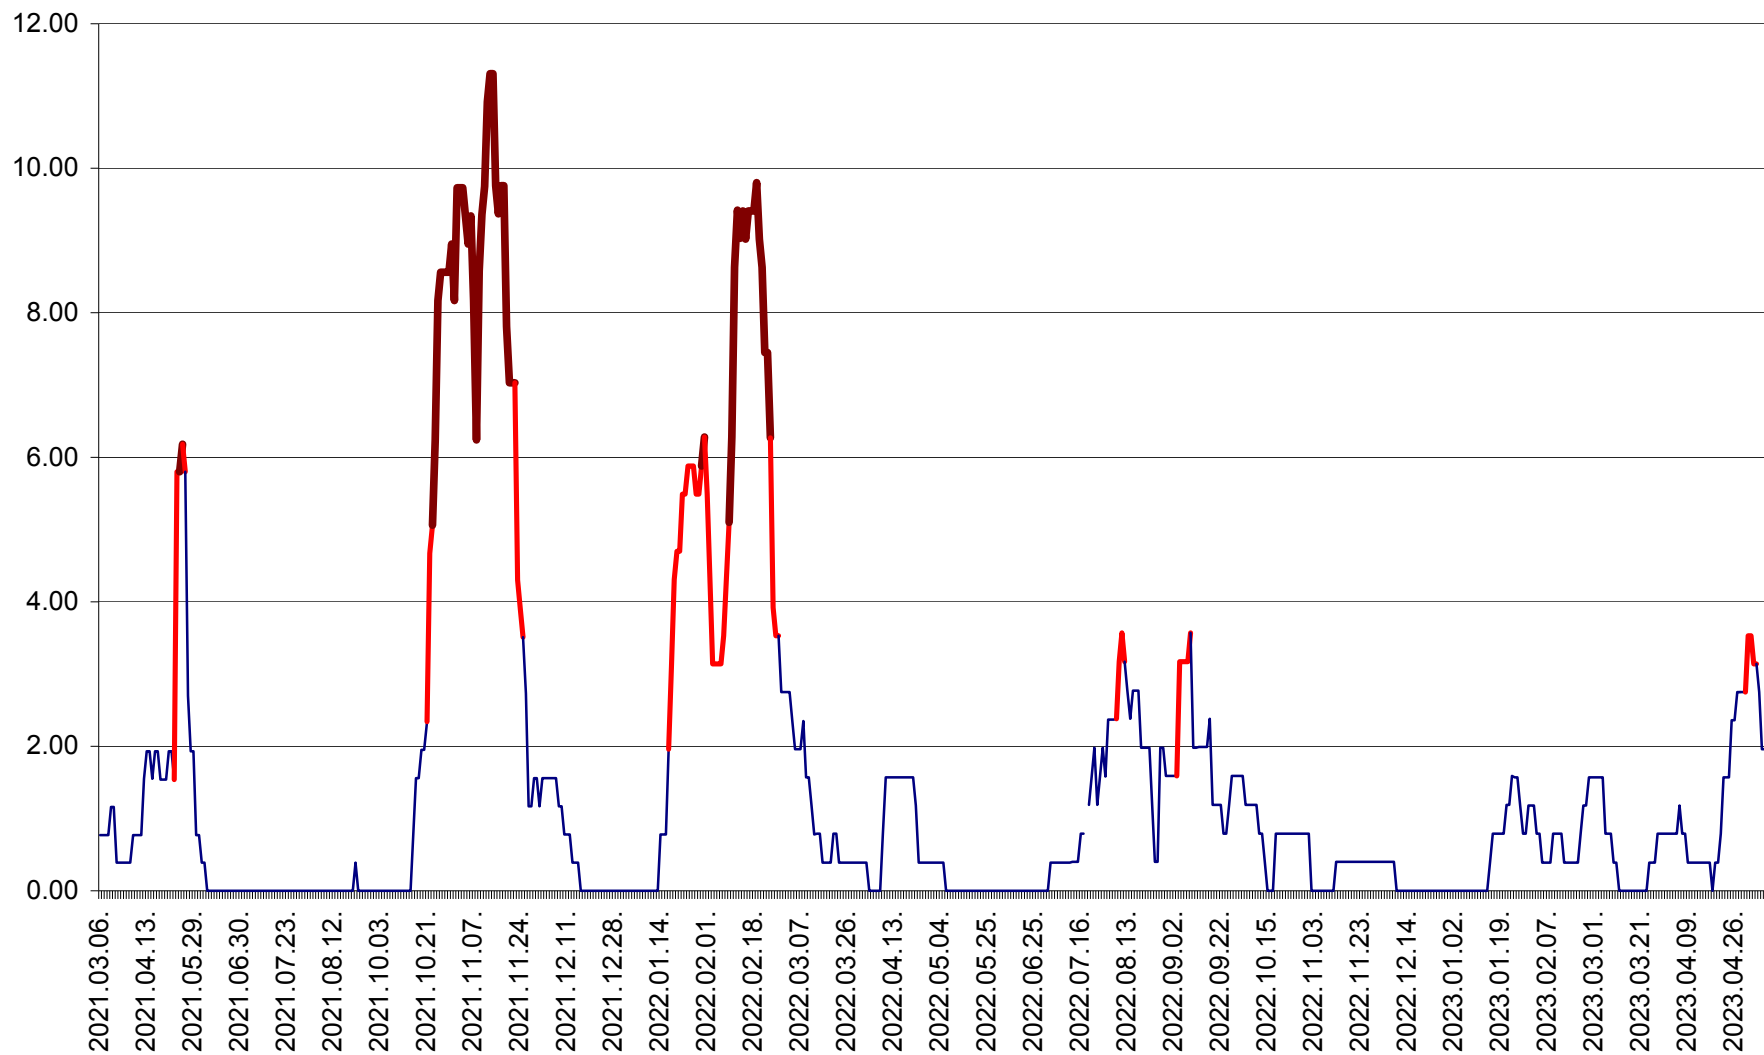

ATID - Evolutia incidentei cumulate pe 14 zile la % de locuitori
2021.03.07. - 2023.05.08.

AVRĂMEȘTI - Evolutia incidentei cumulate pe 14 zile la ‰ de locuitori
2021.03.07. - 2023.05.08.

ORAȘ BĂILE TUȘNAD - Evoluția incidenței cumulate pe 14 zile la ‰ de locuitori
2021.03.07. - 2023.05.08.

ORAȘ BĂLAN - Evoluția incidenței cumulate pe 14 zile la ‰ de locuitori
2021.03.07. - 2023.05.08.

BILBOR - Evolutia incidentei cumulate pe 14 zile la ‰ de locuitori
2021.03.07. - 2023.05.08.

ORAȘ BORSEC - Evolutia incidentei cumulate pe 14 zile la ‰ de locuitori
2021.03.07. - 2023.05.08.

BRĂDEȘTI - Evoluția incidenței cumulate pe 14 zile la ‰ de locuitori
2021.03.07. - 2023.05.08.

CĂPÂLNIȚA - Evoluția incidenței cumulate pe 14 zile la ‰ de locuitori
2021.03.07. - 2023.05.08.

CÂRȚA - Evolutia incidentei cumulate pe 14 zile la ‰ de locuitori
2021.03.07. - 2023.05.08.