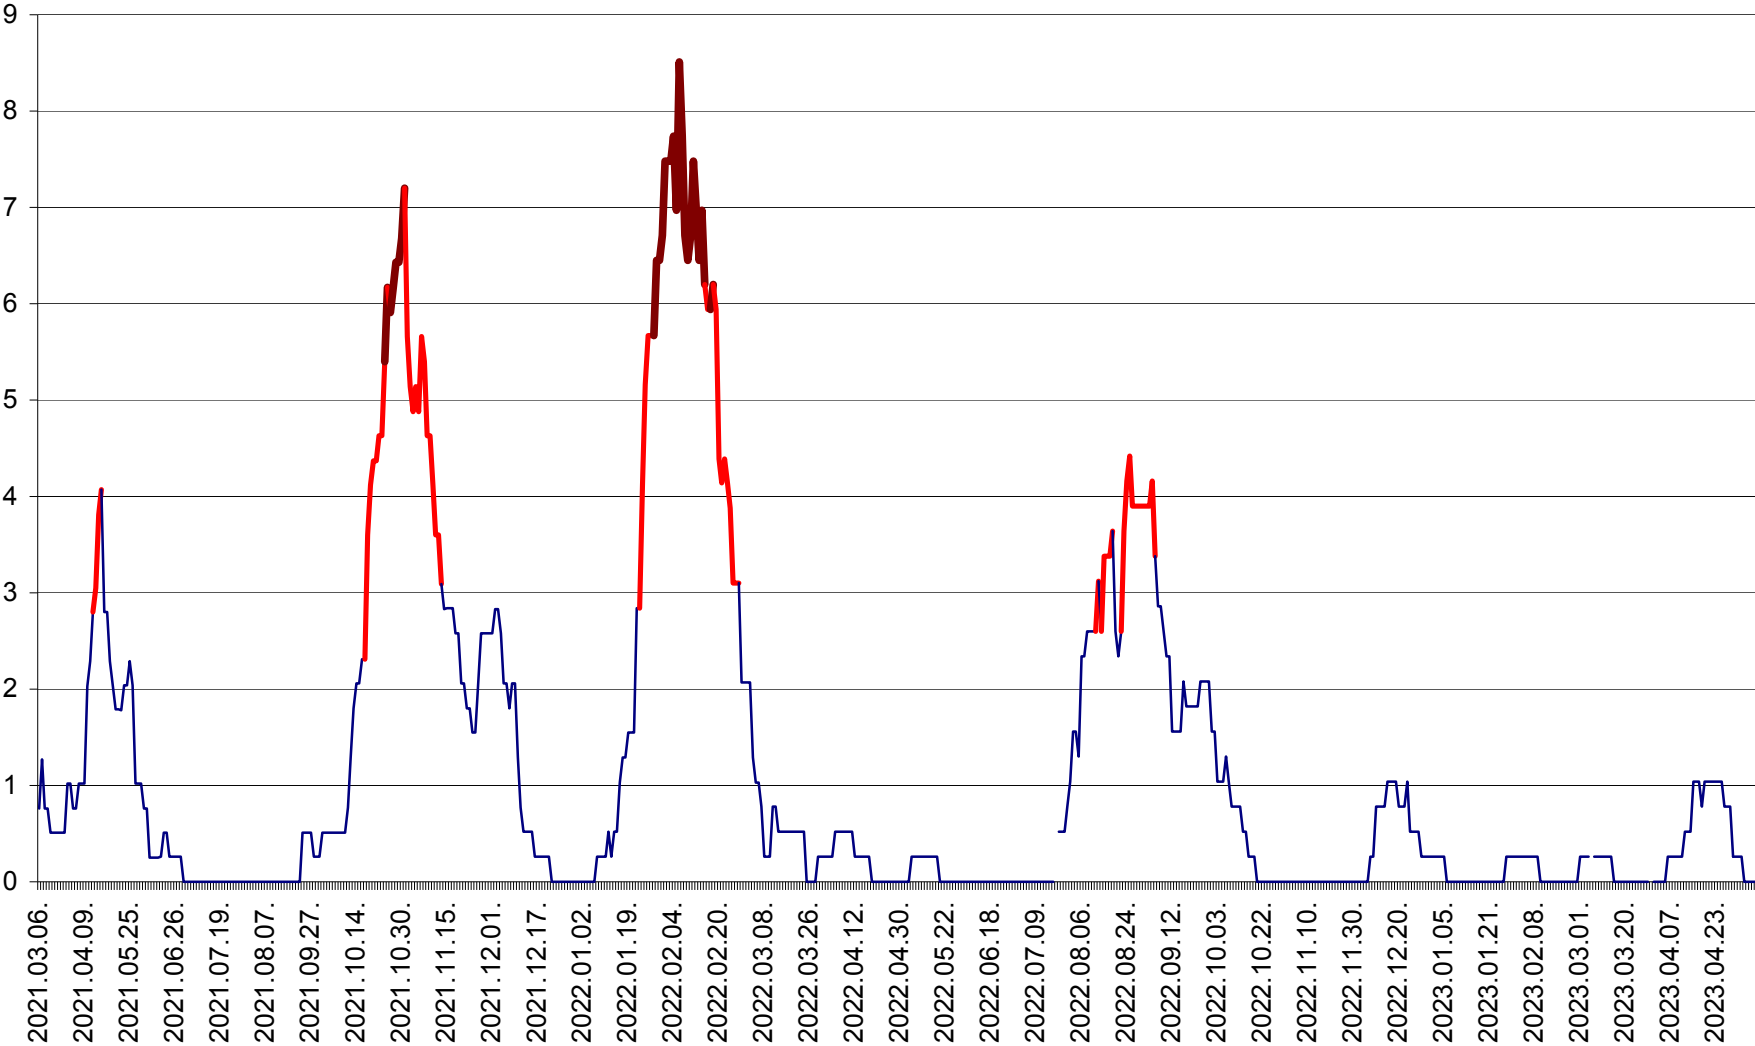

SUBCETATE - Evolutia incidentei cumulate pe 14 zile la ‰ de locuitori
2021.03.07. - 2023.05.08.