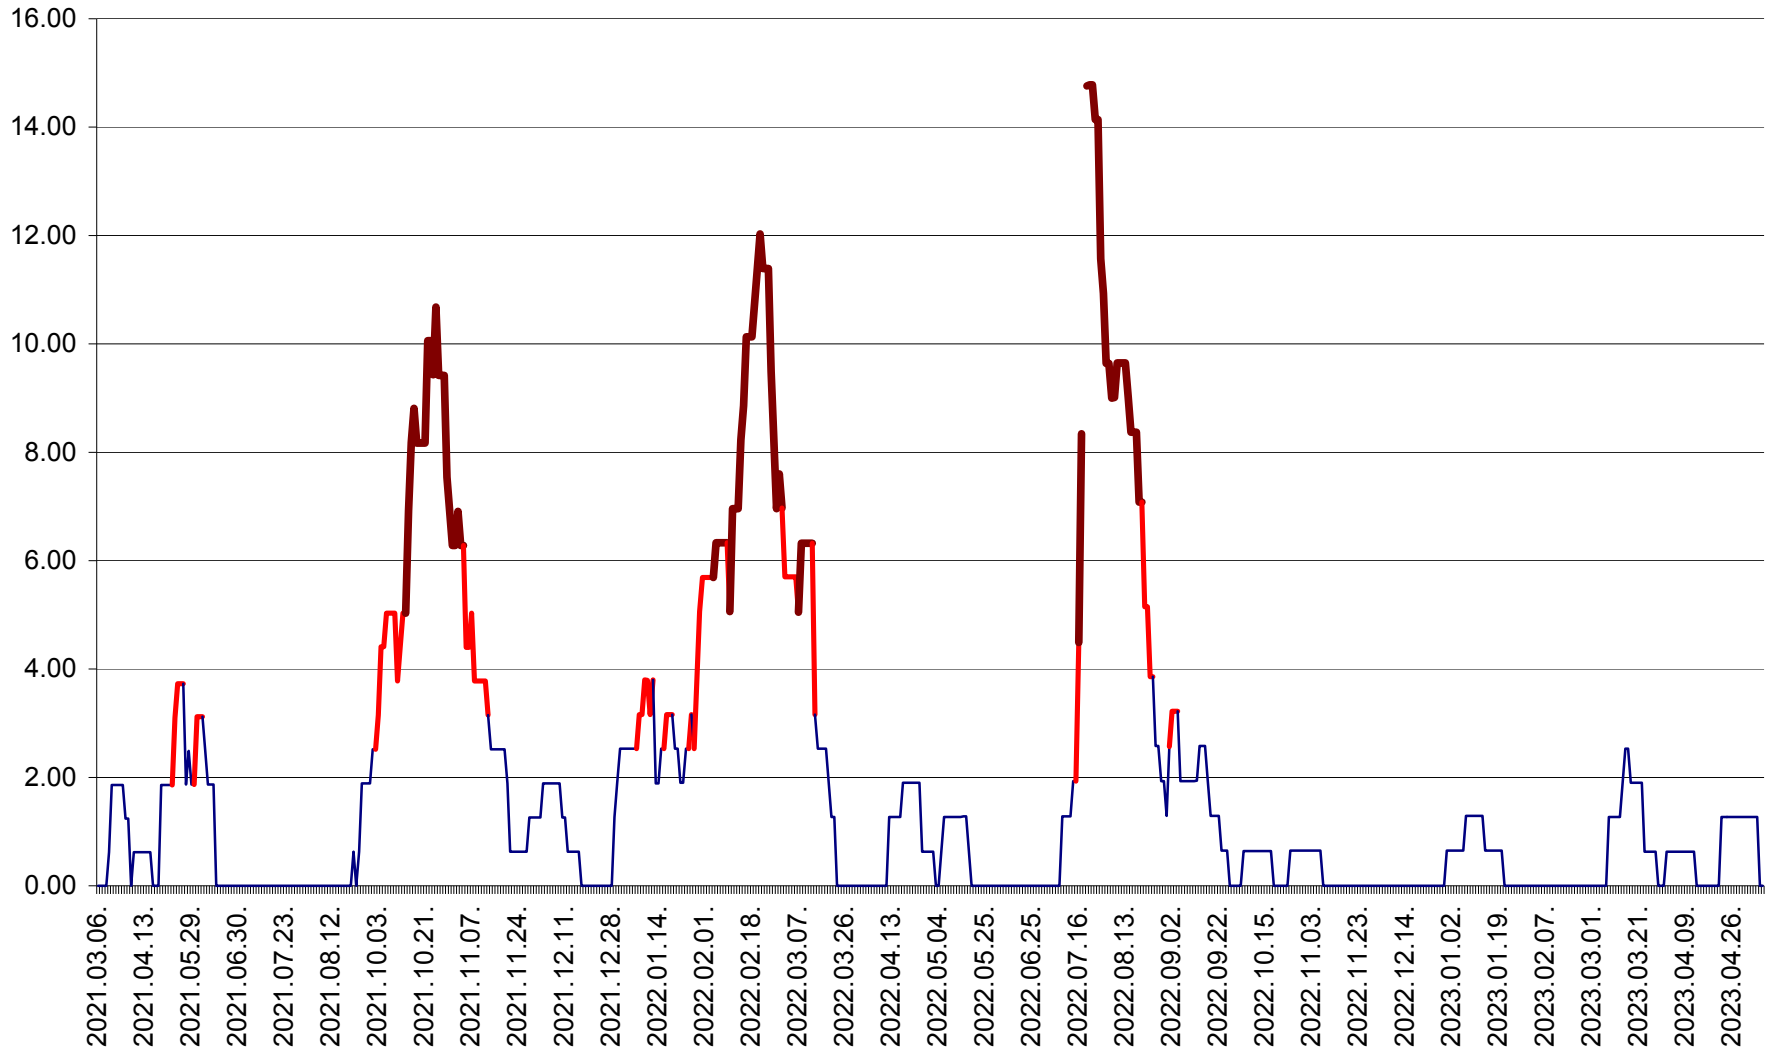

ATID - Evolutia incidentei cumulate pe 14 zile la % de locuitori
2021.03.07. - 2023.05.08.

AVRĂMEȘTI - Evolutia incidentei cumulate pe 14 zile la ‰ de locuitori
2021.03.07. - 2023.05.08.

ORAȘ BĂILE TUȘNAD - Evoluția incidenței cumulate pe 14 zile la ‰ de locuitori
2021.03.07. - 2023.05.08.

ORAȘ BĂLAN - Evoluția incidenței cumulate pe 14 zile la ‰ de locuitori
2021.03.07. - 2023.05.08.

BILBOR - Evolutia incidentei cumulate pe 14 zile la ‰ de locuitori
2021.03.07. - 2023.05.08.

ORAȘ BORSEC - Evolutia incidentei cumulate pe 14 zile la ‰ de locuitori
2021.03.07. - 2023.05.08.

BRĂDEȘTI - Evoluția incidenței cumulate pe 14 zile la ‰ de locuitori
2021.03.07. - 2023.05.08.

CĂPÂLNIȚA - Evoluția incidenței cumulate pe 14 zile la ‰ de locuitori
2021.03.07. - 2023.05.08.

CÂRȚA - Evolutia incidentei cumulate pe 14 zile la ‰ de locuitori
2021.03.07. - 2023.05.08.