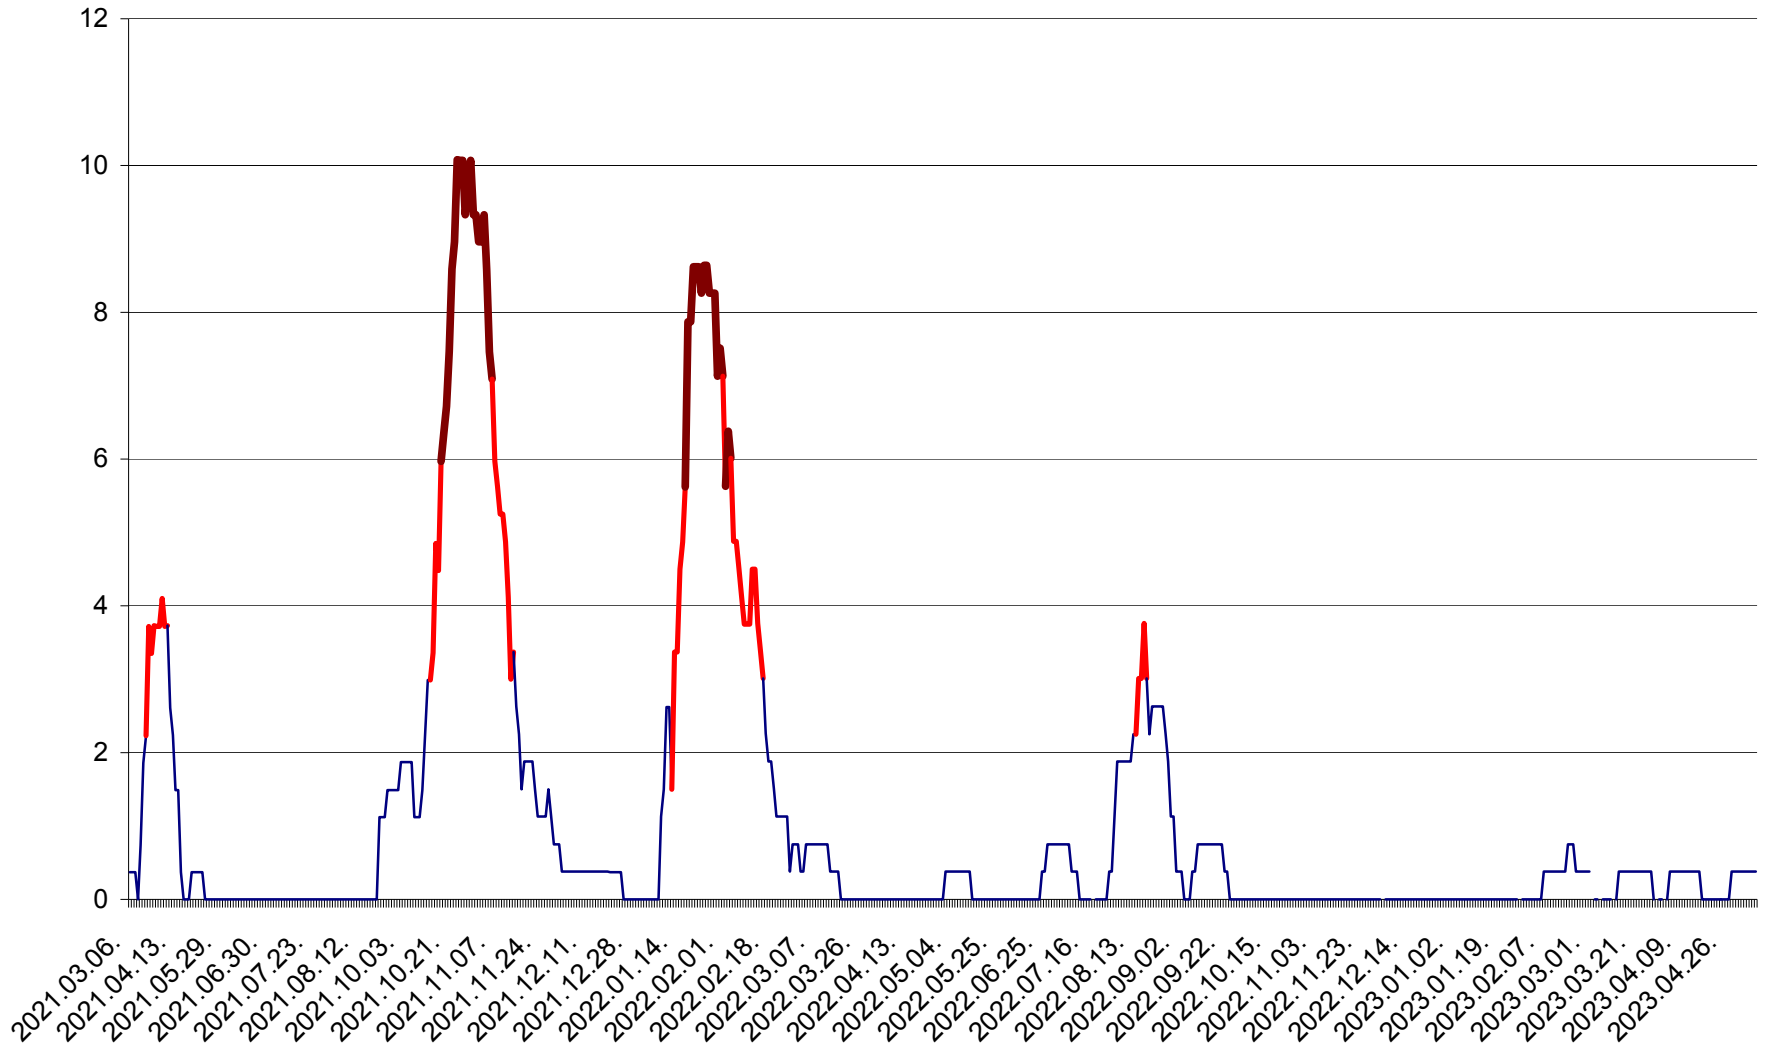

PLĂIEȘII DE JOS - Evolutia incidentei cumulate pe 14 zile la ‰ de locuitori
2021.03.07. - 2023.05.08.

PORUMBENI - Evolutia incidentei cumulate pe 14 zile la ‰ de locuitori
2021.03.07. - 2023.05.08.

PRAID - Evolutia incidentei cumulate pe 14 zile la ‰ de locuitori
2021.03.07. - 2023.05.08.

RACU - Evolutia incidentei cumulate pe 14 zile la ‰ de locuitori
2021.03.07. - 2023.05.08.

REMETEA - Evolutia incidentei cumulate pe 14 zile la % de locuitori
2021.03.07. - 2023.05.08.

SĂCEL - Evolutia incidentei cumulate pe 14 zile la ‰ de locuitori
2021.03.07. - 2023.05.08.

SÂNCRĂIENI - Evolutia incidentei cumulate pe 14 zile la ‰ de locuitori
2021.03.07. - 2023.05.08.

SÂNDOMINIC - Evolutia incidentei cumulate pe 14 zile la ‰ de locuitori
2021.03.07. - 2023.05.08.

SÂNMARTIN - Evolutia incidentei cumulate pe 14 zile la ‰ de locuitori
2021.03.07. - 2023.05.08.