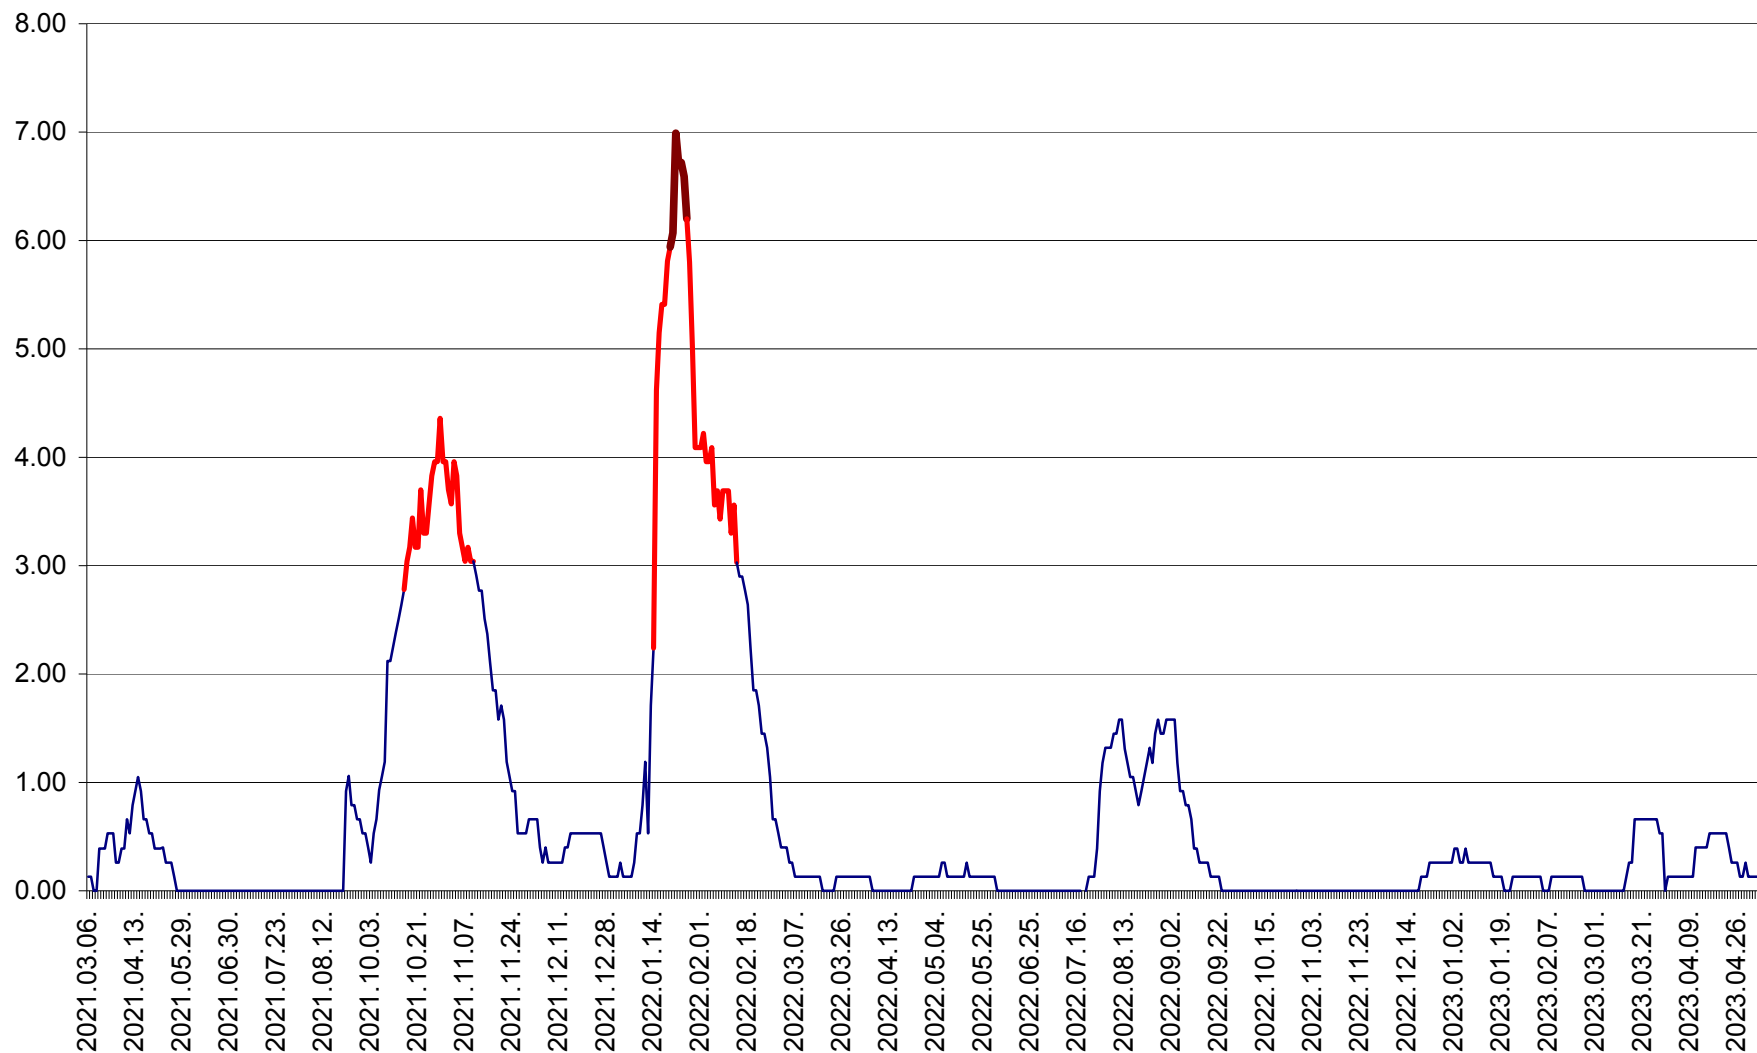

VOȘLĂBENI - Evolutia incidentei cumulate pe 14 zile la ‰ de locuitori
2021.03.07. - 2023.05.08.