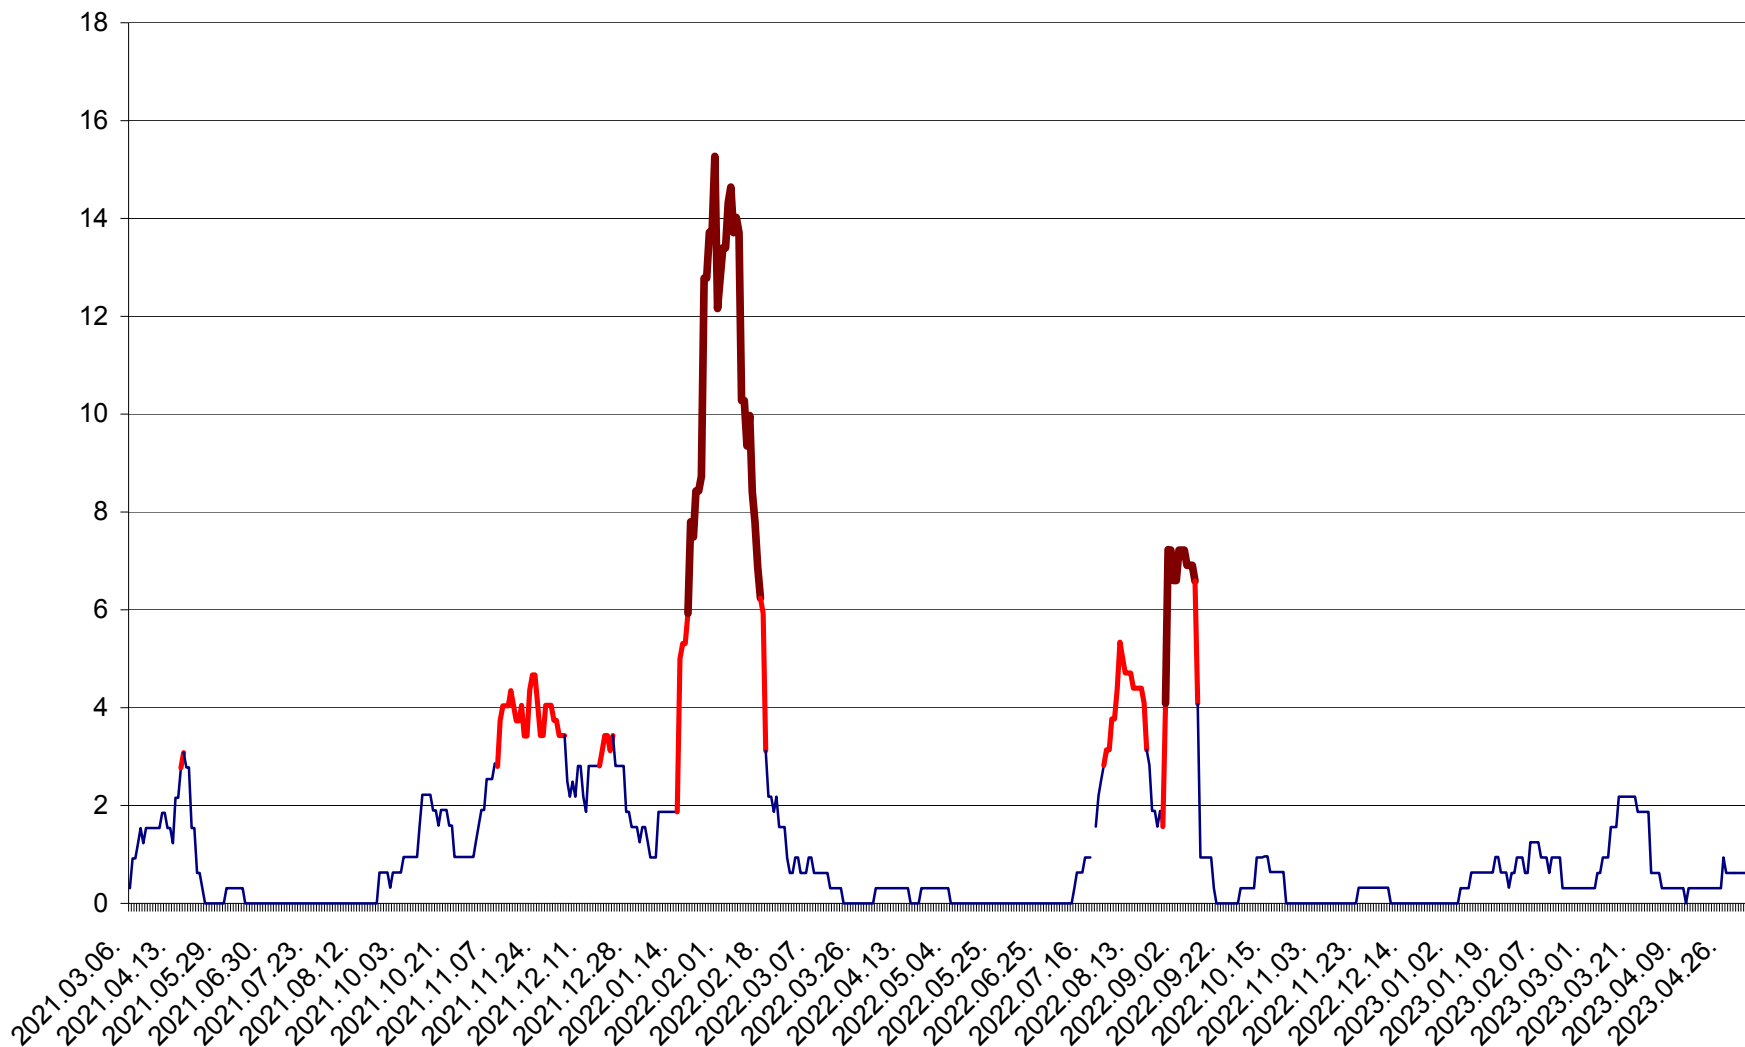

ȘIMONEȘTI - Evolutia incidentei cumulate pe 14 zile la ‰ de locuitori
2021.03.07. - 2023.05.08.

SUBCETATE - Evolutia incidentei cumulate pe 14 zile la ‰ de locuitori
2021.03.07. - 2023.05.08.

SUSENI - Evolutia incidentei cumulate pe 14 zile la ‰ de locuitori
2021.03.07. - 2023.05.08.

TOMEȘTI - Evolutia incidentei cumulate pe 14 zile la ‰ de locuitori
2021.03.07. - 2023.05.08.

MUNICIPIUL TOPLIȚA - Evolutia incidentei cumulate pe 14 zile la ‰ de locuitori
2021.03.07. - 2023.05.08.

TULGHEȘ - Evolutia incidentei cumulate pe 14 zile la ‰ de locuitori
2021.03.07. - 2023.05.08.