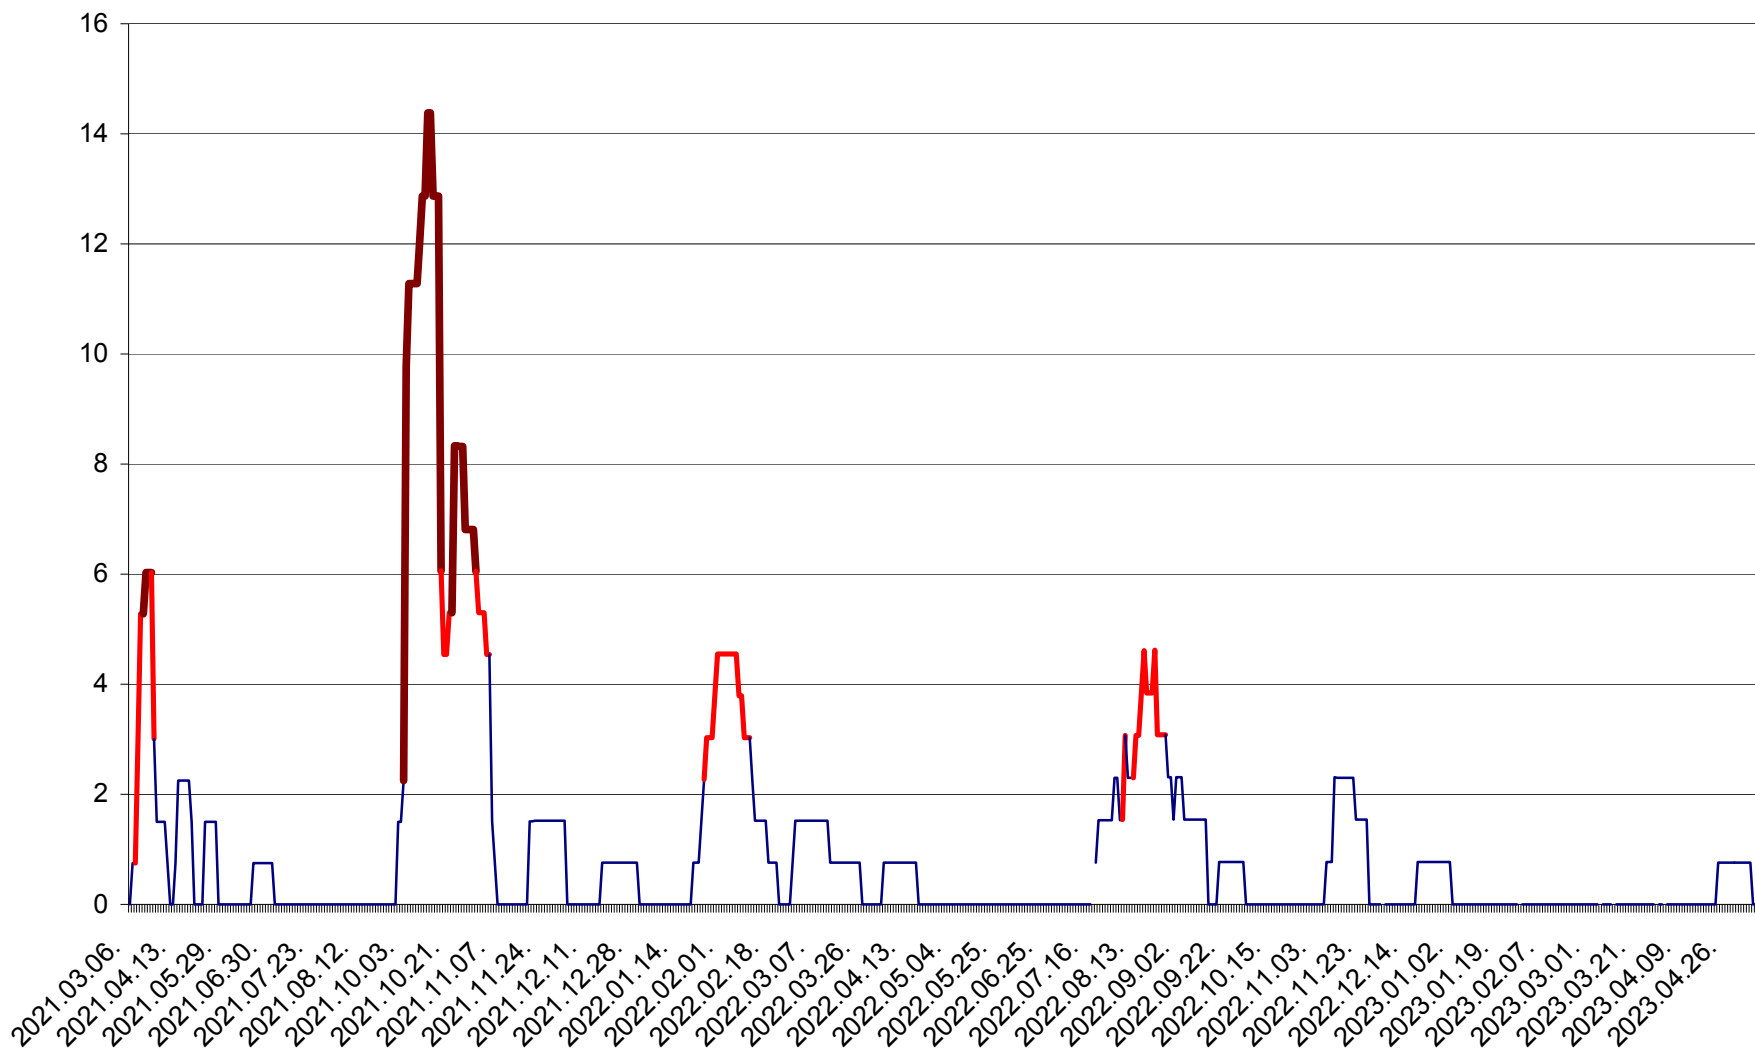

LELICENI - Evolutia incidentei cumulate pe 14 zile la ‰ de locuitori
2021.03.07. - 2023.05.08.

LUETA - Evolutia incidentei cumulate pe 14 zile la ‰ de locuitori
2021.03.07. - 2023.05.08.

LUNCA DE JOS - Evolutia incidentei cumulate pe 14 zile la ‰ de locuitori
2021.03.07. - 2023.05.08.

LUNCA DE SUS - Evolutia incidentei cumulate pe 14 zile la ‰ de locuitori
2021.03.07. - 2023.05.08.

LUPENI - Evolutia incidentei cumulate pe 14 zile la ‰ de locuitori
2021.03.07. - 2023.05.08.

MĂDĂRAȘ - Evolutia incidentei cumulate pe 14 zile la ‰ de locuitori
2021.03.07. - 2023.05.08.

MĂRTINIȘ - Evolutia incidentei cumulate pe 14 zile la ‰ de locuitori
2021.03.07. - 2023.05.08.

MEREȘTI - Evolutia incidentei cumulate pe 14 zile la ‰ de locuitori
2021.03.07. - 2023.05.08.

MUNICIPIUL MIERCUREA-CIUC - Evolutia incidentei cumulate pe 14 zile la ‰ de locuitori
2021.03.07. - 2023.05.08.

MIHĂILENI - Evolutia incidentei cumulate pe 14 zile la ‰ de locuitori
2021.03.07. - 2023.05.08.

MUGENI - Evolutia incidentei cumulate pe 14 zile la ‰ de locuitori
2021.03.07. - 2023.05.08.

OCLAND - Evolutia incidentei cumulate pe 14 zile la ‰ de locuitori
2021.03.07. - 2023.05.08.