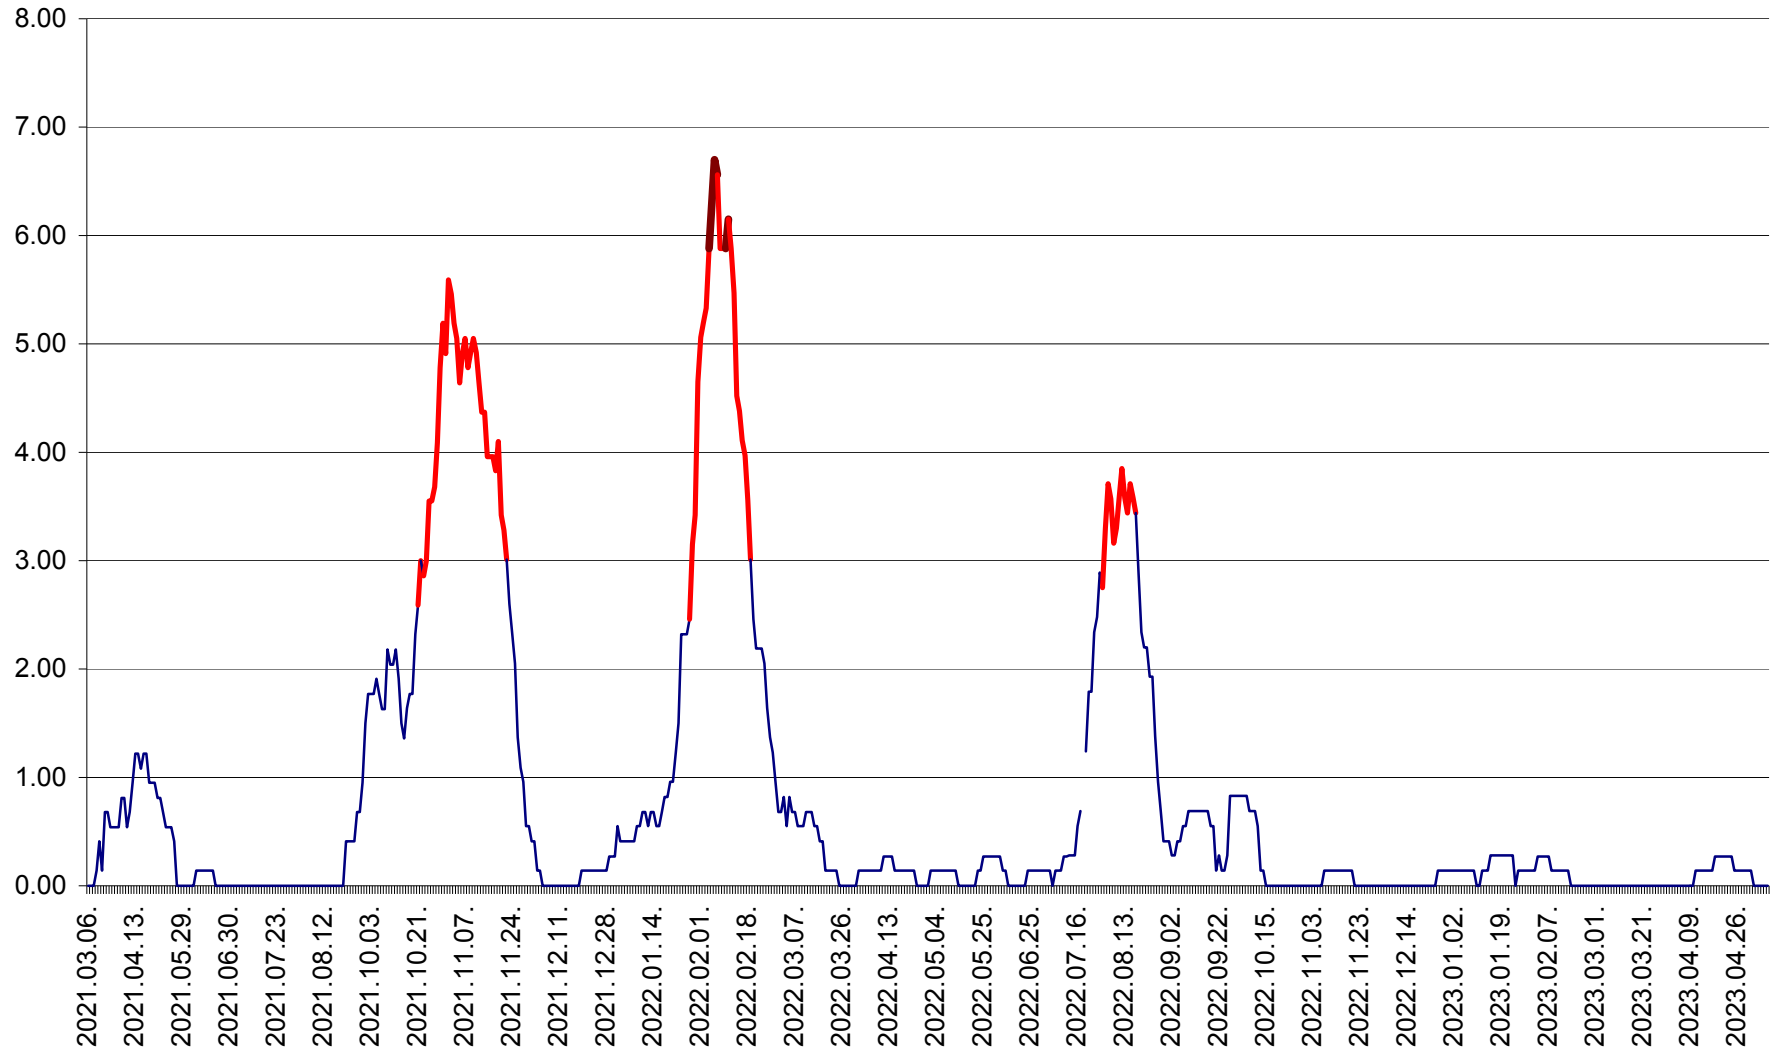

ATID - Evolutia incidentei cumulate pe 14 zile la % de locuitori
2021.03.07. - 2023.05.08.

AVRĂMEȘTI - Evolutia incidentei cumulate pe 14 zile la ‰ de locuitori
2021.03.07. - 2023.05.08.

ORAȘ BĂILE TUȘNAD - Evoluția incidenței cumulate pe 14 zile la ‰ de locuitori
2021.03.07. - 2023.05.08.

ORAȘ BĂLAN - Evoluția incidenței cumulate pe 14 zile la ‰ de locuitori
2021.03.07. - 2023.05.08.

BILBOR - Evolutia incidentei cumulate pe 14 zile la ‰ de locuitori
2021.03.07. - 2023.05.08.

ORAȘ BORSEC - Evolutia incidentei cumulate pe 14 zile la ‰ de locuitori
2021.03.07. - 2023.05.08.

BRĂDEȘTI - Evoluția incidenței cumulate pe 14 zile la ‰ de locuitori
2021.03.07. - 2023.05.08.

CĂPÂLNIȚA - Evoluția incidenței cumulate pe 14 zile la ‰ de locuitori
2021.03.07. - 2023.05.08.

CÂRȚA - Evolutia incidentei cumulate pe 14 zile la ‰ de locuitori
2021.03.07. - 2023.05.08.