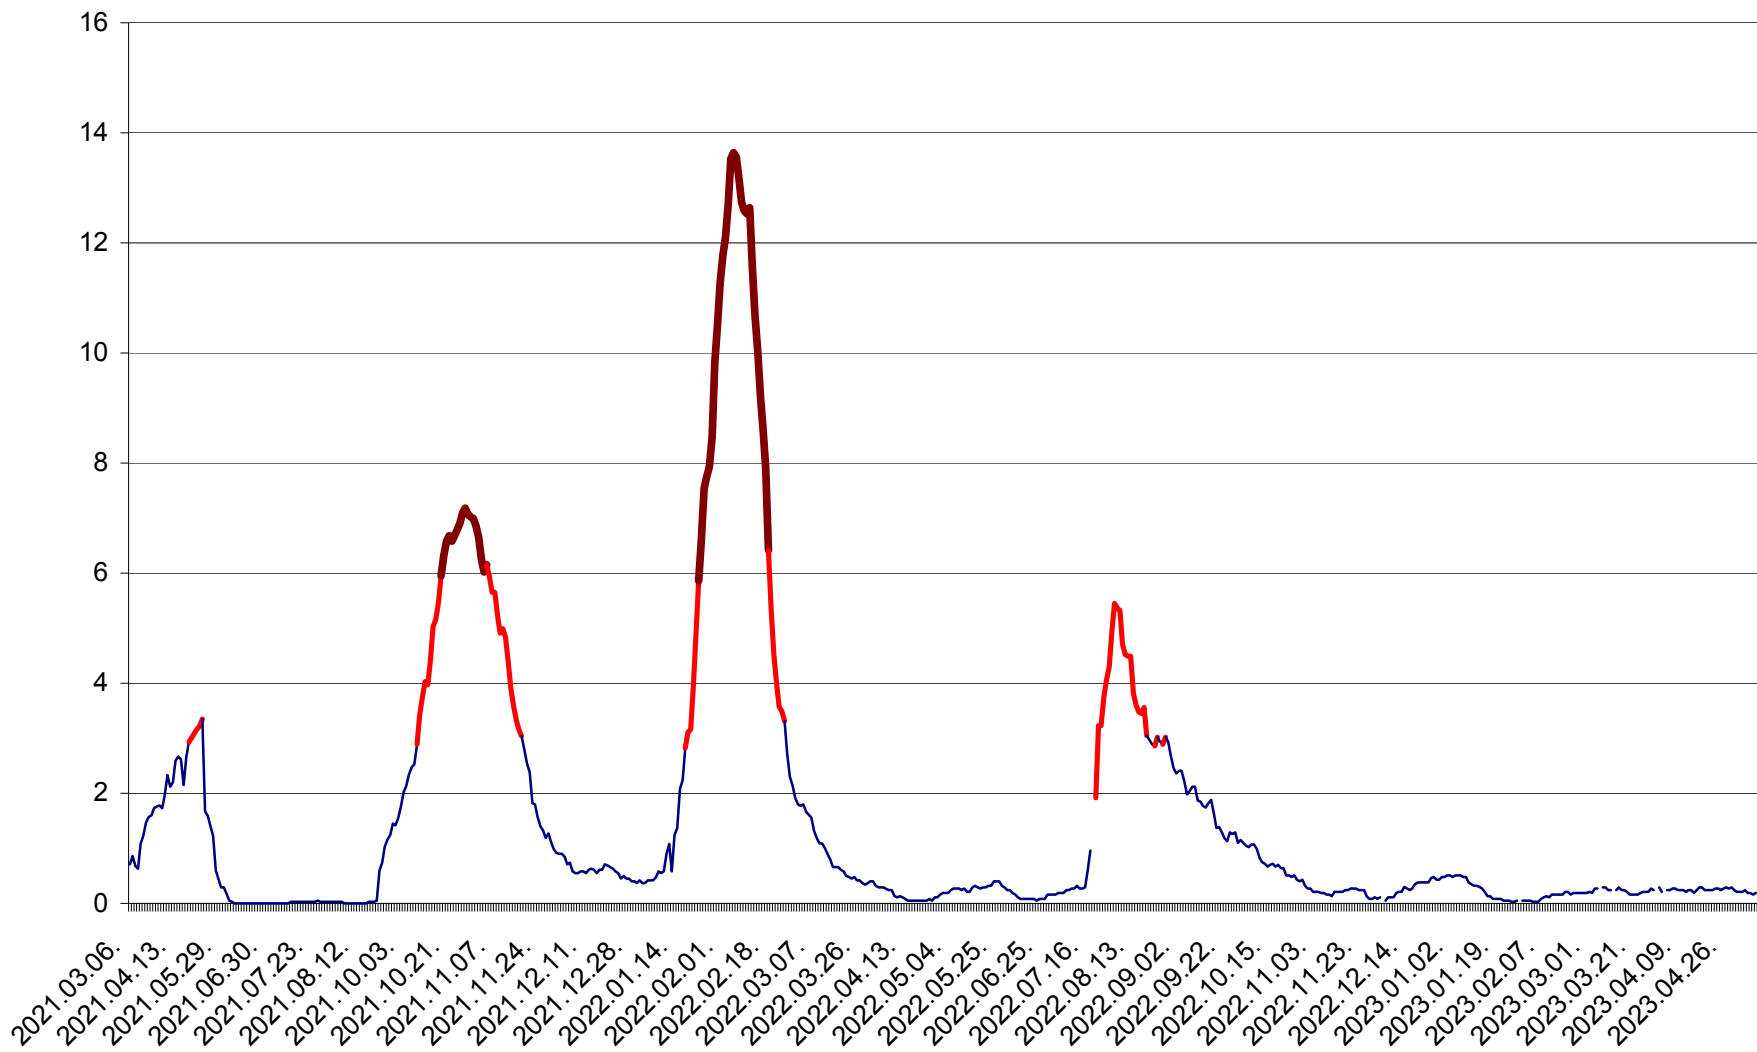

PĂULENI-CIUC - Evolutia incidentei cumulate pe 14 zile la % de locuitori
2021.03.07. - 2023.05.08.