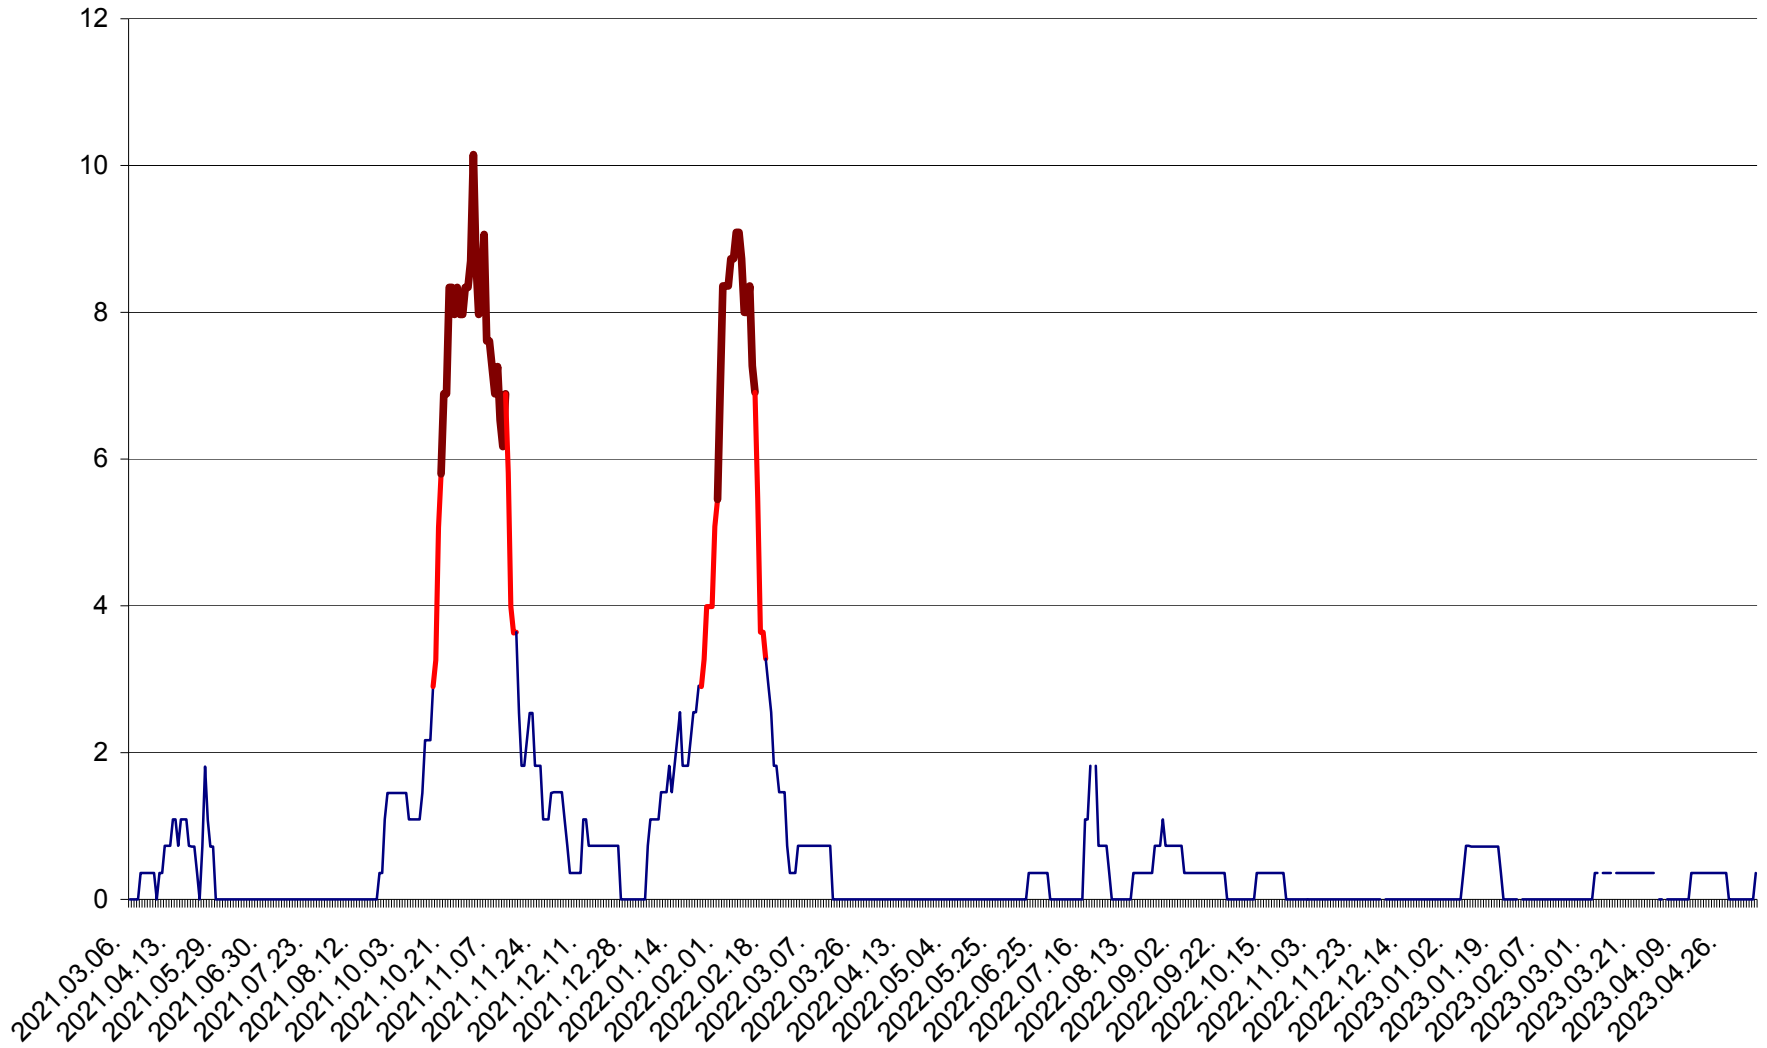

LELICENI - Evolutia incidentei cumulate pe 14 zile la ‰ de locuitori
2021.03.07. - 2023.05.08.

LUETA - Evolutia incidentei cumulate pe 14 zile la ‰ de locuitori
2021.03.07. - 2023.05.08.

LUNCA DE JOS - Evolutia incidentei cumulate pe 14 zile la ‰ de locuitori
2021.03.07. - 2023.05.08.

LUNCA DE SUS - Evolutia incidentei cumulate pe 14 zile la ‰ de locuitori
2021.03.07. - 2023.05.08.

LUPENI - Evolutia incidentei cumulate pe 14 zile la ‰ de locuitori
2021.03.07. - 2023.05.08.

MĂDĂRAȘ - Evolutia incidentei cumulate pe 14 zile la ‰ de locuitori
2021.03.07. - 2023.05.08.

MĂRTINIȘ - Evolutia incidentei cumulate pe 14 zile la ‰ de locuitori
2021.03.07. - 2023.05.08.

MEREȘTI - Evolutia incidentei cumulate pe 14 zile la ‰ de locuitori
2021.03.07. - 2023.05.08.

MUNICIPIUL MIERCUREA-CIUC - Evolutia incidentei cumulate pe 14 zile la ‰ de locuitori
2021.03.07. - 2023.05.08.

MIHĂILENI - Evolutia incidentei cumulate pe 14 zile la ‰ de locuitori
2021.03.07. - 2023.05.08.

MUGENI - Evolutia incidentei cumulate pe 14 zile la ‰ de locuitori
2021.03.07. - 2023.05.08.

OCLAND - Evolutia incidentei cumulate pe 14 zile la ‰ de locuitori
2021.03.07. - 2023.05.08.