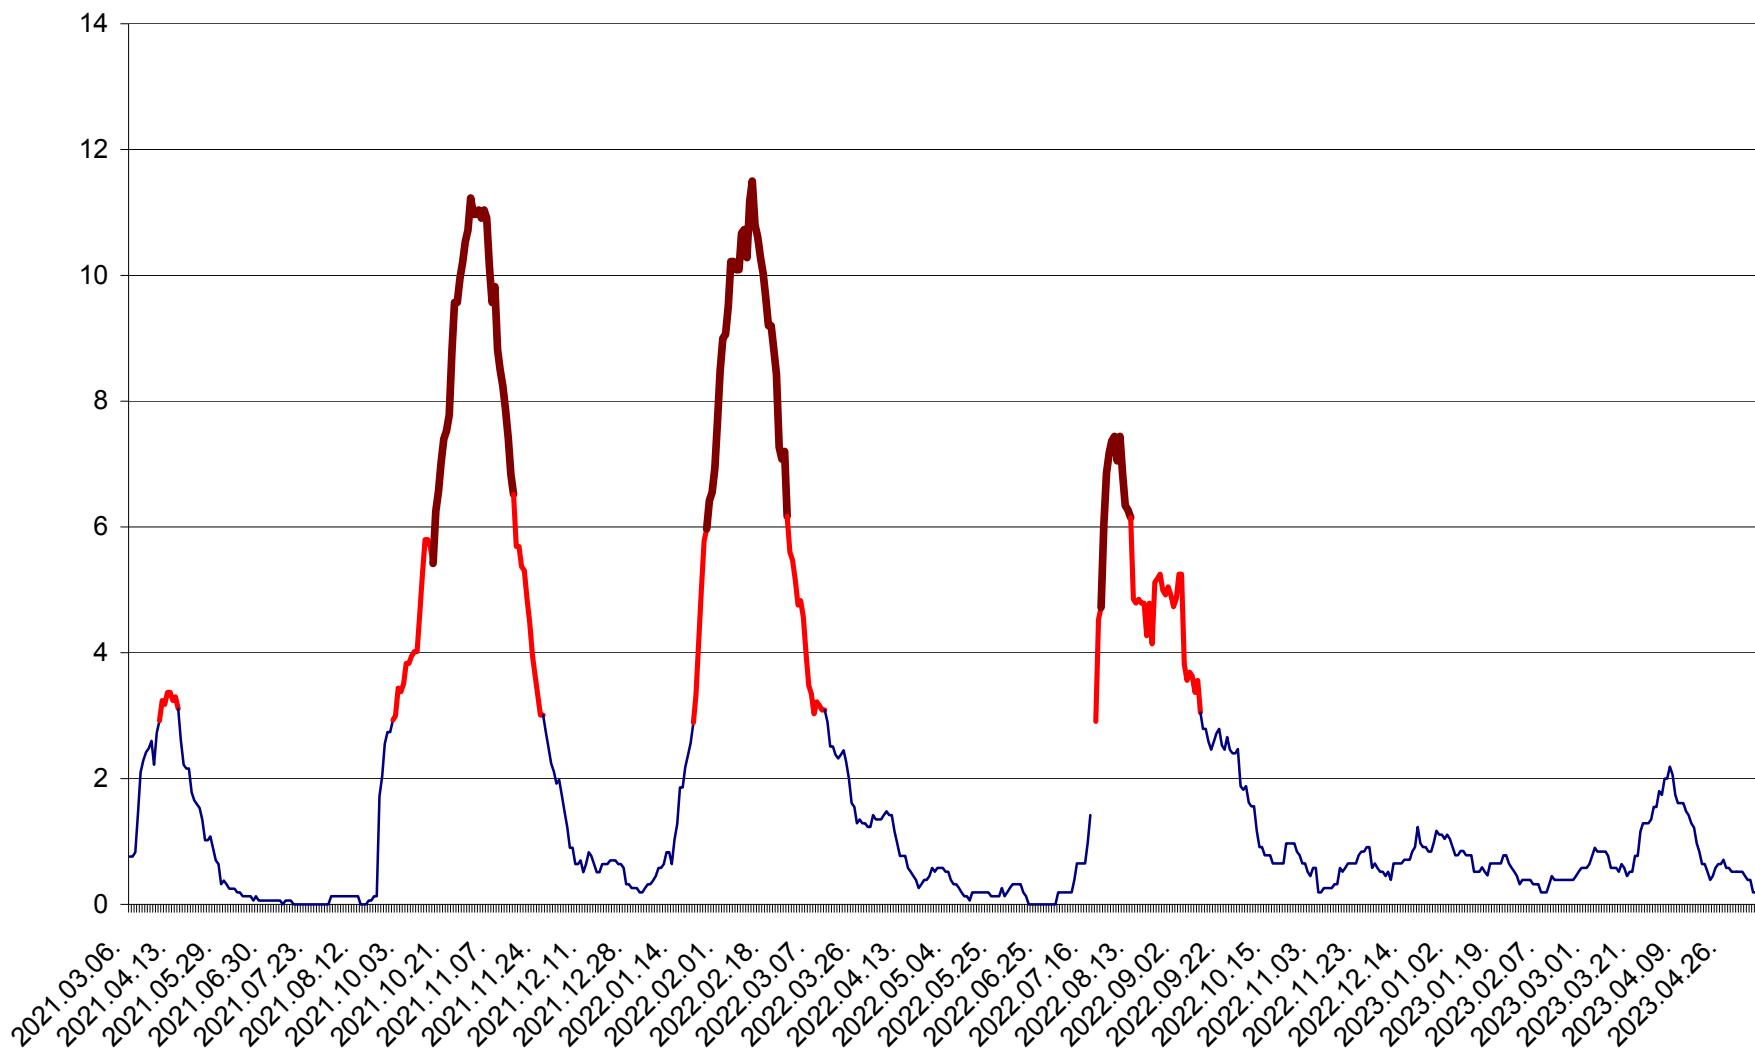

ȘIMONEȘTI - Evolutia incidentei cumulate pe 14 zile la ‰ de locuitori
2021.03.07. - 2023.05.08.

SUBCETATE - Evolutia incidentei cumulate pe 14 zile la ‰ de locuitori
2021.03.07. - 2023.05.08.

SUSENI - Evolutia incidentei cumulate pe 14 zile la ‰ de locuitori
2021.03.07. - 2023.05.08.

TOMEȘTI - Evolutia incidentei cumulate pe 14 zile la ‰ de locuitori
2021.03.07. - 2023.05.08.

MUNICIPIUL TOPLIȚA - Evolutia incidentei cumulate pe 14 zile la ‰ de locuitori
2021.03.07. - 2023.05.08.

TULGHEȘ - Evolutia incidentei cumulate pe 14 zile la ‰ de locuitori
2021.03.07. - 2023.05.08.