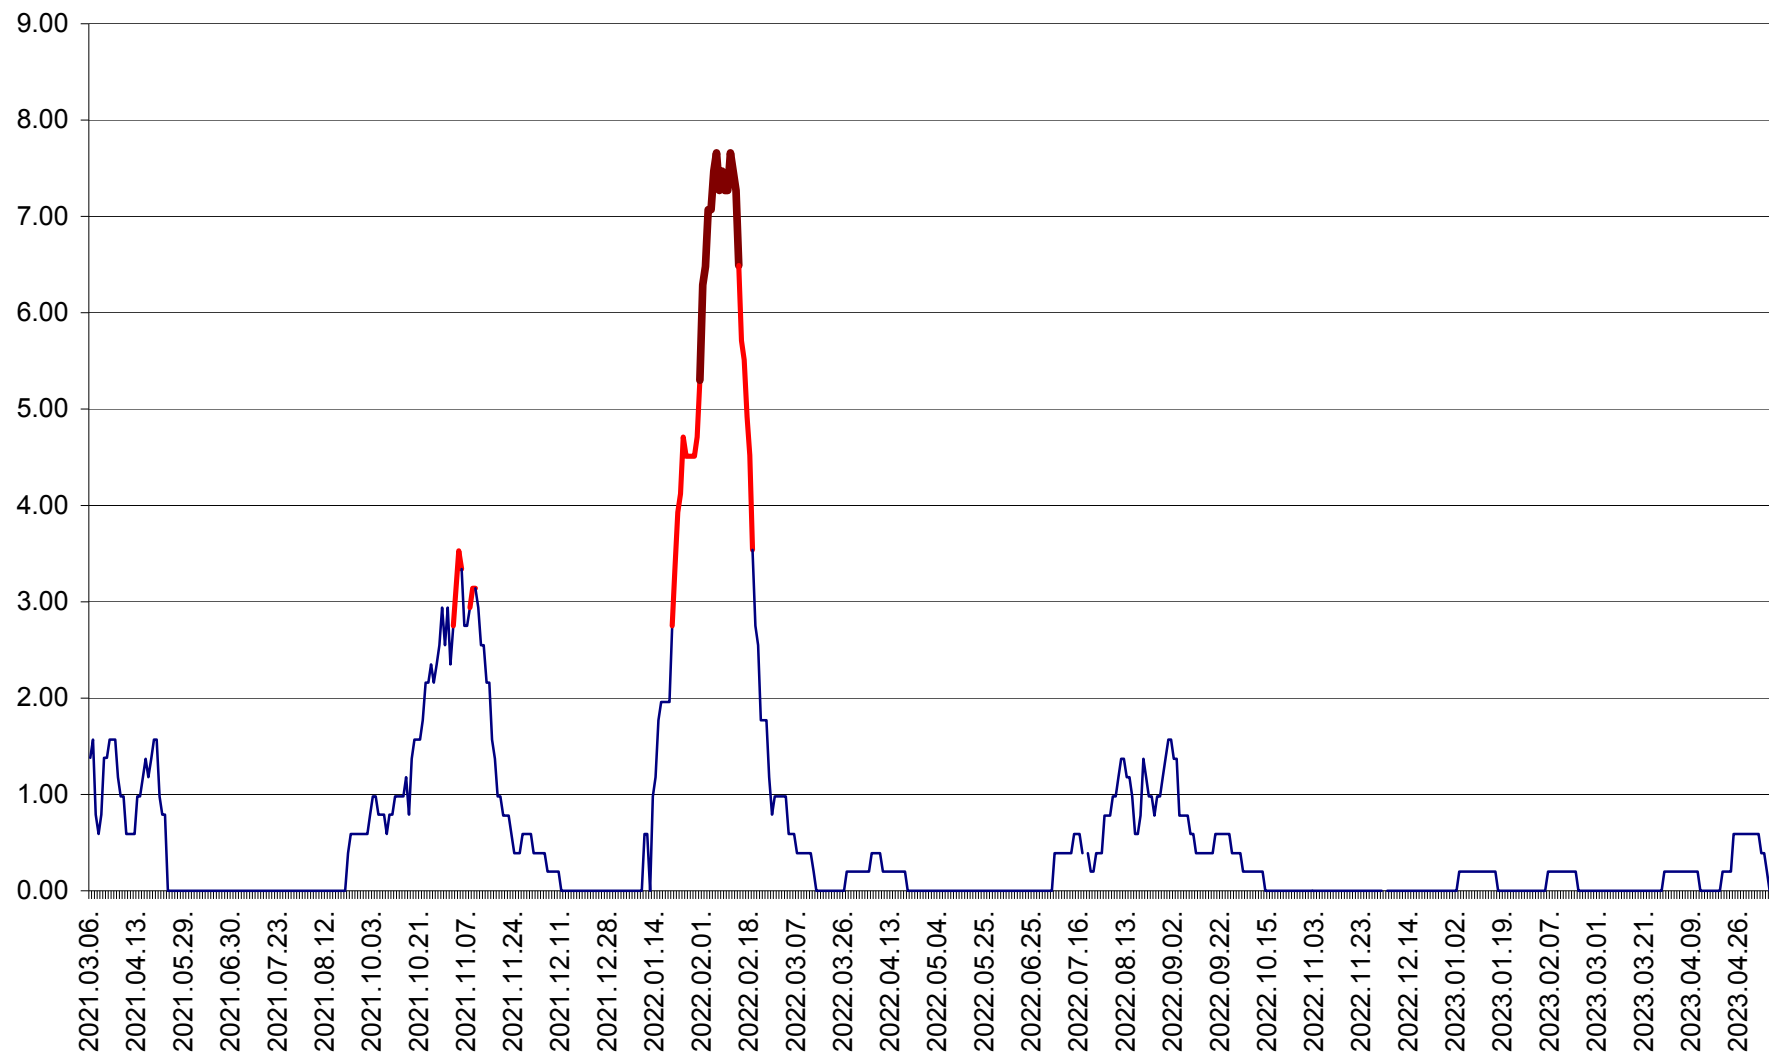

ORAȘ BĂLAN - Evoluția incidenței cumulate pe 14 zile la ‰ de locuitori
2021.03.07. - 2023.05.08.

BILBOR - Evolutia incidentei cumulate pe 14 zile la ‰ de locuitori
2021.03.07. - 2023.05.08.

ORAȘ BORSEC - Evolutia incidentei cumulate pe 14 zile la ‰ de locuitori
2021.03.07. - 2023.05.08.

BRĂDEȘTI - Evoluția incidenței cumulate pe 14 zile la ‰ de locuitori
2021.03.07. - 2023.05.08.

CĂPÂLNIȚA - Evoluția incidenței cumulate pe 14 zile la ‰ de locuitori
2021.03.07. - 2023.05.08.

CÂRȚA - Evolutia incidentei cumulate pe 14 zile la ‰ de locuitori
2021.03.07. - 2023.05.08.

CICEU - Evolutia incidentei cumulate pe 14 zile la ‰ de locuitori
2021.03.07. - 2023.05.08.

CIUCSÂNGEORGIU - Evolutia incidentei cumulate pe 14 zile la ‰ de locuitori
2021.03.07. - 2023.05.08.

CIUMANI - Evolutia incidentei cumulate pe 14 zile la ‰ de locuitori
2021.03.07. - 2023.05.08.

CORBU - Evolutia incidentei cumulate pe 14 zile la ‰ de locuitori
2021.03.07. - 2023.05.08.

CORUND - Evolutia incidentei cumulate pe 14 zile la ‰ de locuitori
2021.03.07. - 2023.05.08.

COZMENI - Evolutia incidentei cumulate pe 14 zile la ‰ de locuitori
2021.03.07. - 2023.05.08.