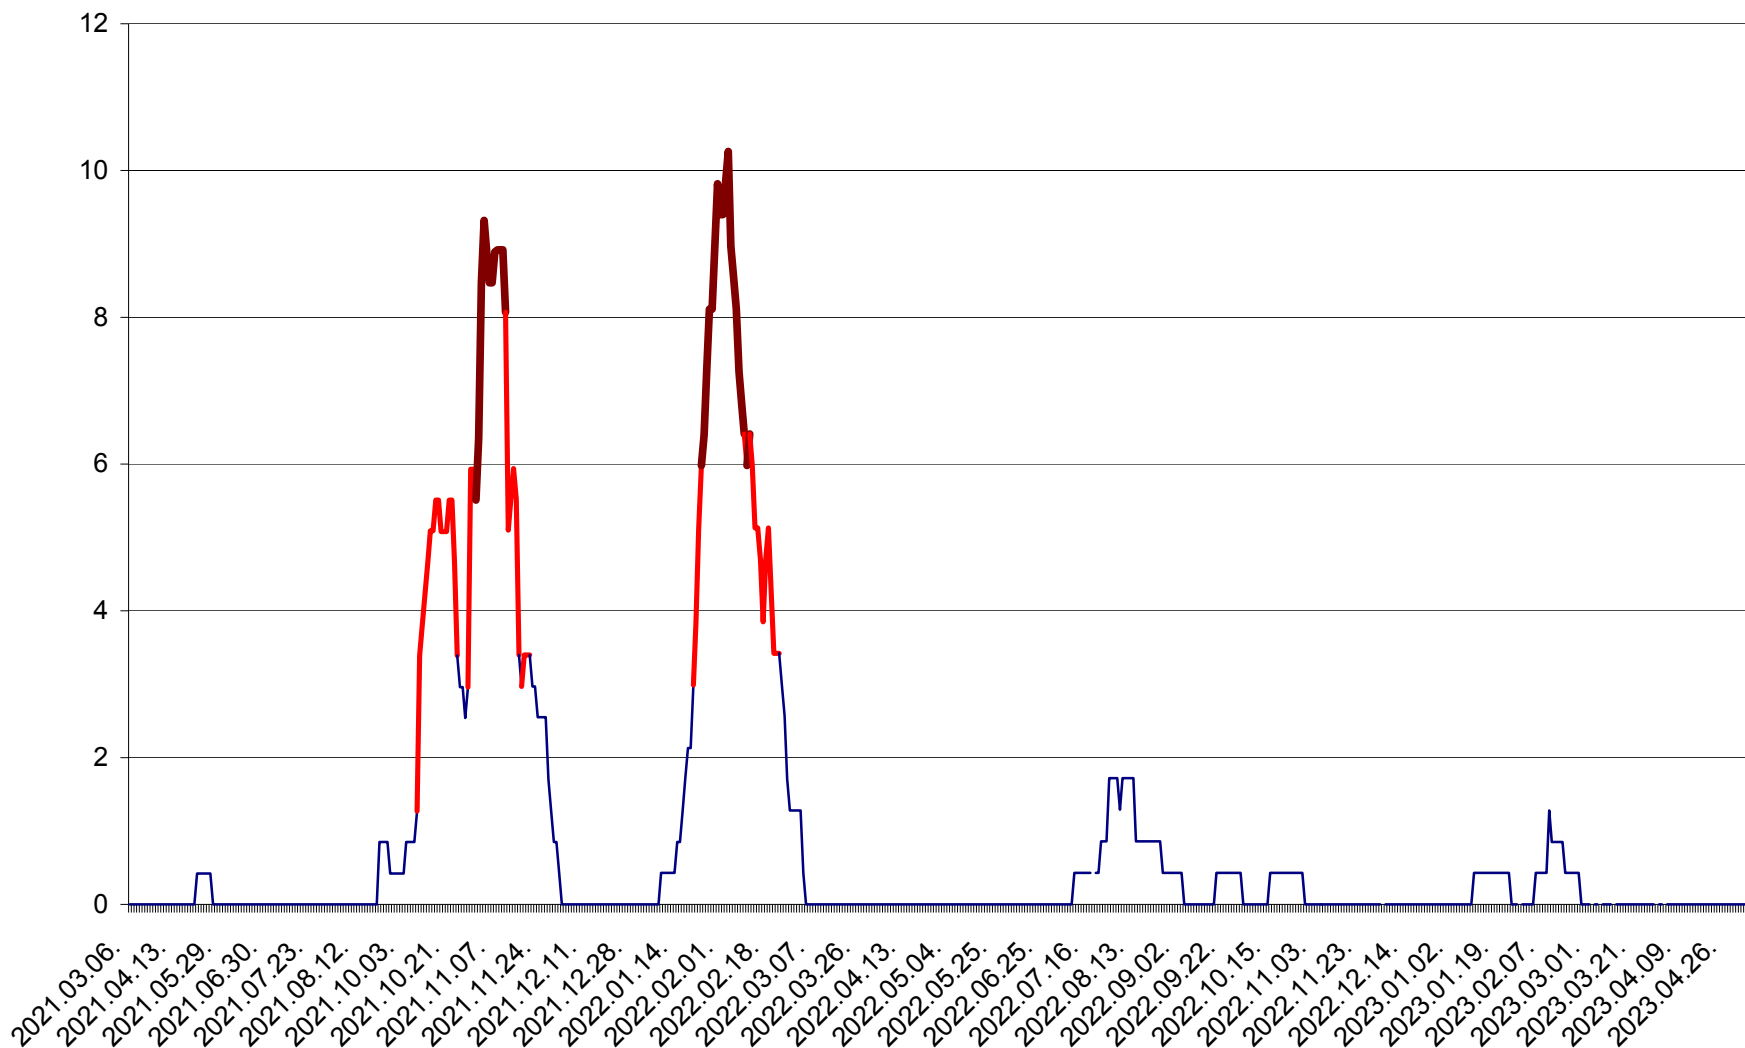

PLĂIEȘII DE JOS - Evolutia incidentei cumulate pe 14 zile la ‰ de locuitori
2021.03.07. - 2023.05.08.

PORUMBENI - Evolutia incidentei cumulate pe 14 zile la ‰ de locuitori
2021.03.07. - 2023.05.08.

PRAID - Evolutia incidentei cumulate pe 14 zile la ‰ de locuitori
2021.03.07. - 2023.05.08.

RACU - Evolutia incidentei cumulate pe 14 zile la ‰ de locuitori
2021.03.07. - 2023.05.08.

REMETEA - Evolutia incidentei cumulate pe 14 zile la % de locuitori
2021.03.07. - 2023.05.08.

SĂCEL - Evolutia incidentei cumulate pe 14 zile la ‰ de locuitori
2021.03.07. - 2023.05.08.

SÂNCRĂIENI - Evolutia incidentei cumulate pe 14 zile la ‰ de locuitori
2021.03.07. - 2023.05.08.

SÂNDOMINIC - Evolutia incidentei cumulate pe 14 zile la ‰ de locuitori
2021.03.07. - 2023.05.08.

SÂNMARTIN - Evolutia incidentei cumulate pe 14 zile la ‰ de locuitori
2021.03.07. - 2023.05.08.