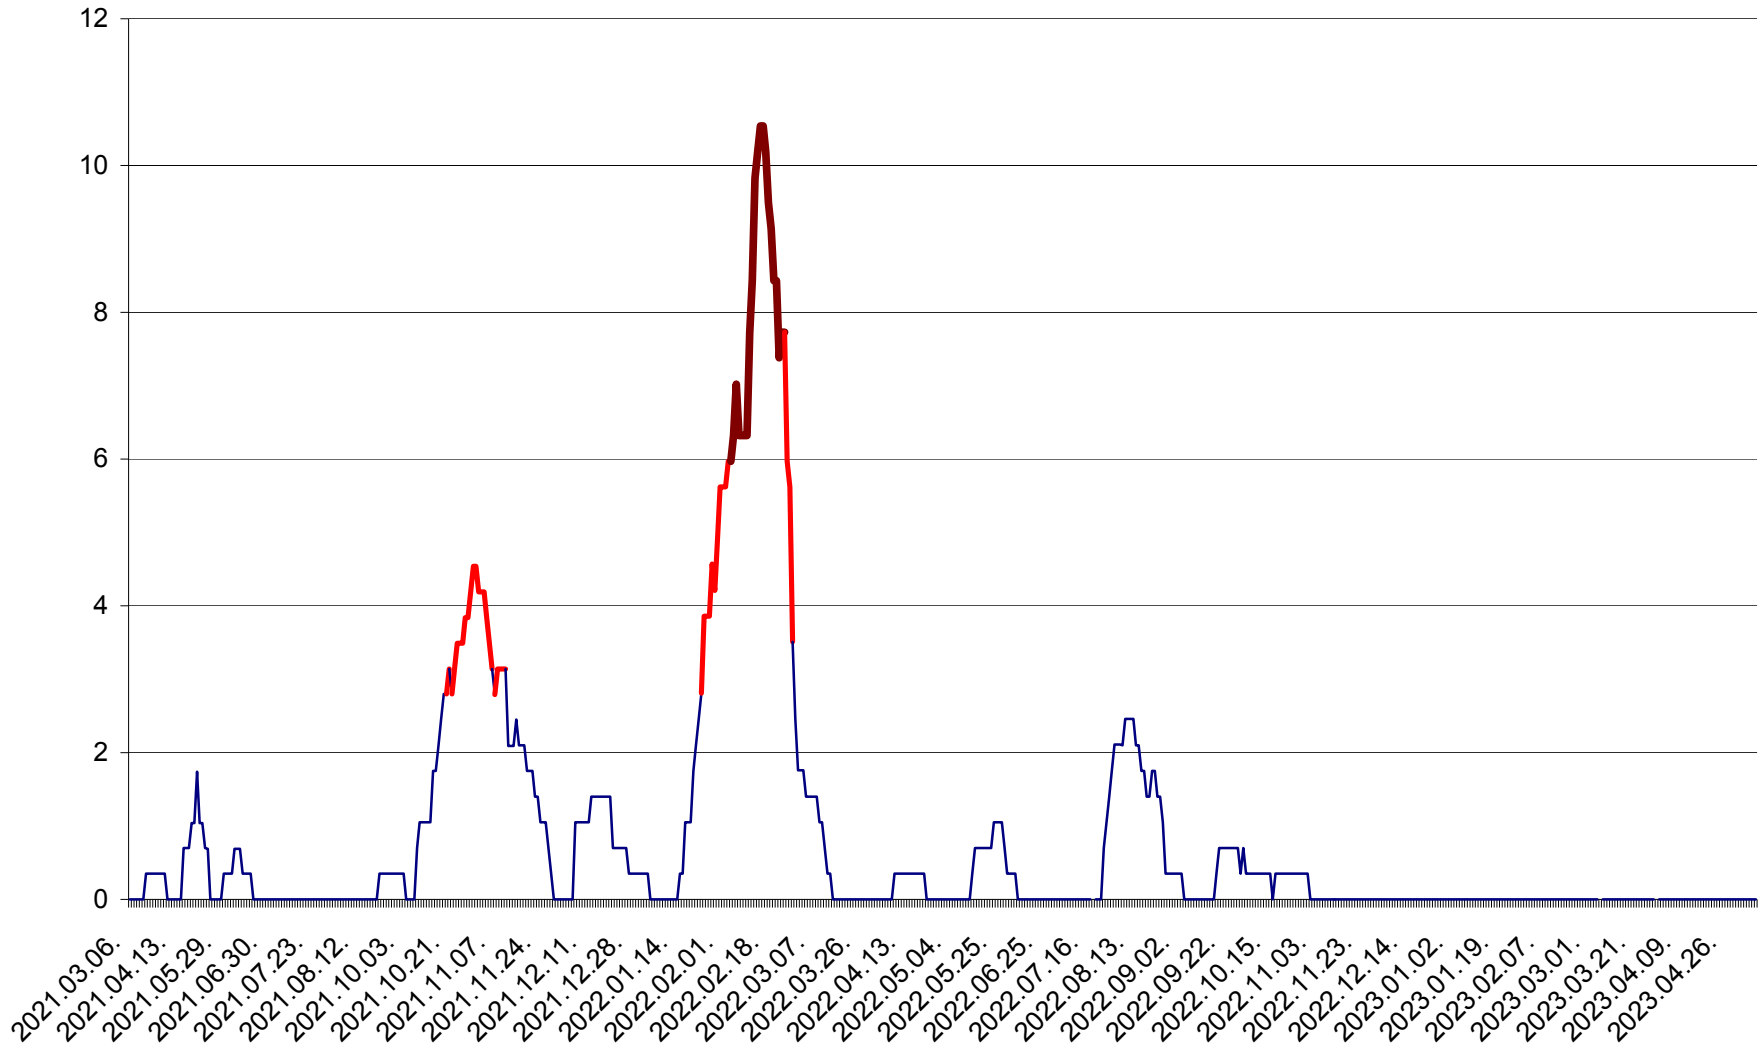

SICULENI - Evolutia incidentei cumulate pe 14 zile la ‰ de locuitori
2021.03.07. - 2023.05.08.