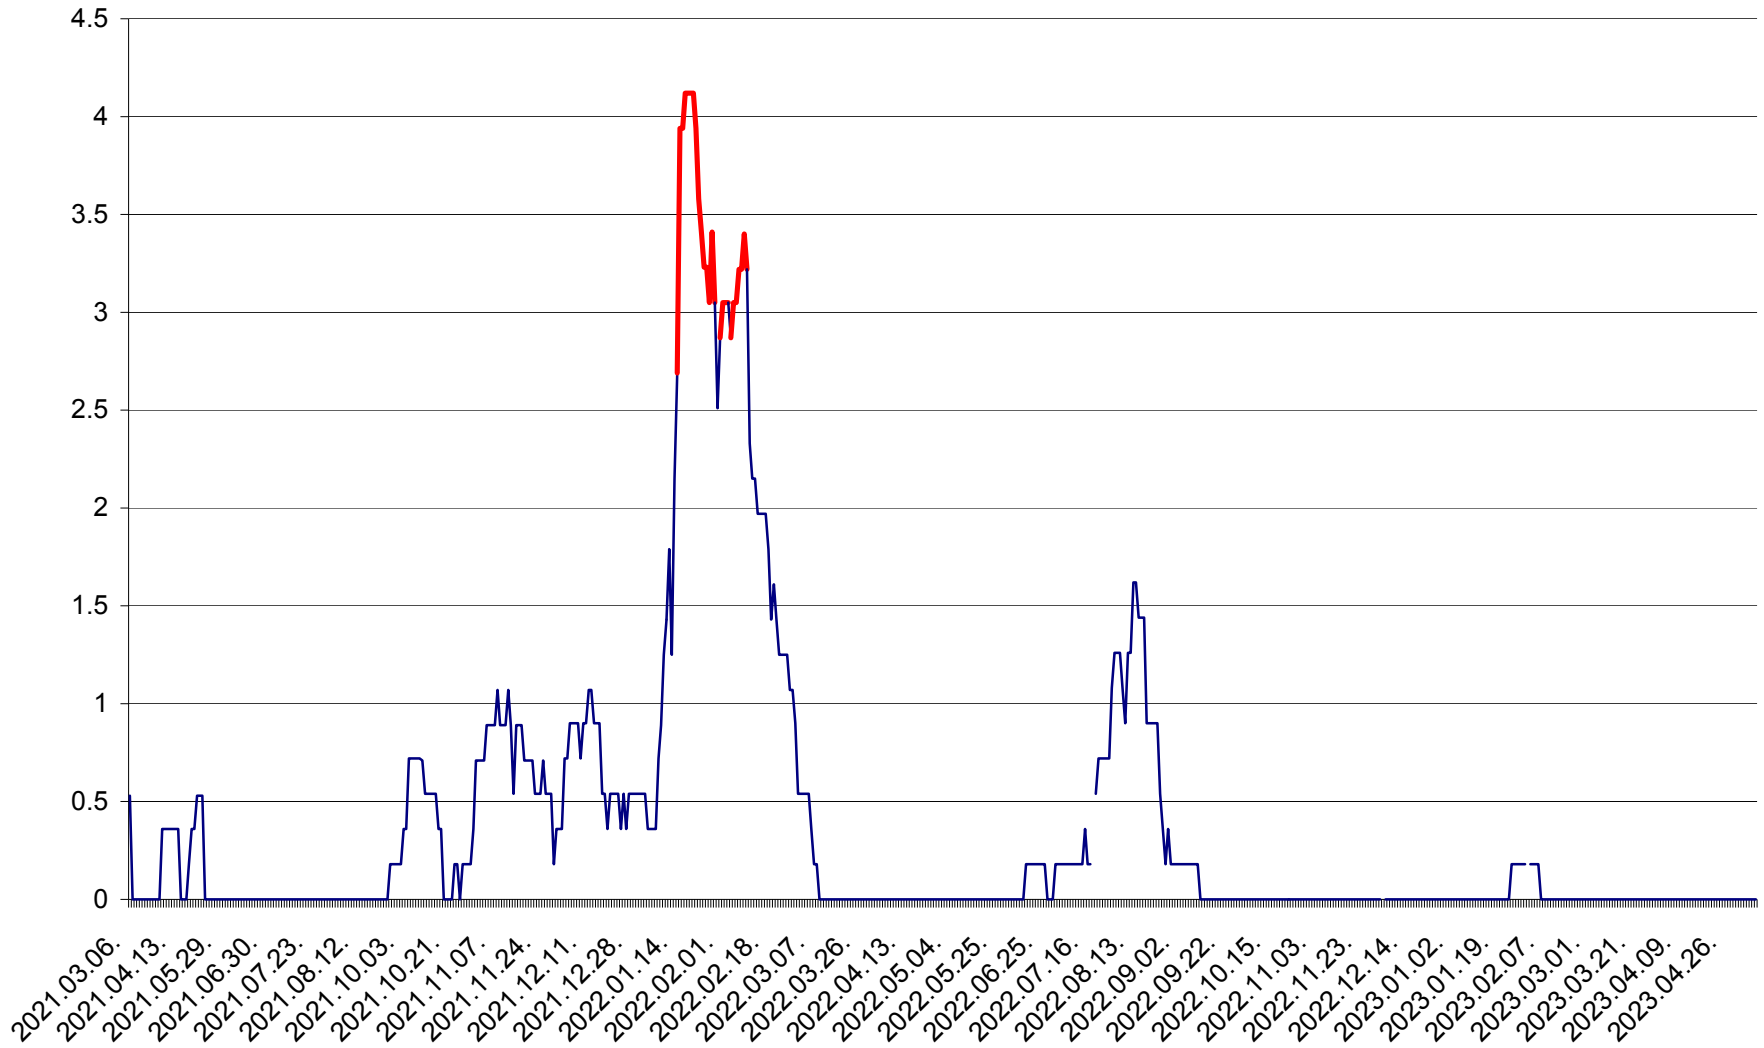

FELICENI - Evolutia incidentei cumulate pe 14 zile la % de locuitori
2021.03.07. - 2023.05.08.

FRUMOASA - Evolutia incidentei cumulate pe 14 zile la ‰ de locuitori
2021.03.07. - 2023.05.08.

GĂLĂUȚAȘ - Evoluția incidenței cumulate pe 14 zile la ‰ de locuitori
2021.03.07. - 2023.05.08.

MUNICIPIUL GHEORGHENI - Evolutia incidentei cumulate pe 14 zile la % de locuitori
2021.03.07. - 2023.05.08.

JOSENI - Evolutia incidentei cumulate pe 14 zile la ‰ de locuitori
2021.03.07. - 2023.05.08.

LĂZAREA - Evolutia incidentei cumulate pe 14 zile la % de locuitori
2021.03.07. - 2023.05.08.

LELICENI - Evolutia incidentei cumulate pe 14 zile la ‰ de locuitori
2021.03.07. - 2023.05.08.

LUETA - Evolutia incidentei cumulate pe 14 zile la ‰ de locuitori
2021.03.07. - 2023.05.08.

LUNCA DE JOS - Evolutia incidentei cumulate pe 14 zile la ‰ de locuitori
2021.03.07. - 2023.05.08.