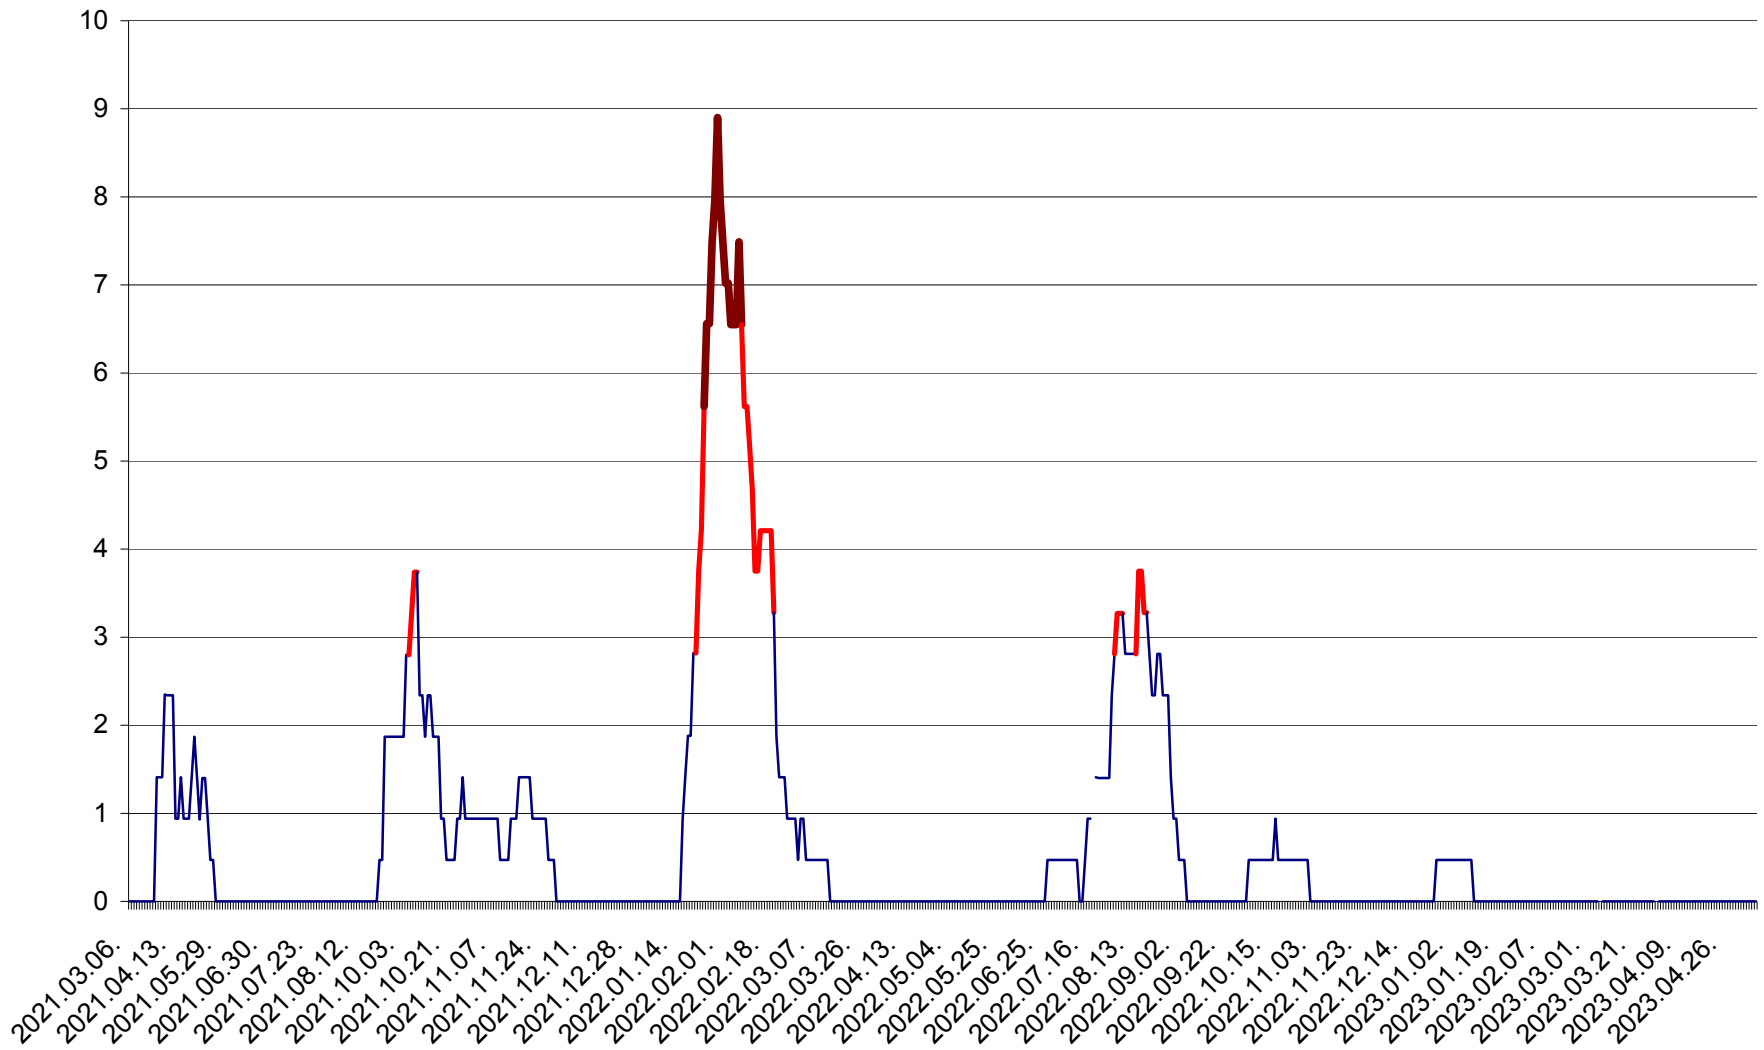

SECUIENI - Evolutia incidentei cumulate pe 14 zile la ‰ de locuitori
2021.03.07. - 2023.05.08.

SATU MARE - Evolutia incidentei cumulate pe 14 zile la ‰ de locuitori
2021.03.07. - 2023.05.08.