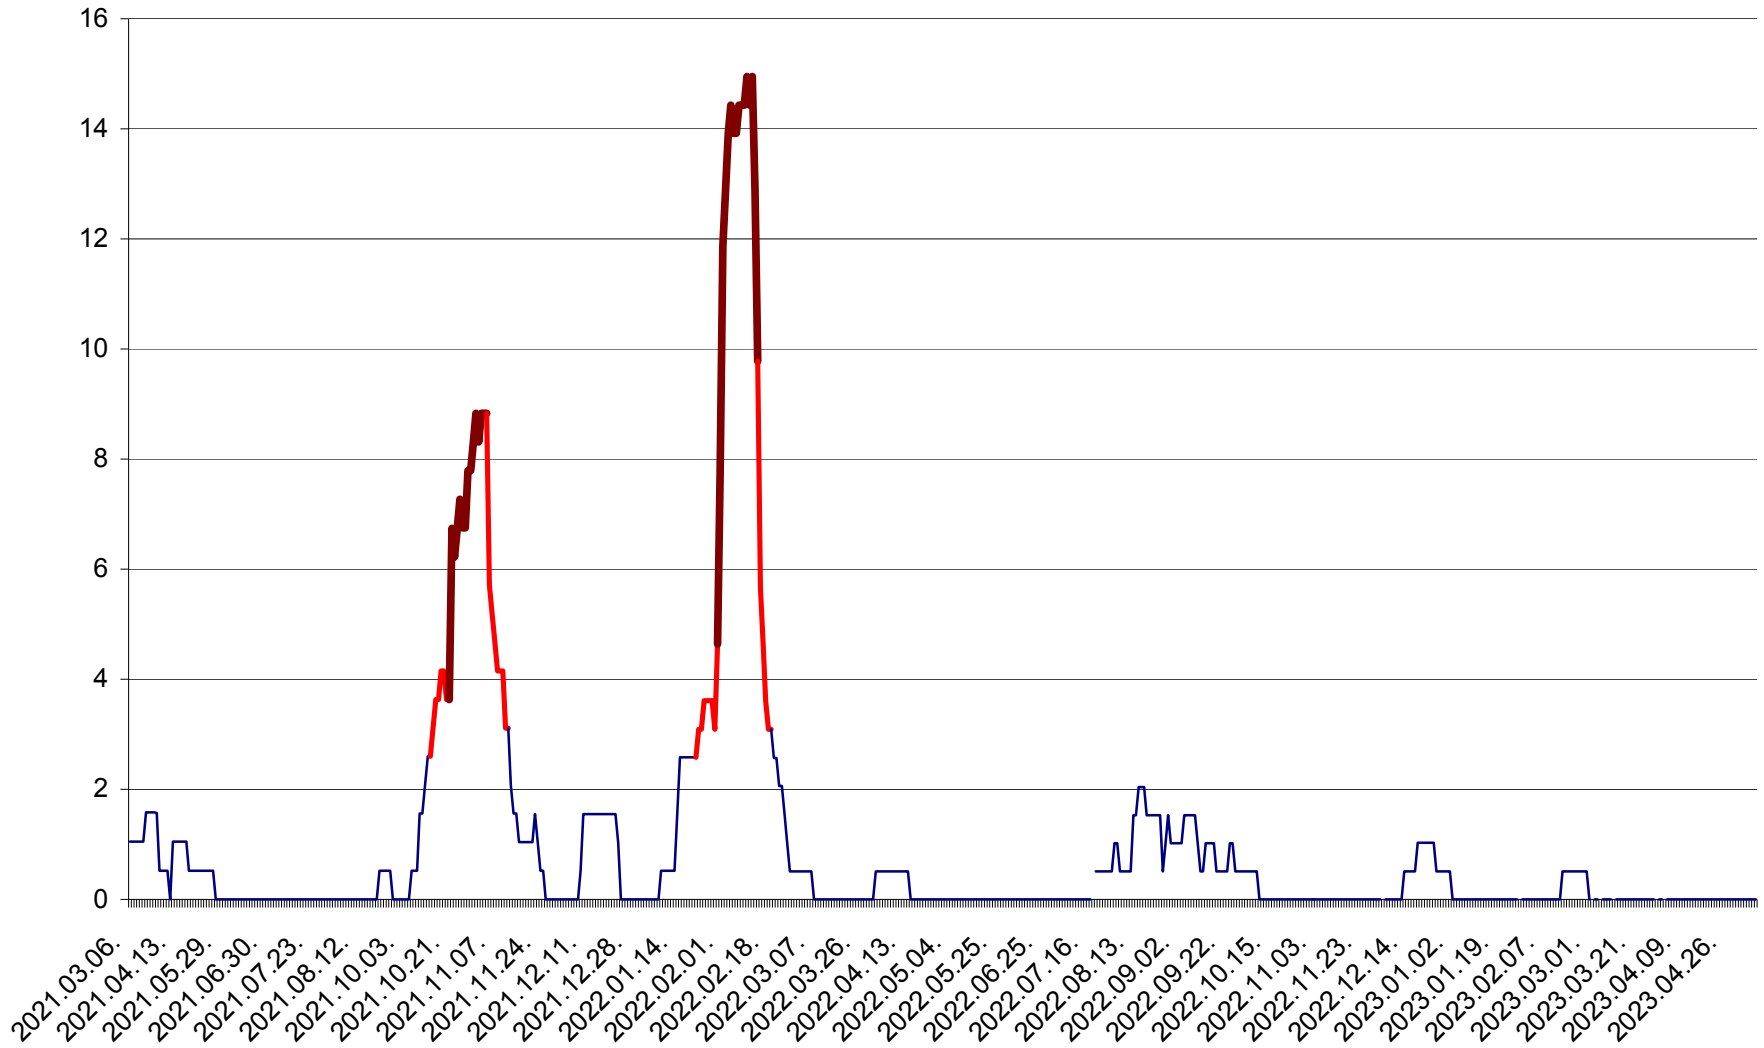

MIHĂILENI - Evolutia incidentei cumulate pe 14 zile la ‰ de locuitori
2021.03.07. - 2023.05.08.

MUGENI - Evolutia incidentei cumulate pe 14 zile la ‰ de locuitori
2021.03.07. - 2023.05.08.

OCLAND - Evolutia incidentei cumulate pe 14 zile la ‰ de locuitori
2021.03.07. - 2023.05.08.

MUNICIPIUL ODORHEIU SECUIESC - Evolutia incidentei cumulate pe 14 zile la ‰ de locuitori
2021.03.07. - 2023.05.08.

PĂULENI-CIUC - Evolutia incidentei cumulate pe 14 zile la % de locuitori
2021.03.07. - 2023.05.08.

PLĂIEȘII DE JOS - Evolutia incidentei cumulate pe 14 zile la ‰ de locuitori
2021.03.07. - 2023.05.08.

PORUMBENI - Evolutia incidentei cumulate pe 14 zile la ‰ de locuitori
2021.03.07. - 2023.05.08.

PRAID - Evolutia incidentei cumulate pe 14 zile la ‰ de locuitori
2021.03.07. - 2023.05.08.