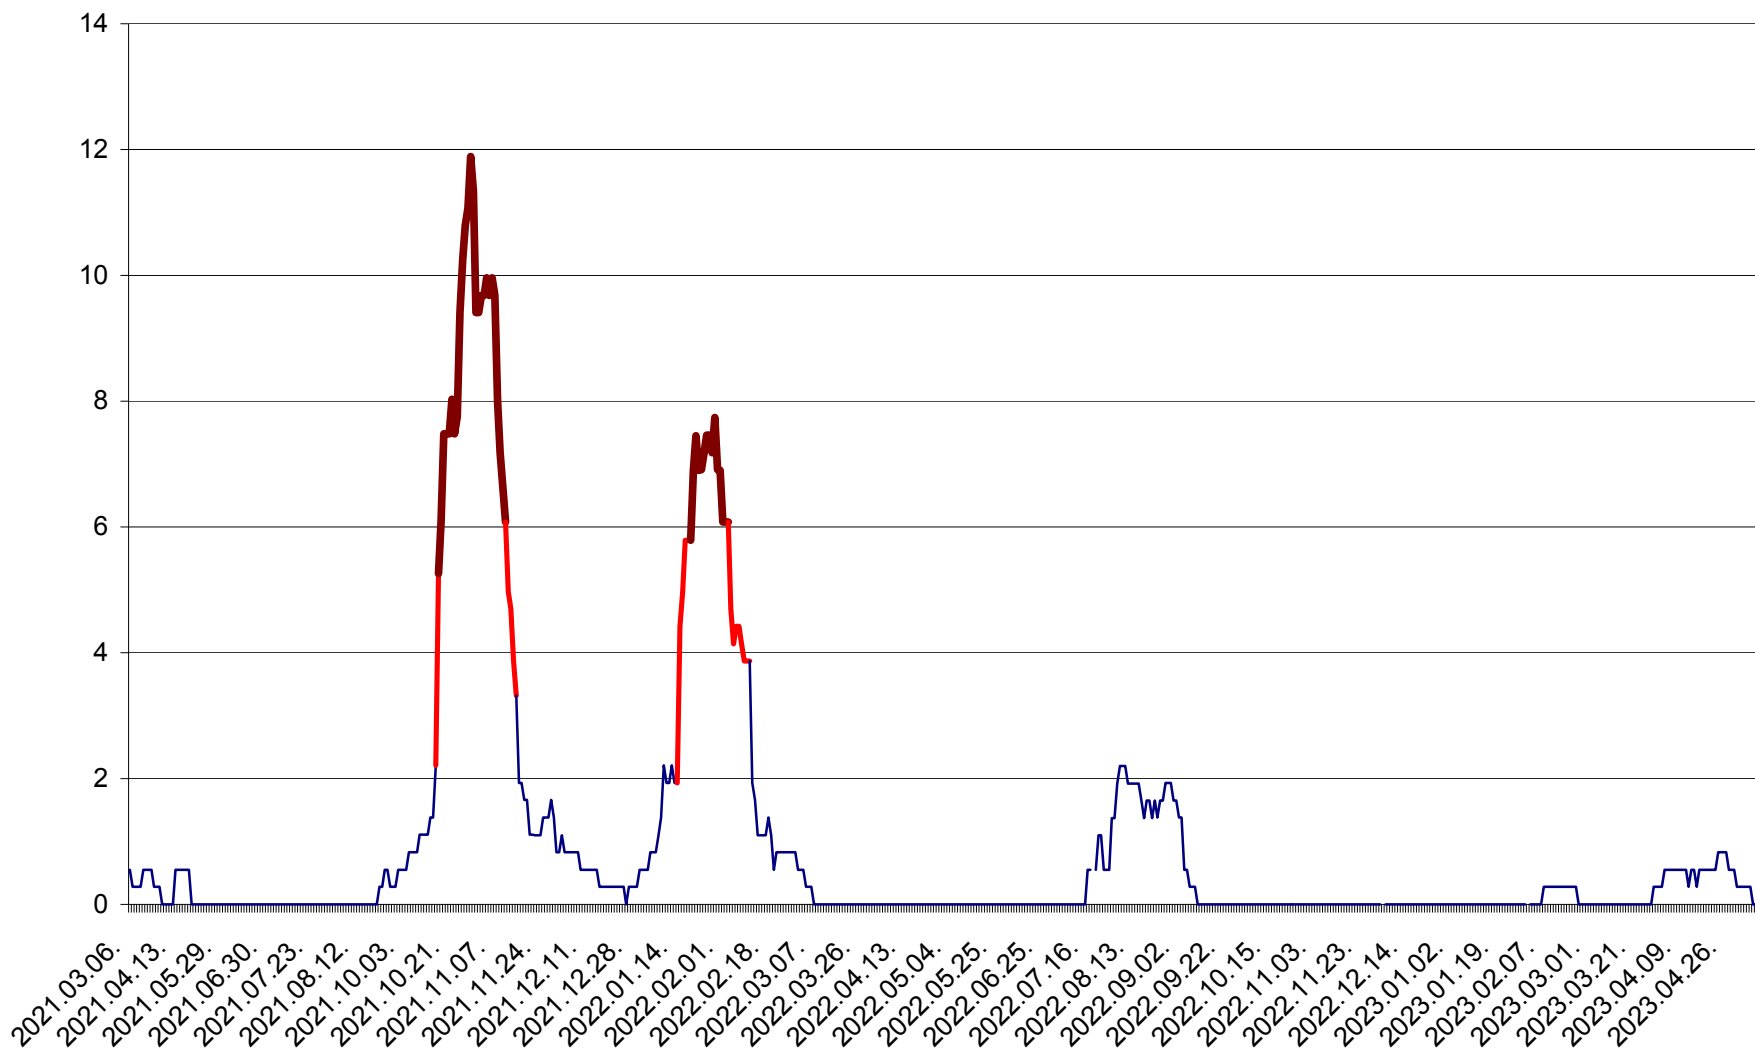

DÂRJIU - Evolutia incidentei cumulate pe 14 zile la ‰ de locuitori
2021.03.07. - 2023.05.08.

DEALU - Evolutia incidentei cumulate pe 14 zile la ‰ de locuitori
2021.03.07. - 2023.05.08.

DITRĂU - Evolutia incidentei cumulate pe 14 zile la ‰ de locuitori
2021.03.07. - 2023.05.08.

FELICENI - Evolutia incidentei cumulate pe 14 zile la % de locuitori
2021.03.07. - 2023.05.08.

FRUMOASA - Evolutia incidentei cumulate pe 14 zile la ‰ de locuitori
2021.03.07. - 2023.05.08.

GĂLĂUȚAȘ - Evoluția incidenței cumulate pe 14 zile la ‰ de locuitori
2021.03.07. - 2023.05.08.

MUNICIPIUL GHEORGHENI - Evolutia incidentei cumulate pe 14 zile la % de locuitori
2021.03.07. - 2023.05.08.

JOSENI - Evolutia incidentei cumulate pe 14 zile la ‰ de locuitori
2021.03.07. - 2023.05.08.

LĂZAREA - Evolutia incidentei cumulate pe 14 zile la % de locuitori
2021.03.07. - 2023.05.08.

LELICENI - Evolutia incidentei cumulate pe 14 zile la ‰ de locuitori
2021.03.07. - 2023.05.08.

LUETA - Evolutia incidentei cumulate pe 14 zile la ‰ de locuitori
2021.03.07. - 2023.05.08.

LUNCA DE JOS - Evolutia incidentei cumulate pe 14 zile la ‰ de locuitori
2021.03.07. - 2023.05.08.