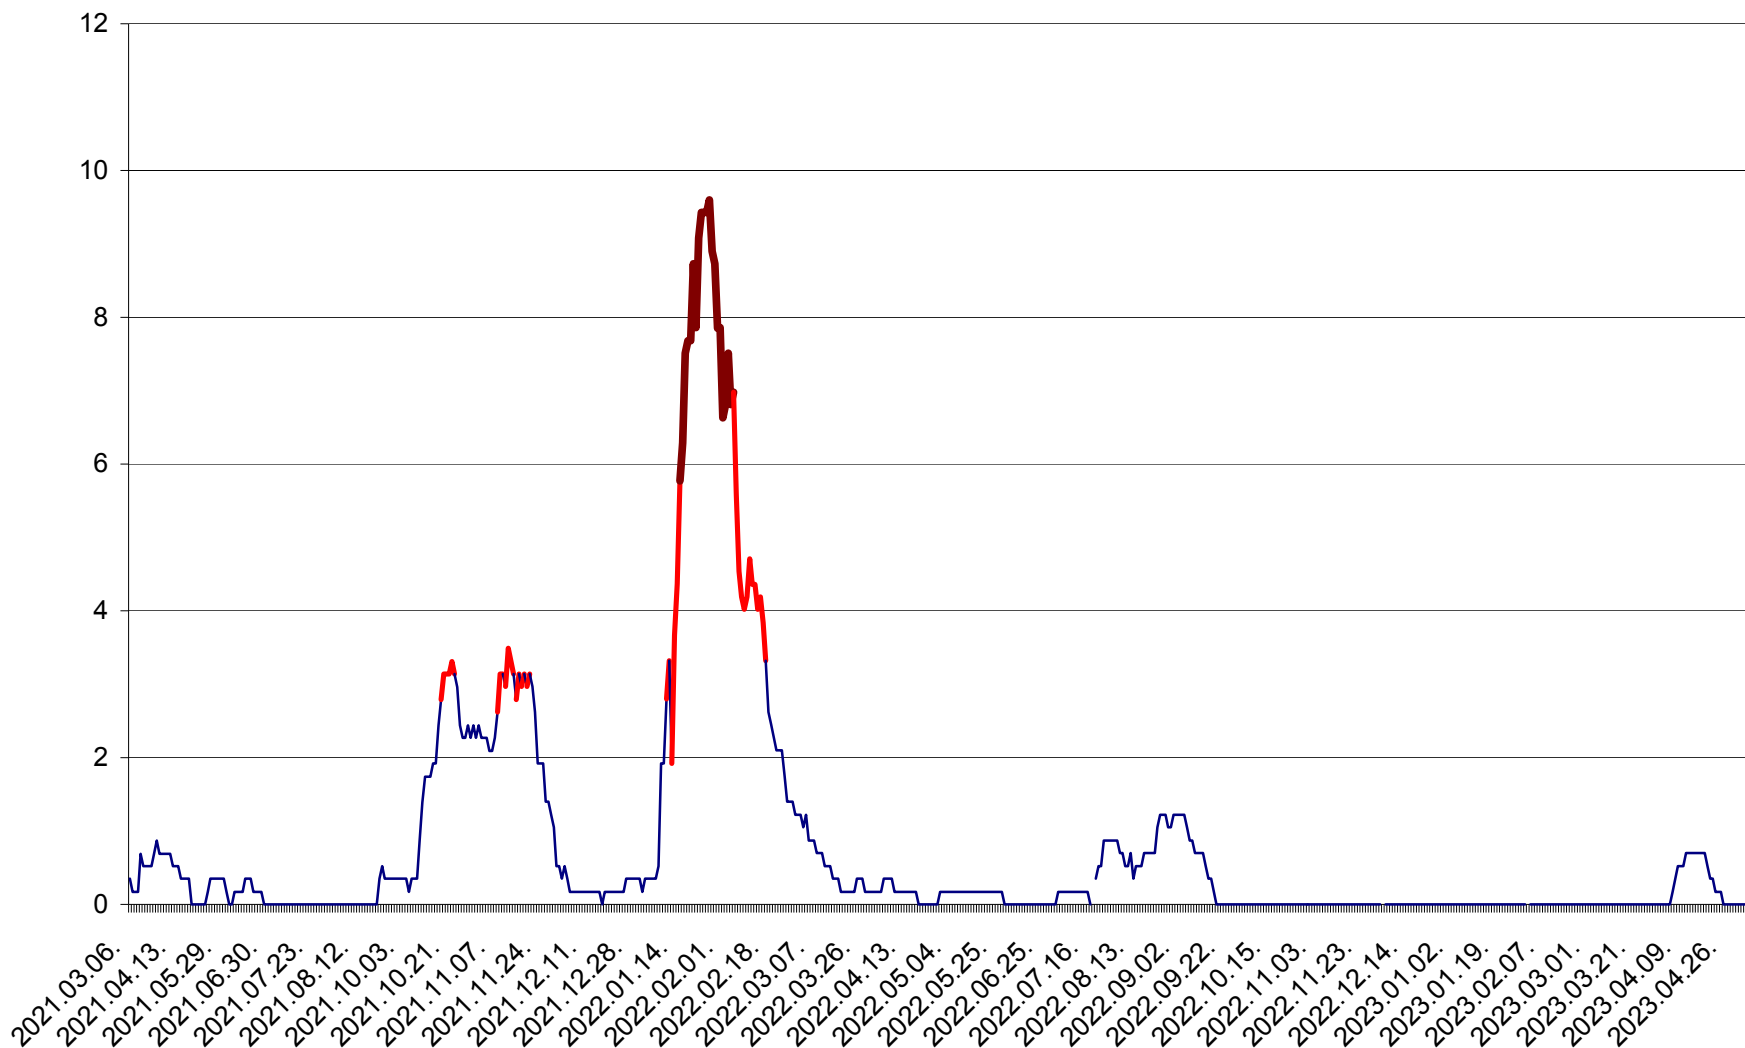

DÂRJIU - Evolutia incidentei cumulate pe 14 zile la ‰ de locuitori
2021.03.07. - 2023.05.08.

DEALU - Evolutia incidentei cumulate pe 14 zile la ‰ de locuitori
2021.03.07. - 2023.05.08.

DITRĂU - Evolutia incidentei cumulate pe 14 zile la ‰ de locuitori
2021.03.07. - 2023.05.08.

FELICENI - Evolutia incidentei cumulate pe 14 zile la % de locuitori
2021.03.07. - 2023.05.08.

FRUMOASA - Evolutia incidentei cumulate pe 14 zile la ‰ de locuitori
2021.03.07. - 2023.05.08.

GĂLĂUȚAȘ - Evoluția incidenței cumulate pe 14 zile la ‰ de locuitori
2021.03.07. - 2023.05.08.

MUNICIPIUL GHEORGHENI - Evolutia incidentei cumulate pe 14 zile la % de locuitori
2021.03.07. - 2023.05.08.

JOSENI - Evolutia incidentei cumulate pe 14 zile la ‰ de locuitori
2021.03.07. - 2023.05.08.

LĂZAREA - Evolutia incidentei cumulate pe 14 zile la % de locuitori
2021.03.07. - 2023.05.08.

LELICENI - Evolutia incidentei cumulate pe 14 zile la ‰ de locuitori
2021.03.07. - 2023.05.08.

LUETA - Evolutia incidentei cumulate pe 14 zile la ‰ de locuitori
2021.03.07. - 2023.05.08.

LUNCA DE JOS - Evolutia incidentei cumulate pe 14 zile la ‰ de locuitori
2021.03.07. - 2023.05.08.