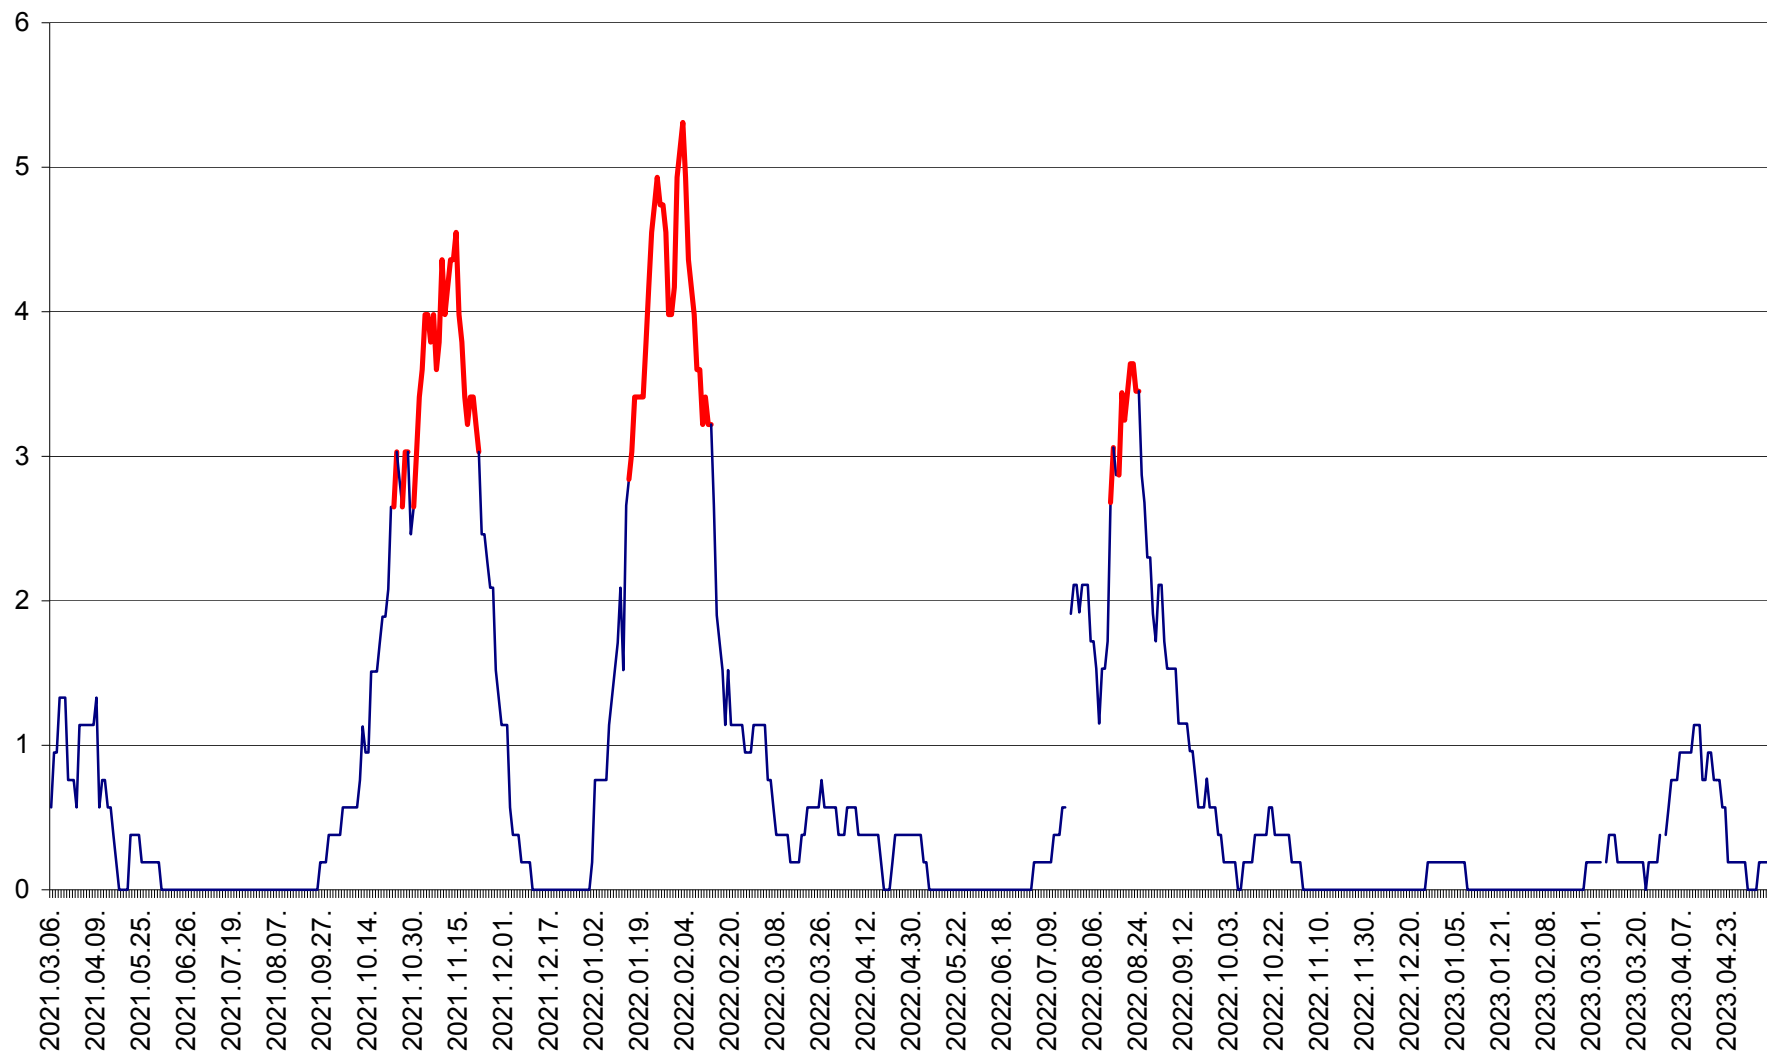

SÂNSIMION - Evolutia incidentei cumulate pe 14 zile la ‰ de locuitori
2021.03.07. - 2023.05.08.

SÂNTIMBRU - Evolutia incidentei cumulate pe 14 zile la ‰ de locuitori
2021.03.07. - 2023.05.08.

SĂRMAȘ - Evolutia incidentei cumulate pe 14 zile la ‰ de locuitori
2021.03.07. - 2023.05.08.

SATU MARE - Evolutia incidentei cumulate pe 14 zile la ‰ de locuitori
2021.03.07. - 2023.05.08.

SECUIENI - Evolutia incidentei cumulate pe 14 zile la ‰ de locuitori
2021.03.07. - 2023.05.08.

SICULENI - Evolutia incidentei cumulate pe 14 zile la ‰ de locuitori
2021.03.07. - 2023.05.08.

ȘIMONEȘTI - Evolutia incidentei cumulate pe 14 zile la ‰ de locuitori
2021.03.07. - 2023.05.08.

SUBCETATE - Evolutia incidentei cumulate pe 14 zile la ‰ de locuitori
2021.03.07. - 2023.05.08.

SUSENI - Evolutia incidentei cumulate pe 14 zile la ‰ de locuitori
2021.03.07. - 2023.05.08.