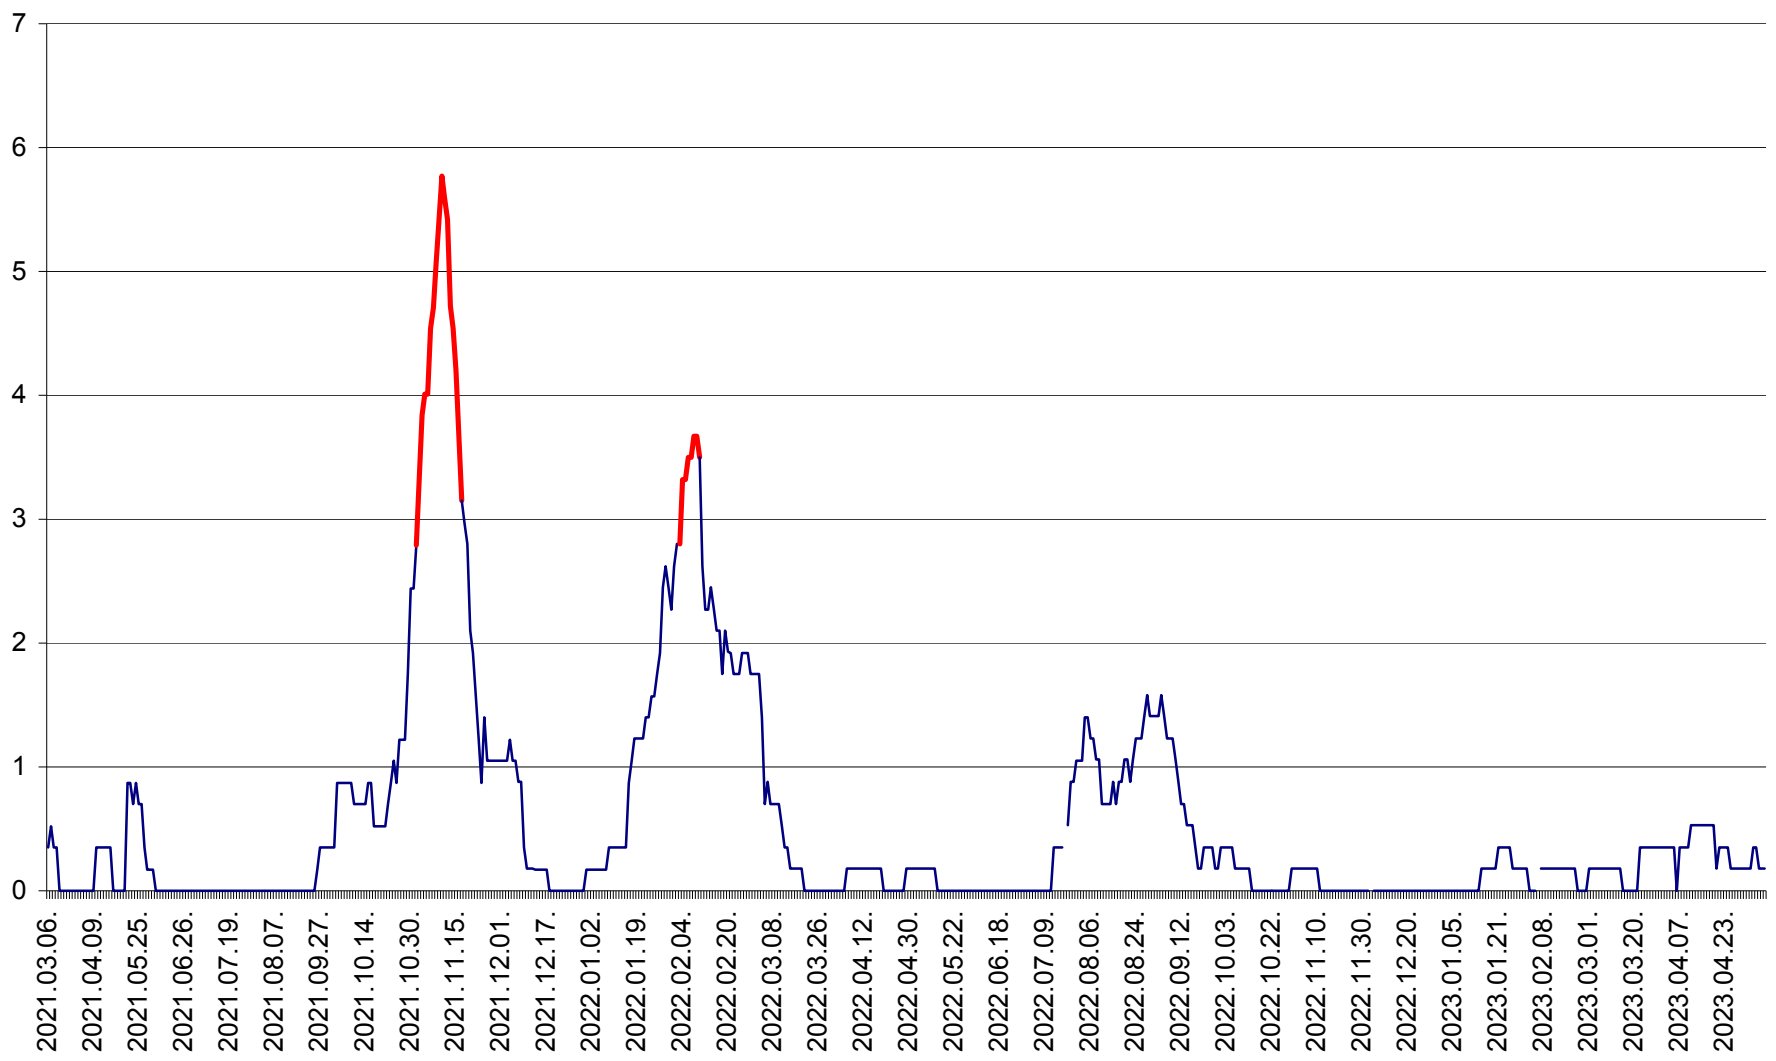

CORBU - Evolutia incidentei cumulate pe 14 zile la ‰ de locuitori
2021.03.07. - 2023.05.08.

CORUND - Evolutia incidentei cumulate pe 14 zile la ‰ de locuitori
2021.03.07. - 2023.05.08.

COZMENI - Evolutia incidentei cumulate pe 14 zile la ‰ de locuitori
2021.03.07. - 2023.05.08.

ORAȘ CRISTURU SECUIESC - Evolutia incidentei cumulate pe 14 zile la ‰ de locuitori
2021.03.07. - 2023.05.08.

DĂNEȘTI - Evolutia incidentei cumulate pe 14 zile la ‰ de locuitori
2021.03.07. - 2023.05.08.

DÂRJIU - Evolutia incidentei cumulate pe 14 zile la ‰ de locuitori
2021.03.07. - 2023.05.08.

DEALU - Evolutia incidentei cumulate pe 14 zile la ‰ de locuitori
2021.03.07. - 2023.05.08.

DITRĂU - Evolutia incidentei cumulate pe 14 zile la ‰ de locuitori
2021.03.07. - 2023.05.08.