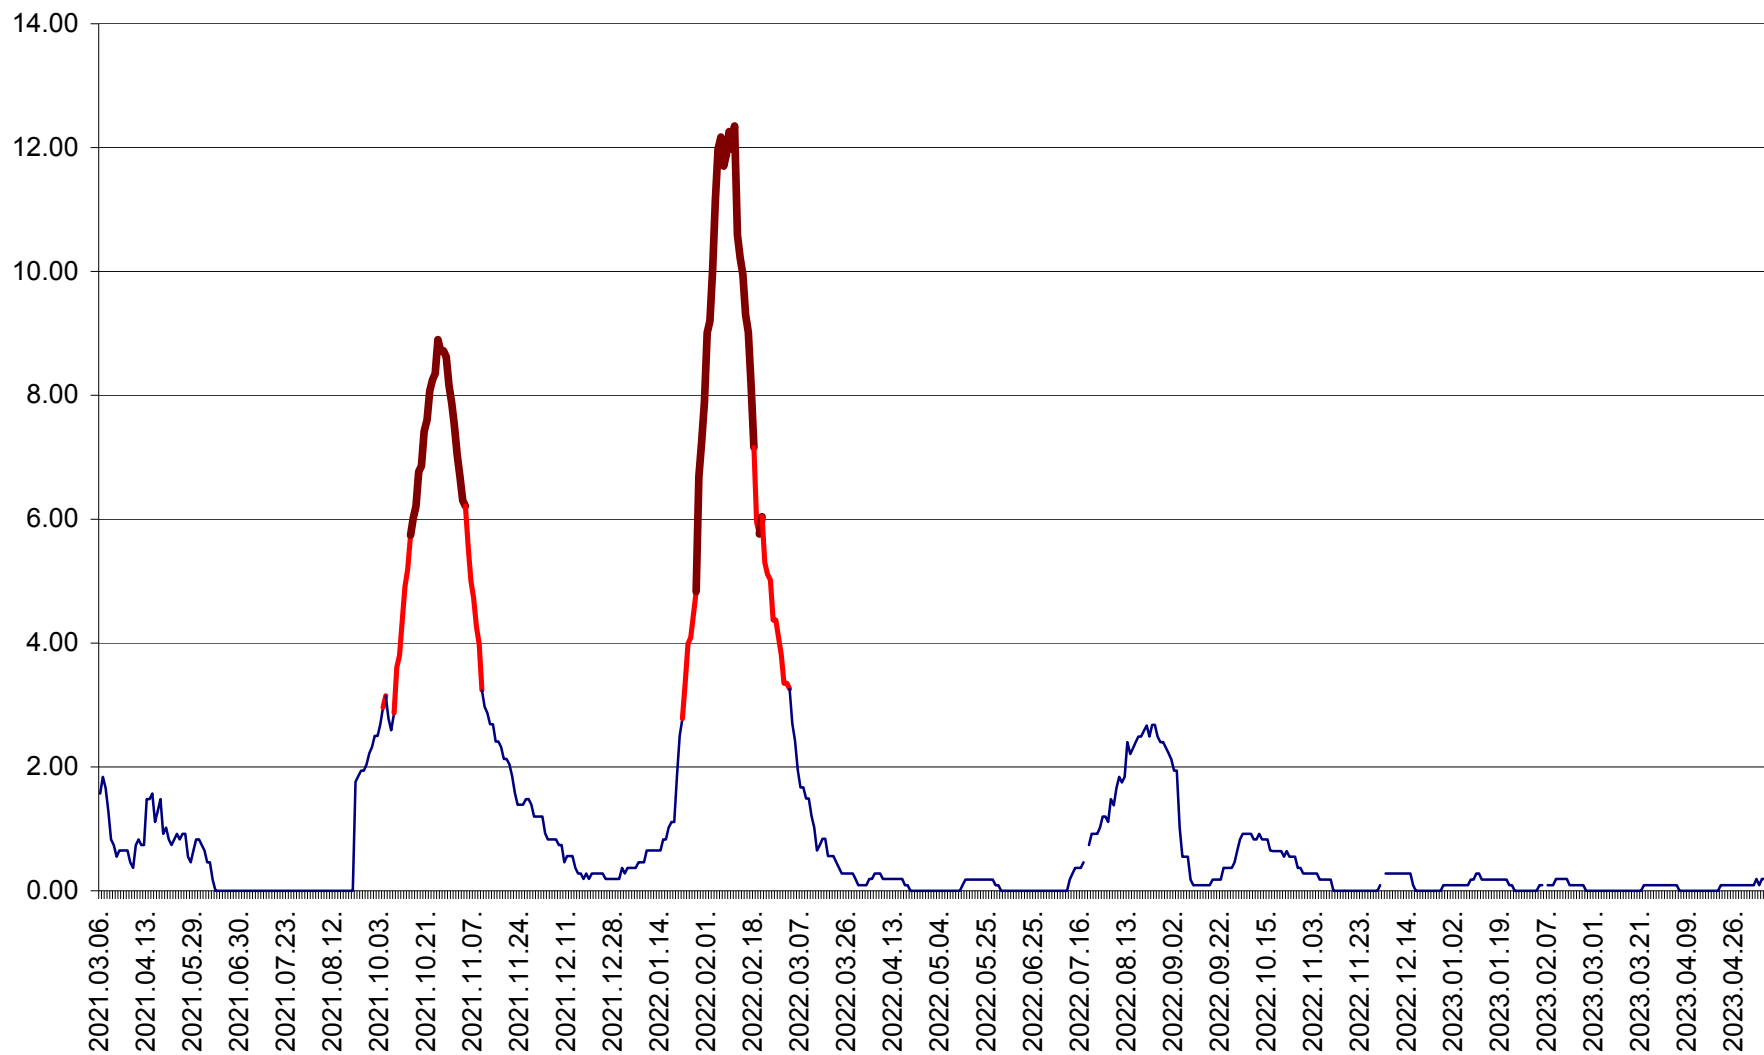

ORAȘ BĂLAN - Evoluția incidenței cumulate pe 14 zile la ‰ de locuitori
2021.03.07. - 2023.05.08.

BILBOR - Evolutia incidentei cumulate pe 14 zile la ‰ de locuitori
2021.03.07. - 2023.05.08.

ORAȘ BORSEC - Evolutia incidentei cumulate pe 14 zile la ‰ de locuitori
2021.03.07. - 2023.05.08.

CICEU - Evolutia incidentei cumulate pe 14 zile la ‰ de locuitori
2021.03.07. - 2023.05.08.

CIUCSÂNGEORGIU - Evolutia incidentei cumulate pe 14 zile la ‰ de locuitori
2021.03.07. - 2023.05.08.

CIUMANI - Evolutia incidentei cumulate pe 14 zile la ‰ de locuitori
2021.03.07. - 2023.05.08.

CORBU - Evolutia incidentei cumulate pe 14 zile la ‰ de locuitori
2021.03.07. - 2023.05.08.

CORUND - Evolutia incidentei cumulate pe 14 zile la ‰ de locuitori
2021.03.07. - 2023.05.08.

COZMENI - Evolutia incidentei cumulate pe 14 zile la ‰ de locuitori
2021.03.07. - 2023.05.08.

ORAȘ CRISTURU SECUIESC - Evolutia incidentei cumulate pe 14 zile la ‰ de locuitori
2021.03.07. - 2023.05.08.

DĂNEȘTI - Evolutia incidentei cumulate pe 14 zile la ‰ de locuitori
2021.03.07. - 2023.05.08.