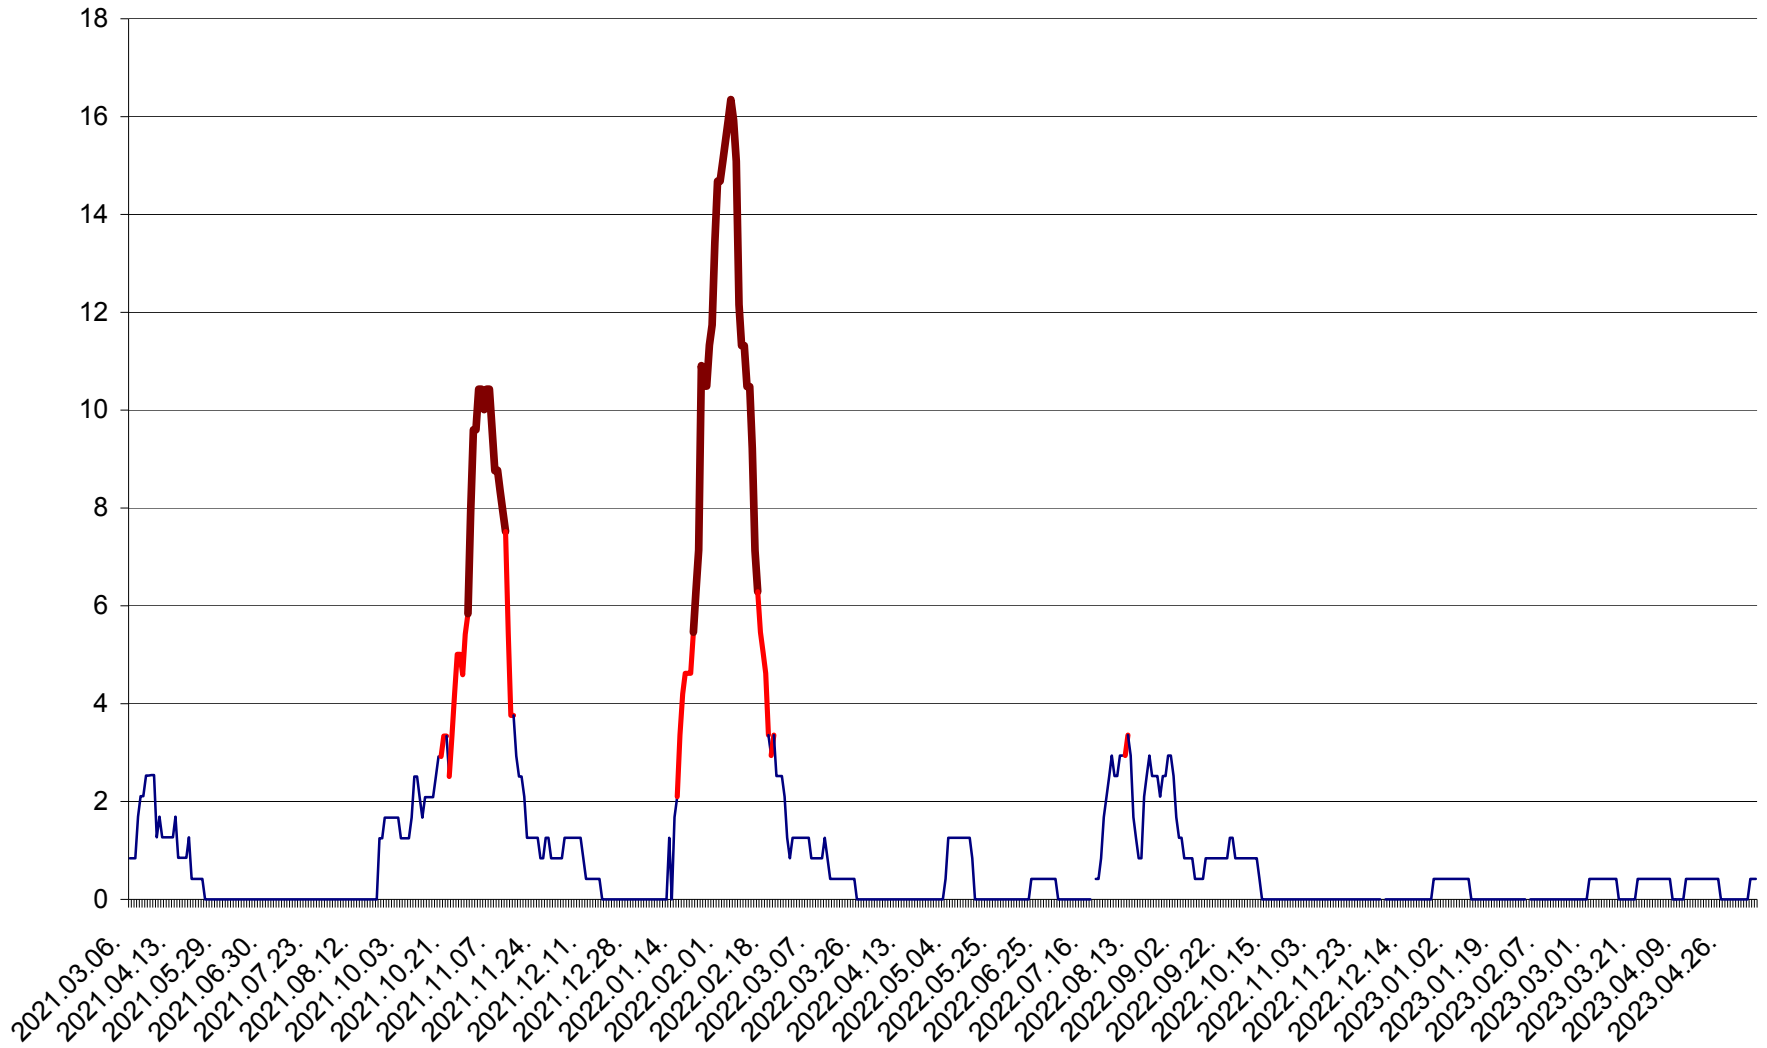

FELICENI - Evolutia incidentei cumulate pe 14 zile la % de locuitori
2021.03.07. - 2023.05.08.

FRUMOASA - Evolutia incidentei cumulate pe 14 zile la ‰ de locuitori
2021.03.07. - 2023.05.08.

GĂLĂUȚAȘ - Evoluția incidenței cumulate pe 14 zile la ‰ de locuitori
2021.03.07. - 2023.05.08.

MUNICIPIUL GHEORGHENI - Evolutia incidentei cumulate pe 14 zile la % de locuitori
2021.03.07. - 2023.05.08.

JOSENI - Evolutia incidentei cumulate pe 14 zile la ‰ de locuitori
2021.03.07. - 2023.05.08.

LĂZAREA - Evolutia incidentei cumulate pe 14 zile la % de locuitori
2021.03.07. - 2023.05.08.

LELICENI - Evolutia incidentei cumulate pe 14 zile la ‰ de locuitori
2021.03.07. - 2023.05.08.

LUETA - Evolutia incidentei cumulate pe 14 zile la ‰ de locuitori
2021.03.07. - 2023.05.08.

LUNCA DE JOS - Evolutia incidentei cumulate pe 14 zile la ‰ de locuitori
2021.03.07. - 2023.05.08.