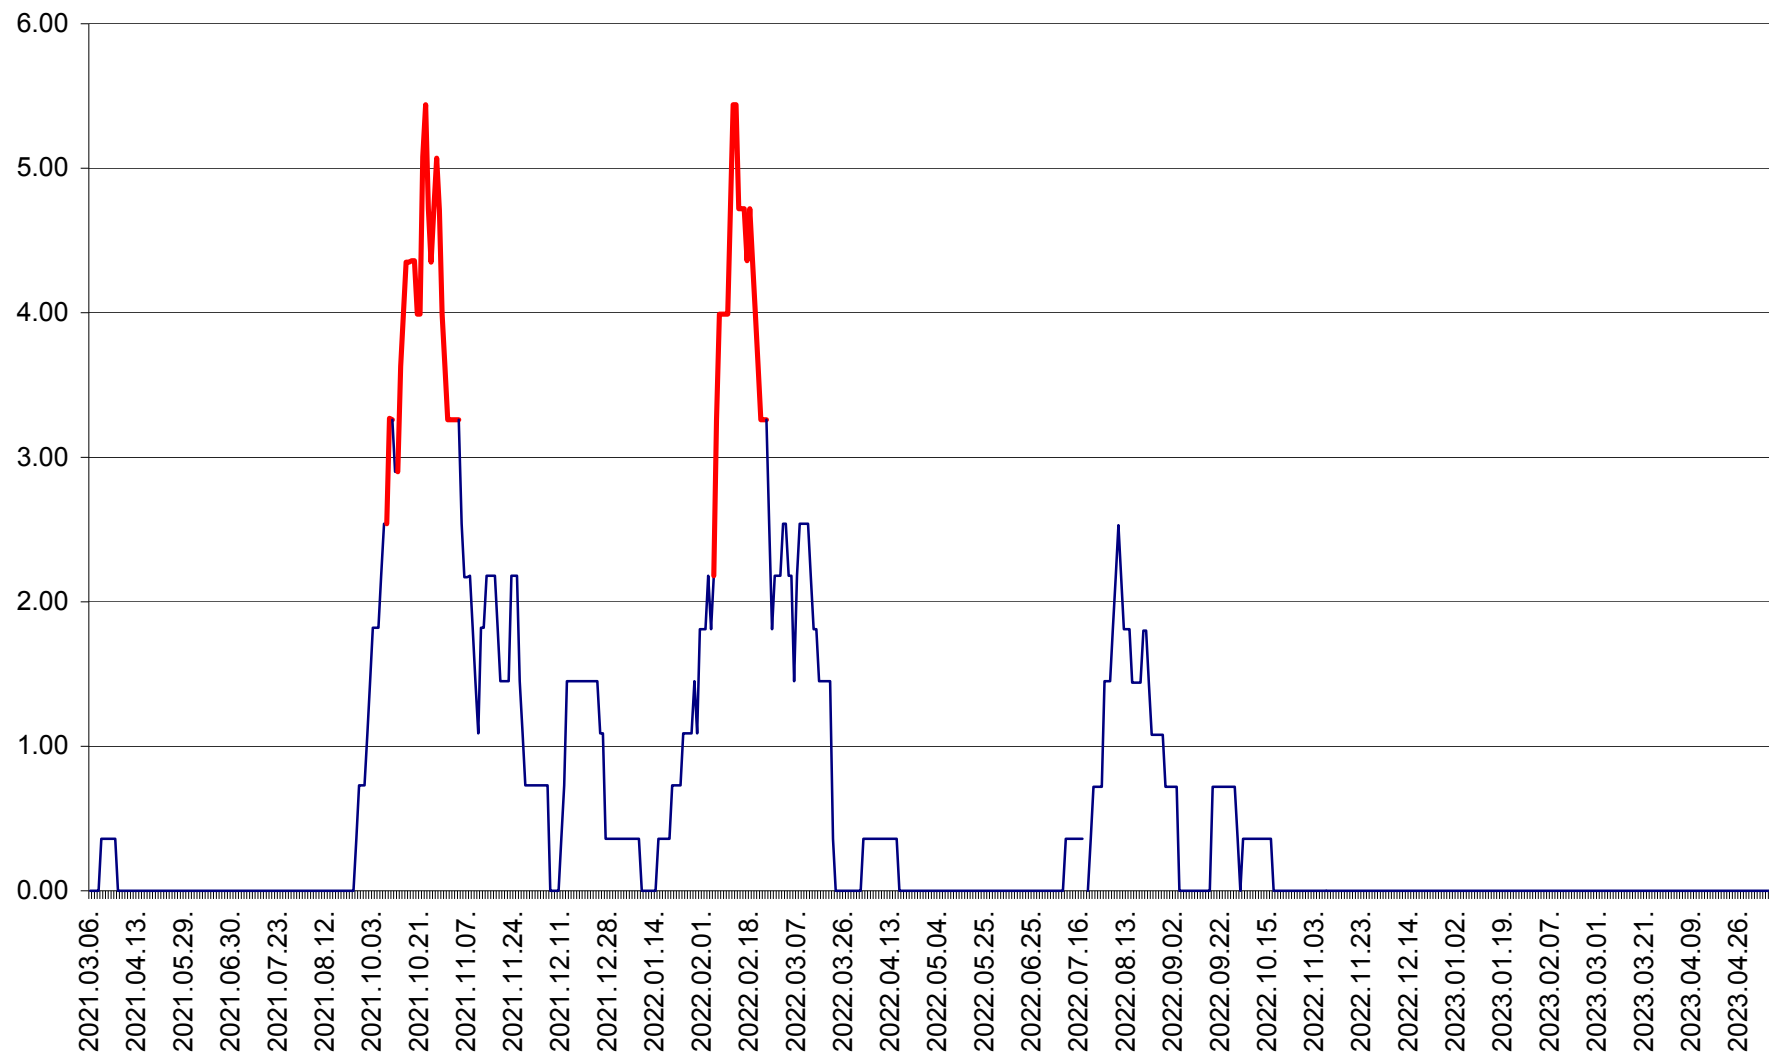

ATID - Evolutia incidentei cumulate pe 14 zile la % de locuitori
2021.03.07. - 2023.05.08.

AVRĂMEȘTI - Evolutia incidentei cumulate pe 14 zile la ‰ de locuitori
2021.03.07. - 2023.05.08.

ORAȘ BĂILE TUȘNAD - Evoluția incidenței cumulate pe 14 zile la ‰ de locuitori
2021.03.07. - 2023.05.08.

ORAȘ BĂLAN - Evoluția incidenței cumulate pe 14 zile la ‰ de locuitori
2021.03.07. - 2023.05.08.

BILBOR - Evolutia incidentei cumulate pe 14 zile la ‰ de locuitori
2021.03.07. - 2023.05.08.

ORAȘ BORSEC - Evolutia incidentei cumulate pe 14 zile la ‰ de locuitori
2021.03.07. - 2023.05.08.

BRĂDEȘTI - Evoluția incidenței cumulate pe 14 zile la ‰ de locuitori
2021.03.07. - 2023.05.08.

CĂPÂLNIȚA - Evoluția incidenței cumulate pe 14 zile la ‰ de locuitori
2021.03.07. - 2023.05.08.

CÂRȚA - Evolutia incidentei cumulate pe 14 zile la ‰ de locuitori
2021.03.07. - 2023.05.08.