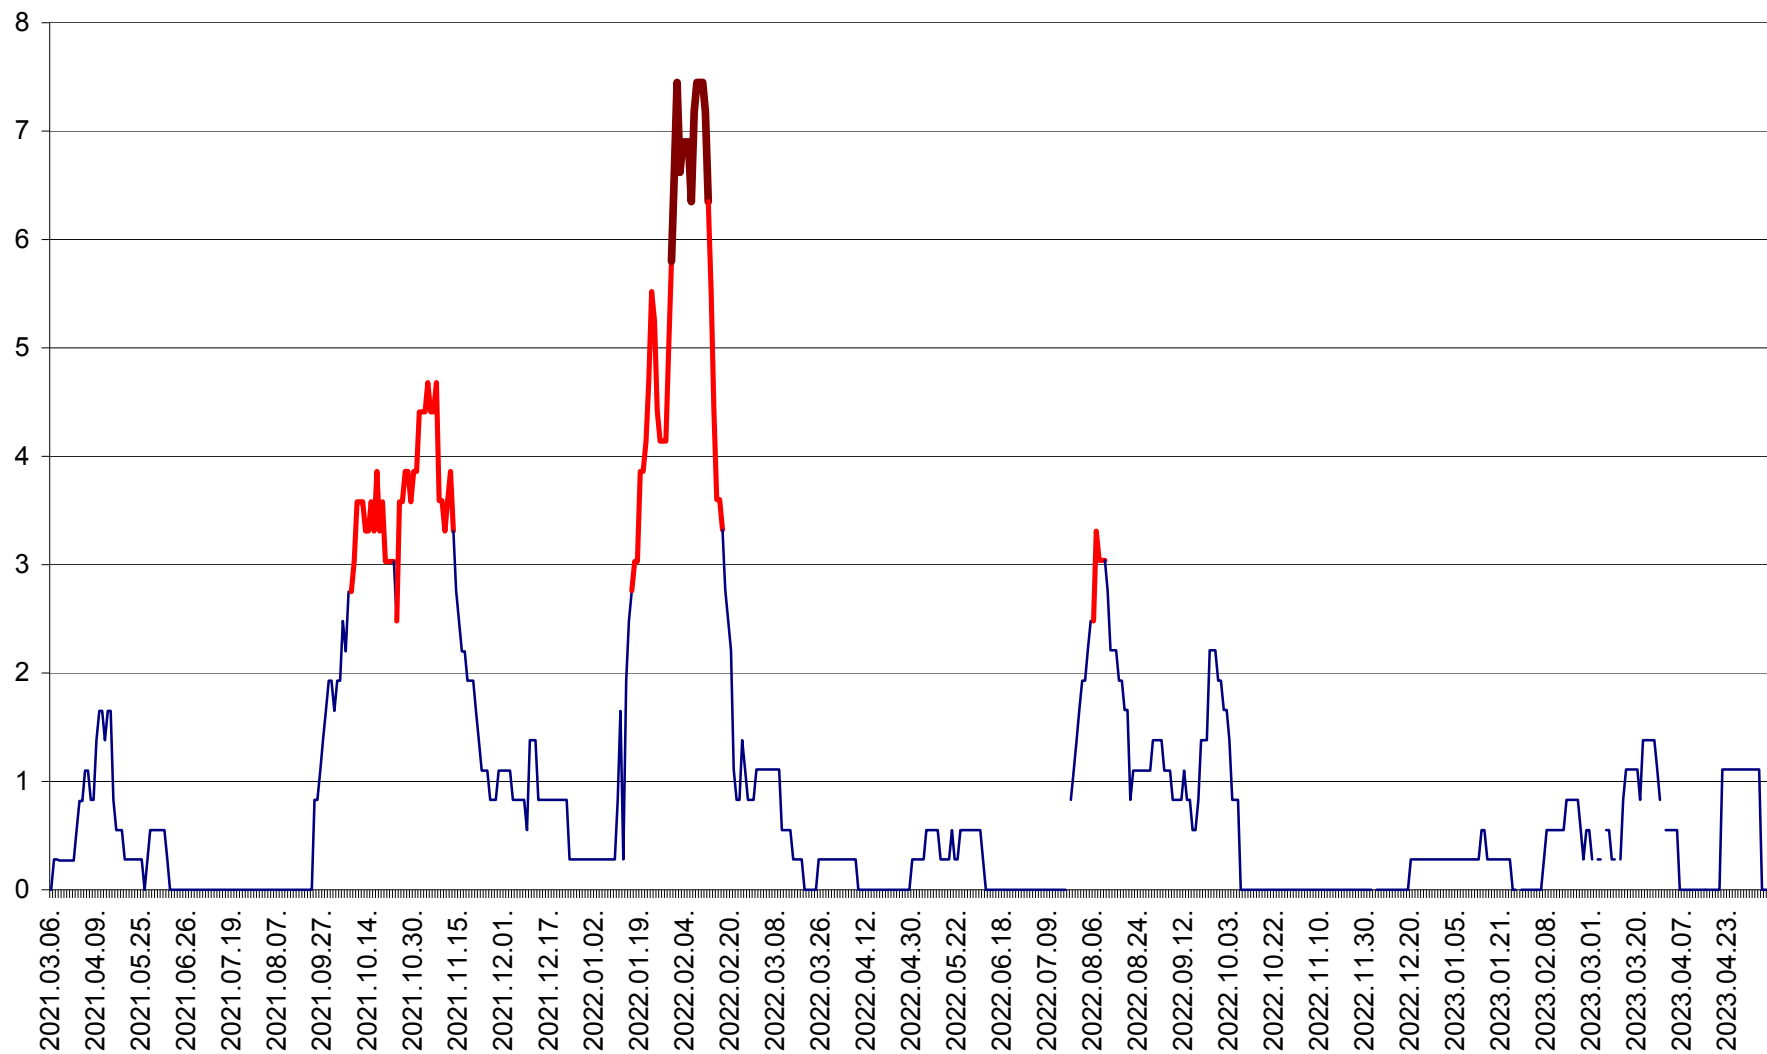

RACU - Evolutia incidentei cumulate pe 14 zile la ‰ de locuitori
2021.03.07. - 2023.05.08.

REMETEA - Evolutia incidentei cumulate pe 14 zile la % de locuitori
2021.03.07. - 2023.05.08.

SĂCEL - Evolutia incidentei cumulate pe 14 zile la ‰ de locuitori
2021.03.07. - 2023.05.08.

SÂNCRĂIENI - Evolutia incidentei cumulate pe 14 zile la ‰ de locuitori
2021.03.07. - 2023.05.08.

SÂNDOMINIC - Evolutia incidentei cumulate pe 14 zile la ‰ de locuitori
2021.03.07. - 2023.05.08.

SÂNMARTIN - Evolutia incidentei cumulate pe 14 zile la ‰ de locuitori
2021.03.07. - 2023.05.08.

SÂNSIMION - Evolutia incidentei cumulate pe 14 zile la ‰ de locuitori
2021.03.07. - 2023.05.08.

SÂNTIMBRU - Evolutia incidentei cumulate pe 14 zile la ‰ de locuitori
2021.03.07. - 2023.05.08.

SĂRMAȘ - Evolutia incidentei cumulate pe 14 zile la ‰ de locuitori
2021.03.07. - 2023.05.08.