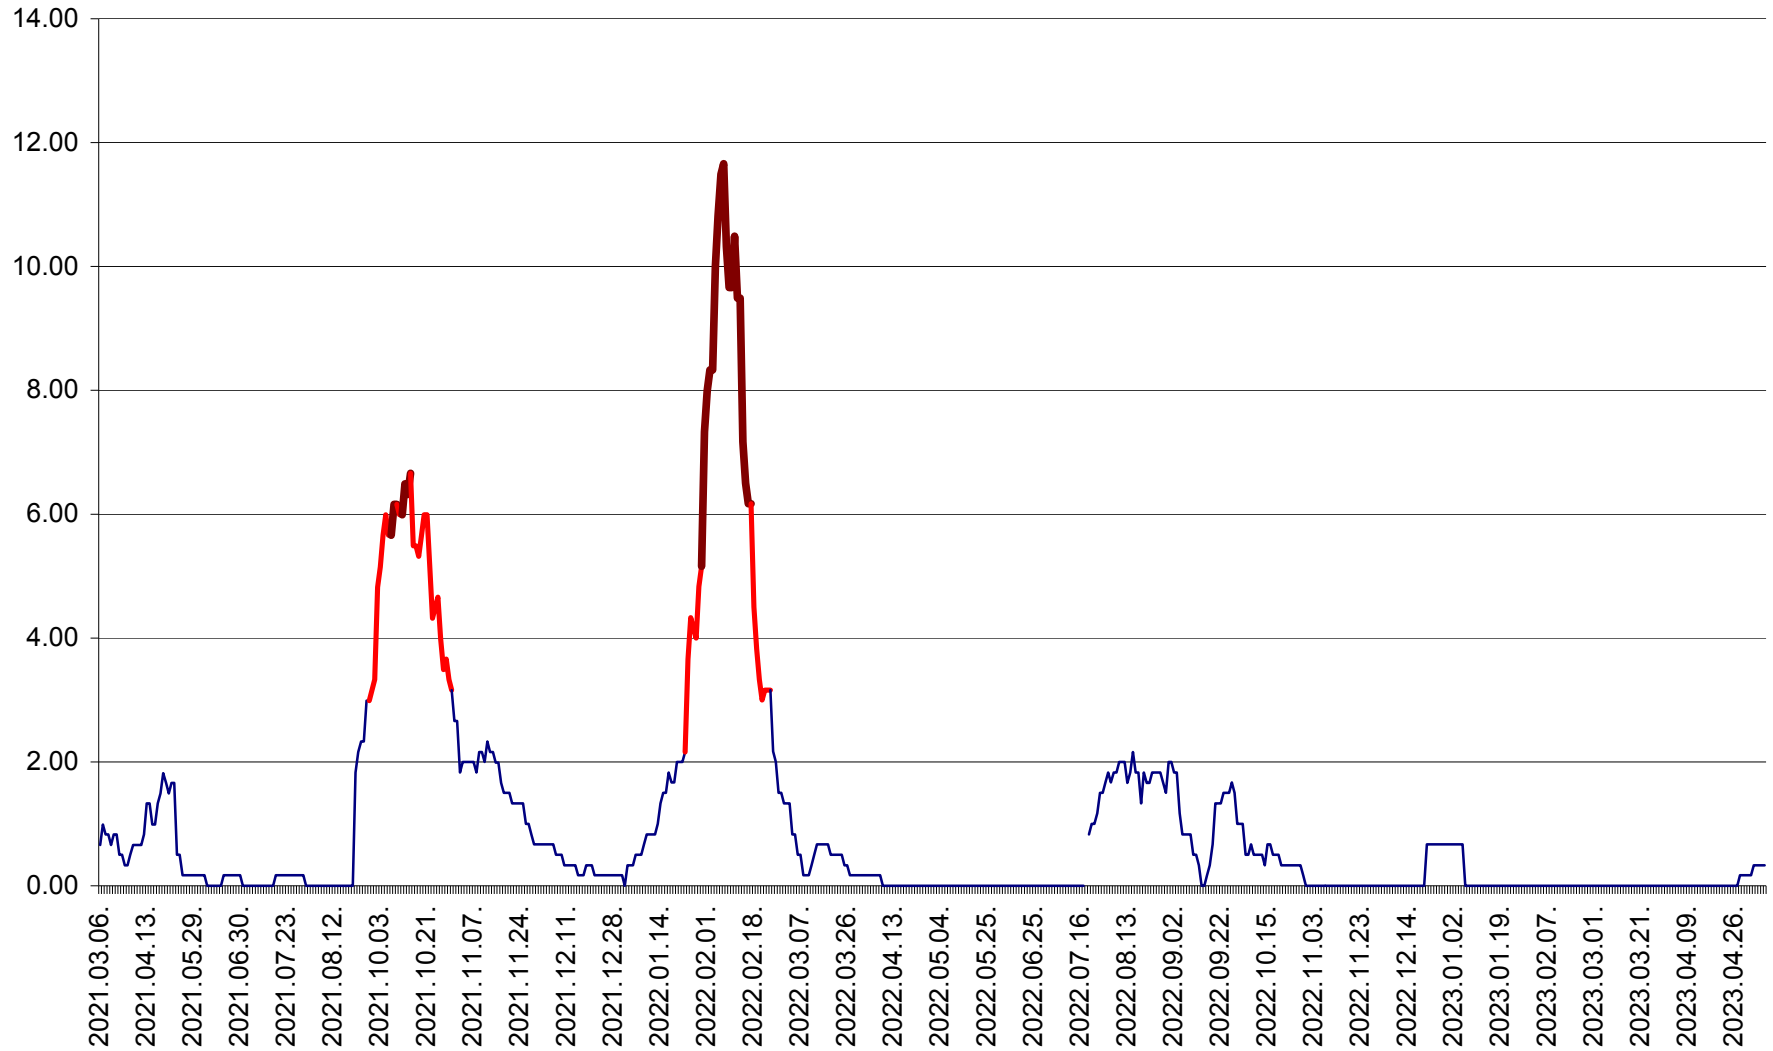

TUȘNAD - Evolutia incidentei cumulate pe 14 zile la ‰ de locuitori
2021.03.07. - 2023.05.08.

ULIEȘ - Evoluția incidenței cumulate pe 14 zile la ‰ de locuitori
2021.03.07. - 2023.05.08.

VĂRȘAG - Evolutia incidentei cumulate pe 14 zile la ‰ de locuitori
2021.03.07. - 2023.05.08.

ORAȘ VLĂHIȚA - Evolutia incidentei cumulate pe 14 zile la ‰ de locuitori
2021.03.07. - 2023.05.08.

VOȘLĂBENI - Evolutia incidentei cumulate pe 14 zile la ‰ de locuitori
2021.03.07. - 2023.05.08.

ZETEA - Evolutia incidentei cumulate pe 14 zile la ‰ de locuitori
2021.03.07. - 2023.05.08.