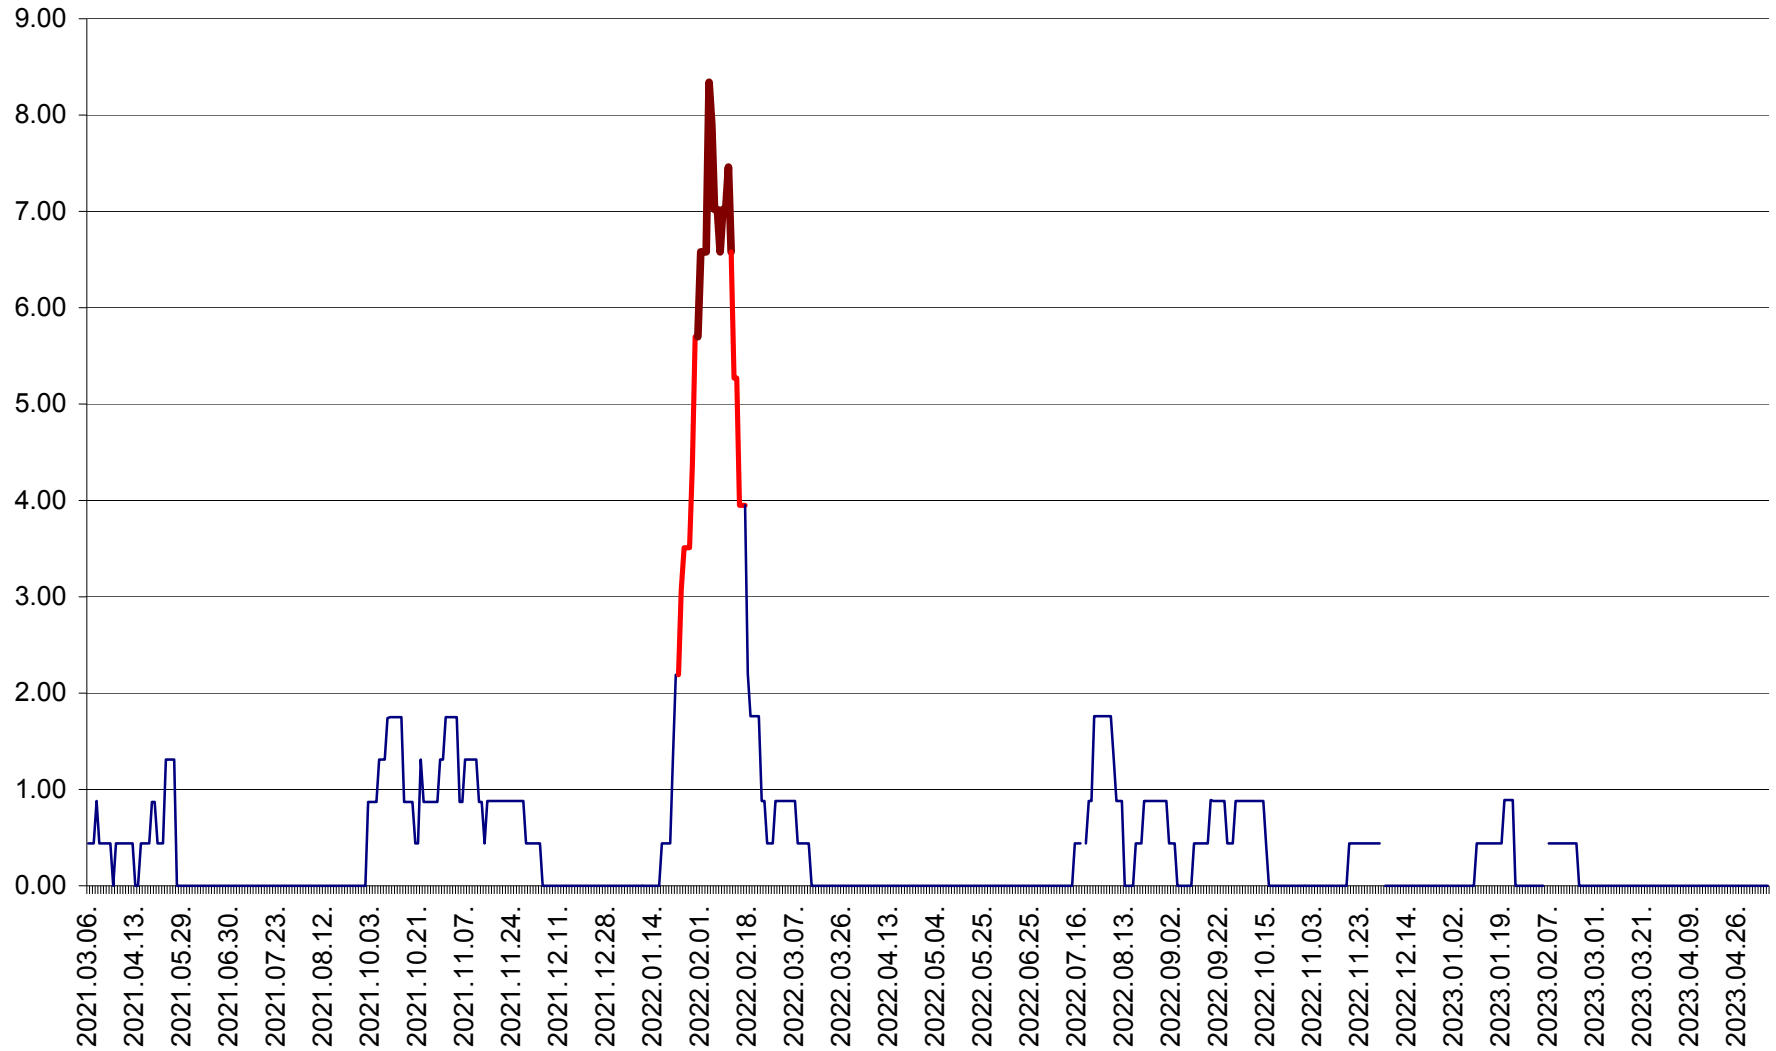

ORAȘ BĂLAN - Evoluția incidenței cumulate pe 14 zile la ‰ de locuitori
2021.03.07. - 2023.05.08.

BILBOR - Evolutia incidentei cumulate pe 14 zile la ‰ de locuitori
2021.03.07. - 2023.05.08.

ORAȘ BORSEC - Evolutia incidentei cumulate pe 14 zile la ‰ de locuitori
2021.03.07. - 2023.05.08.

BRĂDEȘTI - Evoluția incidenței cumulate pe 14 zile la ‰ de locuitori
2021.03.07. - 2023.05.08.

CĂPÂLNIȚA - Evoluția incidenței cumulate pe 14 zile la ‰ de locuitori
2021.03.07. - 2023.05.08.

CÂRȚA - Evolutia incidentei cumulate pe 14 zile la ‰ de locuitori
2021.03.07. - 2023.05.08.

CICEU - Evolutia incidentei cumulate pe 14 zile la ‰ de locuitori
2021.03.07. - 2023.05.08.

CIUCSÂNGEORGIU - Evolutia incidentei cumulate pe 14 zile la ‰ de locuitori
2021.03.07. - 2023.05.08.

CIUMANI - Evolutia incidentei cumulate pe 14 zile la ‰ de locuitori
2021.03.07. - 2023.05.08.

CORBU - Evolutia incidentei cumulate pe 14 zile la ‰ de locuitori
2021.03.07. - 2023.05.08.

CORUND - Evolutia incidentei cumulate pe 14 zile la ‰ de locuitori
2021.03.07. - 2023.05.08.

COZMENI - Evolutia incidentei cumulate pe 14 zile la ‰ de locuitori
2021.03.07. - 2023.05.08.