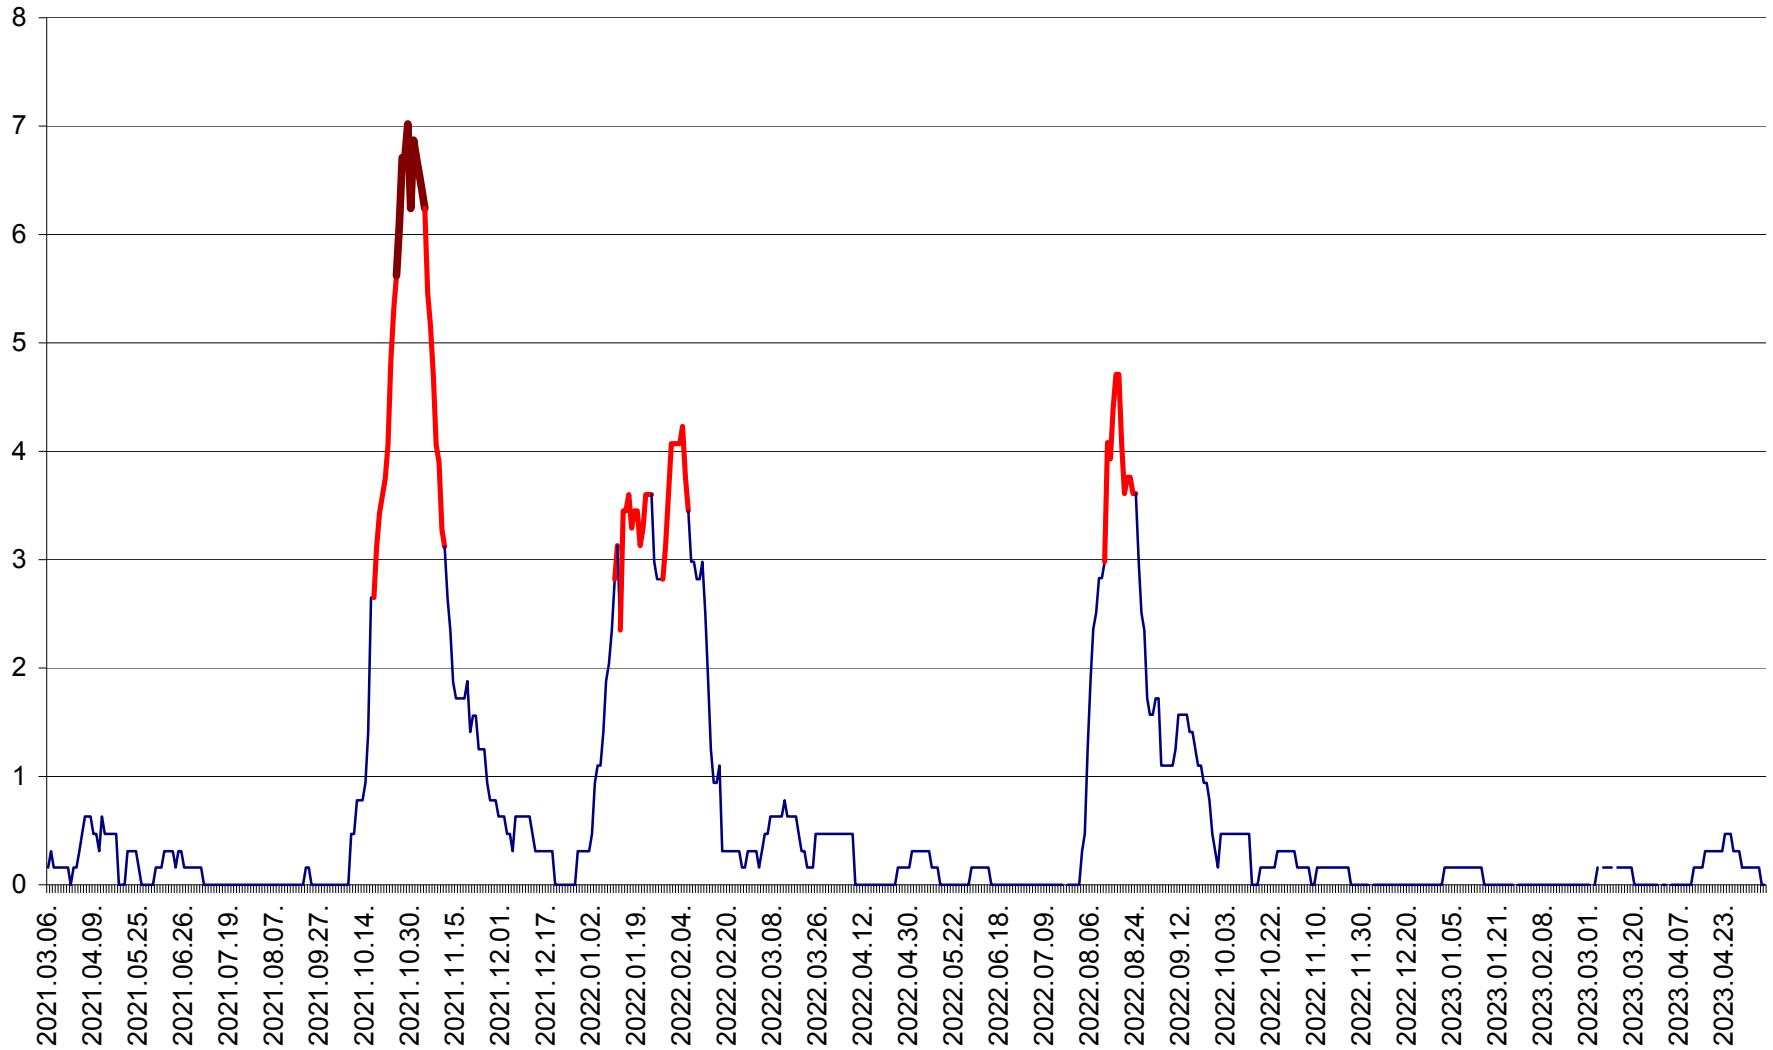

PLĂIEȘII DE JOS - Evolutia incidentei cumulate pe 14 zile la ‰ de locuitori
2021.03.07. - 2023.05.08.

PORUMBENI - Evolutia incidentei cumulate pe 14 zile la ‰ de locuitori
2021.03.07. - 2023.05.08.

PRAID - Evolutia incidentei cumulate pe 14 zile la ‰ de locuitori
2021.03.07. - 2023.05.08.

RACU - Evolutia incidentei cumulate pe 14 zile la ‰ de locuitori
2021.03.07. - 2023.05.08.

REMETEA - Evolutia incidentei cumulate pe 14 zile la % de locuitori
2021.03.07. - 2023.05.08.

SĂCEL - Evolutia incidentei cumulate pe 14 zile la ‰ de locuitori
2021.03.07. - 2023.05.08.