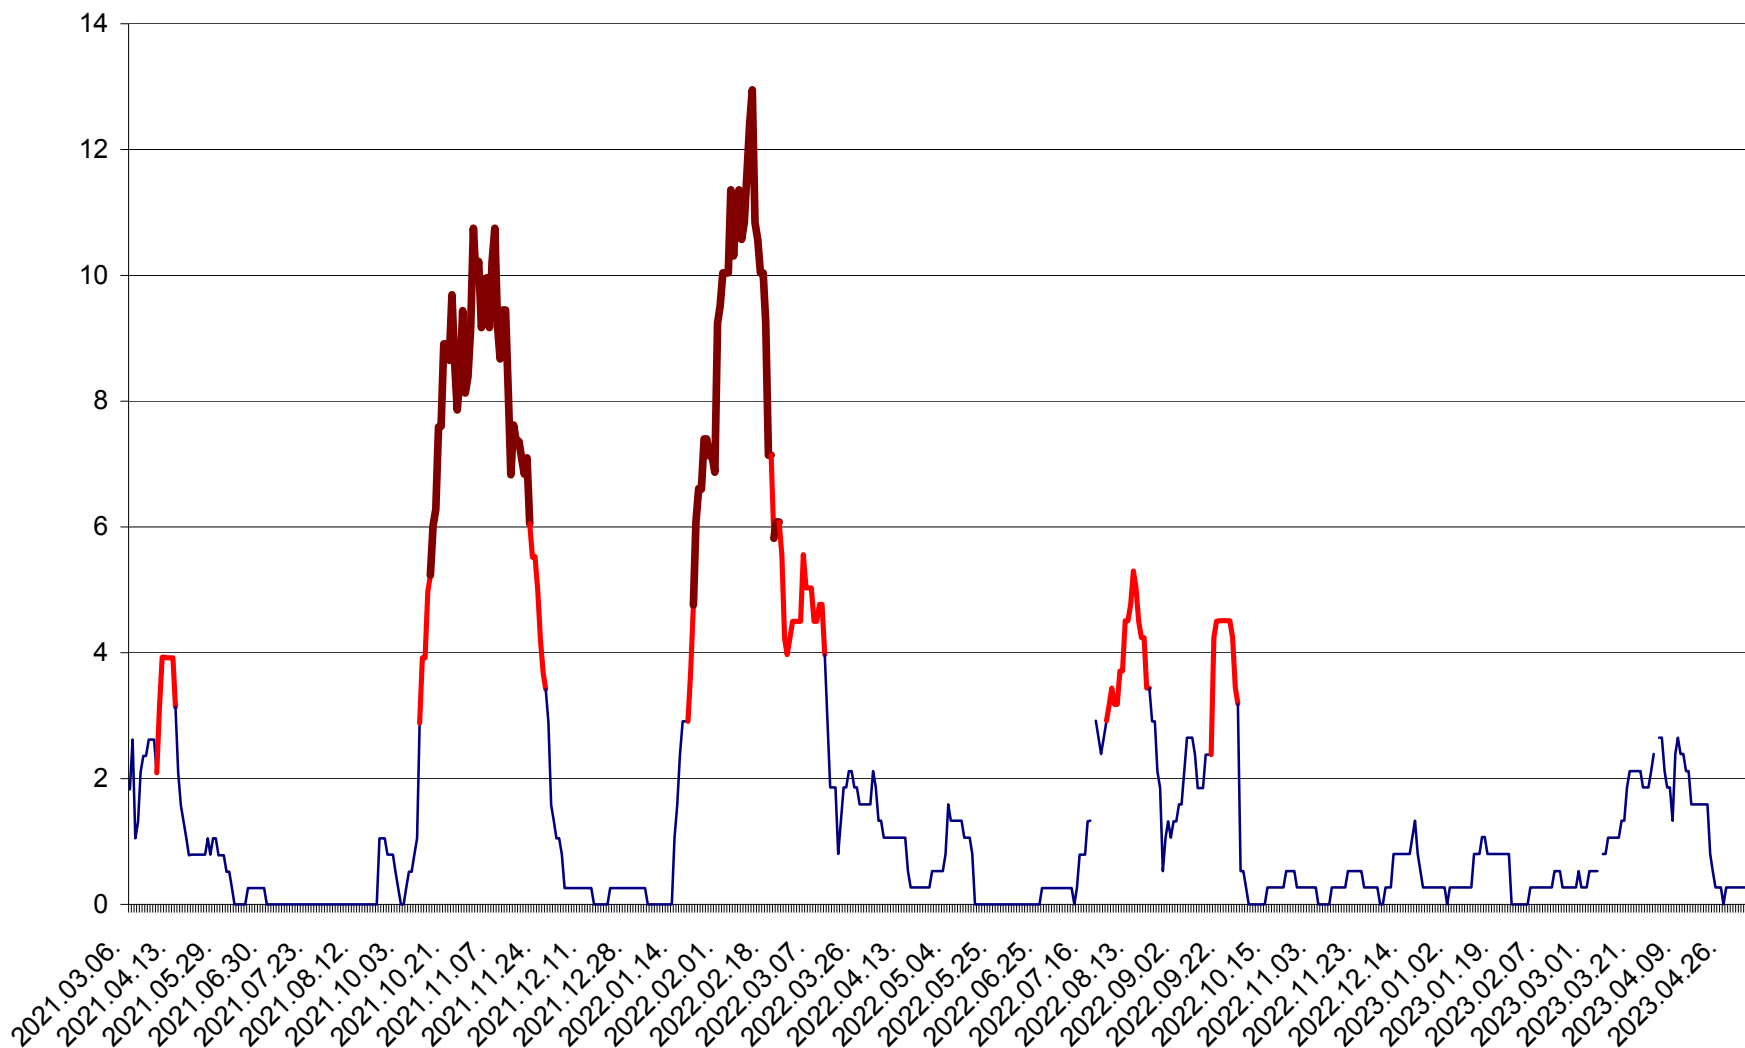

RACU - Evolutia incidentei cumulate pe 14 zile la ‰ de locuitori
2021.03.07. - 2023.05.08.

REMETEA - Evolutia incidentei cumulate pe 14 zile la % de locuitori
2021.03.07. - 2023.05.08.

SĂCEL - Evolutia incidentei cumulate pe 14 zile la ‰ de locuitori
2021.03.07. - 2023.05.08.

SÂNCRĂIENI - Evolutia incidentei cumulate pe 14 zile la ‰ de locuitori
2021.03.07. - 2023.05.08.

SÂNDOMINIC - Evolutia incidentei cumulate pe 14 zile la ‰ de locuitori
2021.03.07. - 2023.05.08.

SÂNMARTIN - Evolutia incidentei cumulate pe 14 zile la ‰ de locuitori
2021.03.07. - 2023.05.08.

SÂNSIMION - Evolutia incidentei cumulate pe 14 zile la ‰ de locuitori
2021.03.07. - 2023.05.08.

SÂNTIMBRU - Evolutia incidentei cumulate pe 14 zile la ‰ de locuitori
2021.03.07. - 2023.05.08.

SĂRMAȘ - Evolutia incidentei cumulate pe 14 zile la ‰ de locuitori
2021.03.07. - 2023.05.08.