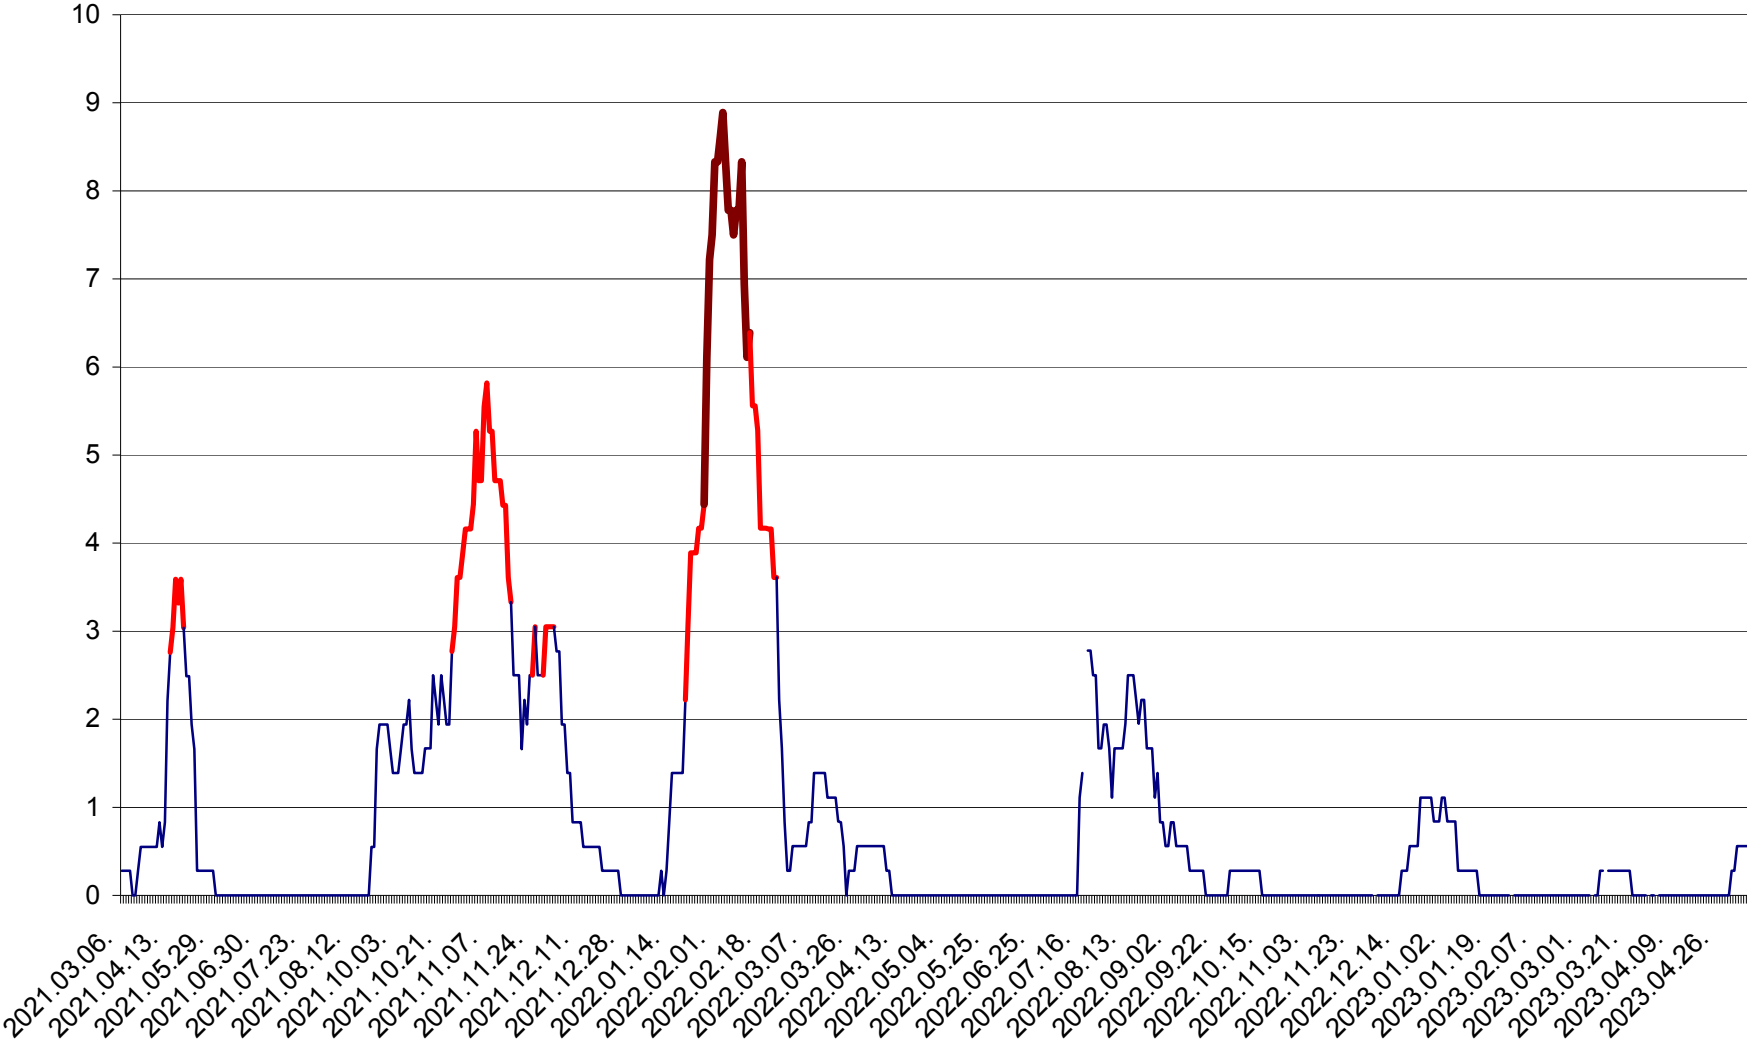

MĂRTINIȘ - Evolutia incidentei cumulate pe 14 zile la ‰ de locuitori
2021.03.07. - 2023.05.08.

MEREȘTI - Evolutia incidentei cumulate pe 14 zile la ‰ de locuitori
2021.03.07. - 2023.05.08.

MUNICIPIUL MIERCUREA-CIUC - Evolutia incidentei cumulate pe 14 zile la ‰ de locuitori
2021.03.07. - 2023.05.08.

MIHĂILENI - Evolutia incidentei cumulate pe 14 zile la ‰ de locuitori
2021.03.07. - 2023.05.08.

MUGENI - Evolutia incidentei cumulate pe 14 zile la ‰ de locuitori
2021.03.07. - 2023.05.08.

OCLAND - Evolutia incidentei cumulate pe 14 zile la ‰ de locuitori
2021.03.07. - 2023.05.08.