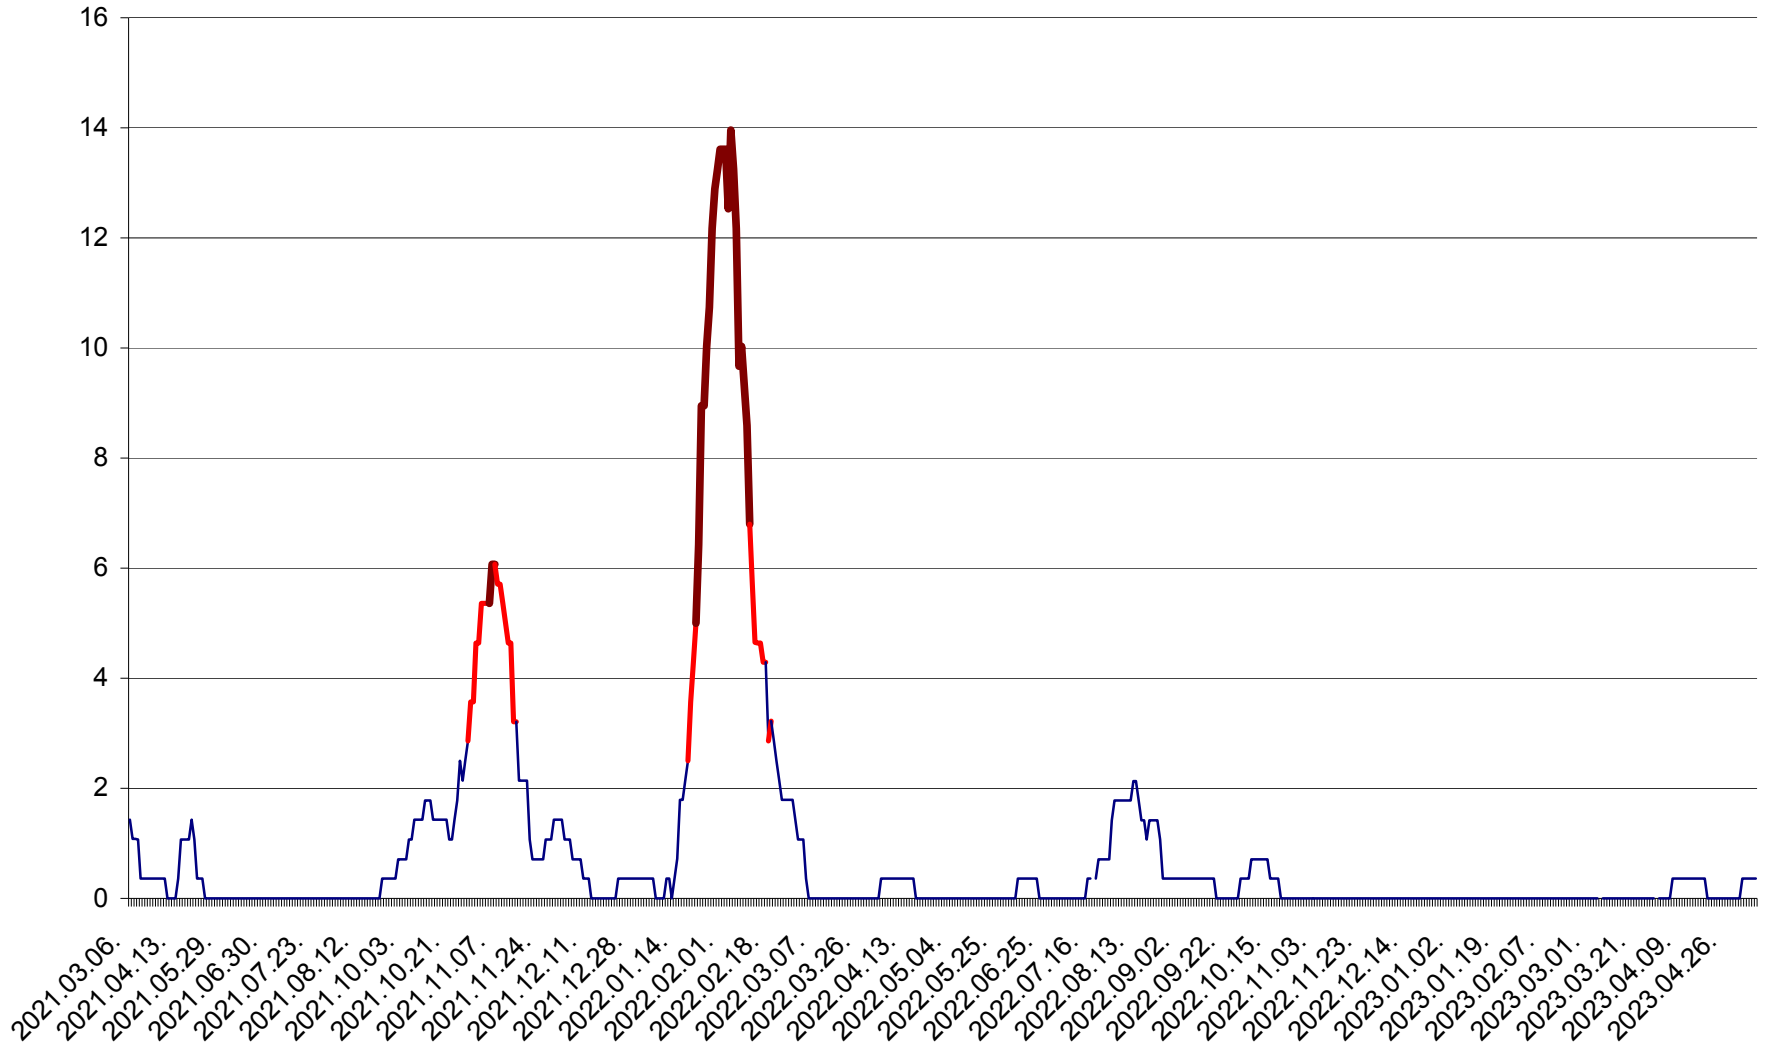

ȘIMONEȘTI - Evolutia incidentei cumulate pe 14 zile la ‰ de locuitori
2021.03.07. - 2023.05.08.

SICULENI - Evolutia incidentei cumulate pe 14 zile la ‰ de locuitori
2021.03.07. - 2023.05.08.