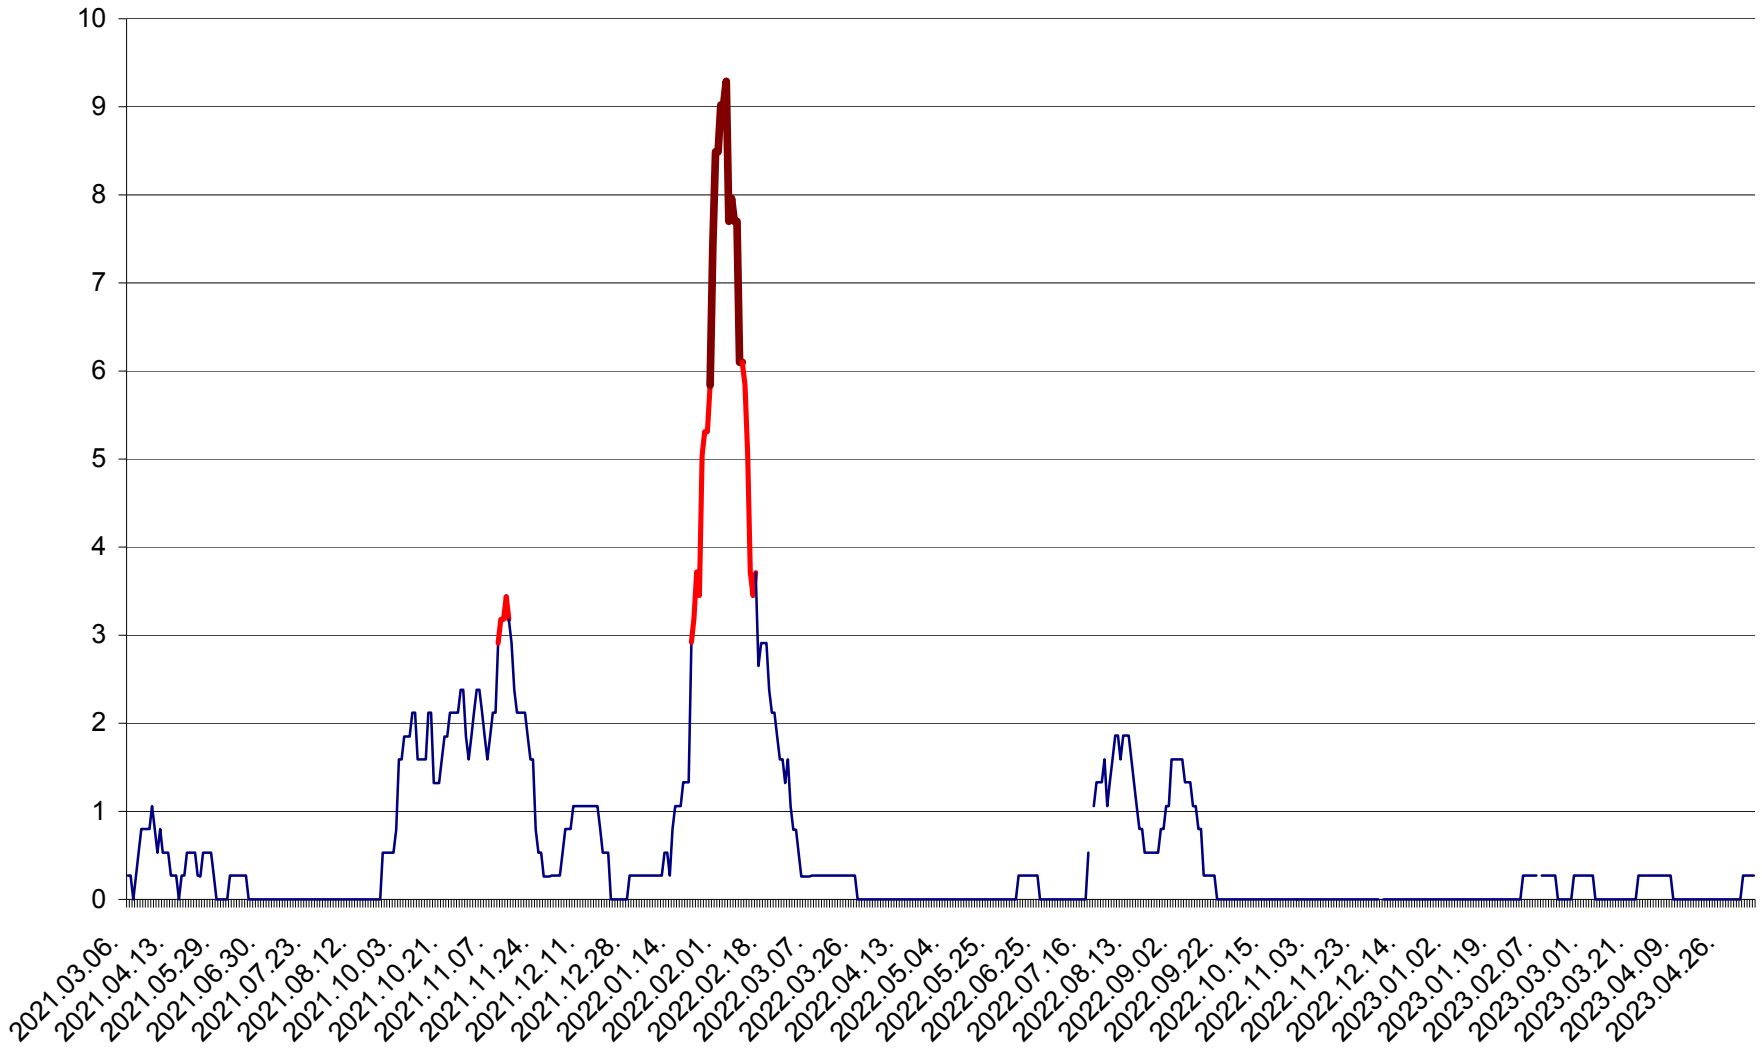

ORAȘ CRISTURU SECUIESC - Evolutia incidentei cumulate pe 14 zile la ‰ de locuitori
2021.03.07. - 2023.05.08.

DĂNEȘTI - Evolutia incidentei cumulate pe 14 zile la ‰ de locuitori
2021.03.07. - 2023.05.08.

DÂRJIU - Evolutia incidentei cumulate pe 14 zile la ‰ de locuitori
2021.03.07. - 2023.05.08.

DEALU - Evolutia incidentei cumulate pe 14 zile la ‰ de locuitori
2021.03.07. - 2023.05.08.

DITRĂU - Evolutia incidentei cumulate pe 14 zile la ‰ de locuitori
2021.03.07. - 2023.05.08.

FELICENI - Evolutia incidentei cumulate pe 14 zile la % de locuitori
2021.03.07. - 2023.05.08.

FRUMOASA - Evolutia incidentei cumulate pe 14 zile la ‰ de locuitori
2021.03.07. - 2023.05.08.

GĂLĂUȚAȘ - Evoluția incidenței cumulate pe 14 zile la ‰ de locuitori
2021.03.07. - 2023.05.08.