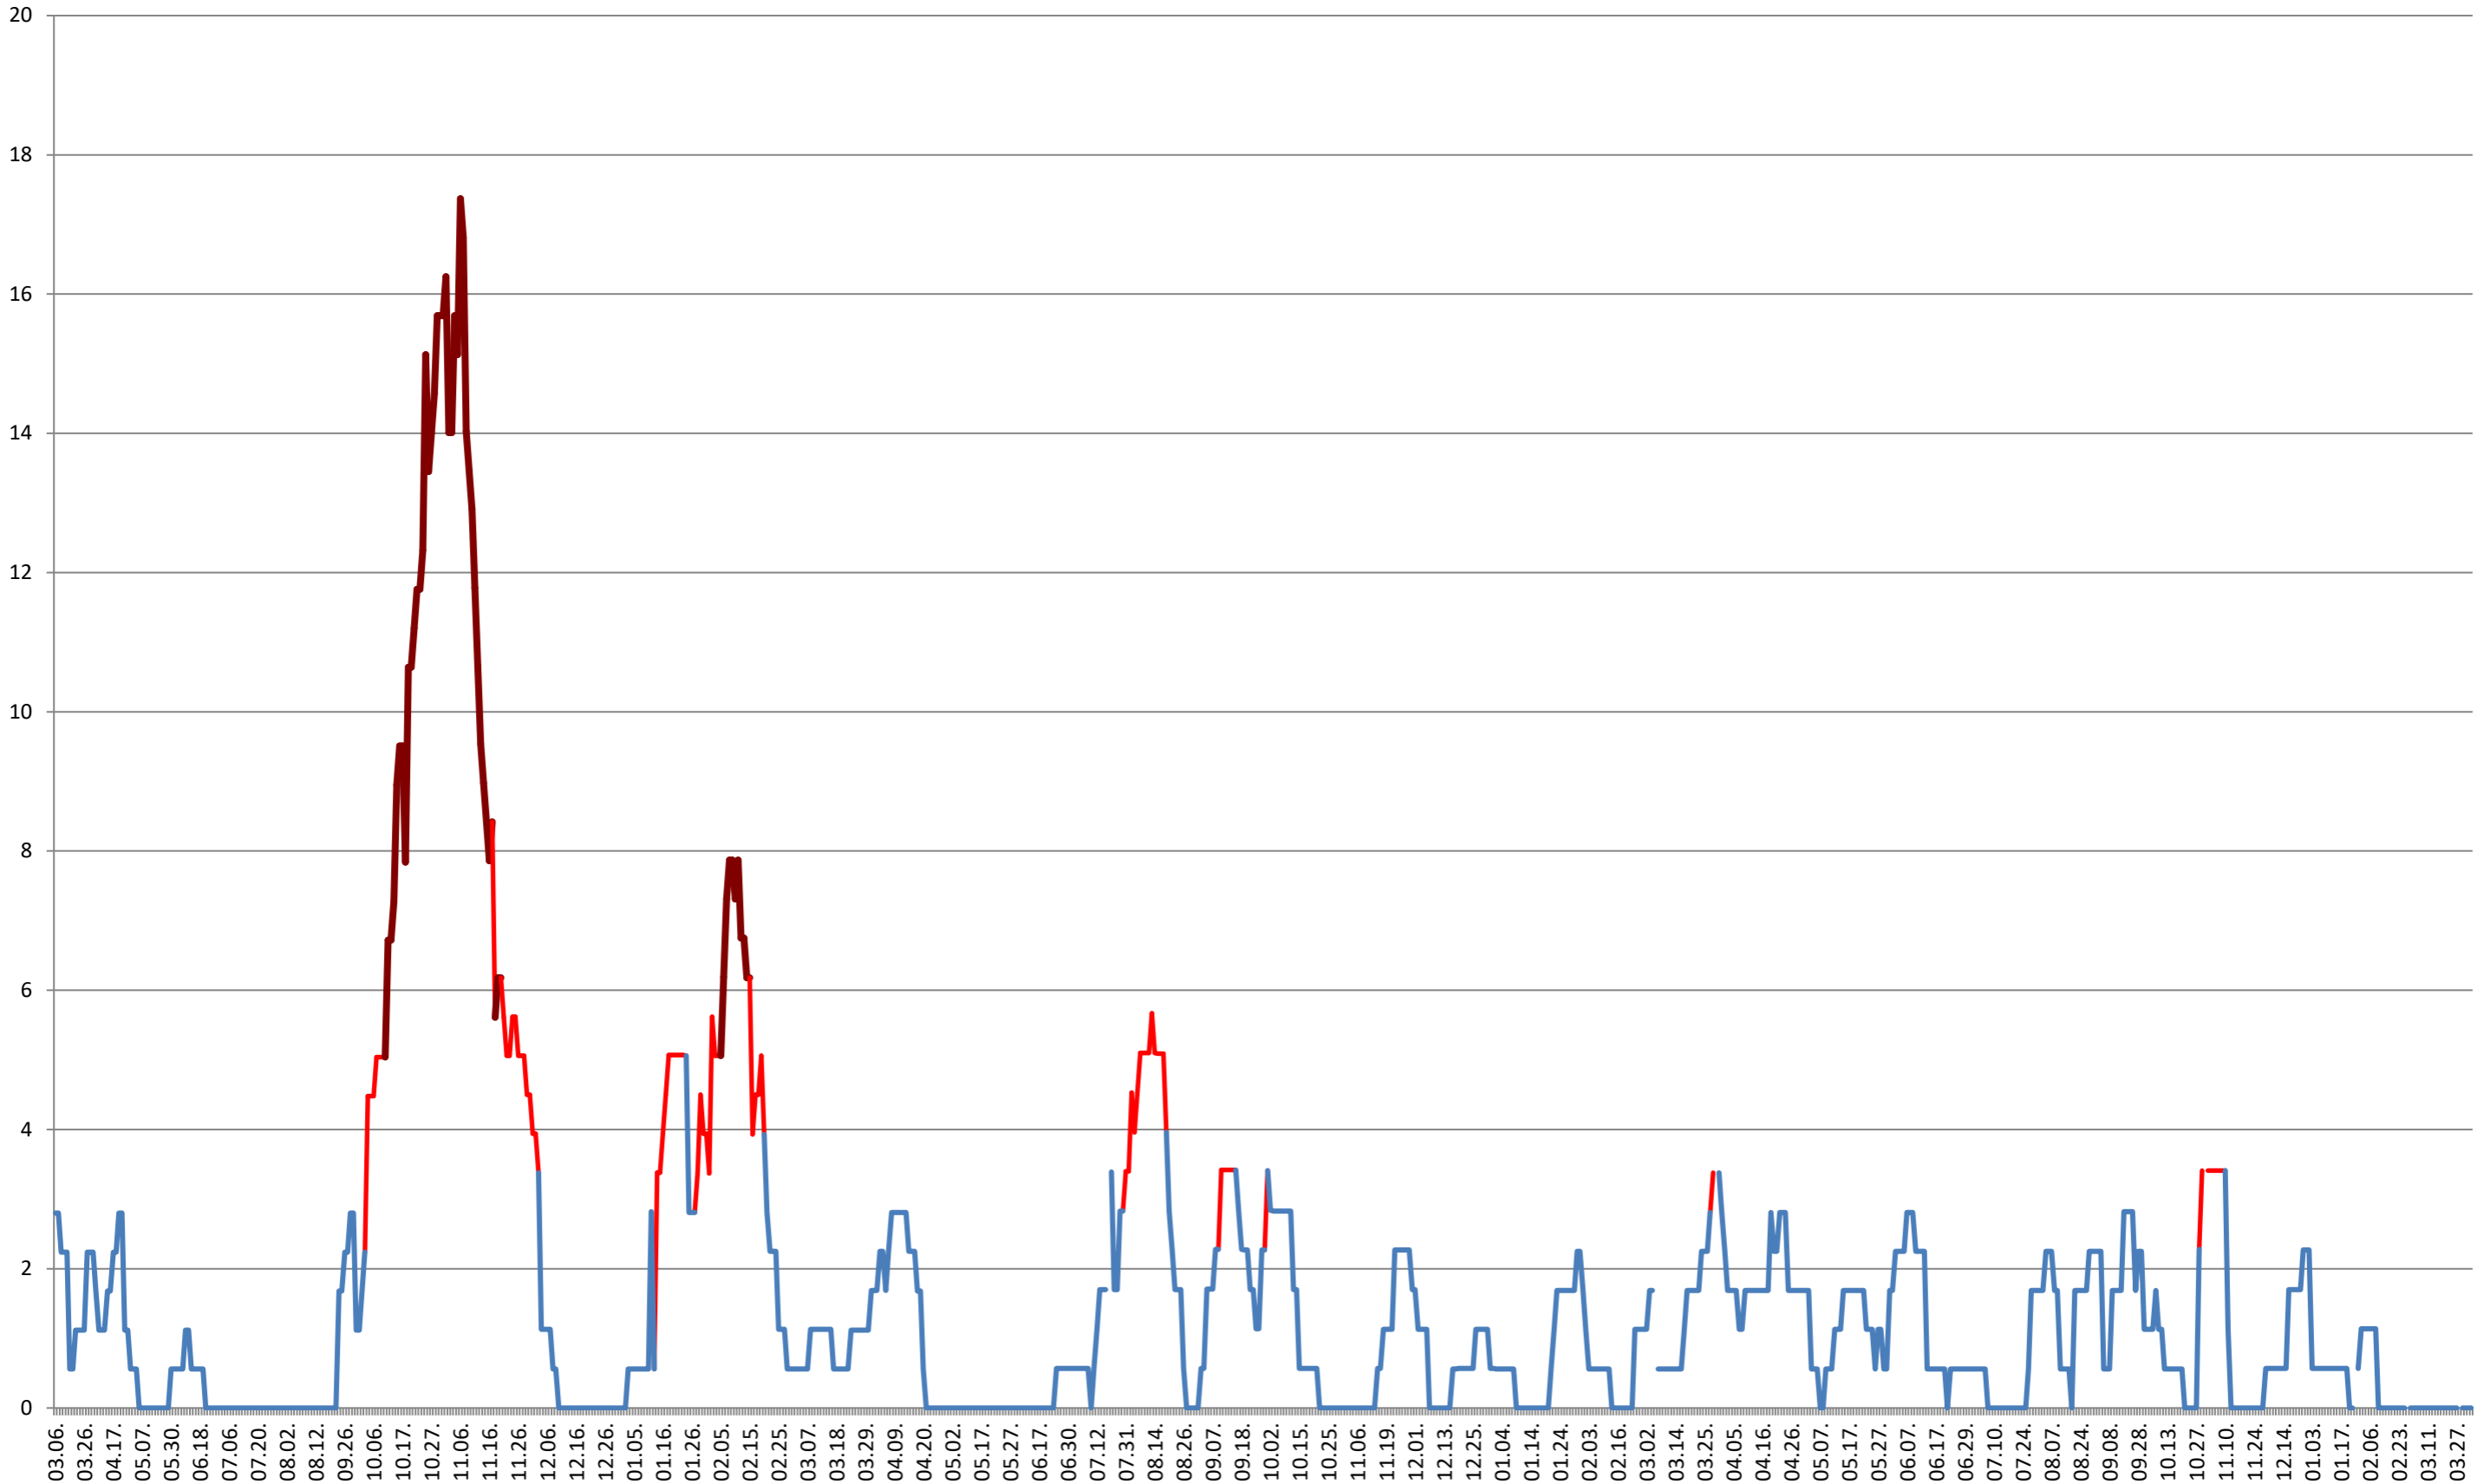

SATU MARE - Evolutia incidentei cumulate pe 14 zile la % de locuitori 2021.03.07. - 2024.04.08.

SECUIENI - Evolutia incidentei cumulate pe 14 zile la ‰ de locuitori
2021.03.07. - 2024.04.08.

SICULENI - Evolutia incidentei cumulate pe 14 zile la ‰ de locuitori
2021.03.07. - 2024.04.08.

ȘIMONEȘTI - Evolutia incidentei cumulate pe 14 zile la ‰ de locuitori
2021.03.07. - 2024.04.08.

SUBCETATE - Evolutia incidentei cumulate pe 14 zile la ‰ de locuitori
2021.03.07. - 2024.04.08.

SUSENI - Evolutia incidentei cumulate pe 14 zile la % de locuitori
2021.03.07. - 2024.04.08.