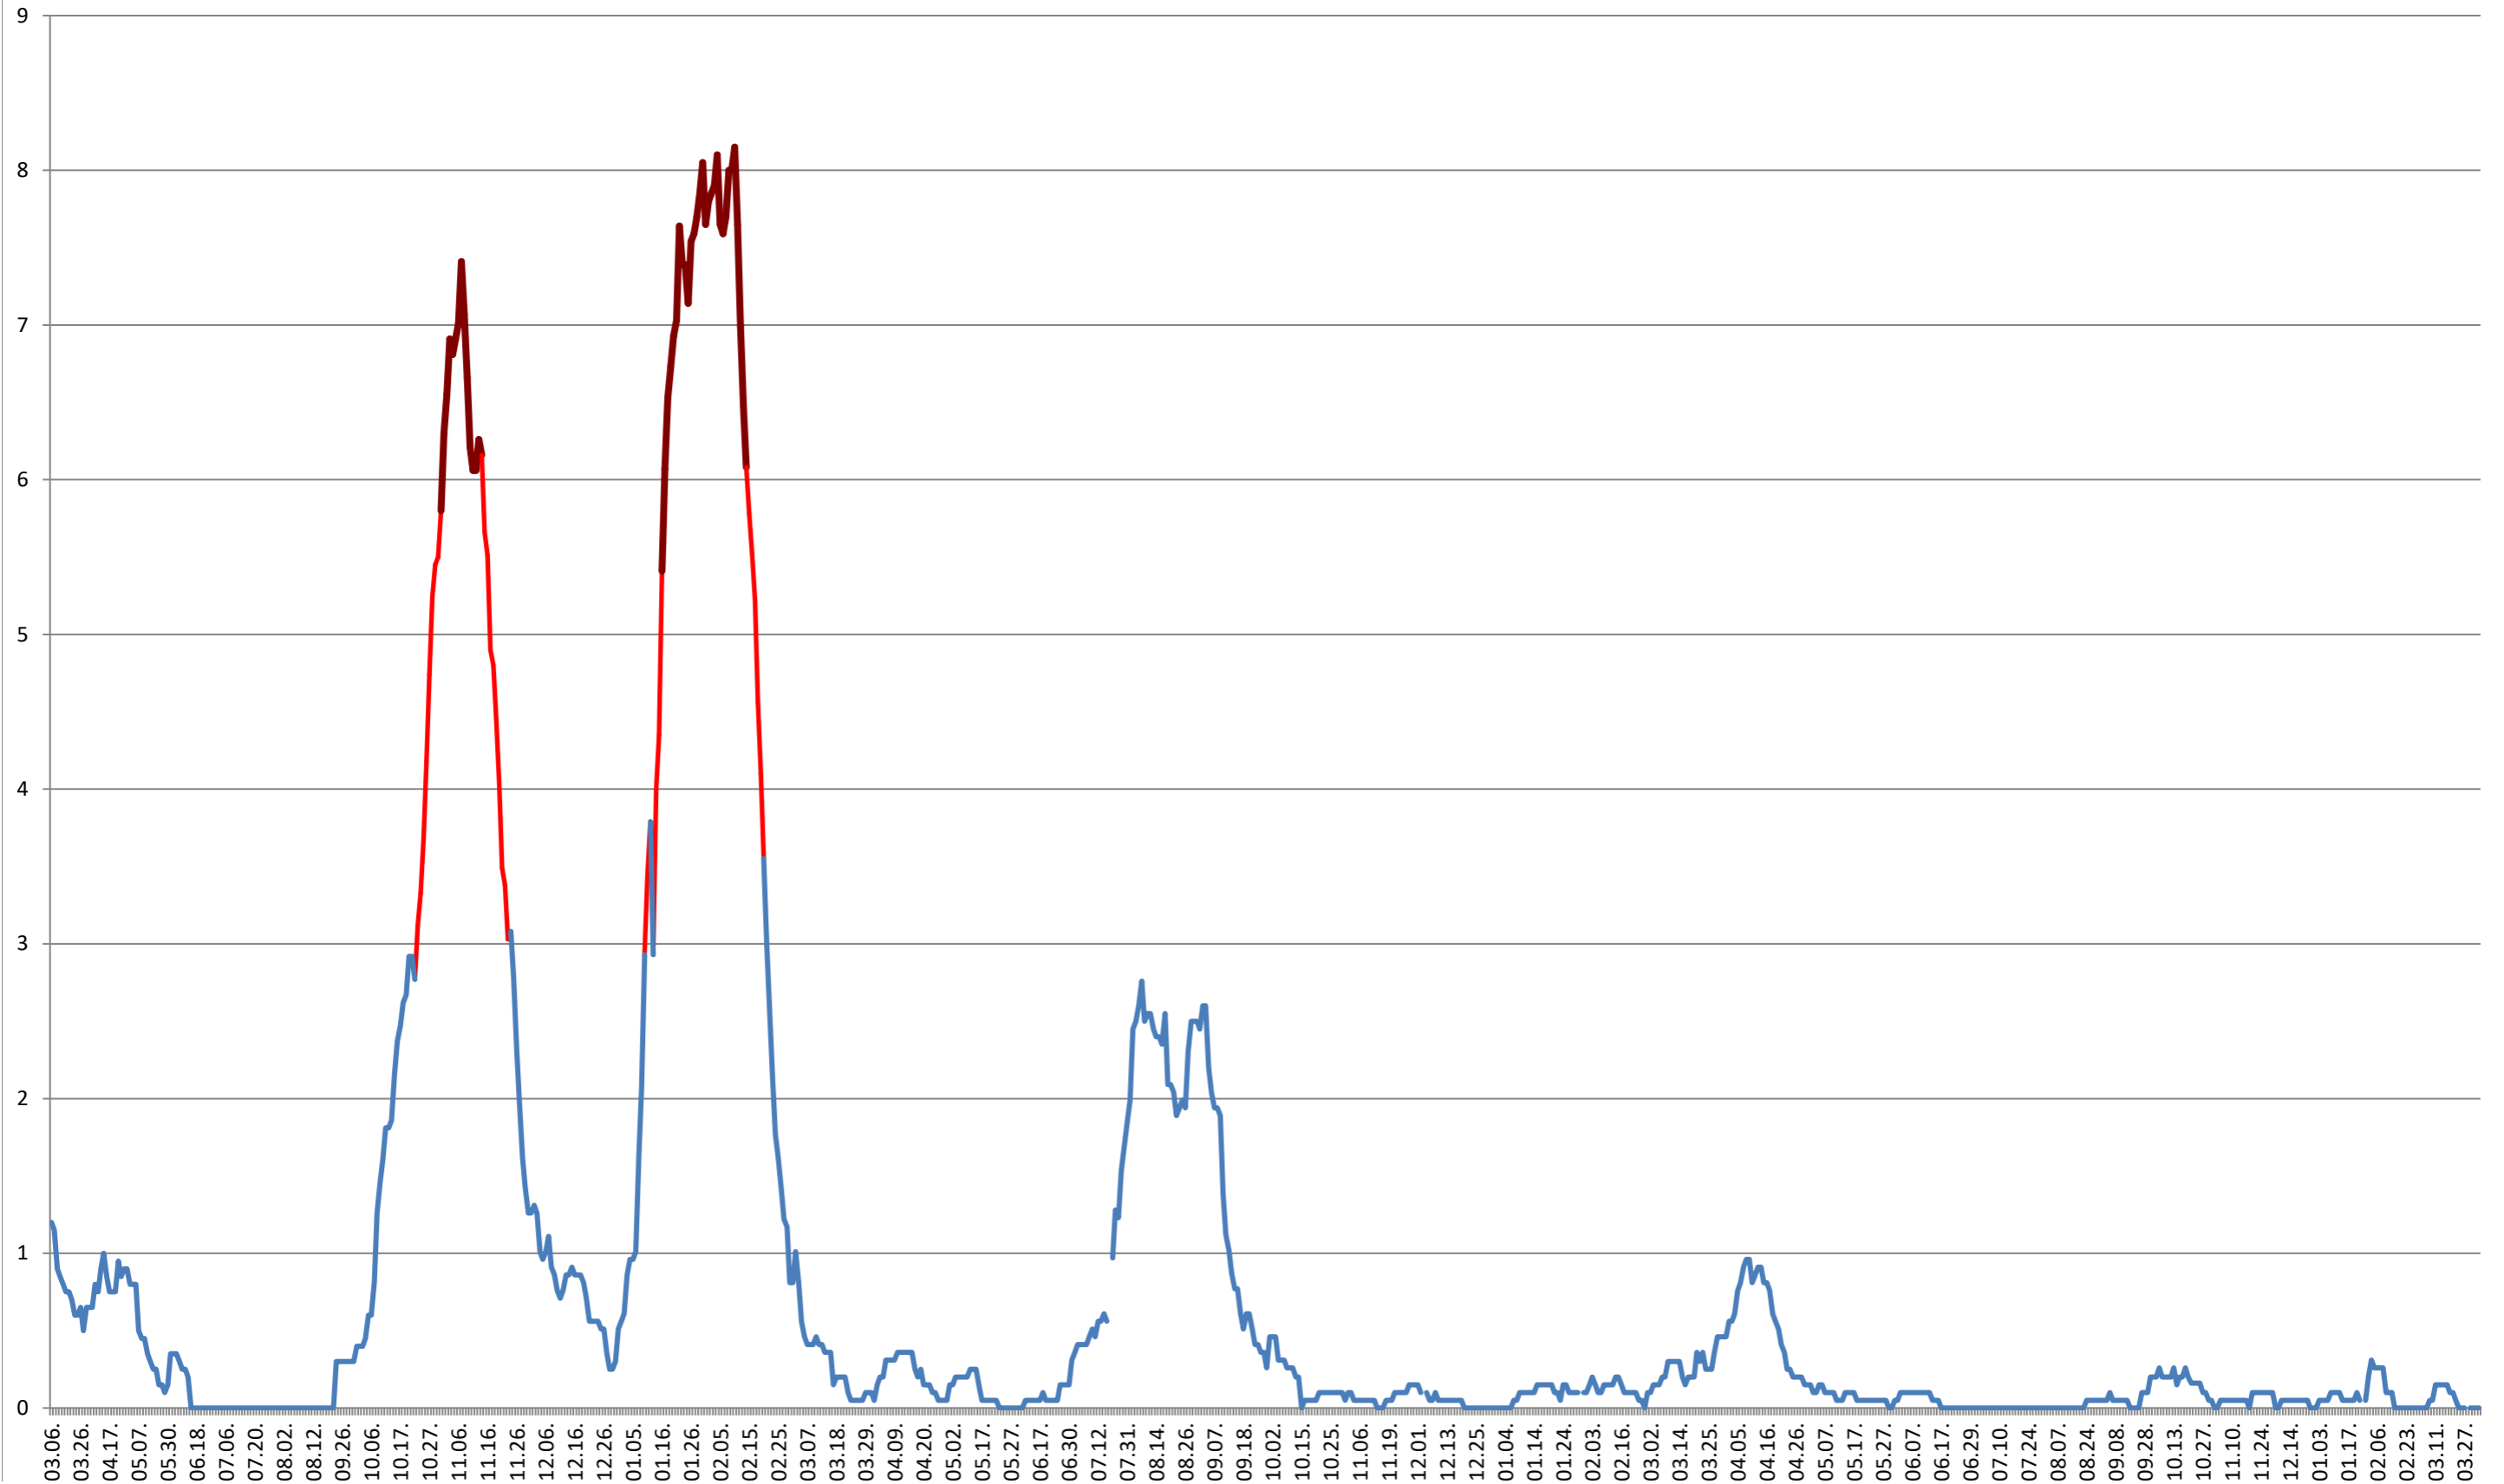

DĂNEȘTI - Evolutia incidentei cumulate pe 14 zile la % de locuitori 2021.03.07. - 2024.04.08.

DÂRJIU - Evolutia incidentei cumulate pe 14 zile la ‰ de locuitori
2021.03.07. - 2024.04.08.

DEALU - Evolutia incidentei cumulate pe 14 zile la ‰ de locuitori
2021.03.07. - 2024.04.08.

DITRĂU - Evolutia incidentei cumulate pe 14 zile la ‰ de locuitori
2021.03.07. - 2024.04.08.

FELICENI - Evolutia incidentei cumulate pe 14 zile la % de locuitori
2021.03.07. - 2024.04.08.

FRUMOASA - Evolutia incidentei cumulate pe 14 zile la % de locuitori
2021.03.07. - 2024.04.08.

GĂLĂUȚAȘ - Evolutia incidentei cumulate pe 14 zile la ‰ de locuitori
2021.03.07. - 2024.04.08.

MUNICIPIUL GHEORGHENI - Evolutia incidentei cumulate pe 14 zile la ‰ de locuitori
2021.03.07. - 2024.04.08.

JOSENI - Evolutia incidentei cumulate pe 14 zile la % de locuitori
2021.03.07. - 2024.04.08.

LĂZAREA - Evolutia incidentei cumulate pe 14 zile la ‰ de locuitori 2021.03.07. - 2024.04.08.

LELICENI - Evolutia incidentei cumulate pe 14 zile la % de locuitori
2021.03.07. - 2024.04.08.