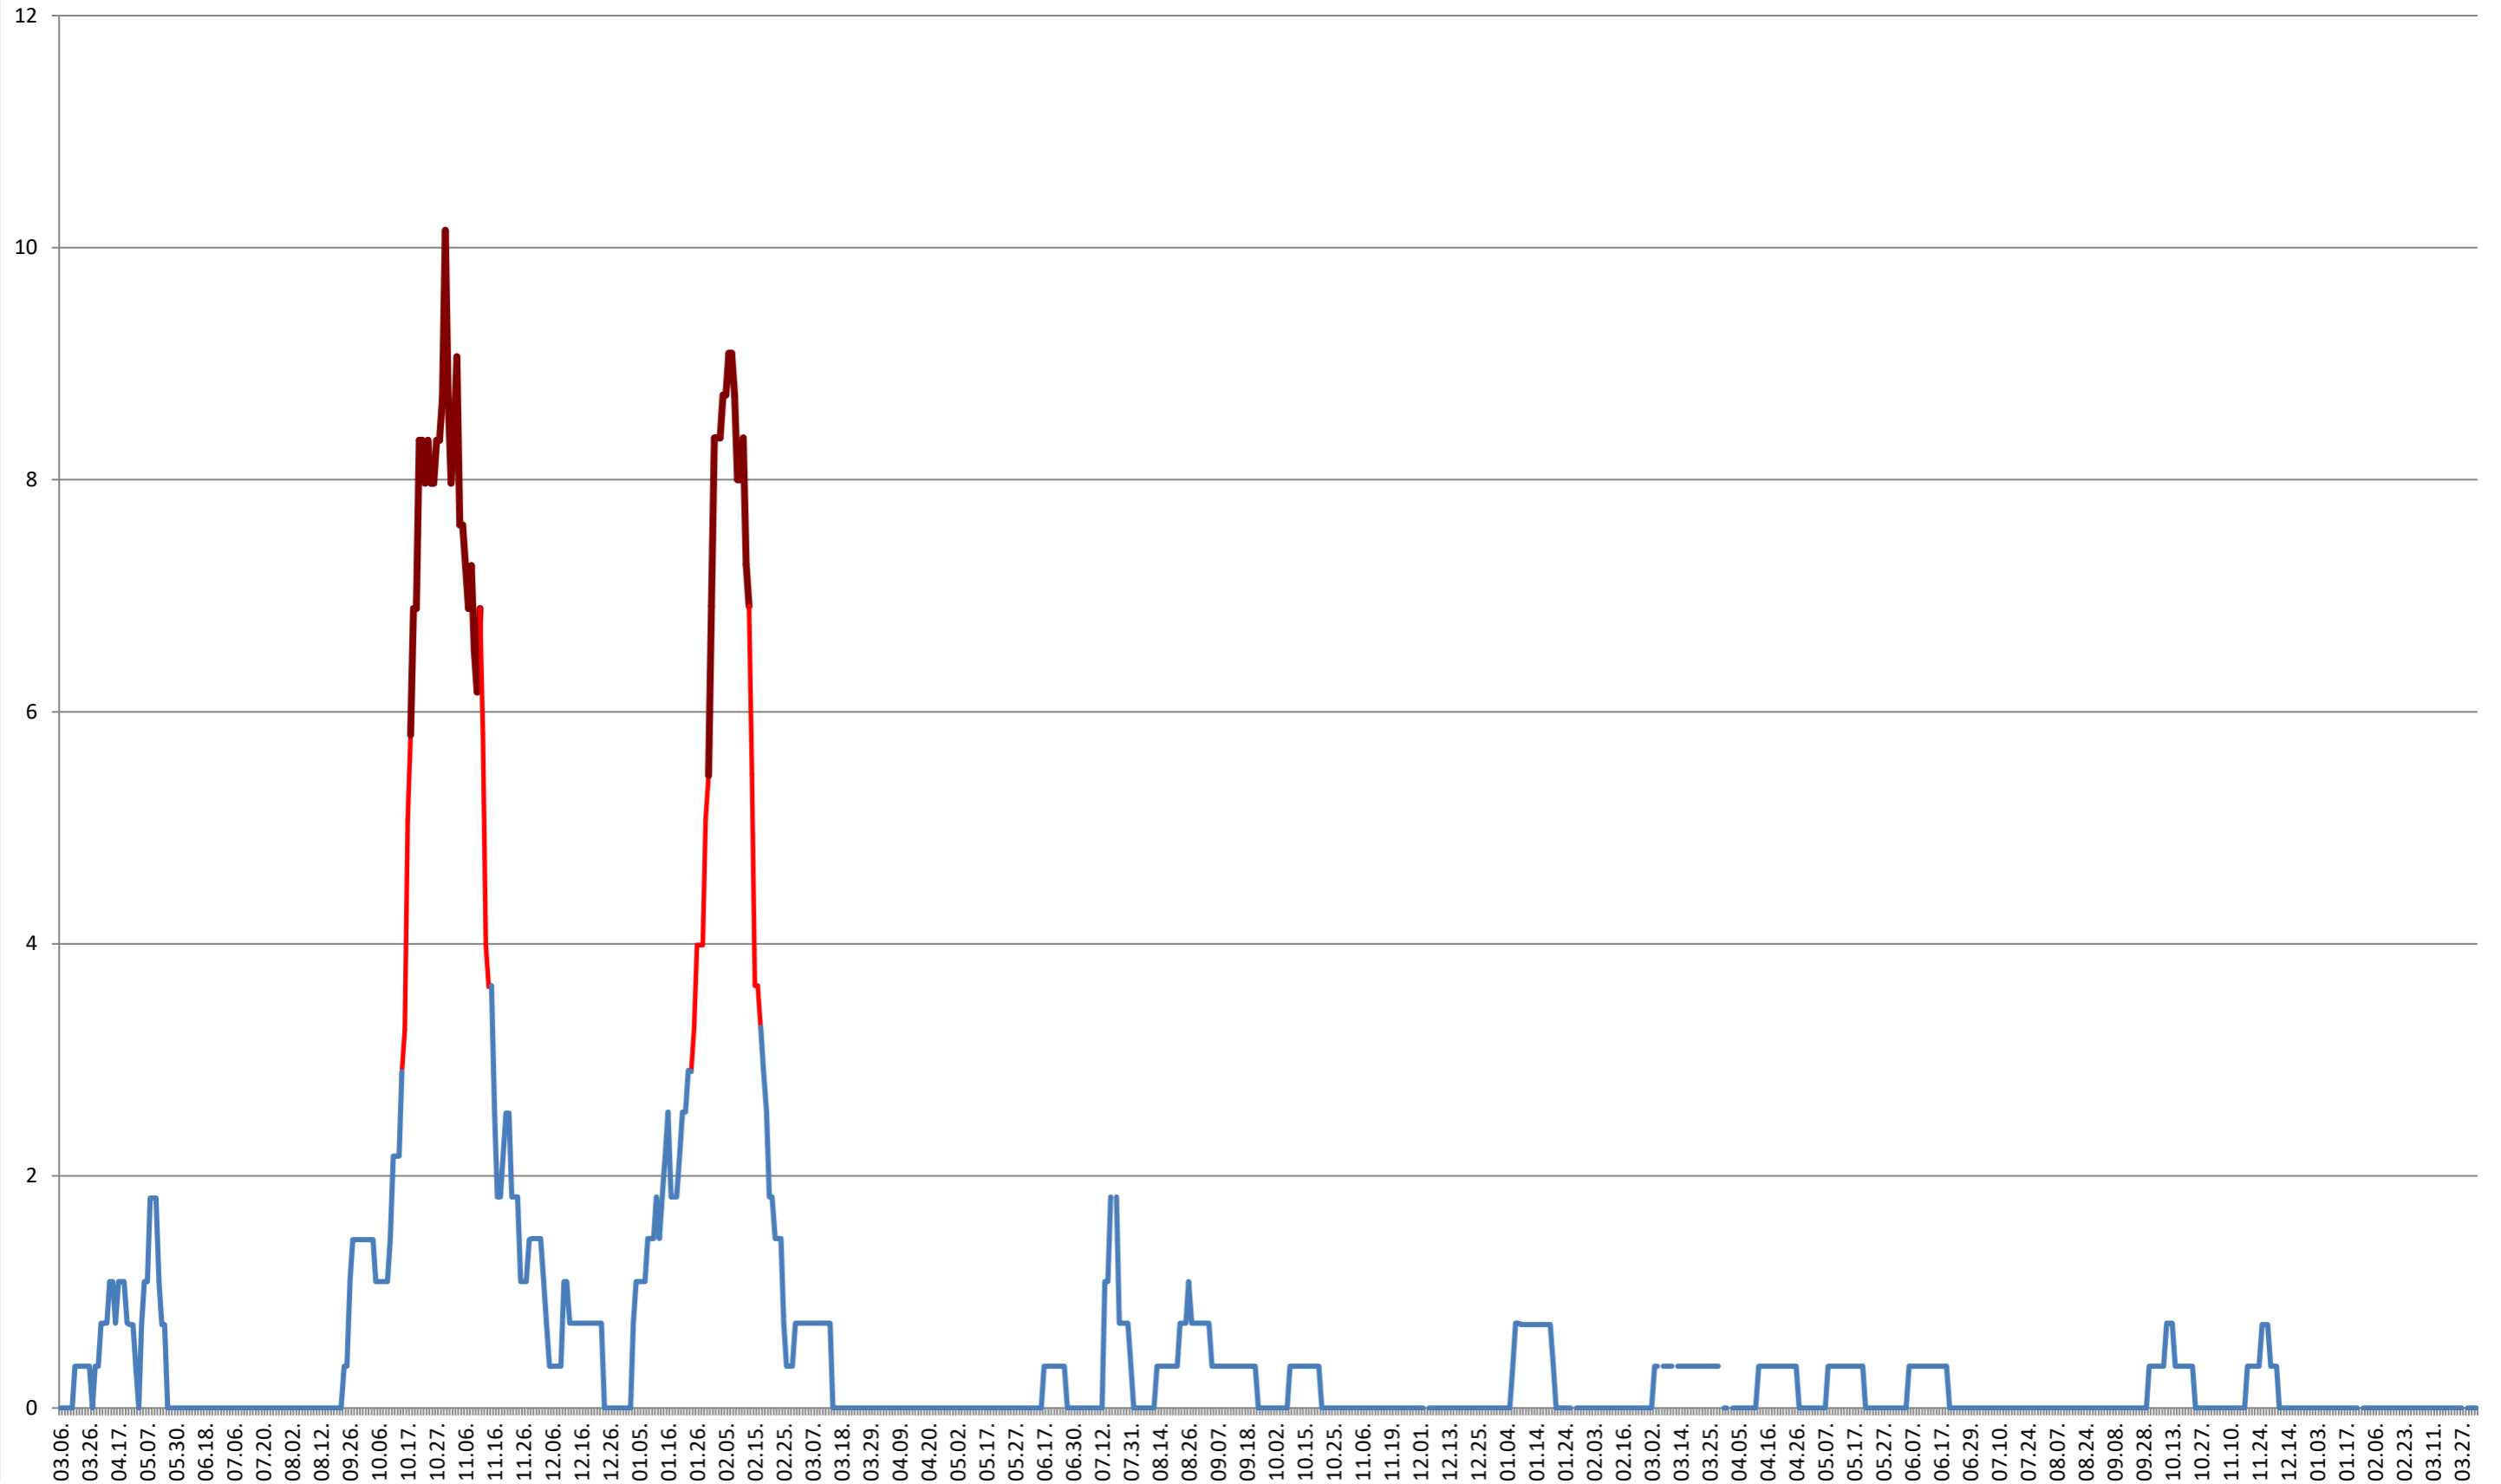

MIHĂILENI - Evolutia incidentei cumulate pe 14 zile la ‰ de locuitori
2021.03.07. - 2024.04.08.