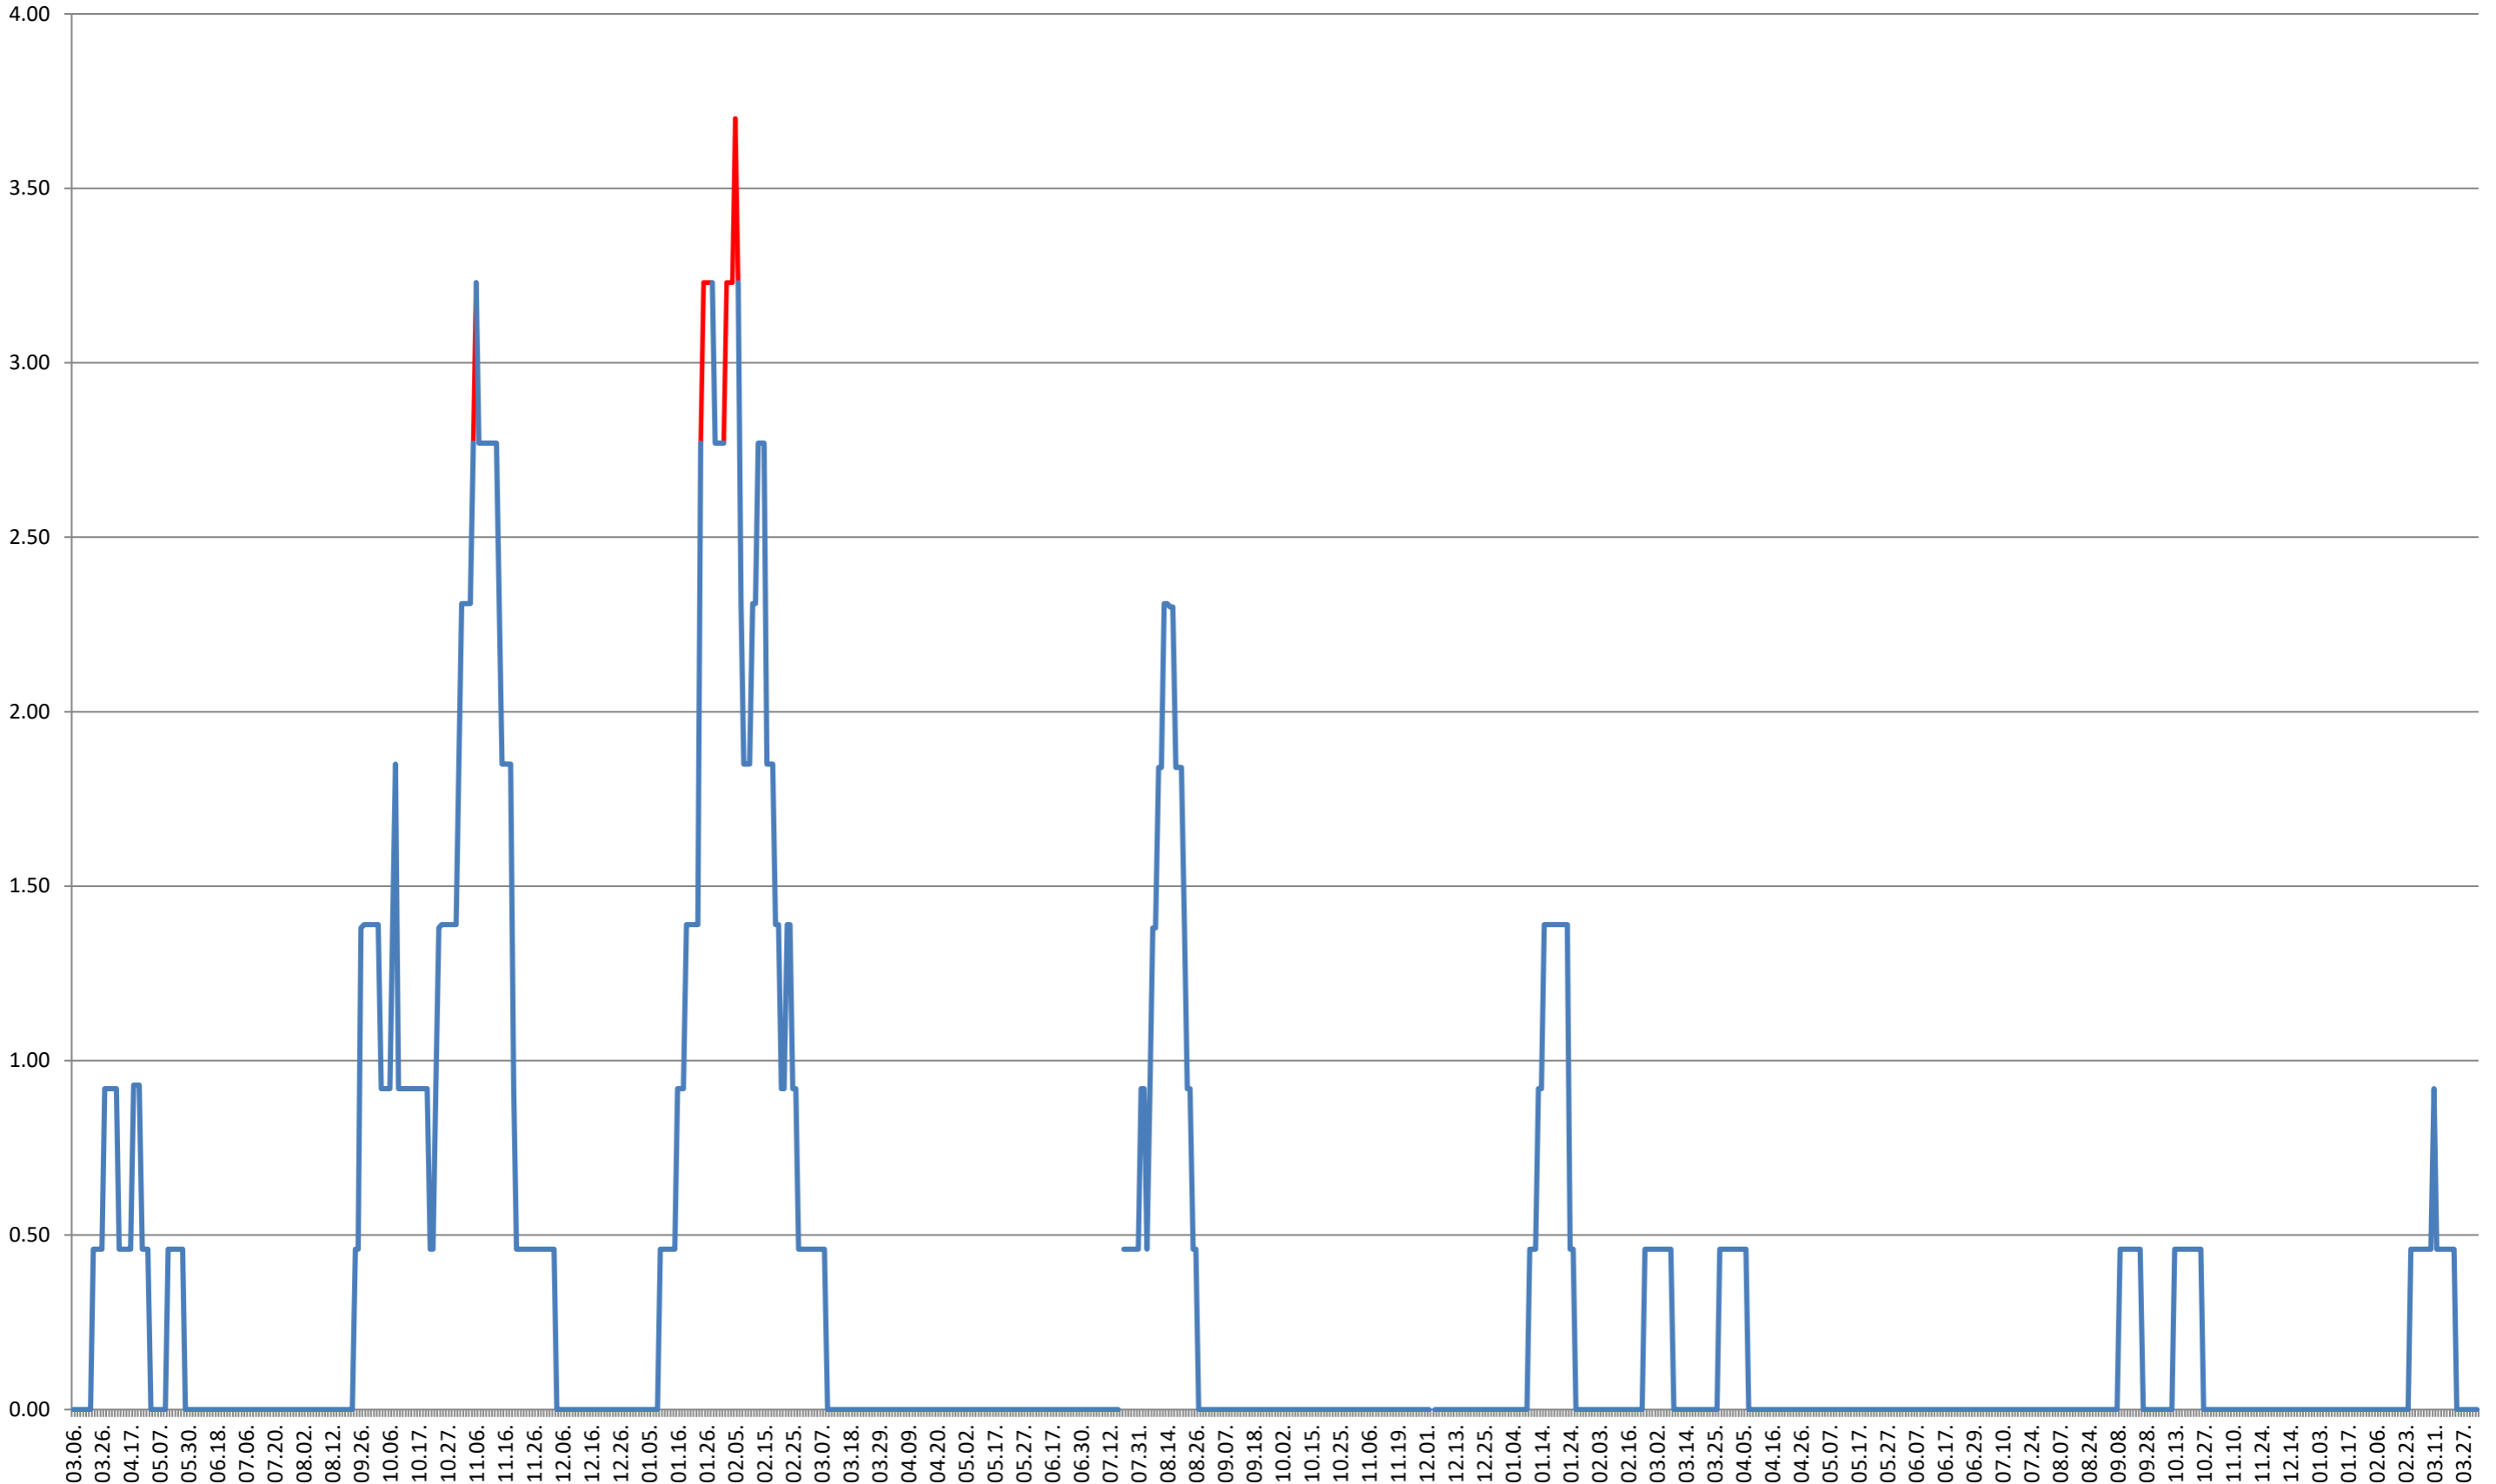

ATID - Evolutia incidentei cumulate pe 14 zile la ‰ de locuitori
2021.03.07. - 2024.04.08.

AVRĂMEȘTI - Evolutia incidentei cumulate pe 14 zile la % de locuitori
2021.03.07. - 2024.04.08.

ORAȘ BĂILE TUȘNAD - Evolutia incidentei cumulate pe 14 zile la % de locuitori
2021.03.07. - 2024.04.08.

ORAȘ BĂLAN - Evolutia incidentei cumulate pe 14 zile la ‰ de locuitori
2021.03.07. - 2024.04.08.

ORAȘ BORSEC - Evolutia incidentei cumulate pe 14 zile la ‰ de locuitori
2021.03.07. - 2024.04.08.

BRĂDEȘTI - Evolutia incidentei cumulate pe 14 zile la ‰ de locuitori 2021.03.07. - 2024.04.08.

CĂPÂLNIȚA - Evolutia incidentei cumulate pe 14 zile la ‰ de locuitori
2021.03.07. - 2024.04.08.

CÂRȚA - Evolutia incidentei cumulate pe 14 zile la ‰ de locuitori 2021.03.07. - 2024.04.08.

CICEU - Evolutia incidentei cumulate pe 14 zile la ‰ de locuitori
2021.03.07. - 2024.04.08.

CIUCSÂNGEORGIU - Evolutia incidentei cumulate pe 14 zile la ‰ de locuitori
2021.03.07. - 2024.04.08.

CIUMANI - Evolutia incidentei cumulate pe 14 zile la ‰ de locuitori
2021.03.07. - 2024.04.08.

CORBU - Evolutia incidentei cumulate pe 14 zile la % de locuitori
2021.03.07. - 2024.04.08.