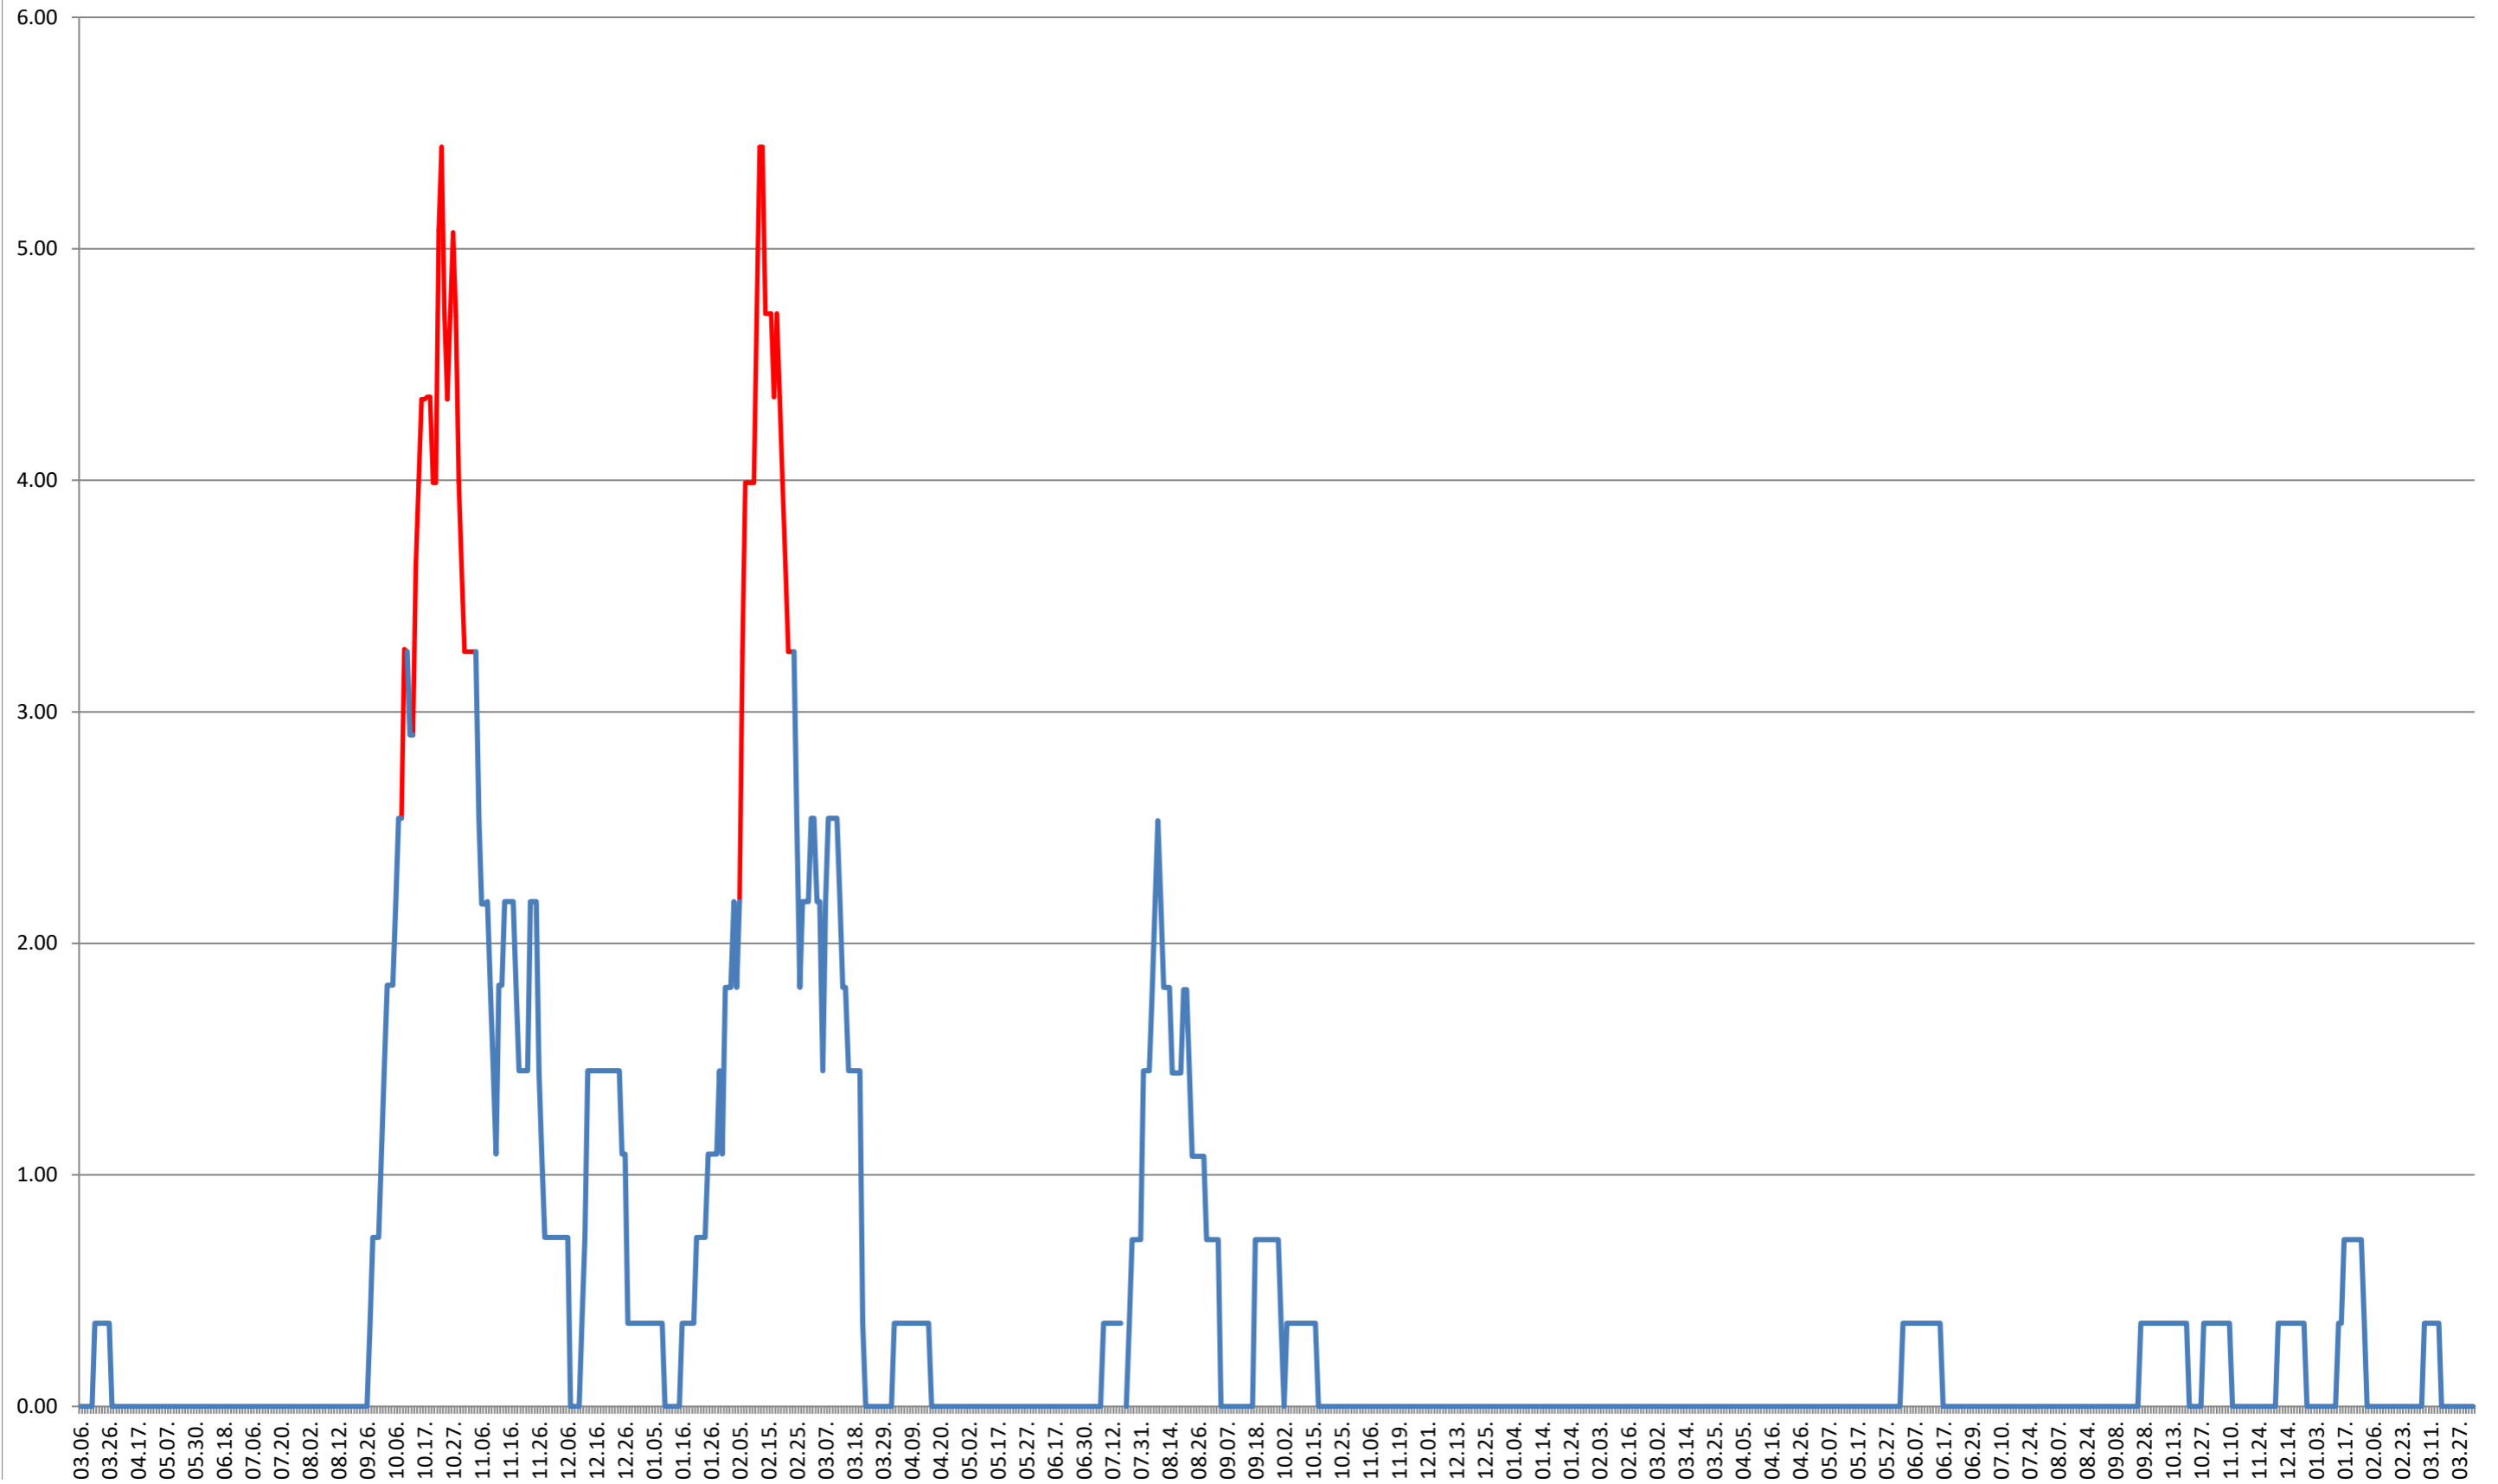

ATID - Evolutia incidentei cumulate pe 14 zile la ‰ de locuitori
2021.03.07. - 2024.04.08.

AVRĂMEȘTI - Evolutia incidentei cumulate pe 14 zile la % de locuitori
2021.03.07. - 2024.04.08.

ORAȘ BĂILE TUȘNAD - Evolutia incidentei cumulate pe 14 zile la % de locuitori
2021.03.07. - 2024.04.08.

ORAȘ BĂLAN - Evolutia incidentei cumulate pe 14 zile la ‰ de locuitori
2021.03.07. - 2024.04.08.

ORAȘ BORSEC - Evolutia incidentei cumulate pe 14 zile la ‰ de locuitori
2021.03.07. - 2024.04.08.

BRĂDEȘTI - Evolutia incidentei cumulate pe 14 zile la ‰ de locuitori 2021.03.07. - 2024.04.08.

CĂPÂLNIȚA - Evolutia incidentei cumulate pe 14 zile la ‰ de locuitori
2021.03.07. - 2024.04.08.

CÂRȚA - Evolutia incidentei cumulate pe 14 zile la ‰ de locuitori 2021.03.07. - 2024.04.08.

CICEU - Evolutia incidentei cumulate pe 14 zile la ‰ de locuitori
2021.03.07. - 2024.04.08.