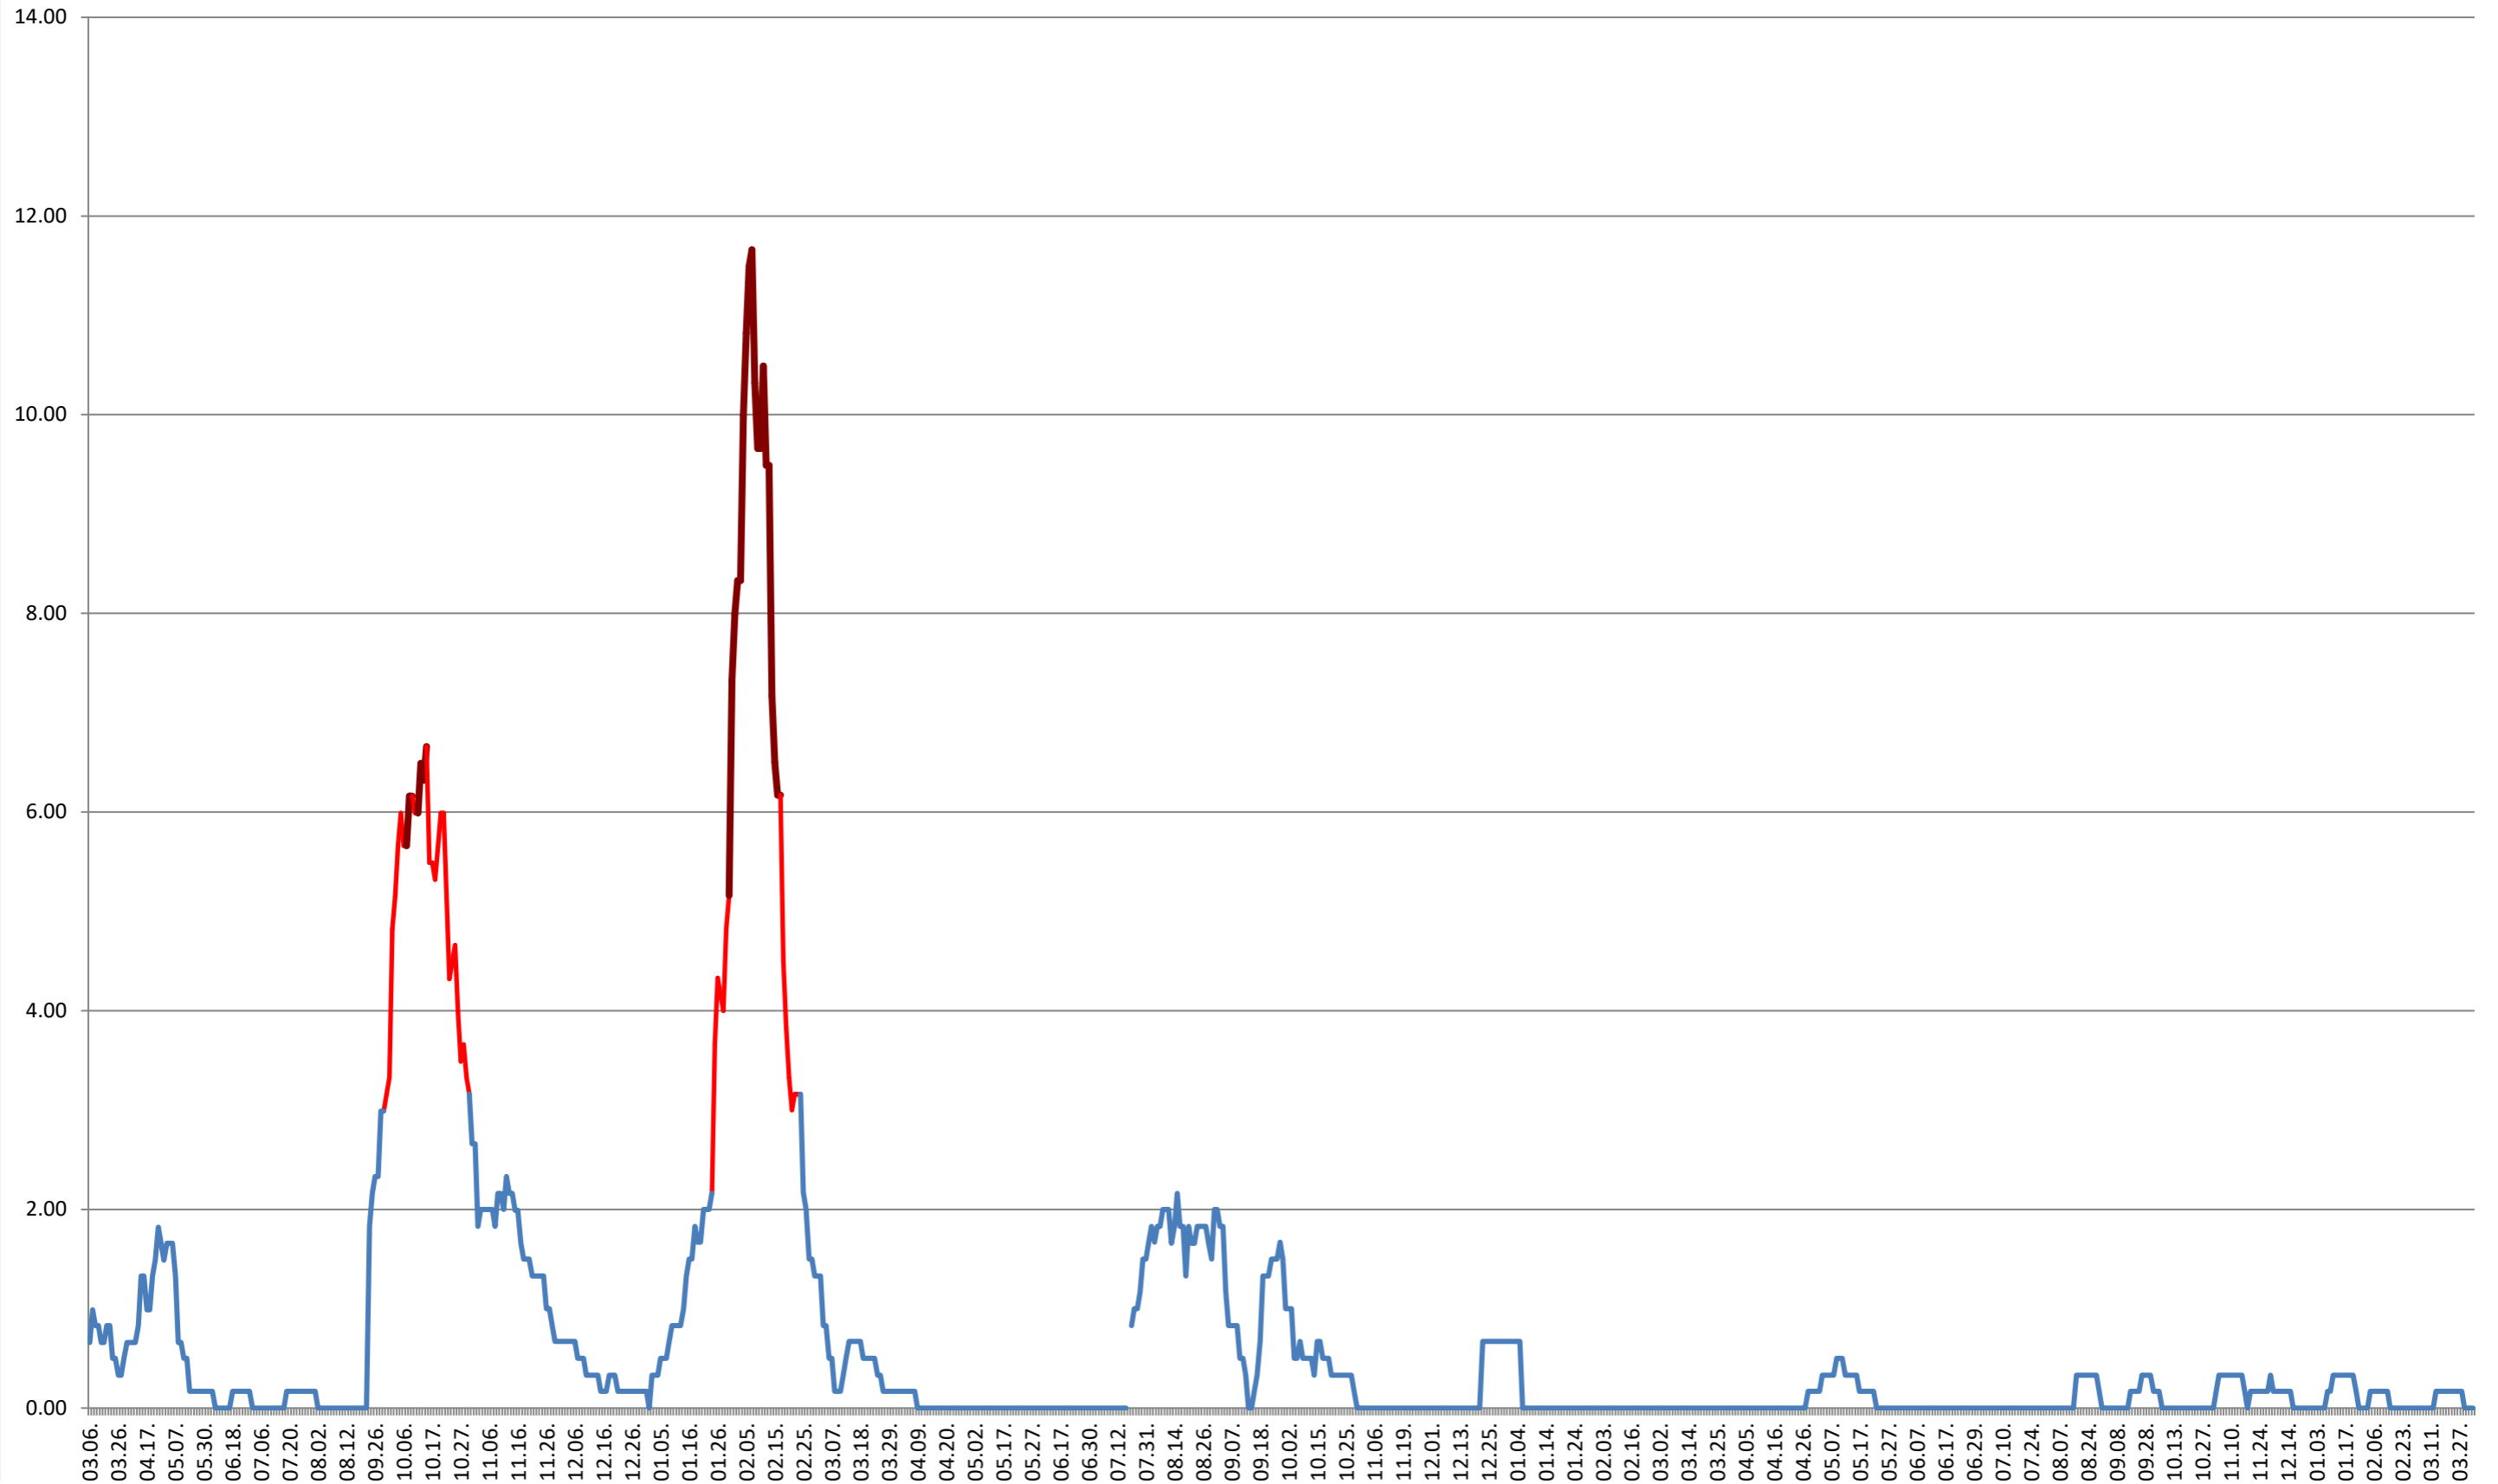

ORAȘ VLĂHIȚA - Evolutia incidentei cumulate pe 14 zile la ‰ de locuitori
2021.03.07. - 2024.04.08.

VOȘLĂBENI - Evolutia incidentei cumulate pe 14 zile la ‰ de locuitori
2021.03.07. - 2024.04.08.

ZETEA - Evolutia incidentei cumulate pe 14 zile la ‰ de locuitori
2021.03.07. - 2024.04.08.