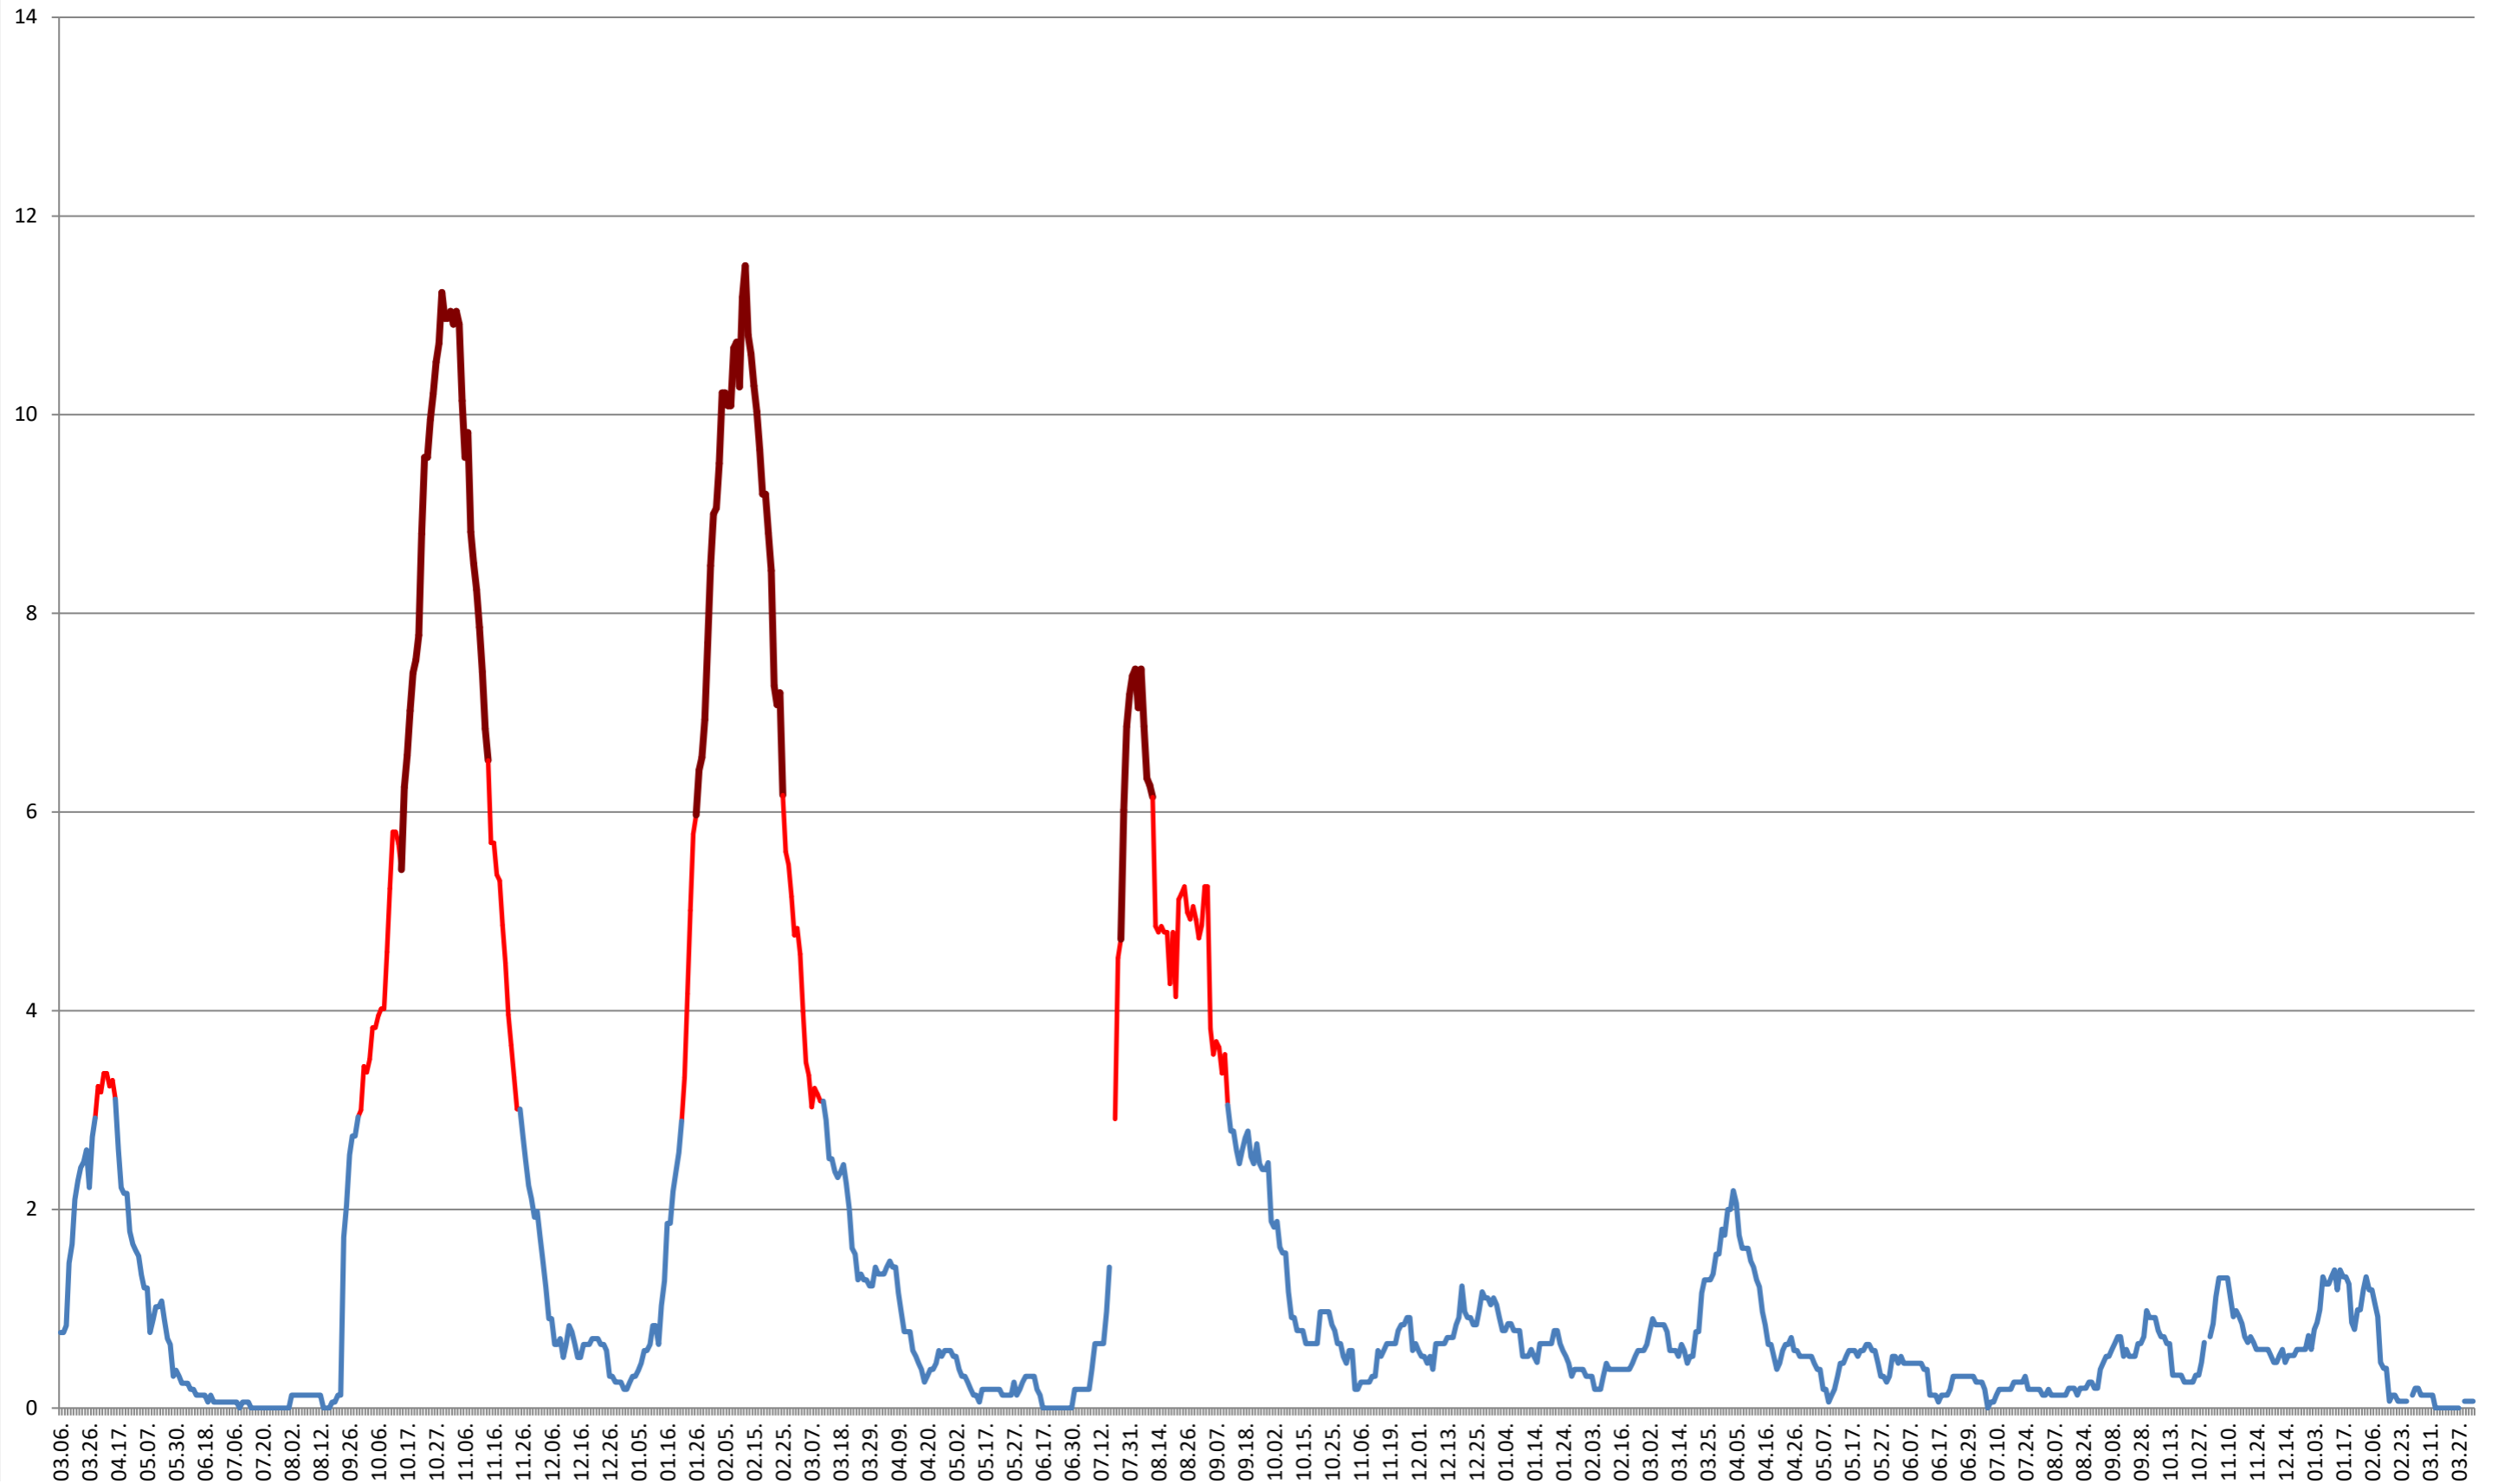

MUNICIPIUL TOPLIȚA - Evolutia incidentei cumulate pe 14 zile la ‰ de locuitori
2021.03.07. - 2024.04.08.