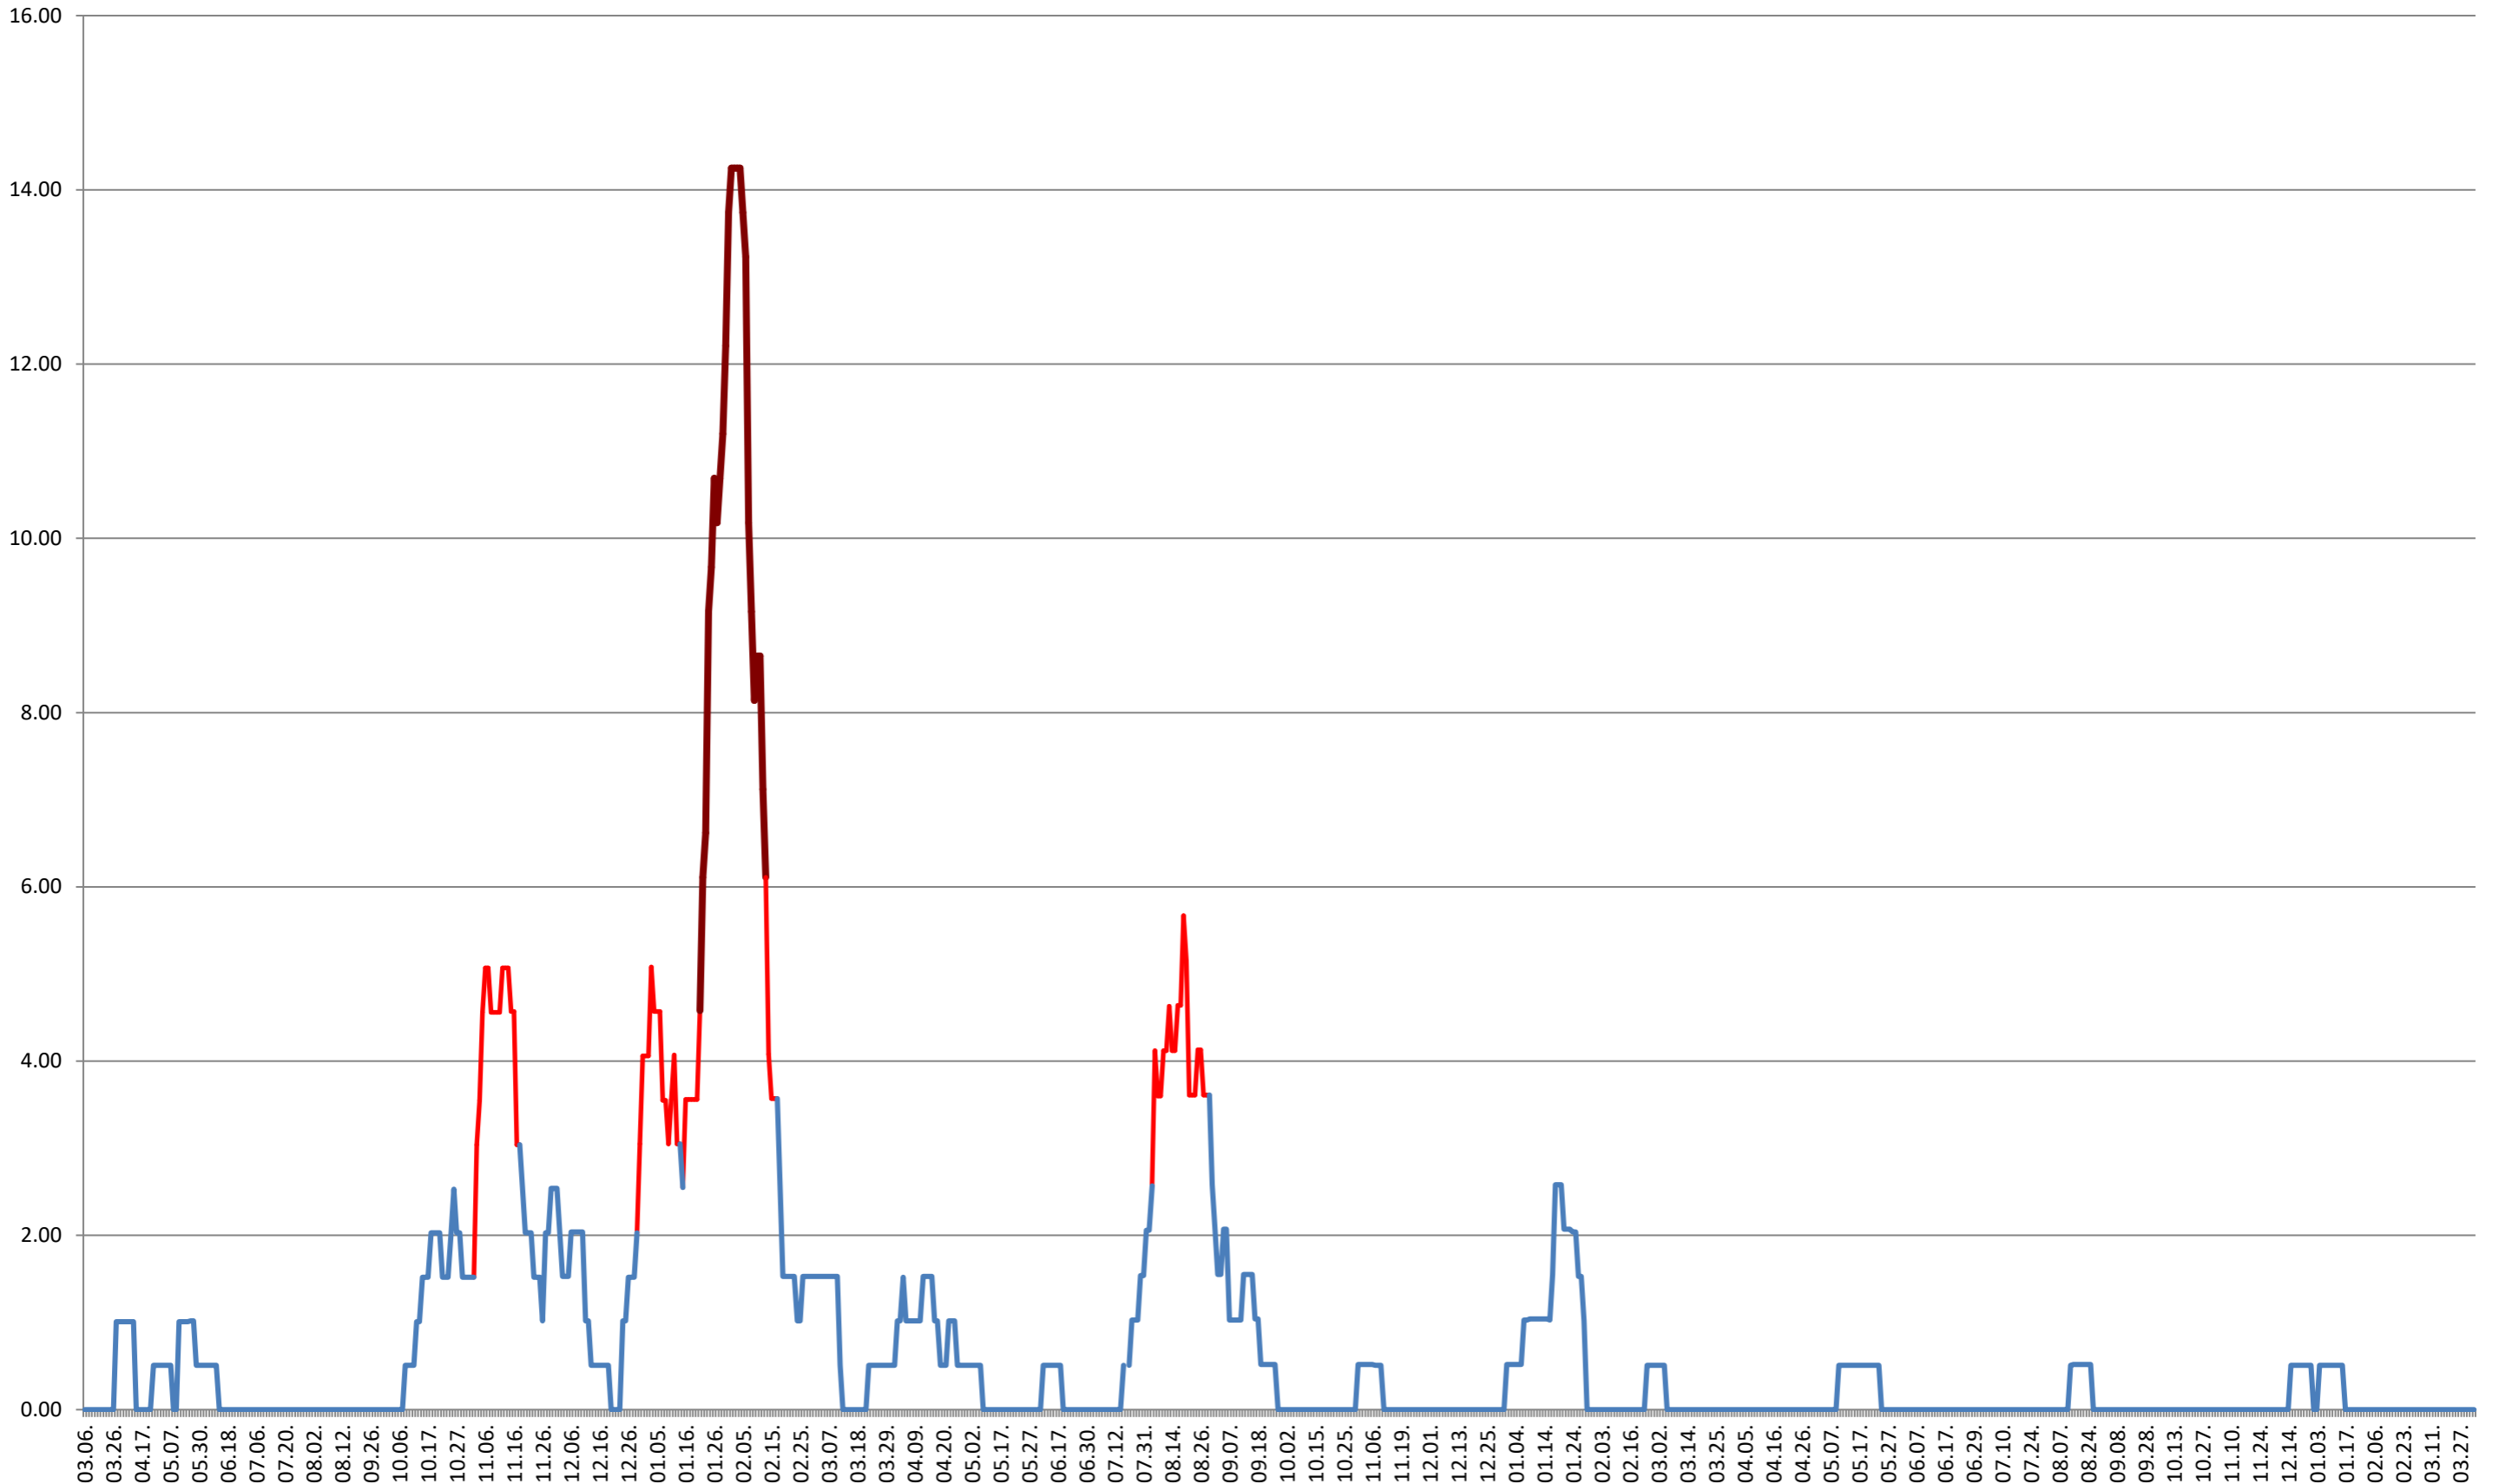

TUȘNAD - Evolutia incidentei cumulate pe 14 zile la % de locuitori
2021.03.07. - 2024.04.08.

ULIEȘ - Evolutia incidentei cumulate pe 14 zile la ‰ de locuitori 2021.03.07. - 2024.04.08.

VĂRȘAG - Evolutia incidentei cumulate pe 14 zile la ‰ de locuitori
2021.03.07. - 2024.04.08.

ORAȘ VLĂHIȚA - Evolutia incidentei cumulate pe 14 zile la ‰ de locuitori
2021.03.07. - 2024.04.08.

VOȘLĂBENI - Evolutia incidentei cumulate pe 14 zile la ‰ de locuitori
2021.03.07. - 2024.04.08.

ZETEA - Evolutia incidentei cumulate pe 14 zile la ‰ de locuitori
2021.03.07. - 2024.04.08.