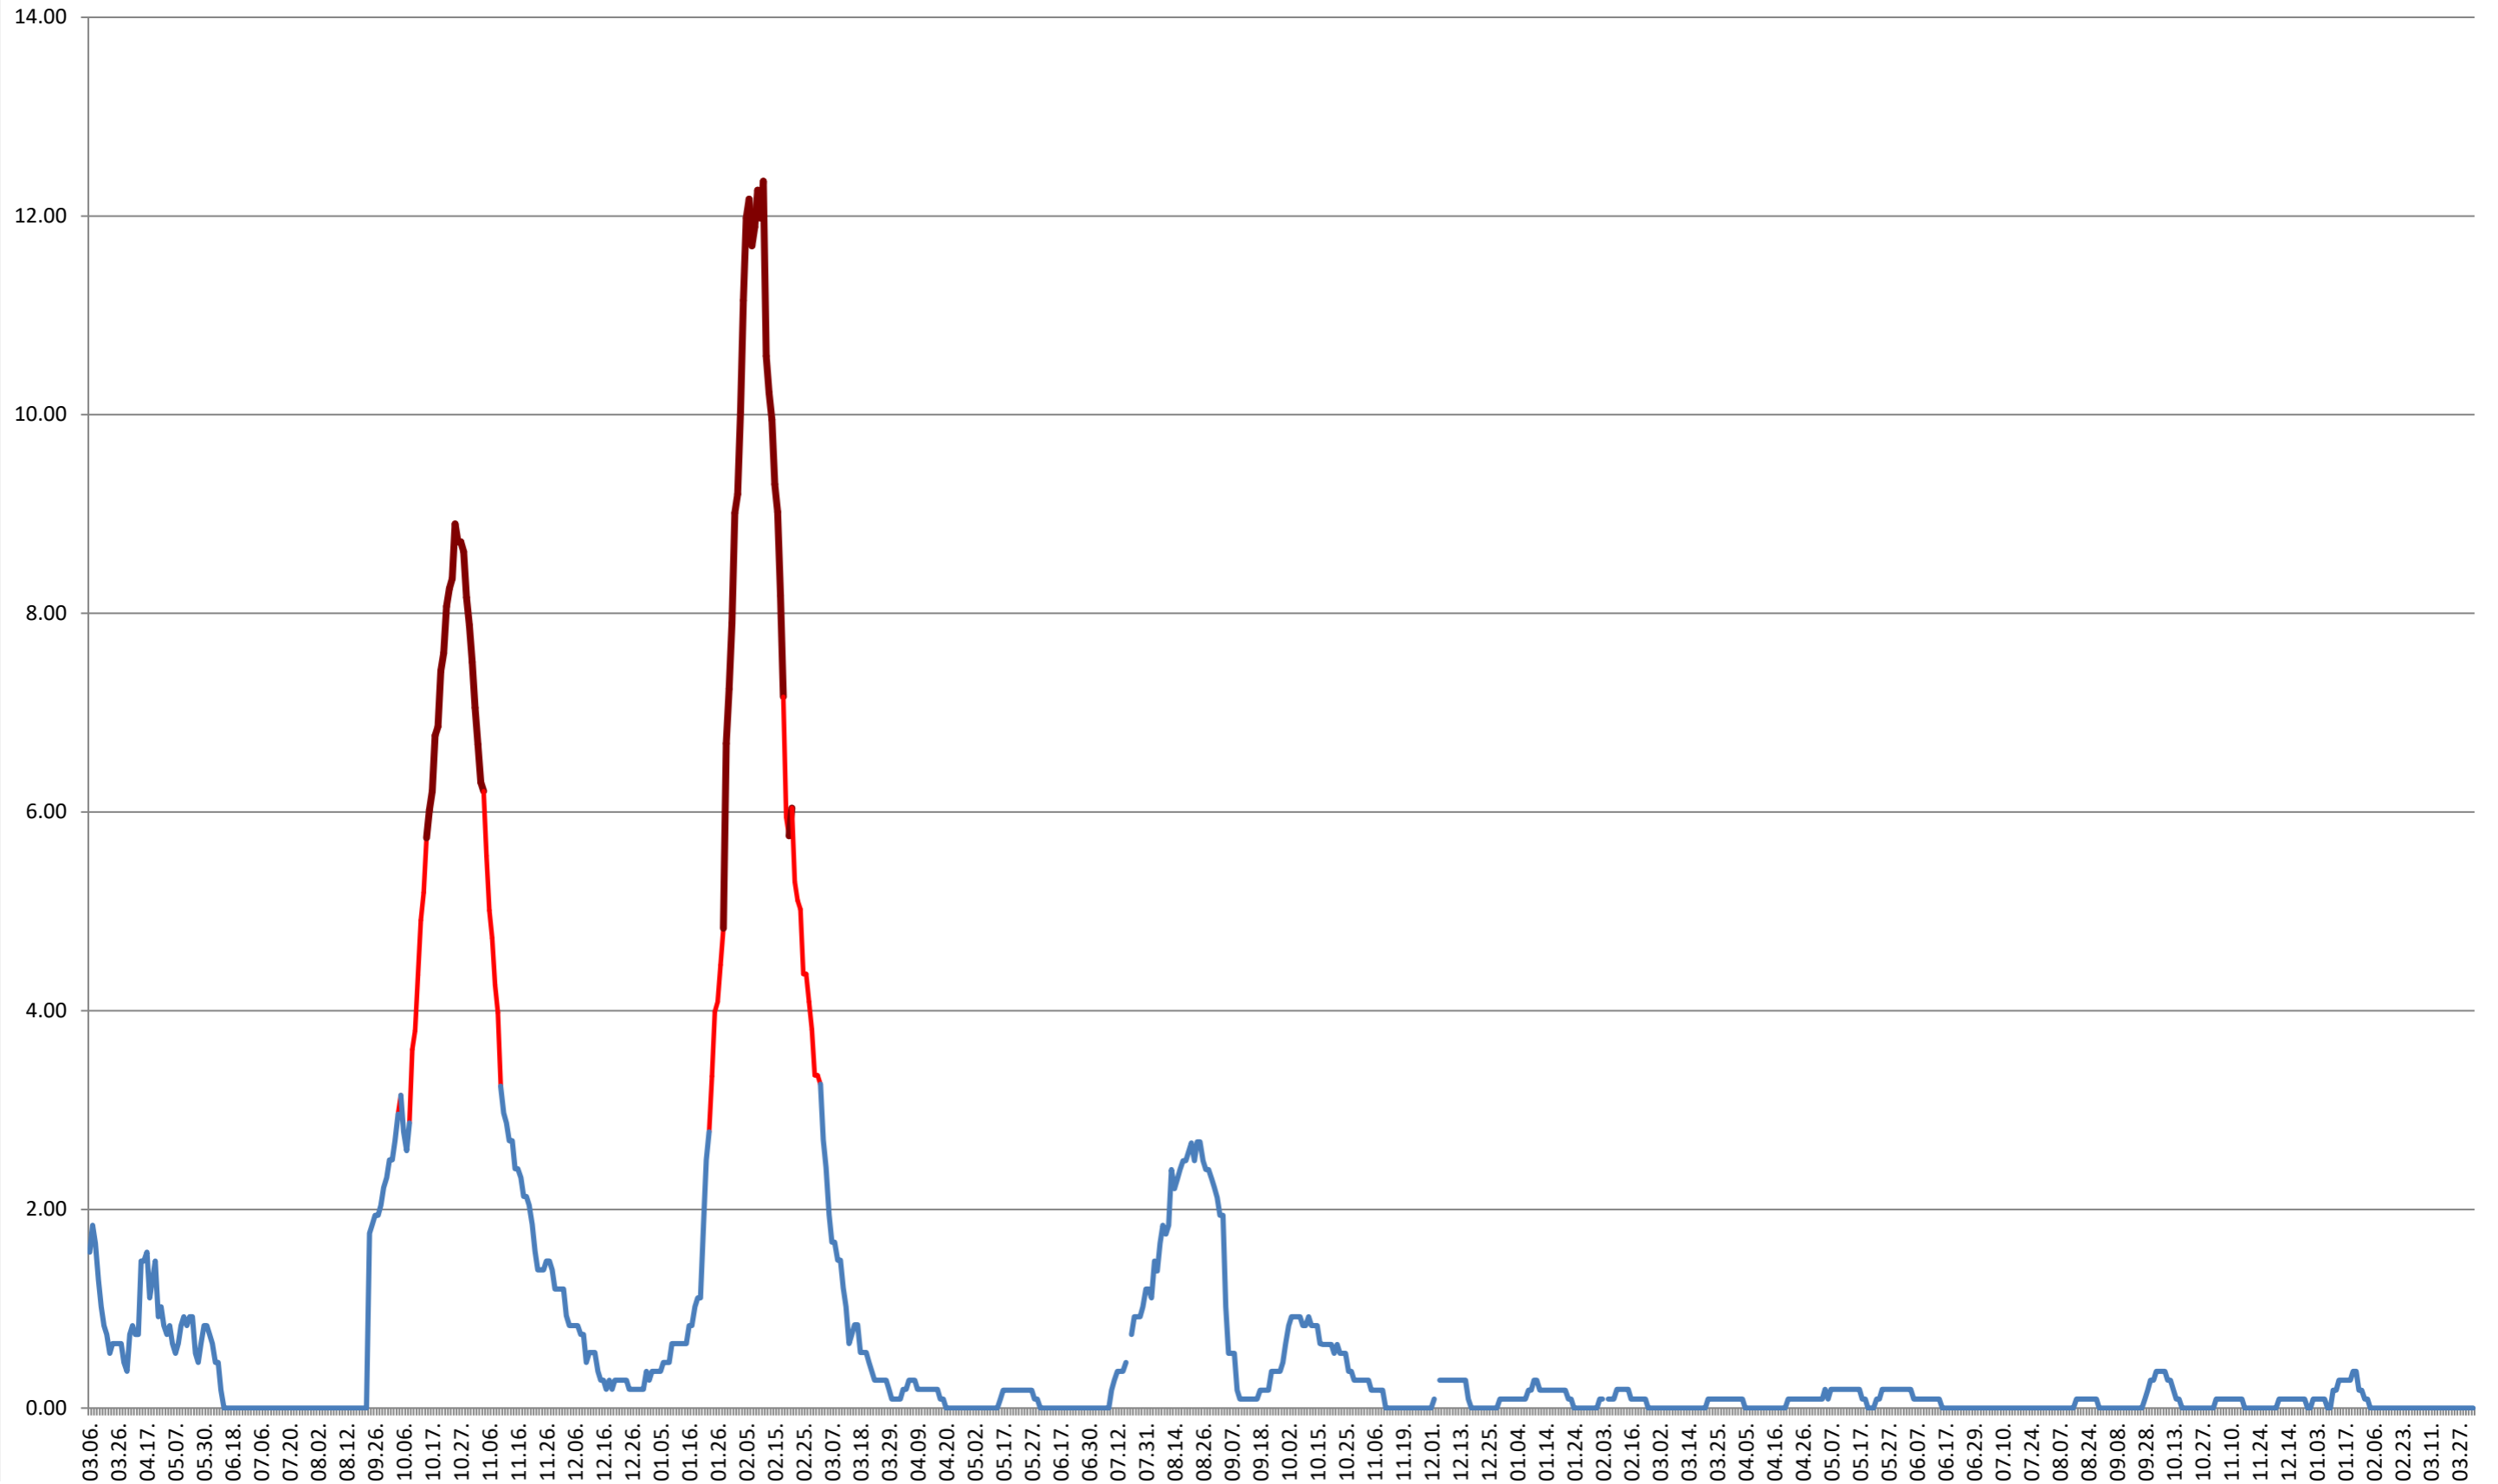

ORAȘ BĂLAN - Evolutia incidentei cumulate pe 14 zile la ‰ de locuitori
2021.03.07. - 2024.04.08.

ORAȘ BORSEC - Evolutia incidentei cumulate pe 14 zile la ‰ de locuitori
2021.03.07. - 2024.04.08.

BRĂDEȘTI - Evolutia incidentei cumulate pe 14 zile la ‰ de locuitori 2021.03.07. - 2024.04.08.

CĂPÂLNIȚA - Evolutia incidentei cumulate pe 14 zile la ‰ de locuitori
2021.03.07. - 2024.04.08.

CÂRȚA - Evolutia incidentei cumulate pe 14 zile la ‰ de locuitori 2021.03.07. - 2024.04.08.

CICEU - Evolutia incidentei cumulate pe 14 zile la ‰ de locuitori
2021.03.07. - 2024.04.08.

CIUCSÂNGEORGIU - Evolutia incidentei cumulate pe 14 zile la ‰ de locuitori
2021.03.07. - 2024.04.08.

CIUMANI - Evolutia incidentei cumulate pe 14 zile la ‰ de locuitori
2021.03.07. - 2024.04.08.

CORBU - Evolutia incidentei cumulate pe 14 zile la % de locuitori
2021.03.07. - 2024.04.08.

CORUND - Evolutia incidentei cumulate pe 14 zile la % de locuitori 2021.03.07. - 2024.04.08.

COZMENI - Evolutia incidentei cumulate pe 14 zile la ‰ de locuitori
2021.03.07. - 2024.04.08.

ORAȘ CRISTURU SECUIESC - Evolutia incidentei cumulate pe 14 zile la % de locuitori
2021.03.07. - 2024.04.08.