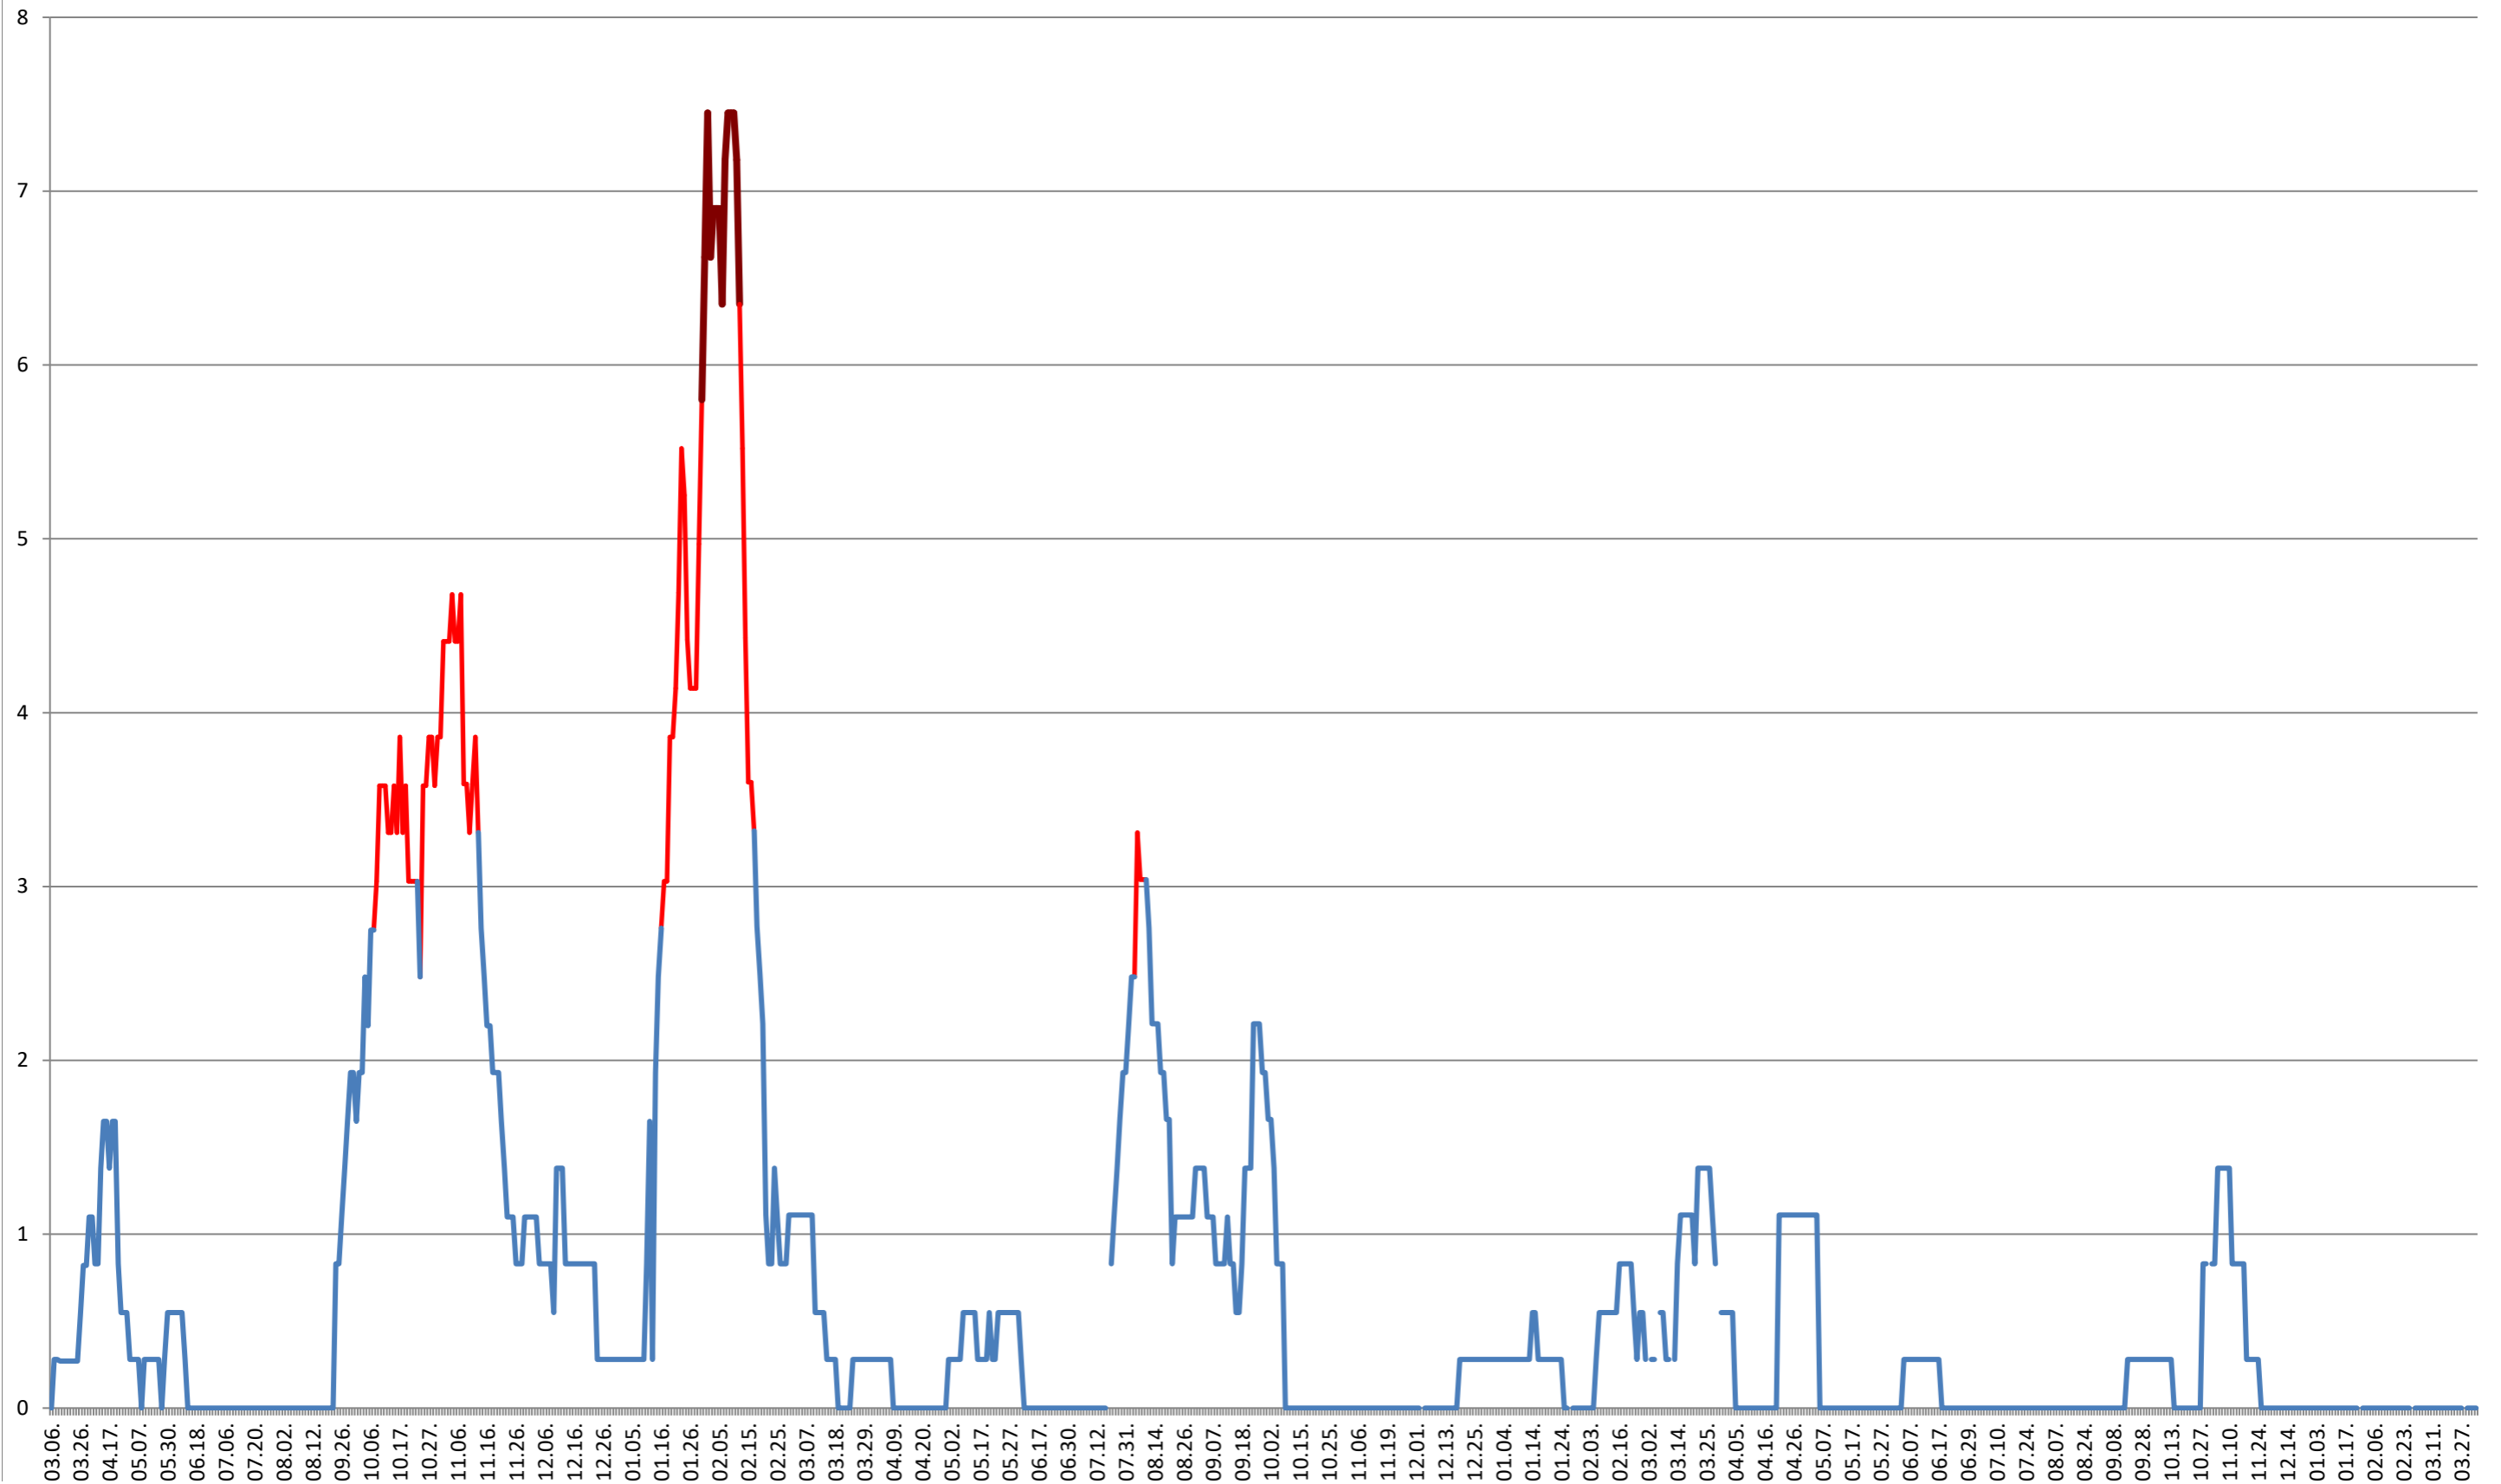

SÂNSIMION - Evolutia incidentei cumulate pe 14 zile la % de locuitori
2021.03.07. - 2024.04.08.