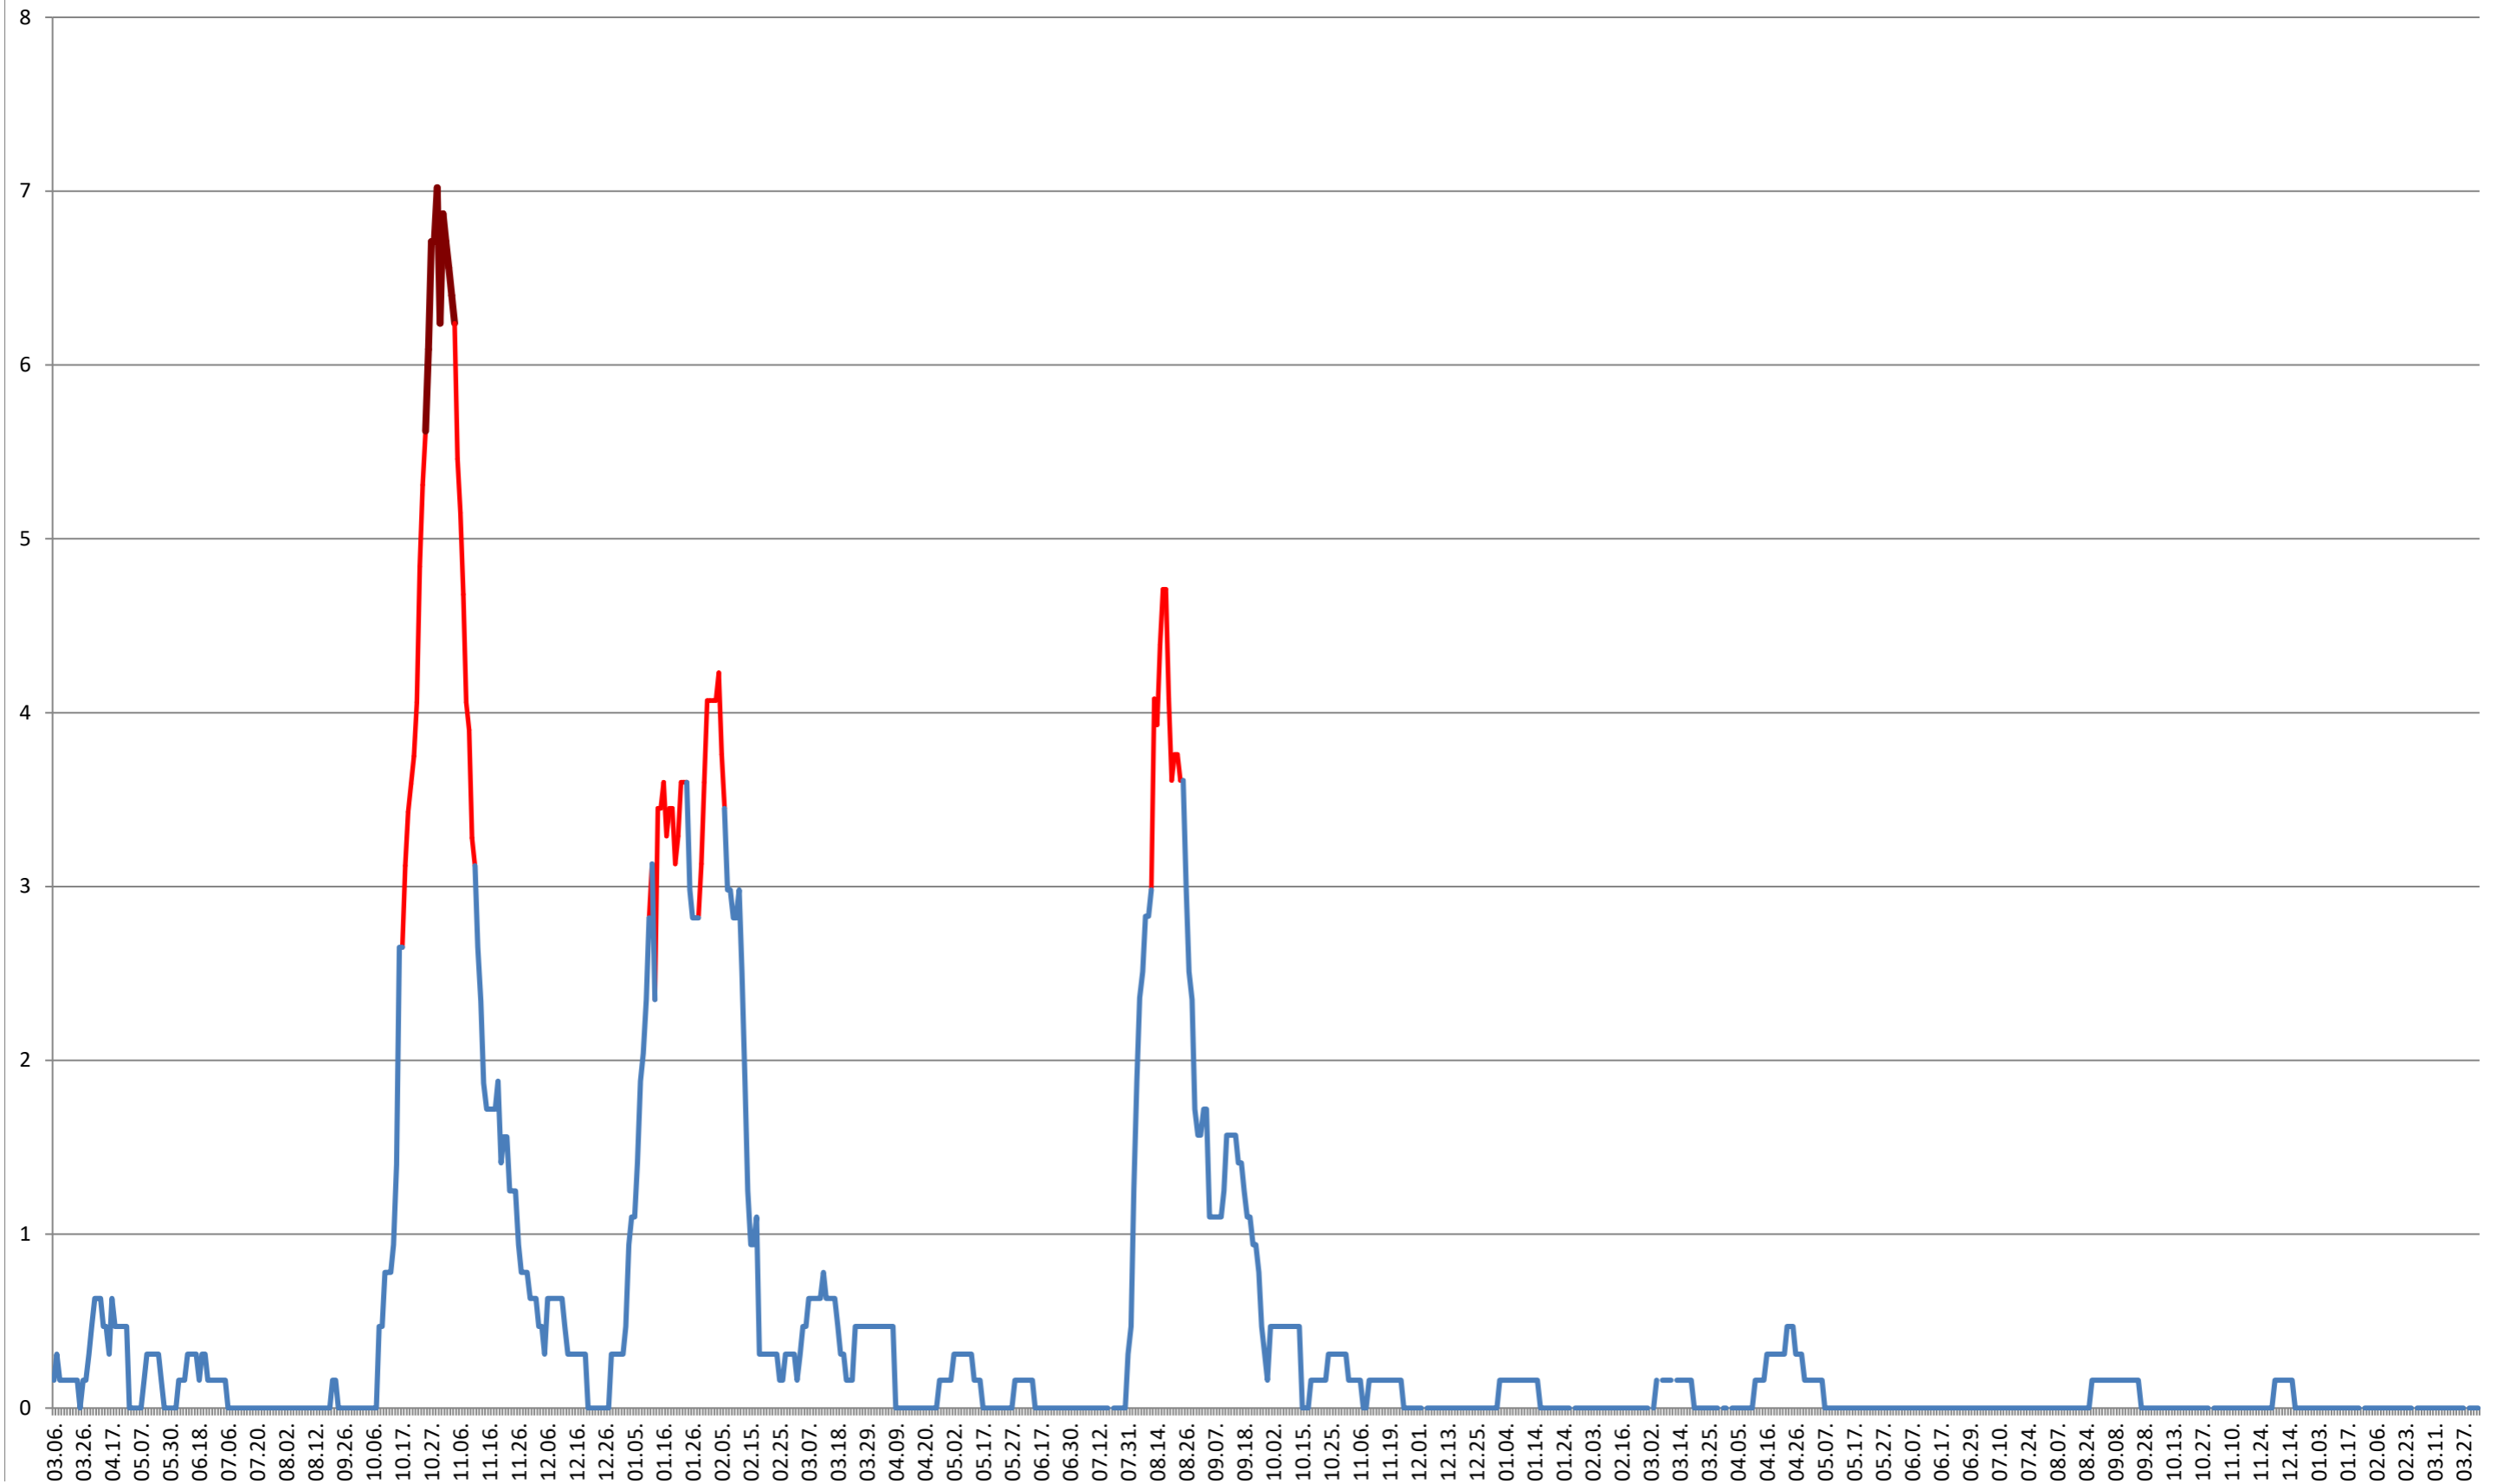

SĂCEL - Evolutia incidentei cumulate pe 14 zile la ‰ de locuitori
2021.03.07. - 2024.04.08.