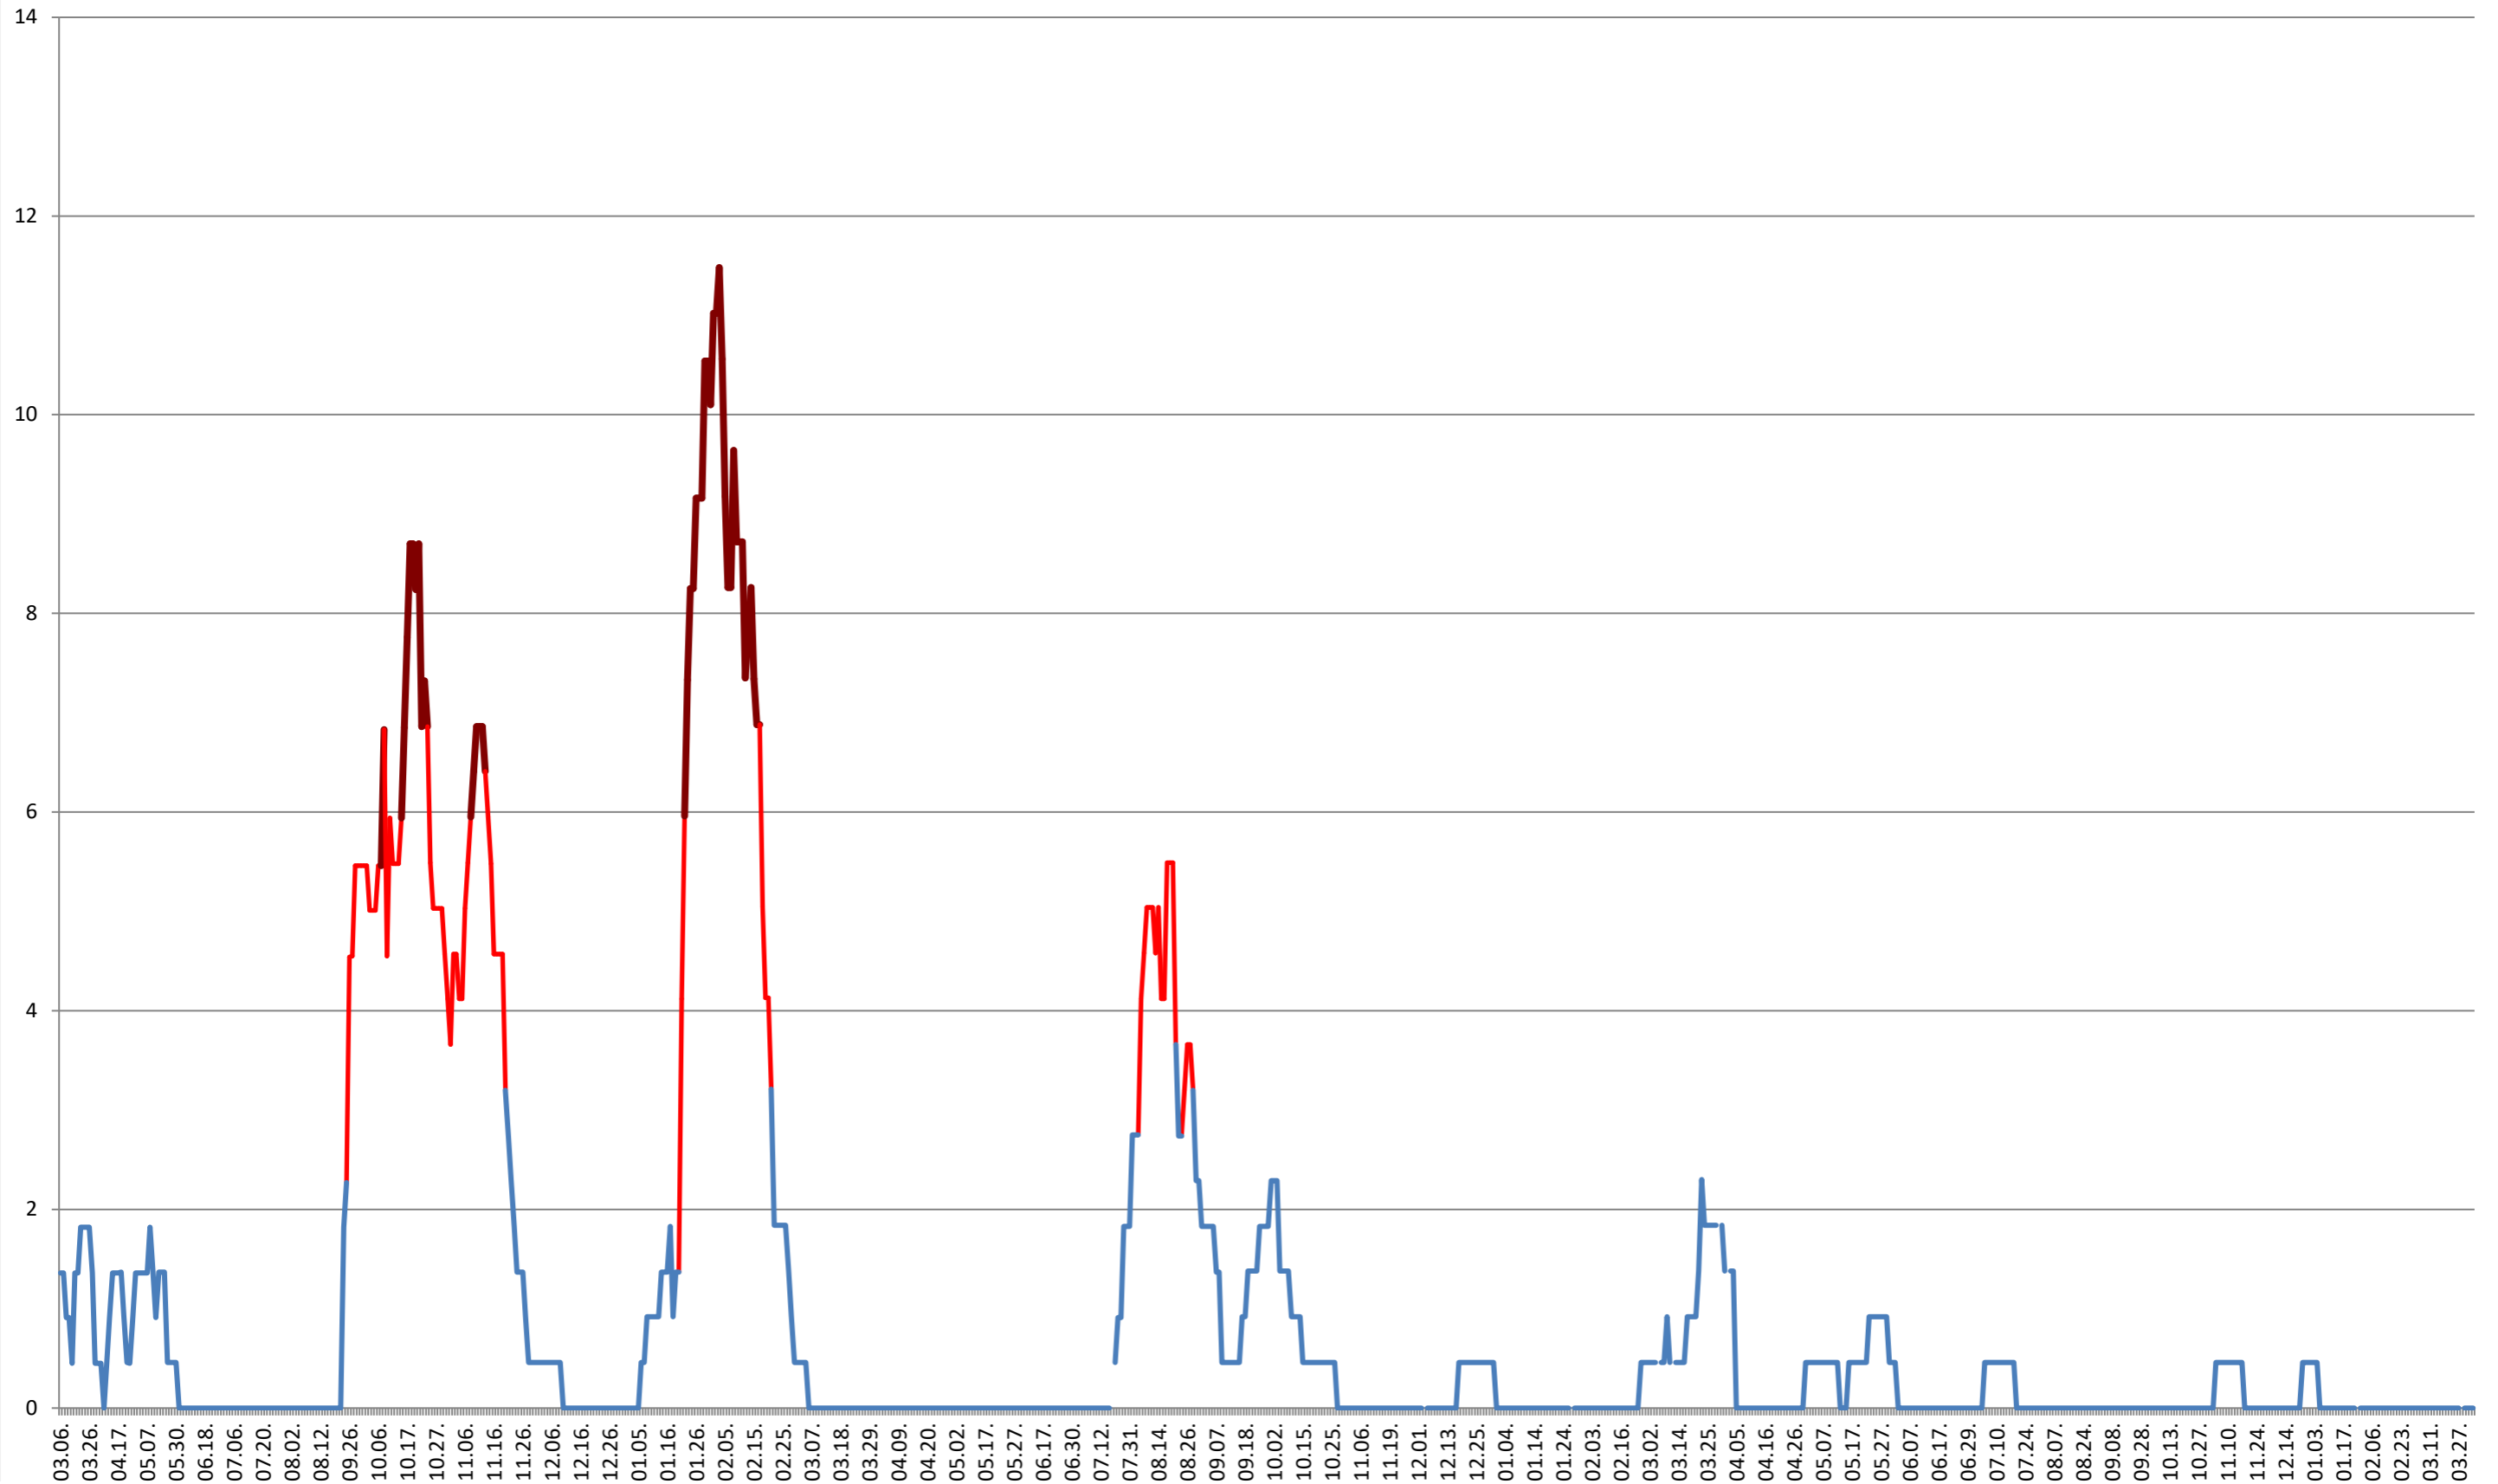

MĂDĂRAȘ - Evolutia incidentei cumulate pe 14 zile la % de locuitori 2021.03.07. - 2024.04.08.