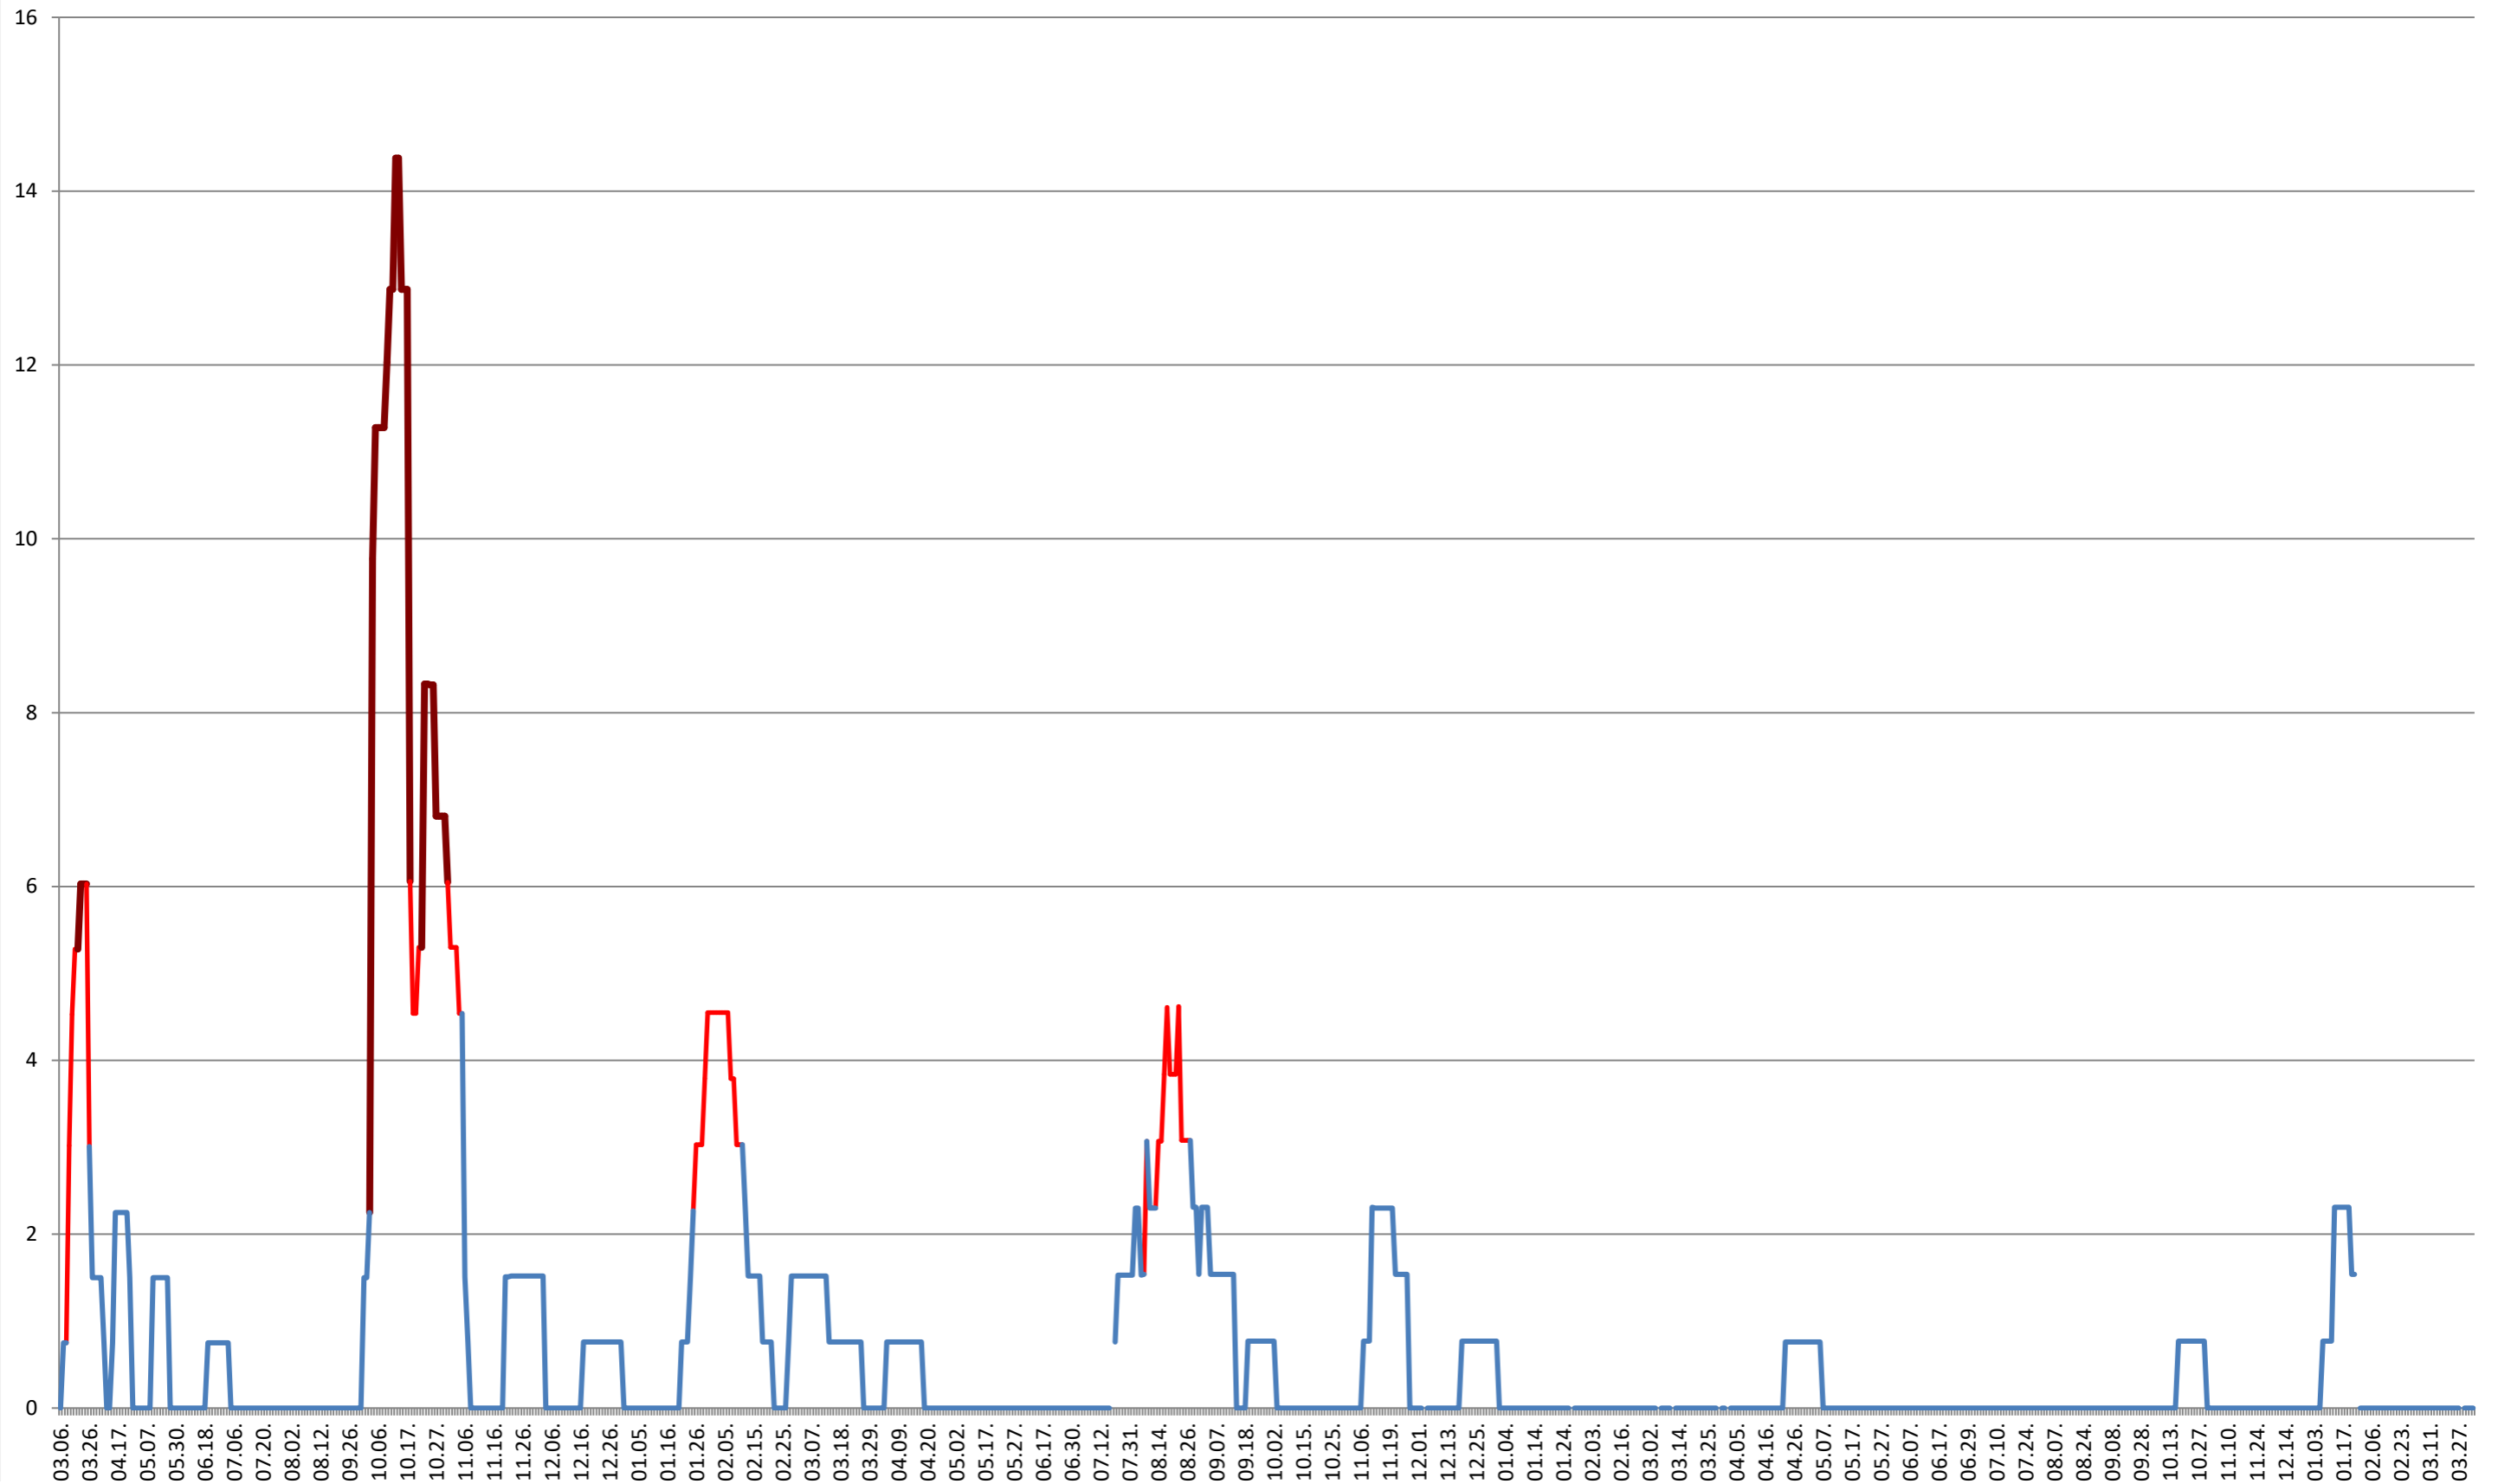

OCLAND - Evolutia incidentei cumulate pe 14 zile la % de locuitori
2021.03.07. - 2024.04.08.