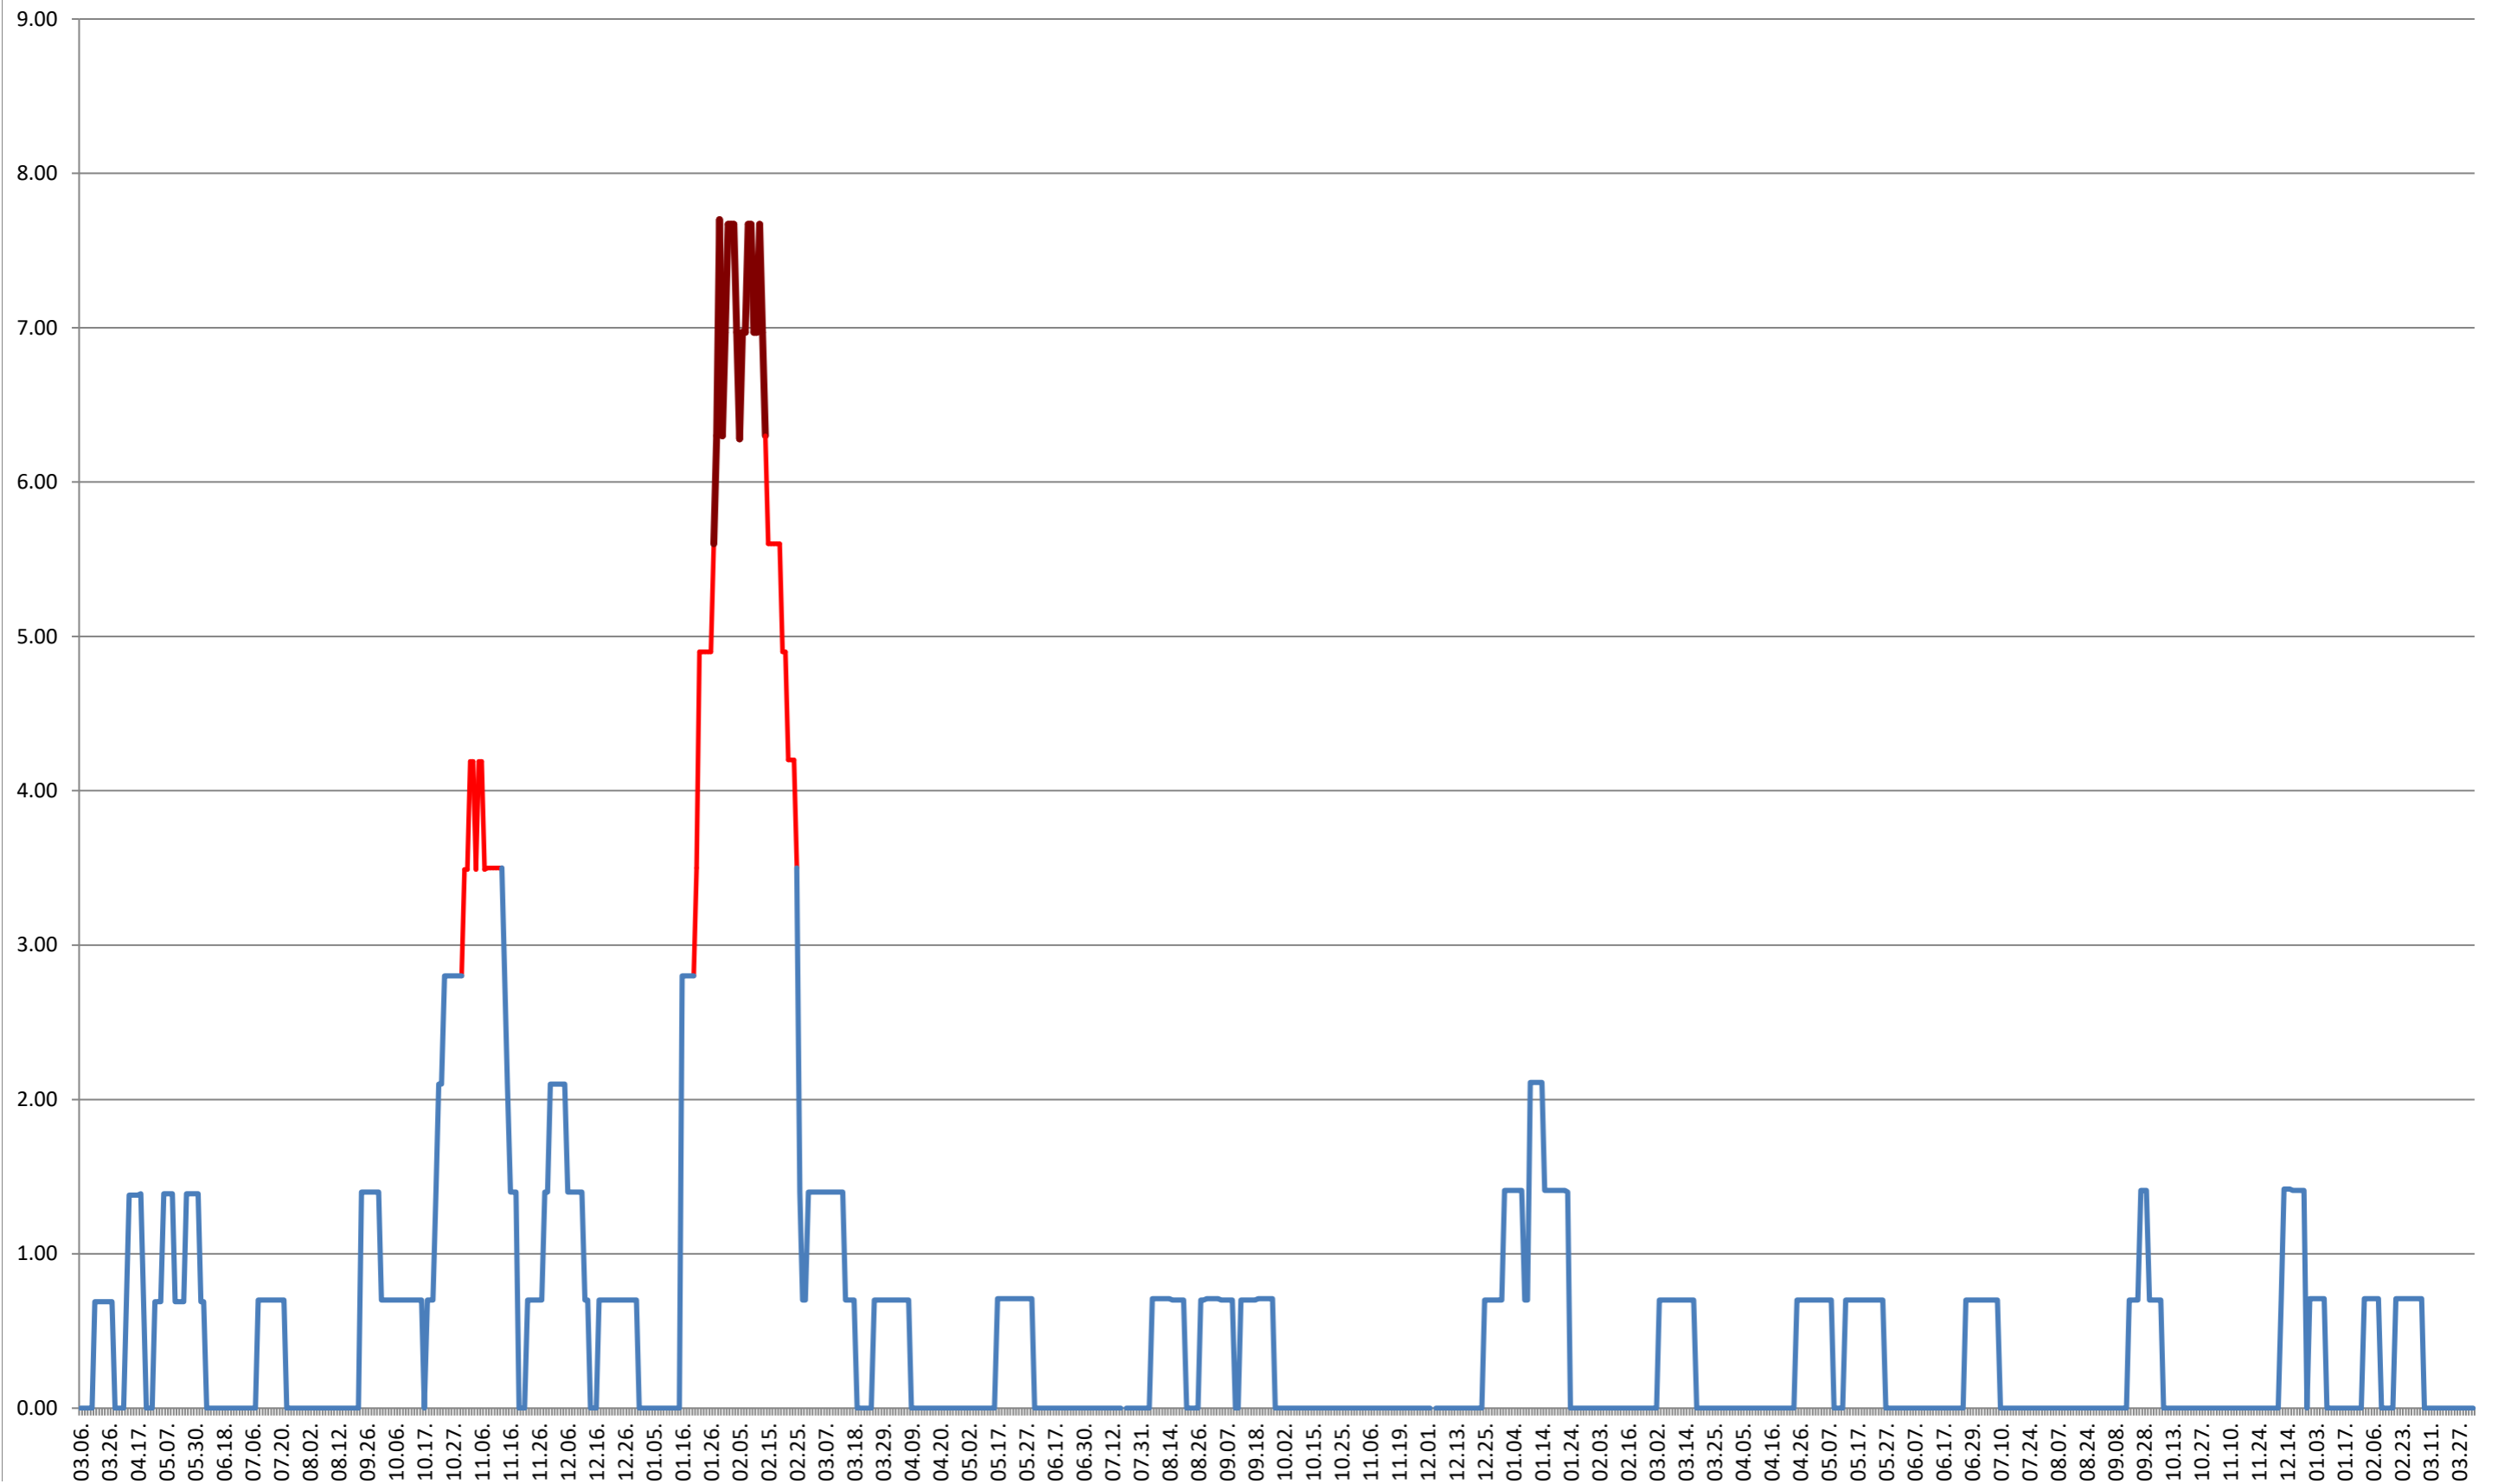

ORAȘ BĂLAN - Evolutia incidentei cumulate pe 14 zile la ‰ de locuitori
2021.03.07. - 2024.04.08.

ORAȘ BORSEC - Evolutia incidentei cumulate pe 14 zile la ‰ de locuitori
2021.03.07. - 2024.04.08.

BRĂDEȘTI - Evolutia incidentei cumulate pe 14 zile la ‰ de locuitori 2021.03.07. - 2024.04.08.

CĂPÂLNIȚA - Evolutia incidentei cumulate pe 14 zile la ‰ de locuitori
2021.03.07. - 2024.04.08.

CÂRȚA - Evolutia incidentei cumulate pe 14 zile la ‰ de locuitori 2021.03.07. - 2024.04.08.

CICEU - Evolutia incidentei cumulate pe 14 zile la ‰ de locuitori
2021.03.07. - 2024.04.08.

CIUCSÂNGEORGIU - Evolutia incidentei cumulate pe 14 zile la ‰ de locuitori
2021.03.07. - 2024.04.08.

CIUMANI - Evolutia incidentei cumulate pe 14 zile la ‰ de locuitori
2021.03.07. - 2024.04.08.

CORBU - Evolutia incidentei cumulate pe 14 zile la % de locuitori
2021.03.07. - 2024.04.08.

CORUND - Evolutia incidentei cumulate pe 14 zile la % de locuitori 2021.03.07. - 2024.04.08.

COZMENI - Evolutia incidentei cumulate pe 14 zile la ‰ de locuitori
2021.03.07. - 2024.04.08.

ORAȘ CRISTURU SECUIESC - Evolutia incidentei cumulate pe 14 zile la % de locuitori
2021.03.07. - 2024.04.08.