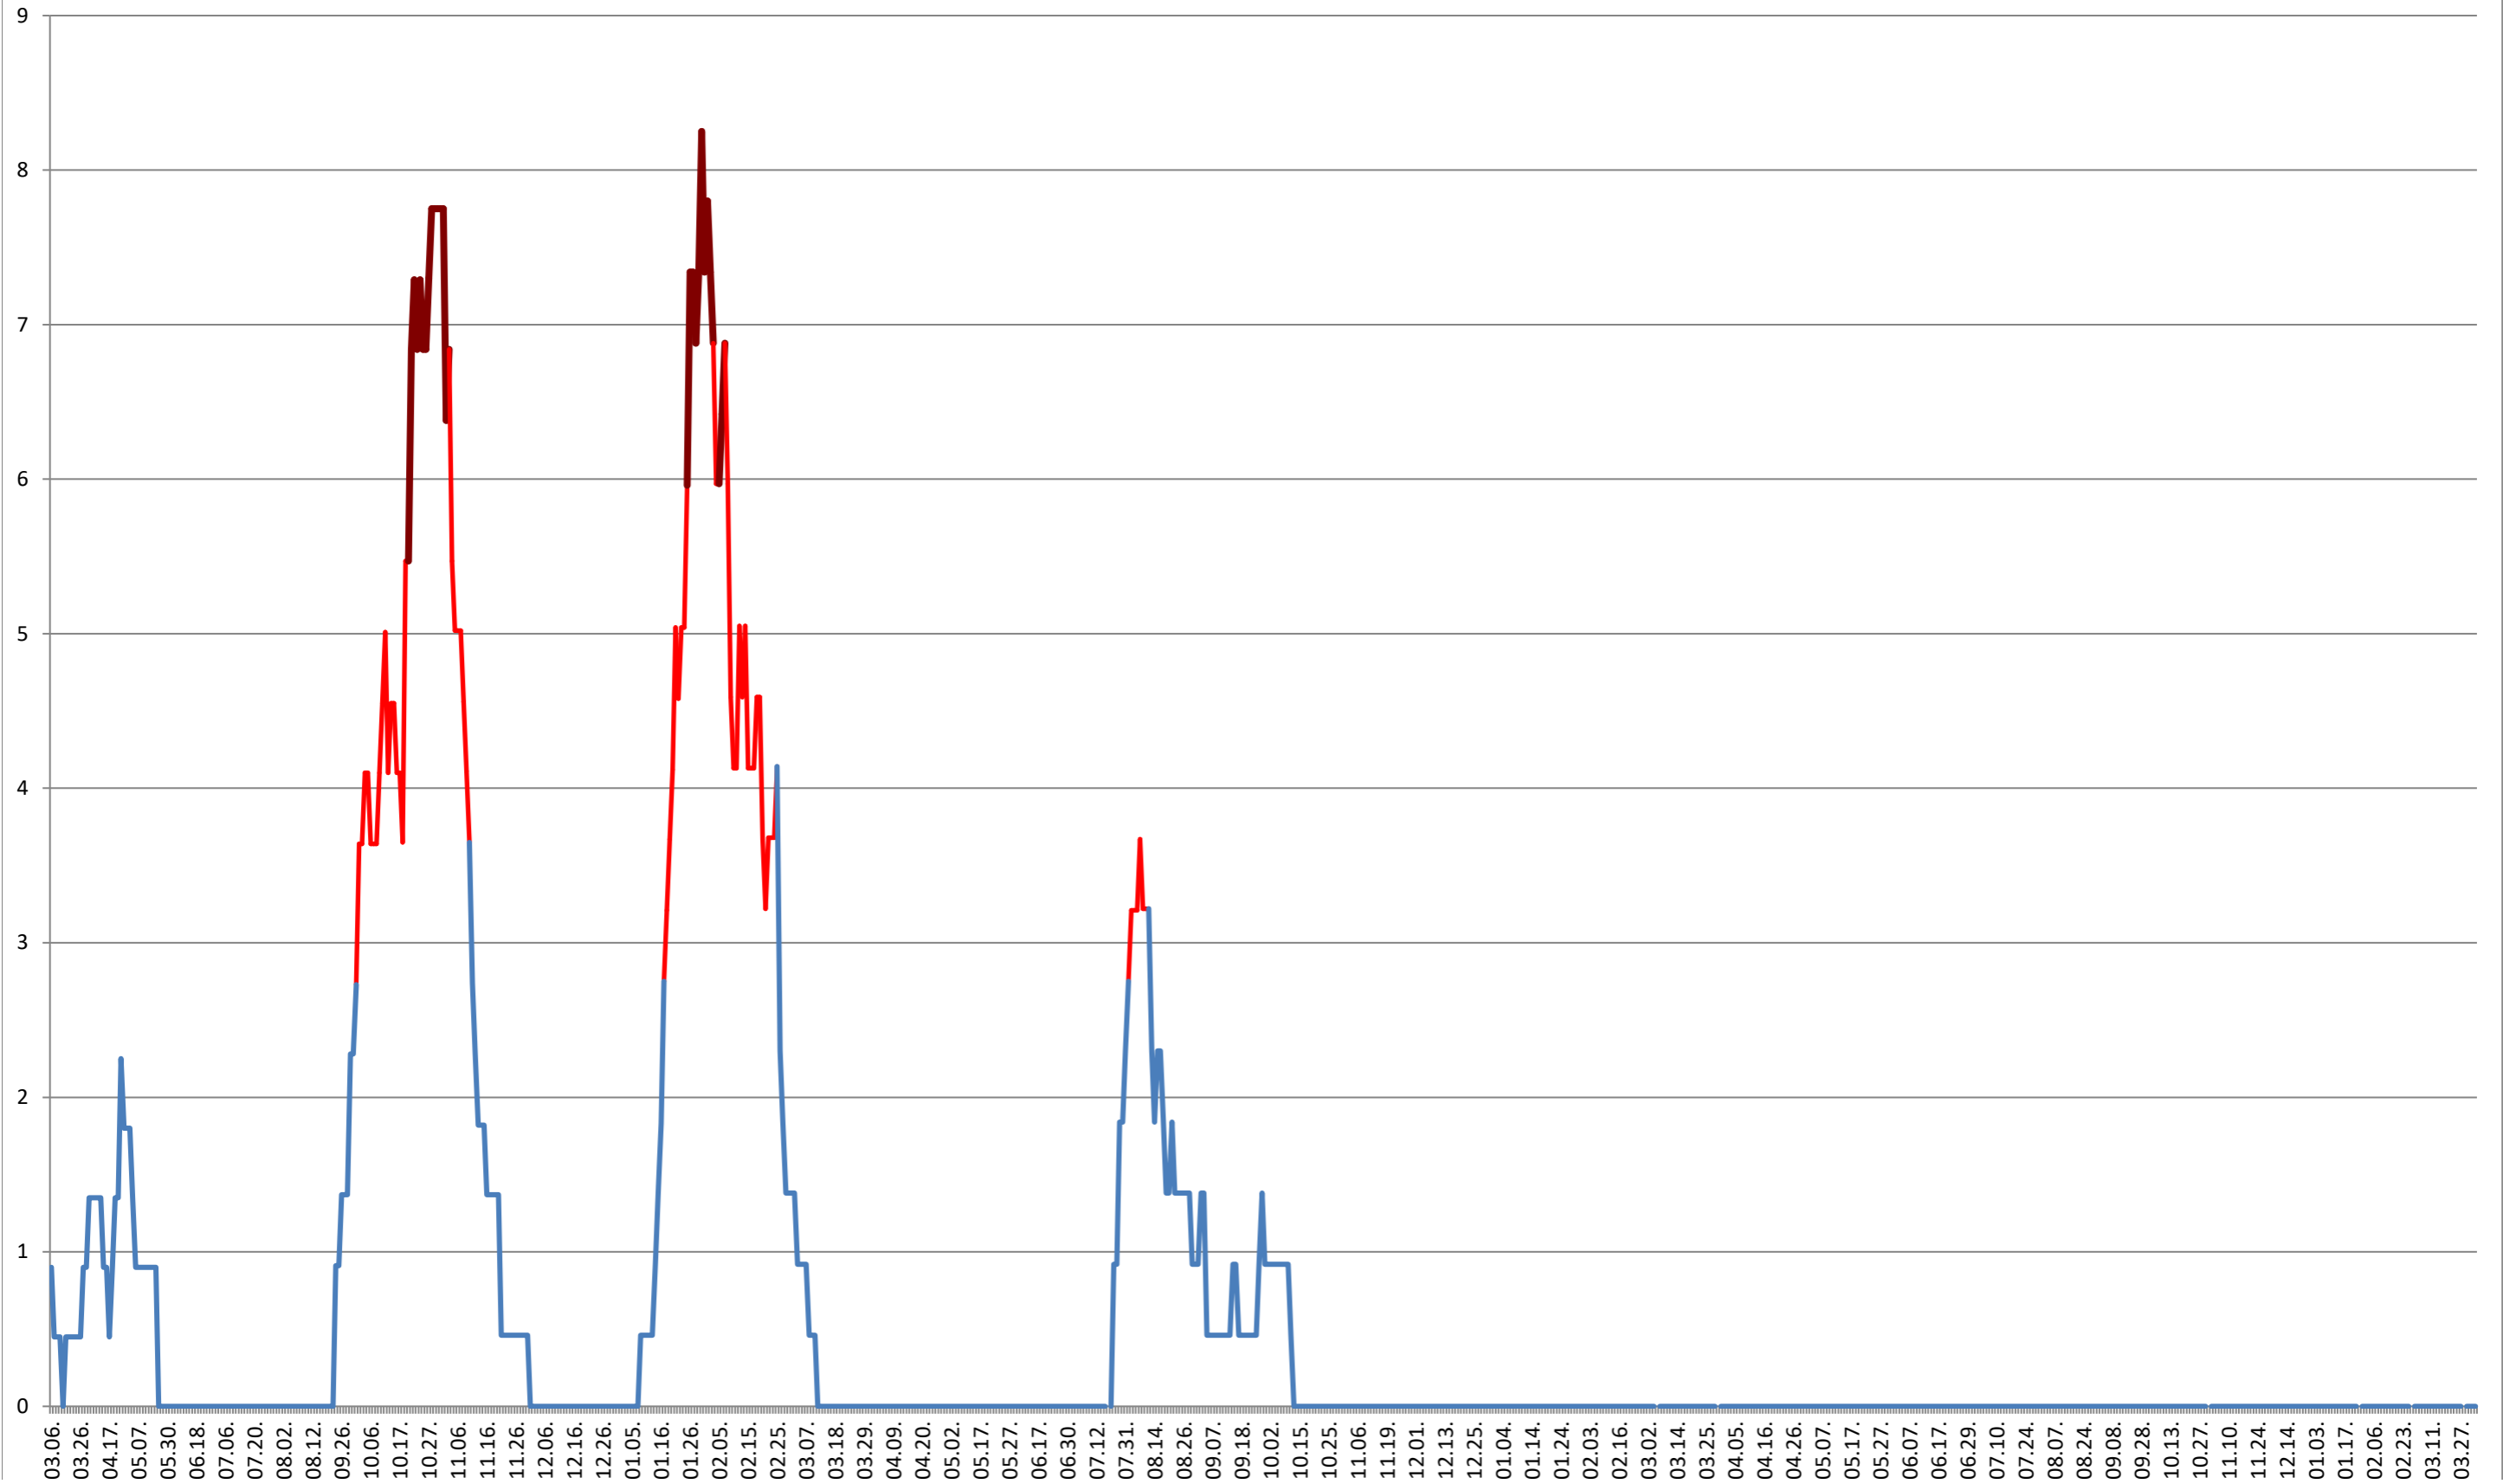

SÂNTIMBRU - Evolutia incidentei cumulate pe 14 zile la ‰ de locuitori 2021.03.07. - 2024.04.08.