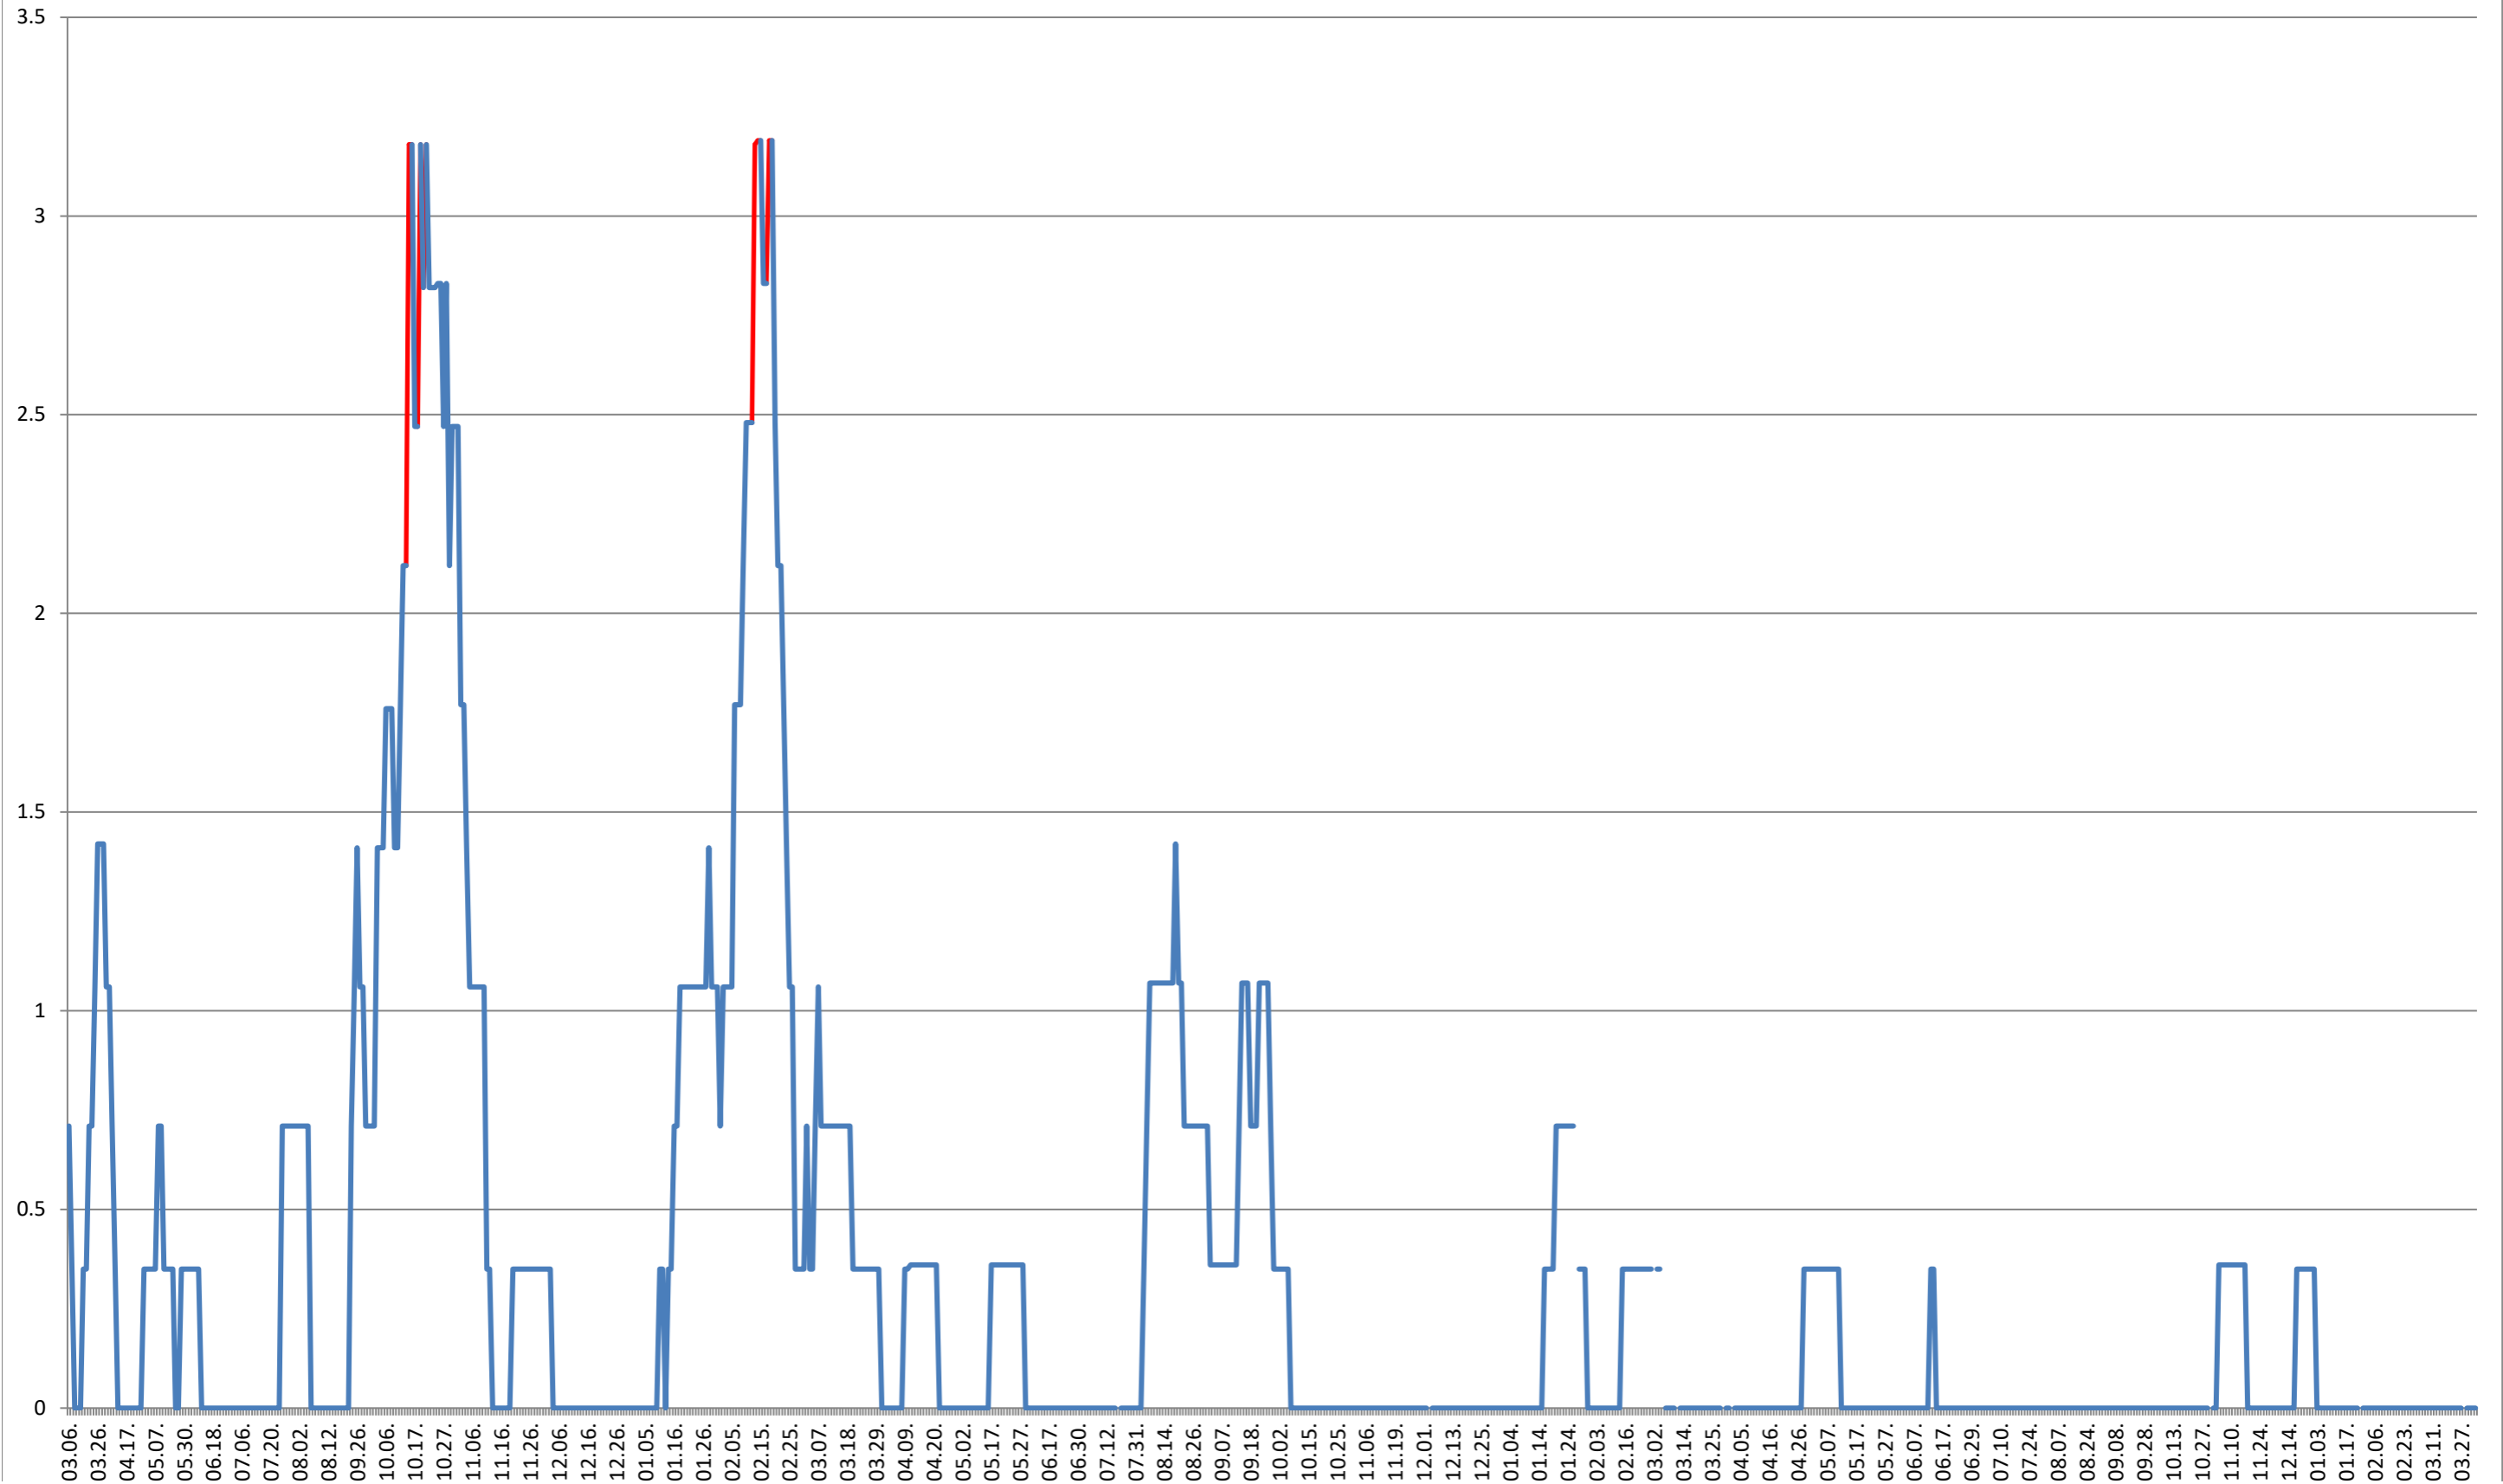

PORUMBENI - Evolutia incidentei cumulate pe 14 zile la ‰ de locuitori
2021.03.07. - 2024.04.08.

PLĂIEȘII DE JOS - Evolutia incidentei cumulate pe 14 zile la % de locuitori
2021.03.07. - 2024.04.08.