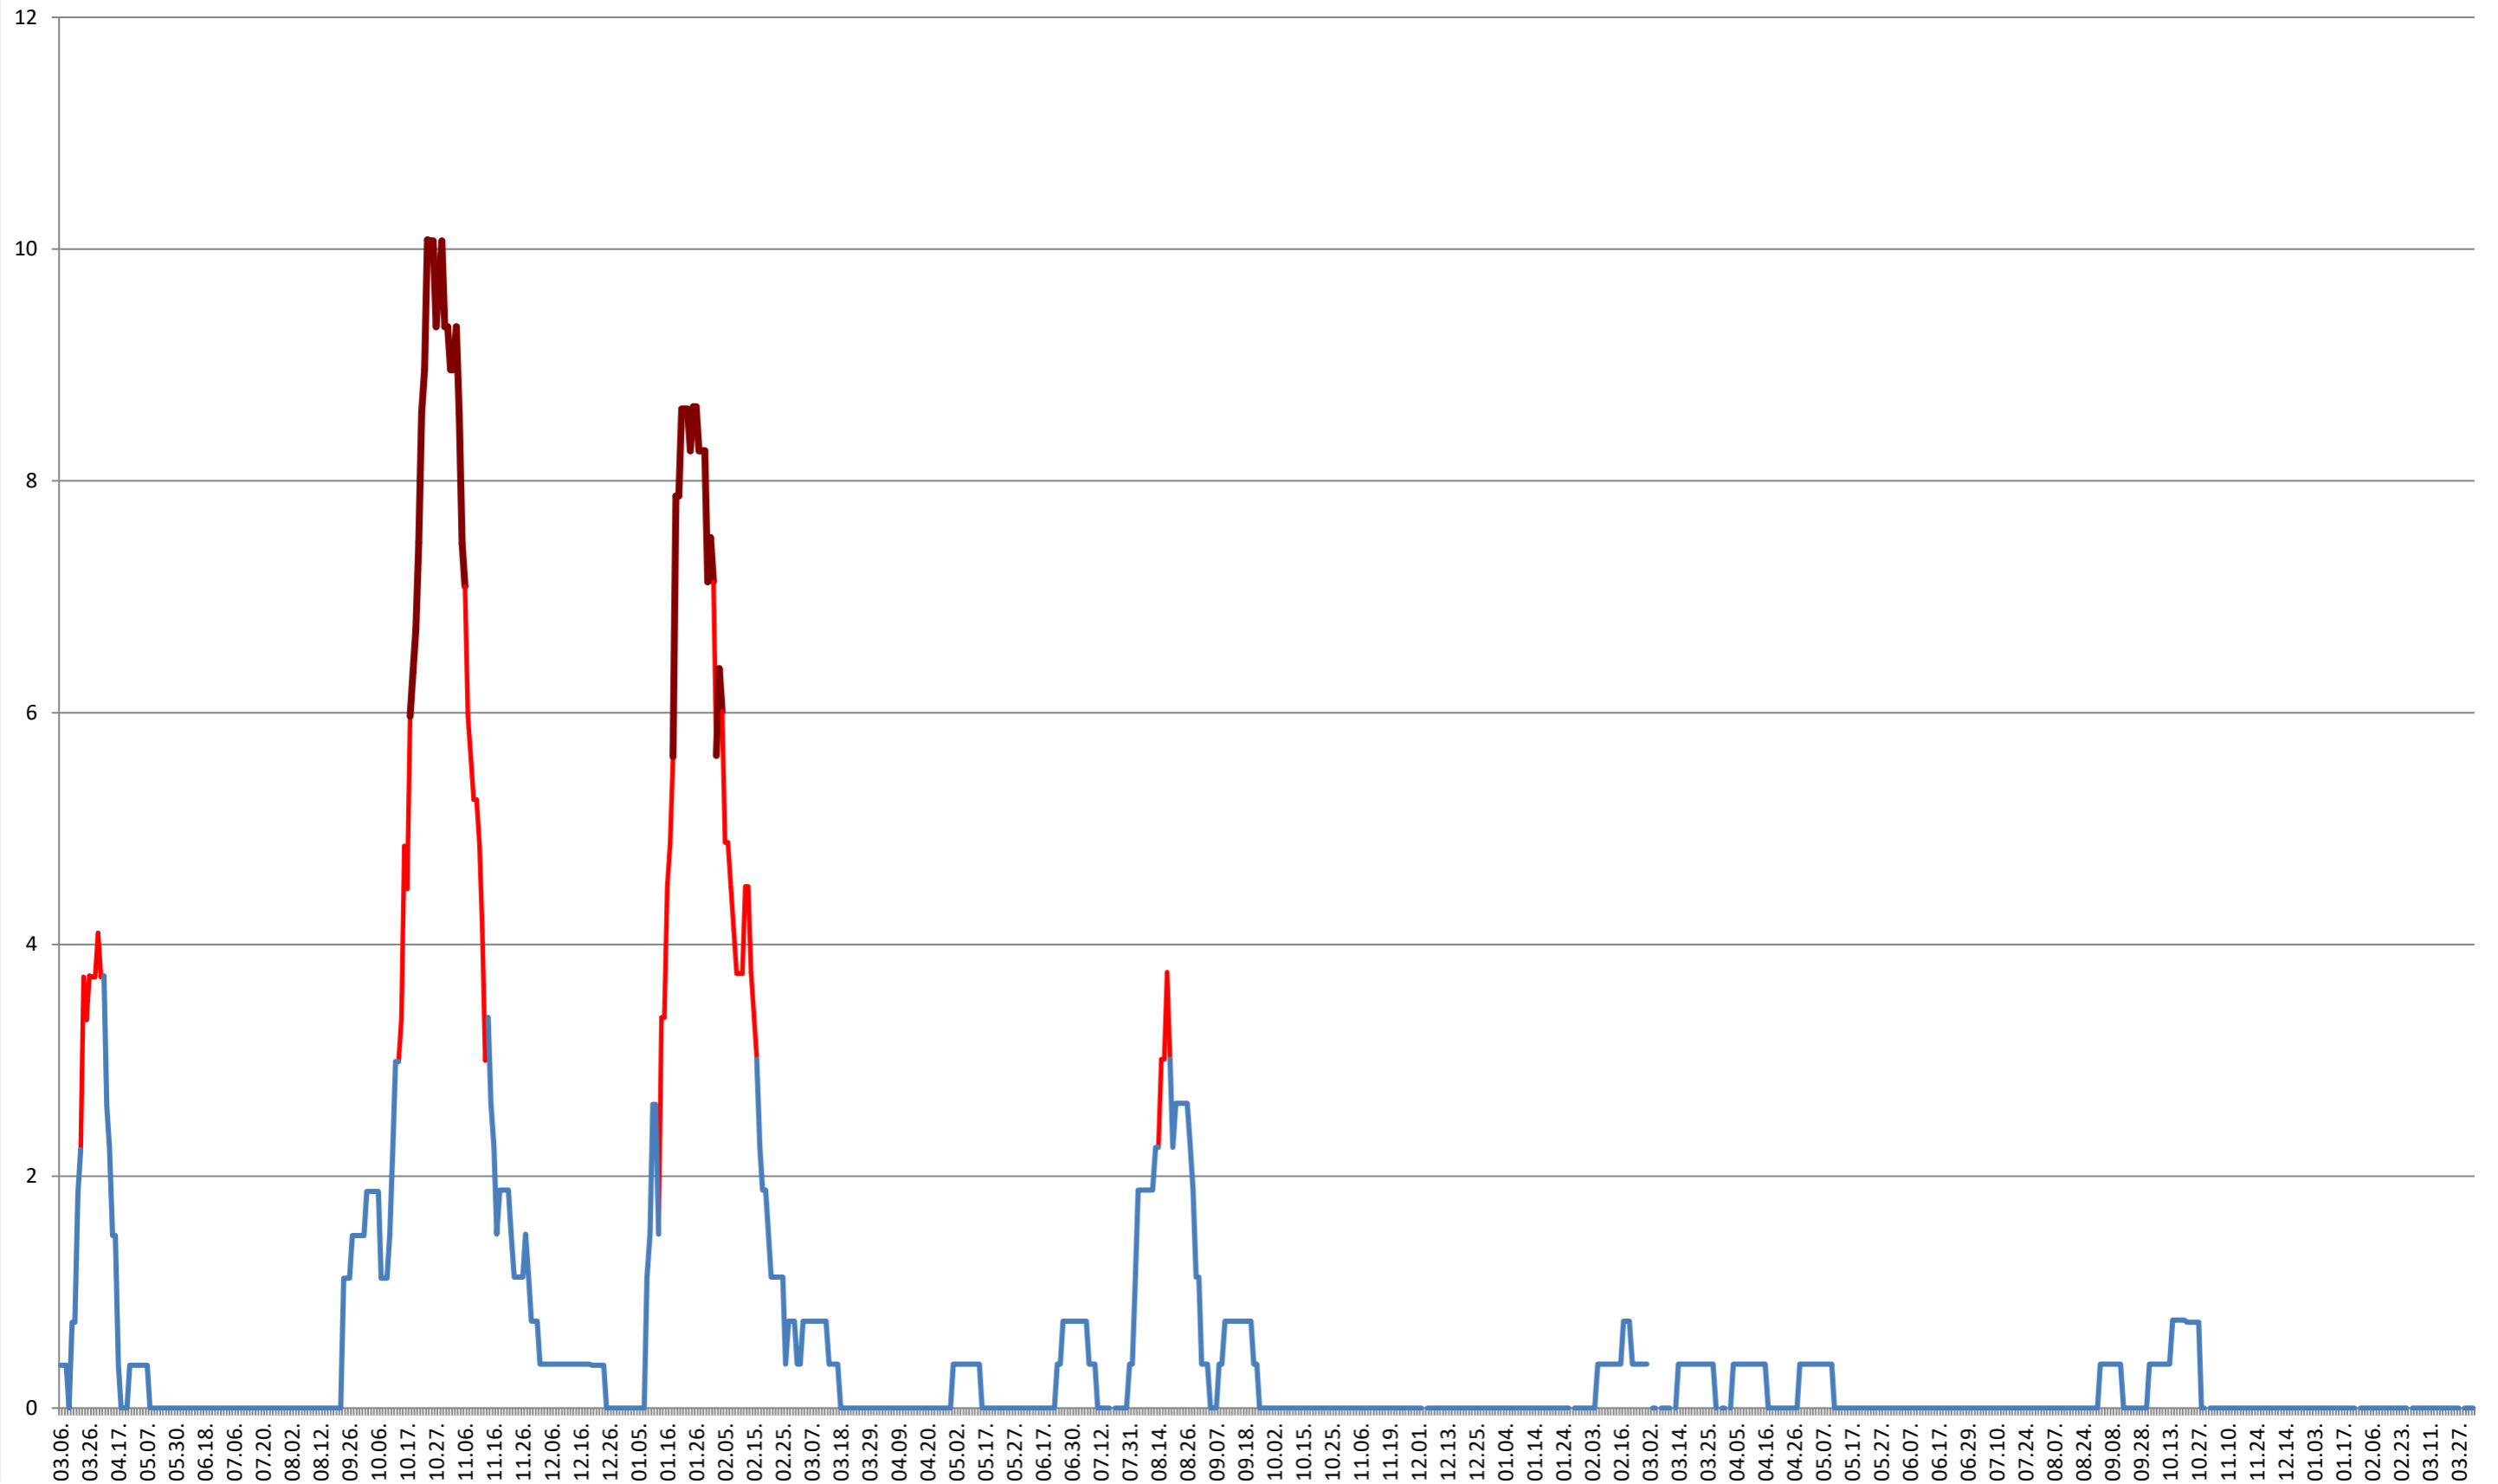

RACU - Evolutia incidentei cumulate pe 14 zile la ‰ de locuitori 2021.03.07. - 2024.04.08.

REMETEA - Evolutia incidentei cumulate pe 14 zile la ‰ de locuitori
2021.03.07. - 2024.04.08.

SĂCEL - Evolutia incidentei cumulate pe 14 zile la ‰ de locuitori
2021.03.07. - 2024.04.08.

SÂNCRĂIENI - Evolutia incidentei cumulate pe 14 zile la ‰ de locuitori 2021.03.07. - 2024.04.08.

SÂNDOMIC - Evolutia incidentei cumulate pe 14 zile la % de locuitori 2021.03.07. - 2024.04.08.

SÂNMARTIN - Evolutia incidentei cumulate pe 14 zile la ‰ de locuitori
2021.03.07. - 2024.04.08.