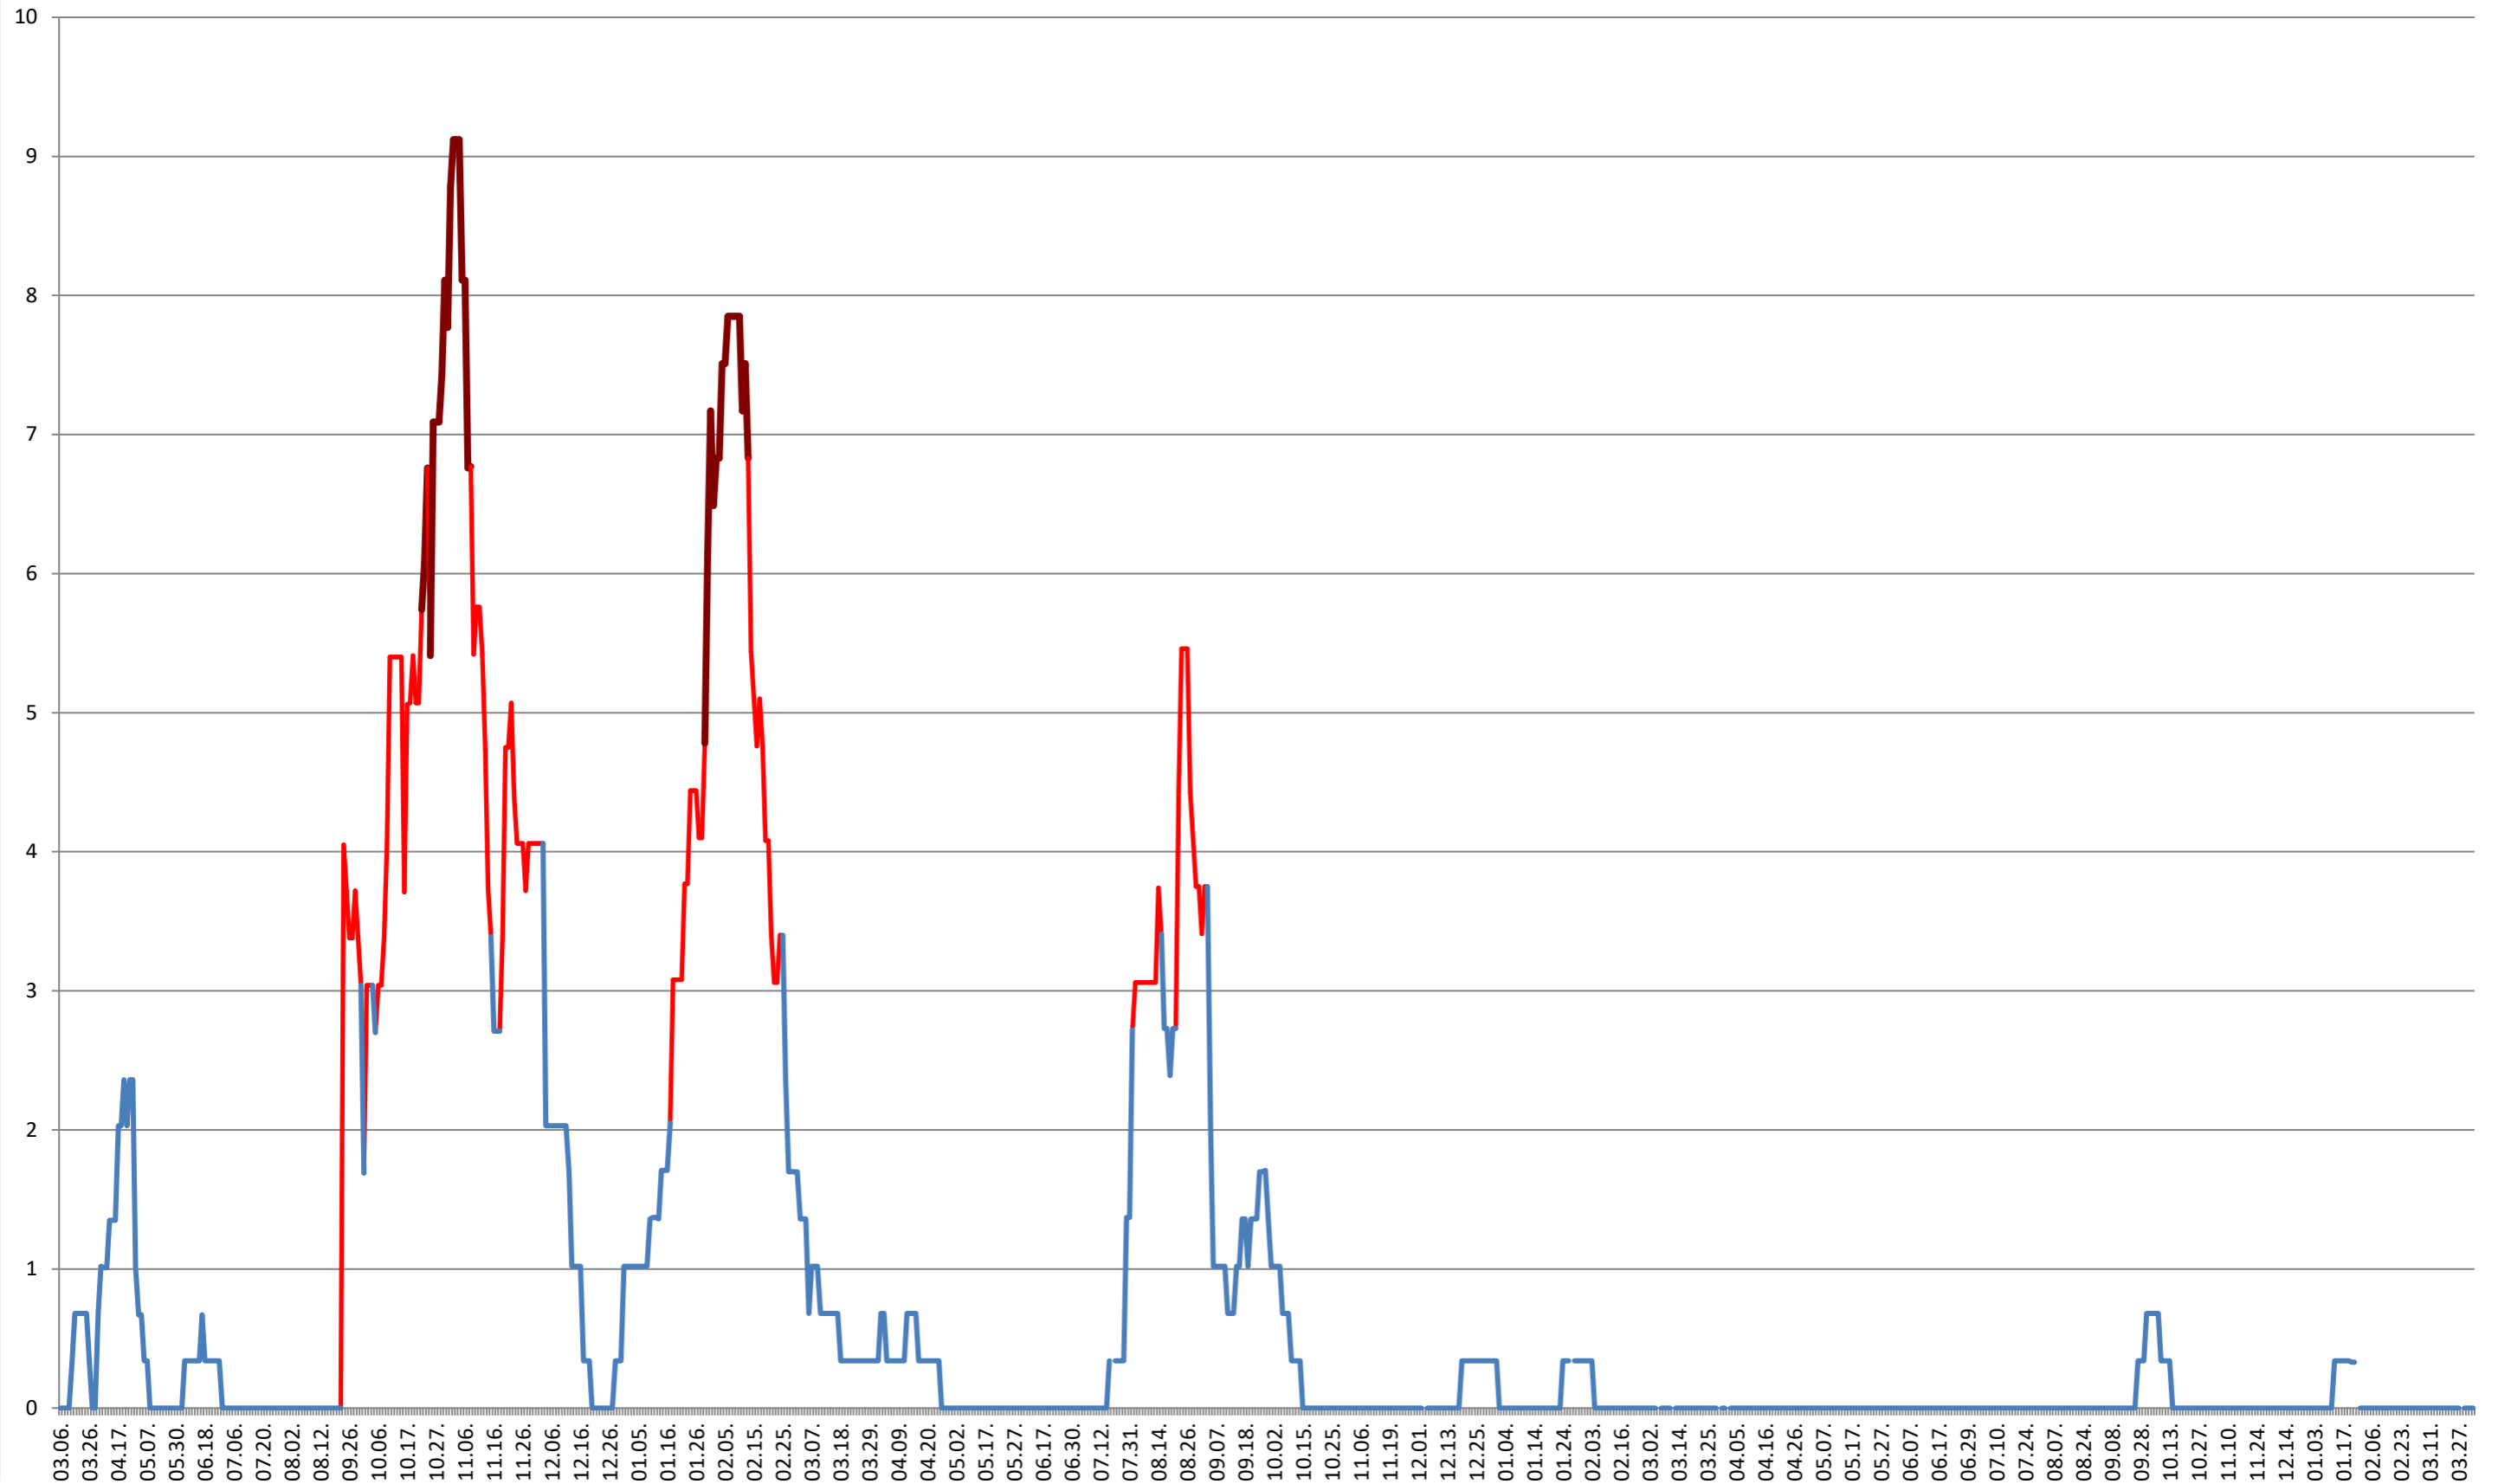

MEREȘTI - Evolutia incidentei cumulate pe 14 zile la % de locuitori
2021.03.07. - 2024.04.08.

MĂRTINIȘ - Evolutia incidentei cumulate pe 14 zile la ‰ de locuitori 2021.03.07. - 2024.04.08.