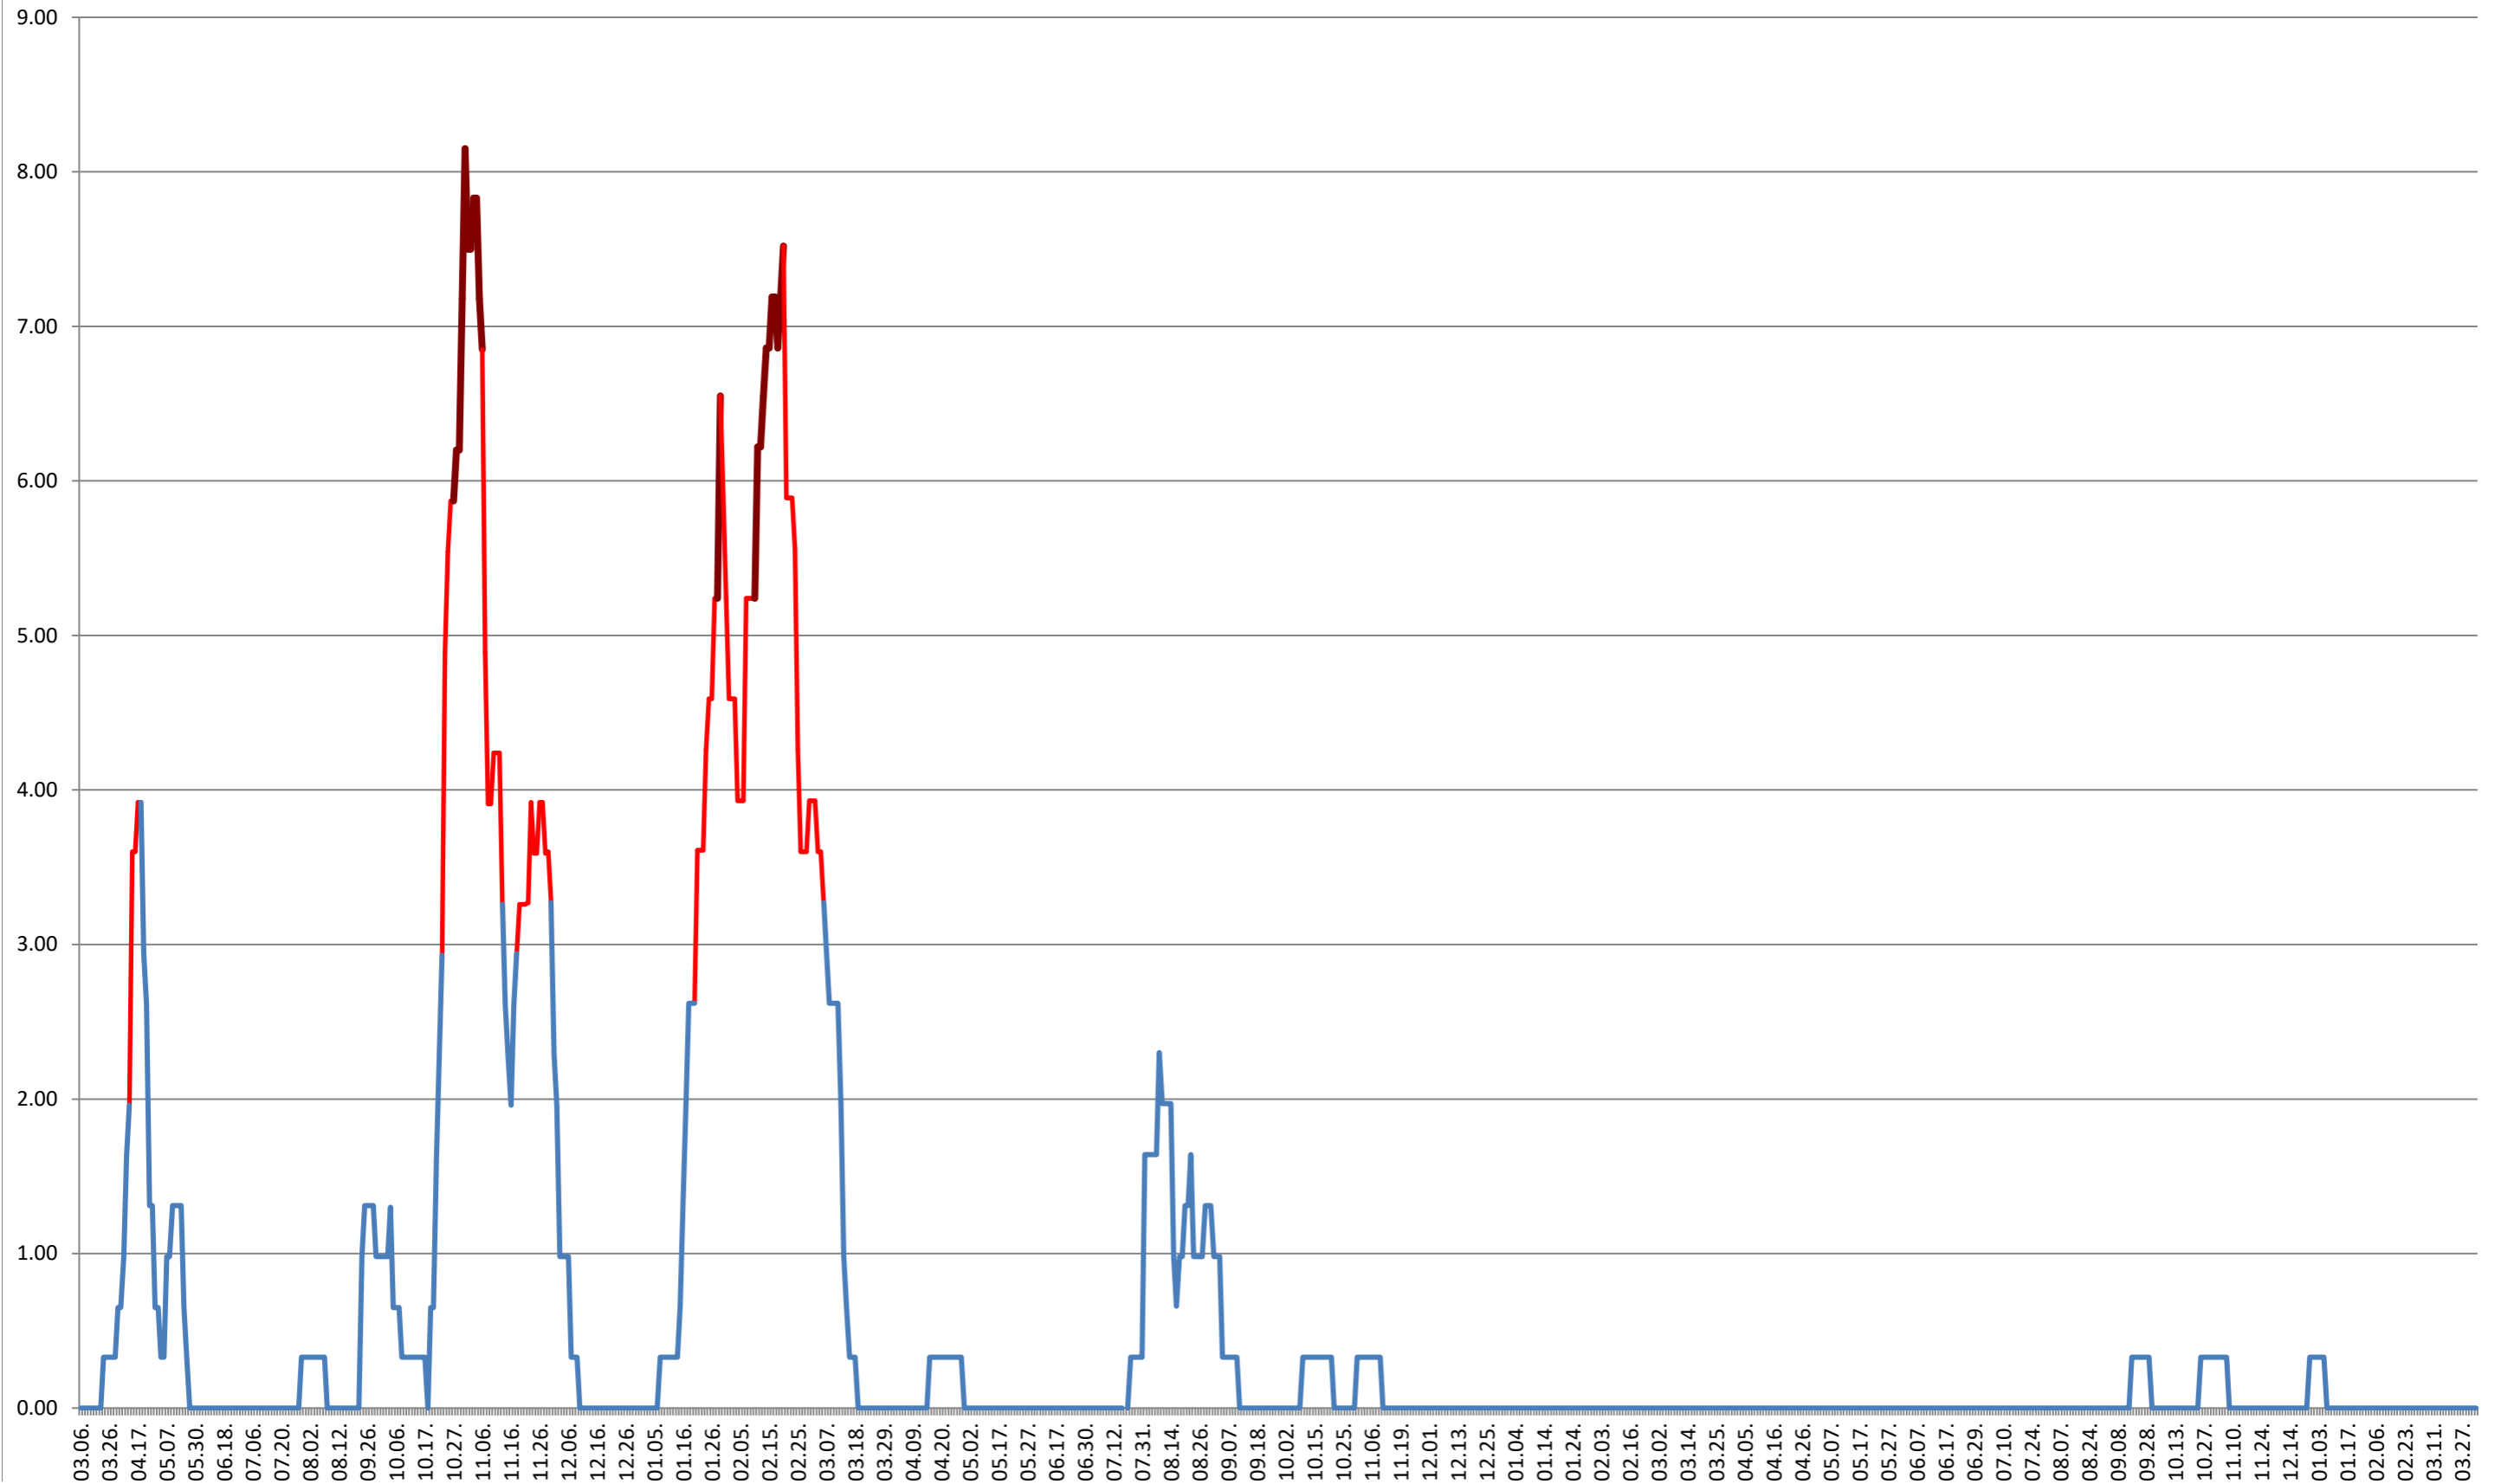

ATID - Evolutia incidentei cumulate pe 14 zile la ‰ de locuitori
2021.03.07. - 2024.04.08.

AVRĂMEȘTI - Evolutia incidentei cumulate pe 14 zile la % de locuitori
2021.03.07. - 2024.04.08.

ORAȘ BĂILE TUȘNAD - Evolutia incidentei cumulate pe 14 zile la % de locuitori
2021.03.07. - 2024.04.08.

ORAȘ BĂLAN - Evolutia incidentei cumulate pe 14 zile la ‰ de locuitori
2021.03.07. - 2024.04.08.

ORAȘ BORSEC - Evolutia incidentei cumulate pe 14 zile la ‰ de locuitori
2021.03.07. - 2024.04.08.

BRĂDEȘTI - Evolutia incidentei cumulate pe 14 zile la ‰ de locuitori 2021.03.07. - 2024.04.08.

CĂPÂLNIȚA - Evolutia incidentei cumulate pe 14 zile la ‰ de locuitori
2021.03.07. - 2024.04.08.

CÂRȚA - Evolutia incidentei cumulate pe 14 zile la ‰ de locuitori 2021.03.07. - 2024.04.08.

CICEU - Evolutia incidentei cumulate pe 14 zile la ‰ de locuitori
2021.03.07. - 2024.04.08.