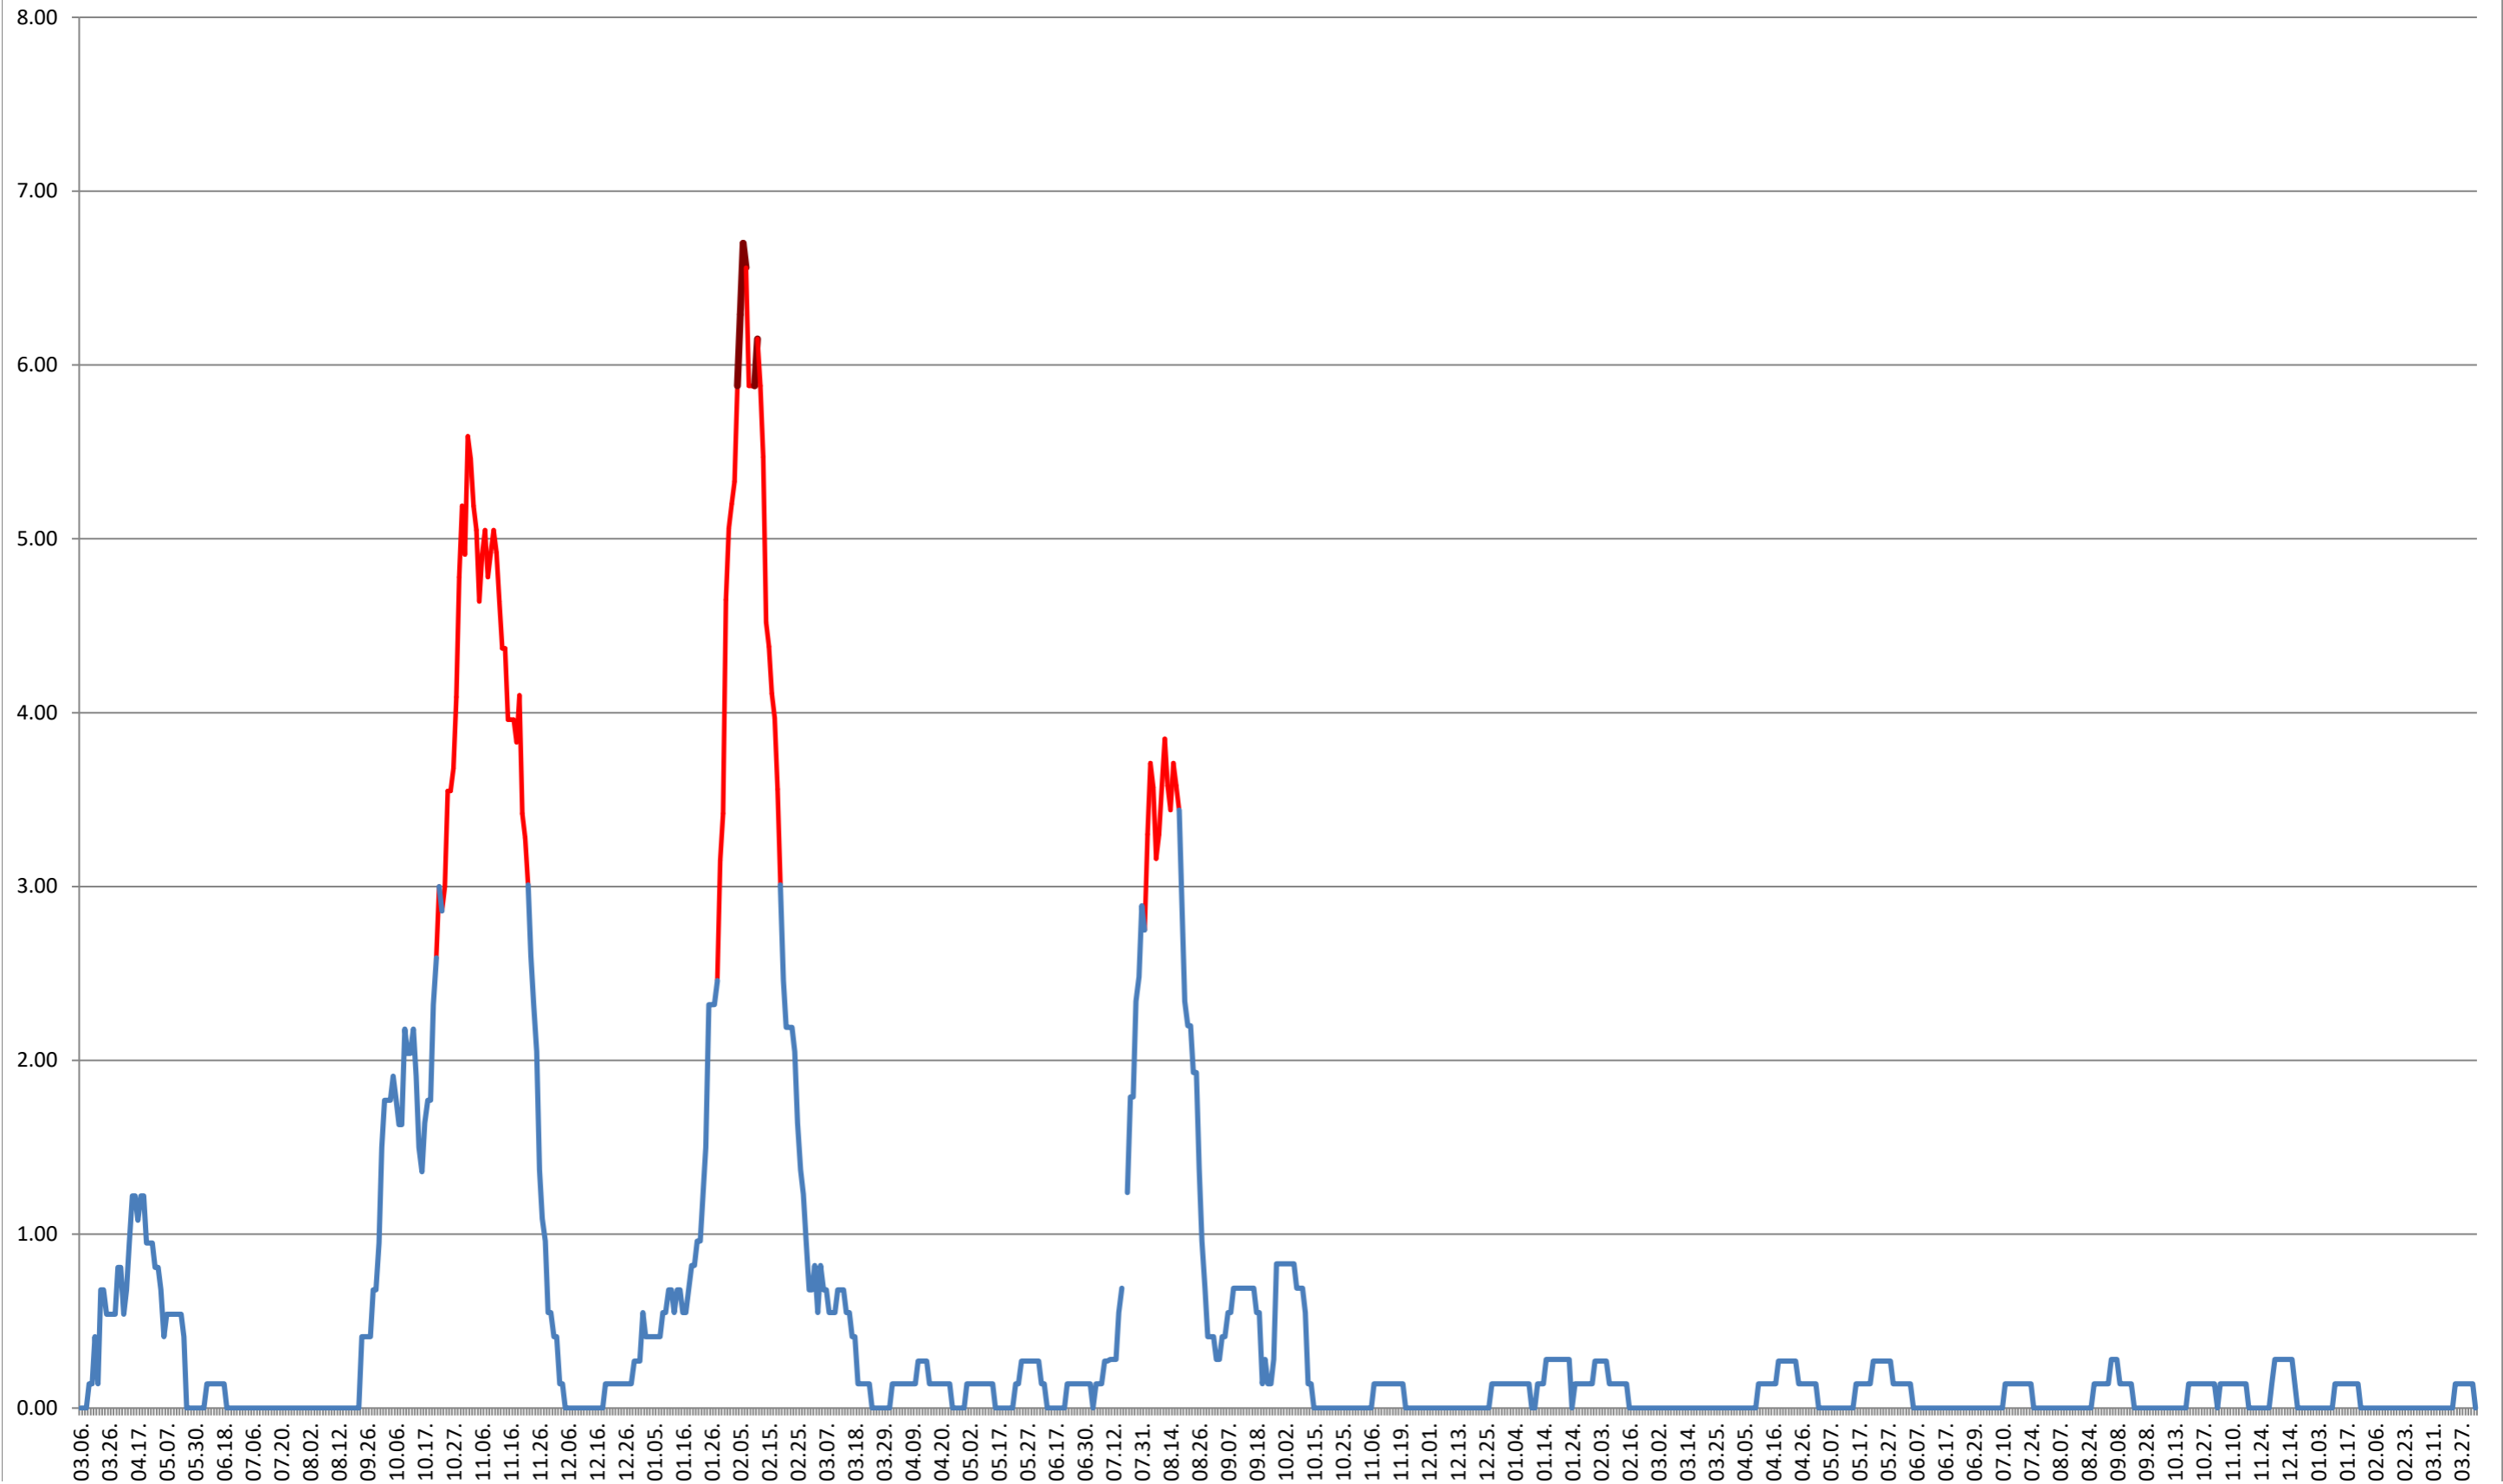

ATID - Evolutia incidentei cumulate pe 14 zile la ‰ de locuitori
2021.03.07. - 2024.04.08.

AVRĂMEȘTI - Evolutia incidentei cumulate pe 14 zile la % de locuitori
2021.03.07. - 2024.04.08.

ORAȘ BĂILE TUȘNAD - Evolutia incidentei cumulate pe 14 zile la % de locuitori
2021.03.07. - 2024.04.08.

ORAȘ BĂLAN - Evolutia incidentei cumulate pe 14 zile la ‰ de locuitori
2021.03.07. - 2024.04.08.

ORAȘ BORSEC - Evolutia incidentei cumulate pe 14 zile la ‰ de locuitori
2021.03.07. - 2024.04.08.

BRĂDEȘTI - Evolutia incidentei cumulate pe 14 zile la ‰ de locuitori 2021.03.07. - 2024.04.08.

CĂPÂLNIȚA - Evolutia incidentei cumulate pe 14 zile la ‰ de locuitori
2021.03.07. - 2024.04.08.

CÂRȚA - Evolutia incidentei cumulate pe 14 zile la ‰ de locuitori 2021.03.07. - 2024.04.08.

CICEU - Evolutia incidentei cumulate pe 14 zile la ‰ de locuitori
2021.03.07. - 2024.04.08.