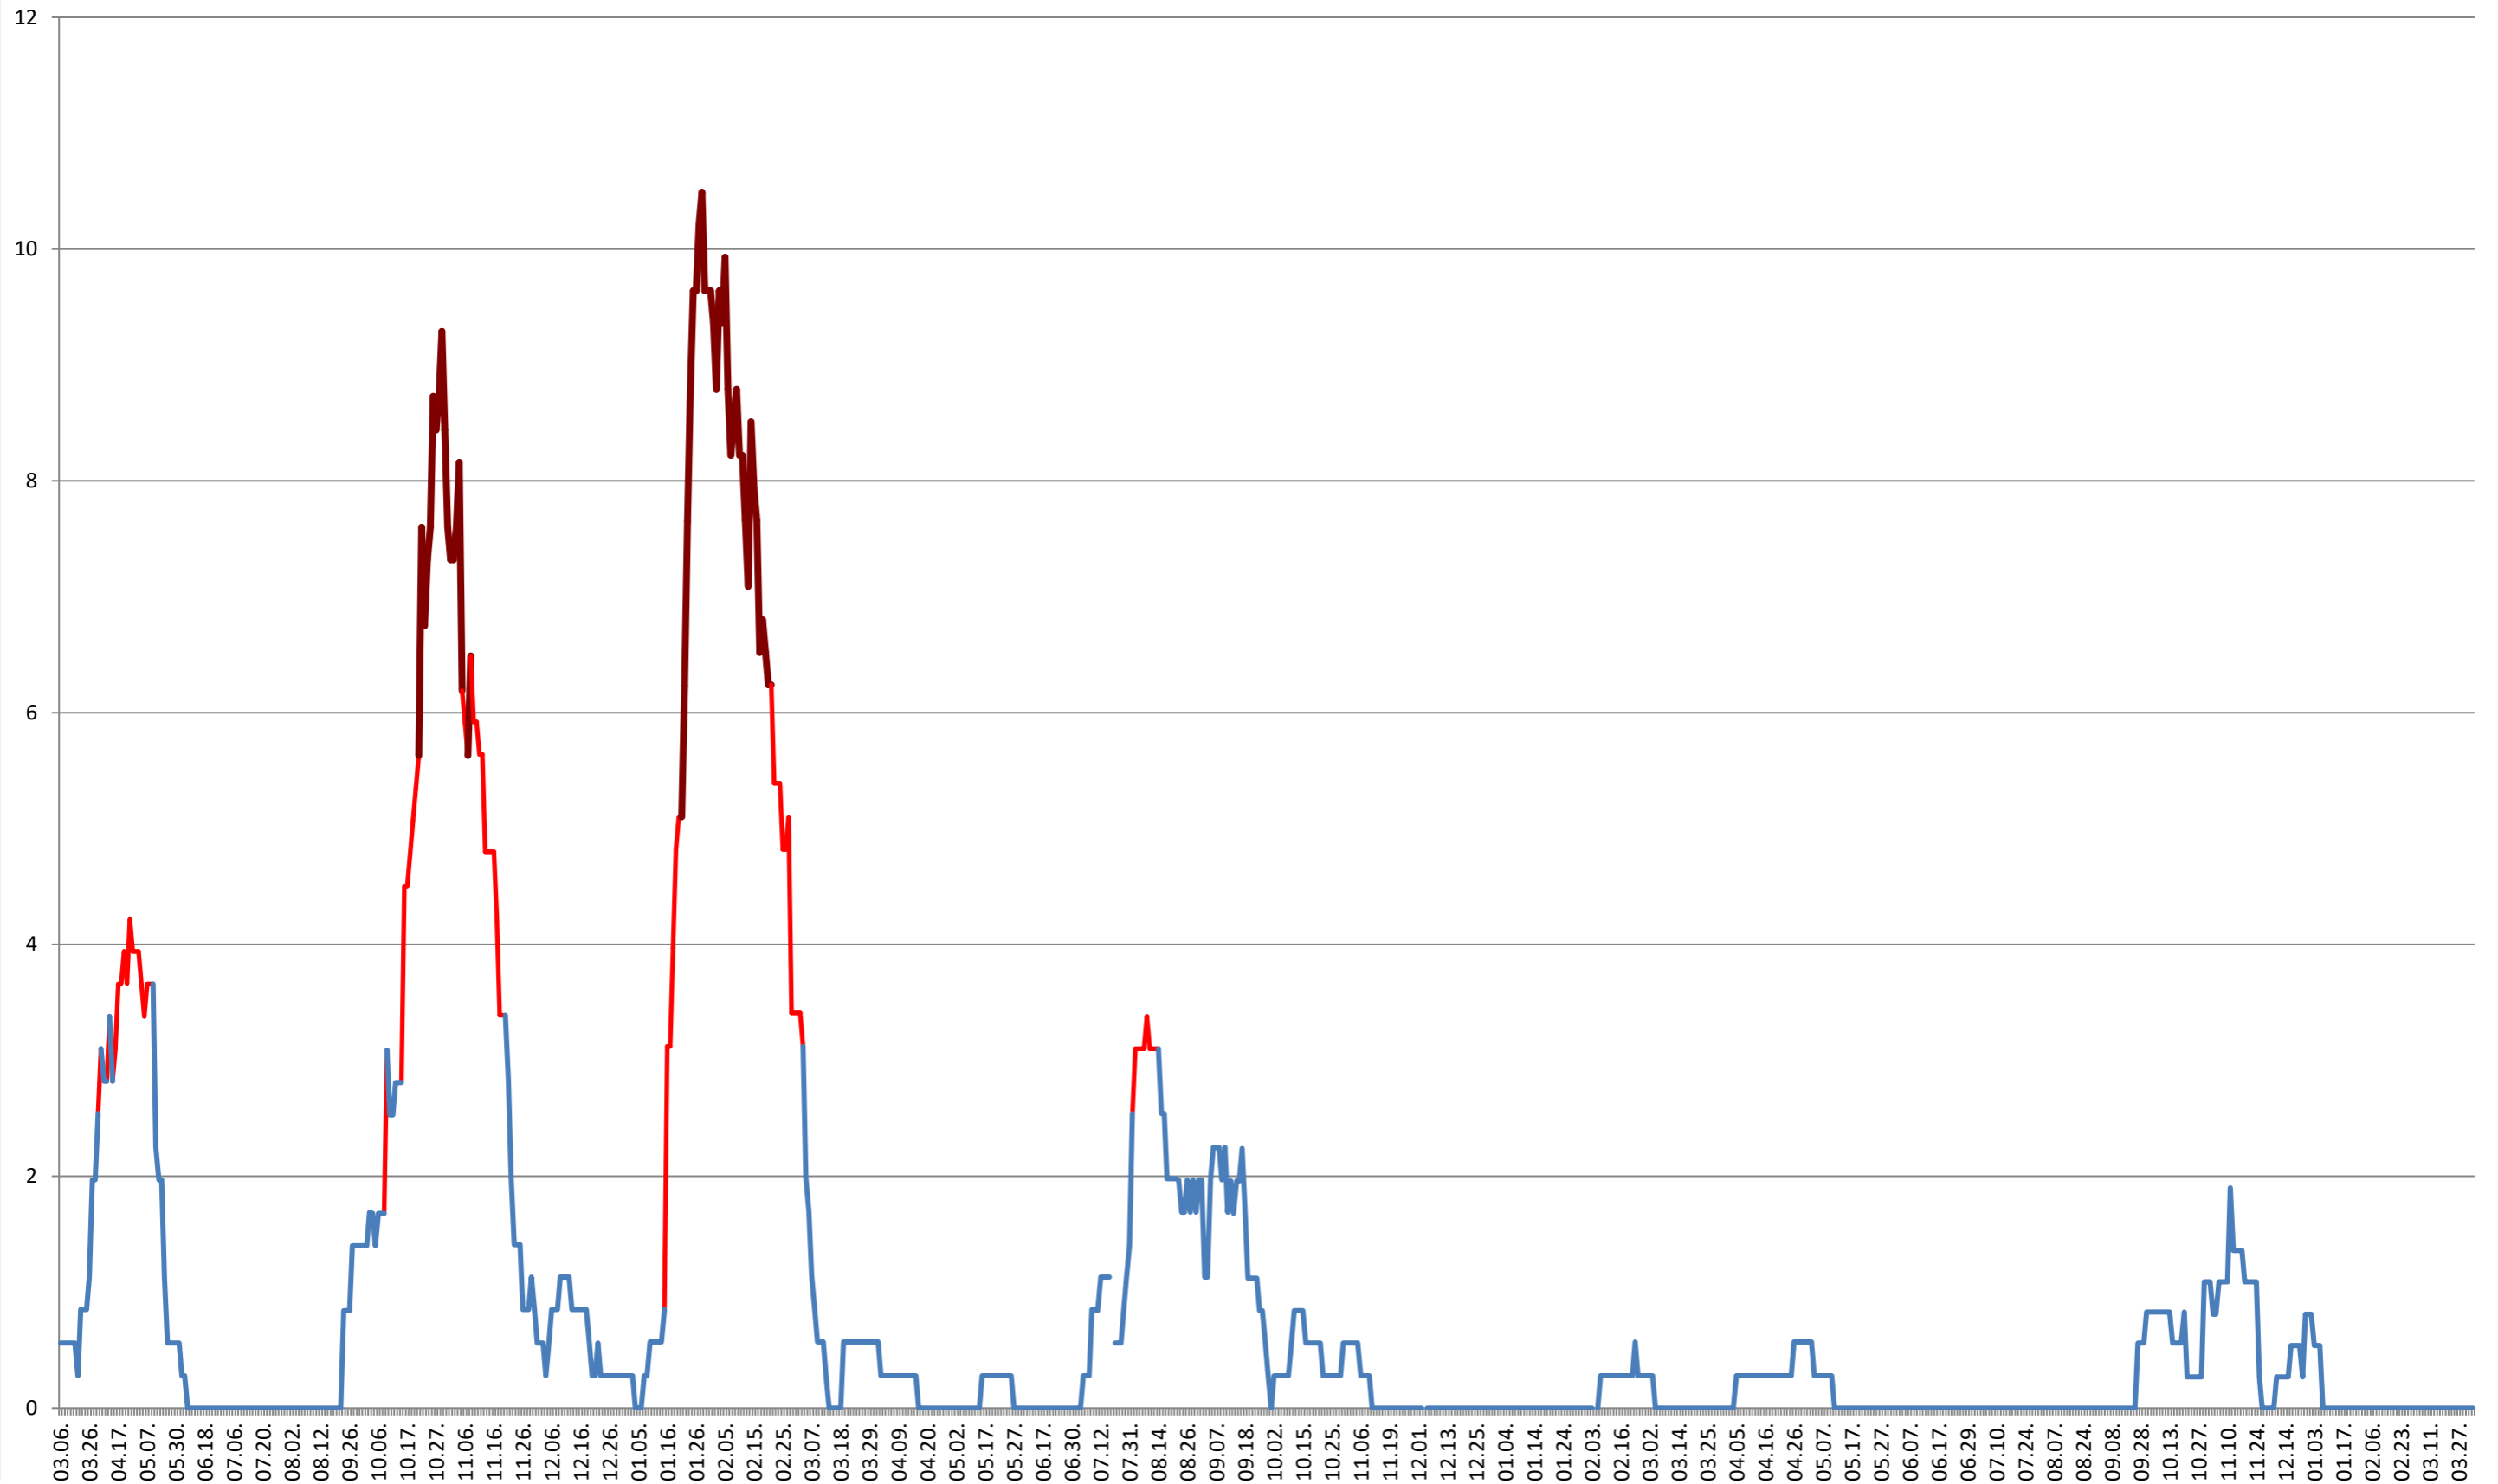

ORAȘ BĂLAN - Evolutia incidentei cumulate pe 14 zile la ‰ de locuitori
2021.03.07. - 2024.04.08.

ORAȘ BORSEC - Evolutia incidentei cumulate pe 14 zile la ‰ de locuitori
2021.03.07. - 2024.04.08.

BRĂDEȘTI - Evolutia incidentei cumulate pe 14 zile la ‰ de locuitori 2021.03.07. - 2024.04.08.

CORUND - Evolutia incidentei cumulate pe 14 zile la % de locuitori 2021.03.07. - 2024.04.08.

COZMENI - Evolutia incidentei cumulate pe 14 zile la ‰ de locuitori
2021.03.07. - 2024.04.08.

ORAȘ CRISTURU SECUIESC - Evolutia incidentei cumulate pe 14 zile la % de locuitori
2021.03.07. - 2024.04.08.

DĂNEȘTI - Evolutia incidentei cumulate pe 14 zile la % de locuitori 2021.03.07. - 2024.04.08.

DÂRJIU - Evolutia incidentei cumulate pe 14 zile la ‰ de locuitori
2021.03.07. - 2024.04.08.

DEALU - Evolutia incidentei cumulate pe 14 zile la ‰ de locuitori
2021.03.07. - 2024.04.08.

DITRĂU - Evolutia incidentei cumulate pe 14 zile la ‰ de locuitori
2021.03.07. - 2024.04.08.

FELICENI - Evolutia incidentei cumulate pe 14 zile la % de locuitori
2021.03.07. - 2024.04.08.

FRUMOASA - Evolutia incidentei cumulate pe 14 zile la % de locuitori
2021.03.07. - 2024.04.08.