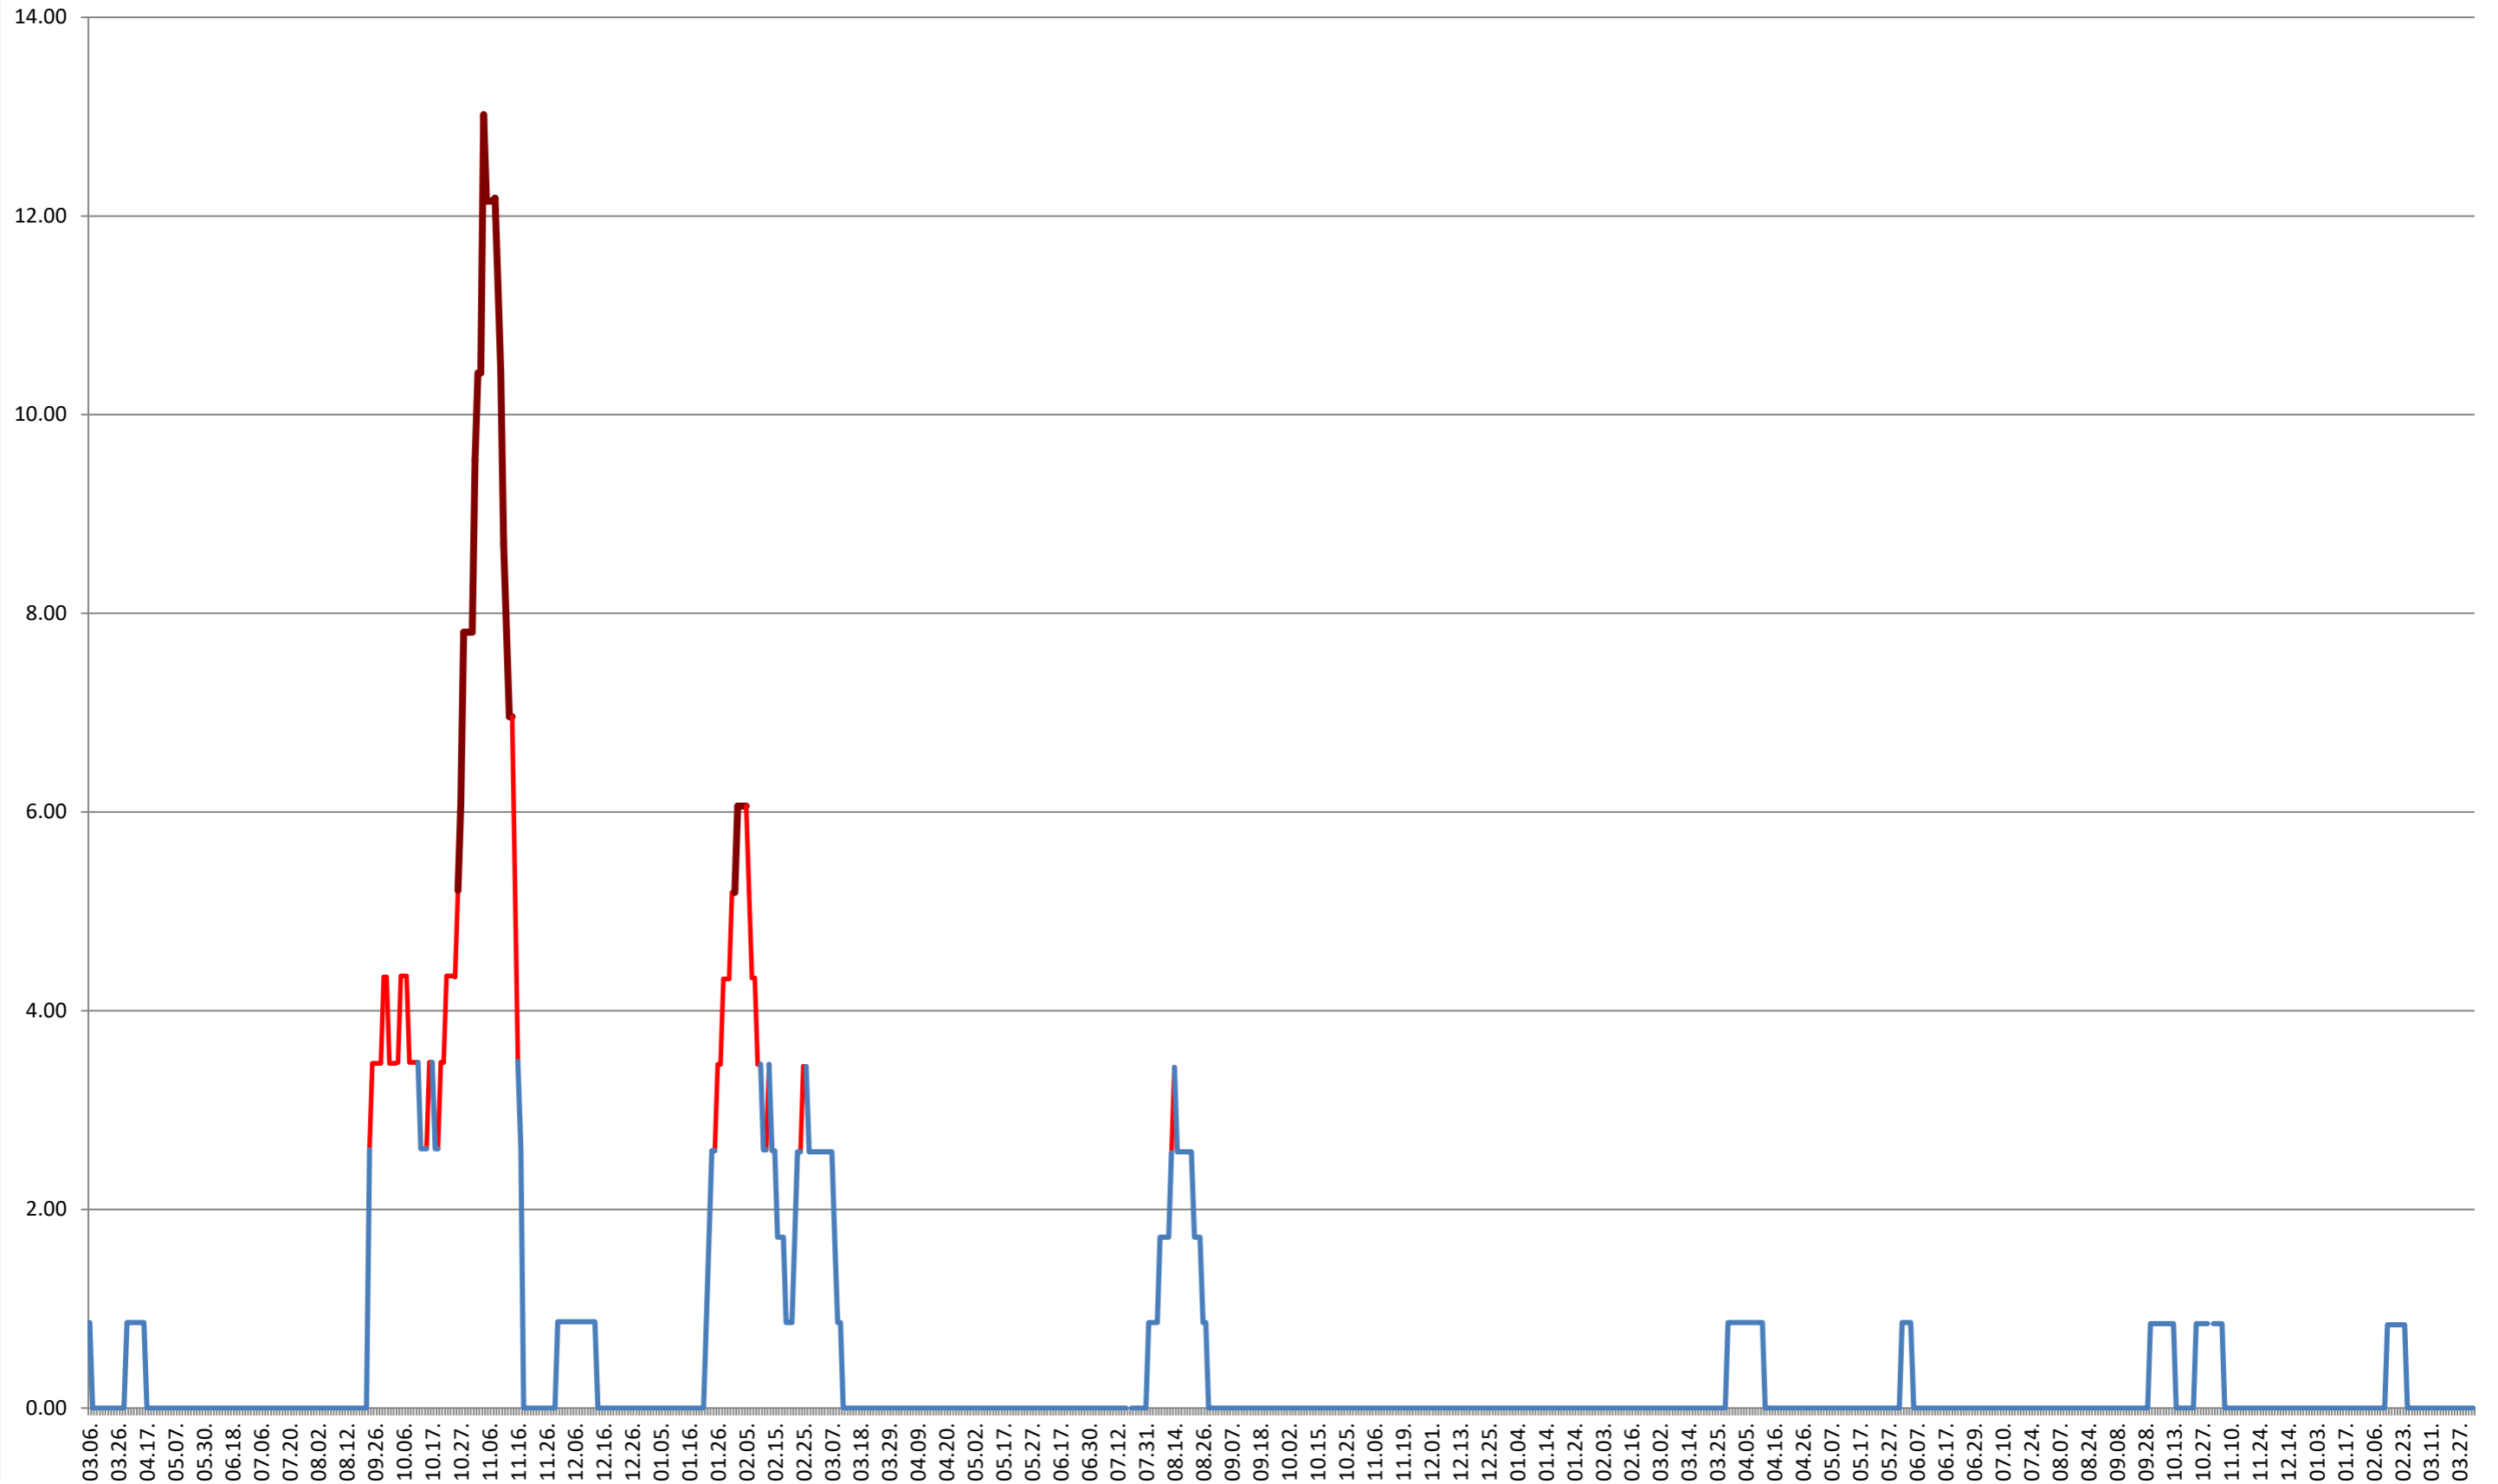

ULIEȘ - Evolutia incidentei cumulate pe 14 zile la ‰ de locuitori 2021.03.07. - 2024.04.08.