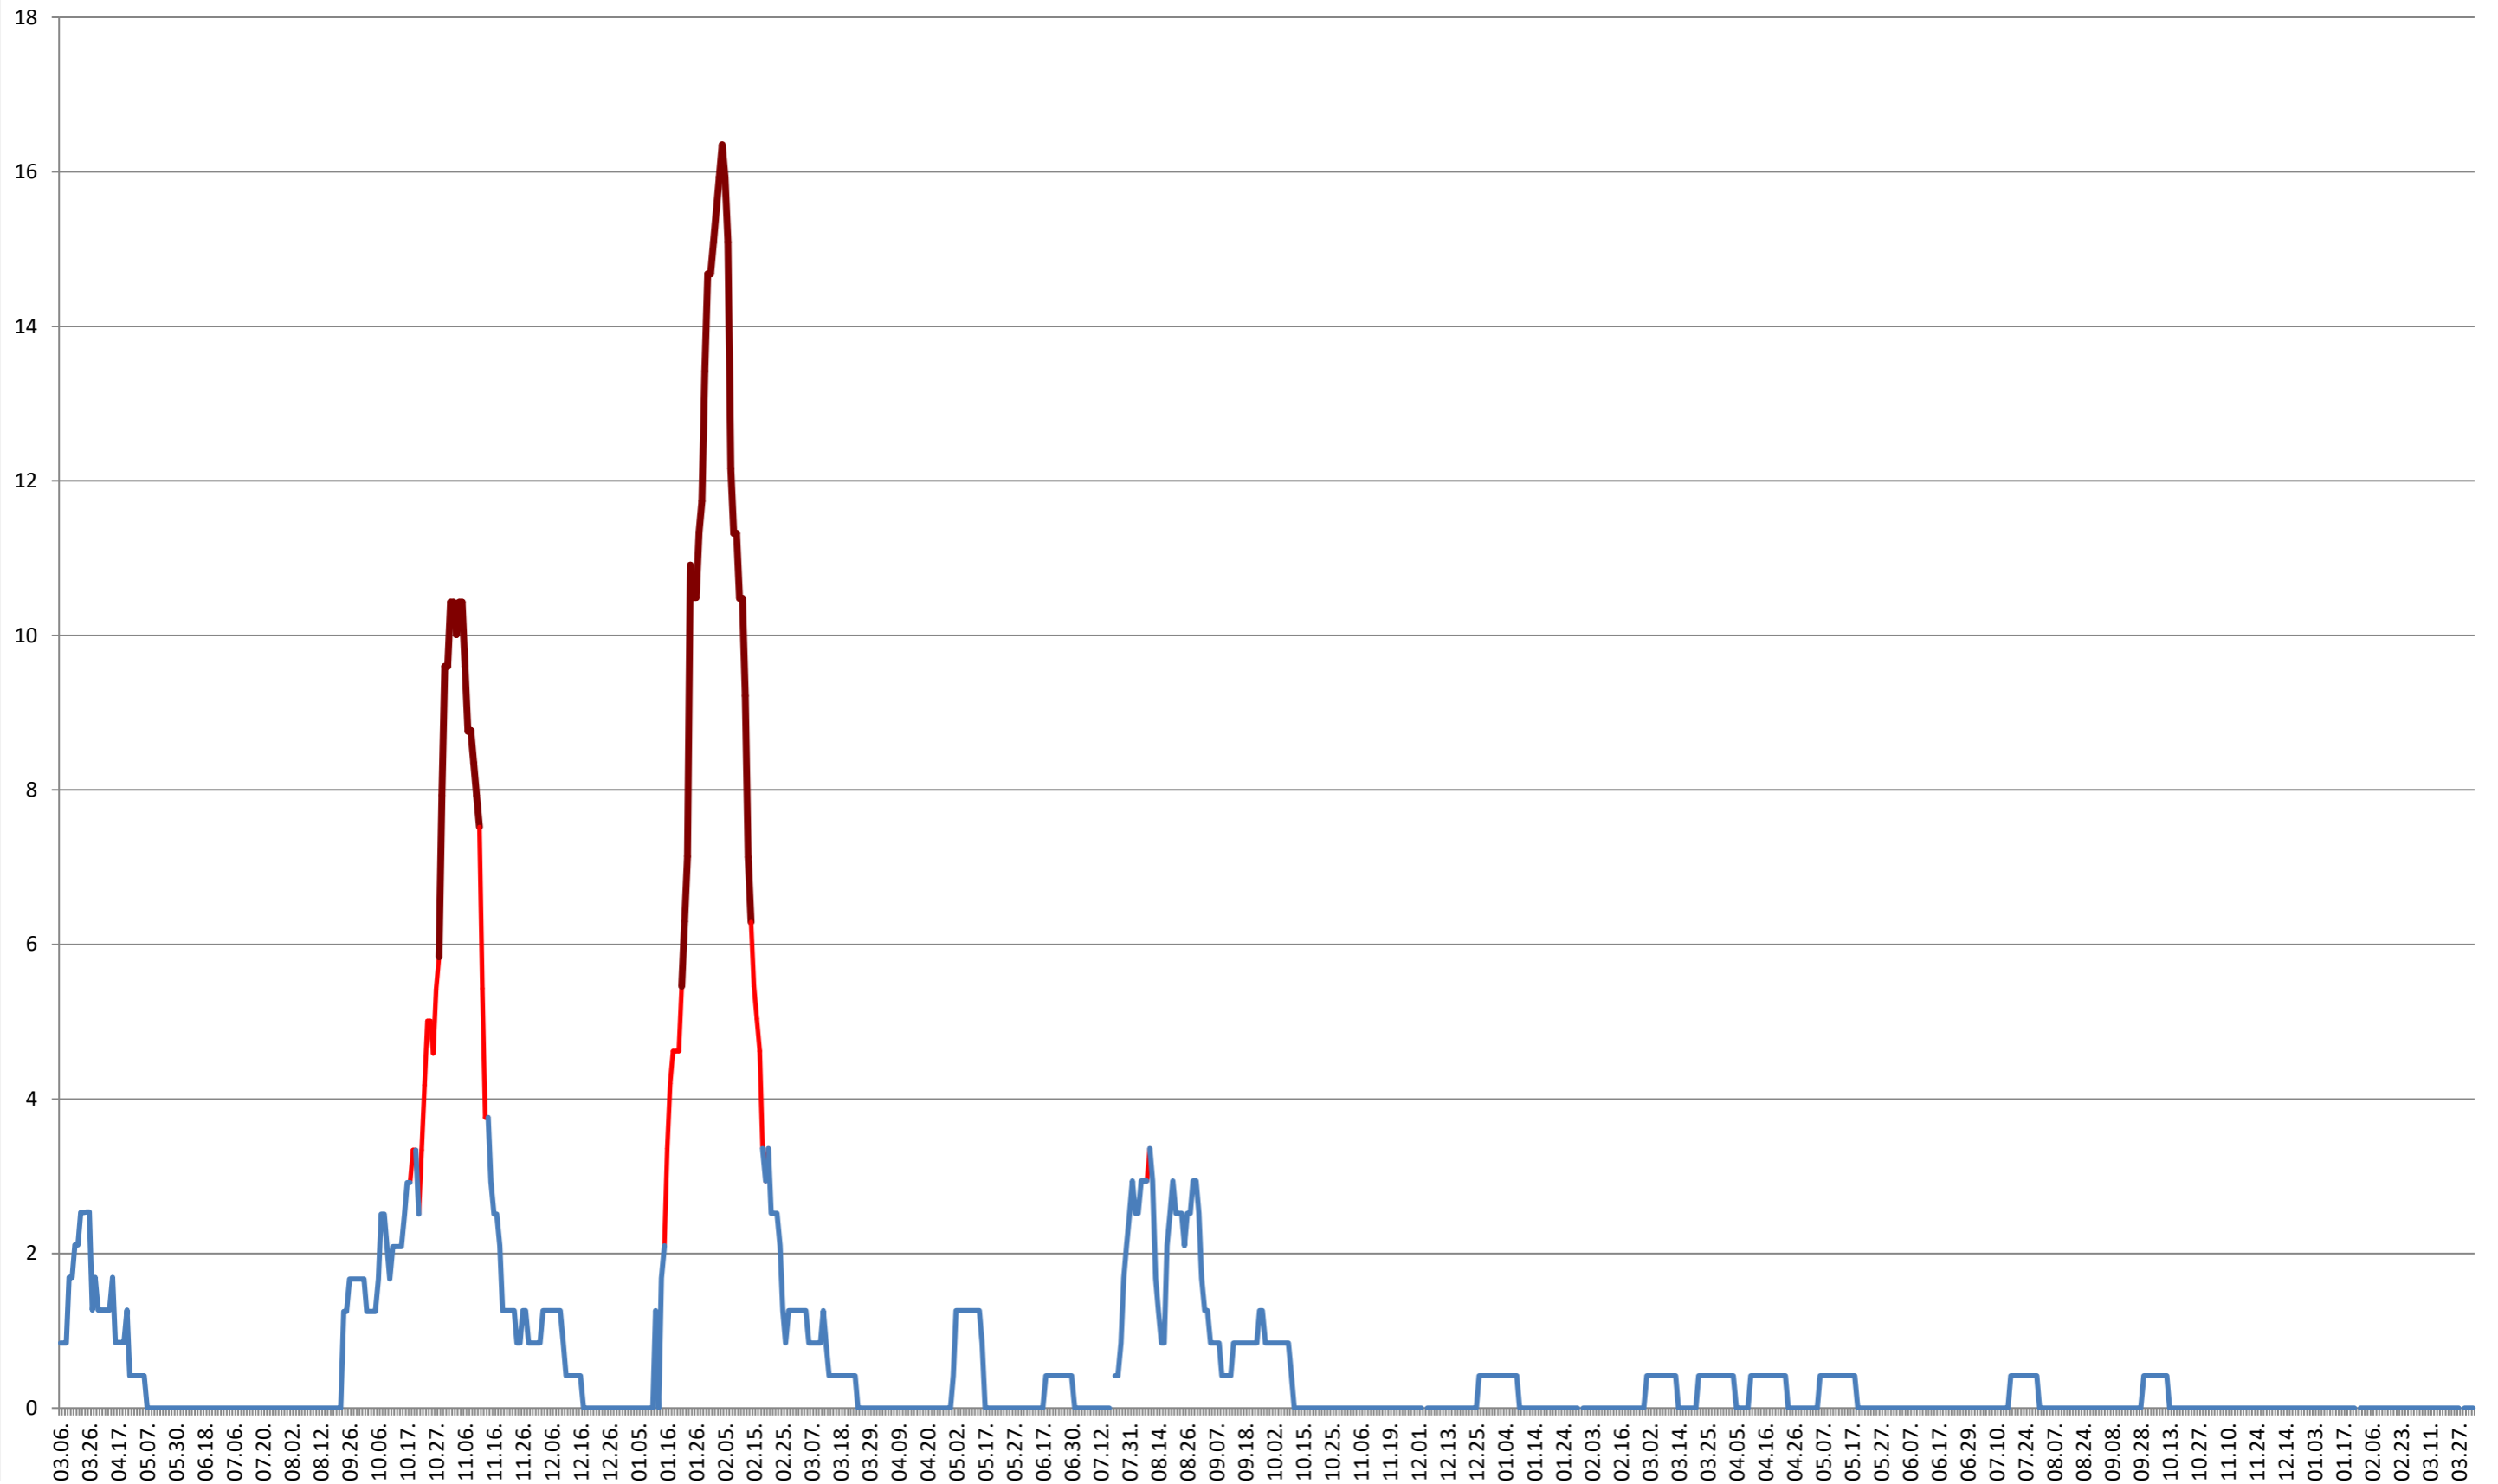

DITRĂU - Evolutia incidentei cumulate pe 14 zile la ‰ de locuitori
2021.03.07. - 2024.04.08.

FELICENI - Evolutia incidentei cumulate pe 14 zile la % de locuitori
2021.03.07. - 2024.04.08.

FRUMOASA - Evolutia incidentei cumulate pe 14 zile la % de locuitori
2021.03.07. - 2024.04.08.

GĂLĂUȚAȘ - Evolutia incidentei cumulate pe 14 zile la ‰ de locuitori
2021.03.07. - 2024.04.08.

MUNICIPIUL GHEORGHENI - Evolutia incidentei cumulate pe 14 zile la ‰ de locuitori
2021.03.07. - 2024.04.08.

JOSENI - Evolutia incidentei cumulate pe 14 zile la % de locuitori
2021.03.07. - 2024.04.08.

LĂZAREA - Evolutia incidentei cumulate pe 14 zile la ‰ de locuitori 2021.03.07. - 2024.04.08.

LELICENI - Evolutia incidentei cumulate pe 14 zile la % de locuitori
2021.03.07. - 2024.04.08.

LUETA - Evolutia incidentei cumulate pe 14 zile la ‰ de locuitori
2021.03.07. - 2024.04.08.

LUNCA DE JOS - Evolutia incidentei cumulate pe 14 zile la ‰ de locuitori
2021.03.07. - 2024.04.08.

LUNCA DE SUS - Evolutia incidentei cumulate pe 14 zile la ‰ de locuitori
2021.03.07. - 2024.04.08.