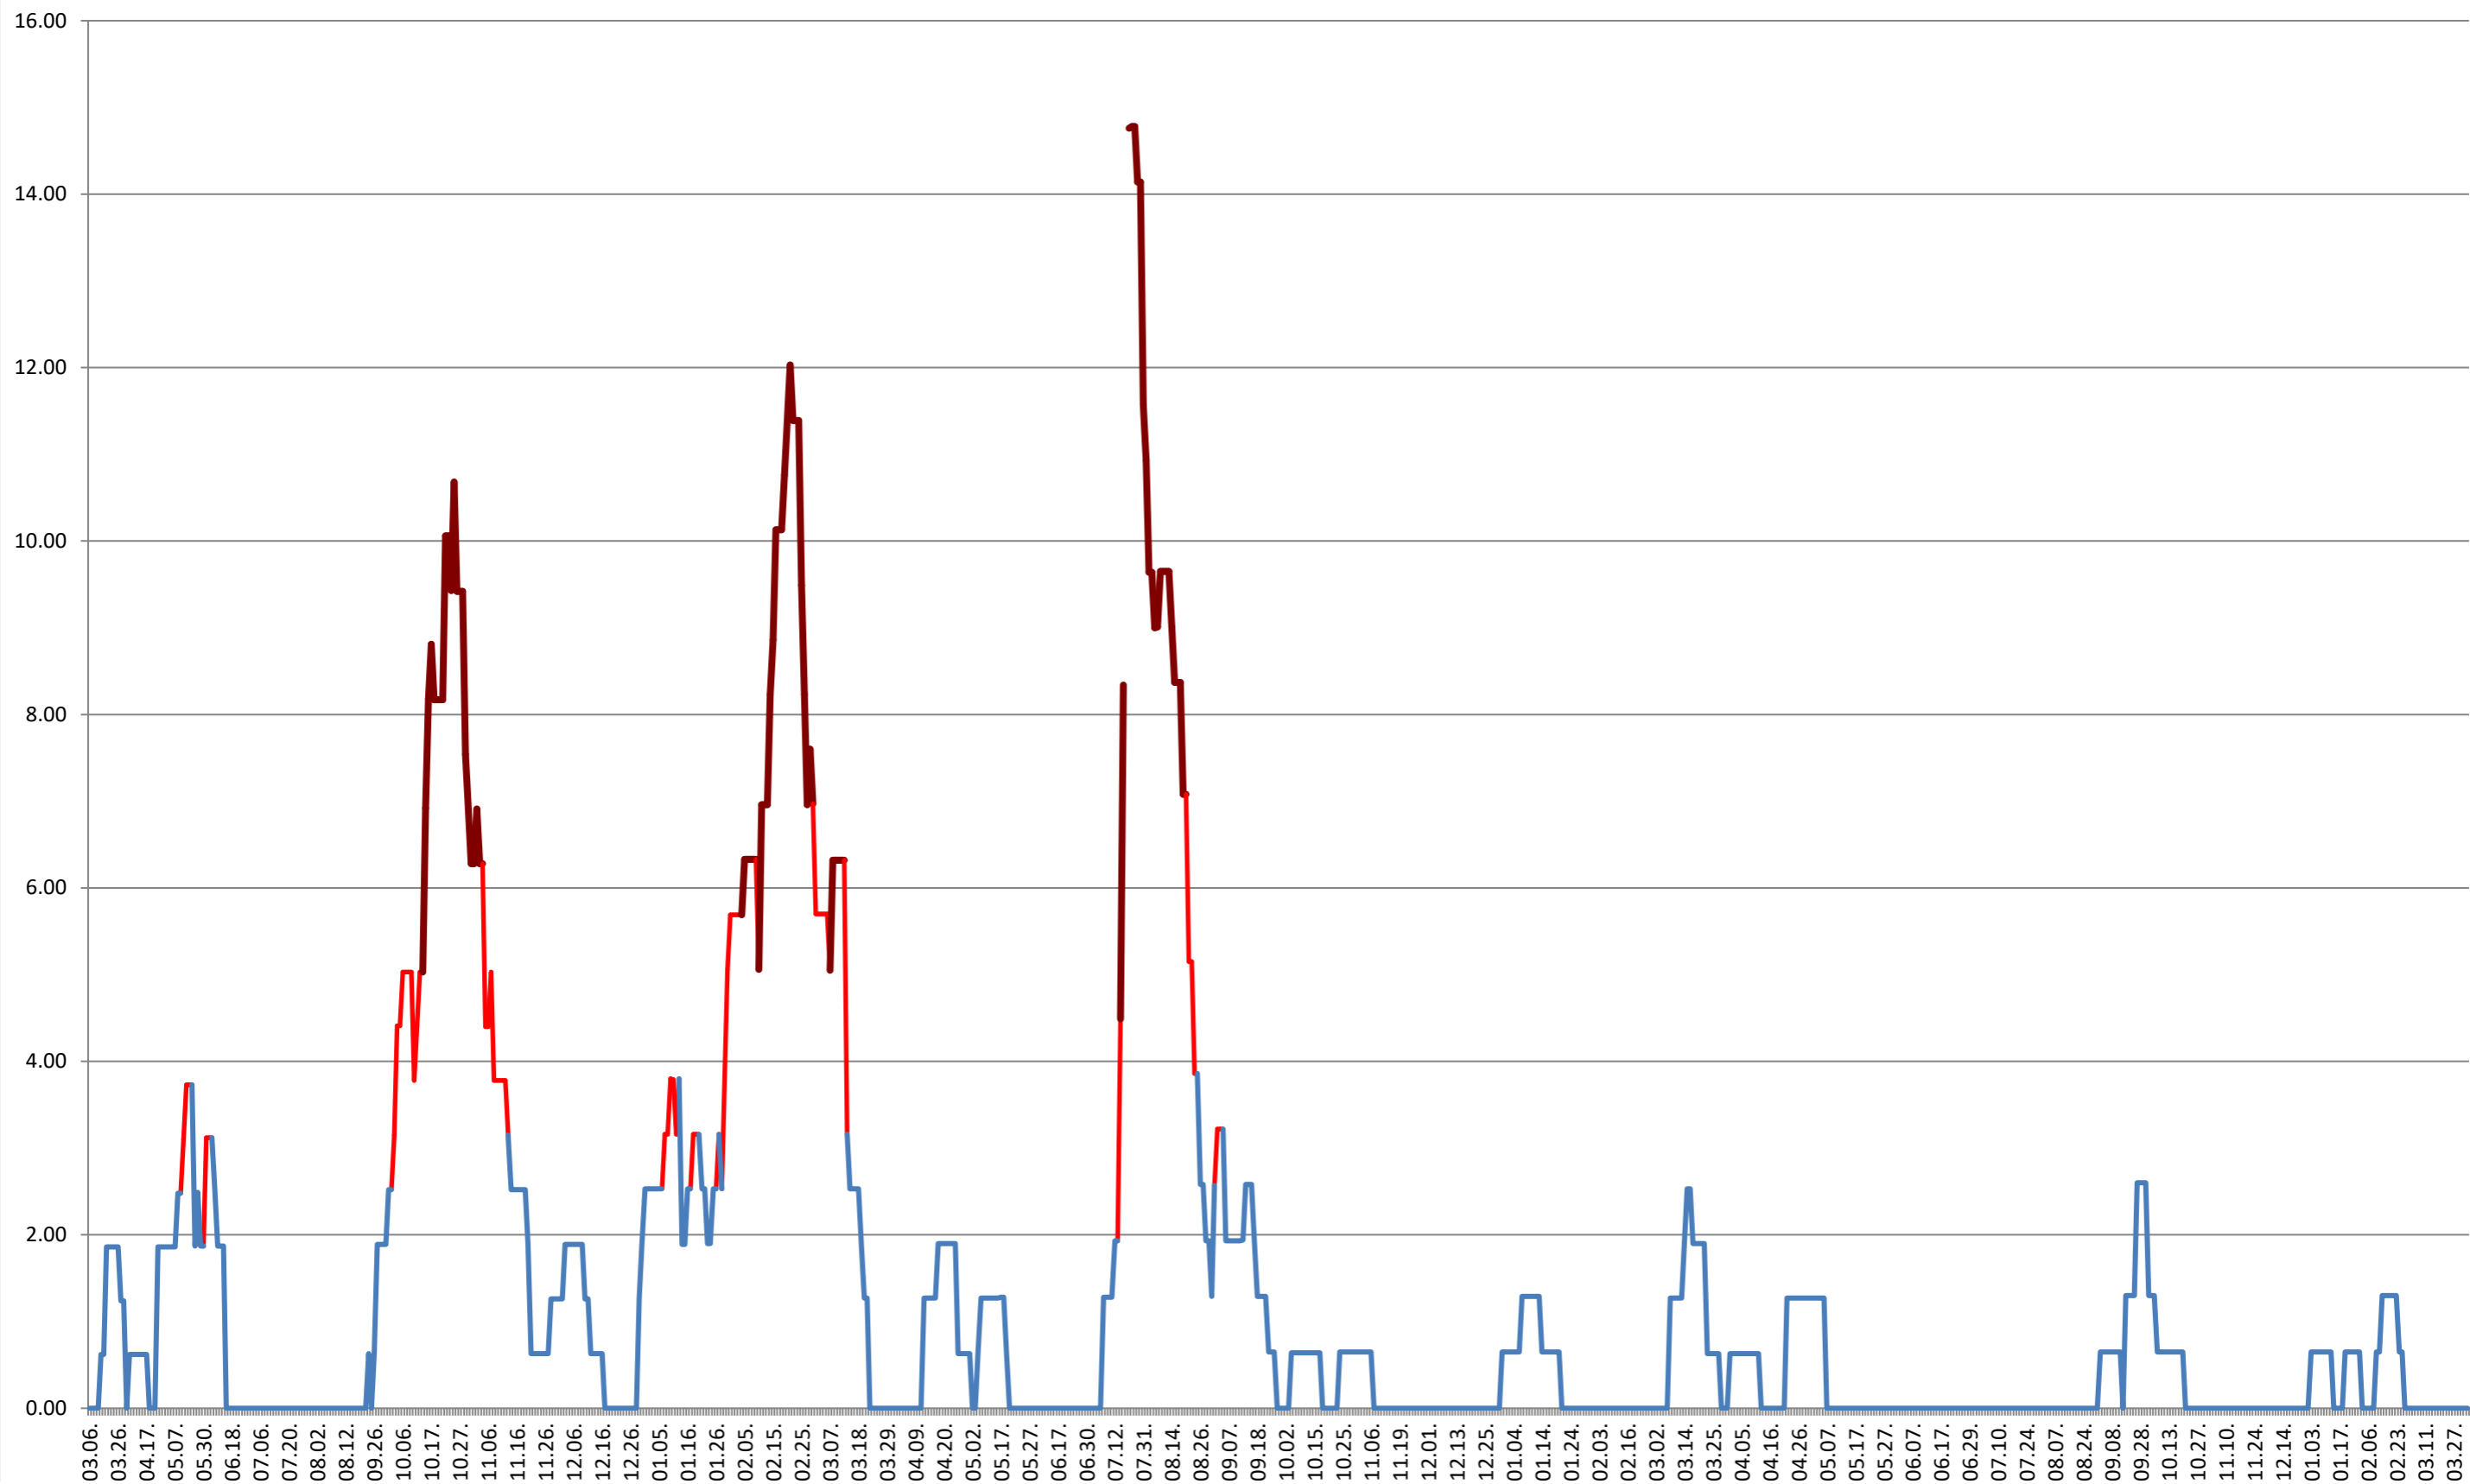

ATID - Evolutia incidentei cumulate pe 14 zile la ‰ de locuitori
2021.03.07. - 2024.04.08.

AVRĂMEȘTI - Evolutia incidentei cumulate pe 14 zile la % de locuitori
2021.03.07. - 2024.04.08.

ORAȘ BĂILE TUȘNAD - Evolutia incidentei cumulate pe 14 zile la % de locuitori
2021.03.07. - 2024.04.08.

ORAȘ BĂLAN - Evolutia incidentei cumulate pe 14 zile la ‰ de locuitori
2021.03.07. - 2024.04.08.

ORAȘ BORSEC - Evolutia incidentei cumulate pe 14 zile la ‰ de locuitori
2021.03.07. - 2024.04.08.

BRĂDEȘTI - Evolutia incidentei cumulate pe 14 zile la ‰ de locuitori 2021.03.07. - 2024.04.08.

CĂPÂLNIȚA - Evolutia incidentei cumulate pe 14 zile la ‰ de locuitori
2021.03.07. - 2024.04.08.

CÂRȚA - Evolutia incidentei cumulate pe 14 zile la ‰ de locuitori 2021.03.07. - 2024.04.08.

CICEU - Evolutia incidentei cumulate pe 14 zile la ‰ de locuitori
2021.03.07. - 2024.04.08.