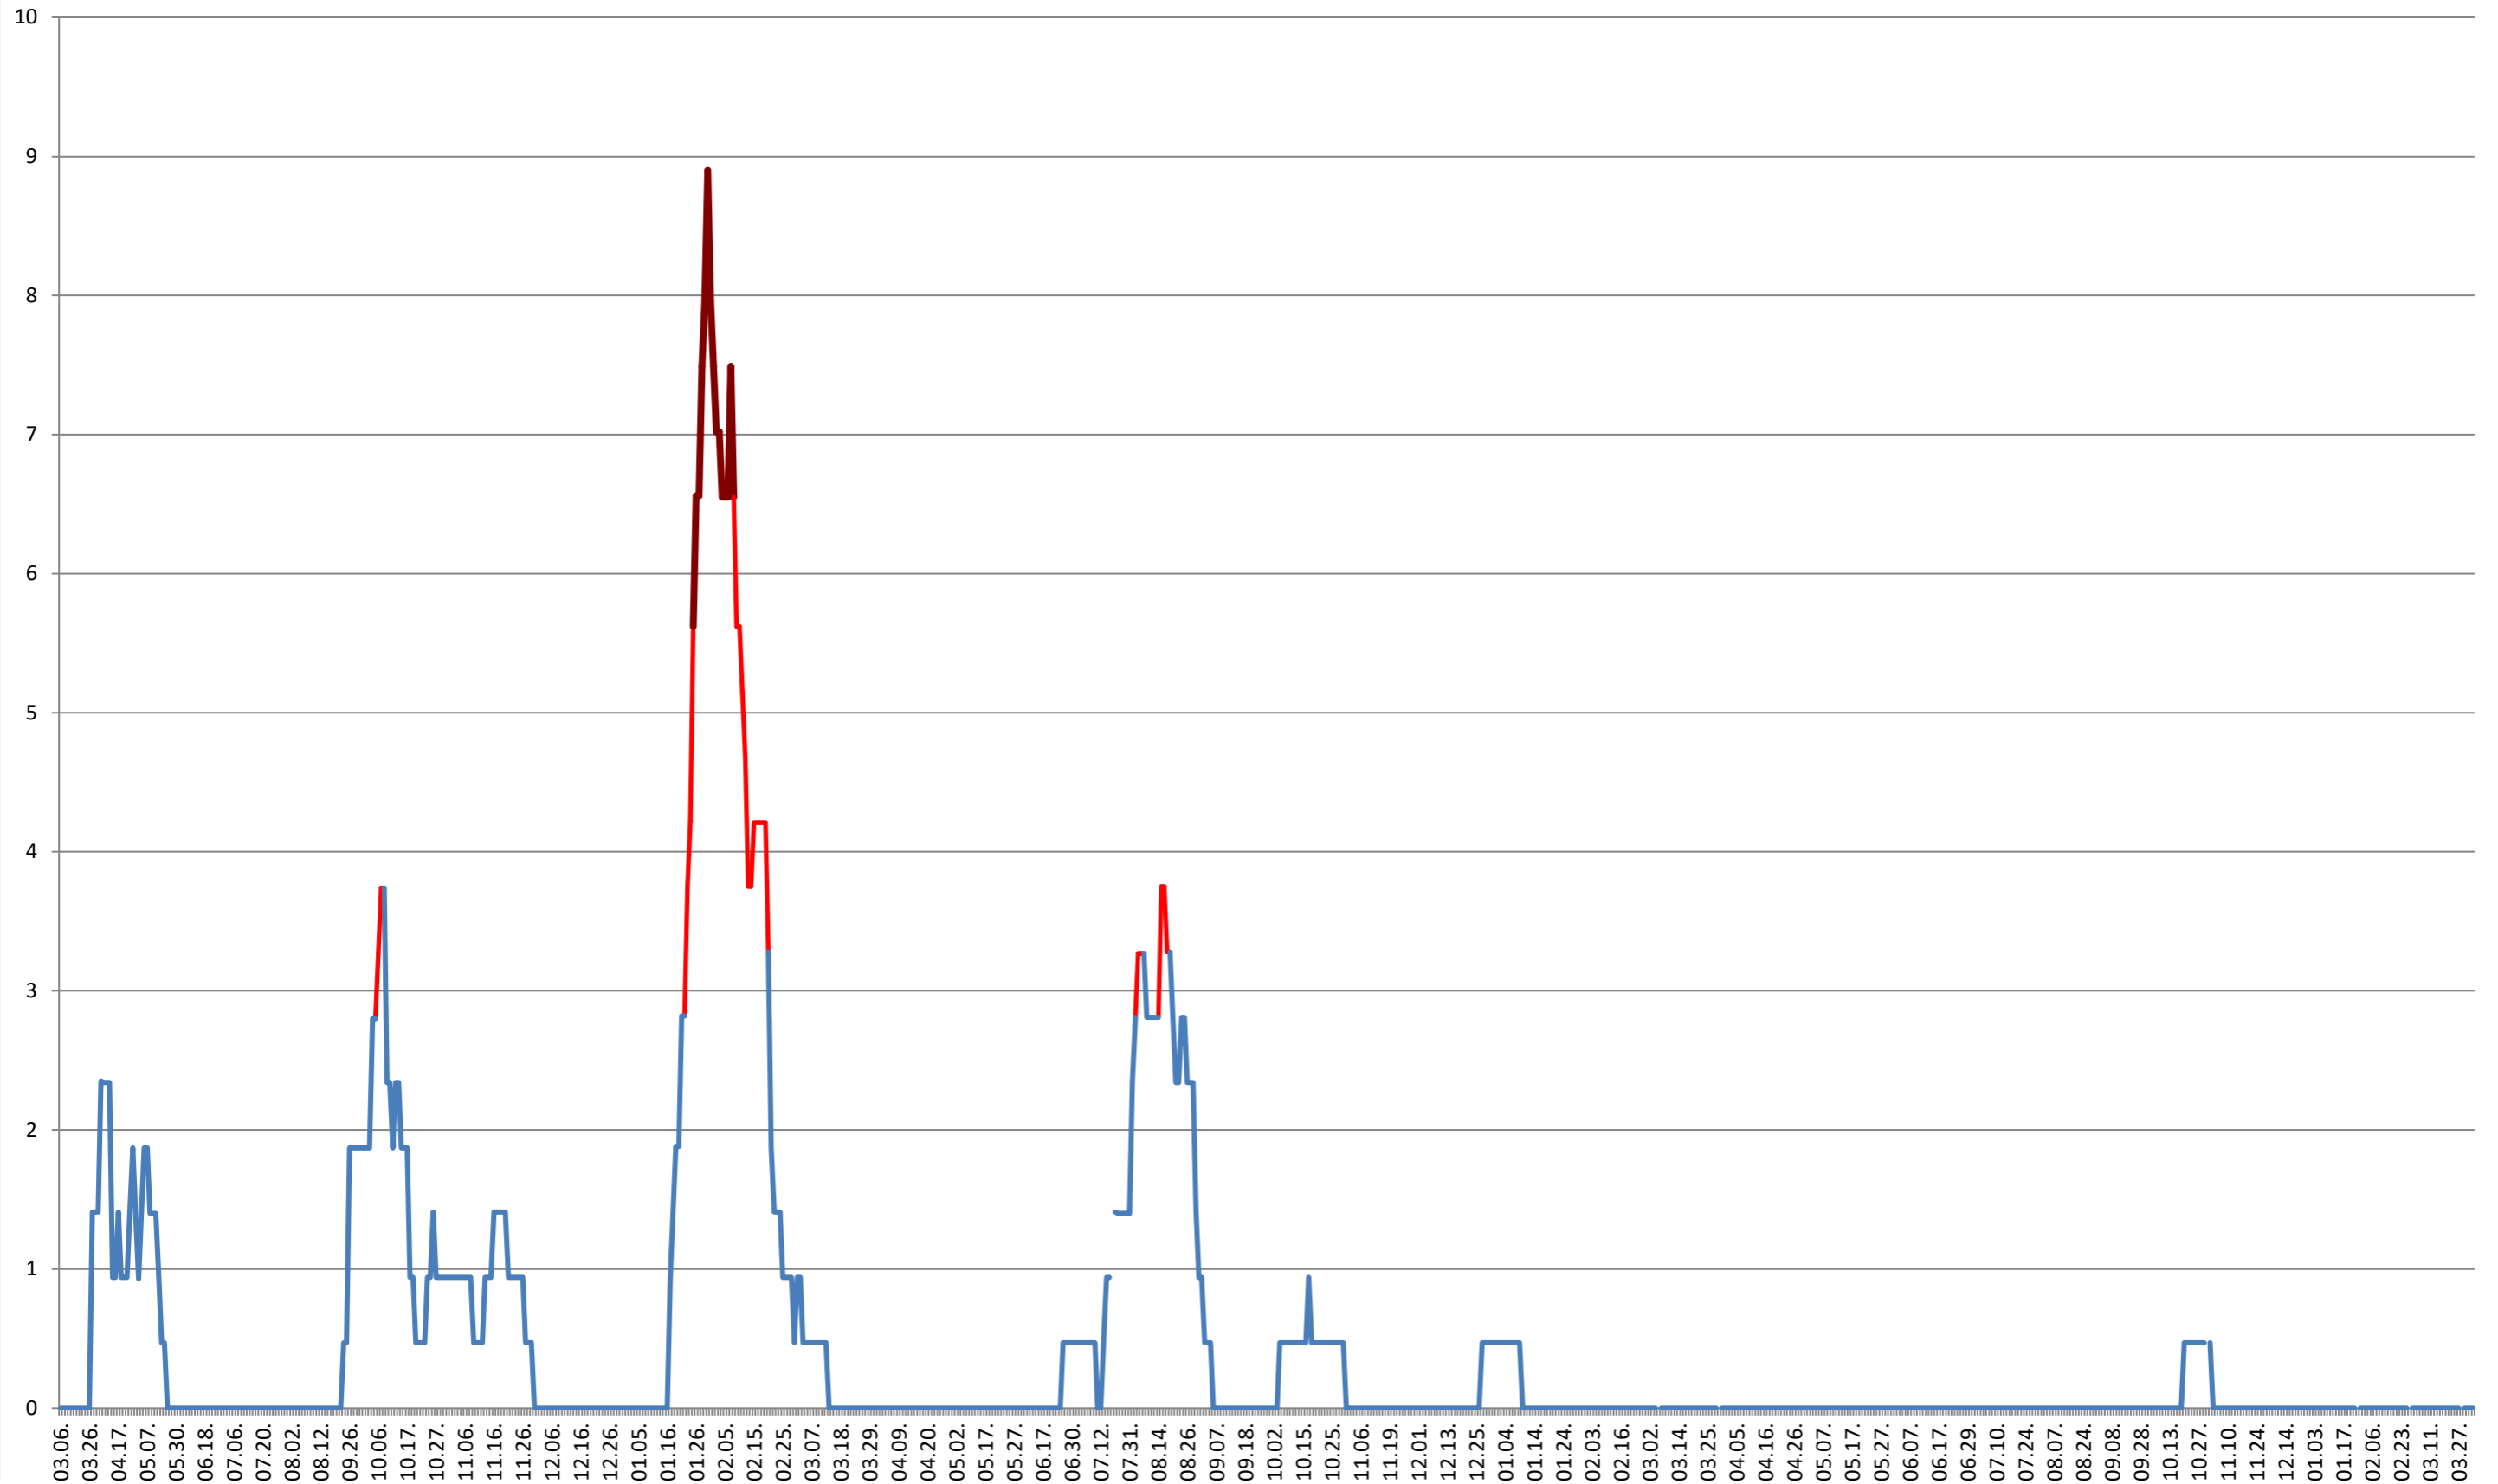

SECUIENI - Evolutia incidentei cumulate pe 14 zile la ‰ de locuitori
2021.03.07. - 2024.04.08.

SATU MARE - Evolutia incidentei cumulate pe 14 zile la % de locuitori 2021.03.07. - 2024.04.08.