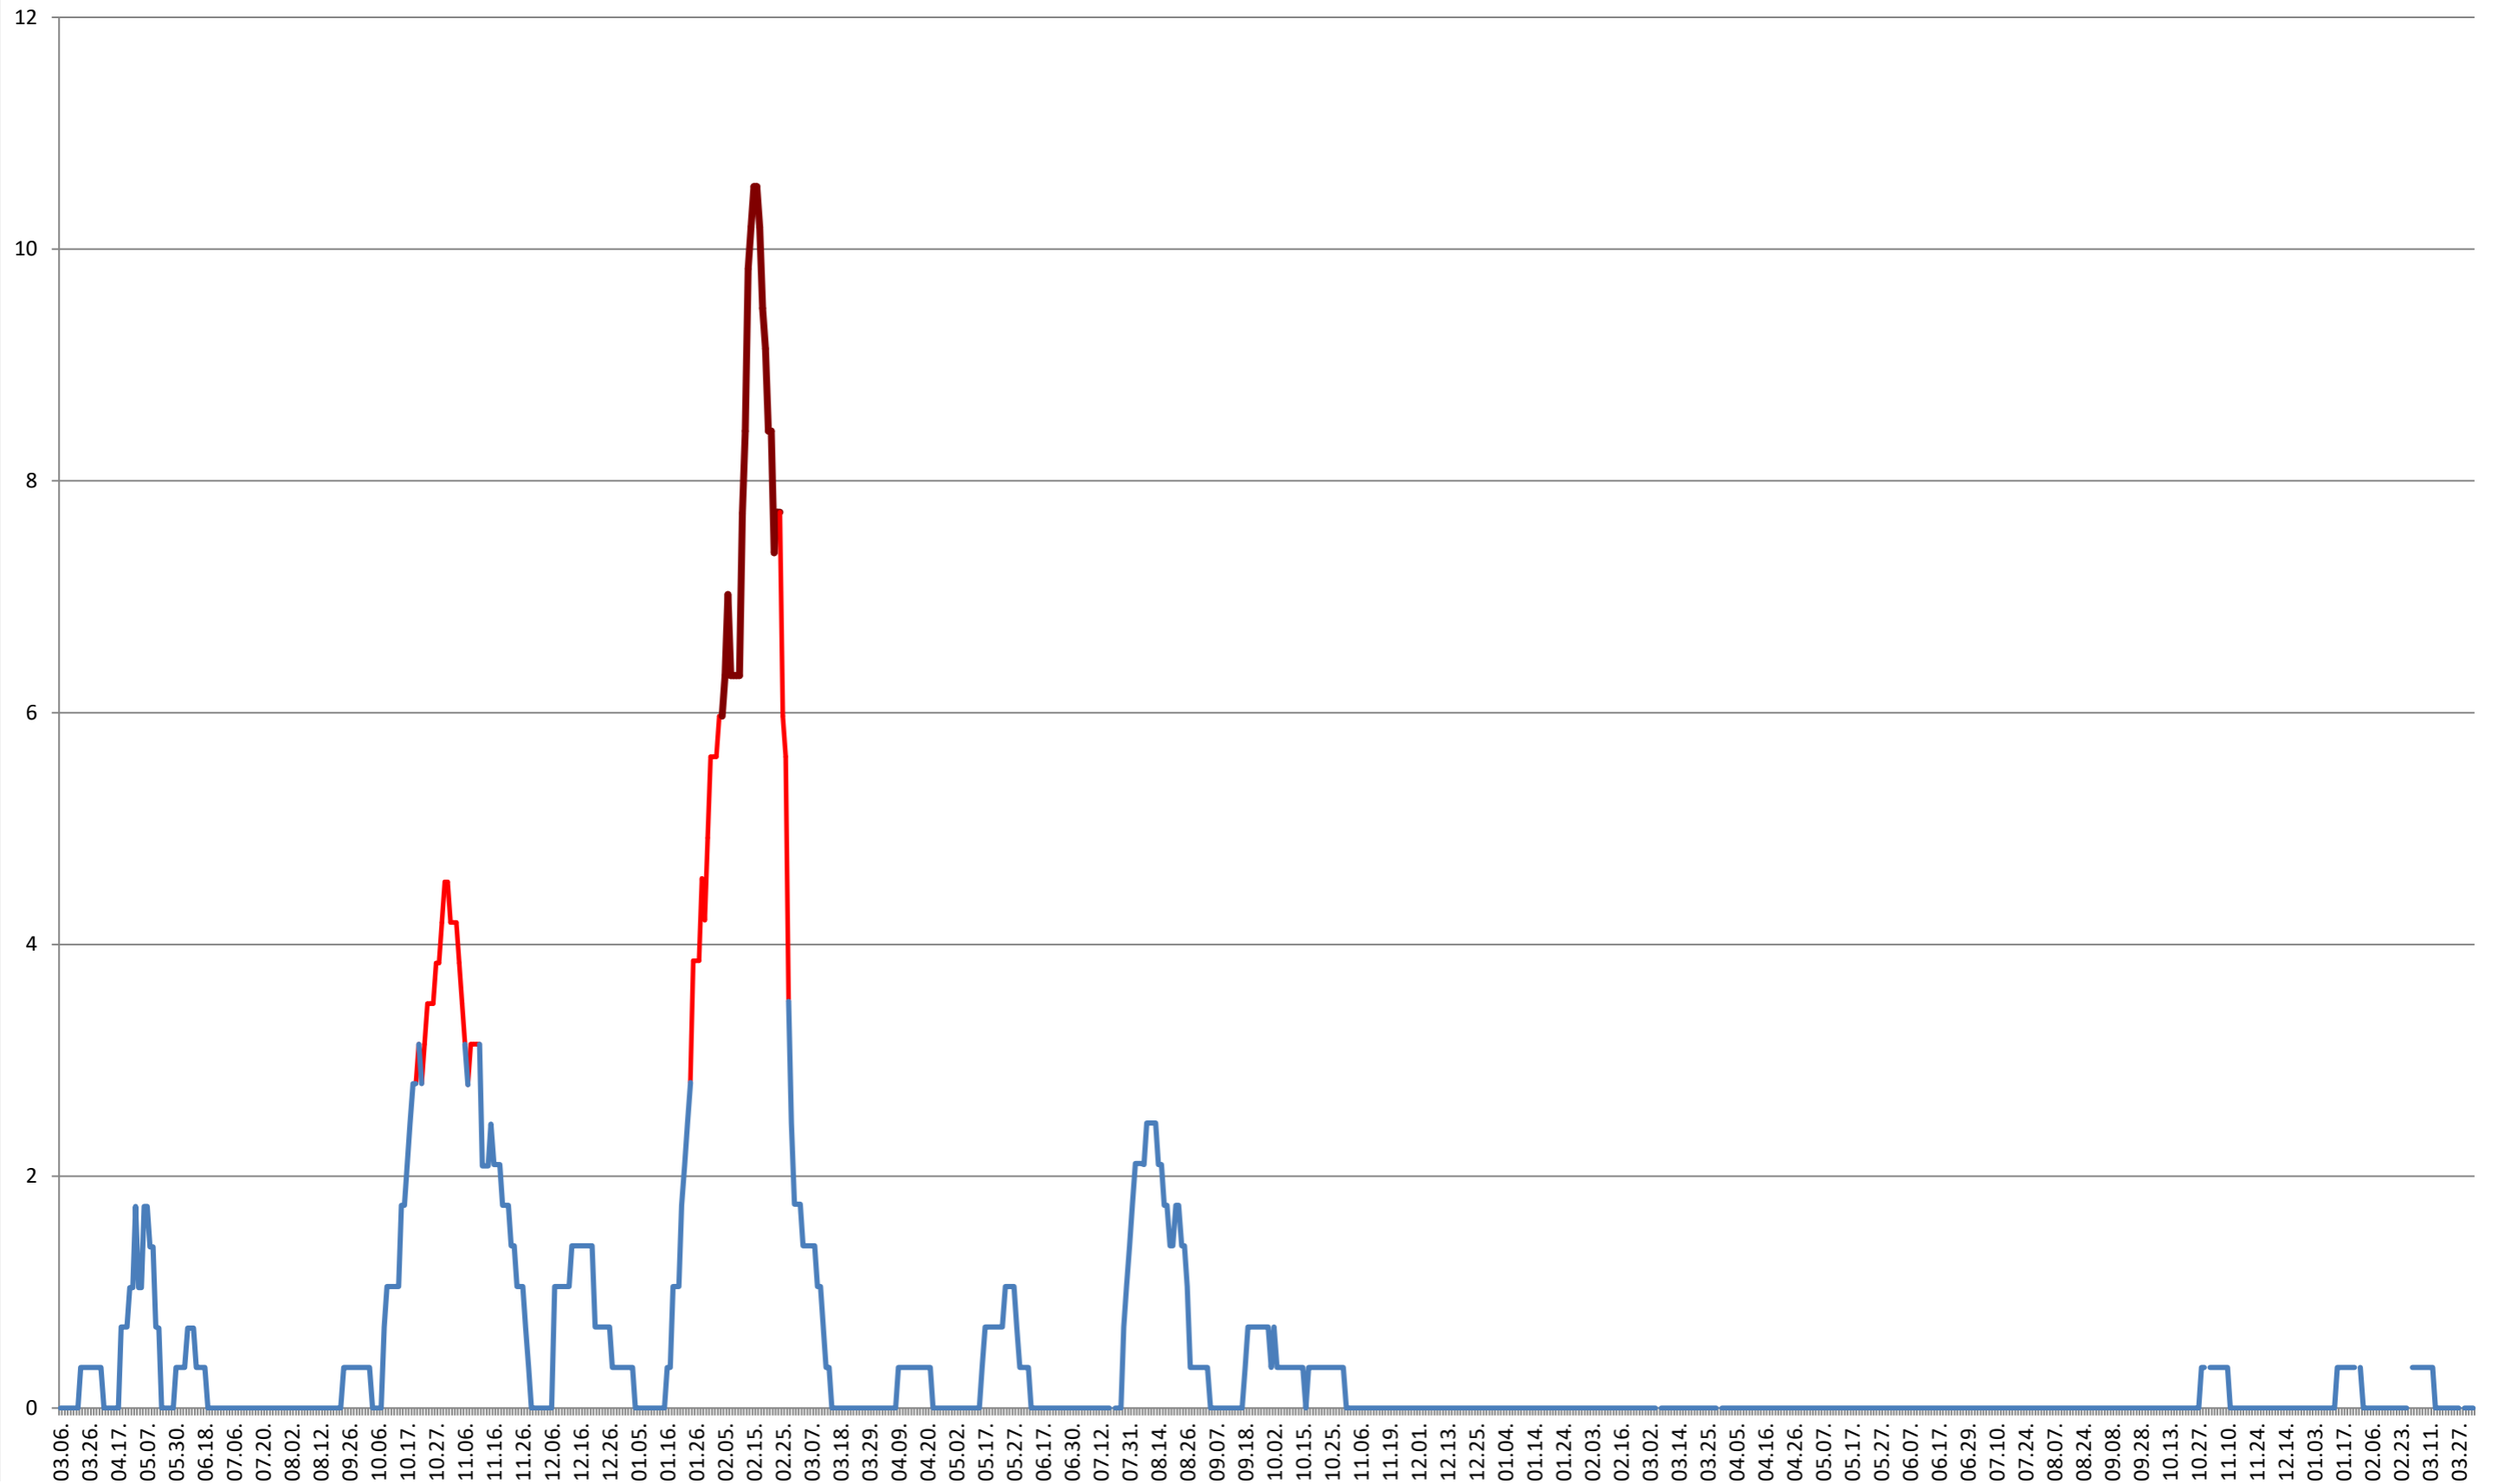

SICULENI - Evolutia incidentei cumulate pe 14 zile la ‰ de locuitori
2021.03.07. - 2024.04.08.