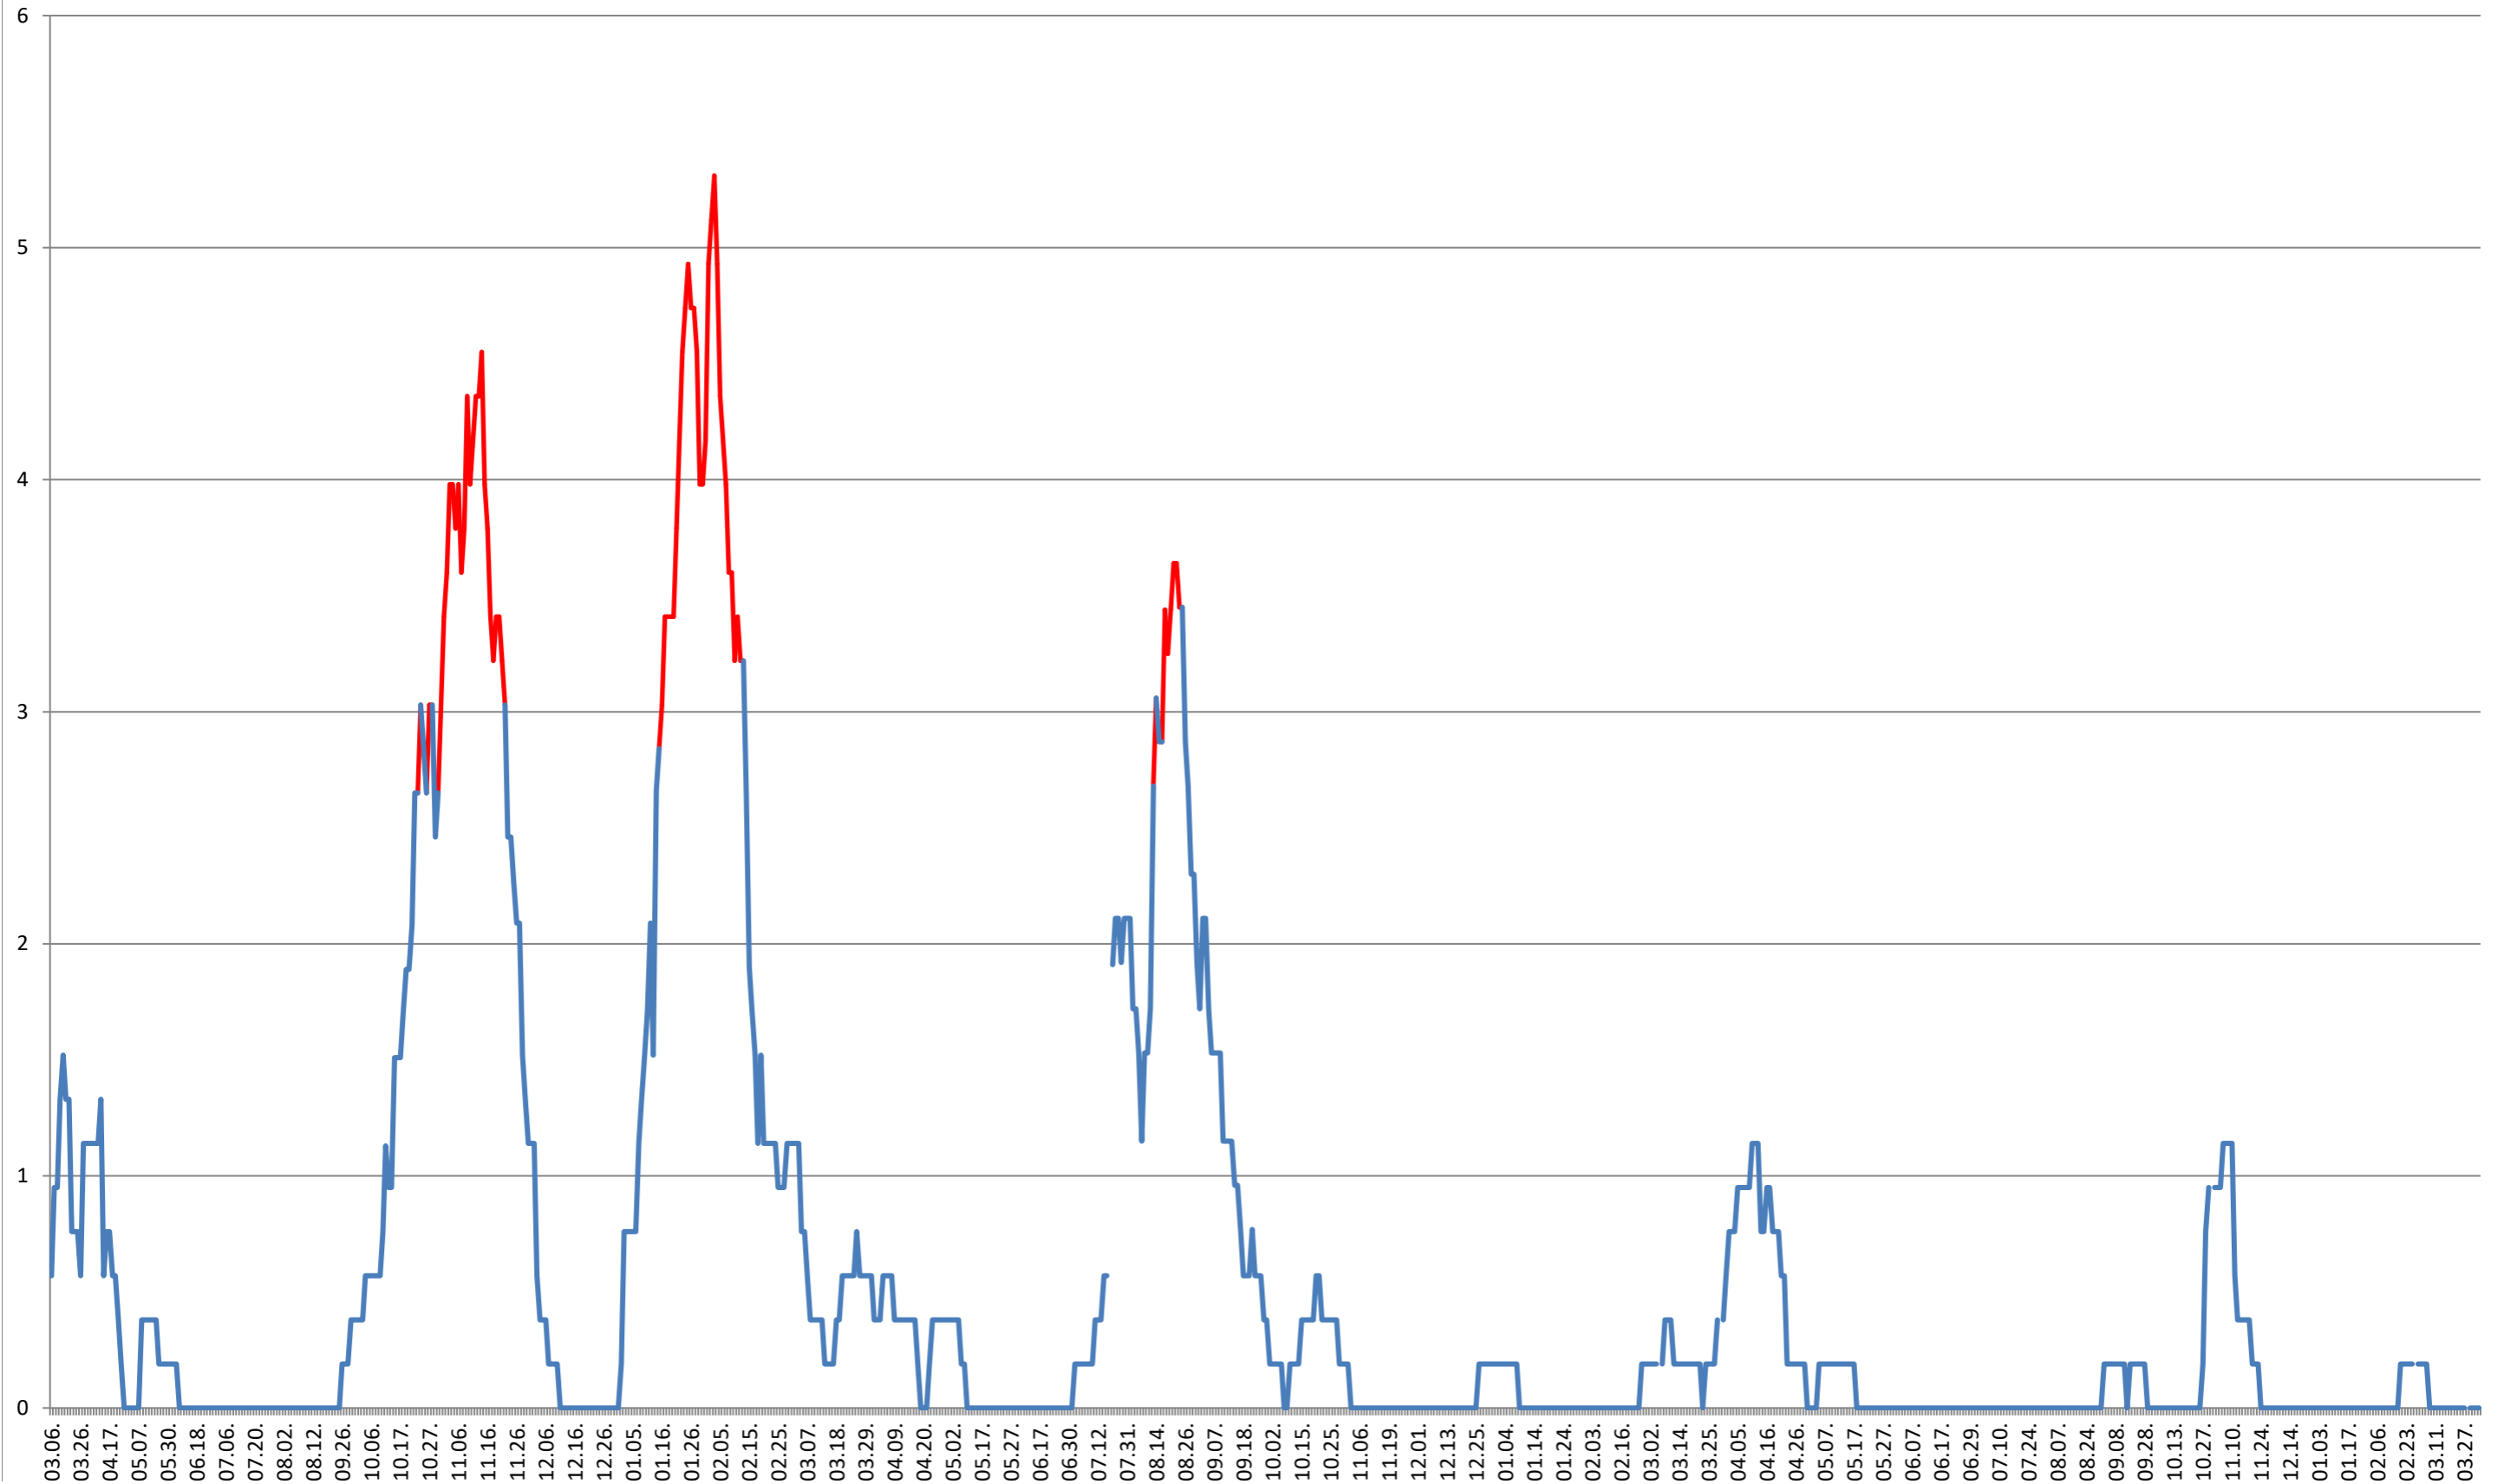

SATU MARE - Evolutia incidentei cumulate pe 14 zile la % de locuitori 2021.03.07. - 2024.04.08.

SECUIENI - Evolutia incidentei cumulate pe 14 zile la ‰ de locuitori
2021.03.07. - 2024.04.08.

SICULENI - Evolutia incidentei cumulate pe 14 zile la ‰ de locuitori
2021.03.07. - 2024.04.08.

ȘIMONEȘTI - Evolutia incidentei cumulate pe 14 zile la ‰ de locuitori
2021.03.07. - 2024.04.08.

SUBCETATE - Evolutia incidentei cumulate pe 14 zile la ‰ de locuitori
2021.03.07. - 2024.04.08.

SUSENI - Evolutia incidentei cumulate pe 14 zile la % de locuitori
2021.03.07. - 2024.04.08.