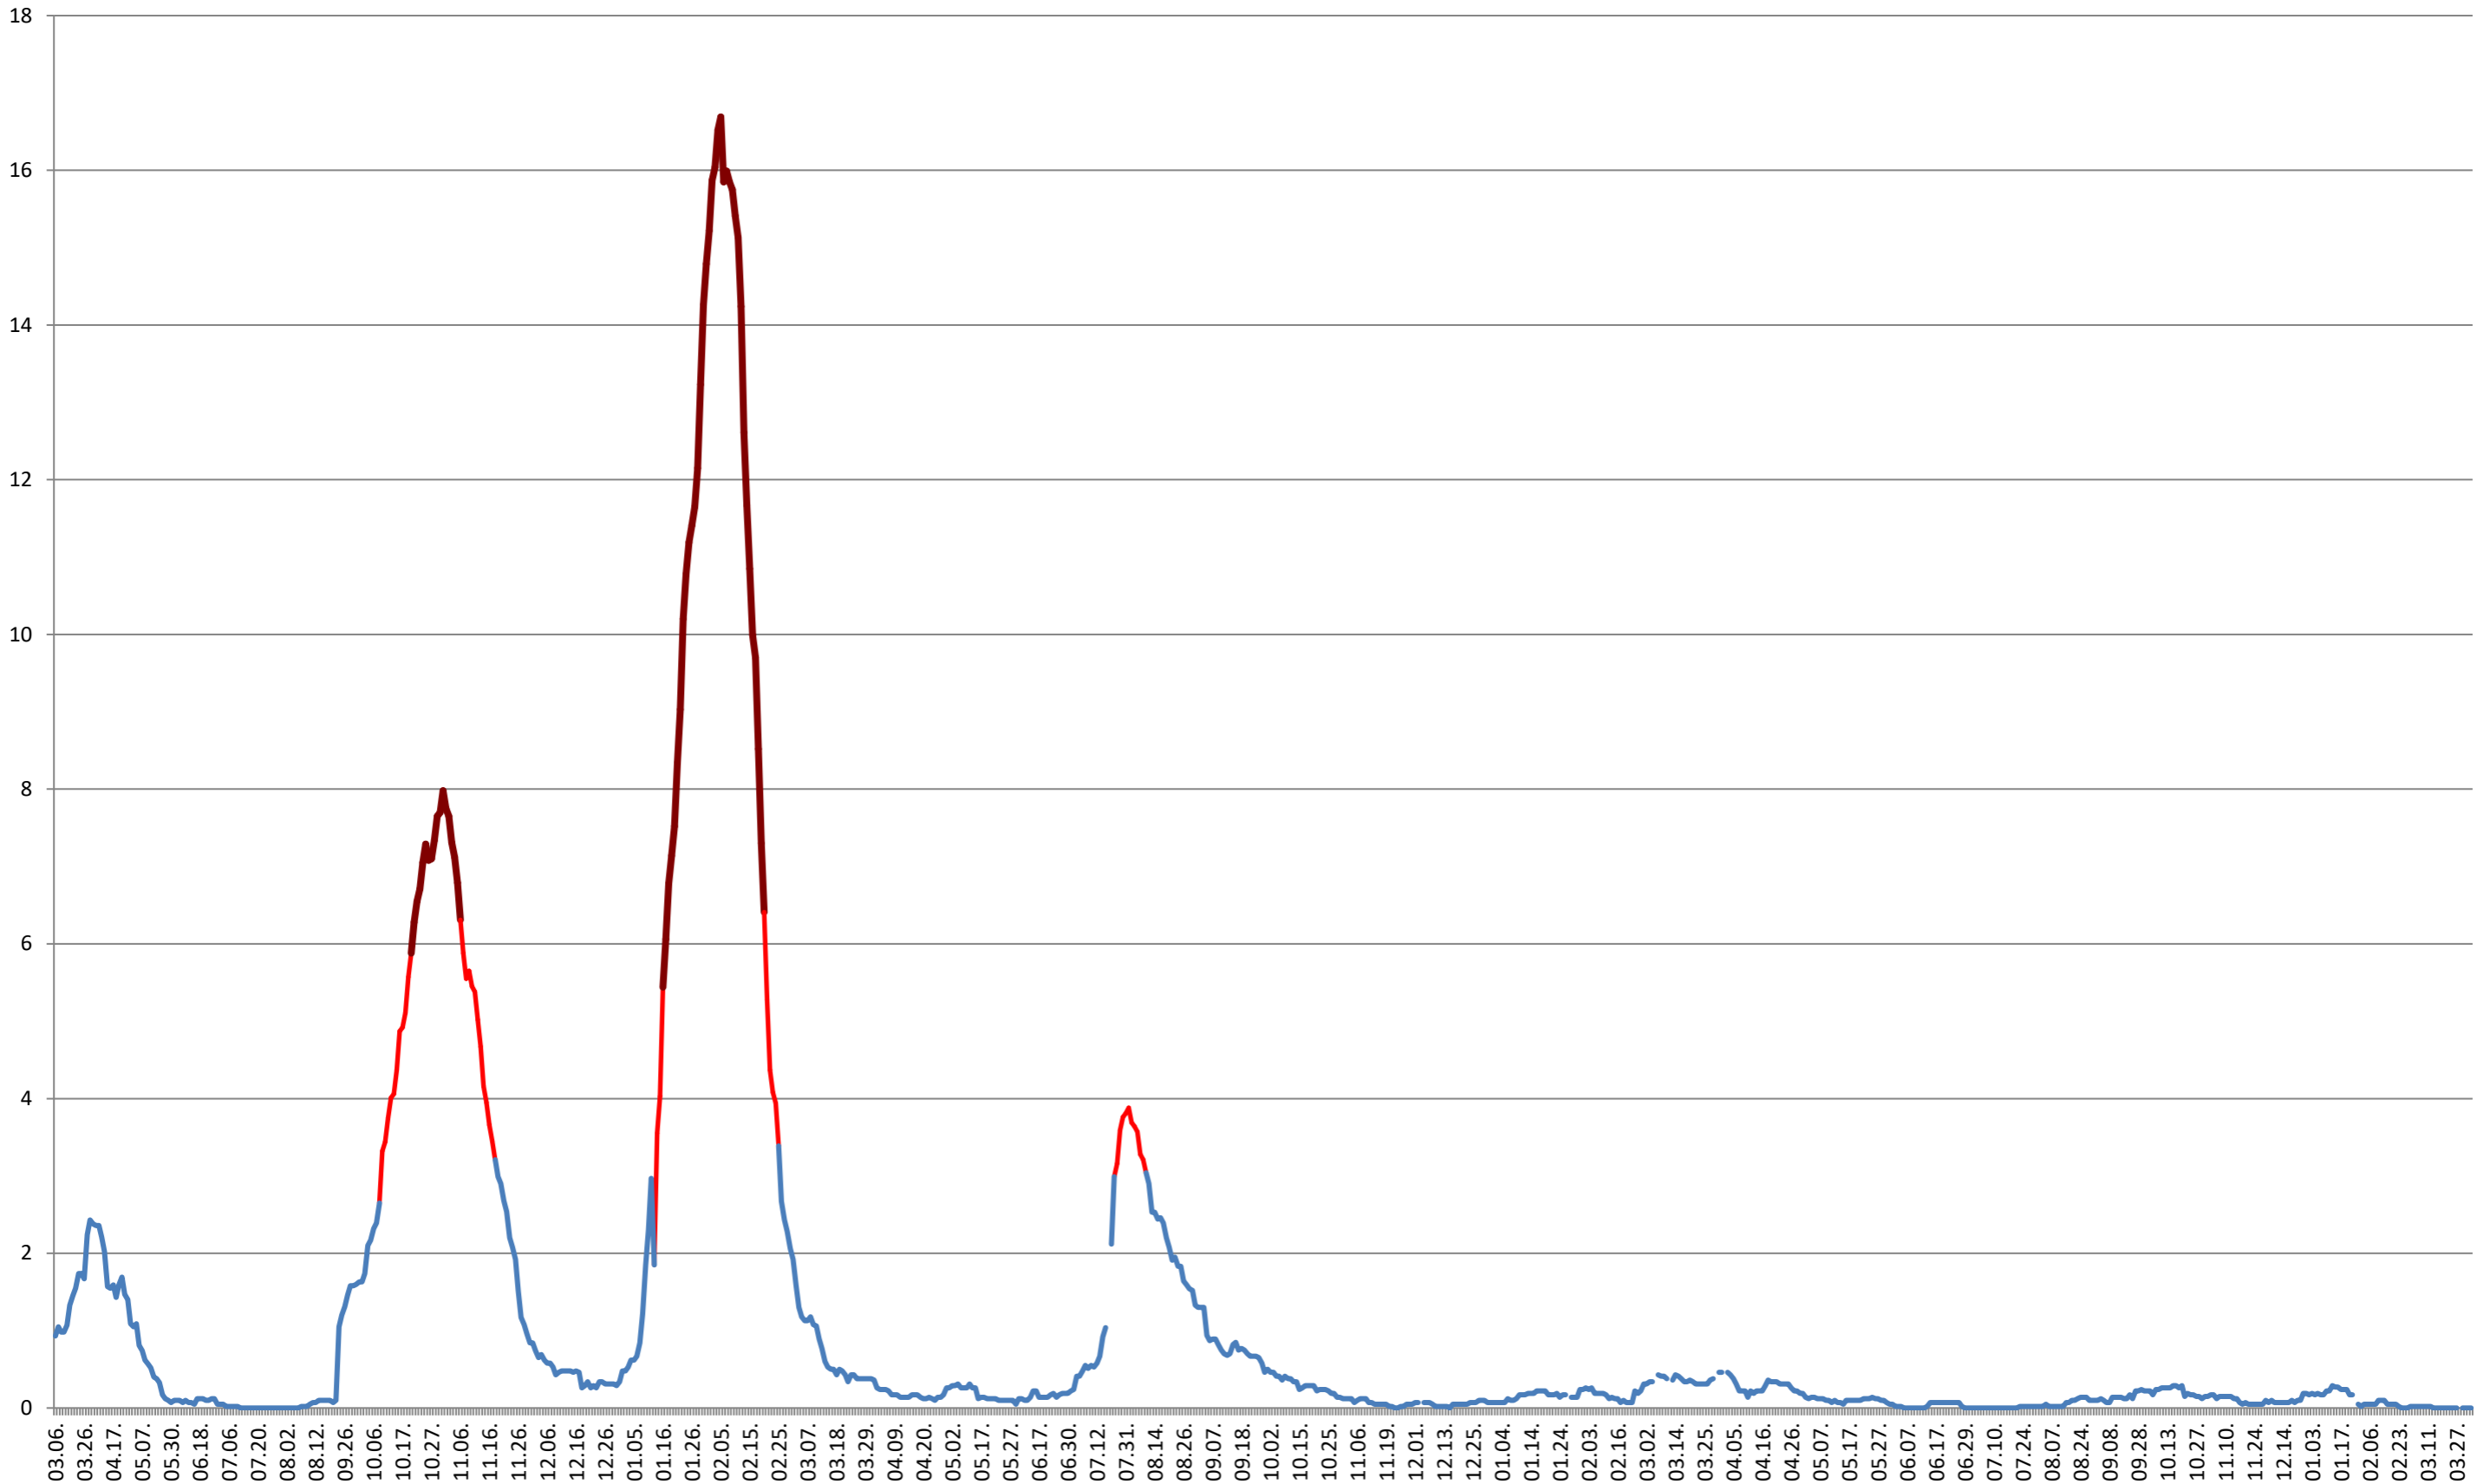

LUETA - Evolutia incidentei cumulate pe 14 zile la ‰ de locuitori
2021.03.07. - 2024.04.08.

LUNCA DE JOS - Evolutia incidentei cumulate pe 14 zile la ‰ de locuitori
2021.03.07. - 2024.04.08.

LUNCA DE SUS - Evolutia incidentei cumulate pe 14 zile la ‰ de locuitori
2021.03.07. - 2024.04.08.

LUPENI - Evolutia incidentei cumulate pe 14 zile la % de locuitori
2021.03.07. - 2024.04.08.

MĂDĂRAȘ - Evolutia incidentei cumulate pe 14 zile la % de locuitori 2021.03.07. - 2024.04.08.

MĂRTINIȘ - Evolutia incidentei cumulate pe 14 zile la ‰ de locuitori 2021.03.07. - 2024.04.08.

MEREȘTI - Evolutia incidentei cumulate pe 14 zile la % de locuitori
2021.03.07. - 2024.04.08.

MUNICIPIUL MIERCUREA-CIUC - Evolutia incidentei cumulate pe 14 zile la ‰ de locuitori
2021.03.07. - 2024.04.08.