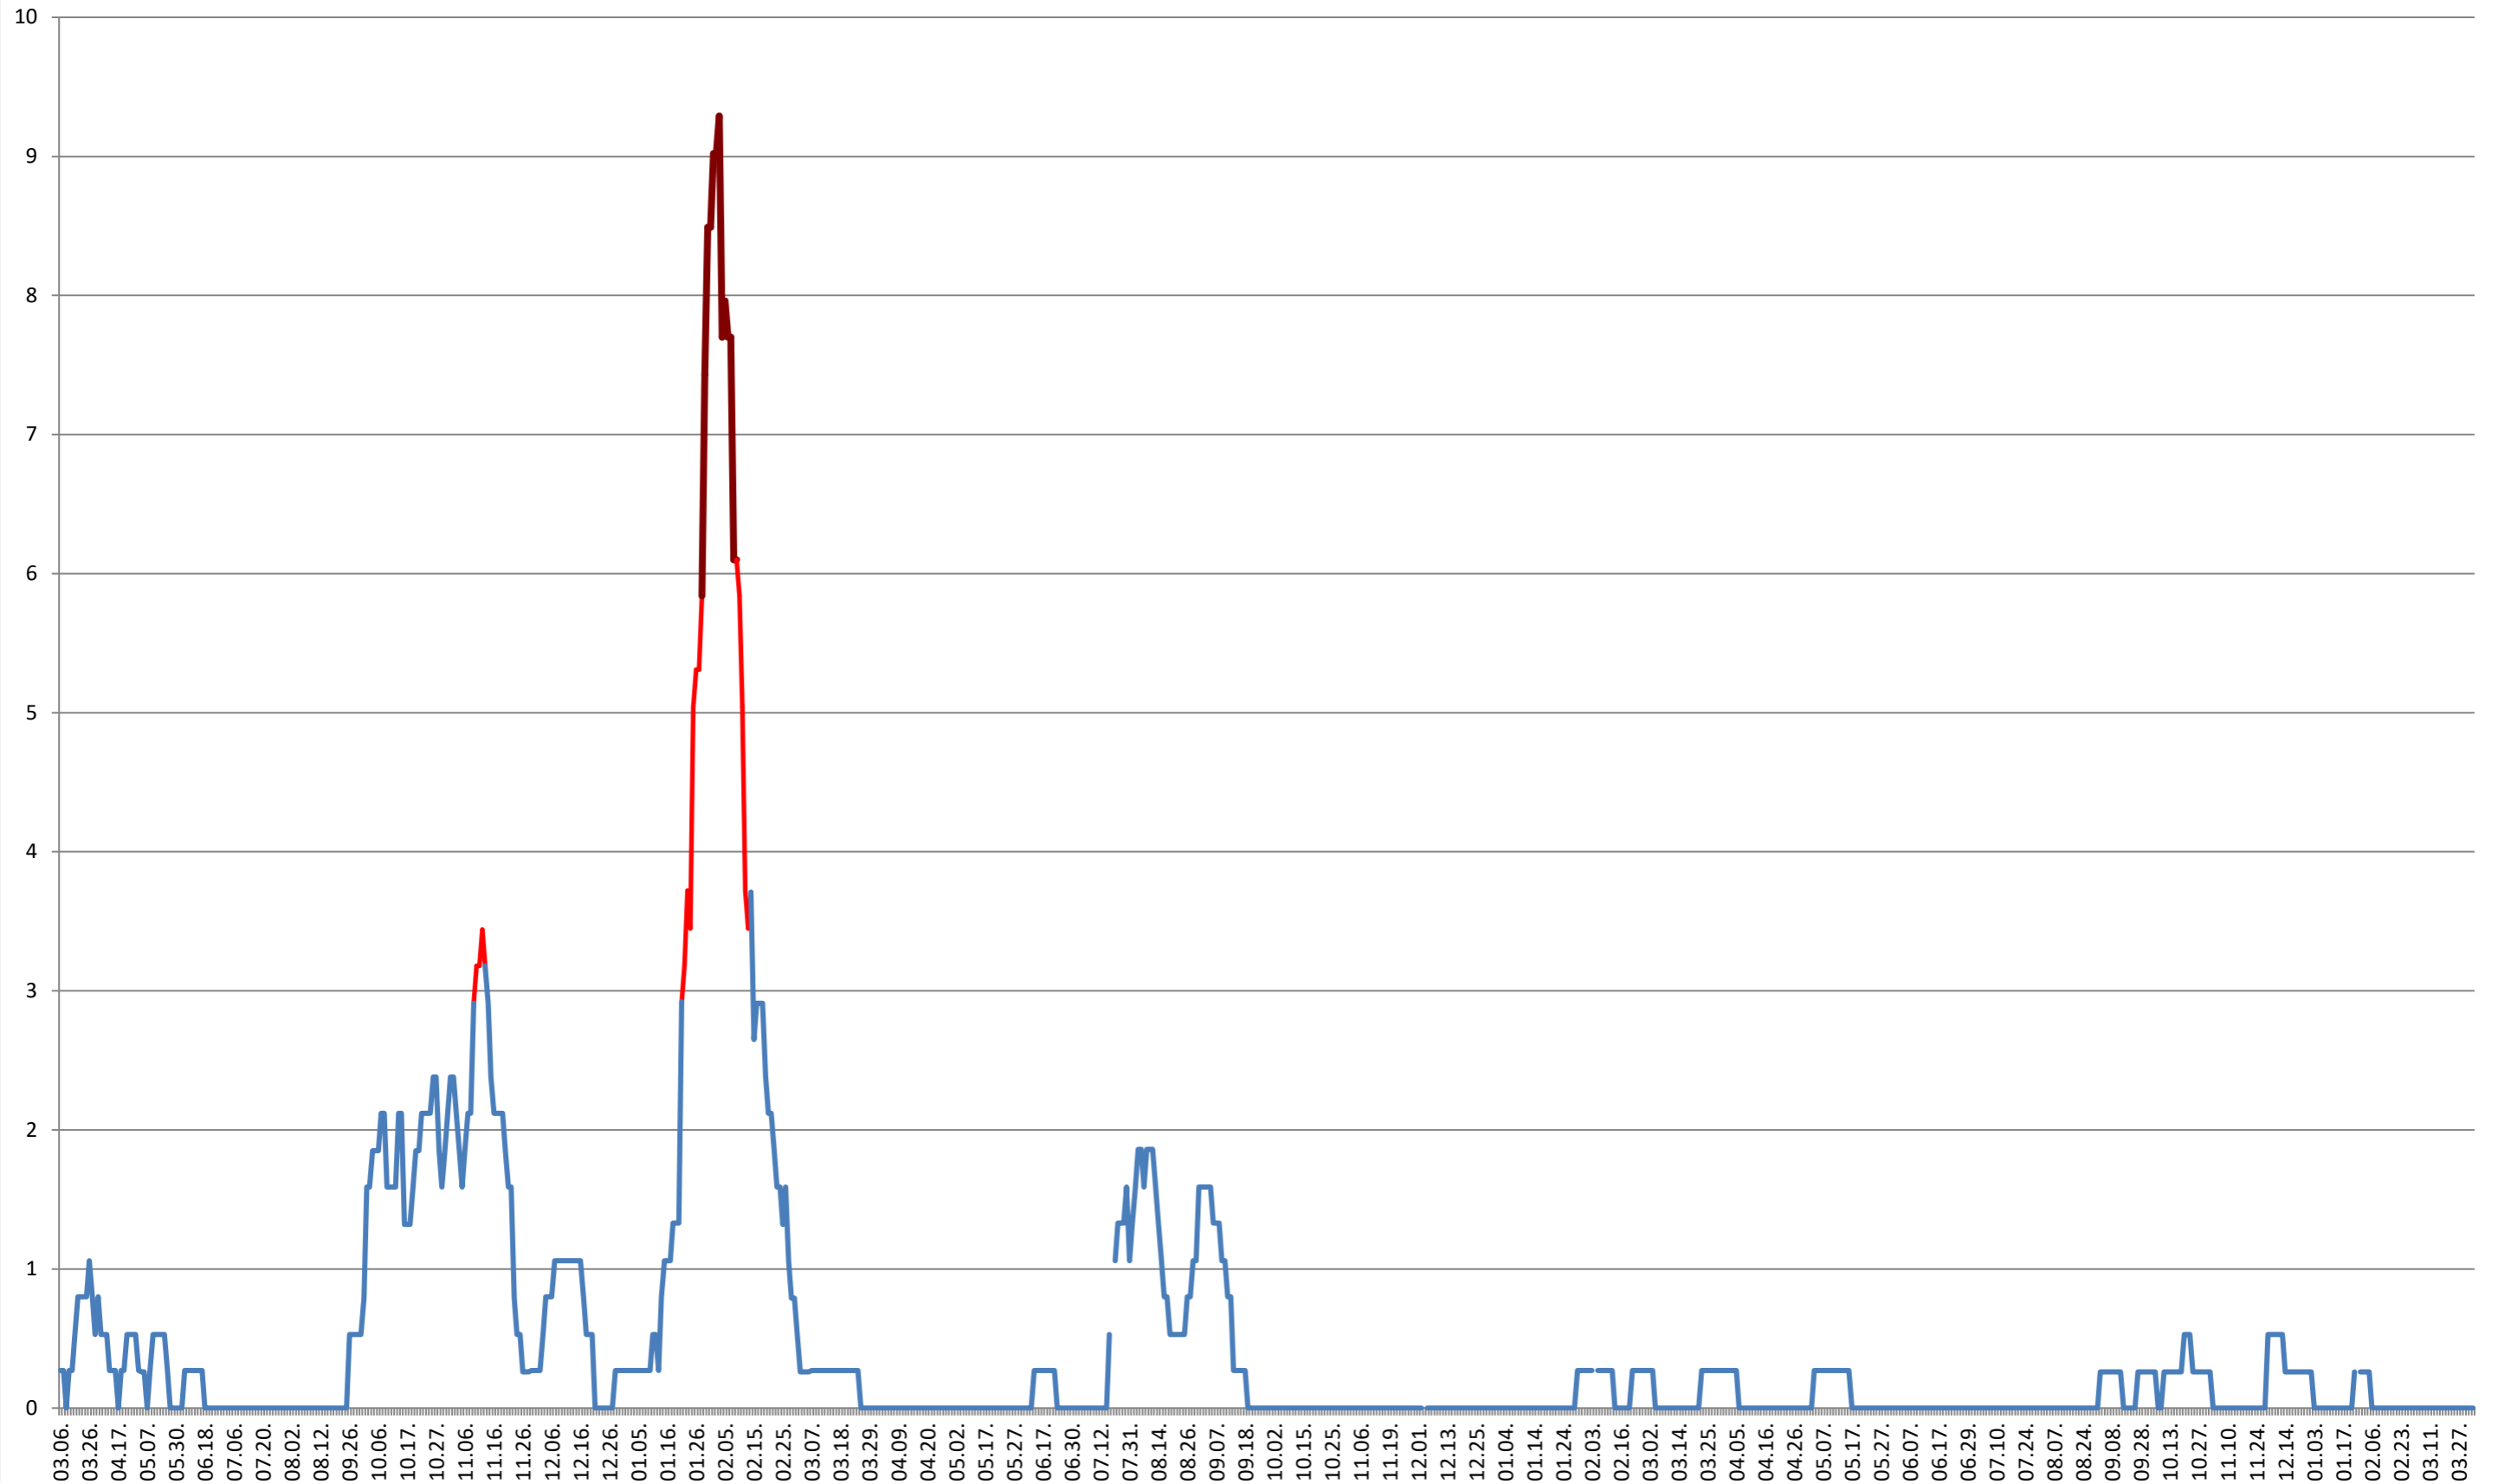

ORAȘ BĂLAN - Evolutia incidentei cumulate pe 14 zile la ‰ de locuitori
2021.03.07. - 2024.04.08.

ORAȘ BORSEC - Evolutia incidentei cumulate pe 14 zile la ‰ de locuitori
2021.03.07. - 2024.04.08.

BRĂDEȘTI - Evolutia incidentei cumulate pe 14 zile la ‰ de locuitori 2021.03.07. - 2024.04.08.

CORUND - Evolutia incidentei cumulate pe 14 zile la % de locuitori 2021.03.07. - 2024.04.08.

COZMENI - Evolutia incidentei cumulate pe 14 zile la ‰ de locuitori
2021.03.07. - 2024.04.08.

ORAȘ CRISTURU SECUIESC - Evolutia incidentei cumulate pe 14 zile la % de locuitori
2021.03.07. - 2024.04.08.

DĂNEȘTI - Evolutia incidentei cumulate pe 14 zile la % de locuitori 2021.03.07. - 2024.04.08.

DÂRJIU - Evolutia incidentei cumulate pe 14 zile la ‰ de locuitori
2021.03.07. - 2024.04.08.

DEALU - Evolutia incidentei cumulate pe 14 zile la ‰ de locuitori
2021.03.07. - 2024.04.08.

DITRĂU - Evolutia incidentei cumulate pe 14 zile la ‰ de locuitori
2021.03.07. - 2024.04.08.

FELICENI - Evolutia incidentei cumulate pe 14 zile la % de locuitori
2021.03.07. - 2024.04.08.

FRUMOASA - Evolutia incidentei cumulate pe 14 zile la % de locuitori
2021.03.07. - 2024.04.08.