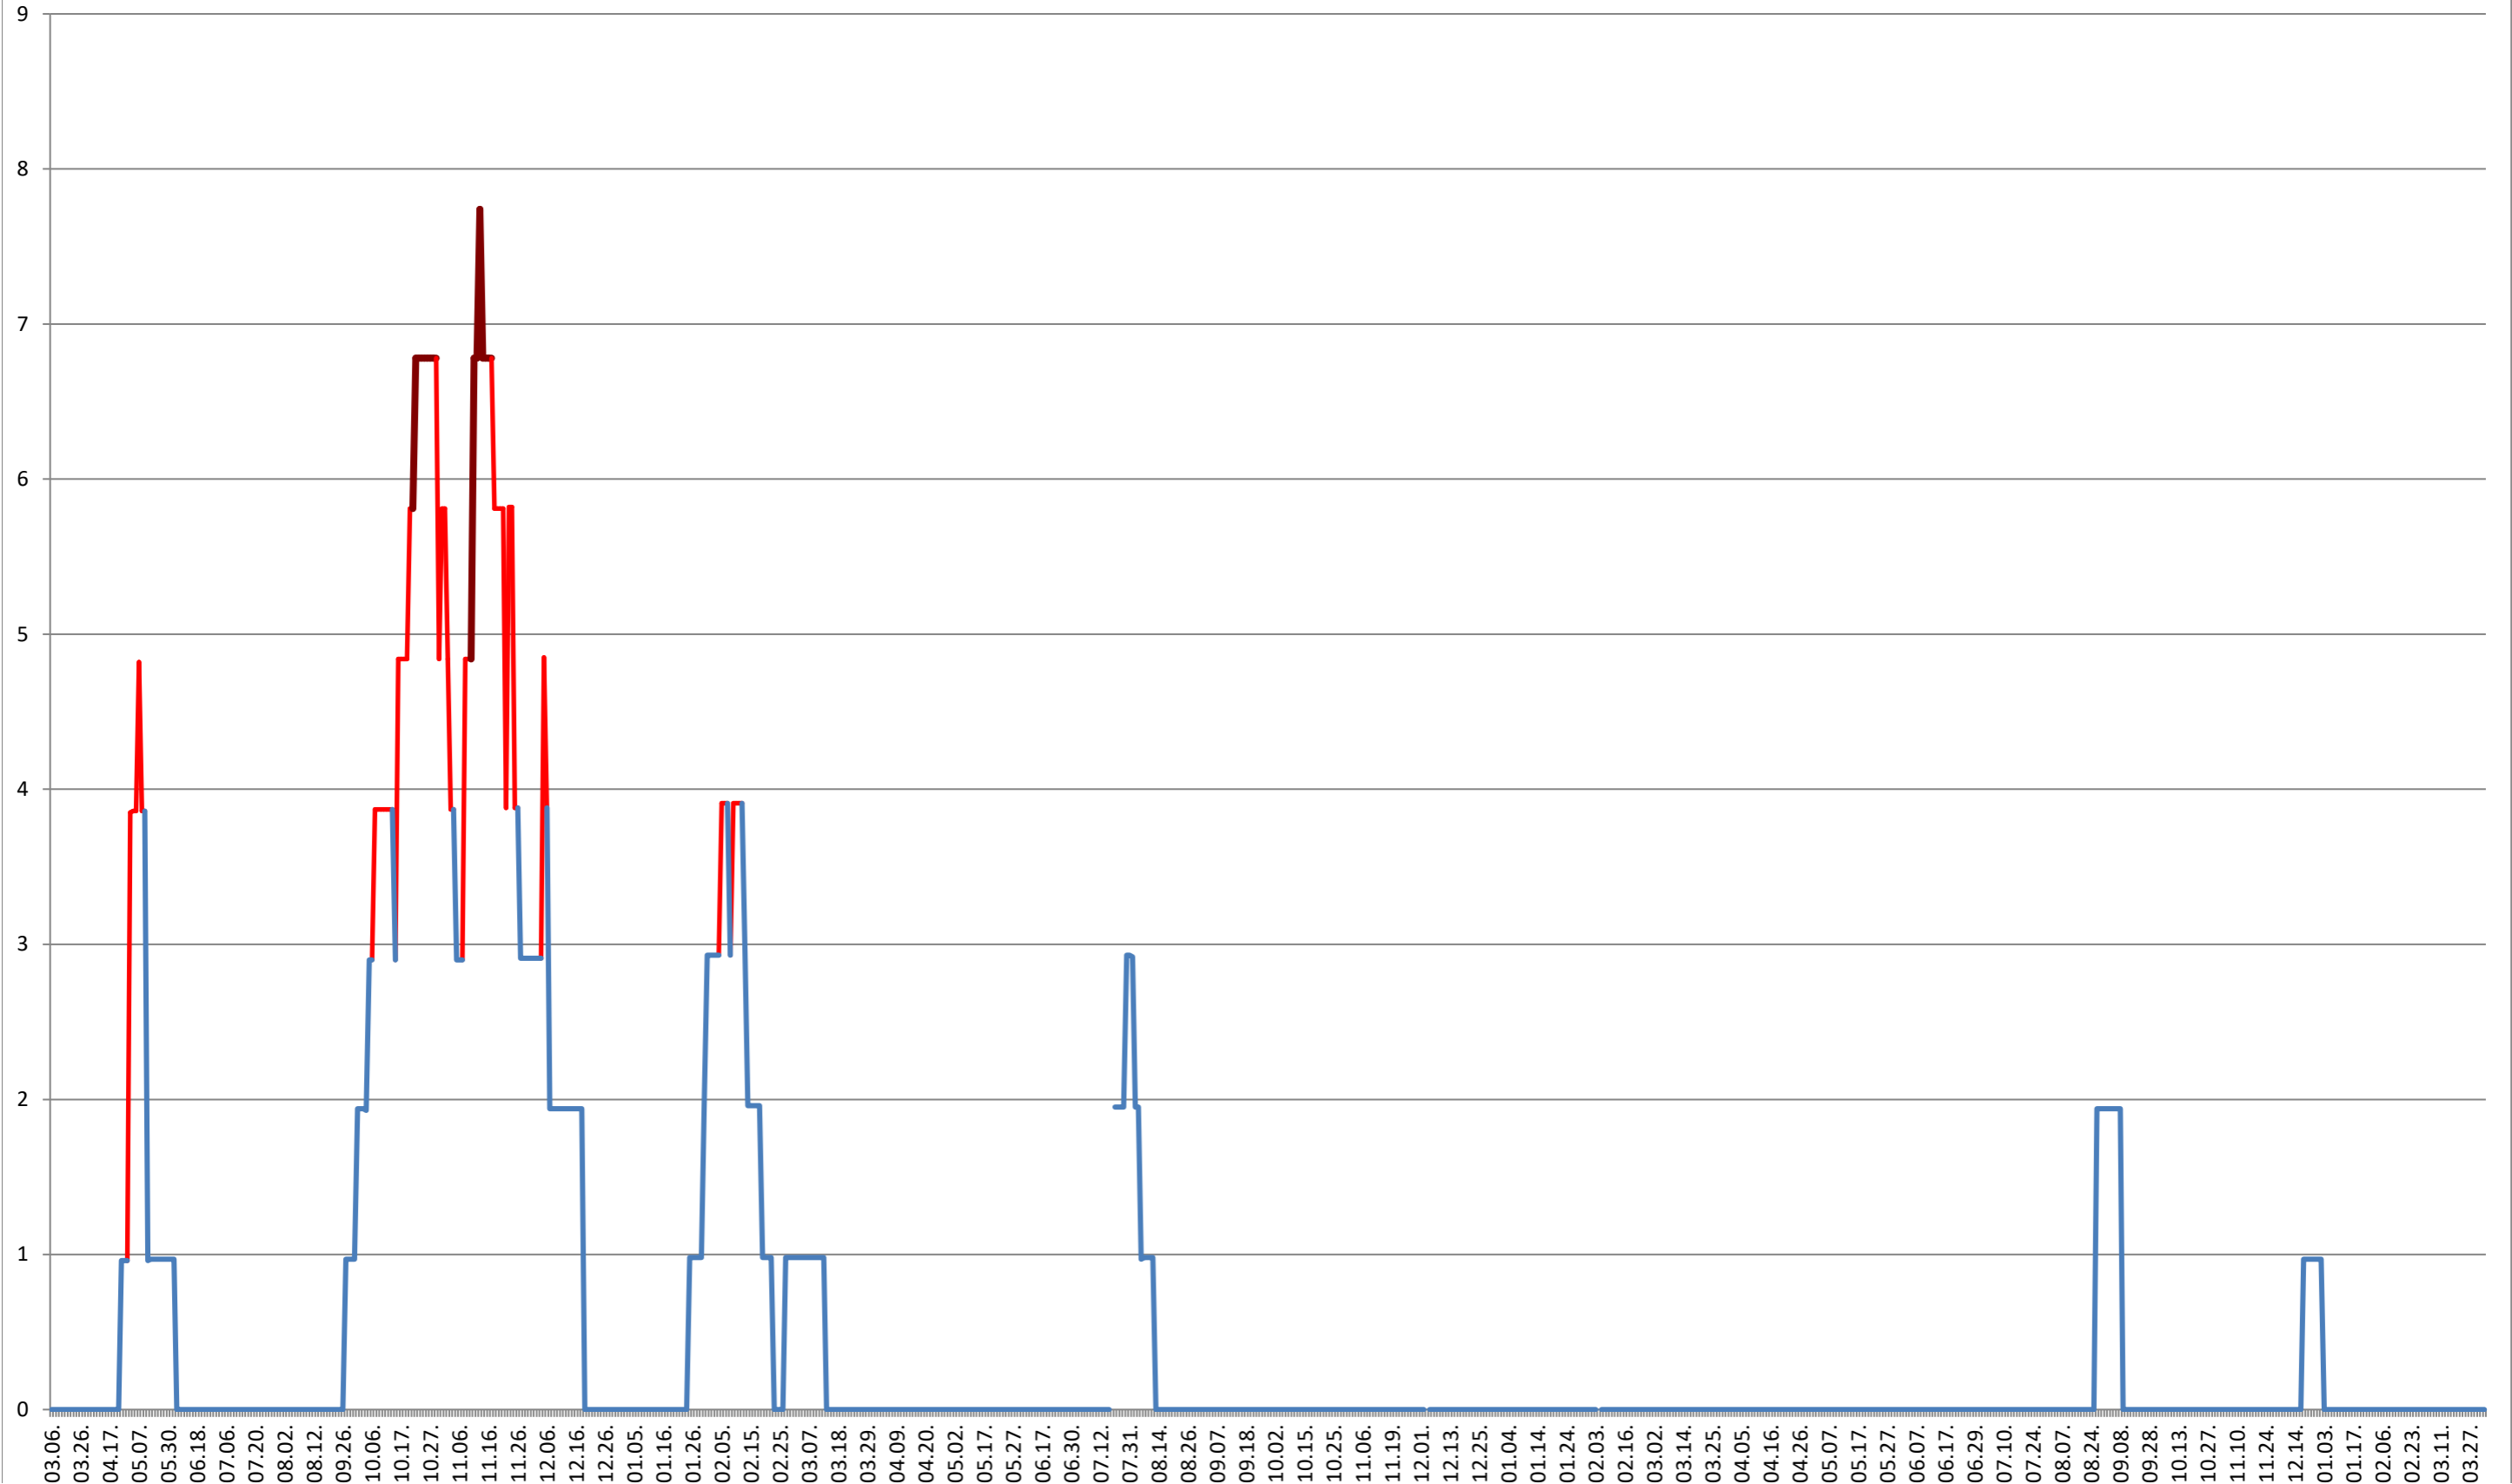

ORAȘ BĂLAN - Evolutia incidentei cumulate pe 14 zile la ‰ de locuitori
2021.03.07. - 2024.04.08.

ORAȘ BORSEC - Evolutia incidentei cumulate pe 14 zile la ‰ de locuitori
2021.03.07. - 2024.04.08.

BRĂDEȘTI - Evolutia incidentei cumulate pe 14 zile la ‰ de locuitori 2021.03.07. - 2024.04.08.

CIUCSÂNGEORGIU - Evolutia incidentei cumulate pe 14 zile la ‰ de locuitori
2021.03.07. - 2024.04.08.

CIUMANI - Evolutia incidentei cumulate pe 14 zile la ‰ de locuitori
2021.03.07. - 2024.04.08.

CORBU - Evolutia incidentei cumulate pe 14 zile la % de locuitori
2021.03.07. - 2024.04.08.

CORUND - Evolutia incidentei cumulate pe 14 zile la % de locuitori 2021.03.07. - 2024.04.08.

COZMENI - Evolutia incidentei cumulate pe 14 zile la ‰ de locuitori
2021.03.07. - 2024.04.08.

ORAȘ CRISTURU SECUIESC - Evolutia incidentei cumulate pe 14 zile la % de locuitori
2021.03.07. - 2024.04.08.

DĂNEȘTI - Evolutia incidentei cumulate pe 14 zile la % de locuitori 2021.03.07. - 2024.04.08.

DÂRJIU - Evolutia incidentei cumulate pe 14 zile la ‰ de locuitori
2021.03.07. - 2024.04.08.

DEALU - Evolutia incidentei cumulate pe 14 zile la ‰ de locuitori
2021.03.07. - 2024.04.08.