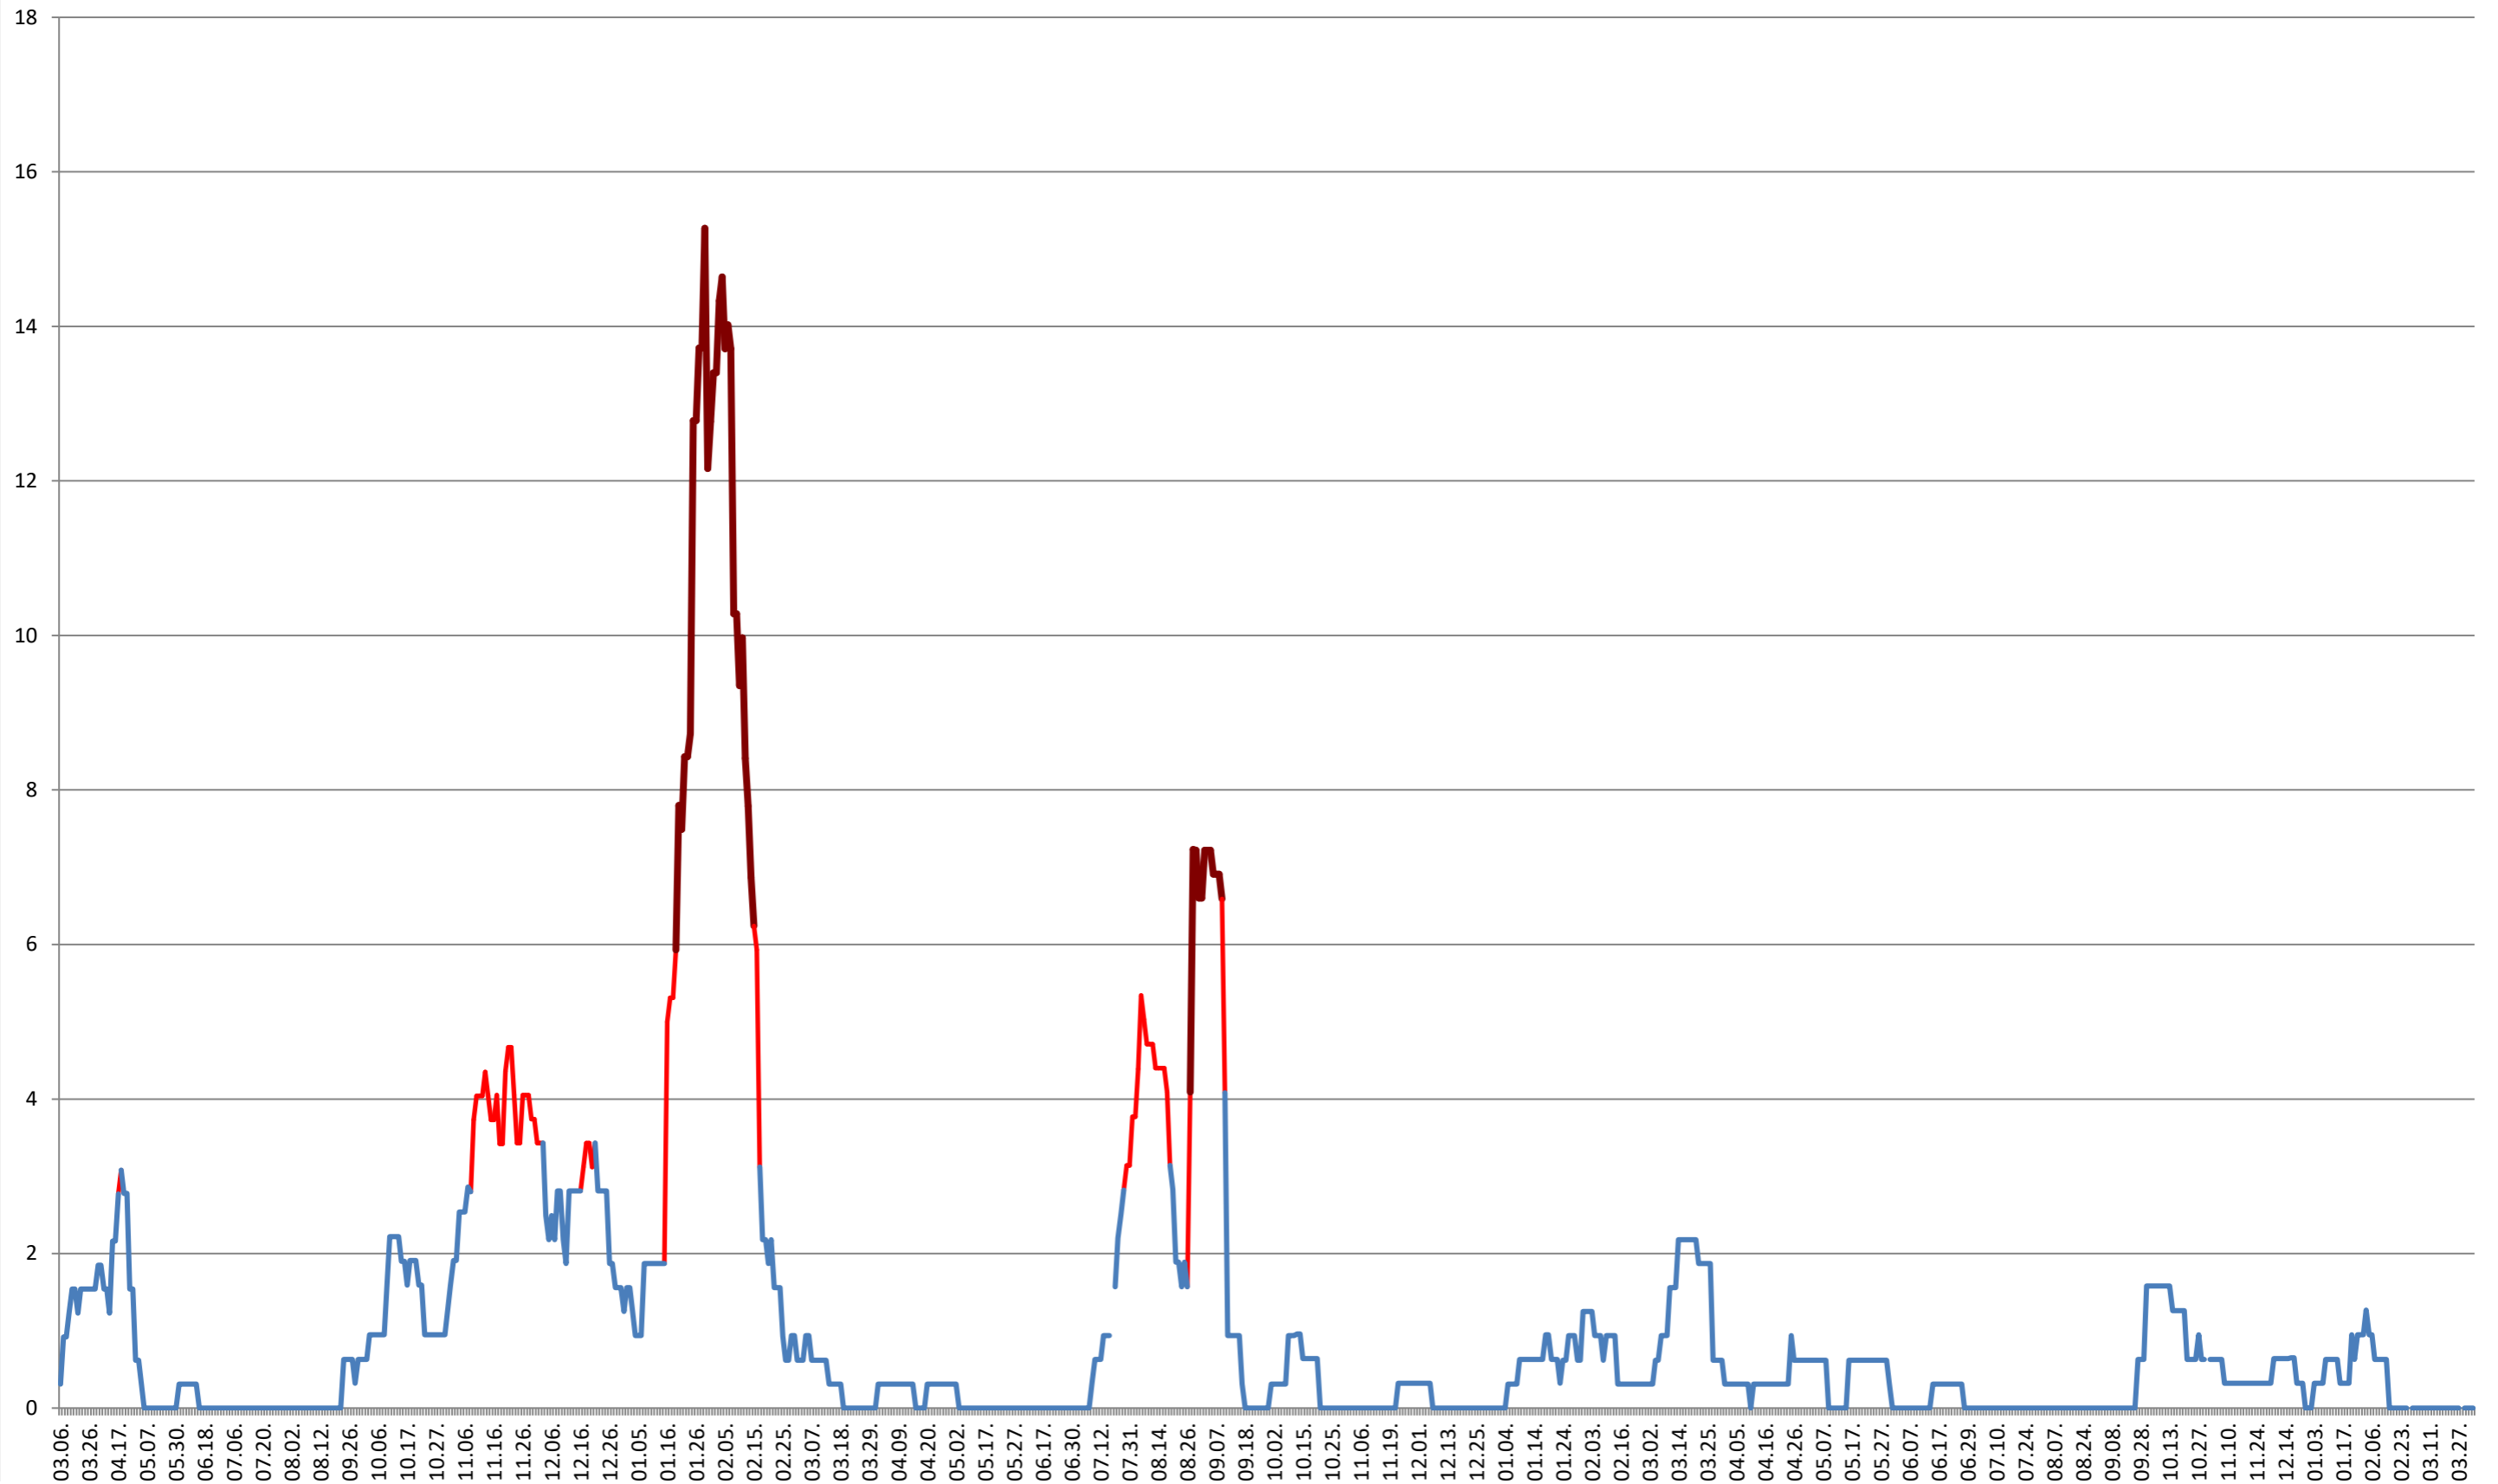

TUȘNAD - Evolutia incidentei cumulate pe 14 zile la % de locuitori
2021.03.07. - 2024.04.08.

TULGHEȘ - Evolutia incidentei cumulate pe 14 zile la ‰ de locuitori
2021.03.07. - 2024.04.08.