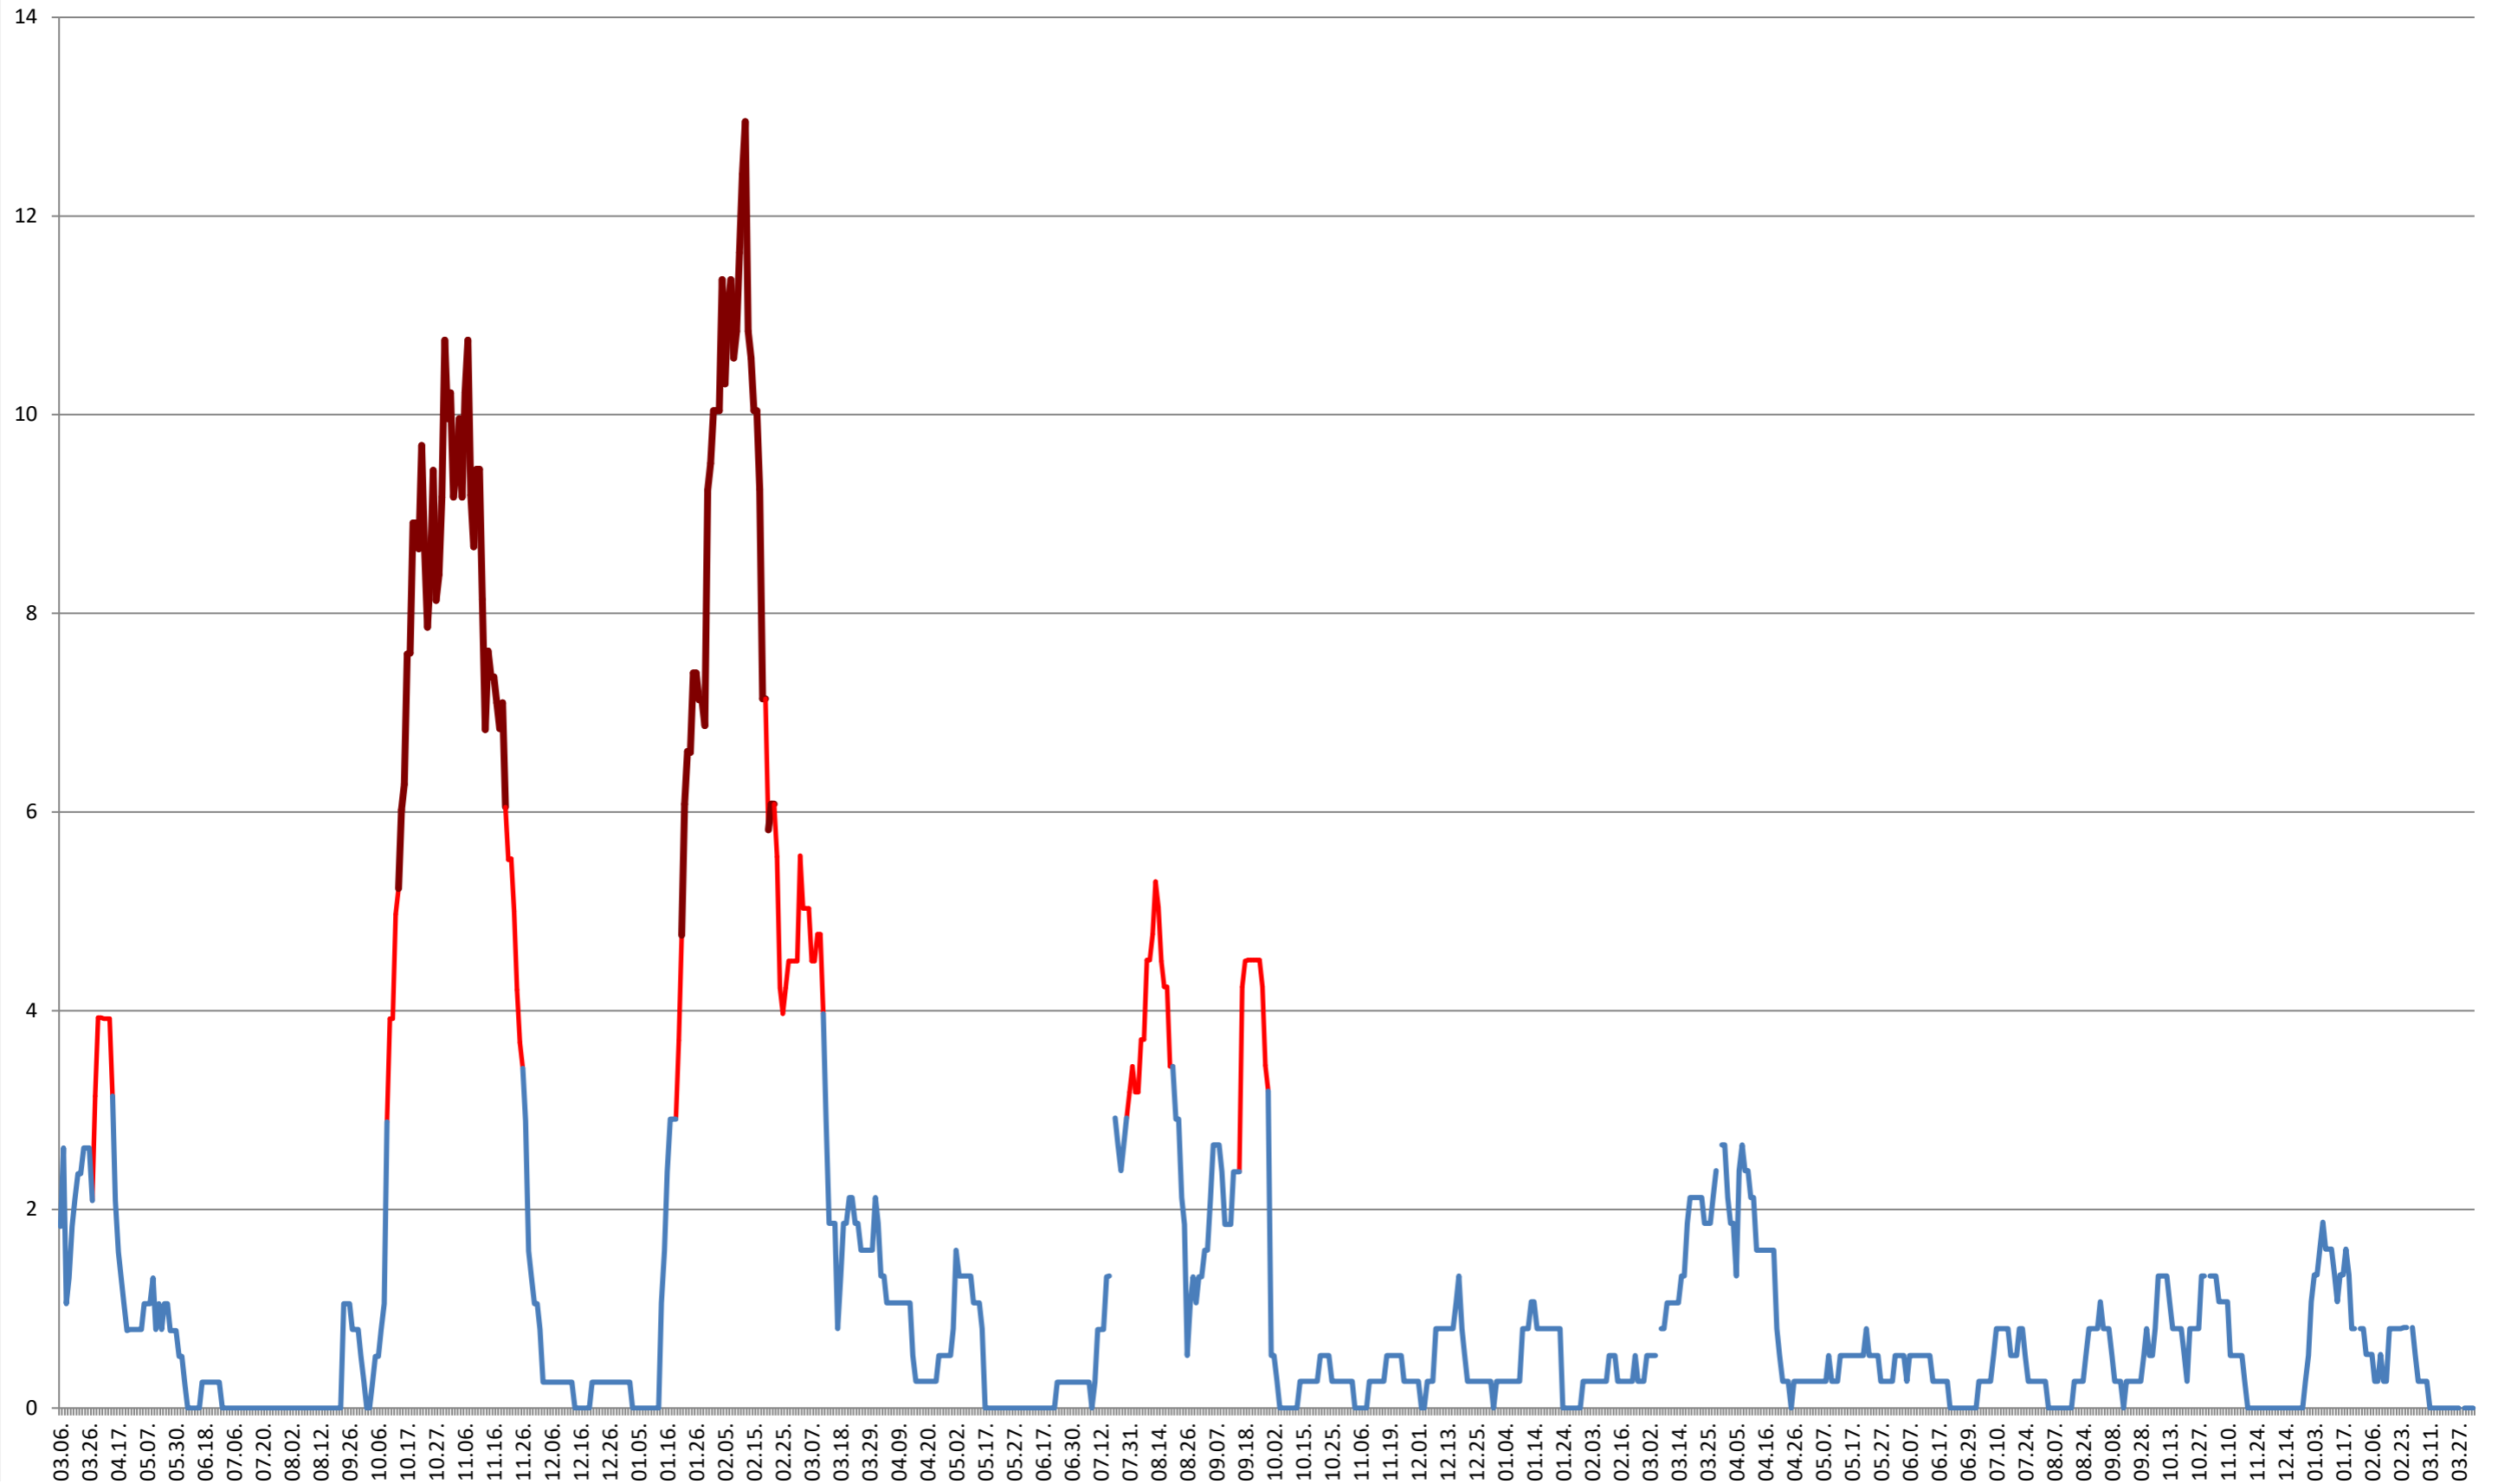

SĂRMAȘ - Evolutia incidentei cumulate pe 14 zile la % de locuitori 2021.03.07. - 2024.04.08.