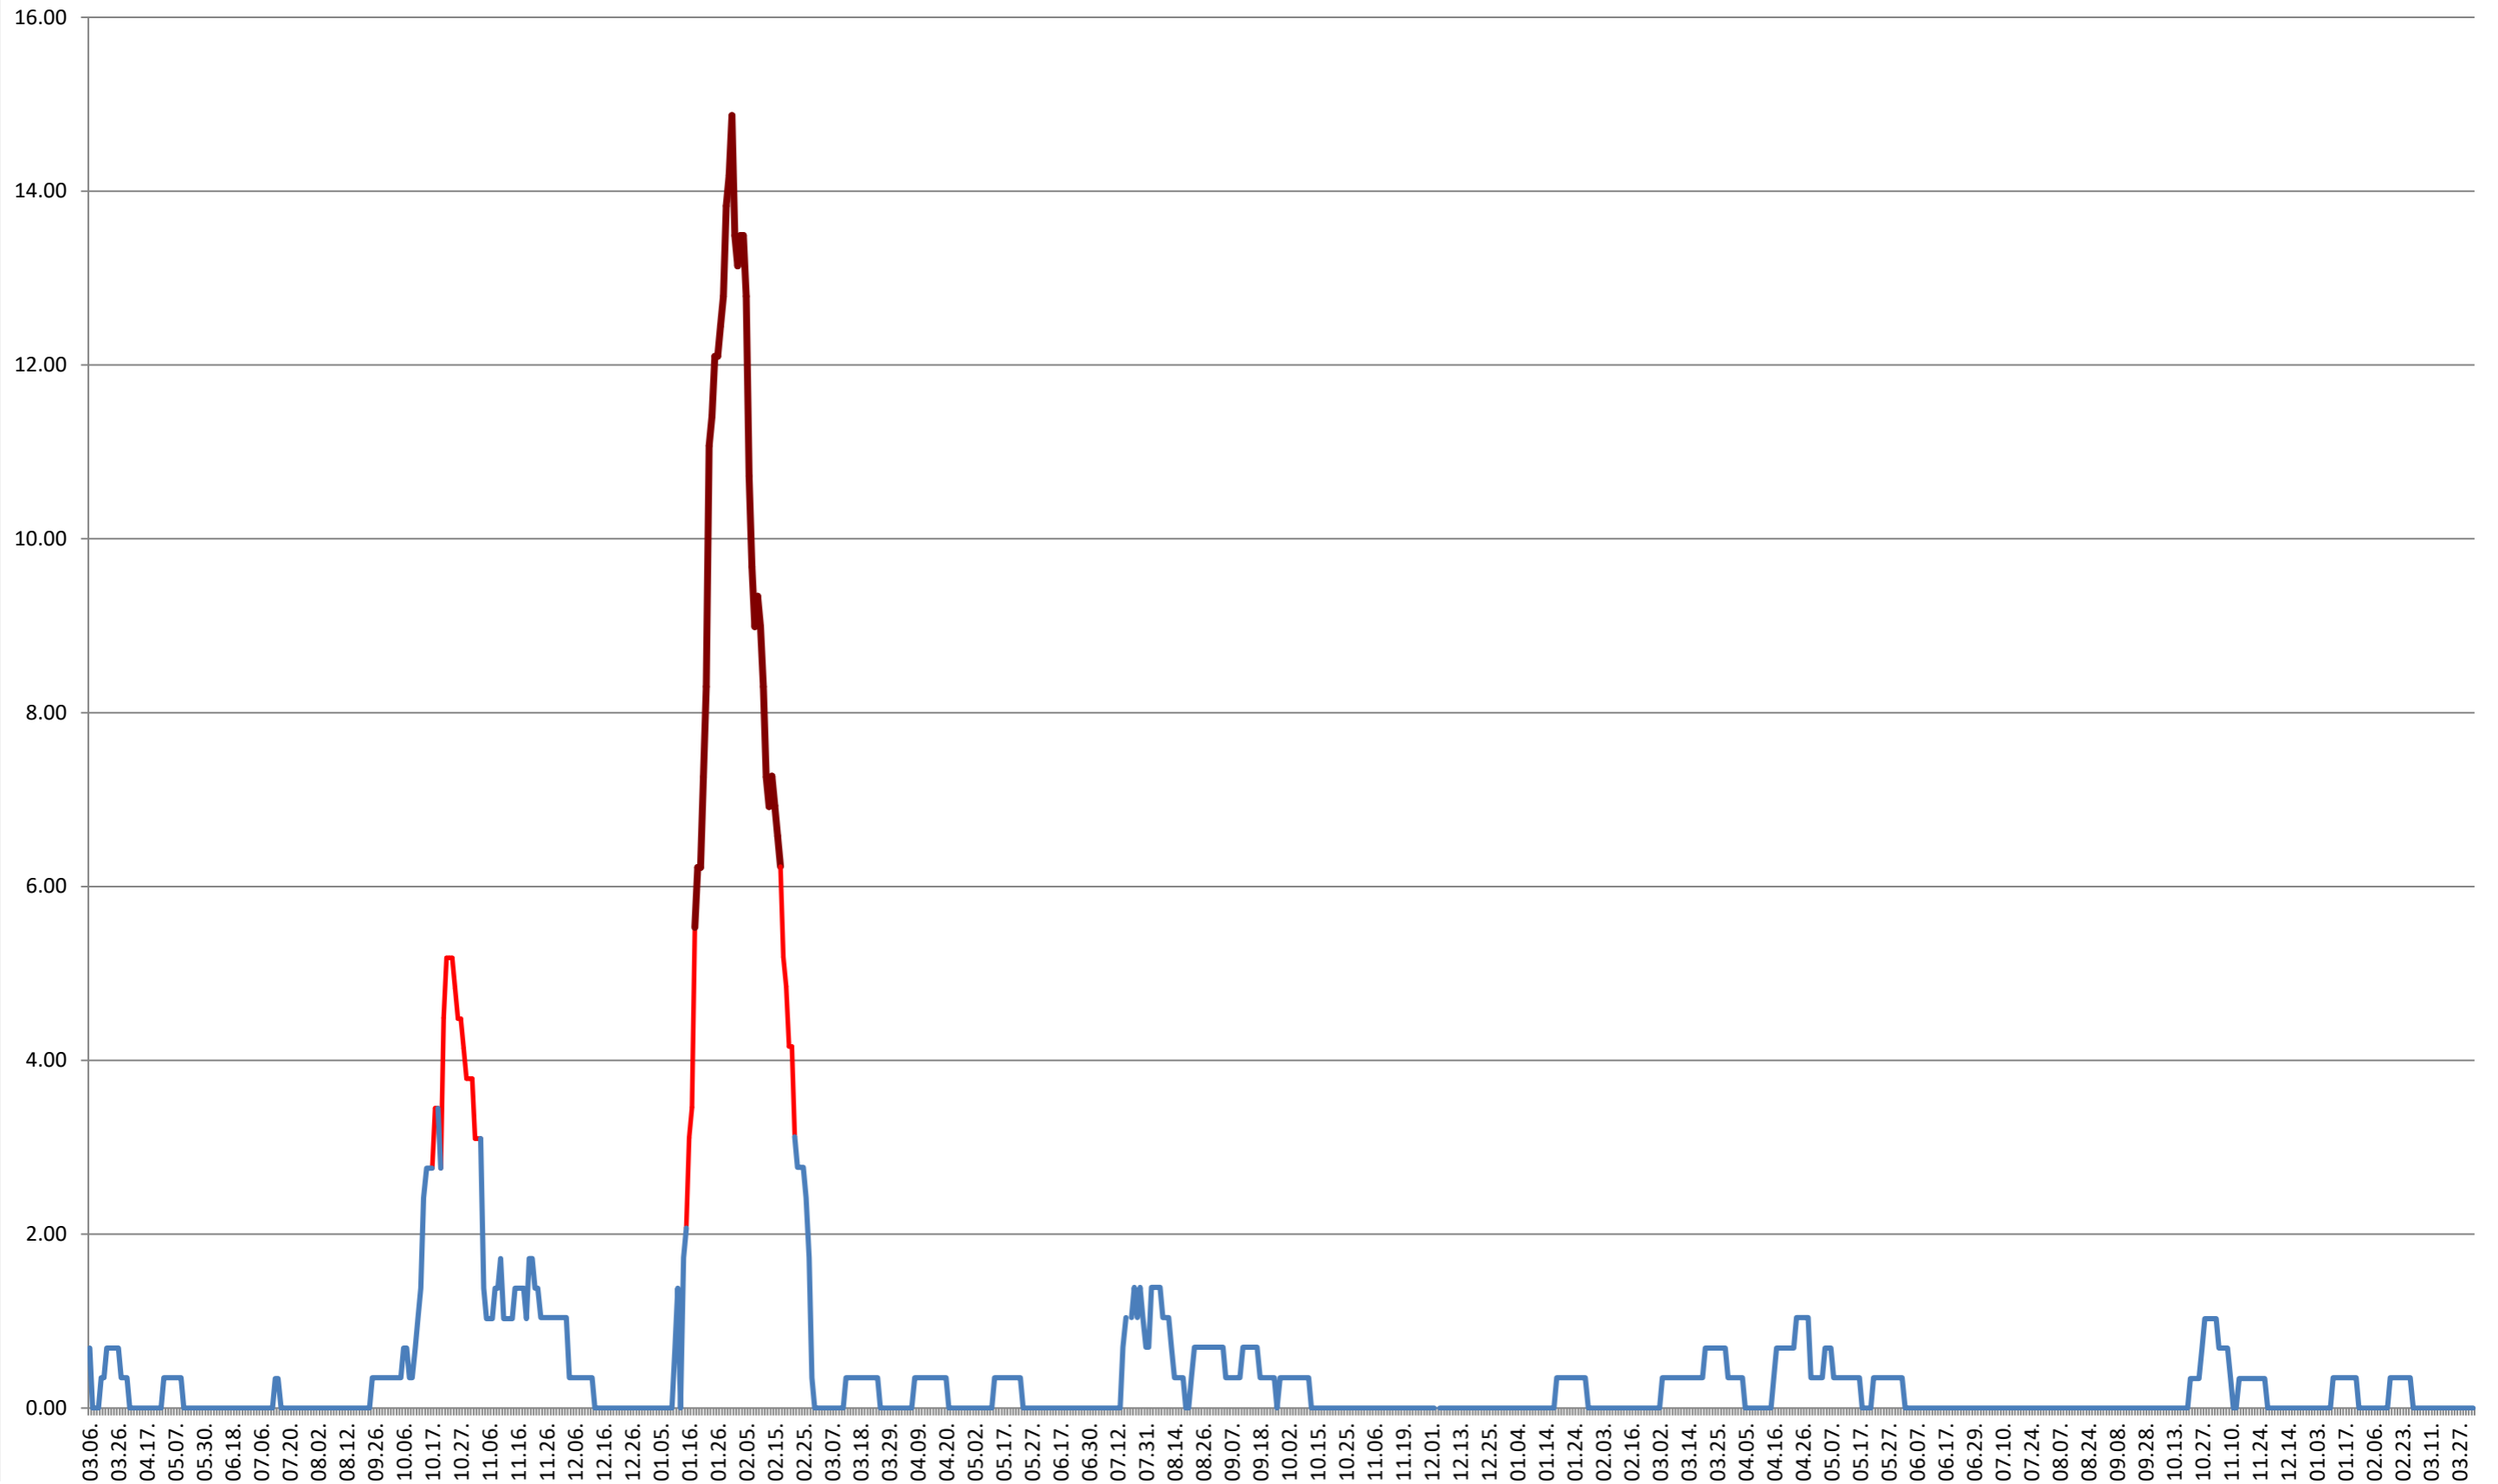

ATID - Evolutia incidentei cumulate pe 14 zile la ‰ de locuitori
2021.03.07. - 2024.04.08.

AVRĂMEȘTI - Evolutia incidentei cumulate pe 14 zile la % de locuitori
2021.03.07. - 2024.04.08.

ORAȘ BĂILE TUȘNAD - Evolutia incidentei cumulate pe 14 zile la % de locuitori
2021.03.07. - 2024.04.08.

ORAȘ BĂLAN - Evolutia incidentei cumulate pe 14 zile la ‰ de locuitori
2021.03.07. - 2024.04.08.

ORAȘ BORSEC - Evolutia incidentei cumulate pe 14 zile la ‰ de locuitori
2021.03.07. - 2024.04.08.

BRĂDEȘTI - Evolutia incidentei cumulate pe 14 zile la ‰ de locuitori 2021.03.07. - 2024.04.08.

CĂPÂLNIȚA - Evolutia incidentei cumulate pe 14 zile la ‰ de locuitori
2021.03.07. - 2024.04.08.

CÂRȚA - Evolutia incidentei cumulate pe 14 zile la ‰ de locuitori 2021.03.07. - 2024.04.08.

CICEU - Evolutia incidentei cumulate pe 14 zile la ‰ de locuitori
2021.03.07. - 2024.04.08.

CIUCSÂNGEORGIU - Evolutia incidentei cumulate pe 14 zile la ‰ de locuitori
2021.03.07. - 2024.04.08.

CIUMANI - Evolutia incidentei cumulate pe 14 zile la ‰ de locuitori
2021.03.07. - 2024.04.08.

CORBU - Evolutia incidentei cumulate pe 14 zile la % de locuitori
2021.03.07. - 2024.04.08.