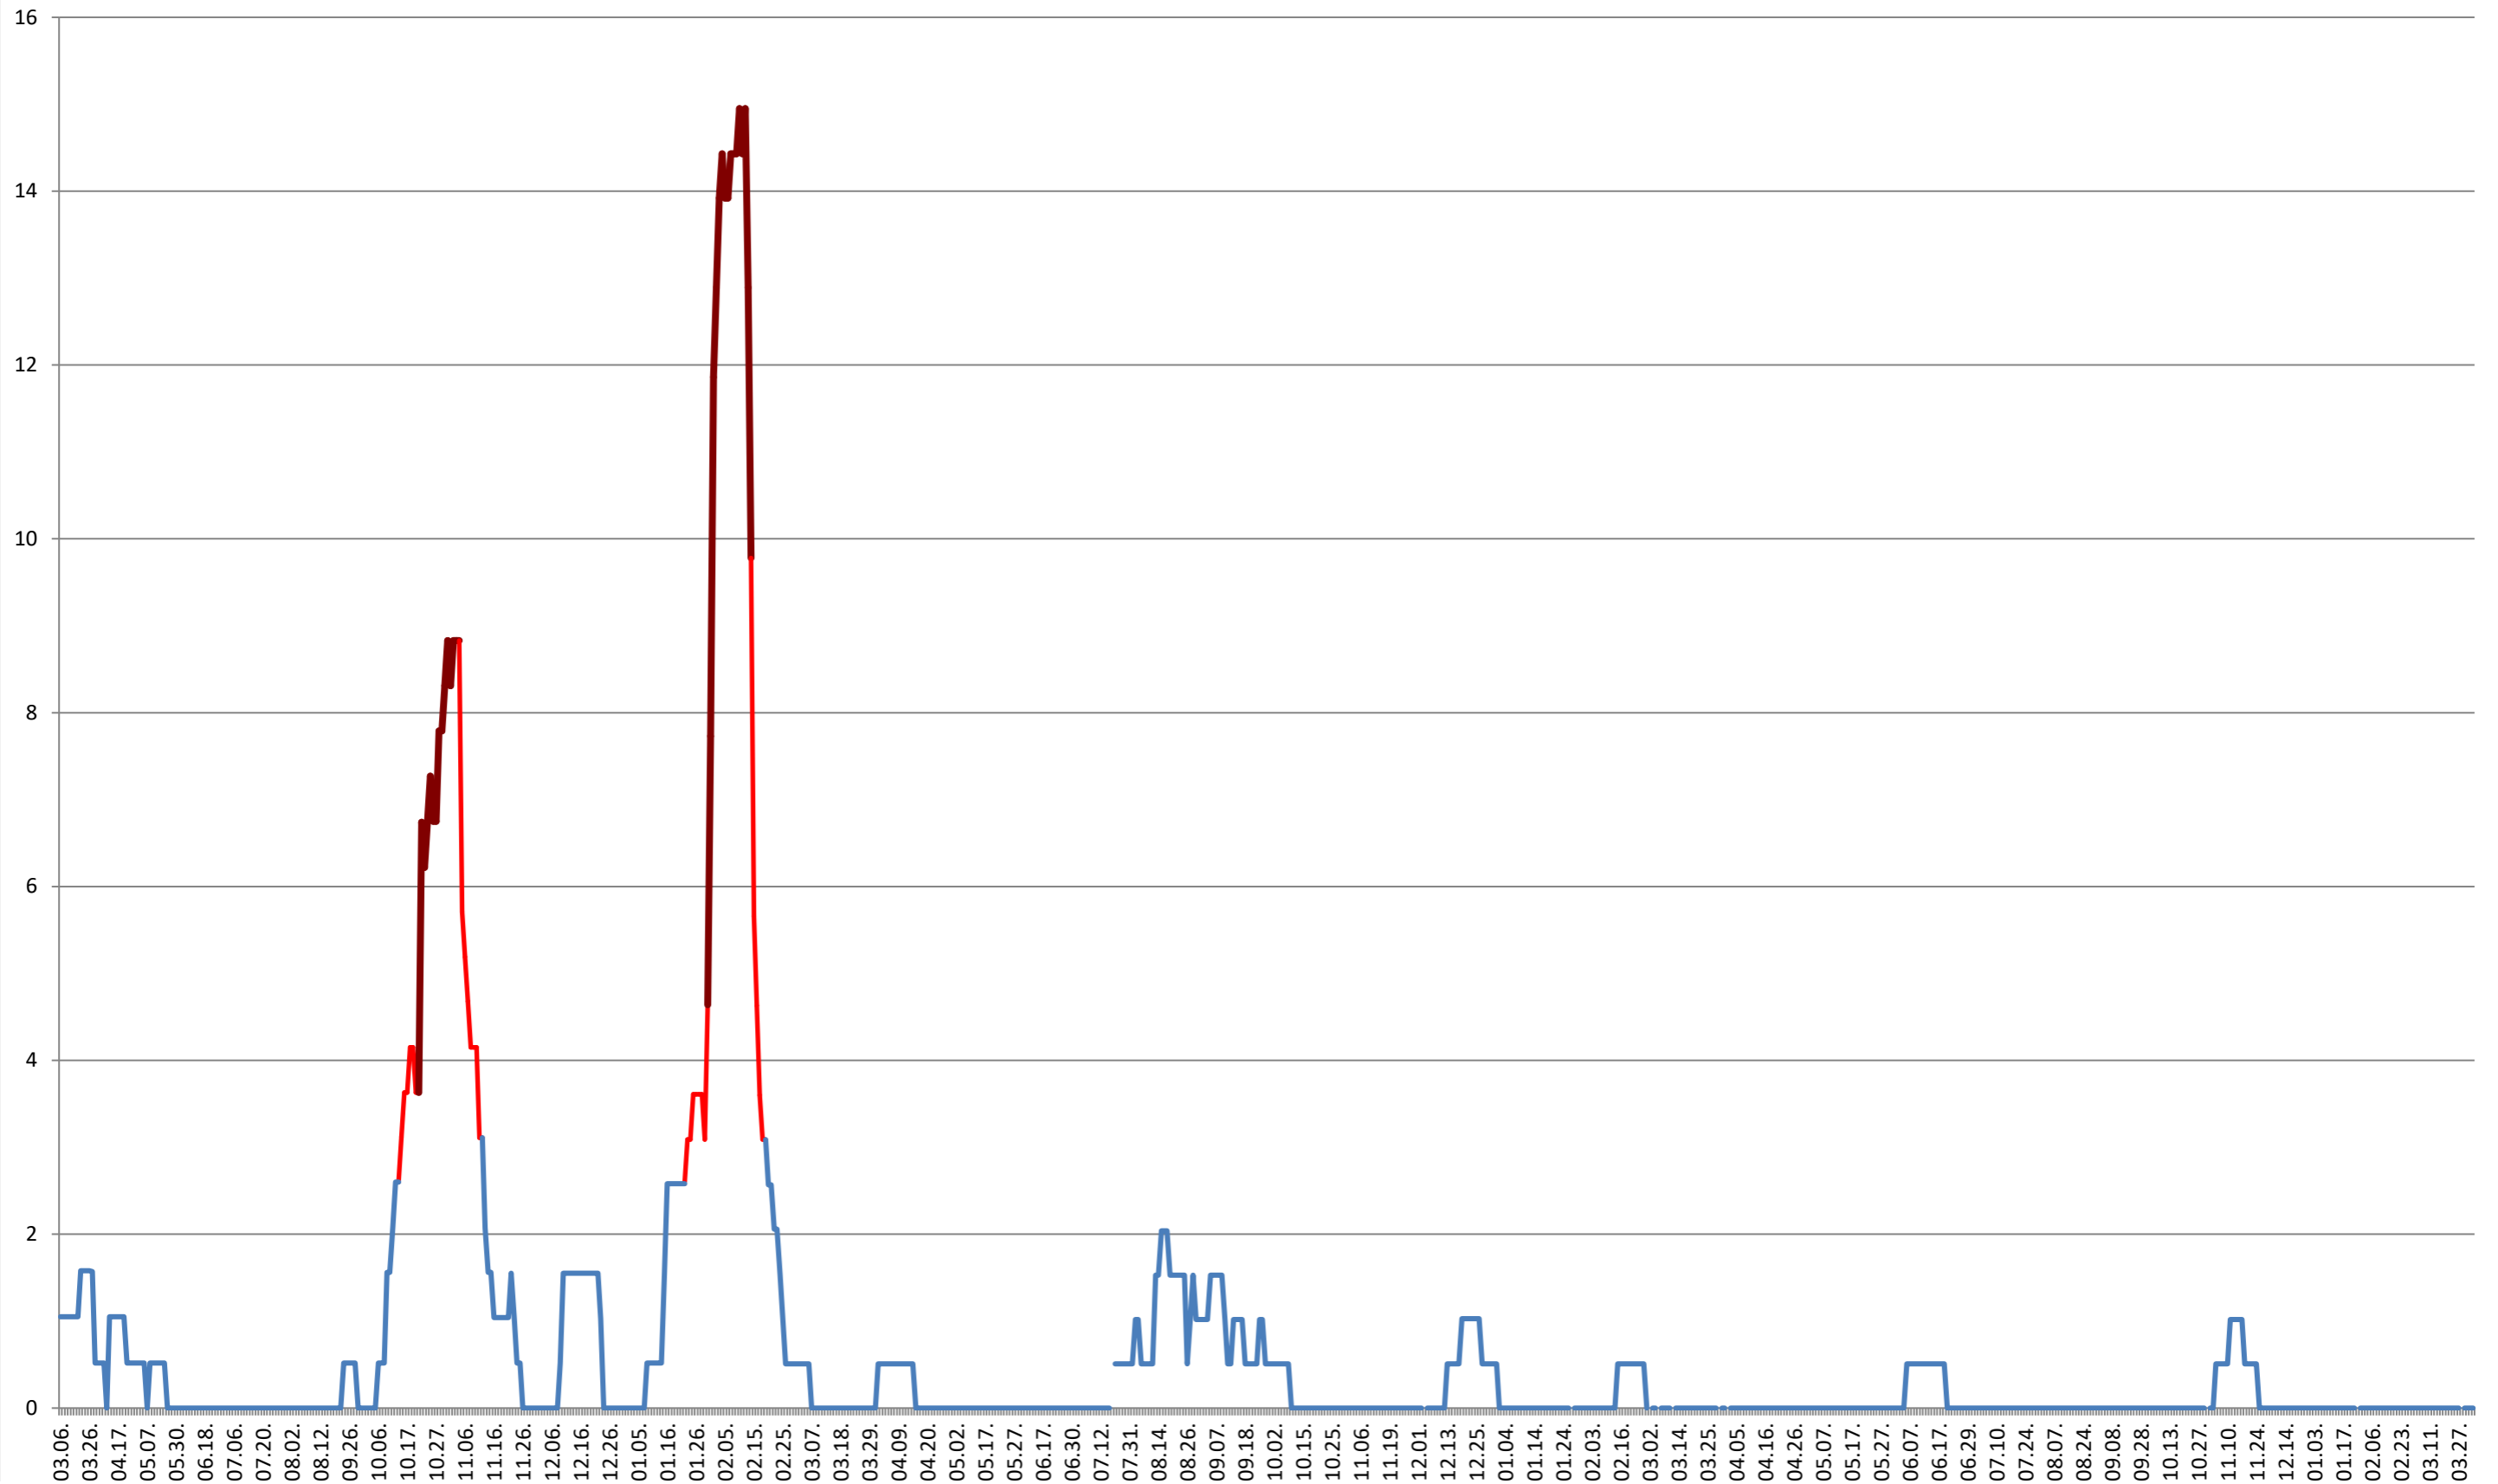

PRAID - Evolutia incidentei cumulate pe 14 zile la ‰ de locuitori
2021.03.07. - 2024.04.08.