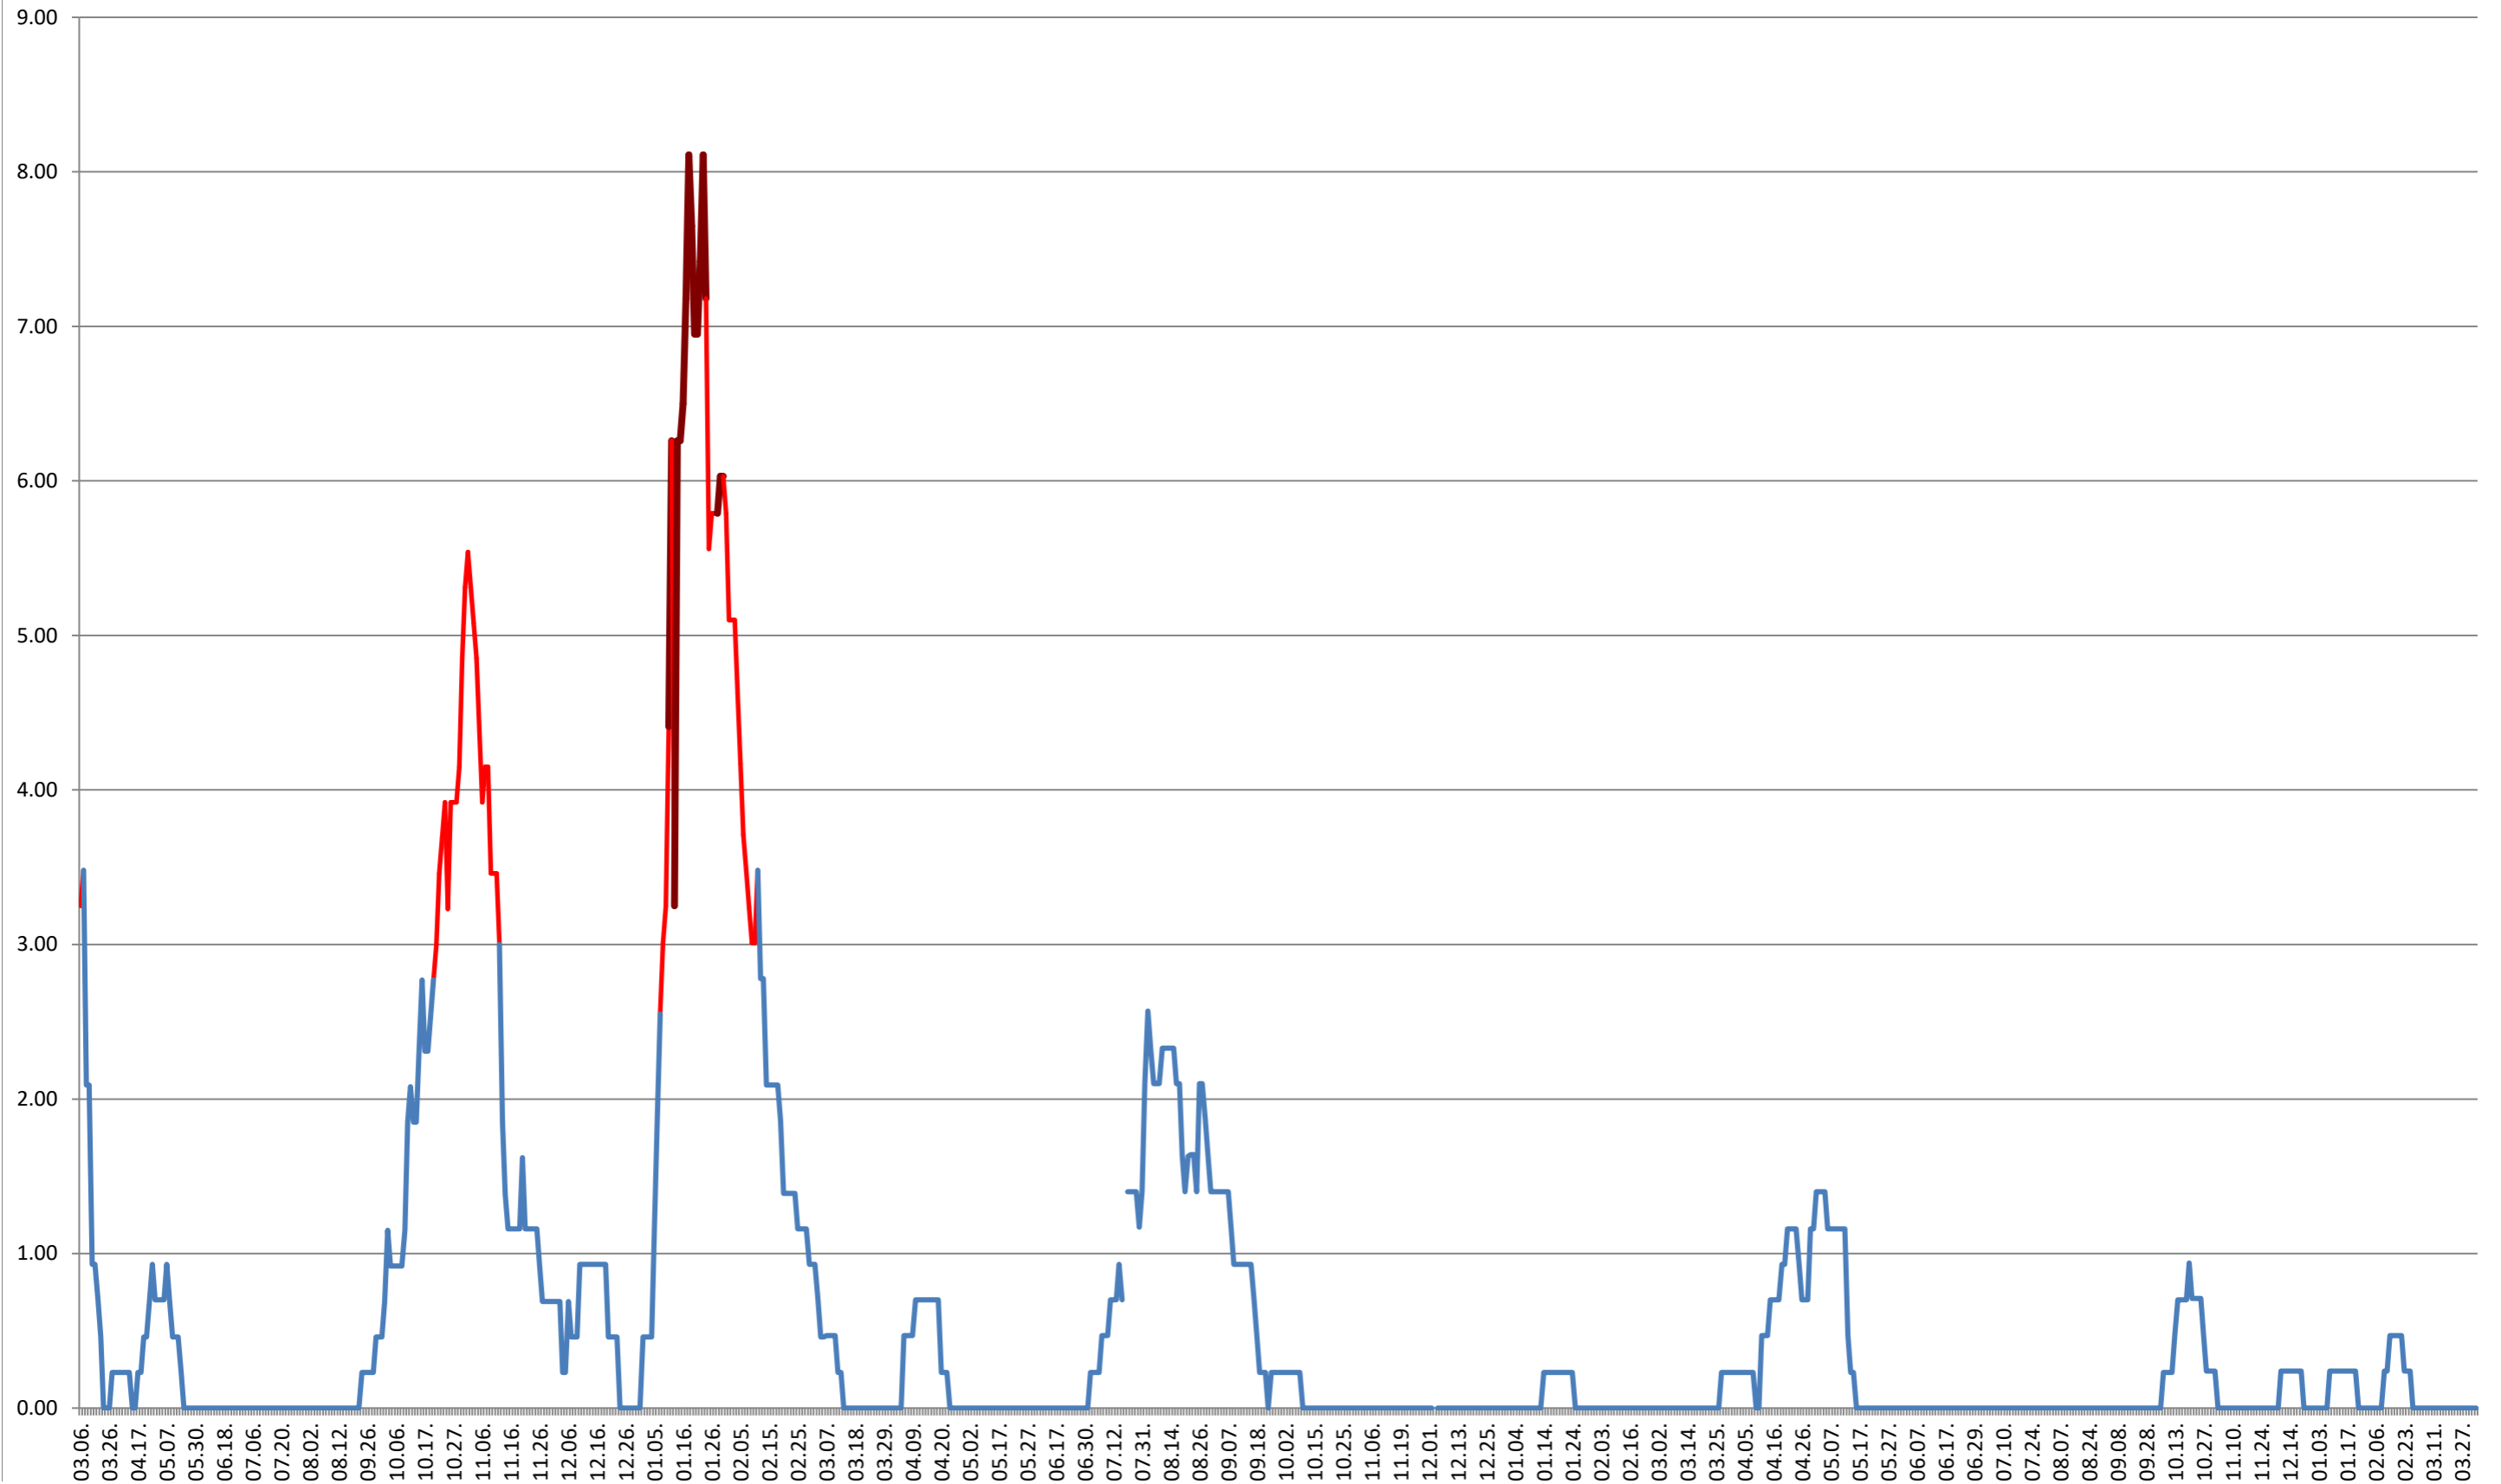

ATID - Evolutia incidentei cumulate pe 14 zile la ‰ de locuitori
2021.03.07. - 2024.04.08.

AVRĂMEȘTI - Evolutia incidentei cumulate pe 14 zile la % de locuitori
2021.03.07. - 2024.04.08.

ORAȘ BĂILE TUȘNAD - Evolutia incidentei cumulate pe 14 zile la % de locuitori
2021.03.07. - 2024.04.08.

ORAȘ BĂLAN - Evolutia incidentei cumulate pe 14 zile la ‰ de locuitori
2021.03.07. - 2024.04.08.

ORAȘ BORSEC - Evolutia incidentei cumulate pe 14 zile la ‰ de locuitori
2021.03.07. - 2024.04.08.

BRĂDEȘTI - Evolutia incidentei cumulate pe 14 zile la ‰ de locuitori 2021.03.07. - 2024.04.08.

CĂPÂLNIȚA - Evolutia incidentei cumulate pe 14 zile la ‰ de locuitori
2021.03.07. - 2024.04.08.

CÂRȚA - Evolutia incidentei cumulate pe 14 zile la ‰ de locuitori 2021.03.07. - 2024.04.08.

CICEU - Evolutia incidentei cumulate pe 14 zile la ‰ de locuitori
2021.03.07. - 2024.04.08.

CIUCSÂNGEORGIU - Evolutia incidentei cumulate pe 14 zile la ‰ de locuitori
2021.03.07. - 2024.04.08.

CIUMANI - Evolutia incidentei cumulate pe 14 zile la ‰ de locuitori
2021.03.07. - 2024.04.08.

CORBU - Evolutia incidentei cumulate pe 14 zile la % de locuitori
2021.03.07. - 2024.04.08.