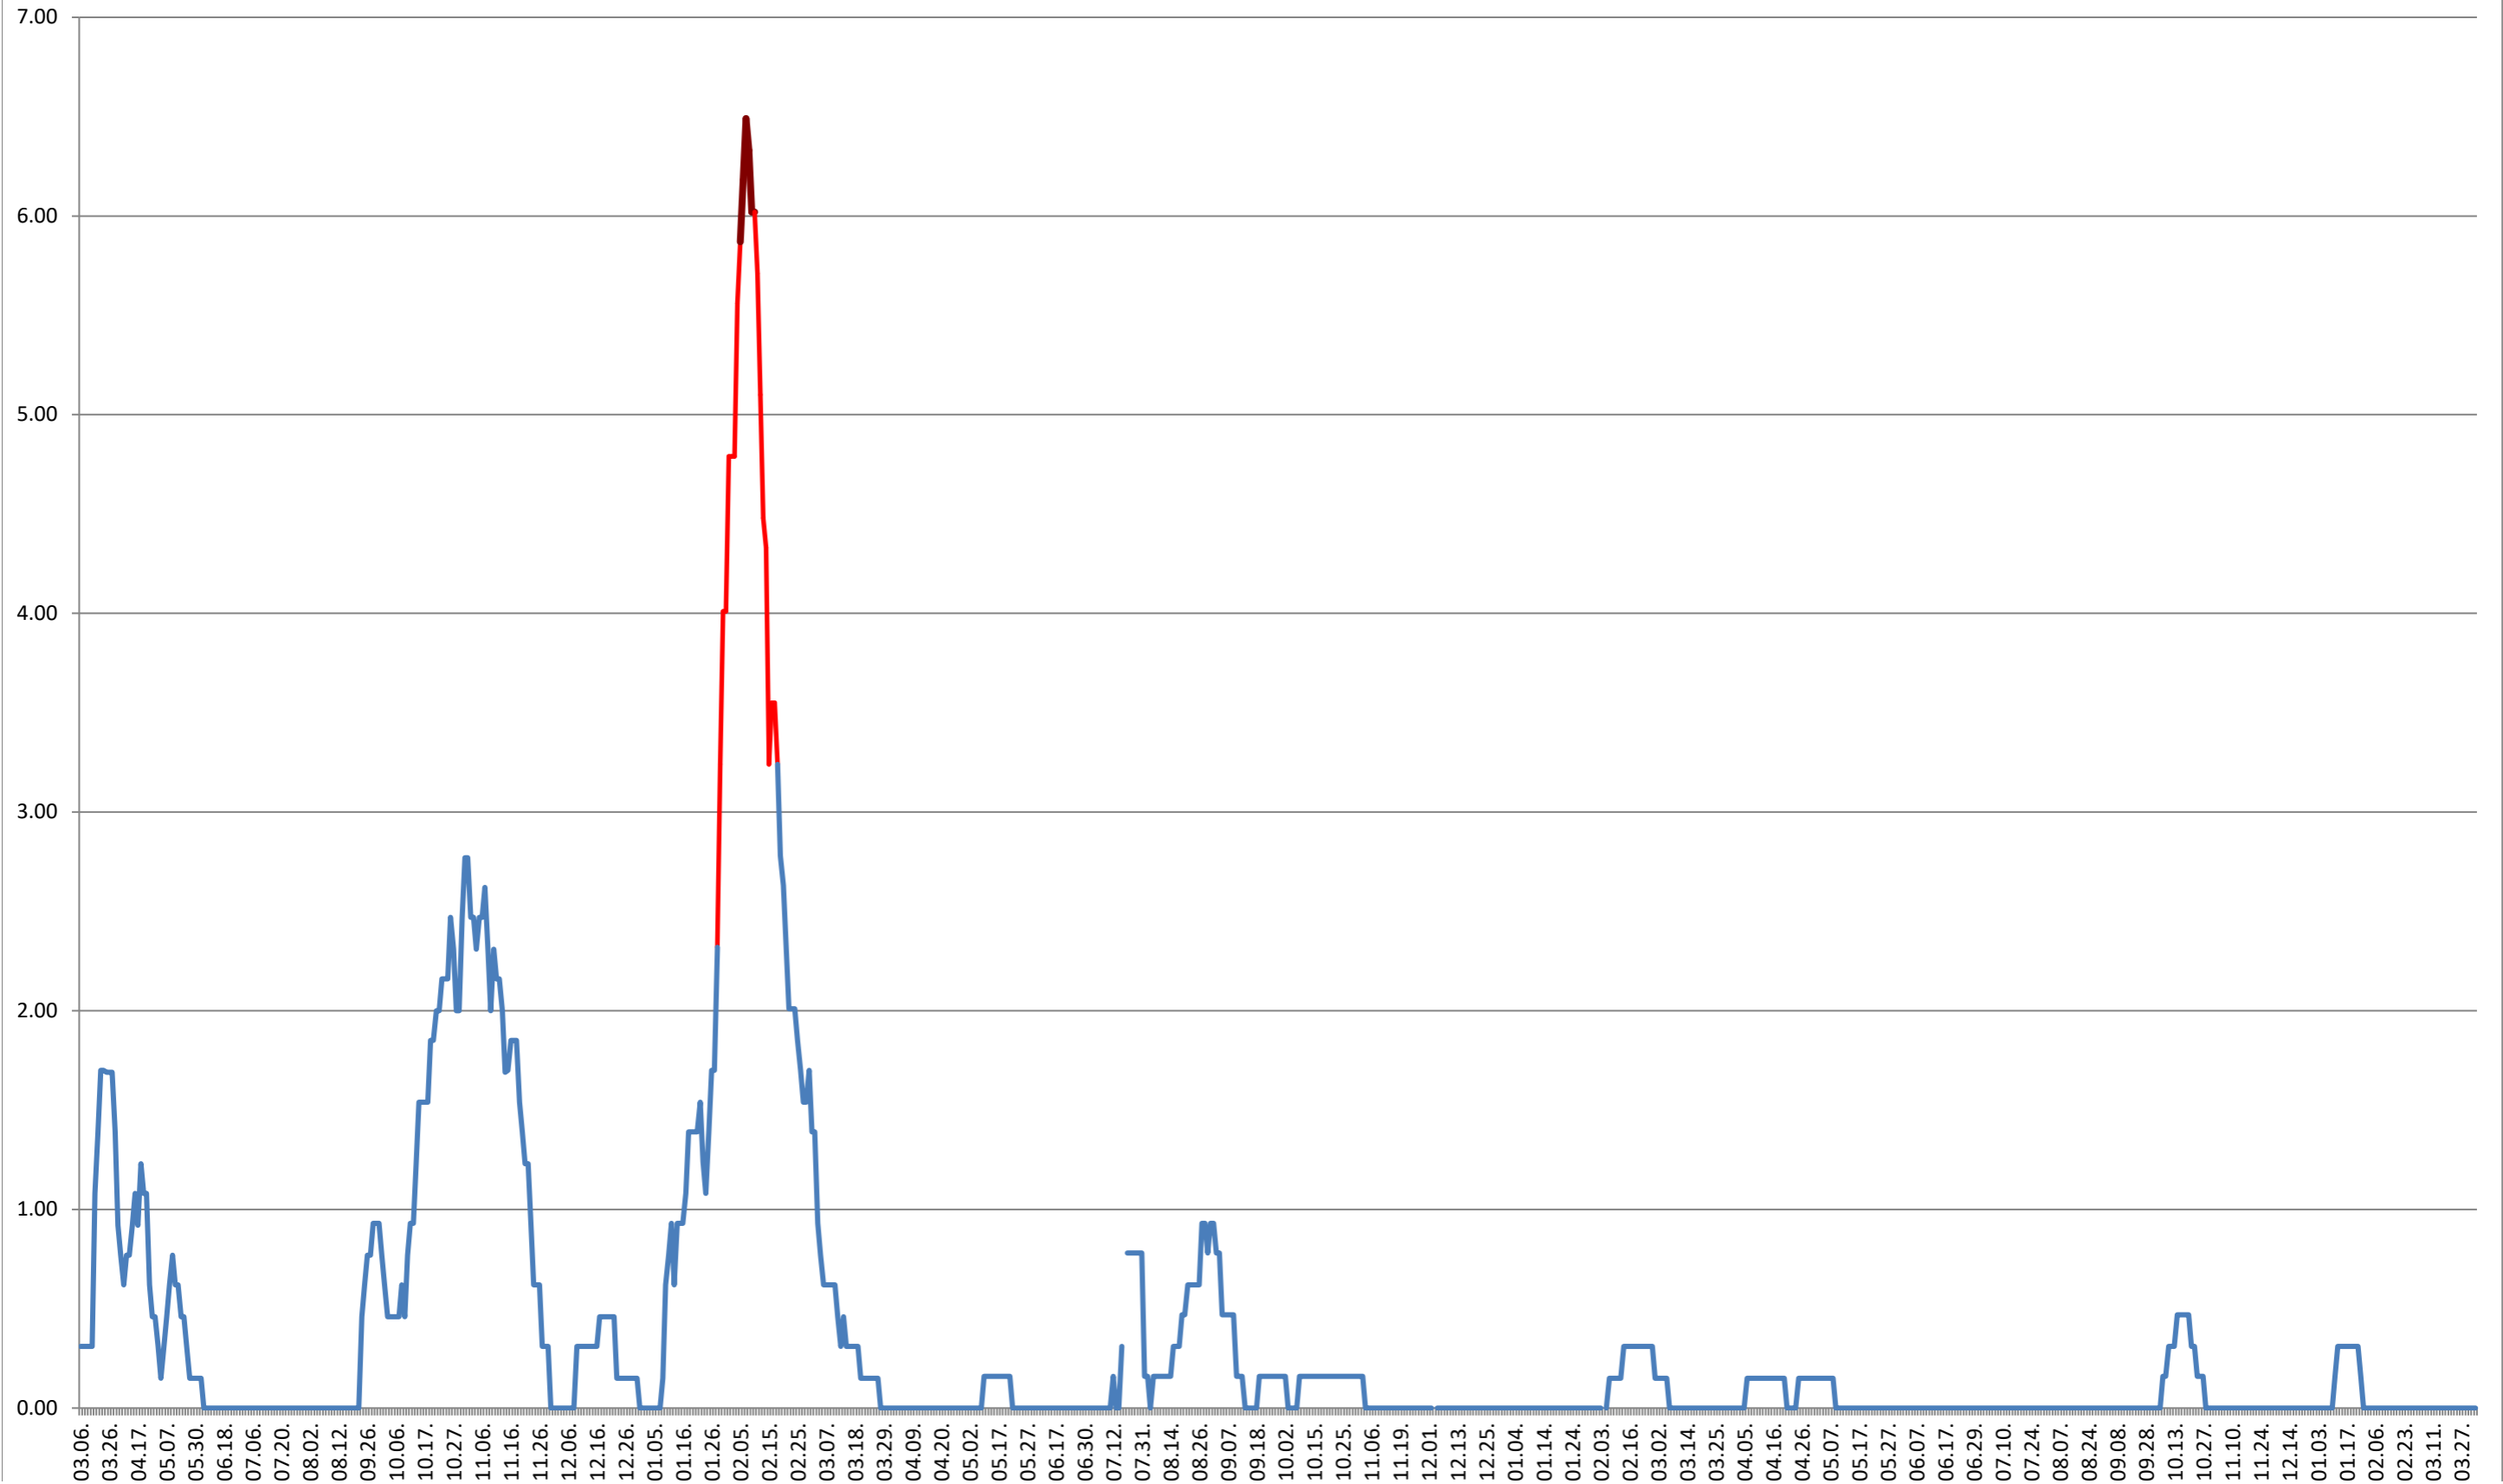

ORAȘ BĂLAN - Evolutia incidentei cumulate pe 14 zile la ‰ de locuitori
2021.03.07. - 2024.04.08.

ORAȘ BORSEC - Evolutia incidentei cumulate pe 14 zile la ‰ de locuitori
2021.03.07. - 2024.04.08.

BRĂDEȘTI - Evolutia incidentei cumulate pe 14 zile la ‰ de locuitori 2021.03.07. - 2024.04.08.

CĂPÂLNIȚA - Evolutia incidentei cumulate pe 14 zile la ‰ de locuitori
2021.03.07. - 2024.04.08.

CÂRȚA - Evolutia incidentei cumulate pe 14 zile la ‰ de locuitori 2021.03.07. - 2024.04.08.

CICEU - Evolutia incidentei cumulate pe 14 zile la ‰ de locuitori
2021.03.07. - 2024.04.08.

CIUCSÂNGEORGIU - Evolutia incidentei cumulate pe 14 zile la ‰ de locuitori
2021.03.07. - 2024.04.08.

CIUMANI - Evolutia incidentei cumulate pe 14 zile la ‰ de locuitori
2021.03.07. - 2024.04.08.

CORBU - Evolutia incidentei cumulate pe 14 zile la % de locuitori
2021.03.07. - 2024.04.08.

CORUND - Evolutia incidentei cumulate pe 14 zile la % de locuitori 2021.03.07. - 2024.04.08.

COZMENI - Evolutia incidentei cumulate pe 14 zile la ‰ de locuitori
2021.03.07. - 2024.04.08.

ORAȘ CRISTURU SECUIESC - Evolutia incidentei cumulate pe 14 zile la % de locuitori
2021.03.07. - 2024.04.08.