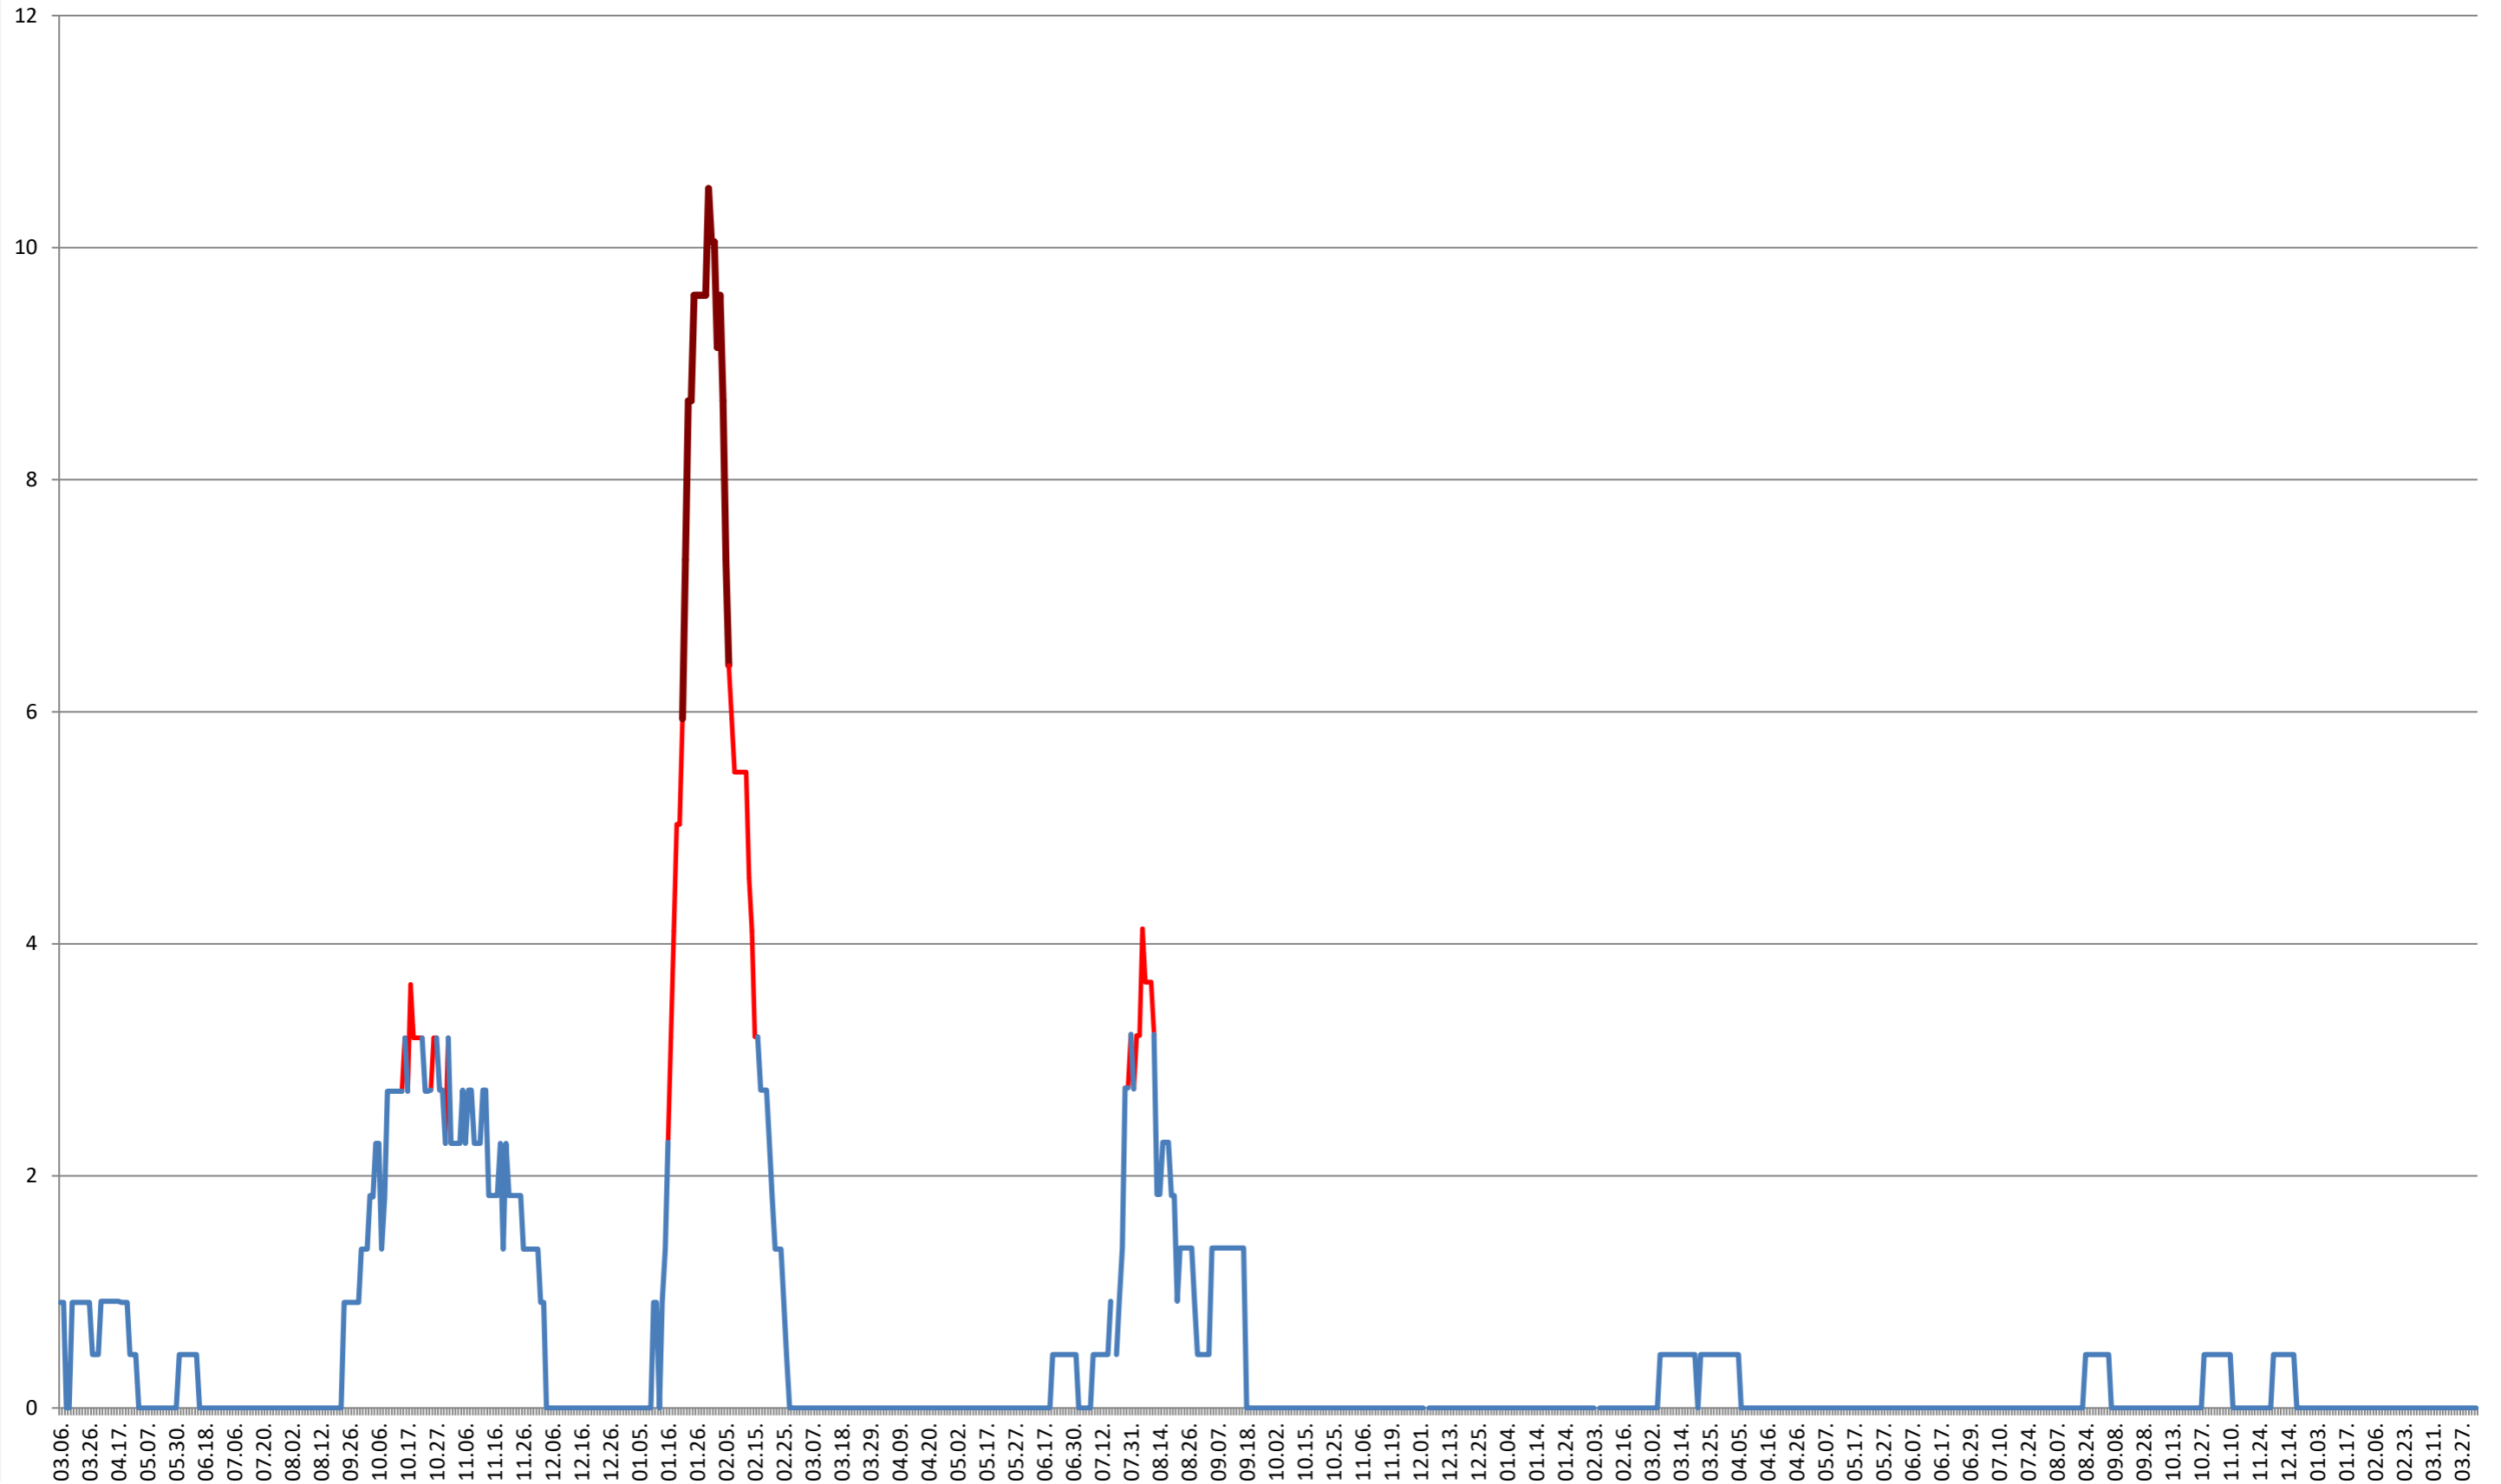

ORAȘ BĂLAN - Evolutia incidentei cumulate pe 14 zile la ‰ de locuitori
2021.03.07. - 2024.04.08.

ORAȘ BORSEC - Evolutia incidentei cumulate pe 14 zile la ‰ de locuitori
2021.03.07. - 2024.04.08.

BRĂDEȘTI - Evolutia incidentei cumulate pe 14 zile la ‰ de locuitori 2021.03.07. - 2024.04.08.

CIUCSÂNGEORGIU - Evolutia incidentei cumulate pe 14 zile la ‰ de locuitori
2021.03.07. - 2024.04.08.

CIUMANI - Evolutia incidentei cumulate pe 14 zile la ‰ de locuitori
2021.03.07. - 2024.04.08.

CORBU - Evolutia incidentei cumulate pe 14 zile la % de locuitori
2021.03.07. - 2024.04.08.

CORUND - Evolutia incidentei cumulate pe 14 zile la % de locuitori 2021.03.07. - 2024.04.08.

COZMENI - Evolutia incidentei cumulate pe 14 zile la ‰ de locuitori
2021.03.07. - 2024.04.08.

ORAȘ CRISTURU SECUIESC - Evolutia incidentei cumulate pe 14 zile la % de locuitori
2021.03.07. - 2024.04.08.

DĂNEȘTI - Evolutia incidentei cumulate pe 14 zile la % de locuitori 2021.03.07. - 2024.04.08.

DÂRJIU - Evolutia incidentei cumulate pe 14 zile la ‰ de locuitori
2021.03.07. - 2024.04.08.

DEALU - Evolutia incidentei cumulate pe 14 zile la ‰ de locuitori
2021.03.07. - 2024.04.08.