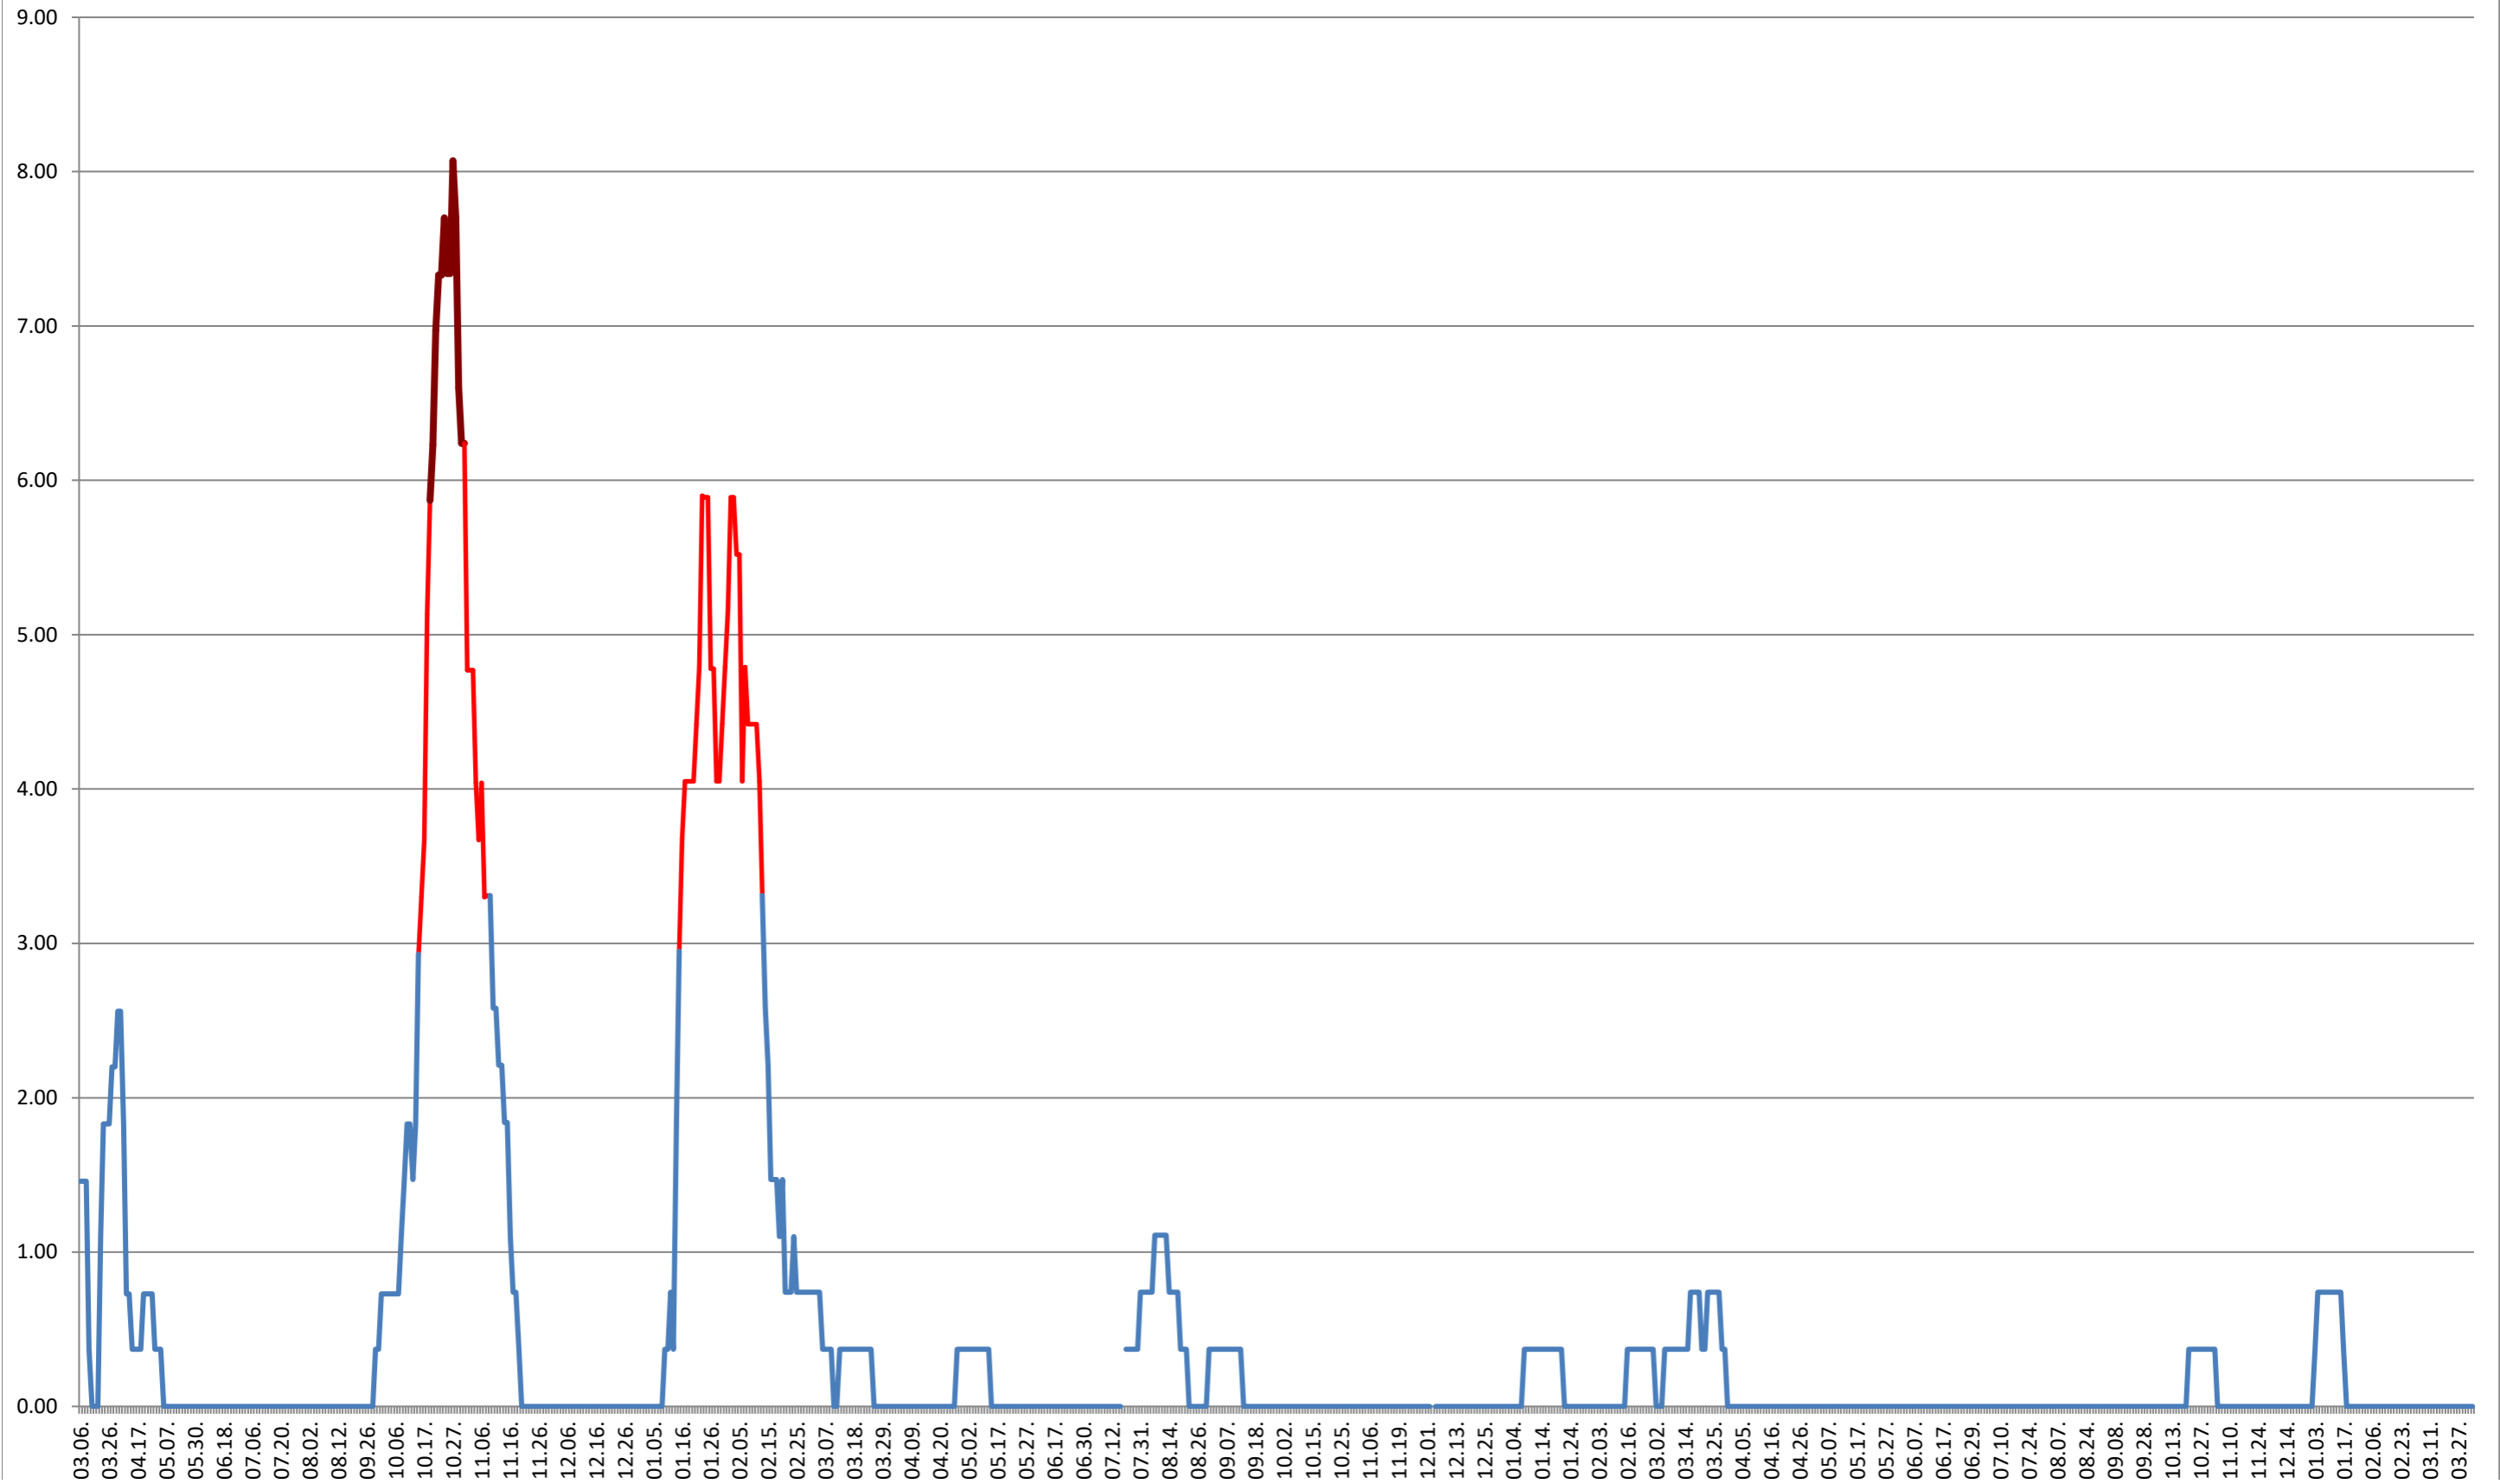

ATID - Evolutia incidentei cumulate pe 14 zile la ‰ de locuitori
2021.03.07. - 2024.04.08.

AVRĂMEȘTI - Evolutia incidentei cumulate pe 14 zile la % de locuitori
2021.03.07. - 2024.04.08.

ORAȘ BĂILE TUȘNAD - Evolutia incidentei cumulate pe 14 zile la % de locuitori
2021.03.07. - 2024.04.08.

ORAȘ BĂLAN - Evolutia incidentei cumulate pe 14 zile la ‰ de locuitori
2021.03.07. - 2024.04.08.

ORAȘ BORSEC - Evolutia incidentei cumulate pe 14 zile la ‰ de locuitori
2021.03.07. - 2024.04.08.

BRĂDEȘTI - Evolutia incidentei cumulate pe 14 zile la ‰ de locuitori 2021.03.07. - 2024.04.08.

CĂPÂLNIȚA - Evolutia incidentei cumulate pe 14 zile la ‰ de locuitori
2021.03.07. - 2024.04.08.

CÂRȚA - Evolutia incidentei cumulate pe 14 zile la ‰ de locuitori 2021.03.07. - 2024.04.08.

CICEU - Evolutia incidentei cumulate pe 14 zile la ‰ de locuitori
2021.03.07. - 2024.04.08.

CIUCSÂNGEORGIU - Evolutia incidentei cumulate pe 14 zile la ‰ de locuitori
2021.03.07. - 2024.04.08.

CIUMANI - Evolutia incidentei cumulate pe 14 zile la ‰ de locuitori
2021.03.07. - 2024.04.08.

CORBU - Evolutia incidentei cumulate pe 14 zile la % de locuitori
2021.03.07. - 2024.04.08.