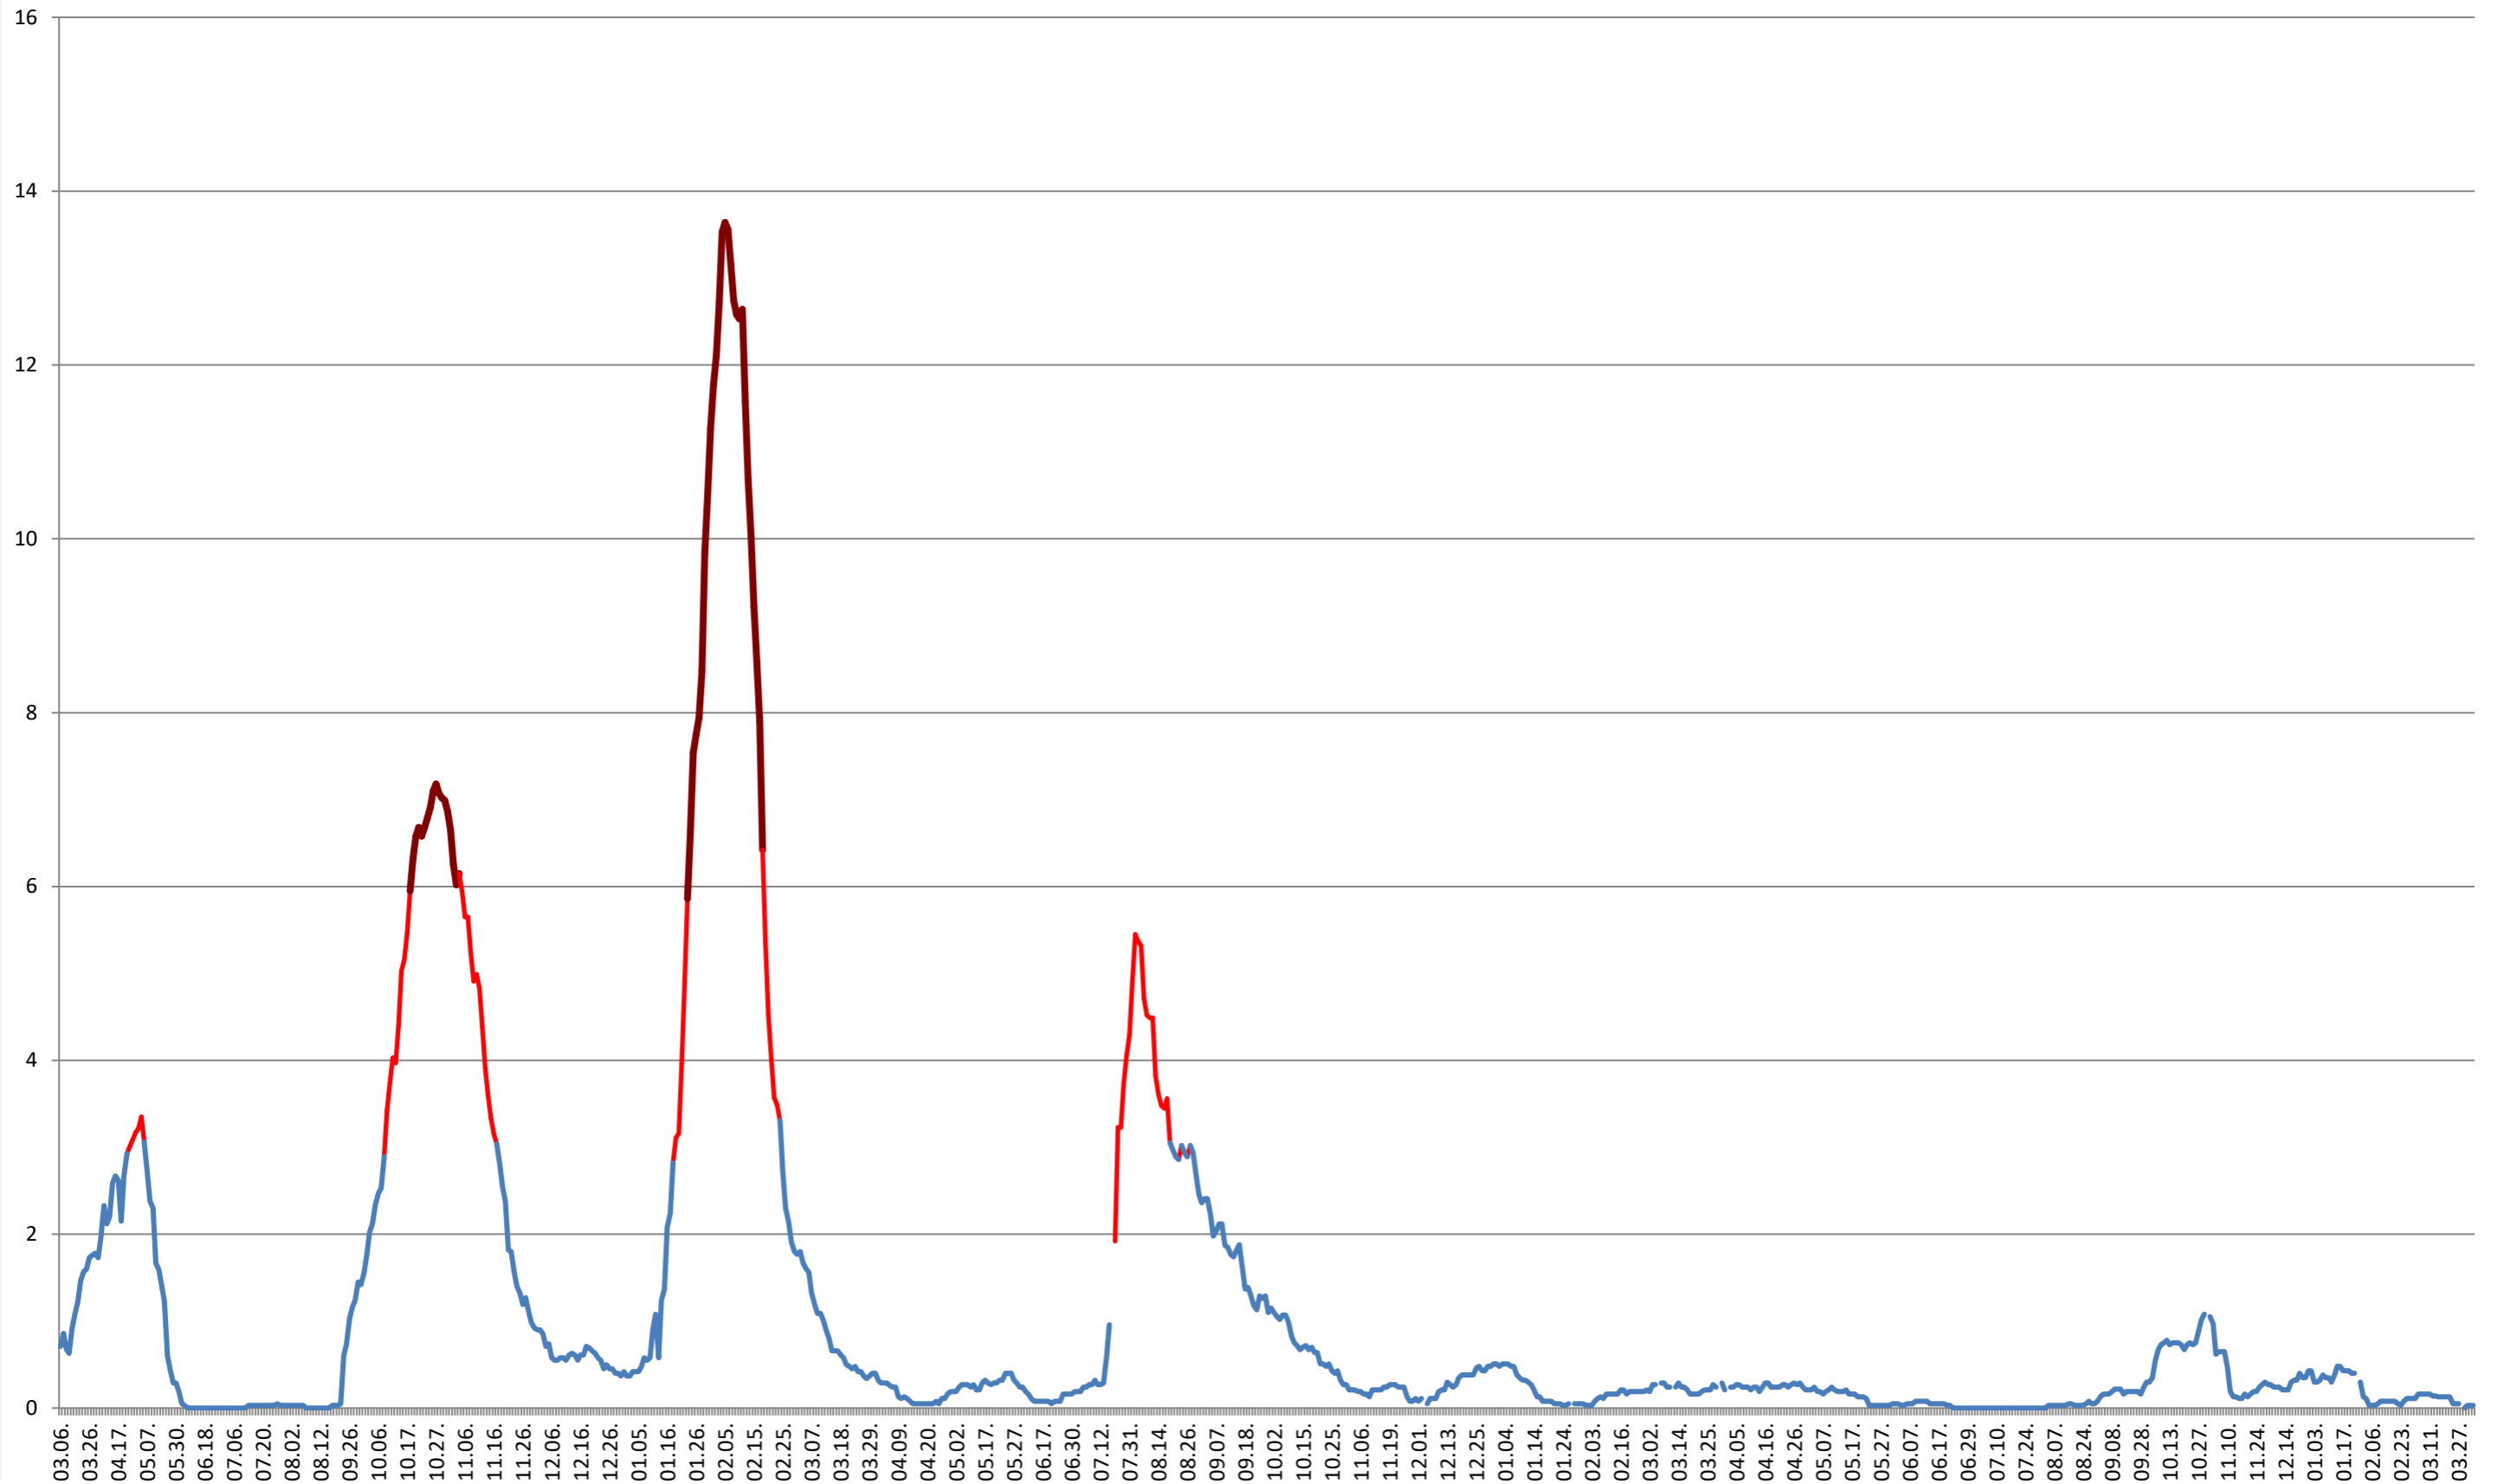

PĂULENI-CIUC - Evolutia incidentei cumulate pe 14 zile la % de locuitori
2021.03.07. - 2024.04.08.

MUNICIPIUL ODORHEIU SECUIESC - Evolutia incidentei cumulate pe 14 zile la ‰ de locuitori
2021.03.07. - 2024.04.08.