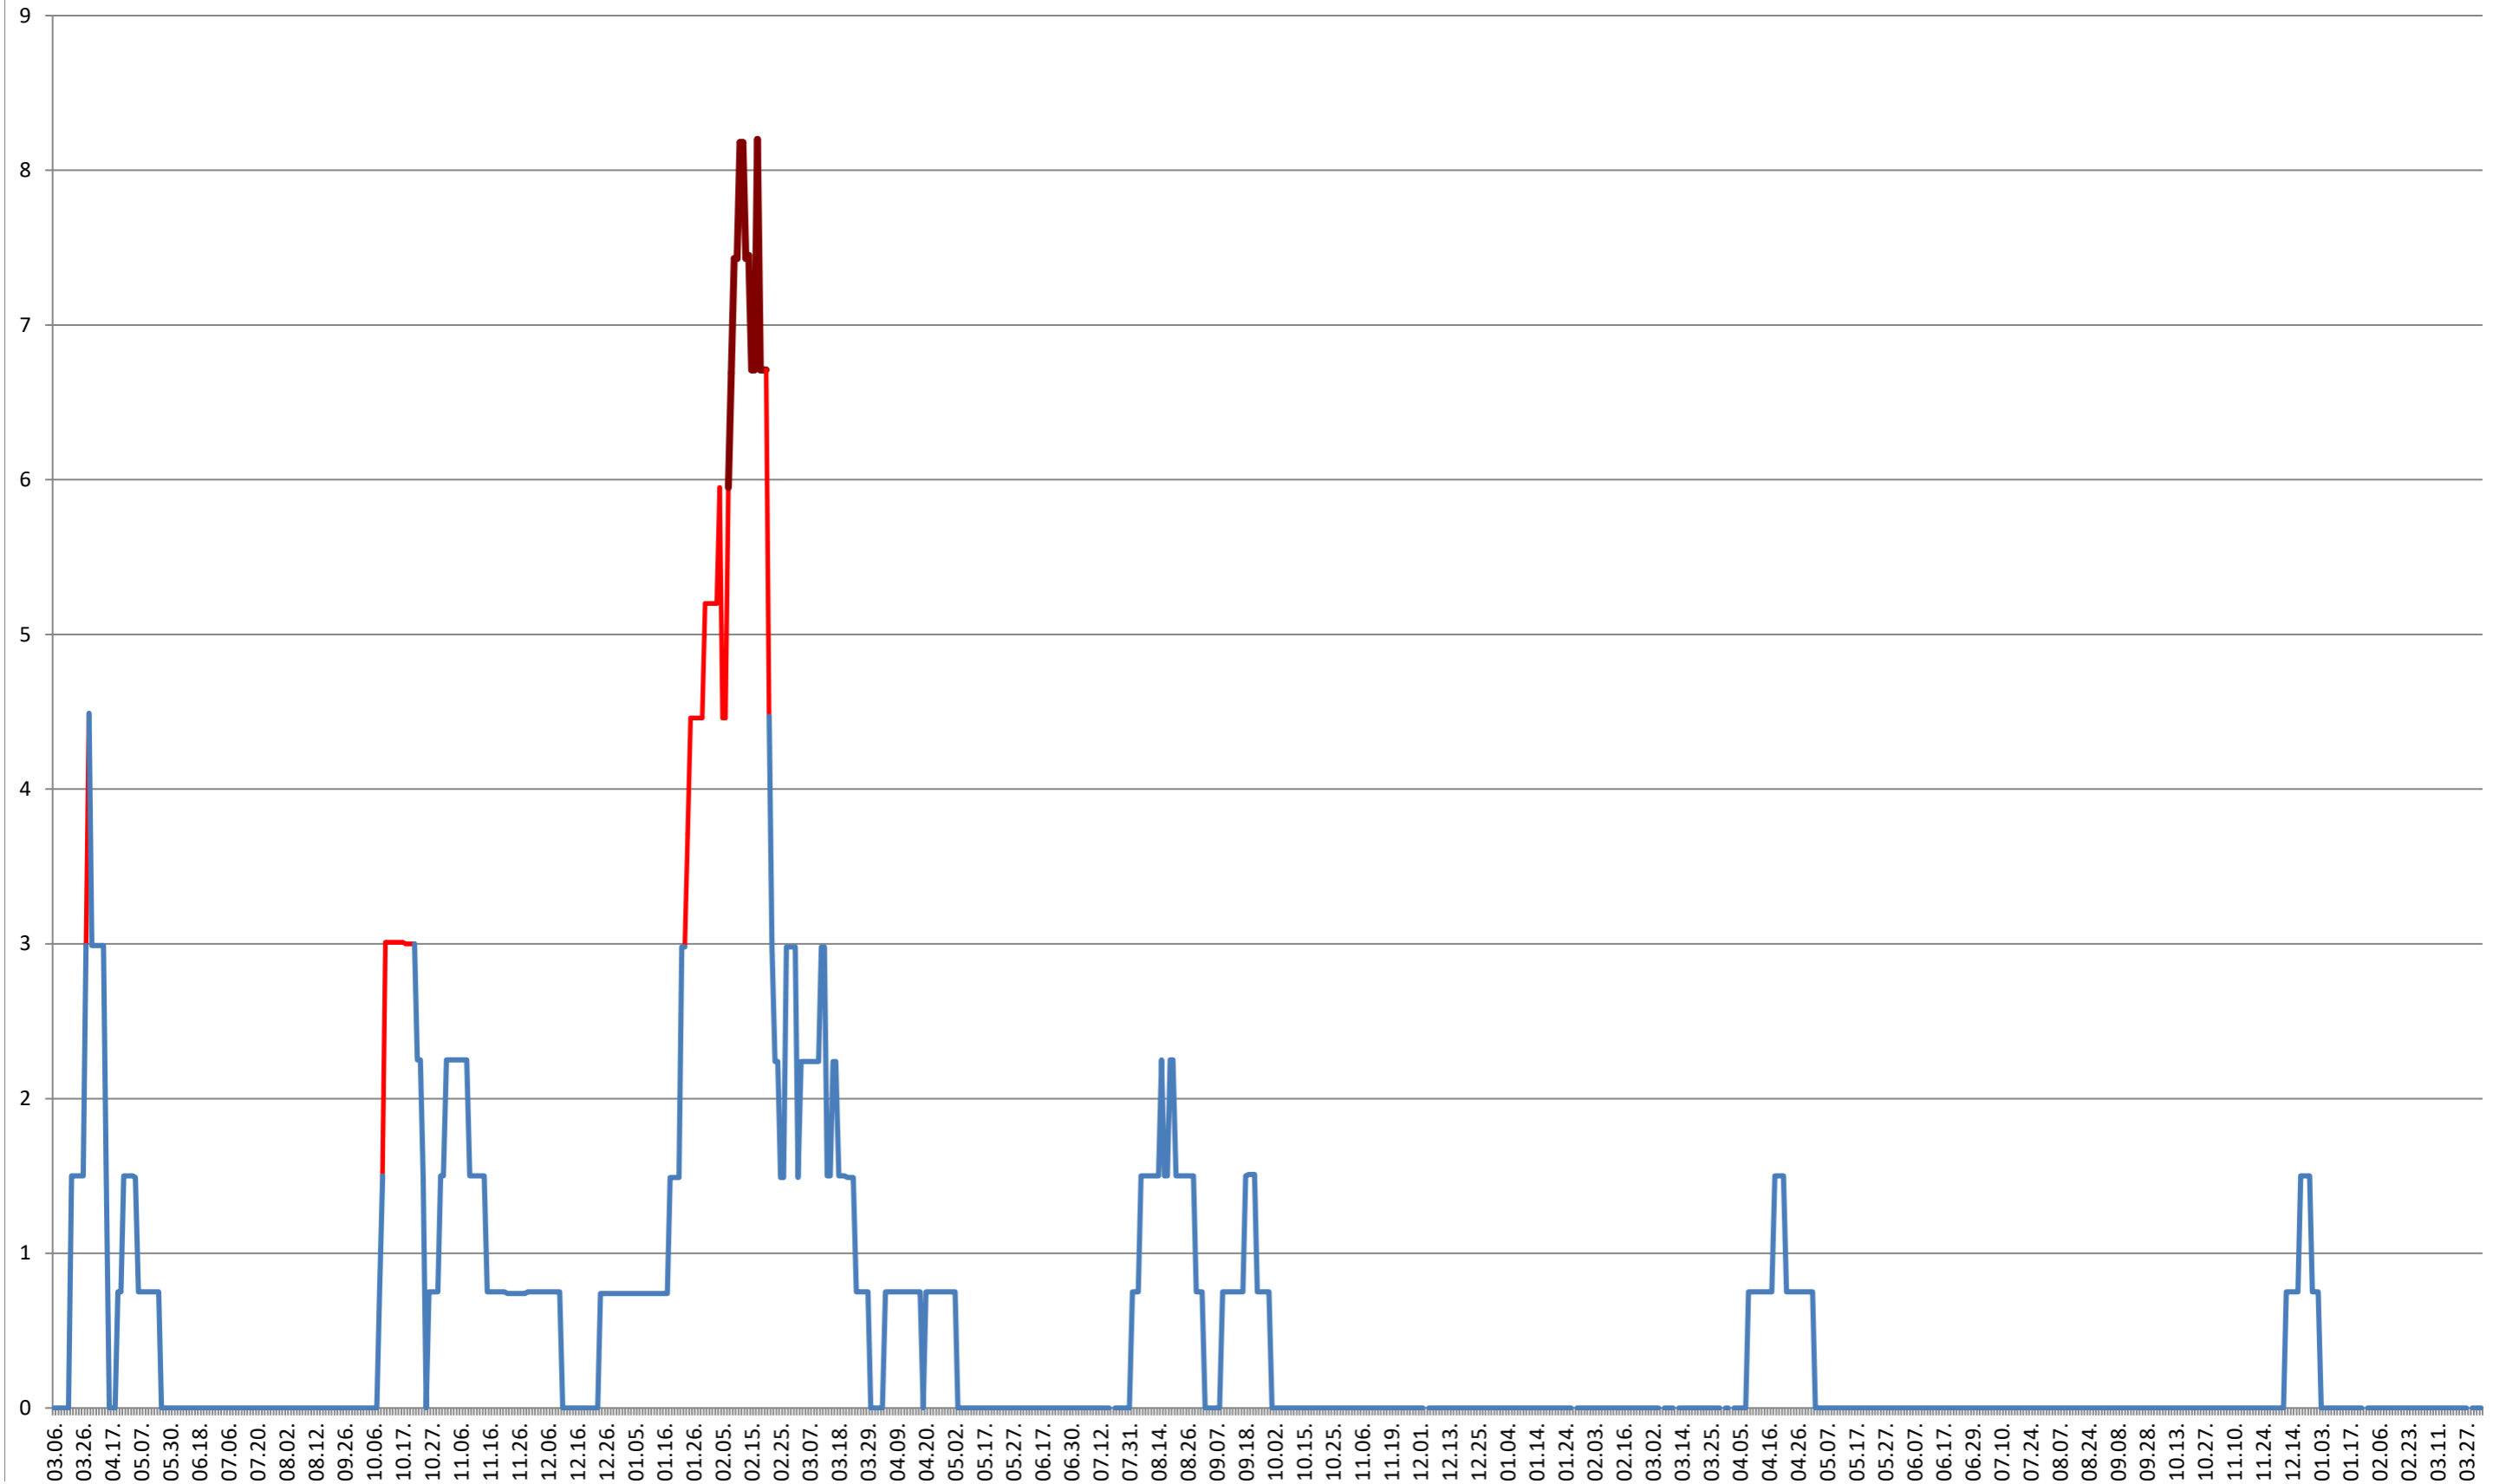

LUETA - Evolutia incidentei cumulate pe 14 zile la ‰ de locuitori
2021.03.07. - 2024.04.08.

LUNCA DE JOS - Evolutia incidentei cumulate pe 14 zile la ‰ de locuitori
2021.03.07. - 2024.04.08.

LUNCA DE SUS - Evolutia incidentei cumulate pe 14 zile la ‰ de locuitori
2021.03.07. - 2024.04.08.

LUPENI - Evolutia incidentei cumulate pe 14 zile la % de locuitori
2021.03.07. - 2024.04.08.

MĂDĂRAȘ - Evolutia incidentei cumulate pe 14 zile la % de locuitori 2021.03.07. - 2024.04.08.

MĂRTINIȘ - Evolutia incidentei cumulate pe 14 zile la ‰ de locuitori 2021.03.07. - 2024.04.08.

MEREȘTI - Evolutia incidentei cumulate pe 14 zile la % de locuitori
2021.03.07. - 2024.04.08.

MUNICIPIUL MIERCUREA-CIUC - Evolutia incidentei cumulate pe 14 zile la ‰ de locuitori
2021.03.07. - 2024.04.08.