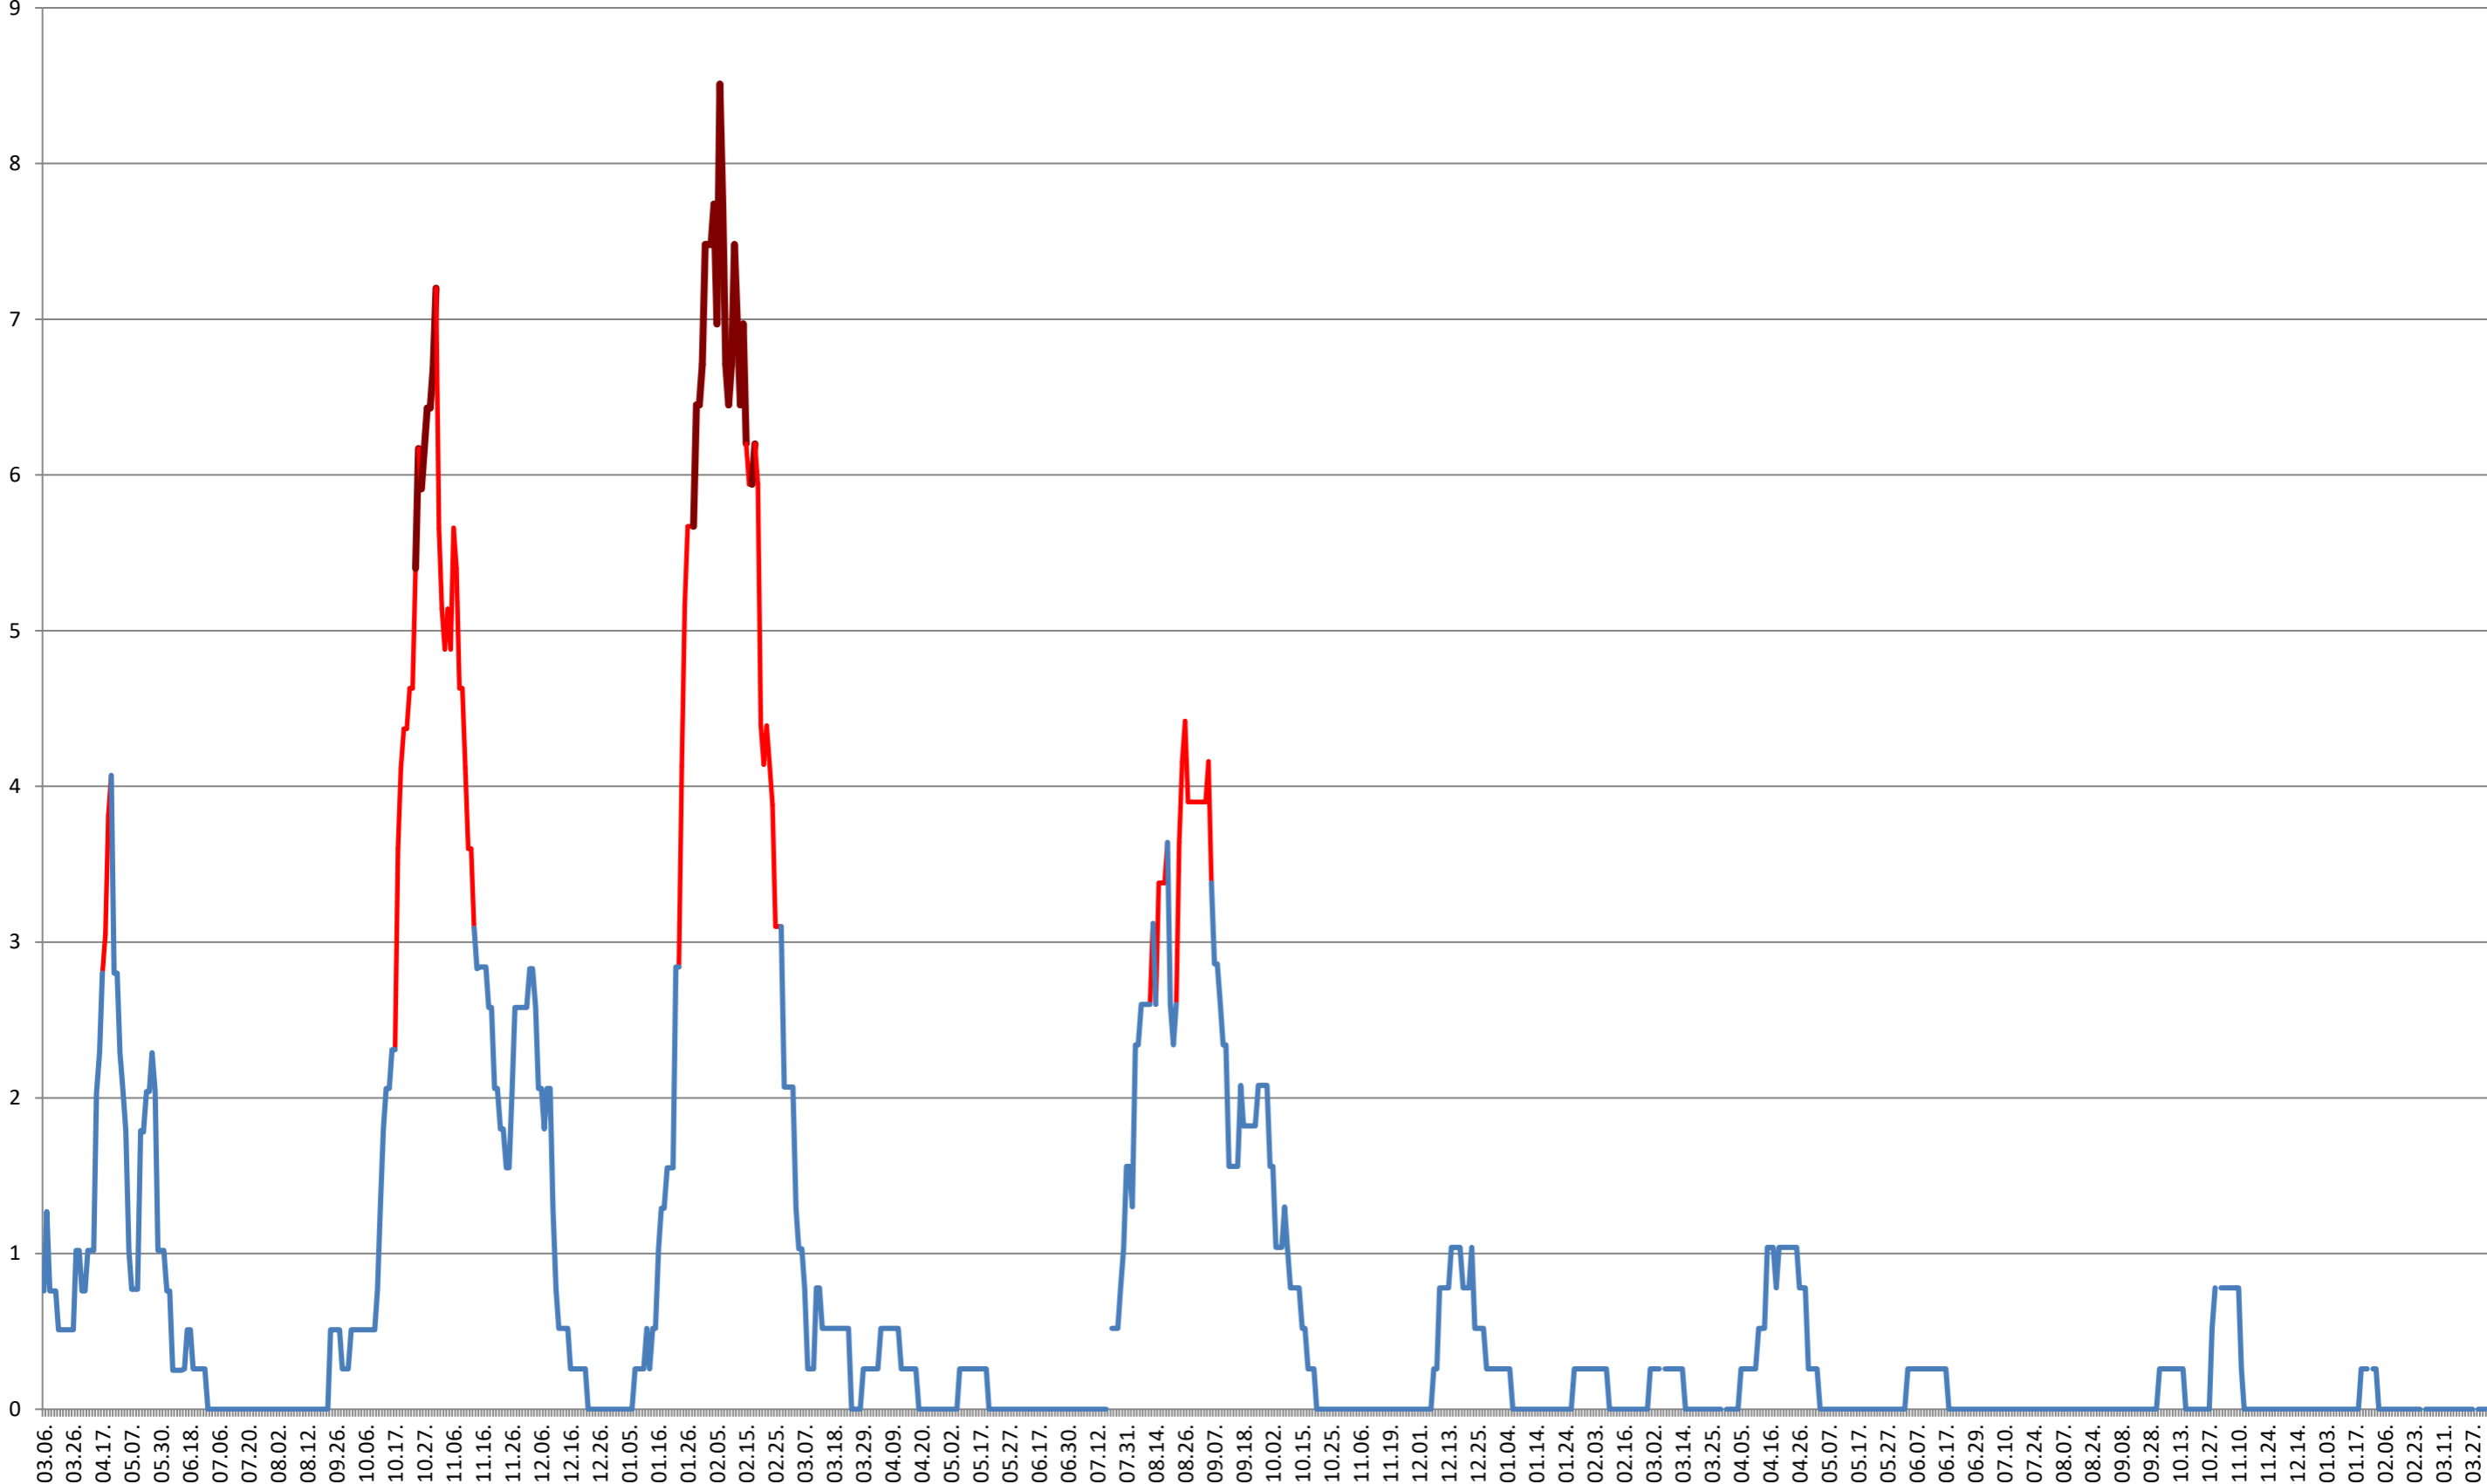

SATU MARE - Evolutia incidentei cumulate pe 14 zile la % de locuitori 2021.03.07. - 2024.04.08.

SECUIENI - Evolutia incidentei cumulate pe 14 zile la ‰ de locuitori
2021.03.07. - 2024.04.08.

SICULENI - Evolutia incidentei cumulate pe 14 zile la ‰ de locuitori
2021.03.07. - 2024.04.08.

ȘIMONEȘTI - Evolutia incidentei cumulate pe 14 zile la ‰ de locuitori
2021.03.07. - 2024.04.08.

SUBCETATE - Evolutia incidentei cumulate pe 14 zile la ‰ de locuitori
2021.03.07. - 2024.04.08.

SUSENI - Evolutia incidentei cumulate pe 14 zile la % de locuitori
2021.03.07. - 2024.04.08.