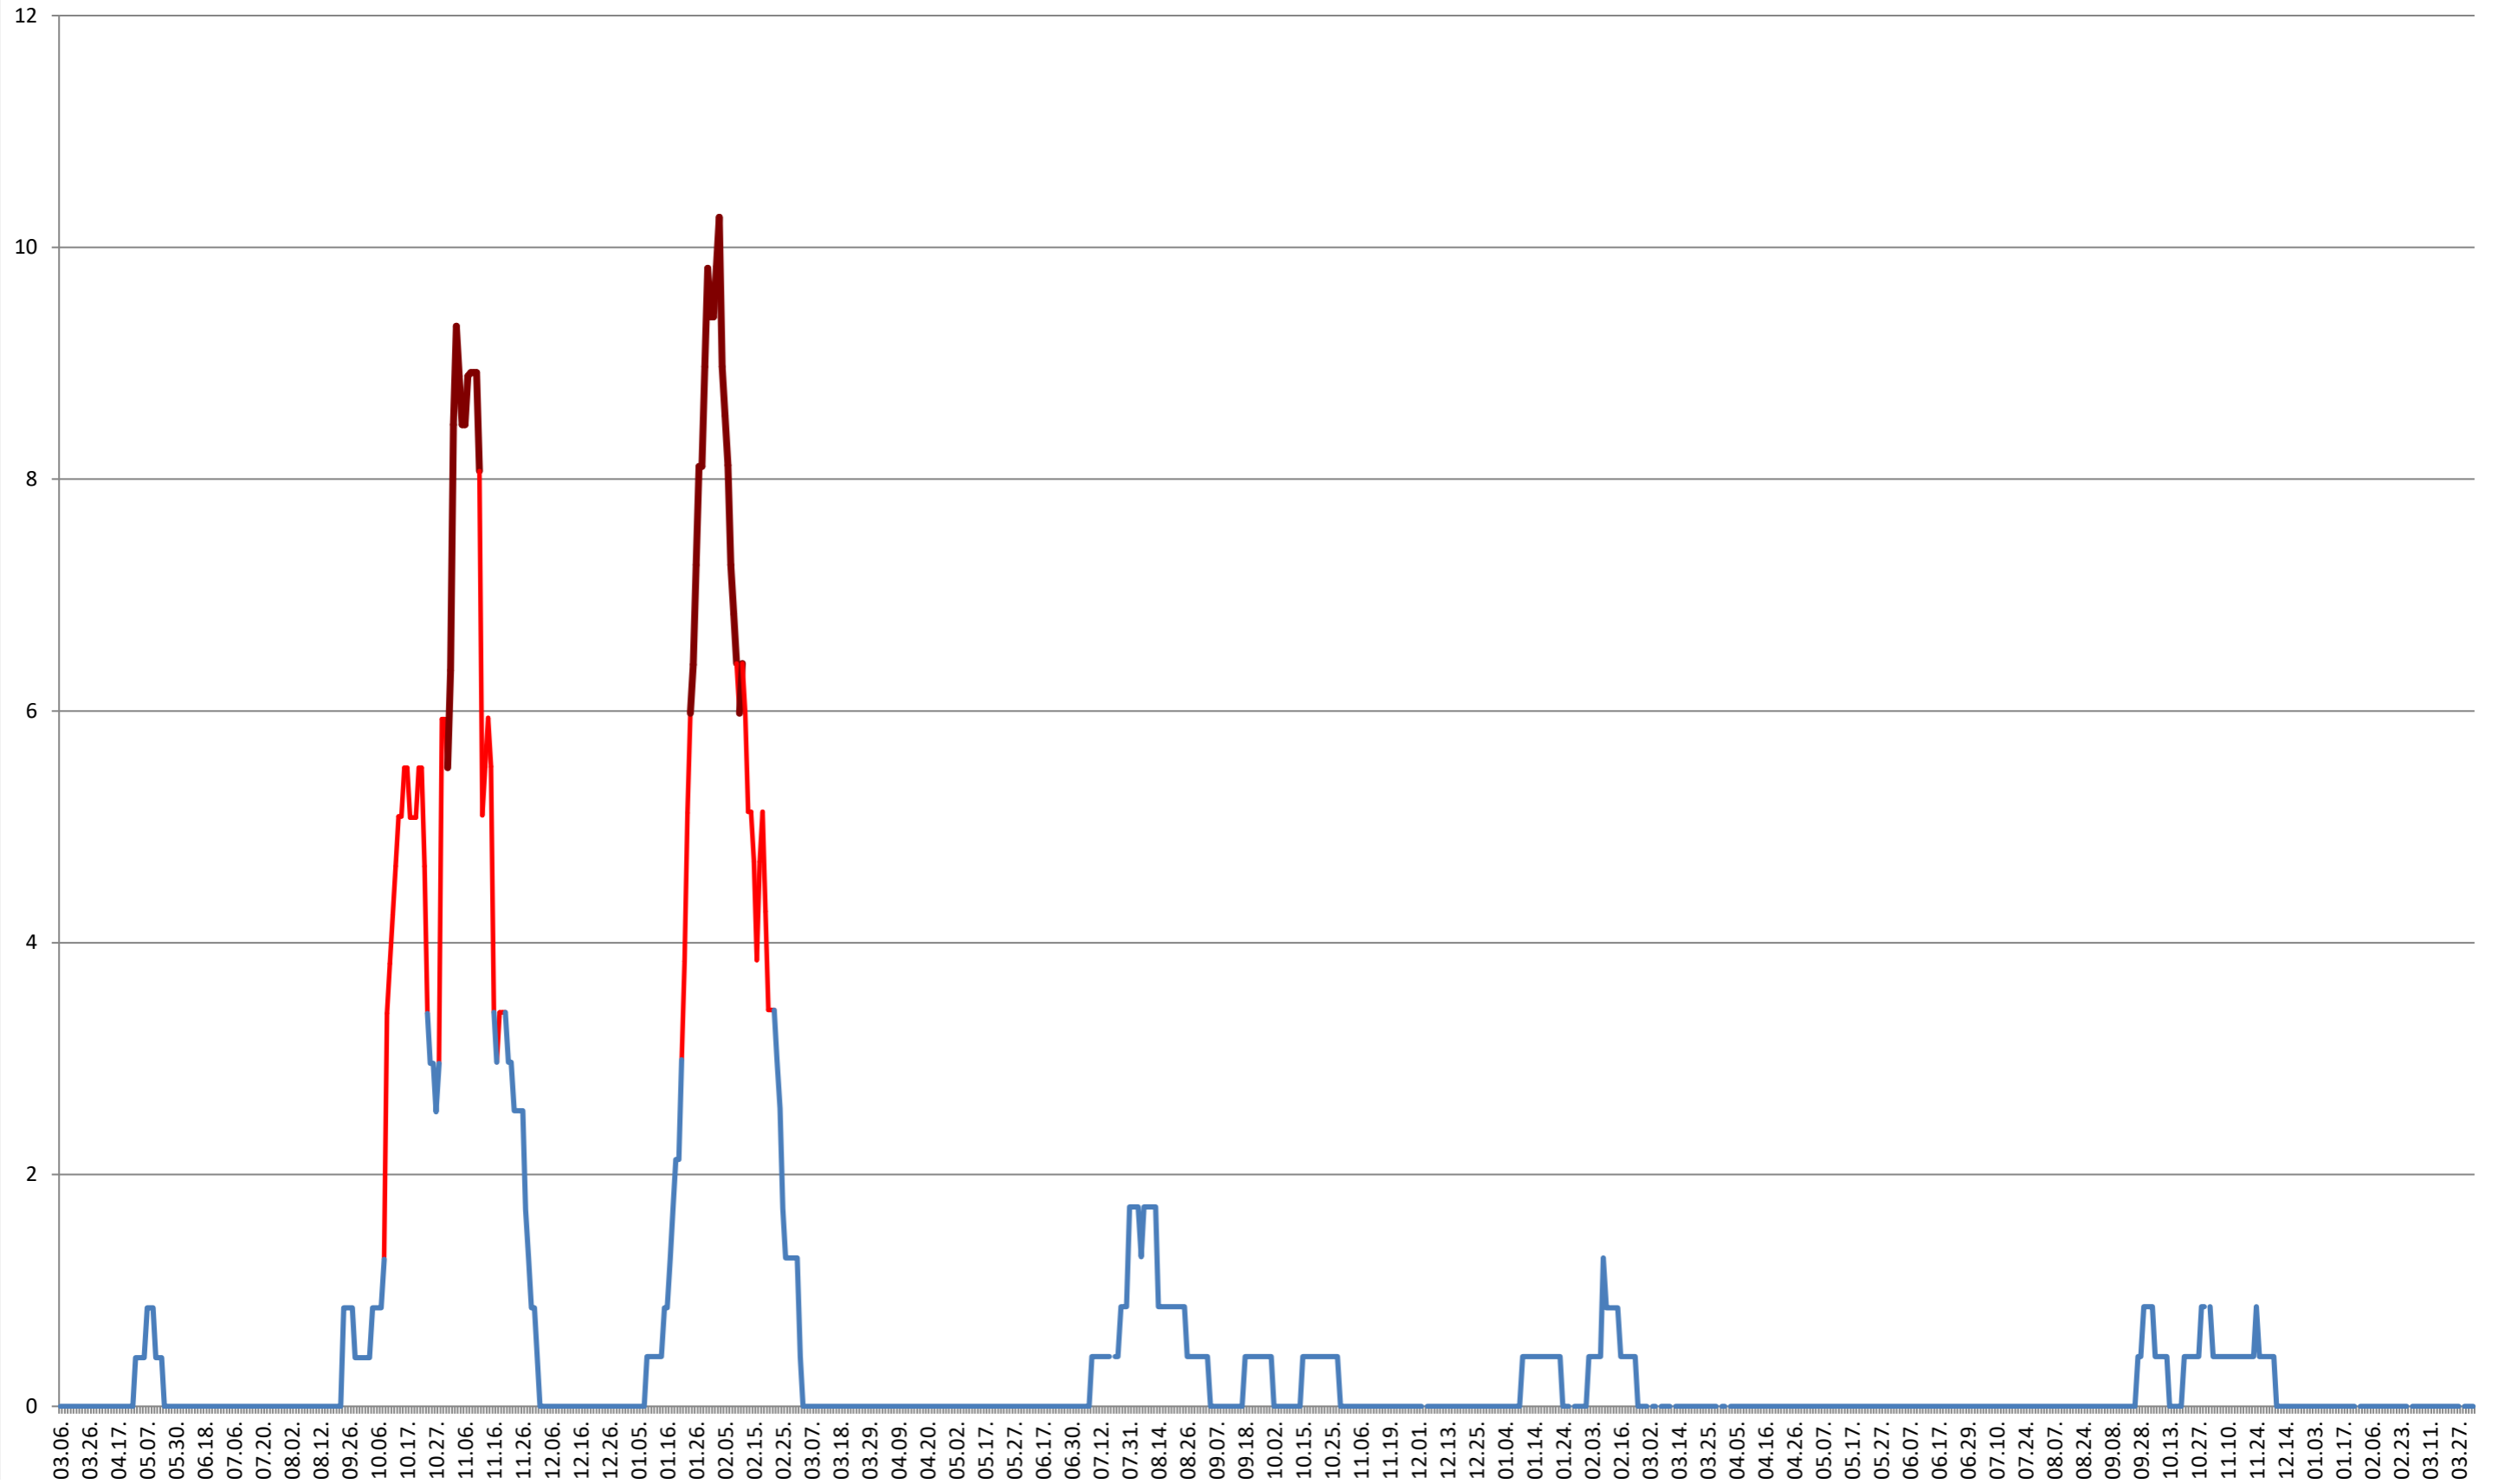

SÂNMARTIN - Evolutia incidentei cumulate pe 14 zile la ‰ de locuitori
2021.03.07. - 2024.04.08.