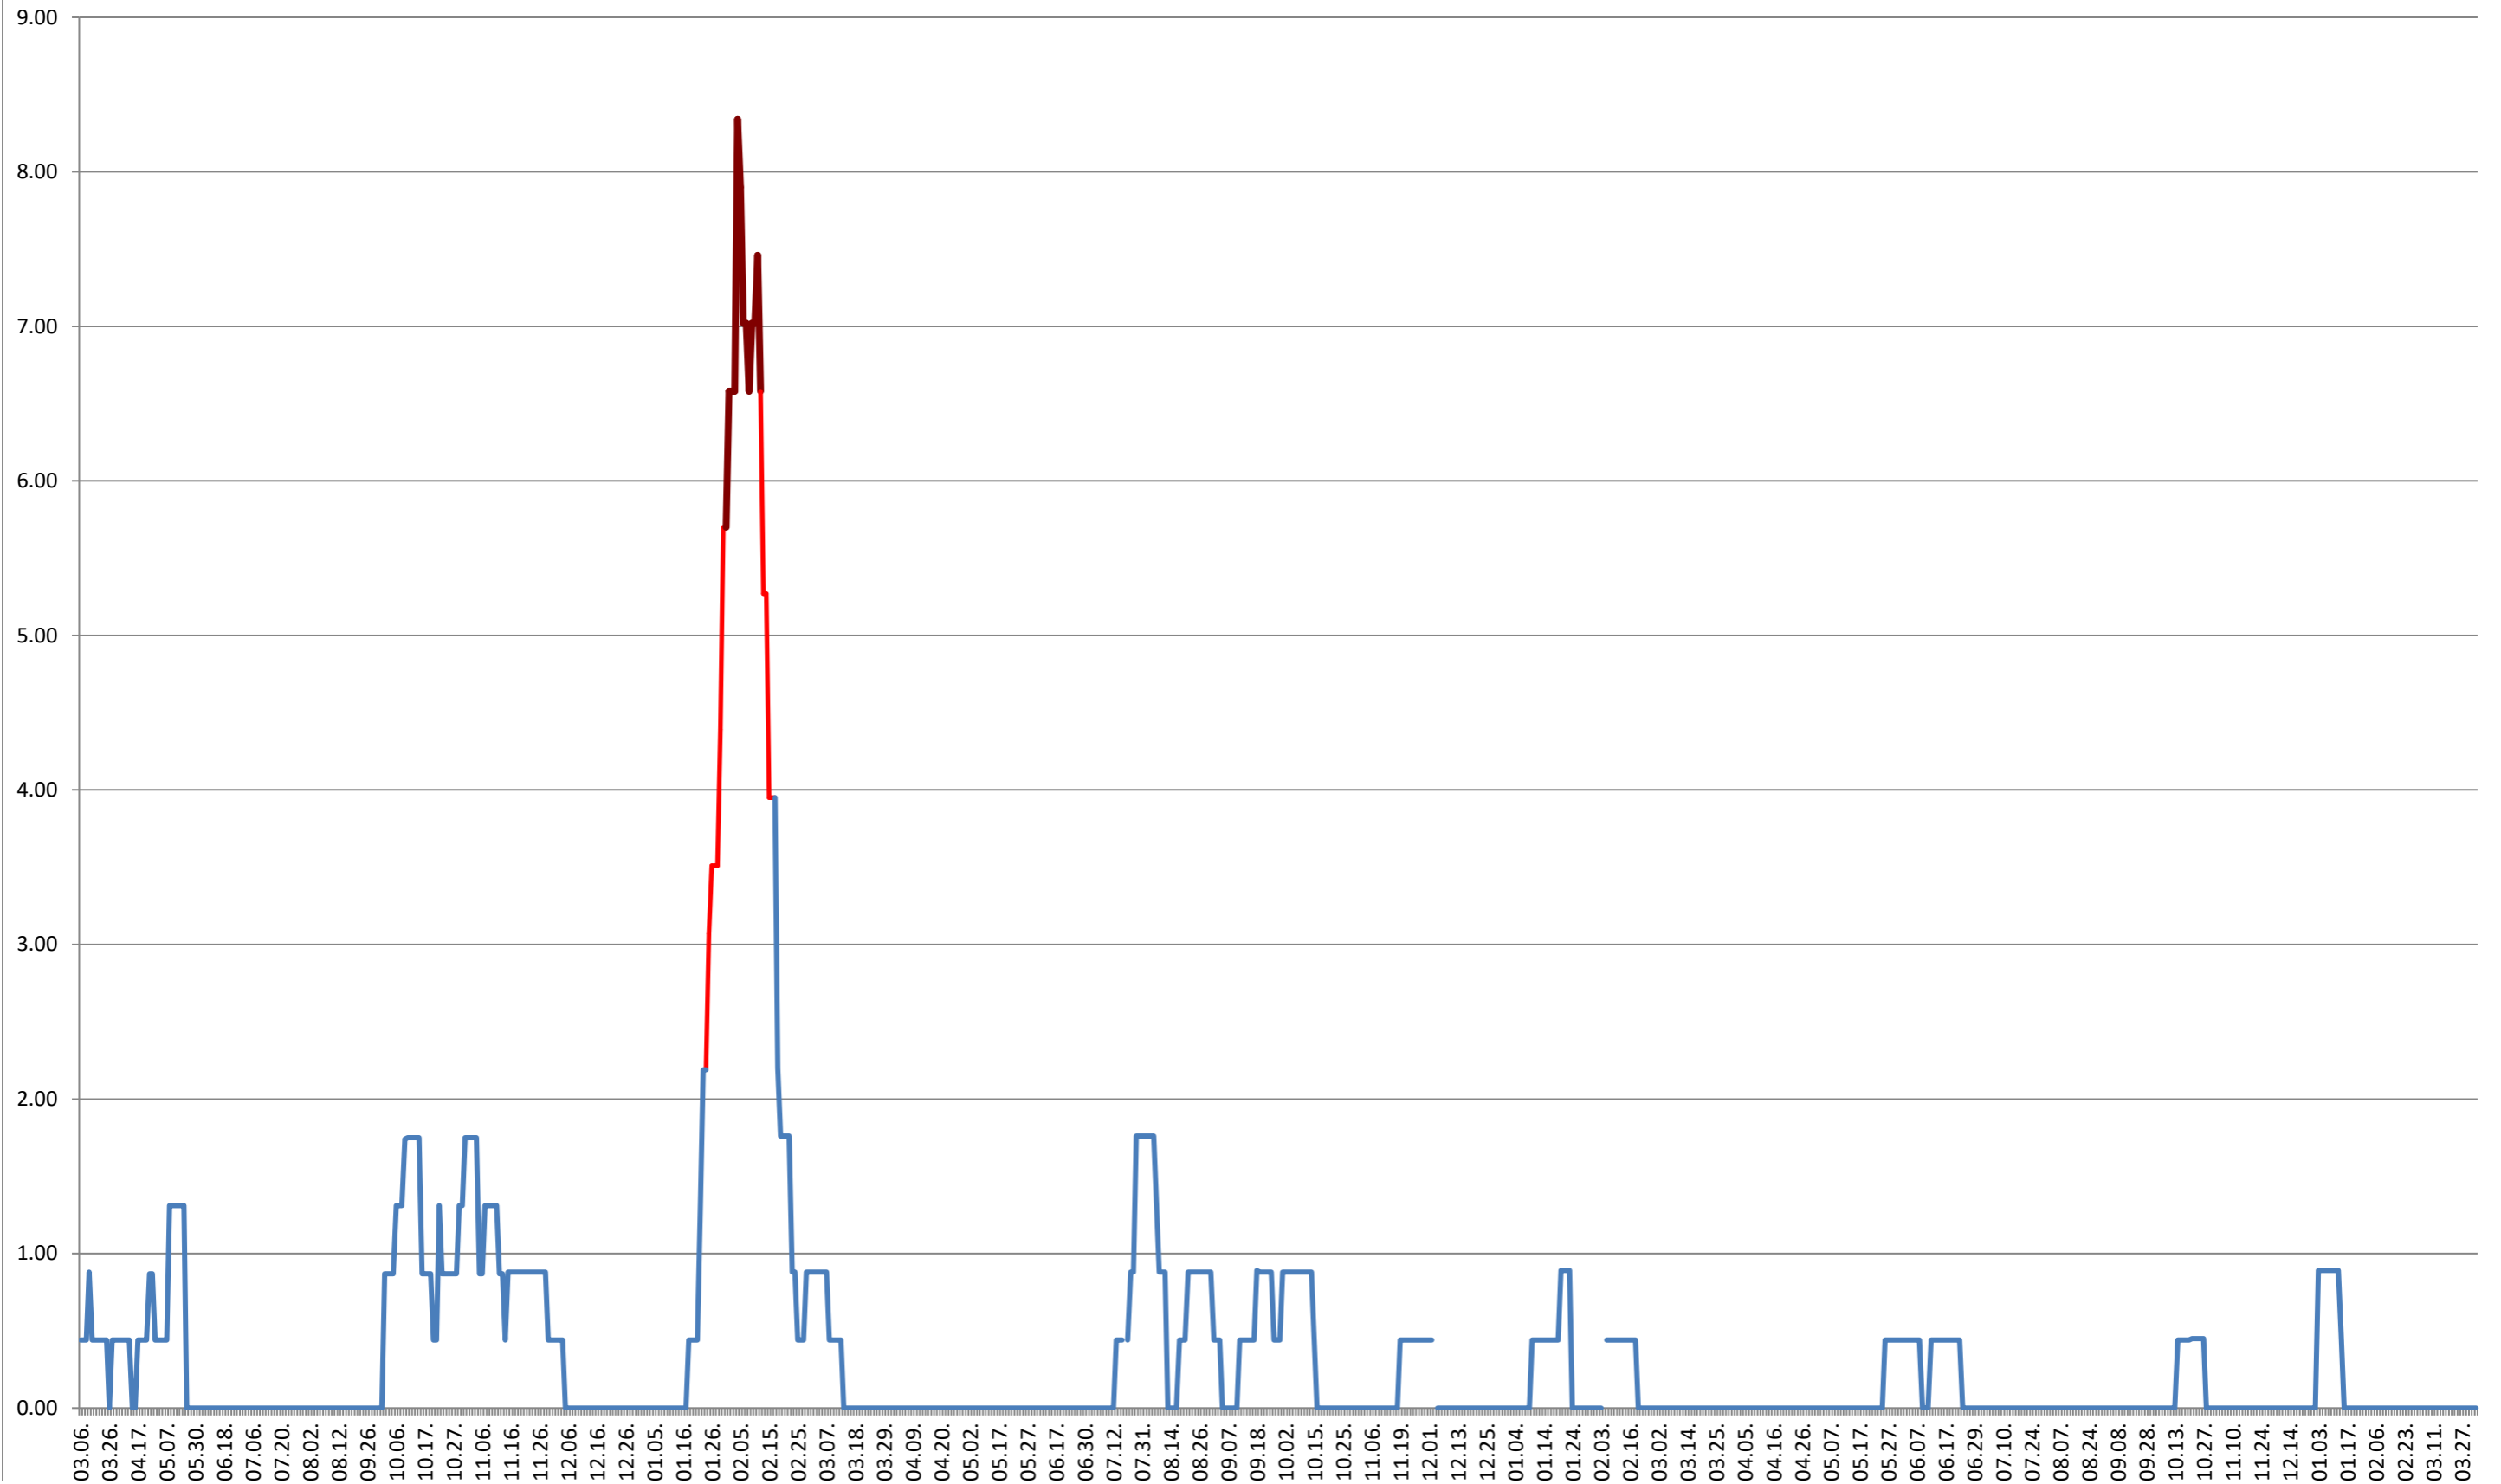

ORAȘ BĂLAN - Evolutia incidentei cumulate pe 14 zile la ‰ de locuitori
2021.03.07. - 2024.04.08.

ORAȘ BORSEC - Evolutia incidentei cumulate pe 14 zile la ‰ de locuitori
2021.03.07. - 2024.04.08.

BRĂDEȘTI - Evolutia incidentei cumulate pe 14 zile la ‰ de locuitori 2021.03.07. - 2024.04.08.

CĂPÂLNIȚA - Evolutia incidentei cumulate pe 14 zile la ‰ de locuitori
2021.03.07. - 2024.04.08.

CÂRȚA - Evolutia incidentei cumulate pe 14 zile la ‰ de locuitori 2021.03.07. - 2024.04.08.

CICEU - Evolutia incidentei cumulate pe 14 zile la ‰ de locuitori
2021.03.07. - 2024.04.08.

CIUCSÂNGEORGIU - Evolutia incidentei cumulate pe 14 zile la ‰ de locuitori
2021.03.07. - 2024.04.08.

CIUMANI - Evolutia incidentei cumulate pe 14 zile la ‰ de locuitori
2021.03.07. - 2024.04.08.

CORBU - Evolutia incidentei cumulate pe 14 zile la % de locuitori
2021.03.07. - 2024.04.08.

CORUND - Evolutia incidentei cumulate pe 14 zile la % de locuitori 2021.03.07. - 2024.04.08.

COZMENI - Evolutia incidentei cumulate pe 14 zile la ‰ de locuitori
2021.03.07. - 2024.04.08.

ORAȘ CRISTURU SECUIESC - Evolutia incidentei cumulate pe 14 zile la % de locuitori
2021.03.07. - 2024.04.08.