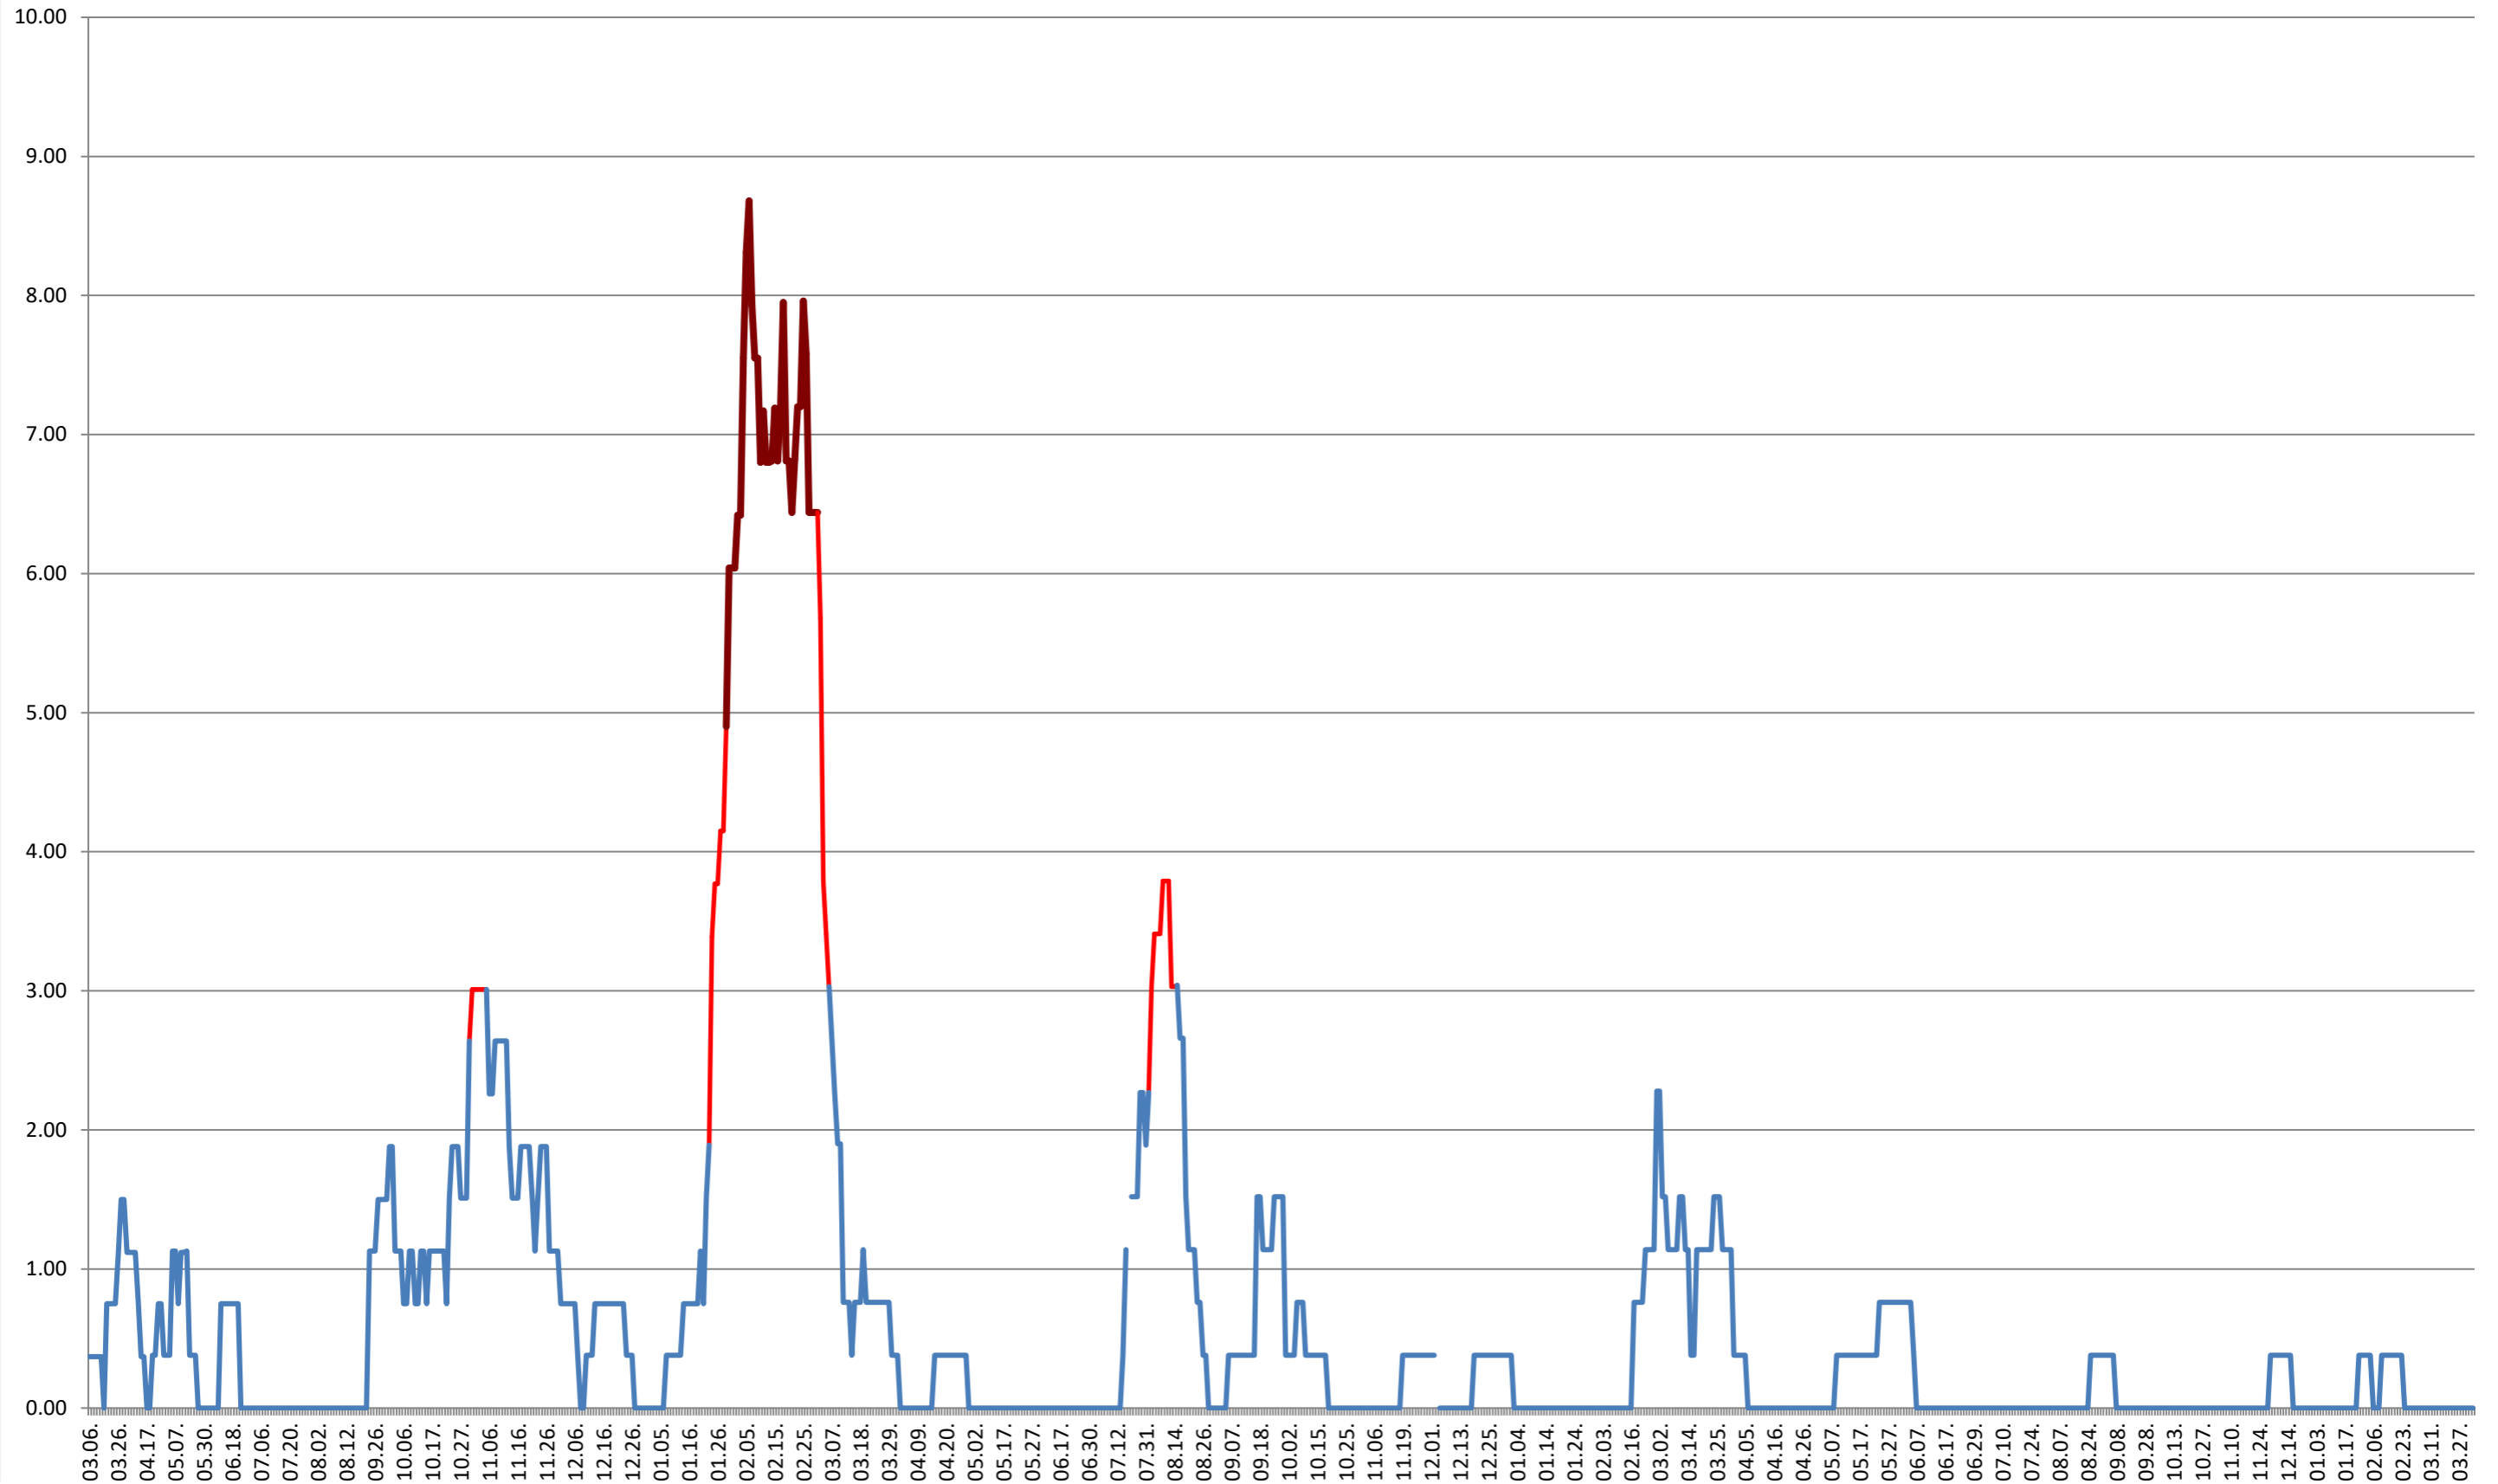

ATID - Evolutia incidentei cumulate pe 14 zile la ‰ de locuitori
2021.03.07. - 2024.04.08.

AVRĂMEȘTI - Evolutia incidentei cumulate pe 14 zile la % de locuitori
2021.03.07. - 2024.04.08.

ORAȘ BĂILE TUȘNAD - Evolutia incidentei cumulate pe 14 zile la % de locuitori
2021.03.07. - 2024.04.08.

ORAȘ BĂLAN - Evolutia incidentei cumulate pe 14 zile la ‰ de locuitori
2021.03.07. - 2024.04.08.

ORAȘ BORSEC - Evolutia incidentei cumulate pe 14 zile la ‰ de locuitori
2021.03.07. - 2024.04.08.

BRĂDEȘTI - Evolutia incidentei cumulate pe 14 zile la ‰ de locuitori 2021.03.07. - 2024.04.08.

CĂPÂLNIȚA - Evolutia incidentei cumulate pe 14 zile la ‰ de locuitori
2021.03.07. - 2024.04.08.

CÂRȚA - Evolutia incidentei cumulate pe 14 zile la ‰ de locuitori 2021.03.07. - 2024.04.08.

CICEU - Evolutia incidentei cumulate pe 14 zile la ‰ de locuitori
2021.03.07. - 2024.04.08.