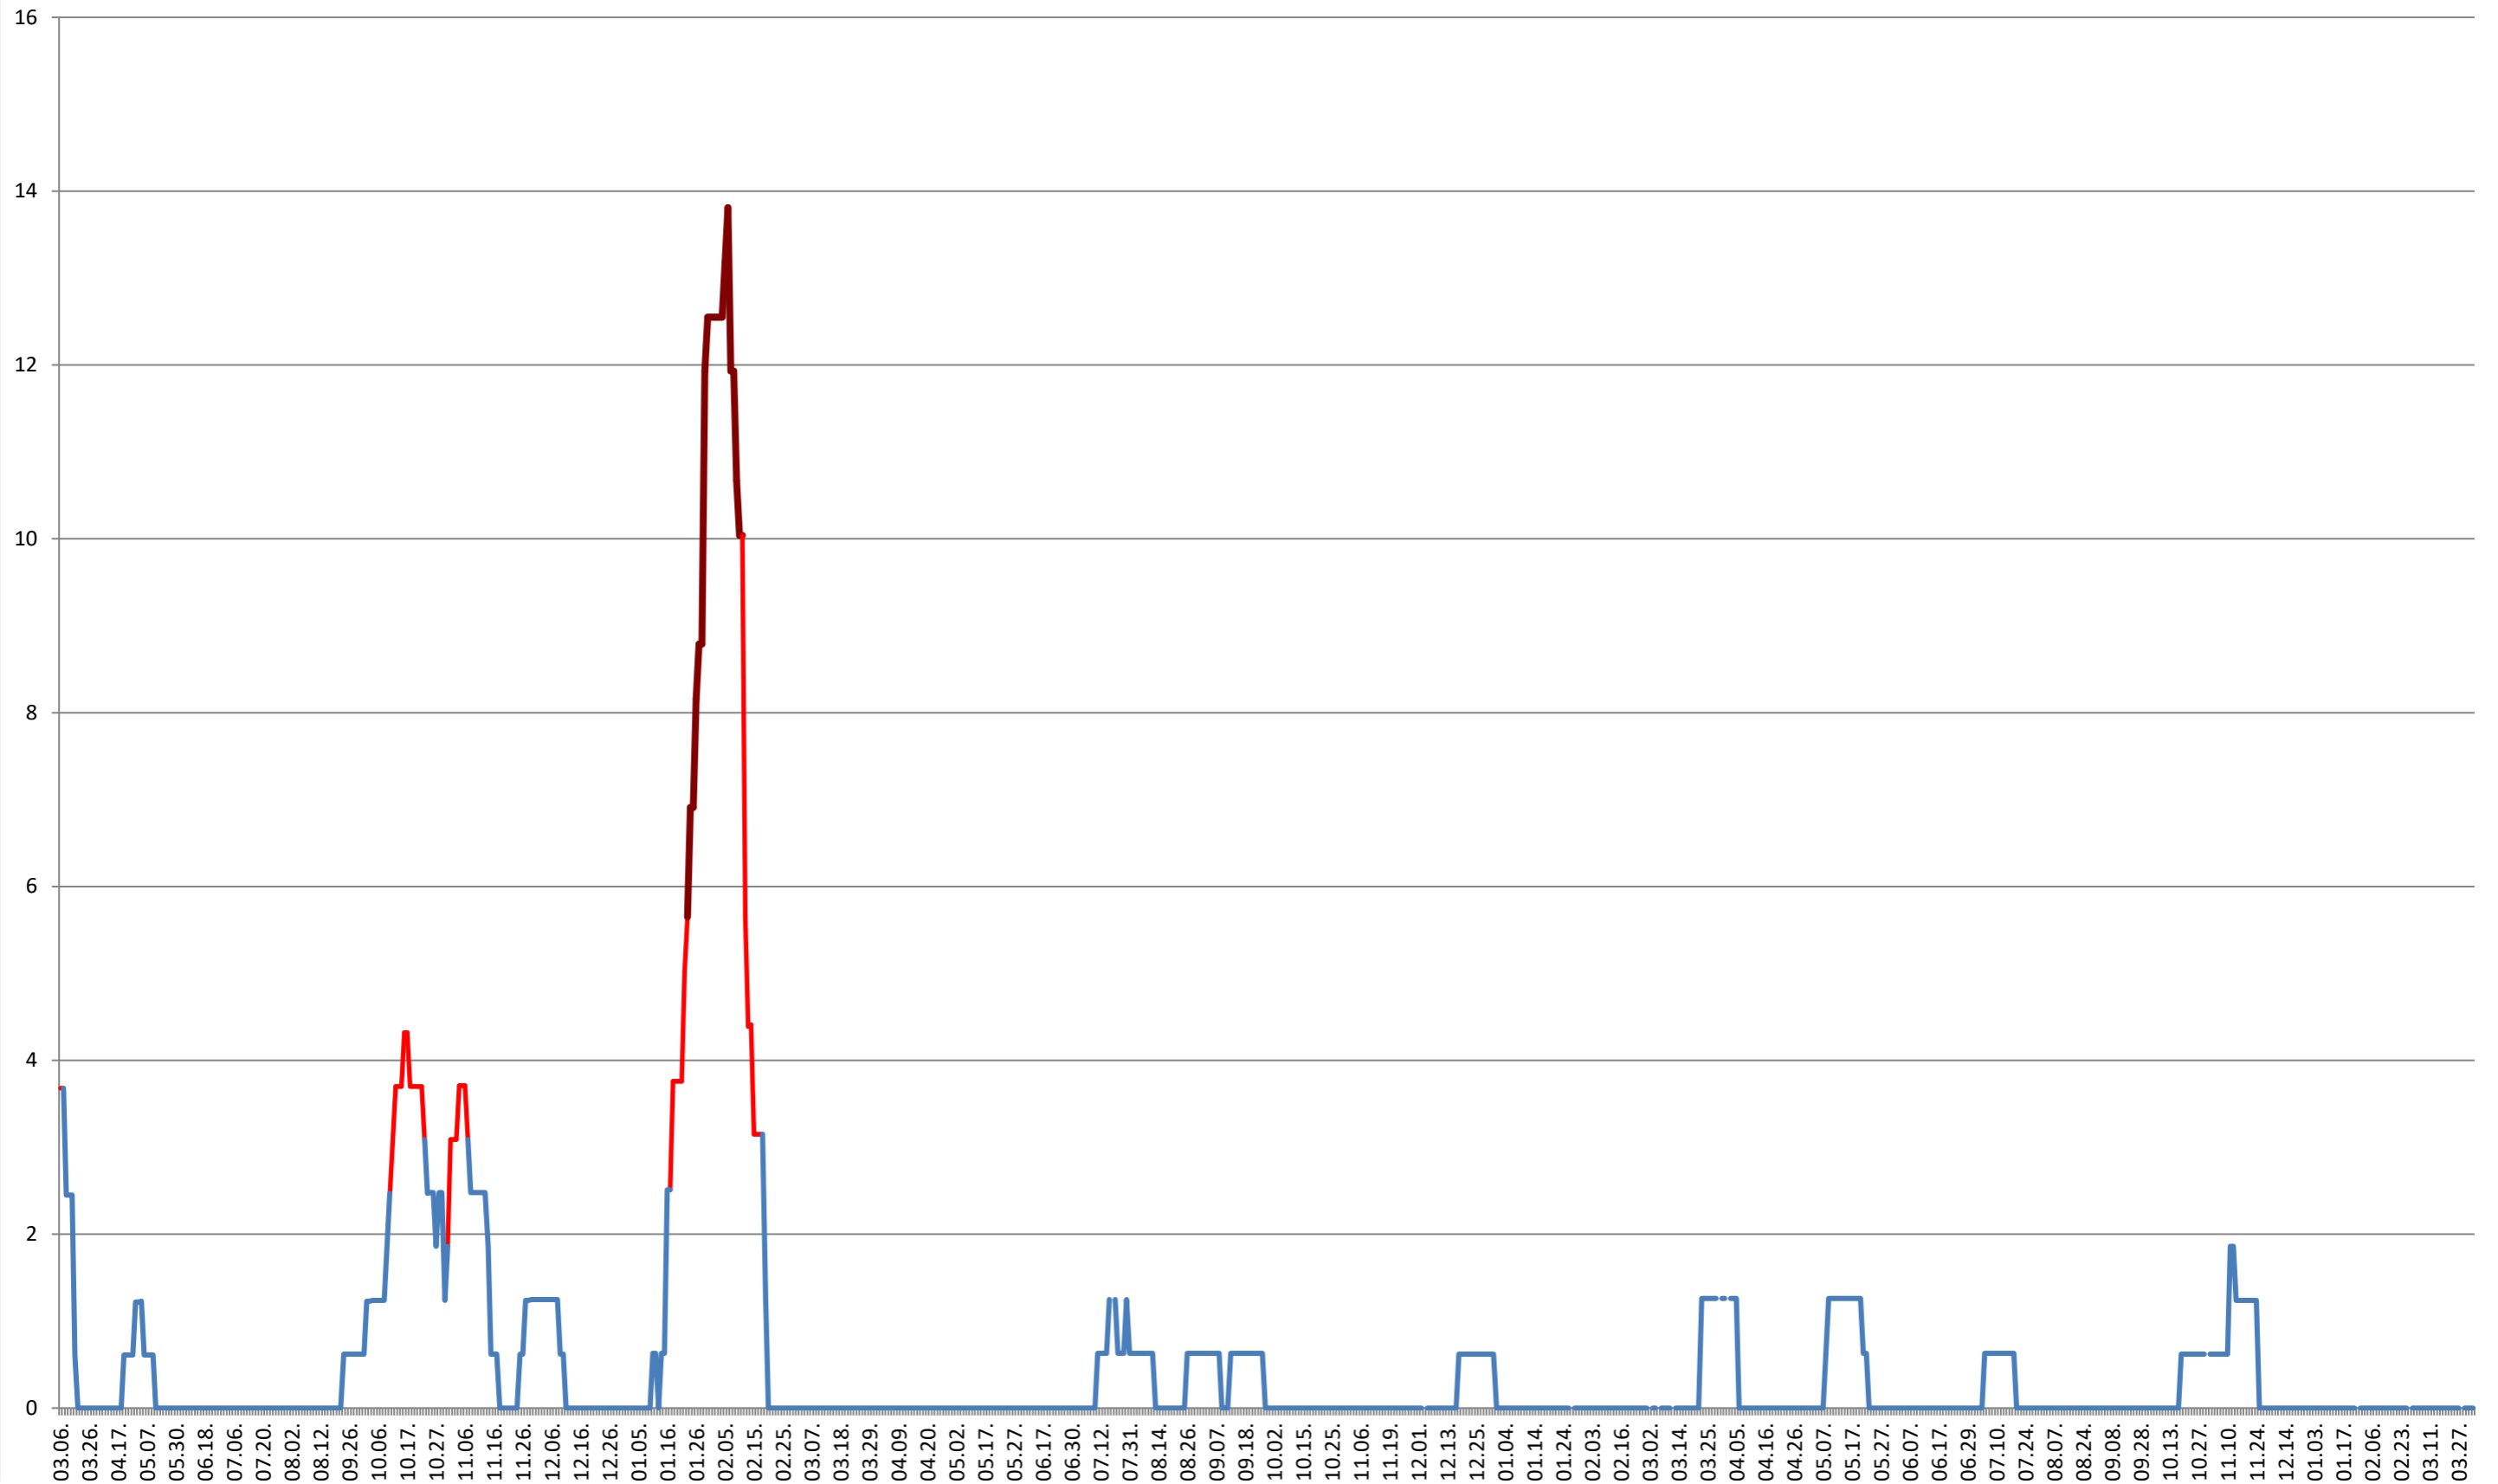

REMETEA - Evolutia incidentei cumulate pe 14 zile la ‰ de locuitori
2021.03.07. - 2024.04.08.

RACU - Evolutia incidentei cumulate pe 14 zile la ‰ de locuitori 2021.03.07. - 2024.04.08.