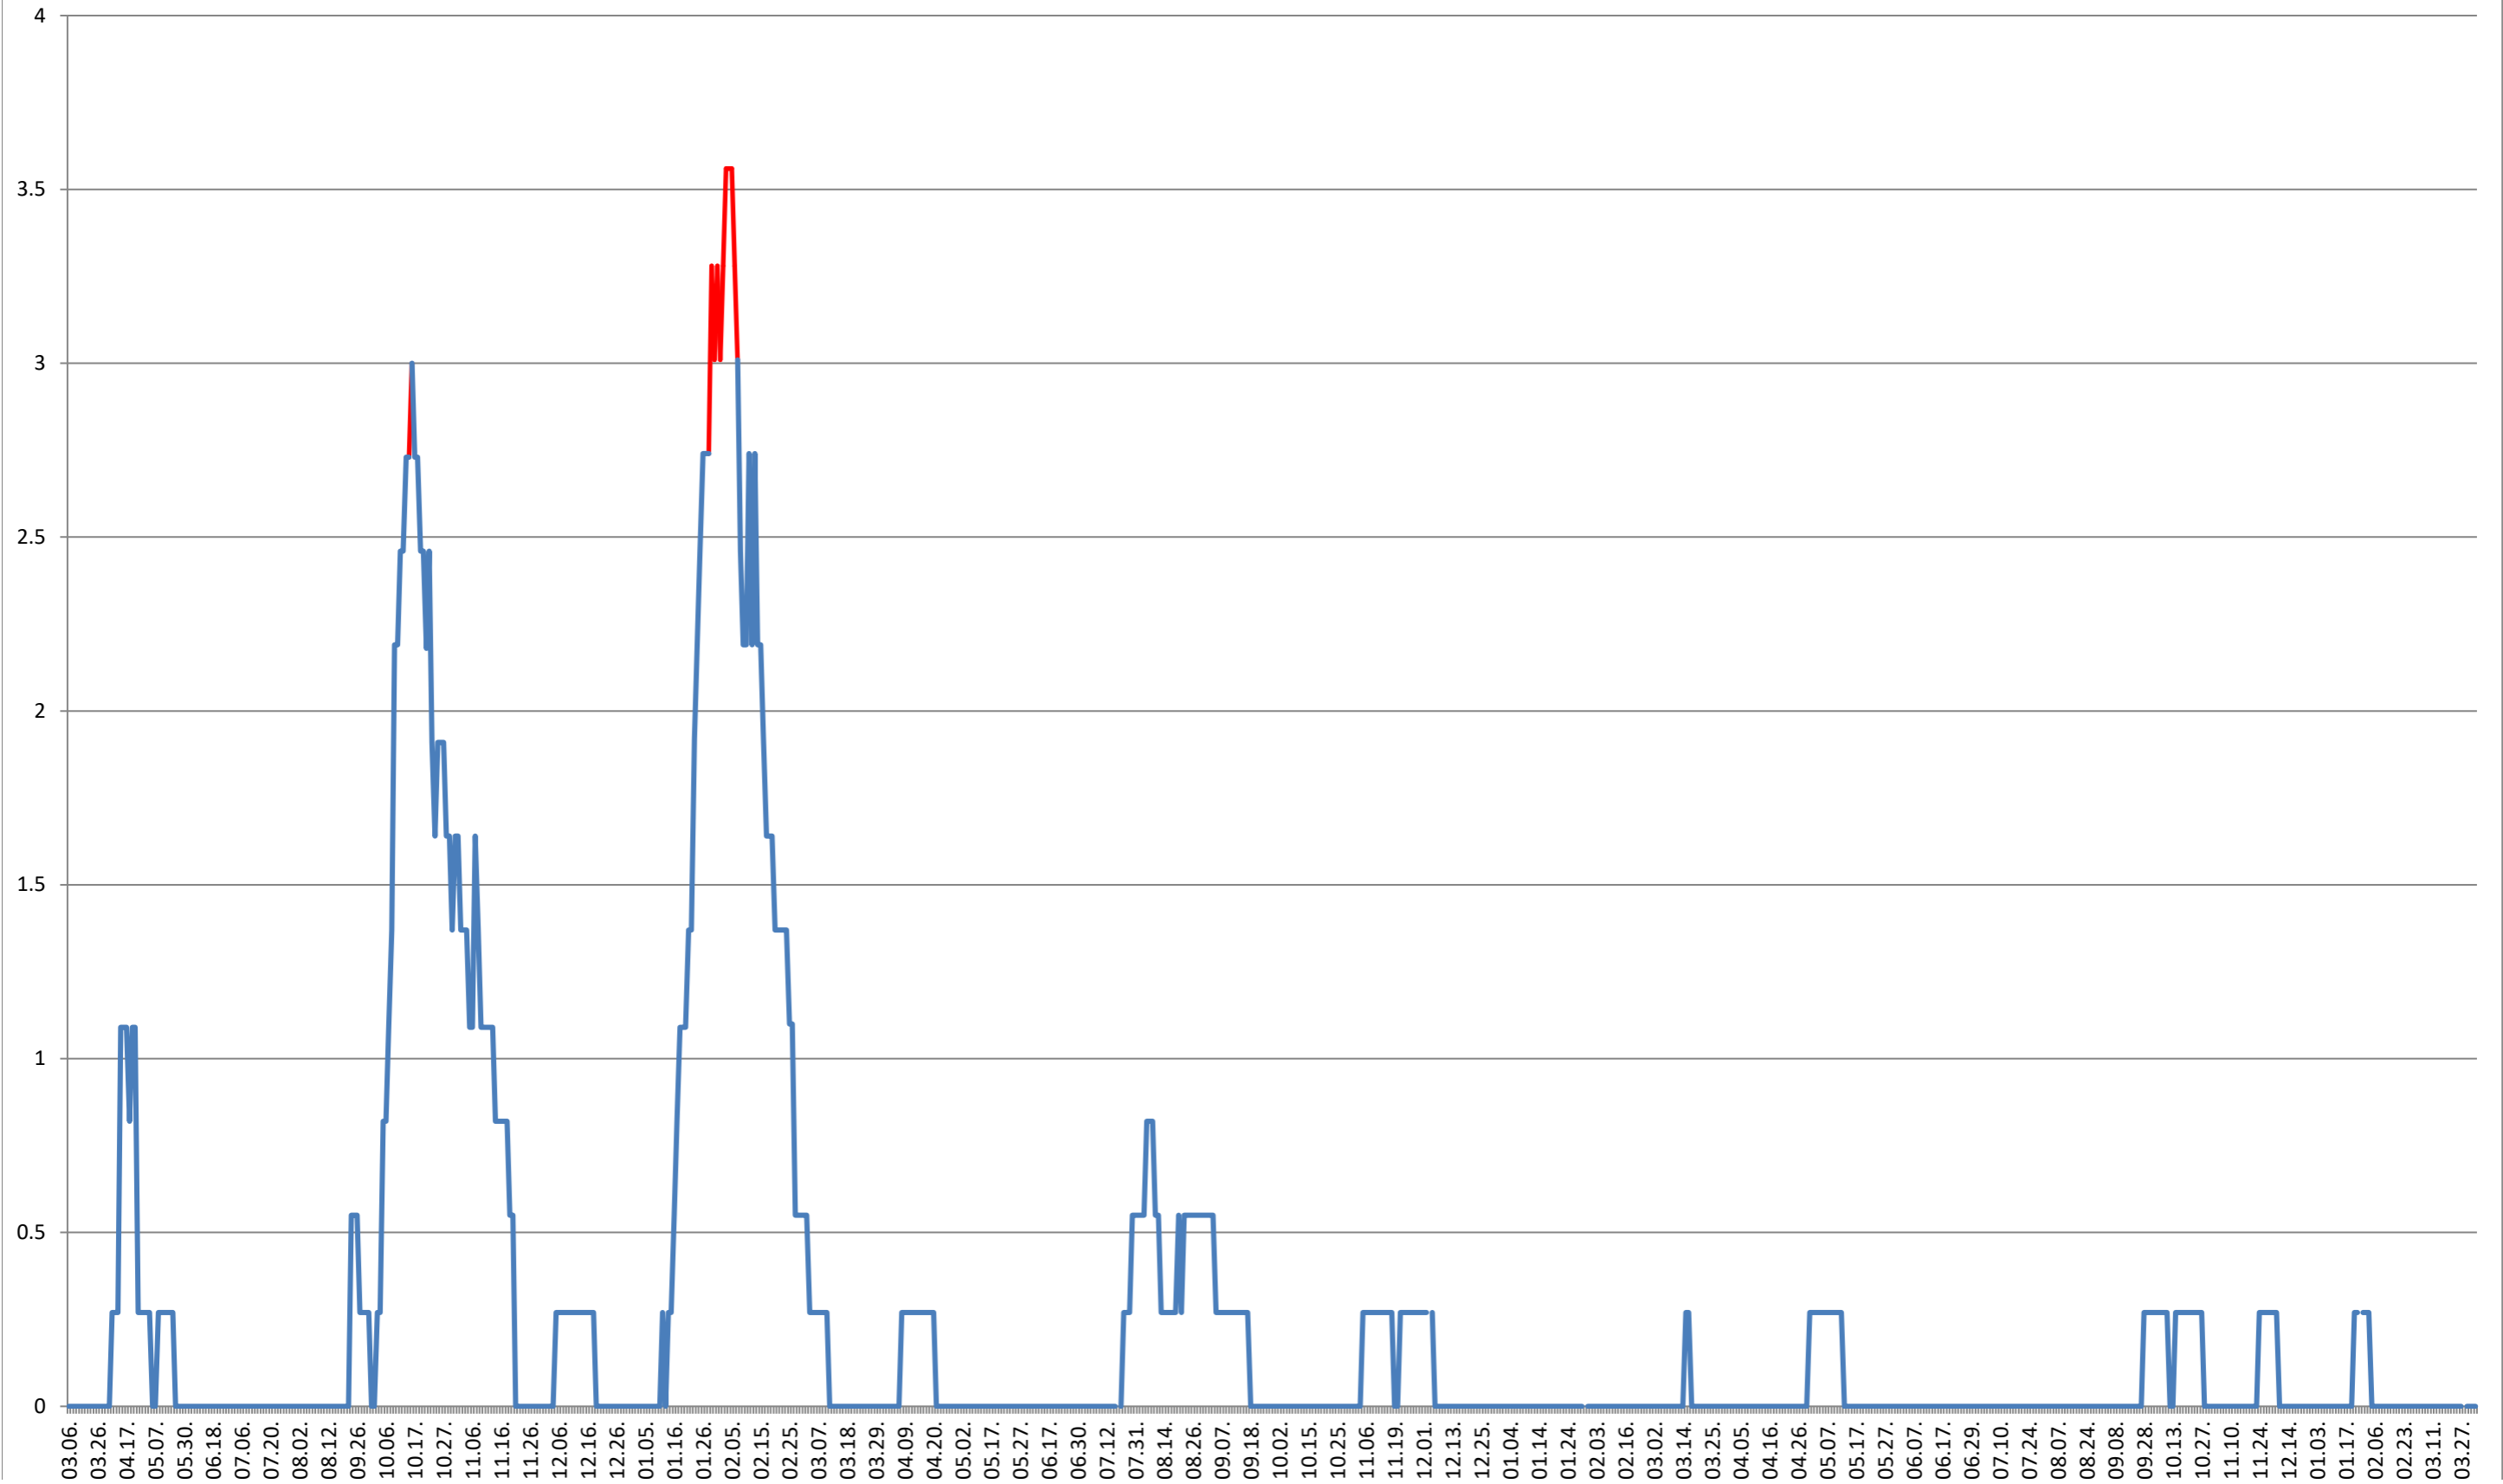

JOSENI - Evolutia incidentei cumulate pe 14 zile la % de locuitori
2021.03.07. - 2024.04.08.

LĂZAREA - Evolutia incidentei cumulate pe 14 zile la ‰ de locuitori 2021.03.07. - 2024.04.08.

LELICENI - Evolutia incidentei cumulate pe 14 zile la % de locuitori
2021.03.07. - 2024.04.08.

LUETA - Evolutia incidentei cumulate pe 14 zile la ‰ de locuitori
2021.03.07. - 2024.04.08.

LUNCA DE JOS - Evolutia incidentei cumulate pe 14 zile la ‰ de locuitori
2021.03.07. - 2024.04.08.

LUNCA DE SUS - Evolutia incidentei cumulate pe 14 zile la ‰ de locuitori
2021.03.07. - 2024.04.08.