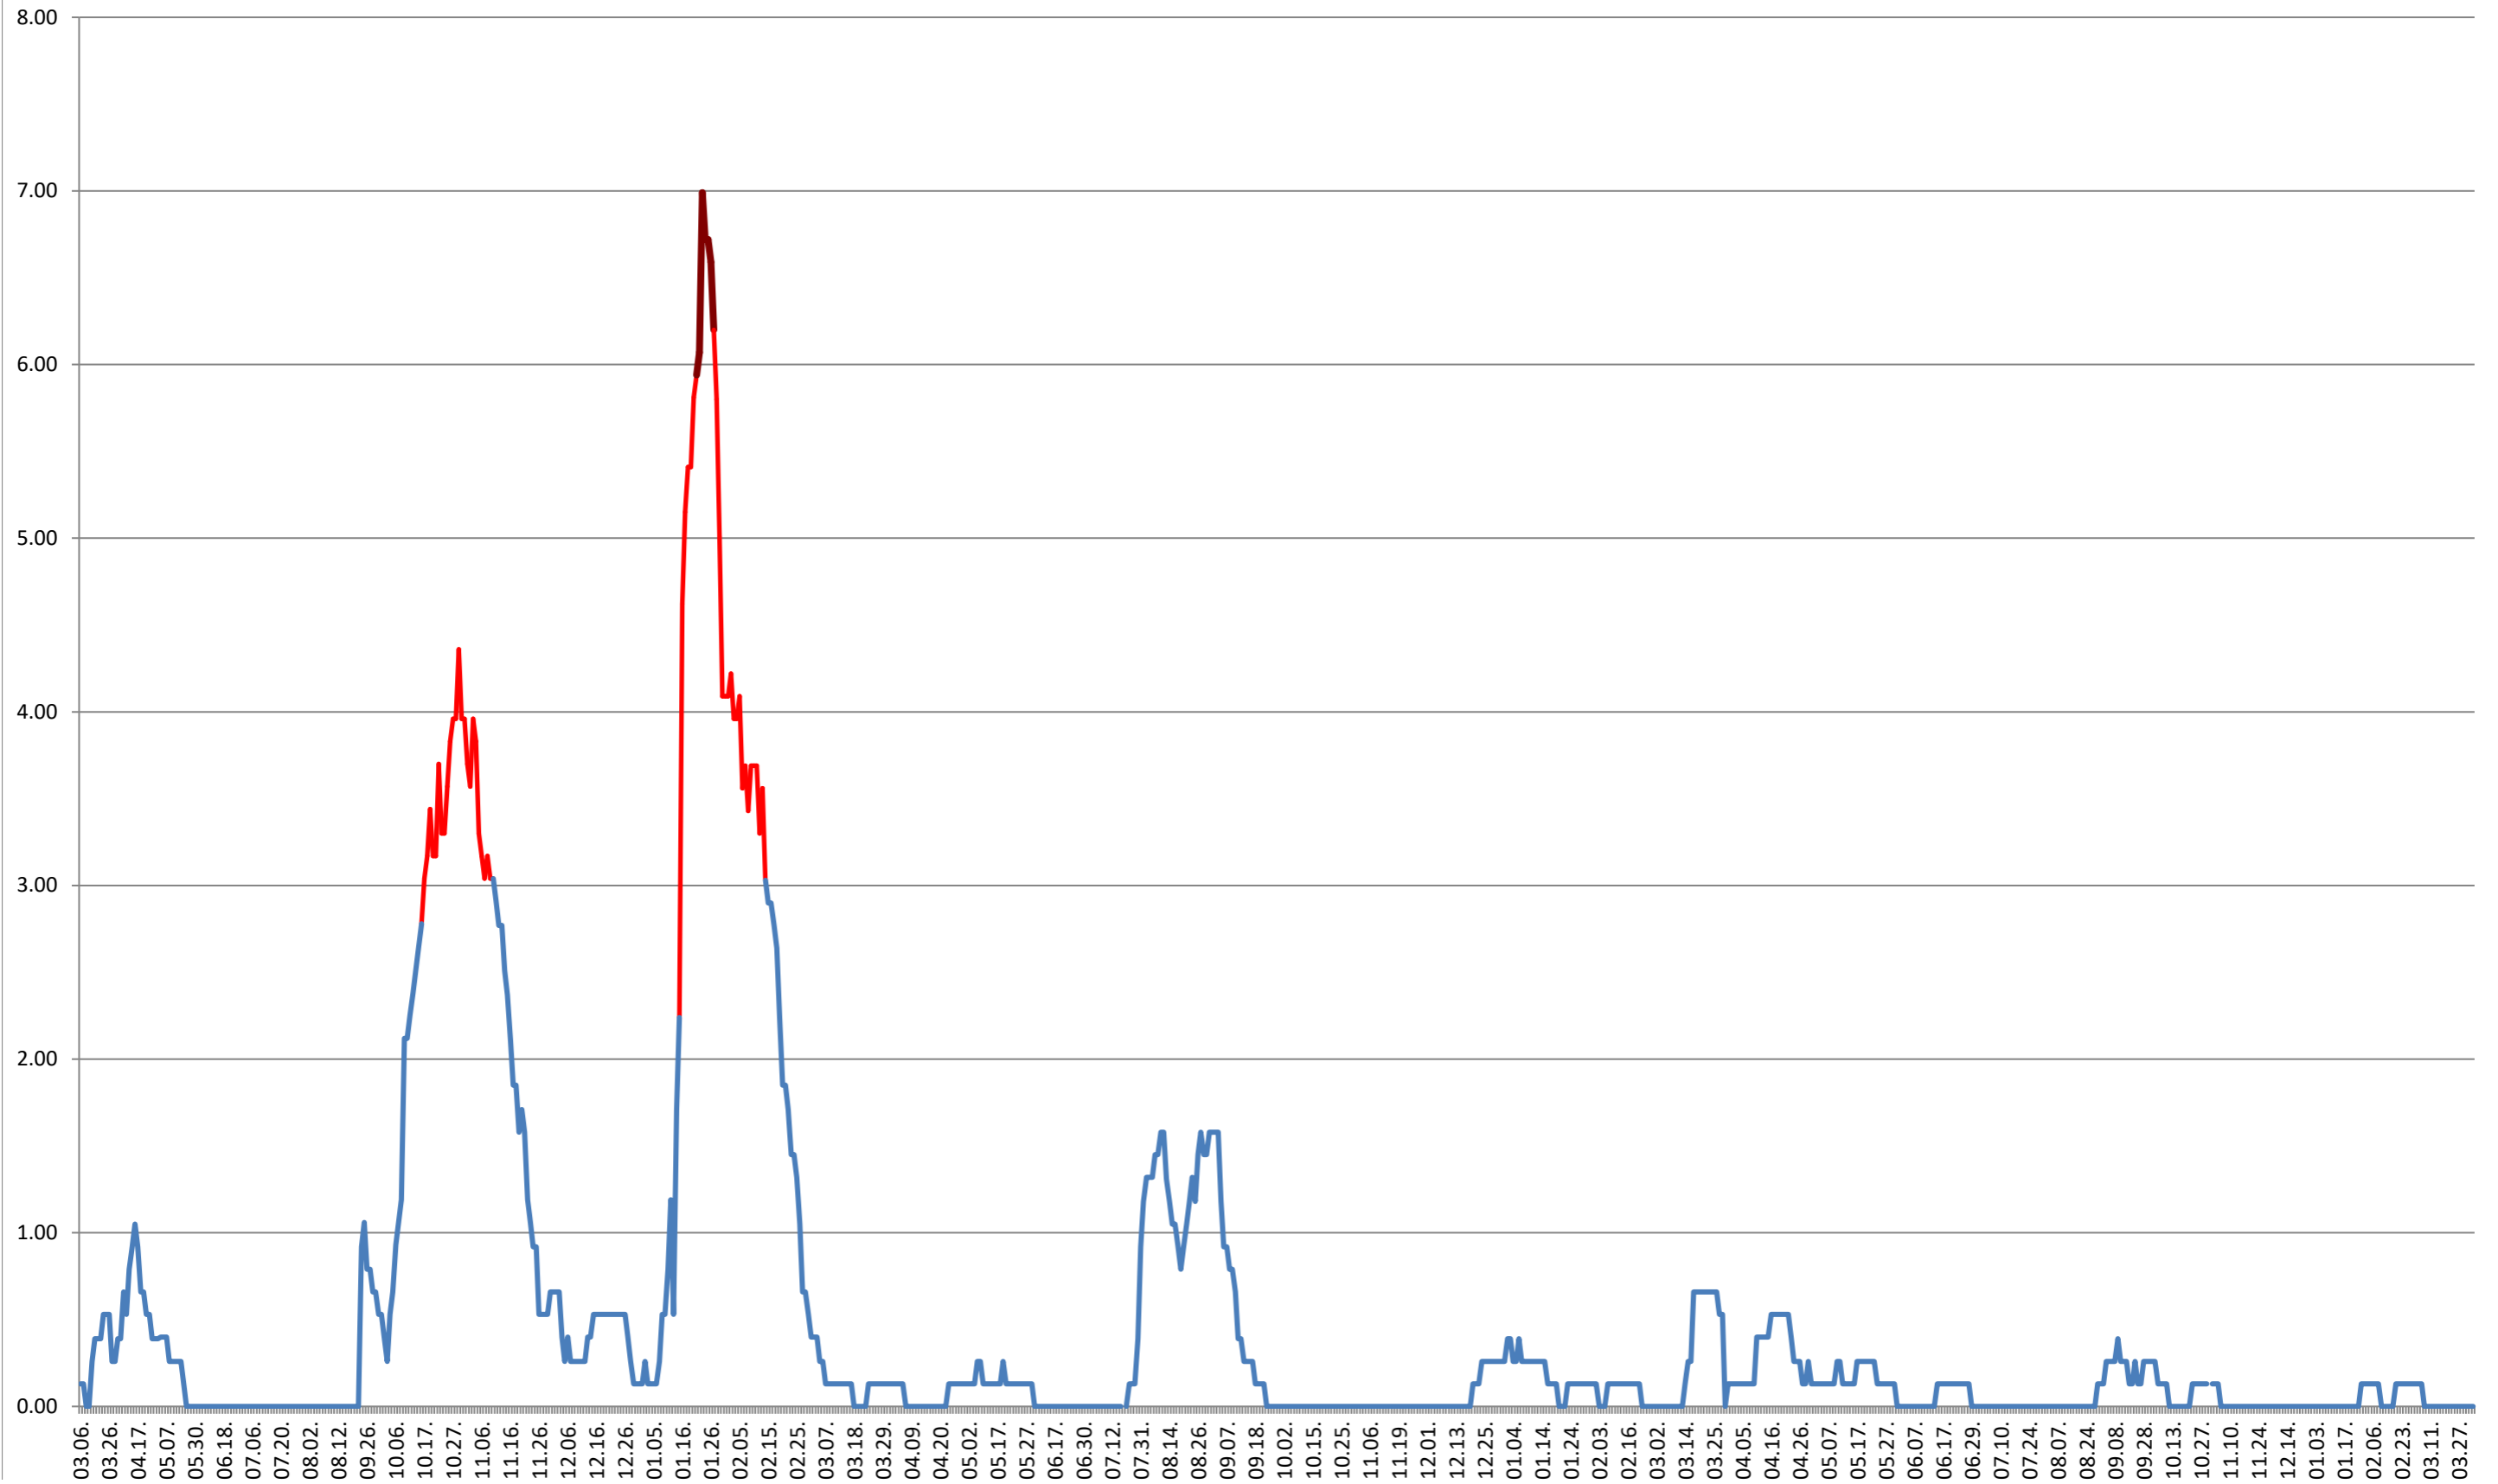

ORAȘ VLĂHIȚA - Evolutia incidentei cumulate pe 14 zile la ‰ de locuitori
2021.03.07. - 2024.04.08.

VOȘLĂBENI - Evolutia incidentei cumulate pe 14 zile la ‰ de locuitori
2021.03.07. - 2024.04.08.

ZETEA - Evolutia incidentei cumulate pe 14 zile la ‰ de locuitori
2021.03.07. - 2024.04.08.