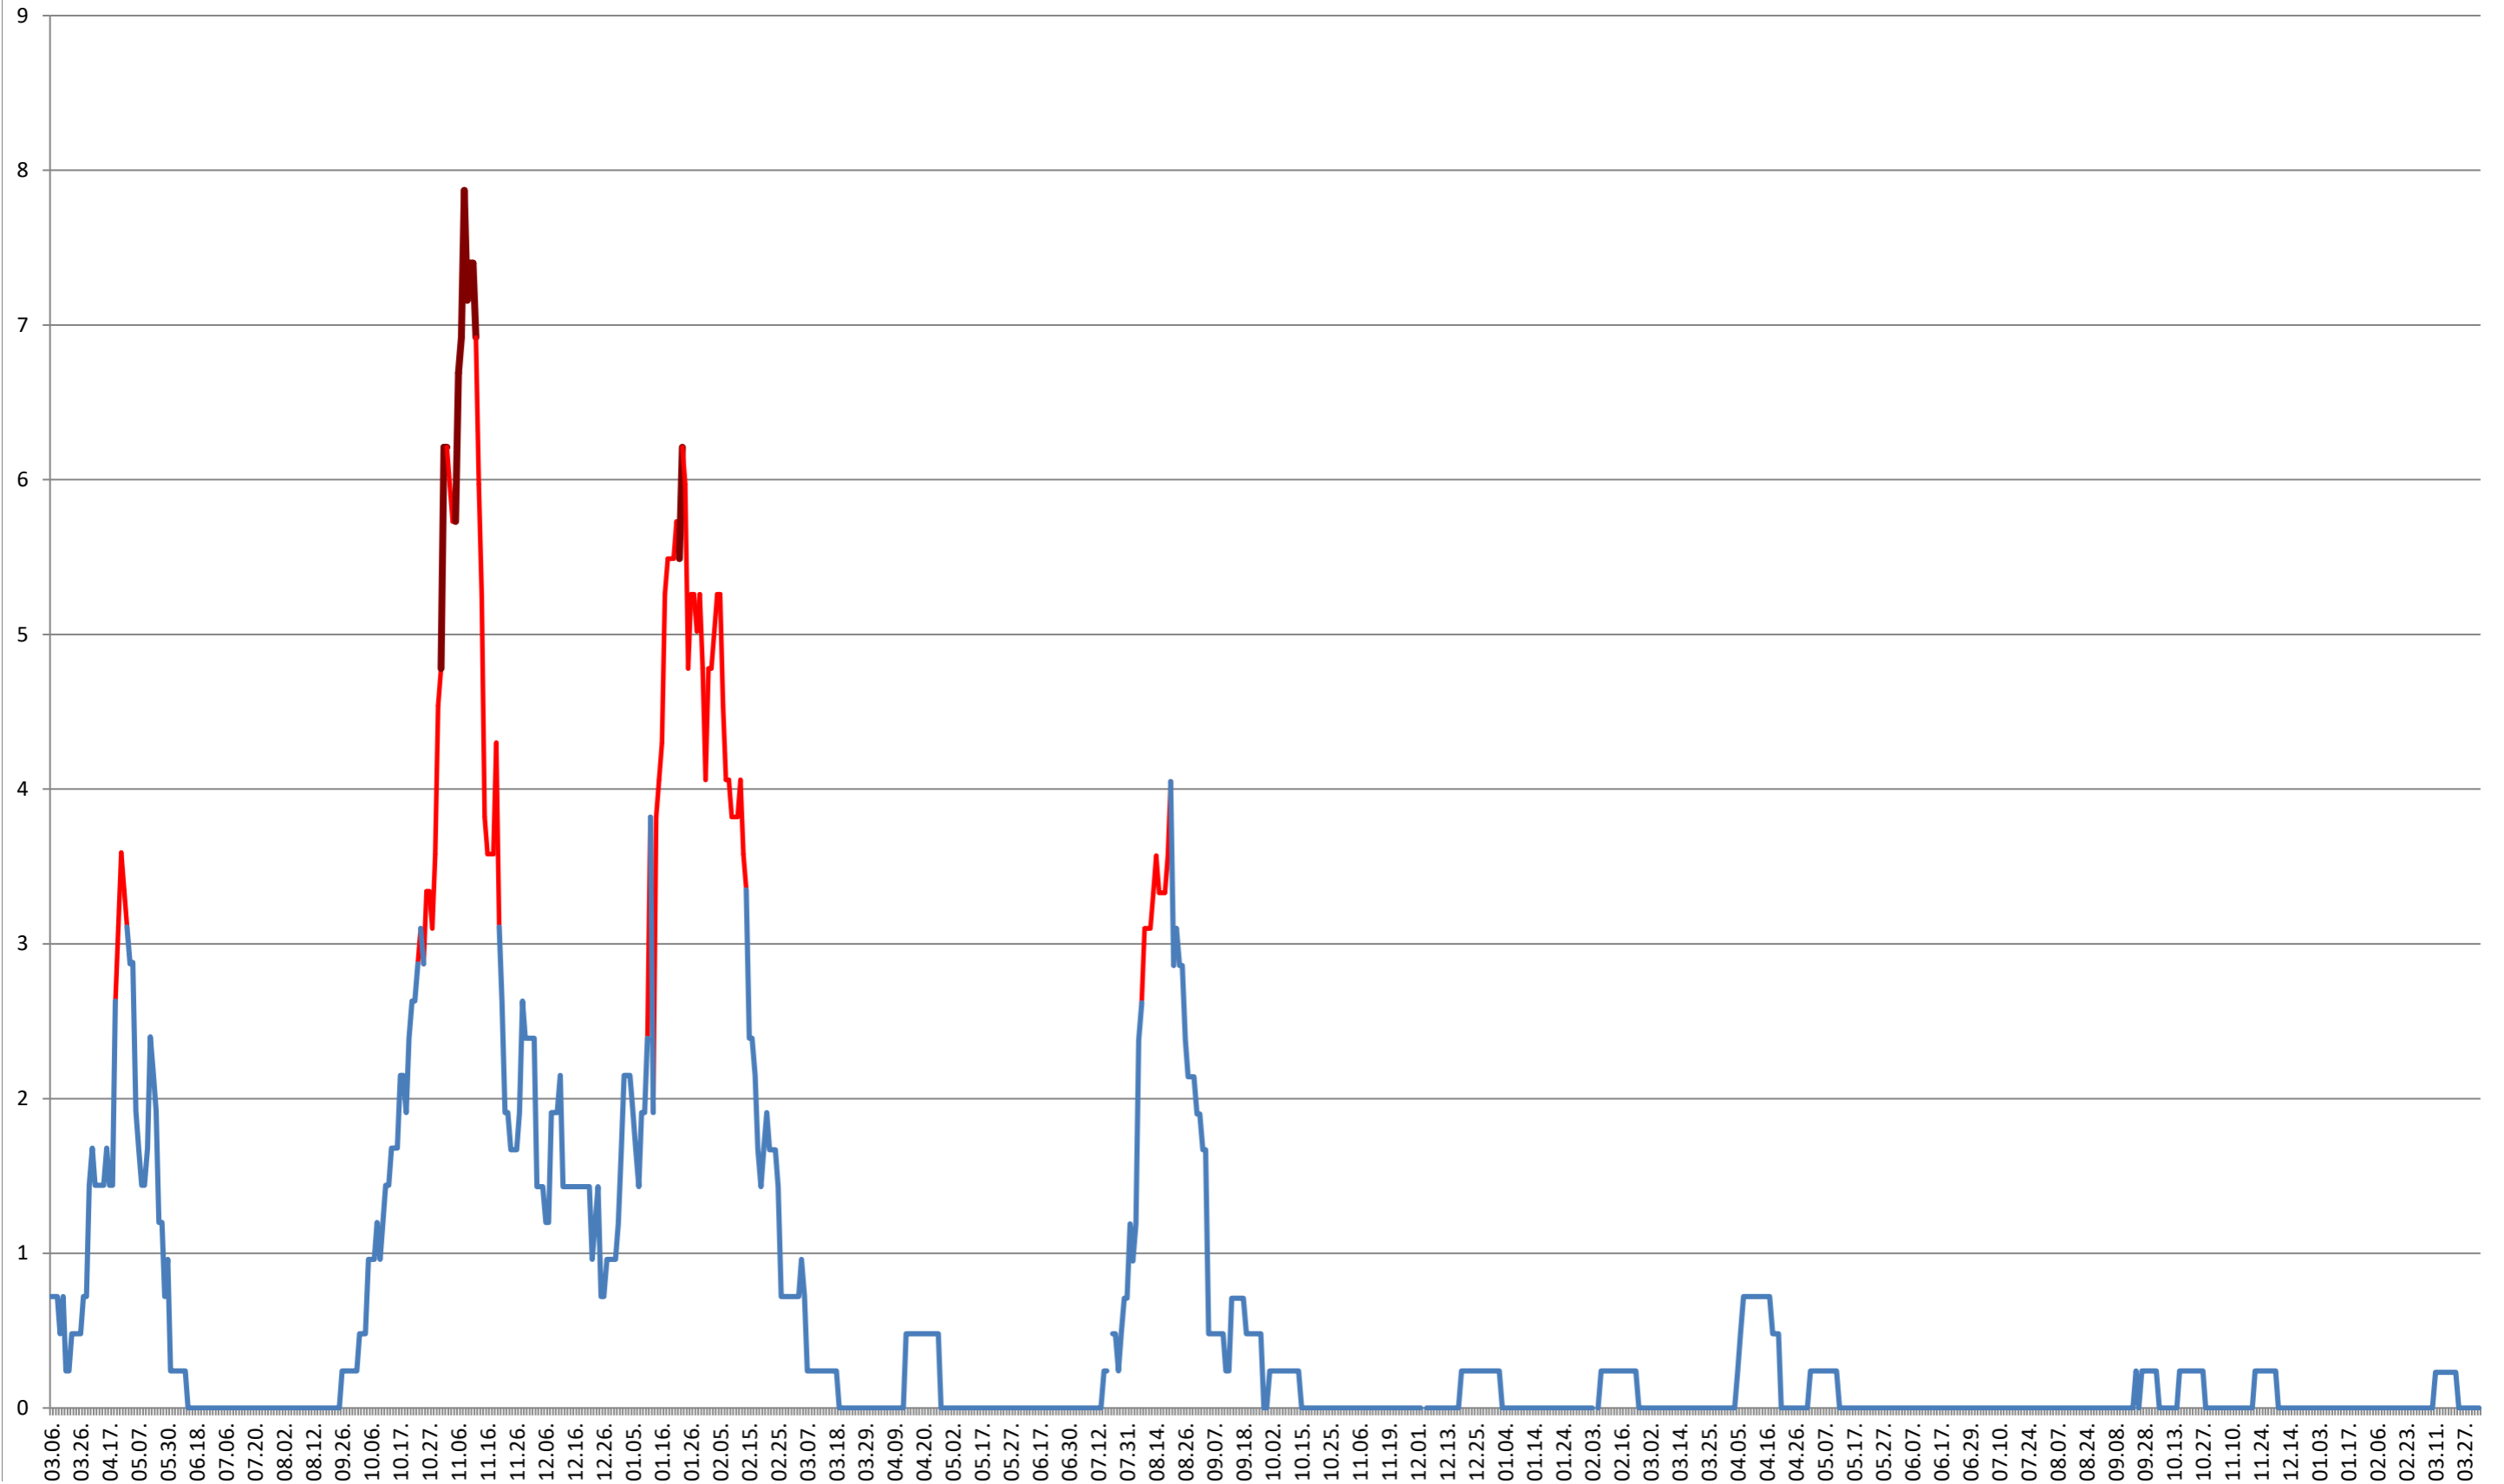

ORAȘ BĂLAN - Evolutia incidentei cumulate pe 14 zile la ‰ de locuitori
2021.03.07. - 2024.04.08.

ORAȘ BORSEC - Evolutia incidentei cumulate pe 14 zile la ‰ de locuitori
2021.03.07. - 2024.04.08.

BRĂDEȘTI - Evolutia incidentei cumulate pe 14 zile la ‰ de locuitori 2021.03.07. - 2024.04.08.

CIUCSÂNGEORGIU - Evolutia incidentei cumulate pe 14 zile la ‰ de locuitori
2021.03.07. - 2024.04.08.

CIUMANI - Evolutia incidentei cumulate pe 14 zile la ‰ de locuitori
2021.03.07. - 2024.04.08.

CORBU - Evolutia incidentei cumulate pe 14 zile la % de locuitori
2021.03.07. - 2024.04.08.

CORUND - Evolutia incidentei cumulate pe 14 zile la % de locuitori 2021.03.07. - 2024.04.08.

COZMENI - Evolutia incidentei cumulate pe 14 zile la ‰ de locuitori
2021.03.07. - 2024.04.08.

ORAȘ CRISTURU SECUIESC - Evolutia incidentei cumulate pe 14 zile la % de locuitori
2021.03.07. - 2024.04.08.

DĂNEȘTI - Evolutia incidentei cumulate pe 14 zile la % de locuitori 2021.03.07. - 2024.04.08.

DÂRJIU - Evolutia incidentei cumulate pe 14 zile la ‰ de locuitori
2021.03.07. - 2024.04.08.

DEALU - Evolutia incidentei cumulate pe 14 zile la ‰ de locuitori
2021.03.07. - 2024.04.08.