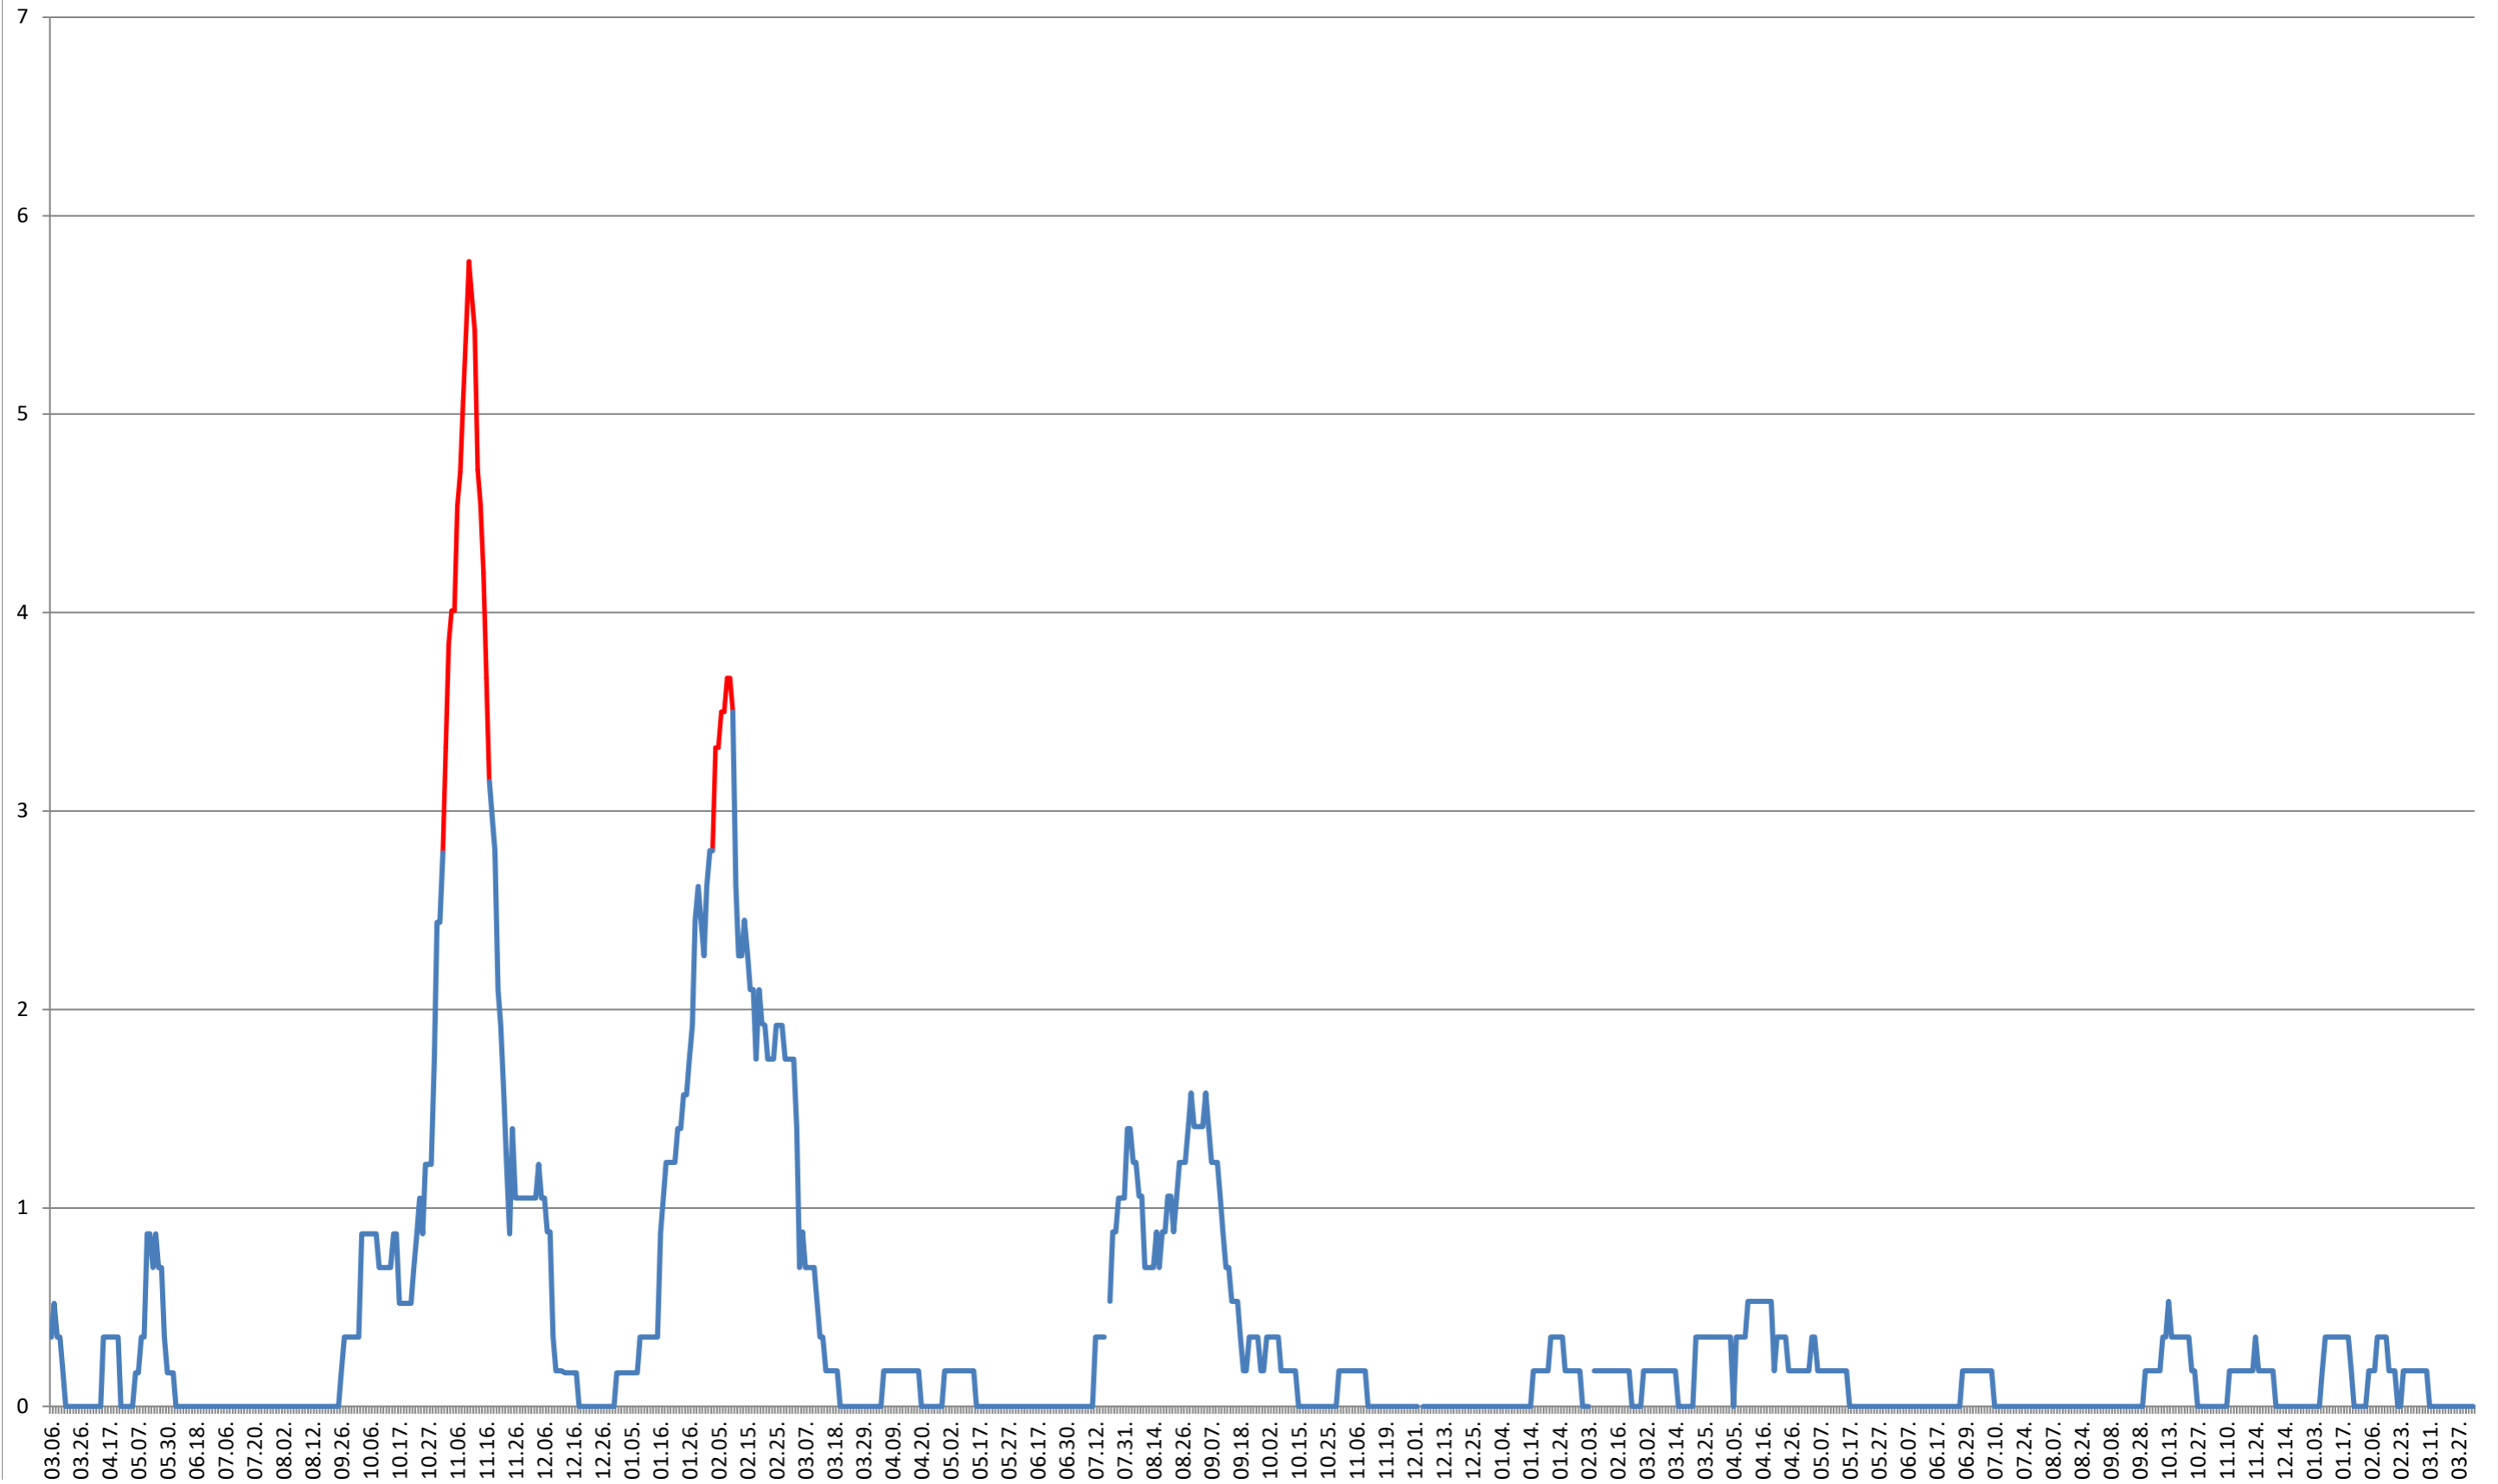

ORAȘ BĂLAN - Evolutia incidentei cumulate pe 14 zile la ‰ de locuitori
2021.03.07. - 2024.04.08.

ORAȘ BORSEC - Evolutia incidentei cumulate pe 14 zile la ‰ de locuitori
2021.03.07. - 2024.04.08.

BRĂDEȘTI - Evolutia incidentei cumulate pe 14 zile la ‰ de locuitori 2021.03.07. - 2024.04.08.

CORUND - Evolutia incidentei cumulate pe 14 zile la % de locuitori 2021.03.07. - 2024.04.08.

COZMENI - Evolutia incidentei cumulate pe 14 zile la ‰ de locuitori
2021.03.07. - 2024.04.08.

ORAȘ CRISTURU SECUIESC - Evolutia incidentei cumulate pe 14 zile la % de locuitori
2021.03.07. - 2024.04.08.

DĂNEȘTI - Evolutia incidentei cumulate pe 14 zile la % de locuitori 2021.03.07. - 2024.04.08.

DÂRJIU - Evolutia incidentei cumulate pe 14 zile la ‰ de locuitori
2021.03.07. - 2024.04.08.

DEALU - Evolutia incidentei cumulate pe 14 zile la ‰ de locuitori
2021.03.07. - 2024.04.08.

DITRĂU - Evolutia incidentei cumulate pe 14 zile la ‰ de locuitori
2021.03.07. - 2024.04.08.

FELICENI - Evolutia incidentei cumulate pe 14 zile la % de locuitori
2021.03.07. - 2024.04.08.

FRUMOASA - Evolutia incidentei cumulate pe 14 zile la % de locuitori
2021.03.07. - 2024.04.08.