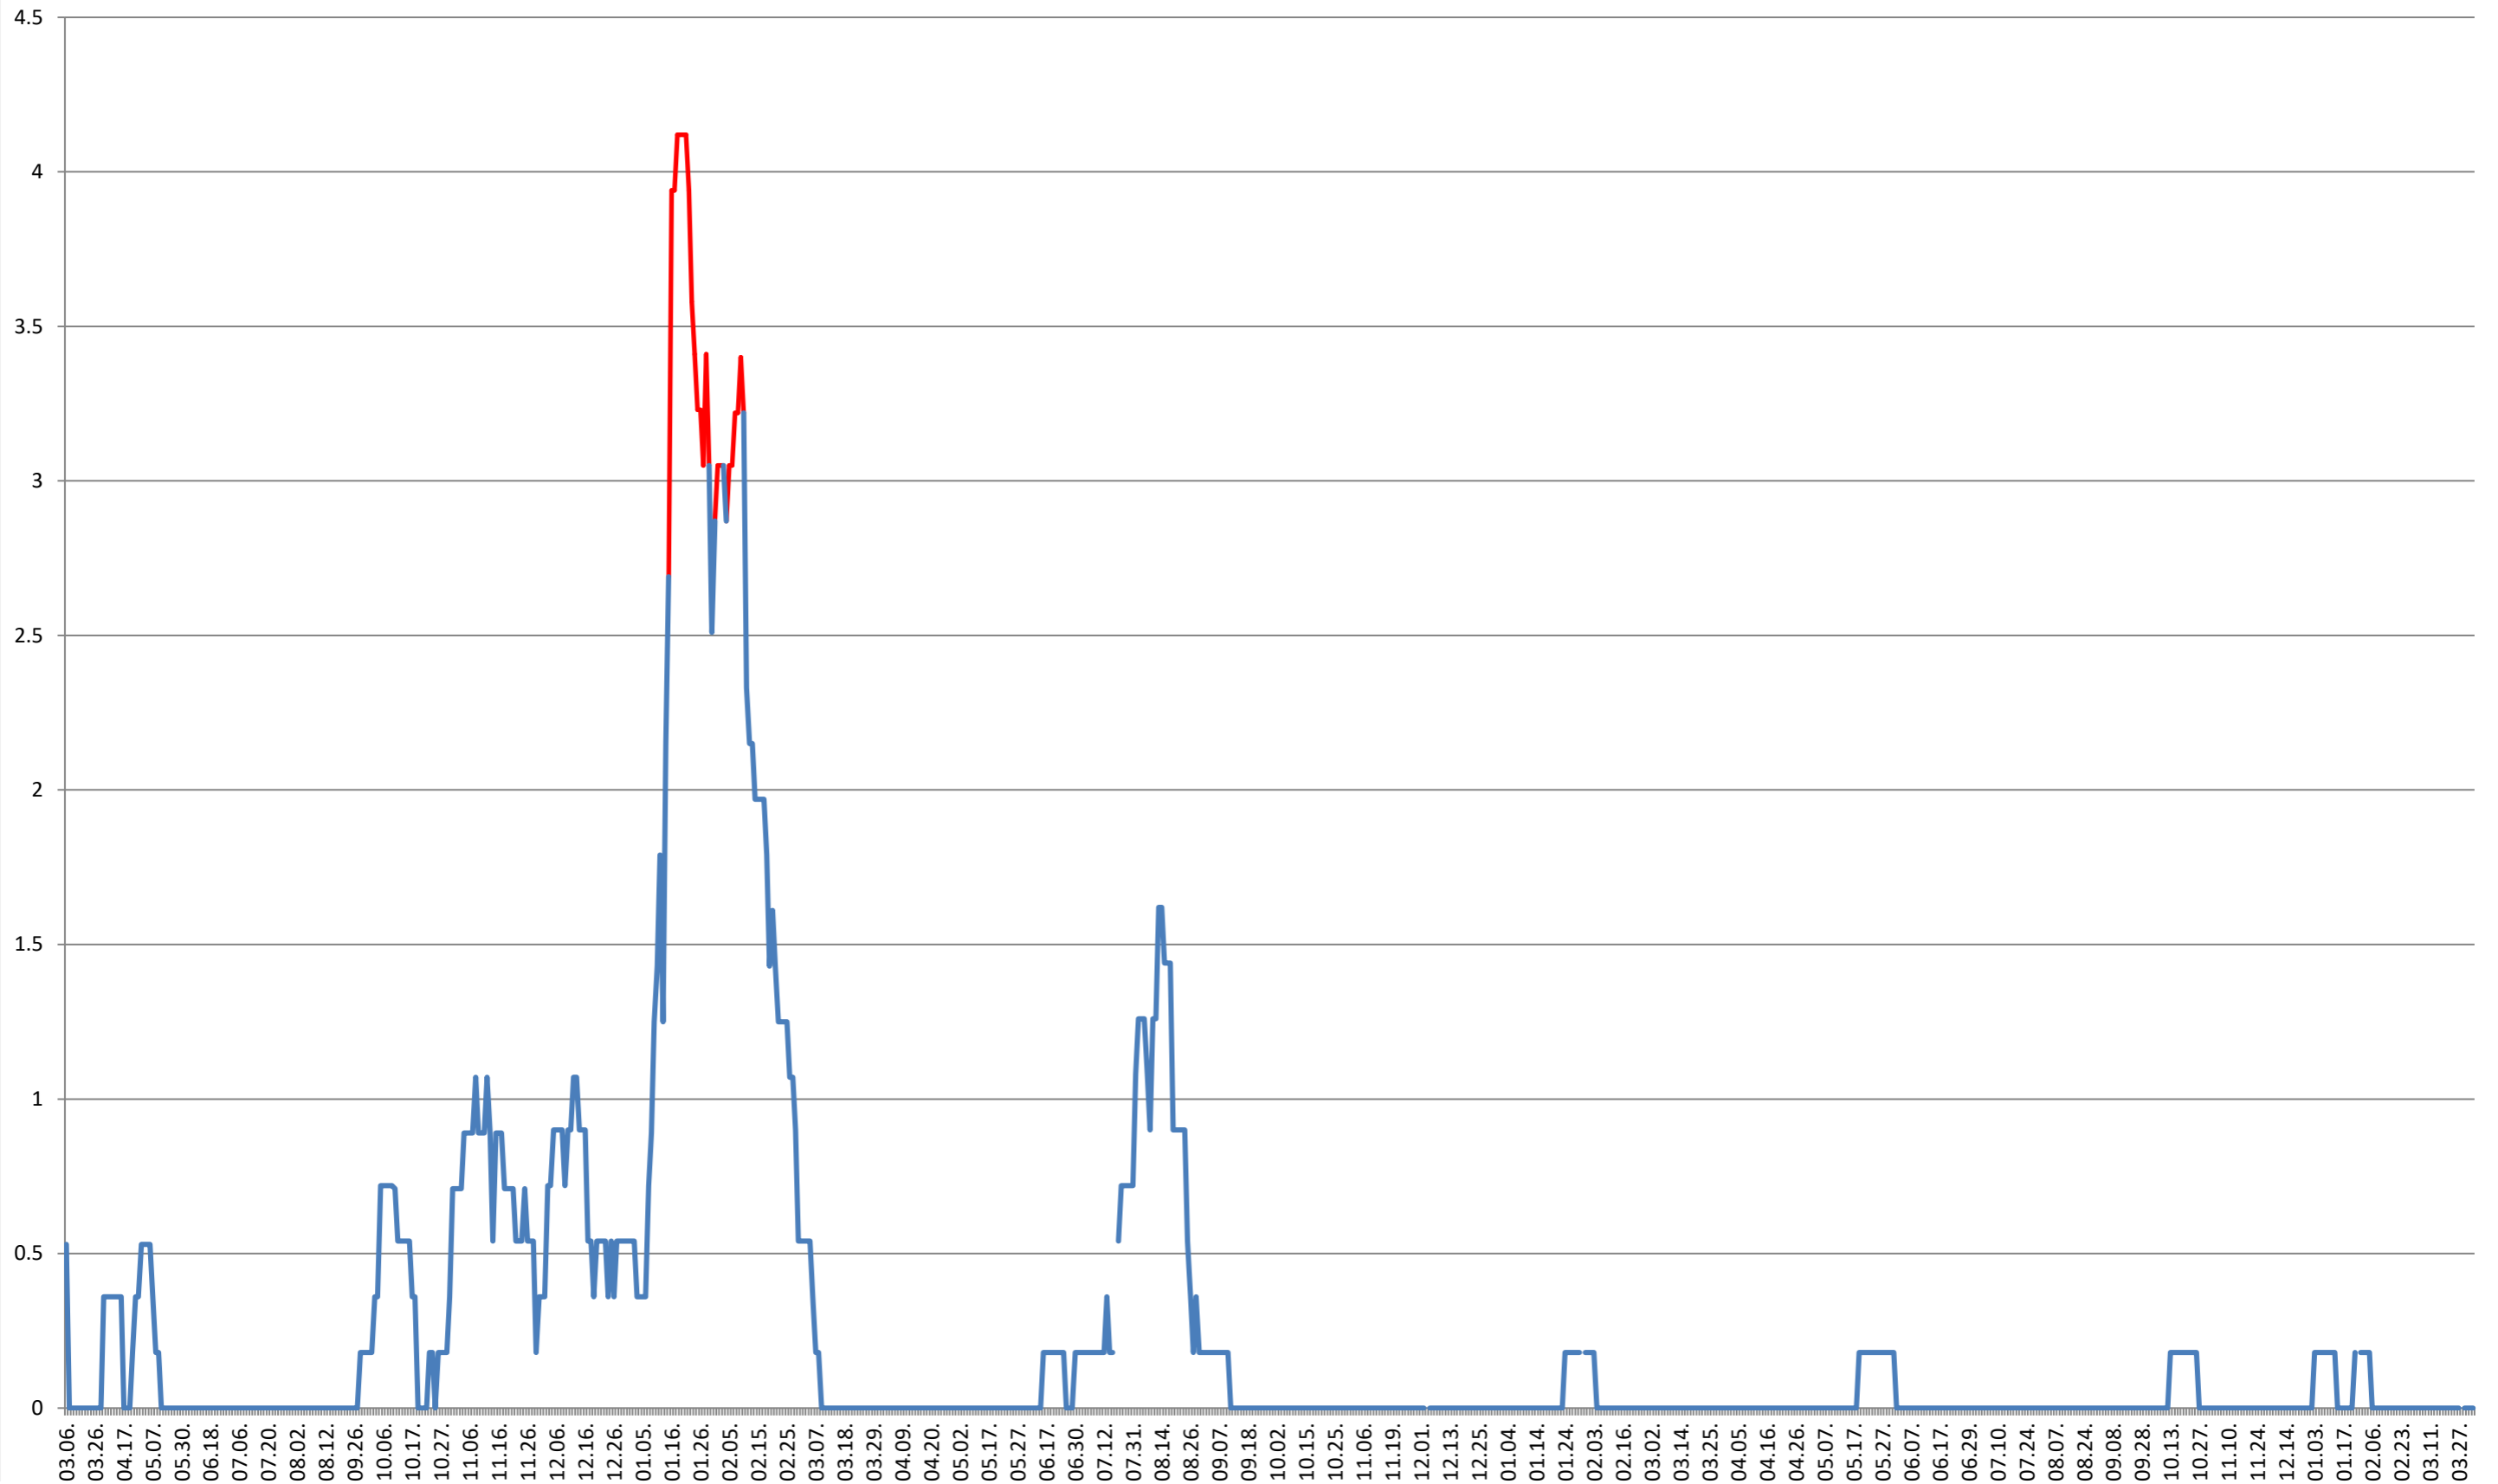

JOSENI - Evolutia incidentei cumulate pe 14 zile la % de locuitori
2021.03.07. - 2024.04.08.

LĂZAREA - Evolutia incidentei cumulate pe 14 zile la ‰ de locuitori 2021.03.07. - 2024.04.08.

LELICENI - Evolutia incidentei cumulate pe 14 zile la % de locuitori
2021.03.07. - 2024.04.08.

LUETA - Evolutia incidentei cumulate pe 14 zile la ‰ de locuitori
2021.03.07. - 2024.04.08.

LUNCA DE JOS - Evolutia incidentei cumulate pe 14 zile la ‰ de locuitori
2021.03.07. - 2024.04.08.

LUNCA DE SUS - Evolutia incidentei cumulate pe 14 zile la ‰ de locuitori
2021.03.07. - 2024.04.08.