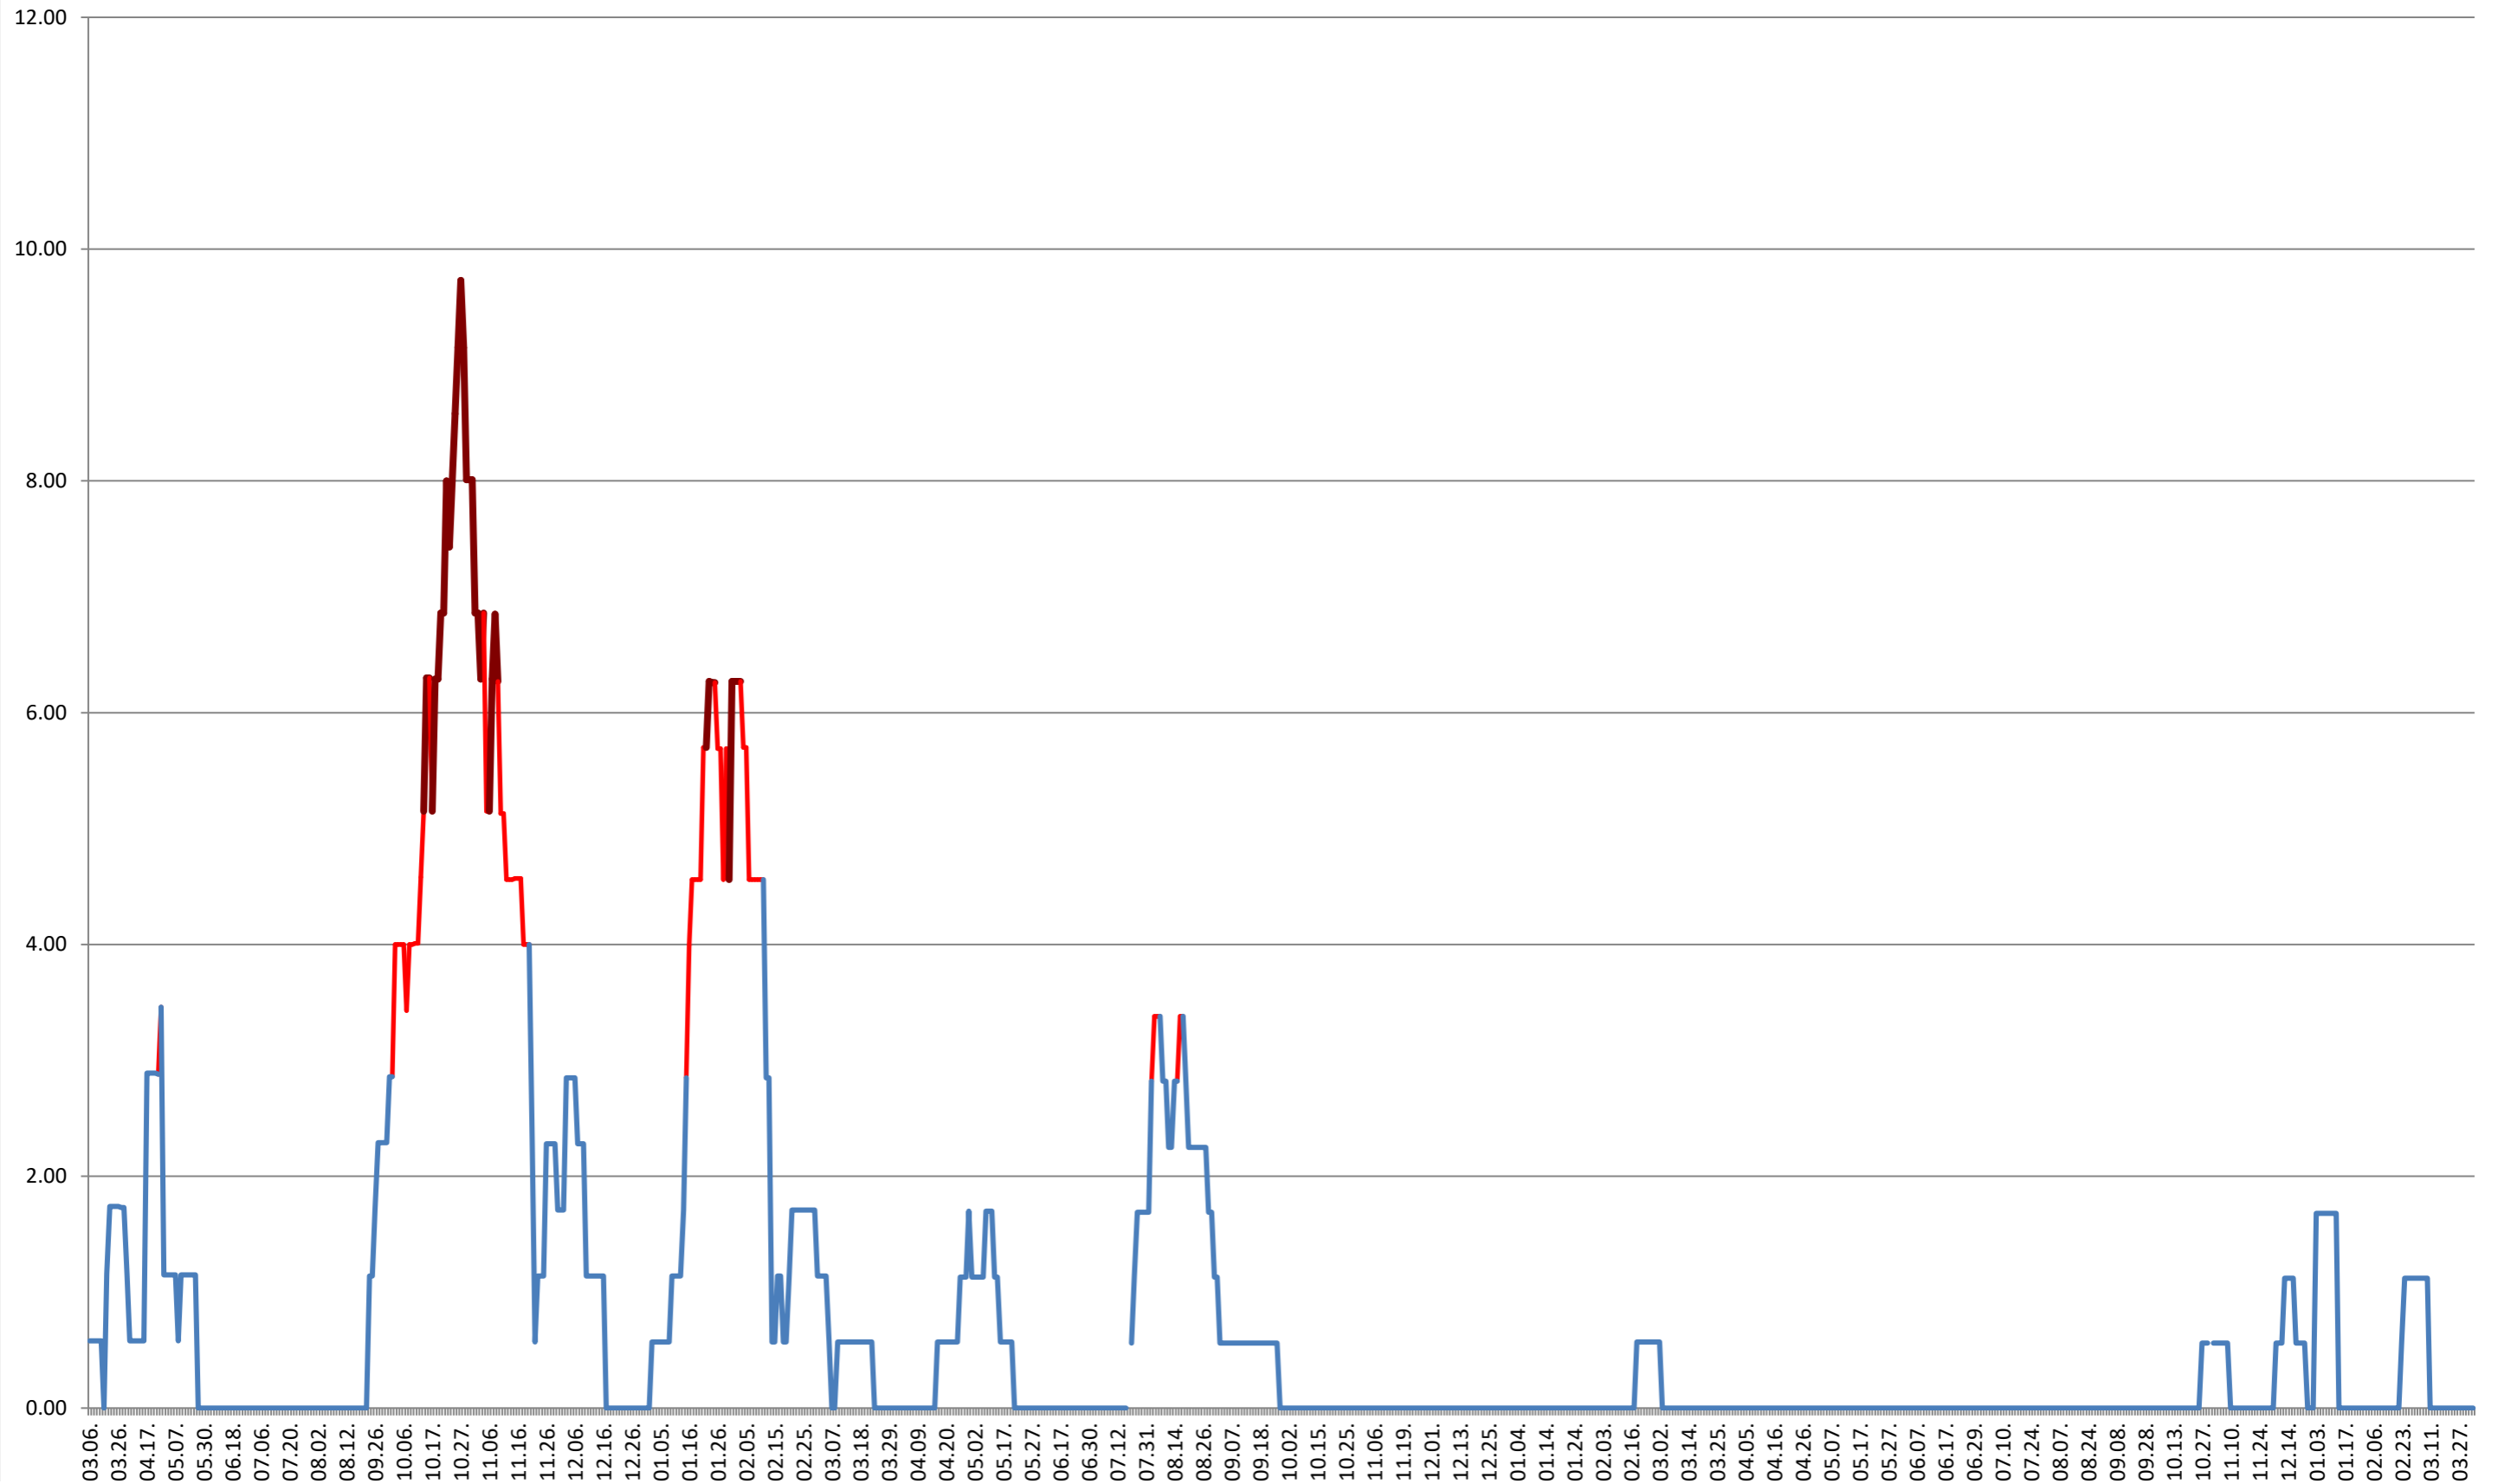

VĂRȘAG - Evolutia incidentei cumulate pe 14 zile la ‰ de locuitori
2021.03.07. - 2024.04.08.