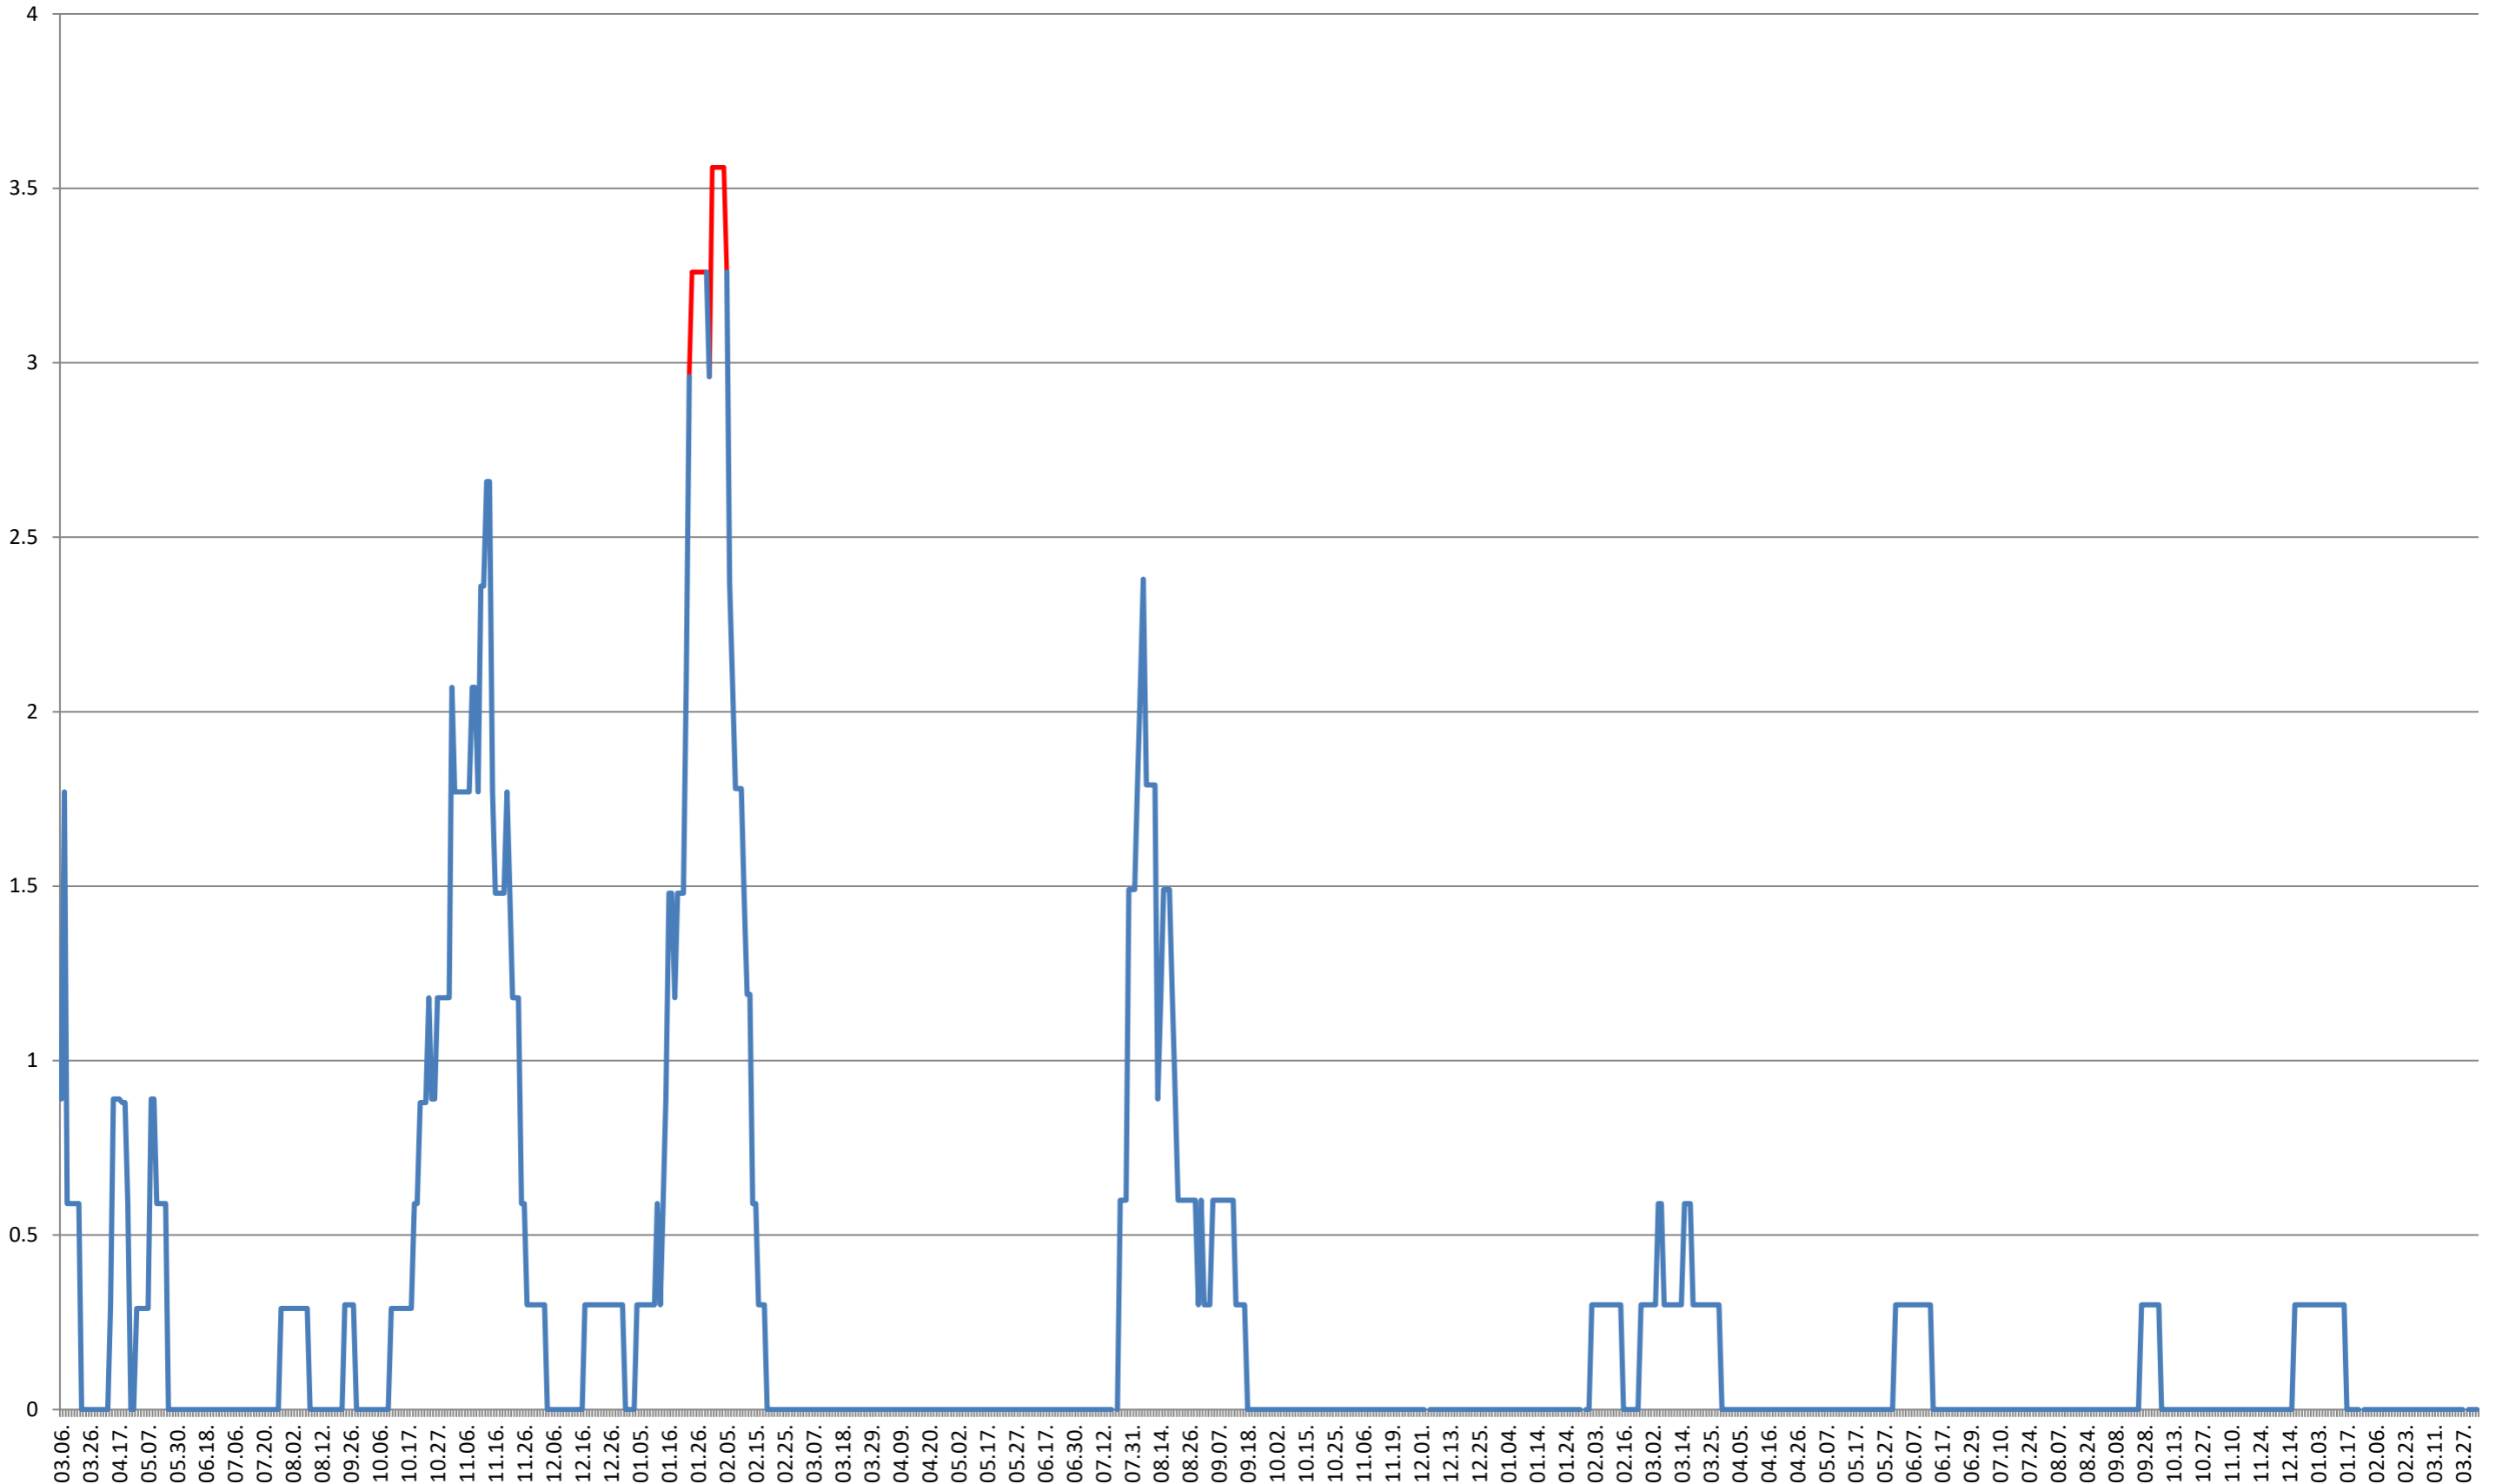

JOSENI - Evolutia incidentei cumulate pe 14 zile la % de locuitori
2021.03.07. - 2024.04.08.

LĂZAREA - Evolutia incidentei cumulate pe 14 zile la ‰ de locuitori 2021.03.07. - 2024.04.08.

LELICENI - Evolutia incidentei cumulate pe 14 zile la % de locuitori
2021.03.07. - 2024.04.08.

LUETA - Evolutia incidentei cumulate pe 14 zile la ‰ de locuitori
2021.03.07. - 2024.04.08.

LUNCA DE JOS - Evolutia incidentei cumulate pe 14 zile la ‰ de locuitori
2021.03.07. - 2024.04.08.

LUNCA DE SUS - Evolutia incidentei cumulate pe 14 zile la ‰ de locuitori
2021.03.07. - 2024.04.08.