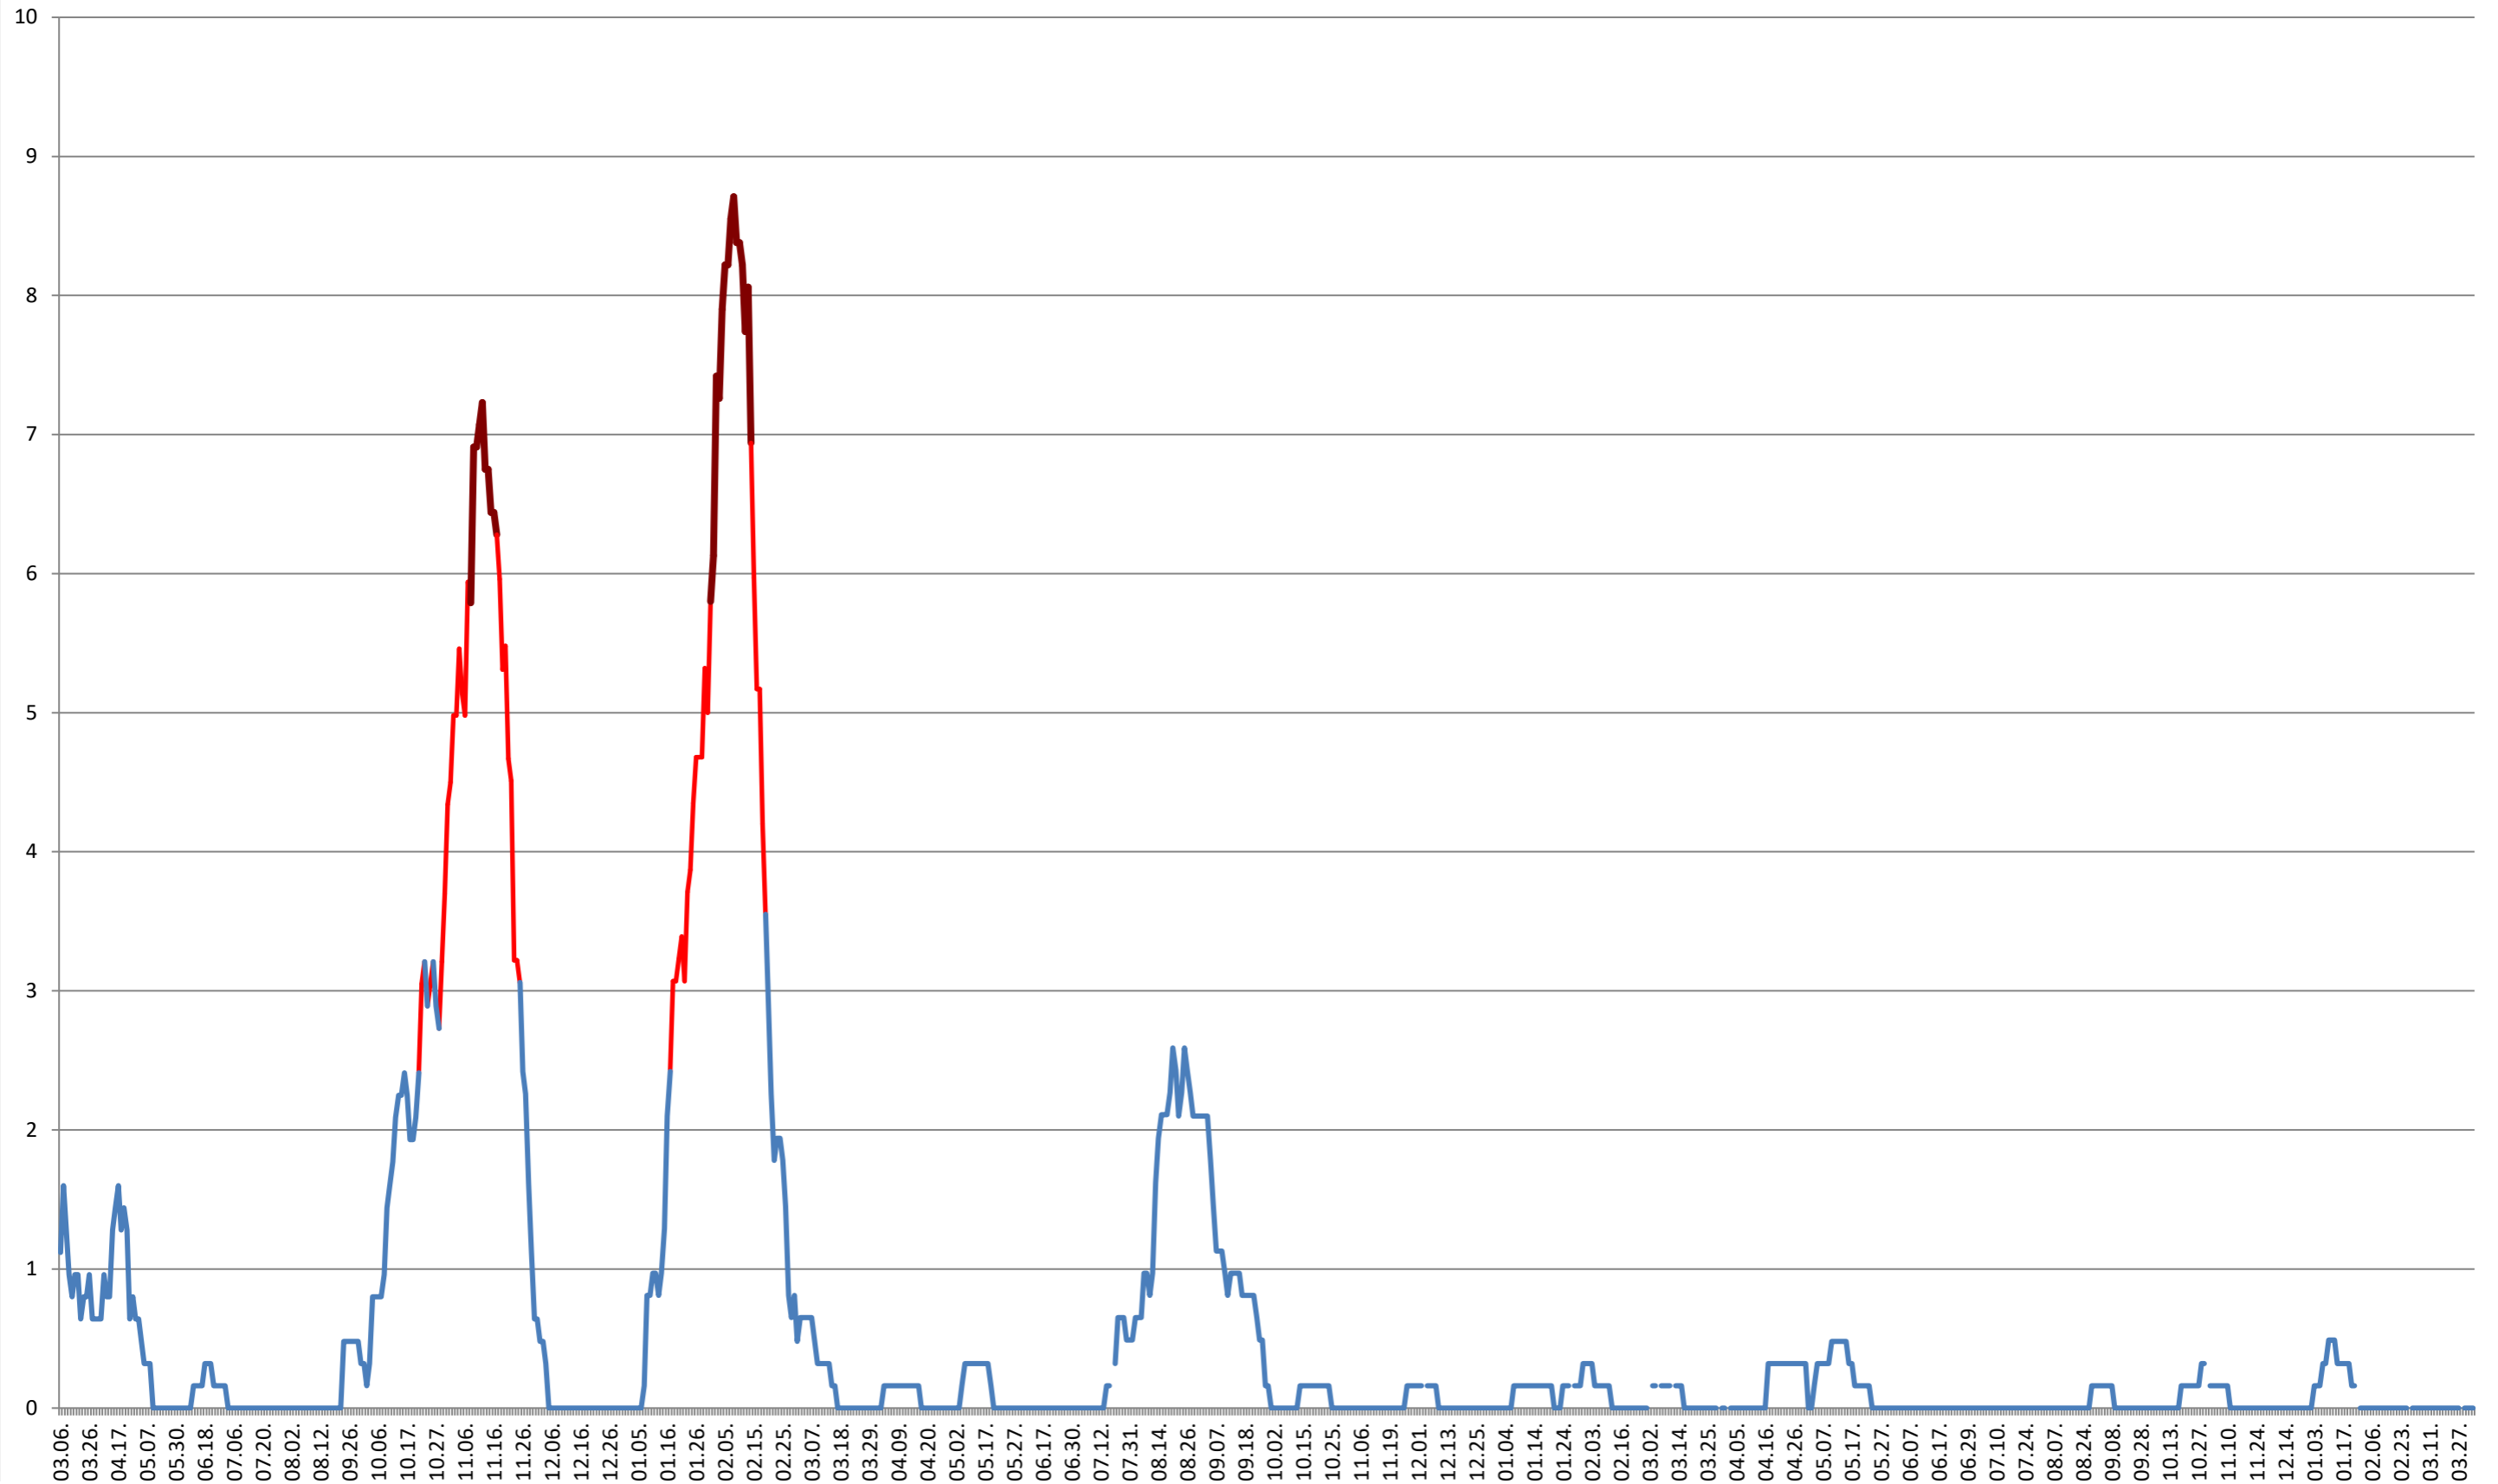

SÂNDOMIC - Evolutia incidentei cumulate pe 14 zile la % de locuitori 2021.03.07. - 2024.04.08.