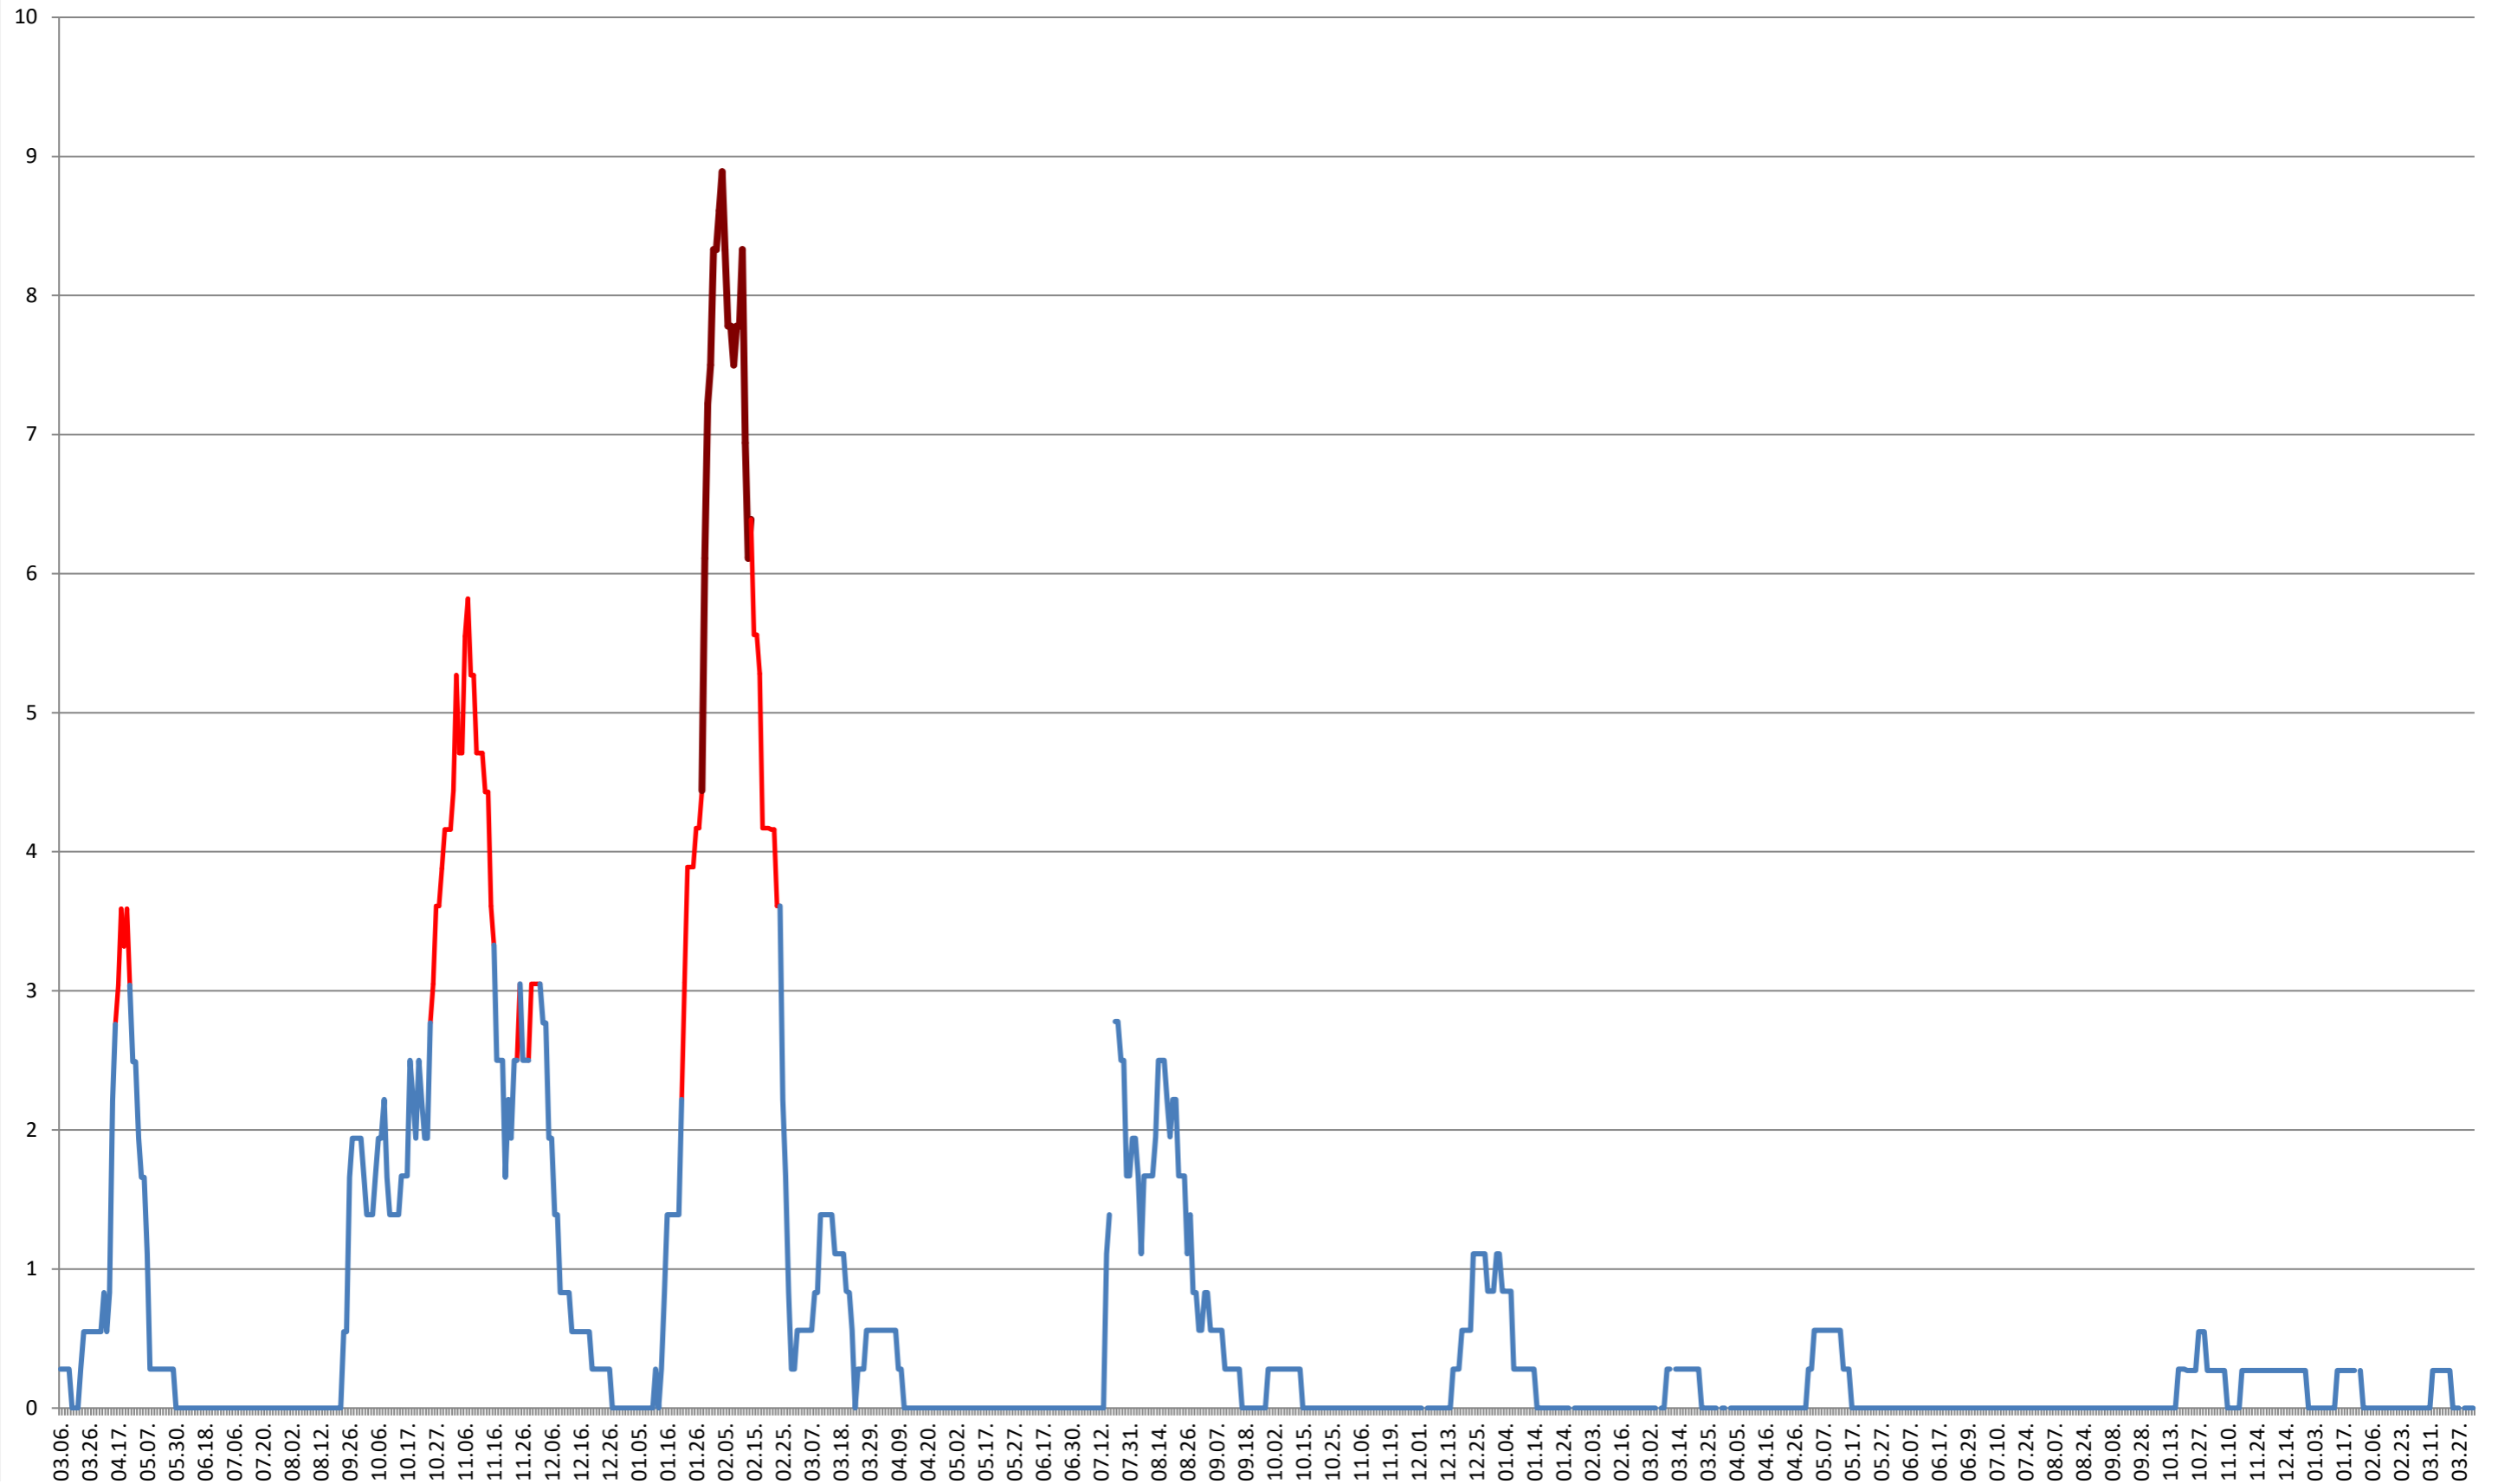

MUGENI - Evolutia incidentei cumulate pe 14 zile la % de locuitori 2021.03.07. - 2024.04.08.