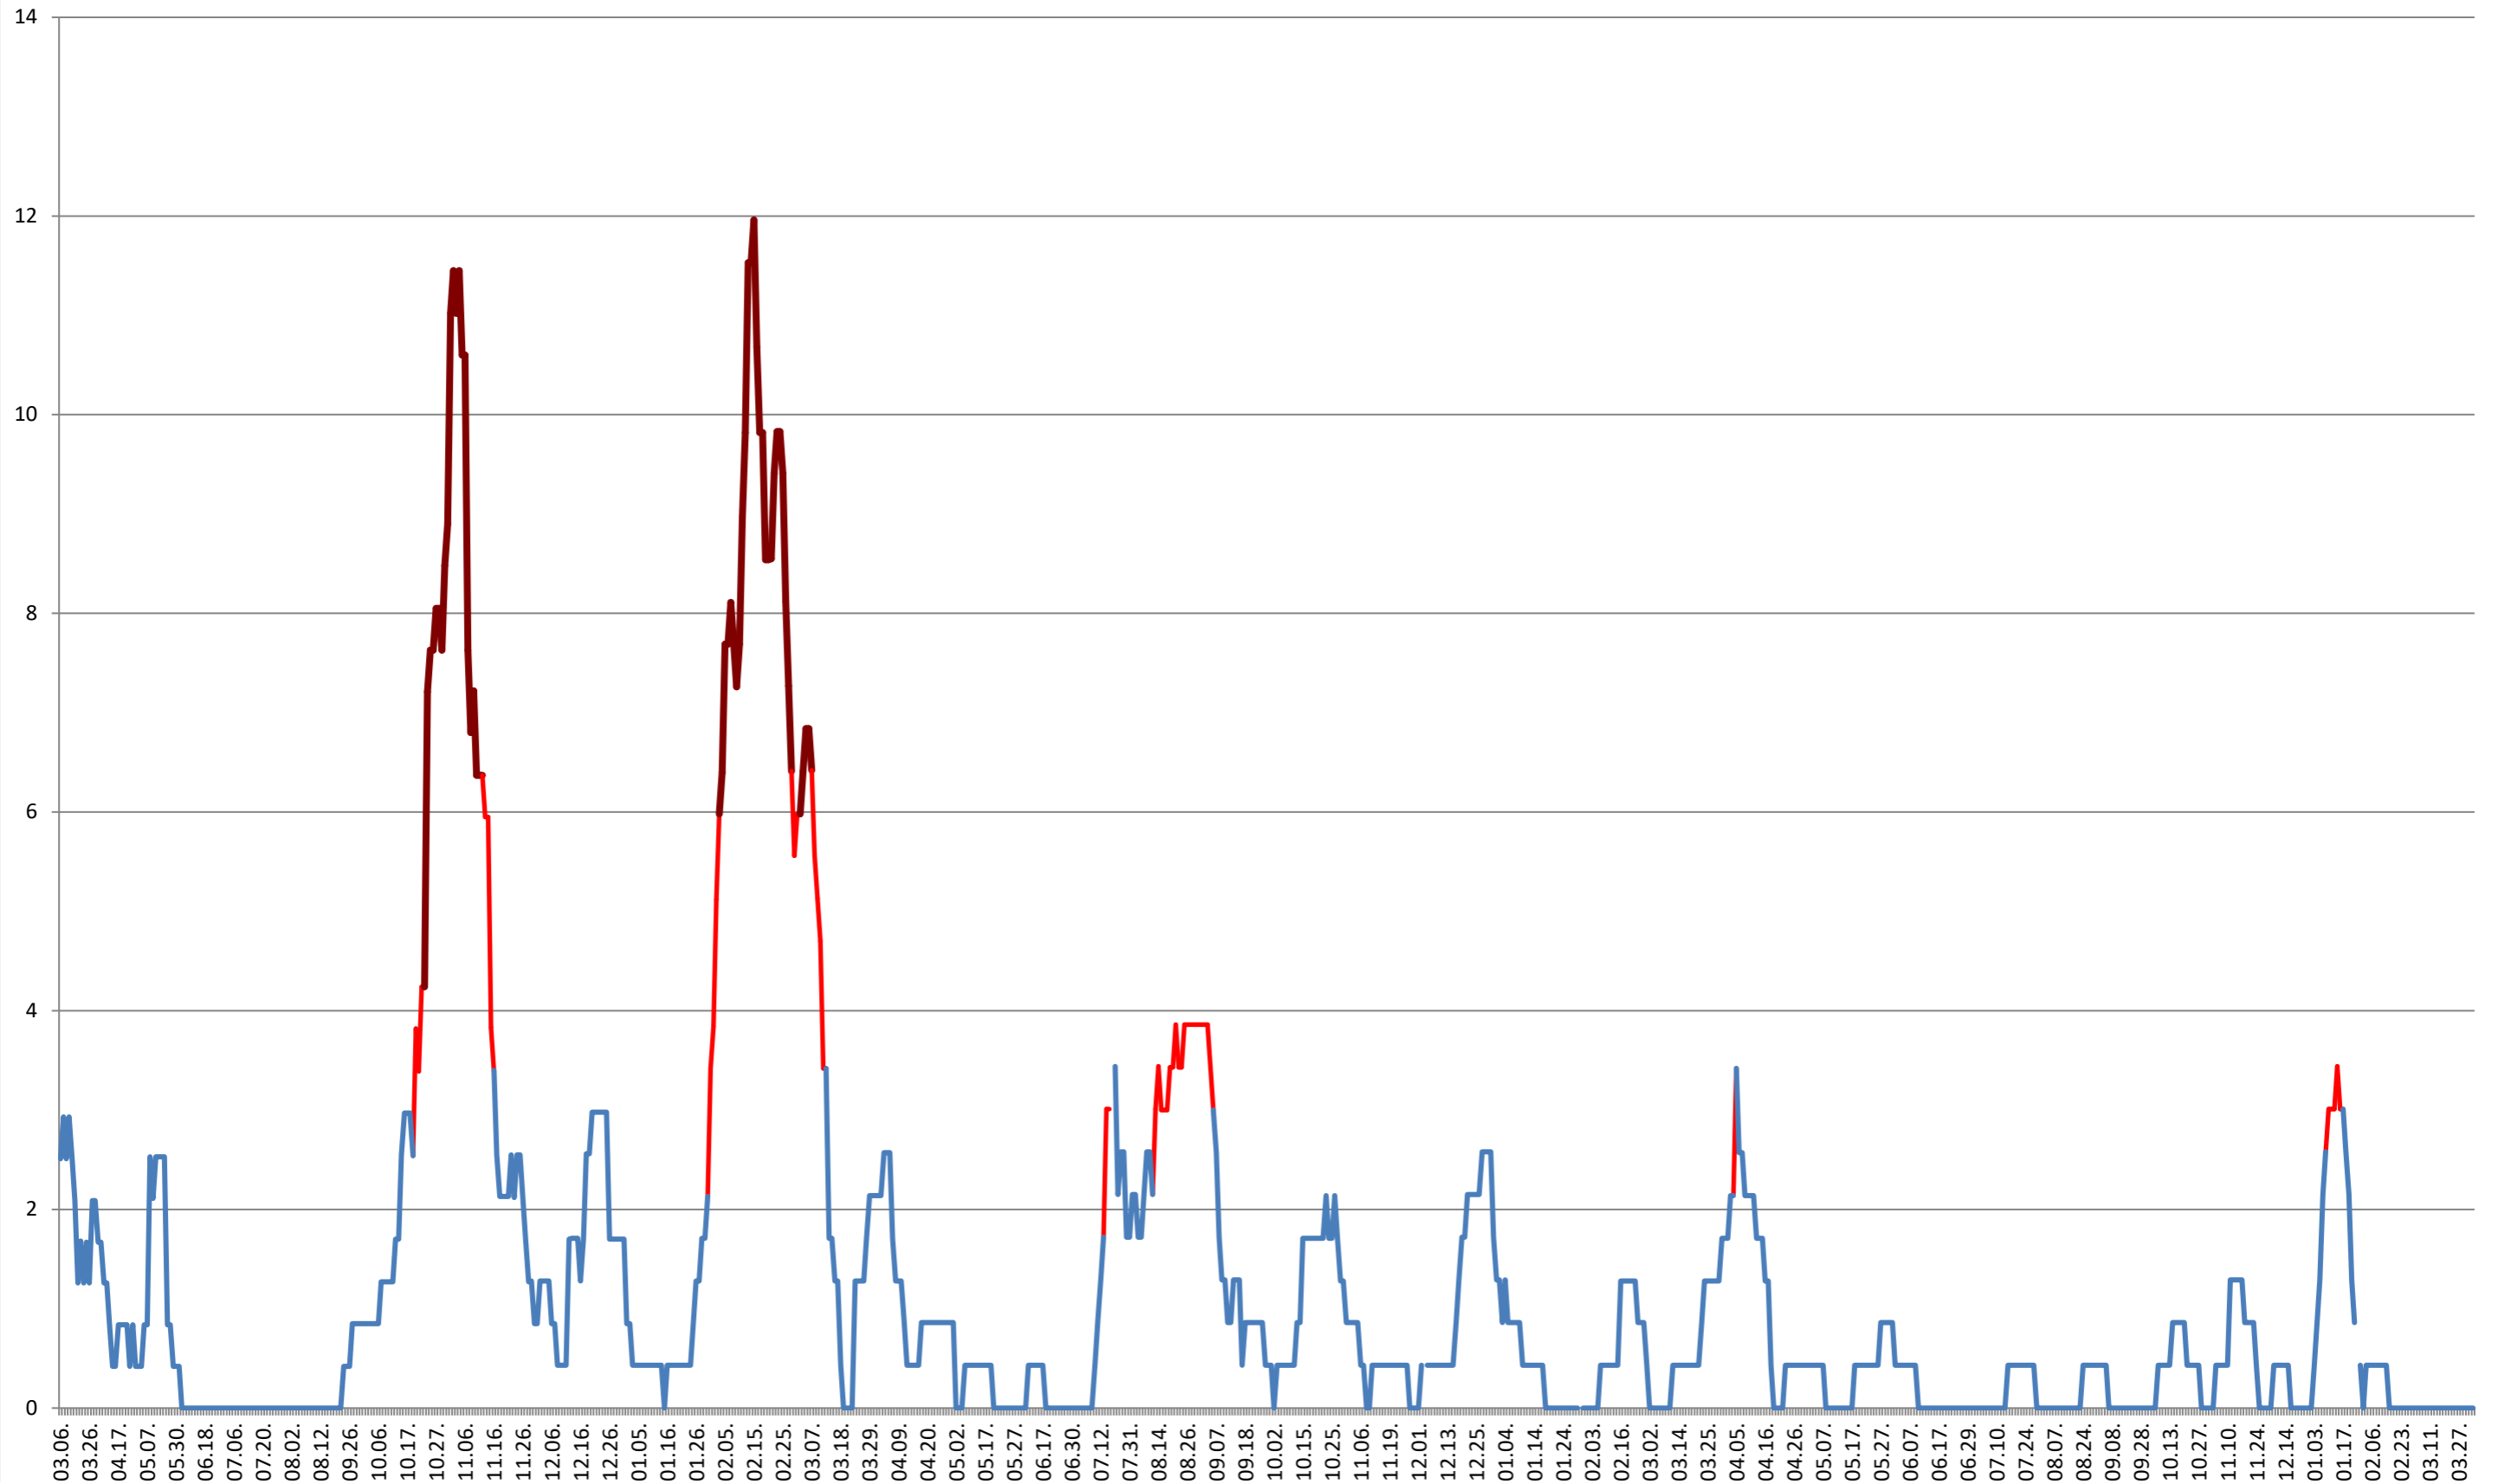

DĂNEȘTI - Evolutia incidentei cumulate pe 14 zile la % de locuitori 2021.03.07. - 2024.04.08.

DÂRJIU - Evolutia incidentei cumulate pe 14 zile la ‰ de locuitori
2021.03.07. - 2024.04.08.

DEALU - Evolutia incidentei cumulate pe 14 zile la ‰ de locuitori
2021.03.07. - 2024.04.08.

DITRĂU - Evolutia incidentei cumulate pe 14 zile la ‰ de locuitori
2021.03.07. - 2024.04.08.

FELICENI - Evolutia incidentei cumulate pe 14 zile la % de locuitori
2021.03.07. - 2024.04.08.

FRUMOASA - Evolutia incidentei cumulate pe 14 zile la % de locuitori
2021.03.07. - 2024.04.08.

GĂLĂUȚAȘ - Evolutia incidentei cumulate pe 14 zile la ‰ de locuitori
2021.03.07. - 2024.04.08.

MUNICIPIUL GHEORGHENI - Evolutia incidentei cumulate pe 14 zile la ‰ de locuitori
2021.03.07. - 2024.04.08.

JOSENI - Evolutia incidentei cumulate pe 14 zile la % de locuitori
2021.03.07. - 2024.04.08.

LĂZAREA - Evolutia incidentei cumulate pe 14 zile la ‰ de locuitori 2021.03.07. - 2024.04.08.

LELICENI - Evolutia incidentei cumulate pe 14 zile la % de locuitori
2021.03.07. - 2024.04.08.