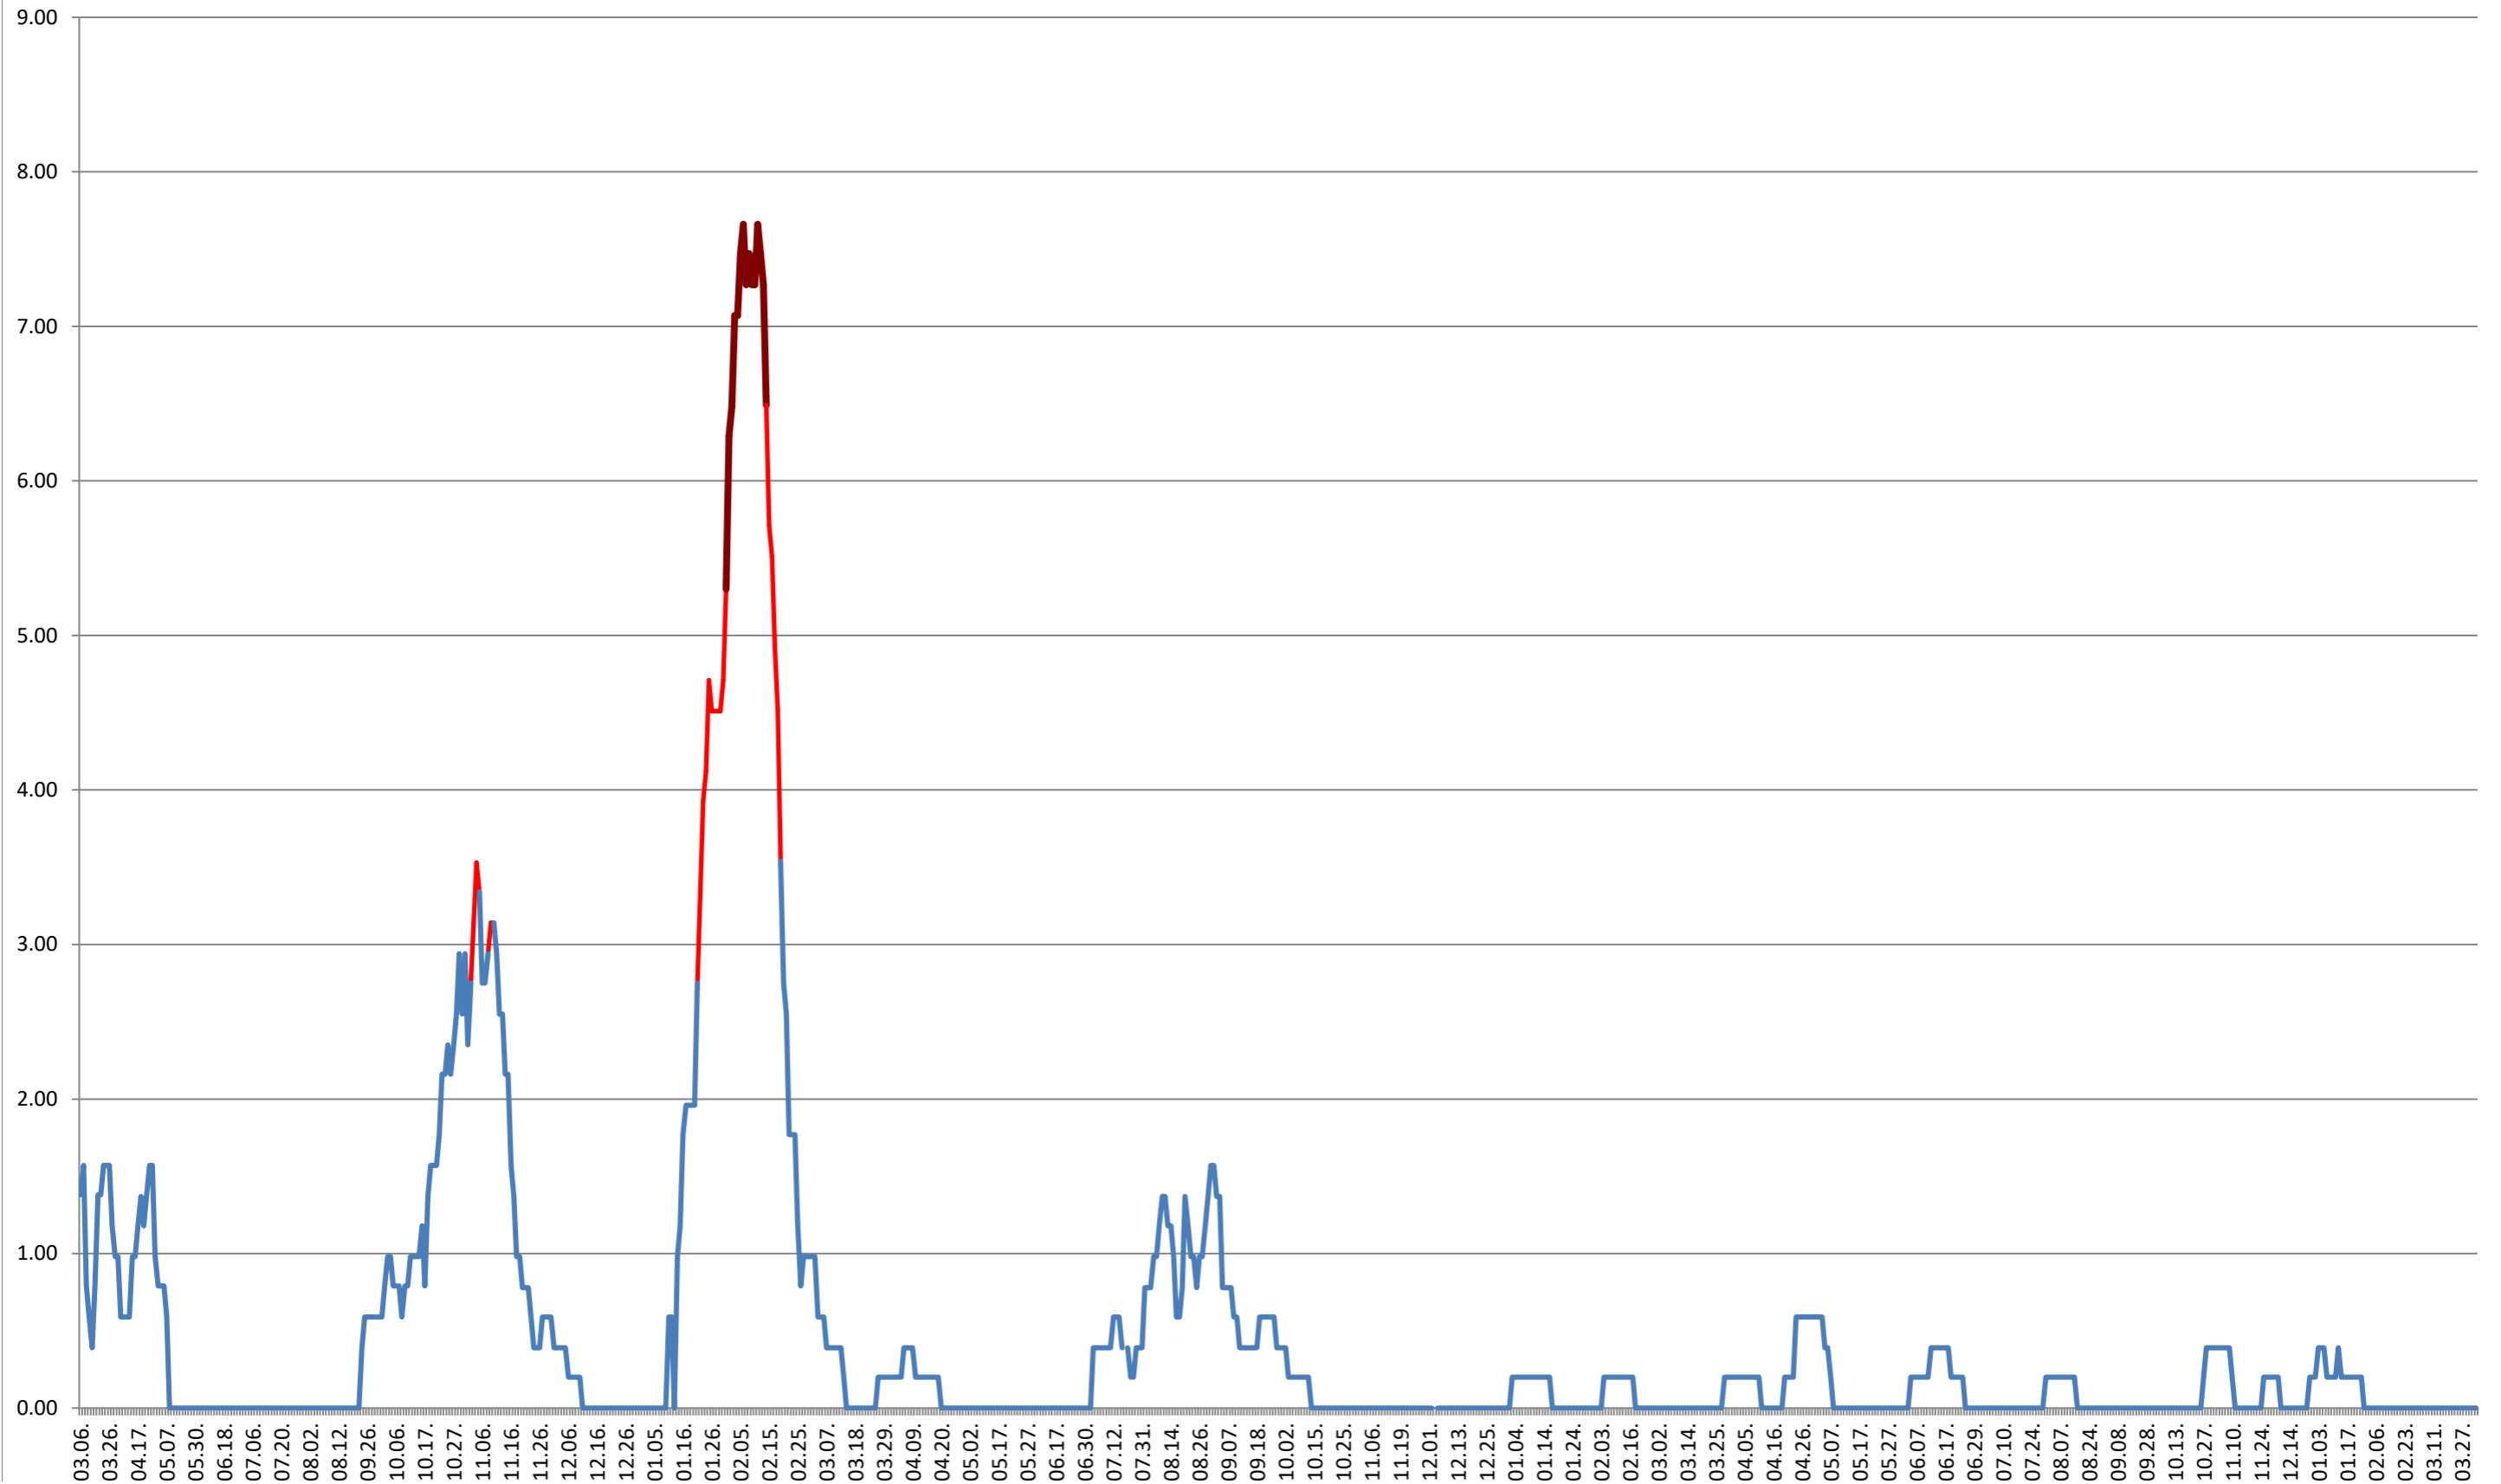

ATID - Evolutia incidentei cumulate pe 14 zile la ‰ de locuitori
2021.03.07. - 2024.04.08.

AVRĂMEȘTI - Evolutia incidentei cumulate pe 14 zile la % de locuitori
2021.03.07. - 2024.04.08.

ORAȘ BĂILE TUȘNAD - Evolutia incidentei cumulate pe 14 zile la % de locuitori
2021.03.07. - 2024.04.08.

ORAȘ BĂLAN - Evolutia incidentei cumulate pe 14 zile la ‰ de locuitori
2021.03.07. - 2024.04.08.

ORAȘ BORSEC - Evolutia incidentei cumulate pe 14 zile la ‰ de locuitori
2021.03.07. - 2024.04.08.

BRĂDEȘTI - Evolutia incidentei cumulate pe 14 zile la ‰ de locuitori 2021.03.07. - 2024.04.08.

CĂPÂLNIȚA - Evolutia incidentei cumulate pe 14 zile la ‰ de locuitori
2021.03.07. - 2024.04.08.

CÂRȚA - Evolutia incidentei cumulate pe 14 zile la ‰ de locuitori 2021.03.07. - 2024.04.08.

CICEU - Evolutia incidentei cumulate pe 14 zile la ‰ de locuitori
2021.03.07. - 2024.04.08.

CIUCSÂNGEORGIU - Evolutia incidentei cumulate pe 14 zile la ‰ de locuitori
2021.03.07. - 2024.04.08.

CIUMANI - Evolutia incidentei cumulate pe 14 zile la ‰ de locuitori
2021.03.07. - 2024.04.08.

CORBU - Evolutia incidentei cumulate pe 14 zile la % de locuitori
2021.03.07. - 2024.04.08.