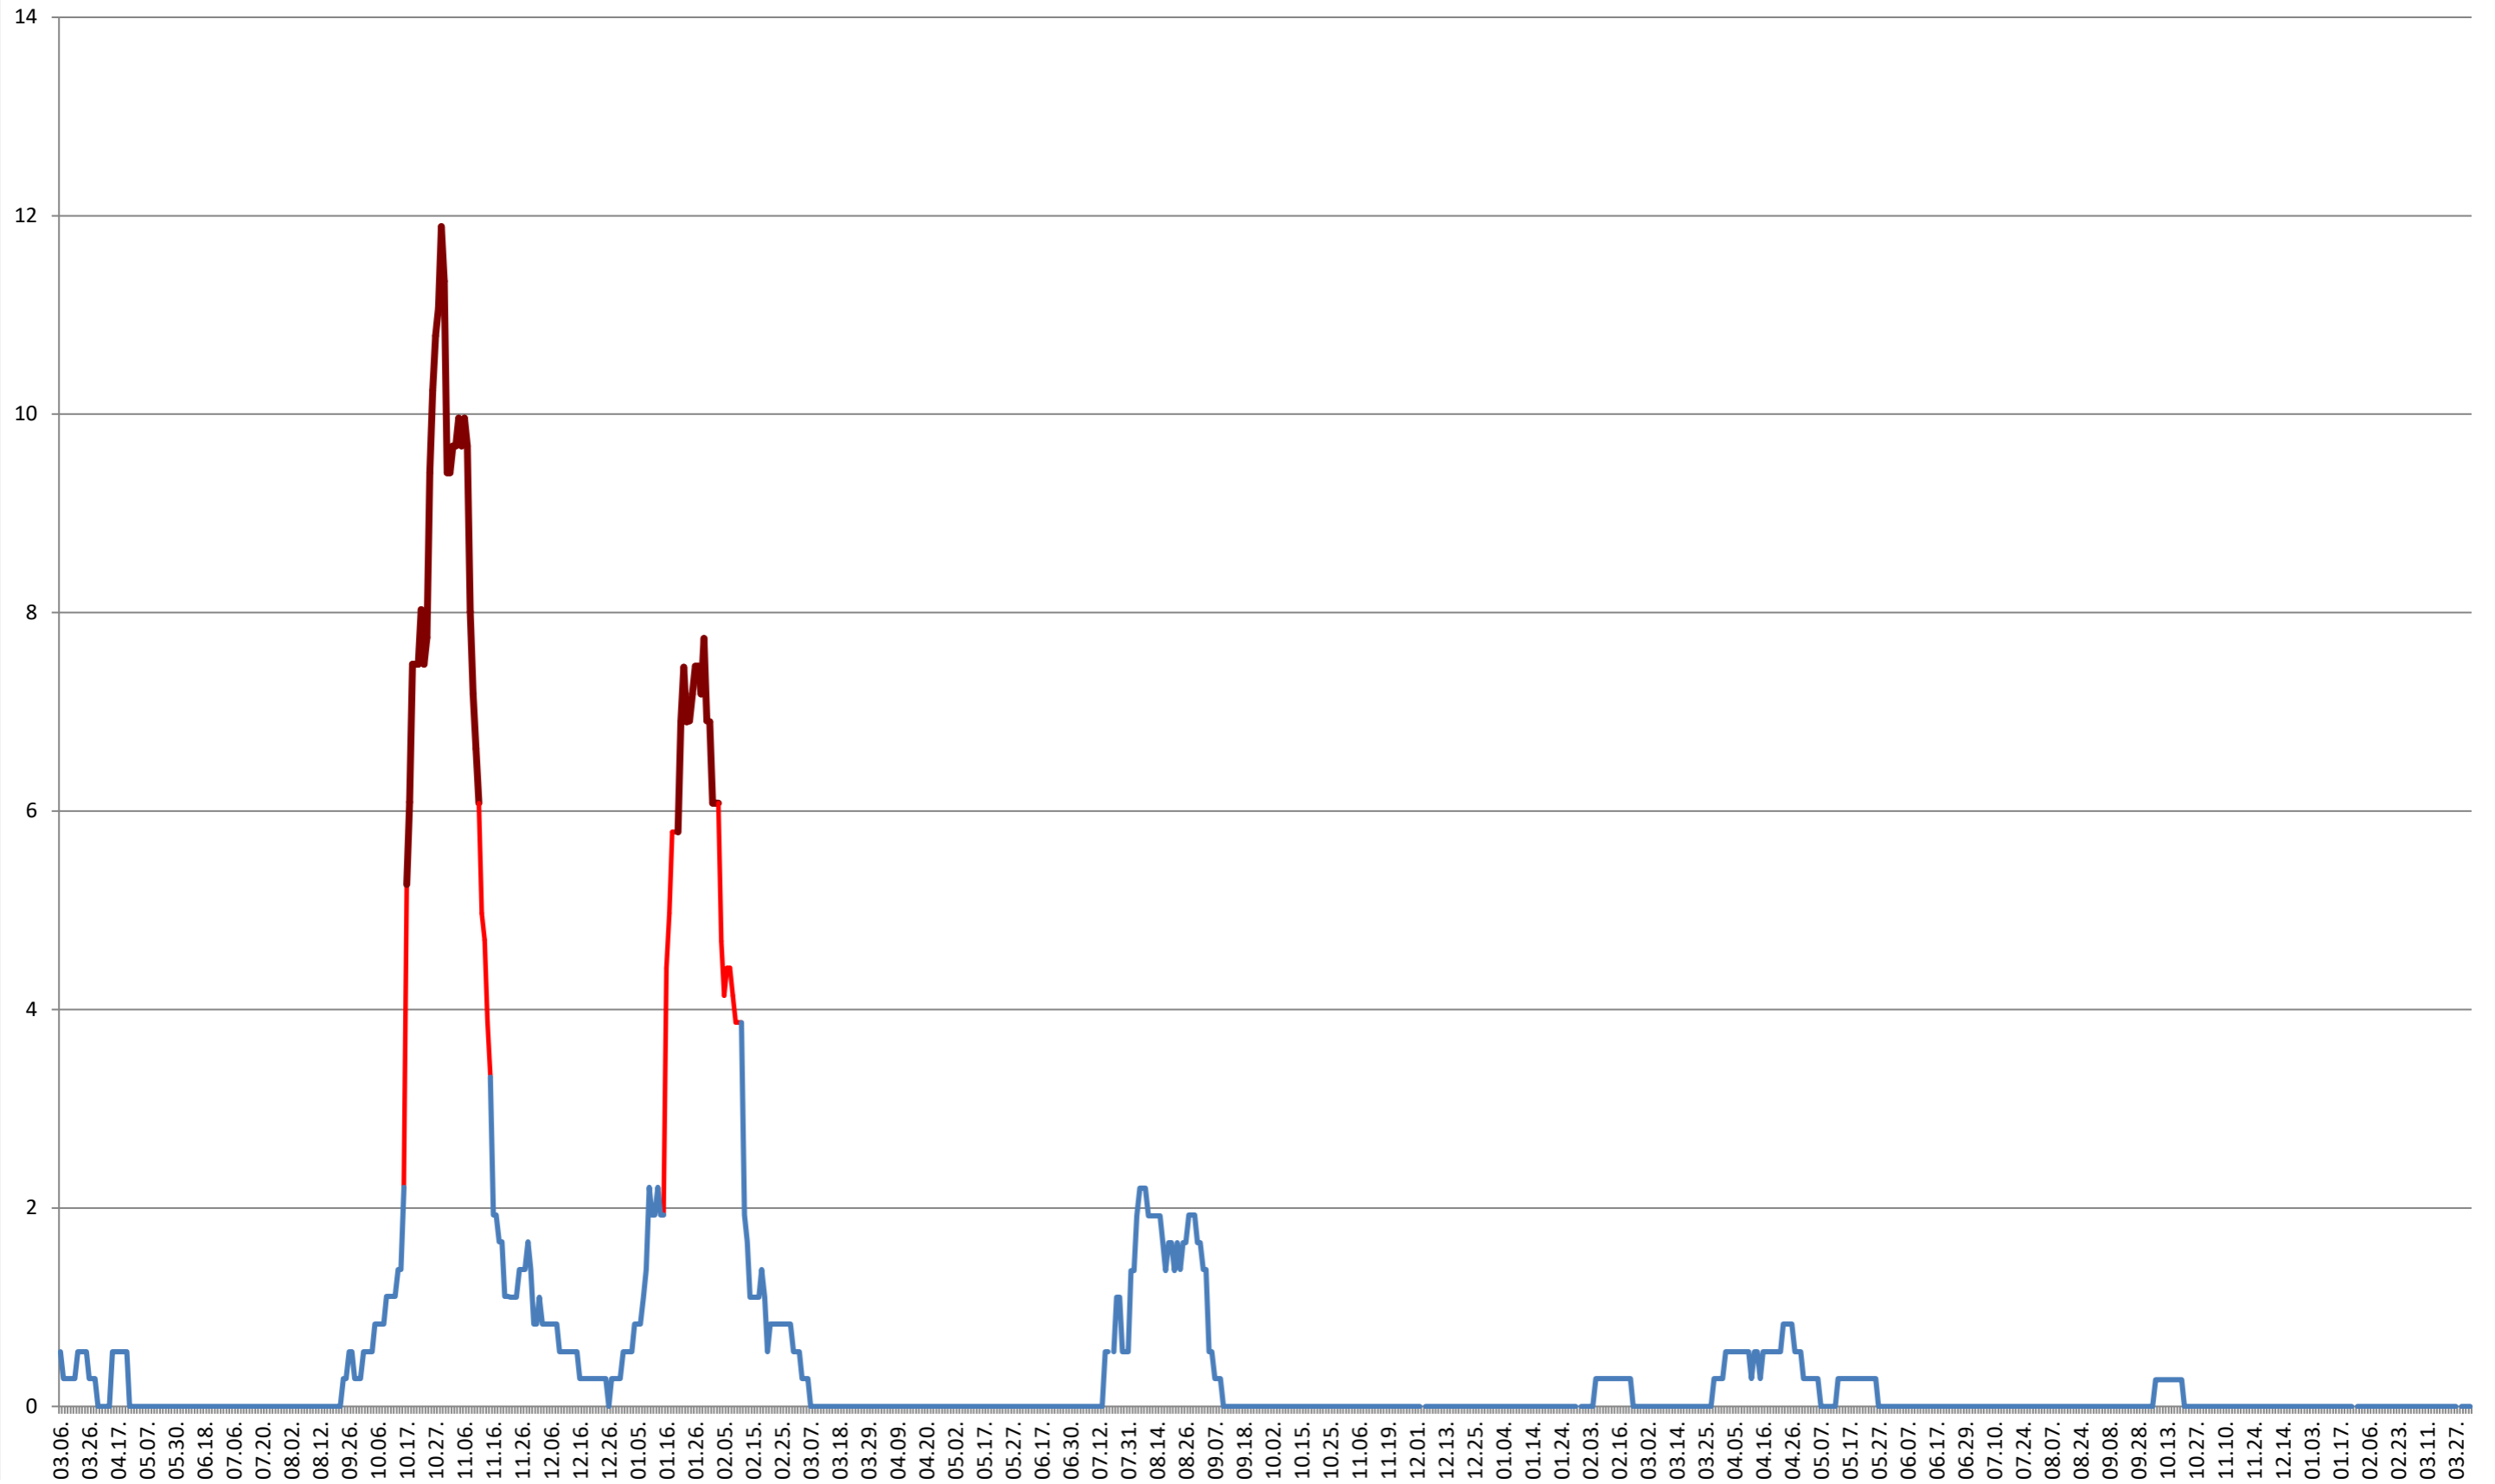

DITRĂU - Evolutia incidentei cumulate pe 14 zile la ‰ de locuitori
2021.03.07. - 2024.04.08.

FELICENI - Evolutia incidentei cumulate pe 14 zile la % de locuitori
2021.03.07. - 2024.04.08.

FRUMOASA - Evolutia incidentei cumulate pe 14 zile la % de locuitori
2021.03.07. - 2024.04.08.

GĂLĂUȚAȘ - Evolutia incidentei cumulate pe 14 zile la ‰ de locuitori
2021.03.07. - 2024.04.08.

MUNICIPIUL GHEORGHENI - Evolutia incidentei cumulate pe 14 zile la ‰ de locuitori
2021.03.07. - 2024.04.08.

JOSENI - Evolutia incidentei cumulate pe 14 zile la % de locuitori
2021.03.07. - 2024.04.08.

LĂZAREA - Evolutia incidentei cumulate pe 14 zile la ‰ de locuitori 2021.03.07. - 2024.04.08.

LELICENI - Evolutia incidentei cumulate pe 14 zile la % de locuitori
2021.03.07. - 2024.04.08.

LUETA - Evolutia incidentei cumulate pe 14 zile la ‰ de locuitori
2021.03.07. - 2024.04.08.

LUNCA DE JOS - Evolutia incidentei cumulate pe 14 zile la ‰ de locuitori
2021.03.07. - 2024.04.08.

LUNCA DE SUS - Evolutia incidentei cumulate pe 14 zile la ‰ de locuitori
2021.03.07. - 2024.04.08.