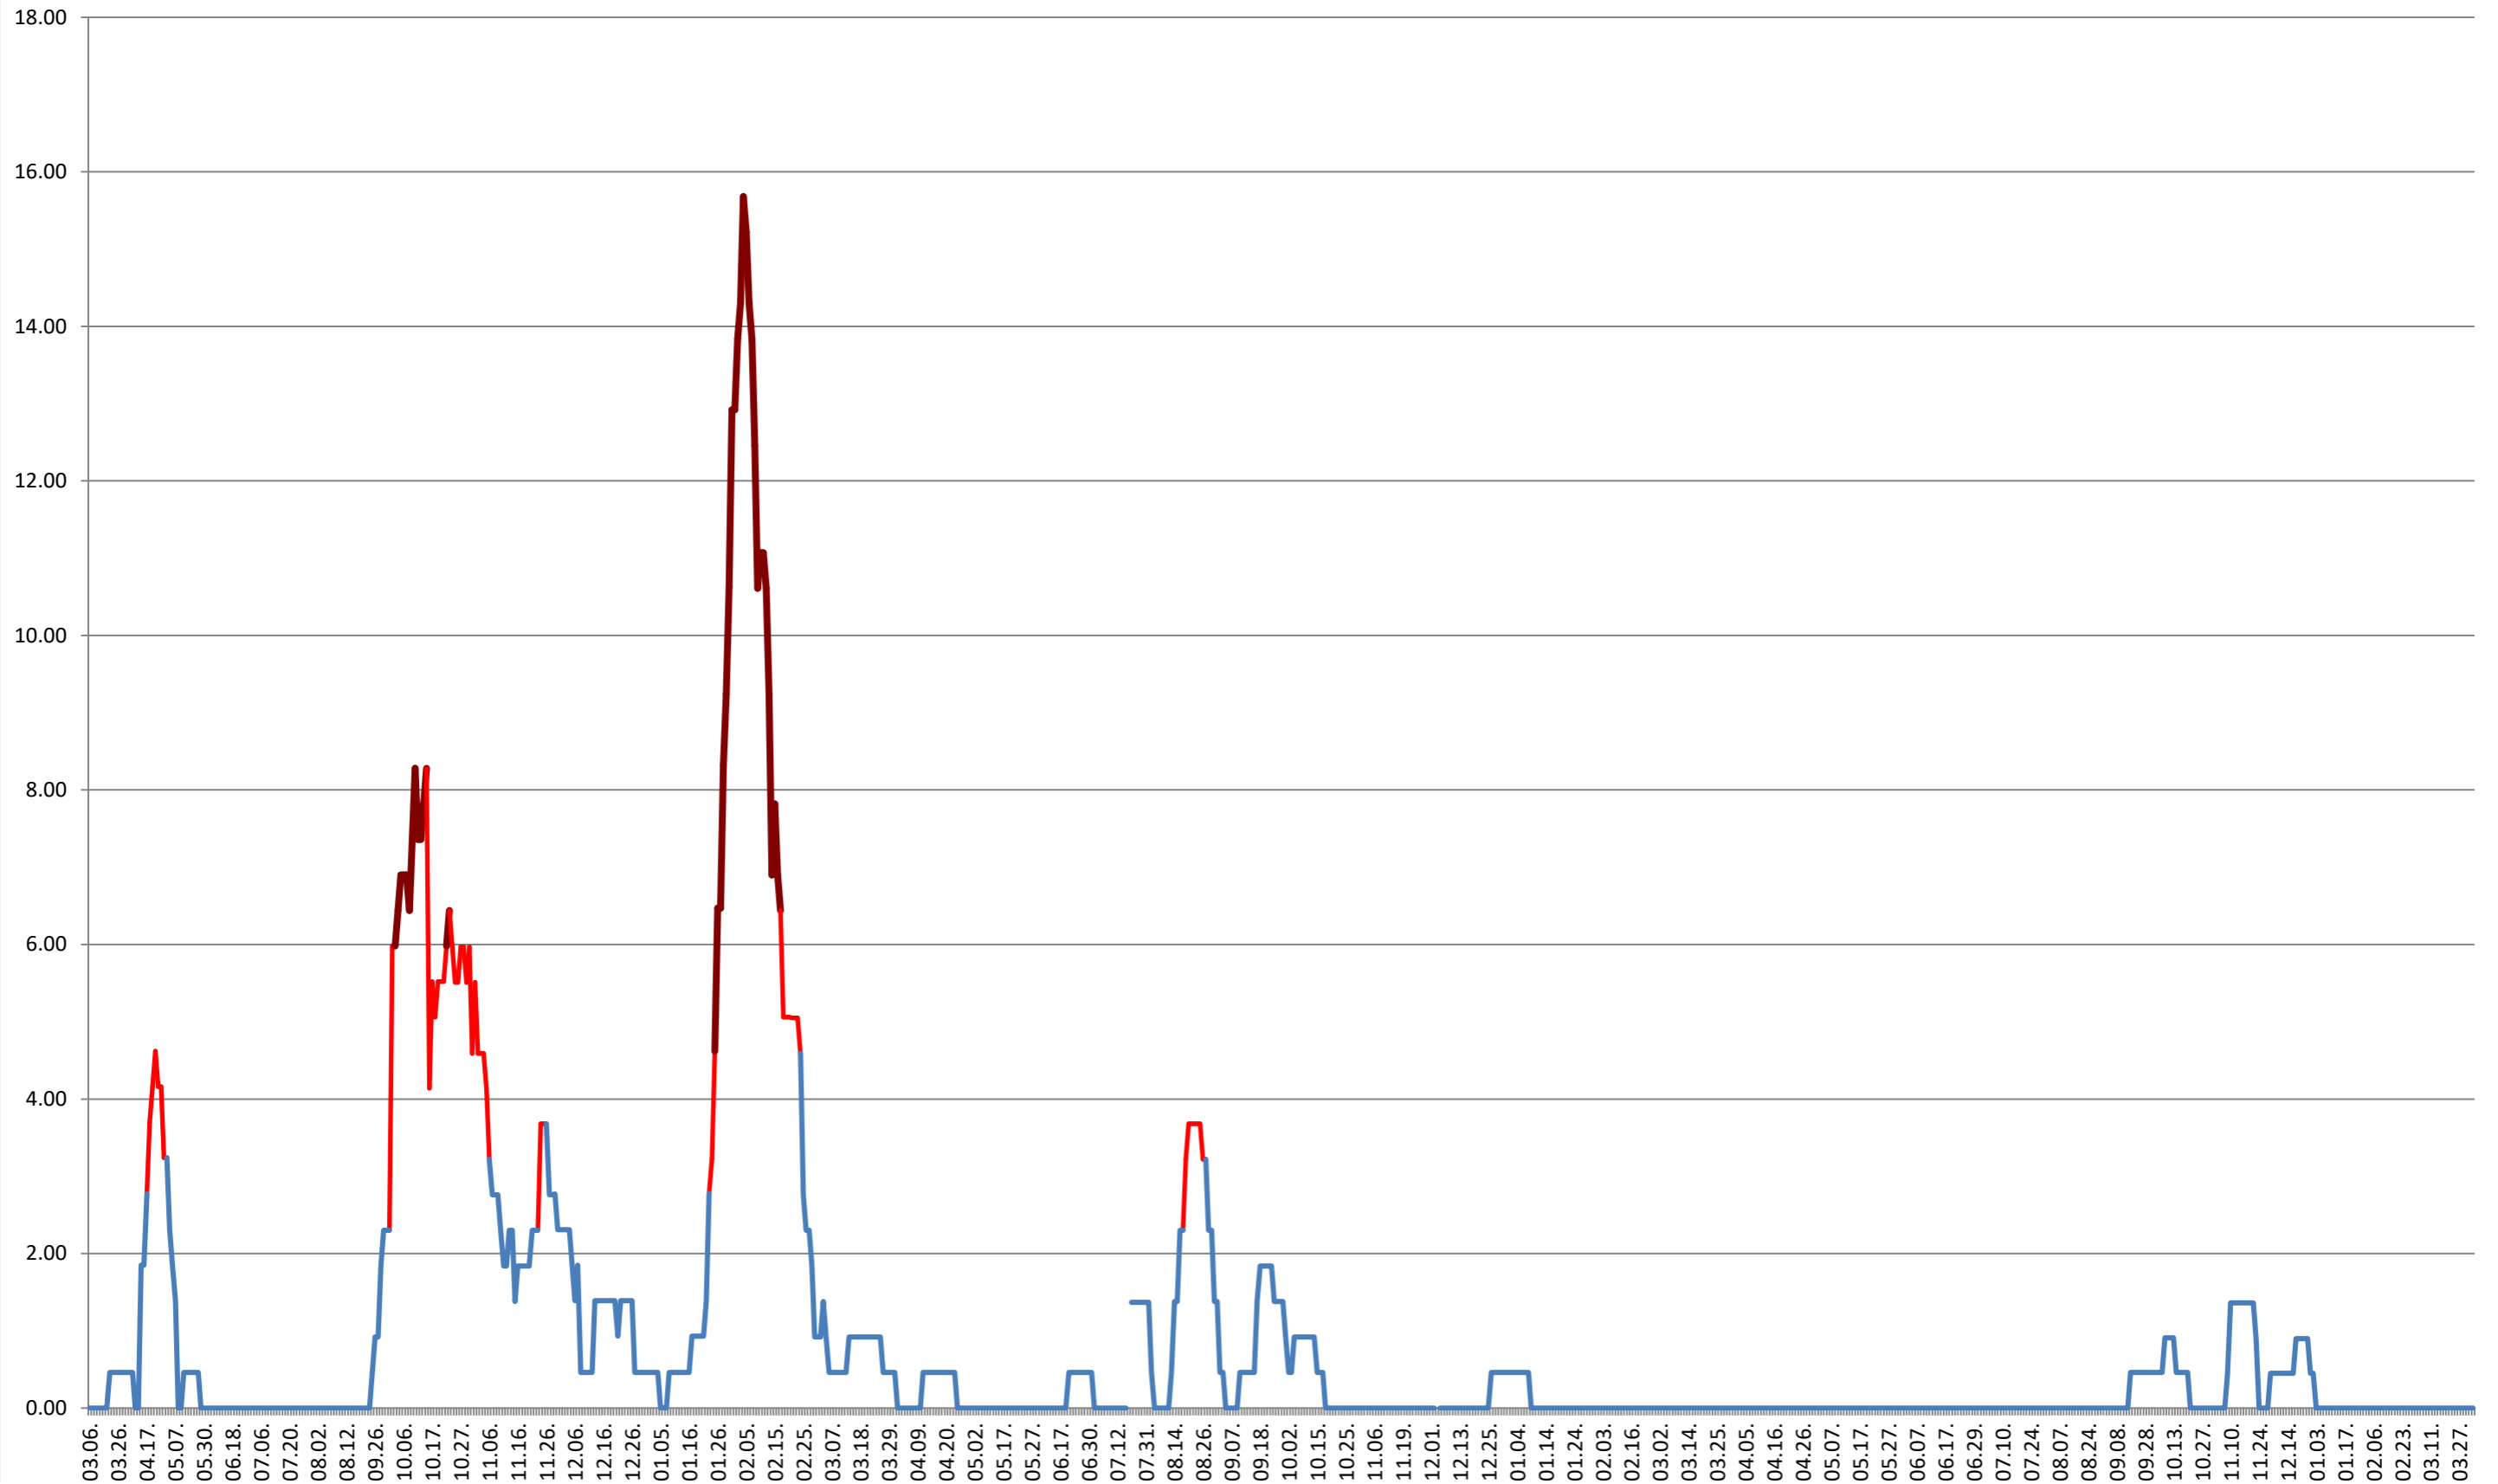

ATID - Evolutia incidentei cumulate pe 14 zile la ‰ de locuitori
2021.03.07. - 2024.04.08.

AVRĂMEȘTI - Evolutia incidentei cumulate pe 14 zile la % de locuitori
2021.03.07. - 2024.04.08.

ORAȘ BĂILE TUȘNAD - Evolutia incidentei cumulate pe 14 zile la % de locuitori
2021.03.07. - 2024.04.08.

ORAȘ BĂLAN - Evolutia incidentei cumulate pe 14 zile la ‰ de locuitori
2021.03.07. - 2024.04.08.

ORAȘ BORSEC - Evolutia incidentei cumulate pe 14 zile la ‰ de locuitori
2021.03.07. - 2024.04.08.

BRĂDEȘTI - Evolutia incidentei cumulate pe 14 zile la ‰ de locuitori 2021.03.07. - 2024.04.08.

CĂPÂLNIȚA - Evolutia incidentei cumulate pe 14 zile la ‰ de locuitori
2021.03.07. - 2024.04.08.

CÂRȚA - Evolutia incidentei cumulate pe 14 zile la ‰ de locuitori 2021.03.07. - 2024.04.08.

CICEU - Evolutia incidentei cumulate pe 14 zile la ‰ de locuitori
2021.03.07. - 2024.04.08.