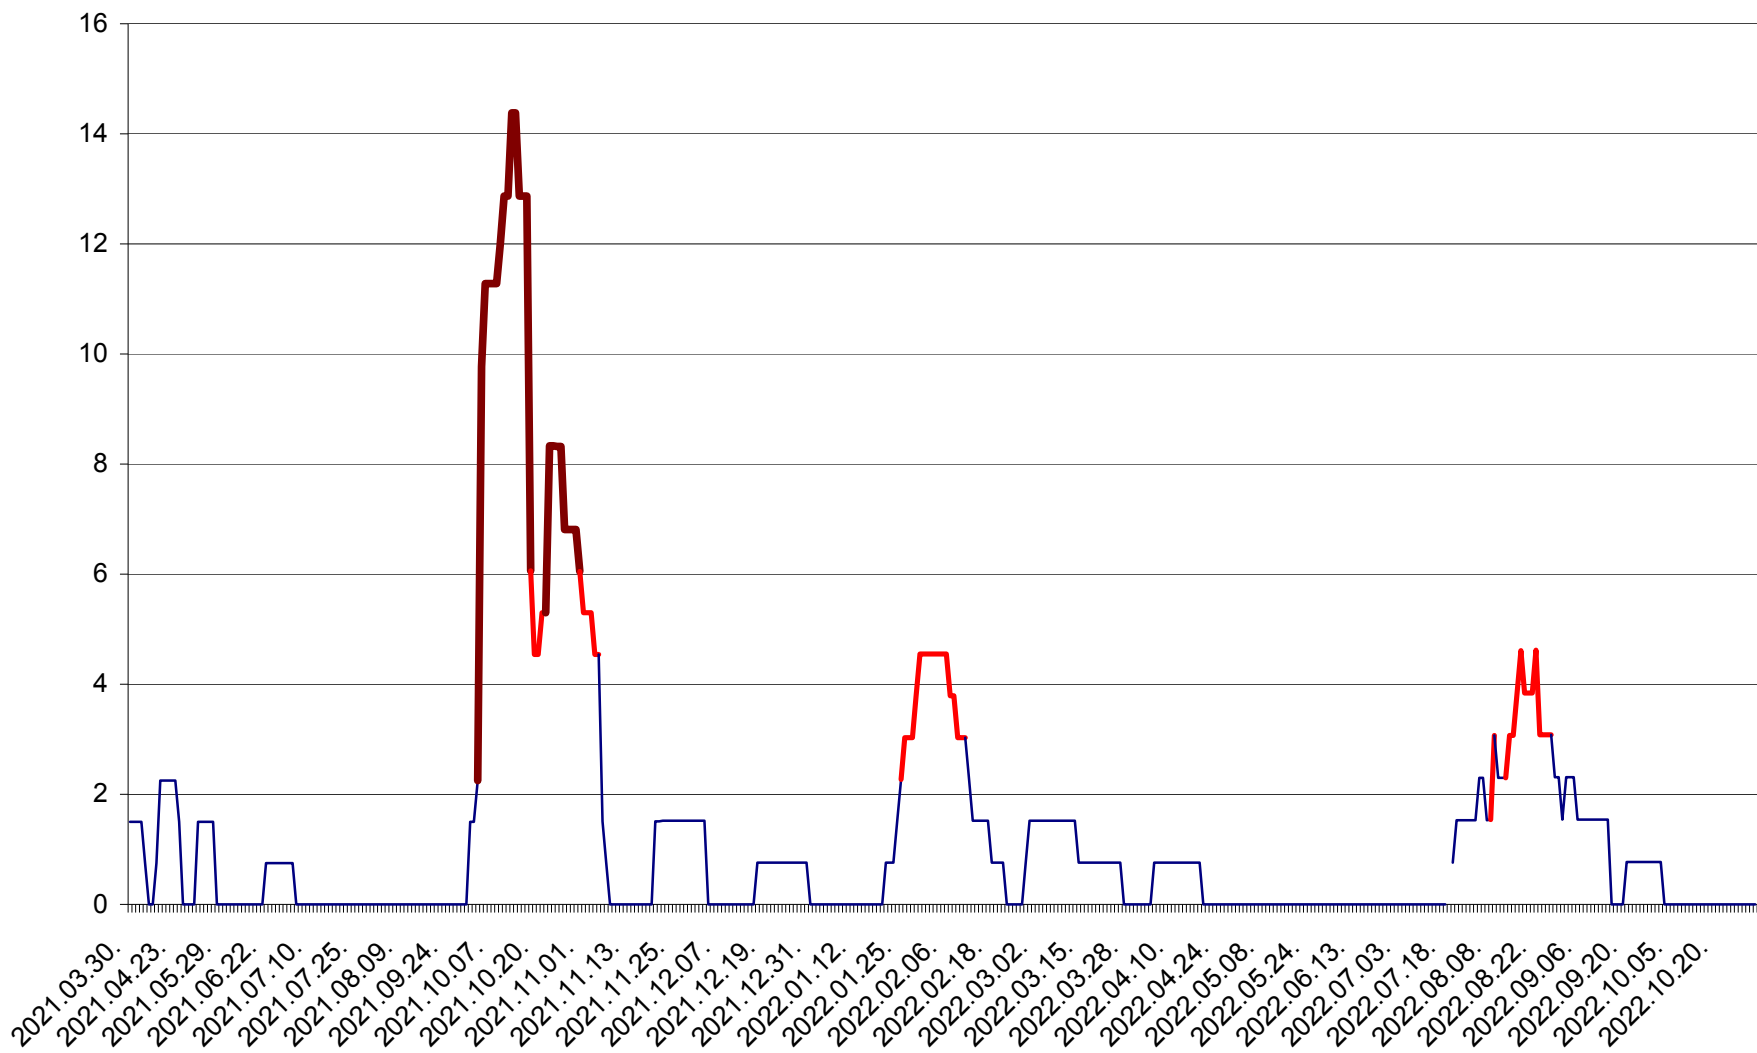

LELICENI - Evolutia incidentei cumulate pe 14 zile la ‰ de locuitori
2021.04.01. - 2022.10.31.

LUETA - Evolutia incidentei cumulate pe 14 zile la ‰ de locuitori
2021.04.01. - 2022.10.31.

LUNCA DE JOS - Evolutia incidentei cumulate pe 14 zile la ‰ de locuitori
2021.04.01. - 2022.10.31.

LUNCA DE SUS - Evolutia incidentei cumulate pe 14 zile la ‰ de locuitori
2021.04.01. - 2022.10.31.

LUPENI - Evolutia incidentei cumulate pe 14 zile la ‰ de locuitori
2021.04.01. - 2022.10.31.

MĂDĂRAȘ - Evolutia incidentei cumulate pe 14 zile la ‰ de locuitori
2021.04.01. - 2022.10.31.

MĂRTINIȘ - Evolutia incidentei cumulate pe 14 zile la ‰ de locuitori
2021.04.01. - 2022.10.31.

MEREȘTI - Evolutia incidentei cumulate pe 14 zile la ‰ de locuitori
2021.04.01. - 2022.10.31.

MUNICIPIUL MIERCUREA-CIUC - Evolutia incidentei cumulate pe 14 zile la ‰ de locuitori
2021.04.01. - 2022.10.31.

MIHĂILENI - Evolutia incidentei cumulate pe 14 zile la ‰ de locuitori
2021.04.01. - 2022.10.31.

MUGENI - Evolutia incidentei cumulate pe 14 zile la ‰ de locuitori
2021.04.01. - 2022.10.31.

OCLAND - Evolutia incidentei cumulate pe 14 zile la ‰ de locuitori
2021.04.01. - 2022.10.31.