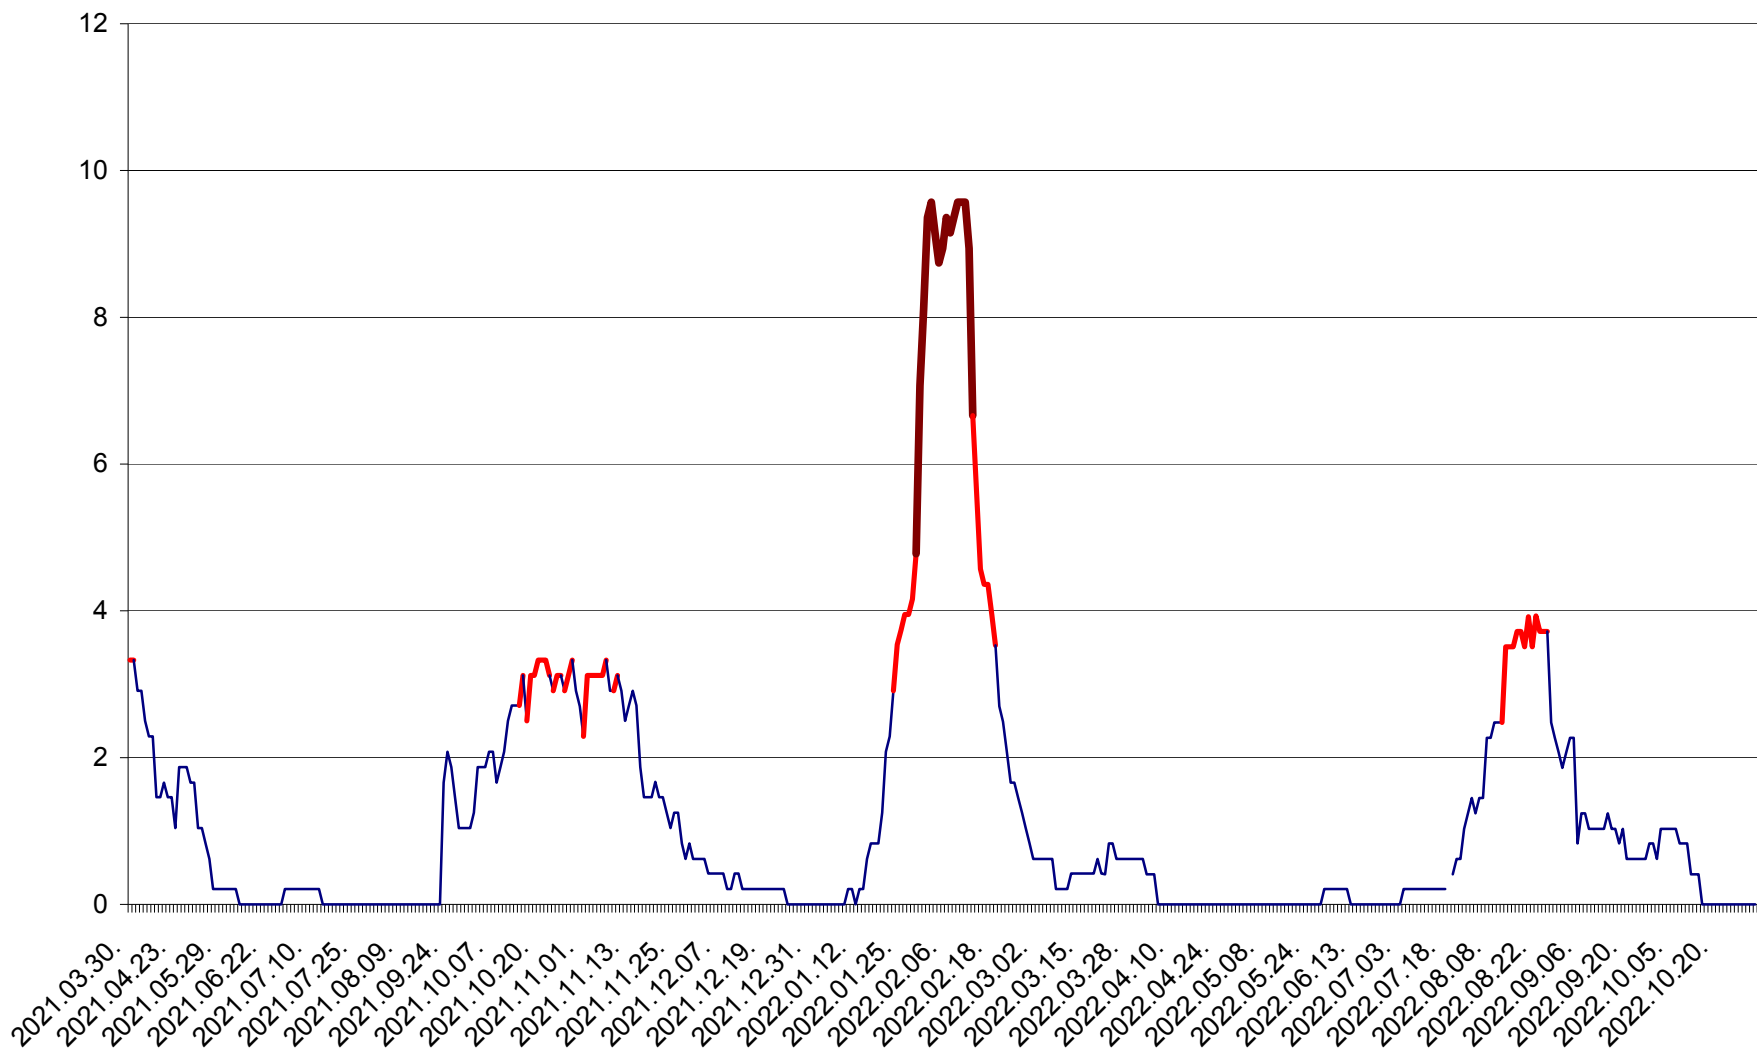

MUNICIPIUL GHEORGHENI - Evolutia incidentei cumulate pe 14 zile la % de locuitori
2021.04.01. - 2022.10.31.

JOSENI - Evolutia incidentei cumulate pe 14 zile la ‰ de locuitori
2021.04.01. - 2022.10.31.

LĂZAREA - Evolutia incidentei cumulate pe 14 zile la % de locuitori
2021.04.01. - 2022.10.31.

LELICENI - Evolutia incidentei cumulate pe 14 zile la ‰ de locuitori
2021.04.01. - 2022.10.31.

LUETA - Evolutia incidentei cumulate pe 14 zile la ‰ de locuitori
2021.04.01. - 2022.10.31.

LUNCA DE JOS - Evolutia incidentei cumulate pe 14 zile la ‰ de locuitori
2021.04.01. - 2022.10.31.

LUNCA DE SUS - Evolutia incidentei cumulate pe 14 zile la ‰ de locuitori
2021.04.01. - 2022.10.31.

LUPENI - Evolutia incidentei cumulate pe 14 zile la ‰ de locuitori
2021.04.01. - 2022.10.31.

MĂDĂRAȘ - Evolutia incidentei cumulate pe 14 zile la ‰ de locuitori
2021.04.01. - 2022.10.31.