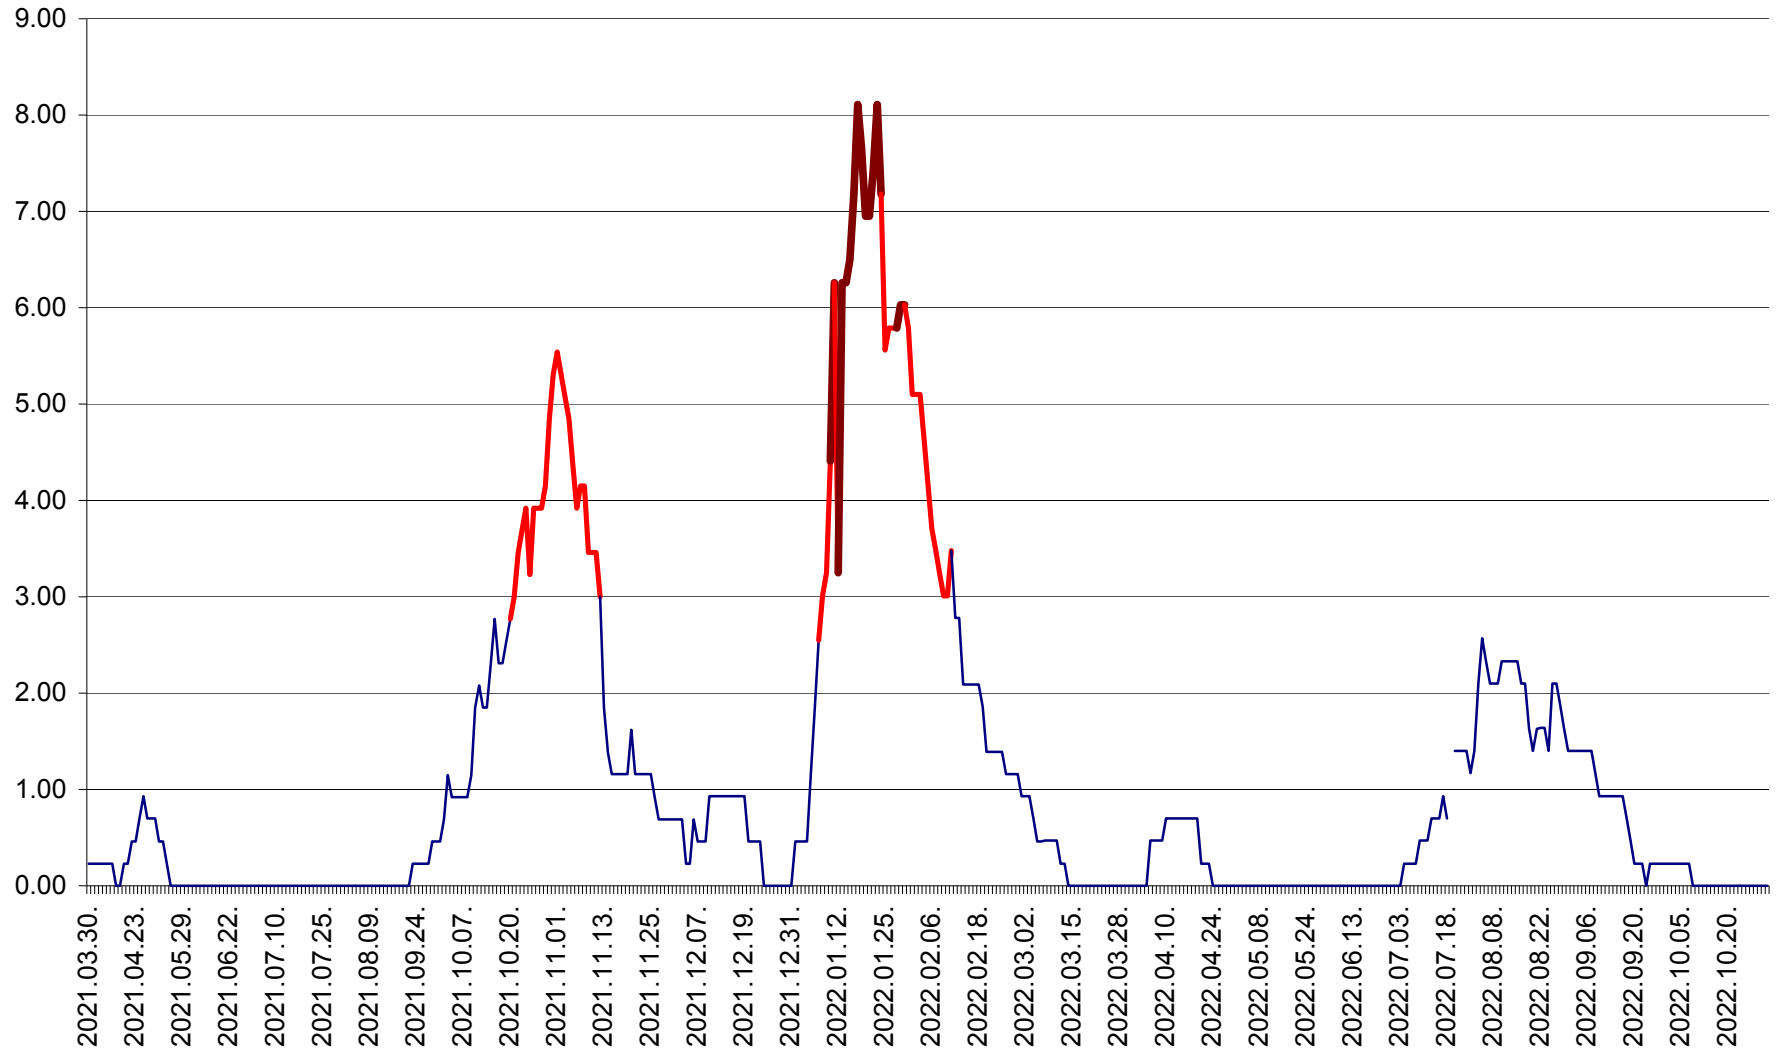

ORAȘ BĂLAN - Evoluția incidenței cumulate pe 14 zile la ‰ de locuitori
2021.04.01. - 2022.10.31.

BILBOR - Evolutia incidentei cumulate pe 14 zile la ‰ de locuitori
2021.04.01. - 2022.10.31.

ORAȘ BORSEC - Evolutia incidentei cumulate pe 14 zile la ‰ de locuitori
2021.04.01. - 2022.10.31.

BRĂDEȘTI - Evolutia incidentei cumulate pe 14 zile la ‰ de locuitori
2021.04.01. - 2022.10.31.

CĂPÂLNIȚA - Evolutia incidentei cumulate pe 14 zile la ‰ de locuitori
2021.04.01. - 2022.10.31.

CÂRȚA - Evolutia incidentei cumulate pe 14 zile la ‰ de locuitori
2021.04.01. - 2022.10.31.

CICEU - Evolutia incidentei cumulate pe 14 zile la ‰ de locuitori
2021.04.01. - 2022.10.31.

CIUCSÂNGEORGIU - Evolutia incidentei cumulate pe 14 zile la ‰ de locuitori
2021.04.01. - 2022.10.31.

CIUMANI - Evolutia incidentei cumulate pe 14 zile la ‰ de locuitori
2021.04.01. - 2022.10.31.

CORBU - Evolutia incidentei cumulate pe 14 zile la ‰ de locuitori
2021.04.01. - 2022.10.31.

CORUND - Evolutia incidentei cumulate pe 14 zile la ‰ de locuitori
2021.04.01. - 2022.10.31.

COZMENI - Evolutia incidentei cumulate pe 14 zile la ‰ de locuitori
2021.04.01. - 2022.10.31.