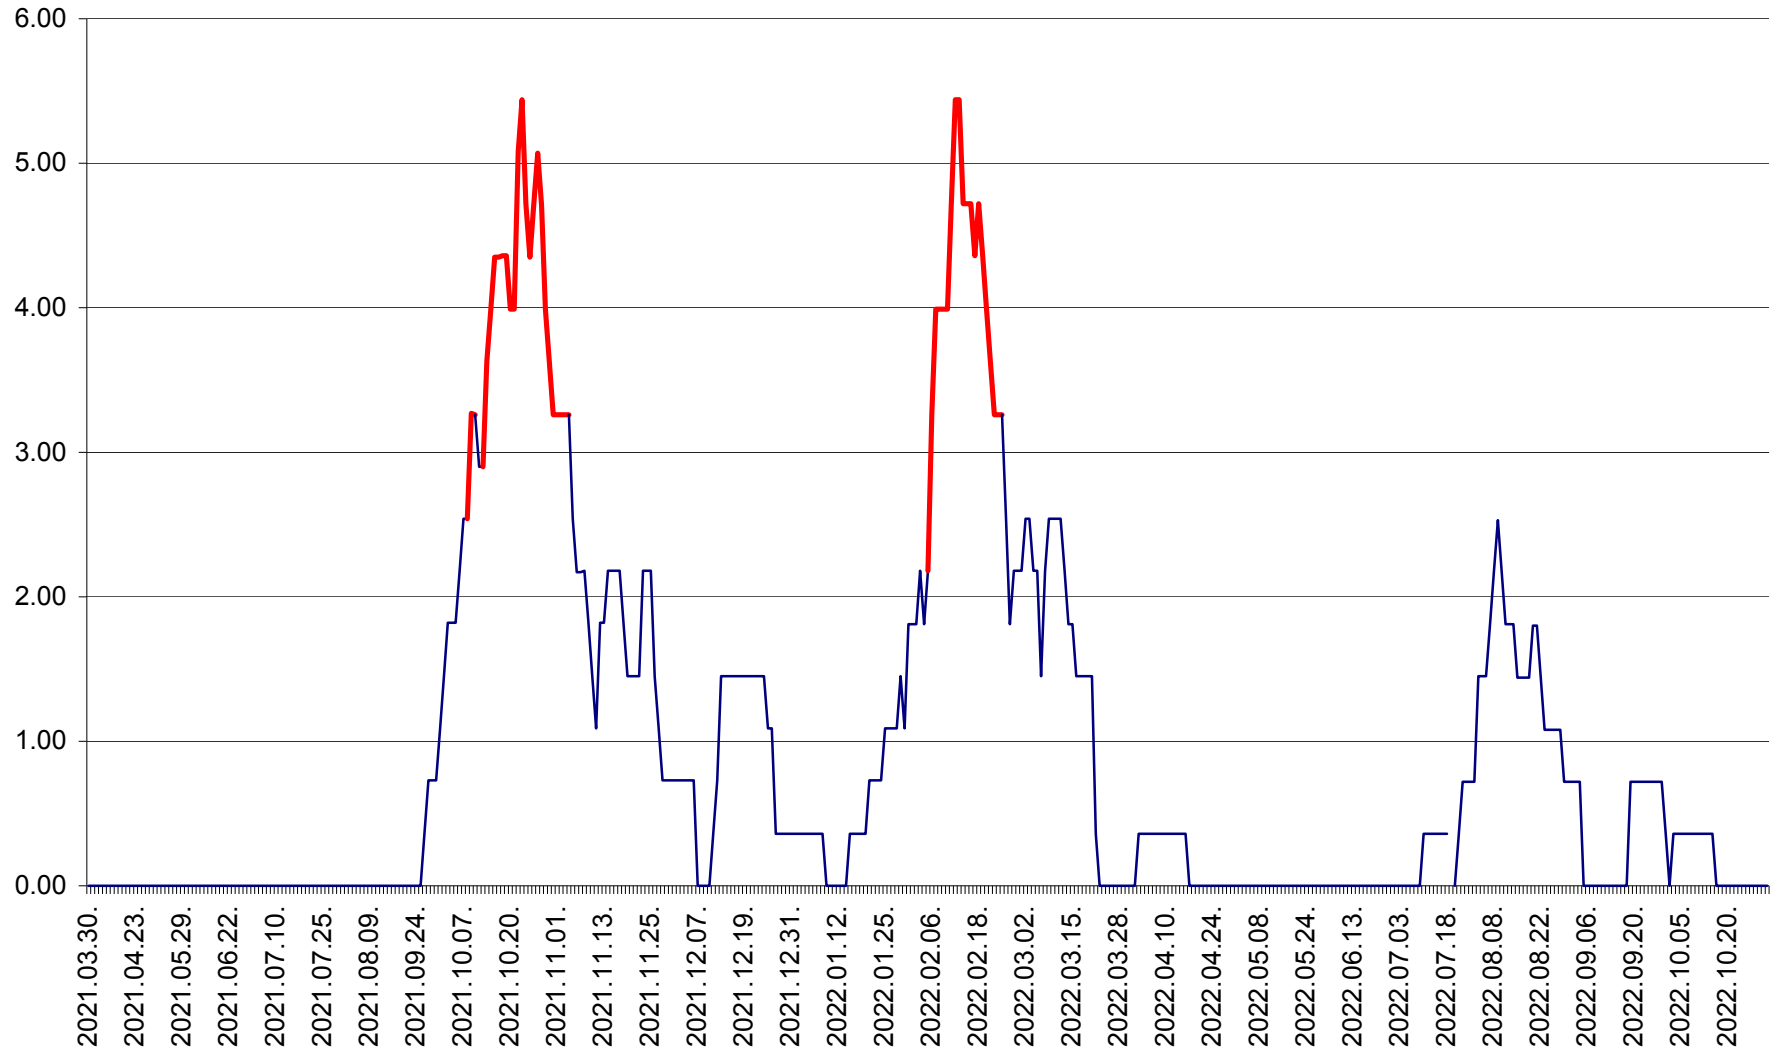

ATID - Evolutia incidentei cumulate pe 14 zile la % de locuitori
2021.04.01. - 2022.10.31.

AVRĂMEȘTI - Evolutia incidentei cumulate pe 14 zile la ‰ de locuitori
2021.04.01. - 2022.10.31.

ORAȘ BĂILE TUȘNAD - Evolutia incidentei cumulate pe 14 zile la ‰ de locuitori
2021.04.01. - 2022.10.31.

ORAȘ BĂLAN - Evoluția incidenței cumulate pe 14 zile la ‰ de locuitori
2021.04.01. - 2022.10.31.

BILBOR - Evolutia incidentei cumulate pe 14 zile la ‰ de locuitori
2021.04.01. - 2022.10.31.

ORAȘ BORSEC - Evolutia incidentei cumulate pe 14 zile la ‰ de locuitori
2021.04.01. - 2022.10.31.

BRĂDEȘTI - Evolutia incidentei cumulate pe 14 zile la ‰ de locuitori
2021.04.01. - 2022.10.31.

CĂPÂLNIȚA - Evolutia incidentei cumulate pe 14 zile la ‰ de locuitori
2021.04.01. - 2022.10.31.

CÂRȚA - Evolutia incidentei cumulate pe 14 zile la ‰ de locuitori
2021.04.01. - 2022.10.31.