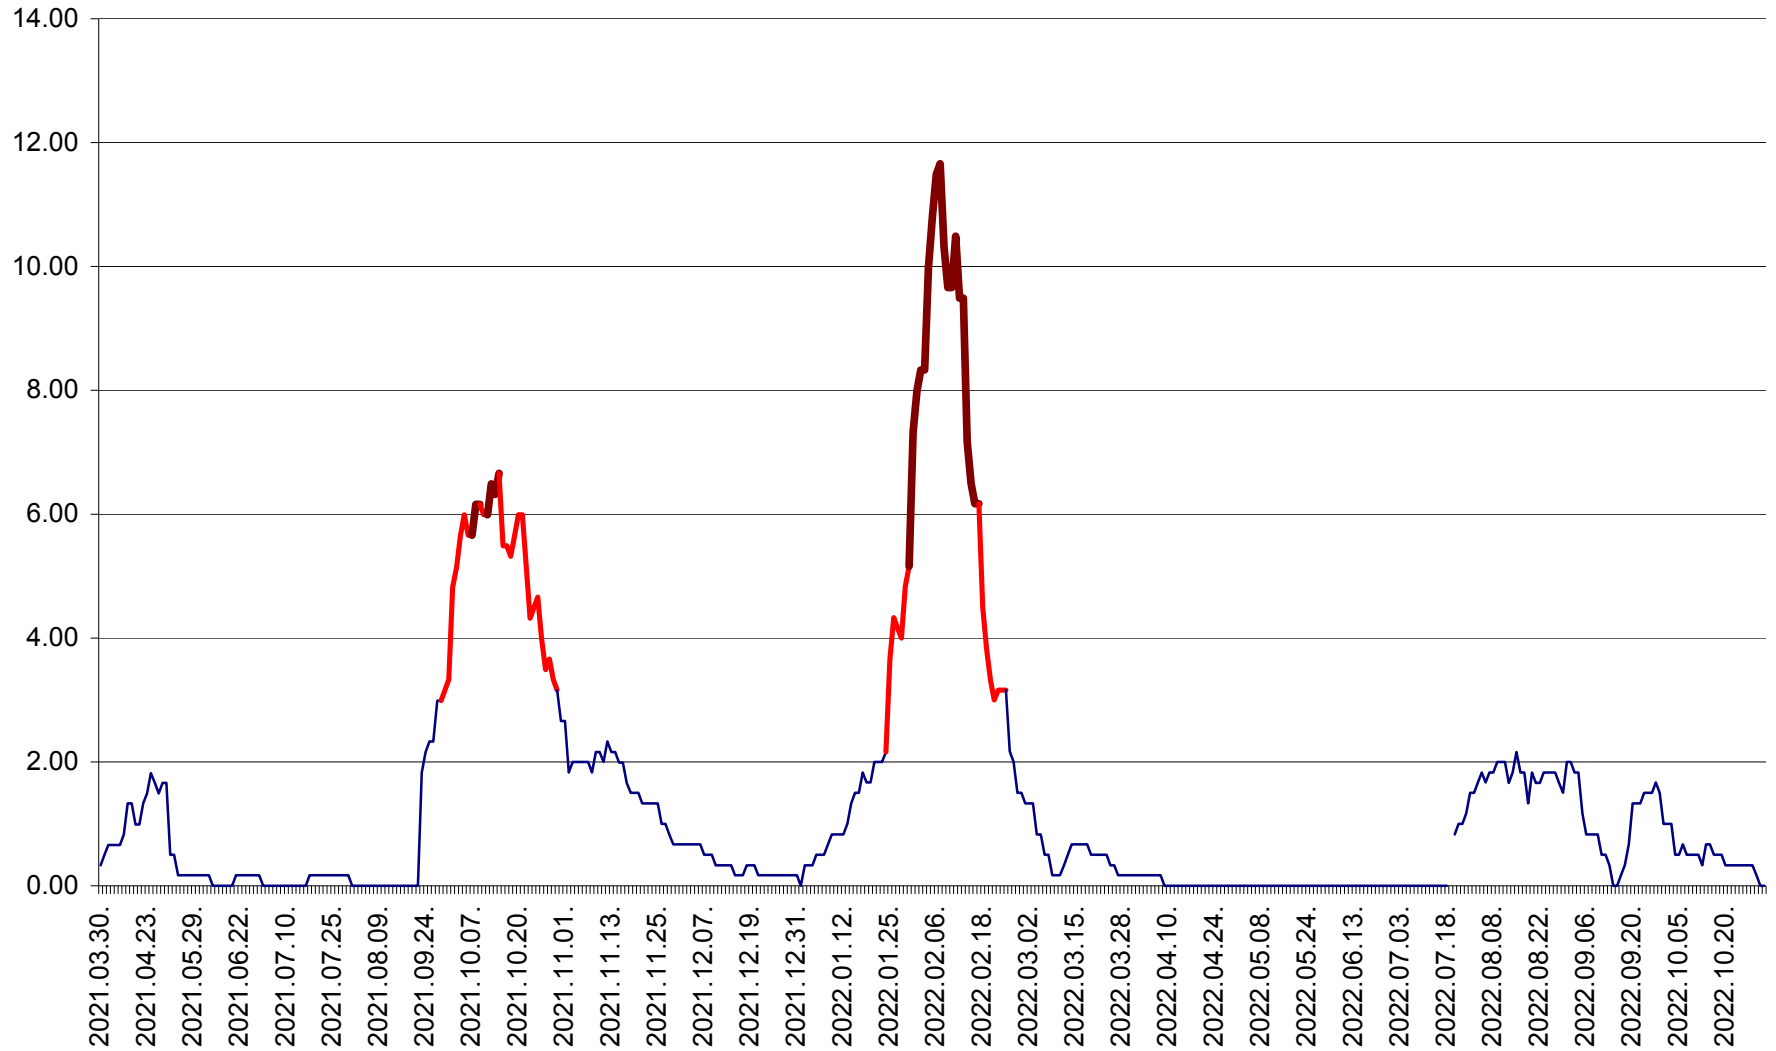

TUȘNAD - Evolutia incidentei cumulate pe 14 zile la ‰ de locuitori
2021.04.01. - 2022.10.31.

ULIEȘ - Evoluția incidentei cumulate pe 14 zile la ‰ de locuitori
2021.04.01. - 2022.10.31.

VĂRȘAG - Evolutia incidentei cumulate pe 14 zile la ‰ de locuitori
2021.04.01. - 2022.10.31.

ORAȘ VLĂHIȚA - Evolutia incidentei cumulate pe 14 zile la ‰ de locuitori
2021.04.01. - 2022.10.31.

VOȘLĂBENI - Evolutia incidentei cumulate pe 14 zile la ‰ de locuitori
2021.04.01. - 2022.10.31.

ZETEA - Evolutia incidentei cumulate pe 14 zile la ‰ de locuitori
2021.04.01. - 2022.10.31.