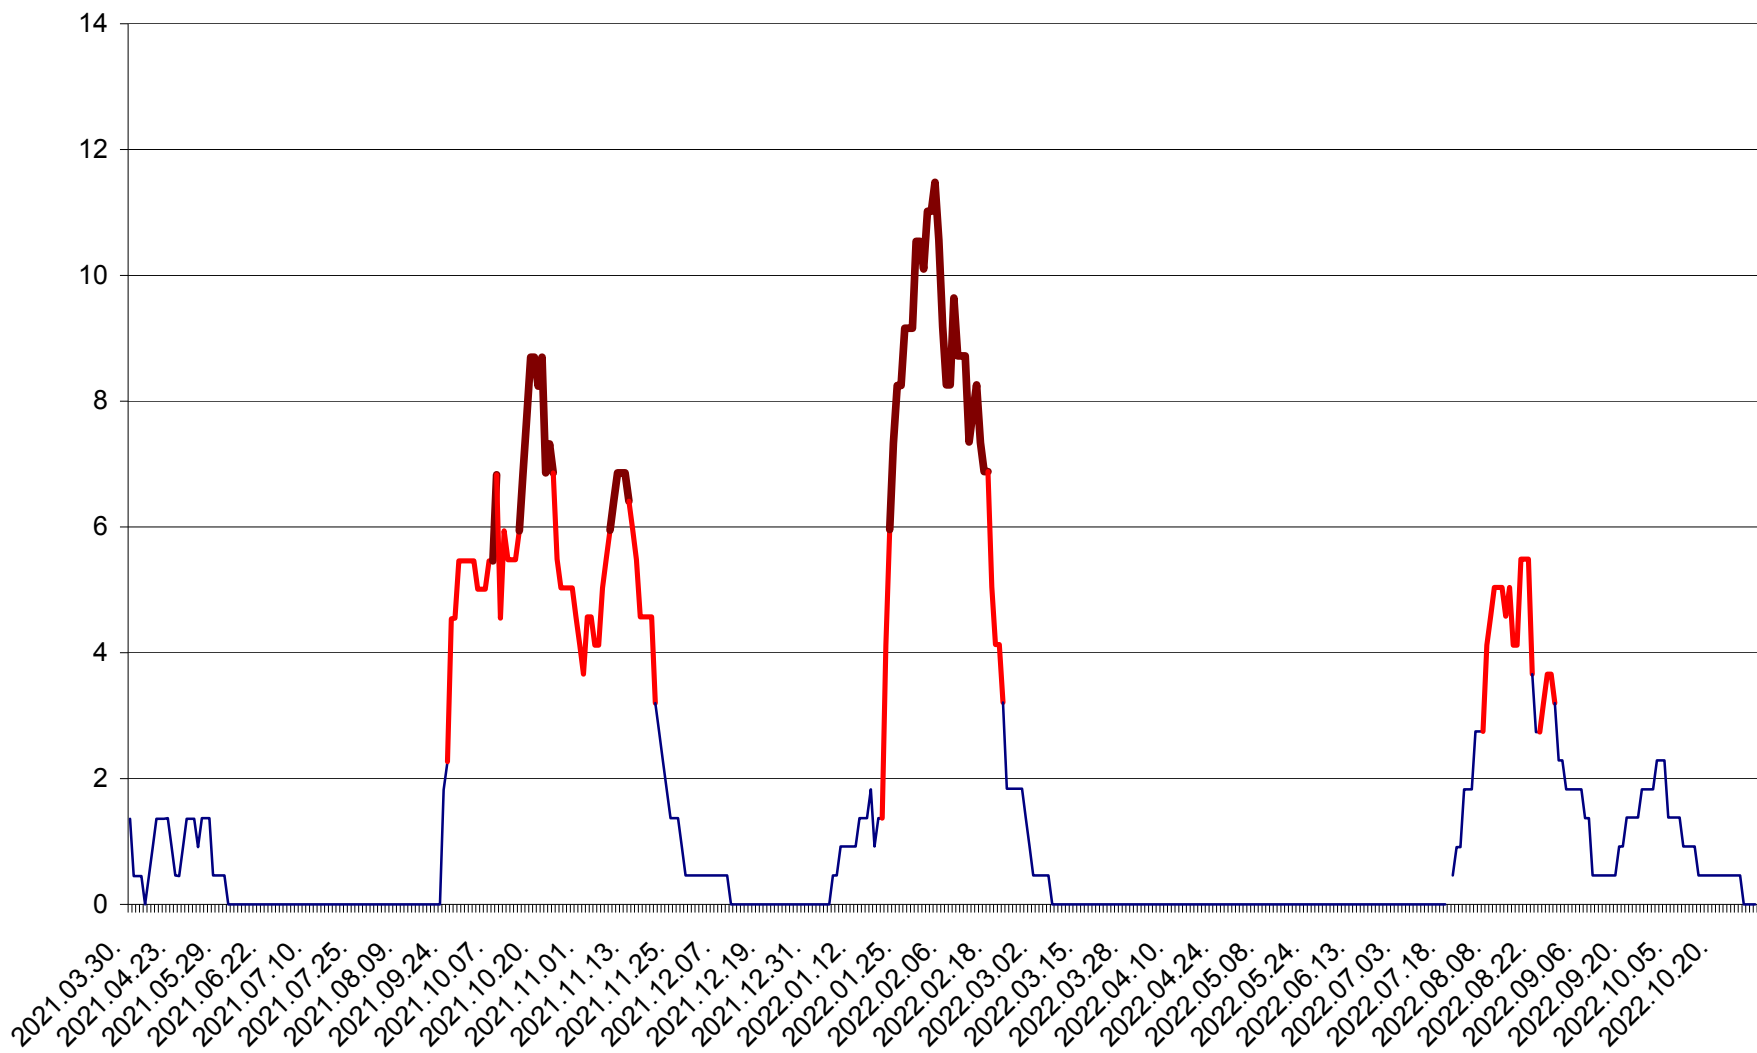

MUNICIPIUL GHEORGHENI - Evolutia incidentei cumulate pe 14 zile la % de locuitori
2021.04.01. - 2022.10.31.

JOSENI - Evolutia incidentei cumulate pe 14 zile la ‰ de locuitori
2021.04.01. - 2022.10.31.

LĂZAREA - Evolutia incidentei cumulate pe 14 zile la % de locuitori
2021.04.01. - 2022.10.31.

LELICENI - Evolutia incidentei cumulate pe 14 zile la ‰ de locuitori
2021.04.01. - 2022.10.31.

LUETA - Evolutia incidentei cumulate pe 14 zile la ‰ de locuitori
2021.04.01. - 2022.10.31.

LUNCA DE JOS - Evolutia incidentei cumulate pe 14 zile la ‰ de locuitori
2021.04.01. - 2022.10.31.

LUNCA DE SUS - Evolutia incidentei cumulate pe 14 zile la ‰ de locuitori
2021.04.01. - 2022.10.31.

LUPENI - Evolutia incidentei cumulate pe 14 zile la ‰ de locuitori
2021.04.01. - 2022.10.31.

MĂDĂRAȘ - Evolutia incidentei cumulate pe 14 zile la ‰ de locuitori
2021.04.01. - 2022.10.31.