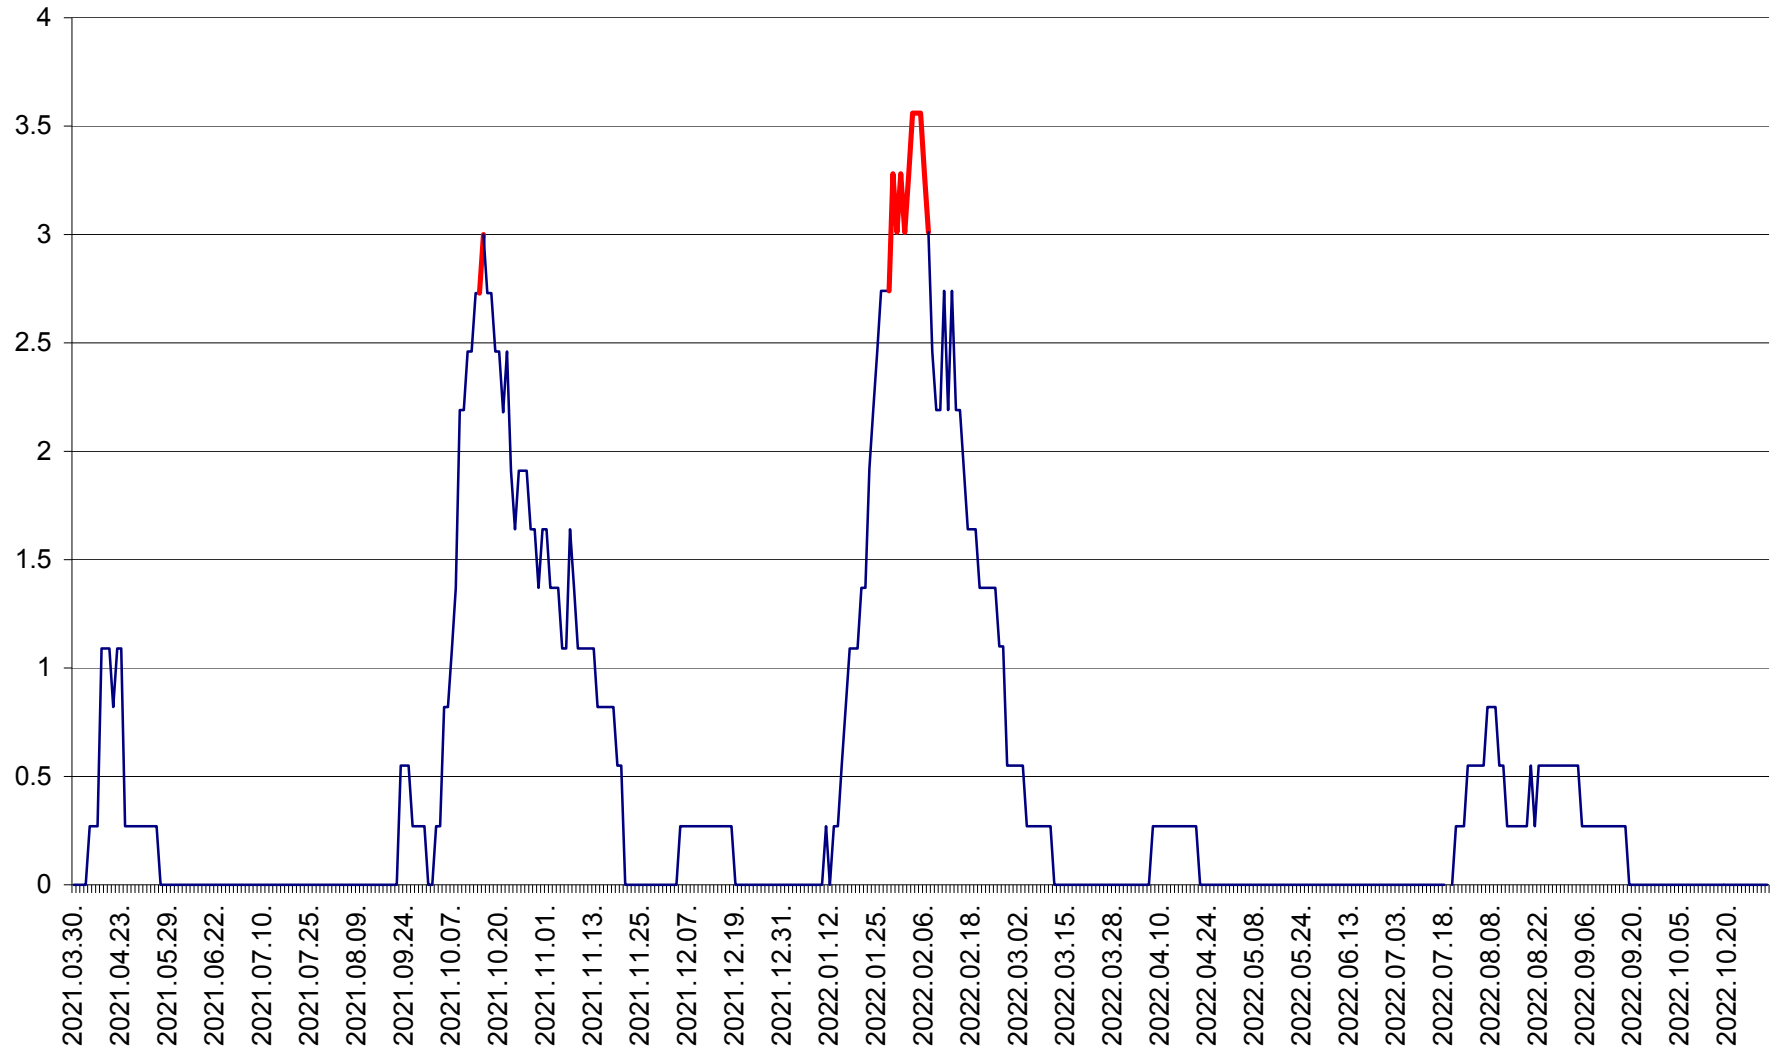

FELICENI - Evolutia incidentei cumulate pe 14 zile la ‰ de locuitori
2021.04.01. - 2022.10.31.

FRUMOASA - Evolutia incidentei cumulate pe 14 zile la ‰ de locuitori
2021.04.01. - 2022.10.31.

GĂLĂUȚAȘ - Evolutia incidentei cumulate pe 14 zile la ‰ de locuitori
2021.04.01. - 2022.10.31.

MUNICIPIUL GHEORGHENI - Evolutia incidentei cumulate pe 14 zile la % de locuitori
2021.04.01. - 2022.10.31.

JOSENI - Evolutia incidentei cumulate pe 14 zile la ‰ de locuitori
2021.04.01. - 2022.10.31.

LĂZAREA - Evolutia incidentei cumulate pe 14 zile la % de locuitori
2021.04.01. - 2022.10.31.

LELICENI - Evolutia incidentei cumulate pe 14 zile la ‰ de locuitori
2021.04.01. - 2022.10.31.

LUETA - Evolutia incidentei cumulate pe 14 zile la ‰ de locuitori
2021.04.01. - 2022.10.31.

LUNCA DE JOS - Evolutia incidentei cumulate pe 14 zile la ‰ de locuitori
2021.04.01. - 2022.10.31.