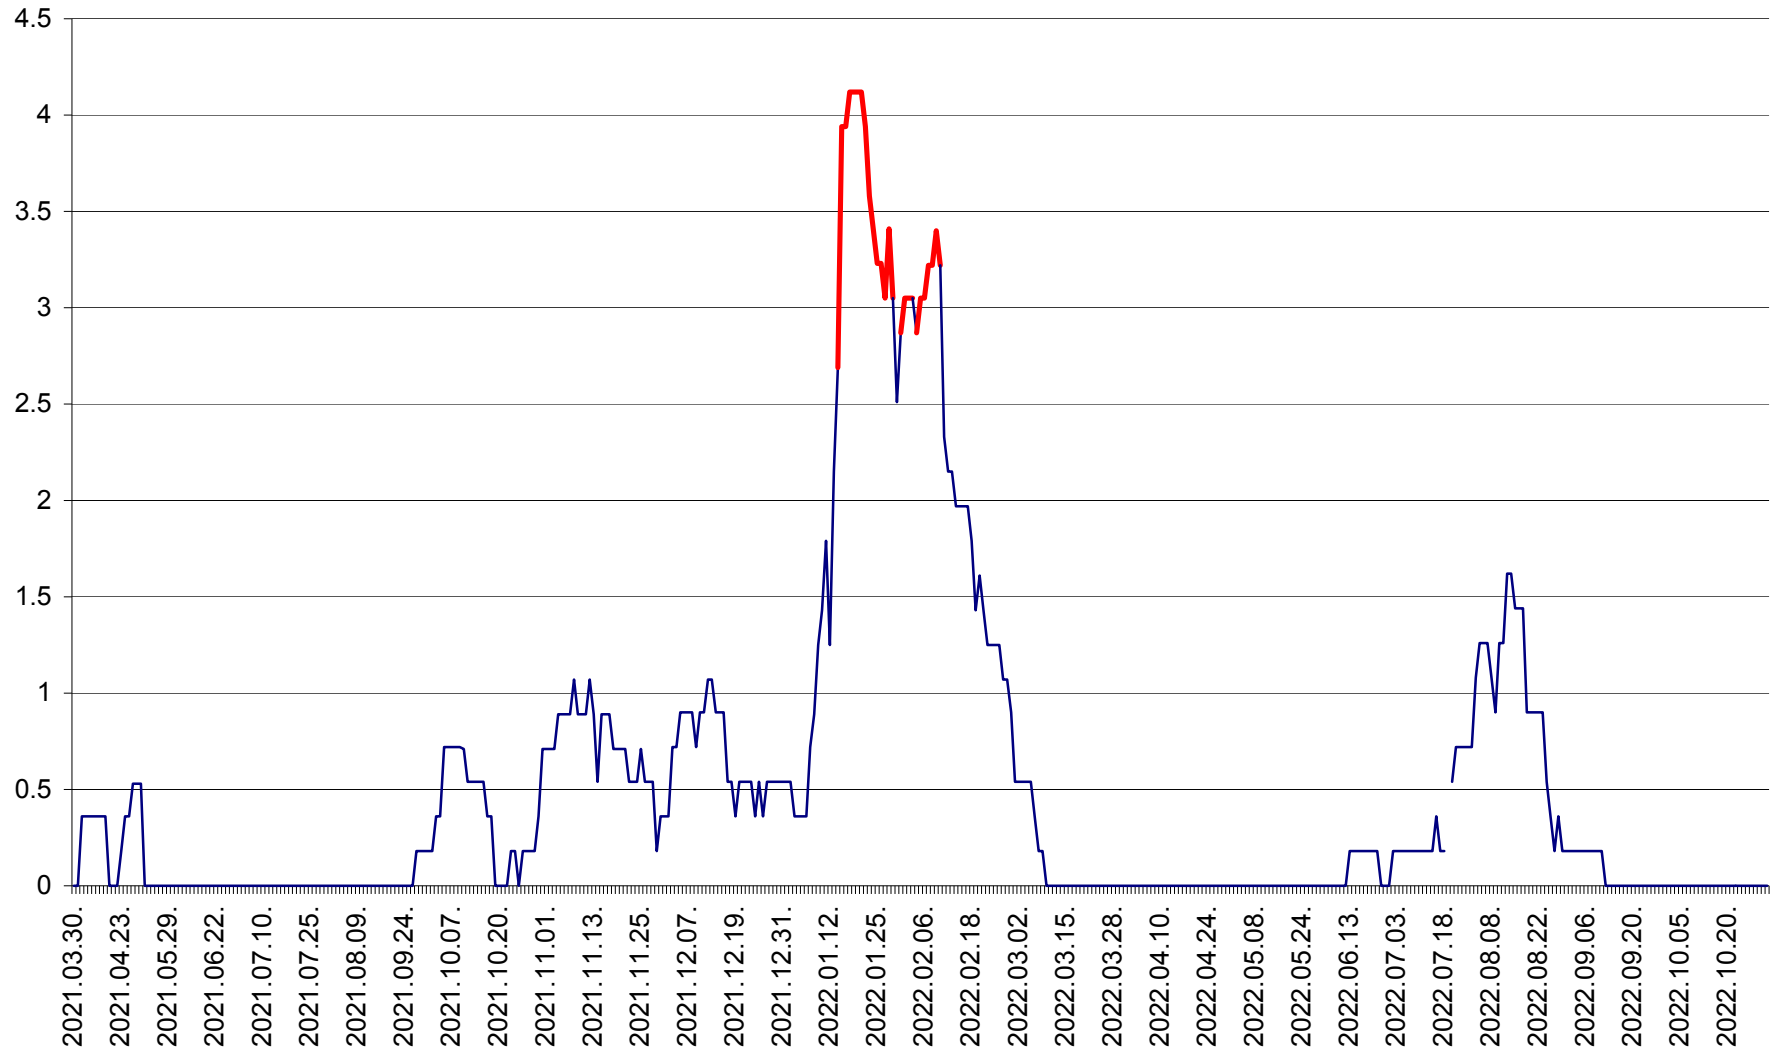

FELICENI - Evolutia incidentei cumulate pe 14 zile la ‰ de locuitori
2021.04.01. - 2022.10.31.

FRUMOASA - Evolutia incidentei cumulate pe 14 zile la ‰ de locuitori
2021.04.01. - 2022.10.31.

GĂLĂUȚAȘ - Evolutia incidentei cumulate pe 14 zile la ‰ de locuitori
2021.04.01. - 2022.10.31.

MUNICIPIUL GHEORGHENI - Evolutia incidentei cumulate pe 14 zile la % de locuitori
2021.04.01. - 2022.10.31.

JOSENI - Evolutia incidentei cumulate pe 14 zile la ‰ de locuitori
2021.04.01. - 2022.10.31.

LĂZAREA - Evolutia incidentei cumulate pe 14 zile la % de locuitori
2021.04.01. - 2022.10.31.

LELICENI - Evolutia incidentei cumulate pe 14 zile la ‰ de locuitori
2021.04.01. - 2022.10.31.

LUETA - Evolutia incidentei cumulate pe 14 zile la ‰ de locuitori
2021.04.01. - 2022.10.31.

LUNCA DE JOS - Evolutia incidentei cumulate pe 14 zile la ‰ de locuitori
2021.04.01. - 2022.10.31.