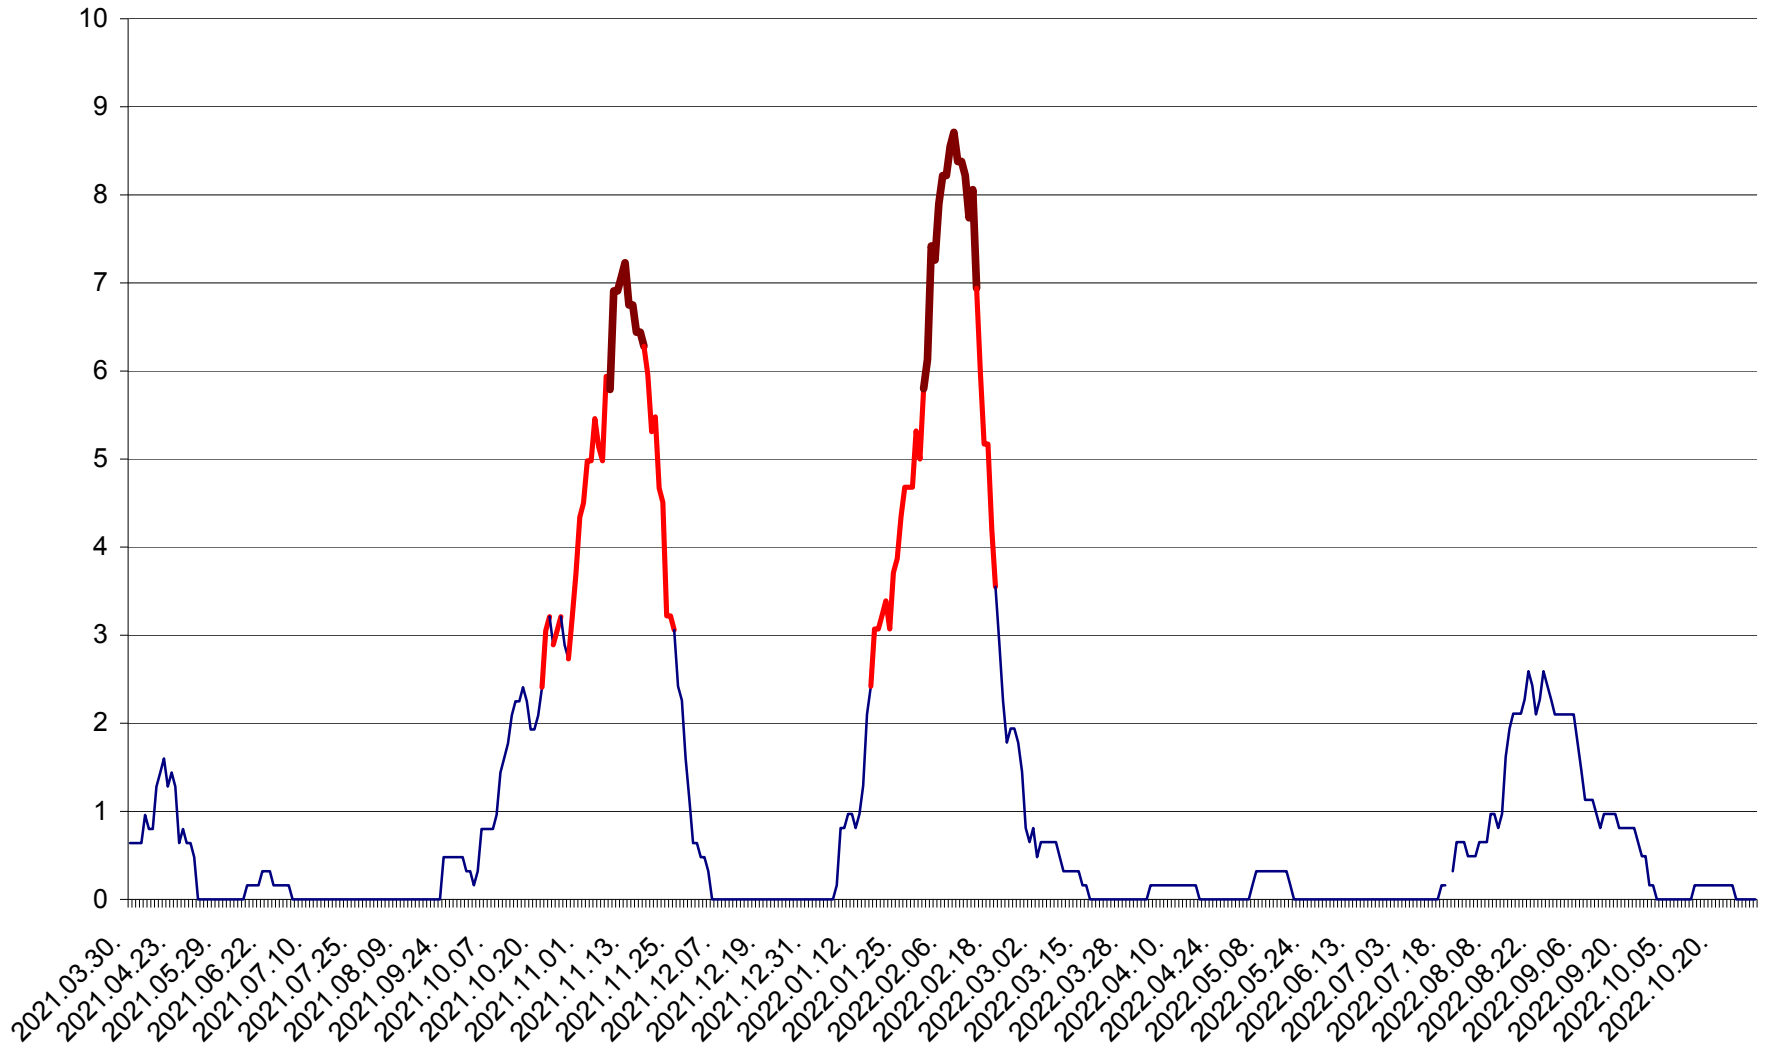

PLĂIEȘII DE JOS - Evoluția incidentei cumulate pe 14 zile la ‰ de locuitori
2021.04.01. - 2022.10.31.

PORUMBENI - Evolutia incidentei cumulate pe 14 zile la ‰ de locuitori
2021.04.01. - 2022.10.31.

PRAID - Evolutia incidentei cumulate pe 14 zile la ‰ de locuitori
2021.04.01. - 2022.10.31.

RACU - Evolutia incidentei cumulate pe 14 zile la ‰ de locuitori
2021.04.01. - 2022.10.31.

REMETEA - Evolutia incidentei cumulate pe 14 zile la ‰ de locuitori
2021.04.01. - 2022.10.31.

SĂCEL - Evolutia incidentei cumulate pe 14 zile la ‰ de locuitori
2021.04.01. - 2022.10.31.

SÂNCRĂIENI - Evolutia incidentei cumulate pe 14 zile la ‰ de locuitori
2021.04.01. - 2022.10.31.

SÂNDOMINIC - Evolutia incidentei cumulate pe 14 zile la ‰ de locuitori
2021.04.01. - 2022.10.31.

SÂNMARTIN - Evolutia incidentei cumulate pe 14 zile la ‰ de locuitori
2021.04.01. - 2022.10.31.