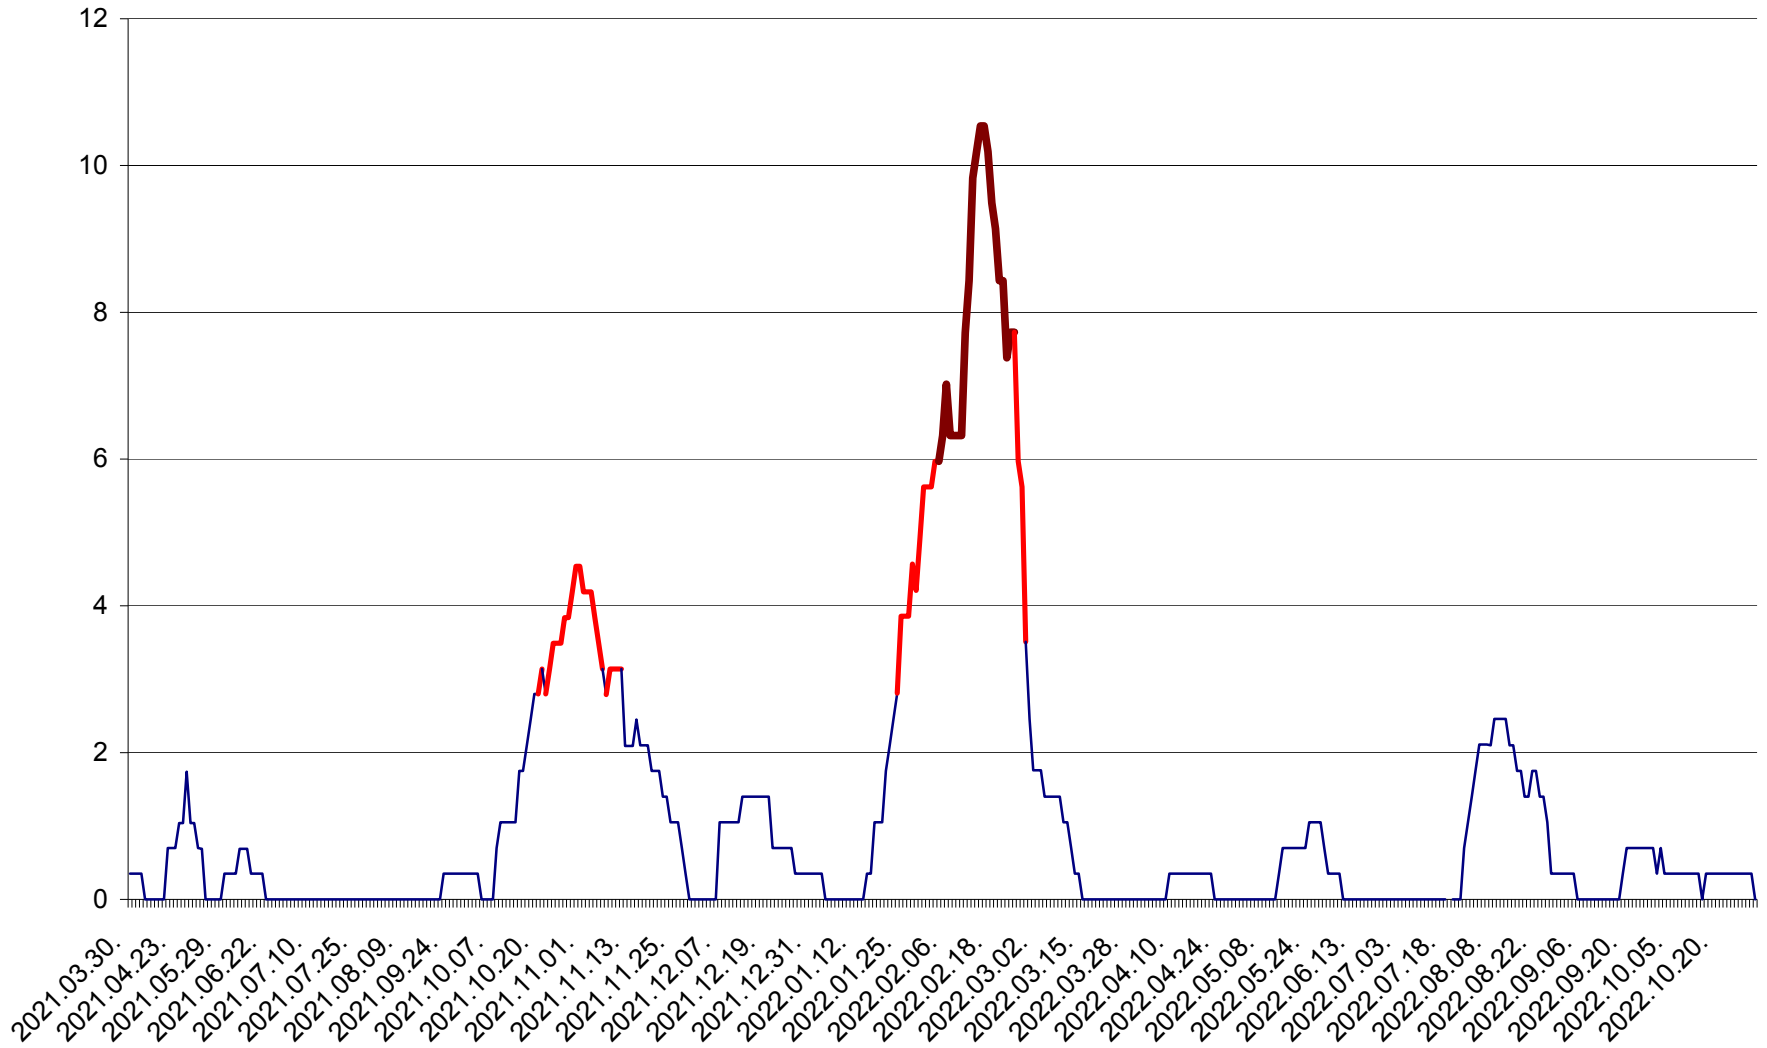

SÂNCRĂIENI - Evolutia incidentei cumulate pe 14 zile la ‰ de locuitori
2021.04.01. - 2022.10.31.

SÂNDOMINIC - Evolutia incidentei cumulate pe 14 zile la ‰ de locuitori
2021.04.01. - 2022.10.31.

SÂNMARTIN - Evolutia incidentei cumulate pe 14 zile la ‰ de locuitori
2021.04.01. - 2022.10.31.

SÂNSIMION - Evolutia incidentei cumulate pe 14 zile la ‰ de locuitori
2021.04.01. - 2022.10.31.

SÂNTIMBRU - Evolutia incidentei cumulate pe 14 zile la ‰ de locuitori
2021.04.01. - 2022.10.31.

SĂRMAȘ - Evolutia incidentei cumulate pe 14 zile la ‰ de locuitori
2021.04.01. - 2022.10.31.

SATU MARE - Evolutia incidentei cumulate pe 14 zile la ‰ de locuitori
2021.04.01. - 2022.10.31.

SECUIENI - Evolutia incidentei cumulate pe 14 zile la ‰ de locuitori
2021.04.01. - 2022.10.31.

SICULENI - Evolutia incidentei cumulate pe 14 zile la ‰ de locuitori
2021.04.01. - 2022.10.31.