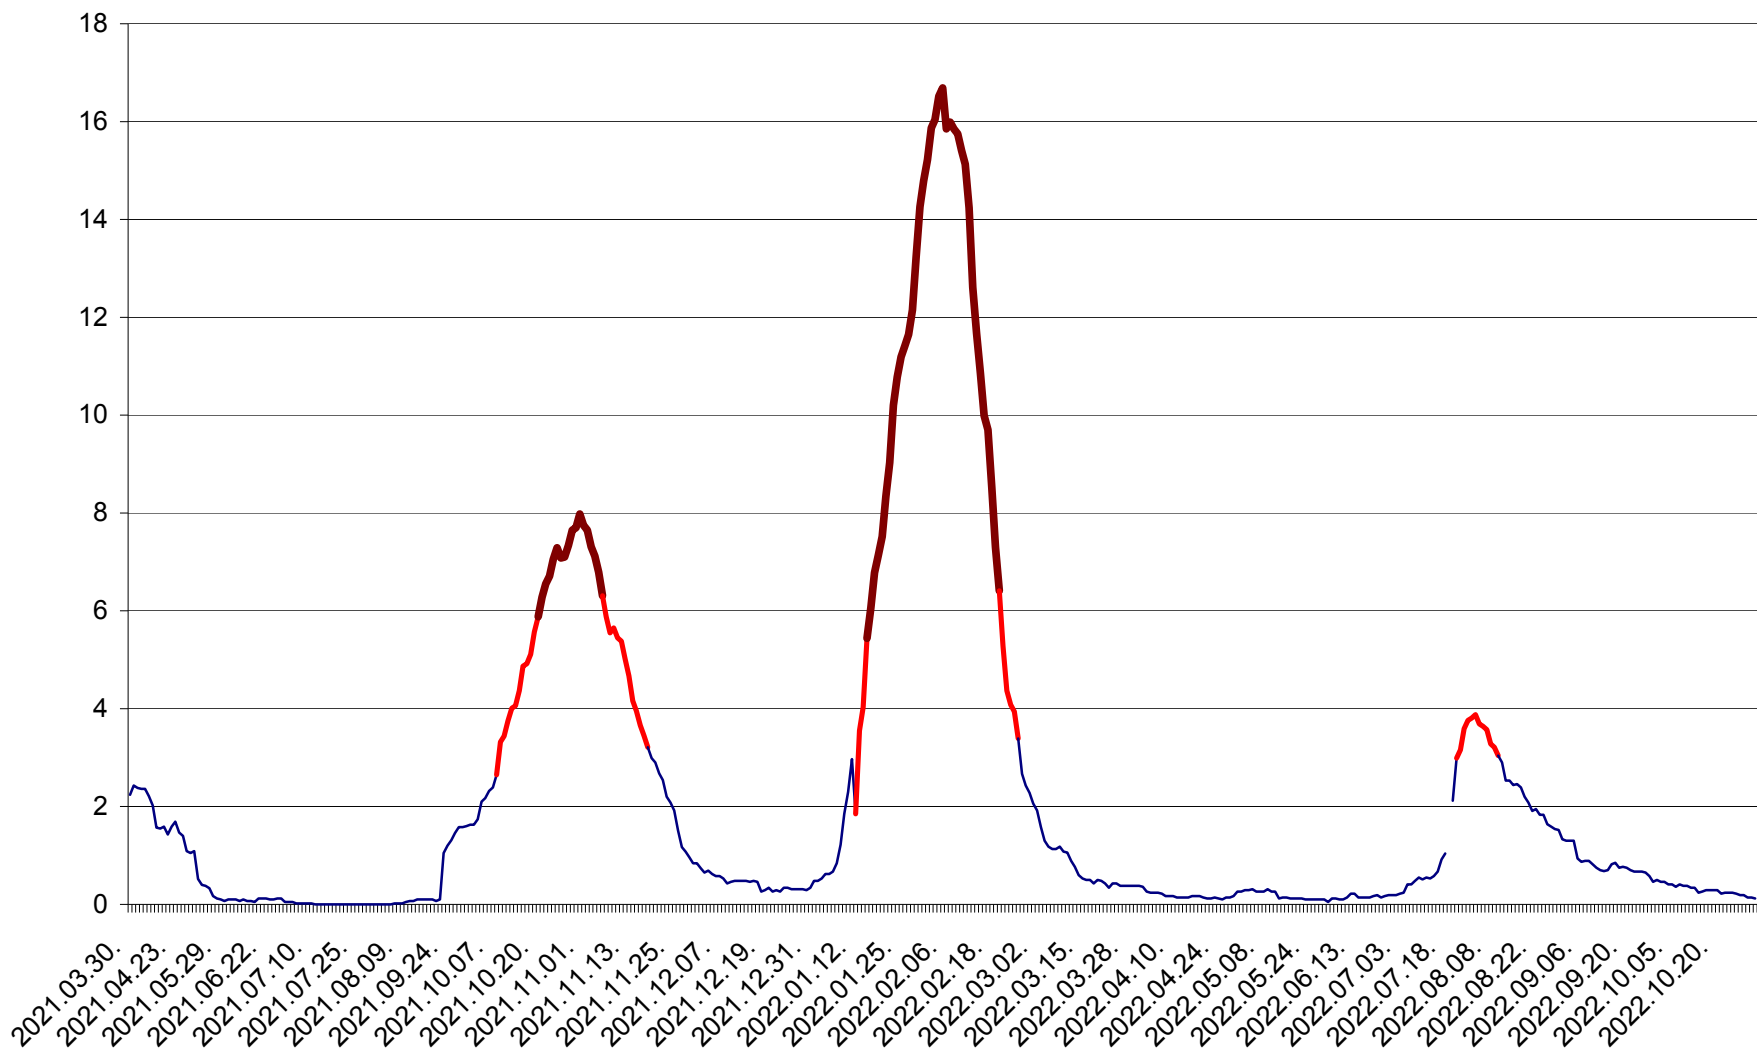

LELICENI - Evolutia incidentei cumulate pe 14 zile la ‰ de locuitori
2021.04.01. - 2022.10.31.

LUETA - Evolutia incidentei cumulate pe 14 zile la ‰ de locuitori
2021.04.01. - 2022.10.31.

LUNCA DE JOS - Evolutia incidentei cumulate pe 14 zile la ‰ de locuitori
2021.04.01. - 2022.10.31.

LUNCA DE SUS - Evolutia incidentei cumulate pe 14 zile la ‰ de locuitori
2021.04.01. - 2022.10.31.

LUPENI - Evolutia incidentei cumulate pe 14 zile la ‰ de locuitori
2021.04.01. - 2022.10.31.

MĂDĂRAȘ - Evolutia incidentei cumulate pe 14 zile la ‰ de locuitori
2021.04.01. - 2022.10.31.

MĂRTINIȘ - Evolutia incidentei cumulate pe 14 zile la ‰ de locuitori
2021.04.01. - 2022.10.31.

MEREȘTI - Evolutia incidentei cumulate pe 14 zile la ‰ de locuitori
2021.04.01. - 2022.10.31.

MUNICIPIUL MIERCUREA-CIUC - Evolutia incidentei cumulate pe 14 zile la ‰ de locuitori
2021.04.01. - 2022.10.31.