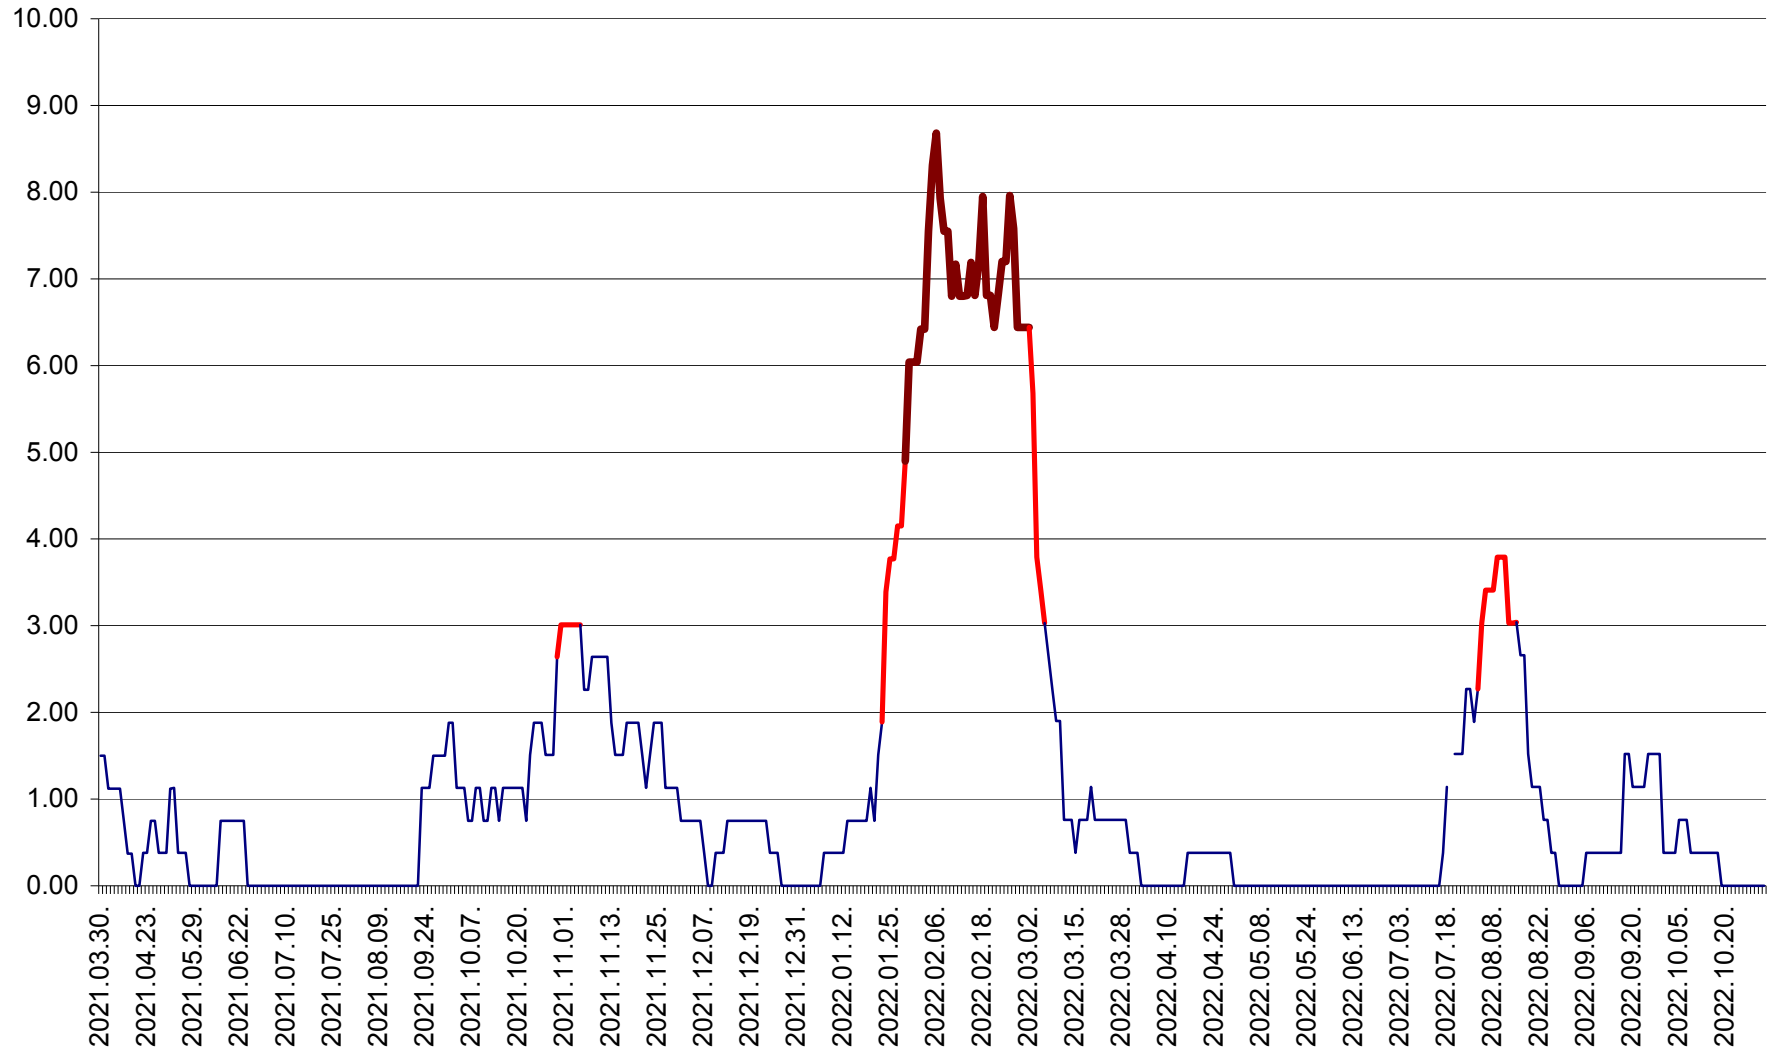

ATID - Evolutia incidentei cumulate pe 14 zile la % de locuitori
2021.04.01. - 2022.10.31.

AVRĂMEȘTI - Evolutia incidentei cumulate pe 14 zile la ‰ de locuitori
2021.04.01. - 2022.10.31.

ORAȘ BĂILE TUȘNAD - Evolutia incidentei cumulate pe 14 zile la ‰ de locuitori
2021.04.01. - 2022.10.31.

ORAȘ BĂLAN - Evoluția incidenței cumulate pe 14 zile la ‰ de locuitori
2021.04.01. - 2022.10.31.

BILBOR - Evolutia incidentei cumulate pe 14 zile la ‰ de locuitori
2021.04.01. - 2022.10.31.

ORAȘ BORSEC - Evolutia incidentei cumulate pe 14 zile la ‰ de locuitori
2021.04.01. - 2022.10.31.

BRĂDEȘTI - Evolutia incidentei cumulate pe 14 zile la ‰ de locuitori
2021.04.01. - 2022.10.31.

CĂPÂLNIȚA - Evolutia incidentei cumulate pe 14 zile la ‰ de locuitori
2021.04.01. - 2022.10.31.

CÂRȚA - Evolutia incidentei cumulate pe 14 zile la ‰ de locuitori
2021.04.01. - 2022.10.31.