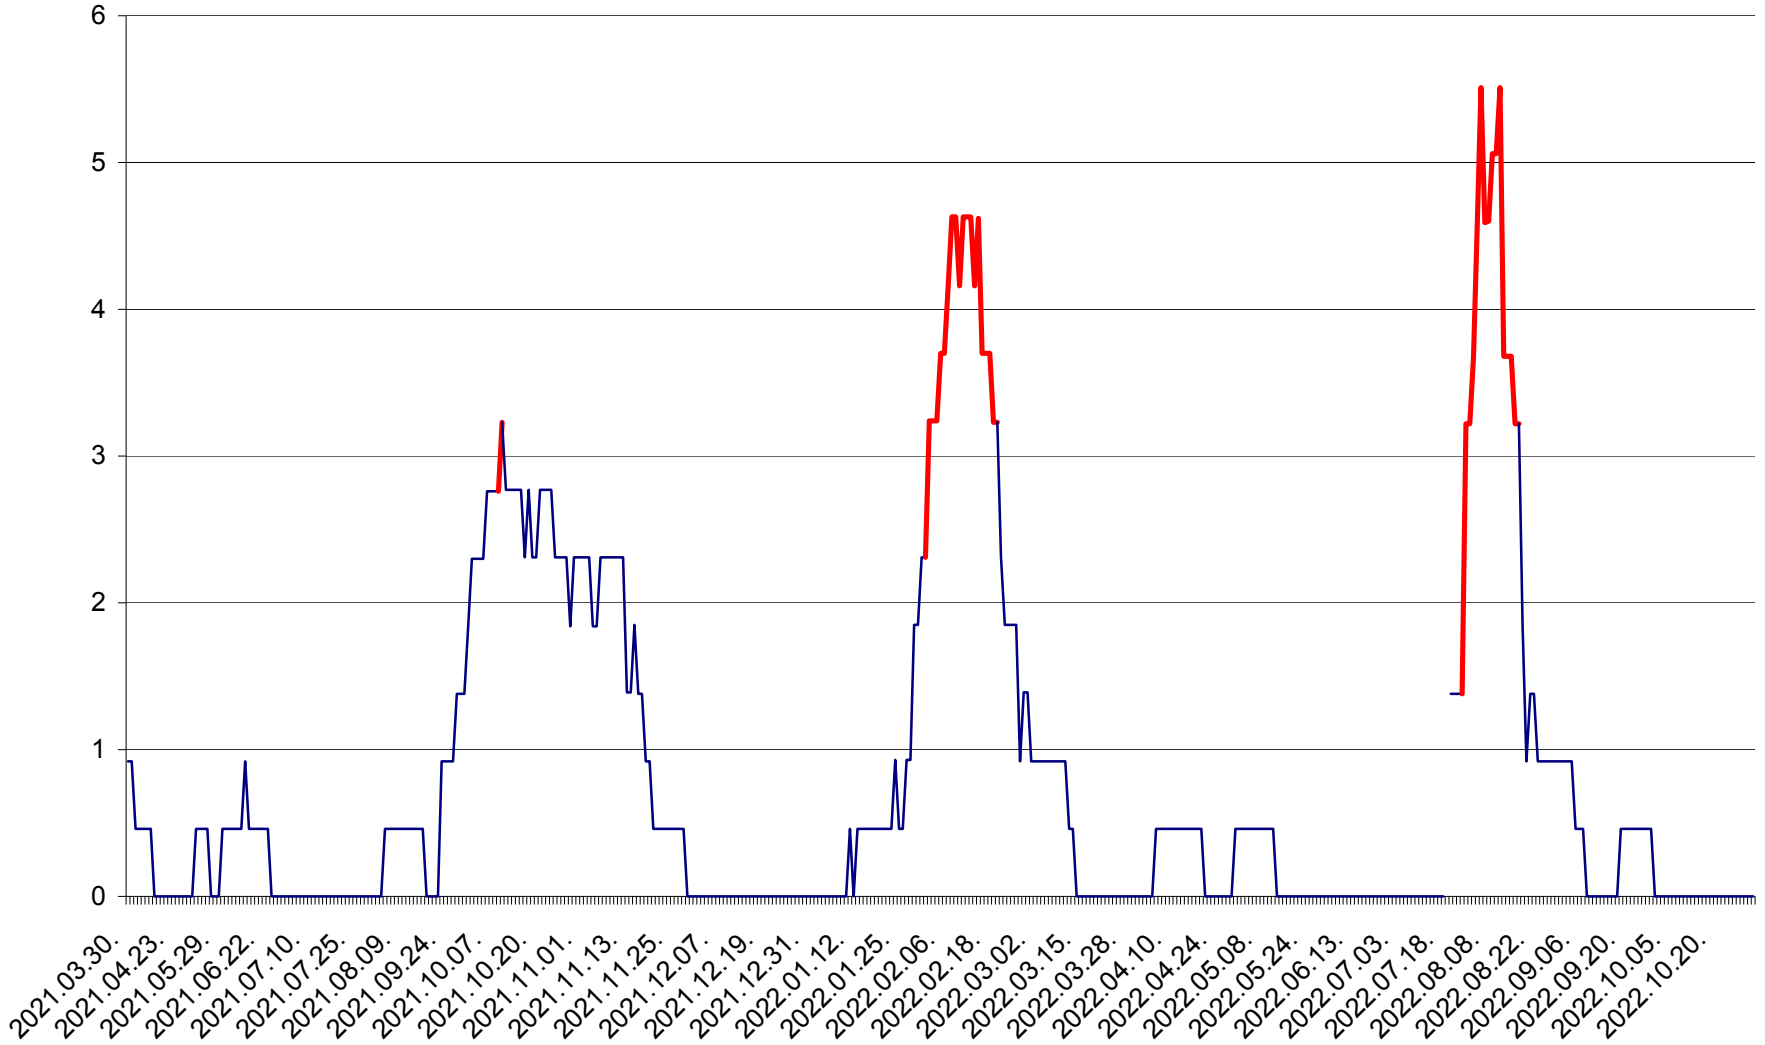

ȘIMONEȘTI - Evolutia incidentei cumulate pe 14 zile la ‰ de locuitori
2021.04.01. - 2022.10.31.

SUBCETATE - Evolutia incidentei cumulate pe 14 zile la ‰ de locuitori
2021.04.01. - 2022.10.31.

SUSENI - Evolutia incidentei cumulate pe 14 zile la ‰ de locuitori
2021.04.01. - 2022.10.31.

TOMEȘTI - Evolutia incidentei cumulate pe 14 zile la ‰ de locuitori
2021.04.01. - 2022.10.31.

MUNICIPIUL TOPLIȚA - Evolutia incidentei cumulate pe 14 zile la ‰ de locuitori
2021.04.01. - 2022.10.31.

TULGHEȘ - Evolutia incidentei cumulate pe 14 zile la ‰ de locuitori
2021.04.01. - 2022.10.31.

TUȘNAD - Evolutia incidentei cumulate pe 14 zile la ‰ de locuitori
2021.04.01. - 2022.10.31.

ULIEȘ - Evoluția incidentei cumulate pe 14 zile la ‰ de locuitori
2021.04.01. - 2022.10.31.

VĂRȘAG - Evolutia incidentei cumulate pe 14 zile la ‰ de locuitori
2021.04.01. - 2022.10.31.