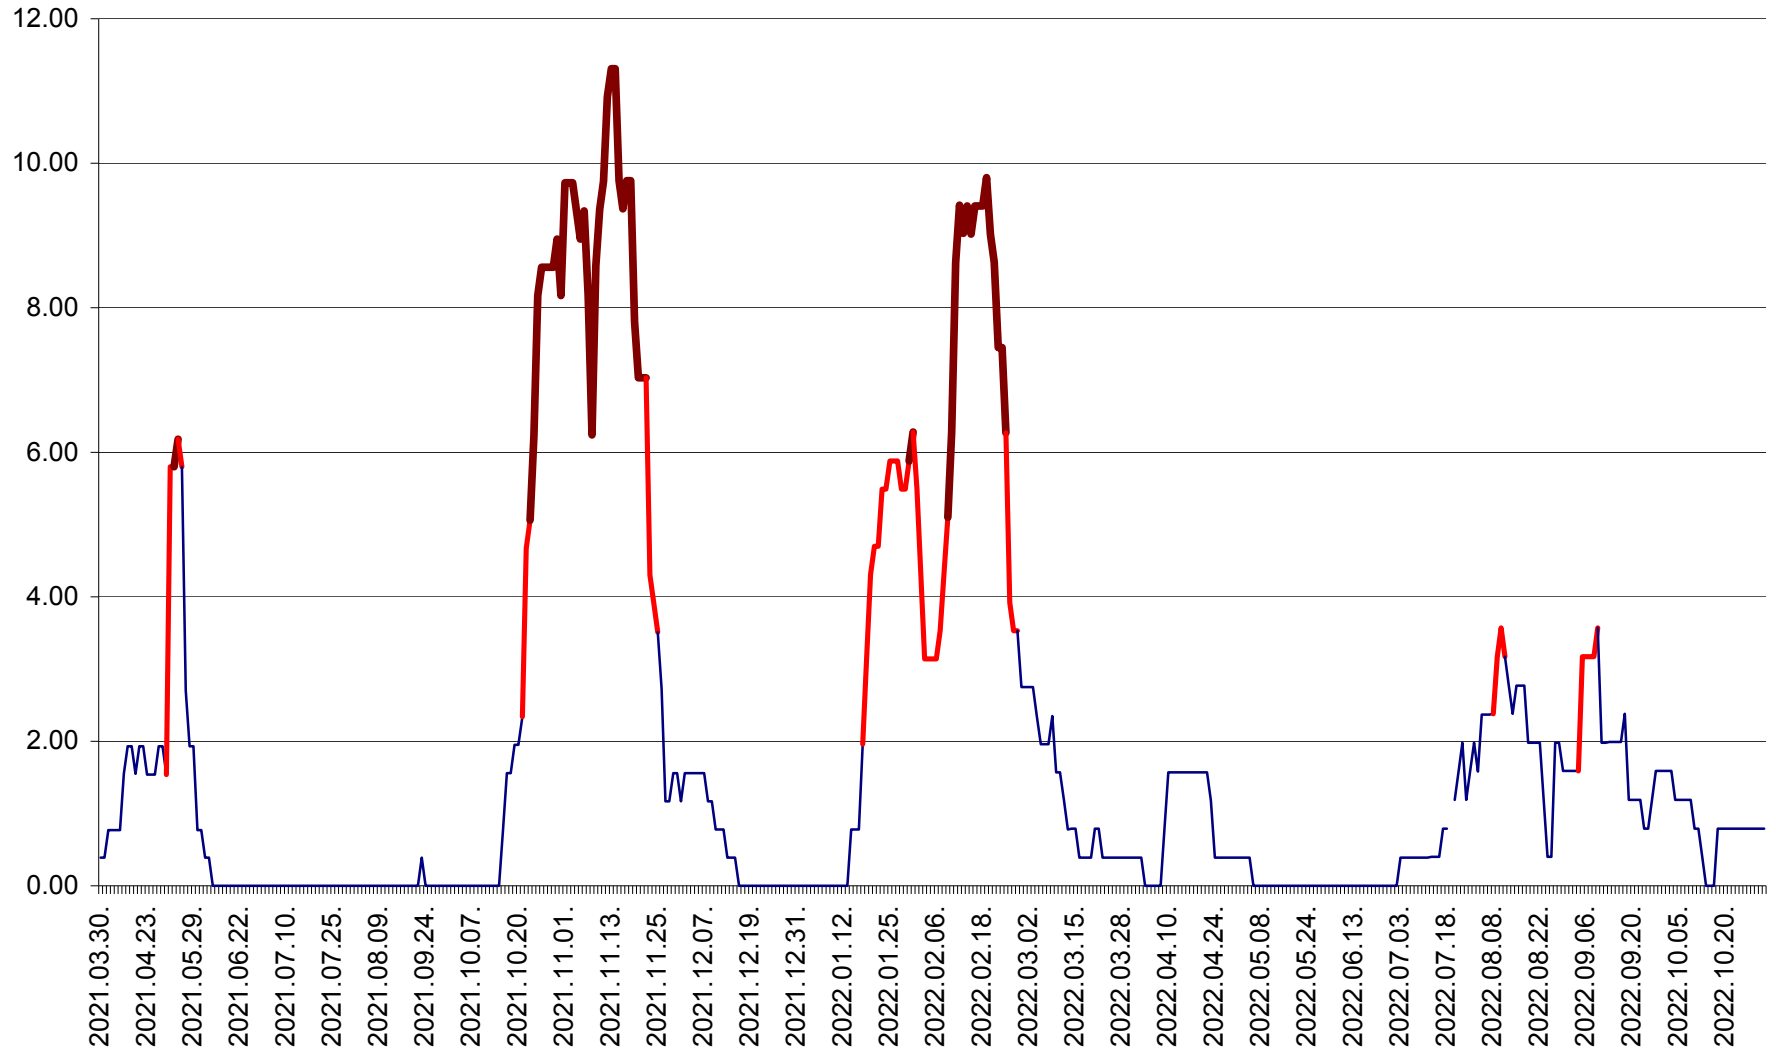

ATID - Evolutia incidentei cumulate pe 14 zile la % de locuitori
2021.04.01. - 2022.10.31.

AVRĂMEȘTI - Evolutia incidentei cumulate pe 14 zile la ‰ de locuitori
2021.04.01. - 2022.10.31.

ORAȘ BĂILE TUȘNAD - Evolutia incidentei cumulate pe 14 zile la ‰ de locuitori
2021.04.01. - 2022.10.31.

ORAȘ BĂLAN - Evoluția incidenței cumulate pe 14 zile la ‰ de locuitori
2021.04.01. - 2022.10.31.

BILBOR - Evolutia incidentei cumulate pe 14 zile la ‰ de locuitori
2021.04.01. - 2022.10.31.

ORAȘ BORSEC - Evolutia incidentei cumulate pe 14 zile la ‰ de locuitori
2021.04.01. - 2022.10.31.

BRĂDEȘTI - Evolutia incidentei cumulate pe 14 zile la ‰ de locuitori
2021.04.01. - 2022.10.31.

CĂPÂLNIȚA - Evolutia incidentei cumulate pe 14 zile la ‰ de locuitori
2021.04.01. - 2022.10.31.

CÂRȚA - Evolutia incidentei cumulate pe 14 zile la ‰ de locuitori
2021.04.01. - 2022.10.31.