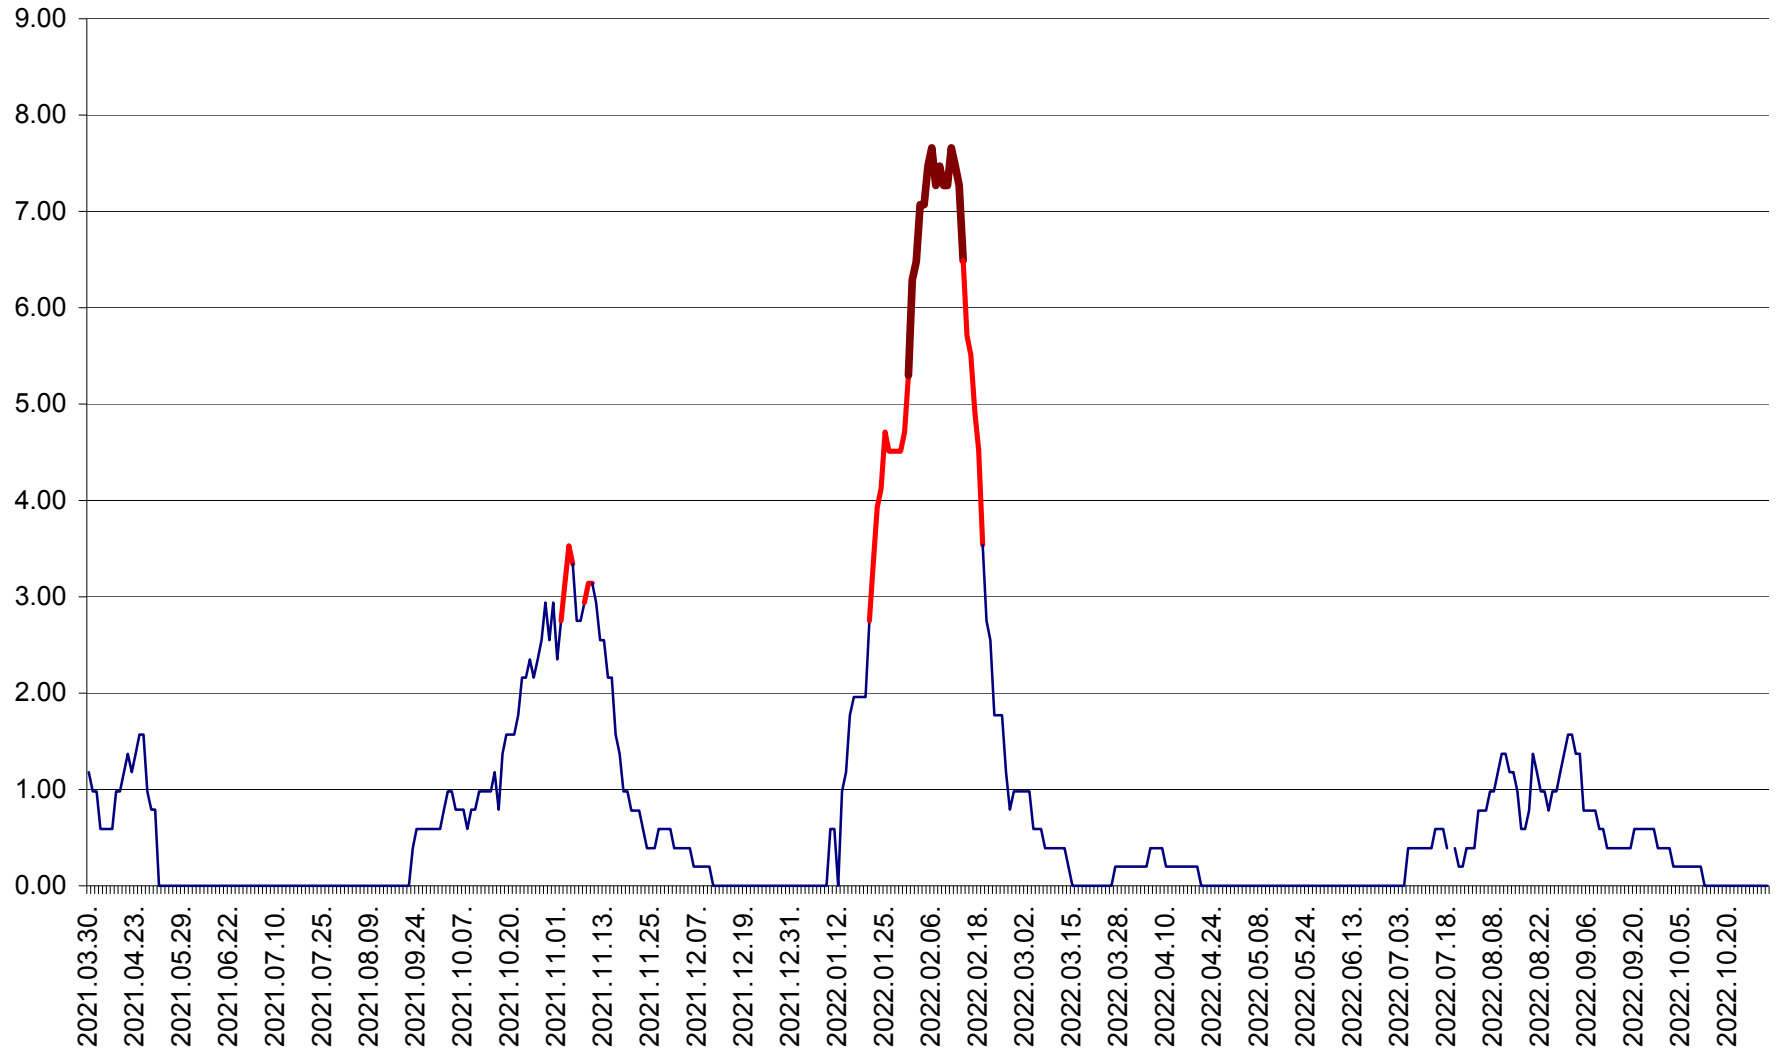

ORAȘ BĂLAN - Evoluția incidenței cumulate pe 14 zile la ‰ de locuitori
2021.04.01. - 2022.10.31.

BILBOR - Evolutia incidentei cumulate pe 14 zile la ‰ de locuitori
2021.04.01. - 2022.10.31.

ORAȘ BORSEC - Evolutia incidentei cumulate pe 14 zile la ‰ de locuitori
2021.04.01. - 2022.10.31.

BRĂDEȘTI - Evolutia incidentei cumulate pe 14 zile la ‰ de locuitori
2021.04.01. - 2022.10.31.

CĂPÂLNIȚA - Evolutia incidentei cumulate pe 14 zile la ‰ de locuitori
2021.04.01. - 2022.10.31.

CÂRȚA - Evolutia incidentei cumulate pe 14 zile la ‰ de locuitori
2021.04.01. - 2022.10.31.

CICEU - Evolutia incidentei cumulate pe 14 zile la ‰ de locuitori
2021.04.01. - 2022.10.31.

CIUCSÂNGEORGIU - Evolutia incidentei cumulate pe 14 zile la ‰ de locuitori
2021.04.01. - 2022.10.31.

CIUMANI - Evolutia incidentei cumulate pe 14 zile la ‰ de locuitori
2021.04.01. - 2022.10.31.

CORBU - Evolutia incidentei cumulate pe 14 zile la ‰ de locuitori
2021.04.01. - 2022.10.31.

CORUND - Evolutia incidentei cumulate pe 14 zile la ‰ de locuitori
2021.04.01. - 2022.10.31.

COZMENI - Evolutia incidentei cumulate pe 14 zile la ‰ de locuitori
2021.04.01. - 2022.10.31.