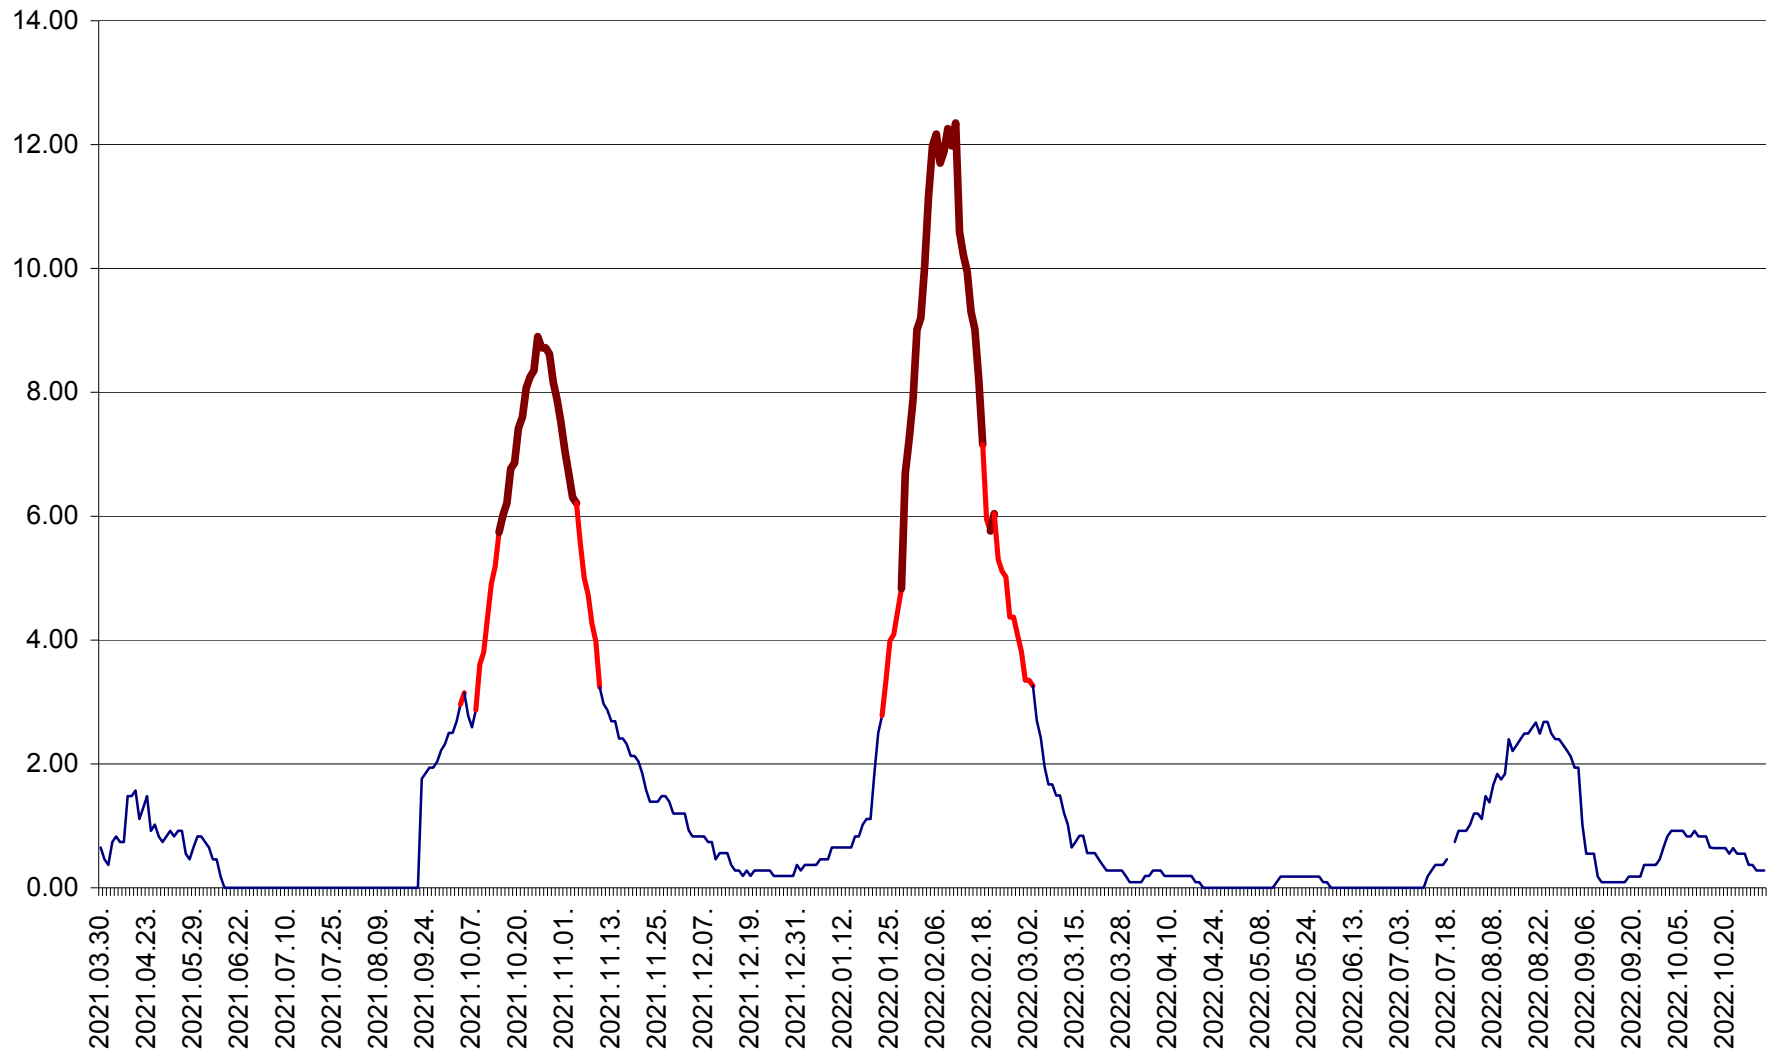

BRĂDEȘTI - Evolutia incidentei cumulate pe 14 zile la ‰ de locuitori
2021.04.01. - 2022.10.31.

CĂPÂLNIȚA - Evolutia incidentei cumulate pe 14 zile la ‰ de locuitori
2021.04.01. - 2022.10.31.

CÂRȚA - Evolutia incidentei cumulate pe 14 zile la ‰ de locuitori
2021.04.01. - 2022.10.31.

CICEU - Evolutia incidentei cumulate pe 14 zile la ‰ de locuitori
2021.04.01. - 2022.10.31.

CIUCSÂNGEORGIU - Evolutia incidentei cumulate pe 14 zile la ‰ de locuitori
2021.04.01. - 2022.10.31.

CIUMANI - Evolutia incidentei cumulate pe 14 zile la ‰ de locuitori
2021.04.01. - 2022.10.31.

CORBU - Evolutia incidentei cumulate pe 14 zile la ‰ de locuitori
2021.04.01. - 2022.10.31.

CORUND - Evolutia incidentei cumulate pe 14 zile la ‰ de locuitori
2021.04.01. - 2022.10.31.

COZMENI - Evolutia incidentei cumulate pe 14 zile la ‰ de locuitori
2021.04.01. - 2022.10.31.

ORAȘ CRISTURU SECUIESC - Evolutia incidentei cumulate pe 14 zile la ‰ de locuitori
2021.04.01. - 2022.10.31.

DĂNEȘTI - Evolutia incidentei cumulate pe 14 zile la ‰ de locuitori
2021.04.01. - 2022.10.31.