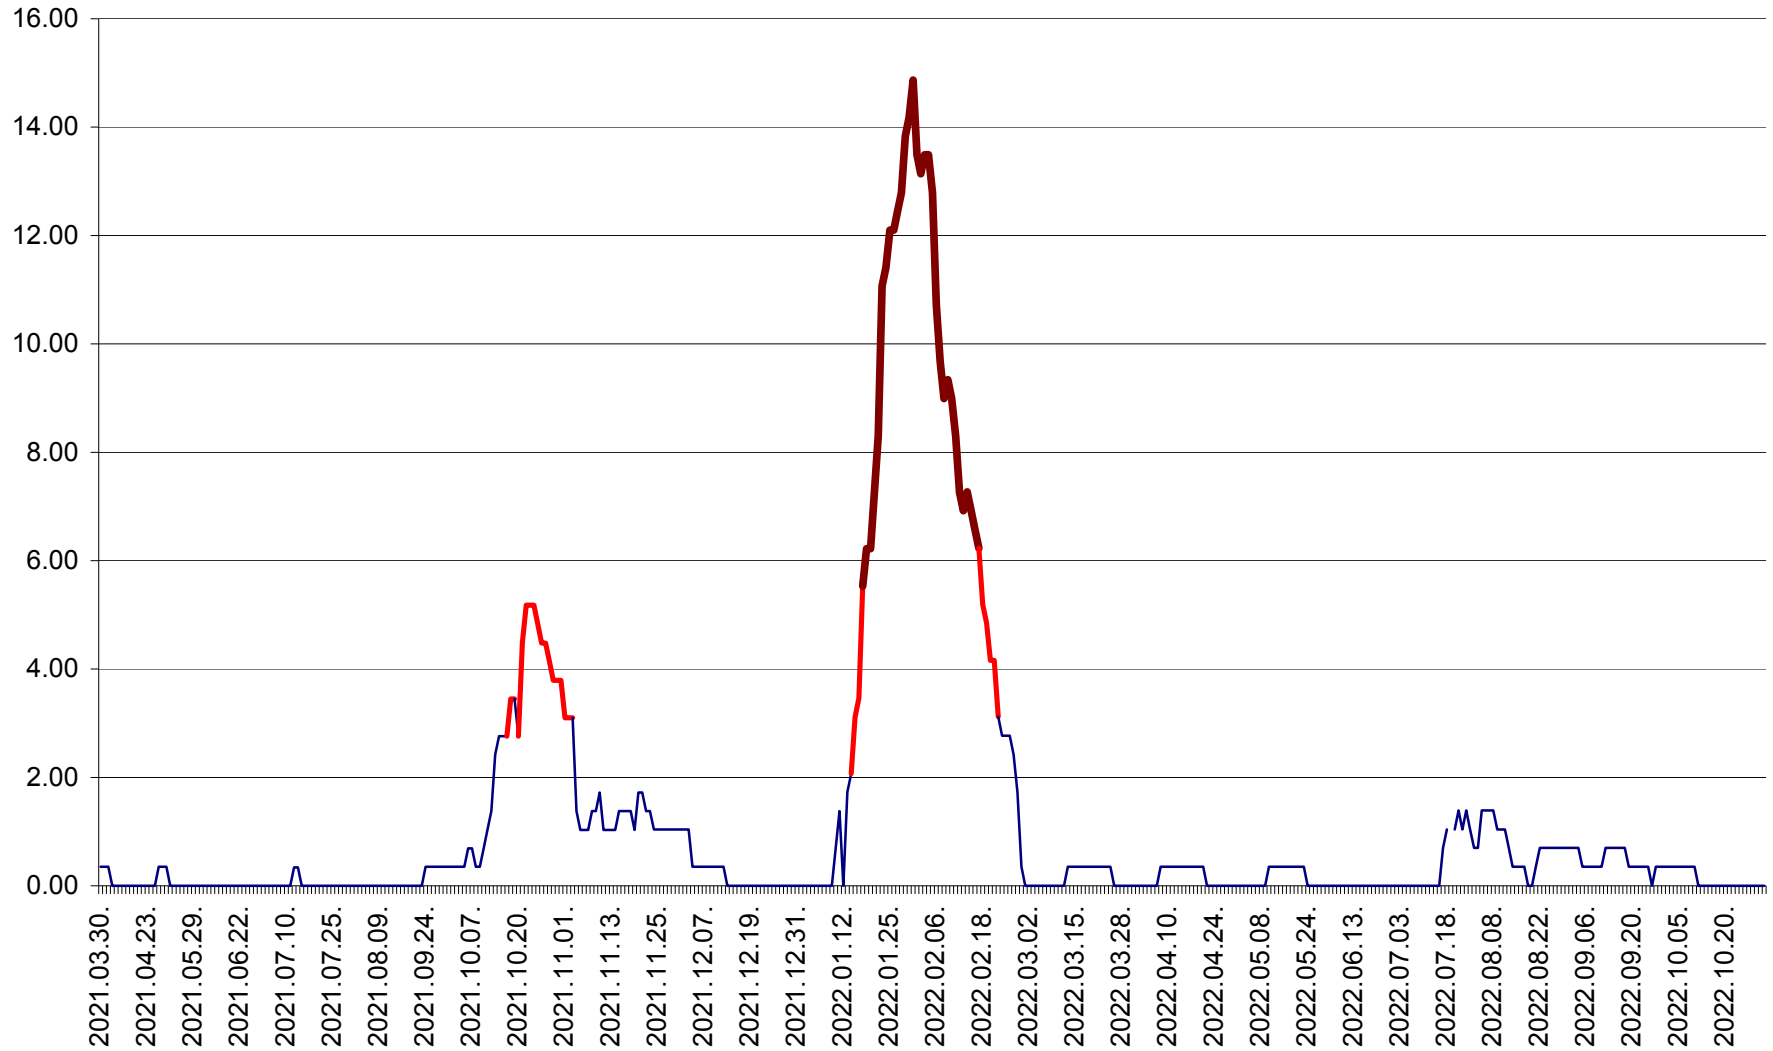

ORAȘ BĂLAN - Evoluția incidenței cumulate pe 14 zile la ‰ de locuitori
2021.04.01. - 2022.10.31.

BILBOR - Evolutia incidentei cumulate pe 14 zile la ‰ de locuitori
2021.04.01. - 2022.10.31.

ORAȘ BORSEC - Evolutia incidentei cumulate pe 14 zile la ‰ de locuitori
2021.04.01. - 2022.10.31.

BRĂDEȘTI - Evolutia incidentei cumulate pe 14 zile la ‰ de locuitori
2021.04.01. - 2022.10.31.

CĂPÂLNIȚA - Evolutia incidentei cumulate pe 14 zile la ‰ de locuitori
2021.04.01. - 2022.10.31.

CÂRȚA - Evolutia incidentei cumulate pe 14 zile la ‰ de locuitori
2021.04.01. - 2022.10.31.

CICEU - Evolutia incidentei cumulate pe 14 zile la ‰ de locuitori
2021.04.01. - 2022.10.31.

CIUCSÂNGEORGIU - Evolutia incidentei cumulate pe 14 zile la ‰ de locuitori
2021.04.01. - 2022.10.31.

CIUMANI - Evolutia incidentei cumulate pe 14 zile la ‰ de locuitori
2021.04.01. - 2022.10.31.

CORBU - Evolutia incidentei cumulate pe 14 zile la ‰ de locuitori
2021.04.01. - 2022.10.31.

CORUND - Evolutia incidentei cumulate pe 14 zile la ‰ de locuitori
2021.04.01. - 2022.10.31.

COZMENI - Evolutia incidentei cumulate pe 14 zile la ‰ de locuitori
2021.04.01. - 2022.10.31.