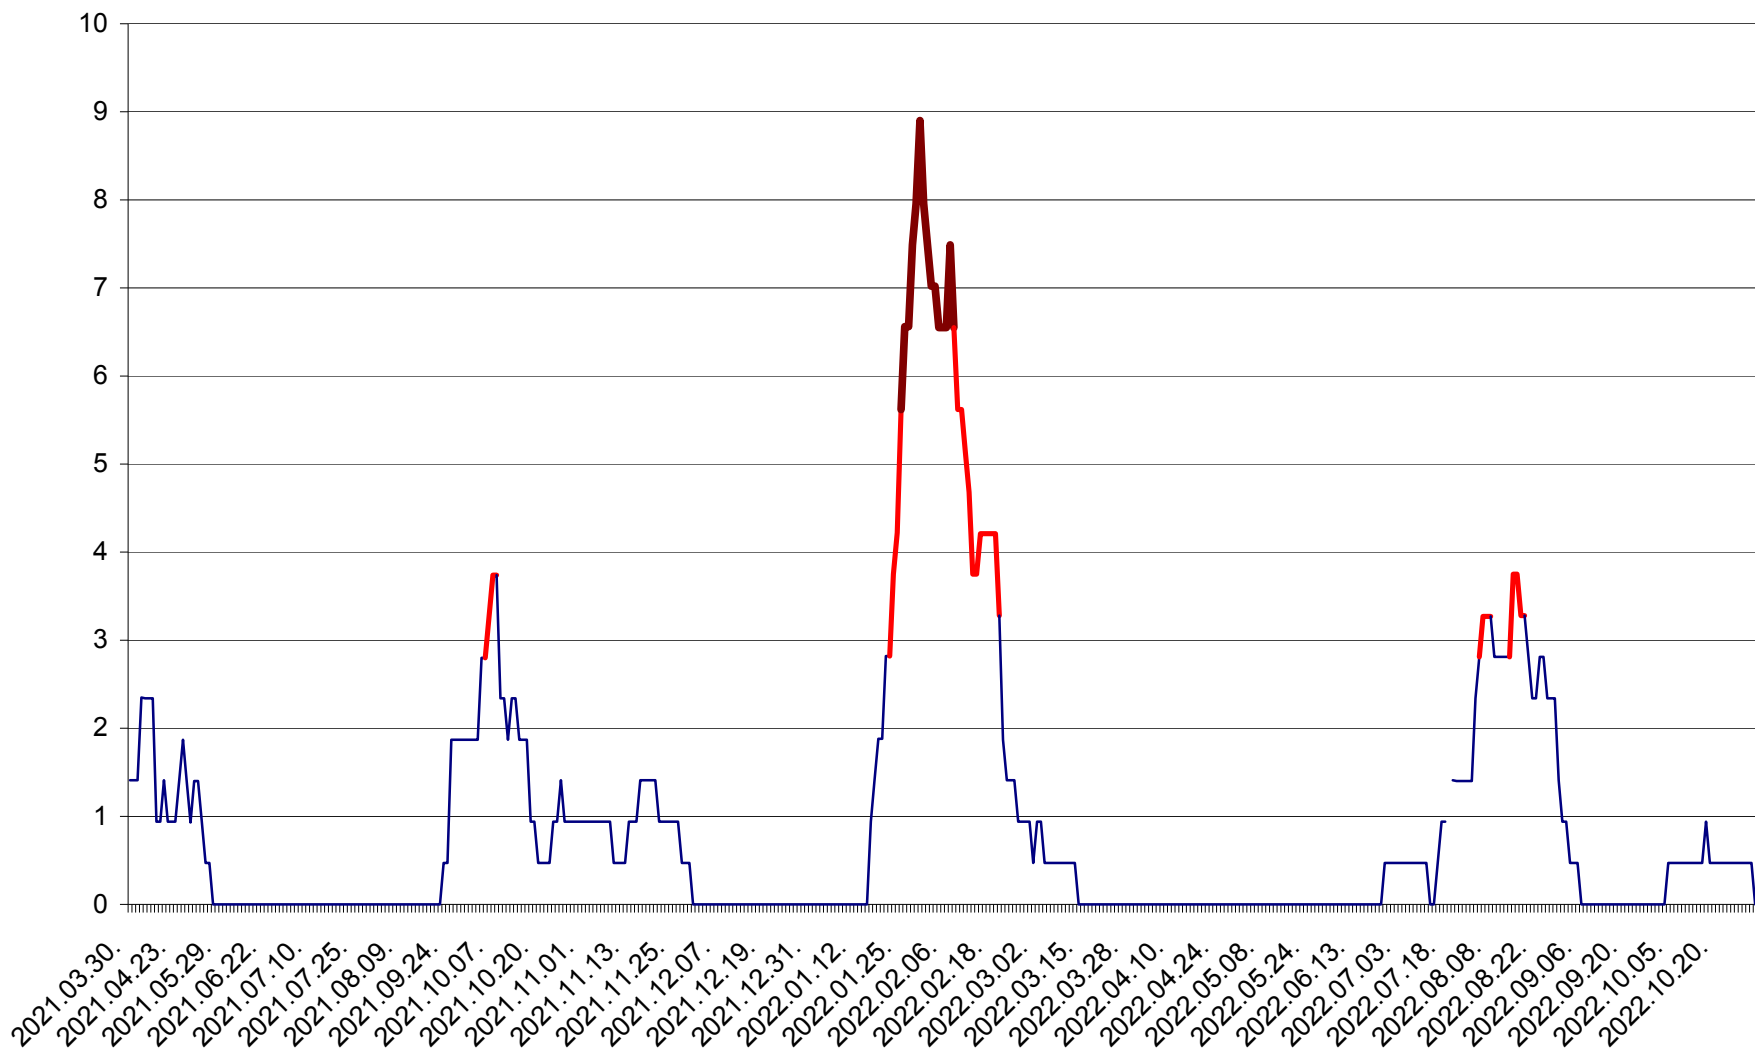

SÂNCRĂIENI - Evolutia incidentei cumulate pe 14 zile la ‰ de locuitori
2021.04.01. - 2022.10.31.

SÂNDOMINIC - Evolutia incidentei cumulate pe 14 zile la ‰ de locuitori
2021.04.01. - 2022.10.31.

SÂNMARTIN - Evolutia incidentei cumulate pe 14 zile la ‰ de locuitori
2021.04.01. - 2022.10.31.

SÂNSIMION - Evolutia incidentei cumulate pe 14 zile la ‰ de locuitori
2021.04.01. - 2022.10.31.

SÂNTIMBRU - Evolutia incidentei cumulate pe 14 zile la ‰ de locuitori
2021.04.01. - 2022.10.31.

SĂRMAȘ - Evolutia incidentei cumulate pe 14 zile la ‰ de locuitori
2021.04.01. - 2022.10.31.

SATU MARE - Evolutia incidentei cumulate pe 14 zile la ‰ de locuitori
2021.04.01. - 2022.10.31.

SECUIENI - Evolutia incidentei cumulate pe 14 zile la ‰ de locuitori
2021.04.01. - 2022.10.31.

SICULENI - Evolutia incidentei cumulate pe 14 zile la ‰ de locuitori
2021.04.01. - 2022.10.31.