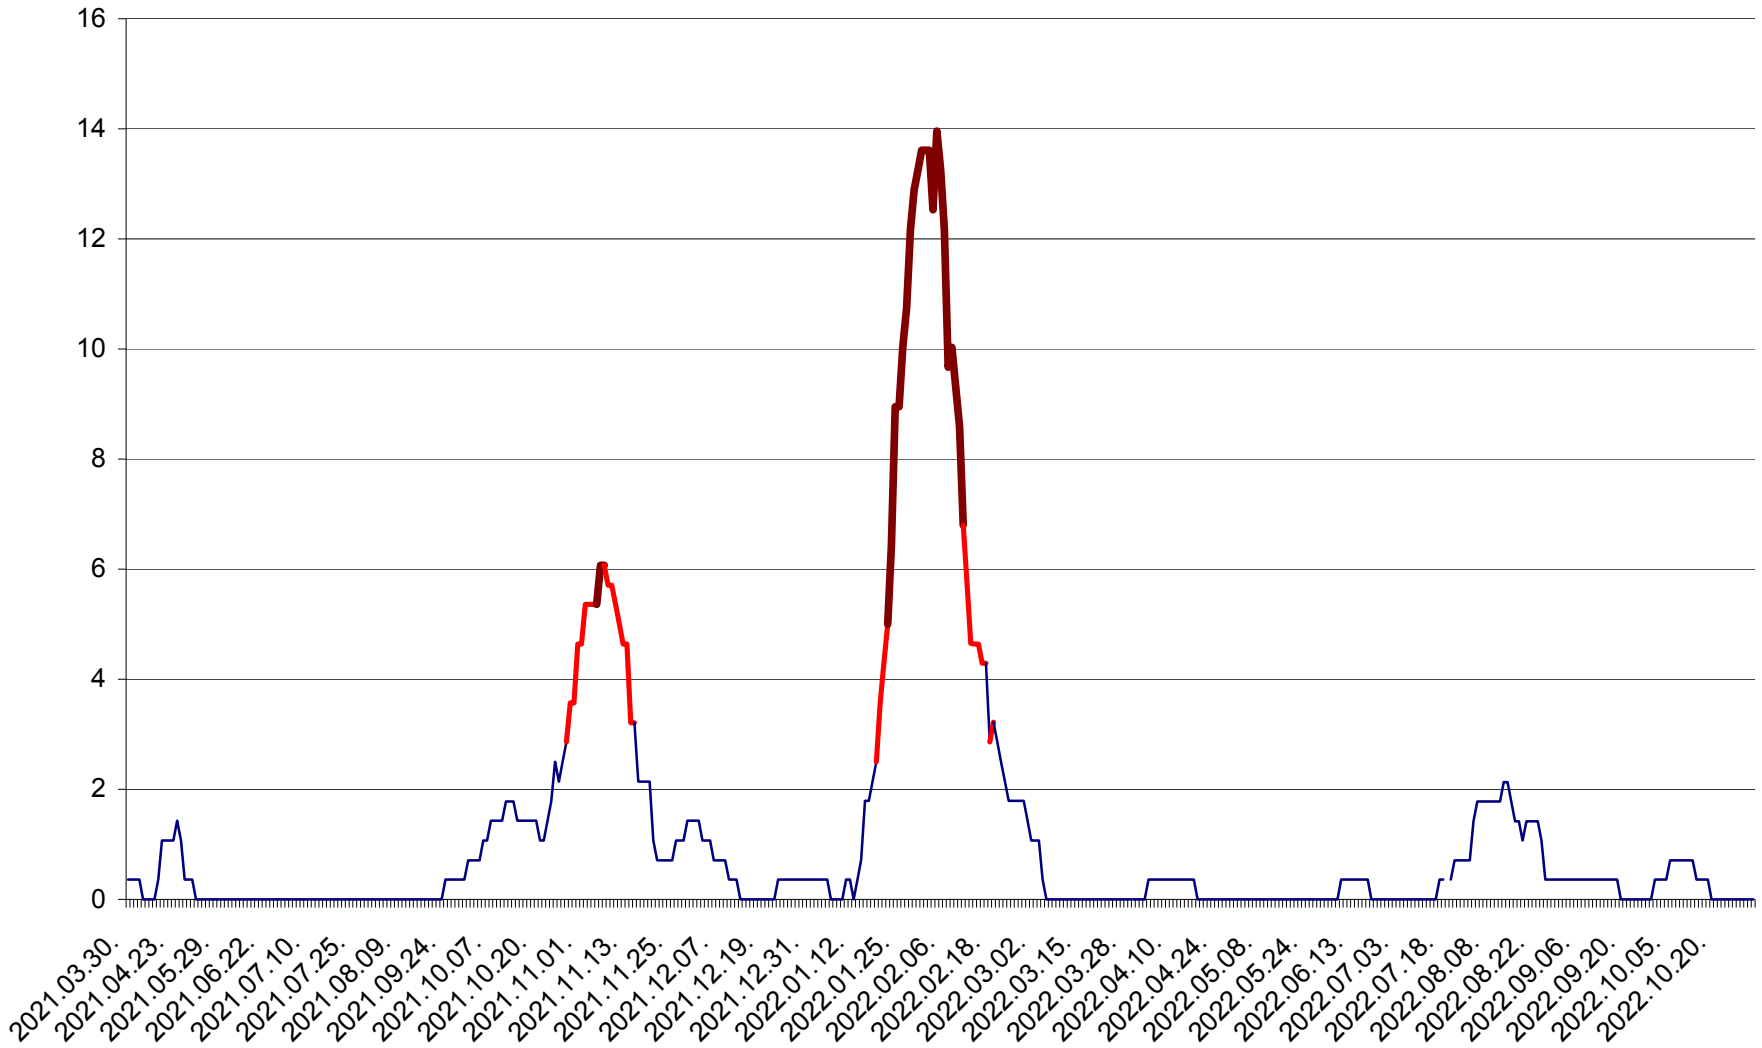

ȘIMONEȘTI - Evolutia incidentei cumulate pe 14 zile la ‰ de locuitori
2021.04.01. - 2022.10.31.