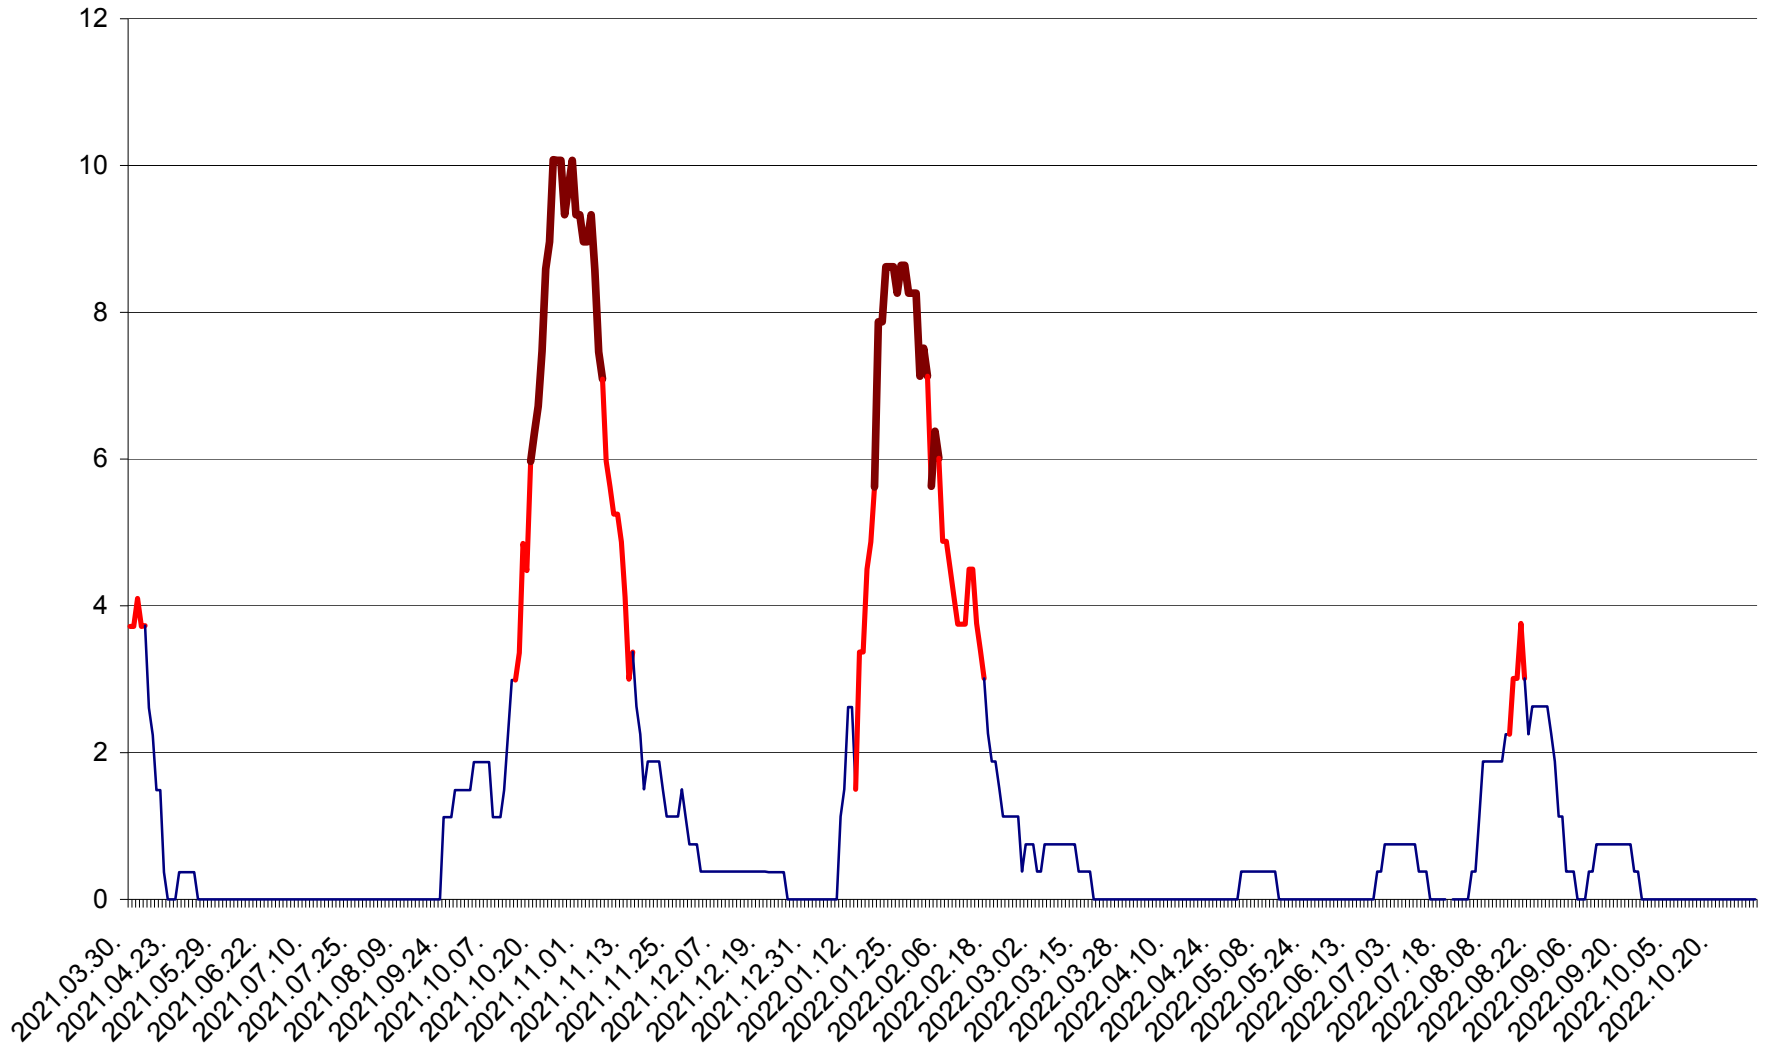

PLĂIEȘII DE JOS - Evoluția incidentei cumulate pe 14 zile la ‰ de locuitori
2021.04.01. - 2022.10.31.

PORUMBENI - Evolutia incidentei cumulate pe 14 zile la ‰ de locuitori
2021.04.01. - 2022.10.31.

PRAID - Evolutia incidentei cumulate pe 14 zile la ‰ de locuitori
2021.04.01. - 2022.10.31.

RACU - Evolutia incidentei cumulate pe 14 zile la ‰ de locuitori
2021.04.01. - 2022.10.31.

REMETEA - Evolutia incidentei cumulate pe 14 zile la ‰ de locuitori
2021.04.01. - 2022.10.31.

SĂCEL - Evolutia incidentei cumulate pe 14 zile la ‰ de locuitori
2021.04.01. - 2022.10.31.

SÂNCRĂIENI - Evolutia incidentei cumulate pe 14 zile la ‰ de locuitori
2021.04.01. - 2022.10.31.

SÂNDOMINIC - Evolutia incidentei cumulate pe 14 zile la ‰ de locuitori
2021.04.01. - 2022.10.31.

SÂNMARTIN - Evolutia incidentei cumulate pe 14 zile la ‰ de locuitori
2021.04.01. - 2022.10.31.