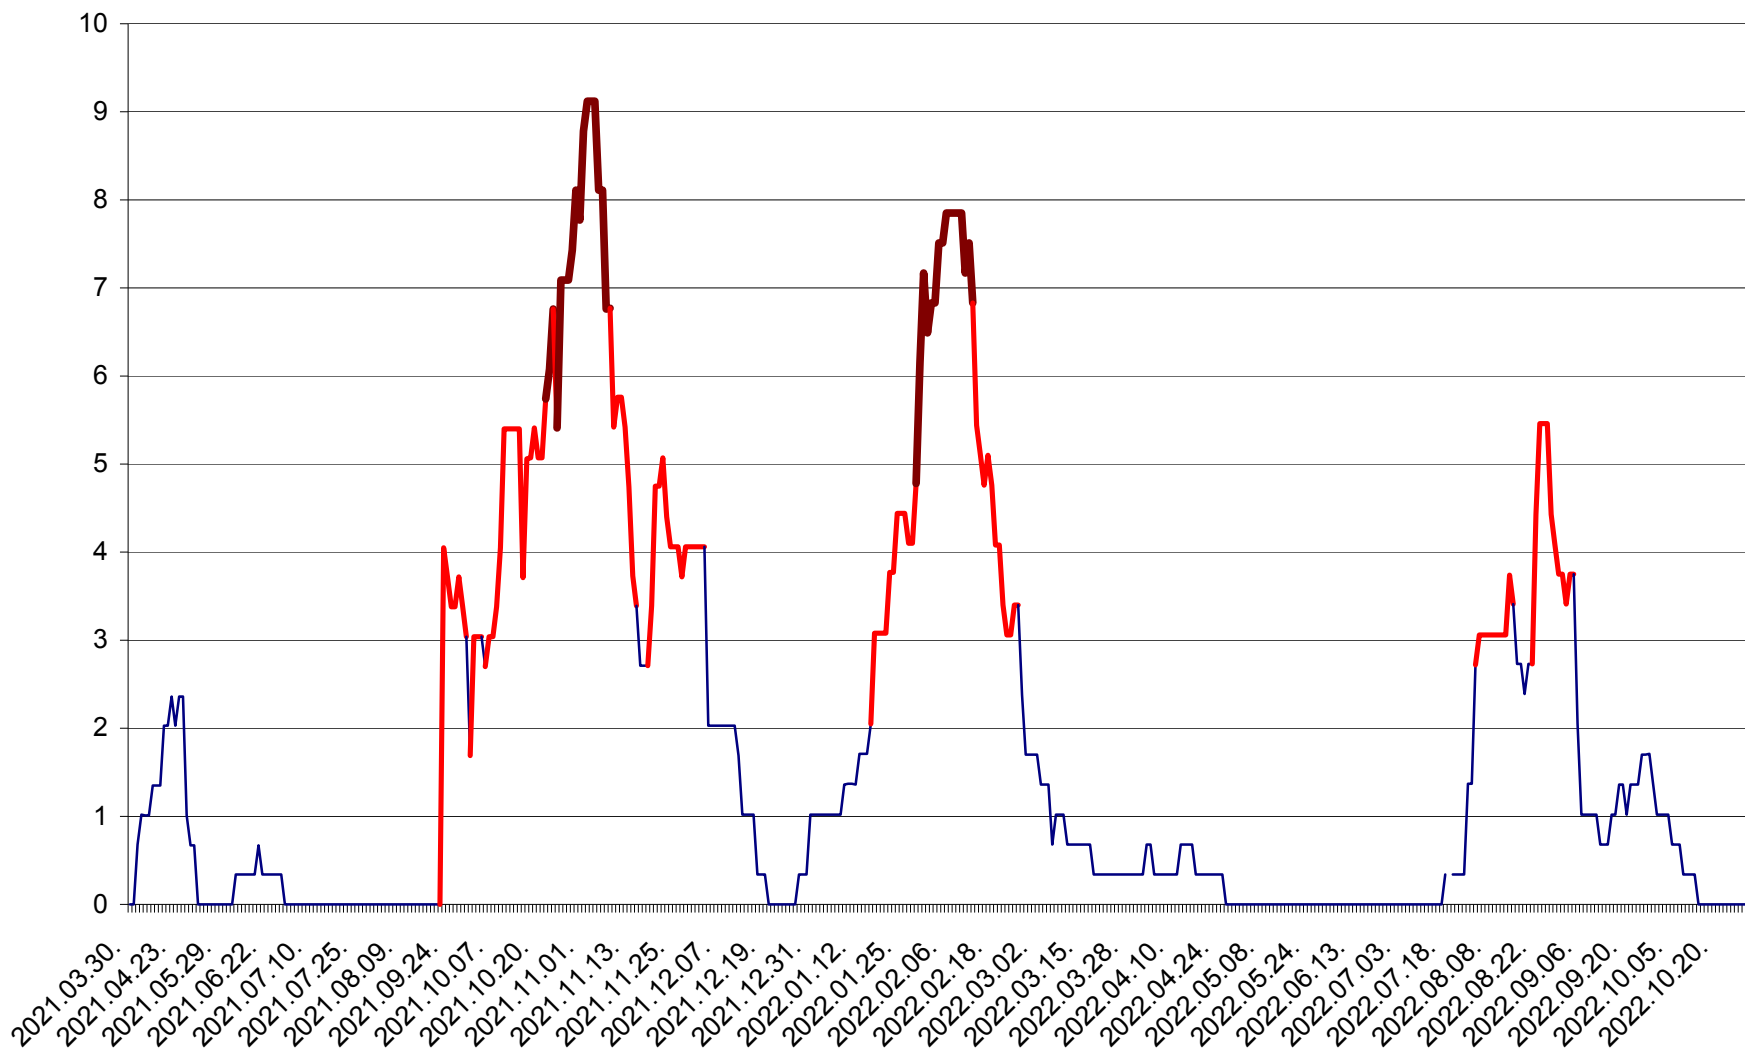

LELICENI - Evolutia incidentei cumulate pe 14 zile la ‰ de locuitori
2021.04.01. - 2022.10.31.

LUETA - Evolutia incidentei cumulate pe 14 zile la ‰ de locuitori
2021.04.01. - 2022.10.31.

LUNCA DE JOS - Evolutia incidentei cumulate pe 14 zile la ‰ de locuitori
2021.04.01. - 2022.10.31.

LUNCA DE SUS - Evolutia incidentei cumulate pe 14 zile la ‰ de locuitori
2021.04.01. - 2022.10.31.

LUPENI - Evolutia incidentei cumulate pe 14 zile la ‰ de locuitori
2021.04.01. - 2022.10.31.

MĂDĂRAȘ - Evolutia incidentei cumulate pe 14 zile la ‰ de locuitori
2021.04.01. - 2022.10.31.

MĂRTINIȘ - Evolutia incidentei cumulate pe 14 zile la ‰ de locuitori
2021.04.01. - 2022.10.31.

MEREȘTI - Evolutia incidentei cumulate pe 14 zile la ‰ de locuitori
2021.04.01. - 2022.10.31.

MUNICIPIUL MIERCUREA-CIUC - Evolutia incidentei cumulate pe 14 zile la ‰ de locuitori
2021.04.01. - 2022.10.31.

MIHĂILENI - Evolutia incidentei cumulate pe 14 zile la ‰ de locuitori
2021.04.01. - 2022.10.31.

MUGENI - Evolutia incidentei cumulate pe 14 zile la ‰ de locuitori
2021.04.01. - 2022.10.31.

OCLAND - Evolutia incidentei cumulate pe 14 zile la ‰ de locuitori
2021.04.01. - 2022.10.31.