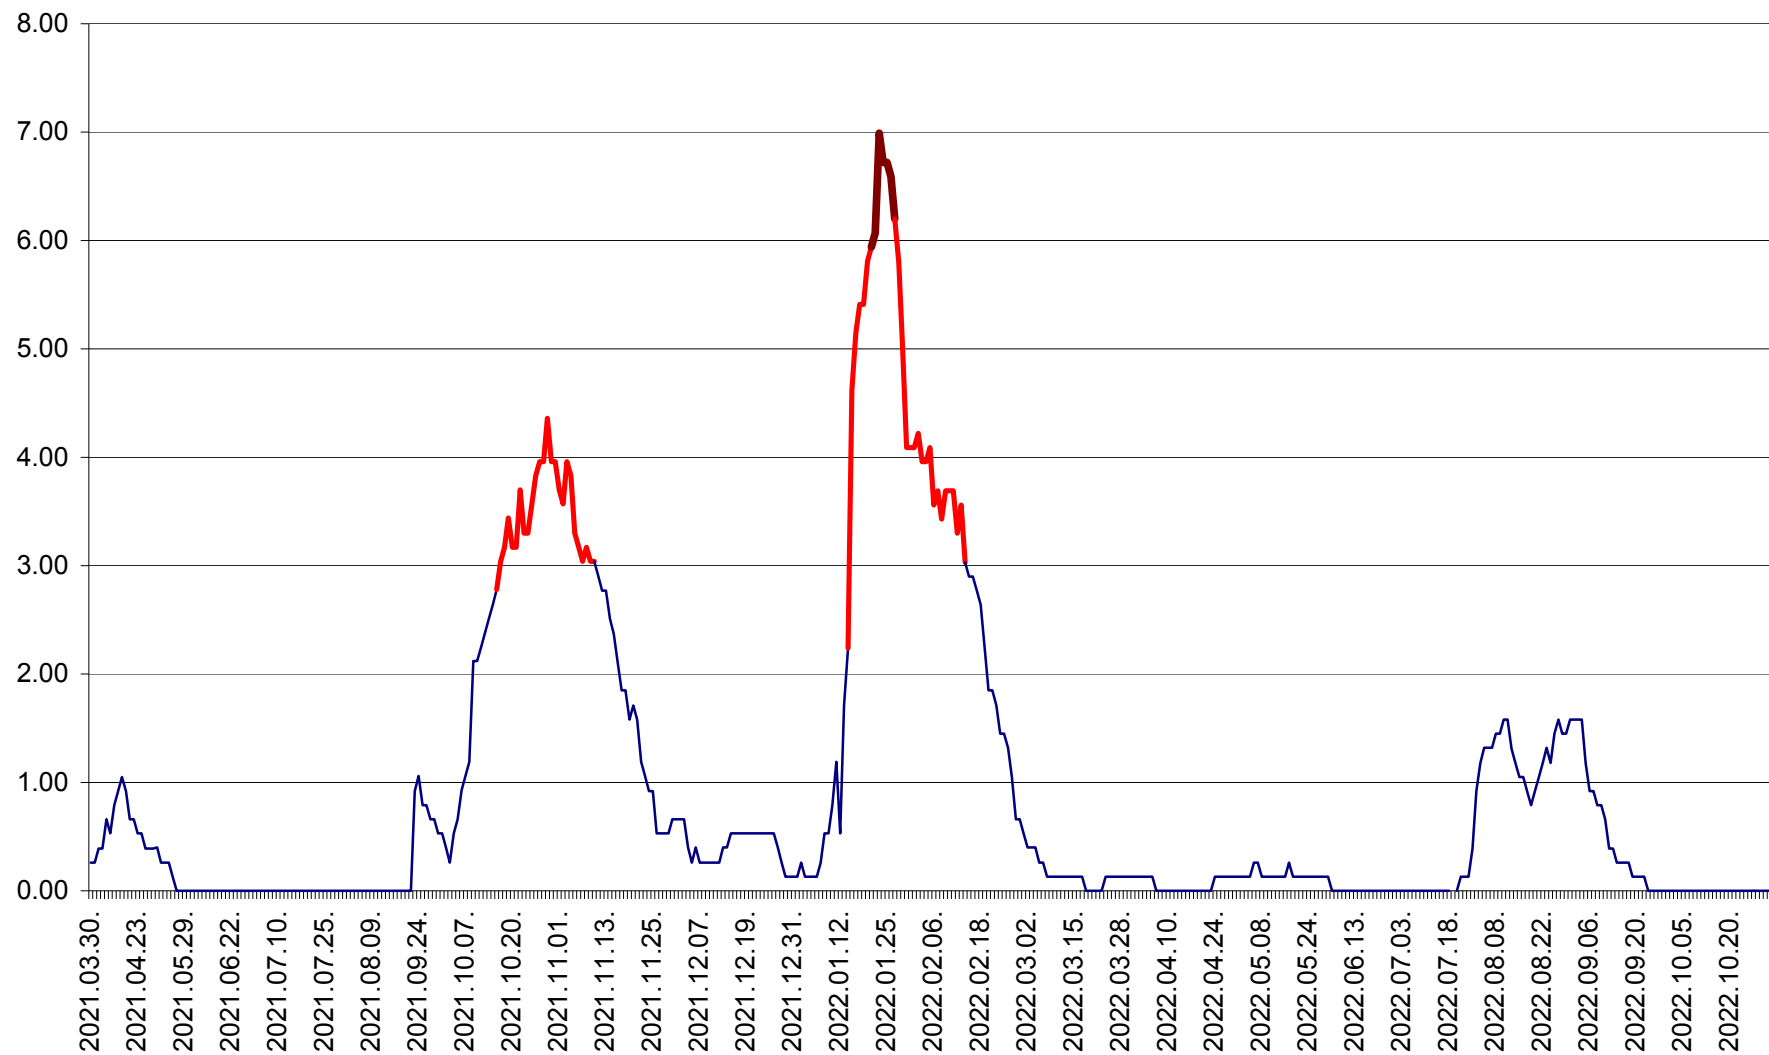

TUȘNAD - Evolutia incidentei cumulate pe 14 zile la ‰ de locuitori
2021.04.01. - 2022.10.31.

ULIEȘ - Evoluția incidentei cumulate pe 14 zile la ‰ de locuitori
2021.04.01. - 2022.10.31.

VĂRȘAG - Evolutia incidentei cumulate pe 14 zile la ‰ de locuitori
2021.04.01. - 2022.10.31.

ORAȘ VLĂHIȚA - Evolutia incidentei cumulate pe 14 zile la ‰ de locuitori
2021.04.01. - 2022.10.31.

VOȘLĂBENI - Evolutia incidentei cumulate pe 14 zile la ‰ de locuitori
2021.04.01. - 2022.10.31.

ZETEA - Evolutia incidentei cumulate pe 14 zile la ‰ de locuitori
2021.04.01. - 2022.10.31.