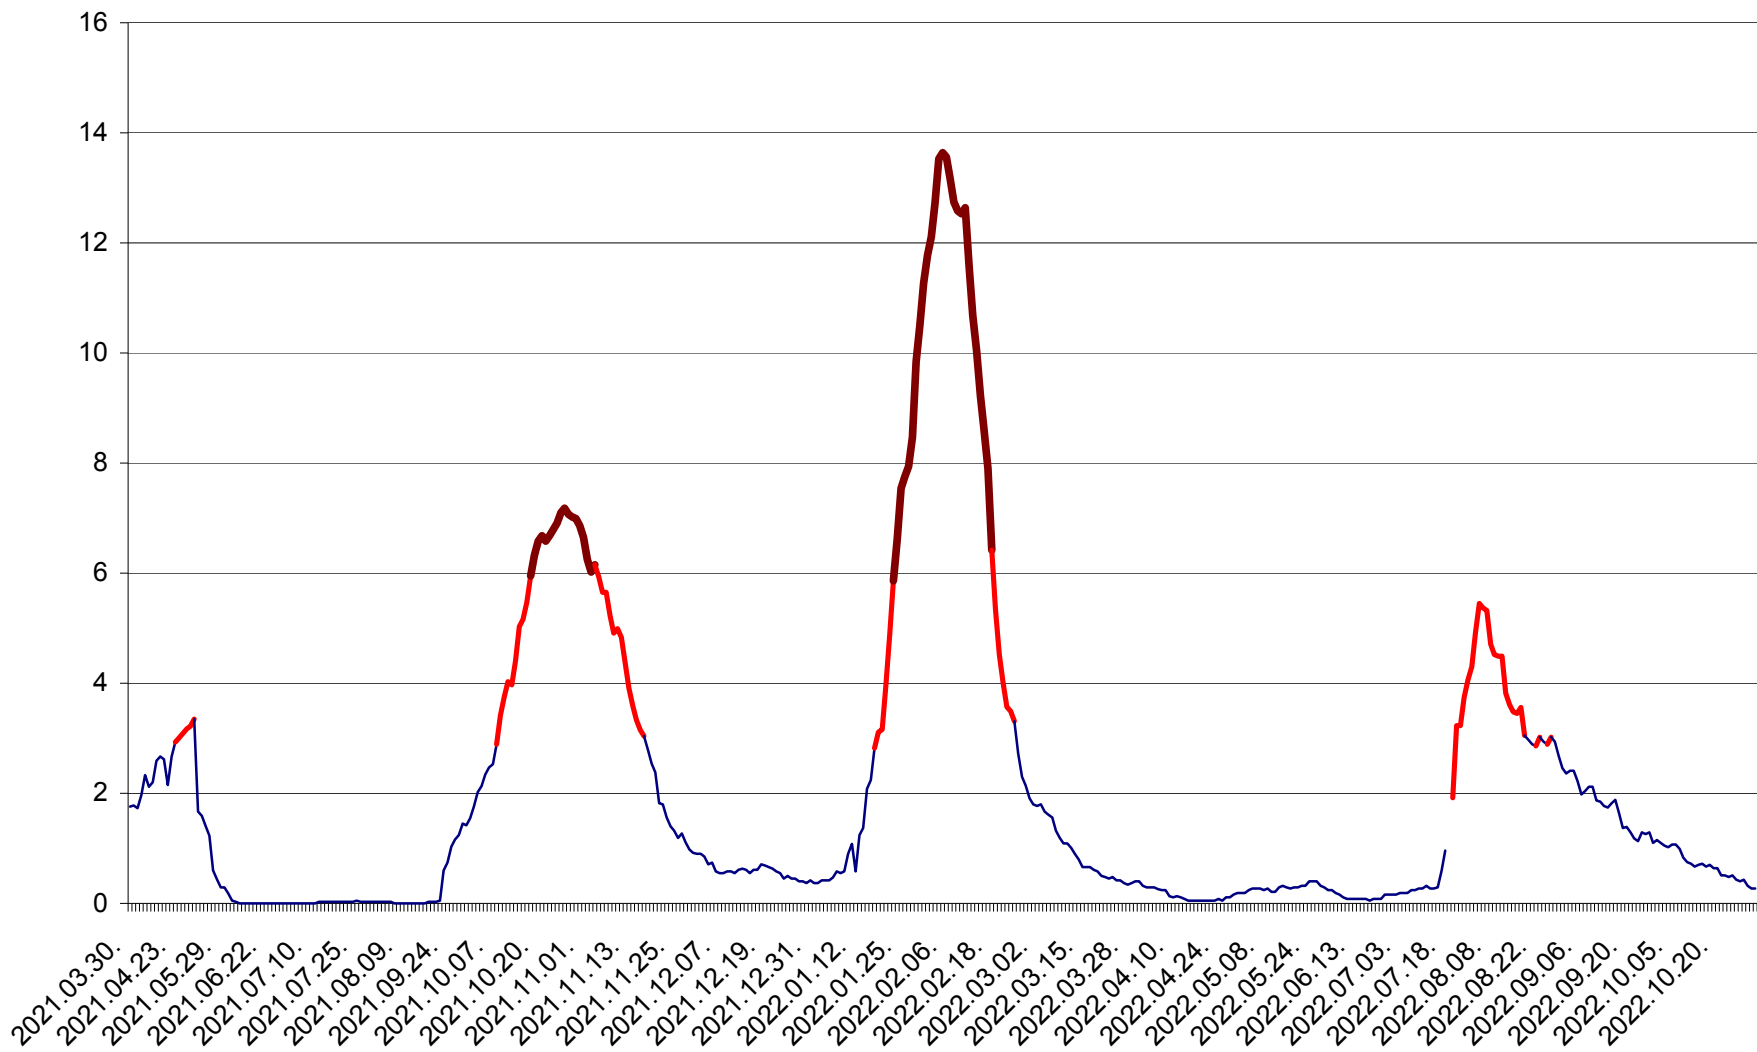

MĂRTINIȘ - Evolutia incidentei cumulate pe 14 zile la ‰ de locuitori
2021.04.01. - 2022.10.31.

MEREȘTI - Evolutia incidentei cumulate pe 14 zile la ‰ de locuitori
2021.04.01. - 2022.10.31.

MUNICIPIUL MIERCUREA-CIUC - Evolutia incidentei cumulate pe 14 zile la ‰ de locuitori
2021.04.01. - 2022.10.31.

MIHĂILENI - Evolutia incidentei cumulate pe 14 zile la ‰ de locuitori
2021.04.01. - 2022.10.31.

MUGENI - Evolutia incidentei cumulate pe 14 zile la ‰ de locuitori
2021.04.01. - 2022.10.31.

OCLAND - Evolutia incidentei cumulate pe 14 zile la ‰ de locuitori
2021.04.01. - 2022.10.31.

MUNICIPIUL ODORHEIU SECUIESC - Evolutia incidentei cumulate pe 14 zile la ‰ de locuitori
2021.04.01. - 2022.10.31.

PĂULENI-CIUC - Evolutia incidentei cumulate pe 14 zile la ‰ de locuitori
2021.04.01. - 2022.10.31.