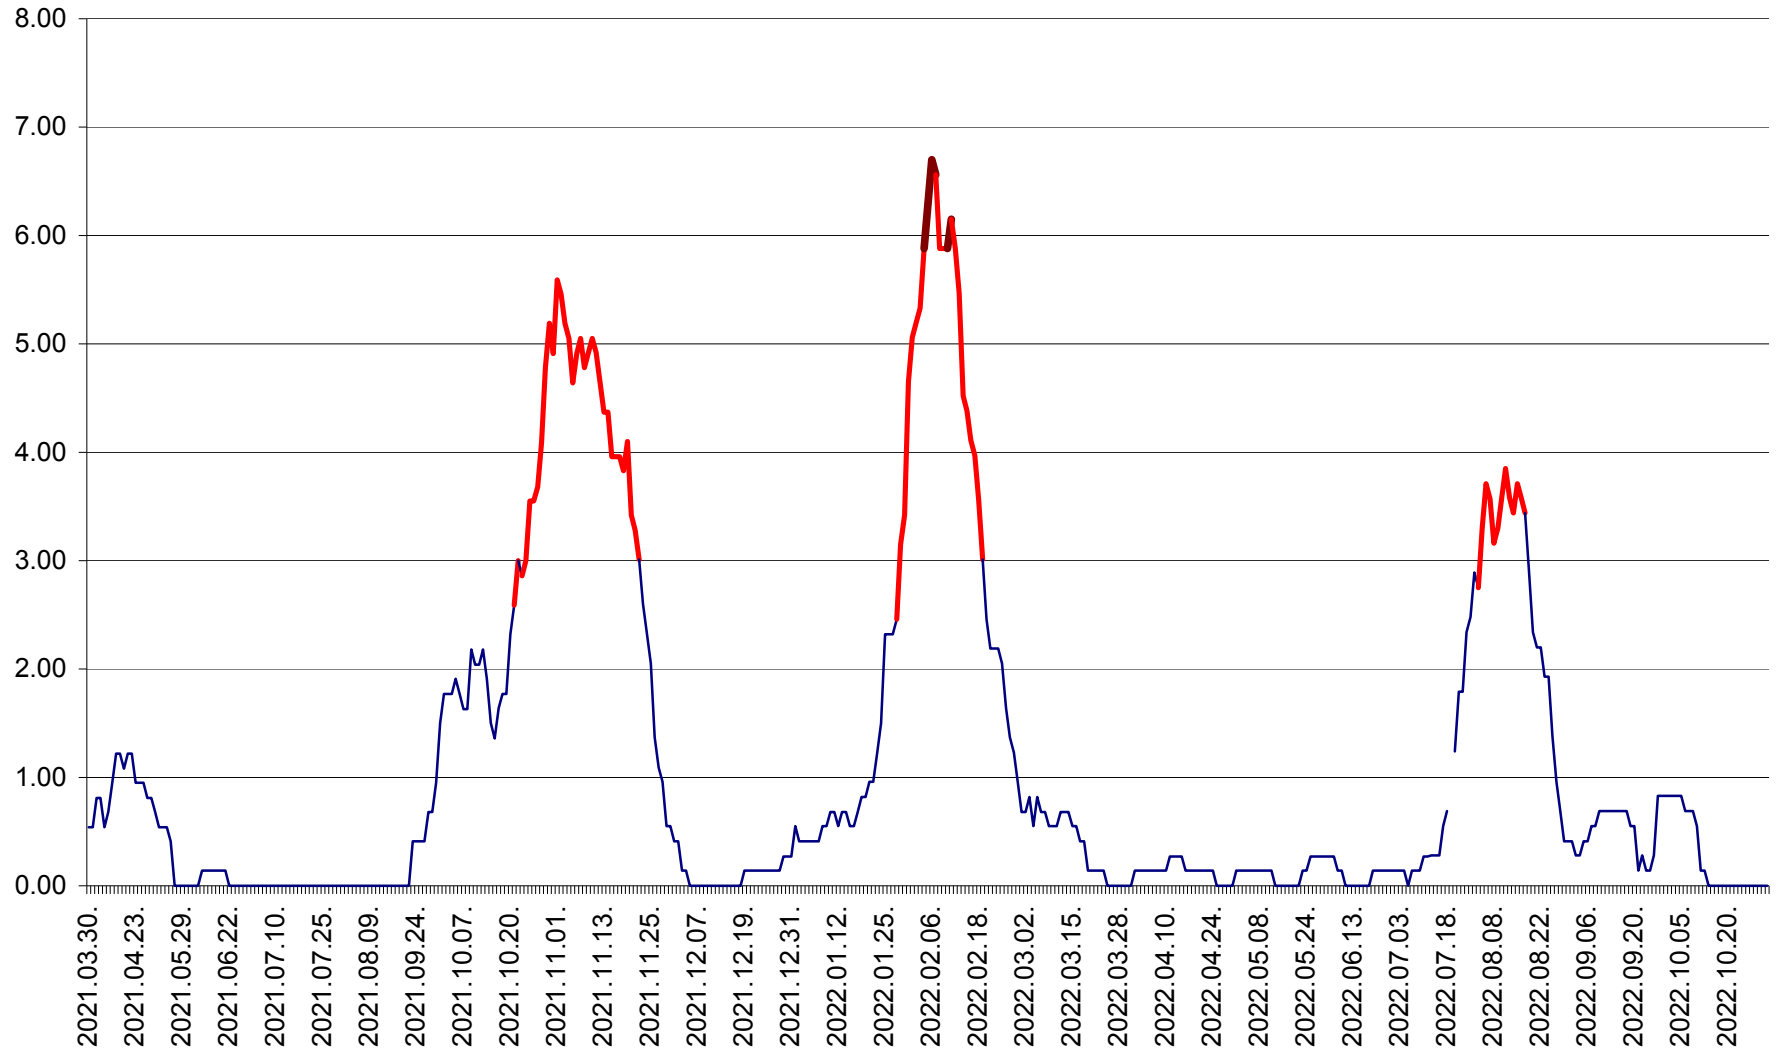

ATID - Evolutia incidentei cumulate pe 14 zile la % de locuitori
2021.04.01. - 2022.10.31.

AVRĂMEȘTI - Evolutia incidentei cumulate pe 14 zile la ‰ de locuitori
2021.04.01. - 2022.10.31.

ORAȘ BĂILE TUȘNAD - Evolutia incidentei cumulate pe 14 zile la ‰ de locuitori
2021.04.01. - 2022.10.31.

ORAȘ BĂLAN - Evoluția incidenței cumulate pe 14 zile la ‰ de locuitori
2021.04.01. - 2022.10.31.

BILBOR - Evolutia incidentei cumulate pe 14 zile la ‰ de locuitori
2021.04.01. - 2022.10.31.

ORAȘ BORSEC - Evolutia incidentei cumulate pe 14 zile la ‰ de locuitori
2021.04.01. - 2022.10.31.

BRĂDEȘTI - Evolutia incidentei cumulate pe 14 zile la ‰ de locuitori
2021.04.01. - 2022.10.31.

CĂPÂLNIȚA - Evolutia incidentei cumulate pe 14 zile la ‰ de locuitori
2021.04.01. - 2022.10.31.

CÂRȚA - Evolutia incidentei cumulate pe 14 zile la ‰ de locuitori
2021.04.01. - 2022.10.31.