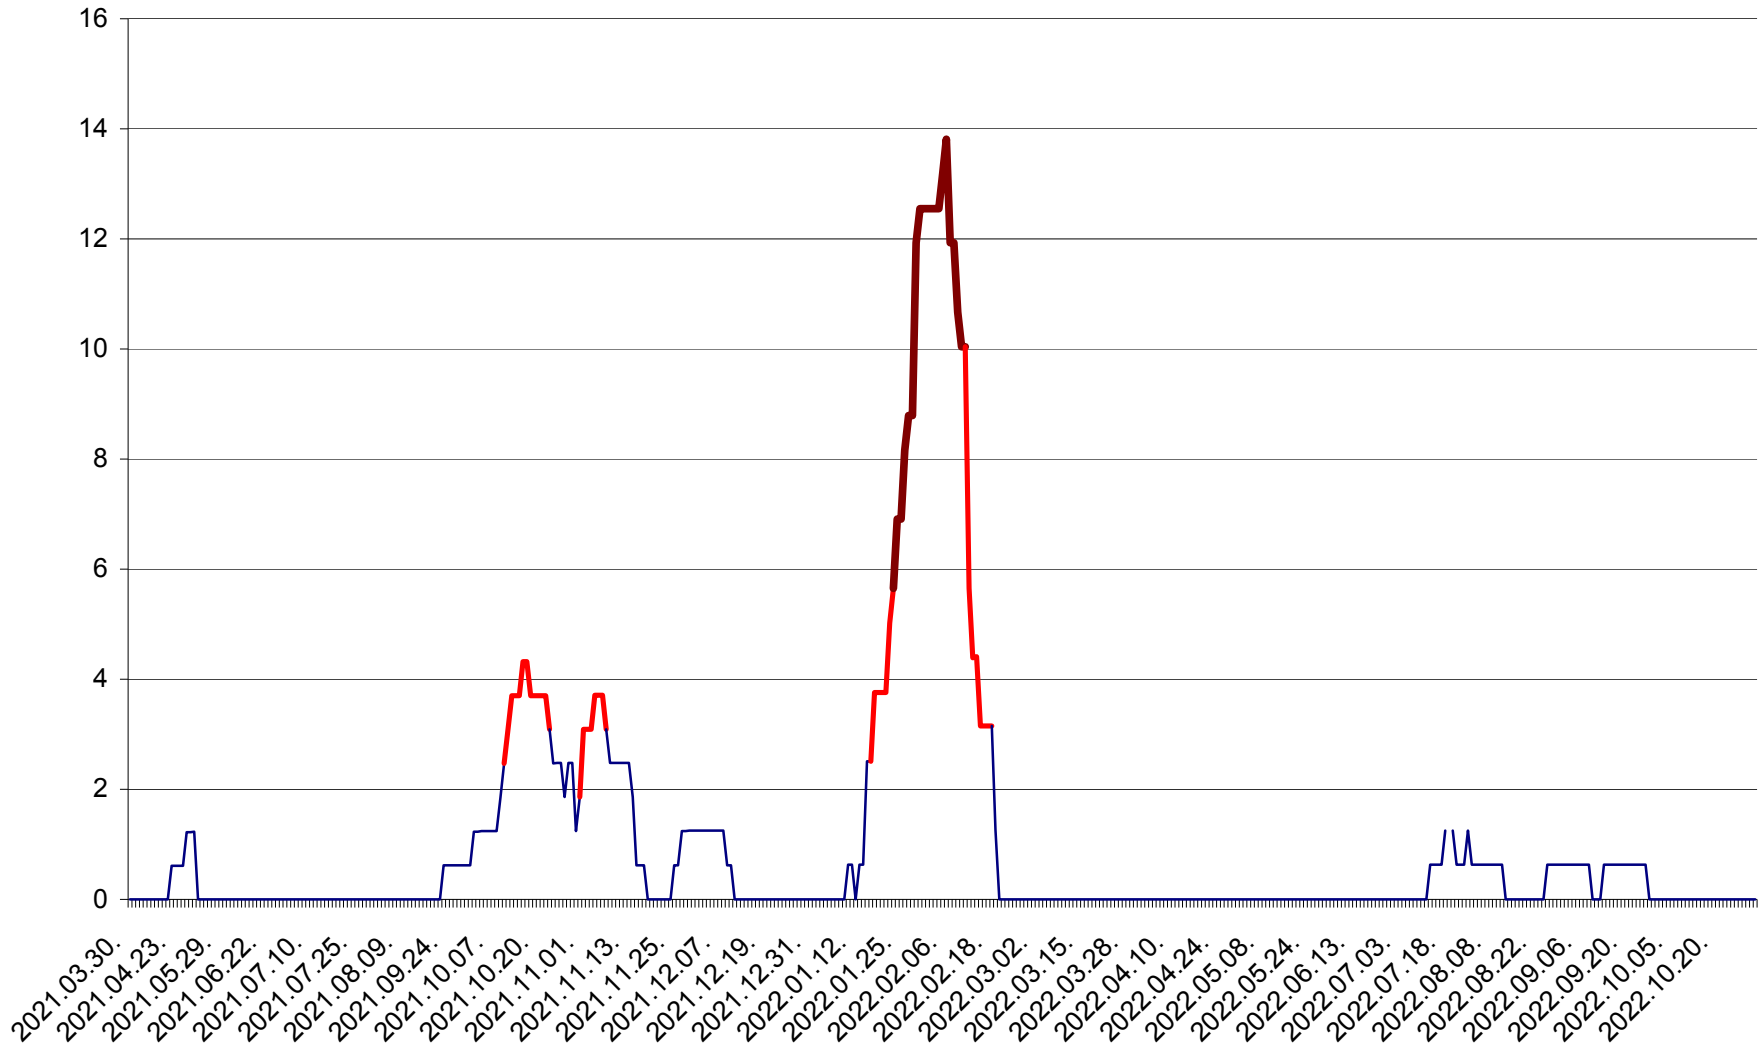

MUNICIPIUL ODORHEIU SECUIESC - Evolutia incidentei cumulate pe 14 zile la ‰ de locuitori
2021.04.01. - 2022.10.31.

PĂULENI-CIUC - Evolutia incidentei cumulate pe 14 zile la ‰ de locuitori
2021.04.01. - 2022.10.31.

PLĂIEȘII DE JOS - Evoluția incidentei cumulate pe 14 zile la ‰ de locuitori
2021.04.01. - 2022.10.31.

PORUMBENI - Evolutia incidentei cumulate pe 14 zile la ‰ de locuitori
2021.04.01. - 2022.10.31.

PRAID - Evolutia incidentei cumulate pe 14 zile la ‰ de locuitori
2021.04.01. - 2022.10.31.

RACU - Evolutia incidentei cumulate pe 14 zile la ‰ de locuitori
2021.04.01. - 2022.10.31.

REMETEA - Evolutia incidentei cumulate pe 14 zile la ‰ de locuitori
2021.04.01. - 2022.10.31.

SĂCEL - Evolutia incidentei cumulate pe 14 zile la ‰ de locuitori
2021.04.01. - 2022.10.31.