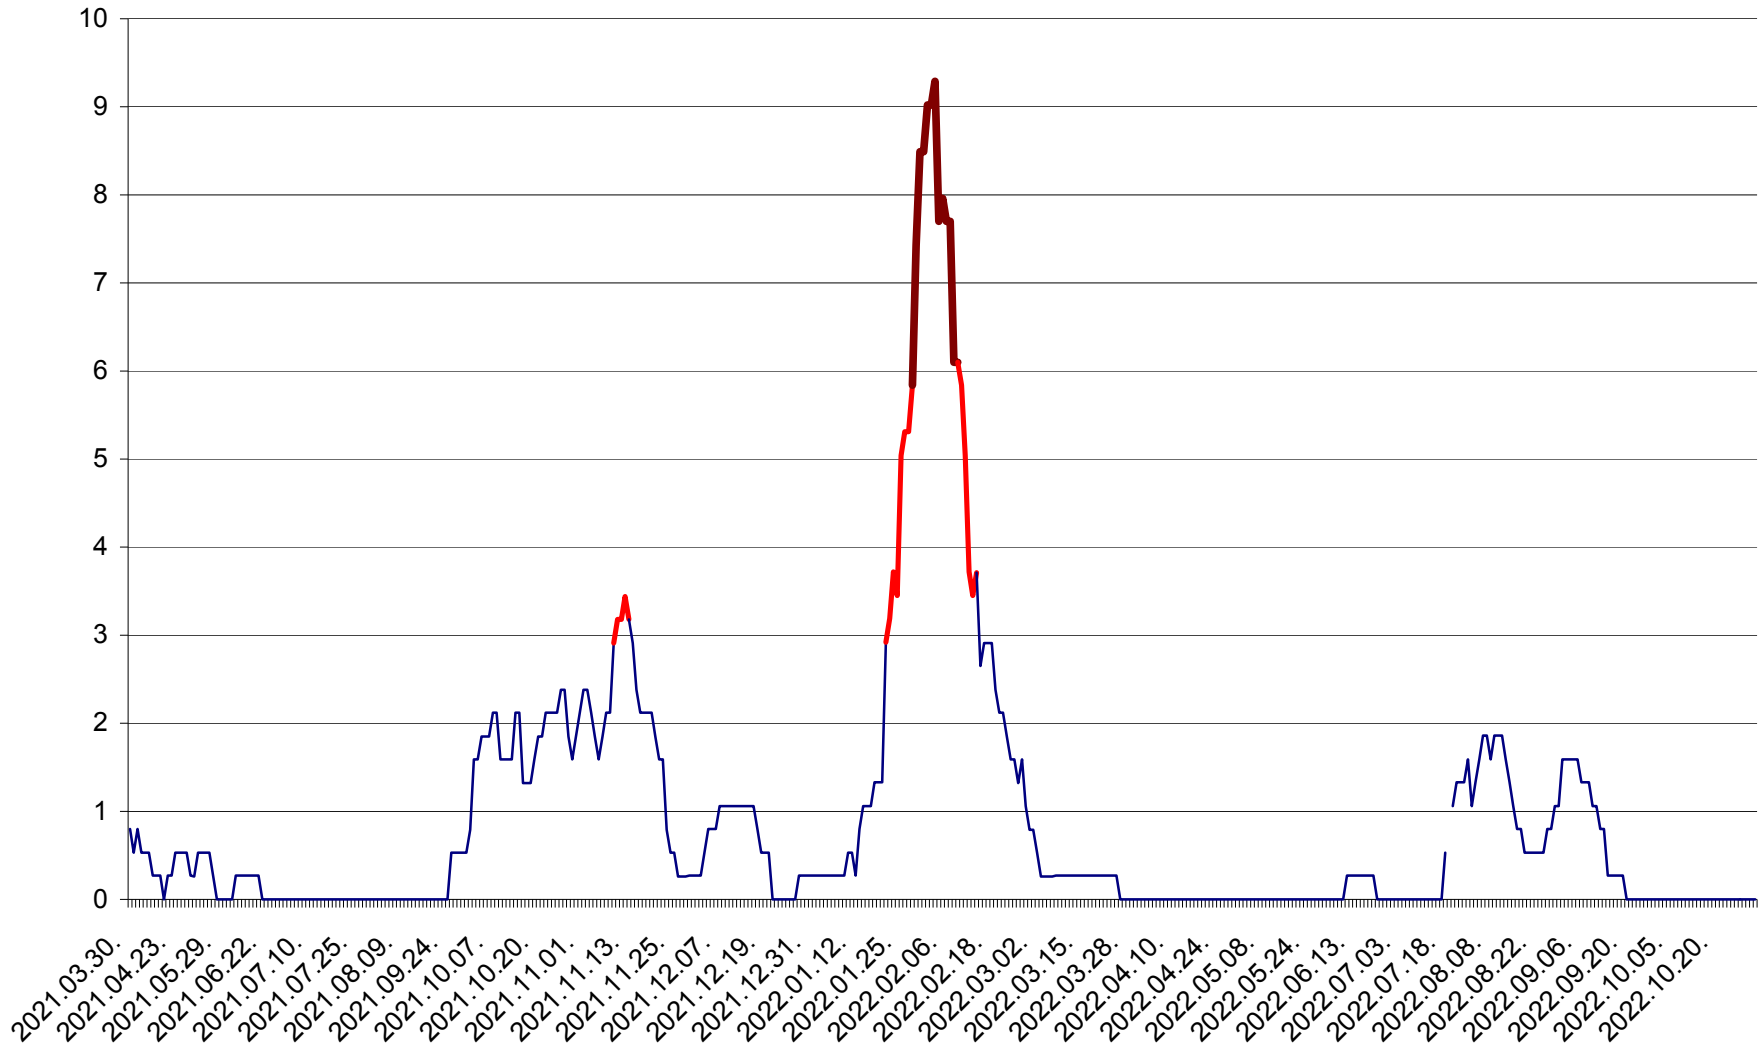

ORAȘ CRISTURU SECUIESC - Evolutia incidentei cumulate pe 14 zile la ‰ de locuitori
2021.04.01. - 2022.10.31.

DĂNEȘTI - Evolutia incidentei cumulate pe 14 zile la ‰ de locuitori
2021.04.01. - 2022.10.31.

DÂRJIU - Evolutia incidentei cumulate pe 14 zile la ‰ de locuitori
2021.04.01. - 2022.10.31.

DEALU - Evolutia incidentei cumulate pe 14 zile la ‰ de locuitori
2021.04.01. - 2022.10.31.

DITRĂU - Evolutia incidentei cumulate pe 14 zile la ‰ de locuitori
2021.04.01. - 2022.10.31.

FELICENI - Evolutia incidentei cumulate pe 14 zile la ‰ de locuitori
2021.04.01. - 2022.10.31.

FRUMOASA - Evolutia incidentei cumulate pe 14 zile la ‰ de locuitori
2021.04.01. - 2022.10.31.

GĂLĂUȚAȘ - Evolutia incidentei cumulate pe 14 zile la ‰ de locuitori
2021.04.01. - 2022.10.31.

LELICENI - Evolutia incidentei cumulate pe 14 zile la ‰ de locuitori
2021.04.01. - 2022.10.31.

LUETA - Evolutia incidentei cumulate pe 14 zile la ‰ de locuitori
2021.04.01. - 2022.10.31.

LUNCA DE JOS - Evolutia incidentei cumulate pe 14 zile la ‰ de locuitori
2021.04.01. - 2022.10.31.