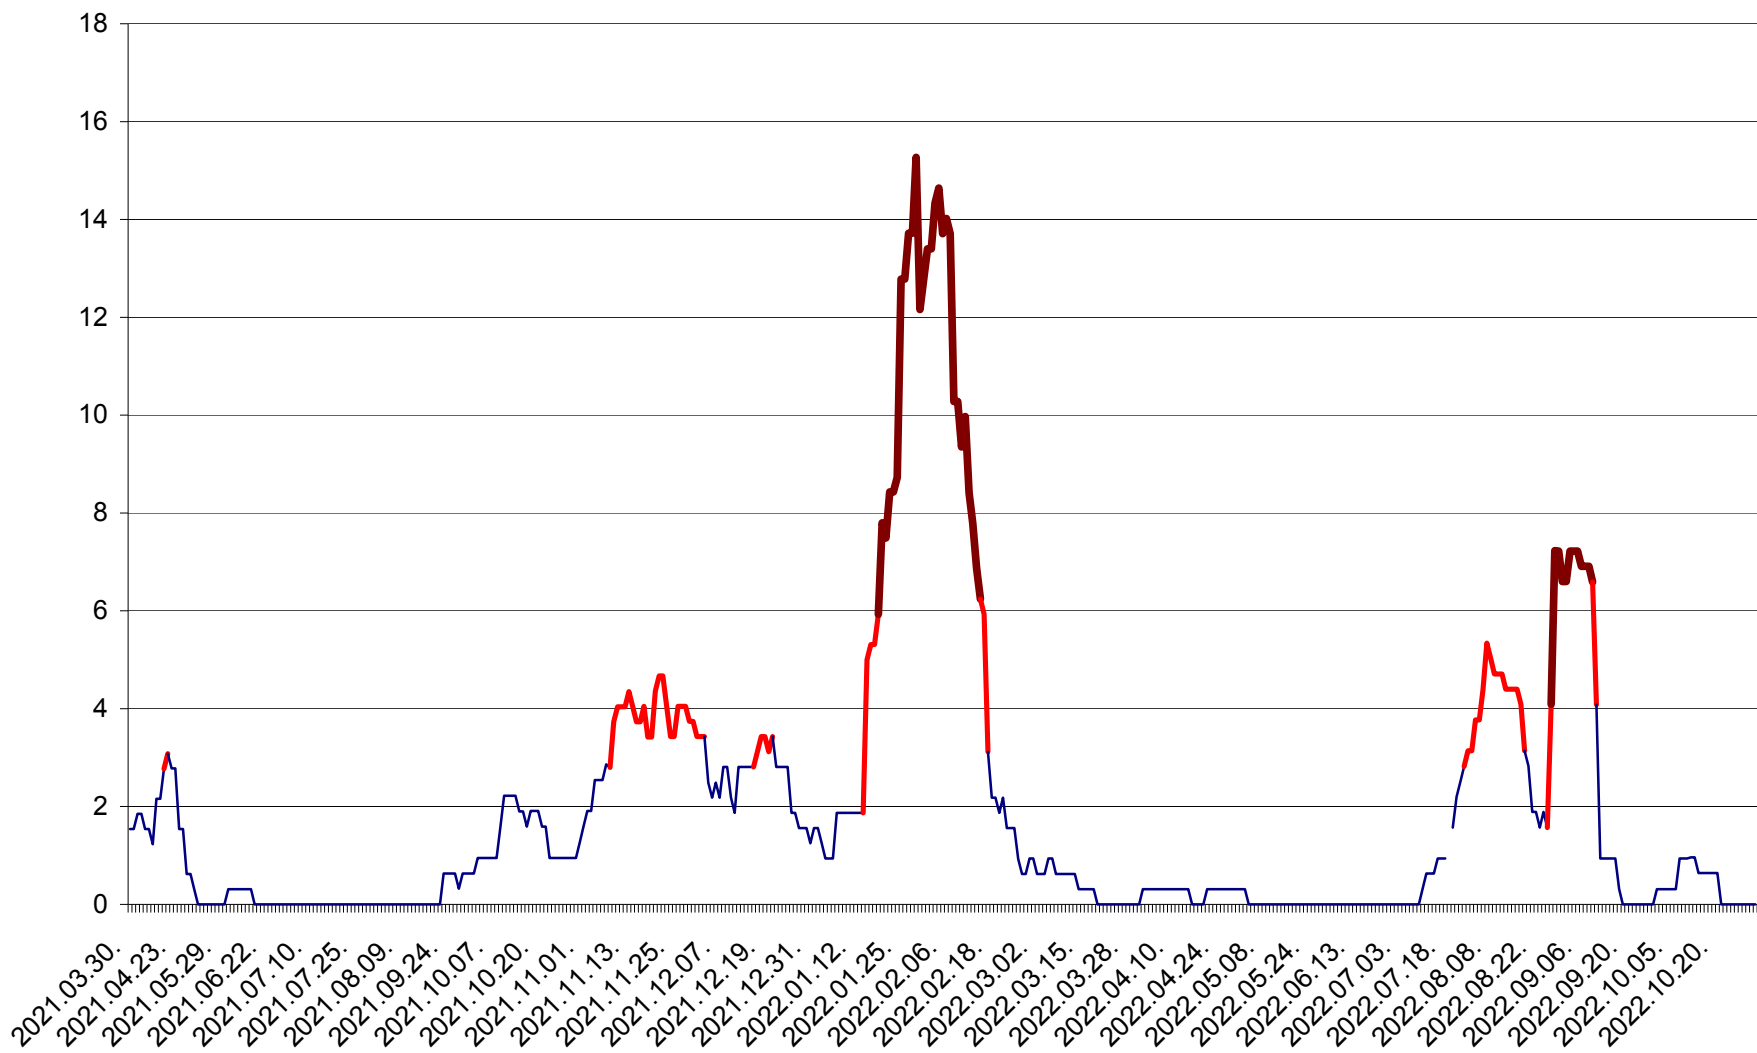

TUȘNAD - Evolutia incidentei cumulate pe 14 zile la ‰ de locuitori
2021.04.01. - 2022.10.31.