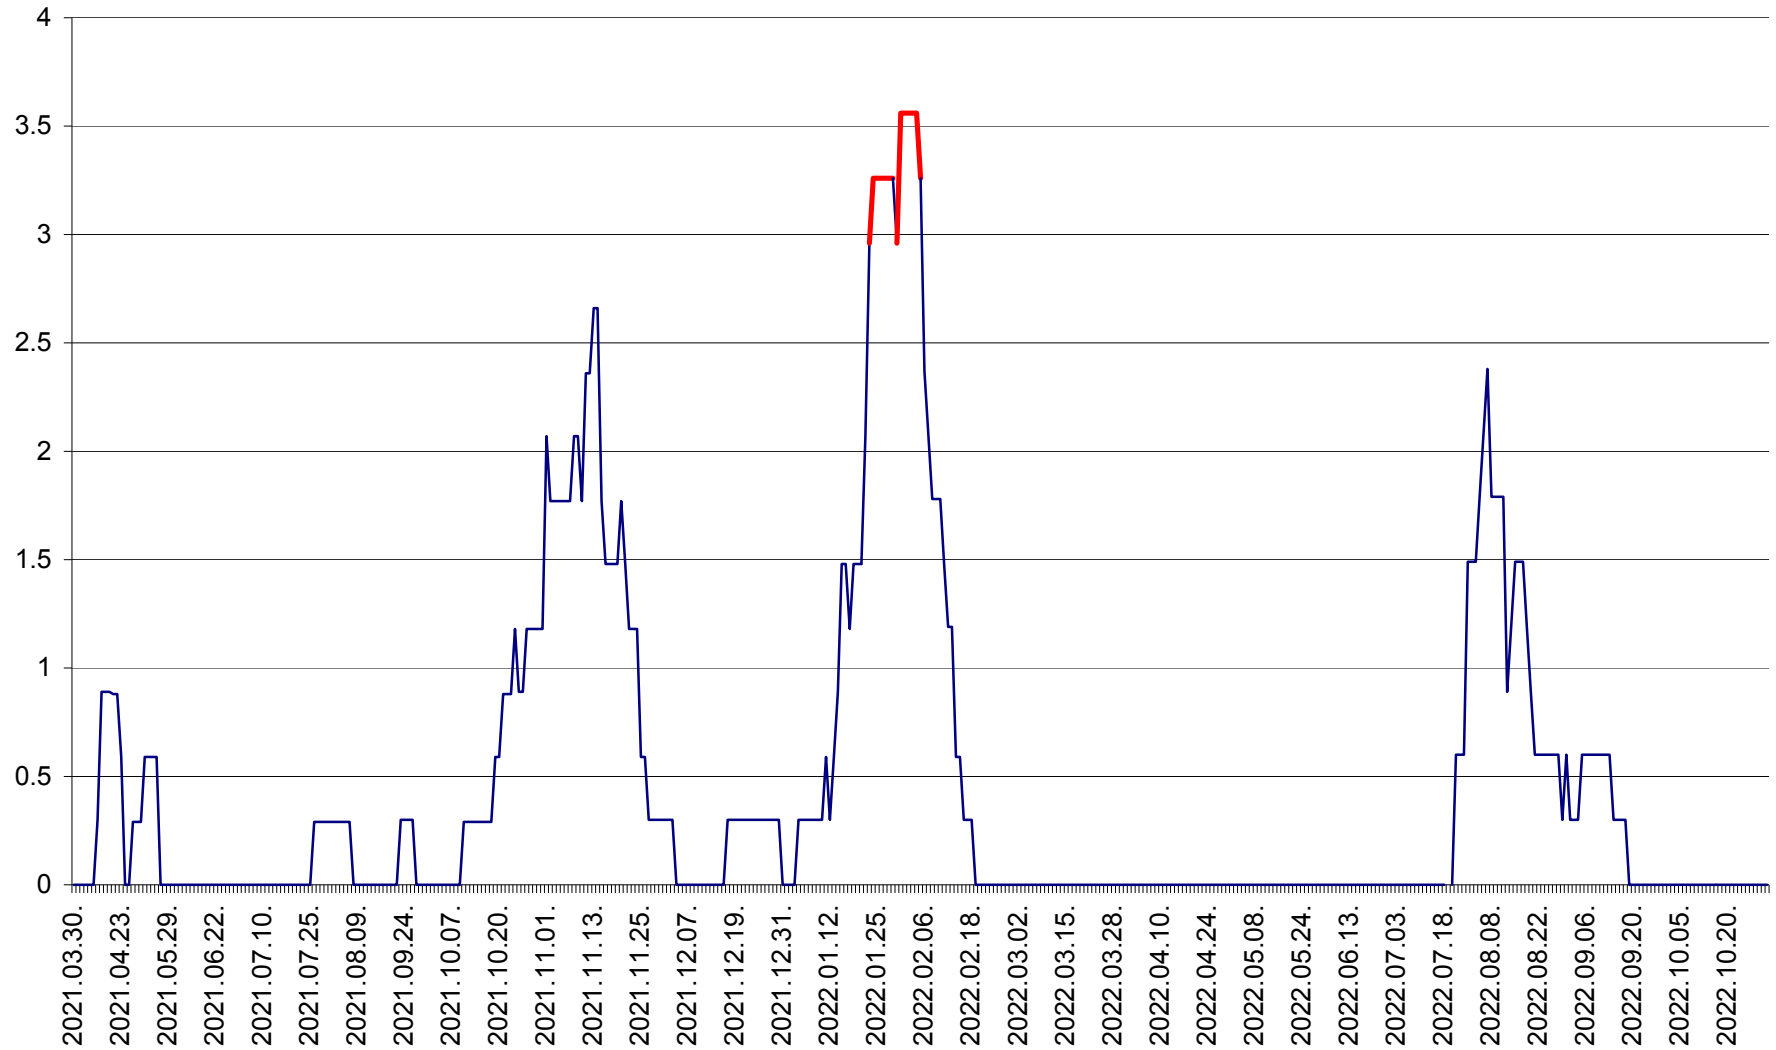

MUNICIPIUL GHEORGHENI - Evolutia incidentei cumulate pe 14 zile la % de locuitori
2021.04.01. - 2022.10.31.

JOSENI - Evolutia incidentei cumulate pe 14 zile la ‰ de locuitori
2021.04.01. - 2022.10.31.

LĂZAREA - Evolutia incidentei cumulate pe 14 zile la % de locuitori
2021.04.01. - 2022.10.31.

LELICENI - Evolutia incidentei cumulate pe 14 zile la ‰ de locuitori
2021.04.01. - 2022.10.31.

LUETA - Evolutia incidentei cumulate pe 14 zile la ‰ de locuitori
2021.04.01. - 2022.10.31.

LUNCA DE JOS - Evolutia incidentei cumulate pe 14 zile la ‰ de locuitori
2021.04.01. - 2022.10.31.

LUNCA DE SUS - Evolutia incidentei cumulate pe 14 zile la ‰ de locuitori
2021.04.01. - 2022.10.31.

LUPENI - Evolutia incidentei cumulate pe 14 zile la ‰ de locuitori
2021.04.01. - 2022.10.31.

MĂDĂRAȘ - Evolutia incidentei cumulate pe 14 zile la ‰ de locuitori
2021.04.01. - 2022.10.31.