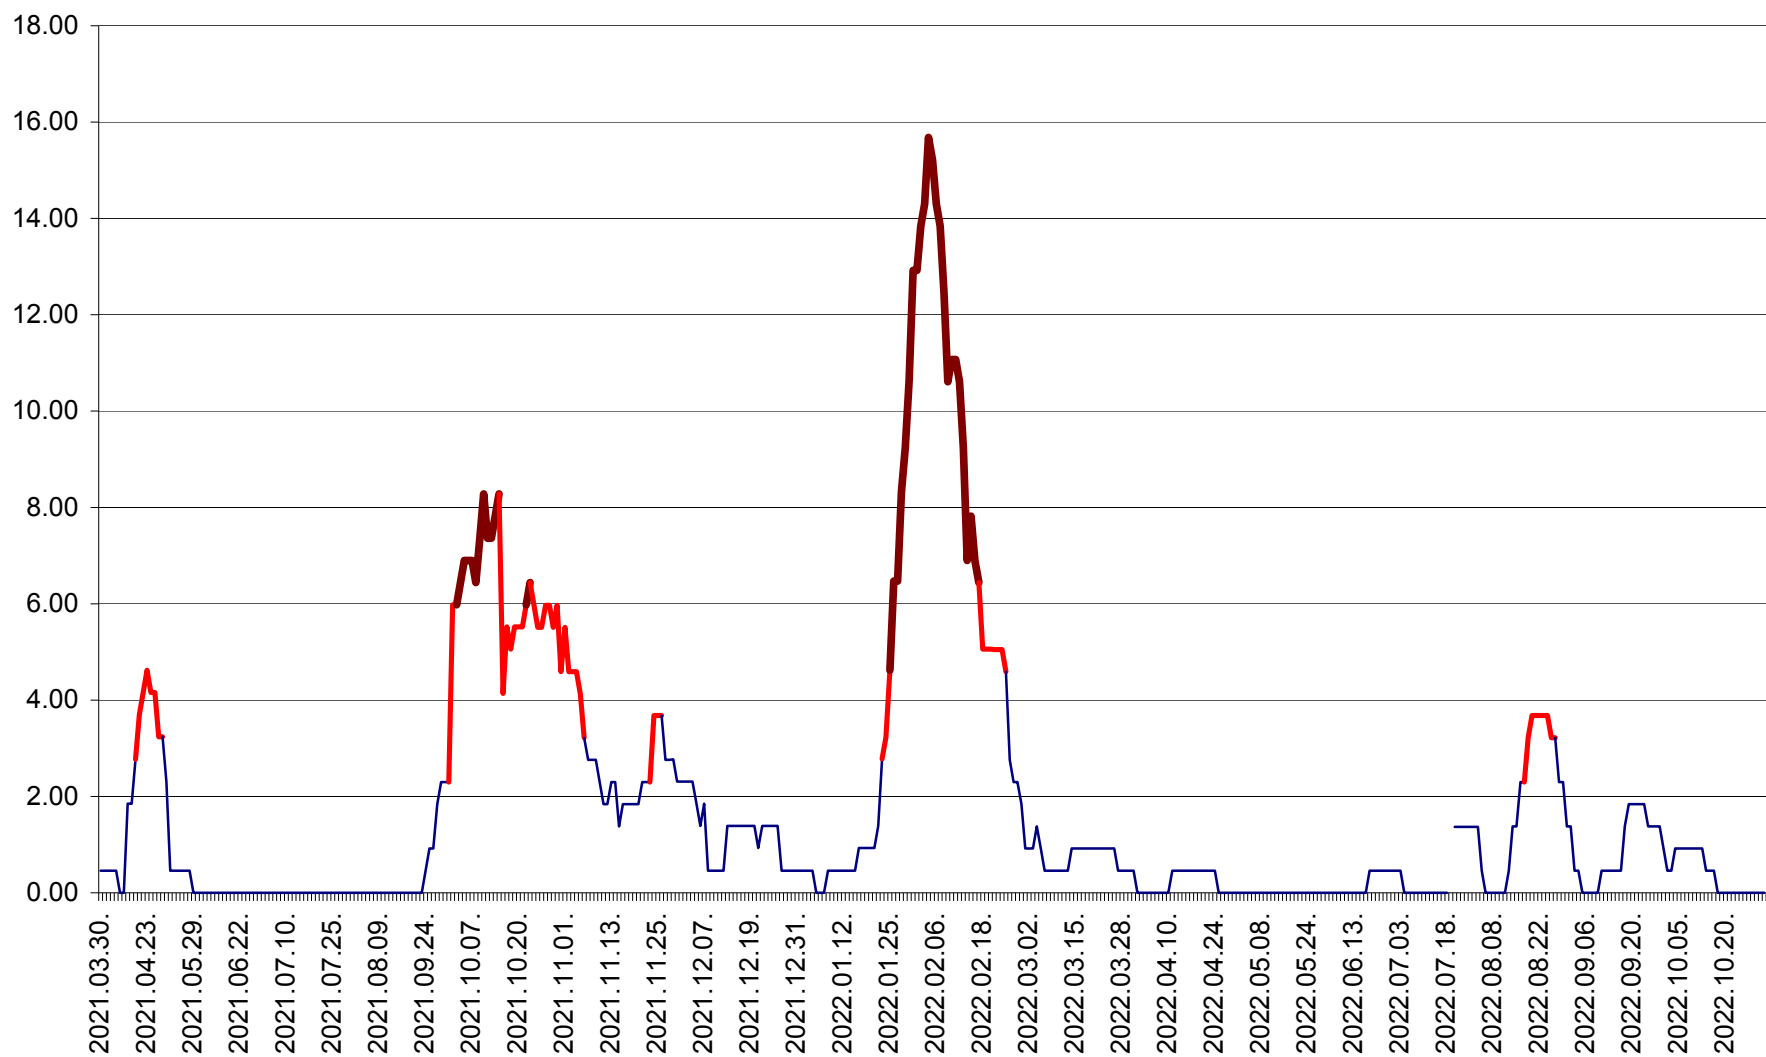

ATID - Evolutia incidentei cumulate pe 14 zile la % de locuitori
2021.04.01. - 2022.10.31.

AVRĂMEȘTI - Evolutia incidentei cumulate pe 14 zile la ‰ de locuitori
2021.04.01. - 2022.10.31.

ORAȘ BĂILE TUȘNAD - Evolutia incidentei cumulate pe 14 zile la ‰ de locuitori
2021.04.01. - 2022.10.31.

ORAȘ BĂLAN - Evoluția incidenței cumulate pe 14 zile la ‰ de locuitori
2021.04.01. - 2022.10.31.

BILBOR - Evolutia incidentei cumulate pe 14 zile la ‰ de locuitori
2021.04.01. - 2022.10.31.

ORAȘ BORSEC - Evolutia incidentei cumulate pe 14 zile la ‰ de locuitori
2021.04.01. - 2022.10.31.

BRĂDEȘTI - Evolutia incidentei cumulate pe 14 zile la ‰ de locuitori
2021.04.01. - 2022.10.31.

CĂPÂLNIȚA - Evolutia incidentei cumulate pe 14 zile la ‰ de locuitori
2021.04.01. - 2022.10.31.

CÂRȚA - Evolutia incidentei cumulate pe 14 zile la ‰ de locuitori
2021.04.01. - 2022.10.31.

CICEU - Evolutia incidentei cumulate pe 14 zile la ‰ de locuitori
2021.04.01. - 2022.10.31.

CIUCSÂNGEORGIU - Evolutia incidentei cumulate pe 14 zile la ‰ de locuitori
2021.04.01. - 2022.10.31.

CIUMANI - Evolutia incidentei cumulate pe 14 zile la ‰ de locuitori
2021.04.01. - 2022.10.31.