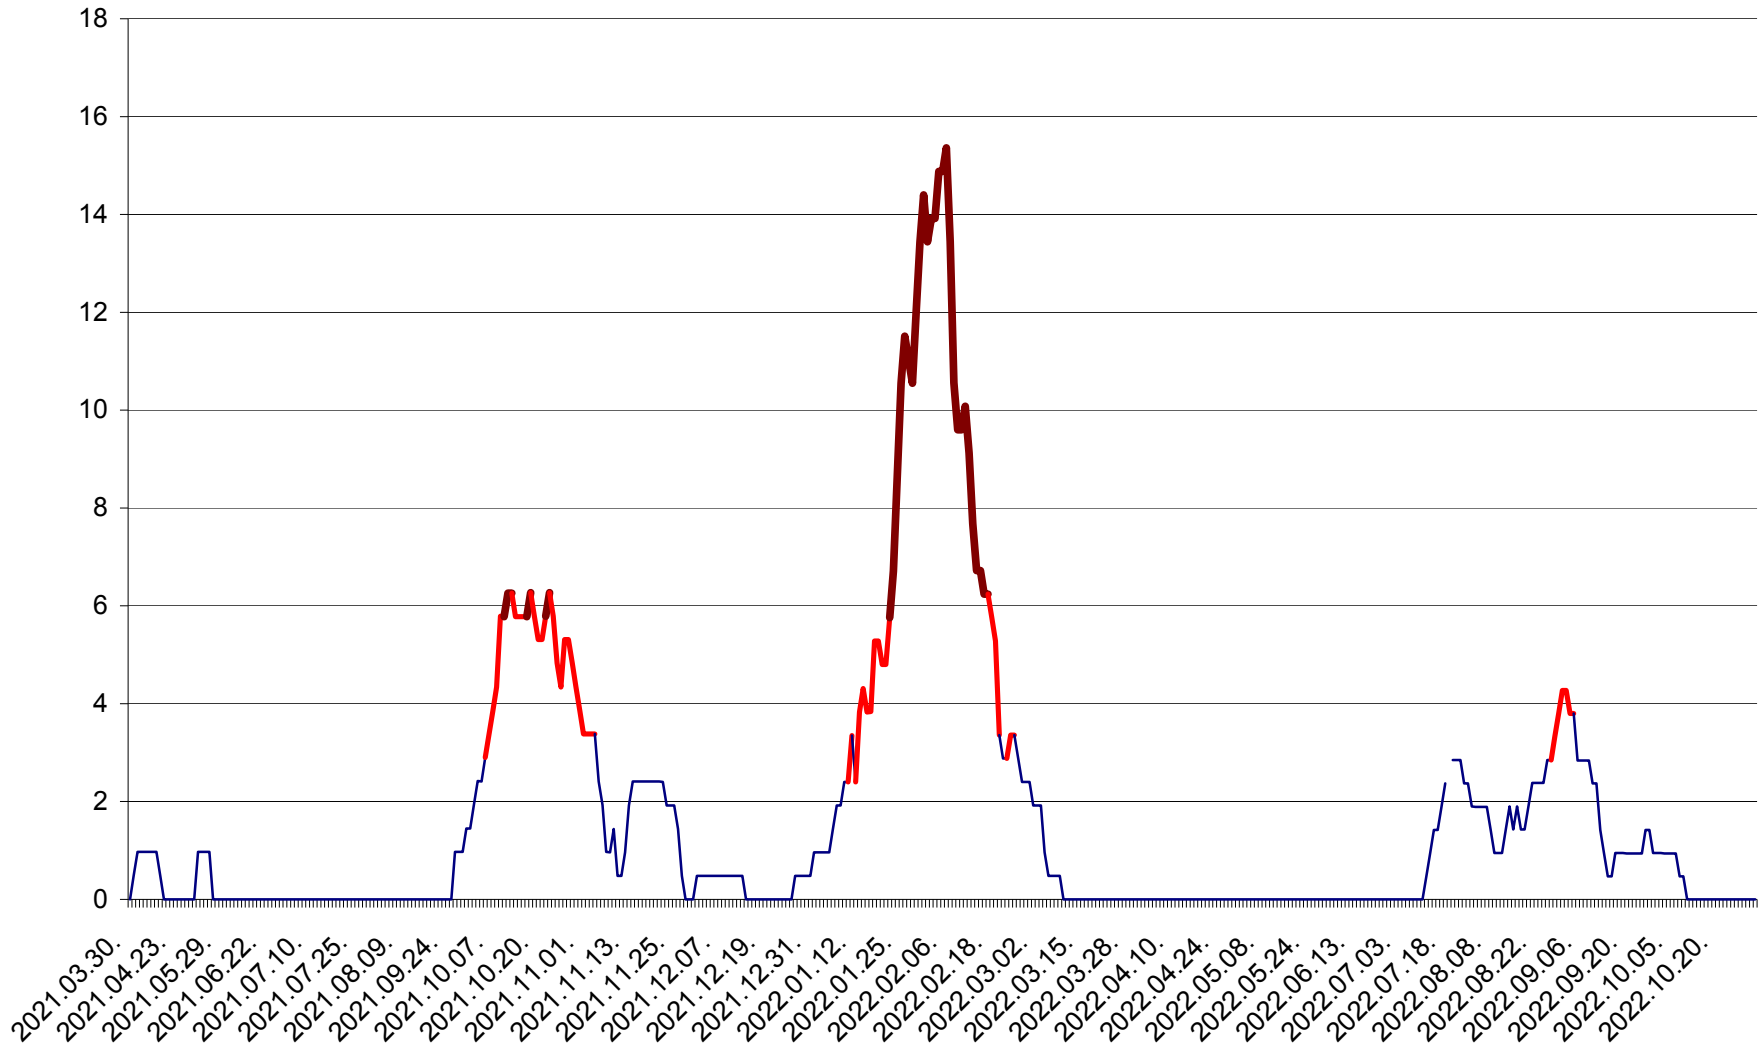

MĂRTINIȘ - Evolutia incidentei cumulate pe 14 zile la ‰ de locuitori
2021.04.01. - 2022.10.31.

MEREȘTI - Evolutia incidentei cumulate pe 14 zile la ‰ de locuitori
2021.04.01. - 2022.10.31.

MUNICIPIUL MIERCUREA-CIUC - Evolutia incidentei cumulate pe 14 zile la ‰ de locuitori
2021.04.01. - 2022.10.31.

MIHĂILENI - Evolutia incidentei cumulate pe 14 zile la ‰ de locuitori
2021.04.01. - 2022.10.31.

MUGENI - Evolutia incidentei cumulate pe 14 zile la ‰ de locuitori
2021.04.01. - 2022.10.31.

OCLAND - Evolutia incidentei cumulate pe 14 zile la ‰ de locuitori
2021.04.01. - 2022.10.31.

MUNICIPIUL ODORHEIU SECUIESC - Evolutia incidentei cumulate pe 14 zile la ‰ de locuitori
2021.04.01. - 2022.10.31.

PĂULENI-CIUC - Evolutia incidentei cumulate pe 14 zile la ‰ de locuitori
2021.04.01. - 2022.10.31.