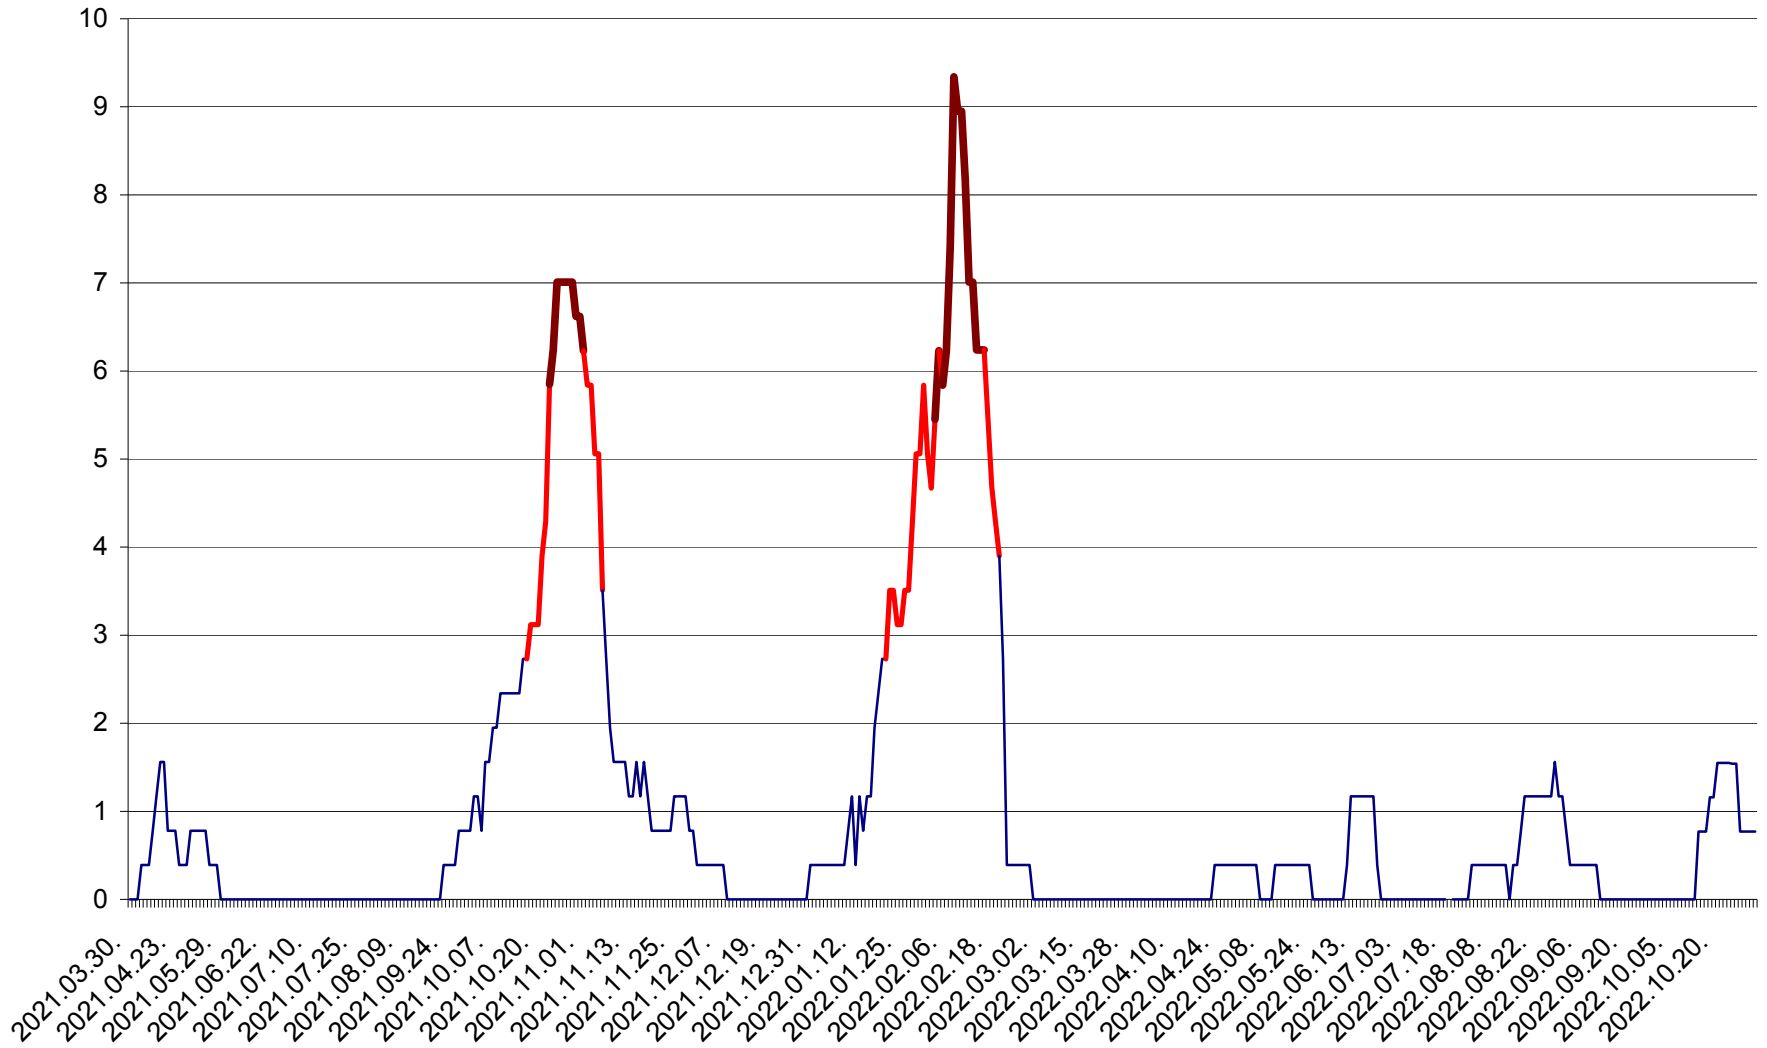

ȘIMONEȘTI - Evolutia incidentei cumulate pe 14 zile la ‰ de locuitori
2021.04.01. - 2022.10.31.

SUBCETATE - Evolutia incidentei cumulate pe 14 zile la ‰ de locuitori
2021.04.01. - 2022.10.31.

SUSENI - Evolutia incidentei cumulate pe 14 zile la ‰ de locuitori
2021.04.01. - 2022.10.31.

TOMEȘTI - Evolutia incidentei cumulate pe 14 zile la ‰ de locuitori
2021.04.01. - 2022.10.31.

MUNICIPIUL TOPLIȚA - Evolutia incidentei cumulate pe 14 zile la ‰ de locuitori
2021.04.01. - 2022.10.31.

TULGHEȘ - Evolutia incidentei cumulate pe 14 zile la ‰ de locuitori
2021.04.01. - 2022.10.31.