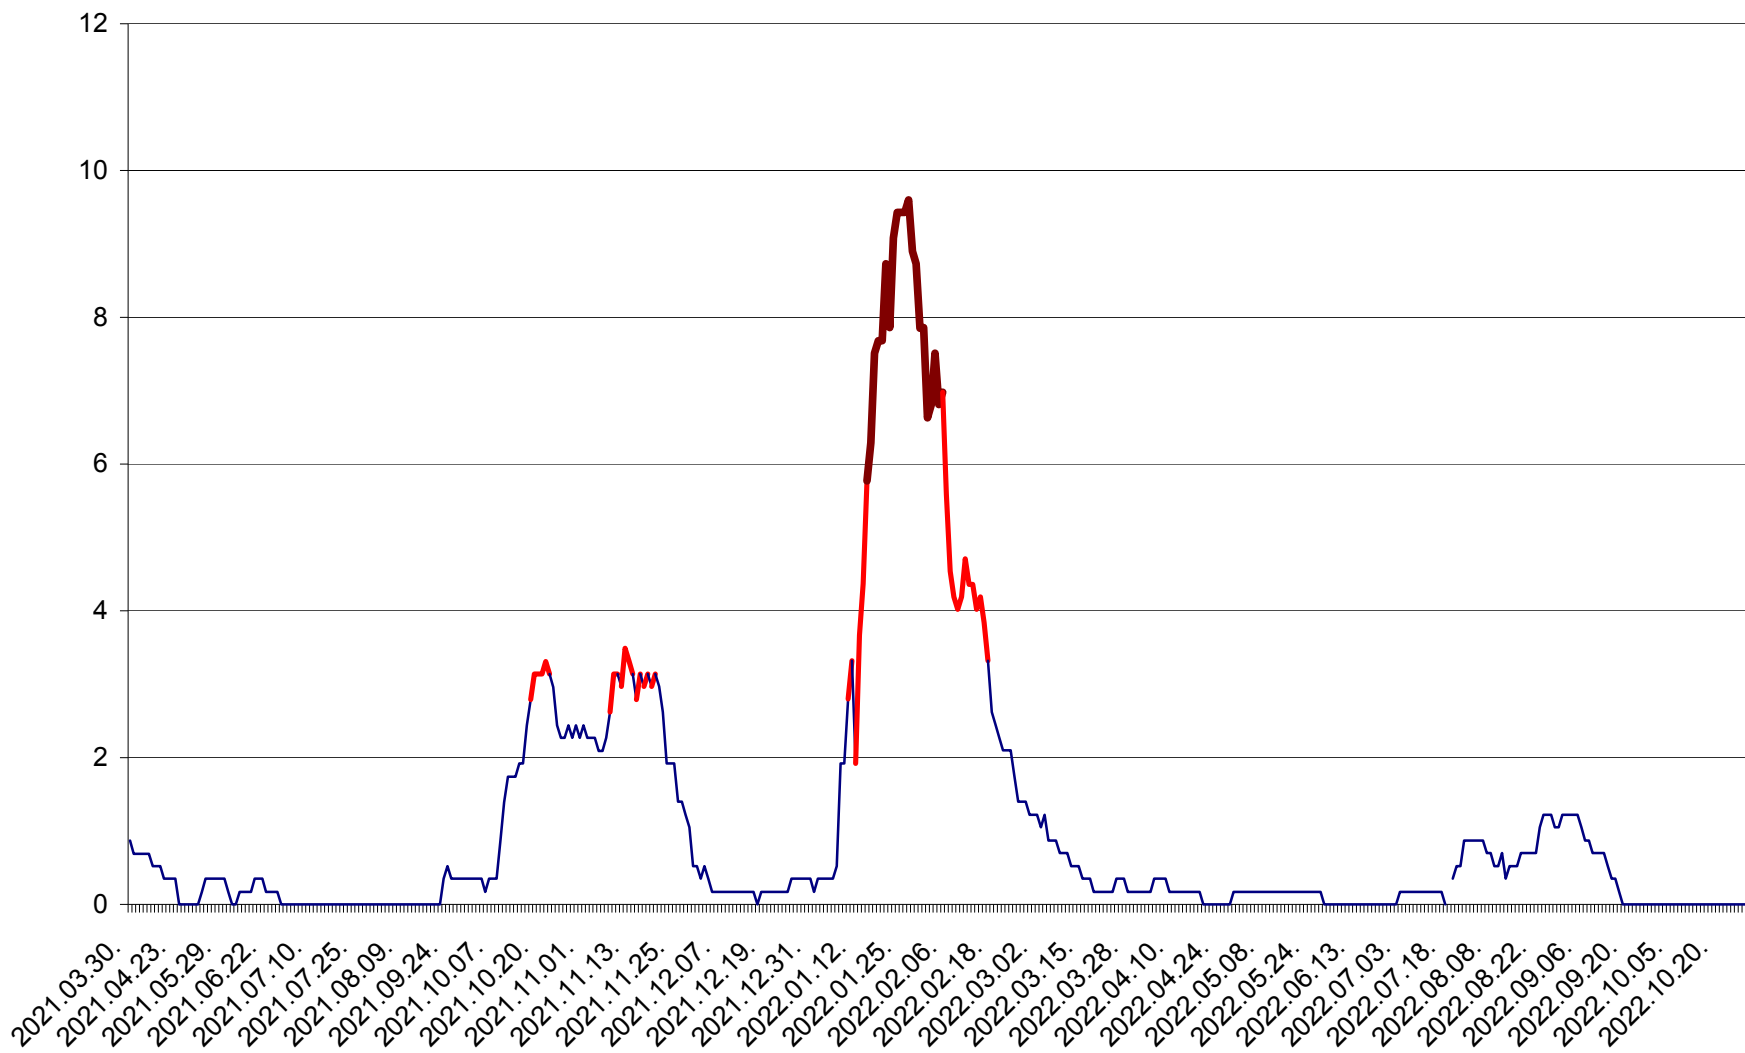

DÂRJIU - Evolutia incidentei cumulate pe 14 zile la ‰ de locuitori
2021.04.01. - 2022.10.31.

DEALU - Evolutia incidentei cumulate pe 14 zile la ‰ de locuitori
2021.04.01. - 2022.10.31.

DITRĂU - Evolutia incidentei cumulate pe 14 zile la ‰ de locuitori
2021.04.01. - 2022.10.31.

FELICENI - Evolutia incidentei cumulate pe 14 zile la ‰ de locuitori
2021.04.01. - 2022.10.31.

FRUMOASA - Evolutia incidentei cumulate pe 14 zile la ‰ de locuitori
2021.04.01. - 2022.10.31.

GĂLĂUȚAȘ - Evolutia incidentei cumulate pe 14 zile la ‰ de locuitori
2021.04.01. - 2022.10.31.

MUNICIPIUL GHEORGHENI - Evolutia incidentei cumulate pe 14 zile la % de locuitori
2021.04.01. - 2022.10.31.

JOSENI - Evolutia incidentei cumulate pe 14 zile la ‰ de locuitori
2021.04.01. - 2022.10.31.

LĂZAREA - Evolutia incidentei cumulate pe 14 zile la % de locuitori
2021.04.01. - 2022.10.31.

LELICENI - Evolutia incidentei cumulate pe 14 zile la ‰ de locuitori
2021.04.01. - 2022.10.31.

LUETA - Evolutia incidentei cumulate pe 14 zile la ‰ de locuitori
2021.04.01. - 2022.10.31.

LUNCA DE JOS - Evolutia incidentei cumulate pe 14 zile la ‰ de locuitori
2021.04.01. - 2022.10.31.