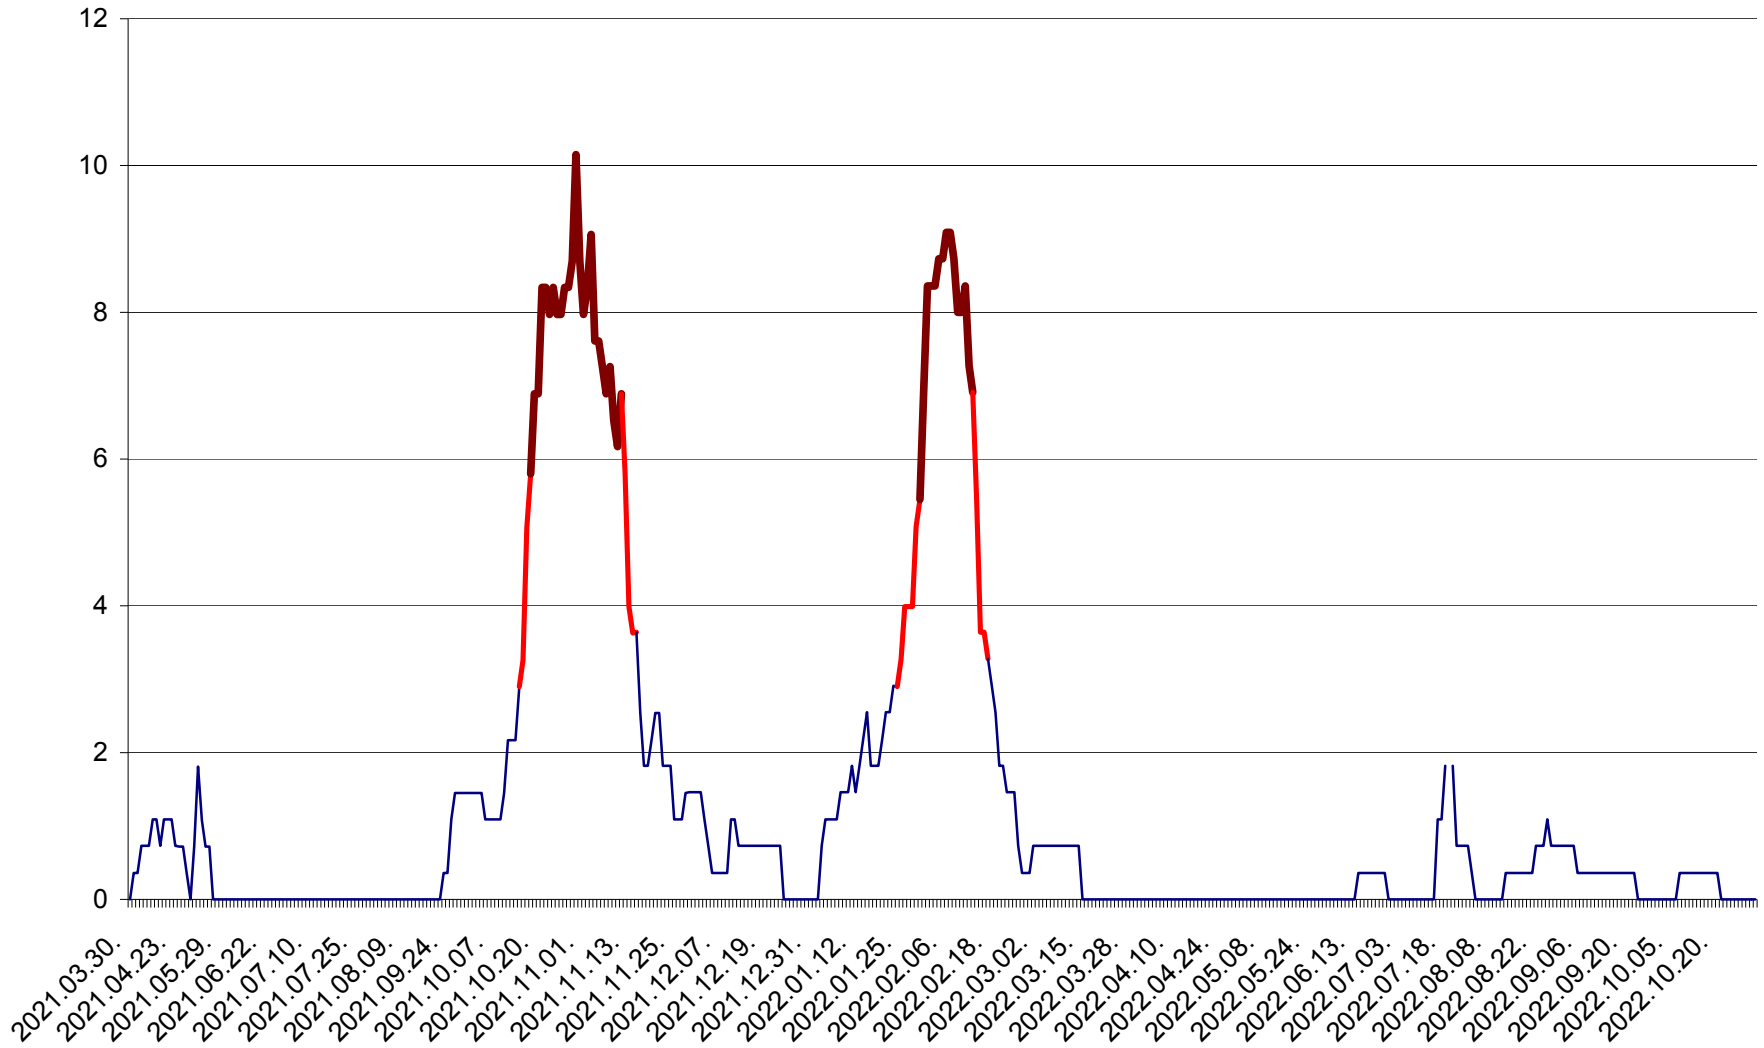

LELICENI - Evolutia incidentei cumulate pe 14 zile la ‰ de locuitori
2021.04.01. - 2022.10.31.

LUETA - Evolutia incidentei cumulate pe 14 zile la ‰ de locuitori
2021.04.01. - 2022.10.31.

LUNCA DE JOS - Evolutia incidentei cumulate pe 14 zile la ‰ de locuitori
2021.04.01. - 2022.10.31.

LUNCA DE SUS - Evolutia incidentei cumulate pe 14 zile la ‰ de locuitori
2021.04.01. - 2022.10.31.

LUPENI - Evolutia incidentei cumulate pe 14 zile la ‰ de locuitori
2021.04.01. - 2022.10.31.

MĂDĂRAȘ - Evolutia incidentei cumulate pe 14 zile la ‰ de locuitori
2021.04.01. - 2022.10.31.

MĂRTINIȘ - Evolutia incidentei cumulate pe 14 zile la ‰ de locuitori
2021.04.01. - 2022.10.31.

MEREȘTI - Evolutia incidentei cumulate pe 14 zile la ‰ de locuitori
2021.04.01. - 2022.10.31.

MUNICIPIUL MIERCUREA-CIUC - Evolutia incidentei cumulate pe 14 zile la ‰ de locuitori
2021.04.01. - 2022.10.31.

MIHĂILENI - Evolutia incidentei cumulate pe 14 zile la ‰ de locuitori
2021.04.01. - 2022.10.31.

MUGENI - Evolutia incidentei cumulate pe 14 zile la ‰ de locuitori
2021.04.01. - 2022.10.31.

OCLAND - Evolutia incidentei cumulate pe 14 zile la ‰ de locuitori
2021.04.01. - 2022.10.31.