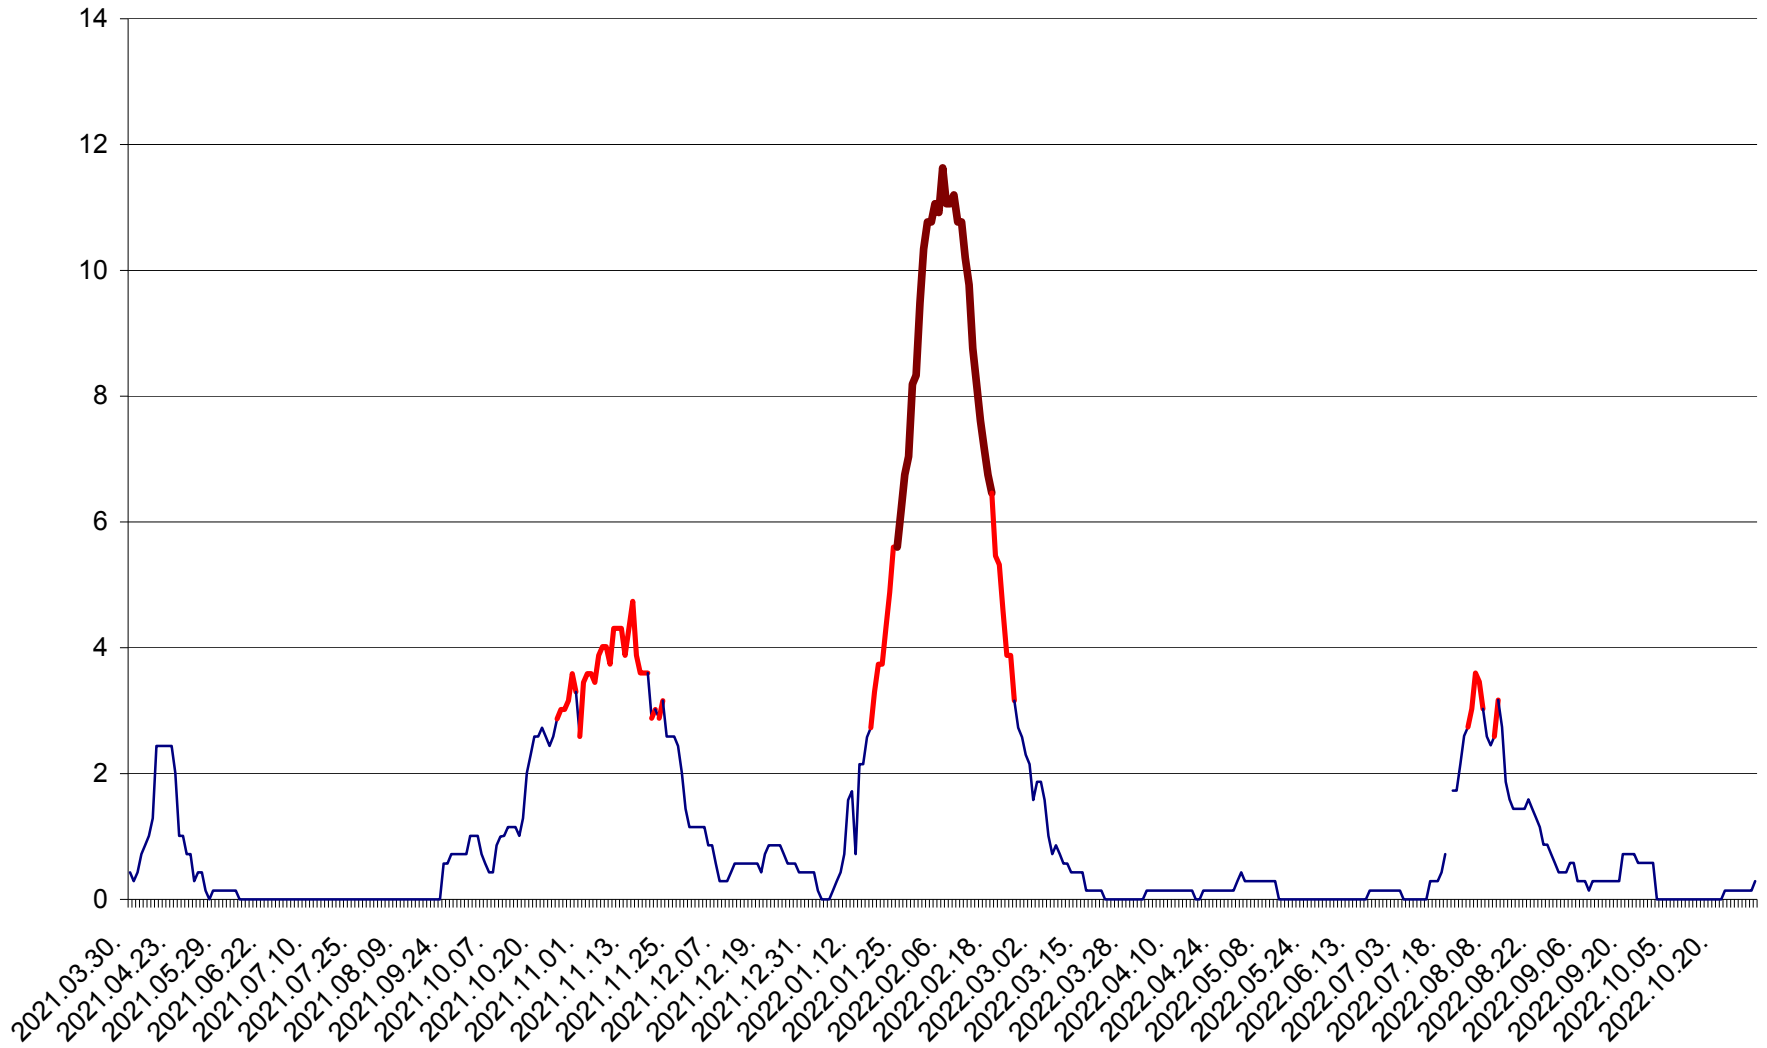

MIHĂILENI - Evolutia incidentei cumulate pe 14 zile la ‰ de locuitori
2021.04.01. - 2022.10.31.

MUGENI - Evolutia incidentei cumulate pe 14 zile la ‰ de locuitori
2021.04.01. - 2022.10.31.

OCLAND - Evolutia incidentei cumulate pe 14 zile la ‰ de locuitori
2021.04.01. - 2022.10.31.

MUNICIPIUL ODORHEIU SECUIESC - Evolutia incidentei cumulate pe 14 zile la ‰ de locuitori
2021.04.01. - 2022.10.31.

PĂULENI-CIUC - Evolutia incidentei cumulate pe 14 zile la ‰ de locuitori
2021.04.01. - 2022.10.31.

PLĂIEȘII DE JOS - Evoluția incidentei cumulate pe 14 zile la ‰ de locuitori
2021.04.01. - 2022.10.31.

PORUMBENI - Evolutia incidentei cumulate pe 14 zile la ‰ de locuitori
2021.04.01. - 2022.10.31.

PRAID - Evolutia incidentei cumulate pe 14 zile la ‰ de locuitori
2021.04.01. - 2022.10.31.

RACU - Evolutia incidentei cumulate pe 14 zile la ‰ de locuitori
2021.04.01. - 2022.10.31.

REMETEA - Evolutia incidentei cumulate pe 14 zile la ‰ de locuitori
2021.04.01. - 2022.10.31.

SĂCEL - Evolutia incidentei cumulate pe 14 zile la ‰ de locuitori
2021.04.01. - 2022.10.31.