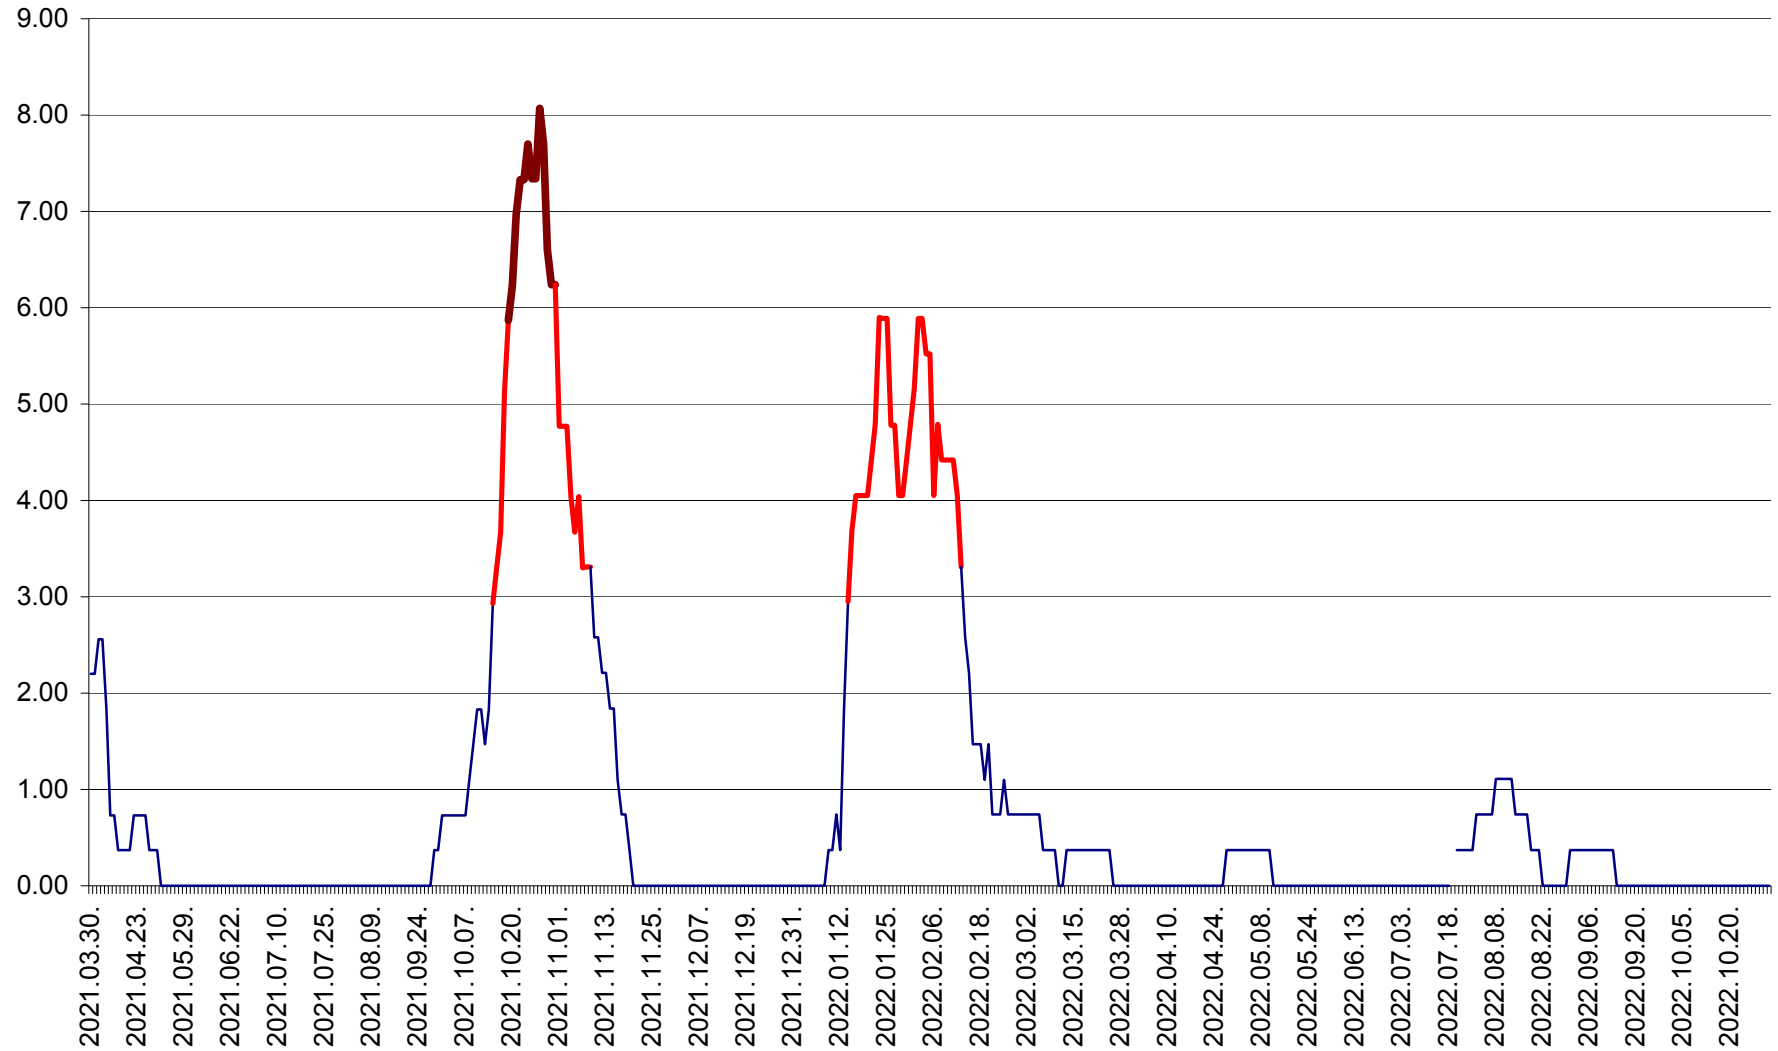

ATID - Evolutia incidentei cumulate pe 14 zile la % de locuitori
2021.04.01. - 2022.10.31.

AVRĂMEȘTI - Evolutia incidentei cumulate pe 14 zile la ‰ de locuitori
2021.04.01. - 2022.10.31.

ORAȘ BĂILE TUȘNAD - Evolutia incidentei cumulate pe 14 zile la ‰ de locuitori
2021.04.01. - 2022.10.31.

ORAȘ BĂLAN - Evoluția incidenței cumulate pe 14 zile la ‰ de locuitori
2021.04.01. - 2022.10.31.

BILBOR - Evolutia incidentei cumulate pe 14 zile la ‰ de locuitori
2021.04.01. - 2022.10.31.

ORAȘ BORSEC - Evolutia incidentei cumulate pe 14 zile la ‰ de locuitori
2021.04.01. - 2022.10.31.

BRĂDEȘTI - Evolutia incidentei cumulate pe 14 zile la ‰ de locuitori
2021.04.01. - 2022.10.31.

CĂPÂLNIȚA - Evolutia incidentei cumulate pe 14 zile la ‰ de locuitori
2021.04.01. - 2022.10.31.

CÂRȚA - Evolutia incidentei cumulate pe 14 zile la ‰ de locuitori
2021.04.01. - 2022.10.31.

CICEU - Evolutia incidentei cumulate pe 14 zile la ‰ de locuitori
2021.04.01. - 2022.10.31.

CIUCSÂNGEORGIU - Evolutia incidentei cumulate pe 14 zile la ‰ de locuitori
2021.04.01. - 2022.10.31.

CIUMANI - Evolutia incidentei cumulate pe 14 zile la ‰ de locuitori
2021.04.01. - 2022.10.31.