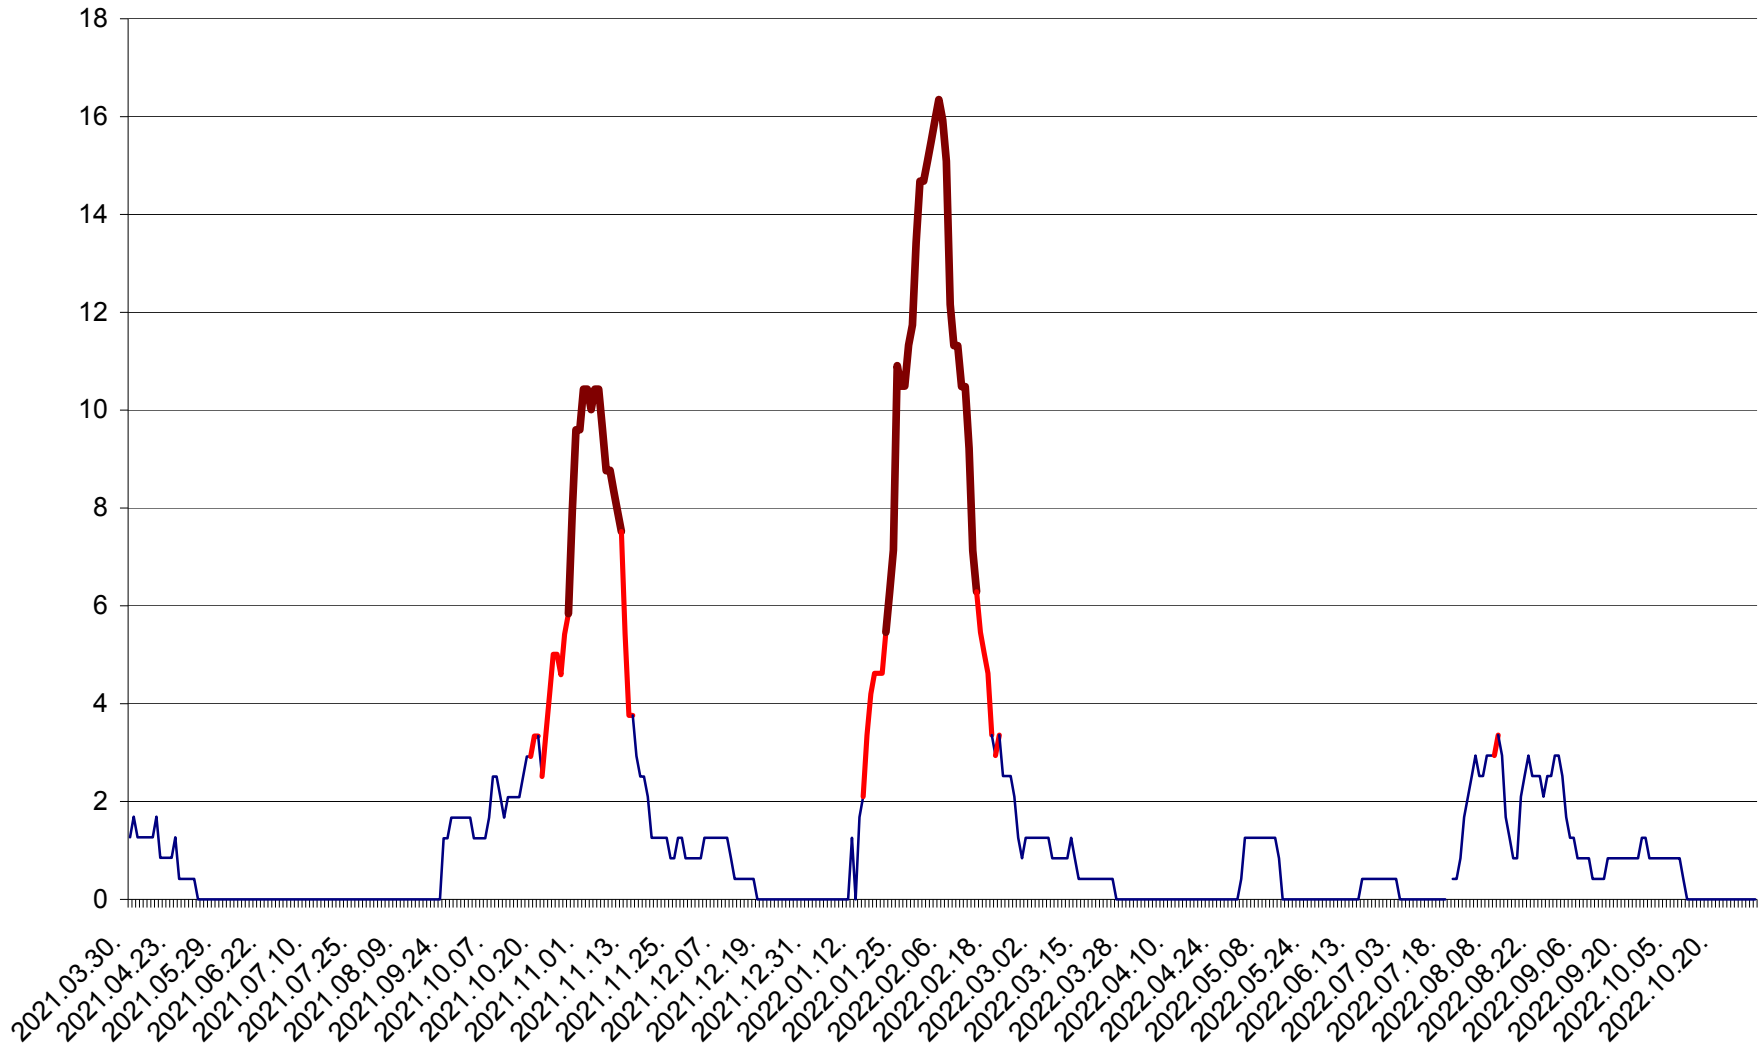

FELICENI - Evolutia incidentei cumulate pe 14 zile la ‰ de locuitori
2021.04.01. - 2022.10.31.

FRUMOASA - Evolutia incidentei cumulate pe 14 zile la ‰ de locuitori
2021.04.01. - 2022.10.31.

GĂLĂUȚAȘ - Evolutia incidentei cumulate pe 14 zile la ‰ de locuitori
2021.04.01. - 2022.10.31.

MUNICIPIUL GHEORGHENI - Evolutia incidentei cumulate pe 14 zile la % de locuitori
2021.04.01. - 2022.10.31.

JOSENI - Evolutia incidentei cumulate pe 14 zile la ‰ de locuitori
2021.04.01. - 2022.10.31.

LĂZAREA - Evolutia incidentei cumulate pe 14 zile la % de locuitori
2021.04.01. - 2022.10.31.

LELICENI - Evolutia incidentei cumulate pe 14 zile la ‰ de locuitori
2021.04.01. - 2022.10.31.

LUETA - Evolutia incidentei cumulate pe 14 zile la ‰ de locuitori
2021.04.01. - 2022.10.31.

LUNCA DE JOS - Evolutia incidentei cumulate pe 14 zile la ‰ de locuitori
2021.04.01. - 2022.10.31.