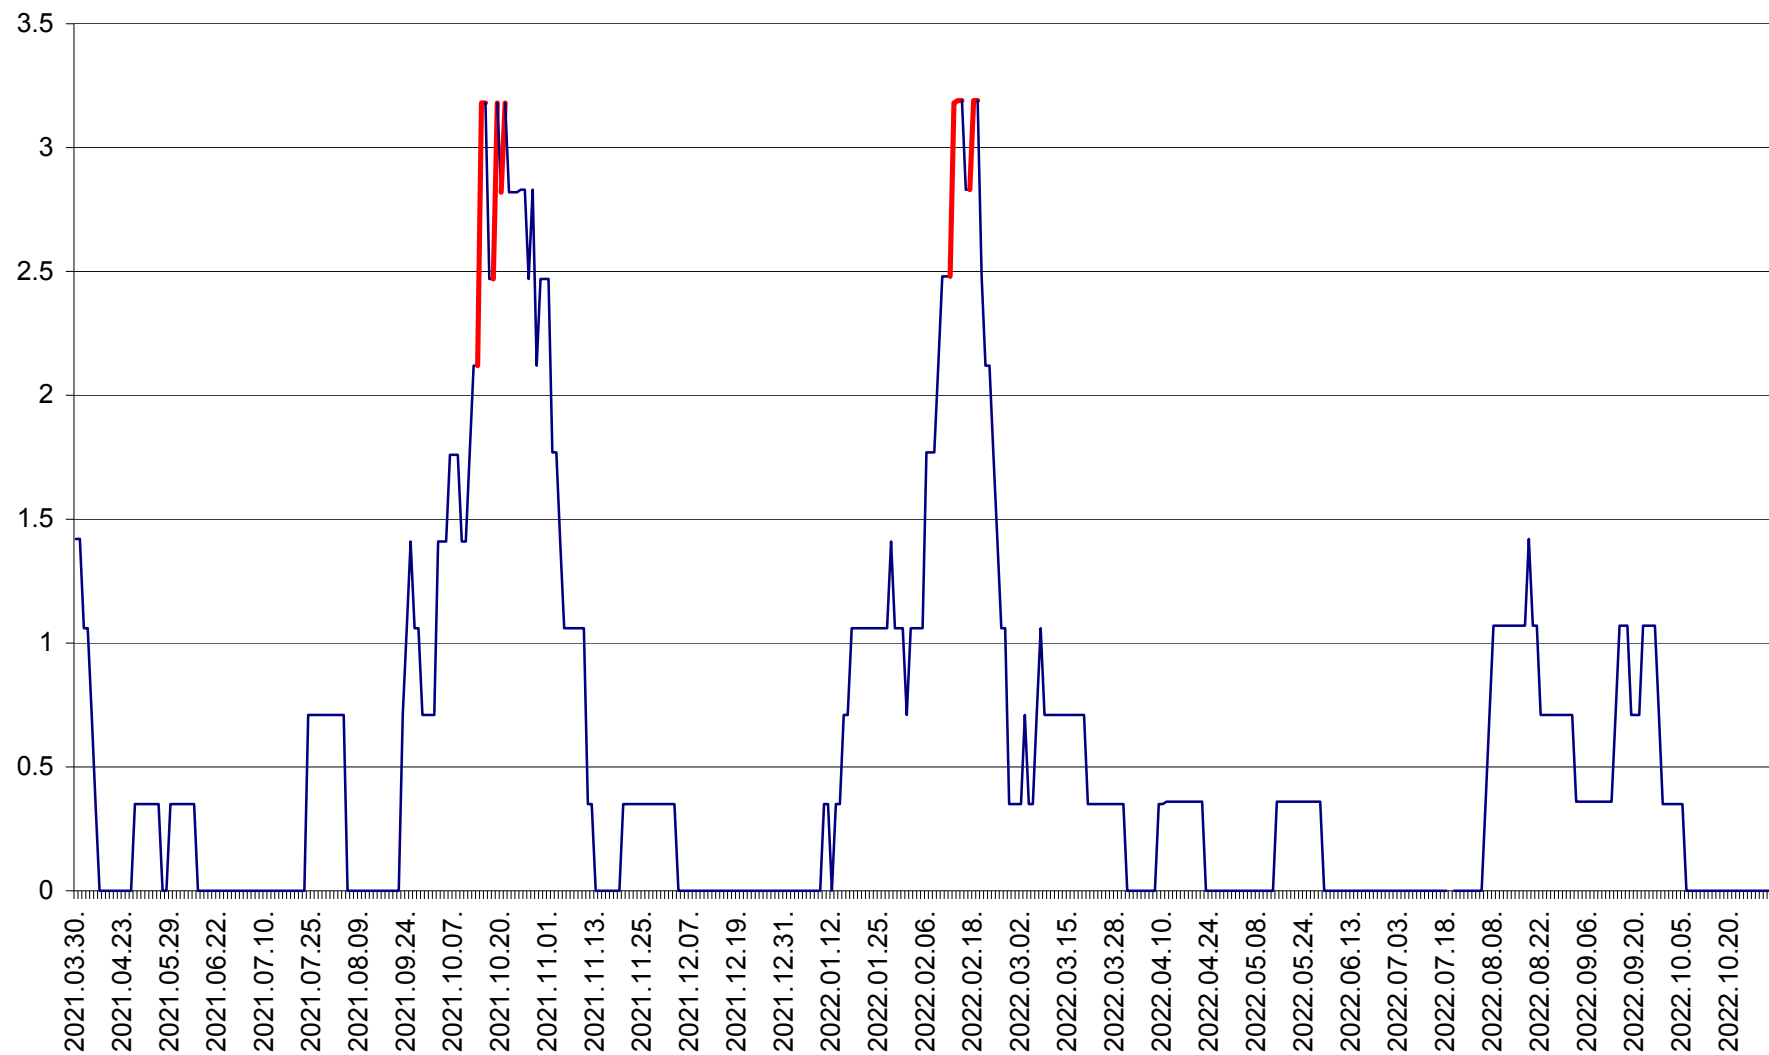

PORUMBENI - Evolutia incidentei cumulate pe 14 zile la ‰ de locuitori
2021.04.01. - 2022.10.31.