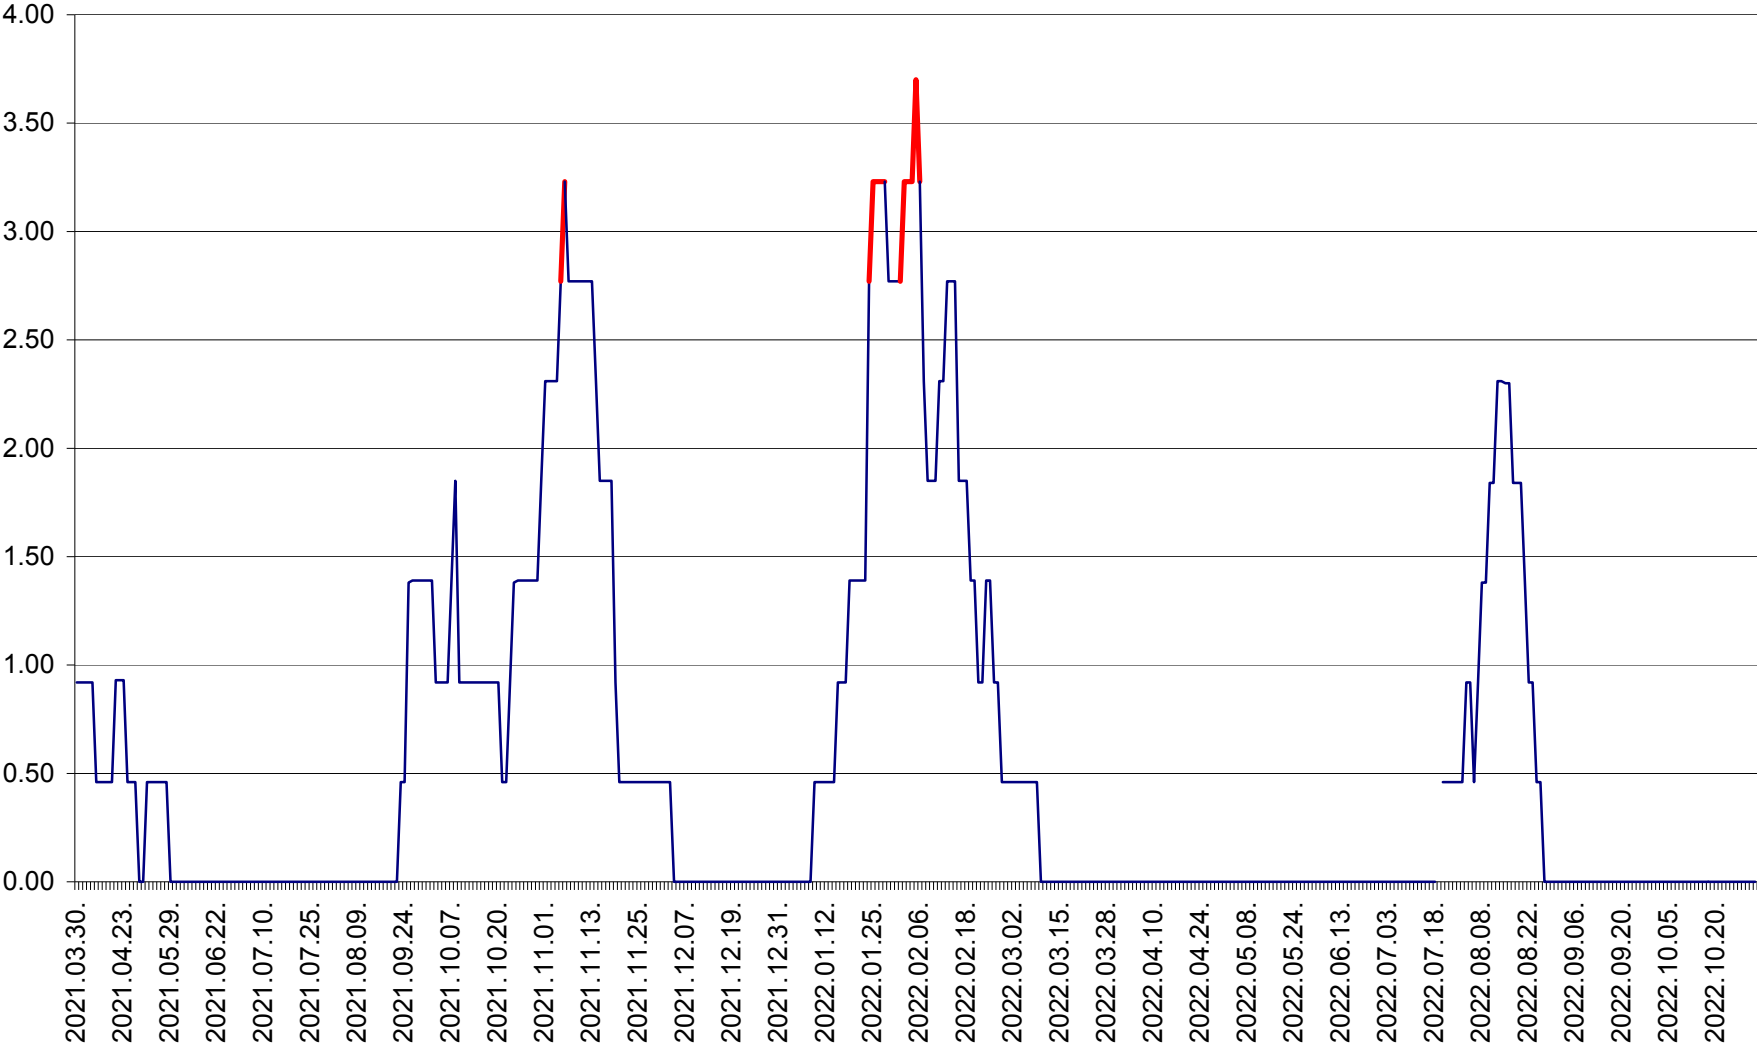

ATID - Evolutia incidentei cumulate pe 14 zile la % de locuitori
2021.04.01. - 2022.10.31.

AVRĂMEȘTI - Evolutia incidentei cumulate pe 14 zile la ‰ de locuitori
2021.04.01. - 2022.10.31.

ORAȘ BĂILE TUȘNAD - Evolutia incidentei cumulate pe 14 zile la ‰ de locuitori
2021.04.01. - 2022.10.31.

ORAȘ BĂLAN - Evoluția incidenței cumulate pe 14 zile la ‰ de locuitori
2021.04.01. - 2022.10.31.

BILBOR - Evolutia incidentei cumulate pe 14 zile la ‰ de locuitori
2021.04.01. - 2022.10.31.

ORAȘ BORSEC - Evolutia incidentei cumulate pe 14 zile la ‰ de locuitori
2021.04.01. - 2022.10.31.

BRĂDEȘTI - Evolutia incidentei cumulate pe 14 zile la ‰ de locuitori
2021.04.01. - 2022.10.31.

CĂPÂLNIȚA - Evolutia incidentei cumulate pe 14 zile la ‰ de locuitori
2021.04.01. - 2022.10.31.

CÂRȚA - Evolutia incidentei cumulate pe 14 zile la ‰ de locuitori
2021.04.01. - 2022.10.31.

CICEU - Evolutia incidentei cumulate pe 14 zile la ‰ de locuitori
2021.04.01. - 2022.10.31.

CIUCSÂNGEORGIU - Evolutia incidentei cumulate pe 14 zile la ‰ de locuitori
2021.04.01. - 2022.10.31.

CIUMANI - Evolutia incidentei cumulate pe 14 zile la ‰ de locuitori
2021.04.01. - 2022.10.31.