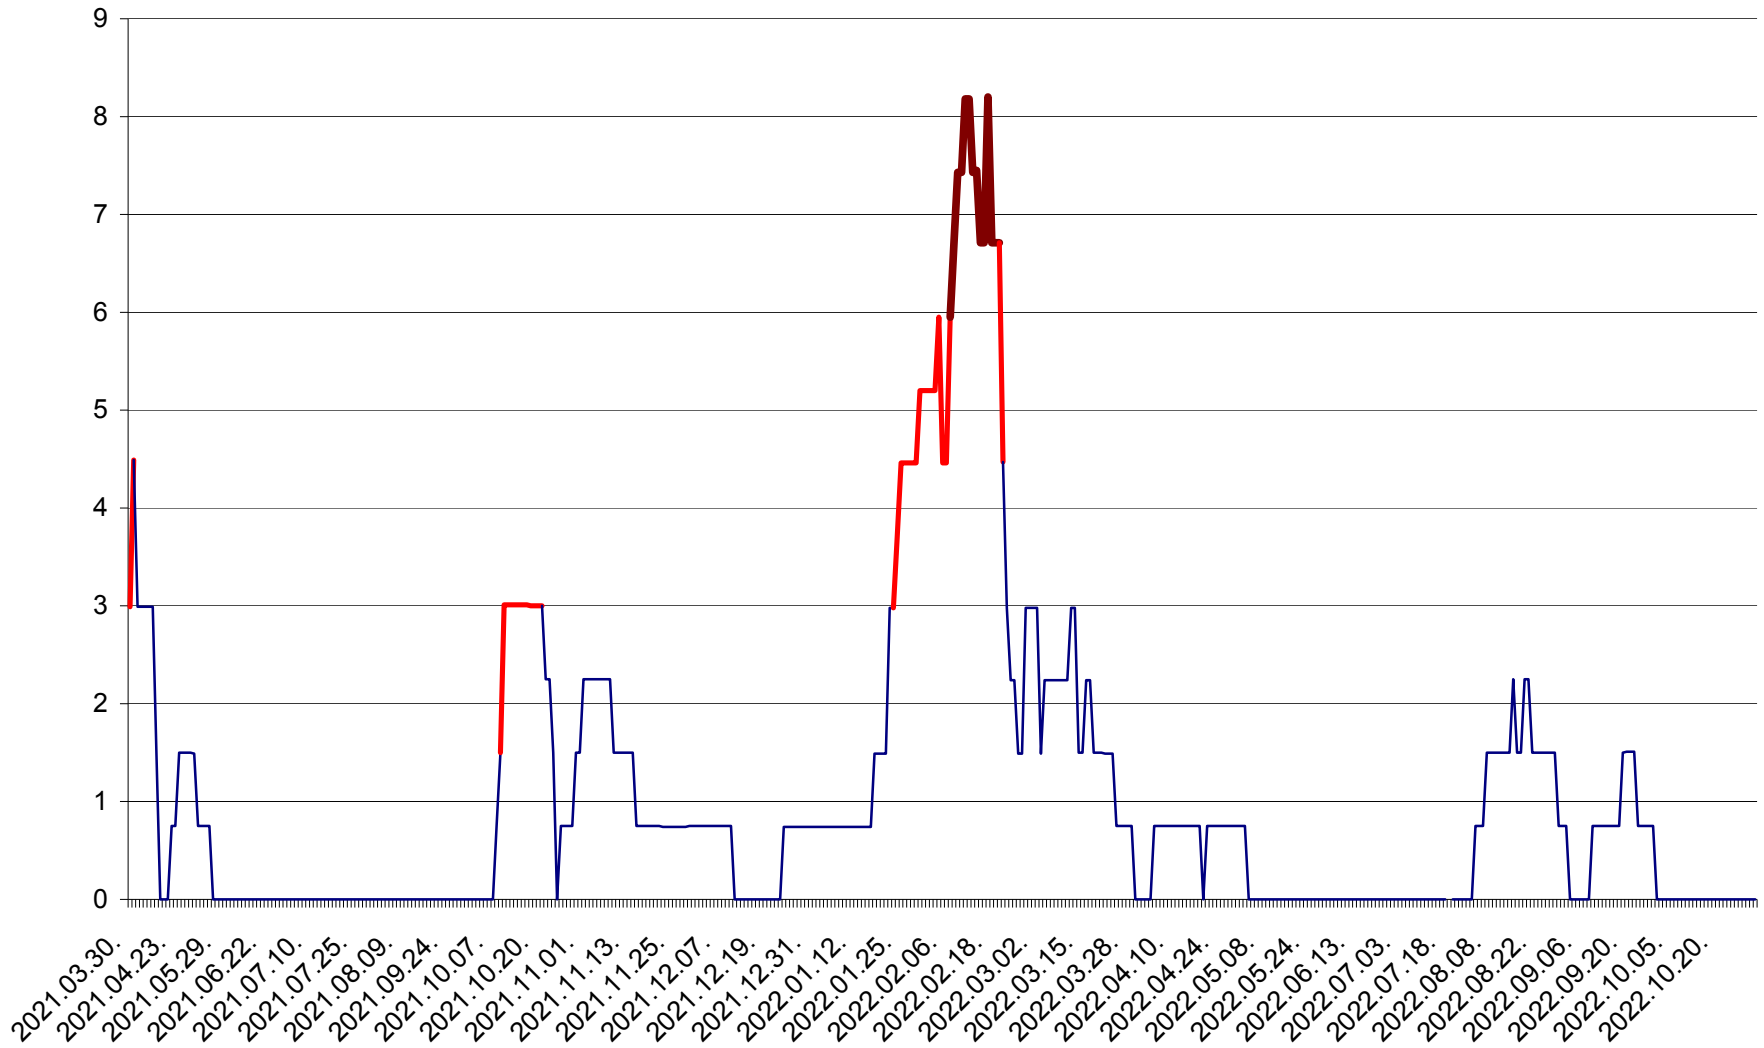

LELICENI - Evolutia incidentei cumulate pe 14 zile la ‰ de locuitori
2021.04.01. - 2022.10.31.

LUETA - Evolutia incidentei cumulate pe 14 zile la ‰ de locuitori
2021.04.01. - 2022.10.31.

LUNCA DE JOS - Evolutia incidentei cumulate pe 14 zile la ‰ de locuitori
2021.04.01. - 2022.10.31.

LUNCA DE SUS - Evolutia incidentei cumulate pe 14 zile la ‰ de locuitori
2021.04.01. - 2022.10.31.

LUPENI - Evolutia incidentei cumulate pe 14 zile la ‰ de locuitori
2021.04.01. - 2022.10.31.

MĂDĂRAȘ - Evolutia incidentei cumulate pe 14 zile la ‰ de locuitori
2021.04.01. - 2022.10.31.

MĂRTINIȘ - Evolutia incidentei cumulate pe 14 zile la ‰ de locuitori
2021.04.01. - 2022.10.31.

MEREȘTI - Evolutia incidentei cumulate pe 14 zile la ‰ de locuitori
2021.04.01. - 2022.10.31.

MUNICIPIUL MIERCUREA-CIUC - Evolutia incidentei cumulate pe 14 zile la ‰ de locuitori
2021.04.01. - 2022.10.31.