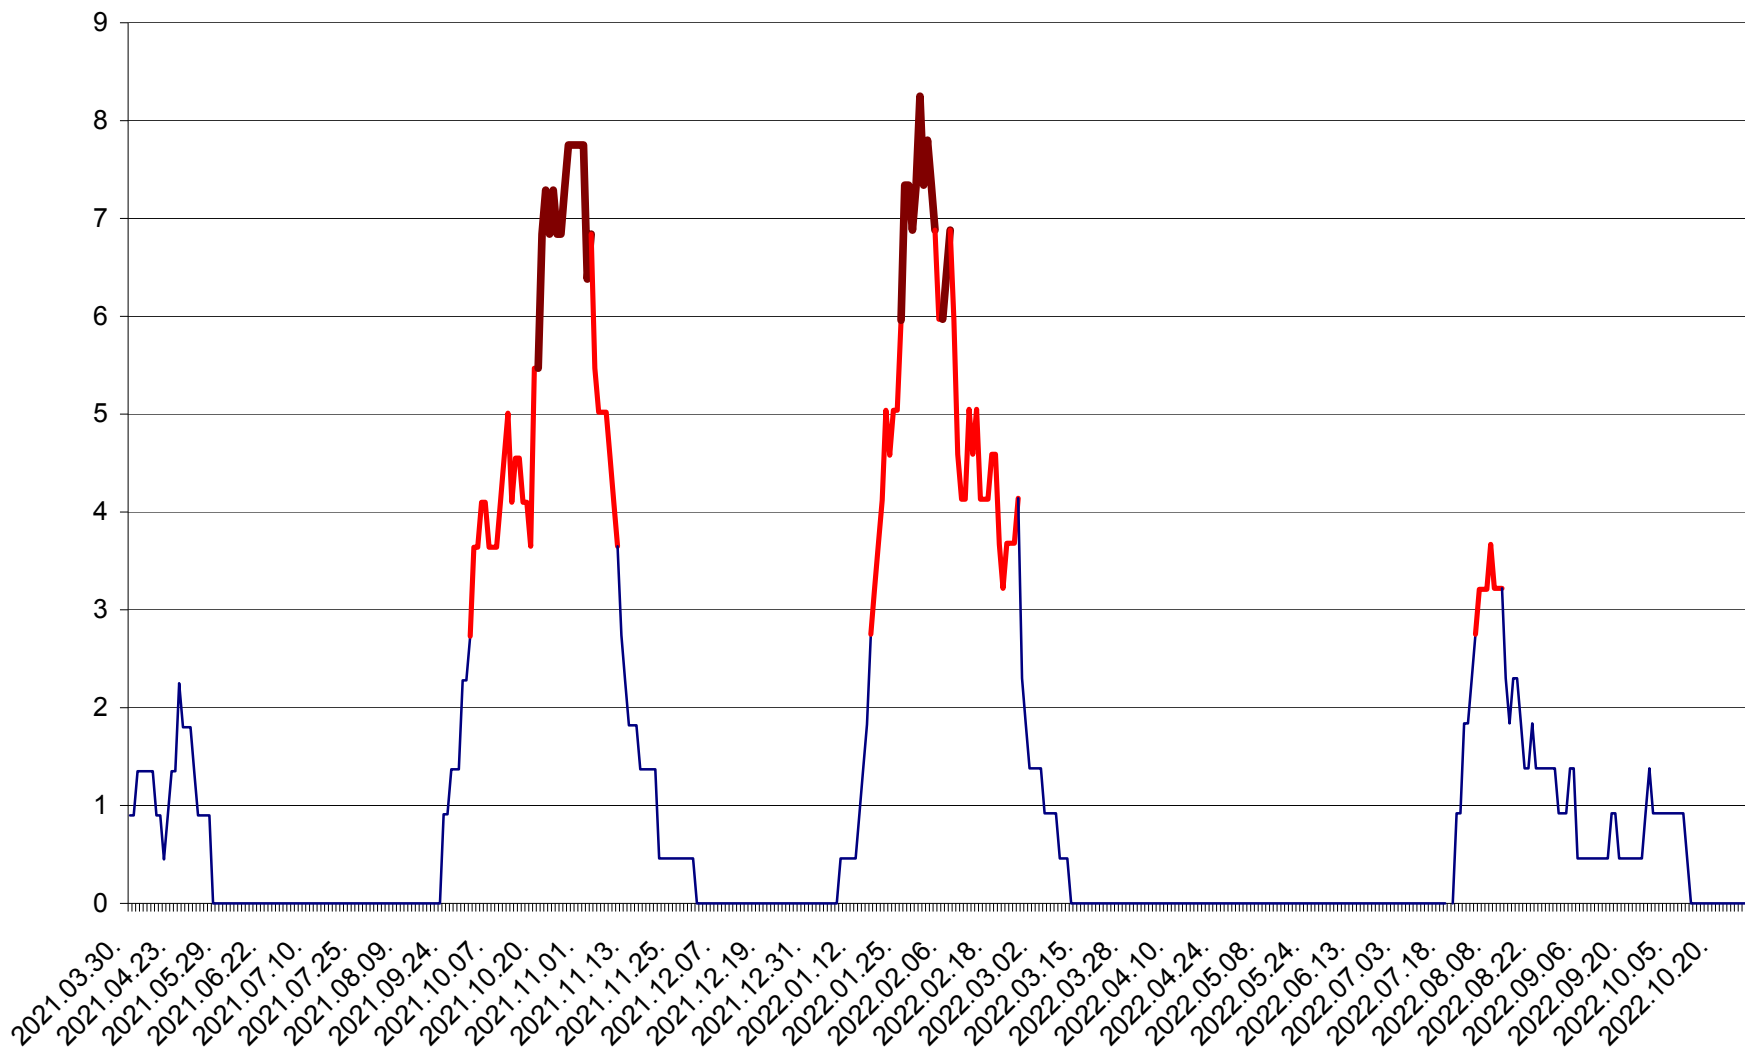

RACU - Evolutia incidentei cumulate pe 14 zile la ‰ de locuitori
2021.04.01. - 2022.10.31.

REMETEA - Evolutia incidentei cumulate pe 14 zile la ‰ de locuitori
2021.04.01. - 2022.10.31.

SĂCEL - Evolutia incidentei cumulate pe 14 zile la ‰ de locuitori
2021.04.01. - 2022.10.31.

SÂNCRĂIENI - Evolutia incidentei cumulate pe 14 zile la ‰ de locuitori
2021.04.01. - 2022.10.31.

SÂNDOMINIC - Evolutia incidentei cumulate pe 14 zile la ‰ de locuitori
2021.04.01. - 2022.10.31.

SÂNMARTIN - Evolutia incidentei cumulate pe 14 zile la ‰ de locuitori
2021.04.01. - 2022.10.31.

SÂNSIMION - Evolutia incidentei cumulate pe 14 zile la ‰ de locuitori
2021.04.01. - 2022.10.31.

SÂNTIMBRU - Evolutia incidentei cumulate pe 14 zile la ‰ de locuitori
2021.04.01. - 2022.10.31.

SĂRMAȘ - Evolutia incidentei cumulate pe 14 zile la ‰ de locuitori
2021.04.01. - 2022.10.31.