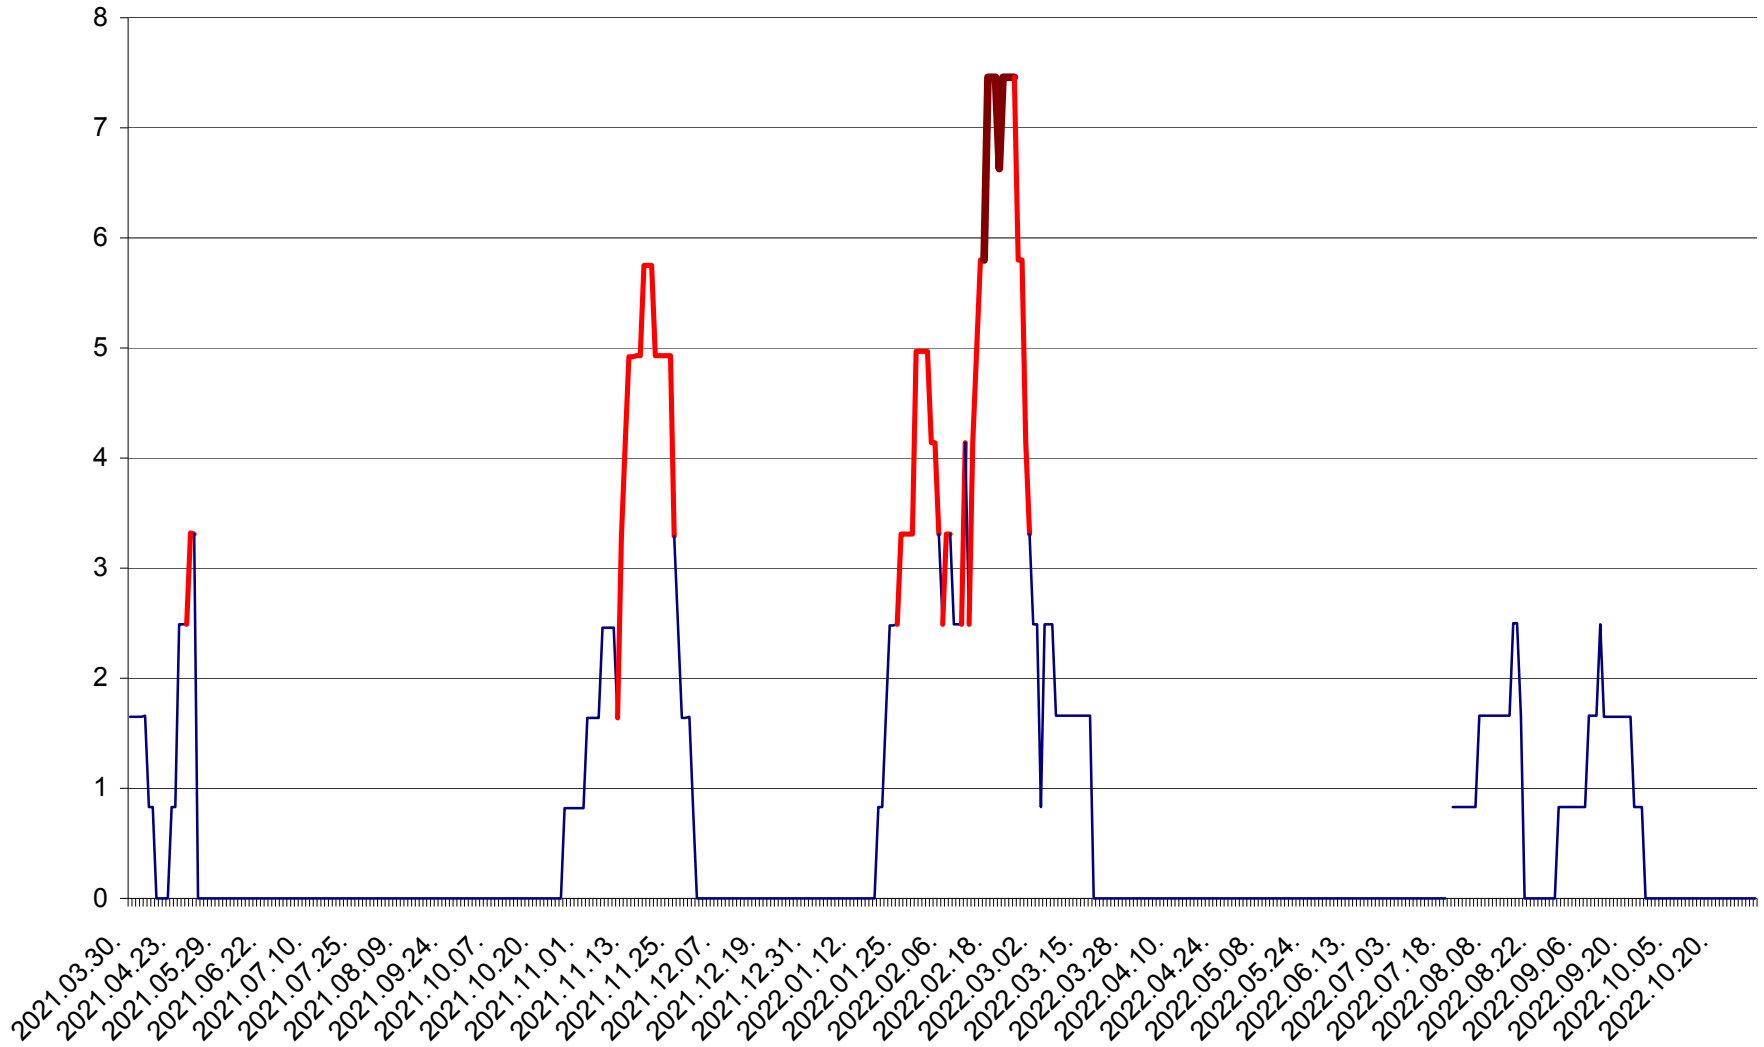

MUNICIPIUL ODORHEIU SECUIESC - Evolutia incidentei cumulate pe 14 zile la ‰ de locuitori
2021.04.01. - 2022.10.31.

PĂULENI-CIUC - Evolutia incidentei cumulate pe 14 zile la ‰ de locuitori
2021.04.01. - 2022.10.31.

PLĂIEȘII DE JOS - Evoluția incidentei cumulate pe 14 zile la ‰ de locuitori
2021.04.01. - 2022.10.31.

PORUMBENI - Evolutia incidentei cumulate pe 14 zile la ‰ de locuitori
2021.04.01. - 2022.10.31.

PRAID - Evolutia incidentei cumulate pe 14 zile la ‰ de locuitori
2021.04.01. - 2022.10.31.

RACU - Evolutia incidentei cumulate pe 14 zile la ‰ de locuitori
2021.04.01. - 2022.10.31.

REMETEA - Evolutia incidentei cumulate pe 14 zile la ‰ de locuitori
2021.04.01. - 2022.10.31.

SĂCEL - Evolutia incidentei cumulate pe 14 zile la ‰ de locuitori
2021.04.01. - 2022.10.31.