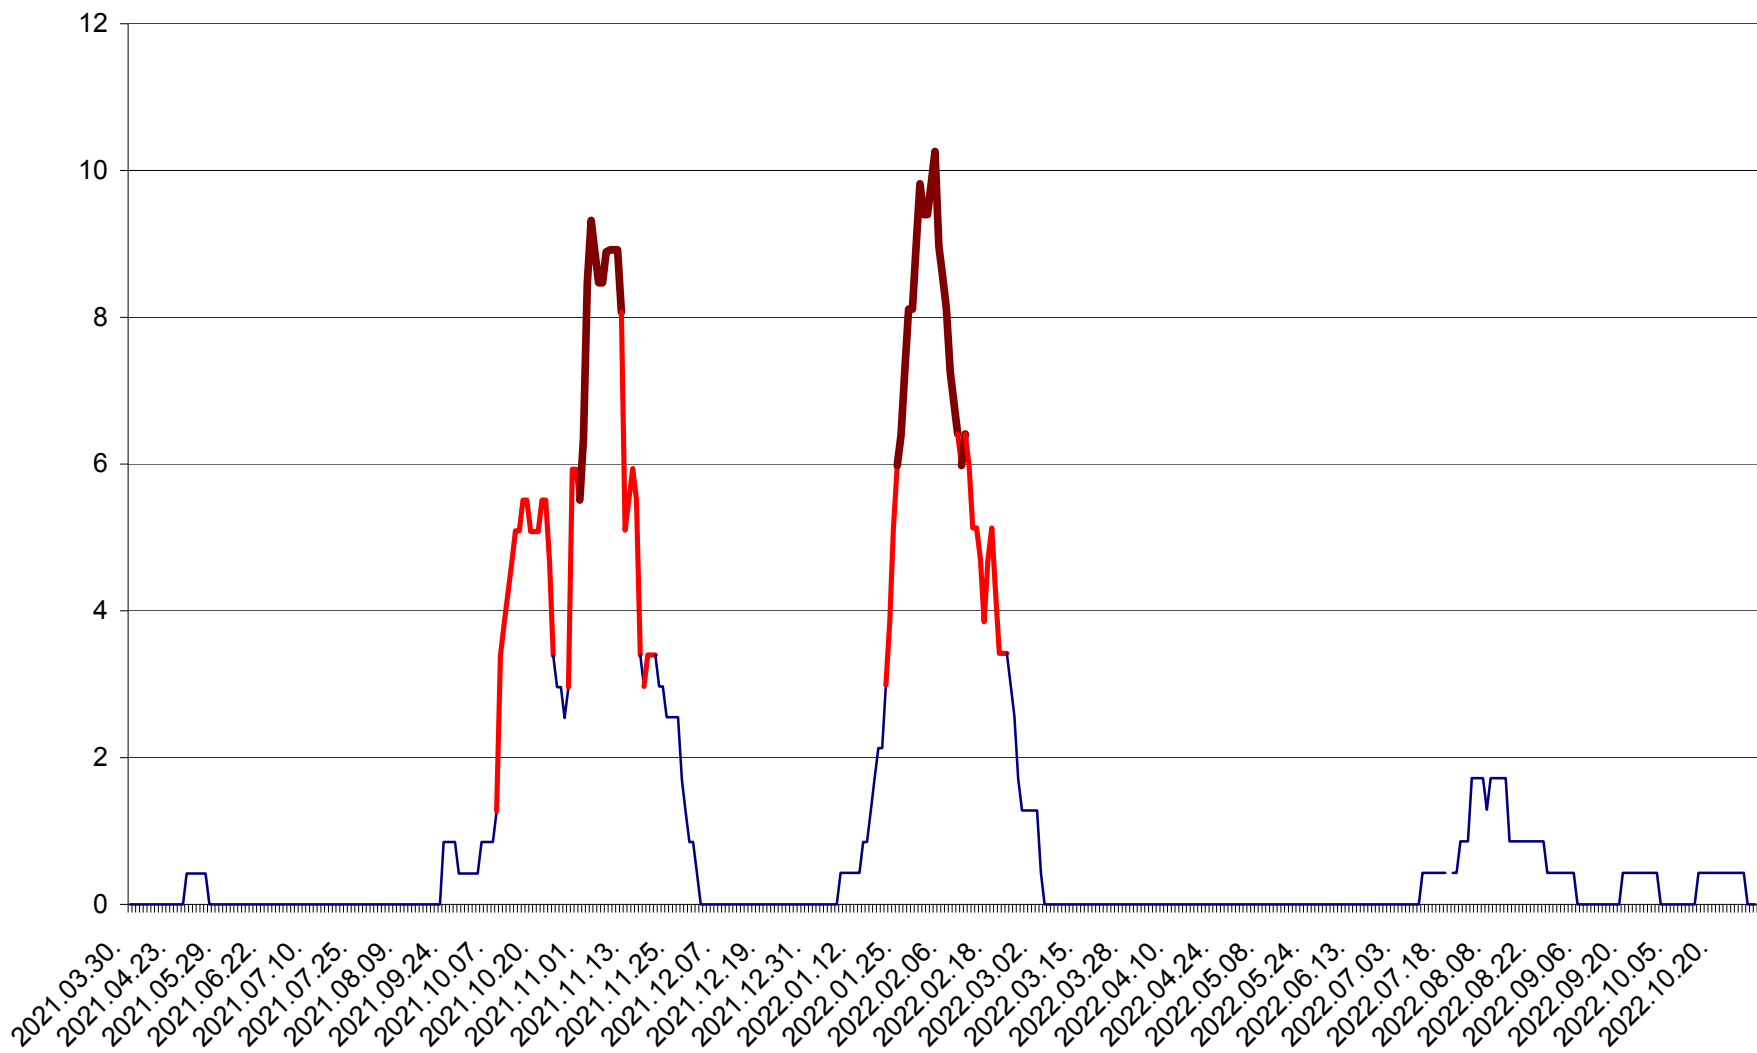

PLĂIEȘII DE JOS - Evoluția incidentei cumulate pe 14 zile la ‰ de locuitori
2021.04.01. - 2022.10.31.

PORUMBENI - Evolutia incidentei cumulate pe 14 zile la ‰ de locuitori
2021.04.01. - 2022.10.31.

PRAID - Evolutia incidentei cumulate pe 14 zile la ‰ de locuitori
2021.04.01. - 2022.10.31.

RACU - Evolutia incidentei cumulate pe 14 zile la ‰ de locuitori
2021.04.01. - 2022.10.31.

REMETEA - Evolutia incidentei cumulate pe 14 zile la ‰ de locuitori
2021.04.01. - 2022.10.31.

SĂCEL - Evolutia incidentei cumulate pe 14 zile la ‰ de locuitori
2021.04.01. - 2022.10.31.

SÂNCRĂIENI - Evolutia incidentei cumulate pe 14 zile la ‰ de locuitori
2021.04.01. - 2022.10.31.

SÂNDOMINIC - Evolutia incidentei cumulate pe 14 zile la ‰ de locuitori
2021.04.01. - 2022.10.31.

SÂNMARTIN - Evolutia incidentei cumulate pe 14 zile la ‰ de locuitori
2021.04.01. - 2022.10.31.