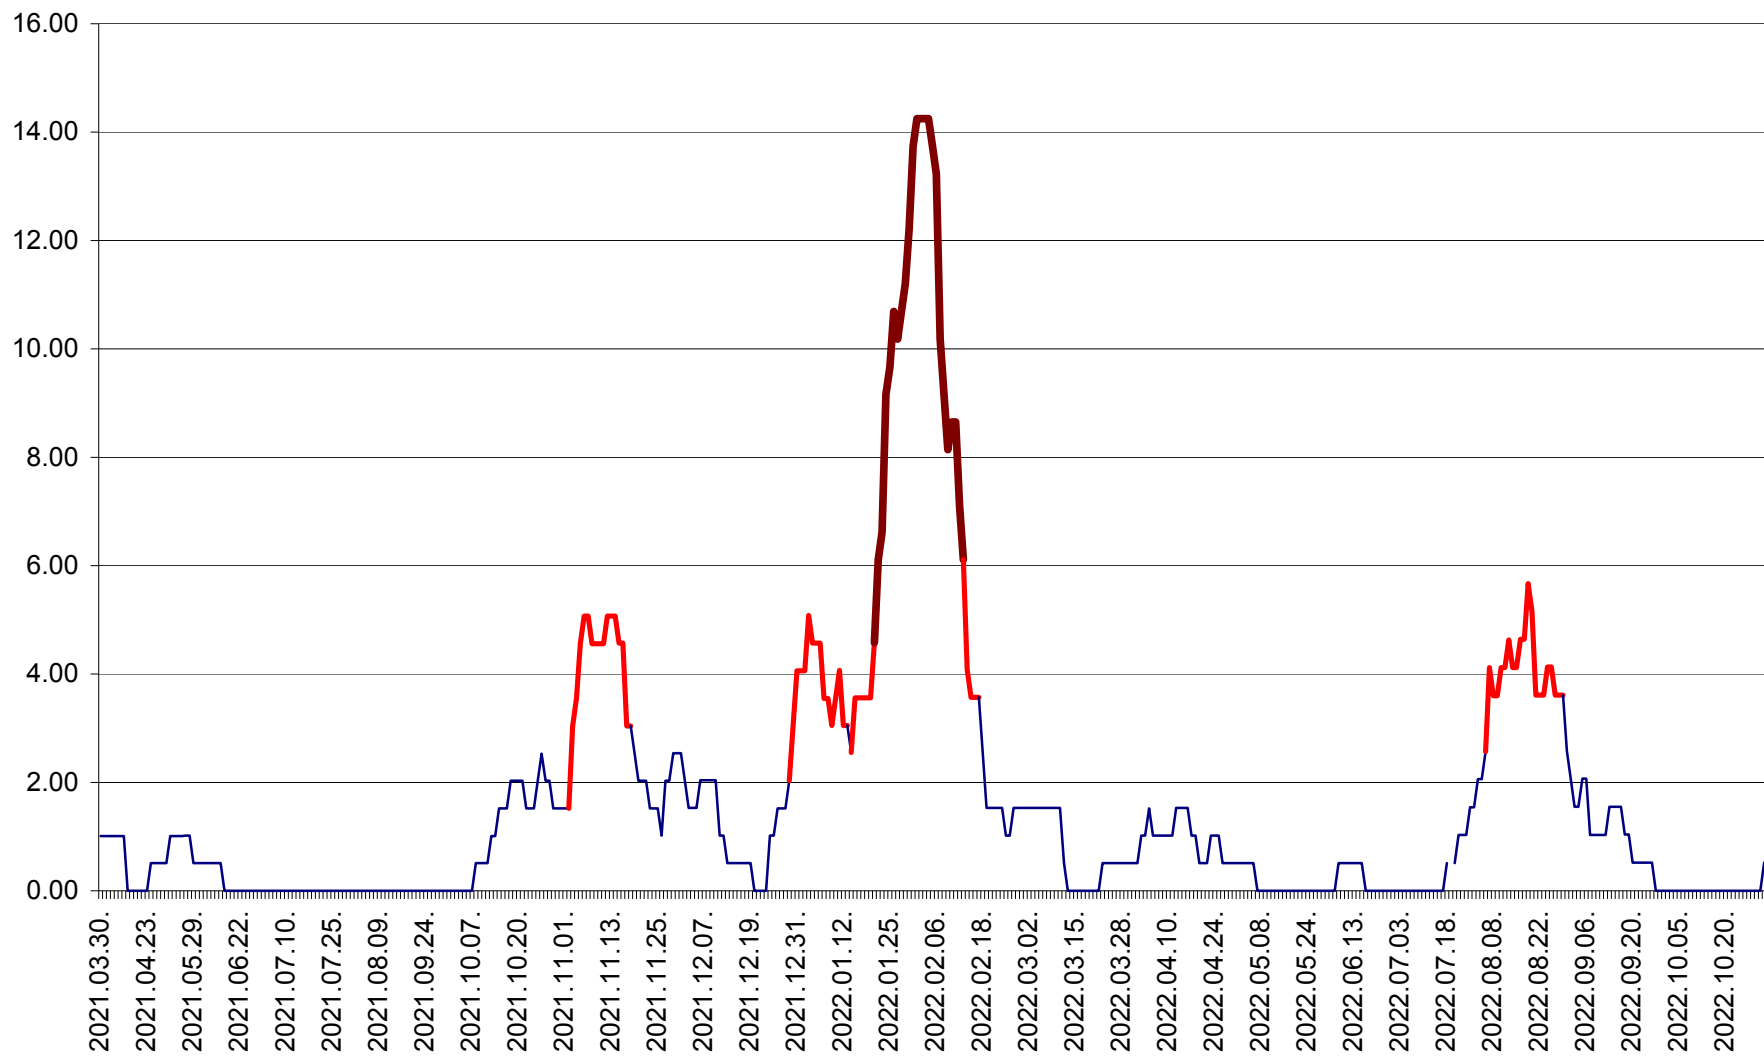

TUȘNAD - Evolutia incidentei cumulate pe 14 zile la ‰ de locuitori
2021.04.01. - 2022.10.31.

ULIEȘ - Evoluția incidentei cumulate pe 14 zile la ‰ de locuitori
2021.04.01. - 2022.10.31.

VĂRȘAG - Evolutia incidentei cumulate pe 14 zile la ‰ de locuitori
2021.04.01. - 2022.10.31.

ORAȘ VLĂHIȚA - Evolutia incidentei cumulate pe 14 zile la ‰ de locuitori
2021.04.01. - 2022.10.31.

VOȘLĂBENI - Evolutia incidentei cumulate pe 14 zile la ‰ de locuitori
2021.04.01. - 2022.10.31.

ZETEA - Evolutia incidentei cumulate pe 14 zile la ‰ de locuitori
2021.04.01. - 2022.10.31.