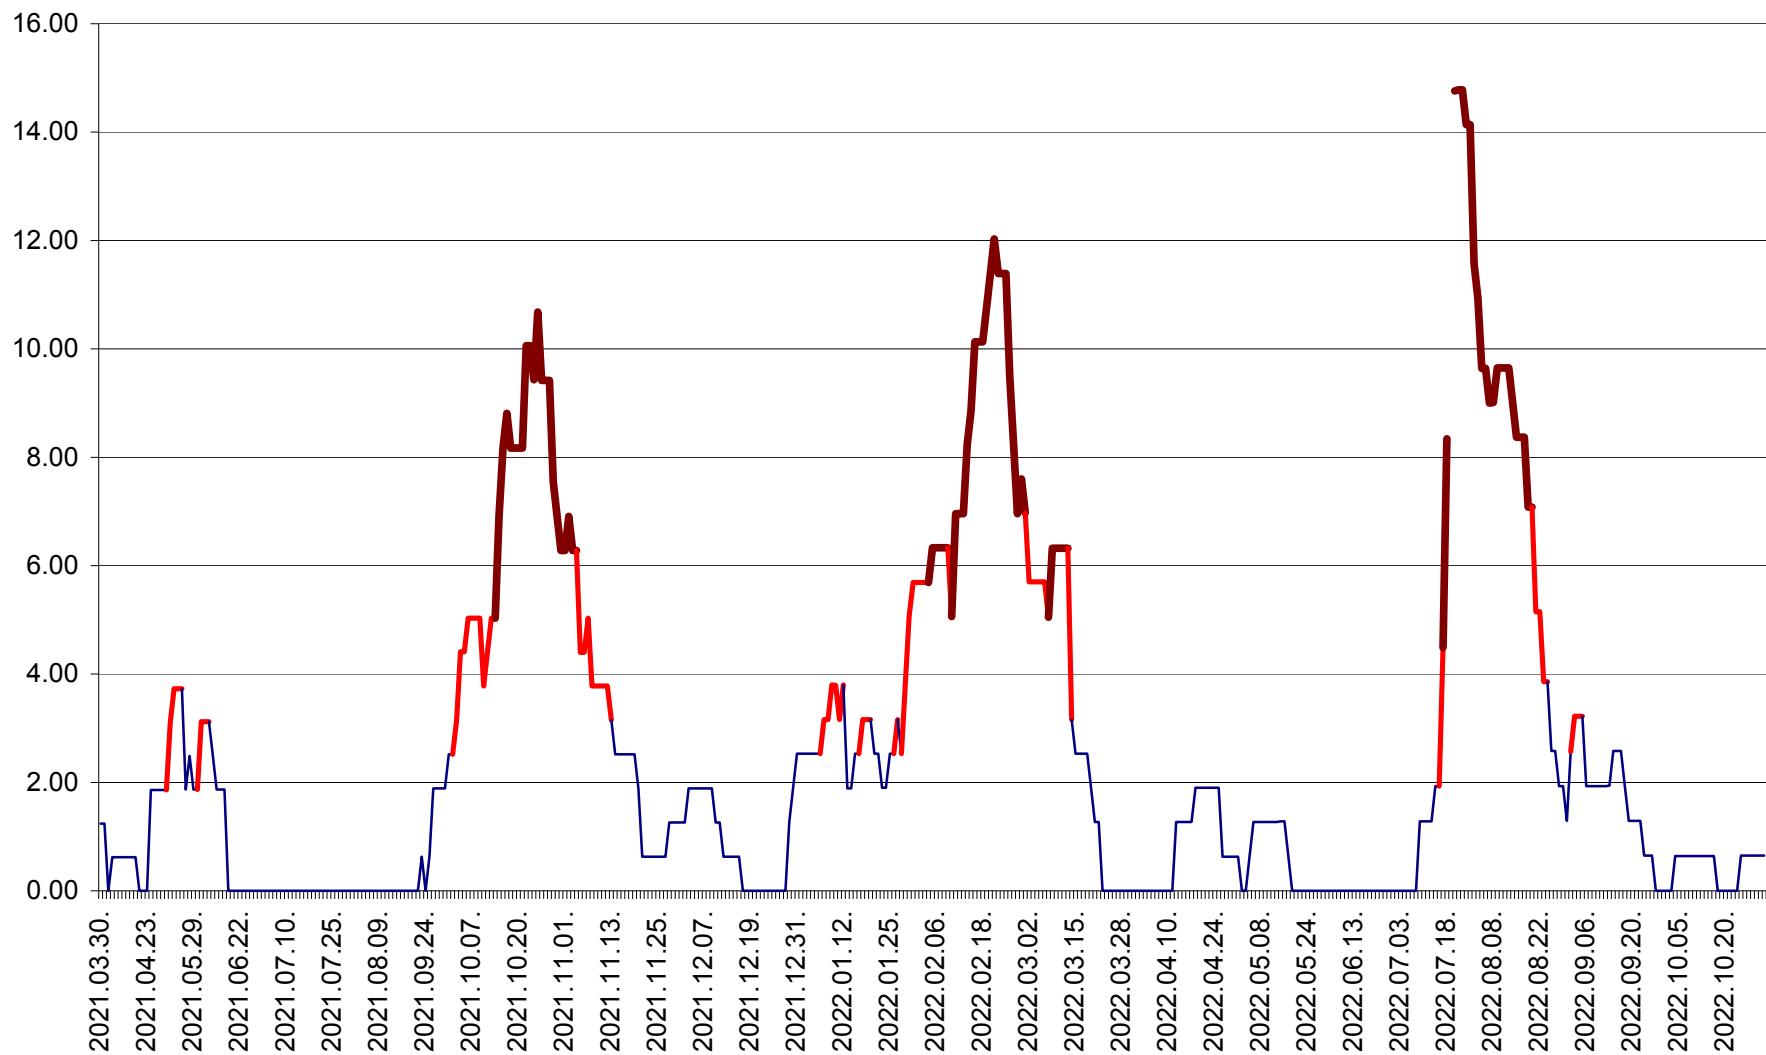

ATID - Evolutia incidentei cumulate pe 14 zile la % de locuitori
2021.04.01. - 2022.10.31.

AVRĂMEȘTI - Evolutia incidentei cumulate pe 14 zile la ‰ de locuitori
2021.04.01. - 2022.10.31.

ORAȘ BĂILE TUȘNAD - Evolutia incidentei cumulate pe 14 zile la ‰ de locuitori
2021.04.01. - 2022.10.31.

ORAȘ BĂLAN - Evoluția incidenței cumulate pe 14 zile la ‰ de locuitori
2021.04.01. - 2022.10.31.

BILBOR - Evolutia incidentei cumulate pe 14 zile la ‰ de locuitori
2021.04.01. - 2022.10.31.

ORAȘ BORSEC - Evolutia incidentei cumulate pe 14 zile la ‰ de locuitori
2021.04.01. - 2022.10.31.

BRĂDEȘTI - Evolutia incidentei cumulate pe 14 zile la ‰ de locuitori
2021.04.01. - 2022.10.31.

CĂPÂLNIȚA - Evolutia incidentei cumulate pe 14 zile la ‰ de locuitori
2021.04.01. - 2022.10.31.

CÂRȚA - Evolutia incidentei cumulate pe 14 zile la ‰ de locuitori
2021.04.01. - 2022.10.31.

CICEU - Evolutia incidentei cumulate pe 14 zile la ‰ de locuitori
2021.04.01. - 2022.10.31.

CIUCSÂNGEORGIU - Evolutia incidentei cumulate pe 14 zile la ‰ de locuitori
2021.04.01. - 2022.10.31.

CIUMANI - Evolutia incidentei cumulate pe 14 zile la ‰ de locuitori
2021.04.01. - 2022.10.31.