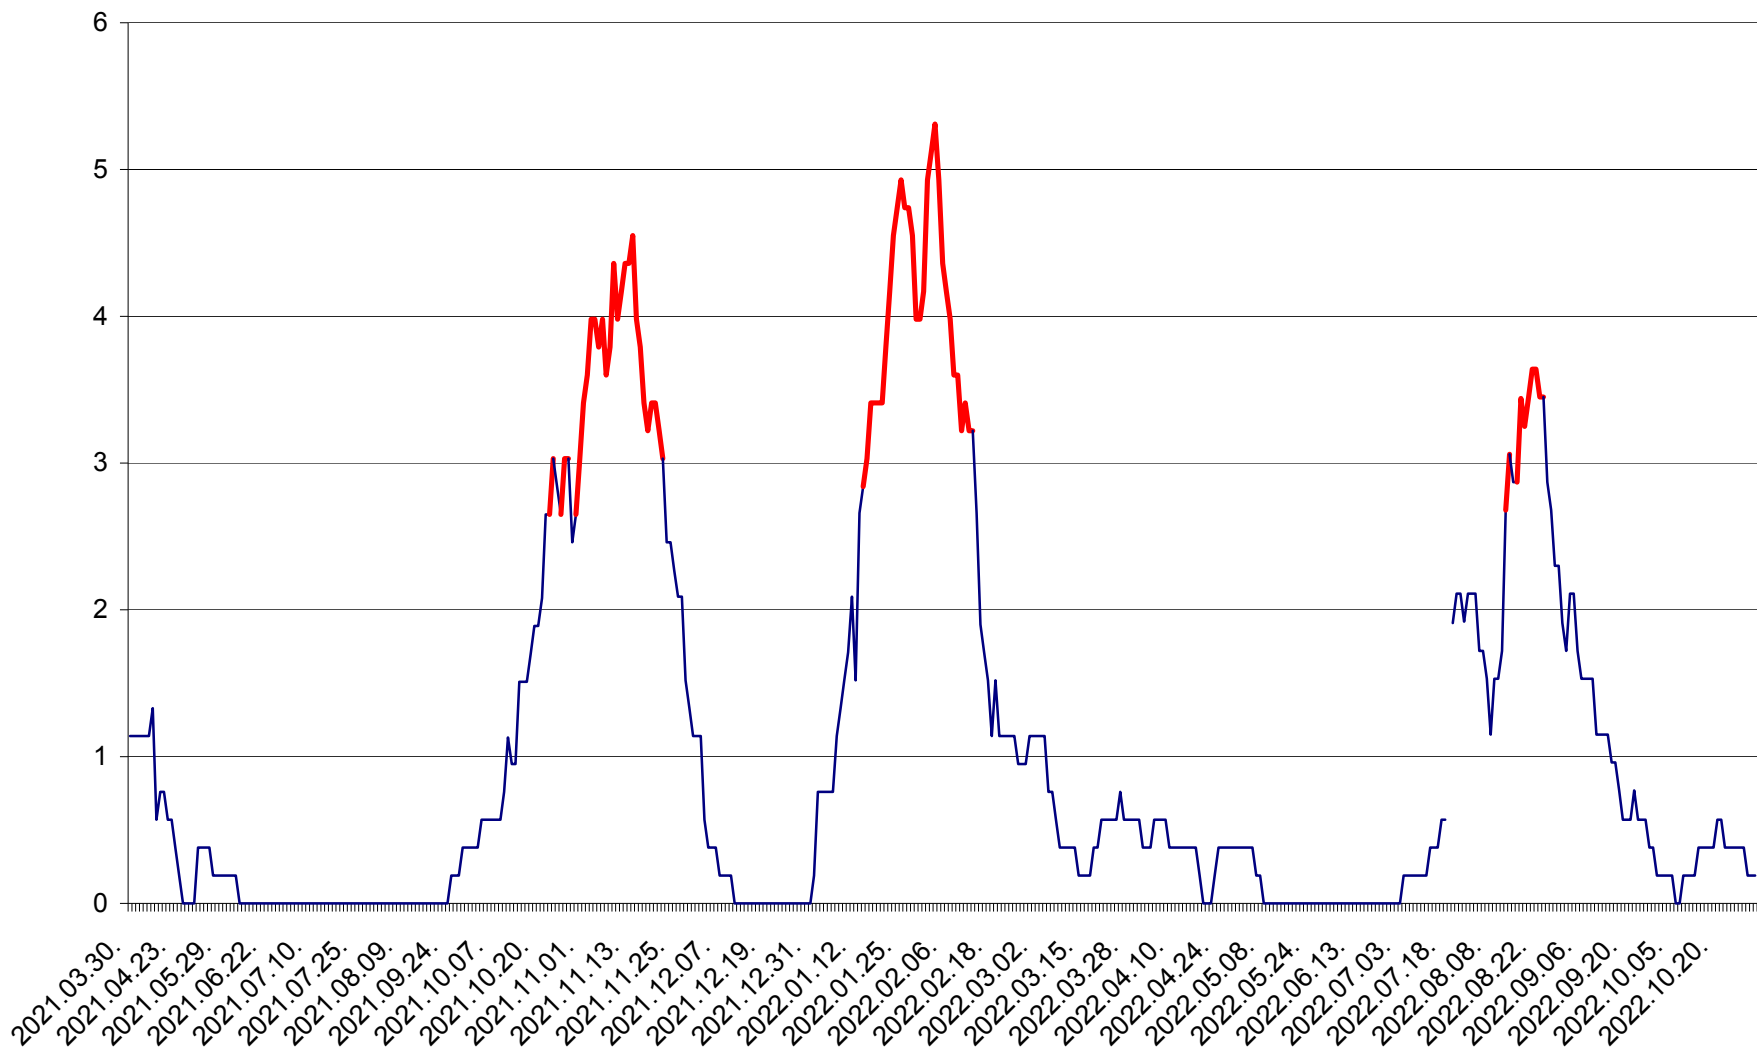

SÂNSIMION - Evolutia incidentei cumulate pe 14 zile la ‰ de locuitori
2021.04.01. - 2022.10.31.

SÂNTIMBRU - Evolutia incidentei cumulate pe 14 zile la ‰ de locuitori
2021.04.01. - 2022.10.31.

SĂRMAȘ - Evolutia incidentei cumulate pe 14 zile la ‰ de locuitori
2021.04.01. - 2022.10.31.

SATU MARE - Evolutia incidentei cumulate pe 14 zile la ‰ de locuitori
2021.04.01. - 2022.10.31.

SECUIENI - Evolutia incidentei cumulate pe 14 zile la ‰ de locuitori
2021.04.01. - 2022.10.31.

SICULENI - Evolutia incidentei cumulate pe 14 zile la ‰ de locuitori
2021.04.01. - 2022.10.31.

ȘIMONEȘTI - Evolutia incidentei cumulate pe 14 zile la ‰ de locuitori
2021.04.01. - 2022.10.31.

SUBCETATE - Evolutia incidentei cumulate pe 14 zile la ‰ de locuitori
2021.04.01. - 2022.10.31.

SUSENI - Evolutia incidentei cumulate pe 14 zile la ‰ de locuitori
2021.04.01. - 2022.10.31.