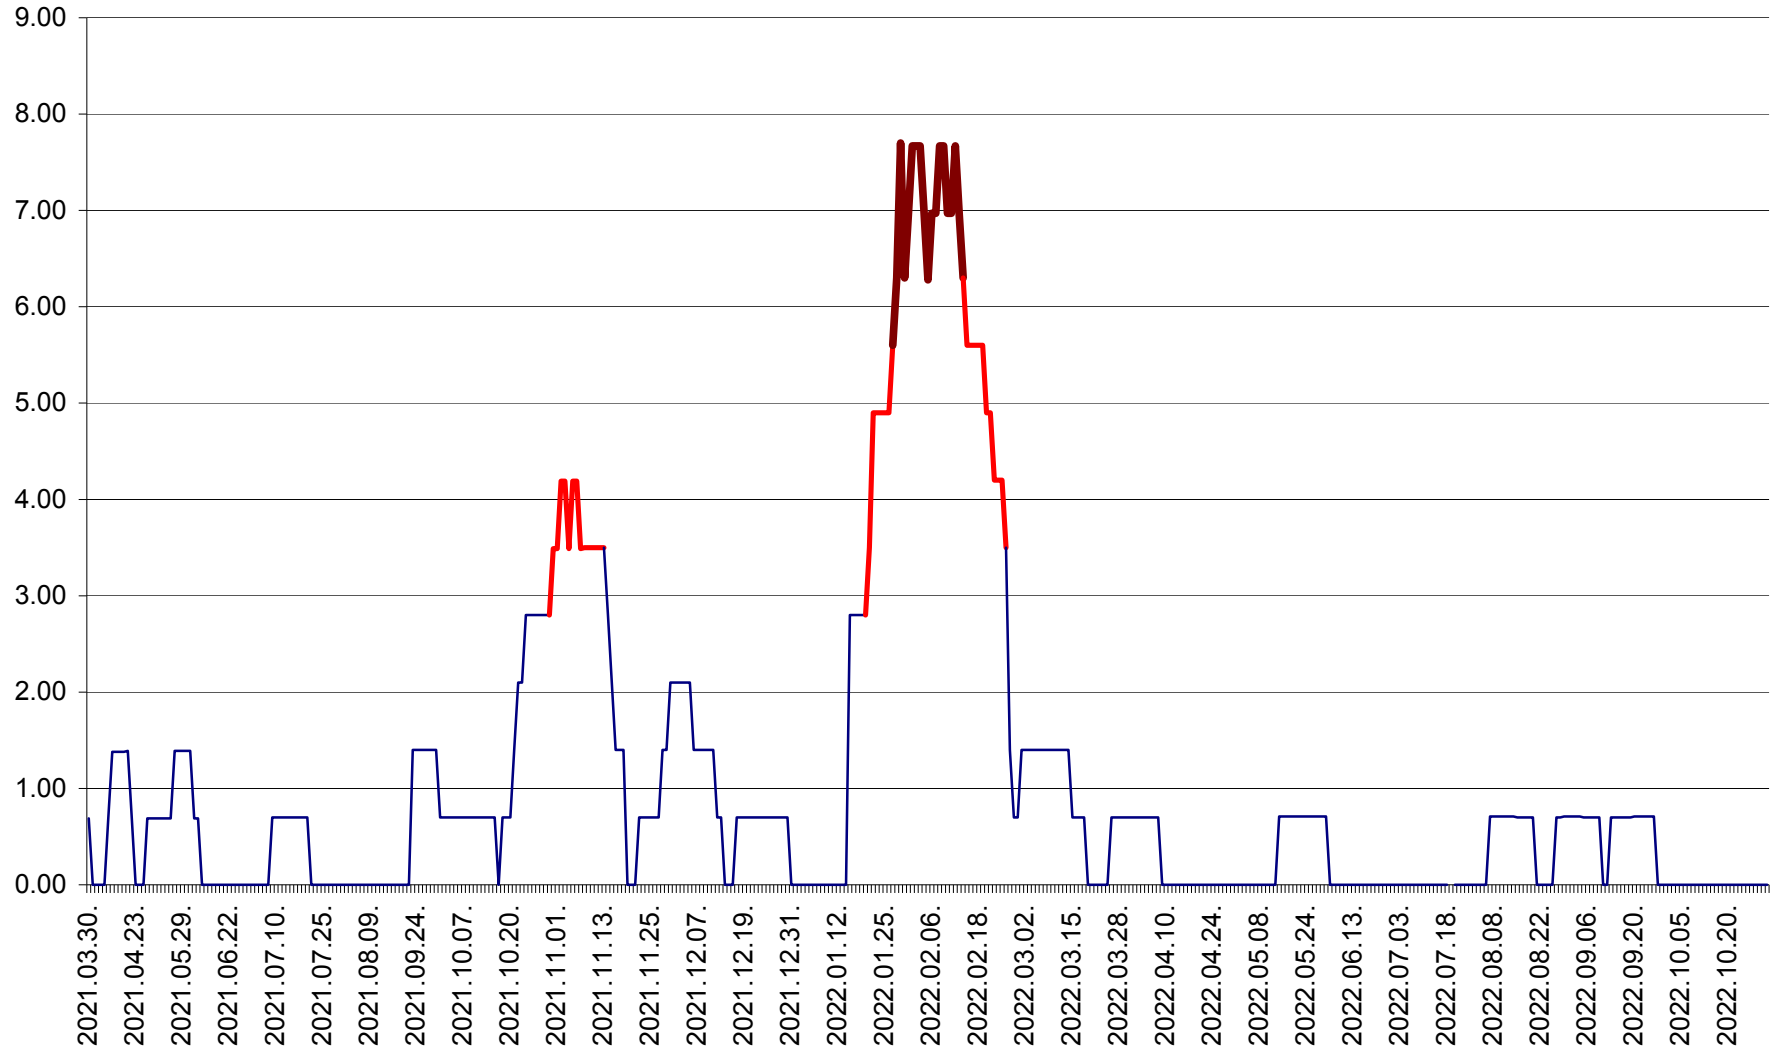

ORAȘ BĂLAN - Evoluția incidenței cumulate pe 14 zile la ‰ de locuitori
2021.04.01. - 2022.10.31.

BILBOR - Evolutia incidentei cumulate pe 14 zile la ‰ de locuitori
2021.04.01. - 2022.10.31.

ORAȘ BORSEC - Evolutia incidentei cumulate pe 14 zile la ‰ de locuitori
2021.04.01. - 2022.10.31.

BRĂDEȘTI - Evolutia incidentei cumulate pe 14 zile la ‰ de locuitori
2021.04.01. - 2022.10.31.

CĂPÂLNIȚA - Evolutia incidentei cumulate pe 14 zile la ‰ de locuitori
2021.04.01. - 2022.10.31.

CÂRȚA - Evolutia incidentei cumulate pe 14 zile la ‰ de locuitori
2021.04.01. - 2022.10.31.

CICEU - Evolutia incidentei cumulate pe 14 zile la ‰ de locuitori
2021.04.01. - 2022.10.31.

CIUCSÂNGEORGIU - Evolutia incidentei cumulate pe 14 zile la ‰ de locuitori
2021.04.01. - 2022.10.31.

CIUMANI - Evolutia incidentei cumulate pe 14 zile la ‰ de locuitori
2021.04.01. - 2022.10.31.

CORBU - Evolutia incidentei cumulate pe 14 zile la ‰ de locuitori
2021.04.01. - 2022.10.31.

CORUND - Evolutia incidentei cumulate pe 14 zile la ‰ de locuitori
2021.04.01. - 2022.10.31.

COZMENI - Evolutia incidentei cumulate pe 14 zile la ‰ de locuitori
2021.04.01. - 2022.10.31.