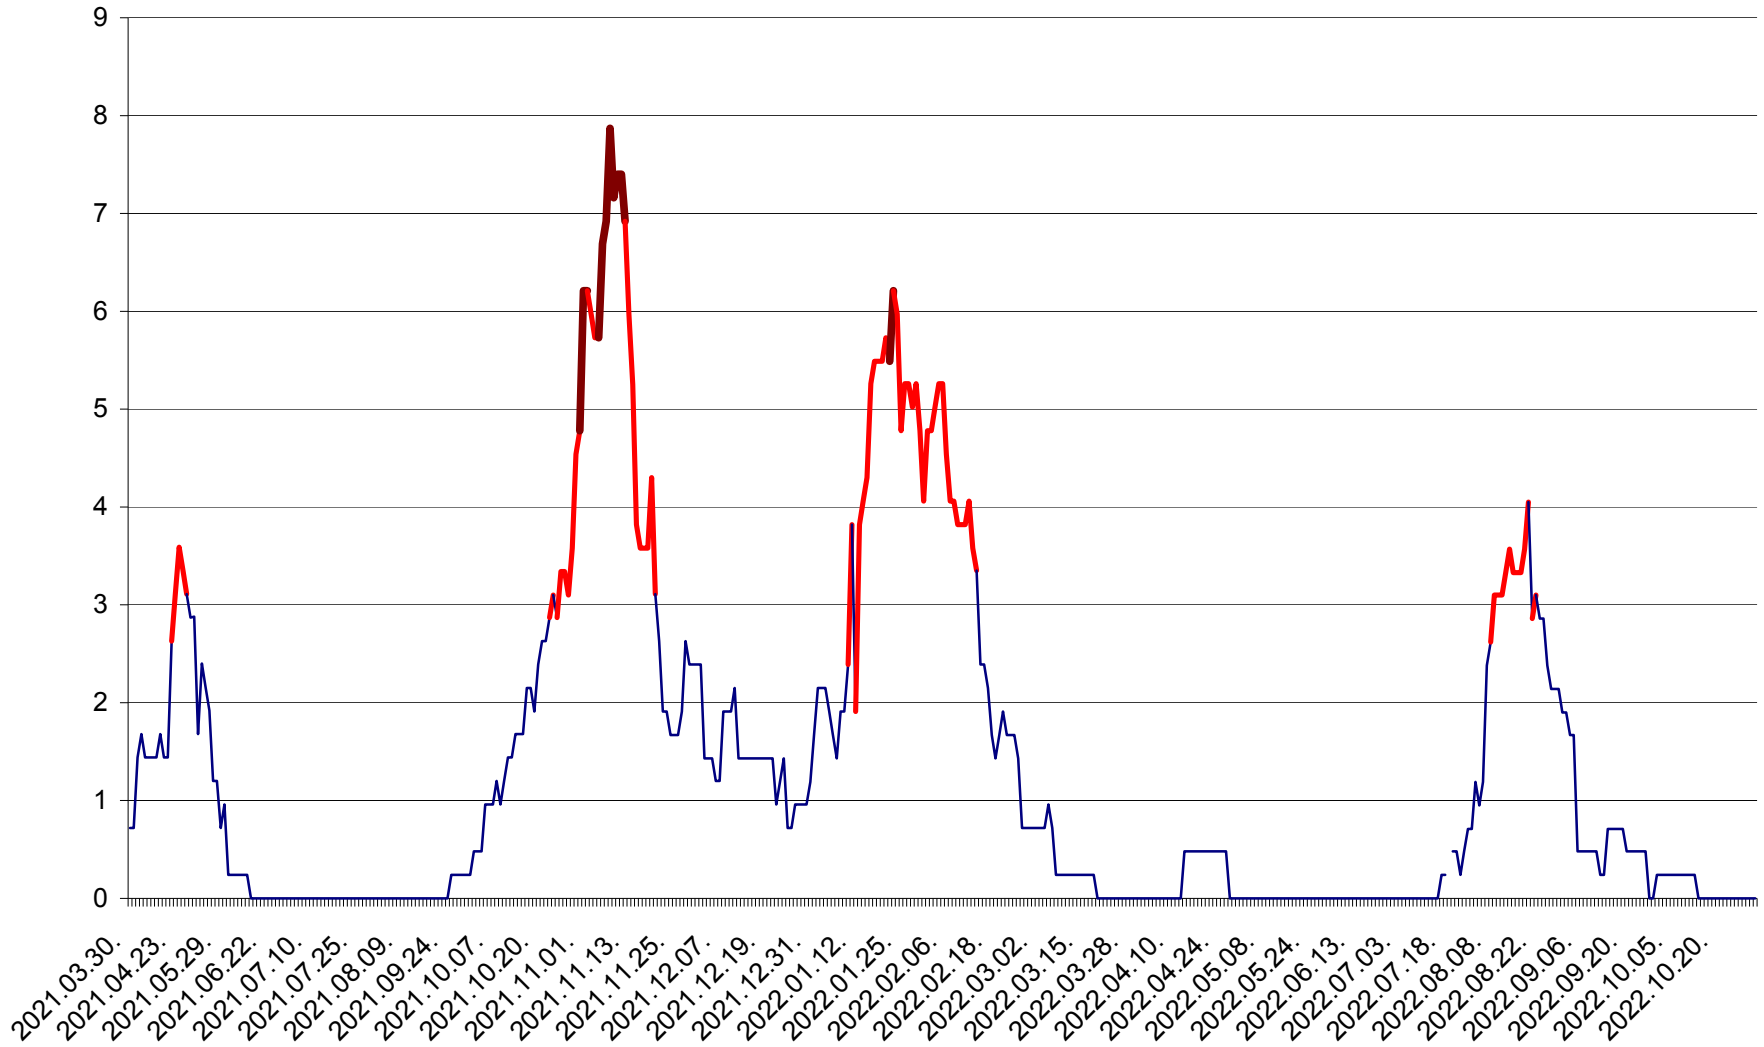

CORBU - Evolutia incidentei cumulate pe 14 zile la ‰ de locuitori
2021.04.01. - 2022.10.31.

CORUND - Evolutia incidentei cumulate pe 14 zile la ‰ de locuitori
2021.04.01. - 2022.10.31.

COZMENI - Evolutia incidentei cumulate pe 14 zile la ‰ de locuitori
2021.04.01. - 2022.10.31.

ORAȘ CRISTURU SECUIESC - Evolutia incidentei cumulate pe 14 zile la ‰ de locuitori
2021.04.01. - 2022.10.31.

DĂNEȘTI - Evolutia incidentei cumulate pe 14 zile la ‰ de locuitori
2021.04.01. - 2022.10.31.

DÂRJIU - Evolutia incidentei cumulate pe 14 zile la ‰ de locuitori
2021.04.01. - 2022.10.31.

DEALU - Evolutia incidentei cumulate pe 14 zile la ‰ de locuitori
2021.04.01. - 2022.10.31.

DITRĂU - Evolutia incidentei cumulate pe 14 zile la ‰ de locuitori
2021.04.01. - 2022.10.31.

FELICENI - Evolutia incidentei cumulate pe 14 zile la ‰ de locuitori
2021.04.01. - 2022.10.31.

FRUMOASA - Evolutia incidentei cumulate pe 14 zile la ‰ de locuitori
2021.04.01. - 2022.10.31.

GĂLĂUȚAȘ - Evolutia incidentei cumulate pe 14 zile la ‰ de locuitori
2021.04.01. - 2022.10.31.