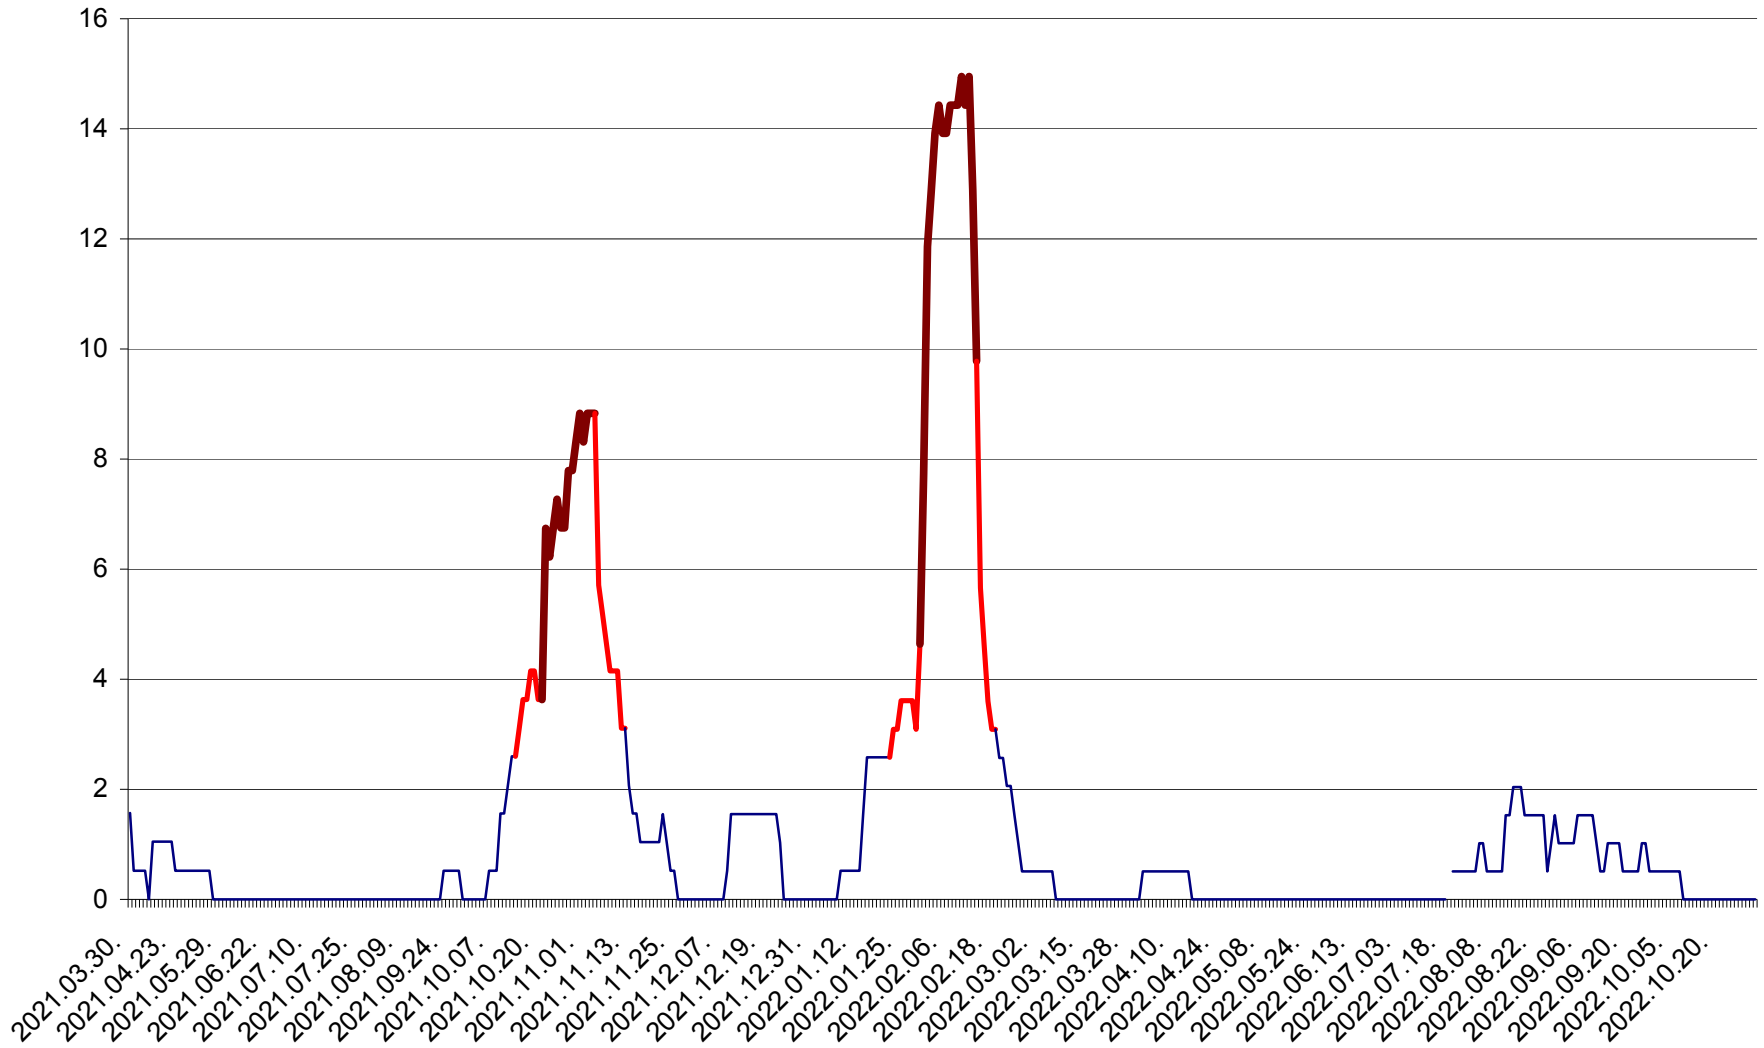

MIHĂILENI - Evolutia incidentei cumulate pe 14 zile la ‰ de locuitori
2021.04.01. - 2022.10.31.

MUGENI - Evolutia incidentei cumulate pe 14 zile la ‰ de locuitori
2021.04.01. - 2022.10.31.

OCLAND - Evolutia incidentei cumulate pe 14 zile la ‰ de locuitori
2021.04.01. - 2022.10.31.

MUNICIPIUL ODORHEIU SECUIESC - Evolutia incidentei cumulate pe 14 zile la ‰ de locuitori
2021.04.01. - 2022.10.31.

PĂULENI-CIUC - Evolutia incidentei cumulate pe 14 zile la ‰ de locuitori
2021.04.01. - 2022.10.31.

PLĂIEȘII DE JOS - Evoluția incidentei cumulate pe 14 zile la ‰ de locuitori
2021.04.01. - 2022.10.31.

PORUMBENI - Evolutia incidentei cumulate pe 14 zile la ‰ de locuitori
2021.04.01. - 2022.10.31.

PRAID - Evolutia incidentei cumulate pe 14 zile la ‰ de locuitori
2021.04.01. - 2022.10.31.

RACU - Evolutia incidentei cumulate pe 14 zile la ‰ de locuitori
2021.04.01. - 2022.10.31.

REMETEA - Evolutia incidentei cumulate pe 14 zile la ‰ de locuitori
2021.04.01. - 2022.10.31.

SĂCEL - Evolutia incidentei cumulate pe 14 zile la ‰ de locuitori
2021.04.01. - 2022.10.31.