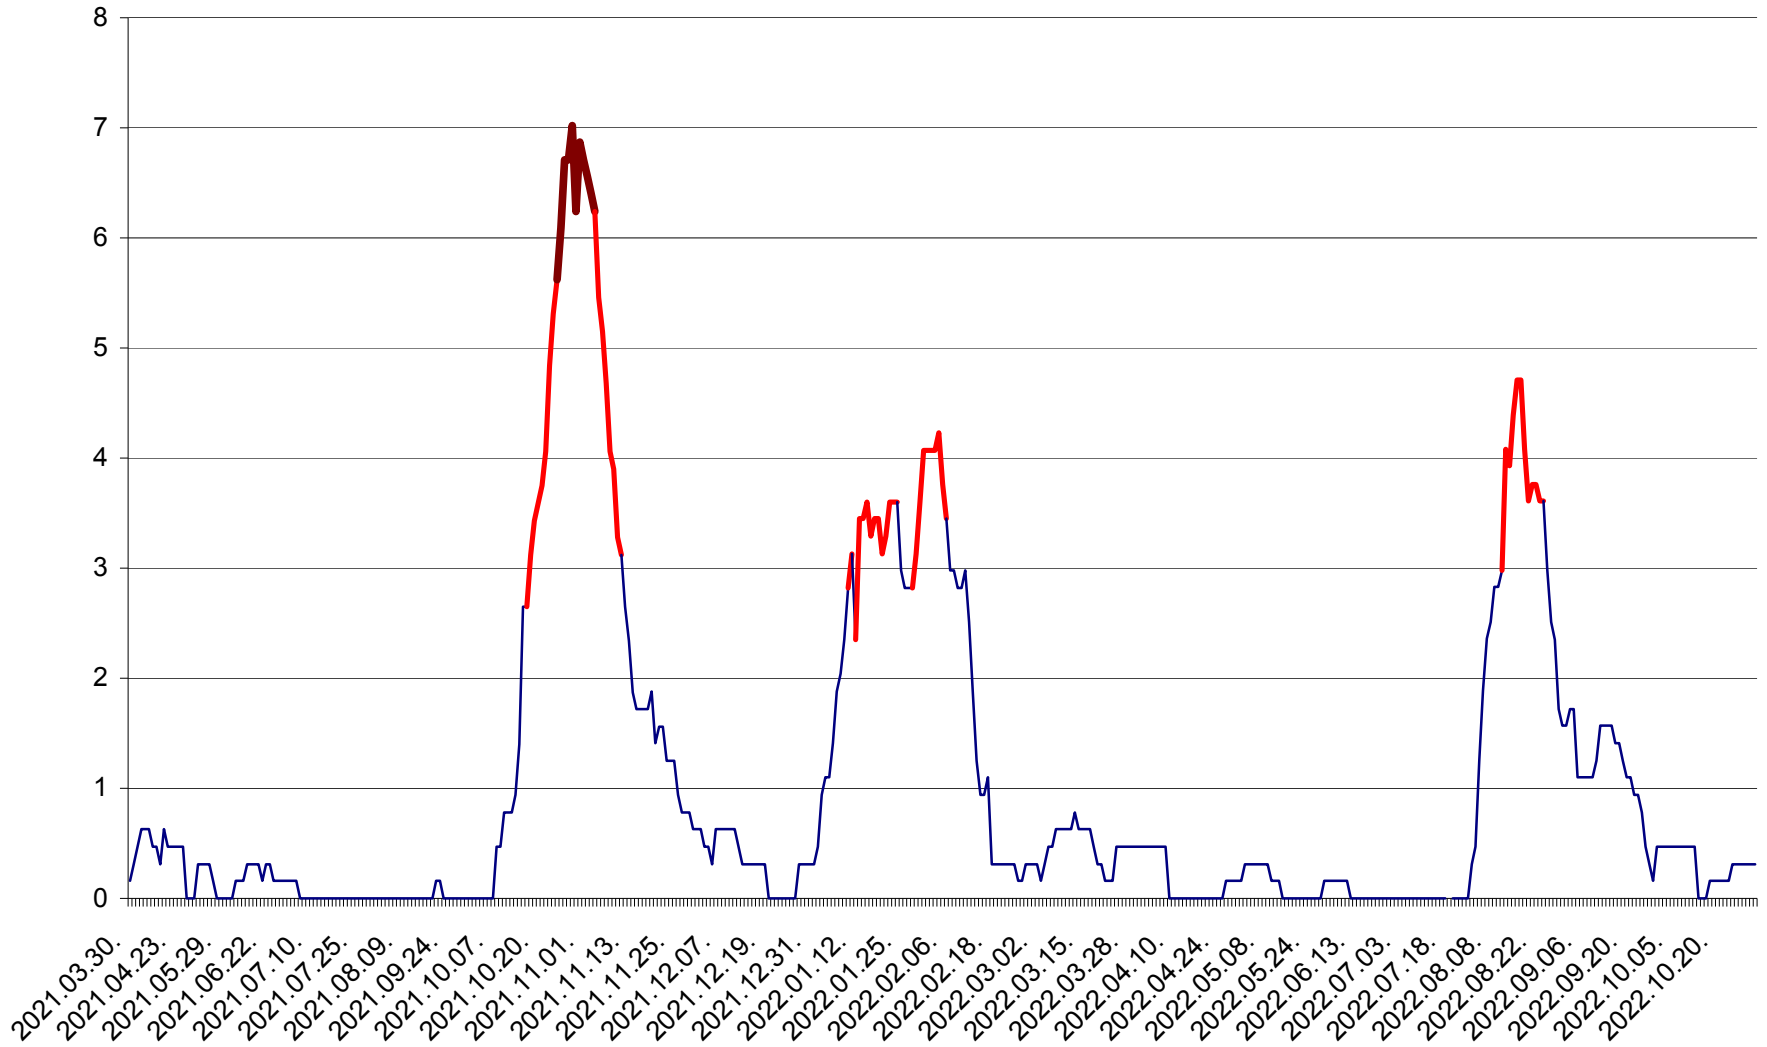

MUNICIPIUL ODORHEIU SECUIESC - Evolutia incidentei cumulate pe 14 zile la ‰ de locuitori
2021.04.01. - 2022.10.31.

PĂULENI-CIUC - Evolutia incidentei cumulate pe 14 zile la ‰ de locuitori
2021.04.01. - 2022.10.31.

PLĂIEȘII DE JOS - Evoluția incidentei cumulate pe 14 zile la ‰ de locuitori
2021.04.01. - 2022.10.31.

PORUMBENI - Evolutia incidentei cumulate pe 14 zile la ‰ de locuitori
2021.04.01. - 2022.10.31.

PRAID - Evolutia incidentei cumulate pe 14 zile la ‰ de locuitori
2021.04.01. - 2022.10.31.

RACU - Evolutia incidentei cumulate pe 14 zile la ‰ de locuitori
2021.04.01. - 2022.10.31.

REMETEA - Evolutia incidentei cumulate pe 14 zile la ‰ de locuitori
2021.04.01. - 2022.10.31.

SĂCEL - Evolutia incidentei cumulate pe 14 zile la ‰ de locuitori
2021.04.01. - 2022.10.31.