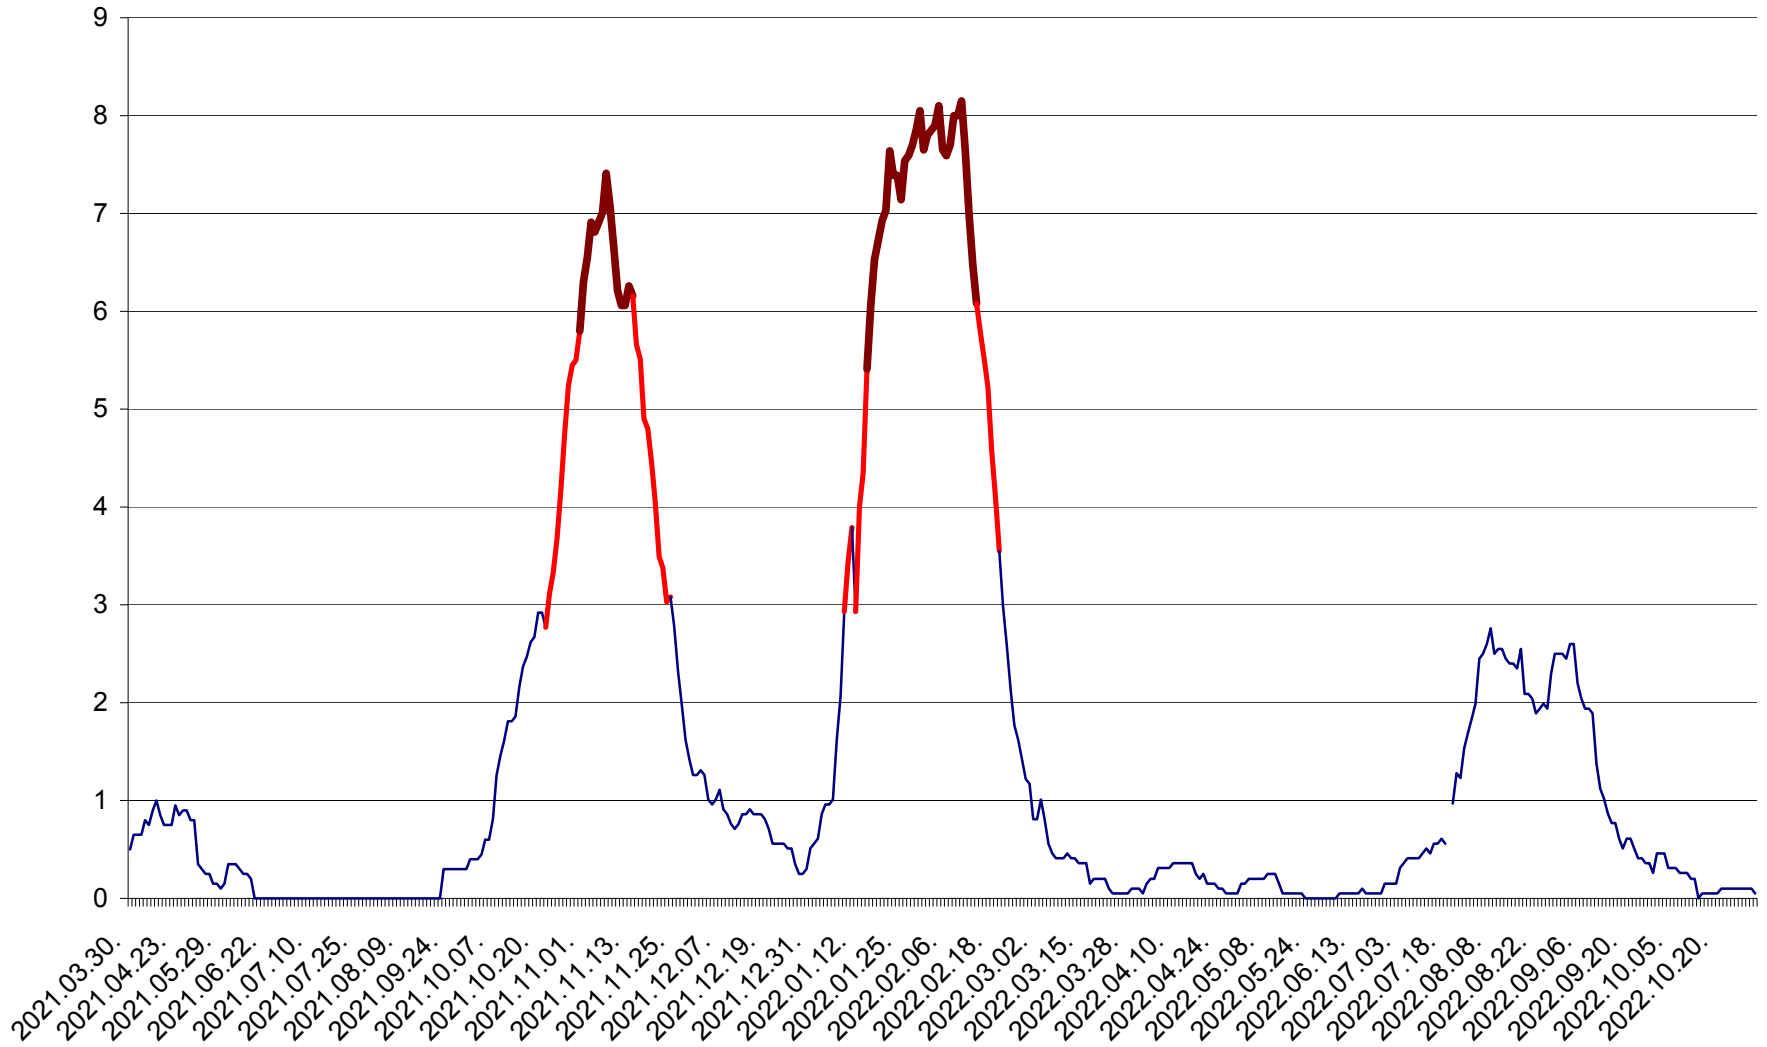

DÂRJIU - Evolutia incidentei cumulate pe 14 zile la ‰ de locuitori
2021.04.01. - 2022.10.31.

DEALU - Evolutia incidentei cumulate pe 14 zile la ‰ de locuitori
2021.04.01. - 2022.10.31.

DITRĂU - Evolutia incidentei cumulate pe 14 zile la ‰ de locuitori
2021.04.01. - 2022.10.31.

FELICENI - Evolutia incidentei cumulate pe 14 zile la ‰ de locuitori
2021.04.01. - 2022.10.31.

FRUMOASA - Evolutia incidentei cumulate pe 14 zile la ‰ de locuitori
2021.04.01. - 2022.10.31.

GĂLĂUȚAȘ - Evolutia incidentei cumulate pe 14 zile la ‰ de locuitori
2021.04.01. - 2022.10.31.

MUNICIPIUL GHEORGHENI - Evolutia incidentei cumulate pe 14 zile la % de locuitori
2021.04.01. - 2022.10.31.

JOSENI - Evolutia incidentei cumulate pe 14 zile la ‰ de locuitori
2021.04.01. - 2022.10.31.

LĂZAREA - Evolutia incidentei cumulate pe 14 zile la % de locuitori
2021.04.01. - 2022.10.31.

LELICENI - Evolutia incidentei cumulate pe 14 zile la ‰ de locuitori
2021.04.01. - 2022.10.31.

LUETA - Evolutia incidentei cumulate pe 14 zile la ‰ de locuitori
2021.04.01. - 2022.10.31.

LUNCA DE JOS - Evolutia incidentei cumulate pe 14 zile la ‰ de locuitori
2021.04.01. - 2022.10.31.