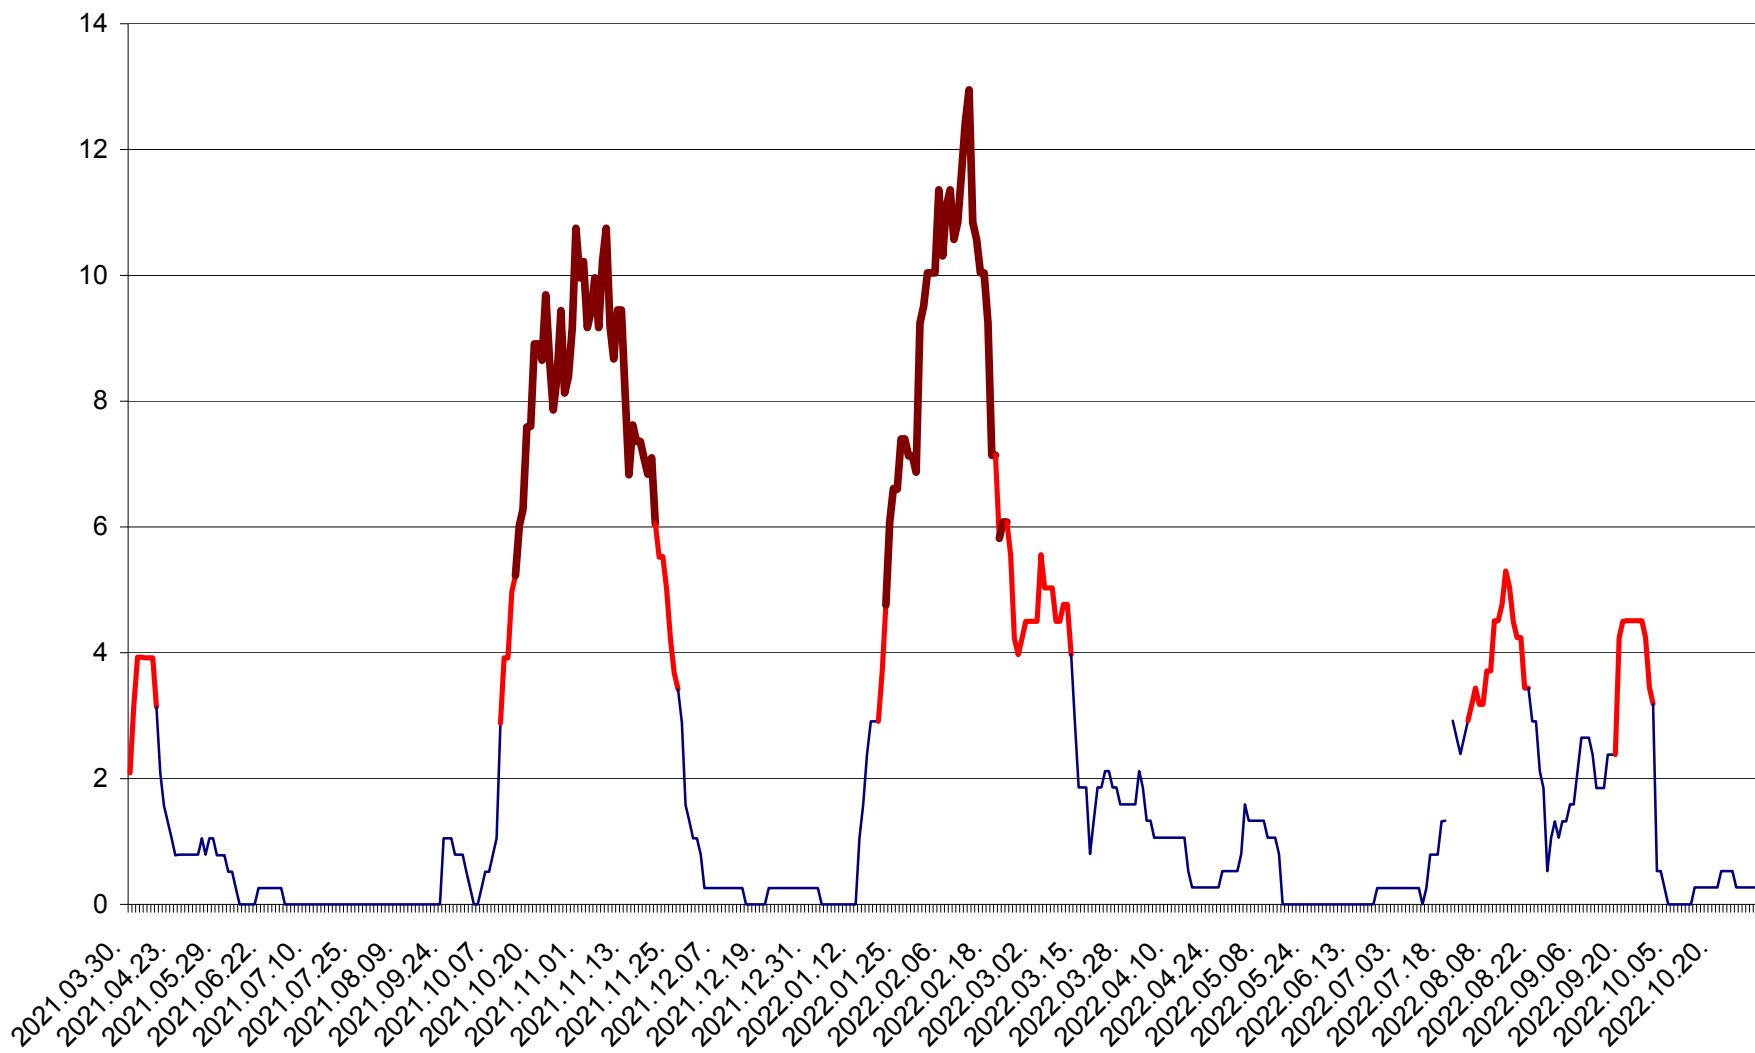

RACU - Evolutia incidentei cumulate pe 14 zile la ‰ de locuitori
2021.04.01. - 2022.10.31.

REMETEA - Evolutia incidentei cumulate pe 14 zile la ‰ de locuitori
2021.04.01. - 2022.10.31.

SĂCEL - Evolutia incidentei cumulate pe 14 zile la ‰ de locuitori
2021.04.01. - 2022.10.31.

SÂNCRĂIENI - Evolutia incidentei cumulate pe 14 zile la ‰ de locuitori
2021.04.01. - 2022.10.31.

SÂNDOMINIC - Evolutia incidentei cumulate pe 14 zile la ‰ de locuitori
2021.04.01. - 2022.10.31.

SÂNMARTIN - Evolutia incidentei cumulate pe 14 zile la ‰ de locuitori
2021.04.01. - 2022.10.31.

SÂNSIMION - Evolutia incidentei cumulate pe 14 zile la ‰ de locuitori
2021.04.01. - 2022.10.31.

SÂNTIMBRU - Evolutia incidentei cumulate pe 14 zile la ‰ de locuitori
2021.04.01. - 2022.10.31.

SĂRMAȘ - Evolutia incidentei cumulate pe 14 zile la ‰ de locuitori
2021.04.01. - 2022.10.31.