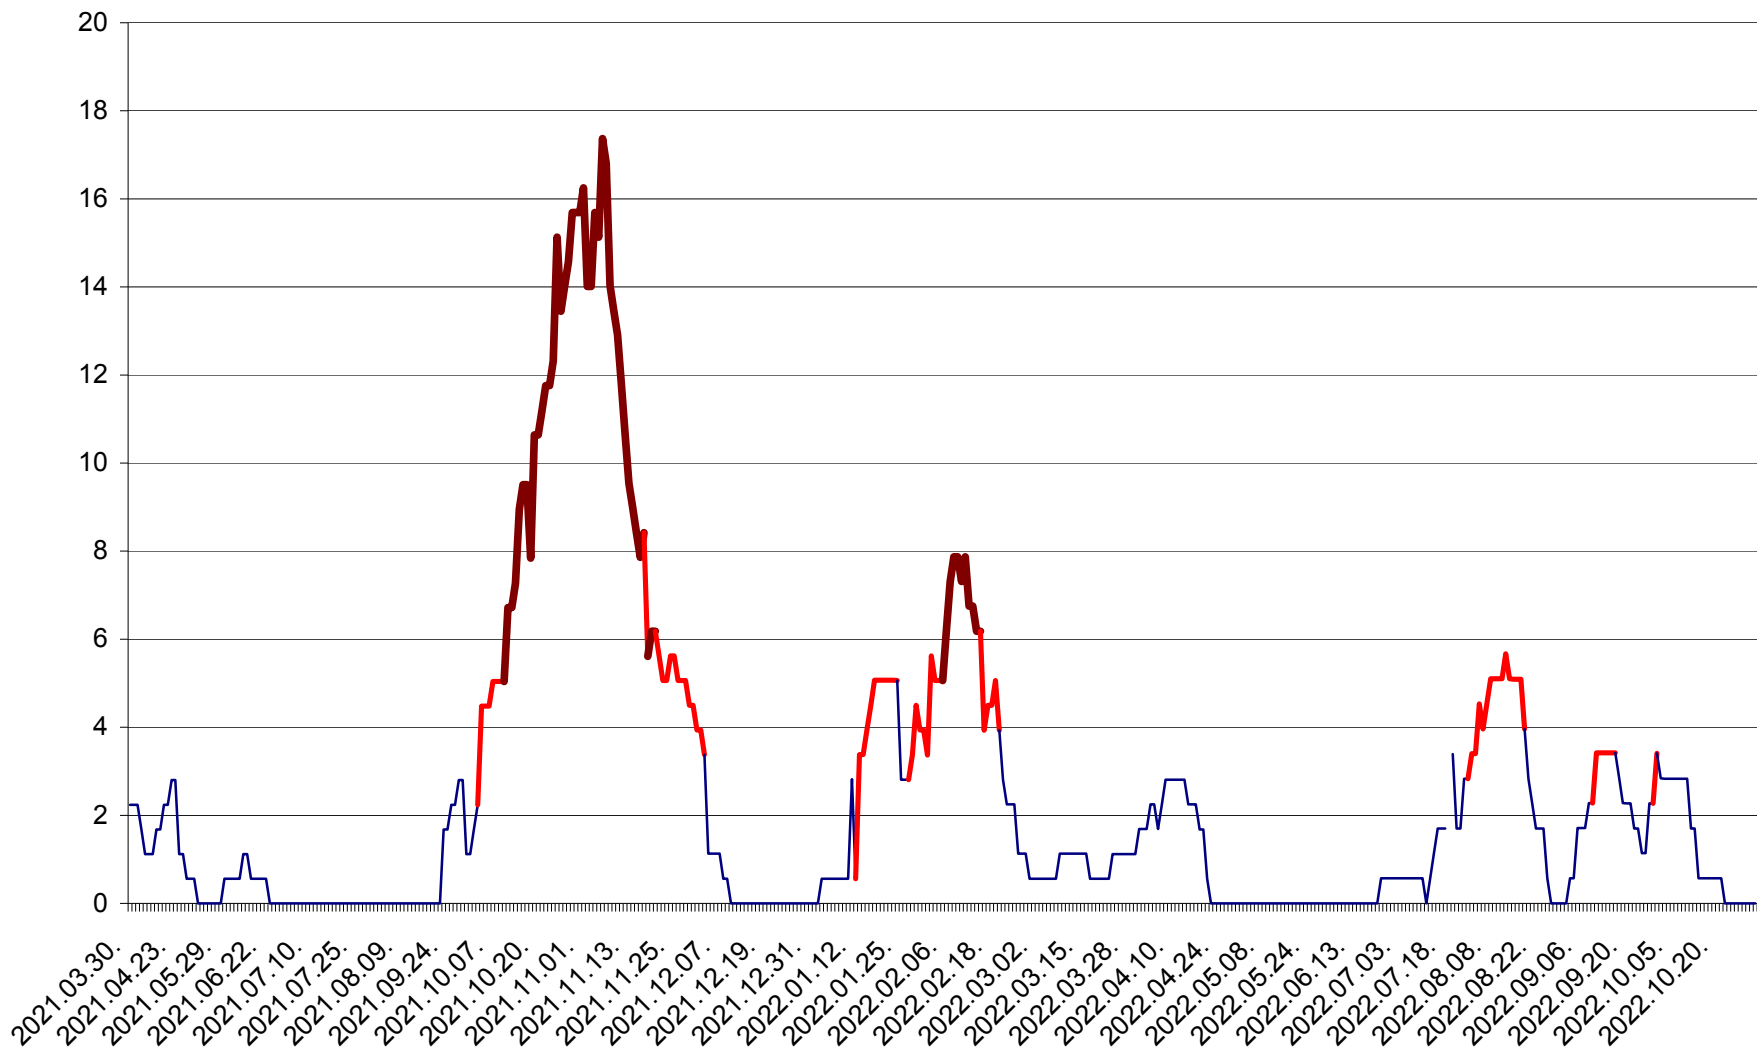

SÂNSIMION - Evolutia incidentei cumulate pe 14 zile la ‰ de locuitori
2021.04.01. - 2022.10.31.

SÂNTIMBRU - Evolutia incidentei cumulate pe 14 zile la ‰ de locuitori
2021.04.01. - 2022.10.31.

SĂRMAȘ - Evolutia incidentei cumulate pe 14 zile la ‰ de locuitori
2021.04.01. - 2022.10.31.

SATU MARE - Evolutia incidentei cumulate pe 14 zile la ‰ de locuitori
2021.04.01. - 2022.10.31.

SECUIENI - Evolutia incidentei cumulate pe 14 zile la ‰ de locuitori
2021.04.01. - 2022.10.31.

SICULENI - Evolutia incidentei cumulate pe 14 zile la ‰ de locuitori
2021.04.01. - 2022.10.31.

ȘIMONEȘTI - Evolutia incidentei cumulate pe 14 zile la ‰ de locuitori
2021.04.01. - 2022.10.31.

SUBCETATE - Evolutia incidentei cumulate pe 14 zile la ‰ de locuitori
2021.04.01. - 2022.10.31.

SUSENI - Evolutia incidentei cumulate pe 14 zile la ‰ de locuitori
2021.04.01. - 2022.10.31.