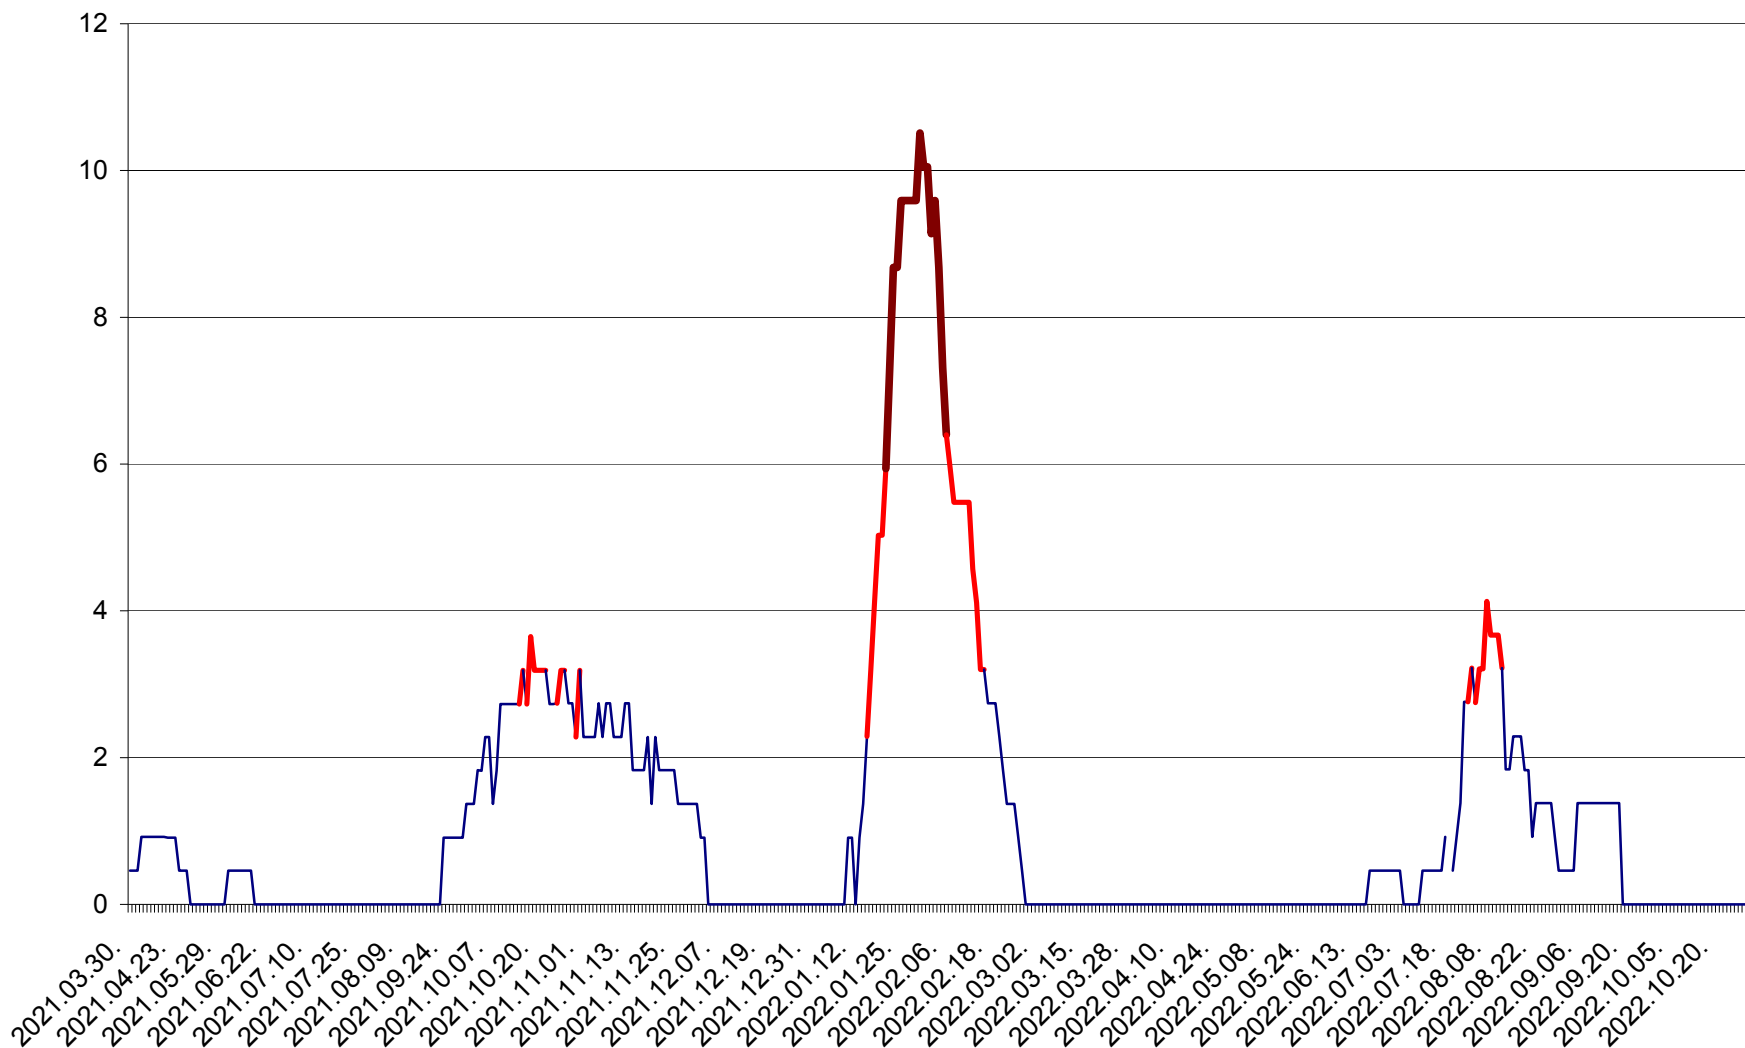

BRĂDEȘTI - Evolutia incidentei cumulate pe 14 zile la ‰ de locuitori
2021.04.01. - 2022.10.31.

CĂPÂLNIȚA - Evolutia incidentei cumulate pe 14 zile la ‰ de locuitori
2021.04.01. - 2022.10.31.

CÂRȚA - Evolutia incidentei cumulate pe 14 zile la ‰ de locuitori
2021.04.01. - 2022.10.31.

CICEU - Evolutia incidentei cumulate pe 14 zile la ‰ de locuitori
2021.04.01. - 2022.10.31.

CIUCSÂNGEORGIU - Evolutia incidentei cumulate pe 14 zile la ‰ de locuitori
2021.04.01. - 2022.10.31.

CIUMANI - Evolutia incidentei cumulate pe 14 zile la ‰ de locuitori
2021.04.01. - 2022.10.31.

CORBU - Evolutia incidentei cumulate pe 14 zile la ‰ de locuitori
2021.04.01. - 2022.10.31.

CORUND - Evolutia incidentei cumulate pe 14 zile la ‰ de locuitori
2021.04.01. - 2022.10.31.

COZMENI - Evolutia incidentei cumulate pe 14 zile la ‰ de locuitori
2021.04.01. - 2022.10.31.

ORAȘ CRISTURU SECUIESC - Evolutia incidentei cumulate pe 14 zile la ‰ de locuitori
2021.04.01. - 2022.10.31.

DĂNEȘTI - Evolutia incidentei cumulate pe 14 zile la ‰ de locuitori
2021.04.01. - 2022.10.31.