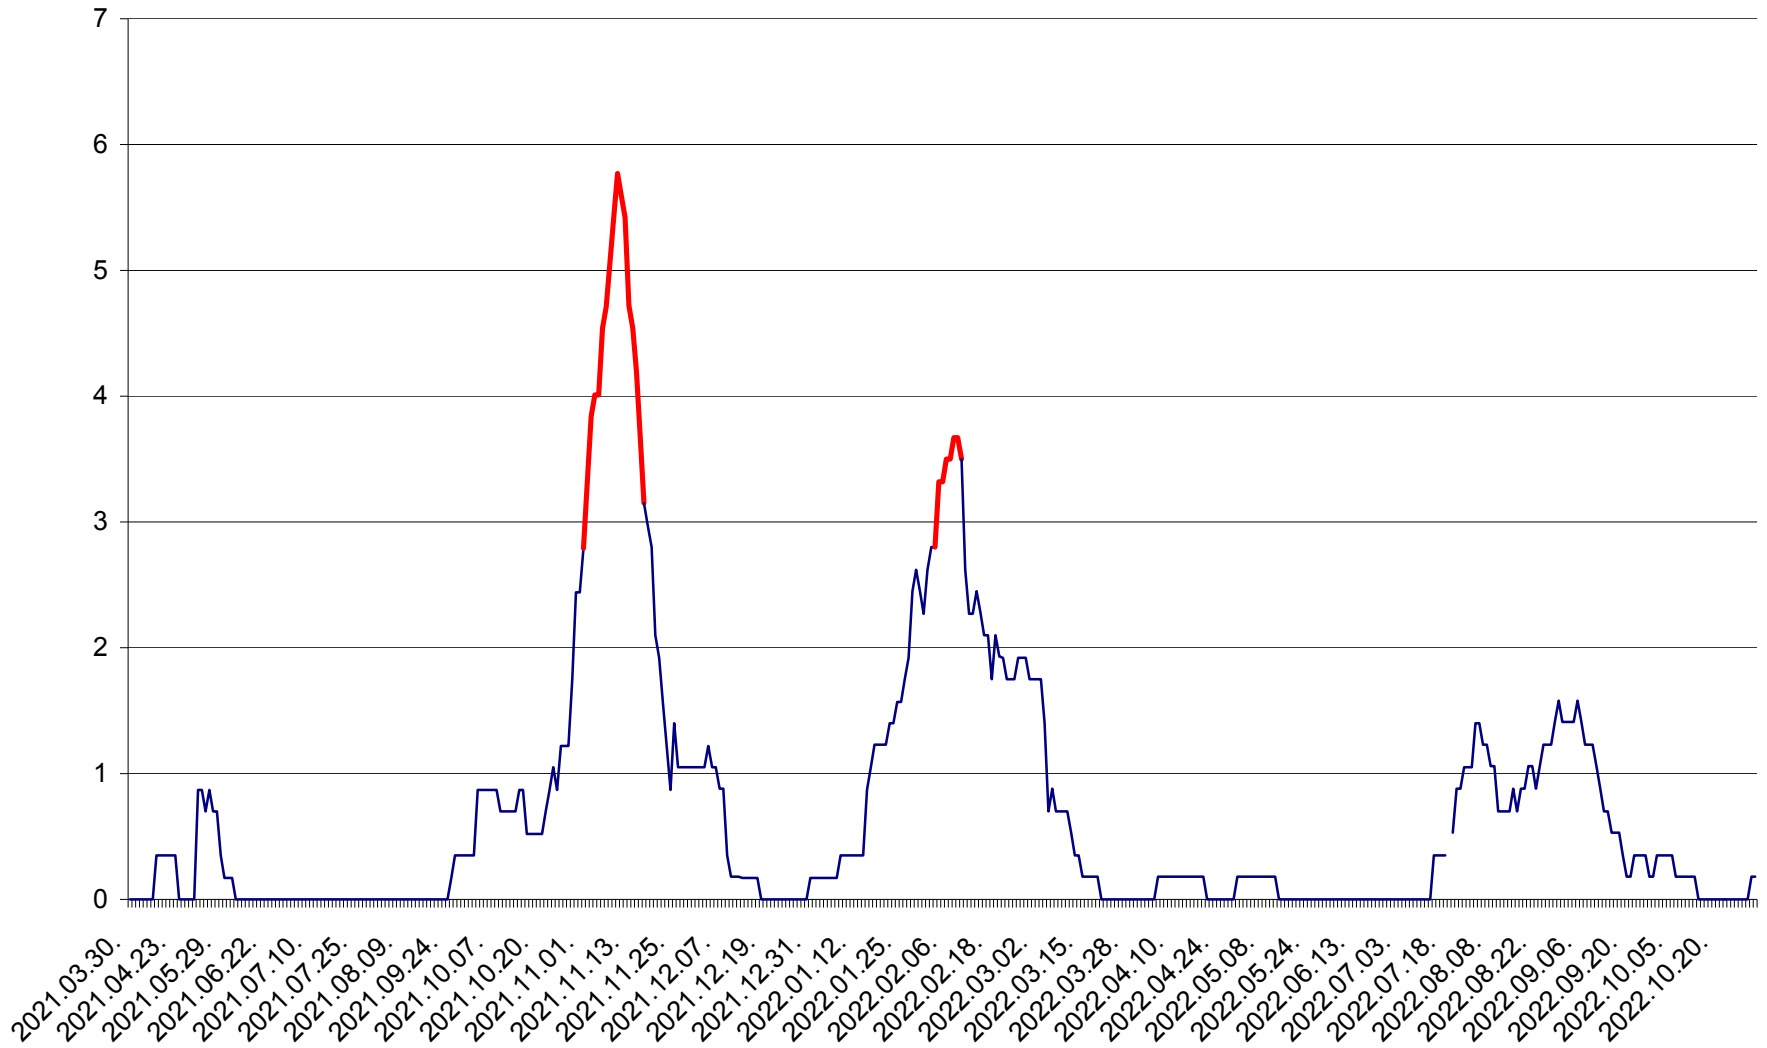

BRĂDEȘTI - Evolutia incidentei cumulate pe 14 zile la ‰ de locuitori
2021.04.01. - 2022.10.31.

CĂPÂLNIȚA - Evolutia incidentei cumulate pe 14 zile la ‰ de locuitori
2021.04.01. - 2022.10.31.

CÂRȚA - Evolutia incidentei cumulate pe 14 zile la ‰ de locuitori
2021.04.01. - 2022.10.31.

CORBU - Evolutia incidentei cumulate pe 14 zile la ‰ de locuitori
2021.04.01. - 2022.10.31.

CORUND - Evolutia incidentei cumulate pe 14 zile la ‰ de locuitori
2021.04.01. - 2022.10.31.

COZMENI - Evolutia incidentei cumulate pe 14 zile la ‰ de locuitori
2021.04.01. - 2022.10.31.

ORAȘ CRISTURU SECUIESC - Evolutia incidentei cumulate pe 14 zile la ‰ de locuitori
2021.04.01. - 2022.10.31.

DĂNEȘTI - Evolutia incidentei cumulate pe 14 zile la ‰ de locuitori
2021.04.01. - 2022.10.31.

DÂRJIU - Evolutia incidentei cumulate pe 14 zile la ‰ de locuitori
2021.04.01. - 2022.10.31.

DEALU - Evolutia incidentei cumulate pe 14 zile la ‰ de locuitori
2021.04.01. - 2022.10.31.

DITRĂU - Evolutia incidentei cumulate pe 14 zile la ‰ de locuitori
2021.04.01. - 2022.10.31.