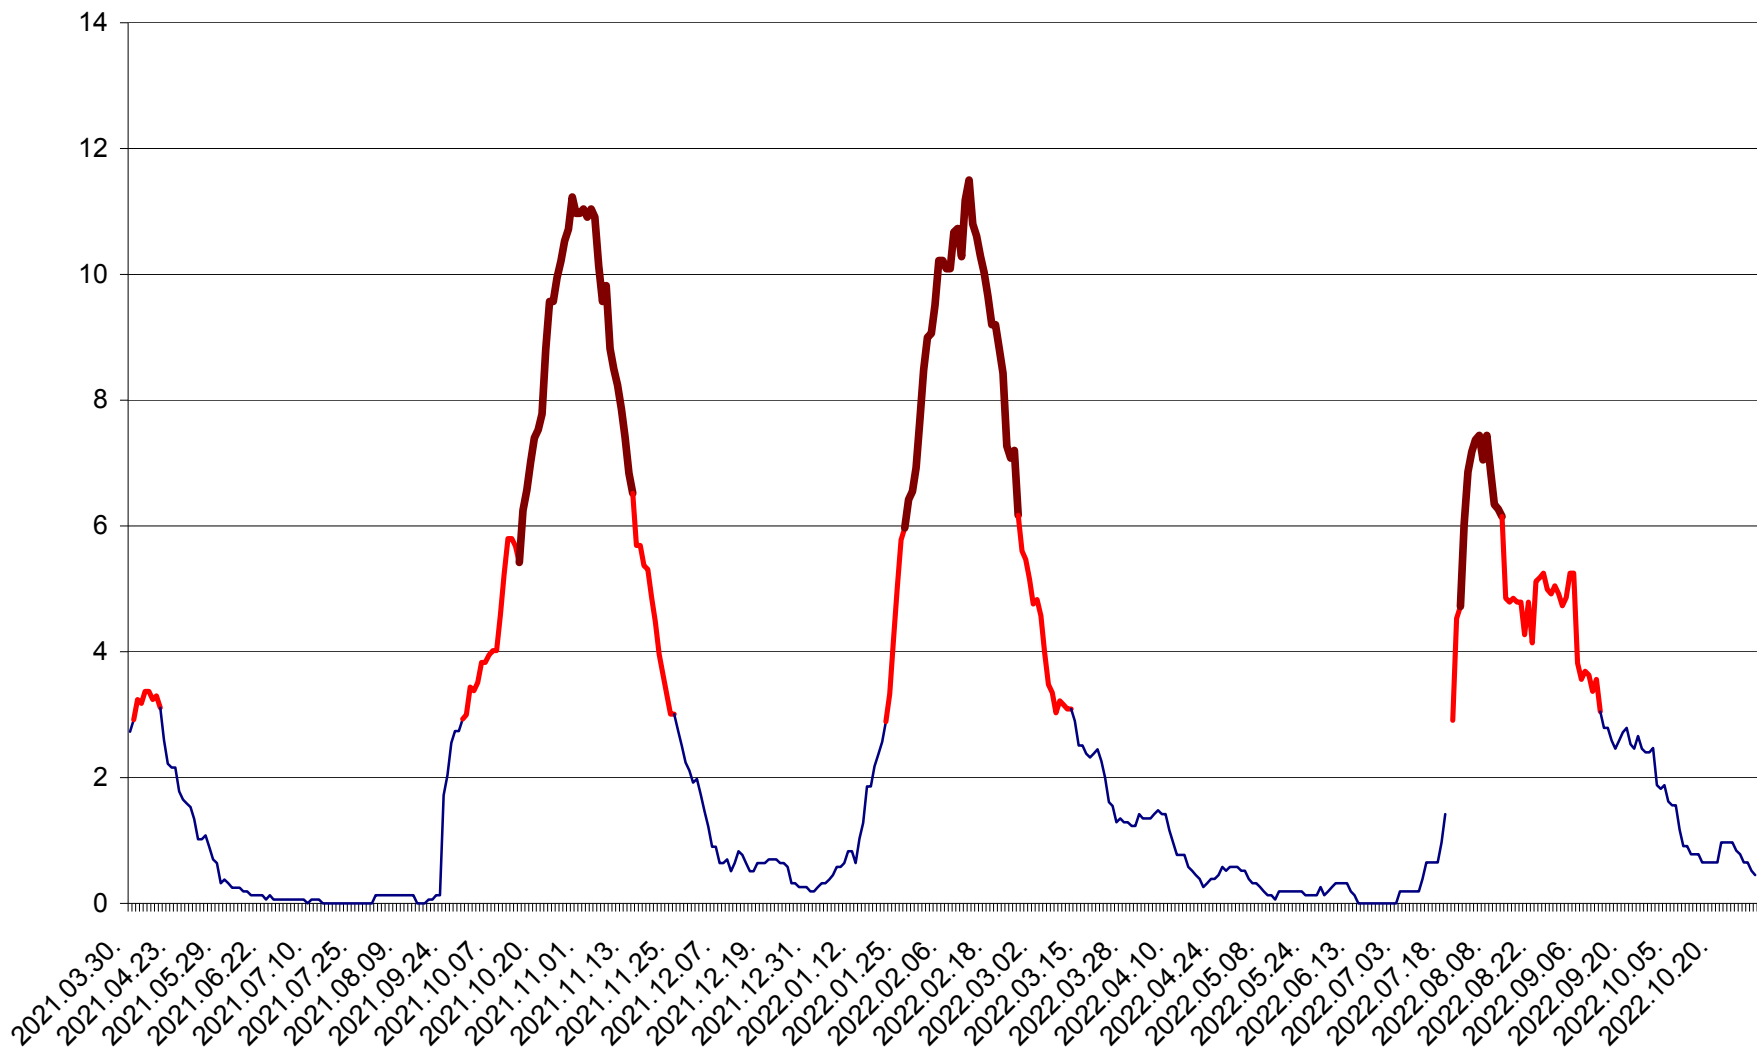

TULGHEȘ - Evolutia incidentei cumulate pe 14 zile la ‰ de locuitori
2021.04.01. - 2022.10.31.