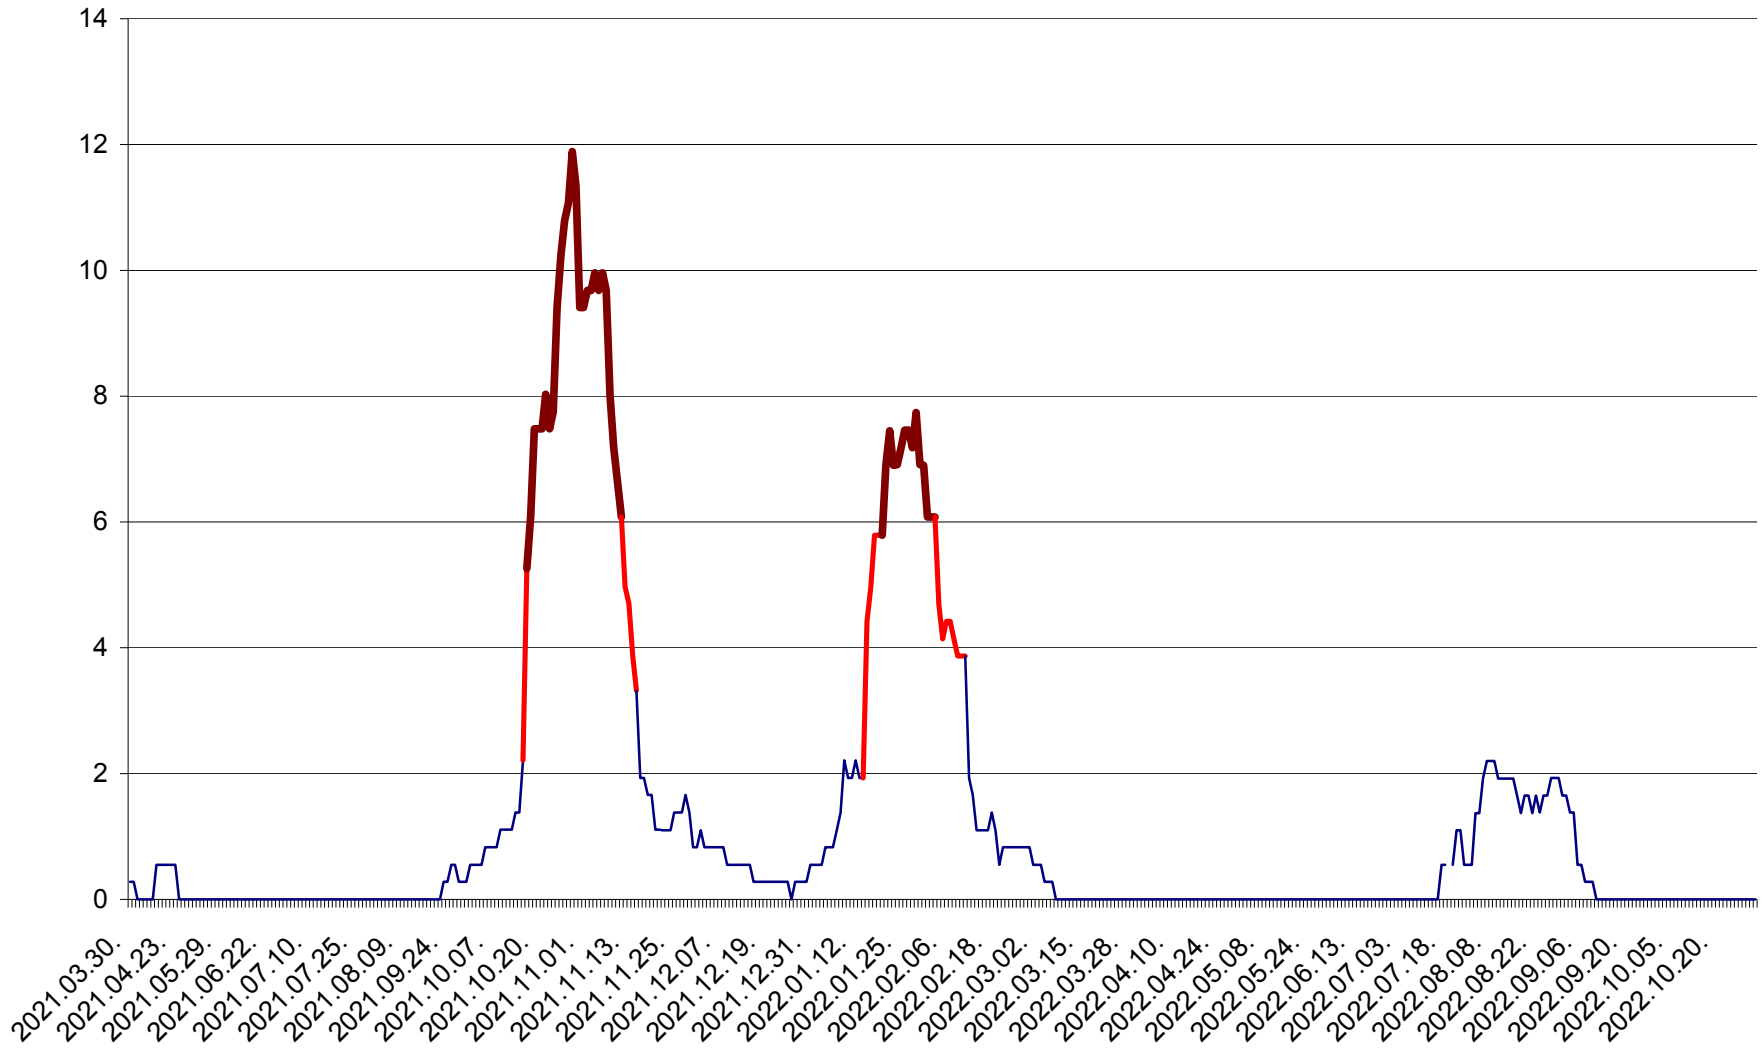

DÂRJIU - Evolutia incidentei cumulate pe 14 zile la ‰ de locuitori
2021.04.01. - 2022.10.31.

DEALU - Evolutia incidentei cumulate pe 14 zile la ‰ de locuitori
2021.04.01. - 2022.10.31.

DITRĂU - Evolutia incidentei cumulate pe 14 zile la ‰ de locuitori
2021.04.01. - 2022.10.31.

FELICENI - Evolutia incidentei cumulate pe 14 zile la ‰ de locuitori
2021.04.01. - 2022.10.31.

FRUMOASA - Evolutia incidentei cumulate pe 14 zile la ‰ de locuitori
2021.04.01. - 2022.10.31.

GĂLĂUȚAȘ - Evolutia incidentei cumulate pe 14 zile la ‰ de locuitori
2021.04.01. - 2022.10.31.

MUNICIPIUL GHEORGHENI - Evolutia incidentei cumulate pe 14 zile la % de locuitori
2021.04.01. - 2022.10.31.

JOSENI - Evolutia incidentei cumulate pe 14 zile la ‰ de locuitori
2021.04.01. - 2022.10.31.

LĂZAREA - Evolutia incidentei cumulate pe 14 zile la % de locuitori
2021.04.01. - 2022.10.31.

LELICENI - Evolutia incidentei cumulate pe 14 zile la ‰ de locuitori
2021.04.01. - 2022.10.31.

LUETA - Evolutia incidentei cumulate pe 14 zile la ‰ de locuitori
2021.04.01. - 2022.10.31.

LUNCA DE JOS - Evolutia incidentei cumulate pe 14 zile la ‰ de locuitori
2021.04.01. - 2022.10.31.