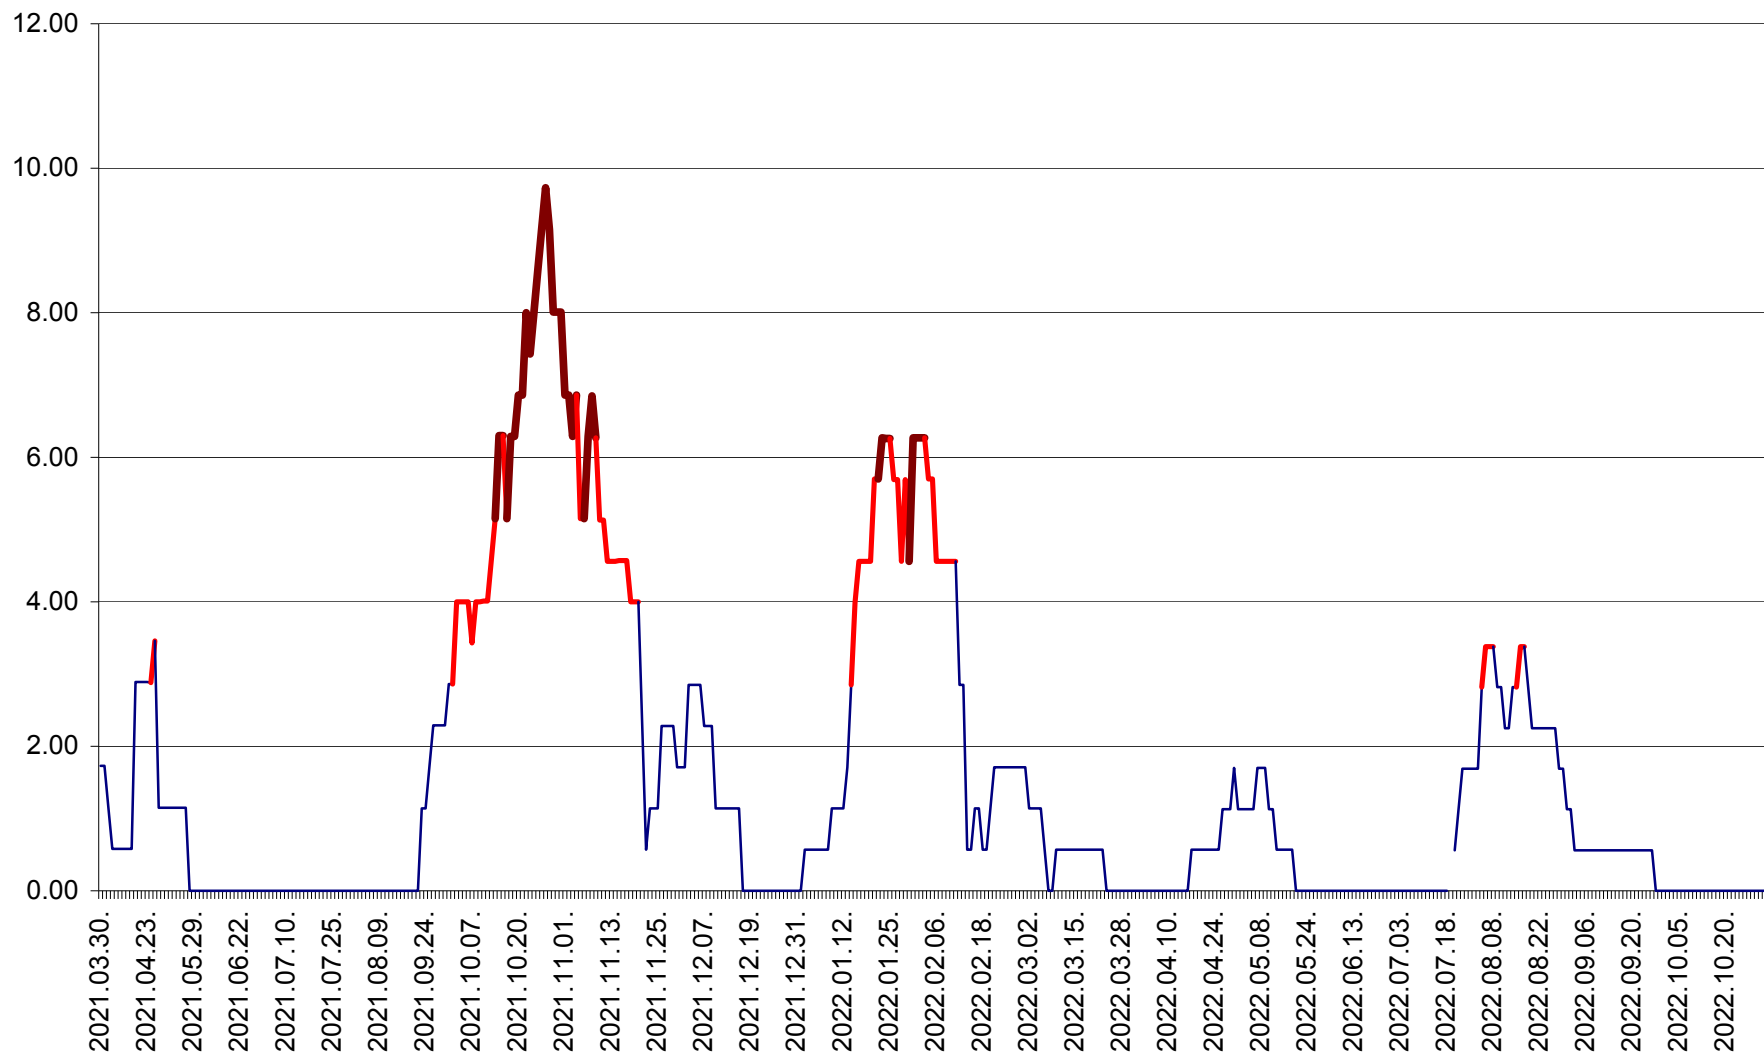

ORAȘ VLĂHIȚA - Evolutia incidentei cumulate pe 14 zile la ‰ de locuitori
2021.04.01. - 2022.10.31.