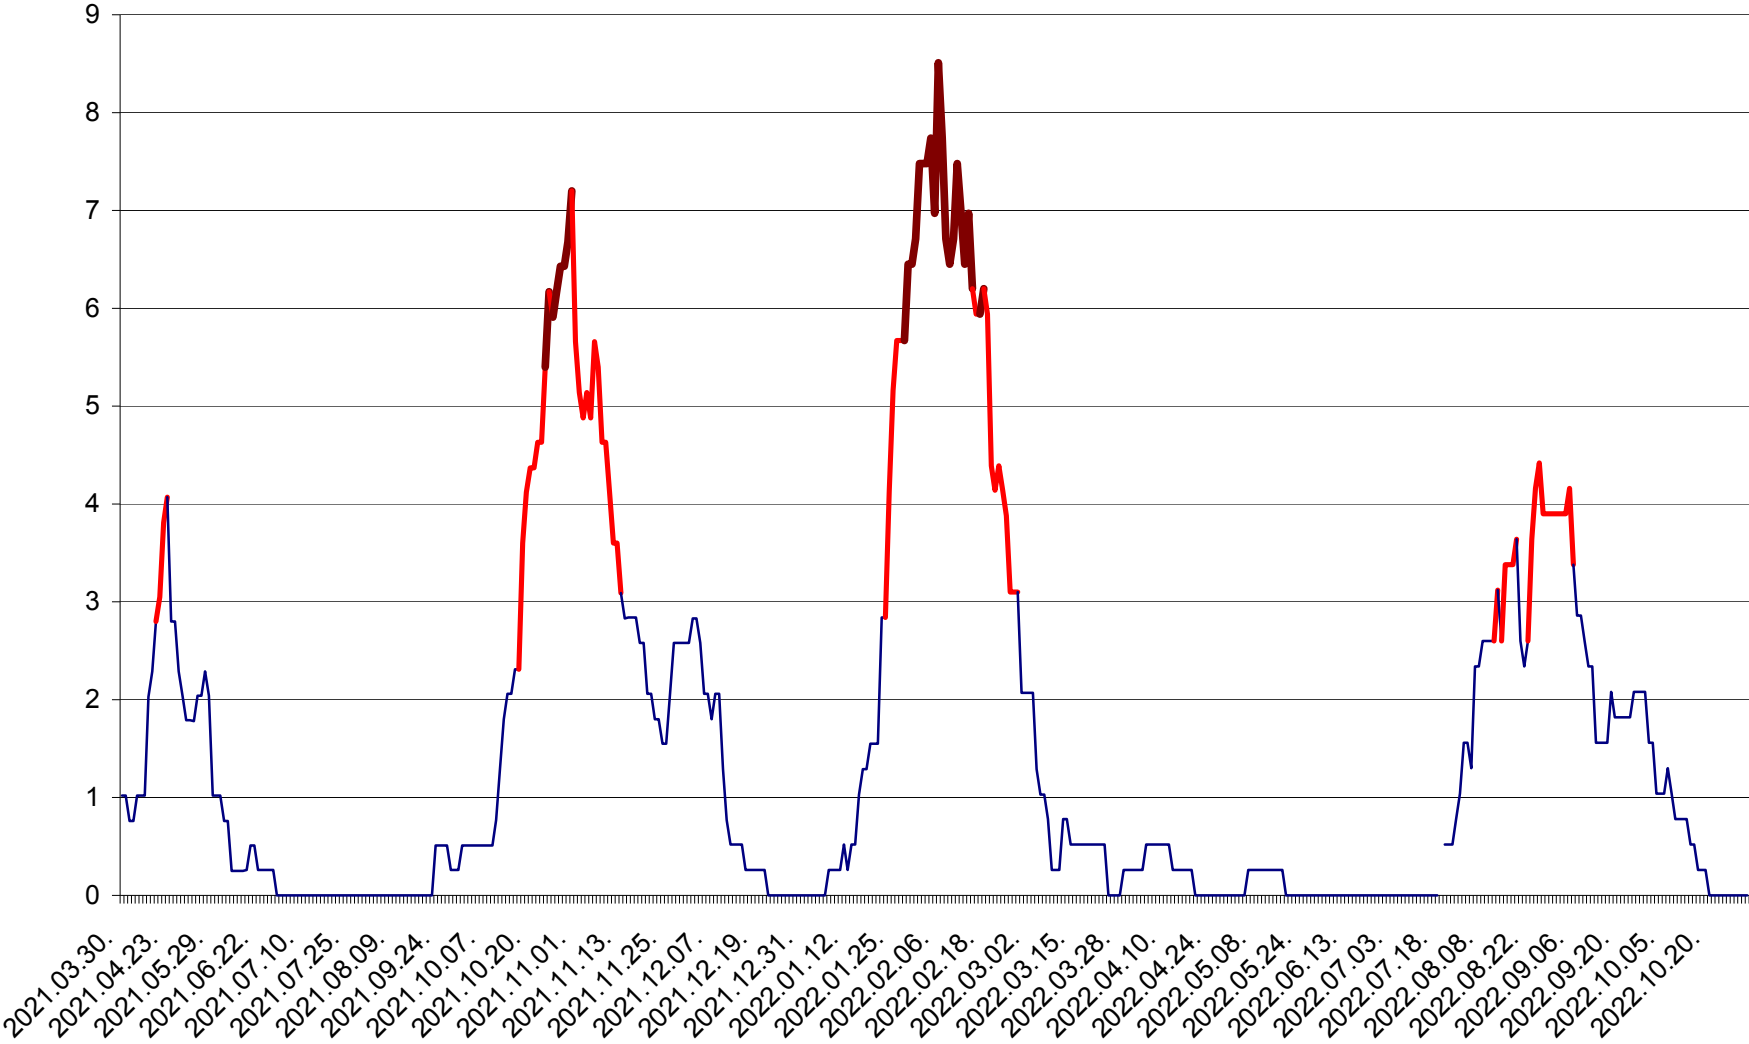

SÂNSIMION - Evolutia incidentei cumulate pe 14 zile la ‰ de locuitori
2021.04.01. - 2022.10.31.

SÂNTIMBRU - Evolutia incidentei cumulate pe 14 zile la ‰ de locuitori
2021.04.01. - 2022.10.31.

SĂRMAȘ - Evolutia incidentei cumulate pe 14 zile la ‰ de locuitori
2021.04.01. - 2022.10.31.

SATU MARE - Evolutia incidentei cumulate pe 14 zile la ‰ de locuitori
2021.04.01. - 2022.10.31.

SECUIENI - Evolutia incidentei cumulate pe 14 zile la ‰ de locuitori
2021.04.01. - 2022.10.31.

SICULENI - Evolutia incidentei cumulate pe 14 zile la ‰ de locuitori
2021.04.01. - 2022.10.31.

ȘIMONEȘTI - Evolutia incidentei cumulate pe 14 zile la ‰ de locuitori
2021.04.01. - 2022.10.31.

SUBCETATE - Evolutia incidentei cumulate pe 14 zile la ‰ de locuitori
2021.04.01. - 2022.10.31.

SUSENI - Evolutia incidentei cumulate pe 14 zile la ‰ de locuitori
2021.04.01. - 2022.10.31.