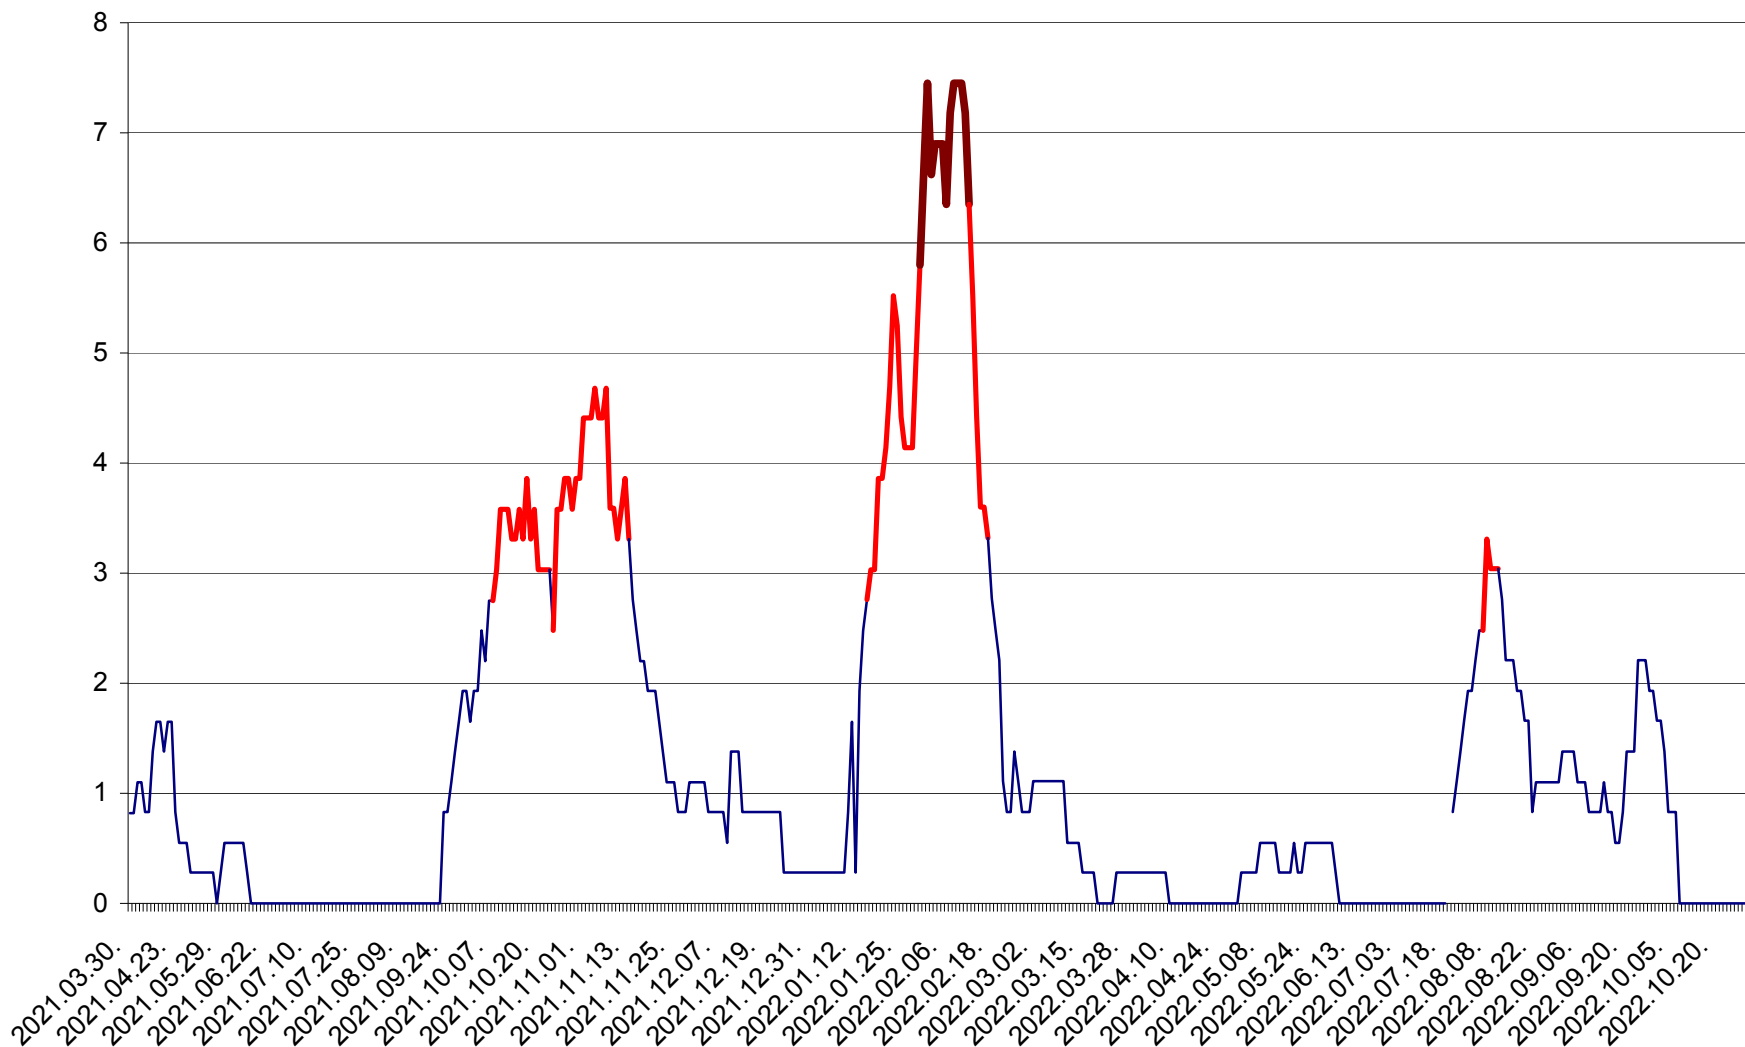

RACU - Evolutia incidentei cumulate pe 14 zile la ‰ de locuitori
2021.04.01. - 2022.10.31.

REMETEA - Evolutia incidentei cumulate pe 14 zile la ‰ de locuitori
2021.04.01. - 2022.10.31.

SĂCEL - Evolutia incidentei cumulate pe 14 zile la ‰ de locuitori
2021.04.01. - 2022.10.31.

SÂNCRĂIENI - Evolutia incidentei cumulate pe 14 zile la ‰ de locuitori
2021.04.01. - 2022.10.31.

SÂNDOMINIC - Evolutia incidentei cumulate pe 14 zile la ‰ de locuitori
2021.04.01. - 2022.10.31.

SÂNMARTIN - Evolutia incidentei cumulate pe 14 zile la ‰ de locuitori
2021.04.01. - 2022.10.31.

SÂNSIMION - Evolutia incidentei cumulate pe 14 zile la ‰ de locuitori
2021.04.01. - 2022.10.31.

SÂNTIMBRU - Evolutia incidentei cumulate pe 14 zile la ‰ de locuitori
2021.04.01. - 2022.10.31.

SĂRMAȘ - Evolutia incidentei cumulate pe 14 zile la ‰ de locuitori
2021.04.01. - 2022.10.31.