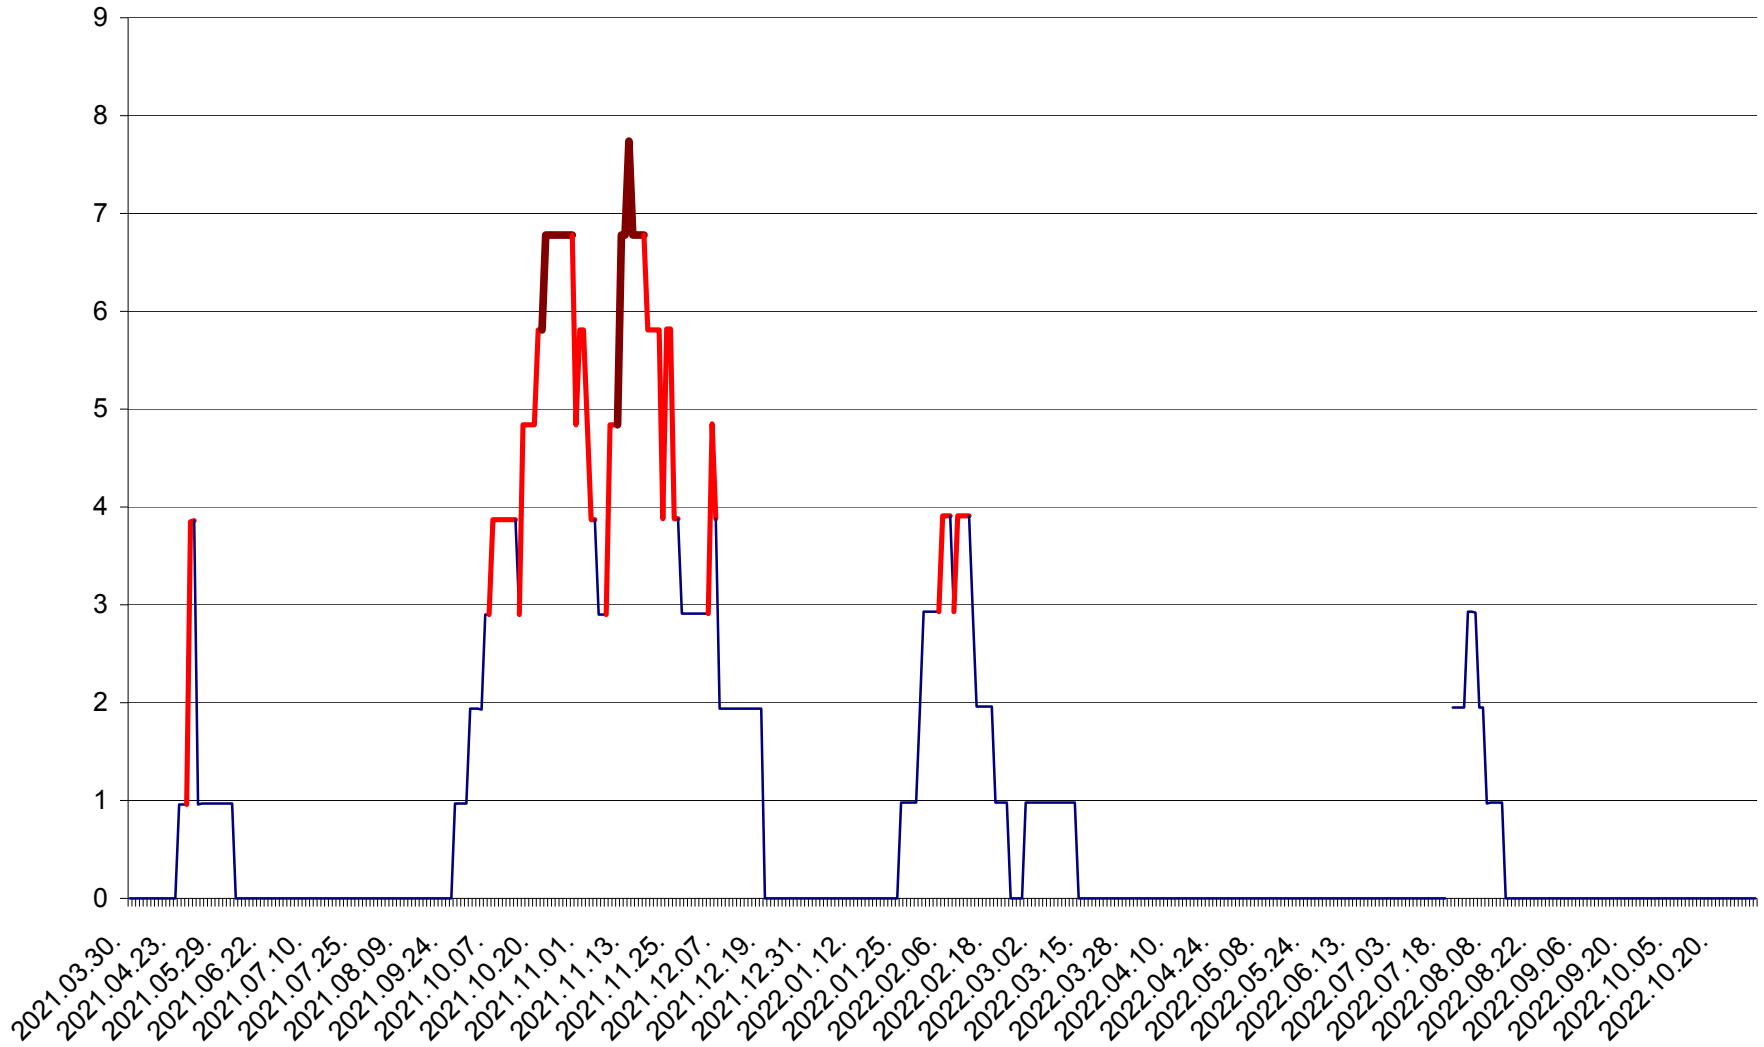

DEALU - Evolutia incidentei cumulate pe 14 zile la ‰ de locuitori
2021.04.01. - 2022.10.31.