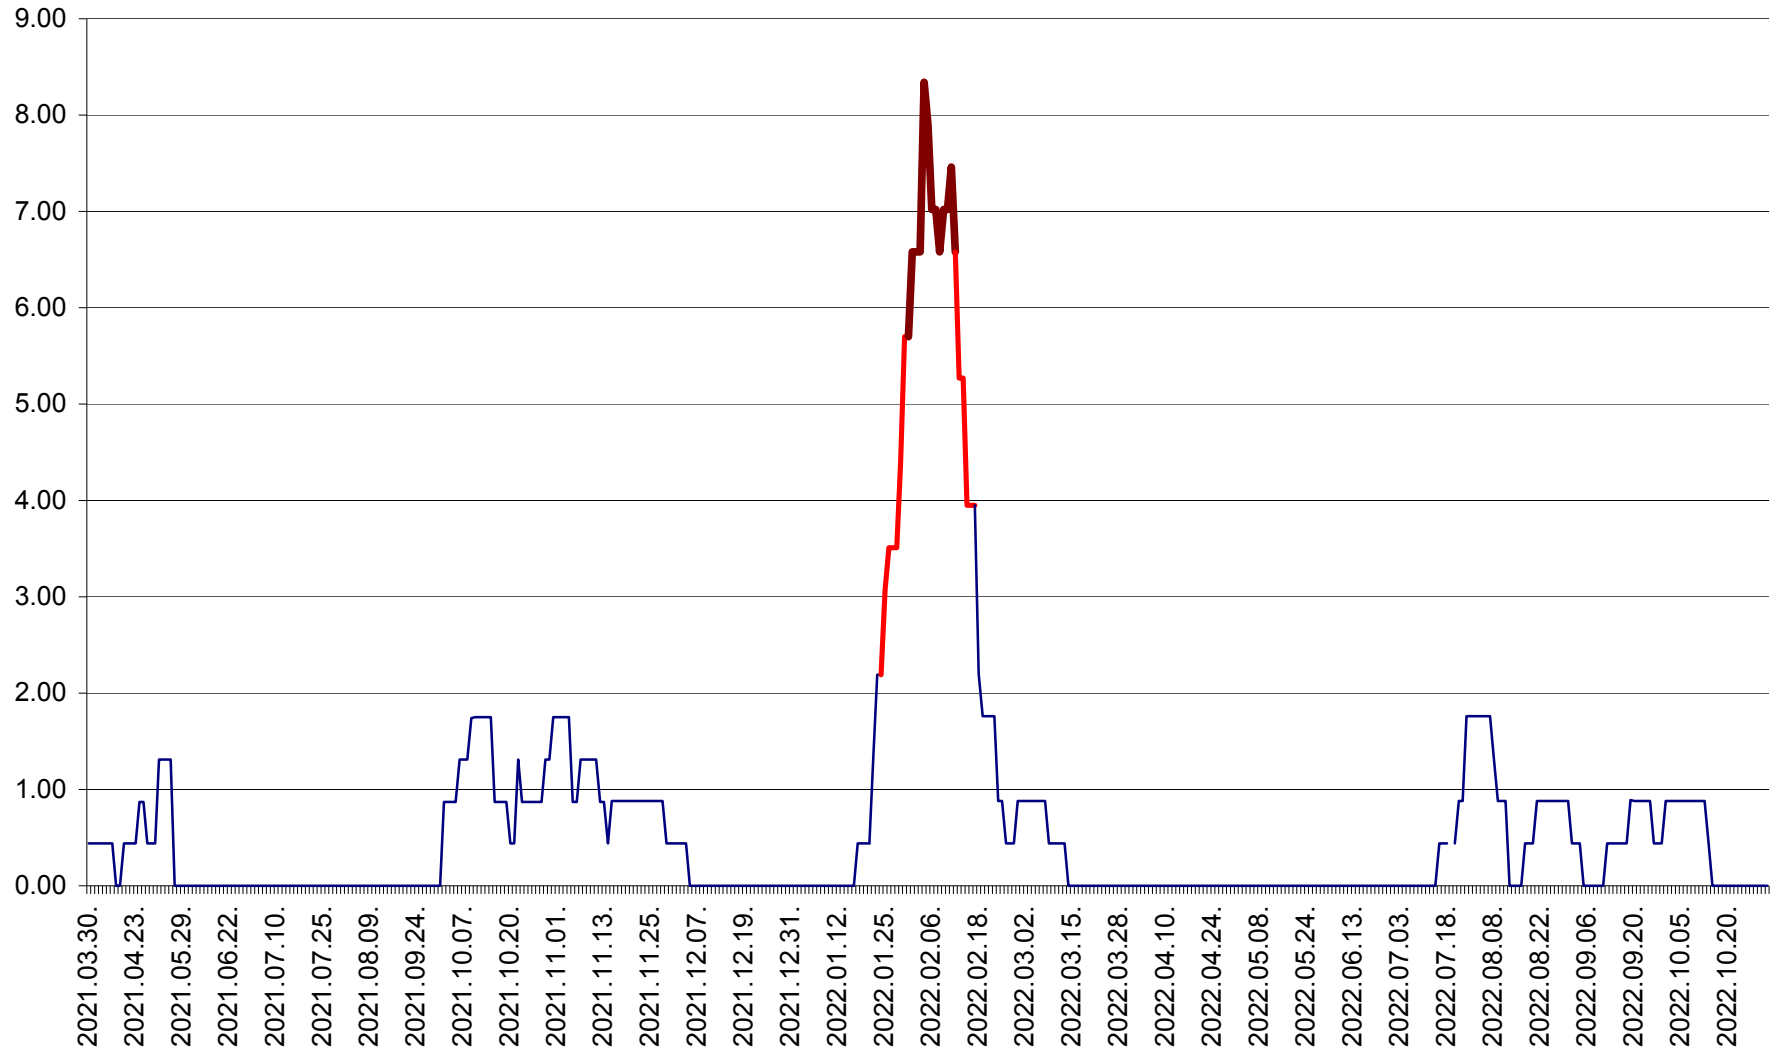

ORAȘ BĂLAN - Evoluția incidenței cumulate pe 14 zile la ‰ de locuitori
2021.04.01. - 2022.10.31.

BILBOR - Evolutia incidentei cumulate pe 14 zile la ‰ de locuitori
2021.04.01. - 2022.10.31.

ORAȘ BORSEC - Evolutia incidentei cumulate pe 14 zile la ‰ de locuitori
2021.04.01. - 2022.10.31.

BRĂDEȘTI - Evolutia incidentei cumulate pe 14 zile la ‰ de locuitori
2021.04.01. - 2022.10.31.

CĂPÂLNIȚA - Evolutia incidentei cumulate pe 14 zile la ‰ de locuitori
2021.04.01. - 2022.10.31.

CÂRȚA - Evolutia incidentei cumulate pe 14 zile la ‰ de locuitori
2021.04.01. - 2022.10.31.

CICEU - Evolutia incidentei cumulate pe 14 zile la ‰ de locuitori
2021.04.01. - 2022.10.31.

CIUCSÂNGEORGIU - Evolutia incidentei cumulate pe 14 zile la ‰ de locuitori
2021.04.01. - 2022.10.31.

CIUMANI - Evolutia incidentei cumulate pe 14 zile la ‰ de locuitori
2021.04.01. - 2022.10.31.

CORBU - Evolutia incidentei cumulate pe 14 zile la ‰ de locuitori
2021.04.01. - 2022.10.31.

CORUND - Evolutia incidentei cumulate pe 14 zile la ‰ de locuitori
2021.04.01. - 2022.10.31.

COZMENI - Evolutia incidentei cumulate pe 14 zile la ‰ de locuitori
2021.04.01. - 2022.10.31.