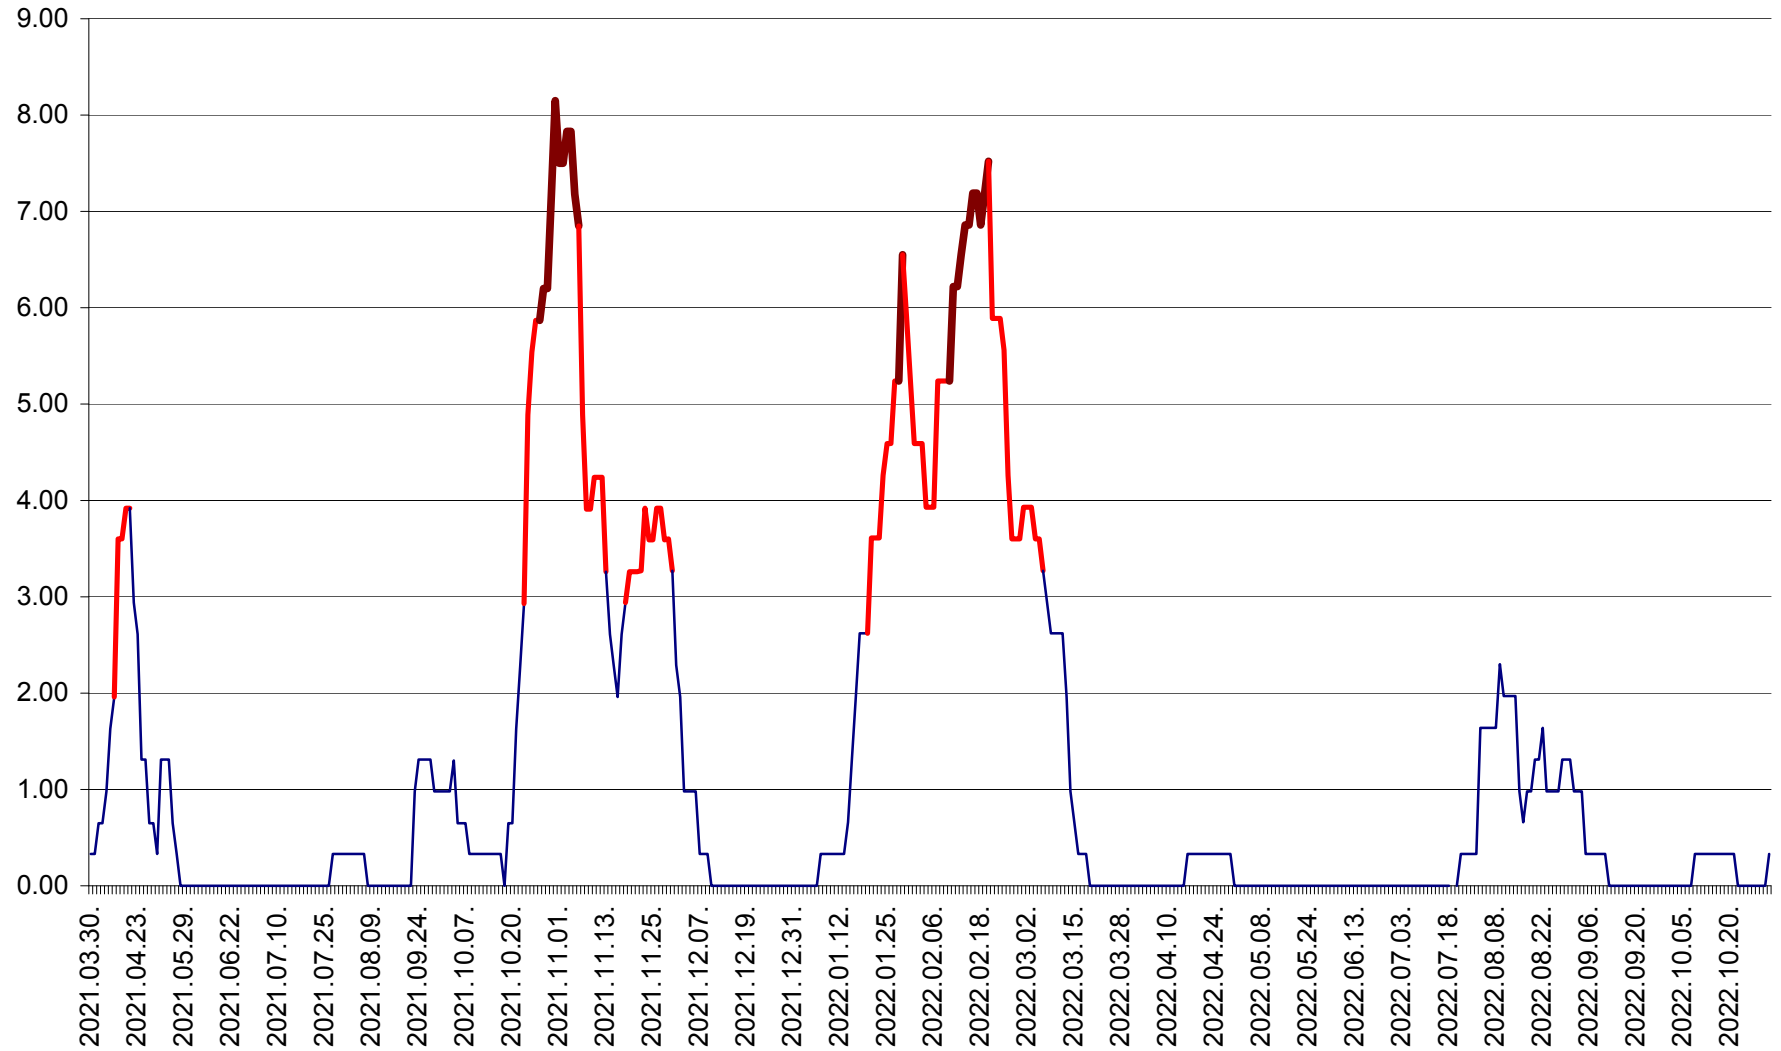

ATID - Evolutia incidentei cumulate pe 14 zile la % de locuitori
2021.04.01. - 2022.10.31.

AVRĂMEȘTI - Evolutia incidentei cumulate pe 14 zile la ‰ de locuitori
2021.04.01. - 2022.10.31.

ORAȘ BĂILE TUȘNAD - Evolutia incidentei cumulate pe 14 zile la ‰ de locuitori
2021.04.01. - 2022.10.31.

ORAȘ BĂLAN - Evoluția incidenței cumulate pe 14 zile la ‰ de locuitori
2021.04.01. - 2022.10.31.

BILBOR - Evolutia incidentei cumulate pe 14 zile la ‰ de locuitori
2021.04.01. - 2022.10.31.

ORAȘ BORSEC - Evolutia incidentei cumulate pe 14 zile la ‰ de locuitori
2021.04.01. - 2022.10.31.

BRĂDEȘTI - Evolutia incidentei cumulate pe 14 zile la ‰ de locuitori
2021.04.01. - 2022.10.31.

CĂPÂLNIȚA - Evolutia incidentei cumulate pe 14 zile la ‰ de locuitori
2021.04.01. - 2022.10.31.

CÂRȚA - Evolutia incidentei cumulate pe 14 zile la ‰ de locuitori
2021.04.01. - 2022.10.31.