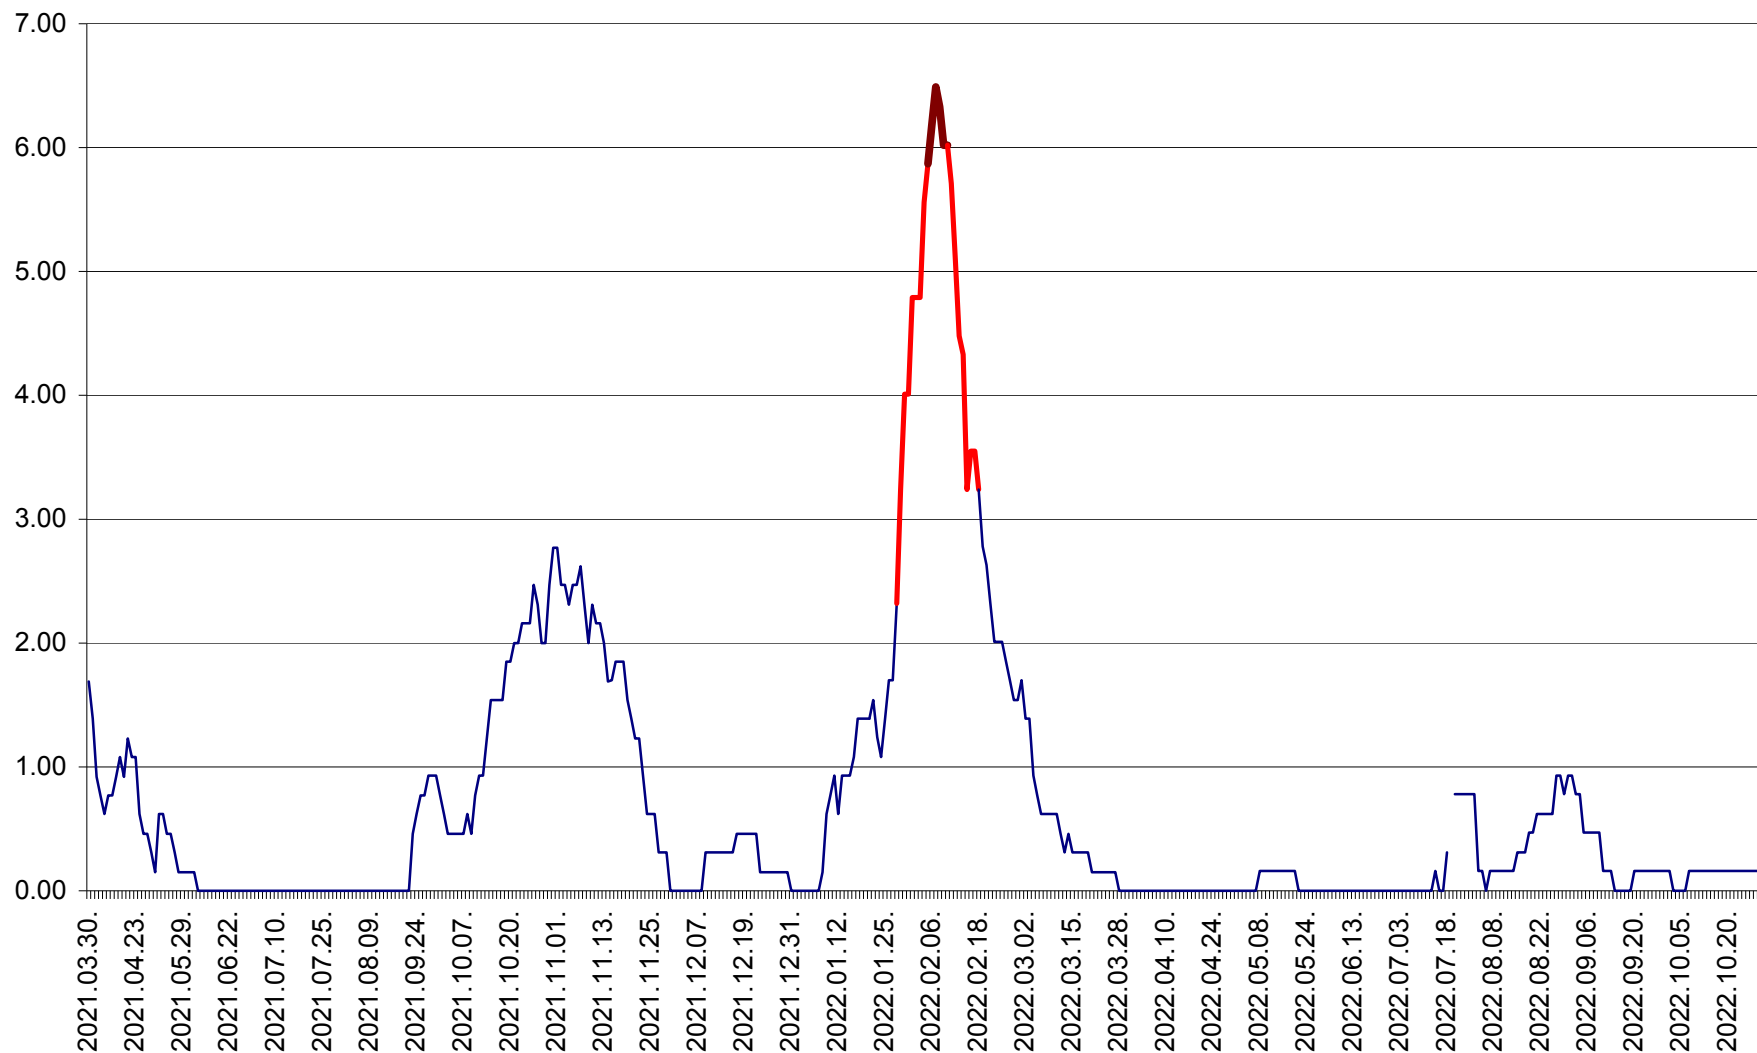

ORAȘ BĂLAN - Evoluția incidenței cumulate pe 14 zile la ‰ de locuitori
2021.04.01. - 2022.10.31.

BILBOR - Evolutia incidentei cumulate pe 14 zile la ‰ de locuitori
2021.04.01. - 2022.10.31.

ORAȘ BORSEC - Evolutia incidentei cumulate pe 14 zile la ‰ de locuitori
2021.04.01. - 2022.10.31.

BRĂDEȘTI - Evolutia incidentei cumulate pe 14 zile la ‰ de locuitori
2021.04.01. - 2022.10.31.

CĂPÂLNIȚA - Evolutia incidentei cumulate pe 14 zile la ‰ de locuitori
2021.04.01. - 2022.10.31.

CÂRȚA - Evolutia incidentei cumulate pe 14 zile la ‰ de locuitori
2021.04.01. - 2022.10.31.

CICEU - Evolutia incidentei cumulate pe 14 zile la ‰ de locuitori
2021.04.01. - 2022.10.31.

CIUCSÂNGEORGIU - Evolutia incidentei cumulate pe 14 zile la ‰ de locuitori
2021.04.01. - 2022.10.31.

CIUMANI - Evolutia incidentei cumulate pe 14 zile la ‰ de locuitori
2021.04.01. - 2022.10.31.

CORBU - Evolutia incidentei cumulate pe 14 zile la ‰ de locuitori
2021.04.01. - 2022.10.31.

CORUND - Evolutia incidentei cumulate pe 14 zile la ‰ de locuitori
2021.04.01. - 2022.10.31.

COZMENI - Evolutia incidentei cumulate pe 14 zile la ‰ de locuitori
2021.04.01. - 2022.10.31.