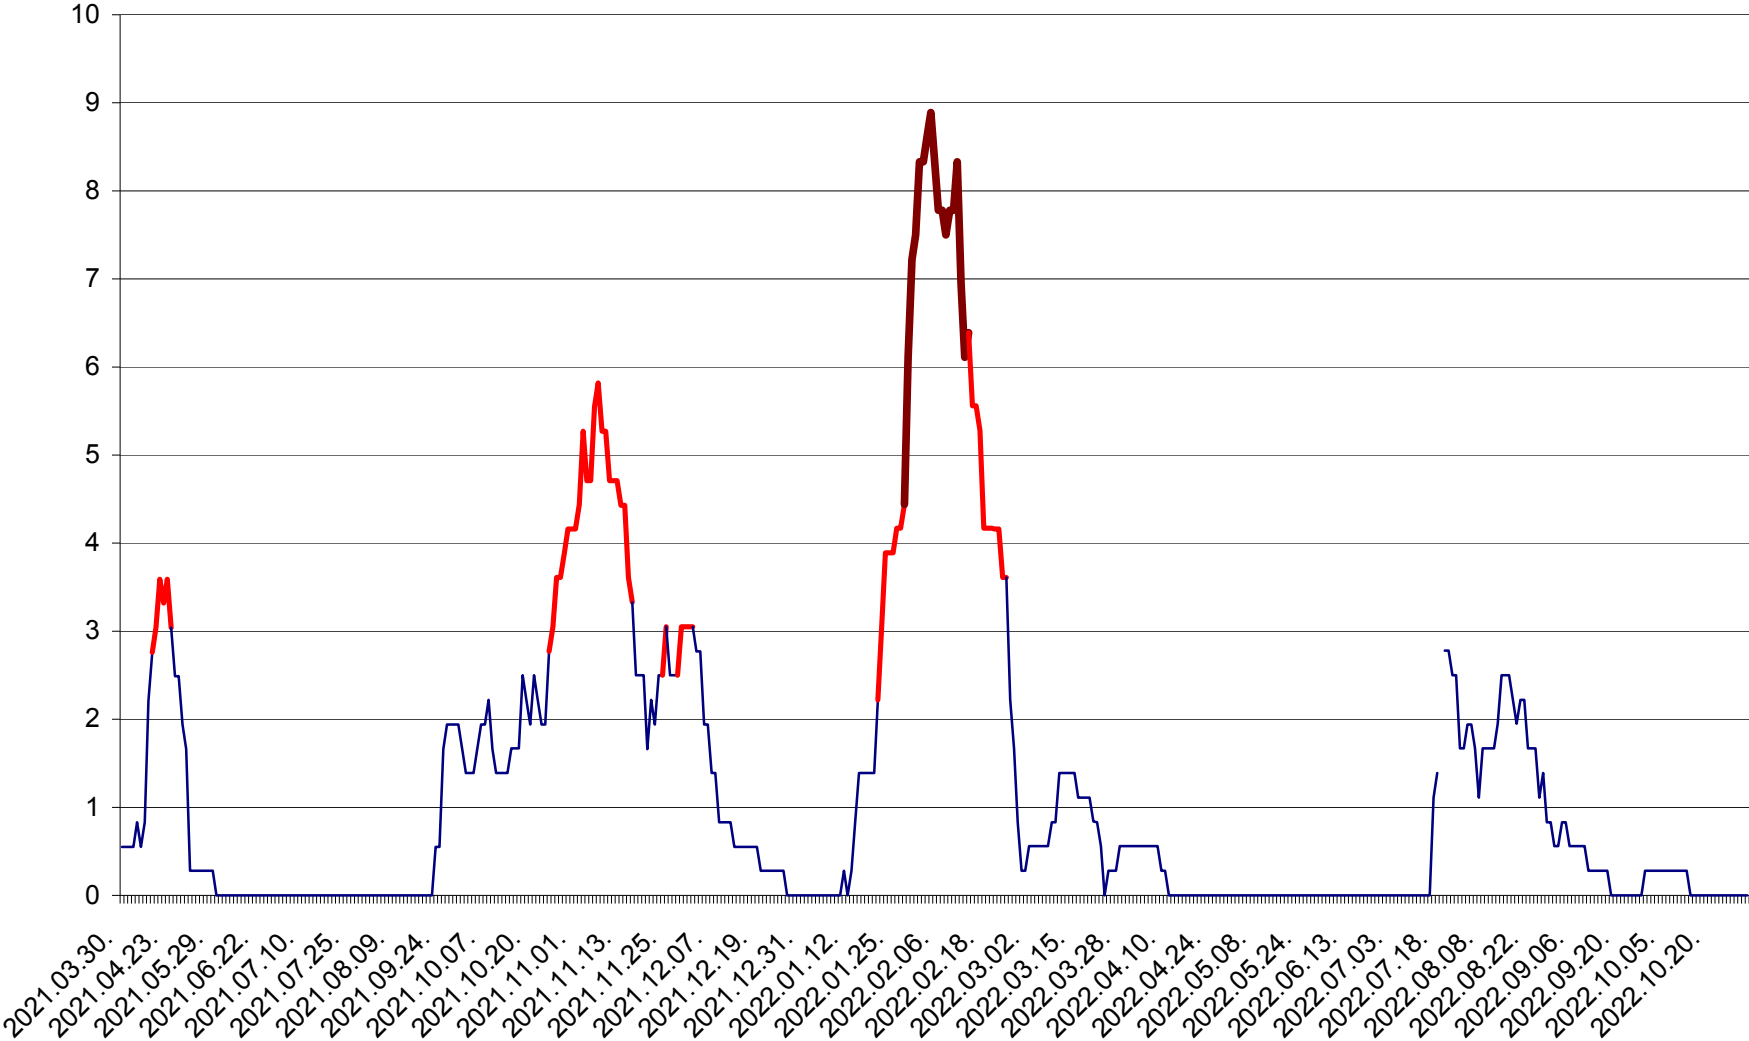

LELICENI - Evolutia incidentei cumulate pe 14 zile la ‰ de locuitori
2021.04.01. - 2022.10.31.

LUETA - Evolutia incidentei cumulate pe 14 zile la ‰ de locuitori
2021.04.01. - 2022.10.31.

LUNCA DE JOS - Evolutia incidentei cumulate pe 14 zile la ‰ de locuitori
2021.04.01. - 2022.10.31.

LUNCA DE SUS - Evolutia incidentei cumulate pe 14 zile la ‰ de locuitori
2021.04.01. - 2022.10.31.

LUPENI - Evolutia incidentei cumulate pe 14 zile la ‰ de locuitori
2021.04.01. - 2022.10.31.

MĂDĂRAȘ - Evolutia incidentei cumulate pe 14 zile la ‰ de locuitori
2021.04.01. - 2022.10.31.

MĂRTINIȘ - Evolutia incidentei cumulate pe 14 zile la ‰ de locuitori
2021.04.01. - 2022.10.31.

MEREȘTI - Evolutia incidentei cumulate pe 14 zile la ‰ de locuitori
2021.04.01. - 2022.10.31.

MUNICIPIUL MIERCUREA-CIUC - Evolutia incidentei cumulate pe 14 zile la ‰ de locuitori
2021.04.01. - 2022.10.31.

MIHĂILENI - Evolutia incidentei cumulate pe 14 zile la ‰ de locuitori
2021.04.01. - 2022.10.31.

MUGENI - Evolutia incidentei cumulate pe 14 zile la ‰ de locuitori
2021.04.01. - 2022.10.31.

OCLAND - Evolutia incidentei cumulate pe 14 zile la ‰ de locuitori
2021.04.01. - 2022.10.31.