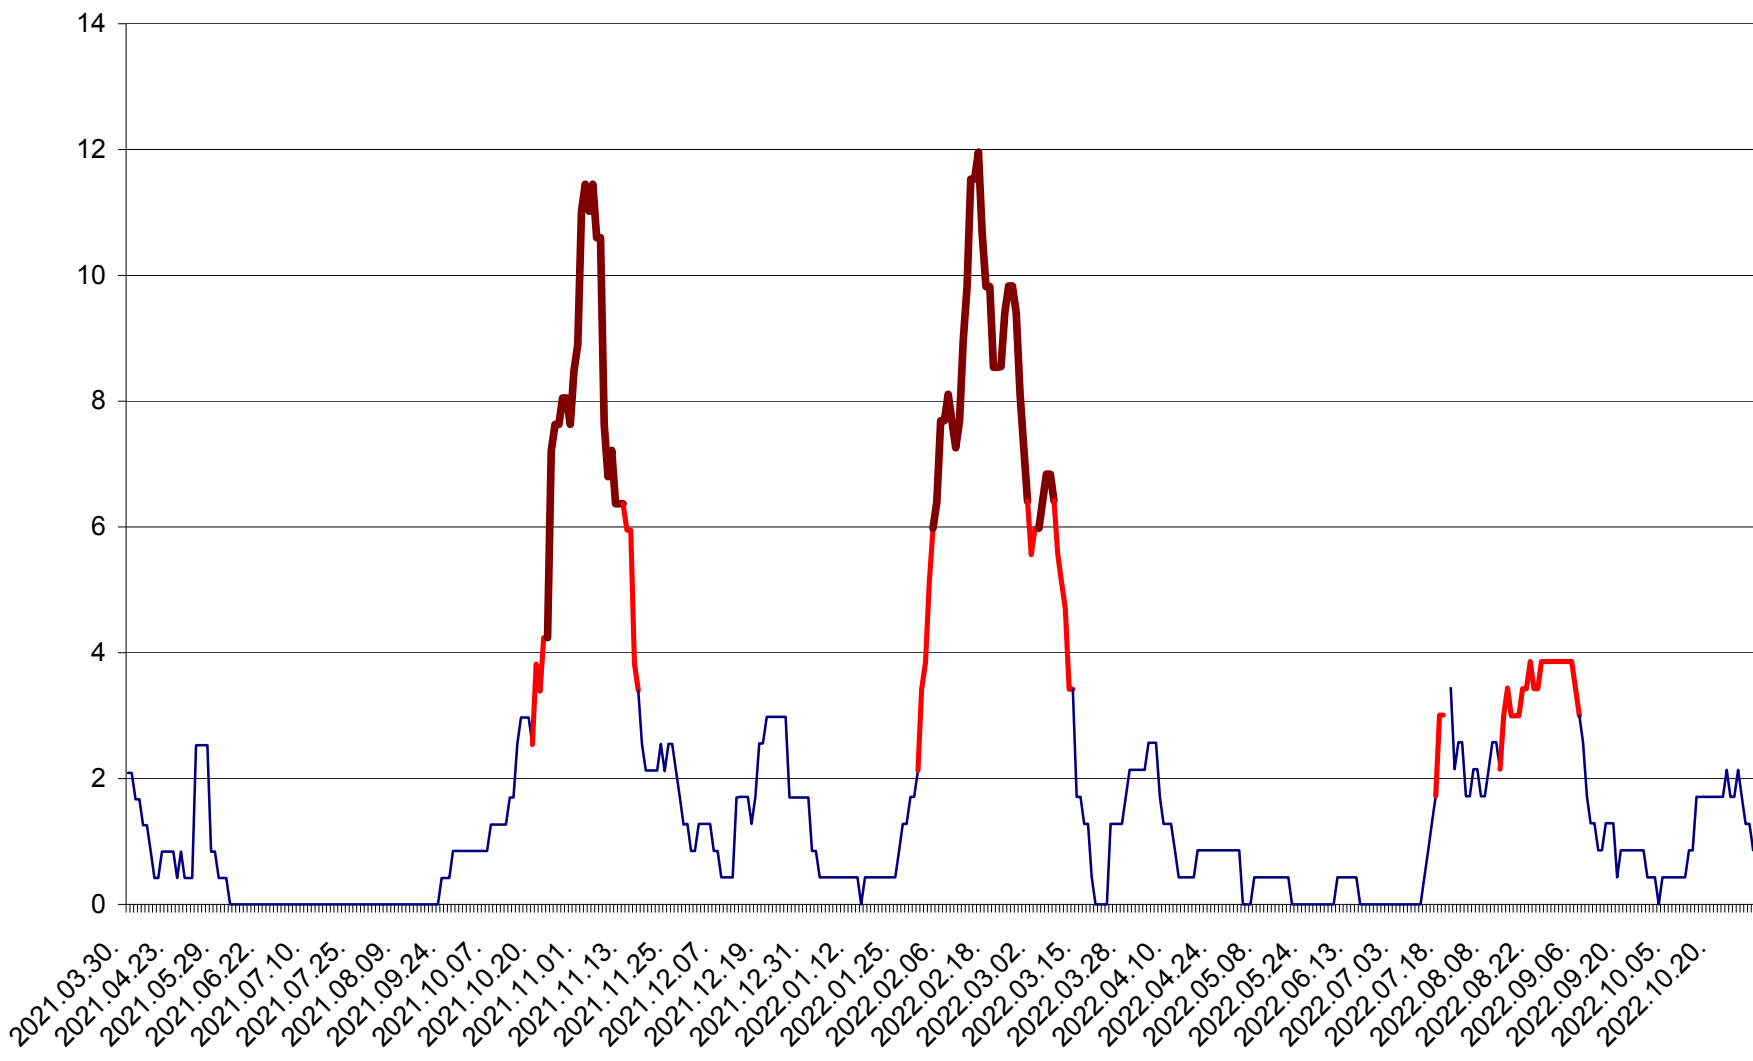

CORBU - Evolutia incidentei cumulate pe 14 zile la ‰ de locuitori
2021.04.01. - 2022.10.31.

CORUND - Evolutia incidentei cumulate pe 14 zile la ‰ de locuitori
2021.04.01. - 2022.10.31.

COZMENI - Evolutia incidentei cumulate pe 14 zile la ‰ de locuitori
2021.04.01. - 2022.10.31.

ORAȘ CRISTURU SECUIESC - Evolutia incidentei cumulate pe 14 zile la ‰ de locuitori
2021.04.01. - 2022.10.31.

DĂNEȘTI - Evolutia incidentei cumulate pe 14 zile la ‰ de locuitori
2021.04.01. - 2022.10.31.

DÂRJIU - Evolutia incidentei cumulate pe 14 zile la ‰ de locuitori
2021.04.01. - 2022.10.31.

DEALU - Evolutia incidentei cumulate pe 14 zile la ‰ de locuitori
2021.04.01. - 2022.10.31.

DITRĂU - Evolutia incidentei cumulate pe 14 zile la ‰ de locuitori
2021.04.01. - 2022.10.31.

FELICENI - Evolutia incidentei cumulate pe 14 zile la ‰ de locuitori
2021.04.01. - 2022.10.31.

FRUMOASA - Evolutia incidentei cumulate pe 14 zile la ‰ de locuitori
2021.04.01. - 2022.10.31.

GĂLĂUȚAȘ - Evolutia incidentei cumulate pe 14 zile la ‰ de locuitori
2021.04.01. - 2022.10.31.