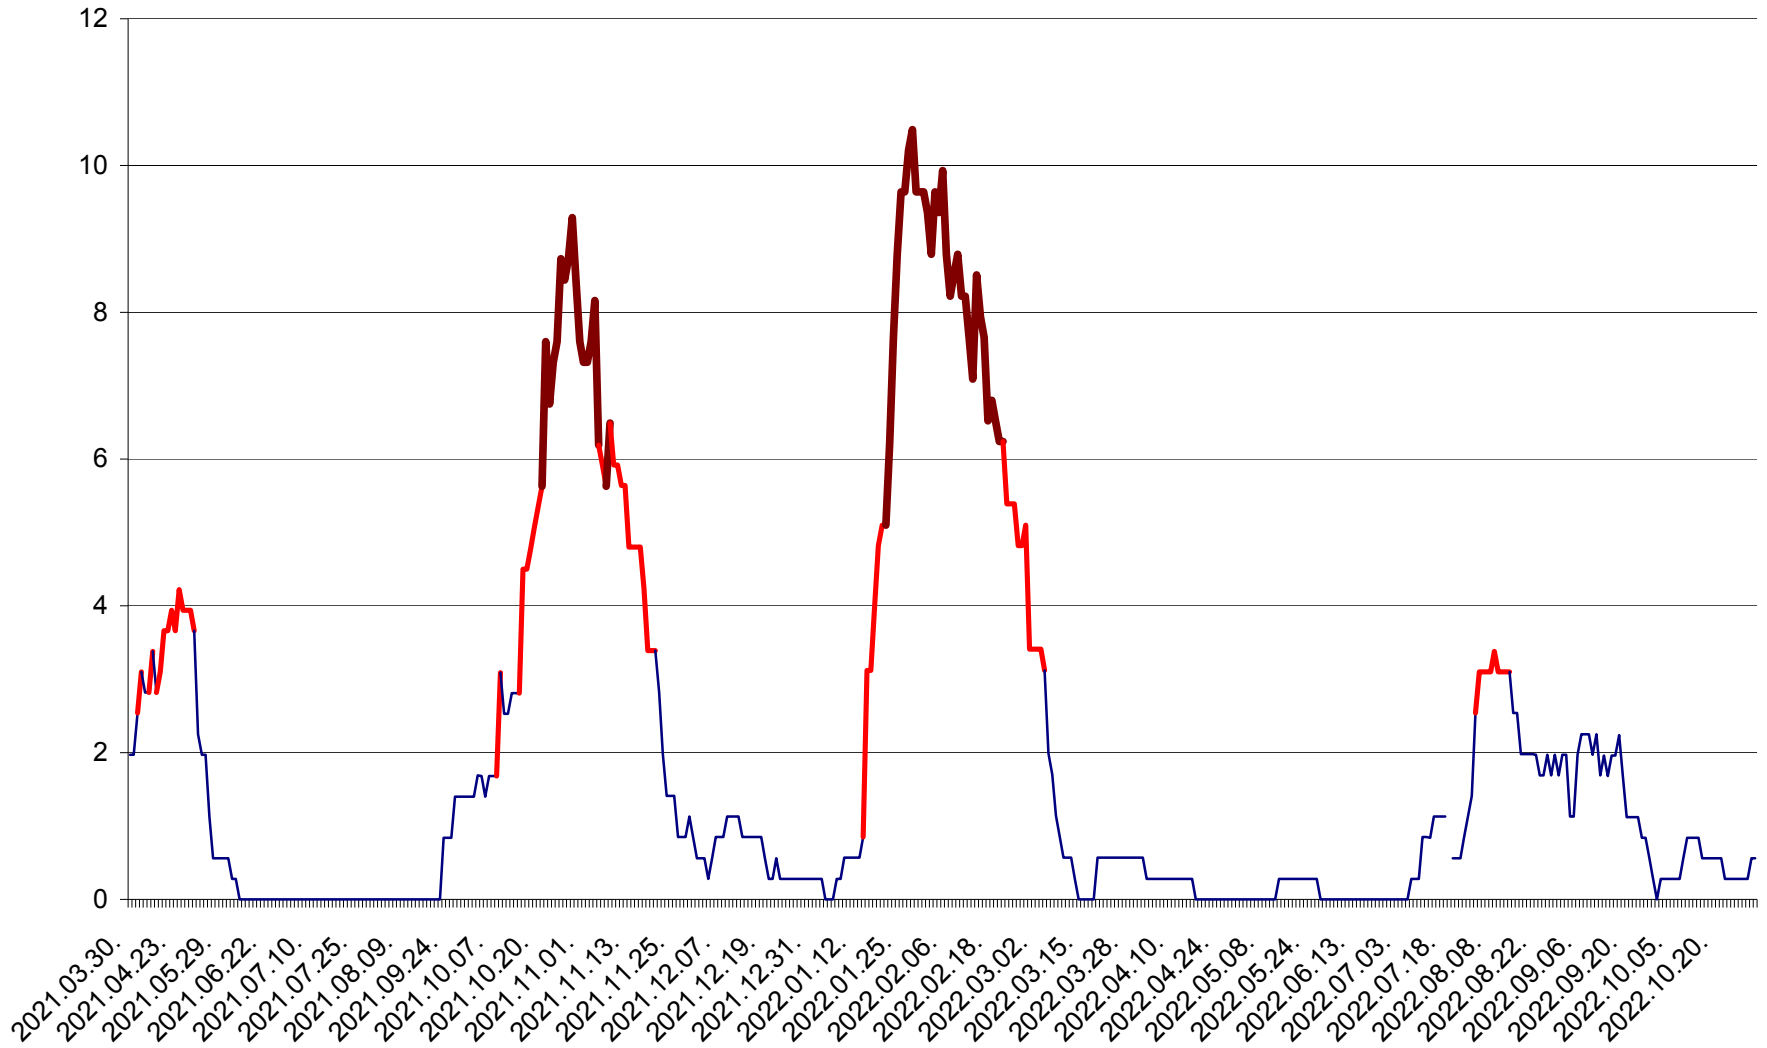

CORBU - Evolutia incidentei cumulate pe 14 zile la ‰ de locuitori
2021.04.01. - 2022.10.31.

CORUND - Evolutia incidentei cumulate pe 14 zile la ‰ de locuitori
2021.04.01. - 2022.10.31.

COZMENI - Evolutia incidentei cumulate pe 14 zile la ‰ de locuitori
2021.04.01. - 2022.10.31.

ORAȘ CRISTURU SECUIESC - Evolutia incidentei cumulate pe 14 zile la ‰ de locuitori
2021.04.01. - 2022.10.31.

DĂNEȘTI - Evolutia incidentei cumulate pe 14 zile la ‰ de locuitori
2021.04.01. - 2022.10.31.

DÂRJIU - Evolutia incidentei cumulate pe 14 zile la ‰ de locuitori
2021.04.01. - 2022.10.31.

DEALU - Evolutia incidentei cumulate pe 14 zile la ‰ de locuitori
2021.04.01. - 2022.10.31.

DITRĂU - Evolutia incidentei cumulate pe 14 zile la ‰ de locuitori
2021.04.01. - 2022.10.31.

FELICENI - Evolutia incidentei cumulate pe 14 zile la ‰ de locuitori
2021.04.01. - 2022.10.31.

FRUMOASA - Evolutia incidentei cumulate pe 14 zile la ‰ de locuitori
2021.04.01. - 2022.10.31.

GĂLĂUȚAȘ - Evolutia incidentei cumulate pe 14 zile la ‰ de locuitori
2021.04.01. - 2022.10.31.