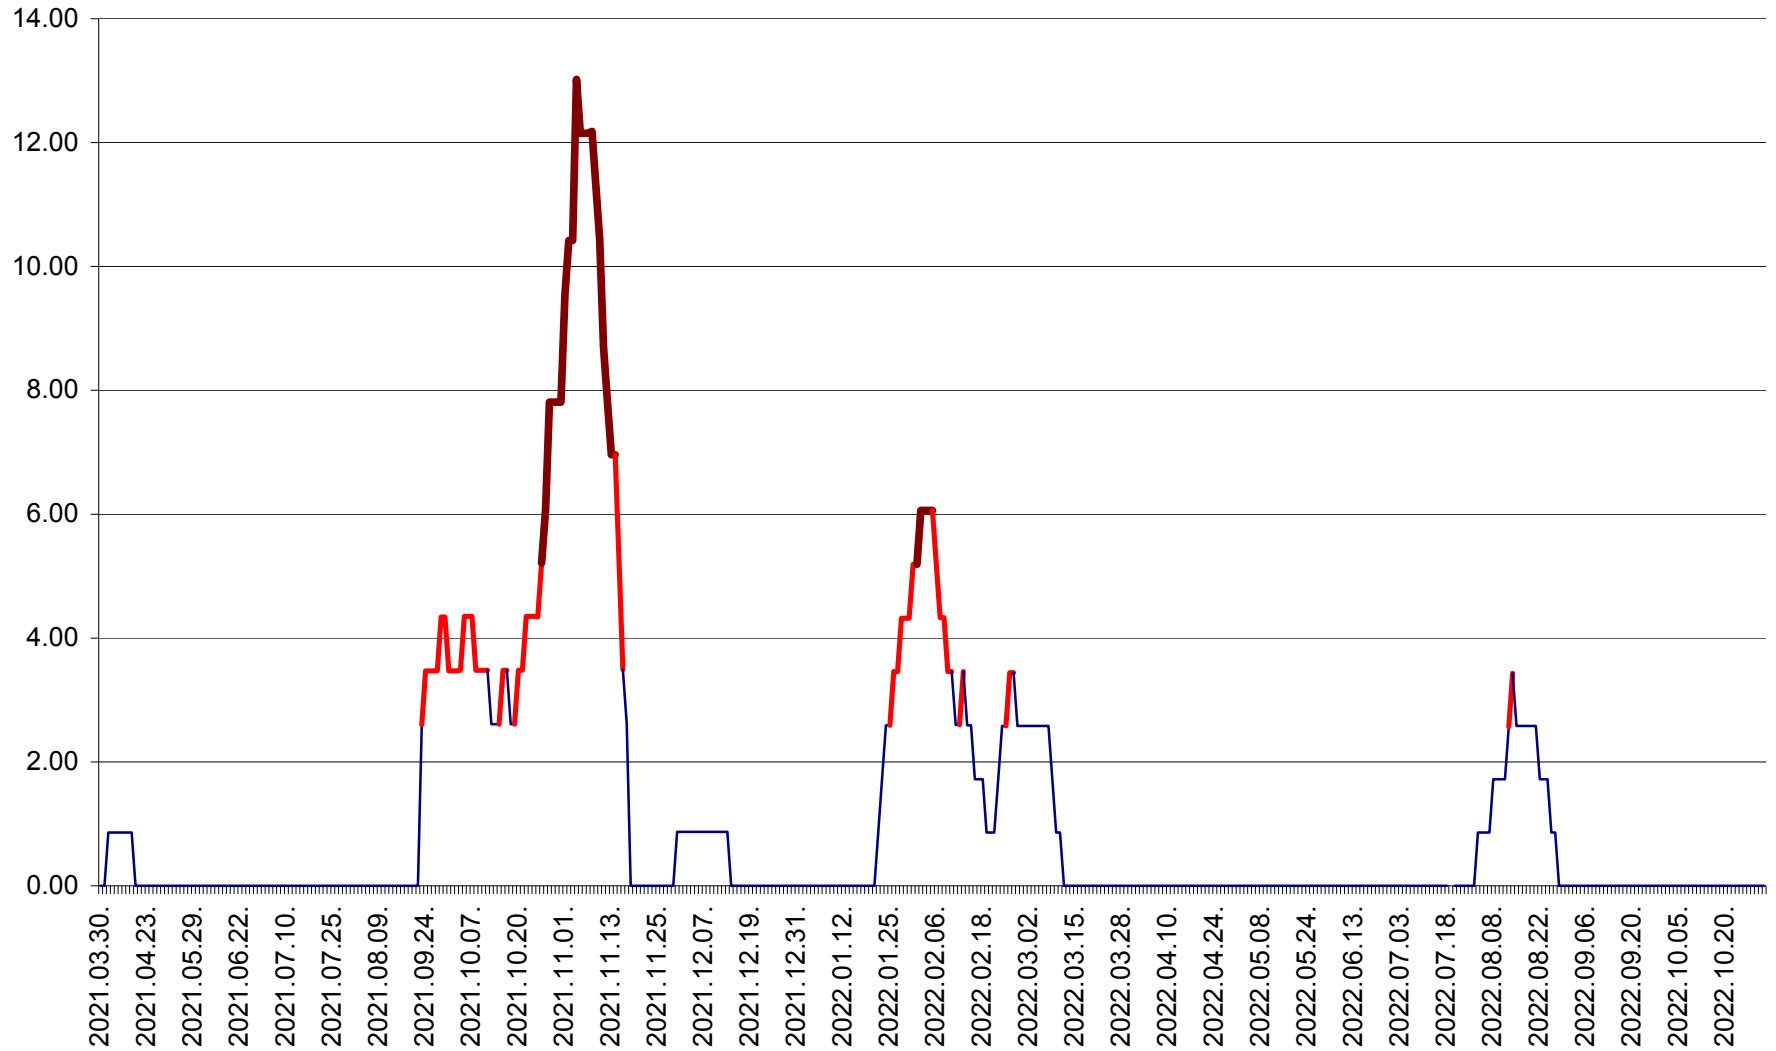

VĂRȘAG - Evolutia incidentei cumulate pe 14 zile la ‰ de locuitori
2021.04.01. - 2022.10.31.

ULIEȘ - Evoluția incidentei cumulate pe 14 zile la ‰ de locuitori
2021.04.01. - 2022.10.31.