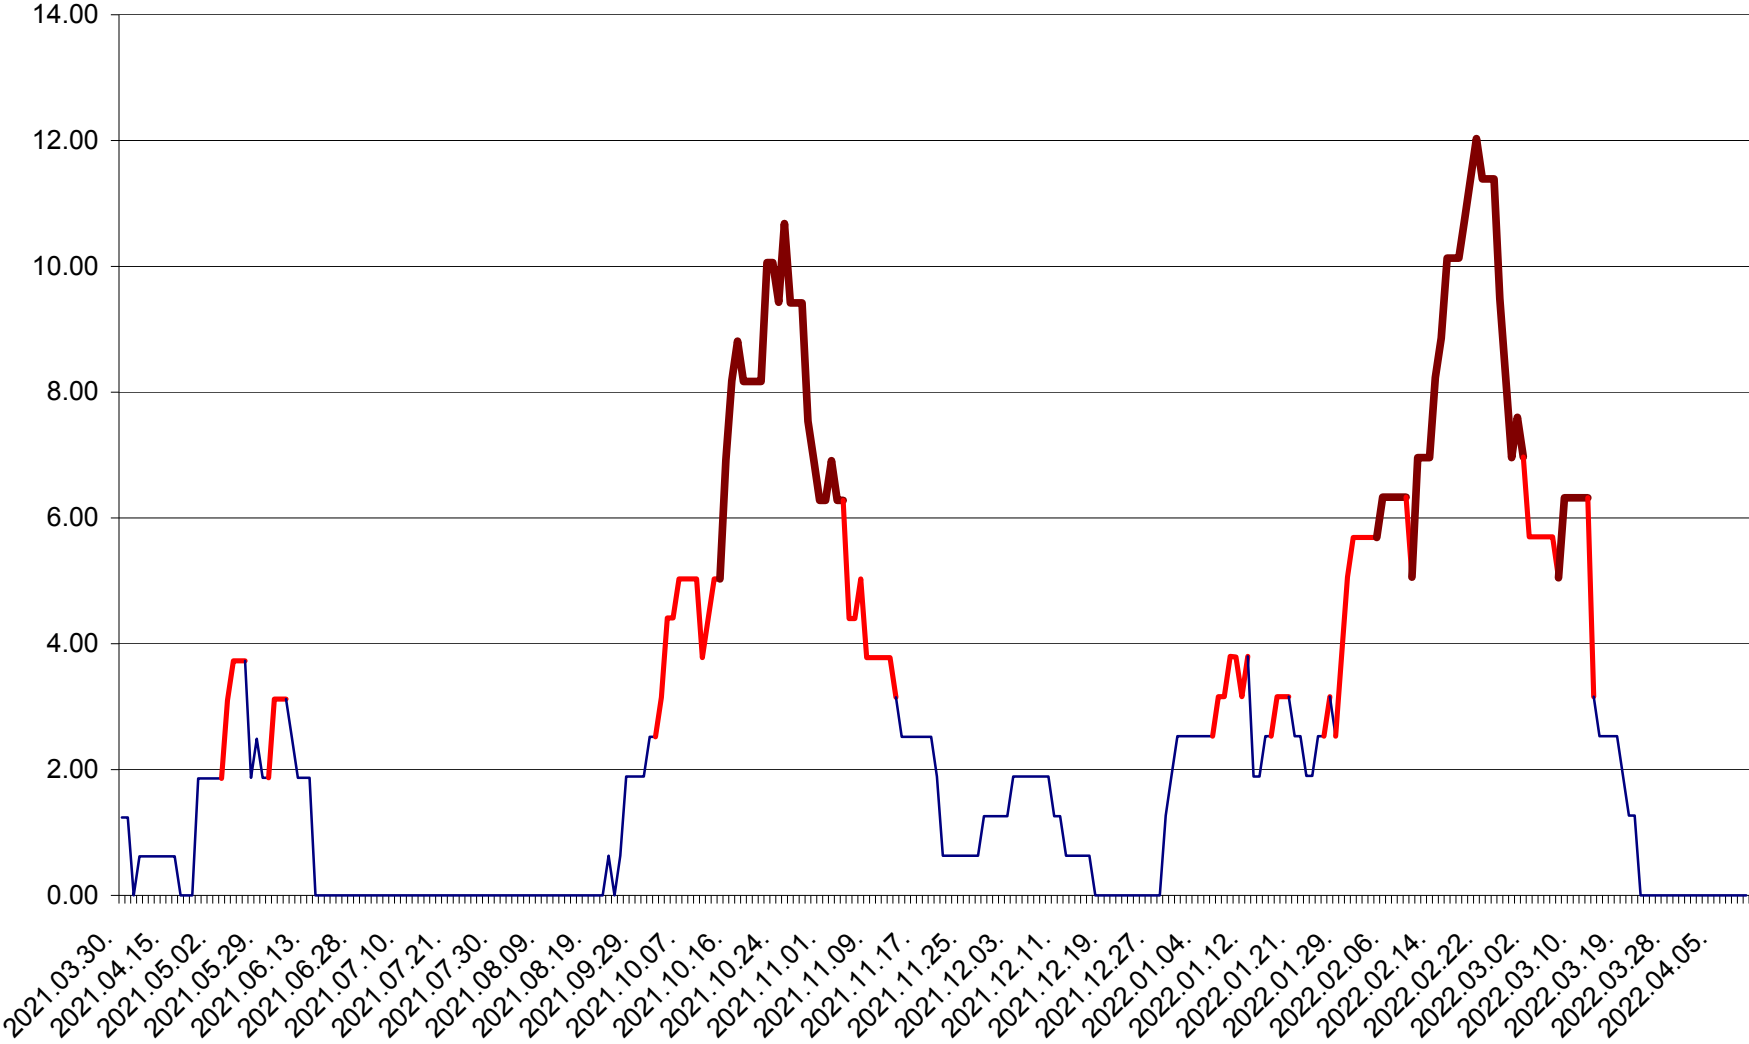

ATID - Evolutia incidentei cumulate pe 14 zile la ‰ de locuitori
2021.04.01. - 2022.04.11.

AVRĂMEȘTI - Evolutia incidentei cumulate pe 14 zile la ‰ de locuitori
2021.04.01. - 2022.04.11.

ORAȘ BĂILE TUȘNAD - Evoluția incidenței cumulate pe 14 zile la ‰ de locuitori
2021.04.01. - 2022.04.11.

ORAȘ BĂLAN - Evolutia incidentei cumulate pe 14 zile la ‰ de locuitori
2021.04.01. - 2022.04.11.

BILBOR - Evolutia incidentei cumulate pe 14 zile la ‰ de locuitori
2021.04.01. - 2022.04.11.

ORAȘ BORSEC - Evolutia incidentei cumulate pe 14 zile la ‰ de locuitori
2021.04.01. - 2022.04.11.

BRĂDEȘTI - Evolutia incidentei cumulate pe 14 zile la ‰ de locuitori
2021.04.01. - 2022.04.11.

CĂPÂLNIȚA - Evoluția incidenței cumulate pe 14 zile la ‰ de locuitori
2021.04.01. - 2022.04.11.

CÂRȚA - Evolutia incidentei cumulate pe 14 zile la ‰ de locuitori
2021.04.01. - 2022.04.11.