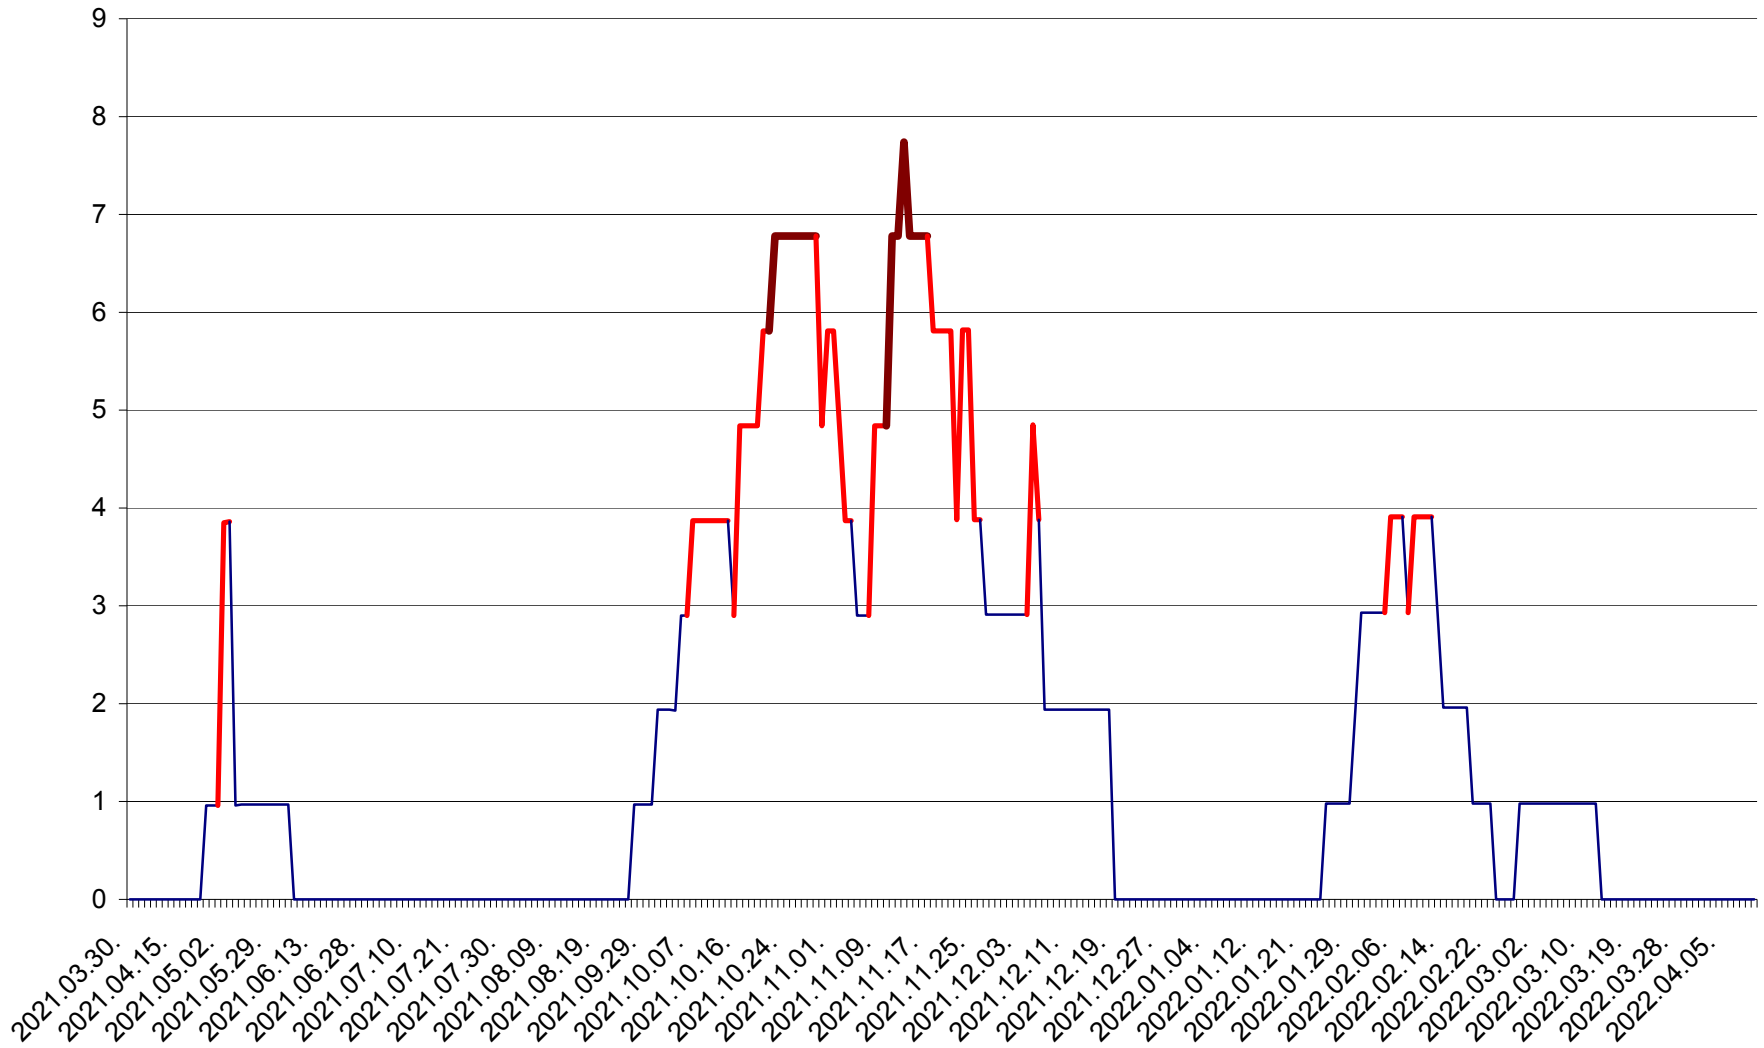

DEALU - Evolutia incidentei cumulate pe 14 zile la ‰ de locuitori
2021.04.01. - 2022.04.11.