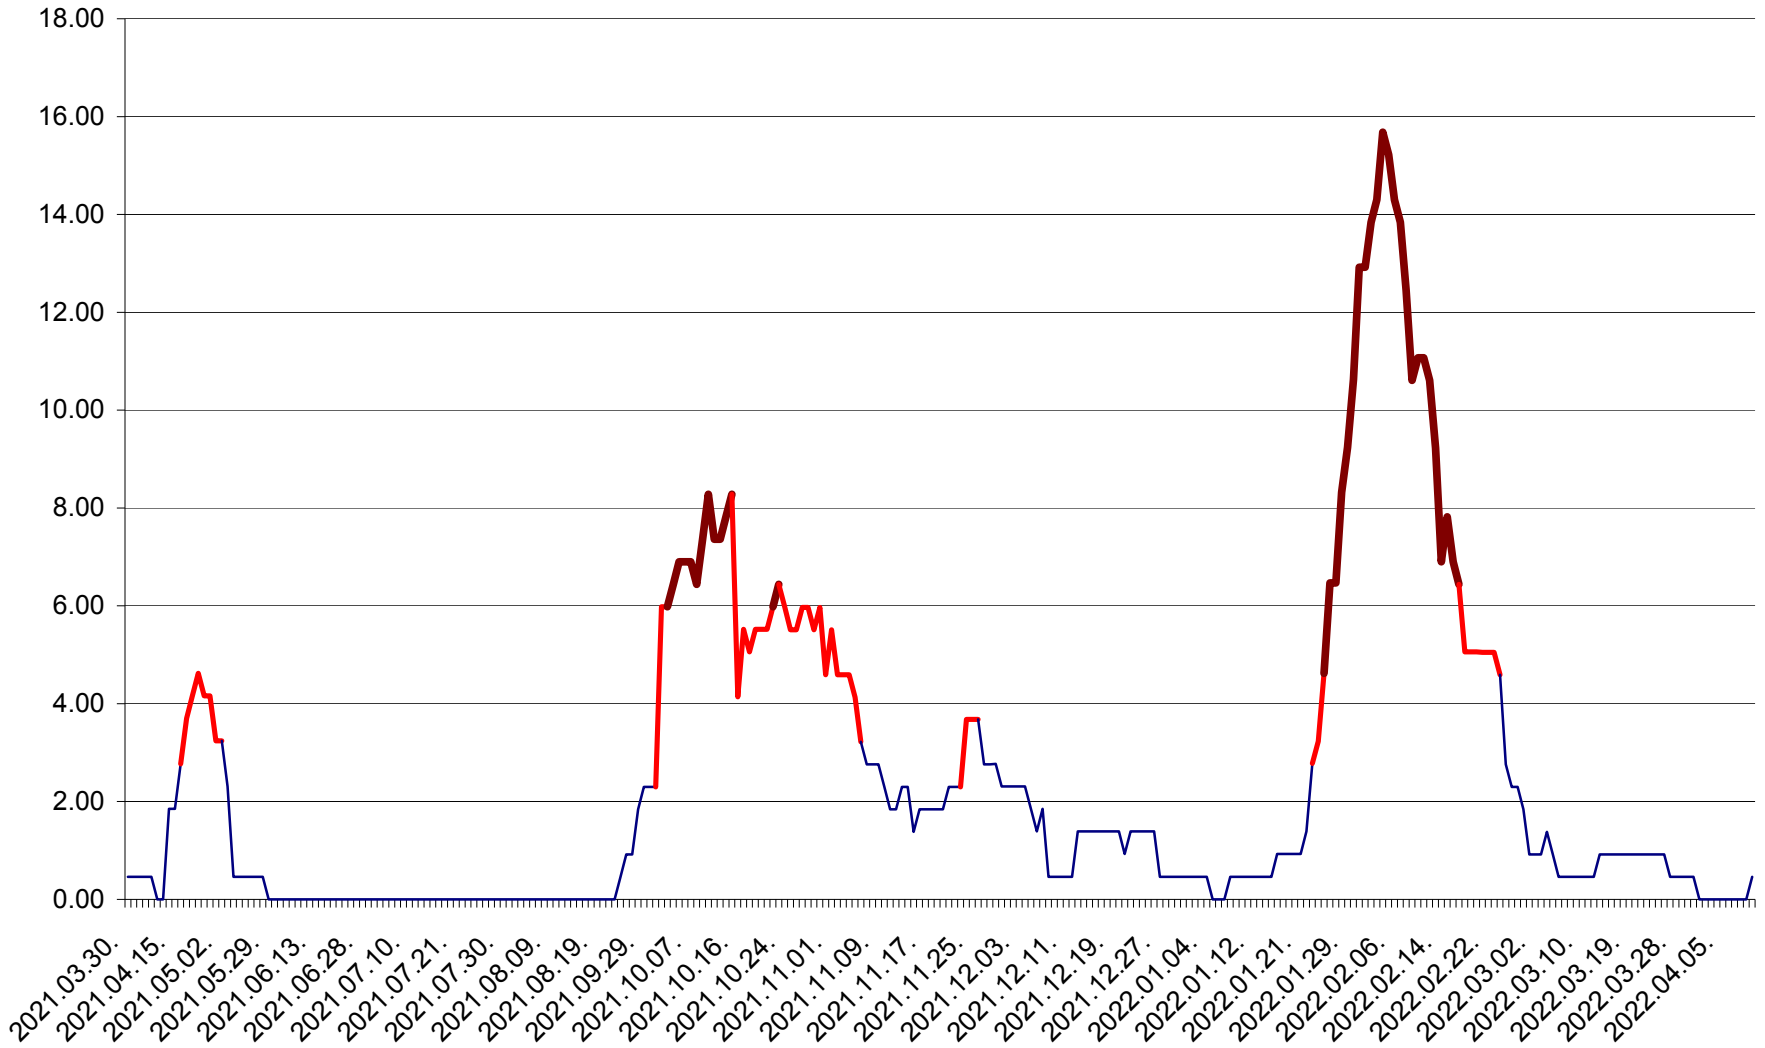

ATID - Evolutia incidentei cumulate pe 14 zile la ‰ de locuitori
2021.04.01. - 2022.04.11.

AVRĂMEȘTI - Evolutia incidentei cumulate pe 14 zile la ‰ de locuitori
2021.04.01. - 2022.04.11.

ORAȘ BĂILE TUȘNAD - Evoluția incidenței cumulate pe 14 zile la ‰ de locuitori
2021.04.01. - 2022.04.11.

ORAȘ BĂLAN - Evolutia incidentei cumulate pe 14 zile la ‰ de locuitori
2021.04.01. - 2022.04.11.

BILBOR - Evolutia incidentei cumulate pe 14 zile la ‰ de locuitori
2021.04.01. - 2022.04.11.

ORAȘ BORSEC - Evolutia incidentei cumulate pe 14 zile la ‰ de locuitori
2021.04.01. - 2022.04.11.

BRĂDEȘTI - Evolutia incidentei cumulate pe 14 zile la ‰ de locuitori
2021.04.01. - 2022.04.11.

CĂPÂLNIȚA - Evoluția incidenței cumulate pe 14 zile la ‰ de locuitori
2021.04.01. - 2022.04.11.

CÂRȚA - Evolutia incidentei cumulate pe 14 zile la ‰ de locuitori
2021.04.01. - 2022.04.11.

CICEU - Evolutia incidentei cumulate pe 14 zile la ‰ de locuitori
2021.04.01. - 2022.04.11.

CIUCSÂNGEORGIU - Evolutia incidentei cumulate pe 14 zile la ‰ de locuitori
2021.04.01. - 2022.04.11.

CIUMANI - Evolutia incidentei cumulate pe 14 zile la ‰ de locuitori
2021.04.01. - 2022.04.11.