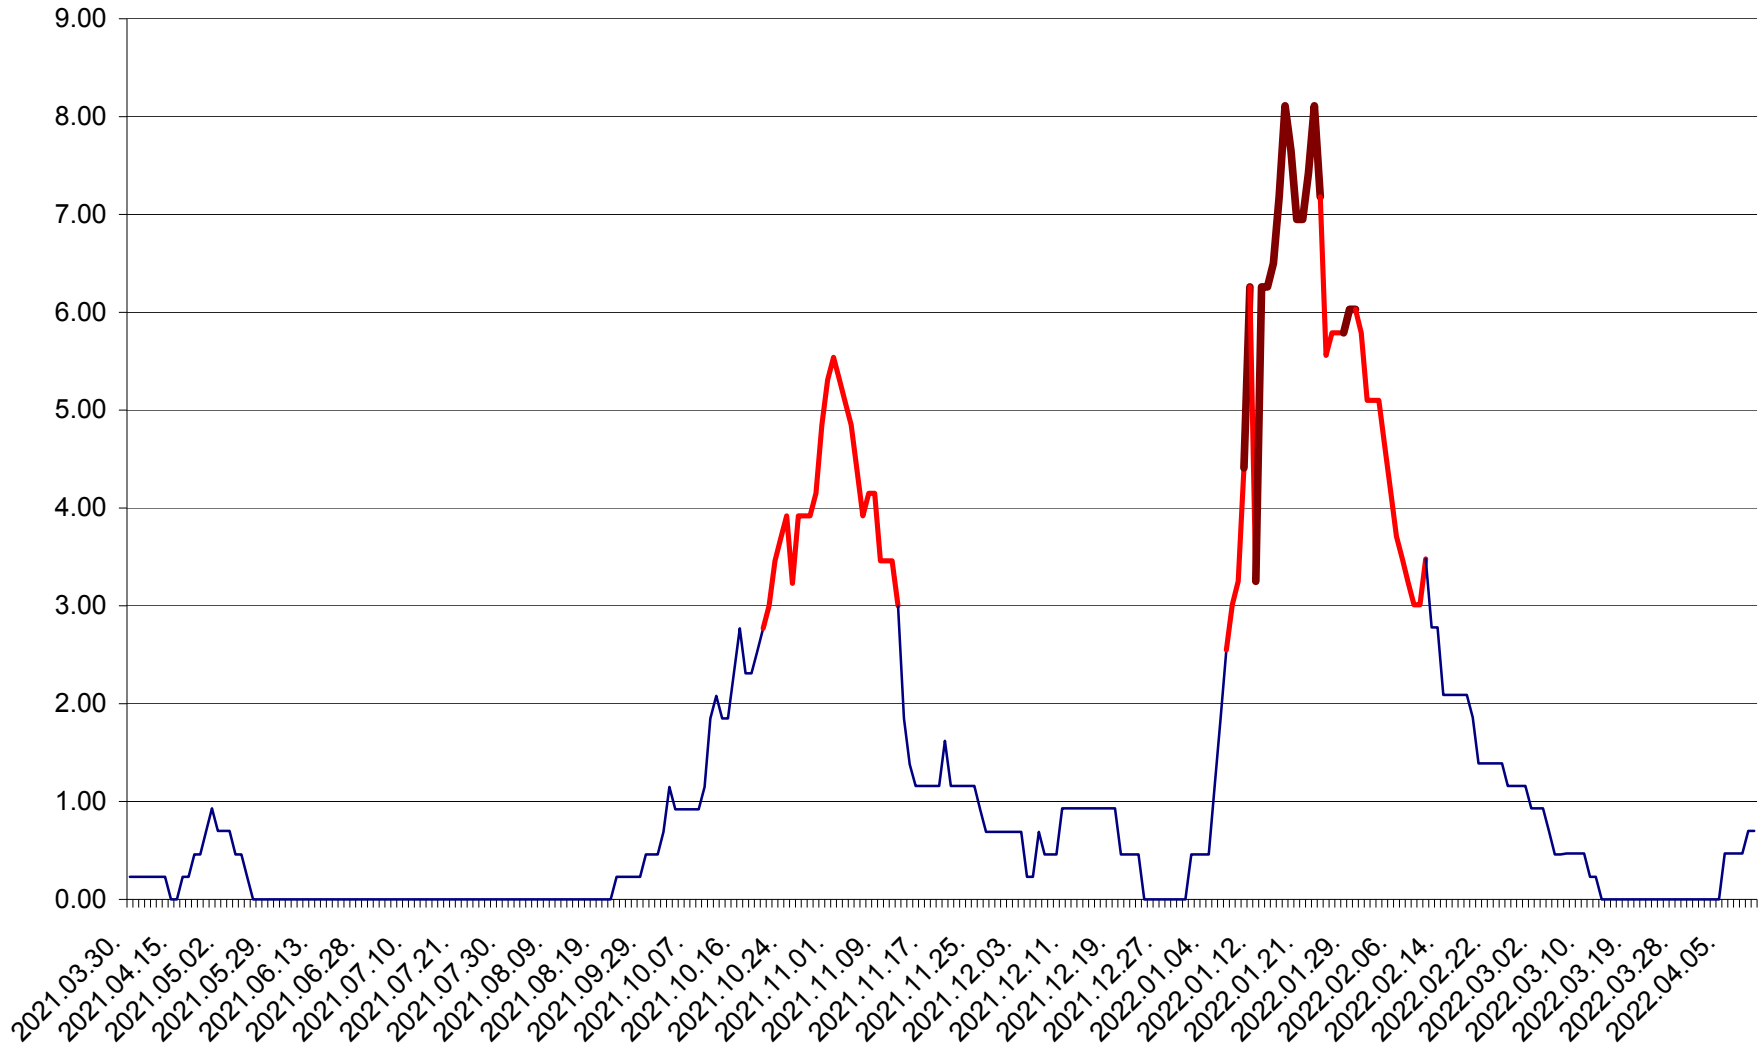

ORAȘ BĂLAN - Evolutia incidentei cumulate pe 14 zile la ‰ de locuitori
2021.04.01. - 2022.04.11.

BILBOR - Evolutia incidentei cumulate pe 14 zile la ‰ de locuitori
2021.04.01. - 2022.04.11.

ORAȘ BORSEC - Evolutia incidentei cumulate pe 14 zile la ‰ de locuitori
2021.04.01. - 2022.04.11.

BRĂDEȘTI - Evolutia incidentei cumulate pe 14 zile la ‰ de locuitori
2021.04.01. - 2022.04.11.

CĂPÂLNIȚA - Evoluția incidenței cumulate pe 14 zile la ‰ de locuitori
2021.04.01. - 2022.04.11.

CÂRȚA - Evolutia incidentei cumulate pe 14 zile la ‰ de locuitori
2021.04.01. - 2022.04.11.

CICEU - Evolutia incidentei cumulate pe 14 zile la ‰ de locuitori
2021.04.01. - 2022.04.11.

CIUCSÂNGEORGIU - Evolutia incidentei cumulate pe 14 zile la ‰ de locuitori
2021.04.01. - 2022.04.11.

CIUMANI - Evolutia incidentei cumulate pe 14 zile la ‰ de locuitori
2021.04.01. - 2022.04.11.

CORBU - Evolutia incidentei cumulate pe 14 zile la ‰ de locuitori
2021.04.01. - 2022.04.11.

CORUND - Evolutia incidentei cumulate pe 14 zile la ‰ de locuitori
2021.04.01. - 2022.04.11.

COZMENI - Evolutia incidentei cumulate pe 14 zile la ‰ de locuitori
2021.04.01. - 2022.04.11.