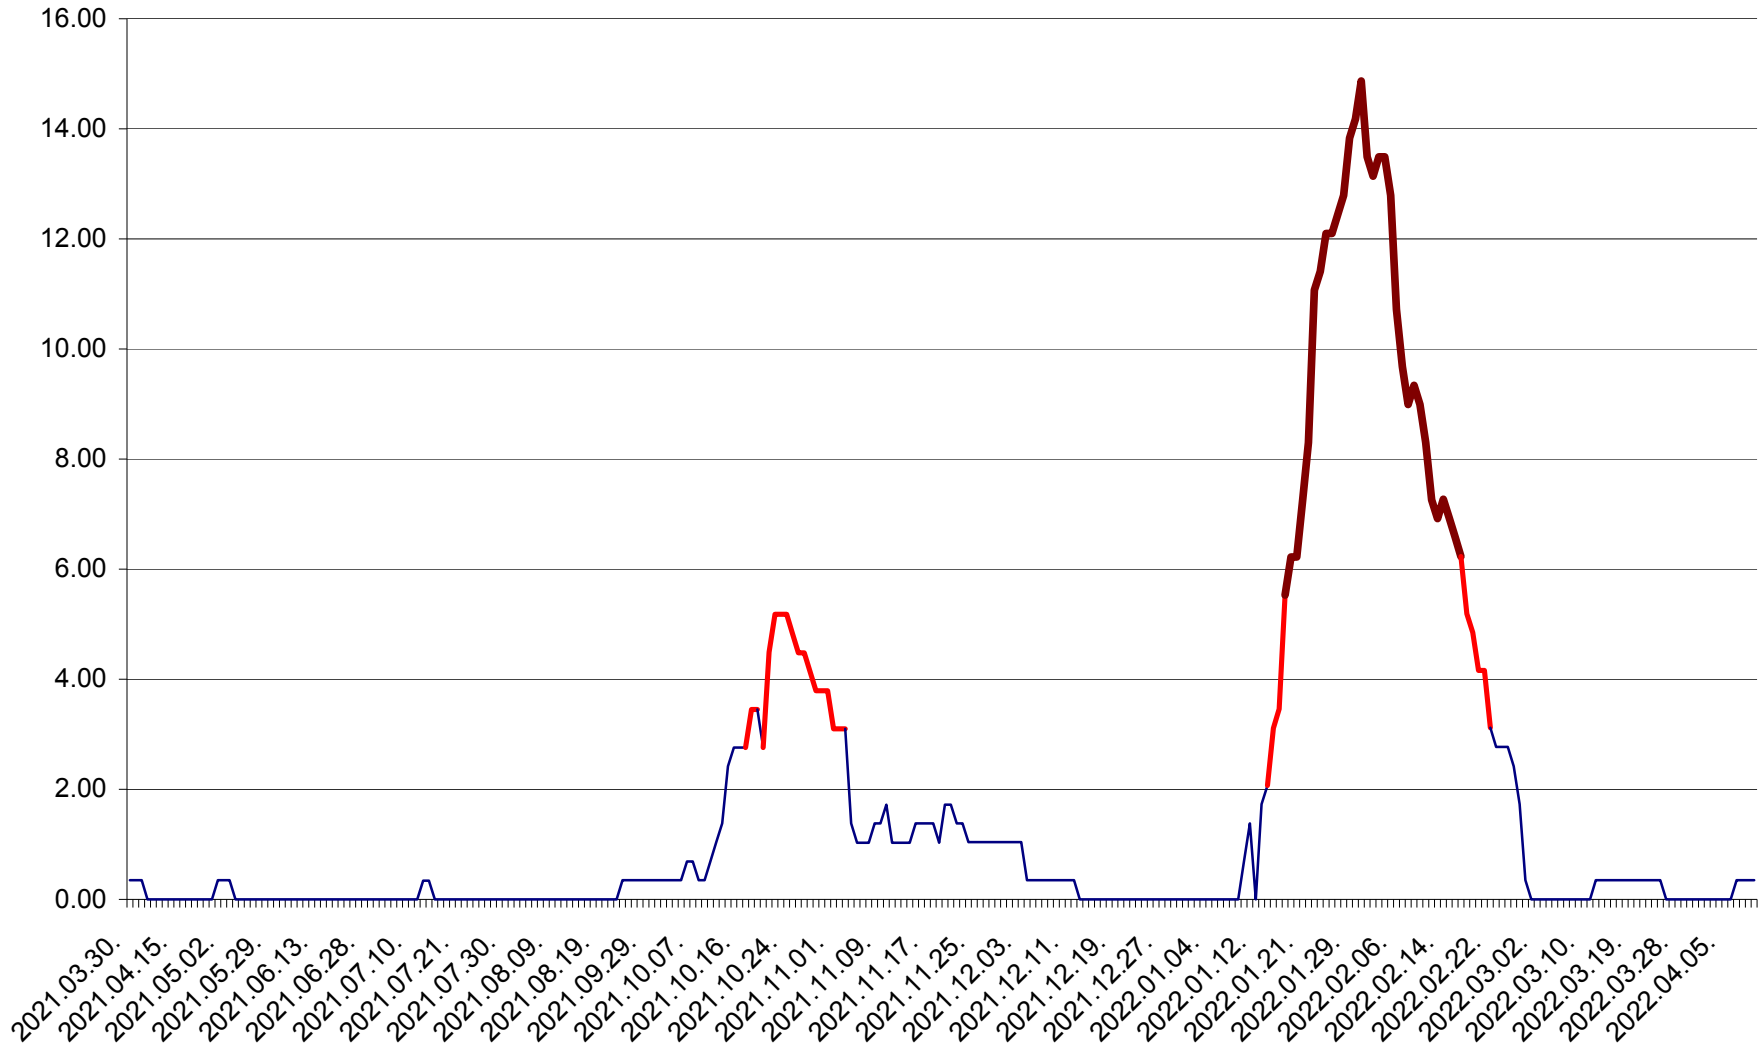

ORAȘ BĂLAN - Evolutia incidentei cumulate pe 14 zile la ‰ de locuitori
2021.04.01. - 2022.04.11.

BILBOR - Evolutia incidentei cumulate pe 14 zile la ‰ de locuitori
2021.04.01. - 2022.04.11.

ORAȘ BORSEC - Evolutia incidentei cumulate pe 14 zile la ‰ de locuitori
2021.04.01. - 2022.04.11.

BRĂDEȘTI - Evolutia incidentei cumulate pe 14 zile la ‰ de locuitori
2021.04.01. - 2022.04.11.

CĂPÂLNIȚA - Evoluția incidenței cumulate pe 14 zile la ‰ de locuitori
2021.04.01. - 2022.04.11.

CÂRȚA - Evolutia incidentei cumulate pe 14 zile la ‰ de locuitori
2021.04.01. - 2022.04.11.

CICEU - Evolutia incidentei cumulate pe 14 zile la ‰ de locuitori
2021.04.01. - 2022.04.11.

CIUCSÂNGEORGIU - Evolutia incidentei cumulate pe 14 zile la ‰ de locuitori
2021.04.01. - 2022.04.11.

CIUMANI - Evolutia incidentei cumulate pe 14 zile la ‰ de locuitori
2021.04.01. - 2022.04.11.

CORBU - Evolutia incidentei cumulate pe 14 zile la ‰ de locuitori
2021.04.01. - 2022.04.11.

CORUND - Evolutia incidentei cumulate pe 14 zile la ‰ de locuitori
2021.04.01. - 2022.04.11.

COZMENI - Evolutia incidentei cumulate pe 14 zile la ‰ de locuitori
2021.04.01. - 2022.04.11.