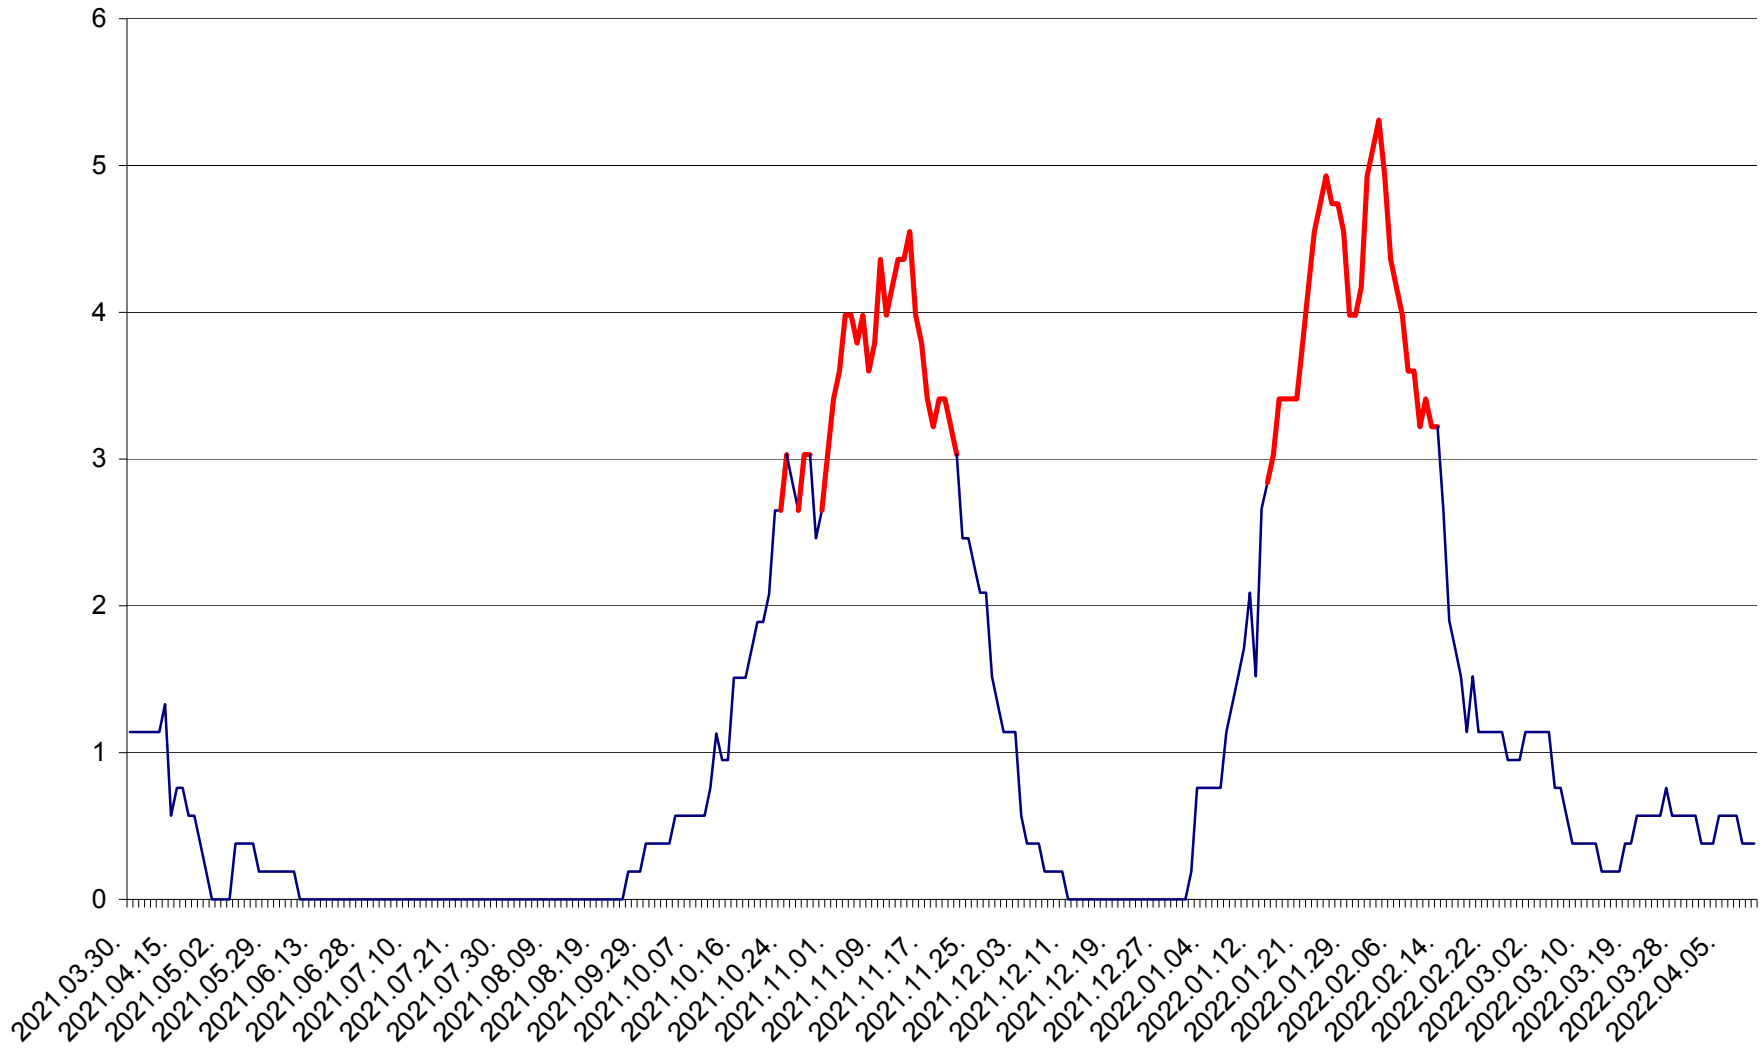

SÂNSIMION - Evolutia incidentei cumulate pe 14 zile la ‰ de locuitori
2021.04.01. - 2022.04.11.

SÂNTIMBRU - Evolutia incidentei cumulate pe 14 zile la ‰ de locuitori
2021.04.01. - 2022.04.11.

SĂRMAȘ - Evolutia incidentei cumulate pe 14 zile la ‰ de locuitori
2021.04.01. - 2022.04.11.

SATU MARE - Evolutia incidentei cumulate pe 14 zile la ‰ de locuitori
2021.04.01. - 2022.04.11.

SECUIENI - Evolutia incidentei cumulate pe 14 zile la ‰ de locuitori
2021.04.01. - 2022.04.11.

SICULENI - Evolutia incidentei cumulate pe 14 zile la ‰ de locuitori
2021.04.01. - 2022.04.11.

ȘIMONEȘTI - Evolutia incidentei cumulate pe 14 zile la ‰ de locuitori
2021.04.01. - 2022.04.11.

SUBCETATE - Evolutia incidentei cumulate pe 14 zile la ‰ de locuitori
2021.04.01. - 2022.04.11.

SUSENI - Evolutia incidentei cumulate pe 14 zile la ‰ de locuitori
2021.04.01. - 2022.04.11.