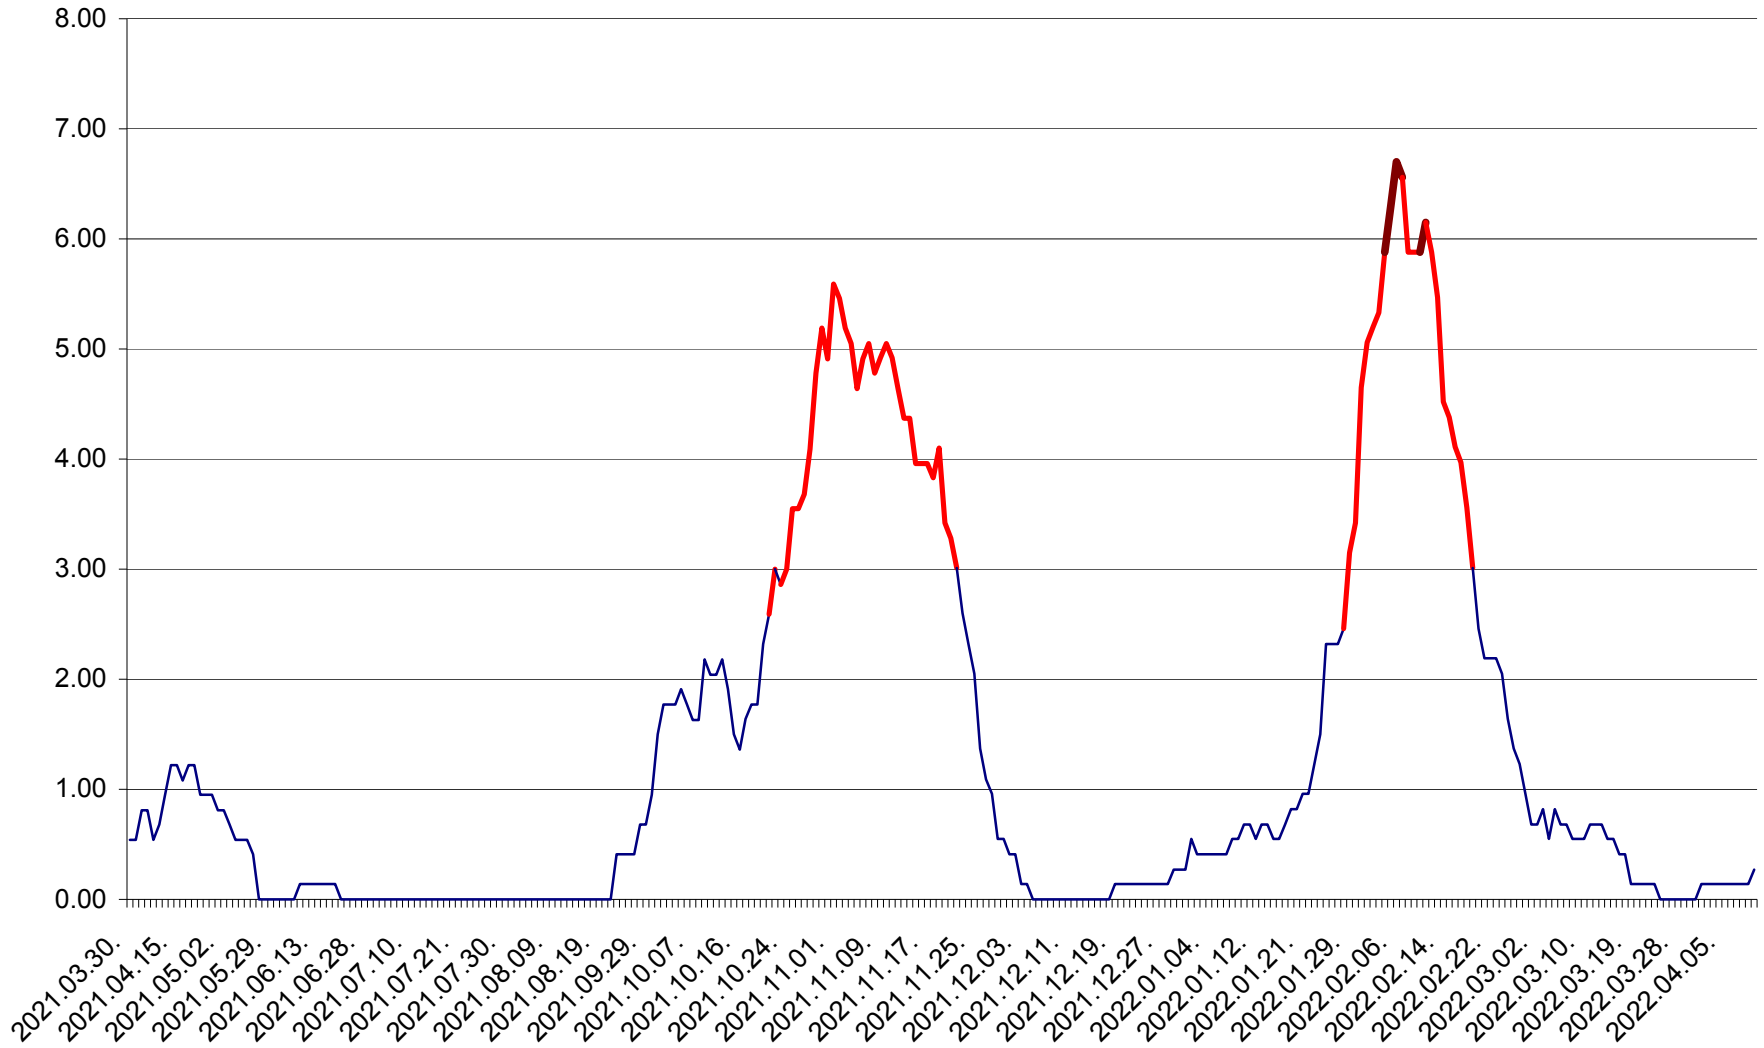

ATID - Evolutia incidentei cumulate pe 14 zile la ‰ de locuitori
2021.04.01. - 2022.04.11.

AVRĂMEȘTI - Evolutia incidentei cumulate pe 14 zile la ‰ de locuitori
2021.04.01. - 2022.04.11.

ORAȘ BĂILE TUȘNAD - Evoluția incidenței cumulate pe 14 zile la ‰ de locuitori
2021.04.01. - 2022.04.11.

ORAȘ BĂLAN - Evolutia incidentei cumulate pe 14 zile la ‰ de locuitori
2021.04.01. - 2022.04.11.

BILBOR - Evolutia incidentei cumulate pe 14 zile la ‰ de locuitori
2021.04.01. - 2022.04.11.

ORAȘ BORSEC - Evolutia incidentei cumulate pe 14 zile la ‰ de locuitori
2021.04.01. - 2022.04.11.

BRĂDEȘTI - Evolutia incidentei cumulate pe 14 zile la ‰ de locuitori
2021.04.01. - 2022.04.11.

CĂPÂLNIȚA - Evoluția incidenței cumulate pe 14 zile la ‰ de locuitori
2021.04.01. - 2022.04.11.

CÂRȚA - Evolutia incidentei cumulate pe 14 zile la ‰ de locuitori
2021.04.01. - 2022.04.11.