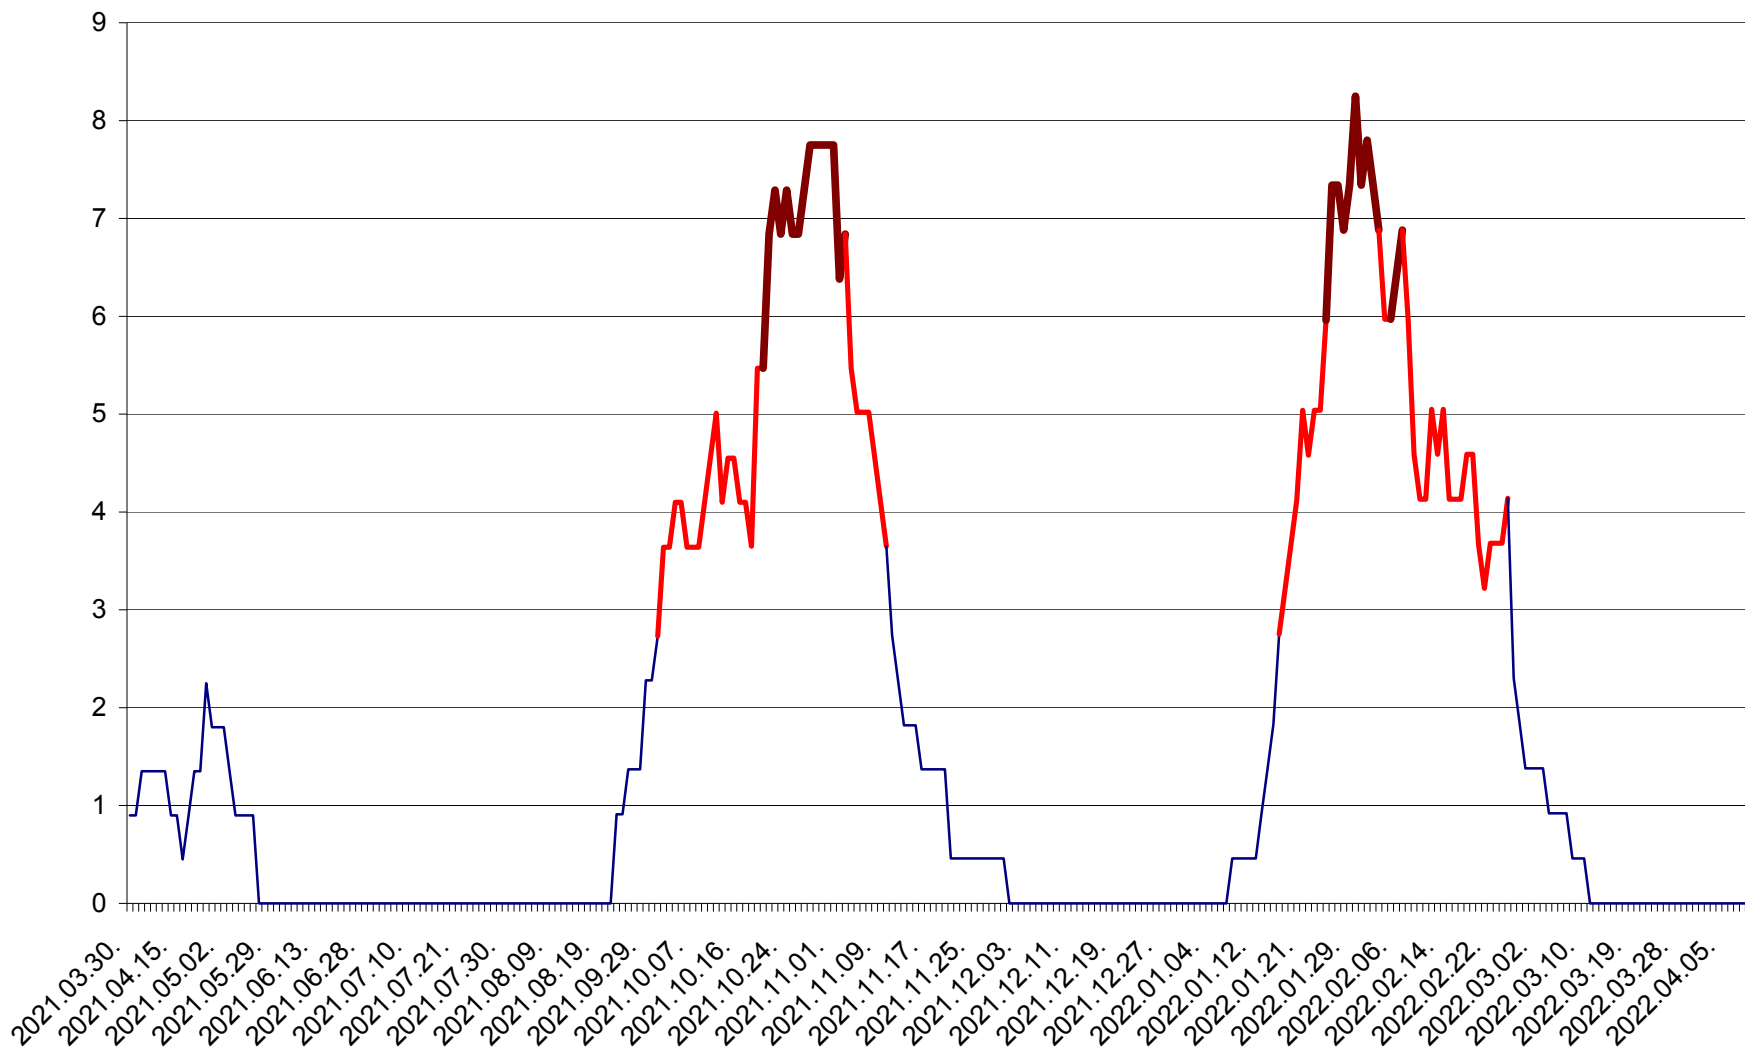

RACU - Evolutia incidentei cumulate pe 14 zile la ‰ de locuitori
2021.04.01. - 2022.04.11.

REMETEA - Evolutia incidentei cumulate pe 14 zile la ‰ de locuitori
2021.04.01. - 2022.04.11.

SĂCEL - Evolutia incidentei cumulate pe 14 zile la ‰ de locuitori
2021.04.01. - 2022.04.11.

SÂNCRĂIENI - Evolutia incidentei cumulate pe 14 zile la ‰ de locuitori
2021.04.01. - 2022.04.11.

SÂNDOMINIC - Evolutia incidentei cumulate pe 14 zile la ‰ de locuitori
2021.04.01. - 2022.04.11.

SÂNMARTIN - Evolutia incidentei cumulate pe 14 zile la ‰ de locuitori
2021.04.01. - 2022.04.11.

SÂNSIMION - Evolutia incidentei cumulate pe 14 zile la ‰ de locuitori
2021.04.01. - 2022.04.11.

SÂNTIMBRU - Evolutia incidentei cumulate pe 14 zile la ‰ de locuitori
2021.04.01. - 2022.04.11.

SĂRMAȘ - Evolutia incidentei cumulate pe 14 zile la ‰ de locuitori
2021.04.01. - 2022.04.11.