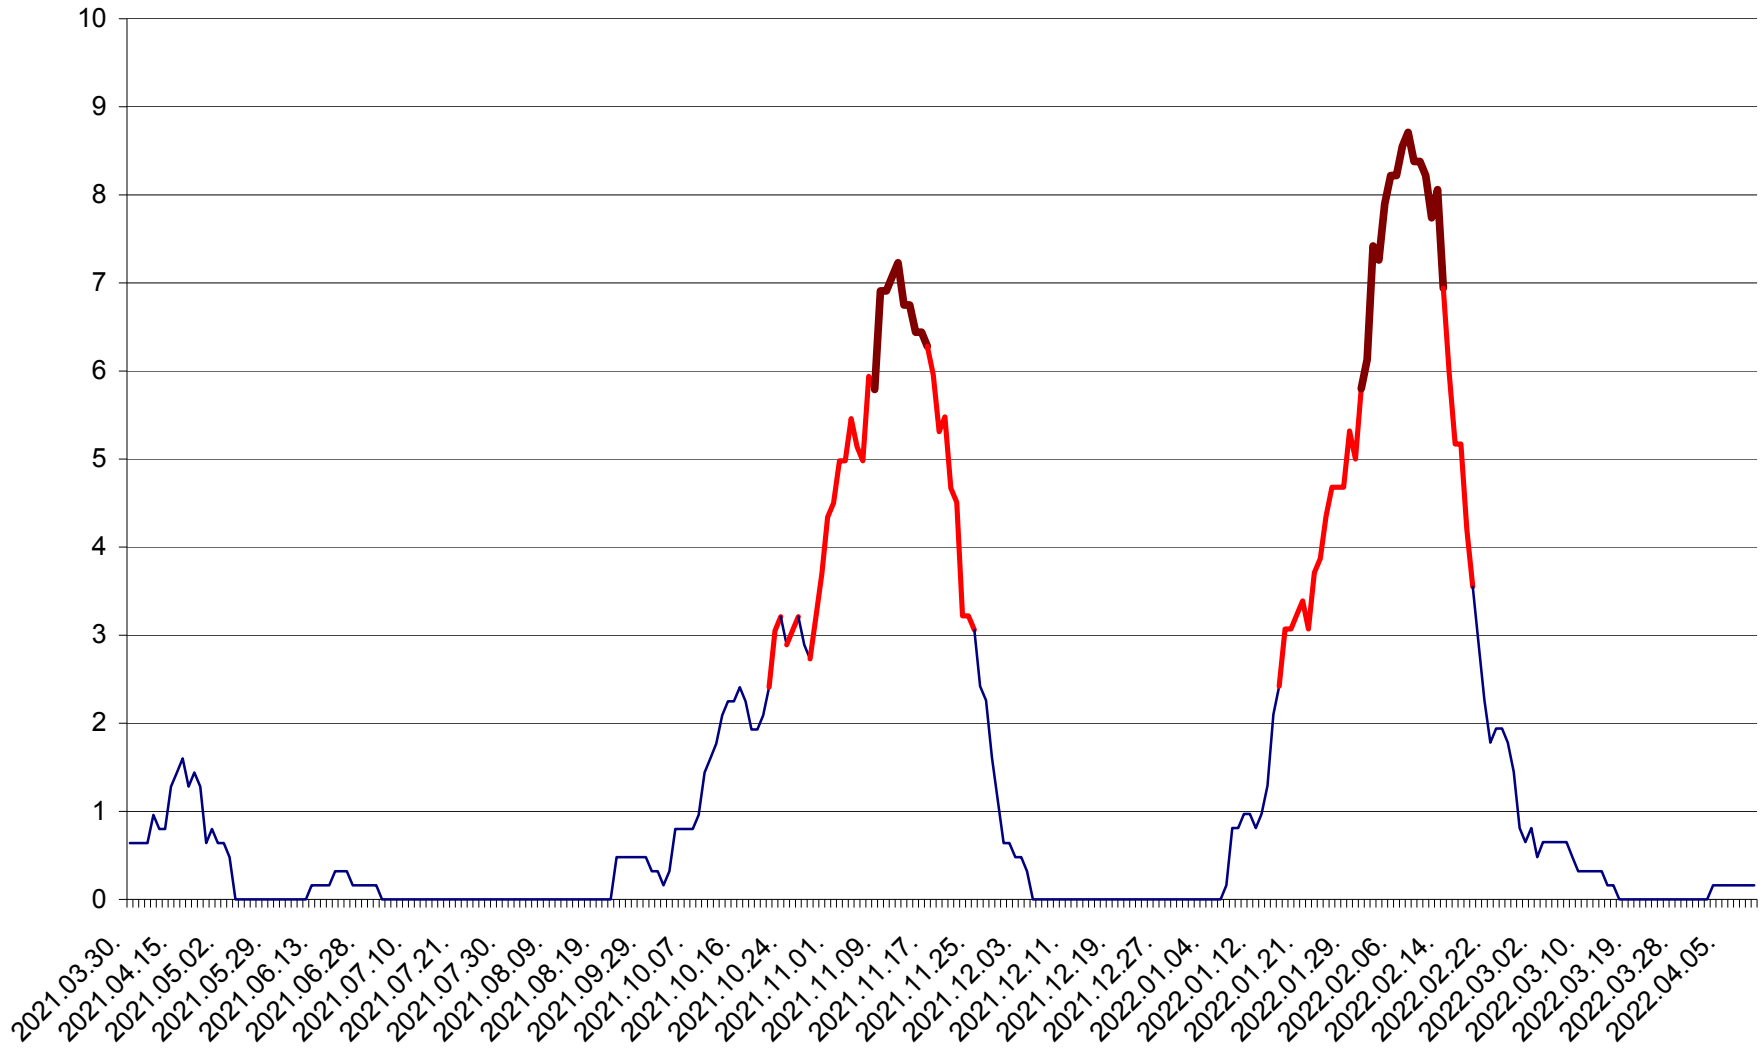

PLĂIEȘII DE JOS - Evolutia incidentei cumulate pe 14 zile la ‰ de locuitori
2021.04.01. - 2022.04.11.

PORUMBENI - Evolutia incidentei cumulate pe 14 zile la ‰ de locuitori
2021.04.01. - 2022.04.11.

PRAID - Evolutia incidentei cumulate pe 14 zile la ‰ de locuitori
2021.04.01. - 2022.04.11.

RACU - Evolutia incidentei cumulate pe 14 zile la ‰ de locuitori
2021.04.01. - 2022.04.11.

REMETEA - Evolutia incidentei cumulate pe 14 zile la ‰ de locuitori
2021.04.01. - 2022.04.11.

SĂCEL - Evolutia incidentei cumulate pe 14 zile la ‰ de locuitori
2021.04.01. - 2022.04.11.

SÂNCRĂIENI - Evolutia incidentei cumulate pe 14 zile la ‰ de locuitori
2021.04.01. - 2022.04.11.

SÂNDOMINIC - Evolutia incidentei cumulate pe 14 zile la ‰ de locuitori
2021.04.01. - 2022.04.11.

SÂNMARTIN - Evolutia incidentei cumulate pe 14 zile la ‰ de locuitori
2021.04.01. - 2022.04.11.