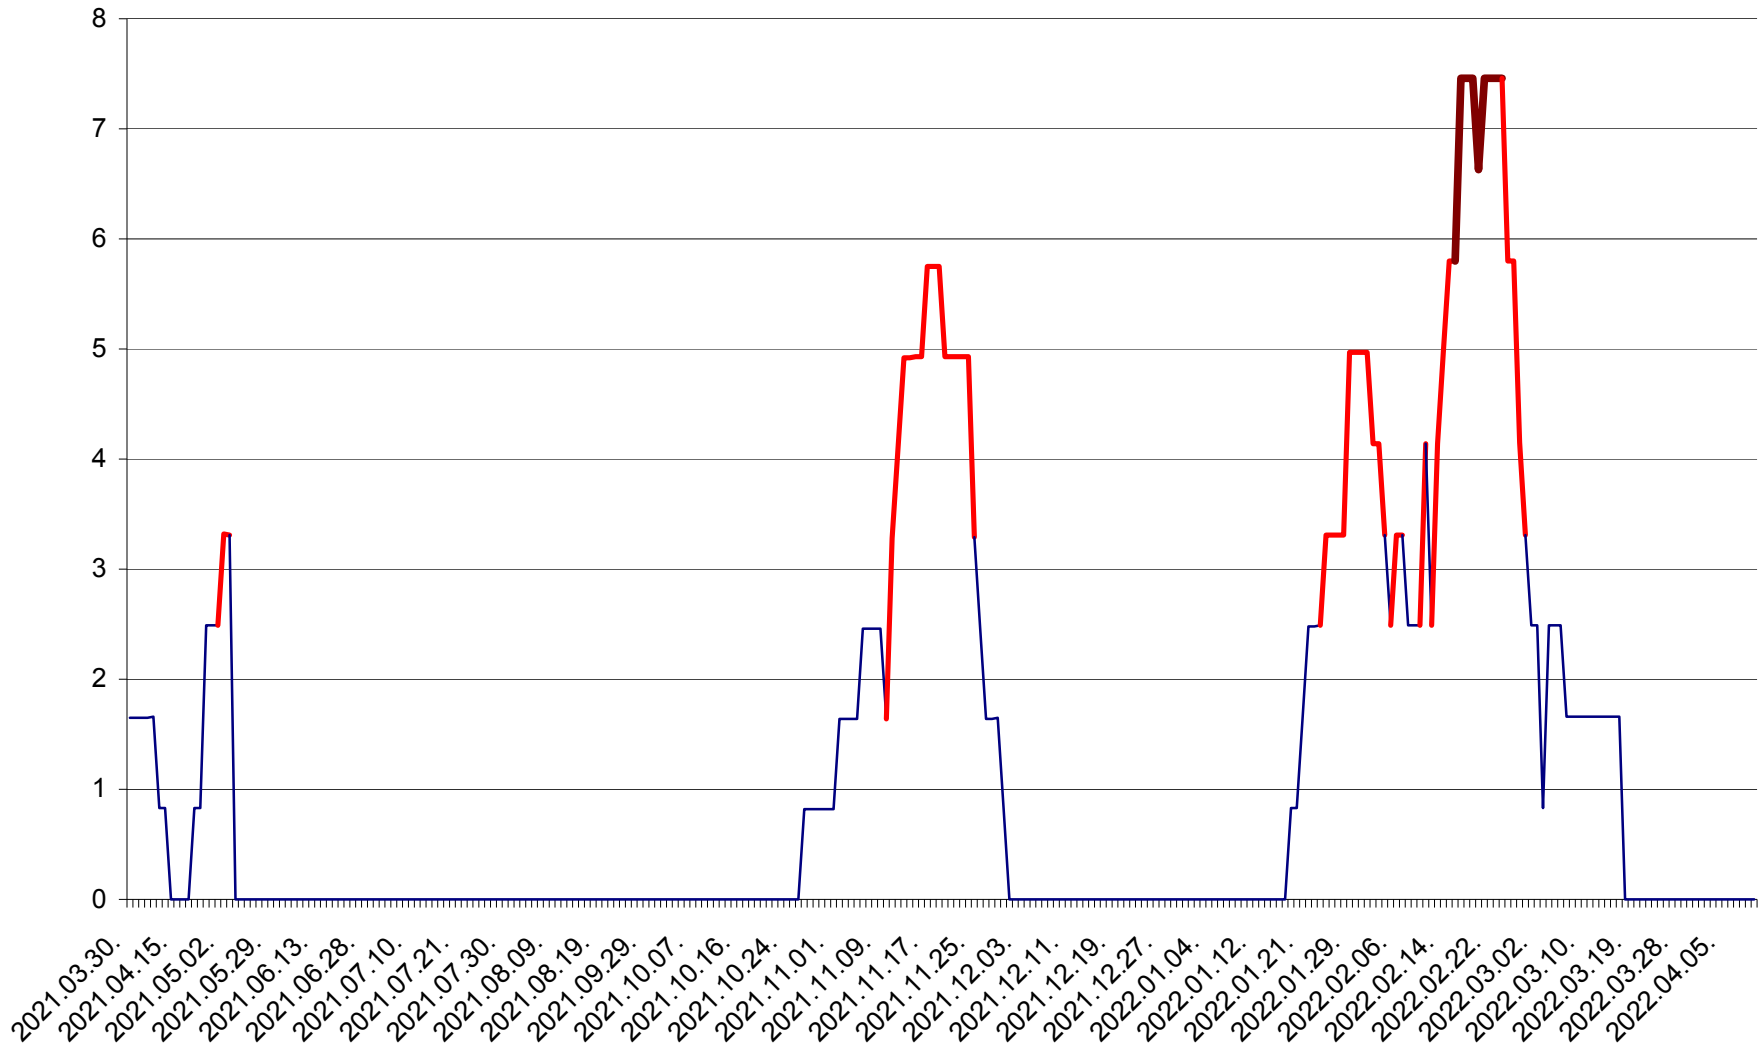

PLĂIEȘII DE JOS - Evolutia incidentei cumulate pe 14 zile la ‰ de locuitori
2021.04.01. - 2022.04.11.

PORUMBENI - Evolutia incidentei cumulate pe 14 zile la ‰ de locuitori
2021.04.01. - 2022.04.11.

PRAID - Evolutia incidentei cumulate pe 14 zile la ‰ de locuitori
2021.04.01. - 2022.04.11.

RACU - Evolutia incidentei cumulate pe 14 zile la ‰ de locuitori
2021.04.01. - 2022.04.11.

REMETEA - Evolutia incidentei cumulate pe 14 zile la ‰ de locuitori
2021.04.01. - 2022.04.11.

SĂCEL - Evolutia incidentei cumulate pe 14 zile la ‰ de locuitori
2021.04.01. - 2022.04.11.