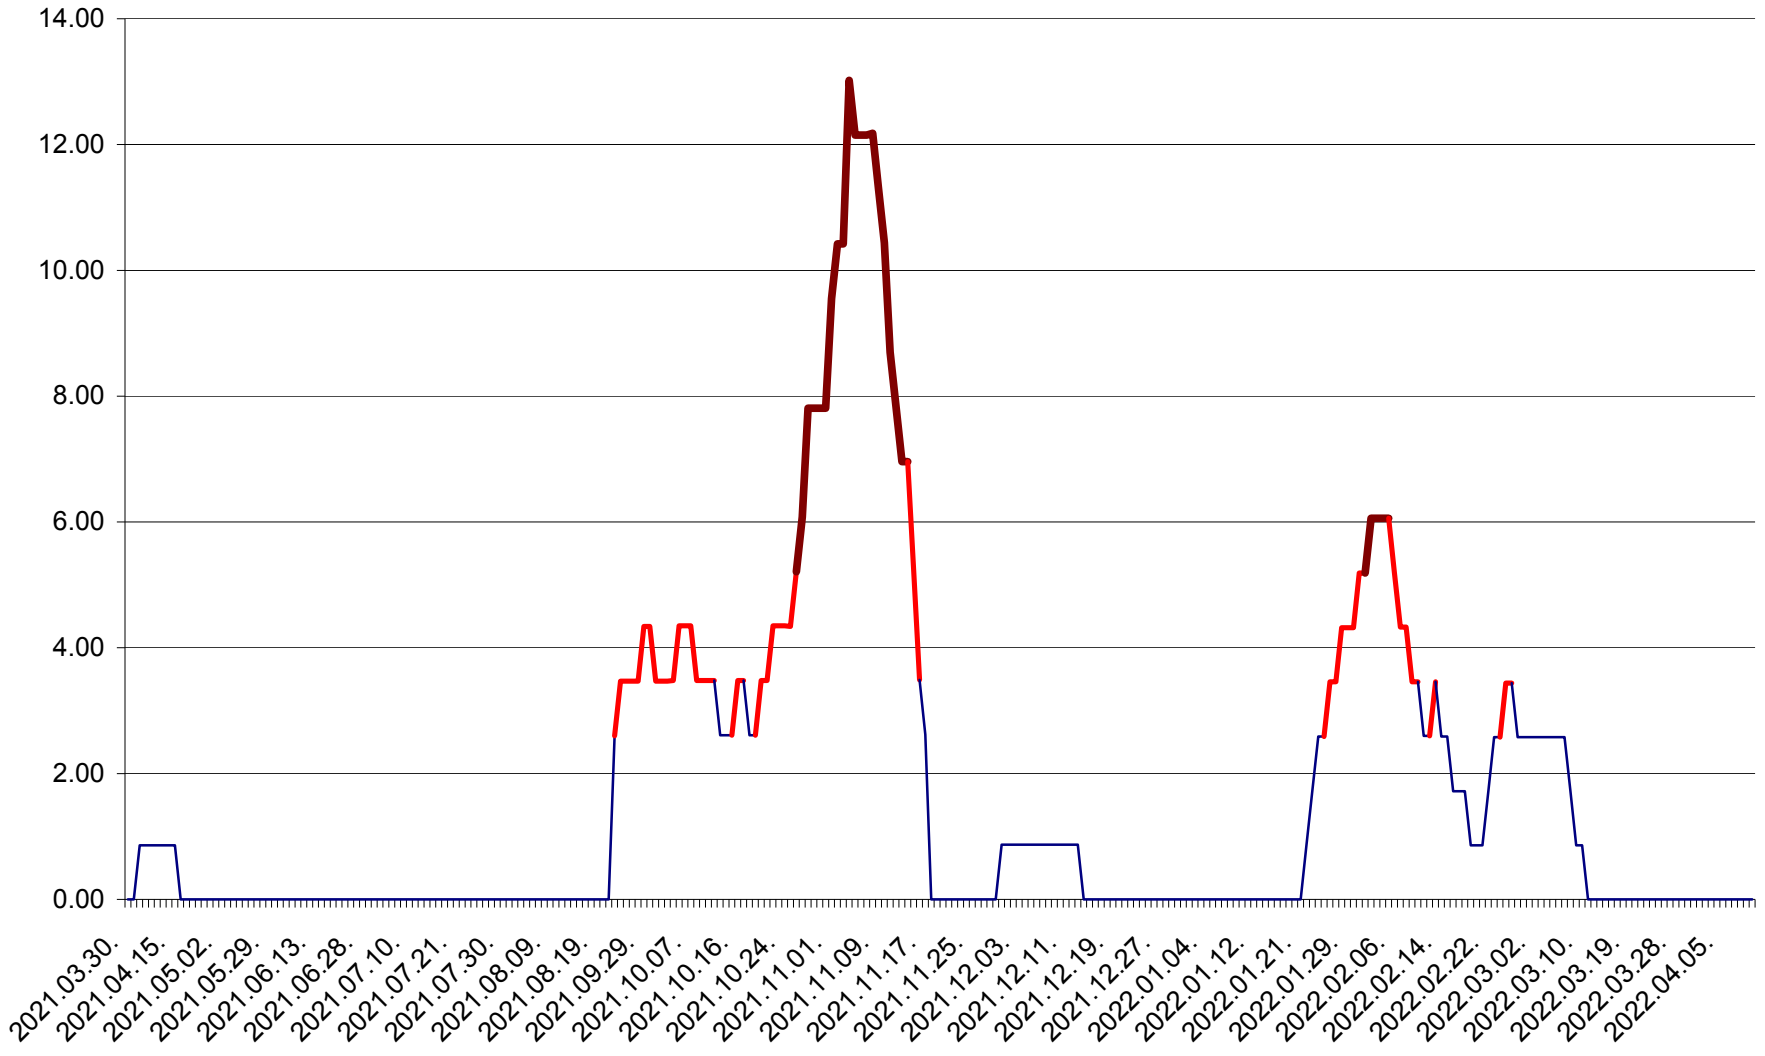

VĂRȘAG - Evolutia incidentei cumulate pe 14 zile la ‰ de locuitori
2021.04.01. - 2022.04.11.

ULIEȘ - Evoluția incidentei cumulate pe 14 zile la ‰ de locuitori
2021.04.01. - 2022.04.11.