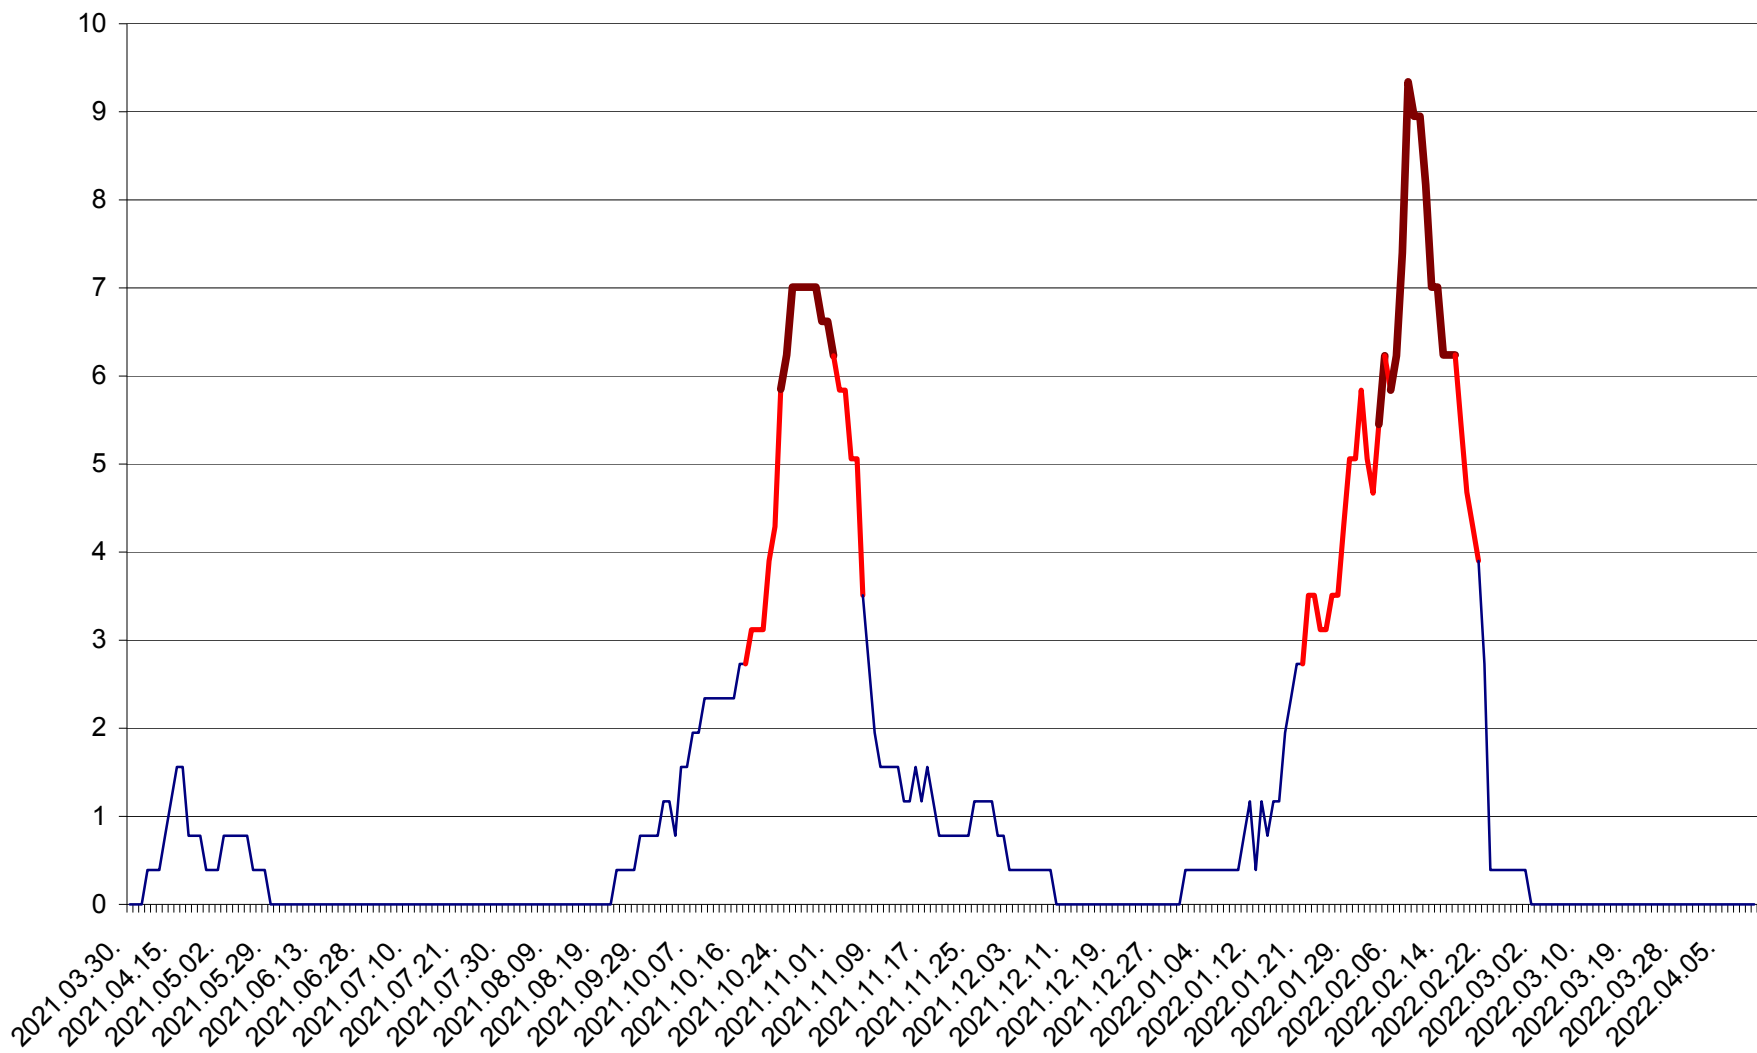

MUNICIPIUL TOPLIȚA - Evolutia incidentei cumulate pe 14 zile la ‰ de locuitori
2021.04.01. - 2022.04.11.