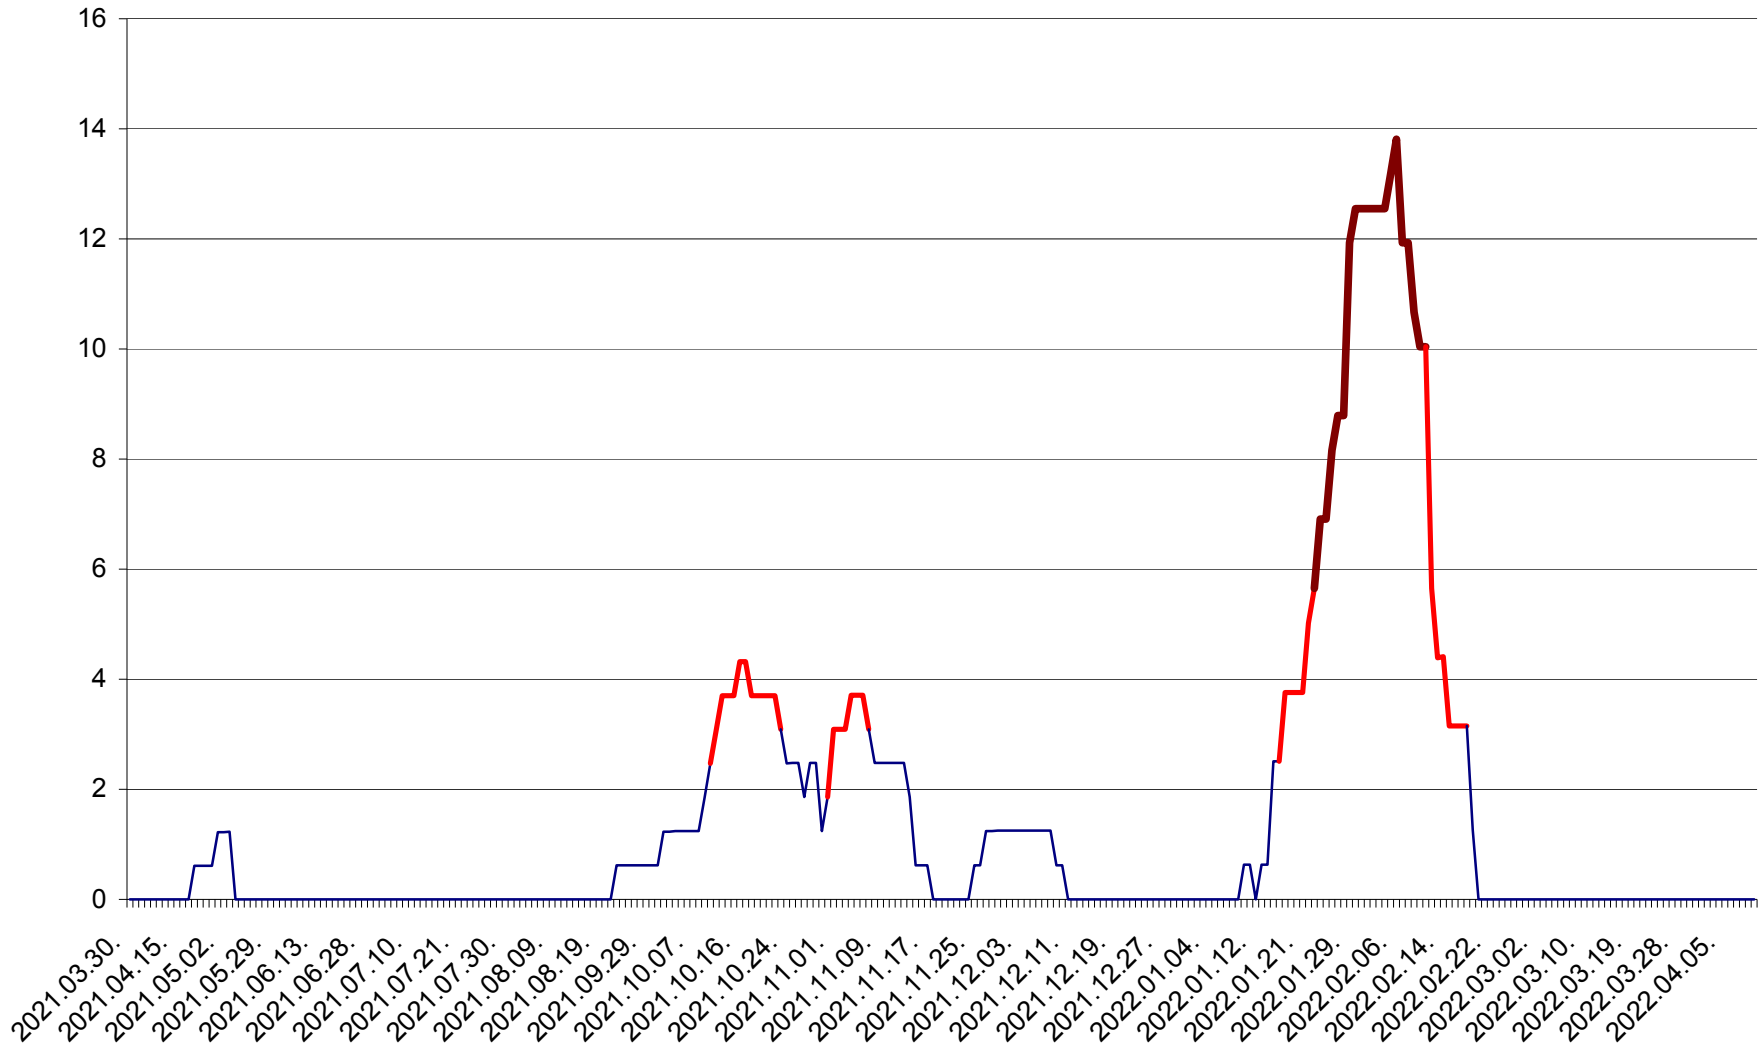

PLĂIEȘII DE JOS - Evolutia incidentei cumulate pe 14 zile la ‰ de locuitori
2021.04.01. - 2022.04.11.

PORUMBENI - Evolutia incidentei cumulate pe 14 zile la ‰ de locuitori
2021.04.01. - 2022.04.11.

PRAID - Evolutia incidentei cumulate pe 14 zile la ‰ de locuitori
2021.04.01. - 2022.04.11.

RACU - Evolutia incidentei cumulate pe 14 zile la ‰ de locuitori
2021.04.01. - 2022.04.11.

REMETEA - Evolutia incidentei cumulate pe 14 zile la ‰ de locuitori
2021.04.01. - 2022.04.11.

SĂCEL - Evolutia incidentei cumulate pe 14 zile la ‰ de locuitori
2021.04.01. - 2022.04.11.