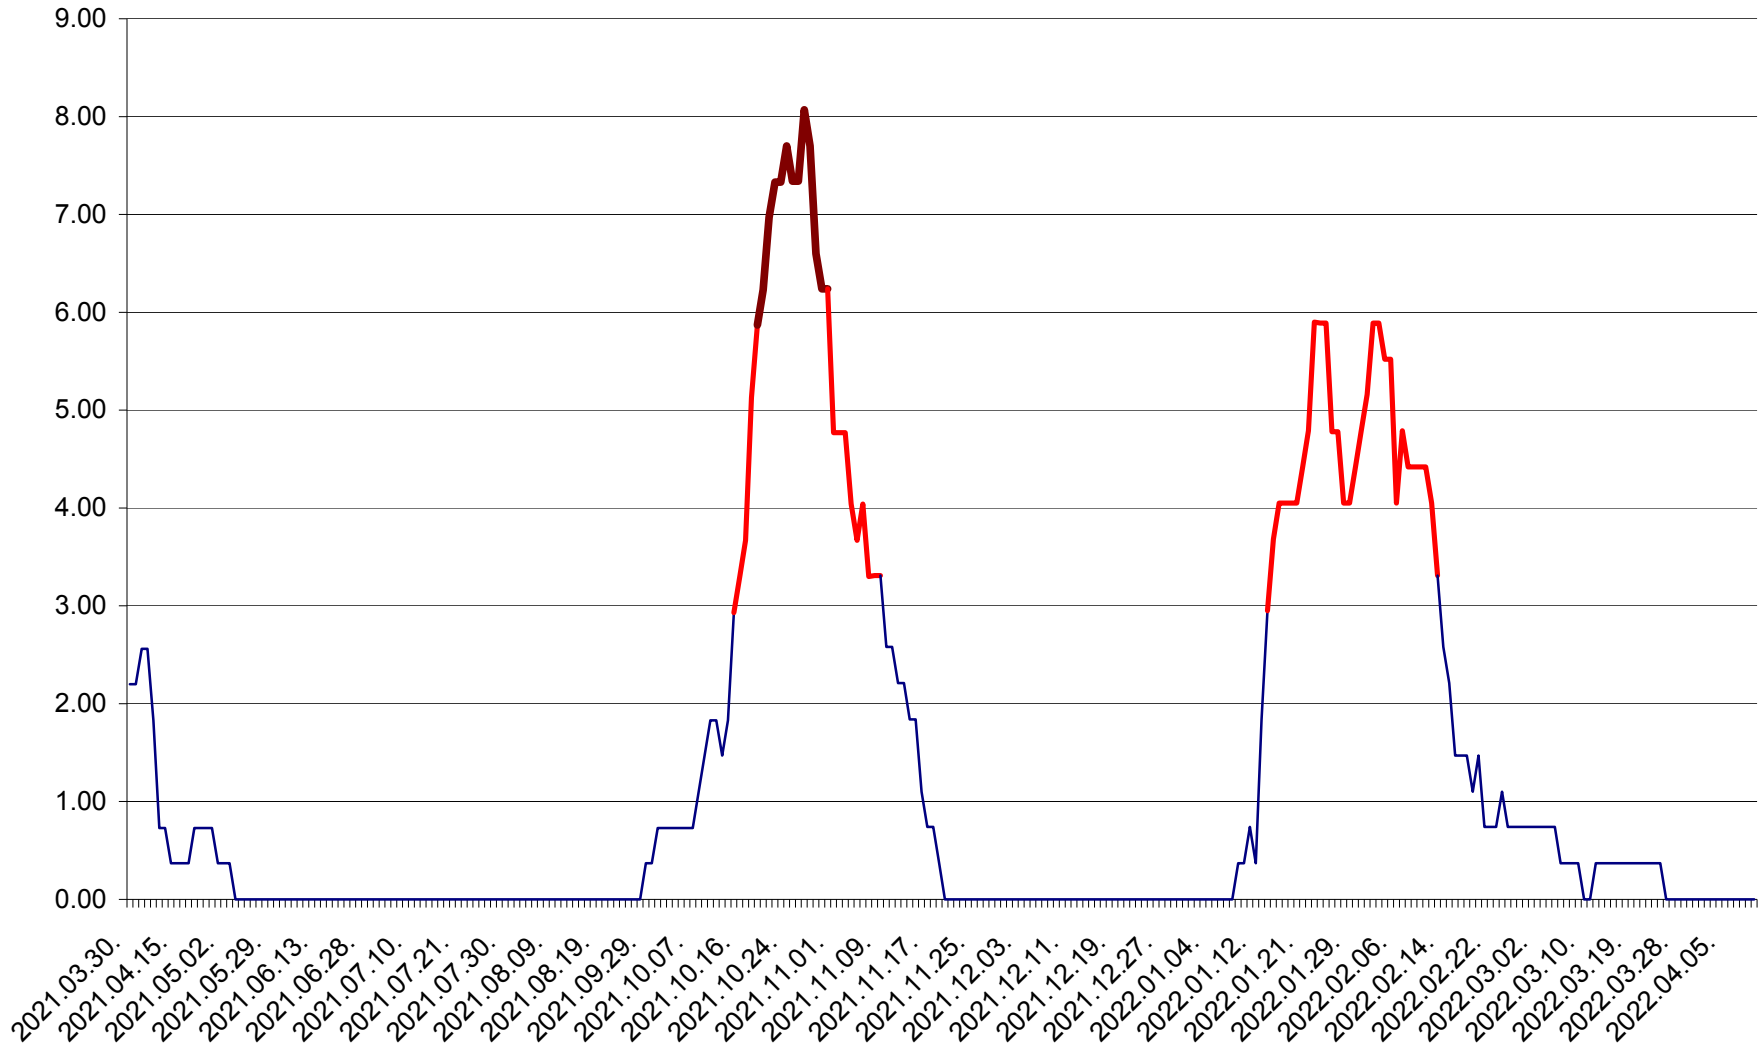

ATID - Evolutia incidentei cumulate pe 14 zile la ‰ de locuitori
2021.04.01. - 2022.04.11.

AVRĂMEȘTI - Evolutia incidentei cumulate pe 14 zile la ‰ de locuitori
2021.04.01. - 2022.04.11.

ORAȘ BĂILE TUȘNAD - Evoluția incidenței cumulate pe 14 zile la ‰ de locuitori
2021.04.01. - 2022.04.11.

ORAȘ BĂLAN - Evolutia incidentei cumulate pe 14 zile la ‰ de locuitori
2021.04.01. - 2022.04.11.

BILBOR - Evolutia incidentei cumulate pe 14 zile la ‰ de locuitori
2021.04.01. - 2022.04.11.

ORAȘ BORSEC - Evolutia incidentei cumulate pe 14 zile la ‰ de locuitori
2021.04.01. - 2022.04.11.

BRĂDEȘTI - Evolutia incidentei cumulate pe 14 zile la ‰ de locuitori
2021.04.01. - 2022.04.11.

CĂPÂLNIȚA - Evoluția incidenței cumulate pe 14 zile la ‰ de locuitori
2021.04.01. - 2022.04.11.

CÂRȚA - Evolutia incidentei cumulate pe 14 zile la ‰ de locuitori
2021.04.01. - 2022.04.11.

CICEU - Evolutia incidentei cumulate pe 14 zile la ‰ de locuitori
2021.04.01. - 2022.04.11.

CIUCSÂNGEORGIU - Evolutia incidentei cumulate pe 14 zile la ‰ de locuitori
2021.04.01. - 2022.04.11.

CIUMANI - Evolutia incidentei cumulate pe 14 zile la ‰ de locuitori
2021.04.01. - 2022.04.11.