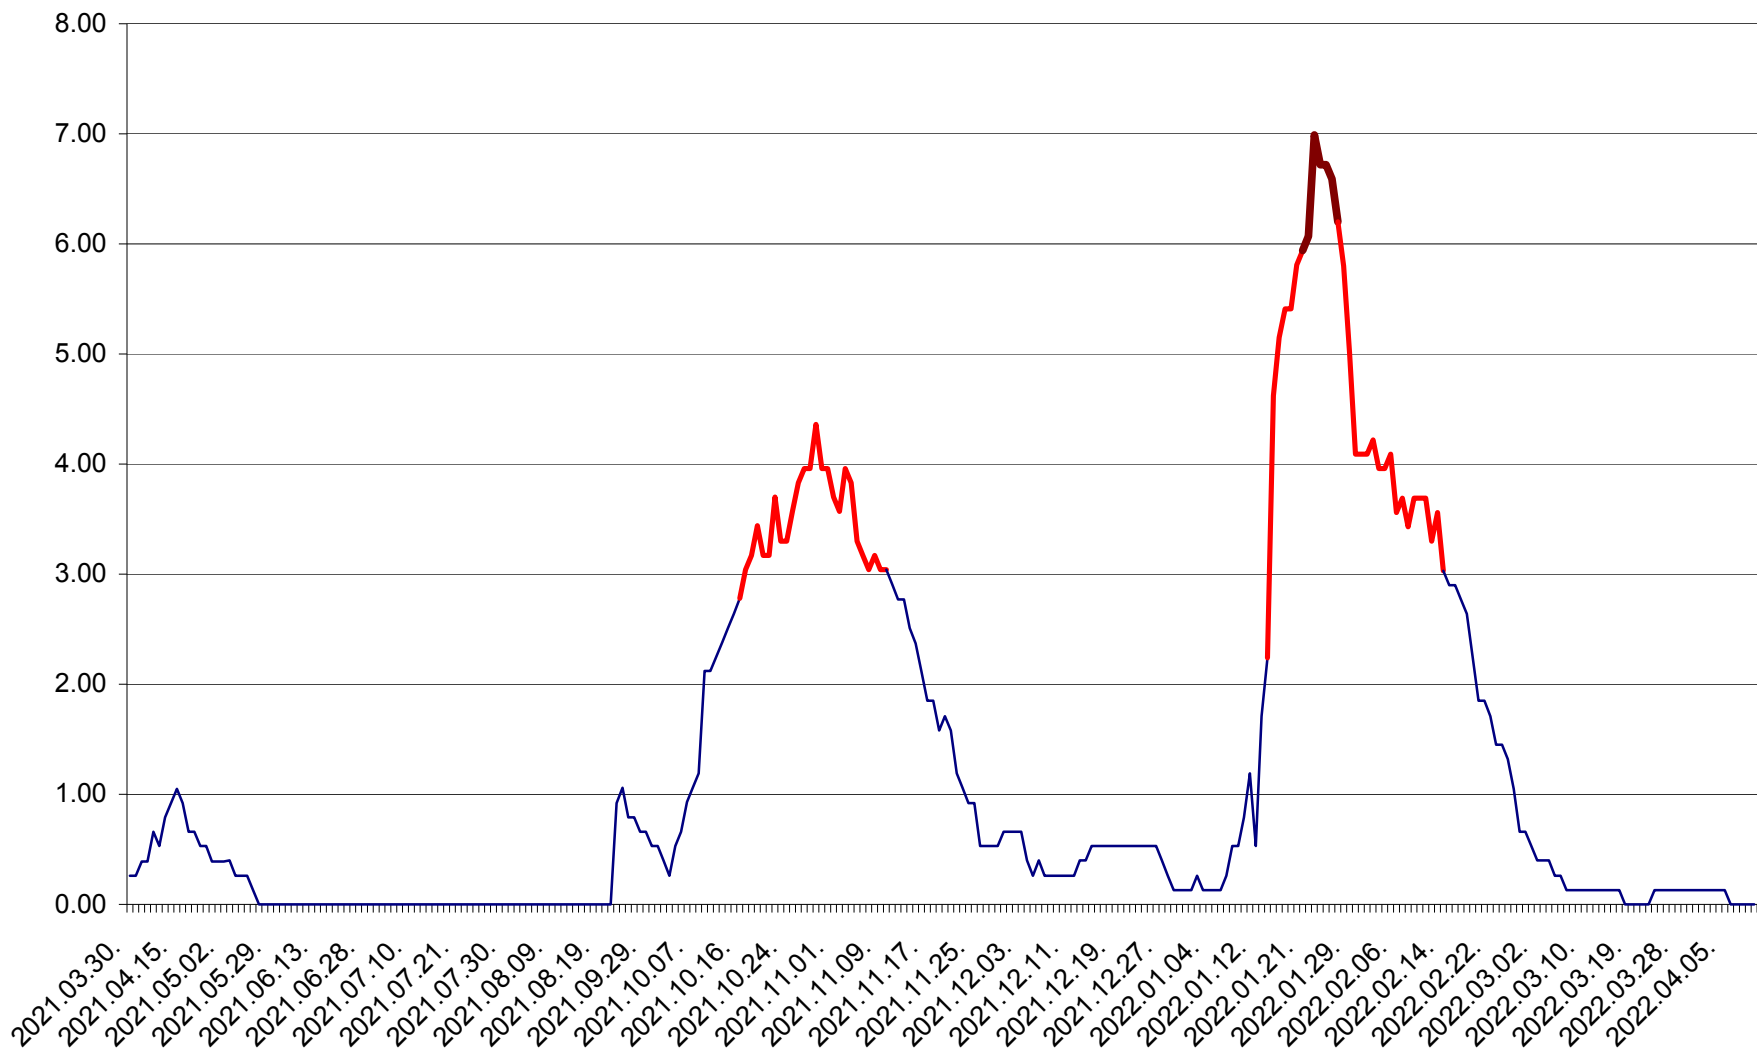

TUȘNAD - Evolutia incidentei cumulate pe 14 zile la ‰ de locuitori
2021.04.01. - 2022.04.11.

ULIEȘ - Evoluția incidentei cumulate pe 14 zile la ‰ de locuitori
2021.04.01. - 2022.04.11.

VĂRȘAG - Evolutia incidentei cumulate pe 14 zile la ‰ de locuitori
2021.04.01. - 2022.04.11.

ORAȘ VLĂHIȚA - Evolutia incidentei cumulate pe 14 zile la ‰ de locuitori
2021.04.01. - 2022.04.11.

VOȘLĂBENI - Evolutia incidentei cumulate pe 14 zile la ‰ de locuitori
2021.04.01. - 2022.04.11.

ZETEA - Evolutia incidentei cumulate pe 14 zile la ‰ de locuitori
2021.04.01. - 2022.04.11.