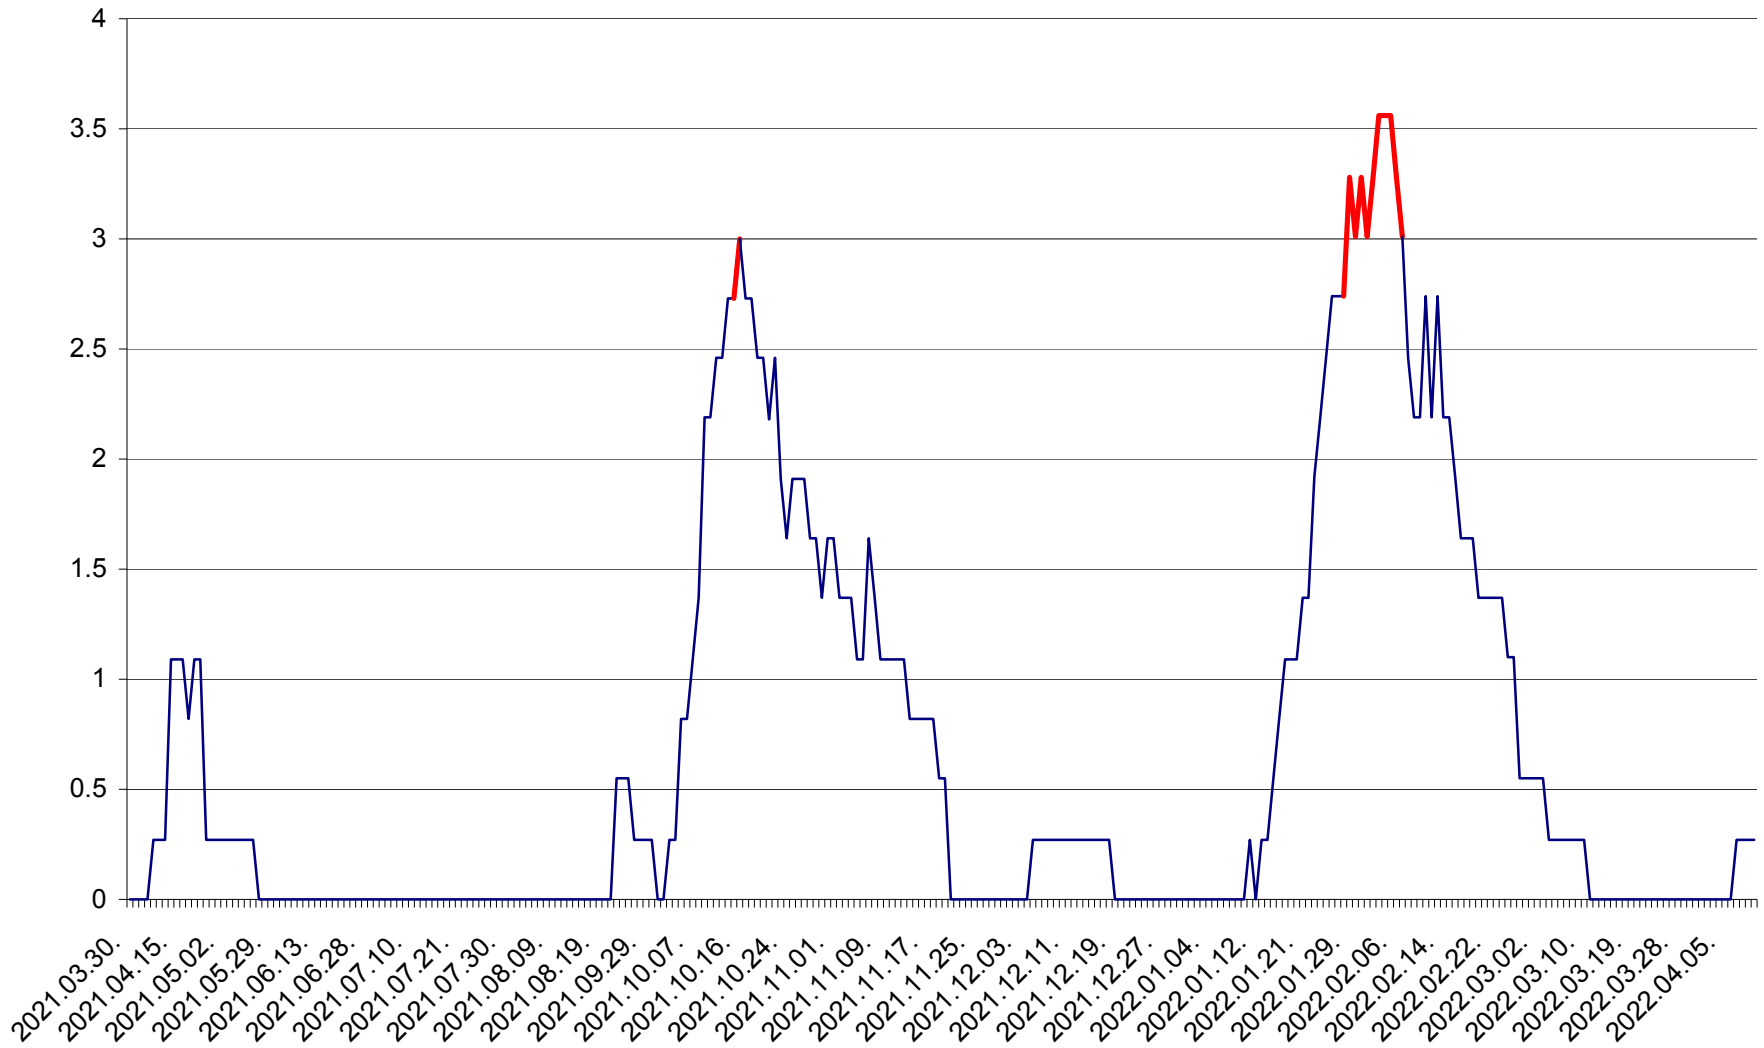

FELICENI - Evolutia incidentei cumulate pe 14 zile la ‰ de locuitori
2021.04.01. - 2022.04.11.

FRUMOASA - Evolutia incidentei cumulate pe 14 zile la ‰ de locuitori
2021.04.01. - 2022.04.11.

GĂLĂUȚAȘ - Evolutia incidentei cumulate pe 14 zile la ‰ de locuitori
2021.04.01. - 2022.04.11.

MUNICIPIUL GHEORGHENI - Evolutia incidentei cumulate pe 14 zile la % de locuitori
2021.04.01. - 2022.04.11.

JOSENI - Evolutia incidentei cumulate pe 14 zile la ‰ de locuitori
2021.04.01. - 2022.04.11.

LĂZAREA - Evolutia incidentei cumulate pe 14 zile la % de locuitori
2021.04.01. - 2022.04.11.

LELICENI - Evolutia incidentei cumulate pe 14 zile la ‰ de locuitori
2021.04.01. - 2022.04.11.

LUETA - Evolutia incidentei cumulate pe 14 zile la ‰ de locuitori
2021.04.01. - 2022.04.11.

LUNCA DE JOS - Evolutia incidentei cumulate pe 14 zile la ‰ de locuitori
2021.04.01. - 2022.04.11.