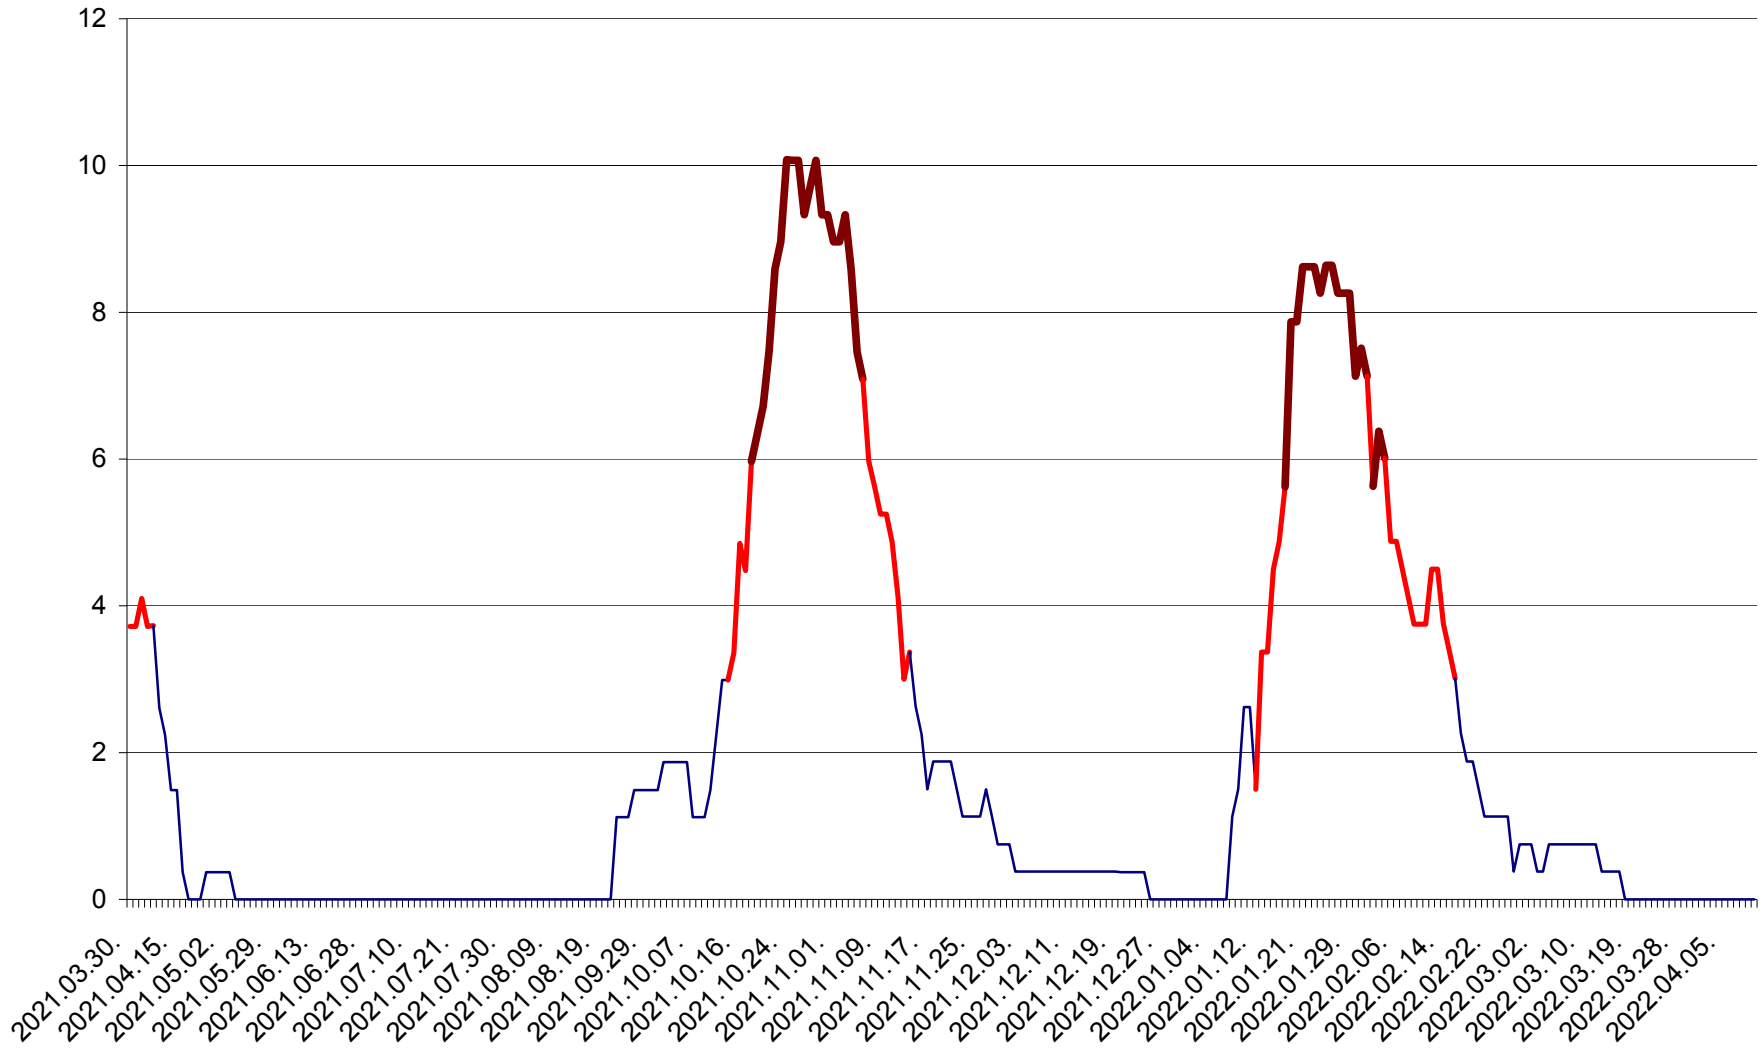

PLĂIEȘII DE JOS - Evolutia incidentei cumulate pe 14 zile la ‰ de locuitori
2021.04.01. - 2022.04.11.

PORUMBENI - Evolutia incidentei cumulate pe 14 zile la ‰ de locuitori
2021.04.01. - 2022.04.11.

PRAID - Evolutia incidentei cumulate pe 14 zile la ‰ de locuitori
2021.04.01. - 2022.04.11.

RACU - Evolutia incidentei cumulate pe 14 zile la ‰ de locuitori
2021.04.01. - 2022.04.11.

REMETEA - Evolutia incidentei cumulate pe 14 zile la ‰ de locuitori
2021.04.01. - 2022.04.11.

SĂCEL - Evolutia incidentei cumulate pe 14 zile la ‰ de locuitori
2021.04.01. - 2022.04.11.

SÂNCRĂIENI - Evolutia incidentei cumulate pe 14 zile la ‰ de locuitori
2021.04.01. - 2022.04.11.

SÂNDOMINIC - Evolutia incidentei cumulate pe 14 zile la ‰ de locuitori
2021.04.01. - 2022.04.11.

SÂNMARTIN - Evolutia incidentei cumulate pe 14 zile la ‰ de locuitori
2021.04.01. - 2022.04.11.