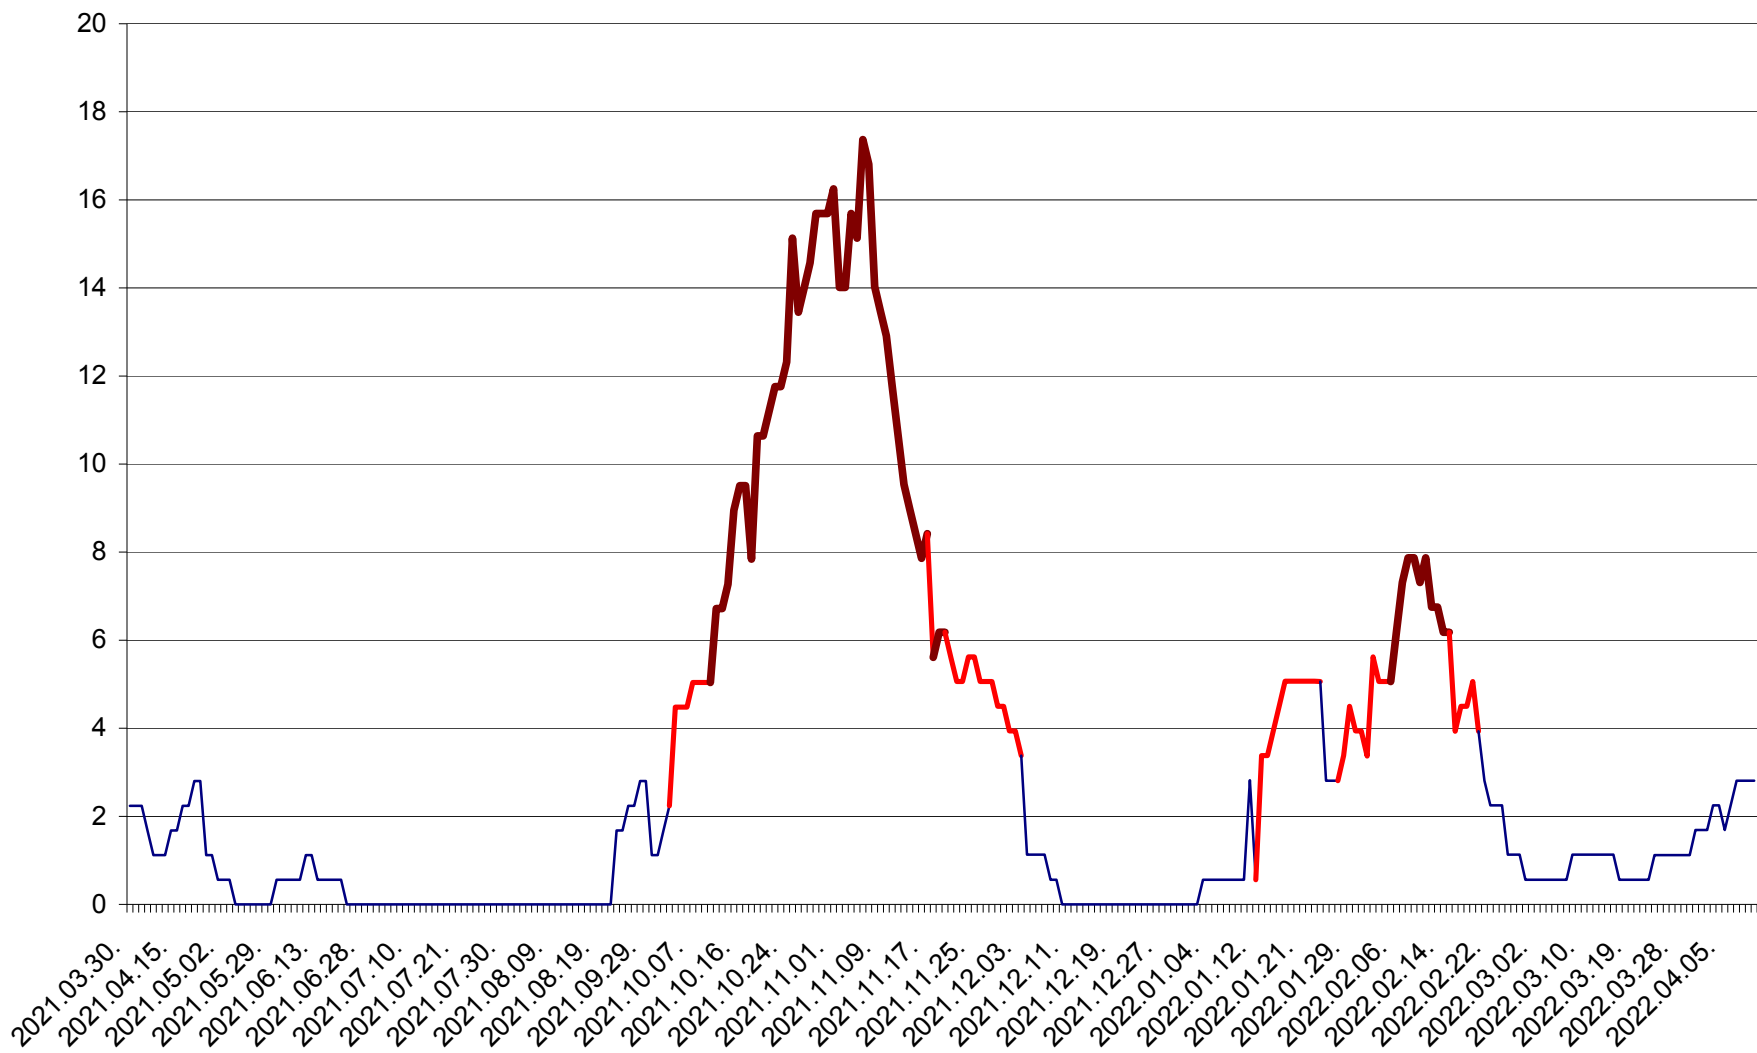

SÂNSIMION - Evolutia incidentei cumulate pe 14 zile la ‰ de locuitori
2021.04.01. - 2022.04.11.

SÂNTIMBRU - Evolutia incidentei cumulate pe 14 zile la ‰ de locuitori
2021.04.01. - 2022.04.11.

SĂRMAȘ - Evolutia incidentei cumulate pe 14 zile la ‰ de locuitori
2021.04.01. - 2022.04.11.

SATU MARE - Evolutia incidentei cumulate pe 14 zile la ‰ de locuitori
2021.04.01. - 2022.04.11.

SECUIENI - Evolutia incidentei cumulate pe 14 zile la ‰ de locuitori
2021.04.01. - 2022.04.11.

SICULENI - Evolutia incidentei cumulate pe 14 zile la ‰ de locuitori
2021.04.01. - 2022.04.11.

ȘIMONEȘTI - Evolutia incidentei cumulate pe 14 zile la ‰ de locuitori
2021.04.01. - 2022.04.11.

SUBCETATE - Evolutia incidentei cumulate pe 14 zile la ‰ de locuitori
2021.04.01. - 2022.04.11.

SUSENI - Evolutia incidentei cumulate pe 14 zile la ‰ de locuitori
2021.04.01. - 2022.04.11.