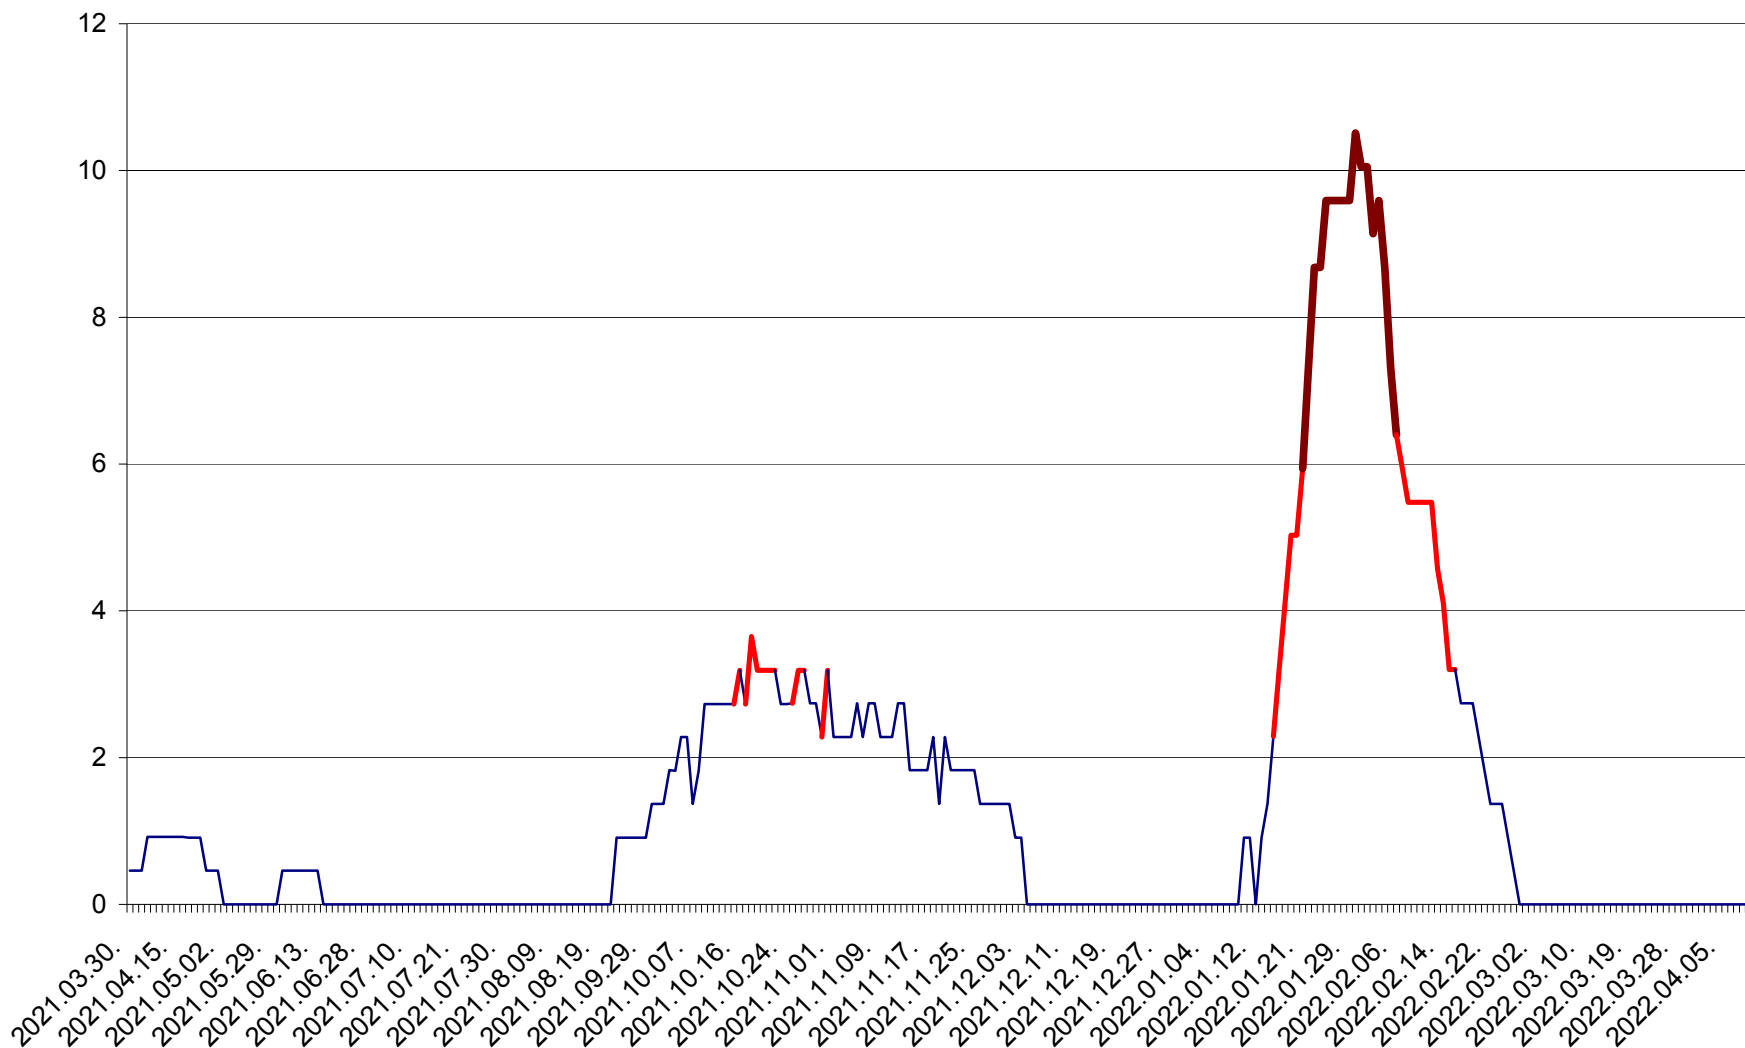

CICEU - Evolutia incidentei cumulate pe 14 zile la ‰ de locuitori
2021.04.01. - 2022.04.11.

CIUCSÂNGEORGIU - Evolutia incidentei cumulate pe 14 zile la ‰ de locuitori
2021.04.01. - 2022.04.11.

CIUMANI - Evolutia incidentei cumulate pe 14 zile la ‰ de locuitori
2021.04.01. - 2022.04.11.

CORBU - Evolutia incidentei cumulate pe 14 zile la ‰ de locuitori
2021.04.01. - 2022.04.11.

CORUND - Evolutia incidentei cumulate pe 14 zile la ‰ de locuitori
2021.04.01. - 2022.04.11.

COZMENI - Evolutia incidentei cumulate pe 14 zile la ‰ de locuitori
2021.04.01. - 2022.04.11.

ORAȘ CRISTURU SECUIESC - Evolutia incidentei cumulate pe 14 zile la ‰ de locuitori
2021.04.01. - 2022.04.11.

DĂNEȘTI - Evolutia incidentei cumulate pe 14 zile la ‰ de locuitori
2021.04.01. - 2022.04.11.

DÂRJIU - Evolutia incidentei cumulate pe 14 zile la ‰ de locuitori
2021.04.01. - 2022.04.11.

DEALU - Evolutia incidentei cumulate pe 14 zile la ‰ de locuitori
2021.04.01. - 2022.04.11.

DITRĂU - Evolutia incidentei cumulate pe 14 zile la ‰ de locuitori
2021.04.01. - 2022.04.11.