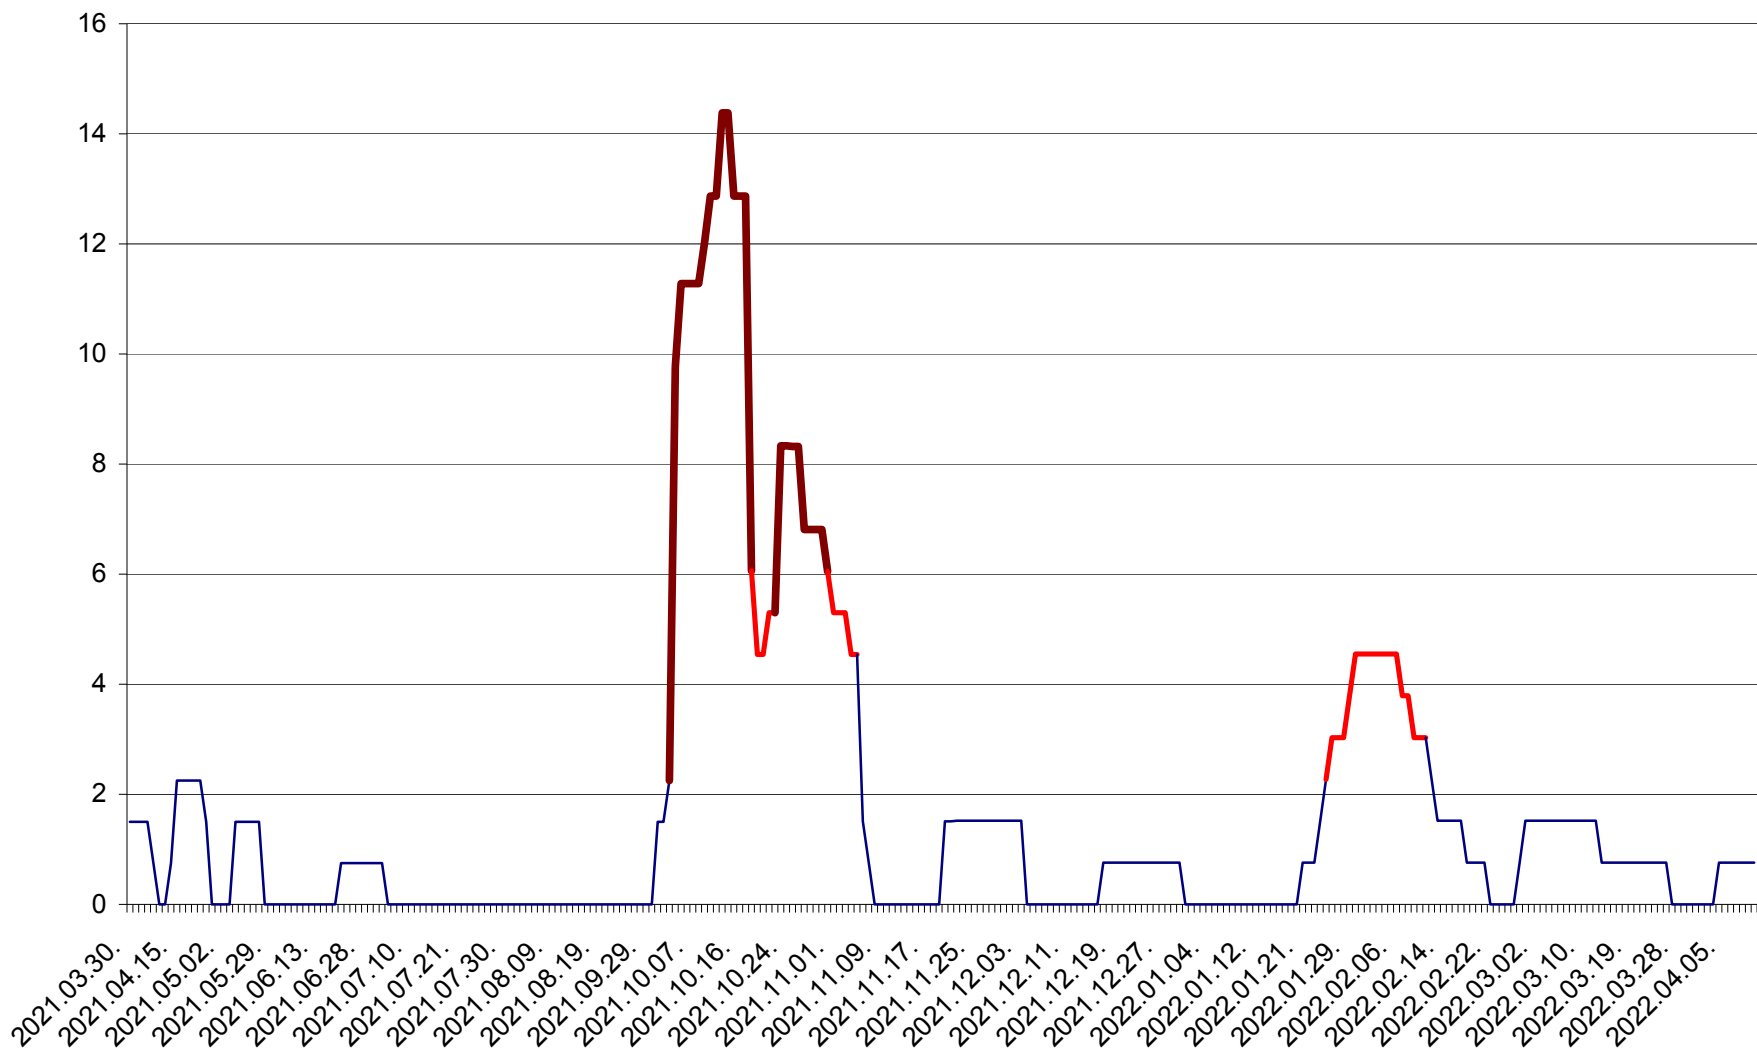

LELICENI - Evolutia incidentei cumulate pe 14 zile la ‰ de locuitori
2021.04.01. - 2022.04.11.

LUETA - Evolutia incidentei cumulate pe 14 zile la ‰ de locuitori
2021.04.01. - 2022.04.11.

LUNCA DE JOS - Evolutia incidentei cumulate pe 14 zile la ‰ de locuitori
2021.04.01. - 2022.04.11.

LUNCA DE SUS - Evolutia incidentei cumulate pe 14 zile la ‰ de locuitori
2021.04.01. - 2022.04.11.

LUPENI - Evolutia incidentei cumulate pe 14 zile la ‰ de locuitori
2021.04.01. - 2022.04.11.

MĂDĂRAȘ - Evolutia incidentei cumulate pe 14 zile la ‰ de locuitori
2021.04.01. - 2022.04.11.

MĂRTINIȘ - Evolutia incidentei cumulate pe 14 zile la ‰ de locuitori
2021.04.01. - 2022.04.11.

MEREȘTI - Evolutia incidentei cumulate pe 14 zile la ‰ de locuitori
2021.04.01. - 2022.04.11.

MUNICIPIUL MIERCUREA-CIUC - Evolutia incidentei cumulate pe 14 zile la ‰ de locuitori
2021.04.01. - 2022.04.11.

MIHĂILENI - Evolutia incidentei cumulate pe 14 zile la ‰ de locuitori
2021.04.01. - 2022.04.11.

MUGENI - Evolutia incidentei cumulate pe 14 zile la ‰ de locuitori
2021.04.01. - 2022.04.11.

OCLAND - Evolutia incidentei cumulate pe 14 zile la ‰ de locuitori
2021.04.01. - 2022.04.11.