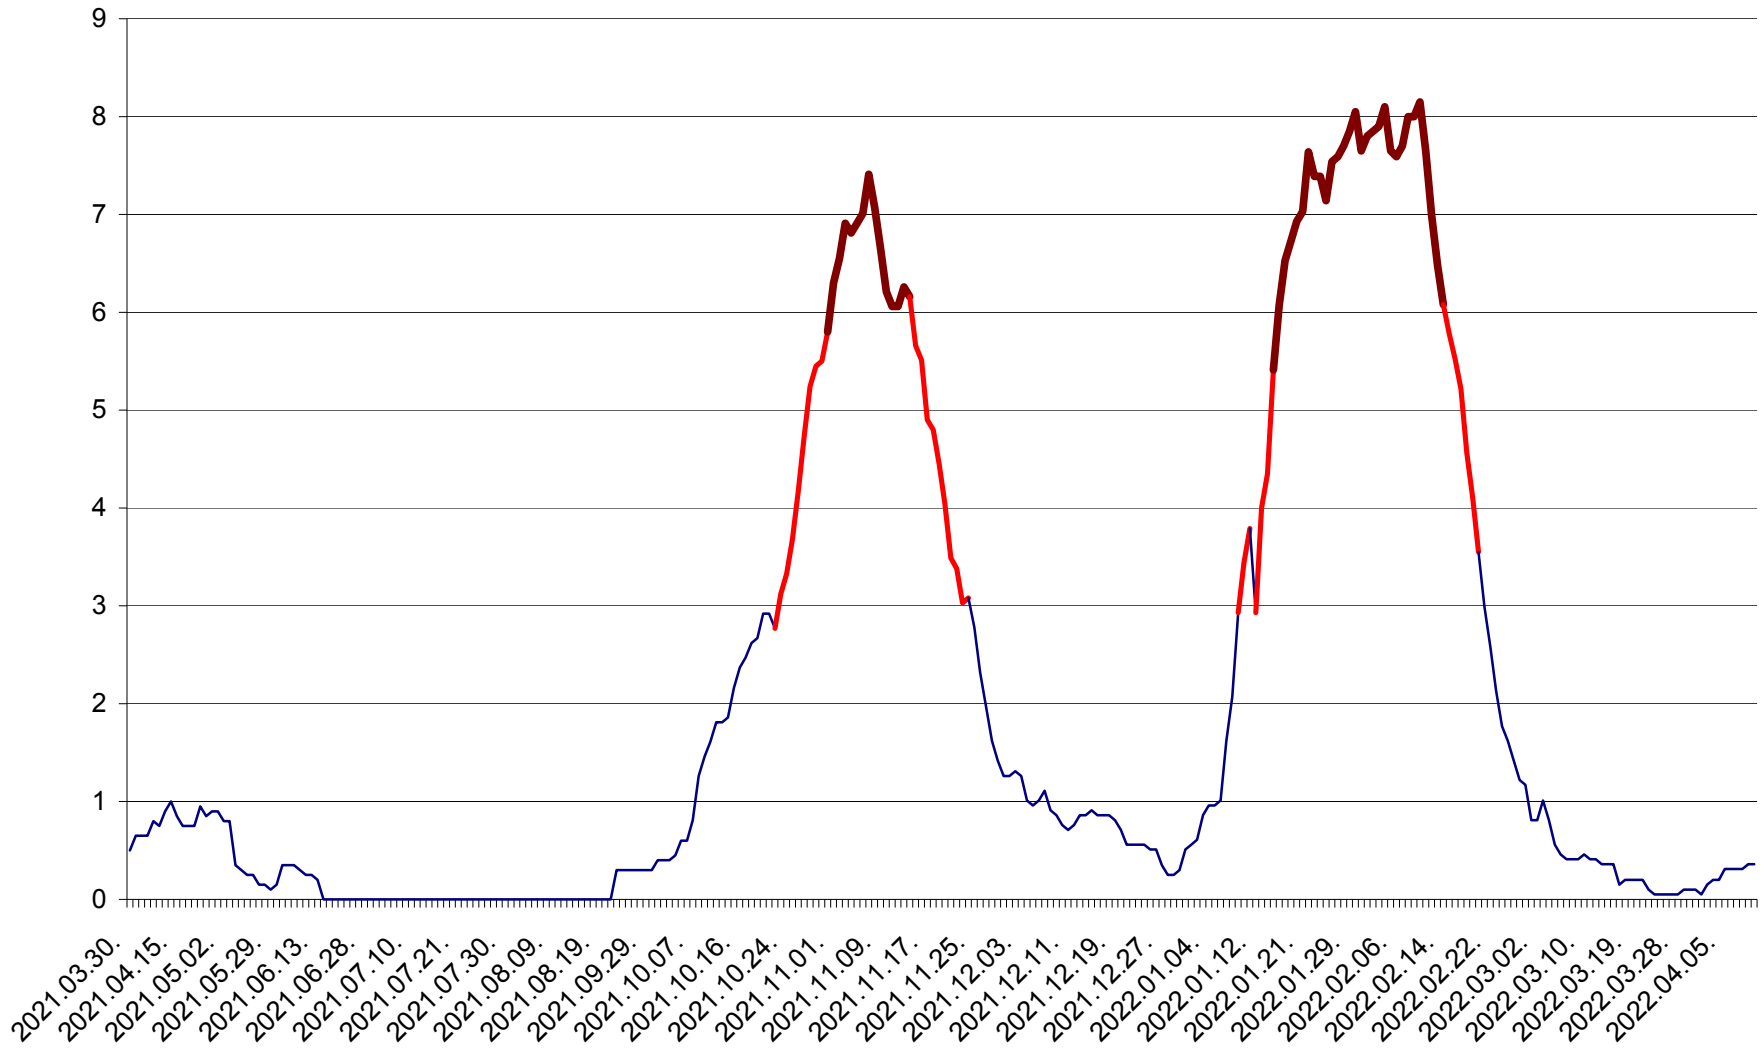

DÂRJIU - Evolutia incidentei cumulate pe 14 zile la ‰ de locuitori
2021.04.01. - 2022.04.11.

DEALU - Evolutia incidentei cumulate pe 14 zile la ‰ de locuitori
2021.04.01. - 2022.04.11.

DITRĂU - Evolutia incidentei cumulate pe 14 zile la ‰ de locuitori
2021.04.01. - 2022.04.11.

FELICENI - Evolutia incidentei cumulate pe 14 zile la ‰ de locuitori
2021.04.01. - 2022.04.11.

FRUMOASA - Evolutia incidentei cumulate pe 14 zile la ‰ de locuitori
2021.04.01. - 2022.04.11.

GĂLĂUȚAȘ - Evolutia incidentei cumulate pe 14 zile la ‰ de locuitori
2021.04.01. - 2022.04.11.

MUNICIPIUL GHEORGHENI - Evolutia incidentei cumulate pe 14 zile la % de locuitori
2021.04.01. - 2022.04.11.

JOSENI - Evolutia incidentei cumulate pe 14 zile la ‰ de locuitori
2021.04.01. - 2022.04.11.

LĂZAREA - Evolutia incidentei cumulate pe 14 zile la % de locuitori
2021.04.01. - 2022.04.11.

LELICENI - Evolutia incidentei cumulate pe 14 zile la ‰ de locuitori
2021.04.01. - 2022.04.11.

LUETA - Evolutia incidentei cumulate pe 14 zile la ‰ de locuitori
2021.04.01. - 2022.04.11.

LUNCA DE JOS - Evolutia incidentei cumulate pe 14 zile la ‰ de locuitori
2021.04.01. - 2022.04.11.