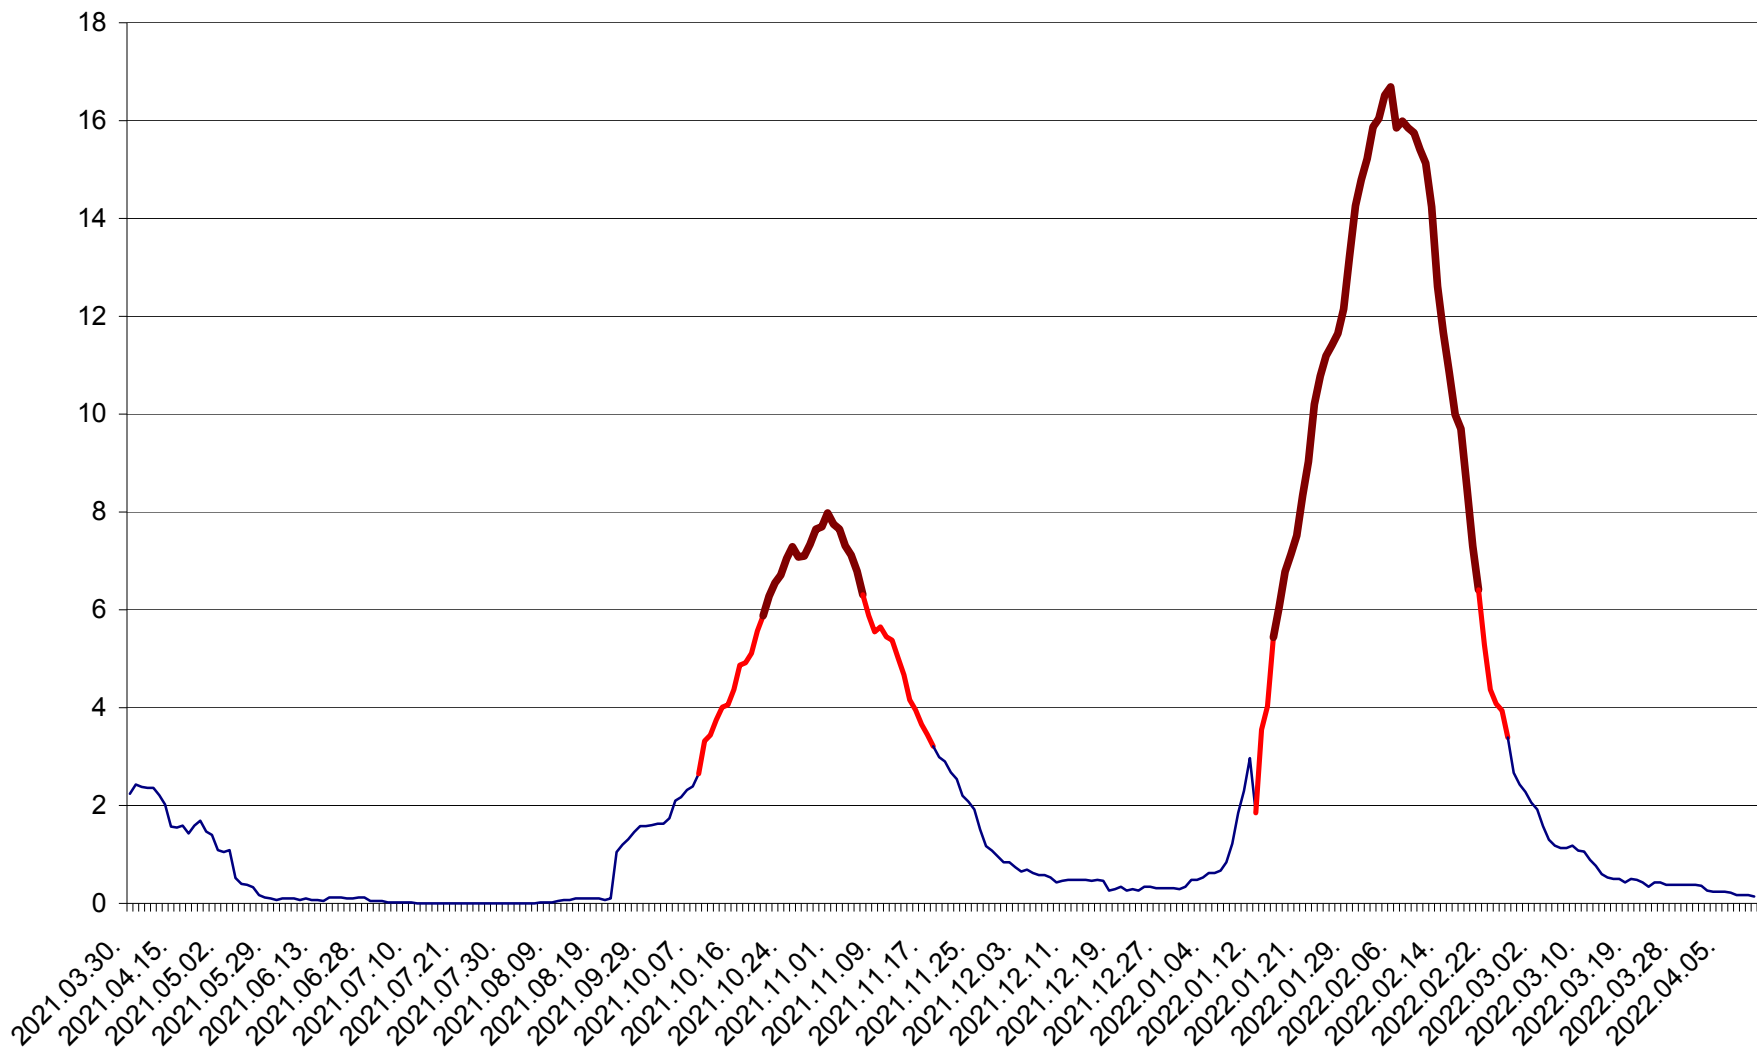

LELICENI - Evolutia incidentei cumulate pe 14 zile la ‰ de locuitori
2021.04.01. - 2022.04.11.

LUETA - Evolutia incidentei cumulate pe 14 zile la ‰ de locuitori
2021.04.01. - 2022.04.11.

LUNCA DE JOS - Evolutia incidentei cumulate pe 14 zile la ‰ de locuitori
2021.04.01. - 2022.04.11.

LUNCA DE SUS - Evolutia incidentei cumulate pe 14 zile la ‰ de locuitori
2021.04.01. - 2022.04.11.

LUPENI - Evolutia incidentei cumulate pe 14 zile la ‰ de locuitori
2021.04.01. - 2022.04.11.

MĂDĂRAȘ - Evolutia incidentei cumulate pe 14 zile la ‰ de locuitori
2021.04.01. - 2022.04.11.

MĂRTINIȘ - Evolutia incidentei cumulate pe 14 zile la ‰ de locuitori
2021.04.01. - 2022.04.11.

MEREȘTI - Evolutia incidentei cumulate pe 14 zile la ‰ de locuitori
2021.04.01. - 2022.04.11.

MUNICIPIUL MIERCUREA-CIUC - Evolutia incidentei cumulate pe 14 zile la ‰ de locuitori
2021.04.01. - 2022.04.11.