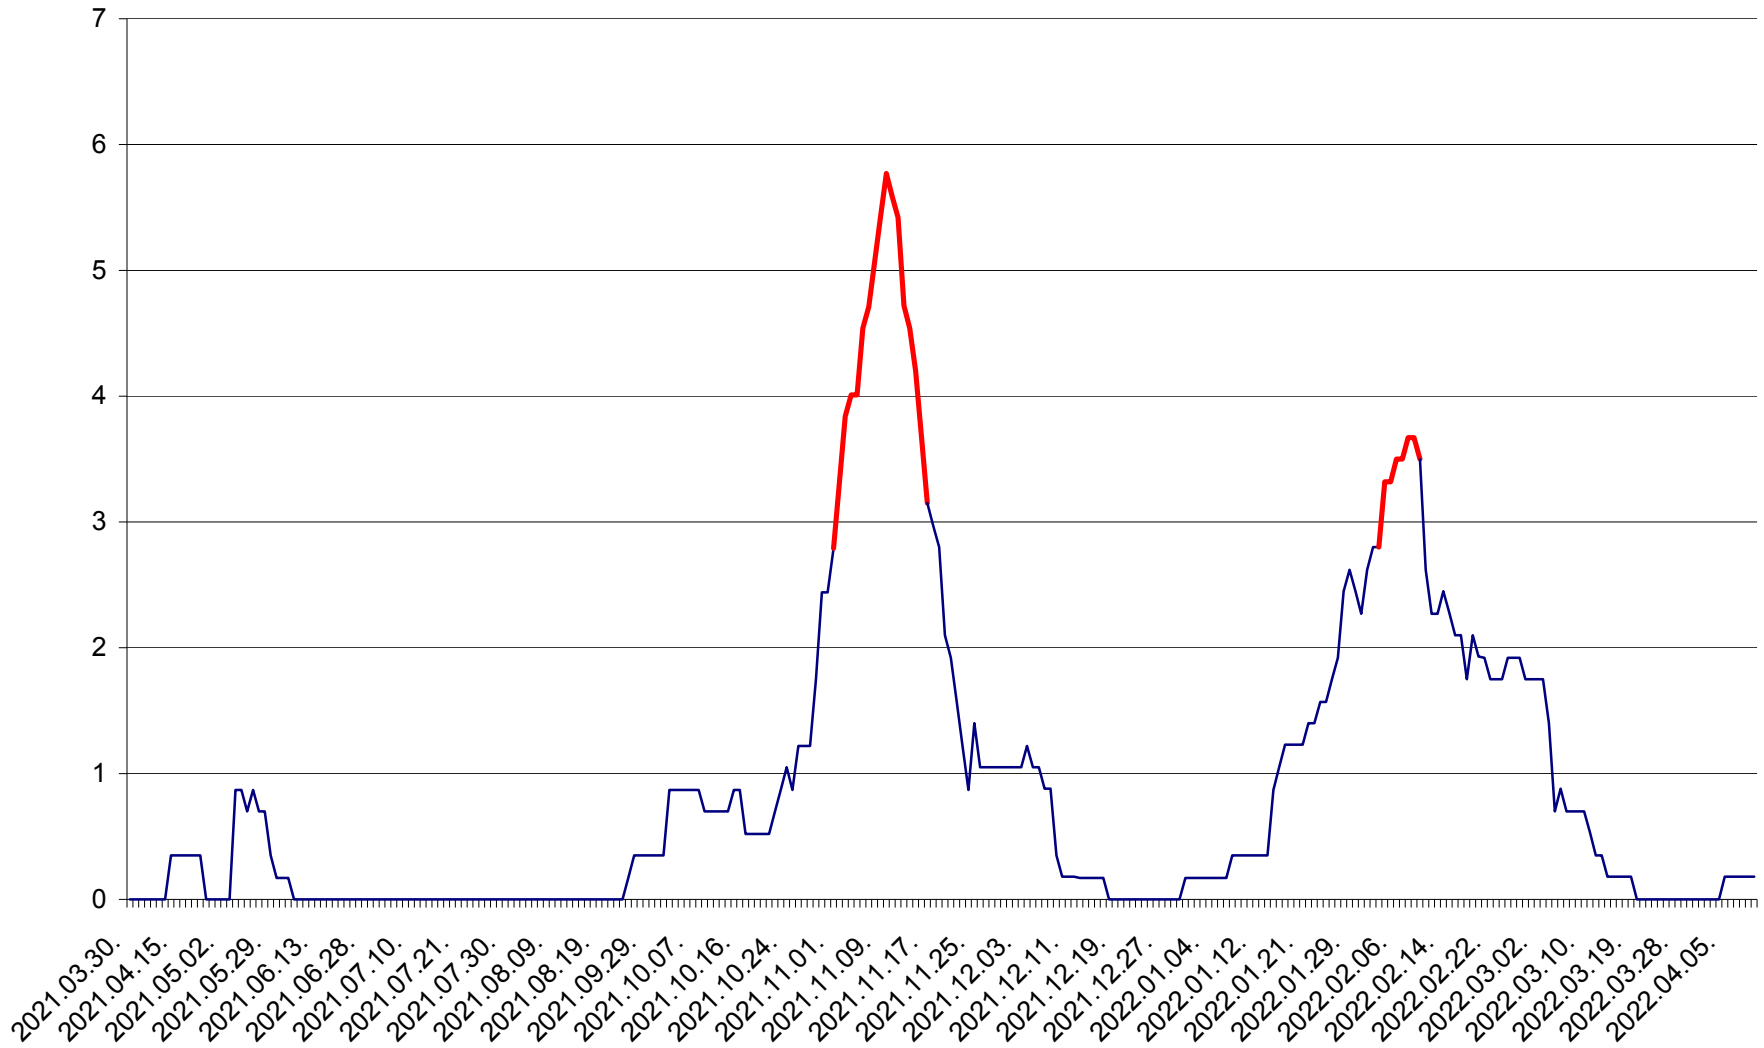

ORAȘ BĂLAN - Evolutia incidentei cumulate pe 14 zile la ‰ de locuitori
2021.04.01. - 2022.04.11.

BILBOR - Evolutia incidentei cumulate pe 14 zile la ‰ de locuitori
2021.04.01. - 2022.04.11.

ORAȘ BORSEC - Evolutia incidentei cumulate pe 14 zile la ‰ de locuitori
2021.04.01. - 2022.04.11.

CORBU - Evolutia incidentei cumulate pe 14 zile la ‰ de locuitori
2021.04.01. - 2022.04.11.

CORUND - Evolutia incidentei cumulate pe 14 zile la ‰ de locuitori
2021.04.01. - 2022.04.11.

COZMENI - Evolutia incidentei cumulate pe 14 zile la ‰ de locuitori
2021.04.01. - 2022.04.11.

ORAȘ CRISTURU SECUIESC - Evolutia incidentei cumulate pe 14 zile la ‰ de locuitori
2021.04.01. - 2022.04.11.

DĂNEȘTI - Evolutia incidentei cumulate pe 14 zile la ‰ de locuitori
2021.04.01. - 2022.04.11.

DÂRJIU - Evolutia incidentei cumulate pe 14 zile la ‰ de locuitori
2021.04.01. - 2022.04.11.

DEALU - Evolutia incidentei cumulate pe 14 zile la ‰ de locuitori
2021.04.01. - 2022.04.11.

DITRĂU - Evolutia incidentei cumulate pe 14 zile la ‰ de locuitori
2021.04.01. - 2022.04.11.