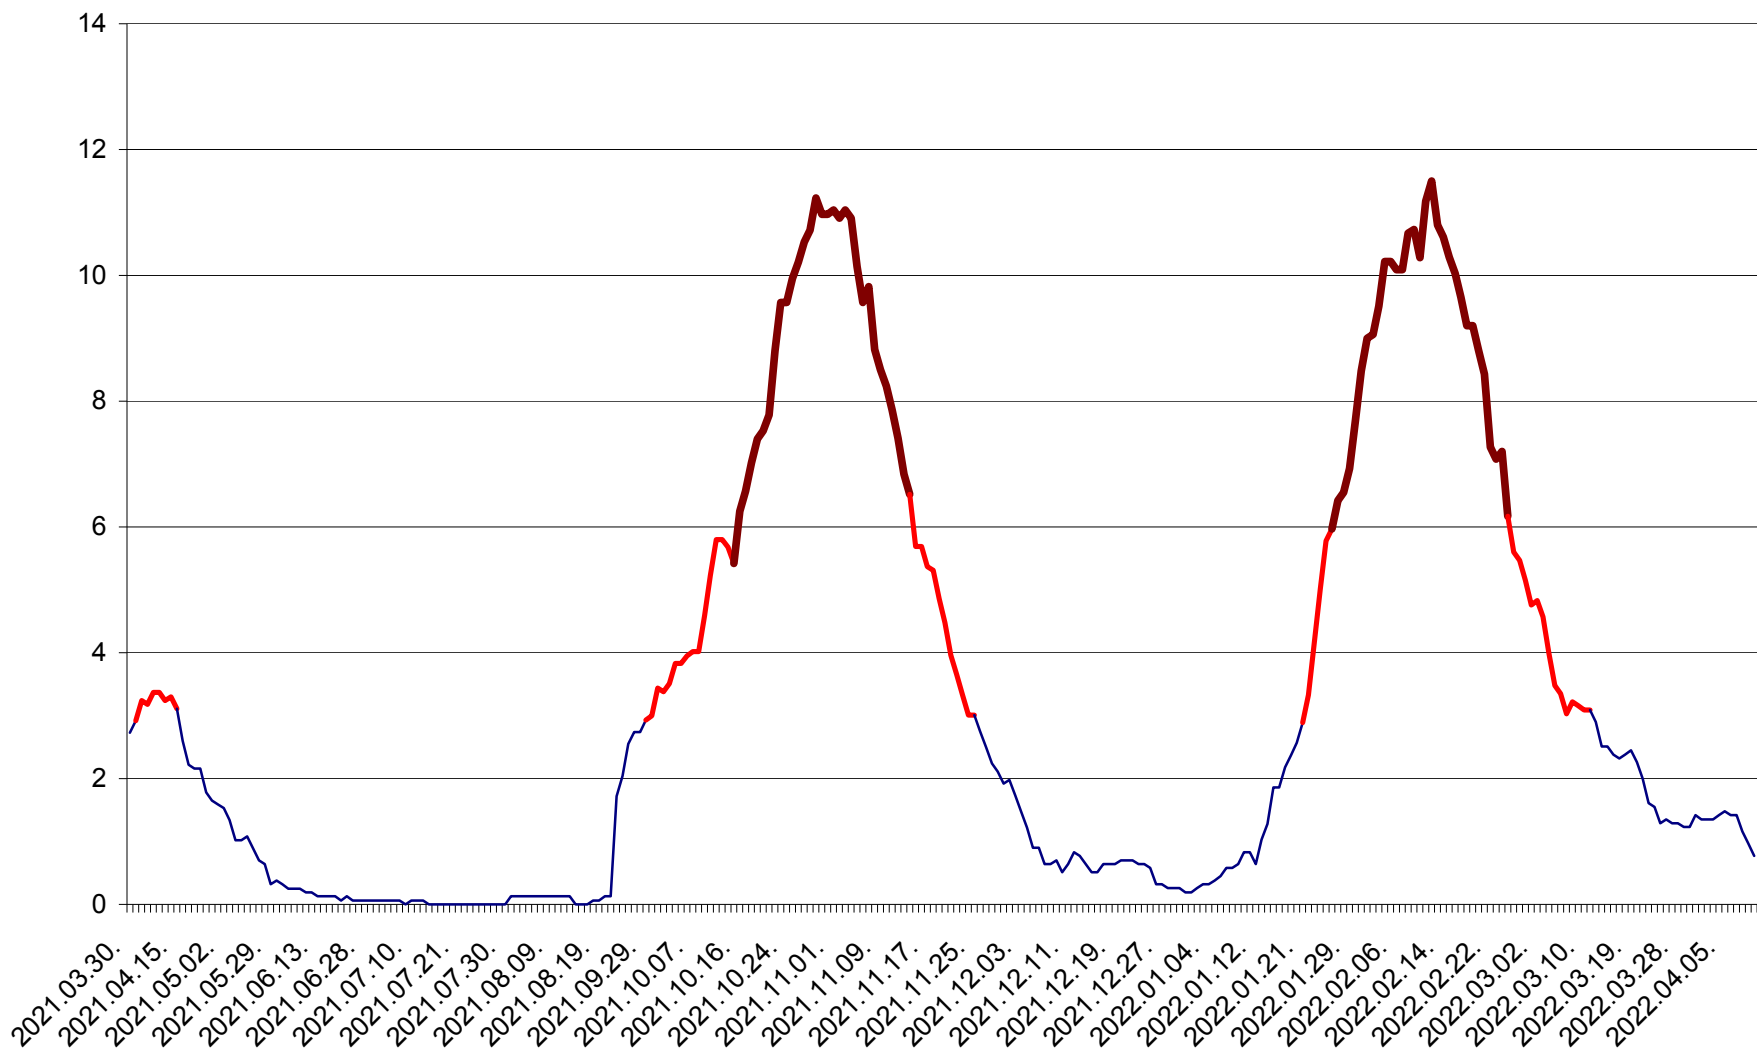

TULGHEȘ - Evolutia incidentei cumulate pe 14 zile la ‰ de locuitori
2021.04.01. - 2022.04.11.