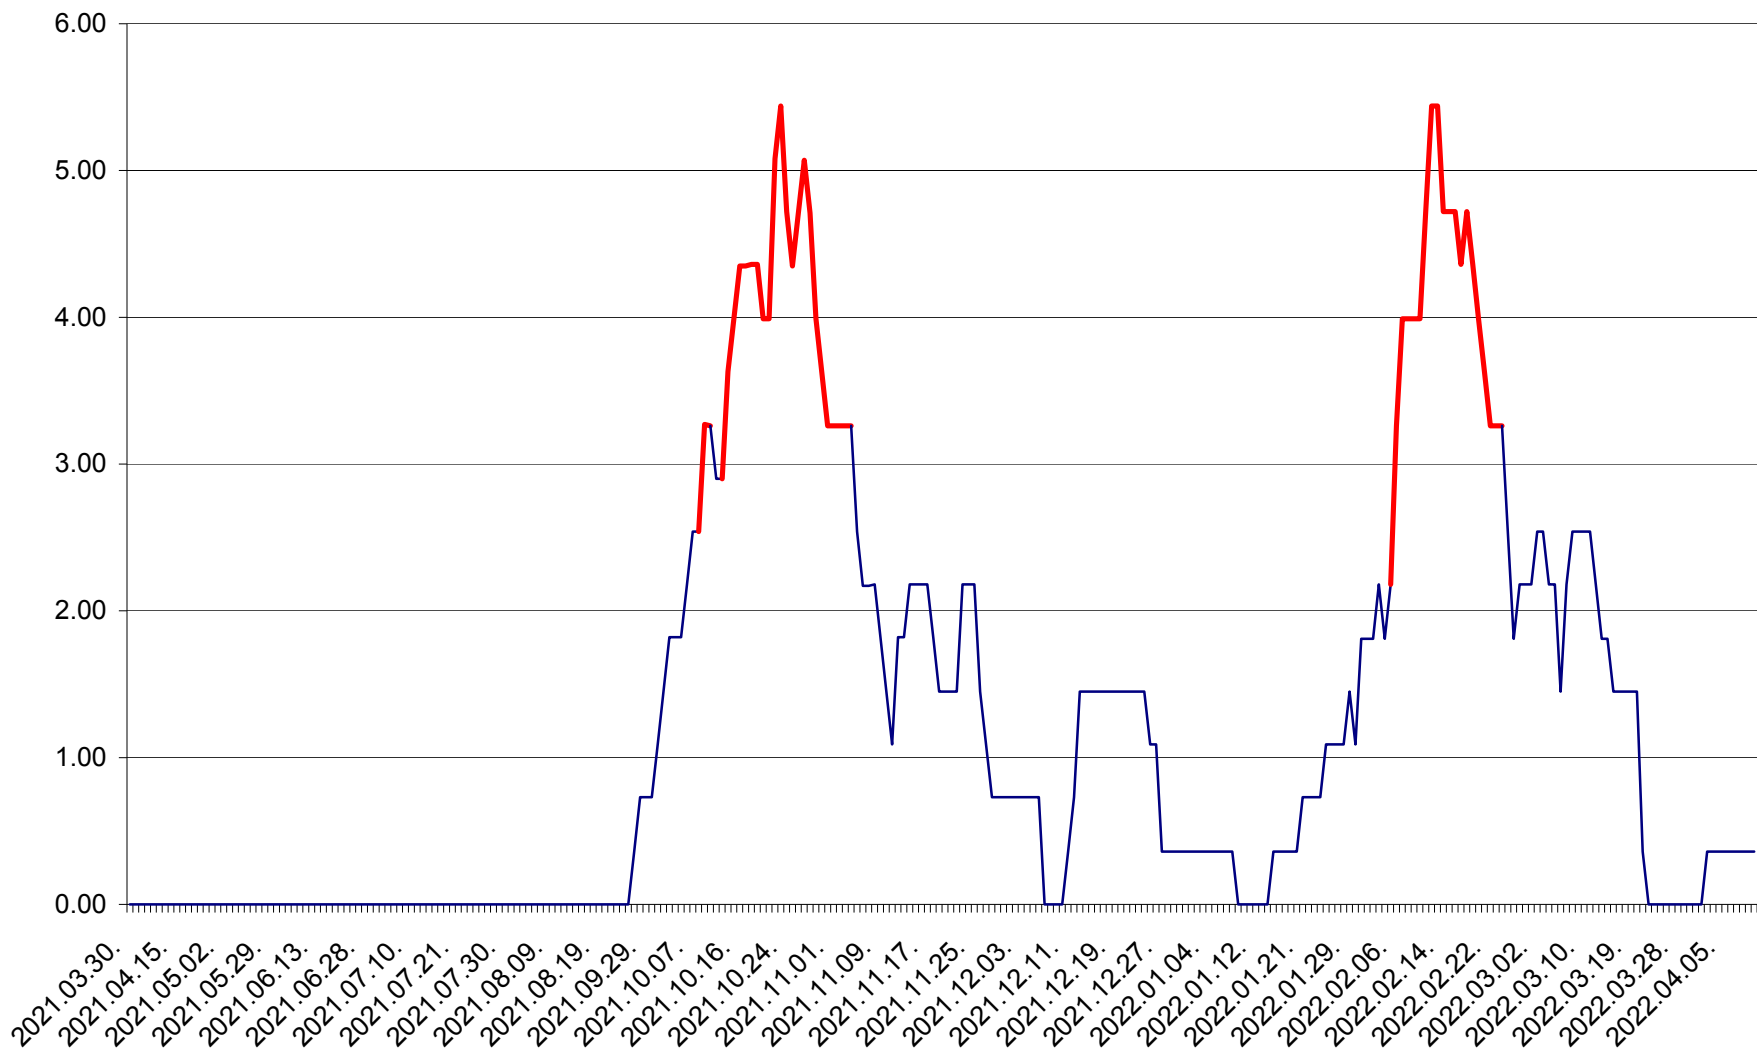

ATID - Evolutia incidentei cumulate pe 14 zile la ‰ de locuitori
2021.04.01. - 2022.04.11.

AVRĂMEȘTI - Evolutia incidentei cumulate pe 14 zile la ‰ de locuitori
2021.04.01. - 2022.04.11.

ORAȘ BĂILE TUȘNAD - Evoluția incidenței cumulate pe 14 zile la ‰ de locuitori
2021.04.01. - 2022.04.11.

ORAȘ BĂLAN - Evolutia incidentei cumulate pe 14 zile la ‰ de locuitori
2021.04.01. - 2022.04.11.

BILBOR - Evolutia incidentei cumulate pe 14 zile la ‰ de locuitori
2021.04.01. - 2022.04.11.

ORAȘ BORSEC - Evolutia incidentei cumulate pe 14 zile la ‰ de locuitori
2021.04.01. - 2022.04.11.

BRĂDEȘTI - Evolutia incidentei cumulate pe 14 zile la ‰ de locuitori
2021.04.01. - 2022.04.11.

CĂPÂLNIȚA - Evoluția incidenței cumulate pe 14 zile la ‰ de locuitori
2021.04.01. - 2022.04.11.

CÂRȚA - Evolutia incidentei cumulate pe 14 zile la ‰ de locuitori
2021.04.01. - 2022.04.11.