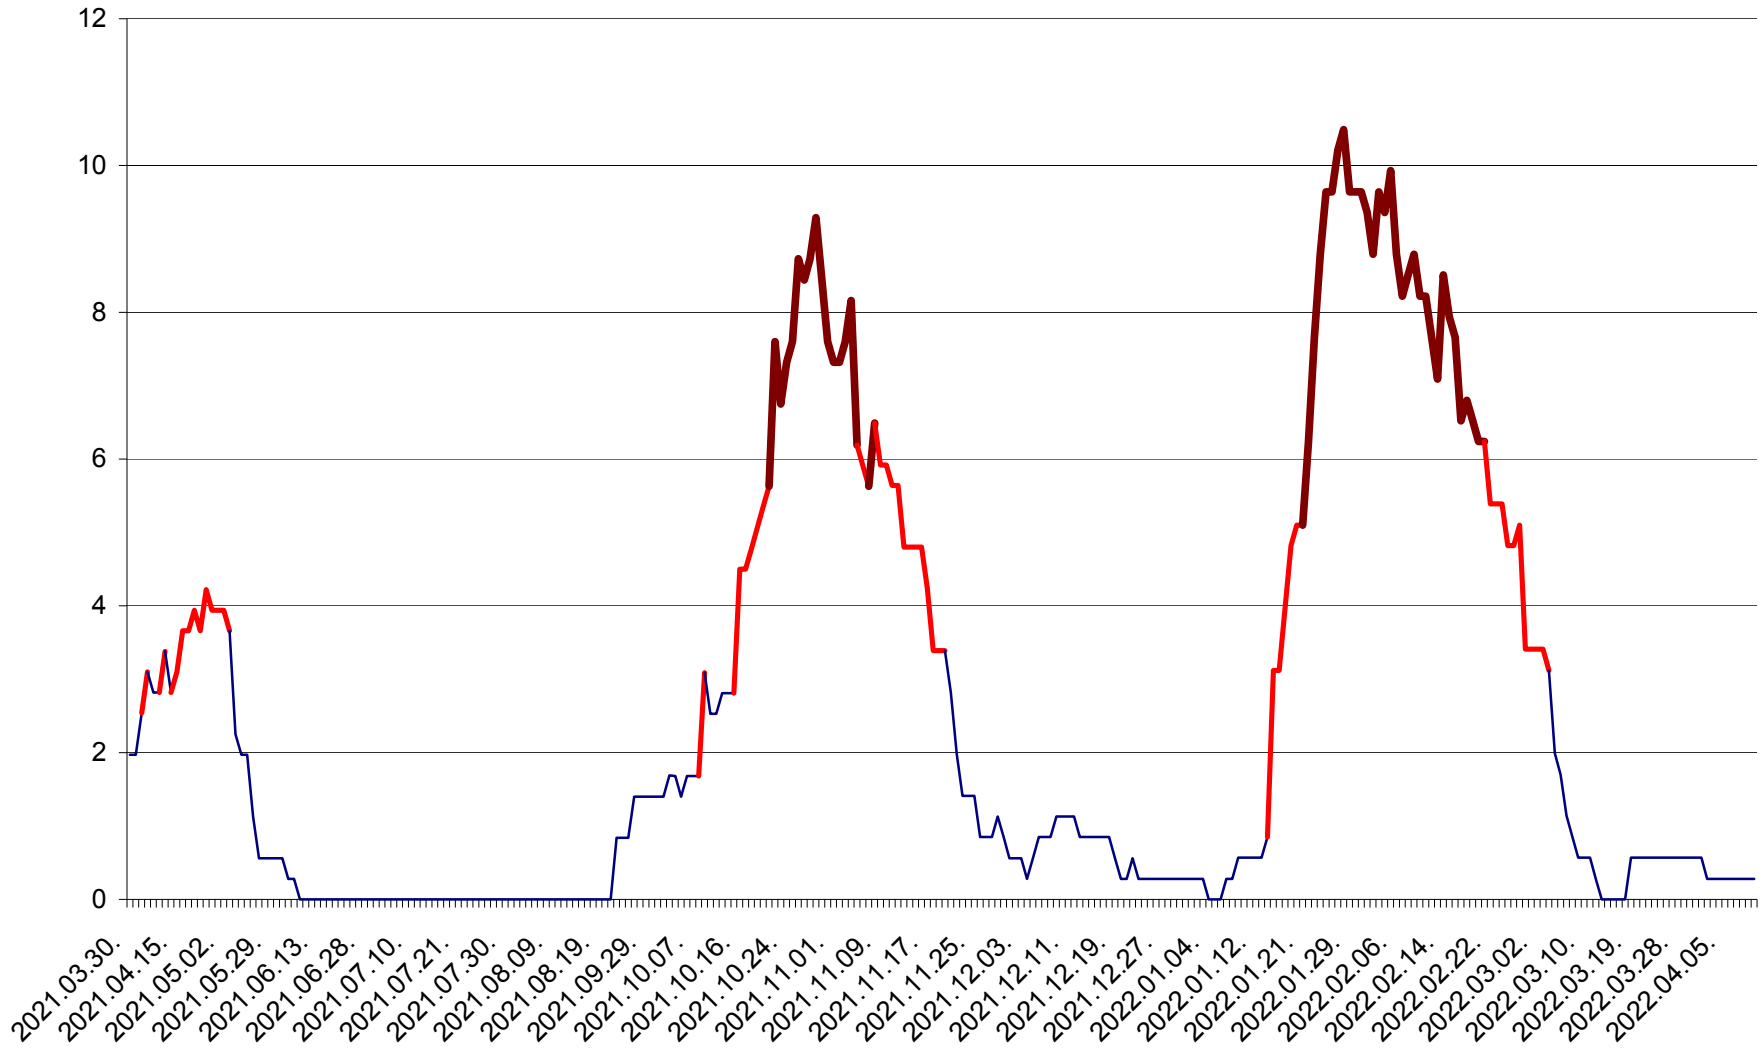

CORBU - Evolutia incidentei cumulate pe 14 zile la ‰ de locuitori
2021.04.01. - 2022.04.11.

CORUND - Evolutia incidentei cumulate pe 14 zile la ‰ de locuitori
2021.04.01. - 2022.04.11.

COZMENI - Evolutia incidentei cumulate pe 14 zile la ‰ de locuitori
2021.04.01. - 2022.04.11.

ORAȘ CRISTURU SECUIESC - Evolutia incidentei cumulate pe 14 zile la ‰ de locuitori
2021.04.01. - 2022.04.11.

DĂNEȘTI - Evolutia incidentei cumulate pe 14 zile la ‰ de locuitori
2021.04.01. - 2022.04.11.

DÂRJIU - Evolutia incidentei cumulate pe 14 zile la ‰ de locuitori
2021.04.01. - 2022.04.11.

DEALU - Evolutia incidentei cumulate pe 14 zile la ‰ de locuitori
2021.04.01. - 2022.04.11.

DITRĂU - Evolutia incidentei cumulate pe 14 zile la ‰ de locuitori
2021.04.01. - 2022.04.11.

FELICENI - Evolutia incidentei cumulate pe 14 zile la ‰ de locuitori
2021.04.01. - 2022.04.11.

FRUMOASA - Evolutia incidentei cumulate pe 14 zile la ‰ de locuitori
2021.04.01. - 2022.04.11.

GĂLĂUȚAȘ - Evolutia incidentei cumulate pe 14 zile la ‰ de locuitori
2021.04.01. - 2022.04.11.