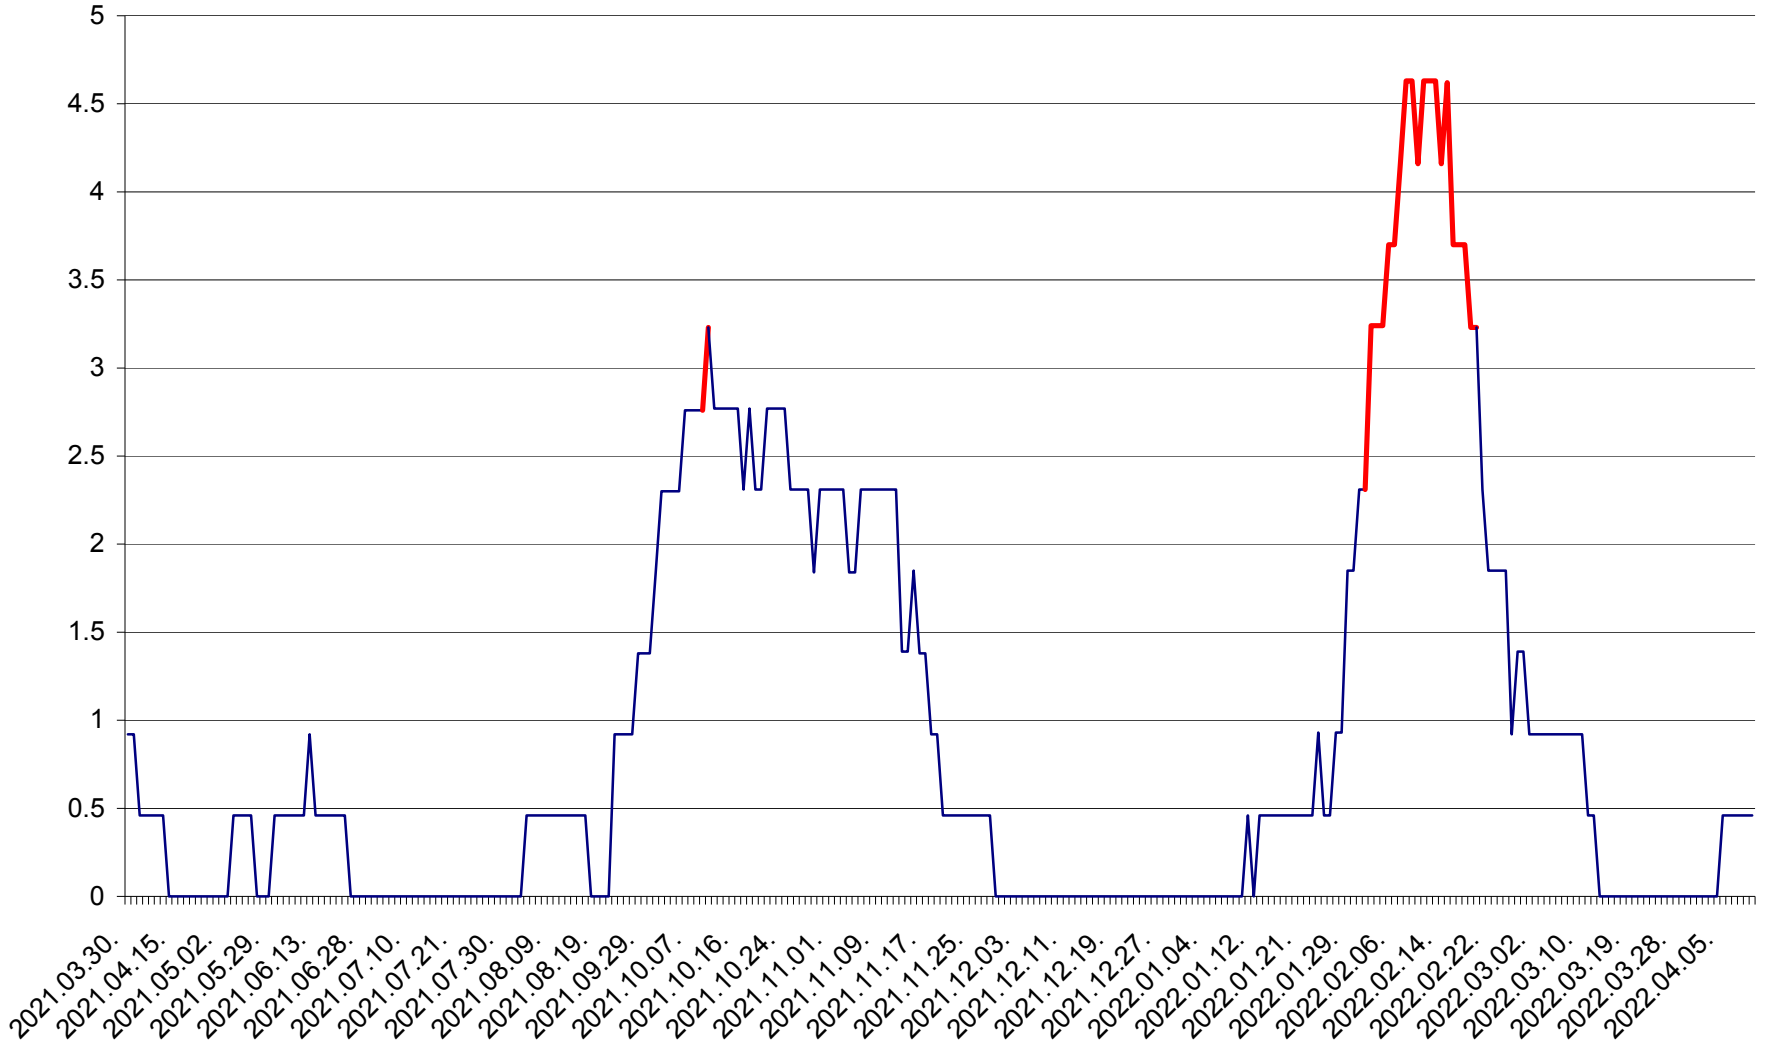

ULIEȘ - Evoluția incidentei cumulate pe 14 zile la ‰ de locuitori
2021.04.01. - 2022.04.11.