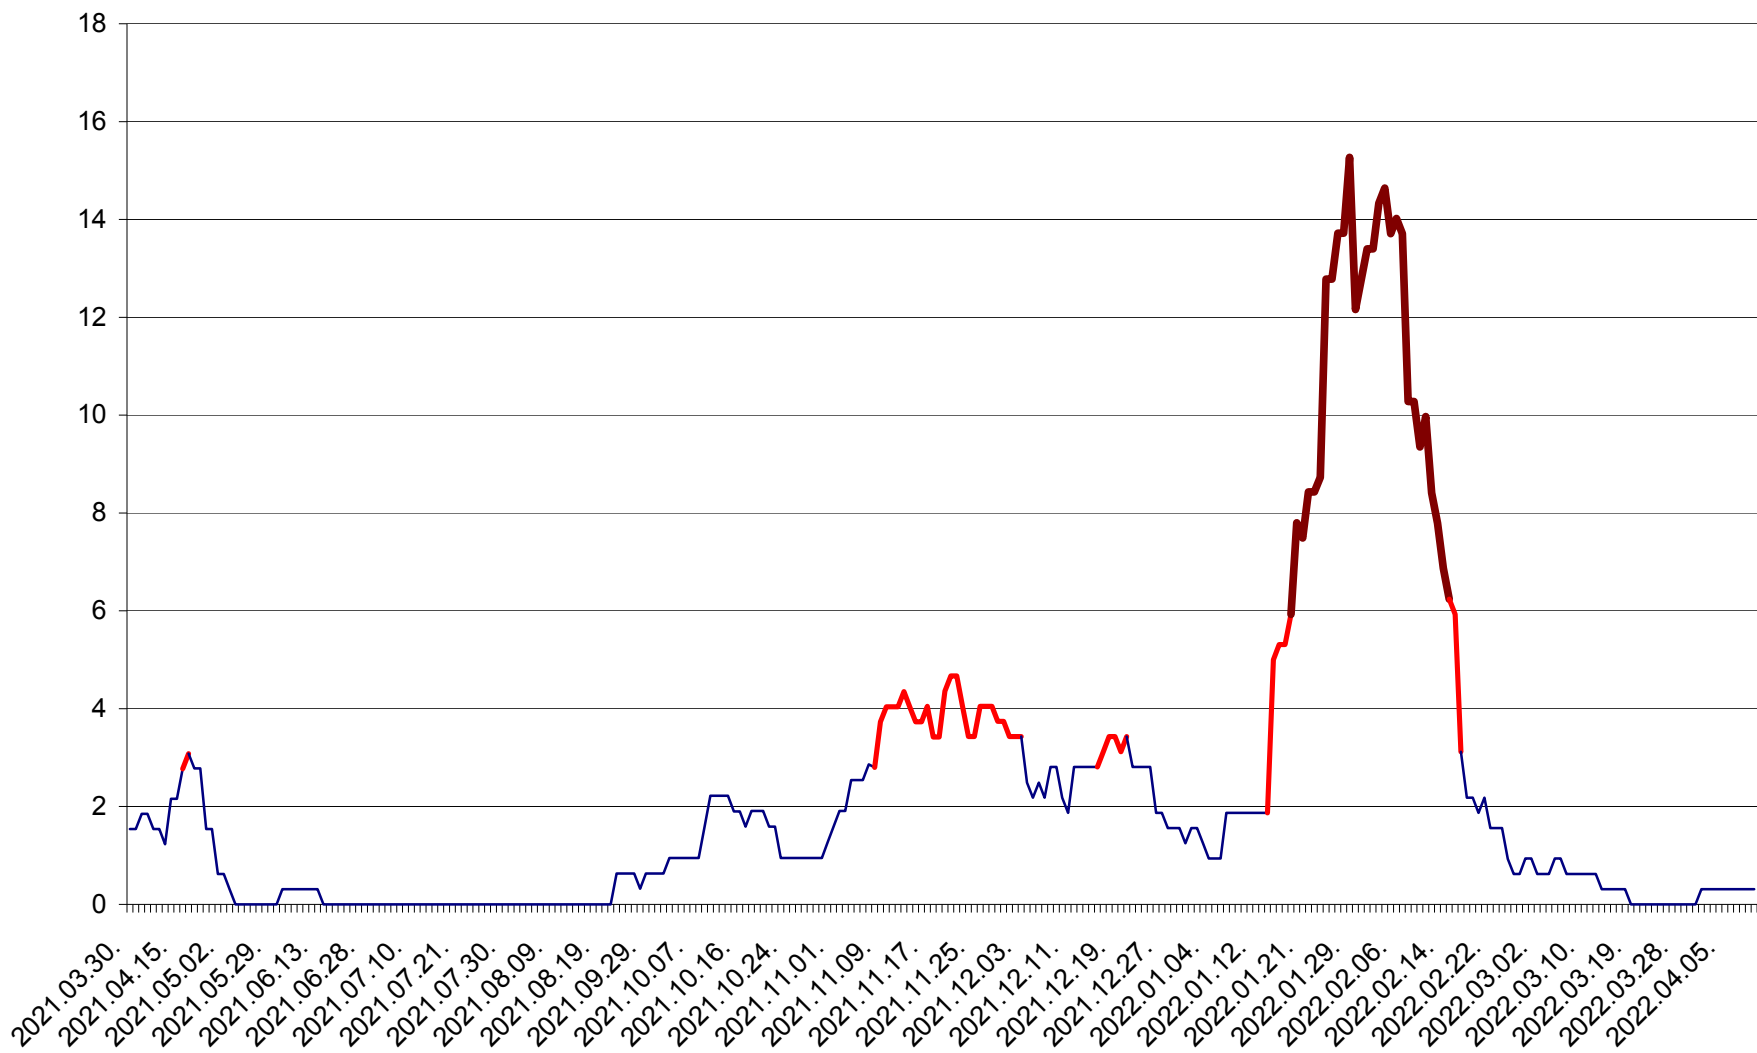

TUȘNAD - Evolutia incidentei cumulate pe 14 zile la ‰ de locuitori
2021.04.01. - 2022.04.11.