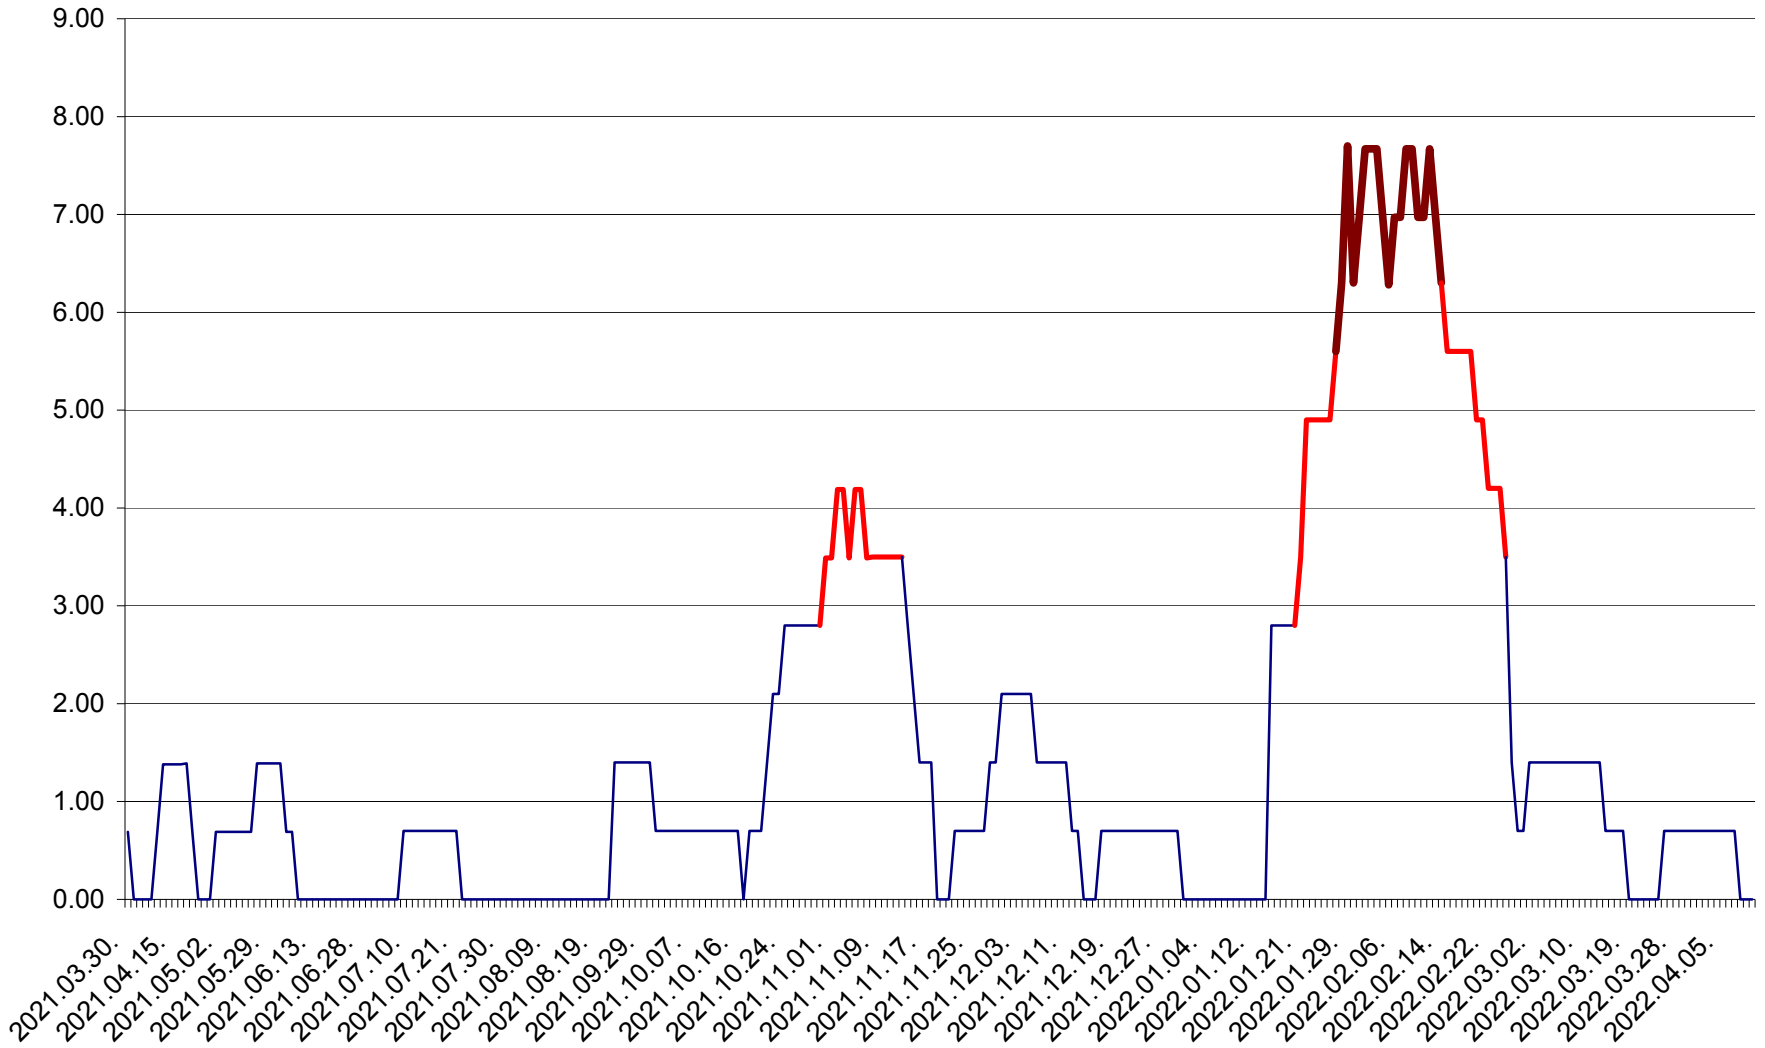

ORAȘ BĂLAN - Evolutia incidentei cumulate pe 14 zile la ‰ de locuitori
2021.04.01. - 2022.04.11.

BILBOR - Evolutia incidentei cumulate pe 14 zile la ‰ de locuitori
2021.04.01. - 2022.04.11.

ORAȘ BORSEC - Evolutia incidentei cumulate pe 14 zile la ‰ de locuitori
2021.04.01. - 2022.04.11.

BRĂDEȘTI - Evolutia incidentei cumulate pe 14 zile la ‰ de locuitori
2021.04.01. - 2022.04.11.

CĂPÂLNIȚA - Evoluția incidenței cumulate pe 14 zile la ‰ de locuitori
2021.04.01. - 2022.04.11.

CÂRȚA - Evolutia incidentei cumulate pe 14 zile la ‰ de locuitori
2021.04.01. - 2022.04.11.

CICEU - Evolutia incidentei cumulate pe 14 zile la ‰ de locuitori
2021.04.01. - 2022.04.11.

CIUCSÂNGEORGIU - Evolutia incidentei cumulate pe 14 zile la ‰ de locuitori
2021.04.01. - 2022.04.11.

CIUMANI - Evolutia incidentei cumulate pe 14 zile la ‰ de locuitori
2021.04.01. - 2022.04.11.

CORBU - Evolutia incidentei cumulate pe 14 zile la ‰ de locuitori
2021.04.01. - 2022.04.11.

CORUND - Evolutia incidentei cumulate pe 14 zile la ‰ de locuitori
2021.04.01. - 2022.04.11.

COZMENI - Evolutia incidentei cumulate pe 14 zile la ‰ de locuitori
2021.04.01. - 2022.04.11.