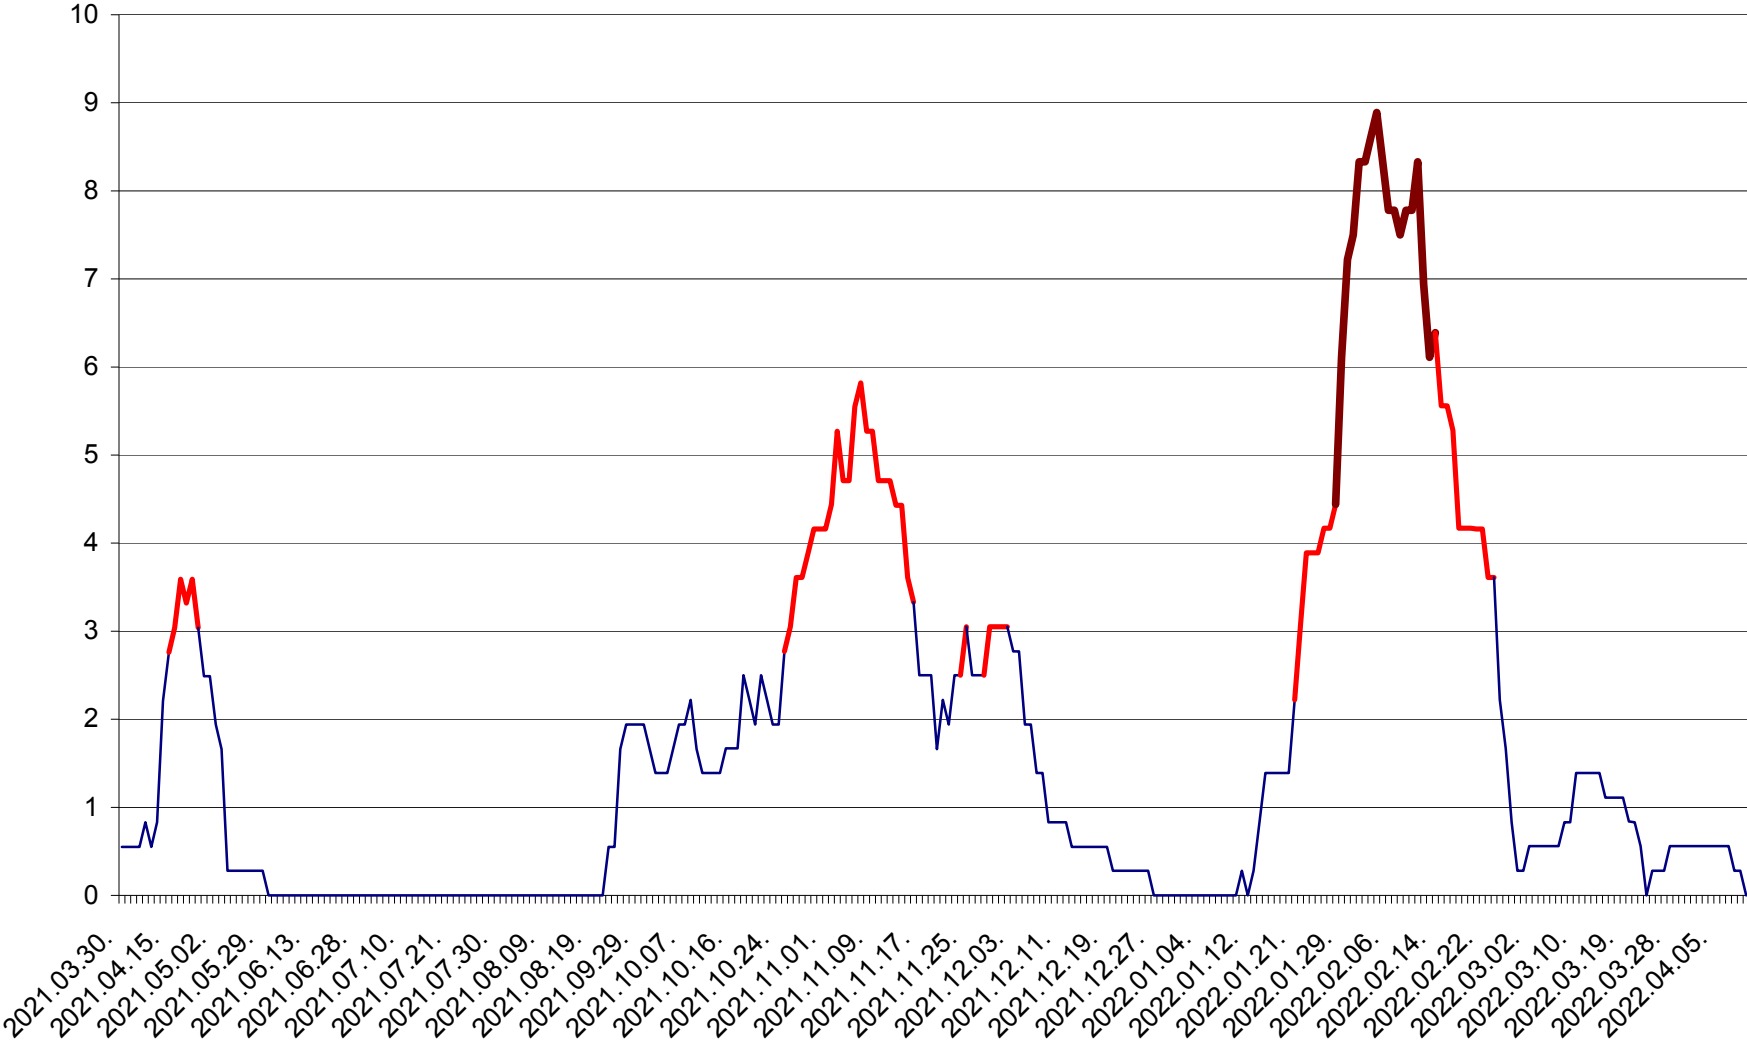

LELICENI - Evolutia incidentei cumulate pe 14 zile la ‰ de locuitori
2021.04.01. - 2022.04.11.

LUETA - Evolutia incidentei cumulate pe 14 zile la ‰ de locuitori
2021.04.01. - 2022.04.11.

LUNCA DE JOS - Evolutia incidentei cumulate pe 14 zile la ‰ de locuitori
2021.04.01. - 2022.04.11.

LUNCA DE SUS - Evolutia incidentei cumulate pe 14 zile la ‰ de locuitori
2021.04.01. - 2022.04.11.

LUPENI - Evolutia incidentei cumulate pe 14 zile la ‰ de locuitori
2021.04.01. - 2022.04.11.

MĂDĂRAȘ - Evolutia incidentei cumulate pe 14 zile la ‰ de locuitori
2021.04.01. - 2022.04.11.

MĂRTINIȘ - Evolutia incidentei cumulate pe 14 zile la ‰ de locuitori
2021.04.01. - 2022.04.11.

MEREȘTI - Evolutia incidentei cumulate pe 14 zile la ‰ de locuitori
2021.04.01. - 2022.04.11.

MUNICIPIUL MIERCUREA-CIUC - Evolutia incidentei cumulate pe 14 zile la ‰ de locuitori
2021.04.01. - 2022.04.11.

MIHĂILENI - Evolutia incidentei cumulate pe 14 zile la ‰ de locuitori
2021.04.01. - 2022.04.11.

MUGENI - Evolutia incidentei cumulate pe 14 zile la ‰ de locuitori
2021.04.01. - 2022.04.11.

OCLAND - Evolutia incidentei cumulate pe 14 zile la ‰ de locuitori
2021.04.01. - 2022.04.11.