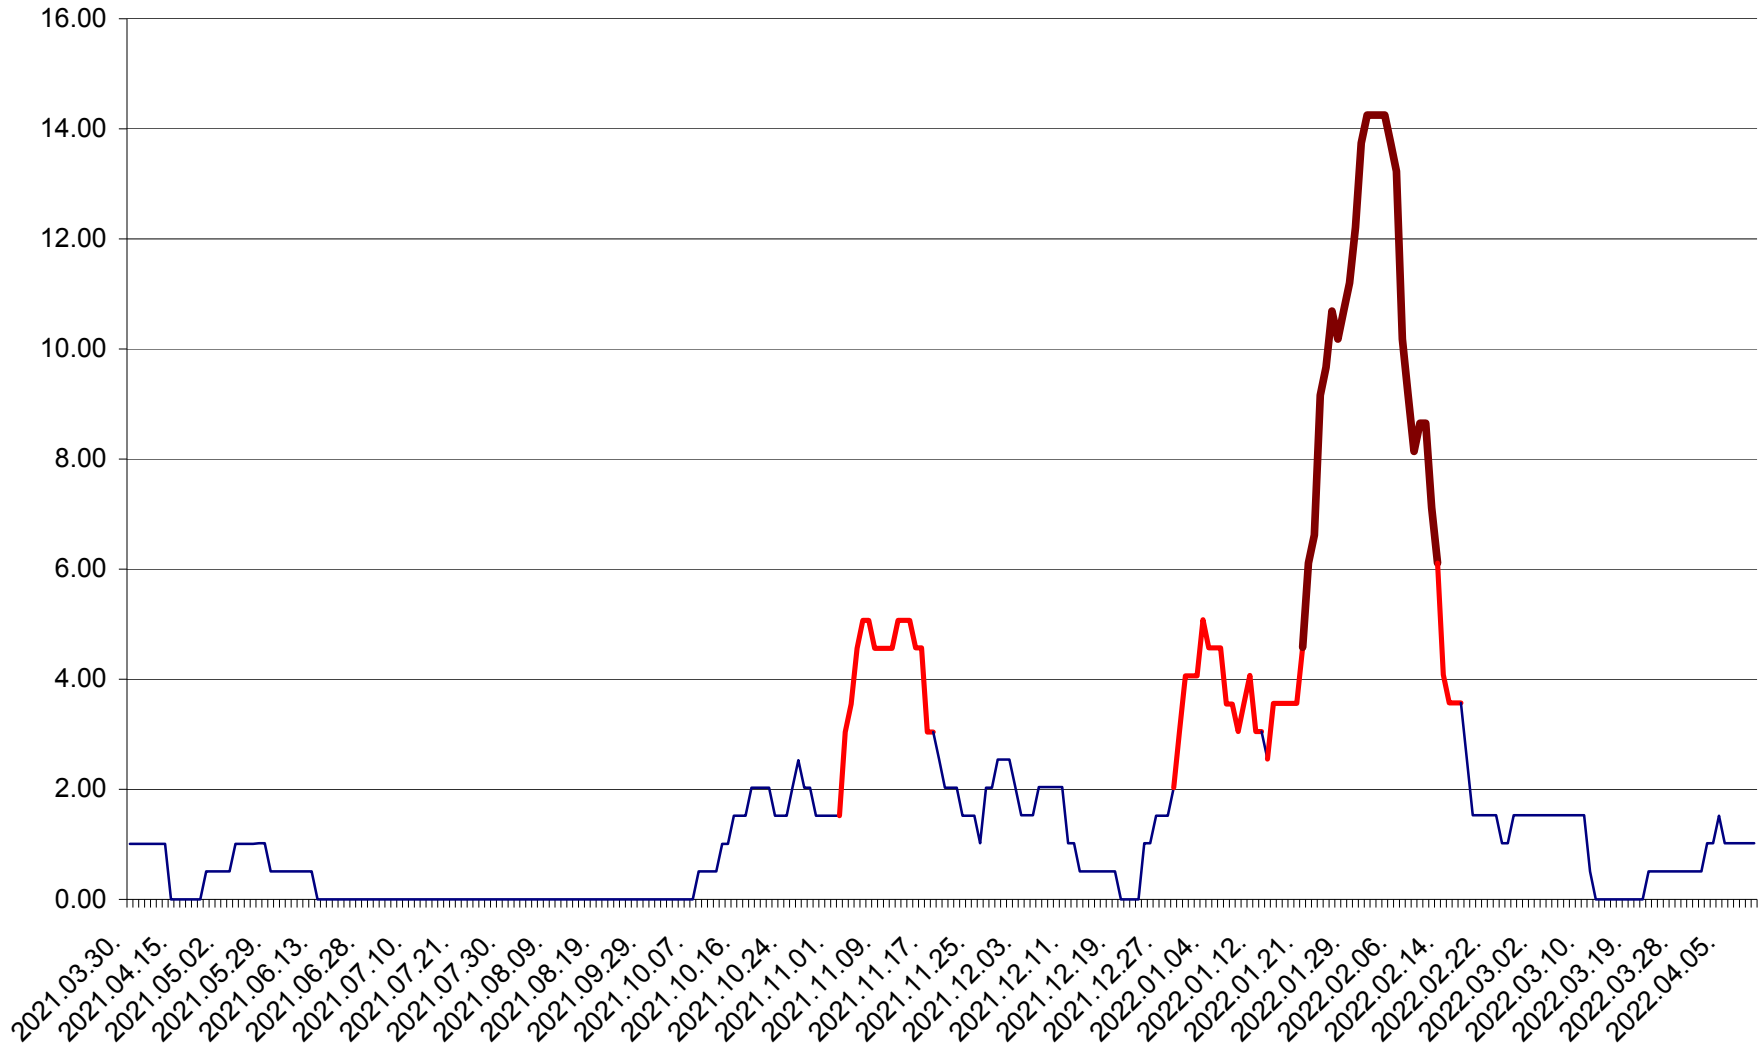

TUȘNAD - Evolutia incidentei cumulate pe 14 zile la ‰ de locuitori
2021.04.01. - 2022.04.11.

ULIEȘ - Evoluția incidentei cumulate pe 14 zile la ‰ de locuitori
2021.04.01. - 2022.04.11.

VĂRȘAG - Evolutia incidentei cumulate pe 14 zile la ‰ de locuitori
2021.04.01. - 2022.04.11.

ORAȘ VLĂHIȚA - Evolutia incidentei cumulate pe 14 zile la ‰ de locuitori
2021.04.01. - 2022.04.11.

VOȘLĂBENI - Evolutia incidentei cumulate pe 14 zile la ‰ de locuitori
2021.04.01. - 2022.04.11.

ZETEA - Evolutia incidentei cumulate pe 14 zile la ‰ de locuitori
2021.04.01. - 2022.04.11.