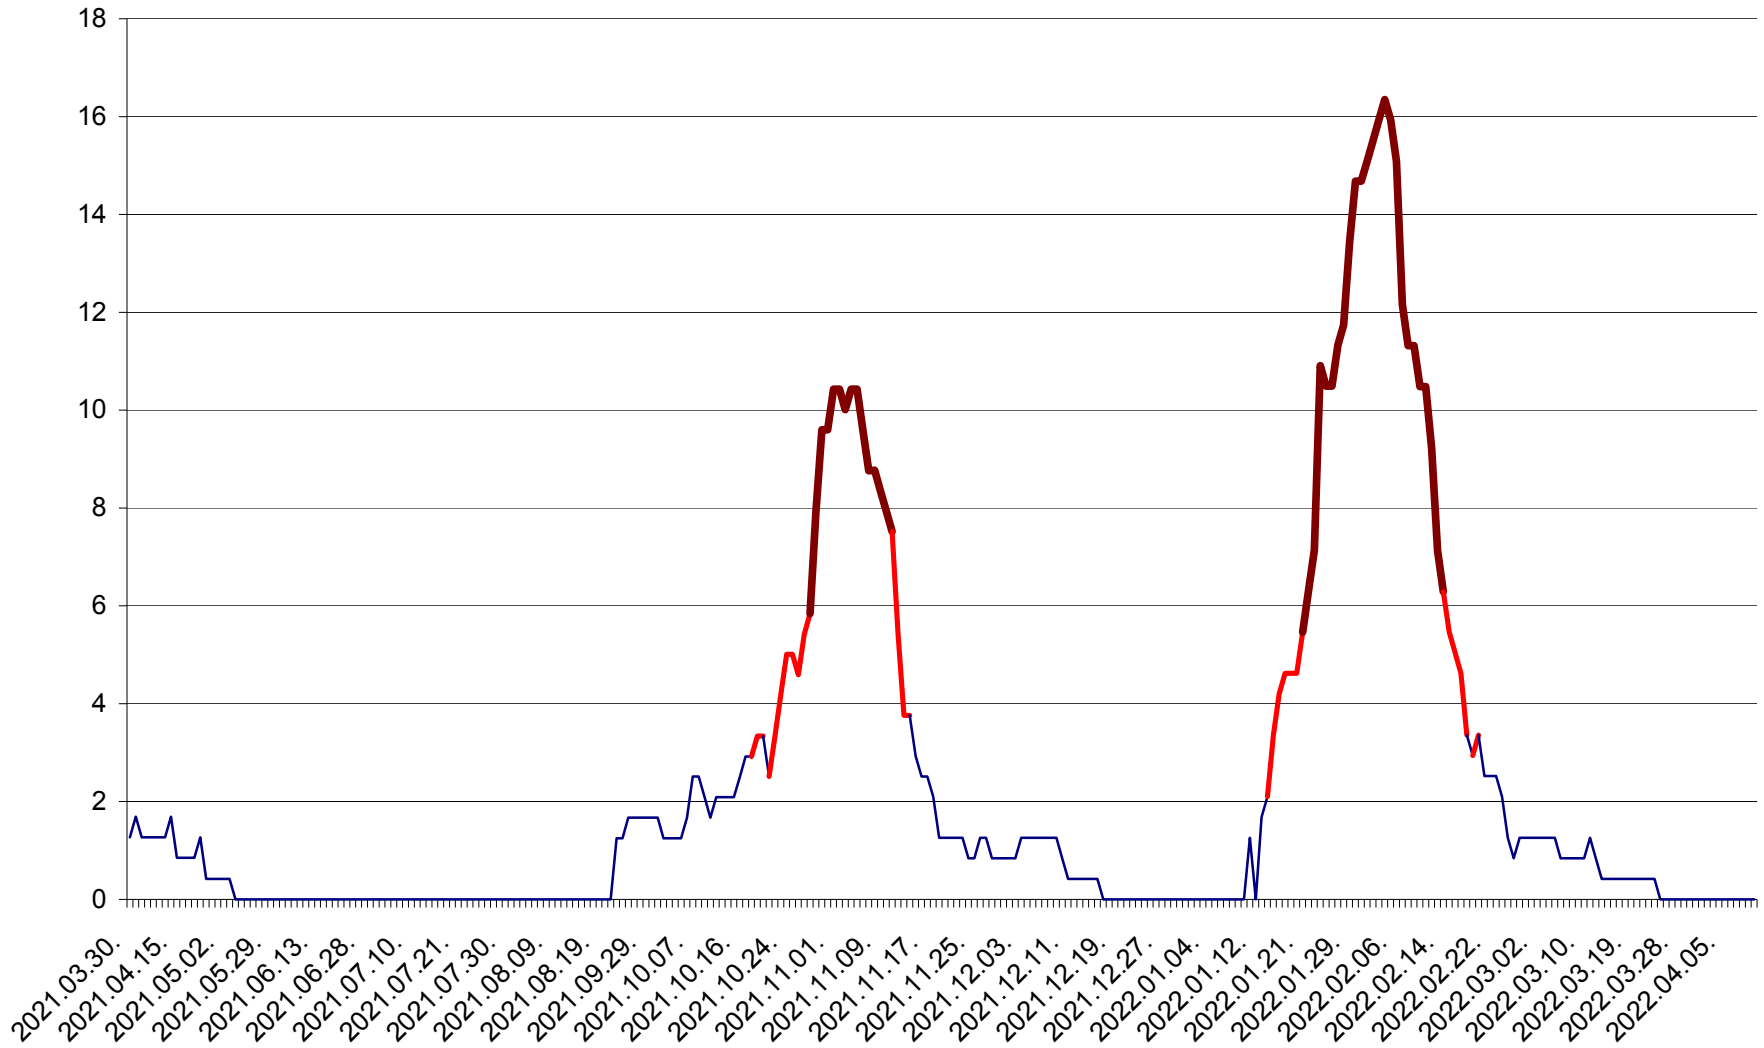

FELICENI - Evolutia incidentei cumulate pe 14 zile la ‰ de locuitori
2021.04.01. - 2022.04.11.

FRUMOASA - Evolutia incidentei cumulate pe 14 zile la ‰ de locuitori
2021.04.01. - 2022.04.11.

GĂLĂUȚAȘ - Evolutia incidentei cumulate pe 14 zile la ‰ de locuitori
2021.04.01. - 2022.04.11.

MUNICIPIUL GHEORGHENI - Evolutia incidentei cumulate pe 14 zile la % de locuitori
2021.04.01. - 2022.04.11.

JOSENI - Evolutia incidentei cumulate pe 14 zile la ‰ de locuitori
2021.04.01. - 2022.04.11.

LĂZAREA - Evolutia incidentei cumulate pe 14 zile la % de locuitori
2021.04.01. - 2022.04.11.

LELICENI - Evolutia incidentei cumulate pe 14 zile la ‰ de locuitori
2021.04.01. - 2022.04.11.

LUETA - Evolutia incidentei cumulate pe 14 zile la ‰ de locuitori
2021.04.01. - 2022.04.11.

LUNCA DE JOS - Evolutia incidentei cumulate pe 14 zile la ‰ de locuitori
2021.04.01. - 2022.04.11.