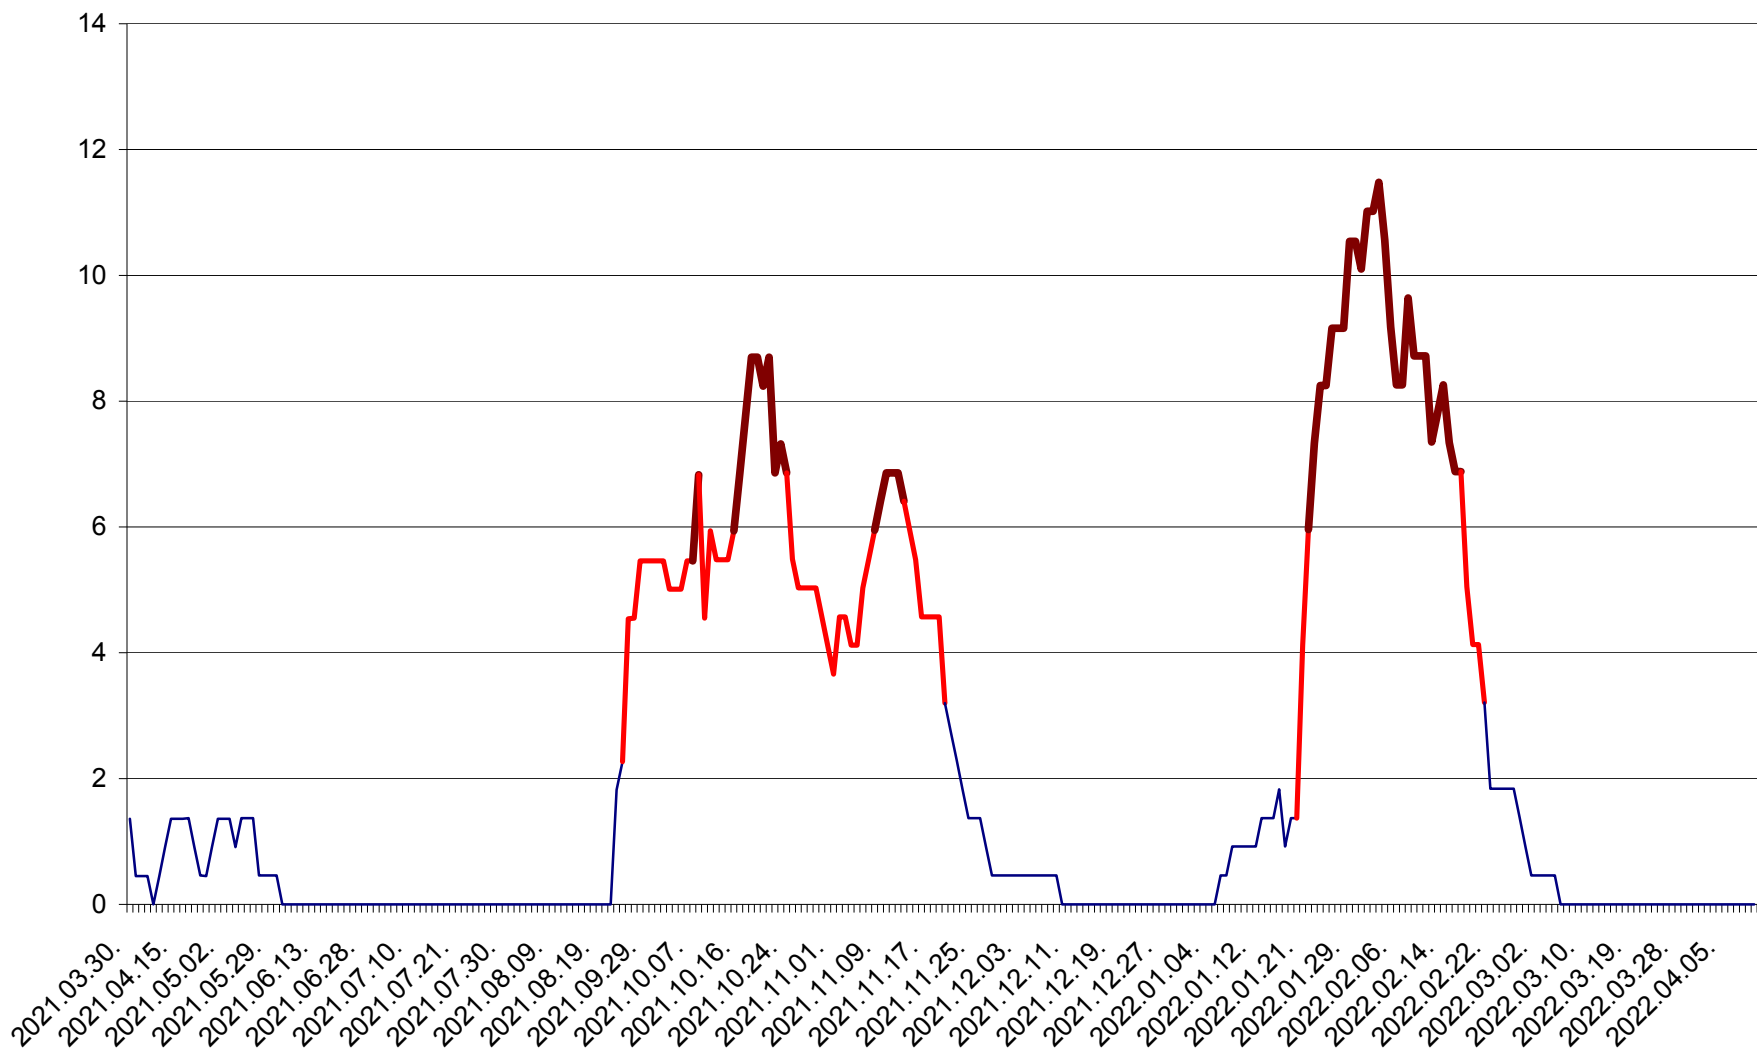

MUNICIPIUL GHEORGHENI - Evolutia incidentei cumulate pe 14 zile la % de locuitori
2021.04.01. - 2022.04.11.

JOSENI - Evolutia incidentei cumulate pe 14 zile la ‰ de locuitori
2021.04.01. - 2022.04.11.

LĂZAREA - Evolutia incidentei cumulate pe 14 zile la % de locuitori
2021.04.01. - 2022.04.11.

LELICENI - Evolutia incidentei cumulate pe 14 zile la ‰ de locuitori
2021.04.01. - 2022.04.11.

LUETA - Evolutia incidentei cumulate pe 14 zile la ‰ de locuitori
2021.04.01. - 2022.04.11.

LUNCA DE JOS - Evolutia incidentei cumulate pe 14 zile la ‰ de locuitori
2021.04.01. - 2022.04.11.

LUNCA DE SUS - Evolutia incidentei cumulate pe 14 zile la ‰ de locuitori
2021.04.01. - 2022.04.11.

LUPENI - Evolutia incidentei cumulate pe 14 zile la ‰ de locuitori
2021.04.01. - 2022.04.11.

MĂDĂRAȘ - Evolutia incidentei cumulate pe 14 zile la ‰ de locuitori
2021.04.01. - 2022.04.11.