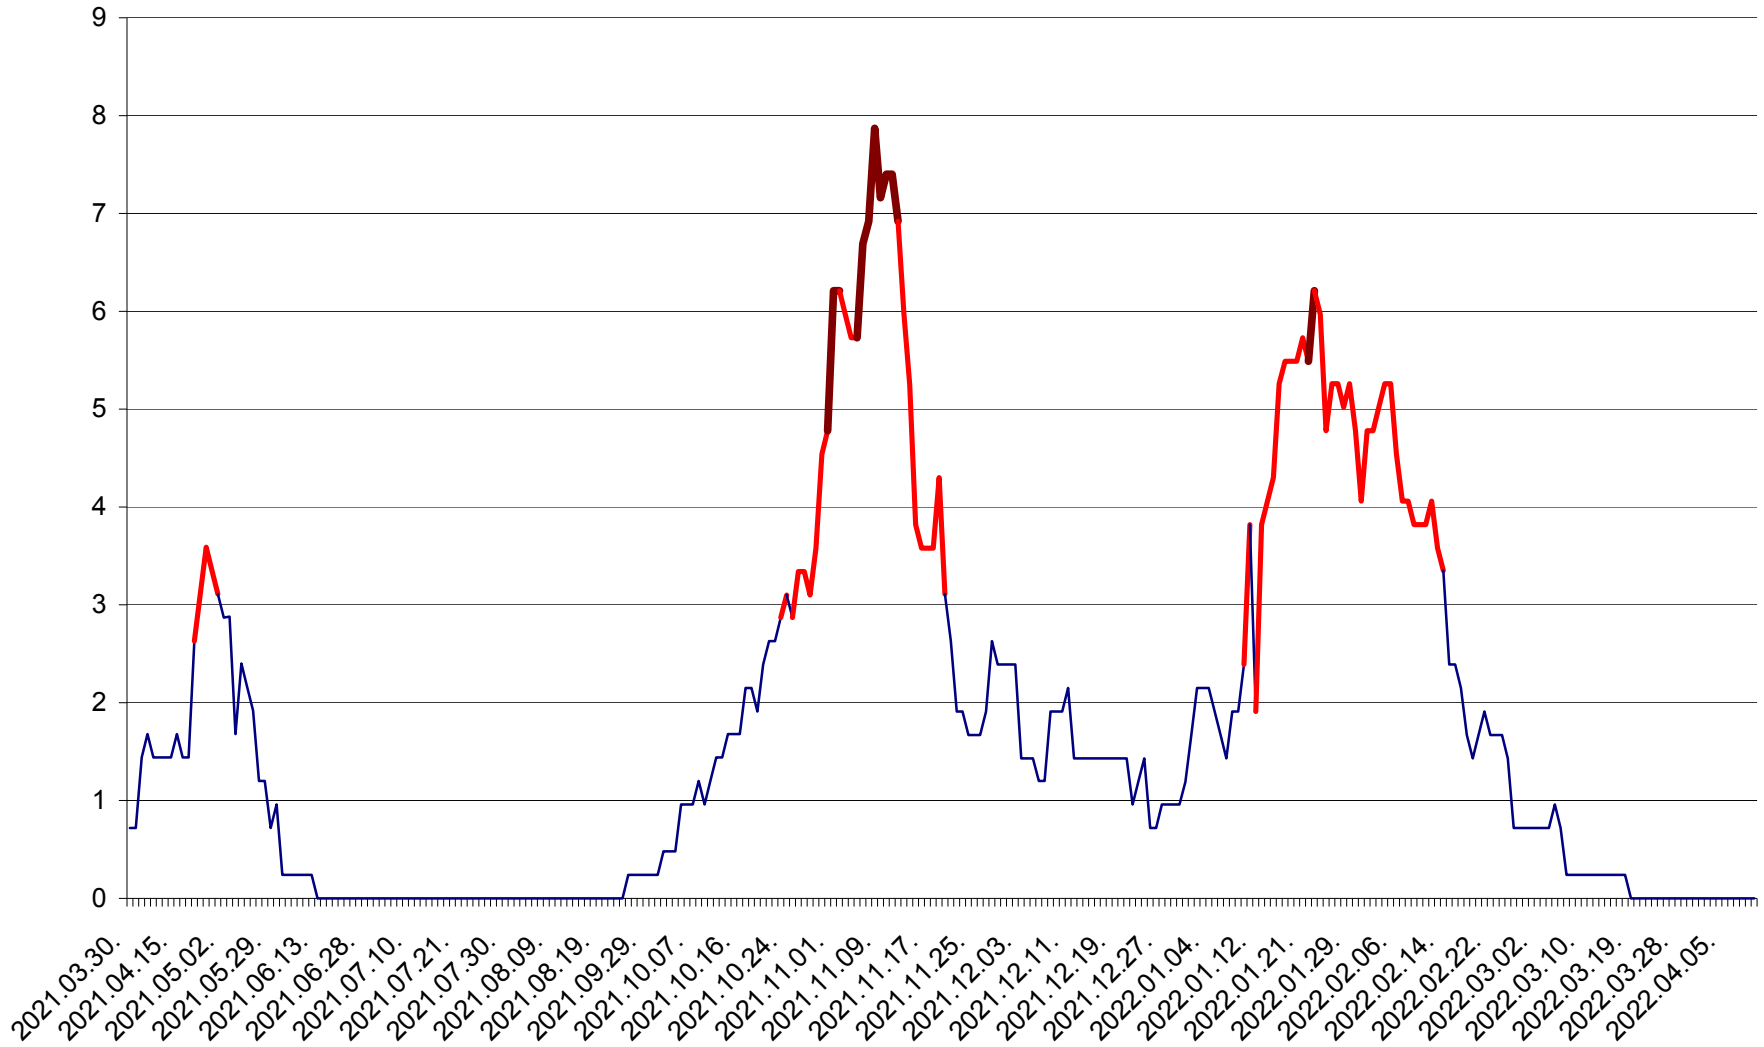

CORBU - Evolutia incidentei cumulate pe 14 zile la ‰ de locuitori
2021.04.01. - 2022.04.11.

CORUND - Evolutia incidentei cumulate pe 14 zile la ‰ de locuitori
2021.04.01. - 2022.04.11.

COZMENI - Evolutia incidentei cumulate pe 14 zile la ‰ de locuitori
2021.04.01. - 2022.04.11.

ORAȘ CRISTURU SECUIESC - Evolutia incidentei cumulate pe 14 zile la ‰ de locuitori
2021.04.01. - 2022.04.11.

DĂNEȘTI - Evolutia incidentei cumulate pe 14 zile la ‰ de locuitori
2021.04.01. - 2022.04.11.

DÂRJIU - Evolutia incidentei cumulate pe 14 zile la ‰ de locuitori
2021.04.01. - 2022.04.11.

DEALU - Evolutia incidentei cumulate pe 14 zile la ‰ de locuitori
2021.04.01. - 2022.04.11.

DITRĂU - Evolutia incidentei cumulate pe 14 zile la ‰ de locuitori
2021.04.01. - 2022.04.11.

FELICENI - Evolutia incidentei cumulate pe 14 zile la ‰ de locuitori
2021.04.01. - 2022.04.11.

FRUMOASA - Evolutia incidentei cumulate pe 14 zile la ‰ de locuitori
2021.04.01. - 2022.04.11.

GĂLĂUȚAȘ - Evolutia incidentei cumulate pe 14 zile la ‰ de locuitori
2021.04.01. - 2022.04.11.