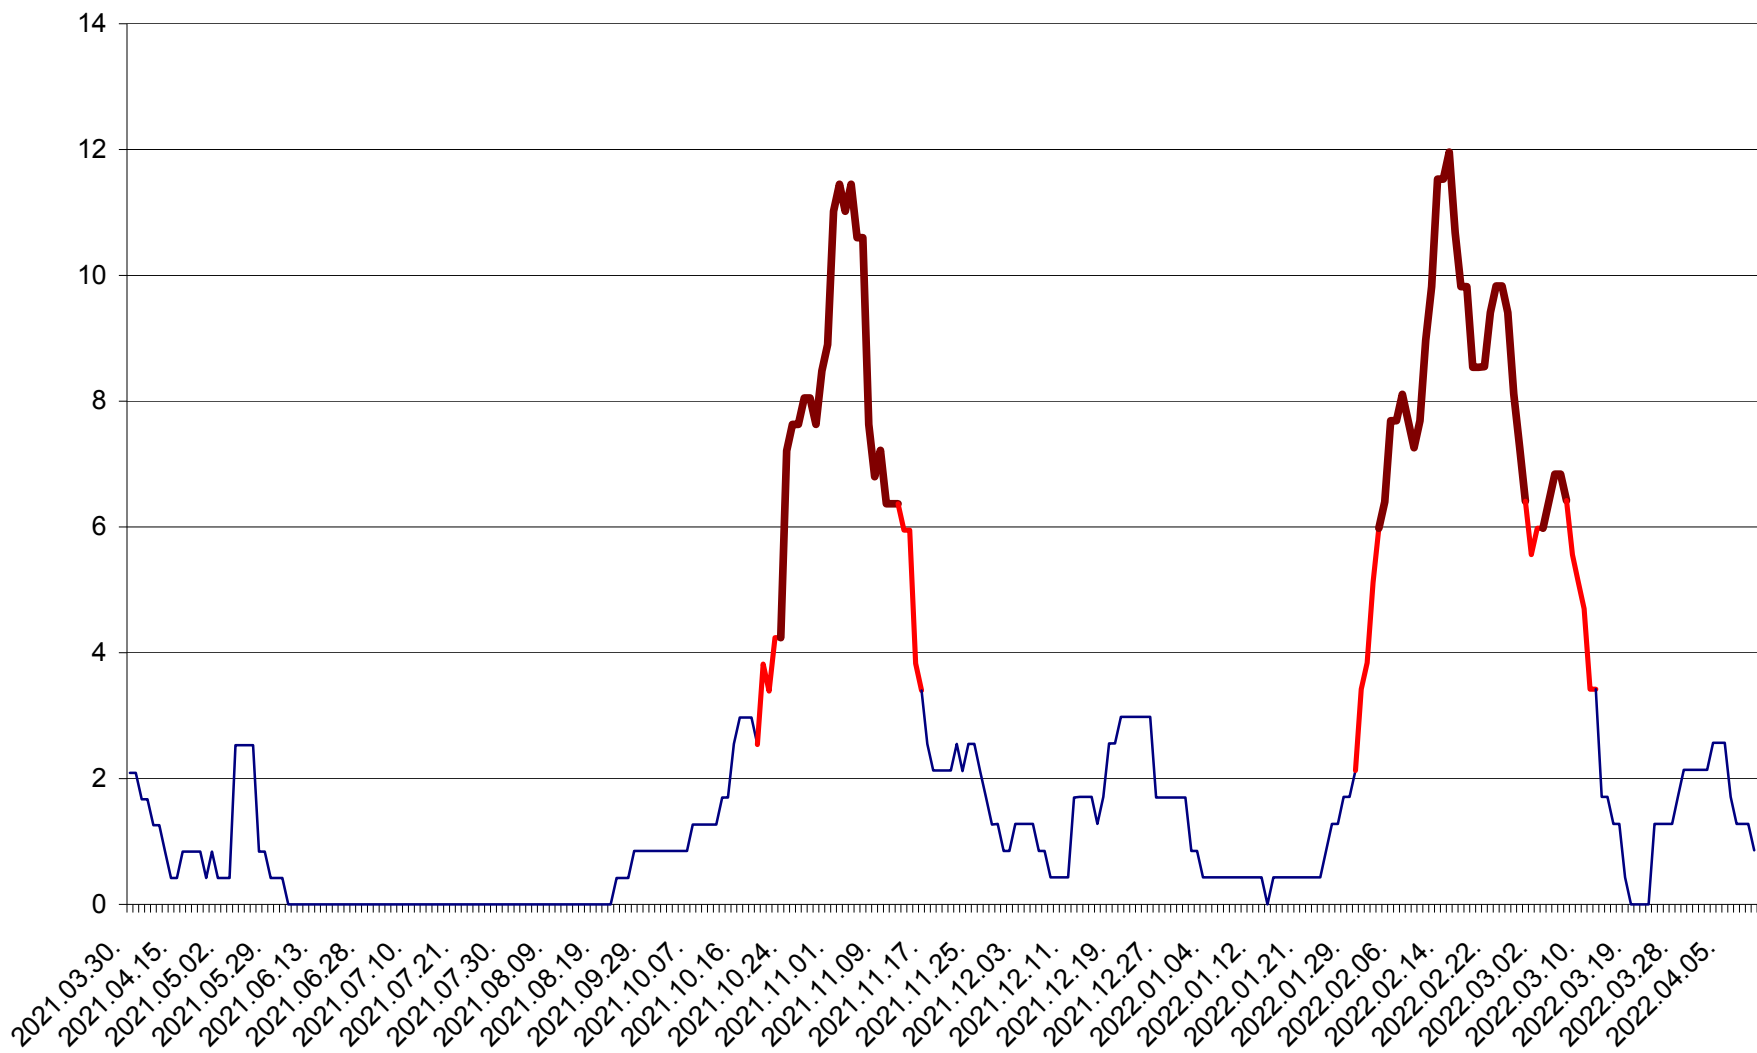

CORBU - Evolutia incidentei cumulate pe 14 zile la ‰ de locuitori
2021.04.01. - 2022.04.11.

CORUND - Evolutia incidentei cumulate pe 14 zile la ‰ de locuitori
2021.04.01. - 2022.04.11.

COZMENI - Evolutia incidentei cumulate pe 14 zile la ‰ de locuitori
2021.04.01. - 2022.04.11.

ORAȘ CRISTURU SECUIESC - Evolutia incidentei cumulate pe 14 zile la ‰ de locuitori
2021.04.01. - 2022.04.11.

DĂNEȘTI - Evolutia incidentei cumulate pe 14 zile la ‰ de locuitori
2021.04.01. - 2022.04.11.

DÂRJIU - Evolutia incidentei cumulate pe 14 zile la ‰ de locuitori
2021.04.01. - 2022.04.11.

DEALU - Evolutia incidentei cumulate pe 14 zile la ‰ de locuitori
2021.04.01. - 2022.04.11.

DITRĂU - Evolutia incidentei cumulate pe 14 zile la ‰ de locuitori
2021.04.01. - 2022.04.11.

FELICENI - Evolutia incidentei cumulate pe 14 zile la ‰ de locuitori
2021.04.01. - 2022.04.11.

FRUMOASA - Evolutia incidentei cumulate pe 14 zile la ‰ de locuitori
2021.04.01. - 2022.04.11.

GĂLĂUȚAȘ - Evolutia incidentei cumulate pe 14 zile la ‰ de locuitori
2021.04.01. - 2022.04.11.