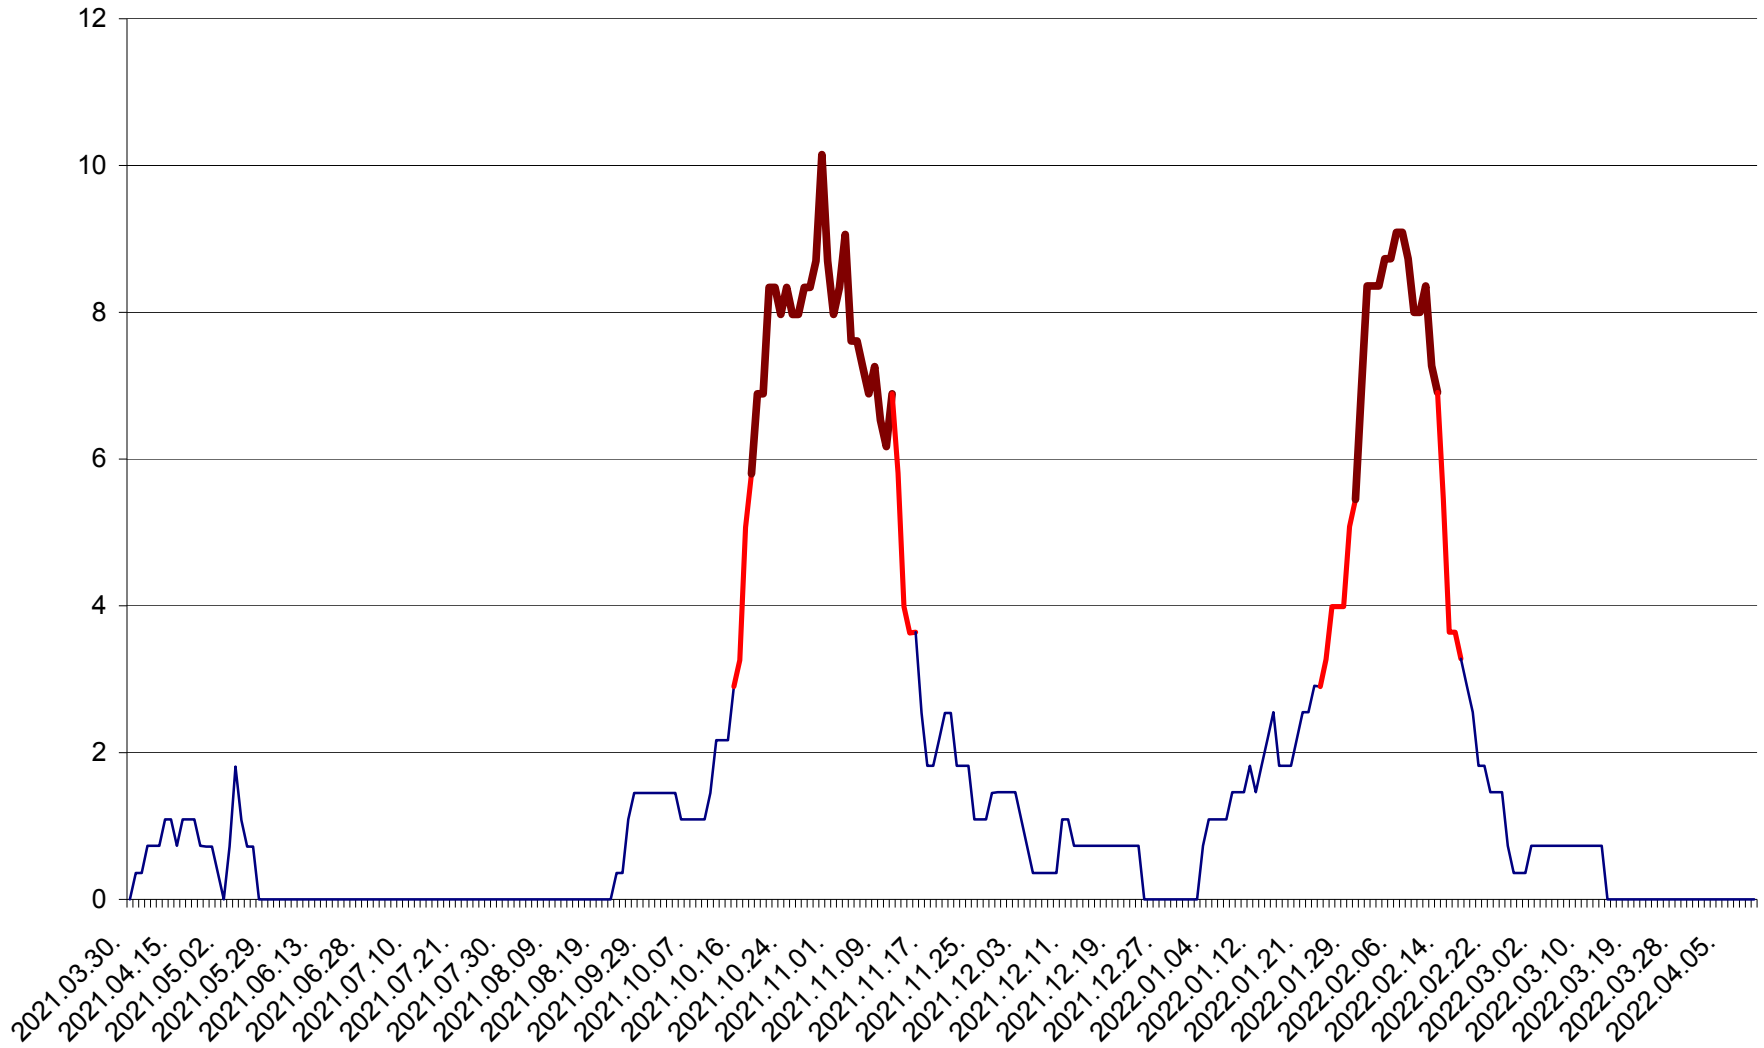

LELICENI - Evolutia incidentei cumulate pe 14 zile la ‰ de locuitori
2021.04.01. - 2022.04.11.

LUETA - Evolutia incidentei cumulate pe 14 zile la ‰ de locuitori
2021.04.01. - 2022.04.11.

LUNCA DE JOS - Evolutia incidentei cumulate pe 14 zile la ‰ de locuitori
2021.04.01. - 2022.04.11.

LUNCA DE SUS - Evolutia incidentei cumulate pe 14 zile la ‰ de locuitori
2021.04.01. - 2022.04.11.

LUPENI - Evolutia incidentei cumulate pe 14 zile la ‰ de locuitori
2021.04.01. - 2022.04.11.

MĂDĂRAȘ - Evolutia incidentei cumulate pe 14 zile la ‰ de locuitori
2021.04.01. - 2022.04.11.

MĂRTINIȘ - Evolutia incidentei cumulate pe 14 zile la ‰ de locuitori
2021.04.01. - 2022.04.11.

MEREȘTI - Evolutia incidentei cumulate pe 14 zile la ‰ de locuitori
2021.04.01. - 2022.04.11.

MUNICIPIUL MIERCUREA-CIUC - Evolutia incidentei cumulate pe 14 zile la ‰ de locuitori
2021.04.01. - 2022.04.11.

MIHĂILENI - Evolutia incidentei cumulate pe 14 zile la ‰ de locuitori
2021.04.01. - 2022.04.11.

MUGENI - Evolutia incidentei cumulate pe 14 zile la ‰ de locuitori
2021.04.01. - 2022.04.11.

OCLAND - Evolutia incidentei cumulate pe 14 zile la ‰ de locuitori
2021.04.01. - 2022.04.11.