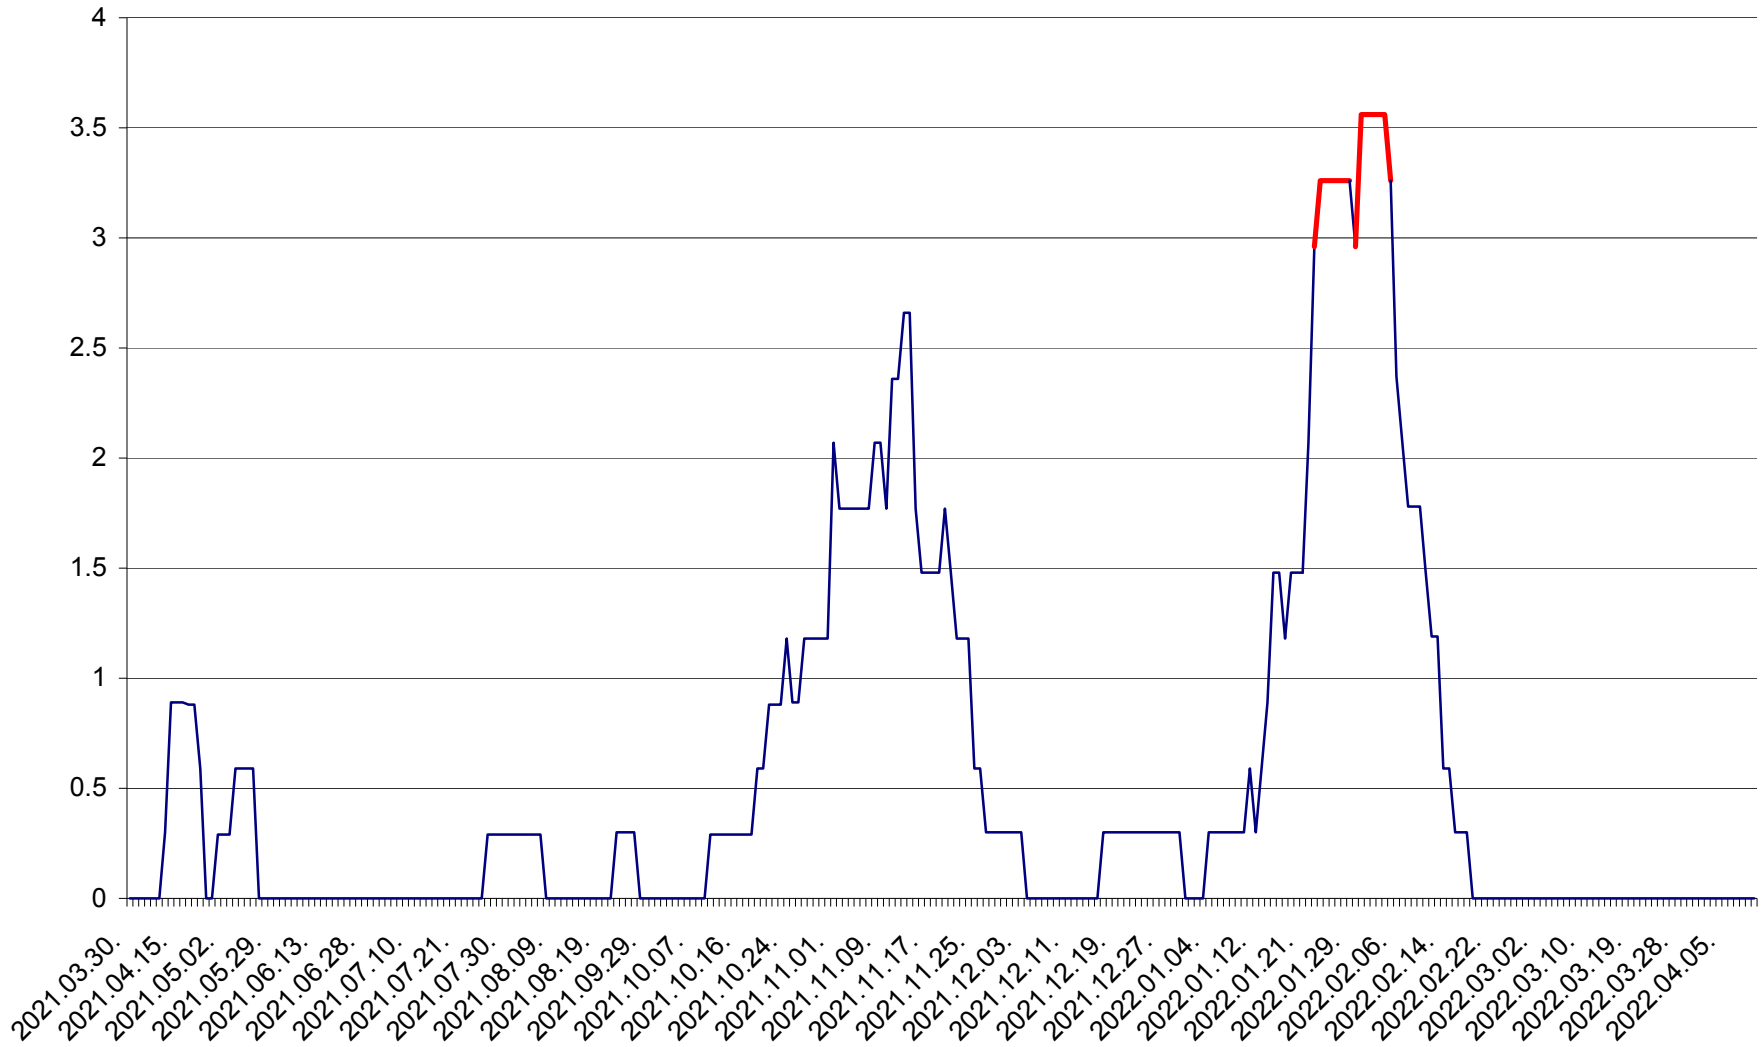

MUNICIPIUL GHEORGHENI - Evolutia incidentei cumulate pe 14 zile la % de locuitori
2021.04.01. - 2022.04.11.

JOSENI - Evolutia incidentei cumulate pe 14 zile la ‰ de locuitori
2021.04.01. - 2022.04.11.

LĂZAREA - Evolutia incidentei cumulate pe 14 zile la % de locuitori
2021.04.01. - 2022.04.11.

LELICENI - Evolutia incidentei cumulate pe 14 zile la ‰ de locuitori
2021.04.01. - 2022.04.11.

LUETA - Evolutia incidentei cumulate pe 14 zile la ‰ de locuitori
2021.04.01. - 2022.04.11.

LUNCA DE JOS - Evolutia incidentei cumulate pe 14 zile la ‰ de locuitori
2021.04.01. - 2022.04.11.

LUNCA DE SUS - Evolutia incidentei cumulate pe 14 zile la ‰ de locuitori
2021.04.01. - 2022.04.11.

LUPENI - Evolutia incidentei cumulate pe 14 zile la ‰ de locuitori
2021.04.01. - 2022.04.11.

MĂDĂRAȘ - Evolutia incidentei cumulate pe 14 zile la ‰ de locuitori
2021.04.01. - 2022.04.11.