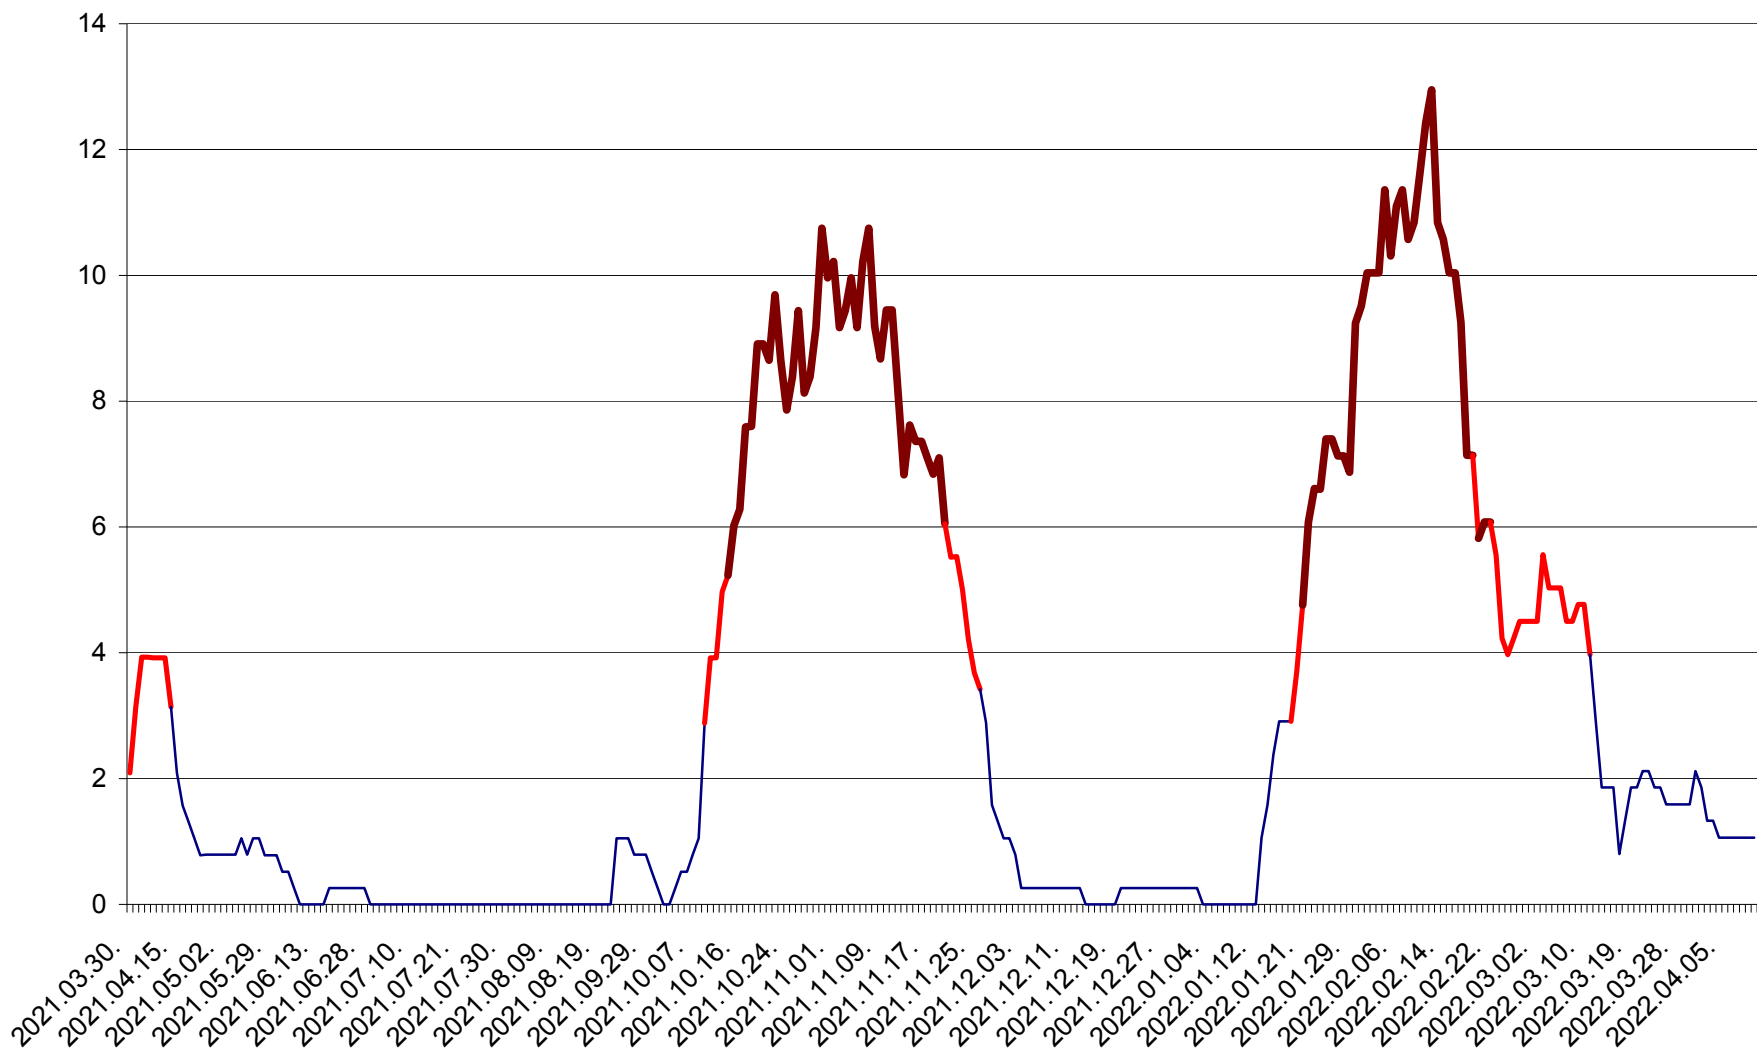

RACU - Evolutia incidentei cumulate pe 14 zile la ‰ de locuitori
2021.04.01. - 2022.04.11.

REMETEA - Evolutia incidentei cumulate pe 14 zile la ‰ de locuitori
2021.04.01. - 2022.04.11.

SĂCEL - Evolutia incidentei cumulate pe 14 zile la ‰ de locuitori
2021.04.01. - 2022.04.11.

SÂNCRĂIENI - Evolutia incidentei cumulate pe 14 zile la ‰ de locuitori
2021.04.01. - 2022.04.11.

SÂNDOMINIC - Evolutia incidentei cumulate pe 14 zile la ‰ de locuitori
2021.04.01. - 2022.04.11.

SÂNMARTIN - Evolutia incidentei cumulate pe 14 zile la ‰ de locuitori
2021.04.01. - 2022.04.11.

SÂNSIMION - Evolutia incidentei cumulate pe 14 zile la ‰ de locuitori
2021.04.01. - 2022.04.11.

SÂNTIMBRU - Evolutia incidentei cumulate pe 14 zile la ‰ de locuitori
2021.04.01. - 2022.04.11.

SĂRMAȘ - Evolutia incidentei cumulate pe 14 zile la ‰ de locuitori
2021.04.01. - 2022.04.11.