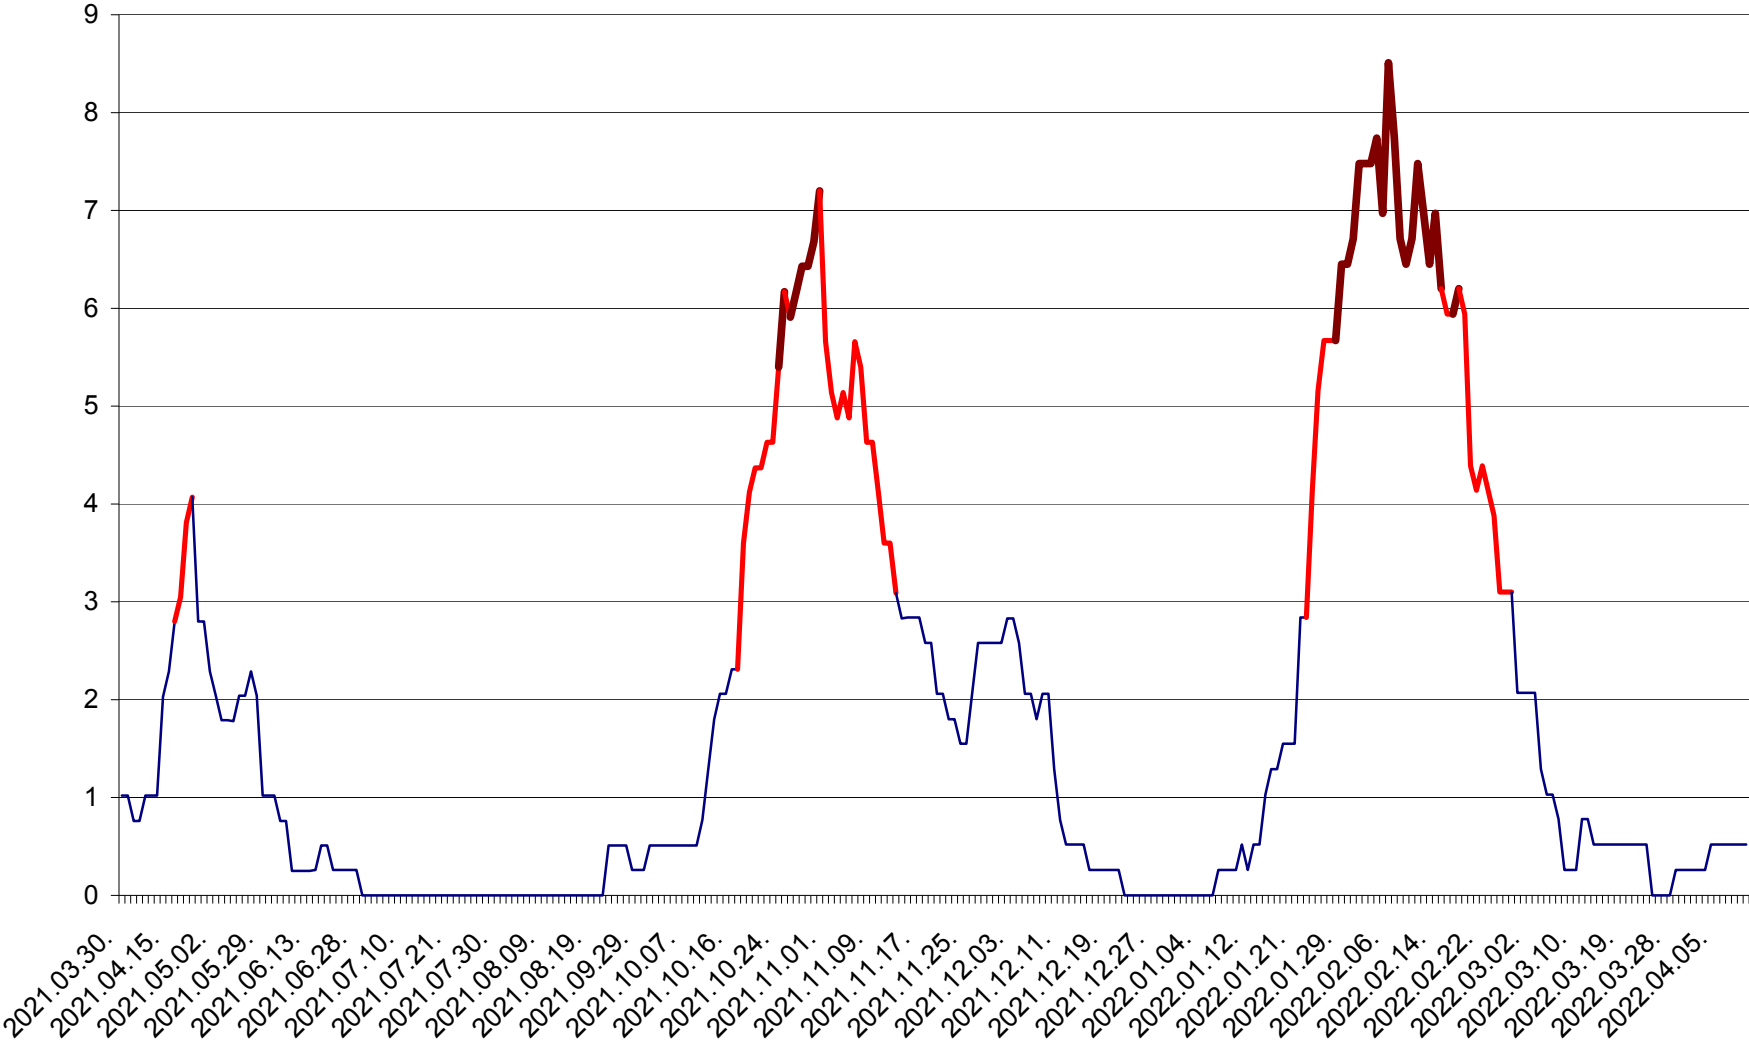

SÂNSIMION - Evolutia incidentei cumulate pe 14 zile la ‰ de locuitori
2021.04.01. - 2022.04.11.

SÂNTIMBRU - Evolutia incidentei cumulate pe 14 zile la ‰ de locuitori
2021.04.01. - 2022.04.11.

SĂRMAȘ - Evolutia incidentei cumulate pe 14 zile la ‰ de locuitori
2021.04.01. - 2022.04.11.

SATU MARE - Evolutia incidentei cumulate pe 14 zile la ‰ de locuitori
2021.04.01. - 2022.04.11.

SECUIENI - Evolutia incidentei cumulate pe 14 zile la ‰ de locuitori
2021.04.01. - 2022.04.11.

SICULENI - Evolutia incidentei cumulate pe 14 zile la ‰ de locuitori
2021.04.01. - 2022.04.11.

ȘIMONEȘTI - Evolutia incidentei cumulate pe 14 zile la ‰ de locuitori
2021.04.01. - 2022.04.11.

SUBCETATE - Evolutia incidentei cumulate pe 14 zile la ‰ de locuitori
2021.04.01. - 2022.04.11.

SUSENI - Evolutia incidentei cumulate pe 14 zile la ‰ de locuitori
2021.04.01. - 2022.04.11.