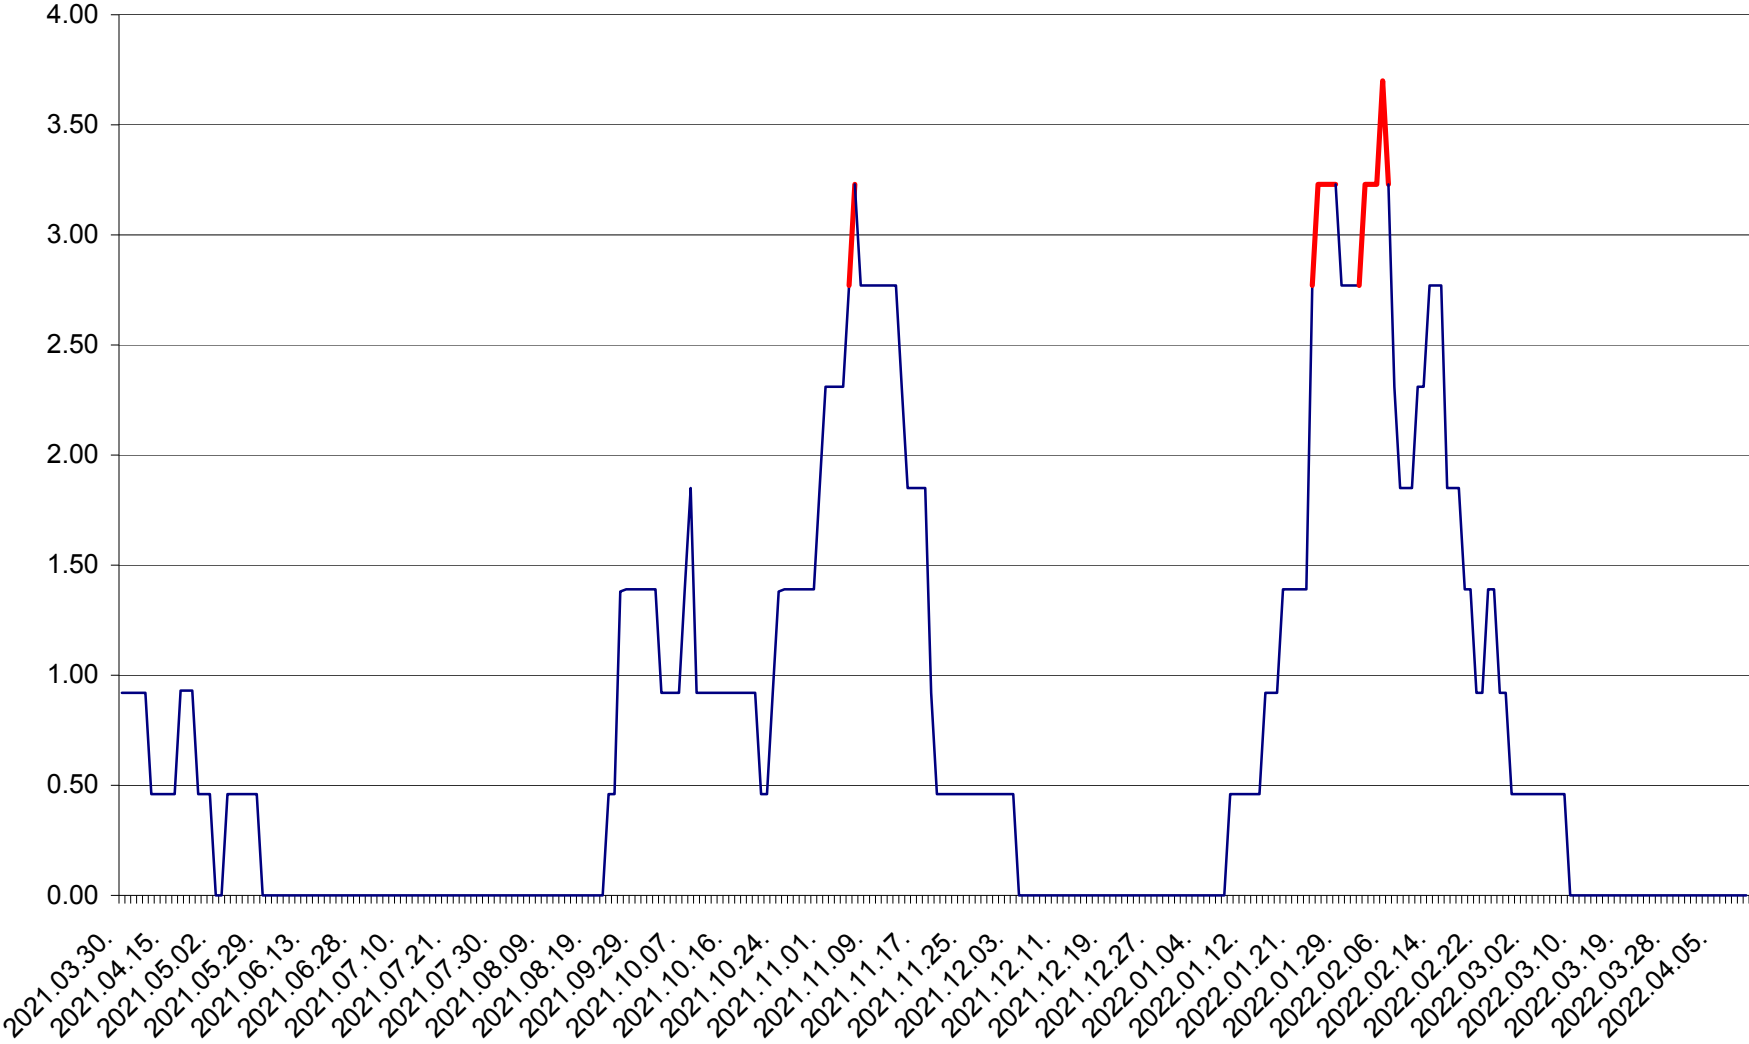

ATID - Evolutia incidentei cumulate pe 14 zile la ‰ de locuitori
2021.04.01. - 2022.04.11.

AVRĂMEȘTI - Evolutia incidentei cumulate pe 14 zile la ‰ de locuitori
2021.04.01. - 2022.04.11.

ORAȘ BĂILE TUȘNAD - Evoluția incidenței cumulate pe 14 zile la ‰ de locuitori
2021.04.01. - 2022.04.11.

ORAȘ BĂLAN - Evolutia incidentei cumulate pe 14 zile la ‰ de locuitori
2021.04.01. - 2022.04.11.

BILBOR - Evolutia incidentei cumulate pe 14 zile la ‰ de locuitori
2021.04.01. - 2022.04.11.

ORAȘ BORSEC - Evolutia incidentei cumulate pe 14 zile la ‰ de locuitori
2021.04.01. - 2022.04.11.

BRĂDEȘTI - Evolutia incidentei cumulate pe 14 zile la ‰ de locuitori
2021.04.01. - 2022.04.11.

CĂPÂLNIȚA - Evoluția incidenței cumulate pe 14 zile la ‰ de locuitori
2021.04.01. - 2022.04.11.

CÂRȚA - Evolutia incidentei cumulate pe 14 zile la ‰ de locuitori
2021.04.01. - 2022.04.11.

CICEU - Evolutia incidentei cumulate pe 14 zile la ‰ de locuitori
2021.04.01. - 2022.04.11.

CIUCSÂNGEORGIU - Evolutia incidentei cumulate pe 14 zile la ‰ de locuitori
2021.04.01. - 2022.04.11.

CIUMANI - Evolutia incidentei cumulate pe 14 zile la ‰ de locuitori
2021.04.01. - 2022.04.11.