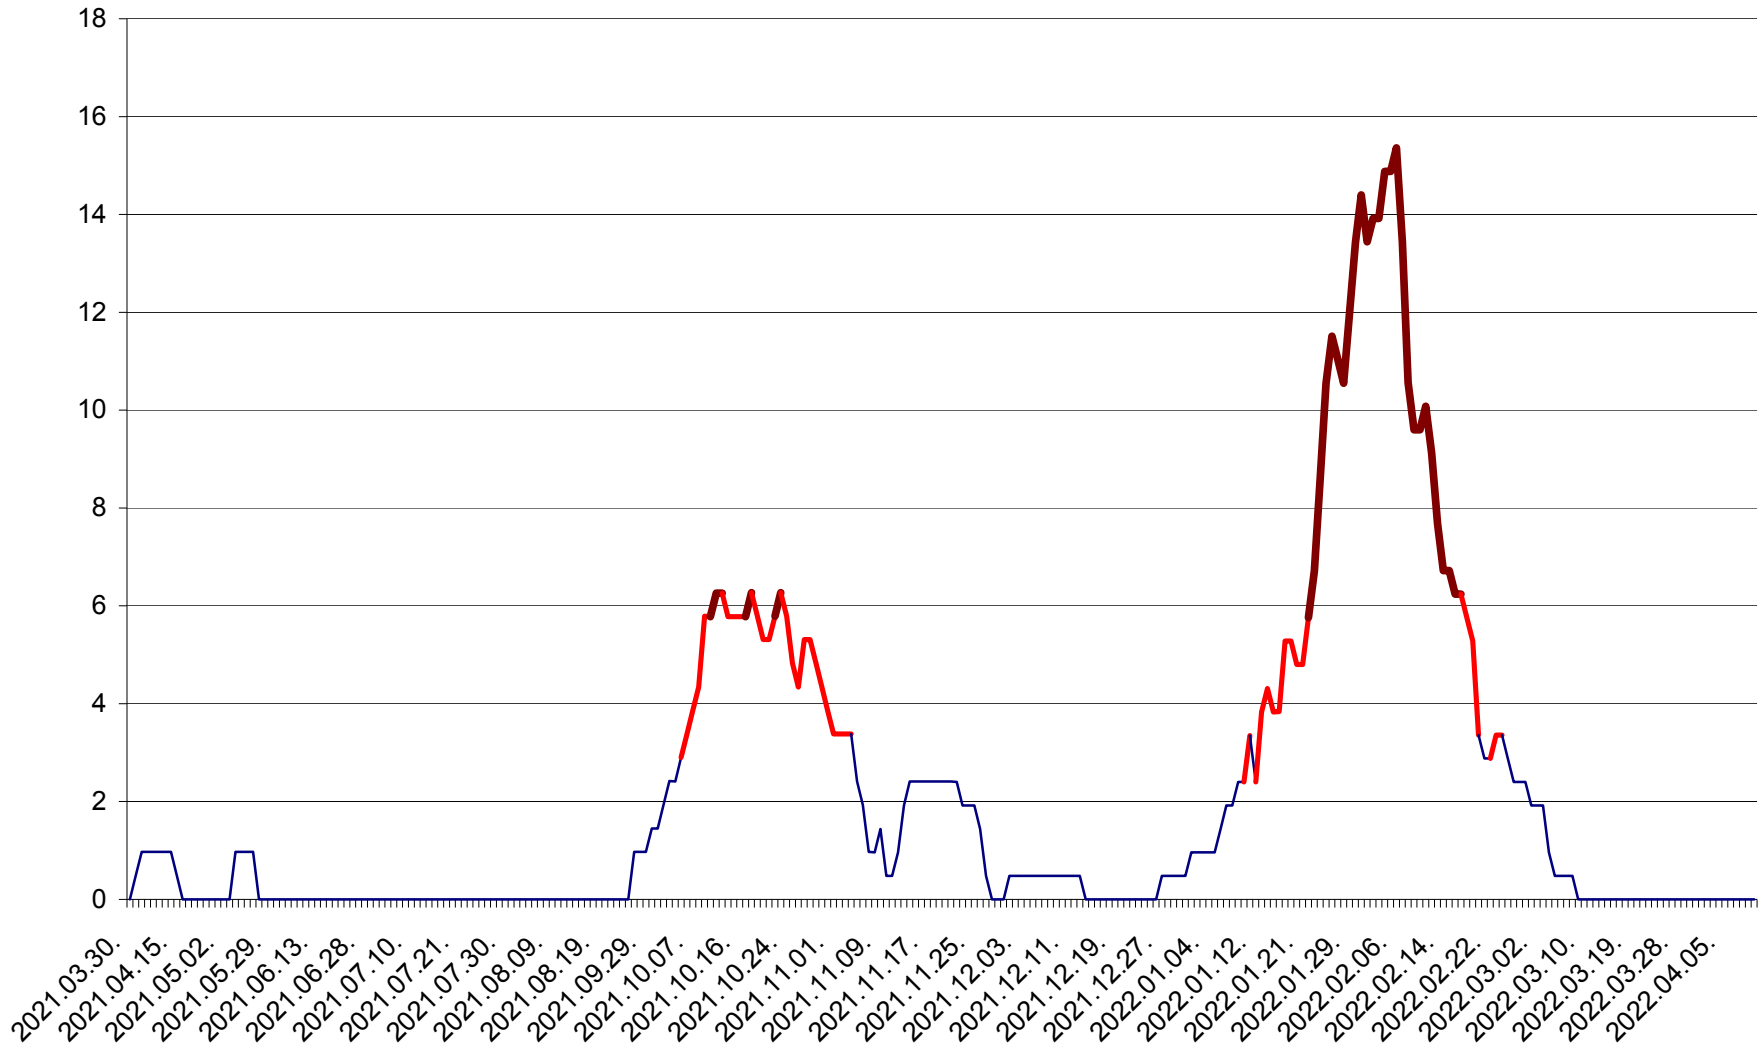

PLĂIEȘII DE JOS - Evolutia incidentei cumulate pe 14 zile la ‰ de locuitori
2021.04.01. - 2022.04.11.