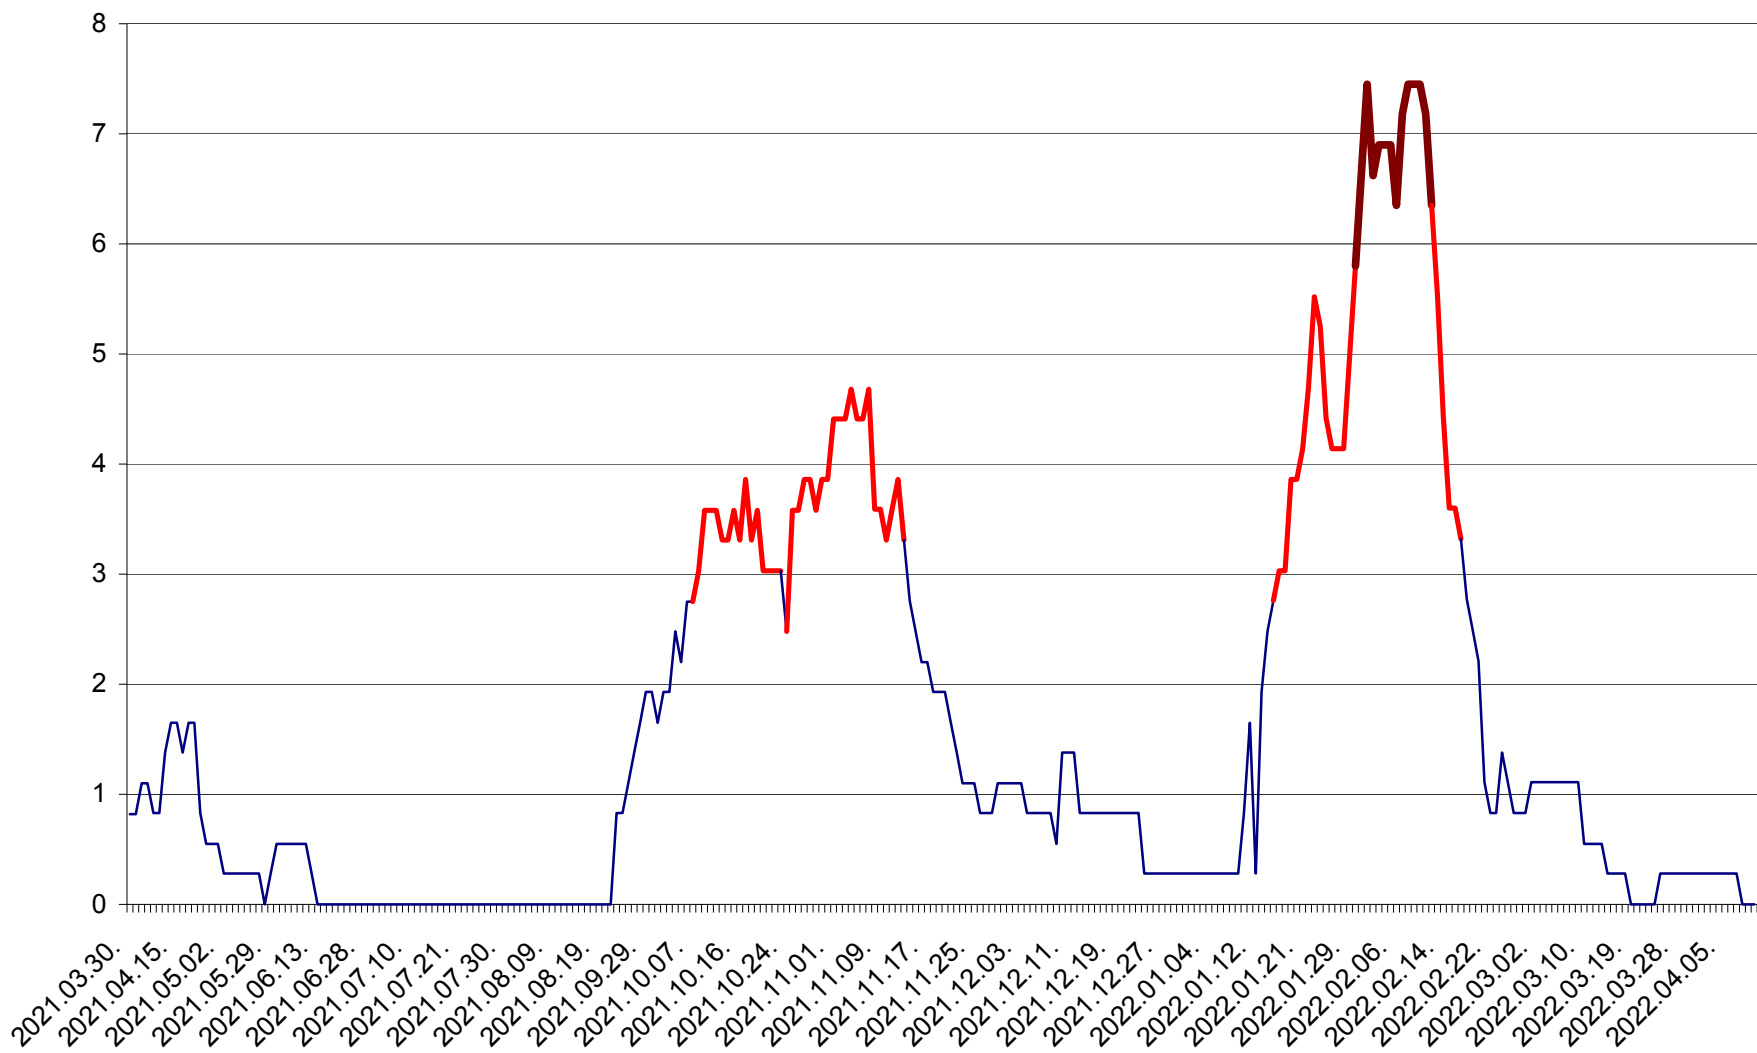

RACU - Evolutia incidentei cumulate pe 14 zile la ‰ de locuitori
2021.04.01. - 2022.04.11.

REMETEA - Evolutia incidentei cumulate pe 14 zile la ‰ de locuitori
2021.04.01. - 2022.04.11.

SĂCEL - Evolutia incidentei cumulate pe 14 zile la ‰ de locuitori
2021.04.01. - 2022.04.11.

SÂNCRĂIENI - Evolutia incidentei cumulate pe 14 zile la ‰ de locuitori
2021.04.01. - 2022.04.11.

SÂNDOMINIC - Evolutia incidentei cumulate pe 14 zile la ‰ de locuitori
2021.04.01. - 2022.04.11.

SÂNMARTIN - Evolutia incidentei cumulate pe 14 zile la ‰ de locuitori
2021.04.01. - 2022.04.11.

SÂNSIMION - Evolutia incidentei cumulate pe 14 zile la ‰ de locuitori
2021.04.01. - 2022.04.11.

SÂNTIMBRU - Evolutia incidentei cumulate pe 14 zile la ‰ de locuitori
2021.04.01. - 2022.04.11.

SĂRMAȘ - Evolutia incidentei cumulate pe 14 zile la ‰ de locuitori
2021.04.01. - 2022.04.11.