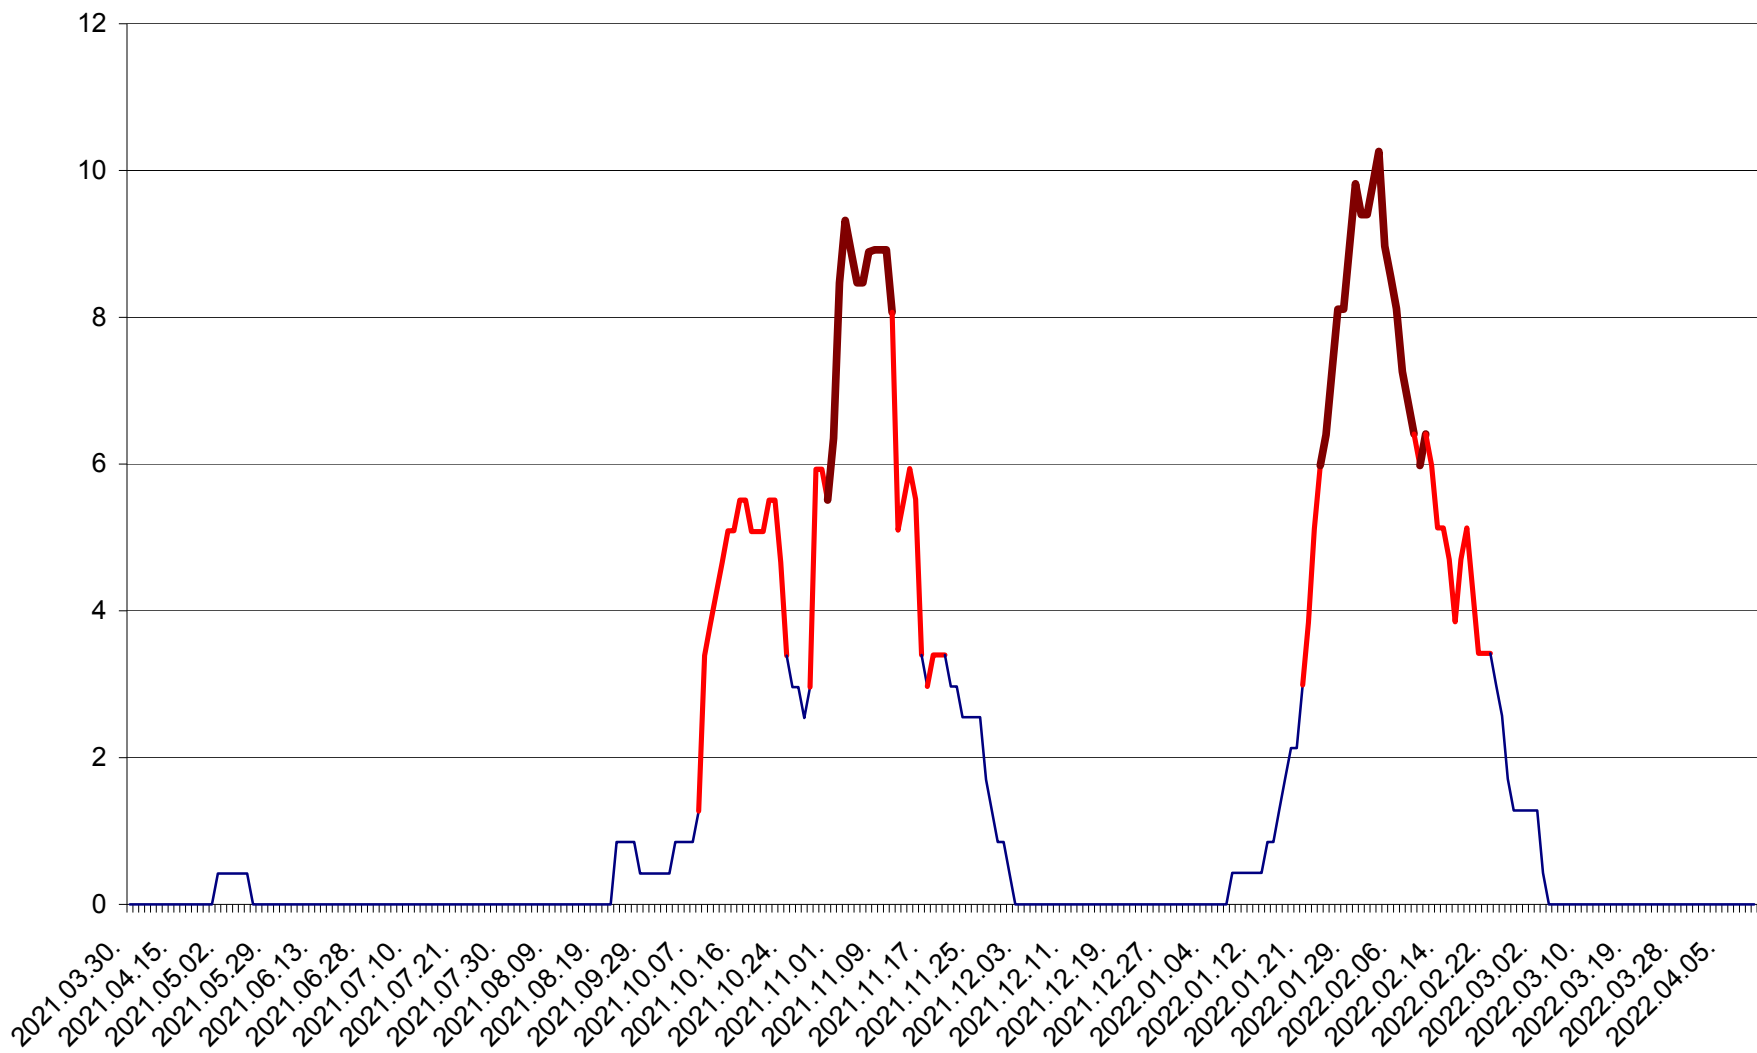

PLĂIEȘII DE JOS - Evolutia incidentei cumulate pe 14 zile la ‰ de locuitori
2021.04.01. - 2022.04.11.

PORUMBENI - Evolutia incidentei cumulate pe 14 zile la ‰ de locuitori
2021.04.01. - 2022.04.11.

PRAID - Evolutia incidentei cumulate pe 14 zile la ‰ de locuitori
2021.04.01. - 2022.04.11.

RACU - Evolutia incidentei cumulate pe 14 zile la ‰ de locuitori
2021.04.01. - 2022.04.11.

REMETEA - Evolutia incidentei cumulate pe 14 zile la ‰ de locuitori
2021.04.01. - 2022.04.11.

SĂCEL - Evolutia incidentei cumulate pe 14 zile la ‰ de locuitori
2021.04.01. - 2022.04.11.

SÂNCRĂIENI - Evolutia incidentei cumulate pe 14 zile la ‰ de locuitori
2021.04.01. - 2022.04.11.

SÂNDOMINIC - Evolutia incidentei cumulate pe 14 zile la ‰ de locuitori
2021.04.01. - 2022.04.11.

SÂNMARTIN - Evolutia incidentei cumulate pe 14 zile la ‰ de locuitori
2021.04.01. - 2022.04.11.