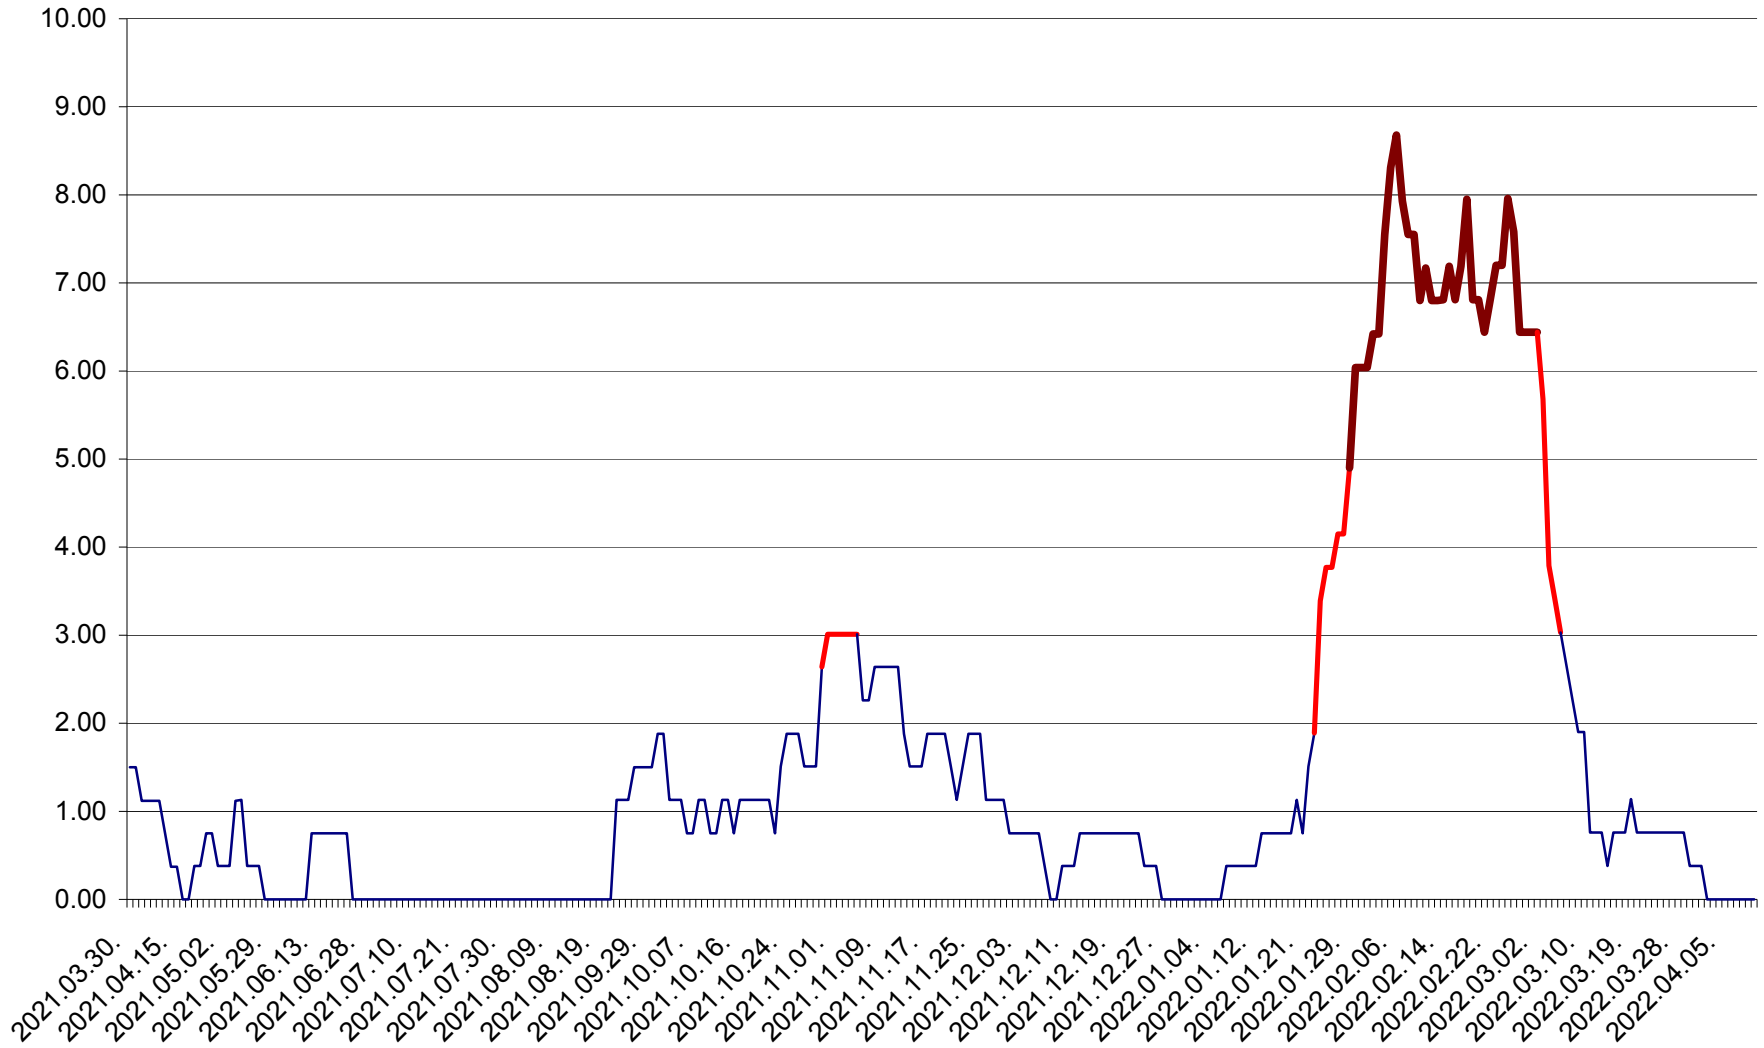

ATID - Evolutia incidentei cumulate pe 14 zile la ‰ de locuitori
2021.04.01. - 2022.04.11.

AVRĂMEȘTI - Evolutia incidentei cumulate pe 14 zile la ‰ de locuitori
2021.04.01. - 2022.04.11.

ORAȘ BĂILE TUȘNAD - Evoluția incidenței cumulate pe 14 zile la ‰ de locuitori
2021.04.01. - 2022.04.11.

ORAȘ BĂLAN - Evolutia incidentei cumulate pe 14 zile la ‰ de locuitori
2021.04.01. - 2022.04.11.

BILBOR - Evolutia incidentei cumulate pe 14 zile la ‰ de locuitori
2021.04.01. - 2022.04.11.

ORAȘ BORSEC - Evolutia incidentei cumulate pe 14 zile la ‰ de locuitori
2021.04.01. - 2022.04.11.

BRĂDEȘTI - Evolutia incidentei cumulate pe 14 zile la ‰ de locuitori
2021.04.01. - 2022.04.11.

CĂPÂLNIȚA - Evoluția incidenței cumulate pe 14 zile la ‰ de locuitori
2021.04.01. - 2022.04.11.

CÂRȚA - Evolutia incidentei cumulate pe 14 zile la ‰ de locuitori
2021.04.01. - 2022.04.11.