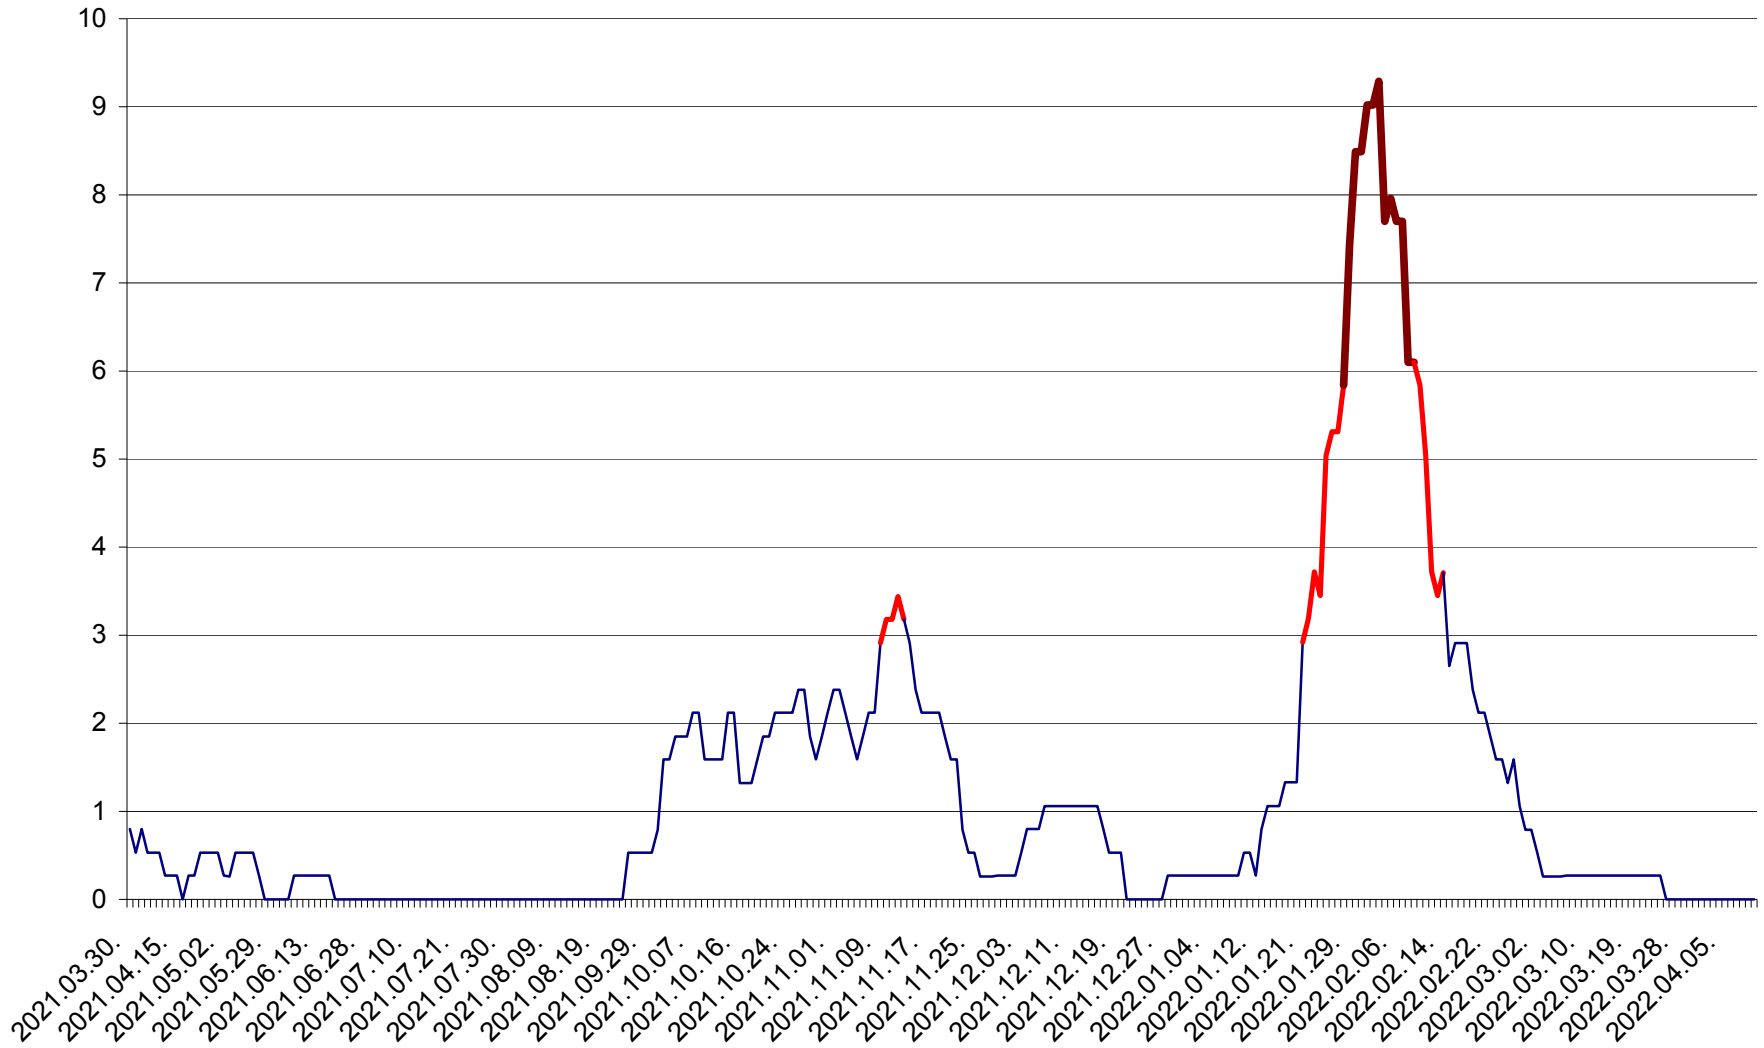

CORBU - Evolutia incidentei cumulate pe 14 zile la ‰ de locuitori
2021.04.01. - 2022.04.11.

CORUND - Evolutia incidentei cumulate pe 14 zile la ‰ de locuitori
2021.04.01. - 2022.04.11.

COZMENI - Evolutia incidentei cumulate pe 14 zile la ‰ de locuitori
2021.04.01. - 2022.04.11.

ORAȘ CRISTURU SECUIESC - Evolutia incidentei cumulate pe 14 zile la ‰ de locuitori
2021.04.01. - 2022.04.11.

DĂNEȘTI - Evolutia incidentei cumulate pe 14 zile la ‰ de locuitori
2021.04.01. - 2022.04.11.

DÂRJIU - Evolutia incidentei cumulate pe 14 zile la ‰ de locuitori
2021.04.01. - 2022.04.11.

DEALU - Evolutia incidentei cumulate pe 14 zile la ‰ de locuitori
2021.04.01. - 2022.04.11.

DITRĂU - Evolutia incidentei cumulate pe 14 zile la ‰ de locuitori
2021.04.01. - 2022.04.11.

FELICENI - Evolutia incidentei cumulate pe 14 zile la ‰ de locuitori
2021.04.01. - 2022.04.11.

FRUMOASA - Evolutia incidentei cumulate pe 14 zile la ‰ de locuitori
2021.04.01. - 2022.04.11.

GĂLĂUȚAȘ - Evolutia incidentei cumulate pe 14 zile la ‰ de locuitori
2021.04.01. - 2022.04.11.