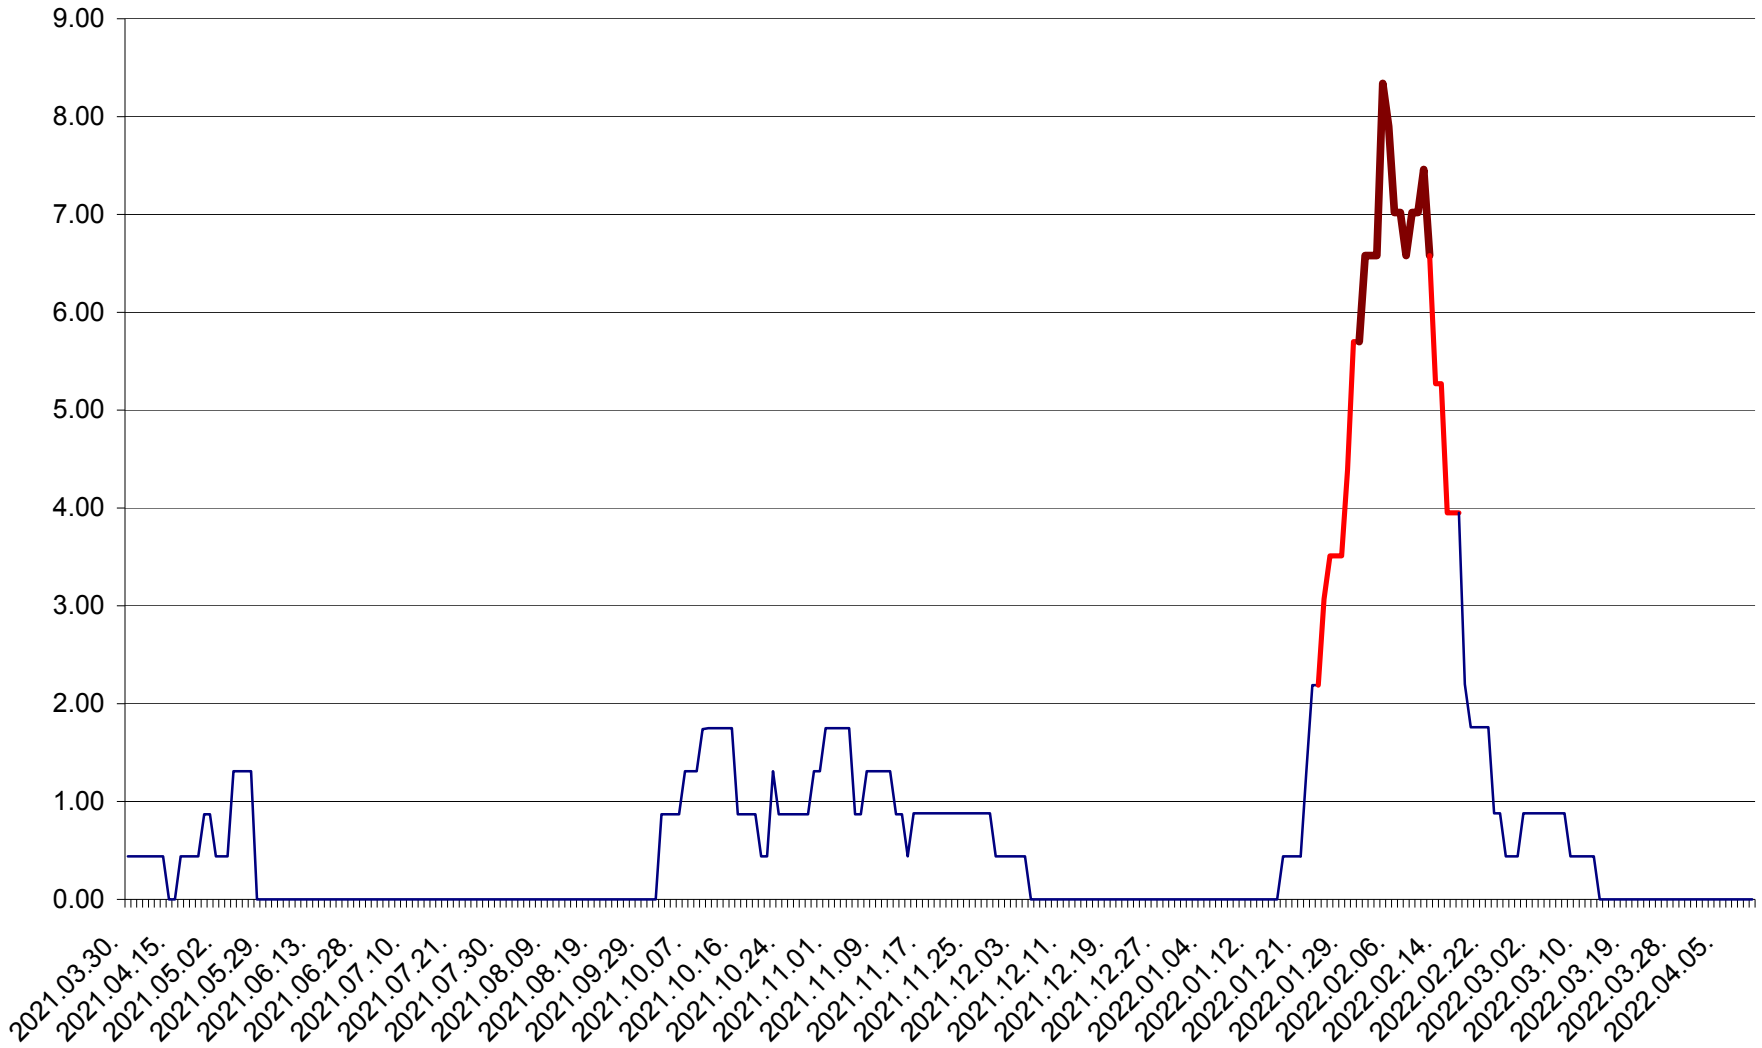

ORAȘ BĂLAN - Evolutia incidentei cumulate pe 14 zile la ‰ de locuitori
2021.04.01. - 2022.04.11.

BILBOR - Evolutia incidentei cumulate pe 14 zile la ‰ de locuitori
2021.04.01. - 2022.04.11.

ORAȘ BORSEC - Evolutia incidentei cumulate pe 14 zile la ‰ de locuitori
2021.04.01. - 2022.04.11.

BRĂDEȘTI - Evolutia incidentei cumulate pe 14 zile la ‰ de locuitori
2021.04.01. - 2022.04.11.

CĂPÂLNIȚA - Evoluția incidenței cumulate pe 14 zile la ‰ de locuitori
2021.04.01. - 2022.04.11.

CÂRȚA - Evolutia incidentei cumulate pe 14 zile la ‰ de locuitori
2021.04.01. - 2022.04.11.

CICEU - Evolutia incidentei cumulate pe 14 zile la ‰ de locuitori
2021.04.01. - 2022.04.11.

CIUCSÂNGEORGIU - Evolutia incidentei cumulate pe 14 zile la ‰ de locuitori
2021.04.01. - 2022.04.11.

CIUMANI - Evolutia incidentei cumulate pe 14 zile la ‰ de locuitori
2021.04.01. - 2022.04.11.

CORBU - Evolutia incidentei cumulate pe 14 zile la ‰ de locuitori
2021.04.01. - 2022.04.11.

CORUND - Evolutia incidentei cumulate pe 14 zile la ‰ de locuitori
2021.04.01. - 2022.04.11.

COZMENI - Evolutia incidentei cumulate pe 14 zile la ‰ de locuitori
2021.04.01. - 2022.04.11.