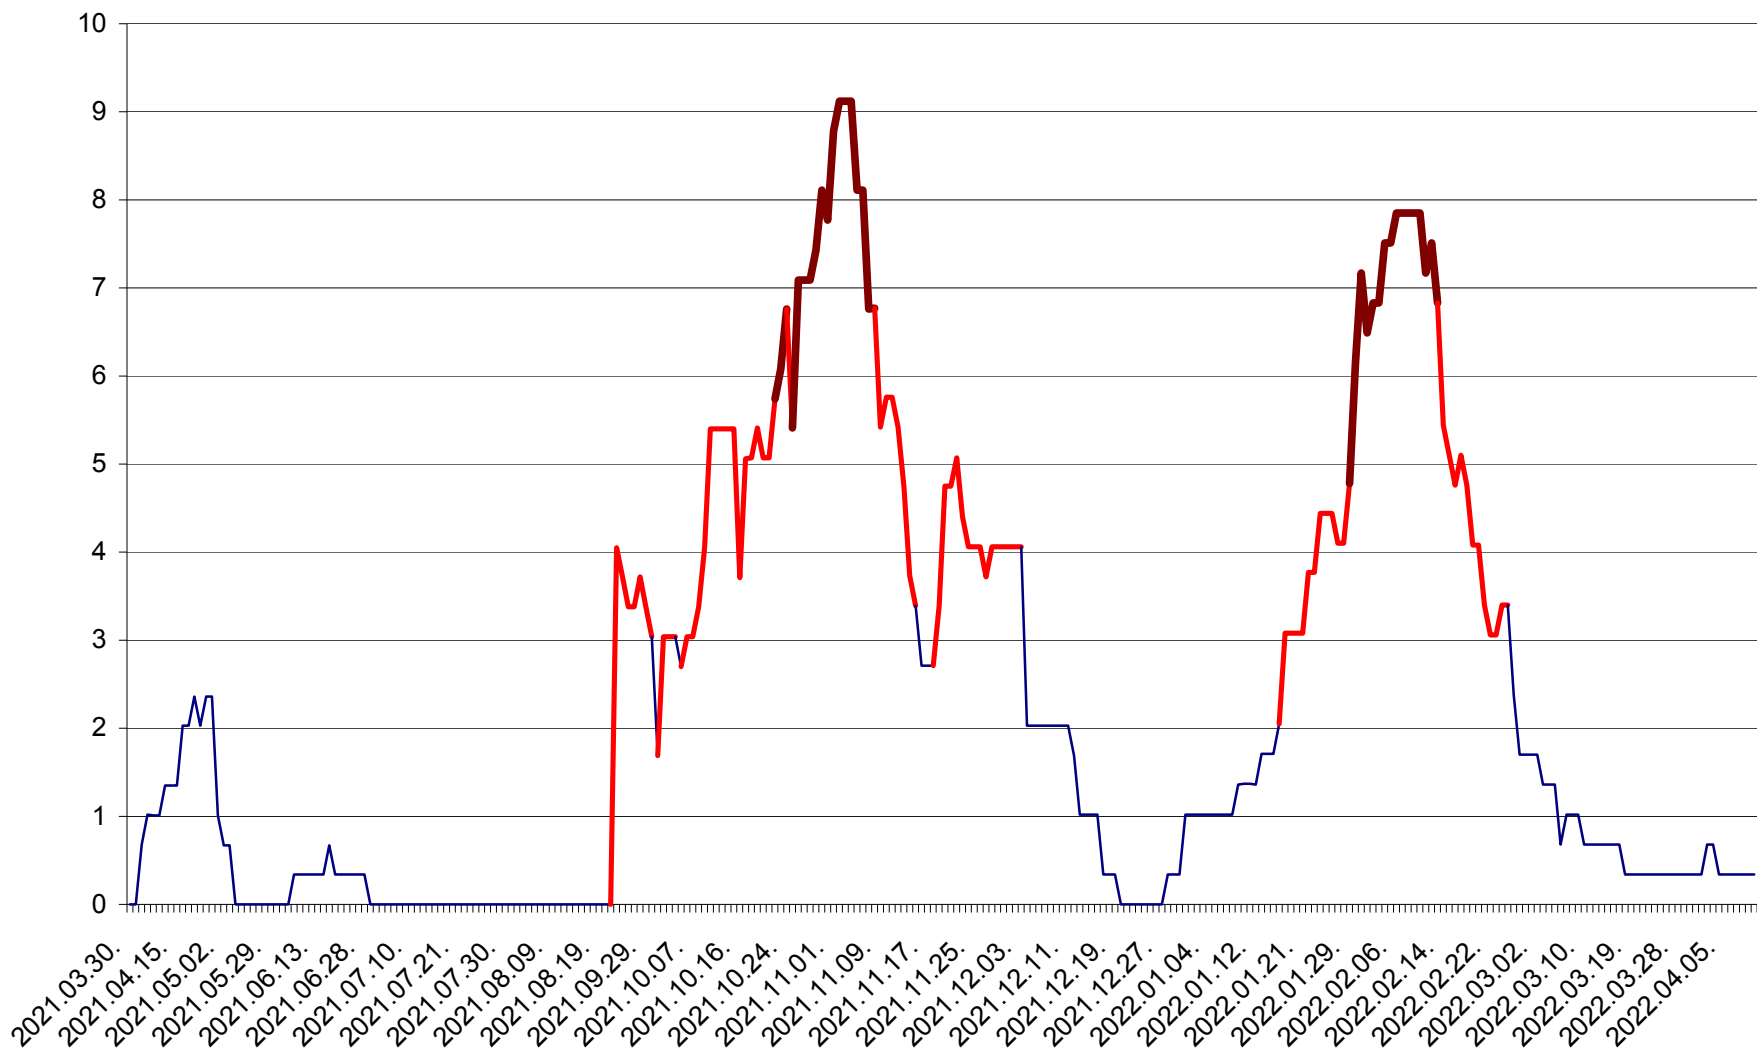

LELICENI - Evolutia incidentei cumulate pe 14 zile la ‰ de locuitori
2021.04.01. - 2022.04.11.

LUETA - Evolutia incidentei cumulate pe 14 zile la ‰ de locuitori
2021.04.01. - 2022.04.11.

LUNCA DE JOS - Evolutia incidentei cumulate pe 14 zile la ‰ de locuitori
2021.04.01. - 2022.04.11.

LUNCA DE SUS - Evolutia incidentei cumulate pe 14 zile la ‰ de locuitori
2021.04.01. - 2022.04.11.

LUPENI - Evolutia incidentei cumulate pe 14 zile la ‰ de locuitori
2021.04.01. - 2022.04.11.

MĂDĂRAȘ - Evolutia incidentei cumulate pe 14 zile la ‰ de locuitori
2021.04.01. - 2022.04.11.

MĂRTINIȘ - Evolutia incidentei cumulate pe 14 zile la ‰ de locuitori
2021.04.01. - 2022.04.11.

MEREȘTI - Evolutia incidentei cumulate pe 14 zile la ‰ de locuitori
2021.04.01. - 2022.04.11.

MUNICIPIUL MIERCUREA-CIUC - Evolutia incidentei cumulate pe 14 zile la ‰ de locuitori
2021.04.01. - 2022.04.11.