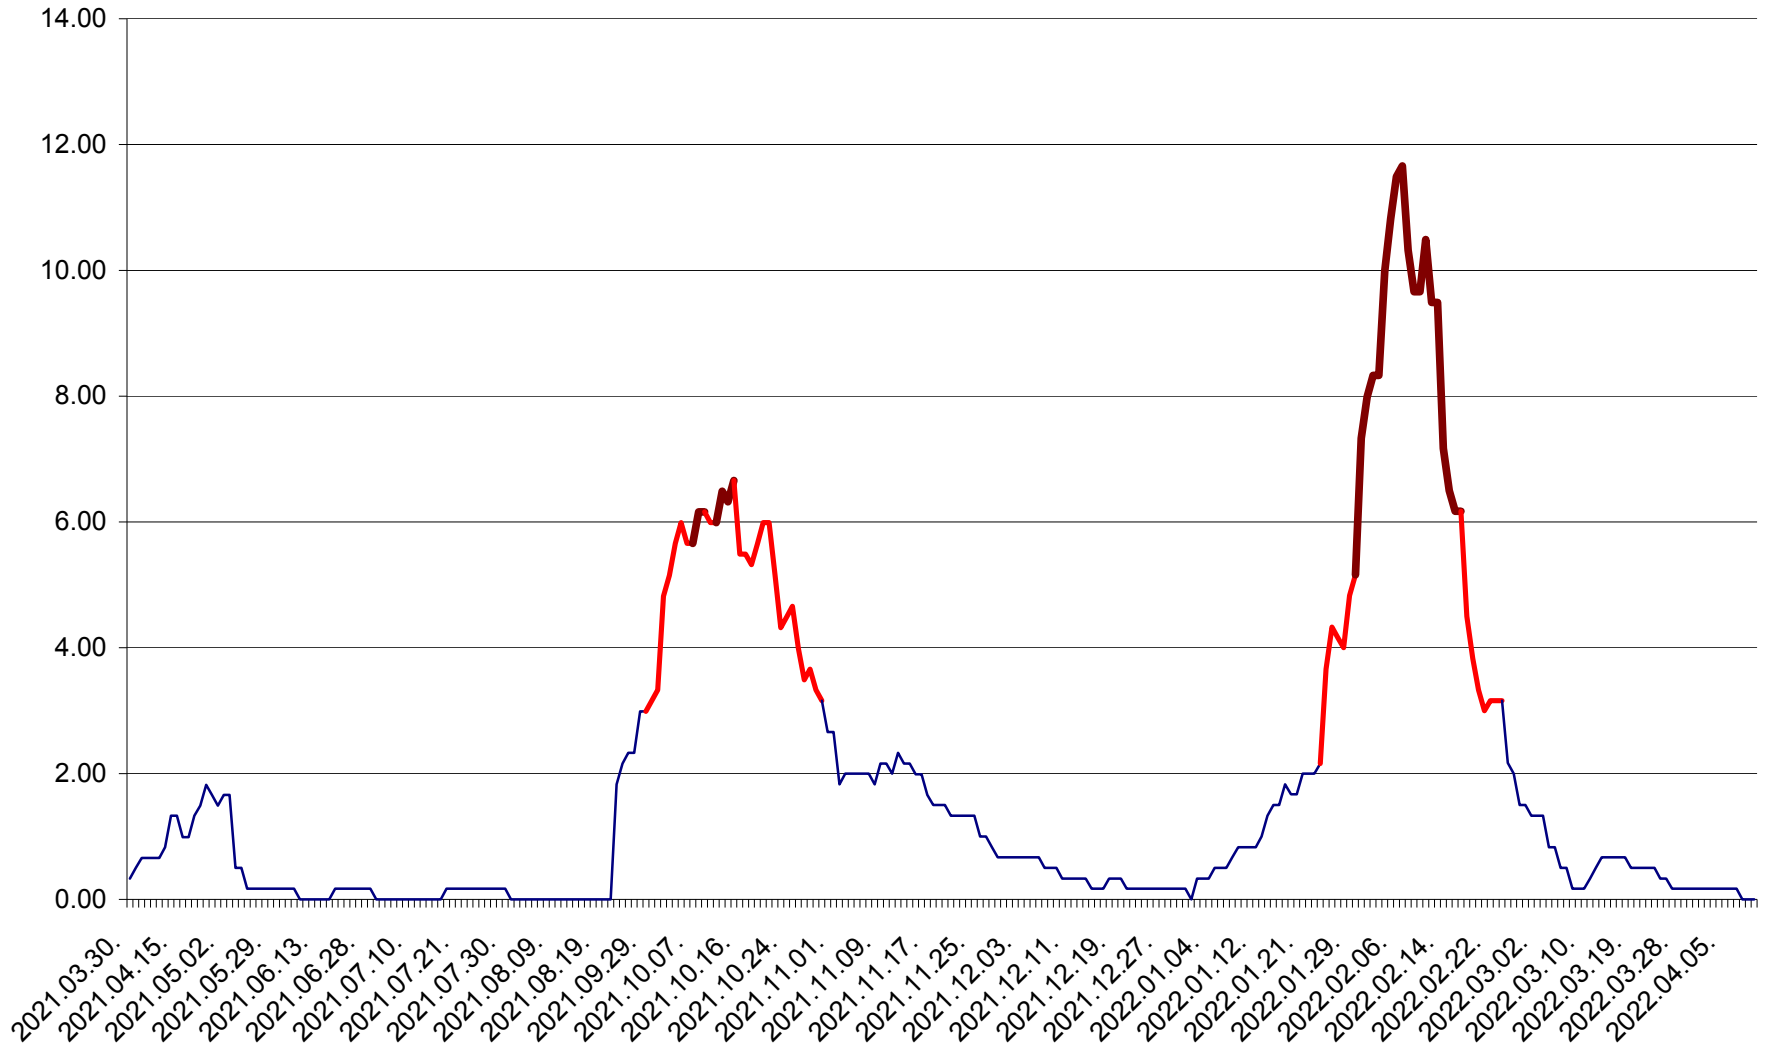

TUȘNAD - Evolutia incidentei cumulate pe 14 zile la ‰ de locuitori
2021.04.01. - 2022.04.11.

ULIEȘ - Evoluția incidentei cumulate pe 14 zile la ‰ de locuitori
2021.04.01. - 2022.04.11.

VĂRȘAG - Evolutia incidentei cumulate pe 14 zile la ‰ de locuitori
2021.04.01. - 2022.04.11.

ORAȘ VLĂHIȚA - Evolutia incidentei cumulate pe 14 zile la ‰ de locuitori
2021.04.01. - 2022.04.11.

VOȘLĂBENI - Evolutia incidentei cumulate pe 14 zile la ‰ de locuitori
2021.04.01. - 2022.04.11.

ZETEA - Evolutia incidentei cumulate pe 14 zile la ‰ de locuitori
2021.04.01. - 2022.04.11.