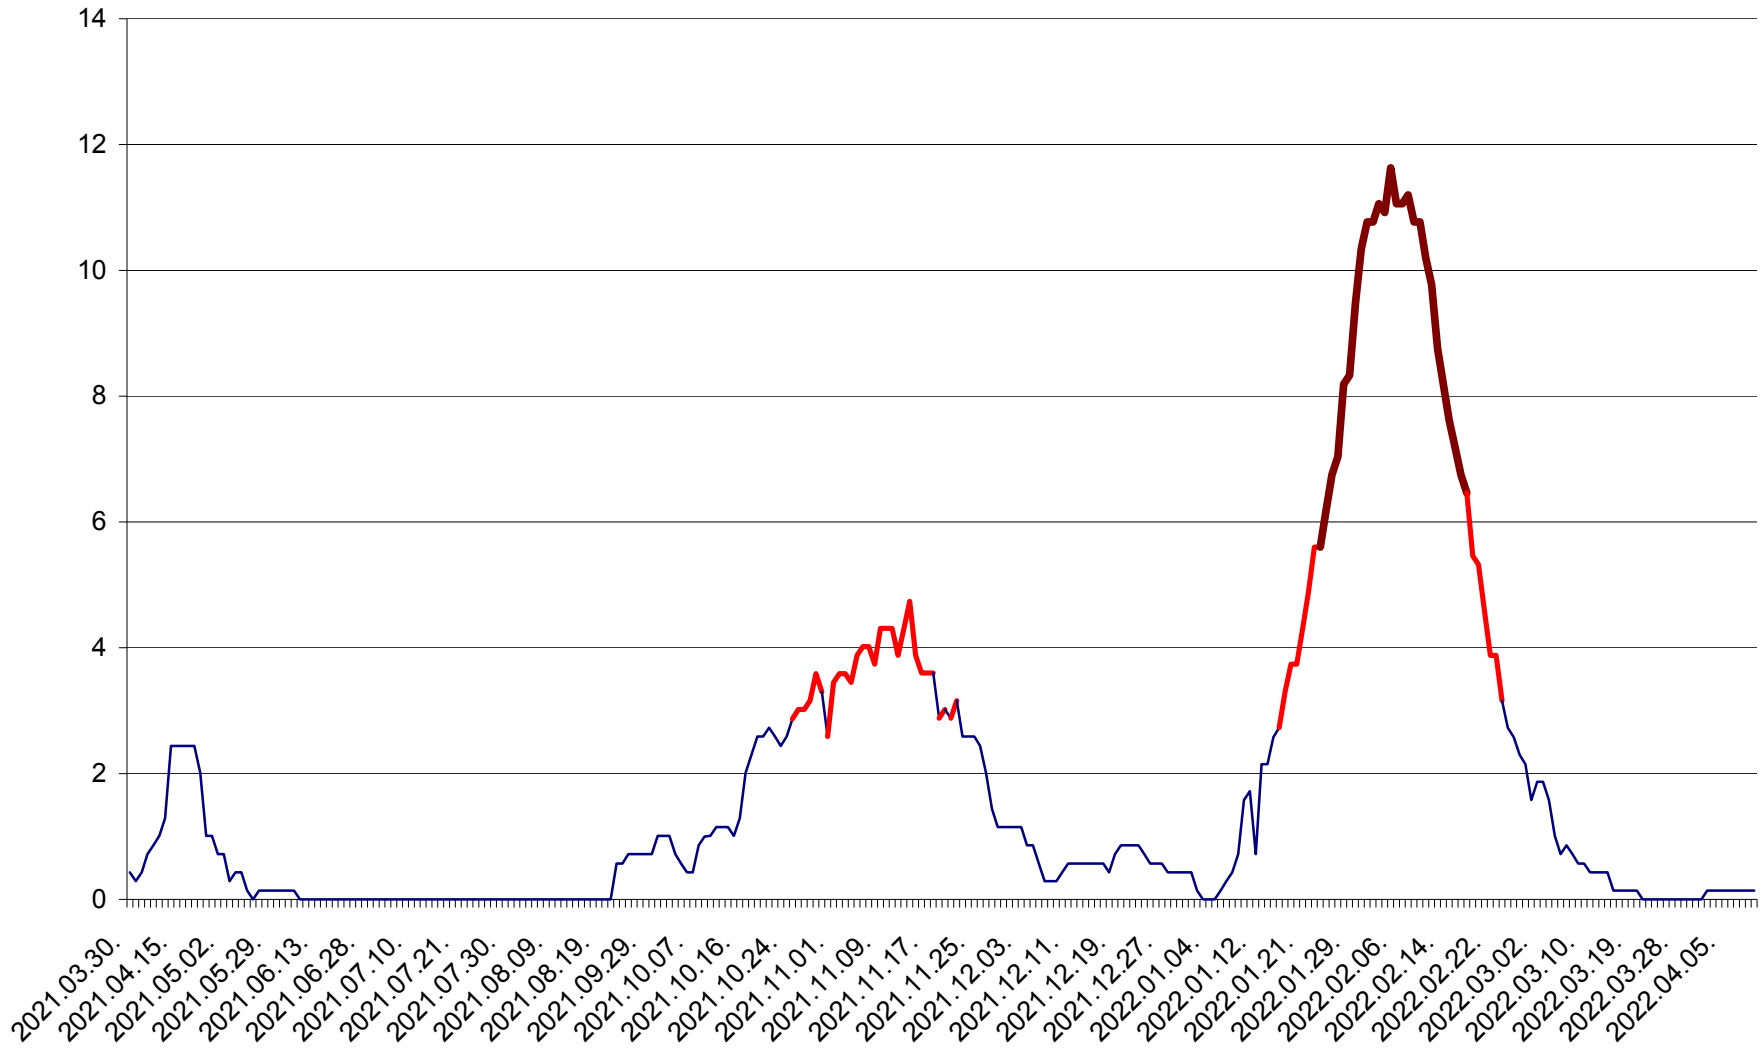

MIHĂILENI - Evolutia incidentei cumulate pe 14 zile la ‰ de locuitori
2021.04.01. - 2022.04.11.

MUGENI - Evolutia incidentei cumulate pe 14 zile la ‰ de locuitori
2021.04.01. - 2022.04.11.

OCLAND - Evolutia incidentei cumulate pe 14 zile la ‰ de locuitori
2021.04.01. - 2022.04.11.

MUNICIPIUL ODORHEIU SECUIESC - Evolutia incidentei cumulate pe 14 zile la % de locuitori
2021.04.01. - 2022.04.11.

PĂULENI-CIUC - Evolutia incidentei cumulate pe 14 zile la ‰ de locuitori
2021.04.01. - 2022.04.11.

PLĂIEȘII DE JOS - Evolutia incidentei cumulate pe 14 zile la ‰ de locuitori
2021.04.01. - 2022.04.11.

PORUMBENI - Evolutia incidentei cumulate pe 14 zile la ‰ de locuitori
2021.04.01. - 2022.04.11.

PRAID - Evolutia incidentei cumulate pe 14 zile la ‰ de locuitori
2021.04.01. - 2022.04.11.

RACU - Evolutia incidentei cumulate pe 14 zile la ‰ de locuitori
2021.04.01. - 2022.04.11.

REMETEA - Evolutia incidentei cumulate pe 14 zile la ‰ de locuitori
2021.04.01. - 2022.04.11.

SĂCEL - Evolutia incidentei cumulate pe 14 zile la ‰ de locuitori
2021.04.01. - 2022.04.11.