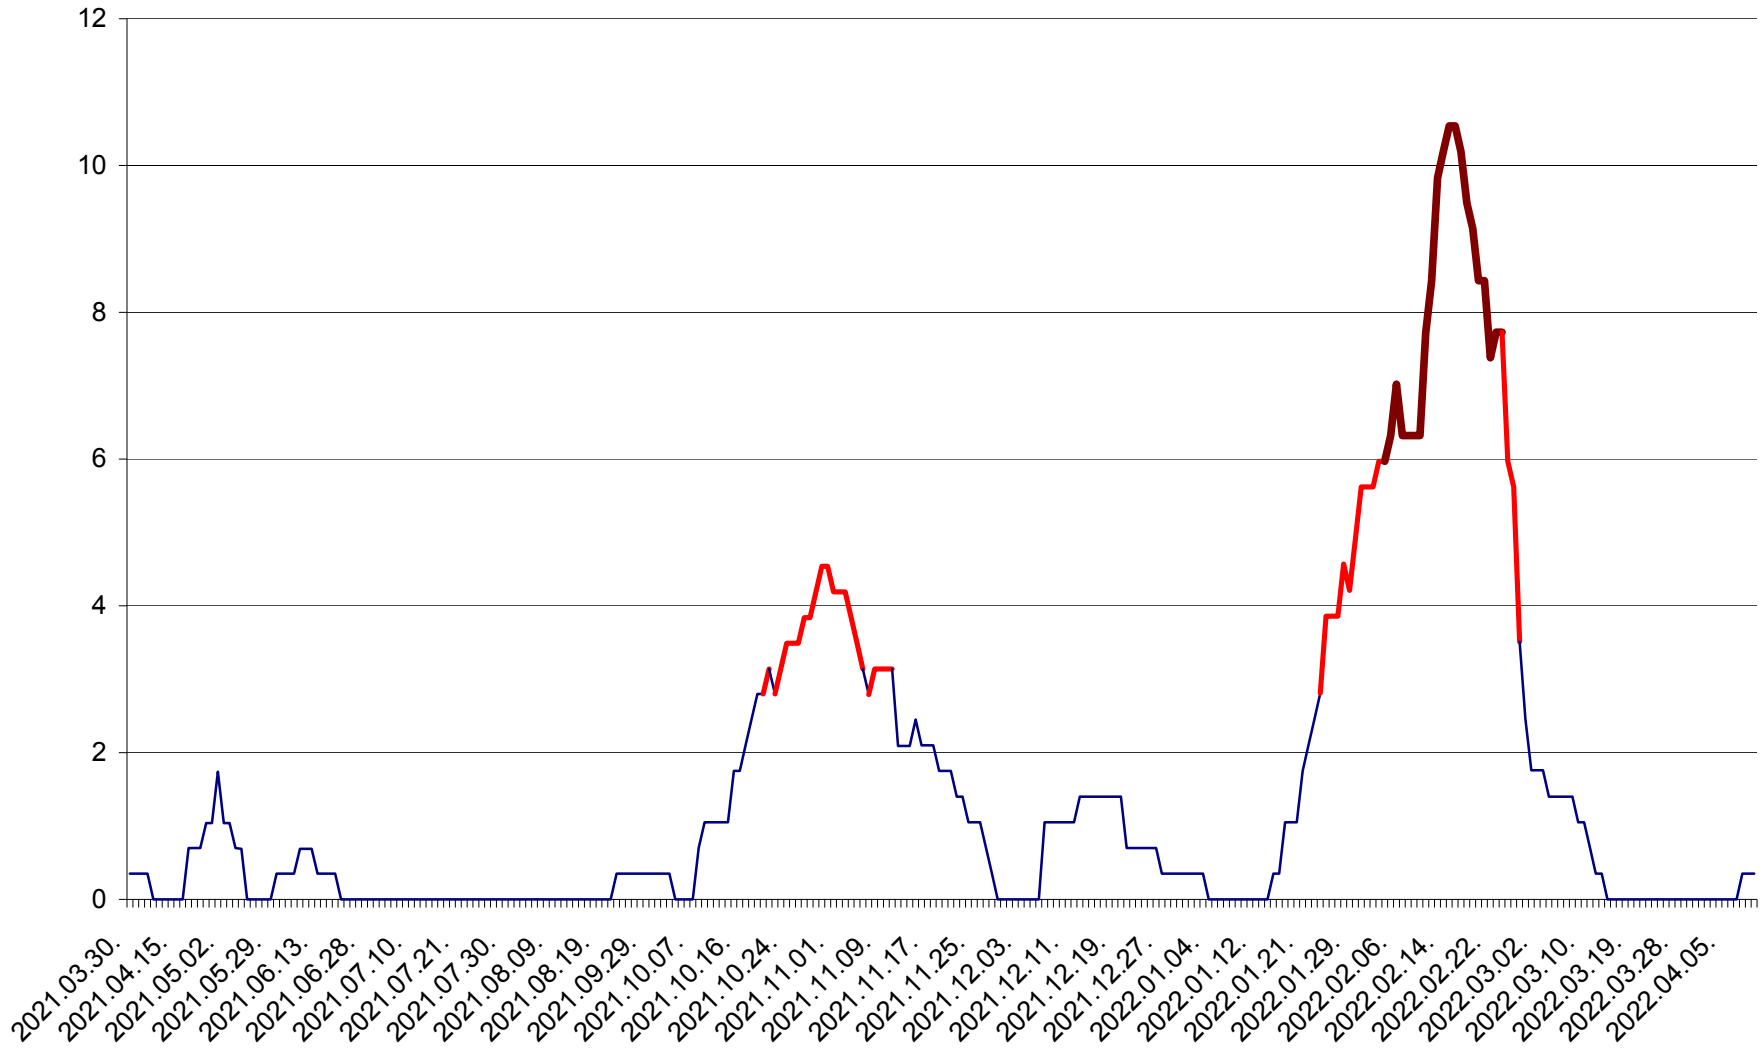

SÂNCRĂIENI - Evolutia incidentei cumulate pe 14 zile la ‰ de locuitori
2021.04.01. - 2022.04.11.

SÂNDOMINIC - Evolutia incidentei cumulate pe 14 zile la ‰ de locuitori
2021.04.01. - 2022.04.11.

SÂNMARTIN - Evolutia incidentei cumulate pe 14 zile la ‰ de locuitori
2021.04.01. - 2022.04.11.

SÂNSIMION - Evolutia incidentei cumulate pe 14 zile la ‰ de locuitori
2021.04.01. - 2022.04.11.

SÂNTIMBRU - Evolutia incidentei cumulate pe 14 zile la ‰ de locuitori
2021.04.01. - 2022.04.11.

SĂRMAȘ - Evolutia incidentei cumulate pe 14 zile la ‰ de locuitori
2021.04.01. - 2022.04.11.

SATU MARE - Evolutia incidentei cumulate pe 14 zile la ‰ de locuitori
2021.04.01. - 2022.04.11.

SECUIENI - Evolutia incidentei cumulate pe 14 zile la ‰ de locuitori
2021.04.01. - 2022.04.11.

SICULENI - Evolutia incidentei cumulate pe 14 zile la ‰ de locuitori
2021.04.01. - 2022.04.11.