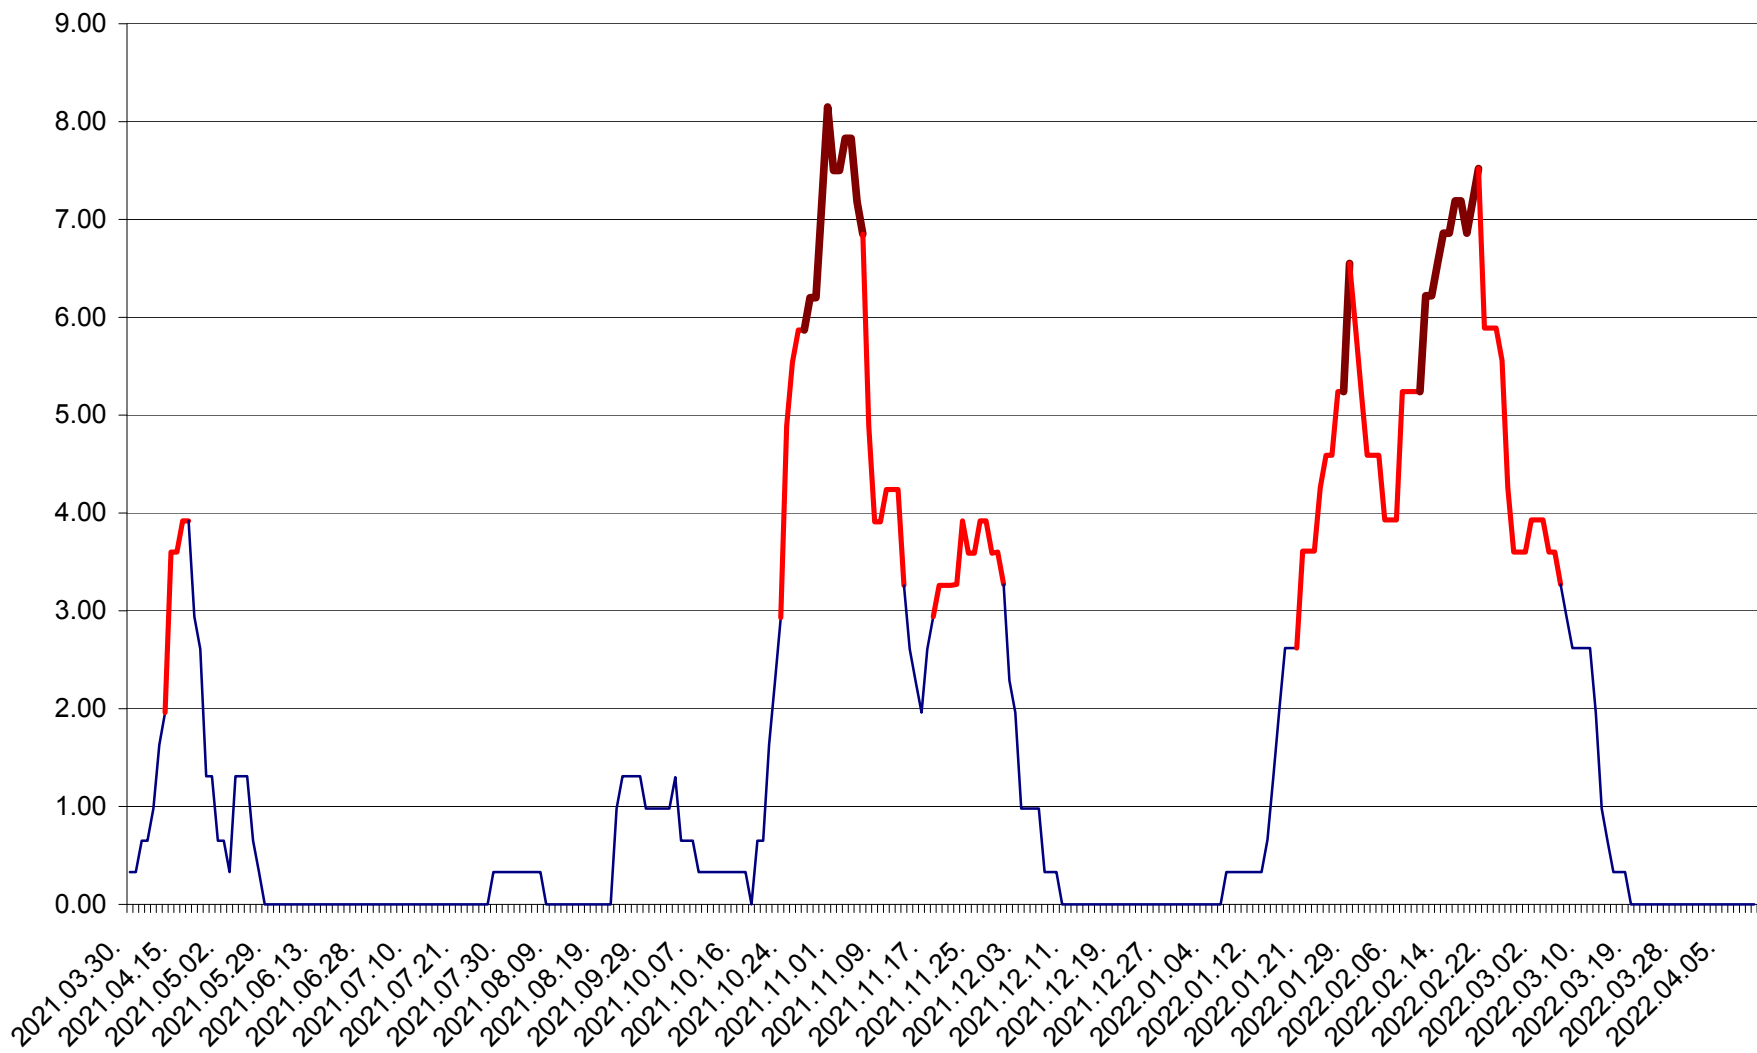

ATID - Evolutia incidentei cumulate pe 14 zile la ‰ de locuitori
2021.04.01. - 2022.04.11.

AVRĂMEȘTI - Evolutia incidentei cumulate pe 14 zile la ‰ de locuitori
2021.04.01. - 2022.04.11.

ORAȘ BĂILE TUȘNAD - Evoluția incidenței cumulate pe 14 zile la ‰ de locuitori
2021.04.01. - 2022.04.11.

ORAȘ BĂLAN - Evolutia incidentei cumulate pe 14 zile la ‰ de locuitori
2021.04.01. - 2022.04.11.

BILBOR - Evolutia incidentei cumulate pe 14 zile la ‰ de locuitori
2021.04.01. - 2022.04.11.

ORAȘ BORSEC - Evolutia incidentei cumulate pe 14 zile la ‰ de locuitori
2021.04.01. - 2022.04.11.

BRĂDEȘTI - Evolutia incidentei cumulate pe 14 zile la ‰ de locuitori
2021.04.01. - 2022.04.11.

CĂPÂLNIȚA - Evoluția incidenței cumulate pe 14 zile la ‰ de locuitori
2021.04.01. - 2022.04.11.

CÂRȚA - Evolutia incidentei cumulate pe 14 zile la ‰ de locuitori
2021.04.01. - 2022.04.11.