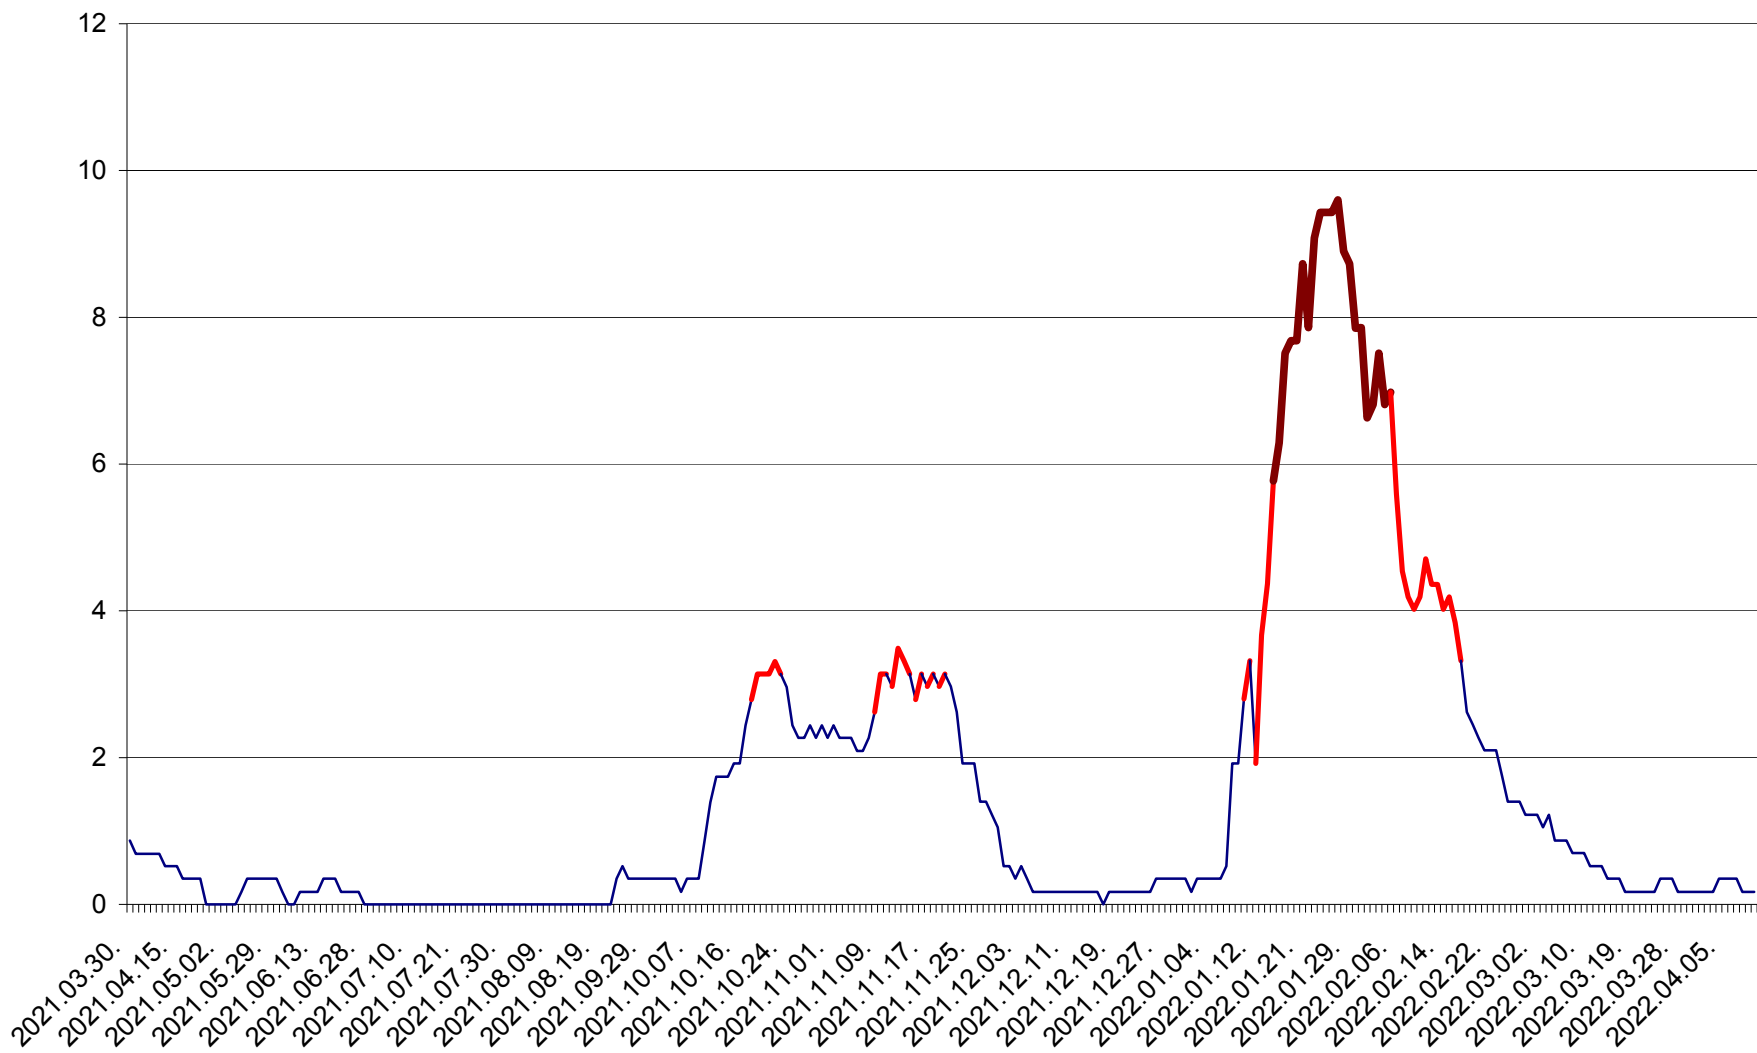

DÂRJIU - Evolutia incidentei cumulate pe 14 zile la ‰ de locuitori
2021.04.01. - 2022.04.11.

DEALU - Evolutia incidentei cumulate pe 14 zile la ‰ de locuitori
2021.04.01. - 2022.04.11.

DITRĂU - Evolutia incidentei cumulate pe 14 zile la ‰ de locuitori
2021.04.01. - 2022.04.11.

FELICENI - Evolutia incidentei cumulate pe 14 zile la ‰ de locuitori
2021.04.01. - 2022.04.11.

FRUMOASA - Evolutia incidentei cumulate pe 14 zile la ‰ de locuitori
2021.04.01. - 2022.04.11.

GĂLĂUȚAȘ - Evolutia incidentei cumulate pe 14 zile la ‰ de locuitori
2021.04.01. - 2022.04.11.

MUNICIPIUL GHEORGHENI - Evolutia incidentei cumulate pe 14 zile la % de locuitori
2021.04.01. - 2022.04.11.

JOSENI - Evolutia incidentei cumulate pe 14 zile la ‰ de locuitori
2021.04.01. - 2022.04.11.

LĂZAREA - Evolutia incidentei cumulate pe 14 zile la % de locuitori
2021.04.01. - 2022.04.11.

LELICENI - Evolutia incidentei cumulate pe 14 zile la ‰ de locuitori
2021.04.01. - 2022.04.11.

LUETA - Evolutia incidentei cumulate pe 14 zile la ‰ de locuitori
2021.04.01. - 2022.04.11.

LUNCA DE JOS - Evolutia incidentei cumulate pe 14 zile la ‰ de locuitori
2021.04.01. - 2022.04.11.