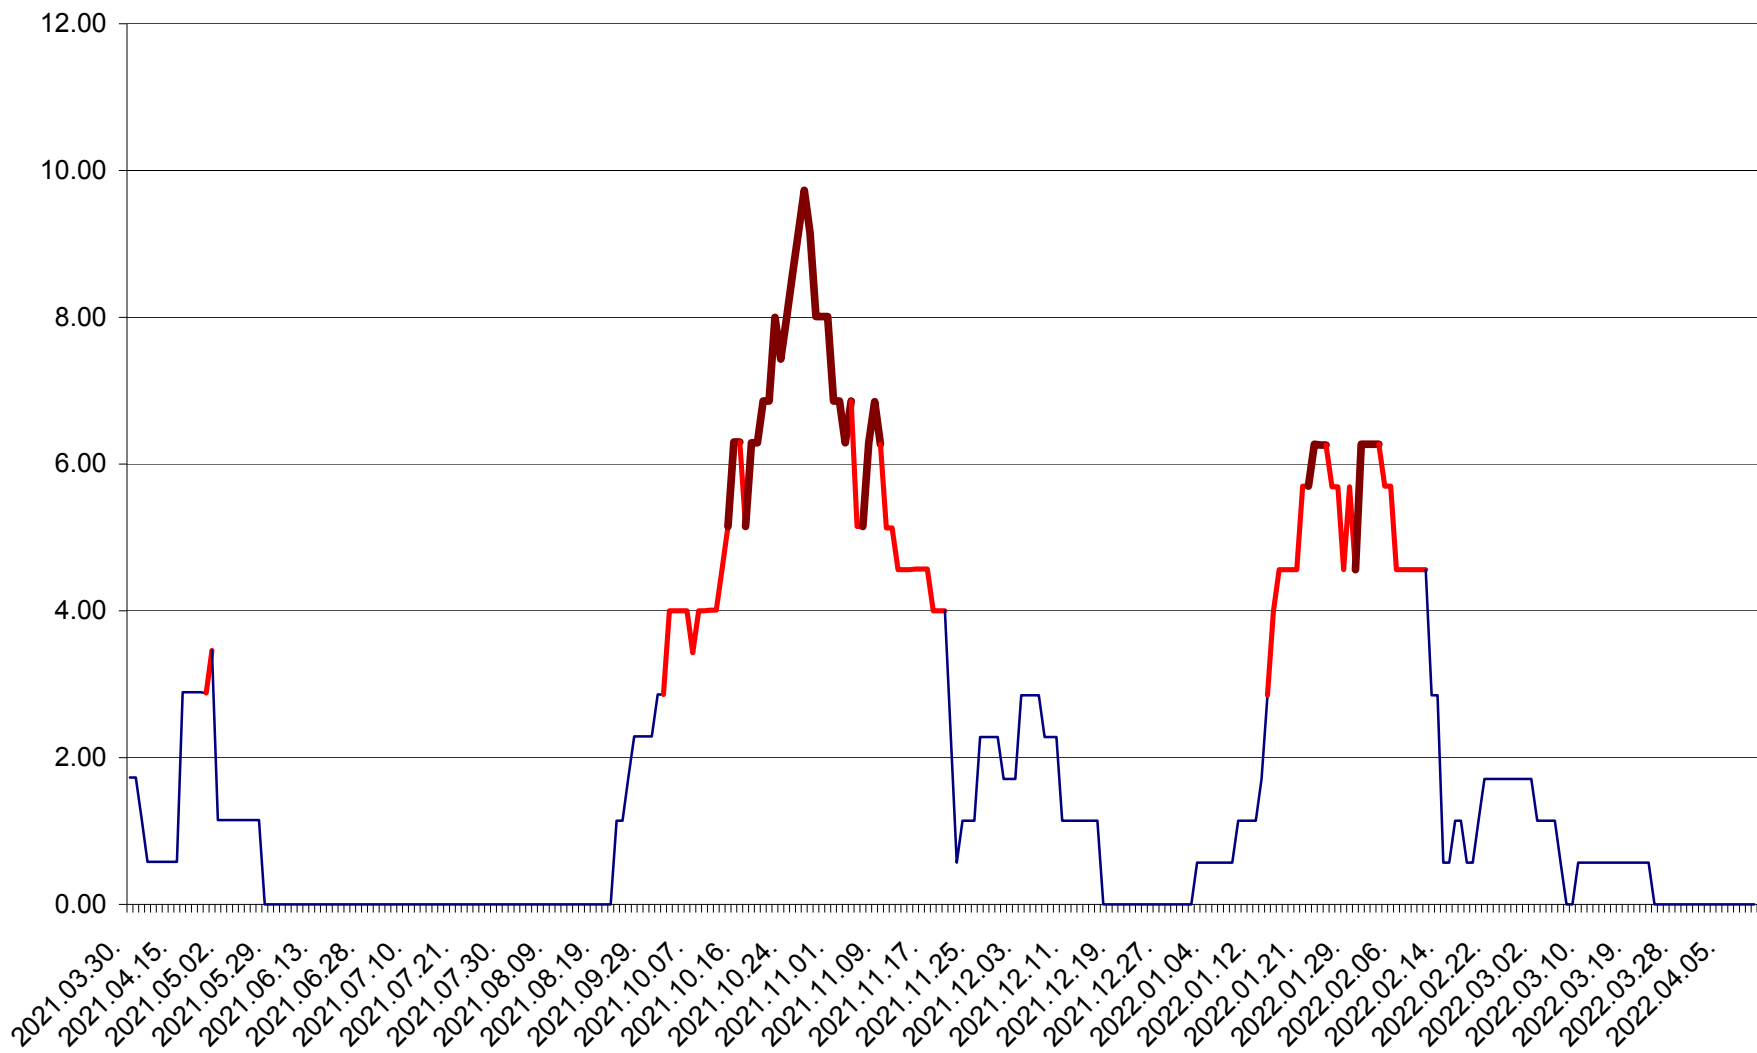

ȘIMONEȘTI - Evolutia incidentei cumulate pe 14 zile la ‰ de locuitori
2021.04.01. - 2022.04.11.

SUBCETATE - Evolutia incidentei cumulate pe 14 zile la ‰ de locuitori
2021.04.01. - 2022.04.11.

SUSENI - Evolutia incidentei cumulate pe 14 zile la ‰ de locuitori
2021.04.01. - 2022.04.11.

TOMEȘTI - Evolutia incidentei cumulate pe 14 zile la ‰ de locuitori
2021.04.01. - 2022.04.11.

MUNICIPIUL TOPLIȚA - Evolutia incidentei cumulate pe 14 zile la ‰ de locuitori
2021.04.01. - 2022.04.11.

TULGHEȘ - Evolutia incidentei cumulate pe 14 zile la ‰ de locuitori
2021.04.01. - 2022.04.11.

TUȘNAD - Evolutia incidentei cumulate pe 14 zile la ‰ de locuitori
2021.04.01. - 2022.04.11.

ULIEȘ - Evoluția incidentei cumulate pe 14 zile la ‰ de locuitori
2021.04.01. - 2022.04.11.

VĂRȘAG - Evolutia incidentei cumulate pe 14 zile la ‰ de locuitori
2021.04.01. - 2022.04.11.