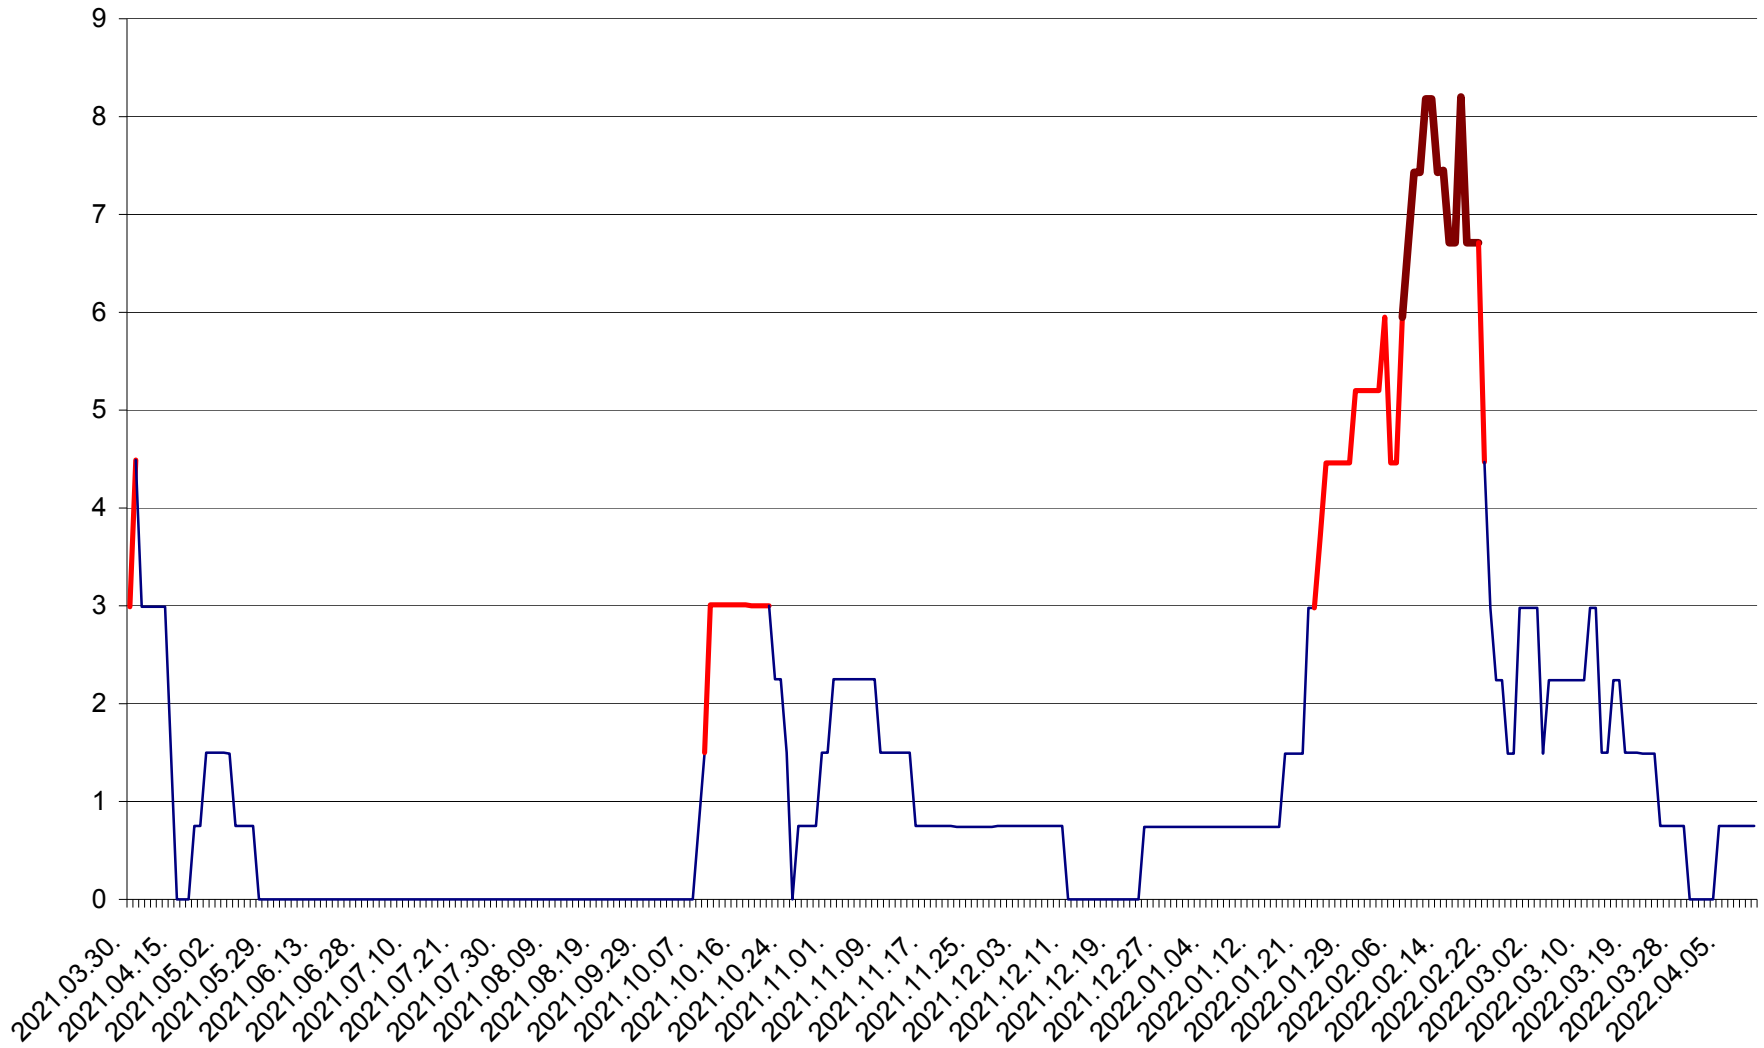

LELICENI - Evolutia incidentei cumulate pe 14 zile la ‰ de locuitori
2021.04.01. - 2022.04.11.

LUETA - Evolutia incidentei cumulate pe 14 zile la ‰ de locuitori
2021.04.01. - 2022.04.11.

LUNCA DE JOS - Evolutia incidentei cumulate pe 14 zile la ‰ de locuitori
2021.04.01. - 2022.04.11.

LUNCA DE SUS - Evolutia incidentei cumulate pe 14 zile la ‰ de locuitori
2021.04.01. - 2022.04.11.

LUPENI - Evolutia incidentei cumulate pe 14 zile la ‰ de locuitori
2021.04.01. - 2022.04.11.

MĂDĂRAȘ - Evolutia incidentei cumulate pe 14 zile la ‰ de locuitori
2021.04.01. - 2022.04.11.

MĂRTINIȘ - Evolutia incidentei cumulate pe 14 zile la ‰ de locuitori
2021.04.01. - 2022.04.11.

MEREȘTI - Evolutia incidentei cumulate pe 14 zile la ‰ de locuitori
2021.04.01. - 2022.04.11.

MUNICIPIUL MIERCUREA-CIUC - Evolutia incidentei cumulate pe 14 zile la ‰ de locuitori
2021.04.01. - 2022.04.11.