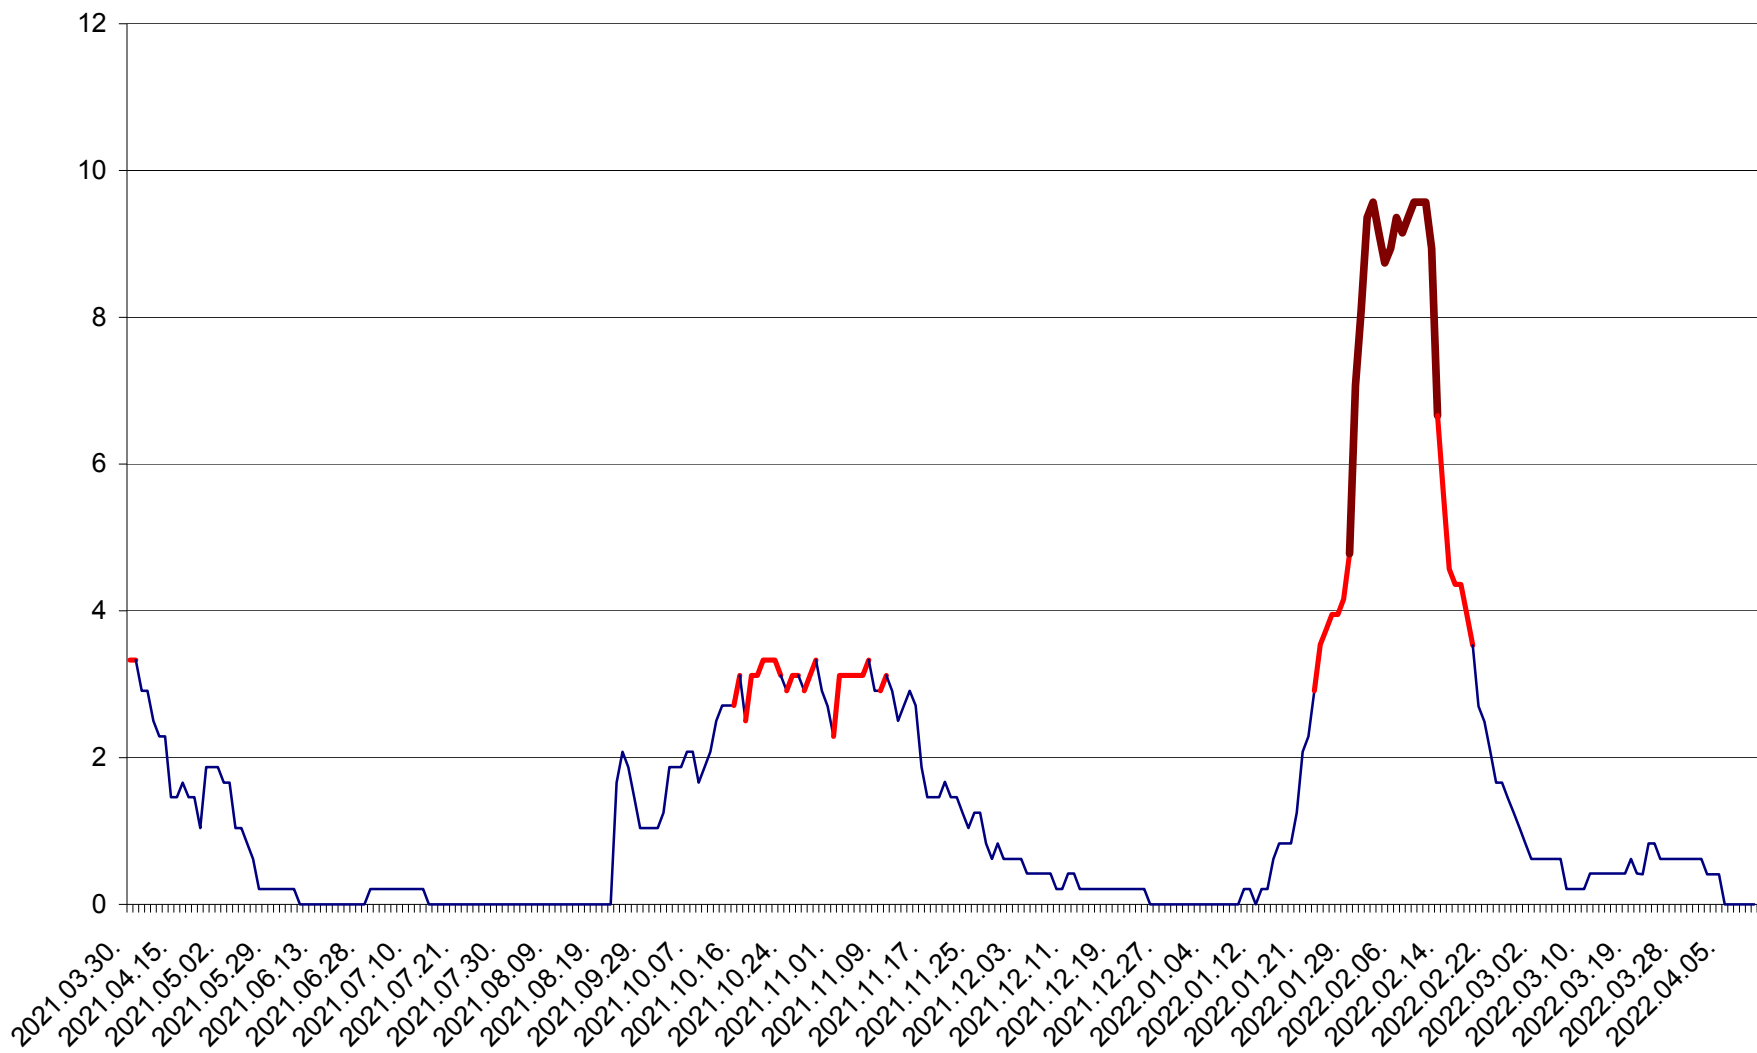

MUNICIPIUL GHEORGHENI - Evolutia incidentei cumulate pe 14 zile la % de locuitori
2021.04.01. - 2022.04.11.

JOSENI - Evolutia incidentei cumulate pe 14 zile la ‰ de locuitori
2021.04.01. - 2022.04.11.

LĂZAREA - Evolutia incidentei cumulate pe 14 zile la % de locuitori
2021.04.01. - 2022.04.11.

LELICENI - Evolutia incidentei cumulate pe 14 zile la ‰ de locuitori
2021.04.01. - 2022.04.11.

LUETA - Evolutia incidentei cumulate pe 14 zile la ‰ de locuitori
2021.04.01. - 2022.04.11.

LUNCA DE JOS - Evolutia incidentei cumulate pe 14 zile la ‰ de locuitori
2021.04.01. - 2022.04.11.

LUNCA DE SUS - Evolutia incidentei cumulate pe 14 zile la ‰ de locuitori
2021.04.01. - 2022.04.11.

LUPENI - Evolutia incidentei cumulate pe 14 zile la ‰ de locuitori
2021.04.01. - 2022.04.11.

MĂDĂRAȘ - Evolutia incidentei cumulate pe 14 zile la ‰ de locuitori
2021.04.01. - 2022.04.11.