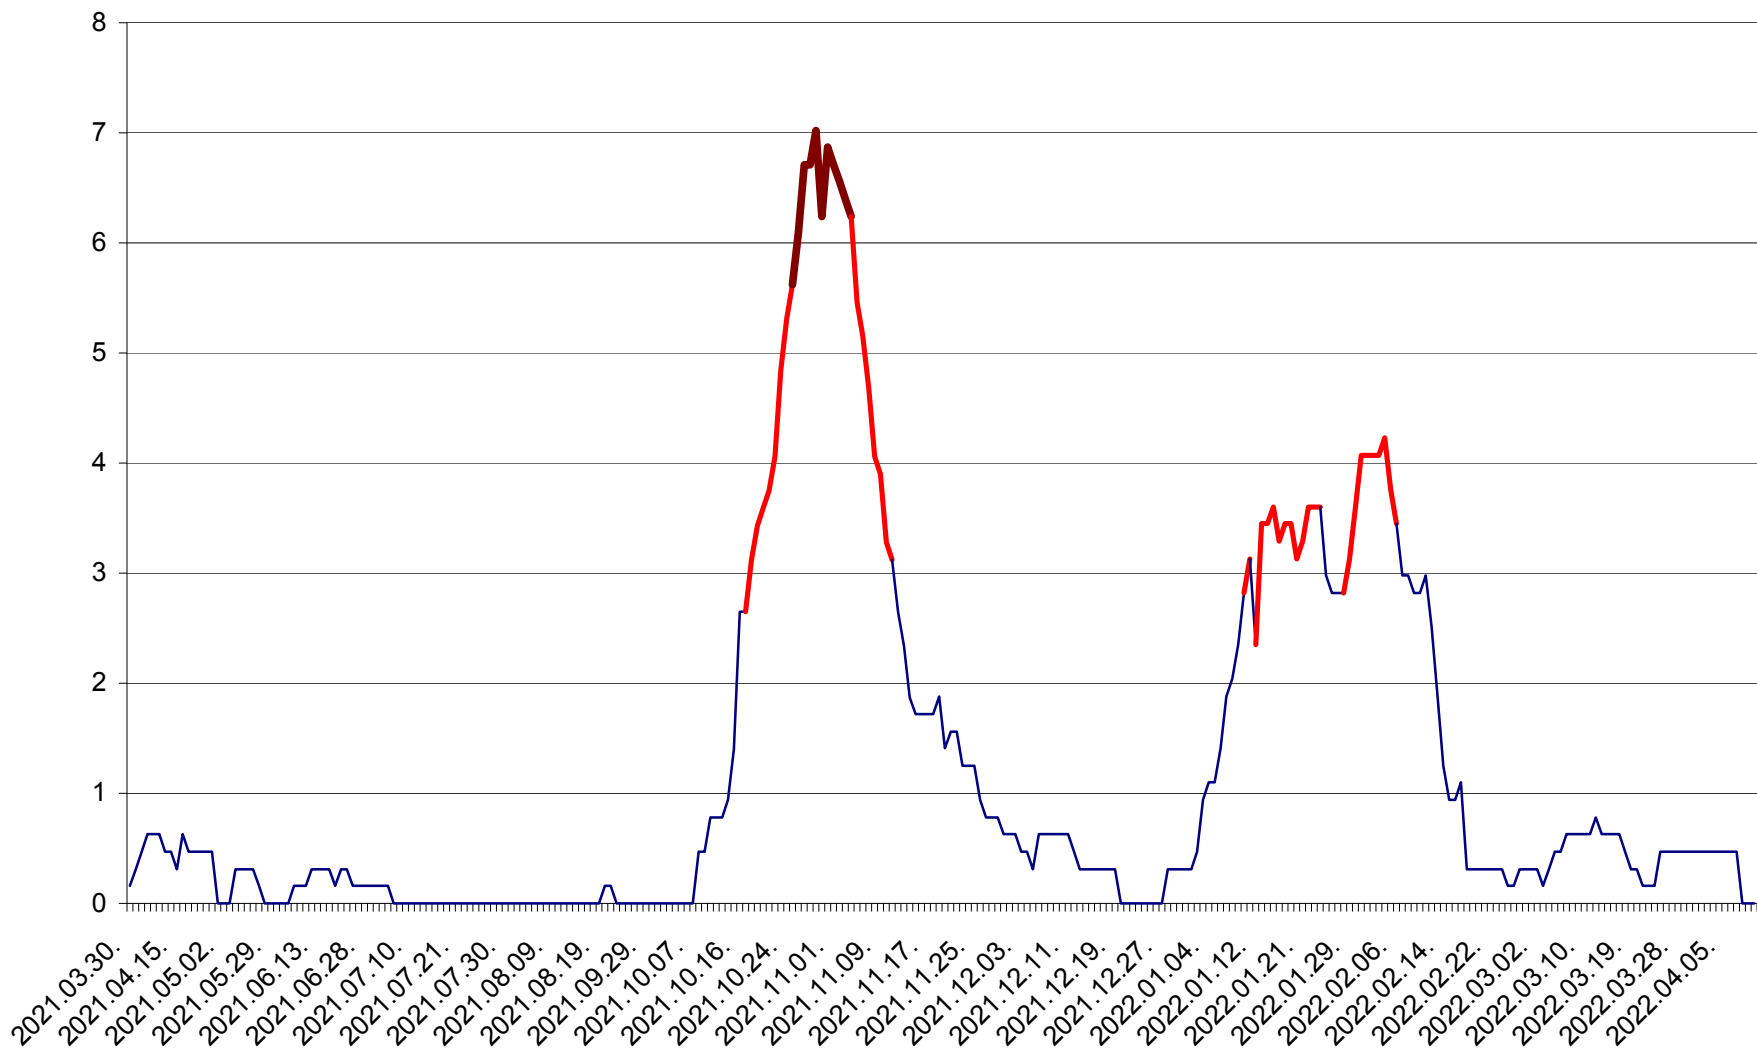

PLĂIEȘII DE JOS - Evolutia incidentei cumulate pe 14 zile la ‰ de locuitori
2021.04.01. - 2022.04.11.

PORUMBENI - Evolutia incidentei cumulate pe 14 zile la ‰ de locuitori
2021.04.01. - 2022.04.11.

PRAID - Evolutia incidentei cumulate pe 14 zile la ‰ de locuitori
2021.04.01. - 2022.04.11.

RACU - Evolutia incidentei cumulate pe 14 zile la ‰ de locuitori
2021.04.01. - 2022.04.11.

REMETEA - Evolutia incidentei cumulate pe 14 zile la ‰ de locuitori
2021.04.01. - 2022.04.11.

SĂCEL - Evolutia incidentei cumulate pe 14 zile la ‰ de locuitori
2021.04.01. - 2022.04.11.