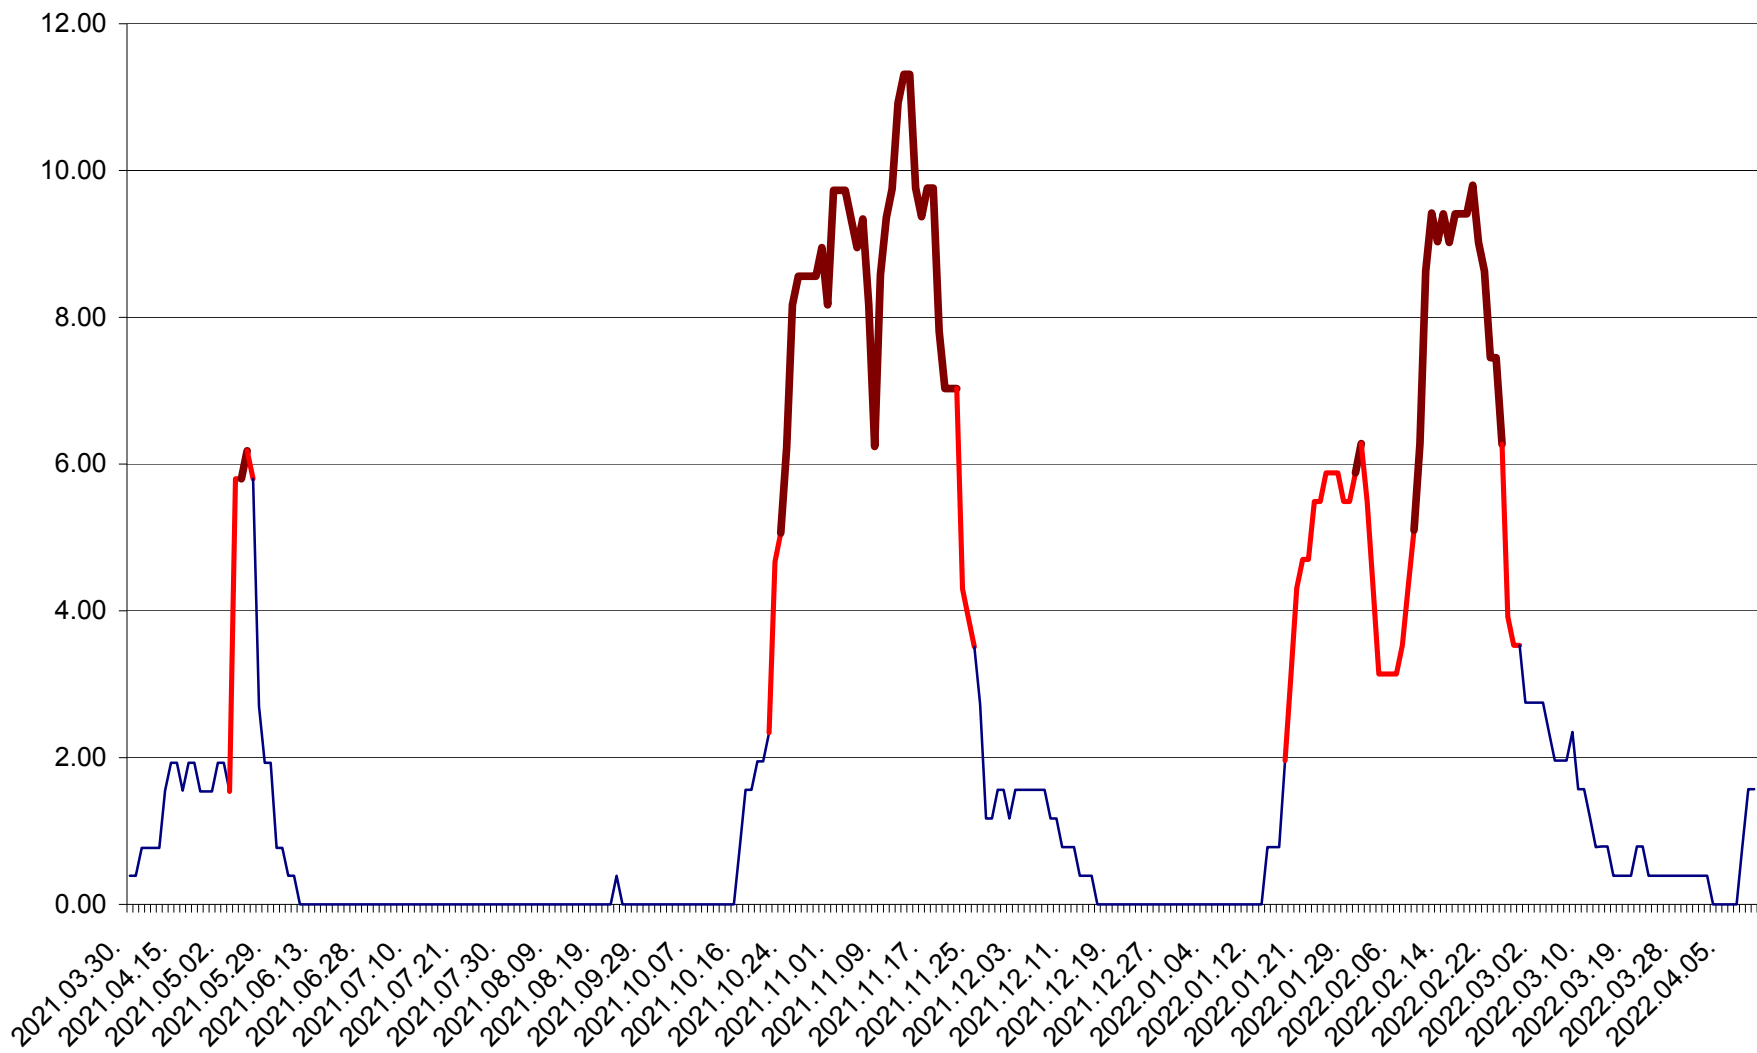

ATID - Evolutia incidentei cumulate pe 14 zile la ‰ de locuitori
2021.04.01. - 2022.04.11.

AVRĂMEȘTI - Evolutia incidentei cumulate pe 14 zile la ‰ de locuitori
2021.04.01. - 2022.04.11.

ORAȘ BĂILE TUȘNAD - Evoluția incidenței cumulate pe 14 zile la ‰ de locuitori
2021.04.01. - 2022.04.11.

ORAȘ BĂLAN - Evolutia incidentei cumulate pe 14 zile la ‰ de locuitori
2021.04.01. - 2022.04.11.

BILBOR - Evolutia incidentei cumulate pe 14 zile la ‰ de locuitori
2021.04.01. - 2022.04.11.

ORAȘ BORSEC - Evolutia incidentei cumulate pe 14 zile la ‰ de locuitori
2021.04.01. - 2022.04.11.

BRĂDEȘTI - Evolutia incidentei cumulate pe 14 zile la ‰ de locuitori
2021.04.01. - 2022.04.11.

CĂPÂLNIȚA - Evoluția incidenței cumulate pe 14 zile la ‰ de locuitori
2021.04.01. - 2022.04.11.

CÂRȚA - Evolutia incidentei cumulate pe 14 zile la ‰ de locuitori
2021.04.01. - 2022.04.11.