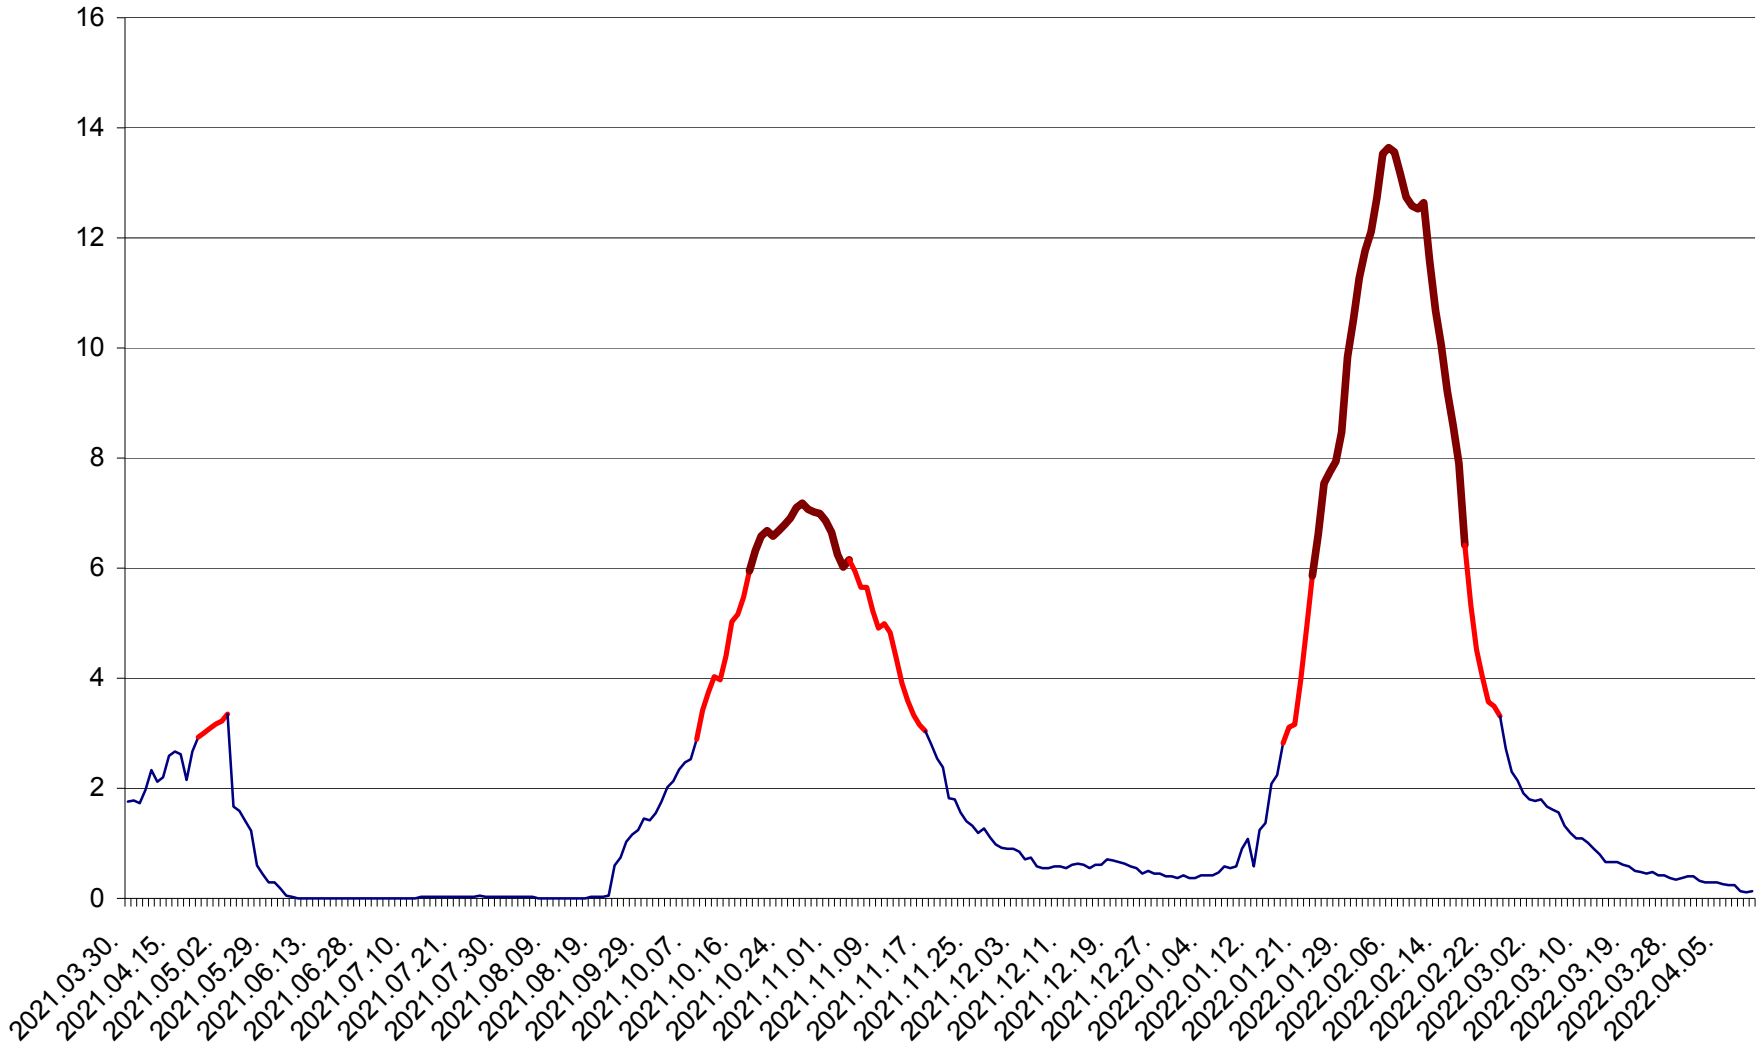

PĂULENI-CIUC - Evolutia incidentei cumulate pe 14 zile la ‰ de locuitori
2021.04.01. - 2022.04.11.