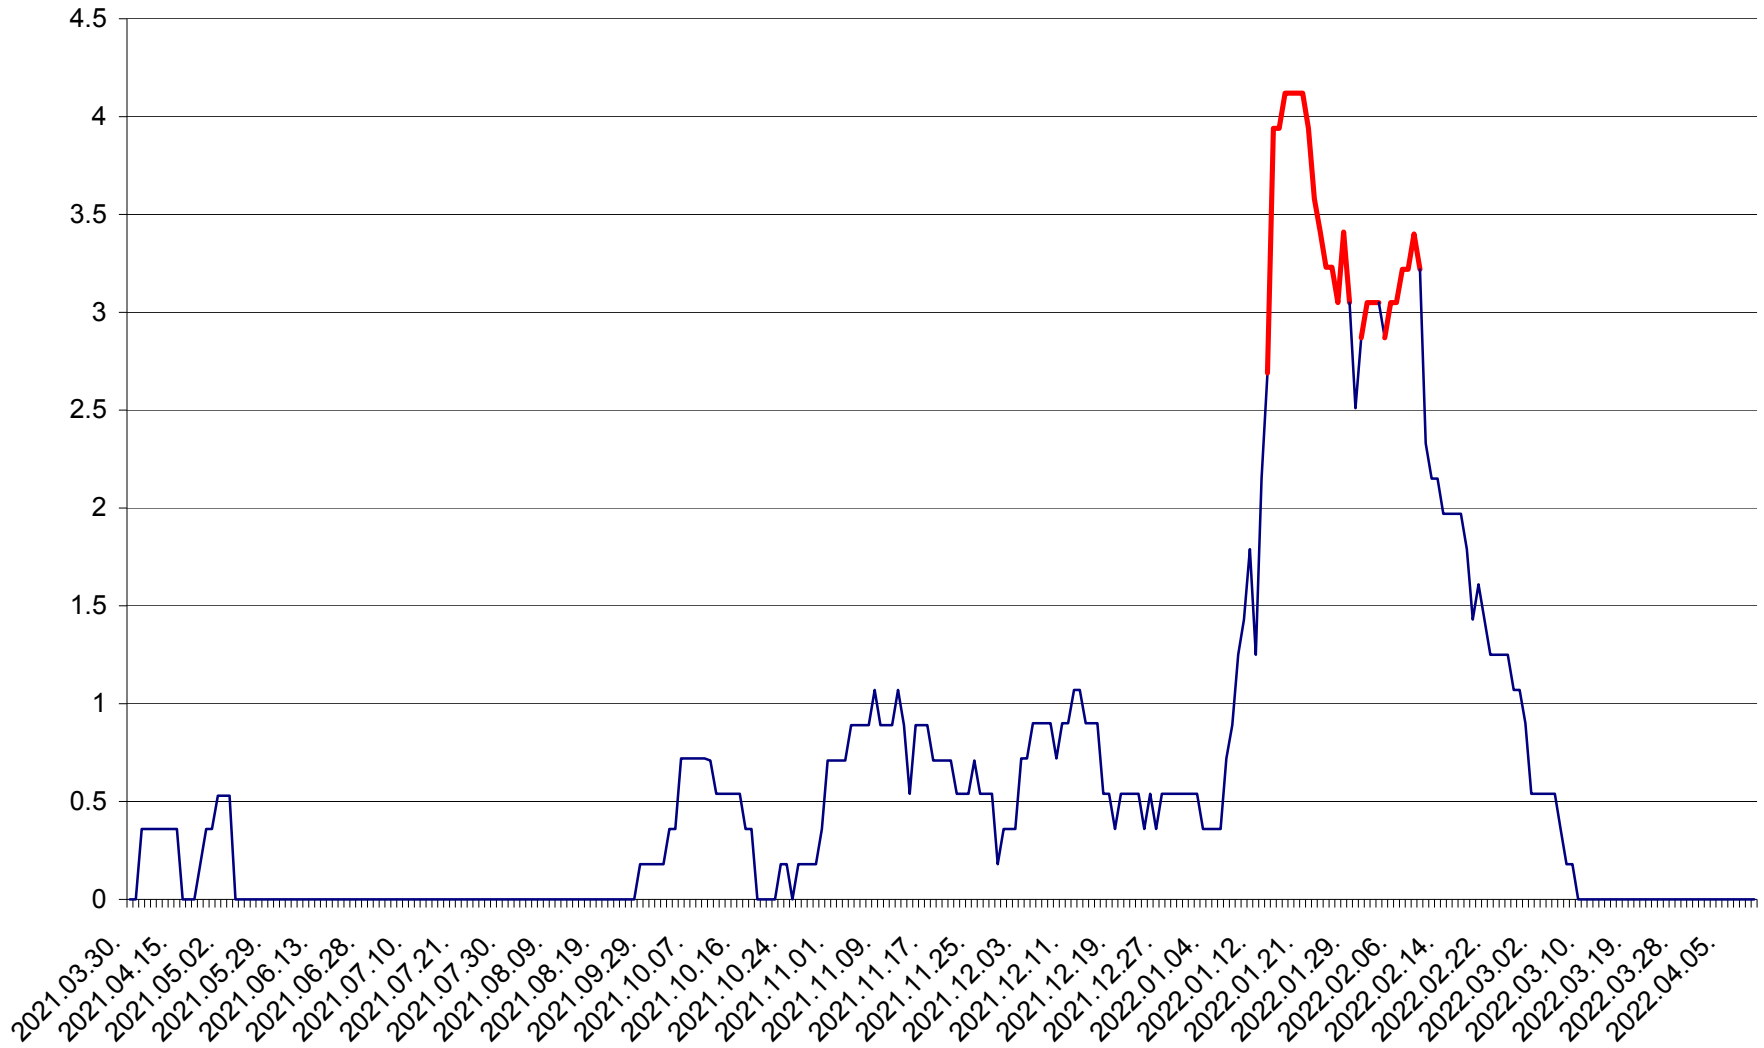

FELICENI - Evolutia incidentei cumulate pe 14 zile la ‰ de locuitori
2021.04.01. - 2022.04.11.

FRUMOASA - Evolutia incidentei cumulate pe 14 zile la ‰ de locuitori
2021.04.01. - 2022.04.11.

GĂLĂUȚAȘ - Evolutia incidentei cumulate pe 14 zile la ‰ de locuitori
2021.04.01. - 2022.04.11.

MUNICIPIUL GHEORGHENI - Evolutia incidentei cumulate pe 14 zile la % de locuitori
2021.04.01. - 2022.04.11.

JOSENI - Evolutia incidentei cumulate pe 14 zile la ‰ de locuitori
2021.04.01. - 2022.04.11.

LĂZAREA - Evolutia incidentei cumulate pe 14 zile la % de locuitori
2021.04.01. - 2022.04.11.

LELICENI - Evolutia incidentei cumulate pe 14 zile la ‰ de locuitori
2021.04.01. - 2022.04.11.

LUETA - Evolutia incidentei cumulate pe 14 zile la ‰ de locuitori
2021.04.01. - 2022.04.11.

LUNCA DE JOS - Evolutia incidentei cumulate pe 14 zile la ‰ de locuitori
2021.04.01. - 2022.04.11.