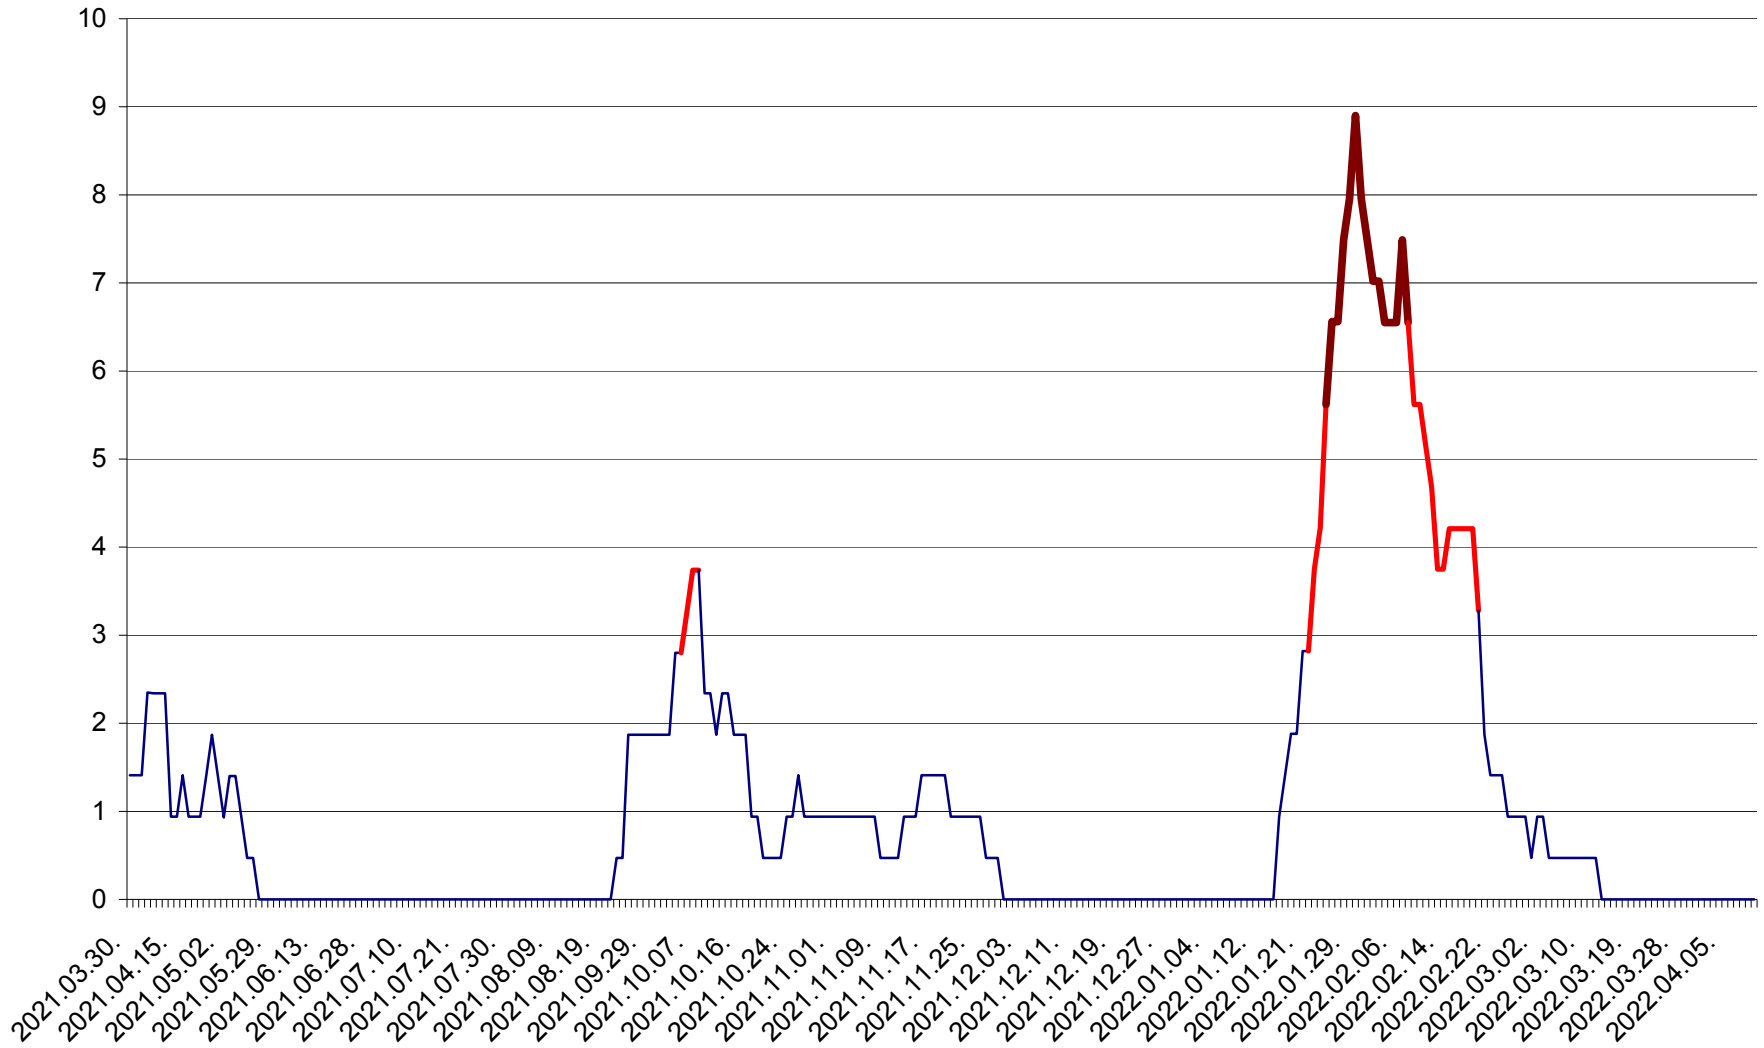

SECUIENI - Evolutia incidentei cumulate pe 14 zile la ‰ de locuitori
2021.04.01. - 2022.04.11.