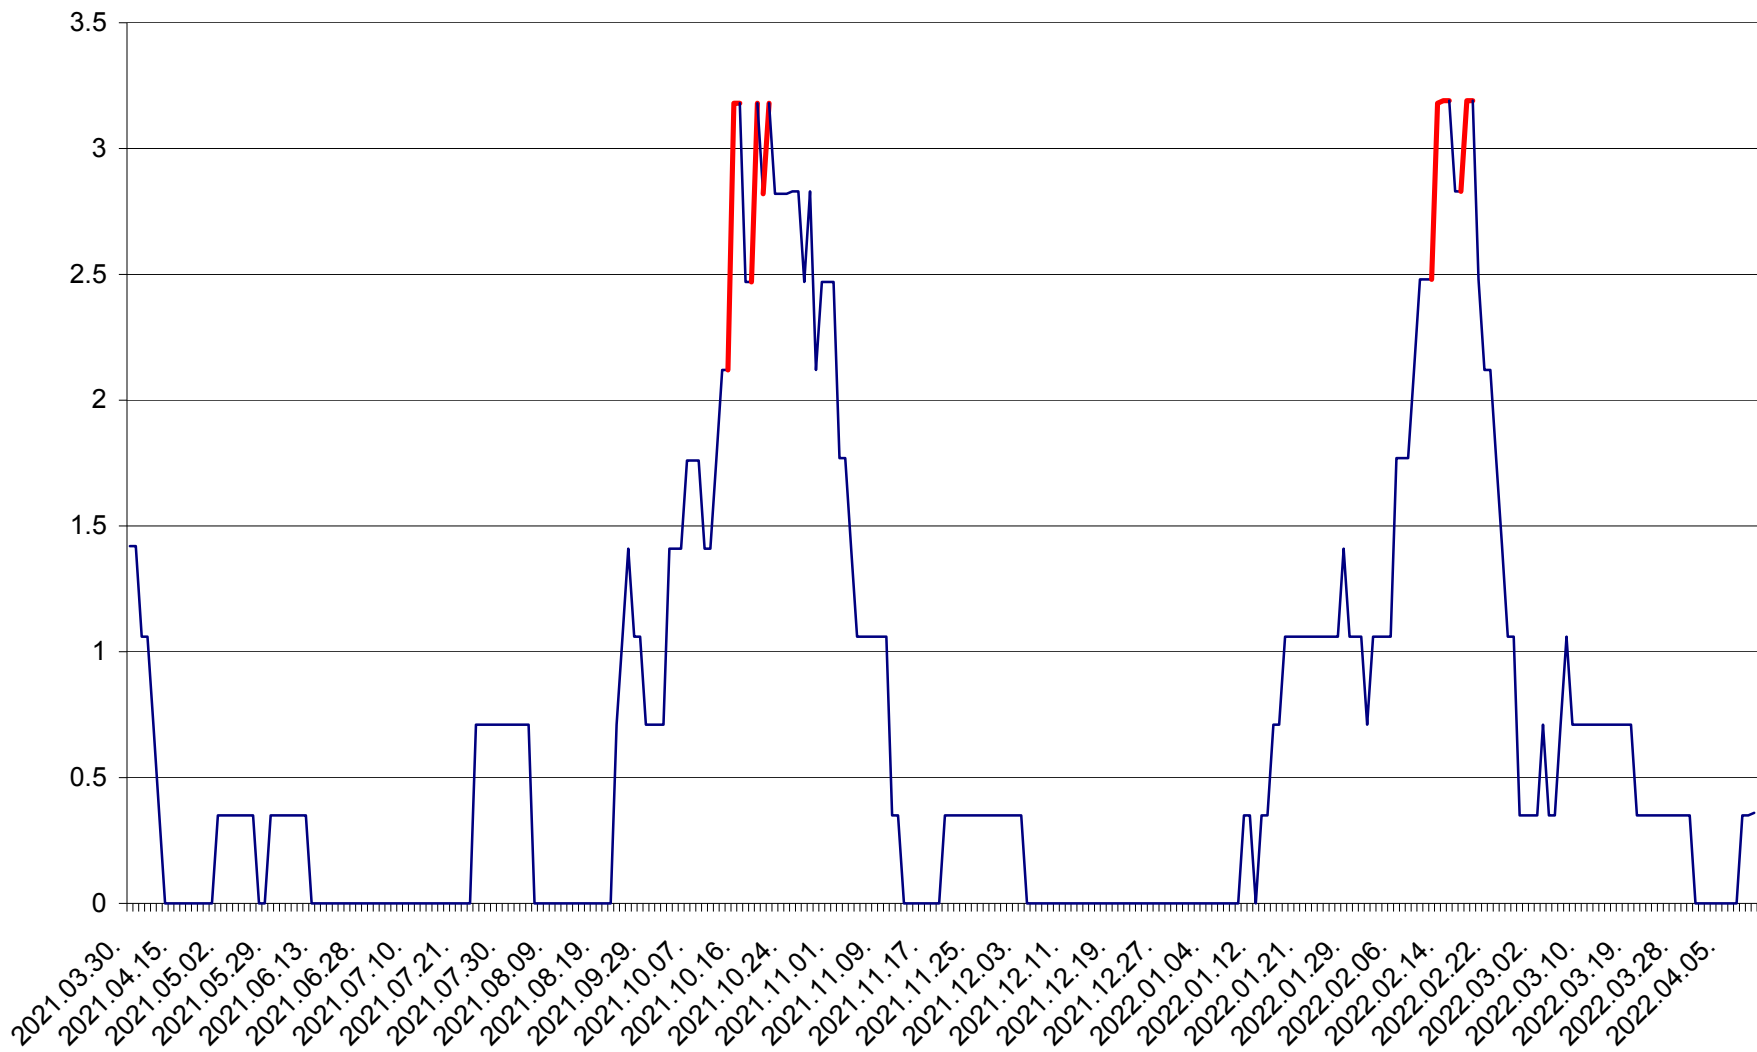

PORUMBENI - Evolutia incidentei cumulate pe 14 zile la ‰ de locuitori
2021.04.01. - 2022.04.11.

PLĂIEȘII DE JOS - Evolutia incidentei cumulate pe 14 zile la ‰ de locuitori
2021.04.01. - 2022.04.11.