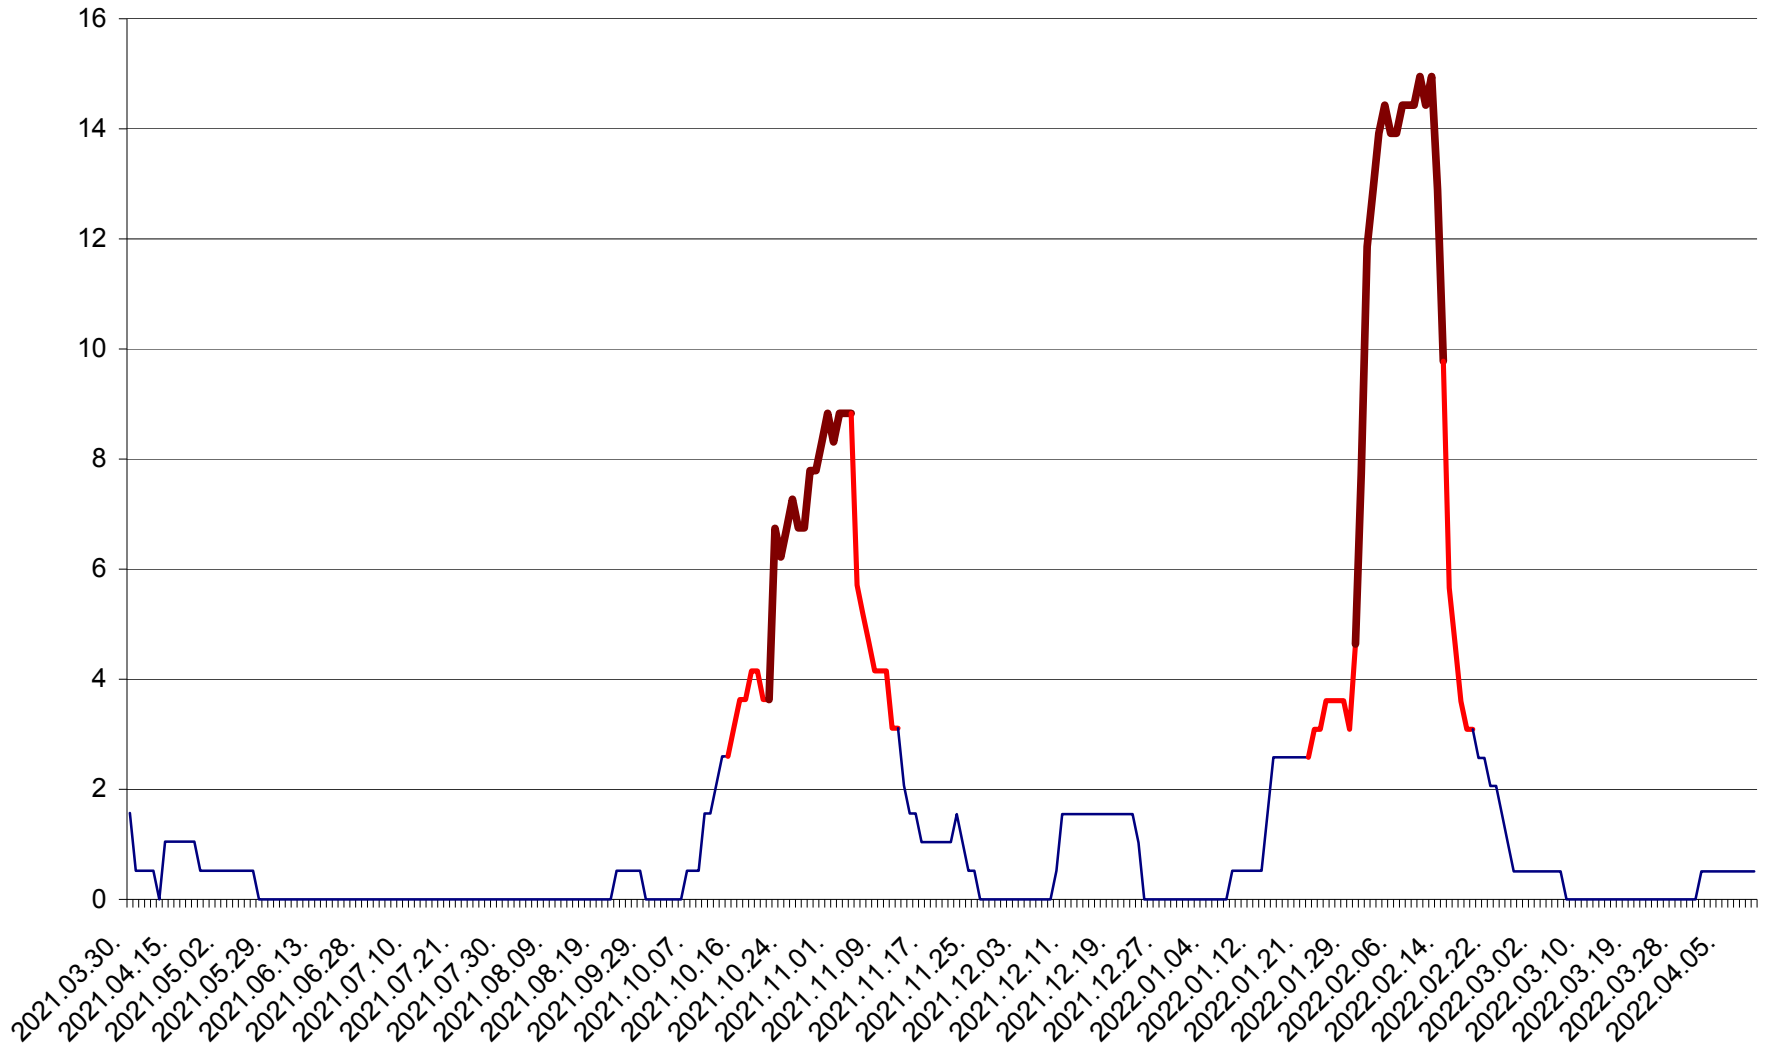

MIHĂILENI - Evolutia incidentei cumulate pe 14 zile la ‰ de locuitori
2021.04.01. - 2022.04.11.

MUGENI - Evolutia incidentei cumulate pe 14 zile la ‰ de locuitori
2021.04.01. - 2022.04.11.

OCLAND - Evolutia incidentei cumulate pe 14 zile la ‰ de locuitori
2021.04.01. - 2022.04.11.

MUNICIPIUL ODORHEIU SECUIESC - Evolutia incidentei cumulate pe 14 zile la % de locuitori
2021.04.01. - 2022.04.11.

PĂULENI-CIUC - Evolutia incidentei cumulate pe 14 zile la ‰ de locuitori
2021.04.01. - 2022.04.11.

PLĂIEȘII DE JOS - Evolutia incidentei cumulate pe 14 zile la ‰ de locuitori
2021.04.01. - 2022.04.11.

PORUMBENI - Evolutia incidentei cumulate pe 14 zile la ‰ de locuitori
2021.04.01. - 2022.04.11.

PRAID - Evolutia incidentei cumulate pe 14 zile la ‰ de locuitori
2021.04.01. - 2022.04.11.