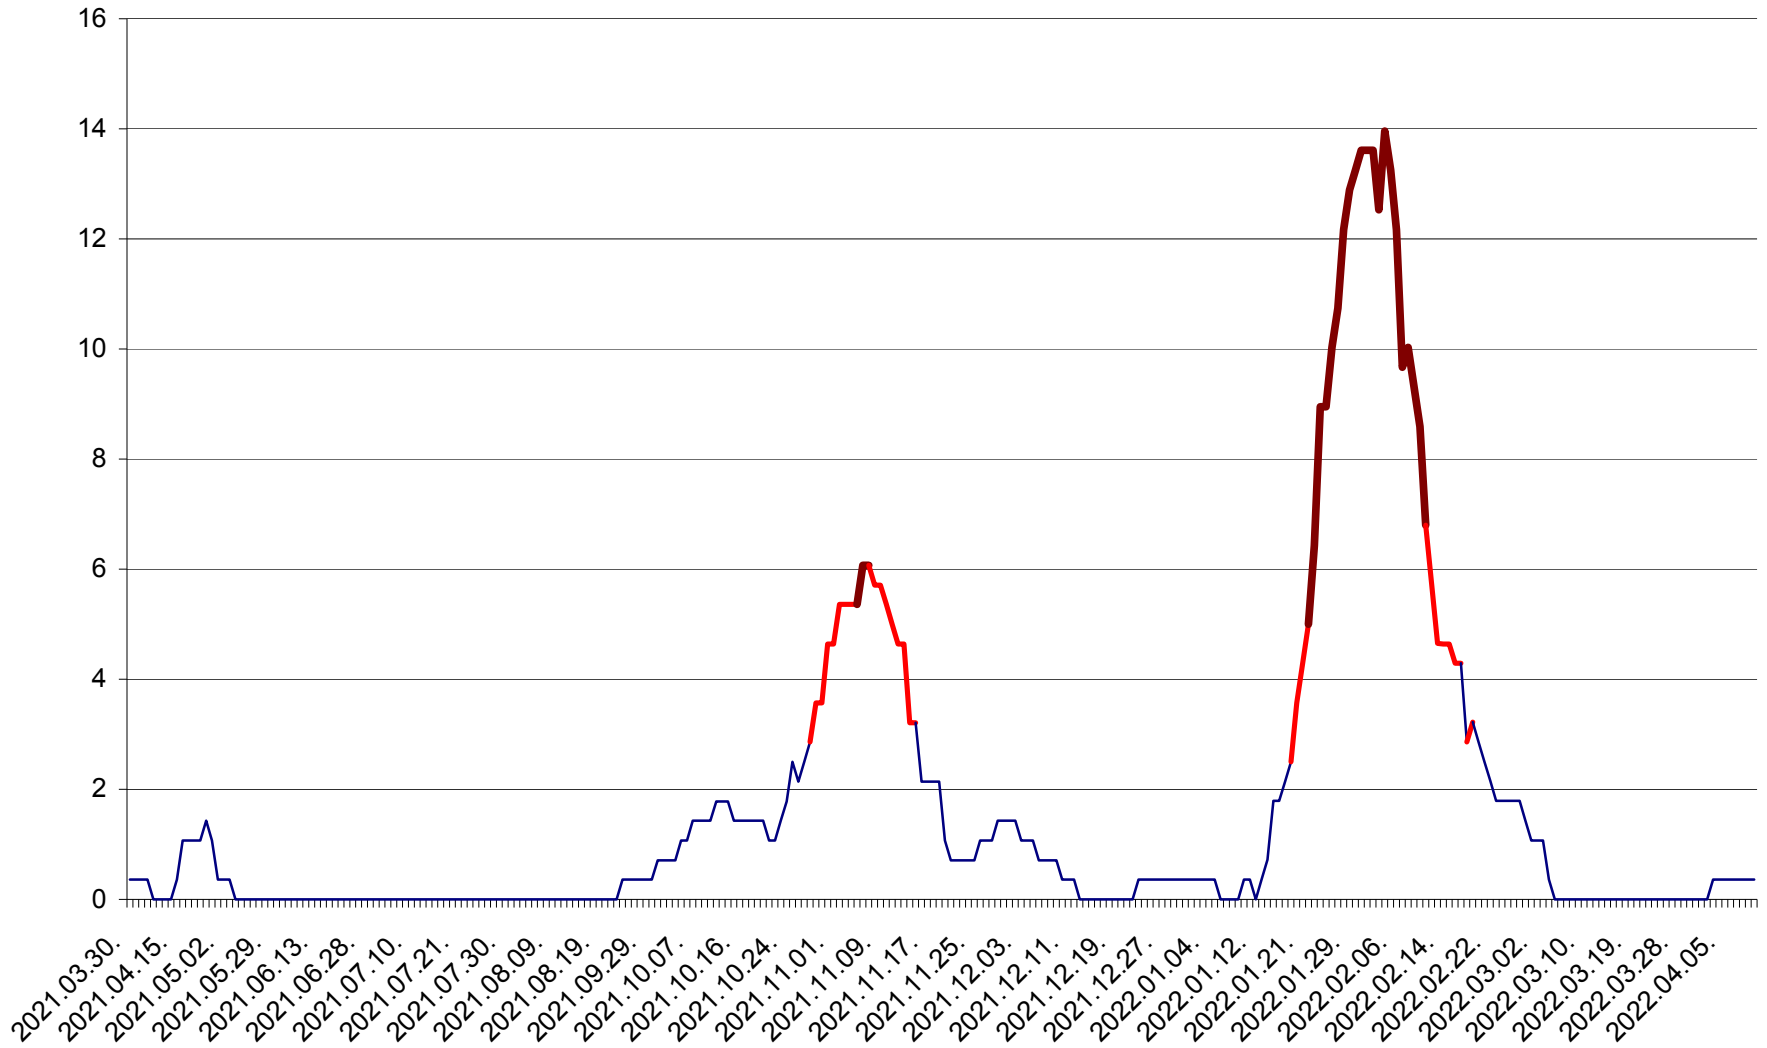

ȘIMONEȘTI - Evolutia incidentei cumulate pe 14 zile la ‰ de locuitori
2021.04.01. - 2022.04.11.