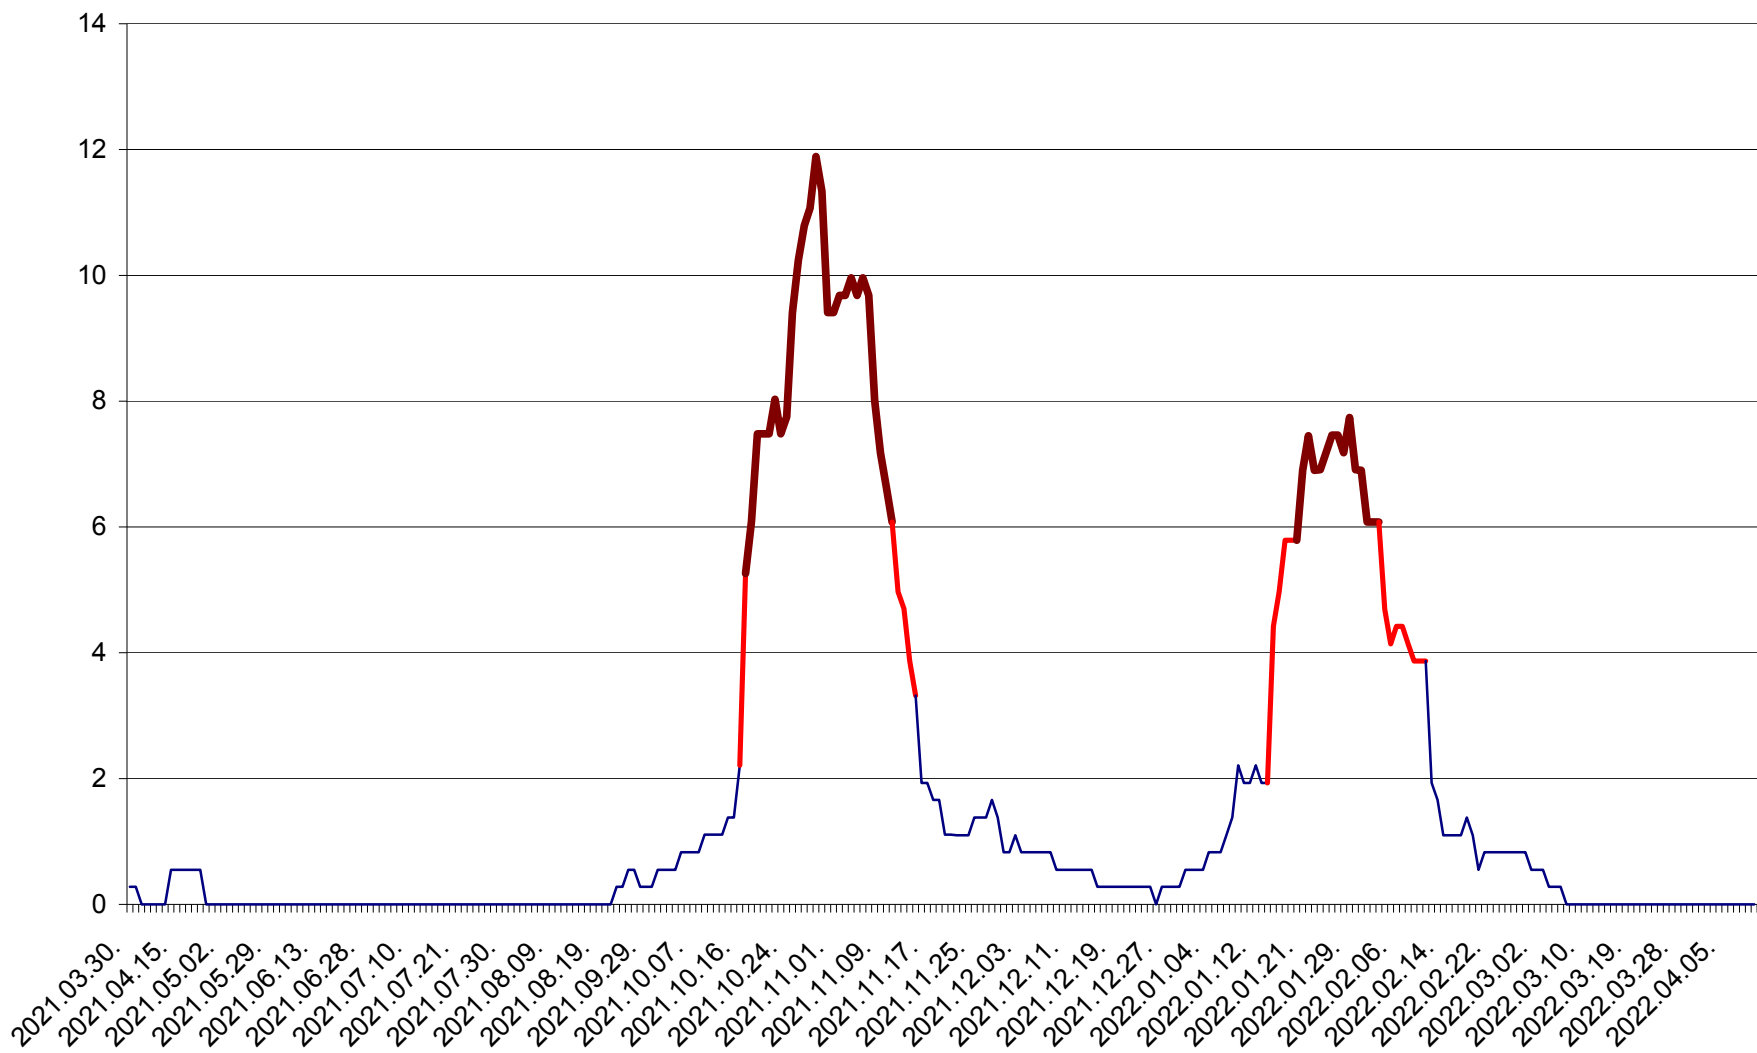

DÂRJIU - Evolutia incidentei cumulate pe 14 zile la ‰ de locuitori
2021.04.01. - 2022.04.11.

DEALU - Evolutia incidentei cumulate pe 14 zile la ‰ de locuitori
2021.04.01. - 2022.04.11.

DITRĂU - Evolutia incidentei cumulate pe 14 zile la ‰ de locuitori
2021.04.01. - 2022.04.11.

FELICENI - Evolutia incidentei cumulate pe 14 zile la ‰ de locuitori
2021.04.01. - 2022.04.11.

FRUMOASA - Evolutia incidentei cumulate pe 14 zile la ‰ de locuitori
2021.04.01. - 2022.04.11.

GĂLĂUȚAȘ - Evolutia incidentei cumulate pe 14 zile la ‰ de locuitori
2021.04.01. - 2022.04.11.

MUNICIPIUL GHEORGHENI - Evolutia incidentei cumulate pe 14 zile la % de locuitori
2021.04.01. - 2022.04.11.

JOSENI - Evolutia incidentei cumulate pe 14 zile la ‰ de locuitori
2021.04.01. - 2022.04.11.

LĂZAREA - Evolutia incidentei cumulate pe 14 zile la % de locuitori
2021.04.01. - 2022.04.11.

LELICENI - Evolutia incidentei cumulate pe 14 zile la ‰ de locuitori
2021.04.01. - 2022.04.11.

LUETA - Evolutia incidentei cumulate pe 14 zile la ‰ de locuitori
2021.04.01. - 2022.04.11.

LUNCA DE JOS - Evolutia incidentei cumulate pe 14 zile la ‰ de locuitori
2021.04.01. - 2022.04.11.