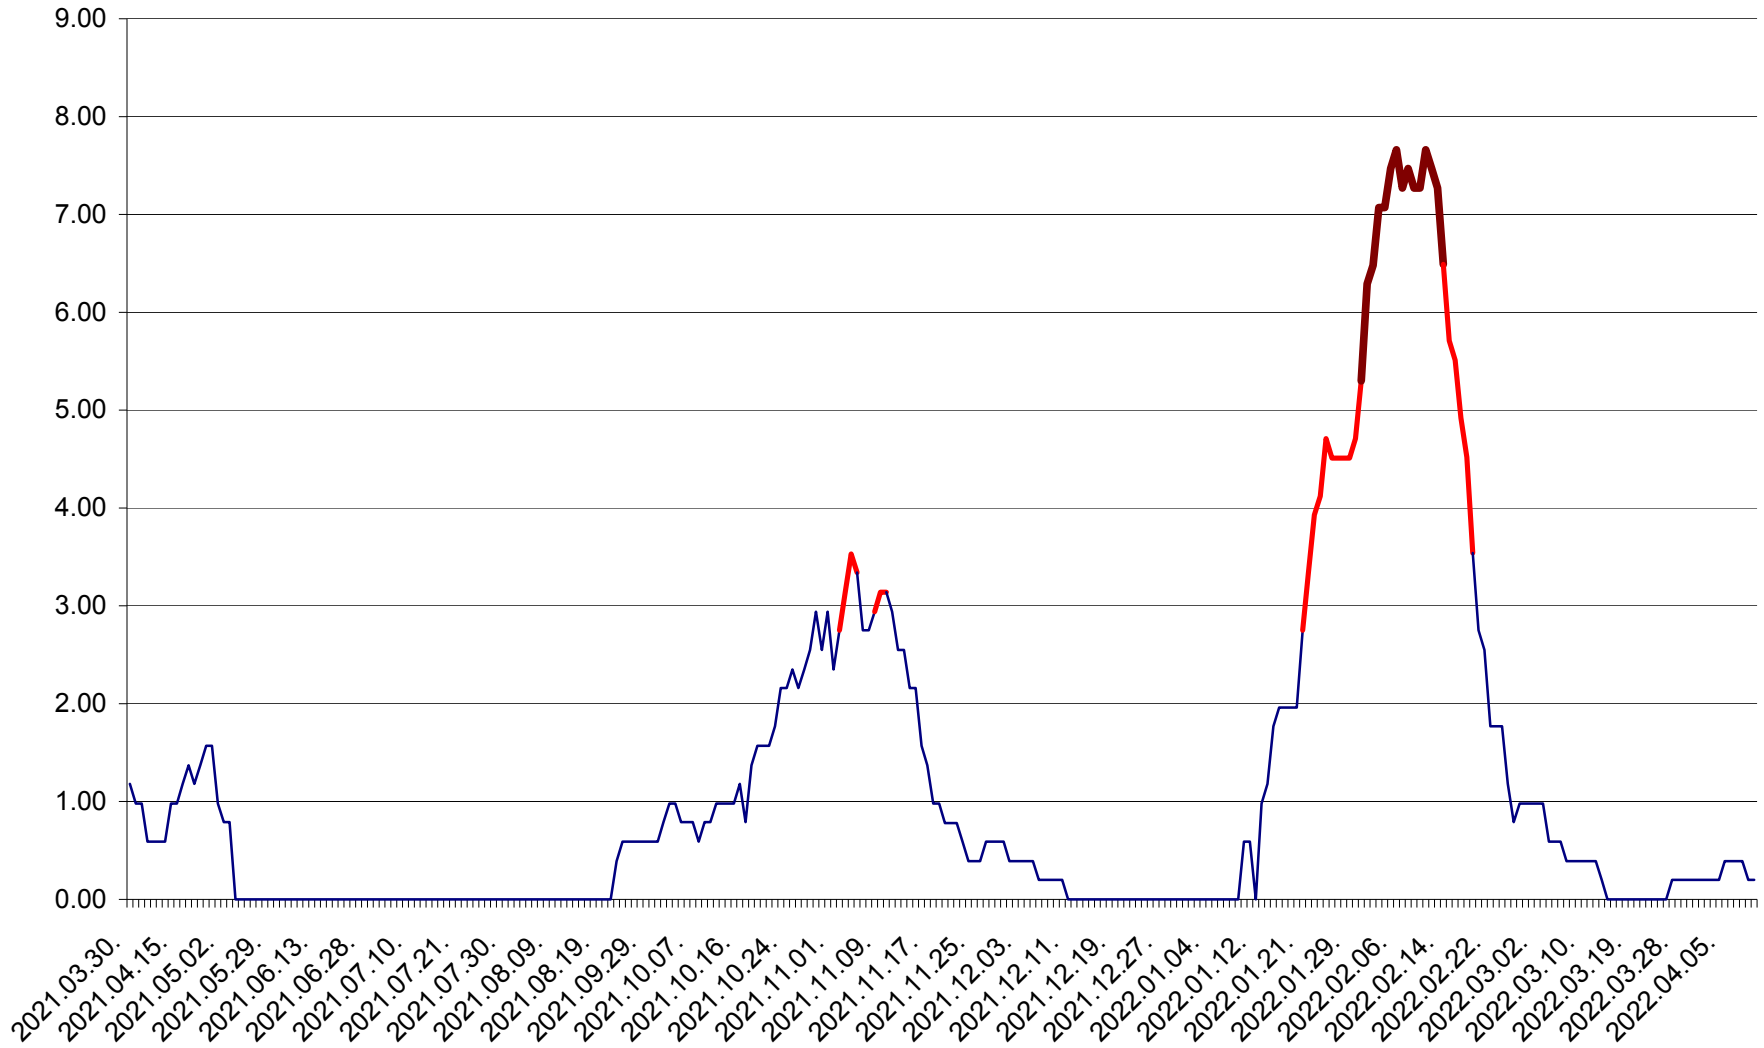

ORAȘ BĂLAN - Evolutia incidentei cumulate pe 14 zile la ‰ de locuitori
2021.04.01. - 2022.04.11.

BILBOR - Evolutia incidentei cumulate pe 14 zile la ‰ de locuitori
2021.04.01. - 2022.04.11.

ORAȘ BORSEC - Evolutia incidentei cumulate pe 14 zile la ‰ de locuitori
2021.04.01. - 2022.04.11.

BRĂDEȘTI - Evolutia incidentei cumulate pe 14 zile la ‰ de locuitori
2021.04.01. - 2022.04.11.

CĂPÂLNIȚA - Evoluția incidenței cumulate pe 14 zile la ‰ de locuitori
2021.04.01. - 2022.04.11.

CÂRȚA - Evolutia incidentei cumulate pe 14 zile la ‰ de locuitori
2021.04.01. - 2022.04.11.

CICEU - Evolutia incidentei cumulate pe 14 zile la ‰ de locuitori
2021.04.01. - 2022.04.11.

CIUCSÂNGEORGIU - Evolutia incidentei cumulate pe 14 zile la ‰ de locuitori
2021.04.01. - 2022.04.11.

CIUMANI - Evolutia incidentei cumulate pe 14 zile la ‰ de locuitori
2021.04.01. - 2022.04.11.

CORBU - Evolutia incidentei cumulate pe 14 zile la ‰ de locuitori
2021.04.01. - 2022.04.11.

CORUND - Evolutia incidentei cumulate pe 14 zile la ‰ de locuitori
2021.04.01. - 2022.04.11.

COZMENI - Evolutia incidentei cumulate pe 14 zile la ‰ de locuitori
2021.04.01. - 2022.04.11.