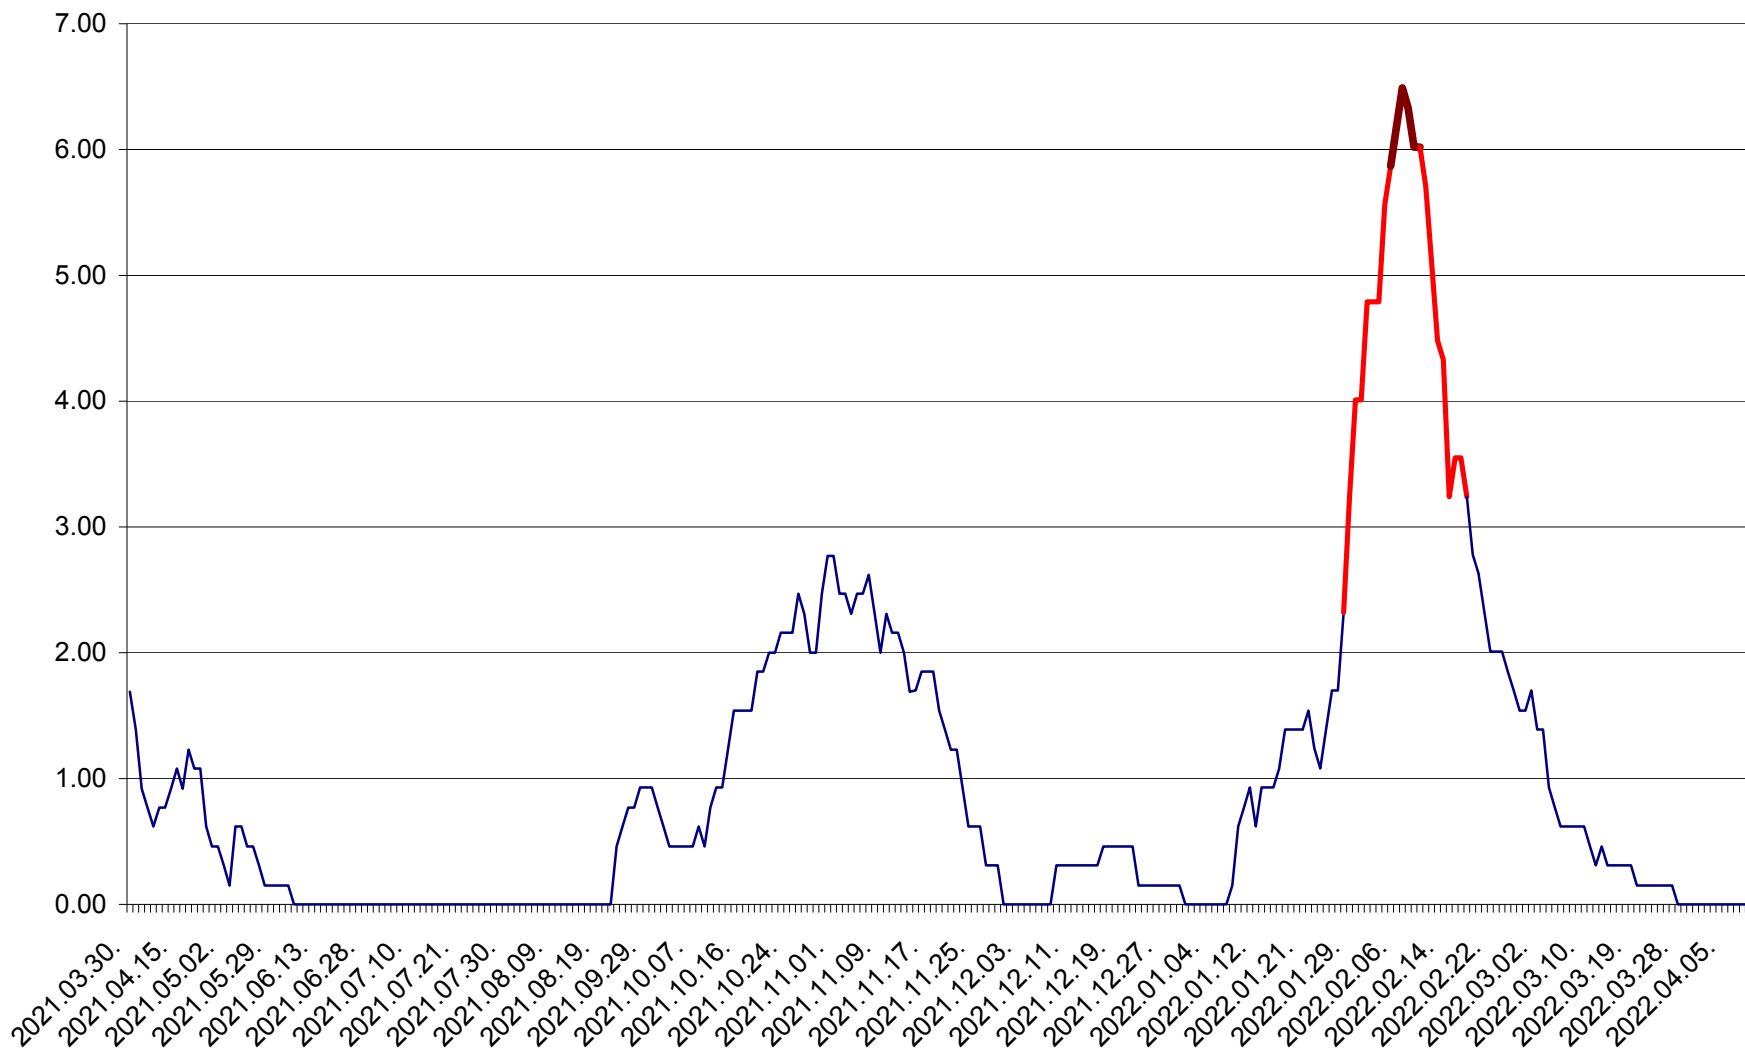

ORAȘ BĂLAN - Evolutia incidentei cumulate pe 14 zile la ‰ de locuitori
2021.04.01. - 2022.04.11.

BILBOR - Evolutia incidentei cumulate pe 14 zile la ‰ de locuitori
2021.04.01. - 2022.04.11.

ORAȘ BORSEC - Evolutia incidentei cumulate pe 14 zile la ‰ de locuitori
2021.04.01. - 2022.04.11.

BRĂDEȘTI - Evolutia incidentei cumulate pe 14 zile la ‰ de locuitori
2021.04.01. - 2022.04.11.

CĂPÂLNIȚA - Evoluția incidenței cumulate pe 14 zile la ‰ de locuitori
2021.04.01. - 2022.04.11.

CÂRȚA - Evolutia incidentei cumulate pe 14 zile la ‰ de locuitori
2021.04.01. - 2022.04.11.

CICEU - Evolutia incidentei cumulate pe 14 zile la ‰ de locuitori
2021.04.01. - 2022.04.11.

CIUCSÂNGEORGIU - Evolutia incidentei cumulate pe 14 zile la ‰ de locuitori
2021.04.01. - 2022.04.11.

CIUMANI - Evolutia incidentei cumulate pe 14 zile la ‰ de locuitori
2021.04.01. - 2022.04.11.

CORBU - Evolutia incidentei cumulate pe 14 zile la ‰ de locuitori
2021.04.01. - 2022.04.11.

CORUND - Evolutia incidentei cumulate pe 14 zile la ‰ de locuitori
2021.04.01. - 2022.04.11.

COZMENI - Evolutia incidentei cumulate pe 14 zile la ‰ de locuitori
2021.04.01. - 2022.04.11.