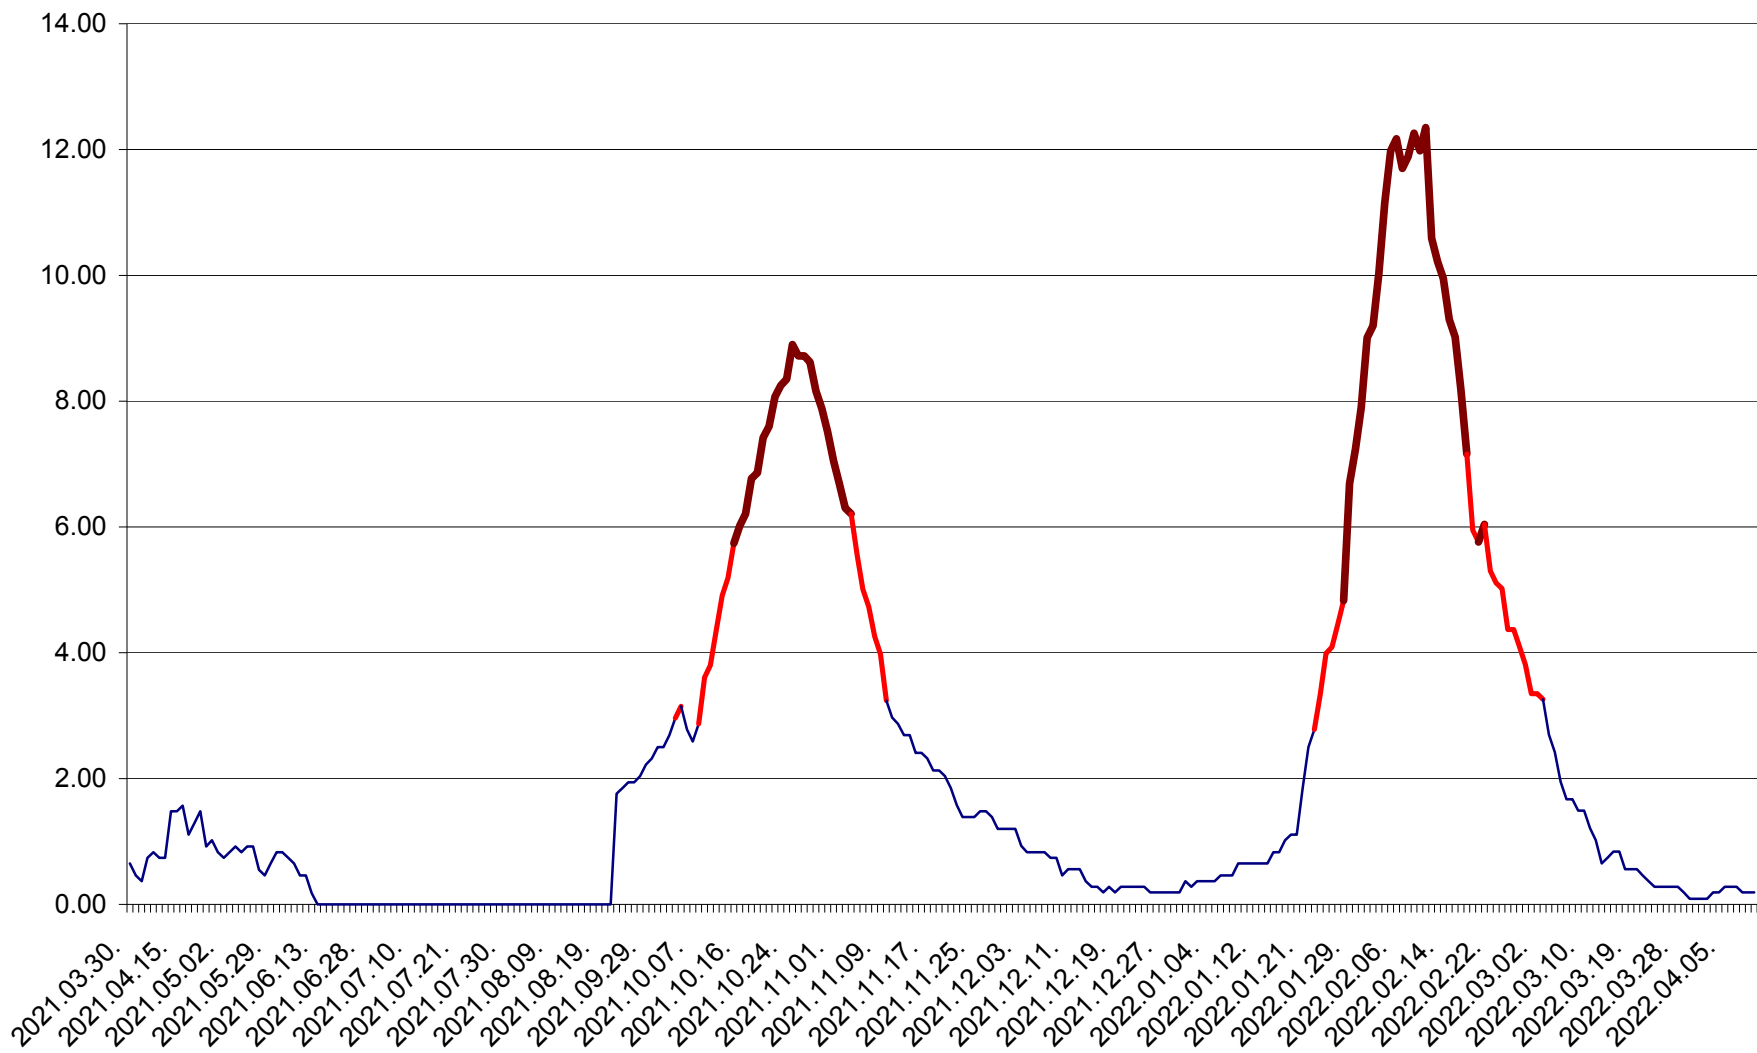

ORAȘ BĂLAN - Evolutia incidentei cumulate pe 14 zile la ‰ de locuitori
2021.04.01. - 2022.04.11.

BILBOR - Evolutia incidentei cumulate pe 14 zile la ‰ de locuitori
2021.04.01. - 2022.04.11.

ORAȘ BORSEC - Evolutia incidentei cumulate pe 14 zile la ‰ de locuitori
2021.04.01. - 2022.04.11.

CICEU - Evolutia incidentei cumulate pe 14 zile la ‰ de locuitori
2021.04.01. - 2022.04.11.

CIUCSÂNGEORGIU - Evolutia incidentei cumulate pe 14 zile la ‰ de locuitori
2021.04.01. - 2022.04.11.

CIUMANI - Evolutia incidentei cumulate pe 14 zile la ‰ de locuitori
2021.04.01. - 2022.04.11.

CORBU - Evolutia incidentei cumulate pe 14 zile la ‰ de locuitori
2021.04.01. - 2022.04.11.

CORUND - Evolutia incidentei cumulate pe 14 zile la ‰ de locuitori
2021.04.01. - 2022.04.11.

COZMENI - Evolutia incidentei cumulate pe 14 zile la ‰ de locuitori
2021.04.01. - 2022.04.11.

ORAȘ CRISTURU SECUIESC - Evolutia incidentei cumulate pe 14 zile la ‰ de locuitori
2021.04.01. - 2022.04.11.

DĂNEȘTI - Evolutia incidentei cumulate pe 14 zile la ‰ de locuitori
2021.04.01. - 2022.04.11.