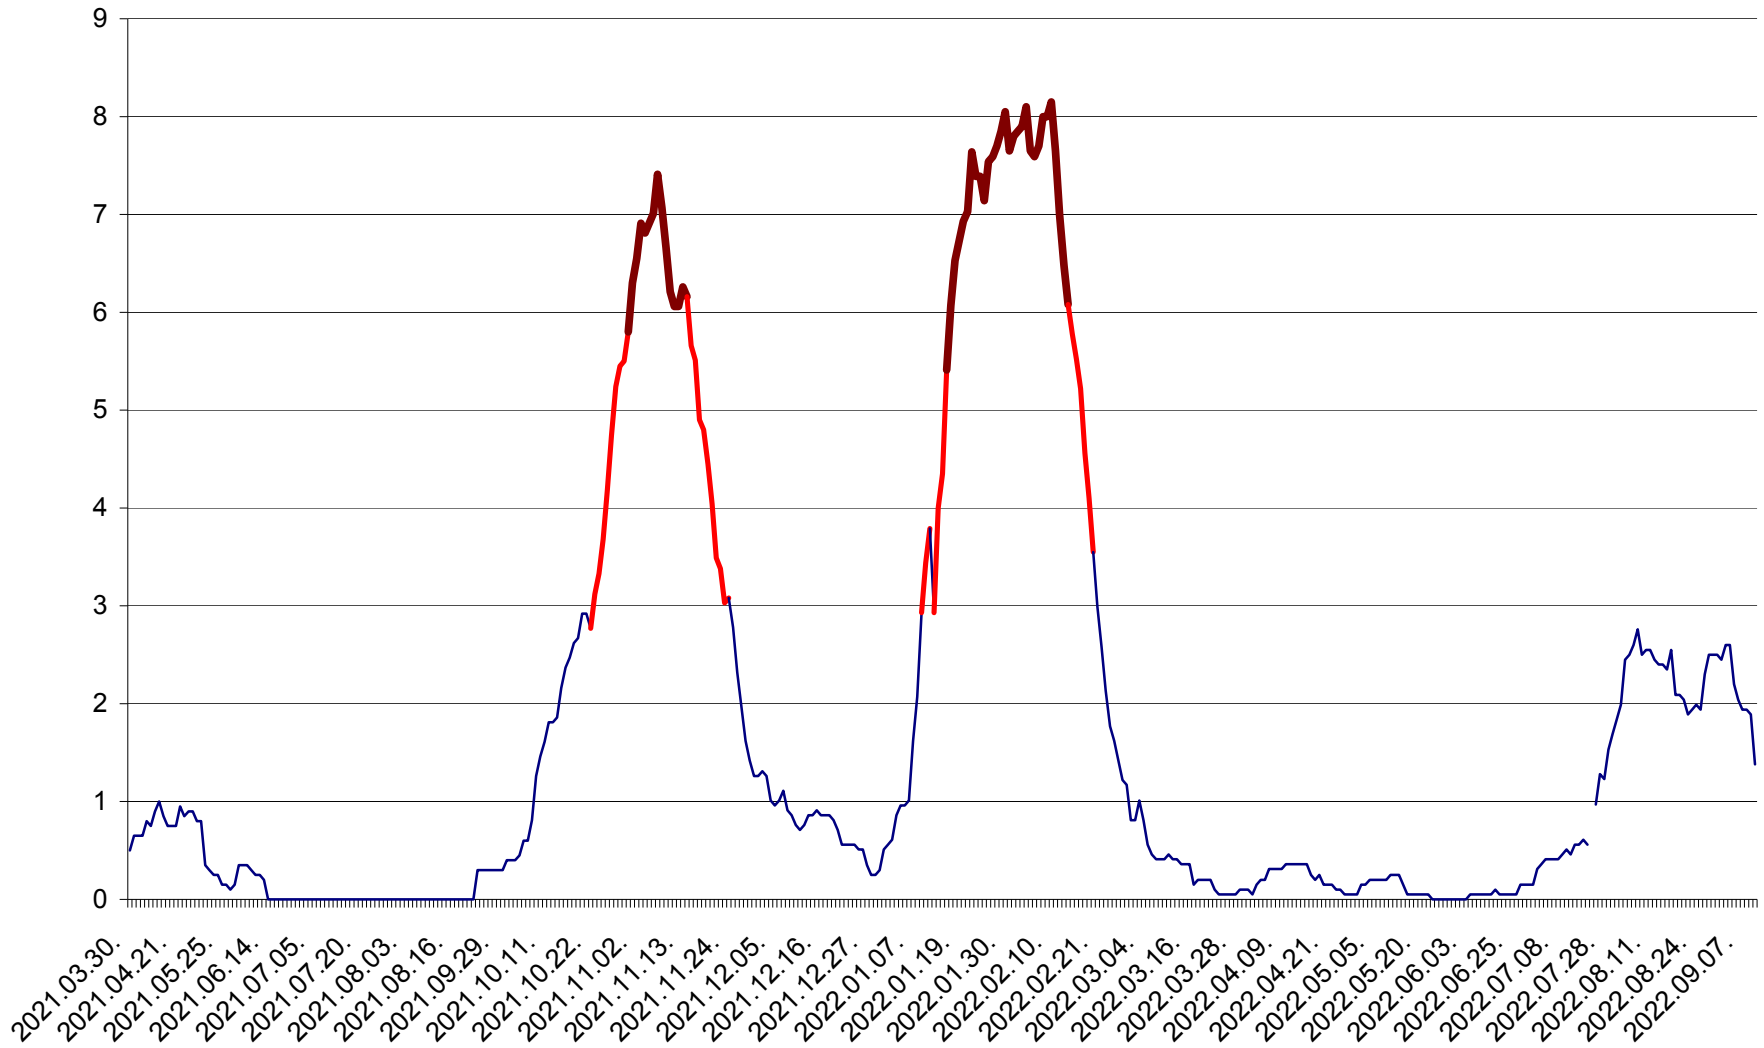

DÂRJIU - Evolutia incidentei cumulate pe 14 zile la ‰ de locuitori
2021.04.01. - 2022.09.10.

DEALU - Evolutia incidentei cumulate pe 14 zile la ‰ de locuitori
2021.04.01. - 2022.09.10.

DITRĂU - Evolutia incidentei cumulate pe 14 zile la ‰ de locuitori
2021.04.01. - 2022.09.10.

FELICENI - Evolutia incidentei cumulate pe 14 zile la % de locuitori
2021.04.01. - 2022.09.10.

FRUMOASA - Evolutia incidentei cumulate pe 14 zile la ‰ de locuitori
2021.04.01. - 2022.09.10.

GĂLĂUȚAȘ - Evoluția incidenței cumulate pe 14 zile la ‰ de locuitori
2021.04.01. - 2022.09.10.

MUNICIPIUL GHEORGHENI - Evolutia incidentei cumulate pe 14 zile la ‰ de locuitori
2021.04.01. - 2022.09.10.

JOSENI - Evolutia incidentei cumulate pe 14 zile la ‰ de locuitori
2021.04.01. - 2022.09.10.

LĂZAREA - Evolutia incidentei cumulate pe 14 zile la % de locuitori
2021.04.01. - 2022.09.10.

LELICENI - Evolutia incidentei cumulate pe 14 zile la ‰ de locuitori
2021.04.01. - 2022.09.10.

LUETA - Evolutia incidentei cumulate pe 14 zile la ‰ de locuitori
2021.04.01. - 2022.09.10.

LUNCA DE JOS - Evolutia incidentei cumulate pe 14 zile la ‰ de locuitori
2021.04.01. - 2022.09.10.