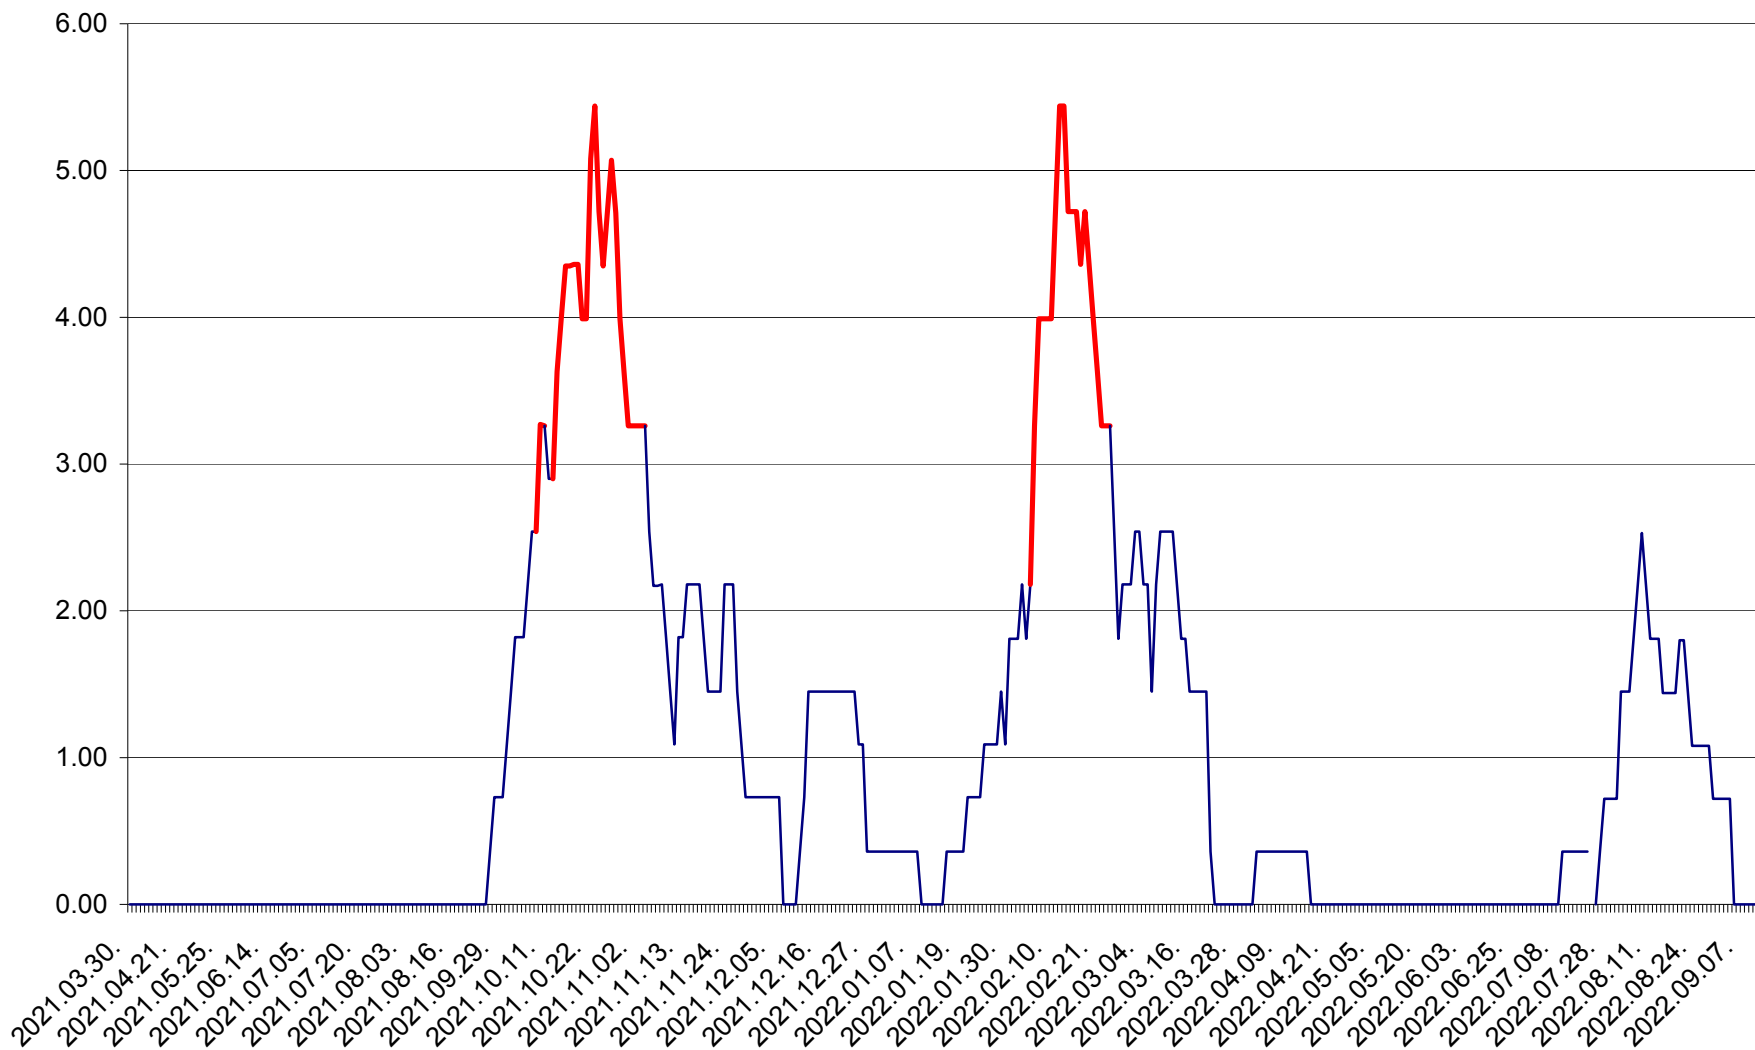

ATID - Evolutia incidentei cumulate pe 14 zile la % de locuitori
2021.04.01. - 2022.09.10.

AVRĂMEȘTI - Evolutia incidentei cumulate pe 14 zile la ‰ de locuitori
2021.04.01. - 2022.09.10.

ORAȘ BĂILE TUȘNAD - Evolutia incidentei cumulate pe 14 zile la ‰ de locuitori
2021.04.01. - 2022.09.10.

ORAȘ BĂLAN - Evoluția incidenței cumulate pe 14 zile la ‰ de locuitori
2021.04.01. - 2022.09.10.

BILBOR - Evolutia incidentei cumulate pe 14 zile la ‰ de locuitori
2021.04.01. - 2022.09.10.

ORAȘ BORSEC - Evolutia incidentei cumulate pe 14 zile la ‰ de locuitori
2021.04.01. - 2022.09.10.

BRĂDEȘTI - Evoluția incidenței cumulate pe 14 zile la ‰ de locuitori
2021.04.01. - 2022.09.10.

CĂPÂLNIȚA - Evoluția incidenței cumulate pe 14 zile la ‰ de locuitori
2021.04.01. - 2022.09.10.

CÂRȚA - Evolutia incidentei cumulate pe 14 zile la ‰ de locuitori
2021.04.01. - 2022.09.10.