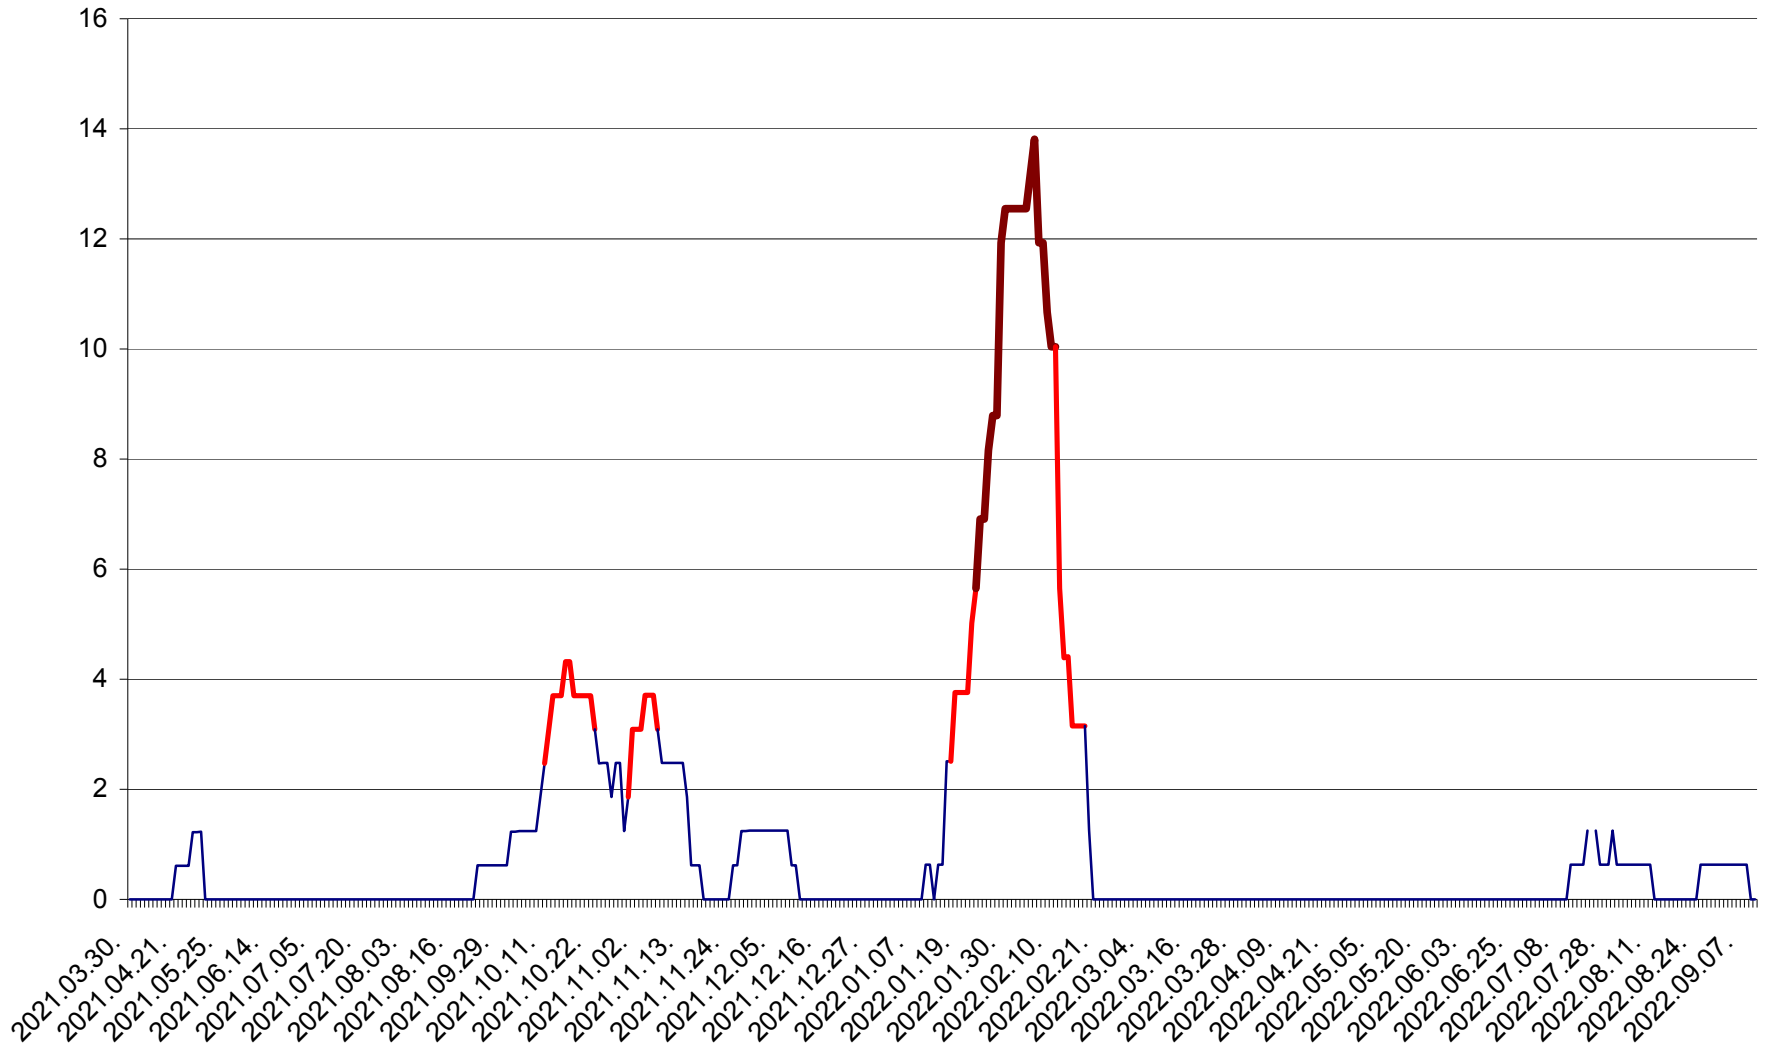

MUNICIPIUL ODORHEIU SECUIESC - Evolutia incidentei cumulate pe 14 zile la ‰ de locuitori
2021.04.01. - 2022.09.10.

PĂULENI-CIUC - Evolutia incidentei cumulate pe 14 zile la ‰ de locuitori
2021.04.01. - 2022.09.10.

PLĂIEȘII DE JOS - Evolutia incidentei cumulate pe 14 zile la ‰ de locuitori
2021.04.01. - 2022.09.10.

PORUMBENI - Evolutia incidentei cumulate pe 14 zile la ‰ de locuitori
2021.04.01. - 2022.09.10.

PRAID - Evolutia incidentei cumulate pe 14 zile la ‰ de locuitori
2021.04.01. - 2022.09.10.

RACU - Evolutia incidentei cumulate pe 14 zile la ‰ de locuitori
2021.04.01. - 2022.09.10.

REMETEA - Evolutia incidentei cumulate pe 14 zile la ‰ de locuitori
2021.04.01. - 2022.09.10.

SĂCEL - Evolutia incidentei cumulate pe 14 zile la ‰ de locuitori
2021.04.01. - 2022.09.10.