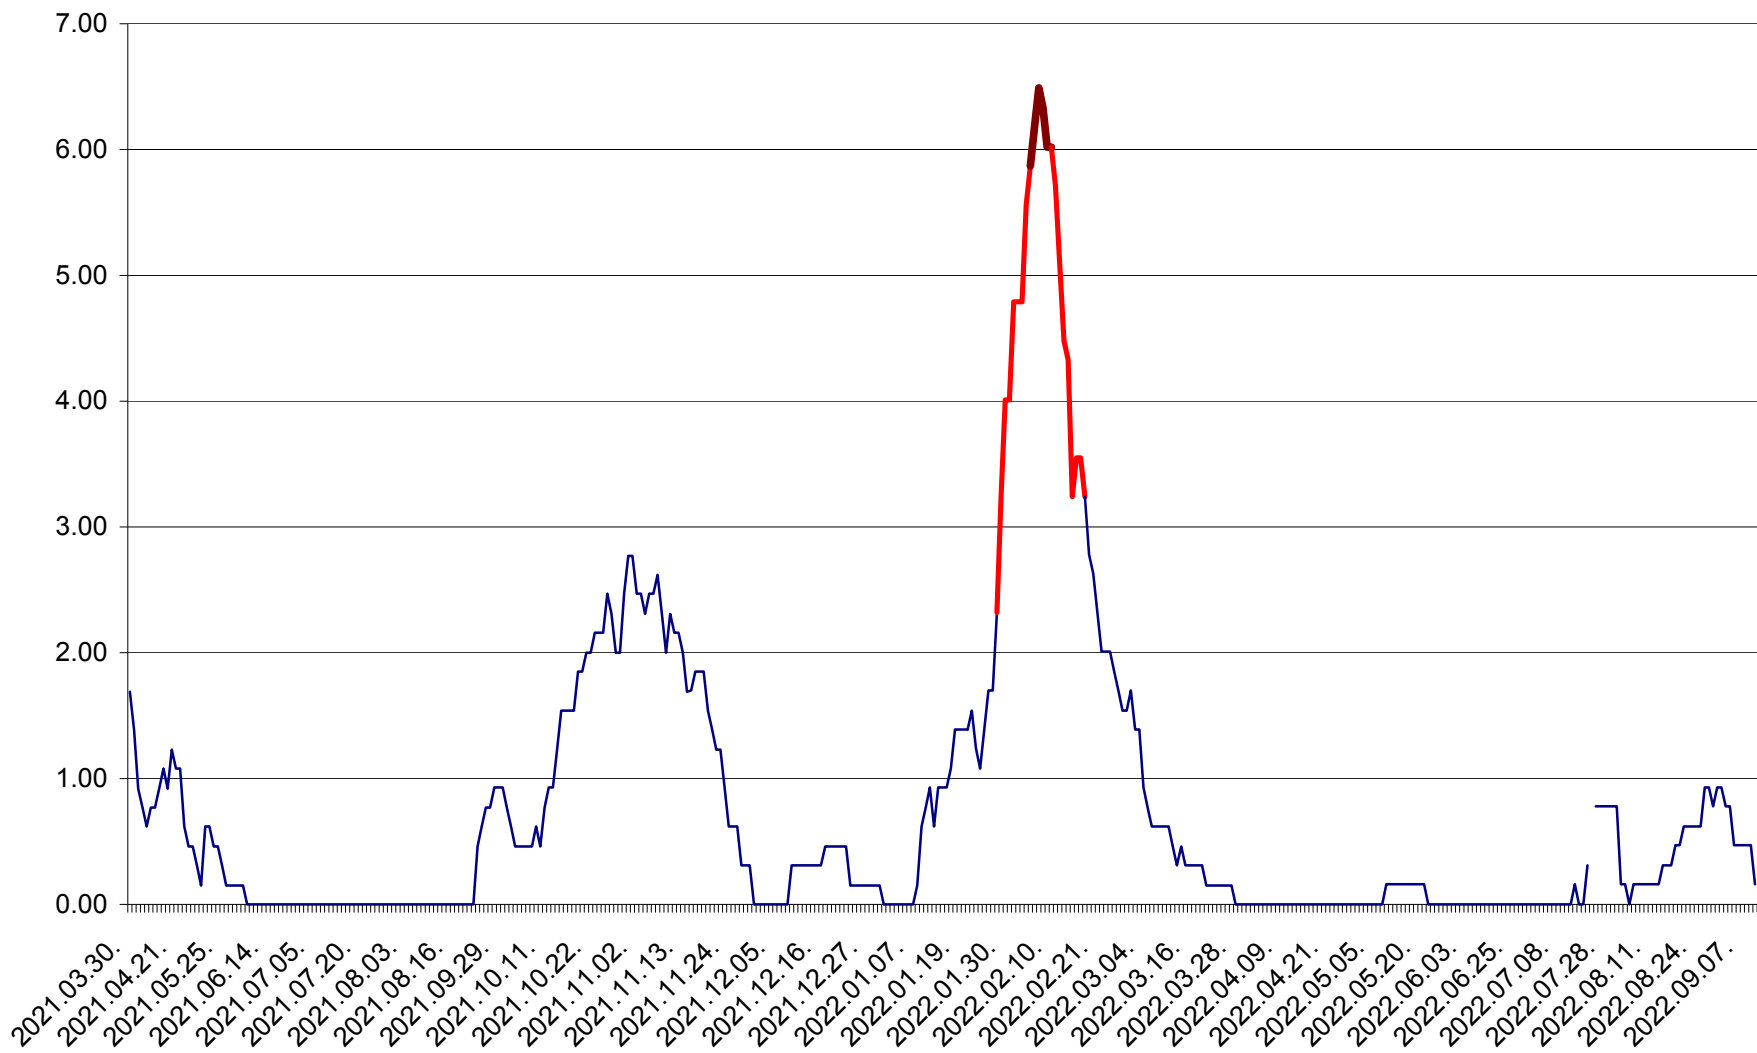

ORAȘ BĂLAN - Evoluția incidenței cumulate pe 14 zile la ‰ de locuitori
2021.04.01. - 2022.09.10.

BILBOR - Evolutia incidentei cumulate pe 14 zile la ‰ de locuitori
2021.04.01. - 2022.09.10.

ORAȘ BORSEC - Evolutia incidentei cumulate pe 14 zile la ‰ de locuitori
2021.04.01. - 2022.09.10.

BRĂDEȘTI - Evoluția incidenței cumulate pe 14 zile la ‰ de locuitori
2021.04.01. - 2022.09.10.

CĂPÂLNIȚA - Evoluția incidenței cumulate pe 14 zile la ‰ de locuitori
2021.04.01. - 2022.09.10.

CÂRȚA - Evolutia incidentei cumulate pe 14 zile la ‰ de locuitori
2021.04.01. - 2022.09.10.

CICEU - Evolutia incidentei cumulate pe 14 zile la ‰ de locuitori
2021.04.01. - 2022.09.10.

CIUCSÂNGEORGIU - Evolutia incidentei cumulate pe 14 zile la ‰ de locuitori
2021.04.01. - 2022.09.10.

CIUMANI - Evolutia incidentei cumulate pe 14 zile la ‰ de locuitori
2021.04.01. - 2022.09.10.

CORBU - Evolutia incidentei cumulate pe 14 zile la ‰ de locuitori
2021.04.01. - 2022.09.10.

CORUND - Evolutia incidentei cumulate pe 14 zile la ‰ de locuitori
2021.04.01. - 2022.09.10.

COZMENI - Evolutia incidentei cumulate pe 14 zile la % de locuitori
2021.04.01. - 2022.09.10.