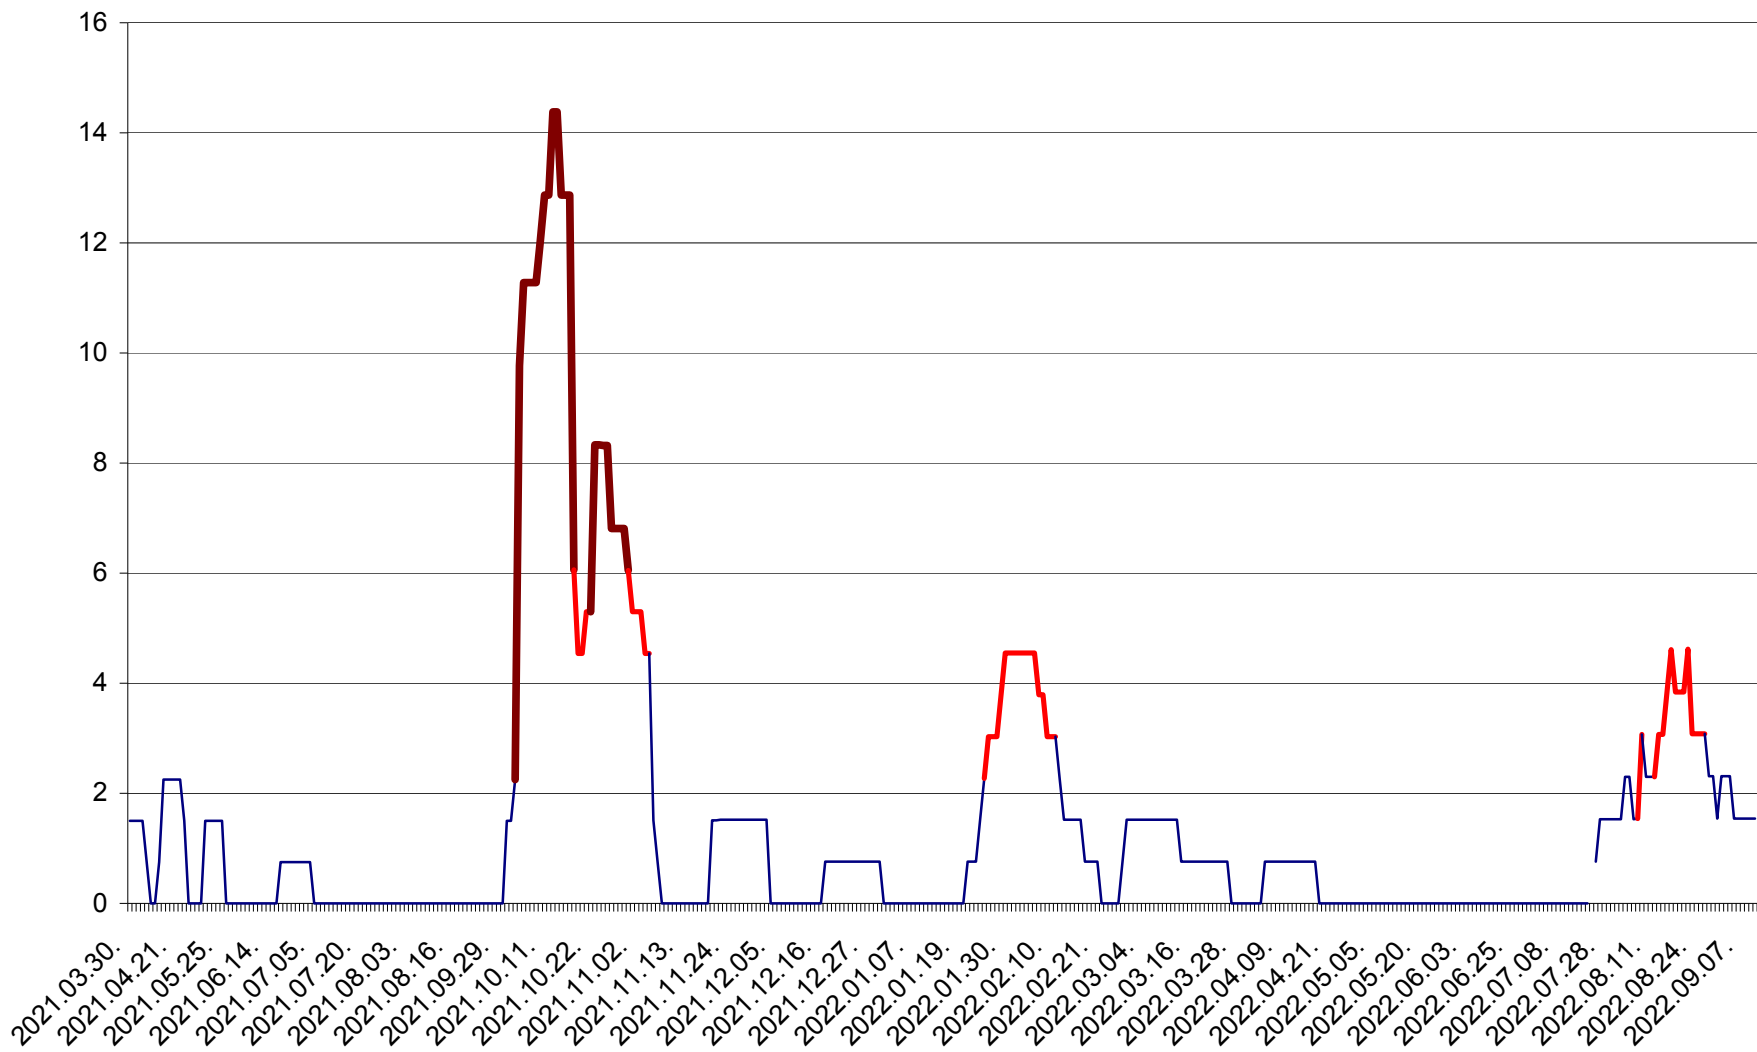

LELICENI - Evolutia incidentei cumulate pe 14 zile la ‰ de locuitori
2021.04.01. - 2022.09.10.

LUETA - Evolutia incidentei cumulate pe 14 zile la ‰ de locuitori
2021.04.01. - 2022.09.10.

LUNCA DE JOS - Evolutia incidentei cumulate pe 14 zile la ‰ de locuitori
2021.04.01. - 2022.09.10.

LUNCA DE SUS - Evolutia incidentei cumulate pe 14 zile la ‰ de locuitori
2021.04.01. - 2022.09.10.

LUPENI - Evolutia incidentei cumulate pe 14 zile la ‰ de locuitori
2021.04.01. - 2022.09.10.

MĂDĂRAȘ - Evolutia incidentei cumulate pe 14 zile la ‰ de locuitori
2021.04.01. - 2022.09.10.

MĂRTINIȘ - Evolutia incidentei cumulate pe 14 zile la ‰ de locuitori
2021.04.01. - 2022.09.10.

MEREȘTI - Evolutia incidentei cumulate pe 14 zile la ‰ de locuitori
2021.04.01. - 2022.09.10.

MUNICIPIUL MIERCUREA-CIUC - Evolutia incidentei cumulate pe 14 zile la ‰ de locuitori
2021.04.01. - 2022.09.10.

MIHĂILENI - Evolutia incidentei cumulate pe 14 zile la ‰ de locuitori
2021.04.01. - 2022.09.10.

MUGENI - Evolutia incidentei cumulate pe 14 zile la ‰ de locuitori
2021.04.01. - 2022.09.10.

OCLAND - Evolutia incidentei cumulate pe 14 zile la ‰ de locuitori
2021.04.01. - 2022.09.10.