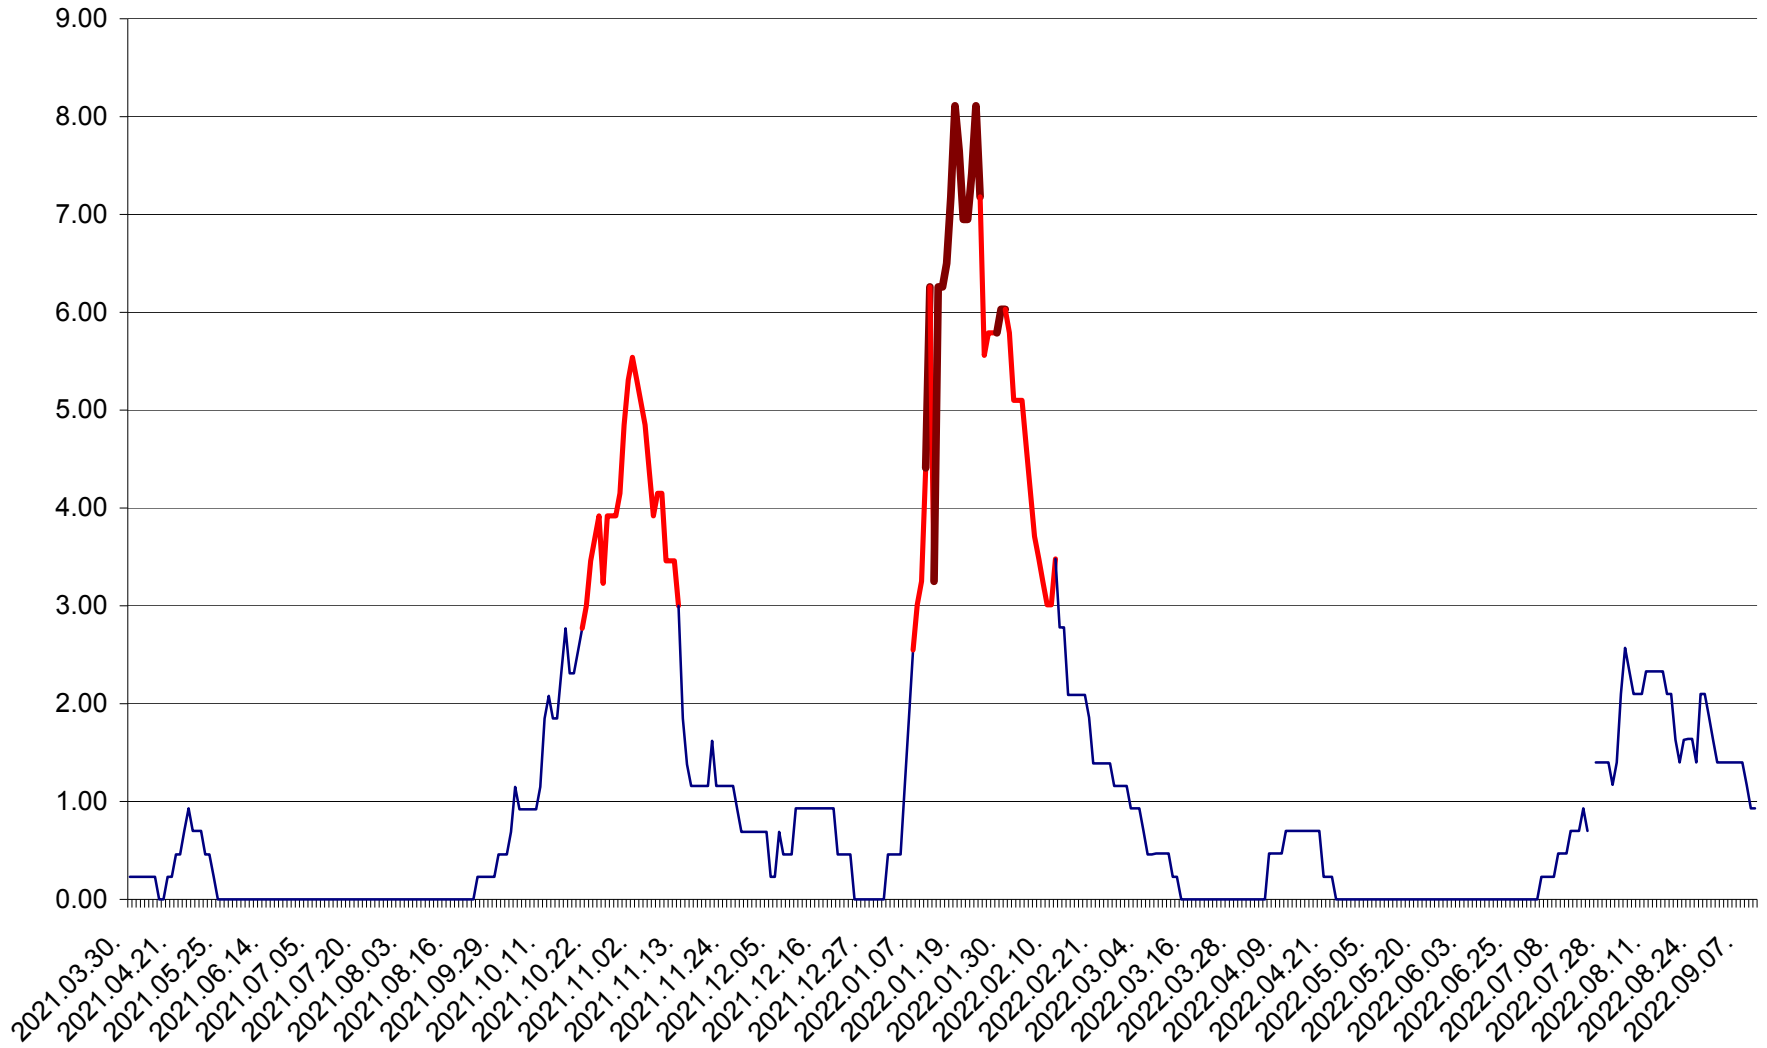

ORAȘ BĂLAN - Evoluția incidenței cumulate pe 14 zile la ‰ de locuitori
2021.04.01. - 2022.09.10.

BILBOR - Evolutia incidentei cumulate pe 14 zile la ‰ de locuitori
2021.04.01. - 2022.09.10.

ORAȘ BORSEC - Evolutia incidentei cumulate pe 14 zile la ‰ de locuitori
2021.04.01. - 2022.09.10.

BRĂDEȘTI - Evoluția incidenței cumulate pe 14 zile la ‰ de locuitori
2021.04.01. - 2022.09.10.

CĂPÂLNIȚA - Evoluția incidenței cumulate pe 14 zile la ‰ de locuitori
2021.04.01. - 2022.09.10.

CÂRȚA - Evolutia incidentei cumulate pe 14 zile la ‰ de locuitori
2021.04.01. - 2022.09.10.

CICEU - Evolutia incidentei cumulate pe 14 zile la ‰ de locuitori
2021.04.01. - 2022.09.10.

CIUCSÂNGEORGIU - Evolutia incidentei cumulate pe 14 zile la ‰ de locuitori
2021.04.01. - 2022.09.10.

CIUMANI - Evolutia incidentei cumulate pe 14 zile la ‰ de locuitori
2021.04.01. - 2022.09.10.

CORBU - Evolutia incidentei cumulate pe 14 zile la ‰ de locuitori
2021.04.01. - 2022.09.10.

CORUND - Evolutia incidentei cumulate pe 14 zile la ‰ de locuitori
2021.04.01. - 2022.09.10.

COZMENI - Evolutia incidentei cumulate pe 14 zile la % de locuitori
2021.04.01. - 2022.09.10.