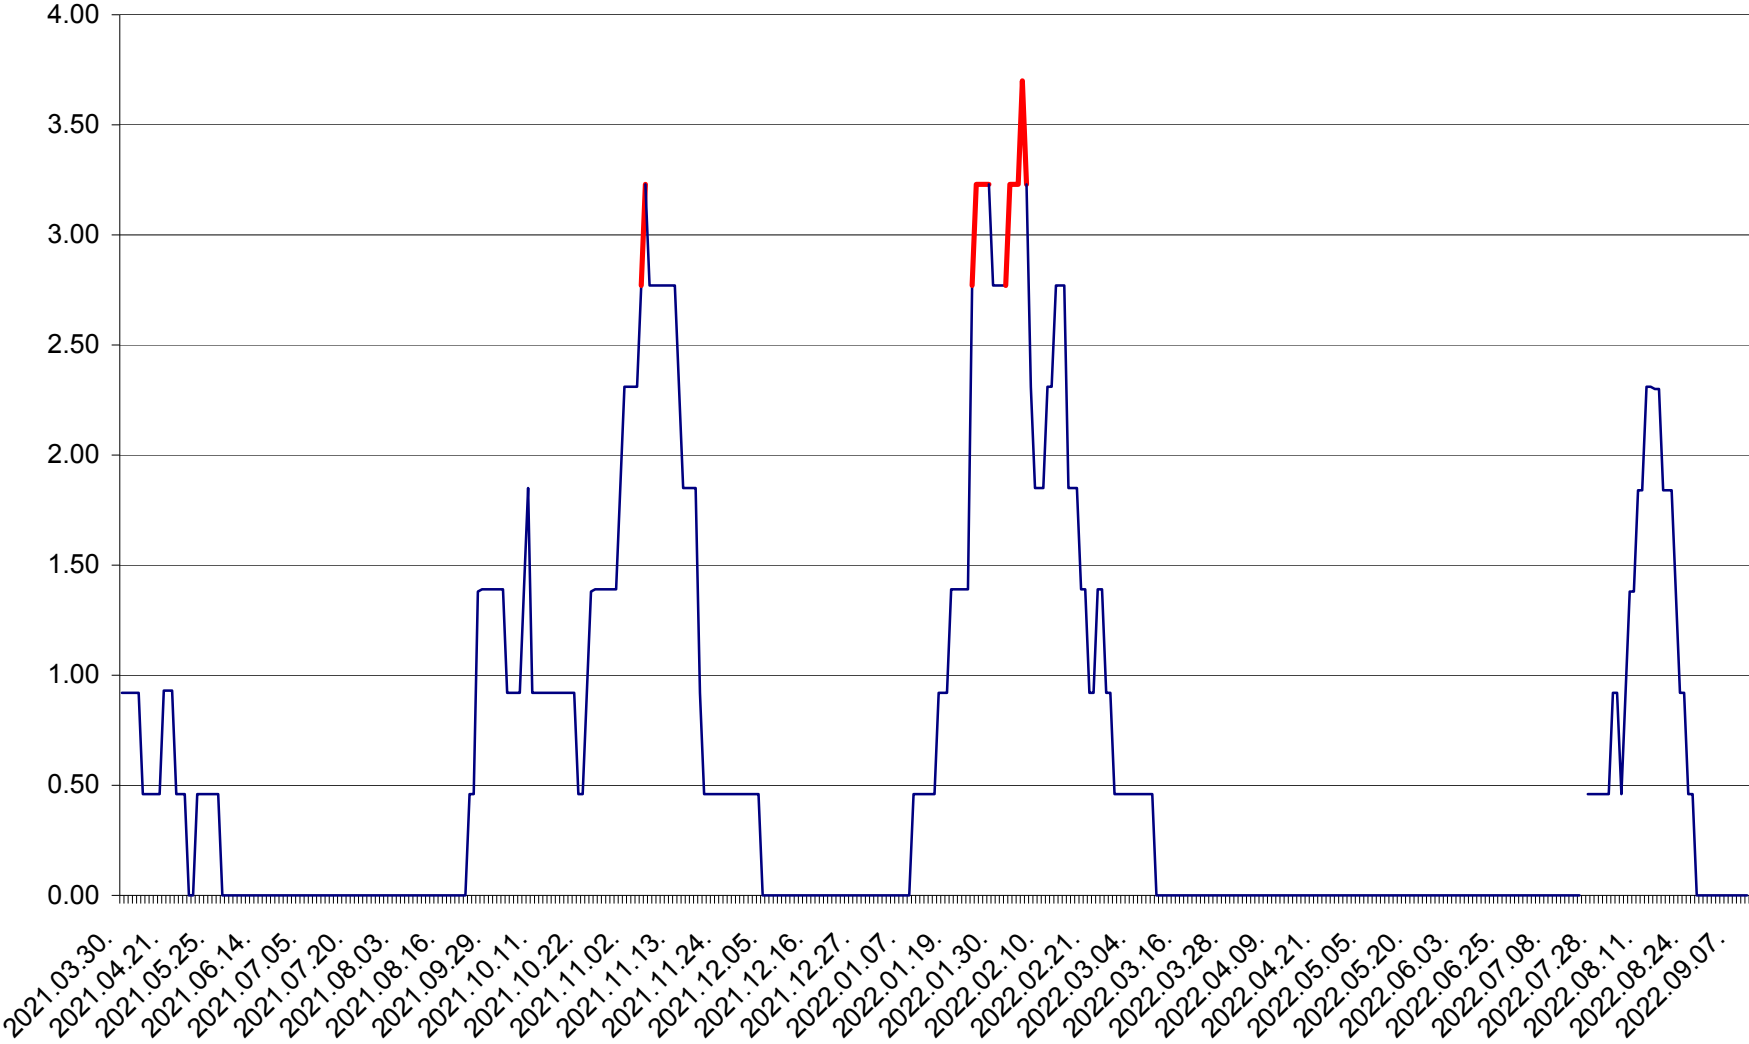

ATID - Evolutia incidentei cumulate pe 14 zile la % de locuitori
2021.04.01. - 2022.09.10.

AVRĂMEȘTI - Evolutia incidentei cumulate pe 14 zile la ‰ de locuitori
2021.04.01. - 2022.09.10.

ORAȘ BĂILE TUȘNAD - Evolutia incidentei cumulate pe 14 zile la ‰ de locuitori
2021.04.01. - 2022.09.10.

ORAȘ BĂLAN - Evoluția incidenței cumulate pe 14 zile la ‰ de locuitori
2021.04.01. - 2022.09.10.

BILBOR - Evolutia incidentei cumulate pe 14 zile la ‰ de locuitori
2021.04.01. - 2022.09.10.

ORAȘ BORSEC - Evolutia incidentei cumulate pe 14 zile la ‰ de locuitori
2021.04.01. - 2022.09.10.

BRĂDEȘTI - Evoluția incidenței cumulate pe 14 zile la ‰ de locuitori
2021.04.01. - 2022.09.10.

CĂPÂLNIȚA - Evoluția incidenței cumulate pe 14 zile la ‰ de locuitori
2021.04.01. - 2022.09.10.

CÂRȚA - Evolutia incidentei cumulate pe 14 zile la ‰ de locuitori
2021.04.01. - 2022.09.10.

CICEU - Evolutia incidentei cumulate pe 14 zile la ‰ de locuitori
2021.04.01. - 2022.09.10.

CIUCSÂNGEORGIU - Evolutia incidentei cumulate pe 14 zile la ‰ de locuitori
2021.04.01. - 2022.09.10.

CIUMANI - Evolutia incidentei cumulate pe 14 zile la ‰ de locuitori
2021.04.01. - 2022.09.10.