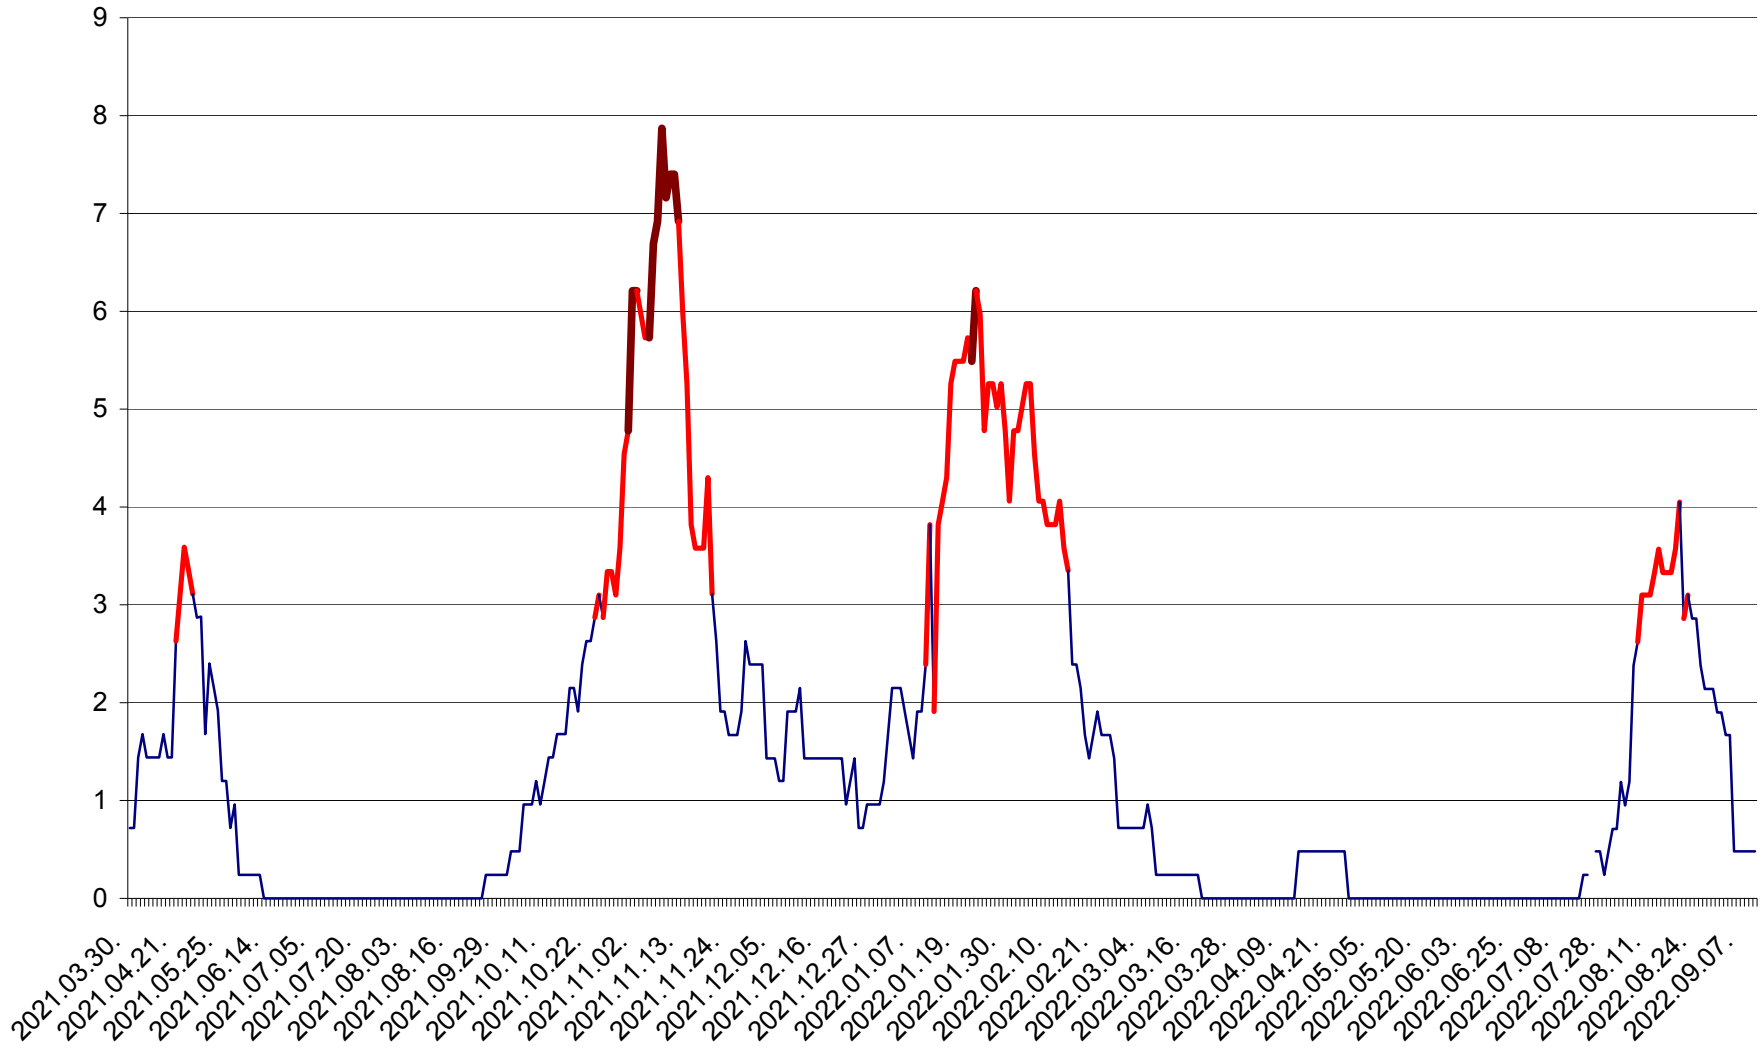

CORBU - Evolutia incidentei cumulate pe 14 zile la ‰ de locuitori
2021.04.01. - 2022.09.10.

CORUND - Evolutia incidentei cumulate pe 14 zile la ‰ de locuitori
2021.04.01. - 2022.09.10.

COZMENI - Evolutia incidentei cumulate pe 14 zile la % de locuitori
2021.04.01. - 2022.09.10.

ORAȘ CRISTURU SECUIESC - Evolutia incidentei cumulate pe 14 zile la ‰ de locuitori
2021.04.01. - 2022.09.10.

DĂNEȘTI - Evolutia incidentei cumulate pe 14 zile la ‰ de locuitori
2021.04.01. - 2022.09.10.

DÂRJIU - Evolutia incidentei cumulate pe 14 zile la ‰ de locuitori
2021.04.01. - 2022.09.10.

DEALU - Evolutia incidentei cumulate pe 14 zile la ‰ de locuitori
2021.04.01. - 2022.09.10.

DITRĂU - Evolutia incidentei cumulate pe 14 zile la ‰ de locuitori
2021.04.01. - 2022.09.10.

FELICENI - Evolutia incidentei cumulate pe 14 zile la % de locuitori
2021.04.01. - 2022.09.10.

FRUMOASA - Evolutia incidentei cumulate pe 14 zile la ‰ de locuitori
2021.04.01. - 2022.09.10.

GĂLĂUȚAȘ - Evoluția incidenței cumulate pe 14 zile la ‰ de locuitori
2021.04.01. - 2022.09.10.