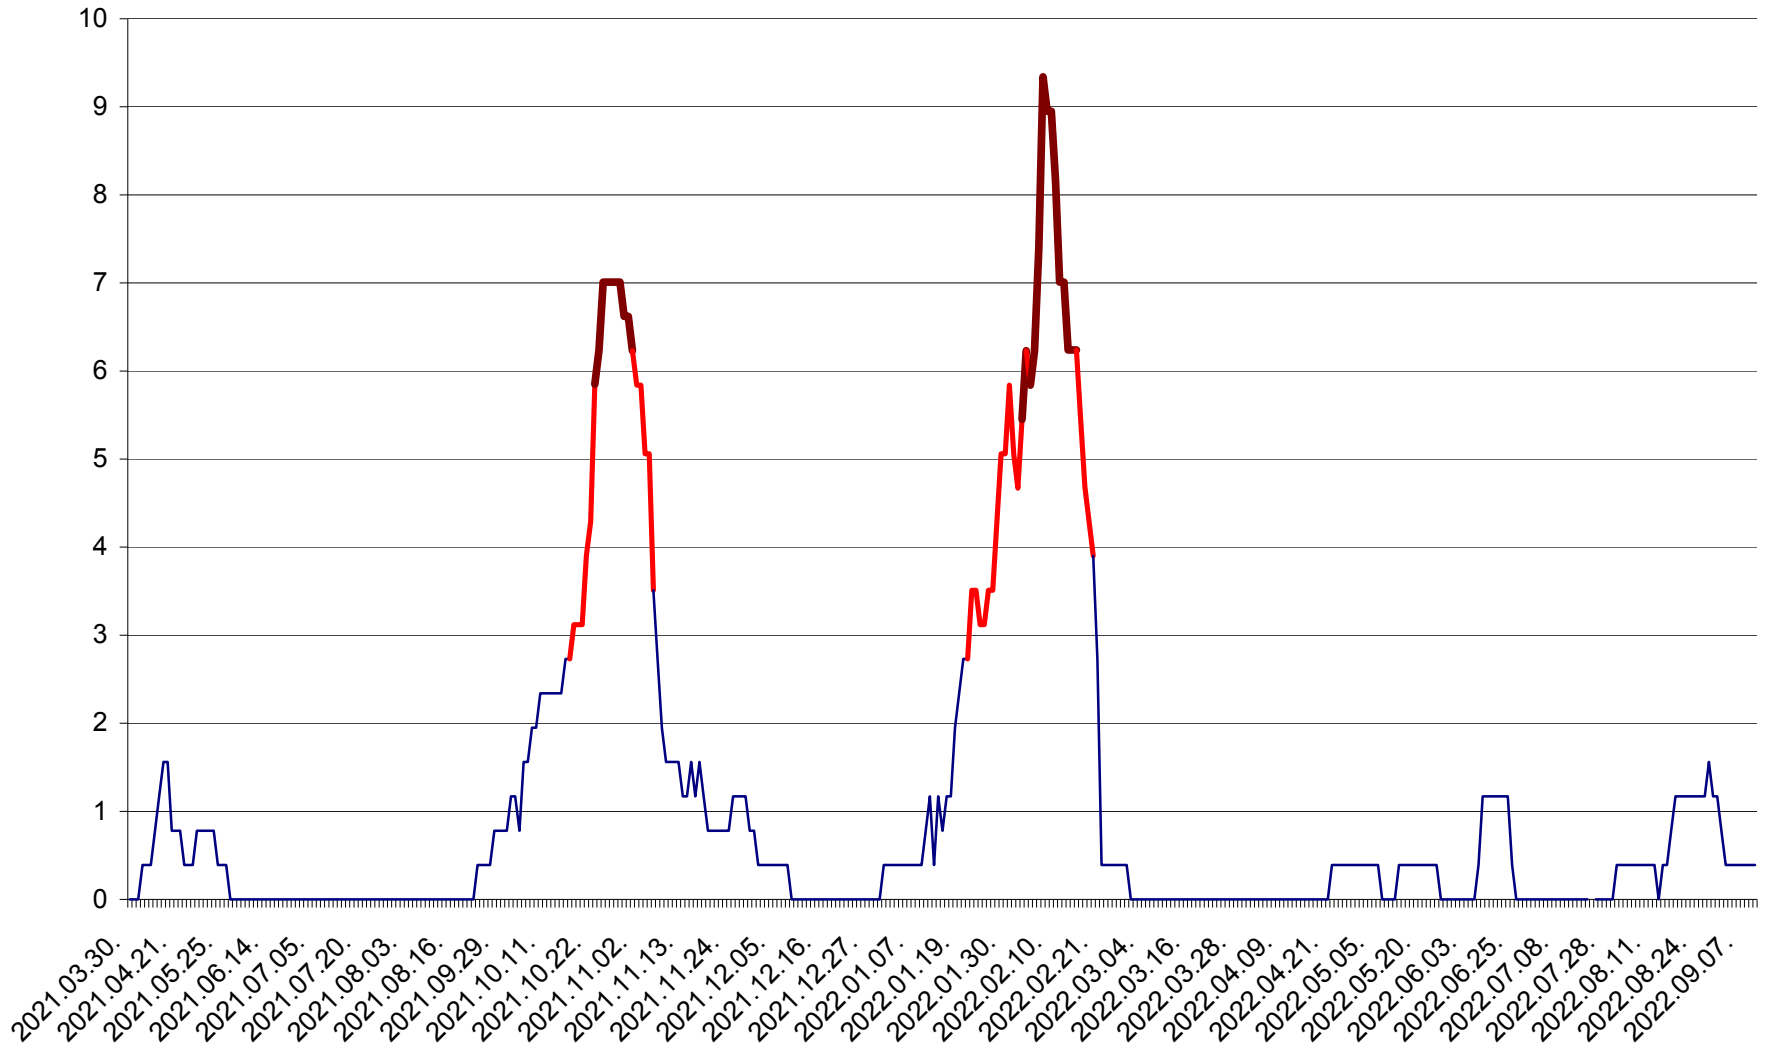

MUNICIPIUL TOPLIȚA - Evolutia incidentei cumulate pe 14 zile la ‰ de locuitori
2021.04.01. - 2022.09.10.