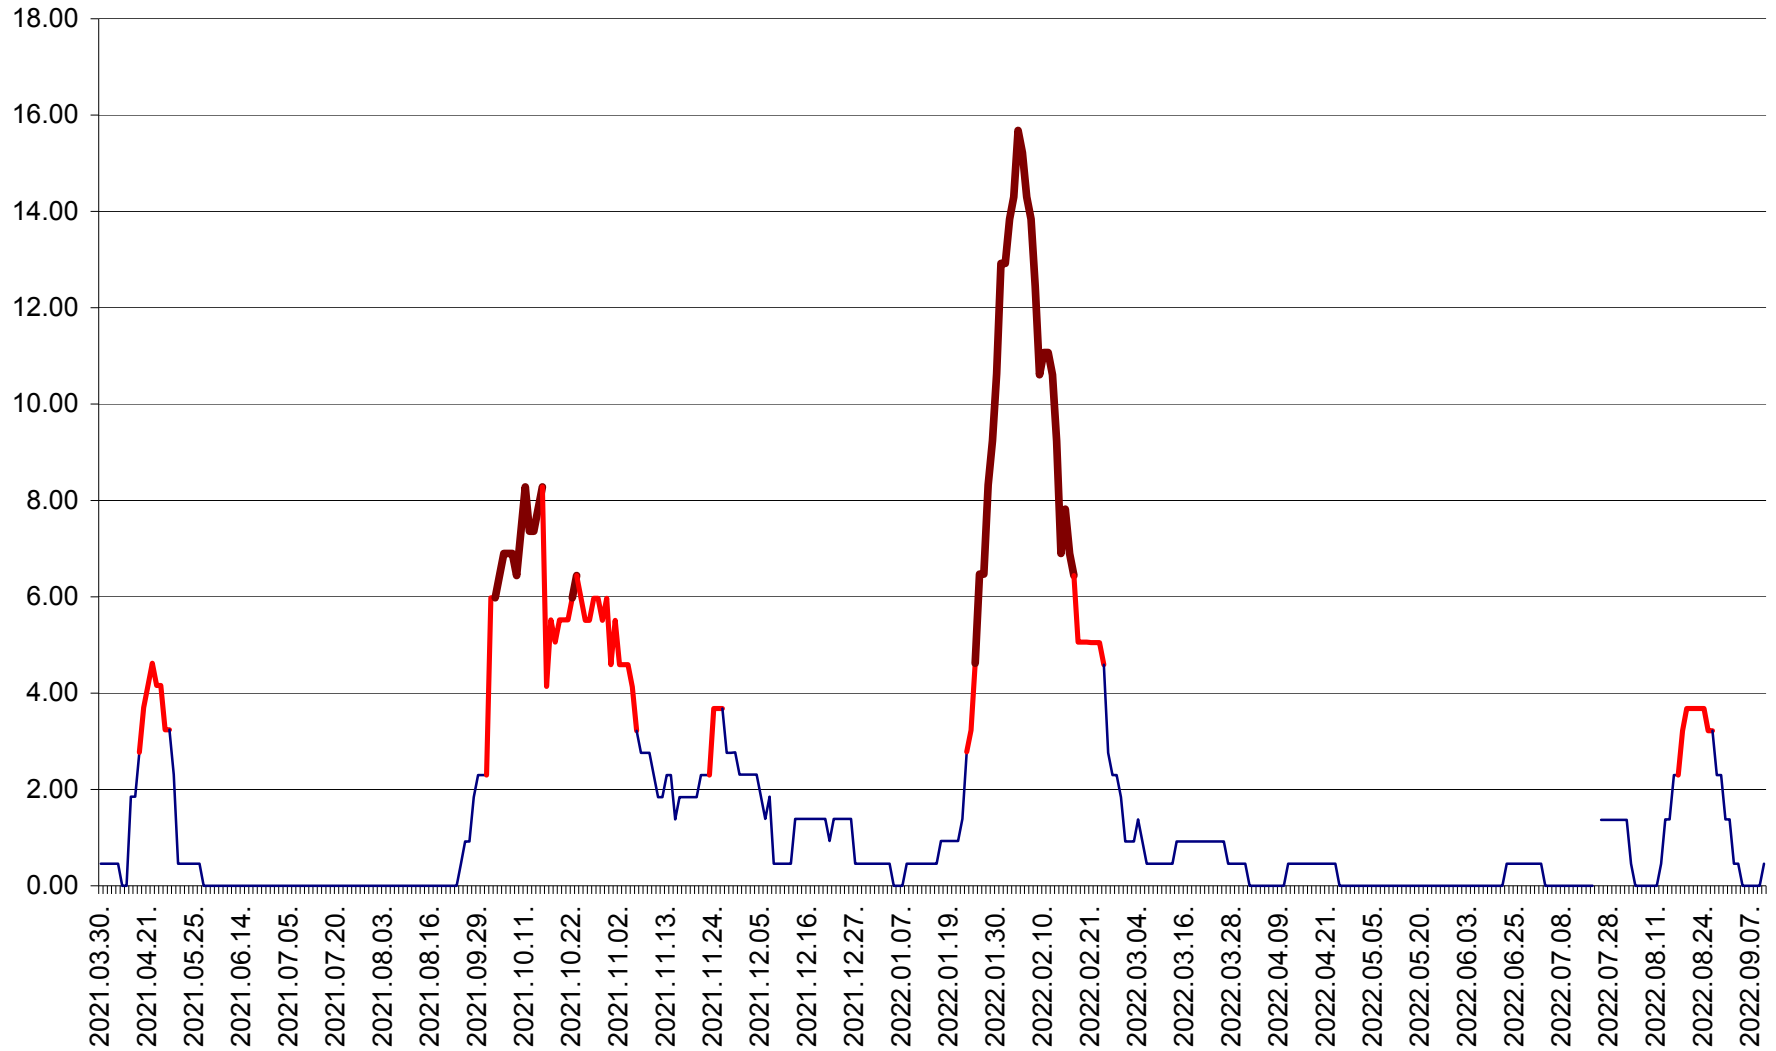

ATID - Evolutia incidentei cumulate pe 14 zile la % de locuitori
2021.04.01. - 2022.09.10.

AVRĂMEȘTI - Evolutia incidentei cumulate pe 14 zile la ‰ de locuitori
2021.04.01. - 2022.09.10.

ORAȘ BĂILE TUȘNAD - Evolutia incidentei cumulate pe 14 zile la ‰ de locuitori
2021.04.01. - 2022.09.10.

ORAȘ BĂLAN - Evoluția incidenței cumulate pe 14 zile la ‰ de locuitori
2021.04.01. - 2022.09.10.

BILBOR - Evolutia incidentei cumulate pe 14 zile la ‰ de locuitori
2021.04.01. - 2022.09.10.

ORAȘ BORSEC - Evolutia incidentei cumulate pe 14 zile la ‰ de locuitori
2021.04.01. - 2022.09.10.

BRĂDEȘTI - Evoluția incidenței cumulate pe 14 zile la ‰ de locuitori
2021.04.01. - 2022.09.10.

CĂPÂLNIȚA - Evoluția incidenței cumulate pe 14 zile la ‰ de locuitori
2021.04.01. - 2022.09.10.

CÂRȚA - Evolutia incidentei cumulate pe 14 zile la ‰ de locuitori
2021.04.01. - 2022.09.10.

CICEU - Evolutia incidentei cumulate pe 14 zile la ‰ de locuitori
2021.04.01. - 2022.09.10.

CIUCSÂNGEORGIU - Evolutia incidentei cumulate pe 14 zile la ‰ de locuitori
2021.04.01. - 2022.09.10.

CIUMANI - Evolutia incidentei cumulate pe 14 zile la ‰ de locuitori
2021.04.01. - 2022.09.10.