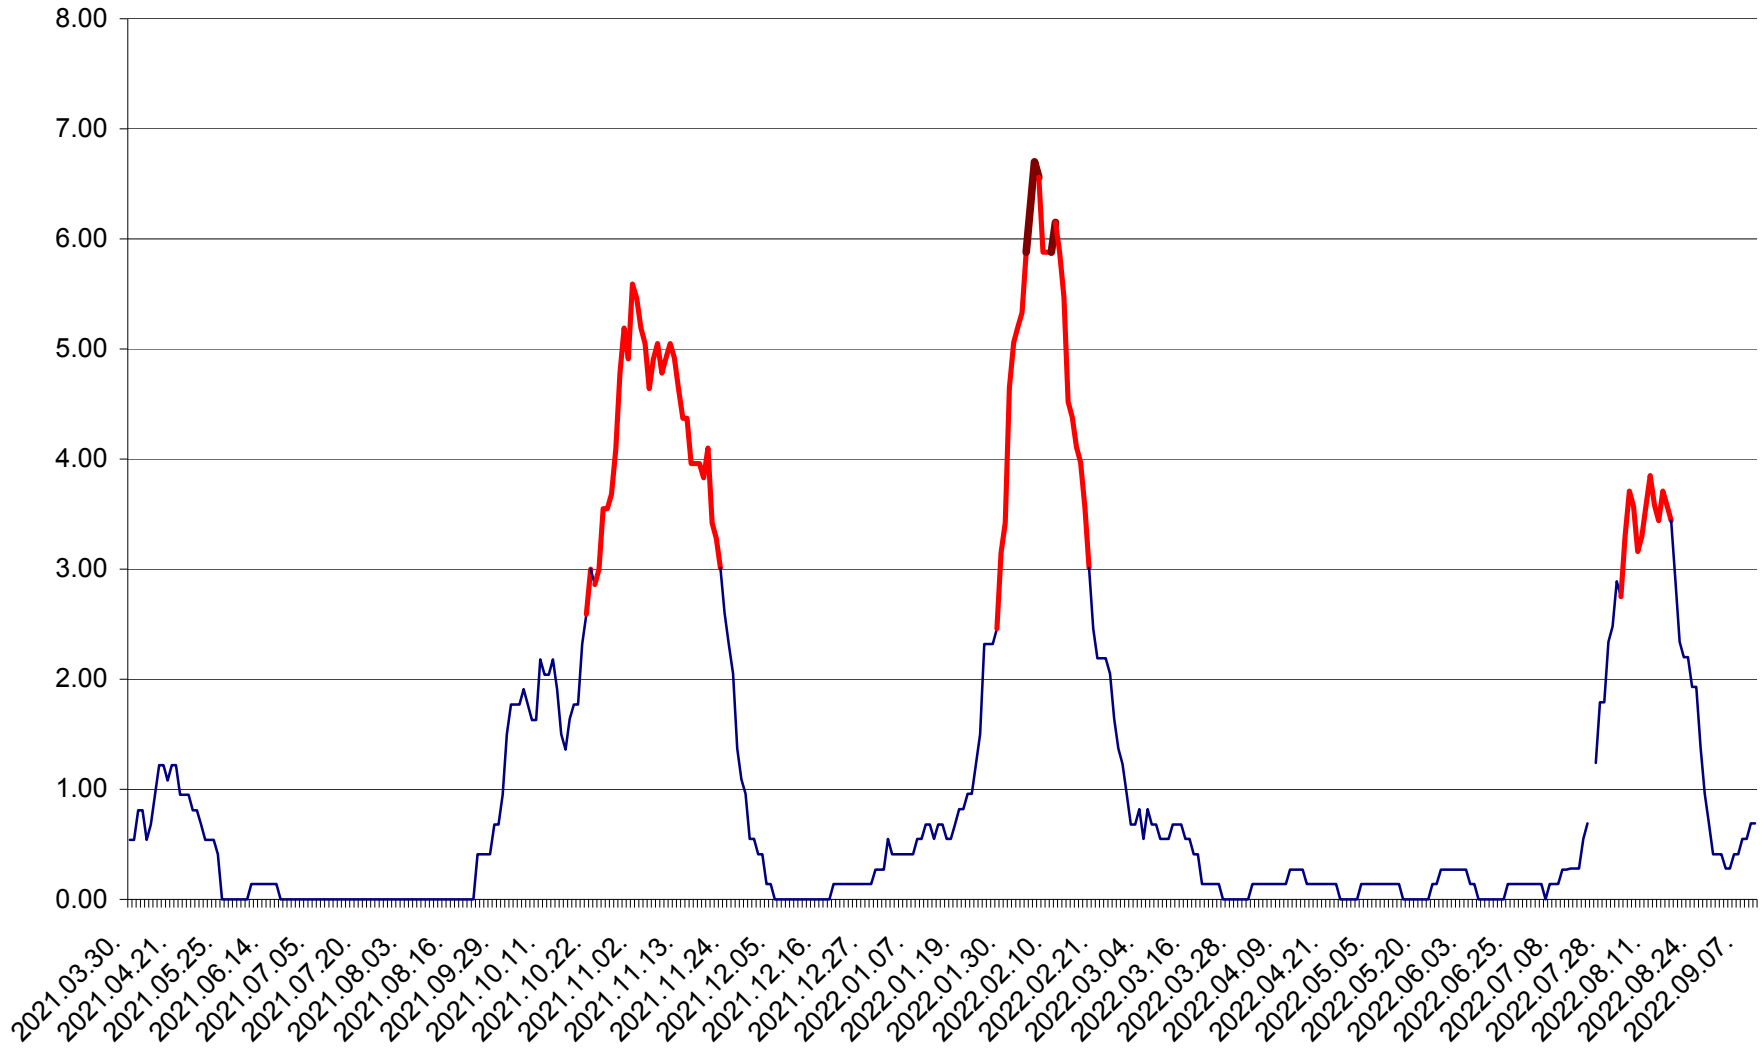

ATID - Evolutia incidentei cumulate pe 14 zile la % de locuitori
2021.04.01. - 2022.09.10.

AVRĂMEȘTI - Evolutia incidentei cumulate pe 14 zile la ‰ de locuitori
2021.04.01. - 2022.09.10.

ORAȘ BĂILE TUȘNAD - Evolutia incidentei cumulate pe 14 zile la ‰ de locuitori
2021.04.01. - 2022.09.10.

ORAȘ BĂLAN - Evoluția incidenței cumulate pe 14 zile la ‰ de locuitori
2021.04.01. - 2022.09.10.

BILBOR - Evolutia incidentei cumulate pe 14 zile la ‰ de locuitori
2021.04.01. - 2022.09.10.

ORAȘ BORSEC - Evolutia incidentei cumulate pe 14 zile la ‰ de locuitori
2021.04.01. - 2022.09.10.

BRĂDEȘTI - Evoluția incidenței cumulate pe 14 zile la ‰ de locuitori
2021.04.01. - 2022.09.10.

CĂPÂLNIȚA - Evoluția incidenței cumulate pe 14 zile la ‰ de locuitori
2021.04.01. - 2022.09.10.

CÂRȚA - Evolutia incidentei cumulate pe 14 zile la ‰ de locuitori
2021.04.01. - 2022.09.10.