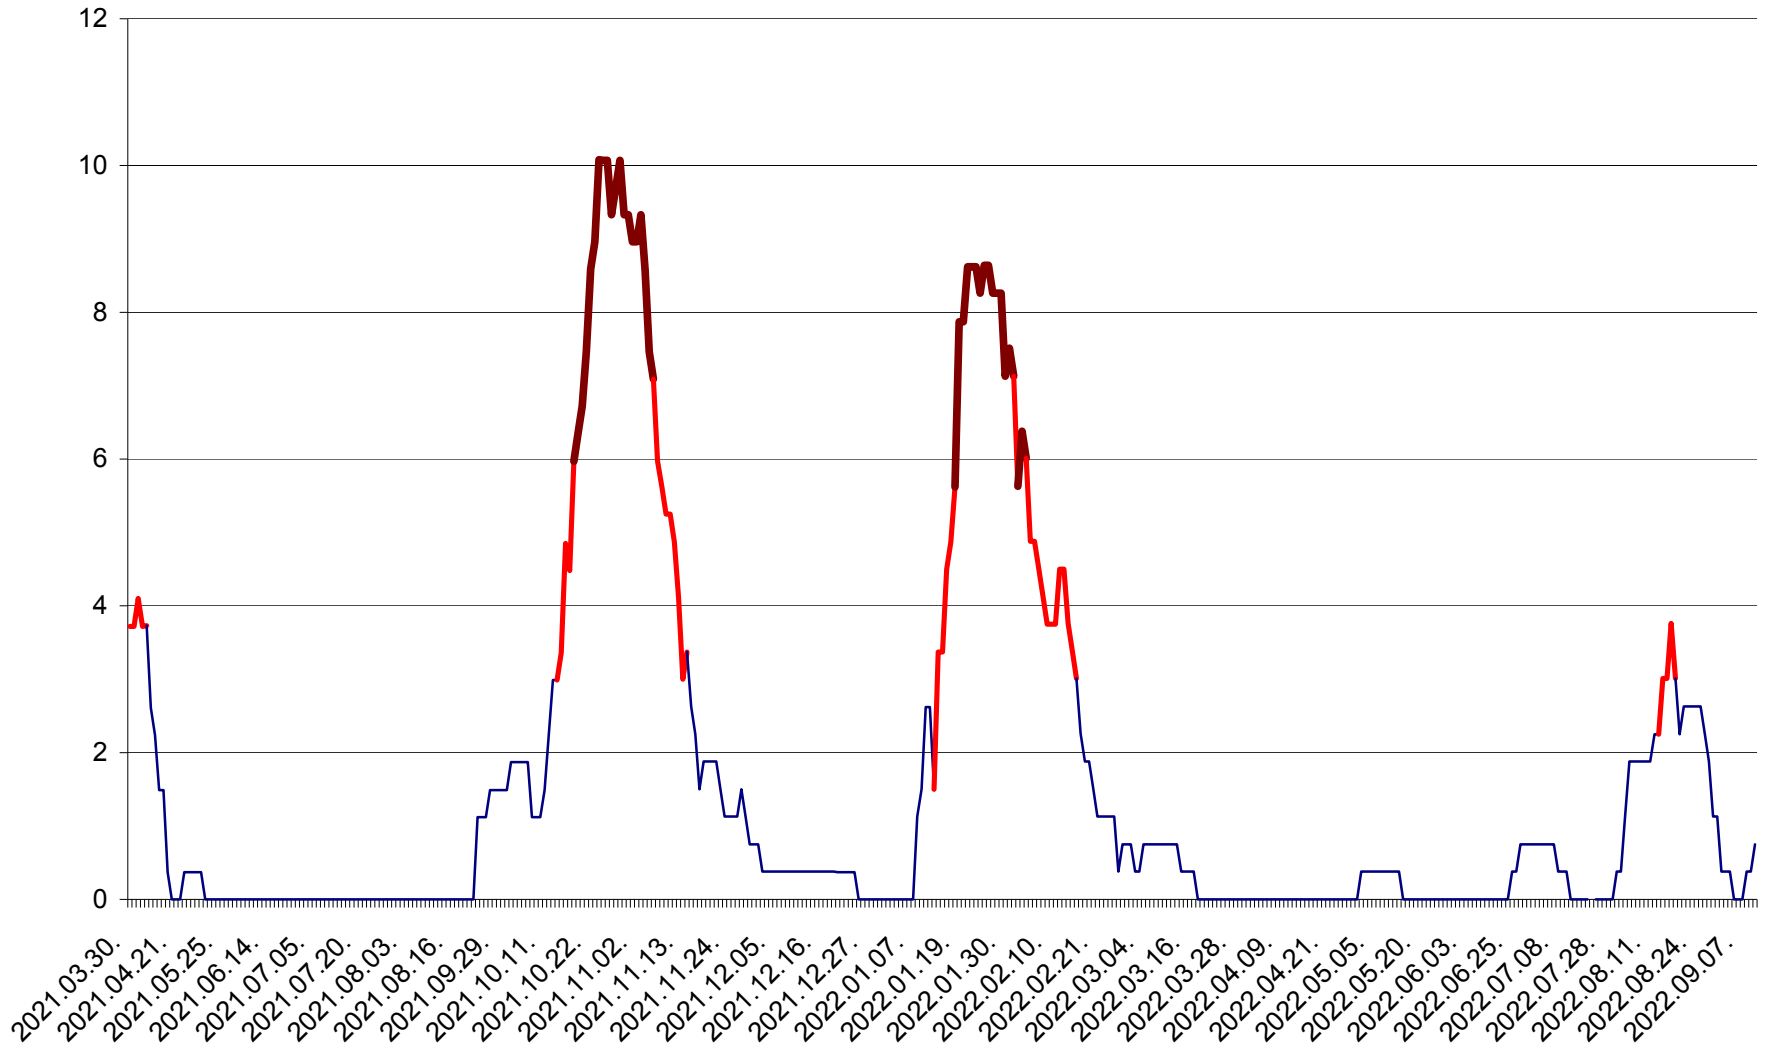

PLĂIEȘII DE JOS - Evolutia incidentei cumulate pe 14 zile la ‰ de locuitori
2021.04.01. - 2022.09.10.

PORUMBENI - Evolutia incidentei cumulate pe 14 zile la ‰ de locuitori
2021.04.01. - 2022.09.10.

PRAID - Evolutia incidentei cumulate pe 14 zile la ‰ de locuitori
2021.04.01. - 2022.09.10.

RACU - Evolutia incidentei cumulate pe 14 zile la ‰ de locuitori
2021.04.01. - 2022.09.10.

REMETEA - Evolutia incidentei cumulate pe 14 zile la ‰ de locuitori
2021.04.01. - 2022.09.10.

SĂCEL - Evolutia incidentei cumulate pe 14 zile la ‰ de locuitori
2021.04.01. - 2022.09.10.

SÂNCRĂIENI - Evolutia incidentei cumulate pe 14 zile la ‰ de locuitori
2021.04.01. - 2022.09.10.

SÂNDOMINIC - Evolutia incidentei cumulate pe 14 zile la ‰ de locuitori
2021.04.01. - 2022.09.10.

SÂNMARTIN - Evolutia incidentei cumulate pe 14 zile la ‰ de locuitori
2021.04.01. - 2022.09.10.