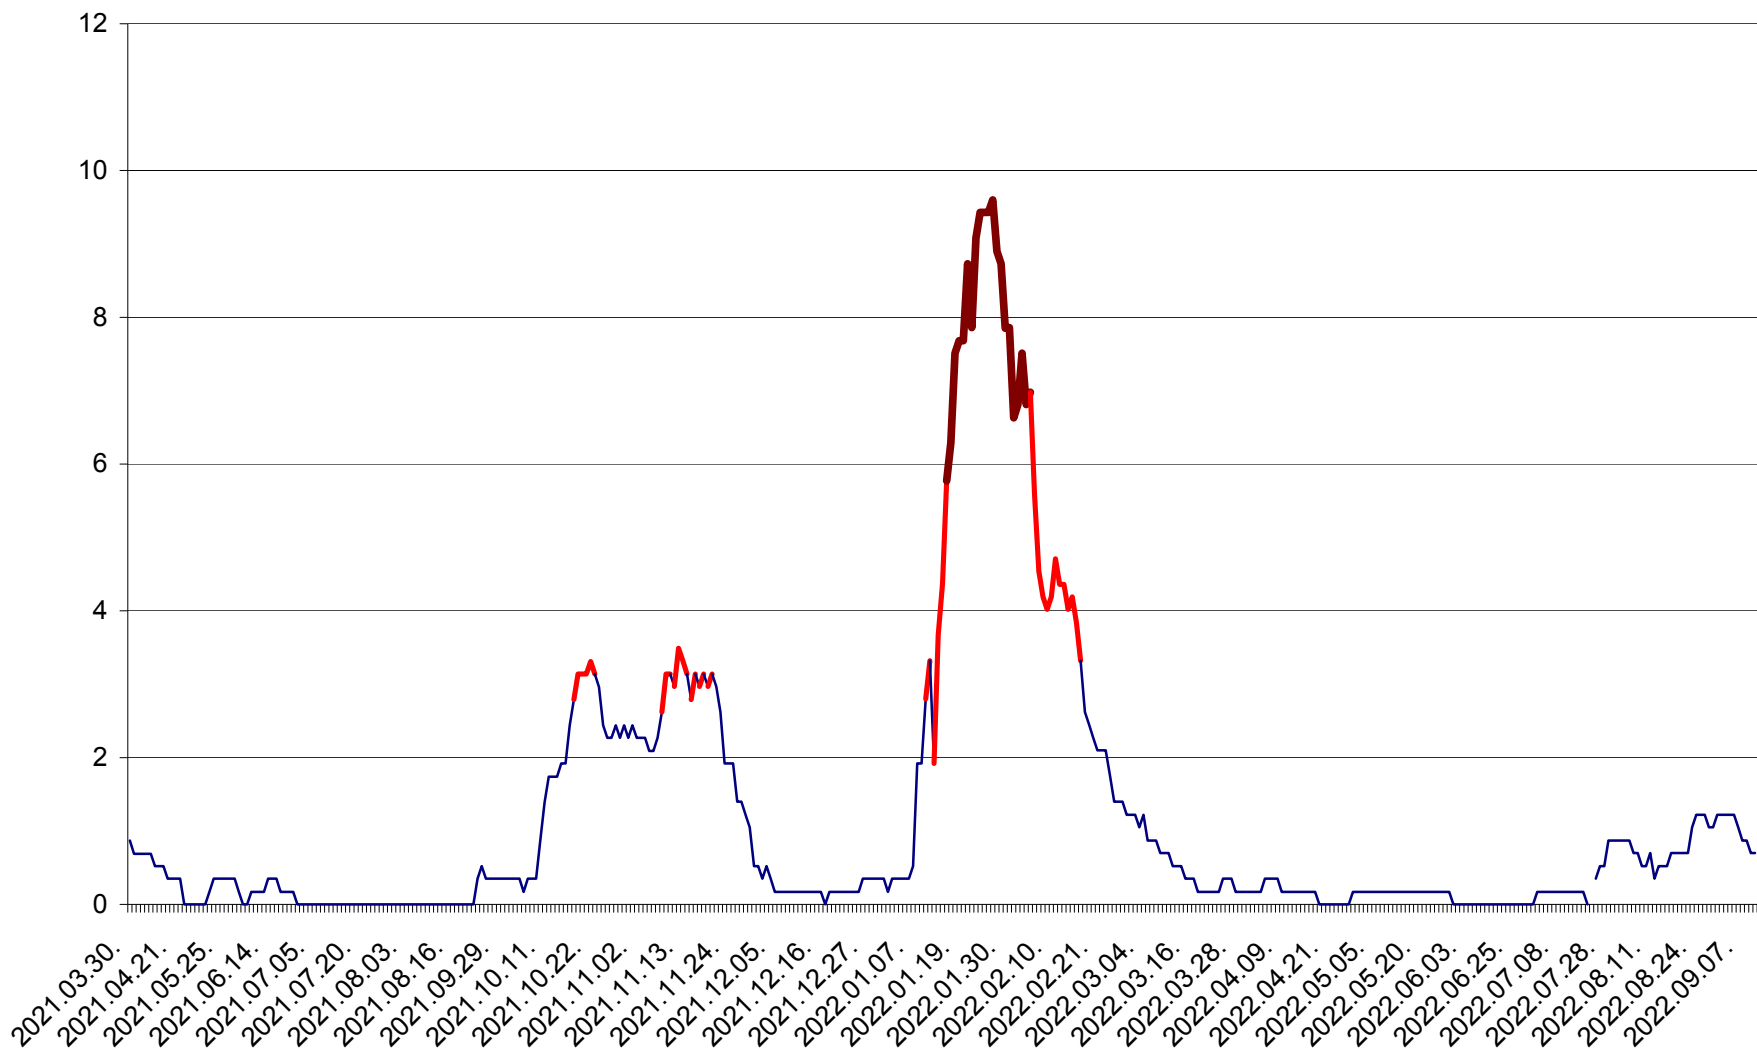

DÂRJIU - Evolutia incidentei cumulate pe 14 zile la ‰ de locuitori
2021.04.01. - 2022.09.10.

DEALU - Evolutia incidentei cumulate pe 14 zile la ‰ de locuitori
2021.04.01. - 2022.09.10.

DITRĂU - Evolutia incidentei cumulate pe 14 zile la ‰ de locuitori
2021.04.01. - 2022.09.10.

FELICENI - Evolutia incidentei cumulate pe 14 zile la % de locuitori
2021.04.01. - 2022.09.10.

FRUMOASA - Evolutia incidentei cumulate pe 14 zile la ‰ de locuitori
2021.04.01. - 2022.09.10.

GĂLĂUȚAȘ - Evoluția incidenței cumulate pe 14 zile la ‰ de locuitori
2021.04.01. - 2022.09.10.

MUNICIPIUL GHEORGHENI - Evolutia incidentei cumulate pe 14 zile la ‰ de locuitori
2021.04.01. - 2022.09.10.

JOSENI - Evolutia incidentei cumulate pe 14 zile la ‰ de locuitori
2021.04.01. - 2022.09.10.

LĂZAREA - Evolutia incidentei cumulate pe 14 zile la % de locuitori
2021.04.01. - 2022.09.10.

LELICENI - Evolutia incidentei cumulate pe 14 zile la ‰ de locuitori
2021.04.01. - 2022.09.10.

LUETA - Evolutia incidentei cumulate pe 14 zile la ‰ de locuitori
2021.04.01. - 2022.09.10.

LUNCA DE JOS - Evolutia incidentei cumulate pe 14 zile la ‰ de locuitori
2021.04.01. - 2022.09.10.