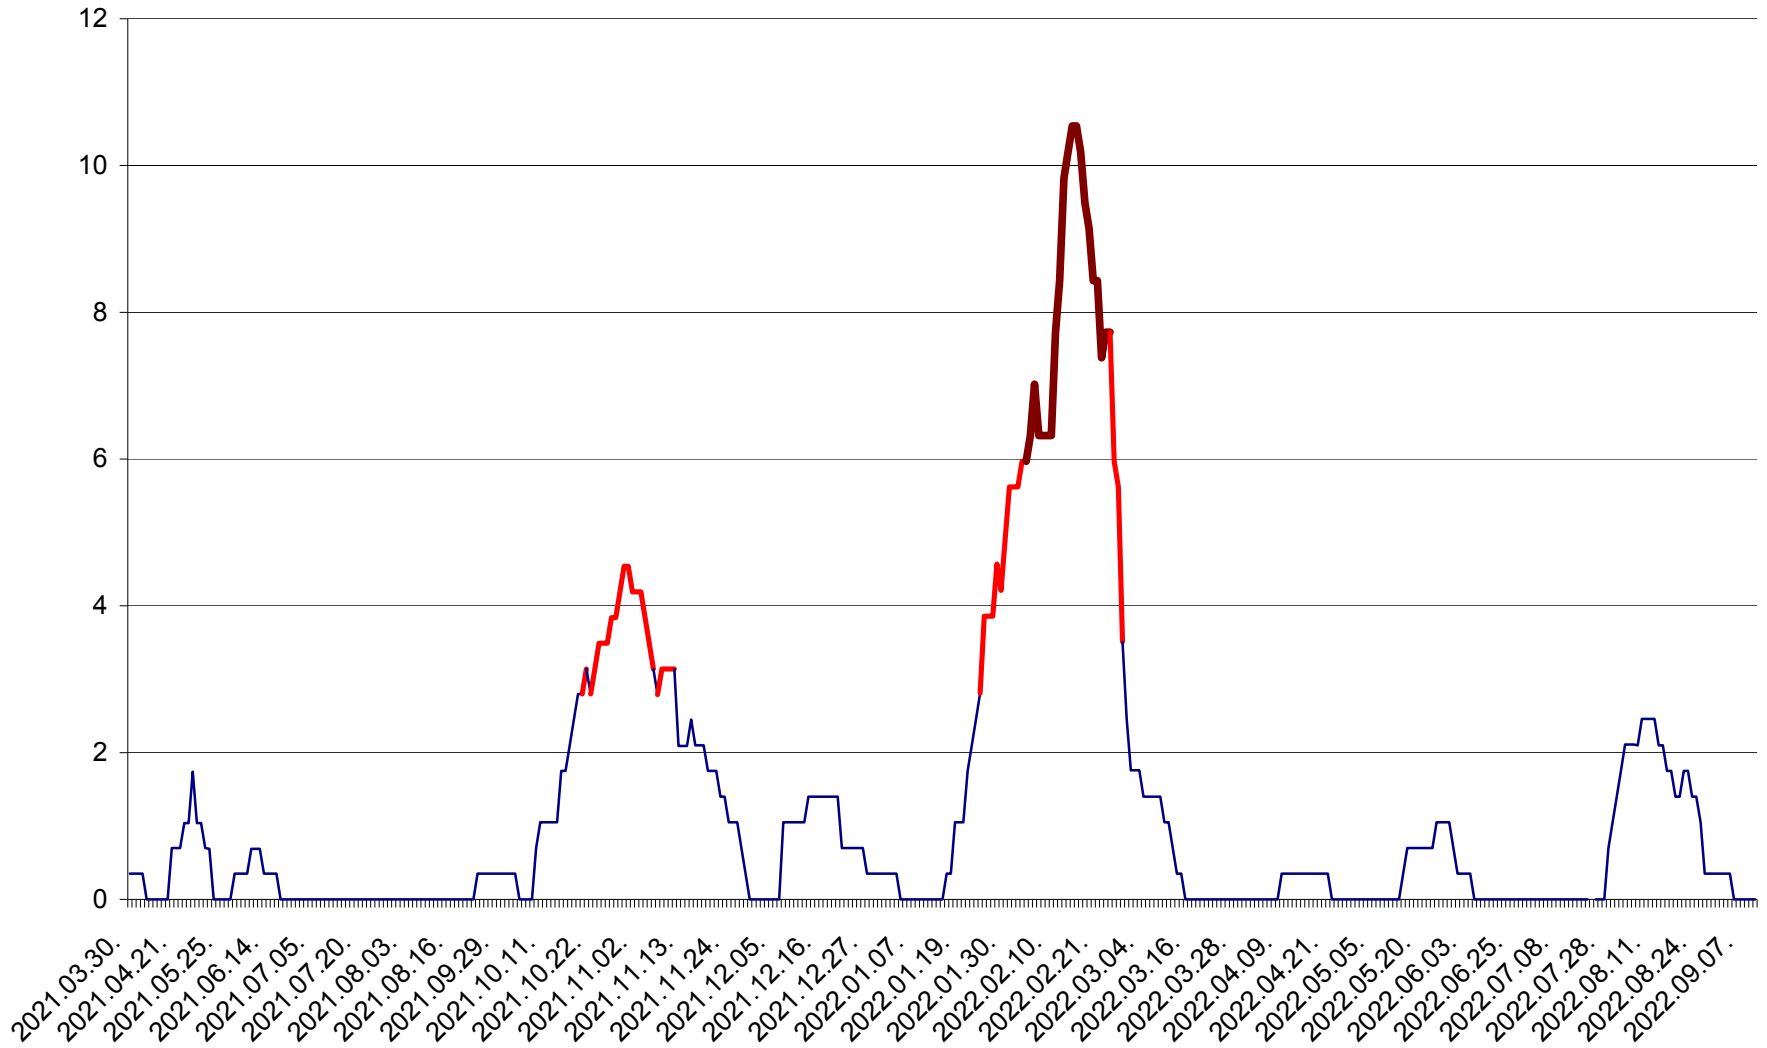

SICULENI - Evolutia incidentei cumulate pe 14 zile la ‰ de locuitori
2021.04.01. - 2022.09.10.