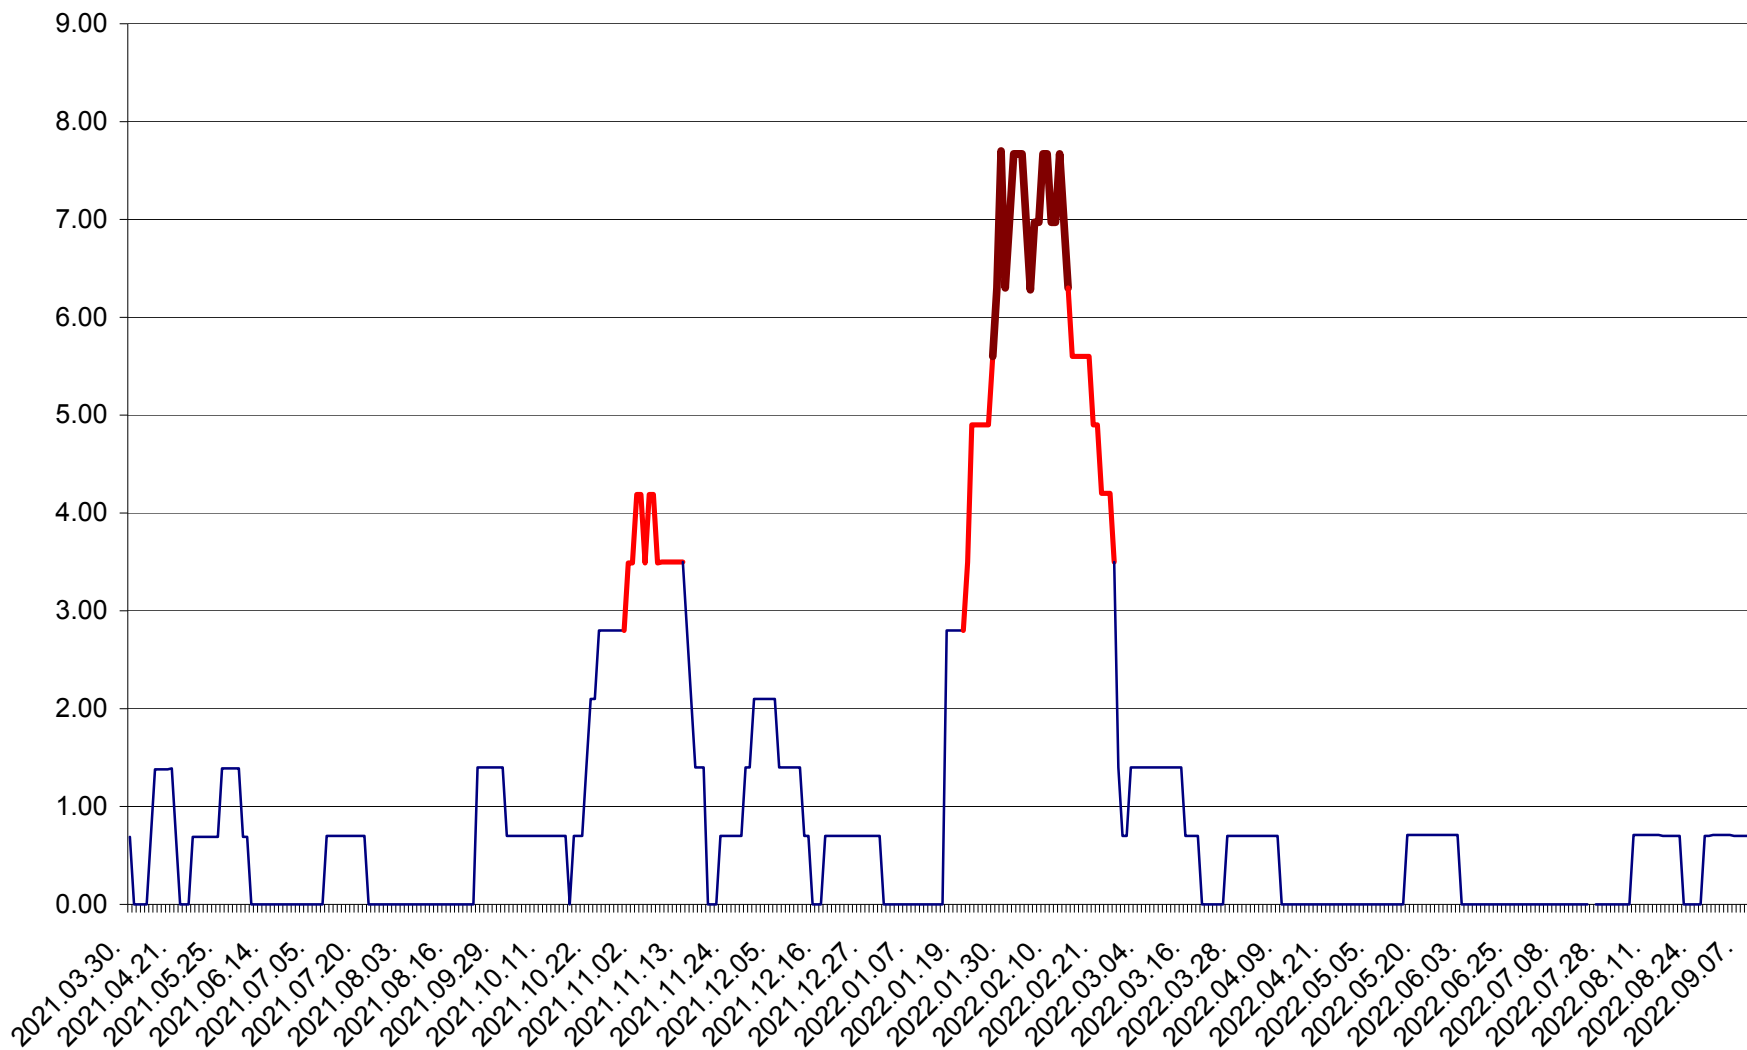

ORAȘ BĂLAN - Evoluția incidenței cumulate pe 14 zile la ‰ de locuitori
2021.04.01. - 2022.09.10.

BILBOR - Evolutia incidentei cumulate pe 14 zile la ‰ de locuitori
2021.04.01. - 2022.09.10.

ORAȘ BORSEC - Evolutia incidentei cumulate pe 14 zile la ‰ de locuitori
2021.04.01. - 2022.09.10.

BRĂDEȘTI - Evoluția incidenței cumulate pe 14 zile la ‰ de locuitori
2021.04.01. - 2022.09.10.

CĂPÂLNIȚA - Evoluția incidenței cumulate pe 14 zile la ‰ de locuitori
2021.04.01. - 2022.09.10.

CÂRȚA - Evolutia incidentei cumulate pe 14 zile la ‰ de locuitori
2021.04.01. - 2022.09.10.

CICEU - Evolutia incidentei cumulate pe 14 zile la ‰ de locuitori
2021.04.01. - 2022.09.10.

CIUCSÂNGEORGIU - Evolutia incidentei cumulate pe 14 zile la ‰ de locuitori
2021.04.01. - 2022.09.10.

CIUMANI - Evolutia incidentei cumulate pe 14 zile la ‰ de locuitori
2021.04.01. - 2022.09.10.

CORBU - Evolutia incidentei cumulate pe 14 zile la ‰ de locuitori
2021.04.01. - 2022.09.10.

CORUND - Evolutia incidentei cumulate pe 14 zile la ‰ de locuitori
2021.04.01. - 2022.09.10.

COZMENI - Evolutia incidentei cumulate pe 14 zile la % de locuitori
2021.04.01. - 2022.09.10.