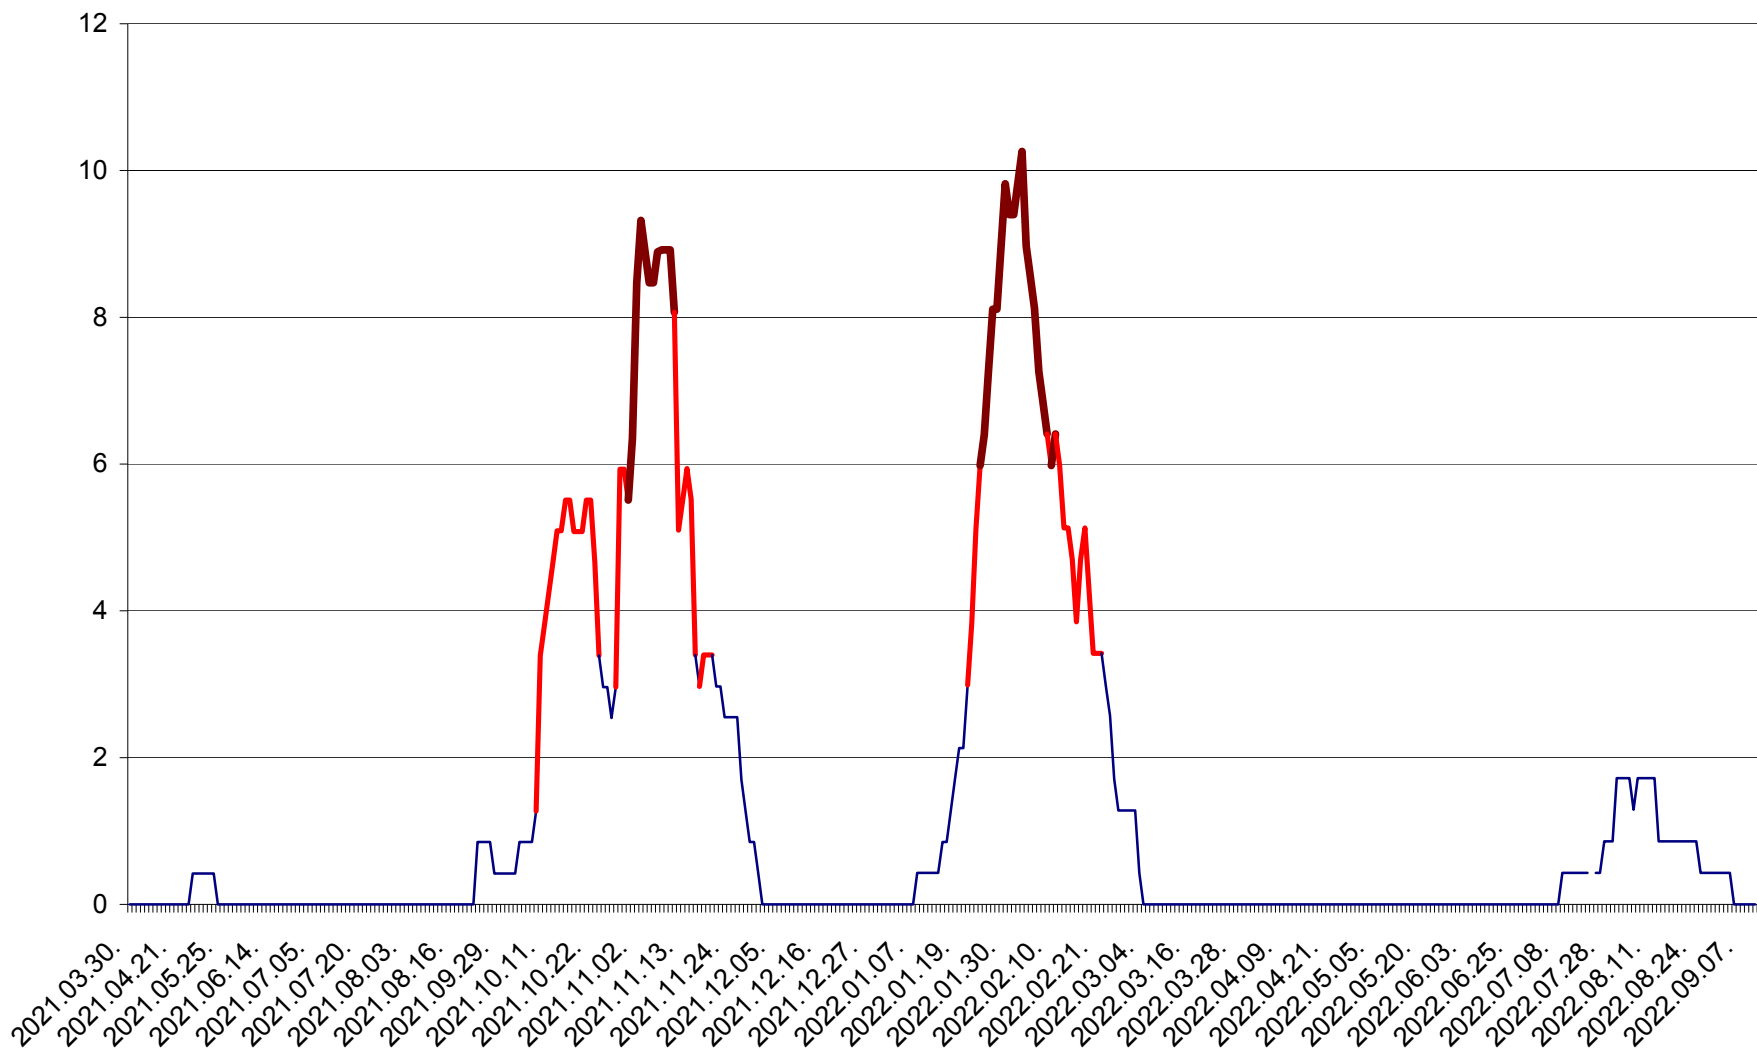

PLĂIEȘII DE JOS - Evolutia incidentei cumulate pe 14 zile la ‰ de locuitori
2021.04.01. - 2022.09.10.

PORUMBENI - Evolutia incidentei cumulate pe 14 zile la ‰ de locuitori
2021.04.01. - 2022.09.10.

PRAID - Evolutia incidentei cumulate pe 14 zile la ‰ de locuitori
2021.04.01. - 2022.09.10.

RACU - Evolutia incidentei cumulate pe 14 zile la ‰ de locuitori
2021.04.01. - 2022.09.10.

REMETEA - Evolutia incidentei cumulate pe 14 zile la ‰ de locuitori
2021.04.01. - 2022.09.10.

SĂCEL - Evolutia incidentei cumulate pe 14 zile la ‰ de locuitori
2021.04.01. - 2022.09.10.

SÂNCRĂIENI - Evolutia incidentei cumulate pe 14 zile la ‰ de locuitori
2021.04.01. - 2022.09.10.

SÂNDOMINIC - Evolutia incidentei cumulate pe 14 zile la ‰ de locuitori
2021.04.01. - 2022.09.10.

SÂNMARTIN - Evolutia incidentei cumulate pe 14 zile la ‰ de locuitori
2021.04.01. - 2022.09.10.