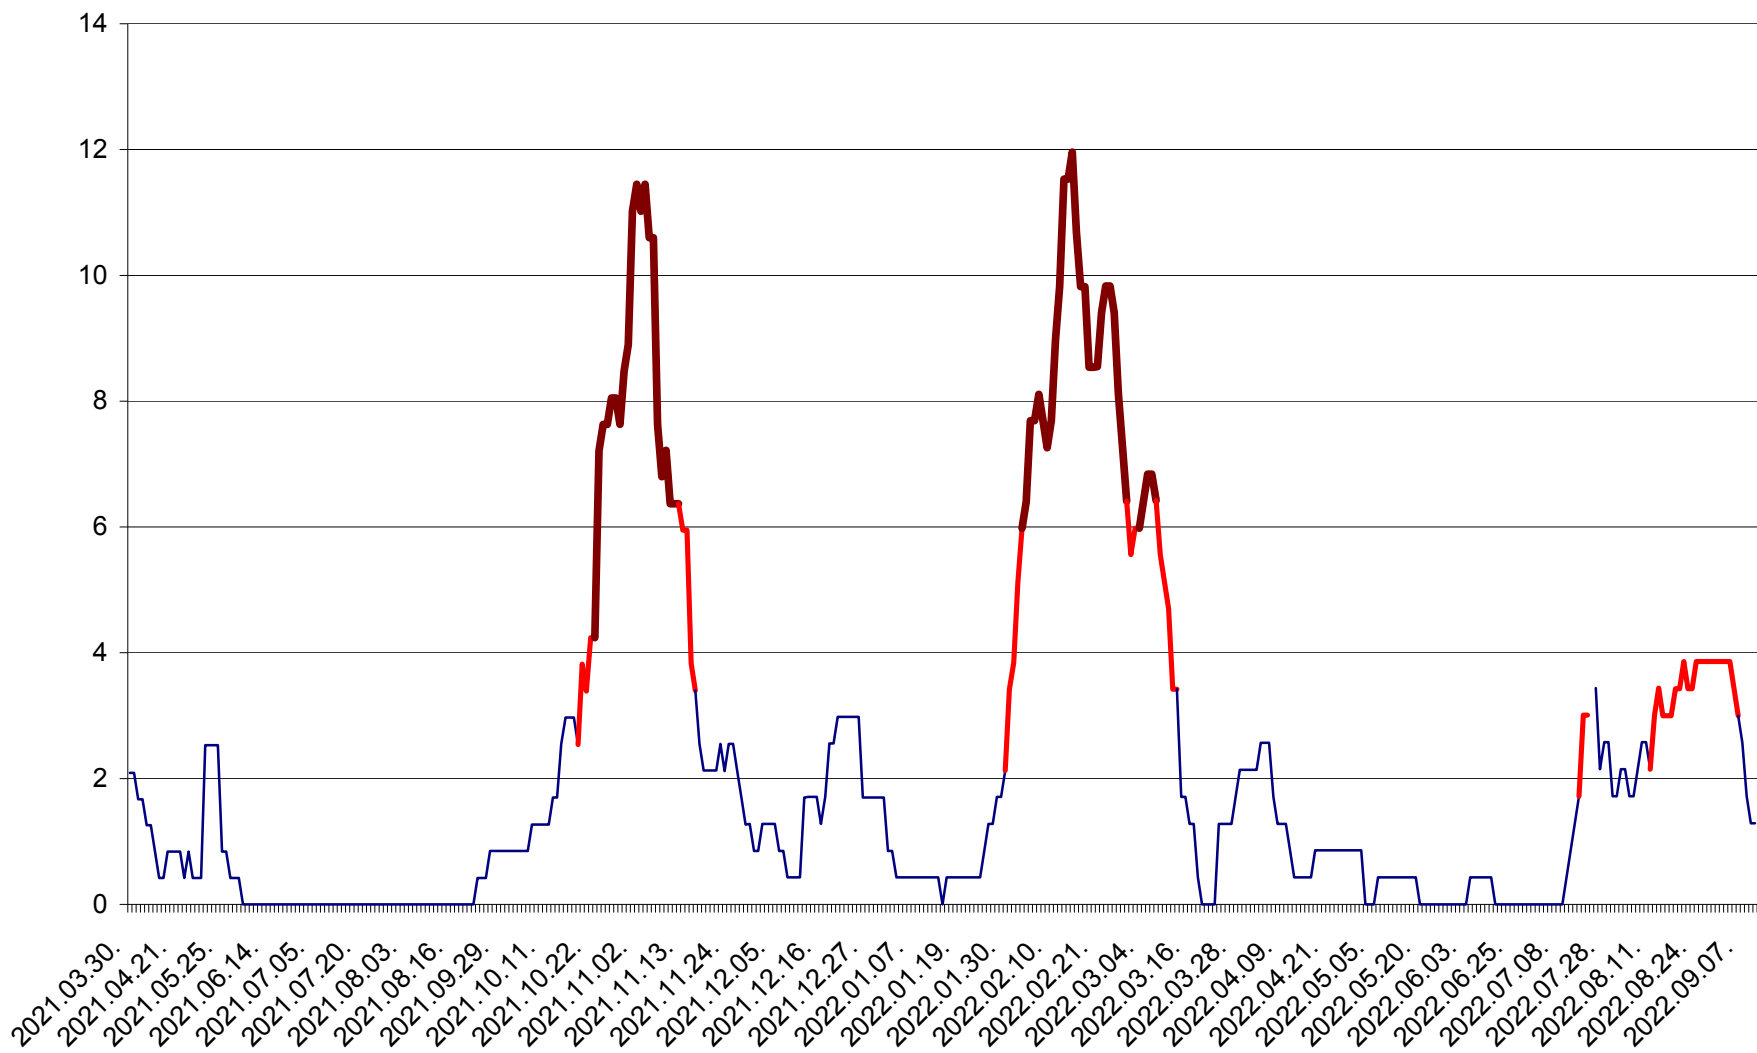

CORBU - Evolutia incidentei cumulate pe 14 zile la ‰ de locuitori
2021.04.01. - 2022.09.10.

CORUND - Evolutia incidentei cumulate pe 14 zile la ‰ de locuitori
2021.04.01. - 2022.09.10.

COZMENI - Evolutia incidentei cumulate pe 14 zile la % de locuitori
2021.04.01. - 2022.09.10.

ORAȘ CRISTURU SECUIESC - Evolutia incidentei cumulate pe 14 zile la ‰ de locuitori
2021.04.01. - 2022.09.10.

DĂNEȘTI - Evolutia incidentei cumulate pe 14 zile la ‰ de locuitori
2021.04.01. - 2022.09.10.

DÂRJIU - Evolutia incidentei cumulate pe 14 zile la ‰ de locuitori
2021.04.01. - 2022.09.10.

DEALU - Evolutia incidentei cumulate pe 14 zile la ‰ de locuitori
2021.04.01. - 2022.09.10.

DITRĂU - Evolutia incidentei cumulate pe 14 zile la ‰ de locuitori
2021.04.01. - 2022.09.10.

FELICENI - Evolutia incidentei cumulate pe 14 zile la % de locuitori
2021.04.01. - 2022.09.10.

FRUMOASA - Evolutia incidentei cumulate pe 14 zile la ‰ de locuitori
2021.04.01. - 2022.09.10.

GĂLĂUȚAȘ - Evoluția incidenței cumulate pe 14 zile la ‰ de locuitori
2021.04.01. - 2022.09.10.