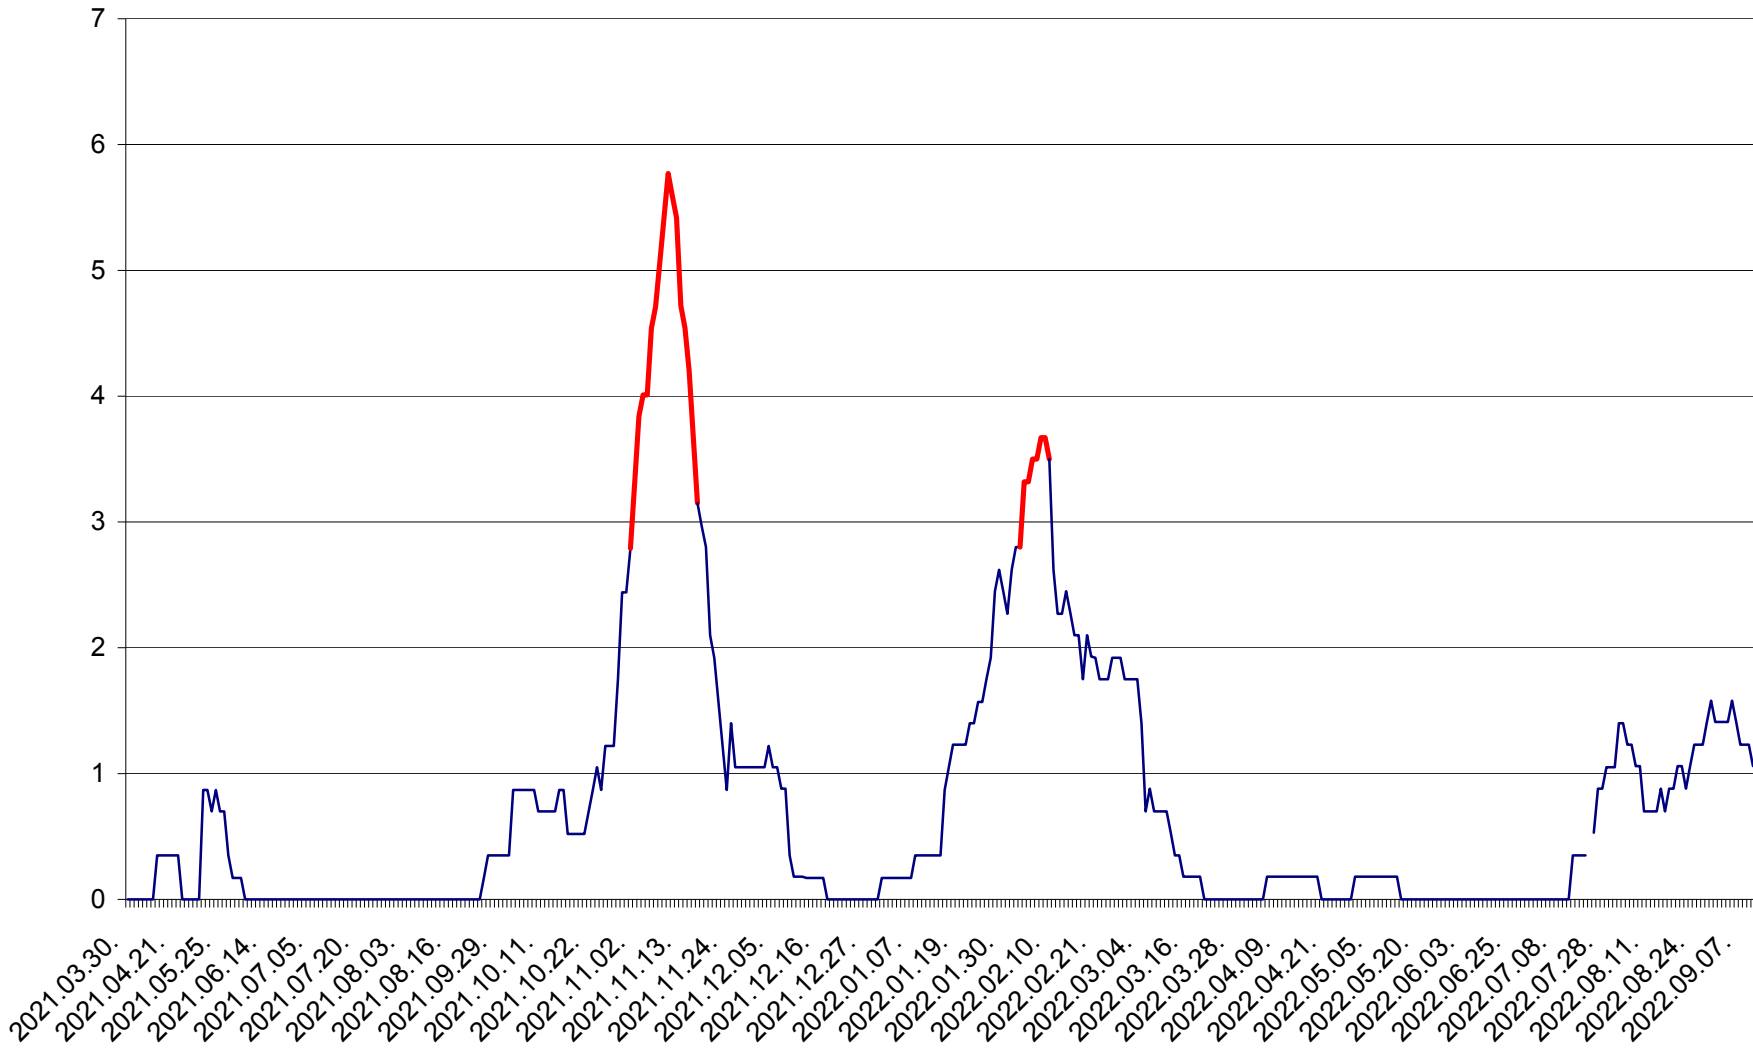

ORAȘ BĂLAN - Evoluția incidenței cumulate pe 14 zile la ‰ de locuitori
2021.04.01. - 2022.09.10.

BILBOR - Evolutia incidentei cumulate pe 14 zile la ‰ de locuitori
2021.04.01. - 2022.09.10.

ORAȘ BORSEC - Evolutia incidentei cumulate pe 14 zile la ‰ de locuitori
2021.04.01. - 2022.09.10.

CORBU - Evolutia incidentei cumulate pe 14 zile la ‰ de locuitori
2021.04.01. - 2022.09.10.

CORUND - Evolutia incidentei cumulate pe 14 zile la ‰ de locuitori
2021.04.01. - 2022.09.10.

COZMENI - Evolutia incidentei cumulate pe 14 zile la % de locuitori
2021.04.01. - 2022.09.10.

ORAȘ CRISTURU SECUIESC - Evolutia incidentei cumulate pe 14 zile la ‰ de locuitori
2021.04.01. - 2022.09.10.

DĂNEȘTI - Evolutia incidentei cumulate pe 14 zile la ‰ de locuitori
2021.04.01. - 2022.09.10.

DÂRJIU - Evolutia incidentei cumulate pe 14 zile la ‰ de locuitori
2021.04.01. - 2022.09.10.

DEALU - Evolutia incidentei cumulate pe 14 zile la ‰ de locuitori
2021.04.01. - 2022.09.10.

DITRĂU - Evolutia incidentei cumulate pe 14 zile la ‰ de locuitori
2021.04.01. - 2022.09.10.