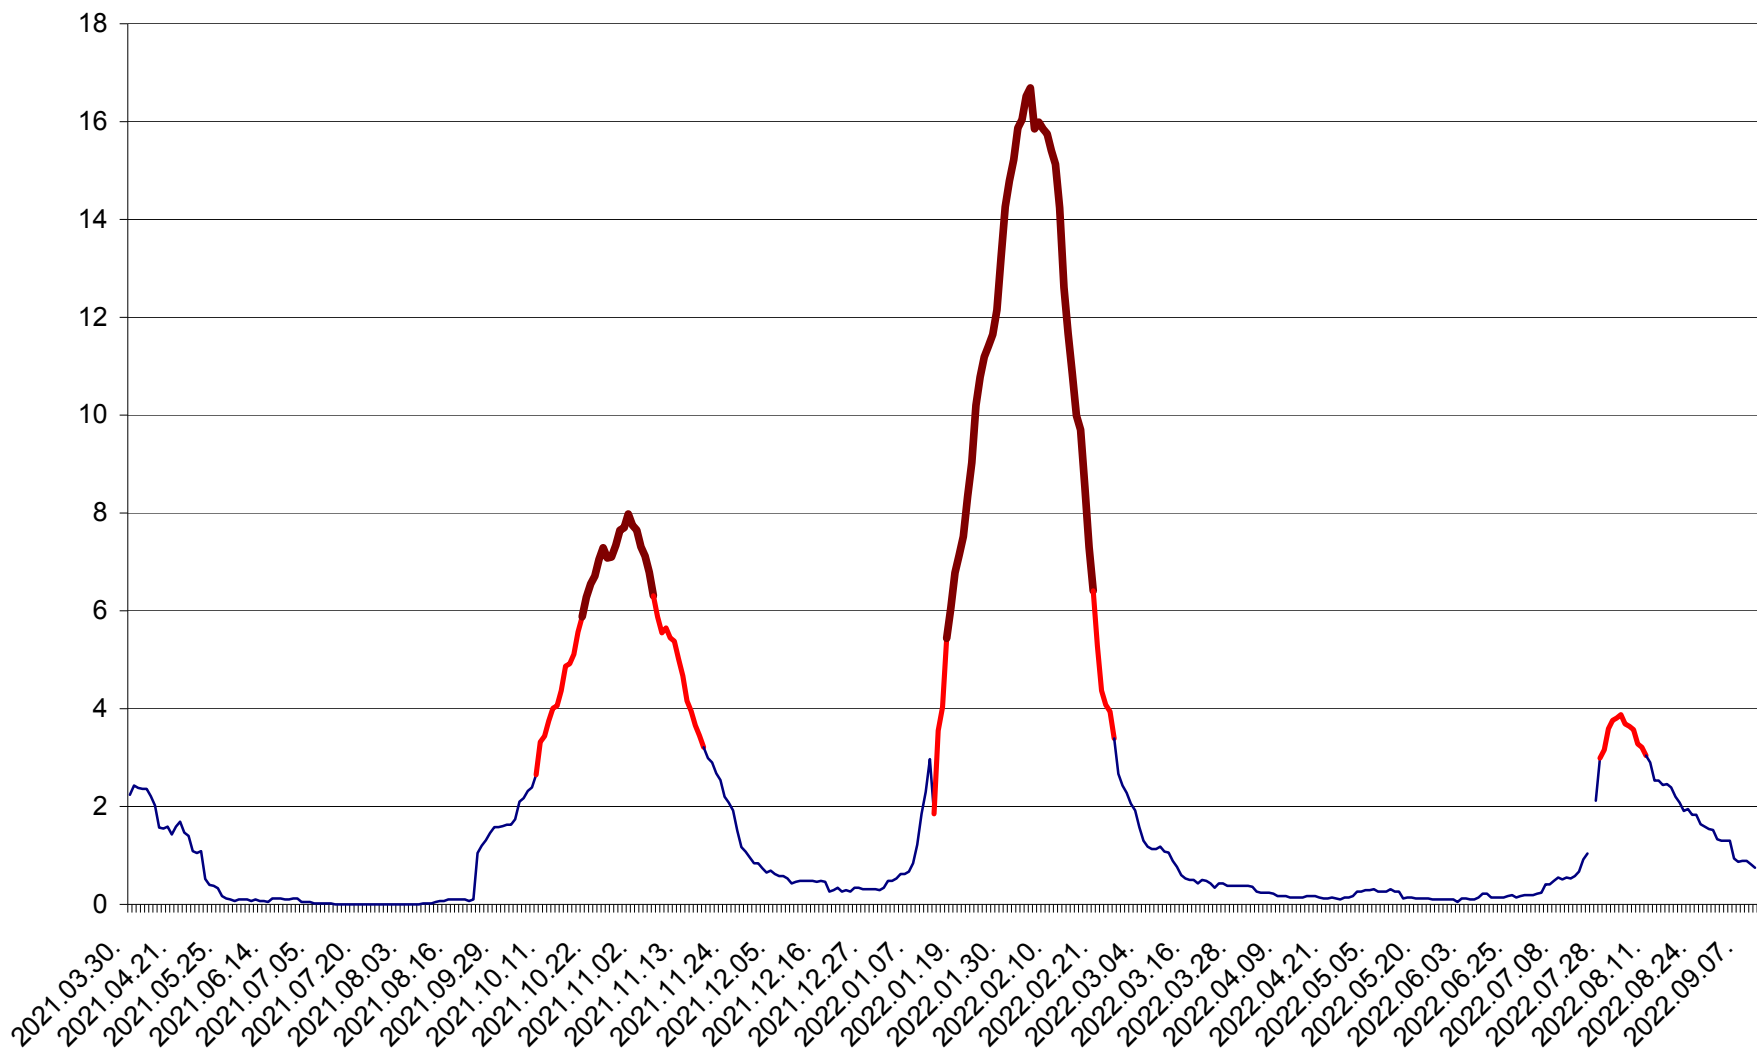

LELICENI - Evolutia incidentei cumulate pe 14 zile la ‰ de locuitori
2021.04.01. - 2022.09.10.

LUETA - Evolutia incidentei cumulate pe 14 zile la ‰ de locuitori
2021.04.01. - 2022.09.10.

LUNCA DE JOS - Evolutia incidentei cumulate pe 14 zile la ‰ de locuitori
2021.04.01. - 2022.09.10.

LUNCA DE SUS - Evolutia incidentei cumulate pe 14 zile la ‰ de locuitori
2021.04.01. - 2022.09.10.

LUPENI - Evolutia incidentei cumulate pe 14 zile la ‰ de locuitori
2021.04.01. - 2022.09.10.

MĂDĂRAȘ - Evolutia incidentei cumulate pe 14 zile la ‰ de locuitori
2021.04.01. - 2022.09.10.

MĂRTINIȘ - Evolutia incidentei cumulate pe 14 zile la ‰ de locuitori
2021.04.01. - 2022.09.10.

MEREȘTI - Evolutia incidentei cumulate pe 14 zile la ‰ de locuitori
2021.04.01. - 2022.09.10.

MUNICIPIUL MIERCUREA-CIUC - Evolutia incidentei cumulate pe 14 zile la ‰ de locuitori
2021.04.01. - 2022.09.10.