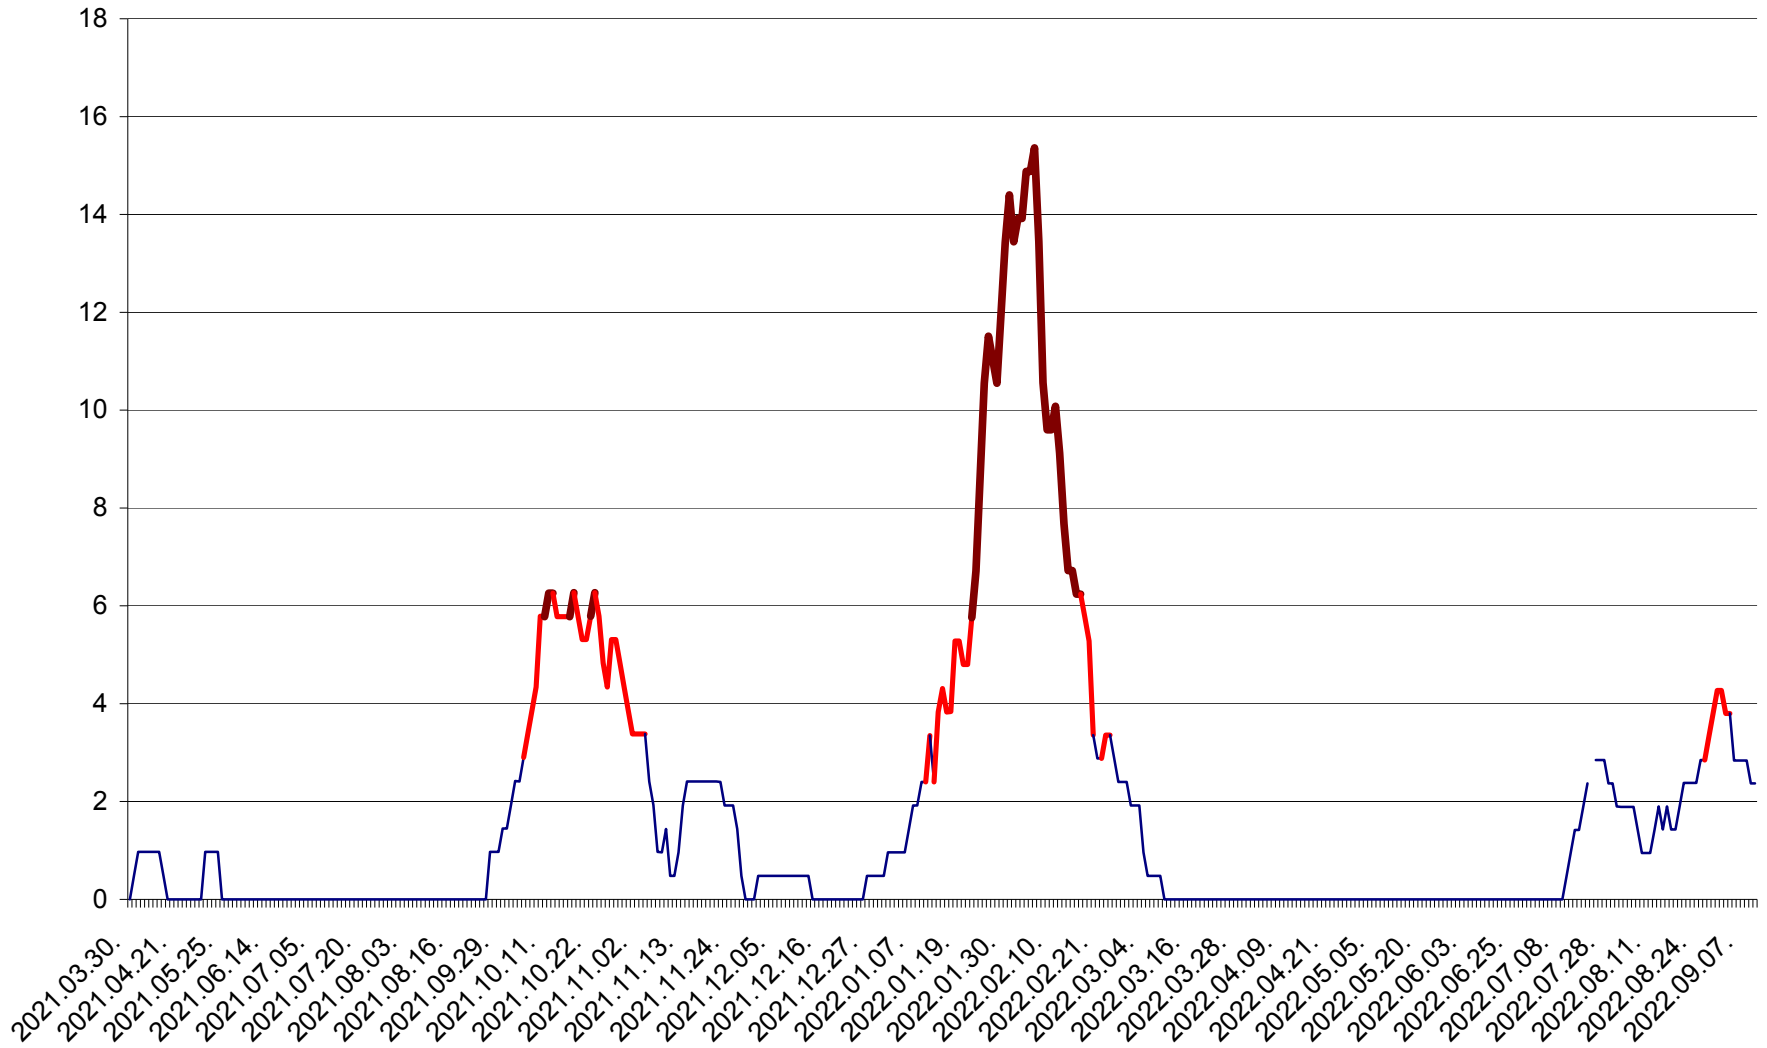

MĂRTINIȘ - Evolutia incidentei cumulate pe 14 zile la ‰ de locuitori
2021.04.01. - 2022.09.10.

MEREȘTI - Evolutia incidentei cumulate pe 14 zile la ‰ de locuitori
2021.04.01. - 2022.09.10.

MUNICIPIUL MIERCUREA-CIUC - Evolutia incidentei cumulate pe 14 zile la ‰ de locuitori
2021.04.01. - 2022.09.10.

MIHĂILENI - Evolutia incidentei cumulate pe 14 zile la ‰ de locuitori
2021.04.01. - 2022.09.10.

MUGENI - Evolutia incidentei cumulate pe 14 zile la ‰ de locuitori
2021.04.01. - 2022.09.10.

OCLAND - Evolutia incidentei cumulate pe 14 zile la ‰ de locuitori
2021.04.01. - 2022.09.10.

MUNICIPIUL ODORHEIU SECUIESC - Evolutia incidentei cumulate pe 14 zile la ‰ de locuitori
2021.04.01. - 2022.09.10.

PĂULENI-CIUC - Evolutia incidentei cumulate pe 14 zile la ‰ de locuitori
2021.04.01. - 2022.09.10.