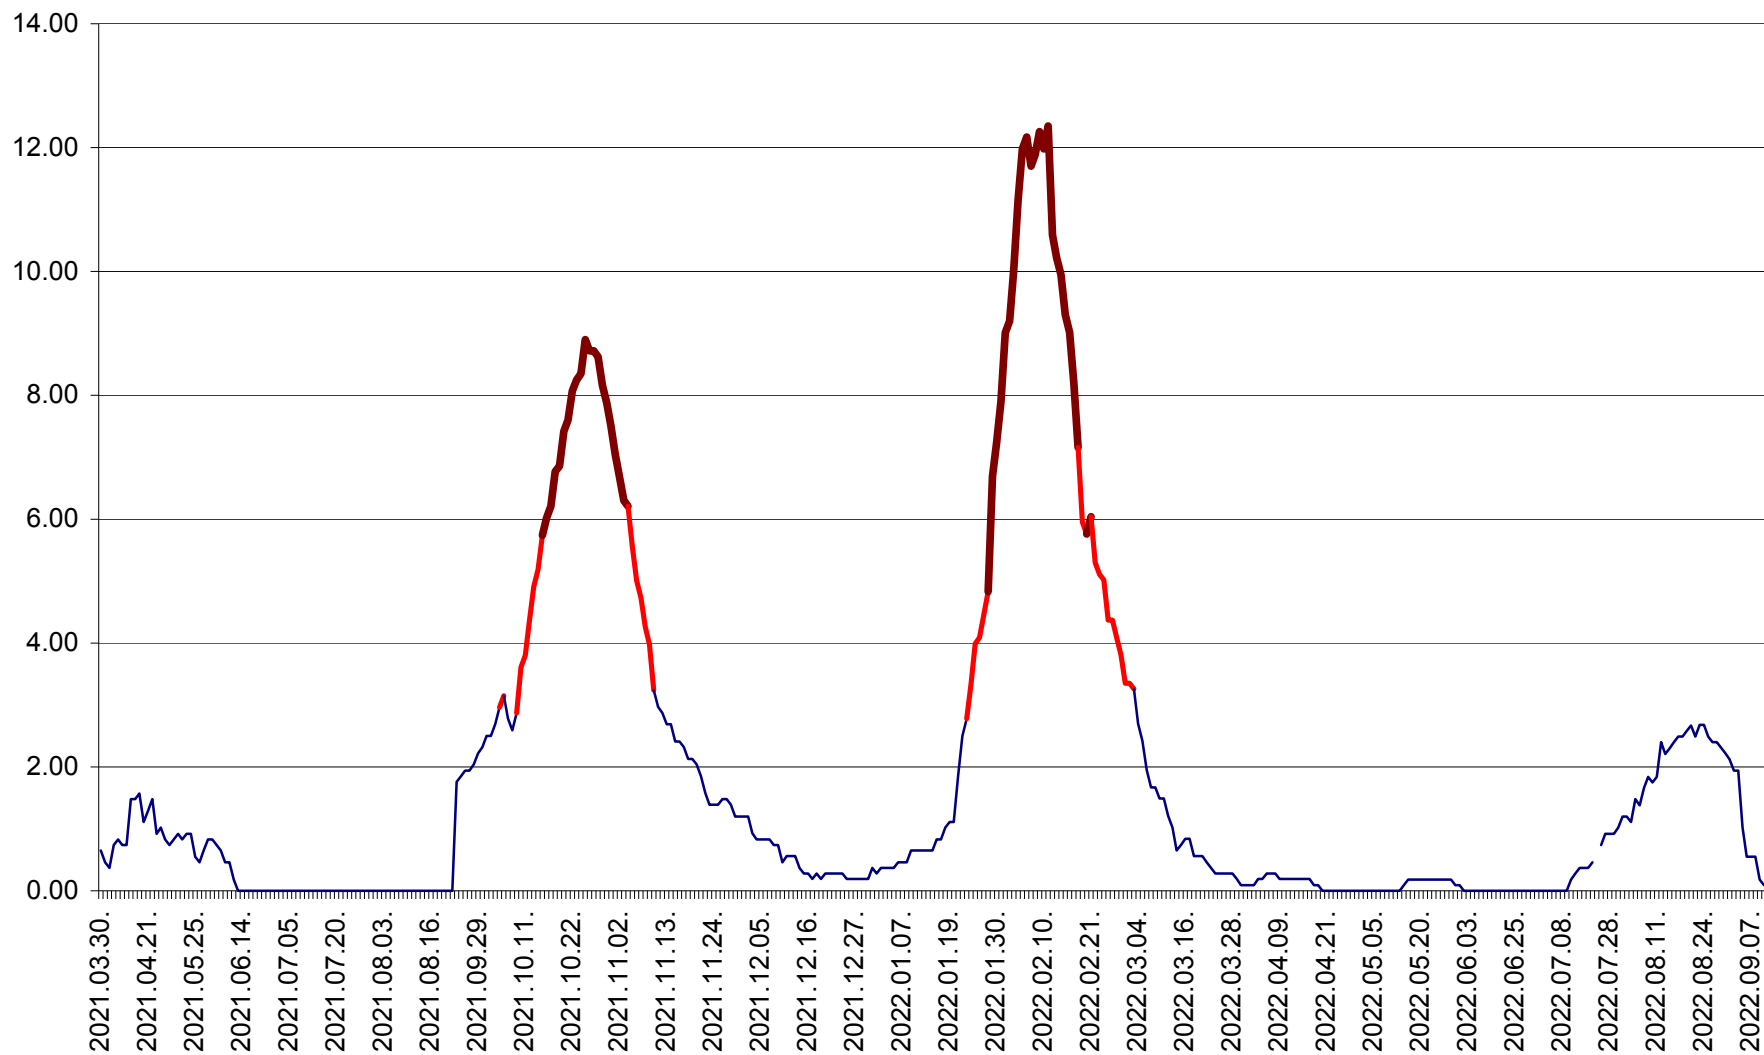

CICEU - Evolutia incidentei cumulate pe 14 zile la ‰ de locuitori
2021.04.01. - 2022.09.10.

CIUCSÂNGEORGIU - Evolutia incidentei cumulate pe 14 zile la ‰ de locuitori
2021.04.01. - 2022.09.10.

CIUMANI - Evolutia incidentei cumulate pe 14 zile la ‰ de locuitori
2021.04.01. - 2022.09.10.

CORBU - Evolutia incidentei cumulate pe 14 zile la ‰ de locuitori
2021.04.01. - 2022.09.10.

CORUND - Evolutia incidentei cumulate pe 14 zile la ‰ de locuitori
2021.04.01. - 2022.09.10.

COZMENI - Evolutia incidentei cumulate pe 14 zile la % de locuitori
2021.04.01. - 2022.09.10.

ORAȘ CRISTURU SECUIESC - Evolutia incidentei cumulate pe 14 zile la ‰ de locuitori
2021.04.01. - 2022.09.10.

DĂNEȘTI - Evolutia incidentei cumulate pe 14 zile la ‰ de locuitori
2021.04.01. - 2022.09.10.

DÂRJIU - Evolutia incidentei cumulate pe 14 zile la ‰ de locuitori
2021.04.01. - 2022.09.10.

DEALU - Evolutia incidentei cumulate pe 14 zile la ‰ de locuitori
2021.04.01. - 2022.09.10.

DITRĂU - Evolutia incidentei cumulate pe 14 zile la ‰ de locuitori
2021.04.01. - 2022.09.10.