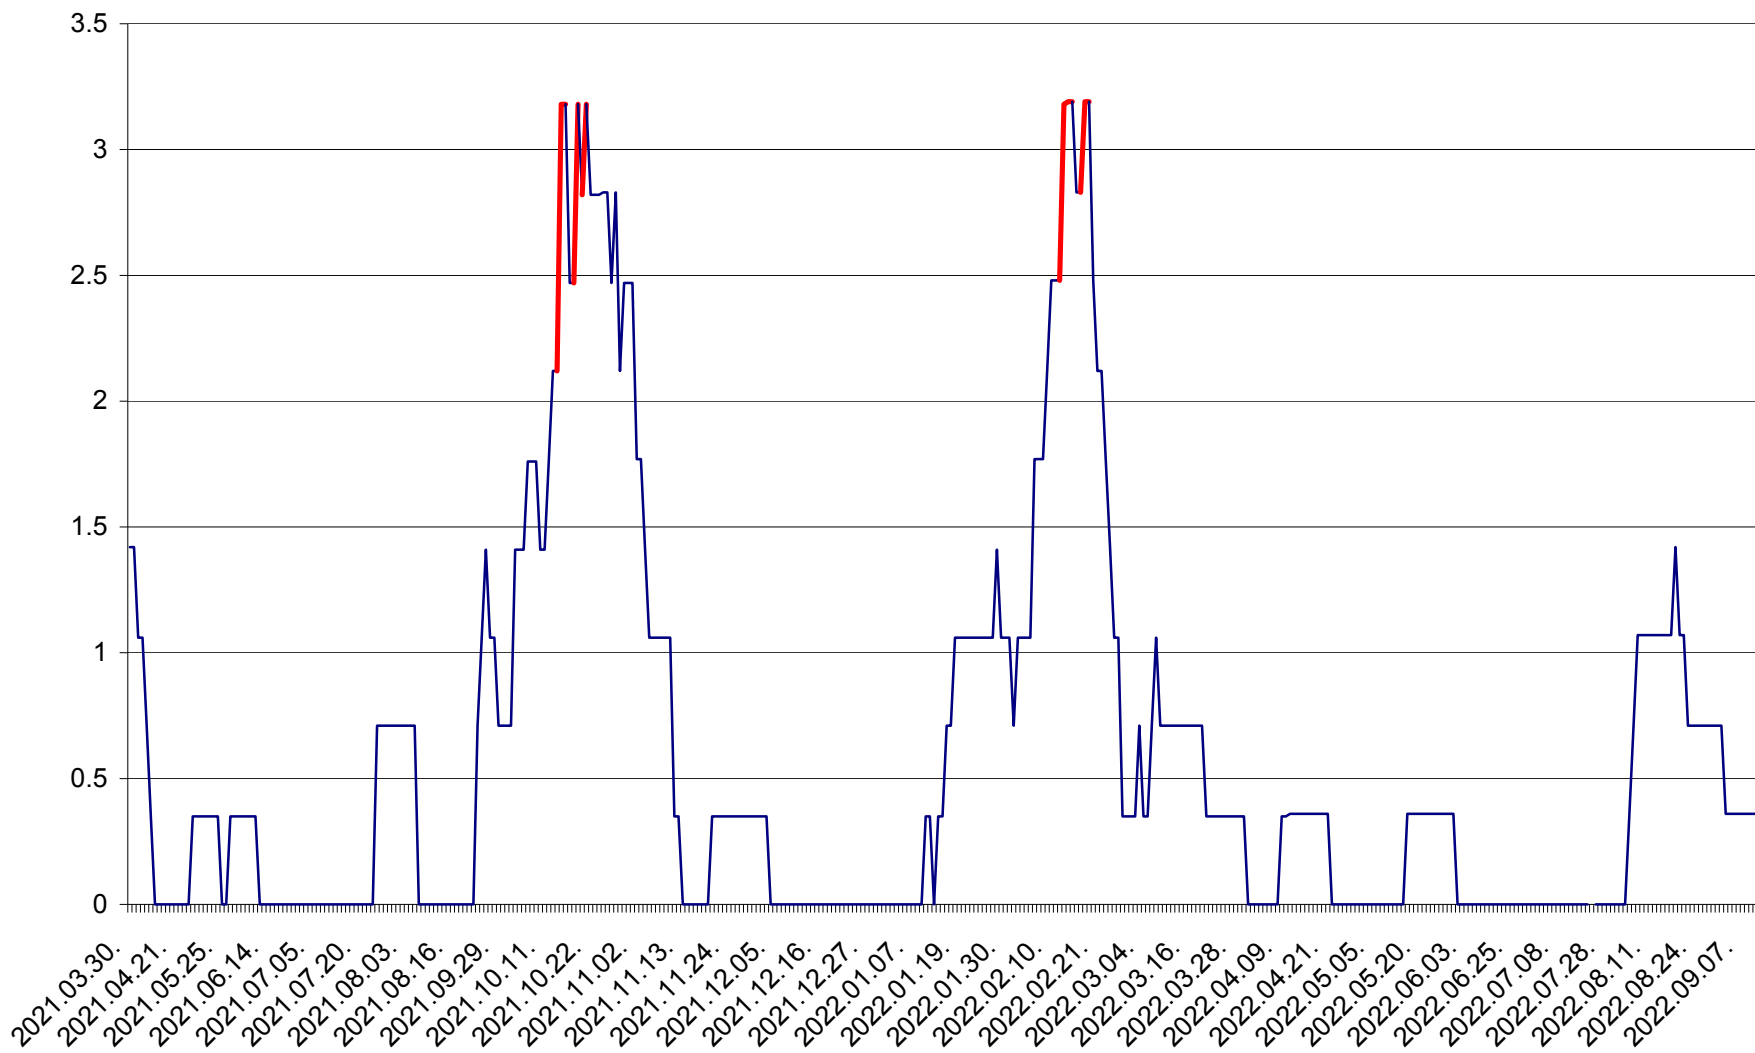

PORUMBENI - Evolutia incidentei cumulate pe 14 zile la ‰ de locuitori
2021.04.01. - 2022.09.10.