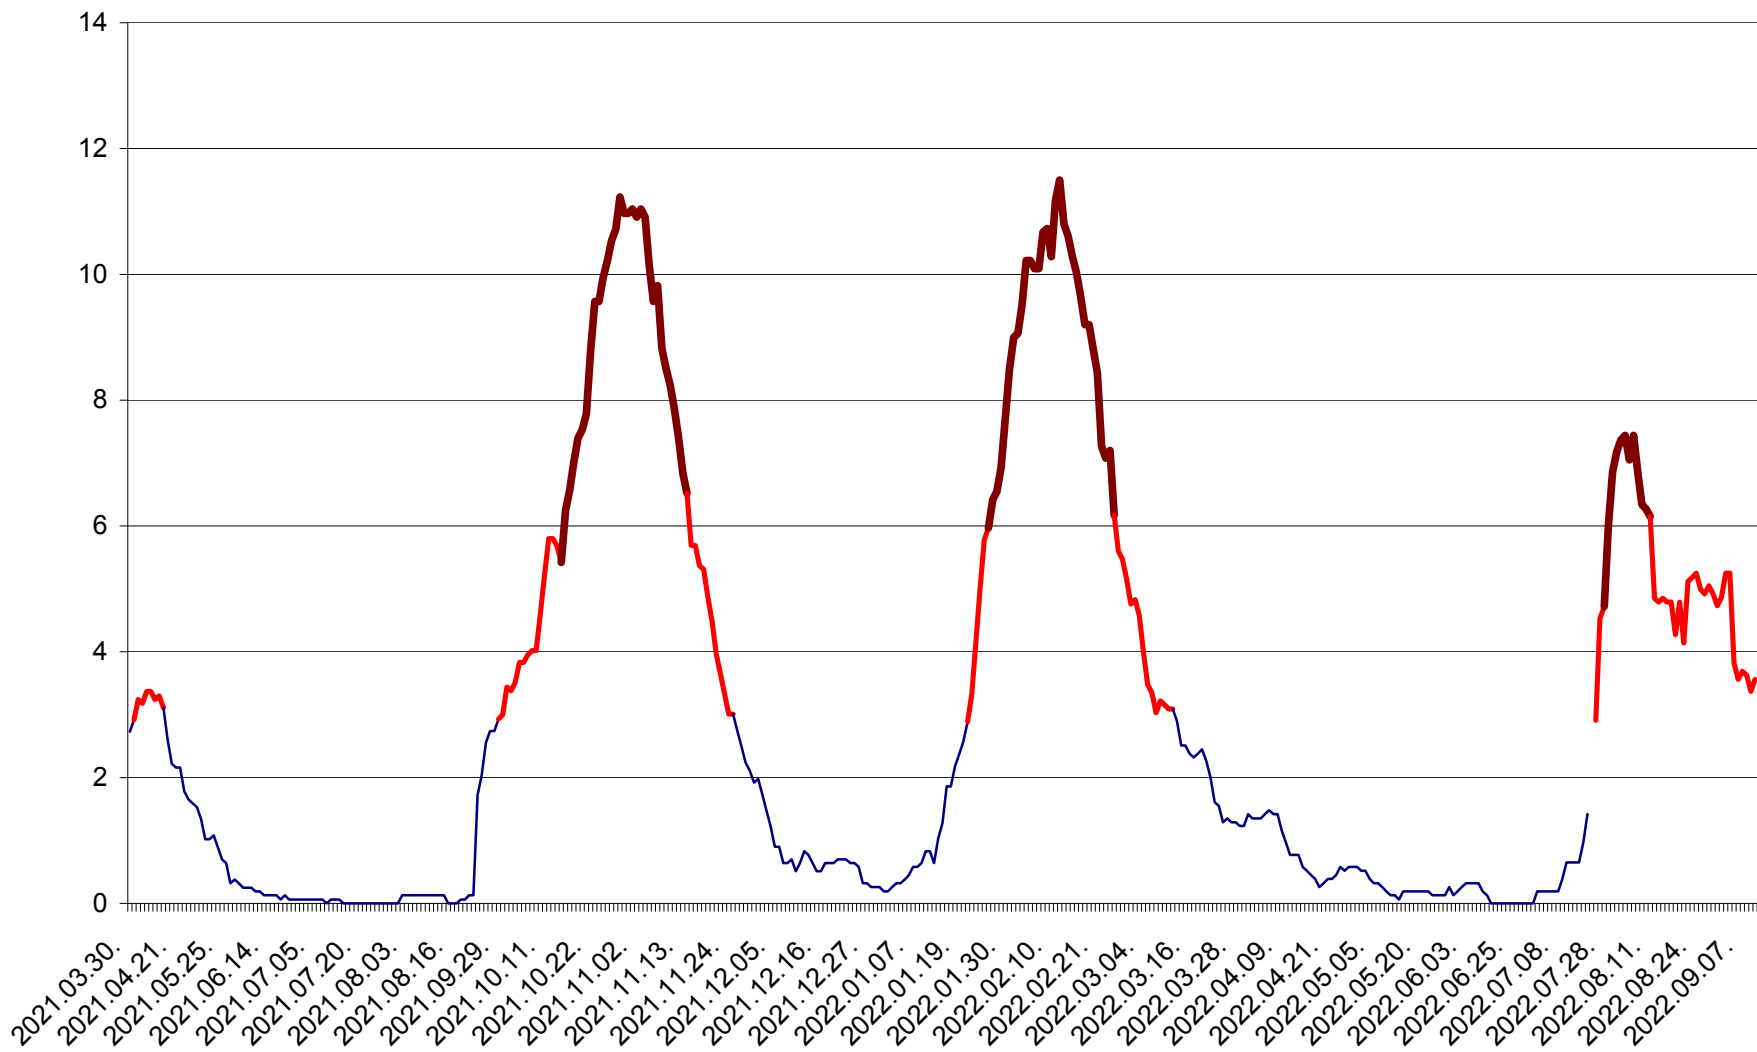

TULGHEȘ - Evolutia incidentei cumulate pe 14 zile la ‰ de locuitori
2021.04.01. - 2022.09.10.