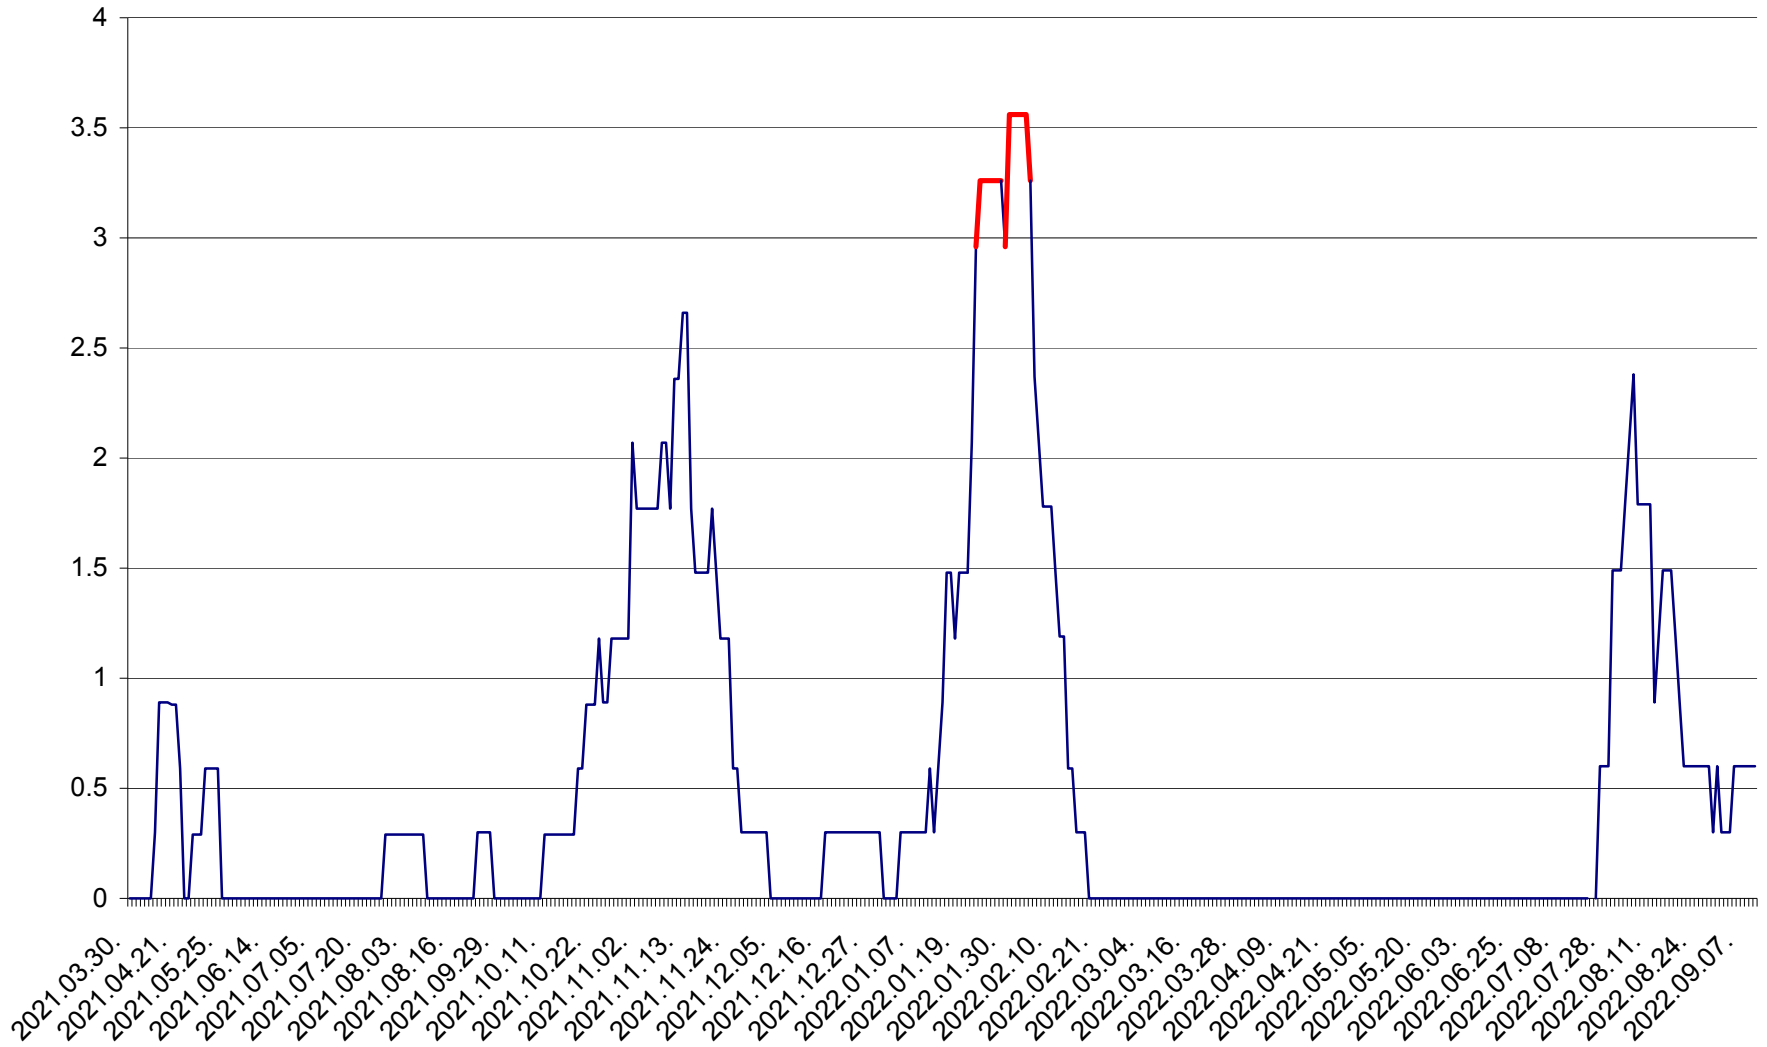

MUNICIPIUL GHEORGHENI - Evolutia incidentei cumulate pe 14 zile la ‰ de locuitori
2021.04.01. - 2022.09.10.

JOSENI - Evolutia incidentei cumulate pe 14 zile la ‰ de locuitori
2021.04.01. - 2022.09.10.

LĂZAREA - Evolutia incidentei cumulate pe 14 zile la % de locuitori
2021.04.01. - 2022.09.10.

LELICENI - Evolutia incidentei cumulate pe 14 zile la ‰ de locuitori
2021.04.01. - 2022.09.10.

LUETA - Evolutia incidentei cumulate pe 14 zile la ‰ de locuitori
2021.04.01. - 2022.09.10.

LUNCA DE JOS - Evolutia incidentei cumulate pe 14 zile la ‰ de locuitori
2021.04.01. - 2022.09.10.

LUNCA DE SUS - Evolutia incidentei cumulate pe 14 zile la ‰ de locuitori
2021.04.01. - 2022.09.10.

LUPENI - Evolutia incidentei cumulate pe 14 zile la ‰ de locuitori
2021.04.01. - 2022.09.10.

MĂDĂRAȘ - Evolutia incidentei cumulate pe 14 zile la ‰ de locuitori
2021.04.01. - 2022.09.10.