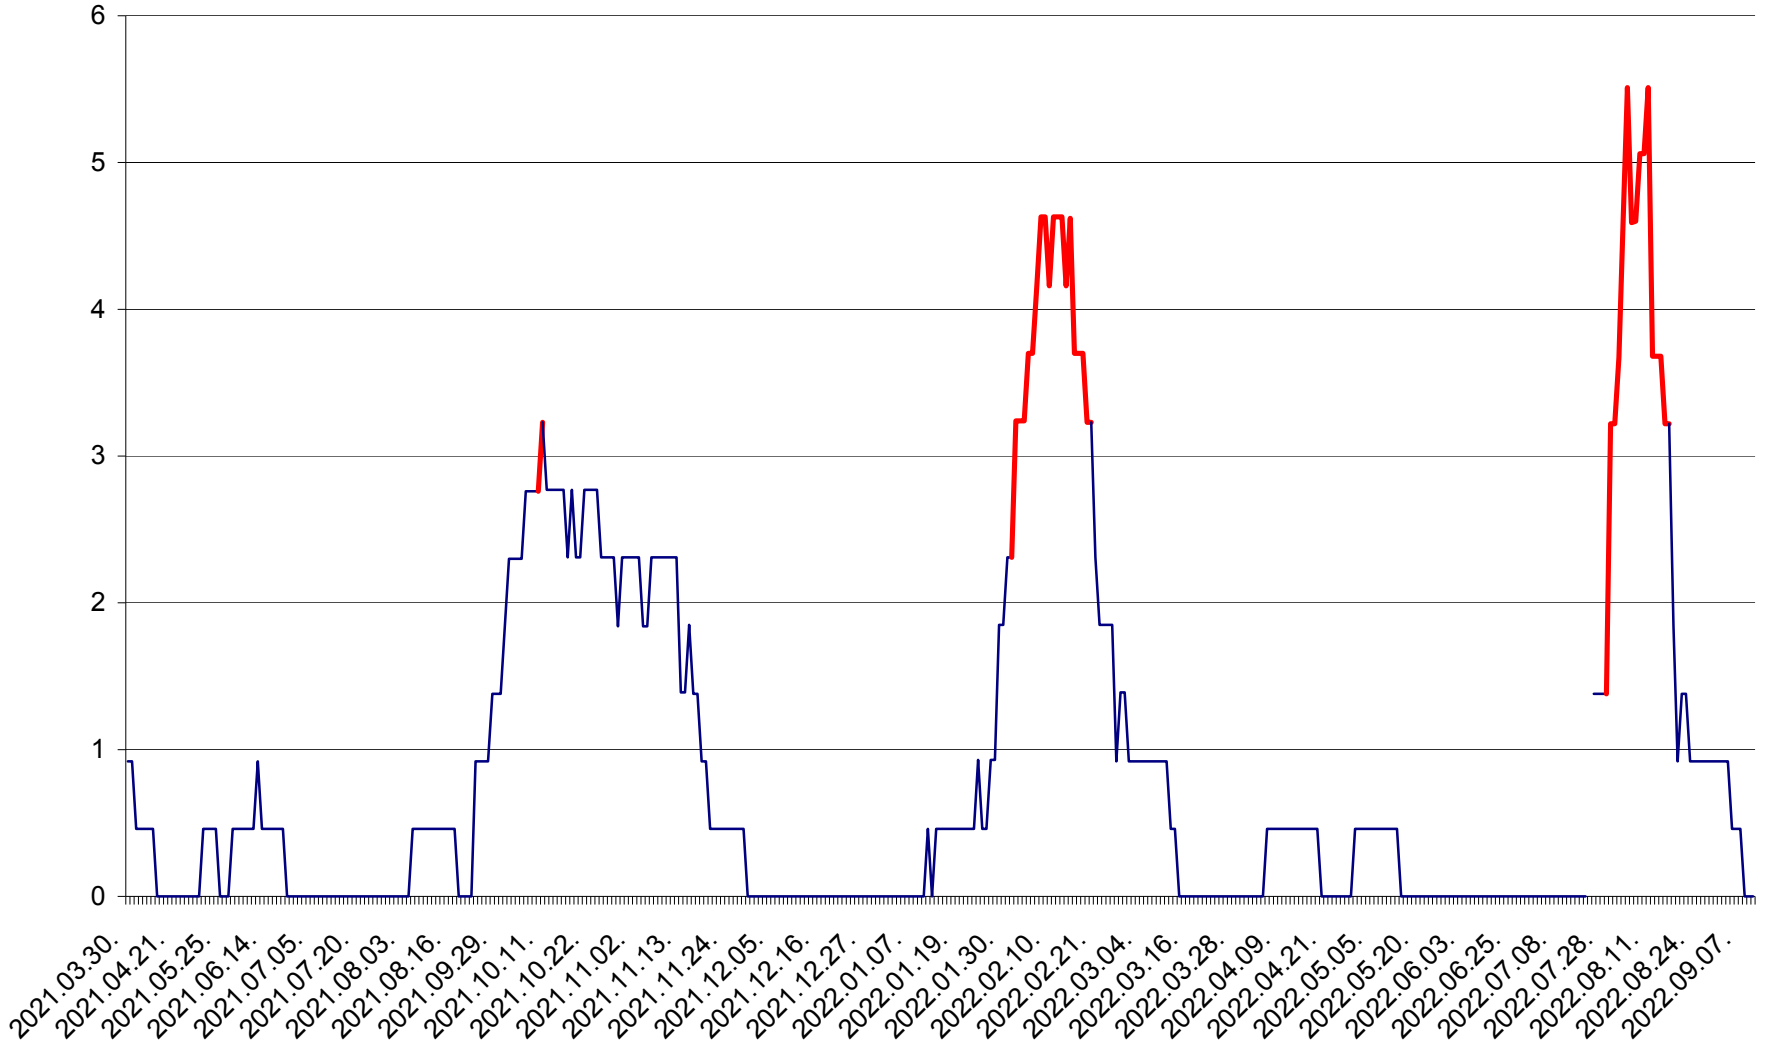

ULIEȘ - Evoluția incidenței cumulate pe 14 zile la ‰ de locuitori
2021.04.01. - 2022.09.10.