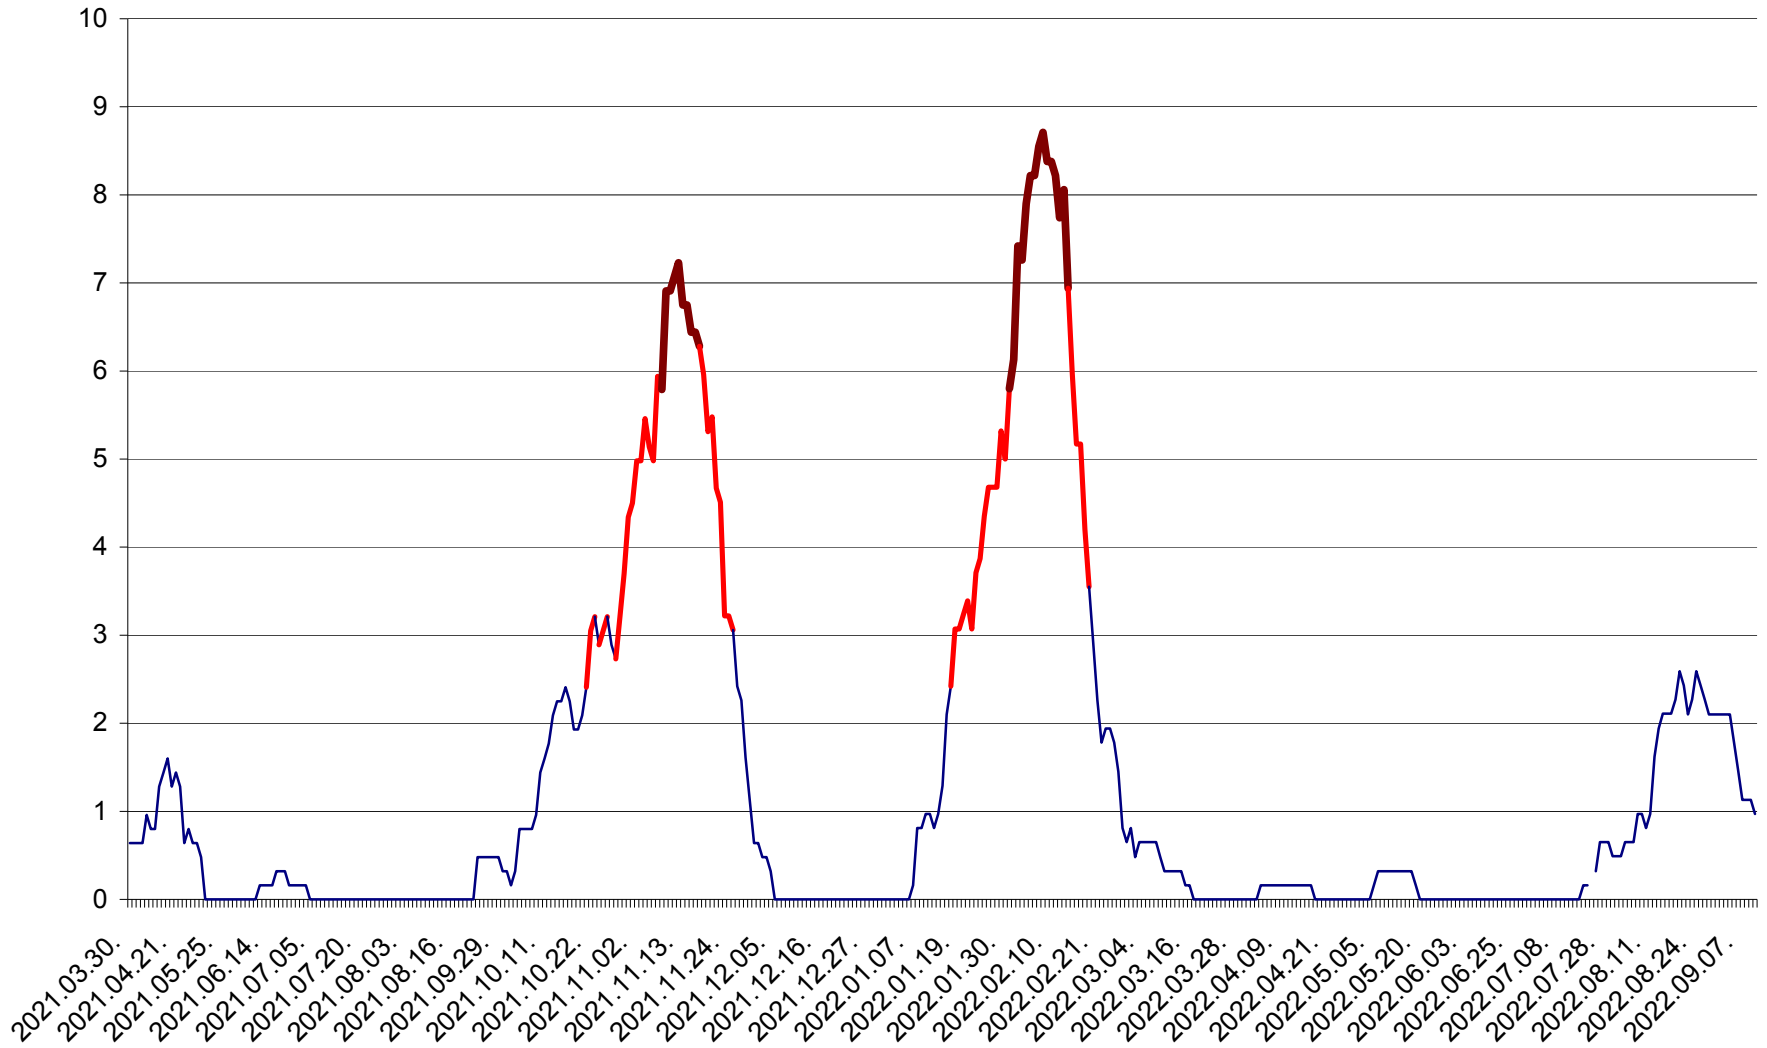

PLĂIEȘII DE JOS - Evolutia incidentei cumulate pe 14 zile la ‰ de locuitori
2021.04.01. - 2022.09.10.

PORUMBENI - Evolutia incidentei cumulate pe 14 zile la ‰ de locuitori
2021.04.01. - 2022.09.10.

PRAID - Evolutia incidentei cumulate pe 14 zile la ‰ de locuitori
2021.04.01. - 2022.09.10.

RACU - Evolutia incidentei cumulate pe 14 zile la ‰ de locuitori
2021.04.01. - 2022.09.10.

REMETEA - Evolutia incidentei cumulate pe 14 zile la ‰ de locuitori
2021.04.01. - 2022.09.10.

SĂCEL - Evolutia incidentei cumulate pe 14 zile la ‰ de locuitori
2021.04.01. - 2022.09.10.

SÂNCRĂIENI - Evolutia incidentei cumulate pe 14 zile la ‰ de locuitori
2021.04.01. - 2022.09.10.

SÂNDOMINIC - Evolutia incidentei cumulate pe 14 zile la ‰ de locuitori
2021.04.01. - 2022.09.10.

SÂNMARTIN - Evolutia incidentei cumulate pe 14 zile la ‰ de locuitori
2021.04.01. - 2022.09.10.