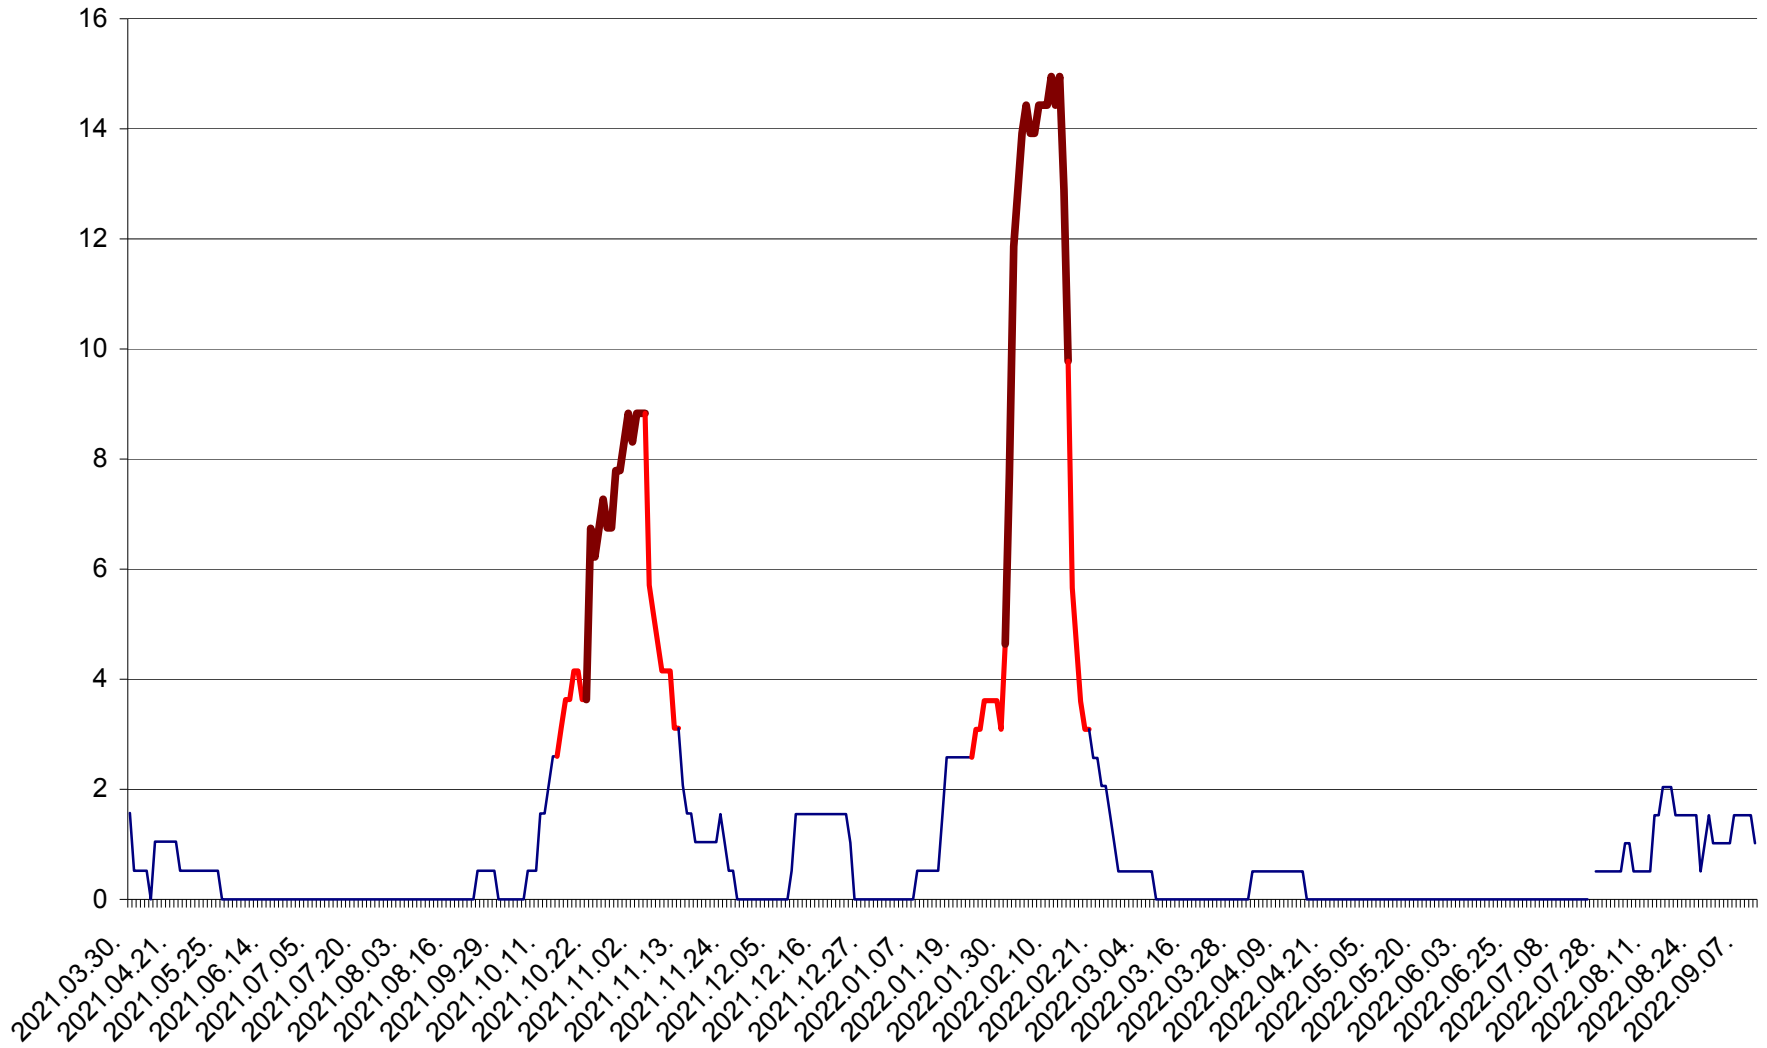

MIHĂILENI - Evolutia incidentei cumulate pe 14 zile la ‰ de locuitori
2021.04.01. - 2022.09.10.

MUGENI - Evolutia incidentei cumulate pe 14 zile la ‰ de locuitori
2021.04.01. - 2022.09.10.

OCLAND - Evolutia incidentei cumulate pe 14 zile la ‰ de locuitori
2021.04.01. - 2022.09.10.

MUNICIPIUL ODORHEIU SECUIESC - Evolutia incidentei cumulate pe 14 zile la ‰ de locuitori
2021.04.01. - 2022.09.10.

PĂULENI-CIUC - Evolutia incidentei cumulate pe 14 zile la ‰ de locuitori
2021.04.01. - 2022.09.10.

PLĂIEȘII DE JOS - Evolutia incidentei cumulate pe 14 zile la ‰ de locuitori
2021.04.01. - 2022.09.10.

PORUMBENI - Evolutia incidentei cumulate pe 14 zile la ‰ de locuitori
2021.04.01. - 2022.09.10.

PRAID - Evolutia incidentei cumulate pe 14 zile la ‰ de locuitori
2021.04.01. - 2022.09.10.