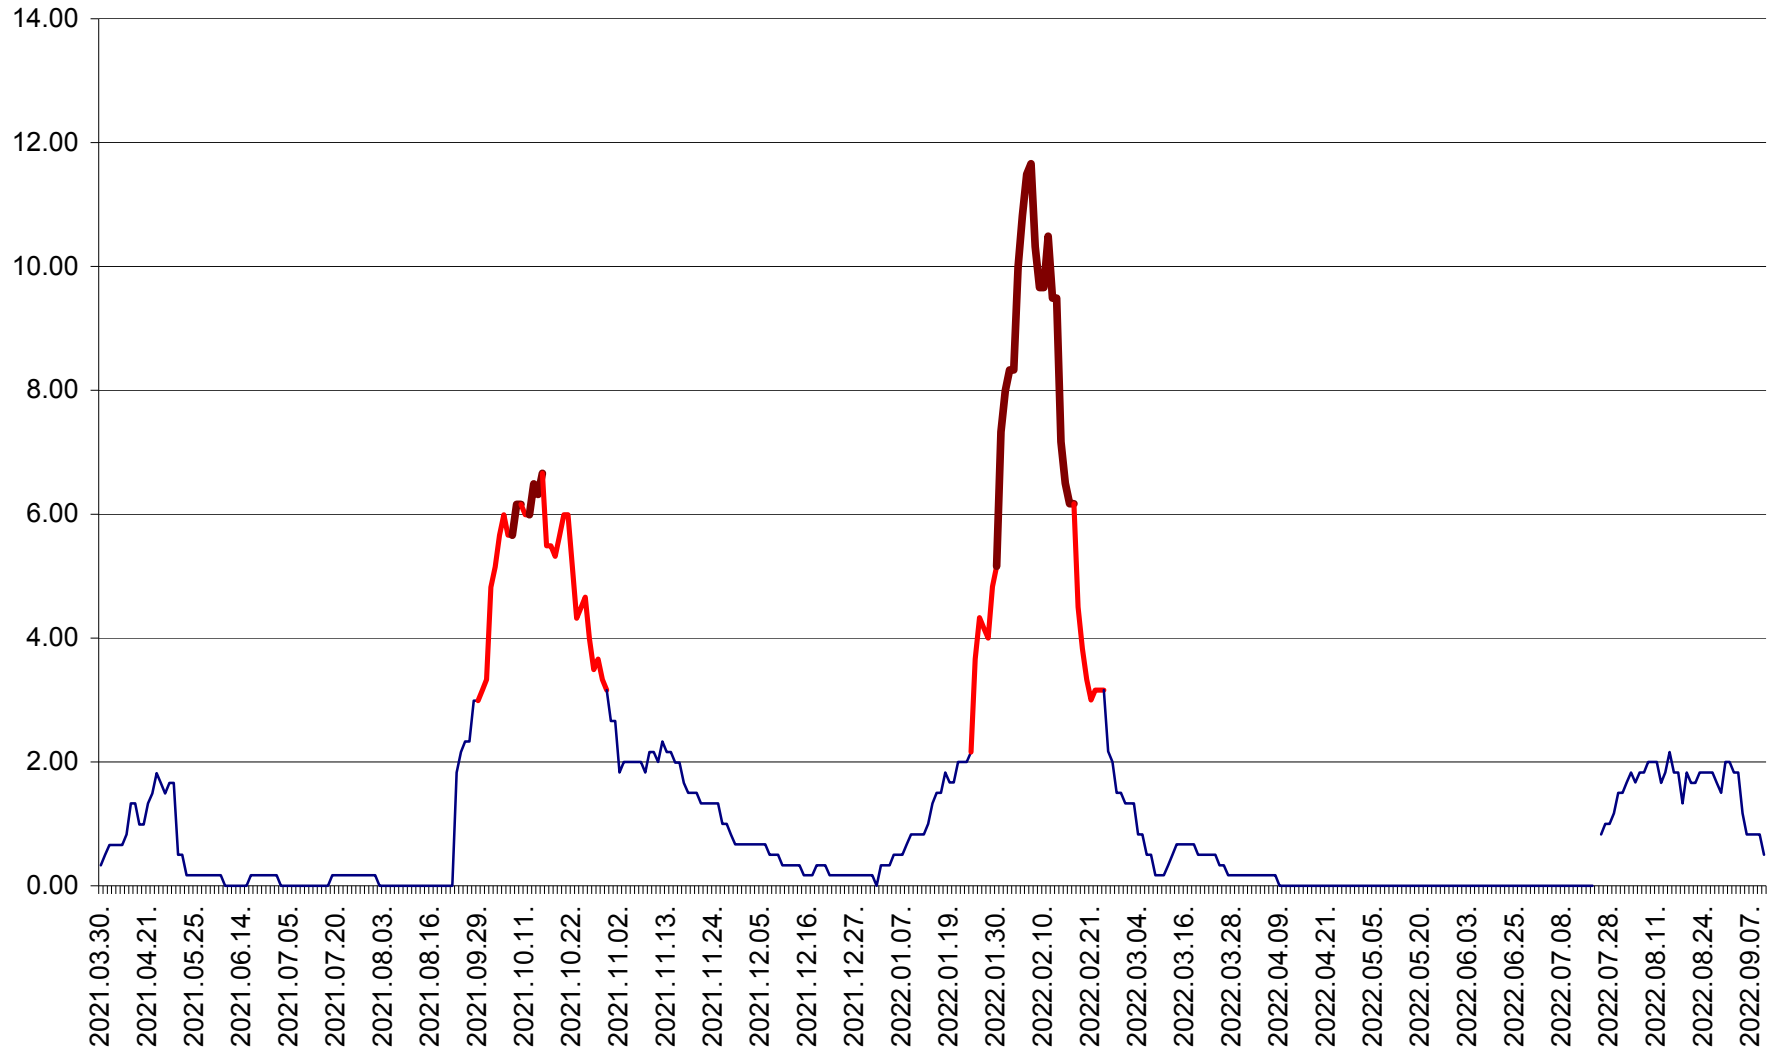

TUȘNAD - Evolutia incidentei cumulate pe 14 zile la ‰ de locuitori
2021.04.01. - 2022.09.10.

ULIEȘ - Evoluția incidenței cumulate pe 14 zile la ‰ de locuitori
2021.04.01. - 2022.09.10.

VĂRȘAG - Evolutia incidentei cumulate pe 14 zile la ‰ de locuitori
2021.04.01. - 2022.09.10.

ORAȘ VLĂHIȚA - Evolutia incidentei cumulate pe 14 zile la ‰ de locuitori
2021.04.01. - 2022.09.10.

VOȘLĂBENI - Evolutia incidentei cumulate pe 14 zile la ‰ de locuitori
2021.04.01. - 2022.09.10.

ZETEA - Evolutia incidentei cumulate pe 14 zile la ‰ de locuitori
2021.04.01. - 2022.09.10.