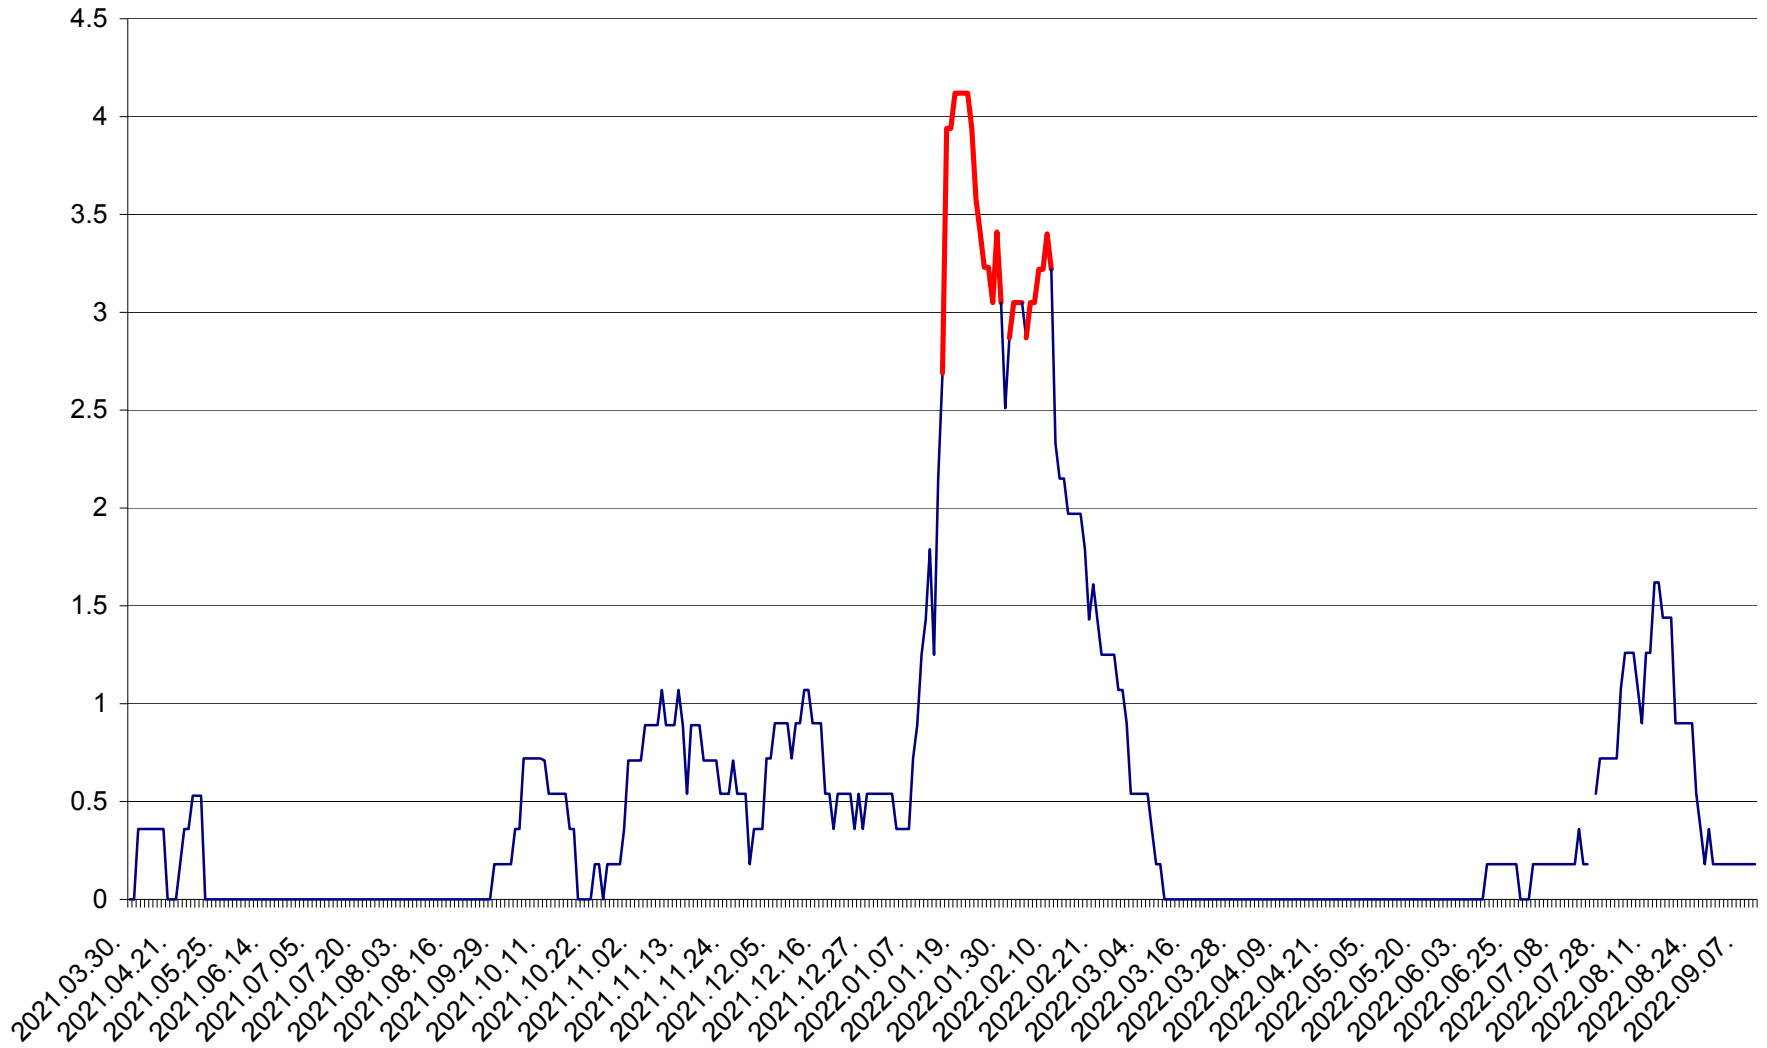

FELICENI - Evolutia incidentei cumulate pe 14 zile la % de locuitori
2021.04.01. - 2022.09.10.

FRUMOASA - Evolutia incidentei cumulate pe 14 zile la ‰ de locuitori
2021.04.01. - 2022.09.10.

GĂLĂUȚAȘ - Evoluția incidenței cumulate pe 14 zile la ‰ de locuitori
2021.04.01. - 2022.09.10.

MUNICIPIUL GHEORGHENI - Evolutia incidentei cumulate pe 14 zile la ‰ de locuitori
2021.04.01. - 2022.09.10.

JOSENI - Evolutia incidentei cumulate pe 14 zile la ‰ de locuitori
2021.04.01. - 2022.09.10.

LĂZAREA - Evolutia incidentei cumulate pe 14 zile la % de locuitori
2021.04.01. - 2022.09.10.

LELICENI - Evolutia incidentei cumulate pe 14 zile la ‰ de locuitori
2021.04.01. - 2022.09.10.

LUETA - Evolutia incidentei cumulate pe 14 zile la ‰ de locuitori
2021.04.01. - 2022.09.10.

LUNCA DE JOS - Evolutia incidentei cumulate pe 14 zile la ‰ de locuitori
2021.04.01. - 2022.09.10.