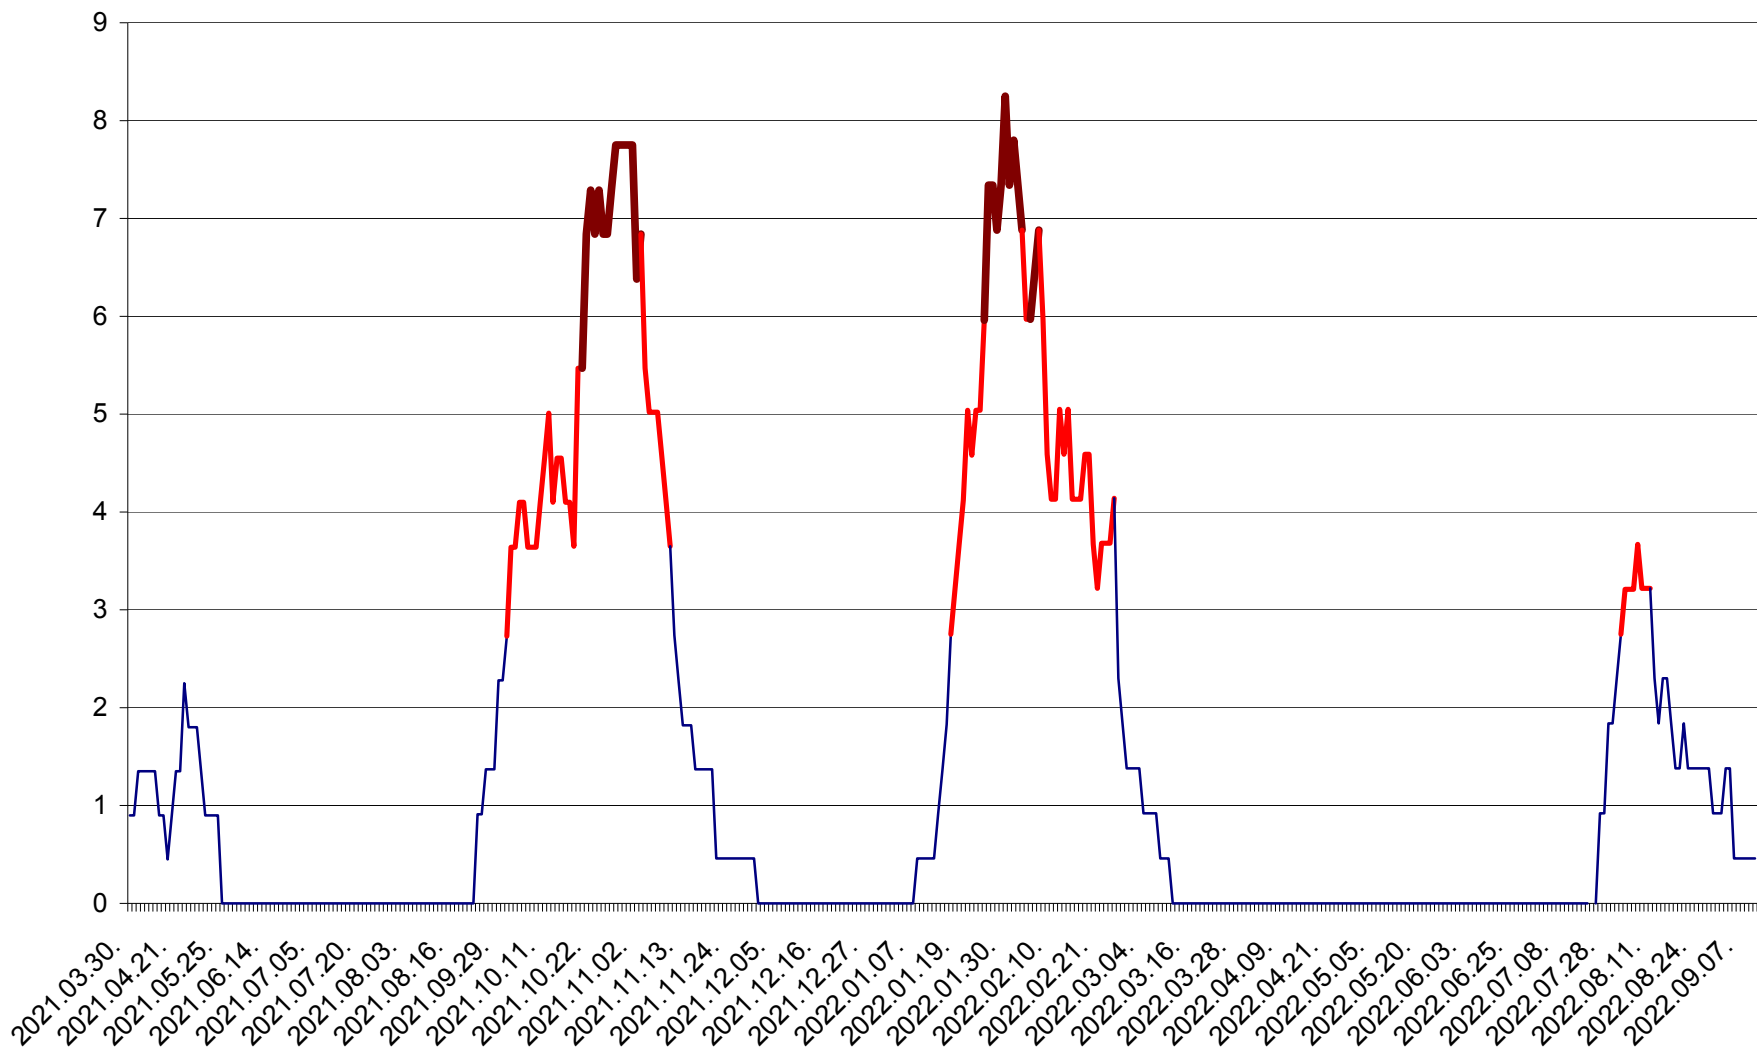

RACU - Evolutia incidentei cumulate pe 14 zile la ‰ de locuitori
2021.04.01. - 2022.09.10.

REMETEA - Evolutia incidentei cumulate pe 14 zile la ‰ de locuitori
2021.04.01. - 2022.09.10.

SĂCEL - Evolutia incidentei cumulate pe 14 zile la ‰ de locuitori
2021.04.01. - 2022.09.10.

SÂNCRĂIENI - Evolutia incidentei cumulate pe 14 zile la ‰ de locuitori
2021.04.01. - 2022.09.10.

SÂNDOMINIC - Evolutia incidentei cumulate pe 14 zile la ‰ de locuitori
2021.04.01. - 2022.09.10.

SÂNMARTIN - Evolutia incidentei cumulate pe 14 zile la ‰ de locuitori
2021.04.01. - 2022.09.10.

SÂNSIMION - Evolutia incidentei cumulate pe 14 zile la ‰ de locuitori
2021.04.01. - 2022.09.10.

SÂNTIMBRU - Evolutia incidentei cumulate pe 14 zile la ‰ de locuitori
2021.04.01. - 2022.09.10.

SĂRMAȘ - Evolutia incidentei cumulate pe 14 zile la ‰ de locuitori
2021.04.01. - 2022.09.10.