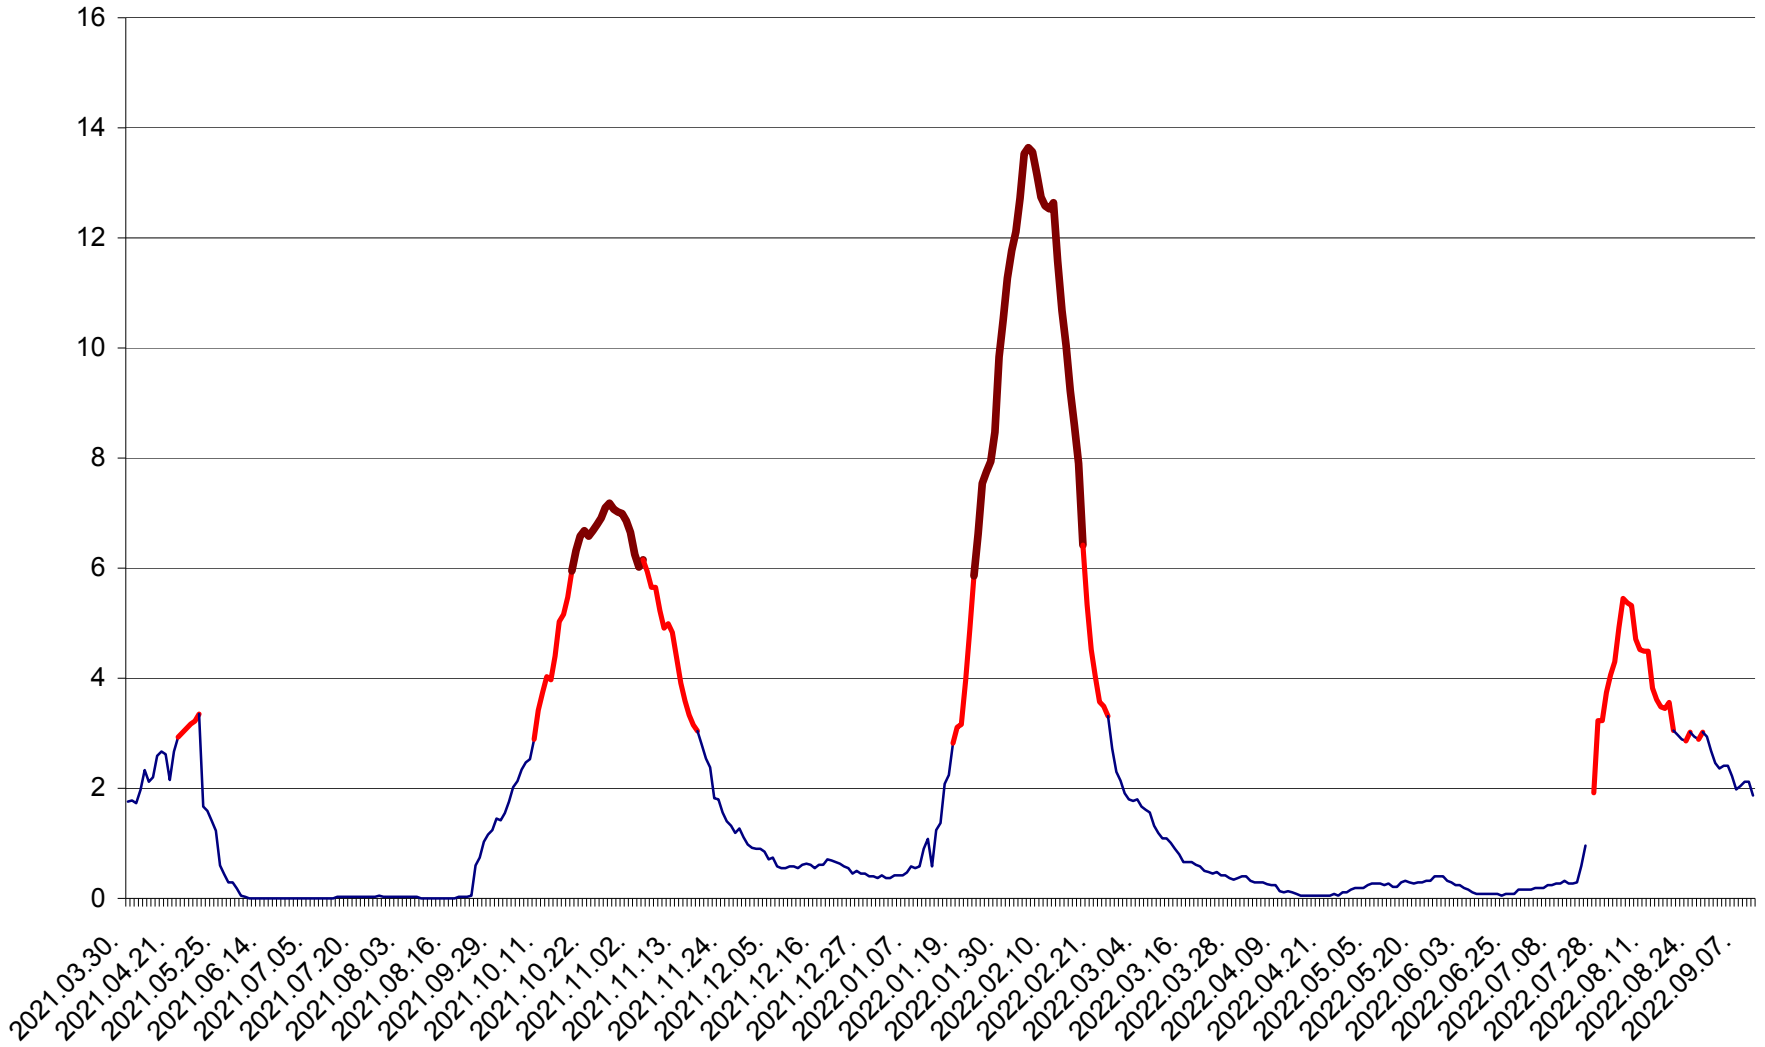

MĂRTINIȘ - Evolutia incidentei cumulate pe 14 zile la ‰ de locuitori
2021.04.01. - 2022.09.10.

MEREȘTI - Evolutia incidentei cumulate pe 14 zile la ‰ de locuitori
2021.04.01. - 2022.09.10.

MUNICIPIUL MIERCUREA-CIUC - Evolutia incidentei cumulate pe 14 zile la ‰ de locuitori
2021.04.01. - 2022.09.10.

MIHĂILENI - Evolutia incidentei cumulate pe 14 zile la ‰ de locuitori
2021.04.01. - 2022.09.10.

MUGENI - Evolutia incidentei cumulate pe 14 zile la ‰ de locuitori
2021.04.01. - 2022.09.10.

OCLAND - Evolutia incidentei cumulate pe 14 zile la ‰ de locuitori
2021.04.01. - 2022.09.10.

MUNICIPIUL ODORHEIU SECUIESC - Evolutia incidentei cumulate pe 14 zile la ‰ de locuitori
2021.04.01. - 2022.09.10.

PĂULENI-CIUC - Evolutia incidentei cumulate pe 14 zile la ‰ de locuitori
2021.04.01. - 2022.09.10.