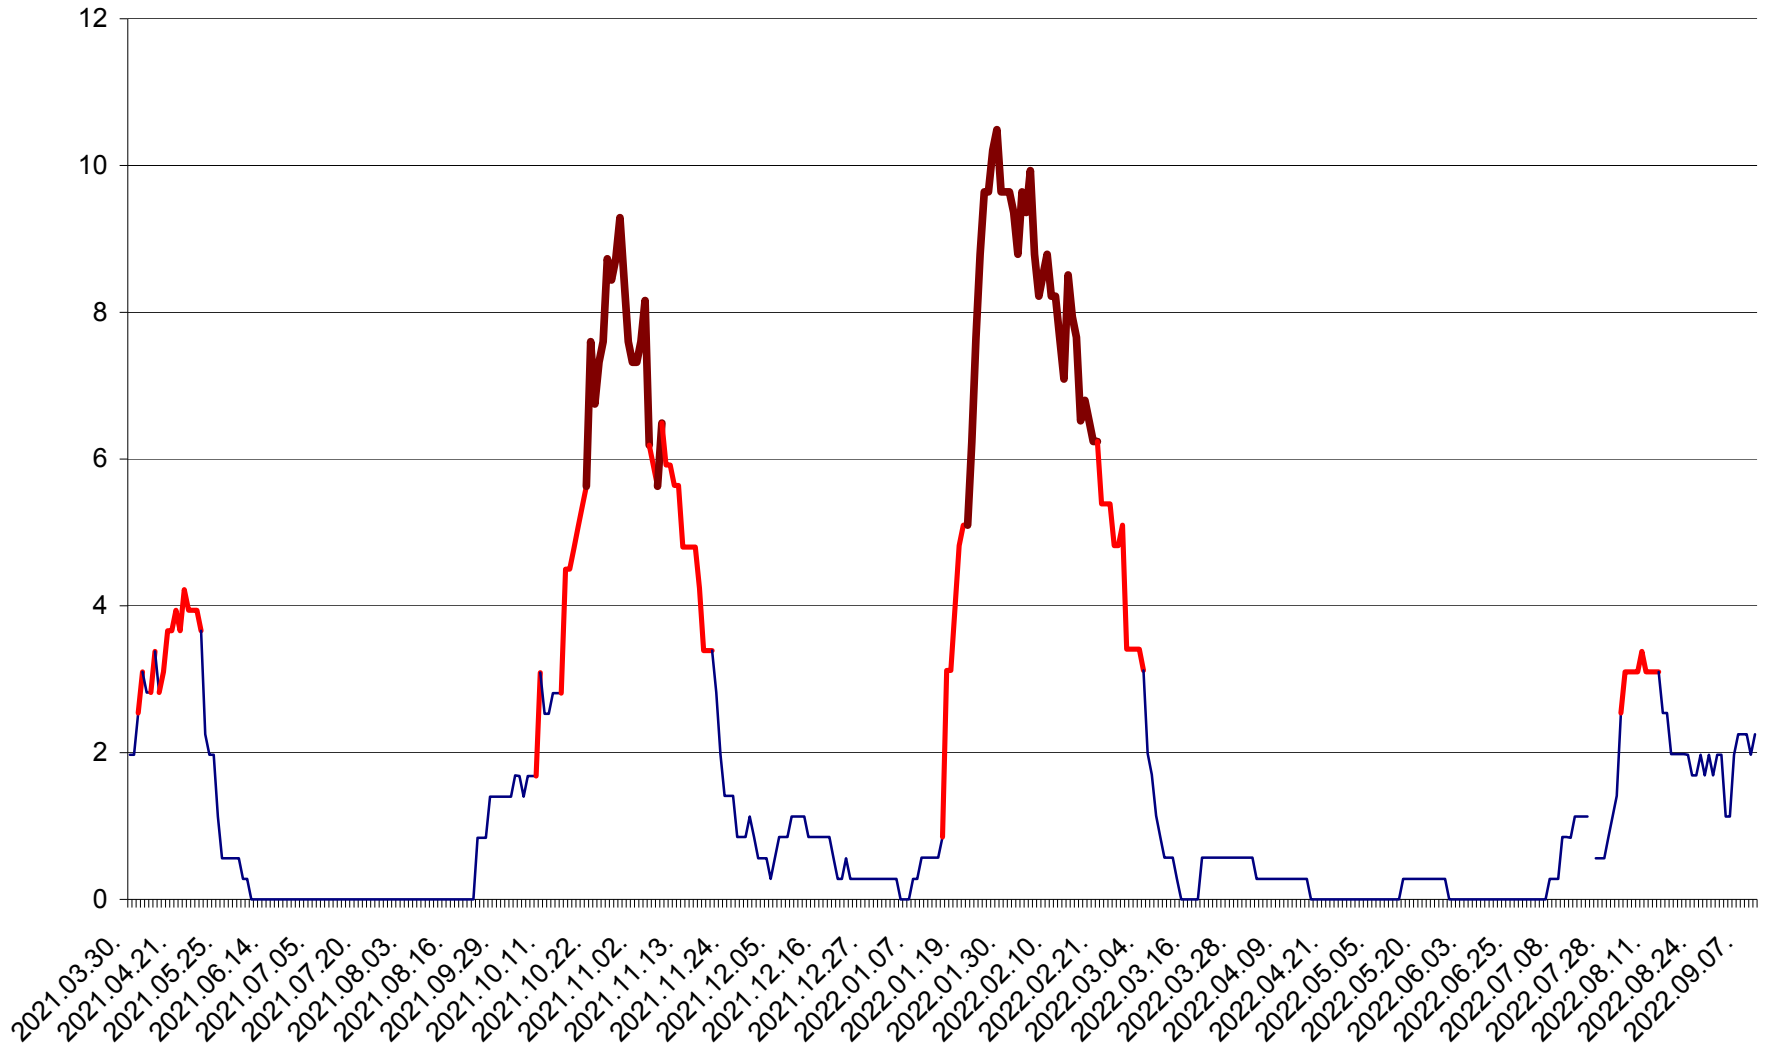

CORBU - Evolutia incidentei cumulate pe 14 zile la ‰ de locuitori
2021.04.01. - 2022.09.10.

CORUND - Evolutia incidentei cumulate pe 14 zile la ‰ de locuitori
2021.04.01. - 2022.09.10.

COZMENI - Evolutia incidentei cumulate pe 14 zile la % de locuitori
2021.04.01. - 2022.09.10.

ORAȘ CRISTURU SECUIESC - Evolutia incidentei cumulate pe 14 zile la ‰ de locuitori
2021.04.01. - 2022.09.10.

DĂNEȘTI - Evolutia incidentei cumulate pe 14 zile la ‰ de locuitori
2021.04.01. - 2022.09.10.

DÂRJIU - Evolutia incidentei cumulate pe 14 zile la ‰ de locuitori
2021.04.01. - 2022.09.10.

DEALU - Evolutia incidentei cumulate pe 14 zile la ‰ de locuitori
2021.04.01. - 2022.09.10.

DITRĂU - Evolutia incidentei cumulate pe 14 zile la ‰ de locuitori
2021.04.01. - 2022.09.10.

FELICENI - Evolutia incidentei cumulate pe 14 zile la % de locuitori
2021.04.01. - 2022.09.10.

FRUMOASA - Evolutia incidentei cumulate pe 14 zile la ‰ de locuitori
2021.04.01. - 2022.09.10.

GĂLĂUȚAȘ - Evoluția incidenței cumulate pe 14 zile la ‰ de locuitori
2021.04.01. - 2022.09.10.