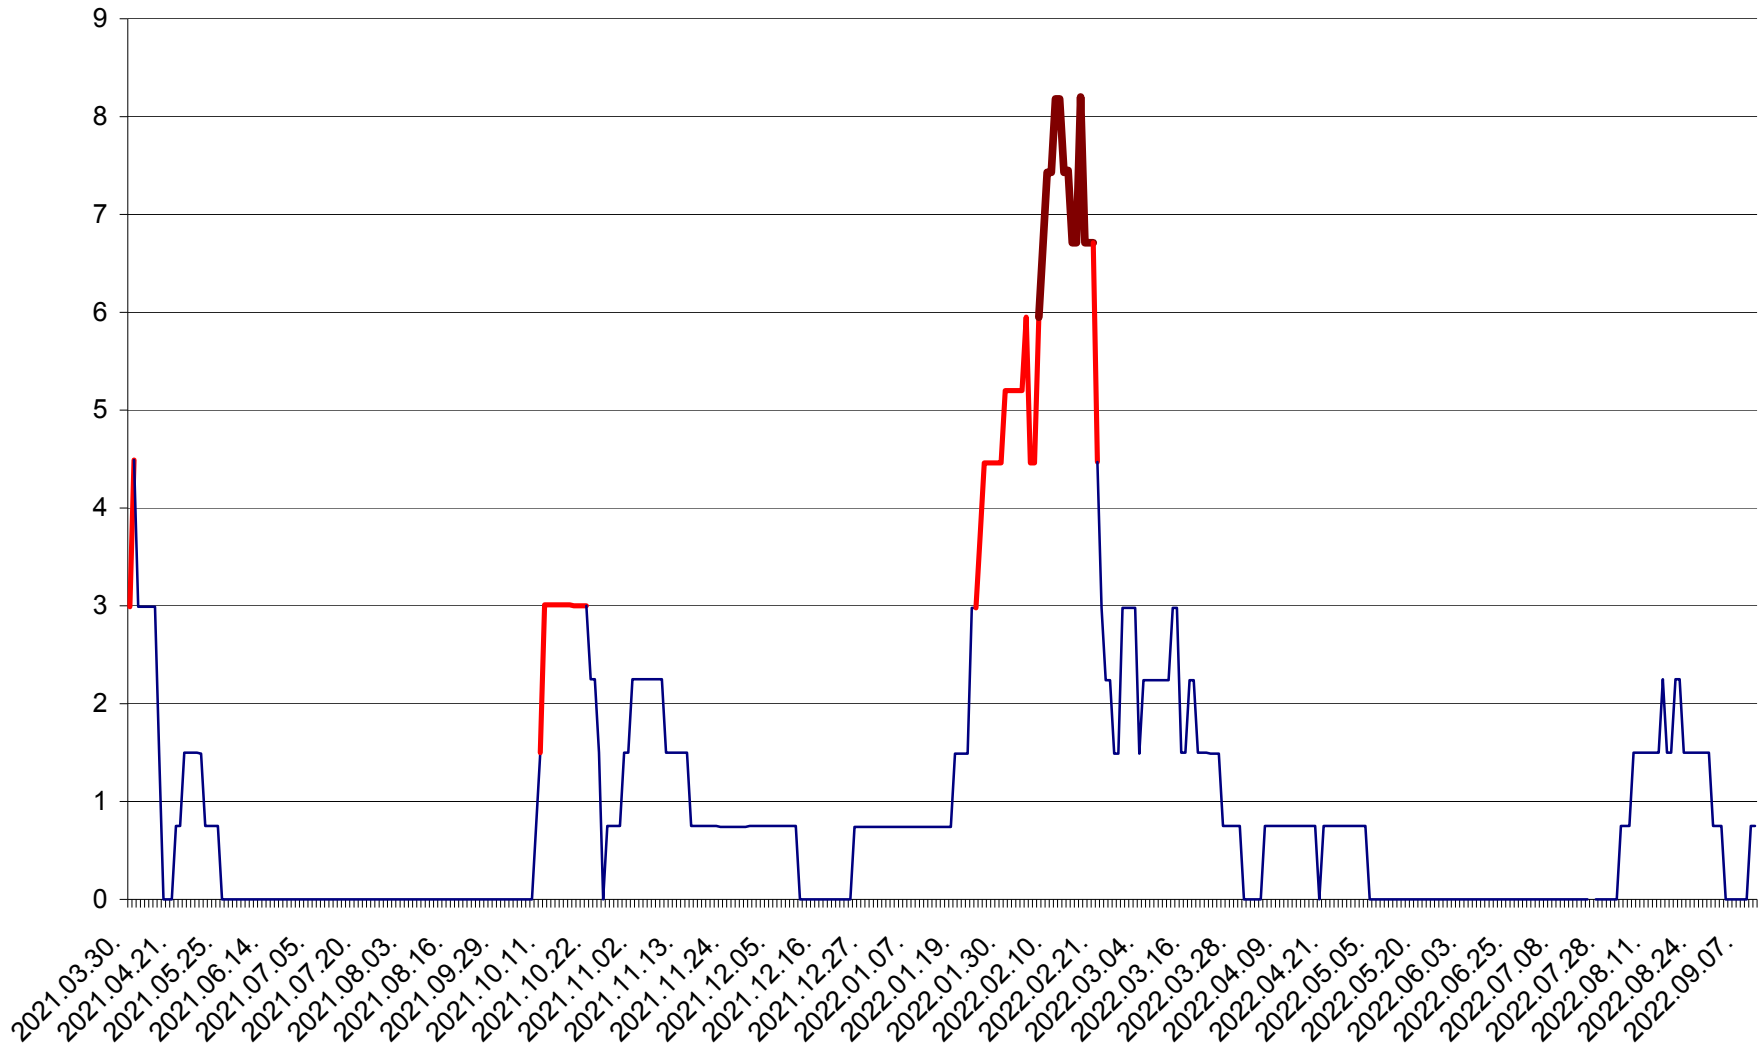

LELICENI - Evolutia incidentei cumulate pe 14 zile la ‰ de locuitori
2021.04.01. - 2022.09.10.

LUETA - Evolutia incidentei cumulate pe 14 zile la ‰ de locuitori
2021.04.01. - 2022.09.10.

LUNCA DE JOS - Evolutia incidentei cumulate pe 14 zile la ‰ de locuitori
2021.04.01. - 2022.09.10.

LUNCA DE SUS - Evolutia incidentei cumulate pe 14 zile la ‰ de locuitori
2021.04.01. - 2022.09.10.

LUPENI - Evolutia incidentei cumulate pe 14 zile la ‰ de locuitori
2021.04.01. - 2022.09.10.

MĂDĂRAȘ - Evolutia incidentei cumulate pe 14 zile la ‰ de locuitori
2021.04.01. - 2022.09.10.

MĂRTINIȘ - Evolutia incidentei cumulate pe 14 zile la ‰ de locuitori
2021.04.01. - 2022.09.10.

MEREȘTI - Evolutia incidentei cumulate pe 14 zile la ‰ de locuitori
2021.04.01. - 2022.09.10.

MUNICIPIUL MIERCUREA-CIUC - Evolutia incidentei cumulate pe 14 zile la ‰ de locuitori
2021.04.01. - 2022.09.10.