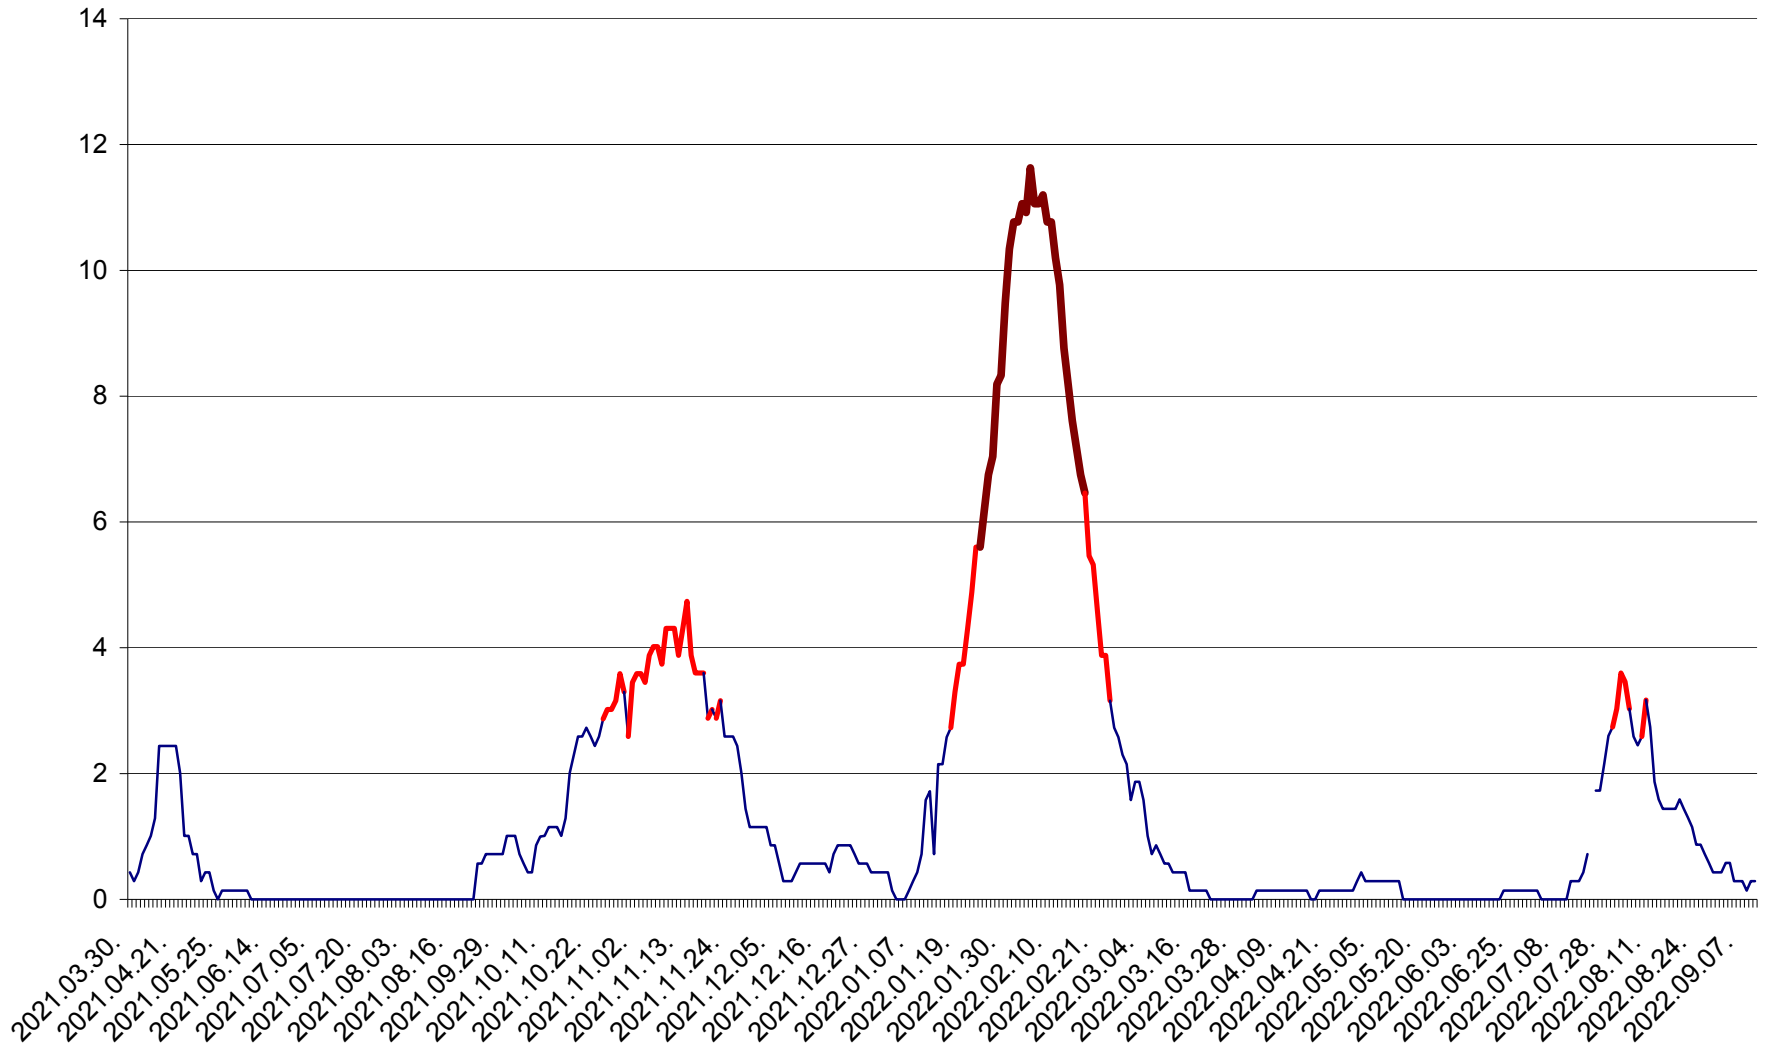

MIHĂILENI - Evolutia incidentei cumulate pe 14 zile la ‰ de locuitori
2021.04.01. - 2022.09.10.

MUGENI - Evolutia incidentei cumulate pe 14 zile la ‰ de locuitori
2021.04.01. - 2022.09.10.

OCLAND - Evolutia incidentei cumulate pe 14 zile la ‰ de locuitori
2021.04.01. - 2022.09.10.

MUNICIPIUL ODORHEIU SECUIESC - Evolutia incidentei cumulate pe 14 zile la ‰ de locuitori
2021.04.01. - 2022.09.10.

PĂULENI-CIUC - Evolutia incidentei cumulate pe 14 zile la ‰ de locuitori
2021.04.01. - 2022.09.10.

PLĂIEȘII DE JOS - Evolutia incidentei cumulate pe 14 zile la ‰ de locuitori
2021.04.01. - 2022.09.10.

PORUMBENI - Evolutia incidentei cumulate pe 14 zile la ‰ de locuitori
2021.04.01. - 2022.09.10.

PRAID - Evolutia incidentei cumulate pe 14 zile la ‰ de locuitori
2021.04.01. - 2022.09.10.