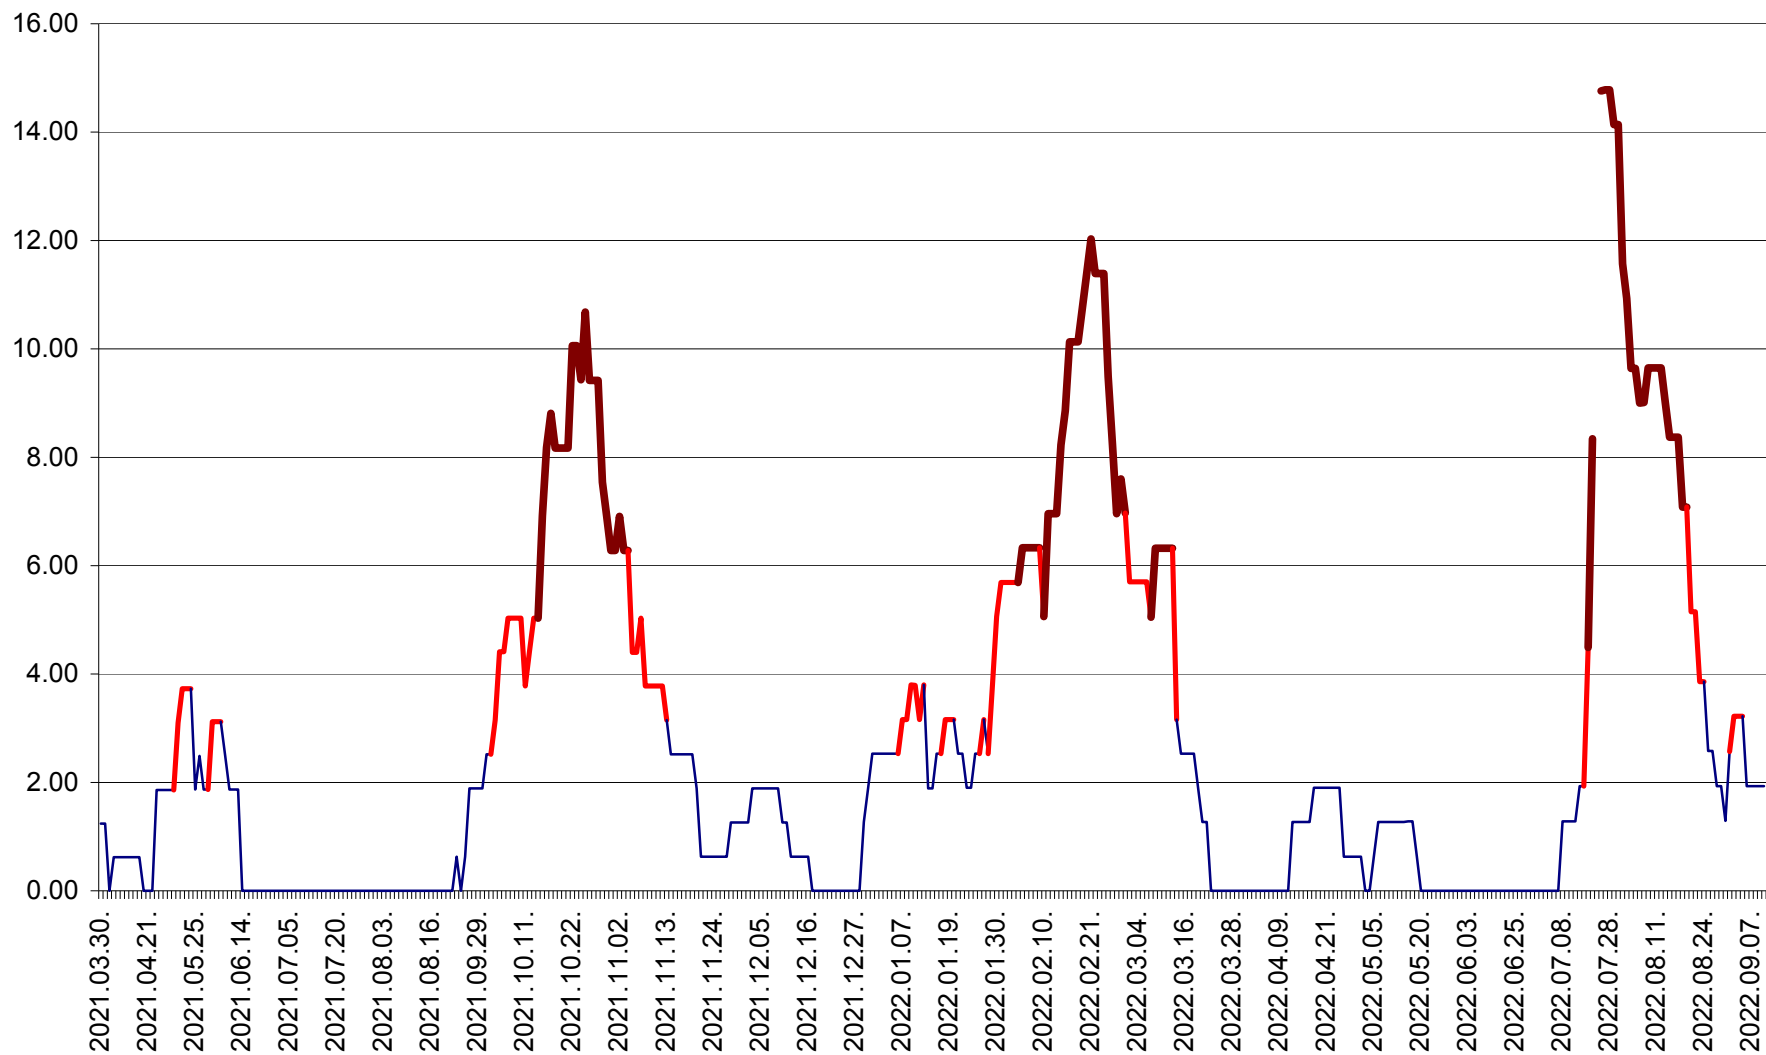

ATID - Evolutia incidentei cumulate pe 14 zile la % de locuitori
2021.04.01. - 2022.09.10.

AVRĂMEȘTI - Evolutia incidentei cumulate pe 14 zile la ‰ de locuitori
2021.04.01. - 2022.09.10.

ORAȘ BĂILE TUȘNAD - Evolutia incidentei cumulate pe 14 zile la ‰ de locuitori
2021.04.01. - 2022.09.10.

ORAȘ BĂLAN - Evoluția incidenței cumulate pe 14 zile la ‰ de locuitori
2021.04.01. - 2022.09.10.

BILBOR - Evolutia incidentei cumulate pe 14 zile la ‰ de locuitori
2021.04.01. - 2022.09.10.

ORAȘ BORSEC - Evolutia incidentei cumulate pe 14 zile la ‰ de locuitori
2021.04.01. - 2022.09.10.

BRĂDEȘTI - Evoluția incidenței cumulate pe 14 zile la ‰ de locuitori
2021.04.01. - 2022.09.10.

CĂPÂLNIȚA - Evoluția incidenței cumulate pe 14 zile la ‰ de locuitori
2021.04.01. - 2022.09.10.

CÂRȚA - Evolutia incidentei cumulate pe 14 zile la ‰ de locuitori
2021.04.01. - 2022.09.10.