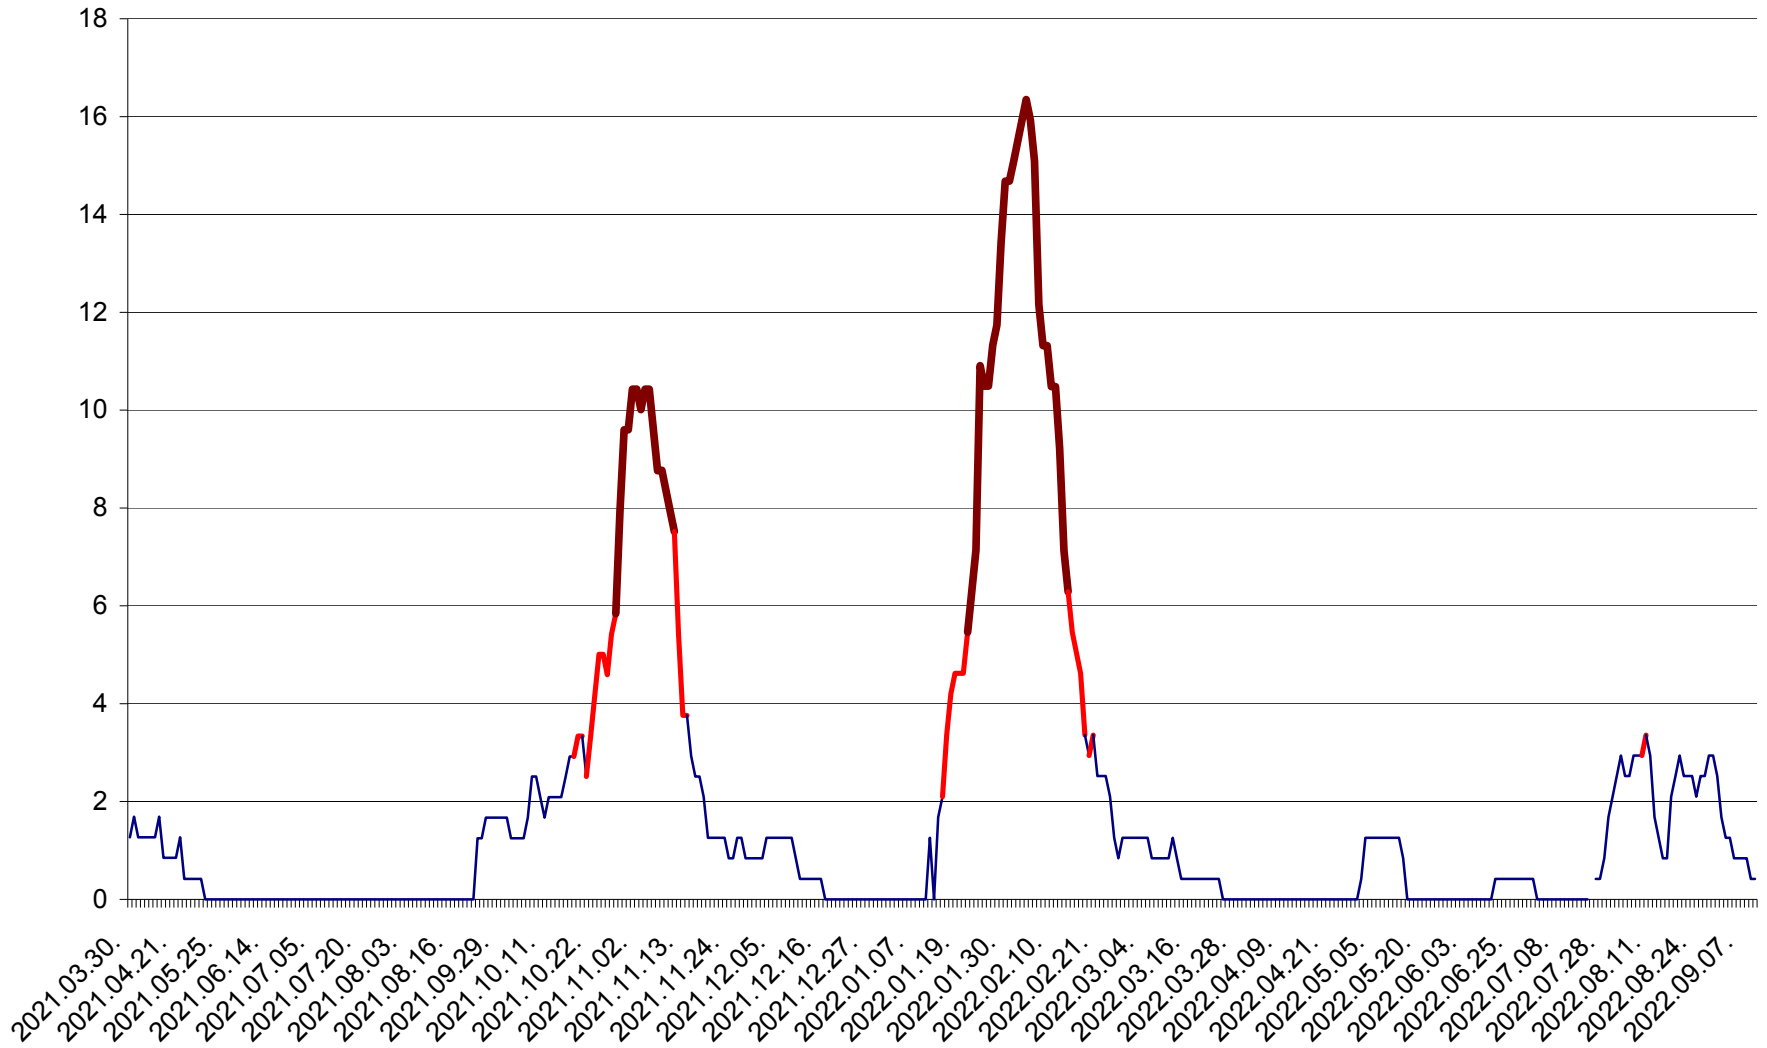

FELICENI - Evolutia incidentei cumulate pe 14 zile la % de locuitori
2021.04.01. - 2022.09.10.

FRUMOASA - Evolutia incidentei cumulate pe 14 zile la ‰ de locuitori
2021.04.01. - 2022.09.10.

GĂLĂUȚAȘ - Evoluția incidenței cumulate pe 14 zile la ‰ de locuitori
2021.04.01. - 2022.09.10.

MUNICIPIUL GHEORGHENI - Evolutia incidentei cumulate pe 14 zile la ‰ de locuitori
2021.04.01. - 2022.09.10.

JOSENI - Evolutia incidentei cumulate pe 14 zile la ‰ de locuitori
2021.04.01. - 2022.09.10.

LĂZAREA - Evolutia incidentei cumulate pe 14 zile la % de locuitori
2021.04.01. - 2022.09.10.

LELICENI - Evolutia incidentei cumulate pe 14 zile la ‰ de locuitori
2021.04.01. - 2022.09.10.

LUETA - Evolutia incidentei cumulate pe 14 zile la ‰ de locuitori
2021.04.01. - 2022.09.10.

LUNCA DE JOS - Evolutia incidentei cumulate pe 14 zile la ‰ de locuitori
2021.04.01. - 2022.09.10.