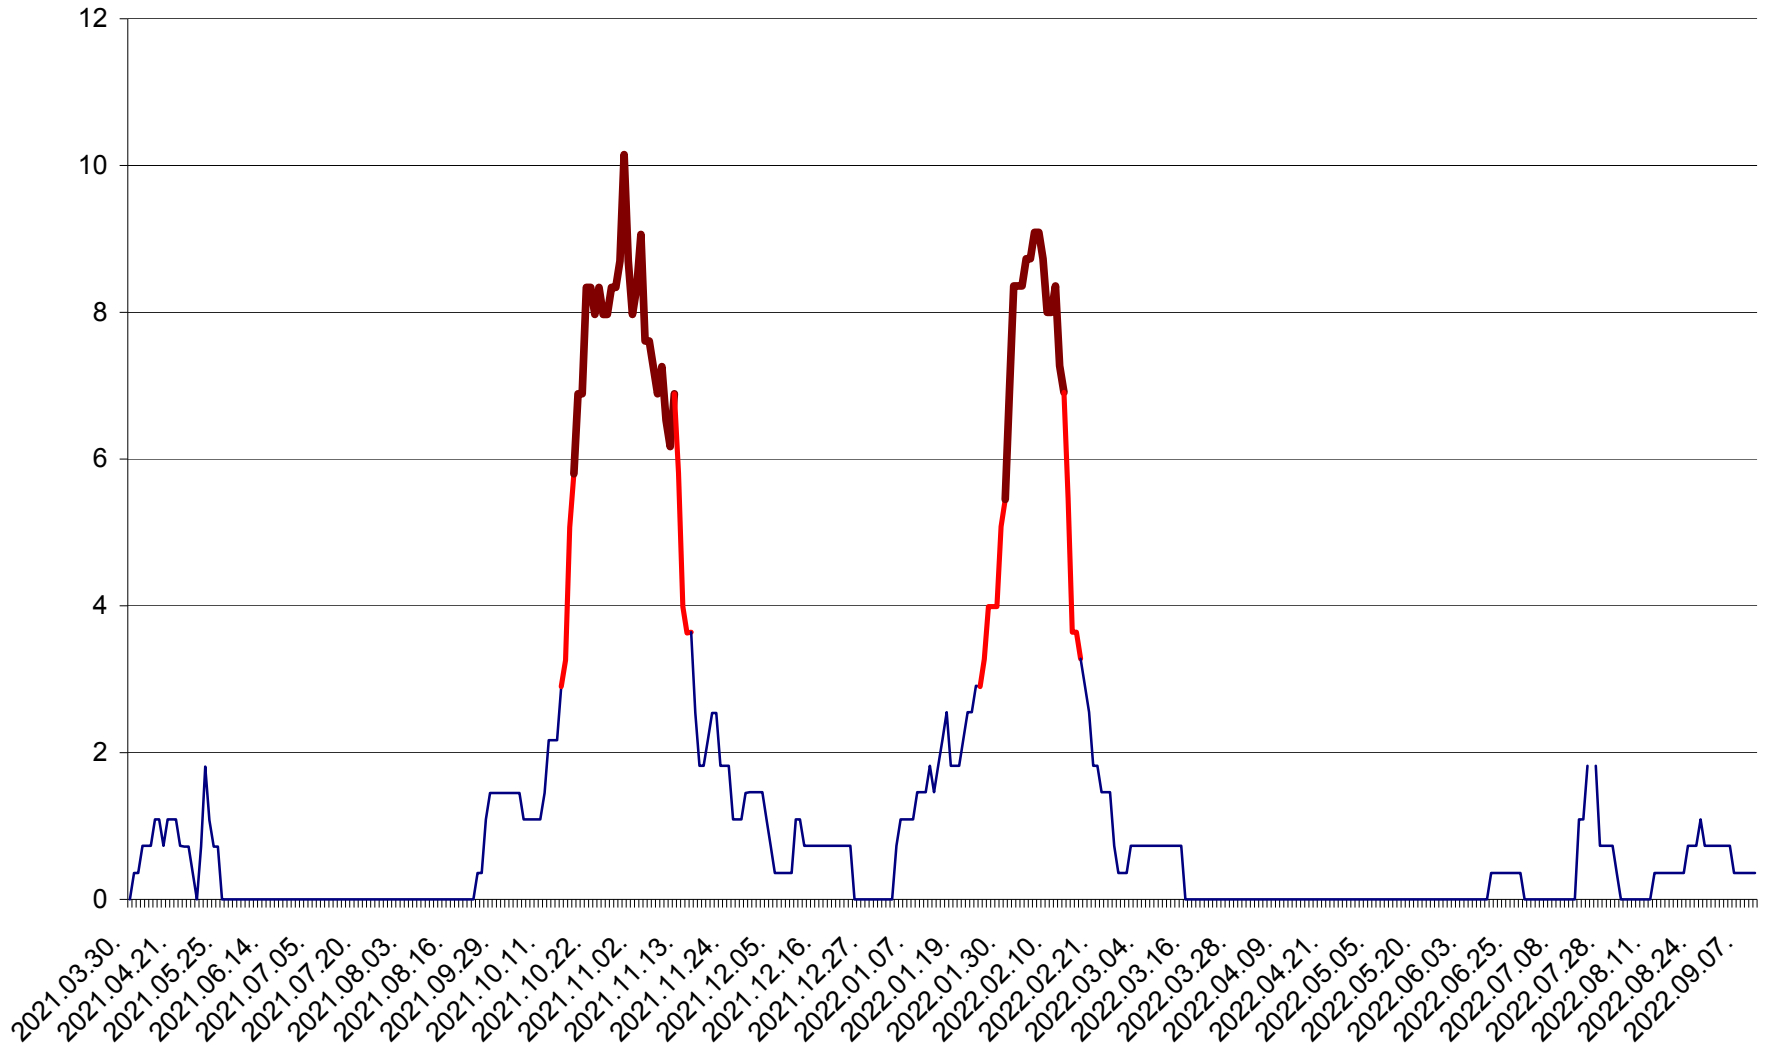

LELICENI - Evolutia incidentei cumulate pe 14 zile la ‰ de locuitori
2021.04.01. - 2022.09.10.

LUETA - Evolutia incidentei cumulate pe 14 zile la ‰ de locuitori
2021.04.01. - 2022.09.10.

LUNCA DE JOS - Evolutia incidentei cumulate pe 14 zile la ‰ de locuitori
2021.04.01. - 2022.09.10.

LUNCA DE SUS - Evolutia incidentei cumulate pe 14 zile la ‰ de locuitori
2021.04.01. - 2022.09.10.

LUPENI - Evolutia incidentei cumulate pe 14 zile la ‰ de locuitori
2021.04.01. - 2022.09.10.

MĂDĂRAȘ - Evolutia incidentei cumulate pe 14 zile la ‰ de locuitori
2021.04.01. - 2022.09.10.

MĂRTINIȘ - Evolutia incidentei cumulate pe 14 zile la ‰ de locuitori
2021.04.01. - 2022.09.10.

MEREȘTI - Evolutia incidentei cumulate pe 14 zile la ‰ de locuitori
2021.04.01. - 2022.09.10.

MUNICIPIUL MIERCUREA-CIUC - Evolutia incidentei cumulate pe 14 zile la ‰ de locuitori
2021.04.01. - 2022.09.10.

MIHĂILENI - Evolutia incidentei cumulate pe 14 zile la ‰ de locuitori
2021.04.01. - 2022.09.10.

MUGENI - Evolutia incidentei cumulate pe 14 zile la ‰ de locuitori
2021.04.01. - 2022.09.10.

OCLAND - Evolutia incidentei cumulate pe 14 zile la ‰ de locuitori
2021.04.01. - 2022.09.10.