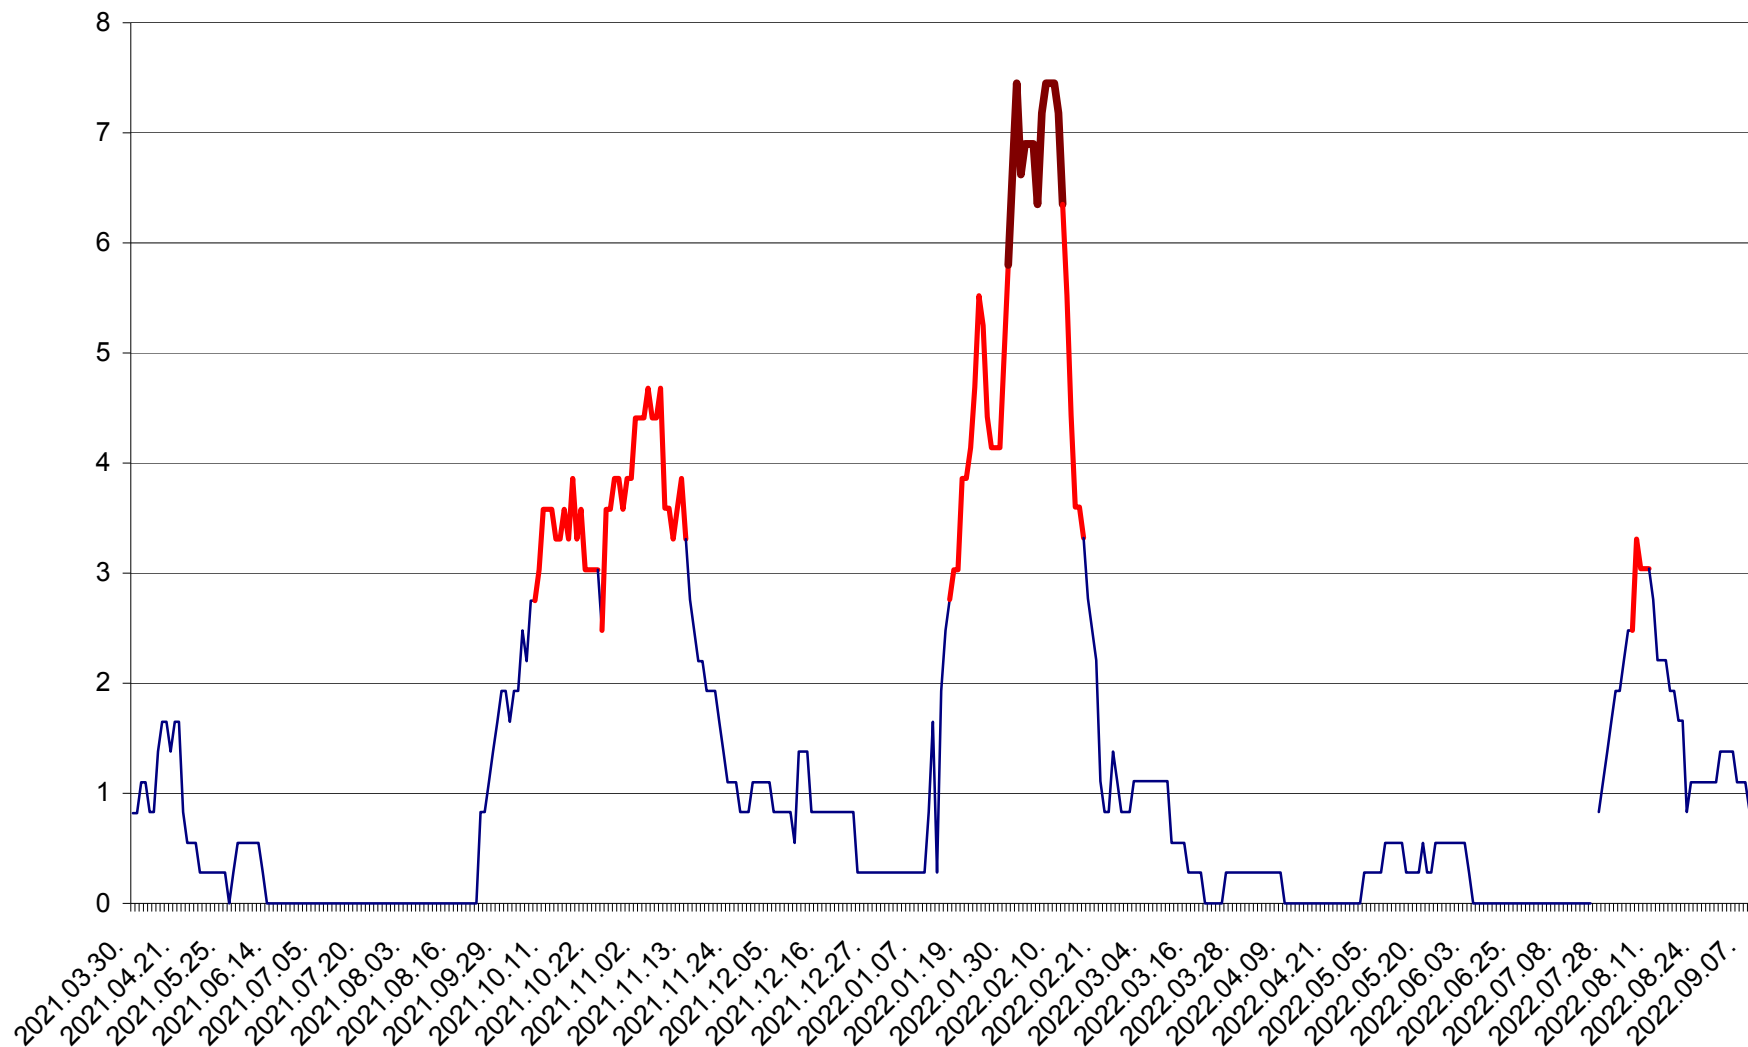

RACU - Evolutia incidentei cumulate pe 14 zile la ‰ de locuitori
2021.04.01. - 2022.09.10.

REMETEA - Evolutia incidentei cumulate pe 14 zile la ‰ de locuitori
2021.04.01. - 2022.09.10.

SĂCEL - Evolutia incidentei cumulate pe 14 zile la ‰ de locuitori
2021.04.01. - 2022.09.10.

SÂNCRĂIENI - Evolutia incidentei cumulate pe 14 zile la ‰ de locuitori
2021.04.01. - 2022.09.10.

SÂNDOMINIC - Evolutia incidentei cumulate pe 14 zile la ‰ de locuitori
2021.04.01. - 2022.09.10.

SÂNMARTIN - Evolutia incidentei cumulate pe 14 zile la ‰ de locuitori
2021.04.01. - 2022.09.10.

SÂNSIMION - Evolutia incidentei cumulate pe 14 zile la ‰ de locuitori
2021.04.01. - 2022.09.10.

SÂNTIMBRU - Evolutia incidentei cumulate pe 14 zile la ‰ de locuitori
2021.04.01. - 2022.09.10.

SĂRMAȘ - Evolutia incidentei cumulate pe 14 zile la ‰ de locuitori
2021.04.01. - 2022.09.10.