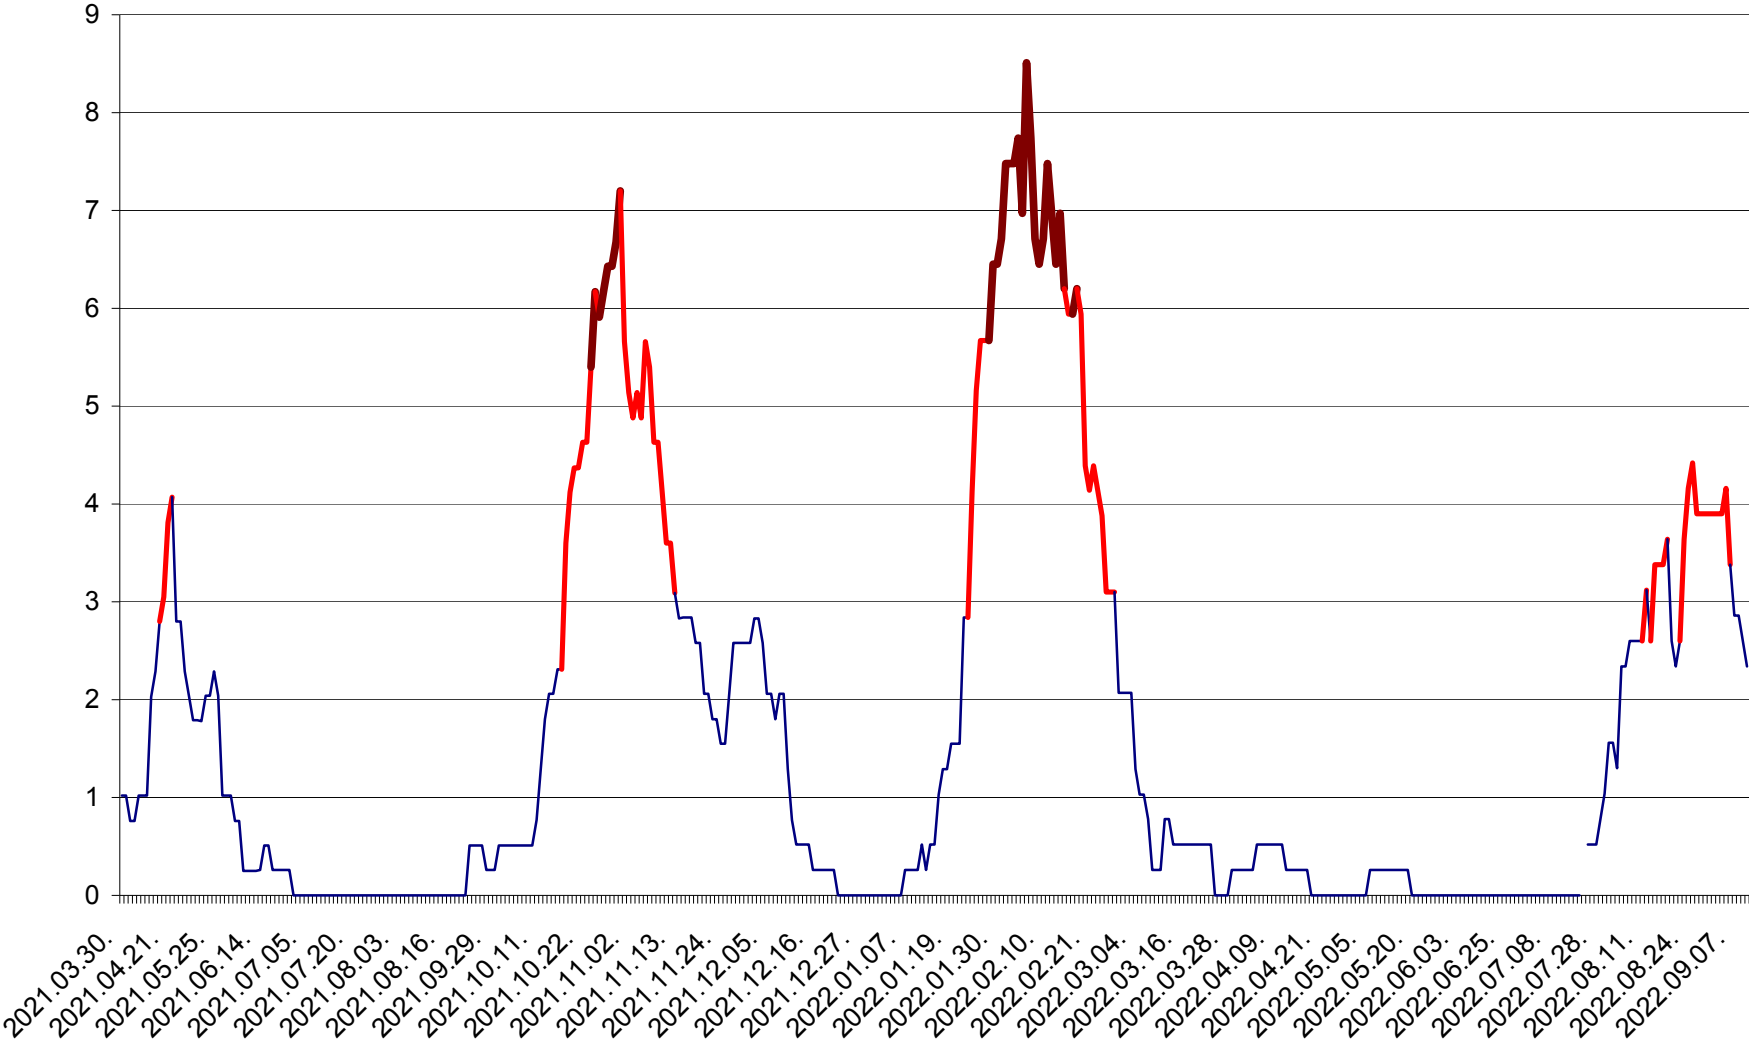

SÂNSIMION - Evolutia incidentei cumulate pe 14 zile la ‰ de locuitori
2021.04.01. - 2022.09.10.

SÂNTIMBRU - Evolutia incidentei cumulate pe 14 zile la ‰ de locuitori
2021.04.01. - 2022.09.10.

SĂRMAȘ - Evolutia incidentei cumulate pe 14 zile la ‰ de locuitori
2021.04.01. - 2022.09.10.

SATU MARE - Evolutia incidentei cumulate pe 14 zile la ‰ de locuitori
2021.04.01. - 2022.09.10.

SECUIENI - Evolutia incidentei cumulate pe 14 zile la % de locuitori
2021.04.01. - 2022.09.10.

SICULENI - Evolutia incidentei cumulate pe 14 zile la ‰ de locuitori
2021.04.01. - 2022.09.10.

ȘIMONEȘTI - Evolutia incidentei cumulate pe 14 zile la ‰ de locuitori
2021.04.01. - 2022.09.10.

SUBCETATE - Evolutia incidentei cumulate pe 14 zile la ‰ de locuitori
2021.04.01. - 2022.09.10.

SUSENI - Evolutia incidentei cumulate pe 14 zile la ‰ de locuitori
2021.04.01. - 2022.09.10.