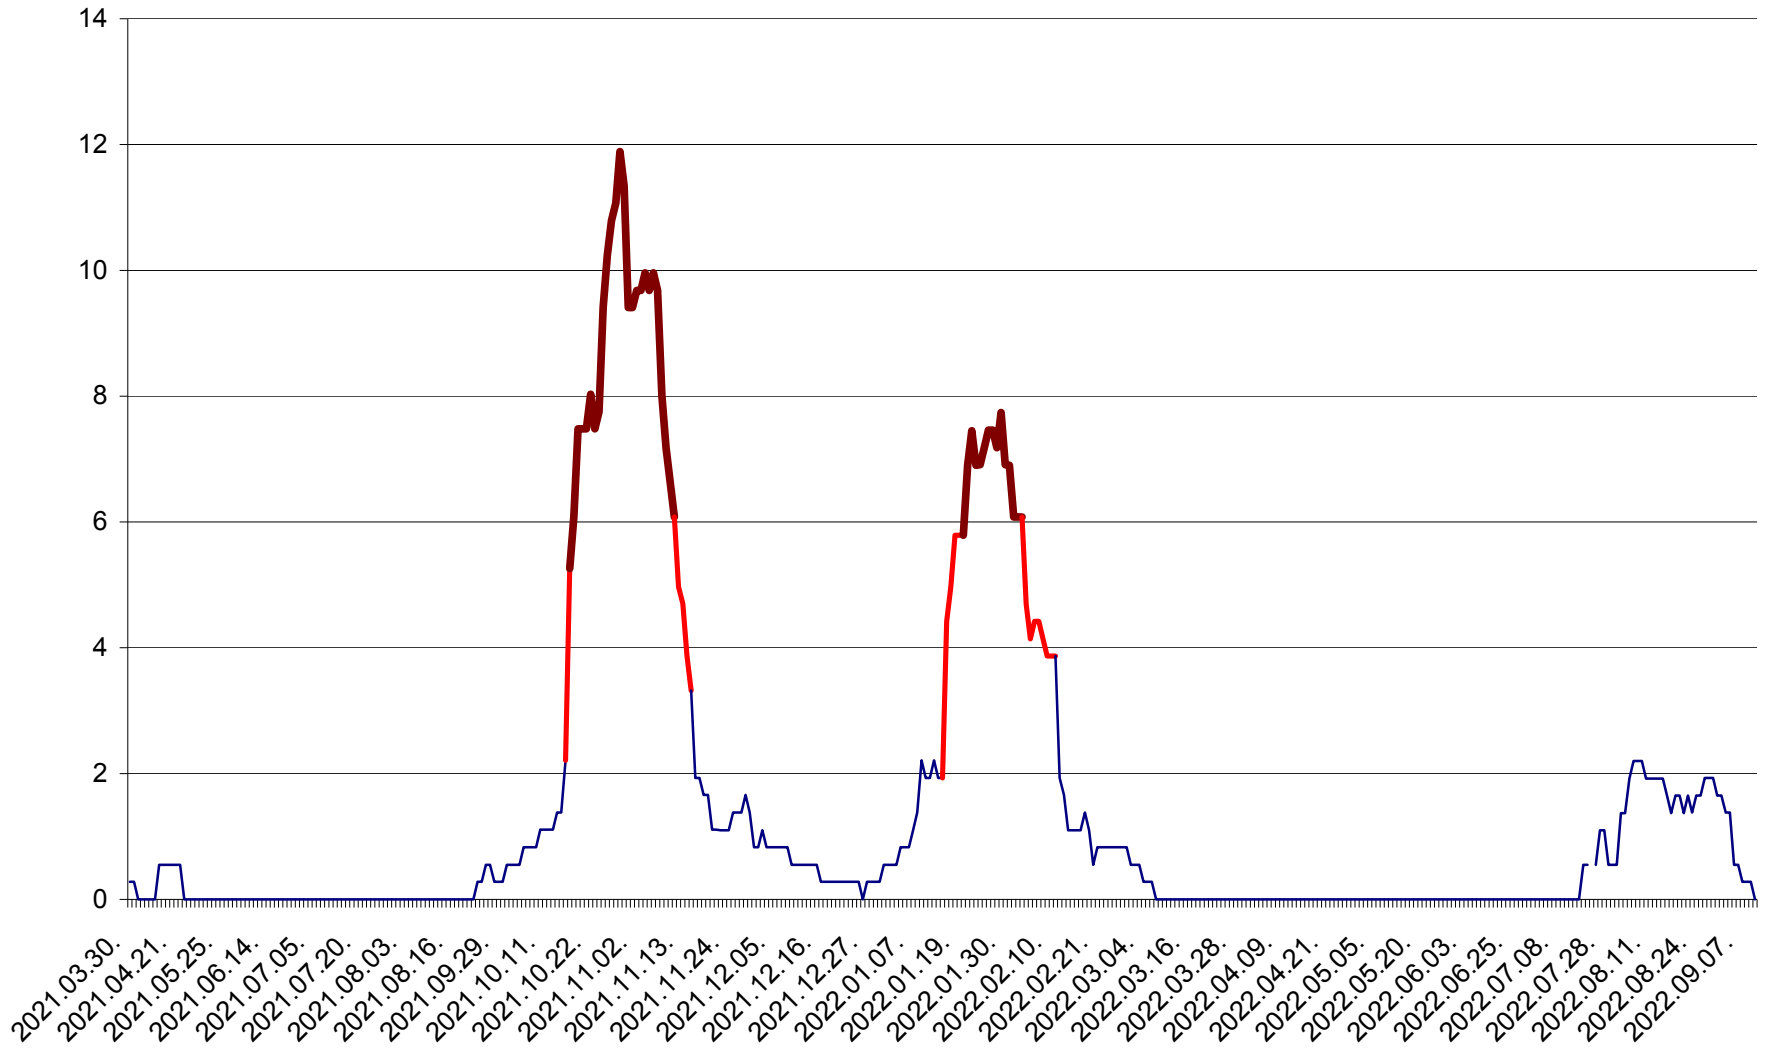

DÂRJIU - Evolutia incidentei cumulate pe 14 zile la ‰ de locuitori
2021.04.01. - 2022.09.10.

DEALU - Evolutia incidentei cumulate pe 14 zile la ‰ de locuitori
2021.04.01. - 2022.09.10.

DITRĂU - Evolutia incidentei cumulate pe 14 zile la ‰ de locuitori
2021.04.01. - 2022.09.10.

FELICENI - Evolutia incidentei cumulate pe 14 zile la % de locuitori
2021.04.01. - 2022.09.10.

FRUMOASA - Evolutia incidentei cumulate pe 14 zile la ‰ de locuitori
2021.04.01. - 2022.09.10.

GĂLĂUȚAȘ - Evoluția incidenței cumulate pe 14 zile la ‰ de locuitori
2021.04.01. - 2022.09.10.

MUNICIPIUL GHEORGHENI - Evolutia incidentei cumulate pe 14 zile la ‰ de locuitori
2021.04.01. - 2022.09.10.

JOSENI - Evolutia incidentei cumulate pe 14 zile la ‰ de locuitori
2021.04.01. - 2022.09.10.

LĂZAREA - Evolutia incidentei cumulate pe 14 zile la % de locuitori
2021.04.01. - 2022.09.10.

LELICENI - Evolutia incidentei cumulate pe 14 zile la ‰ de locuitori
2021.04.01. - 2022.09.10.

LUETA - Evolutia incidentei cumulate pe 14 zile la ‰ de locuitori
2021.04.01. - 2022.09.10.

LUNCA DE JOS - Evolutia incidentei cumulate pe 14 zile la ‰ de locuitori
2021.04.01. - 2022.09.10.