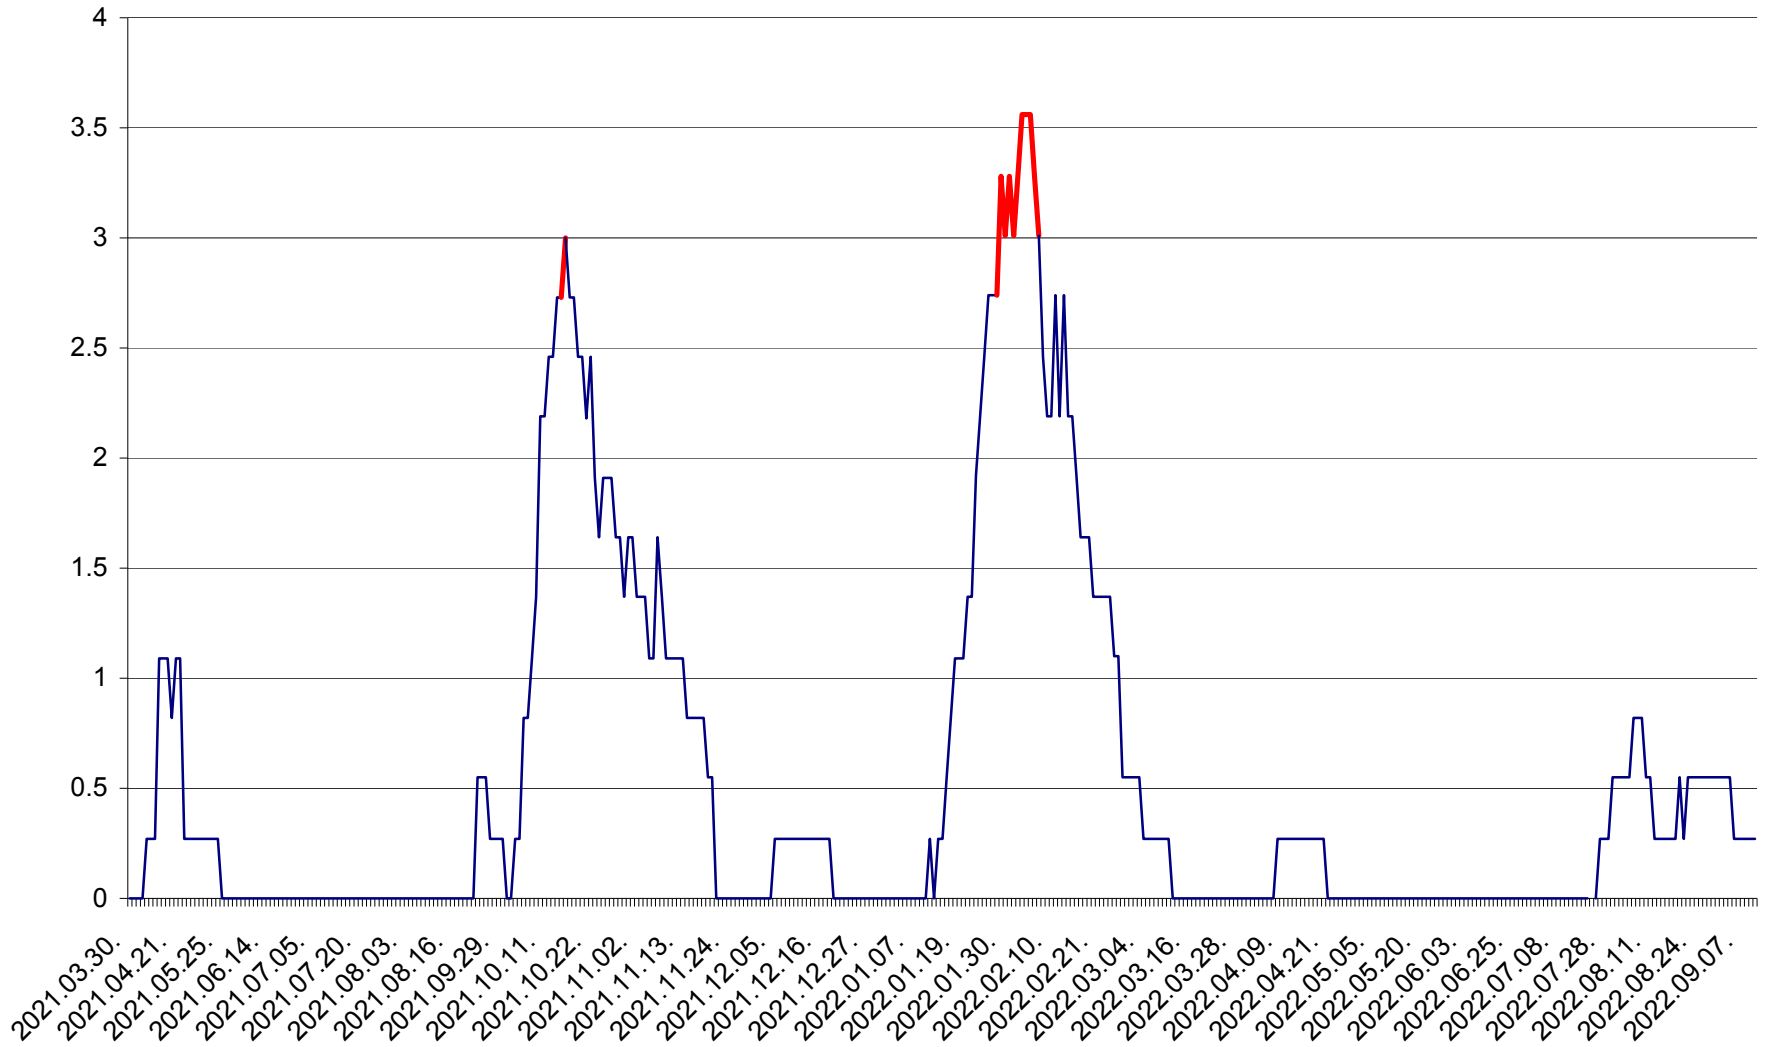

FELICENI - Evolutia incidentei cumulate pe 14 zile la % de locuitori
2021.04.01. - 2022.09.10.

FRUMOASA - Evolutia incidentei cumulate pe 14 zile la ‰ de locuitori
2021.04.01. - 2022.09.10.

GĂLĂUȚAȘ - Evoluția incidenței cumulate pe 14 zile la ‰ de locuitori
2021.04.01. - 2022.09.10.

MUNICIPIUL GHEORGHENI - Evolutia incidentei cumulate pe 14 zile la ‰ de locuitori
2021.04.01. - 2022.09.10.

JOSENI - Evolutia incidentei cumulate pe 14 zile la ‰ de locuitori
2021.04.01. - 2022.09.10.

LĂZAREA - Evolutia incidentei cumulate pe 14 zile la % de locuitori
2021.04.01. - 2022.09.10.

LELICENI - Evolutia incidentei cumulate pe 14 zile la ‰ de locuitori
2021.04.01. - 2022.09.10.

LUETA - Evolutia incidentei cumulate pe 14 zile la ‰ de locuitori
2021.04.01. - 2022.09.10.

LUNCA DE JOS - Evolutia incidentei cumulate pe 14 zile la ‰ de locuitori
2021.04.01. - 2022.09.10.