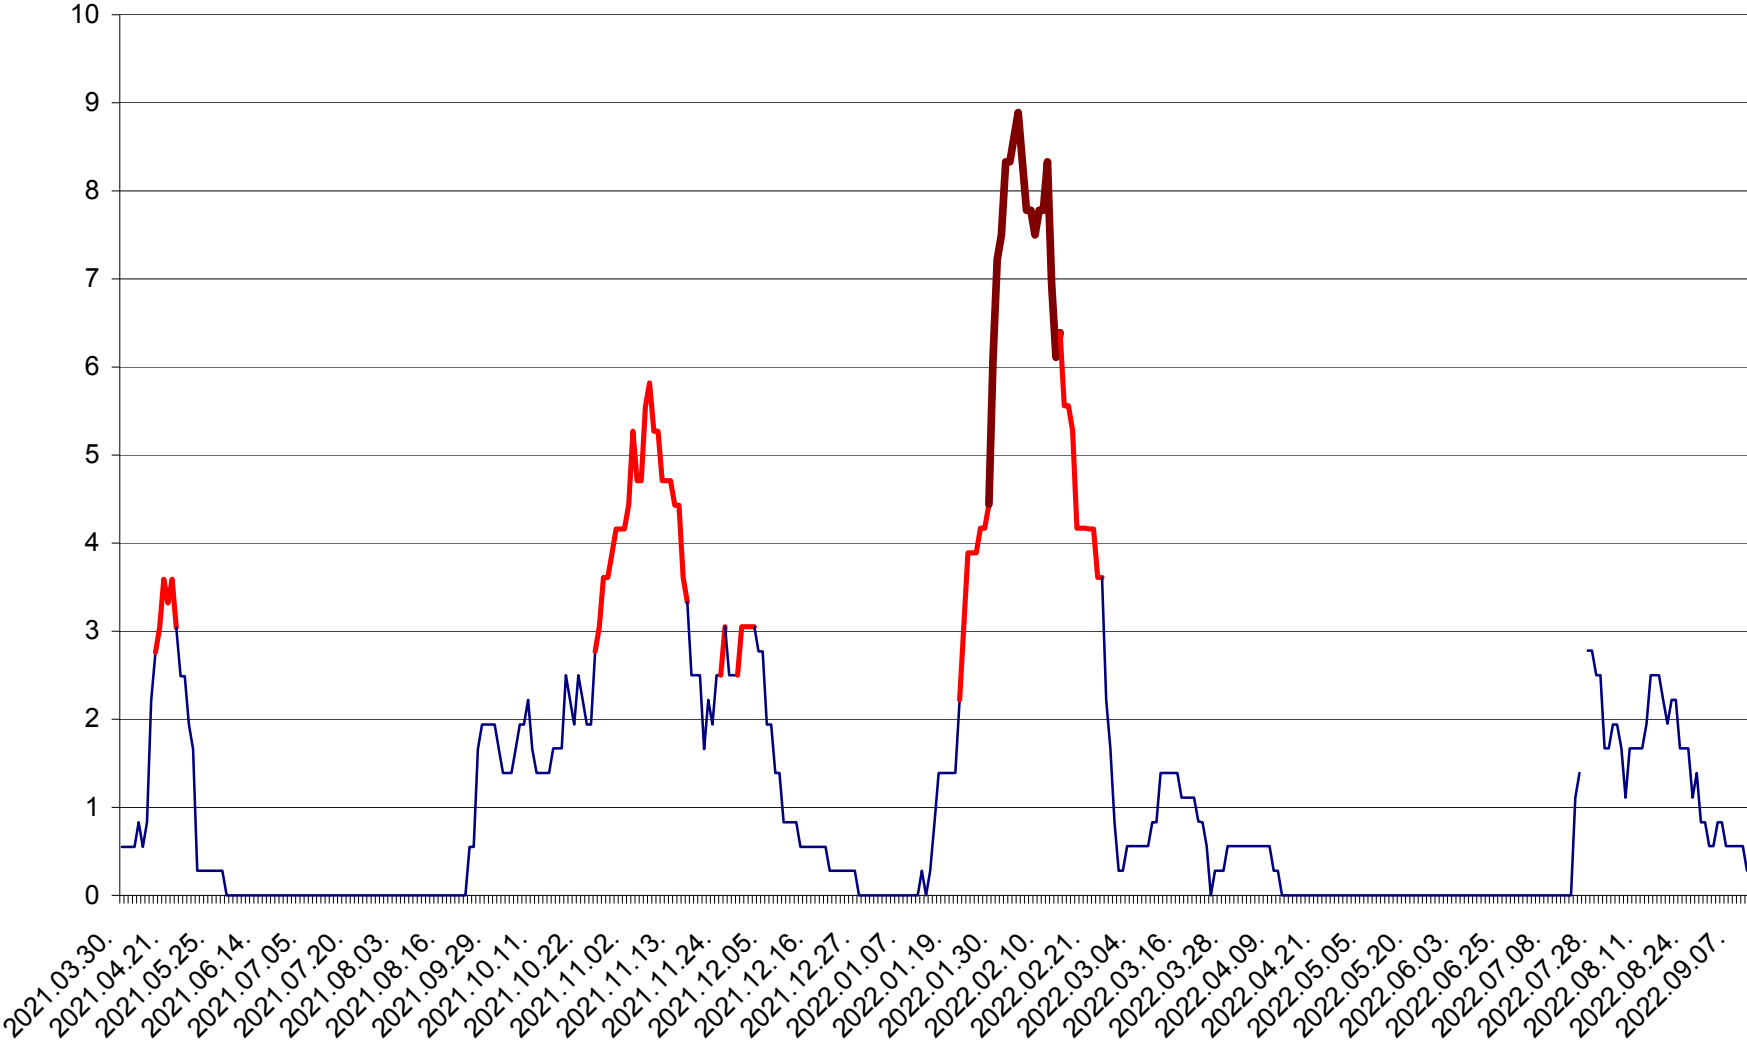

LELICENI - Evolutia incidentei cumulate pe 14 zile la ‰ de locuitori
2021.04.01. - 2022.09.10.

LUETA - Evolutia incidentei cumulate pe 14 zile la ‰ de locuitori
2021.04.01. - 2022.09.10.

LUNCA DE JOS - Evolutia incidentei cumulate pe 14 zile la ‰ de locuitori
2021.04.01. - 2022.09.10.

LUNCA DE SUS - Evolutia incidentei cumulate pe 14 zile la ‰ de locuitori
2021.04.01. - 2022.09.10.

LUPENI - Evolutia incidentei cumulate pe 14 zile la ‰ de locuitori
2021.04.01. - 2022.09.10.

MĂDĂRAȘ - Evolutia incidentei cumulate pe 14 zile la ‰ de locuitori
2021.04.01. - 2022.09.10.

MĂRTINIȘ - Evolutia incidentei cumulate pe 14 zile la ‰ de locuitori
2021.04.01. - 2022.09.10.

MEREȘTI - Evolutia incidentei cumulate pe 14 zile la ‰ de locuitori
2021.04.01. - 2022.09.10.

MUNICIPIUL MIERCUREA-CIUC - Evolutia incidentei cumulate pe 14 zile la ‰ de locuitori
2021.04.01. - 2022.09.10.

MIHĂILENI - Evolutia incidentei cumulate pe 14 zile la ‰ de locuitori
2021.04.01. - 2022.09.10.

MUGENI - Evolutia incidentei cumulate pe 14 zile la ‰ de locuitori
2021.04.01. - 2022.09.10.

OCLAND - Evolutia incidentei cumulate pe 14 zile la ‰ de locuitori
2021.04.01. - 2022.09.10.