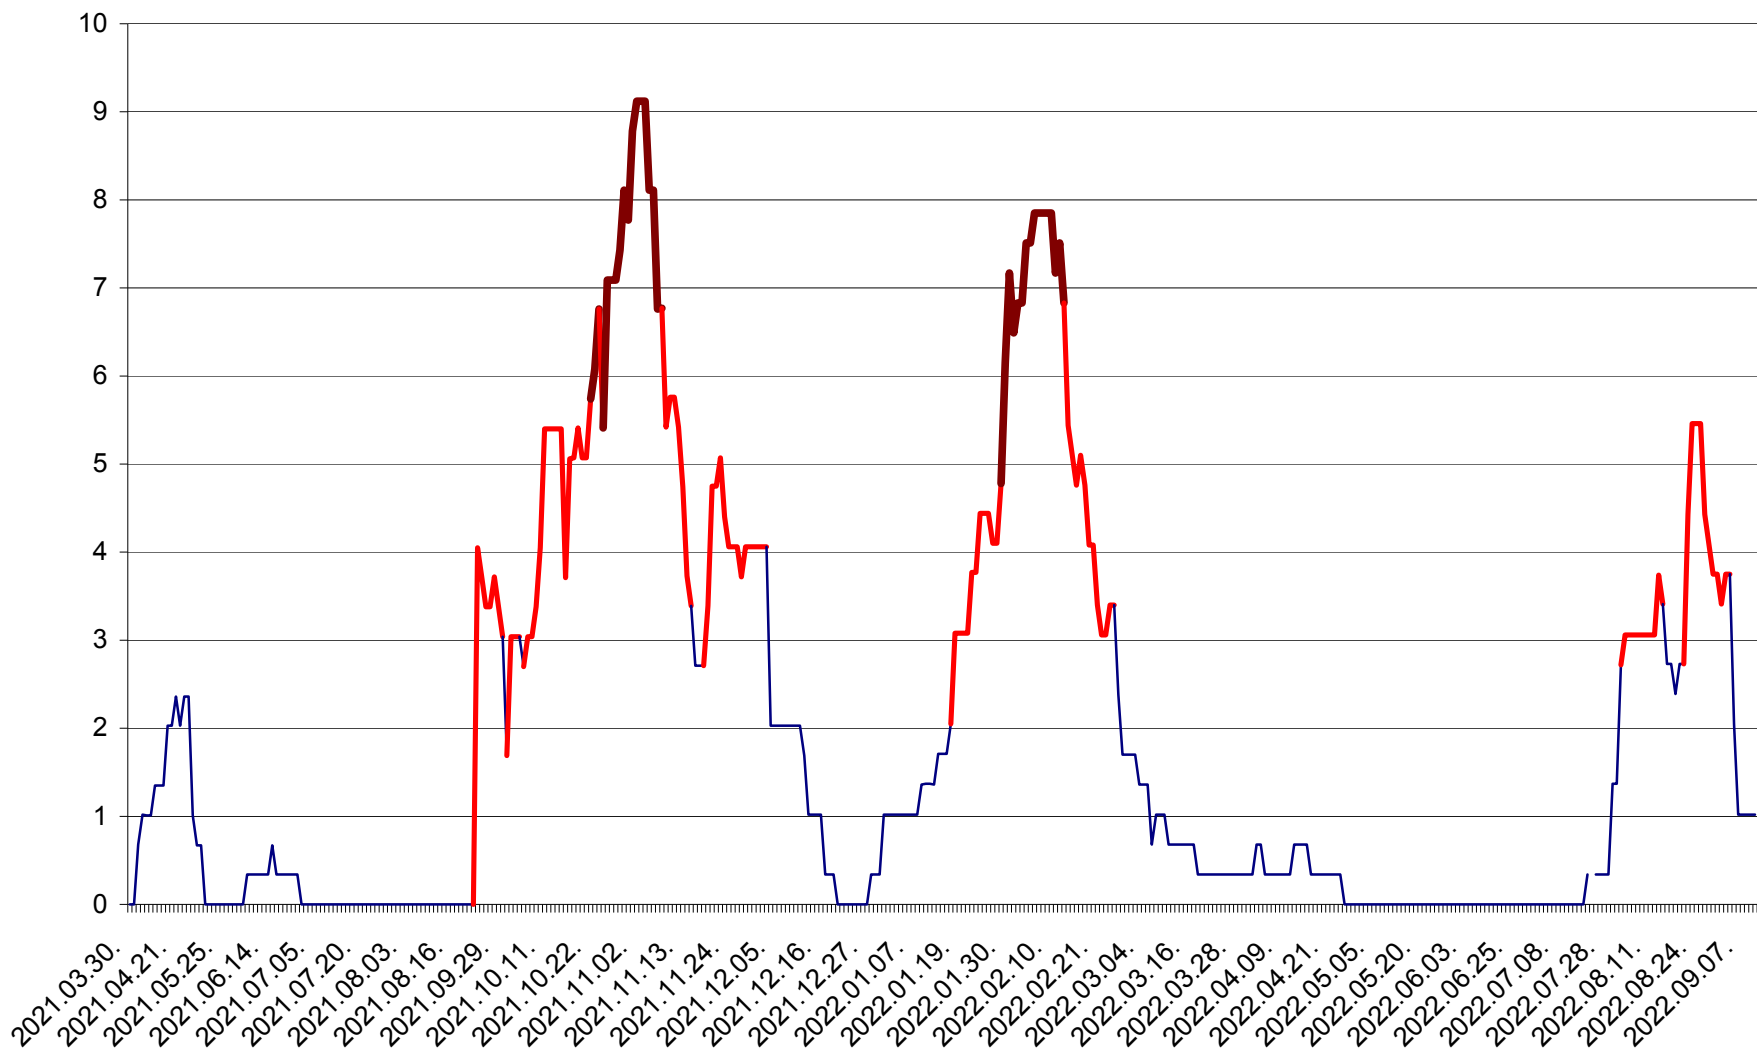

LELICENI - Evolutia incidentei cumulate pe 14 zile la ‰ de locuitori
2021.04.01. - 2022.09.10.

LUETA - Evolutia incidentei cumulate pe 14 zile la ‰ de locuitori
2021.04.01. - 2022.09.10.

LUNCA DE JOS - Evolutia incidentei cumulate pe 14 zile la ‰ de locuitori
2021.04.01. - 2022.09.10.

LUNCA DE SUS - Evolutia incidentei cumulate pe 14 zile la ‰ de locuitori
2021.04.01. - 2022.09.10.

LUPENI - Evolutia incidentei cumulate pe 14 zile la ‰ de locuitori
2021.04.01. - 2022.09.10.

MĂDĂRAȘ - Evolutia incidentei cumulate pe 14 zile la ‰ de locuitori
2021.04.01. - 2022.09.10.

MĂRTINIȘ - Evolutia incidentei cumulate pe 14 zile la ‰ de locuitori
2021.04.01. - 2022.09.10.

MEREȘTI - Evolutia incidentei cumulate pe 14 zile la ‰ de locuitori
2021.04.01. - 2022.09.10.

MUNICIPIUL MIERCUREA-CIUC - Evolutia incidentei cumulate pe 14 zile la ‰ de locuitori
2021.04.01. - 2022.09.10.