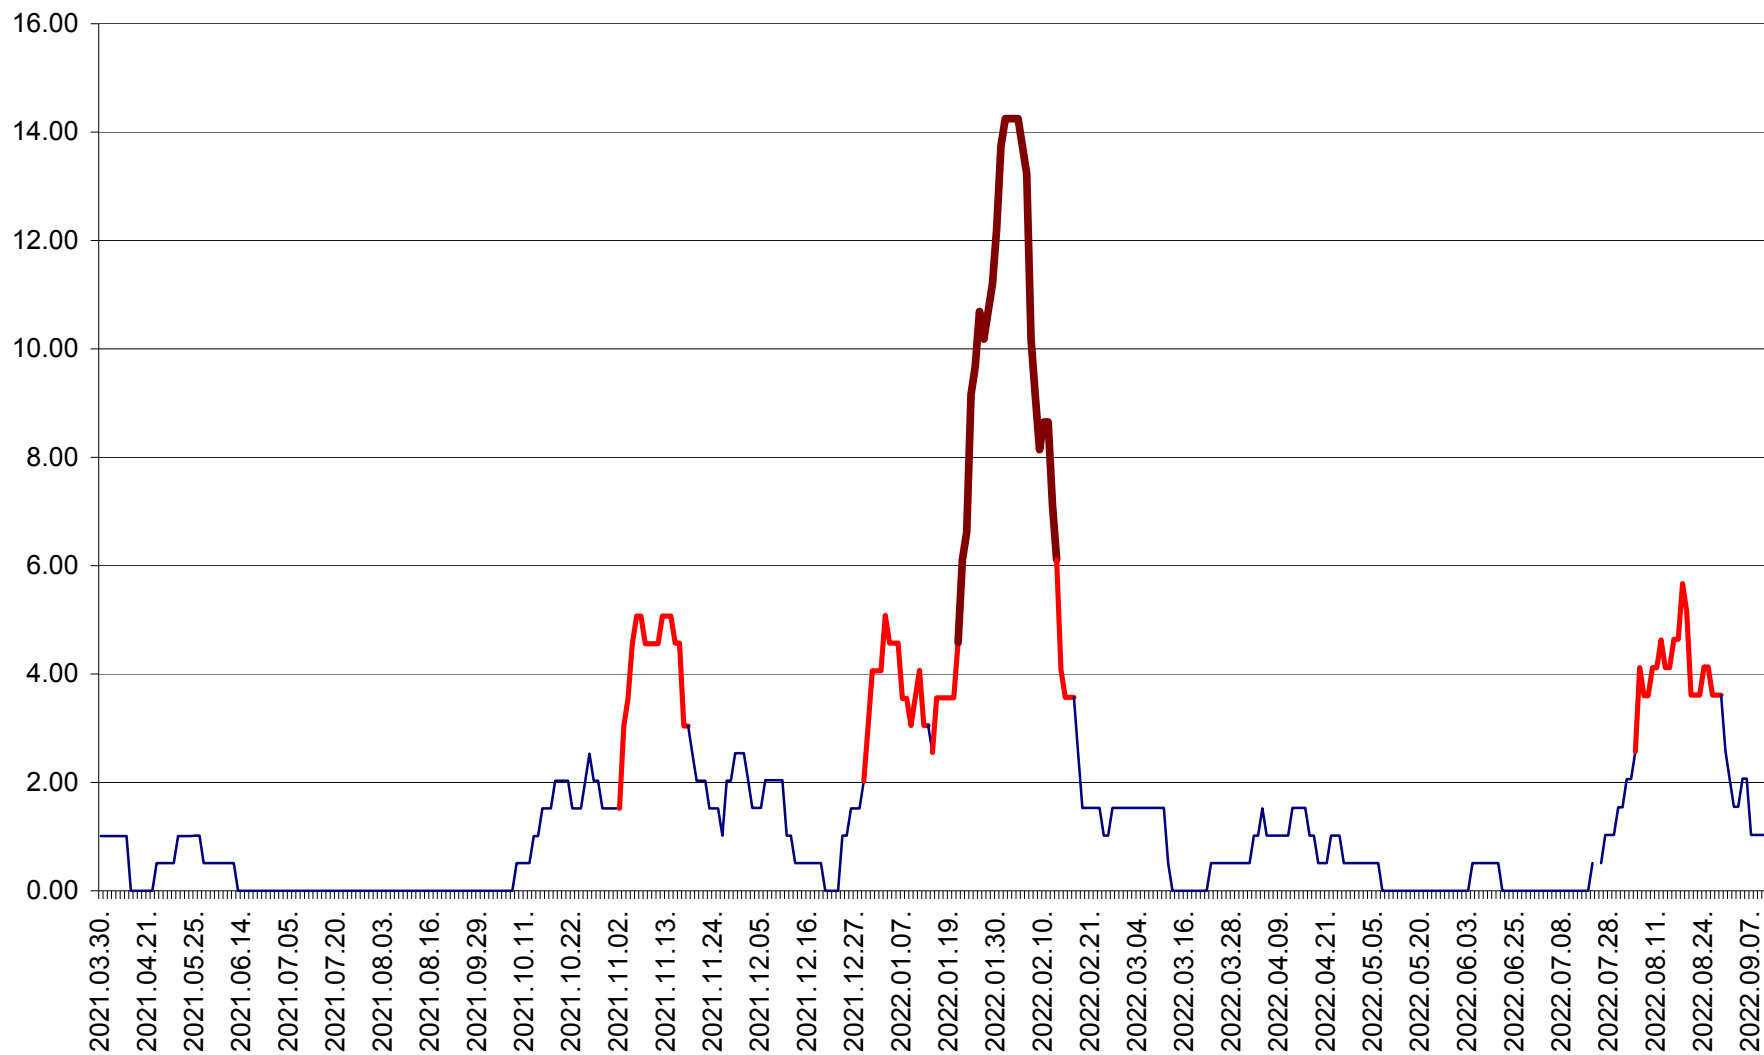

TUȘNAD - Evolutia incidentei cumulate pe 14 zile la ‰ de locuitori
2021.04.01. - 2022.09.10.

ULIEȘ - Evoluția incidenței cumulate pe 14 zile la ‰ de locuitori
2021.04.01. - 2022.09.10.

VĂRȘAG - Evolutia incidentei cumulate pe 14 zile la ‰ de locuitori
2021.04.01. - 2022.09.10.

ORAȘ VLĂHIȚA - Evolutia incidentei cumulate pe 14 zile la ‰ de locuitori
2021.04.01. - 2022.09.10.

VOȘLĂBENI - Evolutia incidentei cumulate pe 14 zile la ‰ de locuitori
2021.04.01. - 2022.09.10.

ZETEA - Evolutia incidentei cumulate pe 14 zile la ‰ de locuitori
2021.04.01. - 2022.09.10.