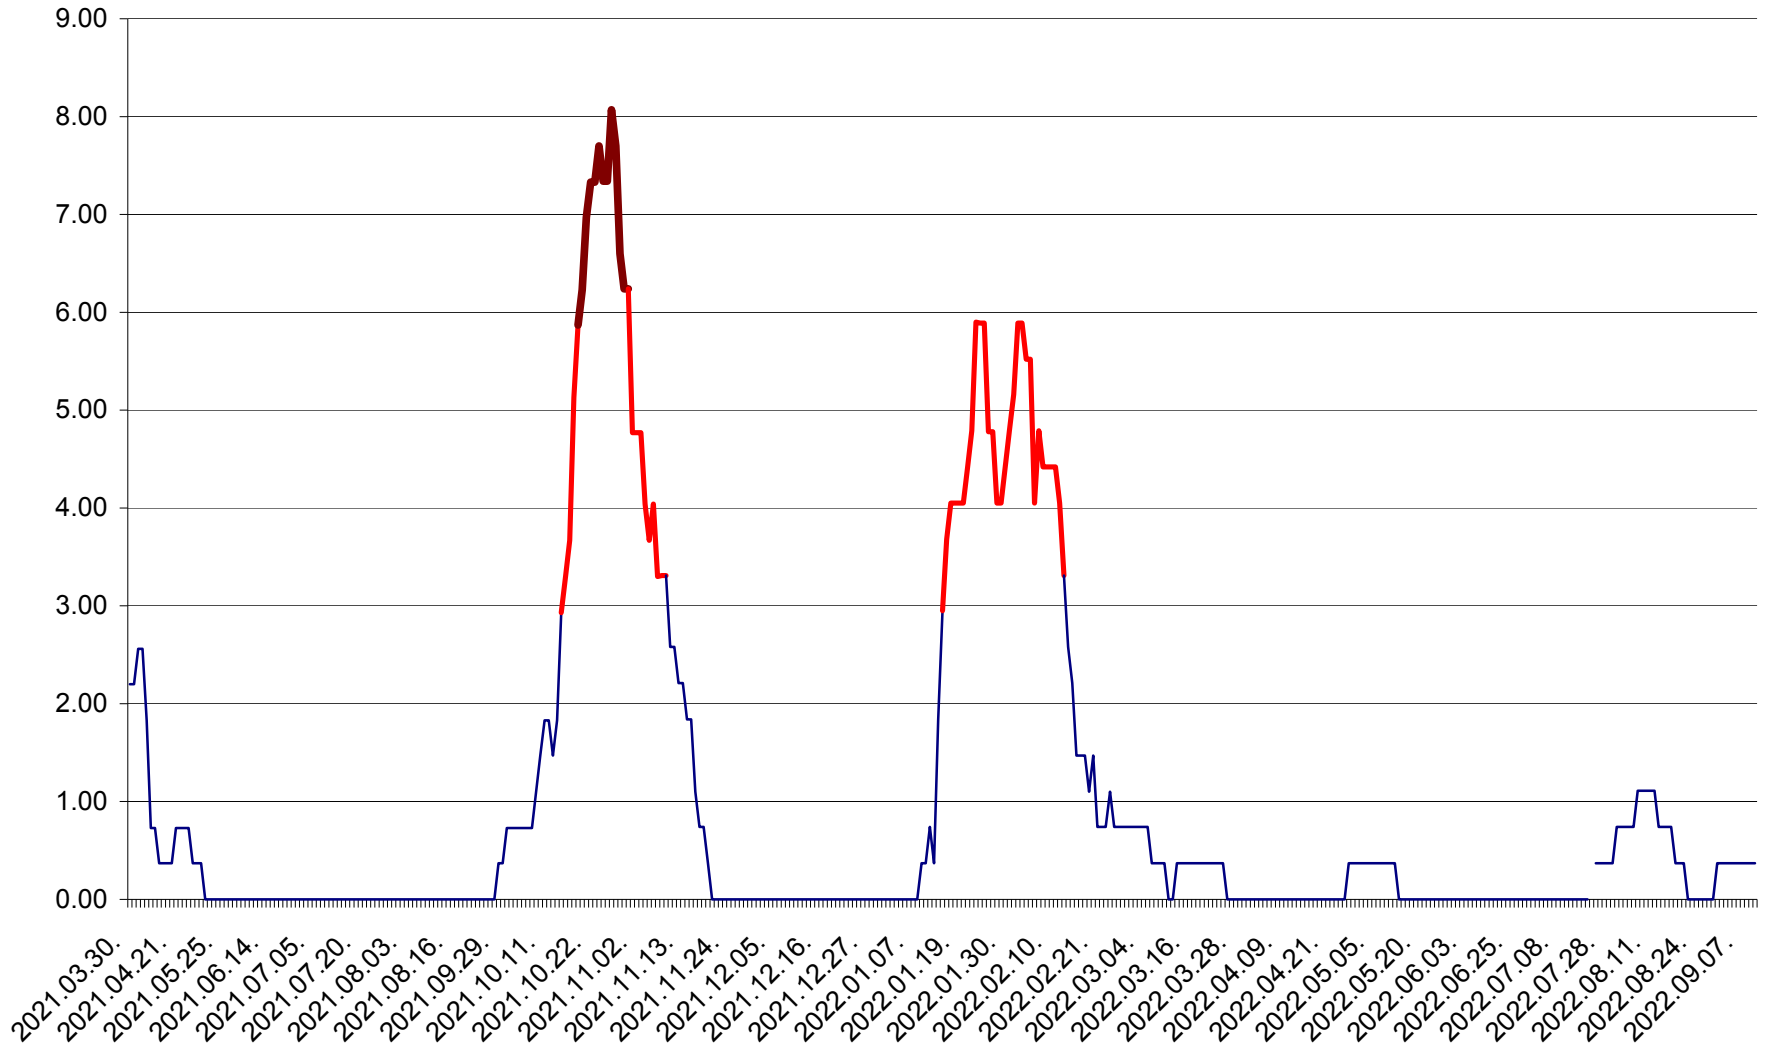

ATID - Evolutia incidentei cumulate pe 14 zile la % de locuitori
2021.04.01. - 2022.09.10.

AVRĂMEȘTI - Evolutia incidentei cumulate pe 14 zile la ‰ de locuitori
2021.04.01. - 2022.09.10.

ORAȘ BĂILE TUȘNAD - Evolutia incidentei cumulate pe 14 zile la ‰ de locuitori
2021.04.01. - 2022.09.10.

ORAȘ BĂLAN - Evoluția incidenței cumulate pe 14 zile la ‰ de locuitori
2021.04.01. - 2022.09.10.

BILBOR - Evolutia incidentei cumulate pe 14 zile la ‰ de locuitori
2021.04.01. - 2022.09.10.

ORAȘ BORSEC - Evolutia incidentei cumulate pe 14 zile la ‰ de locuitori
2021.04.01. - 2022.09.10.

BRĂDEȘTI - Evoluția incidenței cumulate pe 14 zile la ‰ de locuitori
2021.04.01. - 2022.09.10.

CĂPÂLNIȚA - Evoluția incidenței cumulate pe 14 zile la ‰ de locuitori
2021.04.01. - 2022.09.10.

CÂRȚA - Evolutia incidentei cumulate pe 14 zile la ‰ de locuitori
2021.04.01. - 2022.09.10.

CICEU - Evolutia incidentei cumulate pe 14 zile la ‰ de locuitori
2021.04.01. - 2022.09.10.

CIUCSÂNGEORGIU - Evolutia incidentei cumulate pe 14 zile la ‰ de locuitori
2021.04.01. - 2022.09.10.

CIUMANI - Evolutia incidentei cumulate pe 14 zile la ‰ de locuitori
2021.04.01. - 2022.09.10.