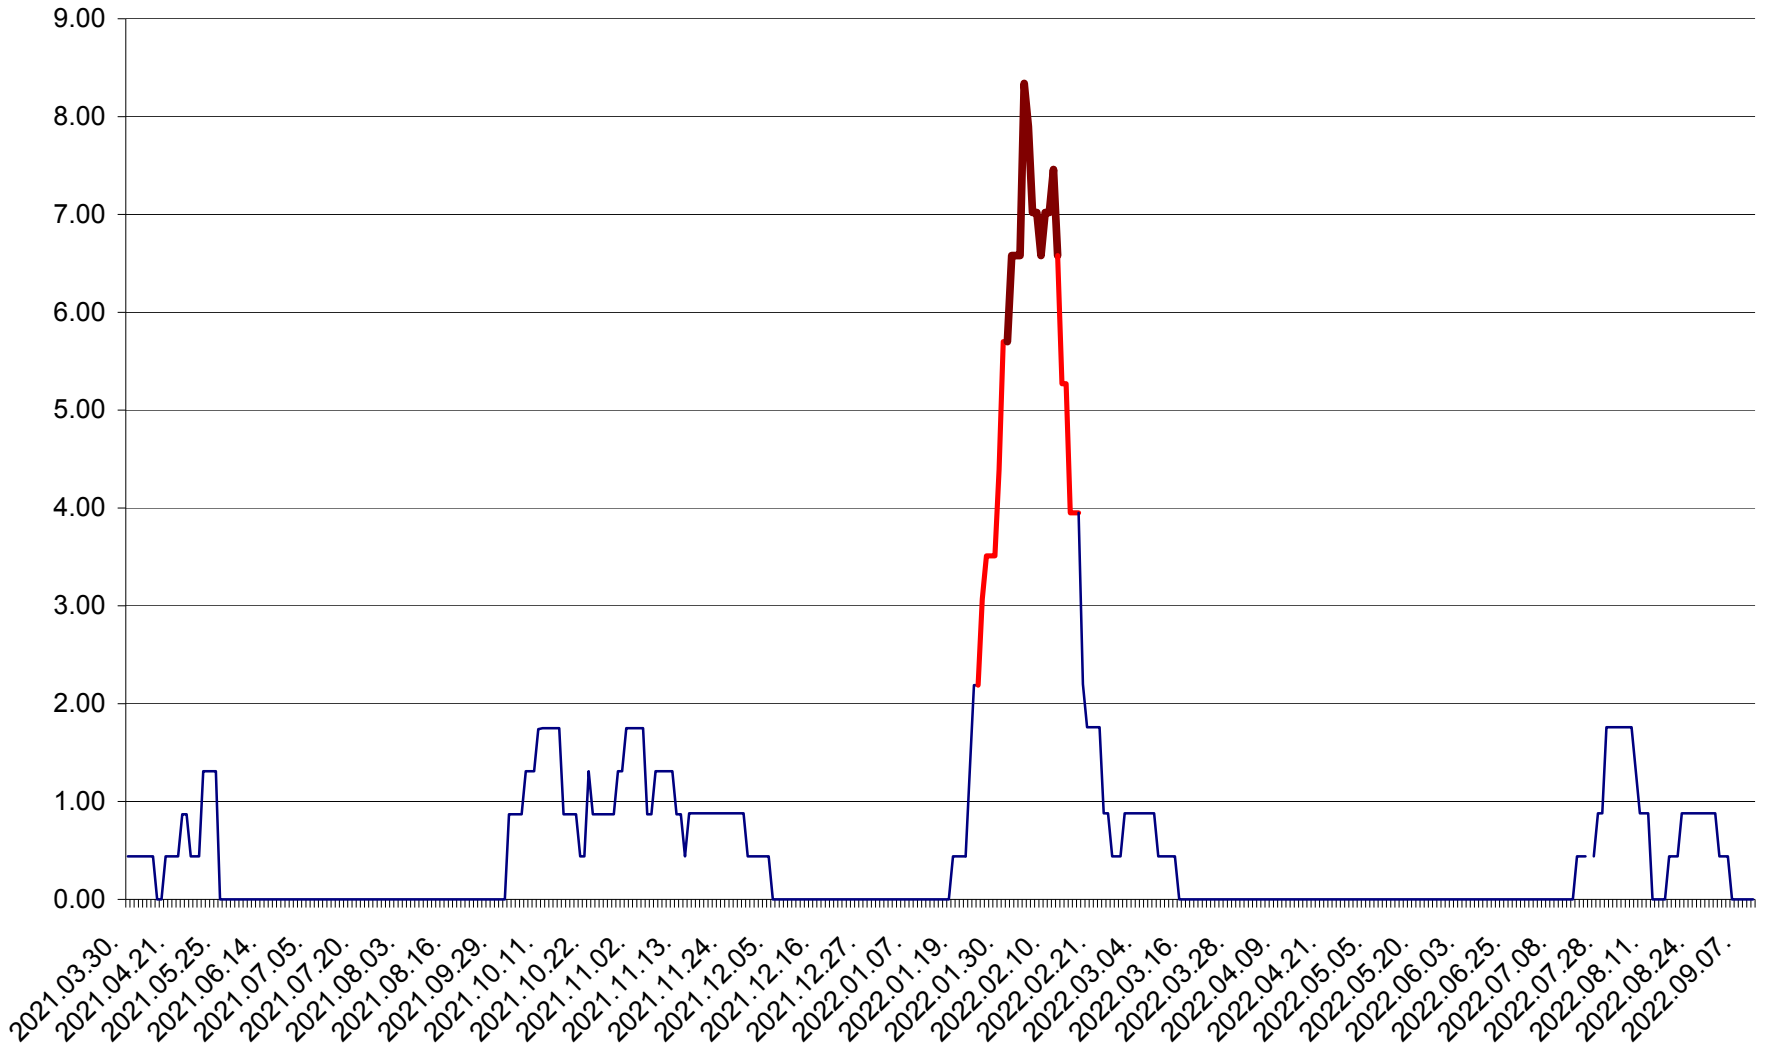

ORAȘ BĂLAN - Evoluția incidenței cumulate pe 14 zile la ‰ de locuitori
2021.04.01. - 2022.09.10.

BILBOR - Evolutia incidentei cumulate pe 14 zile la ‰ de locuitori
2021.04.01. - 2022.09.10.

ORAȘ BORSEC - Evolutia incidentei cumulate pe 14 zile la ‰ de locuitori
2021.04.01. - 2022.09.10.

BRĂDEȘTI - Evoluția incidenței cumulate pe 14 zile la ‰ de locuitori
2021.04.01. - 2022.09.10.

CĂPÂLNIȚA - Evoluția incidenței cumulate pe 14 zile la ‰ de locuitori
2021.04.01. - 2022.09.10.

CÂRȚA - Evolutia incidentei cumulate pe 14 zile la ‰ de locuitori
2021.04.01. - 2022.09.10.

CICEU - Evolutia incidentei cumulate pe 14 zile la ‰ de locuitori
2021.04.01. - 2022.09.10.

CIUCSÂNGEORGIU - Evolutia incidentei cumulate pe 14 zile la ‰ de locuitori
2021.04.01. - 2022.09.10.

CIUMANI - Evolutia incidentei cumulate pe 14 zile la ‰ de locuitori
2021.04.01. - 2022.09.10.

CORBU - Evolutia incidentei cumulate pe 14 zile la ‰ de locuitori
2021.04.01. - 2022.09.10.

CORUND - Evolutia incidentei cumulate pe 14 zile la ‰ de locuitori
2021.04.01. - 2022.09.10.

COZMENI - Evolutia incidentei cumulate pe 14 zile la % de locuitori
2021.04.01. - 2022.09.10.