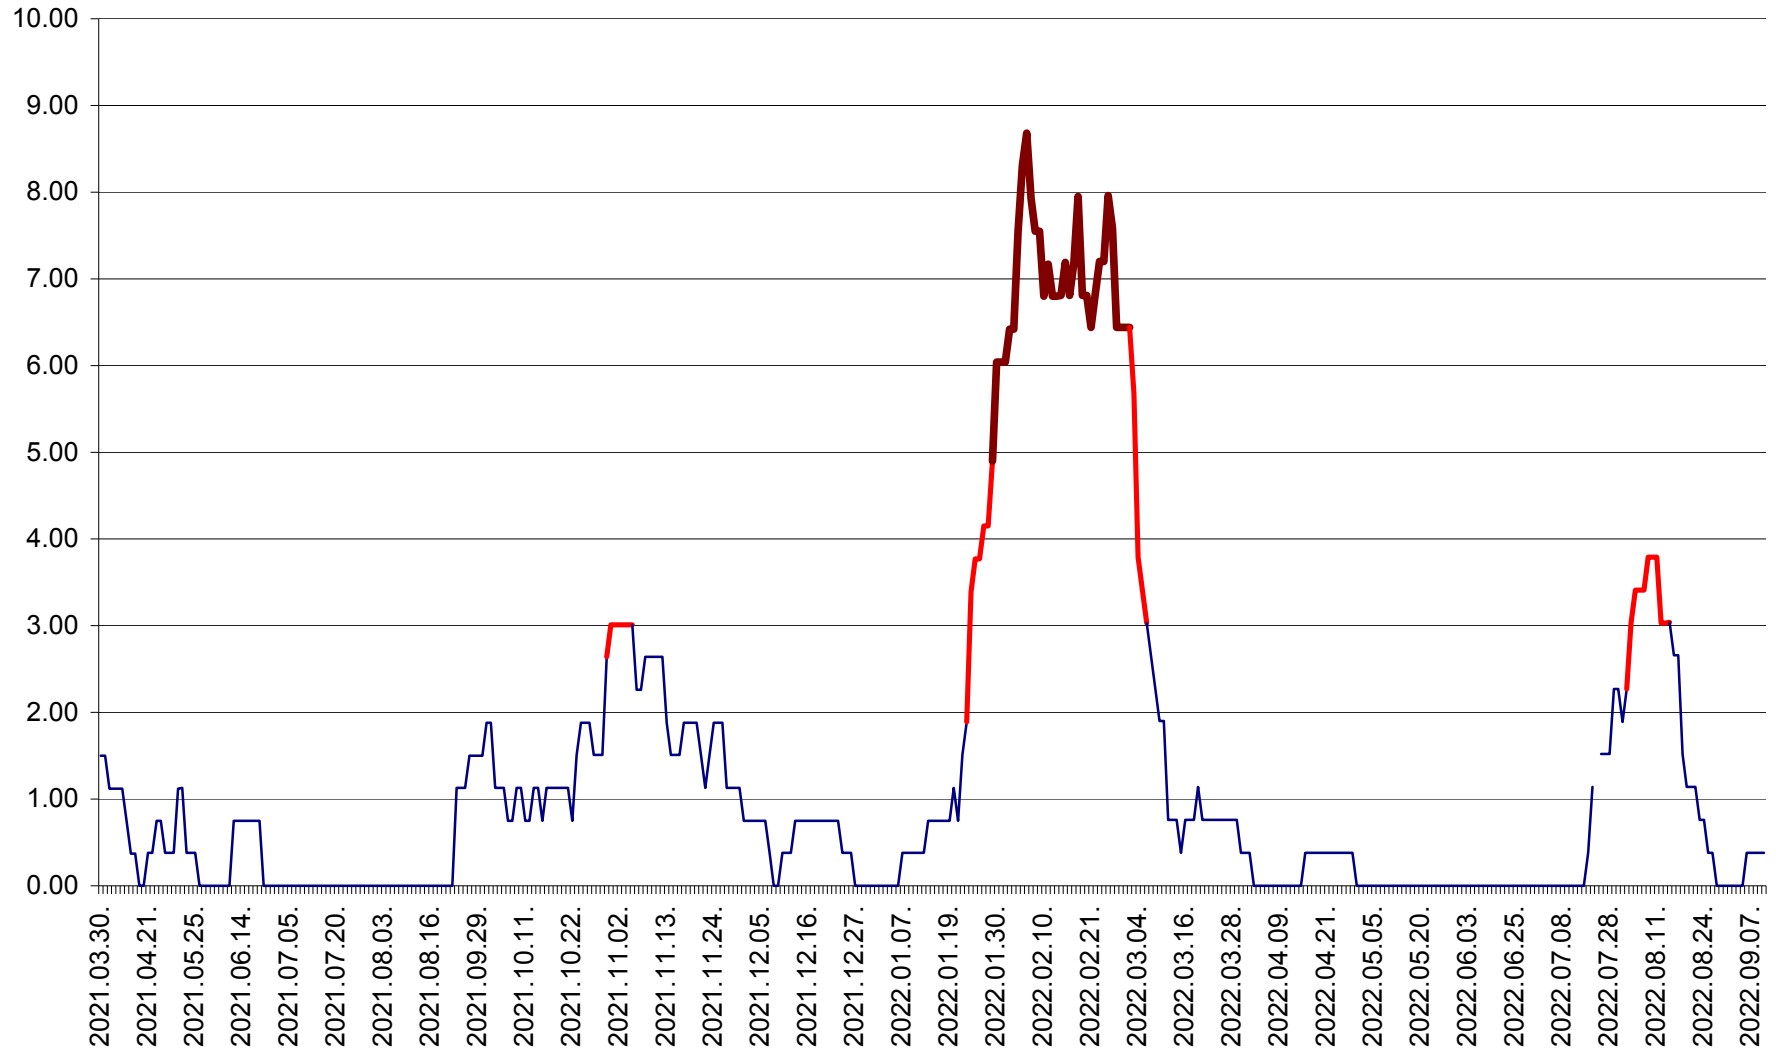

ATID - Evolutia incidentei cumulate pe 14 zile la % de locuitori
2021.04.01. - 2022.09.10.

AVRĂMEȘTI - Evolutia incidentei cumulate pe 14 zile la ‰ de locuitori
2021.04.01. - 2022.09.10.

ORAȘ BĂILE TUȘNAD - Evolutia incidentei cumulate pe 14 zile la ‰ de locuitori
2021.04.01. - 2022.09.10.

ORAȘ BĂLAN - Evoluția incidenței cumulate pe 14 zile la ‰ de locuitori
2021.04.01. - 2022.09.10.

BILBOR - Evolutia incidentei cumulate pe 14 zile la ‰ de locuitori
2021.04.01. - 2022.09.10.

ORAȘ BORSEC - Evolutia incidentei cumulate pe 14 zile la ‰ de locuitori
2021.04.01. - 2022.09.10.

BRĂDEȘTI - Evoluția incidenței cumulate pe 14 zile la ‰ de locuitori
2021.04.01. - 2022.09.10.

CĂPÂLNIȚA - Evoluția incidenței cumulate pe 14 zile la ‰ de locuitori
2021.04.01. - 2022.09.10.

CÂRȚA - Evolutia incidentei cumulate pe 14 zile la ‰ de locuitori
2021.04.01. - 2022.09.10.