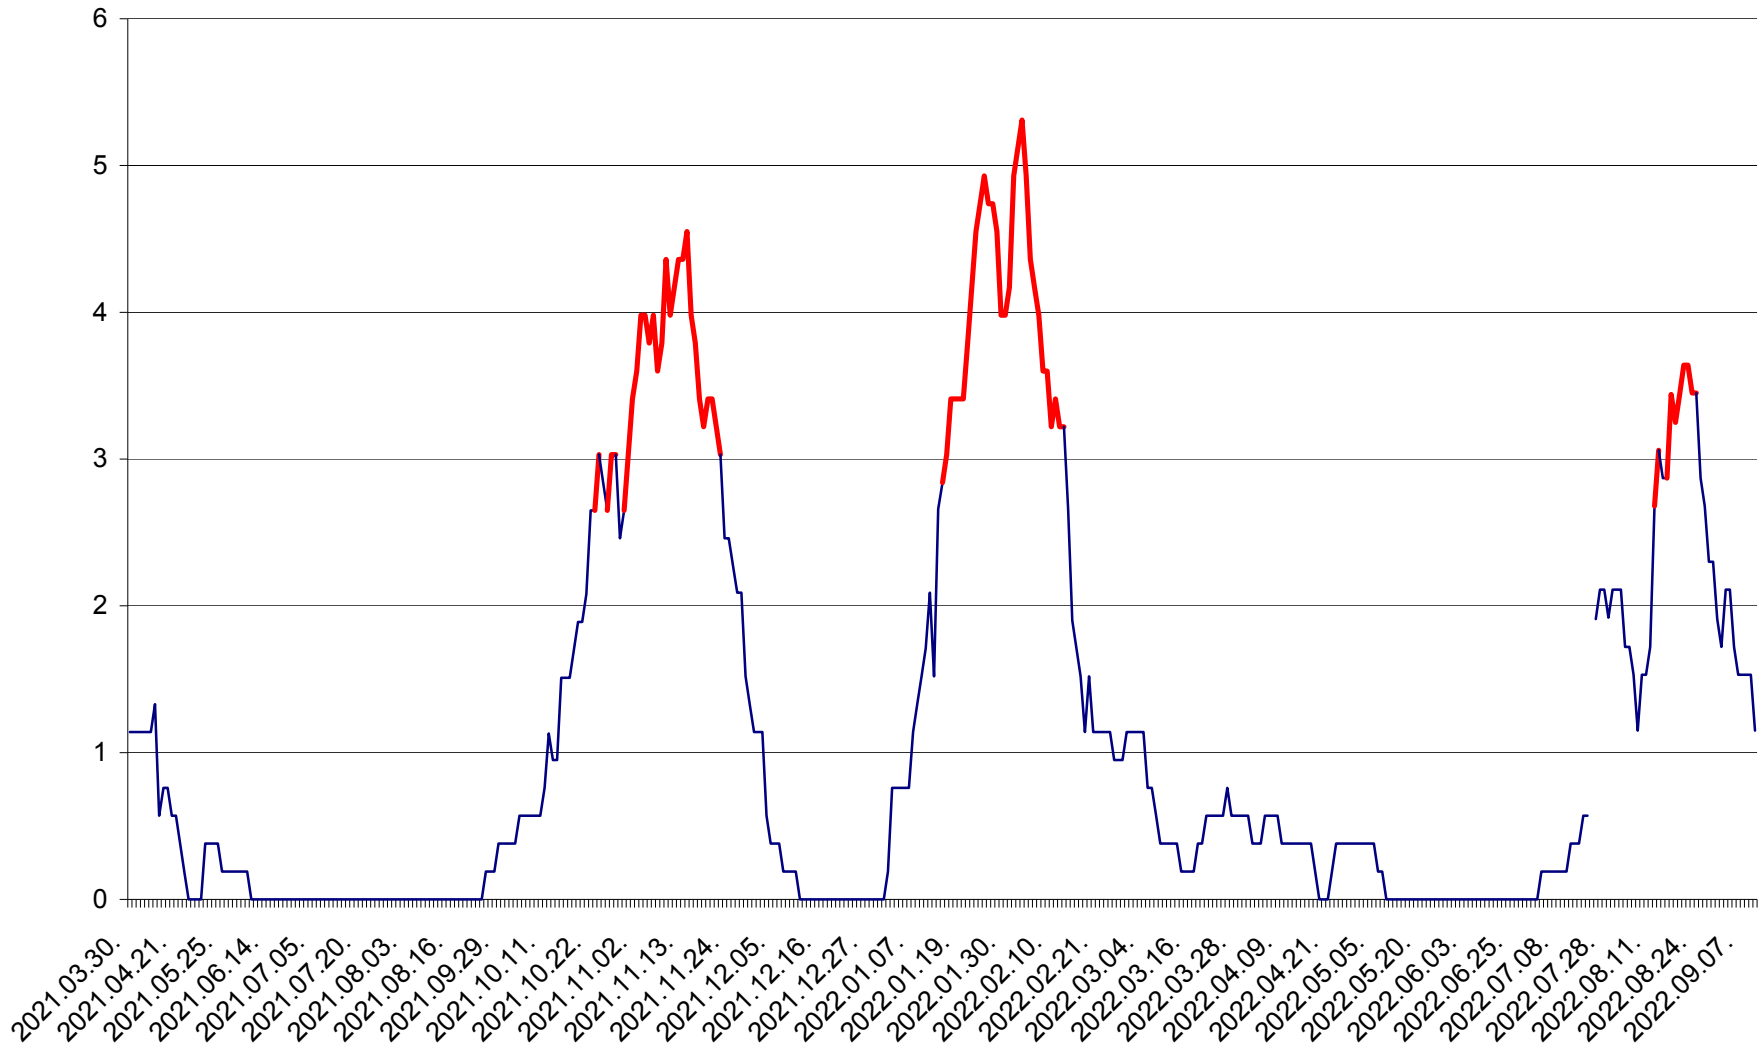

SÂNSIMION - Evolutia incidentei cumulate pe 14 zile la ‰ de locuitori
2021.04.01. - 2022.09.10.

SÂNTIMBRU - Evolutia incidentei cumulate pe 14 zile la ‰ de locuitori
2021.04.01. - 2022.09.10.

SĂRMAȘ - Evolutia incidentei cumulate pe 14 zile la ‰ de locuitori
2021.04.01. - 2022.09.10.

SATU MARE - Evolutia incidentei cumulate pe 14 zile la ‰ de locuitori
2021.04.01. - 2022.09.10.

SECUIENI - Evolutia incidentei cumulate pe 14 zile la % de locuitori
2021.04.01. - 2022.09.10.

SICULENI - Evolutia incidentei cumulate pe 14 zile la ‰ de locuitori
2021.04.01. - 2022.09.10.

ȘIMONEȘTI - Evolutia incidentei cumulate pe 14 zile la ‰ de locuitori
2021.04.01. - 2022.09.10.

SUBCETATE - Evolutia incidentei cumulate pe 14 zile la ‰ de locuitori
2021.04.01. - 2022.09.10.

SUSENI - Evolutia incidentei cumulate pe 14 zile la ‰ de locuitori
2021.04.01. - 2022.09.10.