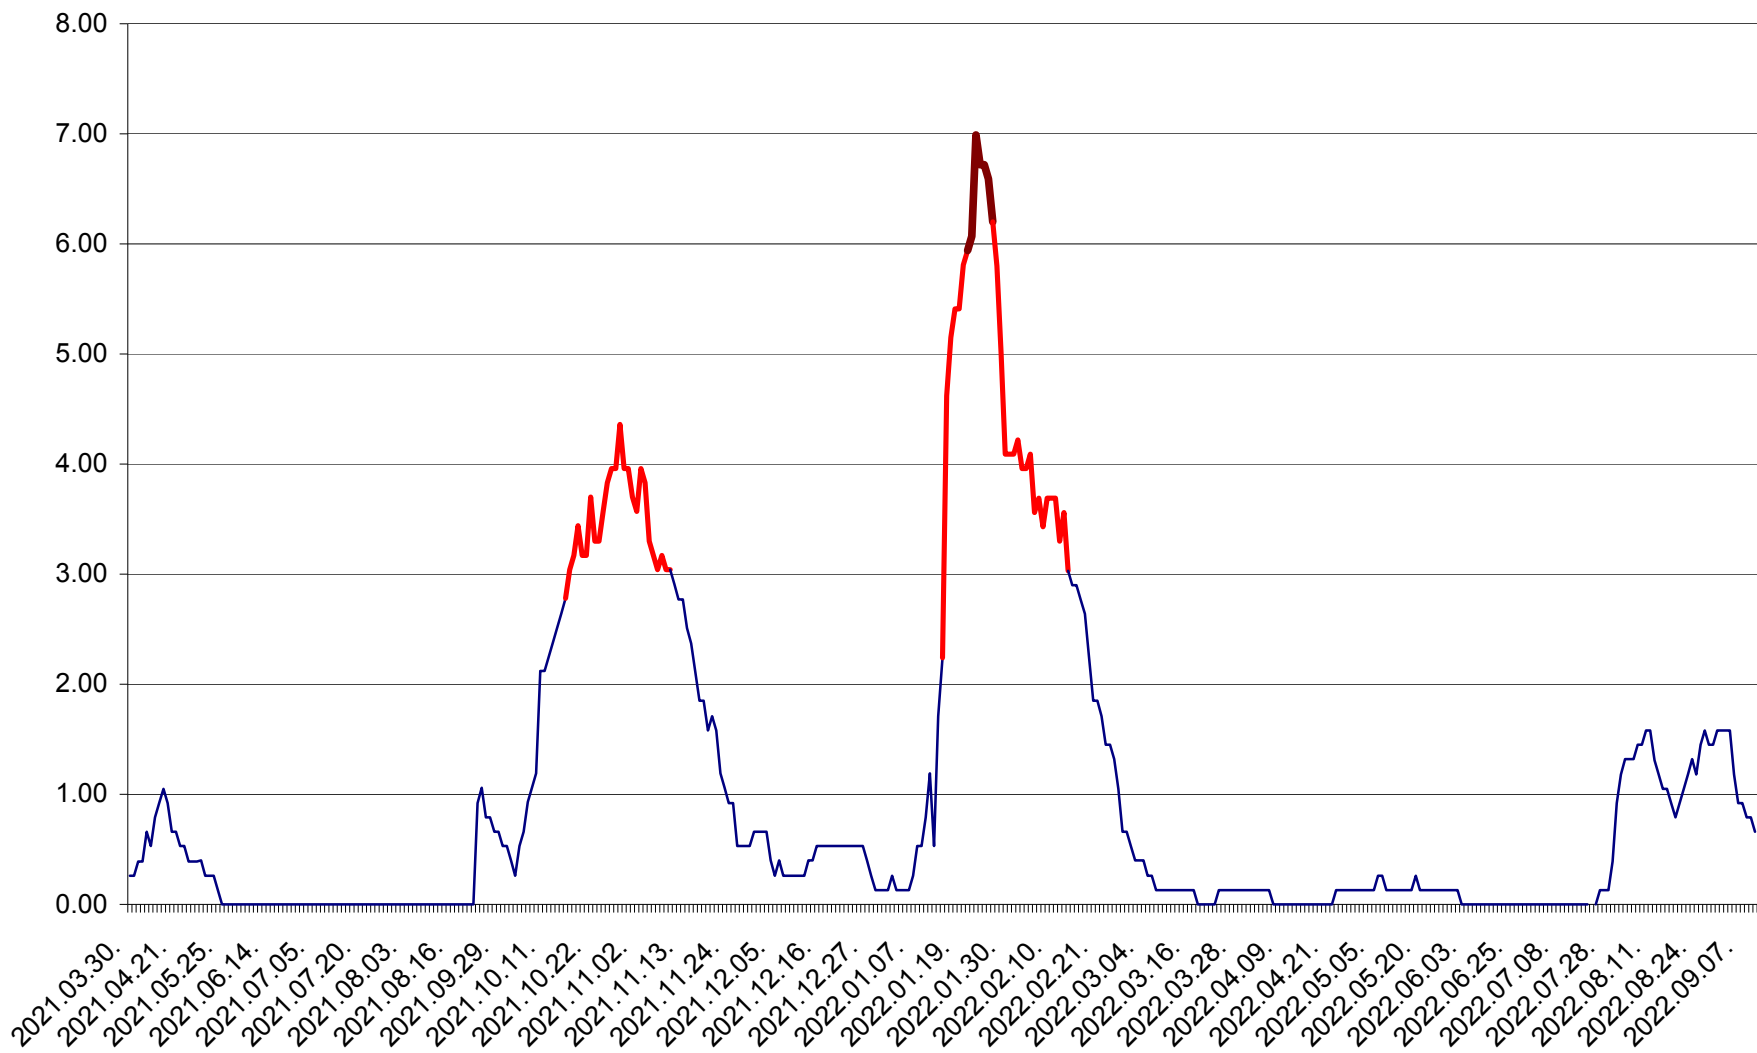

TUȘNAD - Evolutia incidentei cumulate pe 14 zile la ‰ de locuitori
2021.04.01. - 2022.09.10.

ULIEȘ - Evoluția incidenței cumulate pe 14 zile la ‰ de locuitori
2021.04.01. - 2022.09.10.

VĂRȘAG - Evolutia incidentei cumulate pe 14 zile la ‰ de locuitori
2021.04.01. - 2022.09.10.

ORAȘ VLĂHIȚA - Evolutia incidentei cumulate pe 14 zile la ‰ de locuitori
2021.04.01. - 2022.09.10.

VOȘLĂBENI - Evolutia incidentei cumulate pe 14 zile la ‰ de locuitori
2021.04.01. - 2022.09.10.

ZETEA - Evolutia incidentei cumulate pe 14 zile la ‰ de locuitori
2021.04.01. - 2022.09.10.