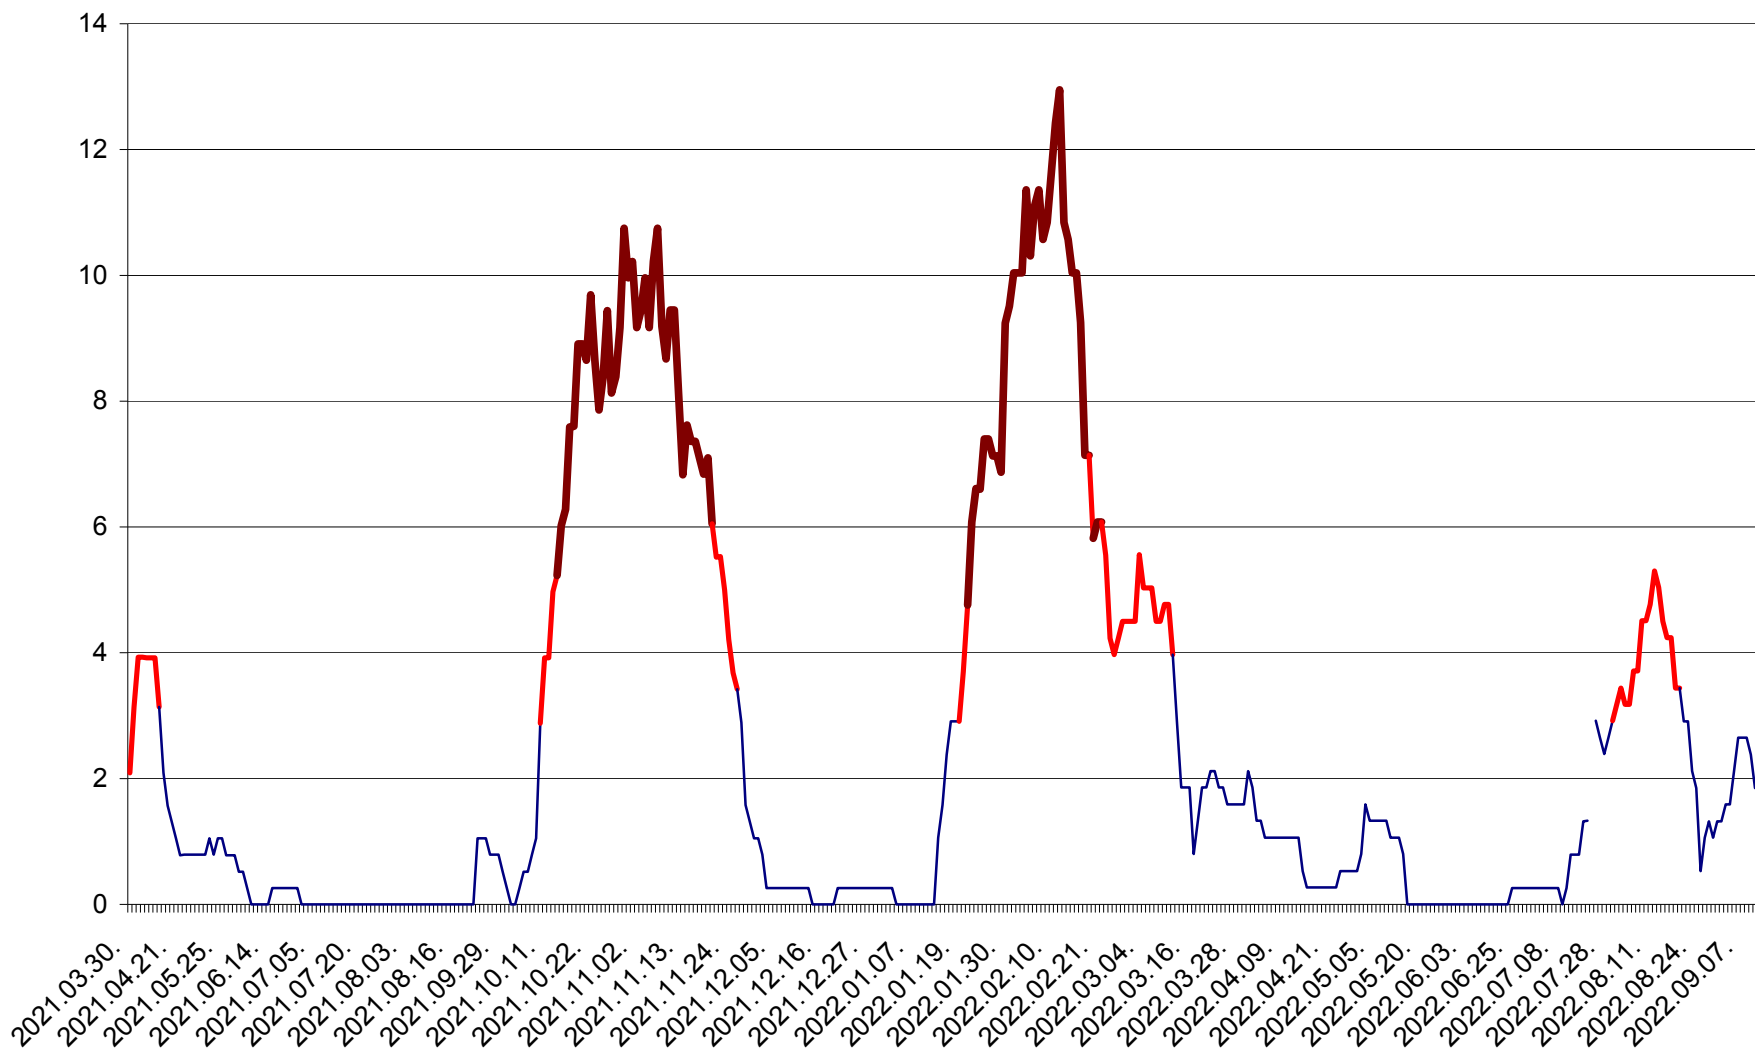

RACU - Evolutia incidentei cumulate pe 14 zile la ‰ de locuitori
2021.04.01. - 2022.09.10.

REMETEA - Evolutia incidentei cumulate pe 14 zile la ‰ de locuitori
2021.04.01. - 2022.09.10.

SĂCEL - Evolutia incidentei cumulate pe 14 zile la ‰ de locuitori
2021.04.01. - 2022.09.10.

SÂNCRĂIENI - Evolutia incidentei cumulate pe 14 zile la ‰ de locuitori
2021.04.01. - 2022.09.10.

SÂNDOMINIC - Evolutia incidentei cumulate pe 14 zile la ‰ de locuitori
2021.04.01. - 2022.09.10.

SÂNMARTIN - Evolutia incidentei cumulate pe 14 zile la ‰ de locuitori
2021.04.01. - 2022.09.10.

SÂNSIMION - Evolutia incidentei cumulate pe 14 zile la ‰ de locuitori
2021.04.01. - 2022.09.10.

SÂNTIMBRU - Evolutia incidentei cumulate pe 14 zile la ‰ de locuitori
2021.04.01. - 2022.09.10.

SĂRMAȘ - Evolutia incidentei cumulate pe 14 zile la ‰ de locuitori
2021.04.01. - 2022.09.10.