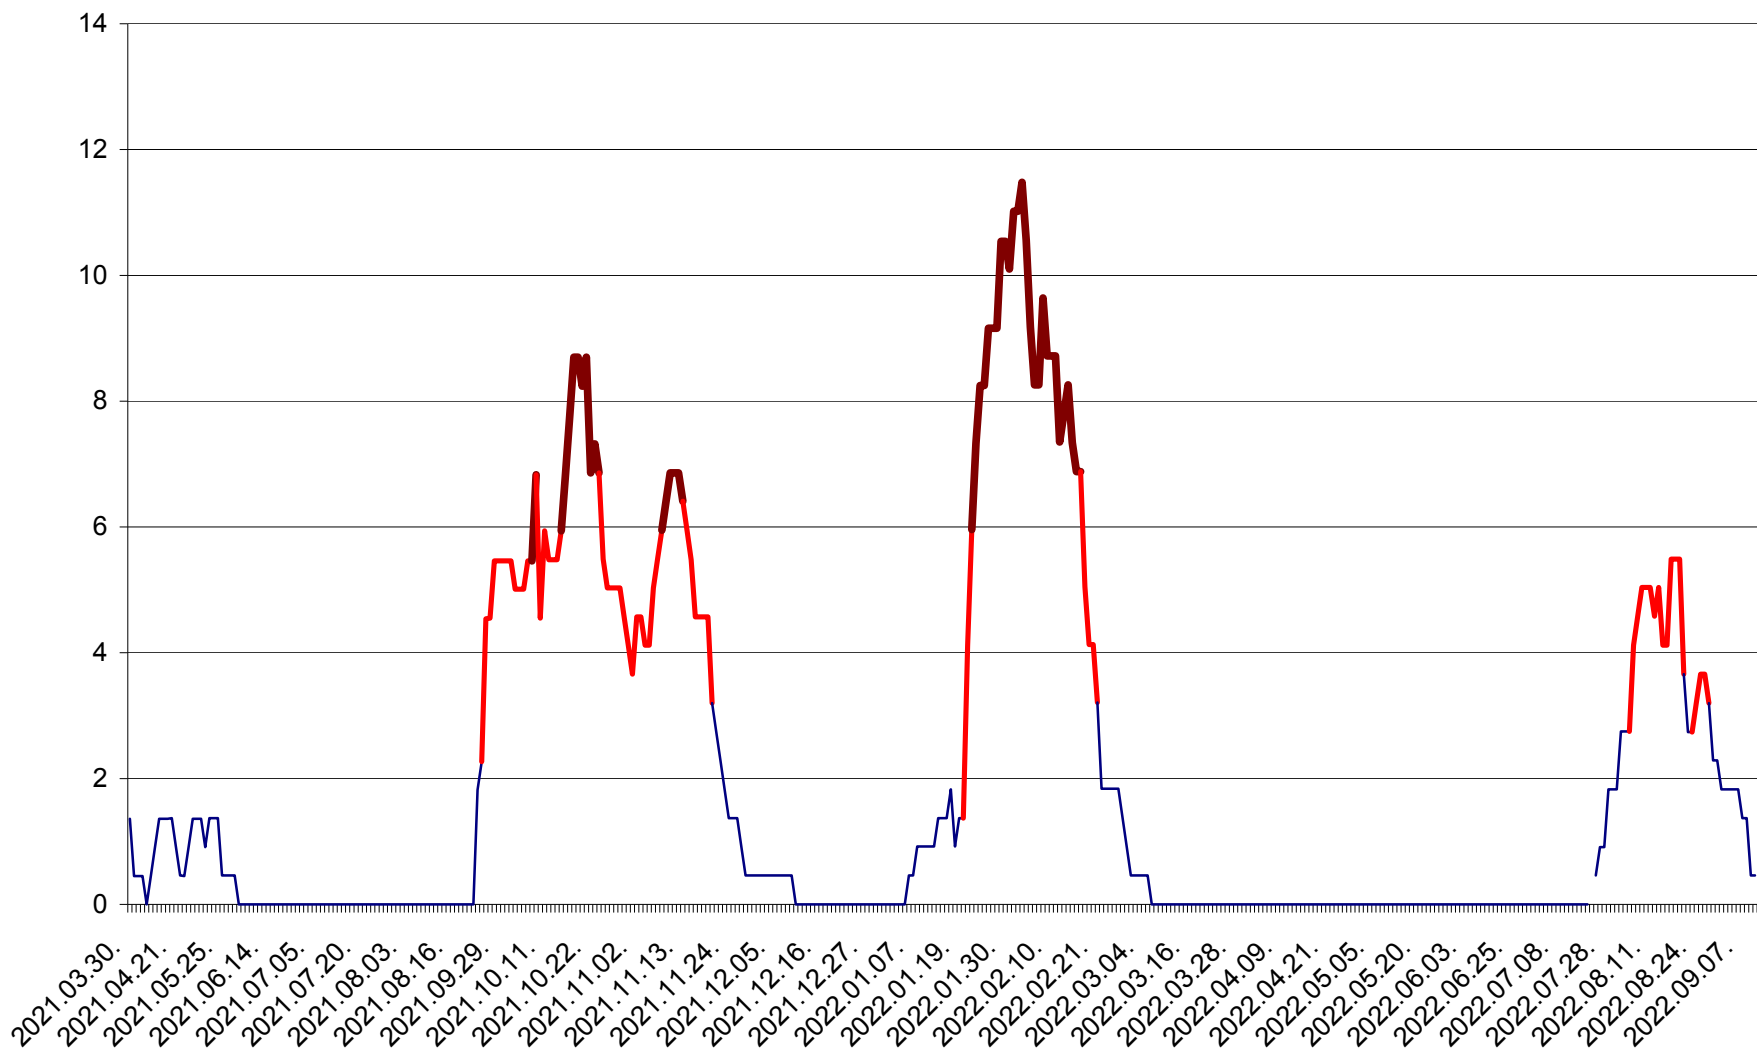

MUNICIPIUL GHEORGHENI - Evolutia incidentei cumulate pe 14 zile la ‰ de locuitori
2021.04.01. - 2022.09.10.

JOSENI - Evolutia incidentei cumulate pe 14 zile la ‰ de locuitori
2021.04.01. - 2022.09.10.

LĂZAREA - Evolutia incidentei cumulate pe 14 zile la % de locuitori
2021.04.01. - 2022.09.10.

LELICENI - Evolutia incidentei cumulate pe 14 zile la ‰ de locuitori
2021.04.01. - 2022.09.10.

LUETA - Evolutia incidentei cumulate pe 14 zile la ‰ de locuitori
2021.04.01. - 2022.09.10.

LUNCA DE JOS - Evolutia incidentei cumulate pe 14 zile la ‰ de locuitori
2021.04.01. - 2022.09.10.

LUNCA DE SUS - Evolutia incidentei cumulate pe 14 zile la ‰ de locuitori
2021.04.01. - 2022.09.10.

LUPENI - Evolutia incidentei cumulate pe 14 zile la ‰ de locuitori
2021.04.01. - 2022.09.10.

MĂDĂRAȘ - Evolutia incidentei cumulate pe 14 zile la ‰ de locuitori
2021.04.01. - 2022.09.10.