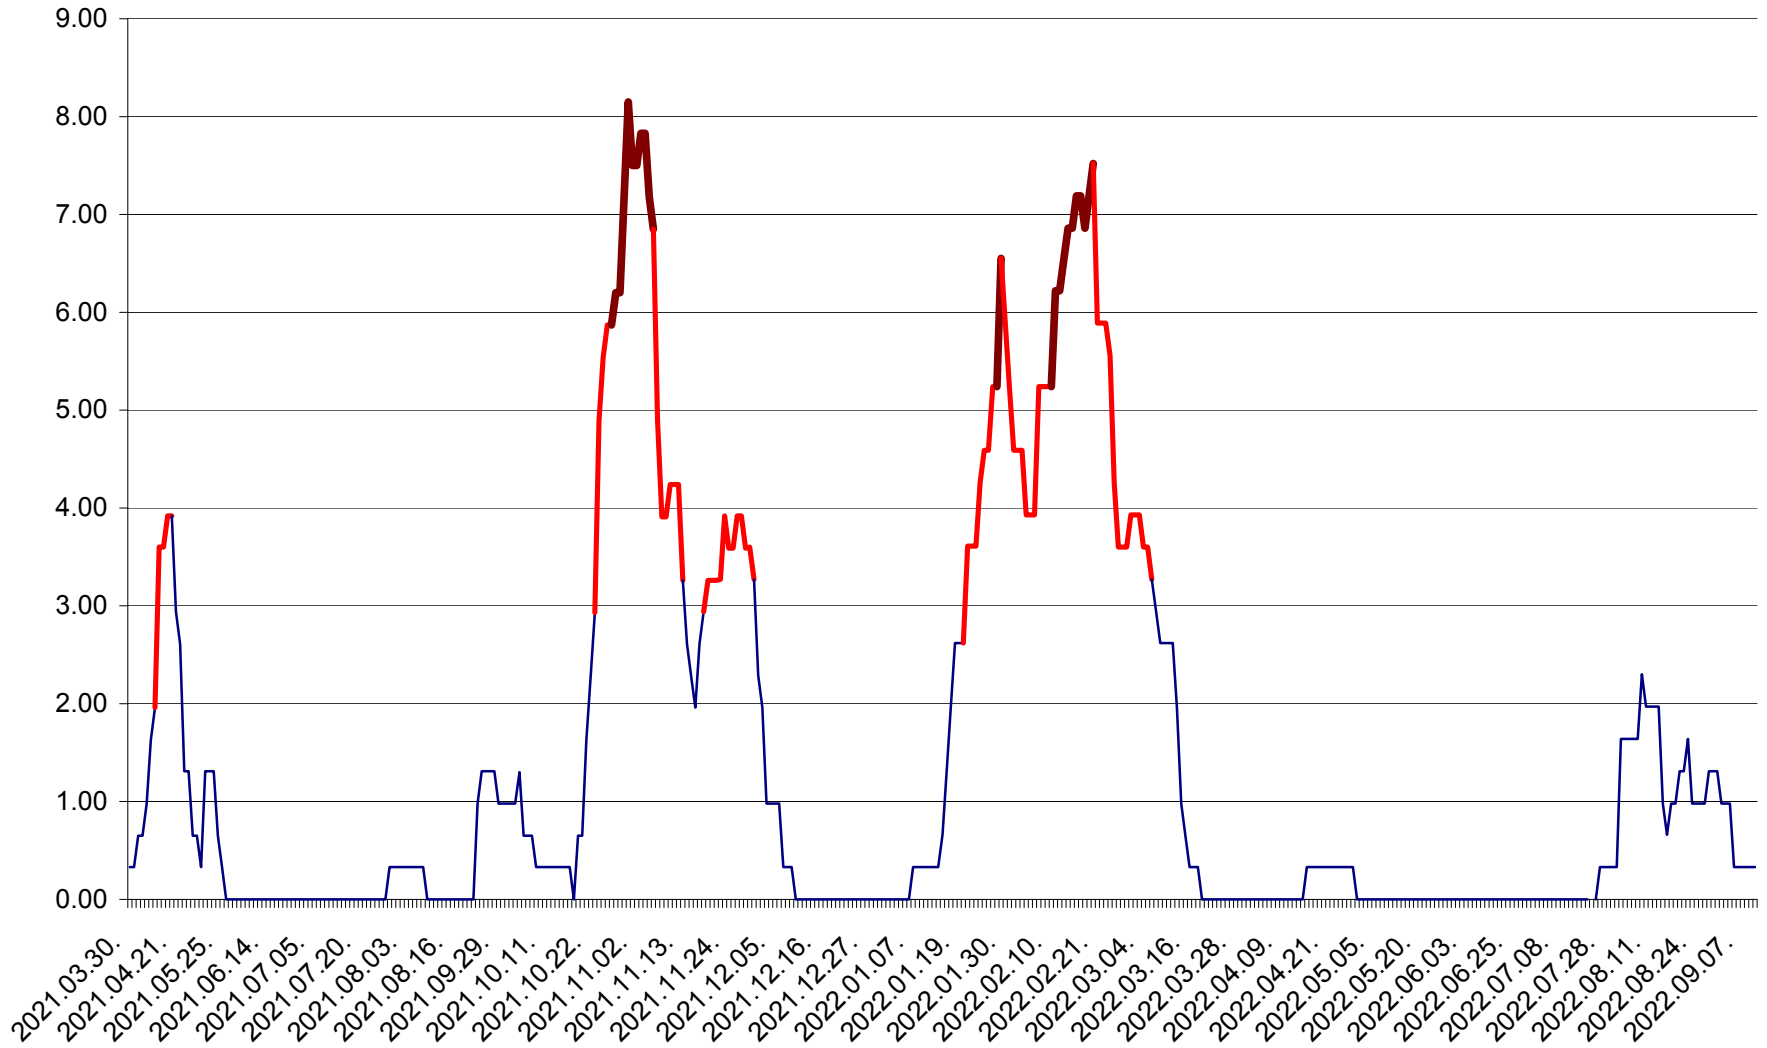

ATID - Evolutia incidentei cumulate pe 14 zile la % de locuitori
2021.04.01. - 2022.09.10.

AVRĂMEȘTI - Evolutia incidentei cumulate pe 14 zile la ‰ de locuitori
2021.04.01. - 2022.09.10.

ORAȘ BĂILE TUȘNAD - Evolutia incidentei cumulate pe 14 zile la ‰ de locuitori
2021.04.01. - 2022.09.10.

ORAȘ BĂLAN - Evoluția incidenței cumulate pe 14 zile la ‰ de locuitori
2021.04.01. - 2022.09.10.

BILBOR - Evolutia incidentei cumulate pe 14 zile la ‰ de locuitori
2021.04.01. - 2022.09.10.

ORAȘ BORSEC - Evolutia incidentei cumulate pe 14 zile la ‰ de locuitori
2021.04.01. - 2022.09.10.

BRĂDEȘTI - Evoluția incidenței cumulate pe 14 zile la ‰ de locuitori
2021.04.01. - 2022.09.10.

CĂPÂLNIȚA - Evoluția incidenței cumulate pe 14 zile la ‰ de locuitori
2021.04.01. - 2022.09.10.

CÂRȚA - Evolutia incidentei cumulate pe 14 zile la ‰ de locuitori
2021.04.01. - 2022.09.10.