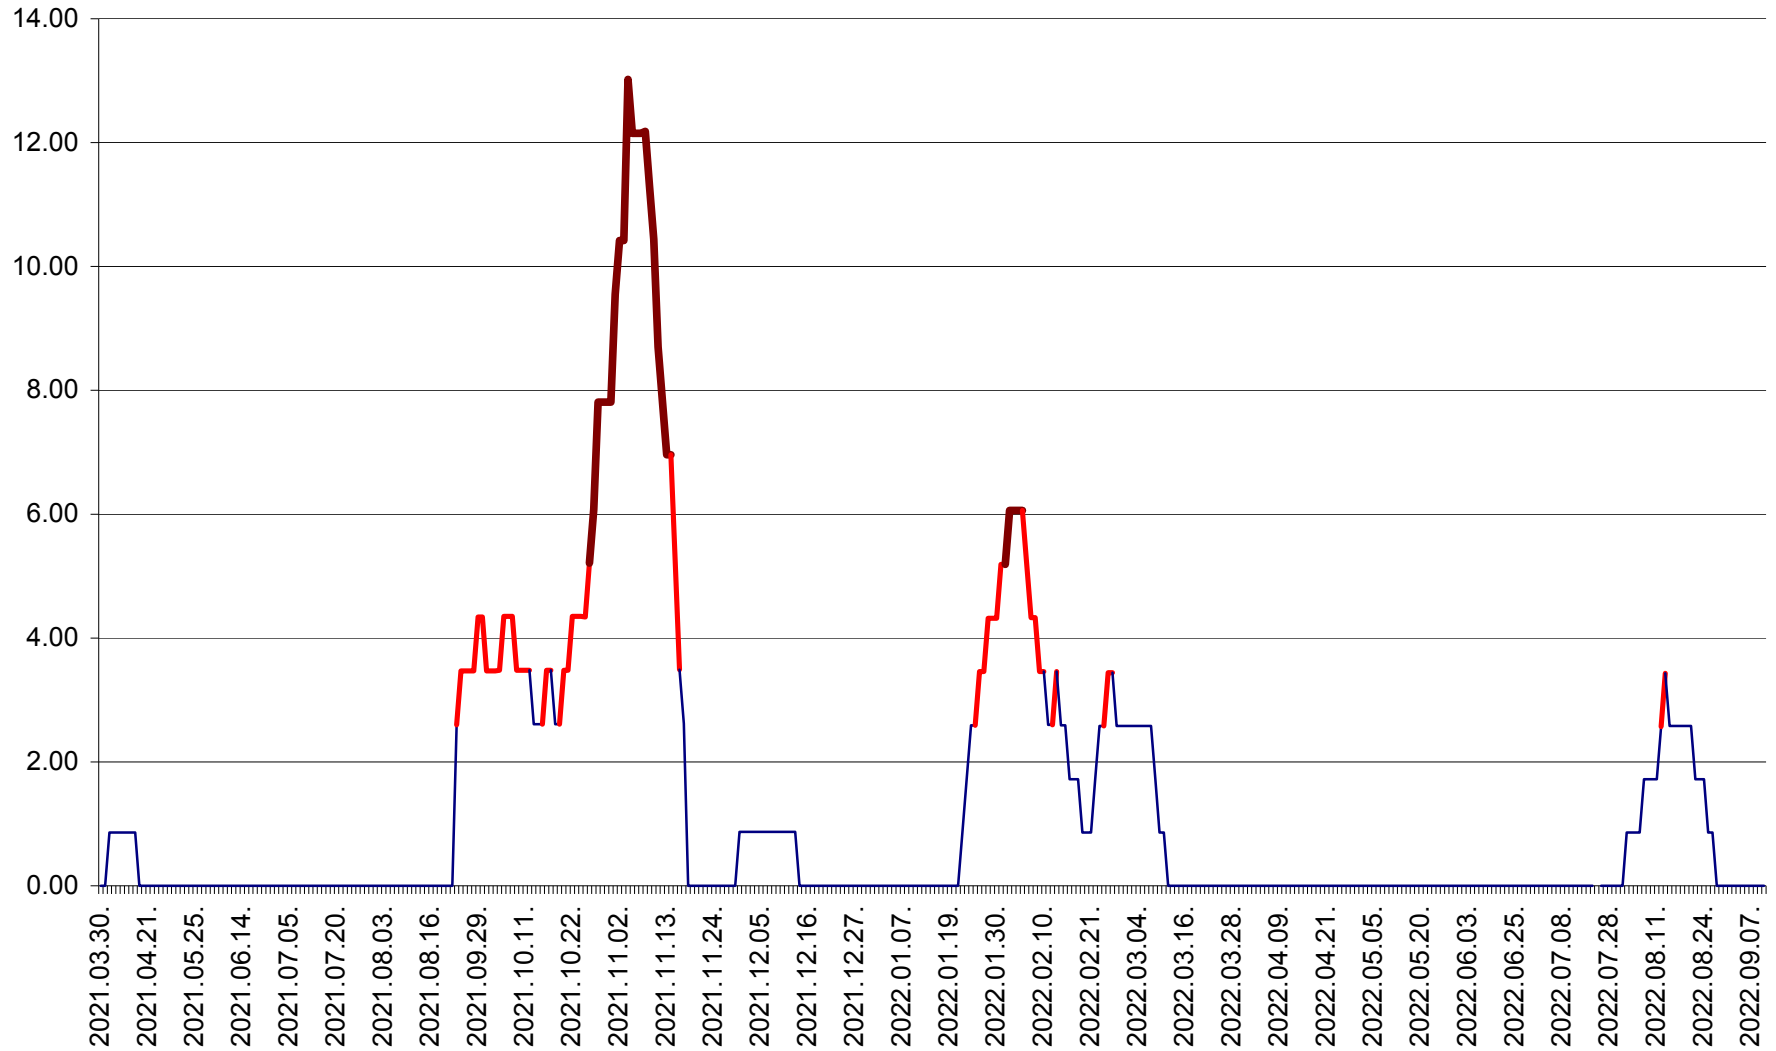

VĂRȘAG - Evolutia incidentei cumulate pe 14 zile la ‰ de locuitori
2021.04.01. - 2022.09.10.

ULIEȘ - Evoluția incidenței cumulate pe 14 zile la ‰ de locuitori
2021.04.01. - 2022.09.10.