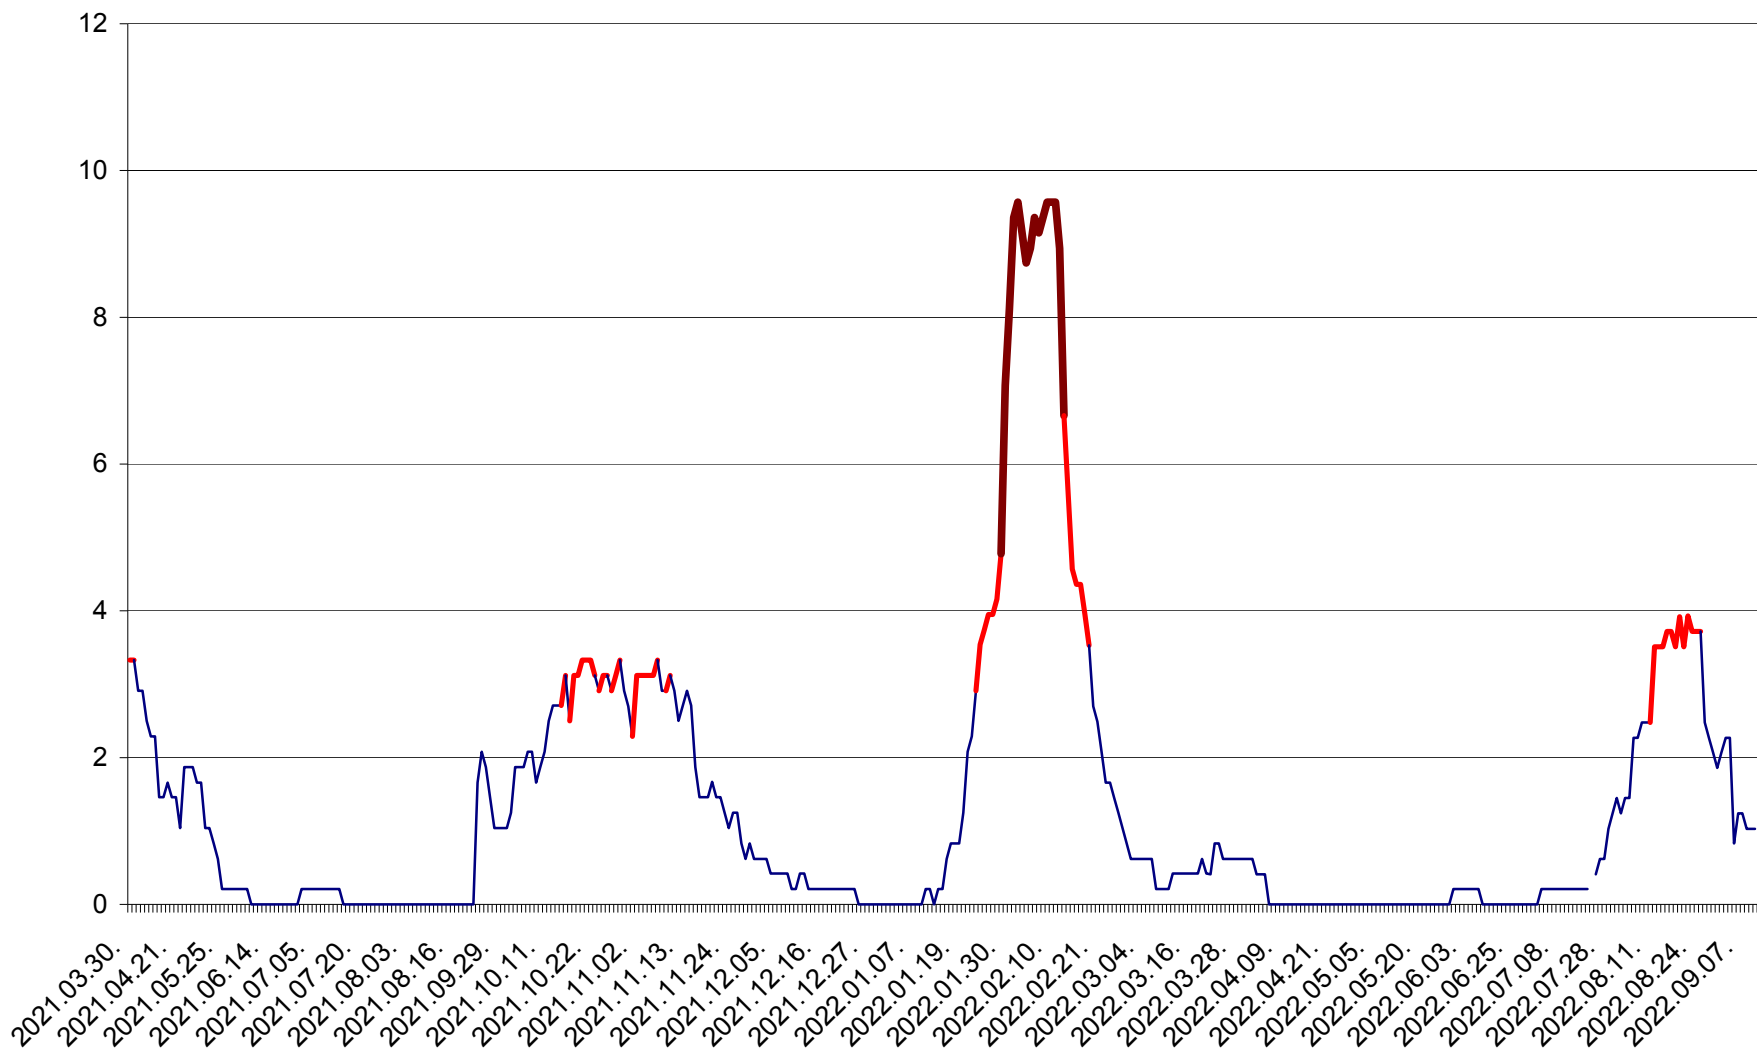

MUNICIPIUL GHEORGHENI - Evolutia incidentei cumulate pe 14 zile la ‰ de locuitori
2021.04.01. - 2022.09.10.

JOSENI - Evolutia incidentei cumulate pe 14 zile la ‰ de locuitori
2021.04.01. - 2022.09.10.

LĂZAREA - Evolutia incidentei cumulate pe 14 zile la % de locuitori
2021.04.01. - 2022.09.10.

LELICENI - Evolutia incidentei cumulate pe 14 zile la ‰ de locuitori
2021.04.01. - 2022.09.10.

LUETA - Evolutia incidentei cumulate pe 14 zile la ‰ de locuitori
2021.04.01. - 2022.09.10.

LUNCA DE JOS - Evolutia incidentei cumulate pe 14 zile la ‰ de locuitori
2021.04.01. - 2022.09.10.

LUNCA DE SUS - Evolutia incidentei cumulate pe 14 zile la ‰ de locuitori
2021.04.01. - 2022.09.10.

LUPENI - Evolutia incidentei cumulate pe 14 zile la ‰ de locuitori
2021.04.01. - 2022.09.10.

MĂDĂRAȘ - Evolutia incidentei cumulate pe 14 zile la ‰ de locuitori
2021.04.01. - 2022.09.10.