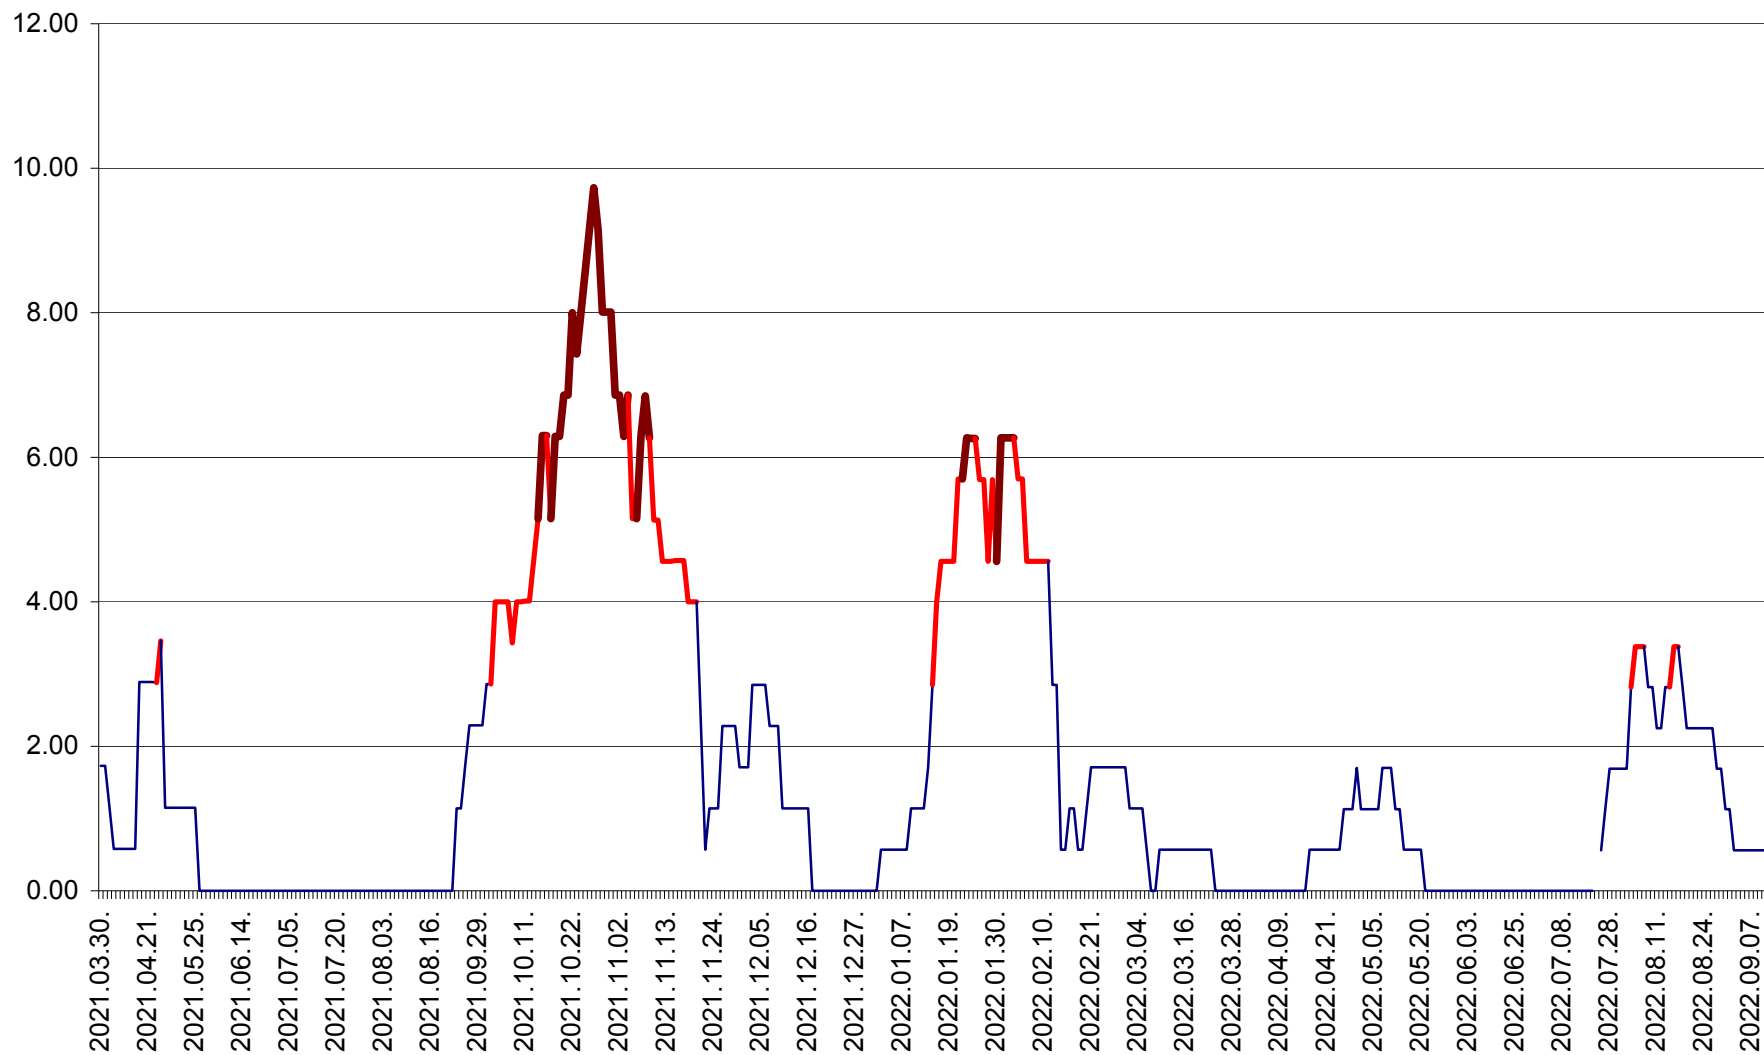

ORAȘ VLĂHIȚA - Evolutia incidentei cumulate pe 14 zile la ‰ de locuitori
2021.04.01. - 2022.09.10.