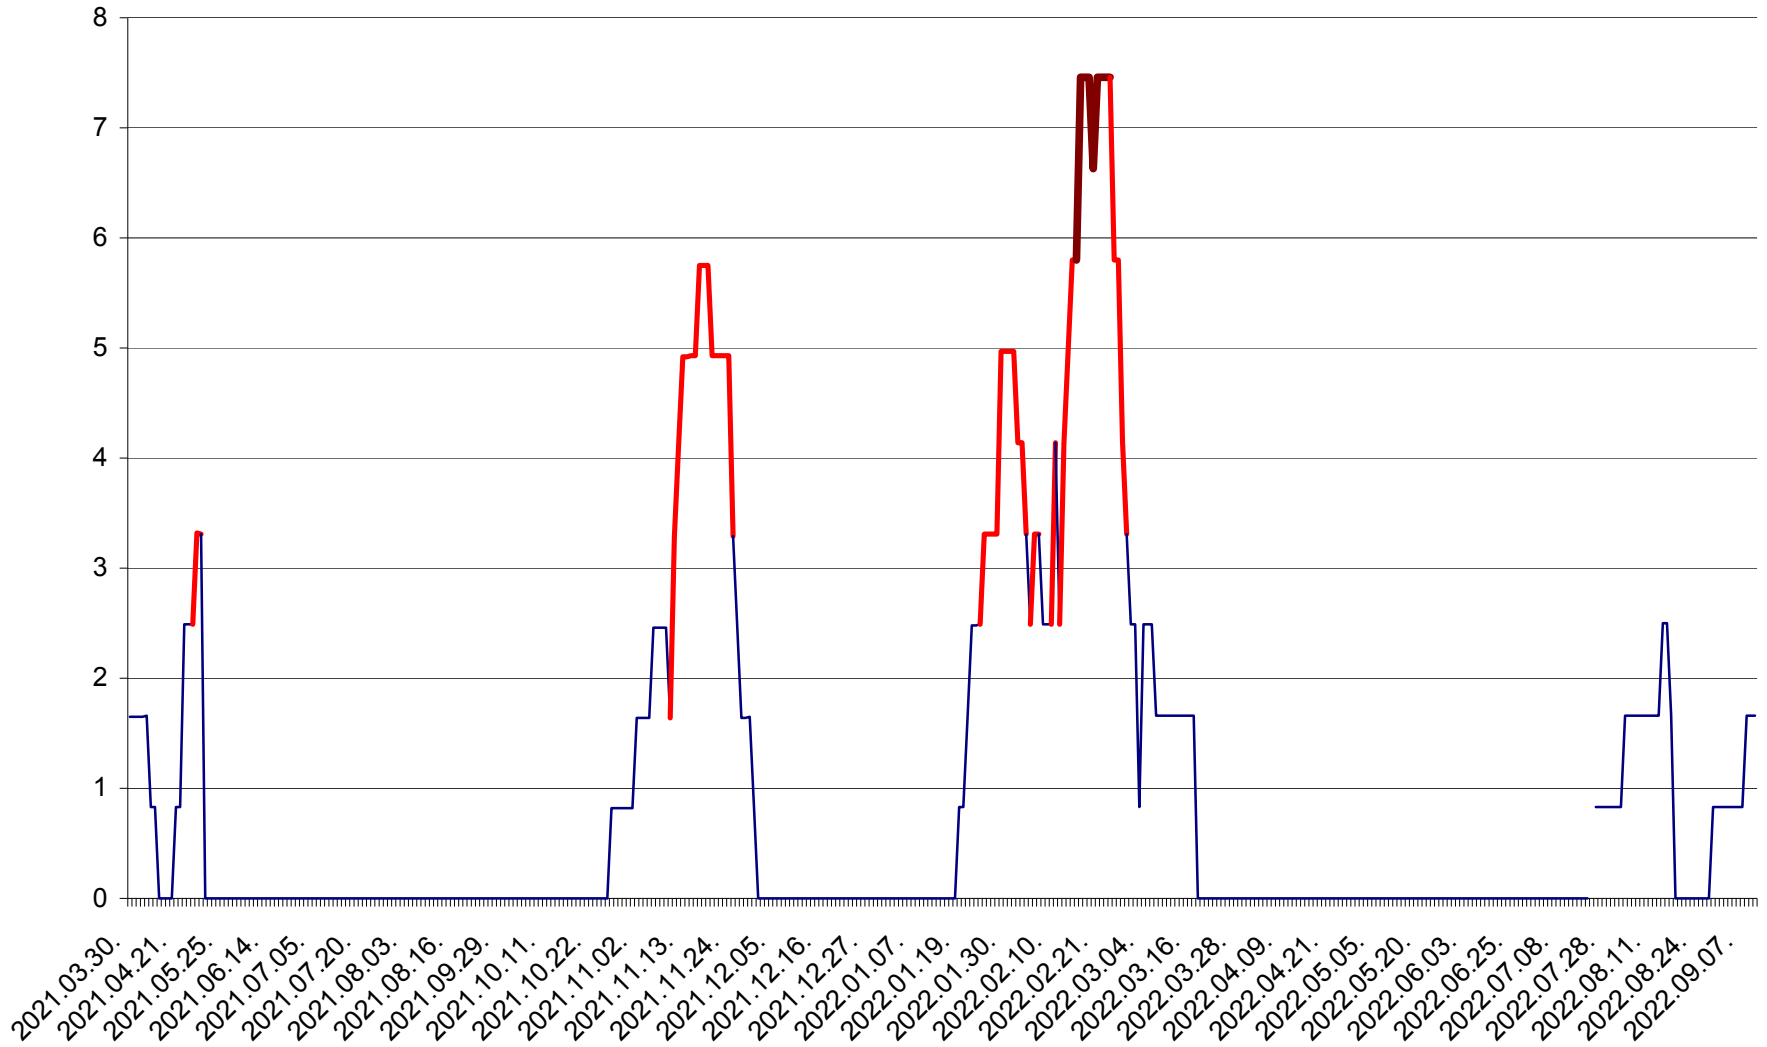

PLĂIEȘII DE JOS - Evolutia incidentei cumulate pe 14 zile la ‰ de locuitori
2021.04.01. - 2022.09.10.

PORUMBENI - Evolutia incidentei cumulate pe 14 zile la ‰ de locuitori
2021.04.01. - 2022.09.10.

PRAID - Evolutia incidentei cumulate pe 14 zile la ‰ de locuitori
2021.04.01. - 2022.09.10.

RACU - Evolutia incidentei cumulate pe 14 zile la ‰ de locuitori
2021.04.01. - 2022.09.10.

REMETEA - Evolutia incidentei cumulate pe 14 zile la ‰ de locuitori
2021.04.01. - 2022.09.10.

SĂCEL - Evolutia incidentei cumulate pe 14 zile la ‰ de locuitori
2021.04.01. - 2022.09.10.