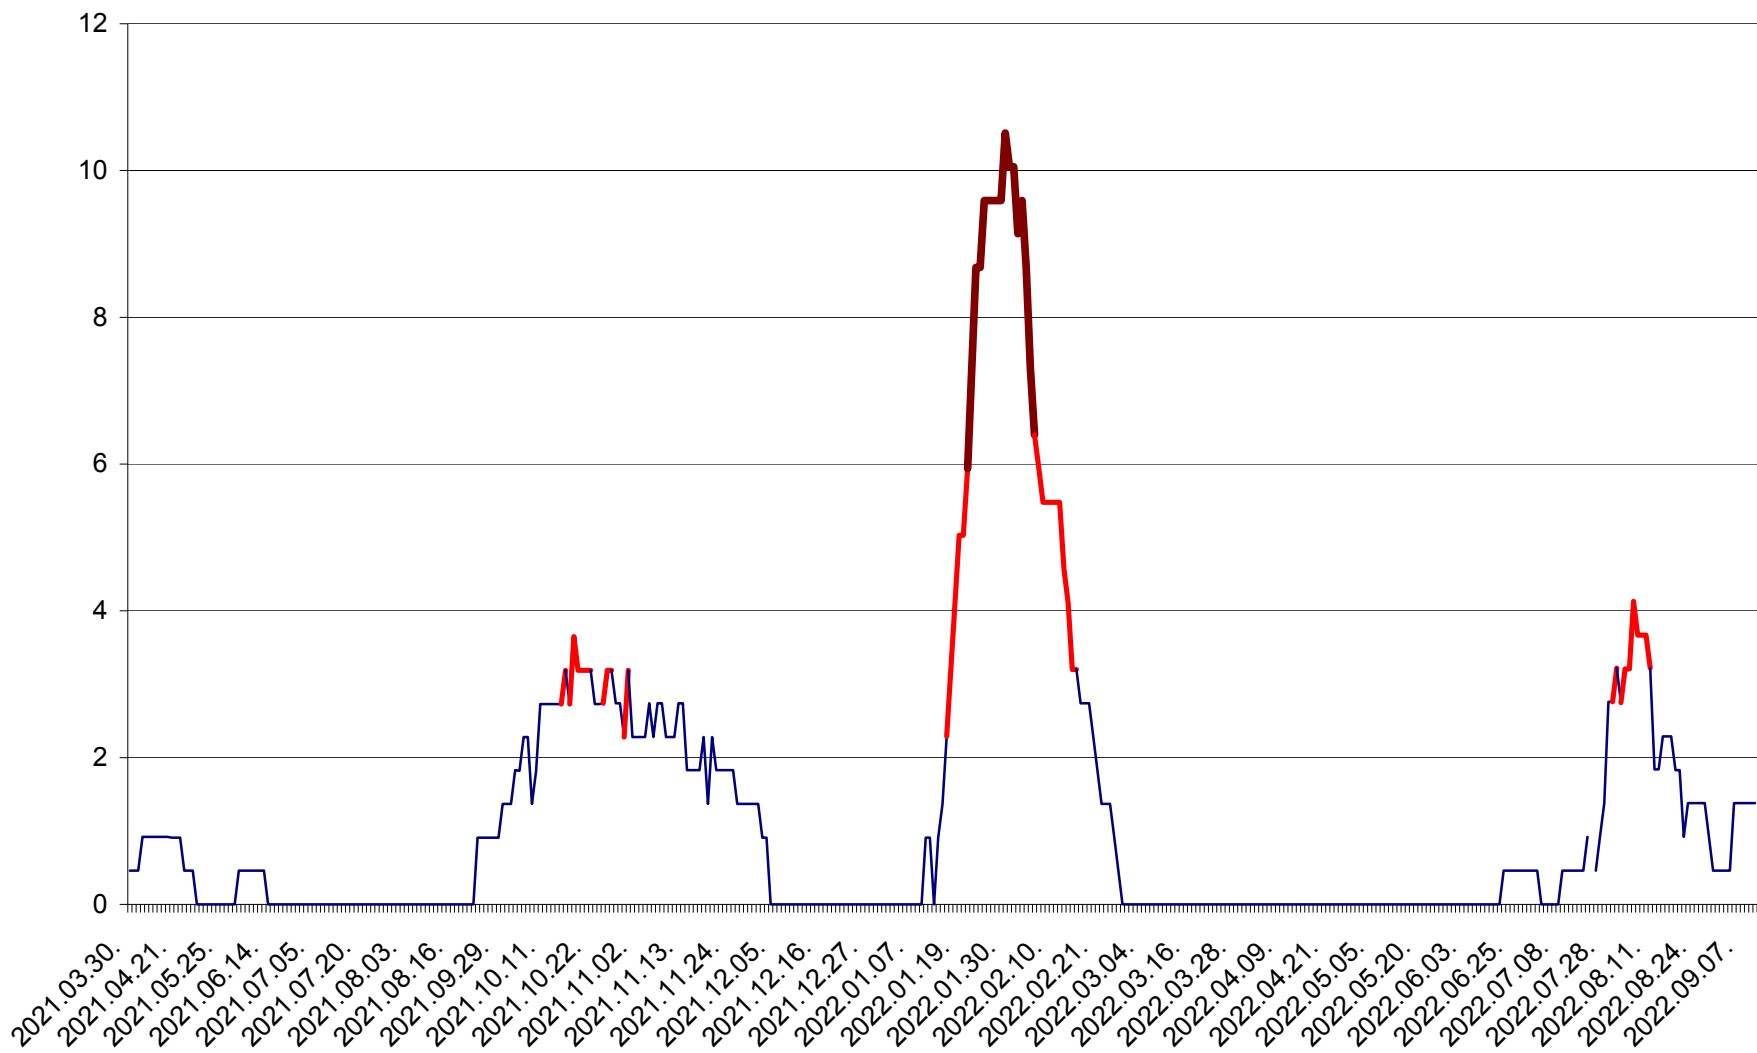

CICEU - Evolutia incidentei cumulate pe 14 zile la ‰ de locuitori
2021.04.01. - 2022.09.10.

CIUCSÂNGEORGIU - Evolutia incidentei cumulate pe 14 zile la ‰ de locuitori
2021.04.01. - 2022.09.10.

CIUMANI - Evolutia incidentei cumulate pe 14 zile la ‰ de locuitori
2021.04.01. - 2022.09.10.

CORBU - Evolutia incidentei cumulate pe 14 zile la ‰ de locuitori
2021.04.01. - 2022.09.10.

CORUND - Evolutia incidentei cumulate pe 14 zile la ‰ de locuitori
2021.04.01. - 2022.09.10.

COZMENI - Evolutia incidentei cumulate pe 14 zile la % de locuitori
2021.04.01. - 2022.09.10.

ORAȘ CRISTURU SECUIESC - Evolutia incidentei cumulate pe 14 zile la ‰ de locuitori
2021.04.01. - 2022.09.10.

DĂNEȘTI - Evolutia incidentei cumulate pe 14 zile la ‰ de locuitori
2021.04.01. - 2022.09.10.

DÂRJIU - Evolutia incidentei cumulate pe 14 zile la ‰ de locuitori
2021.04.01. - 2022.09.10.

DEALU - Evolutia incidentei cumulate pe 14 zile la ‰ de locuitori
2021.04.01. - 2022.09.10.

DITRĂU - Evolutia incidentei cumulate pe 14 zile la ‰ de locuitori
2021.04.01. - 2022.09.10.