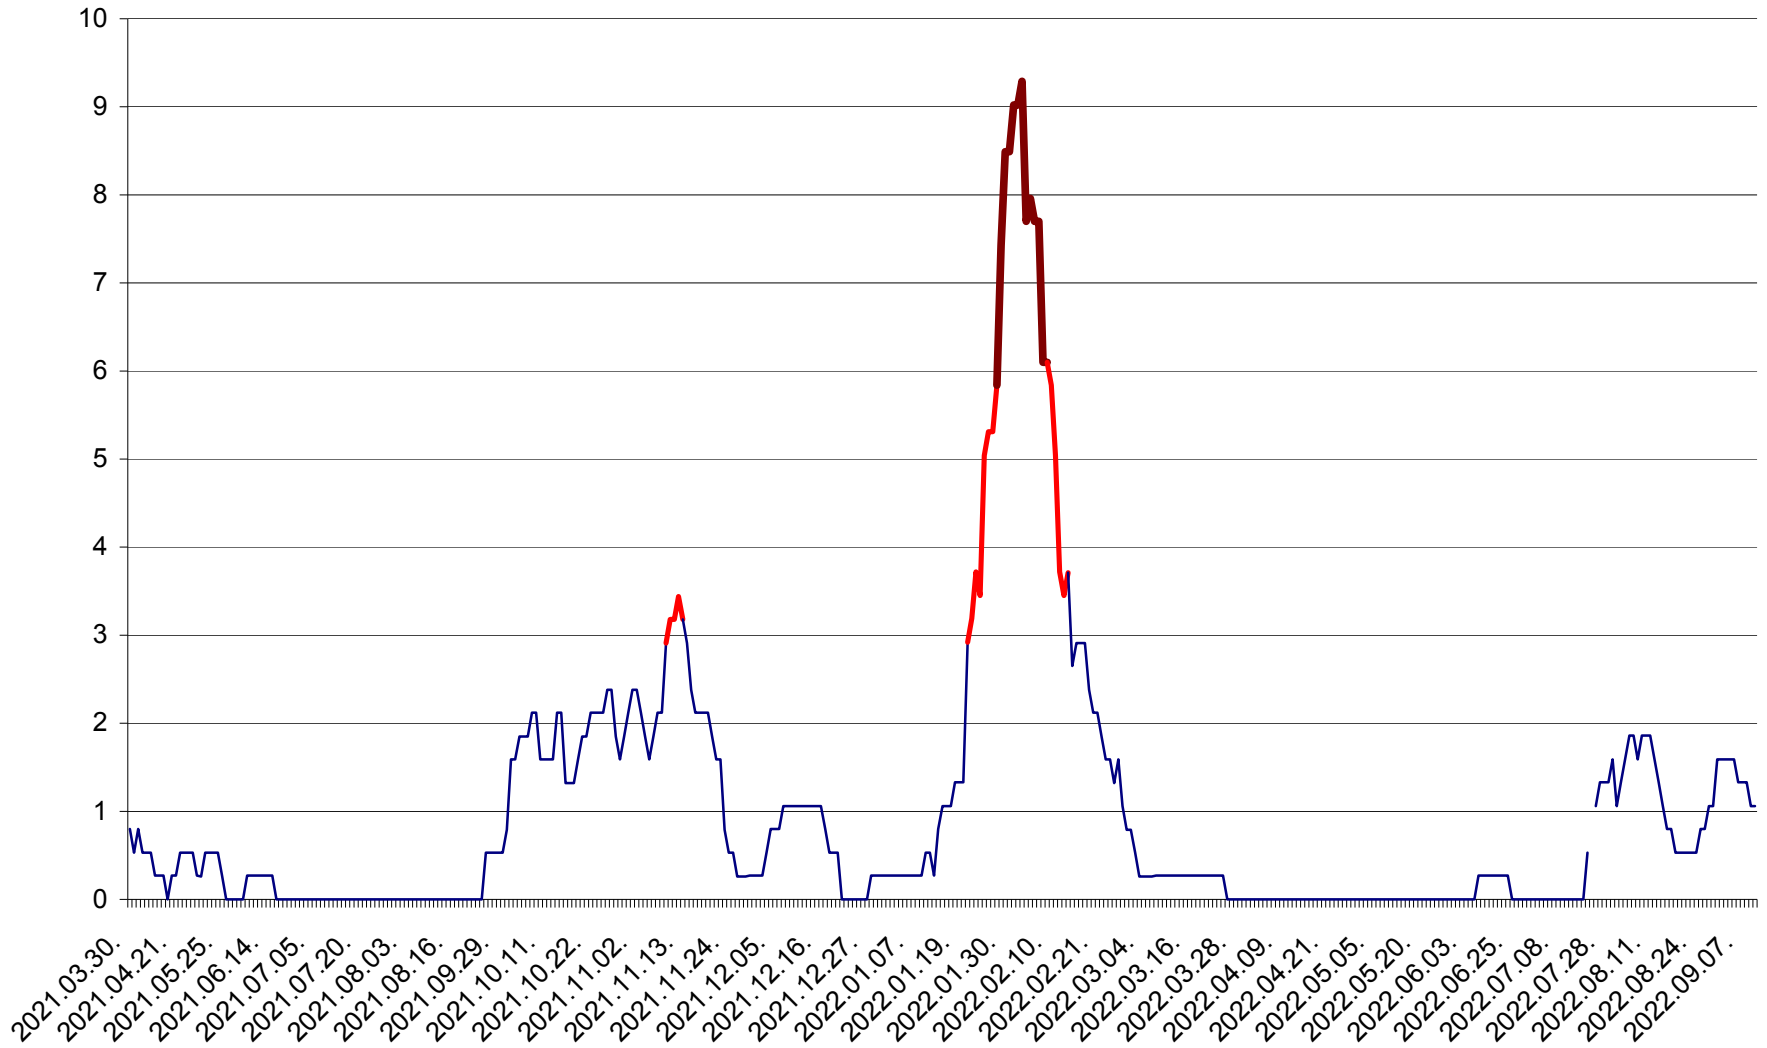

CORBU - Evolutia incidentei cumulate pe 14 zile la ‰ de locuitori
2021.04.01. - 2022.09.10.

CORUND - Evolutia incidentei cumulate pe 14 zile la ‰ de locuitori
2021.04.01. - 2022.09.10.

COZMENI - Evolutia incidentei cumulate pe 14 zile la % de locuitori
2021.04.01. - 2022.09.10.

ORAȘ CRISTURU SECUIESC - Evolutia incidentei cumulate pe 14 zile la ‰ de locuitori
2021.04.01. - 2022.09.10.

DĂNEȘTI - Evolutia incidentei cumulate pe 14 zile la ‰ de locuitori
2021.04.01. - 2022.09.10.

DÂRJIU - Evolutia incidentei cumulate pe 14 zile la ‰ de locuitori
2021.04.01. - 2022.09.10.

DEALU - Evolutia incidentei cumulate pe 14 zile la ‰ de locuitori
2021.04.01. - 2022.09.10.

DITRĂU - Evolutia incidentei cumulate pe 14 zile la ‰ de locuitori
2021.04.01. - 2022.09.10.

FELICENI - Evolutia incidentei cumulate pe 14 zile la % de locuitori
2021.04.01. - 2022.09.10.

FRUMOASA - Evolutia incidentei cumulate pe 14 zile la ‰ de locuitori
2021.04.01. - 2022.09.10.

GĂLĂUȚAȘ - Evoluția incidenței cumulate pe 14 zile la ‰ de locuitori
2021.04.01. - 2022.09.10.