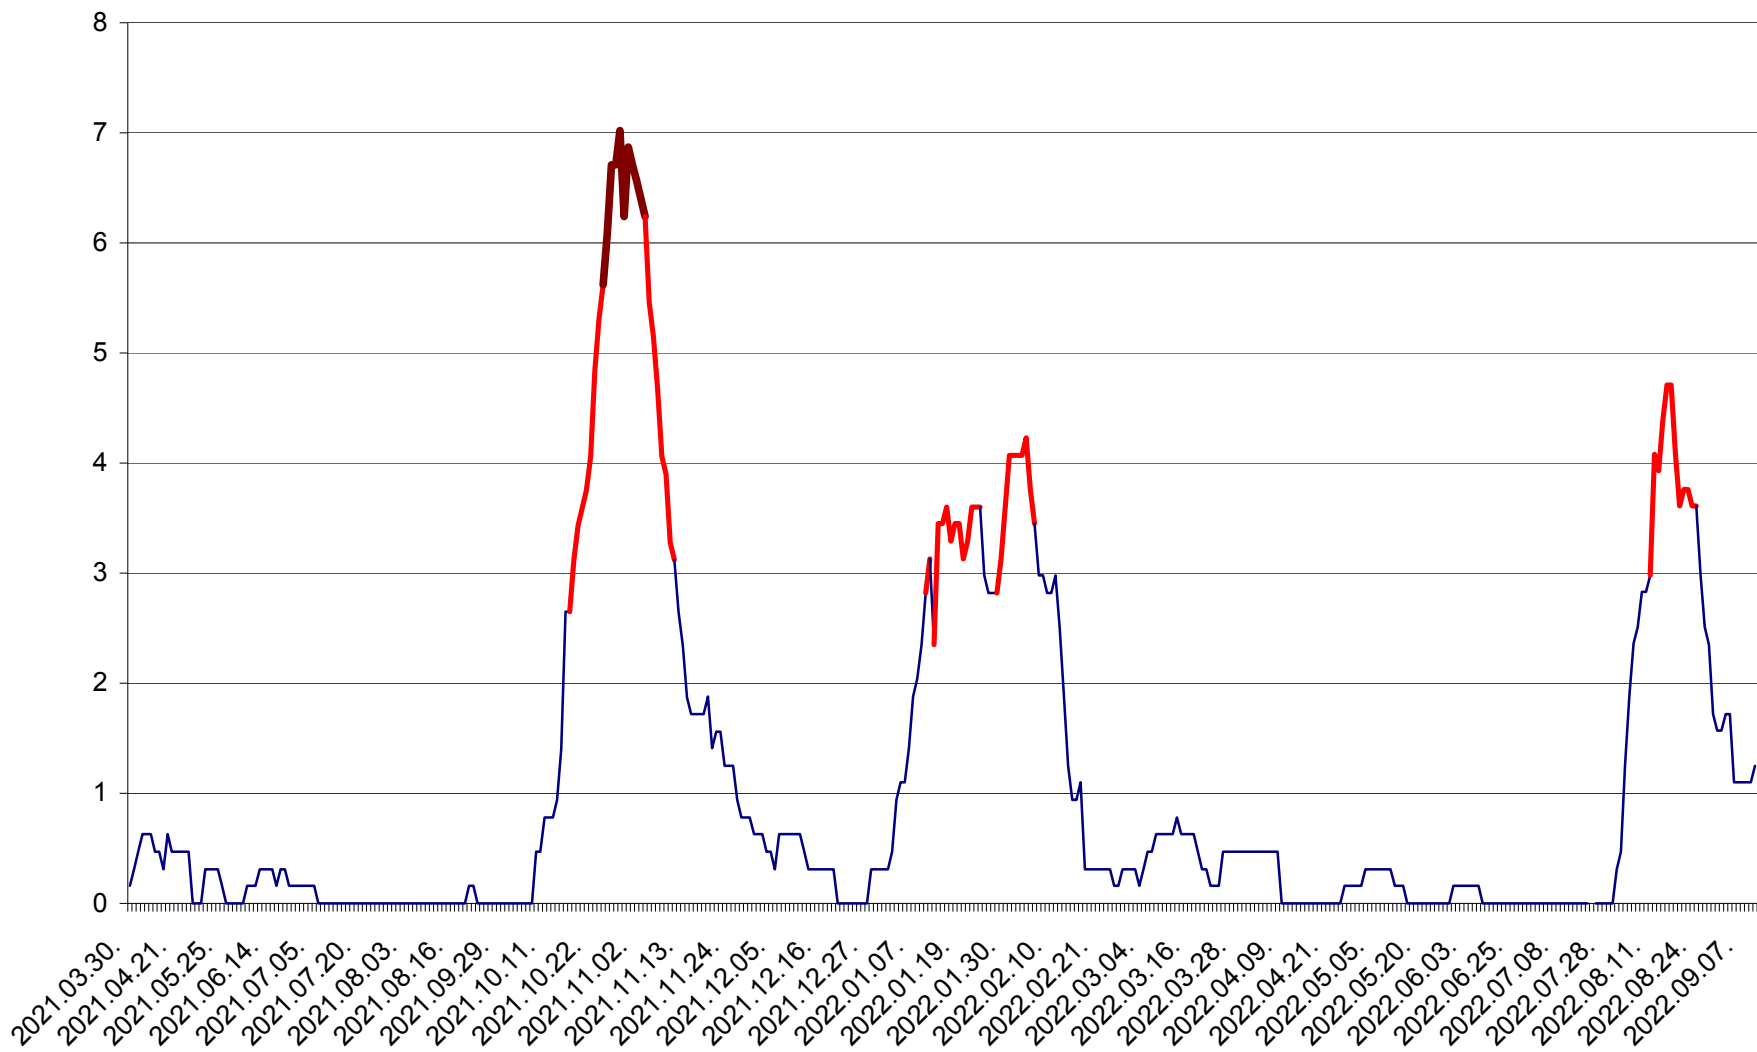

PLĂIEȘII DE JOS - Evolutia incidentei cumulate pe 14 zile la ‰ de locuitori
2021.04.01. - 2022.09.10.

PORUMBENI - Evolutia incidentei cumulate pe 14 zile la ‰ de locuitori
2021.04.01. - 2022.09.10.

PRAID - Evolutia incidentei cumulate pe 14 zile la ‰ de locuitori
2021.04.01. - 2022.09.10.

RACU - Evolutia incidentei cumulate pe 14 zile la ‰ de locuitori
2021.04.01. - 2022.09.10.

REMETEA - Evolutia incidentei cumulate pe 14 zile la ‰ de locuitori
2021.04.01. - 2022.09.10.

SĂCEL - Evolutia incidentei cumulate pe 14 zile la ‰ de locuitori
2021.04.01. - 2022.09.10.