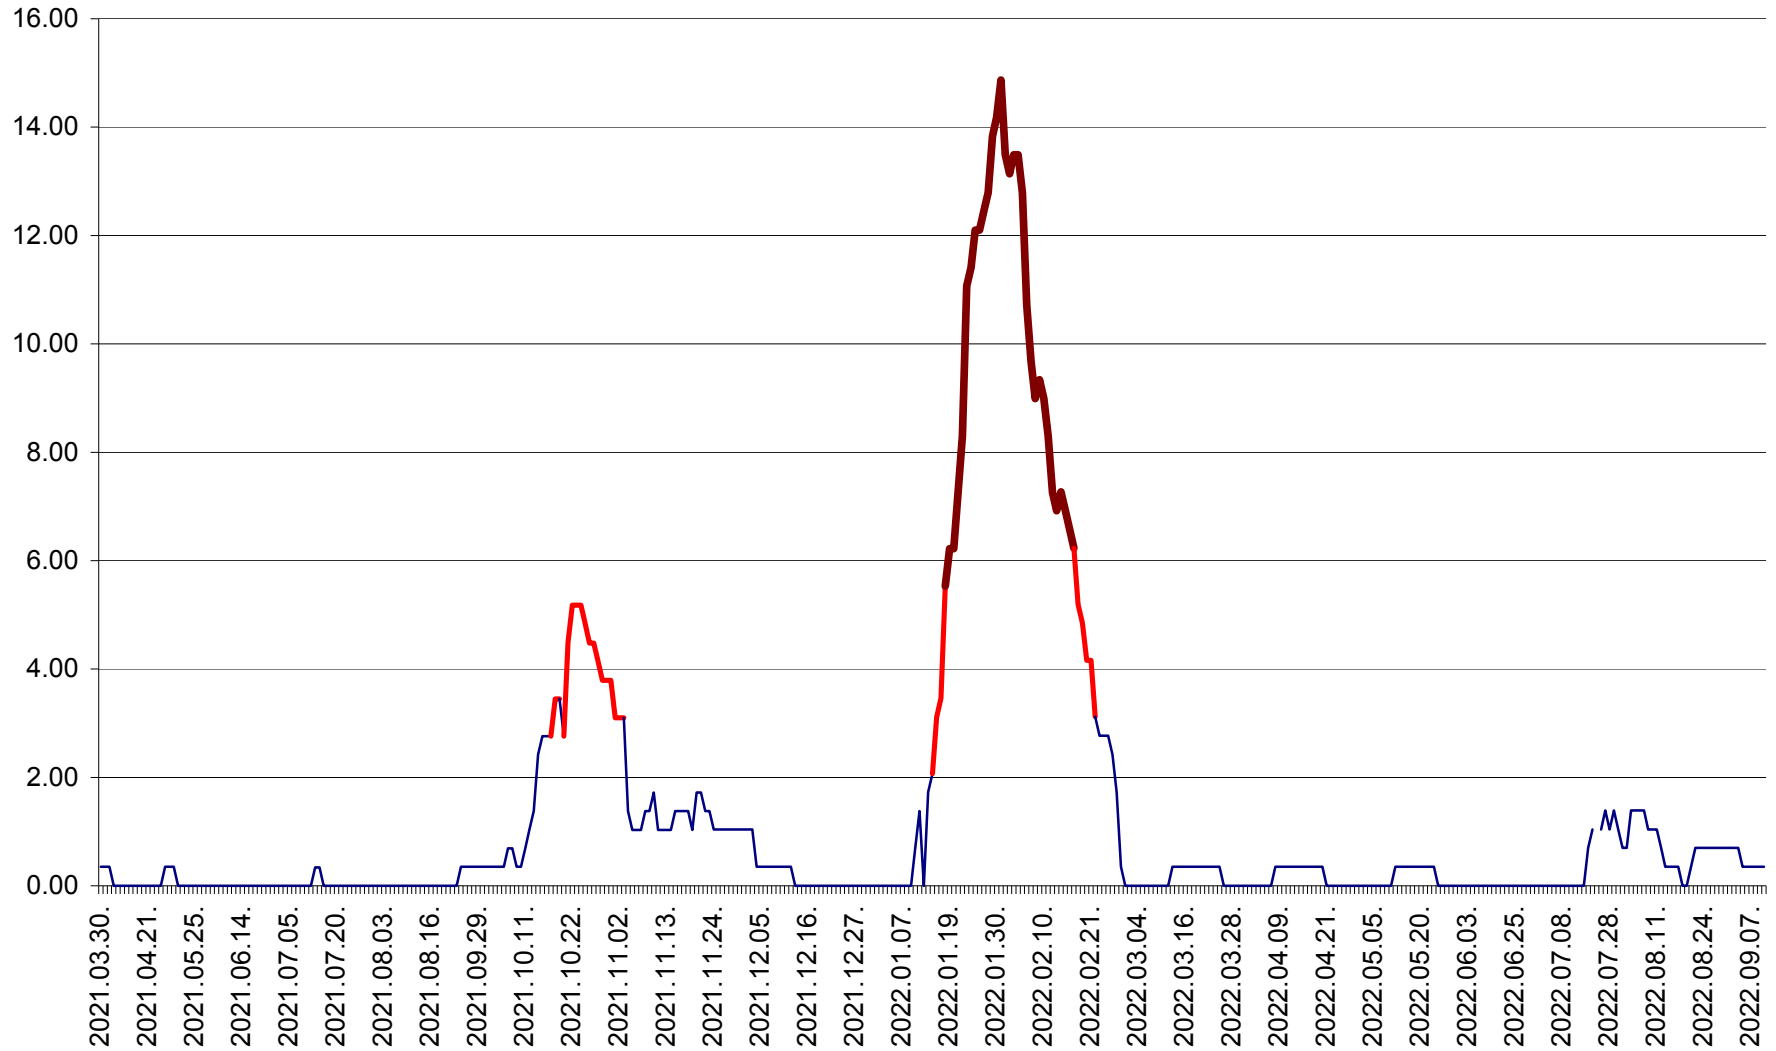

ORAȘ BĂLAN - Evoluția incidenței cumulate pe 14 zile la ‰ de locuitori
2021.04.01. - 2022.09.10.

BILBOR - Evolutia incidentei cumulate pe 14 zile la ‰ de locuitori
2021.04.01. - 2022.09.10.

ORAȘ BORSEC - Evolutia incidentei cumulate pe 14 zile la ‰ de locuitori
2021.04.01. - 2022.09.10.

BRĂDEȘTI - Evoluția incidenței cumulate pe 14 zile la ‰ de locuitori
2021.04.01. - 2022.09.10.

CĂPÂLNIȚA - Evoluția incidenței cumulate pe 14 zile la ‰ de locuitori
2021.04.01. - 2022.09.10.

CÂRȚA - Evolutia incidentei cumulate pe 14 zile la ‰ de locuitori
2021.04.01. - 2022.09.10.

CICEU - Evolutia incidentei cumulate pe 14 zile la ‰ de locuitori
2021.04.01. - 2022.09.10.

CIUCSÂNGEORGIU - Evolutia incidentei cumulate pe 14 zile la ‰ de locuitori
2021.04.01. - 2022.09.10.

CIUMANI - Evolutia incidentei cumulate pe 14 zile la ‰ de locuitori
2021.04.01. - 2022.09.10.

CORBU - Evolutia incidentei cumulate pe 14 zile la ‰ de locuitori
2021.04.01. - 2022.09.10.

CORUND - Evolutia incidentei cumulate pe 14 zile la ‰ de locuitori
2021.04.01. - 2022.09.10.

COZMENI - Evolutia incidentei cumulate pe 14 zile la % de locuitori
2021.04.01. - 2022.09.10.