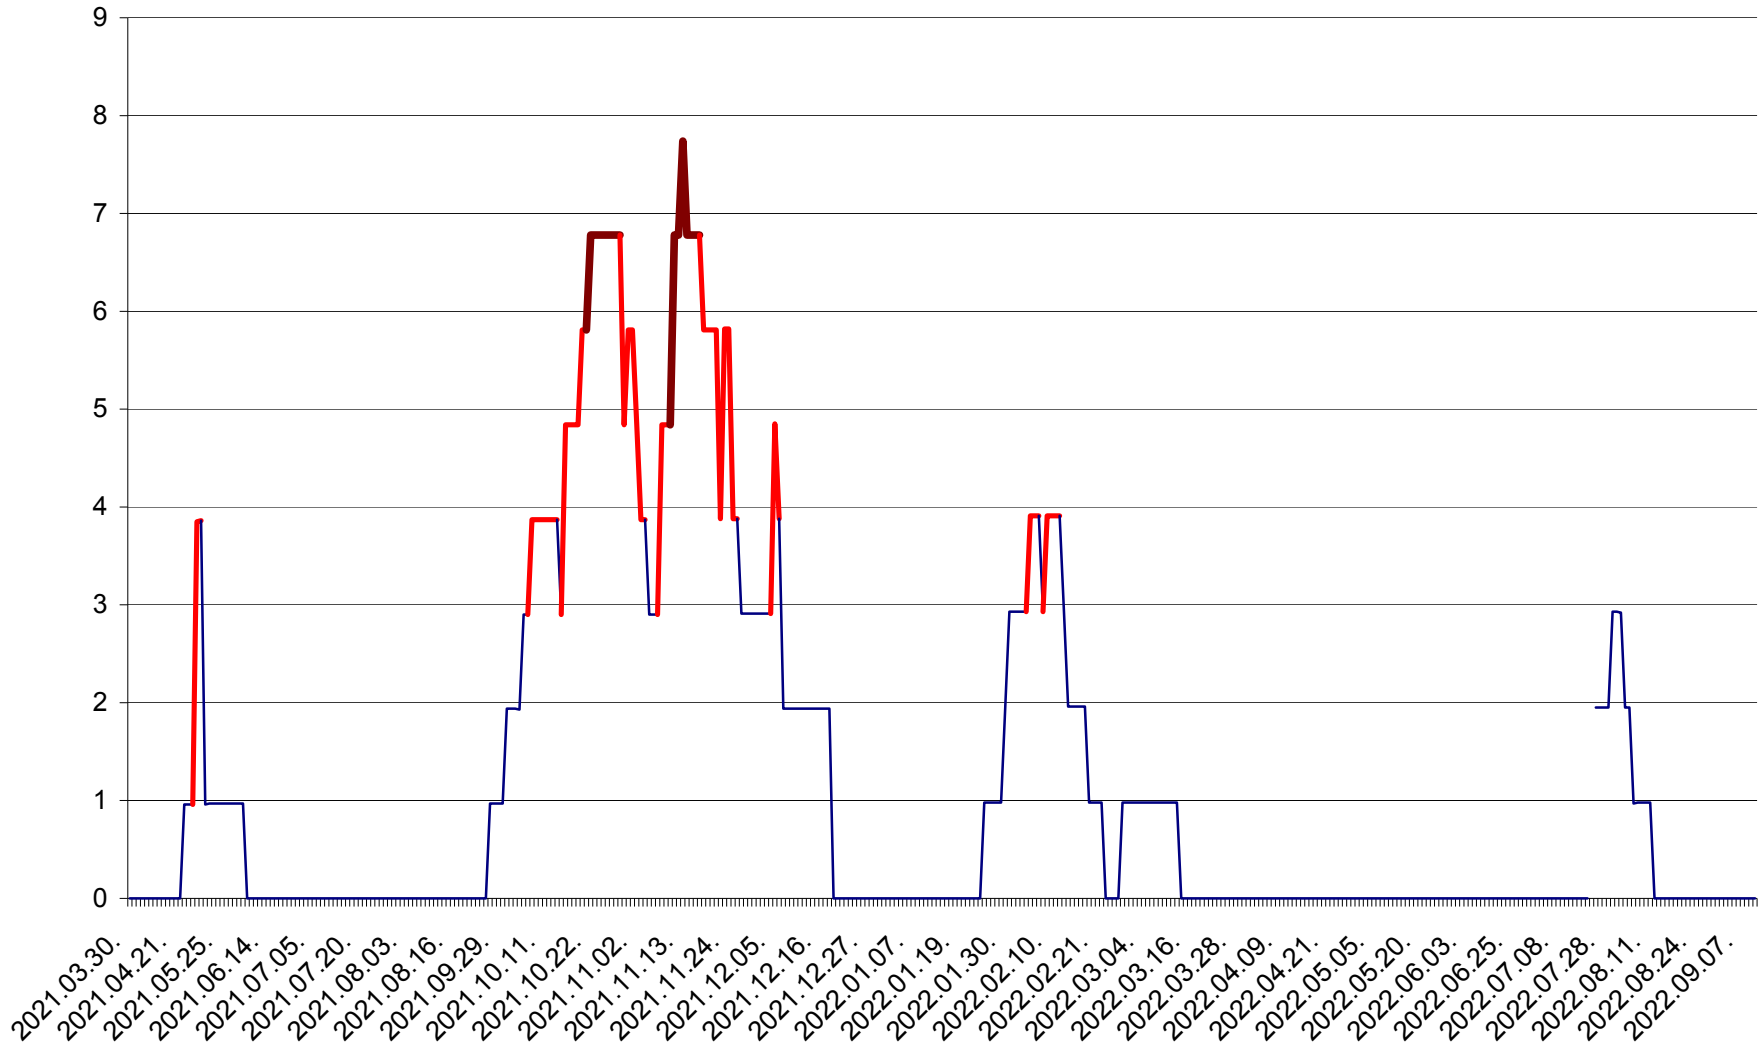

DEALU - Evolutia incidentei cumulate pe 14 zile la ‰ de locuitori
2021.04.01. - 2022.09.10.