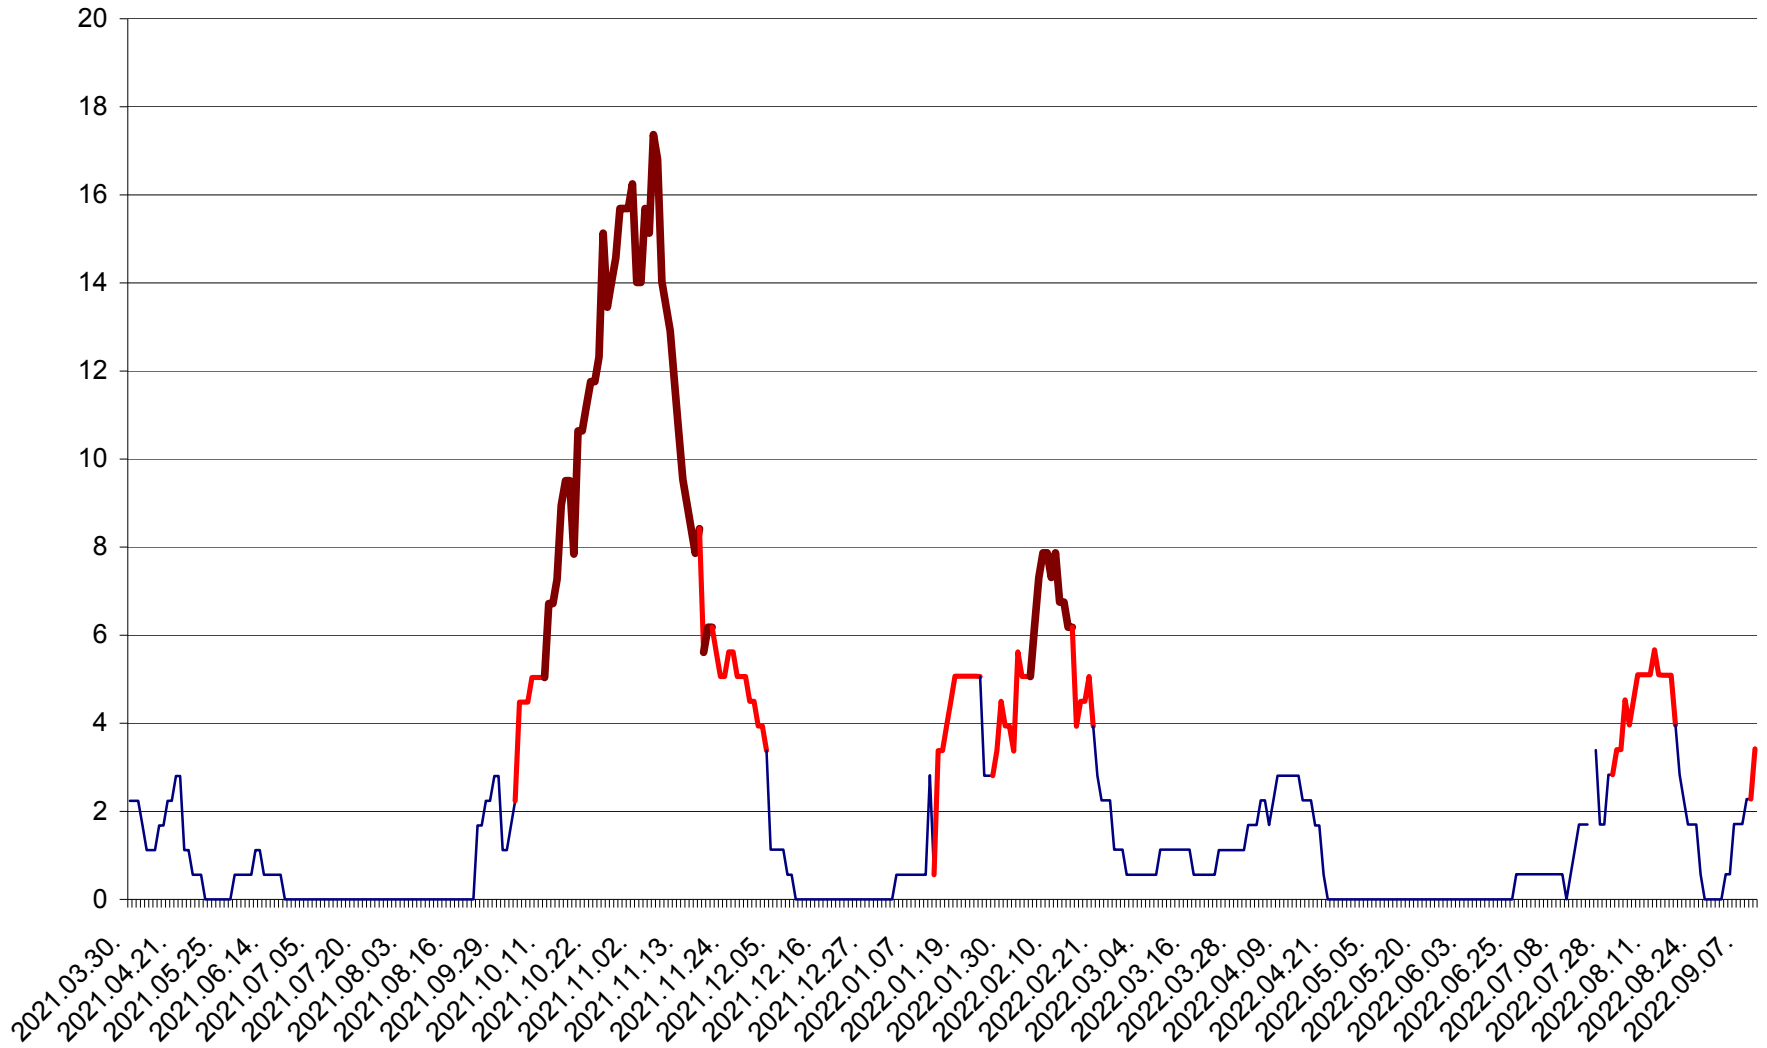

SÂNSIMION - Evolutia incidentei cumulate pe 14 zile la ‰ de locuitori
2021.04.01. - 2022.09.10.

SÂNTIMBRU - Evolutia incidentei cumulate pe 14 zile la ‰ de locuitori
2021.04.01. - 2022.09.10.

SĂRMAȘ - Evolutia incidentei cumulate pe 14 zile la ‰ de locuitori
2021.04.01. - 2022.09.10.

SATU MARE - Evolutia incidentei cumulate pe 14 zile la ‰ de locuitori
2021.04.01. - 2022.09.10.

SECUIENI - Evolutia incidentei cumulate pe 14 zile la % de locuitori
2021.04.01. - 2022.09.10.

SICULENI - Evolutia incidentei cumulate pe 14 zile la ‰ de locuitori
2021.04.01. - 2022.09.10.

ȘIMONEȘTI - Evolutia incidentei cumulate pe 14 zile la ‰ de locuitori
2021.04.01. - 2022.09.10.

SUBCETATE - Evolutia incidentei cumulate pe 14 zile la ‰ de locuitori
2021.04.01. - 2022.09.10.

SUSENI - Evolutia incidentei cumulate pe 14 zile la ‰ de locuitori
2021.04.01. - 2022.09.10.