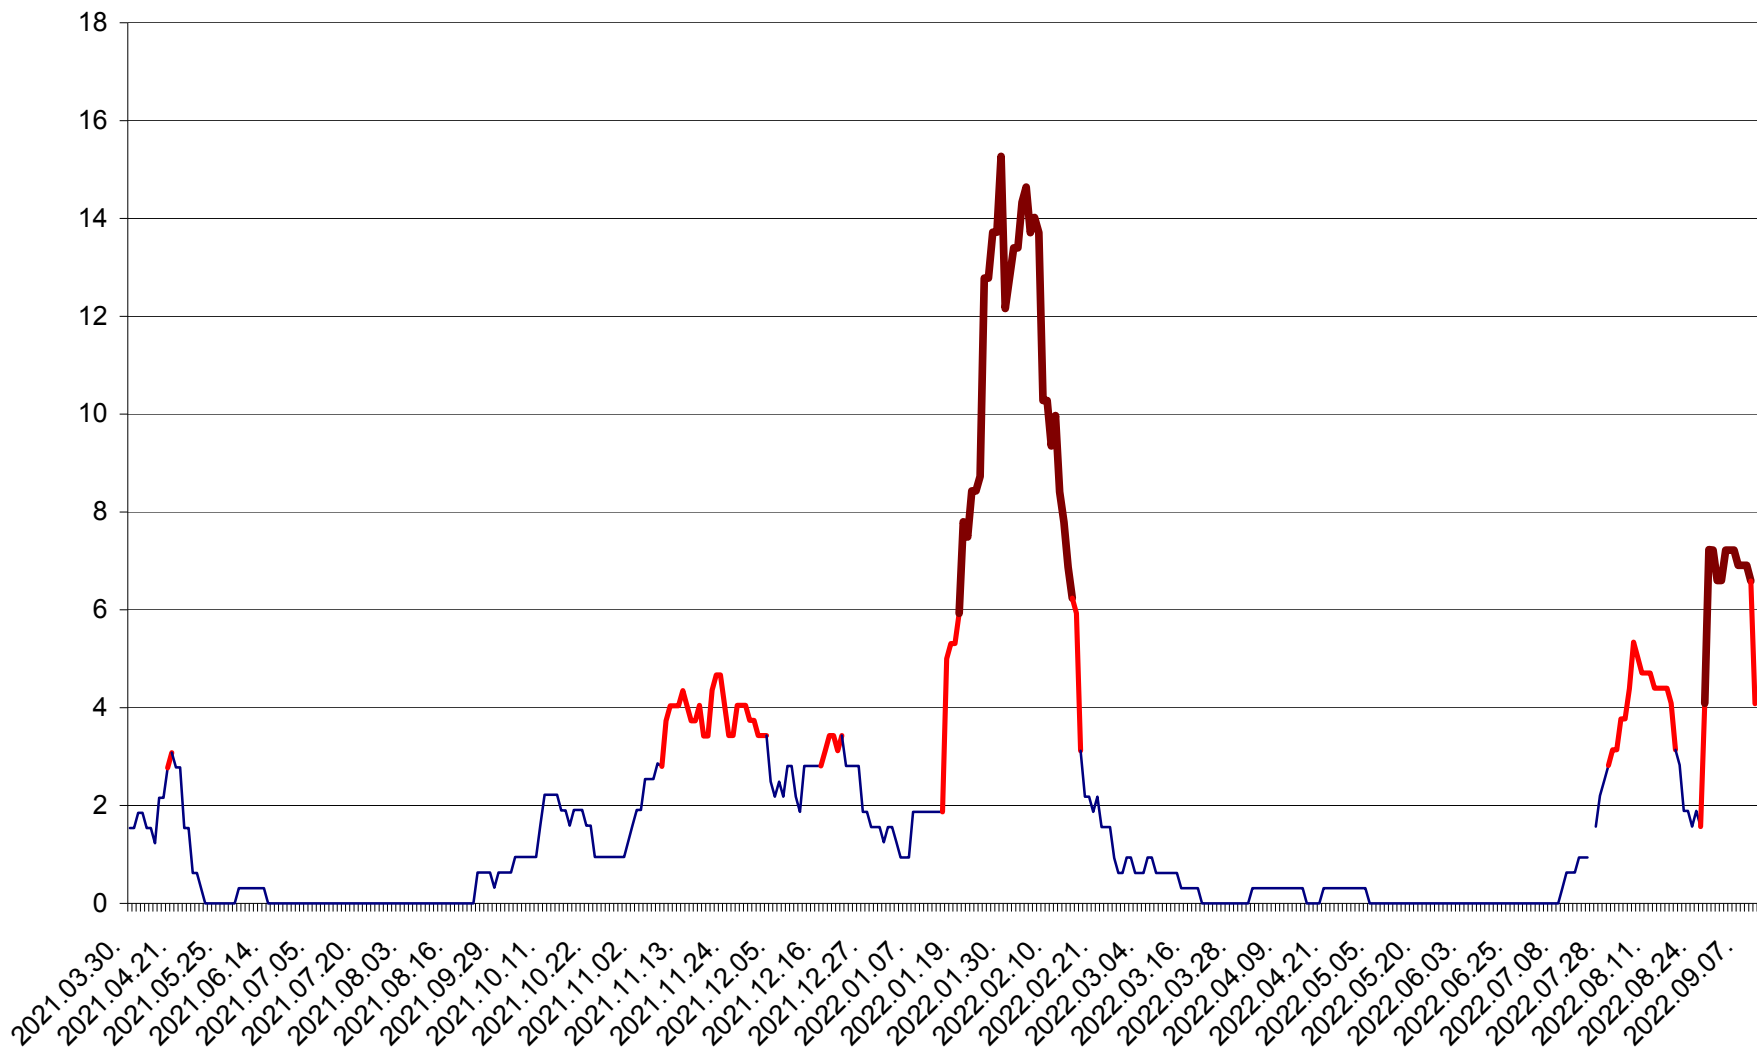

TUȘNAD - Evolutia incidentei cumulate pe 14 zile la ‰ de locuitori
2021.04.01. - 2022.09.10.