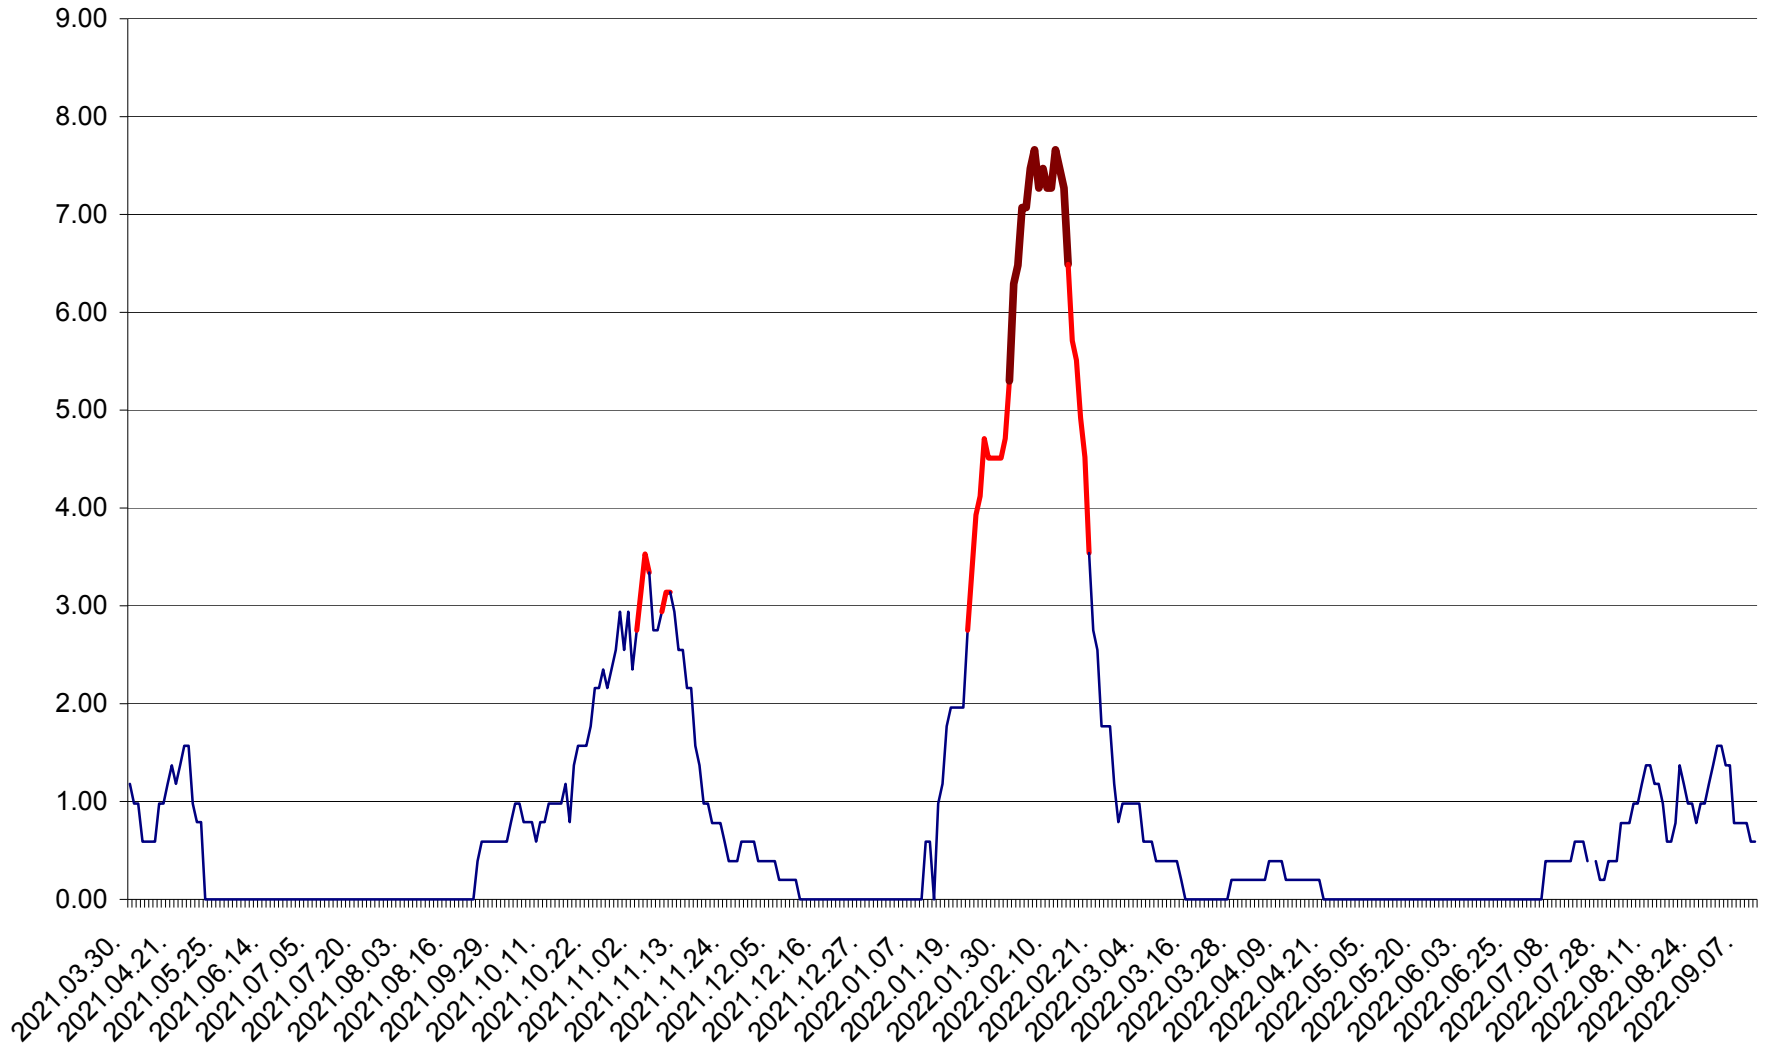

ORAȘ BĂLAN - Evoluția incidenței cumulate pe 14 zile la ‰ de locuitori
2021.04.01. - 2022.09.10.

BILBOR - Evolutia incidentei cumulate pe 14 zile la ‰ de locuitori
2021.04.01. - 2022.09.10.

ORAȘ BORSEC - Evolutia incidentei cumulate pe 14 zile la ‰ de locuitori
2021.04.01. - 2022.09.10.

BRĂDEȘTI - Evoluția incidenței cumulate pe 14 zile la ‰ de locuitori
2021.04.01. - 2022.09.10.

CĂPÂLNIȚA - Evoluția incidenței cumulate pe 14 zile la ‰ de locuitori
2021.04.01. - 2022.09.10.

CÂRȚA - Evolutia incidentei cumulate pe 14 zile la ‰ de locuitori
2021.04.01. - 2022.09.10.

CICEU - Evolutia incidentei cumulate pe 14 zile la ‰ de locuitori
2021.04.01. - 2022.09.10.

CIUCSÂNGEORGIU - Evolutia incidentei cumulate pe 14 zile la ‰ de locuitori
2021.04.01. - 2022.09.10.

CIUMANI - Evolutia incidentei cumulate pe 14 zile la ‰ de locuitori
2021.04.01. - 2022.09.10.

CORBU - Evolutia incidentei cumulate pe 14 zile la ‰ de locuitori
2021.04.01. - 2022.09.10.

CORUND - Evolutia incidentei cumulate pe 14 zile la ‰ de locuitori
2021.04.01. - 2022.09.10.

COZMENI - Evolutia incidentei cumulate pe 14 zile la % de locuitori
2021.04.01. - 2022.09.10.