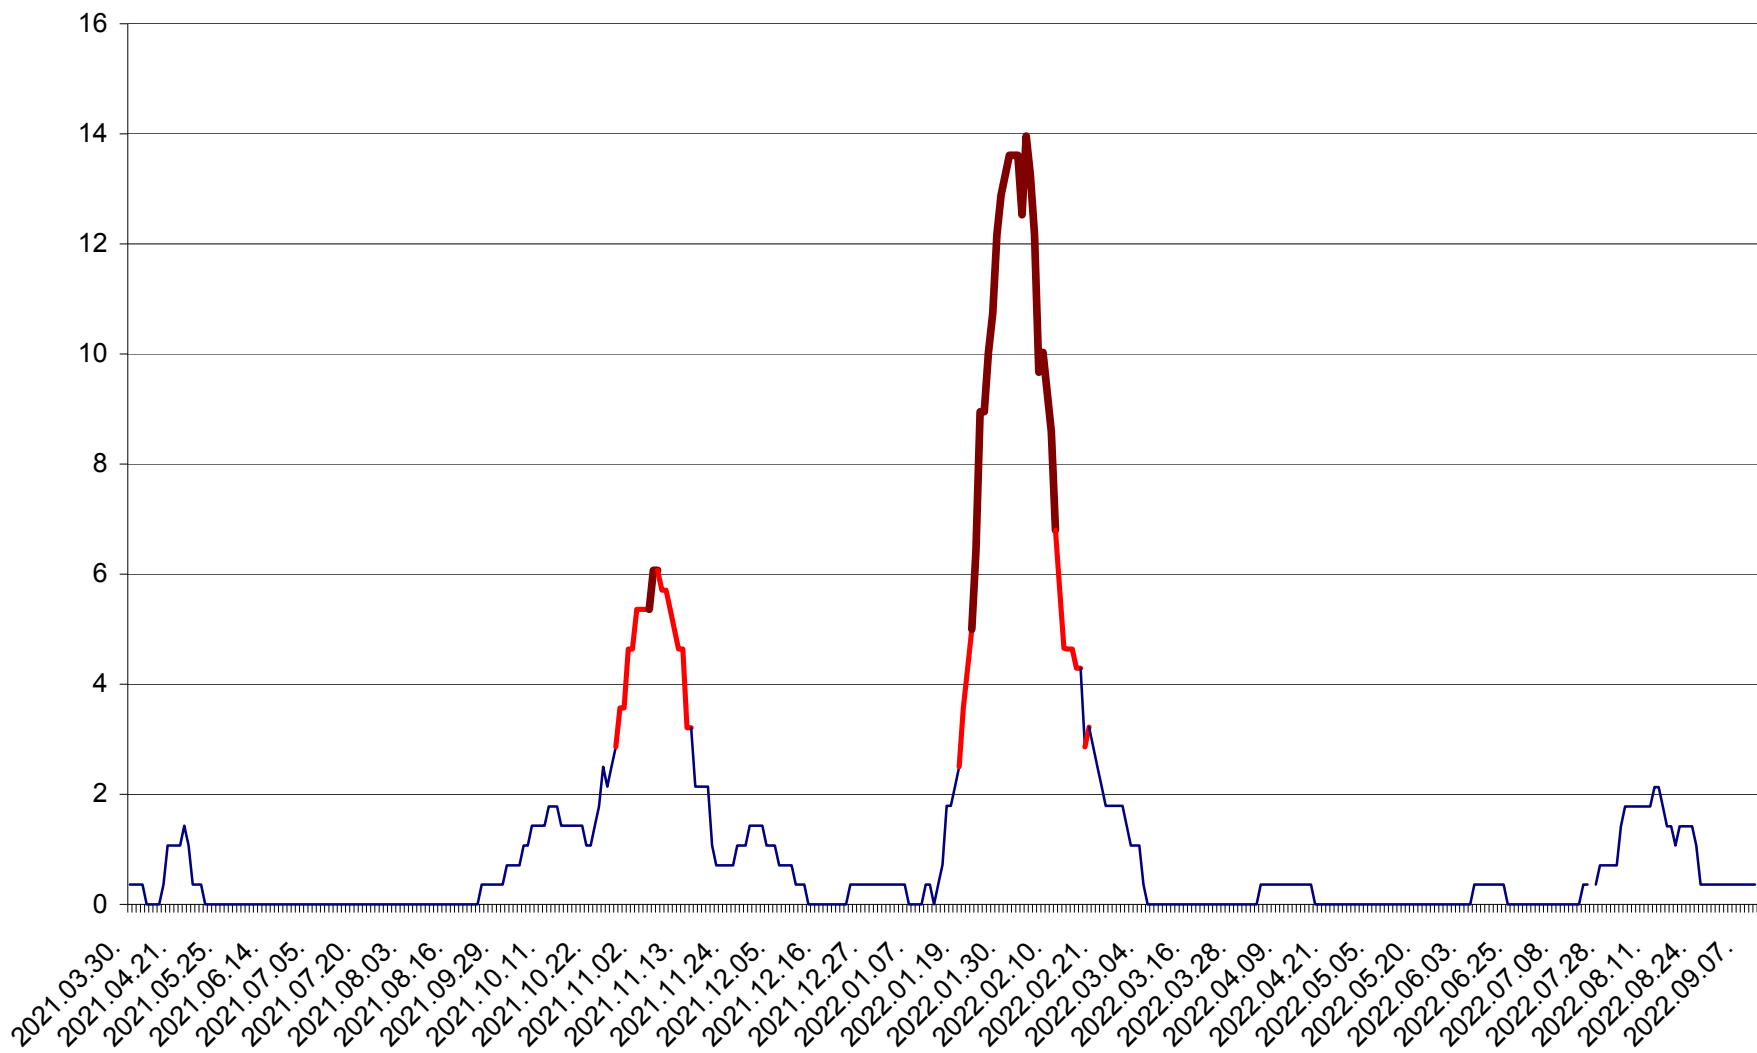

ȘIMONEȘTI - Evolutia incidentei cumulate pe 14 zile la ‰ de locuitori
2021.04.01. - 2022.09.10.