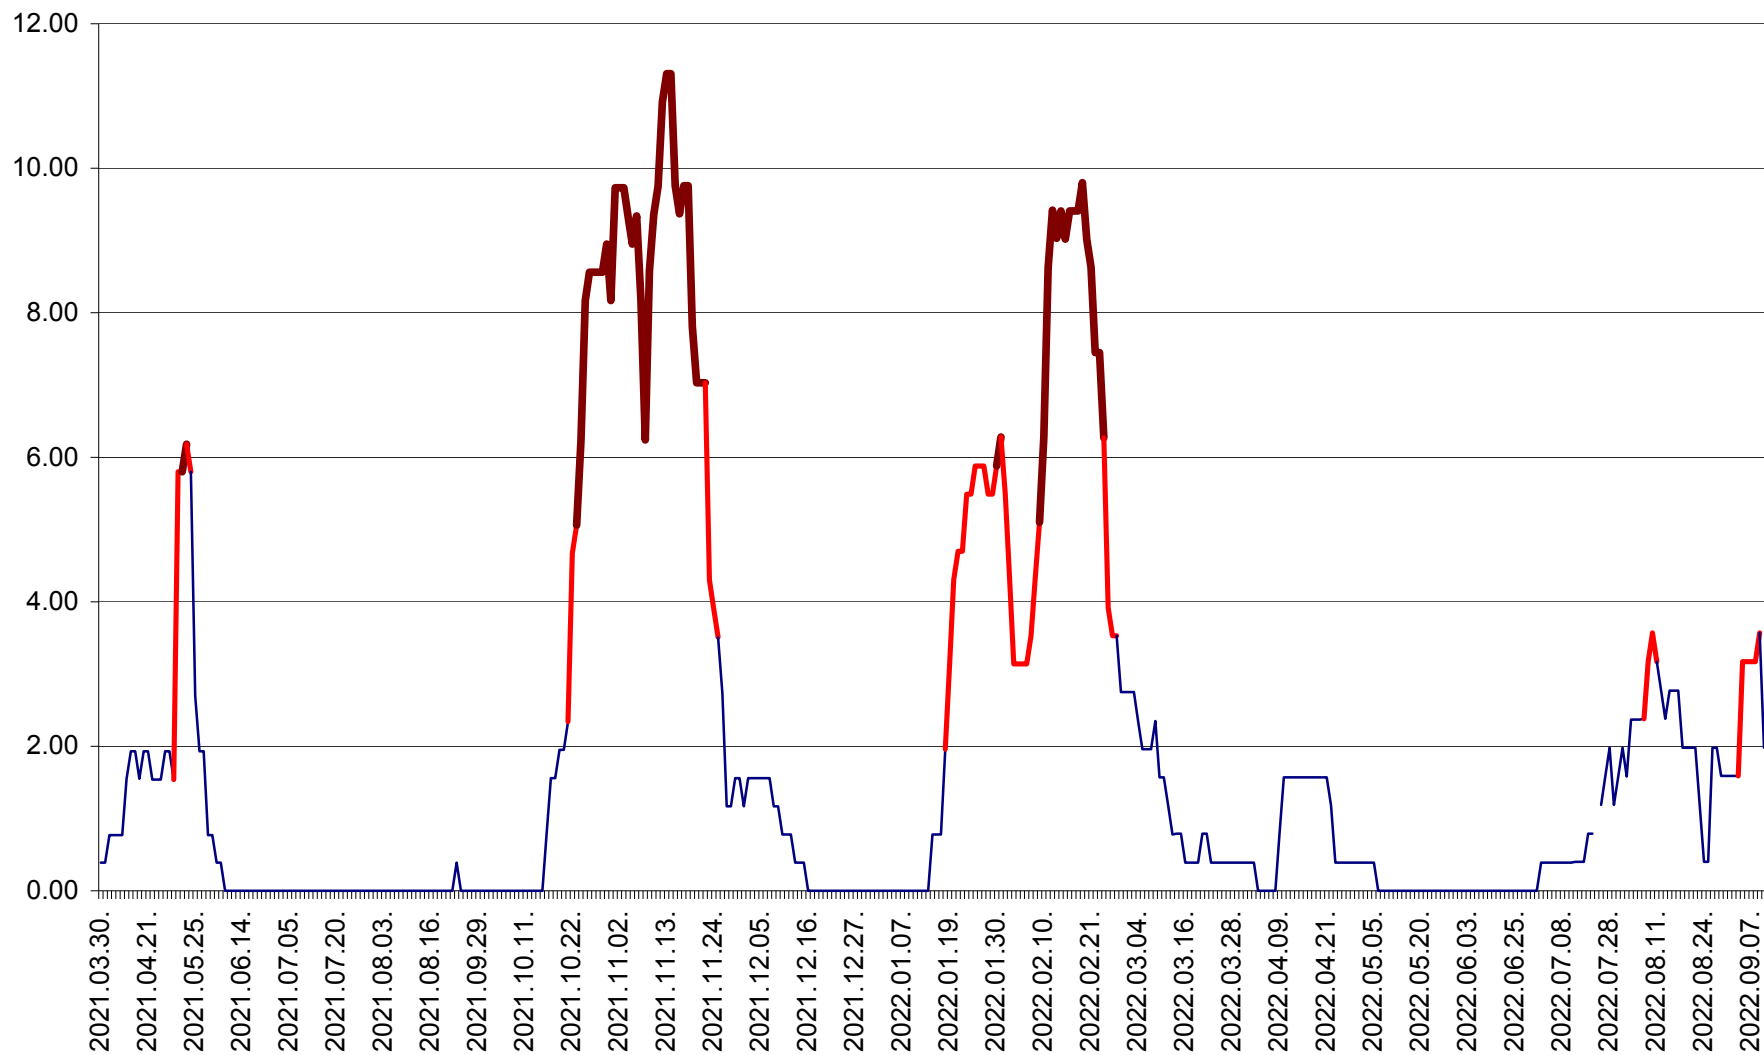

ATID - Evolutia incidentei cumulate pe 14 zile la % de locuitori
2021.04.01. - 2022.09.10.

AVRĂMEȘTI - Evolutia incidentei cumulate pe 14 zile la ‰ de locuitori
2021.04.01. - 2022.09.10.

ORAȘ BĂILE TUȘNAD - Evolutia incidentei cumulate pe 14 zile la ‰ de locuitori
2021.04.01. - 2022.09.10.

ORAȘ BĂLAN - Evoluția incidenței cumulate pe 14 zile la ‰ de locuitori
2021.04.01. - 2022.09.10.

BILBOR - Evolutia incidentei cumulate pe 14 zile la ‰ de locuitori
2021.04.01. - 2022.09.10.

ORAȘ BORSEC - Evolutia incidentei cumulate pe 14 zile la ‰ de locuitori
2021.04.01. - 2022.09.10.

BRĂDEȘTI - Evoluția incidenței cumulate pe 14 zile la ‰ de locuitori
2021.04.01. - 2022.09.10.

CĂPÂLNIȚA - Evoluția incidenței cumulate pe 14 zile la ‰ de locuitori
2021.04.01. - 2022.09.10.

CÂRȚA - Evolutia incidentei cumulate pe 14 zile la ‰ de locuitori
2021.04.01. - 2022.09.10.