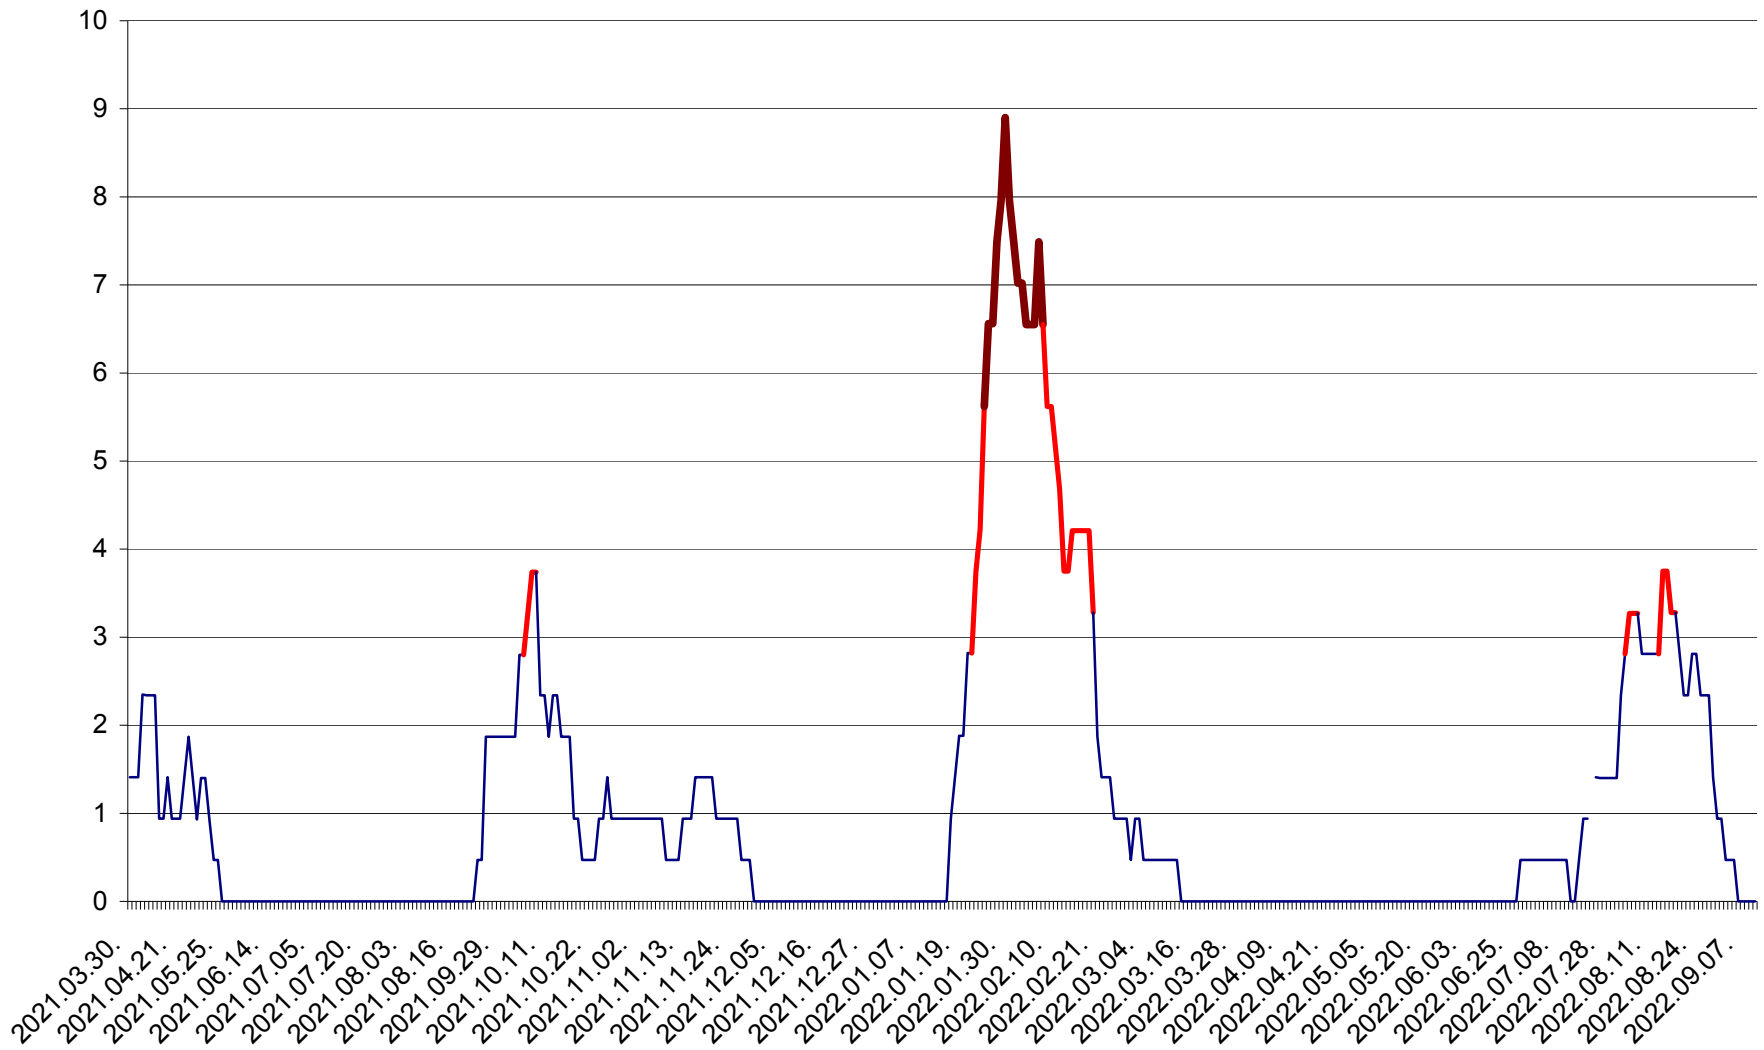

SECUIENI - Evolutia incidentei cumulate pe 14 zile la % de locuitori
2021.04.01. - 2022.09.10.

SATU MARE - Evolutia incidentei cumulate pe 14 zile la ‰ de locuitori
2021.04.01. - 2022.09.10.