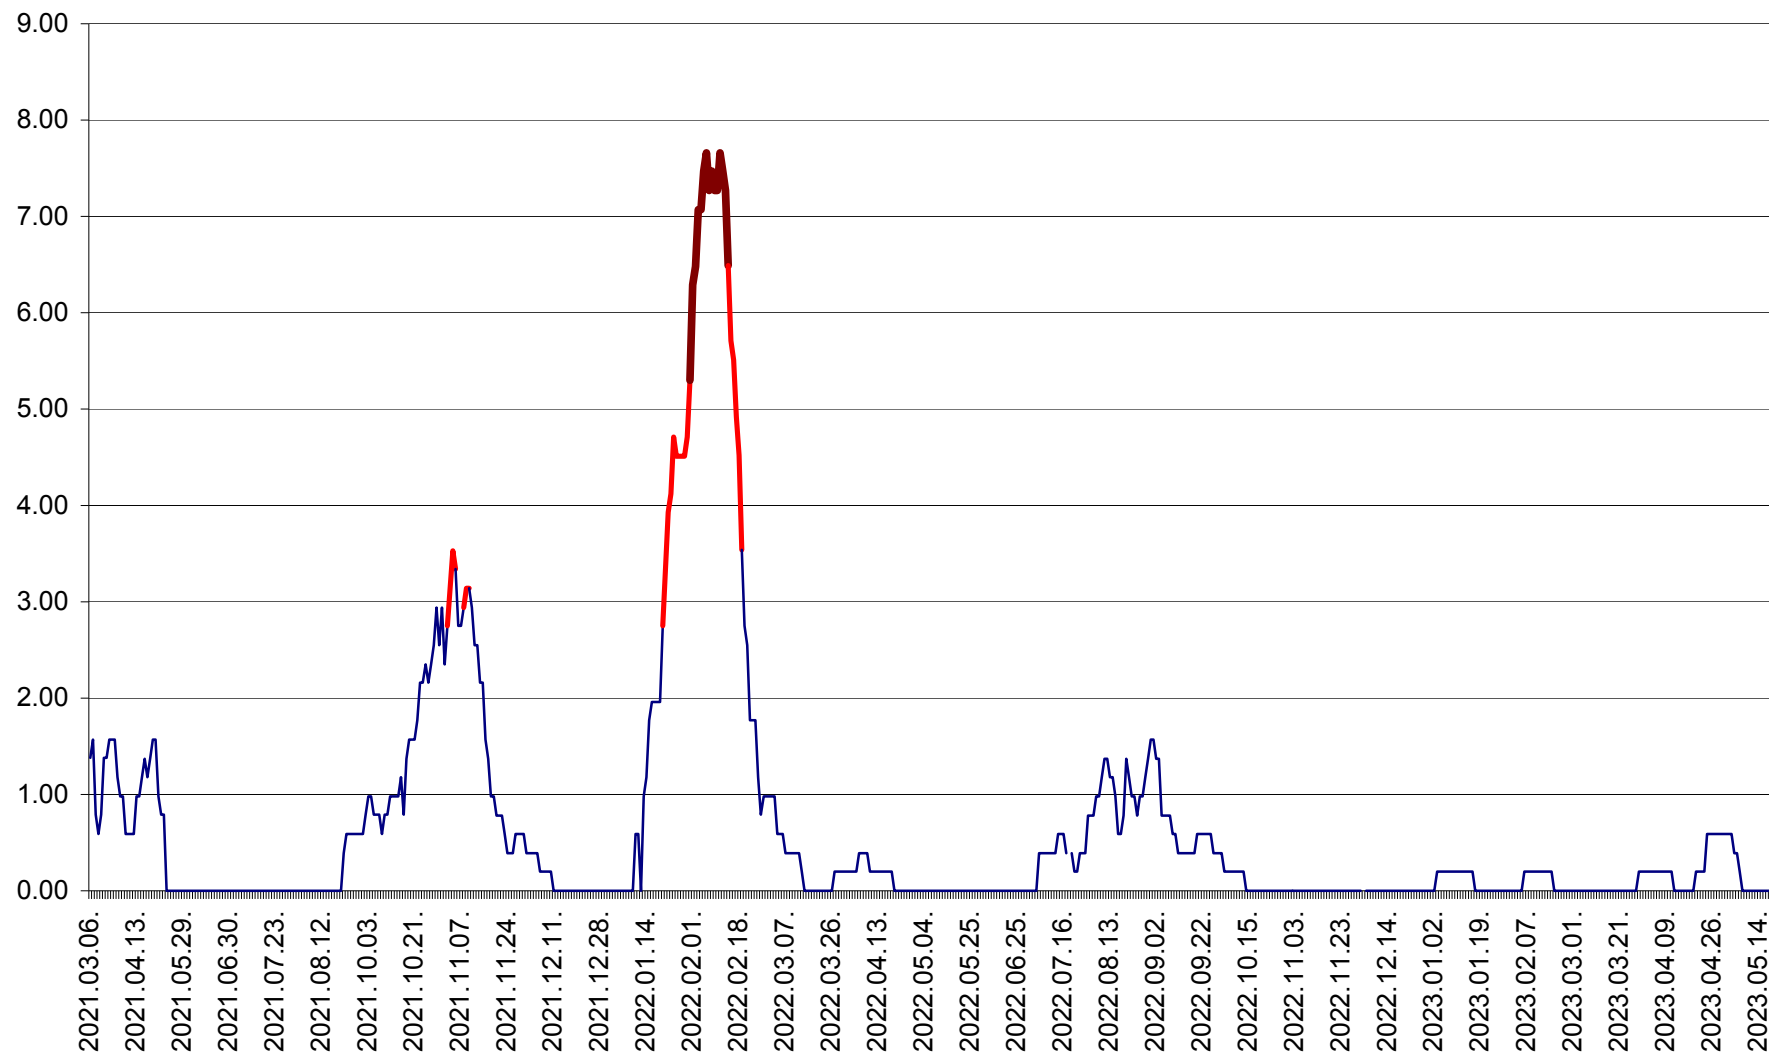

ORAȘ BĂLAN - Evoluția incidenței cumulate pe 14 zile la ‰ de locuitori  
2021.03.07. - 2023.05.18.

BILBOR - Evolutia incidentei cumulate pe 14 zile la ‰ de locuitori  
2021.03.07. - 2023.05.18.

ORAȘ BORSEC - Evolutia incidentei cumulate pe 14 zile la ‰ de locuitori  
2021.03.07. - 2023.05.18.

BRĂDEȘTI - Evoluția incidenței cumulate pe 14 zile la ‰ de locuitori  
2021.03.07. - 2023.05.18.

CĂPÂLNIȚA - Evoluția incidenței cumulate pe 14 zile la ‰ de locuitori  
2021.03.07. - 2023.05.18.

CÂRȚA - Evolutia incidentei cumulate pe 14 zile la ‰ de locuitori  
2021.03.07. - 2023.05.18.

CICEU - Evolutia incidentei cumulate pe 14 zile la ‰ de locuitori  
2021.03.07. - 2023.05.18.

CIUCSÂNGEORGIU - Evolutia incidentei cumulate pe 14 zile la ‰ de locuitori  
2021.03.07. - 2023.05.18.

CIUMANI - Evolutia incidentei cumulate pe 14 zile la ‰ de locuitori  
2021.03.07. - 2023.05.18.

CORBU - Evolutia incidentei cumulate pe 14 zile la ‰ de locuitori  
2021.03.07. - 2023.05.18.

CORUND - Evolutia incidentei cumulate pe 14 zile la ‰ de locuitori  
2021.03.07. - 2023.05.18.

COZMENI - Evolutia incidentei cumulate pe 14 zile la ‰ de locuitori  
2021.03.07. - 2023.05.18.