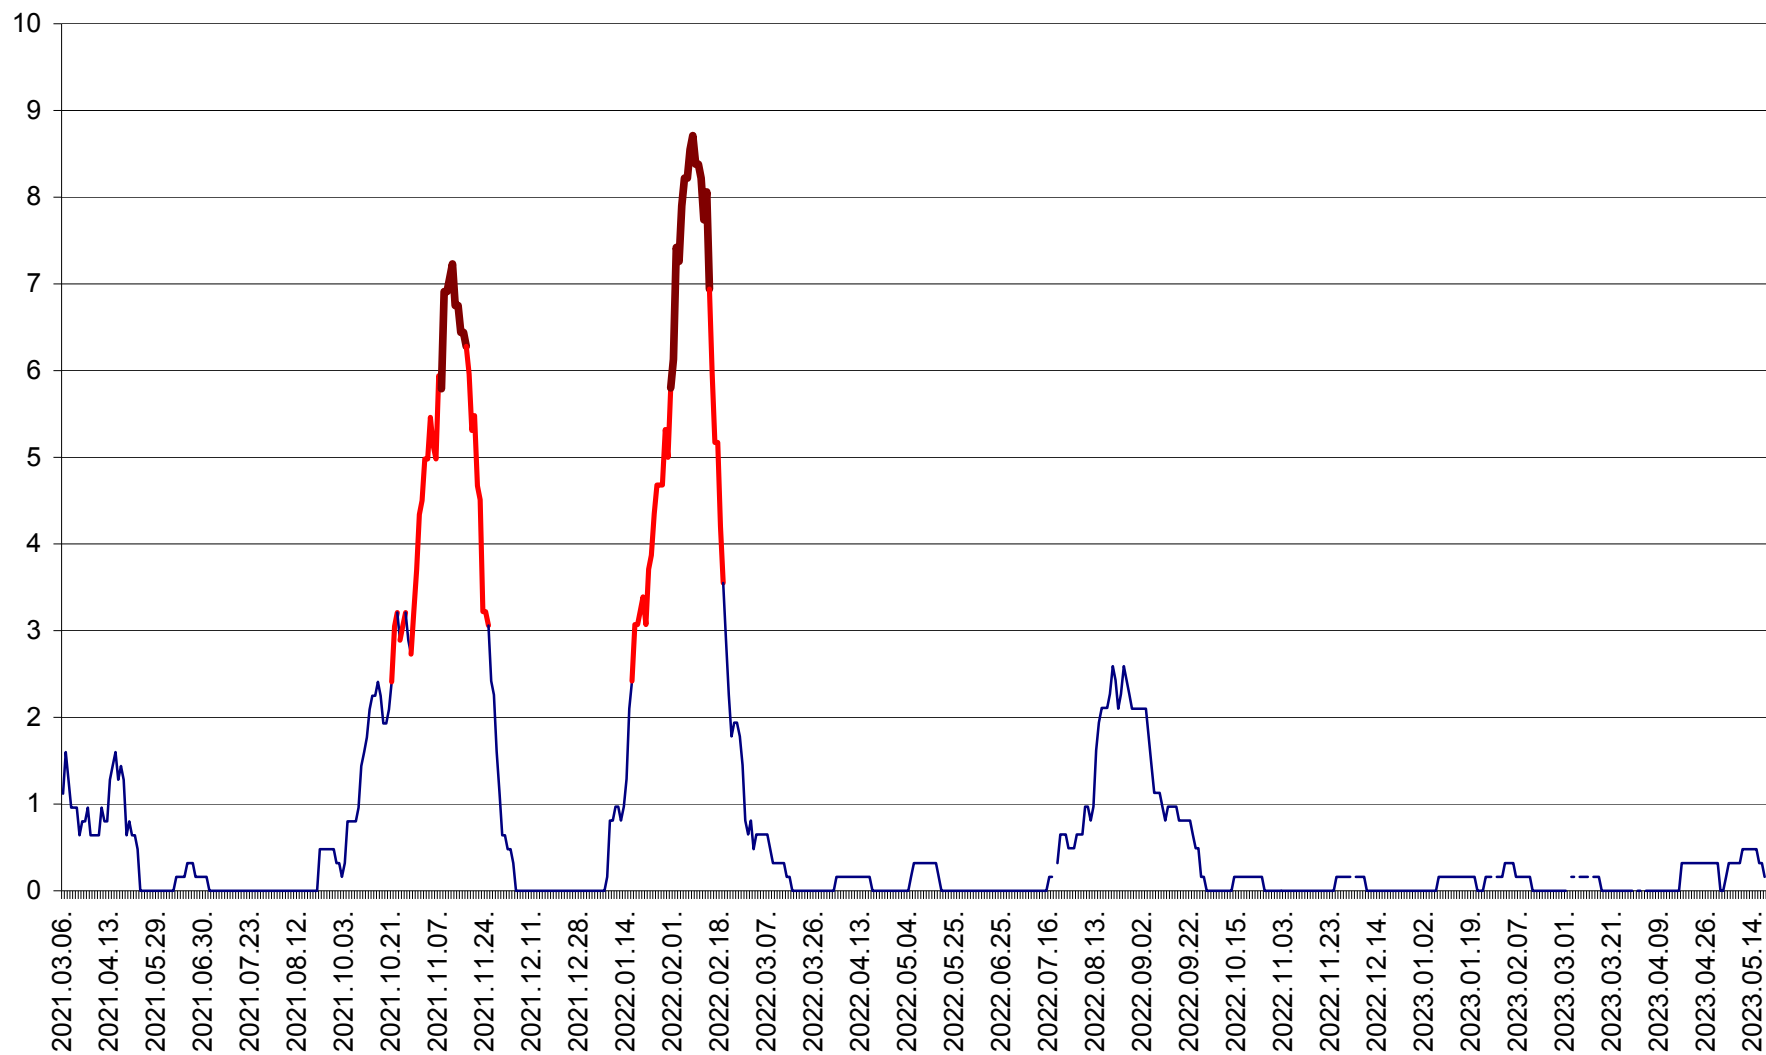

PRAID - Evolutia incidentei cumulate pe 14 zile la ‰ de locuitori  
2021.03.07. - 2023.05.18.

RACU - Evolutia incidentei cumulate pe 14 zile la ‰ de locuitori  
2021.03.07. - 2023.05.18.

REMETEA - Evolutia incidentei cumulate pe 14 zile la % de locuitori  
2021.03.07. - 2023.05.18.

SĂCEL - Evolutia incidentei cumulate pe 14 zile la ‰ de locuitori  
2021.03.07. - 2023.05.18.

SÂNCRĂIENI - Evolutia incidentei cumulate pe 14 zile la ‰ de locuitori  
2021.03.07. - 2023.05.18.

SÂNDOMIC - Evolutia incidentei cumulate pe 14 zile la ‰ de locuitori  
2021.03.07. - 2023.05.18.