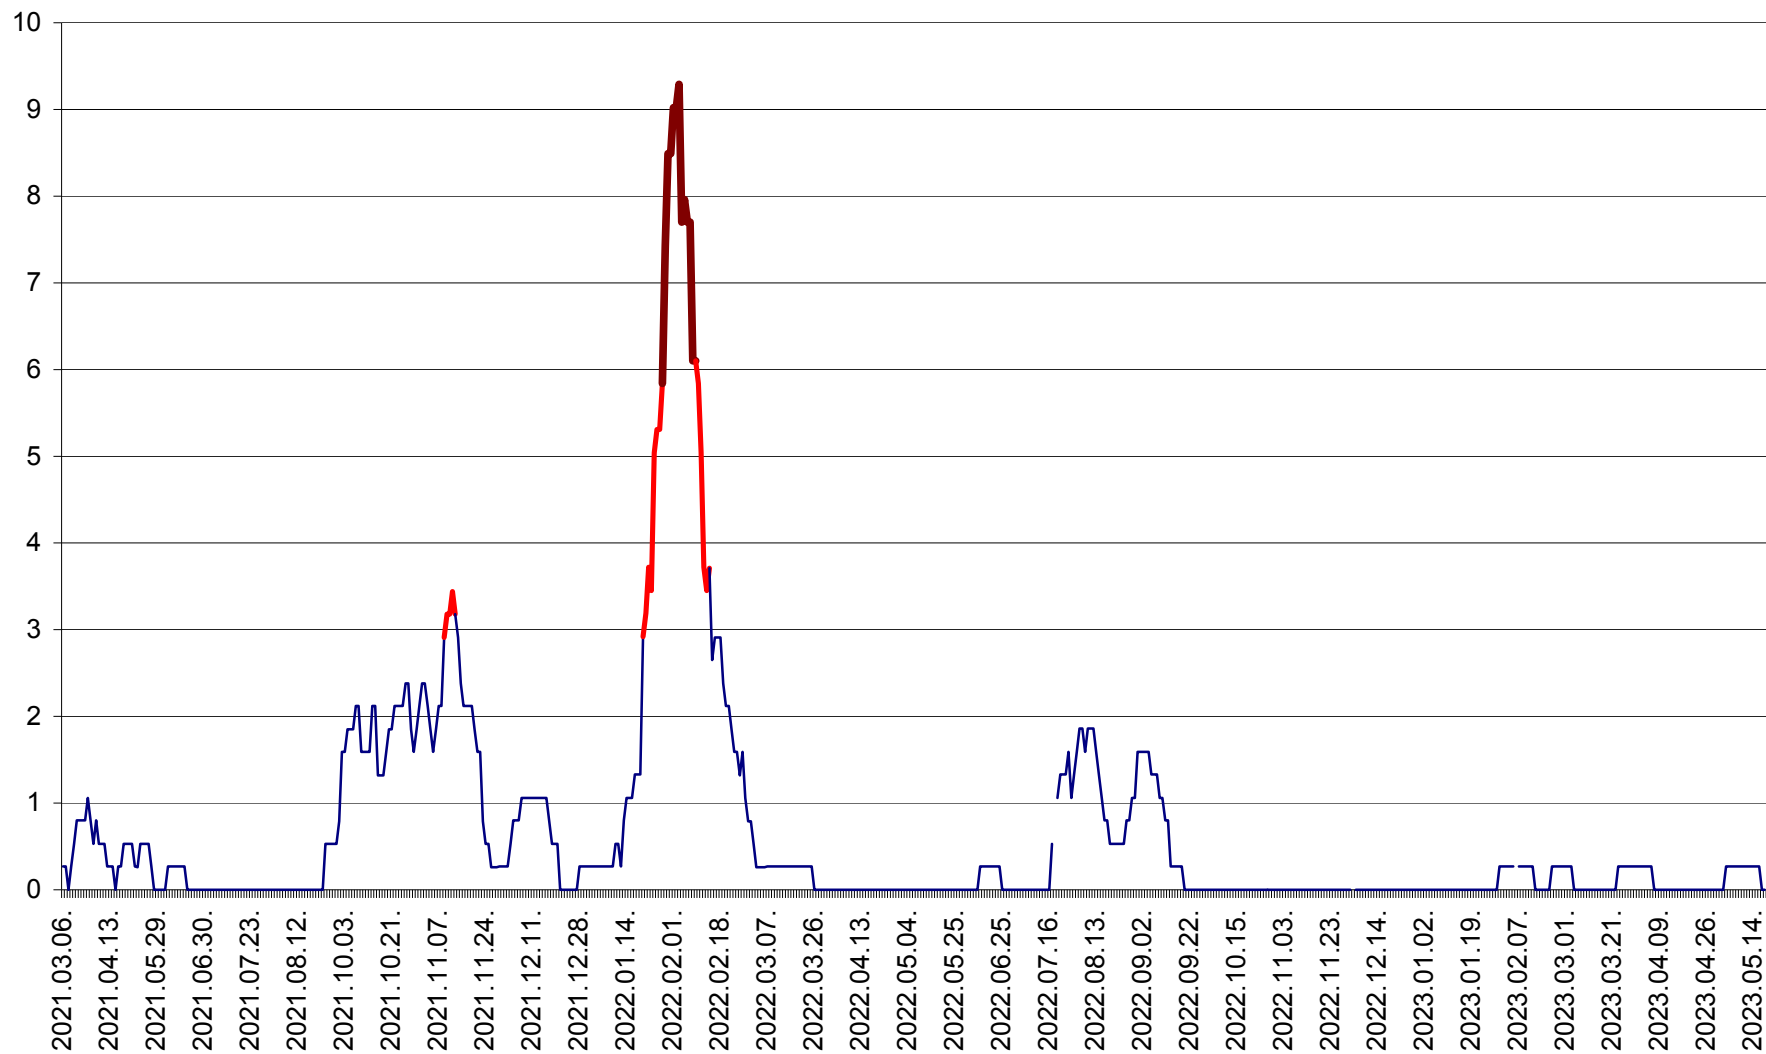

ORAȘ CRISTURU SECUIESC - Evolutia incidentei cumulate pe 14 zile la ‰ de locuitori  
2021.03.07. - 2023.05.18.

DĂNEȘTI - Evolutia incidentei cumulate pe 14 zile la ‰ de locuitori  
2021.03.07. - 2023.05.18.

DÂRJIU - Evolutia incidentei cumulate pe 14 zile la ‰ de locuitori  
2021.03.07. - 2023.05.18.

DEALU - Evolutia incidentei cumulate pe 14 zile la ‰ de locuitori  
2021.03.07. - 2023.05.18.

DITRĂU - Evolutia incidentei cumulate pe 14 zile la ‰ de locuitori  
2021.03.07. - 2023.05.18.

FELICENI - Evolutia incidentei cumulate pe 14 zile la ‰ de locuitori  
2021.03.07. - 2023.05.18.

FRUMOASA - Evolutia incidentei cumulate pe 14 zile la ‰ de locuitori  
2021.03.07. - 2023.05.18.

GĂLĂUȚAȘ - Evoluția incidenței cumulate pe 14 zile la ‰ de locuitori  
2021.03.07. - 2023.05.18.