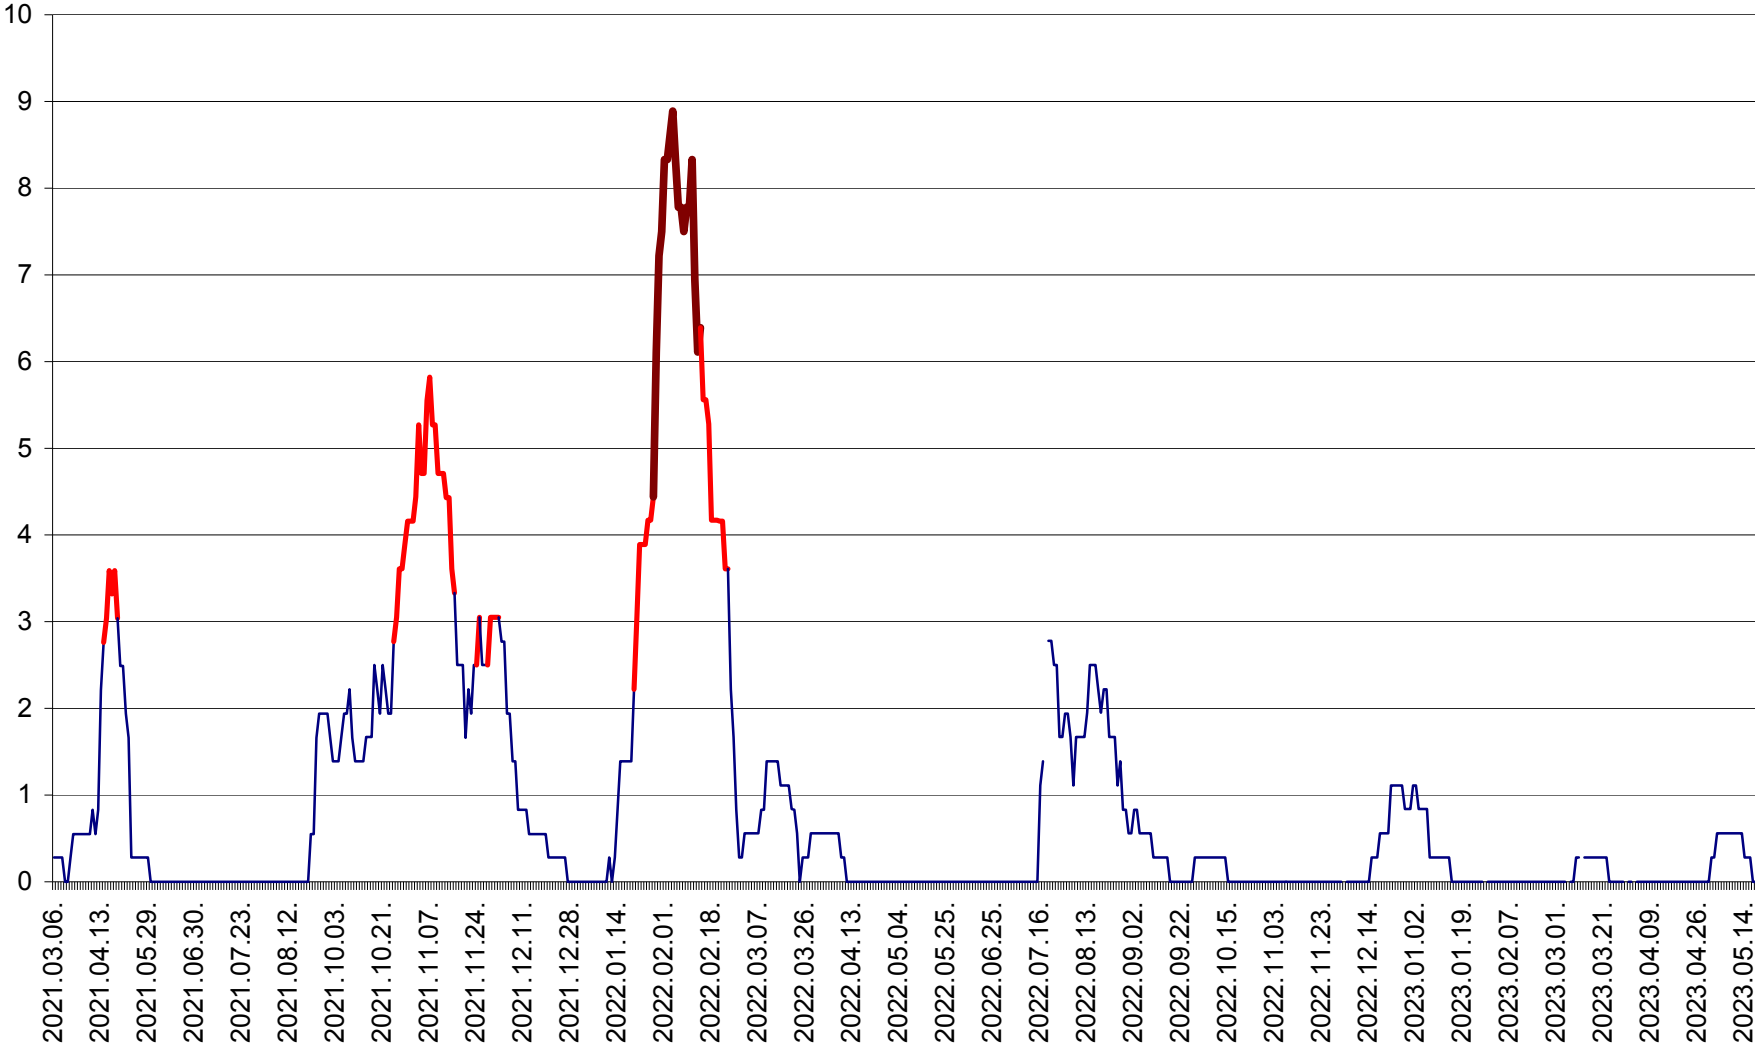

MEREȘTI - Evolutia incidentei cumulate pe 14 zile la ‰ de locuitori  
2021.03.07. - 2023.05.18.

MUNICIPIUL MIERCUREA-CIUC - Evolutia incidentei cumulate pe 14 zile la ‰ de locuitori  
2021.03.07. - 2023.05.18.

MIHĂILENI - Evolutia incidentei cumulate pe 14 zile la ‰ de locuitori  
2021.03.07. - 2023.05.18.

MUGENI - Evolutia incidentei cumulate pe 14 zile la ‰ de locuitori  
2021.03.07. - 2023.05.18.

OCLAND - Evolutia incidentei cumulate pe 14 zile la ‰ de locuitori  
2021.03.07. - 2023.05.18.