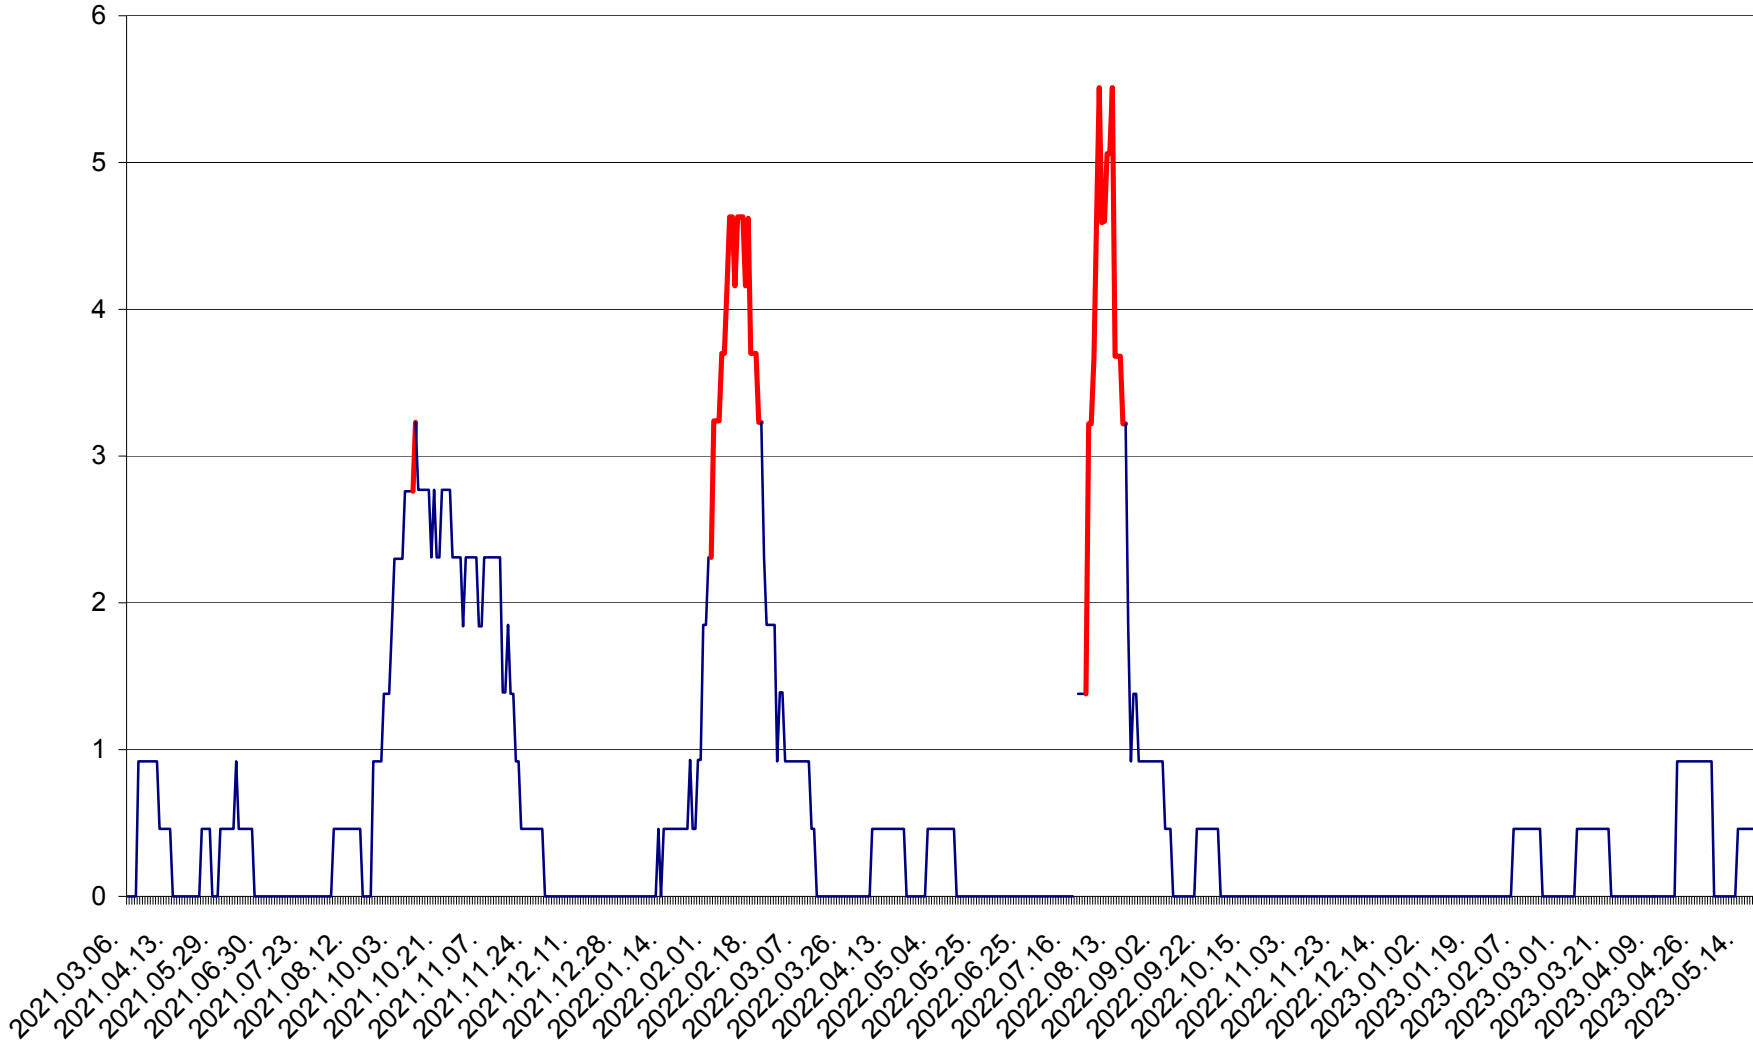

ULIEȘ - Evoluția incidenței cumulate pe 14 zile la ‰ de locuitori
2021.03.07. - 2023.05.18.