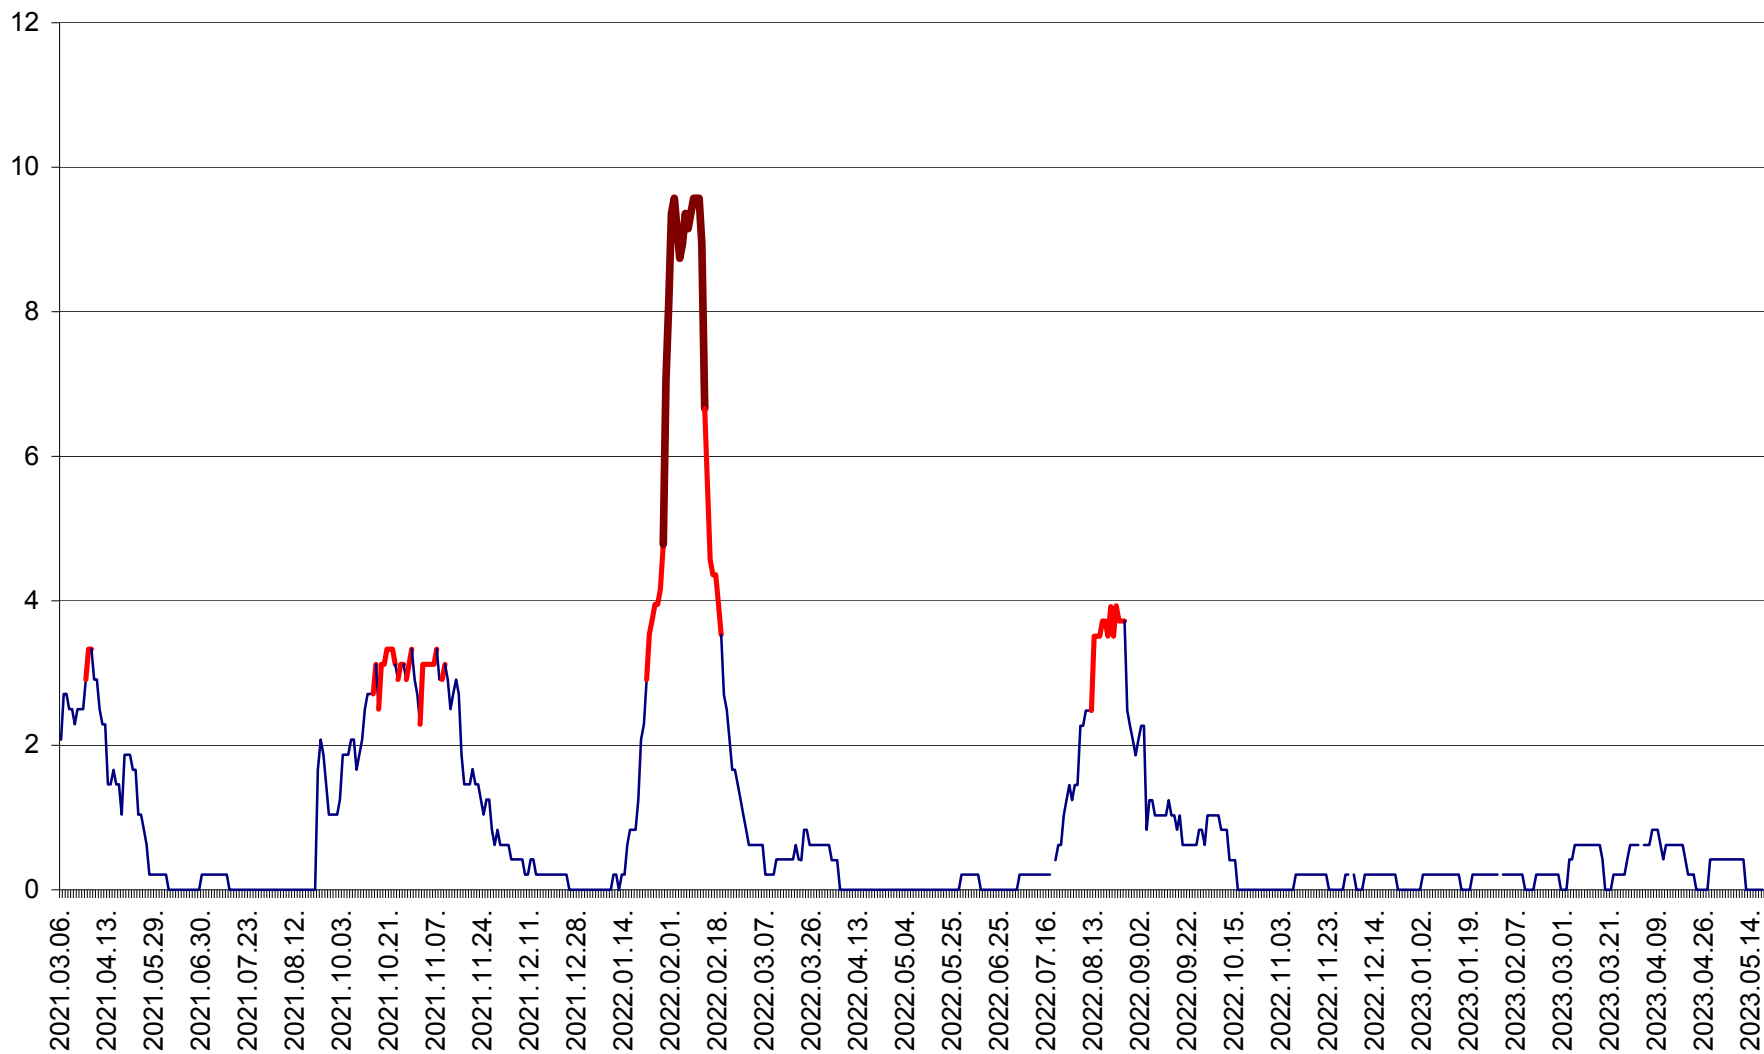

MĂDĂRAȘ - Evolutia incidentei cumulate pe 14 zile la ‰ de locuitori
2021.03.07. - 2023.05.18.