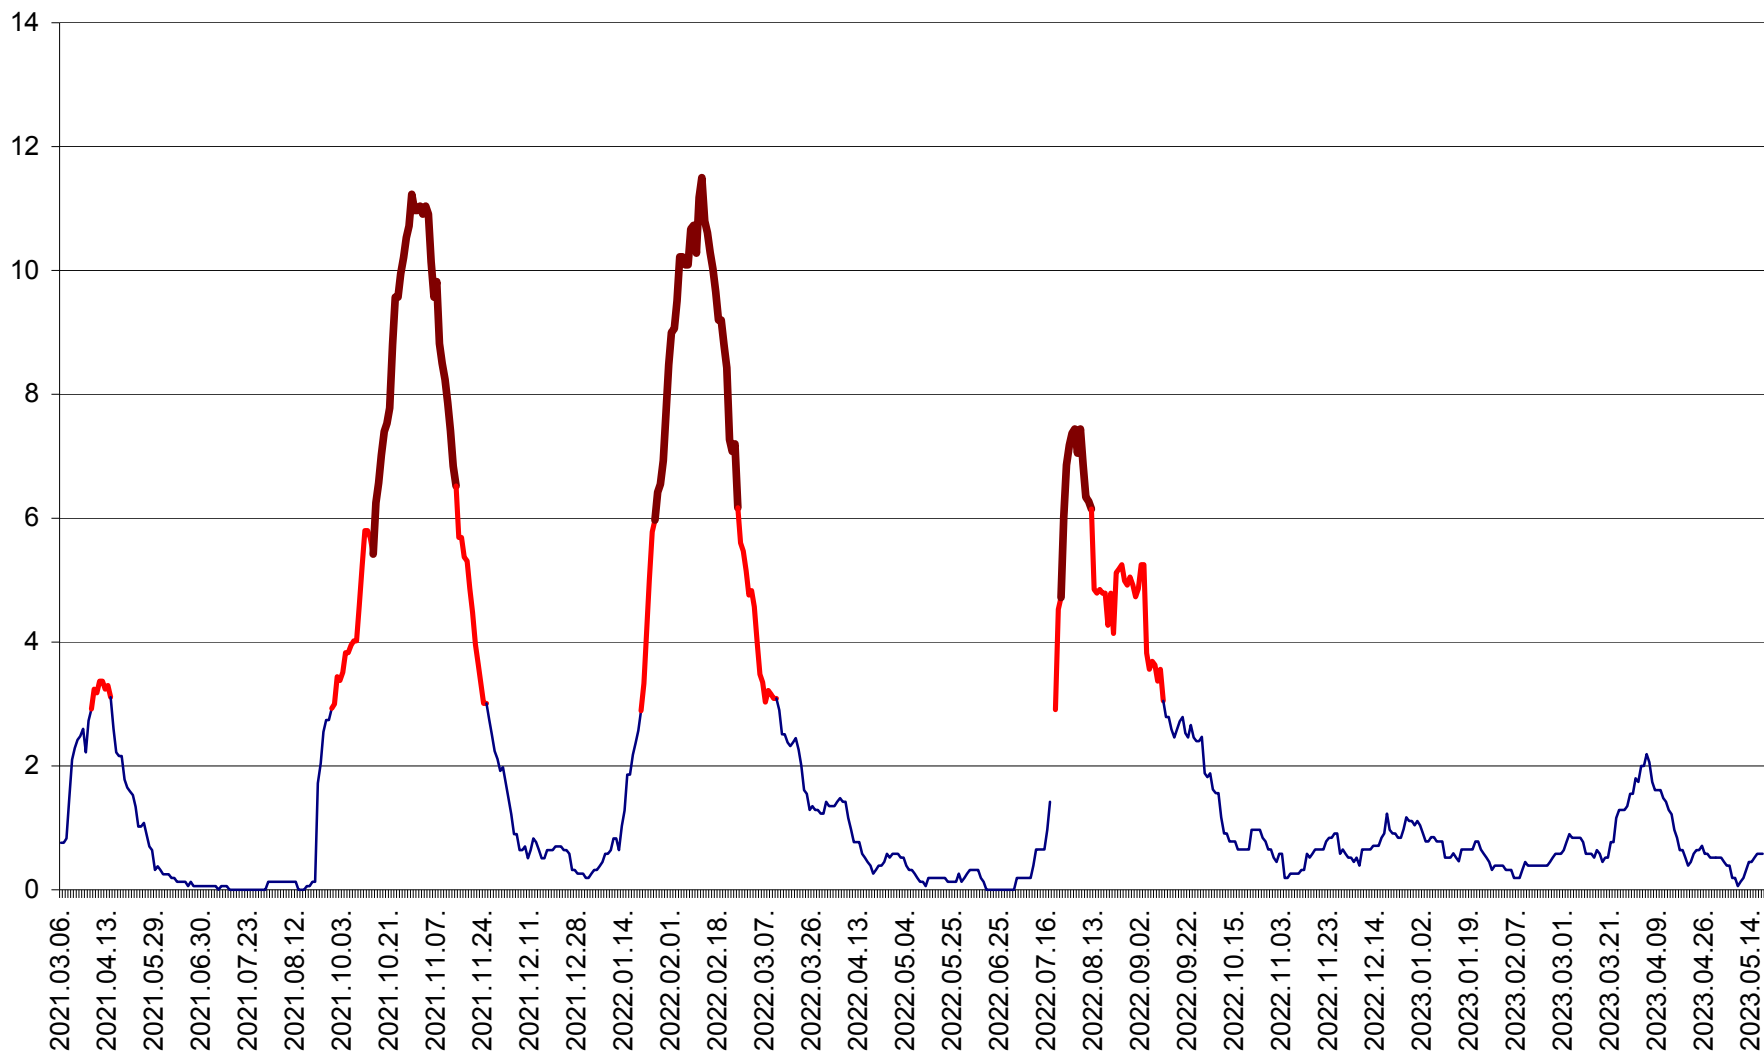

TULGHEȘ - Evolutia incidentei cumulate pe 14 zile la % de locuitori
2021.03.07. - 2023.05.18.