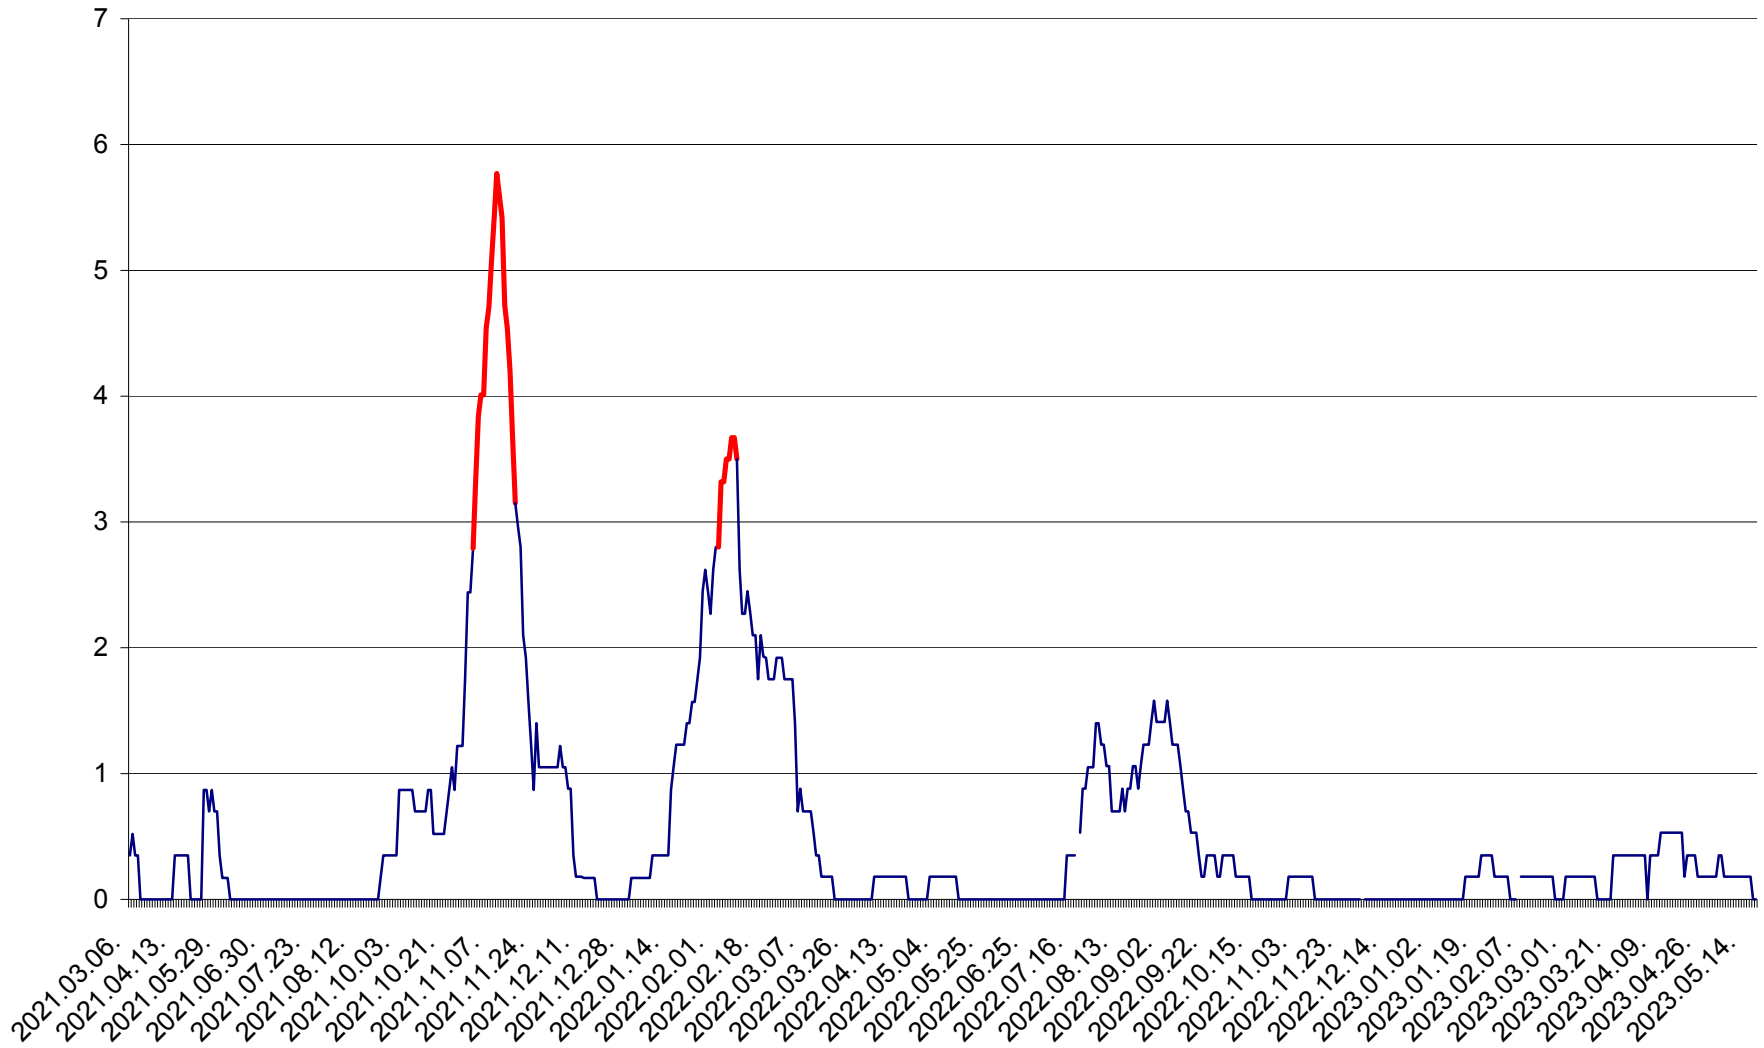

ORAȘ BĂLAN - Evoluția incidenței cumulate pe 14 zile la ‰ de locuitori  
2021.03.07. - 2023.05.18.

BILBOR - Evolutia incidentei cumulate pe 14 zile la ‰ de locuitori  
2021.03.07. - 2023.05.18.

ORAȘ BORSEC - Evolutia incidentei cumulate pe 14 zile la ‰ de locuitori  
2021.03.07. - 2023.05.18.

CORBU - Evolutia incidentei cumulate pe 14 zile la ‰ de locuitori  
2021.03.07. - 2023.05.18.

CORUND - Evolutia incidentei cumulate pe 14 zile la ‰ de locuitori  
2021.03.07. - 2023.05.18.

COZMENI - Evolutia incidentei cumulate pe 14 zile la ‰ de locuitori  
2021.03.07. - 2023.05.18.

ORAȘ CRISTURU SECUIESC - Evolutia incidentei cumulate pe 14 zile la ‰ de locuitori  
2021.03.07. - 2023.05.18.

DĂNEȘTI - Evolutia incidentei cumulate pe 14 zile la ‰ de locuitori  
2021.03.07. - 2023.05.18.

DÂRJIU - Evolutia incidentei cumulate pe 14 zile la ‰ de locuitori  
2021.03.07. - 2023.05.18.

DEALU - Evolutia incidentei cumulate pe 14 zile la ‰ de locuitori  
2021.03.07. - 2023.05.18.

DITRĂU - Evolutia incidentei cumulate pe 14 zile la ‰ de locuitori  
2021.03.07. - 2023.05.18.