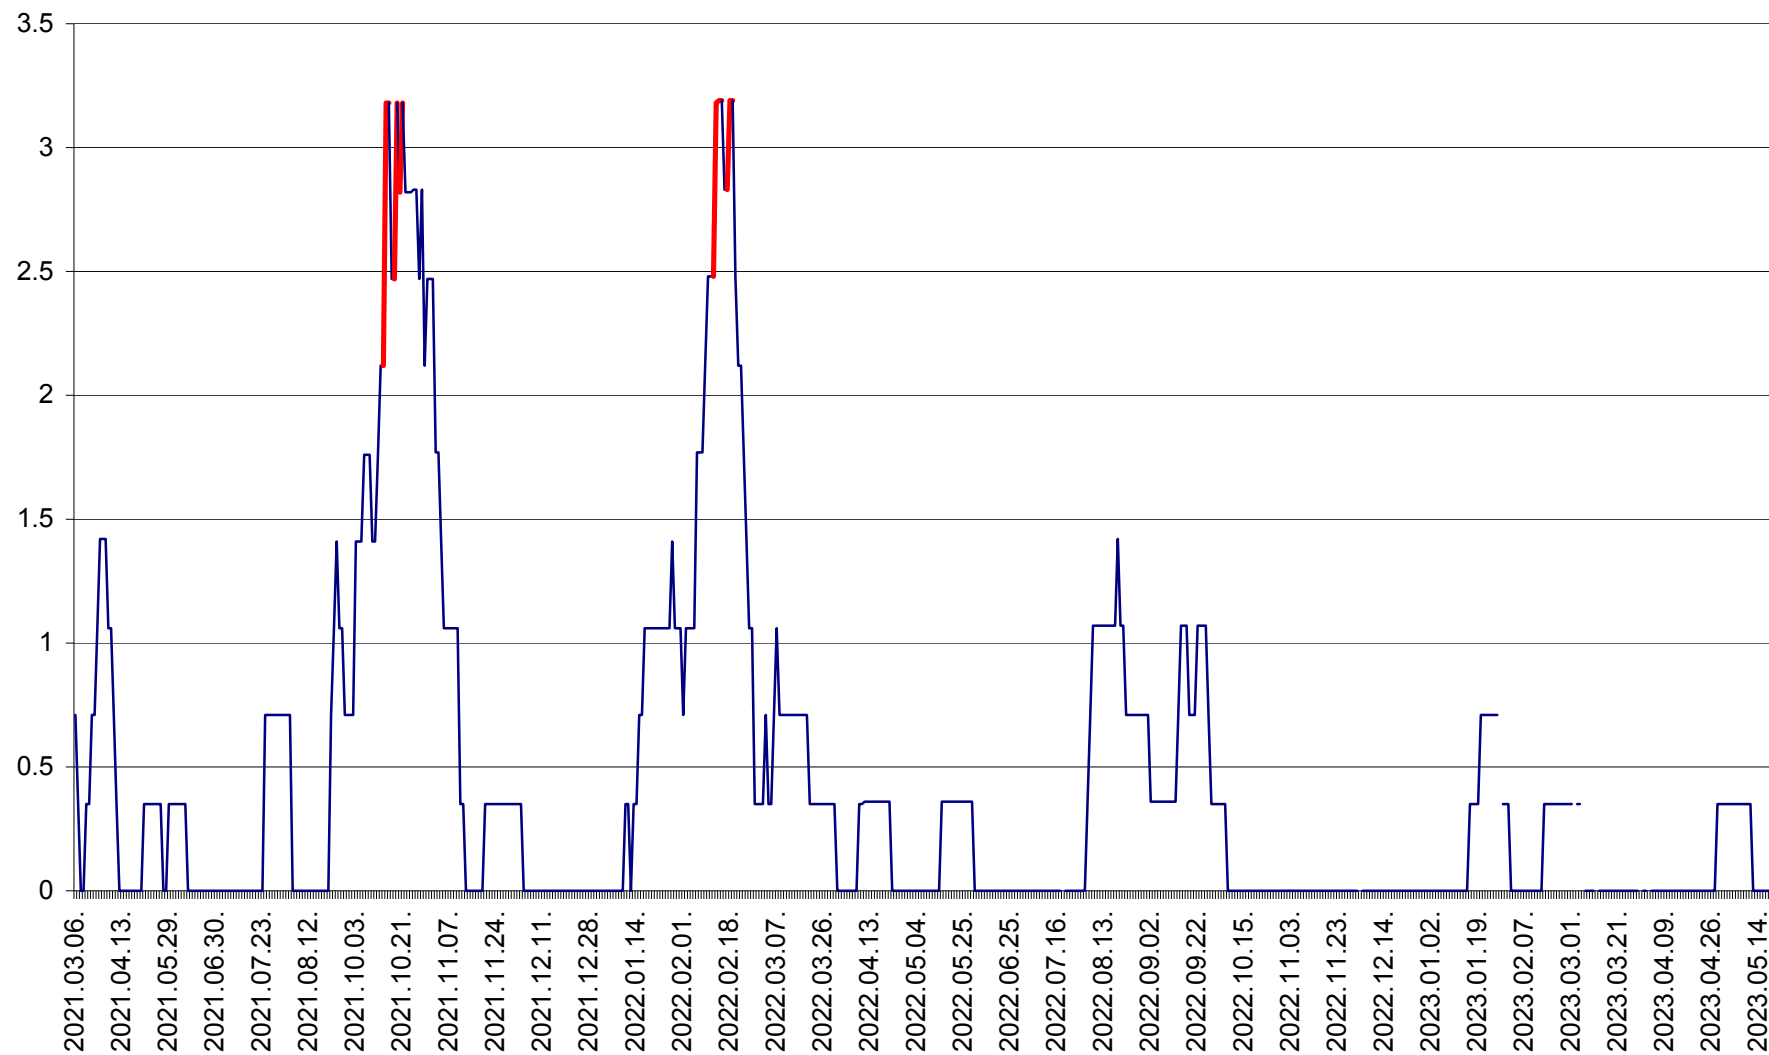

MIHĂILENI - Evolutia incidentei cumulate pe 14 zile la ‰ de locuitori  
2021.03.07. - 2023.05.18.

MUGENI - Evolutia incidentei cumulate pe 14 zile la ‰ de locuitori  
2021.03.07. - 2023.05.18.

OCLAND - Evolutia incidentei cumulate pe 14 zile la ‰ de locuitori  
2021.03.07. - 2023.05.18.

MUNICIPIUL ODORHEIU SECUIESC - Evolutia incidentei cumulate pe 14 zile la ‰ de locuitori  
2021.03.07. - 2023.05.18.

PĂULENI-CIUC - Evolutia incidentei cumulate pe 14 zile la % de locuitori  
2021.03.07. - 2023.05.18.

PLĂIEȘII DE JOS - Evoluția incidenței cumulate pe 14 zile la ‰ de locuitori  
2021.03.07. - 2023.05.18.

PORUMBENI - Evolutia incidentei cumulate pe 14 zile la ‰ de locuitori  
2021.03.07. - 2023.05.18.