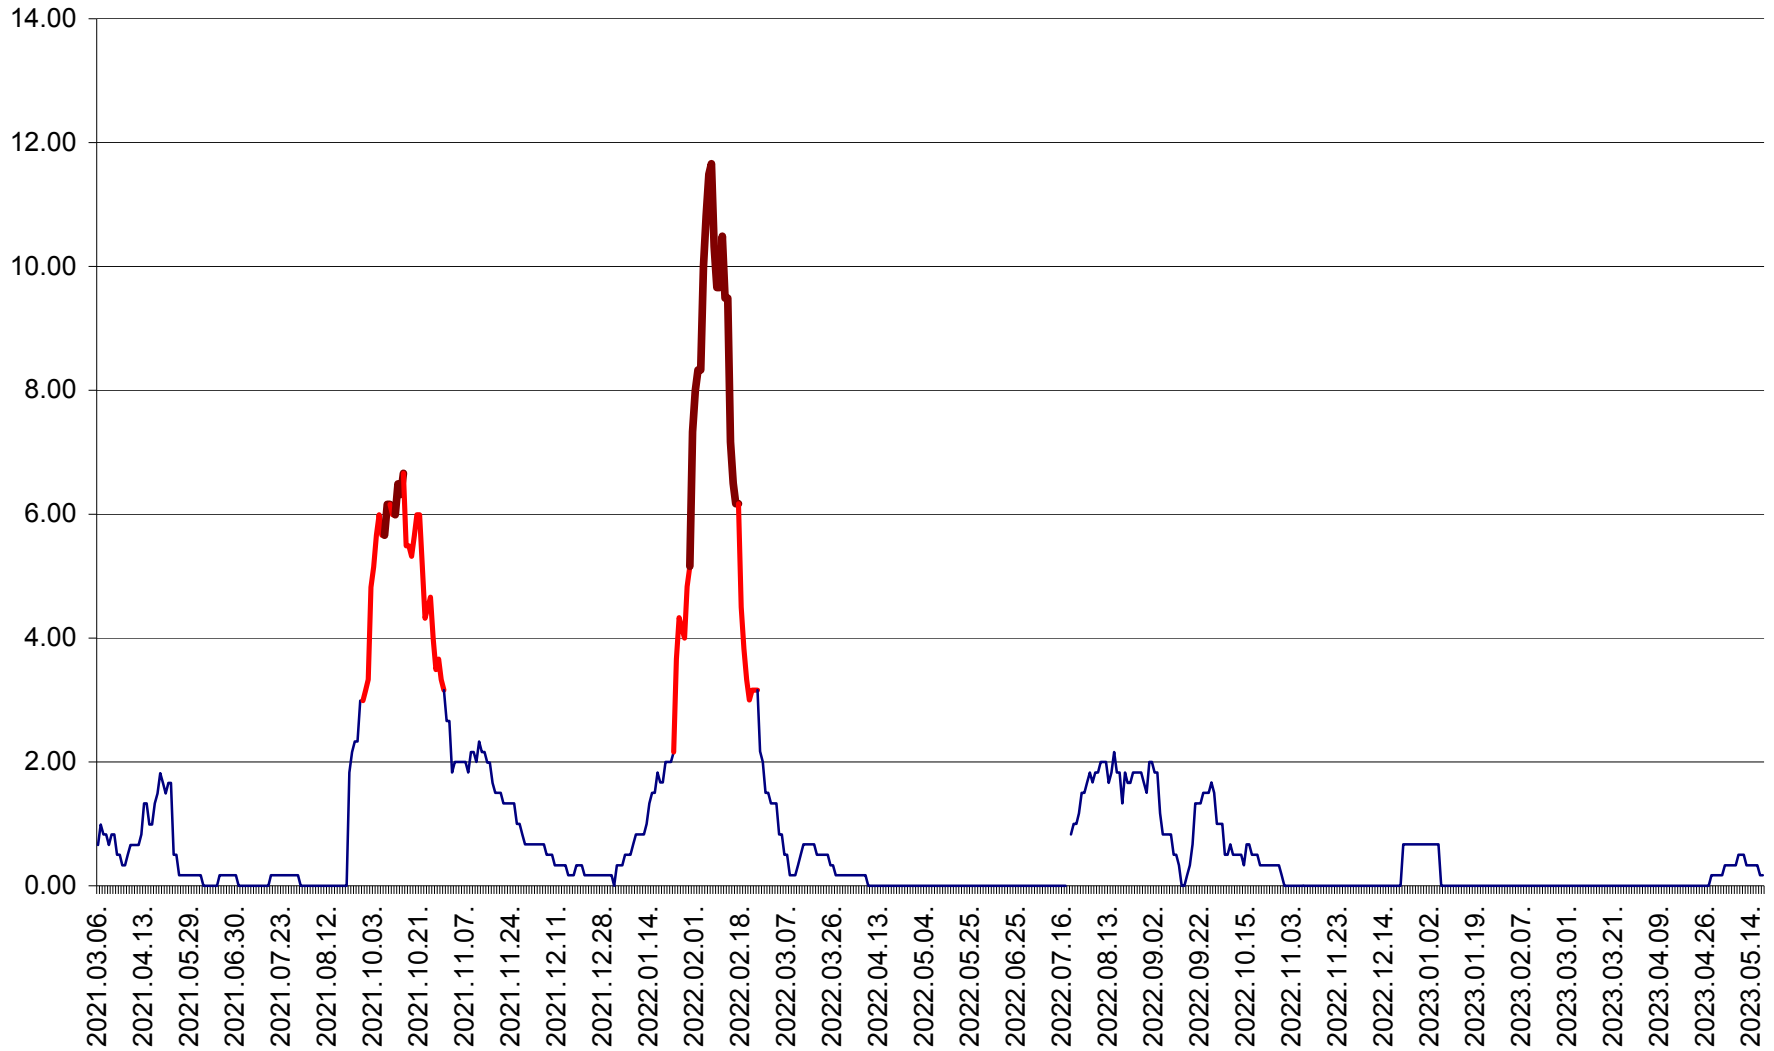

VĂRȘAG - Evolutia incidentei cumulate pe 14 zile la ‰ de locuitori  
2021.03.07. - 2023.05.18.

ORAȘ VLĂHIȚA - Evolutia incidentei cumulate pe 14 zile la ‰ de locuitori  
2021.03.07. - 2023.05.18.

VOȘLĂBENI - Evolutia incidentei cumulate pe 14 zile la ‰ de locuitori  
2021.03.07. - 2023.05.18.

ZETEA - Evolutia incidentei cumulate pe 14 zile la ‰ de locuitori  
2021.03.07. - 2023.05.18.

Total - Evolutia incidentei cumulate pe 14 zile la % de locuitori  
2021.03.07. - 2023.05.18.