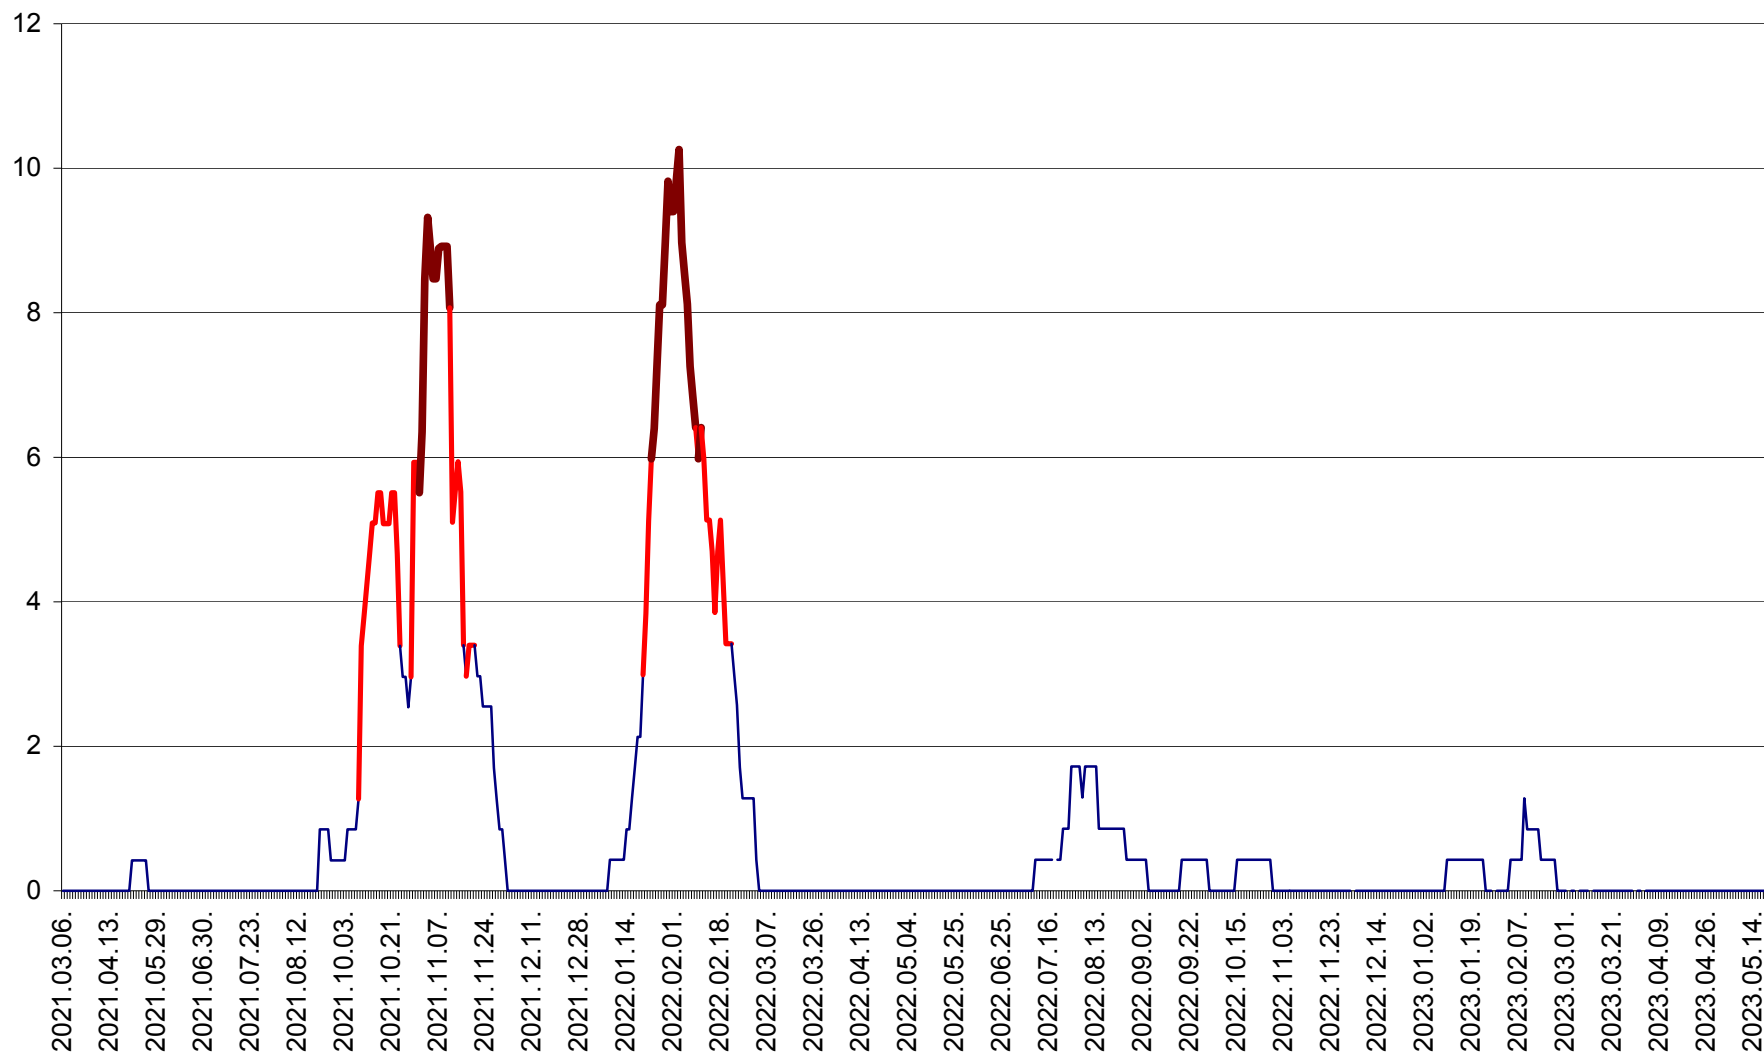

SĂCEL - Evolutia incidentei cumulate pe 14 zile la ‰ de locuitori  
2021.03.07. - 2023.05.18.

SÂNCRĂIENI - Evolutia incidentei cumulate pe 14 zile la ‰ de locuitori  
2021.03.07. - 2023.05.18.

SÂNDOMIC - Evolutia incidentei cumulate pe 14 zile la ‰ de locuitori  
2021.03.07. - 2023.05.18.

SÂNMARTIN - Evolutia incidentei cumulate pe 14 zile la ‰ de locuitori  
2021.03.07. - 2023.05.18.

SÂNSIMION - Evolutia incidentei cumulate pe 14 zile la ‰ de locuitori  
2021.03.07. - 2023.05.18.

SÂNTIMBRU - Evolutia incidentei cumulate pe 14 zile la ‰ de locuitori  
2021.03.07. - 2023.05.18.