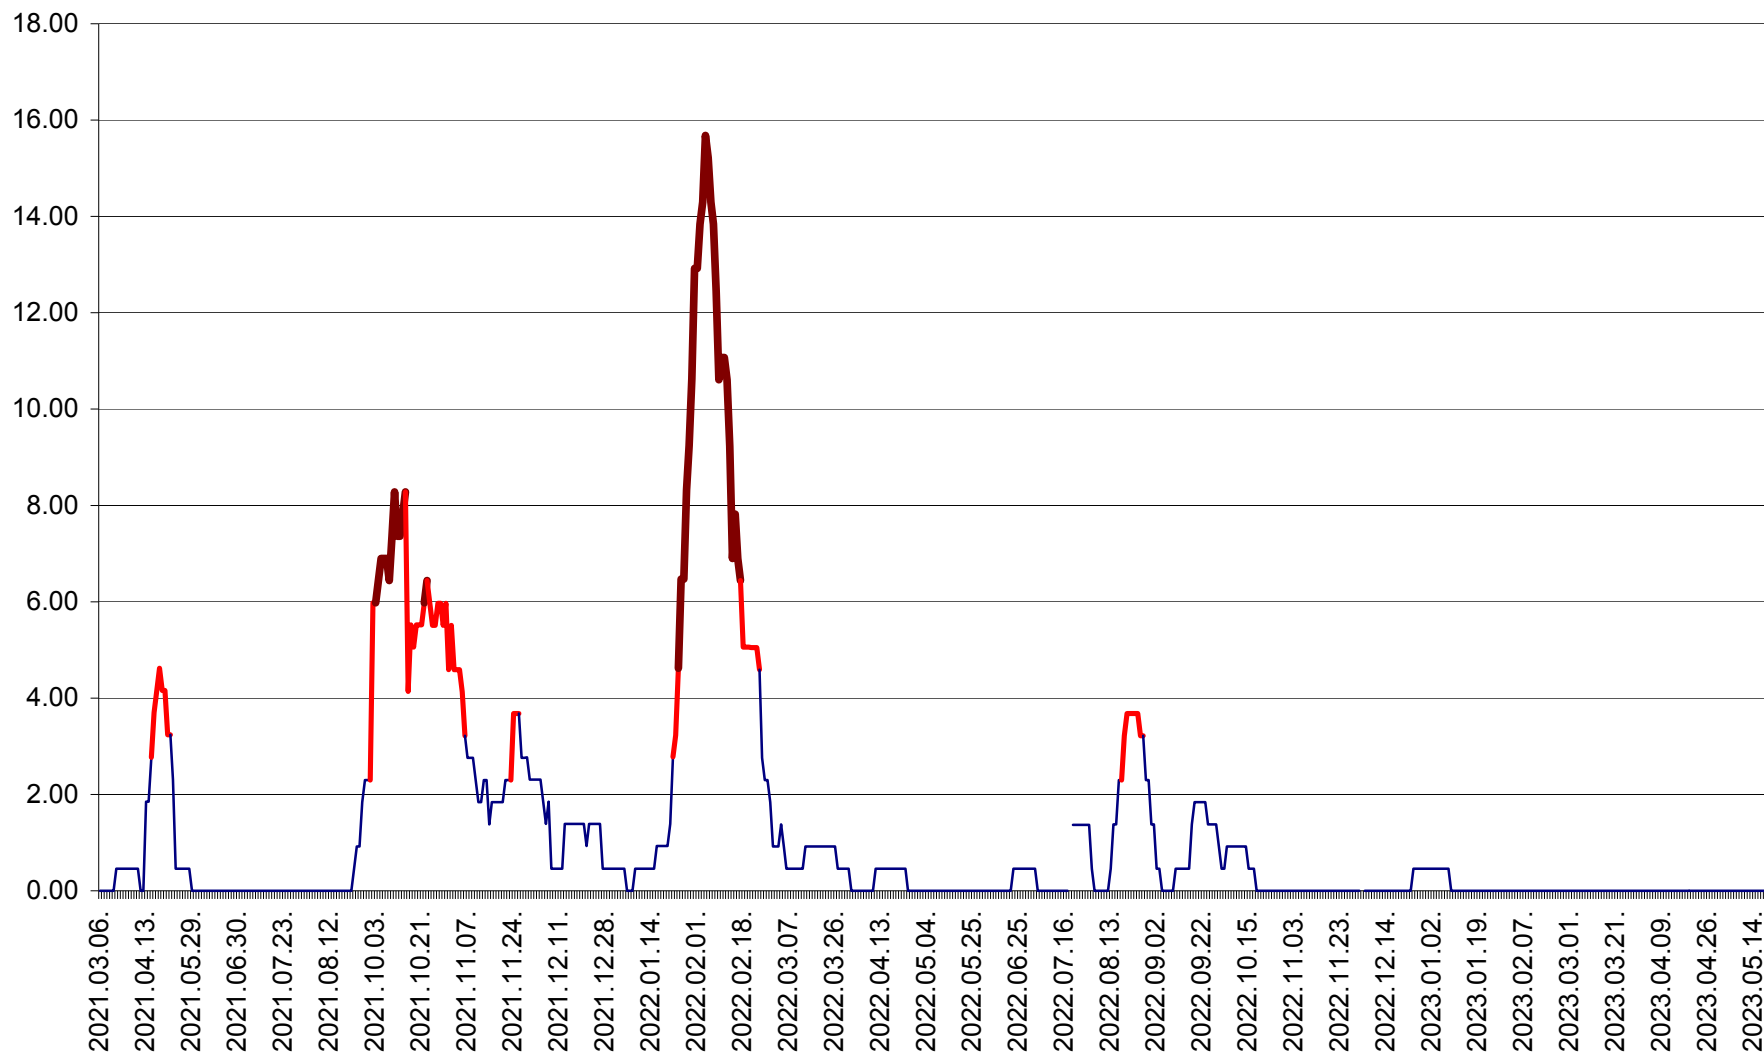

ATID - Evolutia incidentei cumulate pe 14 zile la % de locuitori  
2021.03.07. - 2023.05.18.

AVRĂMEȘTI - Evolutia incidentei cumulate pe 14 zile la ‰ de locuitori  
2021.03.07. - 2023.05.18.

ORAȘ BĂILE TUȘNAD - Evolutia incidentei cumulate pe 14 zile la ‰ de locuitori  
2021.03.07. - 2023.05.18.

ORAȘ BĂLAN - Evoluția incidenței cumulate pe 14 zile la ‰ de locuitori  
2021.03.07. - 2023.05.18.

BILBOR - Evolutia incidentei cumulate pe 14 zile la ‰ de locuitori  
2021.03.07. - 2023.05.18.

ORAȘ BORSEC - Evolutia incidentei cumulate pe 14 zile la ‰ de locuitori  
2021.03.07. - 2023.05.18.

BRĂDEȘTI - Evoluția incidenței cumulate pe 14 zile la ‰ de locuitori  
2021.03.07. - 2023.05.18.

CĂPÂLNIȚA - Evoluția incidenței cumulate pe 14 zile la ‰ de locuitori  
2021.03.07. - 2023.05.18.

CÂRȚA - Evolutia incidentei cumulate pe 14 zile la ‰ de locuitori  
2021.03.07. - 2023.05.18.

CICEU - Evolutia incidentei cumulate pe 14 zile la ‰ de locuitori  
2021.03.07. - 2023.05.18.

CIUCSÂNGEORGIU - Evolutia incidentei cumulate pe 14 zile la ‰ de locuitori  
2021.03.07. - 2023.05.18.

CIUMANI - Evolutia incidentei cumulate pe 14 zile la ‰ de locuitori  
2021.03.07. - 2023.05.18.