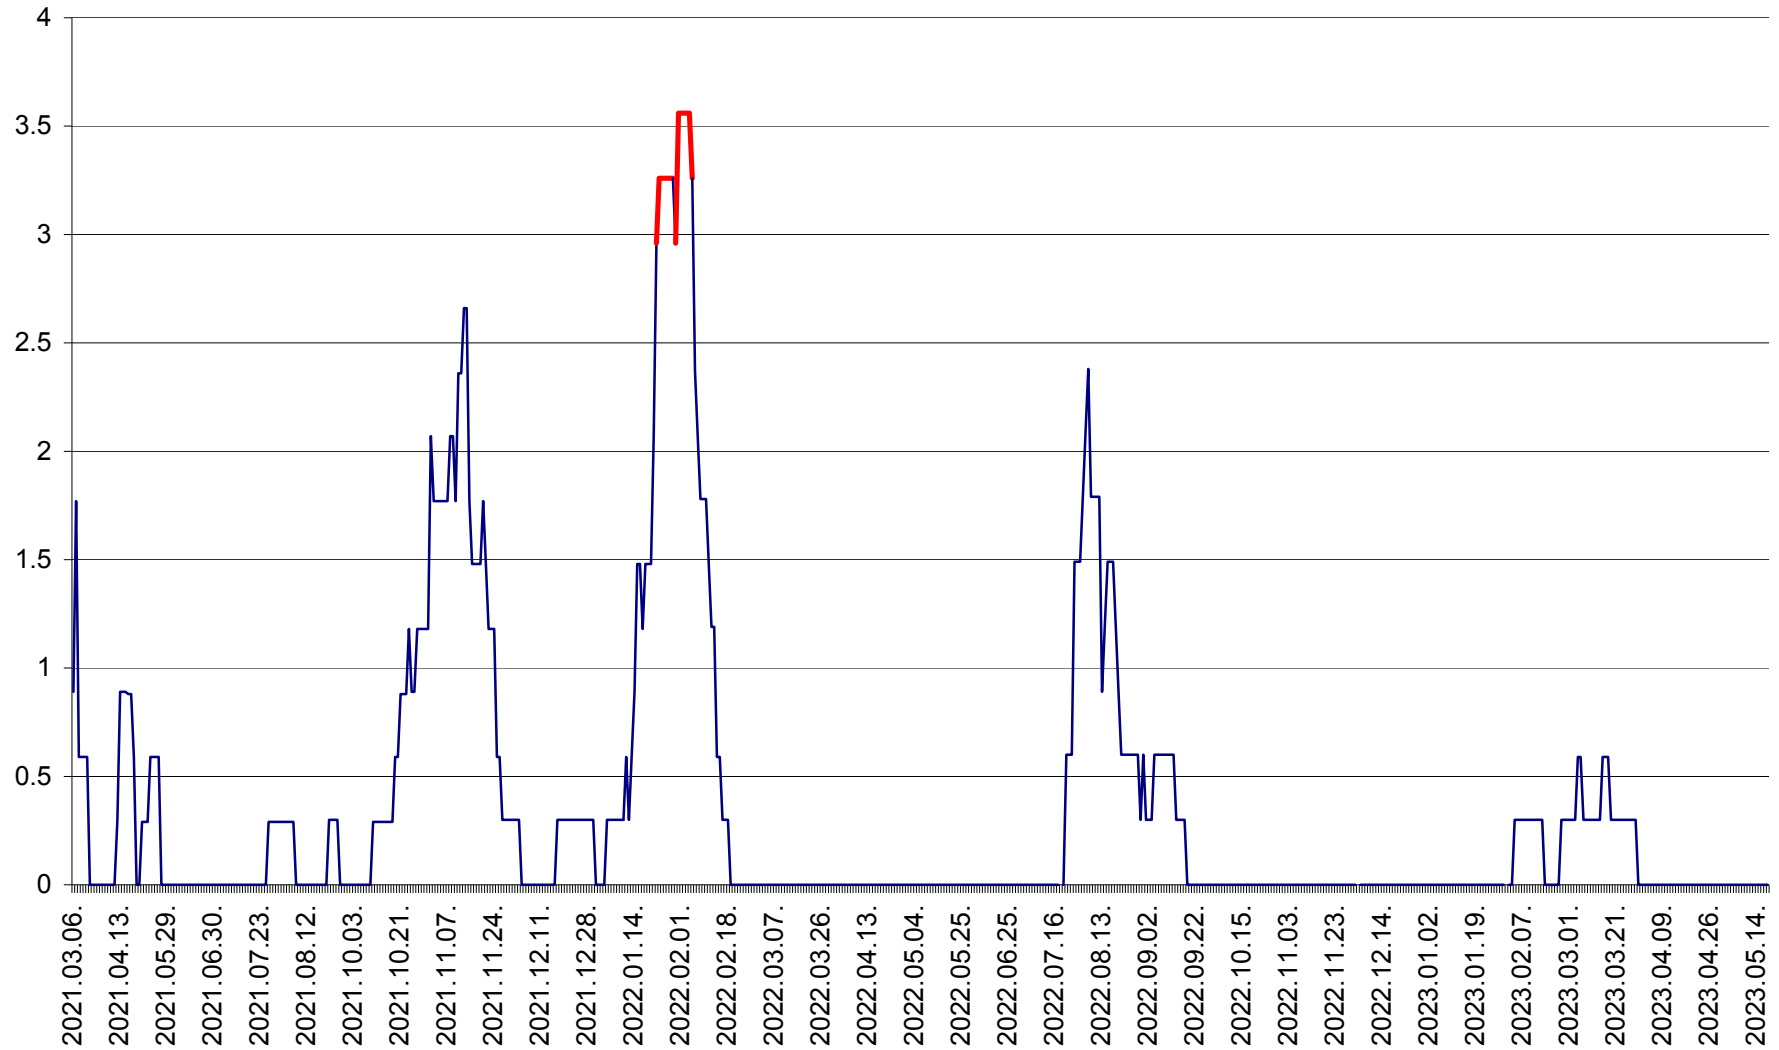

MUNICIPIUL GHEORGHENI - Evolutia incidentei cumulate pe 14 zile la ‰ de locuitori  
2021.03.07. - 2023.05.18.

JOSENI - Evolutia incidentei cumulate pe 14 zile la ‰ de locuitori  
2021.03.07. - 2023.05.18.

LĂZAREA - Evolutia incidentei cumulate pe 14 zile la % de locuitori  
2021.03.07. - 2023.05.18.

LELICENI - Evolutia incidentei cumulate pe 14 zile la % de locuitori  
2021.03.07. - 2023.05.18.

LUETA - Evolutia incidentei cumulate pe 14 zile la ‰ de locuitori  
2021.03.07. - 2023.05.18.

LUNCA DE JOS - Evolutia incidentei cumulate pe 14 zile la ‰ de locuitori  
2021.03.07. - 2023.05.18.

LUNCA DE SUS - Evolutia incidentei cumulate pe 14 zile la ‰ de locuitori  
2021.03.07. - 2023.05.18.