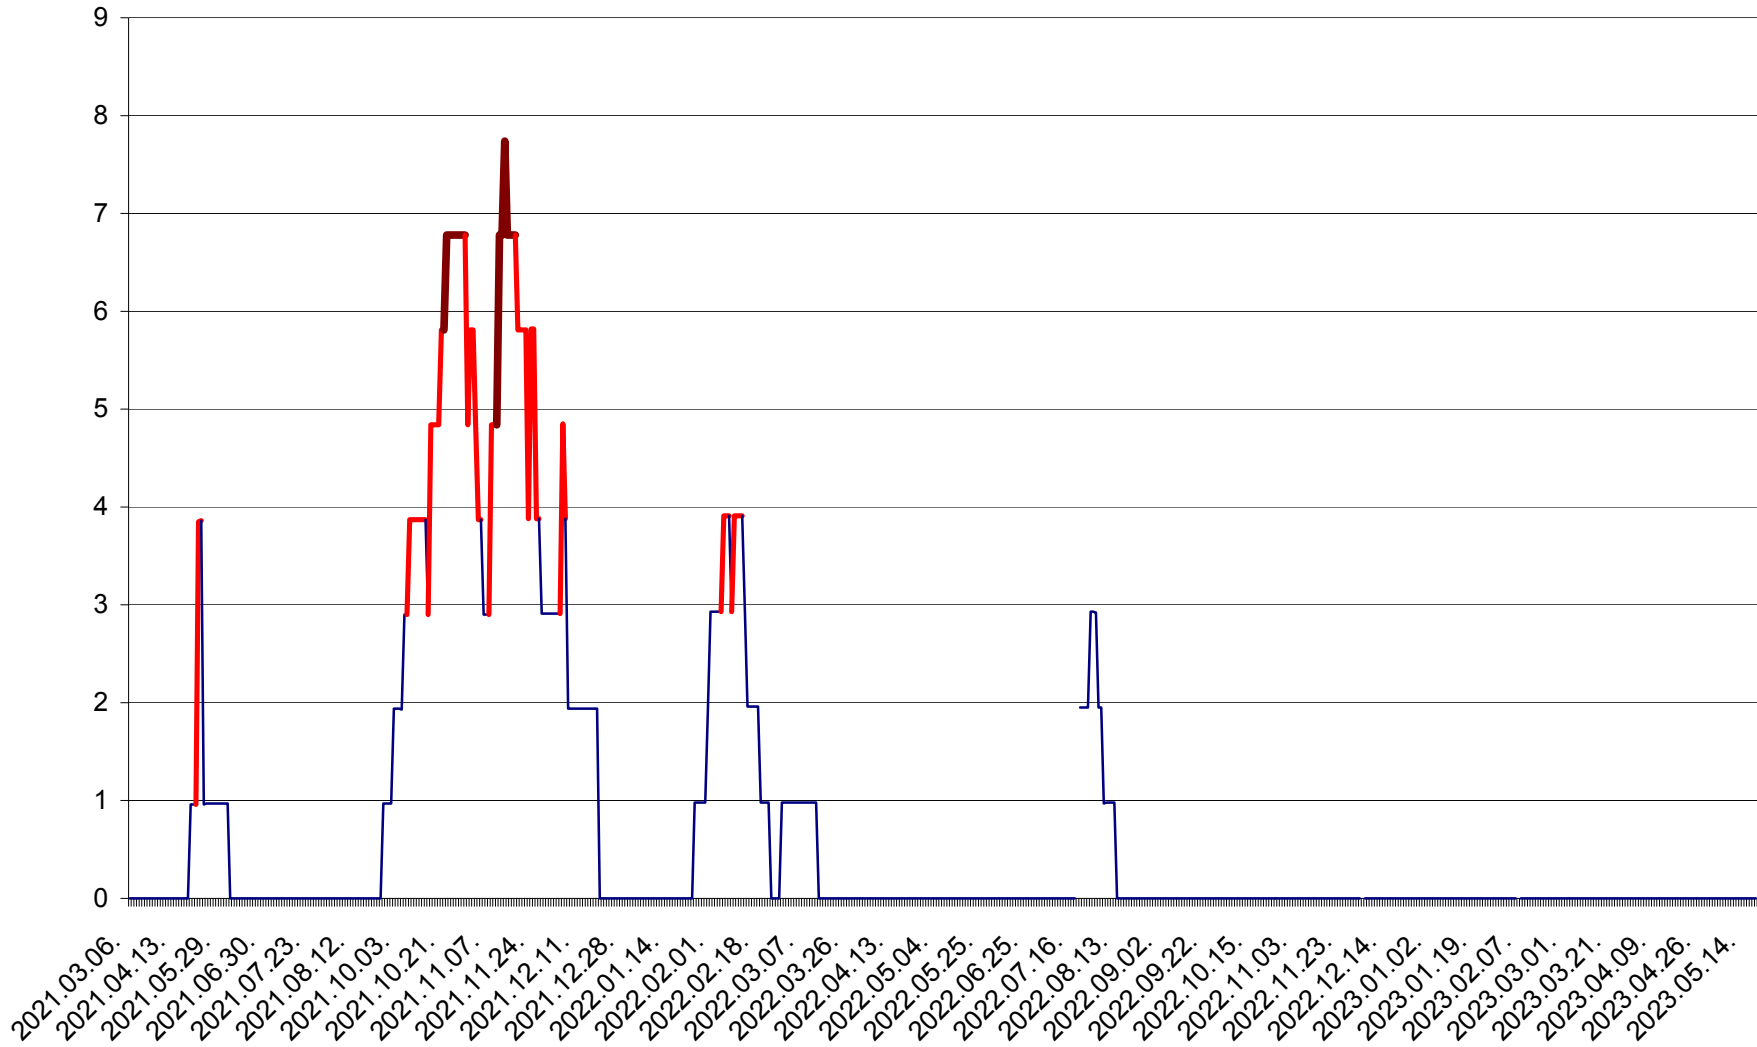

CORBU - Evolutia incidentei cumulate pe 14 zile la ‰ de locuitori  
2021.03.07. - 2023.05.18.

CORUND - Evolutia incidentei cumulate pe 14 zile la ‰ de locuitori  
2021.03.07. - 2023.05.18.

COZMENI - Evolutia incidentei cumulate pe 14 zile la ‰ de locuitori  
2021.03.07. - 2023.05.18.

ORAȘ CRISTURU SECUIESC - Evolutia incidentei cumulate pe 14 zile la ‰ de locuitori  
2021.03.07. - 2023.05.18.

DĂNEȘTI - Evolutia incidentei cumulate pe 14 zile la ‰ de locuitori  
2021.03.07. - 2023.05.18.

DÂRJIU - Evolutia incidentei cumulate pe 14 zile la ‰ de locuitori  
2021.03.07. - 2023.05.18.

DEALU - Evolutia incidentei cumulate pe 14 zile la ‰ de locuitori  
2021.03.07. - 2023.05.18.

DITRĂU - Evolutia incidentei cumulate pe 14 zile la ‰ de locuitori  
2021.03.07. - 2023.05.18.

FELICENI - Evolutia incidentei cumulate pe 14 zile la ‰ de locuitori  
2021.03.07. - 2023.05.18.

FRUMOASA - Evolutia incidentei cumulate pe 14 zile la ‰ de locuitori  
2021.03.07. - 2023.05.18.

GĂLĂUȚAȘ - Evoluția incidenței cumulate pe 14 zile la ‰ de locuitori  
2021.03.07. - 2023.05.18.