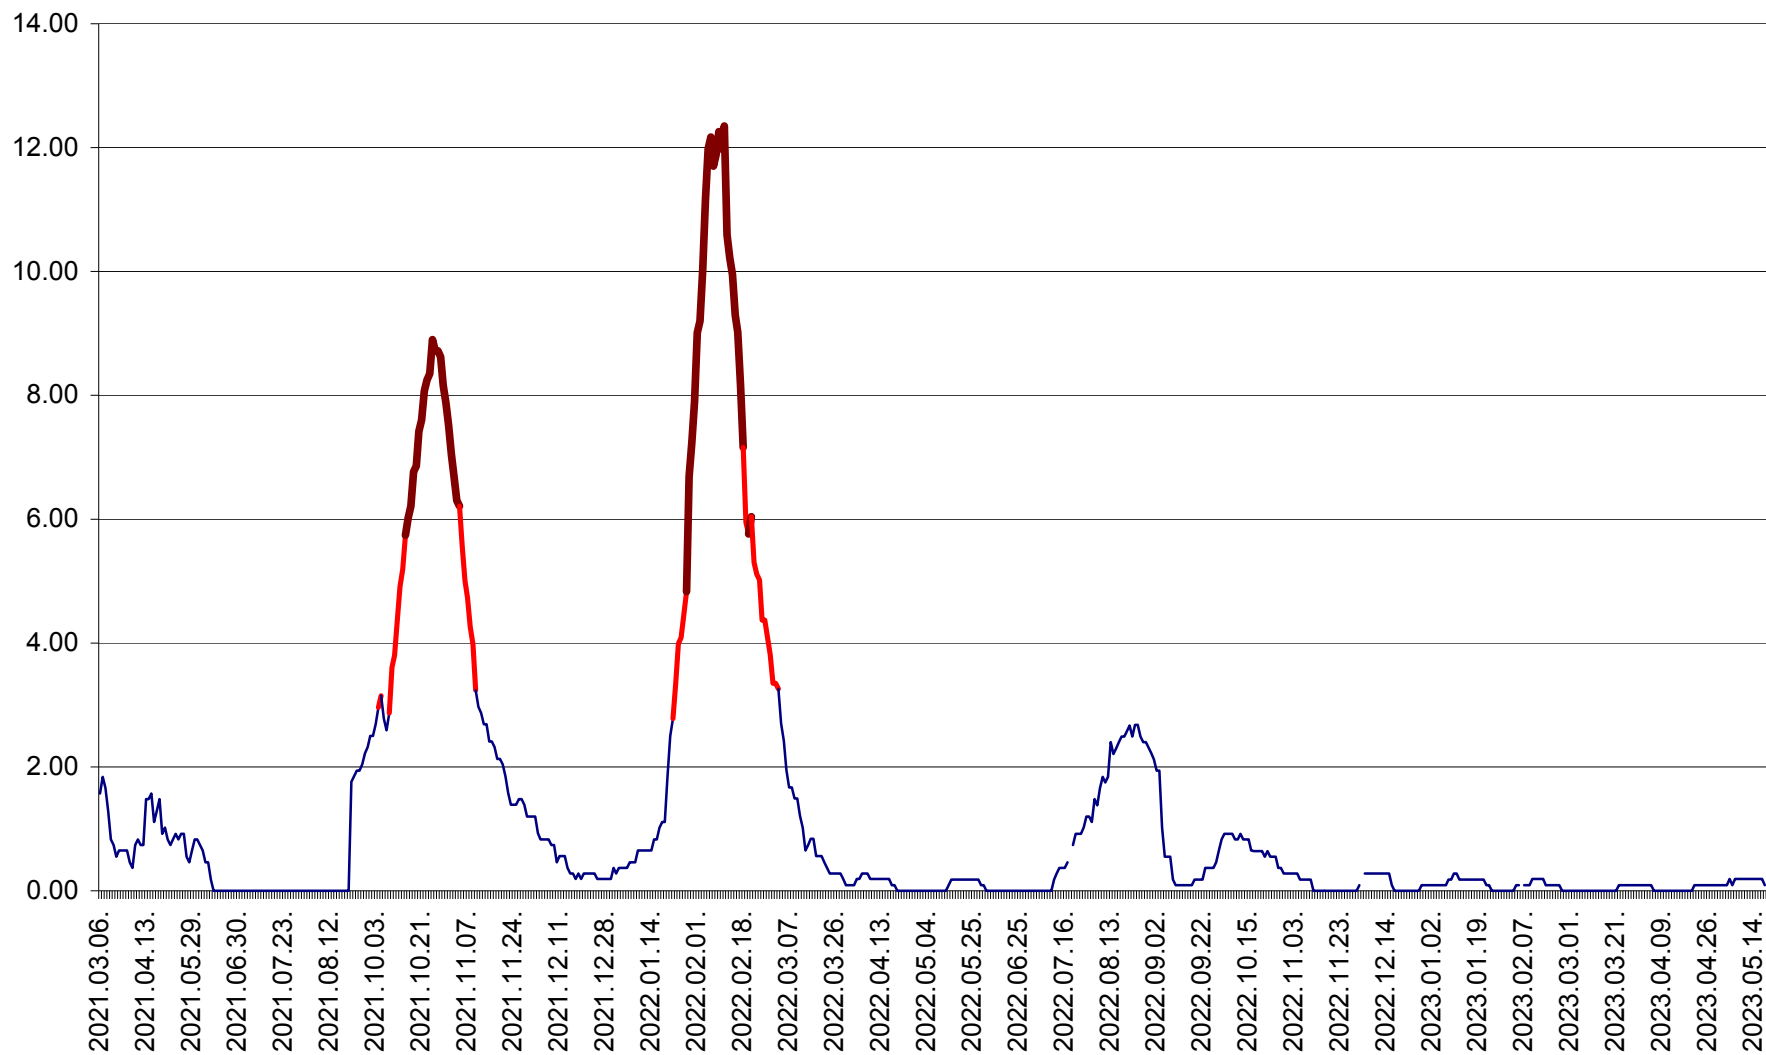

ORAȘ BĂLAN - Evoluția incidenței cumulate pe 14 zile la ‰ de locuitori  
2021.03.07. - 2023.05.18.

BILBOR - Evolutia incidentei cumulate pe 14 zile la ‰ de locuitori  
2021.03.07. - 2023.05.18.

ORAȘ BORSEC - Evolutia incidentei cumulate pe 14 zile la ‰ de locuitori  
2021.03.07. - 2023.05.18.

CICEU - Evolutia incidentei cumulate pe 14 zile la ‰ de locuitori  
2021.03.07. - 2023.05.18.

CIUCSÂNGEORGIU - Evolutia incidentei cumulate pe 14 zile la ‰ de locuitori  
2021.03.07. - 2023.05.18.

CIUMANI - Evolutia incidentei cumulate pe 14 zile la ‰ de locuitori  
2021.03.07. - 2023.05.18.

CORBU - Evolutia incidentei cumulate pe 14 zile la ‰ de locuitori  
2021.03.07. - 2023.05.18.

CORUND - Evolutia incidentei cumulate pe 14 zile la ‰ de locuitori  
2021.03.07. - 2023.05.18.

COZMENI - Evolutia incidentei cumulate pe 14 zile la ‰ de locuitori  
2021.03.07. - 2023.05.18.

ORAȘ CRISTURU SECUIESC - Evolutia incidentei cumulate pe 14 zile la ‰ de locuitori  
2021.03.07. - 2023.05.18.

DĂNEȘTI - Evolutia incidentei cumulate pe 14 zile la ‰ de locuitori  
2021.03.07. - 2023.05.18.