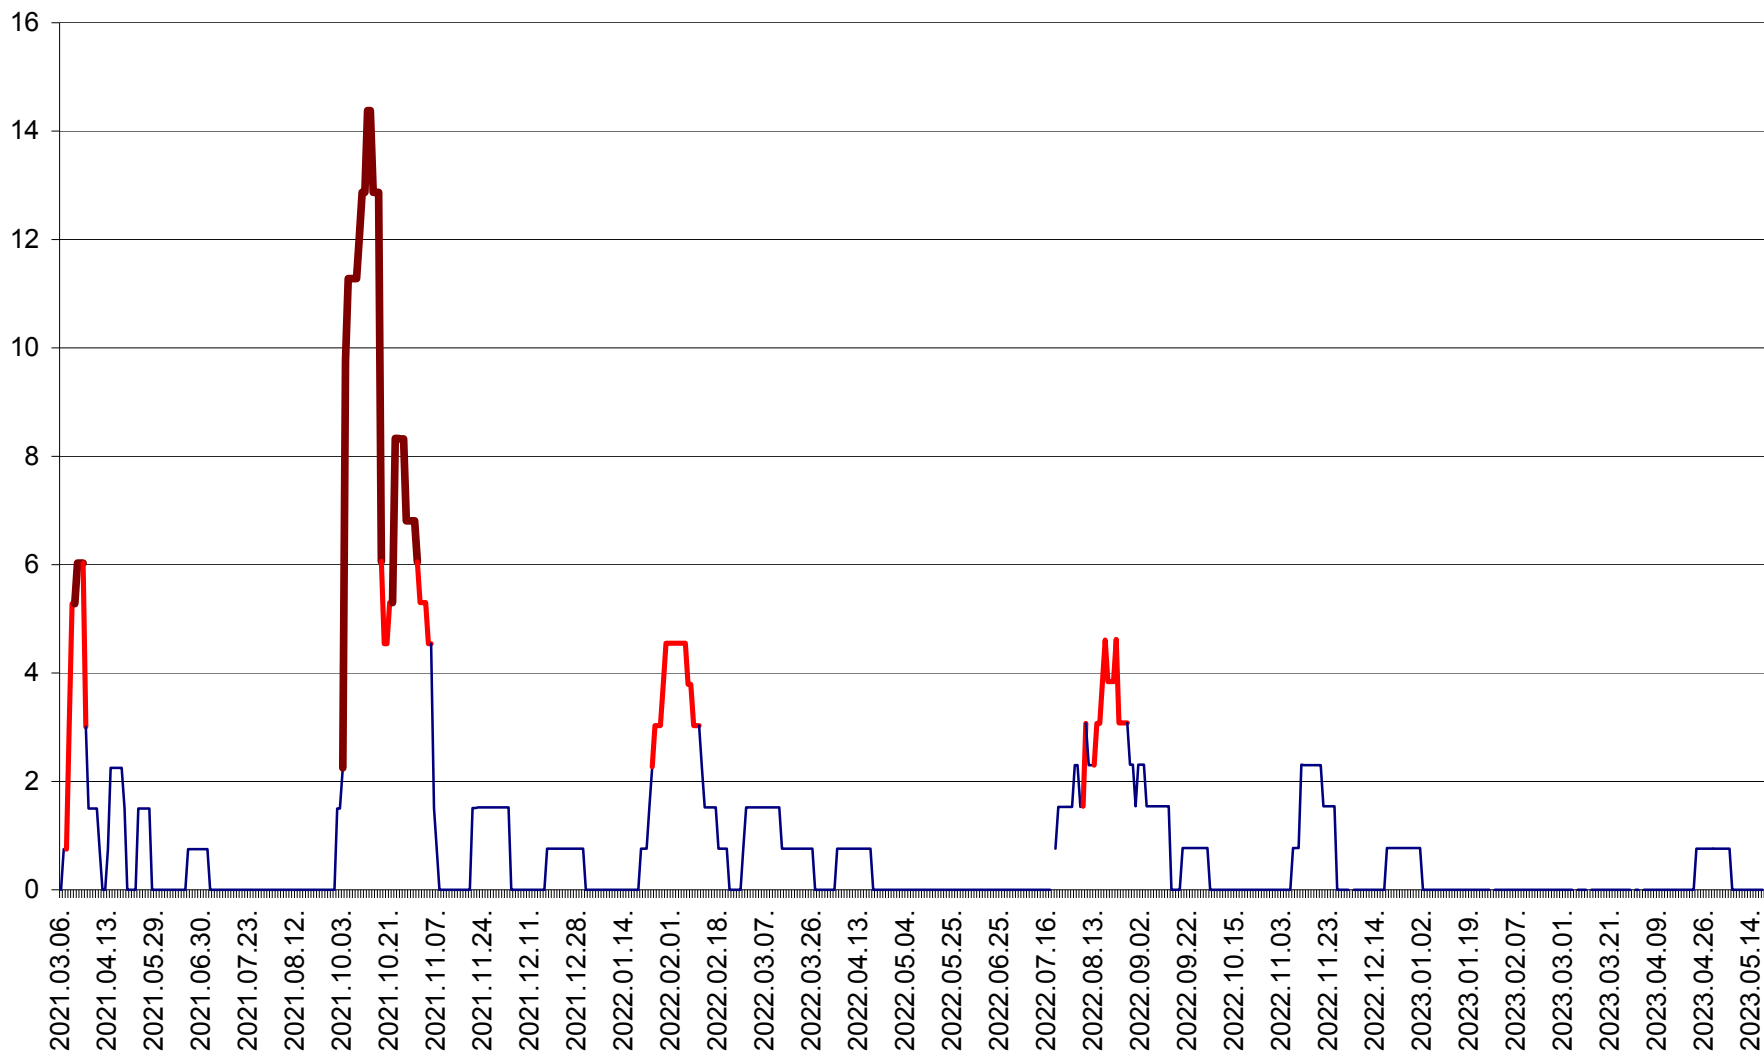

MEREȘTI - Evolutia incidentei cumulate pe 14 zile la ‰ de locuitori  
2021.03.07. - 2023.05.18.

MUNICIPIUL MIERCUREA-CIUC - Evolutia incidentei cumulate pe 14 zile la ‰ de locuitori  
2021.03.07. - 2023.05.18.

MIHĂILENI - Evolutia incidentei cumulate pe 14 zile la ‰ de locuitori  
2021.03.07. - 2023.05.18.

MUGENI - Evolutia incidentei cumulate pe 14 zile la ‰ de locuitori  
2021.03.07. - 2023.05.18.

OCLAND - Evolutia incidentei cumulate pe 14 zile la ‰ de locuitori  
2021.03.07. - 2023.05.18.