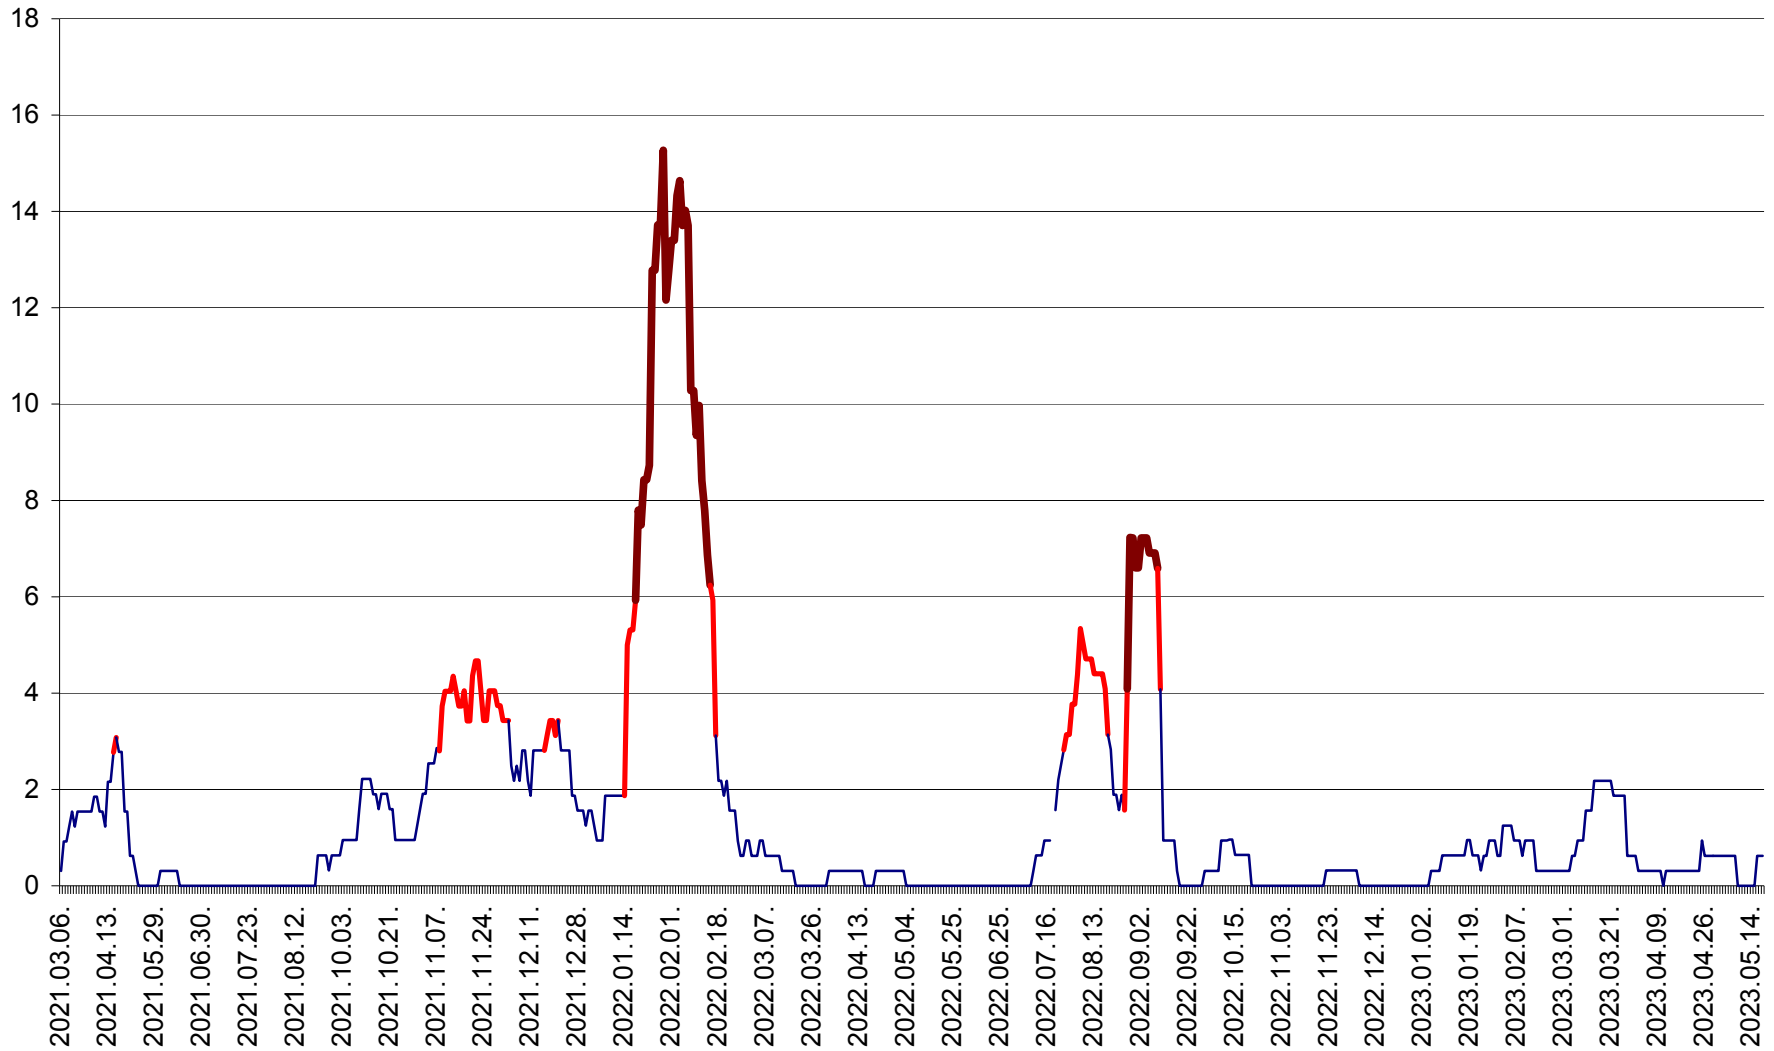

TUȘNAD - Evolutia incidentei cumulate pe 14 zile la ‰ de locuitori
2021.03.07. - 2023.05.18.