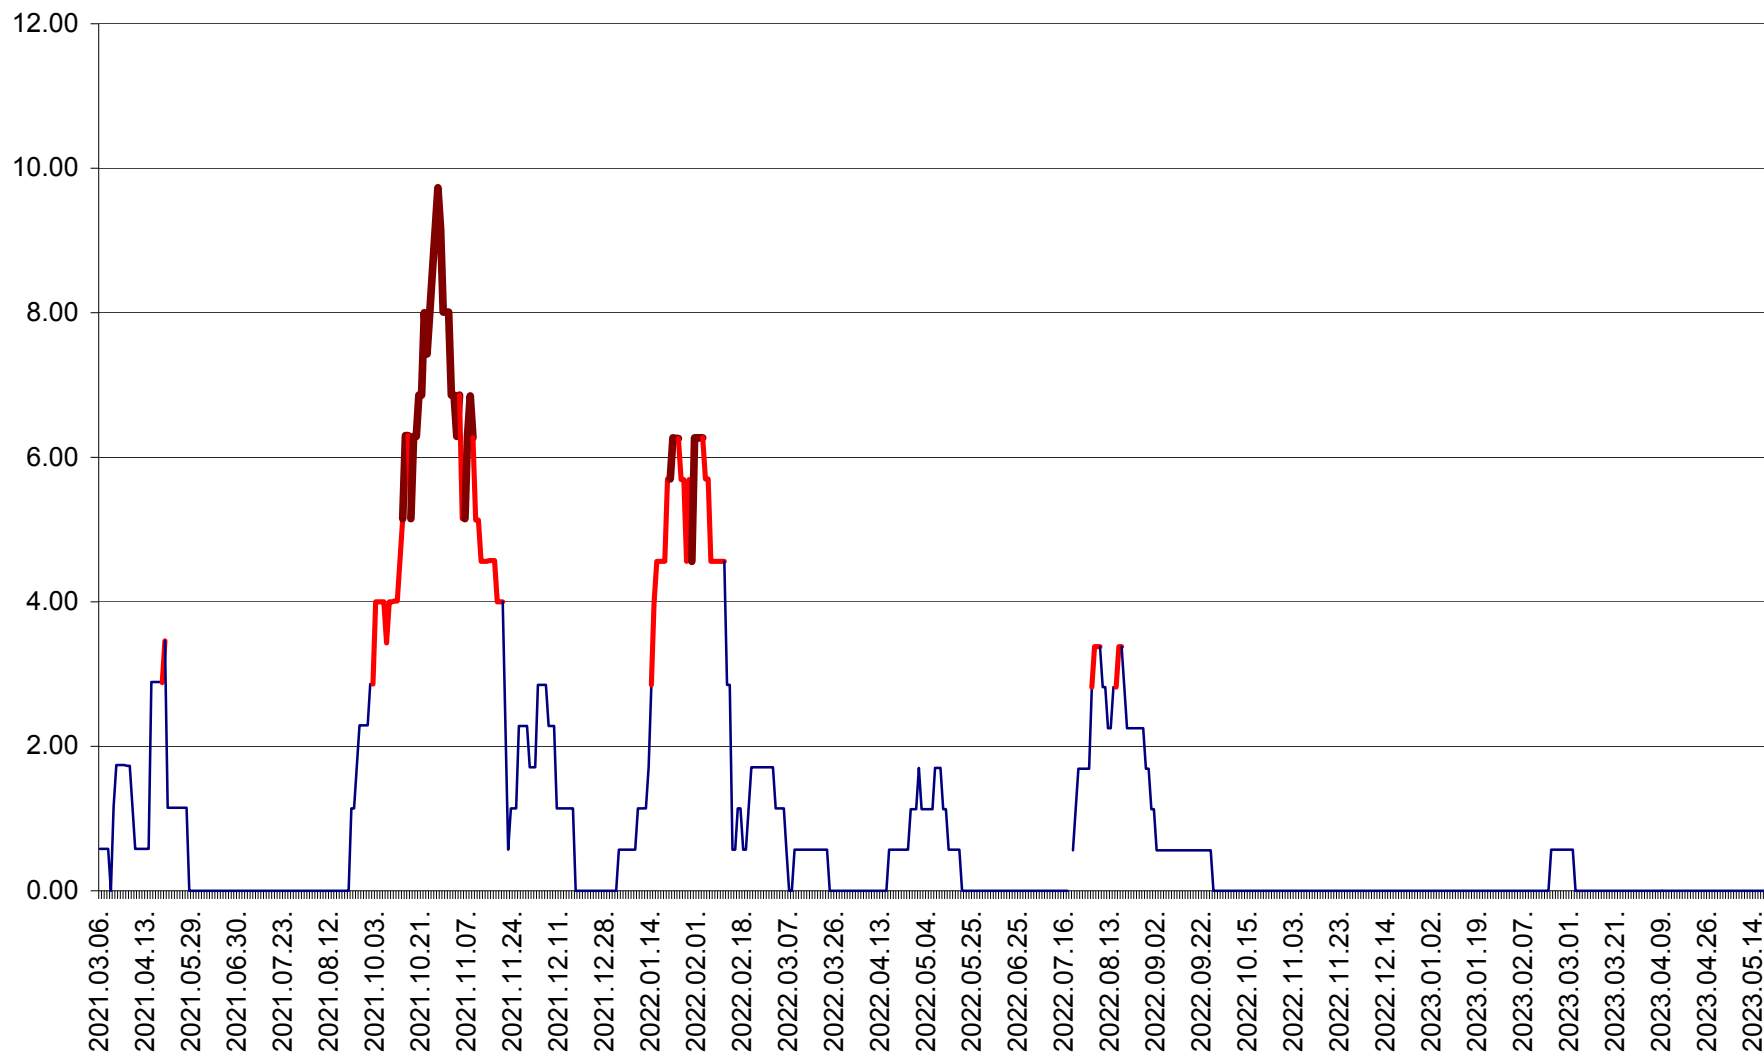

ORAȘ VLĂHIȚA - Evolutia incidentei cumulate pe 14 zile la ‰ de locuitori
2021.03.07. - 2023.05.18.