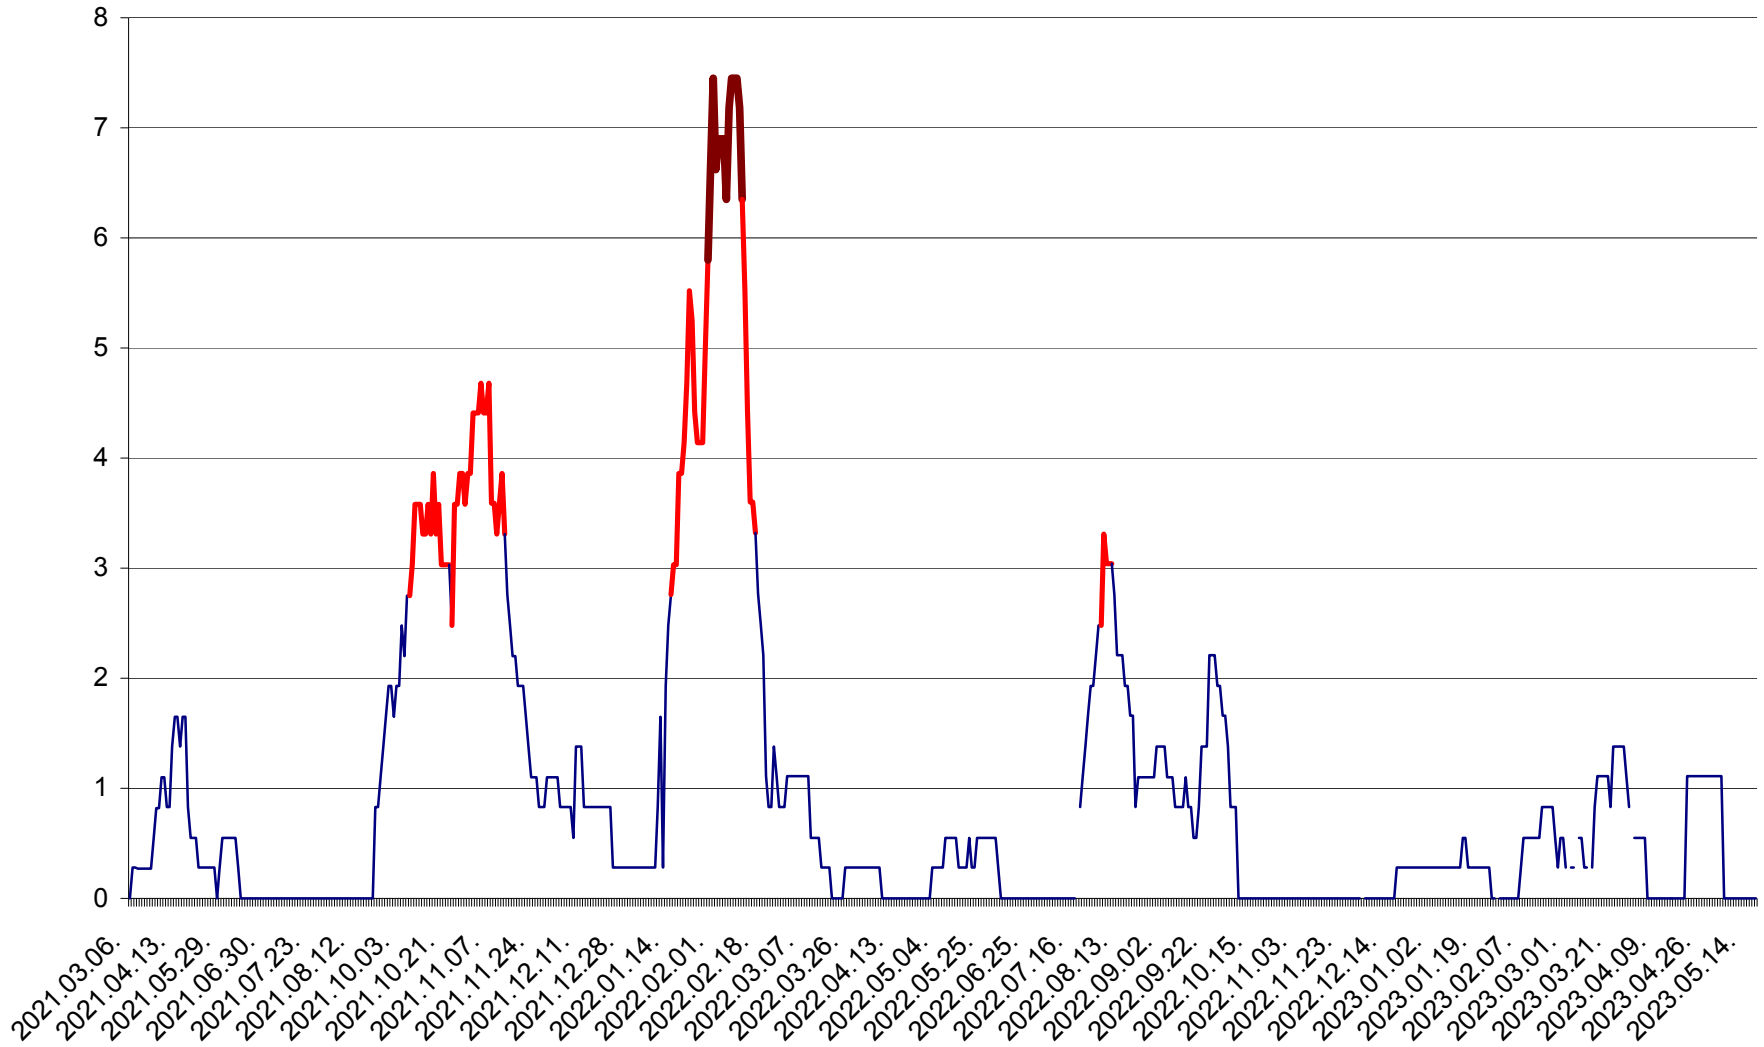

PRAID - Evolutia incidentei cumulate pe 14 zile la ‰ de locuitori  
2021.03.07. - 2023.05.18.

RACU - Evolutia incidentei cumulate pe 14 zile la ‰ de locuitori  
2021.03.07. - 2023.05.18.

REMETEA - Evolutia incidentei cumulate pe 14 zile la % de locuitori  
2021.03.07. - 2023.05.18.

SĂCEL - Evolutia incidentei cumulate pe 14 zile la ‰ de locuitori  
2021.03.07. - 2023.05.18.

SÂNCRĂIENI - Evolutia incidentei cumulate pe 14 zile la ‰ de locuitori  
2021.03.07. - 2023.05.18.

SÂNDOMIC - Evolutia incidentei cumulate pe 14 zile la ‰ de locuitori  
2021.03.07. - 2023.05.18.

SÂNMARTIN - Evolutia incidentei cumulate pe 14 zile la ‰ de locuitori  
2021.03.07. - 2023.05.18.

SÂNSIMION - Evolutia incidentei cumulate pe 14 zile la ‰ de locuitori  
2021.03.07. - 2023.05.18.

SÂNTIMBRU - Evolutia incidentei cumulate pe 14 zile la ‰ de locuitori  
2021.03.07. - 2023.05.18.