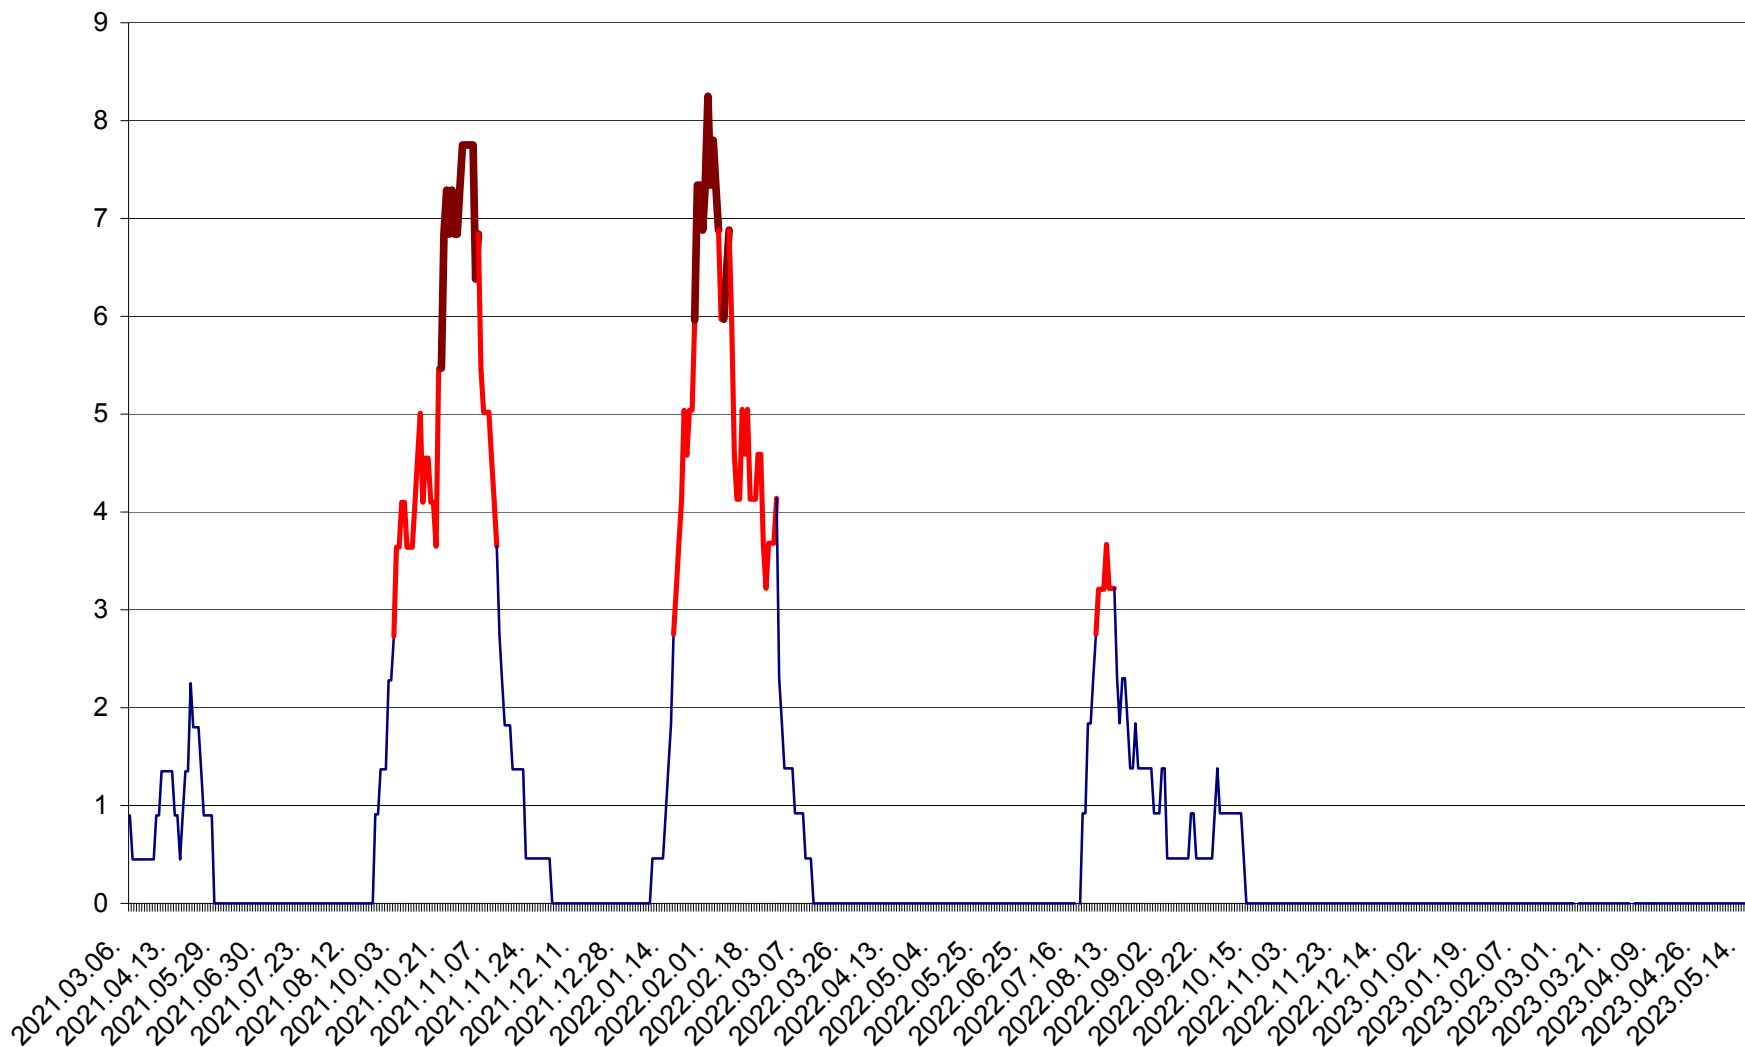

PRAID - Evolutia incidentei cumulate pe 14 zile la ‰ de locuitori  
2021.03.07. - 2023.05.18.

RACU - Evolutia incidentei cumulate pe 14 zile la ‰ de locuitori  
2021.03.07. - 2023.05.18.

REMETEA - Evolutia incidentei cumulate pe 14 zile la % de locuitori  
2021.03.07. - 2023.05.18.

SĂCEL - Evolutia incidentei cumulate pe 14 zile la ‰ de locuitori  
2021.03.07. - 2023.05.18.

SÂNCRĂIENI - Evolutia incidentei cumulate pe 14 zile la ‰ de locuitori  
2021.03.07. - 2023.05.18.

SÂNDOMIC - Evolutia incidentei cumulate pe 14 zile la ‰ de locuitori  
2021.03.07. - 2023.05.18.

SÂNMARTIN - Evolutia incidentei cumulate pe 14 zile la ‰ de locuitori  
2021.03.07. - 2023.05.18.

SÂNSIMION - Evolutia incidentei cumulate pe 14 zile la ‰ de locuitori  
2021.03.07. - 2023.05.18.

SÂNTIMBRU - Evolutia incidentei cumulate pe 14 zile la ‰ de locuitori  
2021.03.07. - 2023.05.18.