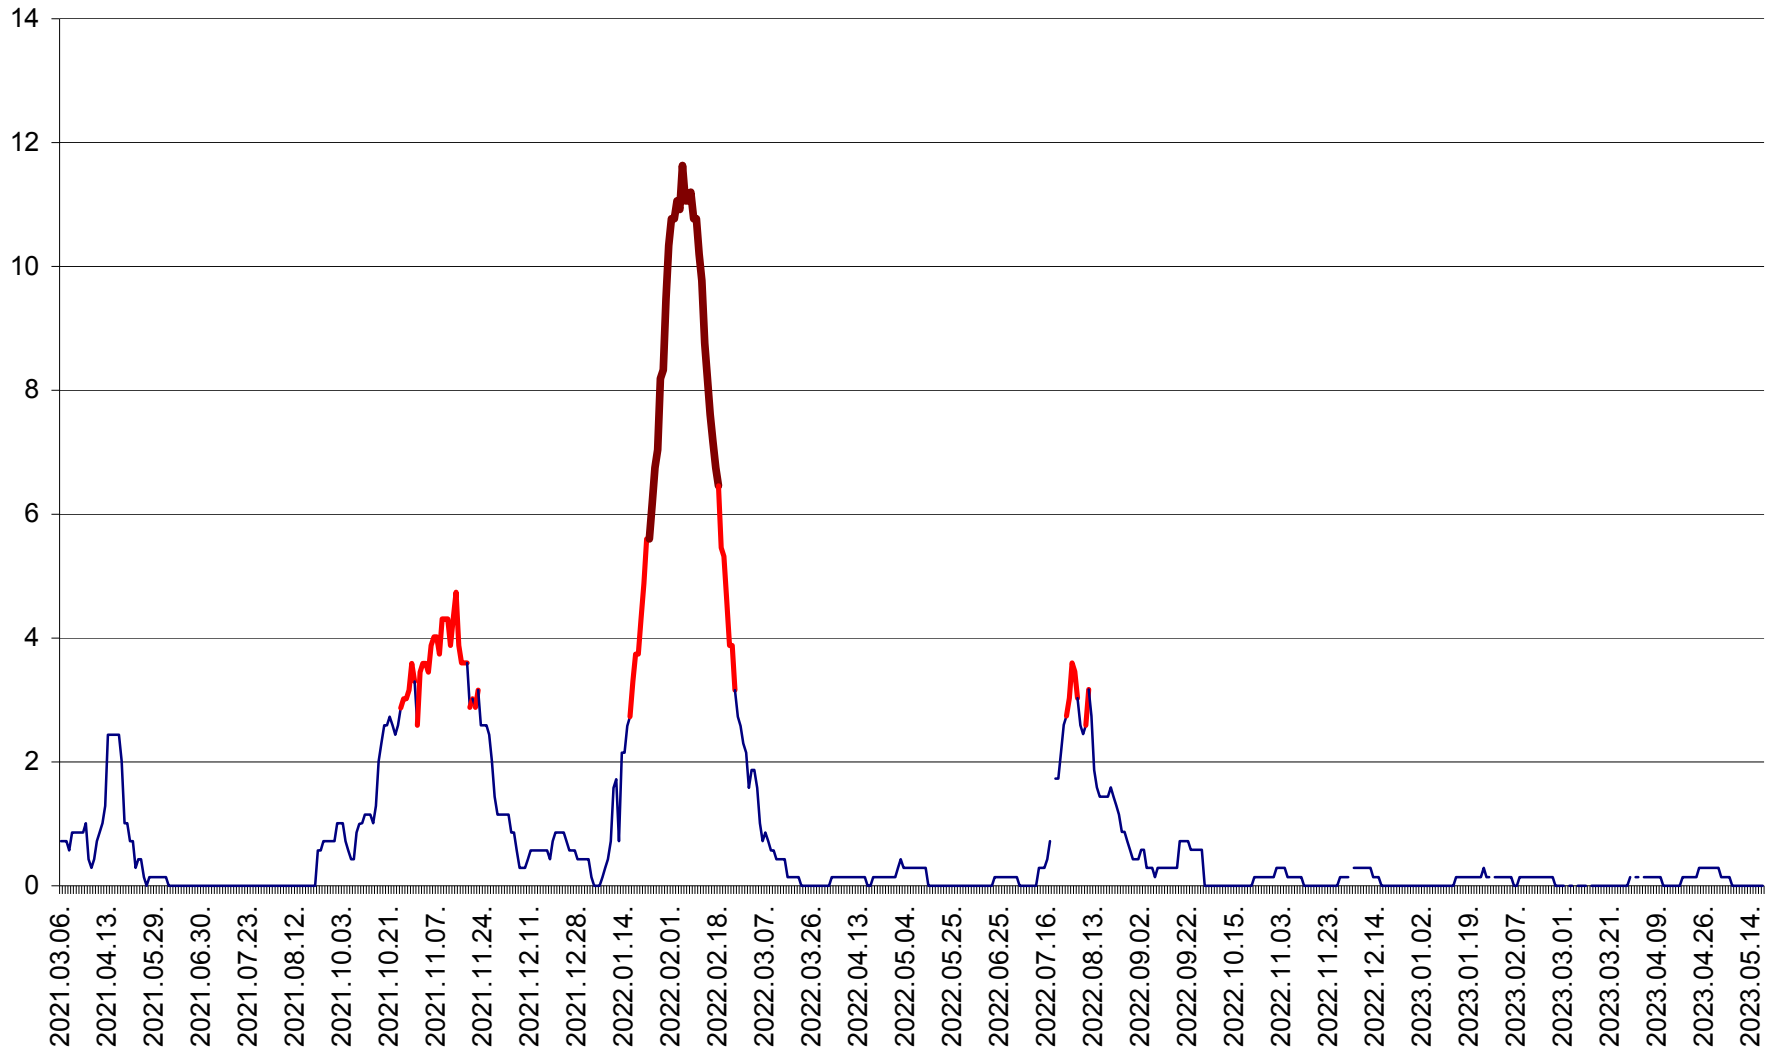

RACU - Evolutia incidentei cumulate pe 14 zile la ‰ de locuitori
2021.03.07. - 2023.05.18.

PRAID - Evolutia incidentei cumulate pe 14 zile la ‰ de locuitori
2021.03.07. - 2023.05.18.