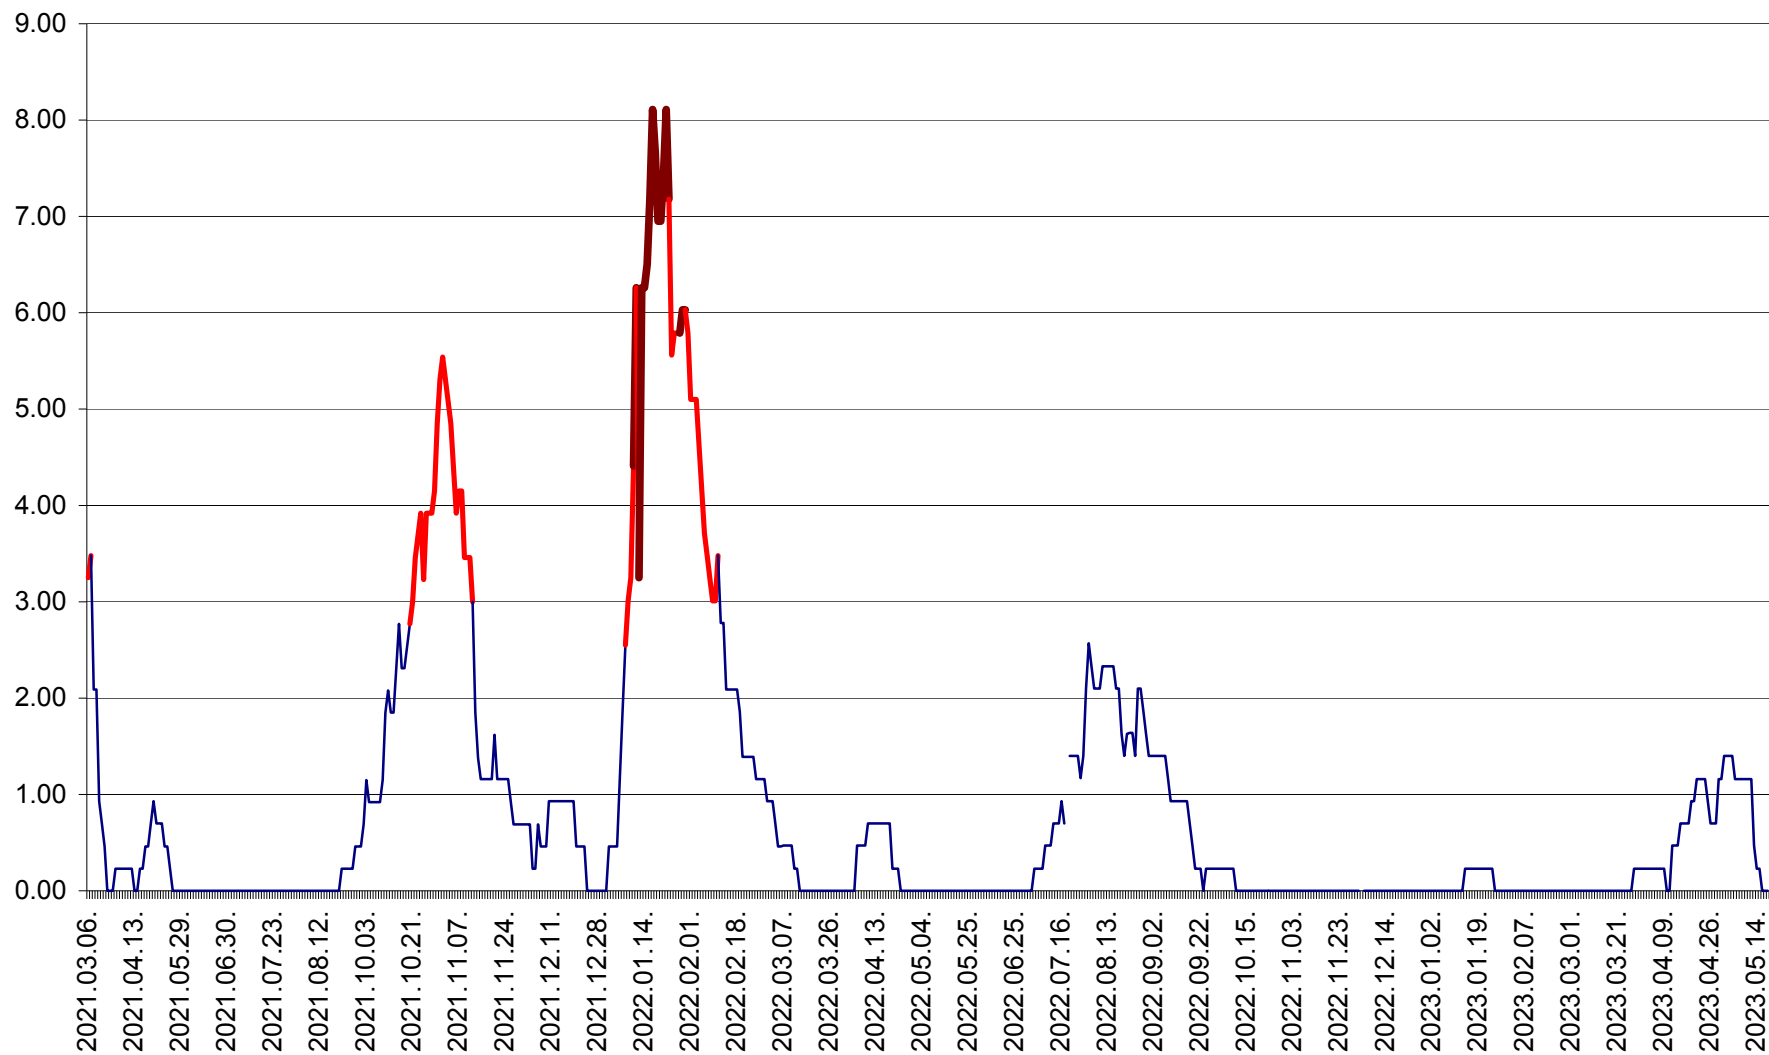

ORAȘ BĂLAN - Evoluția incidenței cumulate pe 14 zile la ‰ de locuitori  
2021.03.07. - 2023.05.18.

BILBOR - Evolutia incidentei cumulate pe 14 zile la ‰ de locuitori  
2021.03.07. - 2023.05.18.

ORAȘ BORSEC - Evolutia incidentei cumulate pe 14 zile la ‰ de locuitori  
2021.03.07. - 2023.05.18.

BRĂDEȘTI - Evoluția incidenței cumulate pe 14 zile la ‰ de locuitori  
2021.03.07. - 2023.05.18.

CĂPÂLNIȚA - Evoluția incidenței cumulate pe 14 zile la ‰ de locuitori  
2021.03.07. - 2023.05.18.

CÂRȚA - Evolutia incidentei cumulate pe 14 zile la ‰ de locuitori  
2021.03.07. - 2023.05.18.

CICEU - Evolutia incidentei cumulate pe 14 zile la ‰ de locuitori  
2021.03.07. - 2023.05.18.

CIUCSÂNGEORGIU - Evolutia incidentei cumulate pe 14 zile la ‰ de locuitori  
2021.03.07. - 2023.05.18.

CIUMANI - Evolutia incidentei cumulate pe 14 zile la ‰ de locuitori  
2021.03.07. - 2023.05.18.

CORBU - Evolutia incidentei cumulate pe 14 zile la ‰ de locuitori  
2021.03.07. - 2023.05.18.

CORUND - Evolutia incidentei cumulate pe 14 zile la ‰ de locuitori  
2021.03.07. - 2023.05.18.

COZMENI - Evolutia incidentei cumulate pe 14 zile la ‰ de locuitori  
2021.03.07. - 2023.05.18.