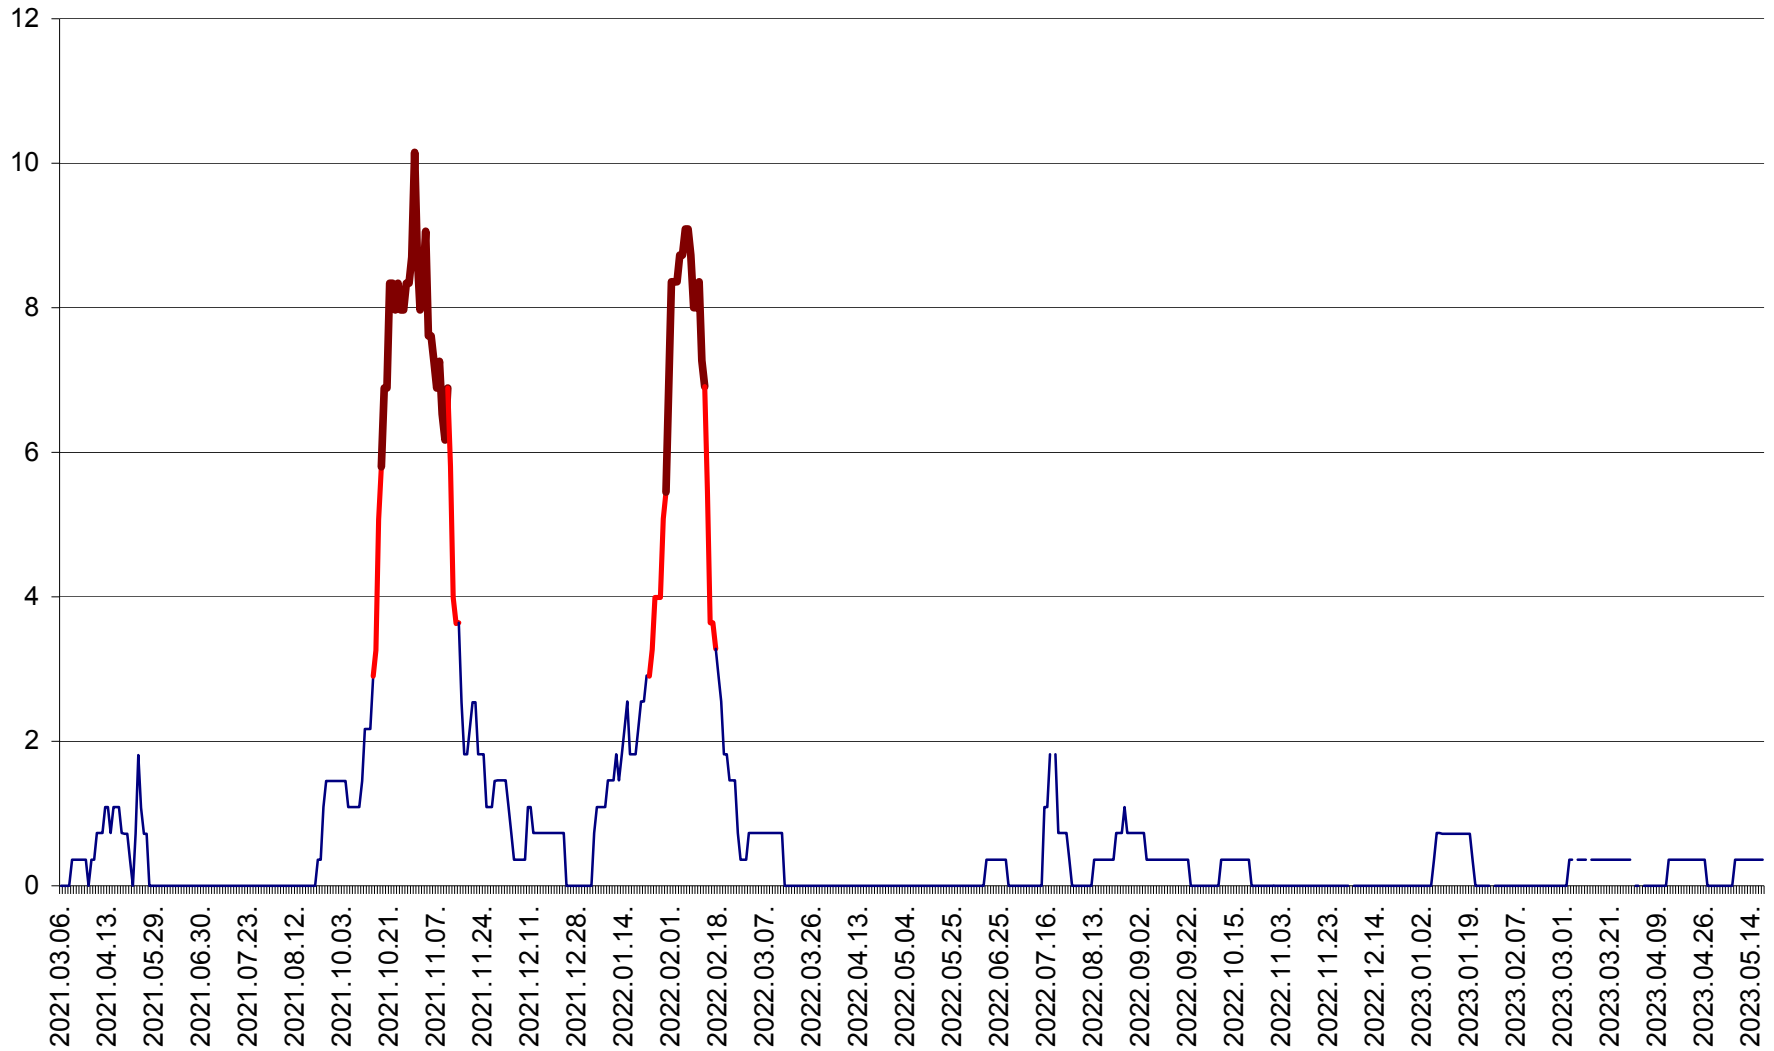

MUGENI - Evolutia incidentei cumulate pe 14 zile la ‰ de locuitori
2021.03.07. - 2023.05.18.