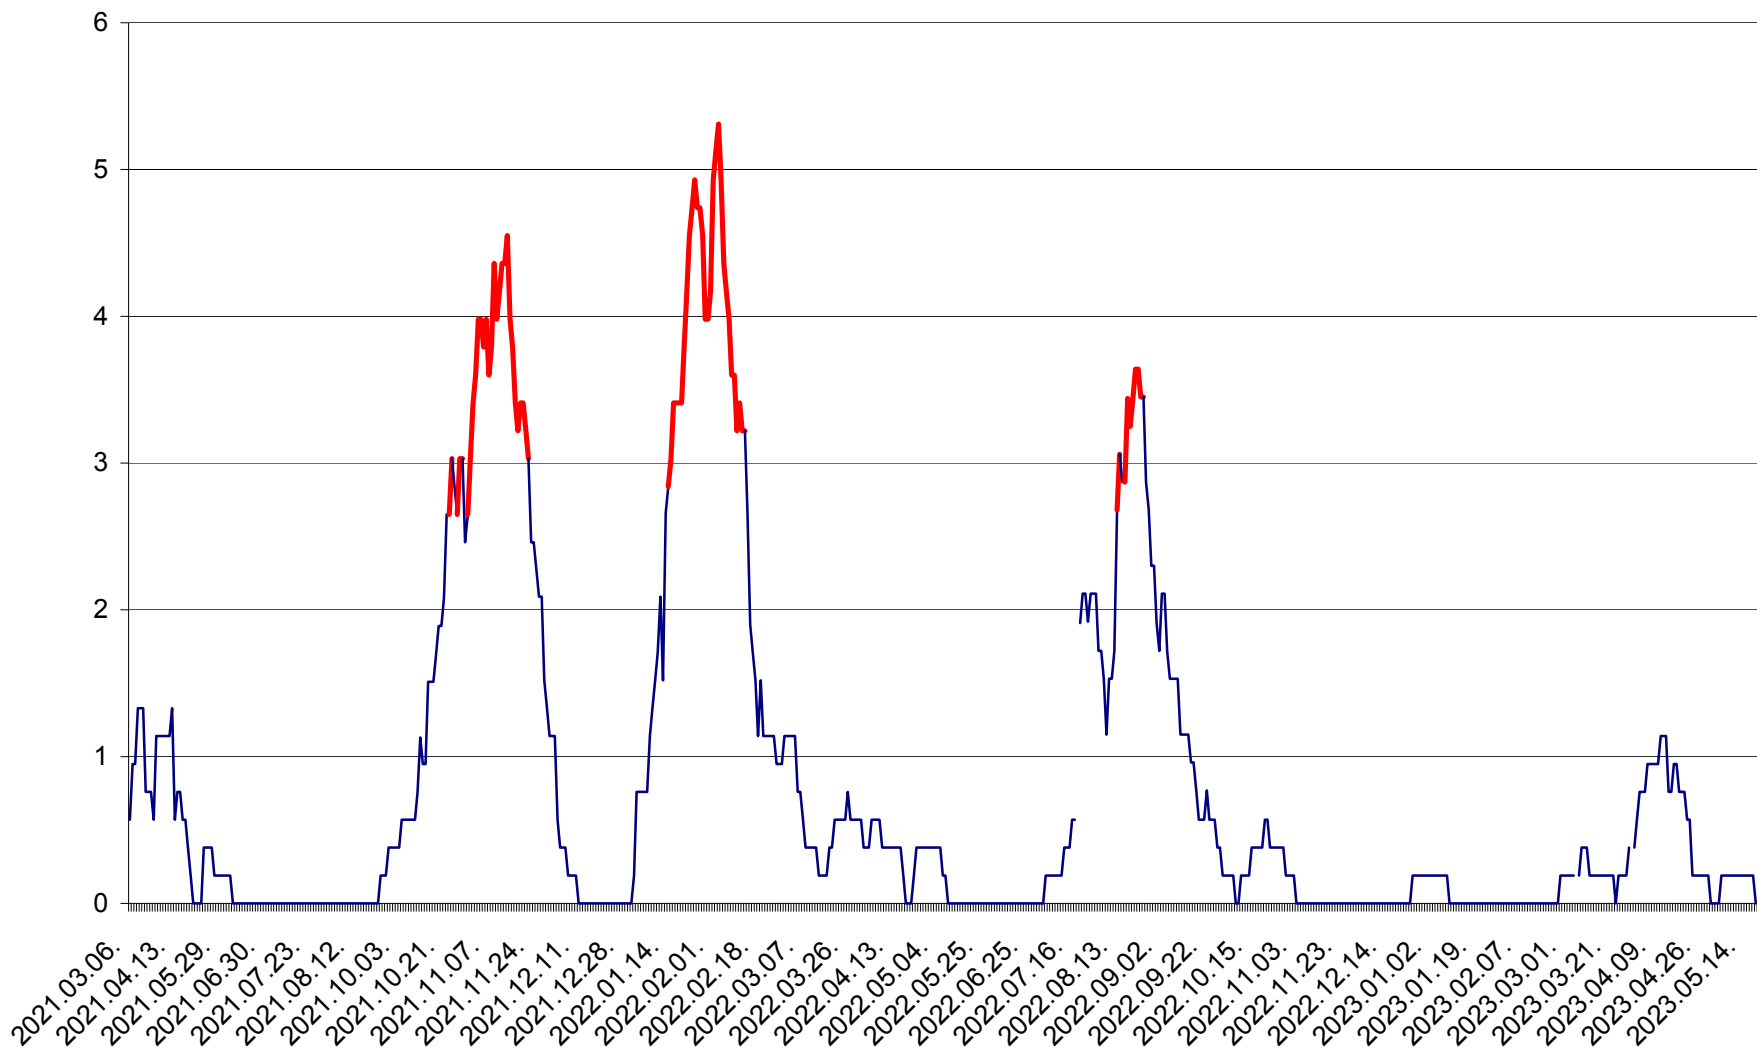

SICULENI - Evolutia incidentei cumulate pe 14 zile la % de locuitori  
2021.03.07. - 2023.05.18.

ȘIMONEȘTI - Evoluția incidenței cumulate pe 14 zile la ‰ de locuitori  
2021.03.07. - 2023.05.18.

SUBCETATE - Evolutia incidentei cumulate pe 14 zile la ‰ de locuitori  
2021.03.07. - 2023.05.18.

SUSENI - Evolutia incidentei cumulate pe 14 zile la ‰ de locuitori  
2021.03.07. - 2023.05.18.

TOMEȘTI - Evolutia incidentei cumulate pe 14 zile la ‰ de locuitori  
2021.03.07. - 2023.05.18.

MUNICIPIUL TOPLIȚA - Evolutia incidentei cumulate pe 14 zile la ‰ de locuitori  
2021.03.07. - 2023.05.18.