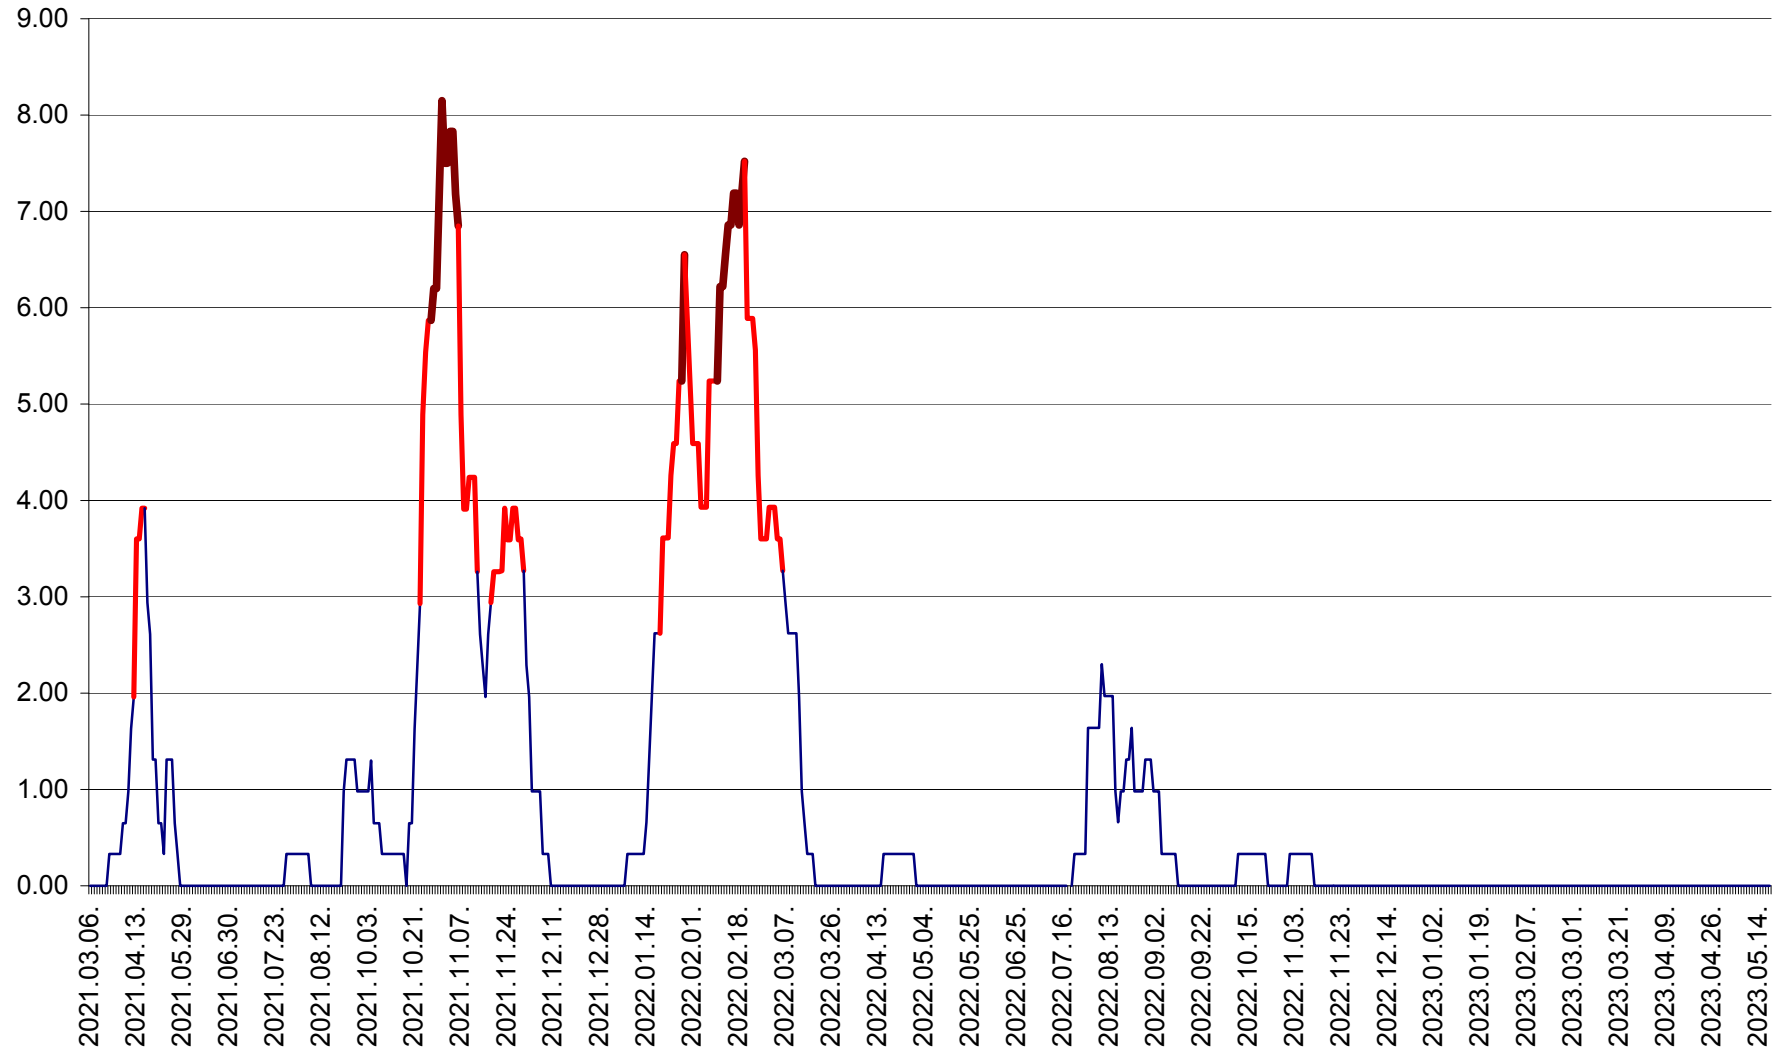

ATID - Evolutia incidentei cumulate pe 14 zile la % de locuitori  
2021.03.07. - 2023.05.18.

AVRĂMEȘTI - Evolutia incidentei cumulate pe 14 zile la ‰ de locuitori  
2021.03.07. - 2023.05.18.

ORAȘ BĂILE TUȘNAD - Evolutia incidentei cumulate pe 14 zile la ‰ de locuitori  
2021.03.07. - 2023.05.18.

ORAȘ BĂLAN - Evoluția incidenței cumulate pe 14 zile la ‰ de locuitori  
2021.03.07. - 2023.05.18.

BILBOR - Evolutia incidentei cumulate pe 14 zile la ‰ de locuitori  
2021.03.07. - 2023.05.18.

ORAȘ BORSEC - Evolutia incidentei cumulate pe 14 zile la ‰ de locuitori  
2021.03.07. - 2023.05.18.

BRĂDEȘTI - Evoluția incidenței cumulate pe 14 zile la ‰ de locuitori  
2021.03.07. - 2023.05.18.

CĂPÂLNIȚA - Evoluția incidenței cumulate pe 14 zile la ‰ de locuitori  
2021.03.07. - 2023.05.18.

CÂRȚA - Evolutia incidentei cumulate pe 14 zile la ‰ de locuitori  
2021.03.07. - 2023.05.18.