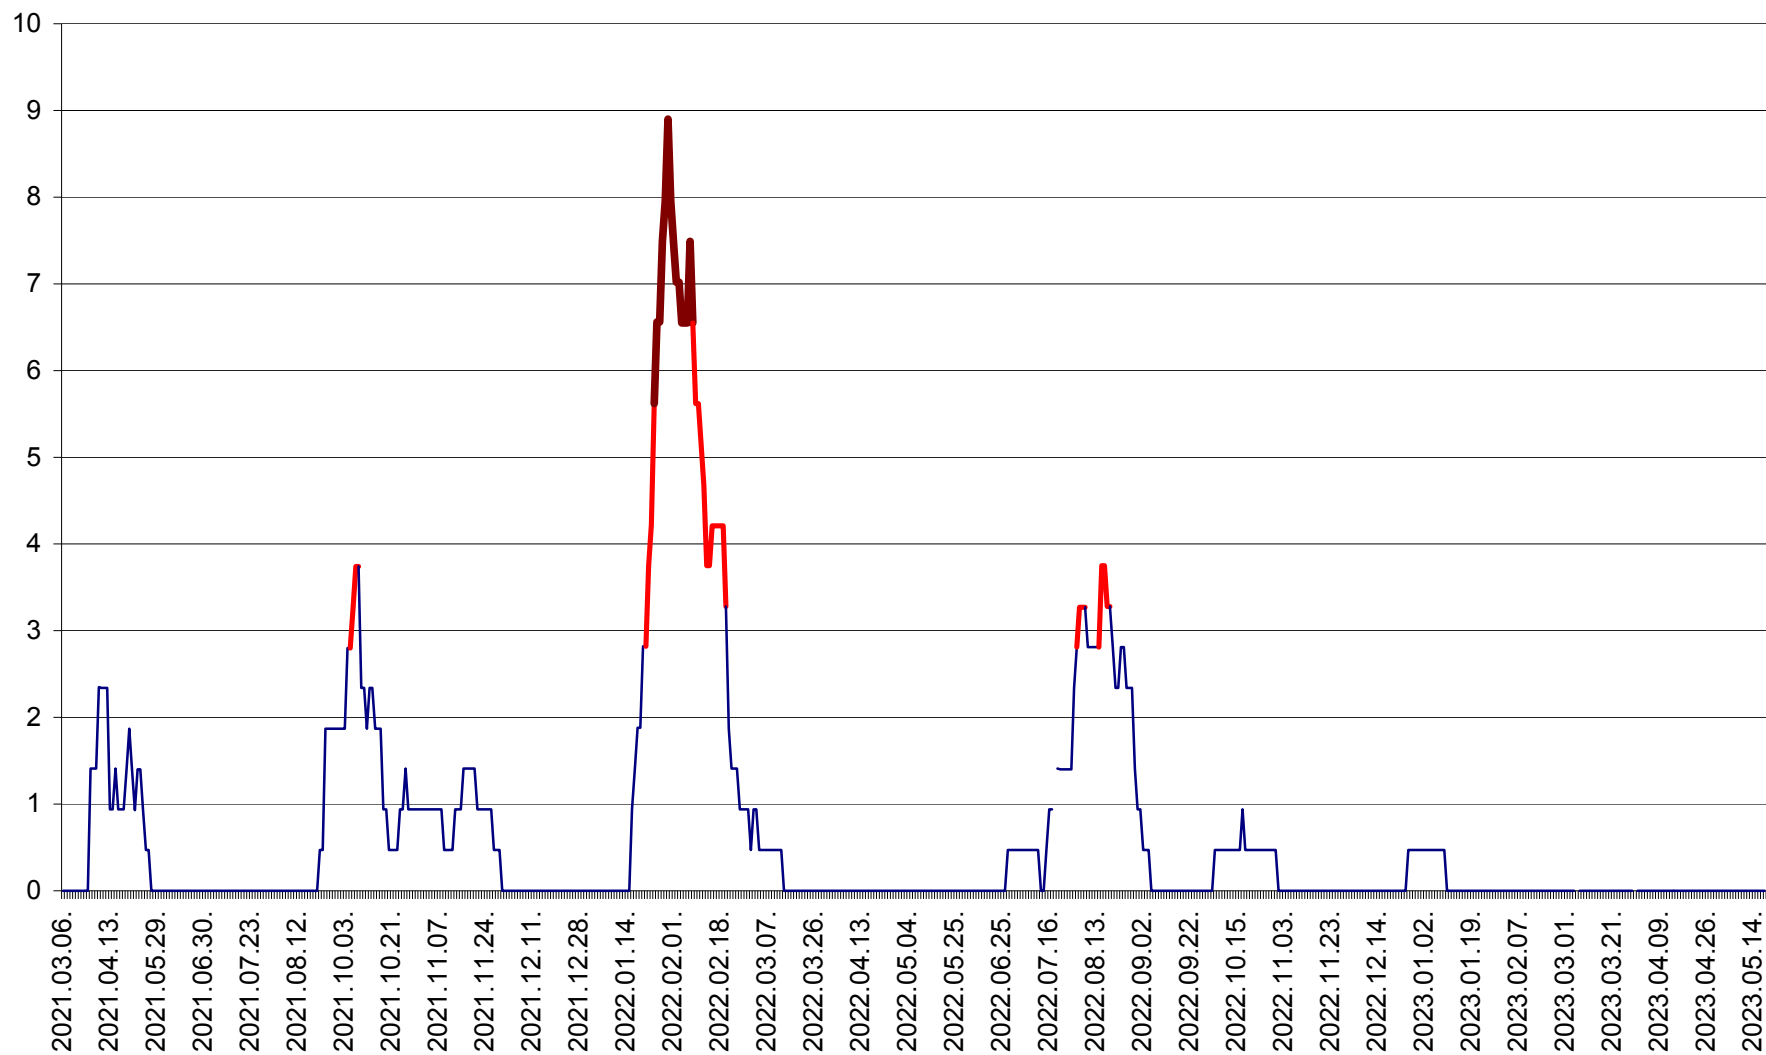

SECUIENI - Evolutia incidentei cumulate pe 14 zile la ‰ de locuitori
2021.03.07. - 2023.05.18.