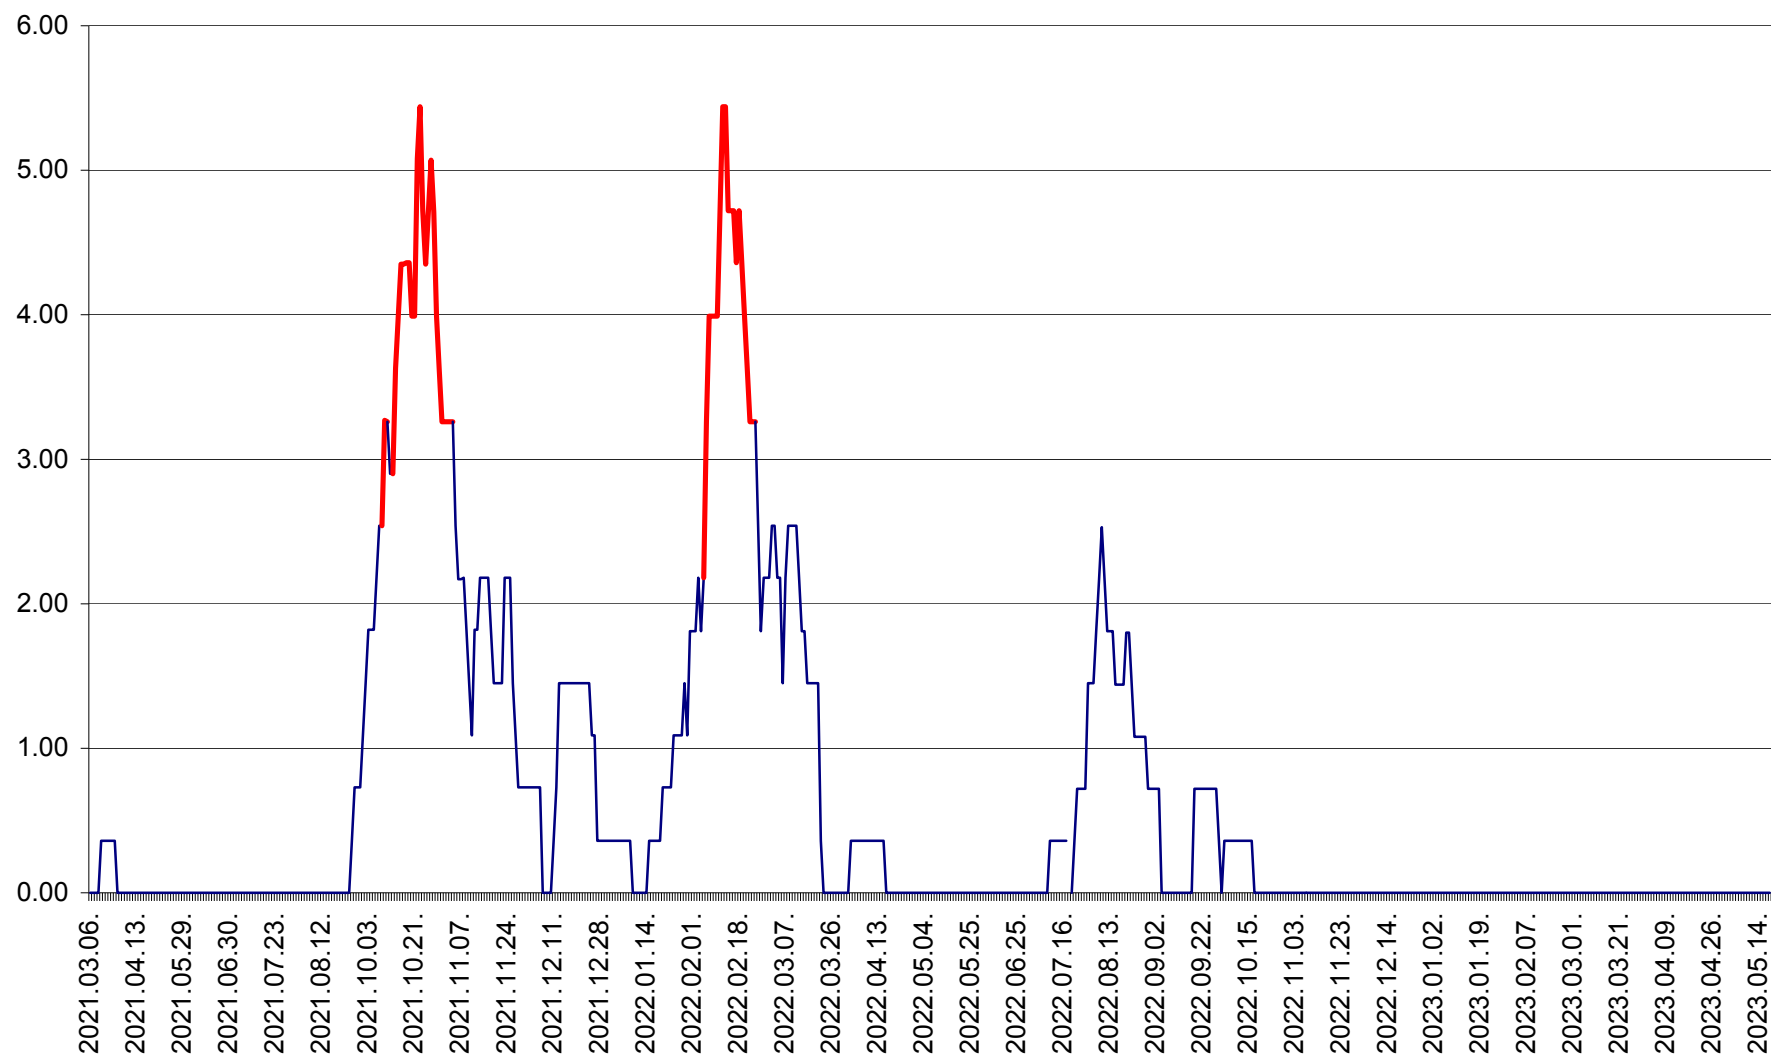

ATID - Evolutia incidentei cumulate pe 14 zile la % de locuitori  
2021.03.07. - 2023.05.18.

AVRĂMEȘTI - Evolutia incidentei cumulate pe 14 zile la ‰ de locuitori  
2021.03.07. - 2023.05.18.

ORAȘ BĂILE TUȘNAD - Evolutia incidentei cumulate pe 14 zile la ‰ de locuitori  
2021.03.07. - 2023.05.18.

ORAȘ BĂLAN - Evoluția incidenței cumulate pe 14 zile la ‰ de locuitori  
2021.03.07. - 2023.05.18.

BILBOR - Evolutia incidentei cumulate pe 14 zile la ‰ de locuitori  
2021.03.07. - 2023.05.18.

ORAȘ BORSEC - Evolutia incidentei cumulate pe 14 zile la ‰ de locuitori  
2021.03.07. - 2023.05.18.

BRĂDEȘTI - Evoluția incidenței cumulate pe 14 zile la ‰ de locuitori  
2021.03.07. - 2023.05.18.

CĂPÂLNIȚA - Evoluția incidenței cumulate pe 14 zile la ‰ de locuitori  
2021.03.07. - 2023.05.18.

CÂRȚA - Evolutia incidentei cumulate pe 14 zile la ‰ de locuitori  
2021.03.07. - 2023.05.18.