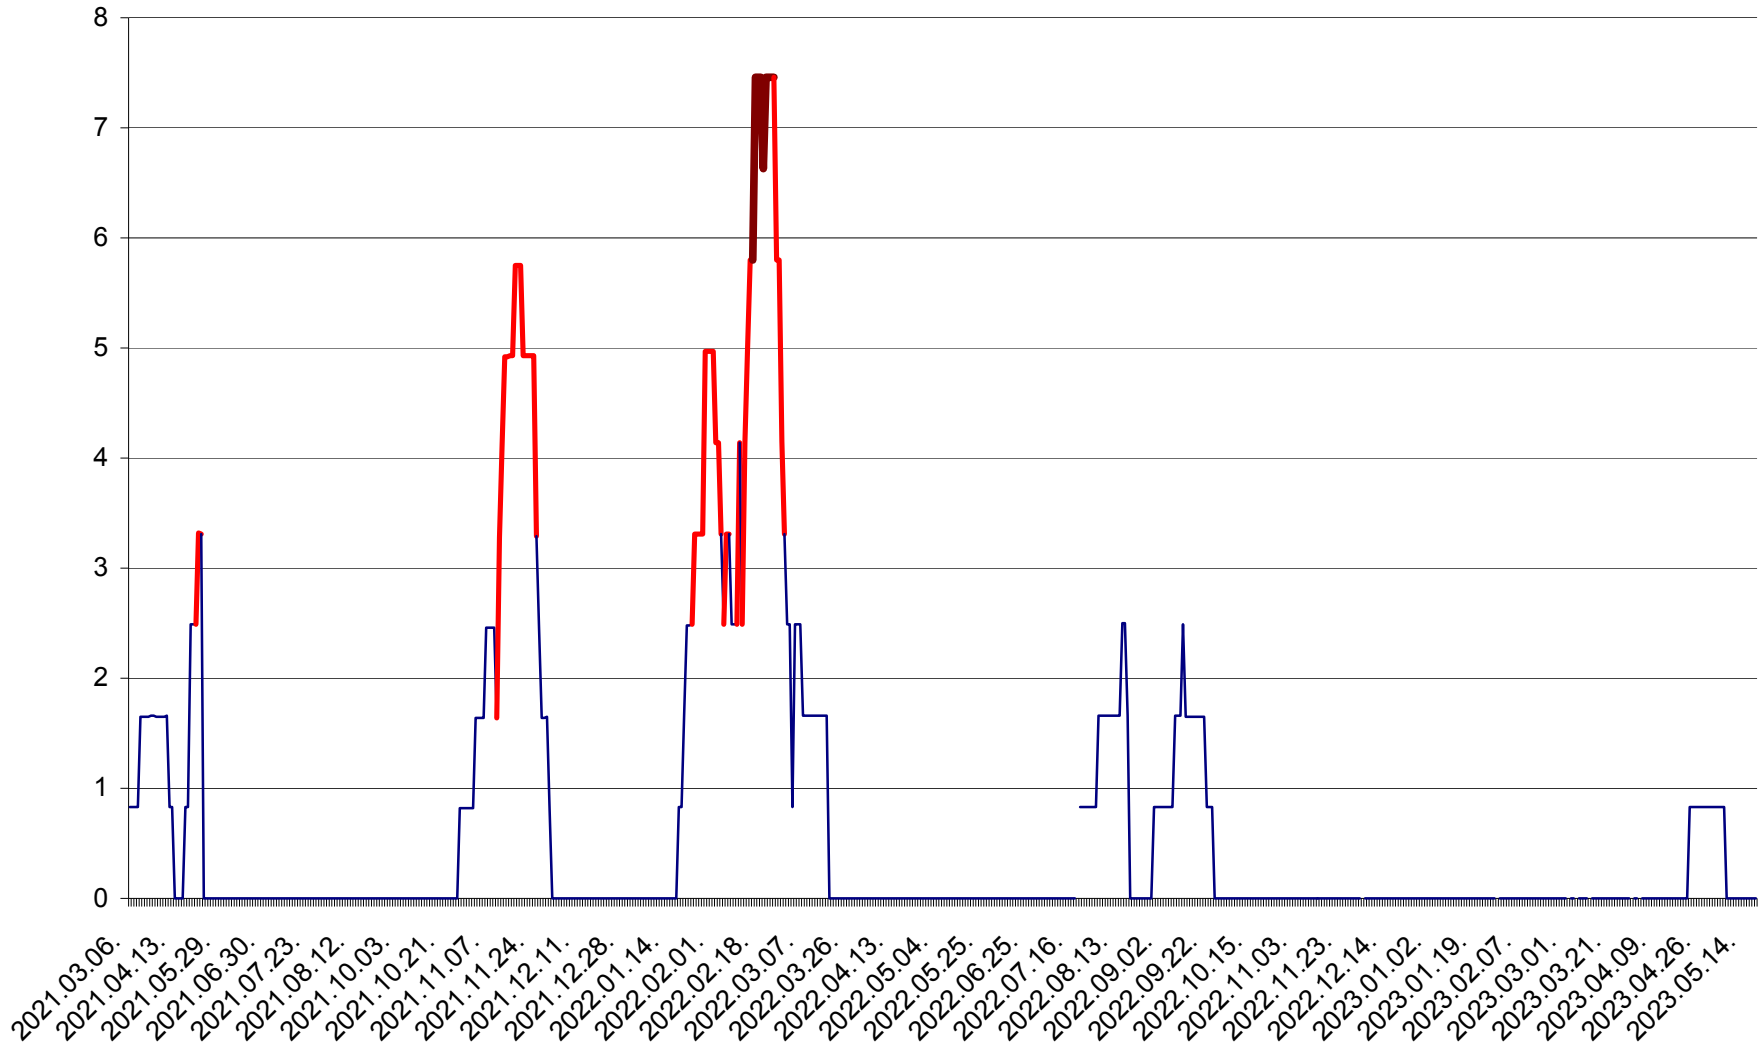

PLĂIEȘII DE JOS - Evoluția incidenței cumulate pe 14 zile la ‰ de locuitori  
2021.03.07. - 2023.05.18.

PORUMBENI - Evolutia incidentei cumulate pe 14 zile la ‰ de locuitori  
2021.03.07. - 2023.05.18.

PRAID - Evolutia incidentei cumulate pe 14 zile la ‰ de locuitori  
2021.03.07. - 2023.05.18.

RACU - Evolutia incidentei cumulate pe 14 zile la ‰ de locuitori  
2021.03.07. - 2023.05.18.

REMETEA - Evolutia incidentei cumulate pe 14 zile la % de locuitori  
2021.03.07. - 2023.05.18.

SĂCEL - Evolutia incidentei cumulate pe 14 zile la ‰ de locuitori  
2021.03.07. - 2023.05.18.

SÂNCRĂIENI - Evolutia incidentei cumulate pe 14 zile la ‰ de locuitori  
2021.03.07. - 2023.05.18.

SÂNDOMIC - Evolutia incidentei cumulate pe 14 zile la ‰ de locuitori  
2021.03.07. - 2023.05.18.