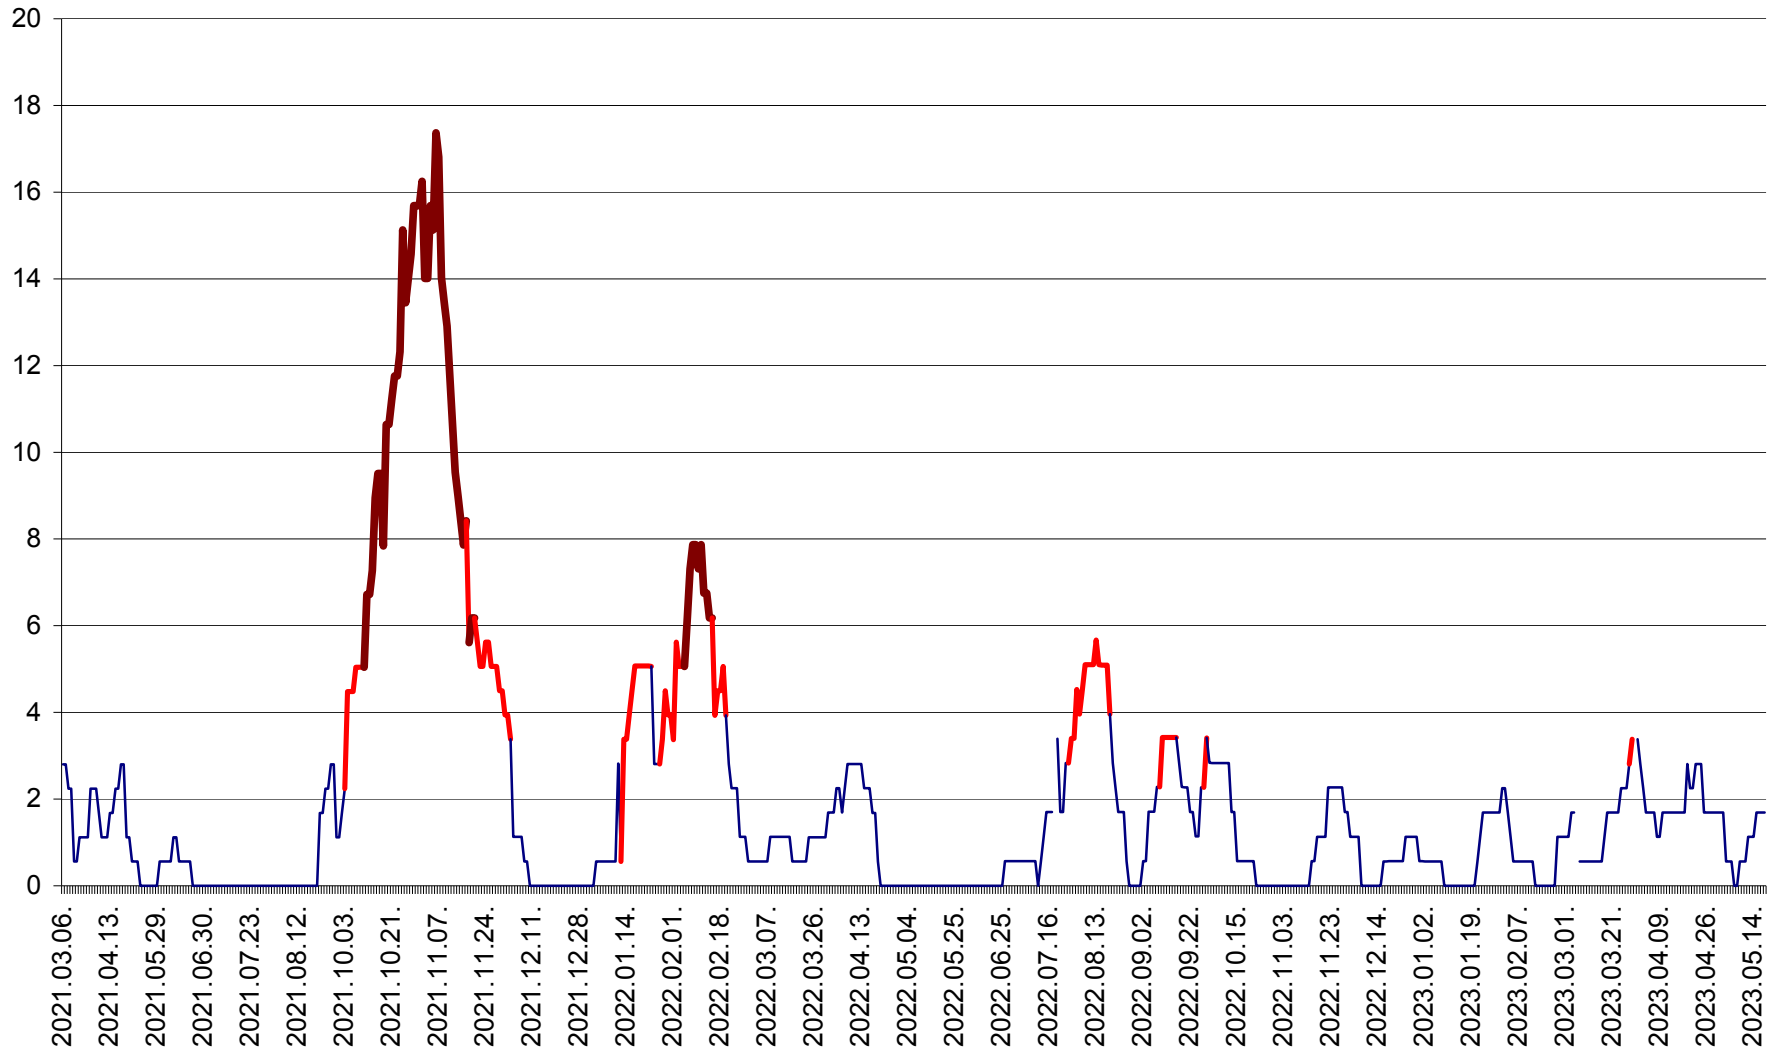

SICULENI - Evolutia incidentei cumulate pe 14 zile la % de locuitori  
2021.03.07. - 2023.05.18.

ȘIMONEȘTI - Evoluția incidenței cumulate pe 14 zile la ‰ de locuitori  
2021.03.07. - 2023.05.18.

SUBCETATE - Evolutia incidentei cumulate pe 14 zile la ‰ de locuitori  
2021.03.07. - 2023.05.18.

SUSENI - Evolutia incidentei cumulate pe 14 zile la ‰ de locuitori  
2021.03.07. - 2023.05.18.

TOMEȘTI - Evolutia incidentei cumulate pe 14 zile la ‰ de locuitori  
2021.03.07. - 2023.05.18.

MUNICIPIUL TOPLIȚA - Evolutia incidentei cumulate pe 14 zile la ‰ de locuitori  
2021.03.07. - 2023.05.18.