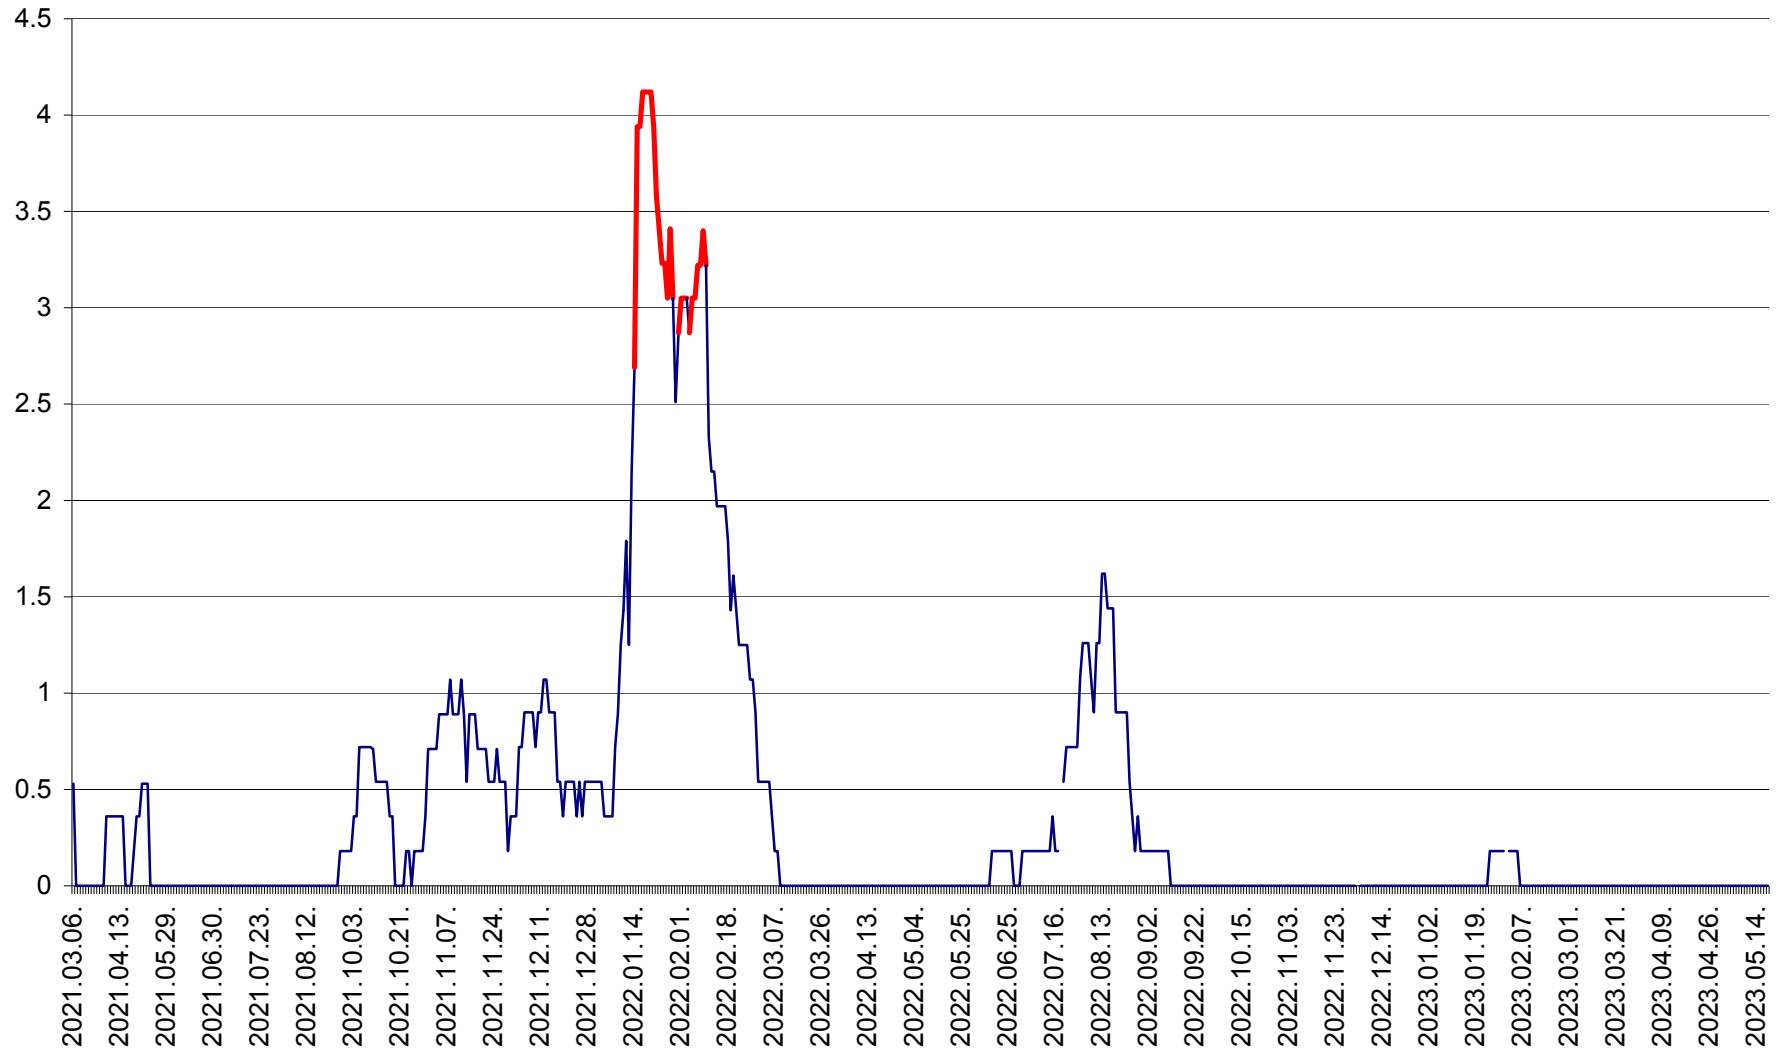

MUNICIPIUL GHEORGHENI - Evolutia incidentei cumulate pe 14 zile la ‰ de locuitori  
2021.03.07. - 2023.05.18.

JOSENI - Evolutia incidentei cumulate pe 14 zile la ‰ de locuitori  
2021.03.07. - 2023.05.18.

LĂZAREA - Evolutia incidentei cumulate pe 14 zile la % de locuitori  
2021.03.07. - 2023.05.18.

LELICENI - Evolutia incidentei cumulate pe 14 zile la % de locuitori  
2021.03.07. - 2023.05.18.

LUETA - Evolutia incidentei cumulate pe 14 zile la ‰ de locuitori  
2021.03.07. - 2023.05.18.

LUNCA DE JOS - Evolutia incidentei cumulate pe 14 zile la ‰ de locuitori  
2021.03.07. - 2023.05.18.

LUNCA DE SUS - Evolutia incidentei cumulate pe 14 zile la ‰ de locuitori  
2021.03.07. - 2023.05.18.