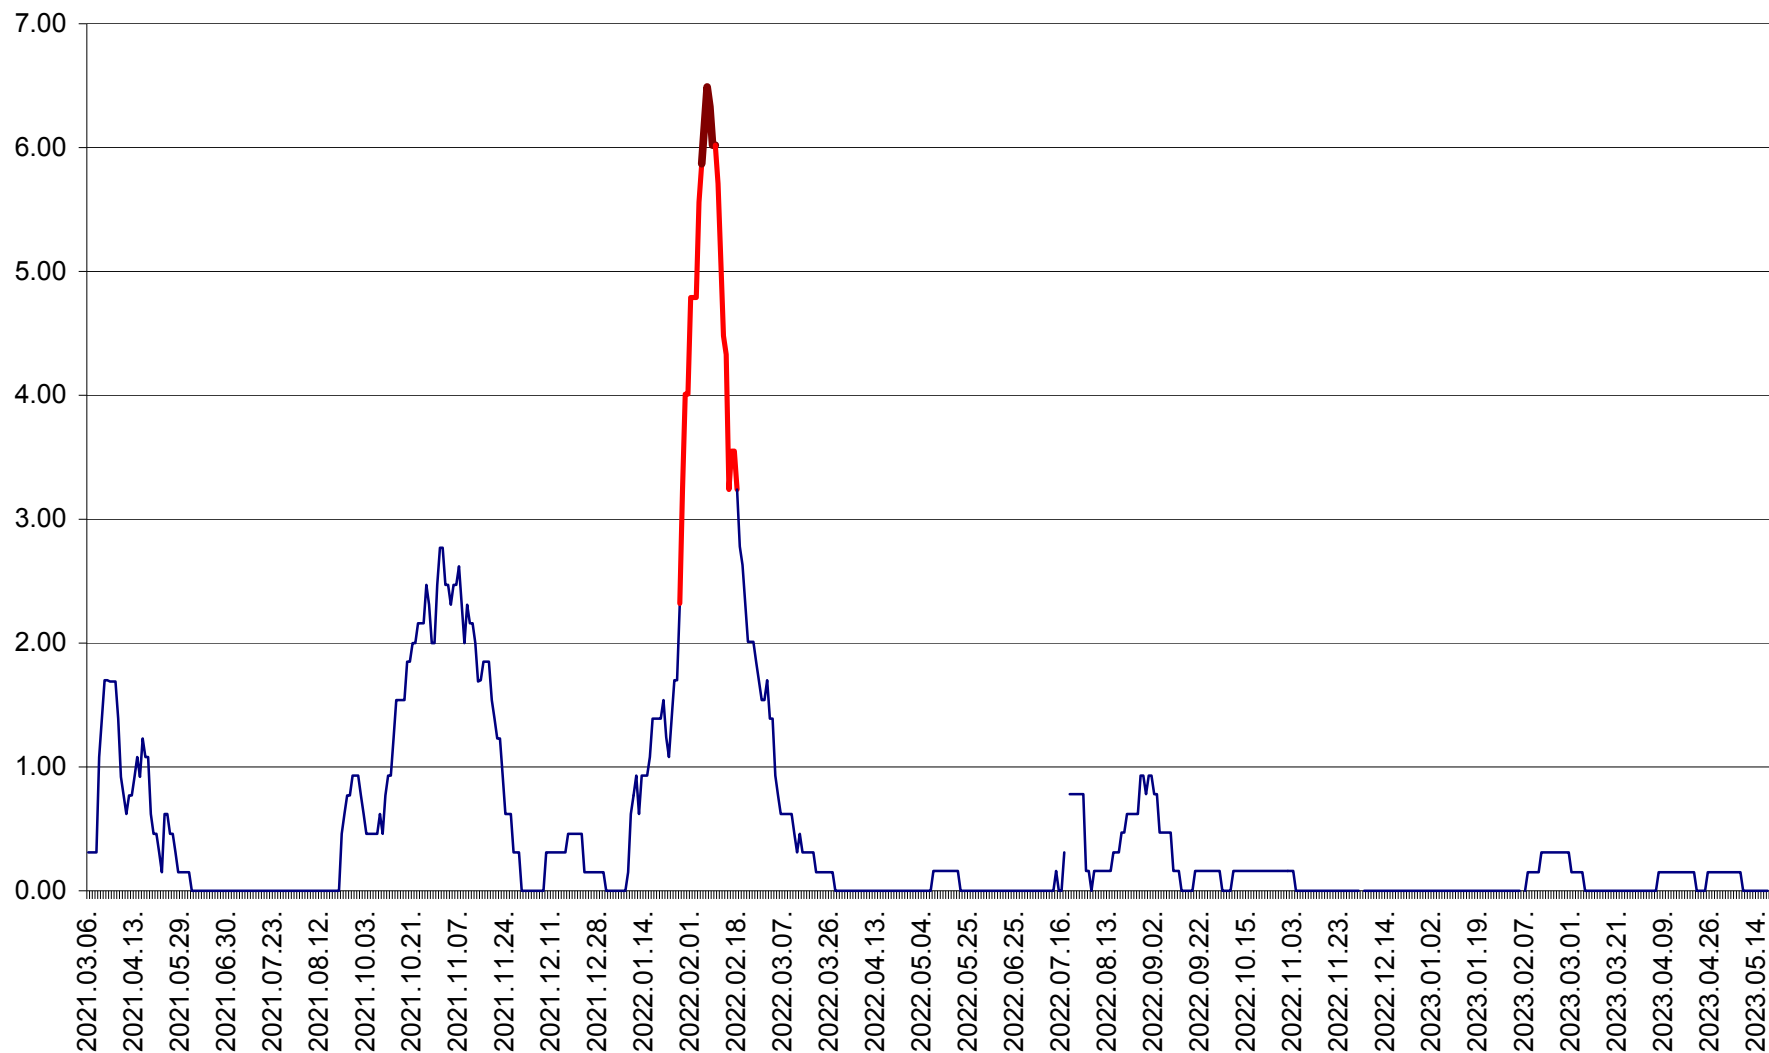

ORAȘ BĂLAN - Evoluția incidenței cumulate pe 14 zile la ‰ de locuitori  
2021.03.07. - 2023.05.18.

BILBOR - Evolutia incidentei cumulate pe 14 zile la ‰ de locuitori  
2021.03.07. - 2023.05.18.

ORAȘ BORSEC - Evolutia incidentei cumulate pe 14 zile la ‰ de locuitori  
2021.03.07. - 2023.05.18.

BRĂDEȘTI - Evoluția incidenței cumulate pe 14 zile la ‰ de locuitori  
2021.03.07. - 2023.05.18.

CĂPÂLNIȚA - Evoluția incidenței cumulate pe 14 zile la ‰ de locuitori  
2021.03.07. - 2023.05.18.

CÂRȚA - Evolutia incidentei cumulate pe 14 zile la ‰ de locuitori  
2021.03.07. - 2023.05.18.

CICEU - Evolutia incidentei cumulate pe 14 zile la ‰ de locuitori  
2021.03.07. - 2023.05.18.

CIUCSÂNGEORGIU - Evolutia incidentei cumulate pe 14 zile la ‰ de locuitori  
2021.03.07. - 2023.05.18.

CIUMANI - Evolutia incidentei cumulate pe 14 zile la ‰ de locuitori  
2021.03.07. - 2023.05.18.

CORBU - Evolutia incidentei cumulate pe 14 zile la ‰ de locuitori  
2021.03.07. - 2023.05.18.

CORUND - Evolutia incidentei cumulate pe 14 zile la ‰ de locuitori  
2021.03.07. - 2023.05.18.

COZMENI - Evolutia incidentei cumulate pe 14 zile la ‰ de locuitori  
2021.03.07. - 2023.05.18.