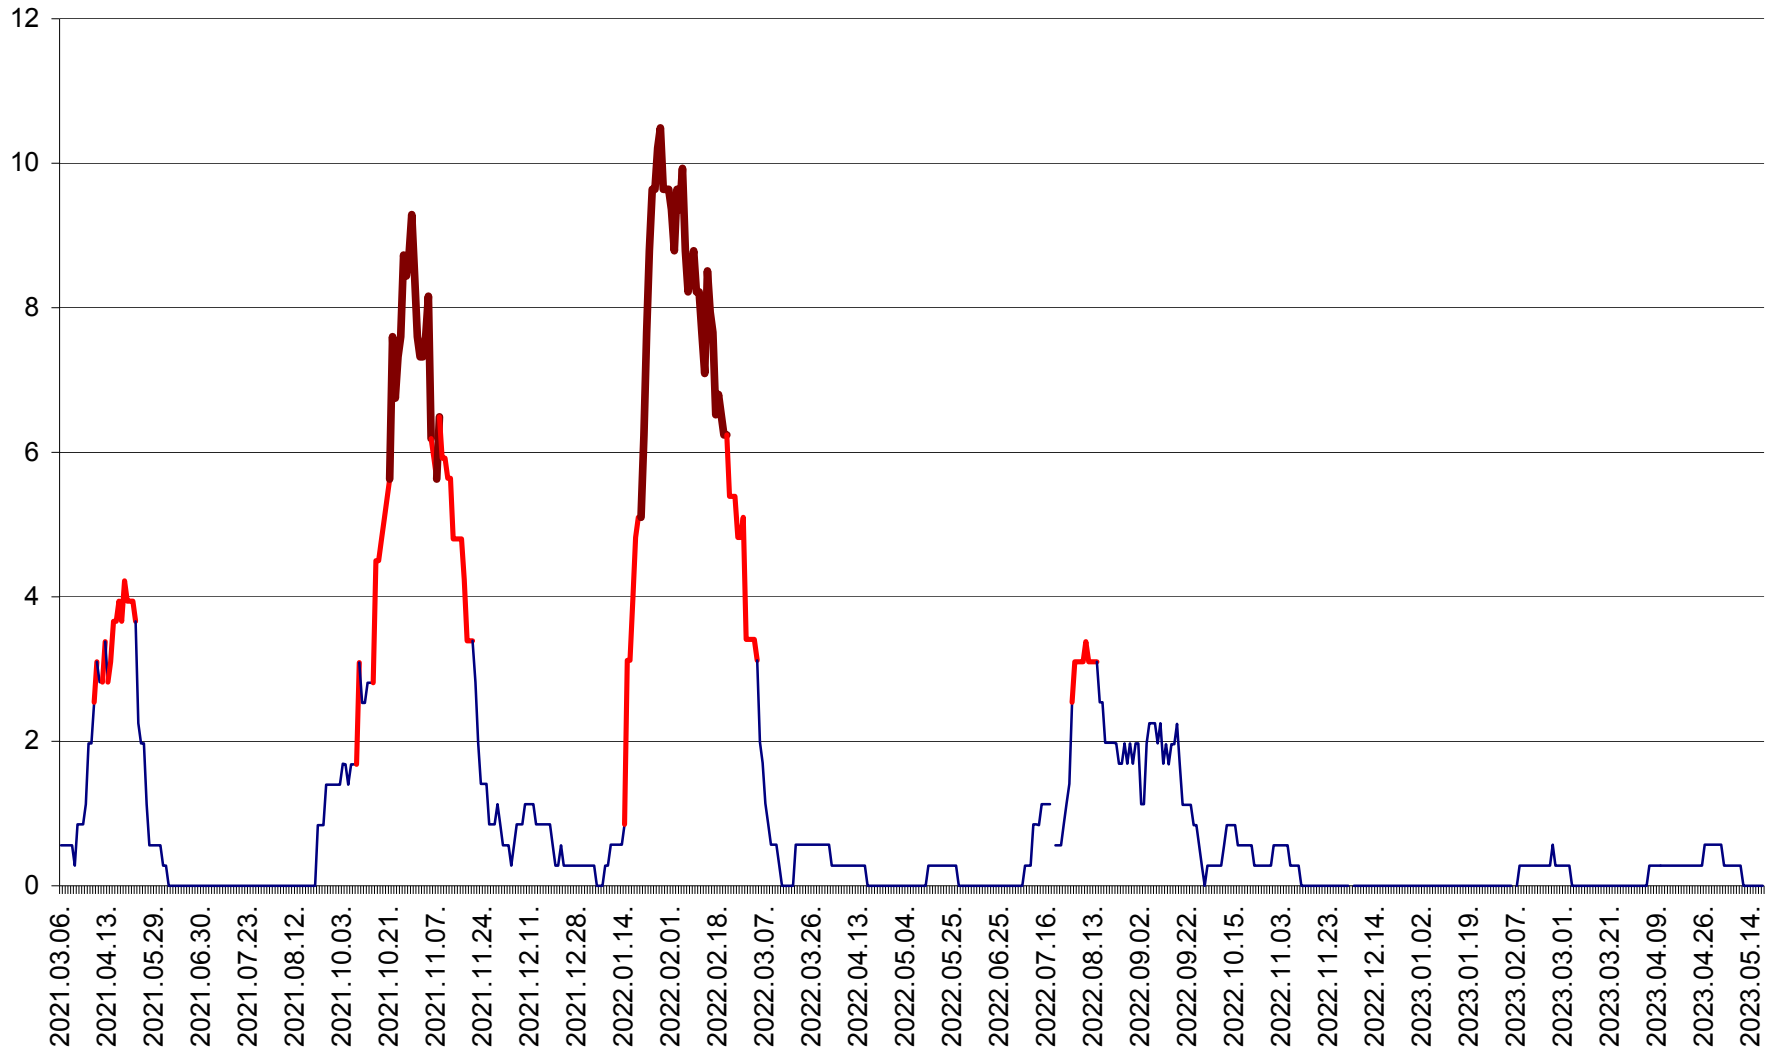

ORAȘ CRISTURU SECUIESC - Evolutia incidentei cumulate pe 14 zile la ‰ de locuitori  
2021.03.07. - 2023.05.18.

DĂNEȘTI - Evolutia incidentei cumulate pe 14 zile la ‰ de locuitori  
2021.03.07. - 2023.05.18.

DÂRJIU - Evolutia incidentei cumulate pe 14 zile la ‰ de locuitori  
2021.03.07. - 2023.05.18.

DEALU - Evolutia incidentei cumulate pe 14 zile la ‰ de locuitori  
2021.03.07. - 2023.05.18.

DITRĂU - Evolutia incidentei cumulate pe 14 zile la ‰ de locuitori  
2021.03.07. - 2023.05.18.

FELICENI - Evolutia incidentei cumulate pe 14 zile la ‰ de locuitori  
2021.03.07. - 2023.05.18.

FRUMOASA - Evolutia incidentei cumulate pe 14 zile la ‰ de locuitori  
2021.03.07. - 2023.05.18.

GĂLĂUȚAȘ - Evoluția incidenței cumulate pe 14 zile la ‰ de locuitori  
2021.03.07. - 2023.05.18.