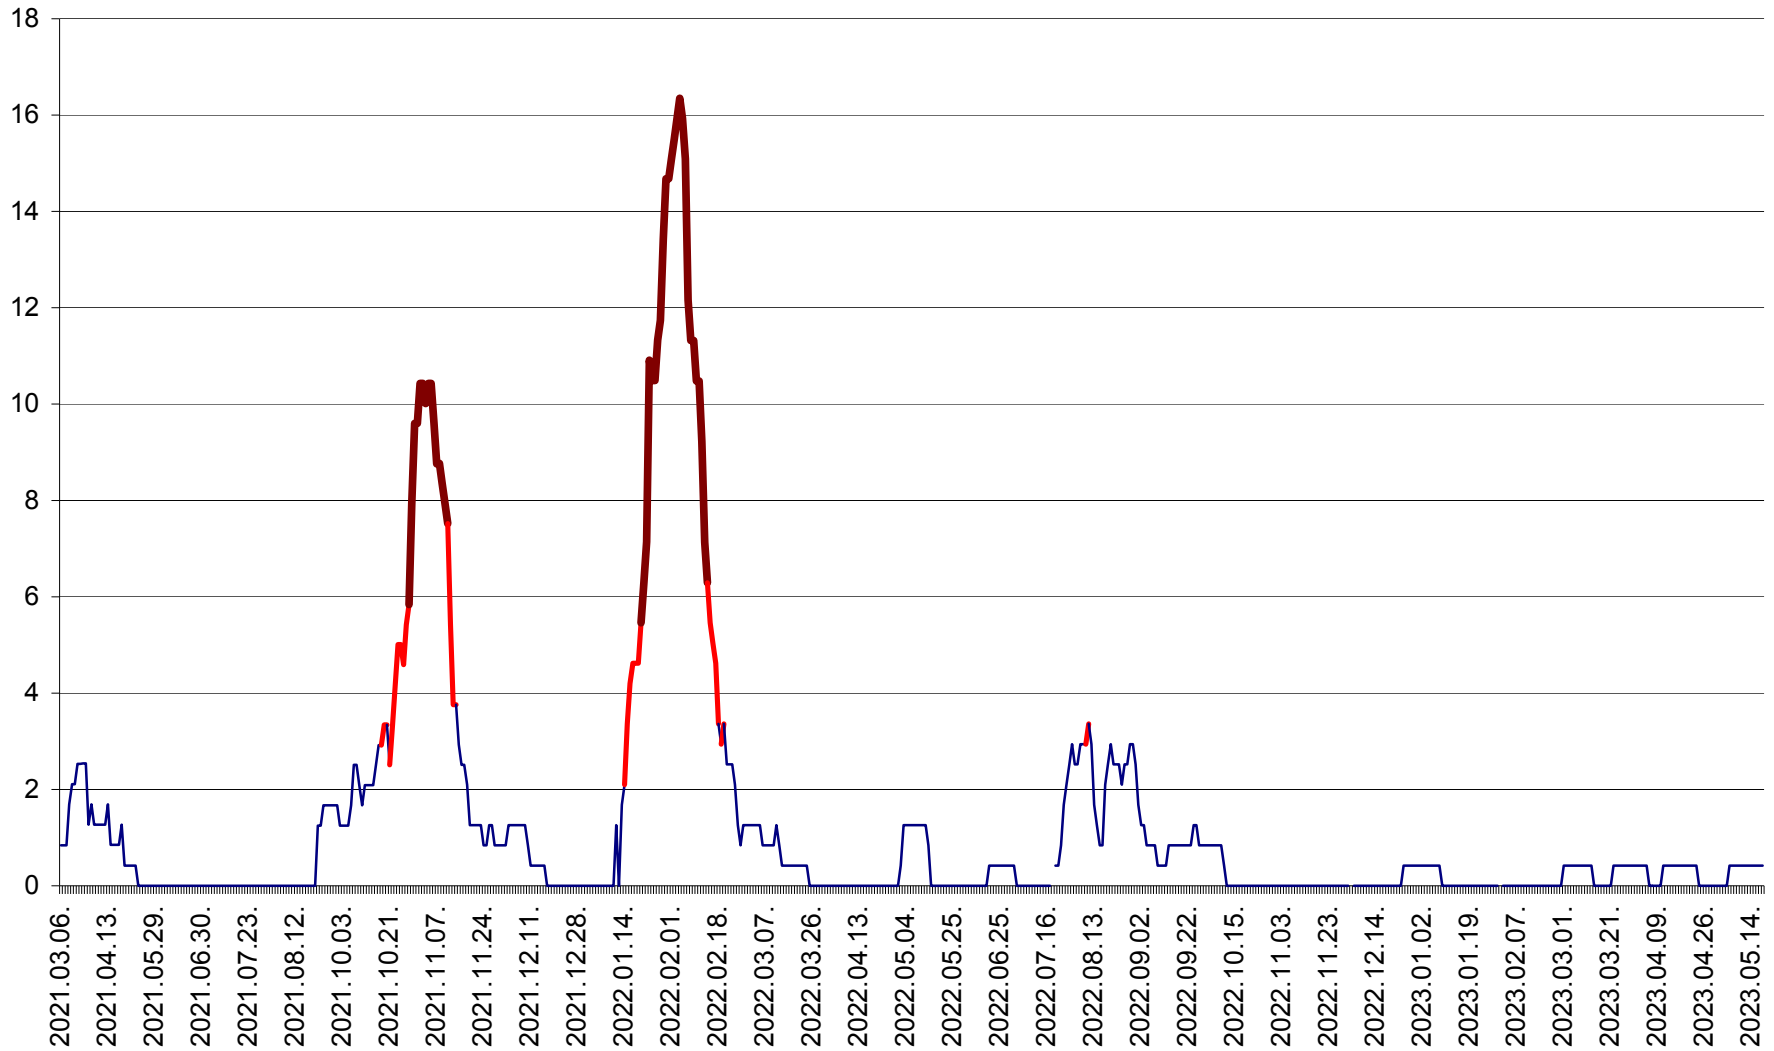

FELICENI - Evolutia incidentei cumulate pe 14 zile la ‰ de locuitori  
2021.03.07. - 2023.05.18.

FRUMOASA - Evolutia incidentei cumulate pe 14 zile la ‰ de locuitori  
2021.03.07. - 2023.05.18.

GĂLĂUȚAȘ - Evoluția incidenței cumulate pe 14 zile la ‰ de locuitori  
2021.03.07. - 2023.05.18.

MUNICIPIUL GHEORGHENI - Evolutia incidentei cumulate pe 14 zile la ‰ de locuitori  
2021.03.07. - 2023.05.18.

JOSENI - Evolutia incidentei cumulate pe 14 zile la ‰ de locuitori  
2021.03.07. - 2023.05.18.

LĂZAREA - Evolutia incidentei cumulate pe 14 zile la % de locuitori  
2021.03.07. - 2023.05.18.

LELICENI - Evolutia incidentei cumulate pe 14 zile la % de locuitori  
2021.03.07. - 2023.05.18.

LUETA - Evolutia incidentei cumulate pe 14 zile la ‰ de locuitori  
2021.03.07. - 2023.05.18.

LUNCA DE JOS - Evolutia incidentei cumulate pe 14 zile la ‰ de locuitori  
2021.03.07. - 2023.05.18.

LUNCA DE SUS - Evolutia incidentei cumulate pe 14 zile la ‰ de locuitori  
2021.03.07. - 2023.05.18.