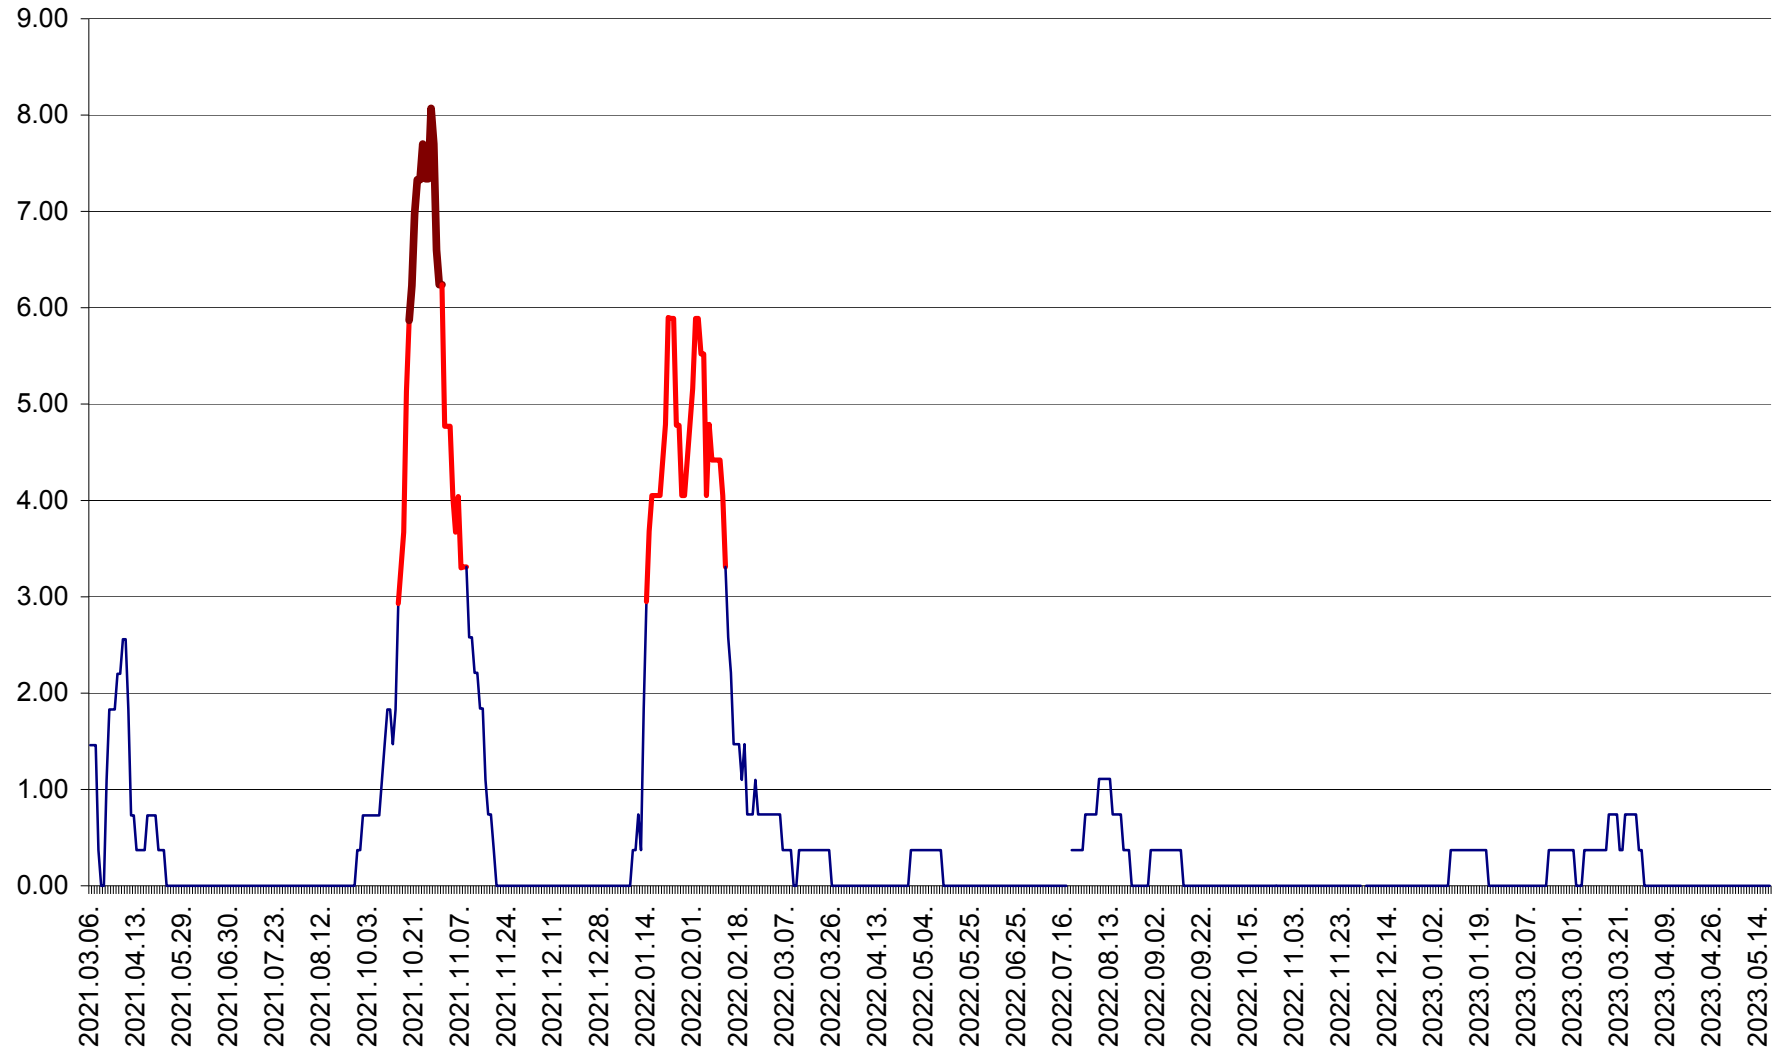

ORAȘ BĂLAN - Evoluția incidenței cumulate pe 14 zile la ‰ de locuitori  
2021.03.07. - 2023.05.18.

BILBOR - Evolutia incidentei cumulate pe 14 zile la ‰ de locuitori  
2021.03.07. - 2023.05.18.

ORAȘ BORSEC - Evolutia incidentei cumulate pe 14 zile la ‰ de locuitori  
2021.03.07. - 2023.05.18.

BRĂDEȘTI - Evoluția incidenței cumulate pe 14 zile la ‰ de locuitori  
2021.03.07. - 2023.05.18.

CĂPÂLNIȚA - Evoluția incidenței cumulate pe 14 zile la ‰ de locuitori  
2021.03.07. - 2023.05.18.

CÂRȚA - Evolutia incidentei cumulate pe 14 zile la ‰ de locuitori  
2021.03.07. - 2023.05.18.

CICEU - Evolutia incidentei cumulate pe 14 zile la ‰ de locuitori  
2021.03.07. - 2023.05.18.

CIUCSÂNGEORGIU - Evolutia incidentei cumulate pe 14 zile la ‰ de locuitori  
2021.03.07. - 2023.05.18.

CIUMANI - Evolutia incidentei cumulate pe 14 zile la ‰ de locuitori  
2021.03.07. - 2023.05.18.

CORBU - Evolutia incidentei cumulate pe 14 zile la ‰ de locuitori  
2021.03.07. - 2023.05.18.

CORUND - Evolutia incidentei cumulate pe 14 zile la ‰ de locuitori  
2021.03.07. - 2023.05.18.

COZMENI - Evolutia incidentei cumulate pe 14 zile la ‰ de locuitori  
2021.03.07. - 2023.05.18.