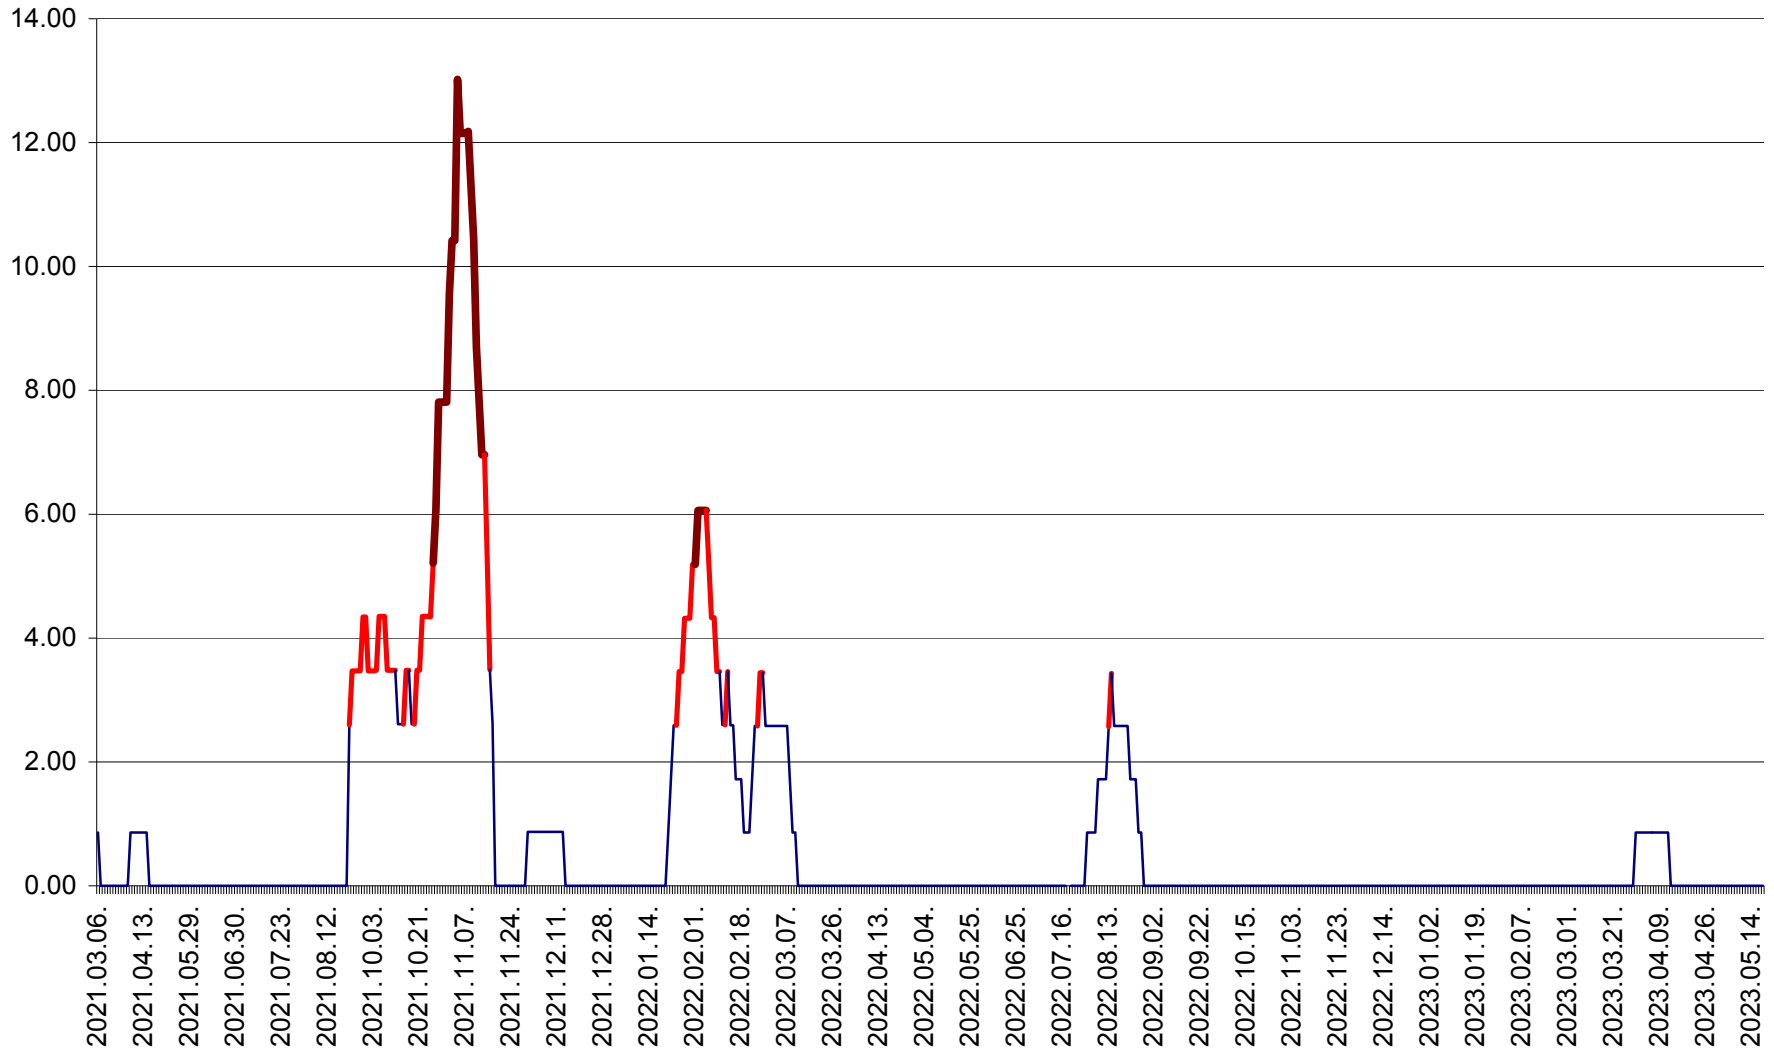

VĂRȘAG - Evolutia incidentei cumulate pe 14 zile la ‰ de locuitori
2021.03.07. - 2023.05.18.

ULIEȘ - Evoluția incidenței cumulate pe 14 zile la ‰ de locuitori
2021.03.07. - 2023.05.18.