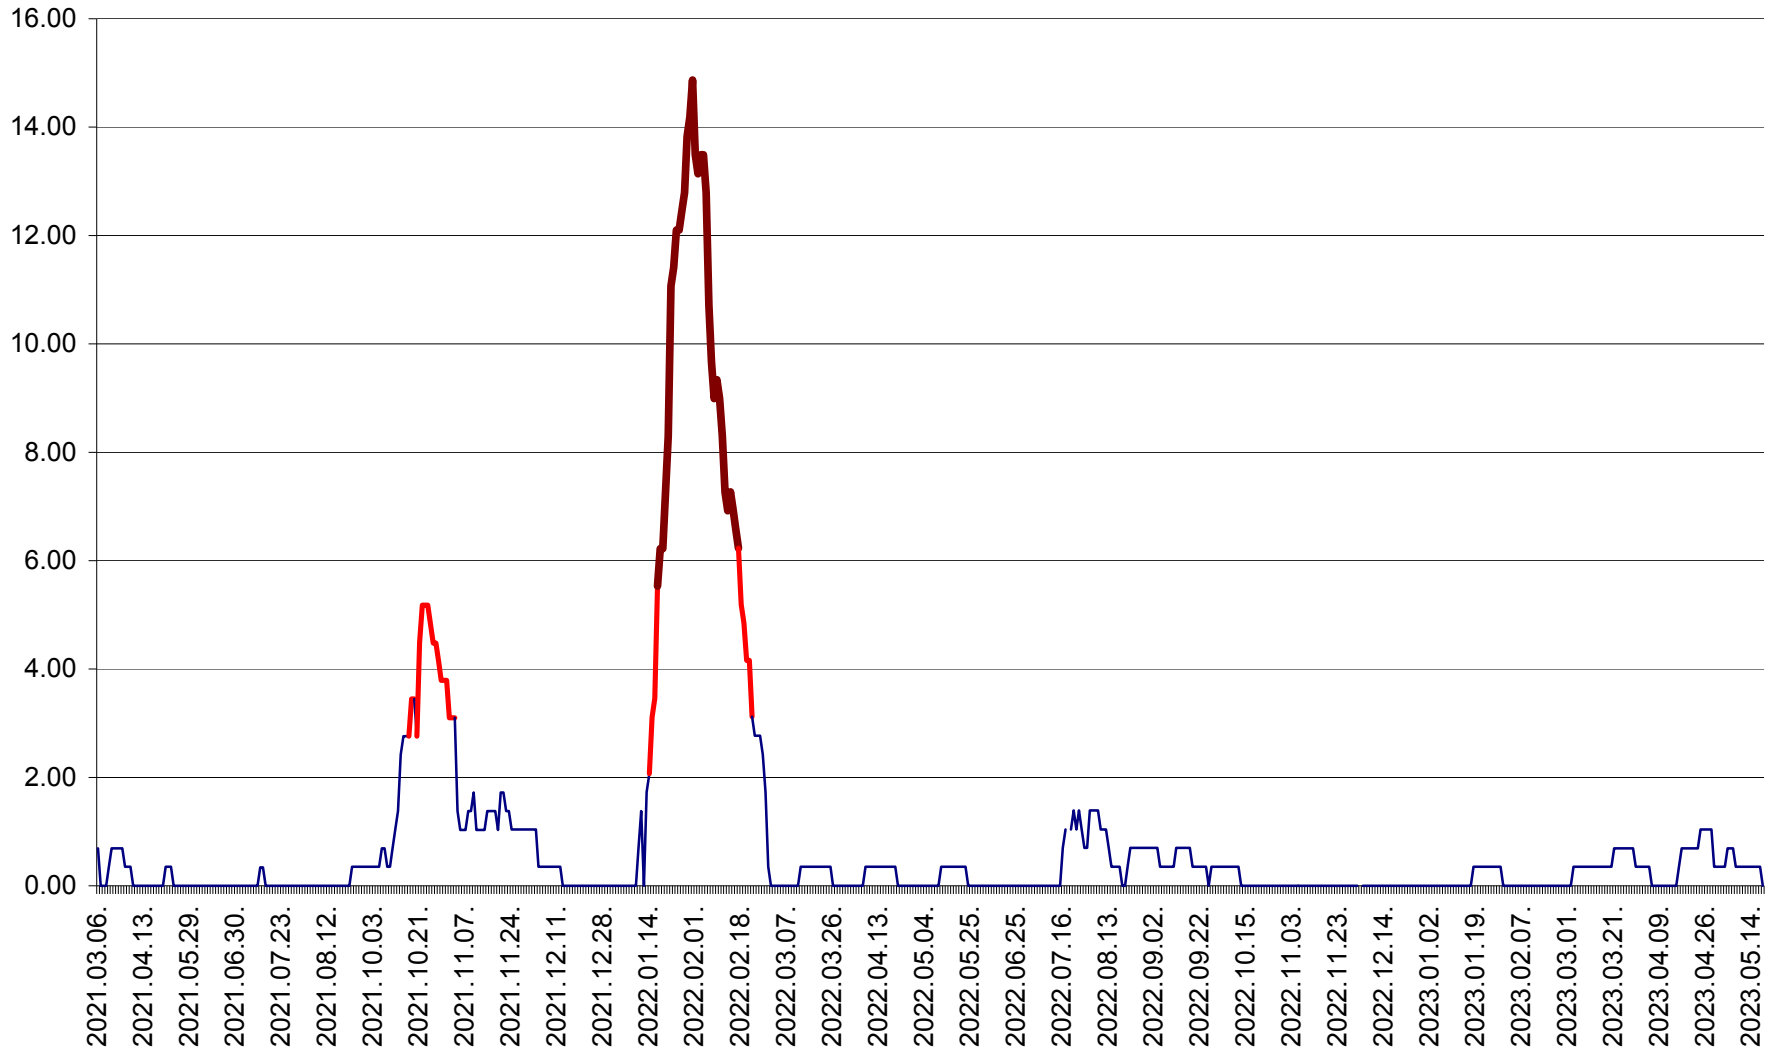

ORAȘ BĂLAN - Evoluția incidenței cumulate pe 14 zile la ‰ de locuitori  
2021.03.07. - 2023.05.18.

BILBOR - Evolutia incidentei cumulate pe 14 zile la ‰ de locuitori  
2021.03.07. - 2023.05.18.

ORAȘ BORSEC - Evolutia incidentei cumulate pe 14 zile la ‰ de locuitori  
2021.03.07. - 2023.05.18.

BRĂDEȘTI - Evoluția incidenței cumulate pe 14 zile la ‰ de locuitori  
2021.03.07. - 2023.05.18.

CĂPÂLNIȚA - Evoluția incidenței cumulate pe 14 zile la ‰ de locuitori  
2021.03.07. - 2023.05.18.

CÂRȚA - Evolutia incidentei cumulate pe 14 zile la ‰ de locuitori  
2021.03.07. - 2023.05.18.

CICEU - Evolutia incidentei cumulate pe 14 zile la ‰ de locuitori  
2021.03.07. - 2023.05.18.

CIUCSÂNGEORGIU - Evolutia incidentei cumulate pe 14 zile la ‰ de locuitori  
2021.03.07. - 2023.05.18.

CIUMANI - Evolutia incidentei cumulate pe 14 zile la ‰ de locuitori  
2021.03.07. - 2023.05.18.

CORBU - Evolutia incidentei cumulate pe 14 zile la ‰ de locuitori  
2021.03.07. - 2023.05.18.

CORUND - Evolutia incidentei cumulate pe 14 zile la ‰ de locuitori  
2021.03.07. - 2023.05.18.

COZMENI - Evolutia incidentei cumulate pe 14 zile la ‰ de locuitori  
2021.03.07. - 2023.05.18.