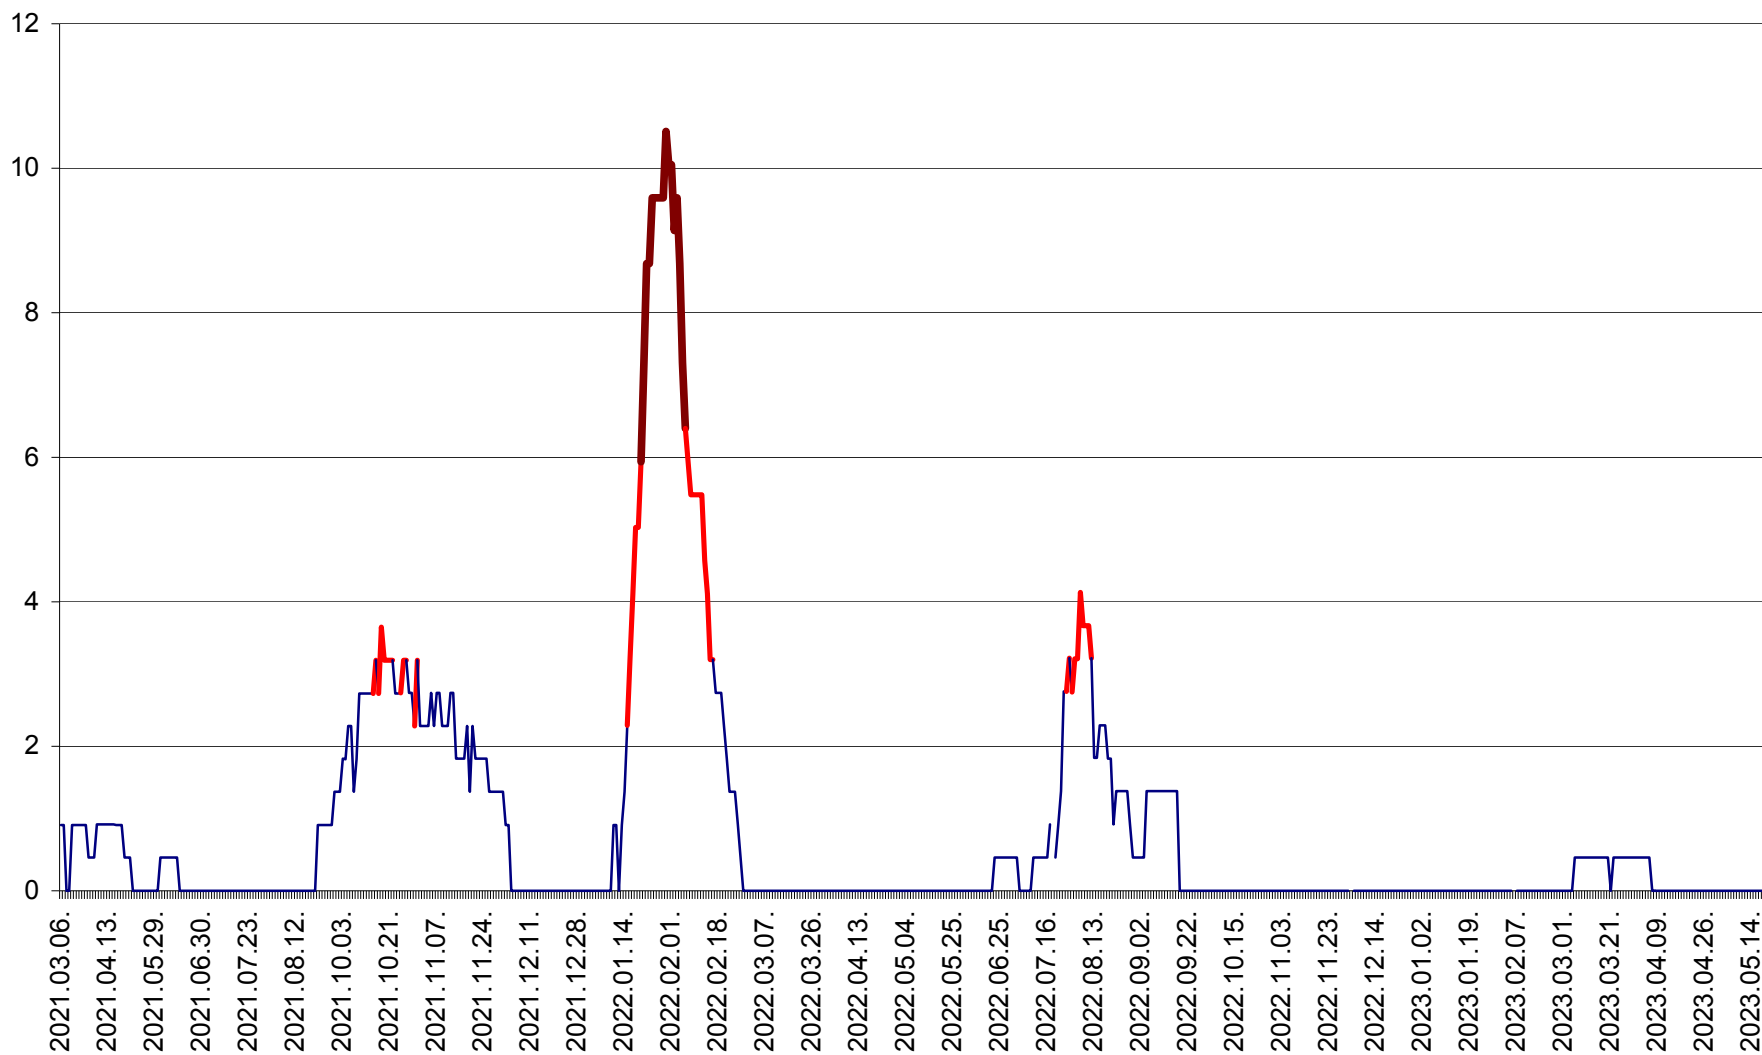

CICEU - Evolutia incidentei cumulate pe 14 zile la ‰ de locuitori  
2021.03.07. - 2023.05.18.

CIUCSÂNGEORGIU - Evolutia incidentei cumulate pe 14 zile la ‰ de locuitori  
2021.03.07. - 2023.05.18.

CIUMANI - Evolutia incidentei cumulate pe 14 zile la ‰ de locuitori  
2021.03.07. - 2023.05.18.

CORBU - Evolutia incidentei cumulate pe 14 zile la ‰ de locuitori  
2021.03.07. - 2023.05.18.

CORUND - Evolutia incidentei cumulate pe 14 zile la ‰ de locuitori  
2021.03.07. - 2023.05.18.

COZMENI - Evolutia incidentei cumulate pe 14 zile la ‰ de locuitori  
2021.03.07. - 2023.05.18.

ORAȘ CRISTURU SECUIESC - Evolutia incidentei cumulate pe 14 zile la ‰ de locuitori  
2021.03.07. - 2023.05.18.

DĂNEȘTI - Evolutia incidentei cumulate pe 14 zile la ‰ de locuitori  
2021.03.07. - 2023.05.18.

DÂRJIU - Evolutia incidentei cumulate pe 14 zile la ‰ de locuitori  
2021.03.07. - 2023.05.18.

DEALU - Evolutia incidentei cumulate pe 14 zile la ‰ de locuitori  
2021.03.07. - 2023.05.18.

DITRĂU - Evolutia incidentei cumulate pe 14 zile la ‰ de locuitori  
2021.03.07. - 2023.05.18.