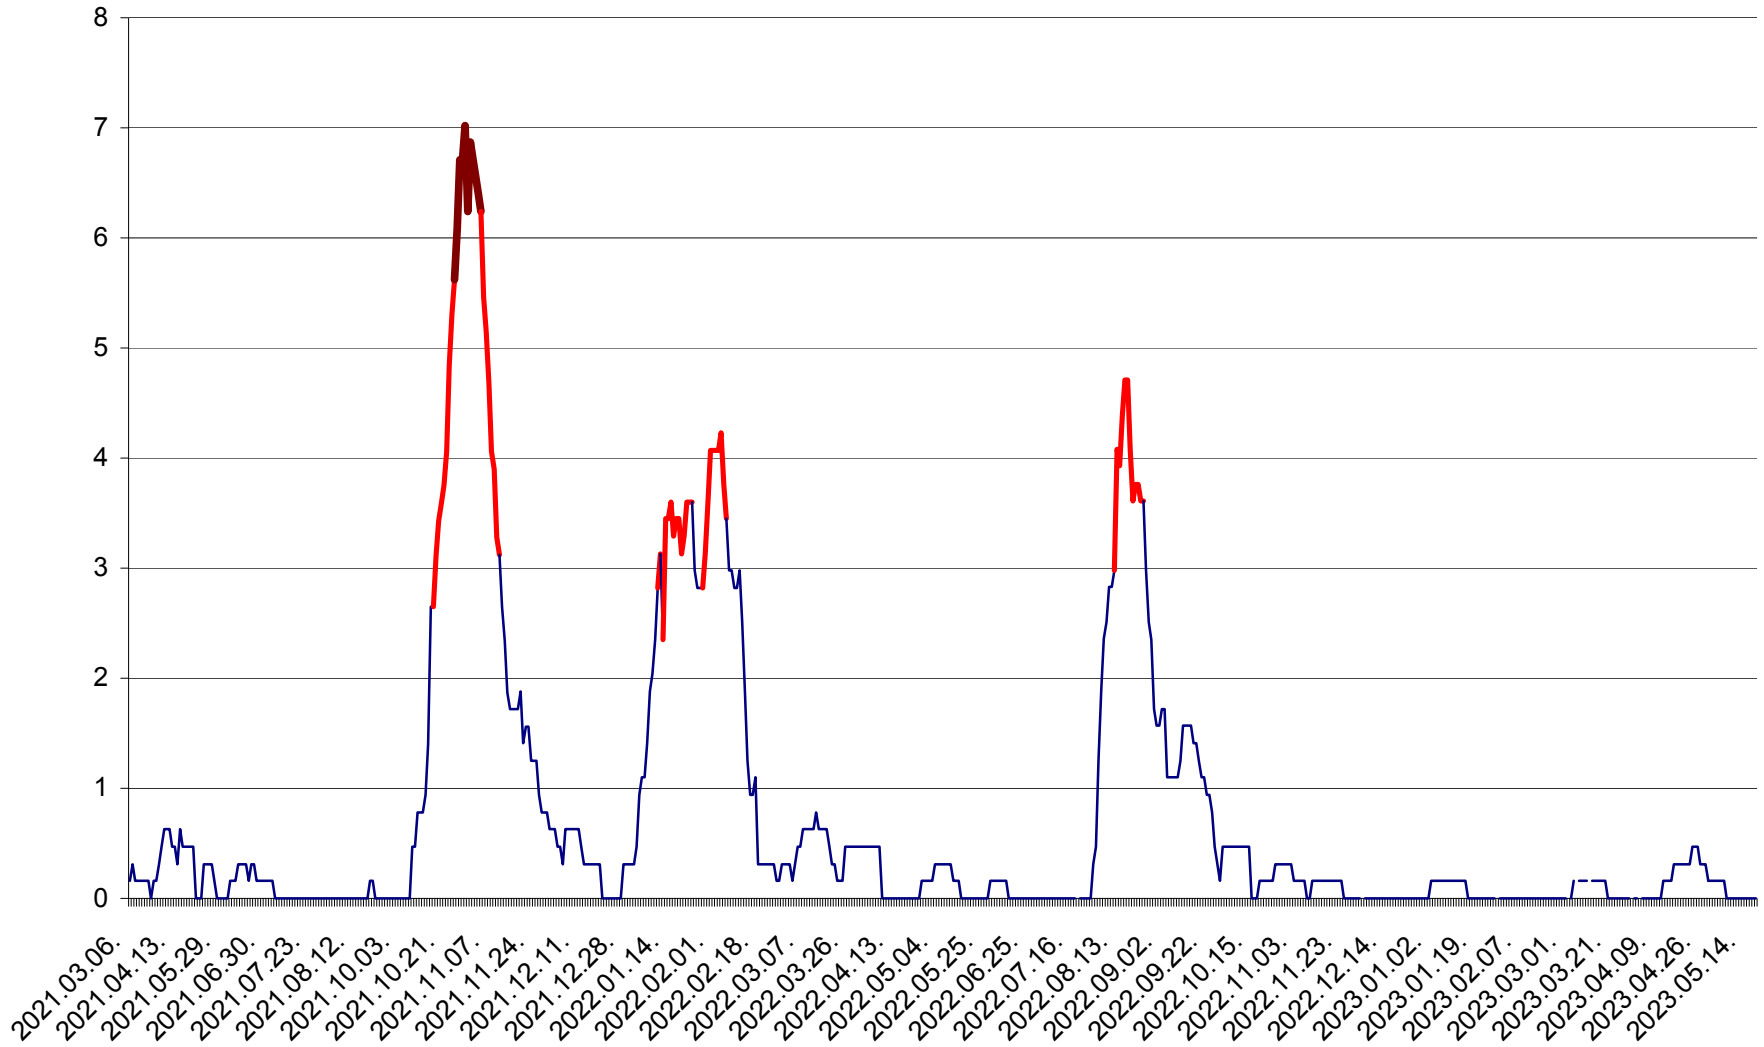

PLĂIEȘII DE JOS - Evoluția incidenței cumulate pe 14 zile la ‰ de locuitori  
2021.03.07. - 2023.05.18.

PORUMBENI - Evolutia incidentei cumulate pe 14 zile la ‰ de locuitori  
2021.03.07. - 2023.05.18.

PRAID - Evolutia incidentei cumulate pe 14 zile la ‰ de locuitori  
2021.03.07. - 2023.05.18.

RACU - Evolutia incidentei cumulate pe 14 zile la ‰ de locuitori  
2021.03.07. - 2023.05.18.

REMETEA - Evolutia incidentei cumulate pe 14 zile la % de locuitori  
2021.03.07. - 2023.05.18.