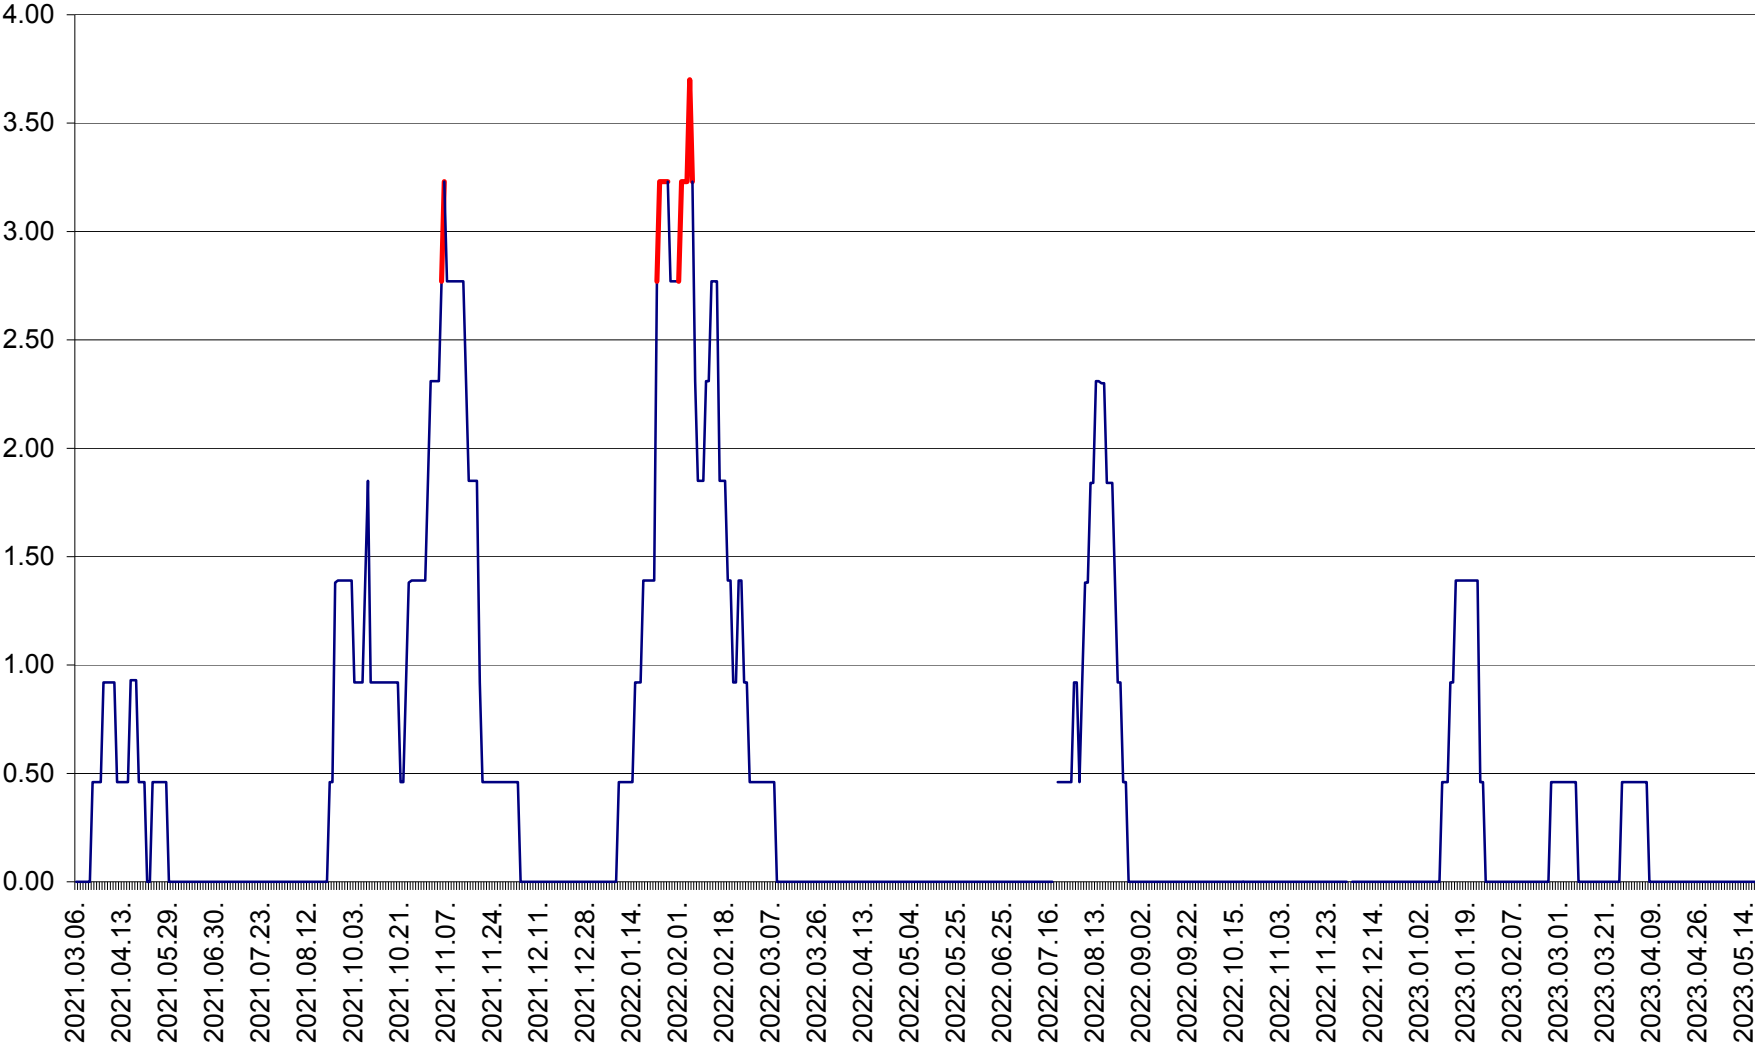

ATID - Evolutia incidentei cumulate pe 14 zile la % de locuitori  
2021.03.07. - 2023.05.18.

AVRĂMEȘTI - Evolutia incidentei cumulate pe 14 zile la ‰ de locuitori  
2021.03.07. - 2023.05.18.

ORAȘ BĂILE TUȘNAD - Evolutia incidentei cumulate pe 14 zile la ‰ de locuitori  
2021.03.07. - 2023.05.18.

ORAȘ BĂLAN - Evoluția incidenței cumulate pe 14 zile la ‰ de locuitori  
2021.03.07. - 2023.05.18.

BILBOR - Evolutia incidentei cumulate pe 14 zile la ‰ de locuitori  
2021.03.07. - 2023.05.18.

ORAȘ BORSEC - Evolutia incidentei cumulate pe 14 zile la ‰ de locuitori  
2021.03.07. - 2023.05.18.

BRĂDEȘTI - Evoluția incidenței cumulate pe 14 zile la ‰ de locuitori  
2021.03.07. - 2023.05.18.

CĂPÂLNIȚA - Evoluția incidenței cumulate pe 14 zile la ‰ de locuitori  
2021.03.07. - 2023.05.18.

CÂRȚA - Evolutia incidentei cumulate pe 14 zile la ‰ de locuitori  
2021.03.07. - 2023.05.18.

CICEU - Evolutia incidentei cumulate pe 14 zile la ‰ de locuitori  
2021.03.07. - 2023.05.18.

CIUCSÂNGEORGIU - Evolutia incidentei cumulate pe 14 zile la ‰ de locuitori  
2021.03.07. - 2023.05.18.

CIUMANI - Evolutia incidentei cumulate pe 14 zile la ‰ de locuitori  
2021.03.07. - 2023.05.18.