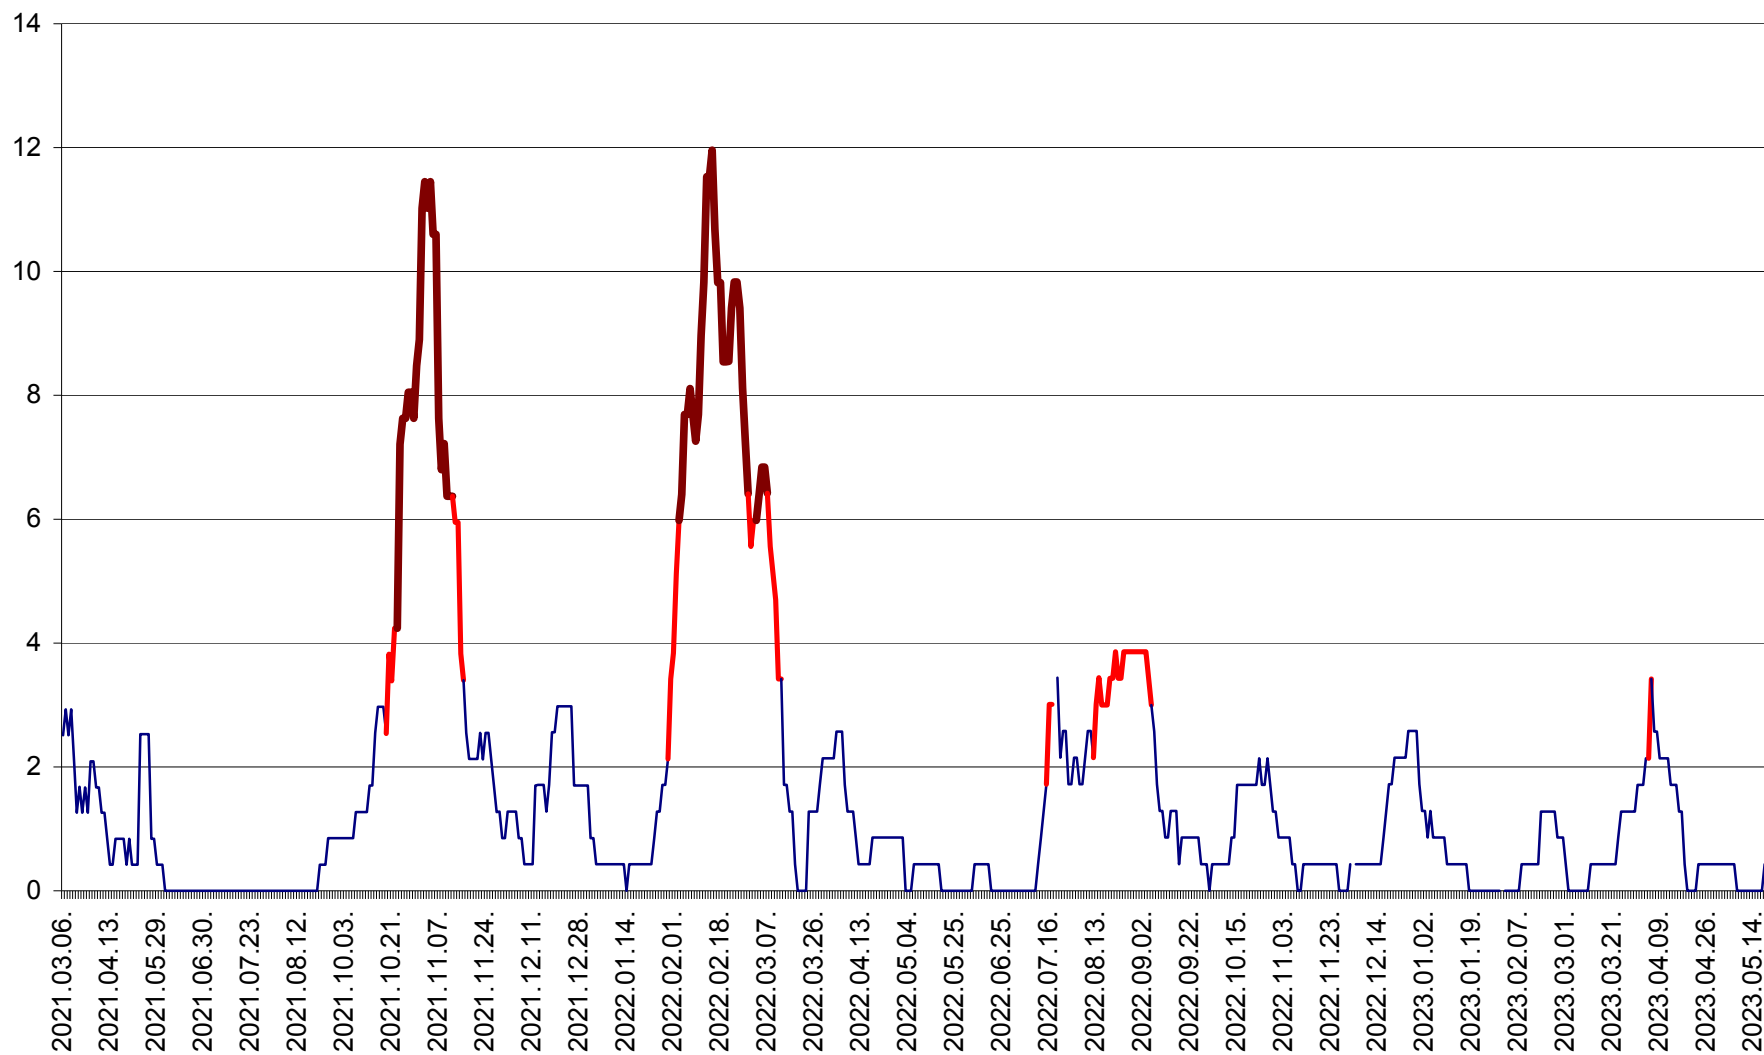

CORBU - Evolutia incidentei cumulate pe 14 zile la ‰ de locuitori  
2021.03.07. - 2023.05.18.

CORUND - Evolutia incidentei cumulate pe 14 zile la ‰ de locuitori  
2021.03.07. - 2023.05.18.

COZMENI - Evolutia incidentei cumulate pe 14 zile la ‰ de locuitori  
2021.03.07. - 2023.05.18.

ORAȘ CRISTURU SECUIESC - Evolutia incidentei cumulate pe 14 zile la ‰ de locuitori  
2021.03.07. - 2023.05.18.

DĂNEȘTI - Evolutia incidentei cumulate pe 14 zile la ‰ de locuitori  
2021.03.07. - 2023.05.18.

DÂRJIU - Evolutia incidentei cumulate pe 14 zile la ‰ de locuitori  
2021.03.07. - 2023.05.18.

DEALU - Evolutia incidentei cumulate pe 14 zile la ‰ de locuitori  
2021.03.07. - 2023.05.18.

DITRĂU - Evolutia incidentei cumulate pe 14 zile la ‰ de locuitori  
2021.03.07. - 2023.05.18.

FELICENI - Evolutia incidentei cumulate pe 14 zile la ‰ de locuitori  
2021.03.07. - 2023.05.18.

FRUMOASA - Evolutia incidentei cumulate pe 14 zile la ‰ de locuitori  
2021.03.07. - 2023.05.18.

GĂLĂUȚAȘ - Evoluția incidenței cumulate pe 14 zile la ‰ de locuitori  
2021.03.07. - 2023.05.18.