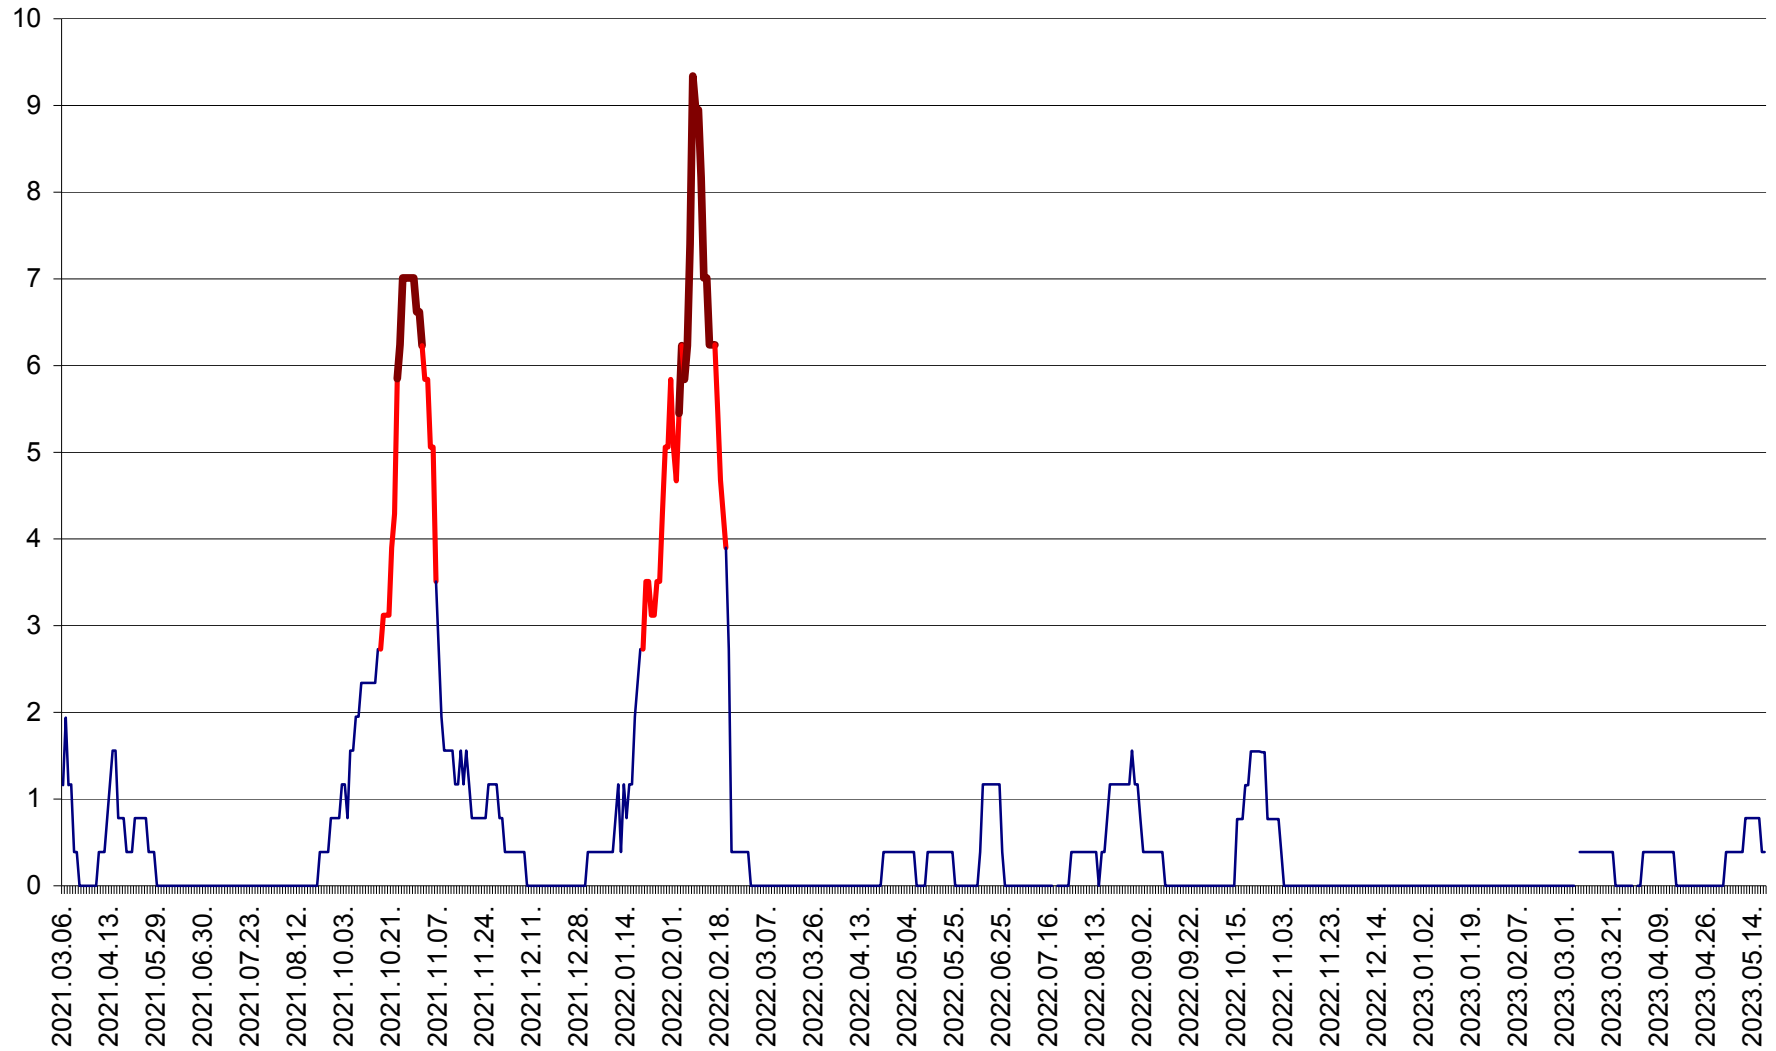

MUNICIPIUL TOPLIȚA - Evolutia incidentei cumulate pe 14 zile la ‰ de locuitori
2021.03.07. - 2023.05.18.

TOMEȘTI - Evolutia incidentei cumulate pe 14 zile la ‰ de locuitori
2021.03.07. - 2023.05.18.