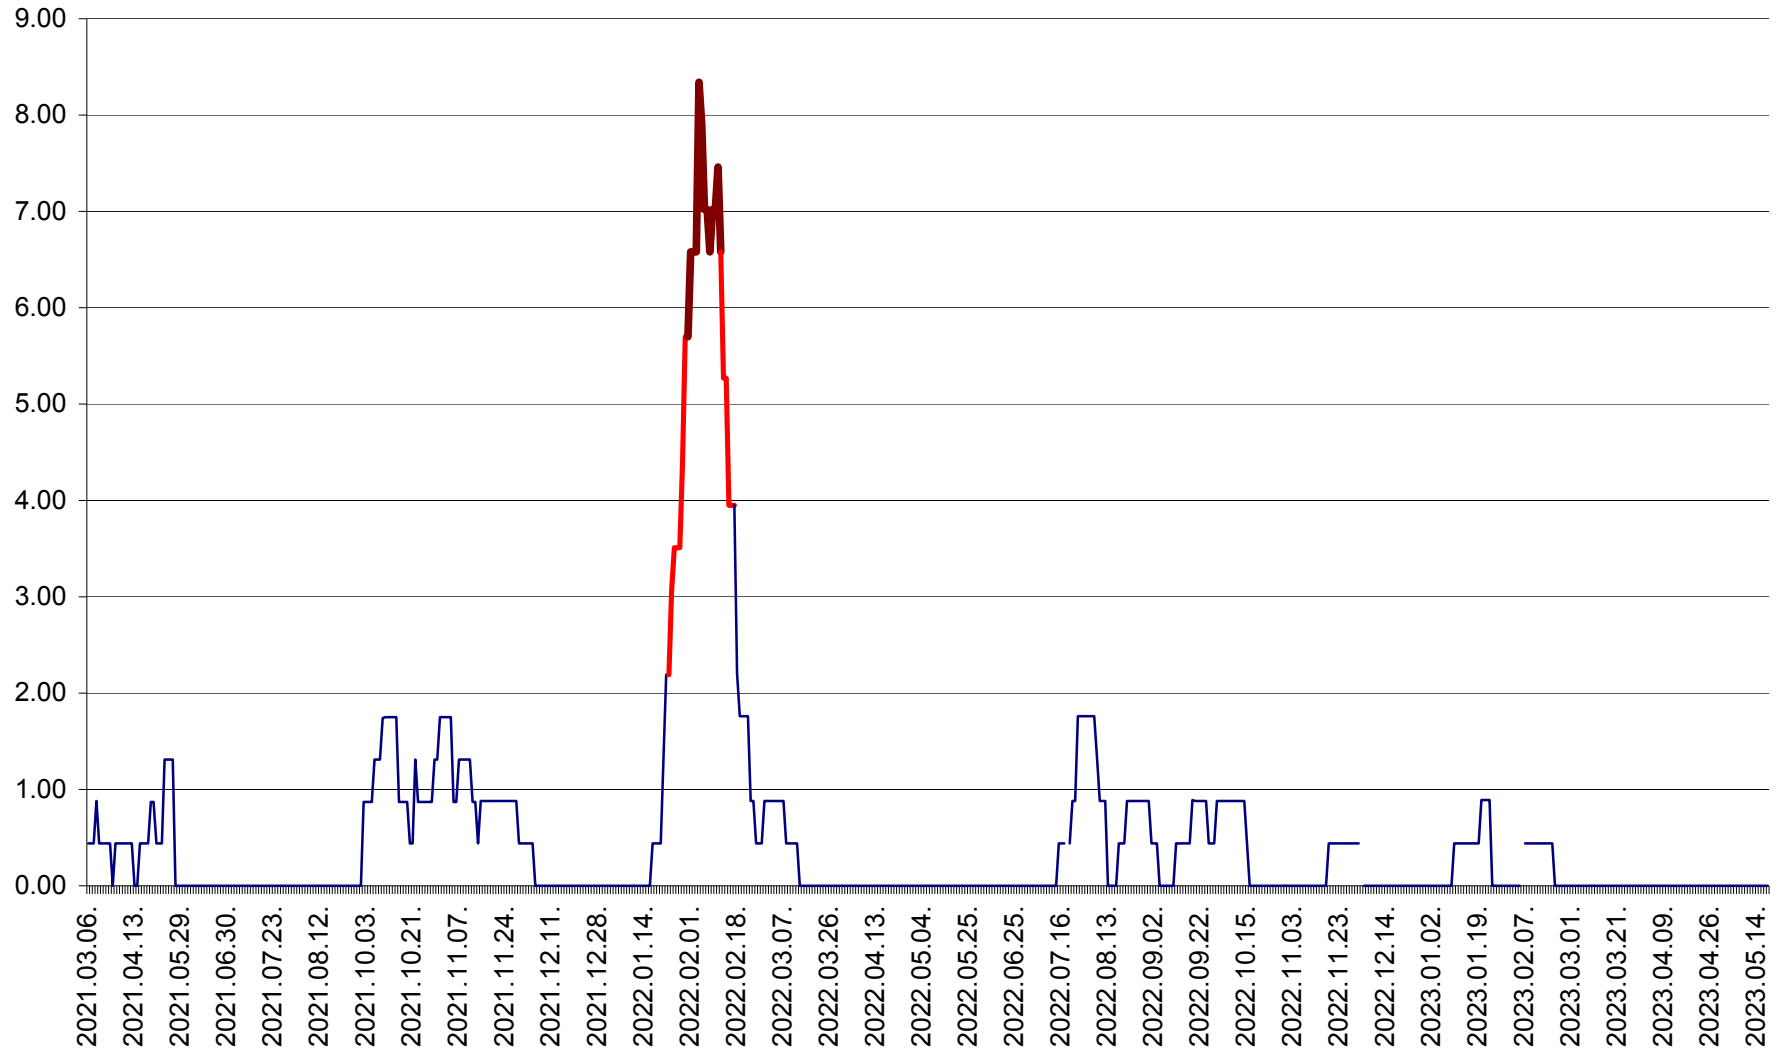

ORAȘ BĂLAN - Evoluția incidenței cumulate pe 14 zile la ‰ de locuitori  
2021.03.07. - 2023.05.18.

BILBOR - Evolutia incidentei cumulate pe 14 zile la ‰ de locuitori  
2021.03.07. - 2023.05.18.

ORAȘ BORSEC - Evolutia incidentei cumulate pe 14 zile la ‰ de locuitori  
2021.03.07. - 2023.05.18.

BRĂDEȘTI - Evoluția incidenței cumulate pe 14 zile la ‰ de locuitori  
2021.03.07. - 2023.05.18.

CĂPÂLNIȚA - Evoluția incidenței cumulate pe 14 zile la ‰ de locuitori  
2021.03.07. - 2023.05.18.

CÂRȚA - Evolutia incidentei cumulate pe 14 zile la ‰ de locuitori  
2021.03.07. - 2023.05.18.

CICEU - Evolutia incidentei cumulate pe 14 zile la ‰ de locuitori  
2021.03.07. - 2023.05.18.

CIUCSÂNGEORGIU - Evolutia incidentei cumulate pe 14 zile la ‰ de locuitori  
2021.03.07. - 2023.05.18.

CIUMANI - Evolutia incidentei cumulate pe 14 zile la ‰ de locuitori  
2021.03.07. - 2023.05.18.

CORBU - Evolutia incidentei cumulate pe 14 zile la ‰ de locuitori  
2021.03.07. - 2023.05.18.

CORUND - Evolutia incidentei cumulate pe 14 zile la ‰ de locuitori  
2021.03.07. - 2023.05.18.

COZMENI - Evolutia incidentei cumulate pe 14 zile la ‰ de locuitori  
2021.03.07. - 2023.05.18.