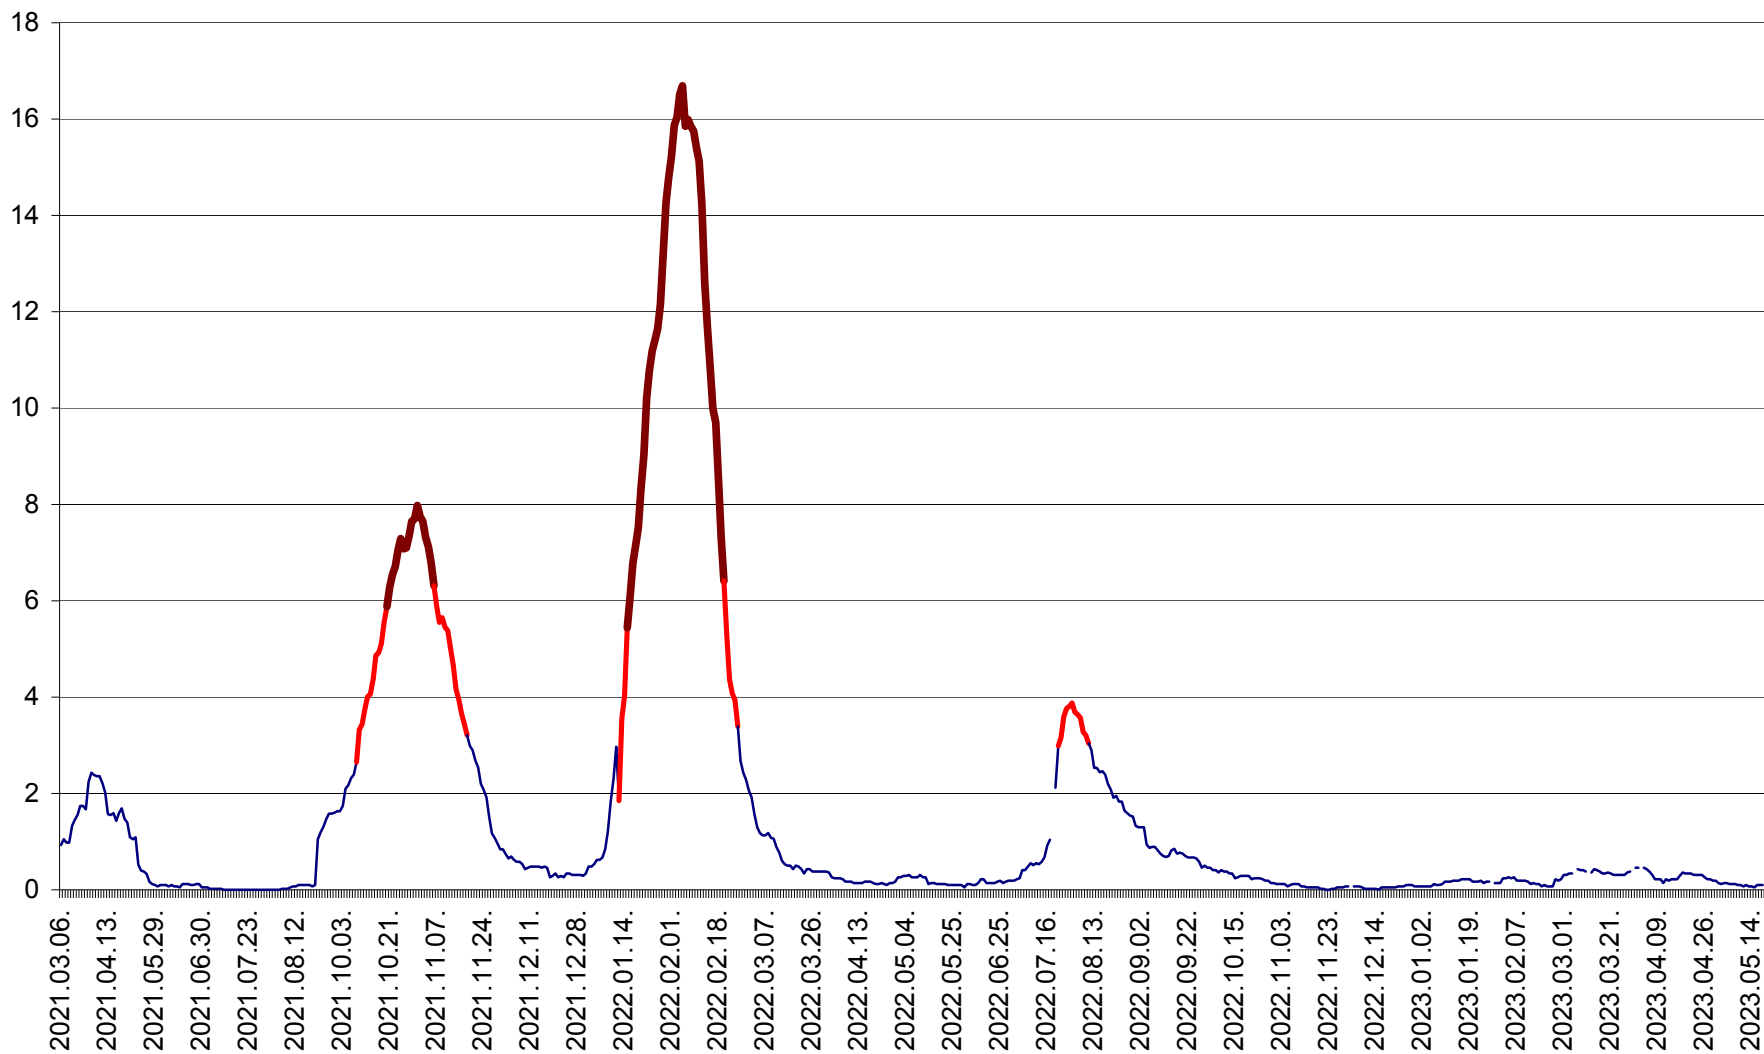

LUNCA DE JOS - Evolutia incidentei cumulate pe 14 zile la ‰ de locuitori  
2021.03.07. - 2023.05.18.

LUNCA DE SUS - Evolutia incidentei cumulate pe 14 zile la ‰ de locuitori  
2021.03.07. - 2023.05.18.

LUPENI - Evolutia incidentei cumulate pe 14 zile la ‰ de locuitori  
2021.03.07. - 2023.05.18.

MĂDĂRAȘ - Evolutia incidentei cumulate pe 14 zile la ‰ de locuitori  
2021.03.07. - 2023.05.18.

MĂRTINIȘ - Evolutia incidentei cumulate pe 14 zile la ‰ de locuitori  
2021.03.07. - 2023.05.18.

MEREȘTI - Evolutia incidentei cumulate pe 14 zile la ‰ de locuitori  
2021.03.07. - 2023.05.18.

MUNICIPIUL MIERCUREA-CIUC - Evolutia incidentei cumulate pe 14 zile la ‰ de locuitori  
2021.03.07. - 2023.05.18.