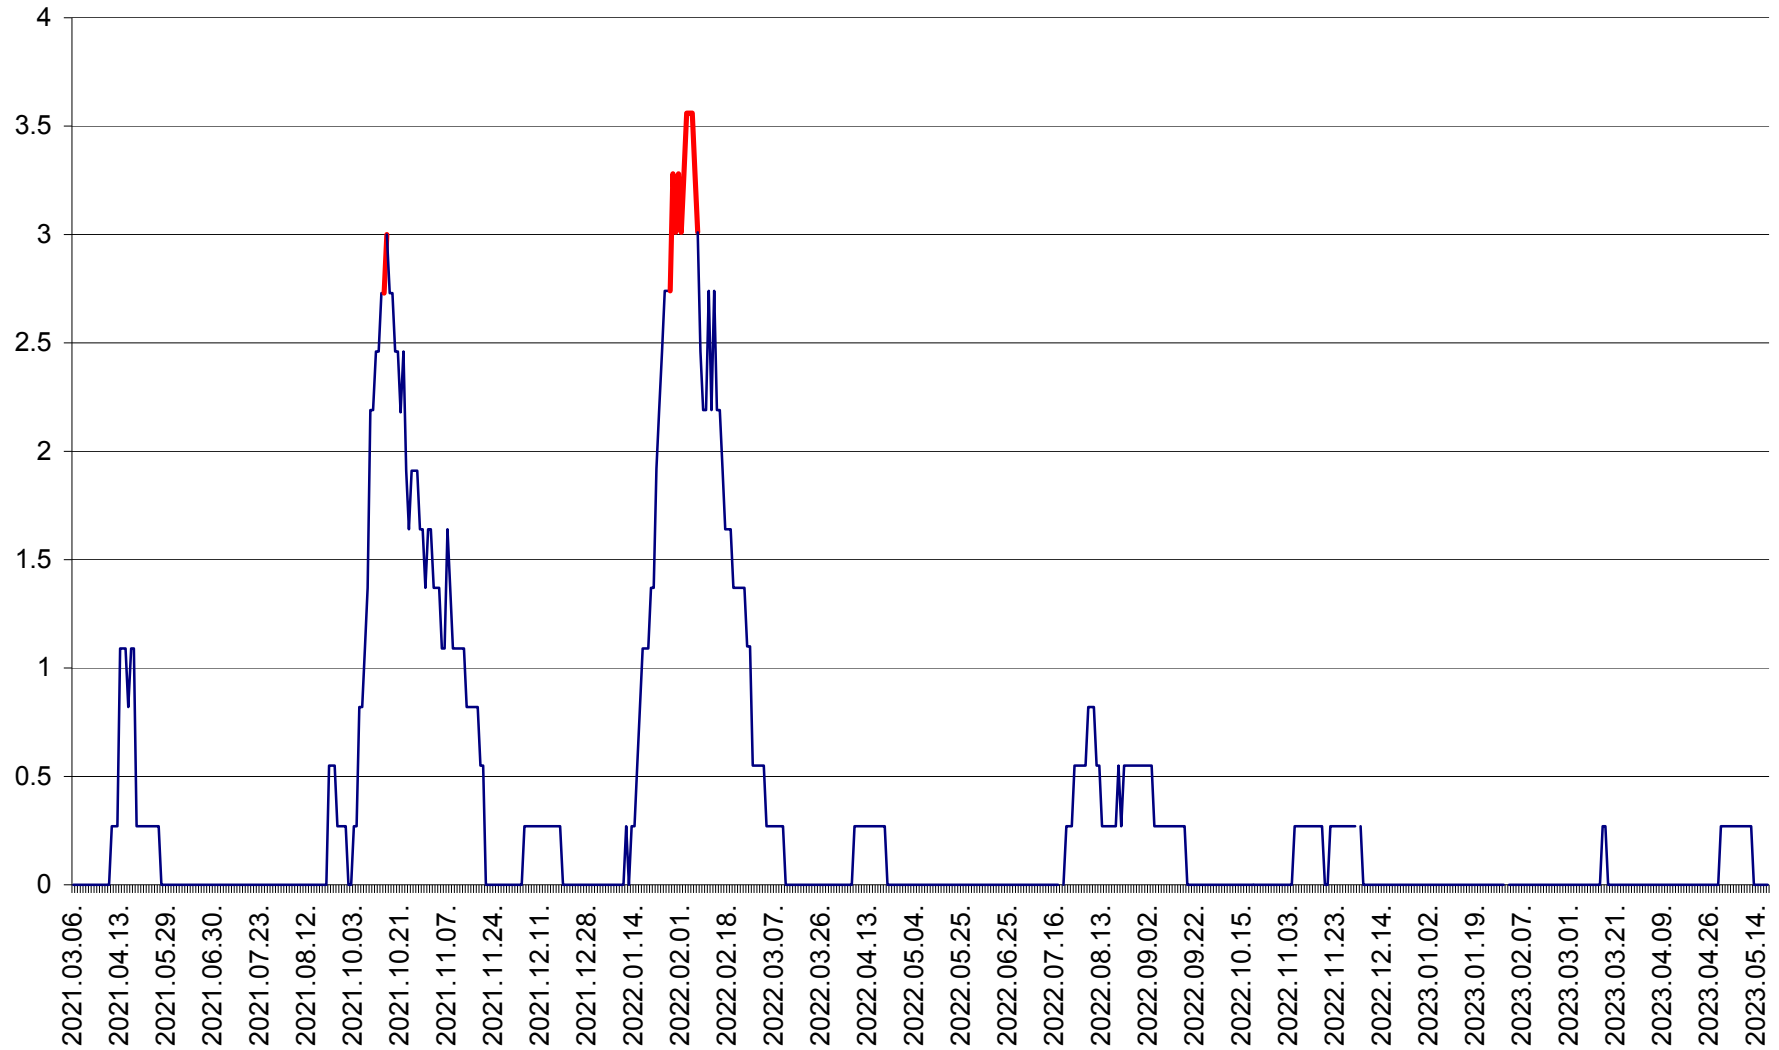

FELICENI - Evolutia incidentei cumulate pe 14 zile la ‰ de locuitori  
2021.03.07. - 2023.05.18.

FRUMOASA - Evolutia incidentei cumulate pe 14 zile la ‰ de locuitori  
2021.03.07. - 2023.05.18.

GĂLĂUȚAȘ - Evoluția incidenței cumulate pe 14 zile la ‰ de locuitori  
2021.03.07. - 2023.05.18.

MUNICIPIUL GHEORGHENI - Evolutia incidentei cumulate pe 14 zile la ‰ de locuitori  
2021.03.07. - 2023.05.18.

JOSENI - Evolutia incidentei cumulate pe 14 zile la ‰ de locuitori  
2021.03.07. - 2023.05.18.

LĂZAREA - Evolutia incidentei cumulate pe 14 zile la % de locuitori  
2021.03.07. - 2023.05.18.

LELICENI - Evolutia incidentei cumulate pe 14 zile la % de locuitori  
2021.03.07. - 2023.05.18.

LUETA - Evolutia incidentei cumulate pe 14 zile la ‰ de locuitori  
2021.03.07. - 2023.05.18.

LUNCA DE JOS - Evolutia incidentei cumulate pe 14 zile la ‰ de locuitori  
2021.03.07. - 2023.05.18.

LUNCA DE SUS - Evolutia incidentei cumulate pe 14 zile la ‰ de locuitori  
2021.03.07. - 2023.05.18.