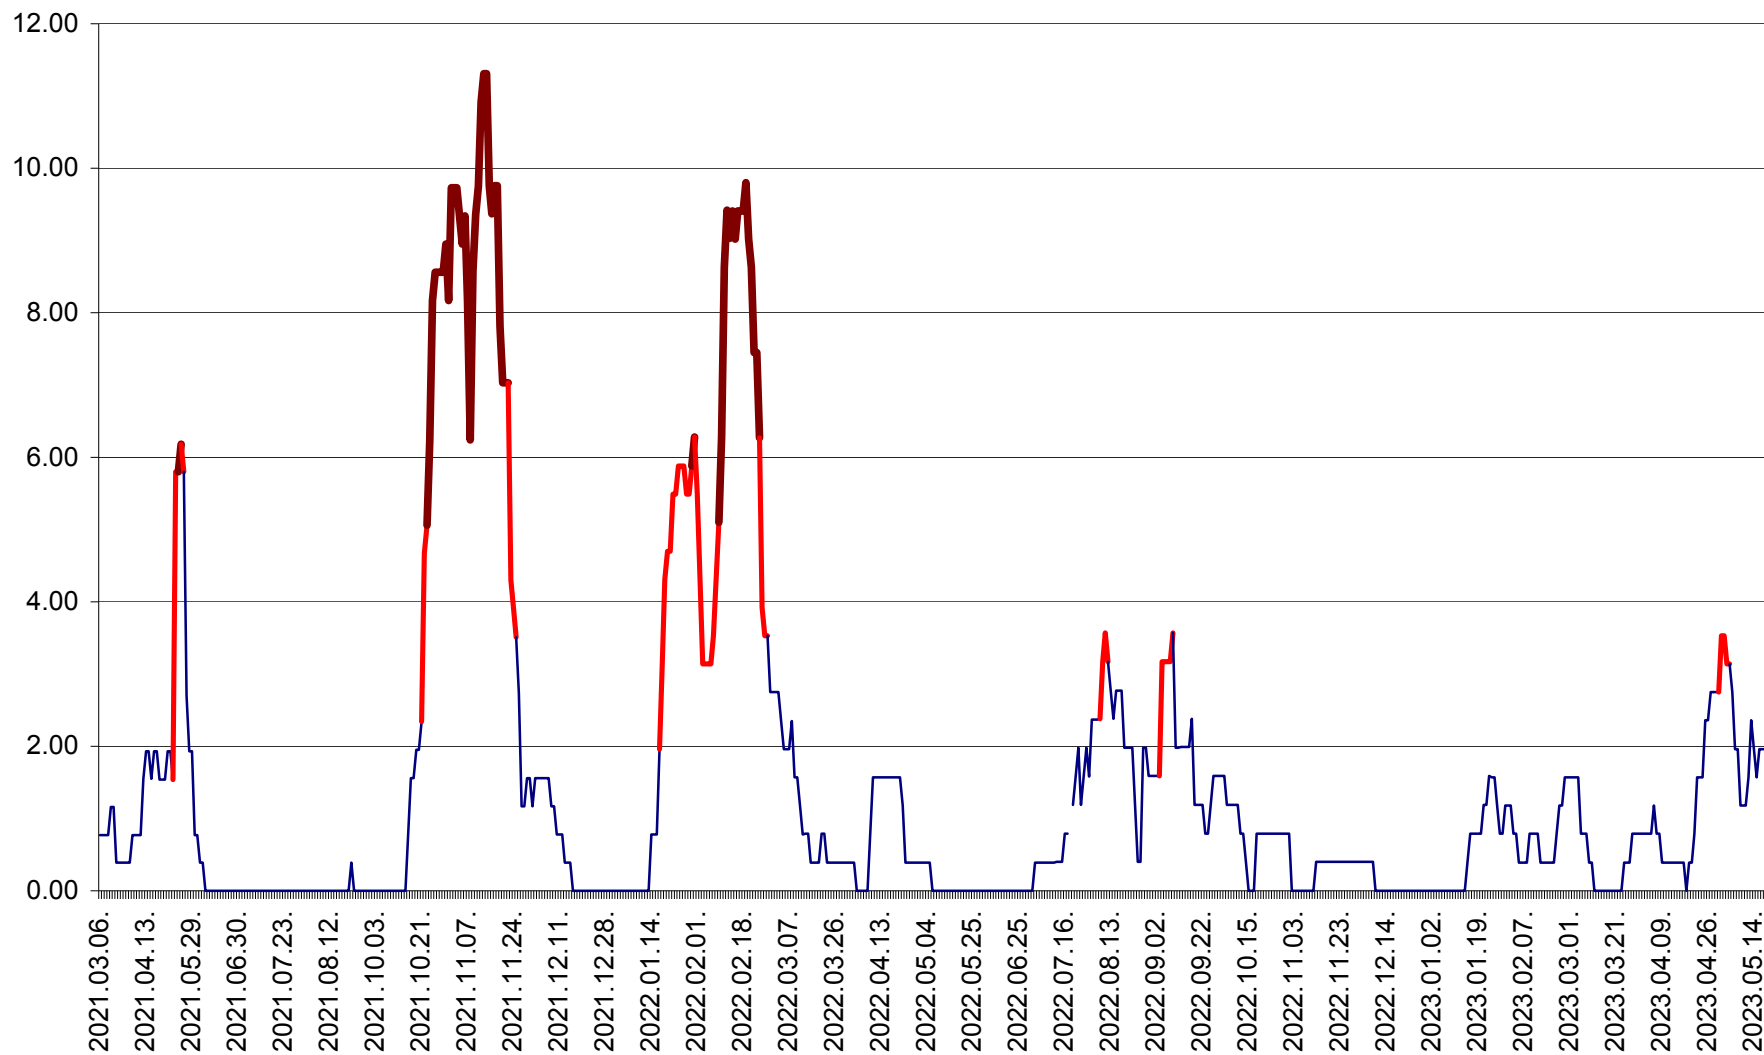

ATID - Evolutia incidentei cumulate pe 14 zile la % de locuitori  
2021.03.07. - 2023.05.18.

AVRĂMEȘTI - Evolutia incidentei cumulate pe 14 zile la ‰ de locuitori  
2021.03.07. - 2023.05.18.

ORAȘ BĂILE TUȘNAD - Evolutia incidentei cumulate pe 14 zile la ‰ de locuitori  
2021.03.07. - 2023.05.18.

ORAȘ BĂLAN - Evoluția incidenței cumulate pe 14 zile la ‰ de locuitori  
2021.03.07. - 2023.05.18.

BILBOR - Evolutia incidentei cumulate pe 14 zile la ‰ de locuitori  
2021.03.07. - 2023.05.18.

ORAȘ BORSEC - Evolutia incidentei cumulate pe 14 zile la ‰ de locuitori  
2021.03.07. - 2023.05.18.

BRĂDEȘTI - Evoluția incidenței cumulate pe 14 zile la ‰ de locuitori  
2021.03.07. - 2023.05.18.

CĂPÂLNIȚA - Evoluția incidenței cumulate pe 14 zile la ‰ de locuitori  
2021.03.07. - 2023.05.18.

CÂRȚA - Evolutia incidentei cumulate pe 14 zile la ‰ de locuitori  
2021.03.07. - 2023.05.18.