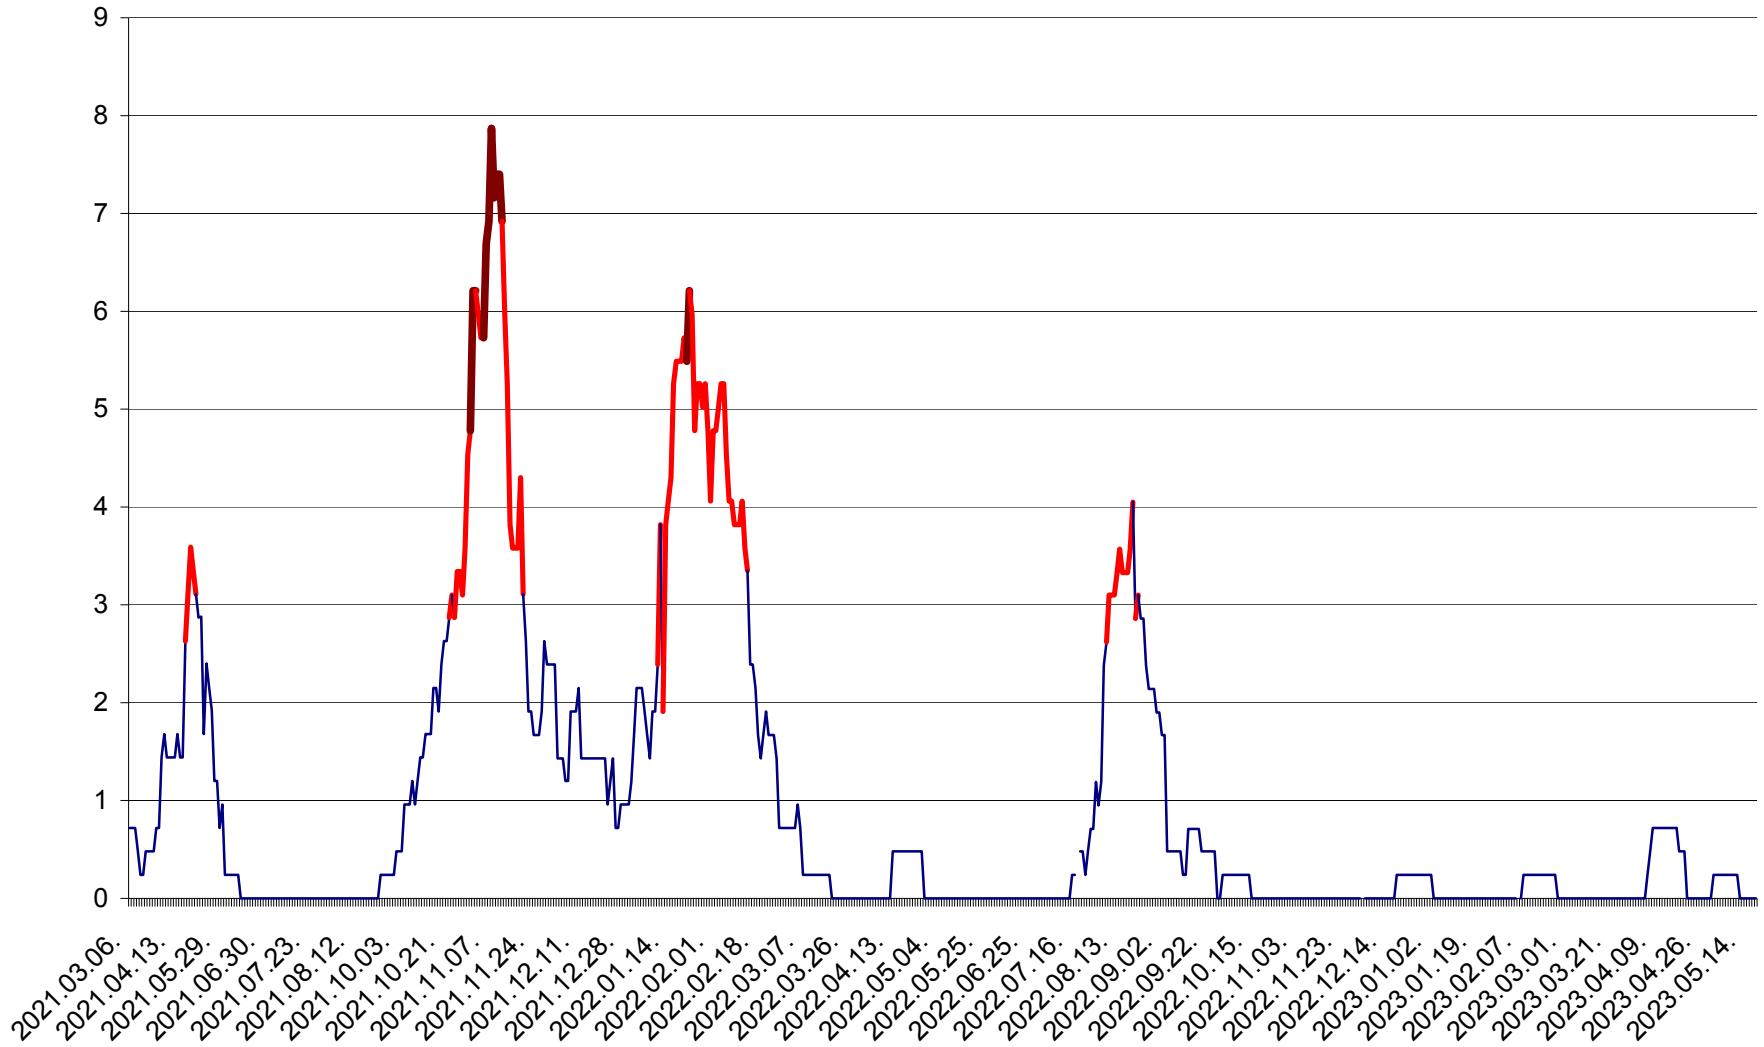

ORAȘ BĂLAN - Evoluția incidenței cumulate pe 14 zile la ‰ de locuitori  
2021.03.07. - 2023.05.18.

BILBOR - Evolutia incidentei cumulate pe 14 zile la ‰ de locuitori  
2021.03.07. - 2023.05.18.

ORAȘ BORSEC - Evolutia incidentei cumulate pe 14 zile la ‰ de locuitori  
2021.03.07. - 2023.05.18.

CORBU - Evolutia incidentei cumulate pe 14 zile la ‰ de locuitori  
2021.03.07. - 2023.05.18.

CORUND - Evolutia incidentei cumulate pe 14 zile la ‰ de locuitori  
2021.03.07. - 2023.05.18.

COZMENI - Evolutia incidentei cumulate pe 14 zile la ‰ de locuitori  
2021.03.07. - 2023.05.18.

ORAȘ CRISTURU SECUIESC - Evolutia incidentei cumulate pe 14 zile la ‰ de locuitori  
2021.03.07. - 2023.05.18.

DĂNEȘTI - Evolutia incidentei cumulate pe 14 zile la ‰ de locuitori  
2021.03.07. - 2023.05.18.

DÂRJIU - Evolutia incidentei cumulate pe 14 zile la ‰ de locuitori  
2021.03.07. - 2023.05.18.

DEALU - Evolutia incidentei cumulate pe 14 zile la ‰ de locuitori  
2021.03.07. - 2023.05.18.

DITRĂU - Evolutia incidentei cumulate pe 14 zile la ‰ de locuitori  
2021.03.07. - 2023.05.18.