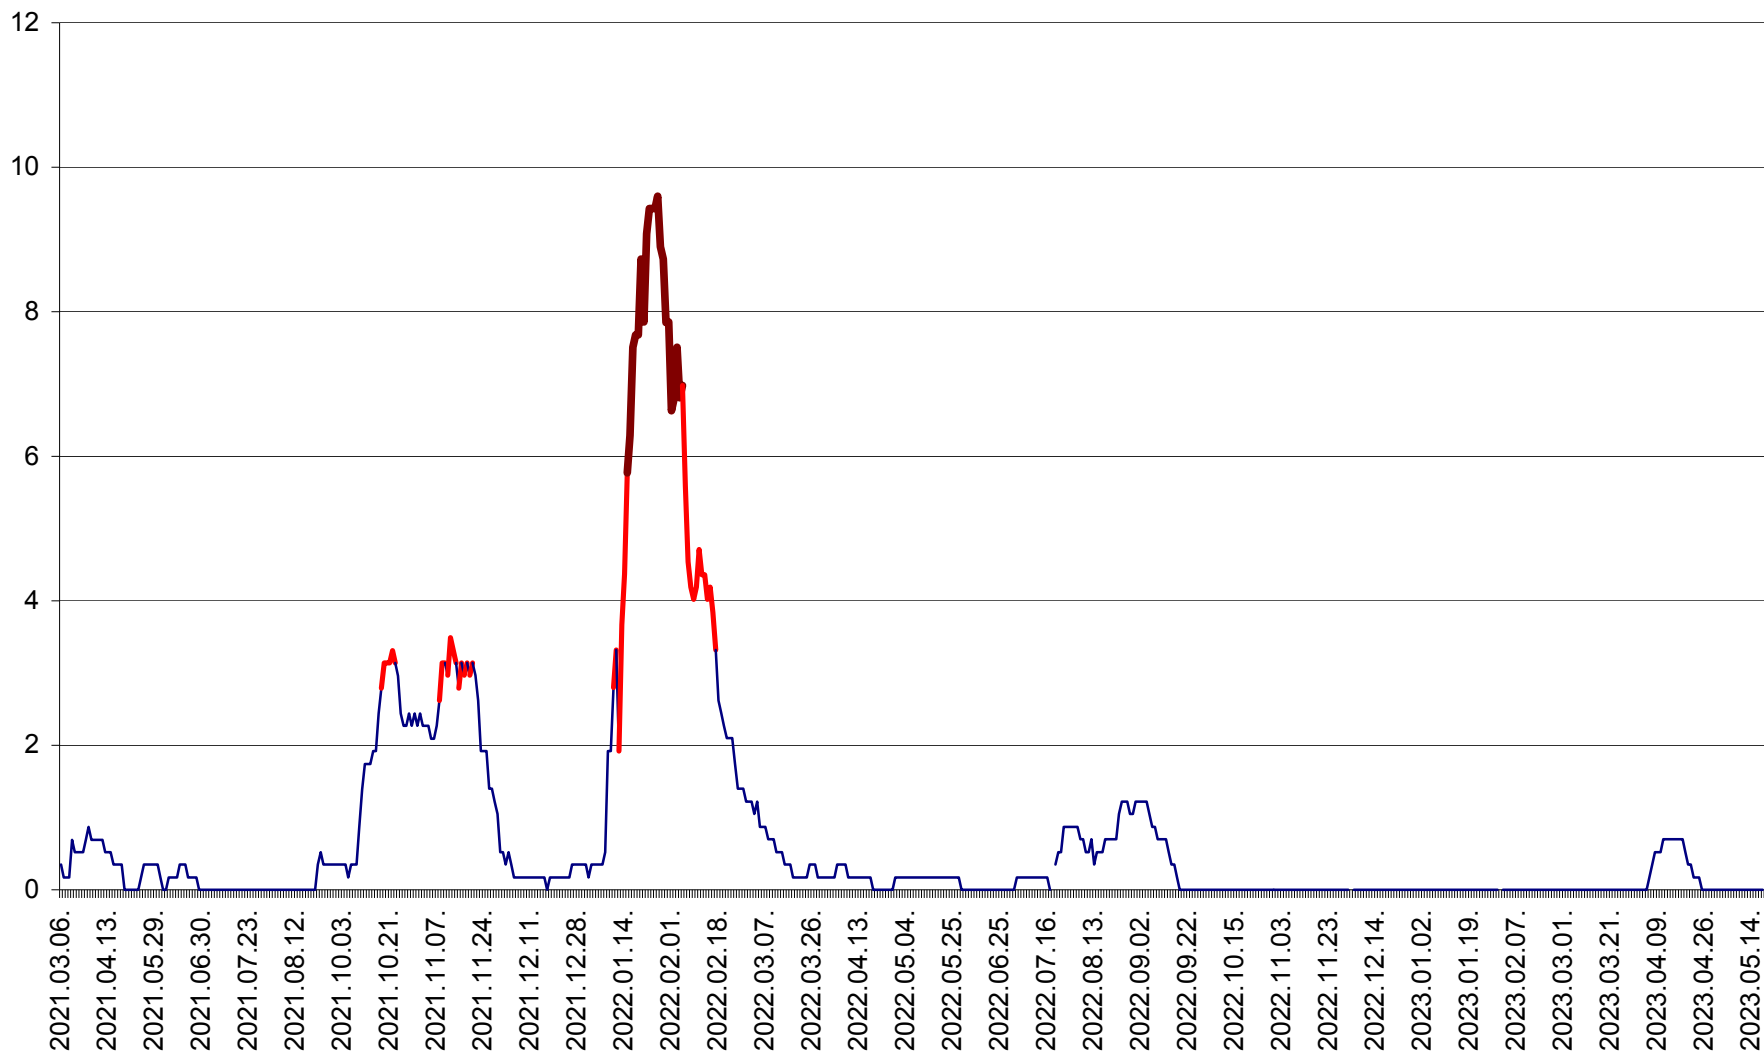

DÂRJIU - Evolutia incidentei cumulate pe 14 zile la ‰ de locuitori  
2021.03.07. - 2023.05.18.

DEALU - Evolutia incidentei cumulate pe 14 zile la ‰ de locuitori  
2021.03.07. - 2023.05.18.

DITRĂU - Evolutia incidentei cumulate pe 14 zile la ‰ de locuitori  
2021.03.07. - 2023.05.18.

FELICENI - Evolutia incidentei cumulate pe 14 zile la ‰ de locuitori  
2021.03.07. - 2023.05.18.

FRUMOASA - Evolutia incidentei cumulate pe 14 zile la ‰ de locuitori  
2021.03.07. - 2023.05.18.

GĂLĂUȚAȘ - Evoluția incidenței cumulate pe 14 zile la ‰ de locuitori  
2021.03.07. - 2023.05.18.

MUNICIPIUL GHEORGHENI - Evolutia incidentei cumulate pe 14 zile la ‰ de locuitori  
2021.03.07. - 2023.05.18.

JOSENI - Evolutia incidentei cumulate pe 14 zile la ‰ de locuitori  
2021.03.07. - 2023.05.18.

LĂZAREA - Evolutia incidentei cumulate pe 14 zile la % de locuitori  
2021.03.07. - 2023.05.18.

LELICENI - Evolutia incidentei cumulate pe 14 zile la % de locuitori  
2021.03.07. - 2023.05.18.

LUETA - Evolutia incidentei cumulate pe 14 zile la ‰ de locuitori  
2021.03.07. - 2023.05.18.