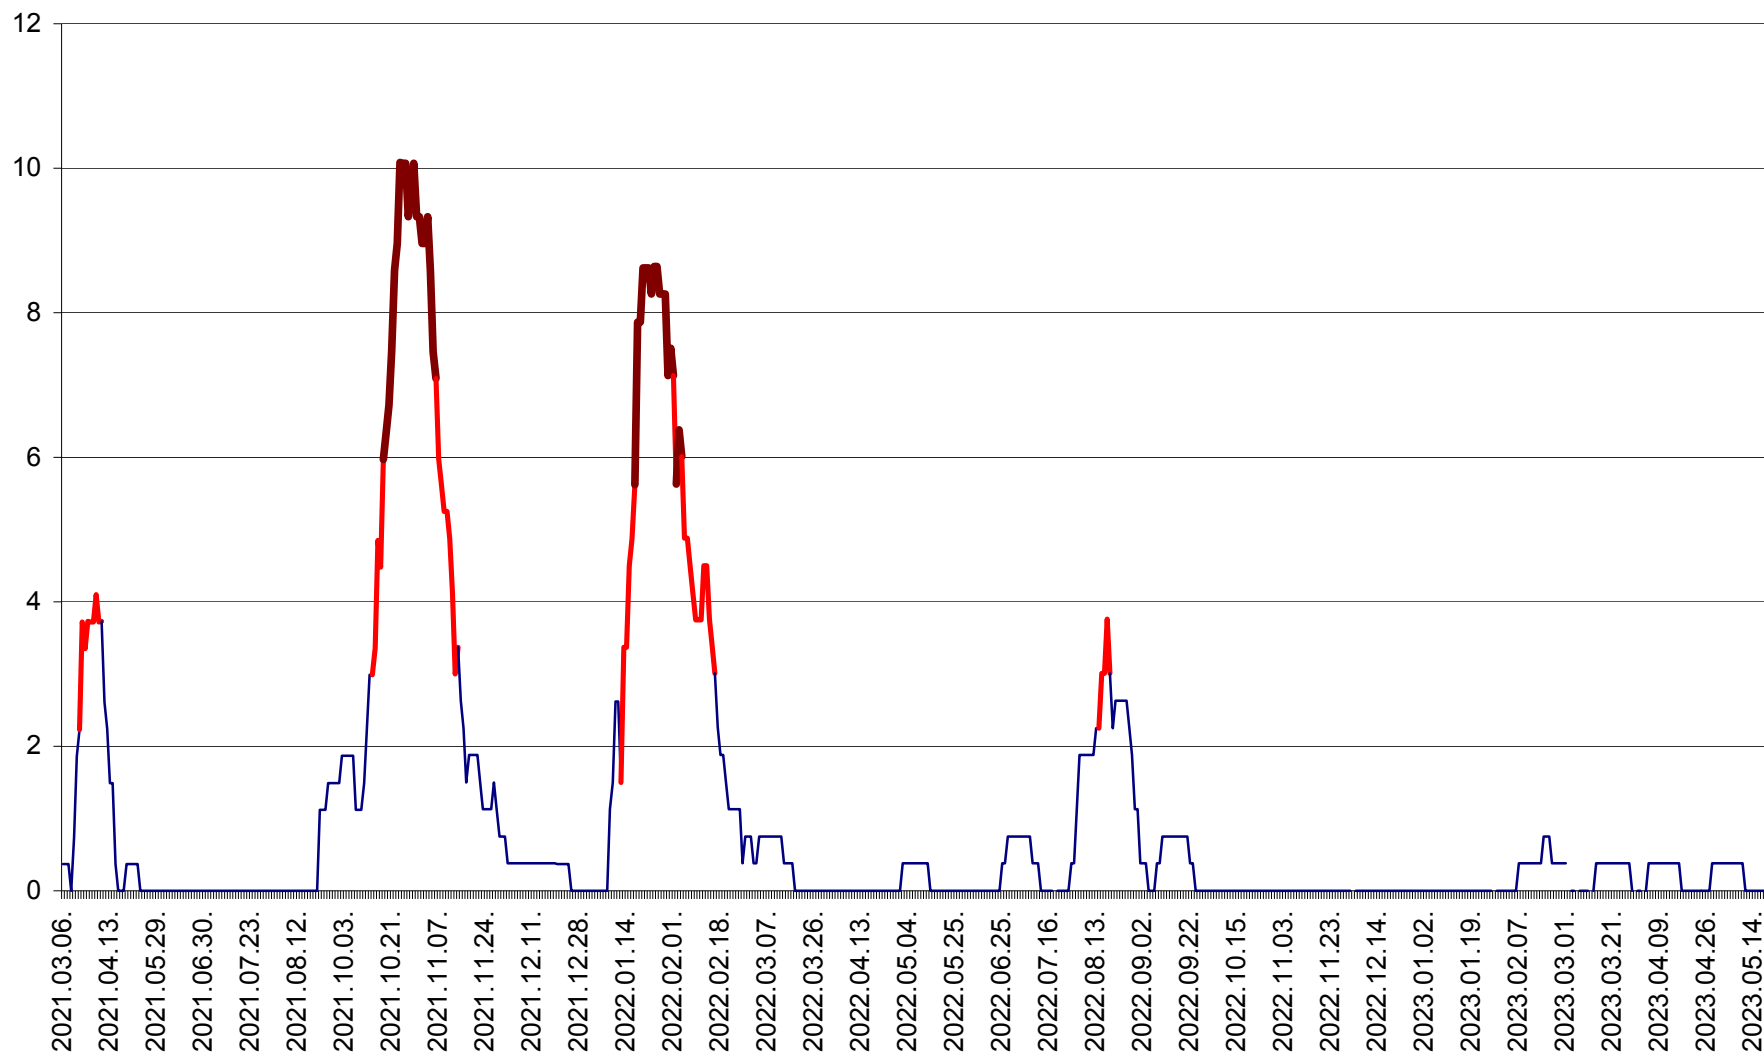

PRAID - Evolutia incidentei cumulate pe 14 zile la ‰ de locuitori  
2021.03.07. - 2023.05.18.

RACU - Evolutia incidentei cumulate pe 14 zile la ‰ de locuitori  
2021.03.07. - 2023.05.18.

REMETEA - Evolutia incidentei cumulate pe 14 zile la % de locuitori  
2021.03.07. - 2023.05.18.

SĂCEL - Evolutia incidentei cumulate pe 14 zile la ‰ de locuitori  
2021.03.07. - 2023.05.18.

SÂNCRĂIENI - Evolutia incidentei cumulate pe 14 zile la ‰ de locuitori  
2021.03.07. - 2023.05.18.

SÂNDOMIC - Evolutia incidentei cumulate pe 14 zile la ‰ de locuitori  
2021.03.07. - 2023.05.18.