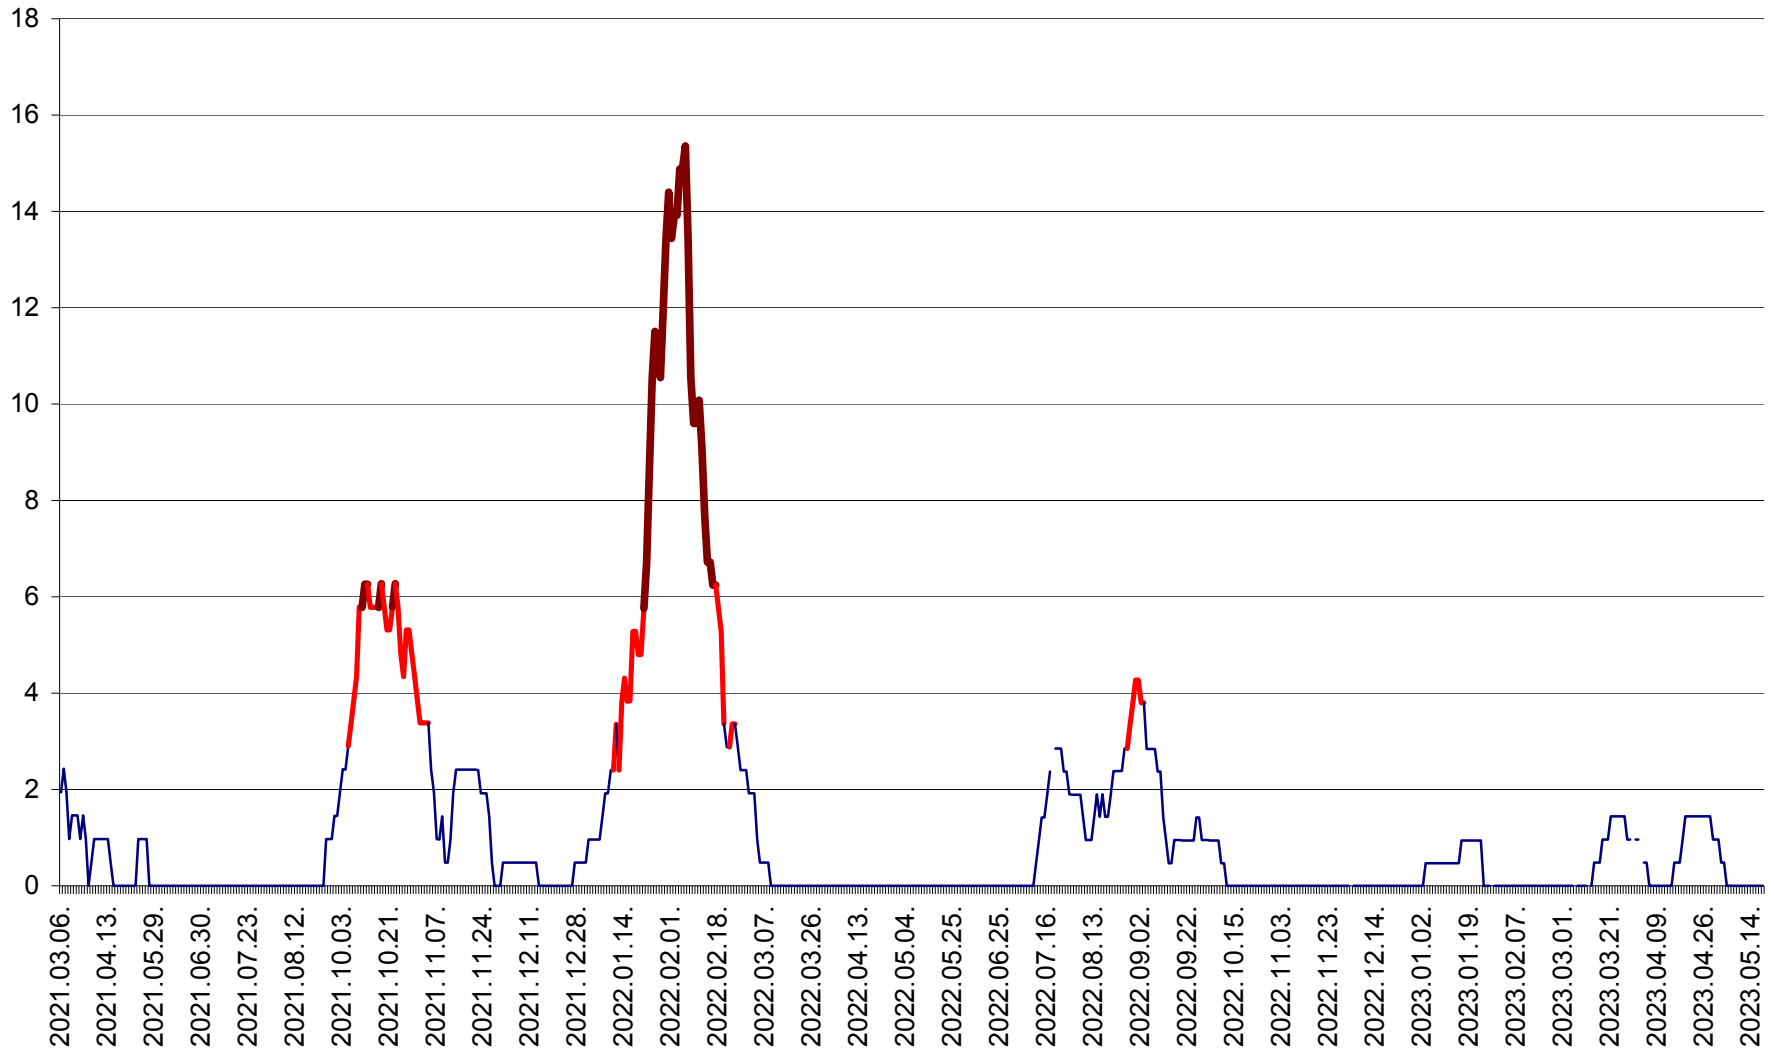

PLĂIEȘII DE JOS - Evoluția incidenței cumulate pe 14 zile la ‰ de locuitori
2021.03.07. - 2023.05.18.