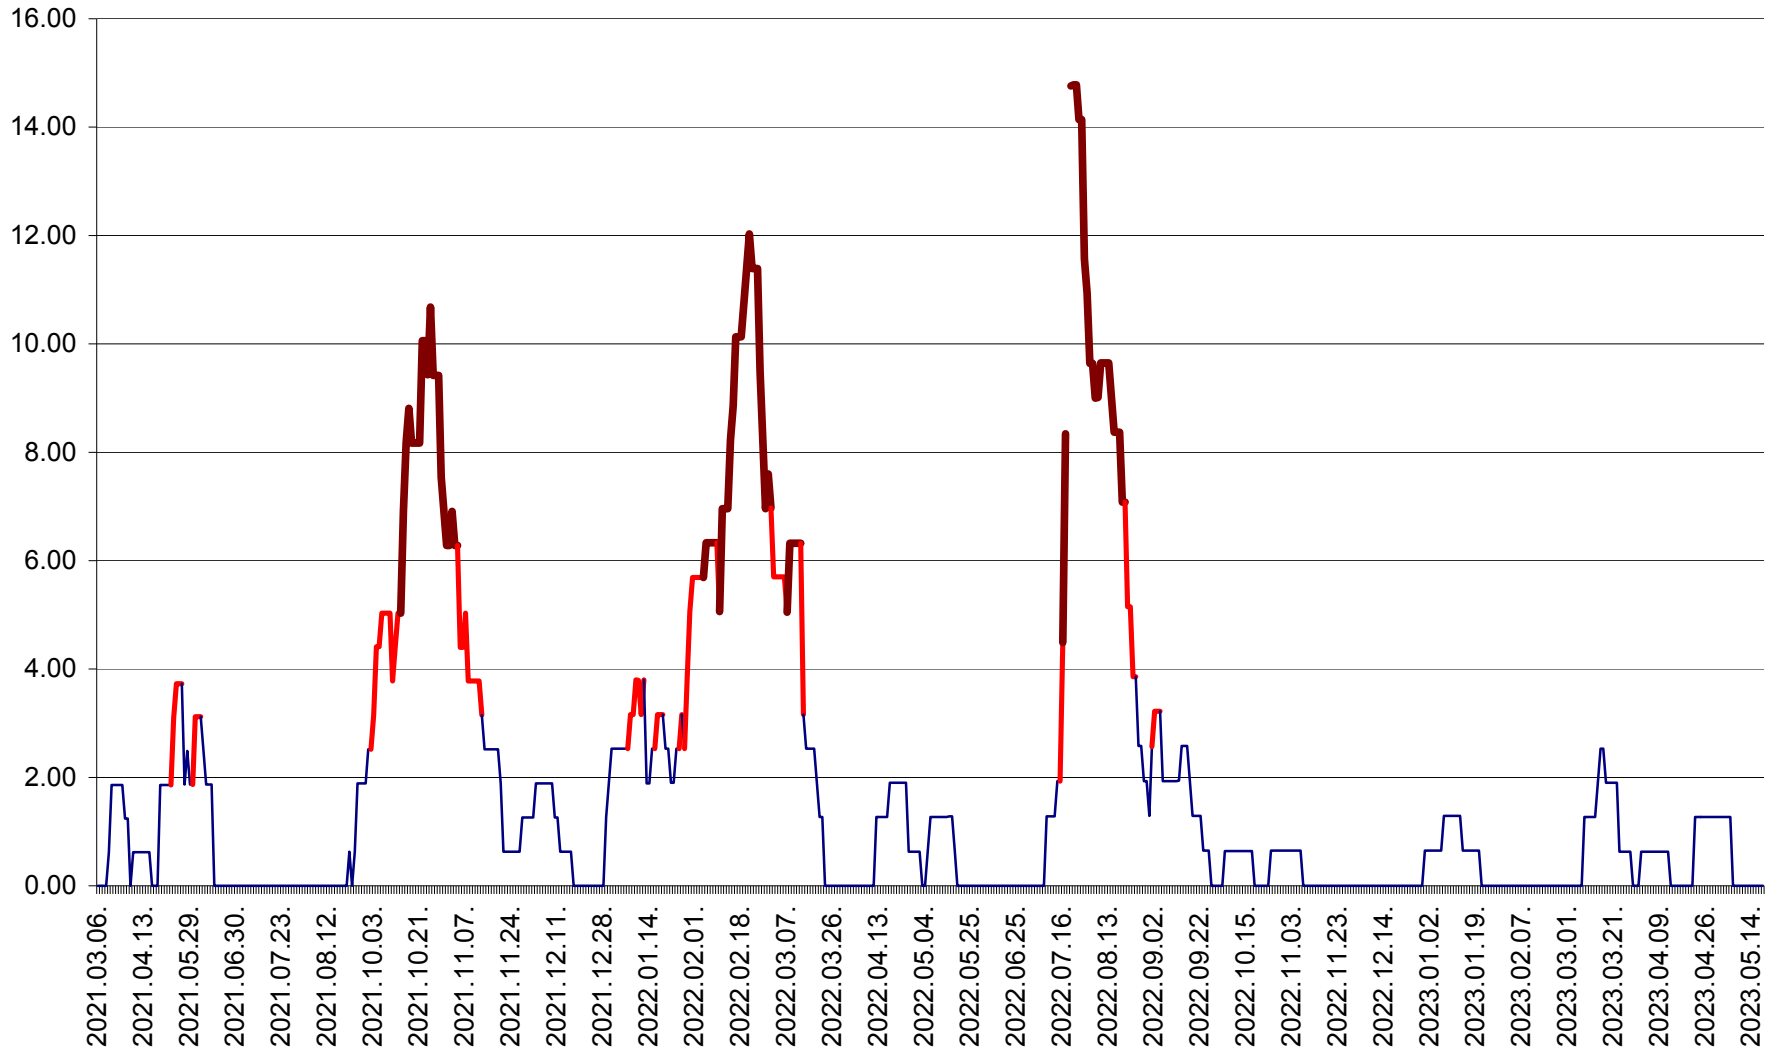

ATID - Evolutia incidentei cumulate pe 14 zile la % de locuitori  
2021.03.07. - 2023.05.18.

AVRĂMEȘTI - Evolutia incidentei cumulate pe 14 zile la ‰ de locuitori  
2021.03.07. - 2023.05.18.

ORAȘ BĂILE TUȘNAD - Evolutia incidentei cumulate pe 14 zile la ‰ de locuitori  
2021.03.07. - 2023.05.18.

ORAȘ BĂLAN - Evoluția incidenței cumulate pe 14 zile la ‰ de locuitori  
2021.03.07. - 2023.05.18.

BILBOR - Evolutia incidentei cumulate pe 14 zile la ‰ de locuitori  
2021.03.07. - 2023.05.18.

ORAȘ BORSEC - Evolutia incidentei cumulate pe 14 zile la ‰ de locuitori  
2021.03.07. - 2023.05.18.

BRĂDEȘTI - Evoluția incidenței cumulate pe 14 zile la ‰ de locuitori  
2021.03.07. - 2023.05.18.

CĂPÂLNIȚA - Evoluția incidenței cumulate pe 14 zile la ‰ de locuitori  
2021.03.07. - 2023.05.18.

CÂRȚA - Evolutia incidentei cumulate pe 14 zile la ‰ de locuitori  
2021.03.07. - 2023.05.18.