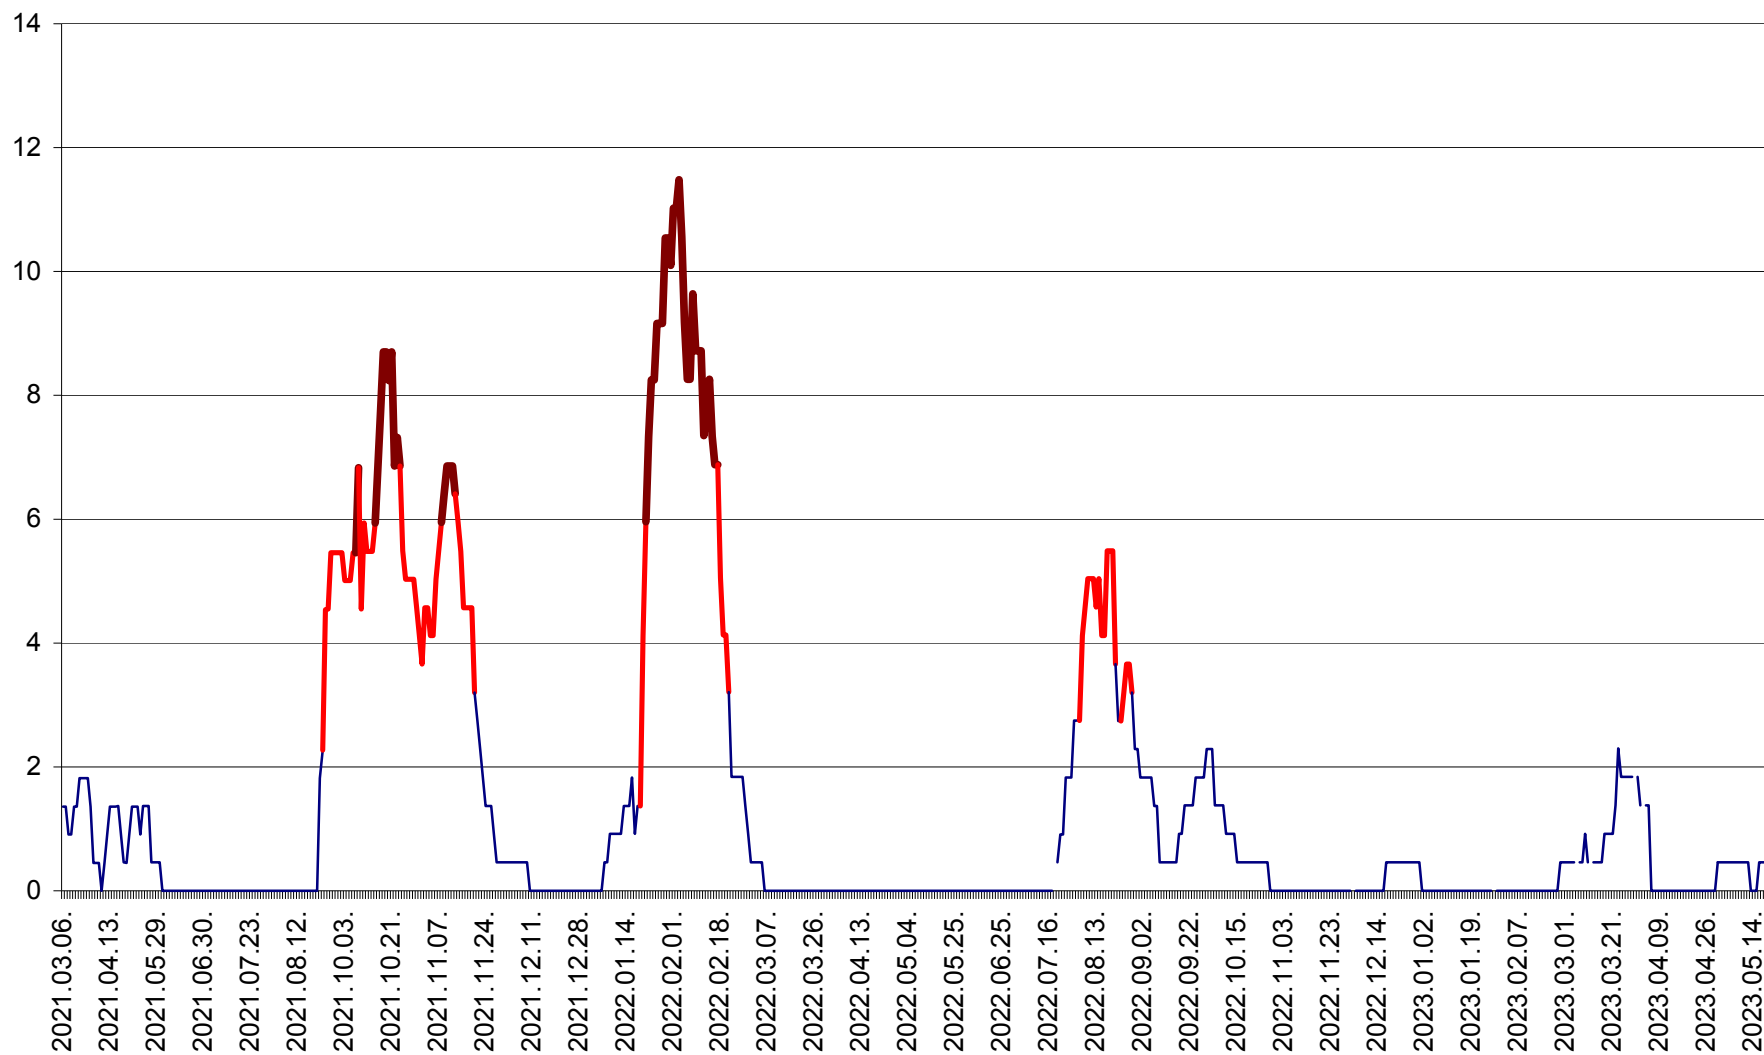

LĂZAREA - Evolutia incidentei cumulate pe 14 zile la % de locuitori  
2021.03.07. - 2023.05.18.

LELICENI - Evolutia incidentei cumulate pe 14 zile la % de locuitori  
2021.03.07. - 2023.05.18.

LUETA - Evolutia incidentei cumulate pe 14 zile la ‰ de locuitori  
2021.03.07. - 2023.05.18.

LUNCA DE JOS - Evolutia incidentei cumulate pe 14 zile la ‰ de locuitori  
2021.03.07. - 2023.05.18.

LUNCA DE SUS - Evolutia incidentei cumulate pe 14 zile la ‰ de locuitori  
2021.03.07. - 2023.05.18.

LUPENI - Evolutia incidentei cumulate pe 14 zile la ‰ de locuitori  
2021.03.07. - 2023.05.18.

MĂDĂRAȘ - Evolutia incidentei cumulate pe 14 zile la ‰ de locuitori  
2021.03.07. - 2023.05.18.

MĂRTINIȘ - Evolutia incidentei cumulate pe 14 zile la ‰ de locuitori  
2021.03.07. - 2023.05.18.