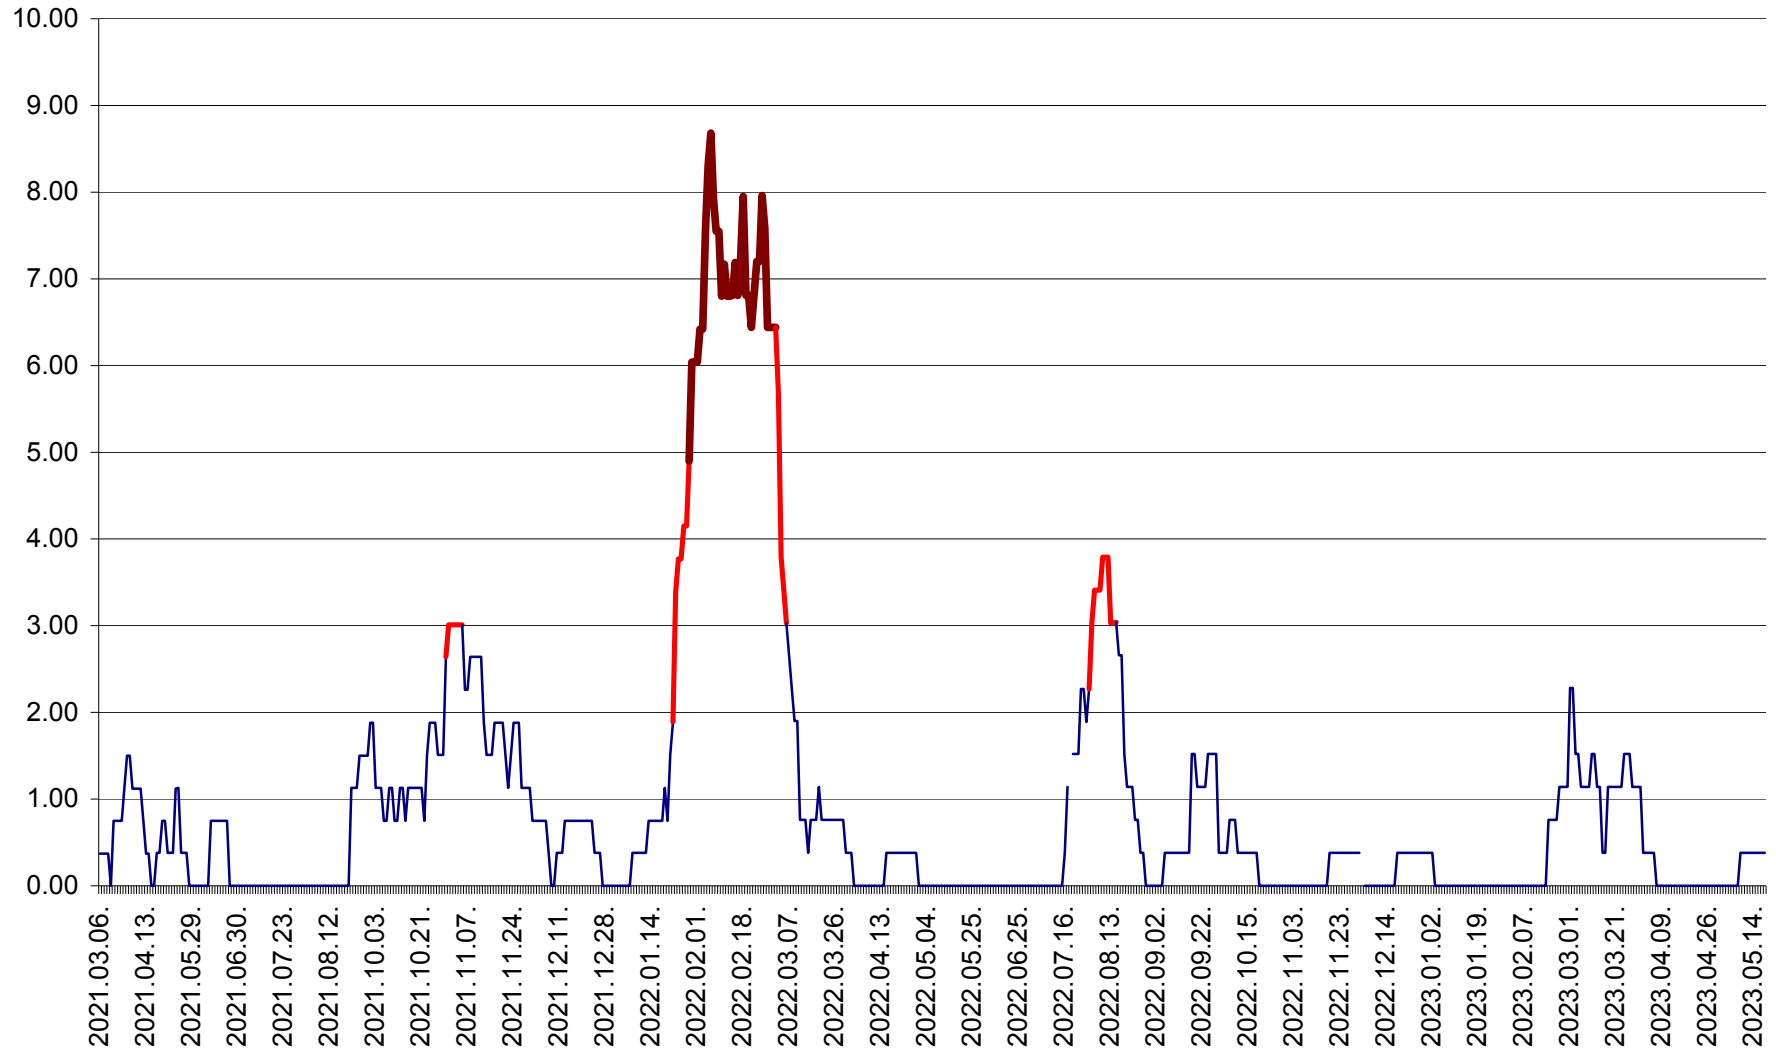

ATID - Evolutia incidentei cumulate pe 14 zile la % de locuitori  
2021.03.07. - 2023.05.18.

AVRĂMEȘTI - Evolutia incidentei cumulate pe 14 zile la ‰ de locuitori  
2021.03.07. - 2023.05.18.

ORAȘ BĂILE TUȘNAD - Evolutia incidentei cumulate pe 14 zile la ‰ de locuitori  
2021.03.07. - 2023.05.18.

ORAȘ BĂLAN - Evoluția incidenței cumulate pe 14 zile la ‰ de locuitori  
2021.03.07. - 2023.05.18.

BILBOR - Evolutia incidentei cumulate pe 14 zile la ‰ de locuitori  
2021.03.07. - 2023.05.18.

ORAȘ BORSEC - Evolutia incidentei cumulate pe 14 zile la ‰ de locuitori  
2021.03.07. - 2023.05.18.

BRĂDEȘTI - Evoluția incidenței cumulate pe 14 zile la ‰ de locuitori  
2021.03.07. - 2023.05.18.

CĂPÂLNIȚA - Evoluția incidenței cumulate pe 14 zile la ‰ de locuitori  
2021.03.07. - 2023.05.18.

CÂRȚA - Evolutia incidentei cumulate pe 14 zile la ‰ de locuitori  
2021.03.07. - 2023.05.18.