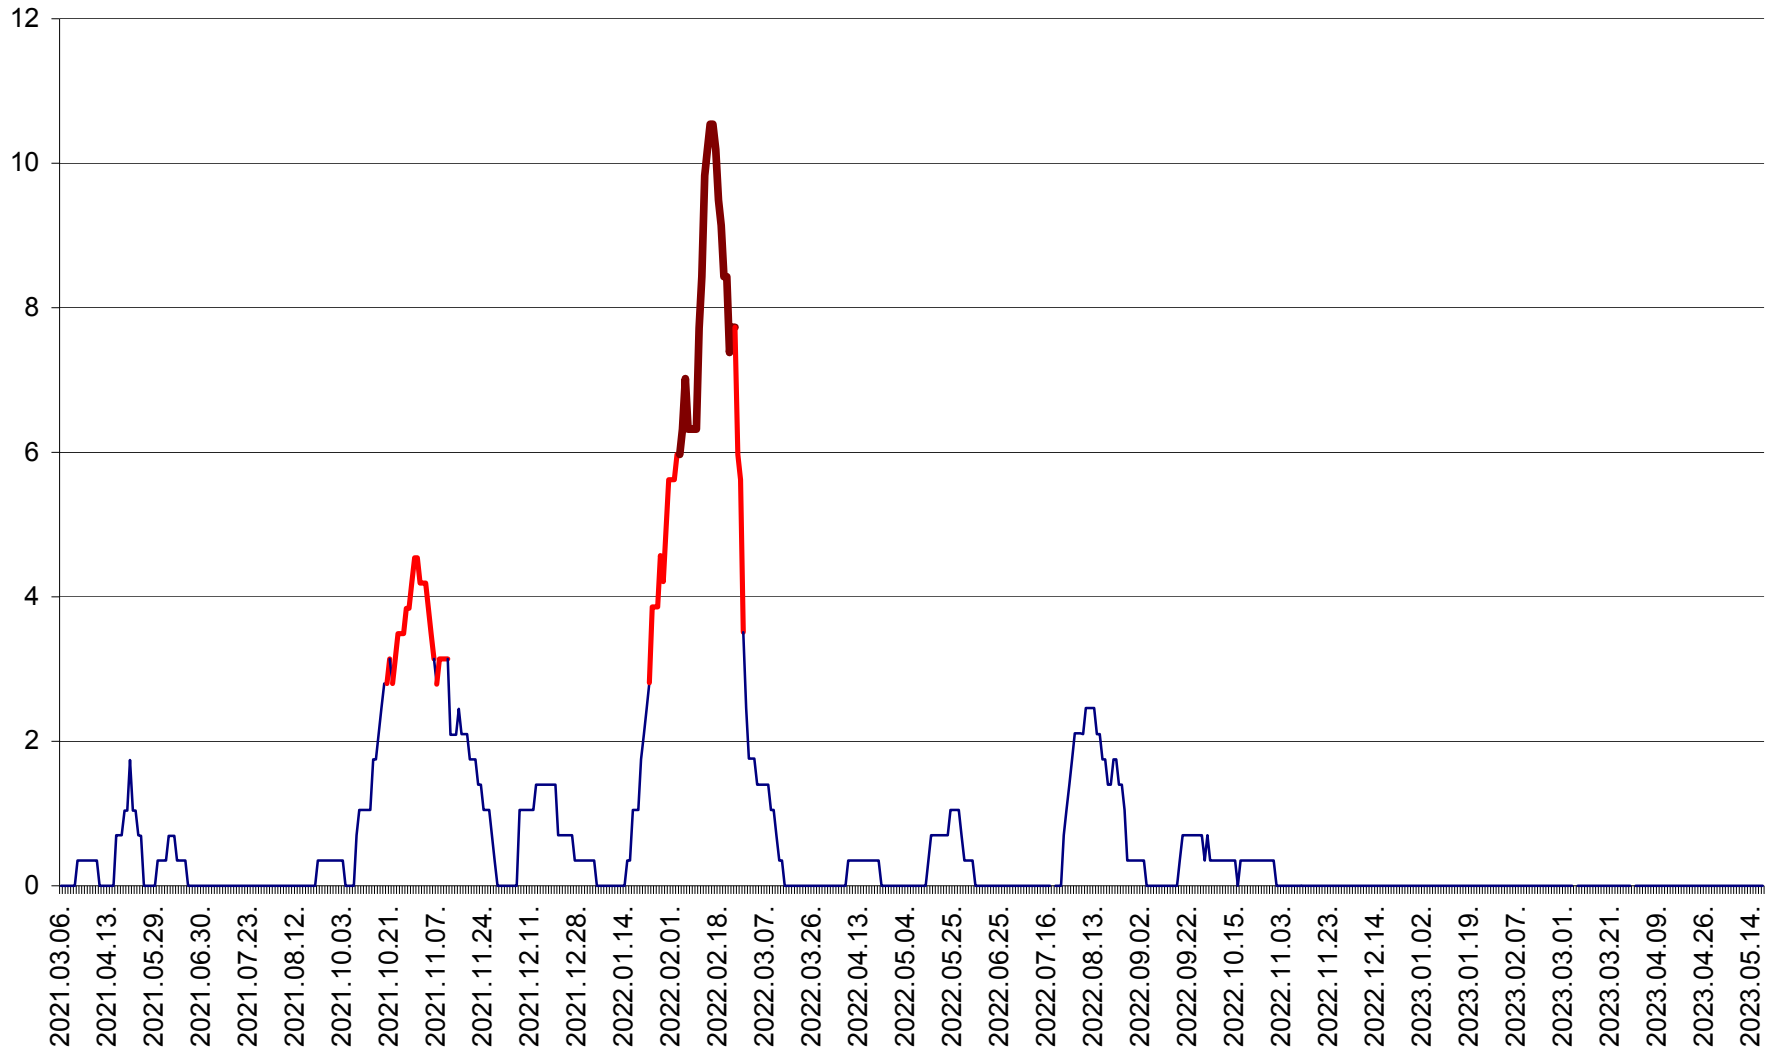

SICULENI - Evolutia incidentei cumulate pe 14 zile la % de locuitori
2021.03.07. - 2023.05.18.

SECUIENI - Evolutia incidentei cumulate pe 14 zile la ‰ de locuitori
2021.03.07. - 2023.05.18.