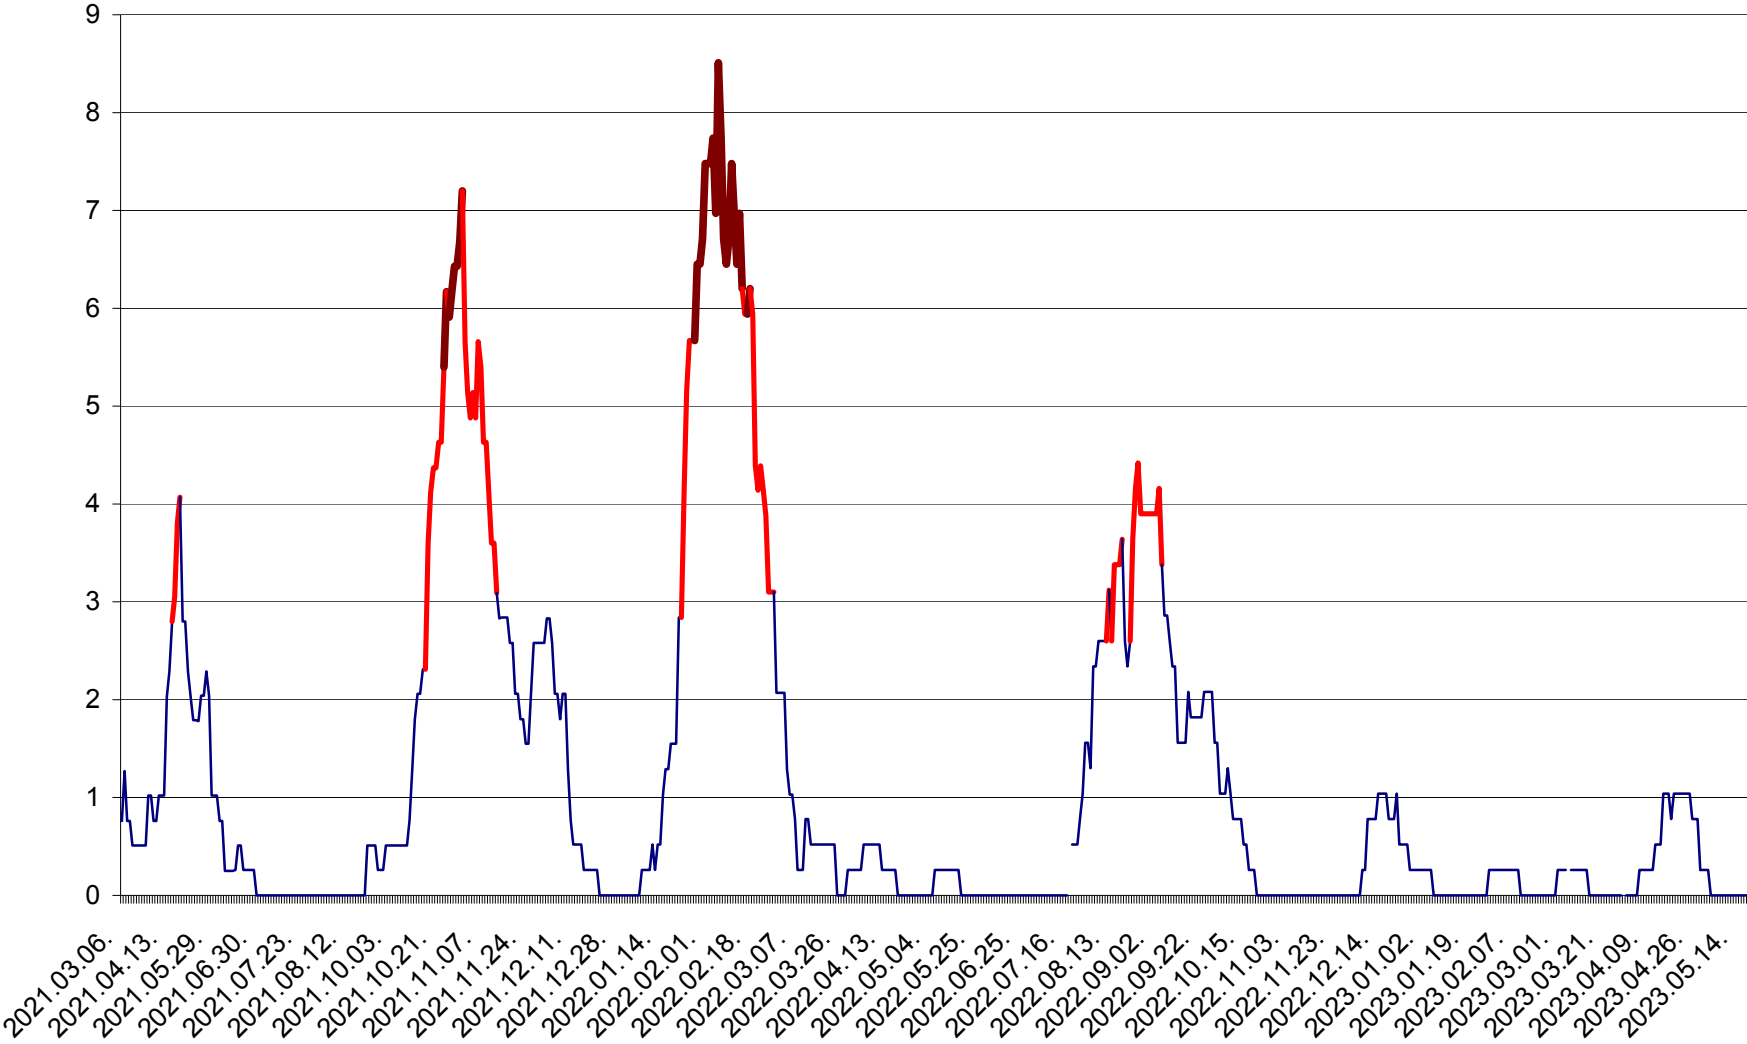

SÂNMARTIN - Evolutia incidentei cumulate pe 14 zile la ‰ de locuitori  
2021.03.07. - 2023.05.18.

SÂNSIMION - Evolutia incidentei cumulate pe 14 zile la ‰ de locuitori  
2021.03.07. - 2023.05.18.

SÂNTIMBRU - Evolutia incidentei cumulate pe 14 zile la ‰ de locuitori  
2021.03.07. - 2023.05.18.

SĂRMAȘ - Evolutia incidentei cumulate pe 14 zile la ‰ de locuitori  
2021.03.07. - 2023.05.18.

SATU MARE - Evolutia incidentei cumulate pe 14 zile la ‰ de locuitori  
2021.03.07. - 2023.05.18.

SECUIENI - Evolutia incidentei cumulate pe 14 zile la ‰ de locuitori  
2021.03.07. - 2023.05.18.

SICULENI - Evolutia incidentei cumulate pe 14 zile la % de locuitori  
2021.03.07. - 2023.05.18.

ȘIMONEȘTI - Evoluția incidenței cumulate pe 14 zile la ‰ de locuitori  
2021.03.07. - 2023.05.18.

SUBCETATE - Evolutia incidentei cumulate pe 14 zile la ‰ de locuitori  
2021.03.07. - 2023.05.18.