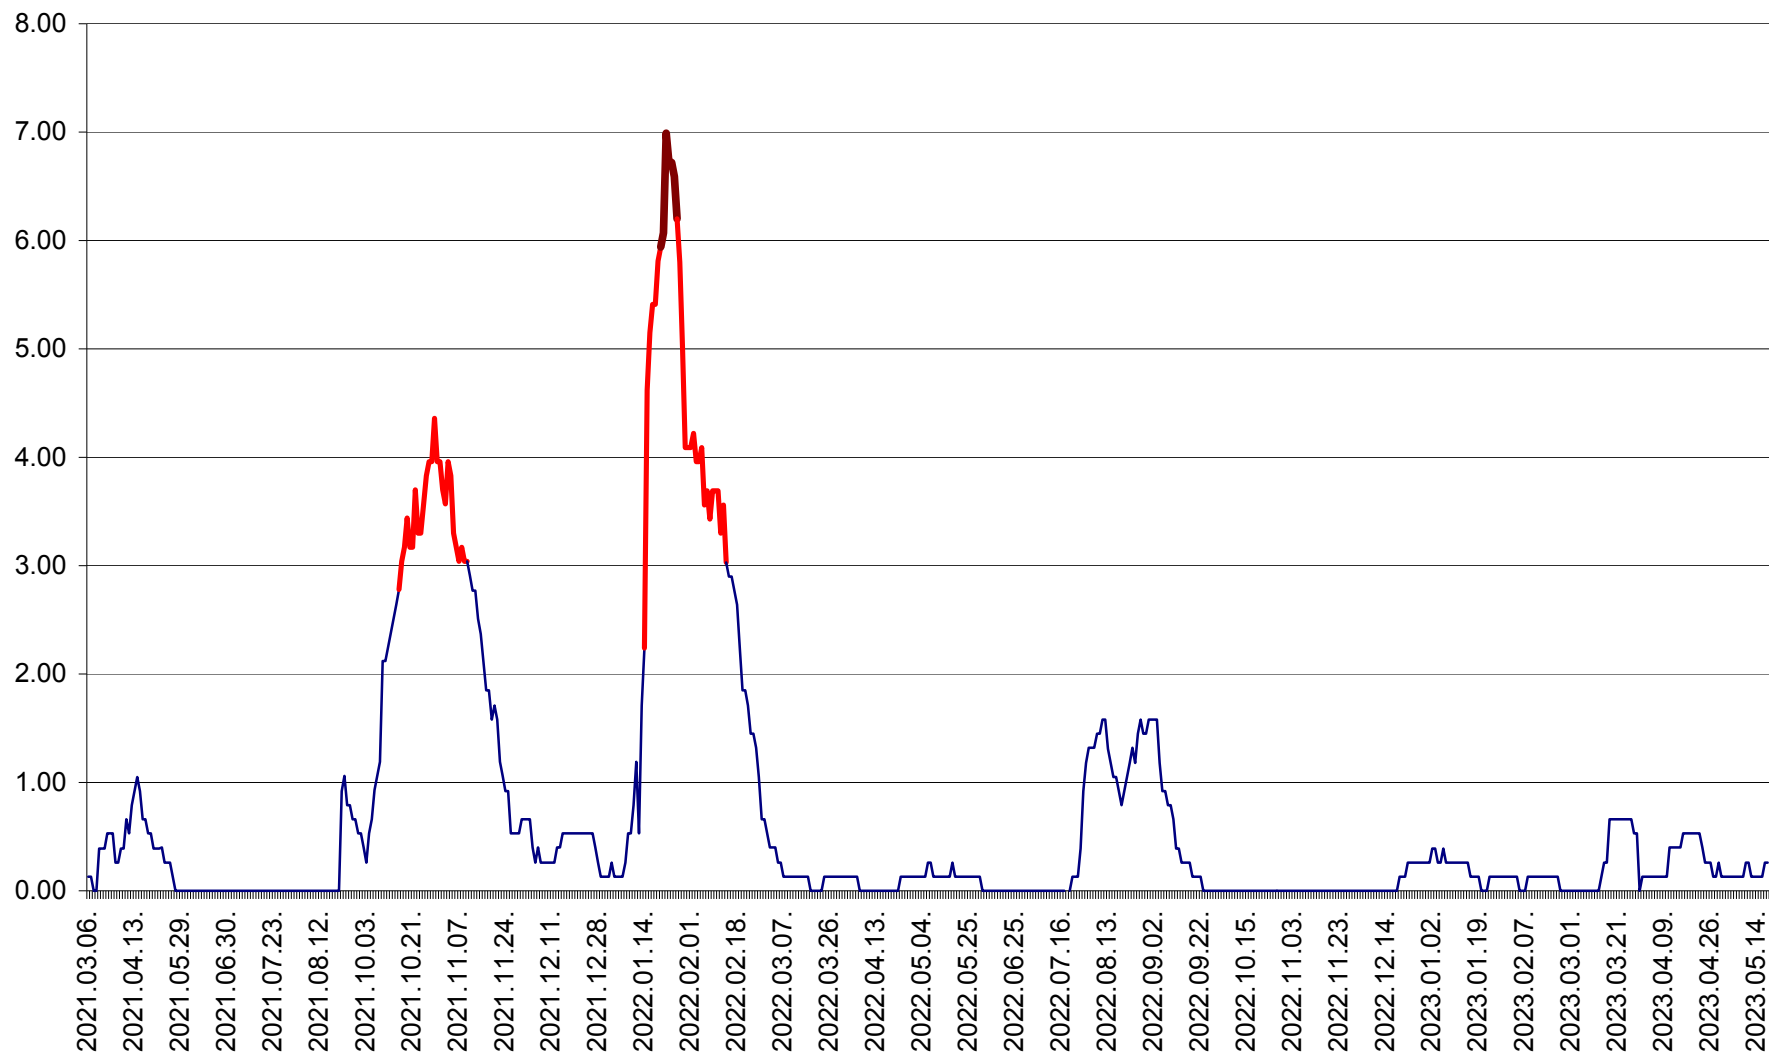

VOȘLĂBENI - Evolutia incidentei cumulate pe 14 zile la ‰ de locuitori
2021.03.07. - 2023.05.18.