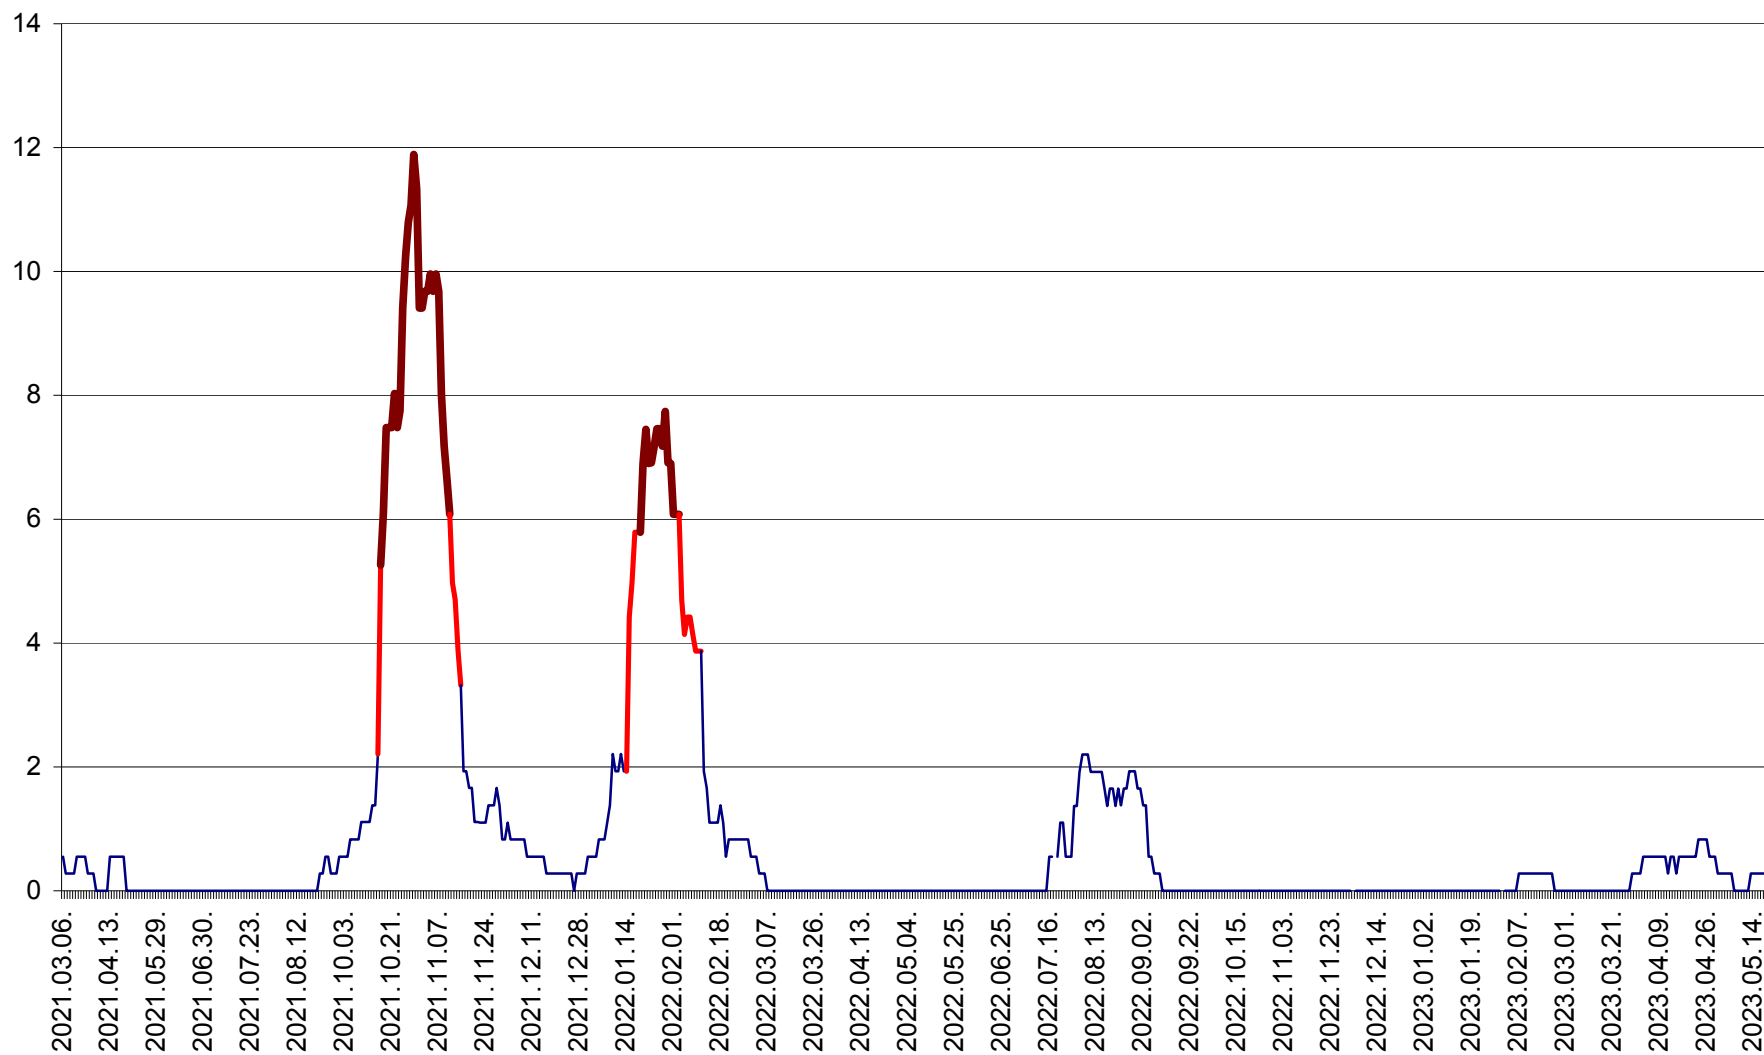

FELICENI - Evolutia incidentei cumulate pe 14 zile la ‰ de locuitori  
2021.03.07. - 2023.05.18.

FRUMOASA - Evolutia incidentei cumulate pe 14 zile la ‰ de locuitori  
2021.03.07. - 2023.05.18.

GĂLĂUȚAȘ - Evoluția incidenței cumulate pe 14 zile la ‰ de locuitori  
2021.03.07. - 2023.05.18.

MUNICIPIUL GHEORGHENI - Evolutia incidentei cumulate pe 14 zile la ‰ de locuitori  
2021.03.07. - 2023.05.18.

JOSENI - Evolutia incidentei cumulate pe 14 zile la ‰ de locuitori  
2021.03.07. - 2023.05.18.

LĂZAREA - Evolutia incidentei cumulate pe 14 zile la % de locuitori  
2021.03.07. - 2023.05.18.

LELICENI - Evolutia incidentei cumulate pe 14 zile la % de locuitori  
2021.03.07. - 2023.05.18.

LUETA - Evolutia incidentei cumulate pe 14 zile la ‰ de locuitori  
2021.03.07. - 2023.05.18.

LUNCA DE JOS - Evolutia incidentei cumulate pe 14 zile la ‰ de locuitori  
2021.03.07. - 2023.05.18.

LUNCA DE SUS - Evolutia incidentei cumulate pe 14 zile la ‰ de locuitori  
2021.03.07. - 2023.05.18.