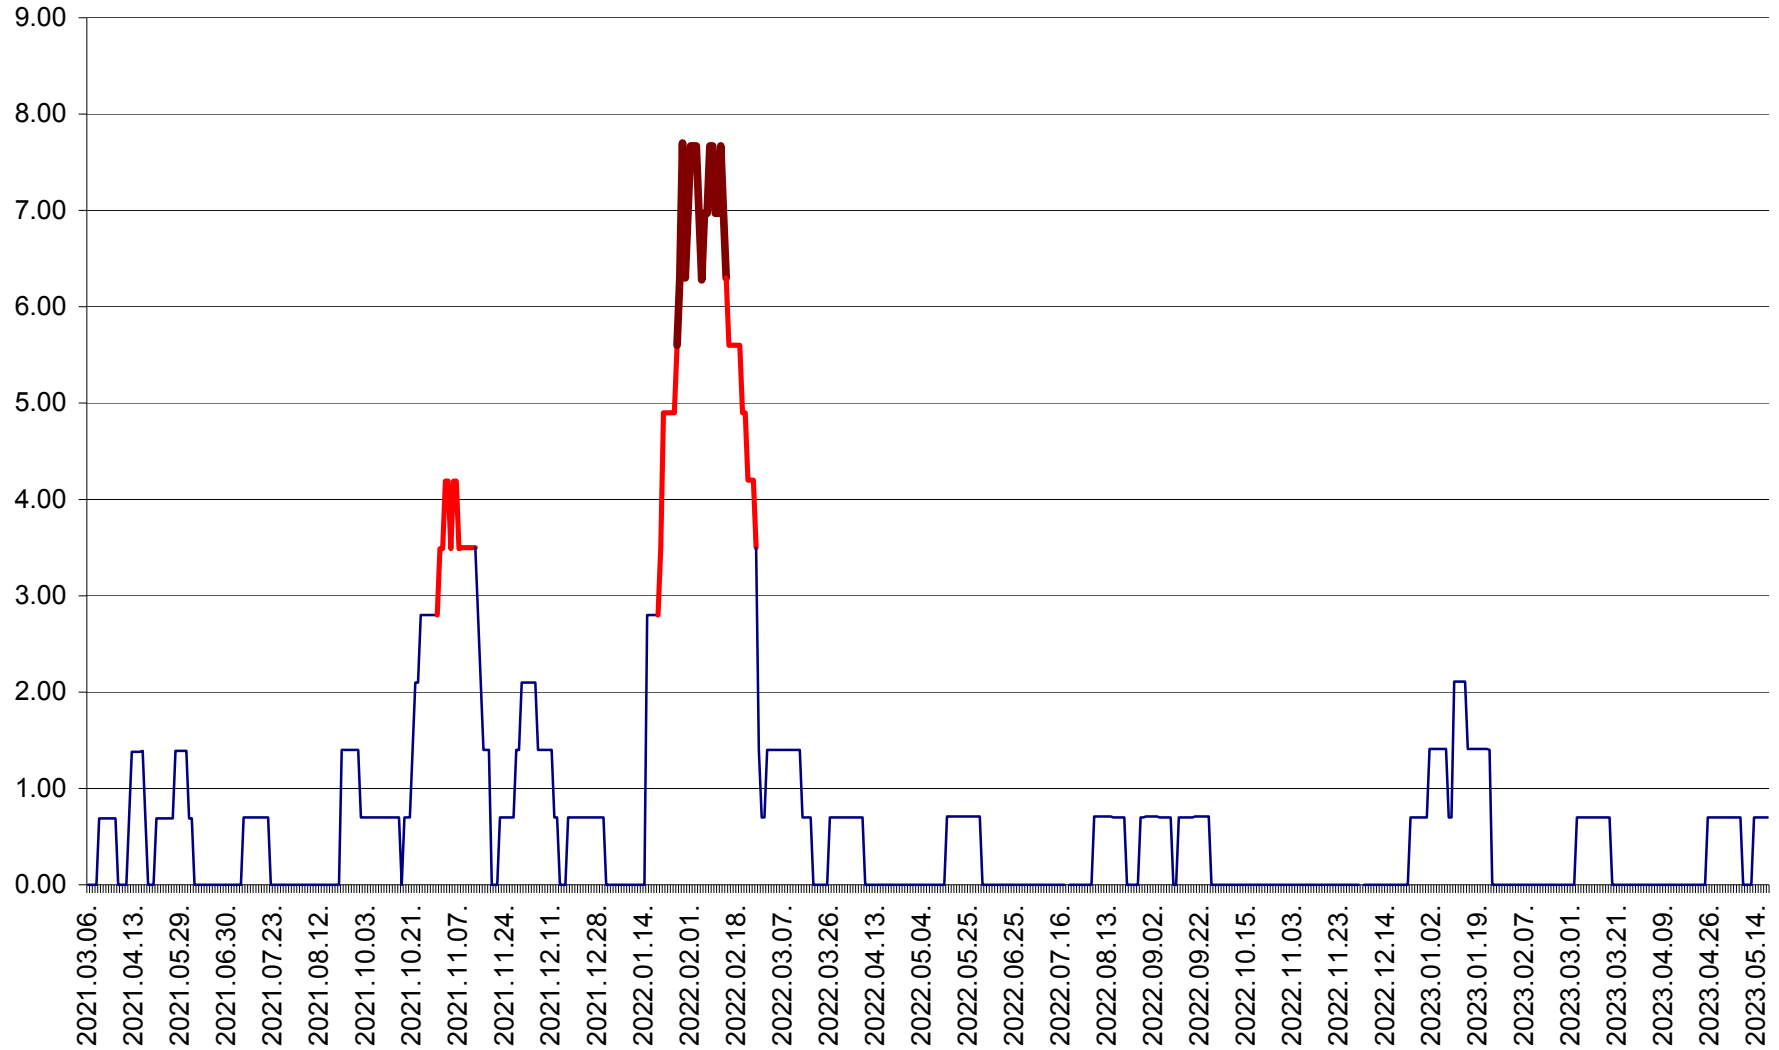

ORAȘ BĂLAN - Evoluția incidenței cumulate pe 14 zile la ‰ de locuitori  
2021.03.07. - 2023.05.18.

BILBOR - Evolutia incidentei cumulate pe 14 zile la ‰ de locuitori  
2021.03.07. - 2023.05.18.

ORAȘ BORSEC - Evolutia incidentei cumulate pe 14 zile la ‰ de locuitori  
2021.03.07. - 2023.05.18.

BRĂDEȘTI - Evoluția incidenței cumulate pe 14 zile la ‰ de locuitori  
2021.03.07. - 2023.05.18.

CĂPÂLNIȚA - Evoluția incidenței cumulate pe 14 zile la ‰ de locuitori  
2021.03.07. - 2023.05.18.

CÂRȚA - Evolutia incidentei cumulate pe 14 zile la ‰ de locuitori  
2021.03.07. - 2023.05.18.

CICEU - Evolutia incidentei cumulate pe 14 zile la ‰ de locuitori  
2021.03.07. - 2023.05.18.

CIUCSÂNGEORGIU - Evolutia incidentei cumulate pe 14 zile la ‰ de locuitori  
2021.03.07. - 2023.05.18.

CIUMANI - Evolutia incidentei cumulate pe 14 zile la ‰ de locuitori  
2021.03.07. - 2023.05.18.

CORBU - Evolutia incidentei cumulate pe 14 zile la ‰ de locuitori  
2021.03.07. - 2023.05.18.

CORUND - Evolutia incidentei cumulate pe 14 zile la ‰ de locuitori  
2021.03.07. - 2023.05.18.

COZMENI - Evolutia incidentei cumulate pe 14 zile la ‰ de locuitori  
2021.03.07. - 2023.05.18.