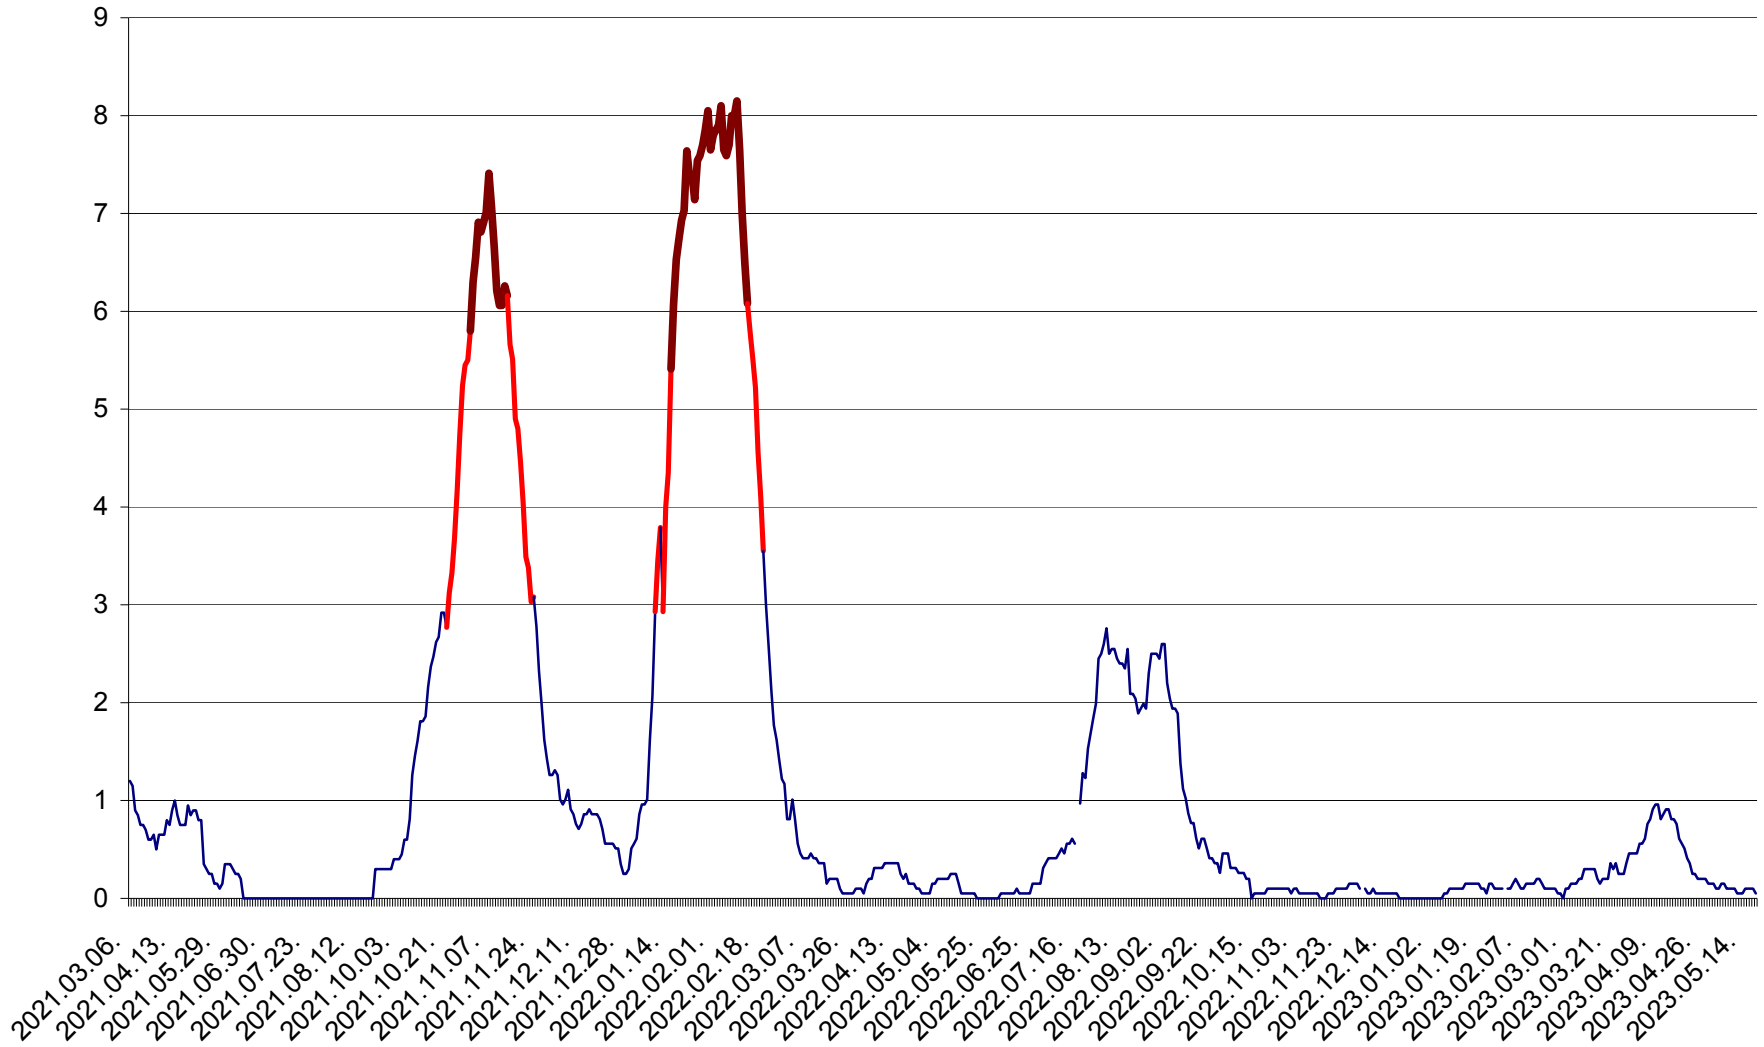

DÂRJIU - Evolutia incidentei cumulate pe 14 zile la ‰ de locuitori  
2021.03.07. - 2023.05.18.

DEALU - Evolutia incidentei cumulate pe 14 zile la ‰ de locuitori  
2021.03.07. - 2023.05.18.

DITRĂU - Evolutia incidentei cumulate pe 14 zile la ‰ de locuitori  
2021.03.07. - 2023.05.18.

FELICENI - Evolutia incidentei cumulate pe 14 zile la ‰ de locuitori  
2021.03.07. - 2023.05.18.

FRUMOASA - Evolutia incidentei cumulate pe 14 zile la ‰ de locuitori  
2021.03.07. - 2023.05.18.

GĂLĂUȚAȘ - Evoluția incidenței cumulate pe 14 zile la ‰ de locuitori  
2021.03.07. - 2023.05.18.

MUNICIPIUL GHEORGHENI - Evolutia incidentei cumulate pe 14 zile la ‰ de locuitori  
2021.03.07. - 2023.05.18.

JOSENI - Evolutia incidentei cumulate pe 14 zile la ‰ de locuitori  
2021.03.07. - 2023.05.18.

LĂZAREA - Evolutia incidentei cumulate pe 14 zile la % de locuitori  
2021.03.07. - 2023.05.18.

LELICENI - Evolutia incidentei cumulate pe 14 zile la % de locuitori  
2021.03.07. - 2023.05.18.

LUETA - Evolutia incidentei cumulate pe 14 zile la ‰ de locuitori  
2021.03.07. - 2023.05.18.