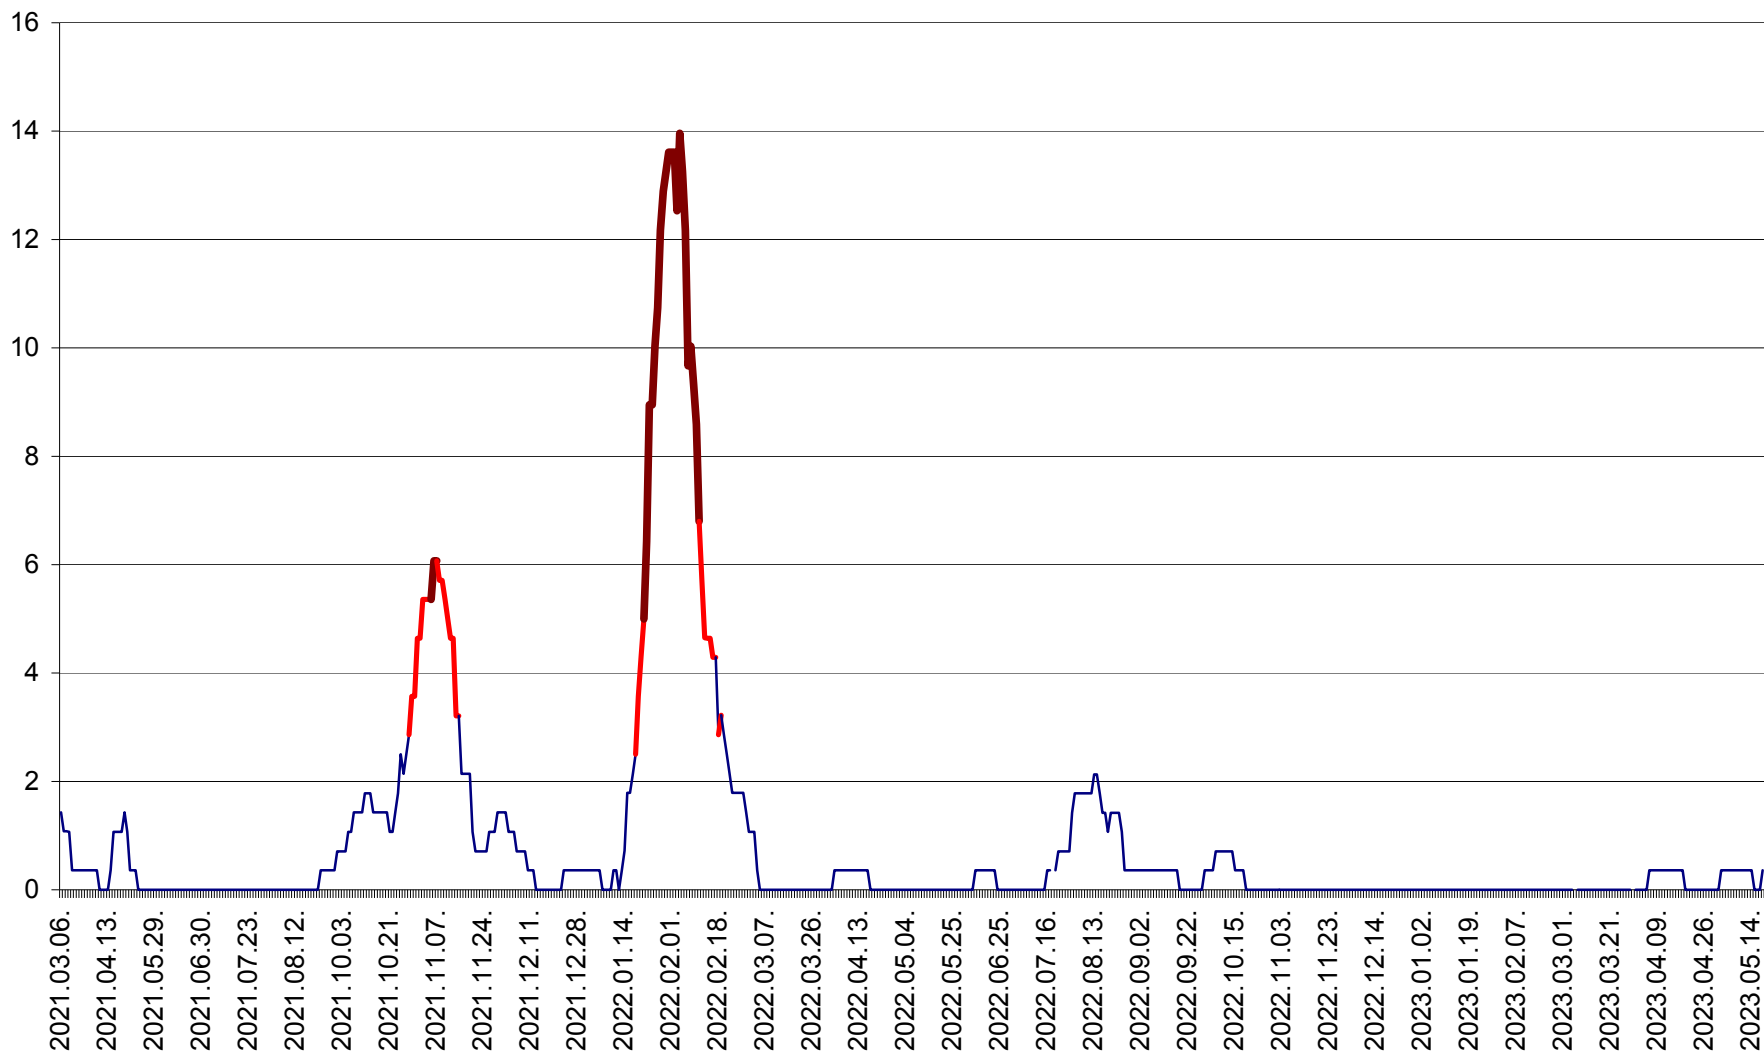

ȘIMONEȘTI - Evoluția incidenței cumulate pe 14 zile la ‰ de locuitori
2021.03.07. - 2023.05.18.