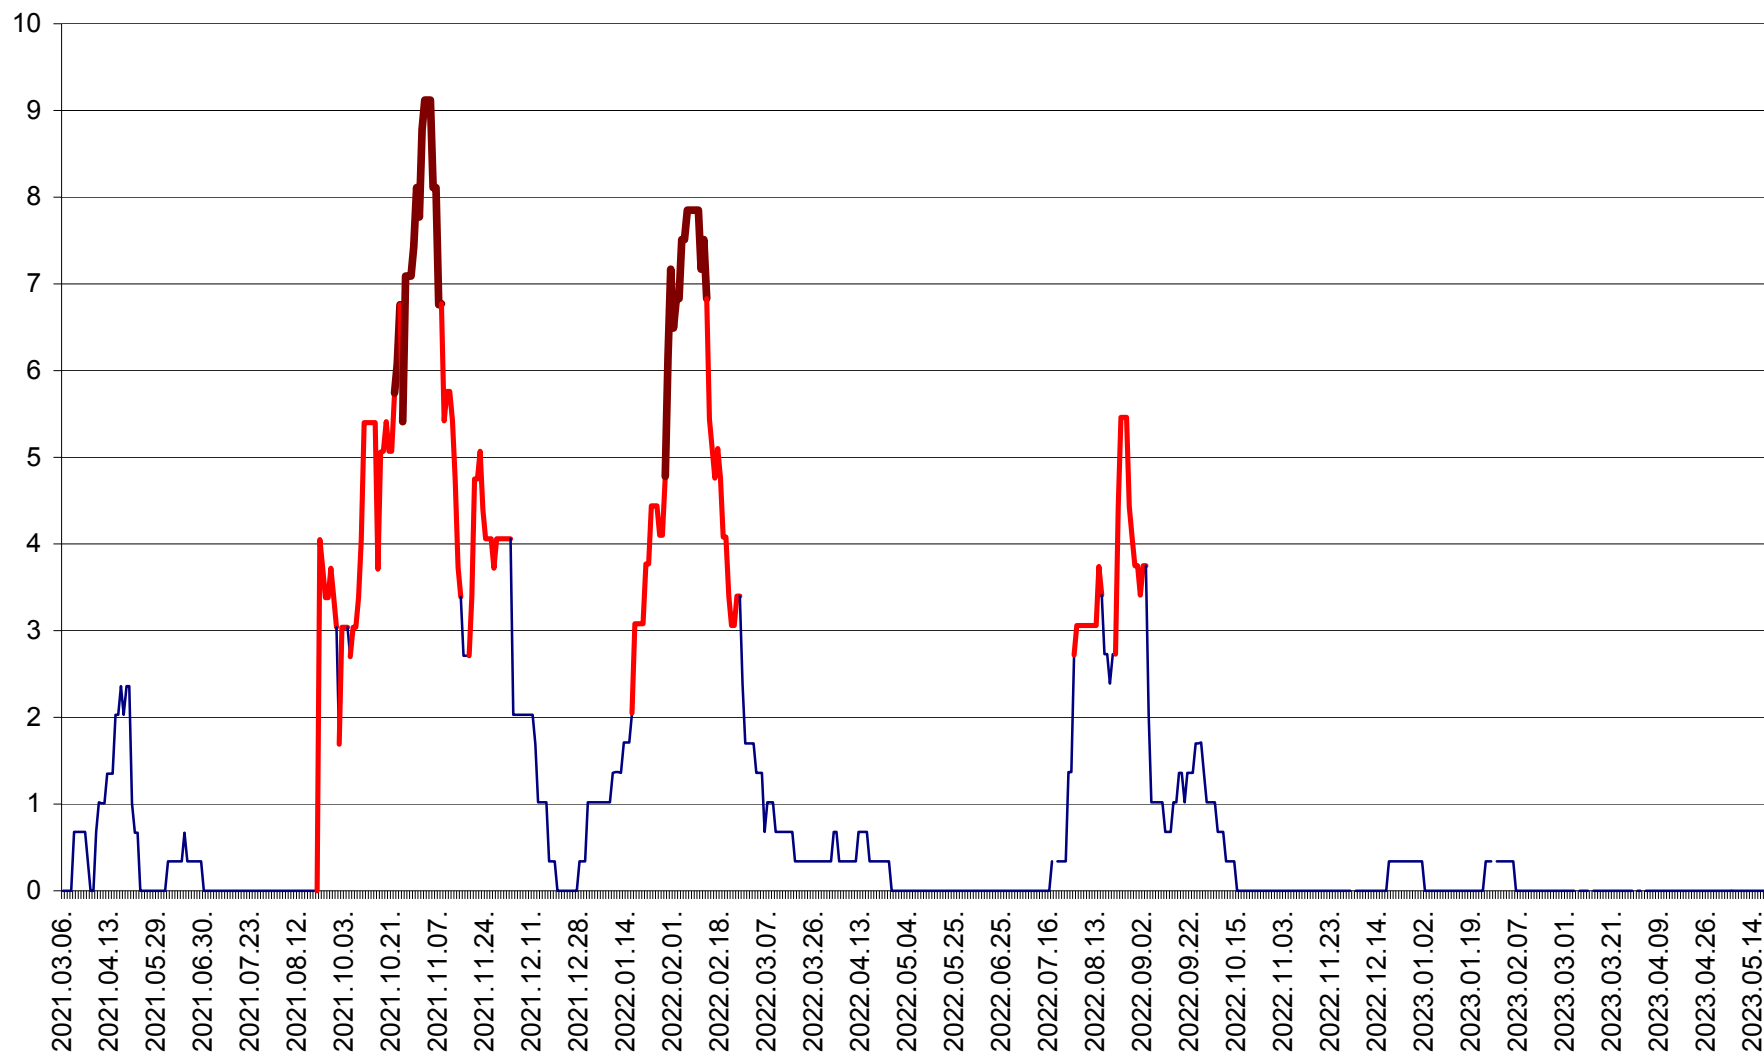

LUNCA DE JOS - Evolutia incidentei cumulate pe 14 zile la ‰ de locuitori  
2021.03.07. - 2023.05.18.

LUNCA DE SUS - Evolutia incidentei cumulate pe 14 zile la ‰ de locuitori  
2021.03.07. - 2023.05.18.

LUPENI - Evolutia incidentei cumulate pe 14 zile la ‰ de locuitori  
2021.03.07. - 2023.05.18.

MĂDĂRAȘ - Evolutia incidentei cumulate pe 14 zile la ‰ de locuitori  
2021.03.07. - 2023.05.18.

MĂRTINIȘ - Evolutia incidentei cumulate pe 14 zile la ‰ de locuitori  
2021.03.07. - 2023.05.18.

MEREȘTI - Evolutia incidentei cumulate pe 14 zile la ‰ de locuitori  
2021.03.07. - 2023.05.18.

MUNICIPIUL MIERCUREA-CIUC - Evolutia incidentei cumulate pe 14 zile la ‰ de locuitori  
2021.03.07. - 2023.05.18.