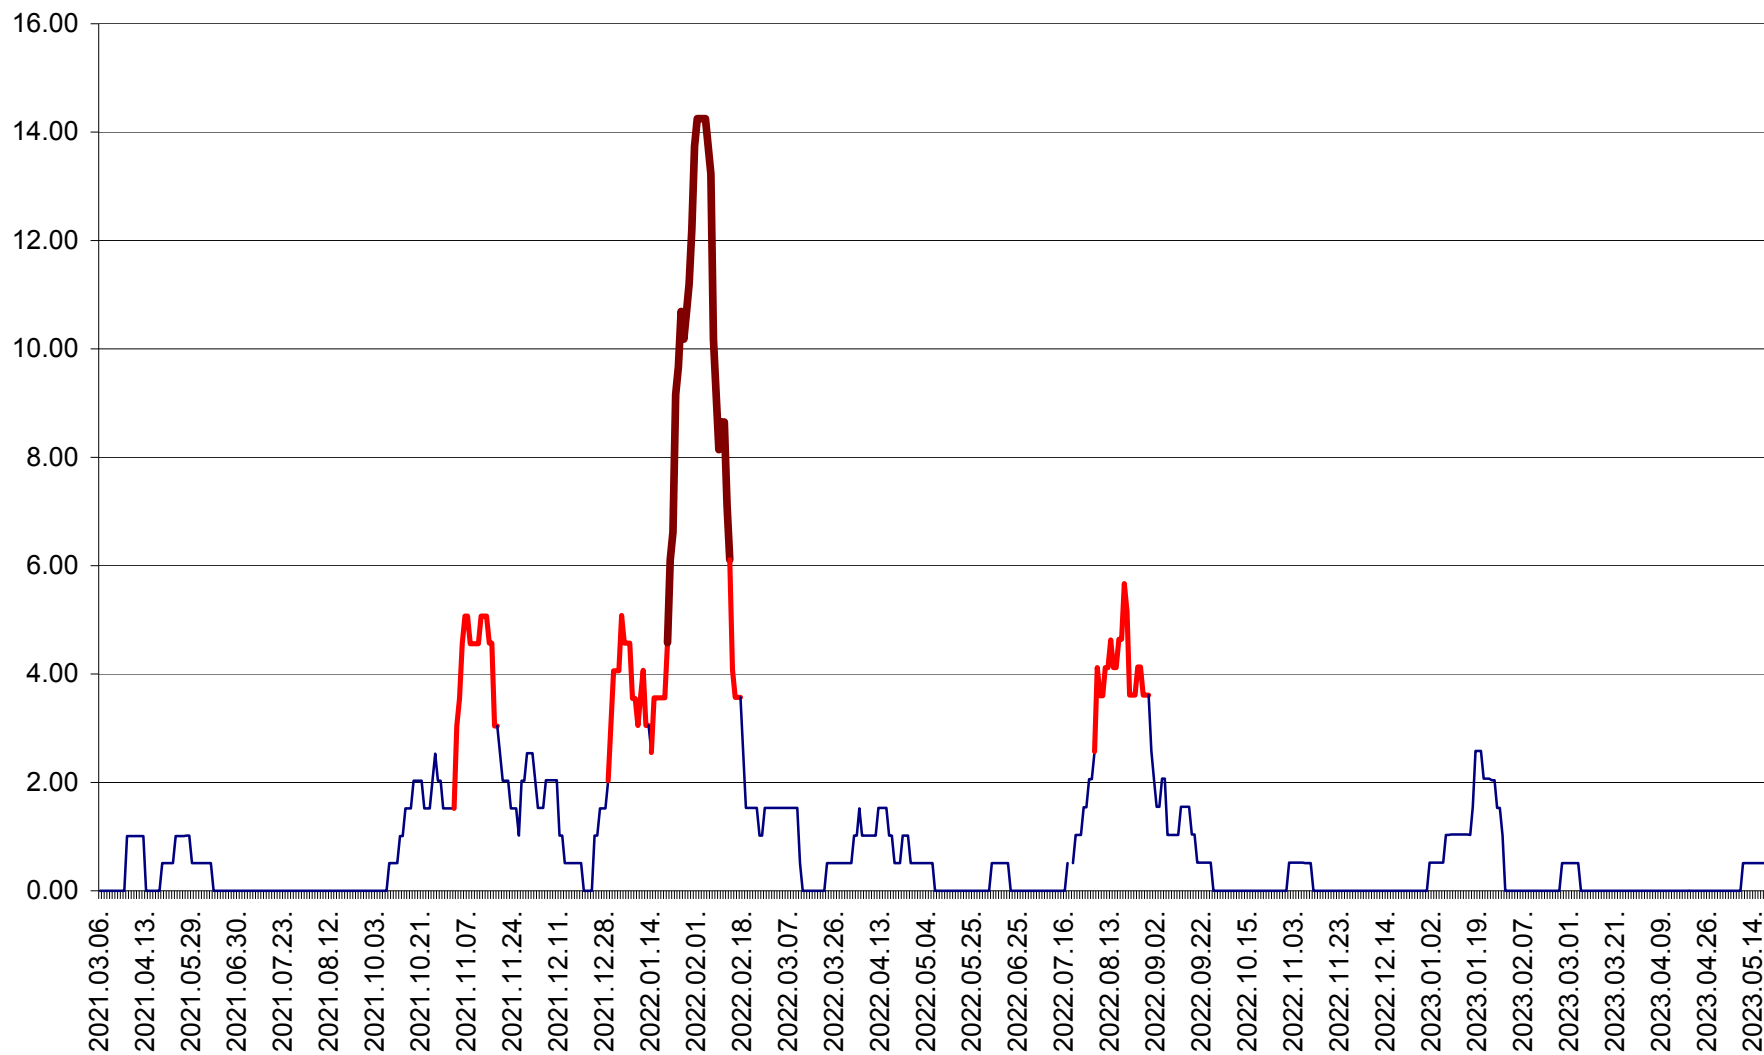

VĂRȘAG - Evolutia incidentei cumulate pe 14 zile la ‰ de locuitori  
2021.03.07. - 2023.05.18.

ORAȘ VLĂHIȚA - Evolutia incidentei cumulate pe 14 zile la ‰ de locuitori  
2021.03.07. - 2023.05.18.

VOȘLĂBENI - Evolutia incidentei cumulate pe 14 zile la ‰ de locuitori  
2021.03.07. - 2023.05.18.

ZETEA - Evolutia incidentei cumulate pe 14 zile la ‰ de locuitori  
2021.03.07. - 2023.05.18.

Total - Evolutia incidentei cumulate pe 14 zile la % de locuitori  
2021.03.07. - 2023.05.18.