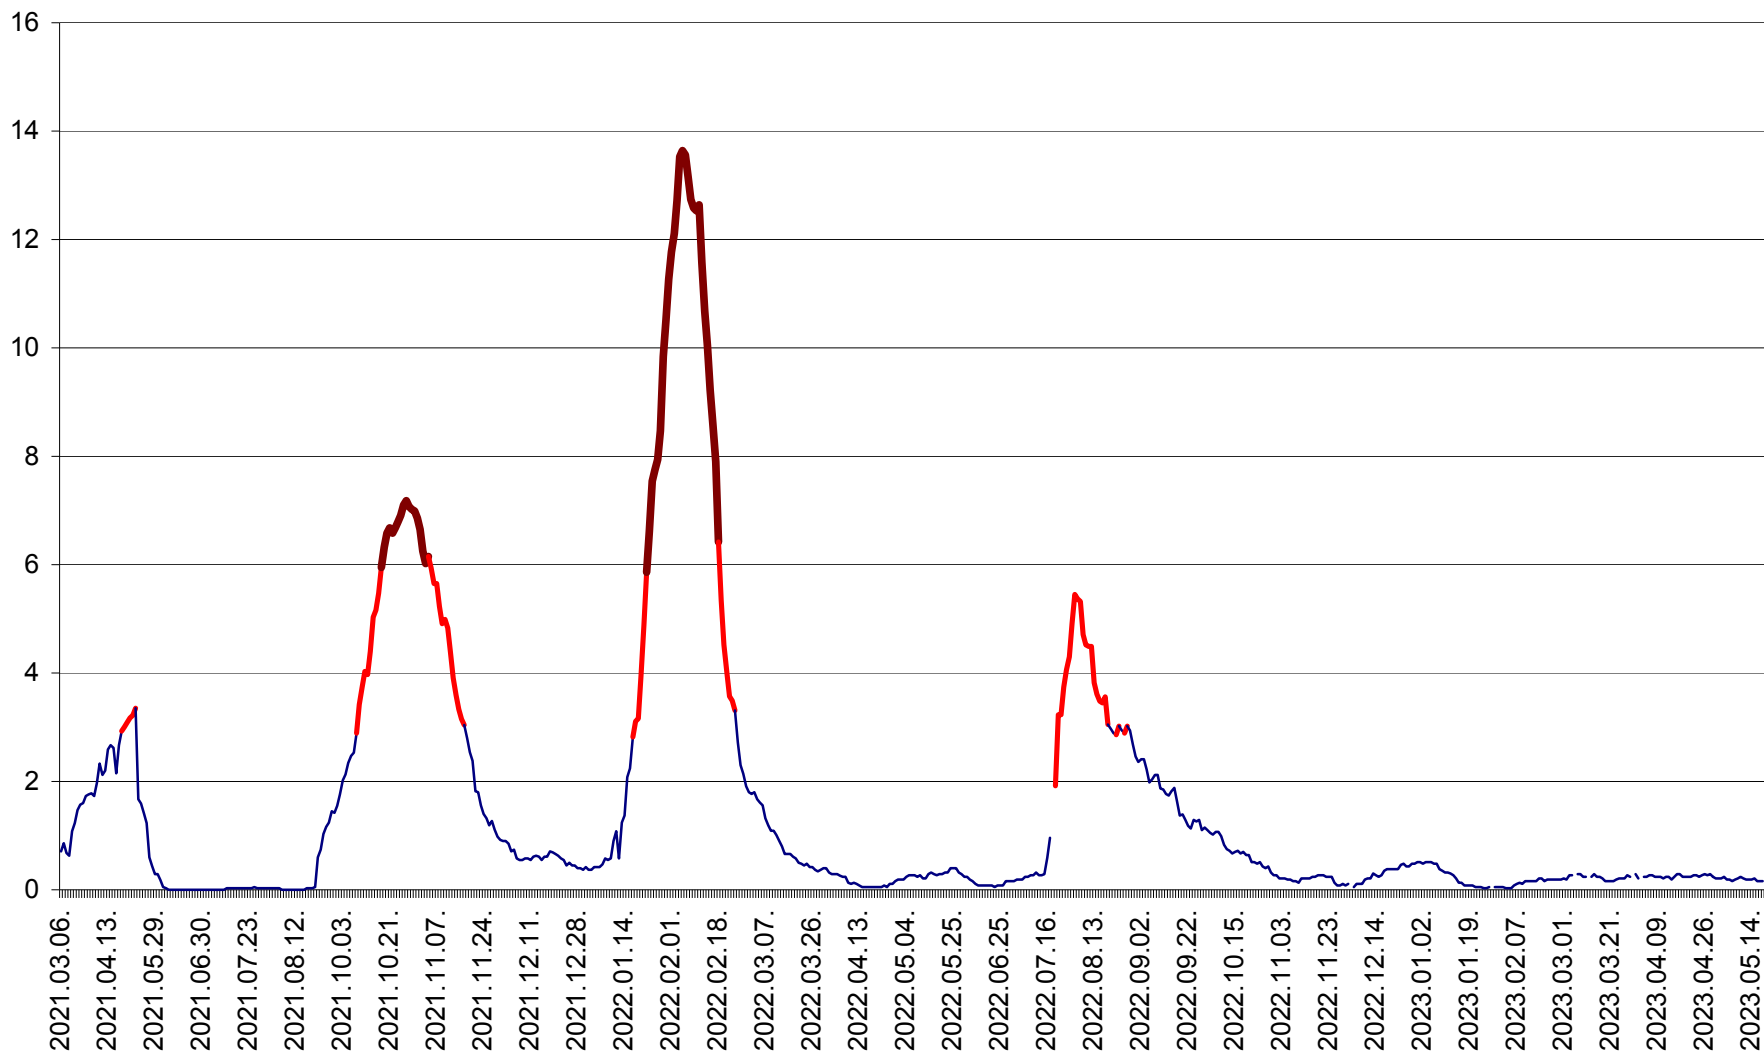

PĂULENI-CIUC - Evolutia incidentei cumulate pe 14 zile la % de locuitori
2021.03.07. - 2023.05.18.