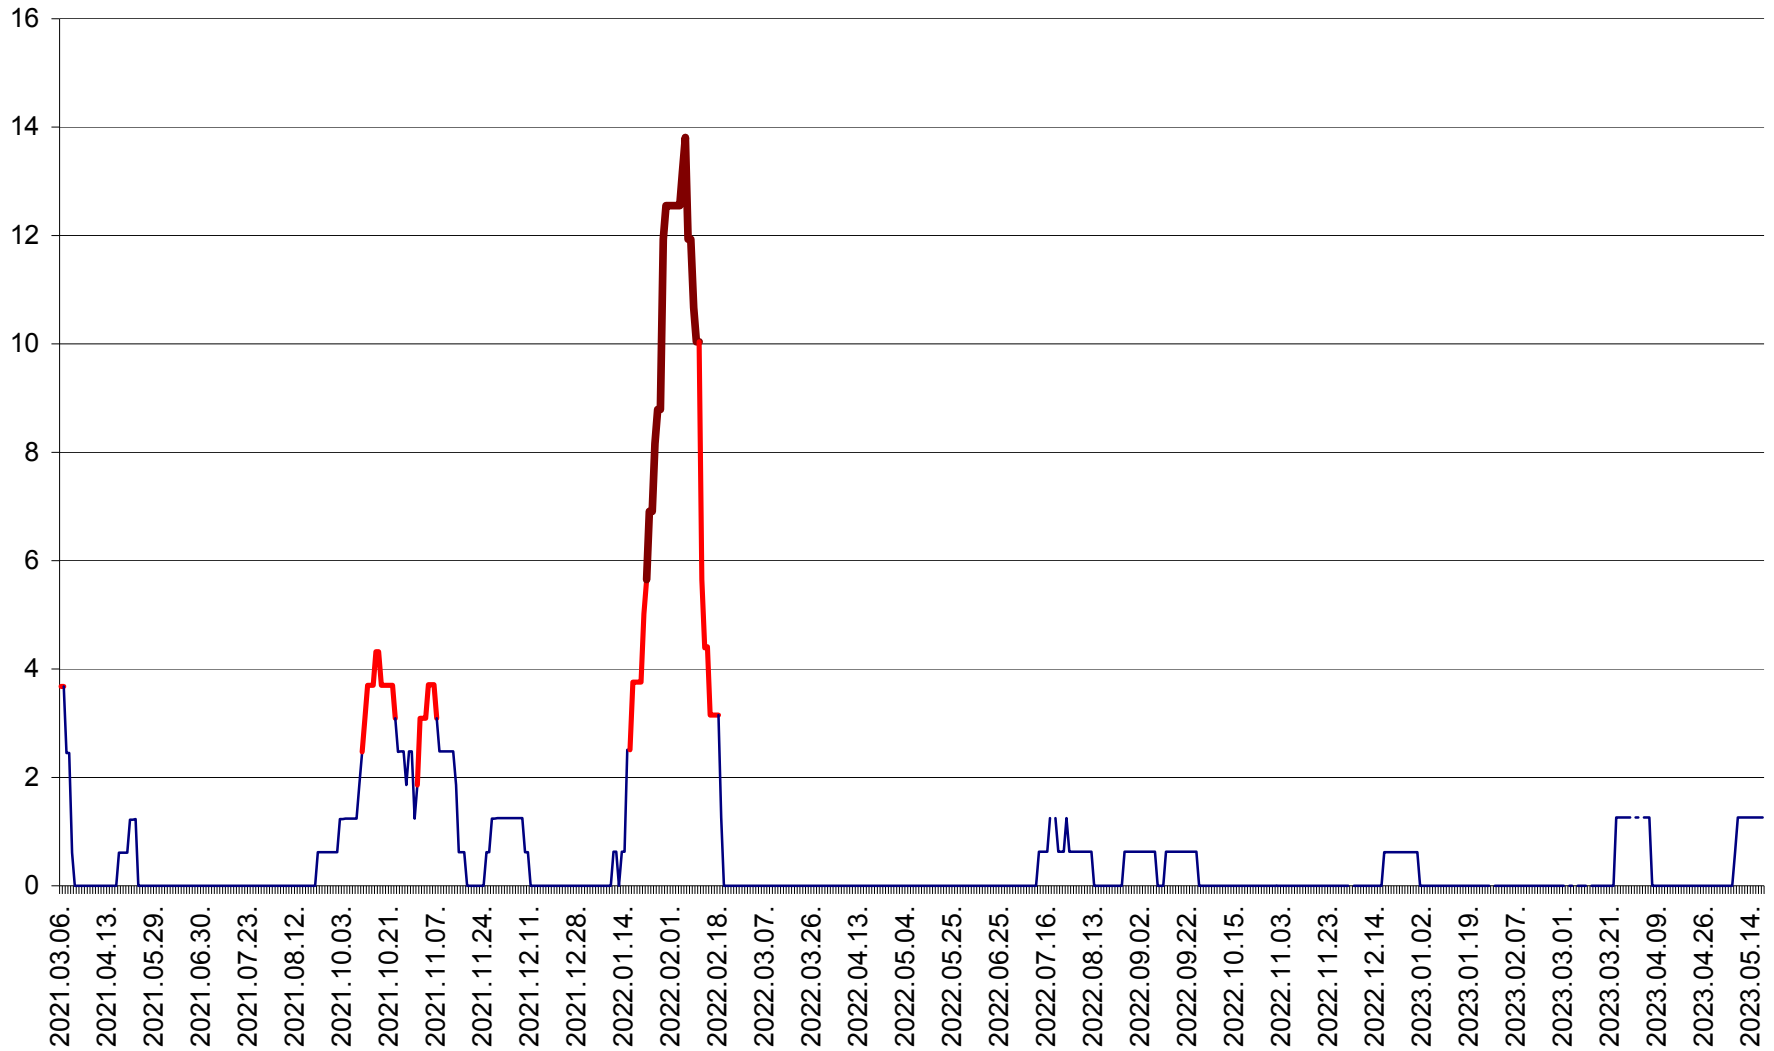

PLĂIEȘII DE JOS - Evoluția incidenței cumulate pe 14 zile la ‰ de locuitori  
2021.03.07. - 2023.05.18.

PORUMBENI - Evolutia incidentei cumulate pe 14 zile la ‰ de locuitori  
2021.03.07. - 2023.05.18.

PRAID - Evolutia incidentei cumulate pe 14 zile la ‰ de locuitori  
2021.03.07. - 2023.05.18.

RACU - Evolutia incidentei cumulate pe 14 zile la ‰ de locuitori  
2021.03.07. - 2023.05.18.

REMETEA - Evolutia incidentei cumulate pe 14 zile la % de locuitori  
2021.03.07. - 2023.05.18.