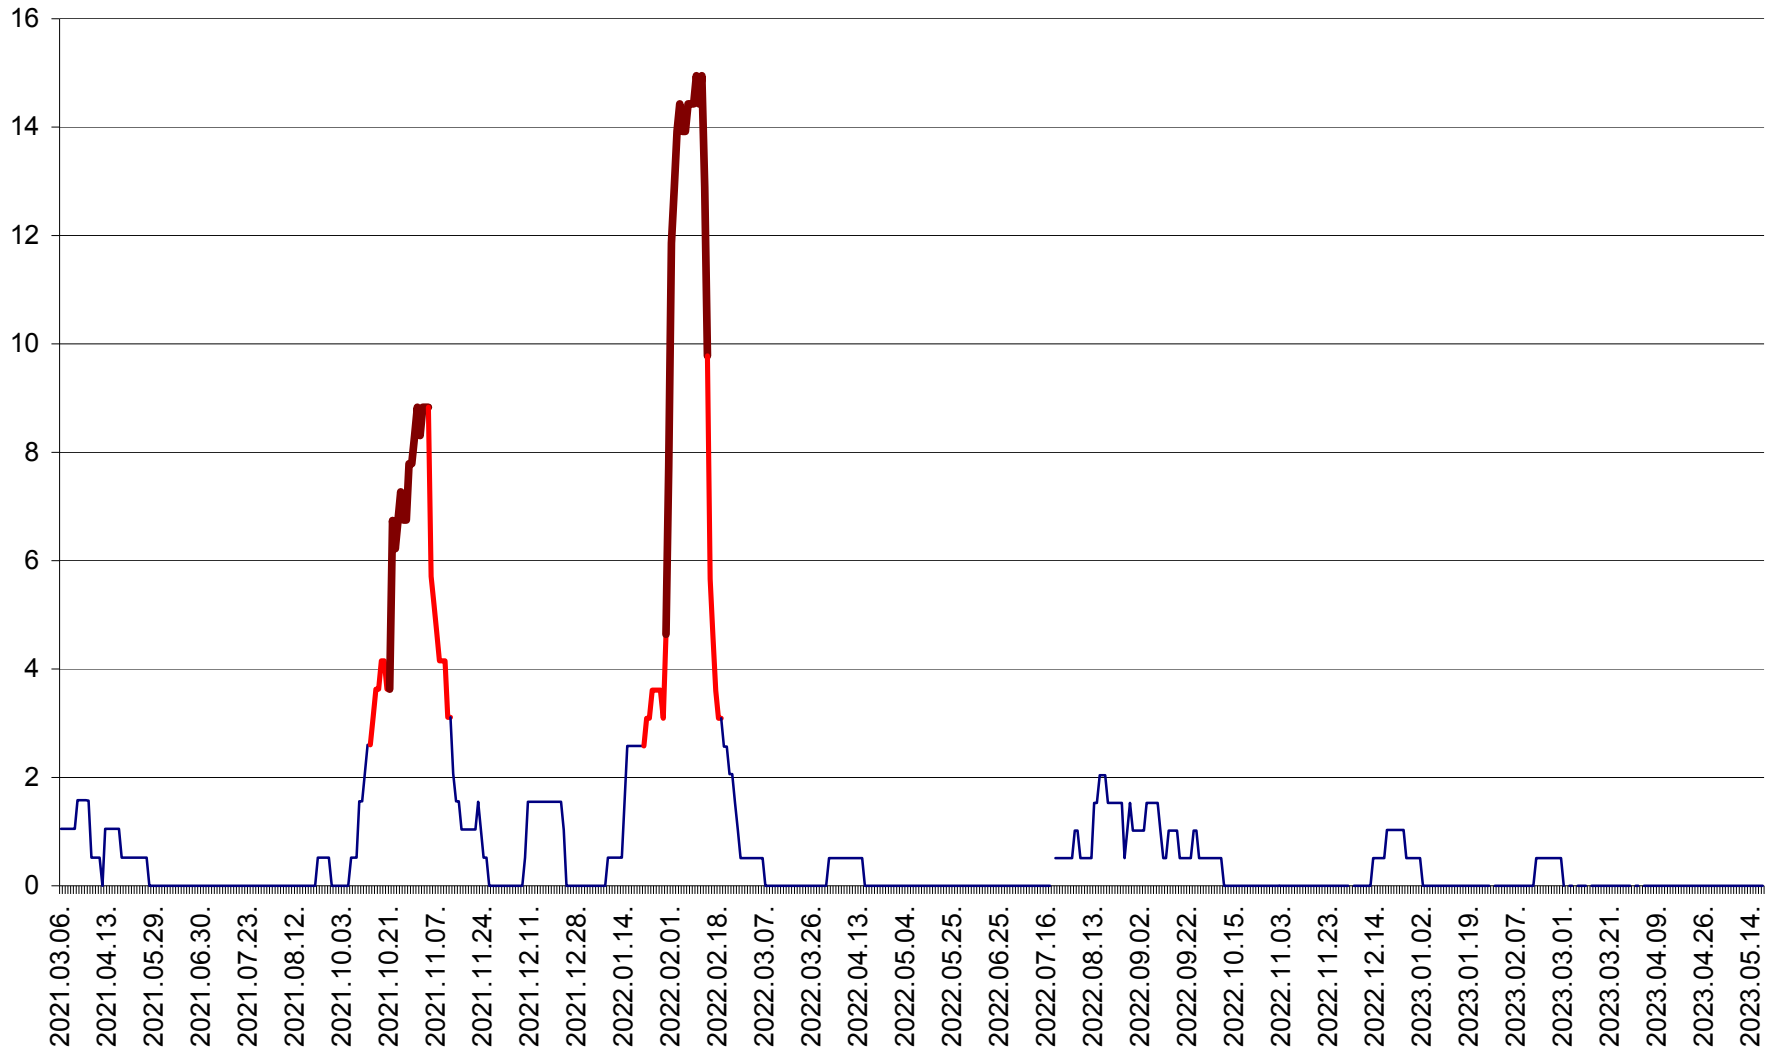

MIHĂILENI - Evolutia incidentei cumulate pe 14 zile la ‰ de locuitori  
2021.03.07. - 2023.05.18.

MUGENI - Evolutia incidentei cumulate pe 14 zile la ‰ de locuitori  
2021.03.07. - 2023.05.18.

OCLAND - Evolutia incidentei cumulate pe 14 zile la ‰ de locuitori  
2021.03.07. - 2023.05.18.

MUNICIPIUL ODORHEIU SECUIESC - Evolutia incidentei cumulate pe 14 zile la ‰ de locuitori  
2021.03.07. - 2023.05.18.

PĂULENI-CIUC - Evolutia incidentei cumulate pe 14 zile la % de locuitori  
2021.03.07. - 2023.05.18.

PLĂIEȘII DE JOS - Evoluția incidenței cumulate pe 14 zile la ‰ de locuitori  
2021.03.07. - 2023.05.18.

PORUMBENI - Evolutia incidentei cumulate pe 14 zile la ‰ de locuitori  
2021.03.07. - 2023.05.18.