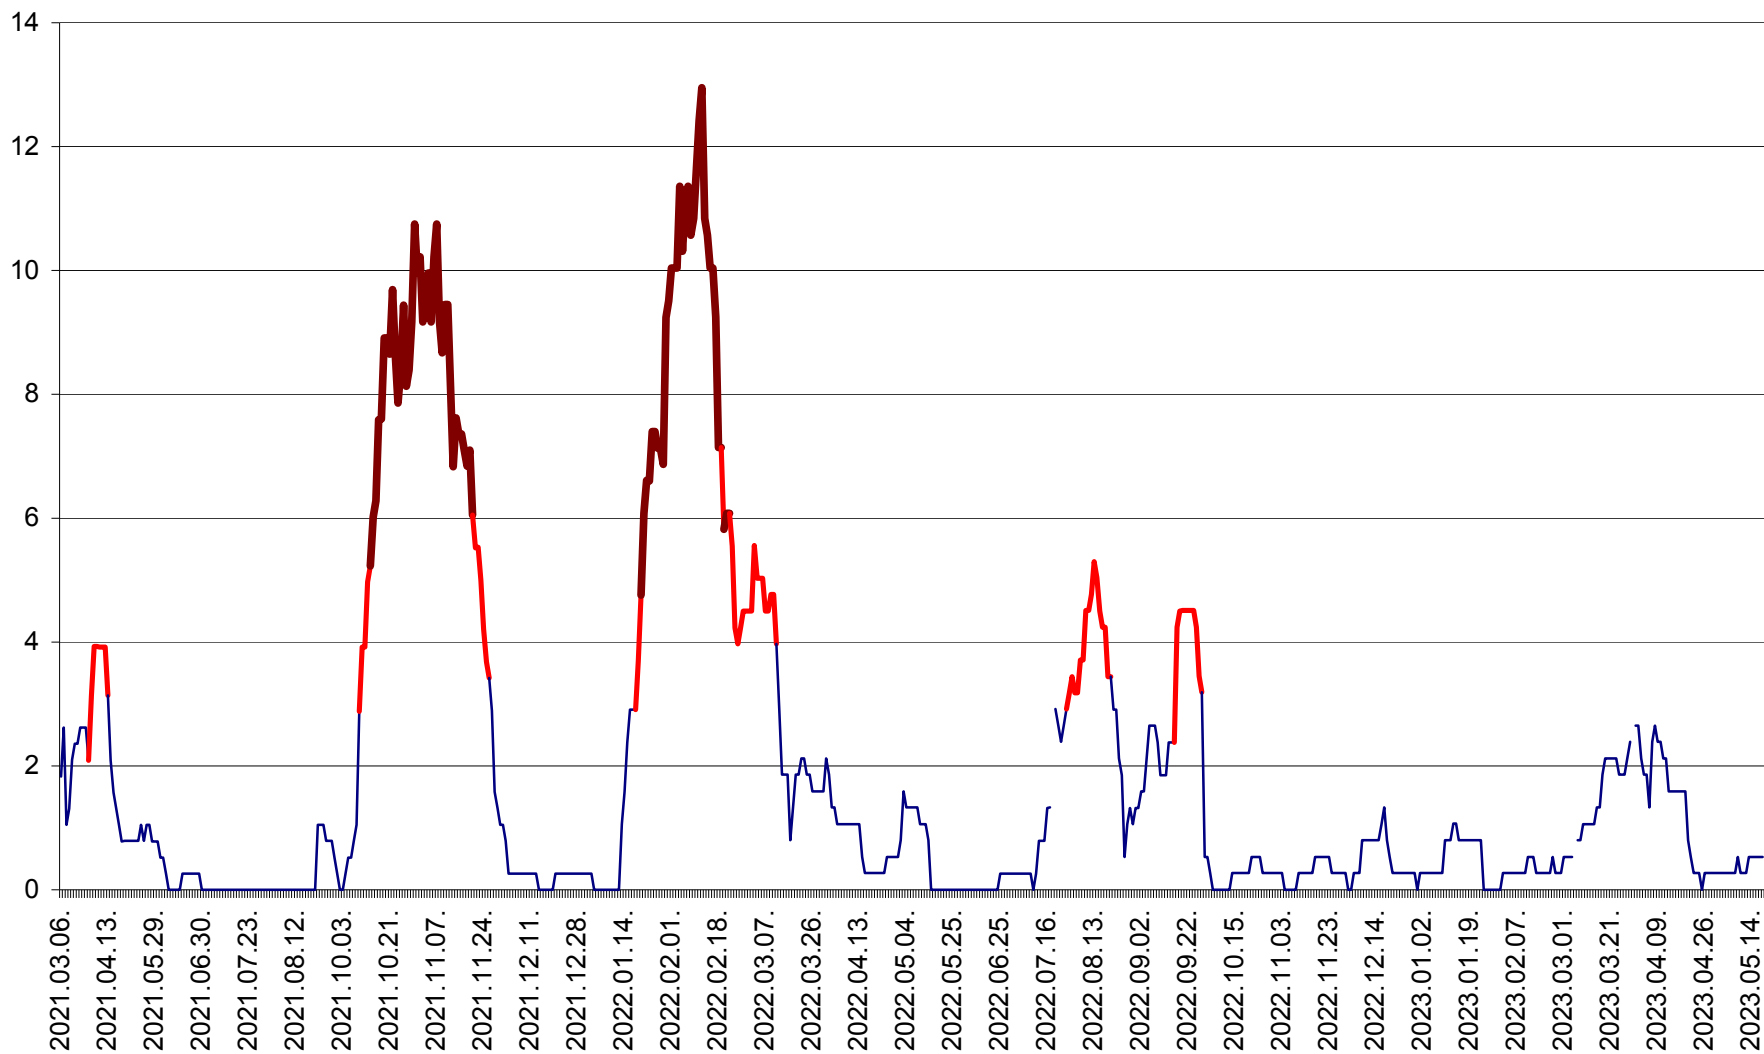

SATU MARE - Evolutia incidentei cumulate pe 14 zile la ‰ de locuitori
2021.03.07. - 2023.05.18.