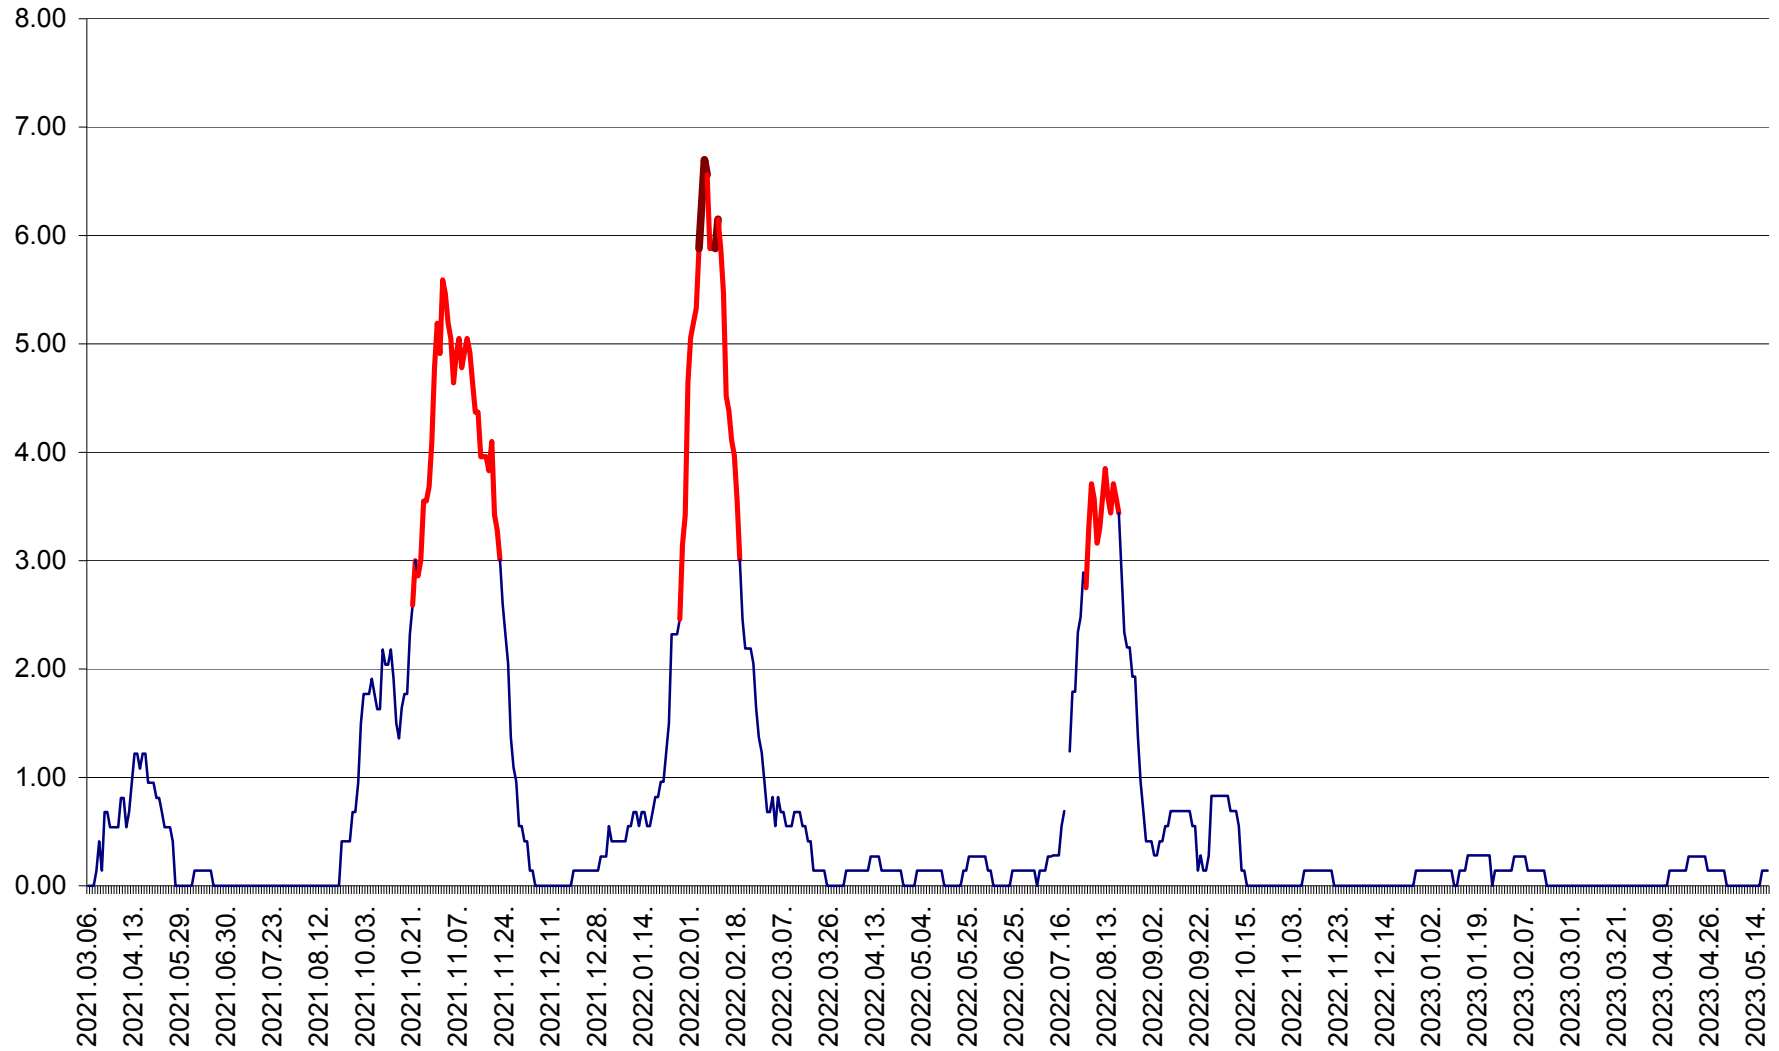

ATID - Evolutia incidentei cumulate pe 14 zile la % de locuitori  
2021.03.07. - 2023.05.18.

AVRĂMEȘTI - Evolutia incidentei cumulate pe 14 zile la ‰ de locuitori  
2021.03.07. - 2023.05.18.

ORAȘ BĂILE TUȘNAD - Evolutia incidentei cumulate pe 14 zile la ‰ de locuitori  
2021.03.07. - 2023.05.18.

ORAȘ BĂLAN - Evoluția incidenței cumulate pe 14 zile la ‰ de locuitori  
2021.03.07. - 2023.05.18.

BILBOR - Evolutia incidentei cumulate pe 14 zile la ‰ de locuitori  
2021.03.07. - 2023.05.18.

ORAȘ BORSEC - Evolutia incidentei cumulate pe 14 zile la ‰ de locuitori  
2021.03.07. - 2023.05.18.

BRĂDEȘTI - Evoluția incidenței cumulate pe 14 zile la ‰ de locuitori  
2021.03.07. - 2023.05.18.

CĂPÂLNIȚA - Evoluția incidenței cumulate pe 14 zile la ‰ de locuitori  
2021.03.07. - 2023.05.18.

CÂRȚA - Evolutia incidentei cumulate pe 14 zile la ‰ de locuitori  
2021.03.07. - 2023.05.18.