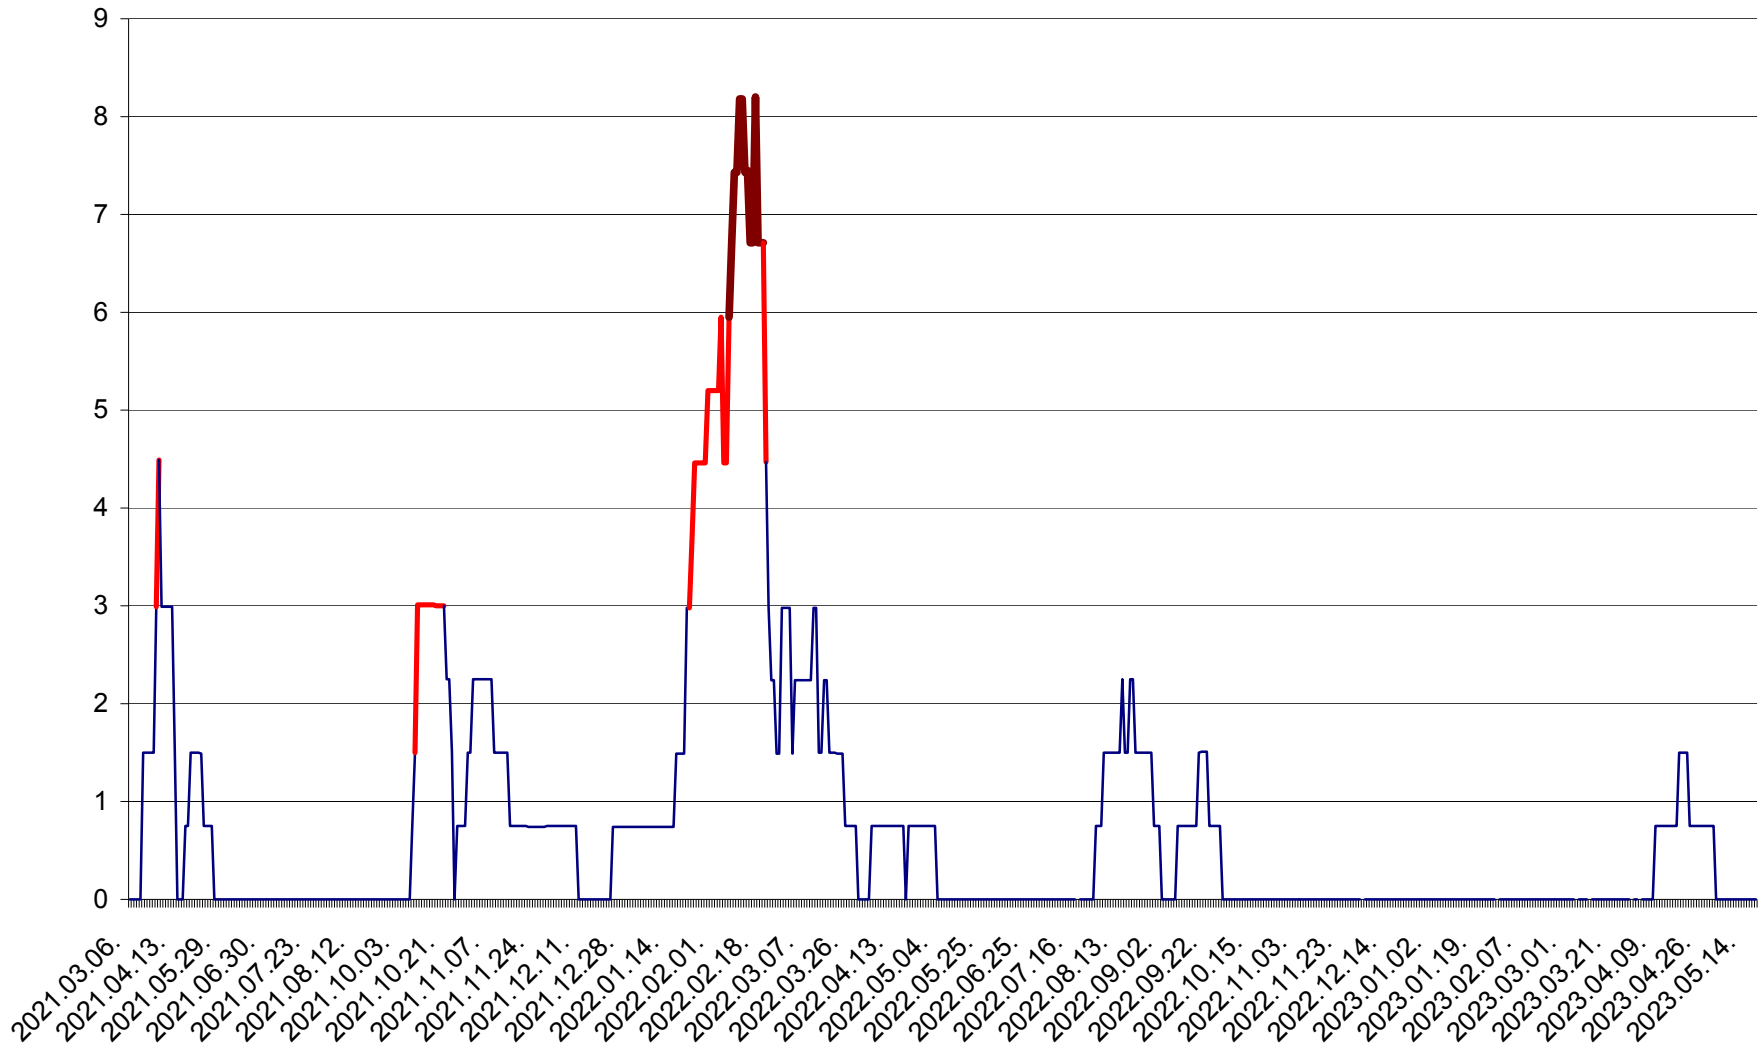

LUNCA DE JOS - Evolutia incidentei cumulate pe 14 zile la ‰ de locuitori  
2021.03.07. - 2023.05.18.

LUNCA DE SUS - Evolutia incidentei cumulate pe 14 zile la ‰ de locuitori  
2021.03.07. - 2023.05.18.

LUPENI - Evolutia incidentei cumulate pe 14 zile la ‰ de locuitori  
2021.03.07. - 2023.05.18.

MĂDĂRAȘ - Evolutia incidentei cumulate pe 14 zile la ‰ de locuitori  
2021.03.07. - 2023.05.18.

MĂRTINIȘ - Evolutia incidentei cumulate pe 14 zile la ‰ de locuitori  
2021.03.07. - 2023.05.18.

MEREȘTI - Evolutia incidentei cumulate pe 14 zile la ‰ de locuitori  
2021.03.07. - 2023.05.18.

MUNICIPIUL MIERCUREA-CIUC - Evolutia incidentei cumulate pe 14 zile la ‰ de locuitori  
2021.03.07. - 2023.05.18.