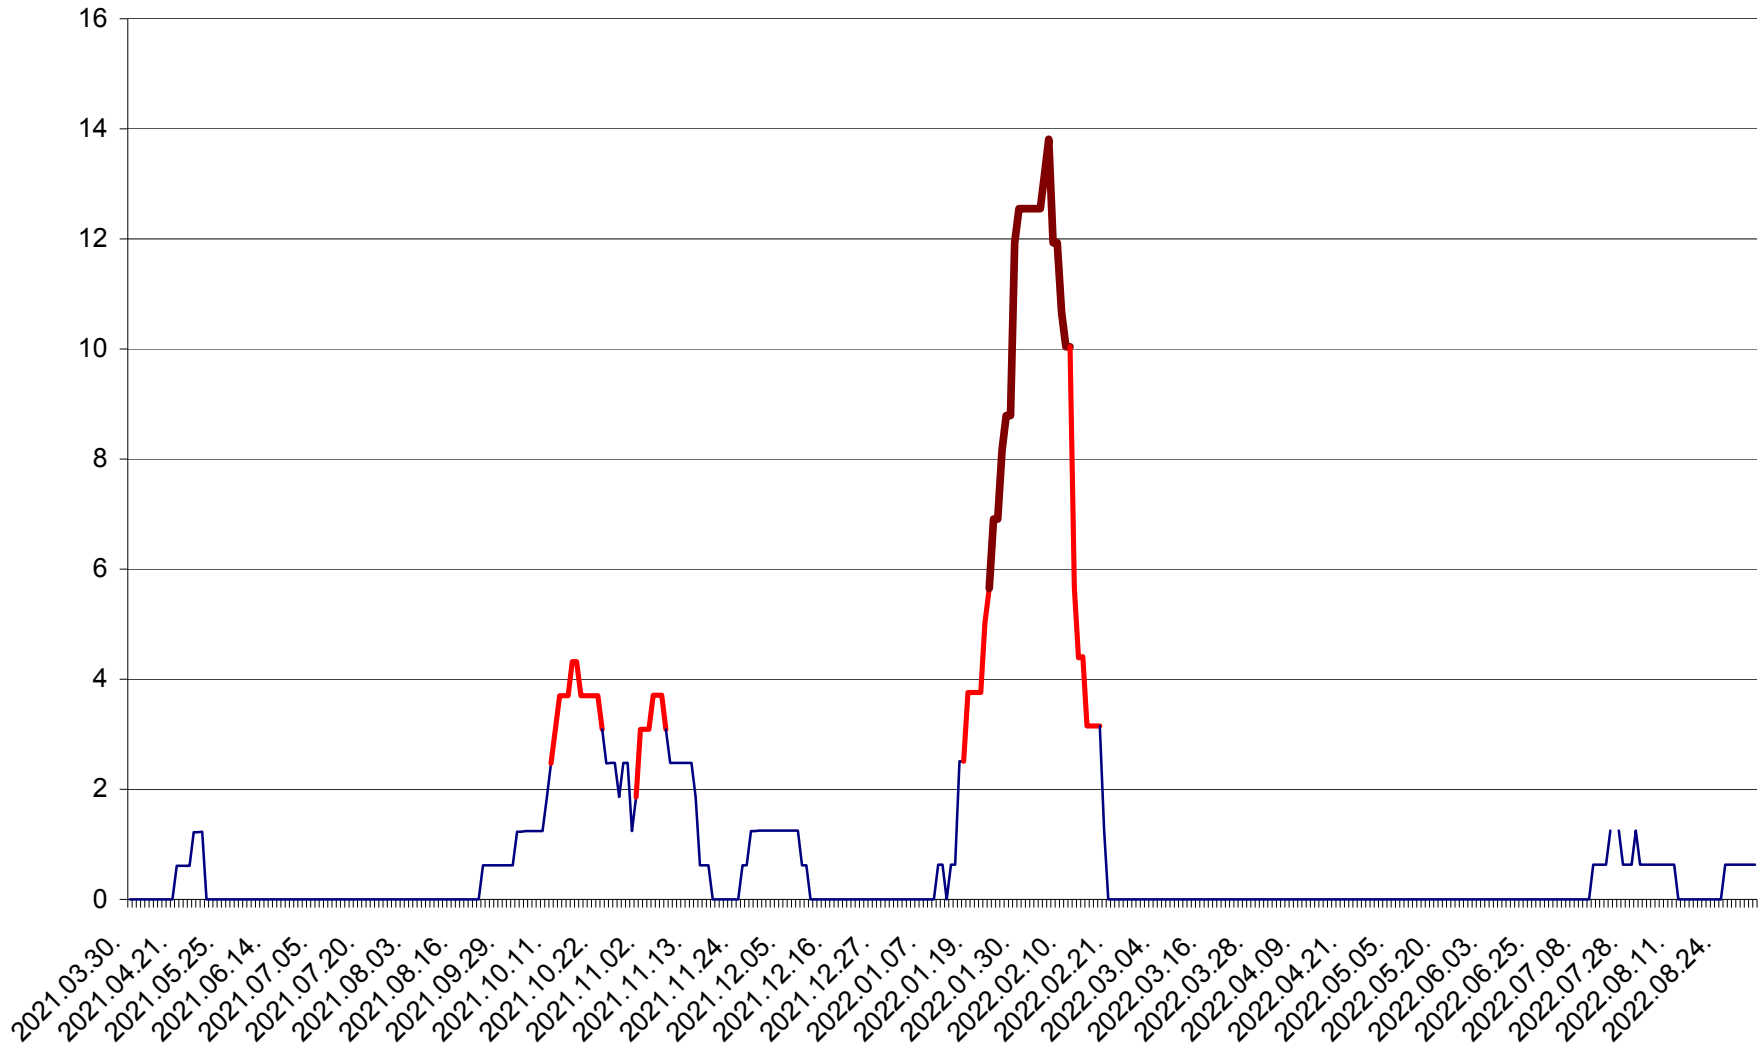

PLĂIEȘII DE JOS - Evolutia incidentei cumulate pe 14 zile la ‰ de locuitori
2021.04.01. - 2022.09.03.

PORUMBENI - Evolutia incidentei cumulate pe 14 zile la ‰ de locuitori
2021.04.01. - 2022.09.03.

PRAID - Evolutia incidentei cumulate pe 14 zile la ‰ de locuitori
2021.04.01. - 2022.09.03.

RACU - Evolutia incidentei cumulate pe 14 zile la ‰ de locuitori
2021.04.01. - 2022.09.03.

REMETEA - Evolutia incidentei cumulate pe 14 zile la ‰ de locuitori
2021.04.01. - 2022.09.03.

SĂCEL - Evolutia incidentei cumulate pe 14 zile la ‰ de locuitori
2021.04.01. - 2022.09.03.