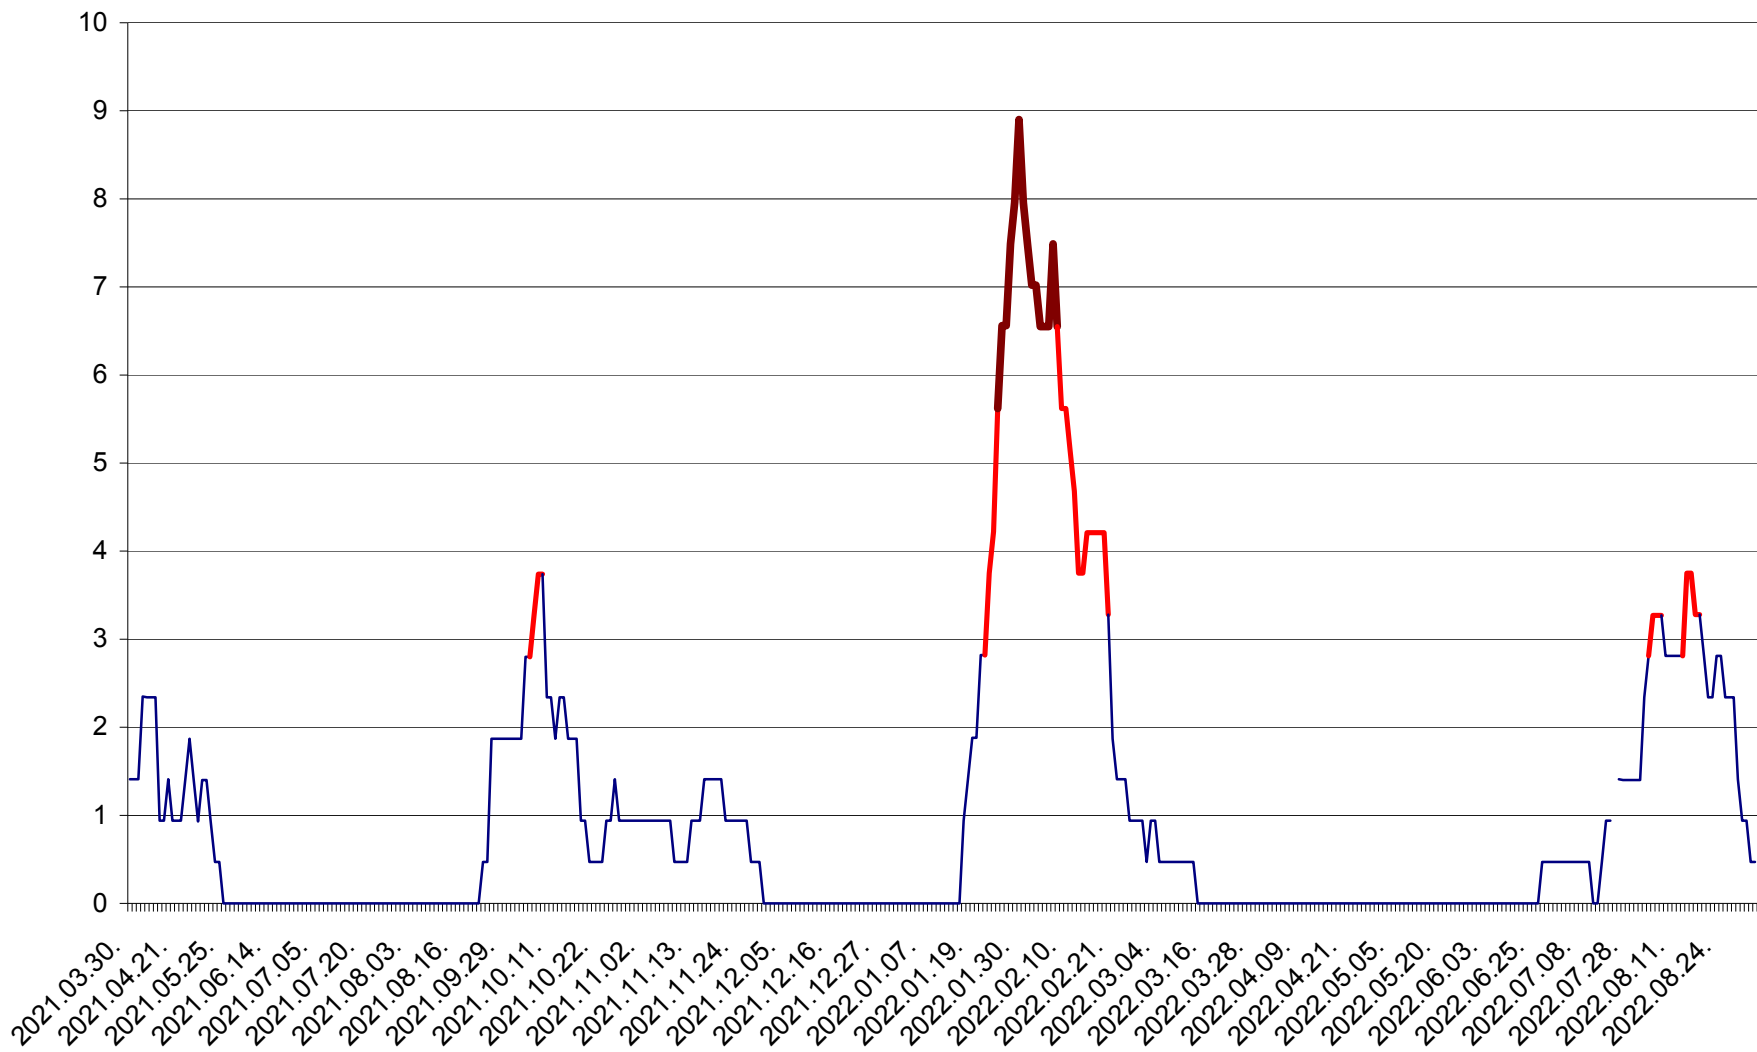

SECUIENI - Evolutia incidentei cumulate pe 14 zile la % de locuitori
2021.04.01. - 2022.09.03.