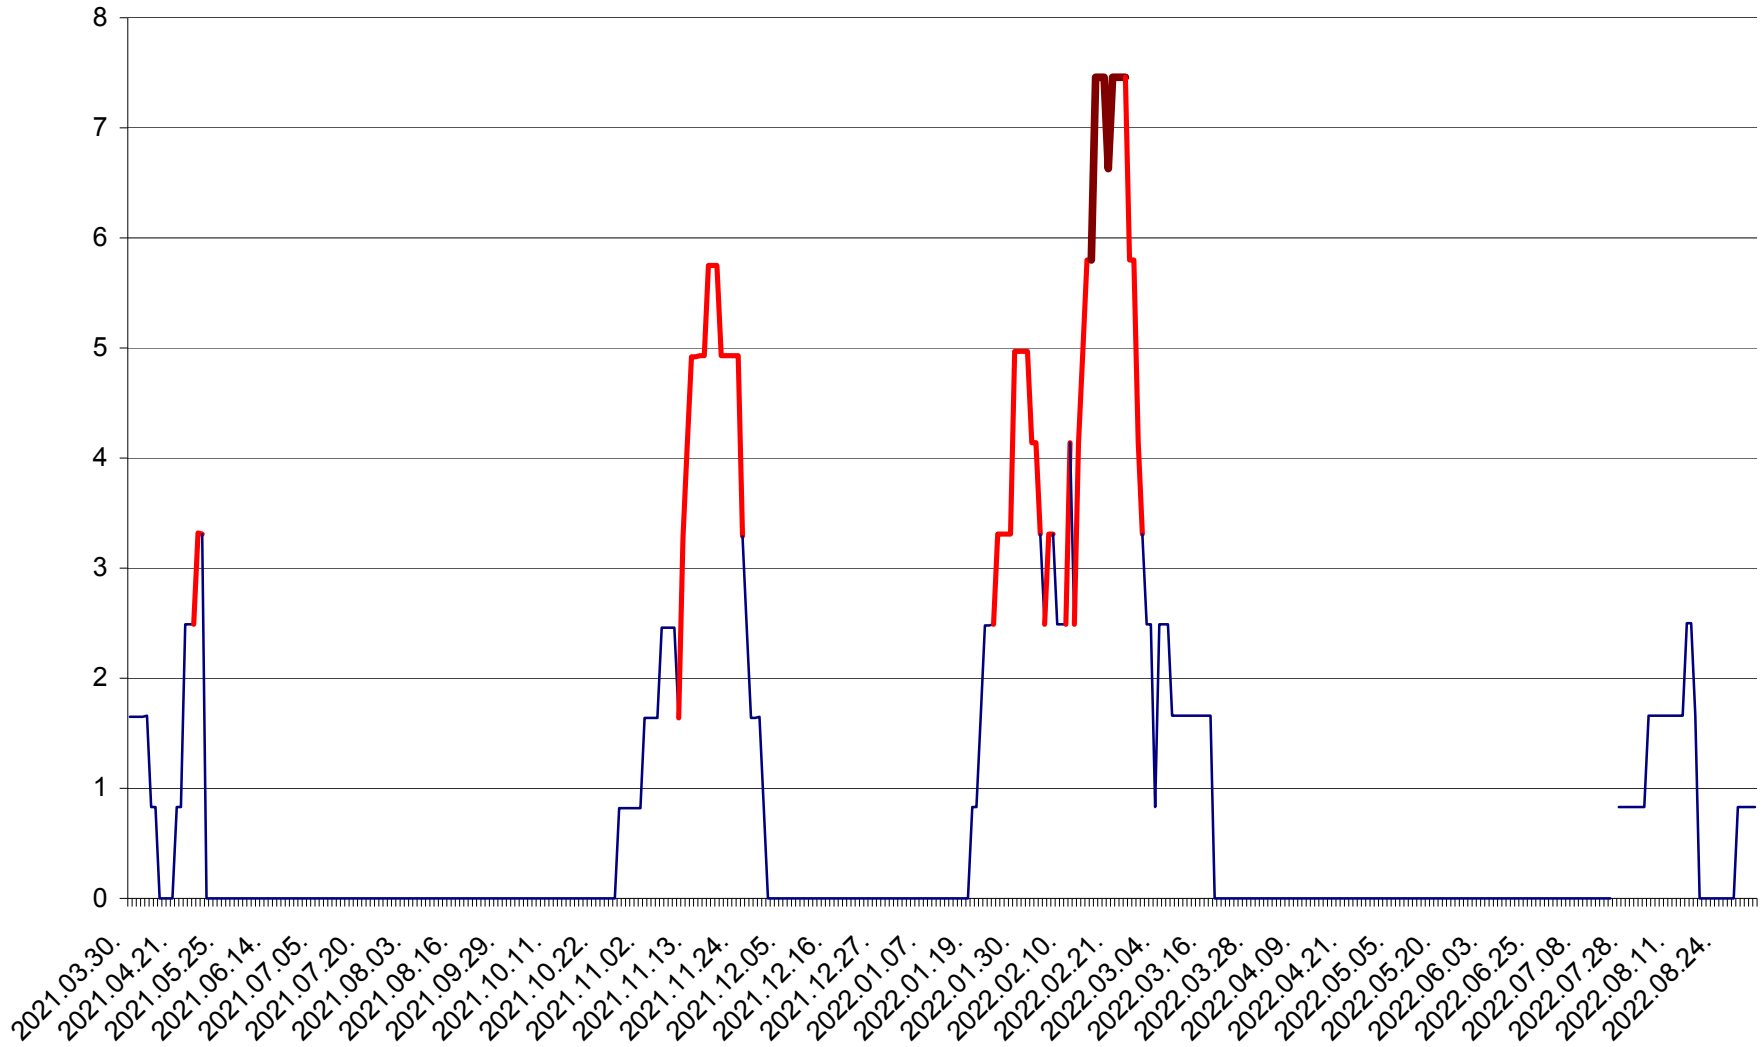

PLĂIEȘII DE JOS - Evolutia incidentei cumulate pe 14 zile la ‰ de locuitori
2021.04.01. - 2022.09.03.

PORUMBENI - Evolutia incidentei cumulate pe 14 zile la ‰ de locuitori
2021.04.01. - 2022.09.03.

PRAID - Evolutia incidentei cumulate pe 14 zile la ‰ de locuitori
2021.04.01. - 2022.09.03.

RACU - Evolutia incidentei cumulate pe 14 zile la ‰ de locuitori
2021.04.01. - 2022.09.03.

REMETEA - Evolutia incidentei cumulate pe 14 zile la ‰ de locuitori
2021.04.01. - 2022.09.03.

SĂCEL - Evolutia incidentei cumulate pe 14 zile la ‰ de locuitori
2021.04.01. - 2022.09.03.