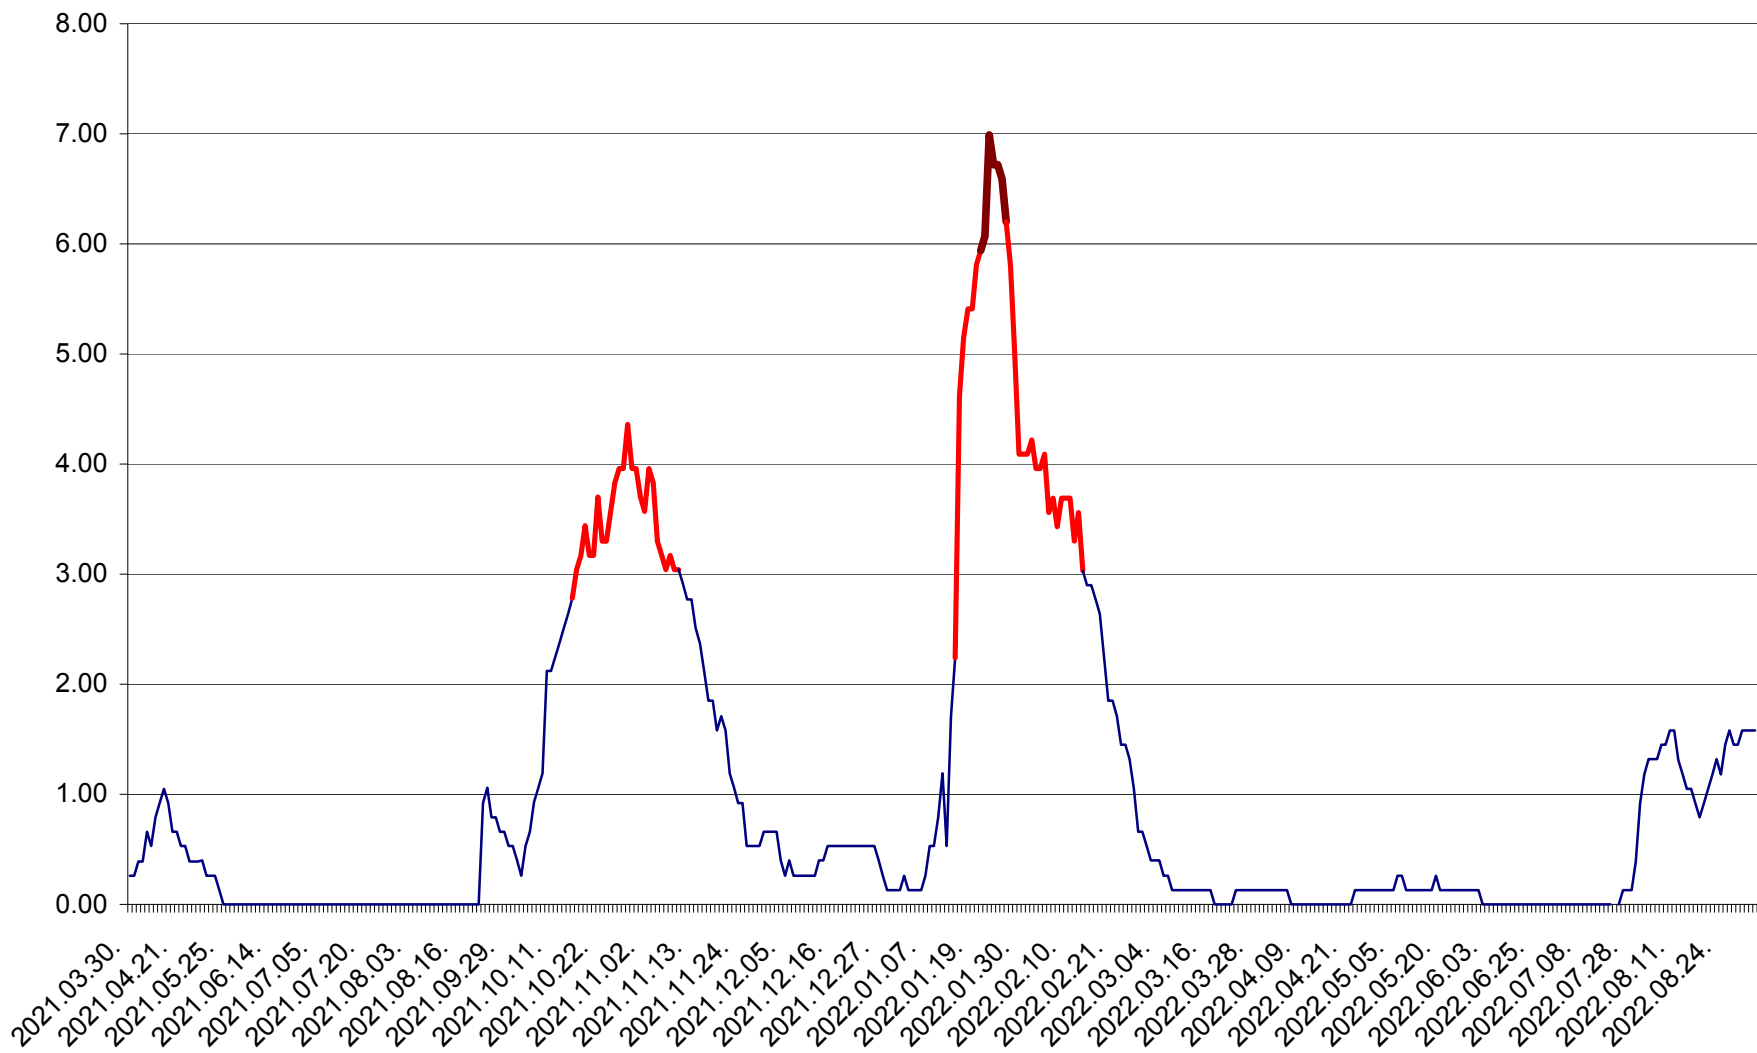

TUȘNAD - Evolutia incidentei cumulate pe 14 zile la ‰ de locuitori
2021.04.01. - 2022.09.03.

ULIEȘ - Evoluția incidentei cumulate pe 14 zile la ‰ de locuitori
2021.04.01. - 2022.09.03.

VĂRȘAG - Evolutia incidentei cumulate pe 14 zile la ‰ de locuitori
2021.04.01. - 2022.09.03.

ORAȘ VLĂHIȚA - Evolutia incidentei cumulate pe 14 zile la ‰ de locuitori
2021.04.01. - 2022.09.03.

VOȘLĂBENI - Evolutia incidentei cumulate pe 14 zile la ‰ de locuitori
2021.04.01. - 2022.09.03.

ZETEA - Evolutia incidentei cumulate pe 14 zile la ‰ de locuitori
2021.04.01. - 2022.09.03.