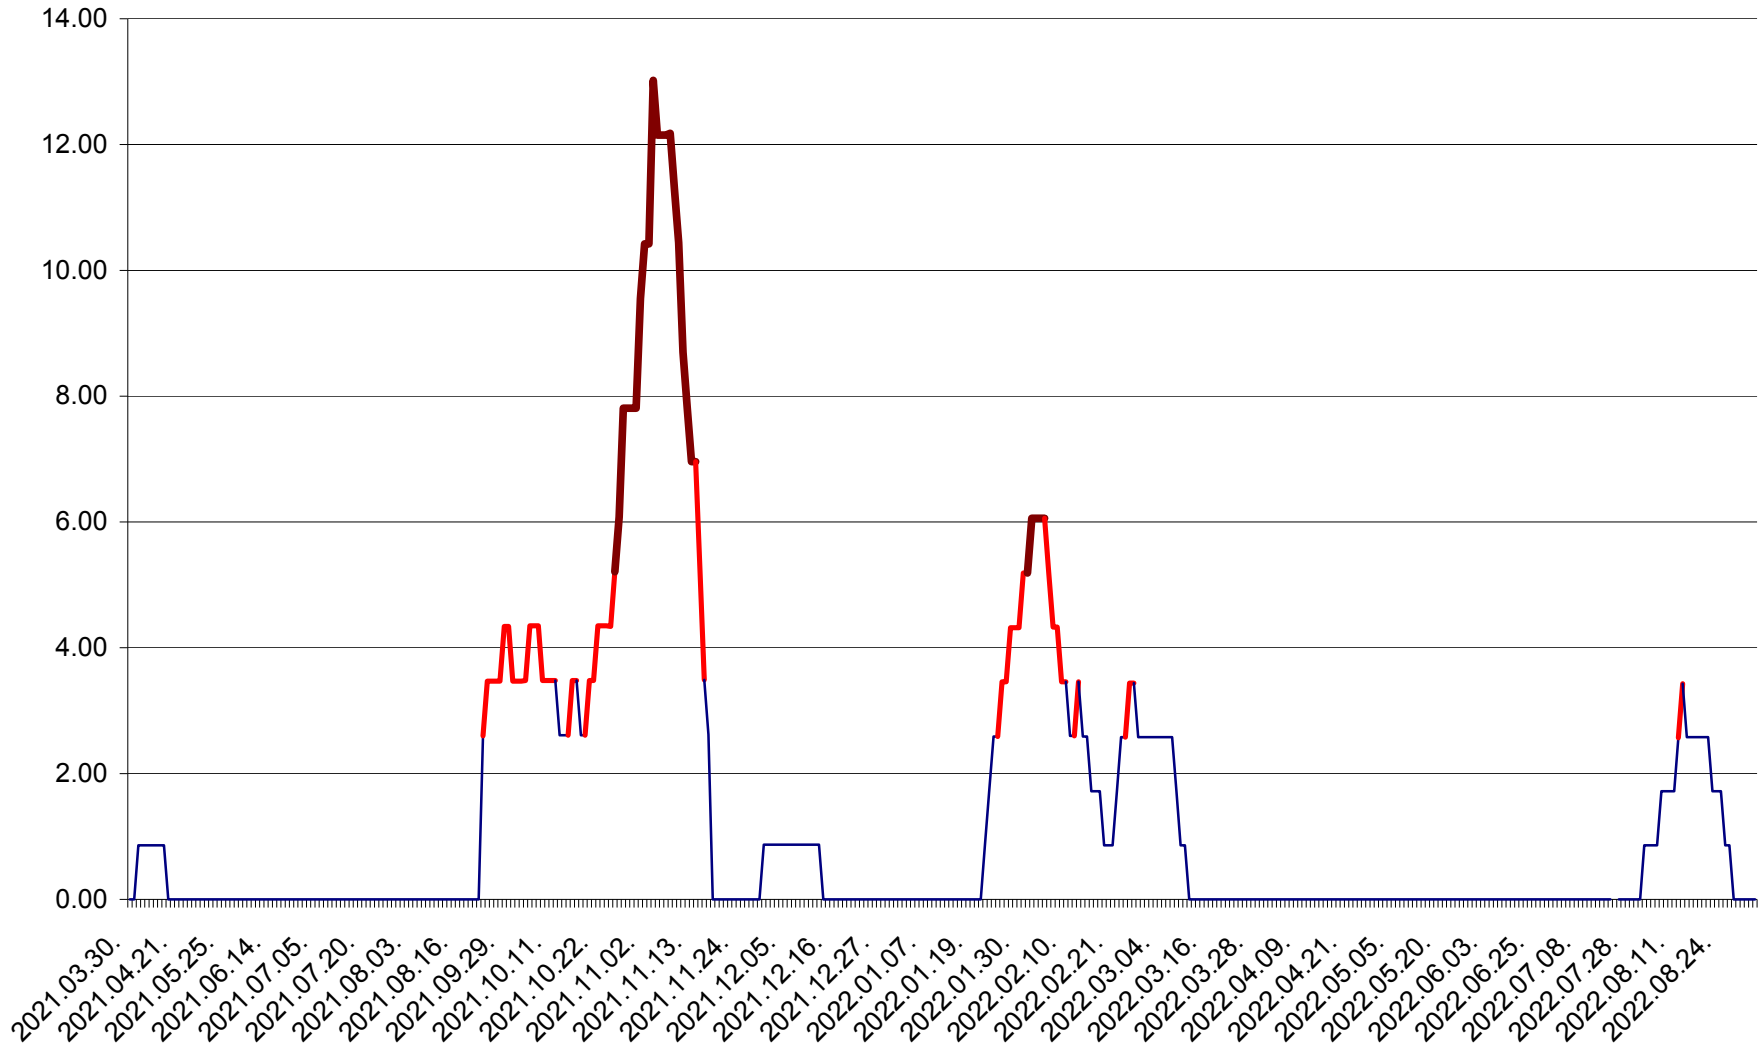

VĂRȘAG - Evolutia incidentei cumulate pe 14 zile la ‰ de locuitori
2021.04.01. - 2022.09.03.