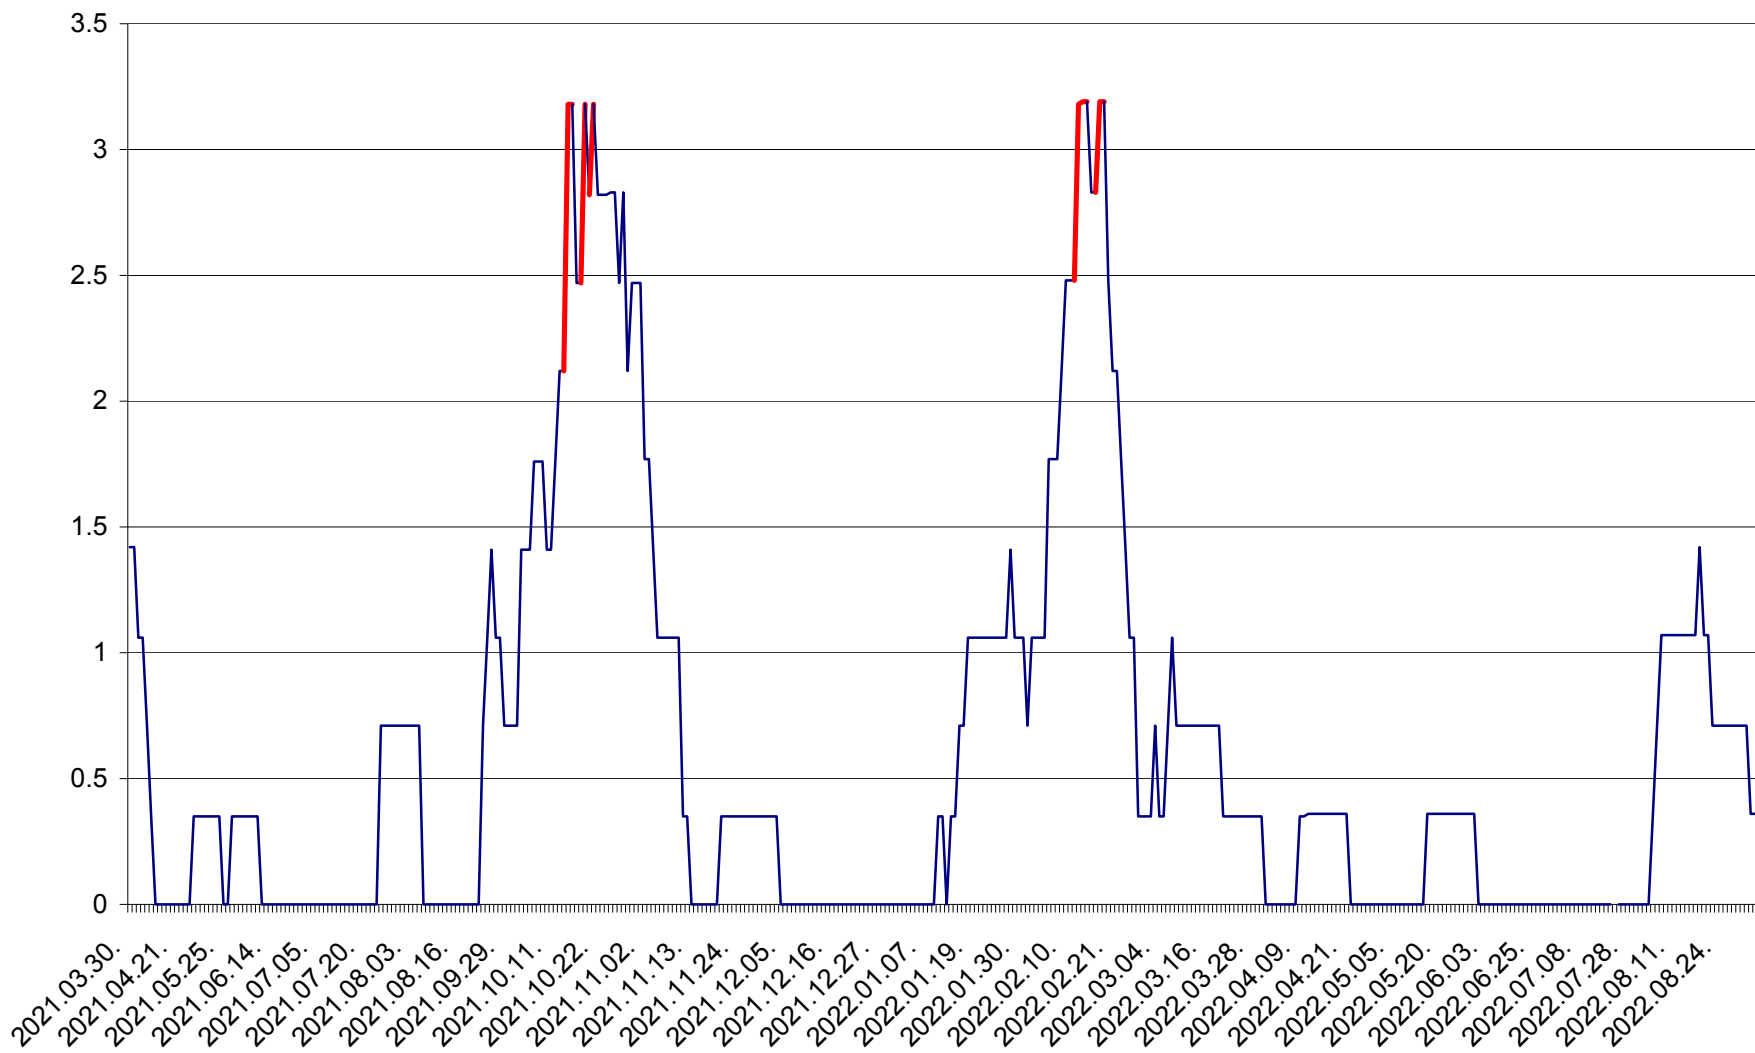

PORUMBENI - Evolutia incidentei cumulate pe 14 zile la ‰ de locuitori
2021.04.01. - 2022.09.03.