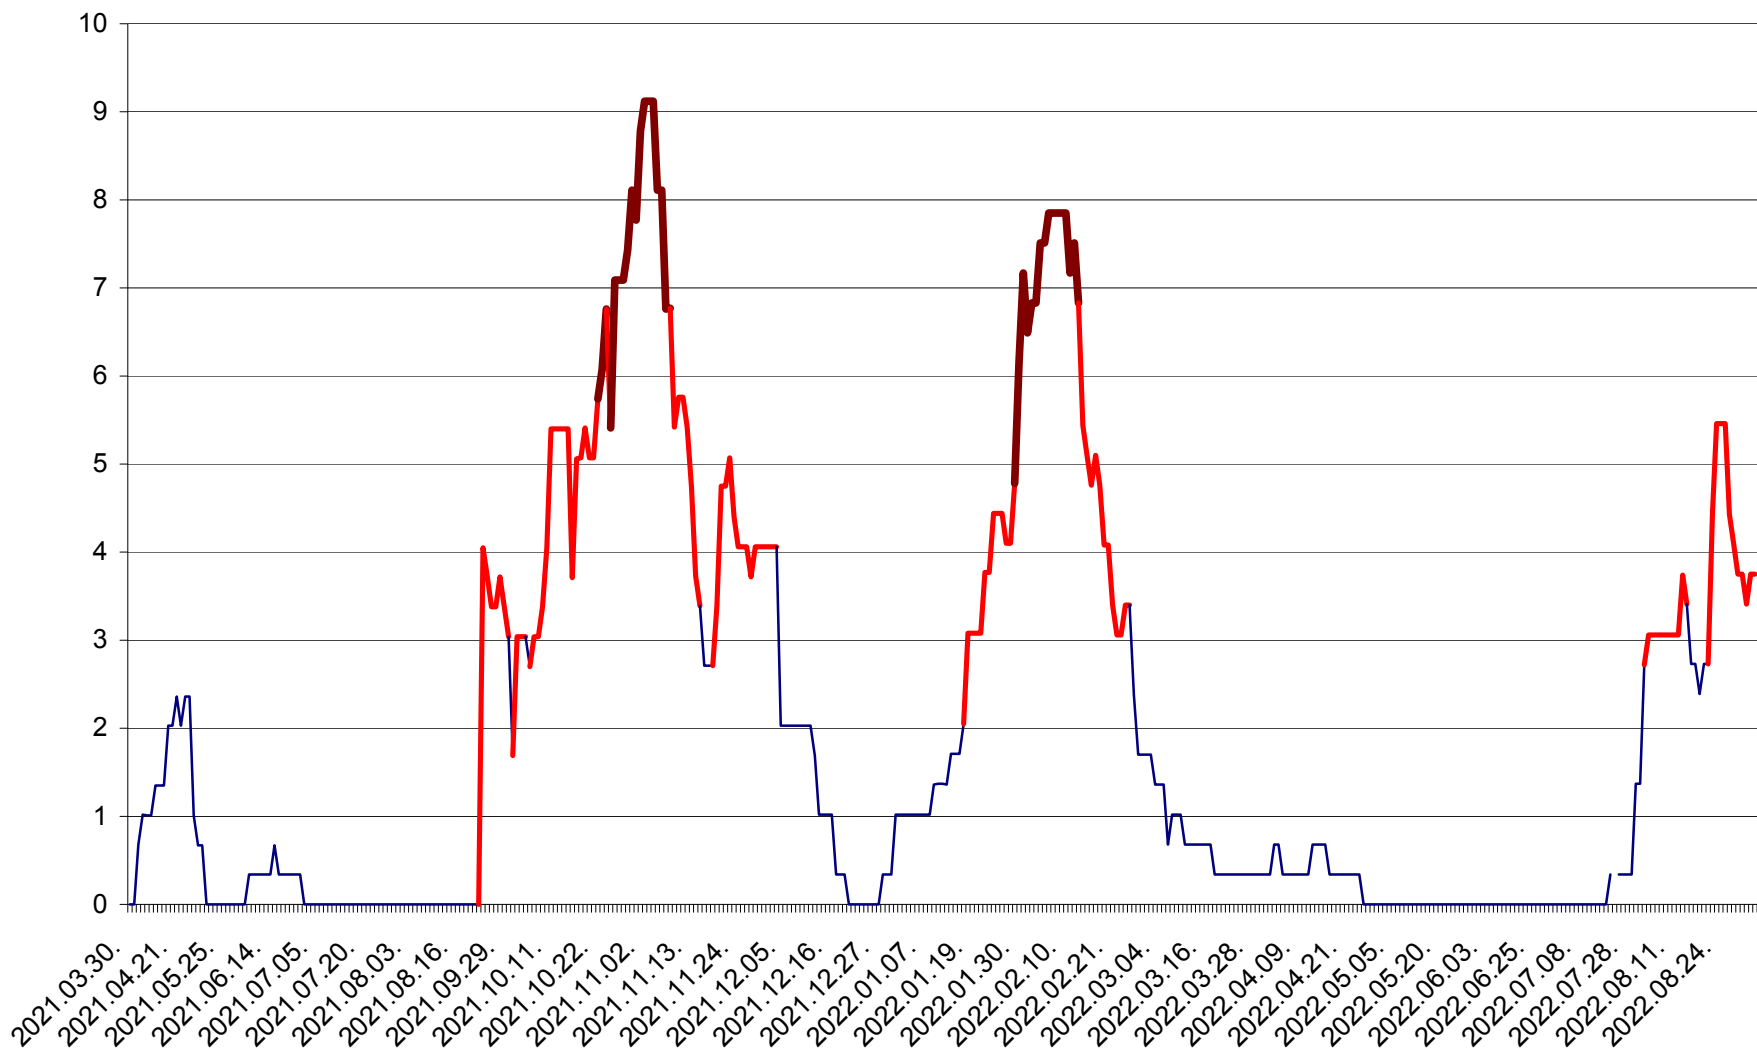

LELICENI - Evolutia incidentei cumulate pe 14 zile la ‰ de locuitori
2021.04.01. - 2022.09.03.

LUETA - Evolutia incidentei cumulate pe 14 zile la ‰ de locuitori
2021.04.01. - 2022.09.03.

LUNCA DE JOS - Evolutia incidentei cumulate pe 14 zile la ‰ de locuitori
2021.04.01. - 2022.09.03.

LUNCA DE SUS - Evolutia incidentei cumulate pe 14 zile la ‰ de locuitori
2021.04.01. - 2022.09.03.

LUPENI - Evolutia incidentei cumulate pe 14 zile la ‰ de locuitori
2021.04.01. - 2022.09.03.

MĂDĂRAȘ - Evolutia incidentei cumulate pe 14 zile la ‰ de locuitori
2021.04.01. - 2022.09.03.

MĂRTINIȘ - Evolutia incidentei cumulate pe 14 zile la ‰ de locuitori
2021.04.01. - 2022.09.03.

MEREȘTI - Evolutia incidentei cumulate pe 14 zile la ‰ de locuitori
2021.04.01. - 2022.09.03.

MUNICIPIUL MIERCUREA-CIUC - Evolutia incidentei cumulate pe 14 zile la ‰ de locuitori
2021.04.01. - 2022.09.03.