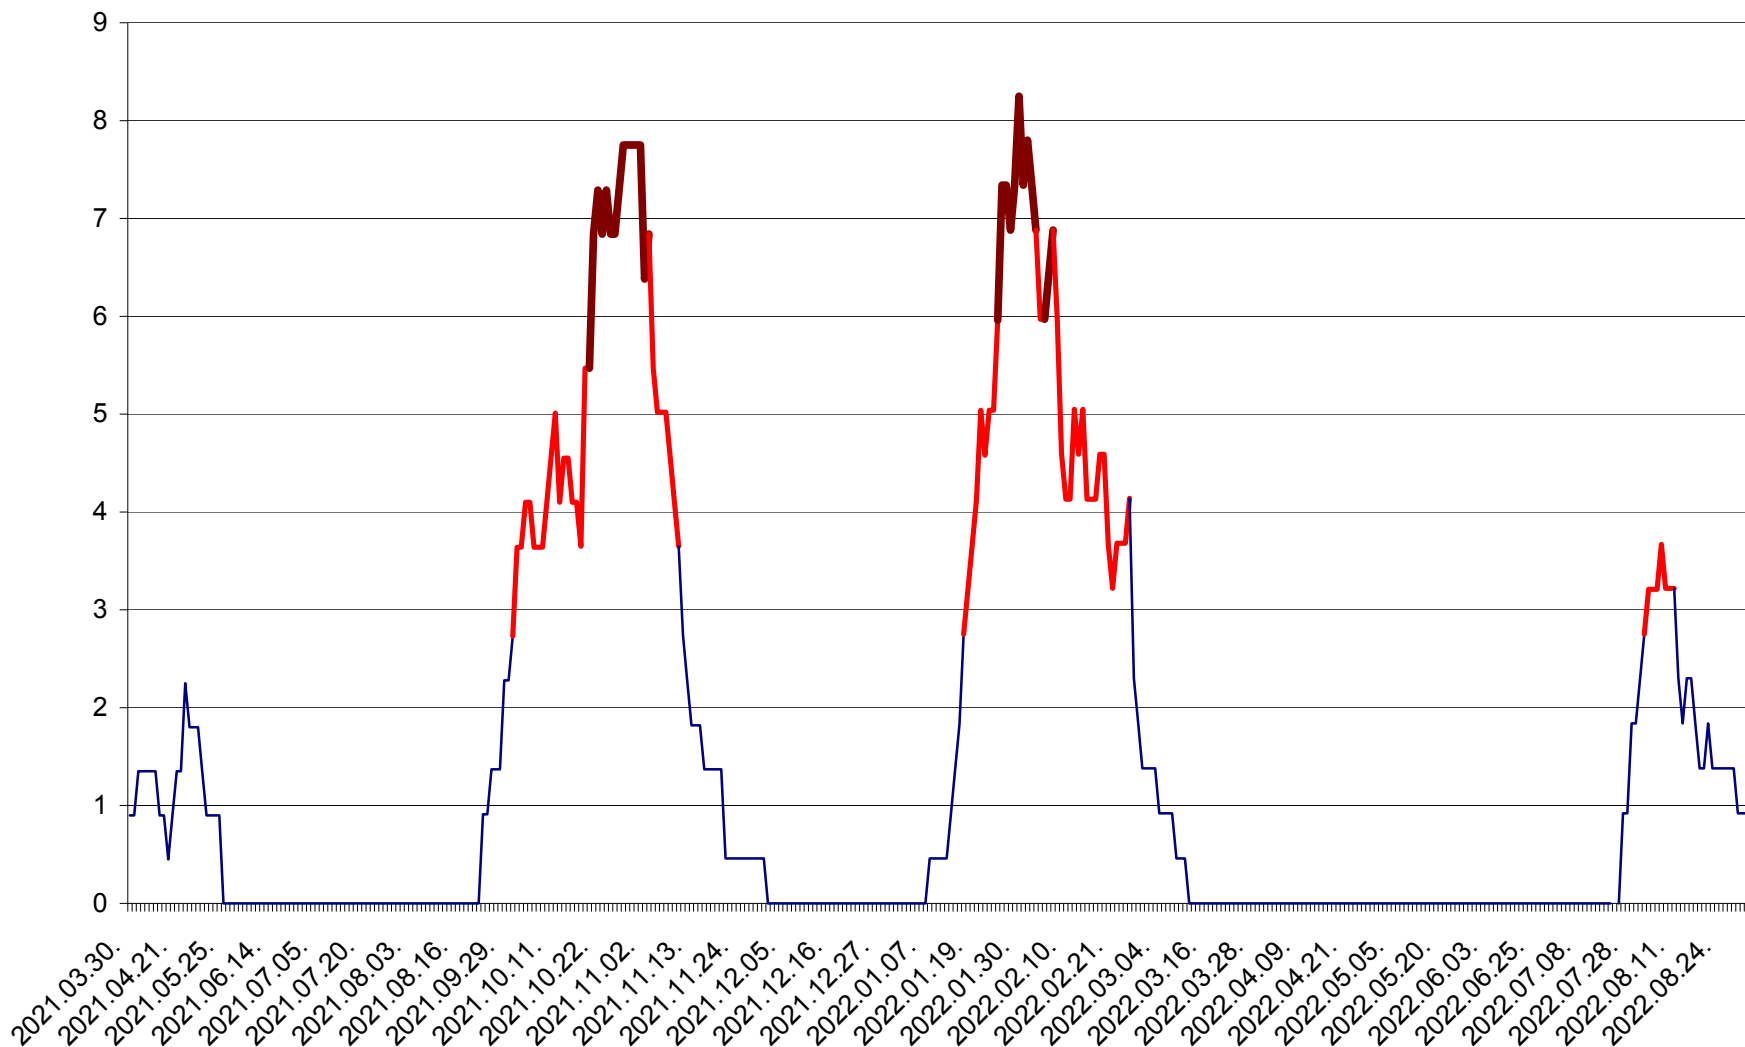

RACU - Evolutia incidentei cumulate pe 14 zile la ‰ de locuitori
2021.04.01. - 2022.09.03.

REMETEA - Evolutia incidentei cumulate pe 14 zile la ‰ de locuitori
2021.04.01. - 2022.09.03.

SĂCEL - Evolutia incidentei cumulate pe 14 zile la ‰ de locuitori
2021.04.01. - 2022.09.03.

SÂNCRĂIENI - Evolutia incidentei cumulate pe 14 zile la ‰ de locuitori
2021.04.01. - 2022.09.03.

SÂNDOMINIC - Evolutia incidentei cumulate pe 14 zile la ‰ de locuitori
2021.04.01. - 2022.09.03.

SÂNMARTIN - Evolutia incidentei cumulate pe 14 zile la ‰ de locuitori
2021.04.01. - 2022.09.03.

SÂNSIMION - Evolutia incidentei cumulate pe 14 zile la ‰ de locuitori
2021.04.01. - 2022.09.03.

SÂNTIMBRU - Evolutia incidentei cumulate pe 14 zile la ‰ de locuitori
2021.04.01. - 2022.09.03.

SĂRMAȘ - Evolutia incidentei cumulate pe 14 zile la ‰ de locuitori
2021.04.01. - 2022.09.03.