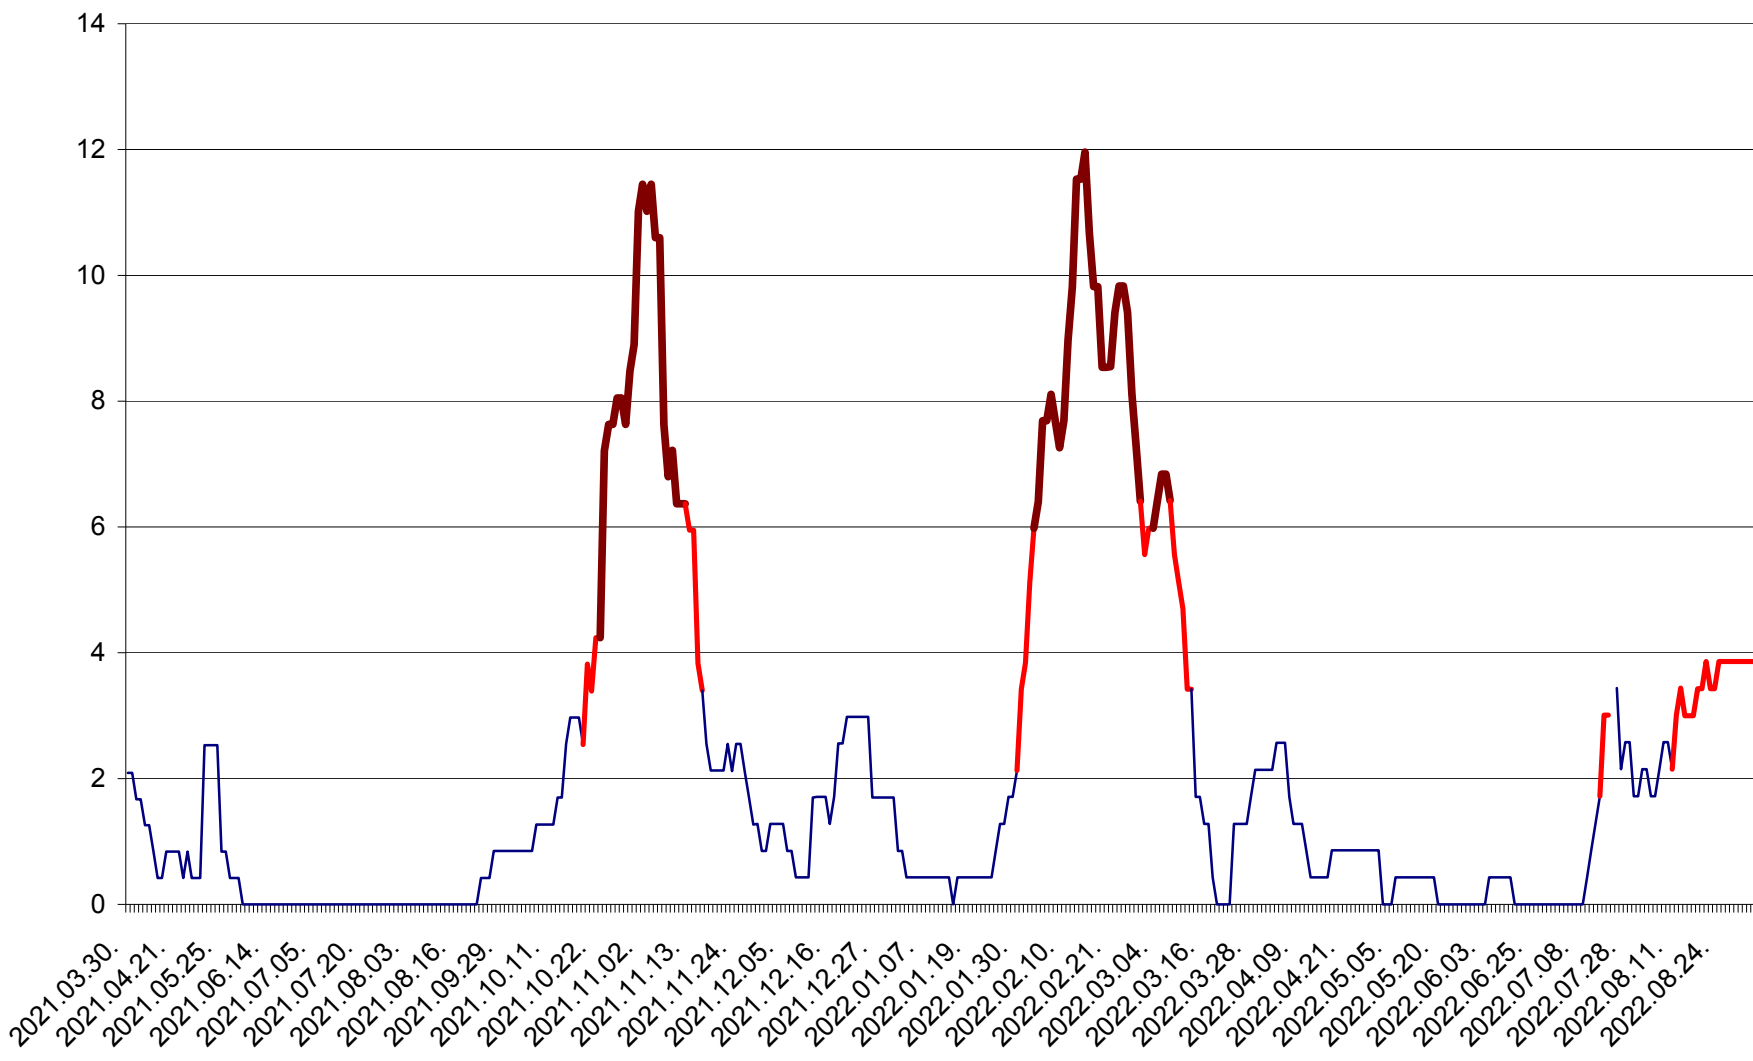

CORBU - Evolutia incidentei cumulate pe 14 zile la ‰ de locuitori
2021.04.01. - 2022.09.03.

CORUND - Evolutia incidentei cumulate pe 14 zile la ‰ de locuitori
2021.04.01. - 2022.09.03.

COZMENI - Evolutia incidentei cumulate pe 14 zile la ‰ de locuitori
2021.04.01. - 2022.09.03.

ORAȘ CRISTURU SECUIESC - Evolutia incidentei cumulate pe 14 zile la ‰ de locuitori
2021.04.01. - 2022.09.03.

DĂNEȘTI - Evolutia incidentei cumulate pe 14 zile la ‰ de locuitori
2021.04.01. - 2022.09.03.

DÂRJIU - Evolutia incidentei cumulate pe 14 zile la ‰ de locuitori
2021.04.01. - 2022.09.03.

DEALU - Evolutia incidentei cumulate pe 14 zile la ‰ de locuitori
2021.04.01. - 2022.09.03.

DITRĂU - Evolutia incidentei cumulate pe 14 zile la ‰ de locuitori
2021.04.01. - 2022.09.03.

FELICENI - Evolutia incidentei cumulate pe 14 zile la % de locuitori
2021.04.01. - 2022.09.03.

FRUMOASA - Evolutia incidentei cumulate pe 14 zile la ‰ de locuitori
2021.04.01. - 2022.09.03.

GĂLĂUȚAȘ - Evoluția incidentei cumulate pe 14 zile la ‰ de locuitori
2021.04.01. - 2022.09.03.