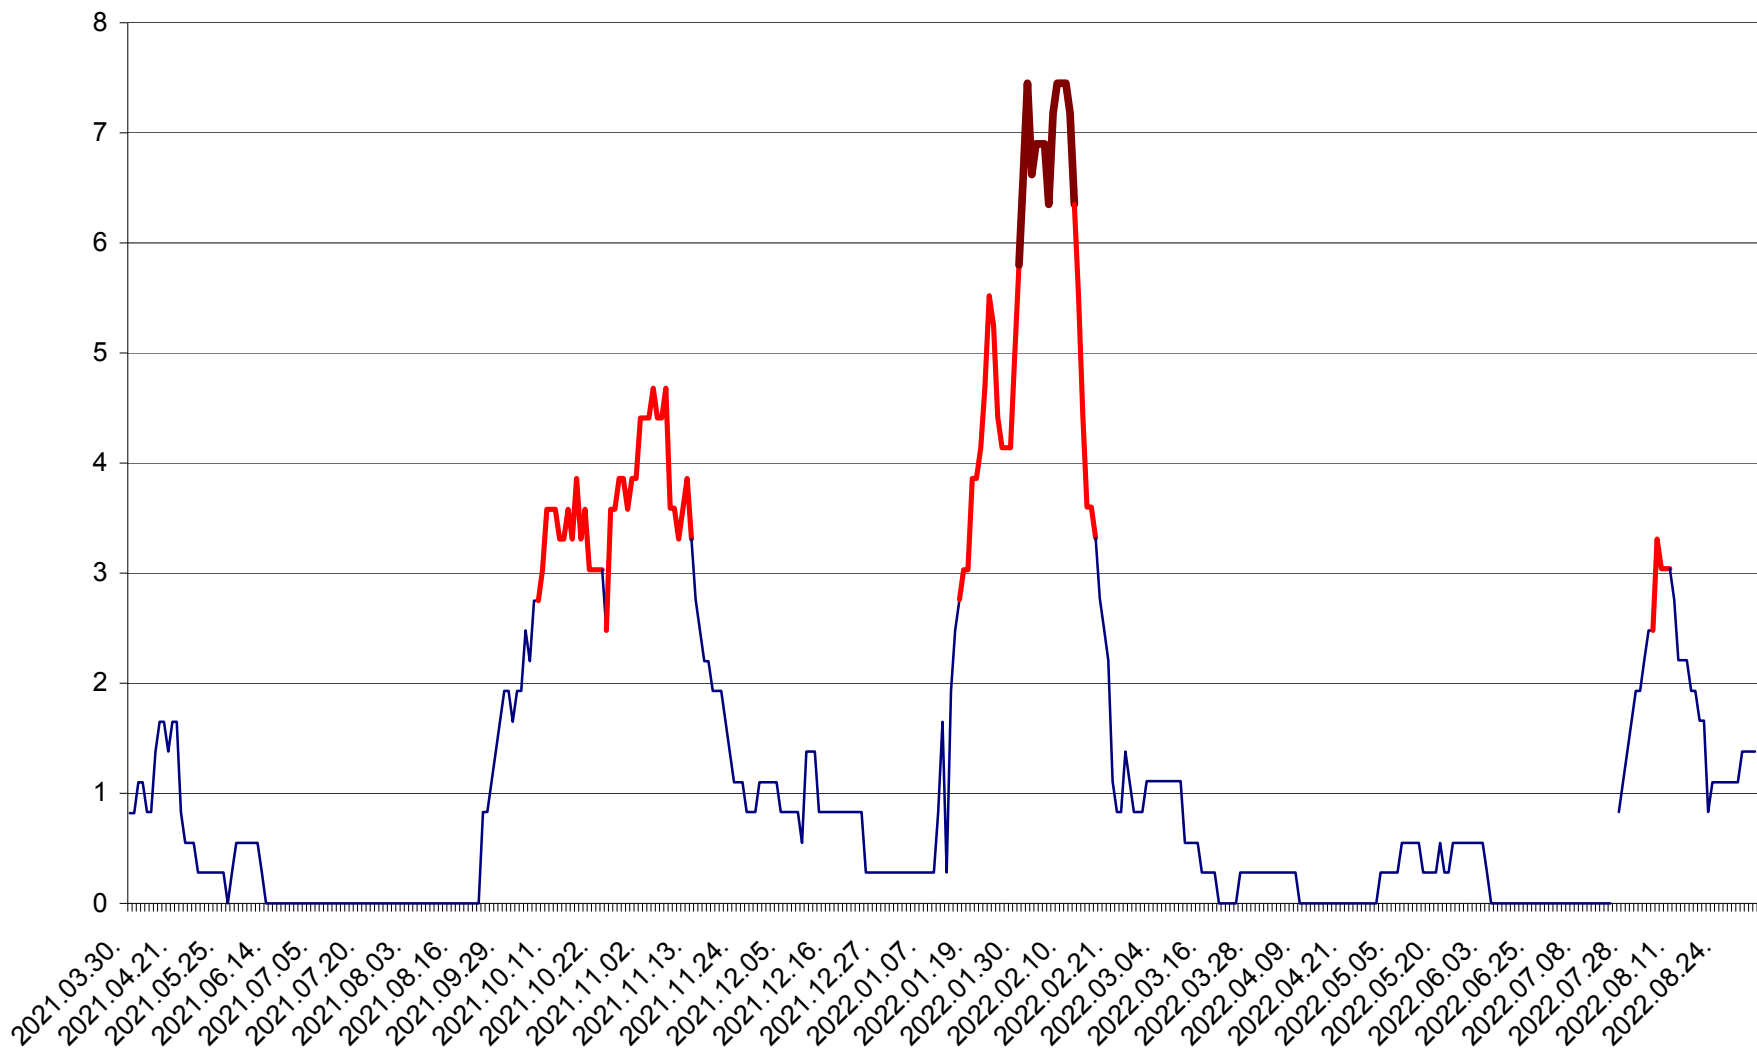

RACU - Evolutia incidentei cumulate pe 14 zile la ‰ de locuitori
2021.04.01. - 2022.09.03.

REMETEA - Evolutia incidentei cumulate pe 14 zile la ‰ de locuitori
2021.04.01. - 2022.09.03.

SĂCEL - Evolutia incidentei cumulate pe 14 zile la ‰ de locuitori
2021.04.01. - 2022.09.03.

SÂNCRĂIENI - Evolutia incidentei cumulate pe 14 zile la ‰ de locuitori
2021.04.01. - 2022.09.03.

SÂNDOMINIC - Evolutia incidentei cumulate pe 14 zile la ‰ de locuitori
2021.04.01. - 2022.09.03.

SÂNMARTIN - Evolutia incidentei cumulate pe 14 zile la ‰ de locuitori
2021.04.01. - 2022.09.03.

SÂNSIMION - Evolutia incidentei cumulate pe 14 zile la ‰ de locuitori
2021.04.01. - 2022.09.03.

SÂNTIMBRU - Evolutia incidentei cumulate pe 14 zile la ‰ de locuitori
2021.04.01. - 2022.09.03.

SĂRMAȘ - Evolutia incidentei cumulate pe 14 zile la ‰ de locuitori
2021.04.01. - 2022.09.03.