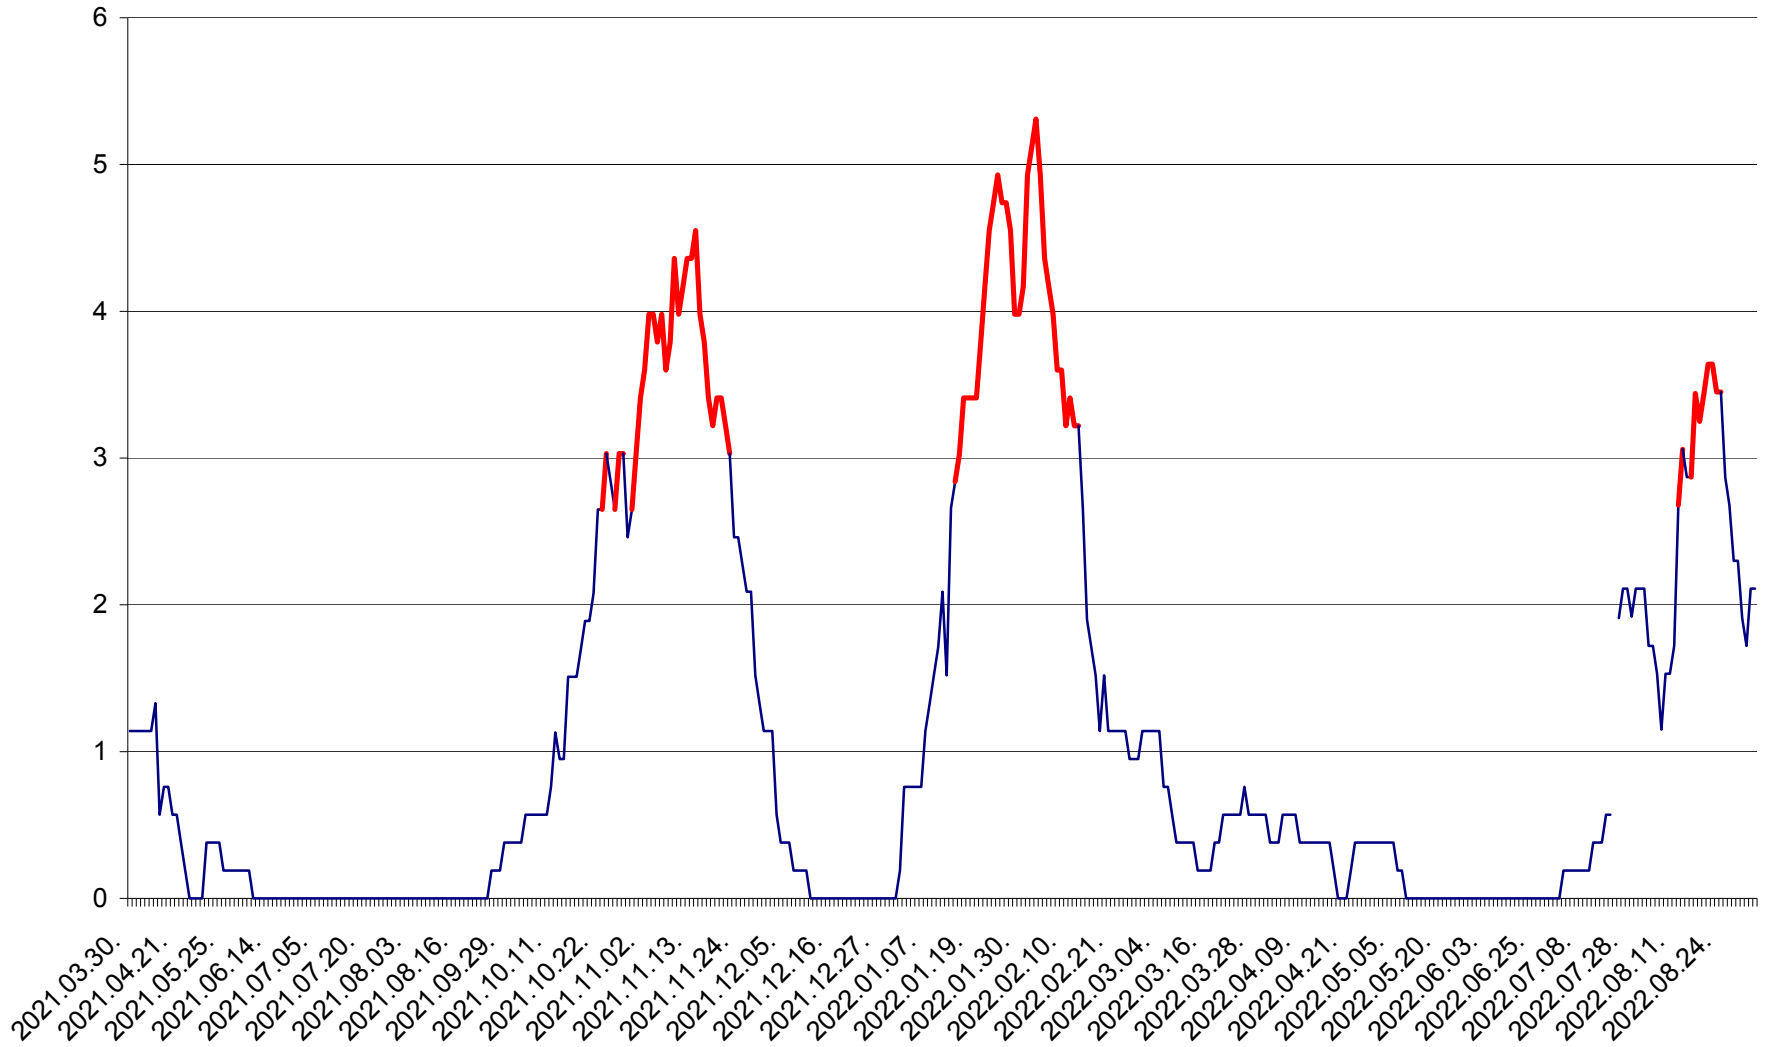

SÂNSIMION - Evolutia incidentei cumulate pe 14 zile la ‰ de locuitori
2021.04.01. - 2022.09.03.

SÂNTIMBRU - Evolutia incidentei cumulate pe 14 zile la ‰ de locuitori
2021.04.01. - 2022.09.03.

SĂRMAȘ - Evolutia incidentei cumulate pe 14 zile la ‰ de locuitori
2021.04.01. - 2022.09.03.

SATU MARE - Evolutia incidentei cumulate pe 14 zile la ‰ de locuitori
2021.04.01. - 2022.09.03.

SECUIENI - Evolutia incidentei cumulate pe 14 zile la % de locuitori
2021.04.01. - 2022.09.03.

SICULENI - Evolutia incidentei cumulate pe 14 zile la % de locuitori
2021.04.01. - 2022.09.03.

ȘIMONEȘTI - Evolutia incidentei cumulate pe 14 zile la ‰ de locuitori
2021.04.01. - 2022.09.03.

SUBCETATE - Evolutia incidentei cumulate pe 14 zile la ‰ de locuitori
2021.04.01. - 2022.09.03.

SUSENI - Evolutia incidentei cumulate pe 14 zile la ‰ de locuitori
2021.04.01. - 2022.09.03.