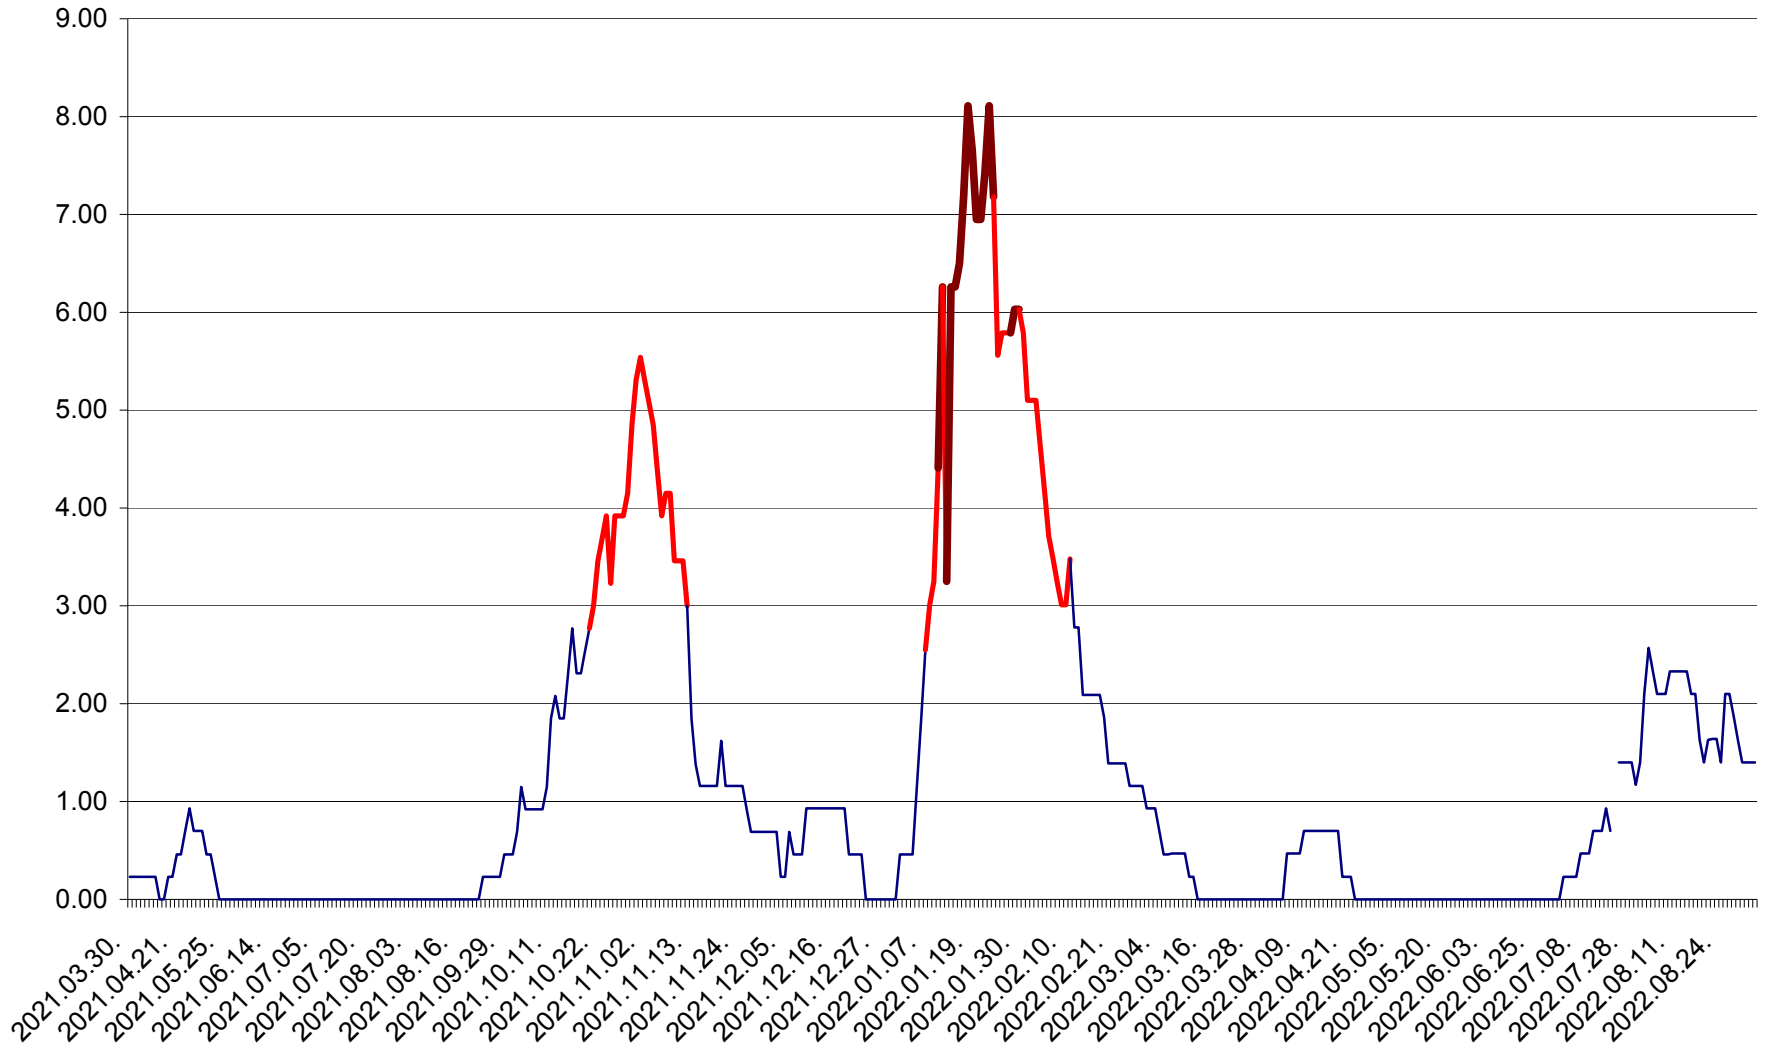

ORAȘ BĂLAN - Evoluția incidenței cumulate pe 14 zile la ‰ de locuitori
2021.04.01. - 2022.09.03.

BILBOR - Evolutia incidentei cumulate pe 14 zile la ‰ de locuitori
2021.04.01. - 2022.09.03.

ORAȘ BORSEC - Evolutia incidentei cumulate pe 14 zile la ‰ de locuitori
2021.04.01. - 2022.09.03.

BRĂDEȘTI - Evolutia incidentei cumulate pe 14 zile la ‰ de locuitori
2021.04.01. - 2022.09.03.

CĂPÂLNÎȚA - Evoluția incidenței cumulate pe 14 zile la ‰ de locuitori
2021.04.01. - 2022.09.03.

CÂRȚA - Evolutia incidentei cumulate pe 14 zile la ‰ de locuitori
2021.04.01. - 2022.09.03.

CICEU - Evolutia incidentei cumulate pe 14 zile la ‰ de locuitori
2021.04.01. - 2022.09.03.

CIUCSÂNGEORGIU - Evolutia incidentei cumulate pe 14 zile la ‰ de locuitori
2021.04.01. - 2022.09.03.

CIUMANI - Evolutia incidentei cumulate pe 14 zile la ‰ de locuitori
2021.04.01. - 2022.09.03.

CORBU - Evolutia incidentei cumulate pe 14 zile la ‰ de locuitori
2021.04.01. - 2022.09.03.

CORUND - Evolutia incidentei cumulate pe 14 zile la ‰ de locuitori
2021.04.01. - 2022.09.03.

COZMENI - Evolutia incidentei cumulate pe 14 zile la ‰ de locuitori
2021.04.01. - 2022.09.03.