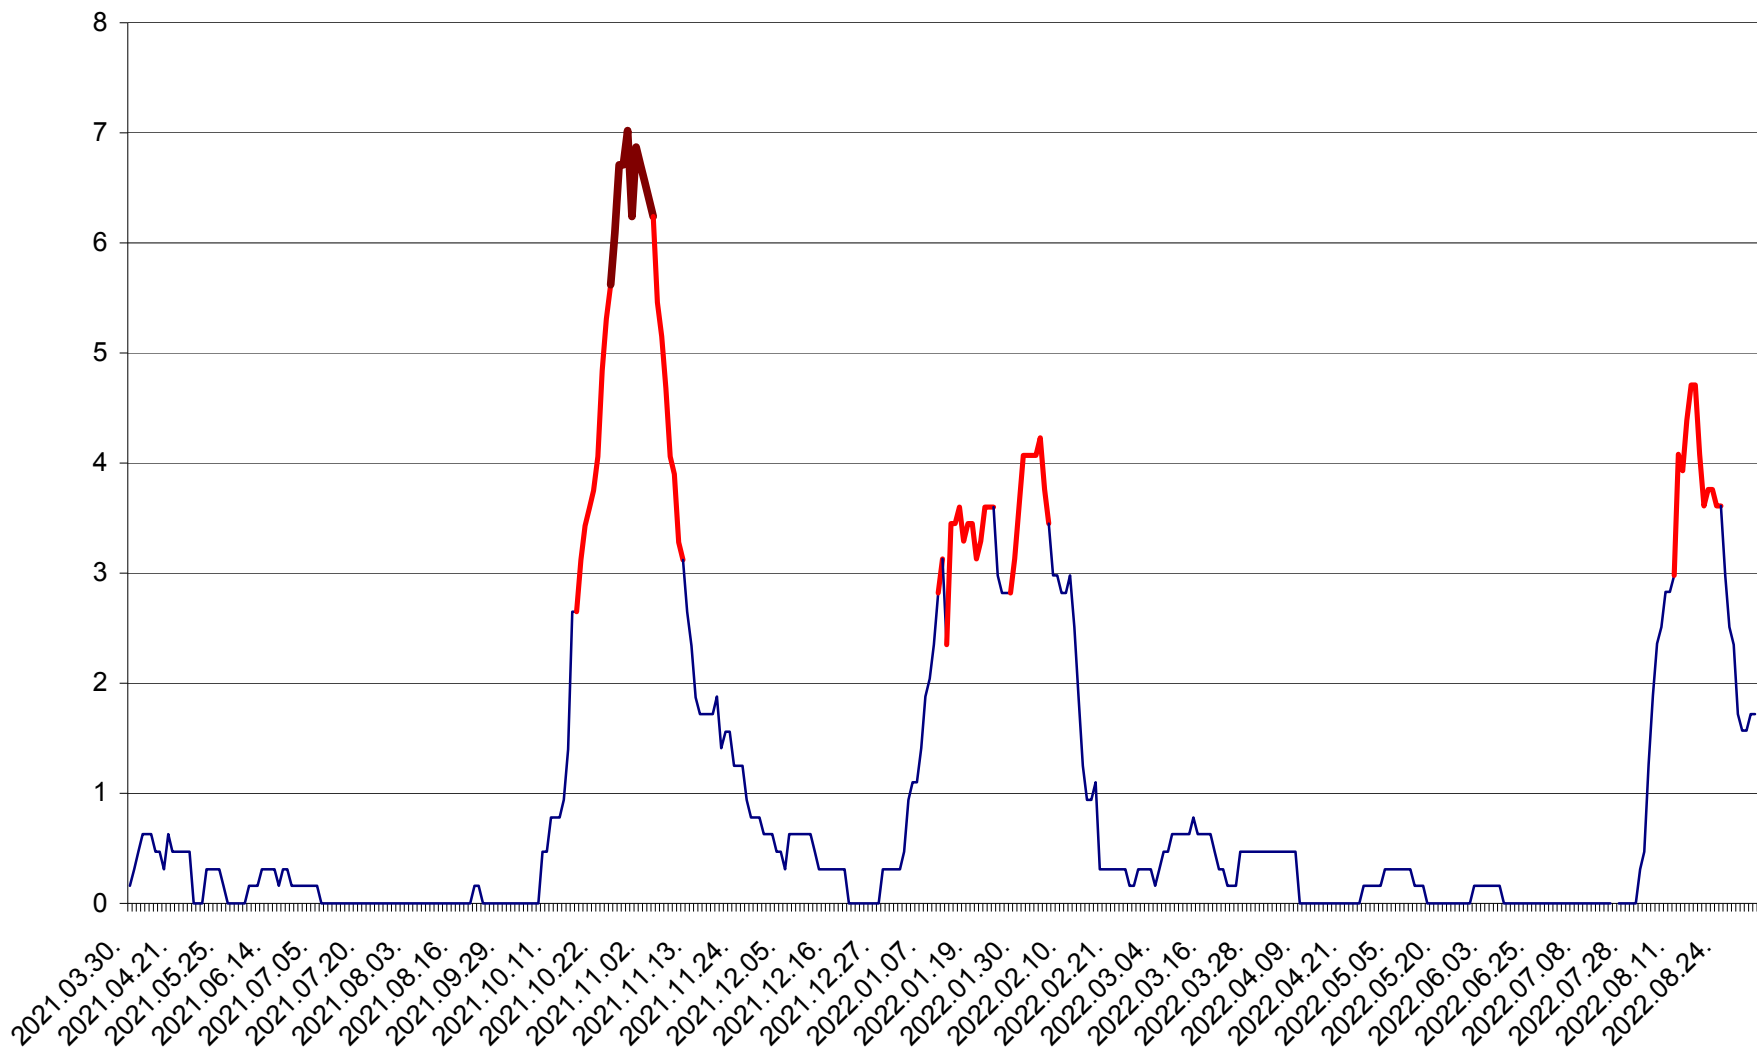

PLĂIEȘII DE JOS - Evolutia incidentei cumulate pe 14 zile la ‰ de locuitori
2021.04.01. - 2022.09.03.

PORUMBENI - Evolutia incidentei cumulate pe 14 zile la ‰ de locuitori
2021.04.01. - 2022.09.03.

PRAID - Evolutia incidentei cumulate pe 14 zile la ‰ de locuitori
2021.04.01. - 2022.09.03.

RACU - Evolutia incidentei cumulate pe 14 zile la ‰ de locuitori
2021.04.01. - 2022.09.03.

REMETEA - Evolutia incidentei cumulate pe 14 zile la ‰ de locuitori
2021.04.01. - 2022.09.03.

SĂCEL - Evolutia incidentei cumulate pe 14 zile la ‰ de locuitori
2021.04.01. - 2022.09.03.