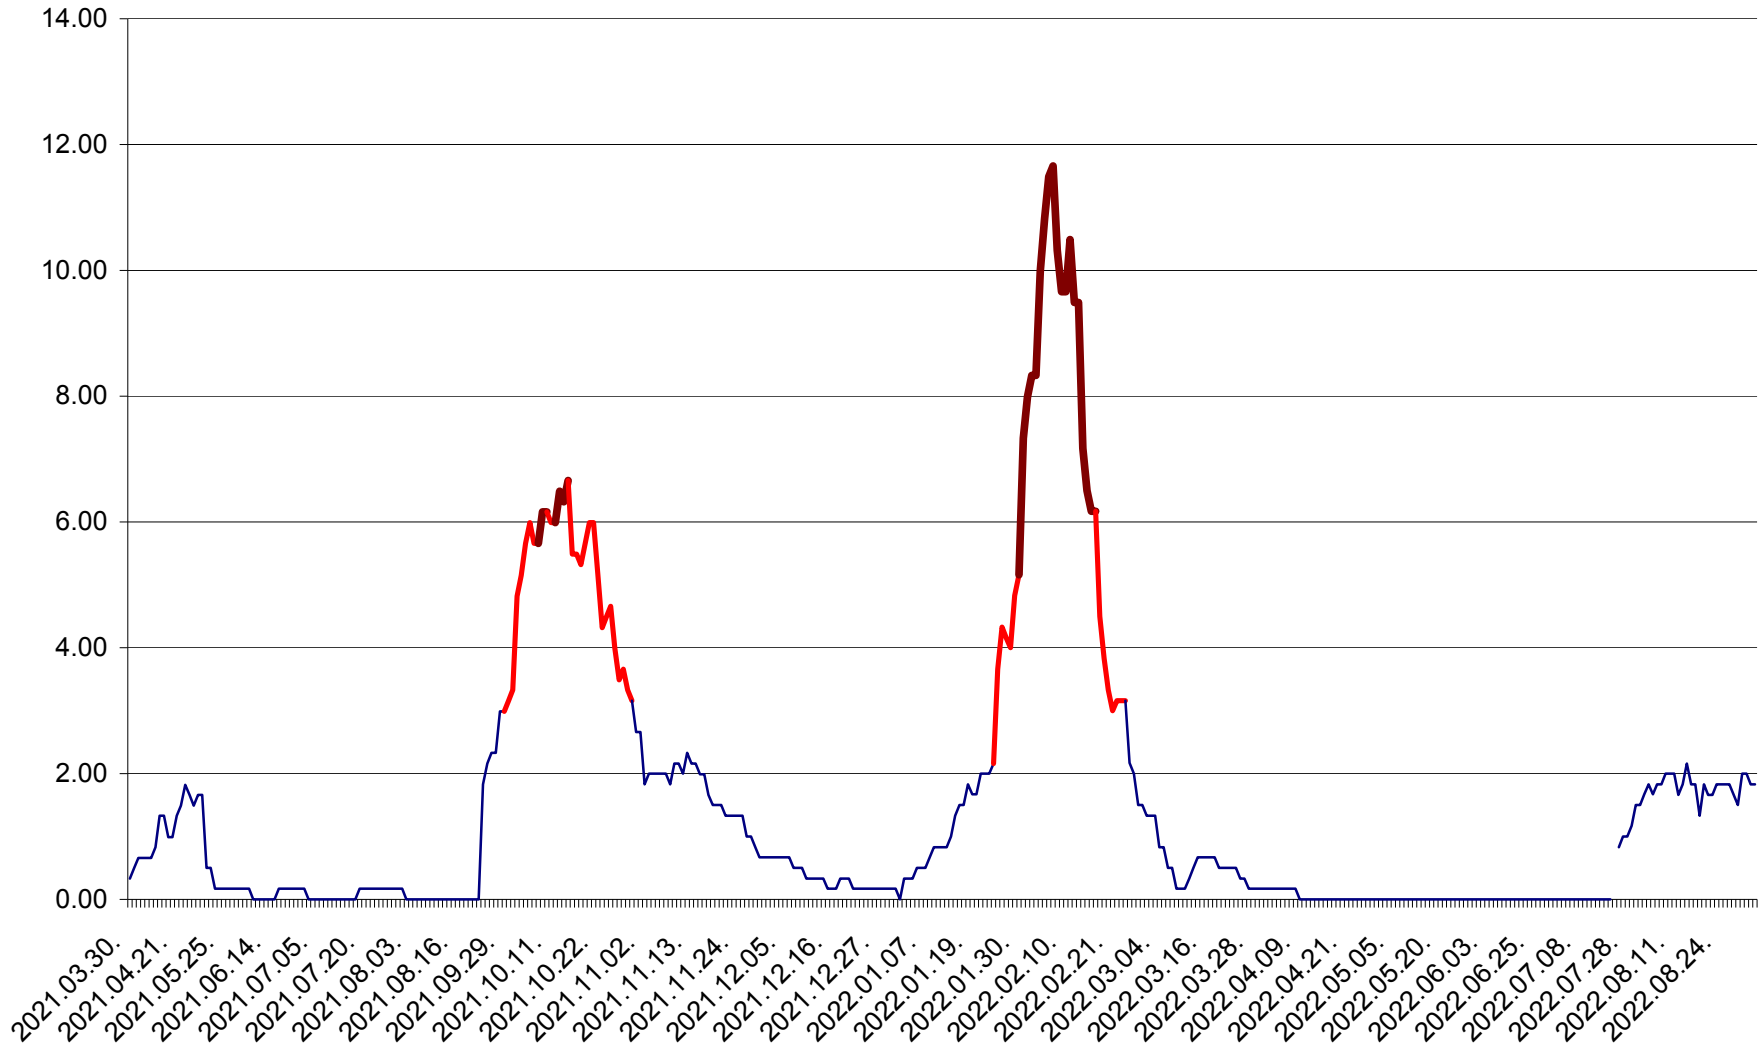

TUȘNAD - Evolutia incidentei cumulate pe 14 zile la ‰ de locuitori
2021.04.01. - 2022.09.03.

ULIEȘ - Evoluția incidentei cumulate pe 14 zile la ‰ de locuitori
2021.04.01. - 2022.09.03.

VĂRȘAG - Evolutia incidentei cumulate pe 14 zile la ‰ de locuitori
2021.04.01. - 2022.09.03.

ORAȘ VLĂHIȚA - Evolutia incidentei cumulate pe 14 zile la ‰ de locuitori
2021.04.01. - 2022.09.03.

VOȘLĂBENI - Evolutia incidentei cumulate pe 14 zile la ‰ de locuitori
2021.04.01. - 2022.09.03.

ZETEA - Evolutia incidentei cumulate pe 14 zile la ‰ de locuitori
2021.04.01. - 2022.09.03.