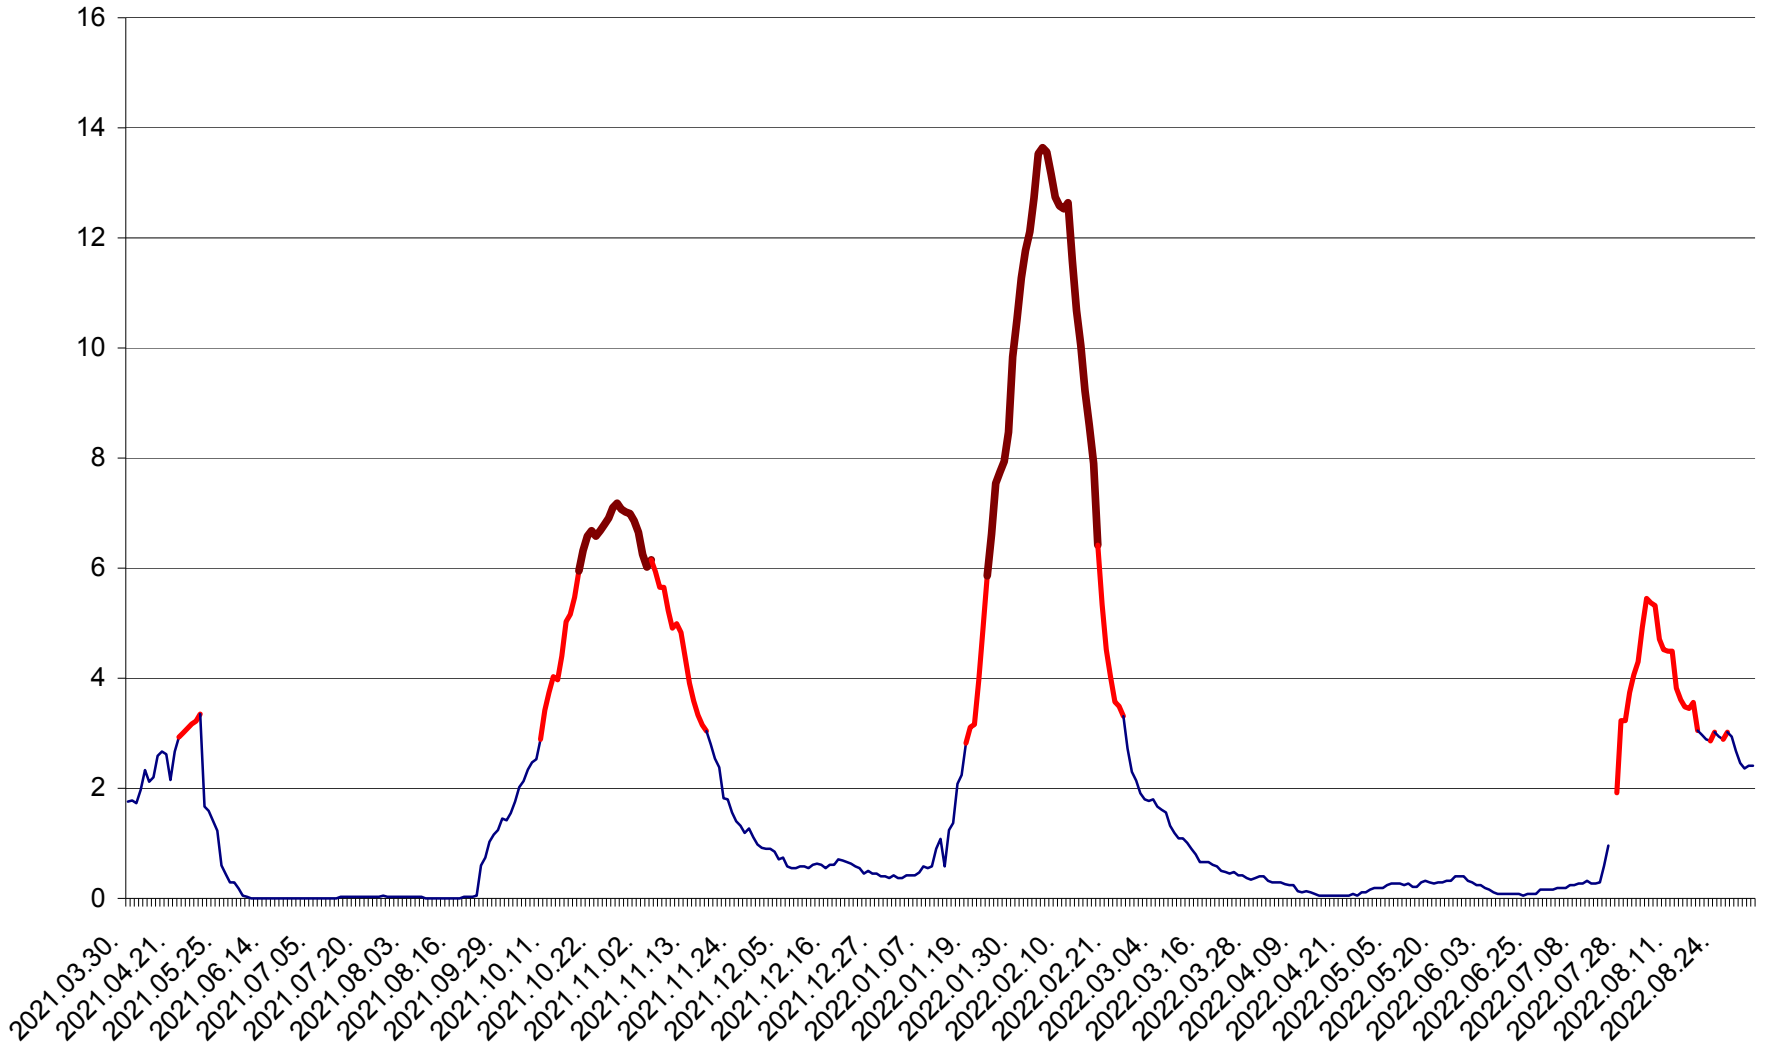

MĂRTINIȘ - Evolutia incidentei cumulate pe 14 zile la ‰ de locuitori
2021.04.01. - 2022.09.03.

MEREȘTI - Evolutia incidentei cumulate pe 14 zile la ‰ de locuitori
2021.04.01. - 2022.09.03.

MUNICIPIUL MIERCUREA-CIUC - Evolutia incidentei cumulate pe 14 zile la ‰ de locuitori
2021.04.01. - 2022.09.03.

MIHĂILENI - Evolutia incidentei cumulate pe 14 zile la ‰ de locuitori
2021.04.01. - 2022.09.03.

MUGENI - Evolutia incidentei cumulate pe 14 zile la ‰ de locuitori
2021.04.01. - 2022.09.03.

OCLAND - Evolutia incidentei cumulate pe 14 zile la ‰ de locuitori
2021.04.01. - 2022.09.03.

MUNICIPIUL ODORHEIU SECUIESC - Evolutia incidentei cumulate pe 14 zile la ‰ de locuitori
2021.04.01. - 2022.09.03.

PĂULENI-CIUC - Evolutia incidentei cumulate pe 14 zile la ‰ de locuitori
2021.04.01. - 2022.09.03.