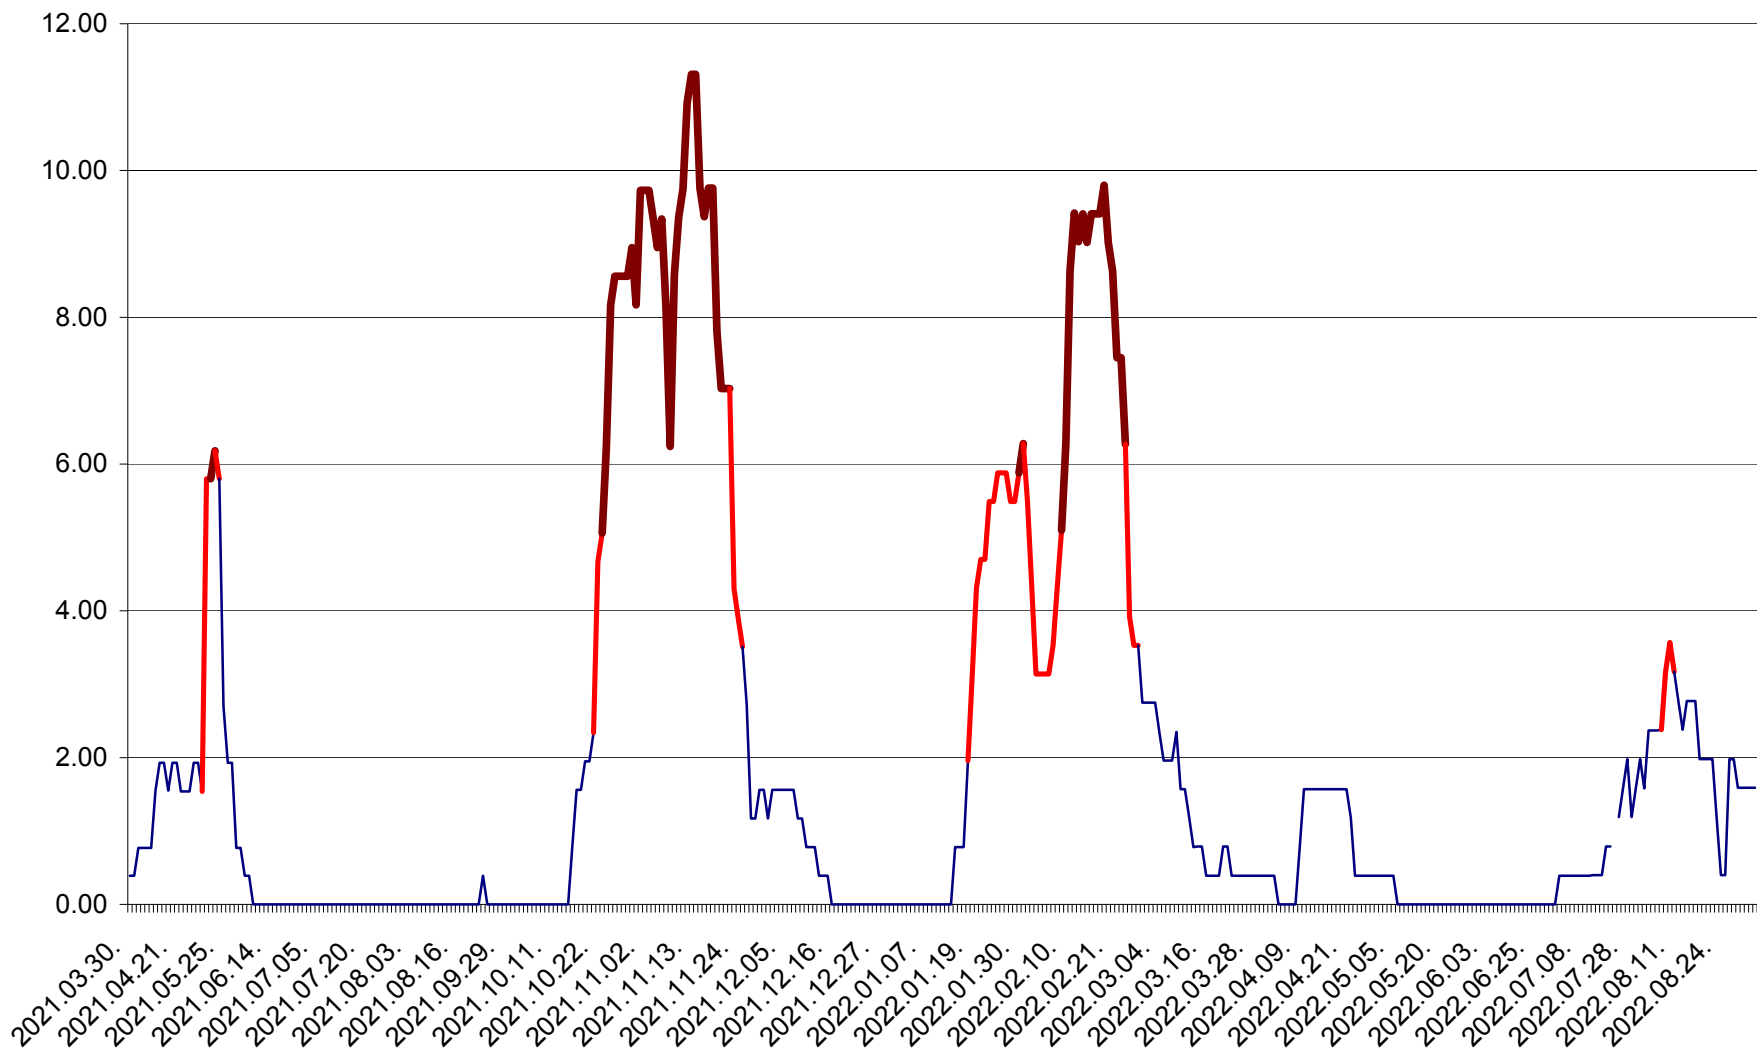

ATID - Evolutia incidentei cumulate pe 14 zile la % de locuitori
2021.04.01. - 2022.09.03.

AVRĂMEȘTI - Evolutia incidentei cumulate pe 14 zile la ‰ de locuitori
2021.04.01. - 2022.09.03.

ORAȘ BĂILE TUȘNAD - Evolutia incidentei cumulate pe 14 zile la ‰ de locuitori
2021.04.01. - 2022.09.03.

ORAȘ BĂLAN - Evoluția incidenței cumulate pe 14 zile la ‰ de locuitori
2021.04.01. - 2022.09.03.

BILBOR - Evolutia incidentei cumulate pe 14 zile la ‰ de locuitori
2021.04.01. - 2022.09.03.

ORAȘ BORSEC - Evolutia incidentei cumulate pe 14 zile la ‰ de locuitori
2021.04.01. - 2022.09.03.

BRĂDEȘTI - Evolutia incidentei cumulate pe 14 zile la ‰ de locuitori
2021.04.01. - 2022.09.03.

CĂPÂLNÎȚA - Evoluția incidenței cumulate pe 14 zile la ‰ de locuitori
2021.04.01. - 2022.09.03.

CÂRȚA - Evolutia incidentei cumulate pe 14 zile la ‰ de locuitori
2021.04.01. - 2022.09.03.