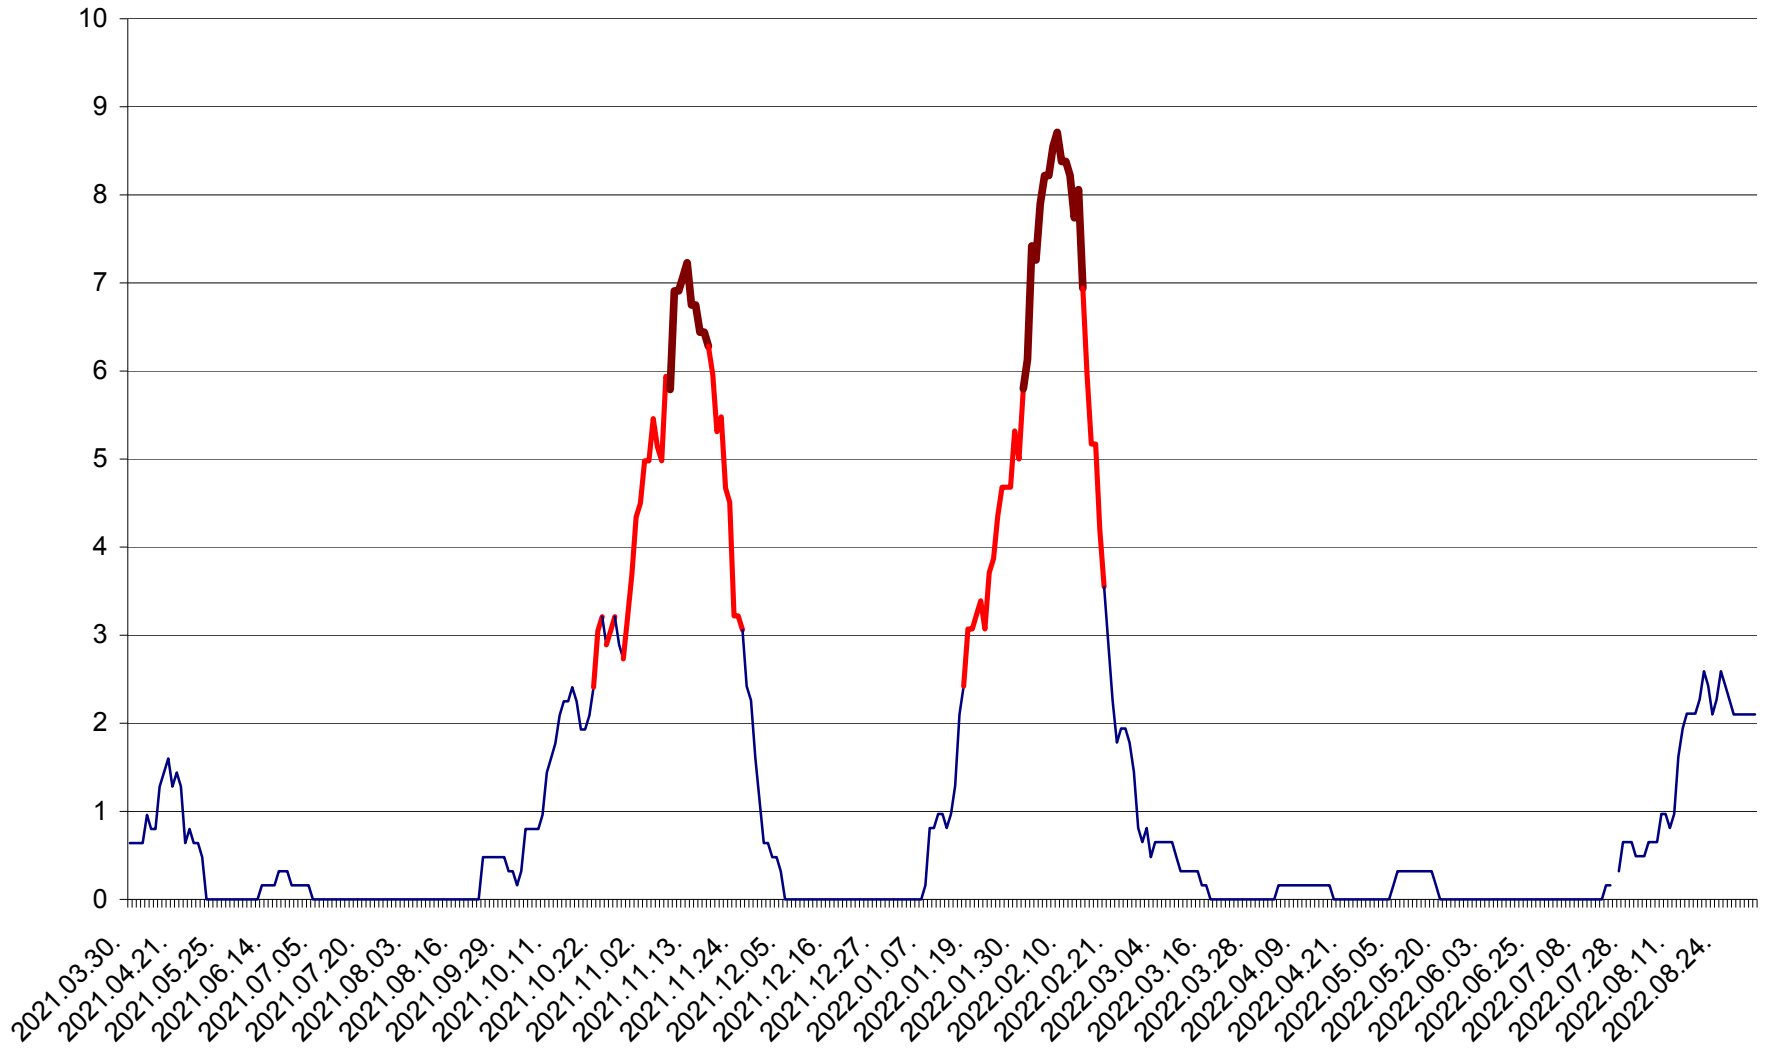

PLĂIEȘII DE JOS - Evolutia incidentei cumulate pe 14 zile la ‰ de locuitori
2021.04.01. - 2022.09.03.

PORUMBENI - Evolutia incidentei cumulate pe 14 zile la ‰ de locuitori
2021.04.01. - 2022.09.03.

PRAID - Evolutia incidentei cumulate pe 14 zile la ‰ de locuitori
2021.04.01. - 2022.09.03.

RACU - Evolutia incidentei cumulate pe 14 zile la ‰ de locuitori
2021.04.01. - 2022.09.03.

REMETEA - Evolutia incidentei cumulate pe 14 zile la ‰ de locuitori
2021.04.01. - 2022.09.03.

SĂCEL - Evolutia incidentei cumulate pe 14 zile la ‰ de locuitori
2021.04.01. - 2022.09.03.

SÂNCRĂIENI - Evolutia incidentei cumulate pe 14 zile la ‰ de locuitori
2021.04.01. - 2022.09.03.

SÂNDOMINIC - Evolutia incidentei cumulate pe 14 zile la ‰ de locuitori
2021.04.01. - 2022.09.03.

SÂNMARTIN - Evolutia incidentei cumulate pe 14 zile la ‰ de locuitori
2021.04.01. - 2022.09.03.