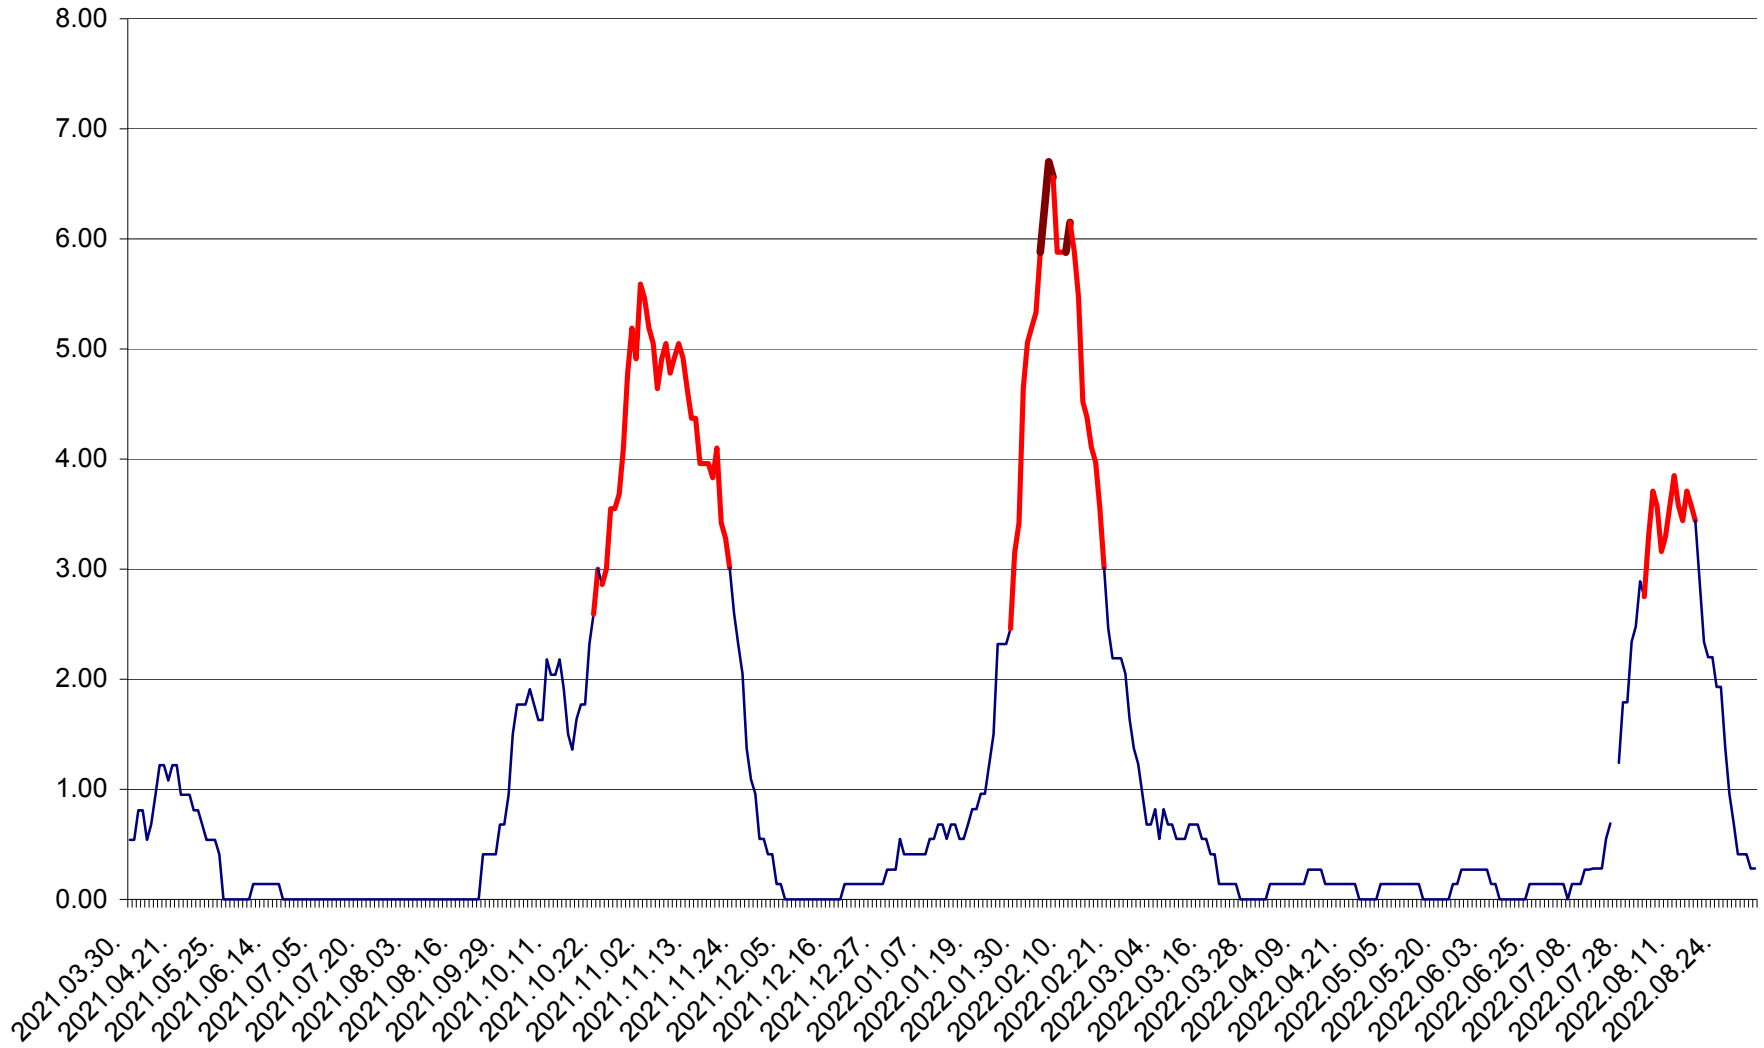

ATID - Evolutia incidentei cumulate pe 14 zile la % de locuitori
2021.04.01. - 2022.09.03.

AVRĂMEȘTI - Evolutia incidentei cumulate pe 14 zile la ‰ de locuitori
2021.04.01. - 2022.09.03.

ORAȘ BĂILE TUȘNAD - Evolutia incidentei cumulate pe 14 zile la ‰ de locuitori
2021.04.01. - 2022.09.03.

ORAȘ BĂLAN - Evoluția incidenței cumulate pe 14 zile la ‰ de locuitori
2021.04.01. - 2022.09.03.

BILBOR - Evolutia incidentei cumulate pe 14 zile la ‰ de locuitori
2021.04.01. - 2022.09.03.

ORAȘ BORSEC - Evolutia incidentei cumulate pe 14 zile la ‰ de locuitori
2021.04.01. - 2022.09.03.

BRĂDEȘTI - Evolutia incidentei cumulate pe 14 zile la ‰ de locuitori
2021.04.01. - 2022.09.03.

CĂPÂLNÎȚA - Evoluția incidenței cumulate pe 14 zile la ‰ de locuitori
2021.04.01. - 2022.09.03.

CÂRȚA - Evolutia incidentei cumulate pe 14 zile la ‰ de locuitori
2021.04.01. - 2022.09.03.