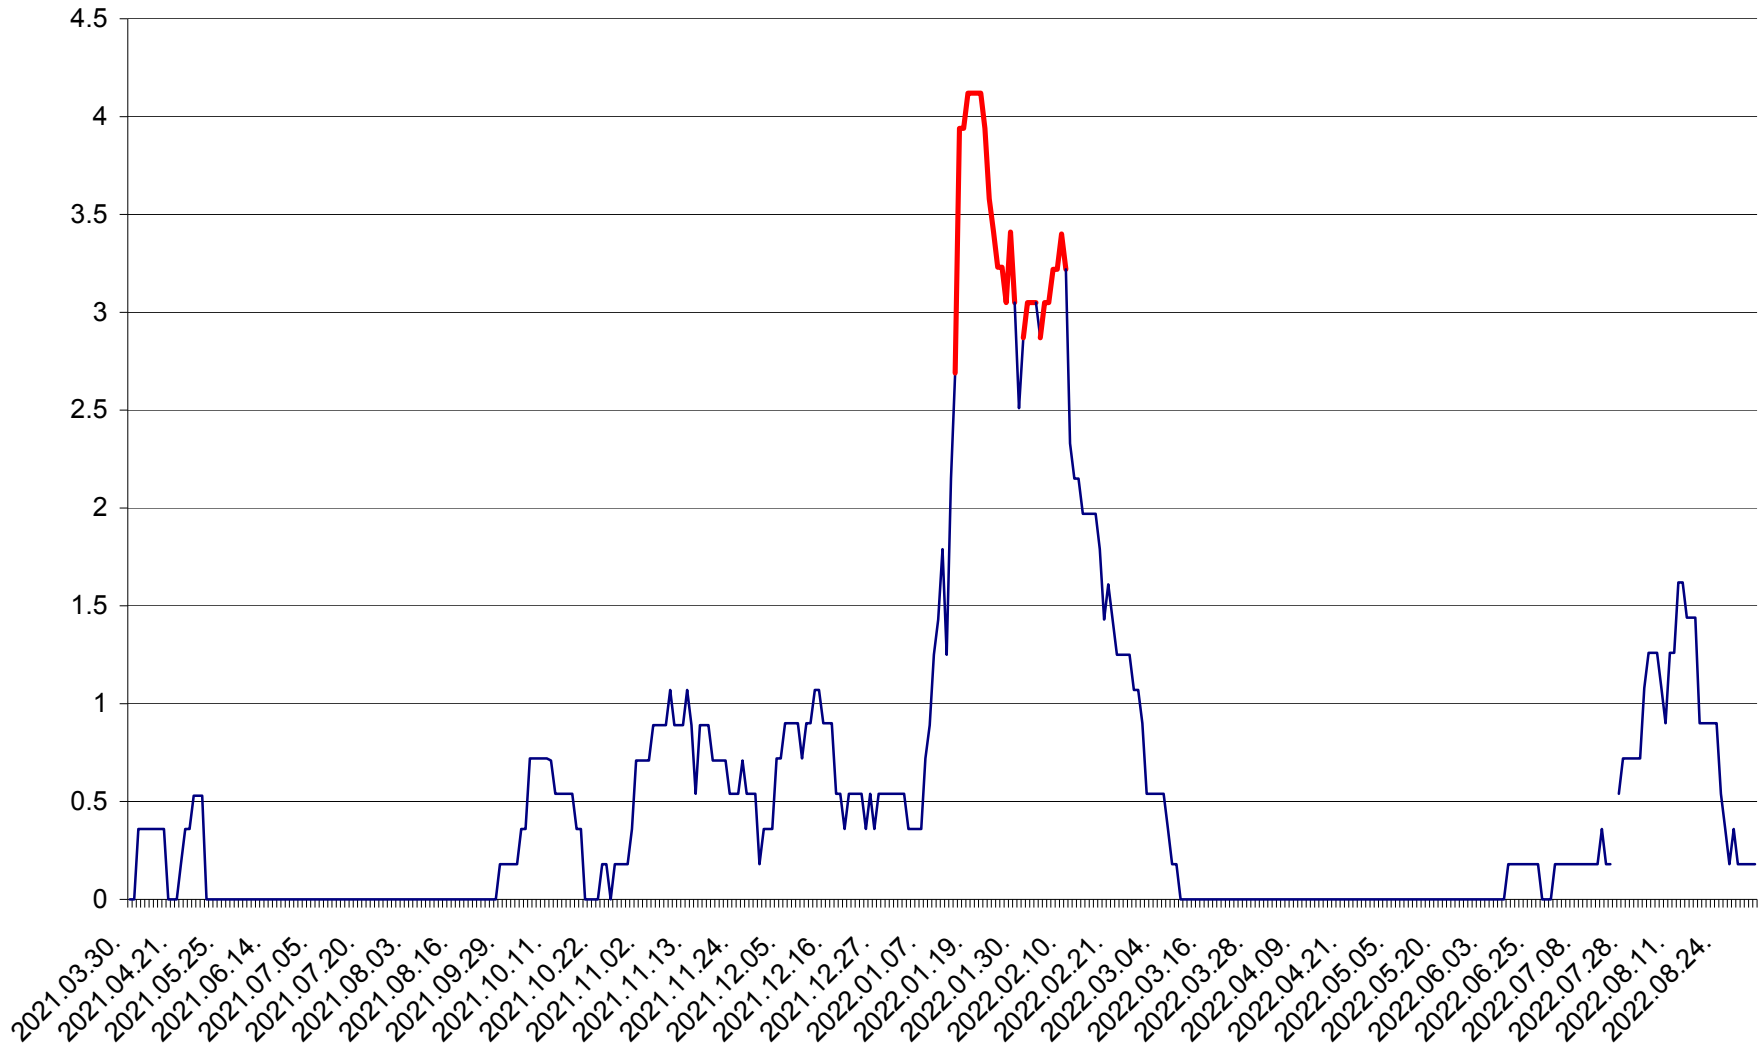

FELICENI - Evolutia incidentei cumulate pe 14 zile la % de locuitori
2021.04.01. - 2022.09.03.

FRUMOASA - Evolutia incidentei cumulate pe 14 zile la ‰ de locuitori
2021.04.01. - 2022.09.03.

GĂLĂUȚAȘ - Evoluția incidentei cumulate pe 14 zile la ‰ de locuitori
2021.04.01. - 2022.09.03.

MUNICIPIUL GHEORGHENI - Evolutia incidentei cumulate pe 14 zile la % de locuitori
2021.04.01. - 2022.09.03.

JOSENI - Evolutia incidentei cumulate pe 14 zile la ‰ de locuitori
2021.04.01. - 2022.09.03.

LĂZAREA - Evolutia incidentei cumulate pe 14 zile la % de locuitori
2021.04.01. - 2022.09.03.

LELICENI - Evolutia incidentei cumulate pe 14 zile la ‰ de locuitori
2021.04.01. - 2022.09.03.

LUETA - Evolutia incidentei cumulate pe 14 zile la ‰ de locuitori
2021.04.01. - 2022.09.03.

LUNCA DE JOS - Evolutia incidentei cumulate pe 14 zile la ‰ de locuitori
2021.04.01. - 2022.09.03.