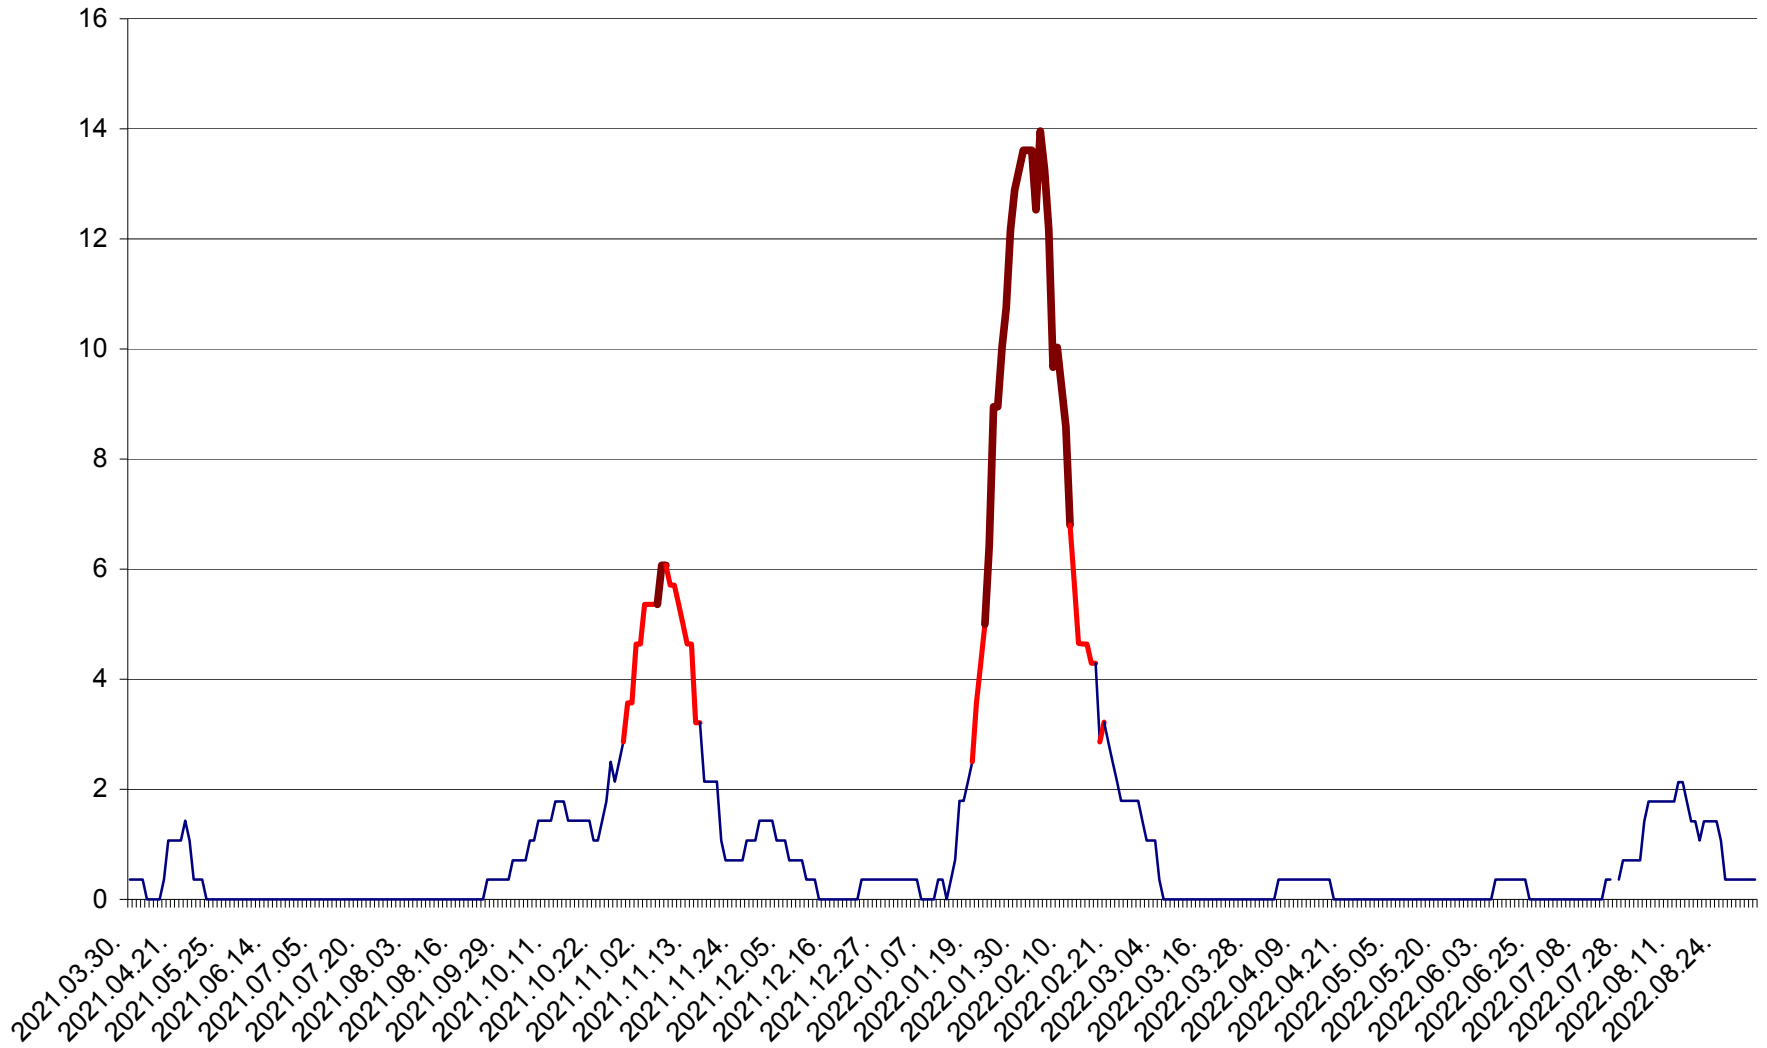

ȘIMONEȘTI - Evolutia incidentei cumulate pe 14 zile la ‰ de locuitori
2021.04.01. - 2022.09.03.