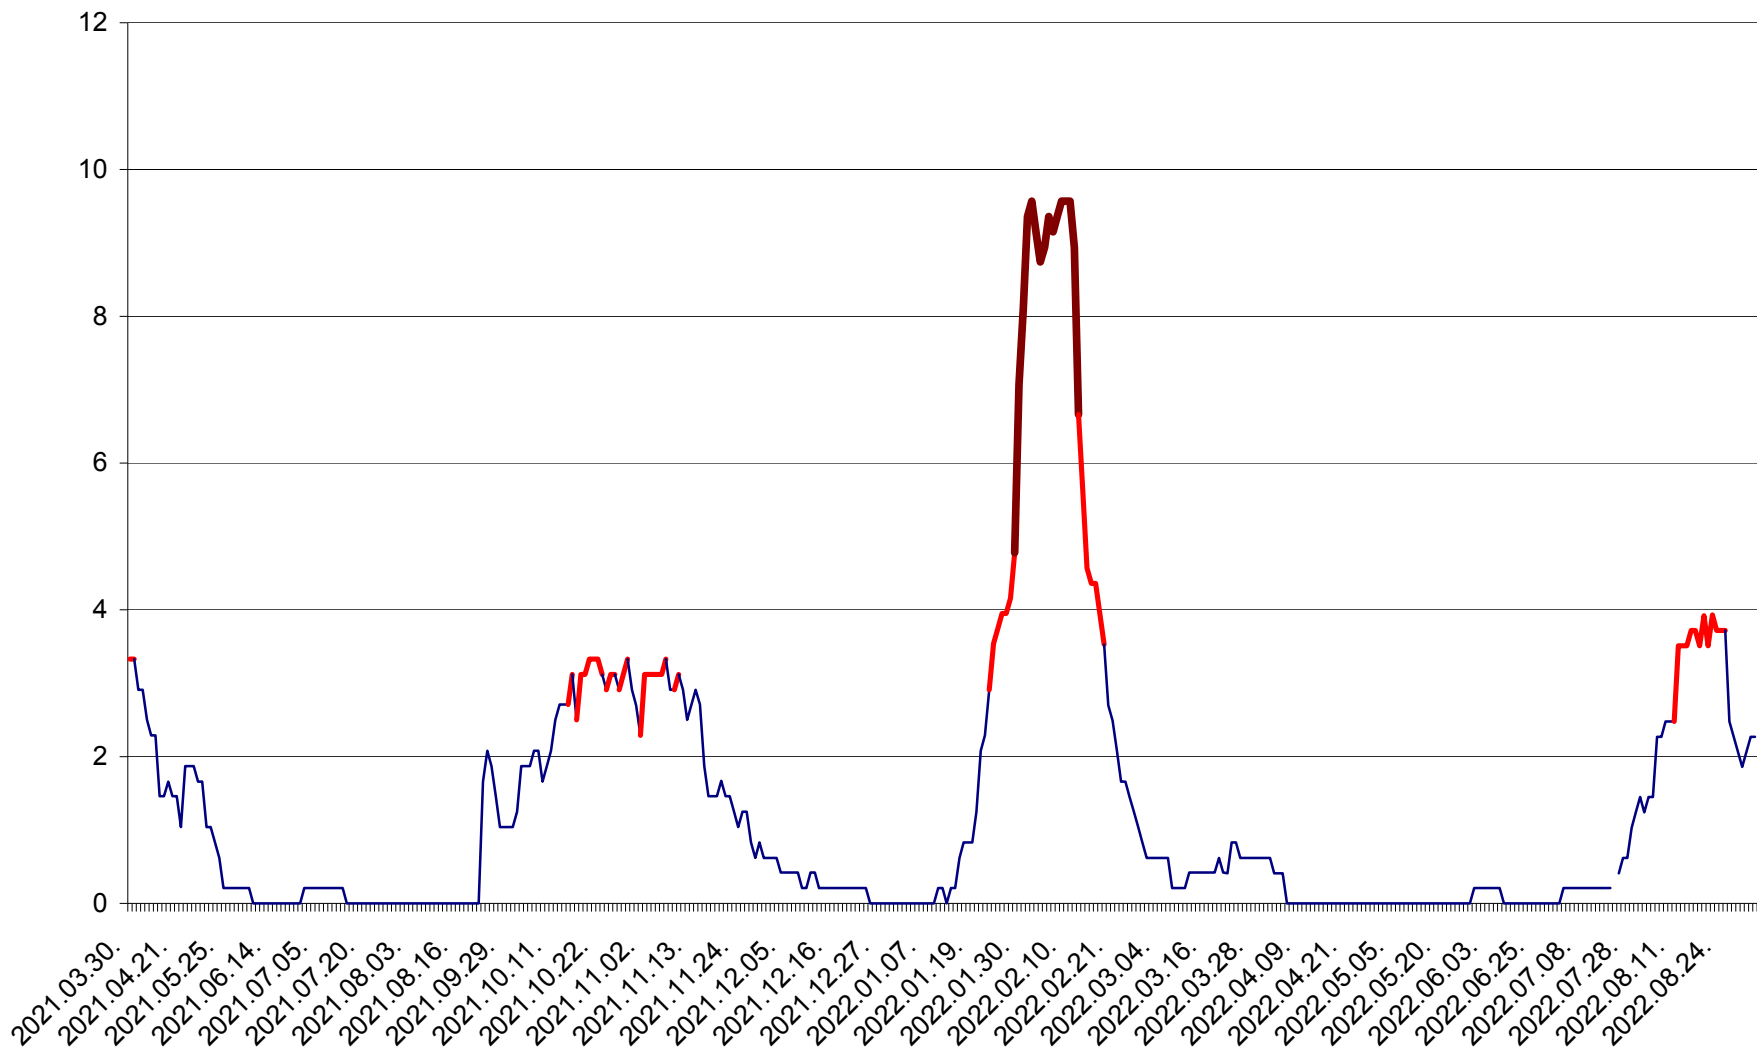

MUNICIPIUL GHEORGHENI - Evolutia incidentei cumulate pe 14 zile la % de locuitori
2021.04.01. - 2022.09.03.

JOSENI - Evolutia incidentei cumulate pe 14 zile la ‰ de locuitori
2021.04.01. - 2022.09.03.

LĂZAREA - Evolutia incidentei cumulate pe 14 zile la % de locuitori
2021.04.01. - 2022.09.03.

LELICENI - Evolutia incidentei cumulate pe 14 zile la ‰ de locuitori
2021.04.01. - 2022.09.03.

LUETA - Evolutia incidentei cumulate pe 14 zile la ‰ de locuitori
2021.04.01. - 2022.09.03.

LUNCA DE JOS - Evolutia incidentei cumulate pe 14 zile la ‰ de locuitori
2021.04.01. - 2022.09.03.

LUNCA DE SUS - Evolutia incidentei cumulate pe 14 zile la ‰ de locuitori
2021.04.01. - 2022.09.03.

LUPENI - Evolutia incidentei cumulate pe 14 zile la ‰ de locuitori
2021.04.01. - 2022.09.03.

MĂDĂRAȘ - Evolutia incidentei cumulate pe 14 zile la ‰ de locuitori
2021.04.01. - 2022.09.03.