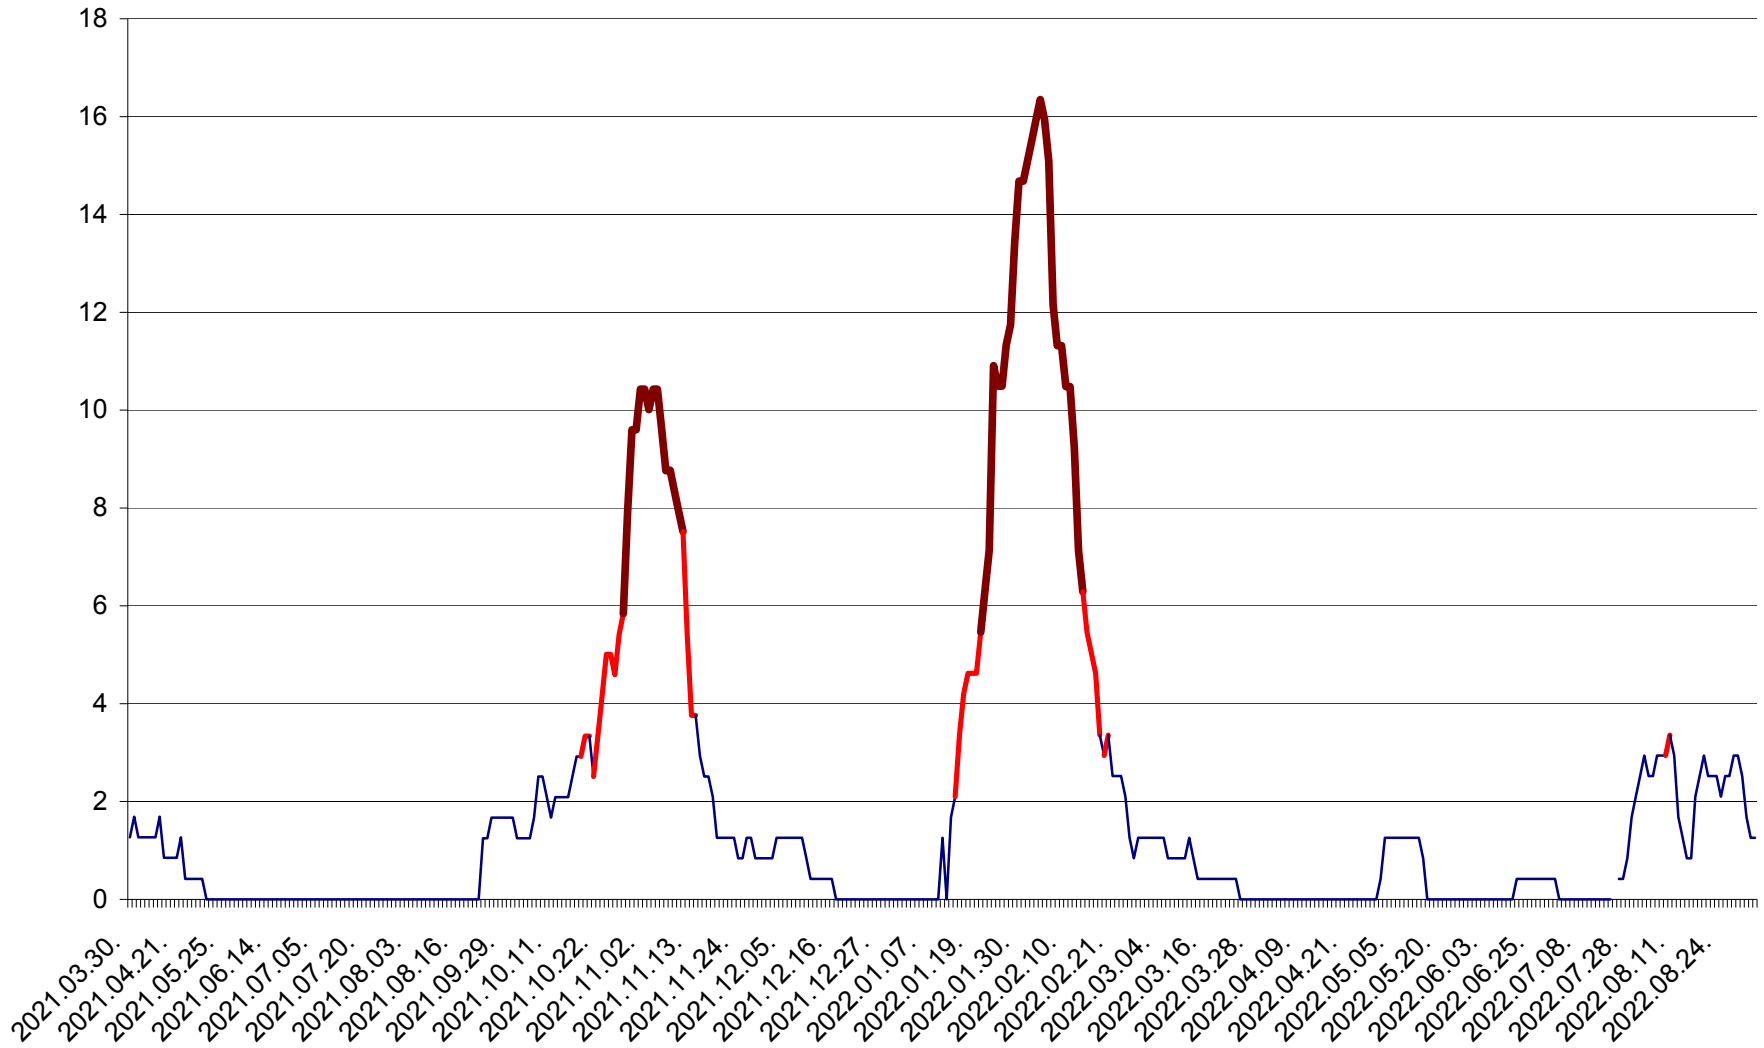

FELICENI - Evolutia incidentei cumulate pe 14 zile la % de locuitori
2021.04.01. - 2022.09.03.

FRUMOASA - Evolutia incidentei cumulate pe 14 zile la ‰ de locuitori
2021.04.01. - 2022.09.03.

GĂLĂUȚAȘ - Evoluția incidentei cumulate pe 14 zile la ‰ de locuitori
2021.04.01. - 2022.09.03.

MUNICIPIUL GHEORGHENI - Evolutia incidentei cumulate pe 14 zile la % de locuitori
2021.04.01. - 2022.09.03.

JOSENI - Evolutia incidentei cumulate pe 14 zile la ‰ de locuitori
2021.04.01. - 2022.09.03.

LĂZAREA - Evolutia incidentei cumulate pe 14 zile la % de locuitori
2021.04.01. - 2022.09.03.

LELICENI - Evolutia incidentei cumulate pe 14 zile la ‰ de locuitori
2021.04.01. - 2022.09.03.

LUETA - Evolutia incidentei cumulate pe 14 zile la ‰ de locuitori
2021.04.01. - 2022.09.03.

LUNCA DE JOS - Evolutia incidentei cumulate pe 14 zile la ‰ de locuitori
2021.04.01. - 2022.09.03.