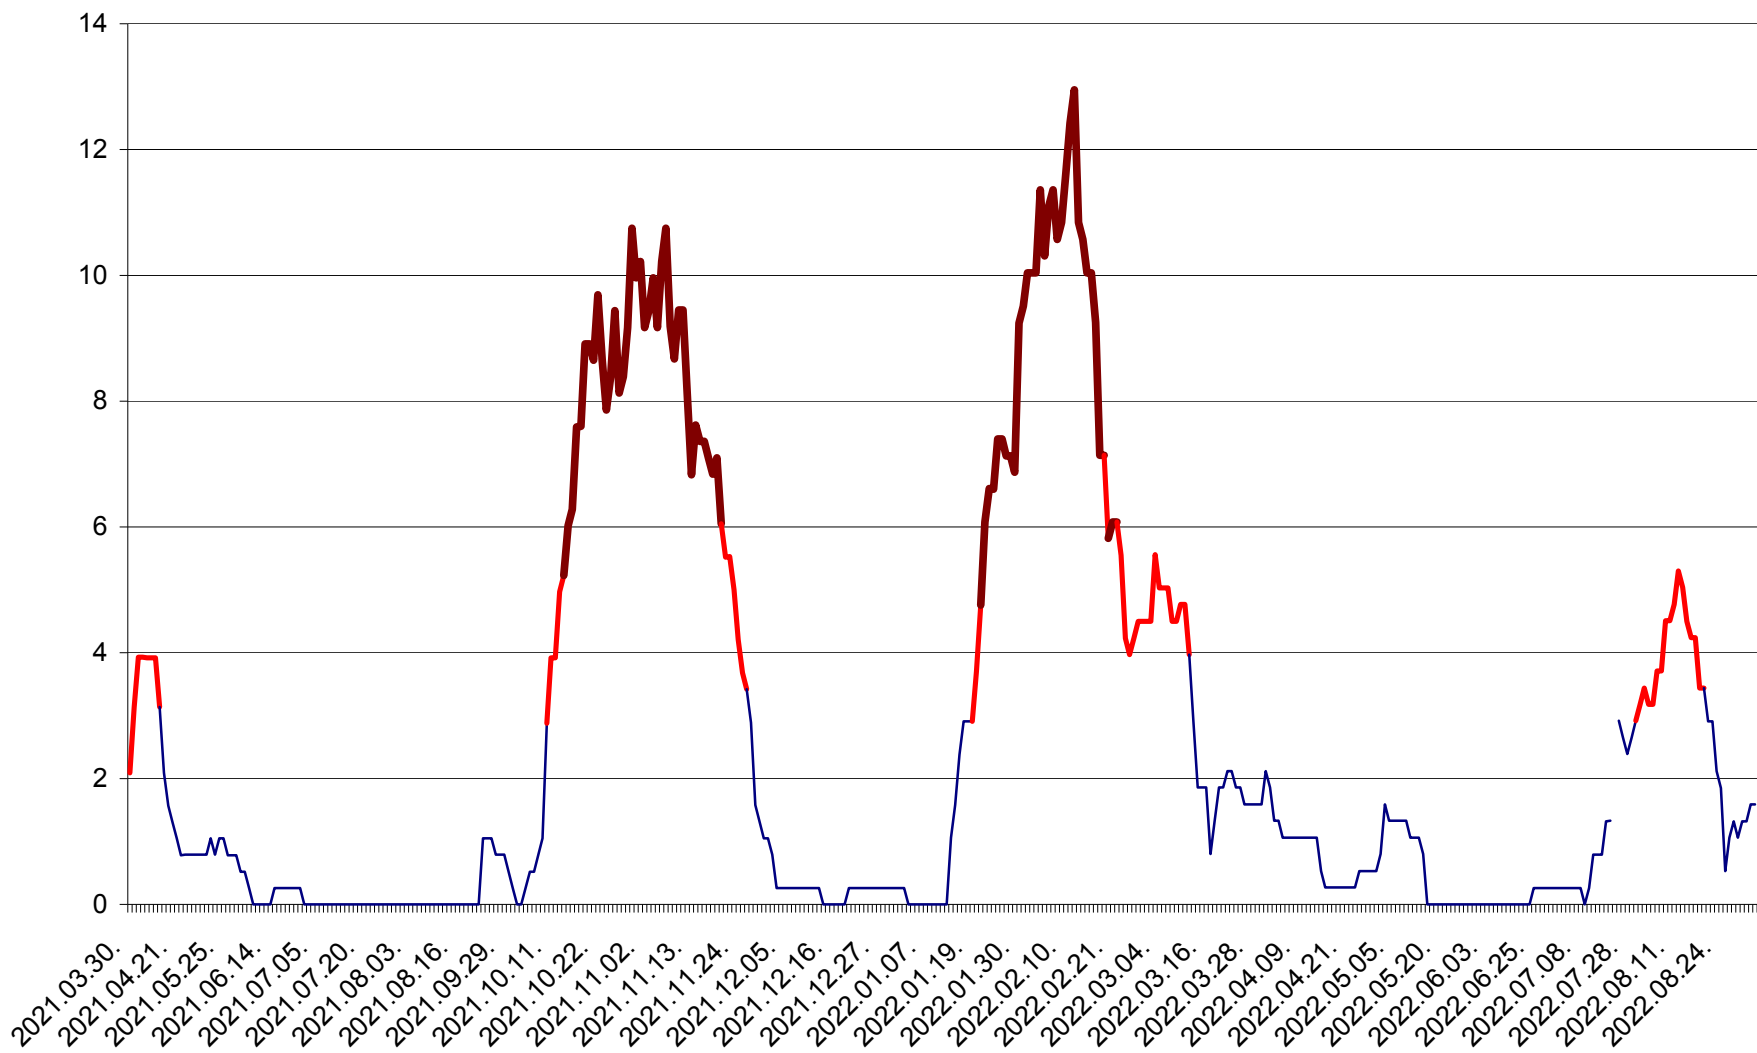

RACU - Evolutia incidentei cumulate pe 14 zile la ‰ de locuitori
2021.04.01. - 2022.09.03.

REMETEA - Evolutia incidentei cumulate pe 14 zile la ‰ de locuitori
2021.04.01. - 2022.09.03.

SĂCEL - Evolutia incidentei cumulate pe 14 zile la ‰ de locuitori
2021.04.01. - 2022.09.03.

SÂNCRĂIENI - Evolutia incidentei cumulate pe 14 zile la ‰ de locuitori
2021.04.01. - 2022.09.03.

SÂNDOMINIC - Evolutia incidentei cumulate pe 14 zile la ‰ de locuitori
2021.04.01. - 2022.09.03.

SÂNMARTIN - Evolutia incidentei cumulate pe 14 zile la ‰ de locuitori
2021.04.01. - 2022.09.03.

SÂNSIMION - Evolutia incidentei cumulate pe 14 zile la ‰ de locuitori
2021.04.01. - 2022.09.03.

SÂNTIMBRU - Evolutia incidentei cumulate pe 14 zile la ‰ de locuitori
2021.04.01. - 2022.09.03.

SĂRMAȘ - Evolutia incidentei cumulate pe 14 zile la ‰ de locuitori
2021.04.01. - 2022.09.03.