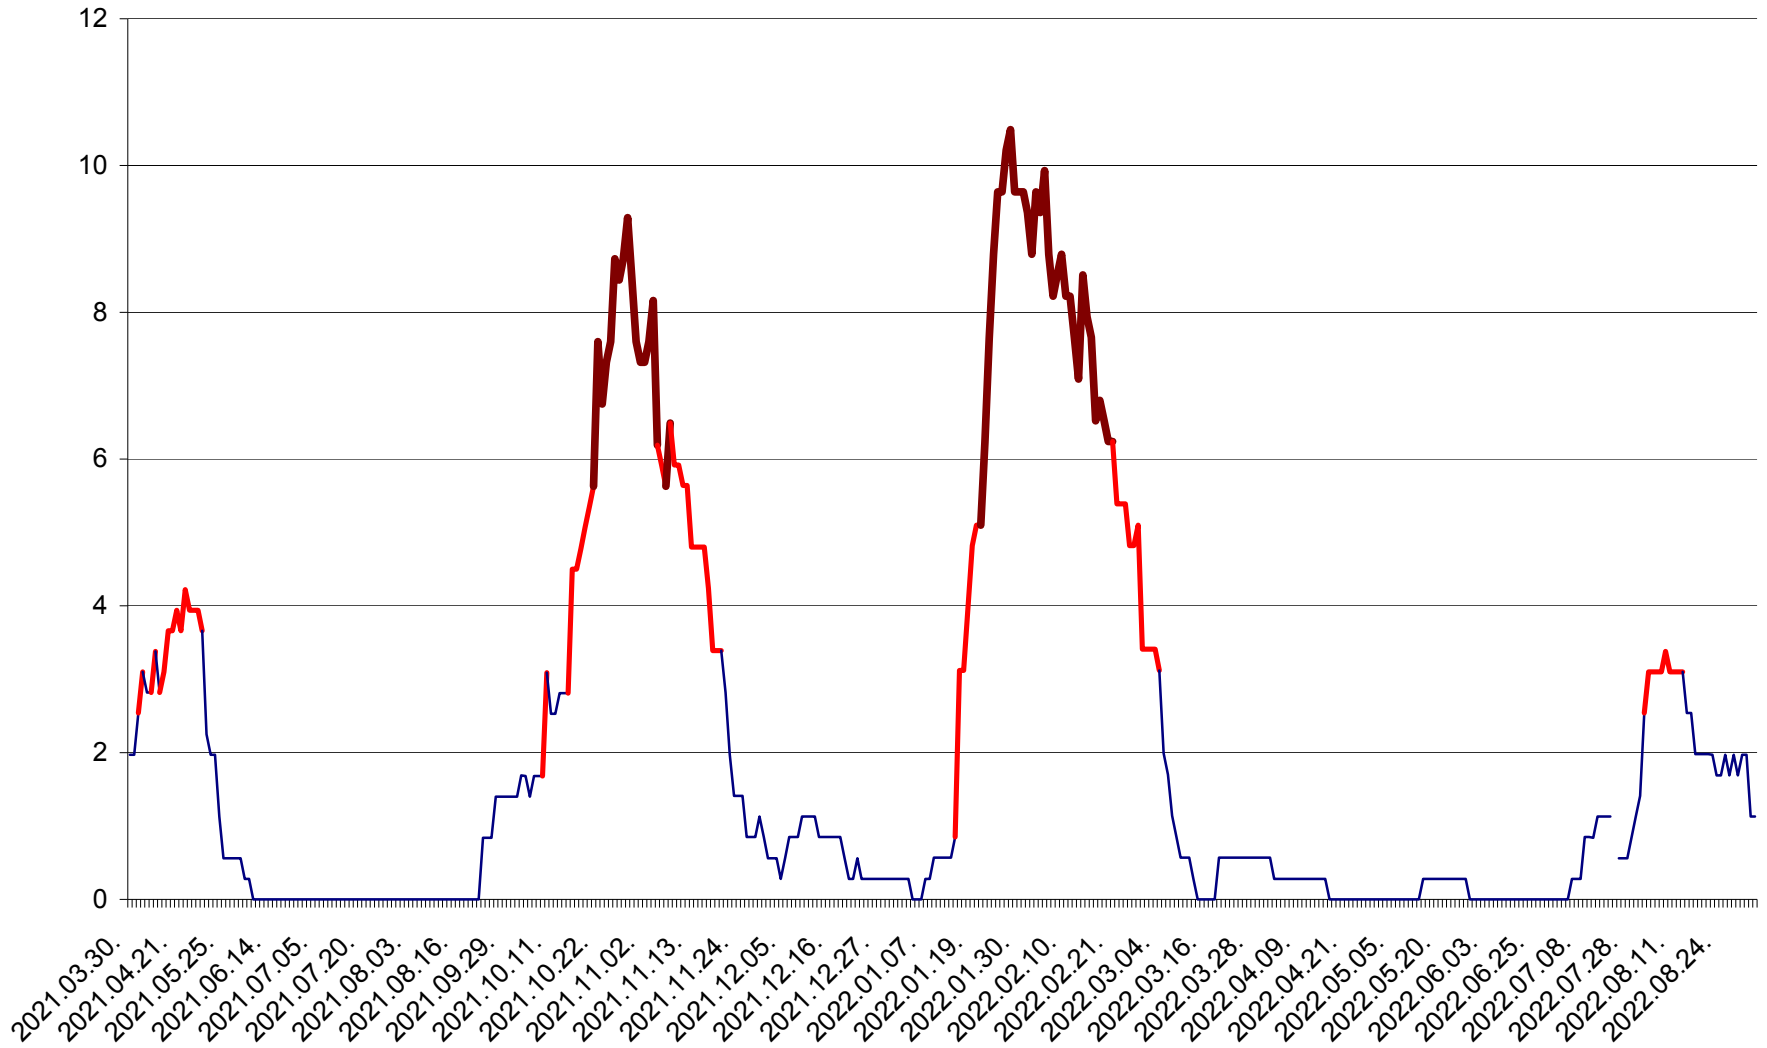

ORAȘ CRISTURU SECUIESC - Evolutia incidentei cumulate pe 14 zile la ‰ de locuitori
2021.04.01. - 2022.09.03.

DĂNEȘTI - Evolutia incidentei cumulate pe 14 zile la ‰ de locuitori
2021.04.01. - 2022.09.03.

DÂRJIU - Evolutia incidentei cumulate pe 14 zile la ‰ de locuitori
2021.04.01. - 2022.09.03.

DEALU - Evolutia incidentei cumulate pe 14 zile la ‰ de locuitori
2021.04.01. - 2022.09.03.

DITRĂU - Evolutia incidentei cumulate pe 14 zile la ‰ de locuitori
2021.04.01. - 2022.09.03.

FELICENI - Evolutia incidentei cumulate pe 14 zile la % de locuitori
2021.04.01. - 2022.09.03.

FRUMOASA - Evolutia incidentei cumulate pe 14 zile la ‰ de locuitori
2021.04.01. - 2022.09.03.

GĂLĂUȚAȘ - Evoluția incidentei cumulate pe 14 zile la ‰ de locuitori
2021.04.01. - 2022.09.03.