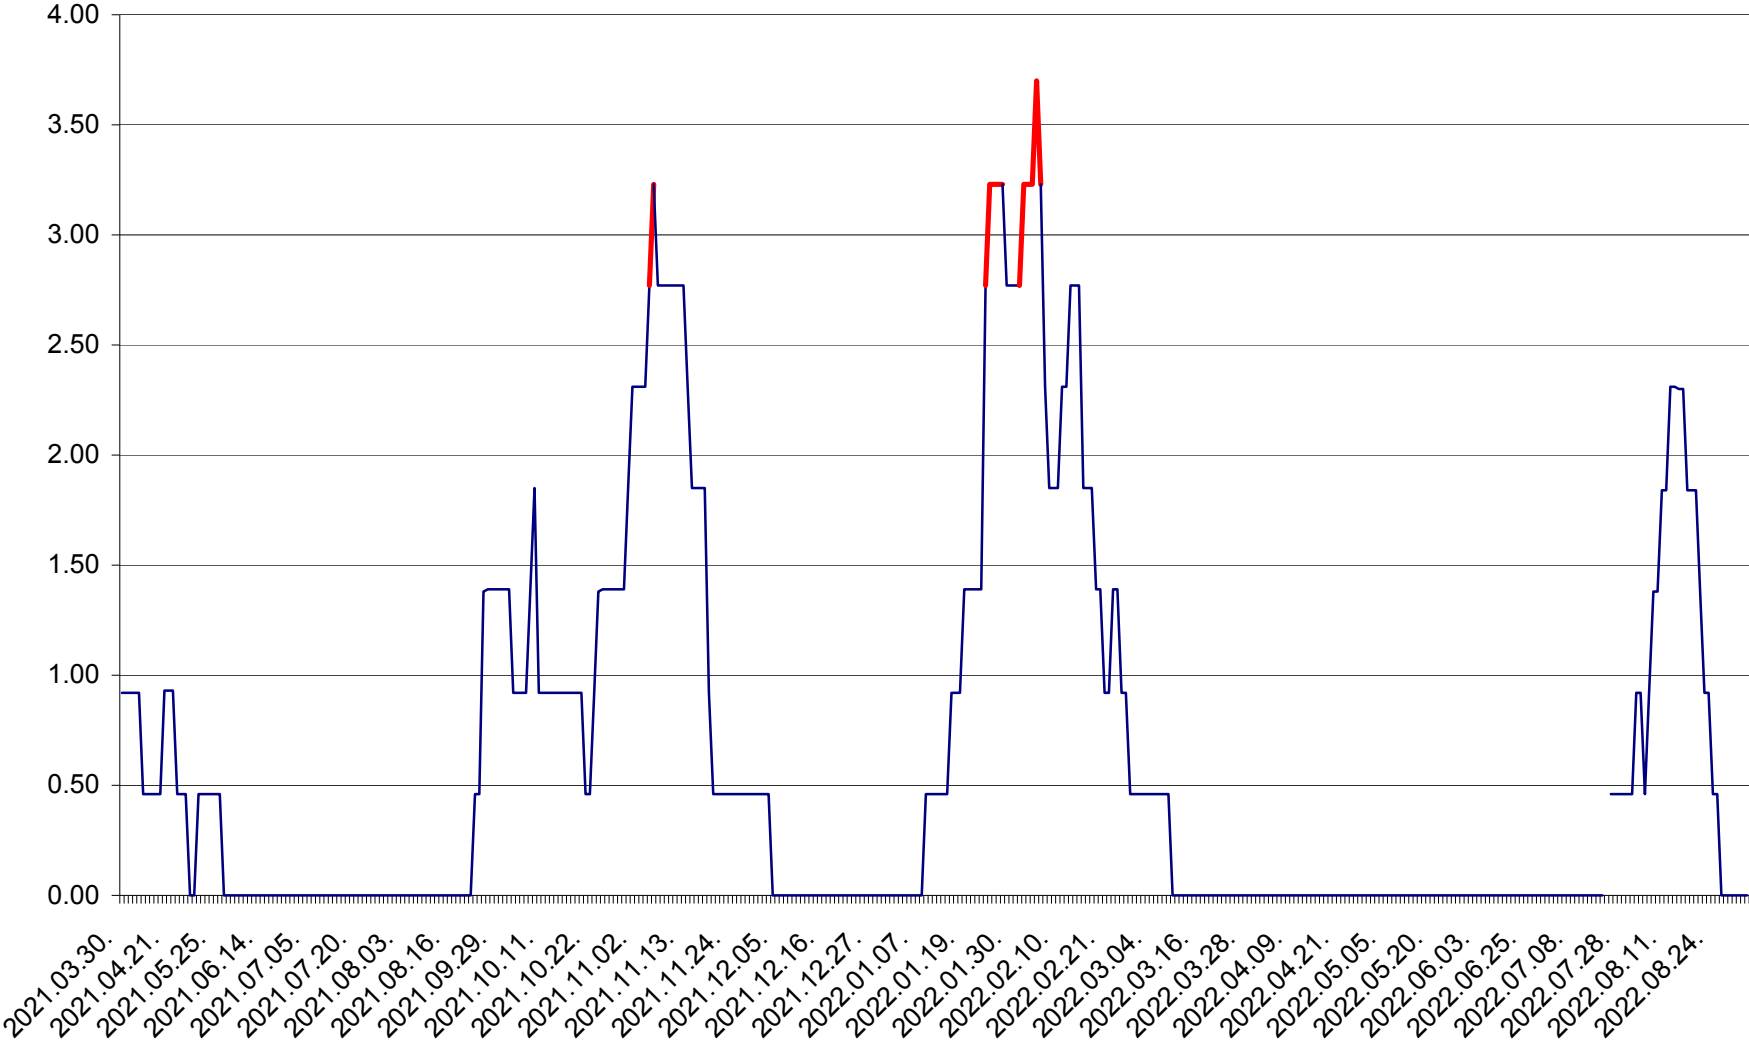

ATID - Evolutia incidentei cumulate pe 14 zile la % de locuitori
2021.04.01. - 2022.09.03.

AVRĂMEȘTI - Evolutia incidentei cumulate pe 14 zile la ‰ de locuitori
2021.04.01. - 2022.09.03.

ORAȘ BĂILE TUȘNAD - Evolutia incidentei cumulate pe 14 zile la ‰ de locuitori
2021.04.01. - 2022.09.03.

ORAȘ BĂLAN - Evoluția incidenței cumulate pe 14 zile la ‰ de locuitori
2021.04.01. - 2022.09.03.

BILBOR - Evolutia incidentei cumulate pe 14 zile la ‰ de locuitori
2021.04.01. - 2022.09.03.

ORAȘ BORSEC - Evolutia incidentei cumulate pe 14 zile la ‰ de locuitori
2021.04.01. - 2022.09.03.

BRĂDEȘTI - Evolutia incidentei cumulate pe 14 zile la ‰ de locuitori
2021.04.01. - 2022.09.03.

CĂPÂLNÎȚA - Evoluția incidenței cumulate pe 14 zile la ‰ de locuitori
2021.04.01. - 2022.09.03.

CÂRȚA - Evolutia incidentei cumulate pe 14 zile la ‰ de locuitori
2021.04.01. - 2022.09.03.

CICEU - Evolutia incidentei cumulate pe 14 zile la ‰ de locuitori
2021.04.01. - 2022.09.03.

CIUCSÂNGEORGIU - Evolutia incidentei cumulate pe 14 zile la ‰ de locuitori
2021.04.01. - 2022.09.03.

CIUMANI - Evolutia incidentei cumulate pe 14 zile la ‰ de locuitori
2021.04.01. - 2022.09.03.