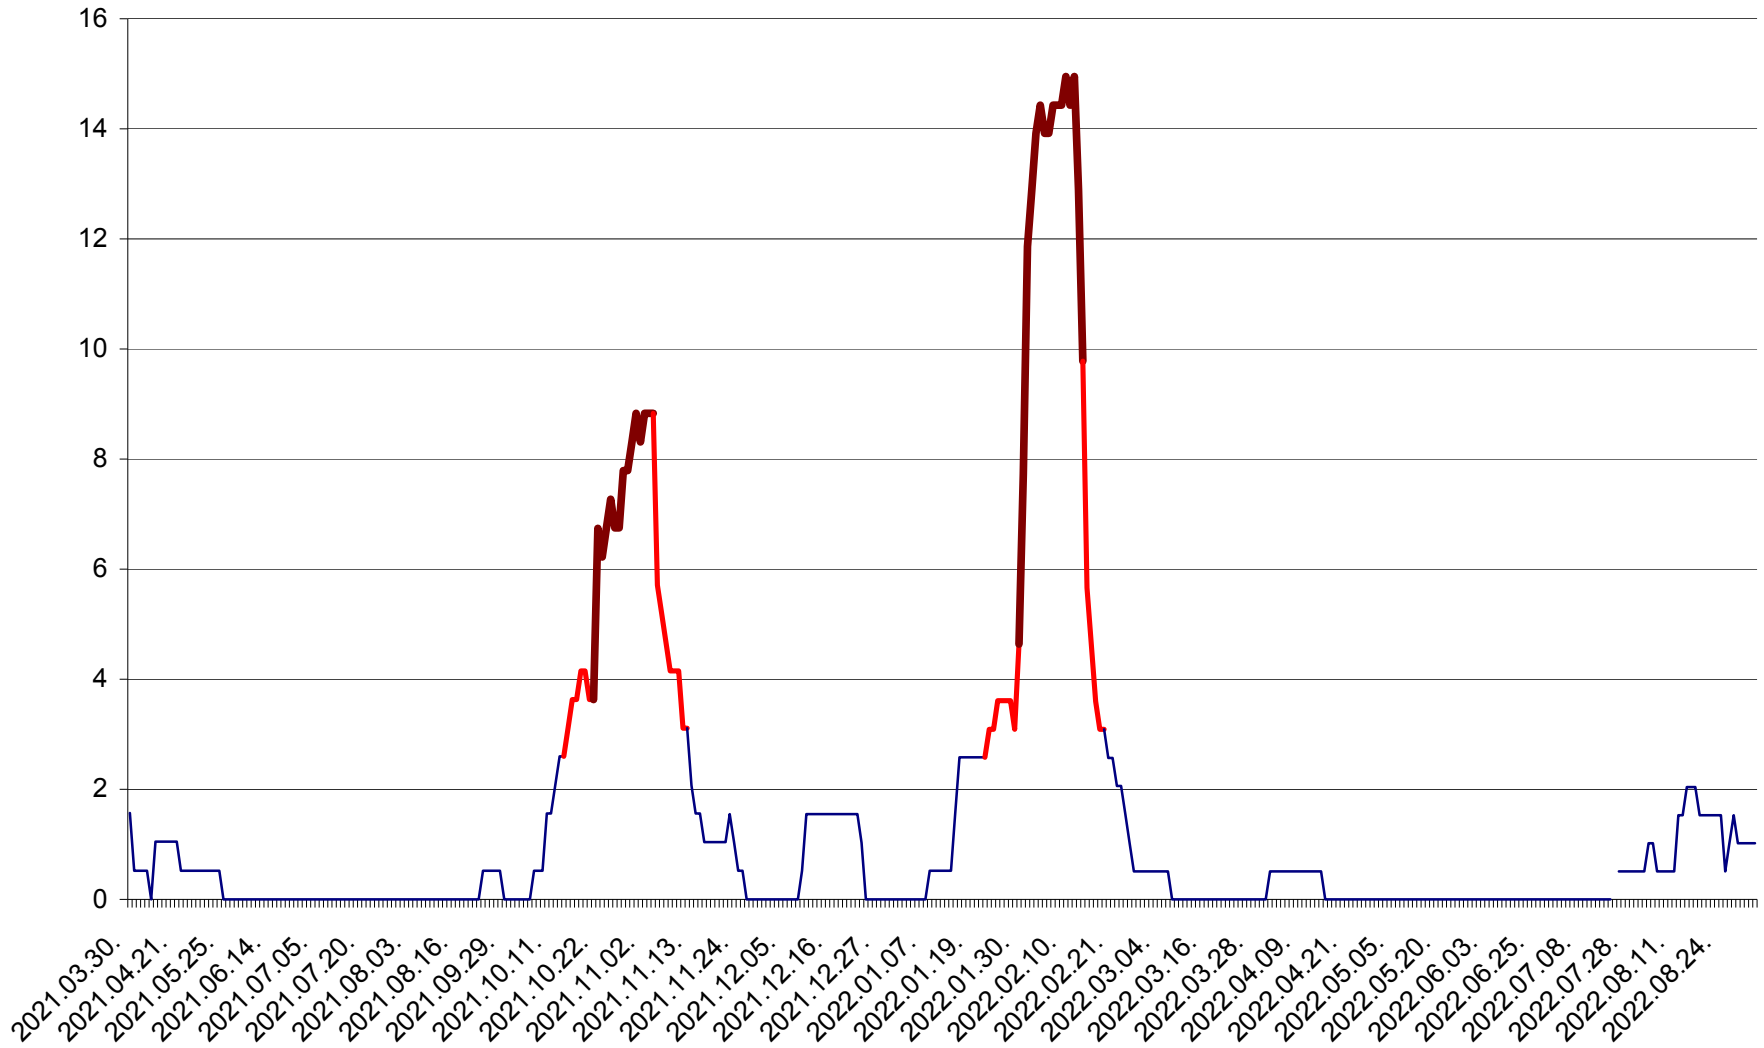

MIHĂILENI - Evolutia incidentei cumulate pe 14 zile la ‰ de locuitori
2021.04.01. - 2022.09.03.

MUGENI - Evolutia incidentei cumulate pe 14 zile la ‰ de locuitori
2021.04.01. - 2022.09.03.

OCLAND - Evolutia incidentei cumulate pe 14 zile la ‰ de locuitori
2021.04.01. - 2022.09.03.

MUNICIPIUL ODORHEIU SECUIESC - Evolutia incidentei cumulate pe 14 zile la ‰ de locuitori
2021.04.01. - 2022.09.03.

PĂULENI-CIUC - Evolutia incidentei cumulate pe 14 zile la ‰ de locuitori
2021.04.01. - 2022.09.03.

PLĂIEȘII DE JOS - Evolutia incidentei cumulate pe 14 zile la ‰ de locuitori
2021.04.01. - 2022.09.03.

PORUMBENI - Evolutia incidentei cumulate pe 14 zile la ‰ de locuitori
2021.04.01. - 2022.09.03.

PRAID - Evolutia incidentei cumulate pe 14 zile la ‰ de locuitori
2021.04.01. - 2022.09.03.