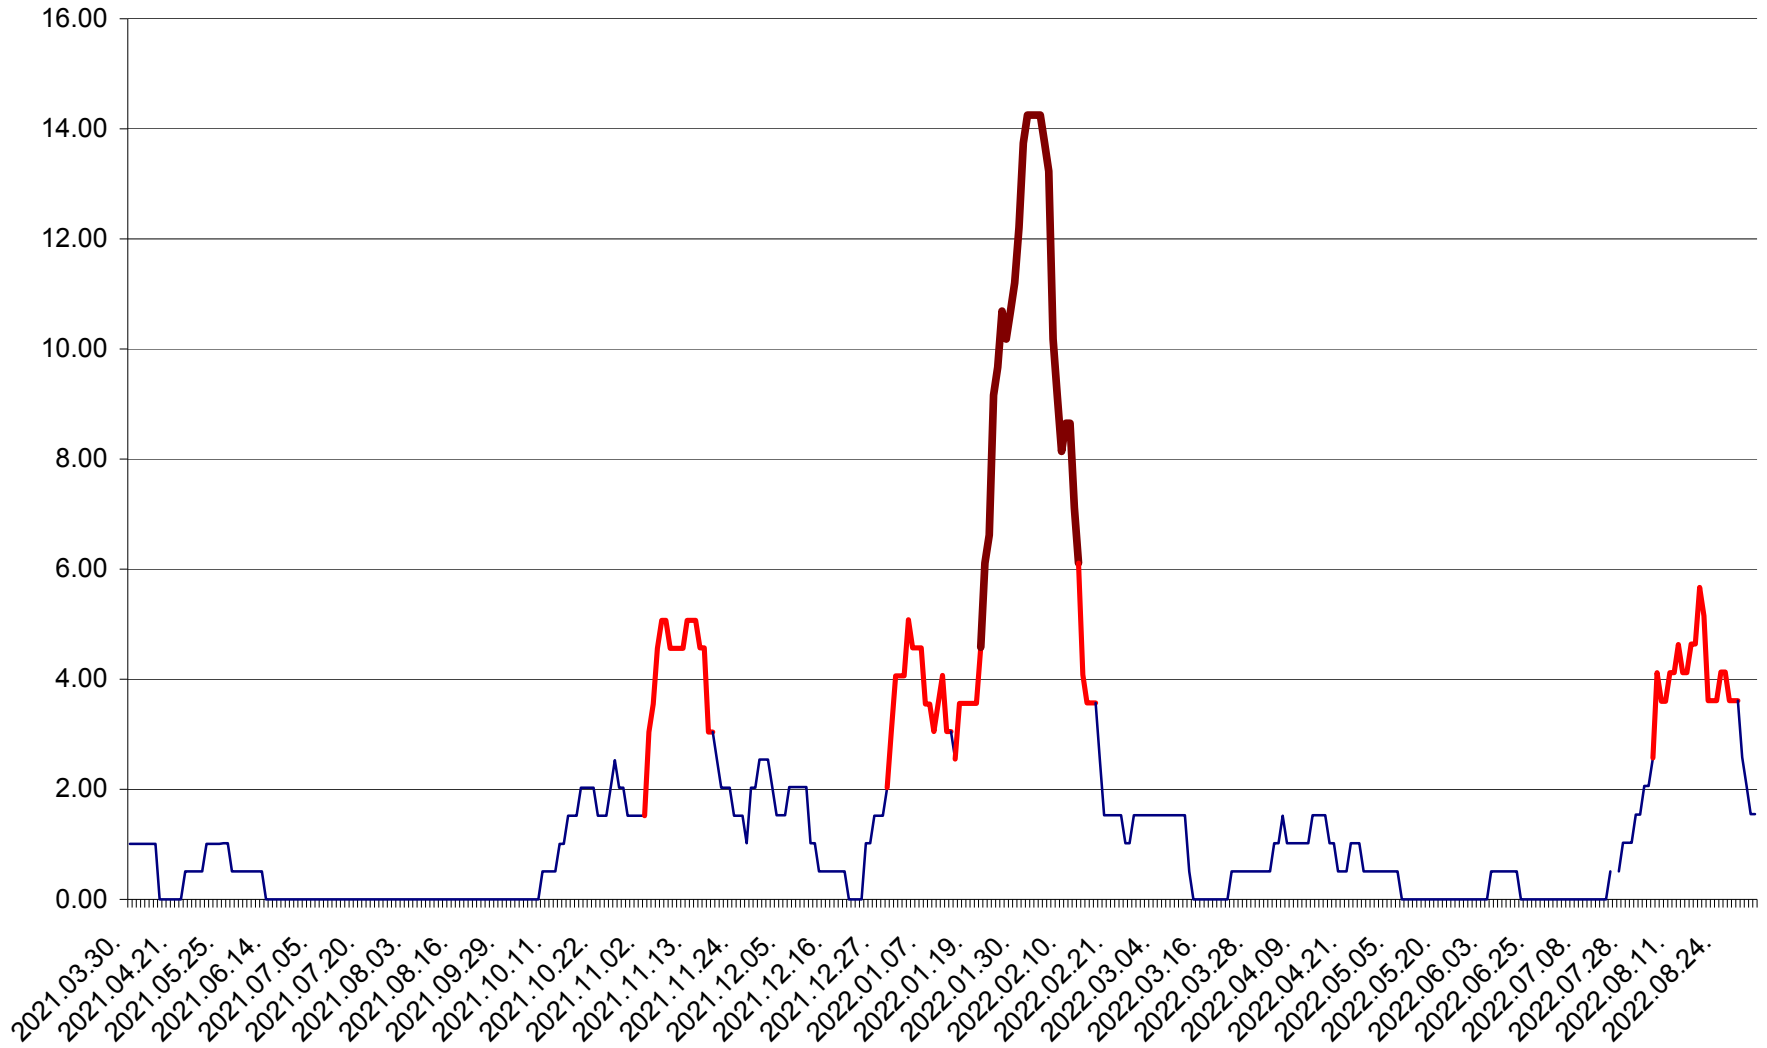

TUȘNAD - Evolutia incidentei cumulate pe 14 zile la ‰ de locuitori
2021.04.01. - 2022.09.03.

ULIEȘ - Evoluția incidentei cumulate pe 14 zile la ‰ de locuitori
2021.04.01. - 2022.09.03.

VĂRȘAG - Evolutia incidentei cumulate pe 14 zile la ‰ de locuitori
2021.04.01. - 2022.09.03.

ORAȘ VLĂHIȚA - Evolutia incidentei cumulate pe 14 zile la ‰ de locuitori
2021.04.01. - 2022.09.03.

VOȘLĂBENI - Evolutia incidentei cumulate pe 14 zile la ‰ de locuitori
2021.04.01. - 2022.09.03.

ZETEA - Evolutia incidentei cumulate pe 14 zile la ‰ de locuitori
2021.04.01. - 2022.09.03.