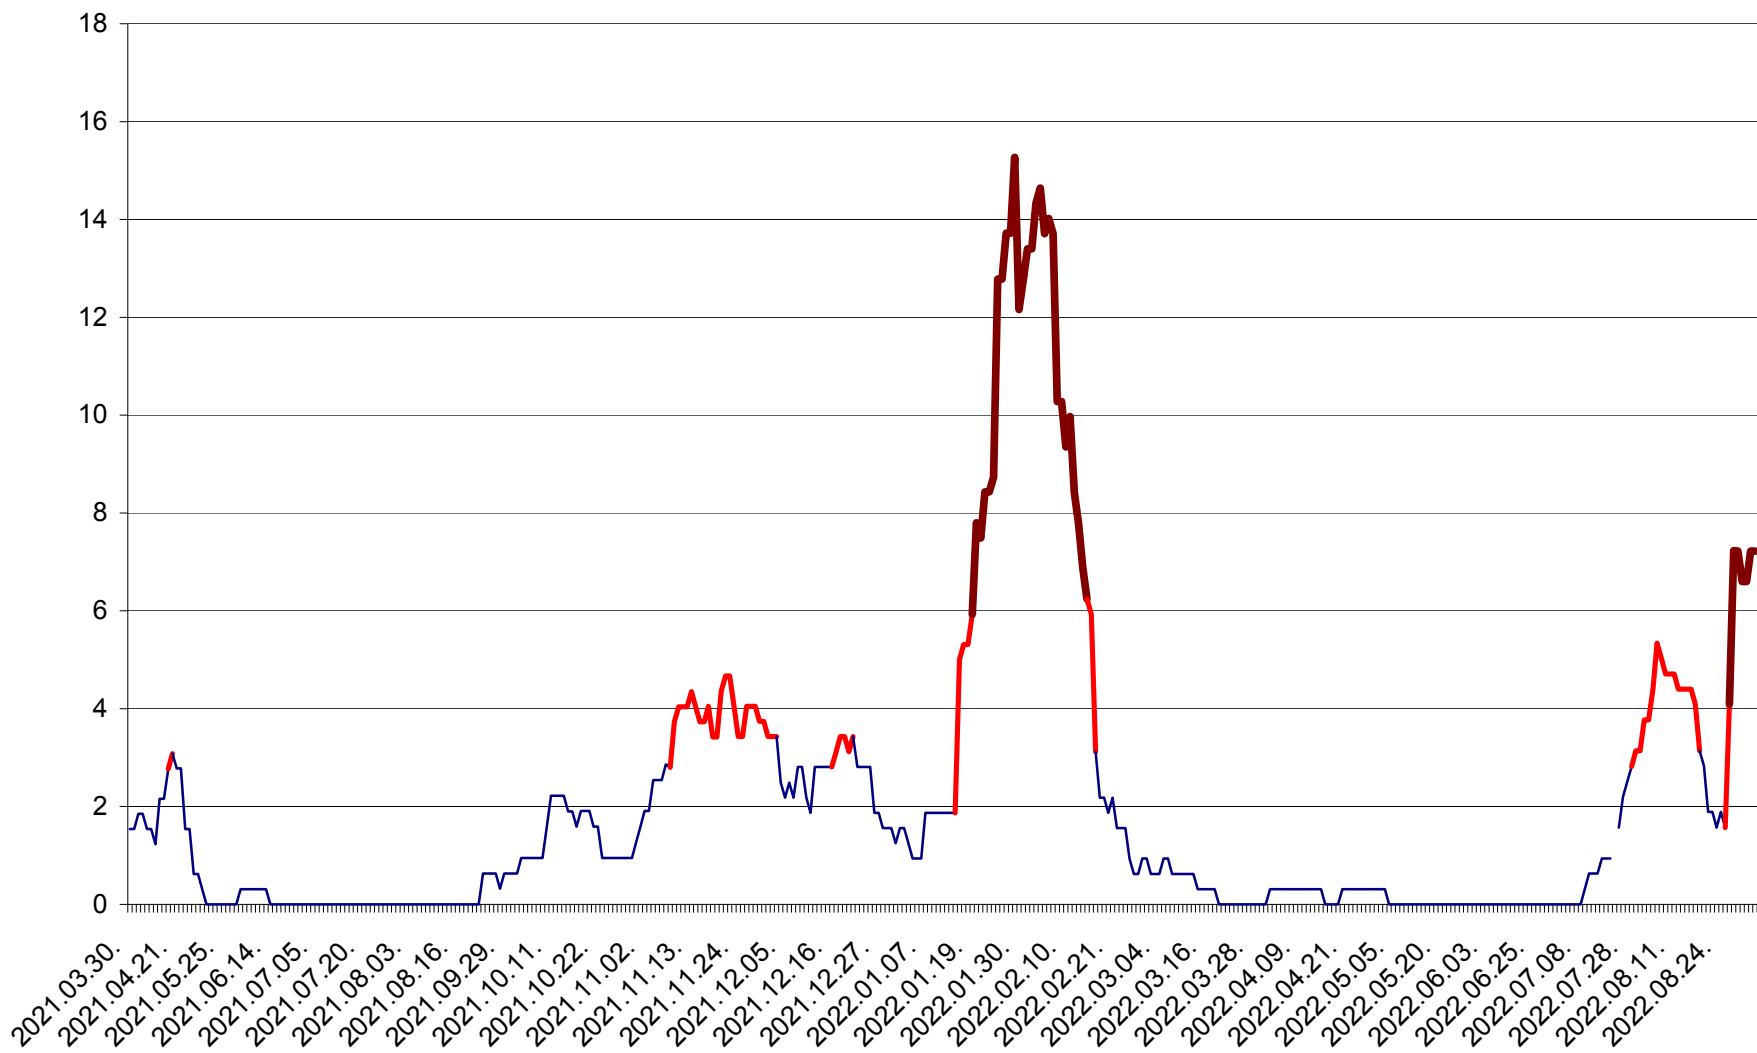

TUȘNAD - Evolutia incidentei cumulate pe 14 zile la ‰ de locuitori
2021.04.01. - 2022.09.03.