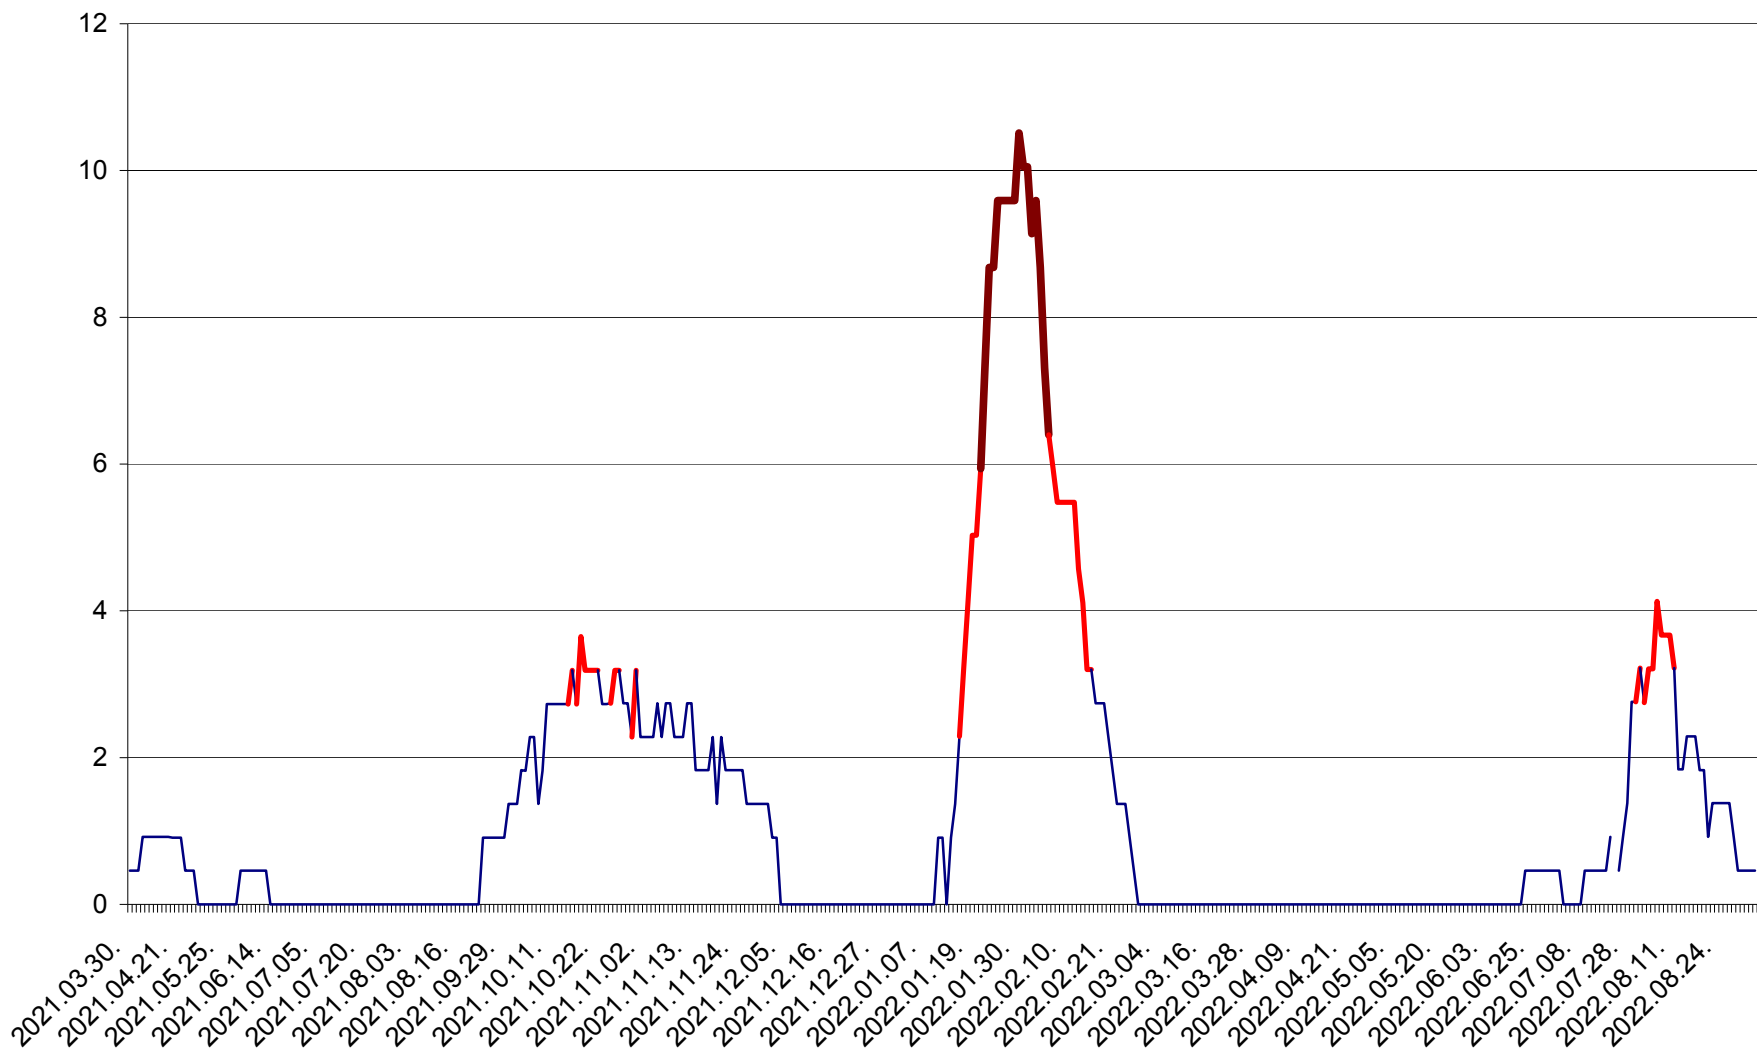

CICEU - Evolutia incidentei cumulate pe 14 zile la ‰ de locuitori
2021.04.01. - 2022.09.03.

CIUCSÂNGEORGIU - Evolutia incidentei cumulate pe 14 zile la ‰ de locuitori
2021.04.01. - 2022.09.03.

CIUMANI - Evolutia incidentei cumulate pe 14 zile la ‰ de locuitori
2021.04.01. - 2022.09.03.

CORBU - Evolutia incidentei cumulate pe 14 zile la ‰ de locuitori
2021.04.01. - 2022.09.03.

CORUND - Evolutia incidentei cumulate pe 14 zile la ‰ de locuitori
2021.04.01. - 2022.09.03.

COZMENI - Evolutia incidentei cumulate pe 14 zile la ‰ de locuitori
2021.04.01. - 2022.09.03.

ORAȘ CRISTURU SECUIESC - Evolutia incidentei cumulate pe 14 zile la ‰ de locuitori
2021.04.01. - 2022.09.03.

DĂNEȘTI - Evolutia incidentei cumulate pe 14 zile la ‰ de locuitori
2021.04.01. - 2022.09.03.

DÂRJIU - Evolutia incidentei cumulate pe 14 zile la ‰ de locuitori
2021.04.01. - 2022.09.03.

DEALU - Evolutia incidentei cumulate pe 14 zile la ‰ de locuitori
2021.04.01. - 2022.09.03.

DITRĂU - Evolutia incidentei cumulate pe 14 zile la ‰ de locuitori
2021.04.01. - 2022.09.03.