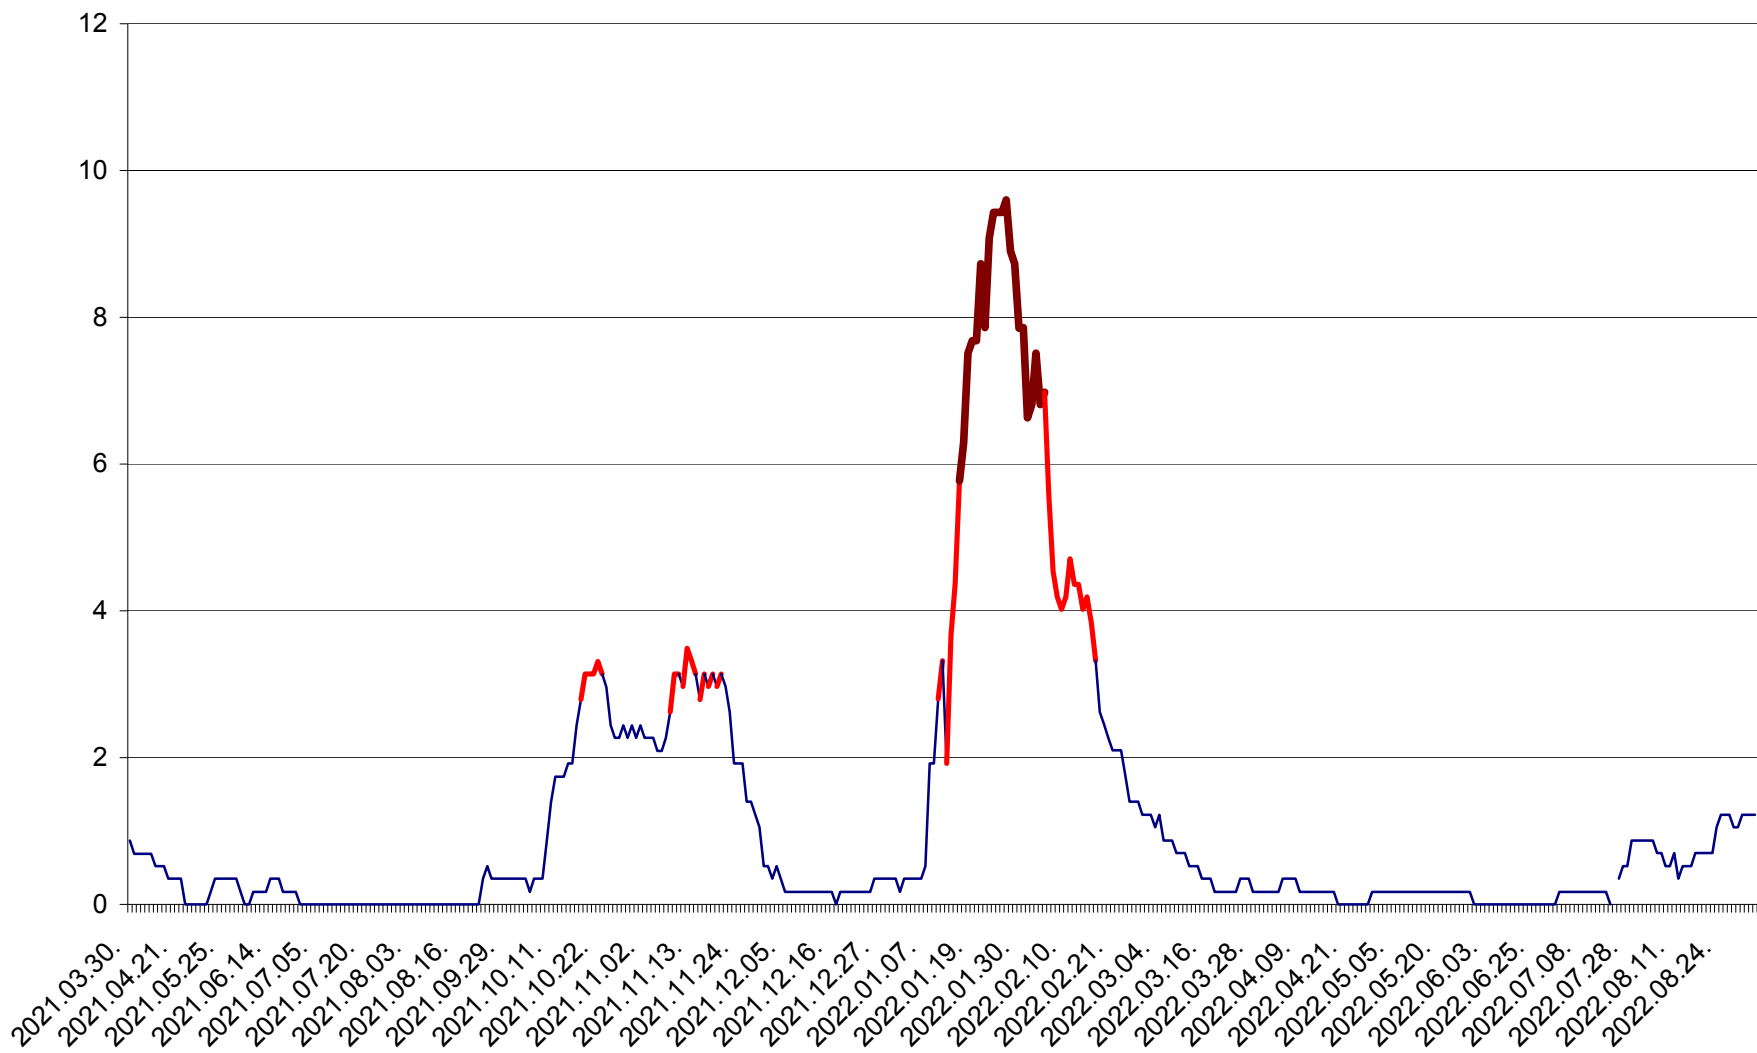

DÂRJIU - Evolutia incidentei cumulate pe 14 zile la ‰ de locuitori
2021.04.01. - 2022.09.03.

DEALU - Evolutia incidentei cumulate pe 14 zile la ‰ de locuitori
2021.04.01. - 2022.09.03.

DITRĂU - Evolutia incidentei cumulate pe 14 zile la ‰ de locuitori
2021.04.01. - 2022.09.03.

FELICENI - Evolutia incidentei cumulate pe 14 zile la % de locuitori
2021.04.01. - 2022.09.03.

FRUMOASA - Evolutia incidentei cumulate pe 14 zile la ‰ de locuitori
2021.04.01. - 2022.09.03.

GĂLĂUȚAȘ - Evoluția incidentei cumulate pe 14 zile la ‰ de locuitori
2021.04.01. - 2022.09.03.

MUNICIPIUL GHEORGHENI - Evolutia incidentei cumulate pe 14 zile la % de locuitori
2021.04.01. - 2022.09.03.

JOSENI - Evolutia incidentei cumulate pe 14 zile la ‰ de locuitori
2021.04.01. - 2022.09.03.

LĂZAREA - Evolutia incidentei cumulate pe 14 zile la % de locuitori
2021.04.01. - 2022.09.03.

LELICENI - Evolutia incidentei cumulate pe 14 zile la ‰ de locuitori
2021.04.01. - 2022.09.03.

LUETA - Evolutia incidentei cumulate pe 14 zile la ‰ de locuitori
2021.04.01. - 2022.09.03.

LUNCA DE JOS - Evolutia incidentei cumulate pe 14 zile la ‰ de locuitori
2021.04.01. - 2022.09.03.