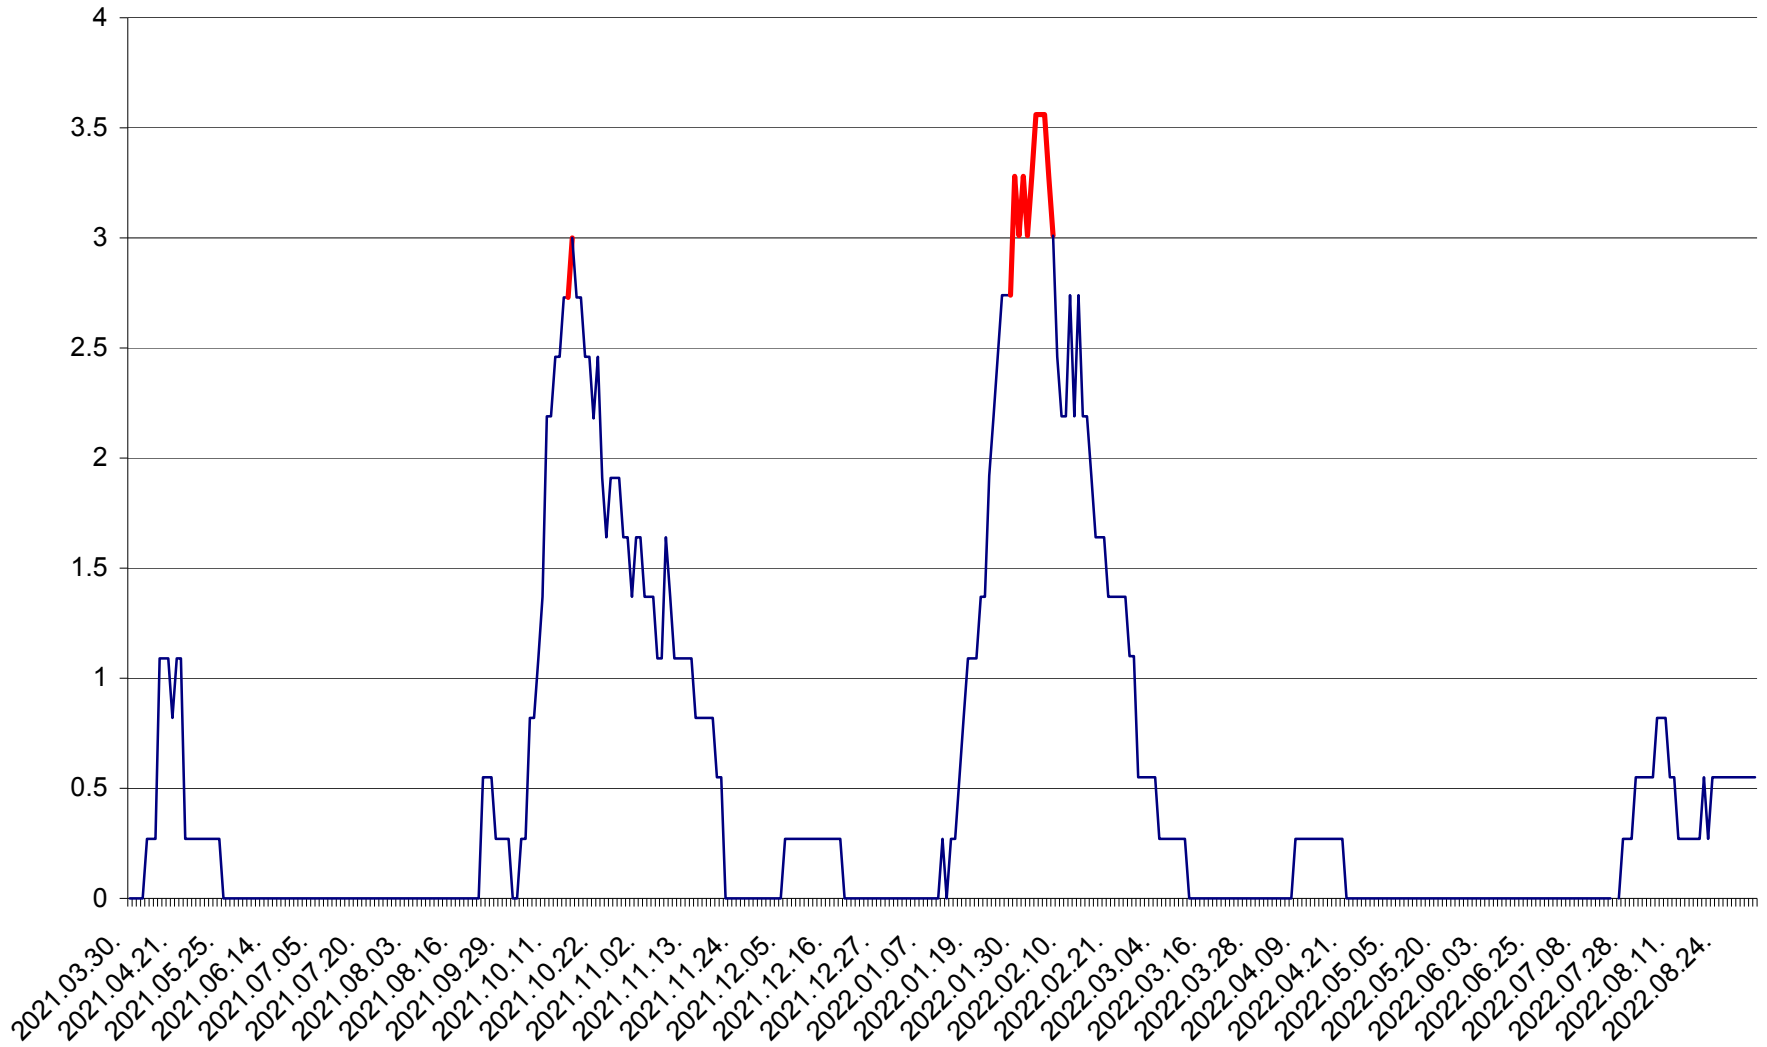

FELICENI - Evolutia incidentei cumulate pe 14 zile la % de locuitori
2021.04.01. - 2022.09.03.

FRUMOASA - Evolutia incidentei cumulate pe 14 zile la ‰ de locuitori
2021.04.01. - 2022.09.03.

GĂLĂUȚAȘ - Evoluția incidentei cumulate pe 14 zile la ‰ de locuitori
2021.04.01. - 2022.09.03.

MUNICIPIUL GHEORGHENI - Evolutia incidentei cumulate pe 14 zile la % de locuitori
2021.04.01. - 2022.09.03.

JOSENI - Evolutia incidentei cumulate pe 14 zile la ‰ de locuitori
2021.04.01. - 2022.09.03.

LĂZAREA - Evolutia incidentei cumulate pe 14 zile la % de locuitori
2021.04.01. - 2022.09.03.

LELICENI - Evolutia incidentei cumulate pe 14 zile la ‰ de locuitori
2021.04.01. - 2022.09.03.

LUETA - Evolutia incidentei cumulate pe 14 zile la ‰ de locuitori
2021.04.01. - 2022.09.03.

LUNCA DE JOS - Evolutia incidentei cumulate pe 14 zile la ‰ de locuitori
2021.04.01. - 2022.09.03.