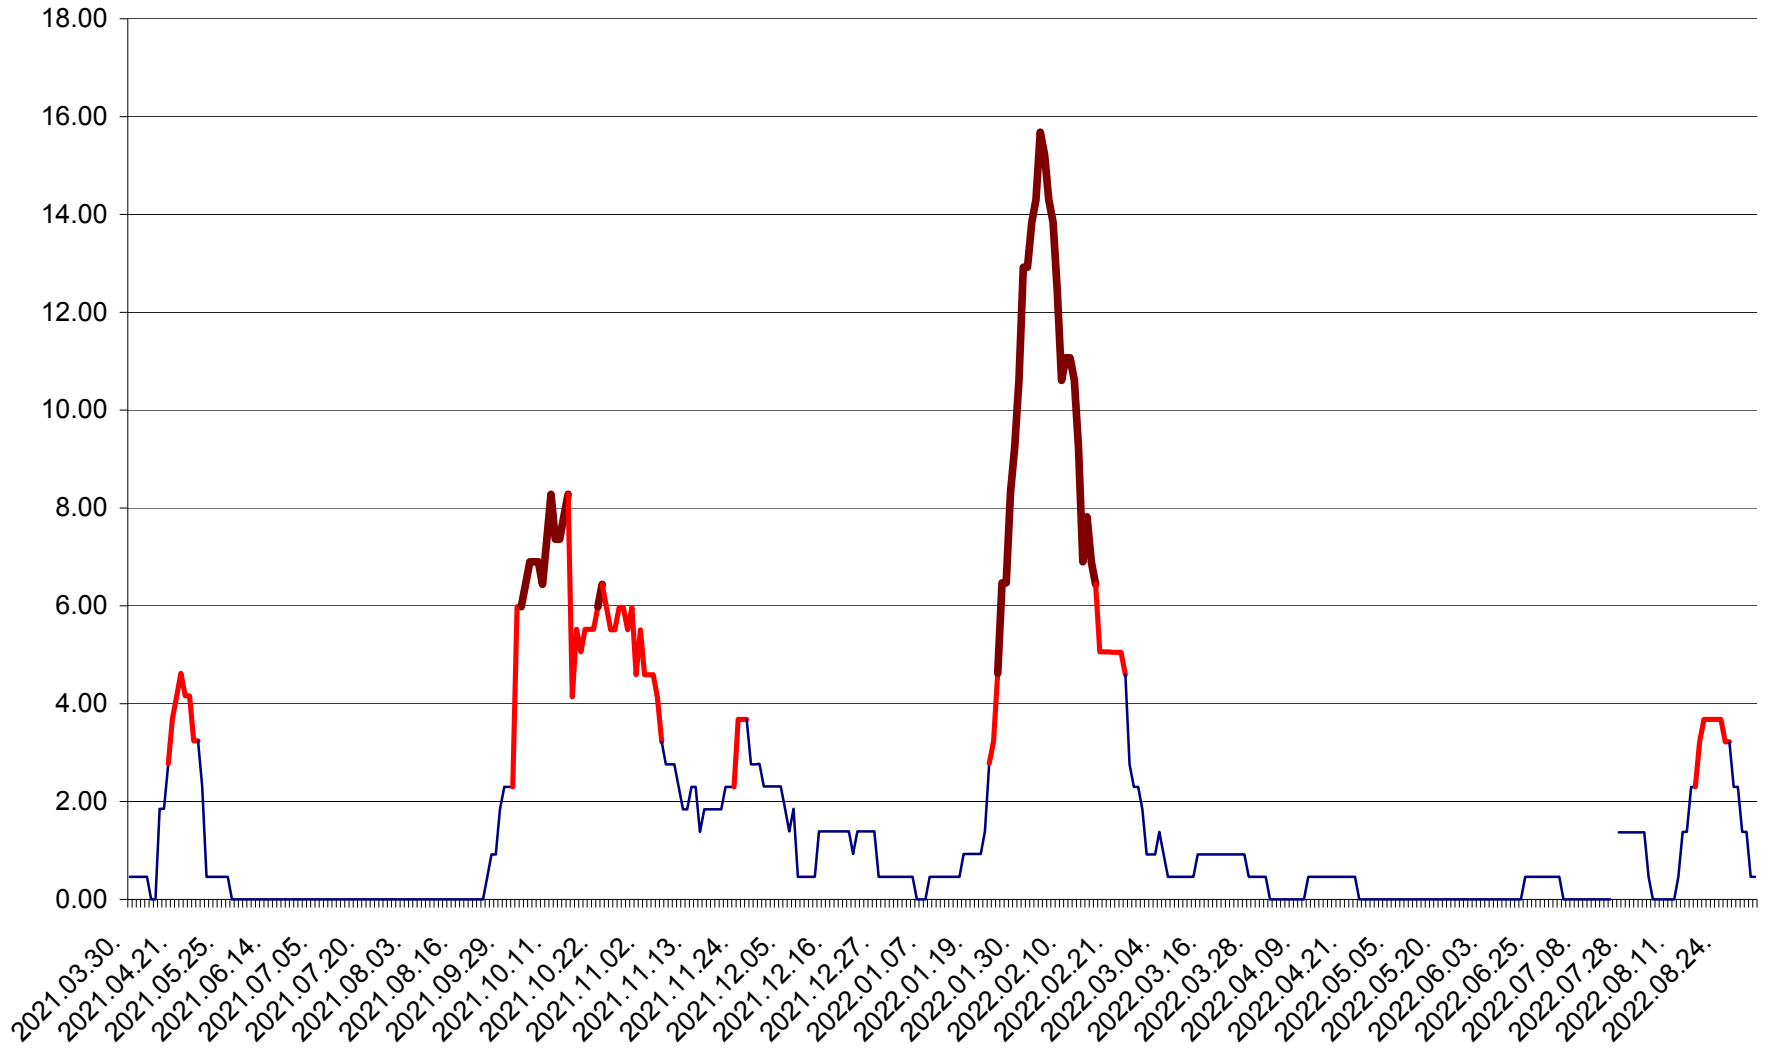

ATID - Evolutia incidentei cumulate pe 14 zile la % de locuitori
2021.04.01. - 2022.09.03.

AVRĂMEȘTI - Evolutia incidentei cumulate pe 14 zile la ‰ de locuitori
2021.04.01. - 2022.09.03.

ORAȘ BĂILE TUȘNAD - Evolutia incidentei cumulate pe 14 zile la ‰ de locuitori
2021.04.01. - 2022.09.03.

ORAȘ BĂLAN - Evoluția incidenței cumulate pe 14 zile la ‰ de locuitori
2021.04.01. - 2022.09.03.

BILBOR - Evolutia incidentei cumulate pe 14 zile la ‰ de locuitori
2021.04.01. - 2022.09.03.

ORAȘ BORSEC - Evolutia incidentei cumulate pe 14 zile la ‰ de locuitori
2021.04.01. - 2022.09.03.

BRĂDEȘTI - Evolutia incidentei cumulate pe 14 zile la ‰ de locuitori
2021.04.01. - 2022.09.03.

CĂPÂLNÎȚA - Evoluția incidenței cumulate pe 14 zile la ‰ de locuitori
2021.04.01. - 2022.09.03.

CÂRȚA - Evolutia incidentei cumulate pe 14 zile la ‰ de locuitori
2021.04.01. - 2022.09.03.

CICEU - Evolutia incidentei cumulate pe 14 zile la ‰ de locuitori
2021.04.01. - 2022.09.03.

CIUCSÂNGEORGIU - Evolutia incidentei cumulate pe 14 zile la ‰ de locuitori
2021.04.01. - 2022.09.03.

CIUMANI - Evolutia incidentei cumulate pe 14 zile la ‰ de locuitori
2021.04.01. - 2022.09.03.