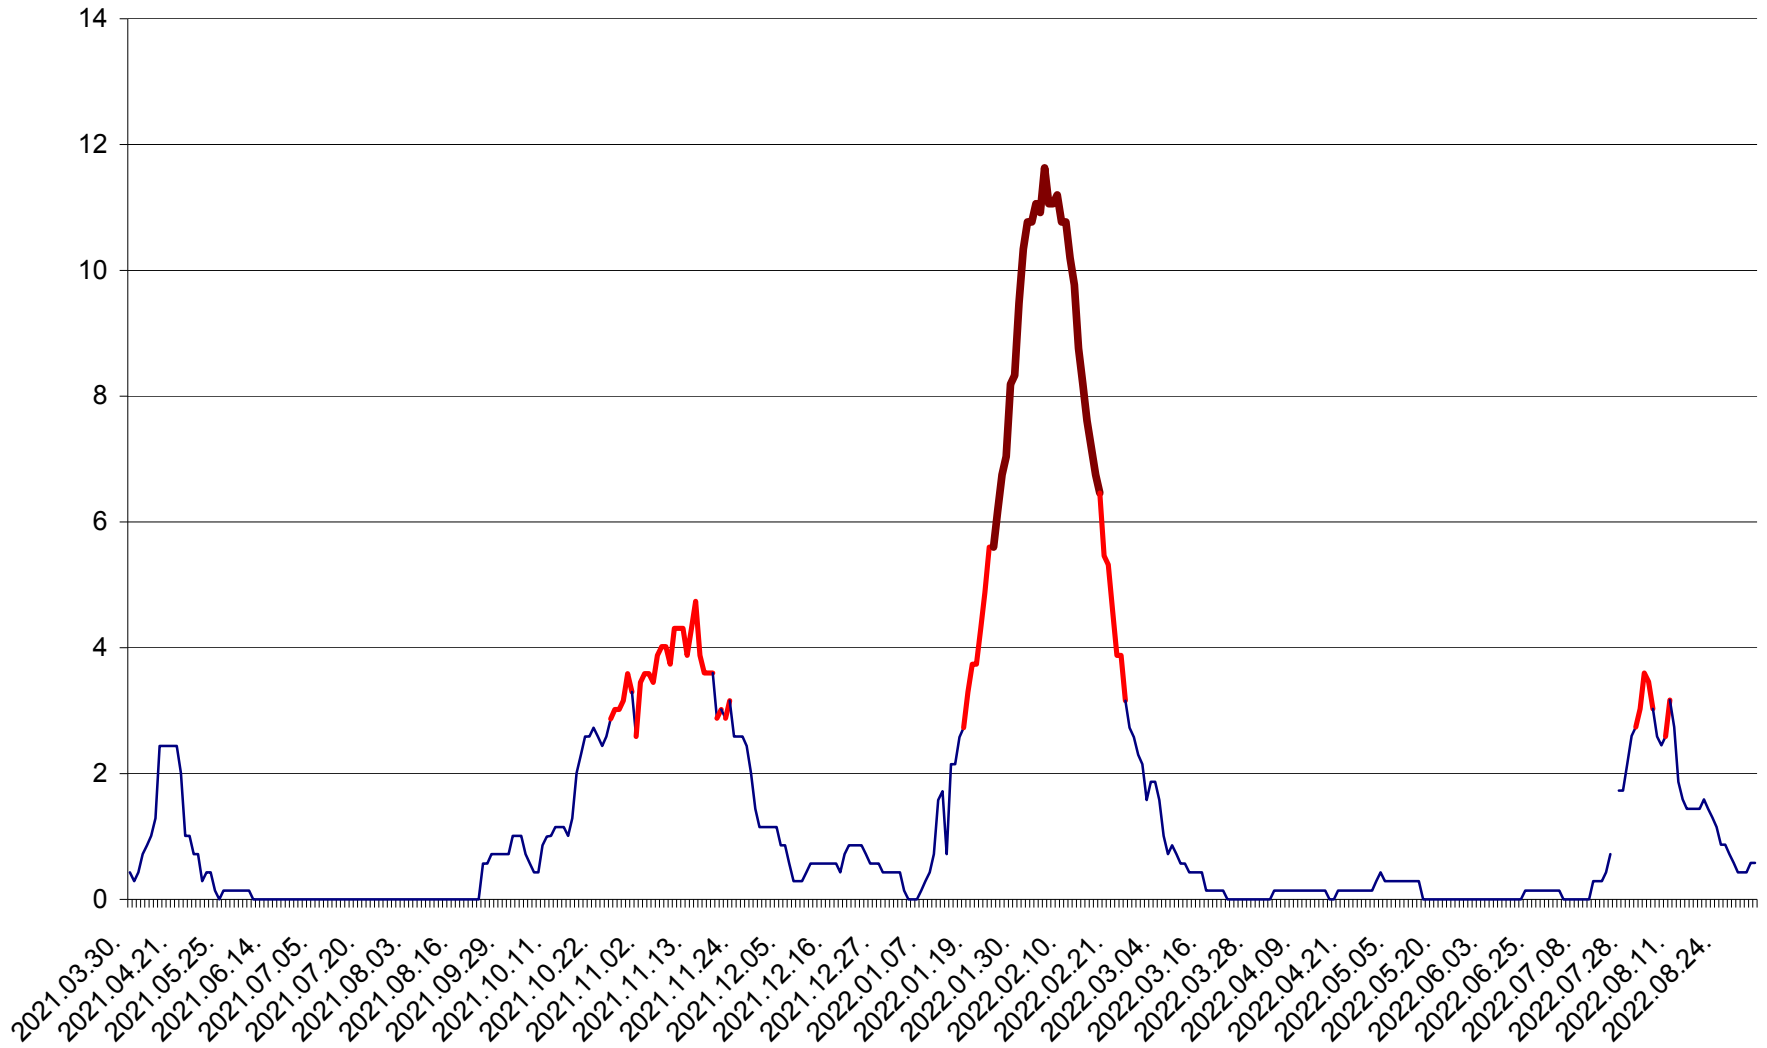

MIHĂILENI - Evolutia incidentei cumulate pe 14 zile la ‰ de locuitori
2021.04.01. - 2022.09.03.

MUGENI - Evolutia incidentei cumulate pe 14 zile la ‰ de locuitori
2021.04.01. - 2022.09.03.

OCLAND - Evolutia incidentei cumulate pe 14 zile la ‰ de locuitori
2021.04.01. - 2022.09.03.

MUNICIPIUL ODORHEIU SECUIESC - Evolutia incidentei cumulate pe 14 zile la ‰ de locuitori
2021.04.01. - 2022.09.03.

PĂULENI-CIUC - Evolutia incidentei cumulate pe 14 zile la ‰ de locuitori
2021.04.01. - 2022.09.03.

PLĂIEȘII DE JOS - Evolutia incidentei cumulate pe 14 zile la ‰ de locuitori
2021.04.01. - 2022.09.03.

PORUMBENI - Evolutia incidentei cumulate pe 14 zile la ‰ de locuitori
2021.04.01. - 2022.09.03.

PRAID - Evolutia incidentei cumulate pe 14 zile la ‰ de locuitori
2021.04.01. - 2022.09.03.

RACU - Evolutia incidentei cumulate pe 14 zile la ‰ de locuitori
2021.04.01. - 2022.09.03.

REMETEA - Evolutia incidentei cumulate pe 14 zile la ‰ de locuitori
2021.04.01. - 2022.09.03.

SĂCEL - Evolutia incidentei cumulate pe 14 zile la ‰ de locuitori
2021.04.01. - 2022.09.03.