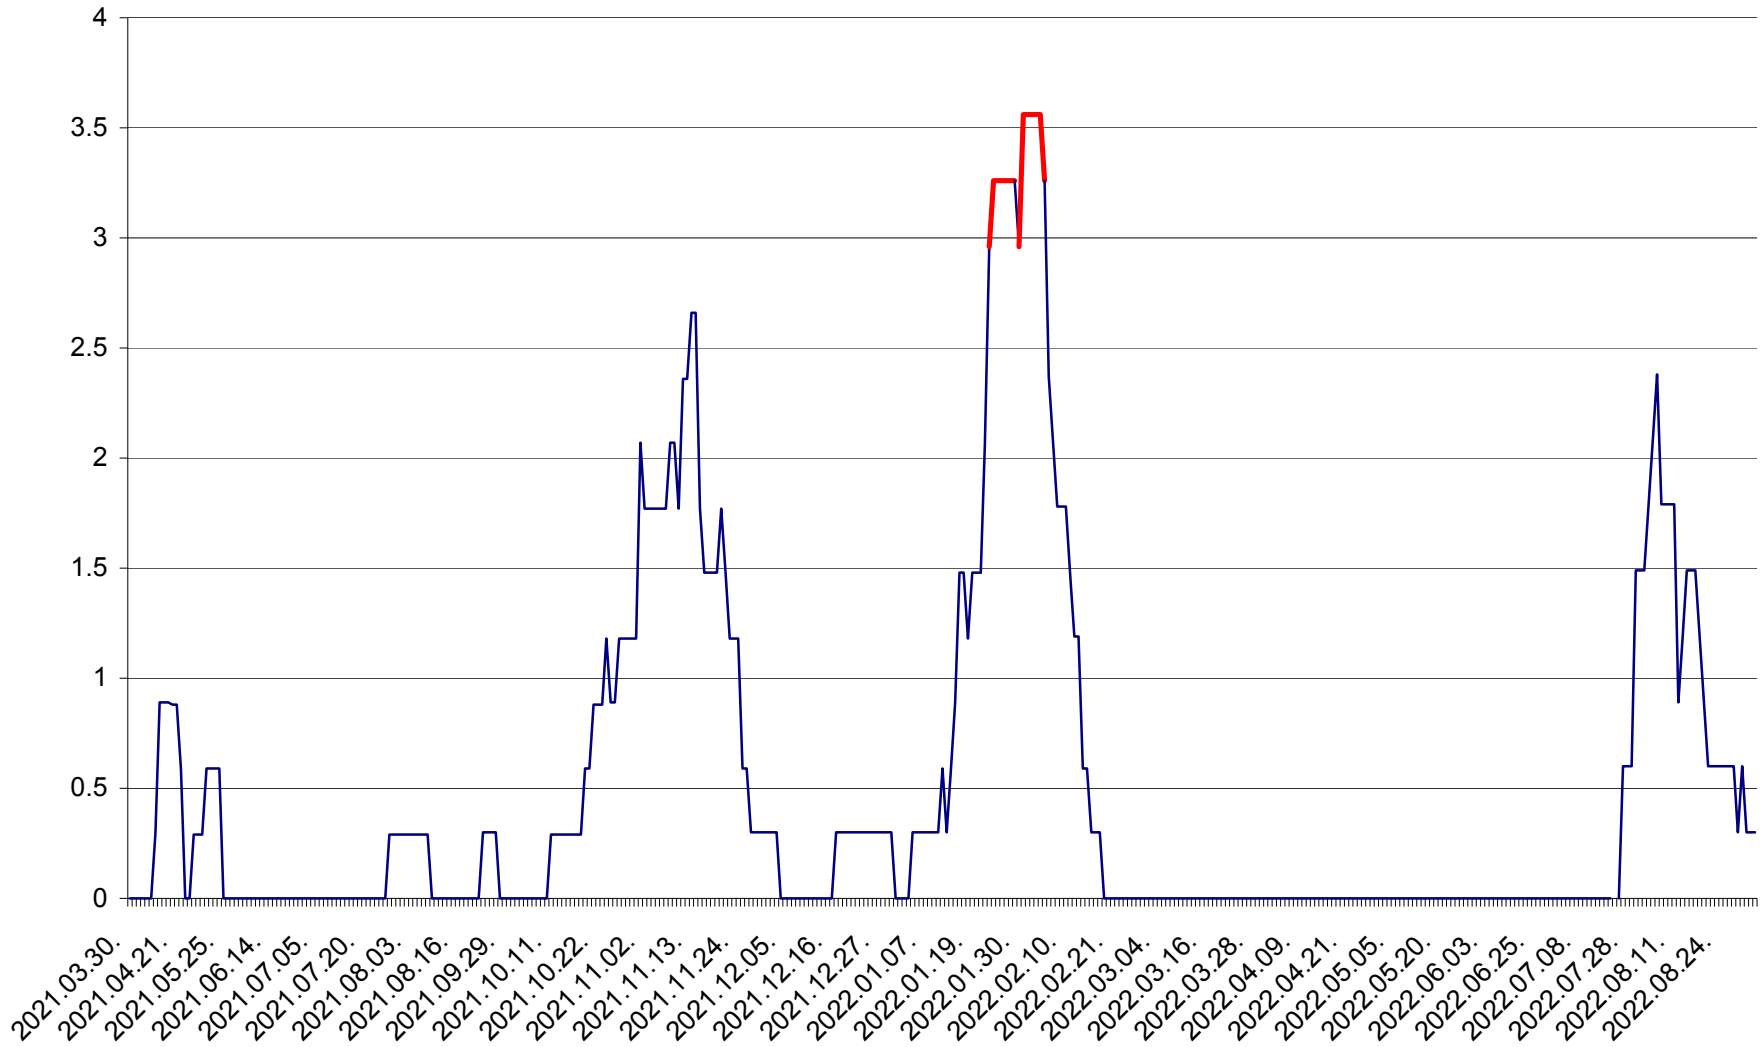

MUNICIPIUL GHEORGHENI - Evolutia incidentei cumulate pe 14 zile la % de locuitori
2021.04.01. - 2022.09.03.

JOSENI - Evolutia incidentei cumulate pe 14 zile la ‰ de locuitori
2021.04.01. - 2022.09.03.

LĂZAREA - Evolutia incidentei cumulate pe 14 zile la % de locuitori
2021.04.01. - 2022.09.03.

LELICENI - Evolutia incidentei cumulate pe 14 zile la ‰ de locuitori
2021.04.01. - 2022.09.03.

LUETA - Evolutia incidentei cumulate pe 14 zile la ‰ de locuitori
2021.04.01. - 2022.09.03.

LUNCA DE JOS - Evolutia incidentei cumulate pe 14 zile la ‰ de locuitori
2021.04.01. - 2022.09.03.

LUNCA DE SUS - Evolutia incidentei cumulate pe 14 zile la ‰ de locuitori
2021.04.01. - 2022.09.03.

LUPENI - Evolutia incidentei cumulate pe 14 zile la ‰ de locuitori
2021.04.01. - 2022.09.03.

MĂDĂRAȘ - Evolutia incidentei cumulate pe 14 zile la ‰ de locuitori
2021.04.01. - 2022.09.03.