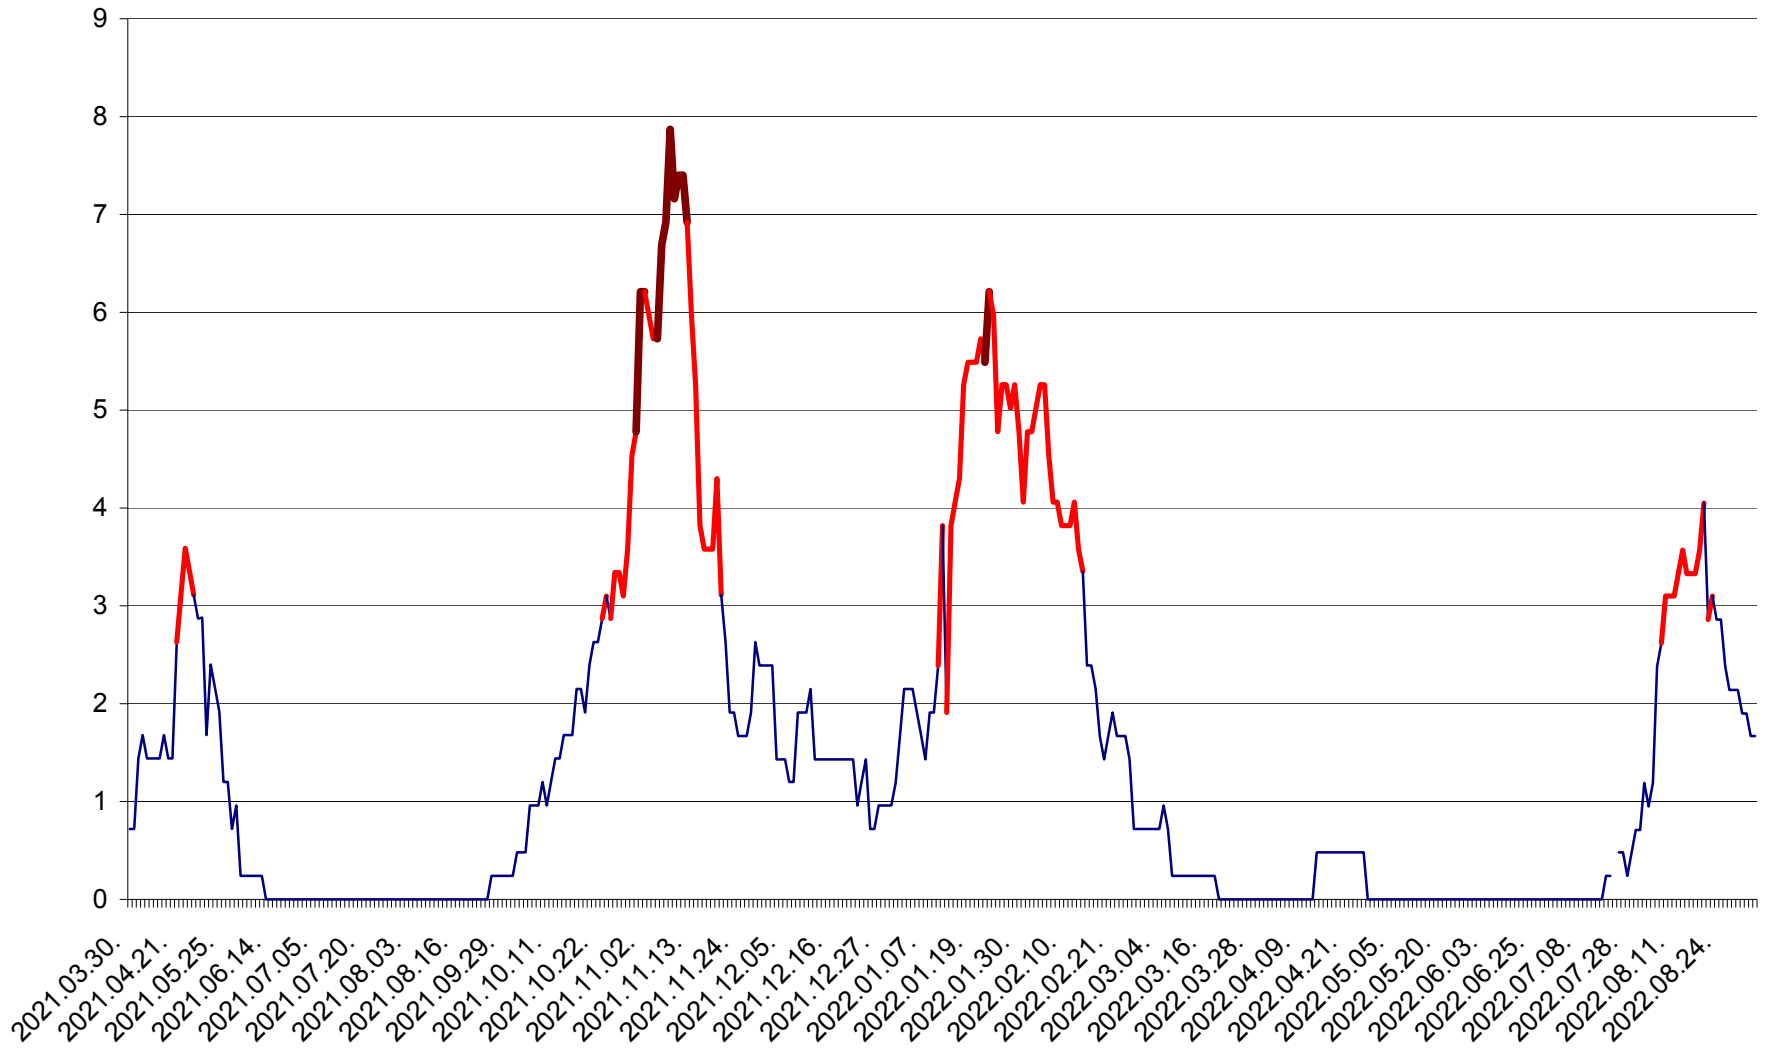

CORBU - Evolutia incidentei cumulate pe 14 zile la ‰ de locuitori
2021.04.01. - 2022.09.03.

CORUND - Evolutia incidentei cumulate pe 14 zile la ‰ de locuitori
2021.04.01. - 2022.09.03.

COZMENI - Evolutia incidentei cumulate pe 14 zile la ‰ de locuitori
2021.04.01. - 2022.09.03.

ORAȘ CRISTURU SECUIESC - Evolutia incidentei cumulate pe 14 zile la ‰ de locuitori
2021.04.01. - 2022.09.03.

DĂNEȘTI - Evolutia incidentei cumulate pe 14 zile la ‰ de locuitori
2021.04.01. - 2022.09.03.

DÂRJIU - Evolutia incidentei cumulate pe 14 zile la ‰ de locuitori
2021.04.01. - 2022.09.03.

DEALU - Evolutia incidentei cumulate pe 14 zile la ‰ de locuitori
2021.04.01. - 2022.09.03.

DITRĂU - Evolutia incidentei cumulate pe 14 zile la ‰ de locuitori
2021.04.01. - 2022.09.03.

FELICENI - Evolutia incidentei cumulate pe 14 zile la % de locuitori
2021.04.01. - 2022.09.03.

FRUMOASA - Evolutia incidentei cumulate pe 14 zile la ‰ de locuitori
2021.04.01. - 2022.09.03.

GĂLĂUȚAȘ - Evoluția incidentei cumulate pe 14 zile la ‰ de locuitori
2021.04.01. - 2022.09.03.