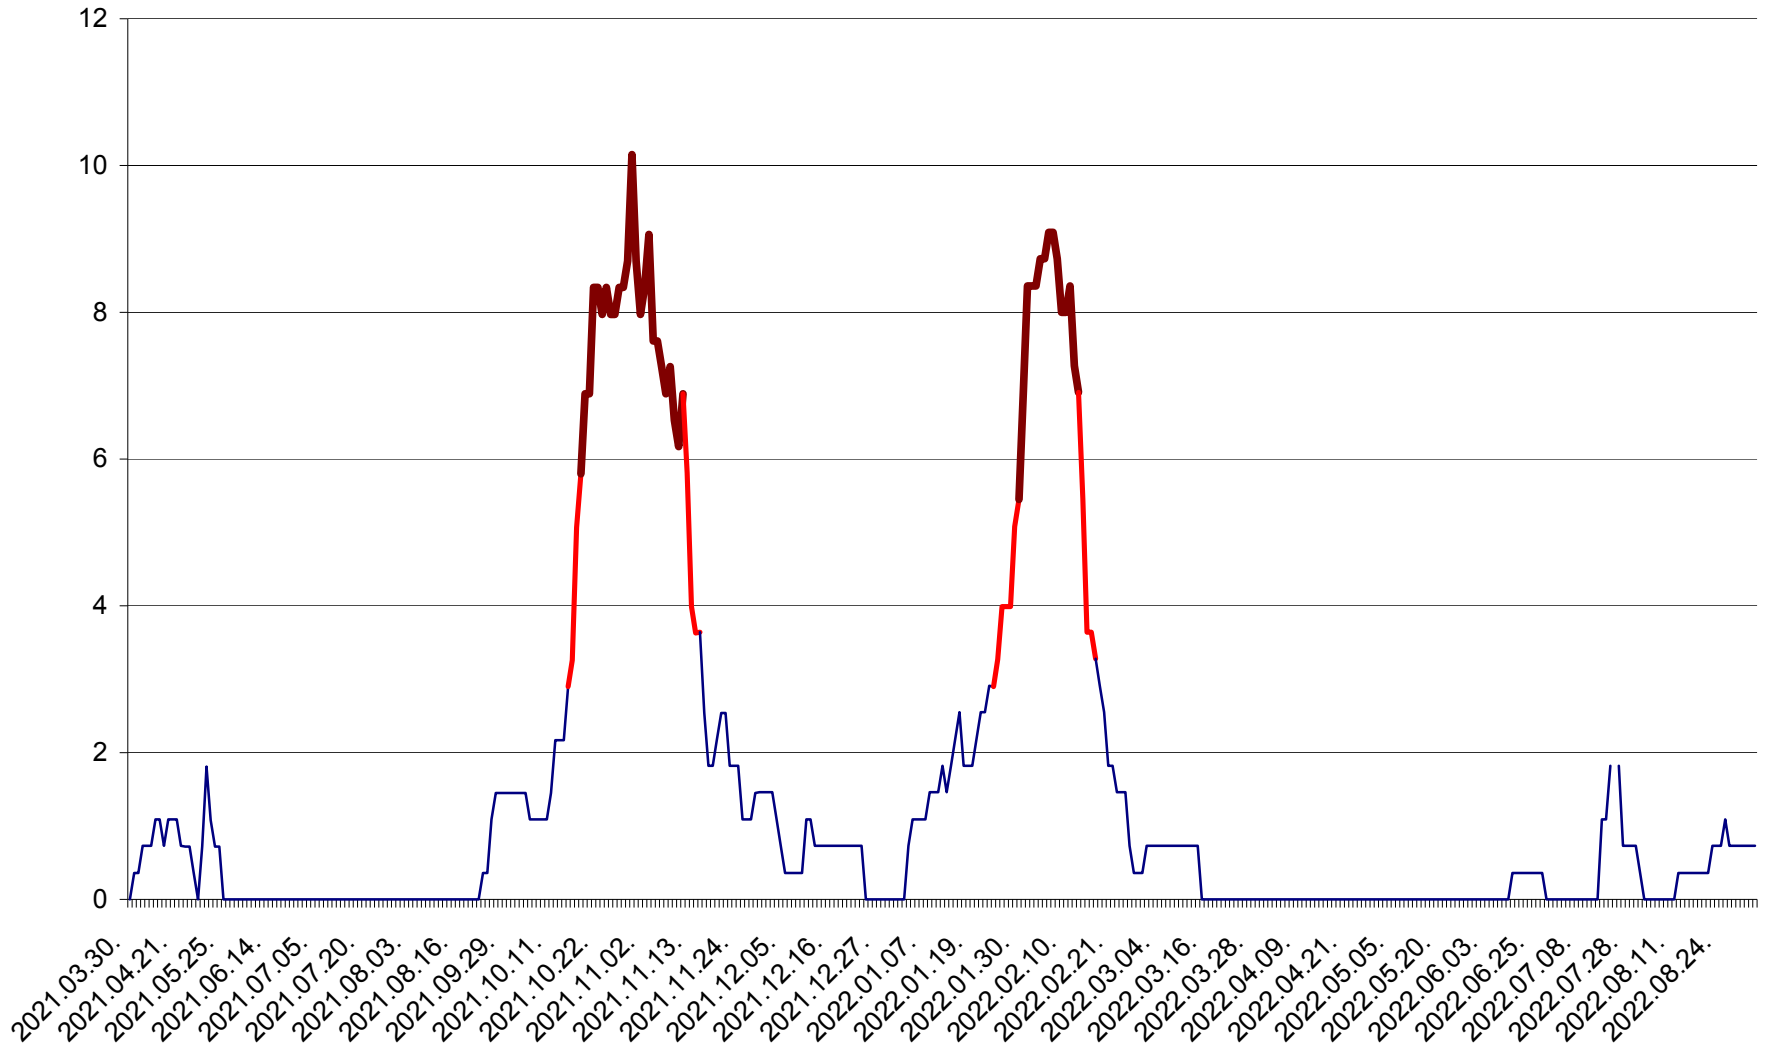

LELICENI - Evolutia incidentei cumulate pe 14 zile la ‰ de locuitori
2021.04.01. - 2022.09.03.

LUETA - Evolutia incidentei cumulate pe 14 zile la ‰ de locuitori
2021.04.01. - 2022.09.03.

LUNCA DE JOS - Evolutia incidentei cumulate pe 14 zile la ‰ de locuitori
2021.04.01. - 2022.09.03.

LUNCA DE SUS - Evolutia incidentei cumulate pe 14 zile la ‰ de locuitori
2021.04.01. - 2022.09.03.

LUPENI - Evolutia incidentei cumulate pe 14 zile la ‰ de locuitori
2021.04.01. - 2022.09.03.

MĂDĂRAȘ - Evolutia incidentei cumulate pe 14 zile la ‰ de locuitori
2021.04.01. - 2022.09.03.

MĂRTINIȘ - Evolutia incidentei cumulate pe 14 zile la ‰ de locuitori
2021.04.01. - 2022.09.03.

MEREȘTI - Evolutia incidentei cumulate pe 14 zile la ‰ de locuitori
2021.04.01. - 2022.09.03.

MUNICIPIUL MIERCUREA-CIUC - Evolutia incidentei cumulate pe 14 zile la ‰ de locuitori
2021.04.01. - 2022.09.03.

MIHĂILENI - Evolutia incidentei cumulate pe 14 zile la ‰ de locuitori
2021.04.01. - 2022.09.03.

MUGENI - Evolutia incidentei cumulate pe 14 zile la ‰ de locuitori
2021.04.01. - 2022.09.03.

OCLAND - Evolutia incidentei cumulate pe 14 zile la ‰ de locuitori
2021.04.01. - 2022.09.03.