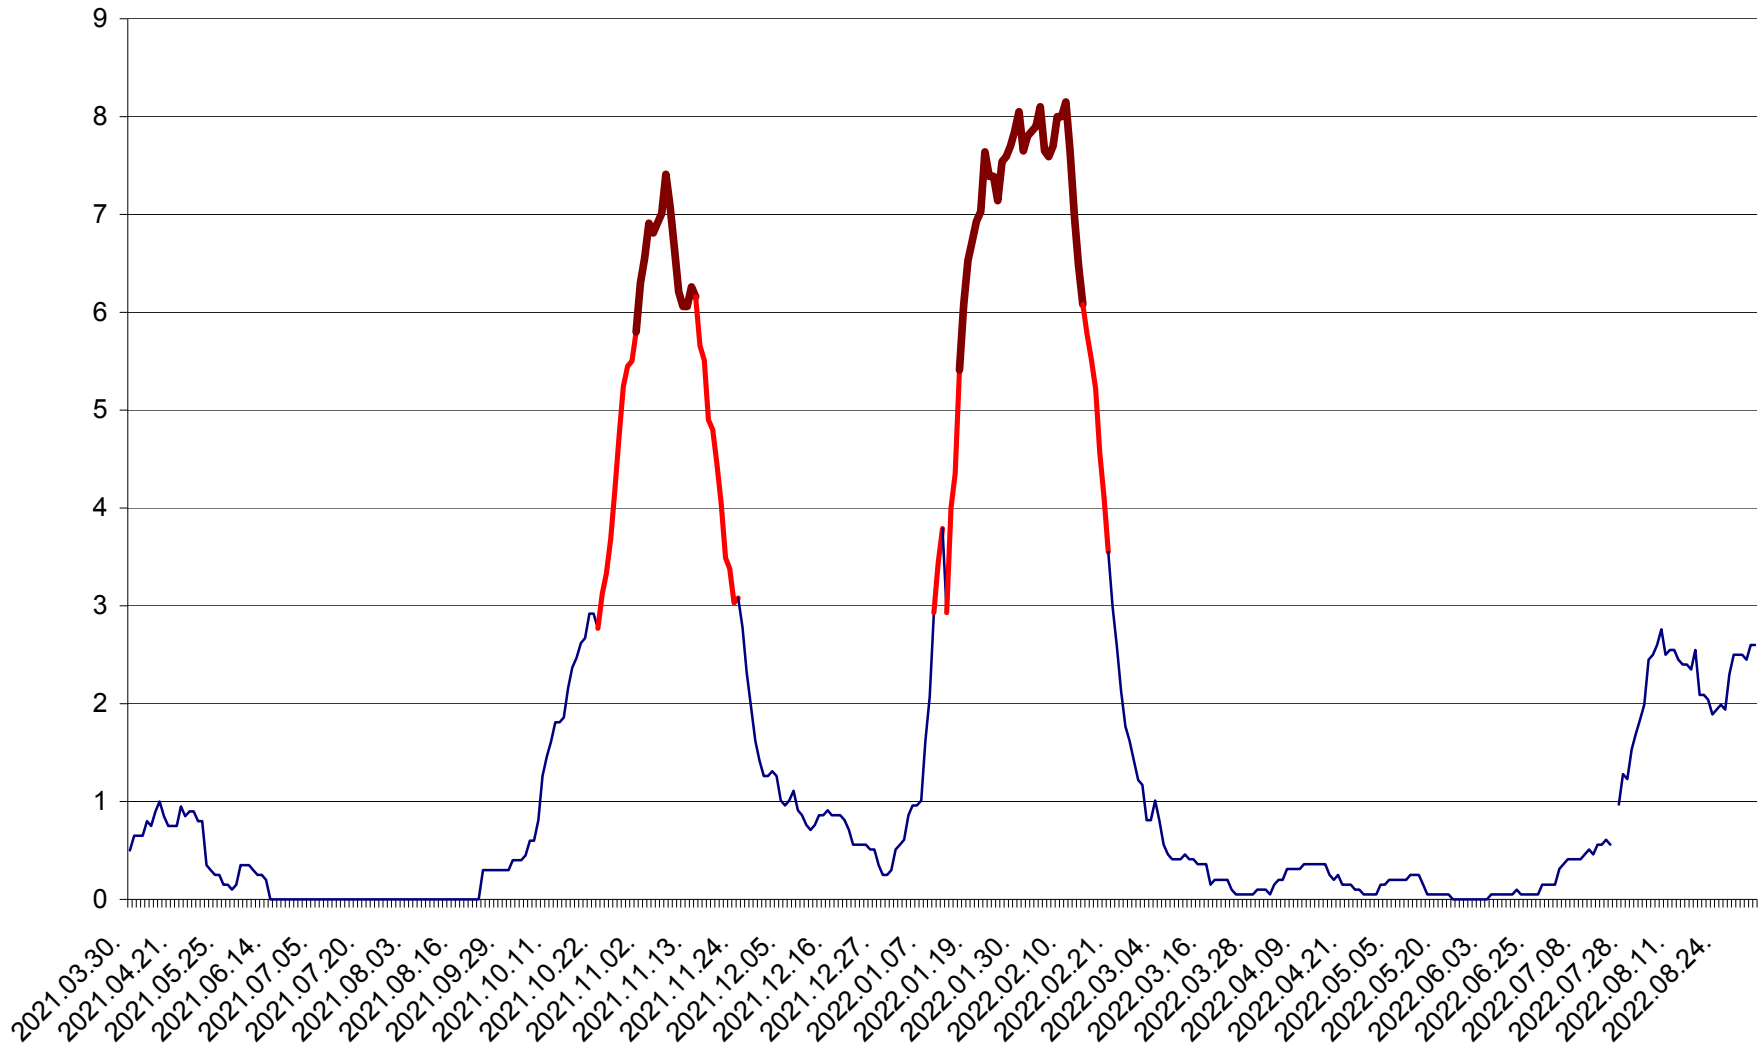

DÂRJIU - Evolutia incidentei cumulate pe 14 zile la ‰ de locuitori
2021.04.01. - 2022.09.03.

DEALU - Evolutia incidentei cumulate pe 14 zile la ‰ de locuitori
2021.04.01. - 2022.09.03.

DITRĂU - Evolutia incidentei cumulate pe 14 zile la ‰ de locuitori
2021.04.01. - 2022.09.03.

FELICENI - Evolutia incidentei cumulate pe 14 zile la % de locuitori
2021.04.01. - 2022.09.03.

FRUMOASA - Evolutia incidentei cumulate pe 14 zile la ‰ de locuitori
2021.04.01. - 2022.09.03.

GĂLĂUȚAȘ - Evoluția incidentei cumulate pe 14 zile la ‰ de locuitori
2021.04.01. - 2022.09.03.

MUNICIPIUL GHEORGHENI - Evolutia incidentei cumulate pe 14 zile la % de locuitori
2021.04.01. - 2022.09.03.

JOSENI - Evolutia incidentei cumulate pe 14 zile la ‰ de locuitori
2021.04.01. - 2022.09.03.

LĂZAREA - Evolutia incidentei cumulate pe 14 zile la % de locuitori
2021.04.01. - 2022.09.03.

LELICENI - Evolutia incidentei cumulate pe 14 zile la ‰ de locuitori
2021.04.01. - 2022.09.03.

LUETA - Evolutia incidentei cumulate pe 14 zile la ‰ de locuitori
2021.04.01. - 2022.09.03.

LUNCA DE JOS - Evolutia incidentei cumulate pe 14 zile la ‰ de locuitori
2021.04.01. - 2022.09.03.