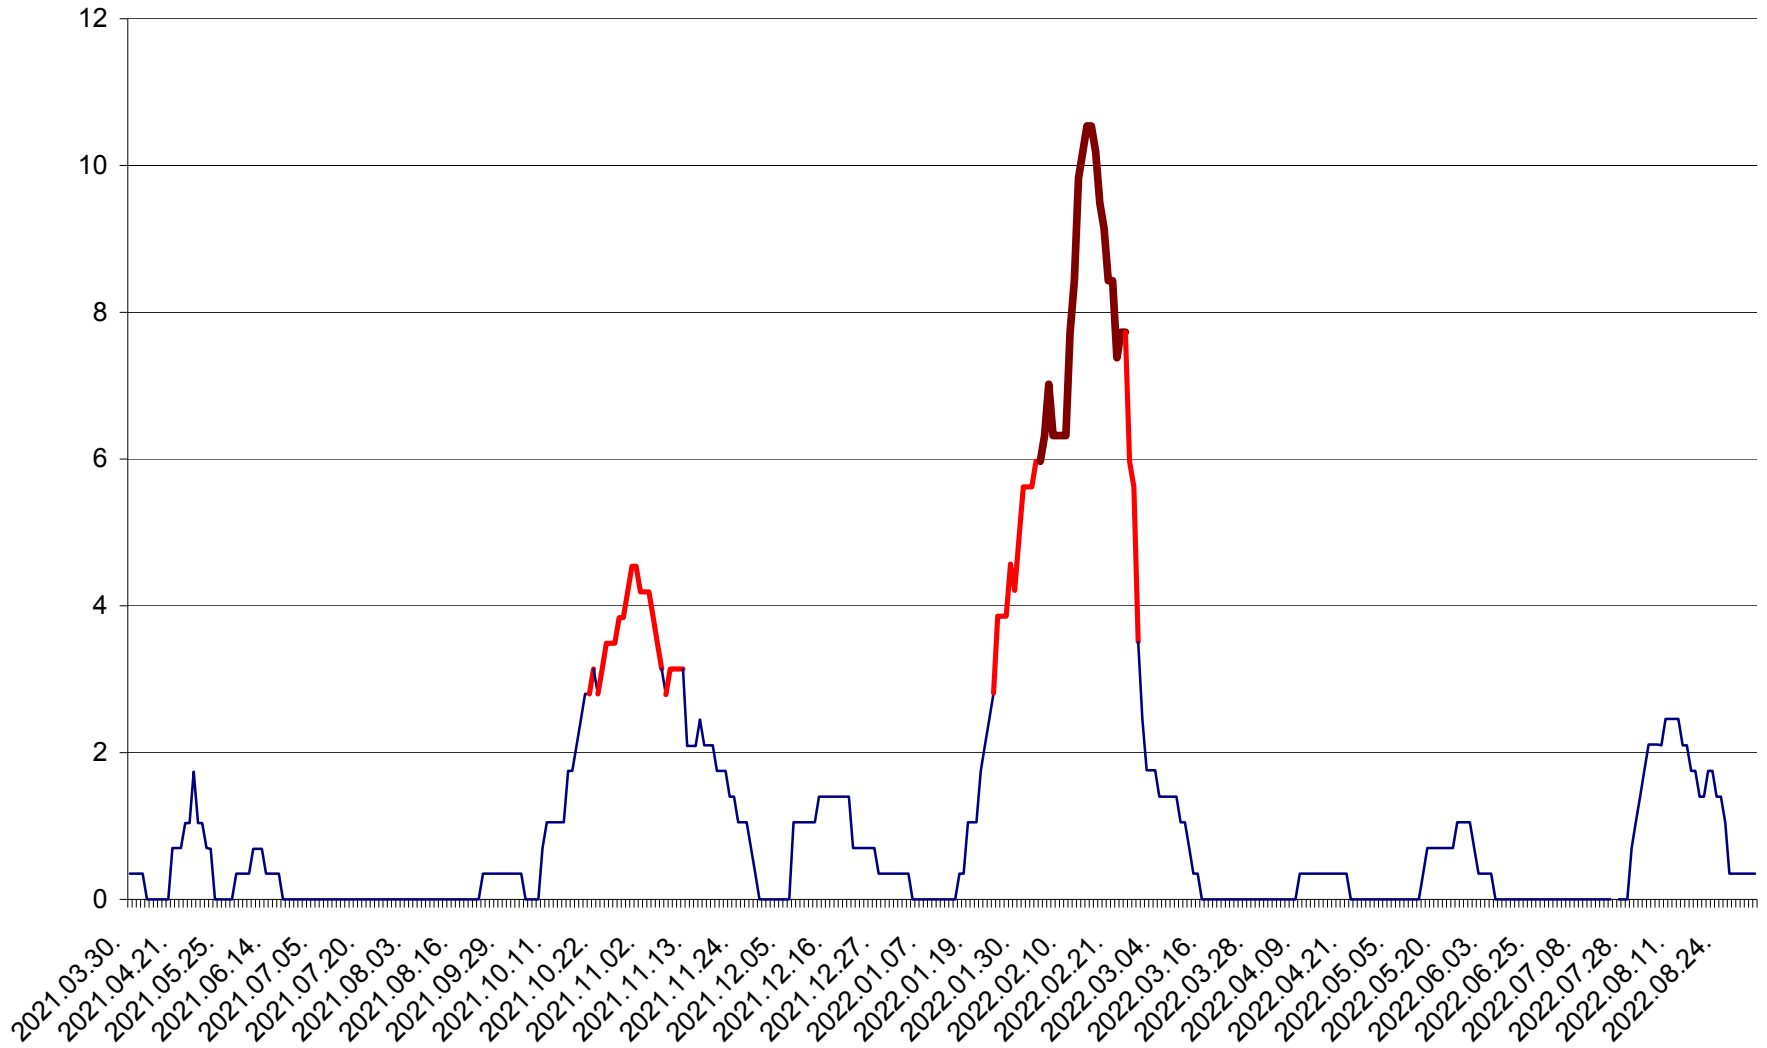

SICULENI - Evolutia incidentei cumulate pe 14 zile la % de locuitori
2021.04.01. - 2022.09.03.