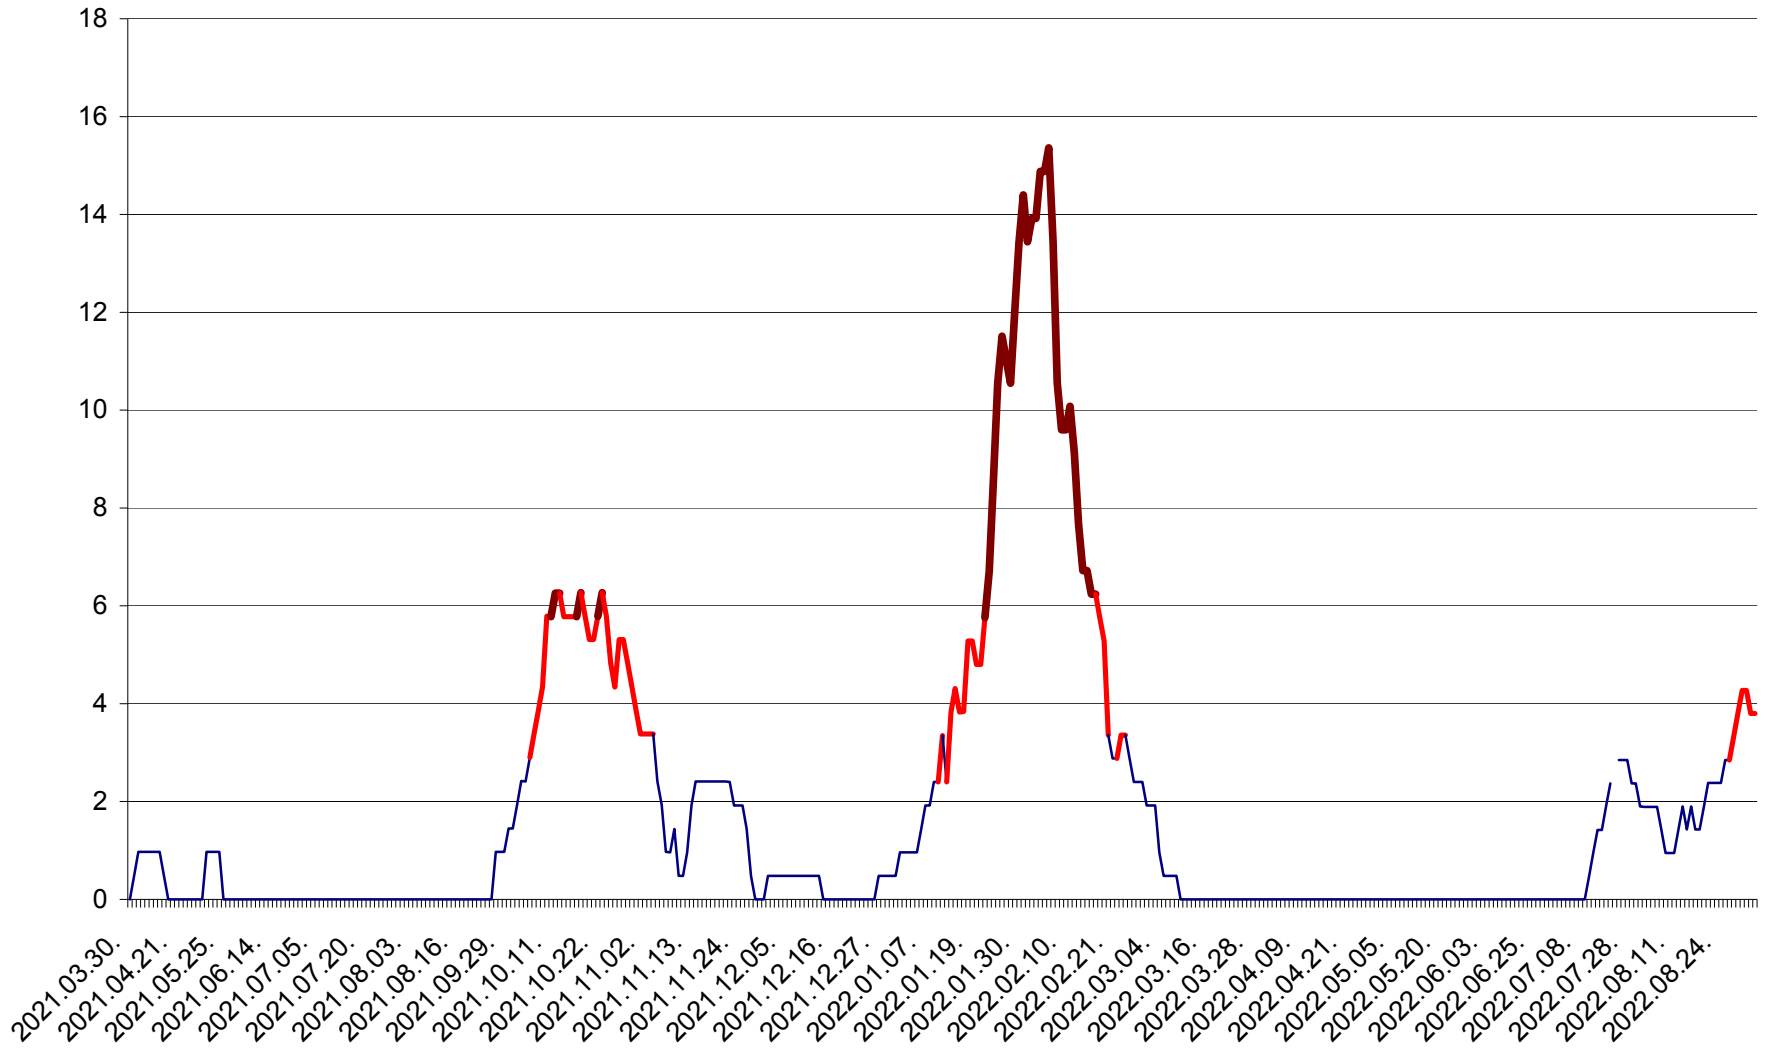

MĂRTINIȘ - Evolutia incidentei cumulate pe 14 zile la ‰ de locuitori
2021.04.01. - 2022.09.03.

MEREȘTI - Evolutia incidentei cumulate pe 14 zile la ‰ de locuitori
2021.04.01. - 2022.09.03.

MUNICIPIUL MIERCUREA-CIUC - Evolutia incidentei cumulate pe 14 zile la ‰ de locuitori
2021.04.01. - 2022.09.03.

MIHĂILENI - Evolutia incidentei cumulate pe 14 zile la ‰ de locuitori
2021.04.01. - 2022.09.03.

MUGENI - Evolutia incidentei cumulate pe 14 zile la ‰ de locuitori
2021.04.01. - 2022.09.03.

OCLAND - Evolutia incidentei cumulate pe 14 zile la ‰ de locuitori
2021.04.01. - 2022.09.03.

MUNICIPIUL ODORHEIU SECUIESC - Evolutia incidentei cumulate pe 14 zile la ‰ de locuitori
2021.04.01. - 2022.09.03.

PĂULENI-CIUC - Evolutia incidentei cumulate pe 14 zile la ‰ de locuitori
2021.04.01. - 2022.09.03.