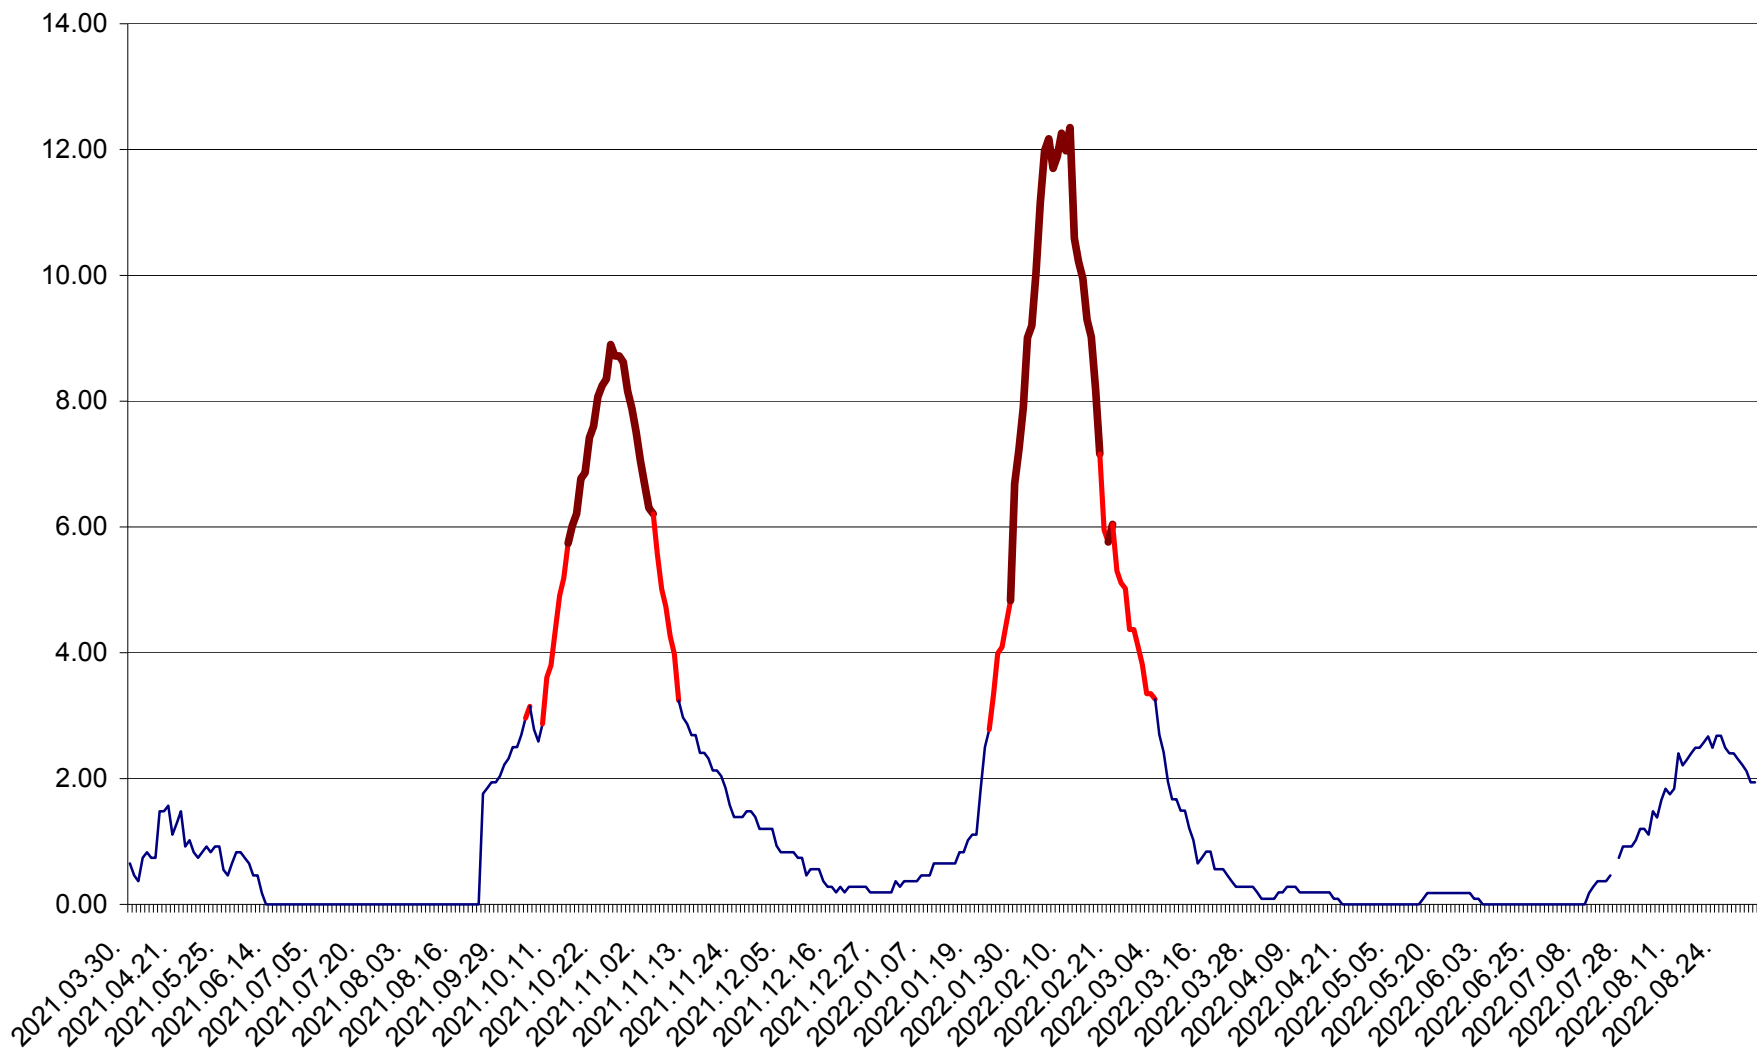

ORAȘ BĂLAN - Evoluția incidenței cumulate pe 14 zile la ‰ de locuitori
2021.04.01. - 2022.09.03.

BILBOR - Evolutia incidentei cumulate pe 14 zile la ‰ de locuitori
2021.04.01. - 2022.09.03.

ORAȘ BORSEC - Evolutia incidentei cumulate pe 14 zile la ‰ de locuitori
2021.04.01. - 2022.09.03.

CICEU - Evolutia incidentei cumulate pe 14 zile la ‰ de locuitori
2021.04.01. - 2022.09.03.

CIUCSÂNGEORGIU - Evolutia incidentei cumulate pe 14 zile la ‰ de locuitori
2021.04.01. - 2022.09.03.

CIUMANI - Evolutia incidentei cumulate pe 14 zile la ‰ de locuitori
2021.04.01. - 2022.09.03.

CORBU - Evolutia incidentei cumulate pe 14 zile la ‰ de locuitori
2021.04.01. - 2022.09.03.

CORUND - Evolutia incidentei cumulate pe 14 zile la ‰ de locuitori
2021.04.01. - 2022.09.03.

COZMENI - Evolutia incidentei cumulate pe 14 zile la ‰ de locuitori
2021.04.01. - 2022.09.03.

ORAȘ CRISTURU SECUIESC - Evolutia incidentei cumulate pe 14 zile la ‰ de locuitori
2021.04.01. - 2022.09.03.

DĂNEȘTI - Evolutia incidentei cumulate pe 14 zile la ‰ de locuitori
2021.04.01. - 2022.09.03.