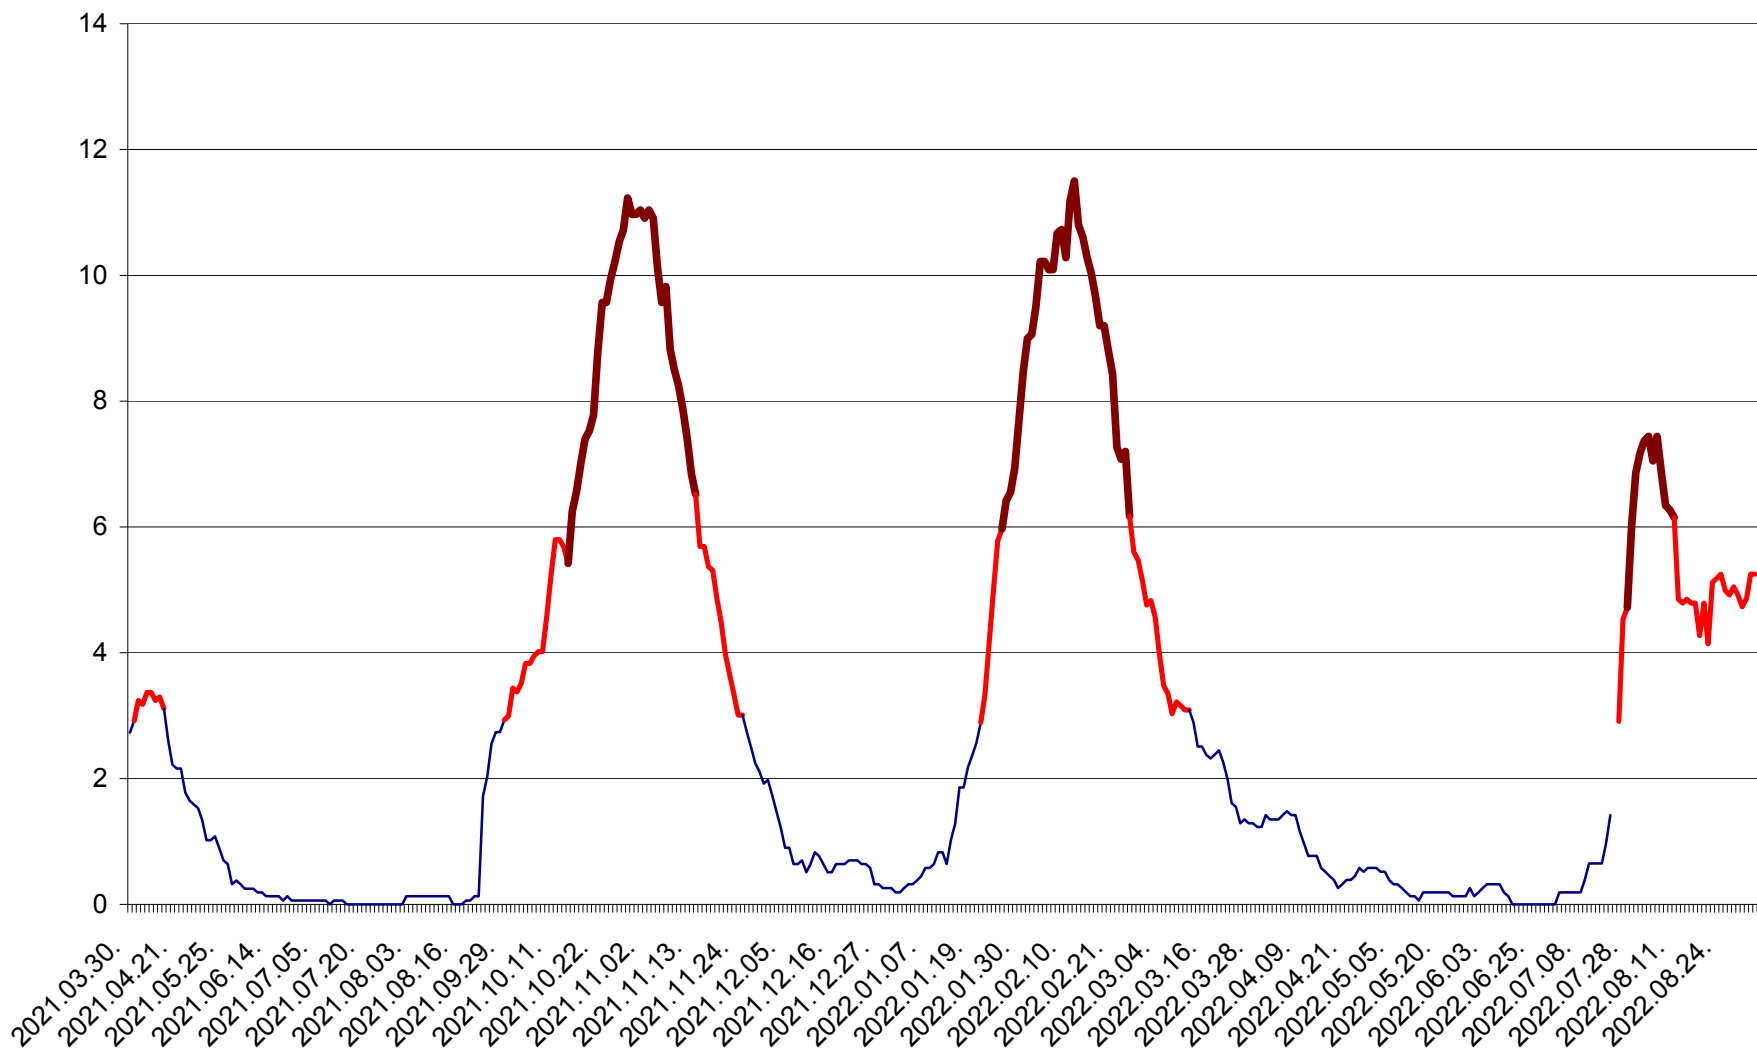

TULGHEȘ - Evolutia incidentei cumulate pe 14 zile la ‰ de locuitori
2021.04.01. - 2022.09.03.