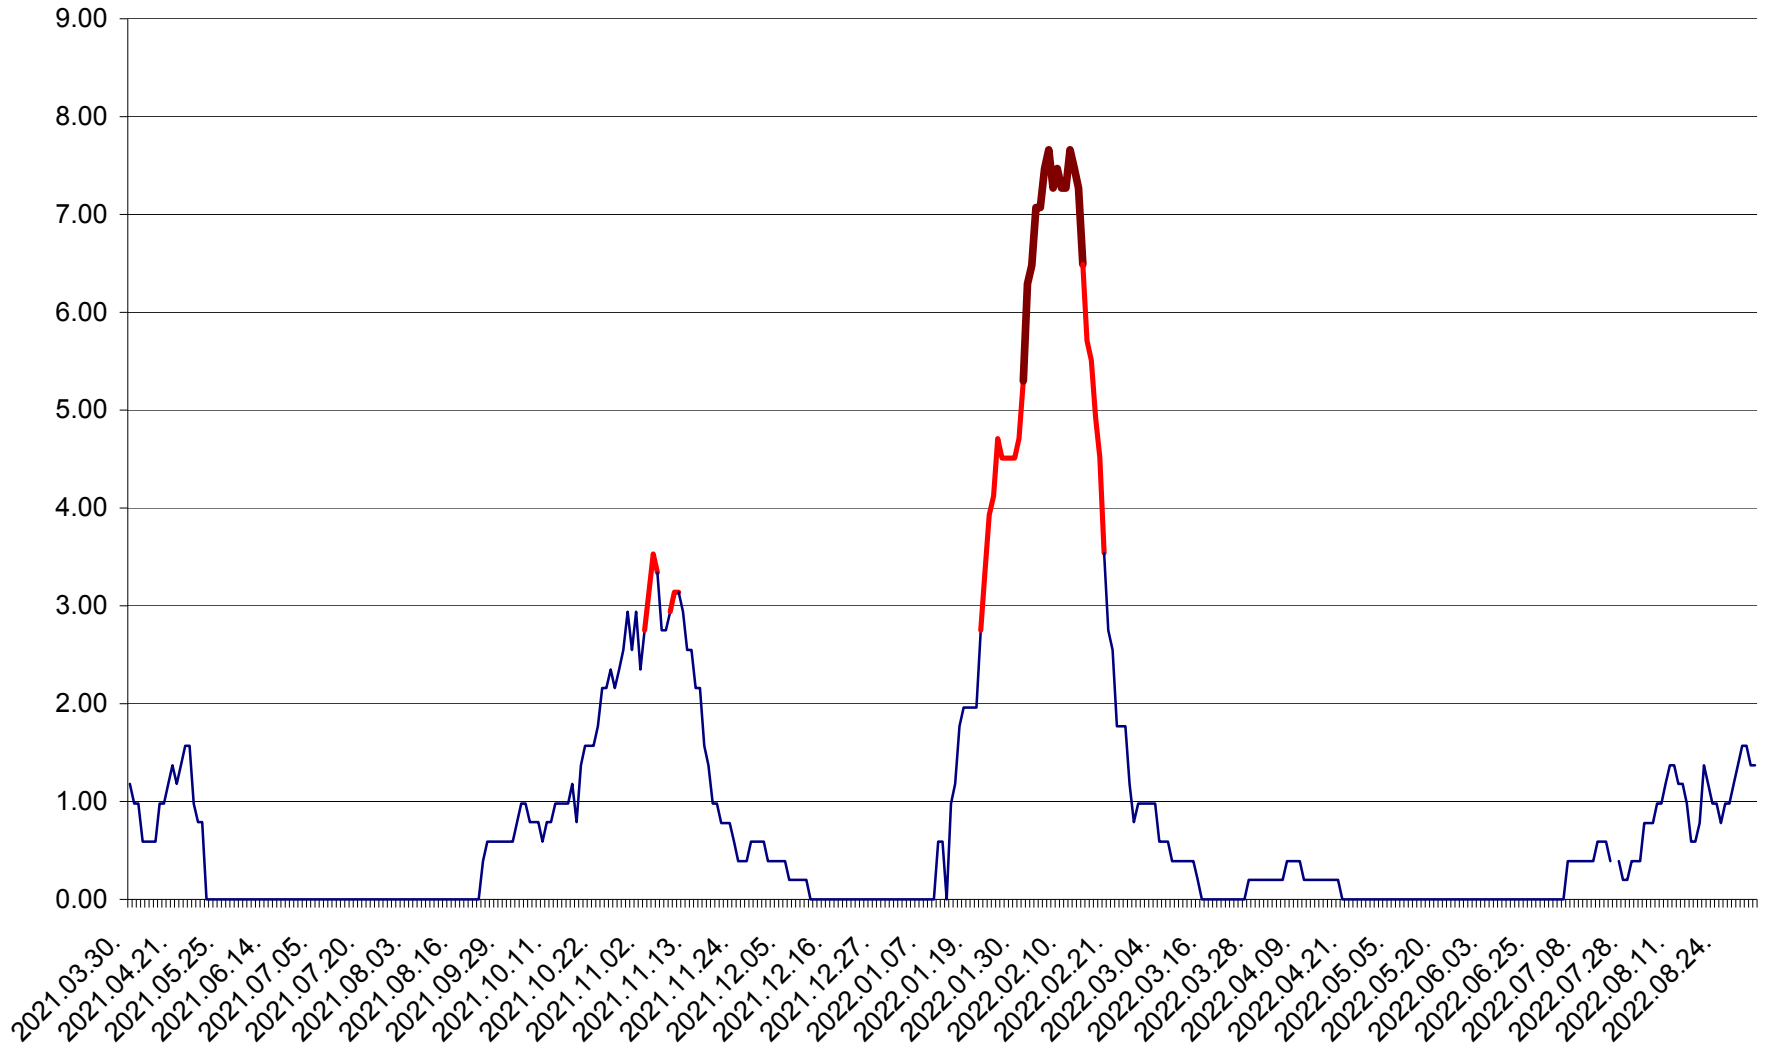

ORAȘ BĂLAN - Evoluția incidenței cumulate pe 14 zile la ‰ de locuitori
2021.04.01. - 2022.09.03.

BILBOR - Evolutia incidentei cumulate pe 14 zile la ‰ de locuitori
2021.04.01. - 2022.09.03.

ORAȘ BORSEC - Evolutia incidentei cumulate pe 14 zile la ‰ de locuitori
2021.04.01. - 2022.09.03.

BRĂDEȘTI - Evolutia incidentei cumulate pe 14 zile la ‰ de locuitori
2021.04.01. - 2022.09.03.

CĂPÂLNÎȚA - Evoluția incidenței cumulate pe 14 zile la ‰ de locuitori
2021.04.01. - 2022.09.03.

CÂRȚA - Evolutia incidentei cumulate pe 14 zile la ‰ de locuitori
2021.04.01. - 2022.09.03.

CICEU - Evolutia incidentei cumulate pe 14 zile la ‰ de locuitori
2021.04.01. - 2022.09.03.

CIUCSÂNGEORGIU - Evolutia incidentei cumulate pe 14 zile la ‰ de locuitori
2021.04.01. - 2022.09.03.

CIUMANI - Evolutia incidentei cumulate pe 14 zile la ‰ de locuitori
2021.04.01. - 2022.09.03.

CORBU - Evolutia incidentei cumulate pe 14 zile la ‰ de locuitori
2021.04.01. - 2022.09.03.

CORUND - Evolutia incidentei cumulate pe 14 zile la ‰ de locuitori
2021.04.01. - 2022.09.03.

COZMENI - Evolutia incidentei cumulate pe 14 zile la ‰ de locuitori
2021.04.01. - 2022.09.03.