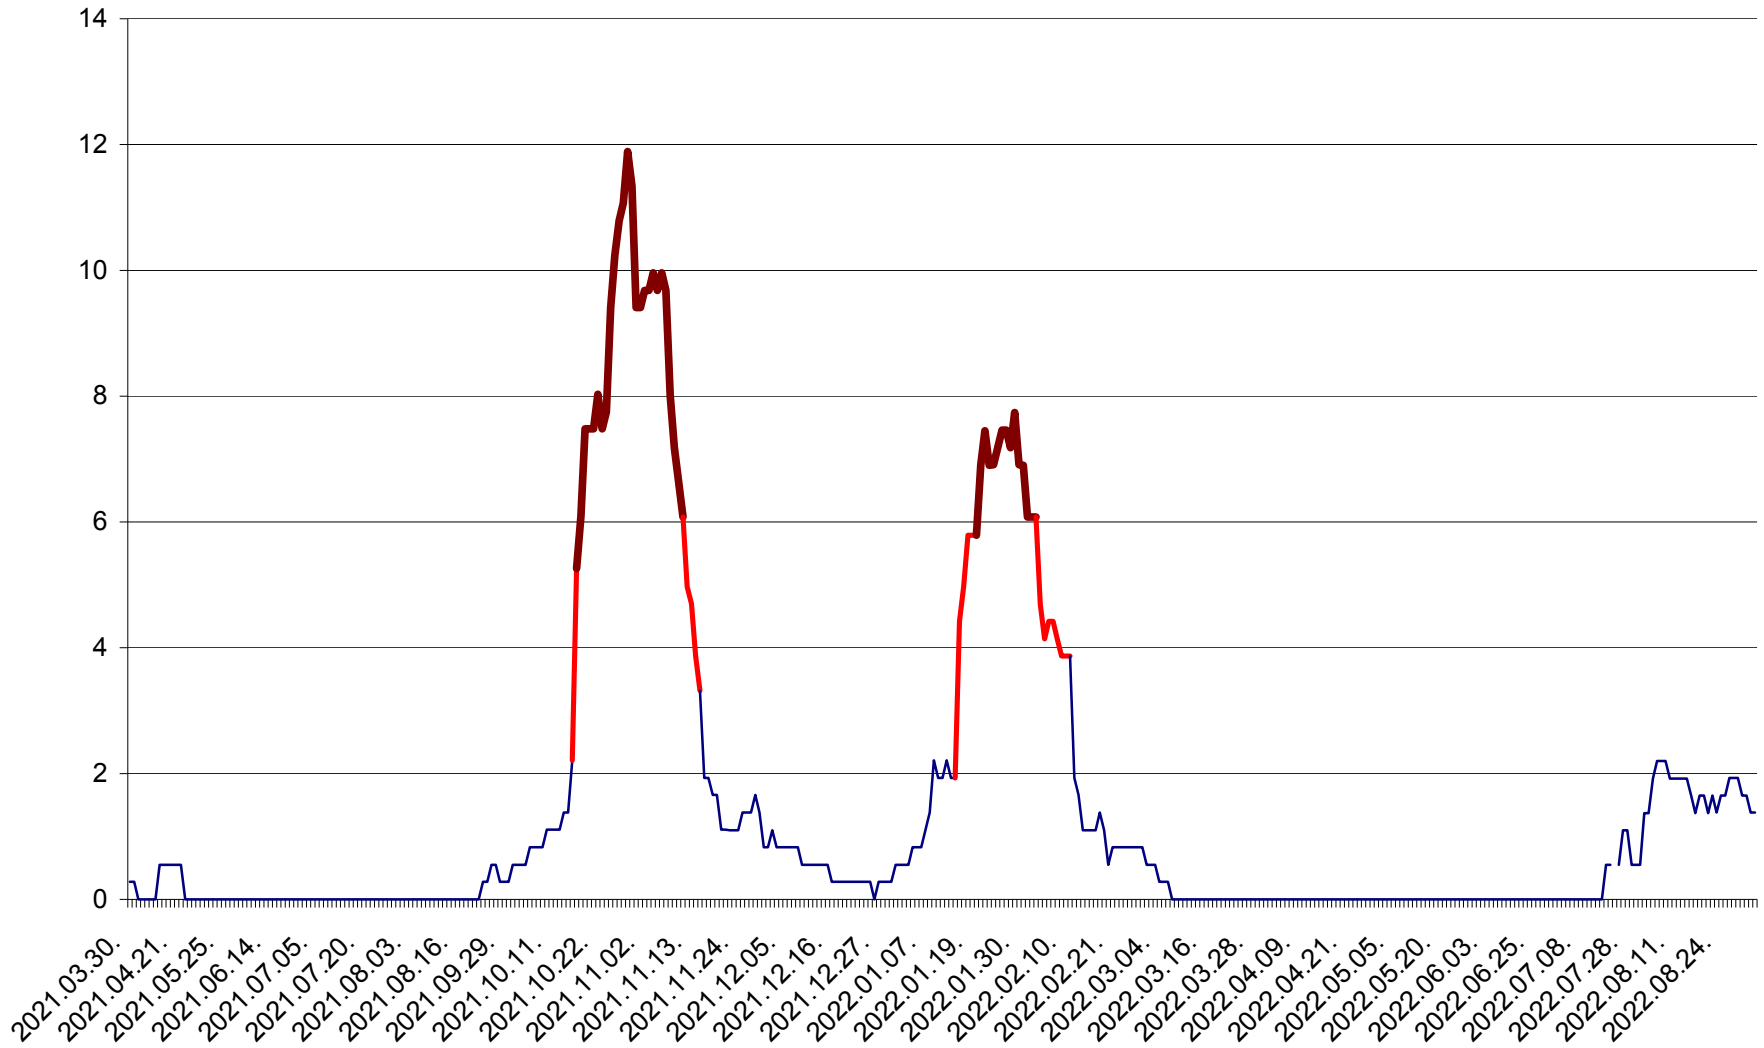

DÂRJIU - Evolutia incidentei cumulate pe 14 zile la ‰ de locuitori
2021.04.01. - 2022.09.03.

DEALU - Evolutia incidentei cumulate pe 14 zile la ‰ de locuitori
2021.04.01. - 2022.09.03.

DITRĂU - Evolutia incidentei cumulate pe 14 zile la ‰ de locuitori
2021.04.01. - 2022.09.03.

FELICENI - Evolutia incidentei cumulate pe 14 zile la % de locuitori
2021.04.01. - 2022.09.03.

FRUMOASA - Evolutia incidentei cumulate pe 14 zile la ‰ de locuitori
2021.04.01. - 2022.09.03.

GĂLĂUȚAȘ - Evoluția incidentei cumulate pe 14 zile la ‰ de locuitori
2021.04.01. - 2022.09.03.

MUNICIPIUL GHEORGHENI - Evolutia incidentei cumulate pe 14 zile la % de locuitori
2021.04.01. - 2022.09.03.

JOSENI - Evolutia incidentei cumulate pe 14 zile la ‰ de locuitori
2021.04.01. - 2022.09.03.

LĂZAREA - Evolutia incidentei cumulate pe 14 zile la % de locuitori
2021.04.01. - 2022.09.03.

LELICENI - Evolutia incidentei cumulate pe 14 zile la ‰ de locuitori
2021.04.01. - 2022.09.03.

LUETA - Evolutia incidentei cumulate pe 14 zile la ‰ de locuitori
2021.04.01. - 2022.09.03.

LUNCA DE JOS - Evolutia incidentei cumulate pe 14 zile la ‰ de locuitori
2021.04.01. - 2022.09.03.