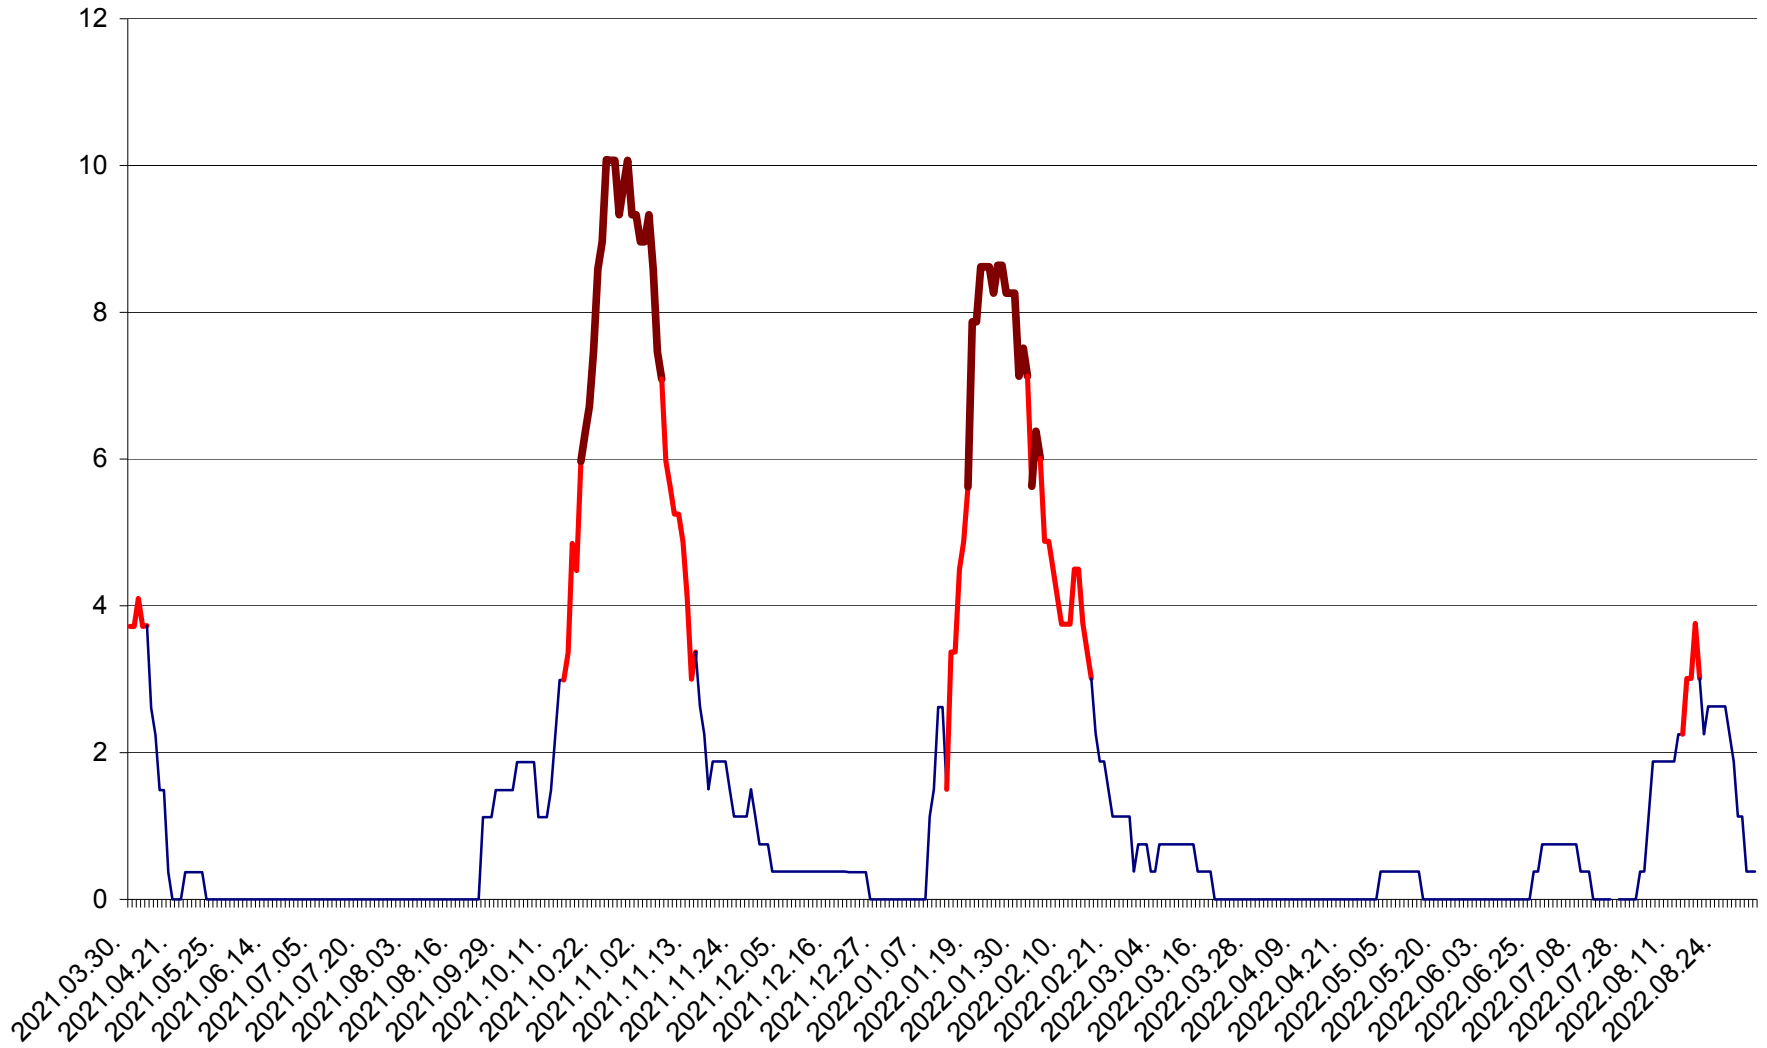

PLĂIEȘII DE JOS - Evolutia incidentei cumulate pe 14 zile la ‰ de locuitori
2021.04.01. - 2022.09.03.

PORUMBENI - Evolutia incidentei cumulate pe 14 zile la ‰ de locuitori
2021.04.01. - 2022.09.03.

PRAID - Evolutia incidentei cumulate pe 14 zile la ‰ de locuitori
2021.04.01. - 2022.09.03.

RACU - Evolutia incidentei cumulate pe 14 zile la ‰ de locuitori
2021.04.01. - 2022.09.03.

REMETEA - Evolutia incidentei cumulate pe 14 zile la ‰ de locuitori
2021.04.01. - 2022.09.03.

SĂCEL - Evolutia incidentei cumulate pe 14 zile la ‰ de locuitori
2021.04.01. - 2022.09.03.

SÂNCRĂIENI - Evolutia incidentei cumulate pe 14 zile la ‰ de locuitori
2021.04.01. - 2022.09.03.

SÂNDOMINIC - Evolutia incidentei cumulate pe 14 zile la ‰ de locuitori
2021.04.01. - 2022.09.03.

SÂNMARTIN - Evolutia incidentei cumulate pe 14 zile la ‰ de locuitori
2021.04.01. - 2022.09.03.