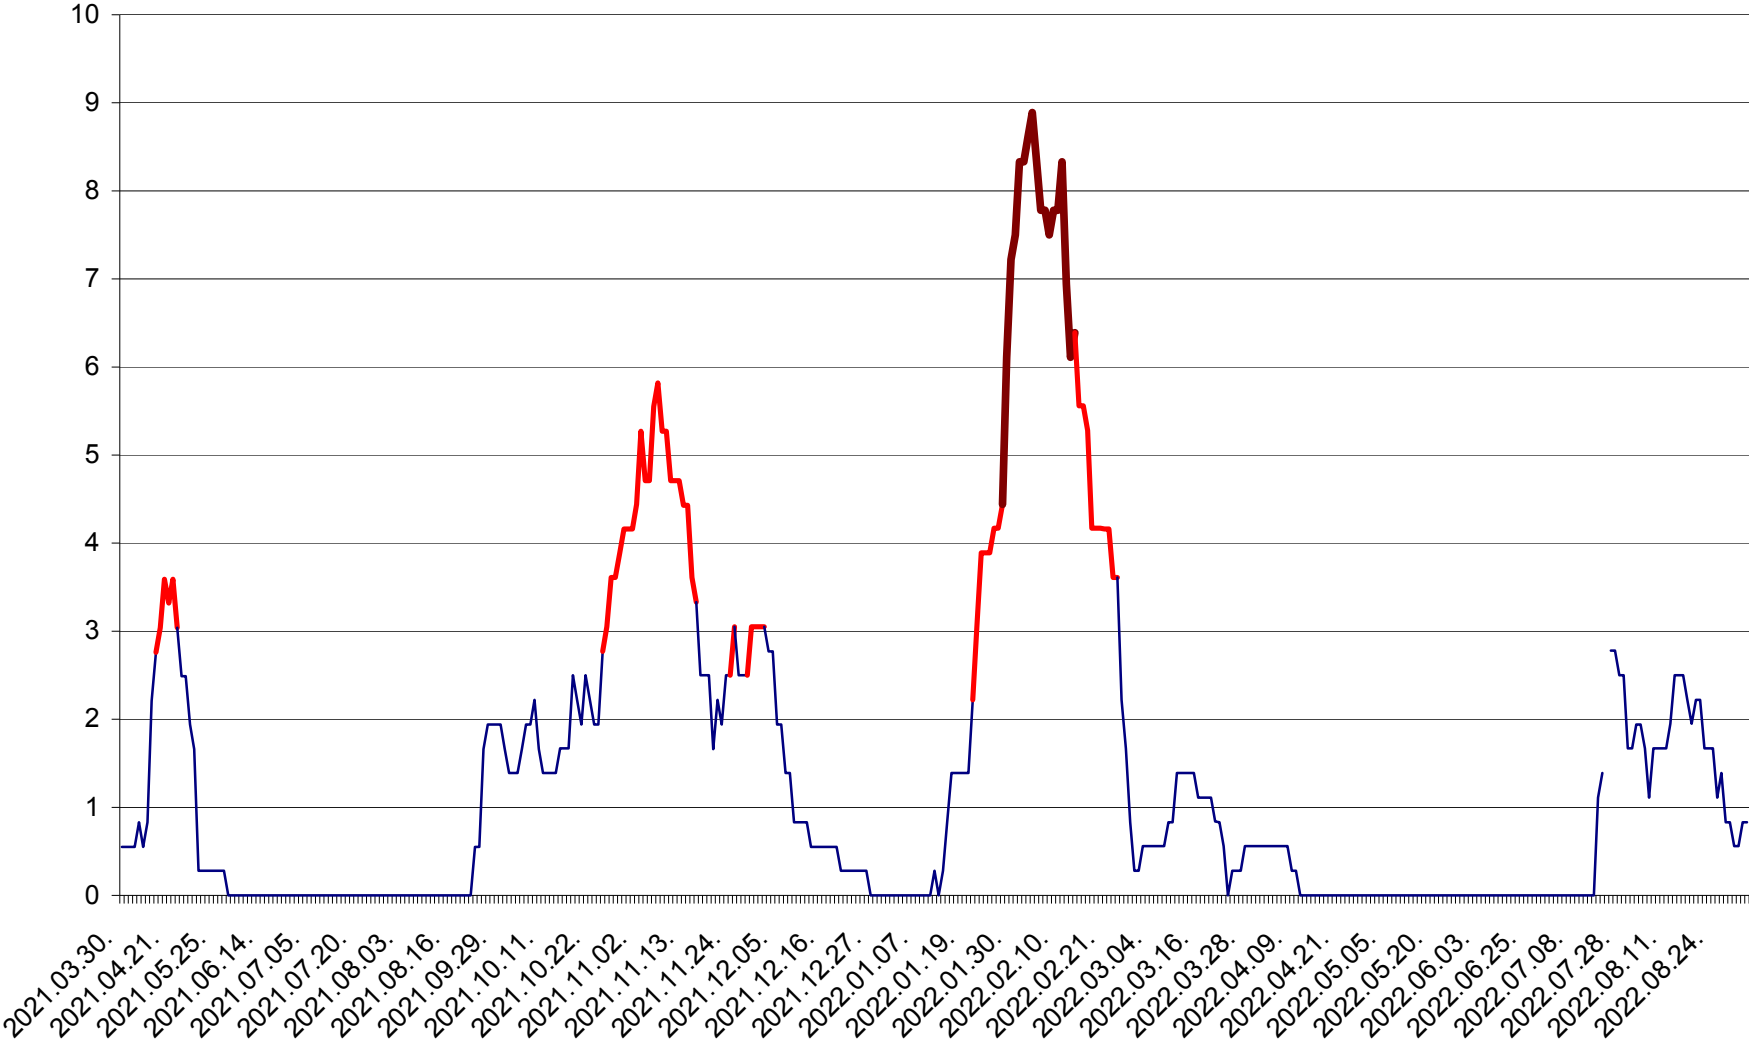

LELICENI - Evolutia incidentei cumulate pe 14 zile la ‰ de locuitori
2021.04.01. - 2022.09.03.

LUETA - Evolutia incidentei cumulate pe 14 zile la ‰ de locuitori
2021.04.01. - 2022.09.03.

LUNCA DE JOS - Evolutia incidentei cumulate pe 14 zile la ‰ de locuitori
2021.04.01. - 2022.09.03.

LUNCA DE SUS - Evolutia incidentei cumulate pe 14 zile la ‰ de locuitori
2021.04.01. - 2022.09.03.

LUPENI - Evolutia incidentei cumulate pe 14 zile la ‰ de locuitori
2021.04.01. - 2022.09.03.

MĂDĂRAȘ - Evolutia incidentei cumulate pe 14 zile la ‰ de locuitori
2021.04.01. - 2022.09.03.

MĂRTINIȘ - Evolutia incidentei cumulate pe 14 zile la ‰ de locuitori
2021.04.01. - 2022.09.03.

MEREȘTI - Evolutia incidentei cumulate pe 14 zile la ‰ de locuitori
2021.04.01. - 2022.09.03.

MUNICIPIUL MIERCUREA-CIUC - Evolutia incidentei cumulate pe 14 zile la ‰ de locuitori
2021.04.01. - 2022.09.03.

MIHĂILENI - Evolutia incidentei cumulate pe 14 zile la ‰ de locuitori
2021.04.01. - 2022.09.03.

MUGENI - Evolutia incidentei cumulate pe 14 zile la ‰ de locuitori
2021.04.01. - 2022.09.03.

OCLAND - Evolutia incidentei cumulate pe 14 zile la ‰ de locuitori
2021.04.01. - 2022.09.03.