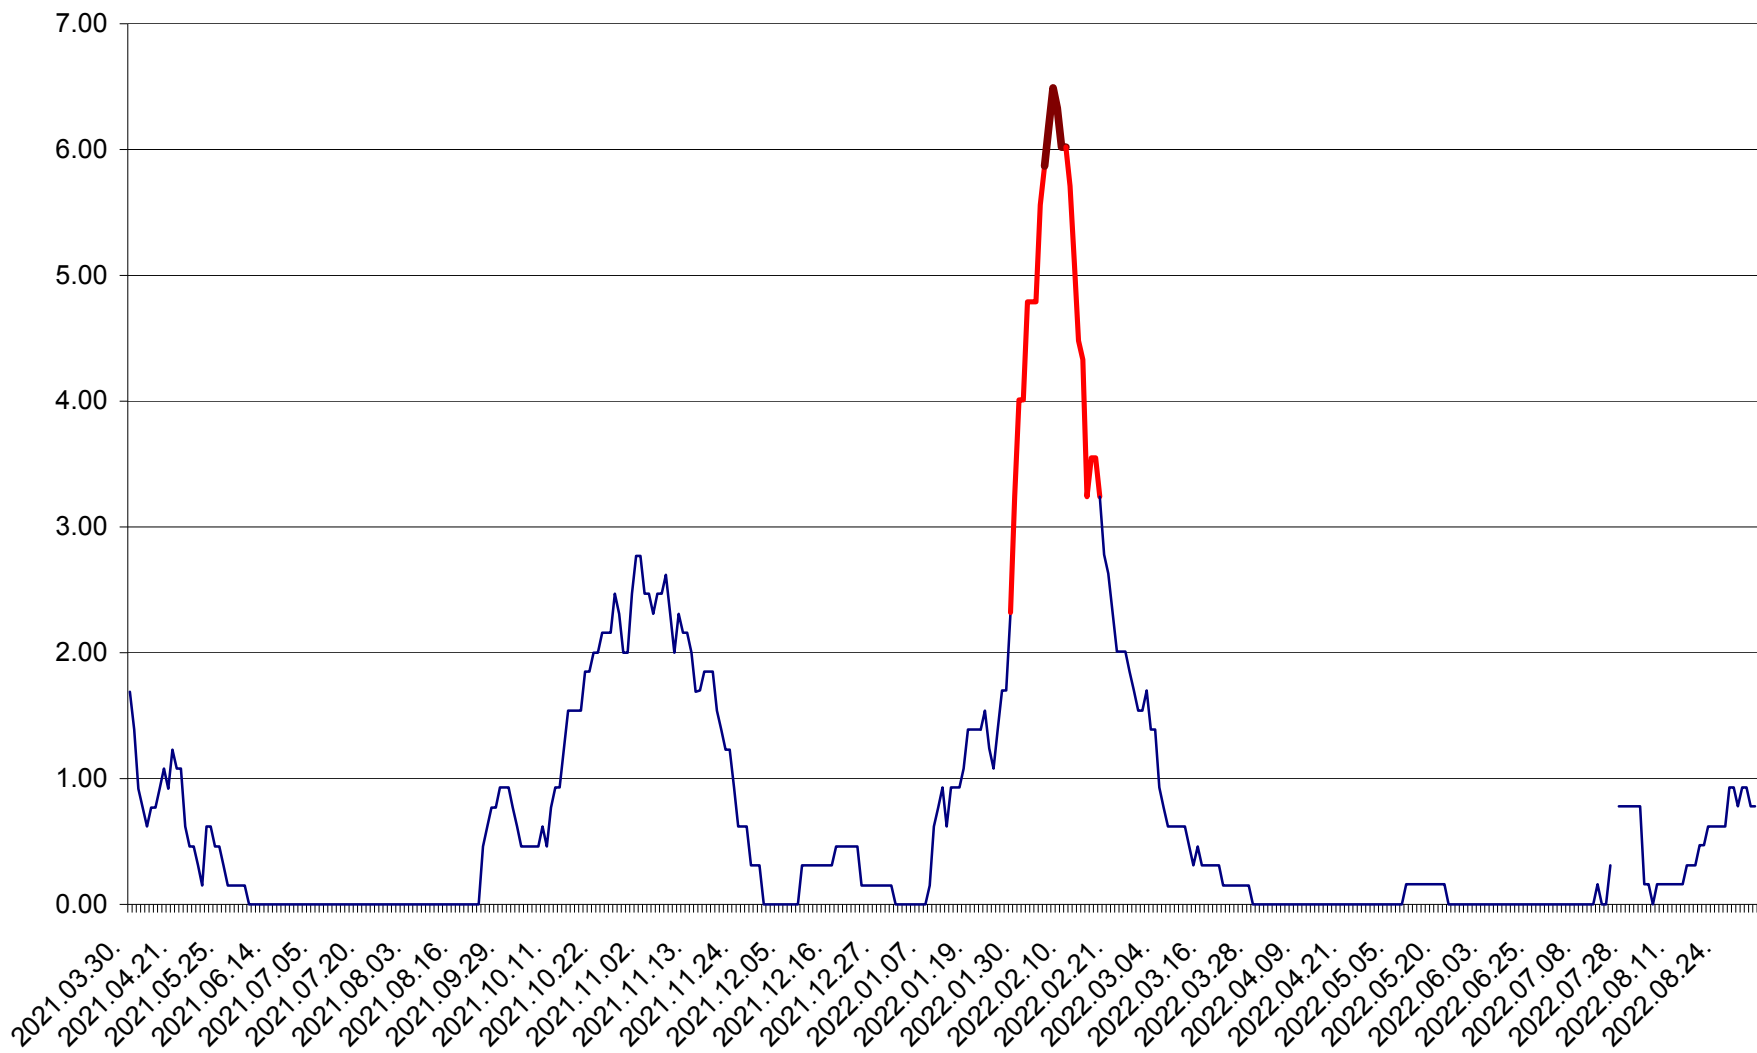

ORAȘ BĂLAN - Evoluția incidenței cumulate pe 14 zile la ‰ de locuitori
2021.04.01. - 2022.09.03.

BILBOR - Evolutia incidentei cumulate pe 14 zile la ‰ de locuitori
2021.04.01. - 2022.09.03.

ORAȘ BORSEC - Evolutia incidentei cumulate pe 14 zile la ‰ de locuitori
2021.04.01. - 2022.09.03.

BRĂDEȘTI - Evolutia incidentei cumulate pe 14 zile la ‰ de locuitori
2021.04.01. - 2022.09.03.

CĂPÂLNÎȚA - Evoluția incidenței cumulate pe 14 zile la ‰ de locuitori
2021.04.01. - 2022.09.03.

CÂRȚA - Evolutia incidentei cumulate pe 14 zile la ‰ de locuitori
2021.04.01. - 2022.09.03.

CICEU - Evolutia incidentei cumulate pe 14 zile la ‰ de locuitori
2021.04.01. - 2022.09.03.

CIUCSÂNGEORGIU - Evolutia incidentei cumulate pe 14 zile la ‰ de locuitori
2021.04.01. - 2022.09.03.

CIUMANI - Evolutia incidentei cumulate pe 14 zile la ‰ de locuitori
2021.04.01. - 2022.09.03.

CORBU - Evolutia incidentei cumulate pe 14 zile la ‰ de locuitori
2021.04.01. - 2022.09.03.

CORUND - Evolutia incidentei cumulate pe 14 zile la ‰ de locuitori
2021.04.01. - 2022.09.03.

COZMENI - Evolutia incidentei cumulate pe 14 zile la ‰ de locuitori
2021.04.01. - 2022.09.03.