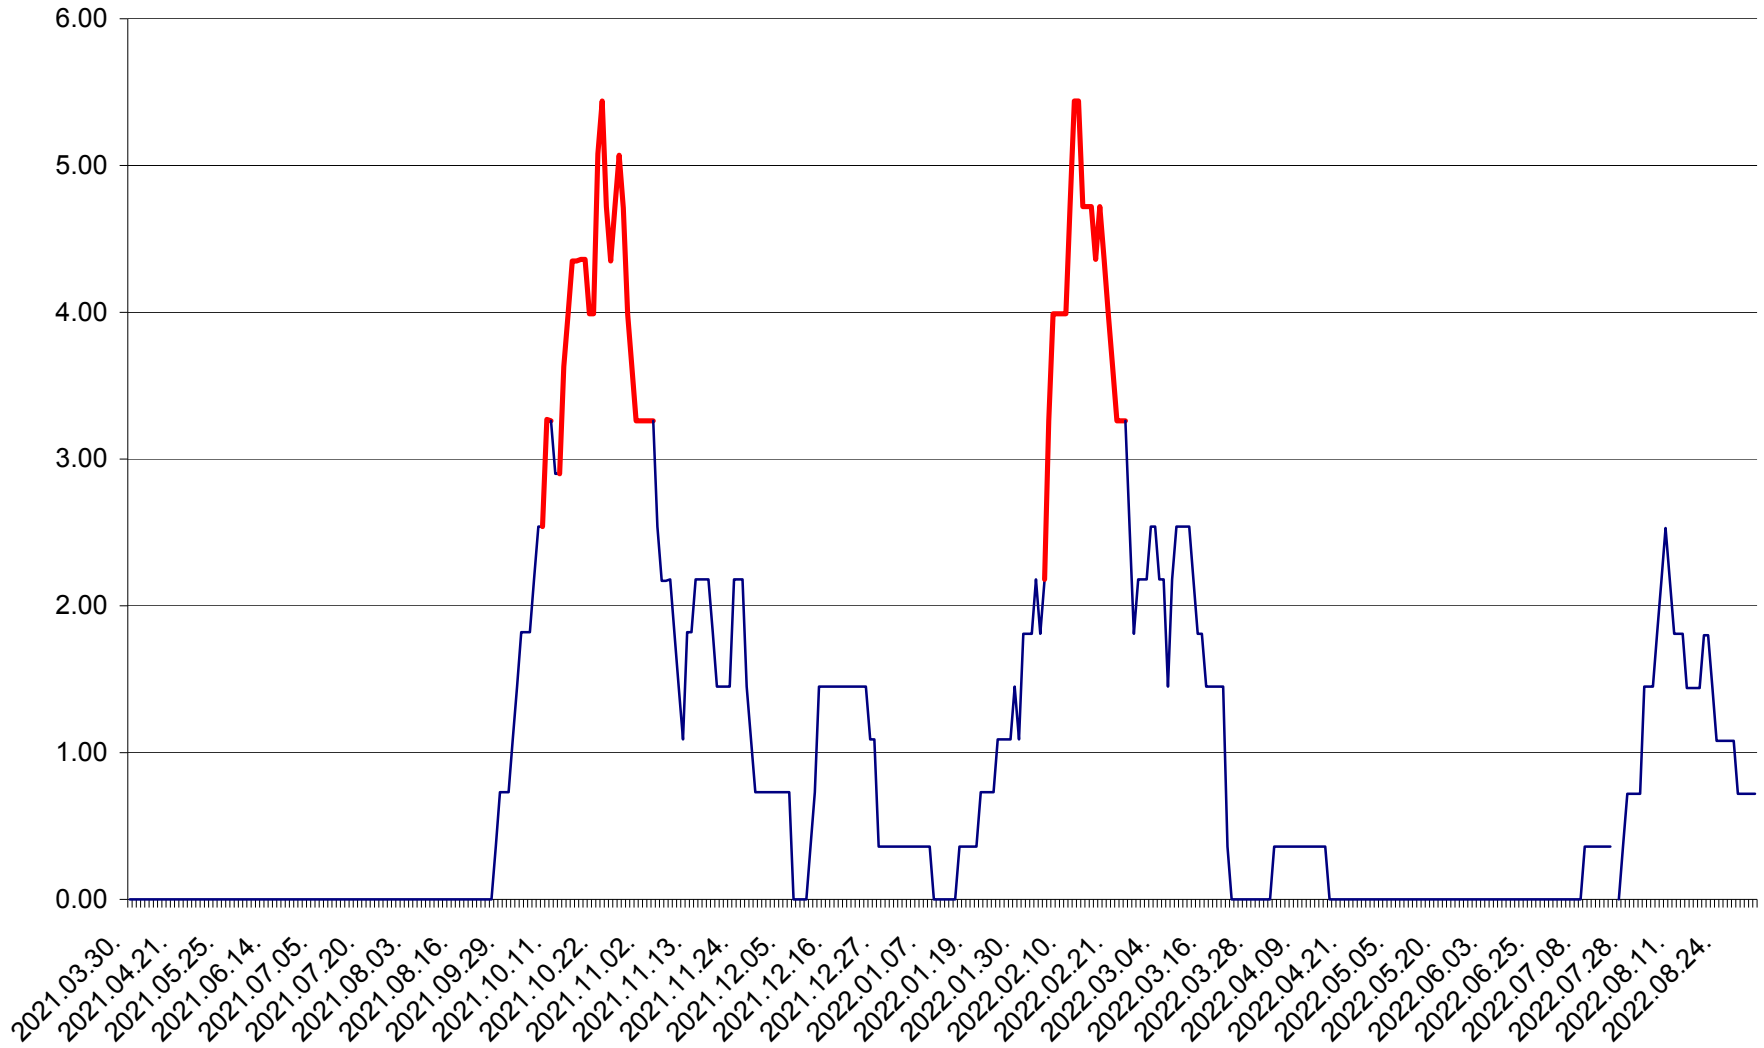

ATID - Evolutia incidentei cumulate pe 14 zile la % de locuitori
2021.04.01. - 2022.09.03.

AVRĂMEȘTI - Evolutia incidentei cumulate pe 14 zile la ‰ de locuitori
2021.04.01. - 2022.09.03.

ORAȘ BĂILE TUȘNAD - Evolutia incidentei cumulate pe 14 zile la ‰ de locuitori
2021.04.01. - 2022.09.03.

ORAȘ BĂLAN - Evoluția incidenței cumulate pe 14 zile la ‰ de locuitori
2021.04.01. - 2022.09.03.

BILBOR - Evolutia incidentei cumulate pe 14 zile la ‰ de locuitori
2021.04.01. - 2022.09.03.

ORAȘ BORSEC - Evolutia incidentei cumulate pe 14 zile la ‰ de locuitori
2021.04.01. - 2022.09.03.

BRĂDEȘTI - Evolutia incidentei cumulate pe 14 zile la ‰ de locuitori
2021.04.01. - 2022.09.03.

CĂPÂLNÎȚA - Evoluția incidenței cumulate pe 14 zile la ‰ de locuitori
2021.04.01. - 2022.09.03.

CÂRȚA - Evolutia incidentei cumulate pe 14 zile la ‰ de locuitori
2021.04.01. - 2022.09.03.