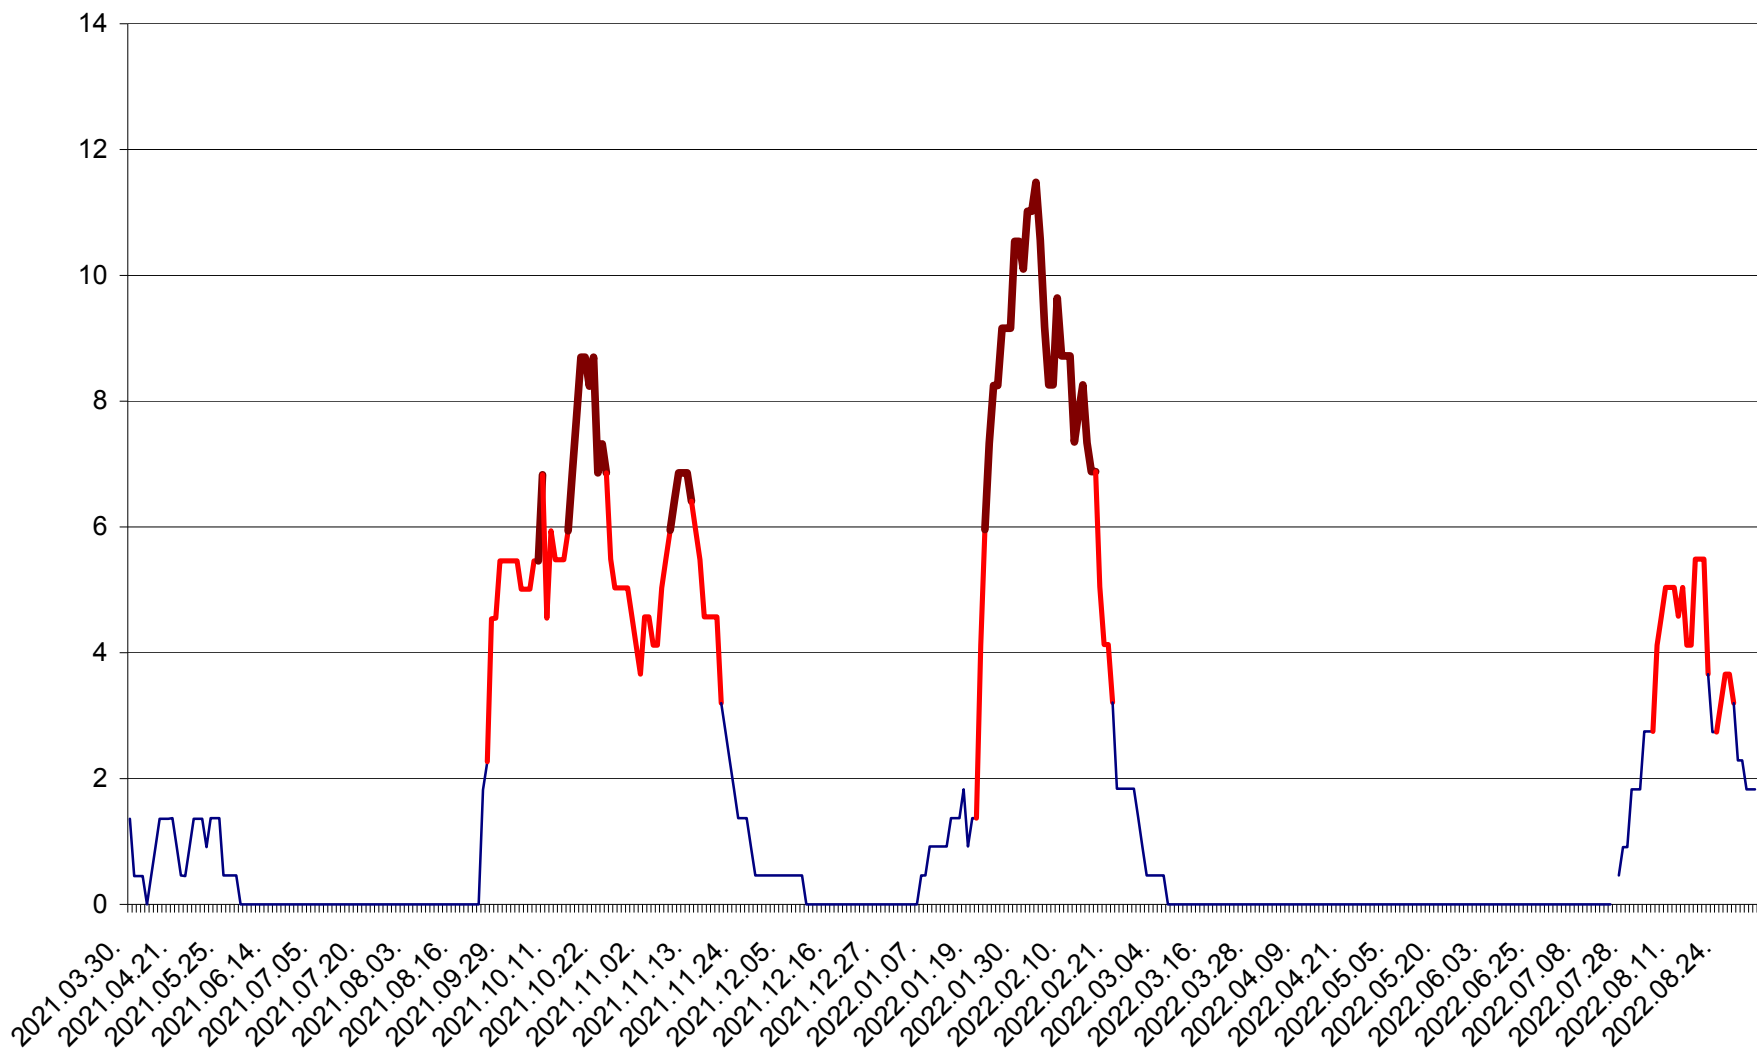

MUNICIPIUL GHEORGHENI - Evolutia incidentei cumulate pe 14 zile la % de locuitori
2021.04.01. - 2022.09.03.

JOSENI - Evolutia incidentei cumulate pe 14 zile la ‰ de locuitori
2021.04.01. - 2022.09.03.

LĂZAREA - Evolutia incidentei cumulate pe 14 zile la % de locuitori
2021.04.01. - 2022.09.03.

LELICENI - Evolutia incidentei cumulate pe 14 zile la ‰ de locuitori
2021.04.01. - 2022.09.03.

LUETA - Evolutia incidentei cumulate pe 14 zile la ‰ de locuitori
2021.04.01. - 2022.09.03.

LUNCA DE JOS - Evolutia incidentei cumulate pe 14 zile la ‰ de locuitori
2021.04.01. - 2022.09.03.

LUNCA DE SUS - Evolutia incidentei cumulate pe 14 zile la ‰ de locuitori
2021.04.01. - 2022.09.03.

LUPENI - Evolutia incidentei cumulate pe 14 zile la ‰ de locuitori
2021.04.01. - 2022.09.03.

MĂDĂRAȘ - Evolutia incidentei cumulate pe 14 zile la ‰ de locuitori
2021.04.01. - 2022.09.03.