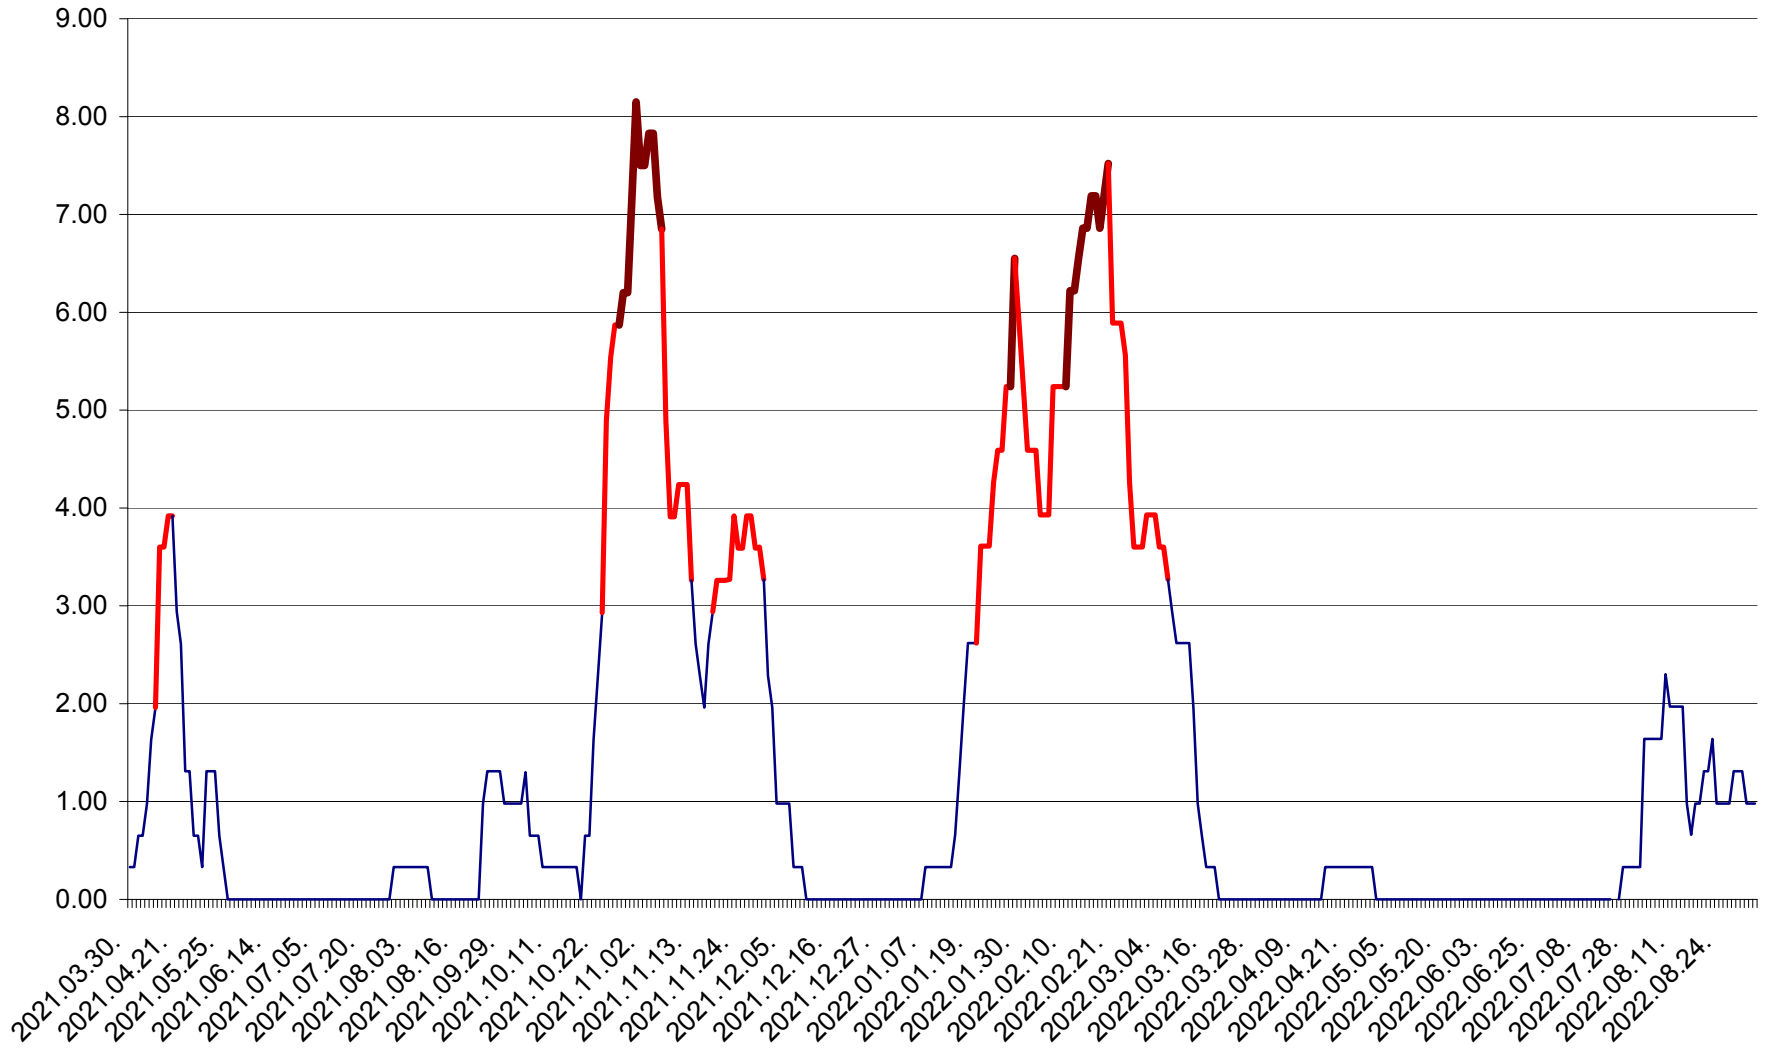

ATID - Evolutia incidentei cumulate pe 14 zile la % de locuitori
2021.04.01. - 2022.09.03.

AVRĂMEȘTI - Evolutia incidentei cumulate pe 14 zile la ‰ de locuitori
2021.04.01. - 2022.09.03.

ORAȘ BĂILE TUȘNAD - Evolutia incidentei cumulate pe 14 zile la ‰ de locuitori
2021.04.01. - 2022.09.03.

ORAȘ BĂLAN - Evoluția incidenței cumulate pe 14 zile la ‰ de locuitori
2021.04.01. - 2022.09.03.

BILBOR - Evolutia incidentei cumulate pe 14 zile la ‰ de locuitori
2021.04.01. - 2022.09.03.

ORAȘ BORSEC - Evolutia incidentei cumulate pe 14 zile la ‰ de locuitori
2021.04.01. - 2022.09.03.

BRĂDEȘTI - Evolutia incidentei cumulate pe 14 zile la ‰ de locuitori
2021.04.01. - 2022.09.03.

CĂPÂLNÎȚA - Evoluția incidenței cumulate pe 14 zile la ‰ de locuitori
2021.04.01. - 2022.09.03.

CÂRȚA - Evolutia incidentei cumulate pe 14 zile la ‰ de locuitori
2021.04.01. - 2022.09.03.