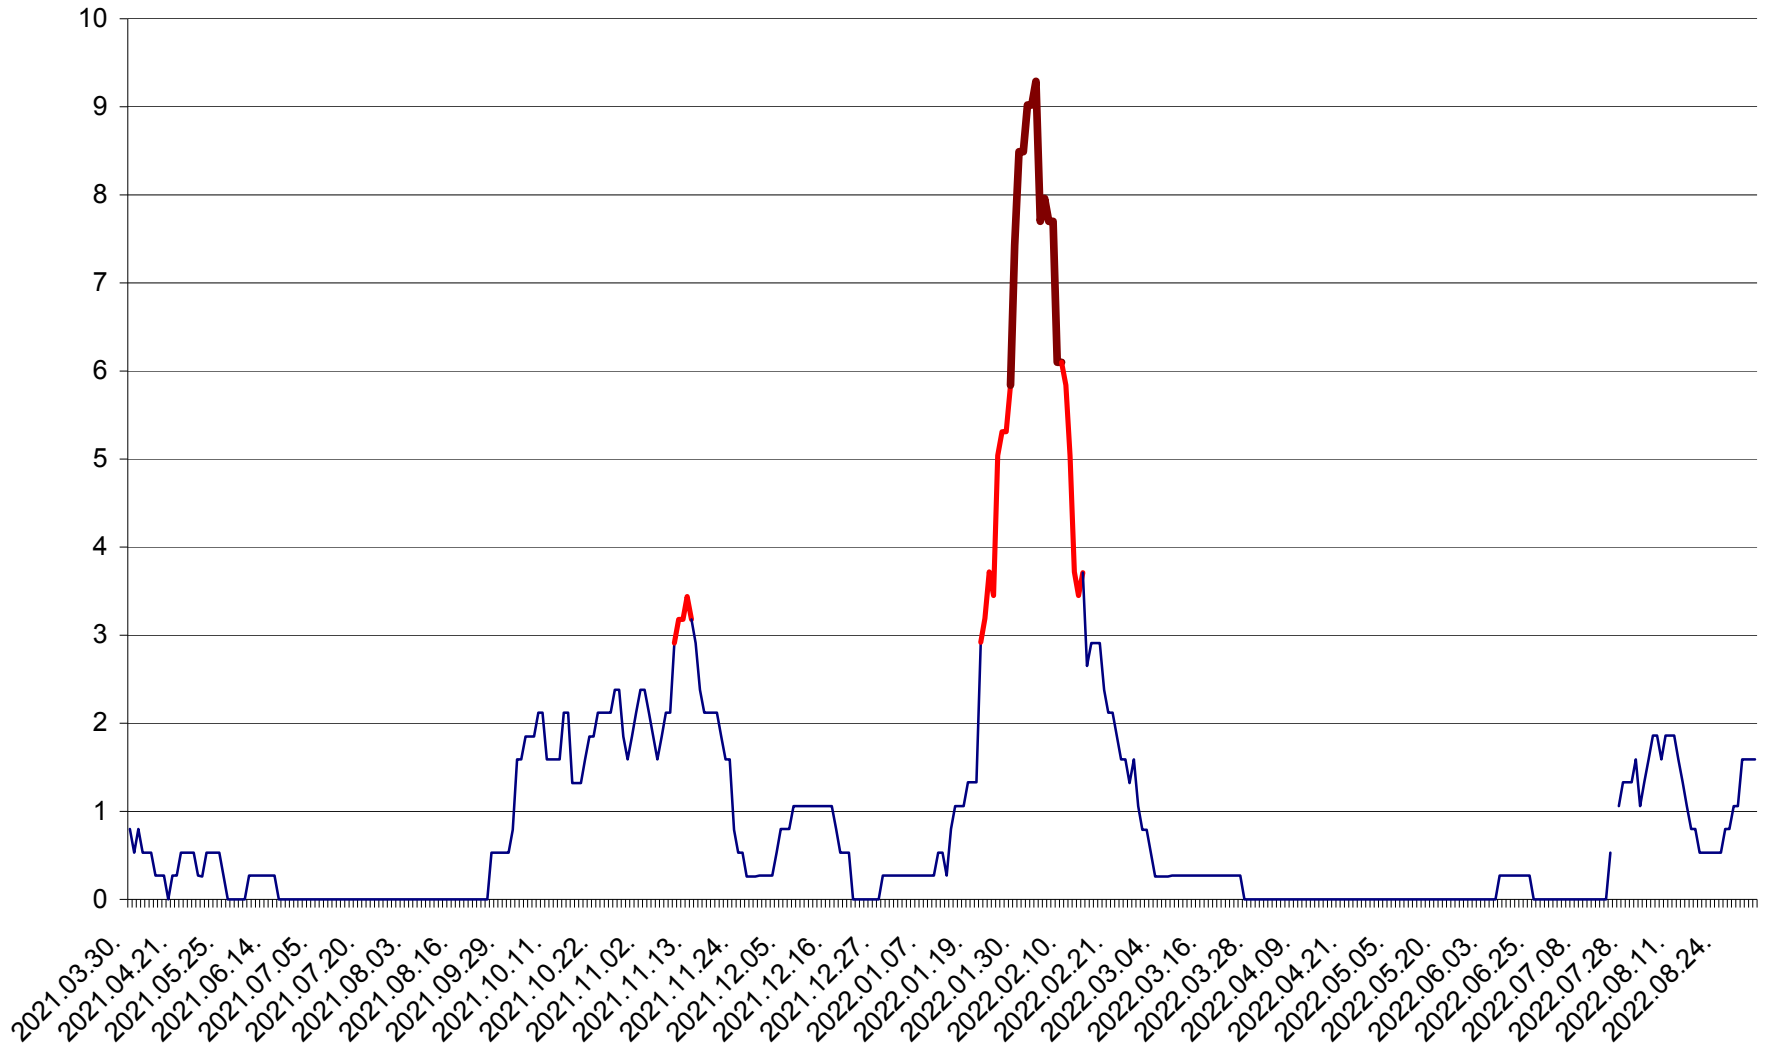

ORAȘ CRISTURU SECUIESC - Evolutia incidentei cumulate pe 14 zile la ‰ de locuitori
2021.04.01. - 2022.09.03.

DĂNEȘTI - Evolutia incidentei cumulate pe 14 zile la ‰ de locuitori
2021.04.01. - 2022.09.03.

DÂRJIU - Evolutia incidentei cumulate pe 14 zile la ‰ de locuitori
2021.04.01. - 2022.09.03.

DEALU - Evolutia incidentei cumulate pe 14 zile la ‰ de locuitori
2021.04.01. - 2022.09.03.

DITRĂU - Evolutia incidentei cumulate pe 14 zile la ‰ de locuitori
2021.04.01. - 2022.09.03.

FELICENI - Evolutia incidentei cumulate pe 14 zile la % de locuitori
2021.04.01. - 2022.09.03.

FRUMOASA - Evolutia incidentei cumulate pe 14 zile la ‰ de locuitori
2021.04.01. - 2022.09.03.

GĂLĂUȚAȘ - Evoluția incidentei cumulate pe 14 zile la ‰ de locuitori
2021.04.01. - 2022.09.03.