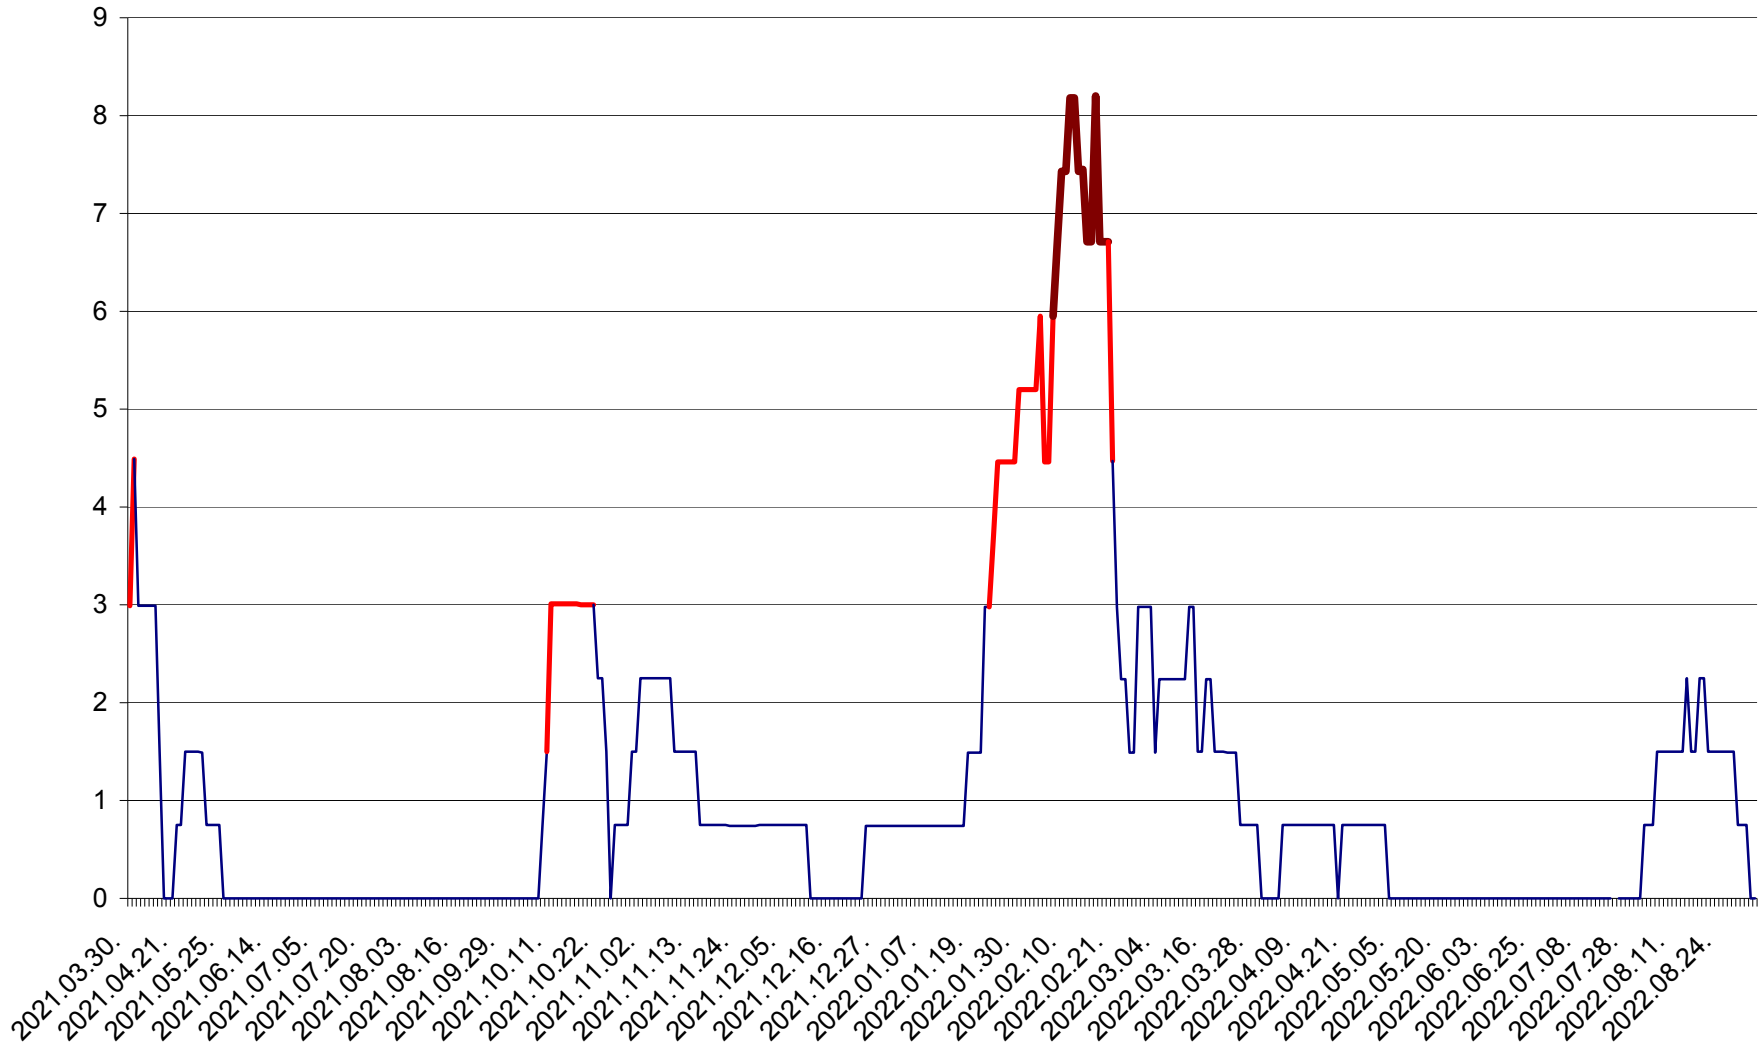

LELICENI - Evolutia incidentei cumulate pe 14 zile la ‰ de locuitori
2021.04.01. - 2022.09.03.

LUETA - Evolutia incidentei cumulate pe 14 zile la ‰ de locuitori
2021.04.01. - 2022.09.03.

LUNCA DE JOS - Evolutia incidentei cumulate pe 14 zile la ‰ de locuitori
2021.04.01. - 2022.09.03.

LUNCA DE SUS - Evolutia incidentei cumulate pe 14 zile la ‰ de locuitori
2021.04.01. - 2022.09.03.

LUPENI - Evolutia incidentei cumulate pe 14 zile la ‰ de locuitori
2021.04.01. - 2022.09.03.

MĂDĂRAȘ - Evolutia incidentei cumulate pe 14 zile la ‰ de locuitori
2021.04.01. - 2022.09.03.

MĂRTINIȘ - Evolutia incidentei cumulate pe 14 zile la ‰ de locuitori
2021.04.01. - 2022.09.03.

MEREȘTI - Evolutia incidentei cumulate pe 14 zile la ‰ de locuitori
2021.04.01. - 2022.09.03.

MUNICIPIUL MIERCUREA-CIUC - Evolutia incidentei cumulate pe 14 zile la ‰ de locuitori
2021.04.01. - 2022.09.03.