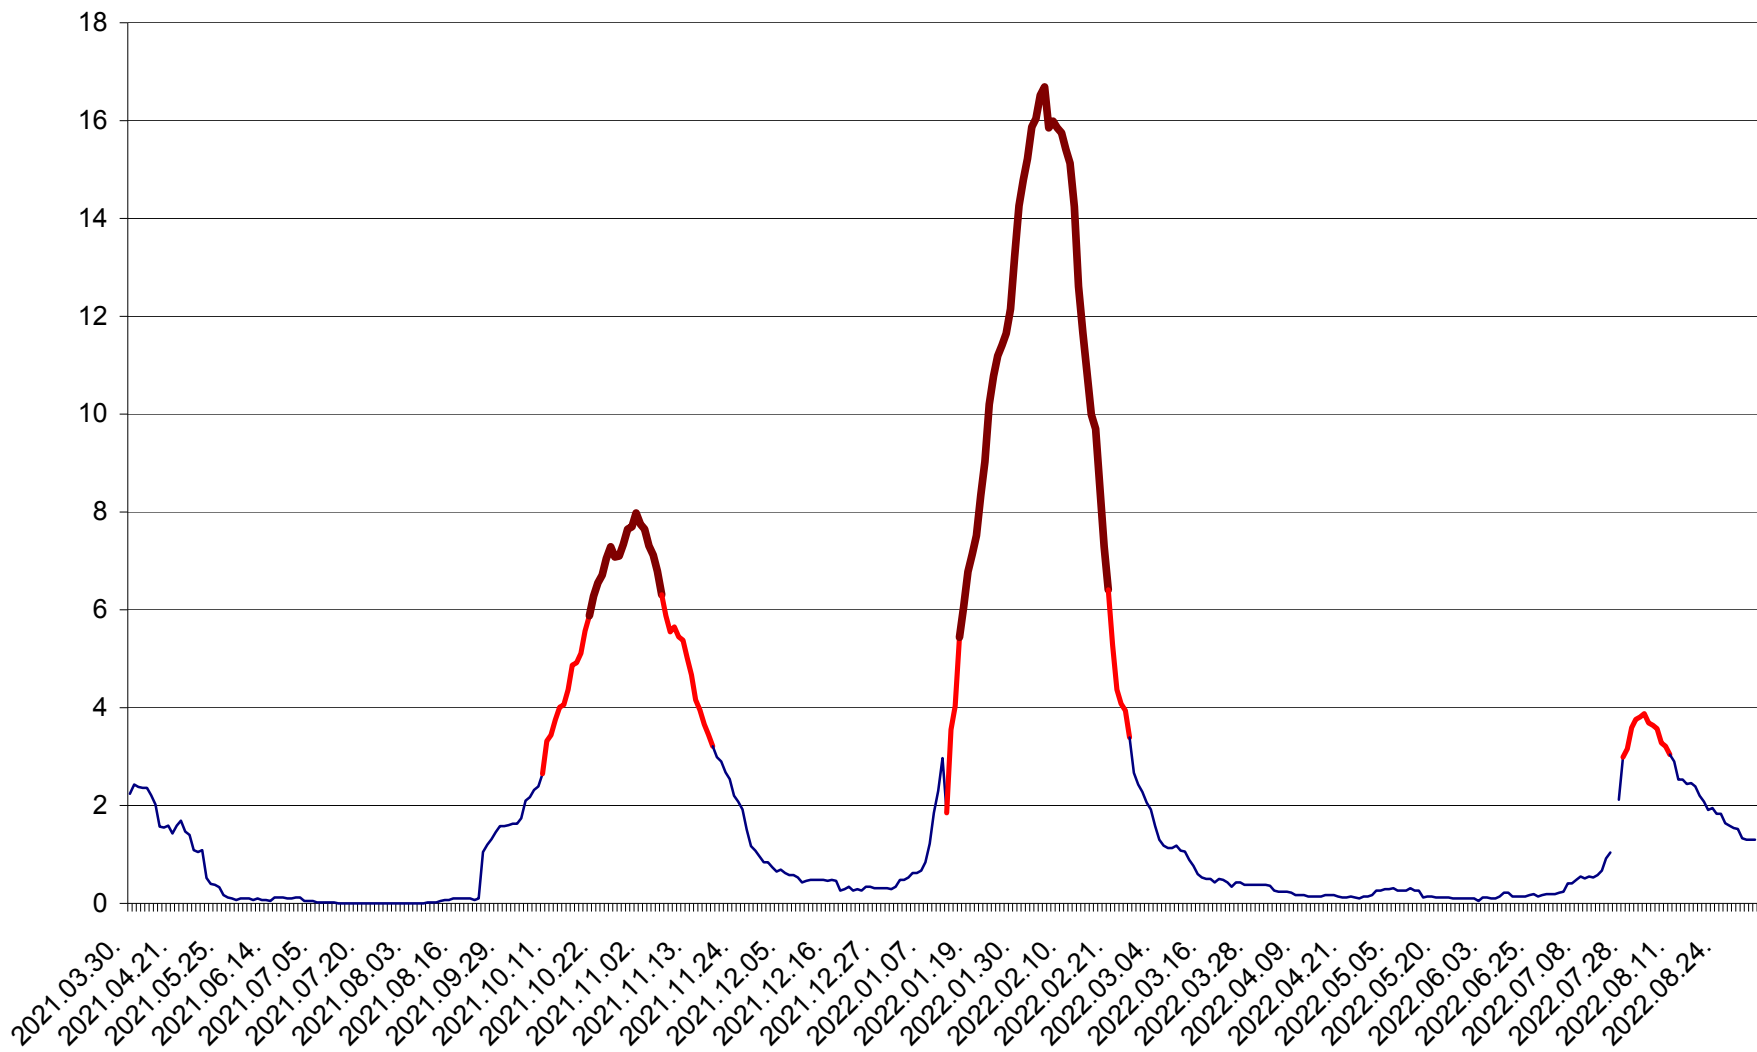

LELICENI - Evolutia incidentei cumulate pe 14 zile la ‰ de locuitori
2021.04.01. - 2022.09.03.

LUETA - Evolutia incidentei cumulate pe 14 zile la ‰ de locuitori
2021.04.01. - 2022.09.03.

LUNCA DE JOS - Evolutia incidentei cumulate pe 14 zile la ‰ de locuitori
2021.04.01. - 2022.09.03.

LUNCA DE SUS - Evolutia incidentei cumulate pe 14 zile la ‰ de locuitori
2021.04.01. - 2022.09.03.

LUPENI - Evolutia incidentei cumulate pe 14 zile la ‰ de locuitori
2021.04.01. - 2022.09.03.

MĂDĂRAȘ - Evolutia incidentei cumulate pe 14 zile la ‰ de locuitori
2021.04.01. - 2022.09.03.

MĂRTINIȘ - Evolutia incidentei cumulate pe 14 zile la ‰ de locuitori
2021.04.01. - 2022.09.03.

MEREȘTI - Evolutia incidentei cumulate pe 14 zile la ‰ de locuitori
2021.04.01. - 2022.09.03.

MUNICIPIUL MIERCUREA-CIUC - Evolutia incidentei cumulate pe 14 zile la ‰ de locuitori
2021.04.01. - 2022.09.03.