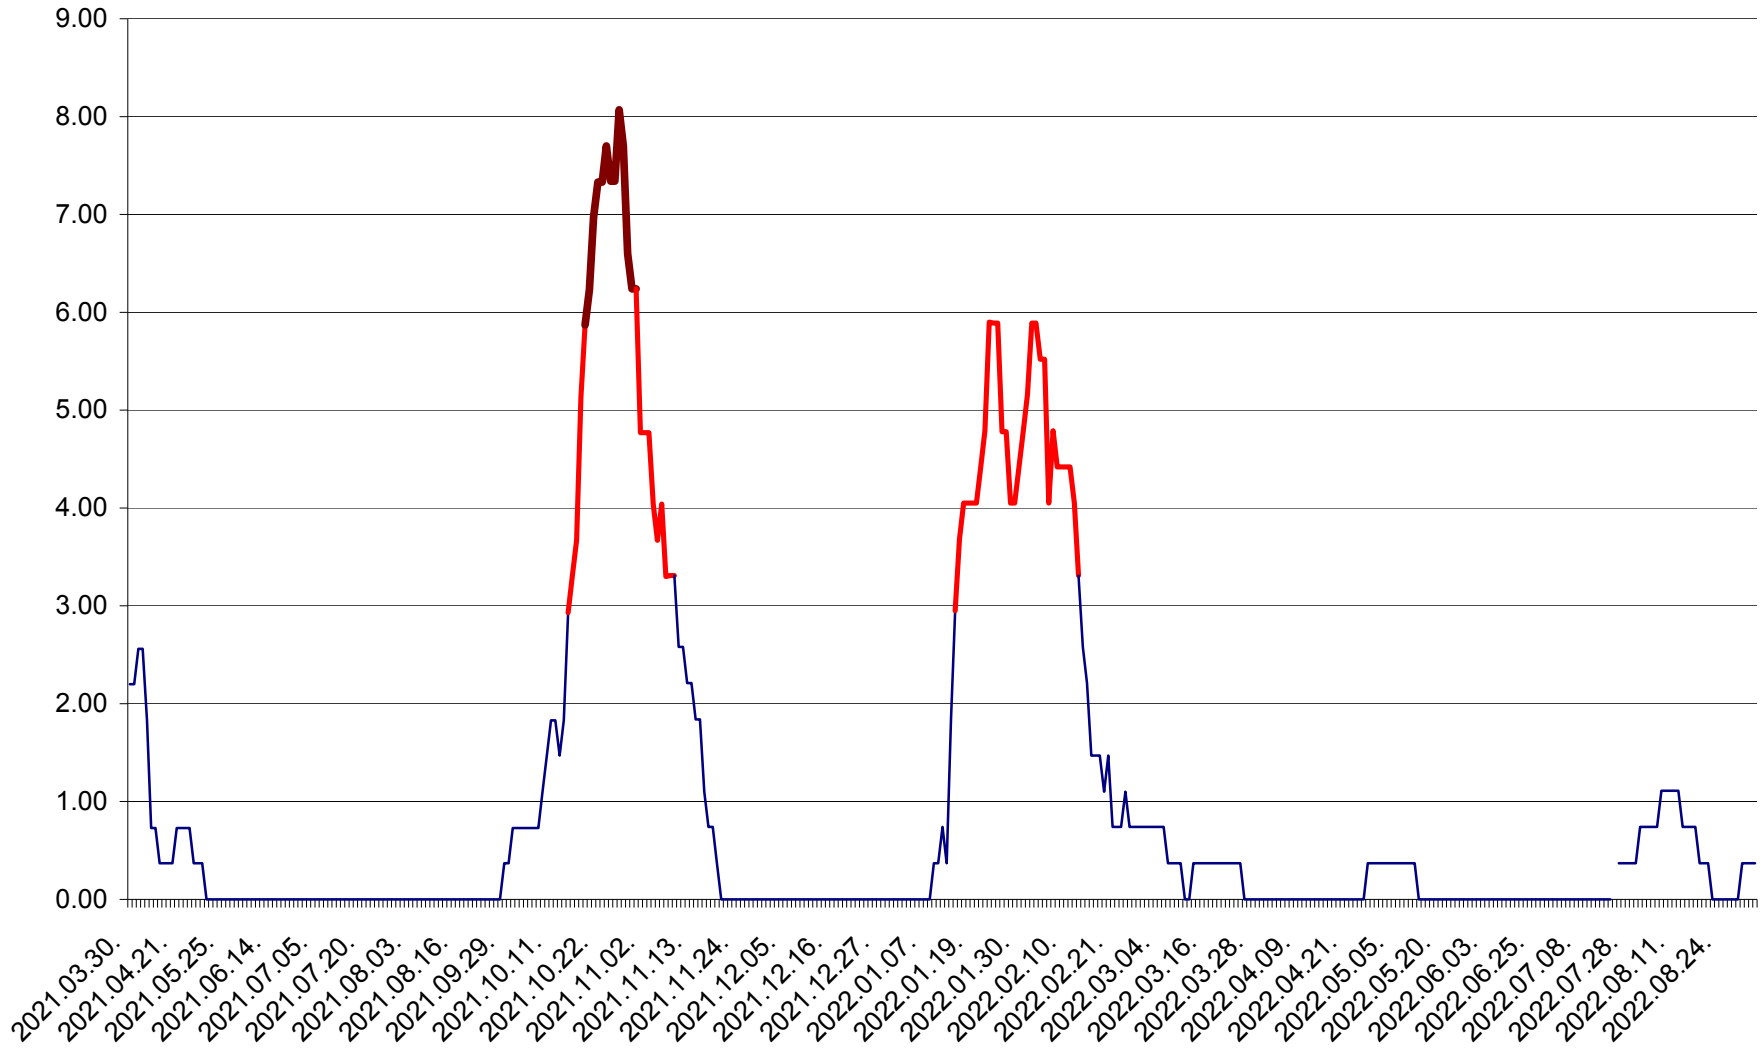

ATID - Evolutia incidentei cumulate pe 14 zile la % de locuitori
2021.04.01. - 2022.09.03.

AVRĂMEȘTI - Evolutia incidentei cumulate pe 14 zile la ‰ de locuitori
2021.04.01. - 2022.09.03.

ORAȘ BĂILE TUȘNAD - Evolutia incidentei cumulate pe 14 zile la ‰ de locuitori
2021.04.01. - 2022.09.03.

ORAȘ BĂLAN - Evoluția incidenței cumulate pe 14 zile la ‰ de locuitori
2021.04.01. - 2022.09.03.

BILBOR - Evolutia incidentei cumulate pe 14 zile la ‰ de locuitori
2021.04.01. - 2022.09.03.

ORAȘ BORSEC - Evolutia incidentei cumulate pe 14 zile la ‰ de locuitori
2021.04.01. - 2022.09.03.

BRĂDEȘTI - Evolutia incidentei cumulate pe 14 zile la ‰ de locuitori
2021.04.01. - 2022.09.03.

CĂPÂLNÎȚA - Evoluția incidenței cumulate pe 14 zile la ‰ de locuitori
2021.04.01. - 2022.09.03.

CÂRȚA - Evolutia incidentei cumulate pe 14 zile la ‰ de locuitori
2021.04.01. - 2022.09.03.

CICEU - Evolutia incidentei cumulate pe 14 zile la ‰ de locuitori
2021.04.01. - 2022.09.03.

CIUCSÂNGEORGIU - Evolutia incidentei cumulate pe 14 zile la ‰ de locuitori
2021.04.01. - 2022.09.03.

CIUMANI - Evolutia incidentei cumulate pe 14 zile la ‰ de locuitori
2021.04.01. - 2022.09.03.