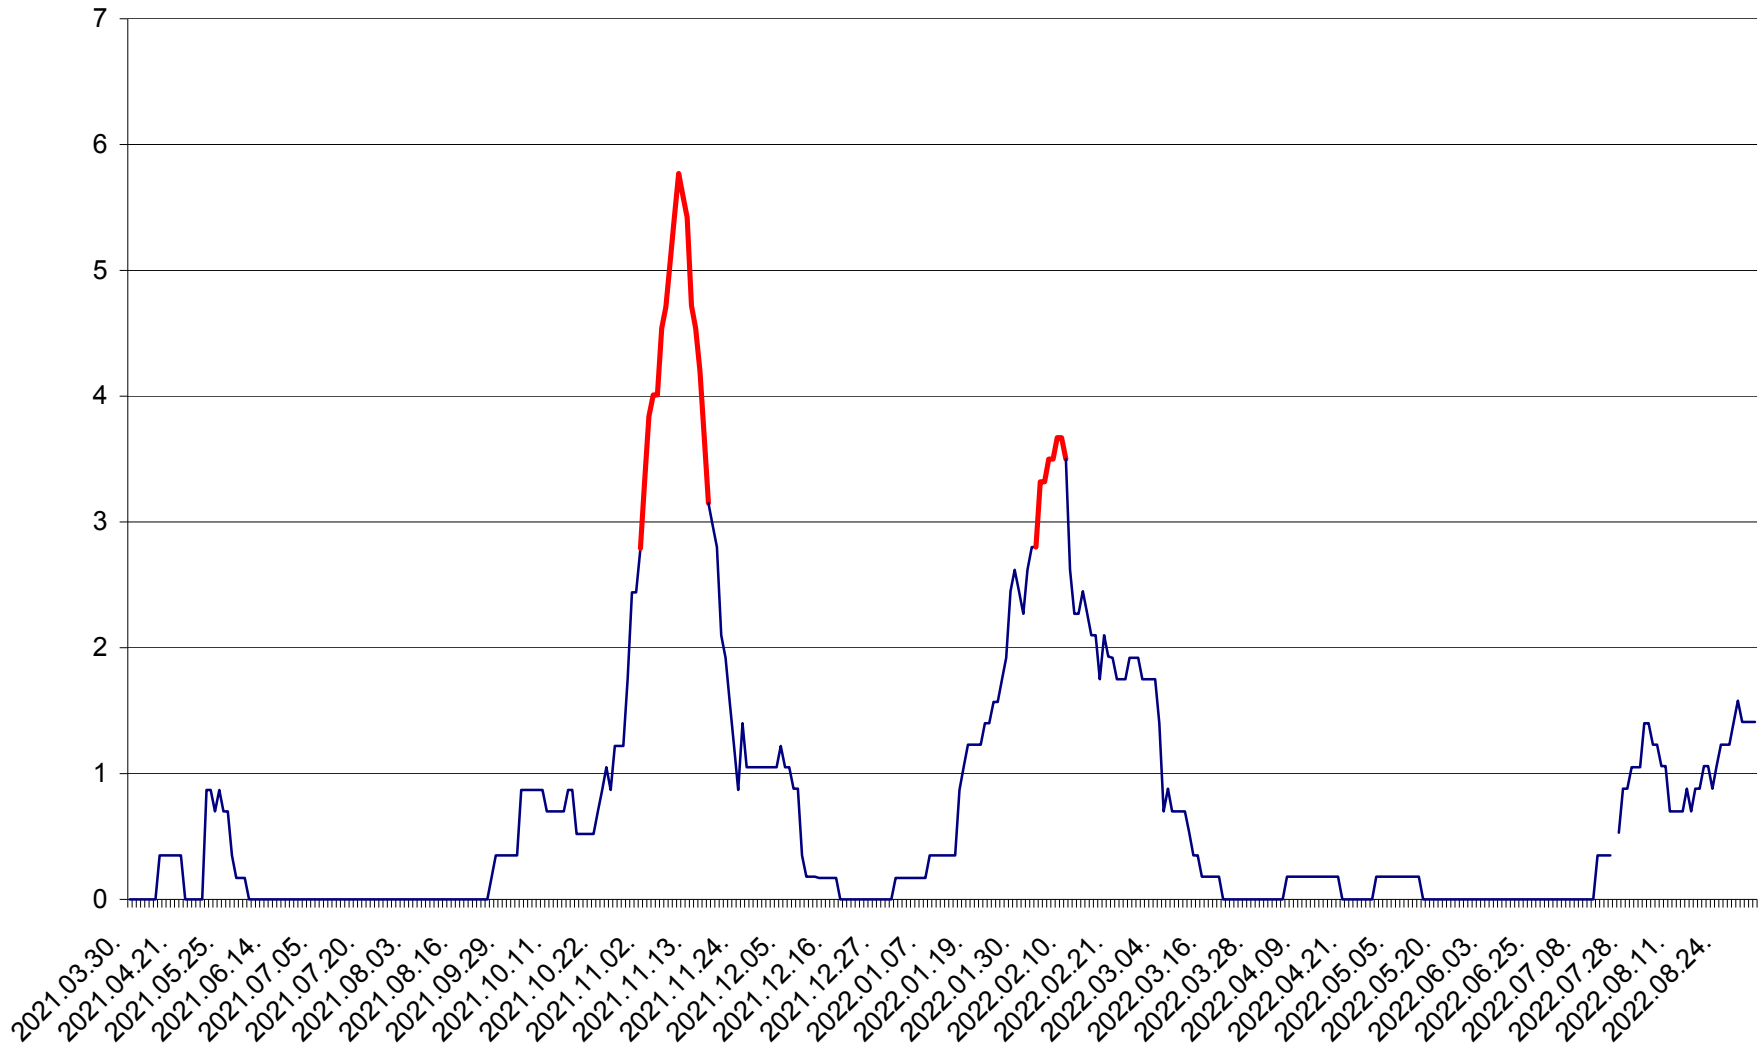

ORAȘ BĂLAN - Evoluția incidenței cumulate pe 14 zile la ‰ de locuitori
2021.04.01. - 2022.09.03.

BILBOR - Evolutia incidentei cumulate pe 14 zile la ‰ de locuitori
2021.04.01. - 2022.09.03.

ORAȘ BORSEC - Evolutia incidentei cumulate pe 14 zile la ‰ de locuitori
2021.04.01. - 2022.09.03.

CORBU - Evolutia incidentei cumulate pe 14 zile la ‰ de locuitori
2021.04.01. - 2022.09.03.

CORUND - Evolutia incidentei cumulate pe 14 zile la ‰ de locuitori
2021.04.01. - 2022.09.03.

COZMENI - Evolutia incidentei cumulate pe 14 zile la ‰ de locuitori
2021.04.01. - 2022.09.03.

ORAȘ CRISTURU SECUIESC - Evolutia incidentei cumulate pe 14 zile la ‰ de locuitori
2021.04.01. - 2022.09.03.

DĂNEȘTI - Evolutia incidentei cumulate pe 14 zile la ‰ de locuitori
2021.04.01. - 2022.09.03.

DÂRJIU - Evolutia incidentei cumulate pe 14 zile la ‰ de locuitori
2021.04.01. - 2022.09.03.

DEALU - Evolutia incidentei cumulate pe 14 zile la ‰ de locuitori
2021.04.01. - 2022.09.03.

DITRĂU - Evolutia incidentei cumulate pe 14 zile la ‰ de locuitori
2021.04.01. - 2022.09.03.