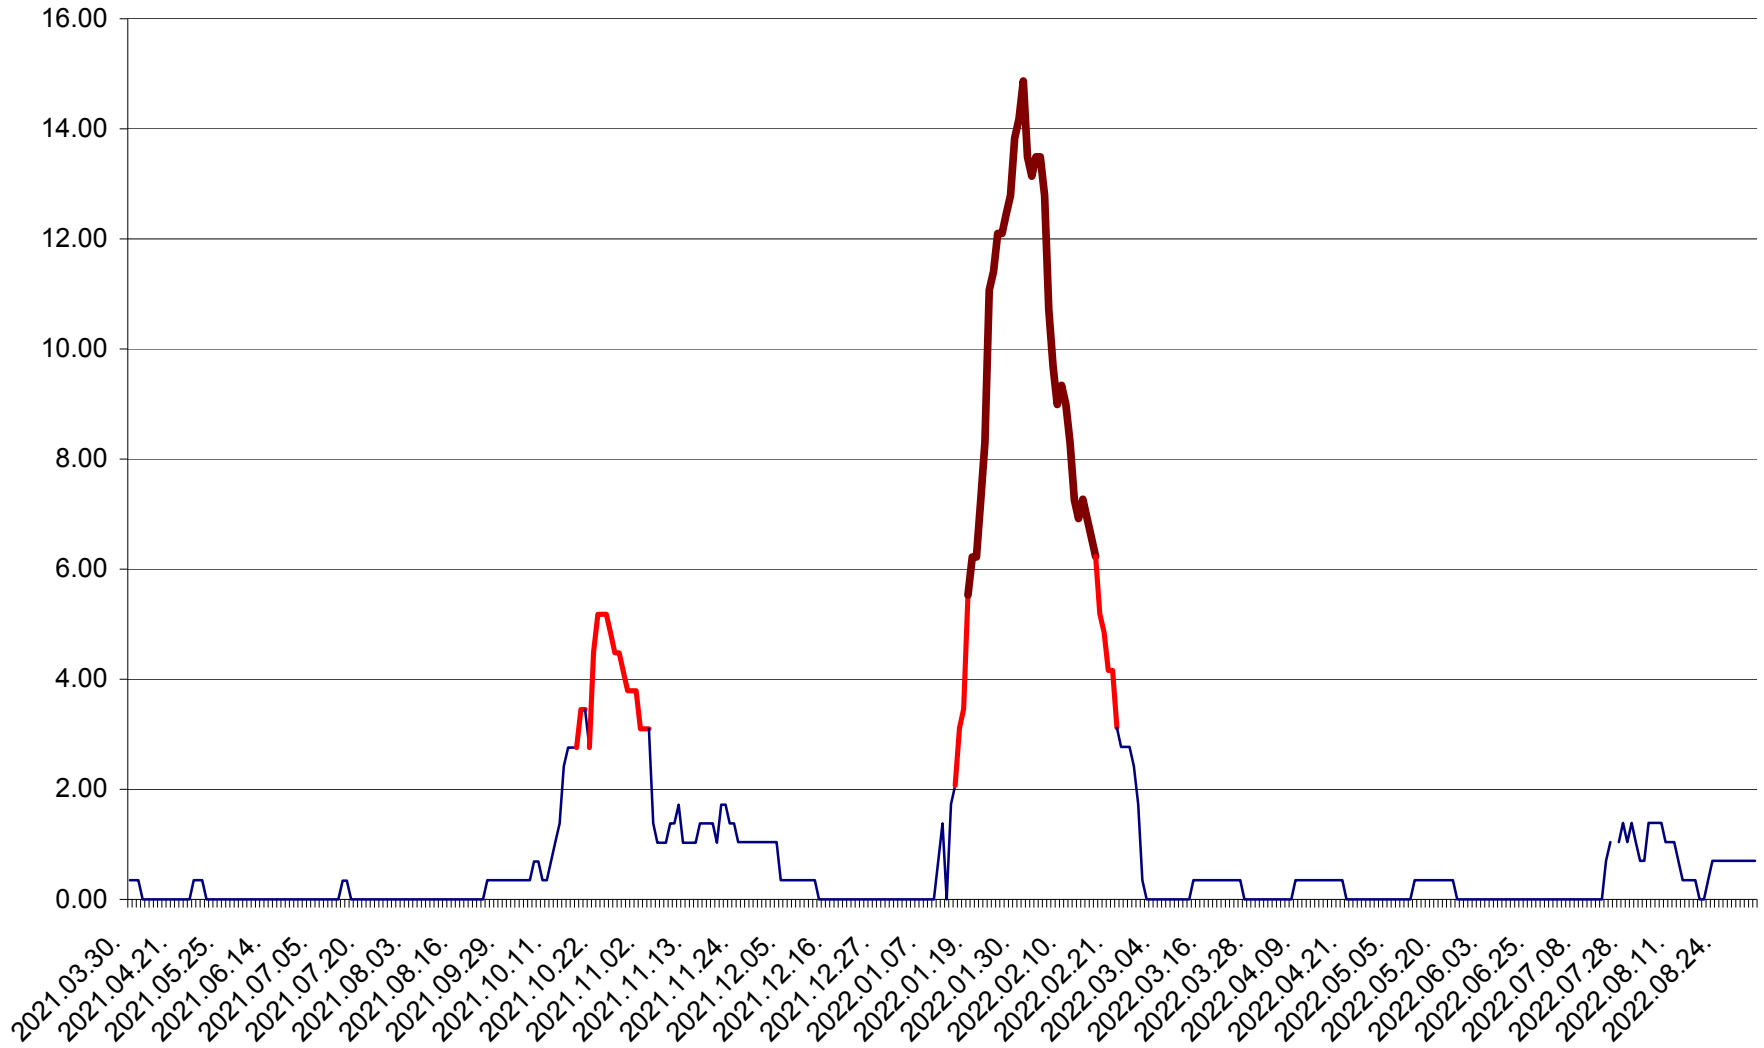

ORAȘ BĂLAN - Evoluția incidenței cumulate pe 14 zile la ‰ de locuitori
2021.04.01. - 2022.09.03.

BILBOR - Evolutia incidentei cumulate pe 14 zile la ‰ de locuitori
2021.04.01. - 2022.09.03.

ORAȘ BORSEC - Evolutia incidentei cumulate pe 14 zile la ‰ de locuitori
2021.04.01. - 2022.09.03.

BRĂDEȘTI - Evolutia incidentei cumulate pe 14 zile la ‰ de locuitori
2021.04.01. - 2022.09.03.

CĂPÂLNÎȚA - Evoluția incidenței cumulate pe 14 zile la ‰ de locuitori
2021.04.01. - 2022.09.03.

CÂRȚA - Evolutia incidentei cumulate pe 14 zile la ‰ de locuitori
2021.04.01. - 2022.09.03.

CICEU - Evolutia incidentei cumulate pe 14 zile la ‰ de locuitori
2021.04.01. - 2022.09.03.

CIUCSÂNGEORGIU - Evolutia incidentei cumulate pe 14 zile la ‰ de locuitori
2021.04.01. - 2022.09.03.

CIUMANI - Evolutia incidentei cumulate pe 14 zile la ‰ de locuitori
2021.04.01. - 2022.09.03.

CORBU - Evolutia incidentei cumulate pe 14 zile la ‰ de locuitori
2021.04.01. - 2022.09.03.

CORUND - Evolutia incidentei cumulate pe 14 zile la ‰ de locuitori
2021.04.01. - 2022.09.03.

COZMENI - Evolutia incidentei cumulate pe 14 zile la ‰ de locuitori
2021.04.01. - 2022.09.03.