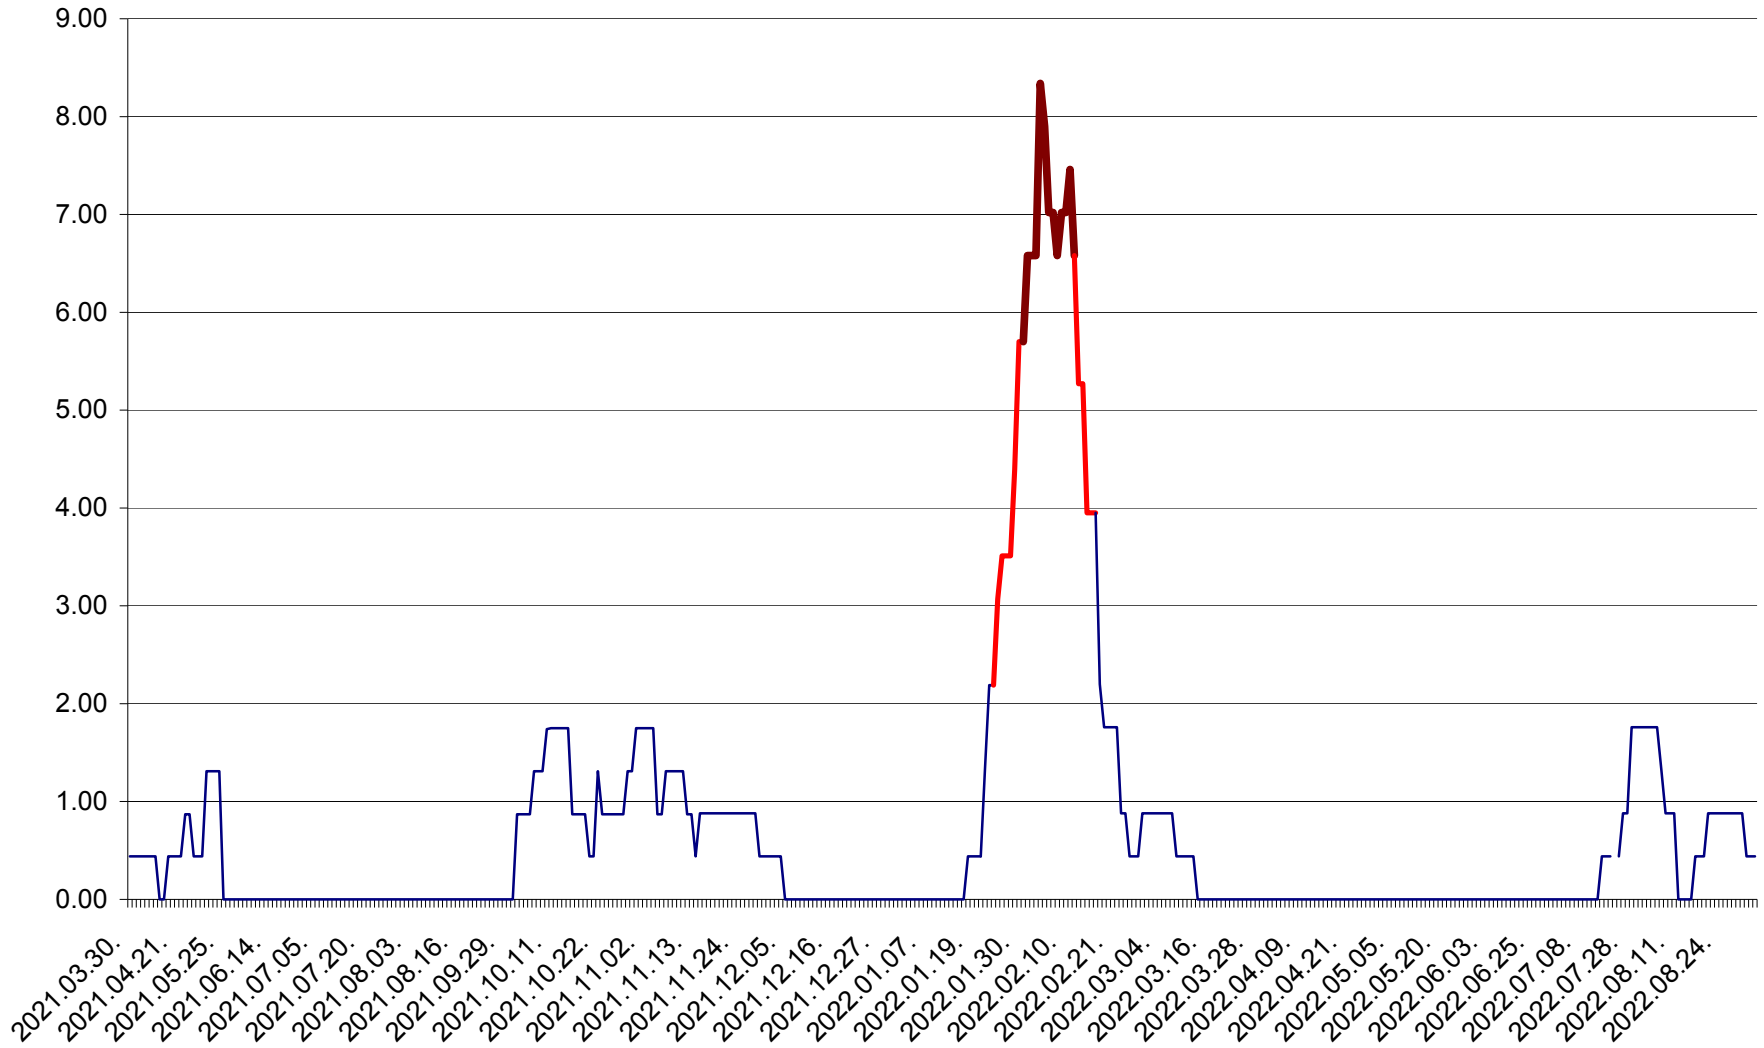

ORAȘ BĂLAN - Evoluția incidenței cumulate pe 14 zile la ‰ de locuitori
2021.04.01. - 2022.09.03.

BILBOR - Evolutia incidentei cumulate pe 14 zile la ‰ de locuitori
2021.04.01. - 2022.09.03.

ORAȘ BORSEC - Evolutia incidentei cumulate pe 14 zile la ‰ de locuitori
2021.04.01. - 2022.09.03.

BRĂDEȘTI - Evolutia incidentei cumulate pe 14 zile la ‰ de locuitori
2021.04.01. - 2022.09.03.

CĂPÂLNÎȚA - Evoluția incidenței cumulate pe 14 zile la ‰ de locuitori
2021.04.01. - 2022.09.03.

CÂRȚA - Evolutia incidentei cumulate pe 14 zile la ‰ de locuitori
2021.04.01. - 2022.09.03.

CICEU - Evolutia incidentei cumulate pe 14 zile la ‰ de locuitori
2021.04.01. - 2022.09.03.

CIUCSÂNGEORGIU - Evolutia incidentei cumulate pe 14 zile la ‰ de locuitori
2021.04.01. - 2022.09.03.

CIUMANI - Evolutia incidentei cumulate pe 14 zile la ‰ de locuitori
2021.04.01. - 2022.09.03.

CORBU - Evolutia incidentei cumulate pe 14 zile la ‰ de locuitori
2021.04.01. - 2022.09.03.

CORUND - Evolutia incidentei cumulate pe 14 zile la ‰ de locuitori
2021.04.01. - 2022.09.03.

COZMENI - Evolutia incidentei cumulate pe 14 zile la ‰ de locuitori
2021.04.01. - 2022.09.03.