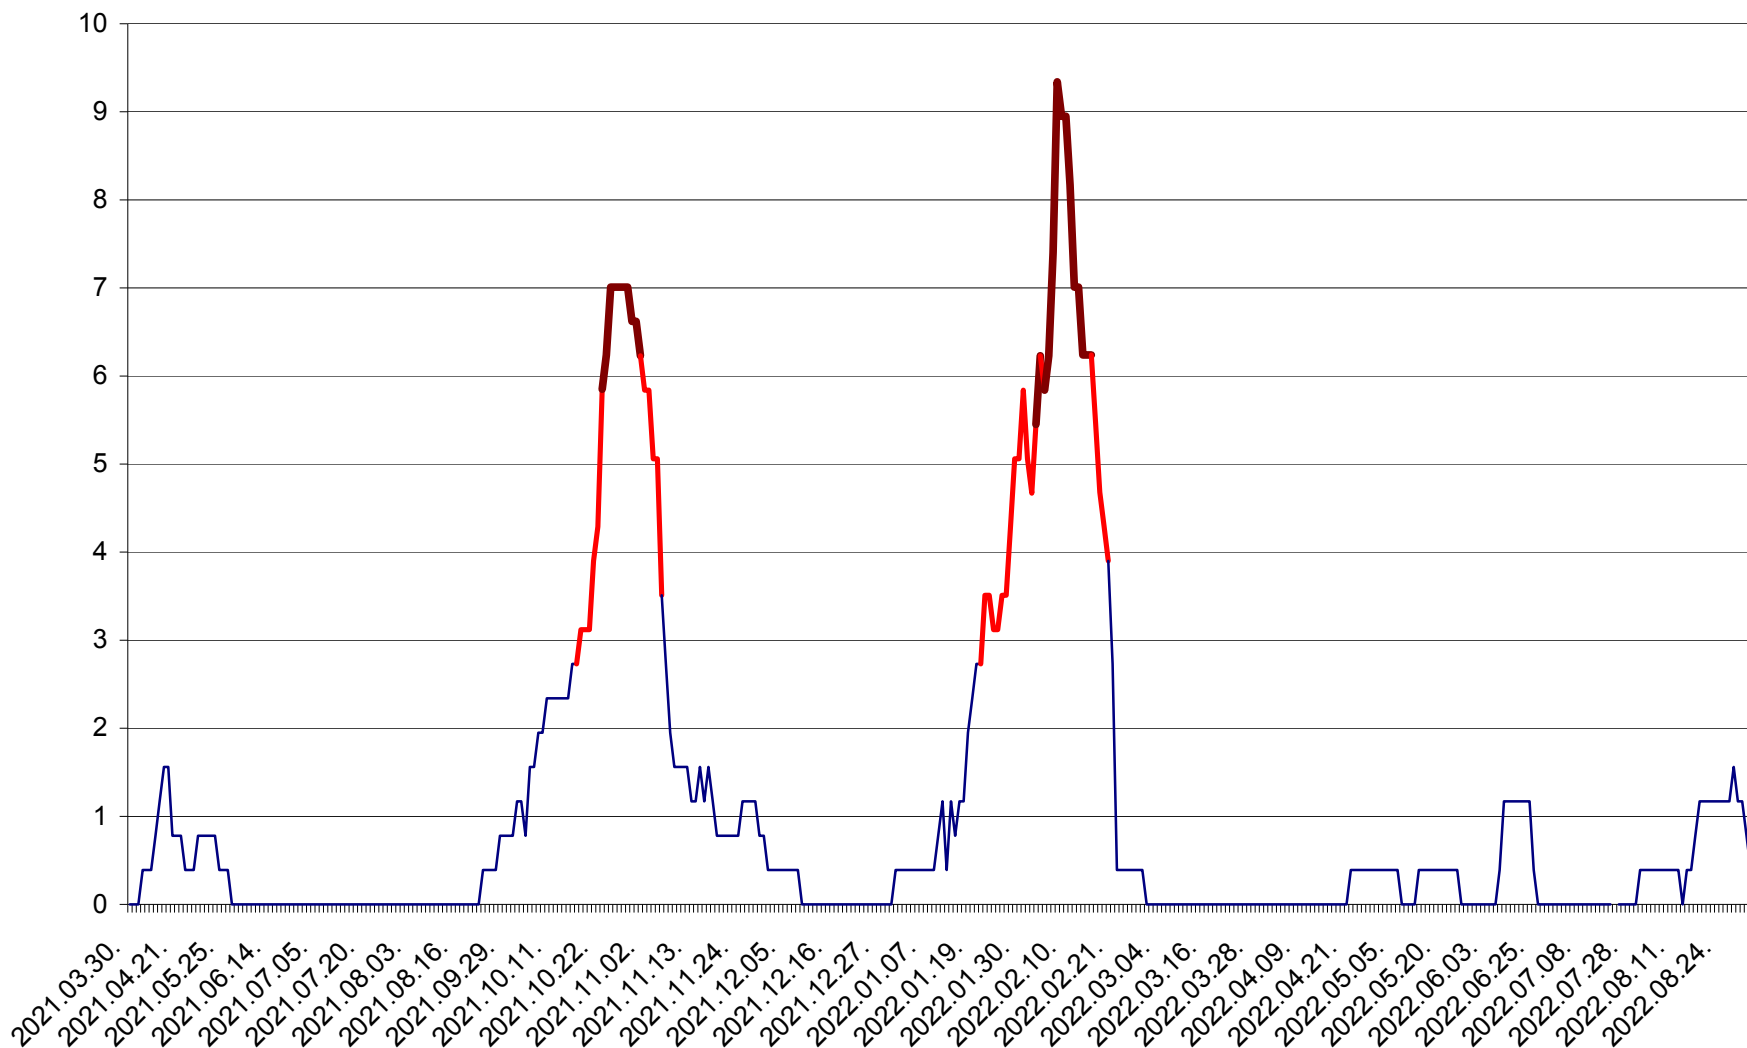

MUNICIPIUL TOPLIȚA - Evolutia incidentei cumulate pe 14 zile la ‰ de locuitori
2021.04.01. - 2022.09.03.