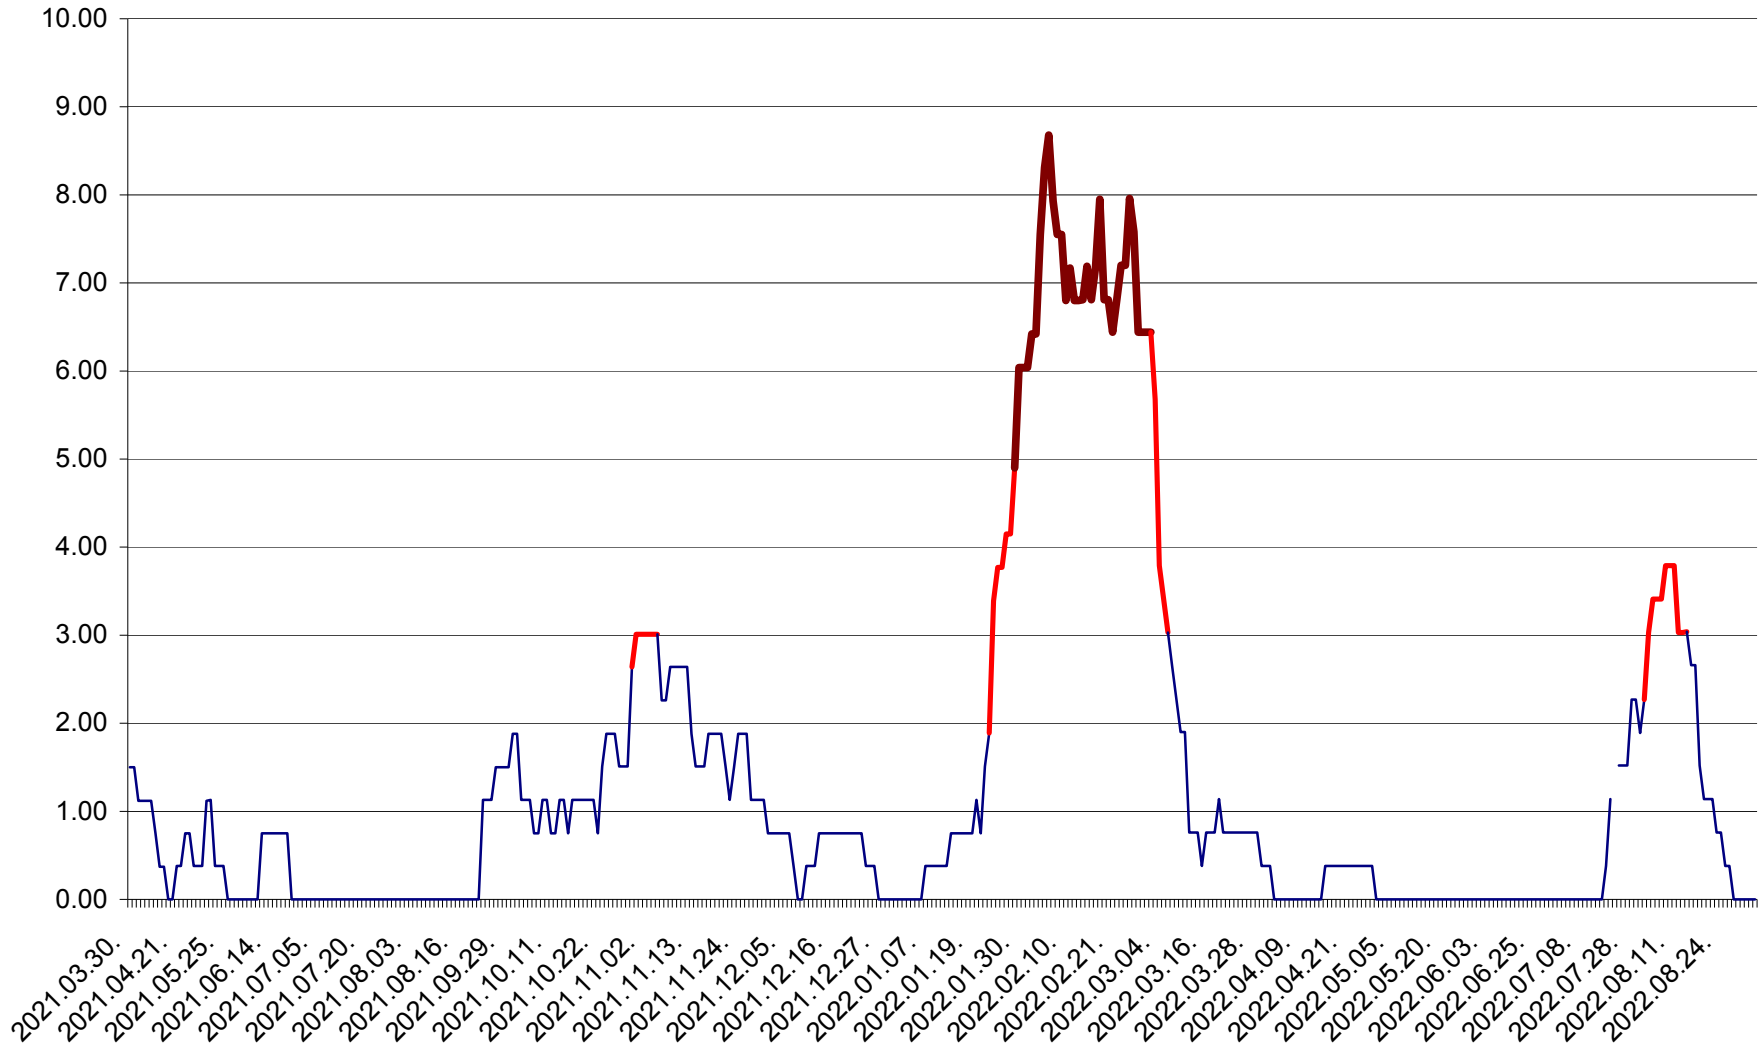

ATID - Evolutia incidentei cumulate pe 14 zile la % de locuitori
2021.04.01. - 2022.09.03.

AVRĂMEȘTI - Evolutia incidentei cumulate pe 14 zile la ‰ de locuitori
2021.04.01. - 2022.09.03.

ORAȘ BĂILE TUȘNAD - Evolutia incidentei cumulate pe 14 zile la ‰ de locuitori
2021.04.01. - 2022.09.03.

ORAȘ BĂLAN - Evoluția incidenței cumulate pe 14 zile la ‰ de locuitori
2021.04.01. - 2022.09.03.

BILBOR - Evolutia incidentei cumulate pe 14 zile la ‰ de locuitori
2021.04.01. - 2022.09.03.

ORAȘ BORSEC - Evolutia incidentei cumulate pe 14 zile la ‰ de locuitori
2021.04.01. - 2022.09.03.

BRĂDEȘTI - Evolutia incidentei cumulate pe 14 zile la ‰ de locuitori
2021.04.01. - 2022.09.03.

CĂPÂLNÎȚA - Evoluția incidenței cumulate pe 14 zile la ‰ de locuitori
2021.04.01. - 2022.09.03.

CÂRȚA - Evolutia incidentei cumulate pe 14 zile la ‰ de locuitori
2021.04.01. - 2022.09.03.