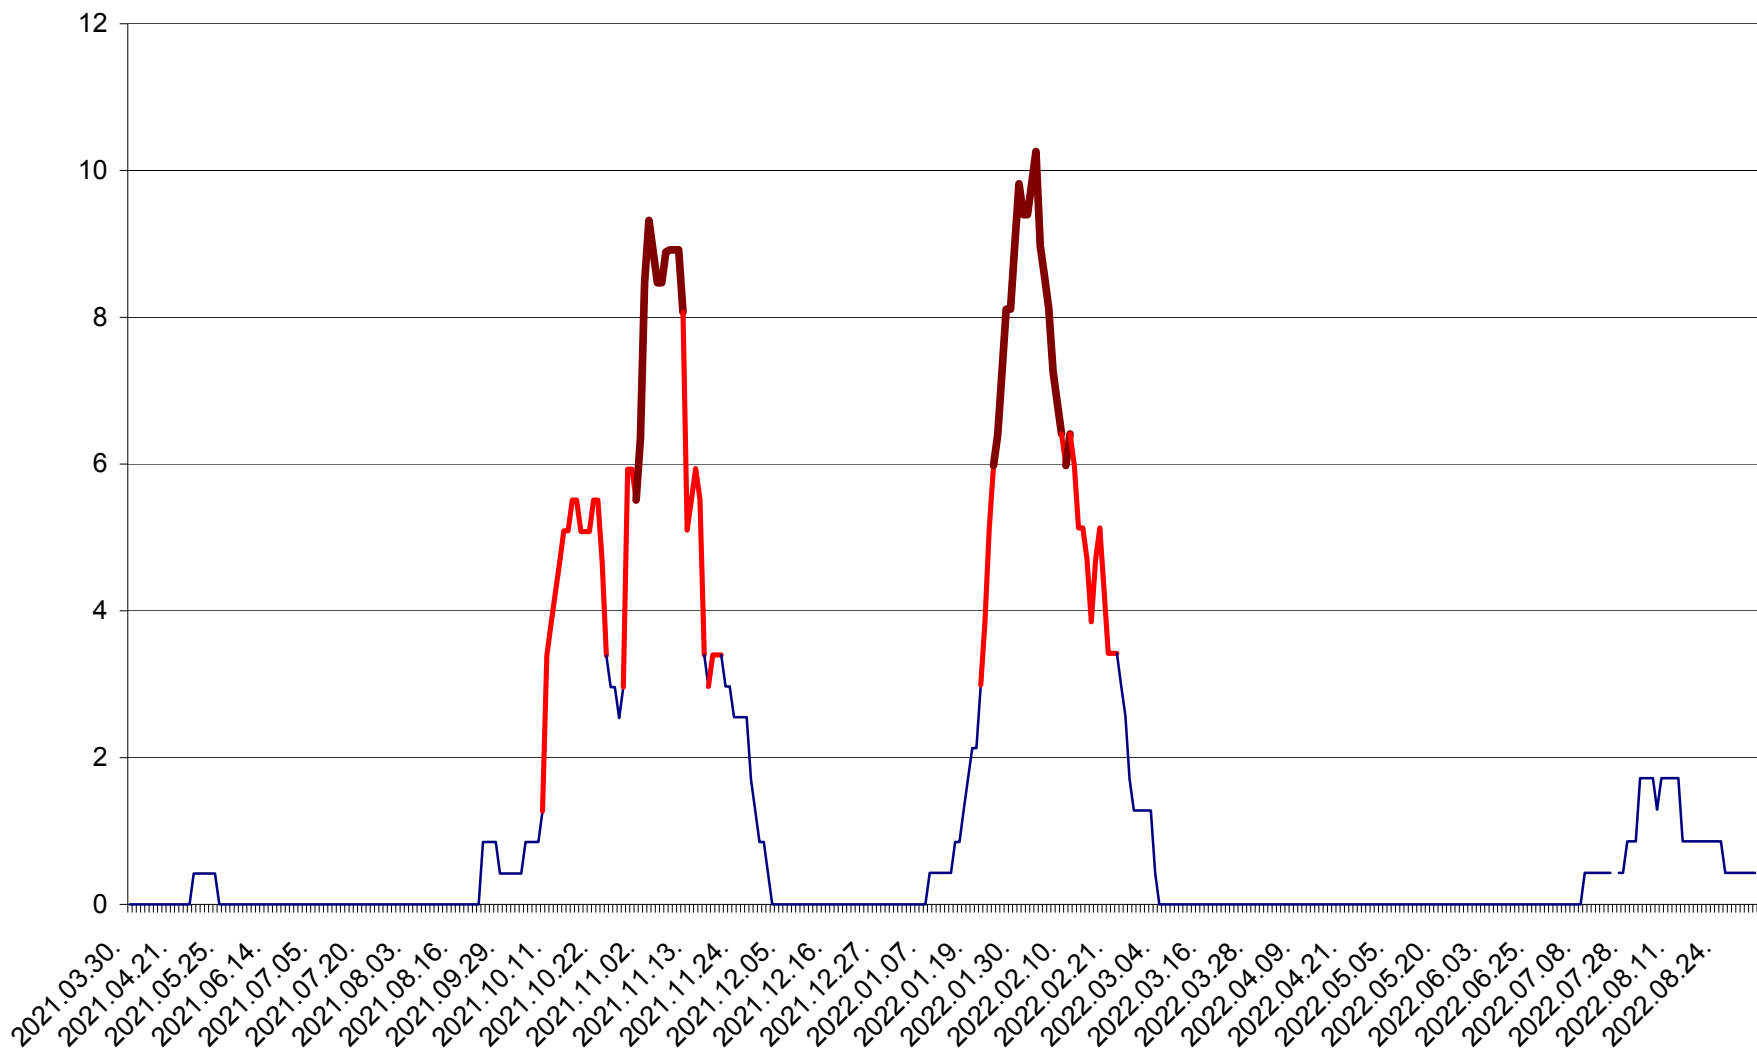

PLĂIEȘII DE JOS - Evolutia incidentei cumulate pe 14 zile la ‰ de locuitori
2021.04.01. - 2022.09.03.

PORUMBENI - Evolutia incidentei cumulate pe 14 zile la ‰ de locuitori
2021.04.01. - 2022.09.03.

PRAID - Evolutia incidentei cumulate pe 14 zile la ‰ de locuitori
2021.04.01. - 2022.09.03.

RACU - Evolutia incidentei cumulate pe 14 zile la ‰ de locuitori
2021.04.01. - 2022.09.03.

REMETEA - Evolutia incidentei cumulate pe 14 zile la ‰ de locuitori
2021.04.01. - 2022.09.03.

SĂCEL - Evolutia incidentei cumulate pe 14 zile la ‰ de locuitori
2021.04.01. - 2022.09.03.

SÂNCRĂIENI - Evolutia incidentei cumulate pe 14 zile la ‰ de locuitori
2021.04.01. - 2022.09.03.

SÂNDOMINIC - Evolutia incidentei cumulate pe 14 zile la ‰ de locuitori
2021.04.01. - 2022.09.03.

SÂNMARTIN - Evolutia incidentei cumulate pe 14 zile la ‰ de locuitori
2021.04.01. - 2022.09.03.