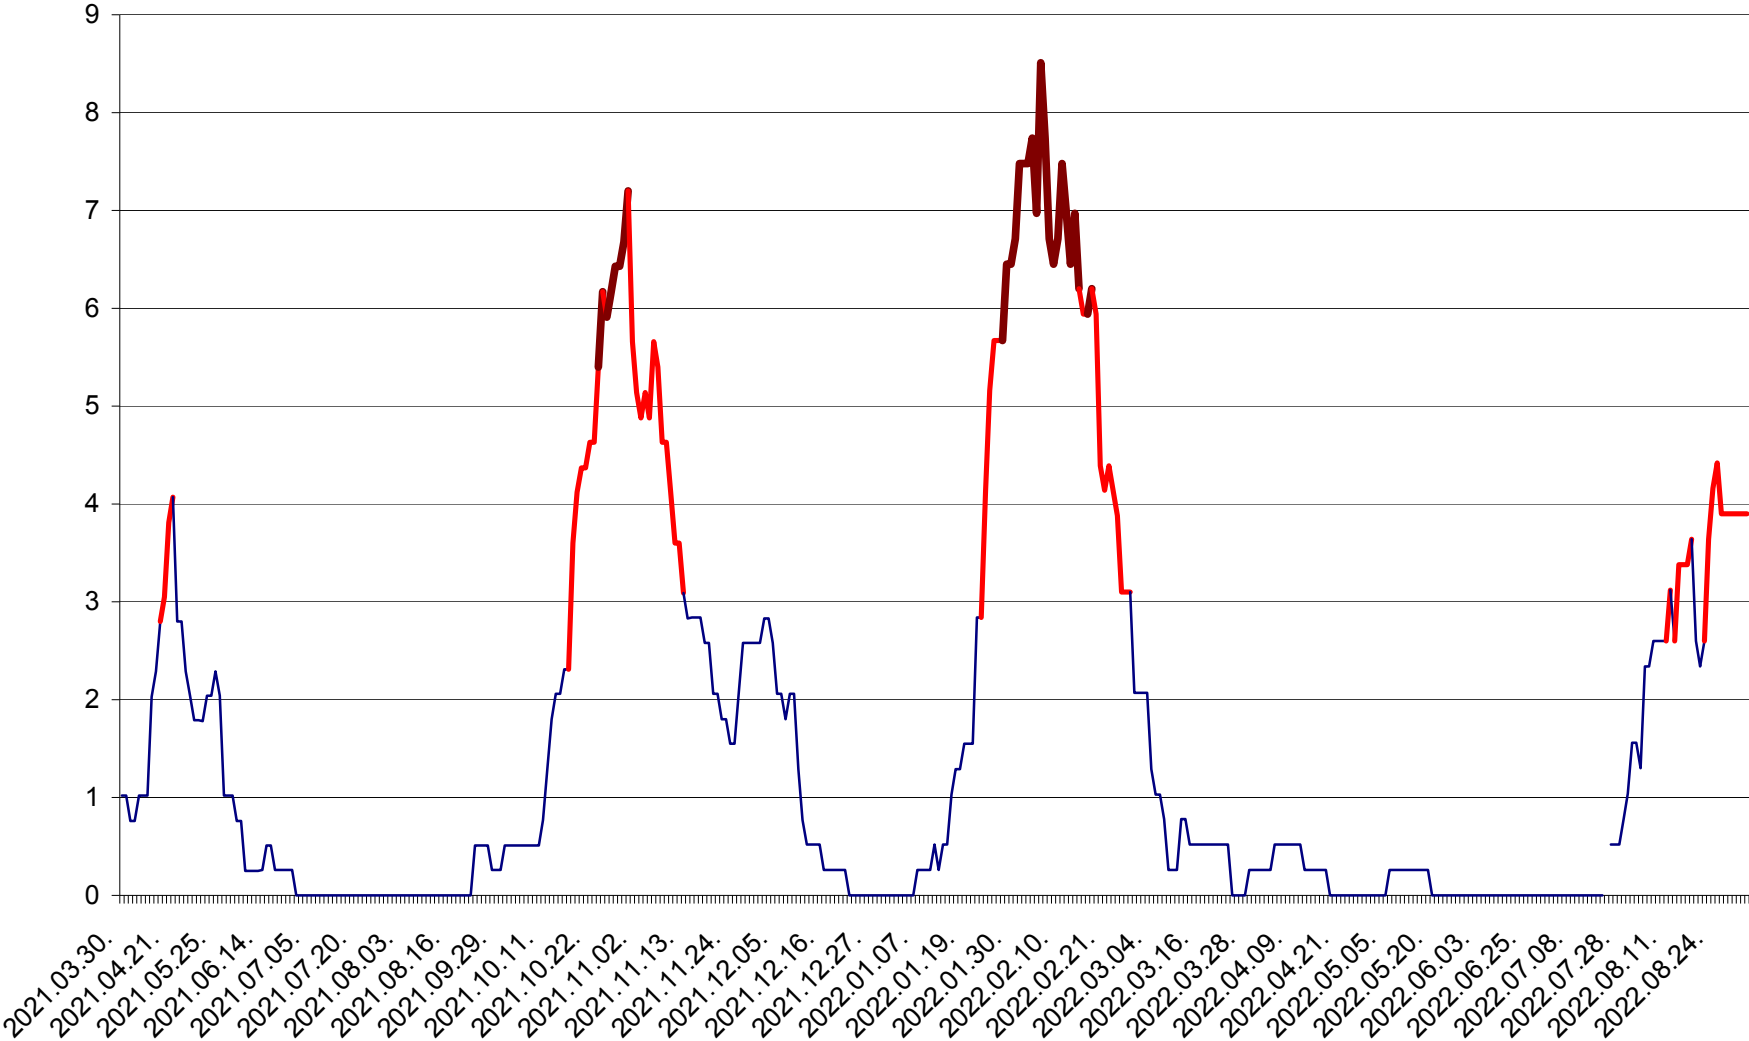

SÂNSIMION - Evolutia incidentei cumulate pe 14 zile la ‰ de locuitori
2021.04.01. - 2022.09.03.

SÂNTIMBRU - Evolutia incidentei cumulate pe 14 zile la ‰ de locuitori
2021.04.01. - 2022.09.03.

SĂRMAȘ - Evolutia incidentei cumulate pe 14 zile la ‰ de locuitori
2021.04.01. - 2022.09.03.

SATU MARE - Evolutia incidentei cumulate pe 14 zile la ‰ de locuitori
2021.04.01. - 2022.09.03.

SECUIENI - Evolutia incidentei cumulate pe 14 zile la % de locuitori
2021.04.01. - 2022.09.03.

SICULENI - Evolutia incidentei cumulate pe 14 zile la % de locuitori
2021.04.01. - 2022.09.03.

ȘIMONEȘTI - Evolutia incidentei cumulate pe 14 zile la ‰ de locuitori
2021.04.01. - 2022.09.03.

SUBCETATE - Evolutia incidentei cumulate pe 14 zile la ‰ de locuitori
2021.04.01. - 2022.09.03.

SUSENI - Evolutia incidentei cumulate pe 14 zile la ‰ de locuitori
2021.04.01. - 2022.09.03.