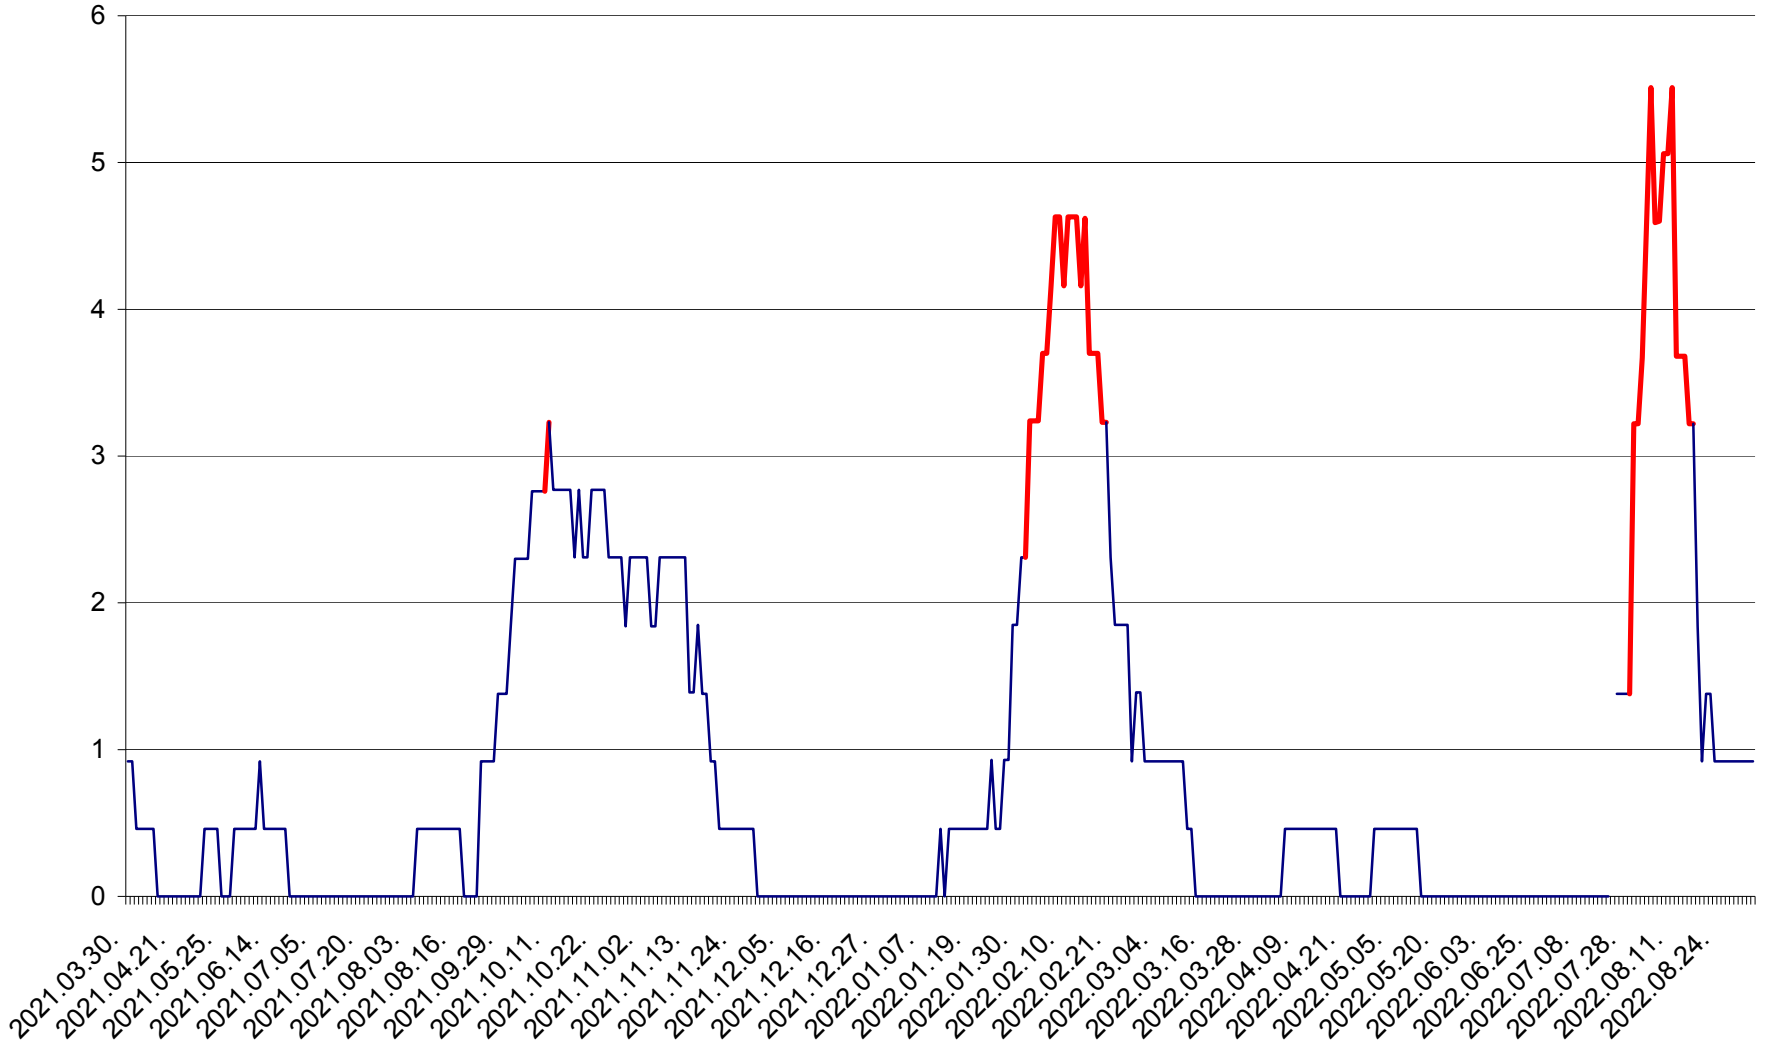

ULIEȘ - Evoluția incidentei cumulate pe 14 zile la ‰ de locuitori
2021.04.01. - 2022.09.03.