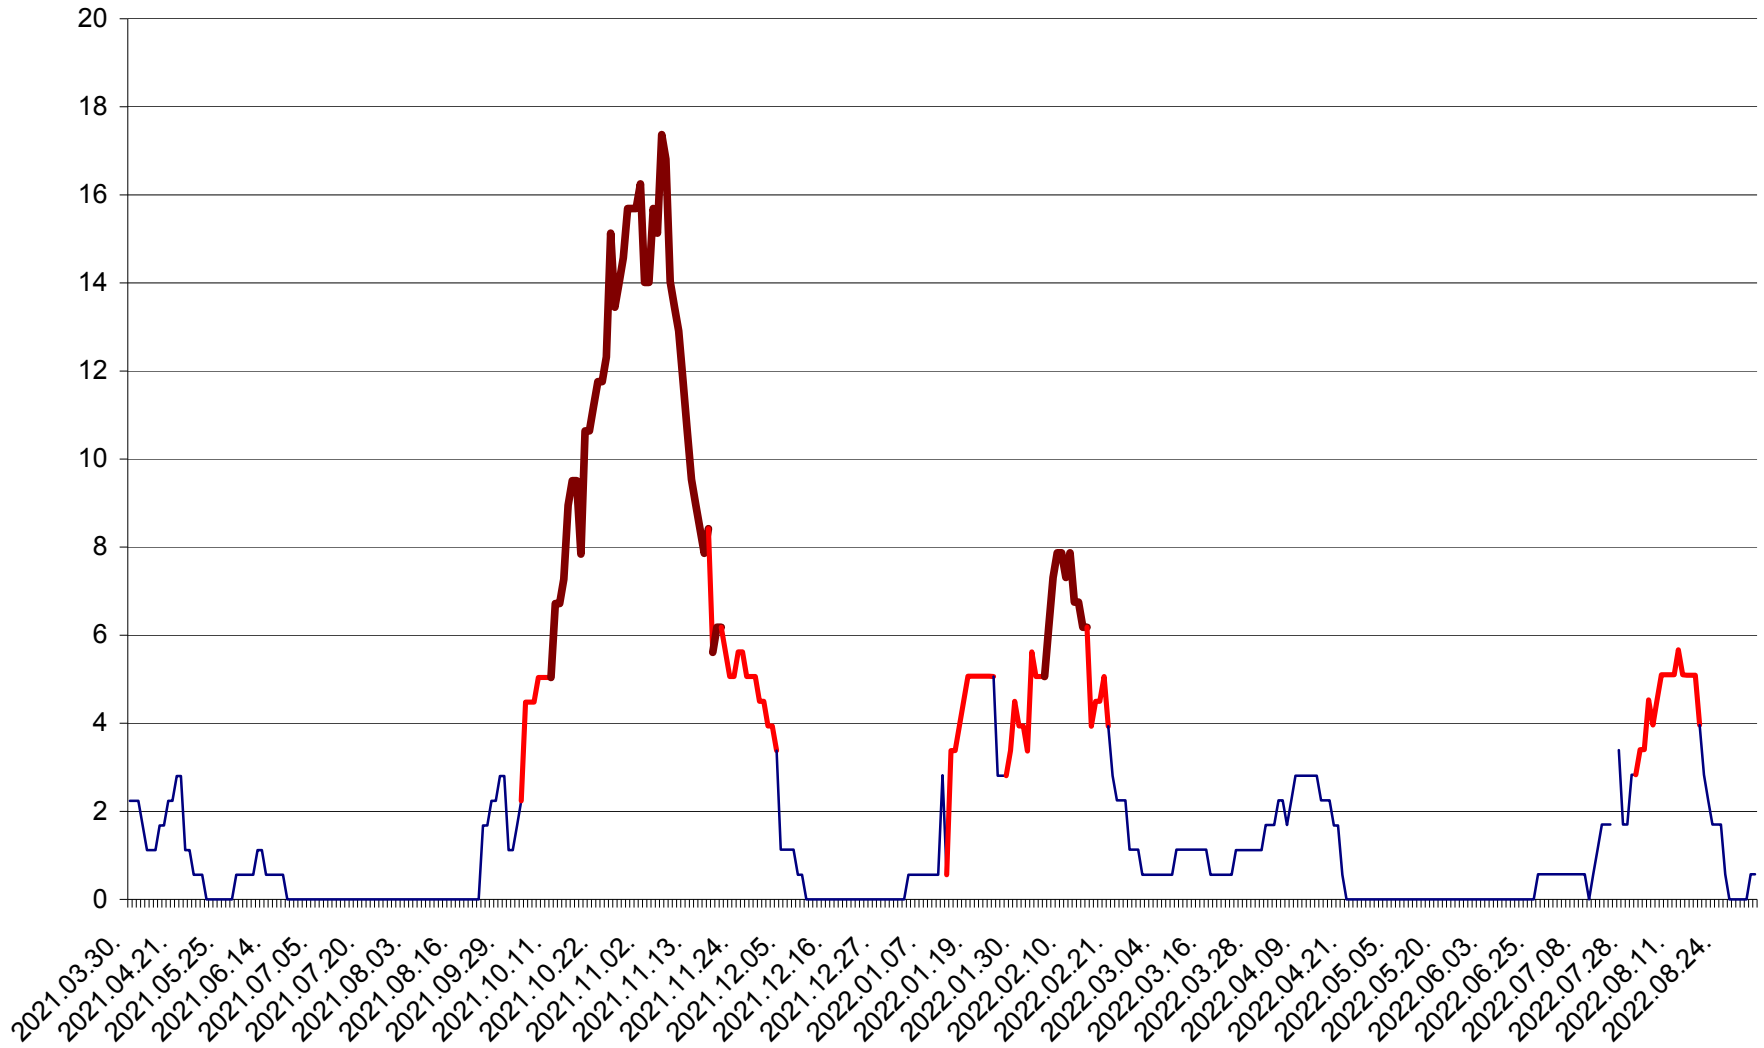

SÂNSIMION - Evolutia incidentei cumulate pe 14 zile la ‰ de locuitori
2021.04.01. - 2022.09.03.

SÂNTIMBRU - Evolutia incidentei cumulate pe 14 zile la ‰ de locuitori
2021.04.01. - 2022.09.03.

SĂRMAȘ - Evolutia incidentei cumulate pe 14 zile la ‰ de locuitori
2021.04.01. - 2022.09.03.

SATU MARE - Evolutia incidentei cumulate pe 14 zile la ‰ de locuitori
2021.04.01. - 2022.09.03.

SECUIENI - Evolutia incidentei cumulate pe 14 zile la % de locuitori
2021.04.01. - 2022.09.03.

SICULENI - Evolutia incidentei cumulate pe 14 zile la % de locuitori
2021.04.01. - 2022.09.03.

ȘIMONEȘTI - Evolutia incidentei cumulate pe 14 zile la ‰ de locuitori
2021.04.01. - 2022.09.03.

SUBCETATE - Evolutia incidentei cumulate pe 14 zile la ‰ de locuitori
2021.04.01. - 2022.09.03.

SUSENI - Evolutia incidentei cumulate pe 14 zile la ‰ de locuitori
2021.04.01. - 2022.09.03.