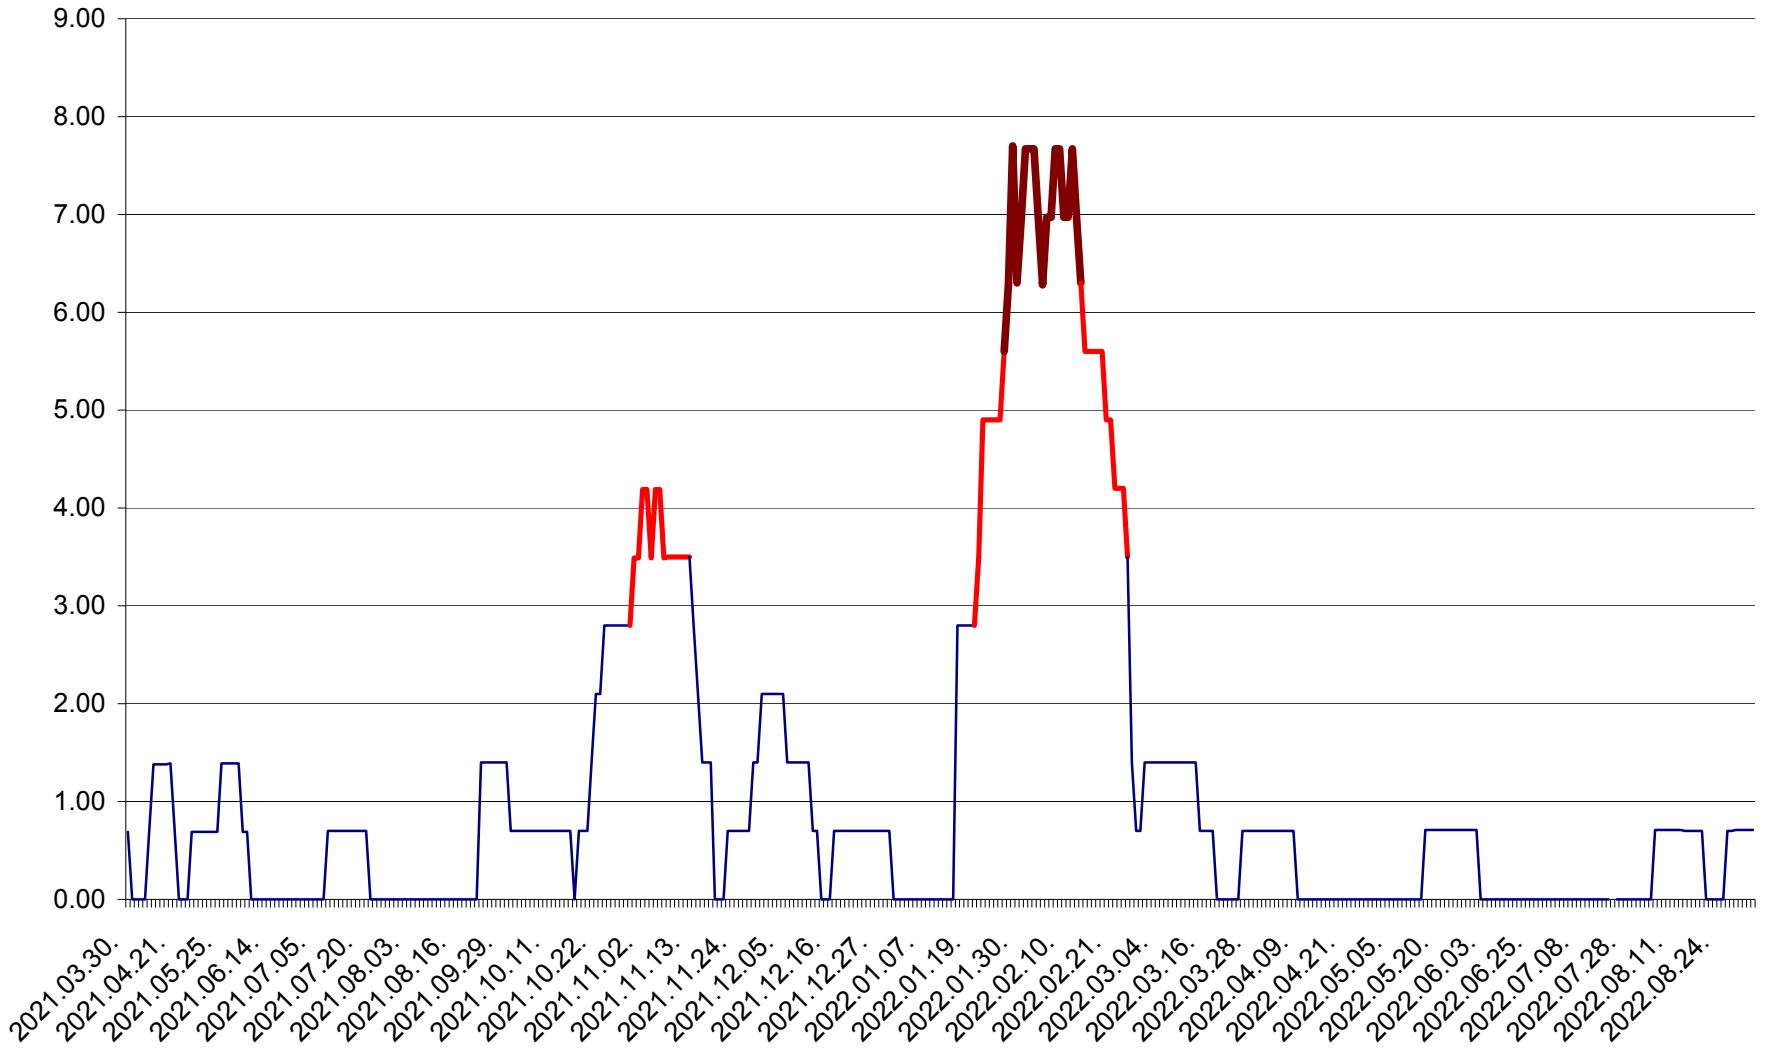

ORAȘ BĂLAN - Evoluția incidenței cumulate pe 14 zile la ‰ de locuitori
2021.04.01. - 2022.09.03.

BILBOR - Evolutia incidentei cumulate pe 14 zile la ‰ de locuitori
2021.04.01. - 2022.09.03.

ORAȘ BORSEC - Evolutia incidentei cumulate pe 14 zile la ‰ de locuitori
2021.04.01. - 2022.09.03.

BRĂDEȘTI - Evolutia incidentei cumulate pe 14 zile la ‰ de locuitori
2021.04.01. - 2022.09.03.

CĂPÂLNÎȚA - Evoluția incidenței cumulate pe 14 zile la ‰ de locuitori
2021.04.01. - 2022.09.03.

CÂRȚA - Evolutia incidentei cumulate pe 14 zile la ‰ de locuitori
2021.04.01. - 2022.09.03.

CICEU - Evolutia incidentei cumulate pe 14 zile la ‰ de locuitori
2021.04.01. - 2022.09.03.

CIUCSÂNGEORGIU - Evolutia incidentei cumulate pe 14 zile la ‰ de locuitori
2021.04.01. - 2022.09.03.

CIUMANI - Evolutia incidentei cumulate pe 14 zile la ‰ de locuitori
2021.04.01. - 2022.09.03.

CORBU - Evolutia incidentei cumulate pe 14 zile la ‰ de locuitori
2021.04.01. - 2022.09.03.

CORUND - Evolutia incidentei cumulate pe 14 zile la ‰ de locuitori
2021.04.01. - 2022.09.03.

COZMENI - Evolutia incidentei cumulate pe 14 zile la ‰ de locuitori
2021.04.01. - 2022.09.03.