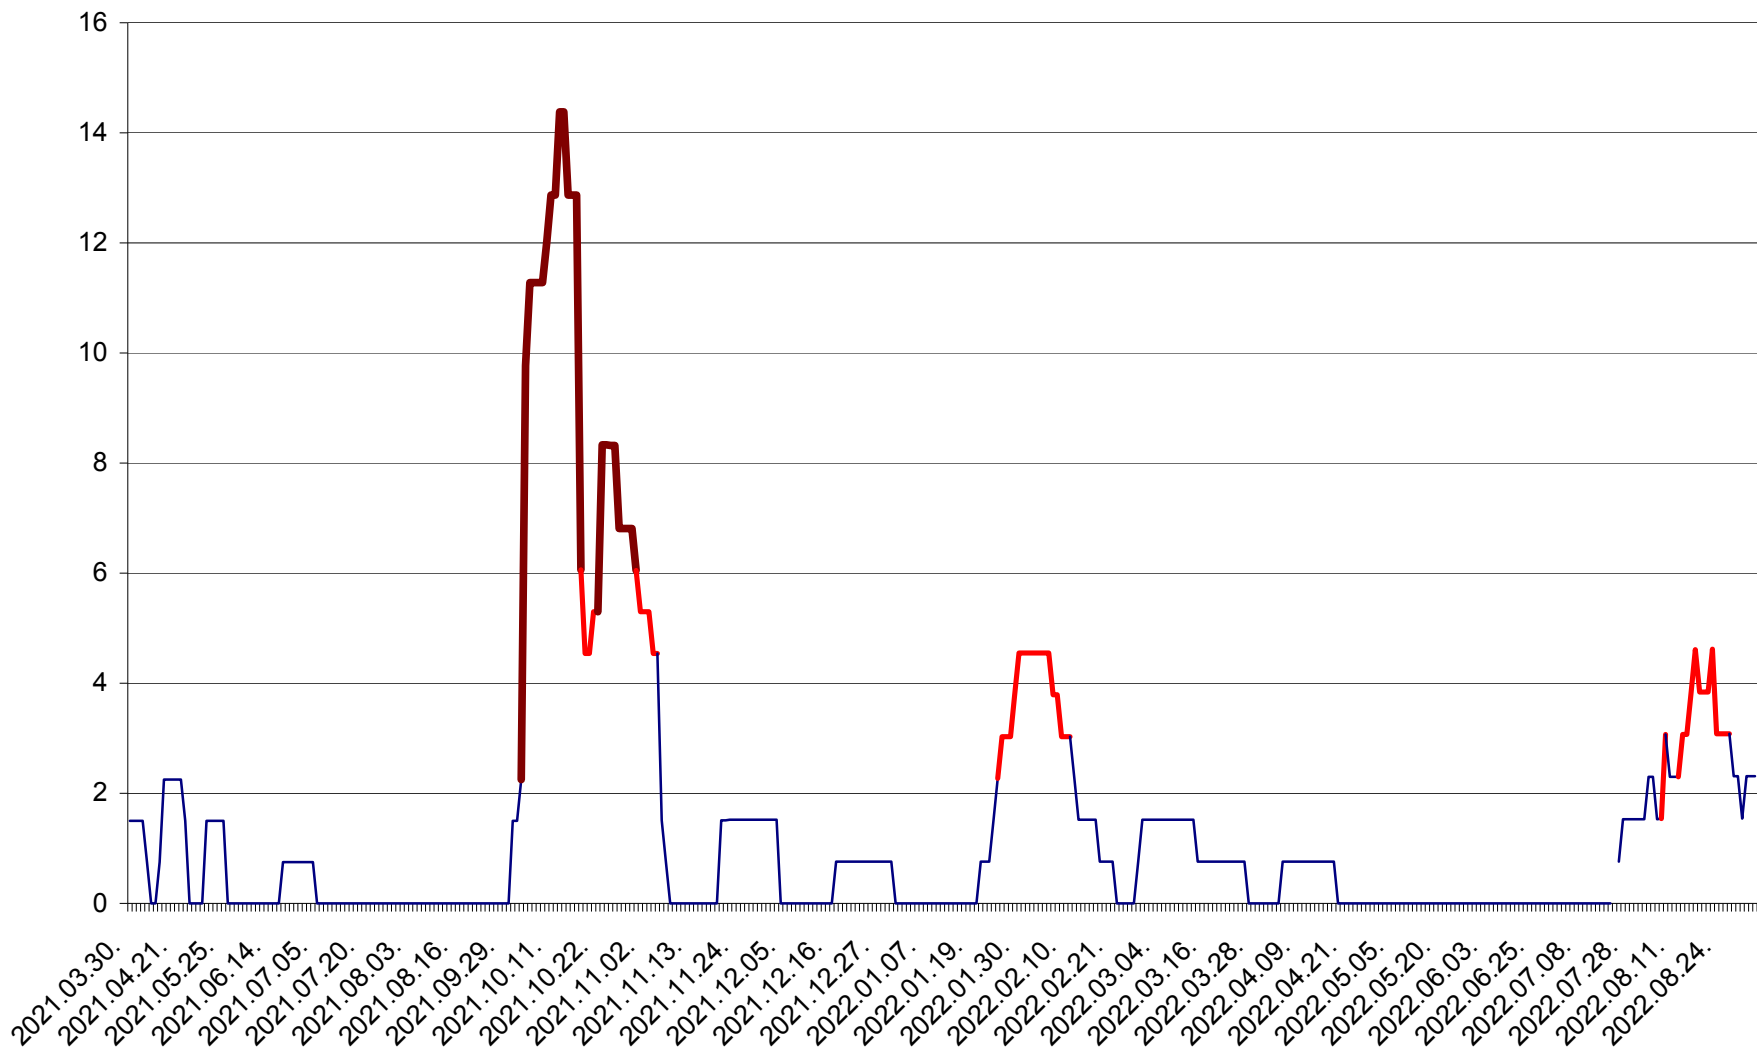

LELICENI - Evolutia incidentei cumulate pe 14 zile la ‰ de locuitori
2021.04.01. - 2022.09.03.

LUETA - Evolutia incidentei cumulate pe 14 zile la ‰ de locuitori
2021.04.01. - 2022.09.03.

LUNCA DE JOS - Evolutia incidentei cumulate pe 14 zile la ‰ de locuitori
2021.04.01. - 2022.09.03.

LUNCA DE SUS - Evolutia incidentei cumulate pe 14 zile la ‰ de locuitori
2021.04.01. - 2022.09.03.

LUPENI - Evolutia incidentei cumulate pe 14 zile la ‰ de locuitori
2021.04.01. - 2022.09.03.

MĂDĂRAȘ - Evolutia incidentei cumulate pe 14 zile la ‰ de locuitori
2021.04.01. - 2022.09.03.

MĂRTINIȘ - Evolutia incidentei cumulate pe 14 zile la ‰ de locuitori
2021.04.01. - 2022.09.03.

MEREȘTI - Evolutia incidentei cumulate pe 14 zile la ‰ de locuitori
2021.04.01. - 2022.09.03.

MUNICIPIUL MIERCUREA-CIUC - Evolutia incidentei cumulate pe 14 zile la ‰ de locuitori
2021.04.01. - 2022.09.03.

MIHĂILENI - Evolutia incidentei cumulate pe 14 zile la ‰ de locuitori
2021.04.01. - 2022.09.03.

MUGENI - Evolutia incidentei cumulate pe 14 zile la ‰ de locuitori
2021.04.01. - 2022.09.03.

OCLAND - Evolutia incidentei cumulate pe 14 zile la ‰ de locuitori
2021.04.01. - 2022.09.03.