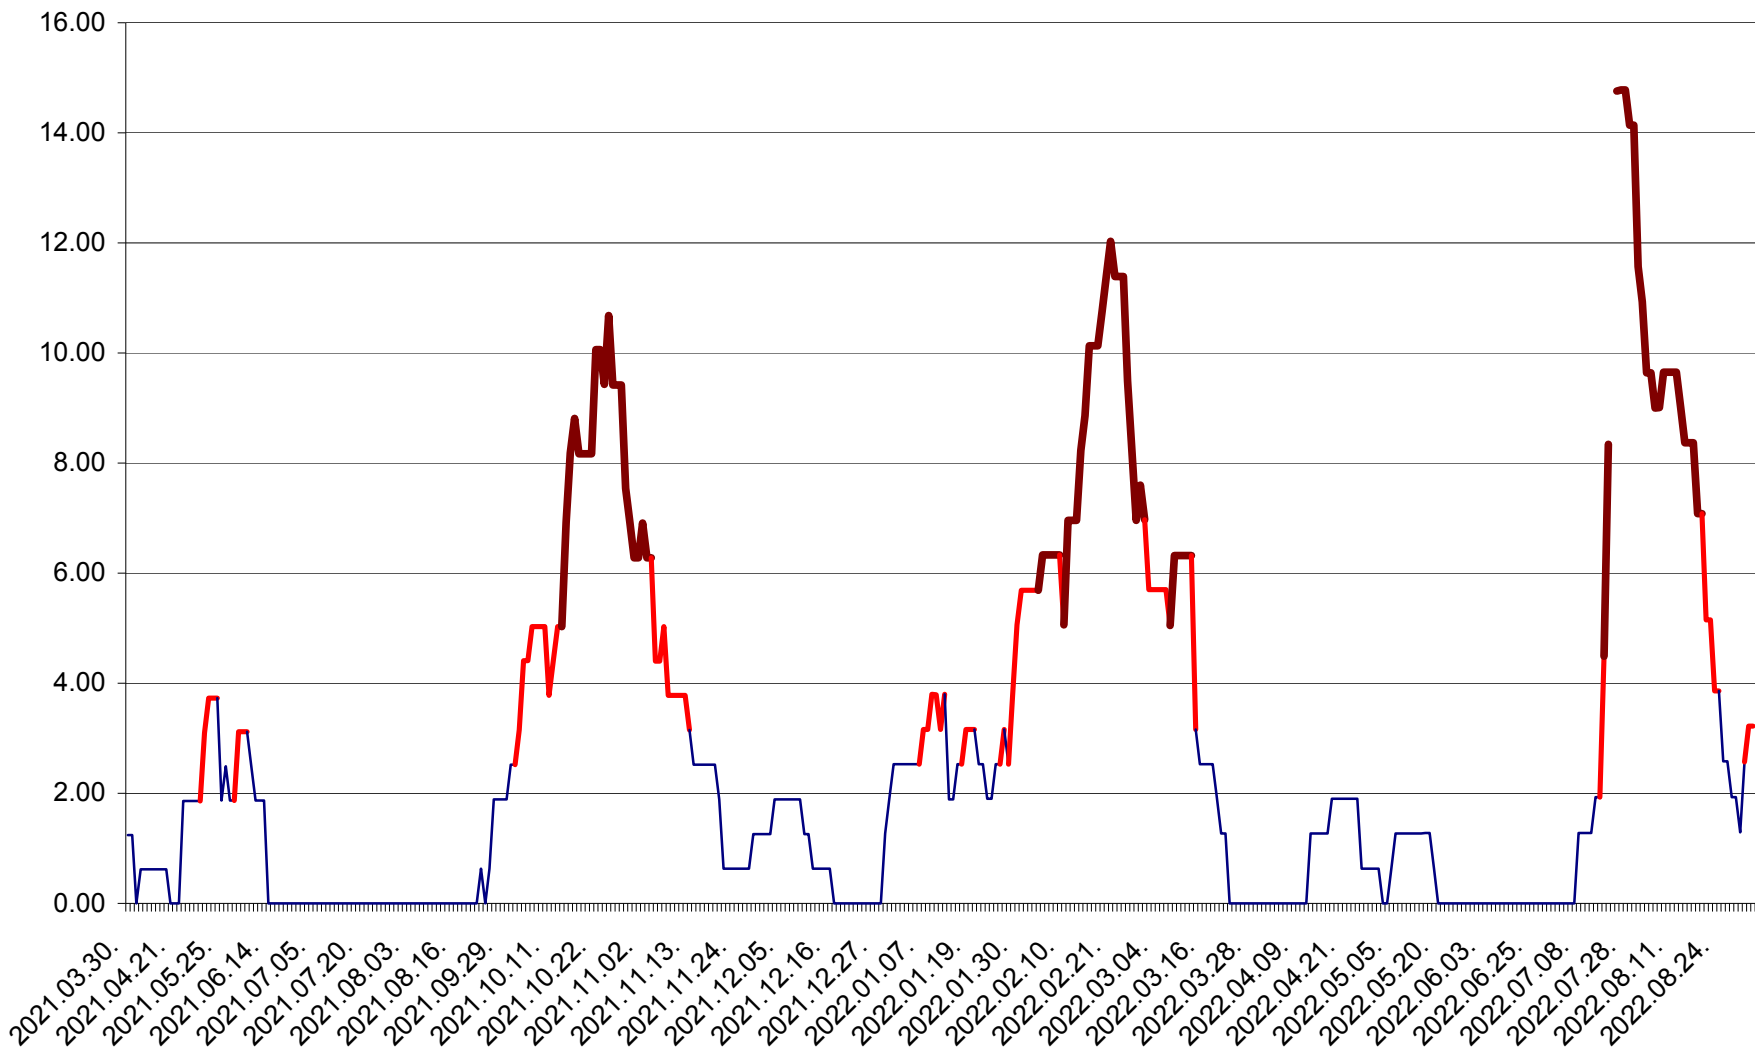

ATID - Evolutia incidentei cumulate pe 14 zile la % de locuitori
2021.04.01. - 2022.09.03.

AVRĂMEȘTI - Evolutia incidentei cumulate pe 14 zile la ‰ de locuitori
2021.04.01. - 2022.09.03.

ORAȘ BĂILE TUȘNAD - Evolutia incidentei cumulate pe 14 zile la ‰ de locuitori
2021.04.01. - 2022.09.03.

ORAȘ BĂLAN - Evoluția incidenței cumulate pe 14 zile la ‰ de locuitori
2021.04.01. - 2022.09.03.

BILBOR - Evolutia incidentei cumulate pe 14 zile la ‰ de locuitori
2021.04.01. - 2022.09.03.

ORAȘ BORSEC - Evolutia incidentei cumulate pe 14 zile la ‰ de locuitori
2021.04.01. - 2022.09.03.

BRĂDEȘTI - Evolutia incidentei cumulate pe 14 zile la ‰ de locuitori
2021.04.01. - 2022.09.03.

CĂPÂLNÎȚA - Evoluția incidenței cumulate pe 14 zile la ‰ de locuitori
2021.04.01. - 2022.09.03.

CÂRȚA - Evolutia incidentei cumulate pe 14 zile la ‰ de locuitori
2021.04.01. - 2022.09.03.