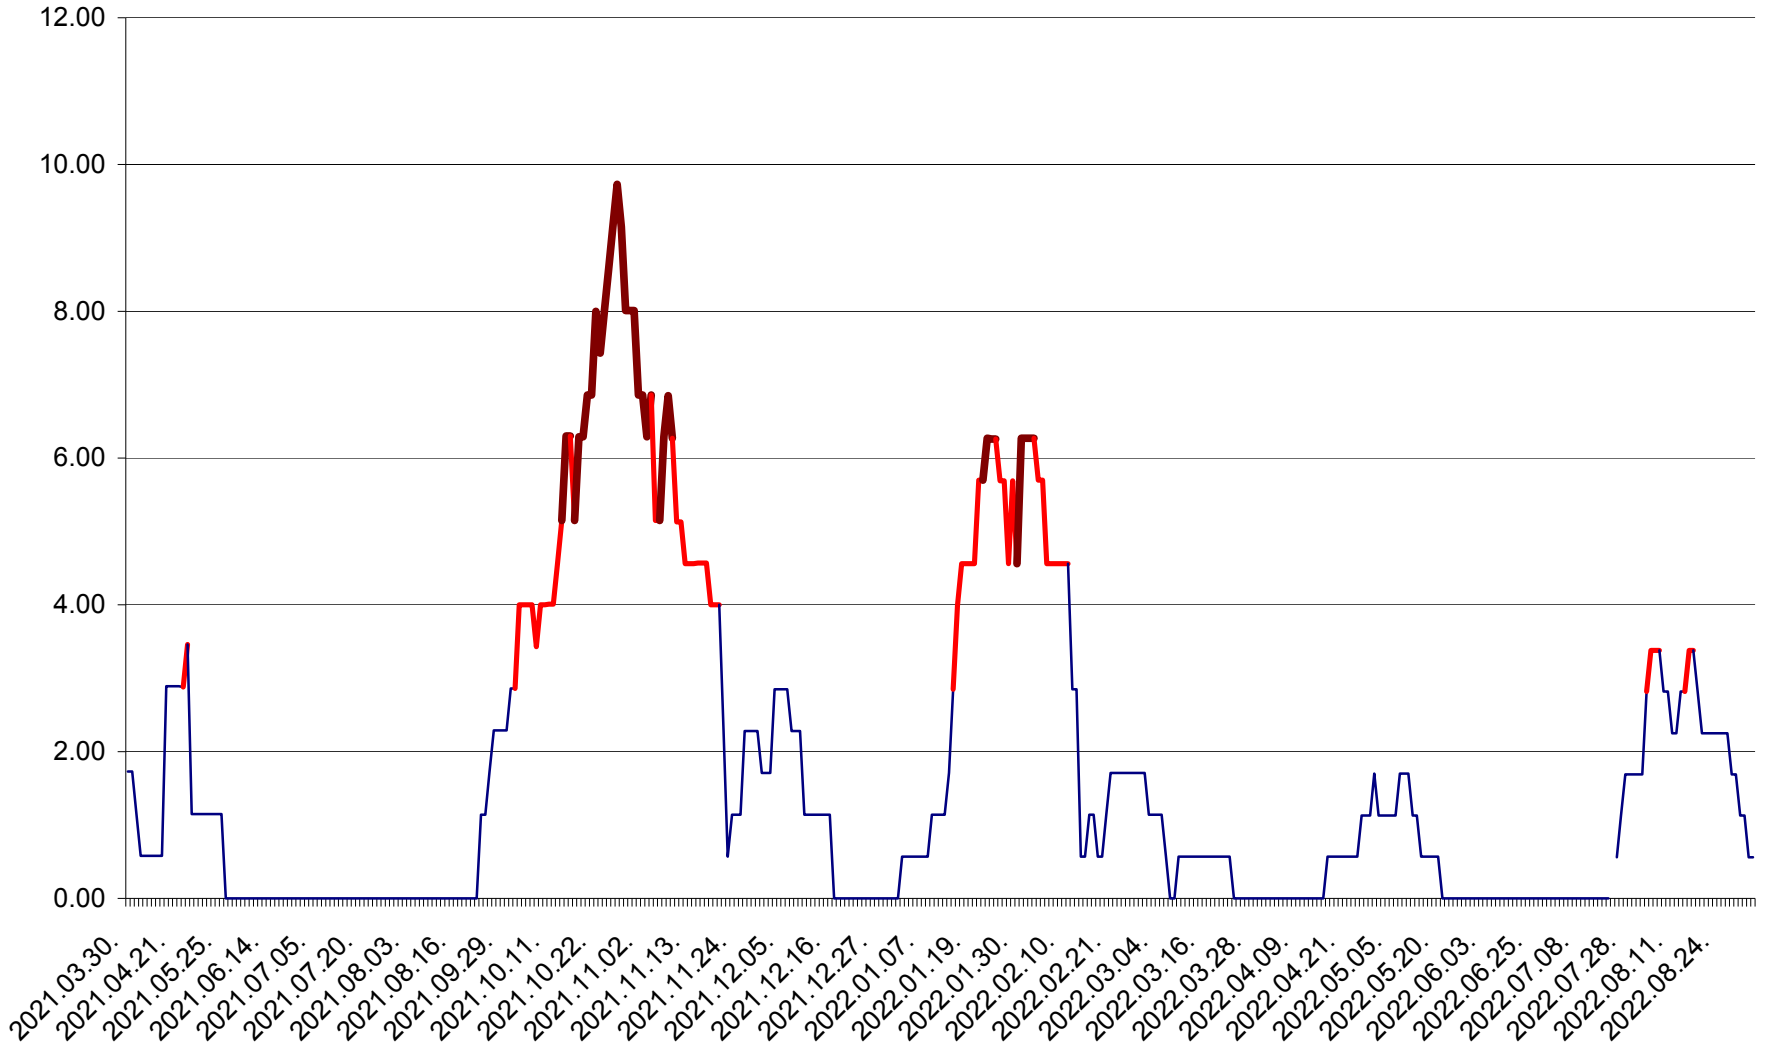

ȘIMONEȘTI - Evolutia incidentei cumulate pe 14 zile la ‰ de locuitori
2021.04.01. - 2022.09.03.

SUBCETATE - Evolutia incidentei cumulate pe 14 zile la ‰ de locuitori
2021.04.01. - 2022.09.03.

SUSENI - Evolutia incidentei cumulate pe 14 zile la ‰ de locuitori
2021.04.01. - 2022.09.03.

TOMEȘTI - Evolutia incidentei cumulate pe 14 zile la ‰ de locuitori
2021.04.01. - 2022.09.03.

MUNICIPIUL TOPLIȚA - Evolutia incidentei cumulate pe 14 zile la ‰ de locuitori
2021.04.01. - 2022.09.03.

TULGHEȘ - Evolutia incidentei cumulate pe 14 zile la ‰ de locuitori
2021.04.01. - 2022.09.03.

TUȘNAD - Evolutia incidentei cumulate pe 14 zile la ‰ de locuitori
2021.04.01. - 2022.09.03.

ULIEȘ - Evoluția incidentei cumulate pe 14 zile la ‰ de locuitori
2021.04.01. - 2022.09.03.

VĂRȘAG - Evolutia incidentei cumulate pe 14 zile la ‰ de locuitori
2021.04.01. - 2022.09.03.