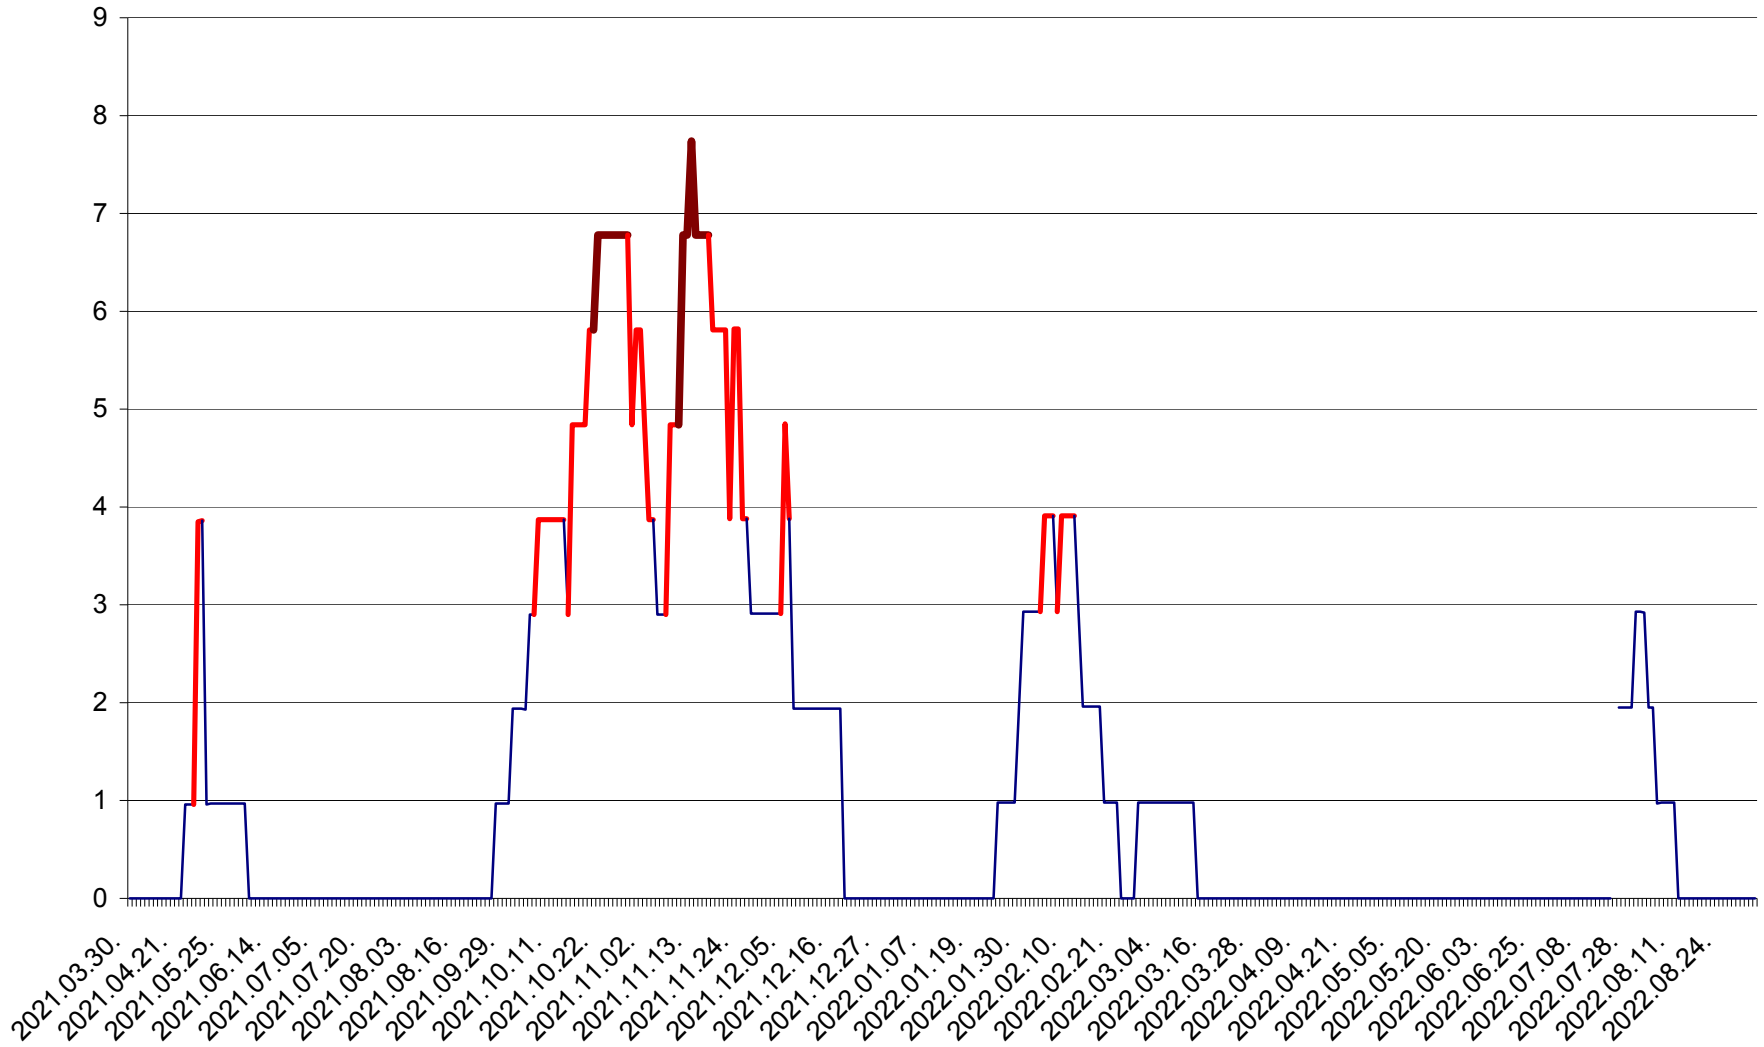

DEALU - Evolutia incidentei cumulate pe 14 zile la ‰ de locuitori
2021.04.01. - 2022.09.03.