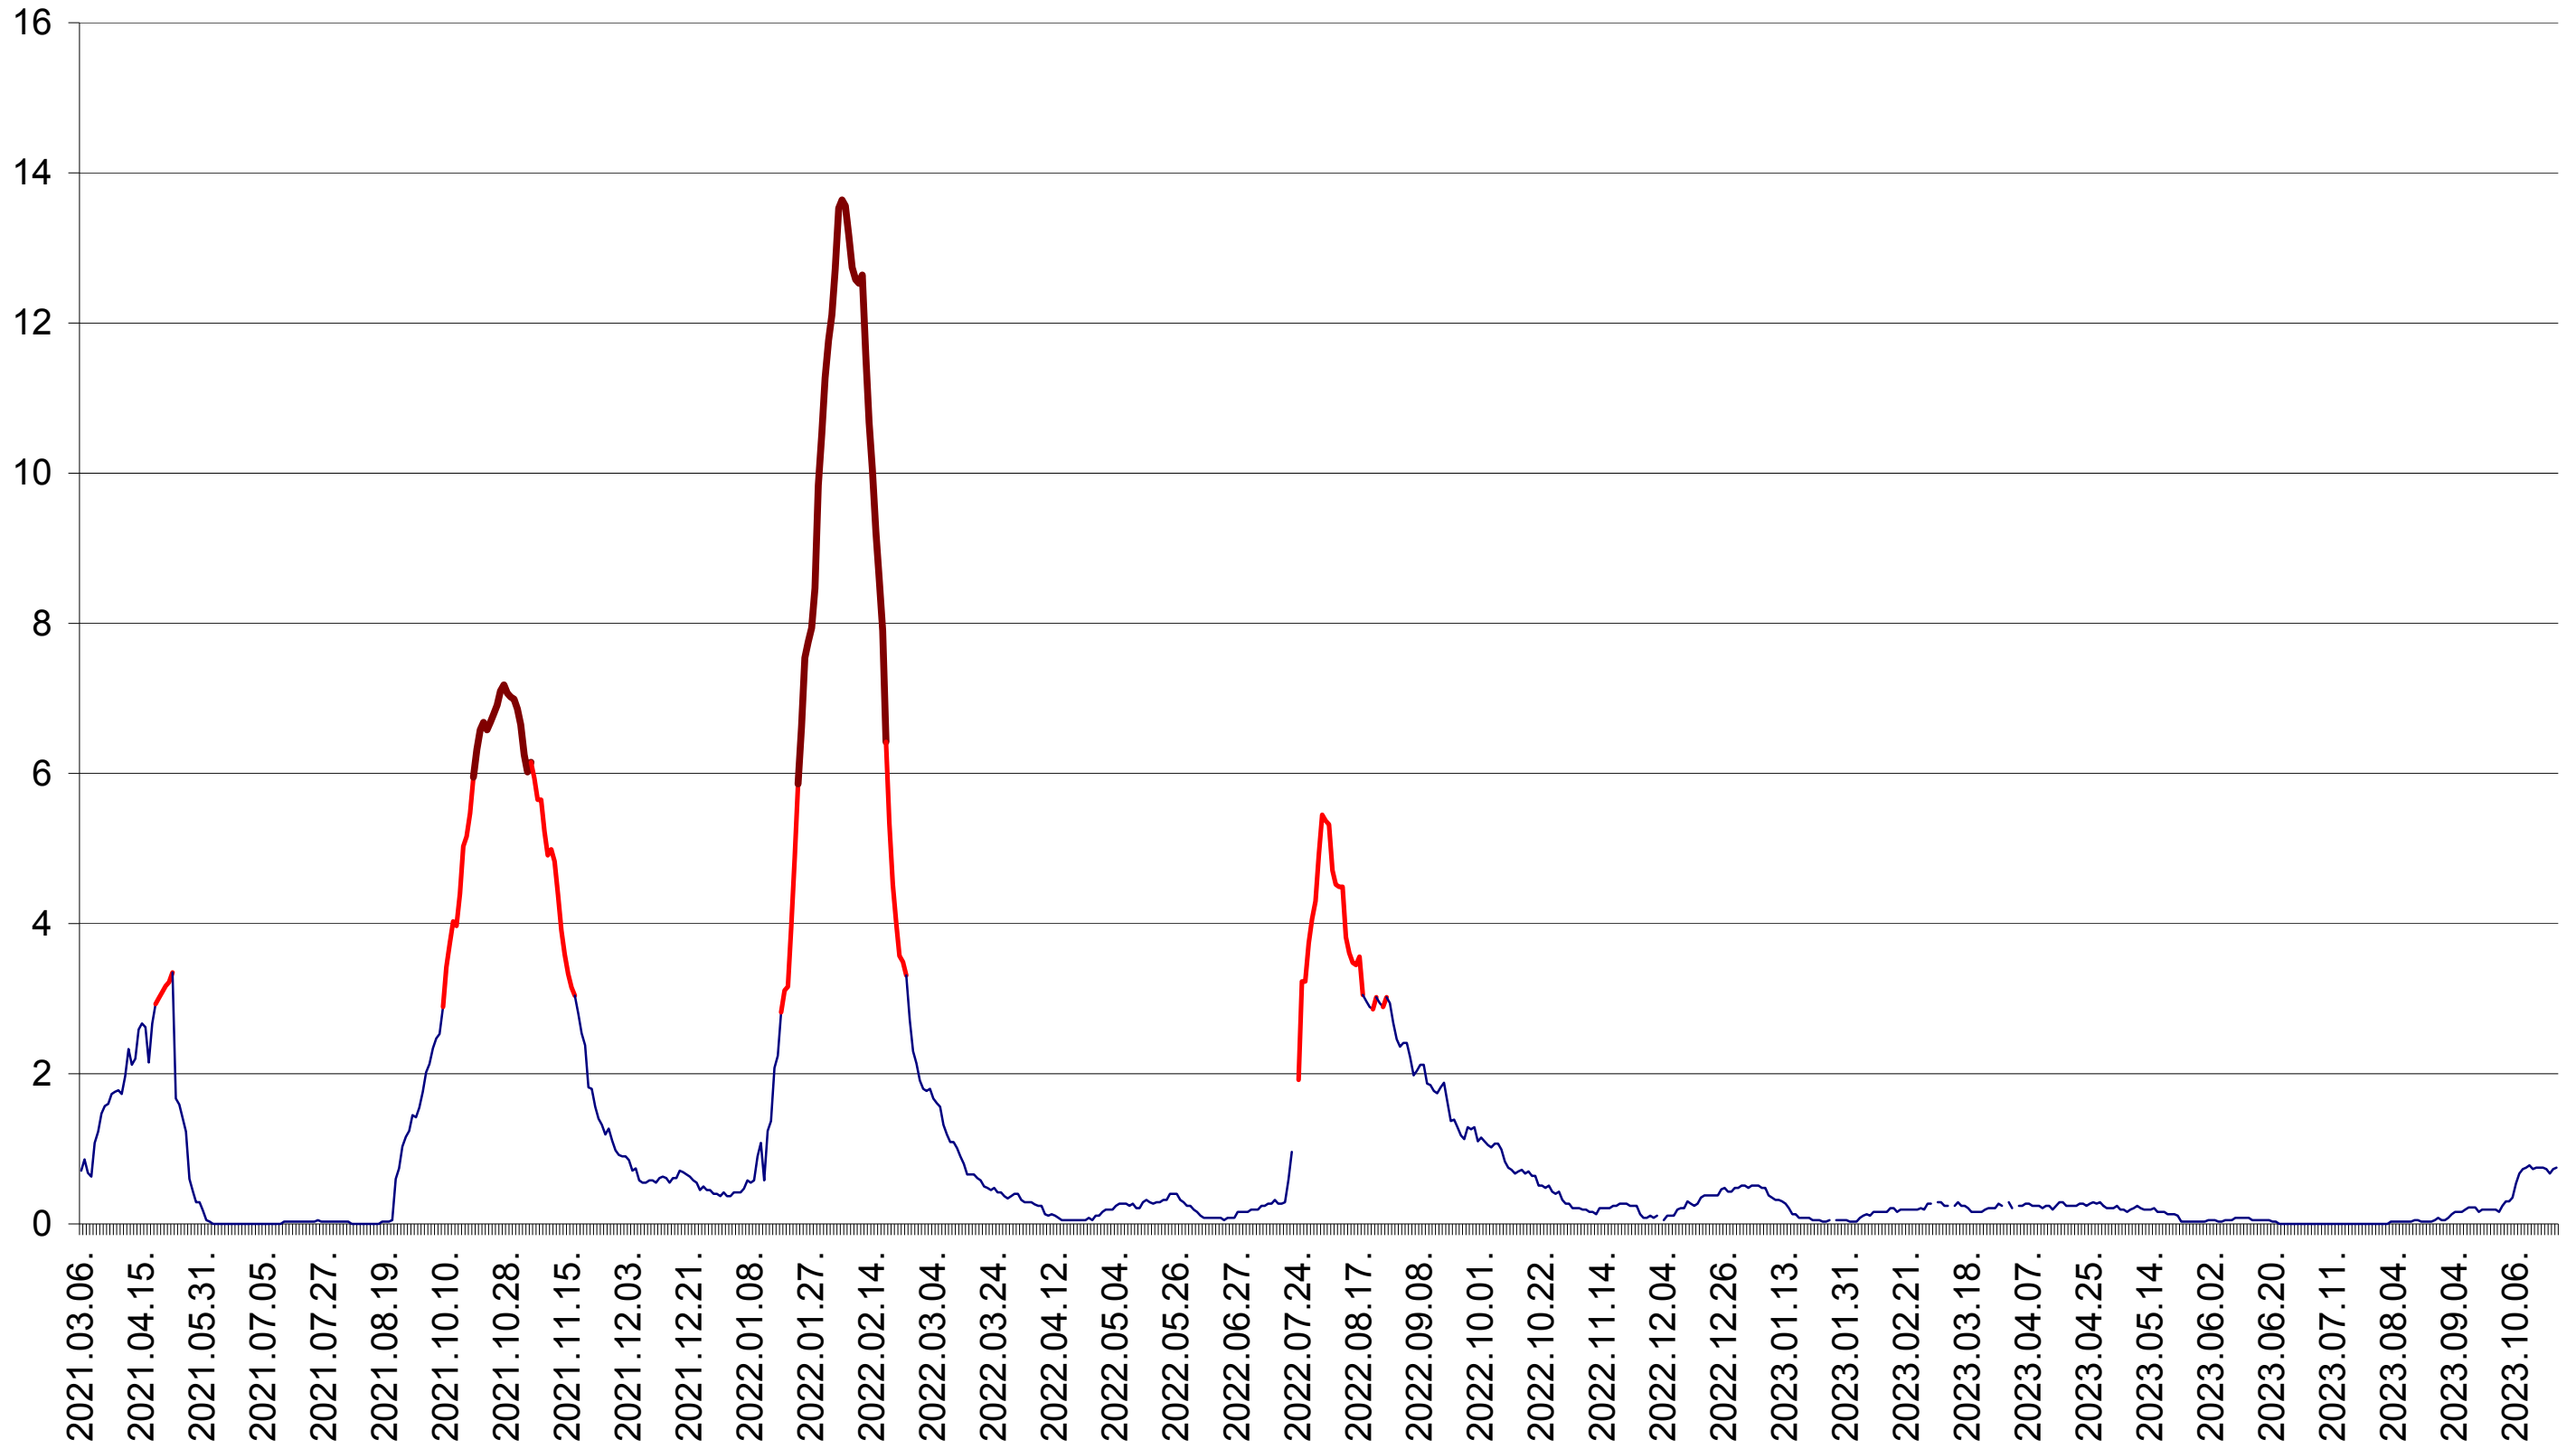

PĂULENI-CIUC - Evolutia incidentei cumulate pe 14 zile la ‰ de locuitori
2021.03.07. - 2023.10.24.

MUNICIPIUL ODORHEIU SECUIESC - Evolutia incidentei cumulate pe 14 zile la ‰ de locuitori
2021.03.07. - 2023.10.24.