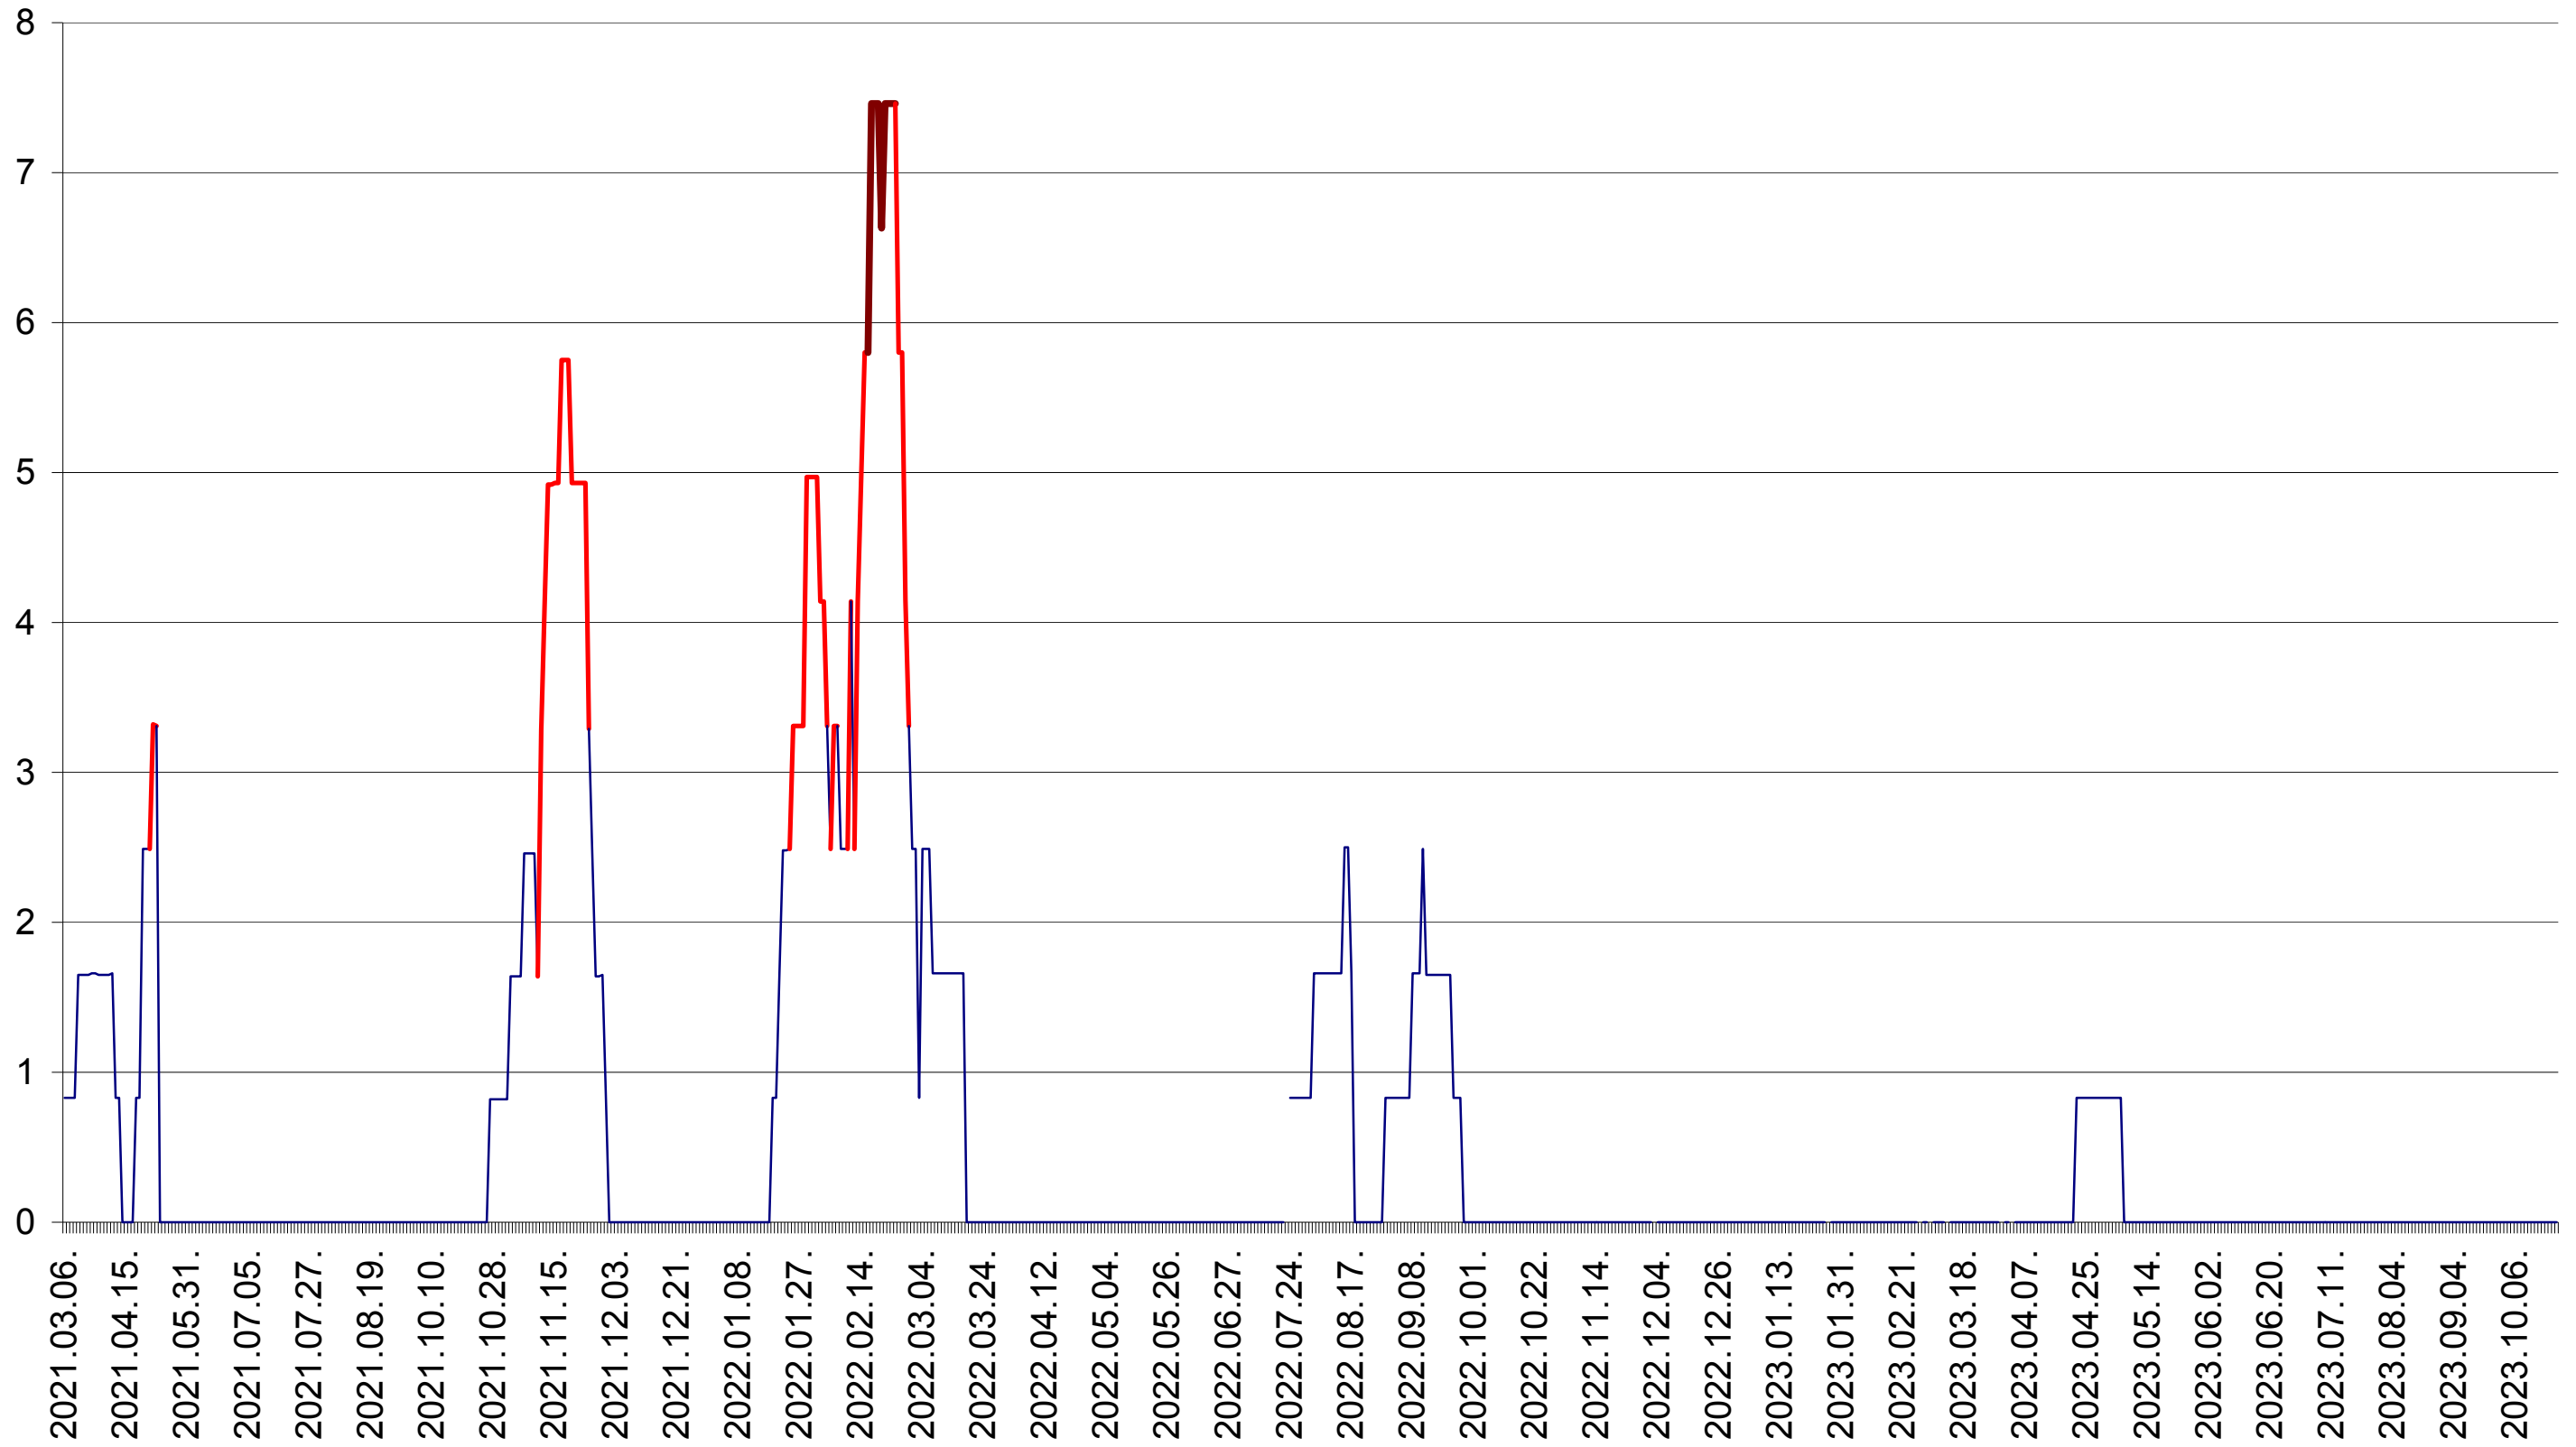

SÂNCRĂIENI - Evolutia incidentei cumulate pe 14 zile la ‰ de locuitori
2021.03.07. - 2023.10.24.

SĂCEL - Evolutia incidentei cumulate pe 14 zile la ‰ de locuitori
2021.03.07. - 2023.10.24.