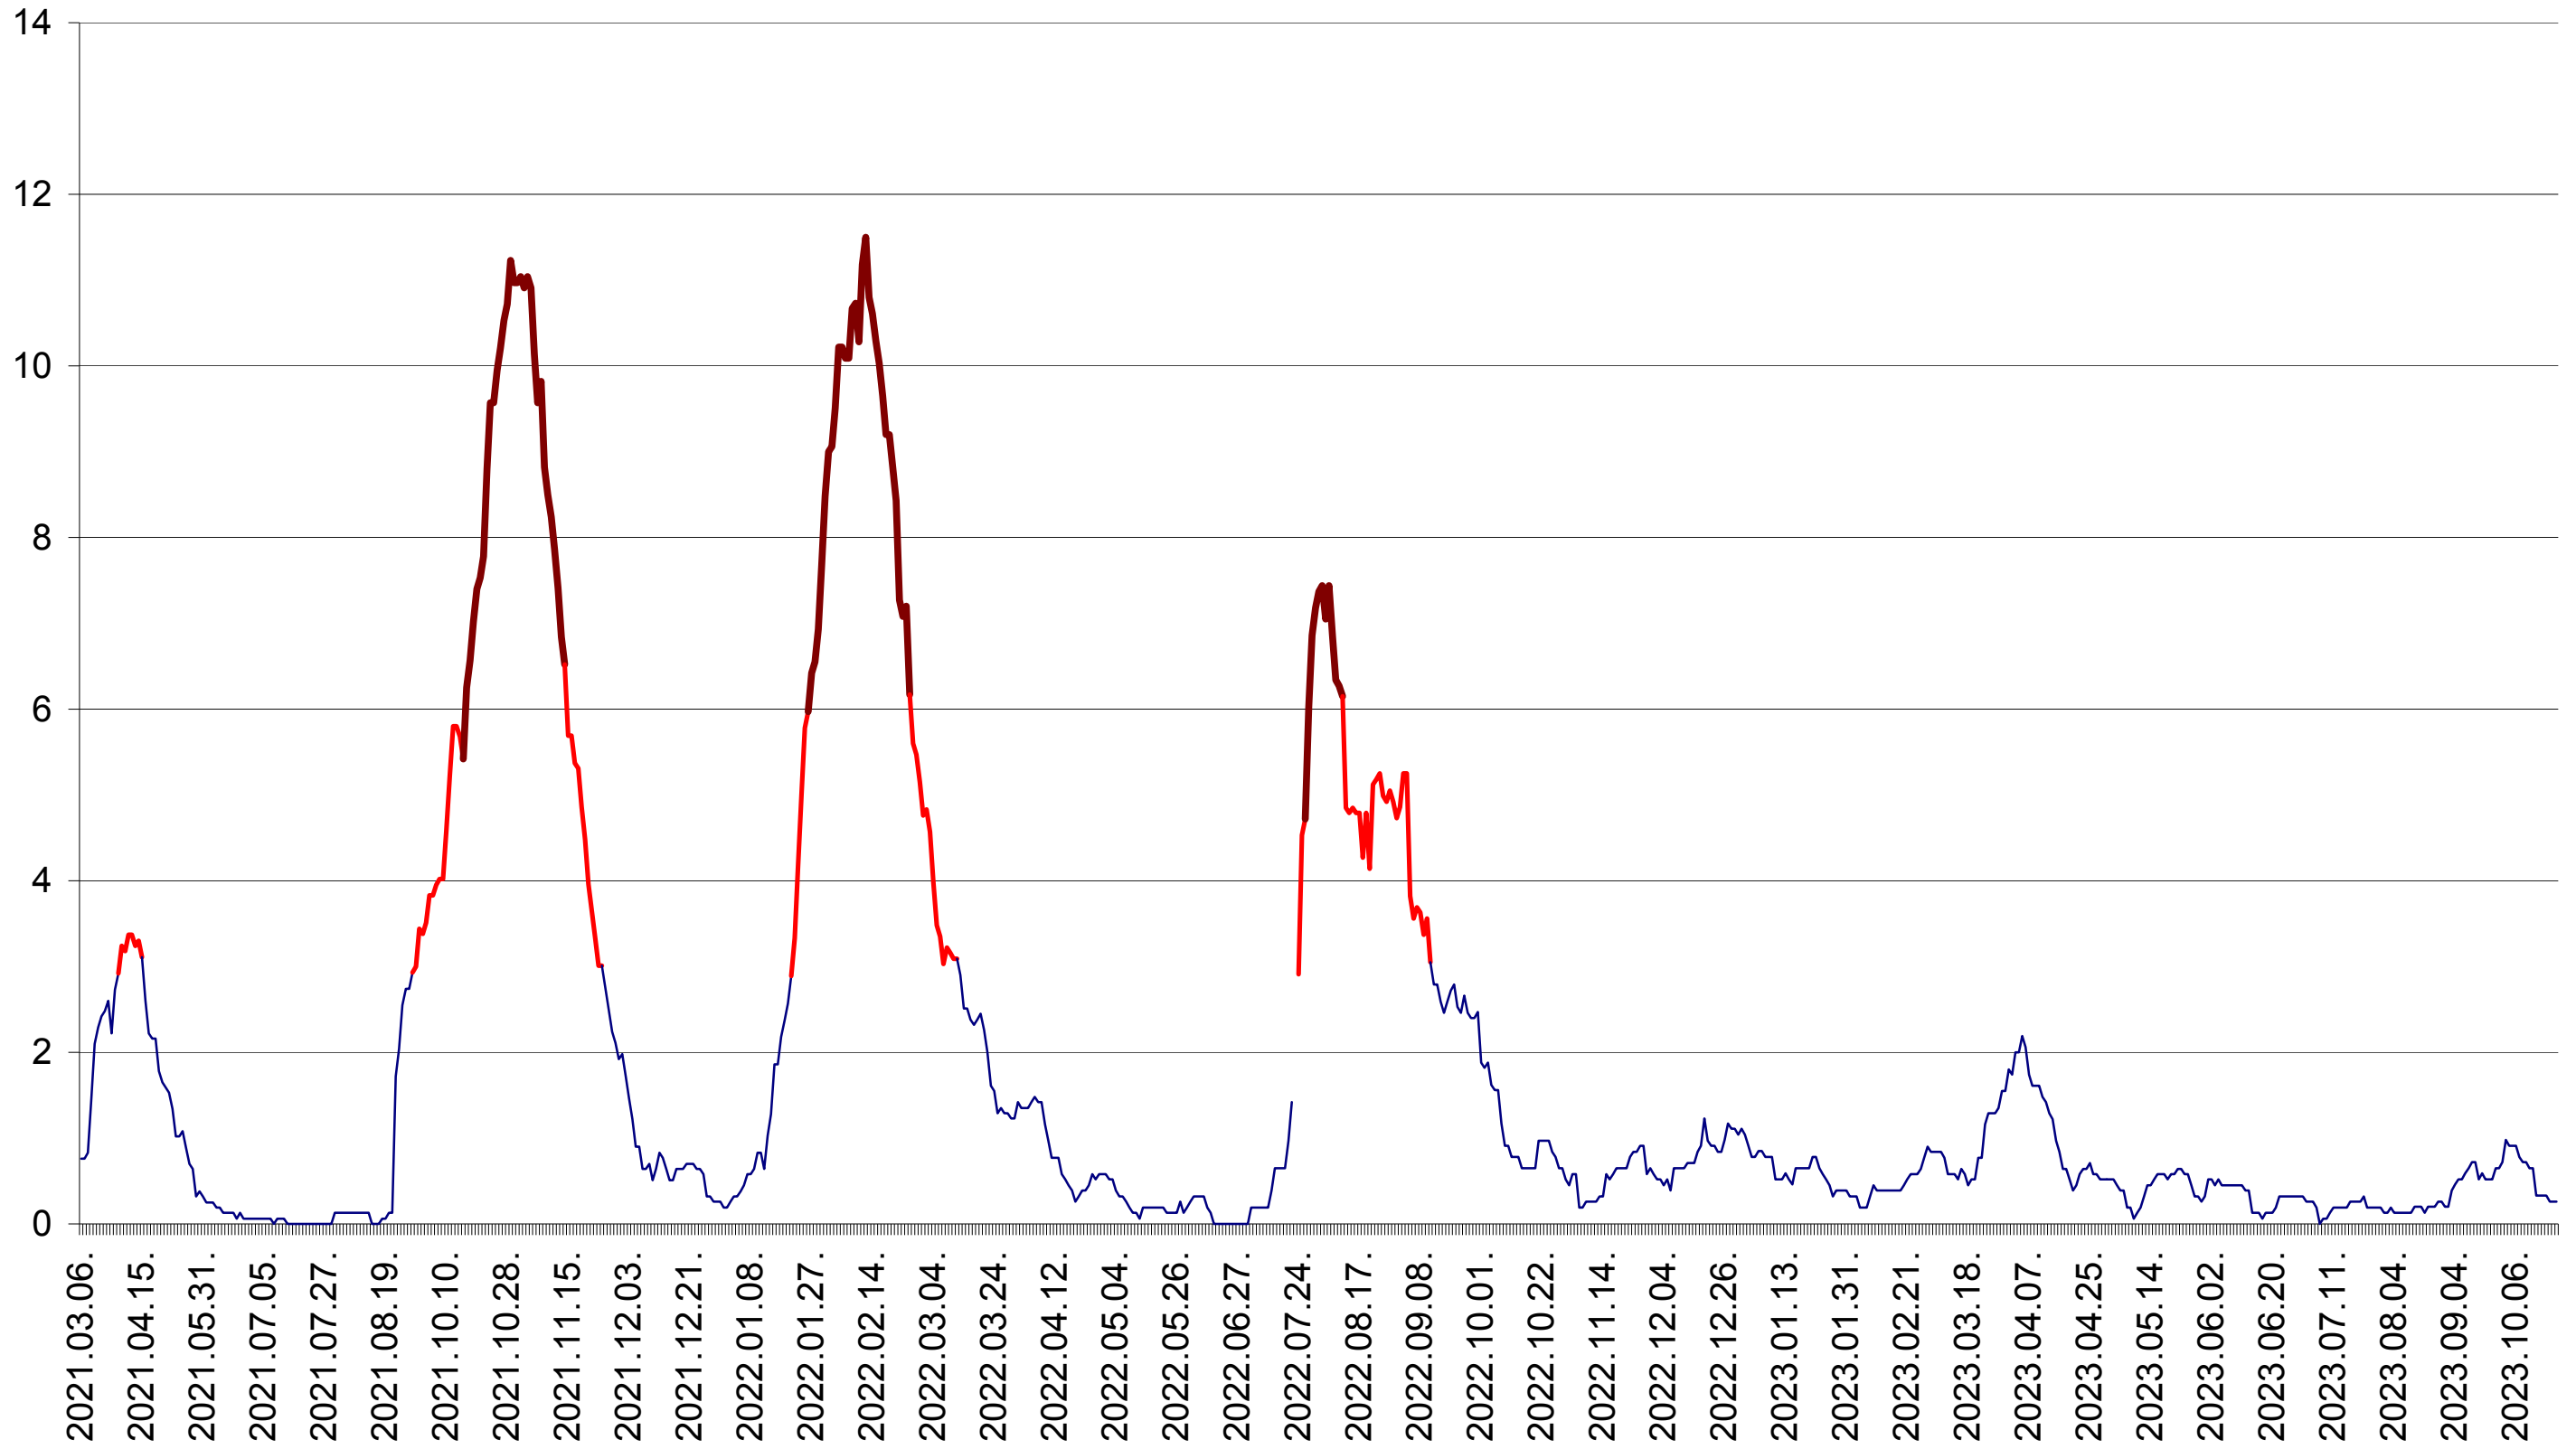

TULGHEȘ - Evolutia incidentei cumulate pe 14 zile la ‰ de locuitori
2021.03.07. - 2023.10.24.

MUNICIPIUL TOPLIȚA - Evolutia incidentei cumulate pe 14 zile la ‰ de locuitori
2021.03.07. - 2023.10.24.