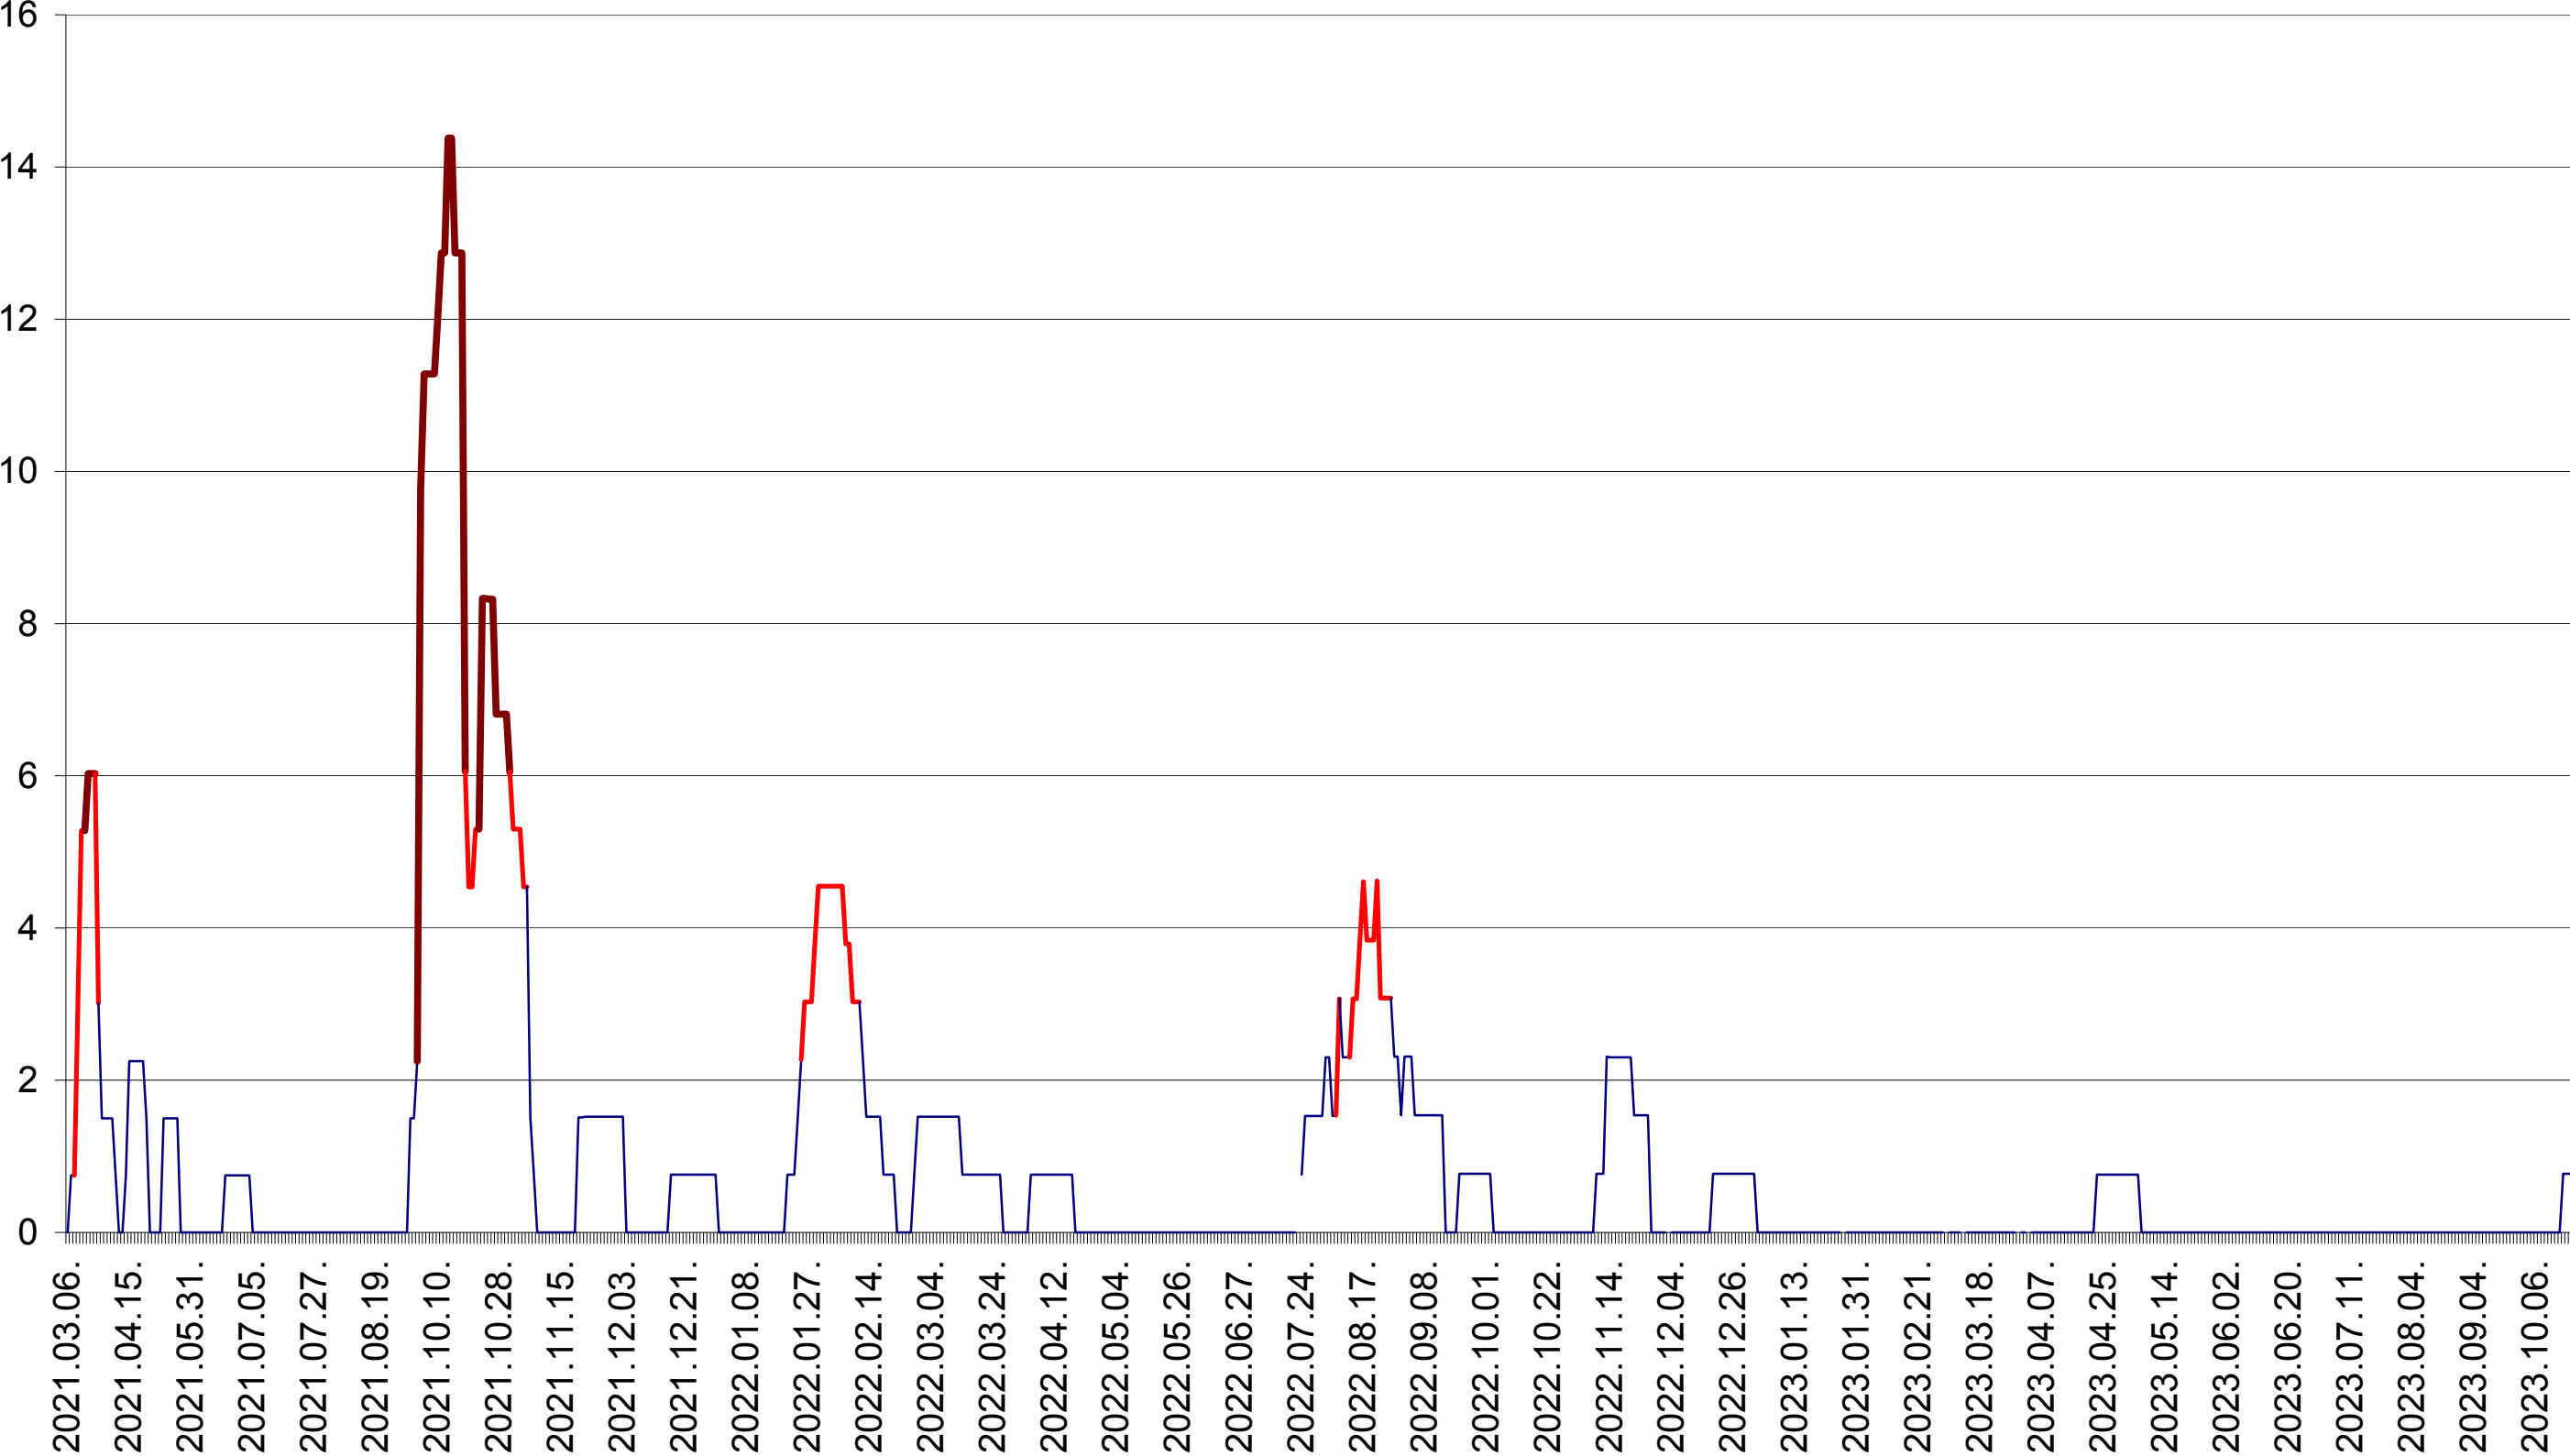

MĂRTINIȘ - Evolutia incidentei cumulate pe 14 zile la ‰ de locuitori
2021.03.07. - 2023.10.24.

MEREȘTI - Evolutia incidentei cumulate pe 14 zile la ‰ de locuitori
2021.03.07. - 2023.10.24.

MUNICIPIUL MIERCUREA-CIUC - Evolutia incidentei cumulate pe 14 zile la ‰ de locuitori
2021.03.07. - 2023.10.24.

MIHĂILENI - Evolutia incidentei cumulate pe 14 zile la ‰ de locuitori
2021.03.07. - 2023.10.24.

MUGENI - Evolutia incidentei cumulate pe 14 zile la ‰ de locuitori
2021.03.07. - 2023.10.24.

OCLAND - Evolutia incidentei cumulate pe 14 zile la ‰ de locuitori
2021.03.07. - 2023.10.24.