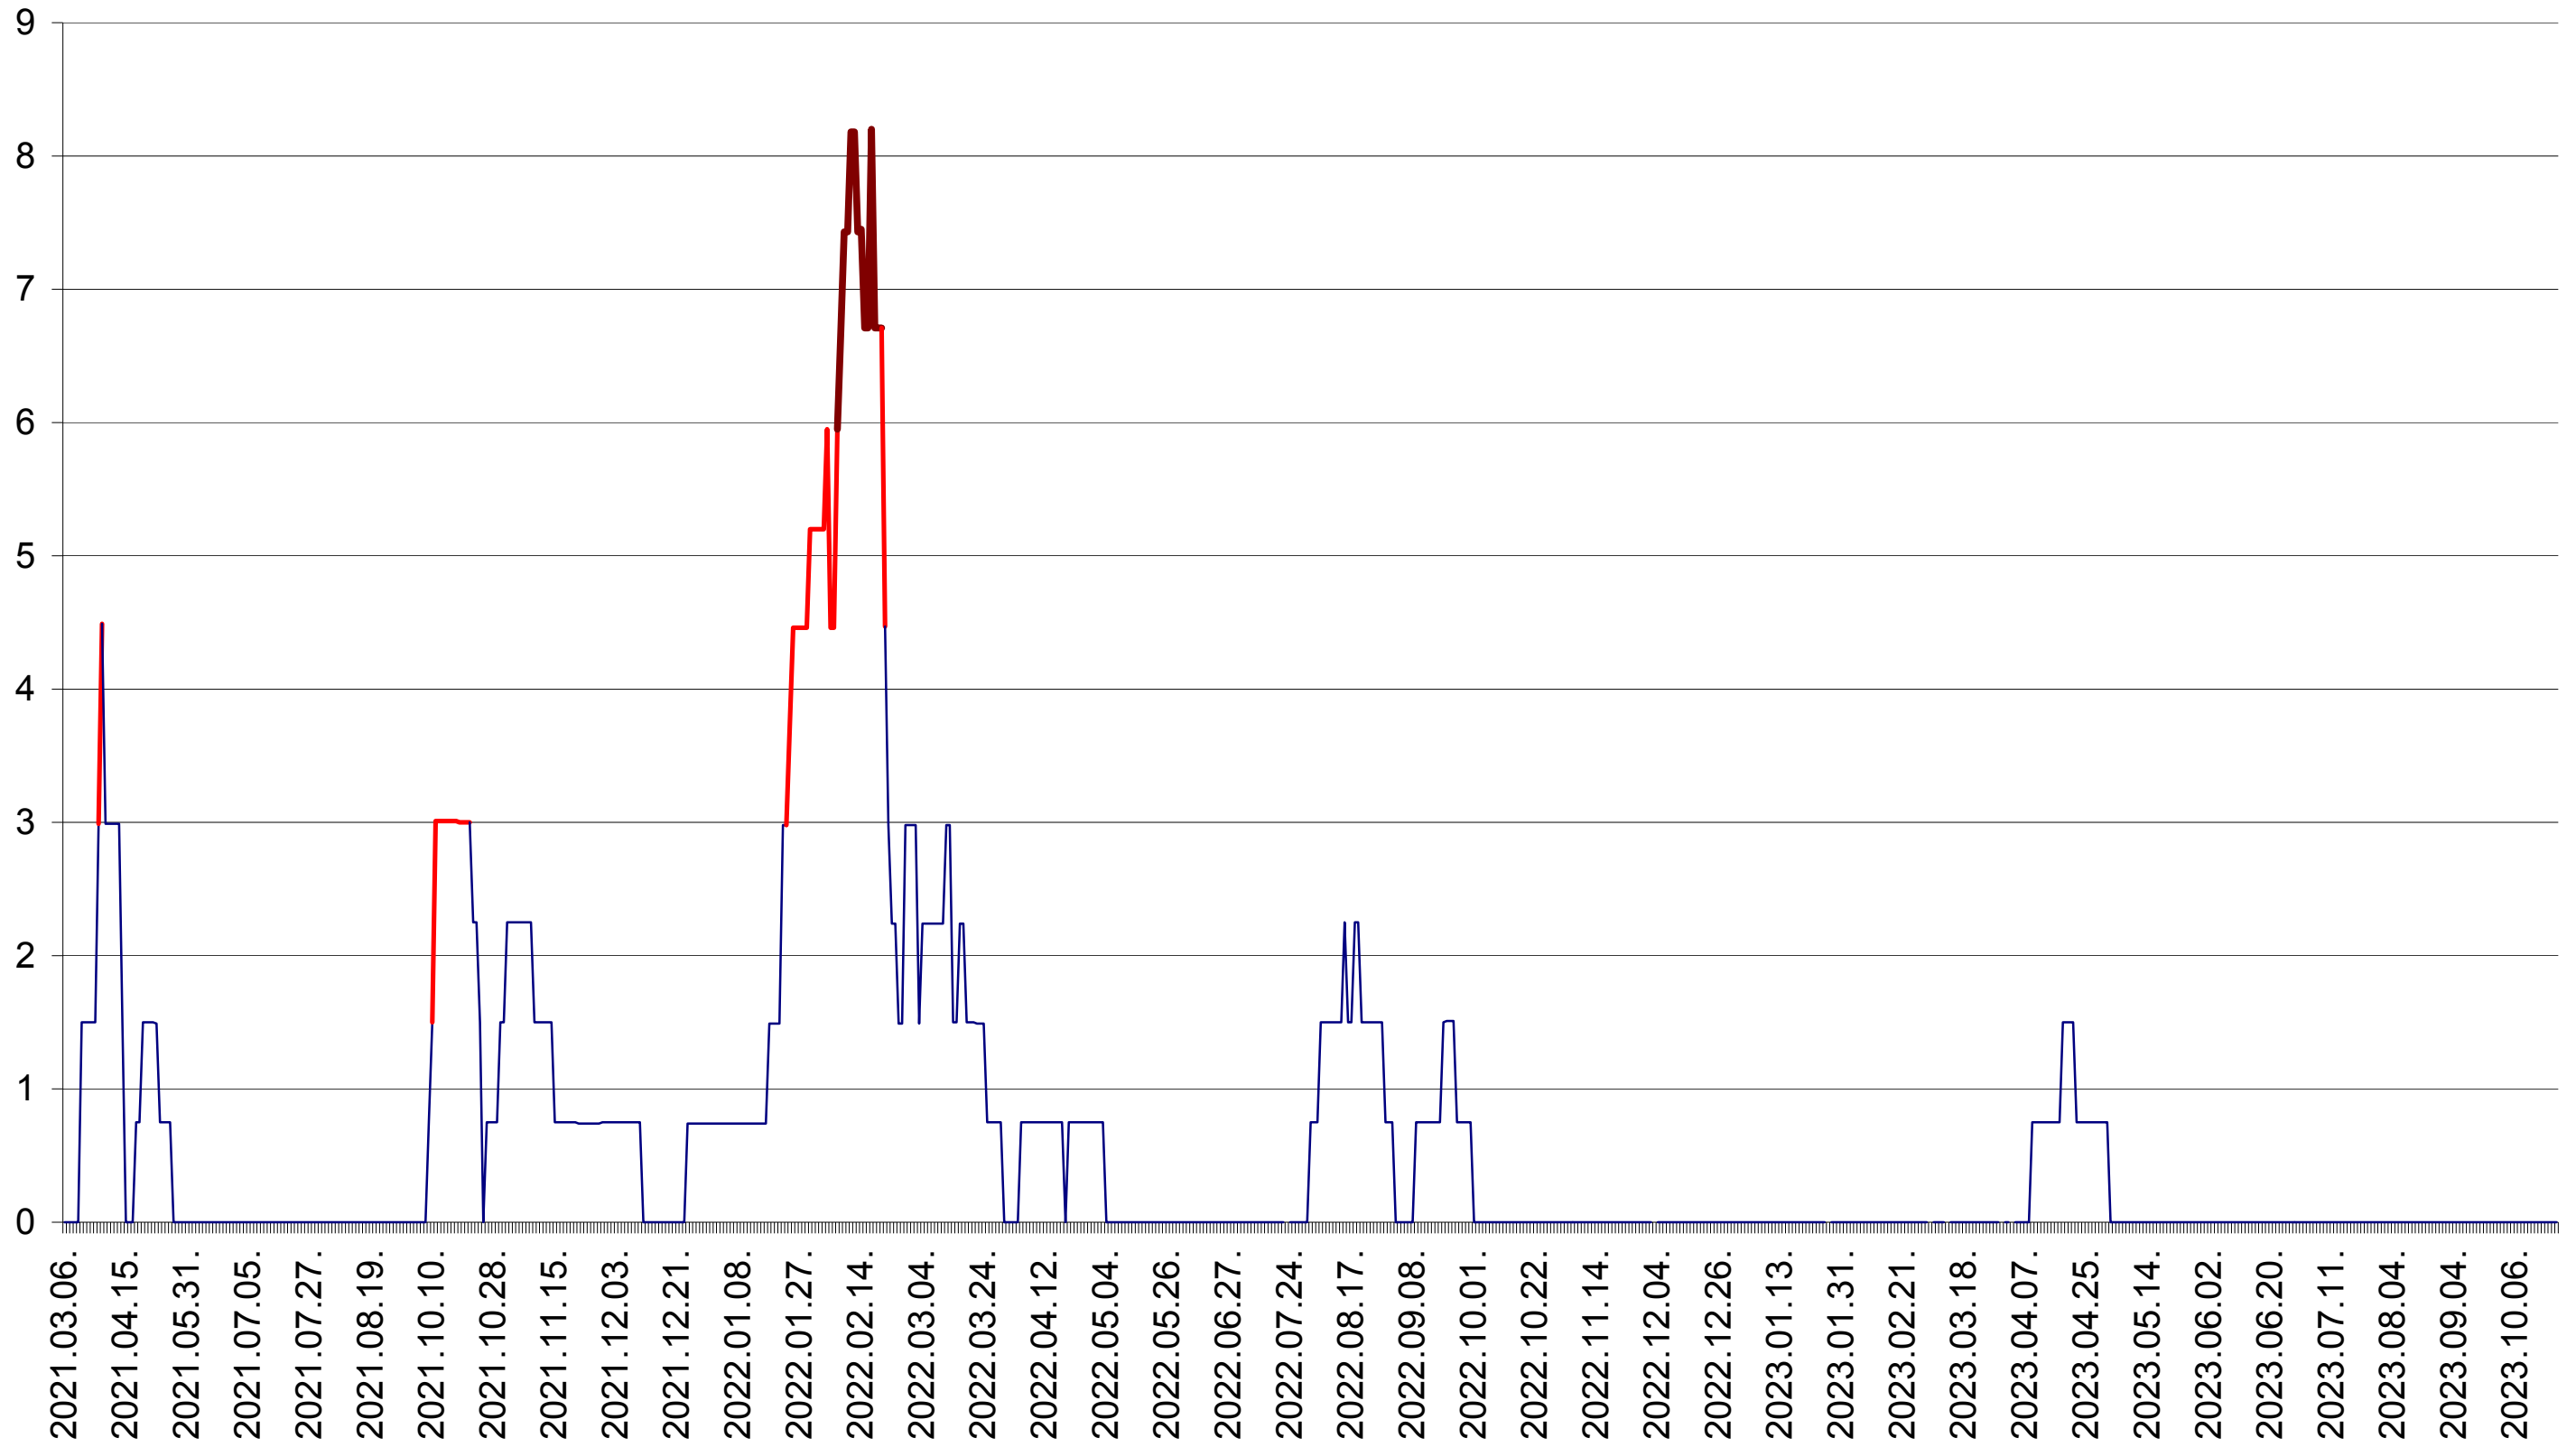

MUNICIPIUL MIERCUREA-CIUC - Evolutia incidentei cumulate pe 14 zile la ‰ de locuitori
2021.03.07. - 2023.10.24.

MEREȘTI - Evolutia incidentei cumulate pe 14 zile la ‰ de locuitori
2021.03.07. - 2023.10.24.