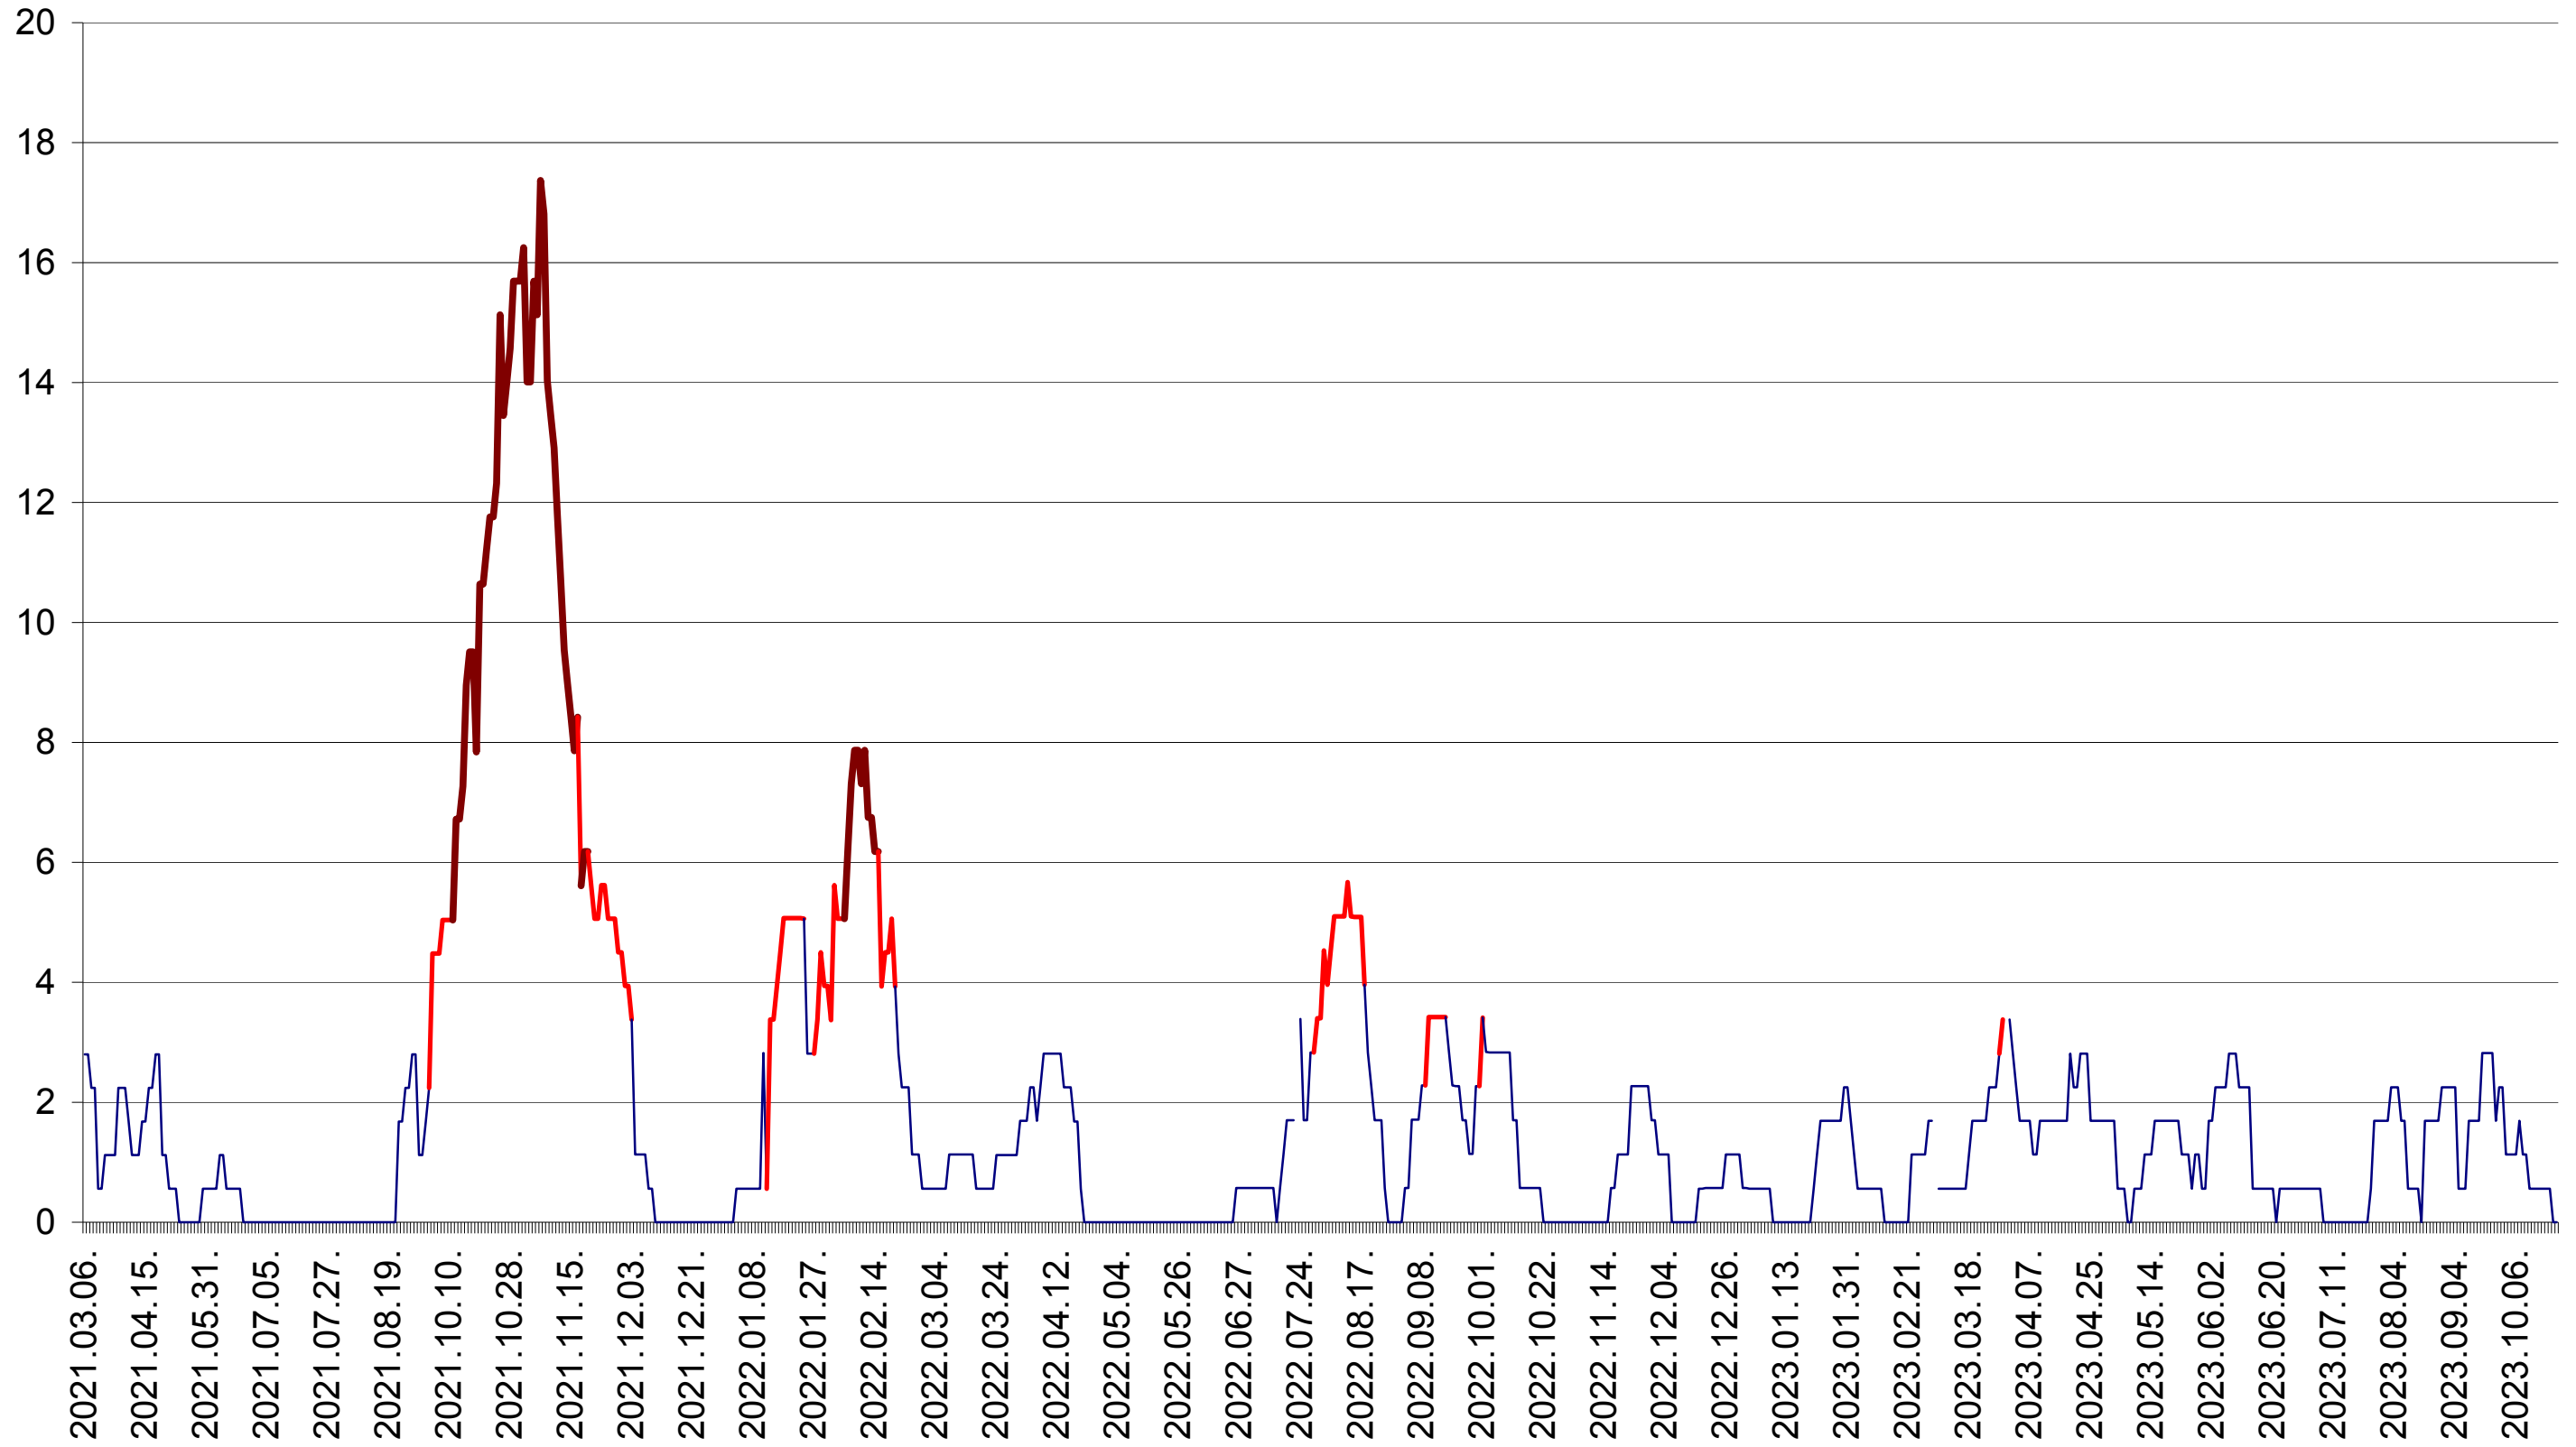

SATU MARE - Evolutia incidentei cumulate pe 14 zile la ‰ de locuitori
2021.03.07. - 2023.10.24.

SECUIENI - Evolutia incidentei cumulate pe 14 zile la ‰ de locuitori
2021.03.07. - 2023.10.24.

SICULENI - Evolutia incidentei cumulate pe 14 zile la ‰ de locuitori
2021.03.07. - 2023.10.24.

ȘIMONEȘTI - Evolutia incidentei cumulate pe 14 zile la ‰ de locuitori
2021.03.07. - 2023.10.24.

SUBCETATE - Evolutia incidentei cumulate pe 14 zile la ‰ de locuitori
2021.03.07. - 2023.10.24.

SUSENI - Evolutia incidentei cumulate pe 14 zile la ‰ de locuitori
2021.03.07. - 2023.10.24.