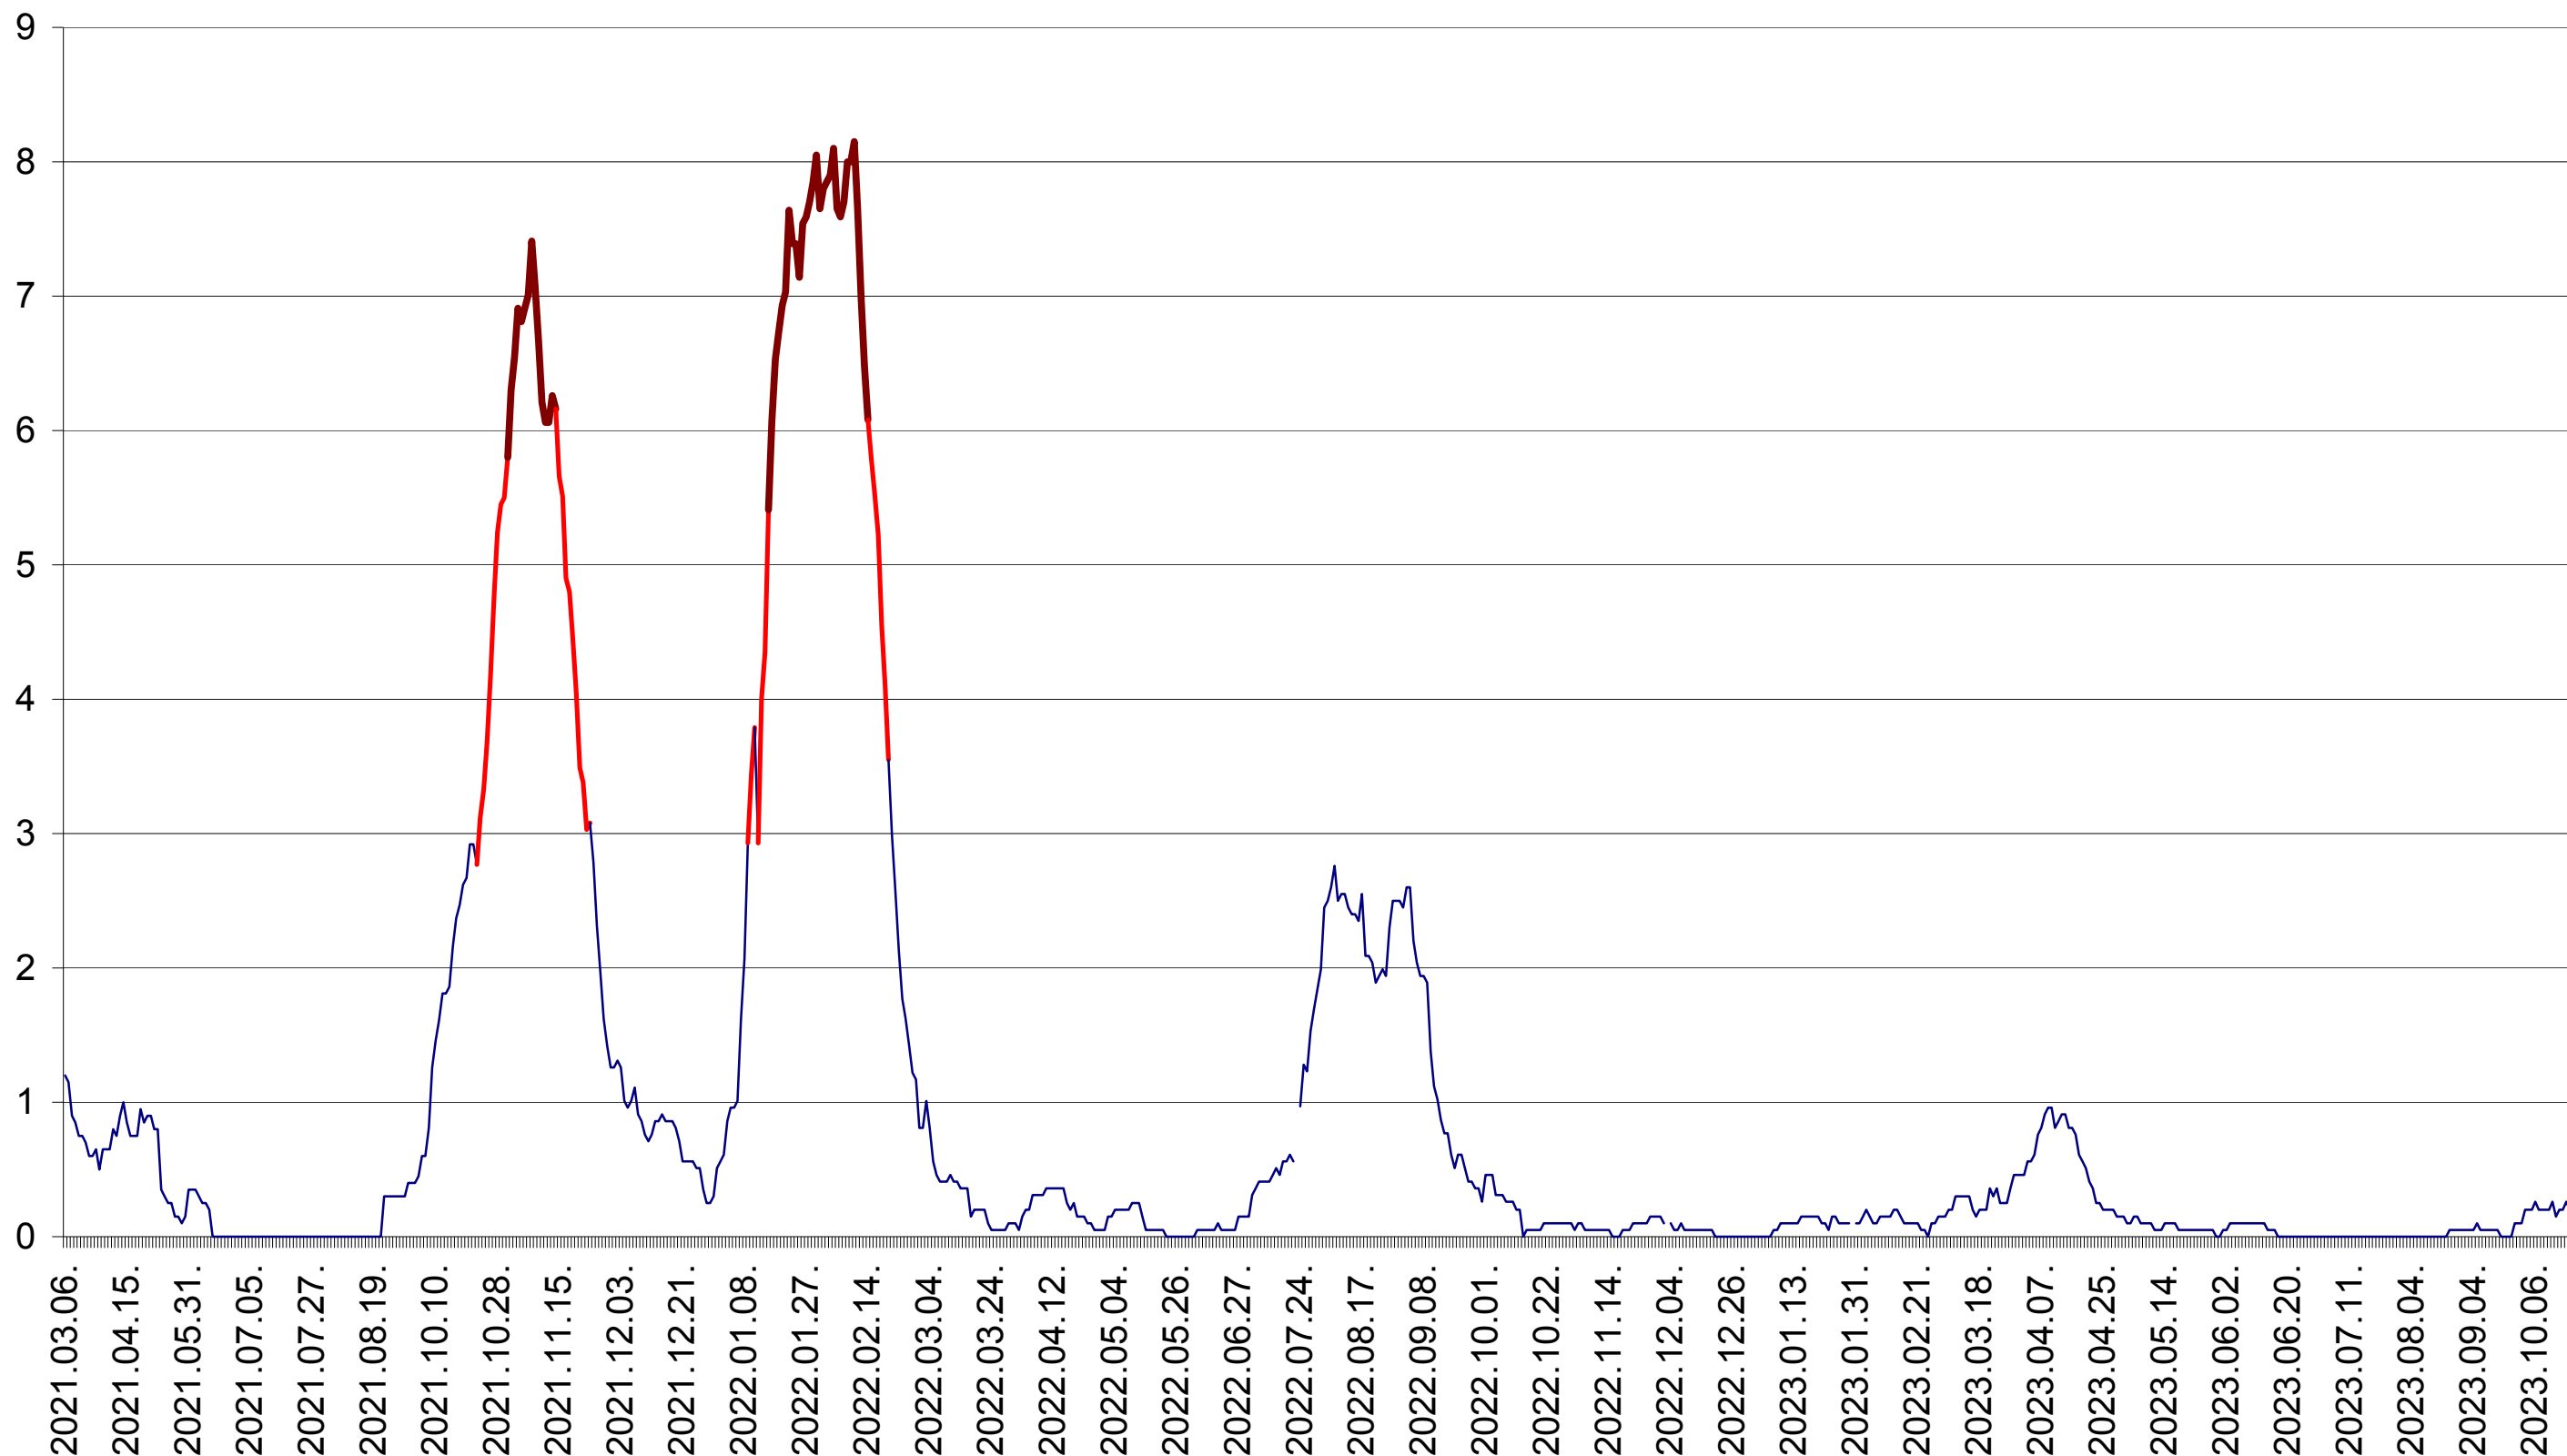

DÂRJIU - Evolutia incidentei cumulate pe 14 zile la ‰ de locuitori
2021.03.07. - 2023.10.24.

DEALU - Evolutia incidentei cumulate pe 14 zile la ‰ de locuitori
2021.03.07. - 2023.10.24.

DITRĂU - Evolutia incidentei cumulate pe 14 zile la ‰ de locuitori
2021.03.07. - 2023.10.24.

FELICENI - Evolutia incidentei cumulate pe 14 zile la ‰ de locuitori
2021.03.07. - 2023.10.24.

FRUMOASA - Evolutia incidentei cumulate pe 14 zile la ‰ de locuitori
2021.03.07. - 2023.10.24.

GĂLĂUȚAȘ - Evolutia incidentei cumulate pe 14 zile la ‰ de locuitori
2021.03.07. - 2023.10.24.

MUNICIPIUL GHEORGHENI - Evolutia incidentei cumulate pe 14 zile la ‰ de locuitori
2021.03.07. - 2023.10.24.

JOSENI - Evolutia incidentei cumulate pe 14 zile la ‰ de locuitori
2021.03.07. - 2023.10.24.

LĂZAREA - Evolutia incidentei cumulate pe 14 zile la ‰ de locuitori
2021.03.07. - 2023.10.24.

LELICENI - Evolutia incidentei cumulate pe 14 zile la ‰ de locuitori
2021.03.07. - 2023.10.24.

LUETA - Evolutia incidentei cumulate pe 14 zile la ‰ de locuitori
2021.03.07. - 2023.10.24.

LUNCA DE JOS - Evolutia incidentei cumulate pe 14 zile la ‰ de locuitori
2021.03.07. - 2023.10.24.