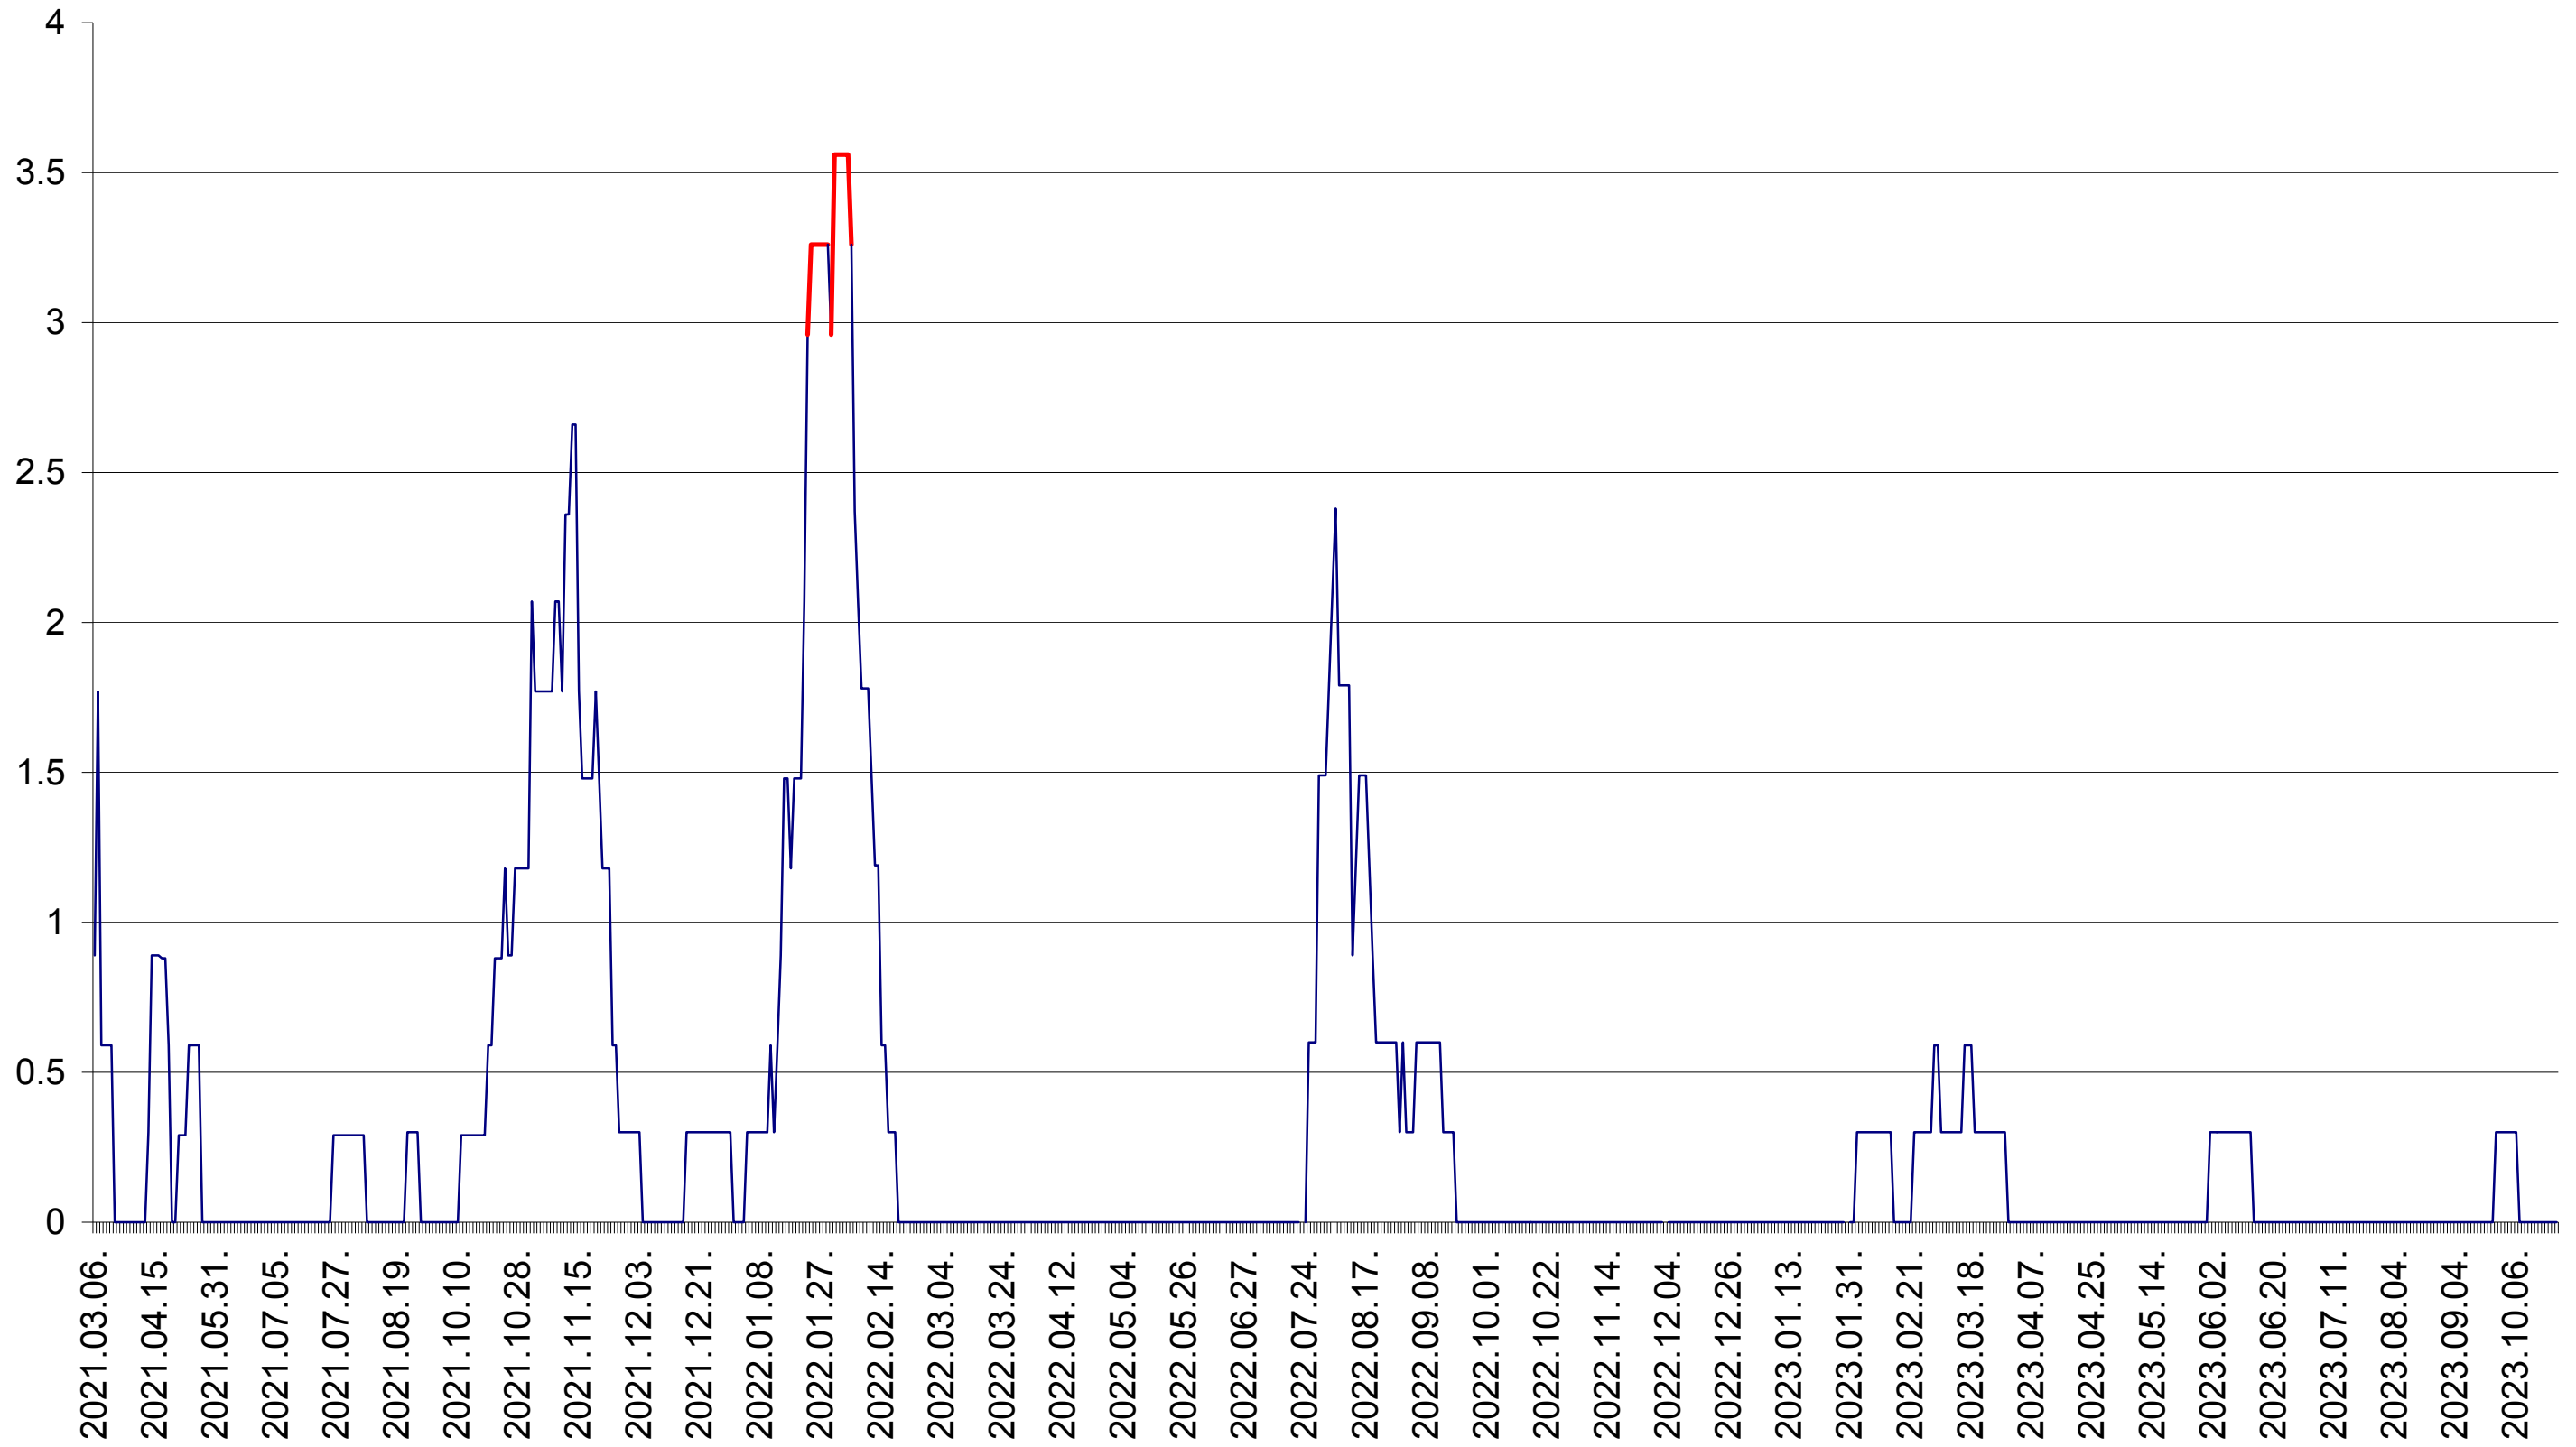

MUNICIPIUL GHEORGHENI - Evolutia incidentei cumulate pe 14 zile la ‰ de locuitori
2021.03.07. - 2023.10.24.

JOSENI - Evolutia incidentei cumulate pe 14 zile la ‰ de locuitori
2021.03.07. - 2023.10.24.

LĂZAREA - Evolutia incidentei cumulate pe 14 zile la ‰ de locuitori
2021.03.07. - 2023.10.24.

LELICENI - Evolutia incidentei cumulate pe 14 zile la ‰ de locuitori
2021.03.07. - 2023.10.24.

LUETA - Evolutia incidentei cumulate pe 14 zile la ‰ de locuitori
2021.03.07. - 2023.10.24.

LUNCA DE JOS - Evolutia incidentei cumulate pe 14 zile la ‰ de locuitori
2021.03.07. - 2023.10.24.

LUNCA DE SUS - Evolutia incidentei cumulate pe 14 zile la ‰ de locuitori
2021.03.07. - 2023.10.24.

LUPENI - Evolutia incidentei cumulate pe 14 zile la ‰ de locuitori
2021.03.07. - 2023.10.24.

MĂDĂRAȘ - Evolutia incidentei cumulate pe 14 zile la ‰ de locuitori
2021.03.07. - 2023.10.24.