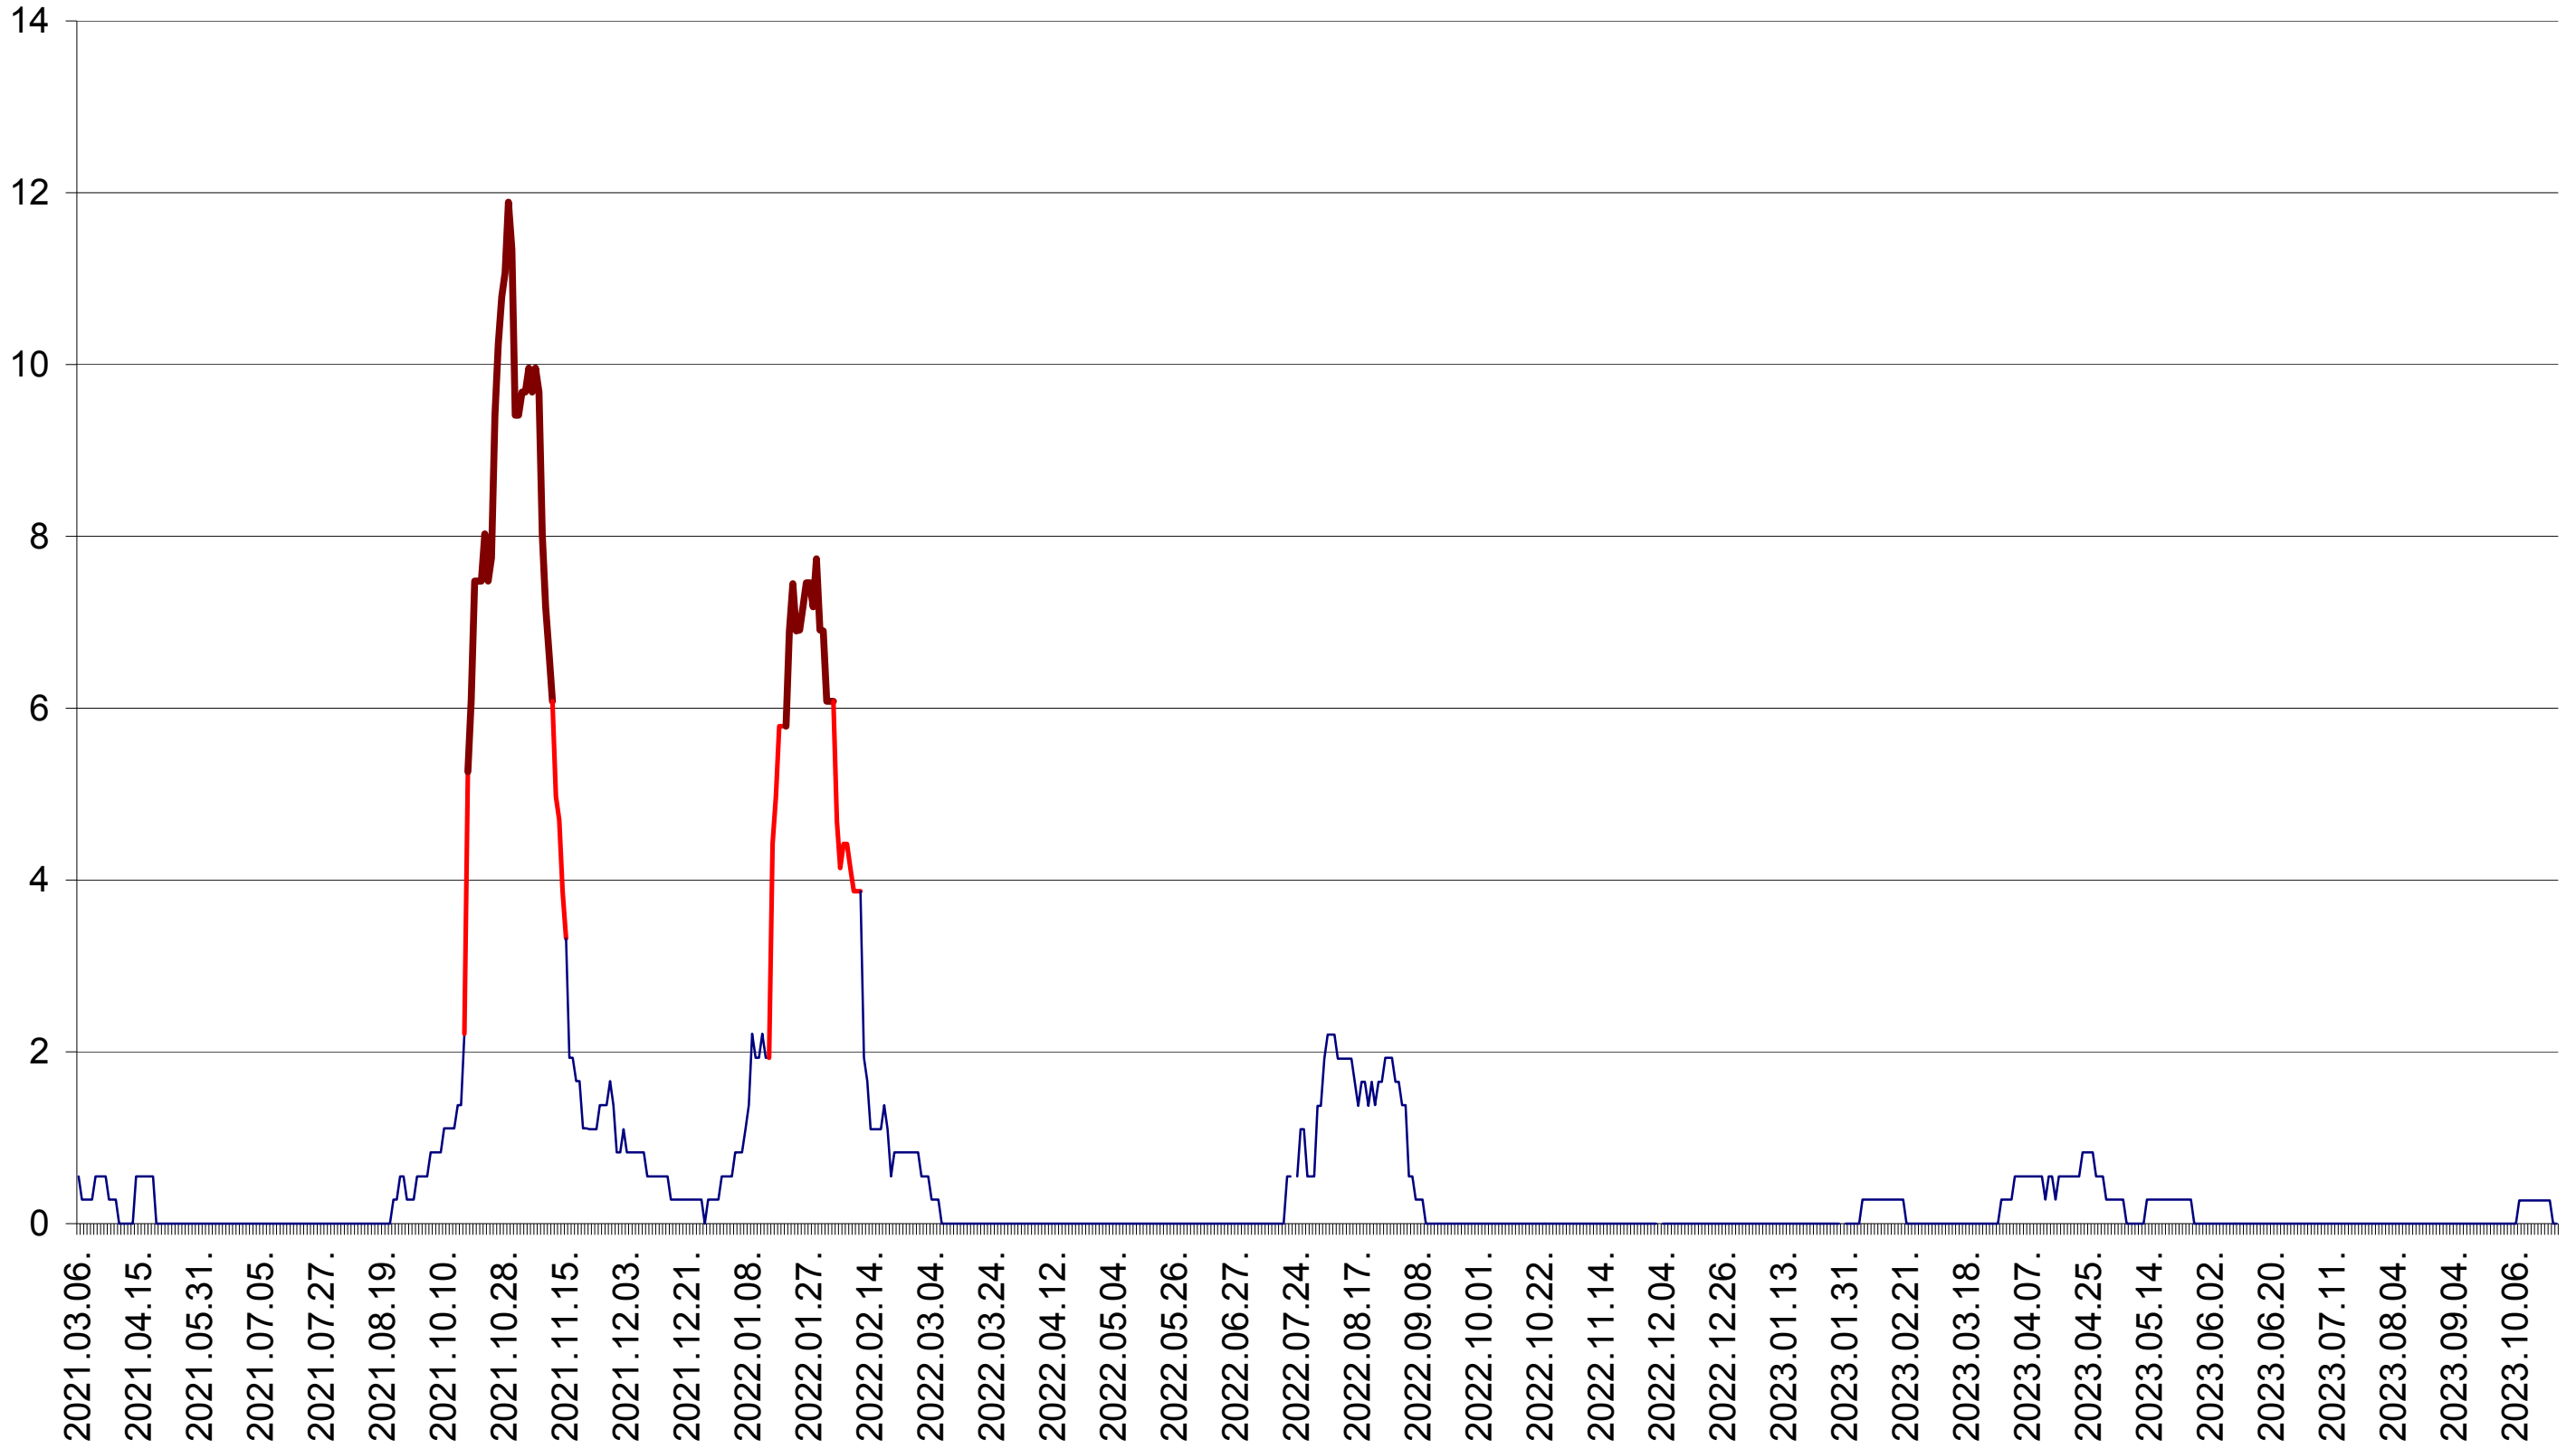

DÂRJIU - Evolutia incidentei cumulate pe 14 zile la ‰ de locuitori
2021.03.07. - 2023.10.24.

DEALU - Evolutia incidentei cumulate pe 14 zile la ‰ de locuitori
2021.03.07. - 2023.10.24.

DITRĂU - Evolutia incidentei cumulate pe 14 zile la ‰ de locuitori
2021.03.07. - 2023.10.24.

FELICENI - Evolutia incidentei cumulate pe 14 zile la ‰ de locuitori
2021.03.07. - 2023.10.24.

FRUMOASA - Evolutia incidentei cumulate pe 14 zile la ‰ de locuitori
2021.03.07. - 2023.10.24.

GĂLĂUȚAȘ - Evolutia incidentei cumulate pe 14 zile la ‰ de locuitori
2021.03.07. - 2023.10.24.

MUNICIPIUL GHEORGHENI - Evolutia incidentei cumulate pe 14 zile la ‰ de locuitori
2021.03.07. - 2023.10.24.

JOSENI - Evolutia incidentei cumulate pe 14 zile la ‰ de locuitori
2021.03.07. - 2023.10.24.

LĂZAREA - Evolutia incidentei cumulate pe 14 zile la ‰ de locuitori
2021.03.07. - 2023.10.24.

LELICENI - Evolutia incidentei cumulate pe 14 zile la ‰ de locuitori
2021.03.07. - 2023.10.24.

LUETA - Evolutia incidentei cumulate pe 14 zile la ‰ de locuitori
2021.03.07. - 2023.10.24.

LUNCA DE JOS - Evolutia incidentei cumulate pe 14 zile la ‰ de locuitori
2021.03.07. - 2023.10.24.