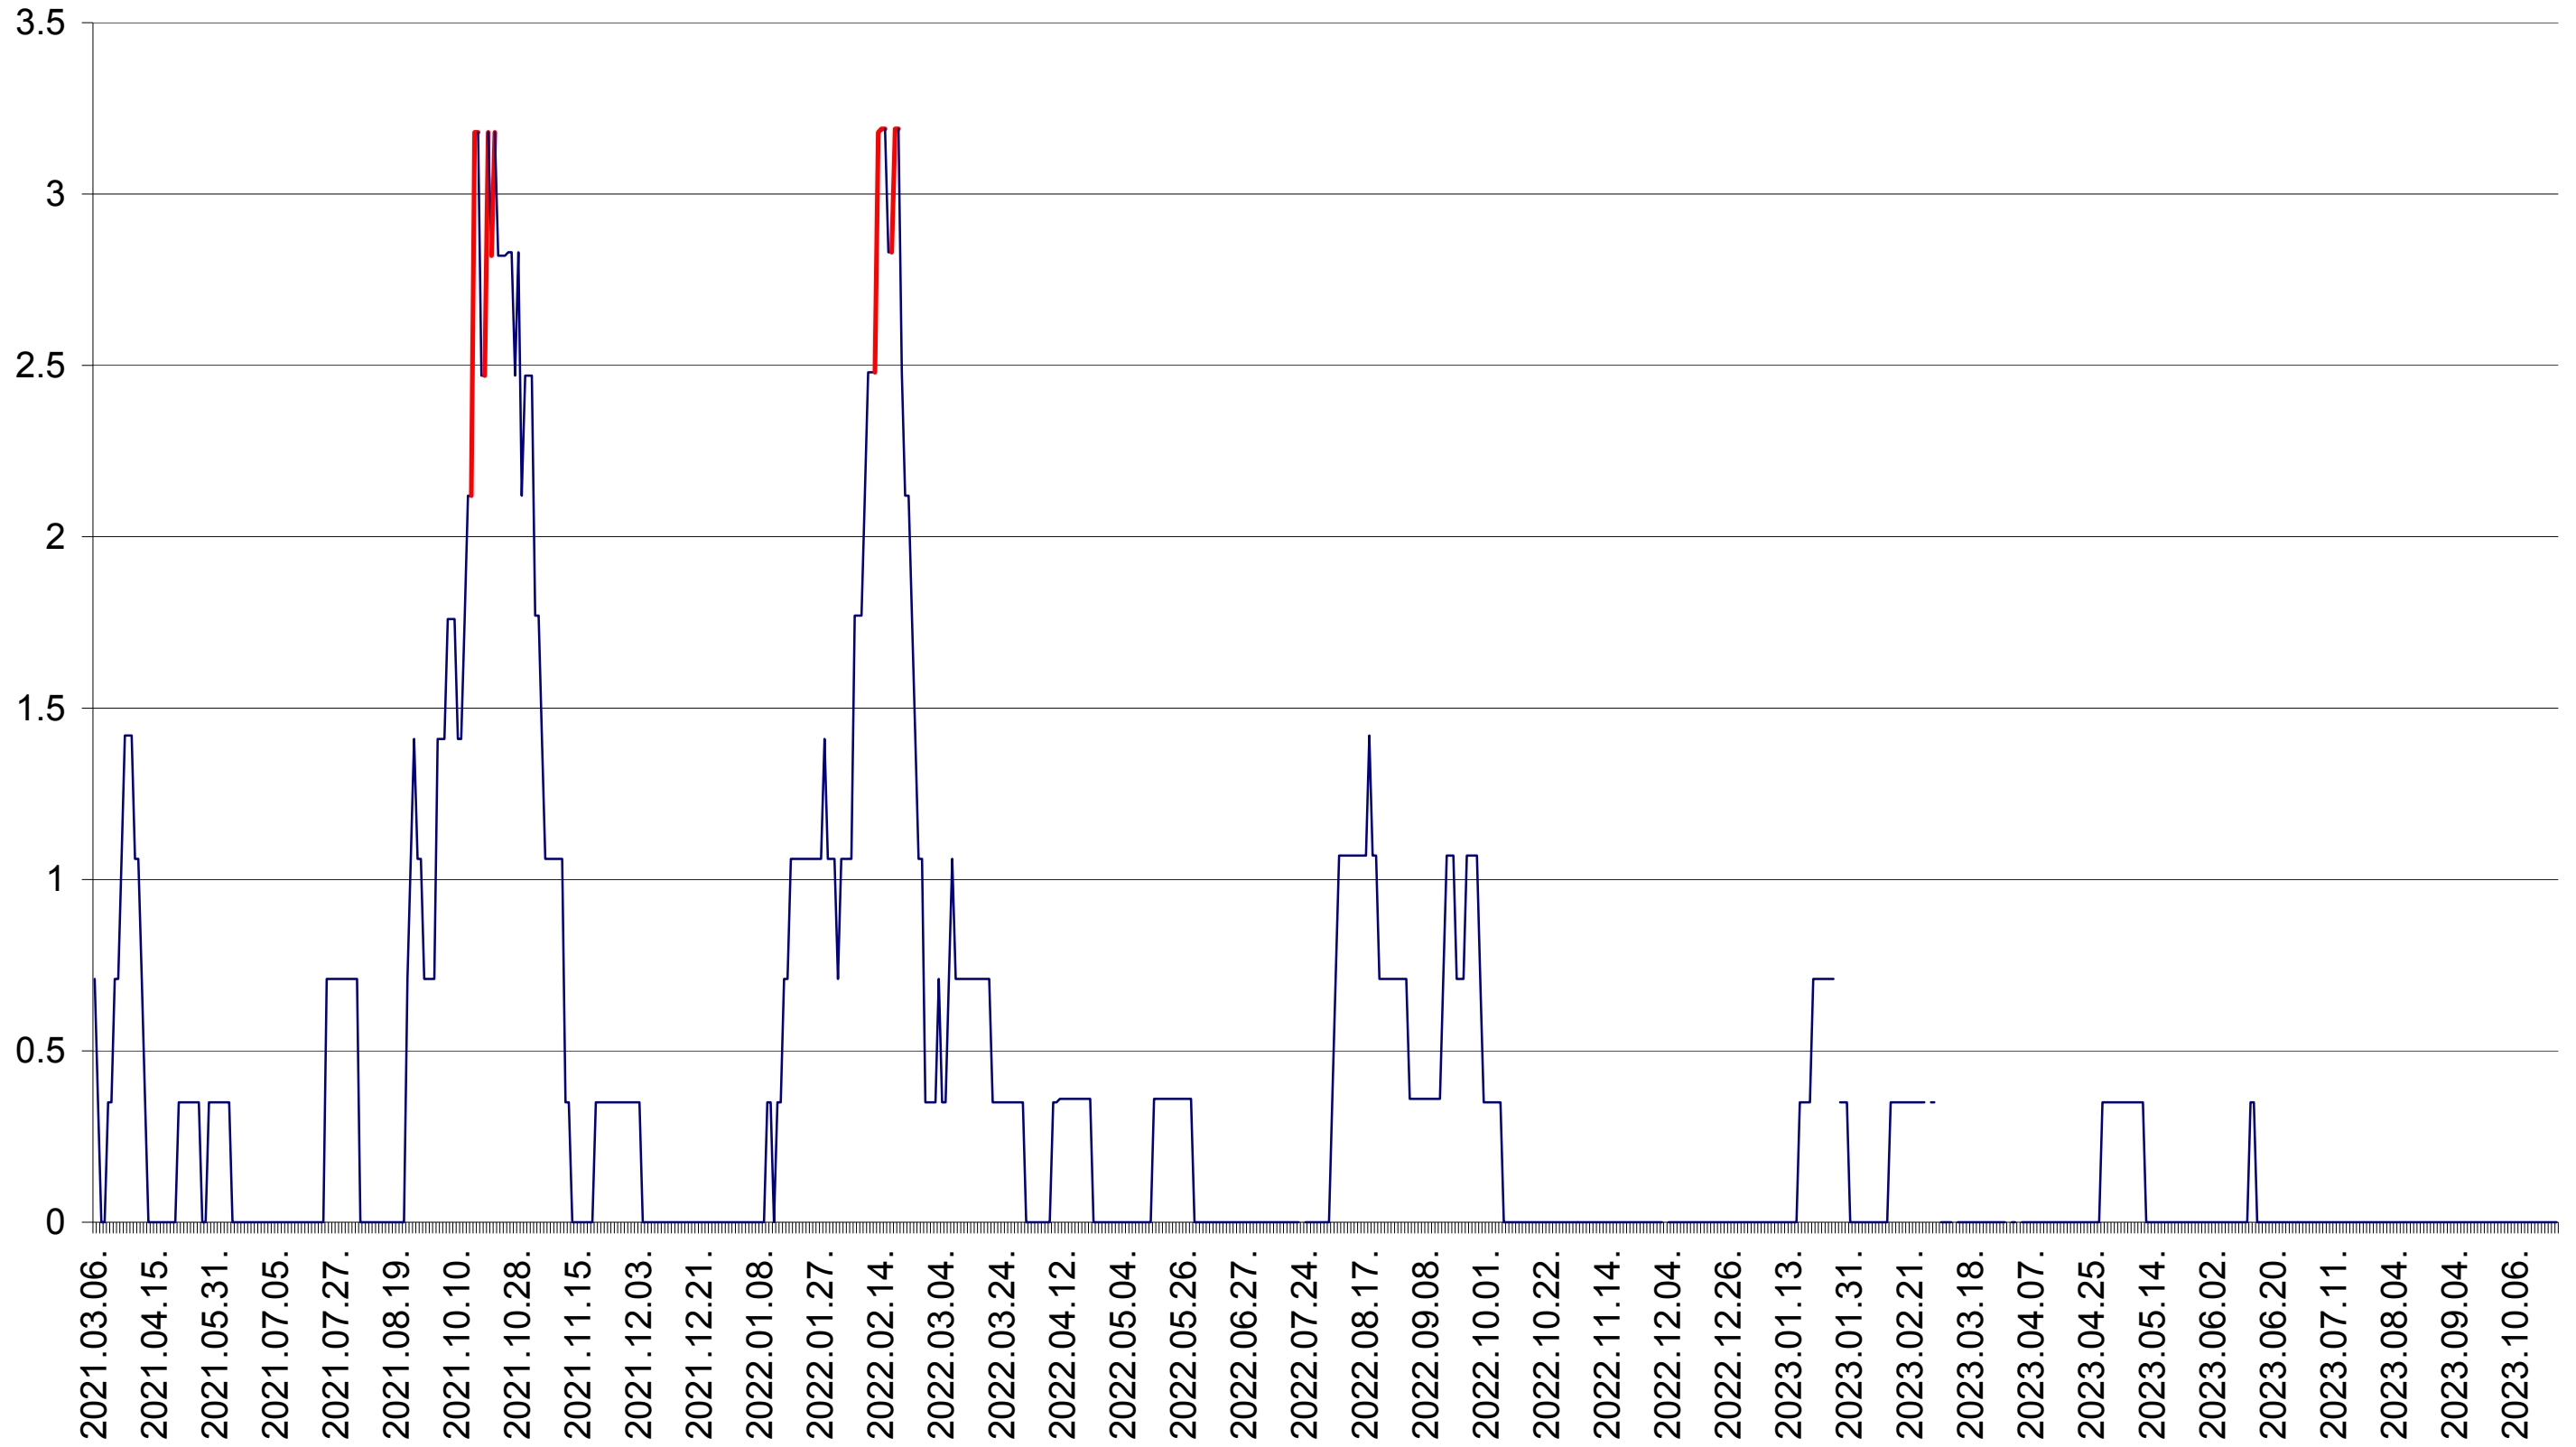

PORUMBENI - Evolutia incidentei cumulate pe 14 zile la ‰ de locuitori
2021.03.07. - 2023.10.24.

PLĂIEȘII DE JOS - Evolutia incidentei cumulate pe 14 zile la ‰ de locuitori
2021.03.07. - 2023.10.24.