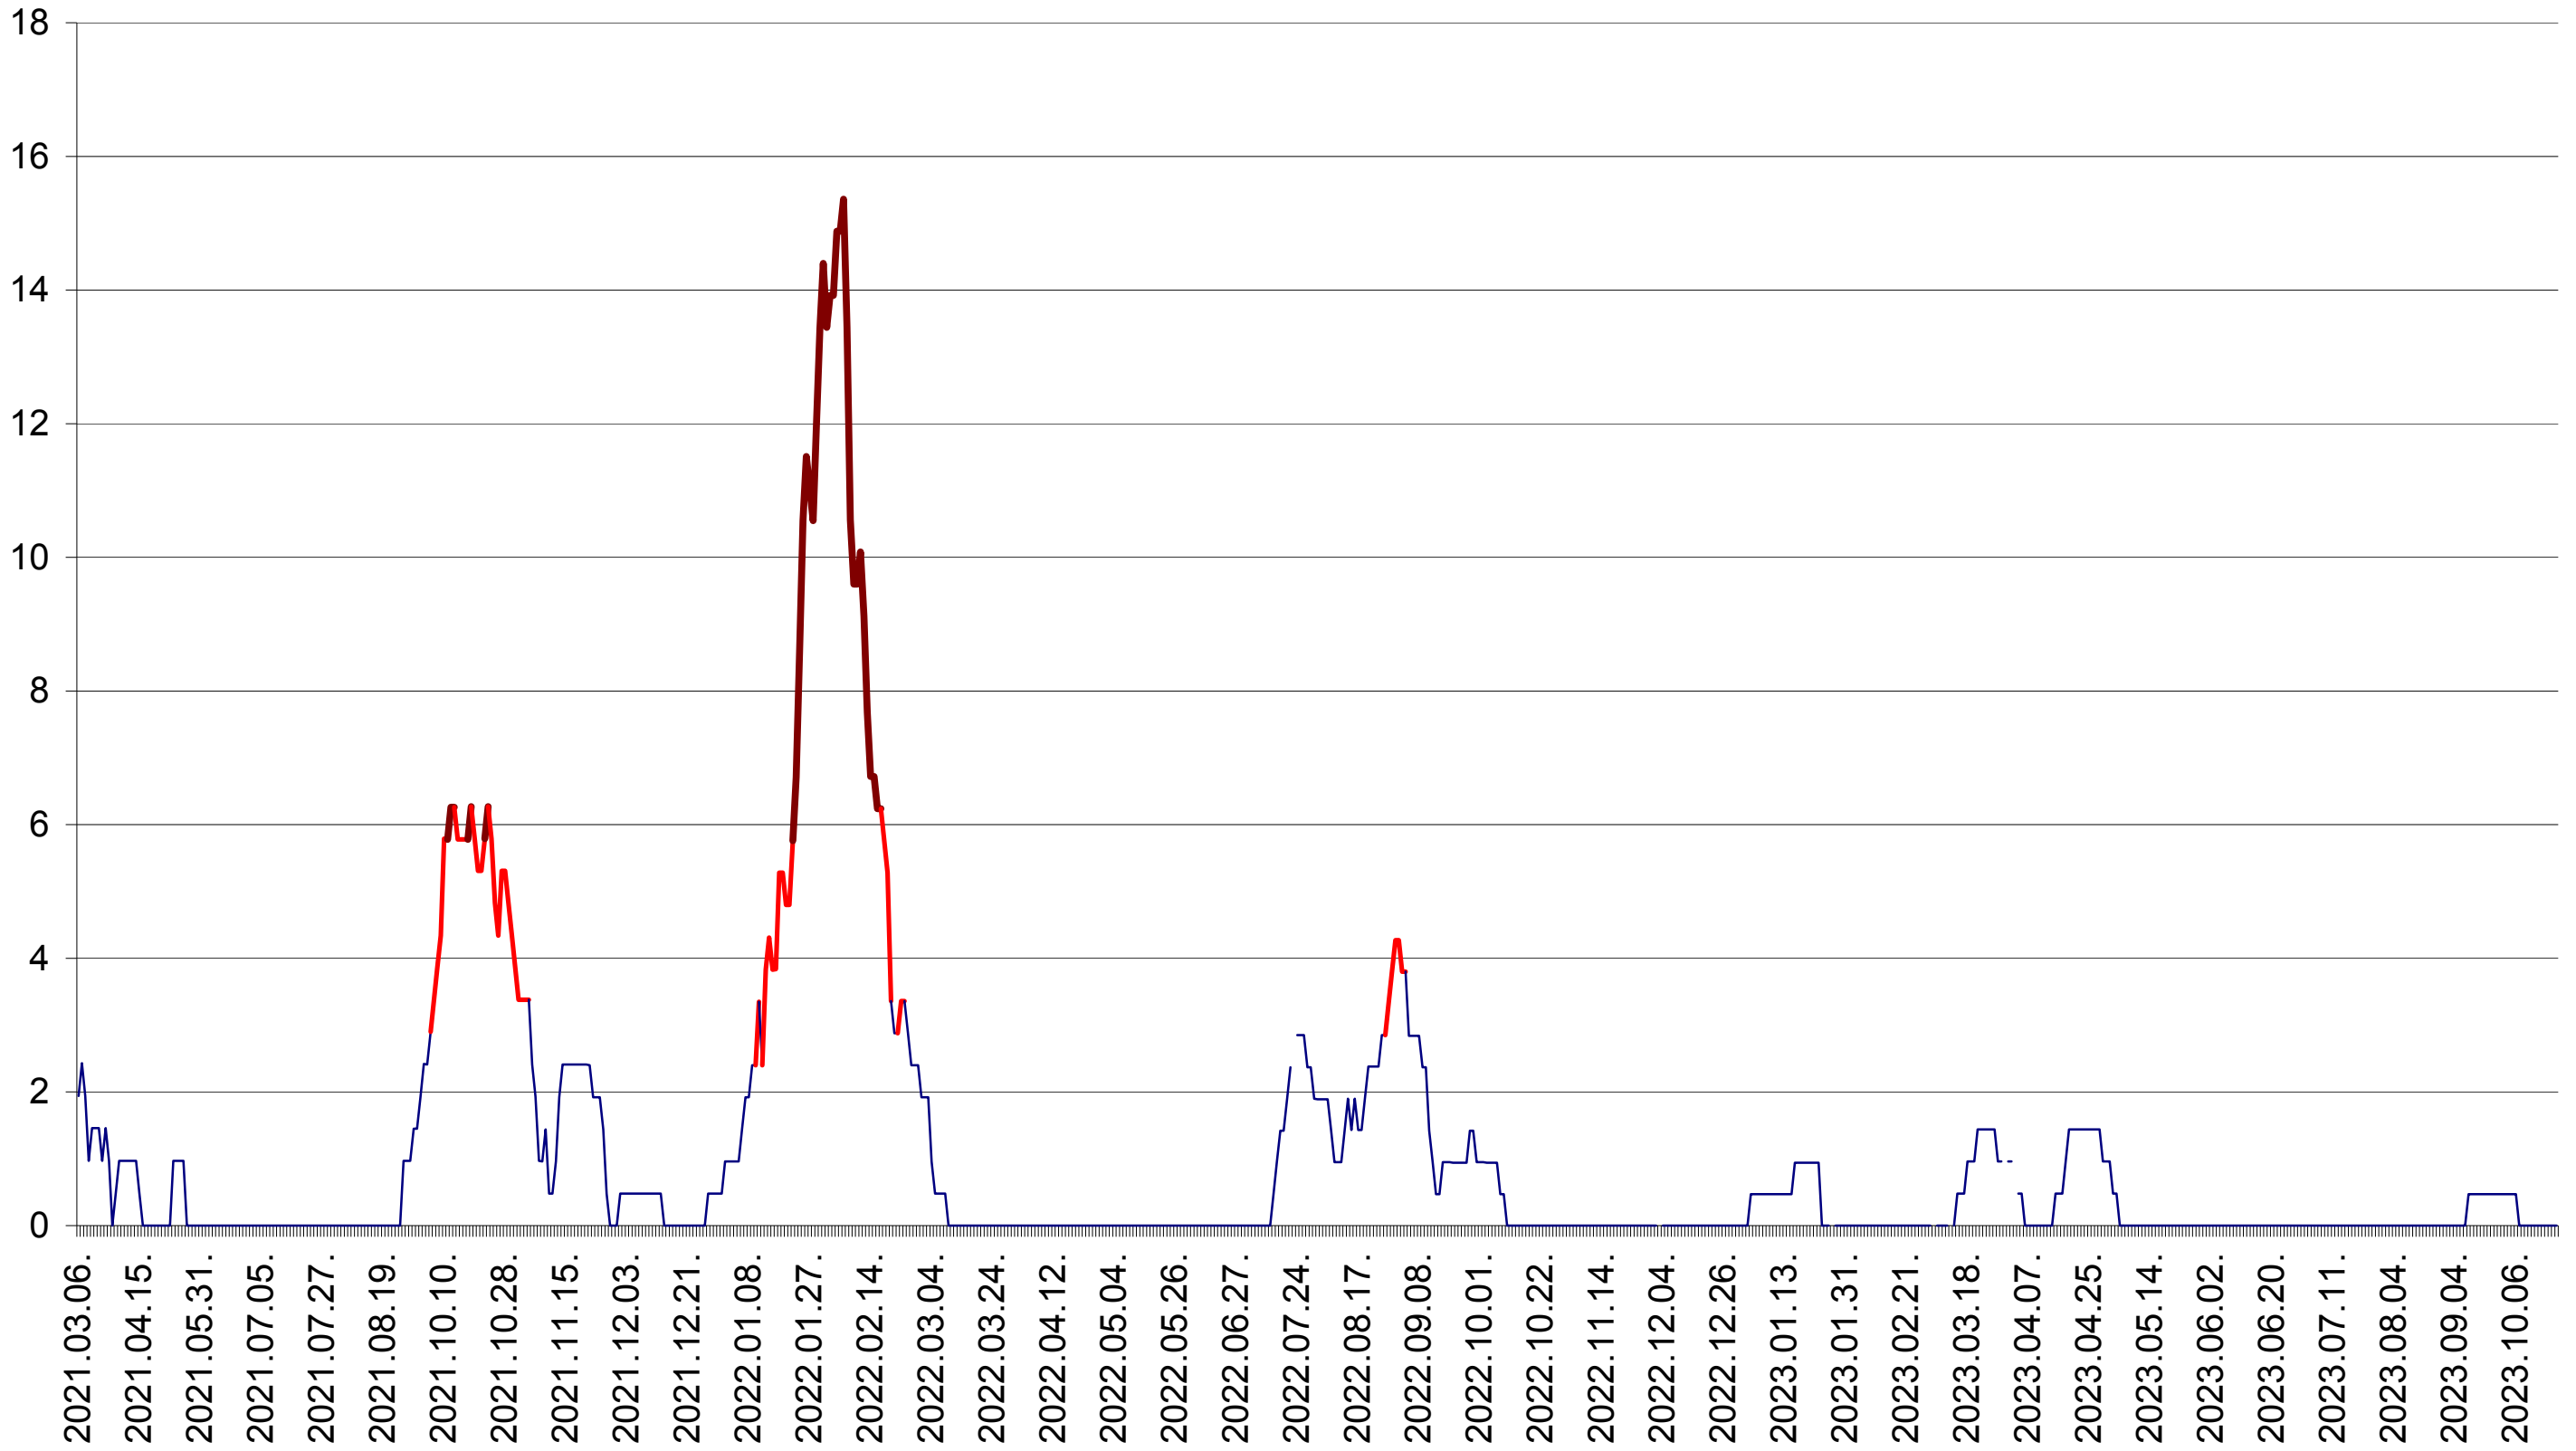

PLĂIEȘII DE JOS - Evolutia incidentei cumulate pe 14 zile la ‰ de locuitori
2021.03.07. - 2023.10.24.

PĂULENI-CIUC - Evolutia incidentei cumulate pe 14 zile la ‰ de locuitori
2021.03.07. - 2023.10.24.