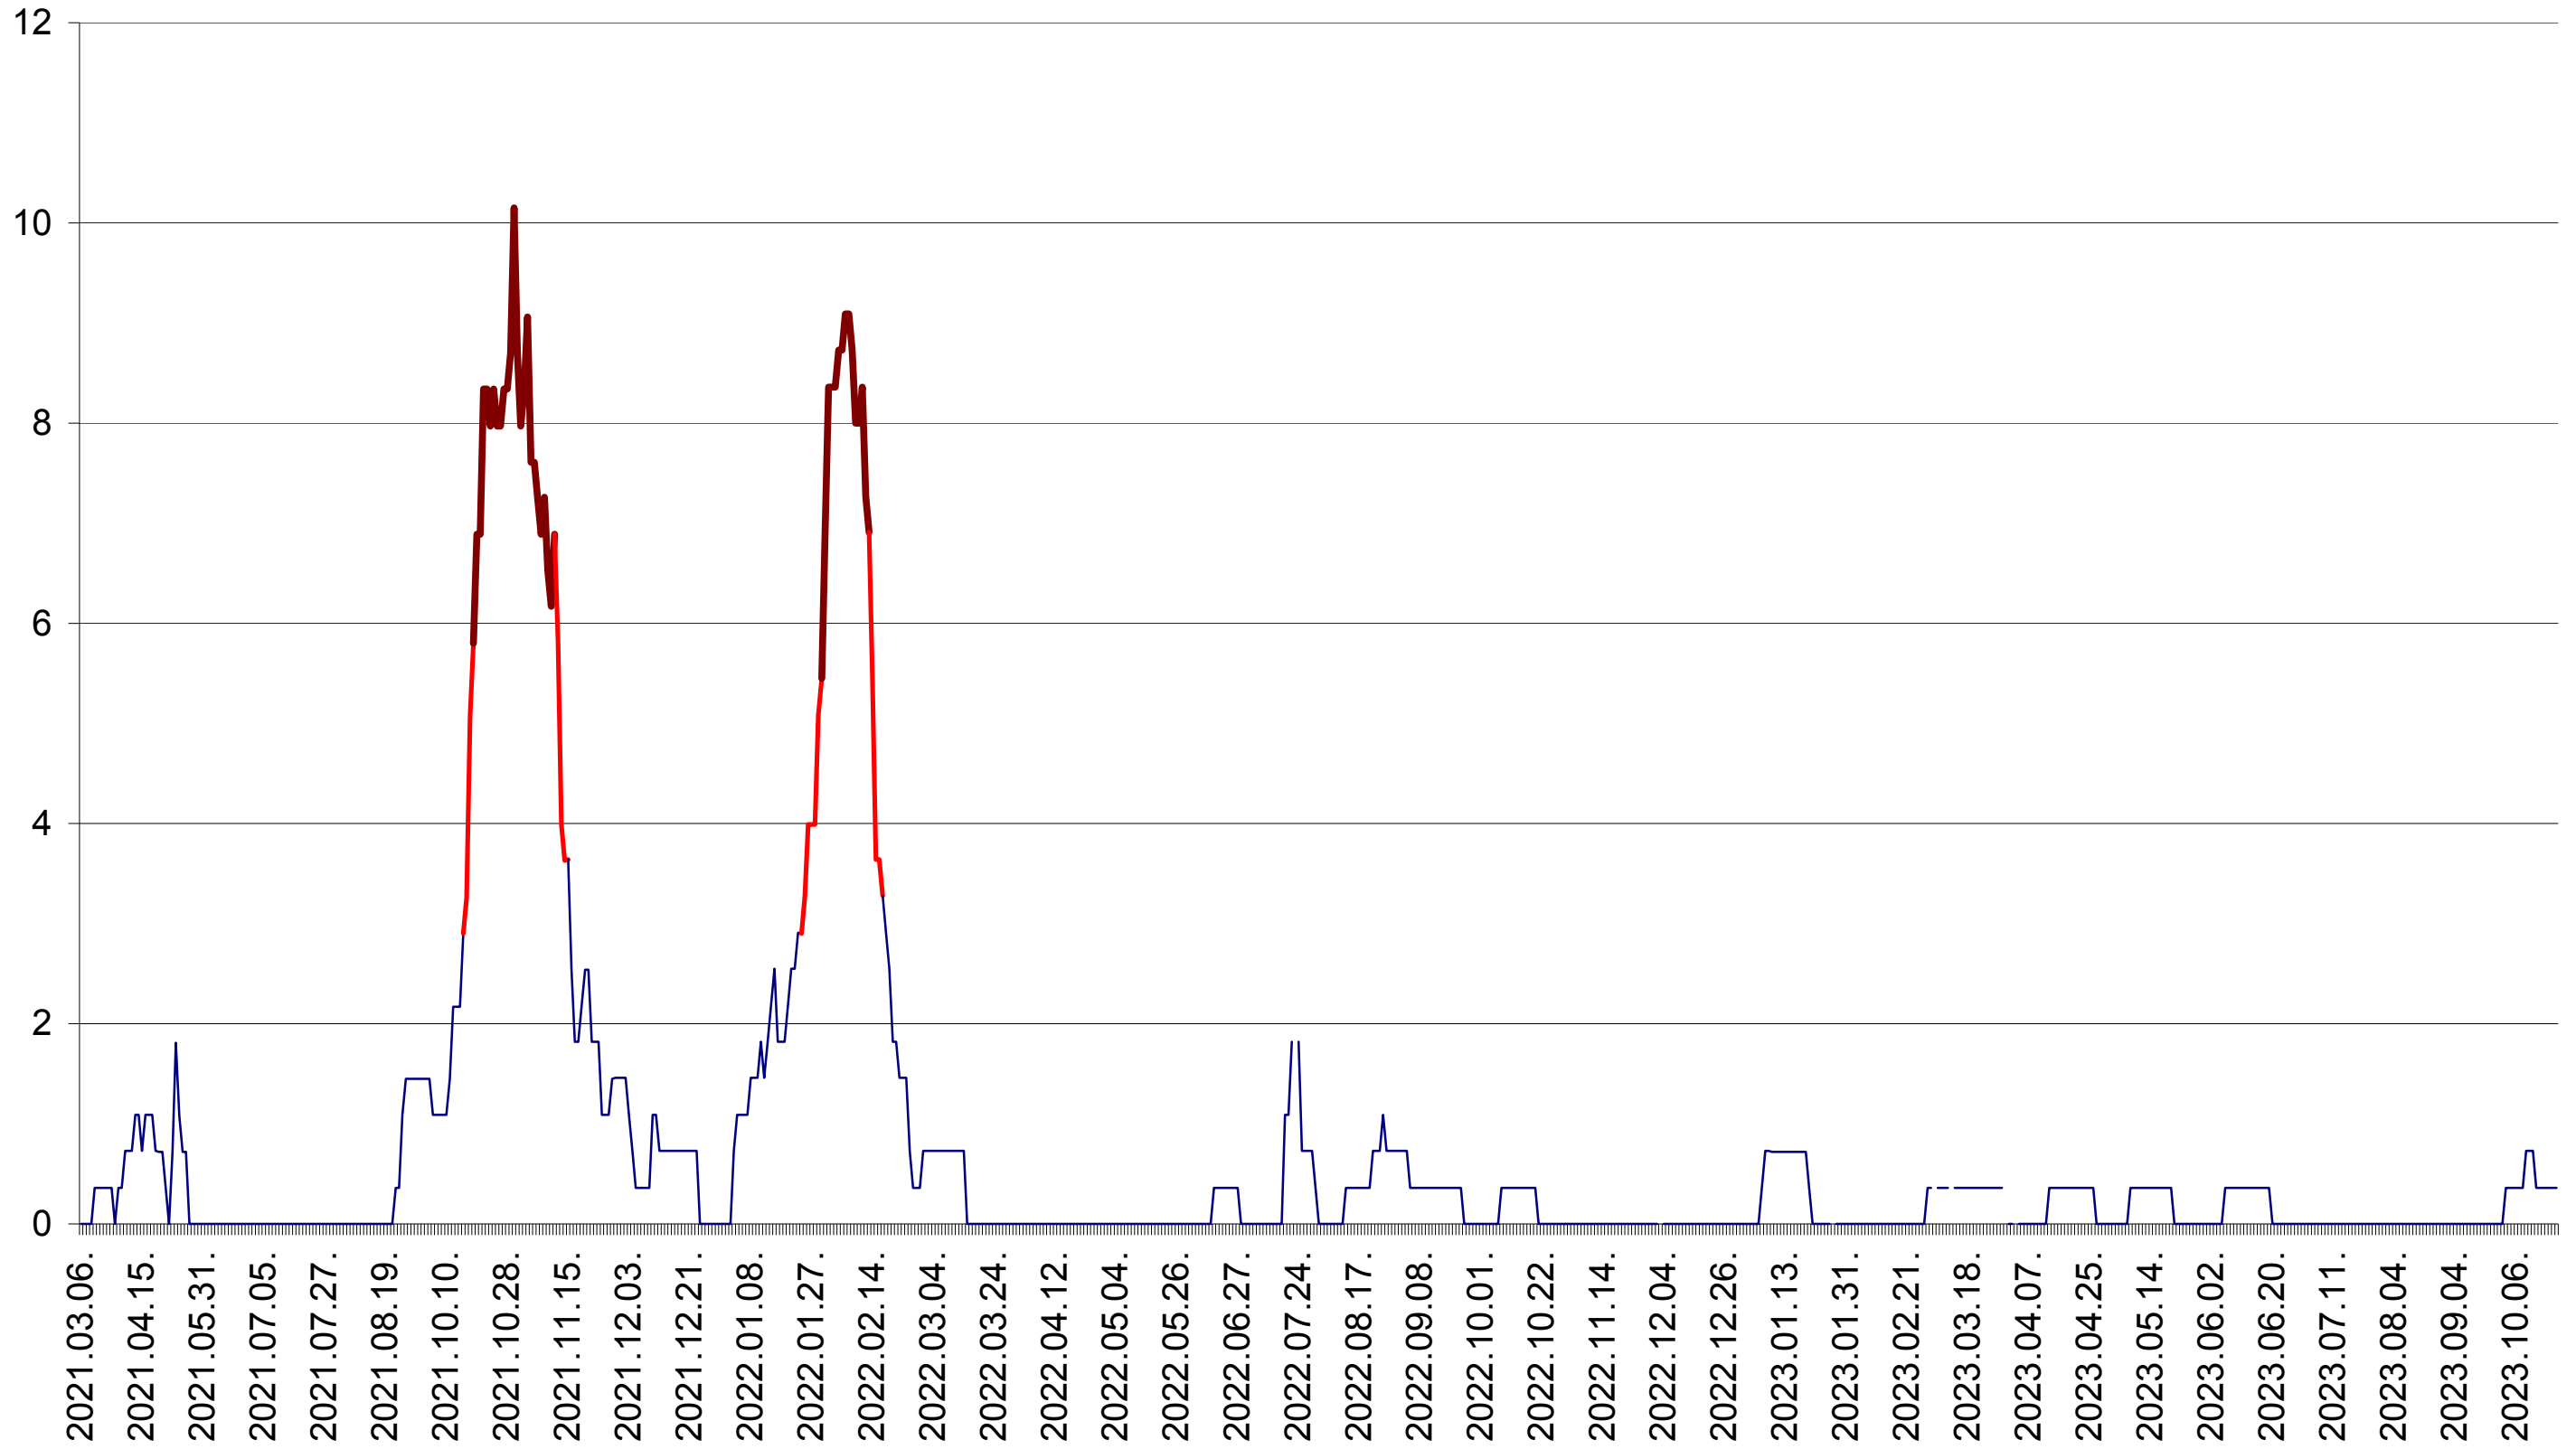

LELICENI - Evolutia incidentei cumulate pe 14 zile la ‰ de locuitori
2021.03.07. - 2023.10.24.

LUETA - Evolutia incidentei cumulate pe 14 zile la ‰ de locuitori
2021.03.07. - 2023.10.24.

LUNCA DE JOS - Evolutia incidentei cumulate pe 14 zile la ‰ de locuitori
2021.03.07. - 2023.10.24.

MĂRTINIȘ - Evolutia incidentei cumulate pe 14 zile la ‰ de locuitori
2021.03.07. - 2023.10.24.

MEREȘTI - Evolutia incidentei cumulate pe 14 zile la ‰ de locuitori
2021.03.07. - 2023.10.24.

MUNICIPIUL MIERCUREA-CIUC - Evolutia incidentei cumulate pe 14 zile la ‰ de locuitori
2021.03.07. - 2023.10.24.

MIHĂILENI - Evolutia incidentei cumulate pe 14 zile la ‰ de locuitori
2021.03.07. - 2023.10.24.

MUGENI - Evolutia incidentei cumulate pe 14 zile la ‰ de locuitori
2021.03.07. - 2023.10.24.

OCLAND - Evolutia incidentei cumulate pe 14 zile la ‰ de locuitori
2021.03.07. - 2023.10.24.