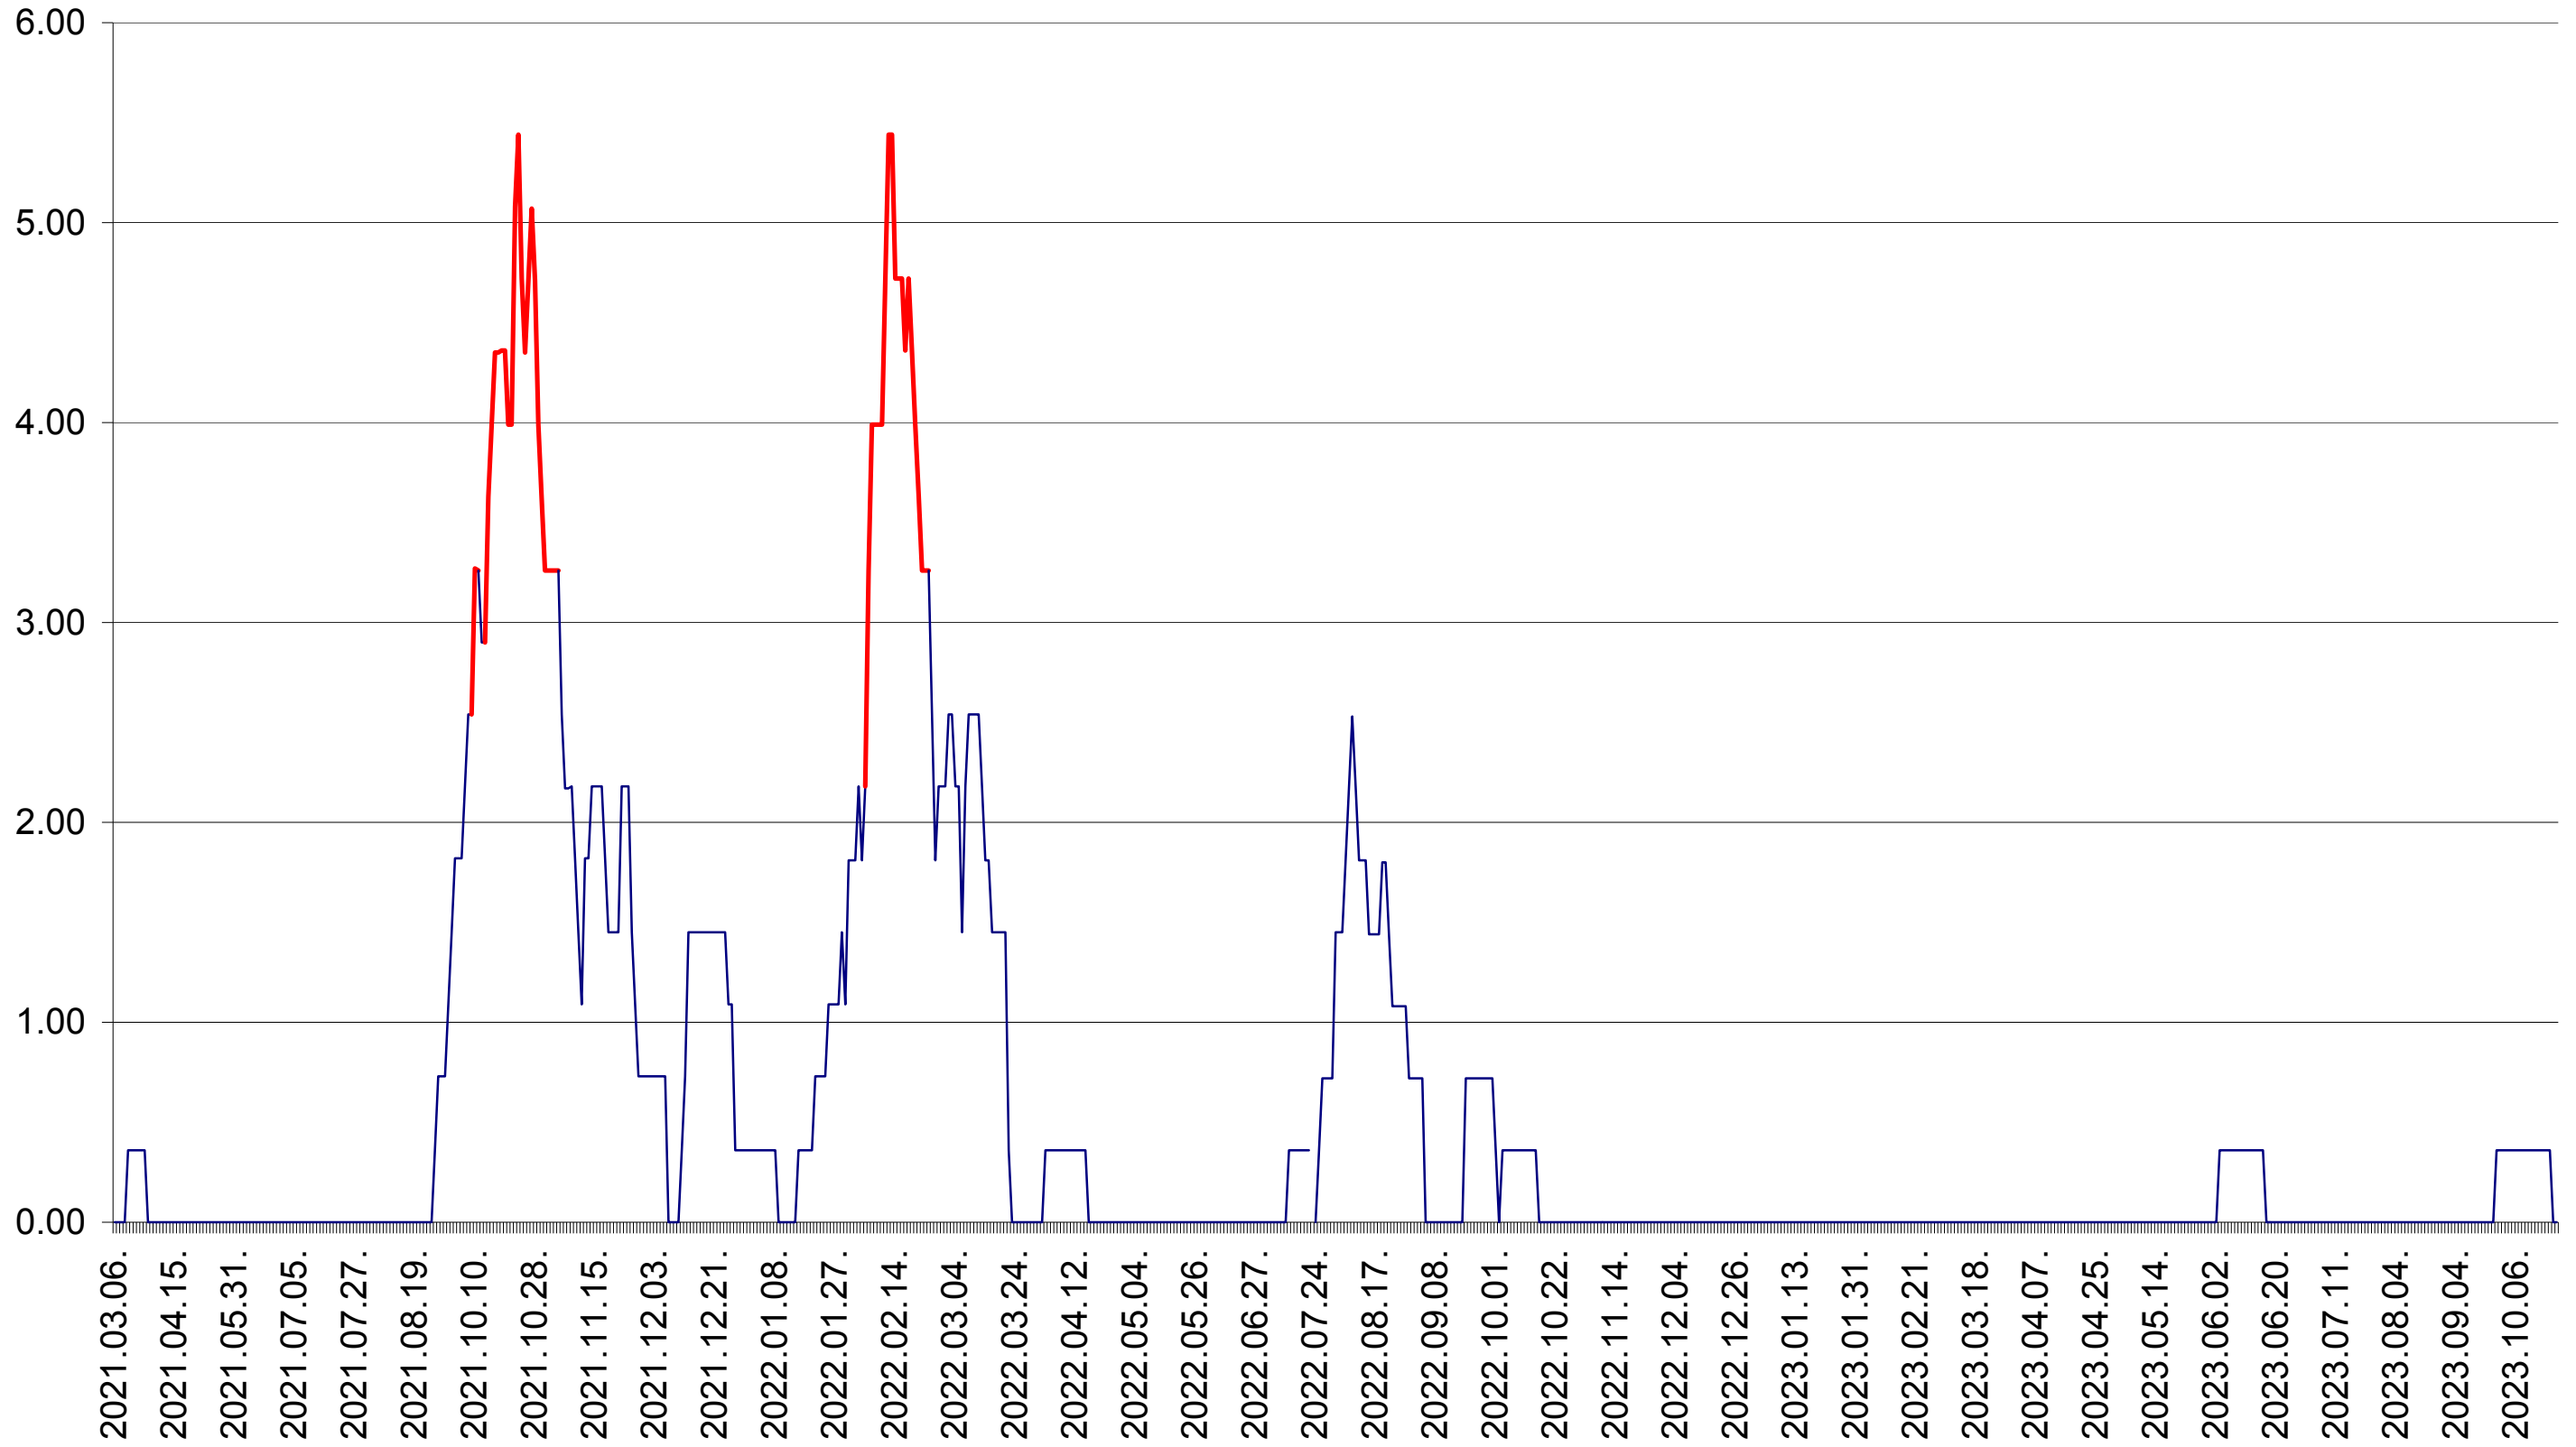

ATID - Evolutia incidentei cumulate pe 14 zile la ‰ de locuitori
2021.03.07. - 2023.10.24.

AVRĂMEȘTI - Evolutia incidentei cumulate pe 14 zile la ‰ de locuitori
2021.03.07. - 2023.10.24.

ORAȘ BĂILE TUȘNAD - Evolutia incidentei cumulate pe 14 zile la ‰ de locuitori
2021.03.07. - 2023.10.24.

ORAȘ BĂLAN - Evolutia incidentei cumulate pe 14 zile la ‰ de locuitori
2021.03.07. - 2023.10.24.

BILBOR - Evolutia incidentei cumulate pe 14 zile la ‰ de locuitori
2021.03.07. - 2023.10.24.

ORAȘ BORSEC - Evolutia incidentei cumulate pe 14 zile la ‰ de locuitori
2021.03.07. - 2023.10.24.

BRĂDEȘTI - Evolutia incidentei cumulate pe 14 zile la ‰ de locuitori
2021.03.07. - 2023.10.24.

CĂPÂLNIȚA - Evolutia incidentei cumulate pe 14 zile la ‰ de locuitori
2021.03.07. - 2023.10.24.

CÂRȚA - Evolutia incidentei cumulate pe 14 zile la ‰ de locuitori
2021.03.07. - 2023.10.24.