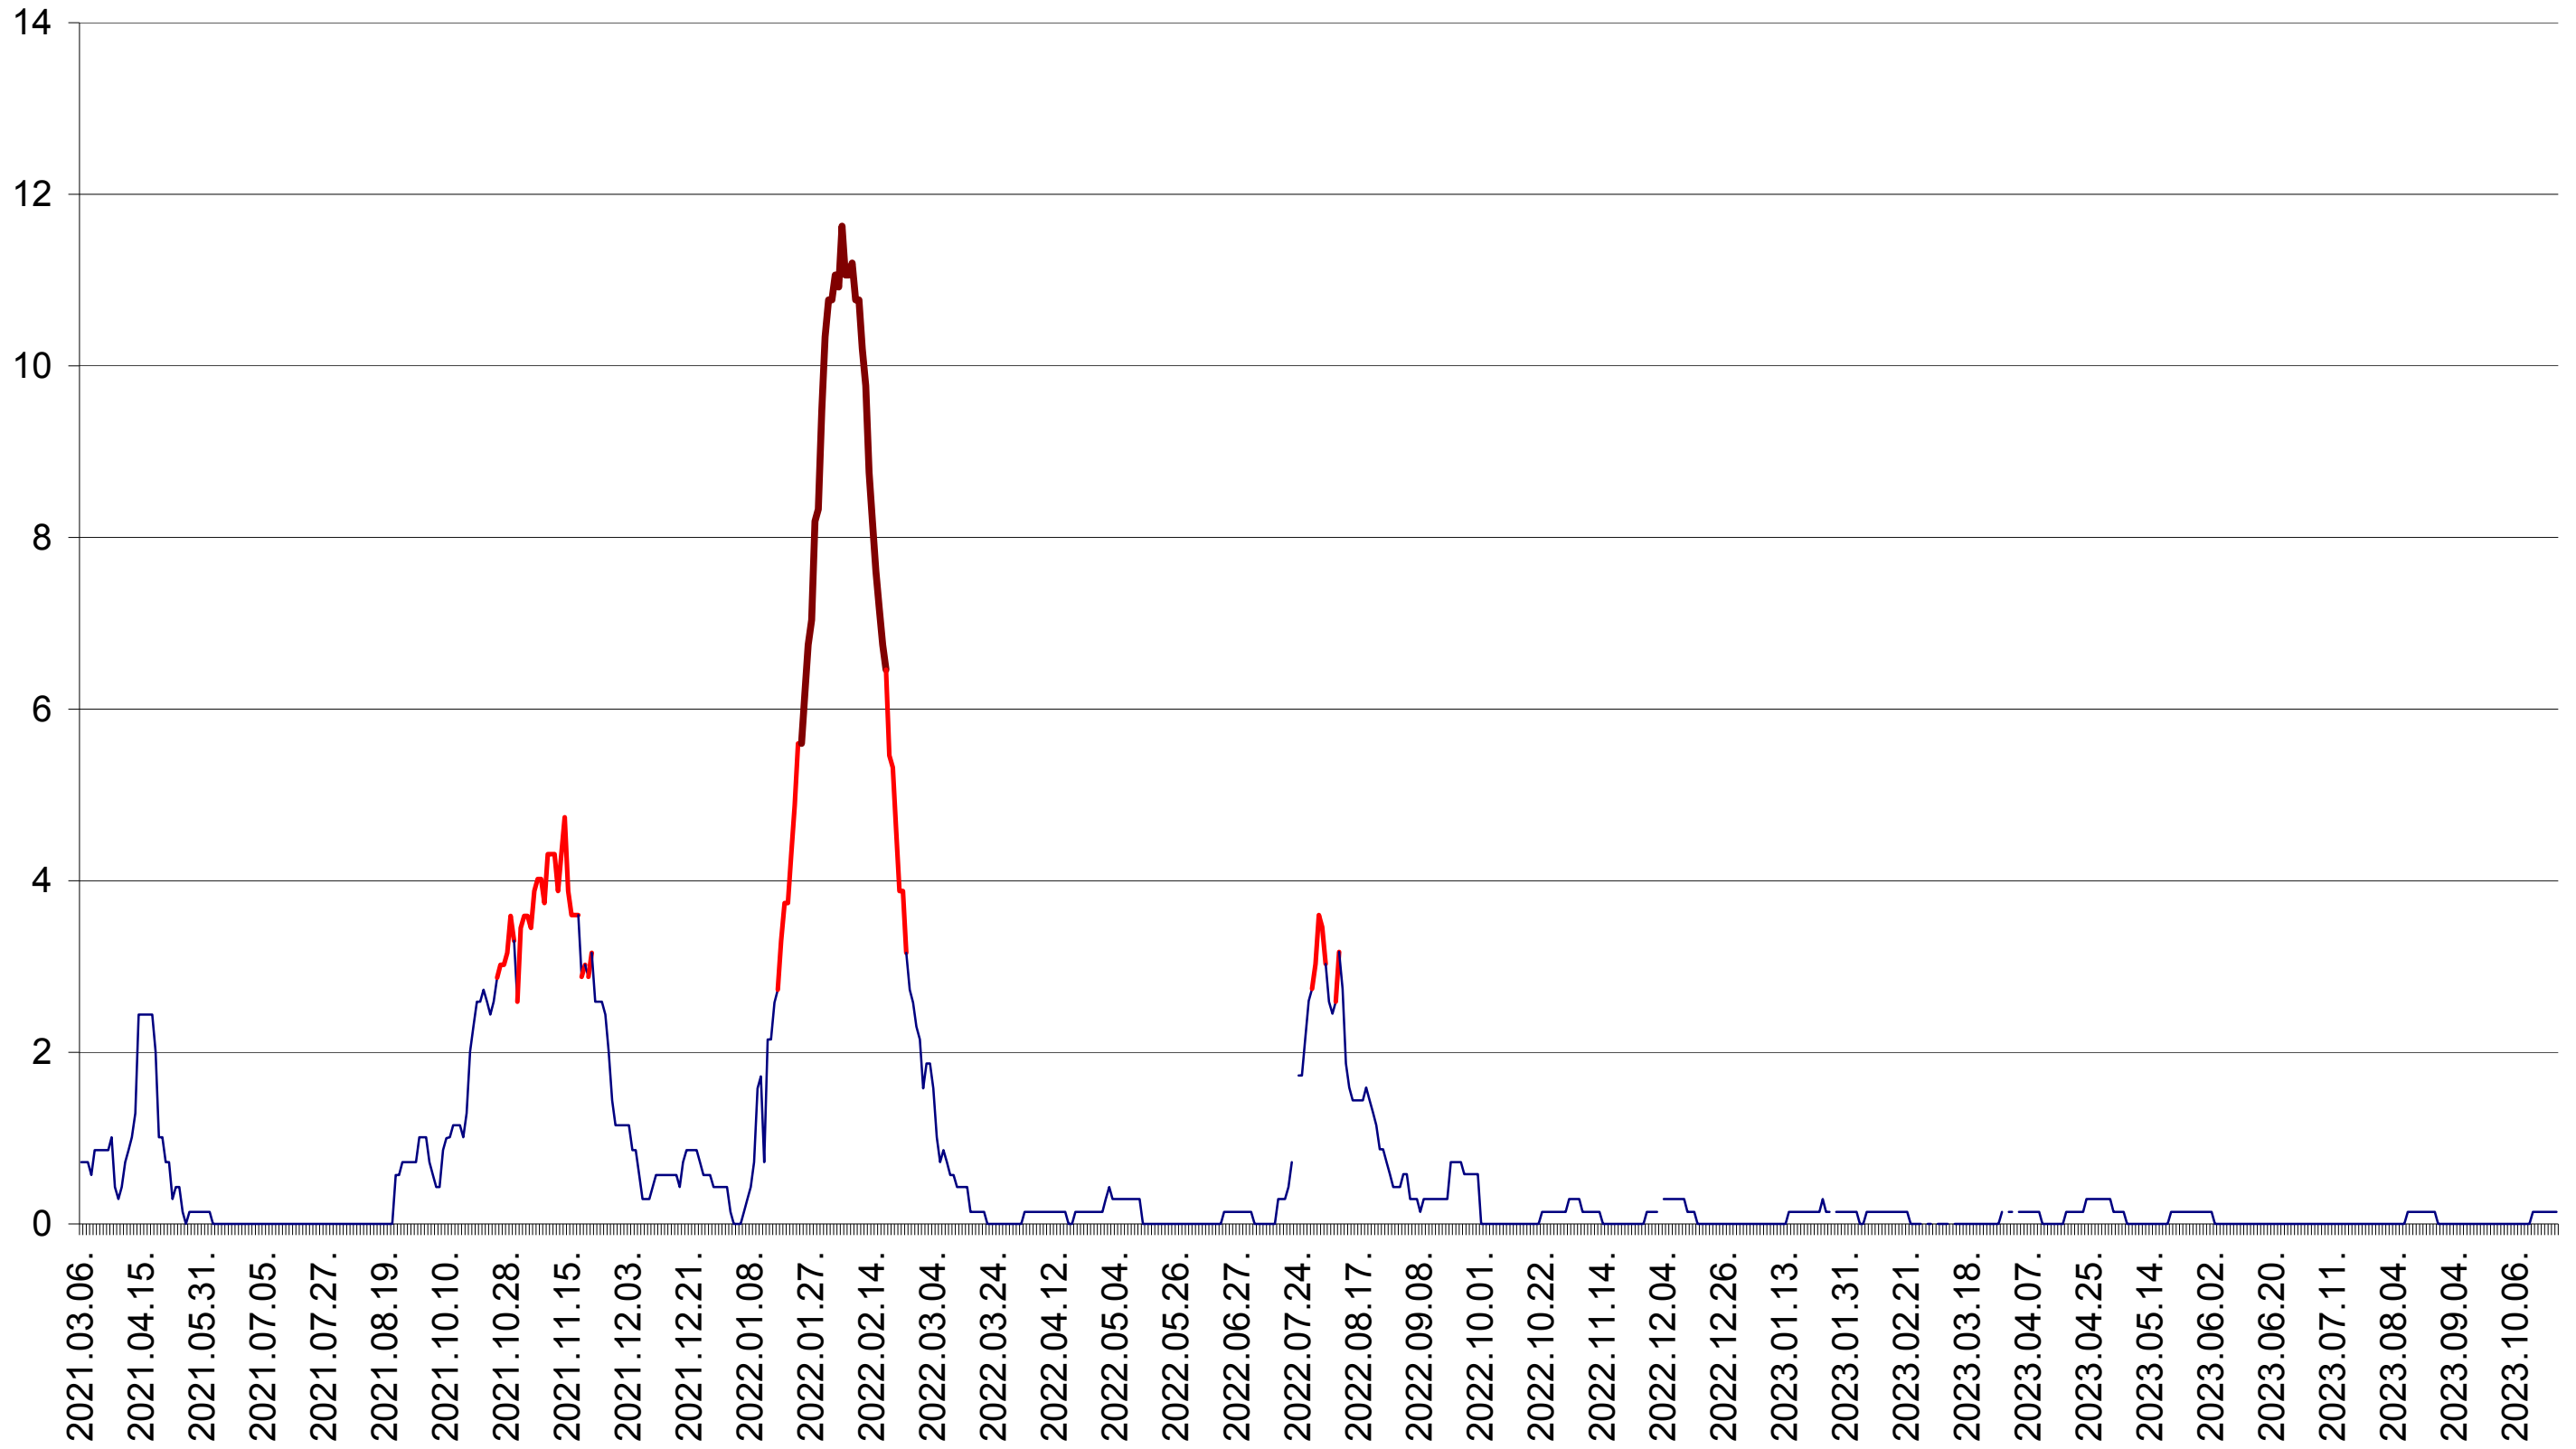

RACU - Evolutia incidentei cumulate pe 14 zile la ‰ de locuitori
2021.03.07. - 2023.10.24.

PRAID - Evolutia incidentei cumulate pe 14 zile la ‰ de locuitori
2021.03.07. - 2023.10.24.