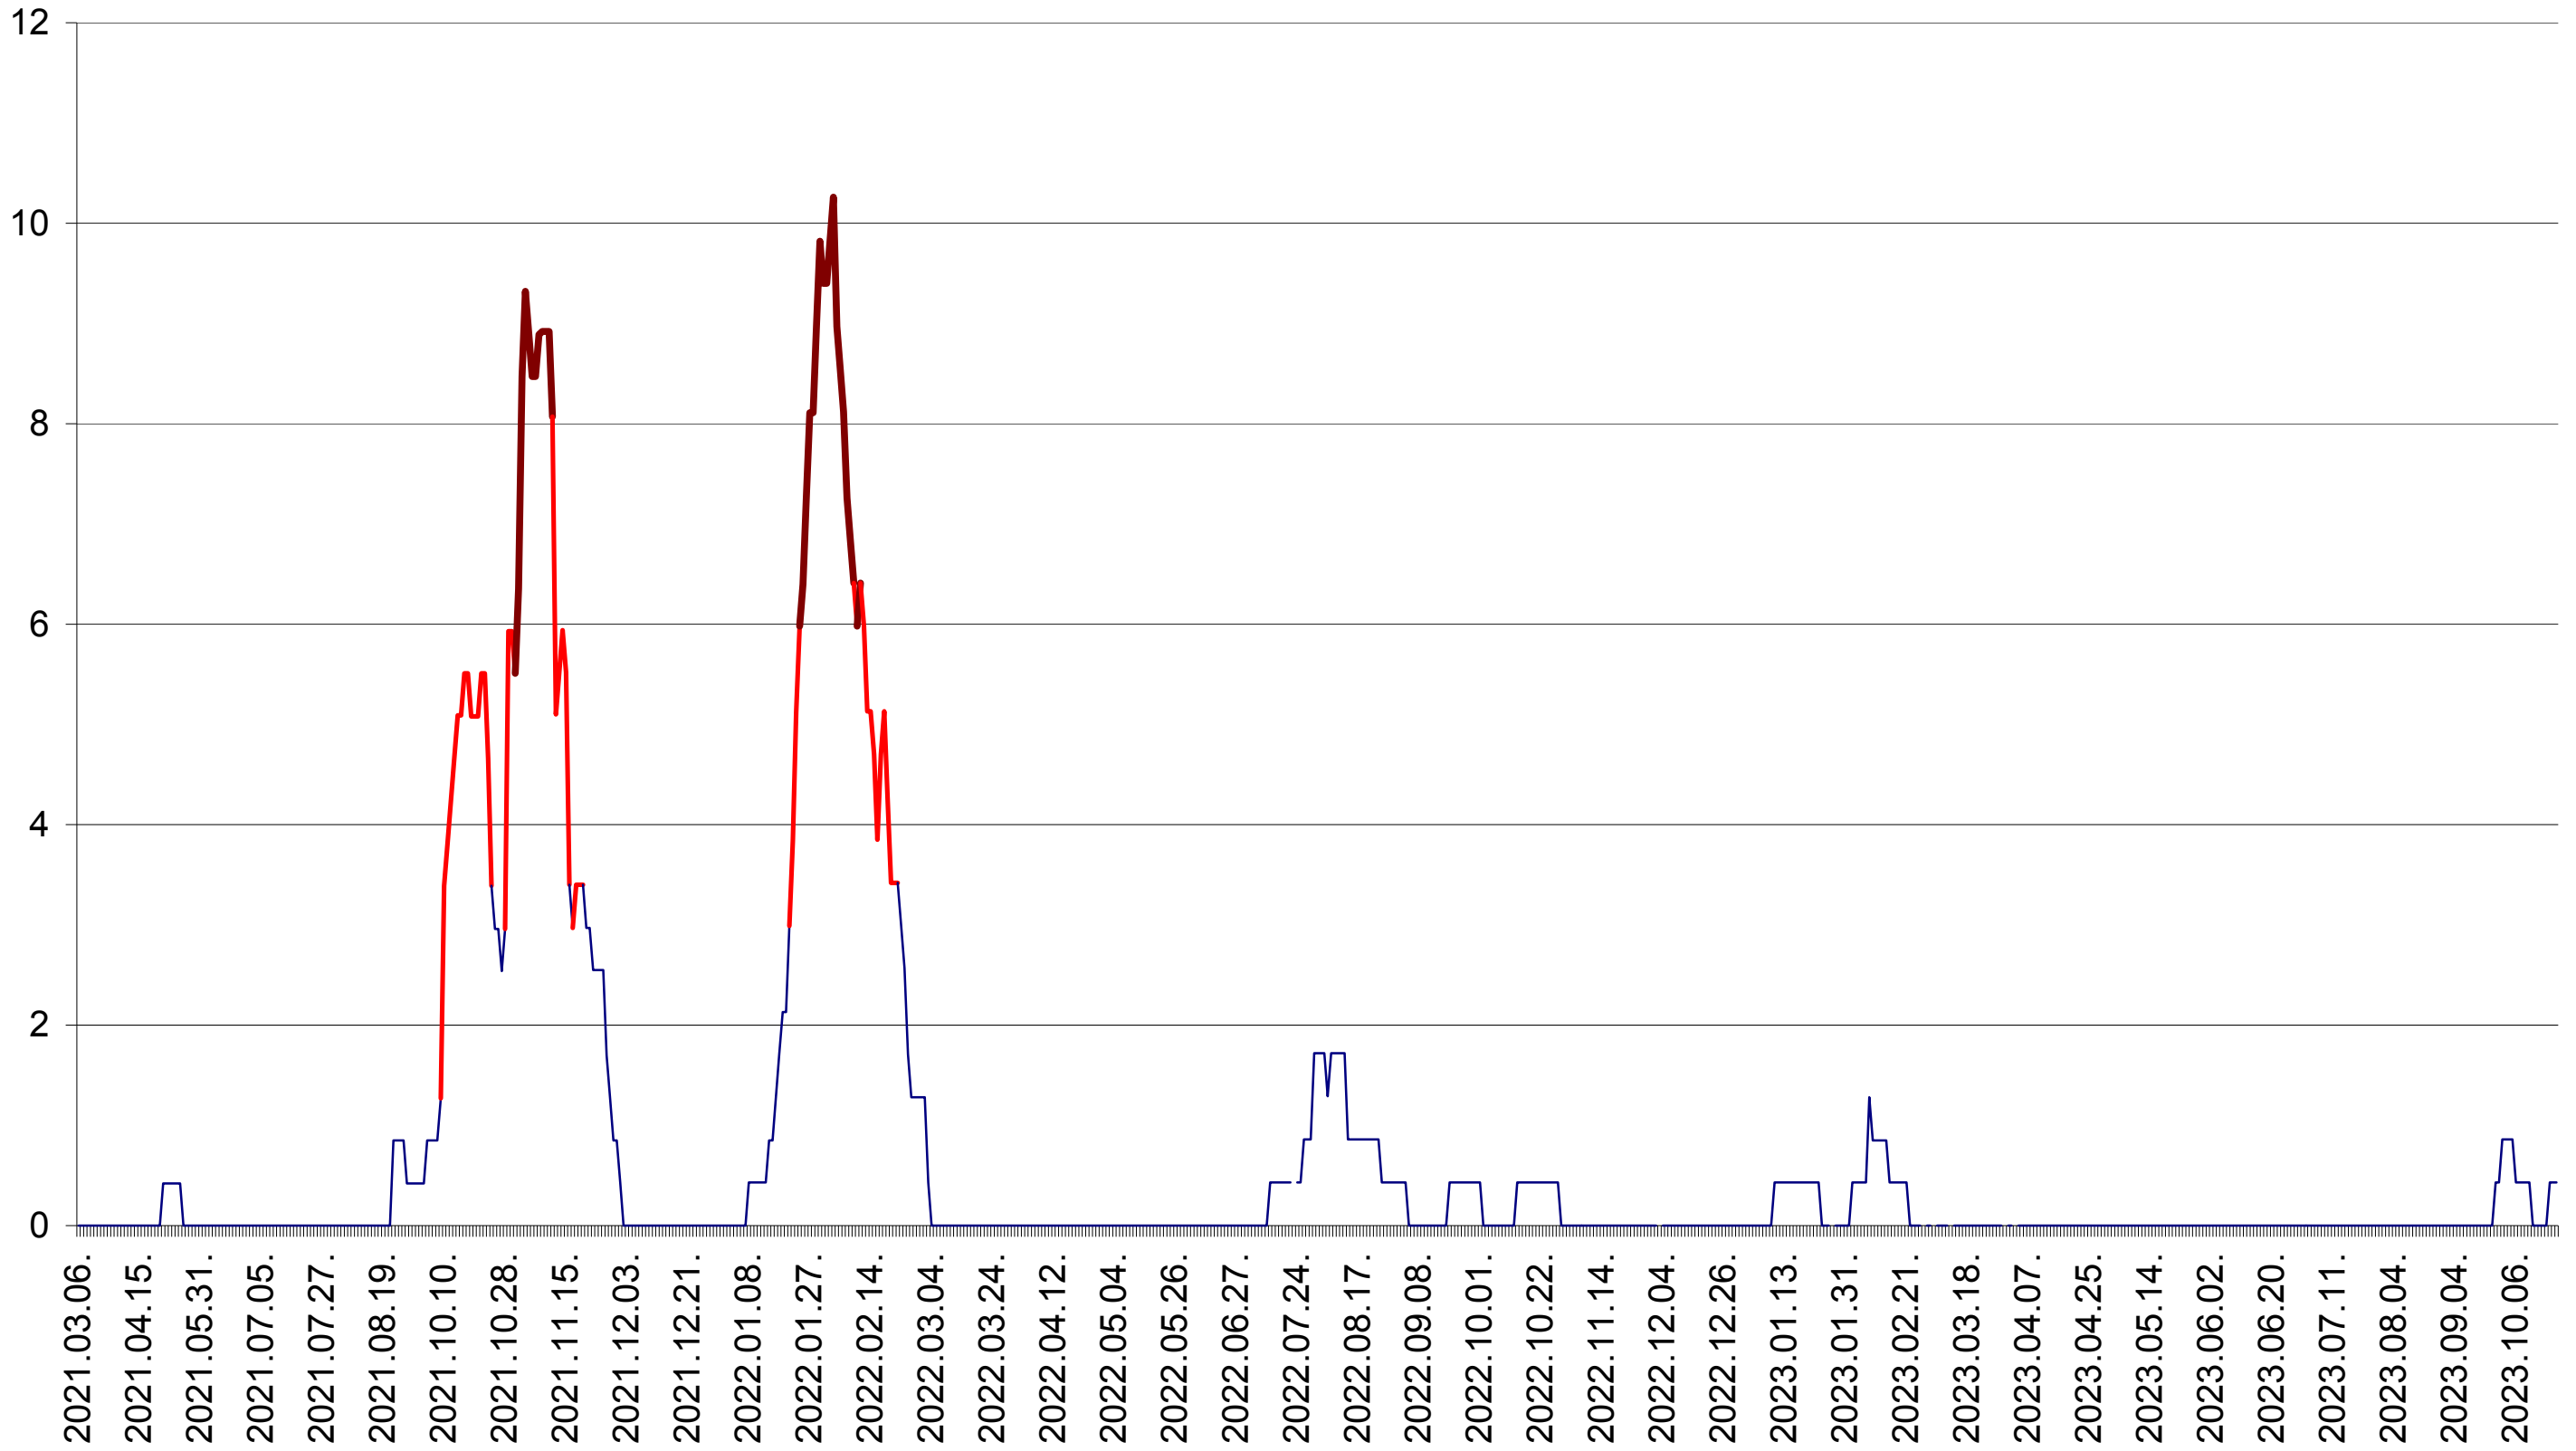

SÂNSIMION - Evolutia incidentei cumulate pe 14 zile la ‰ de locuitori
2021.03.07. - 2023.10.24.

SÂNMARTIN - Evolutia incidentei cumulate pe 14 zile la ‰ de locuitori
2021.03.07. - 2023.10.24.