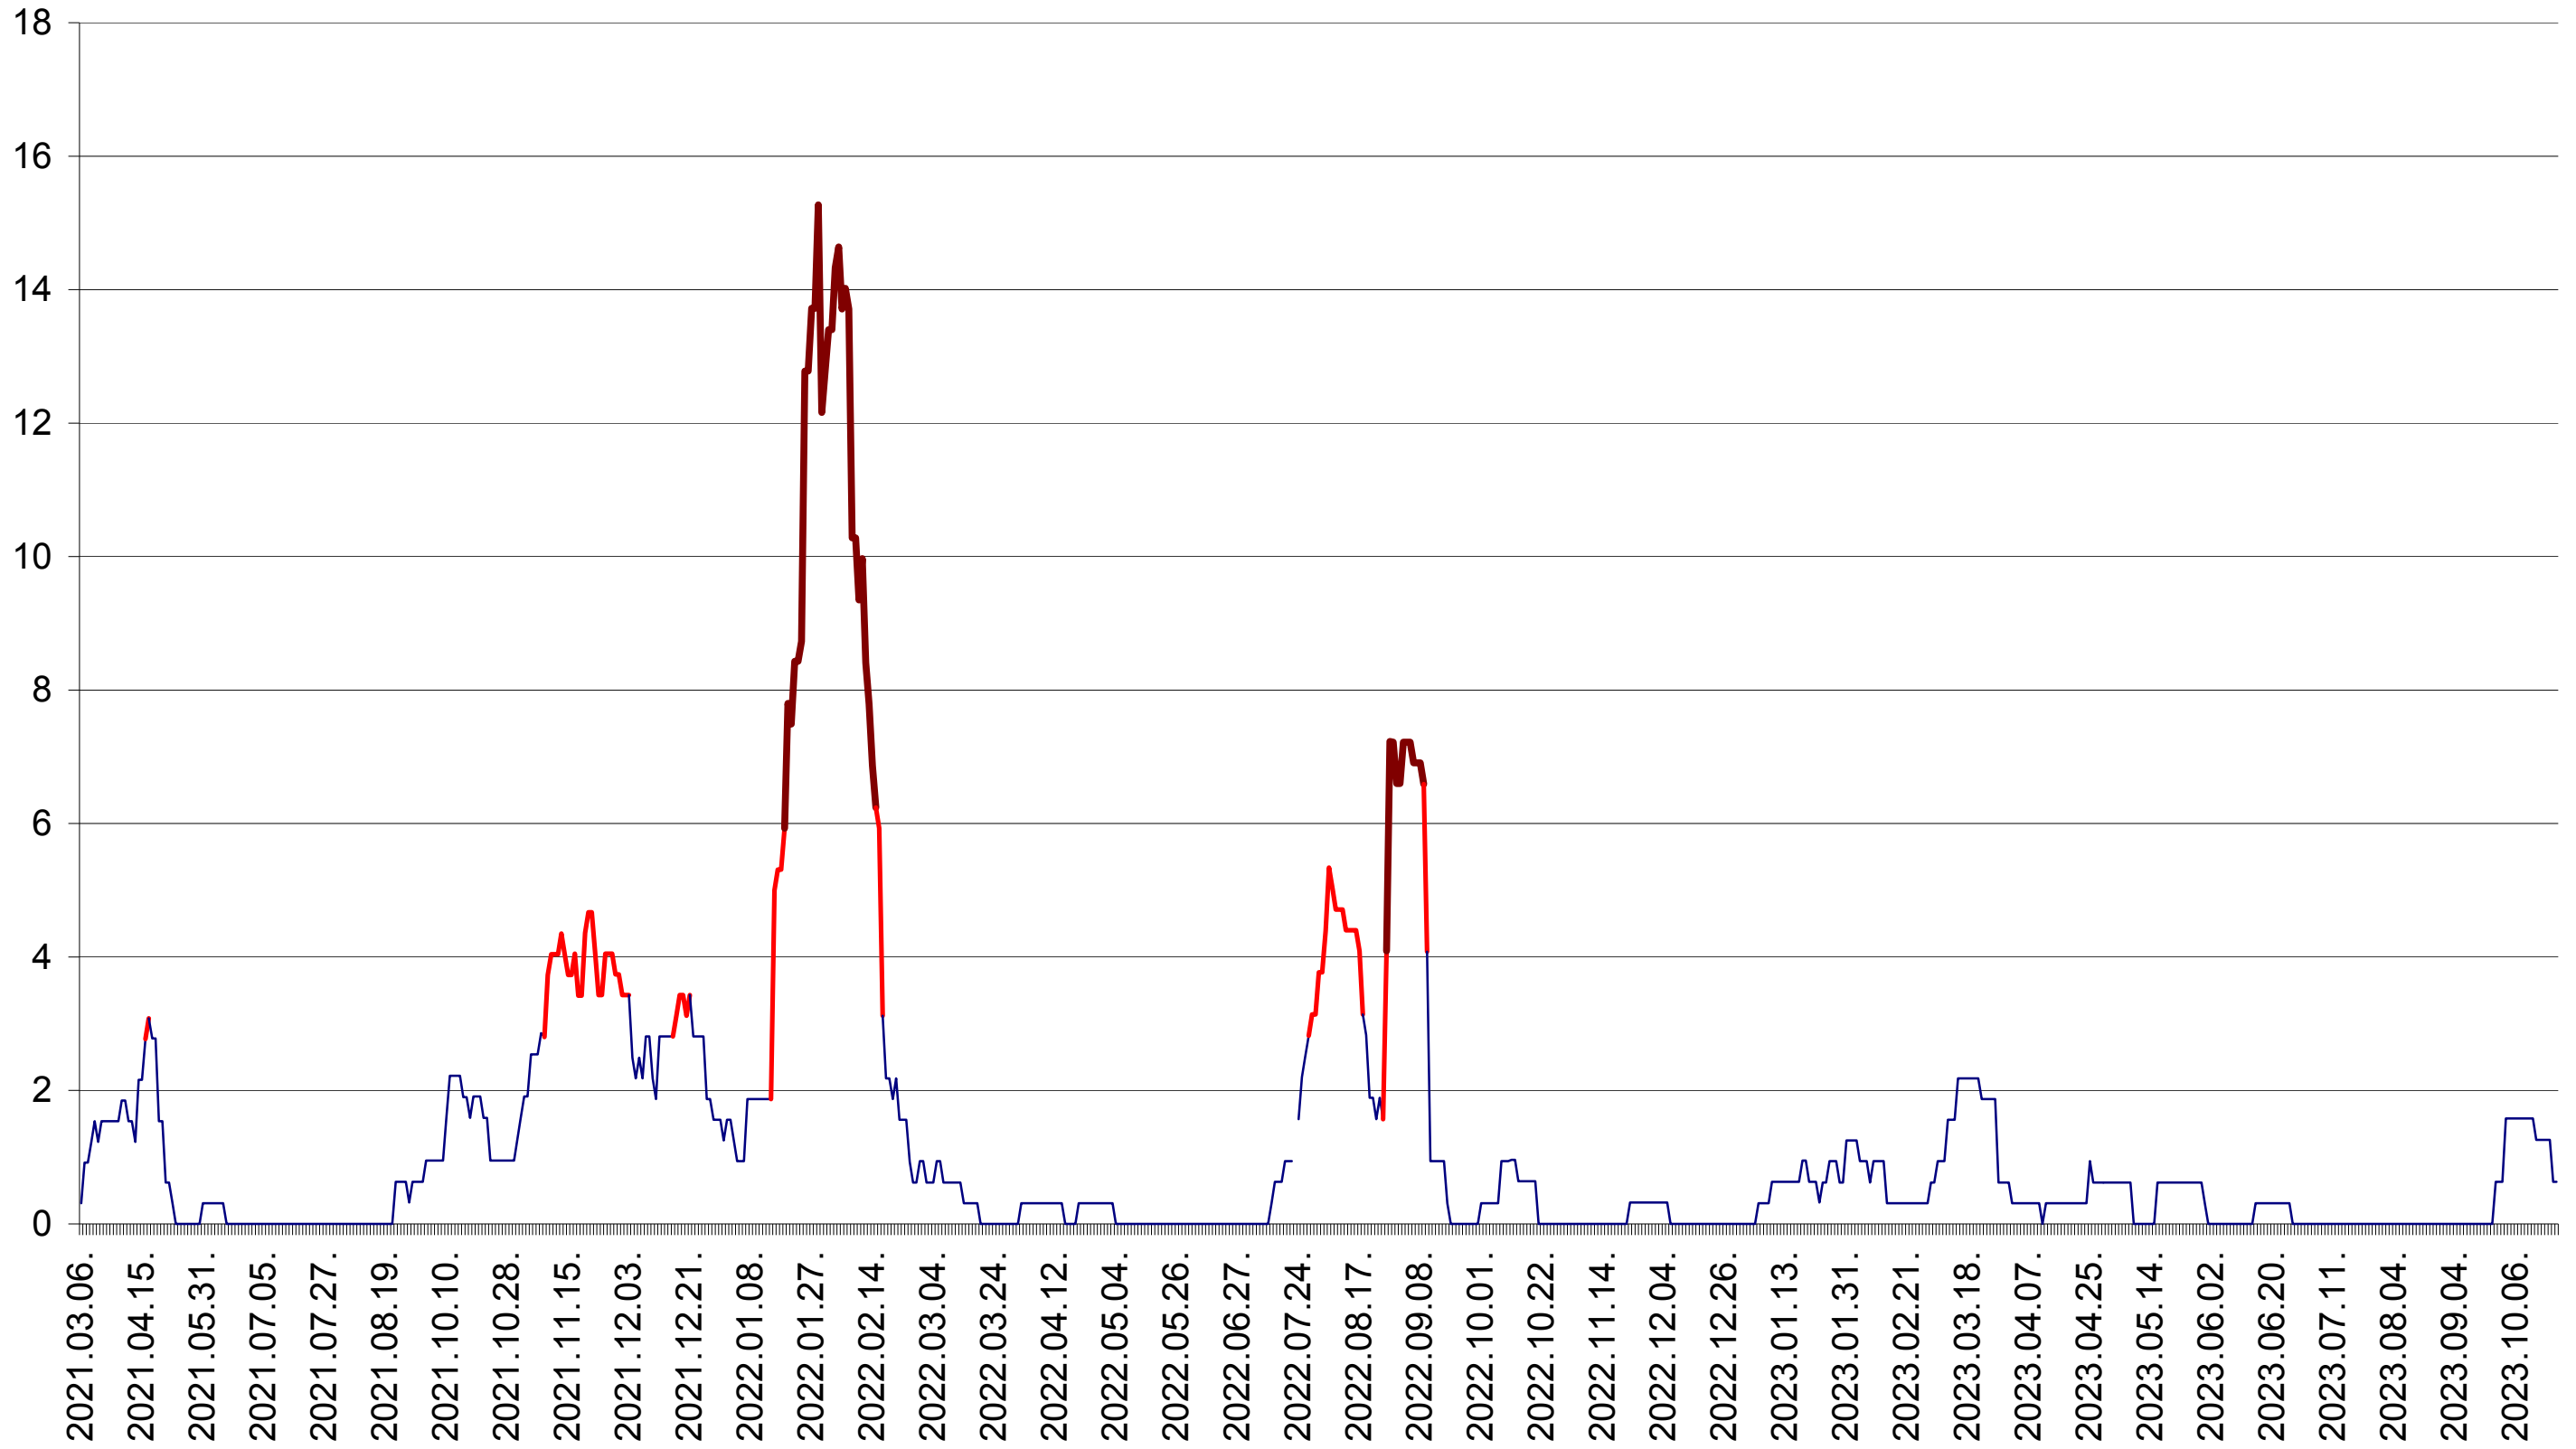

TUȘNAD - Evolutia incidentei cumulate pe 14 zile la ‰ de locuitori
2021.03.07. - 2023.10.24.

TULGHEȘ - Evolutia incidentei cumulate pe 14 zile la ‰ de locuitori
2021.03.07. - 2023.10.24.