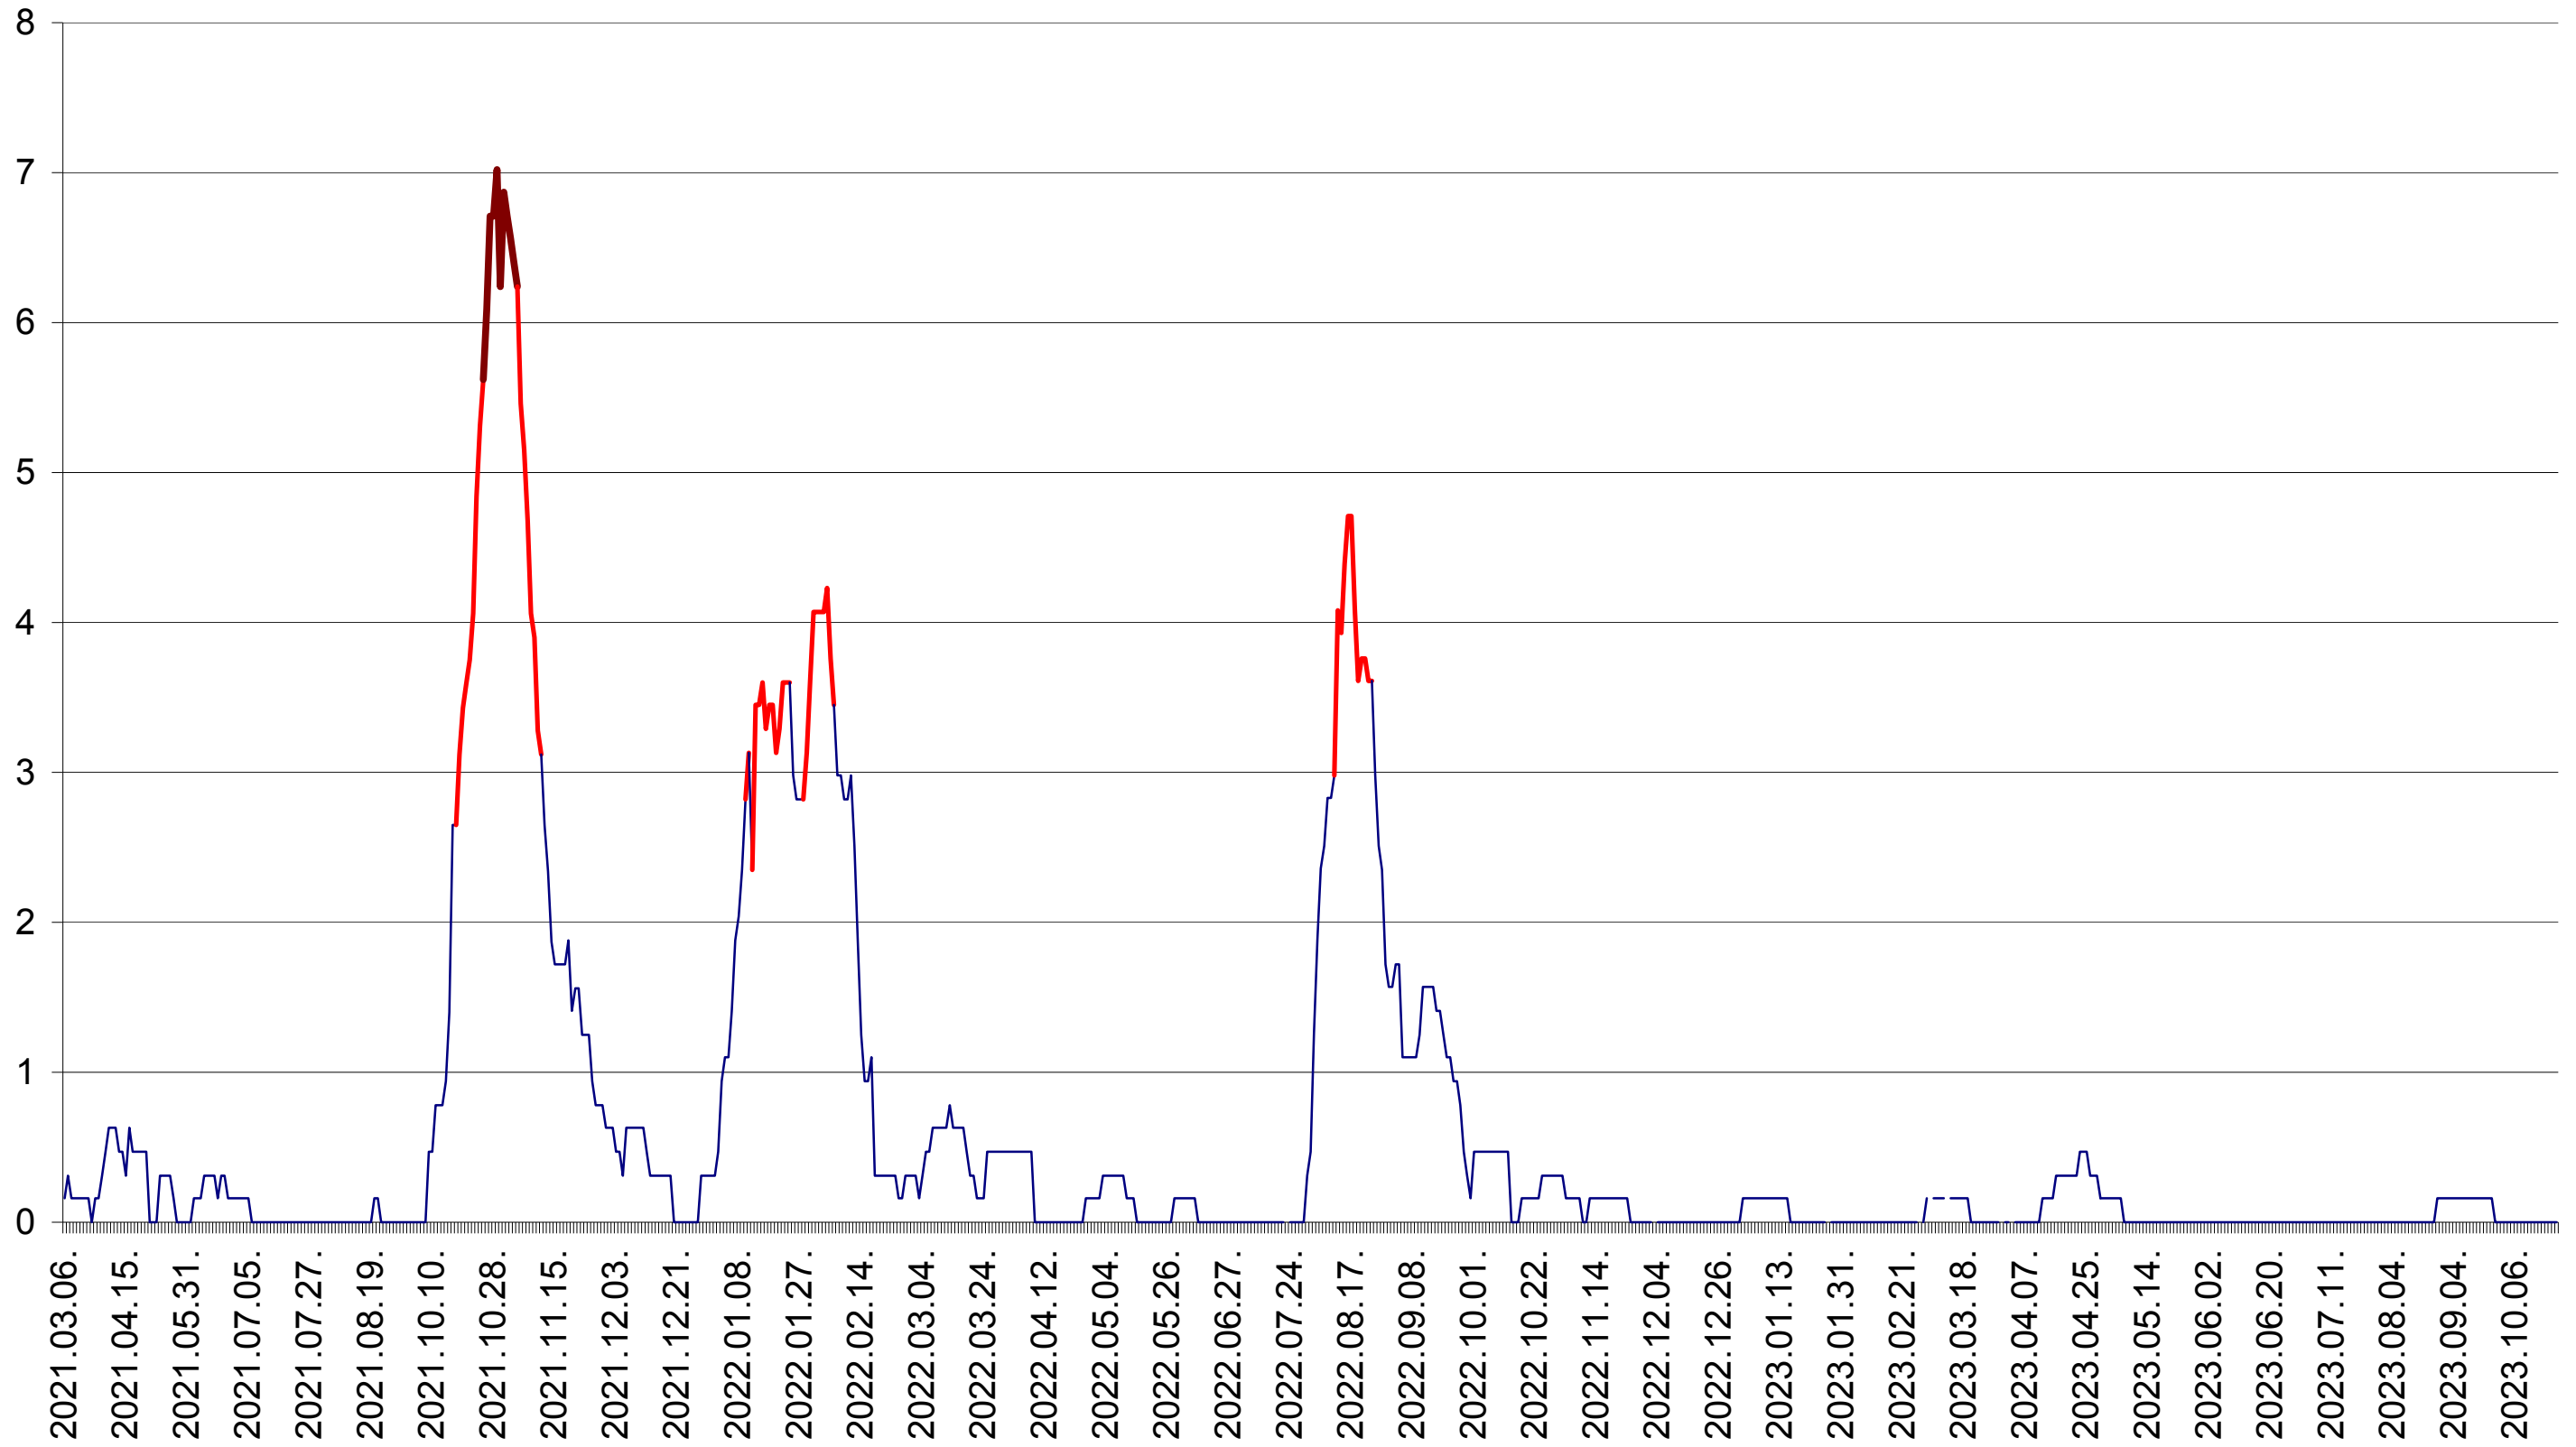

SĂCEL - Evolutia incidentei cumulate pe 14 zile la ‰ de locuitori
2021.03.07. - 2023.10.24.

REMETEA - Evolutia incidentei cumulate pe 14 zile la ‰ de locuitori
2021.03.07. - 2023.10.24.