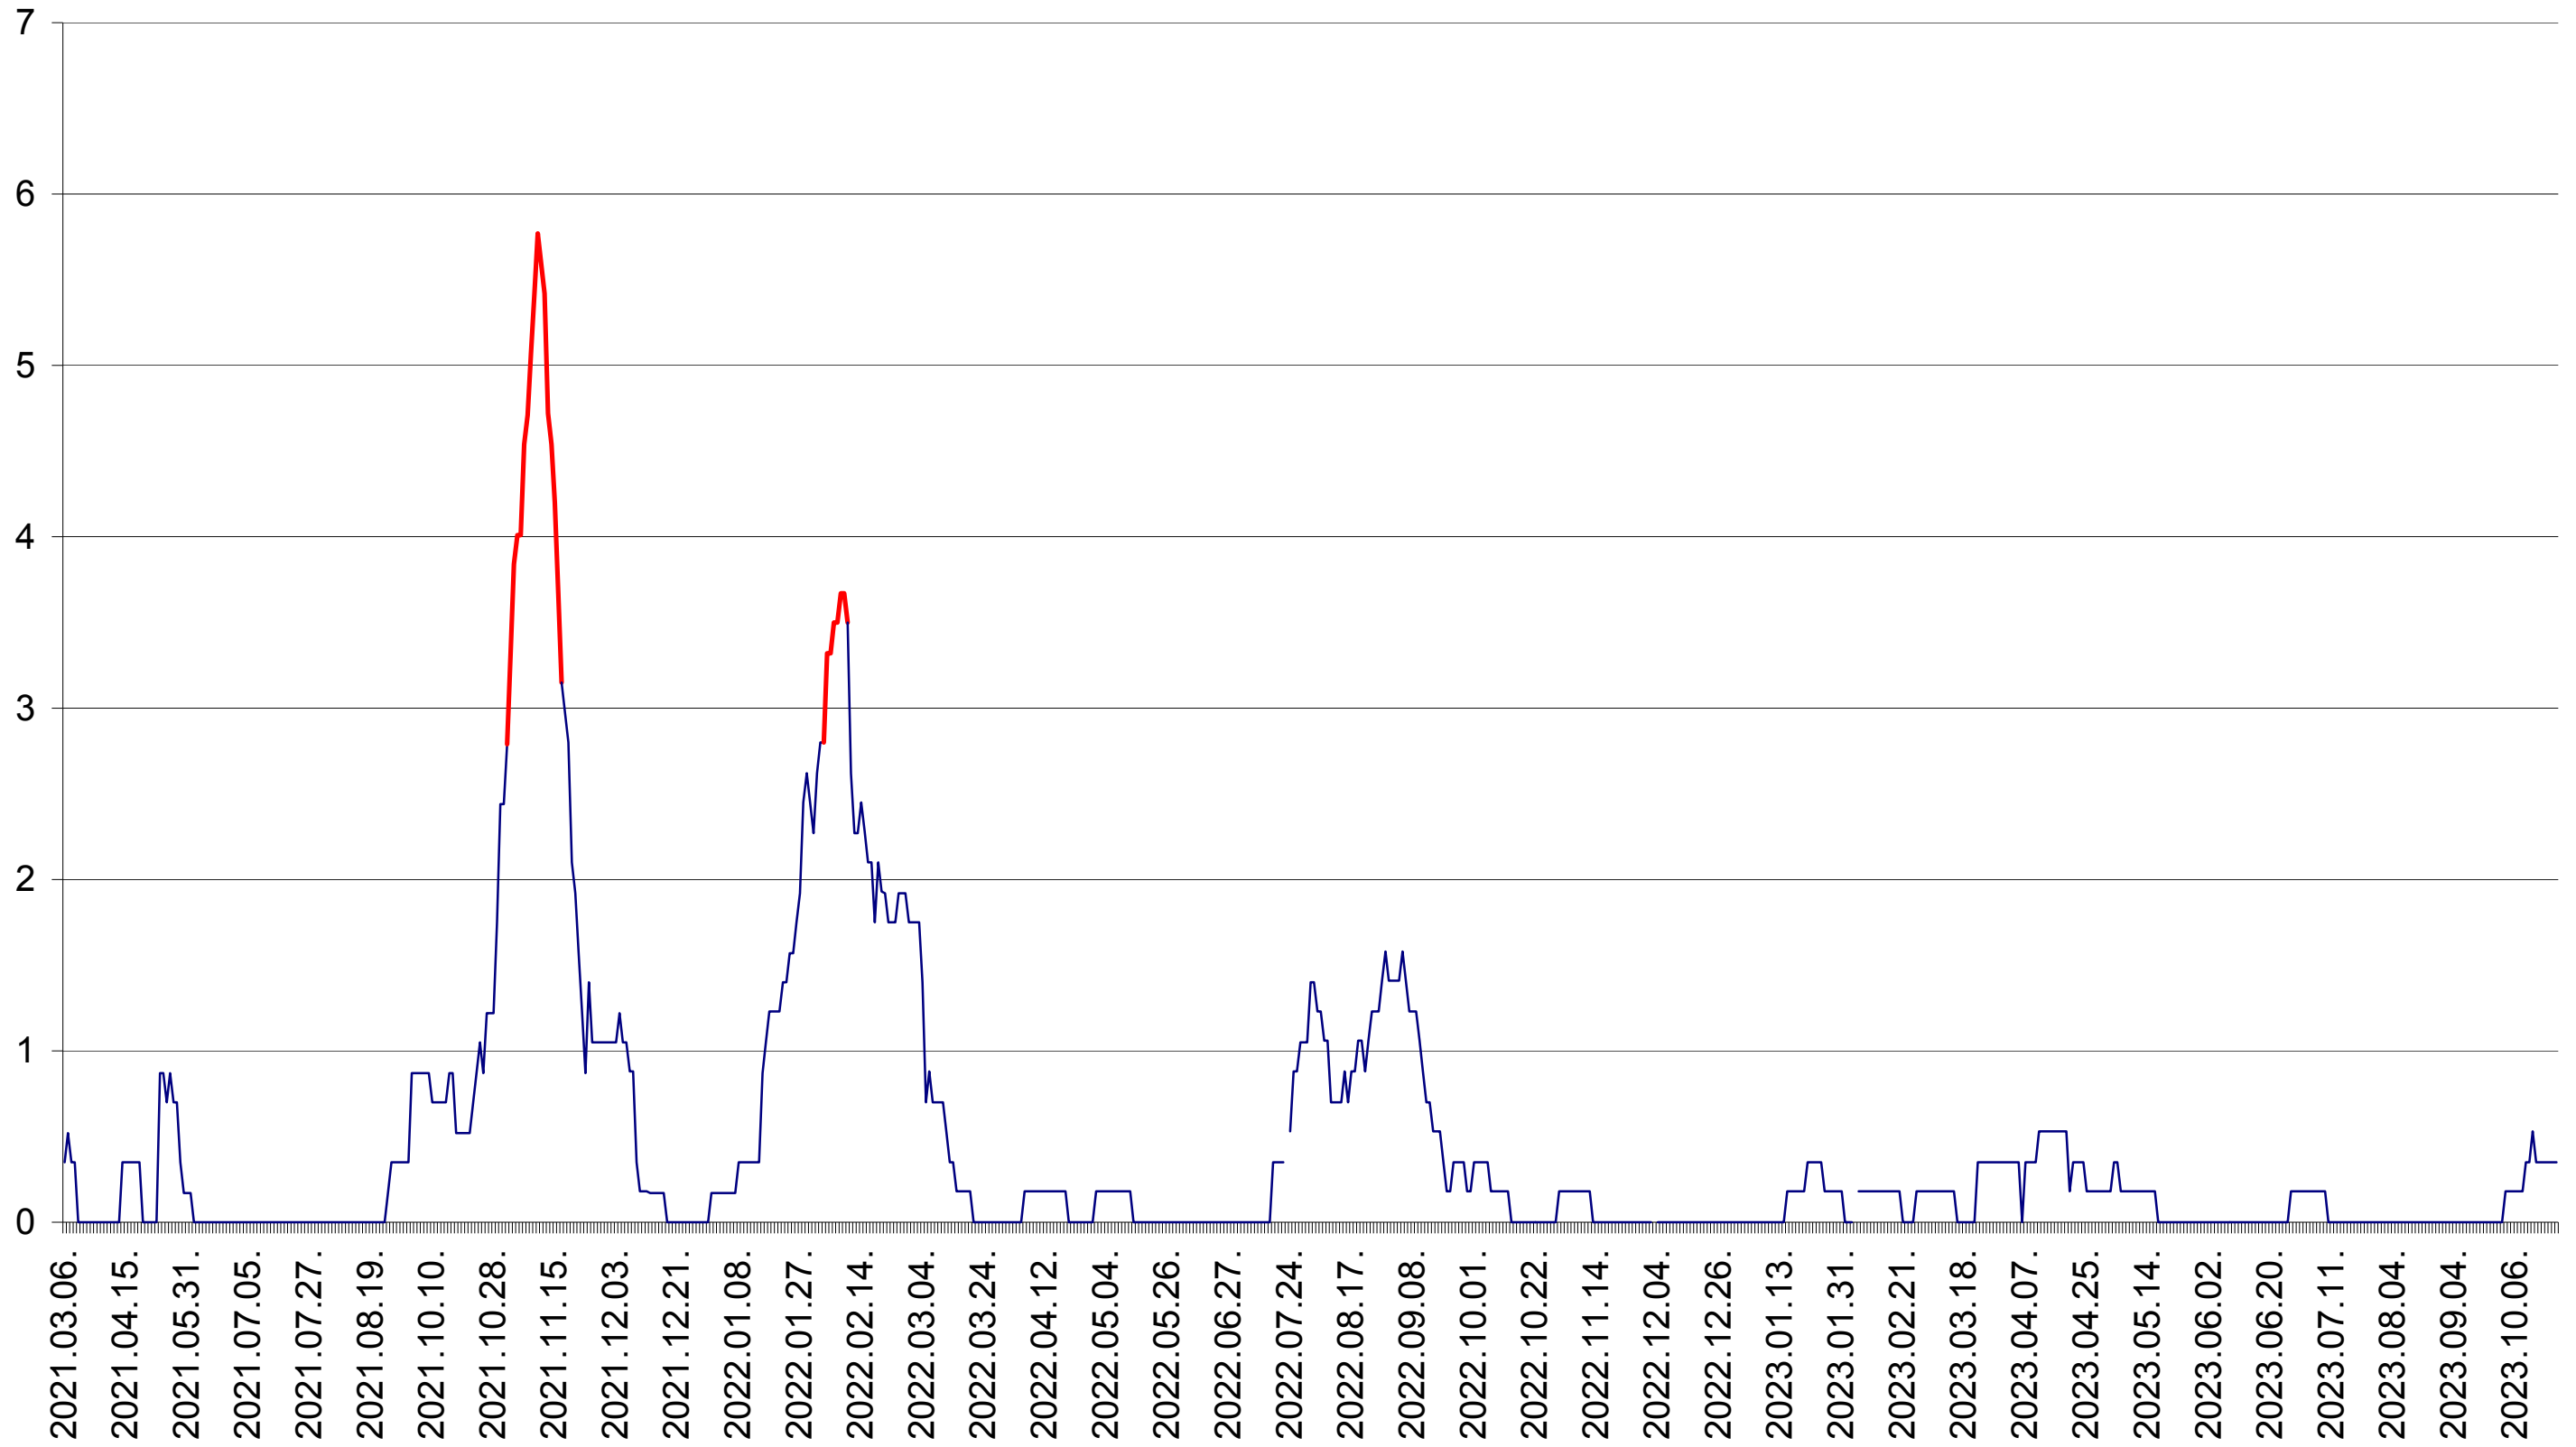

ORAȘ BĂLAN - Evolutia incidentei cumulate pe 14 zile la ‰ de locuitori
2021.03.07. - 2023.10.24.

BILBOR - Evolutia incidentei cumulate pe 14 zile la ‰ de locuitori
2021.03.07. - 2023.10.24.

ORAȘ BORSEC - Evolutia incidentei cumulate pe 14 zile la ‰ de locuitori
2021.03.07. - 2023.10.24.

CORBU - Evolutia incidentei cumulate pe 14 zile la ‰ de locuitori
2021.03.07. - 2023.10.24.

CORUND - Evolutia incidentei cumulate pe 14 zile la ‰ de locuitori
2021.03.07. - 2023.10.24.

COZMENI - Evolutia incidentei cumulate pe 14 zile la ‰ de locuitori
2021.03.07. - 2023.10.24.

ORAȘ CRISTURU SECUIESC - Evolutia incidentei cumulate pe 14 zile la ‰ de locuitori
2021.03.07. - 2023.10.24.

DĂNEȘTI - Evolutia incidentei cumulate pe 14 zile la ‰ de locuitori
2021.03.07. - 2023.10.24.

DÂRJIU - Evolutia incidentei cumulate pe 14 zile la ‰ de locuitori
2021.03.07. - 2023.10.24.

DEALU - Evolutia incidentei cumulate pe 14 zile la ‰ de locuitori
2021.03.07. - 2023.10.24.

DITRĂU - Evolutia incidentei cumulate pe 14 zile la ‰ de locuitori
2021.03.07. - 2023.10.24.