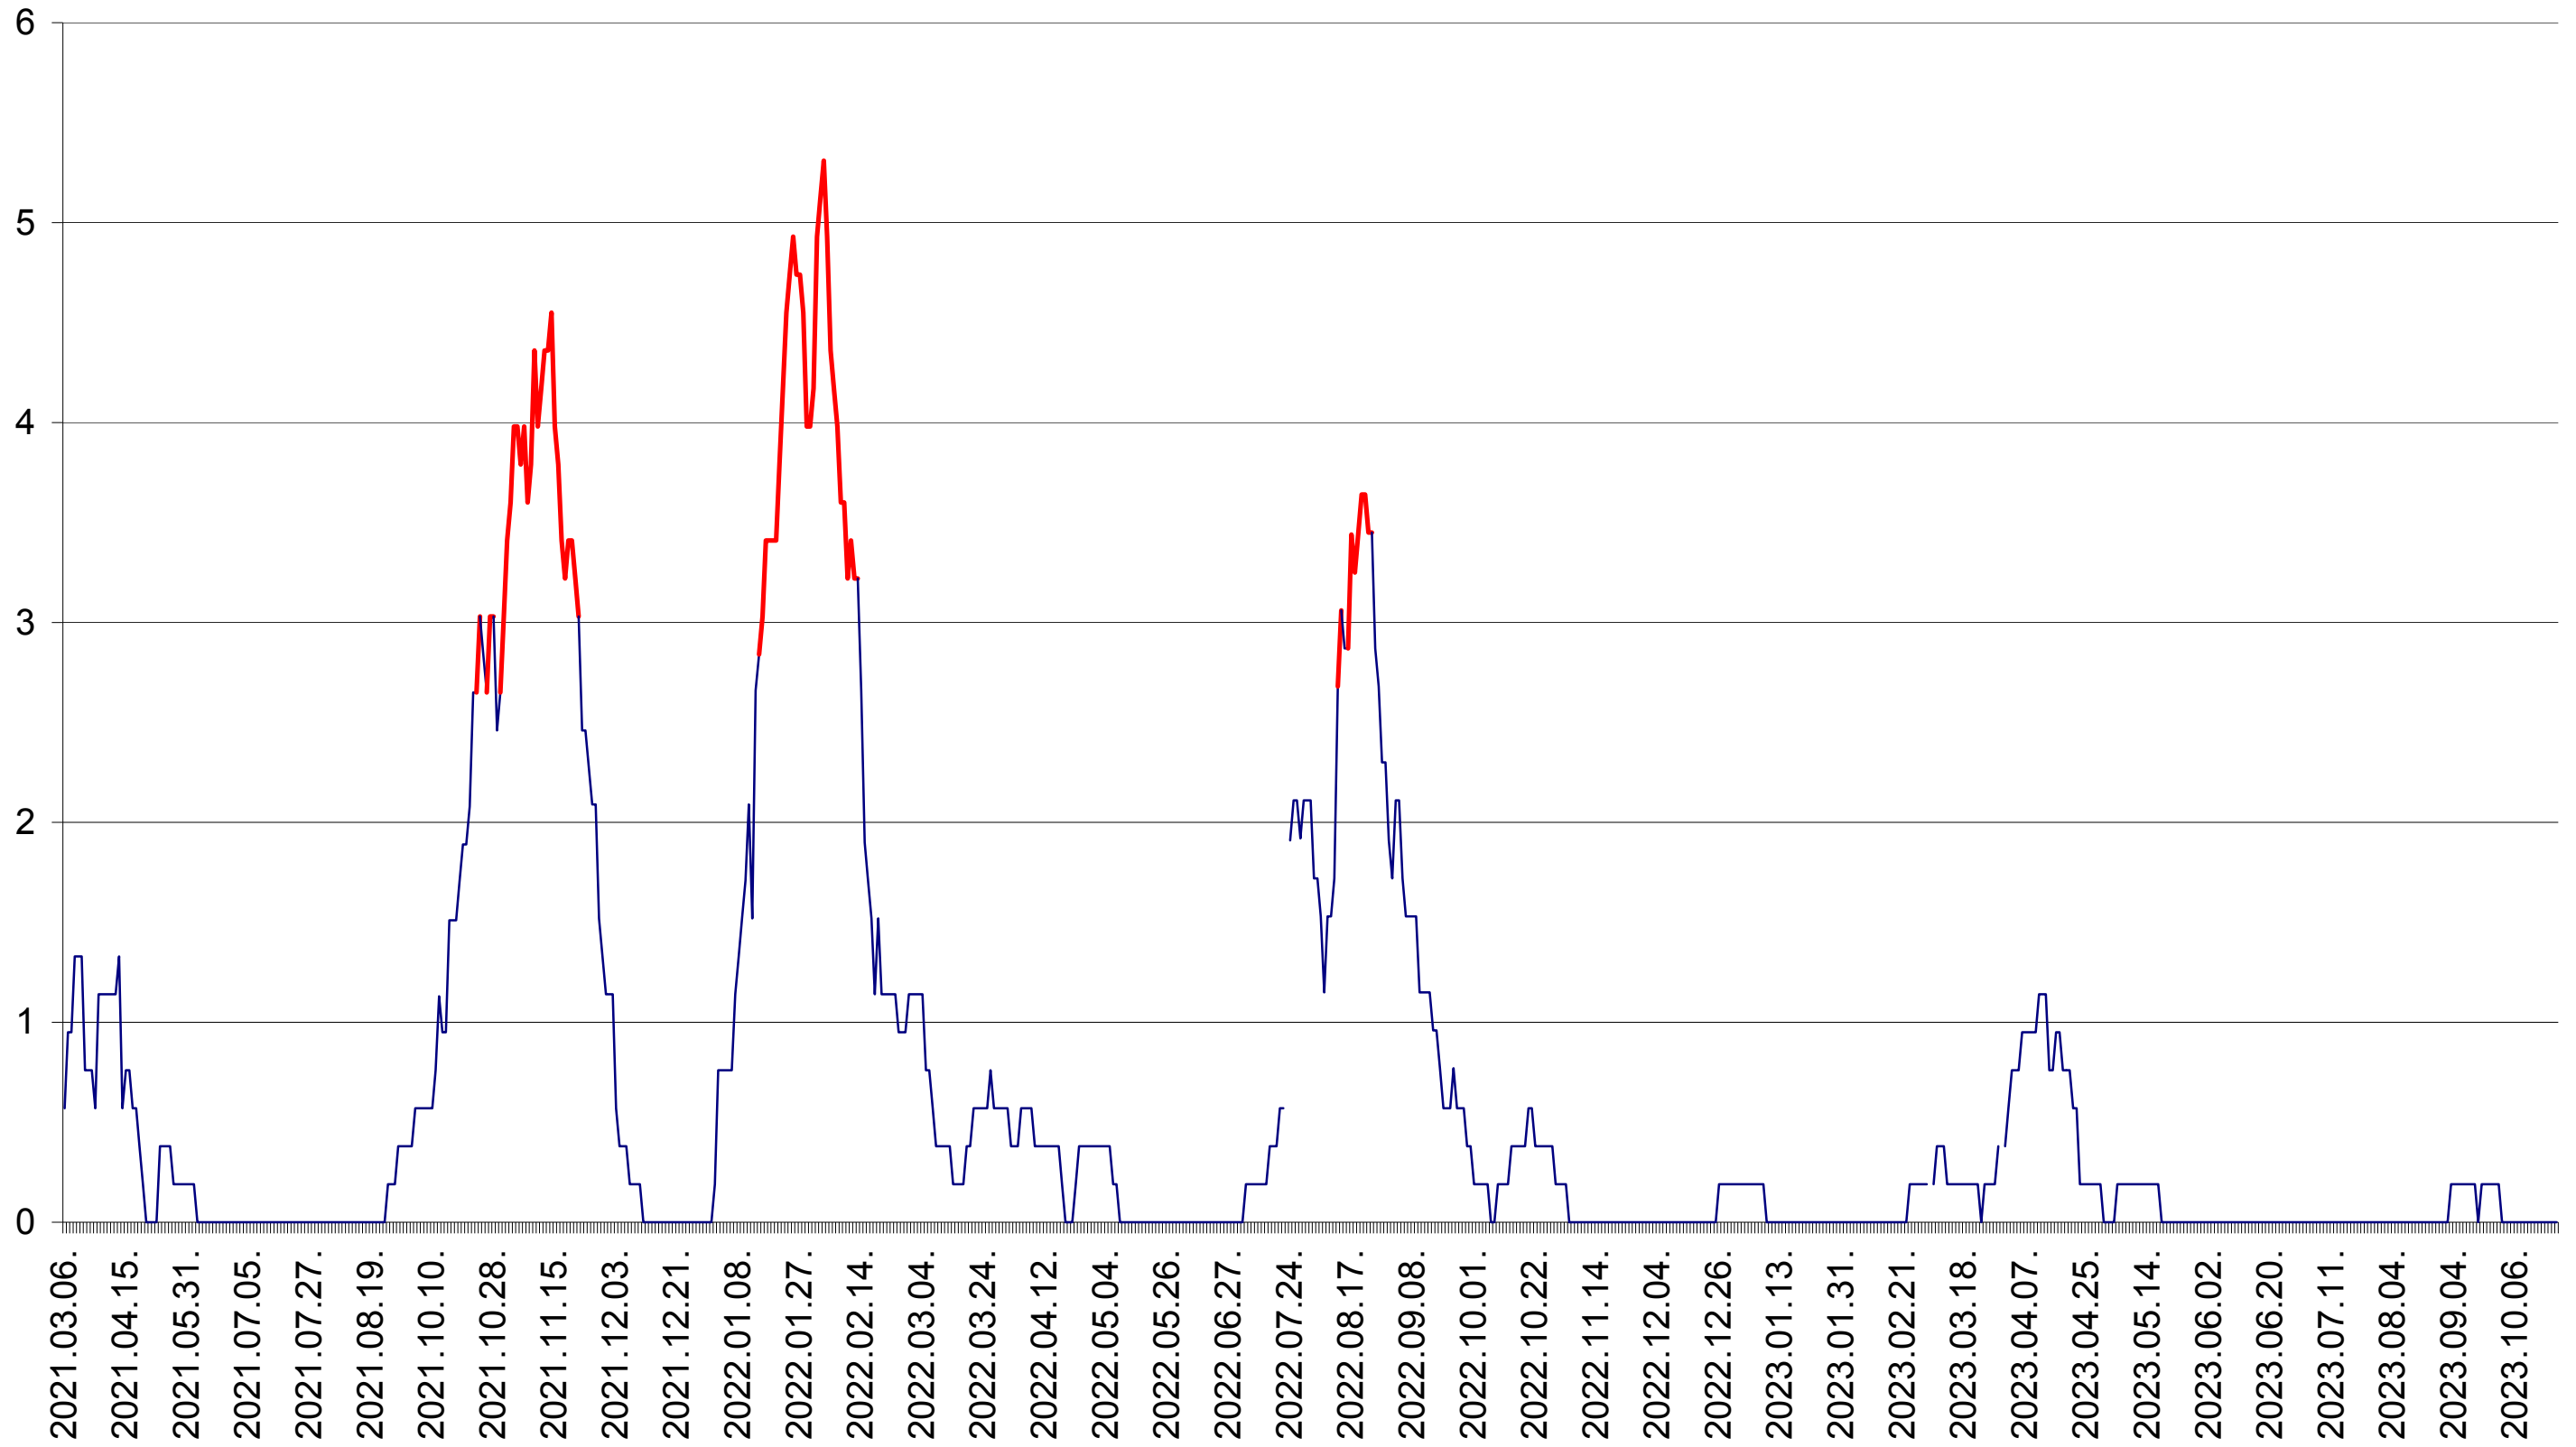

TOMEȘTI - Evolutia incidentei cumulate pe 14 zile la ‰ de locuitori
2021.03.07. - 2023.10.24.

SUSENI - Evolutia incidentei cumulate pe 14 zile la ‰ de locuitori
2021.03.07. - 2023.10.24.