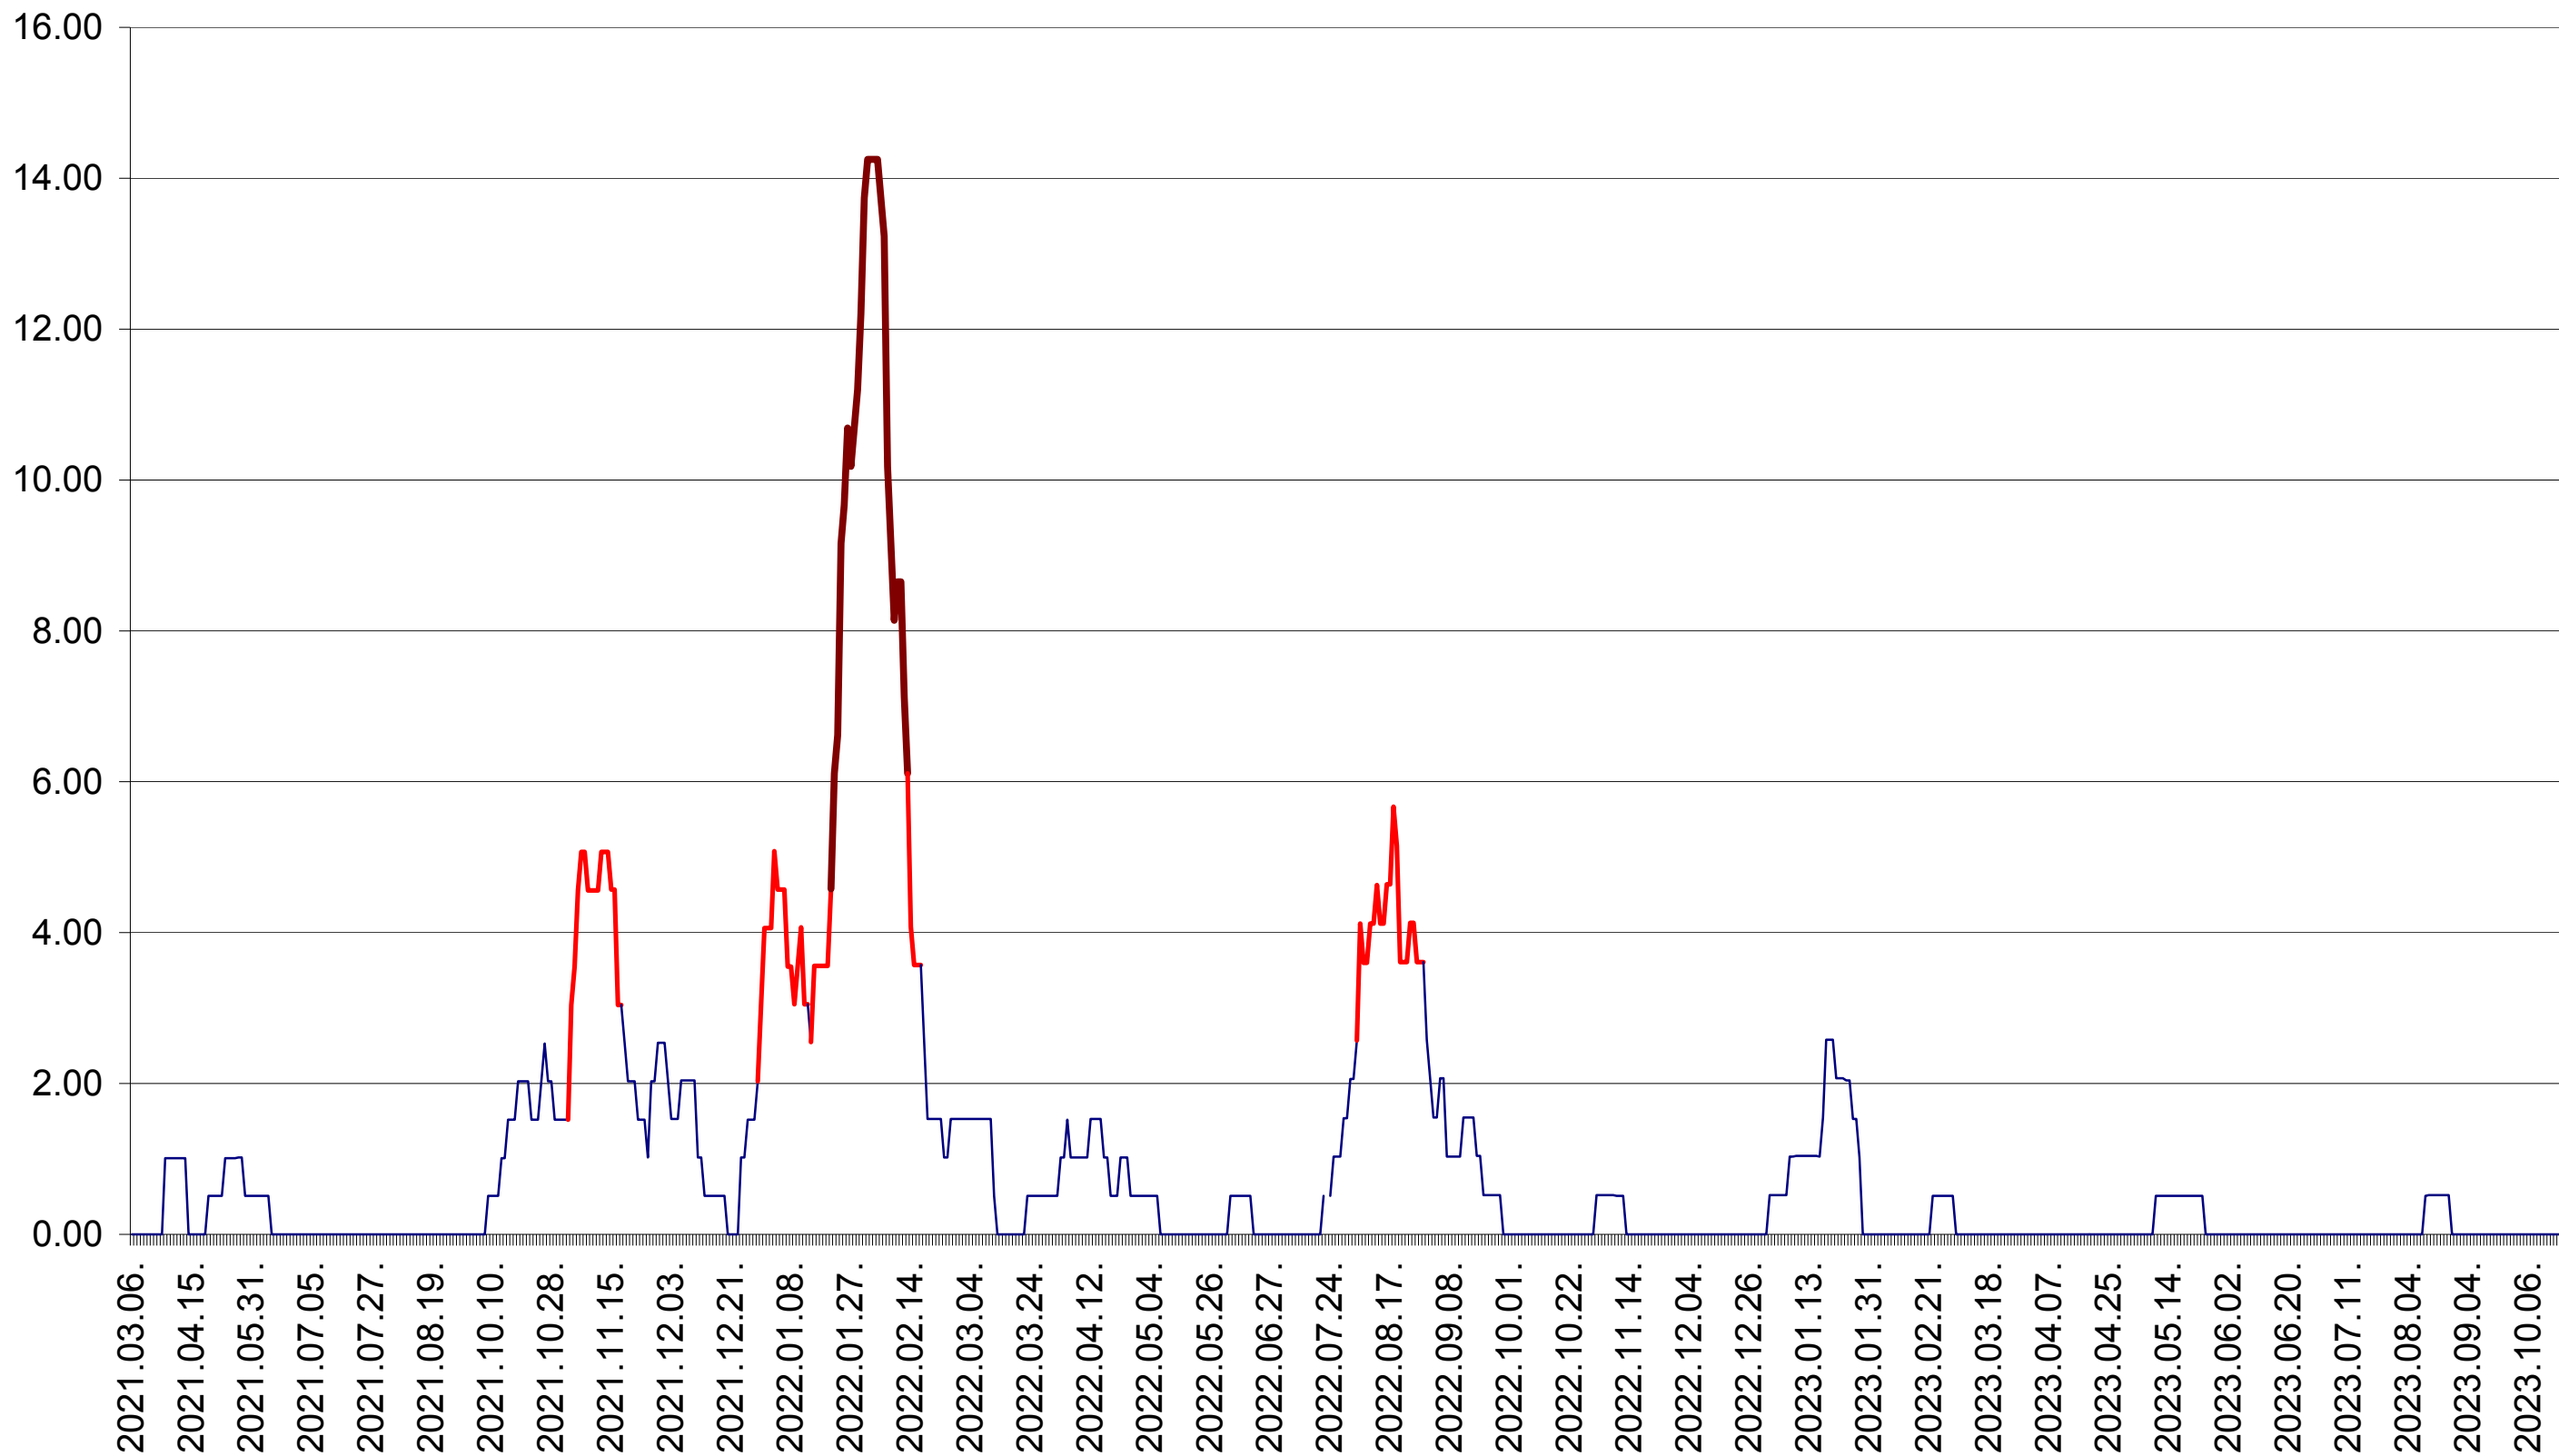

TUȘNAD - Evolutia incidentei cumulate pe 14 zile la ‰ de locuitori
2021.03.07. - 2023.10.24.

ULIEȘ - Evolutia incidentei cumulate pe 14 zile la ‰ de locuitori
2021.03.07. - 2023.10.24.

VĂRȘAG - Evolutia incidentei cumulate pe 14 zile la ‰ de locuitori
2021.03.07. - 2023.10.24.

ORAȘ VLĂHIȚA - Evolutia incidentei cumulate pe 14 zile la ‰ de locuitori
2021.03.07. - 2023.10.24.

VOȘLĂBENI - Evolutia incidentei cumulate pe 14 zile la ‰ de locuitori
2021.03.07. - 2023.10.24.

ZETEA - Evolutia incidentei cumulate pe 14 zile la ‰ de locuitori
2021.03.07. - 2023.10.24.