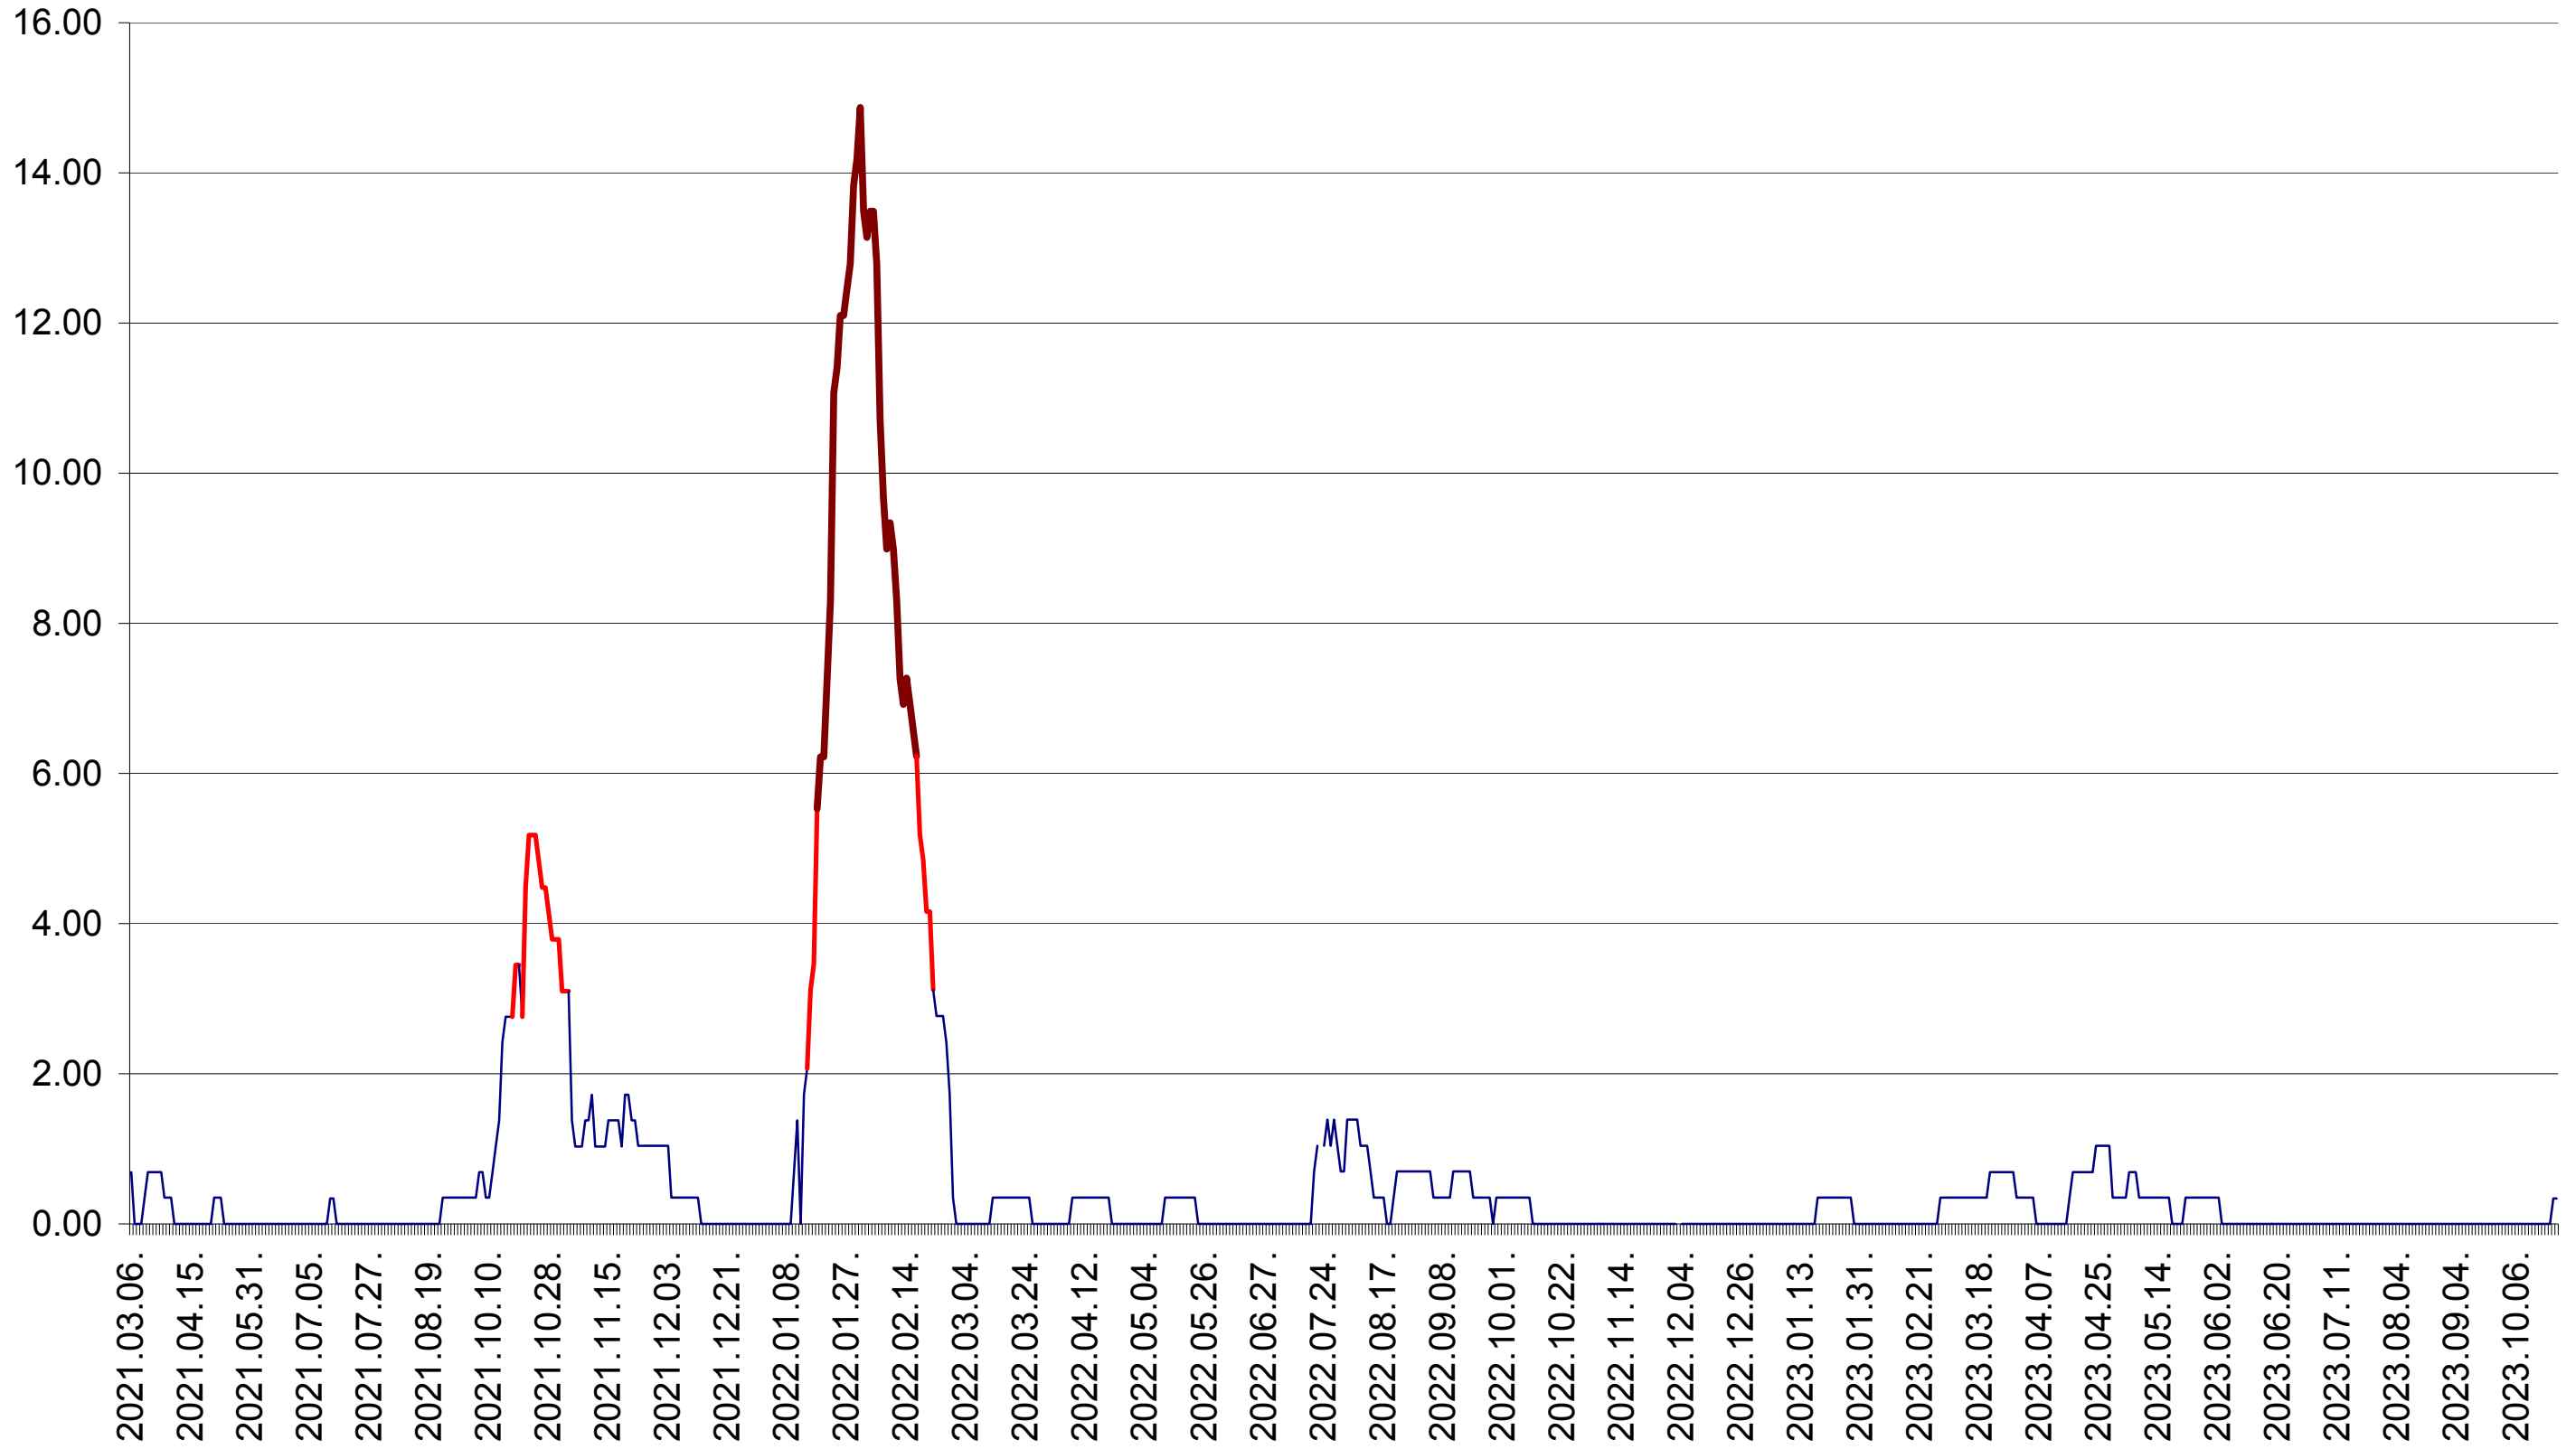

ORAȘ BĂLAN - Evolutia incidentei cumulate pe 14 zile la ‰ de locuitori
2021.03.07. - 2023.10.24.

BILBOR - Evolutia incidentei cumulate pe 14 zile la ‰ de locuitori
2021.03.07. - 2023.10.24.

ORAȘ BORSEC - Evolutia incidentei cumulate pe 14 zile la ‰ de locuitori
2021.03.07. - 2023.10.24.

BRĂDEȘTI - Evolutia incidentei cumulate pe 14 zile la ‰ de locuitori
2021.03.07. - 2023.10.24.

CĂPÂLNIȚA - Evolutia incidentei cumulate pe 14 zile la ‰ de locuitori
2021.03.07. - 2023.10.24.

CÂRȚA - Evolutia incidentei cumulate pe 14 zile la ‰ de locuitori
2021.03.07. - 2023.10.24.

CICEU - Evolutia incidentei cumulate pe 14 zile la ‰ de locuitori
2021.03.07. - 2023.10.24.

CIUCSÂNGEORGIU - Evolutia incidentei cumulate pe 14 zile la ‰ de locuitori
2021.03.07. - 2023.10.24.

CIUMANI - Evolutia incidentei cumulate pe 14 zile la ‰ de locuitori
2021.03.07. - 2023.10.24.

CORBU - Evolutia incidentei cumulate pe 14 zile la ‰ de locuitori
2021.03.07. - 2023.10.24.

CORUND - Evolutia incidentei cumulate pe 14 zile la ‰ de locuitori
2021.03.07. - 2023.10.24.

COZMENI - Evolutia incidentei cumulate pe 14 zile la ‰ de locuitori
2021.03.07. - 2023.10.24.