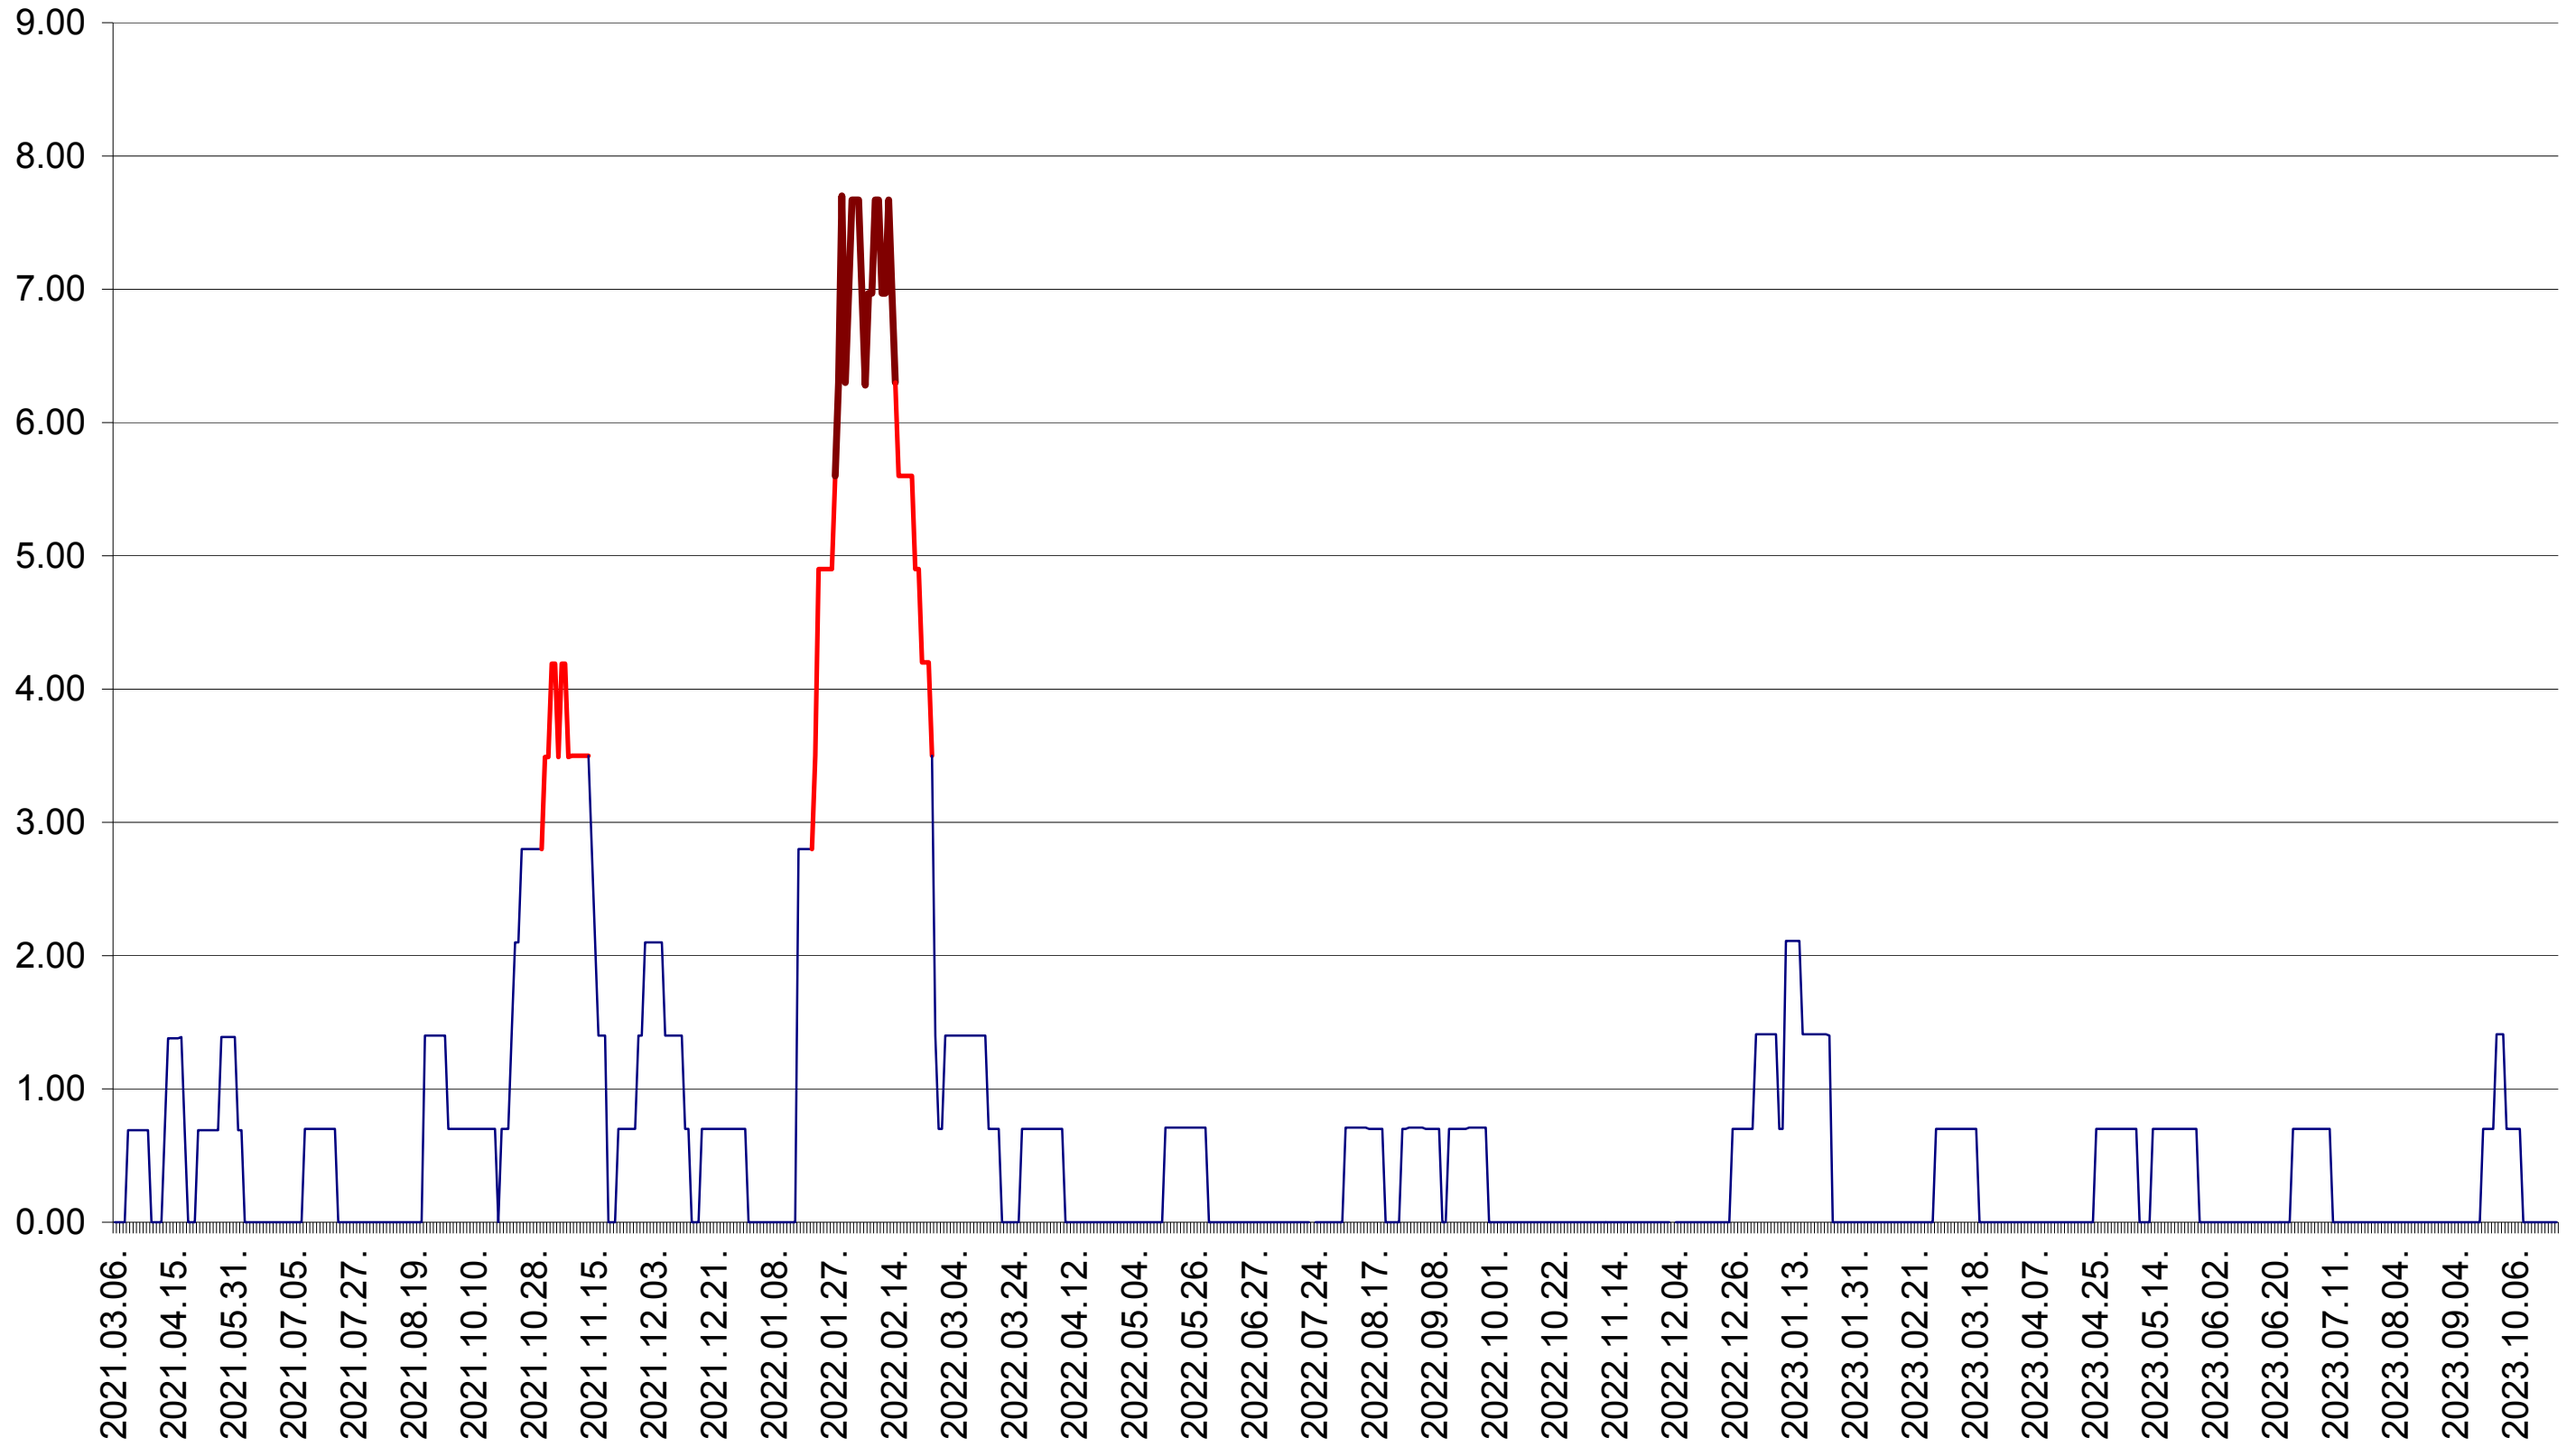

ORAȘ BĂLAN - Evolutia incidentei cumulate pe 14 zile la ‰ de locuitori
2021.03.07. - 2023.10.24.

BILBOR - Evolutia incidentei cumulate pe 14 zile la ‰ de locuitori
2021.03.07. - 2023.10.24.

ORAȘ BORSEC - Evolutia incidentei cumulate pe 14 zile la ‰ de locuitori
2021.03.07. - 2023.10.24.

BRĂDEȘTI - Evolutia incidentei cumulate pe 14 zile la ‰ de locuitori
2021.03.07. - 2023.10.24.

CĂPÂLNIȚA - Evolutia incidentei cumulate pe 14 zile la ‰ de locuitori
2021.03.07. - 2023.10.24.

CÂRȚA - Evolutia incidentei cumulate pe 14 zile la ‰ de locuitori
2021.03.07. - 2023.10.24.

CICEU - Evolutia incidentei cumulate pe 14 zile la ‰ de locuitori
2021.03.07. - 2023.10.24.

CIUCSÂNGEORGIU - Evolutia incidentei cumulate pe 14 zile la ‰ de locuitori
2021.03.07. - 2023.10.24.

CIUMANI - Evolutia incidentei cumulate pe 14 zile la ‰ de locuitori
2021.03.07. - 2023.10.24.

CORBU - Evolutia incidentei cumulate pe 14 zile la ‰ de locuitori
2021.03.07. - 2023.10.24.

CORUND - Evolutia incidentei cumulate pe 14 zile la ‰ de locuitori
2021.03.07. - 2023.10.24.

COZMENI - Evolutia incidentei cumulate pe 14 zile la ‰ de locuitori
2021.03.07. - 2023.10.24.