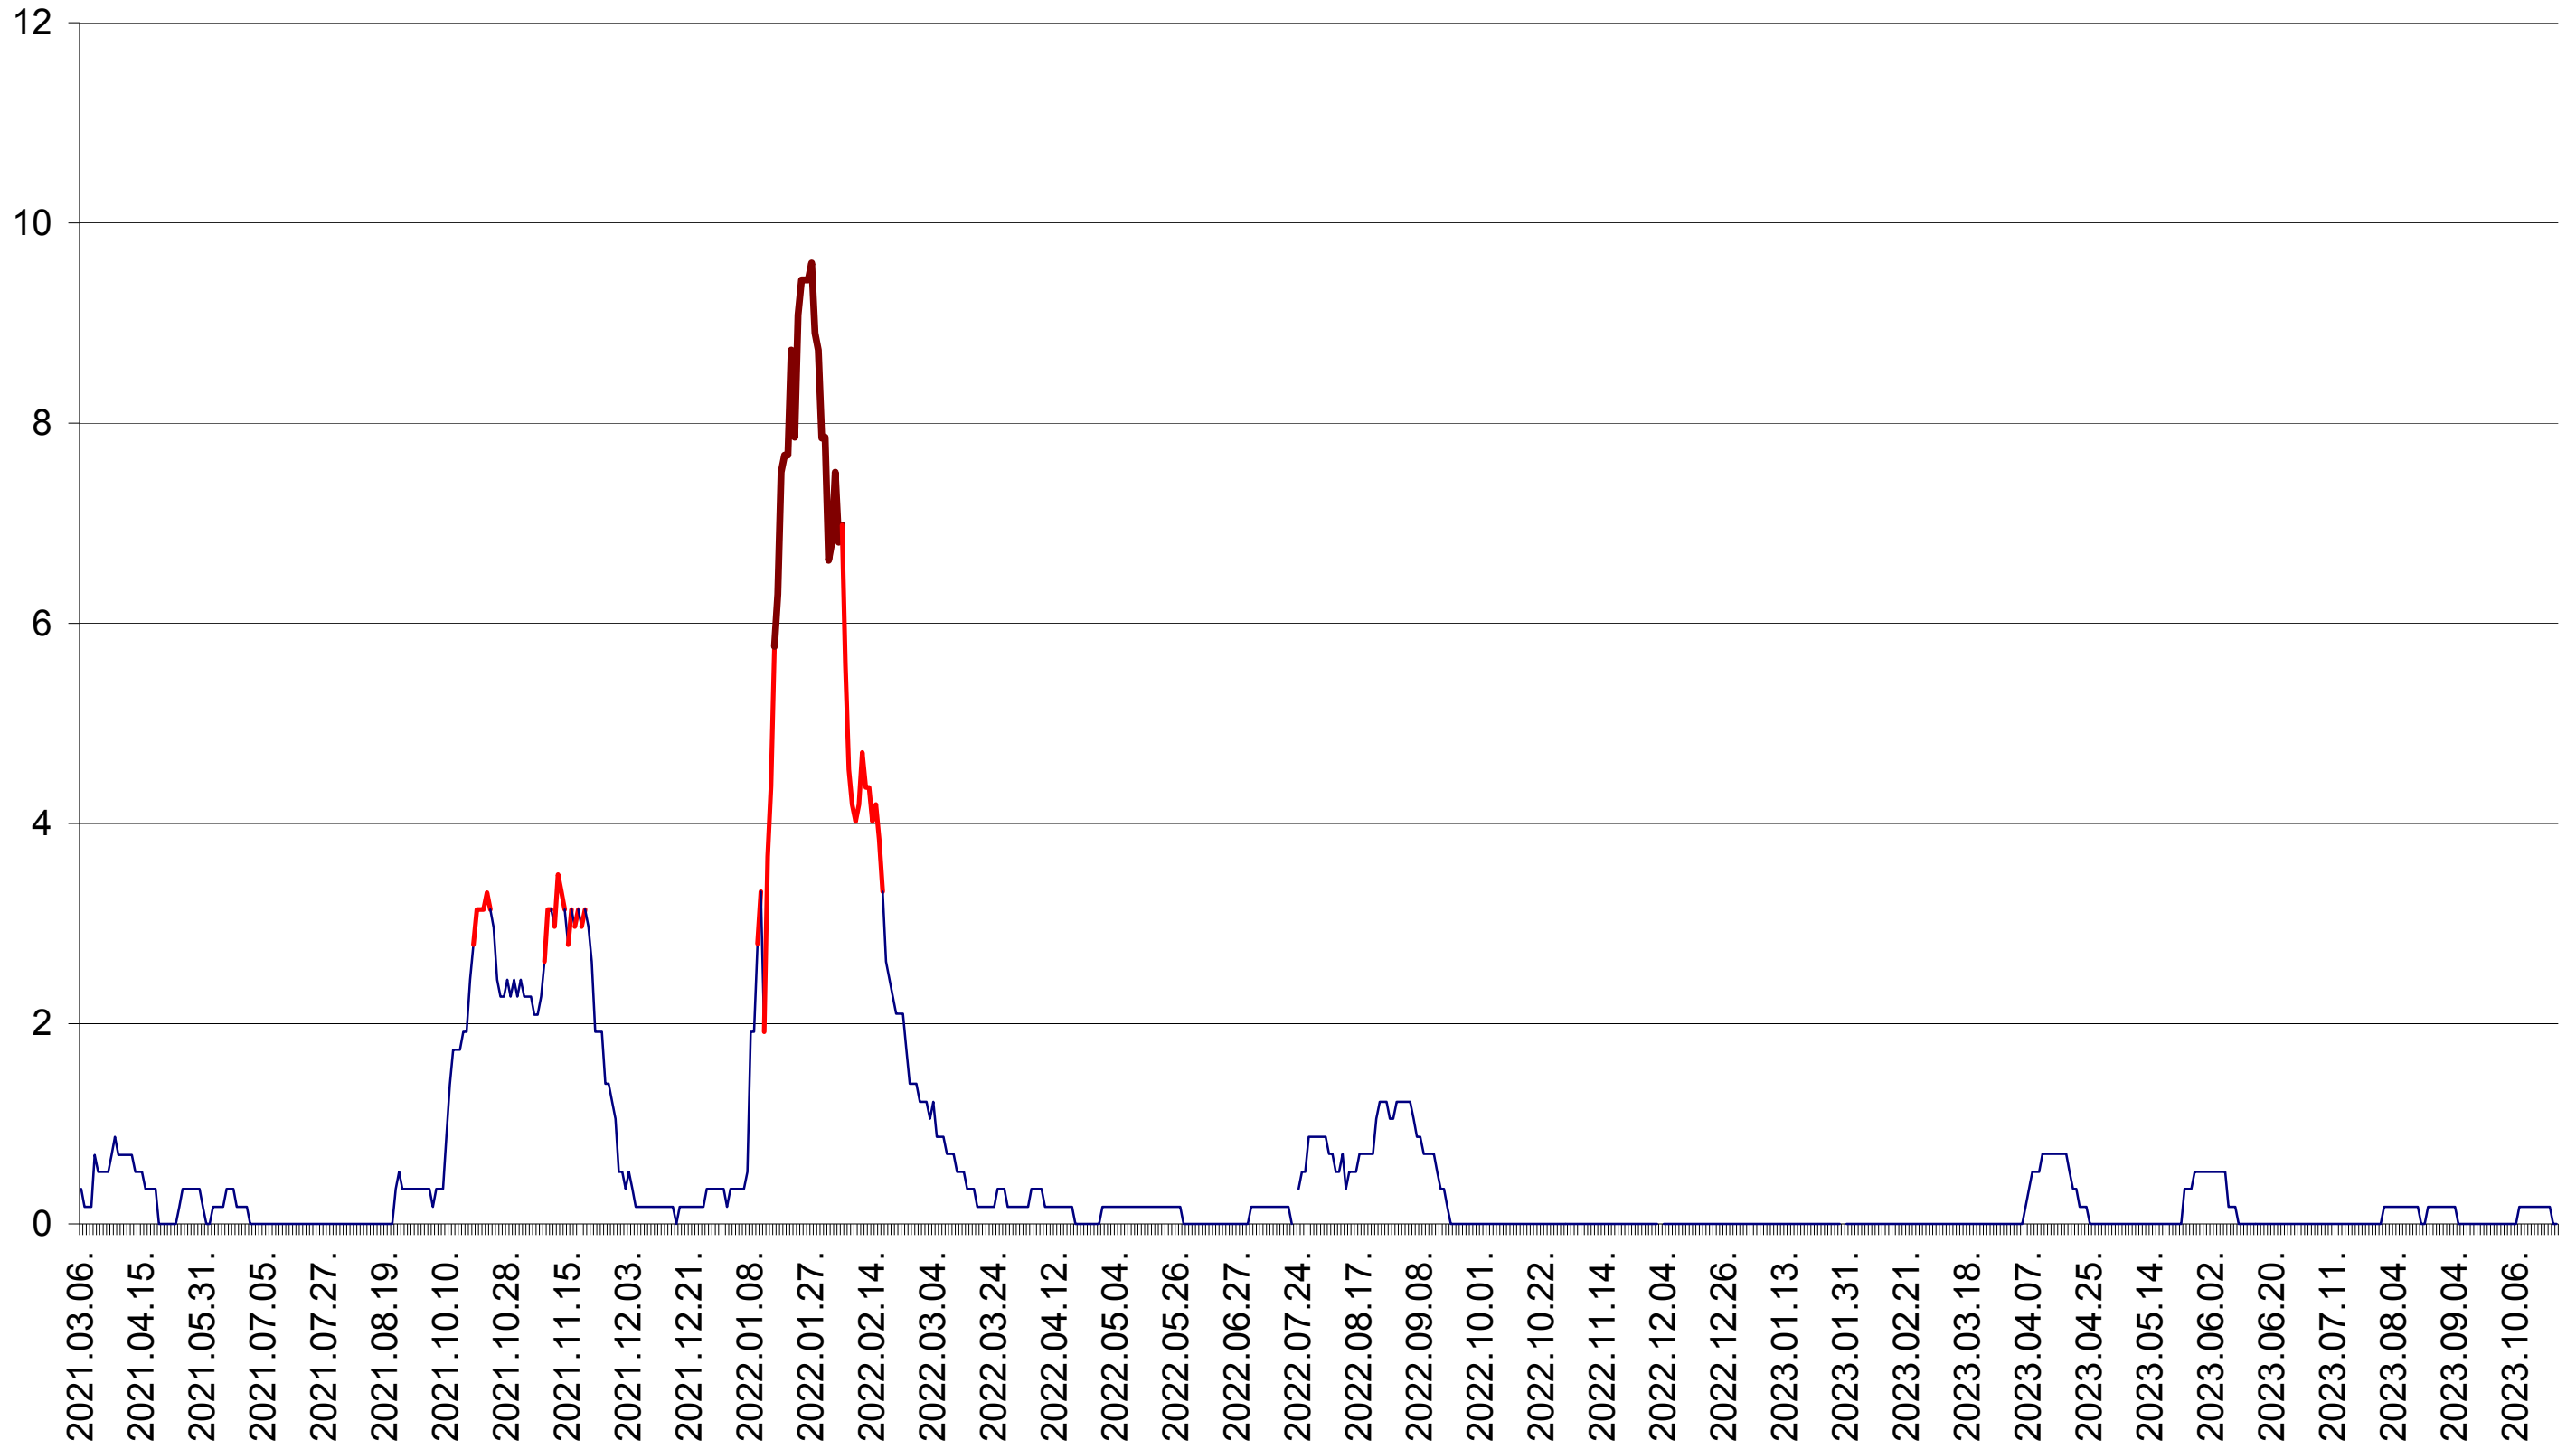

DÂRJIU - Evolutia incidentei cumulate pe 14 zile la ‰ de locuitori
2021.03.07. - 2023.10.24.

DEALU - Evolutia incidentei cumulate pe 14 zile la ‰ de locuitori
2021.03.07. - 2023.10.24.

DITRĂU - Evolutia incidentei cumulate pe 14 zile la ‰ de locuitori
2021.03.07. - 2023.10.24.

FELICENI - Evolutia incidentei cumulate pe 14 zile la ‰ de locuitori
2021.03.07. - 2023.10.24.

FRUMOASA - Evolutia incidentei cumulate pe 14 zile la ‰ de locuitori
2021.03.07. - 2023.10.24.

GĂLĂUȚAȘ - Evolutia incidentei cumulate pe 14 zile la ‰ de locuitori
2021.03.07. - 2023.10.24.

MUNICIPIUL GHEORGHENI - Evolutia incidentei cumulate pe 14 zile la ‰ de locuitori
2021.03.07. - 2023.10.24.

JOSENI - Evolutia incidentei cumulate pe 14 zile la ‰ de locuitori
2021.03.07. - 2023.10.24.

LĂZAREA - Evolutia incidentei cumulate pe 14 zile la ‰ de locuitori
2021.03.07. - 2023.10.24.

LELICENI - Evolutia incidentei cumulate pe 14 zile la ‰ de locuitori
2021.03.07. - 2023.10.24.

LUETA - Evolutia incidentei cumulate pe 14 zile la ‰ de locuitori
2021.03.07. - 2023.10.24.

LUNCA DE JOS - Evolutia incidentei cumulate pe 14 zile la ‰ de locuitori
2021.03.07. - 2023.10.24.