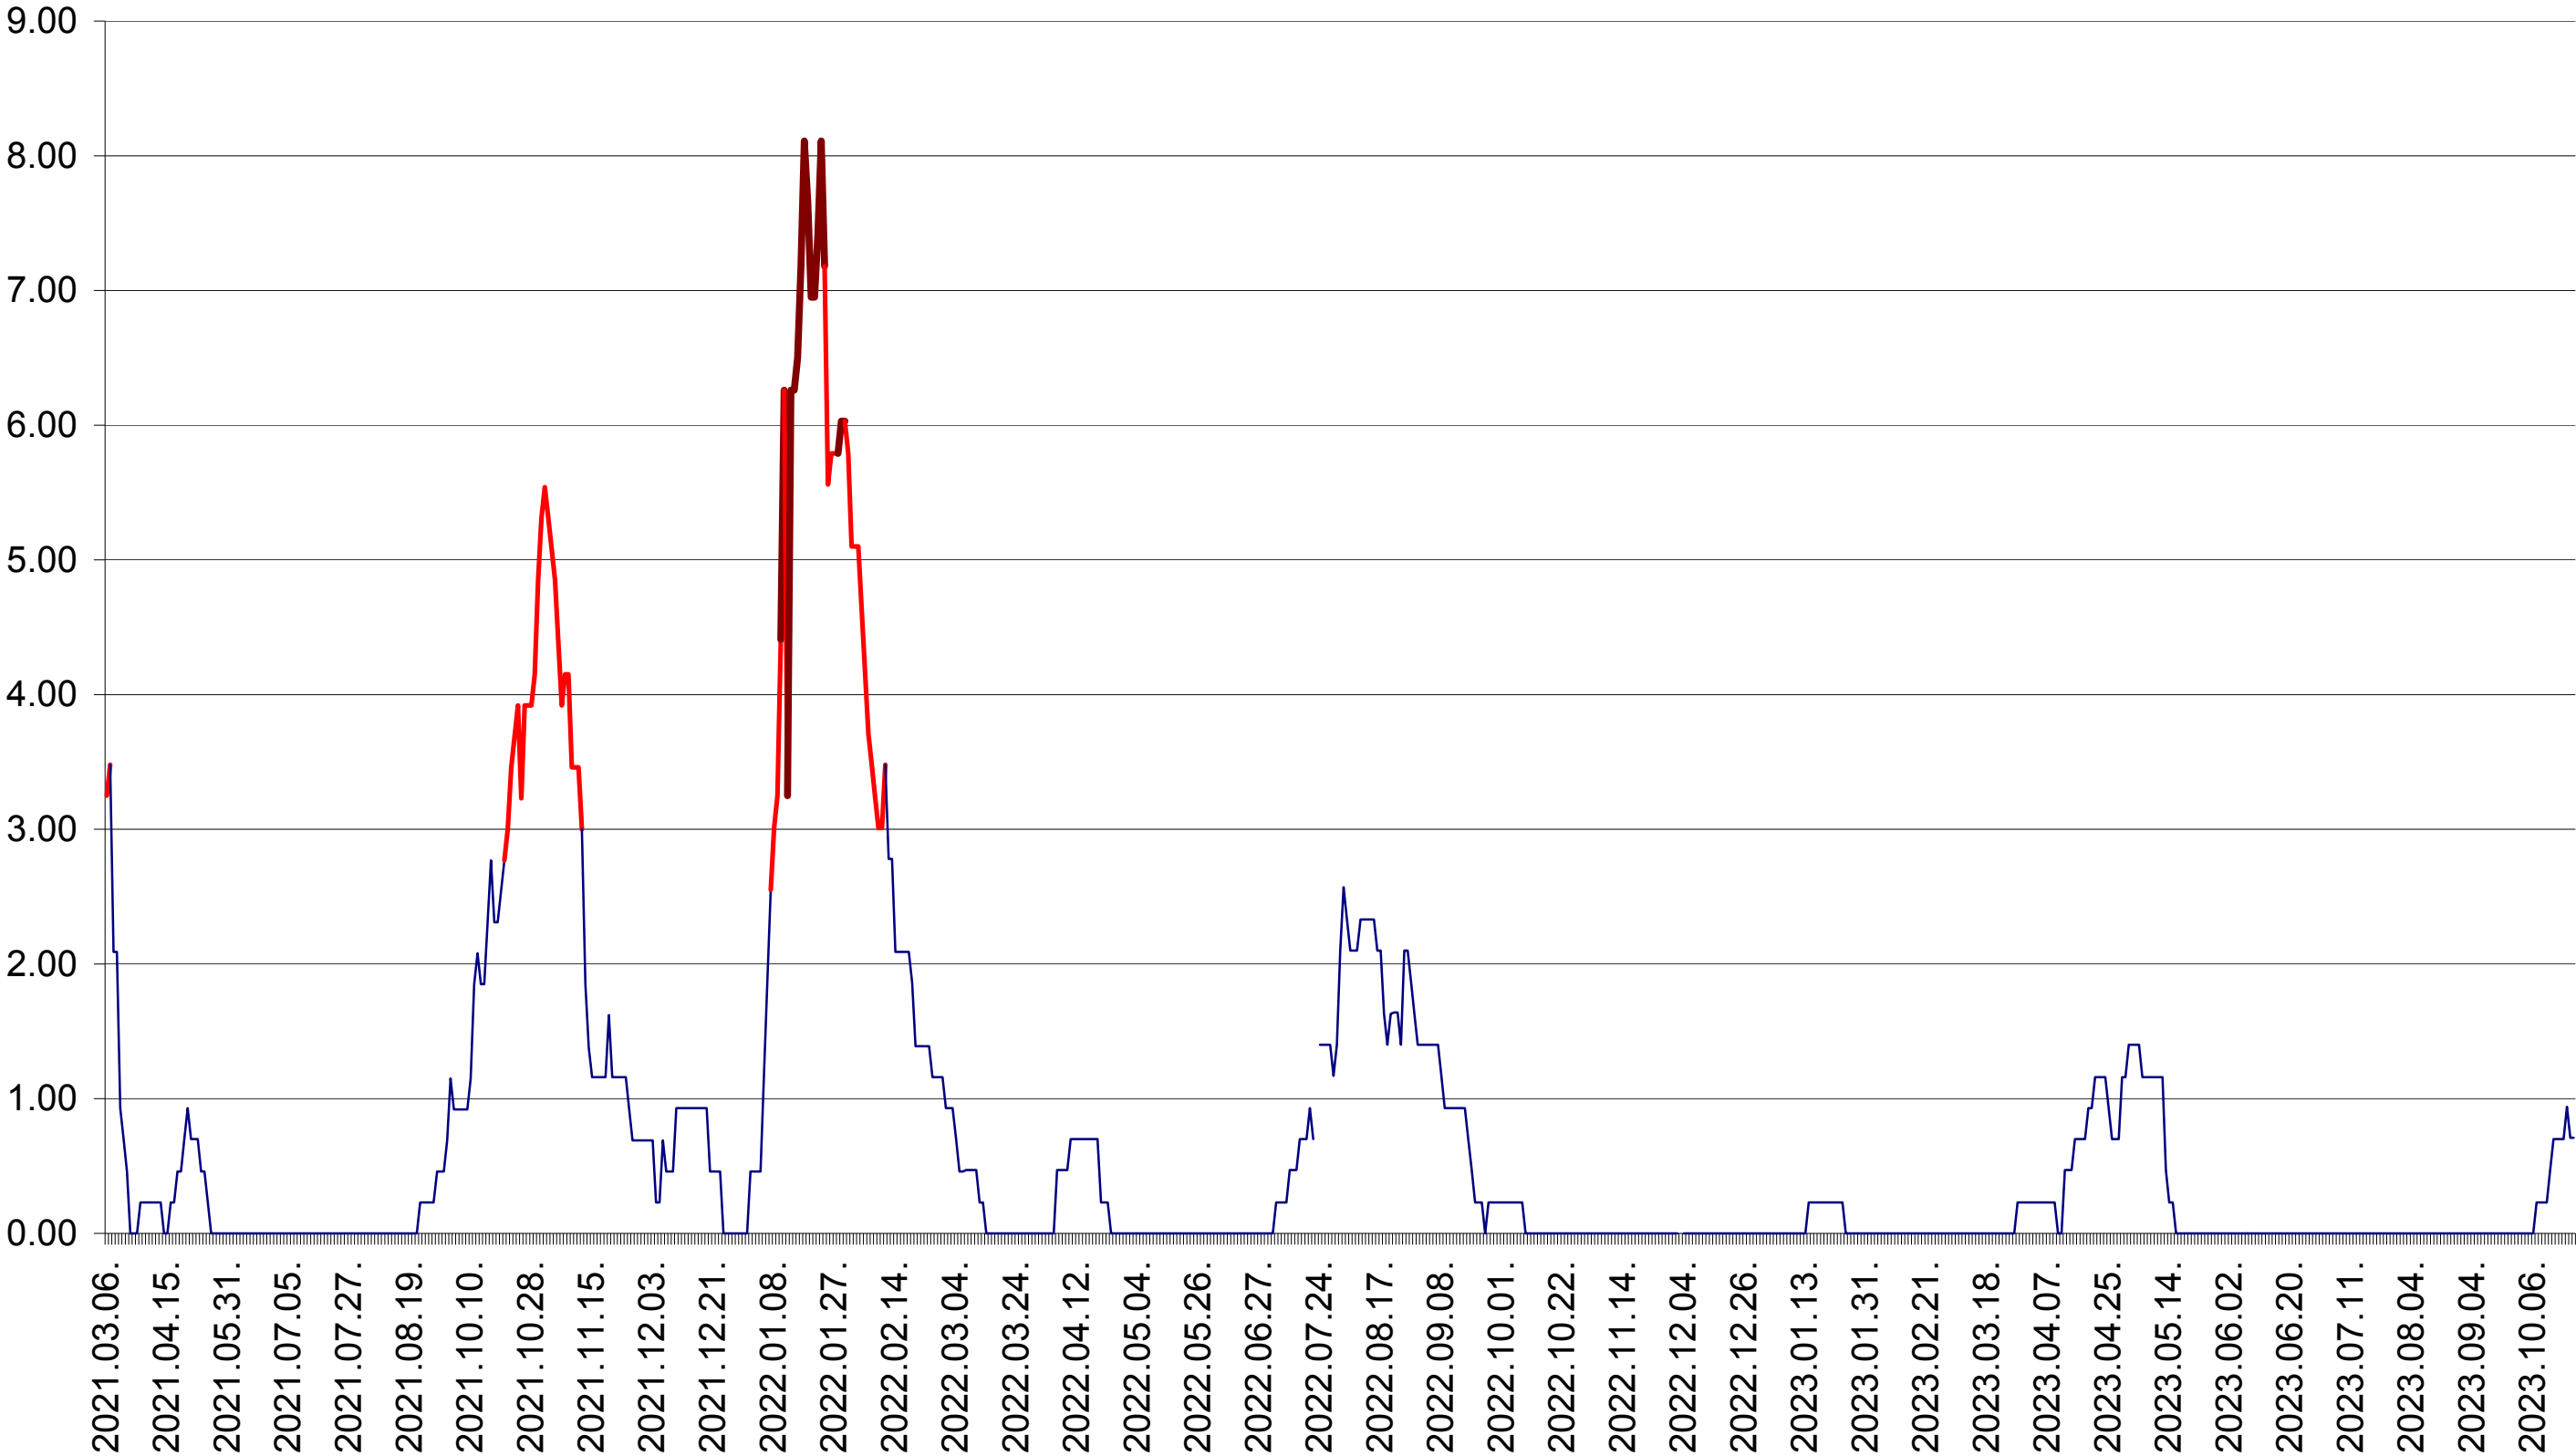

ORAȘ BĂLAN - Evolutia incidentei cumulate pe 14 zile la ‰ de locuitori
2021.03.07. - 2023.10.24.

BILBOR - Evolutia incidentei cumulate pe 14 zile la ‰ de locuitori
2021.03.07. - 2023.10.24.

ORAȘ BORSEC - Evolutia incidentei cumulate pe 14 zile la ‰ de locuitori
2021.03.07. - 2023.10.24.

BRĂDEȘTI - Evolutia incidentei cumulate pe 14 zile la ‰ de locuitori
2021.03.07. - 2023.10.24.

CĂPÂLNIȚA - Evolutia incidentei cumulate pe 14 zile la ‰ de locuitori
2021.03.07. - 2023.10.24.

CÂRȚA - Evolutia incidentei cumulate pe 14 zile la ‰ de locuitori
2021.03.07. - 2023.10.24.

CICEU - Evolutia incidentei cumulate pe 14 zile la ‰ de locuitori
2021.03.07. - 2023.10.24.

CIUCSÂNGEORGIU - Evolutia incidentei cumulate pe 14 zile la ‰ de locuitori
2021.03.07. - 2023.10.24.

CIUMANI - Evolutia incidentei cumulate pe 14 zile la ‰ de locuitori
2021.03.07. - 2023.10.24.

CORBU - Evolutia incidentei cumulate pe 14 zile la ‰ de locuitori
2021.03.07. - 2023.10.24.

CORUND - Evolutia incidentei cumulate pe 14 zile la ‰ de locuitori
2021.03.07. - 2023.10.24.

COZMENI - Evolutia incidentei cumulate pe 14 zile la ‰ de locuitori
2021.03.07. - 2023.10.24.