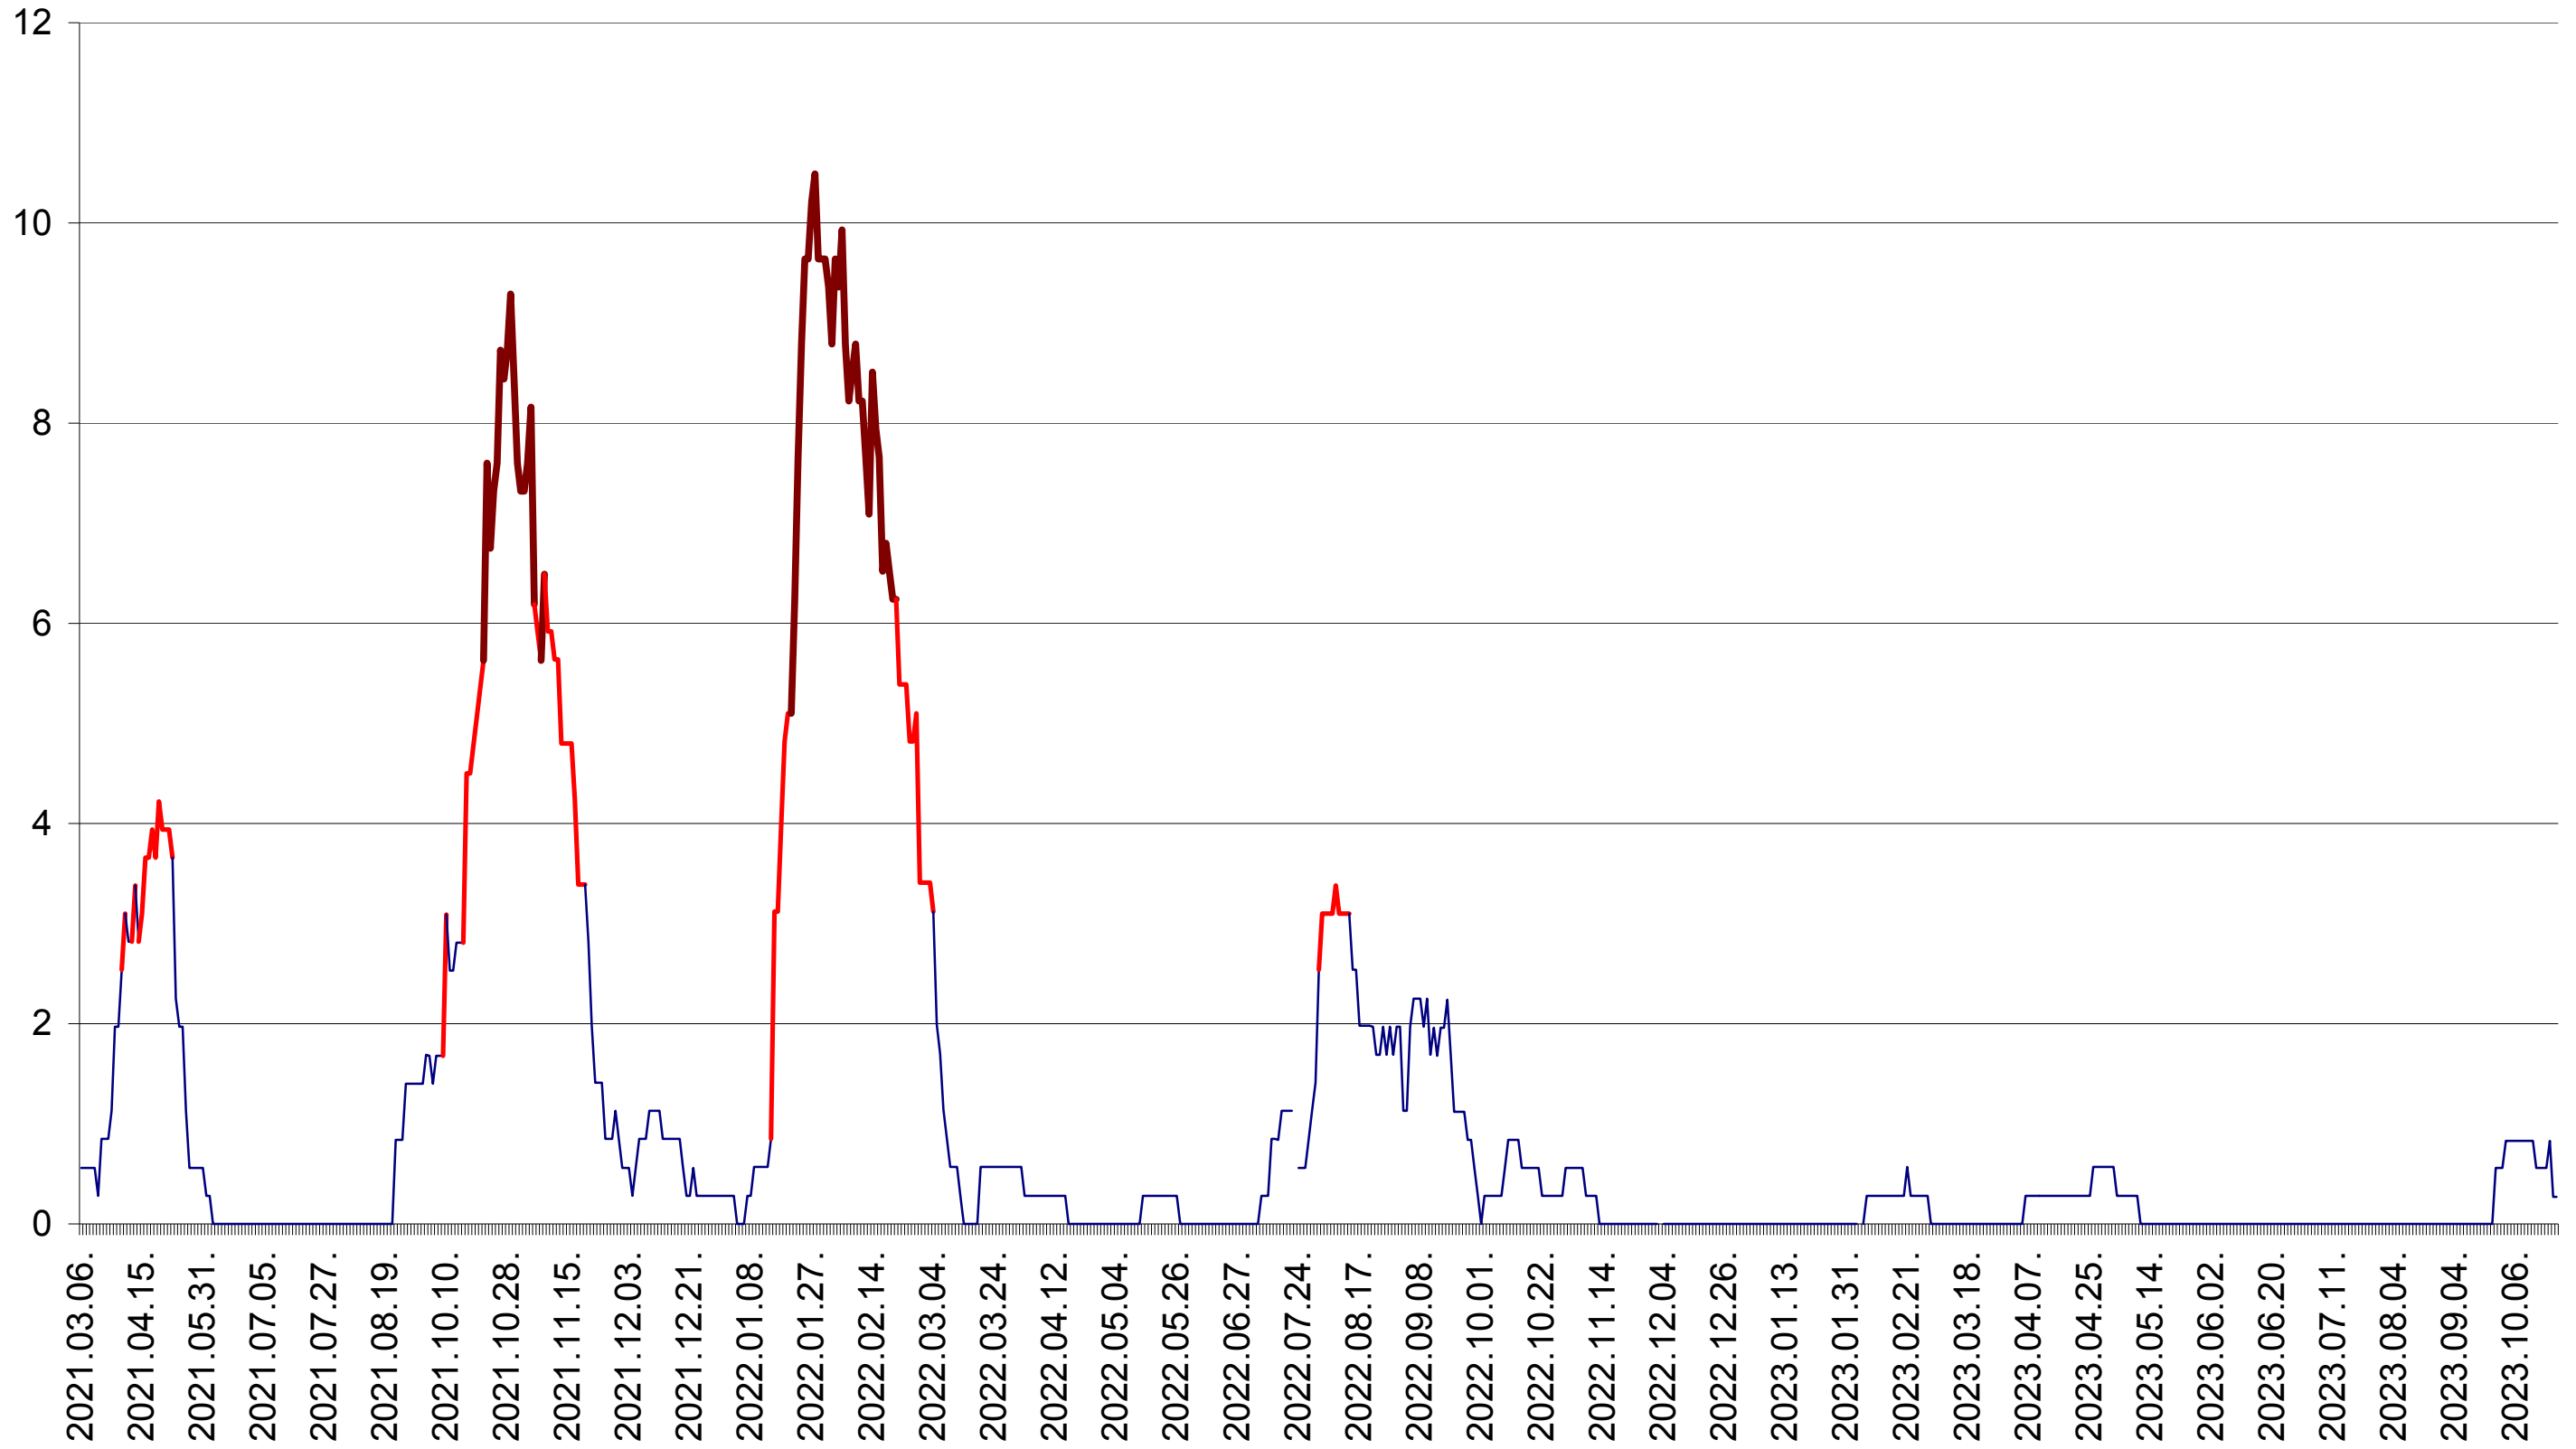

ORAȘ CRISTURU SECUIESC - Evolutia incidentei cumulate pe 14 zile la ‰ de locuitori
2021.03.07. - 2023.10.24.

DĂNEȘTI - Evolutia incidentei cumulate pe 14 zile la ‰ de locuitori
2021.03.07. - 2023.10.24.

DÂRJIU - Evolutia incidentei cumulate pe 14 zile la ‰ de locuitori
2021.03.07. - 2023.10.24.

DEALU - Evolutia incidentei cumulate pe 14 zile la ‰ de locuitori
2021.03.07. - 2023.10.24.

DITRĂU - Evolutia incidentei cumulate pe 14 zile la ‰ de locuitori
2021.03.07. - 2023.10.24.

FELICENI - Evolutia incidentei cumulate pe 14 zile la ‰ de locuitori
2021.03.07. - 2023.10.24.

FRUMOASA - Evolutia incidentei cumulate pe 14 zile la ‰ de locuitori
2021.03.07. - 2023.10.24.

GĂLĂUȚAȘ - Evolutia incidentei cumulate pe 14 zile la ‰ de locuitori
2021.03.07. - 2023.10.24.