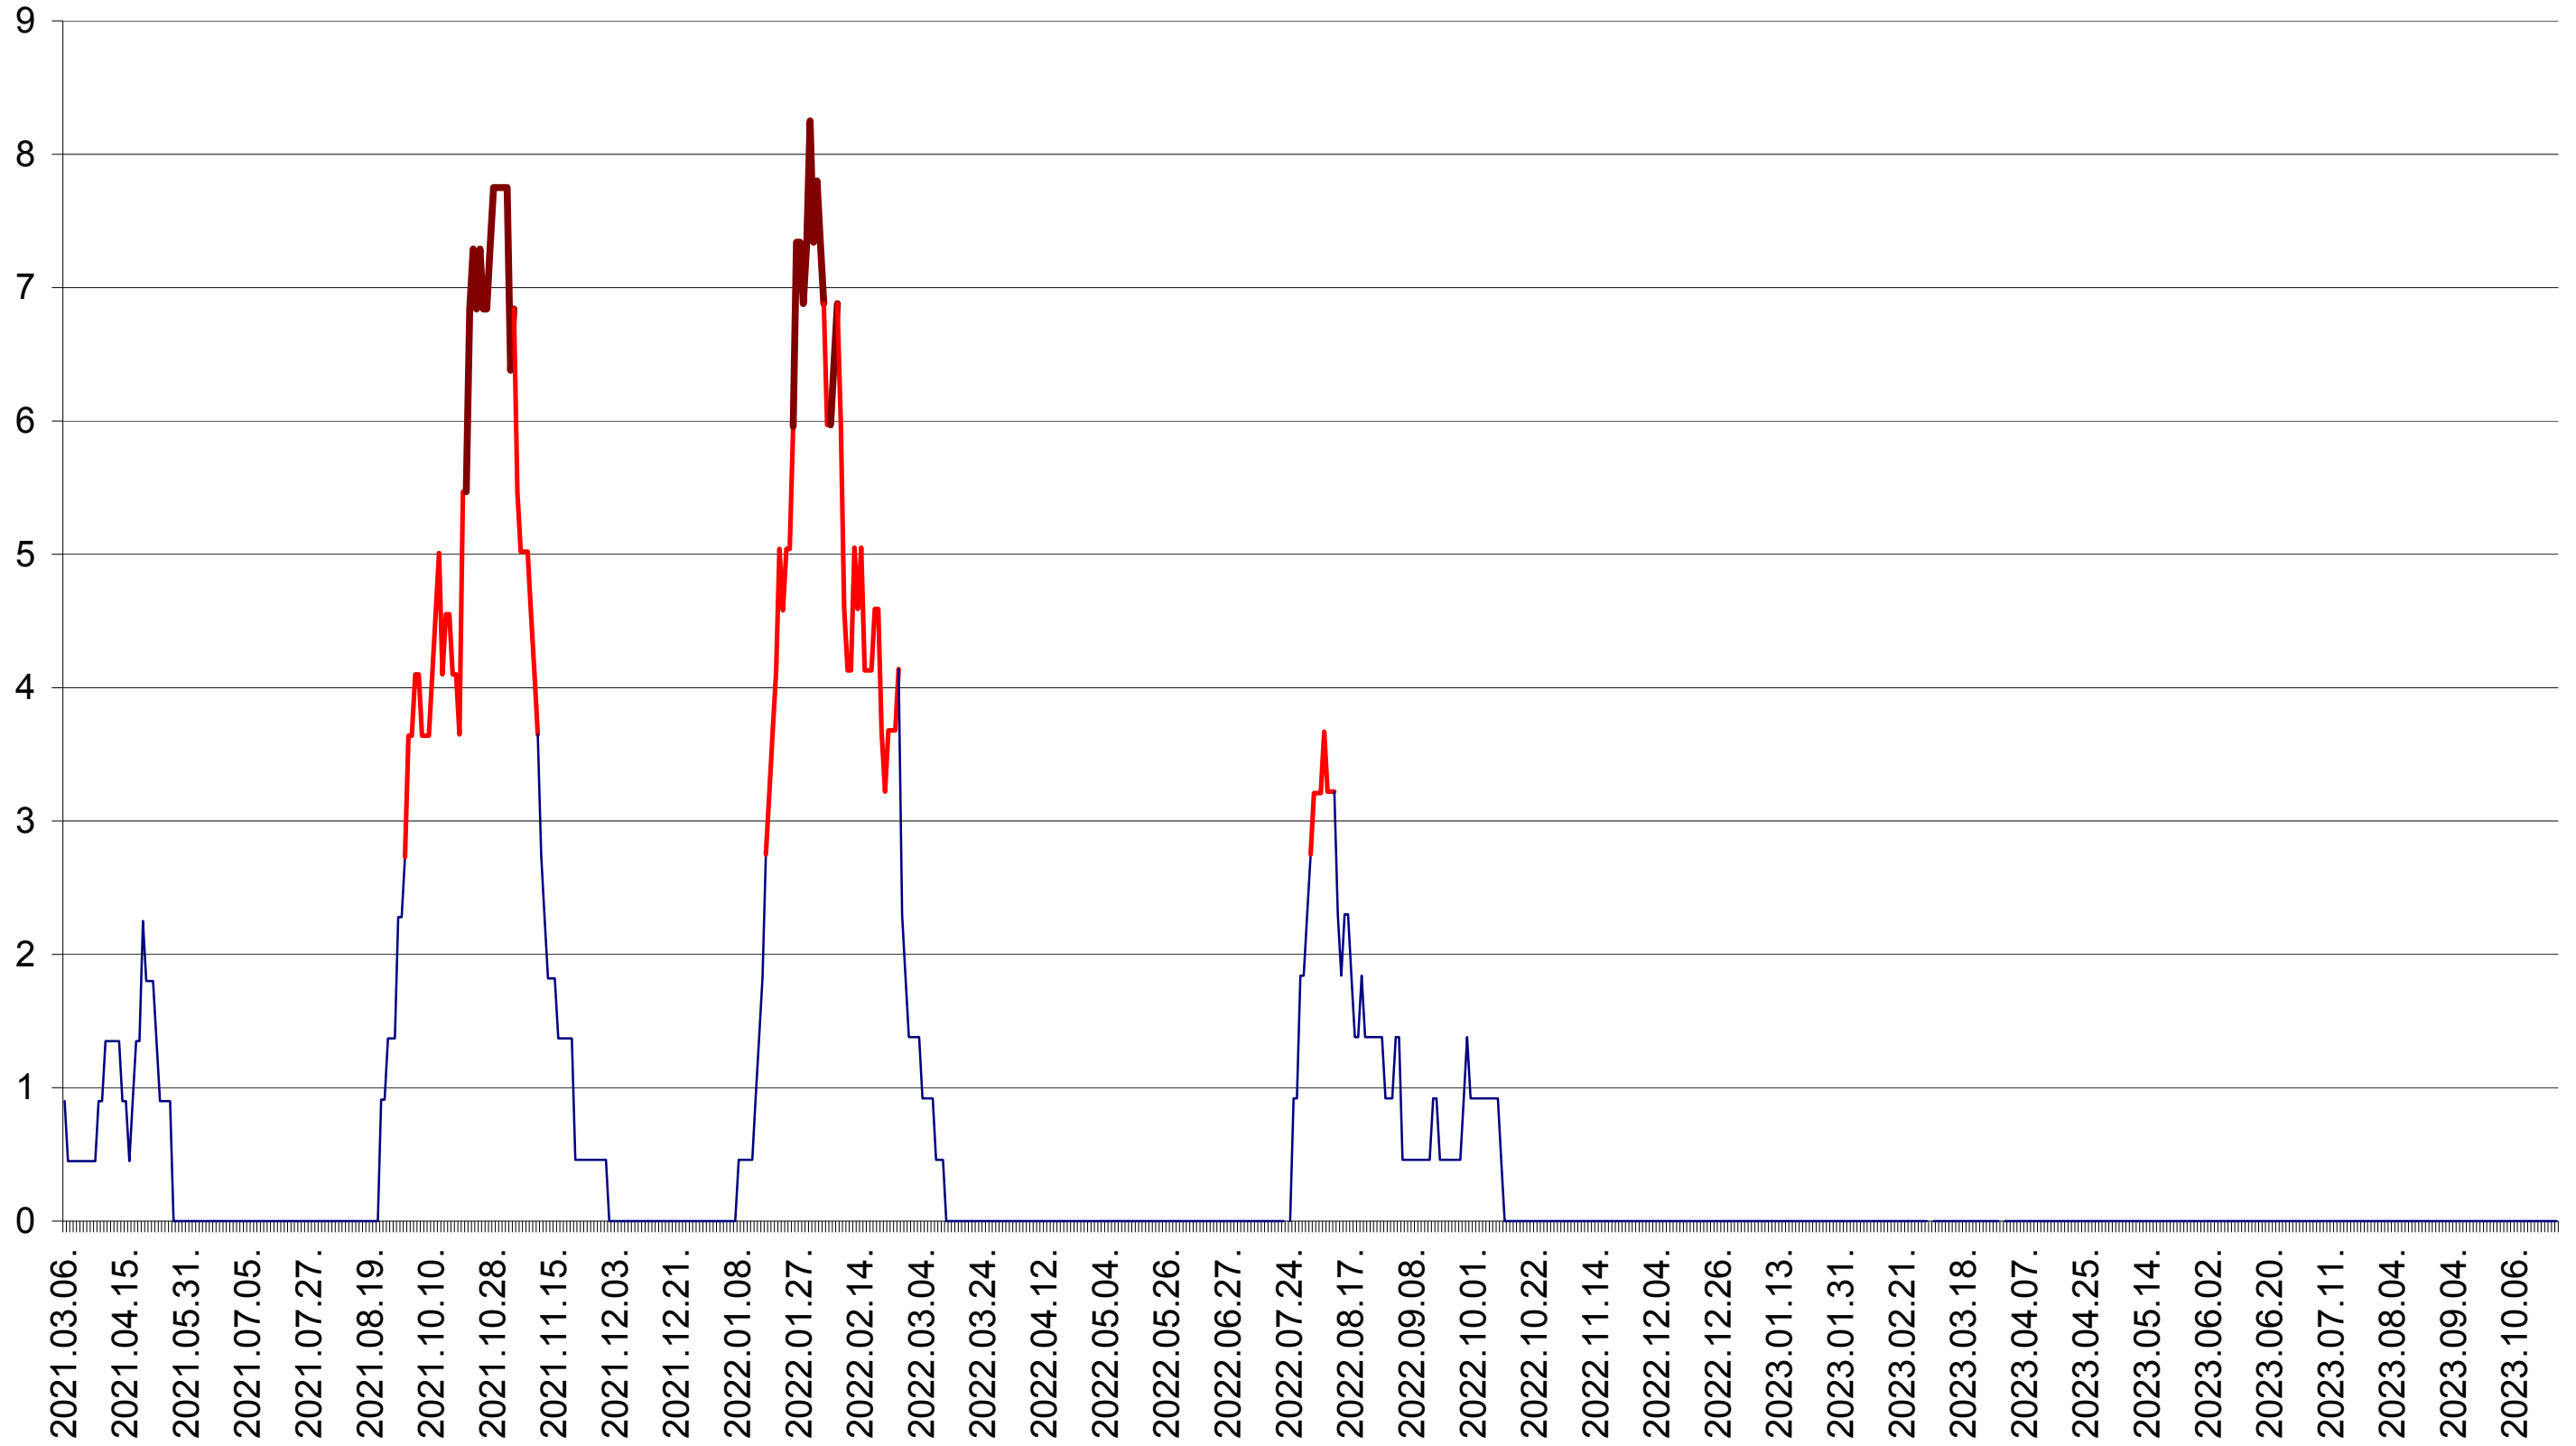

SĂRMAȘ - Evolutia incidentei cumulate pe 14 zile la ‰ de locuitori
2021.03.07. - 2023.10.24.

SÂNTIMBRU - Evolutia incidentei cumulate pe 14 zile la ‰ de locuitori
2021.03.07. - 2023.10.24.