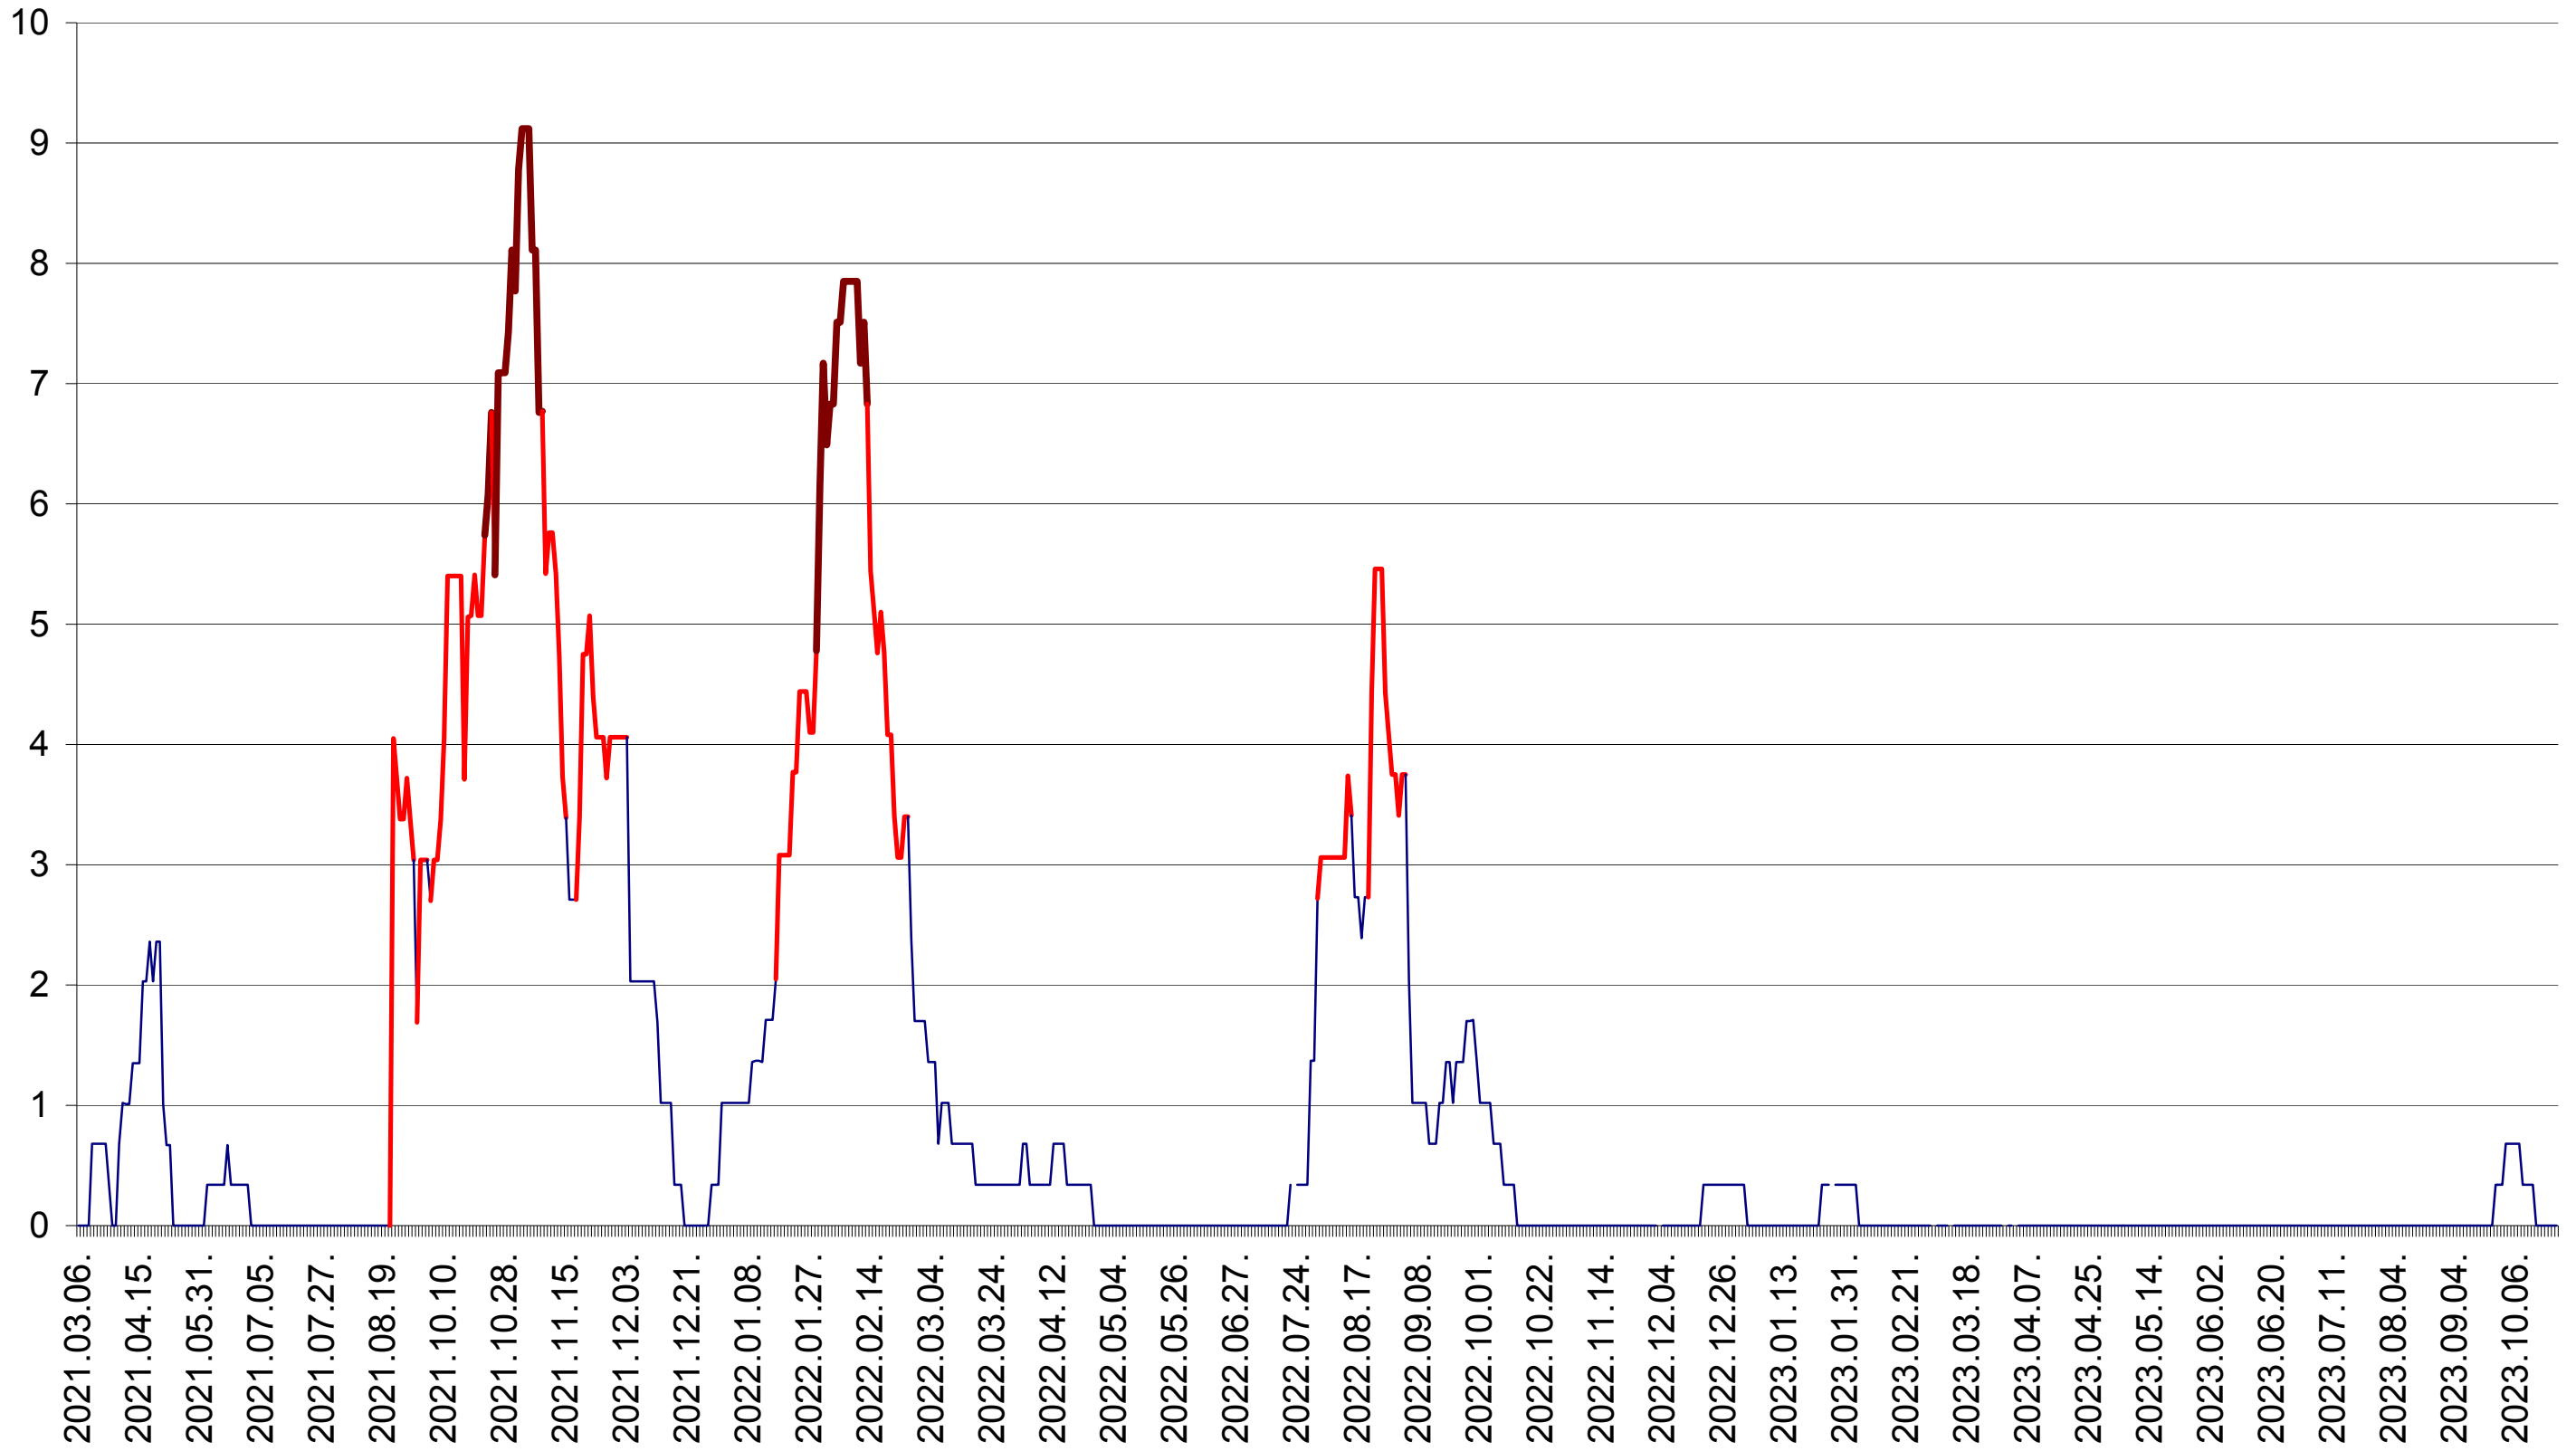

LELICENI - Evolutia incidentei cumulate pe 14 zile la ‰ de locuitori
2021.03.07. - 2023.10.24.

LUETA - Evolutia incidentei cumulate pe 14 zile la ‰ de locuitori
2021.03.07. - 2023.10.24.

LUNCA DE JOS - Evolutia incidentei cumulate pe 14 zile la ‰ de locuitori
2021.03.07. - 2023.10.24.

LUNCA DE SUS - Evolutia incidentei cumulate pe 14 zile la ‰ de locuitori
2021.03.07. - 2023.10.24.

LUPENI - Evolutia incidentei cumulate pe 14 zile la ‰ de locuitori
2021.03.07. - 2023.10.24.

MĂDĂRAȘ - Evolutia incidentei cumulate pe 14 zile la ‰ de locuitori
2021.03.07. - 2023.10.24.

MĂRTINIȘ - Evolutia incidentei cumulate pe 14 zile la ‰ de locuitori
2021.03.07. - 2023.10.24.

MEREȘTI - Evolutia incidentei cumulate pe 14 zile la ‰ de locuitori
2021.03.07. - 2023.10.24.

MUNICIPIUL MIERCUREA-CIUC - Evolutia incidentei cumulate pe 14 zile la ‰ de locuitori
2021.03.07. - 2023.10.24.