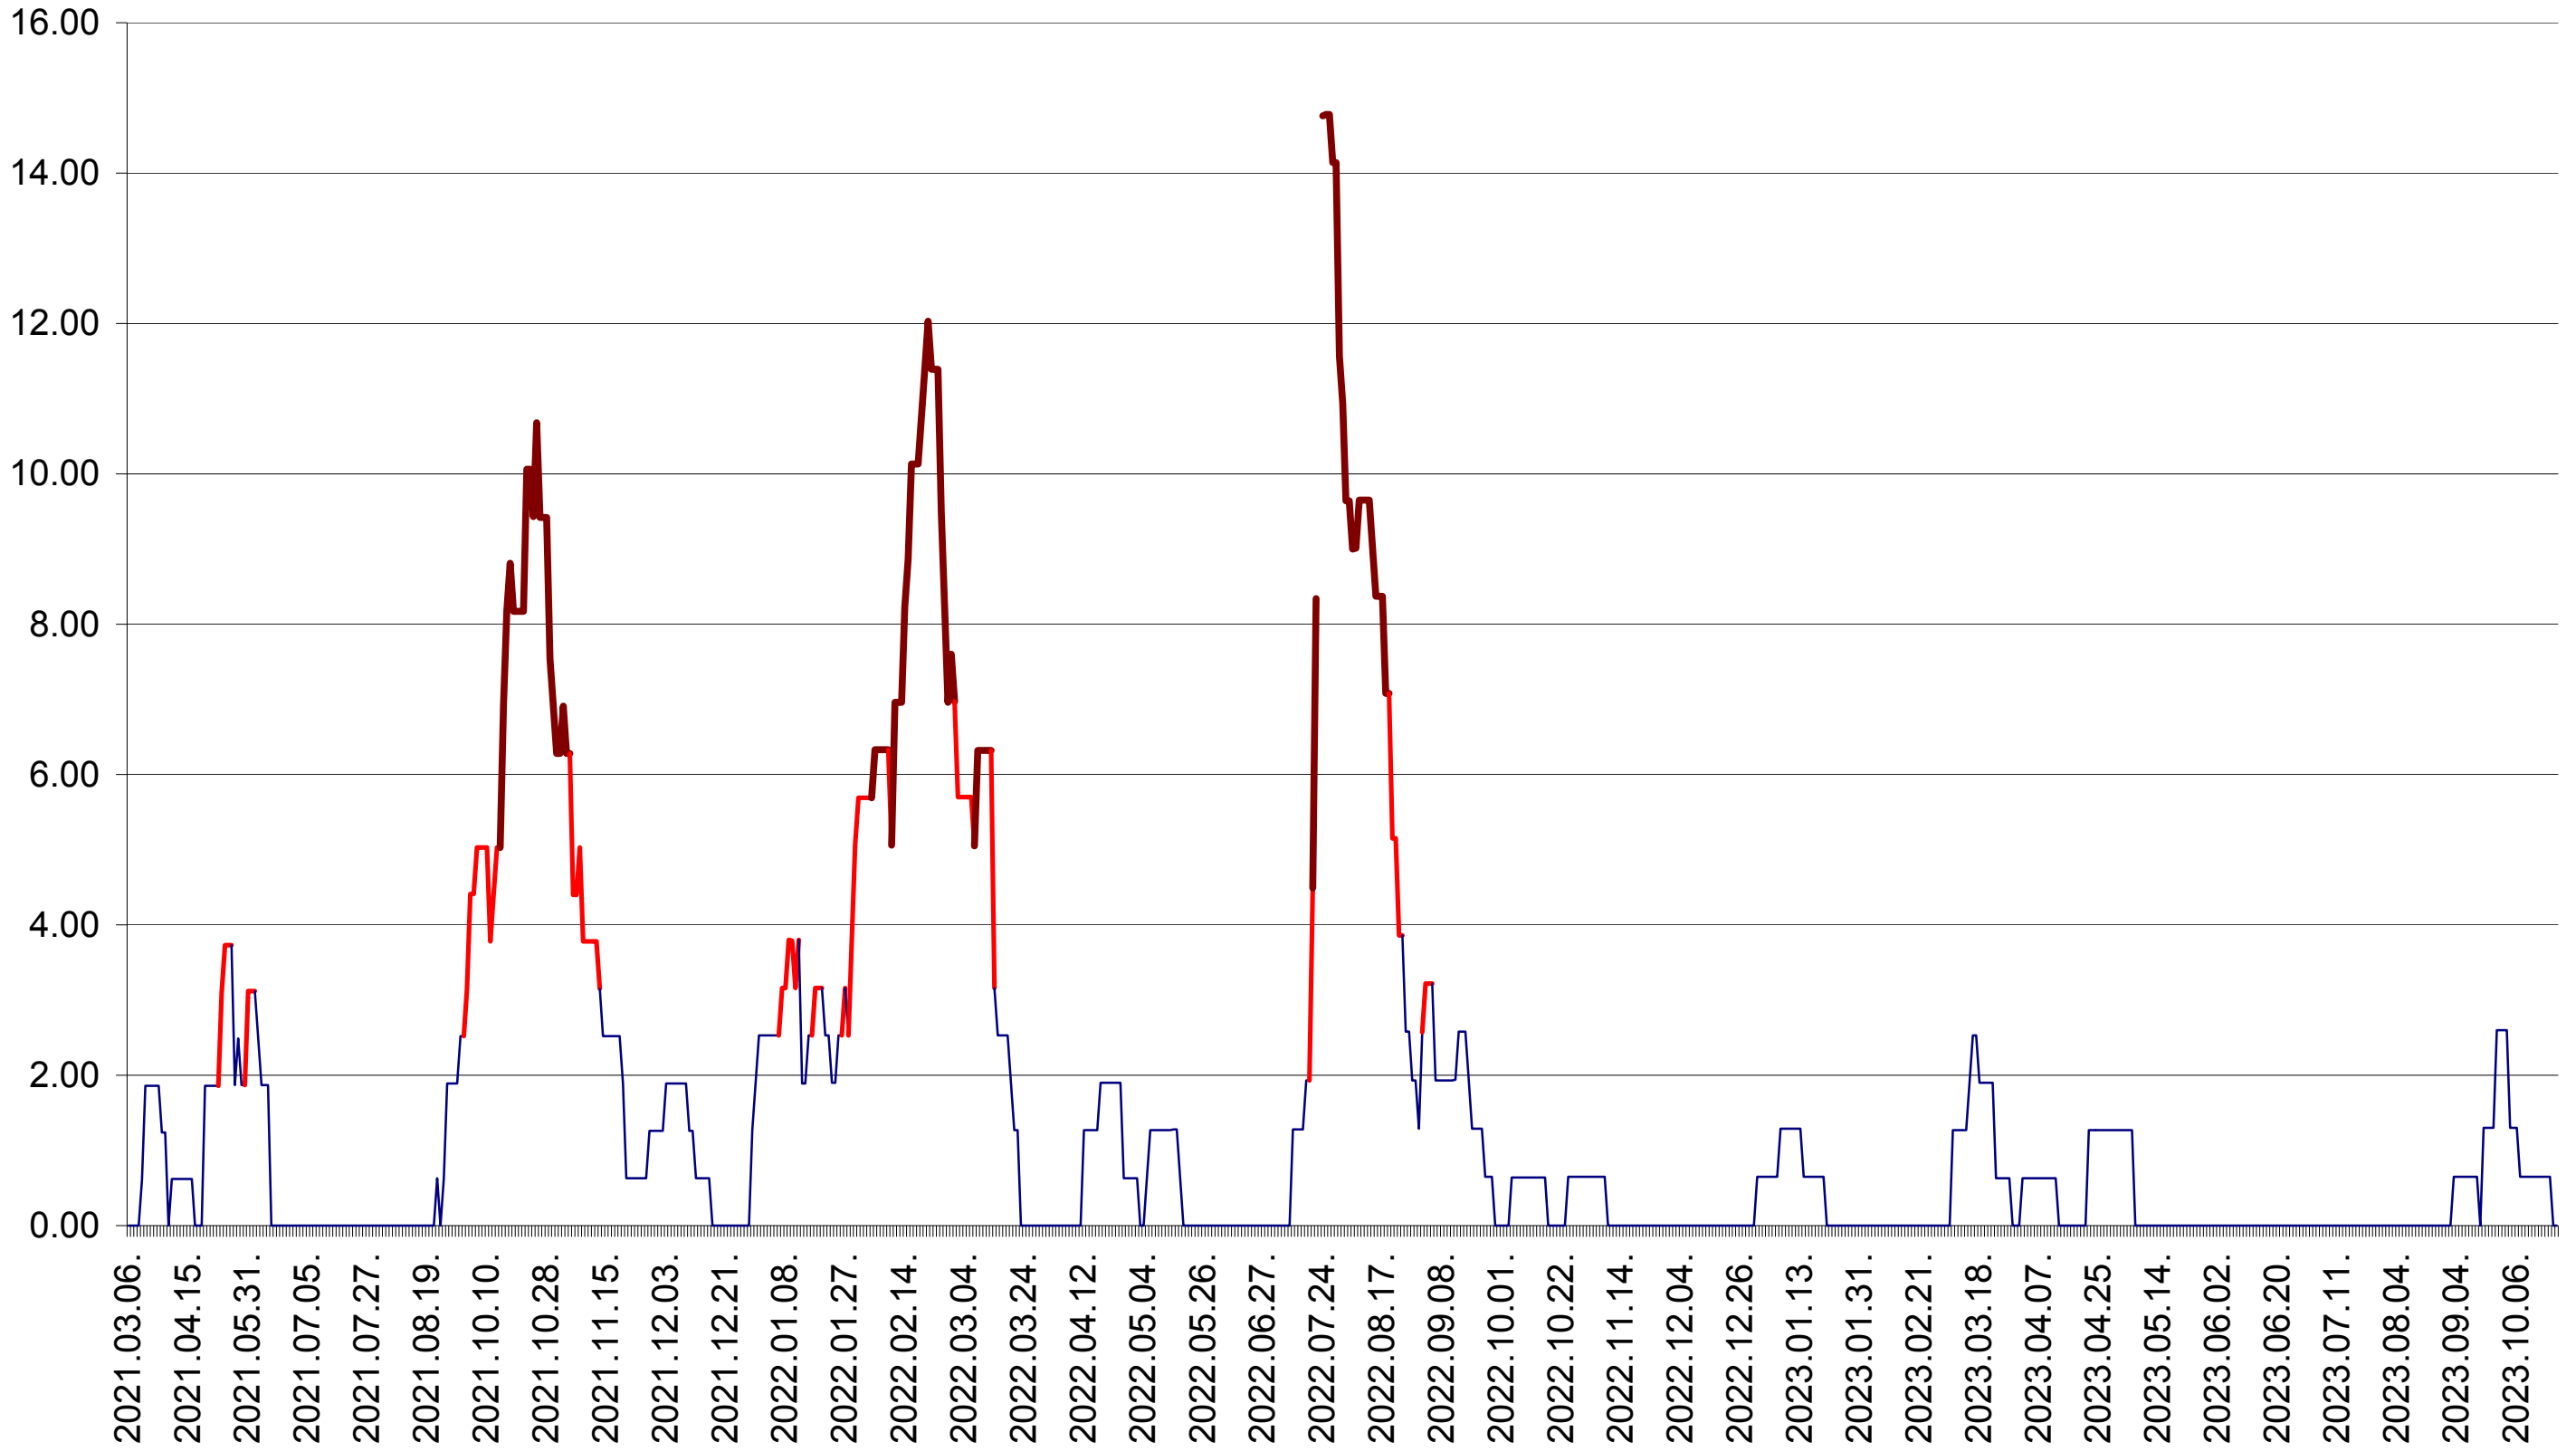

ATID - Evolutia incidentei cumulate pe 14 zile la ‰ de locuitori
2021.03.07. - 2023.10.24.

AVRĂMEȘTI - Evolutia incidentei cumulate pe 14 zile la ‰ de locuitori
2021.03.07. - 2023.10.24.

ORAȘ BĂILE TUȘNAD - Evolutia incidentei cumulate pe 14 zile la ‰ de locuitori
2021.03.07. - 2023.10.24.

ORAȘ BĂLAN - Evolutia incidentei cumulate pe 14 zile la ‰ de locuitori
2021.03.07. - 2023.10.24.

BILBOR - Evolutia incidentei cumulate pe 14 zile la ‰ de locuitori
2021.03.07. - 2023.10.24.

ORAȘ BORSEC - Evolutia incidentei cumulate pe 14 zile la ‰ de locuitori
2021.03.07. - 2023.10.24.

BRĂDEȘTI - Evolutia incidentei cumulate pe 14 zile la ‰ de locuitori
2021.03.07. - 2023.10.24.

CĂPÂLNIȚA - Evolutia incidentei cumulate pe 14 zile la ‰ de locuitori
2021.03.07. - 2023.10.24.

CÂRȚA - Evolutia incidentei cumulate pe 14 zile la ‰ de locuitori
2021.03.07. - 2023.10.24.