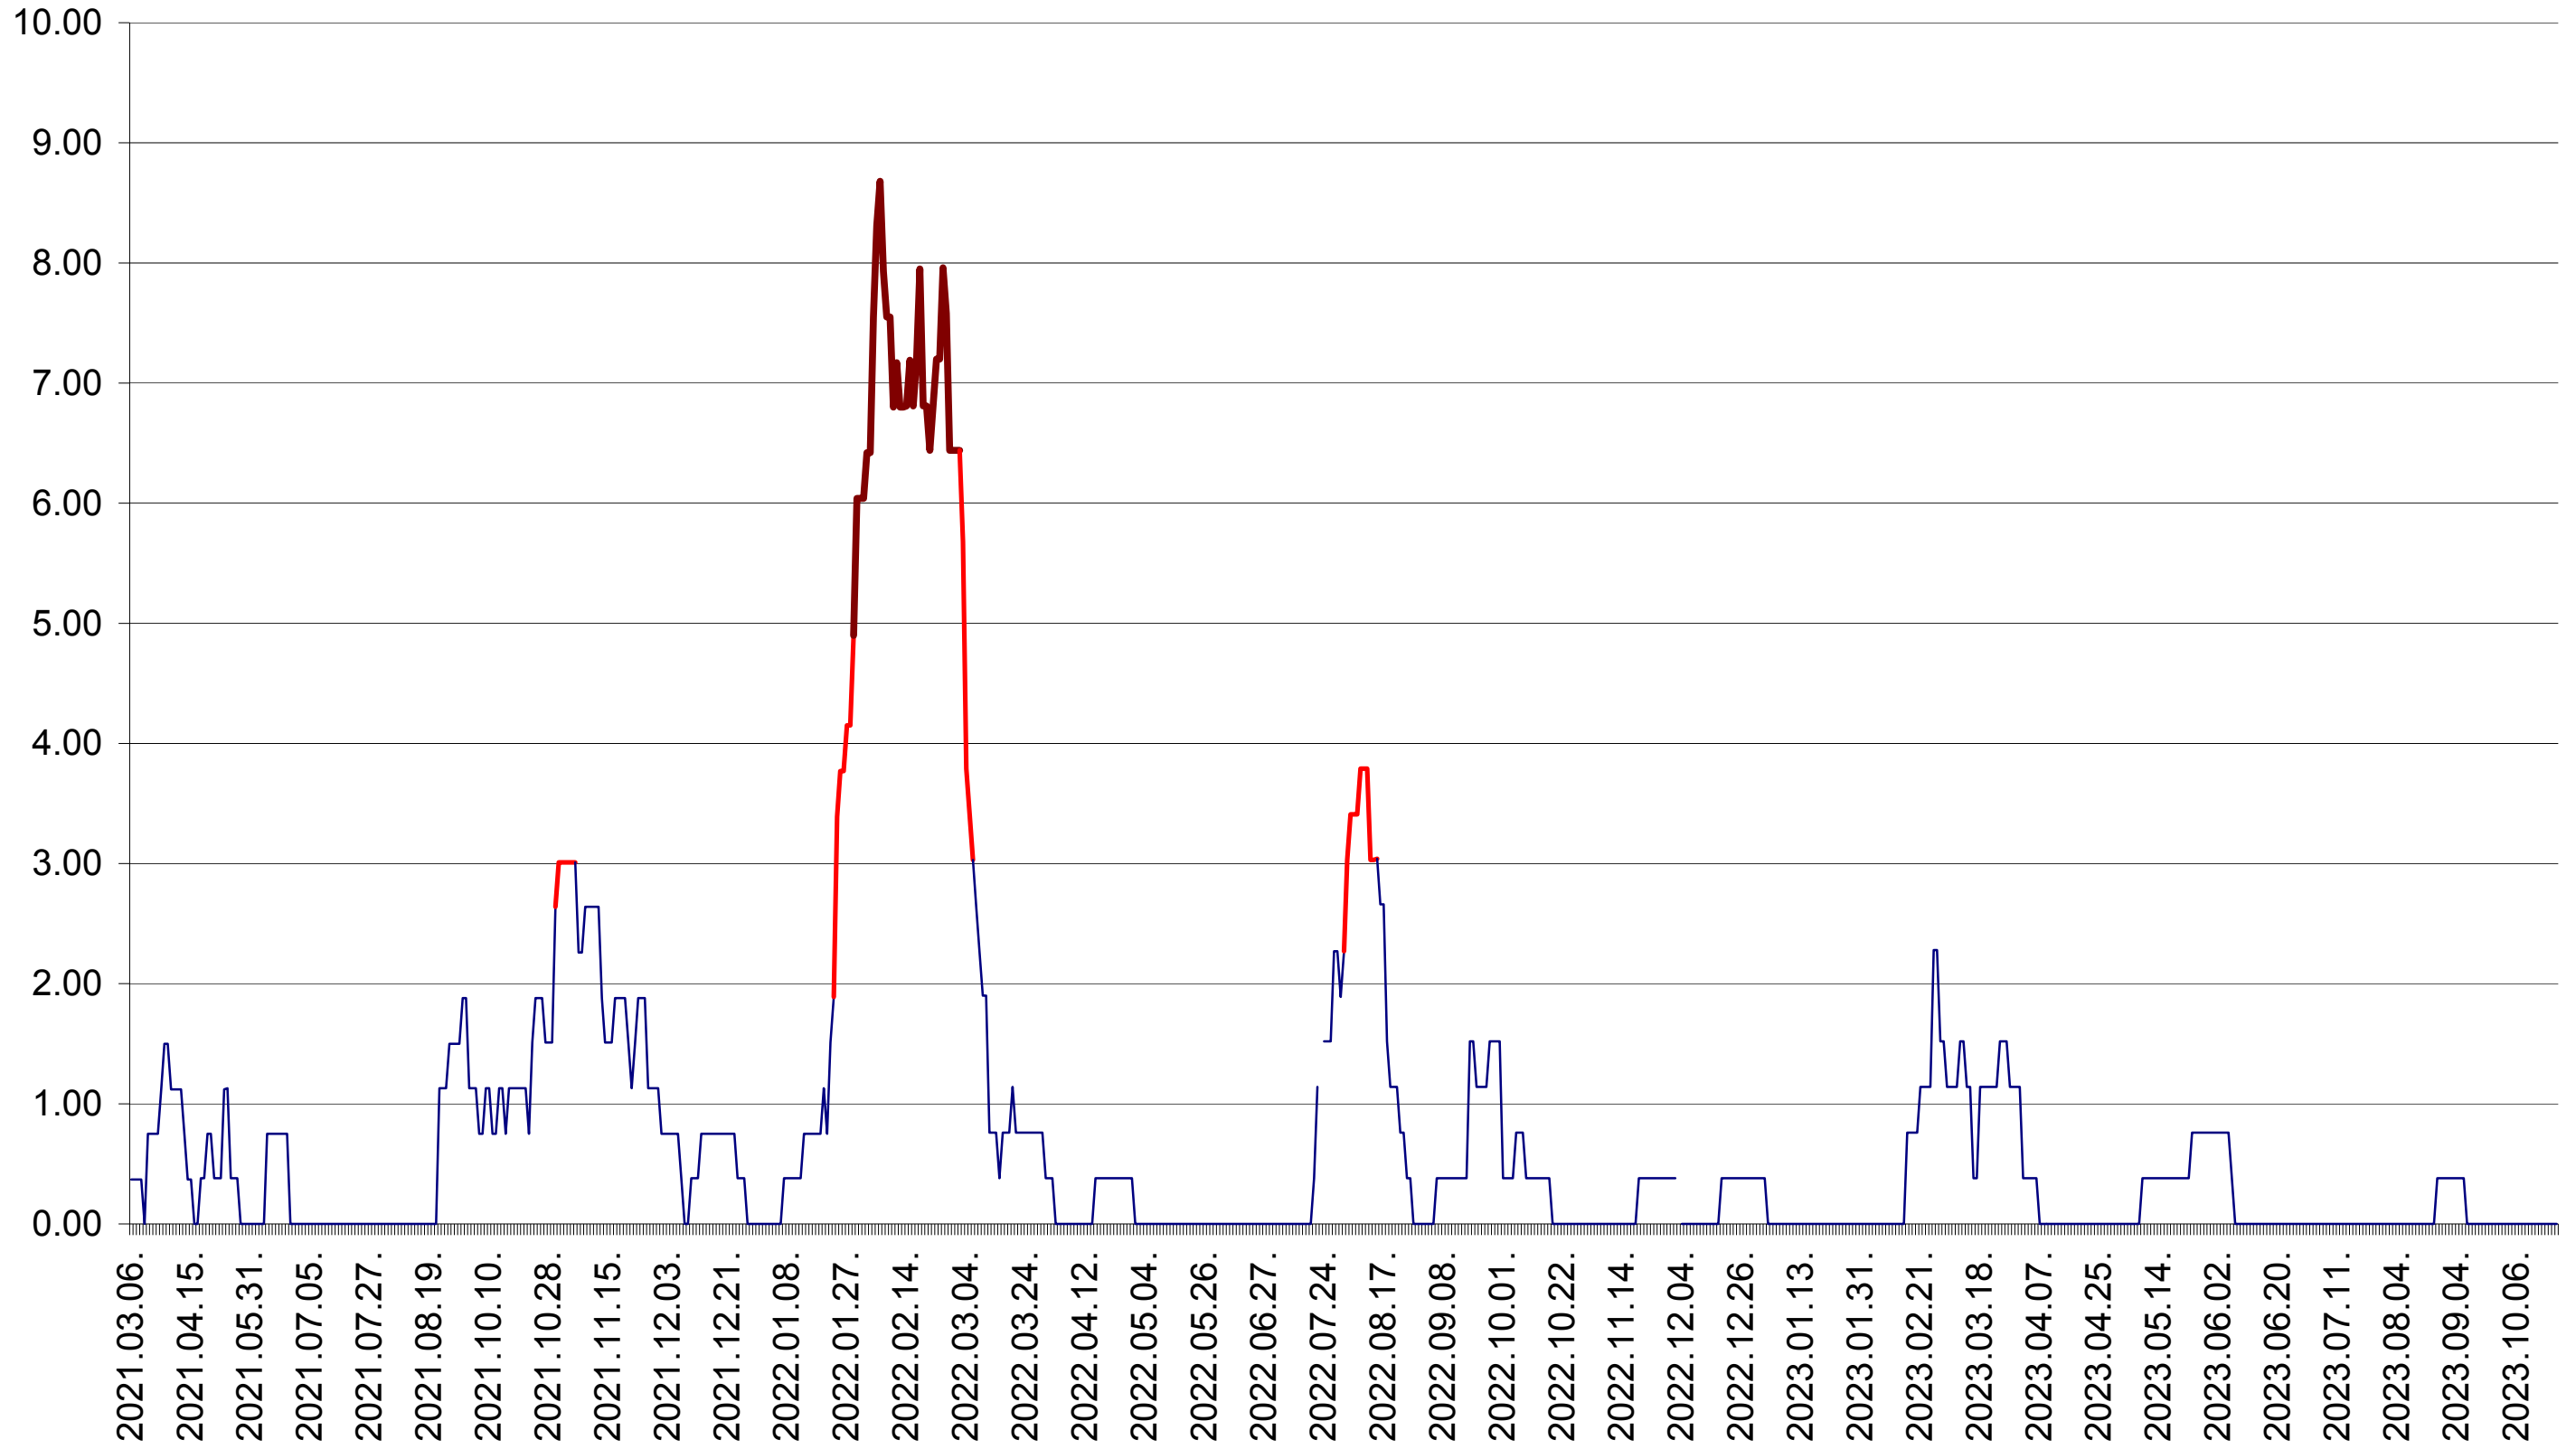

ATID - Evolutia incidentei cumulate pe 14 zile la ‰ de locuitori
2021.03.07. - 2023.10.24.

AVRĂMEȘTI - Evolutia incidentei cumulate pe 14 zile la ‰ de locuitori
2021.03.07. - 2023.10.24.

ORAȘ BĂILE TUȘNAD - Evolutia incidentei cumulate pe 14 zile la ‰ de locuitori
2021.03.07. - 2023.10.24.

ORAȘ BĂLAN - Evolutia incidentei cumulate pe 14 zile la ‰ de locuitori
2021.03.07. - 2023.10.24.

BILBOR - Evolutia incidentei cumulate pe 14 zile la ‰ de locuitori
2021.03.07. - 2023.10.24.

ORAȘ BORSEC - Evolutia incidentei cumulate pe 14 zile la ‰ de locuitori
2021.03.07. - 2023.10.24.

BRĂDEȘTI - Evolutia incidentei cumulate pe 14 zile la ‰ de locuitori
2021.03.07. - 2023.10.24.

CĂPÂLNIȚA - Evolutia incidentei cumulate pe 14 zile la ‰ de locuitori
2021.03.07. - 2023.10.24.

CÂRȚA - Evolutia incidentei cumulate pe 14 zile la ‰ de locuitori
2021.03.07. - 2023.10.24.