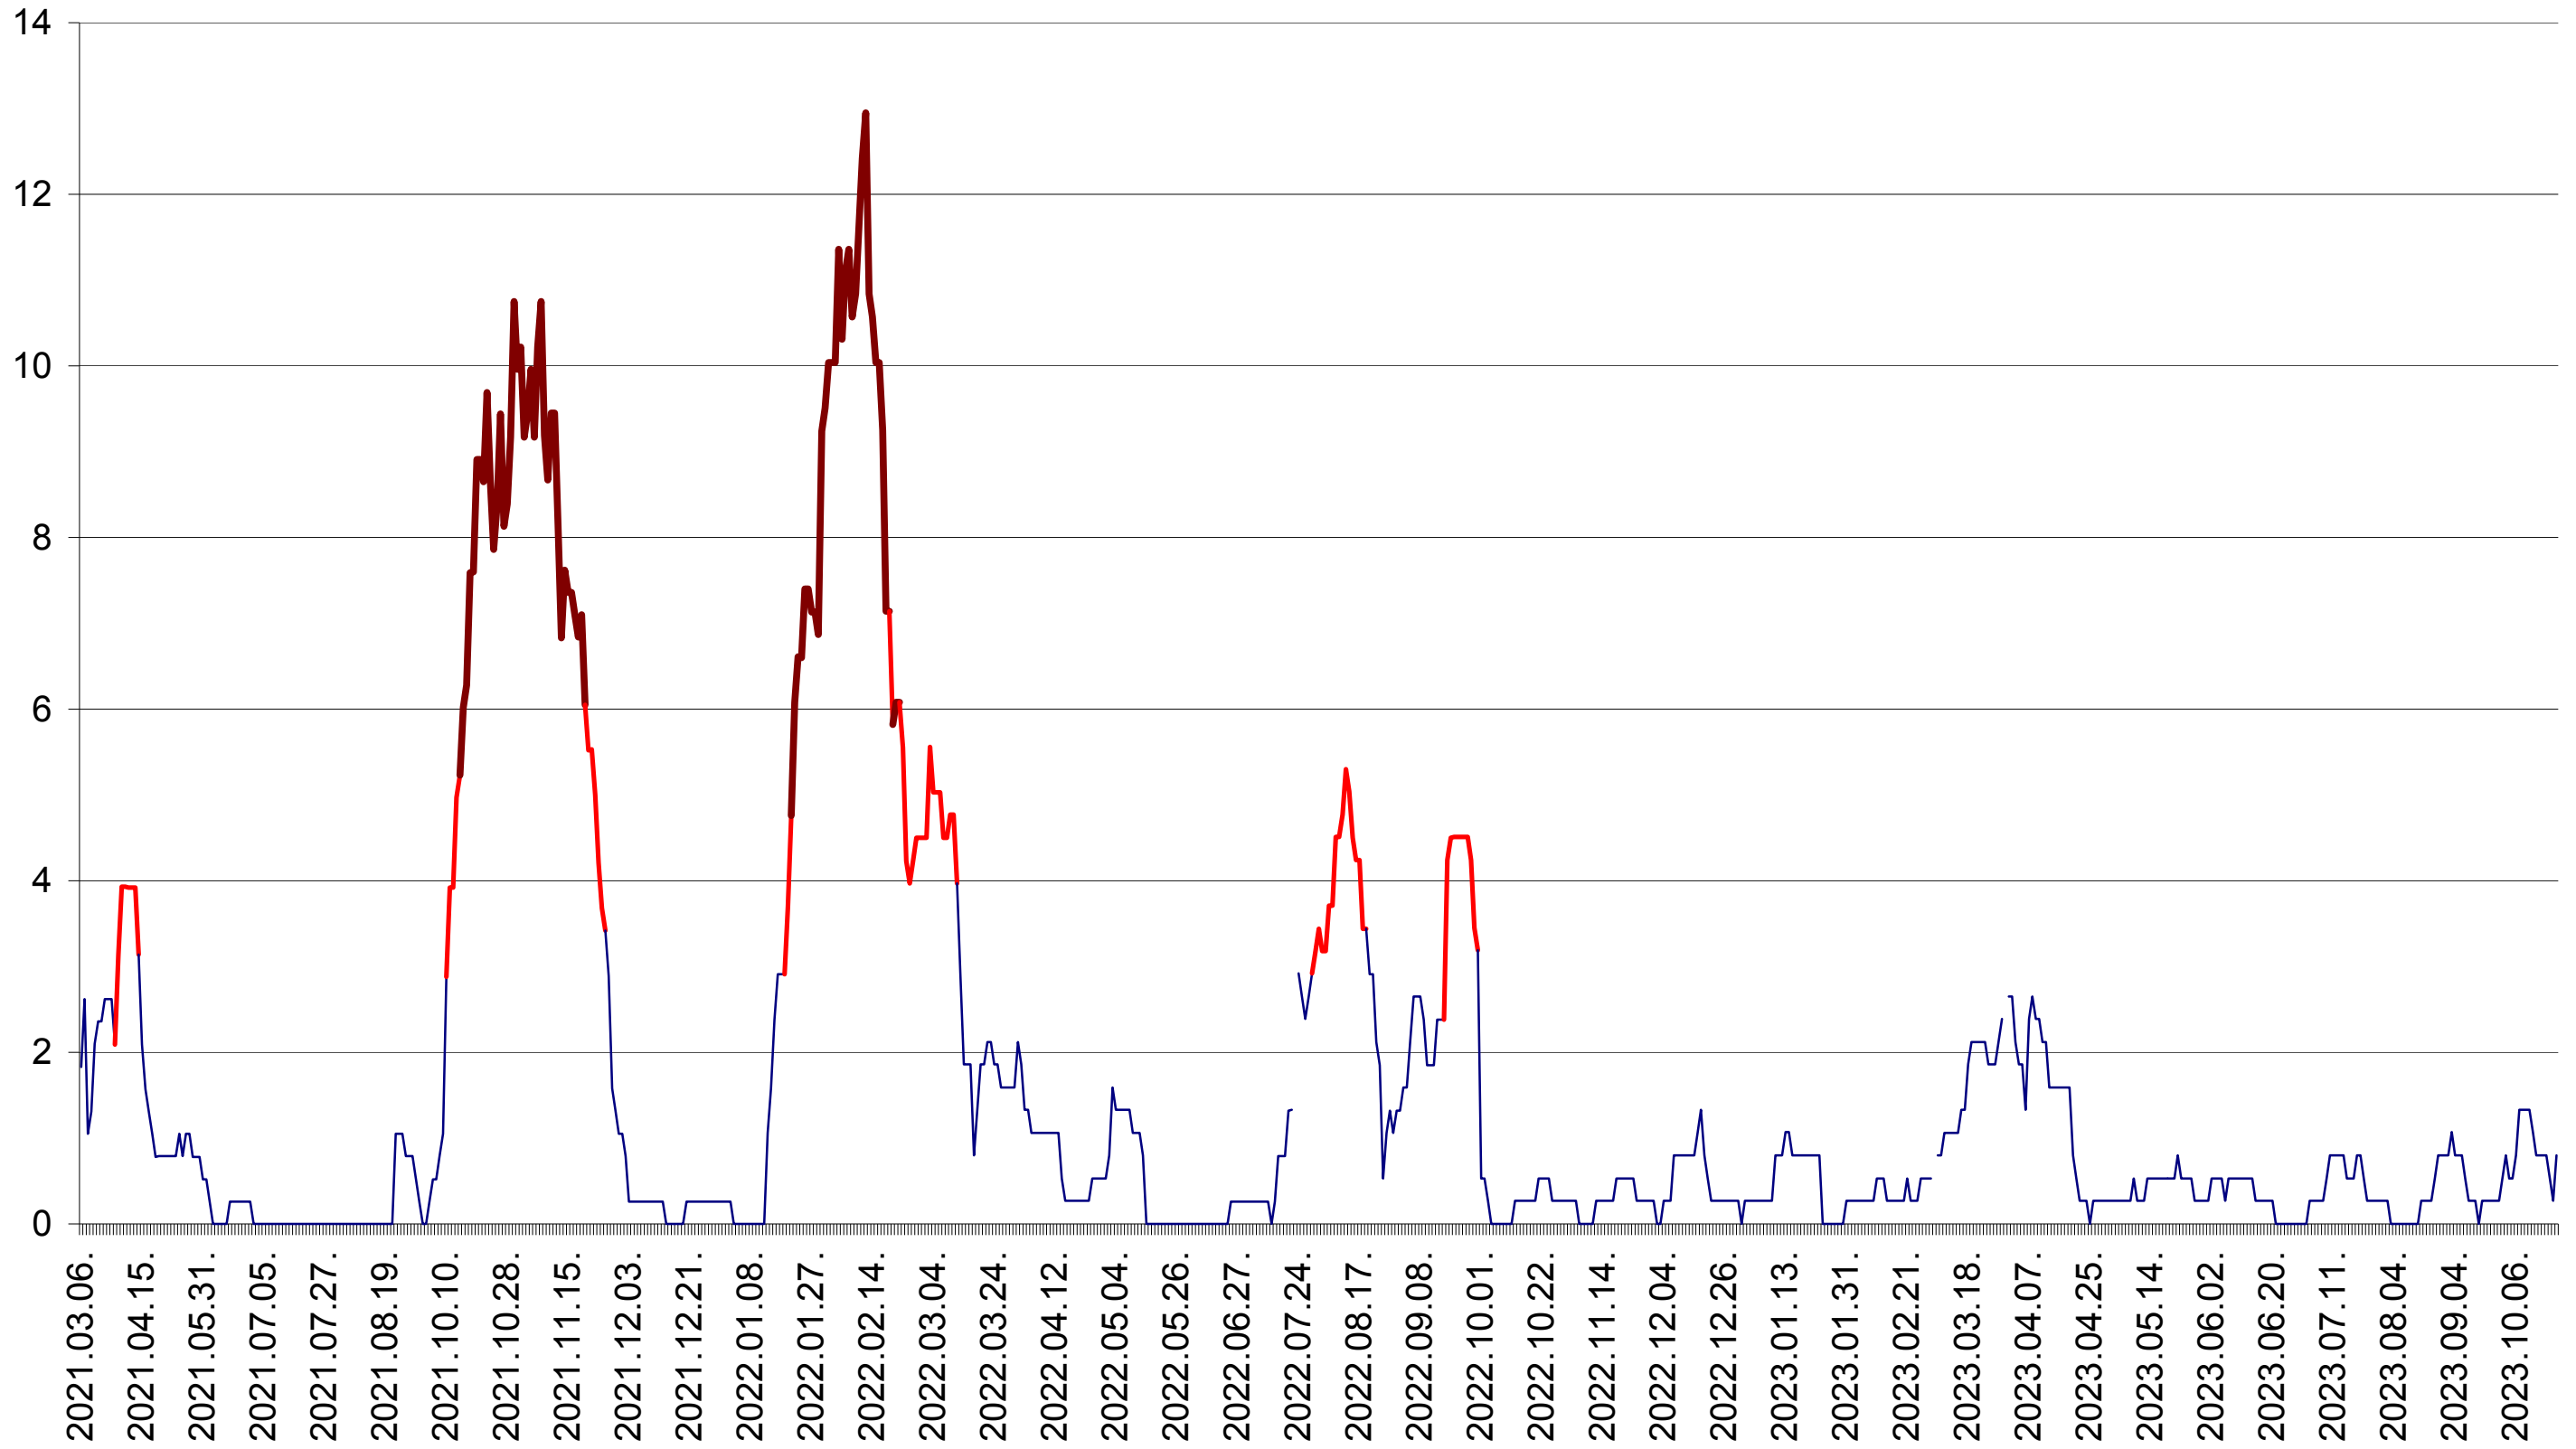

SÂNCRĂIENI - Evolutia incidentei cumulate pe 14 zile la ‰ de locuitori
2021.03.07. - 2023.10.24.

SÂNDOMINIC - Evolutia incidentei cumulate pe 14 zile la ‰ de locuitori
2021.03.07. - 2023.10.24.

SÂNMARTIN - Evolutia incidentei cumulate pe 14 zile la ‰ de locuitori
2021.03.07. - 2023.10.24.

SÂNSIMION - Evolutia incidentei cumulate pe 14 zile la ‰ de locuitori
2021.03.07. - 2023.10.24.

SÂNTIMBRU - Evolutia incidentei cumulate pe 14 zile la ‰ de locuitori
2021.03.07. - 2023.10.24.

SĂRMAȘ - Evolutia incidentei cumulate pe 14 zile la ‰ de locuitori
2021.03.07. - 2023.10.24.