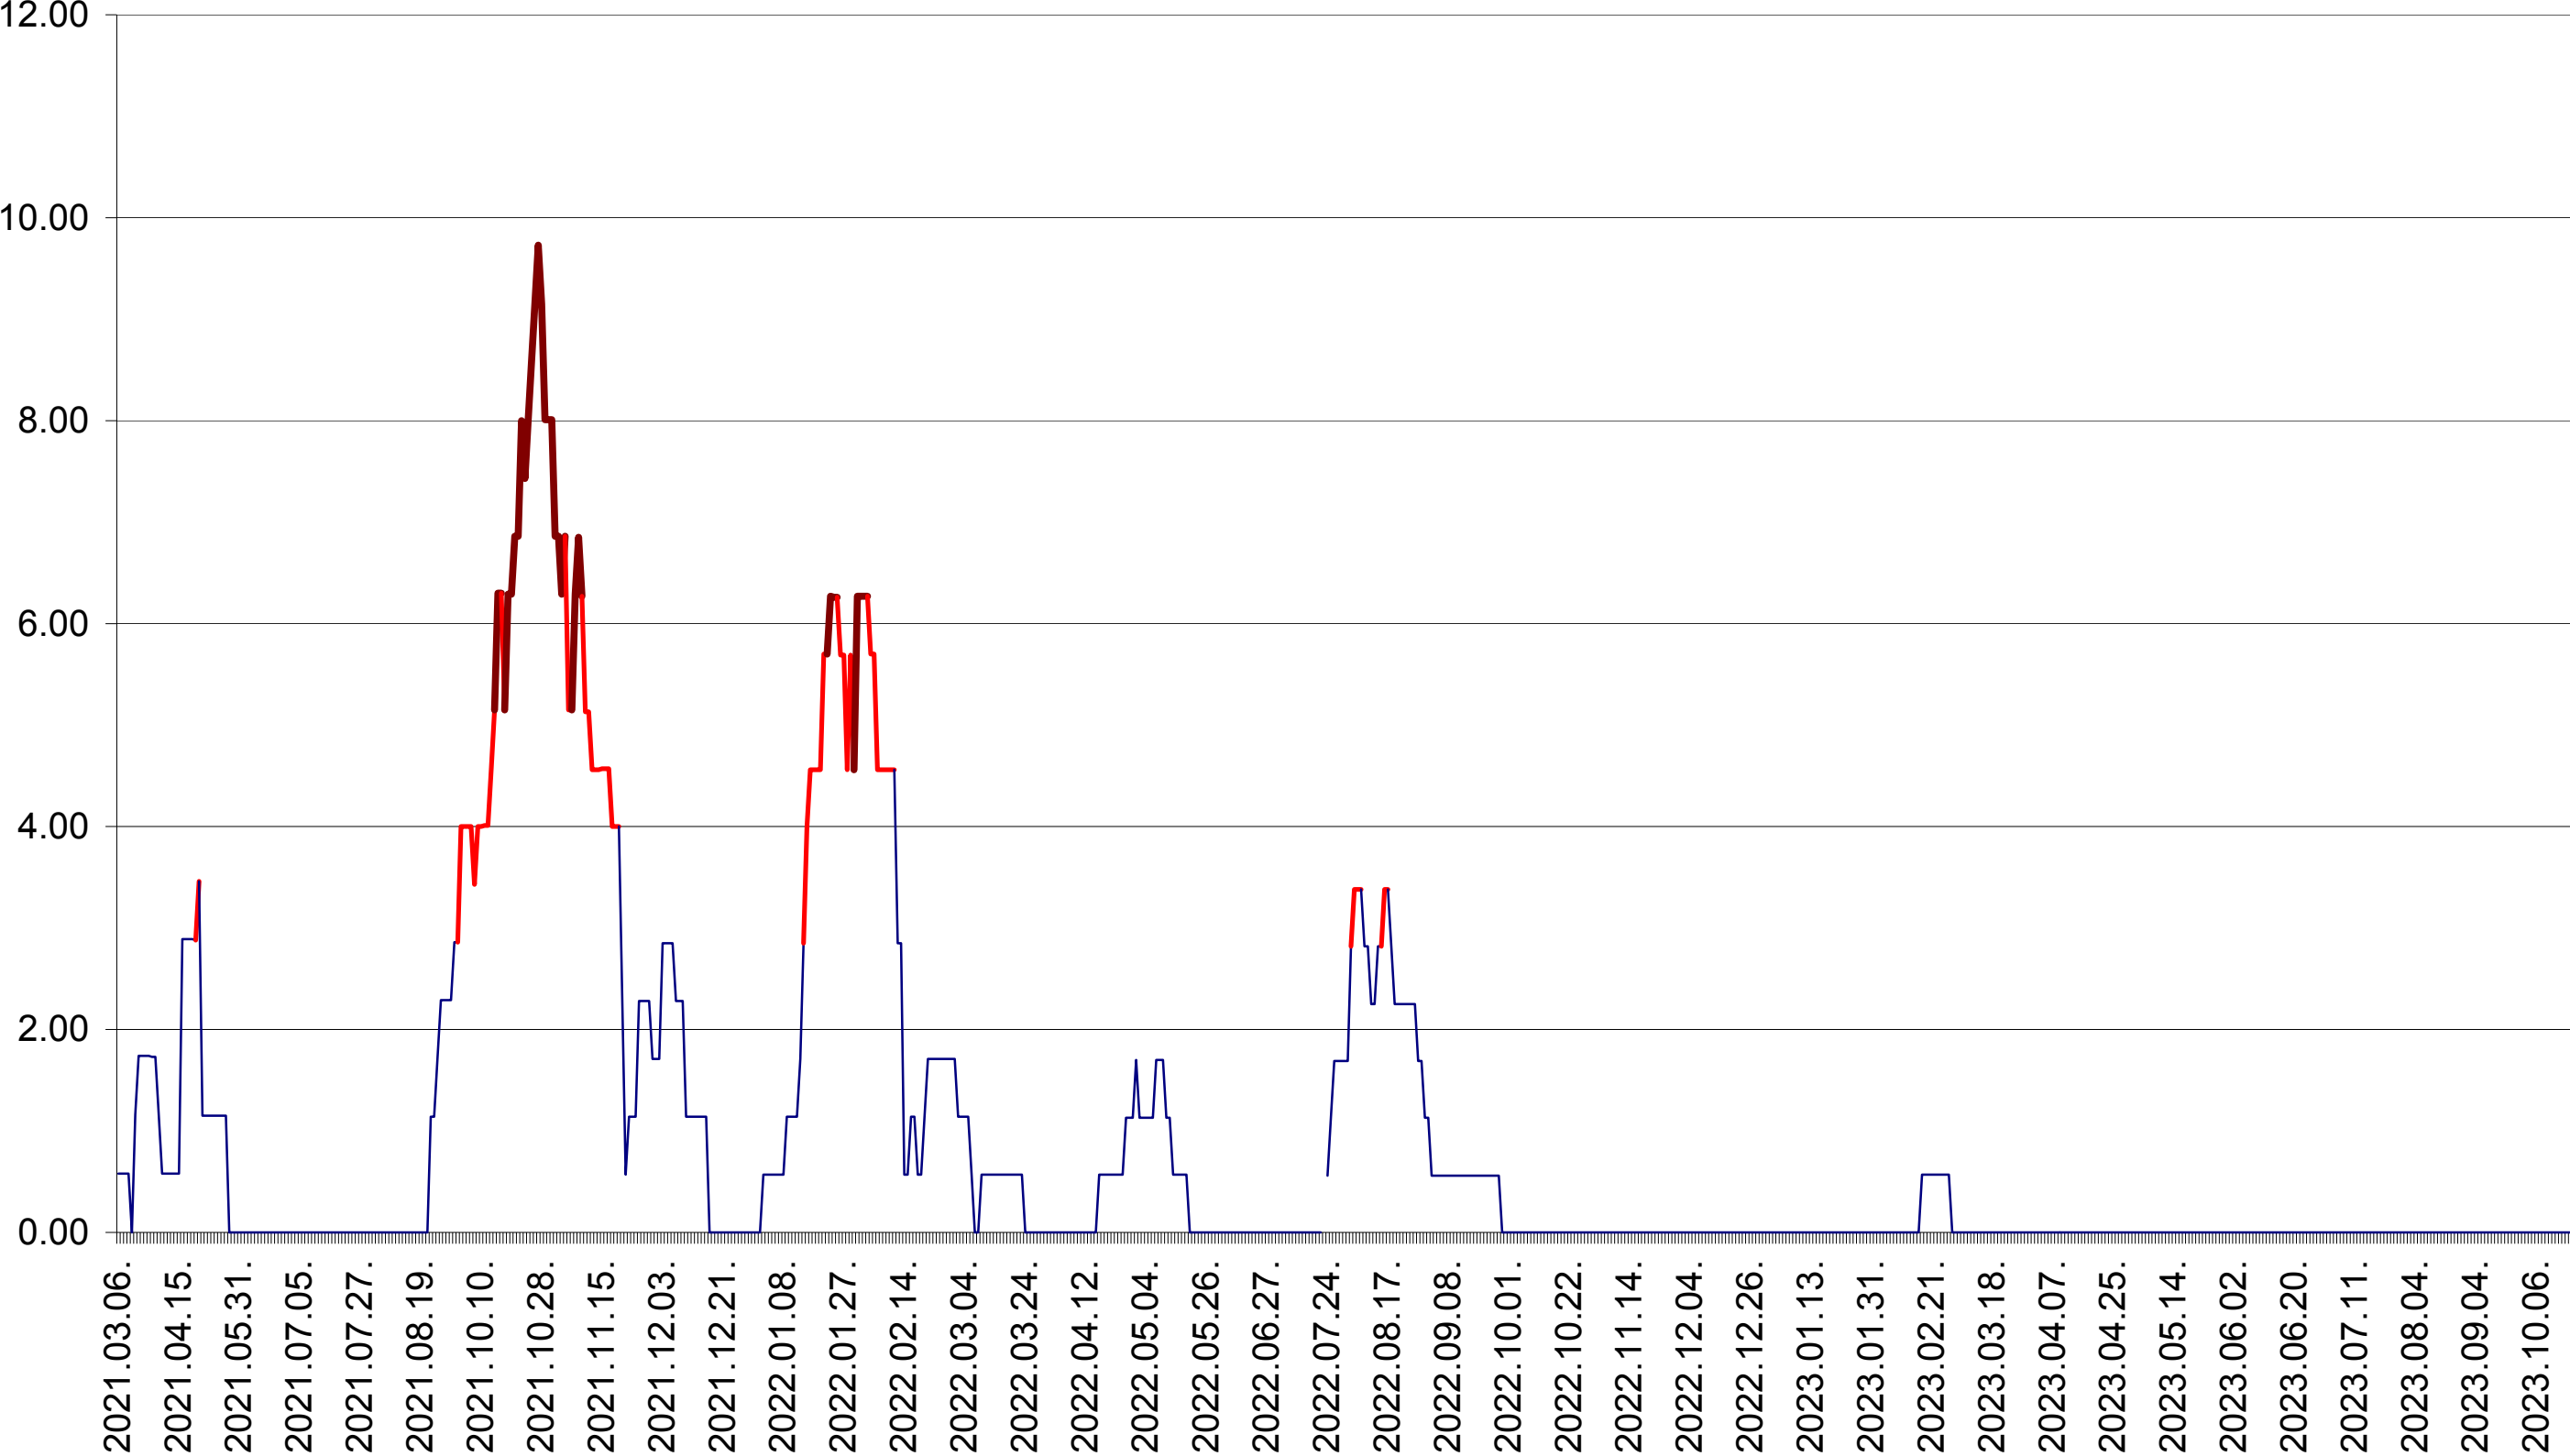

ORAȘ VLĂHIȚA - Evolutia incidentei cumulate pe 14 zile la ‰ de locuitori
2021.03.07. - 2023.10.24.