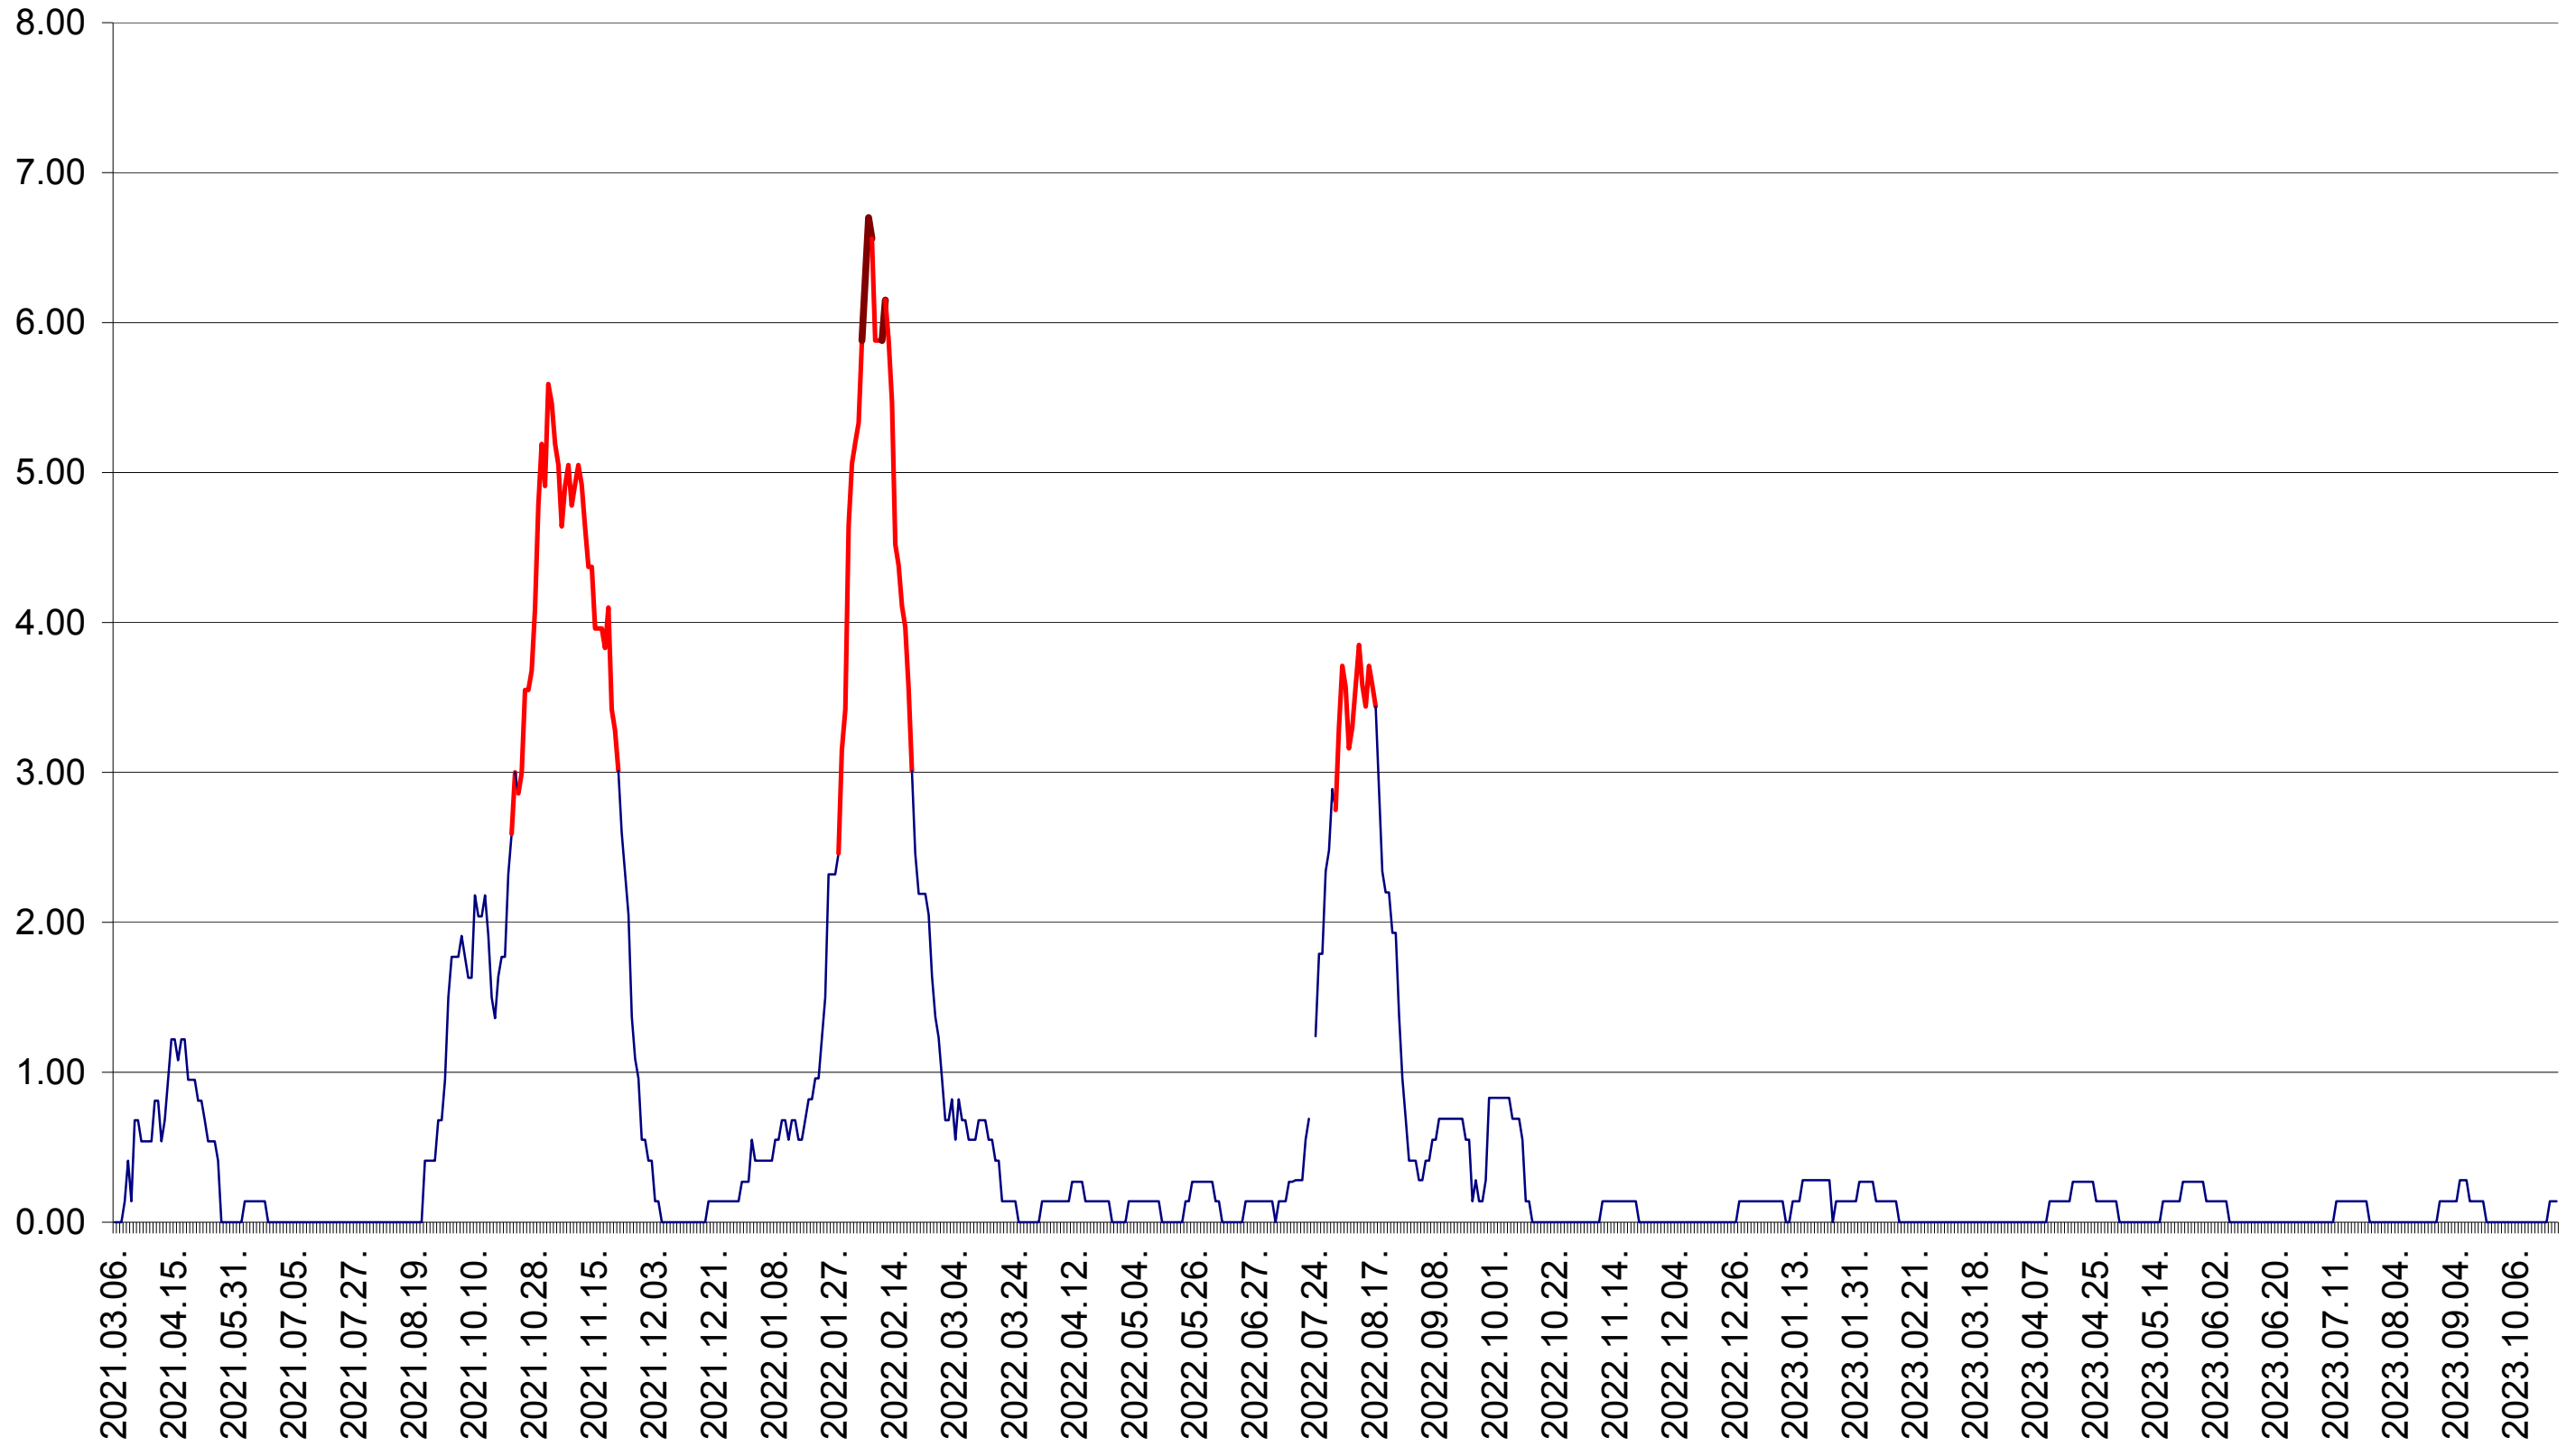

ATID - Evolutia incidentei cumulate pe 14 zile la ‰ de locuitori
2021.03.07. - 2023.10.24.

AVRĂMEȘTI - Evolutia incidentei cumulate pe 14 zile la ‰ de locuitori
2021.03.07. - 2023.10.24.

ORAȘ BĂILE TUȘNAD - Evolutia incidentei cumulate pe 14 zile la ‰ de locuitori
2021.03.07. - 2023.10.24.

ORAȘ BĂLAN - Evolutia incidentei cumulate pe 14 zile la ‰ de locuitori
2021.03.07. - 2023.10.24.

BILBOR - Evolutia incidentei cumulate pe 14 zile la ‰ de locuitori
2021.03.07. - 2023.10.24.

ORAȘ BORSEC - Evolutia incidentei cumulate pe 14 zile la ‰ de locuitori
2021.03.07. - 2023.10.24.

BRĂDEȘTI - Evolutia incidentei cumulate pe 14 zile la ‰ de locuitori
2021.03.07. - 2023.10.24.

CĂPÂLNIȚA - Evolutia incidentei cumulate pe 14 zile la ‰ de locuitori
2021.03.07. - 2023.10.24.

CÂRȚA - Evolutia incidentei cumulate pe 14 zile la ‰ de locuitori
2021.03.07. - 2023.10.24.