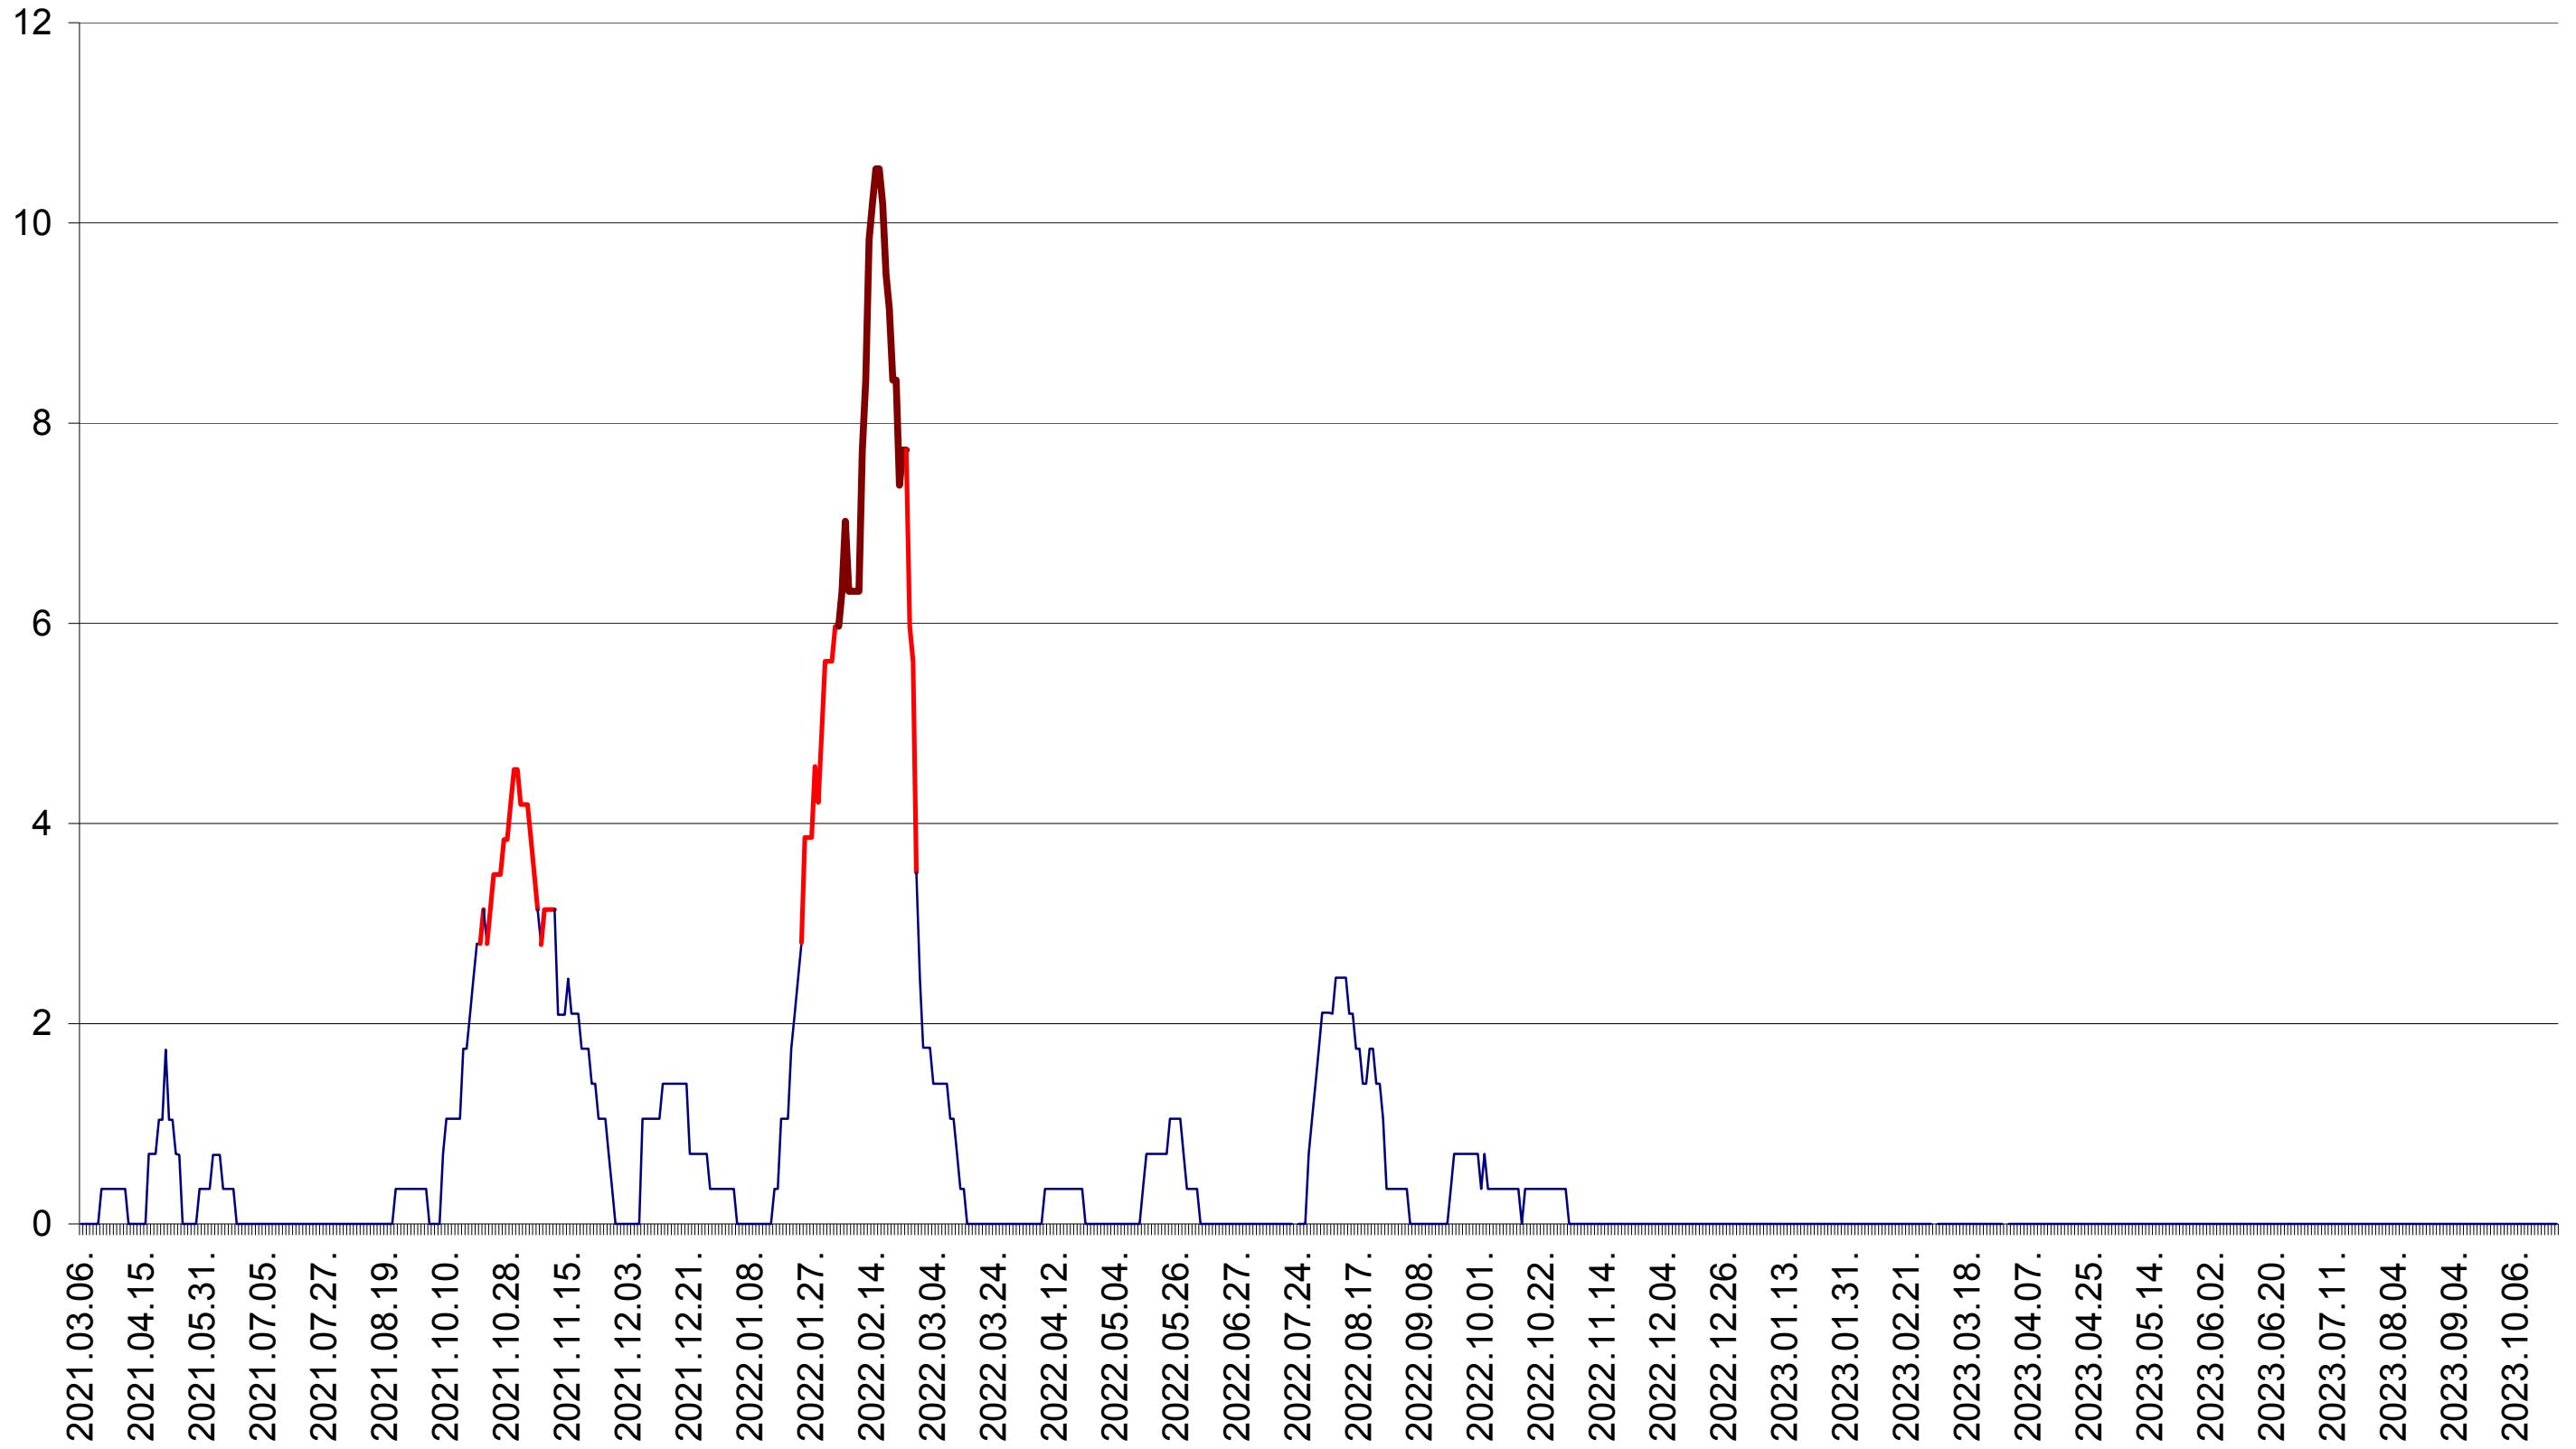

SICULENI - Evolutia incidentei cumulate pe 14 zile la ‰ de locuitori
2021.03.07. - 2023.10.24.

SECUIENI - Evolutia incidentei cumulate pe 14 zile la ‰ de locuitori
2021.03.07. - 2023.10.24.