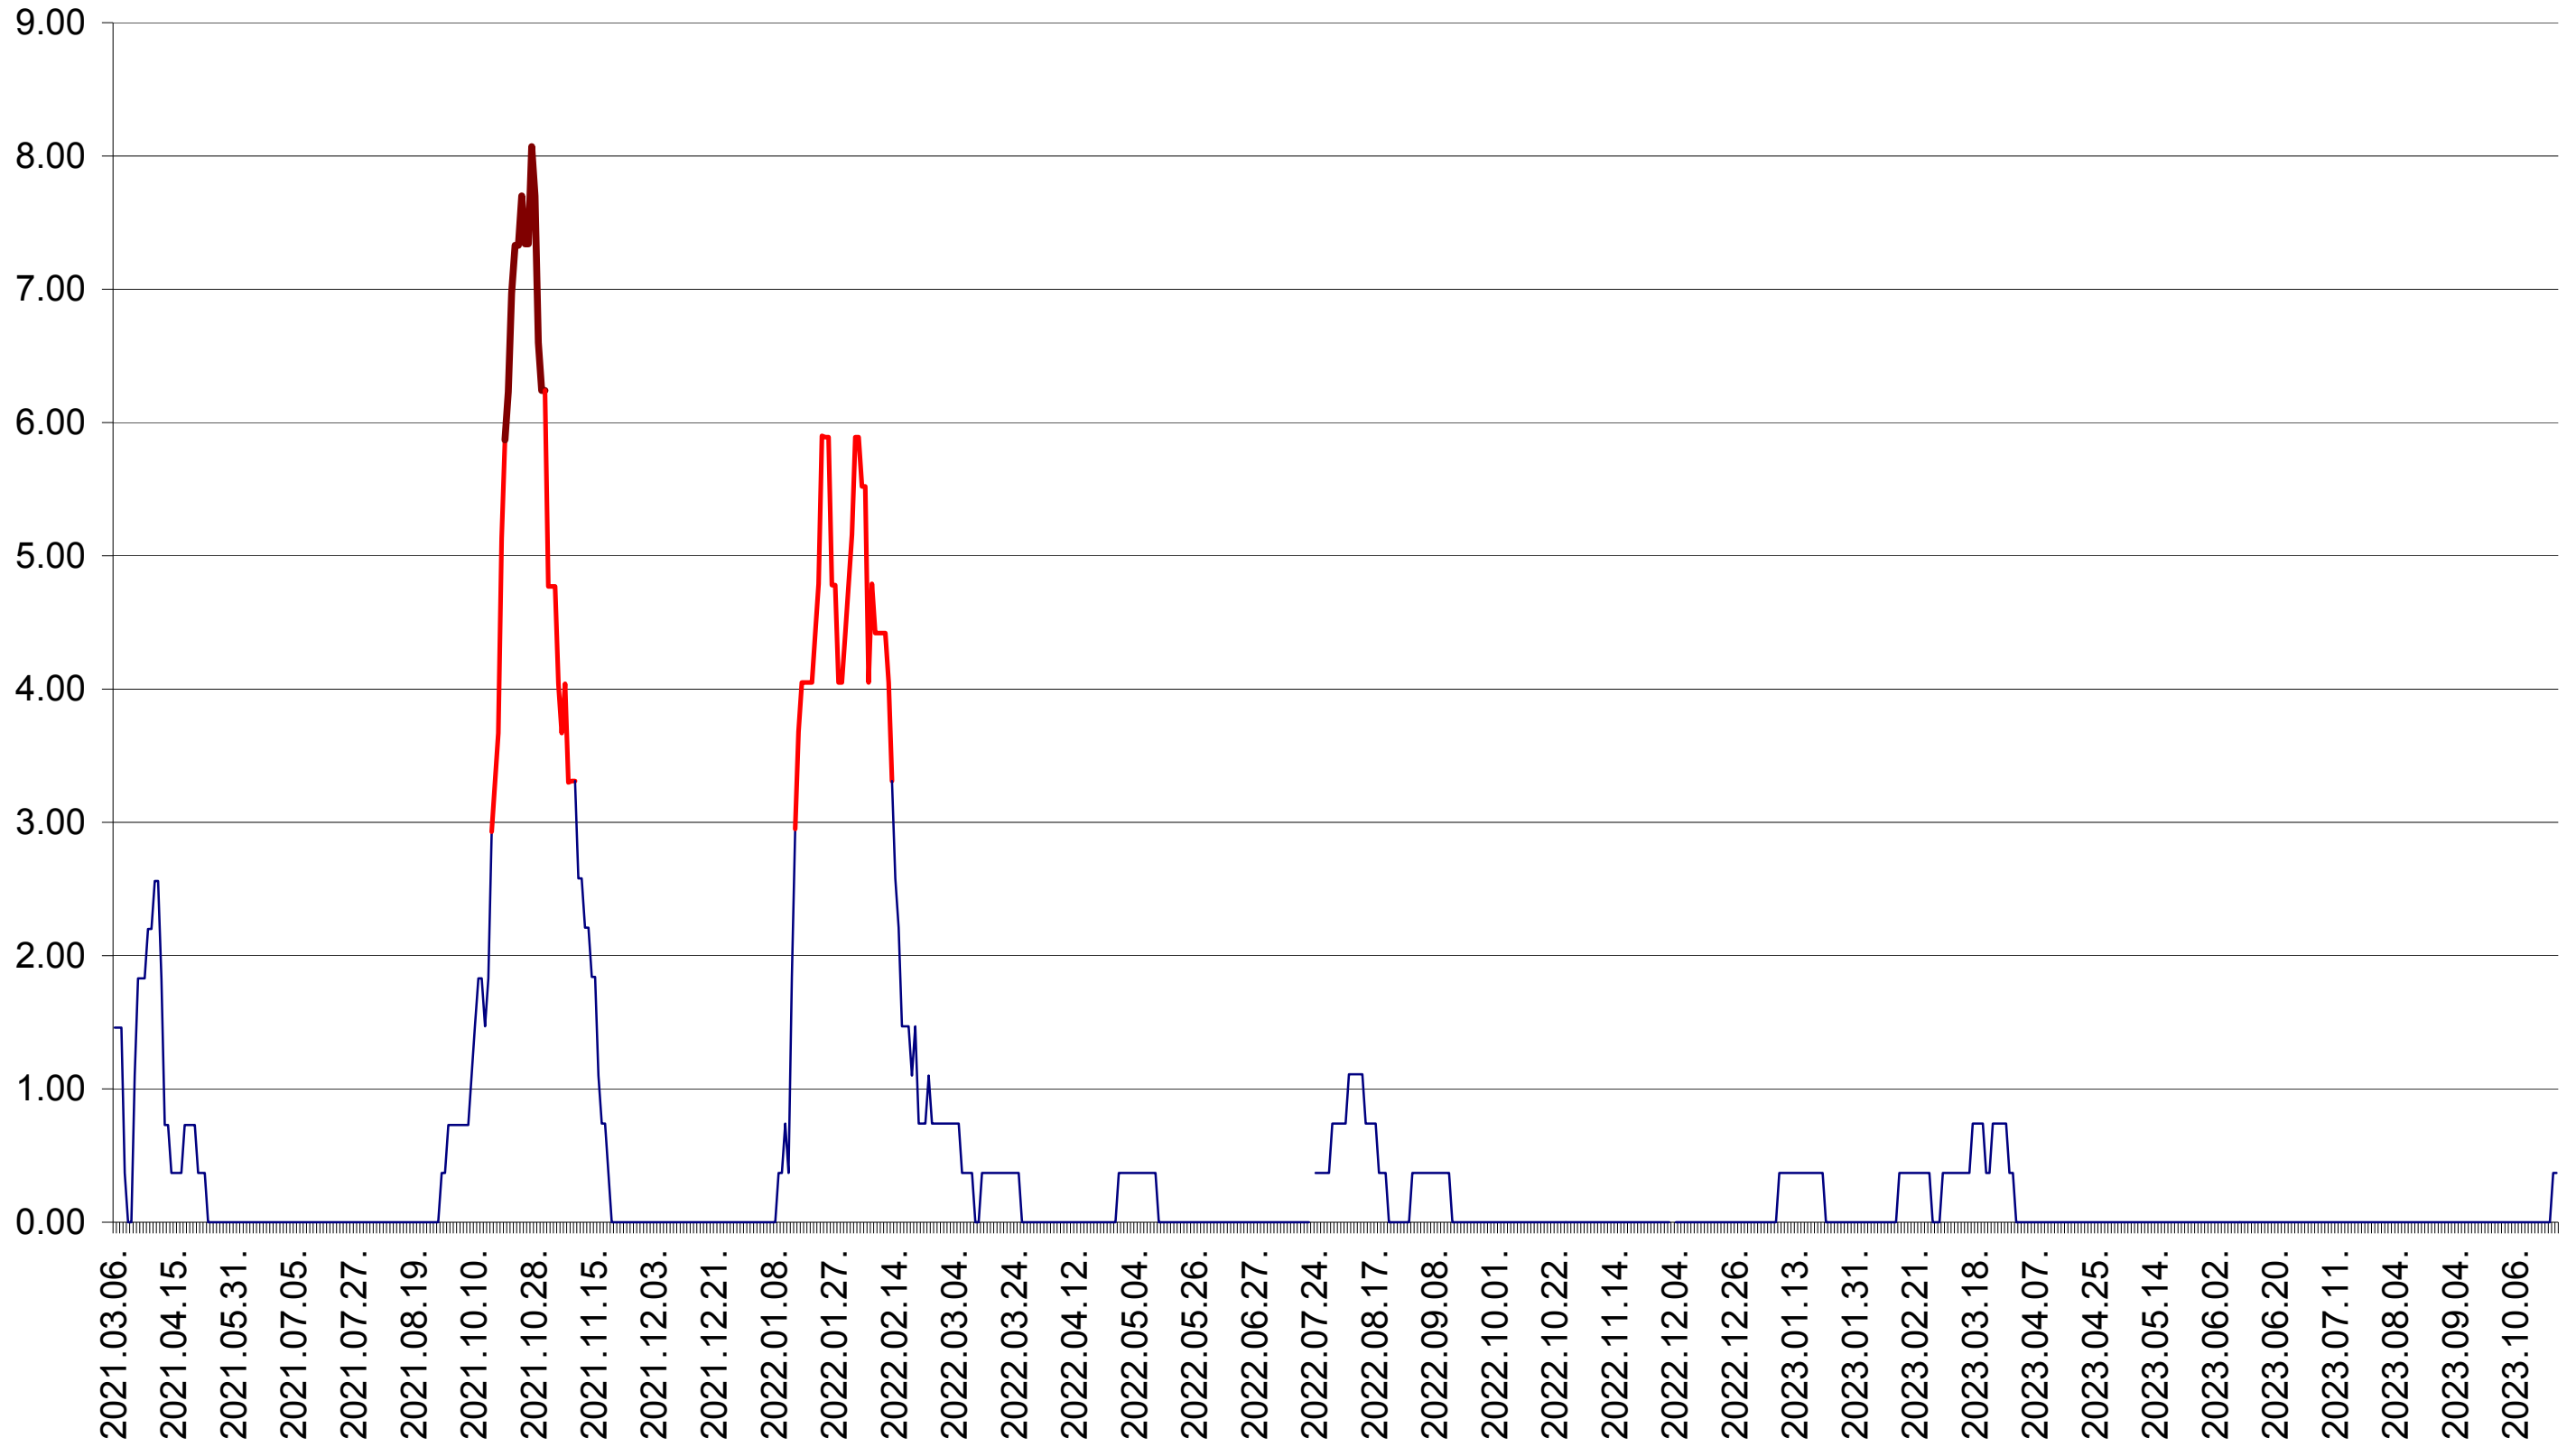

ATID - Evolutia incidentei cumulate pe 14 zile la ‰ de locuitori
2021.03.07. - 2023.10.24.

AVRĂMEȘTI - Evolutia incidentei cumulate pe 14 zile la ‰ de locuitori
2021.03.07. - 2023.10.24.

ORAȘ BĂILE TUȘNAD - Evolutia incidentei cumulate pe 14 zile la ‰ de locuitori
2021.03.07. - 2023.10.24.

ORAȘ BĂLAN - Evolutia incidentei cumulate pe 14 zile la ‰ de locuitori
2021.03.07. - 2023.10.24.

BILBOR - Evolutia incidentei cumulate pe 14 zile la ‰ de locuitori
2021.03.07. - 2023.10.24.

ORAȘ BORSEC - Evolutia incidentei cumulate pe 14 zile la ‰ de locuitori
2021.03.07. - 2023.10.24.

BRĂDEȘTI - Evolutia incidentei cumulate pe 14 zile la ‰ de locuitori
2021.03.07. - 2023.10.24.

CĂPÂLNIȚA - Evolutia incidentei cumulate pe 14 zile la ‰ de locuitori
2021.03.07. - 2023.10.24.

CÂRȚA - Evolutia incidentei cumulate pe 14 zile la ‰ de locuitori
2021.03.07. - 2023.10.24.