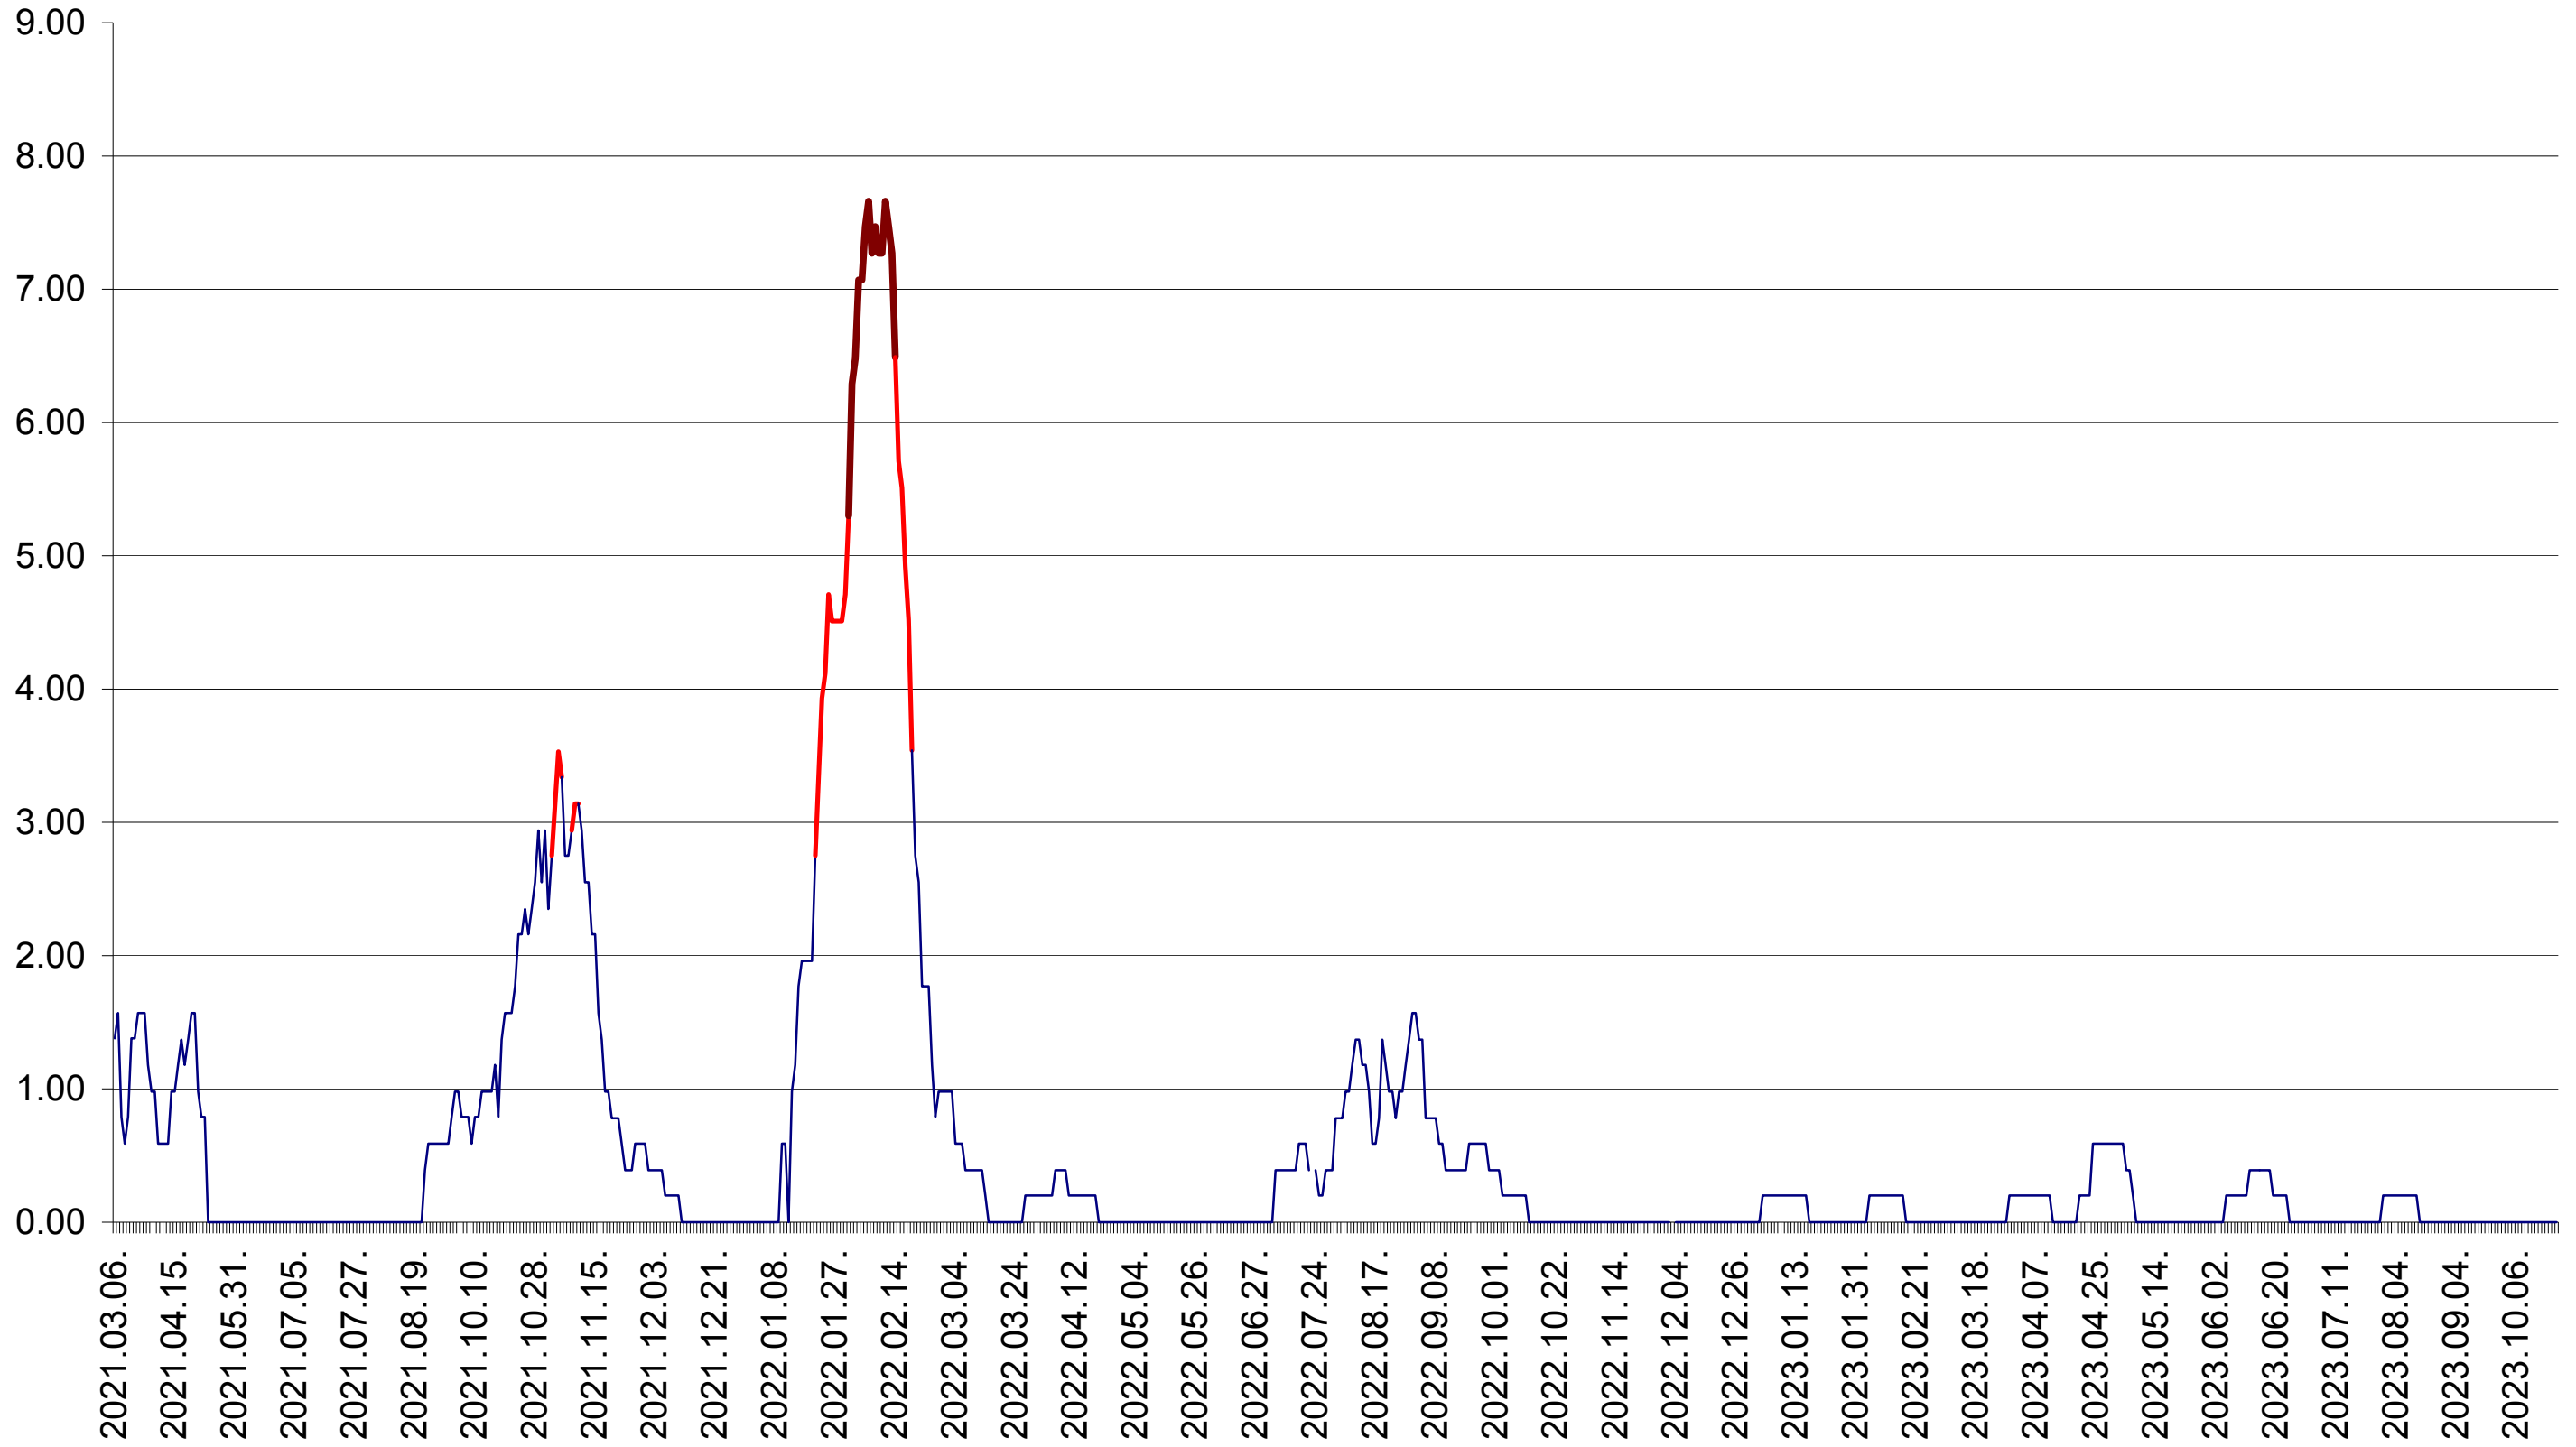

ORAȘ BĂLAN - Evolutia incidentei cumulate pe 14 zile la ‰ de locuitori
2021.03.07. - 2023.10.24.

BILBOR - Evolutia incidentei cumulate pe 14 zile la ‰ de locuitori
2021.03.07. - 2023.10.24.

ORAȘ BORSEC - Evolutia incidentei cumulate pe 14 zile la ‰ de locuitori
2021.03.07. - 2023.10.24.

BRĂDEȘTI - Evolutia incidentei cumulate pe 14 zile la ‰ de locuitori
2021.03.07. - 2023.10.24.

CĂPÂLNIȚA - Evolutia incidentei cumulate pe 14 zile la ‰ de locuitori
2021.03.07. - 2023.10.24.

CÂRȚA - Evolutia incidentei cumulate pe 14 zile la ‰ de locuitori
2021.03.07. - 2023.10.24.

CICEU - Evolutia incidentei cumulate pe 14 zile la ‰ de locuitori
2021.03.07. - 2023.10.24.

CIUCSÂNGEORGIU - Evolutia incidentei cumulate pe 14 zile la ‰ de locuitori
2021.03.07. - 2023.10.24.

CIUMANI - Evolutia incidentei cumulate pe 14 zile la ‰ de locuitori
2021.03.07. - 2023.10.24.

CORBU - Evolutia incidentei cumulate pe 14 zile la ‰ de locuitori
2021.03.07. - 2023.10.24.

CORUND - Evolutia incidentei cumulate pe 14 zile la ‰ de locuitori
2021.03.07. - 2023.10.24.

COZMENI - Evolutia incidentei cumulate pe 14 zile la ‰ de locuitori
2021.03.07. - 2023.10.24.