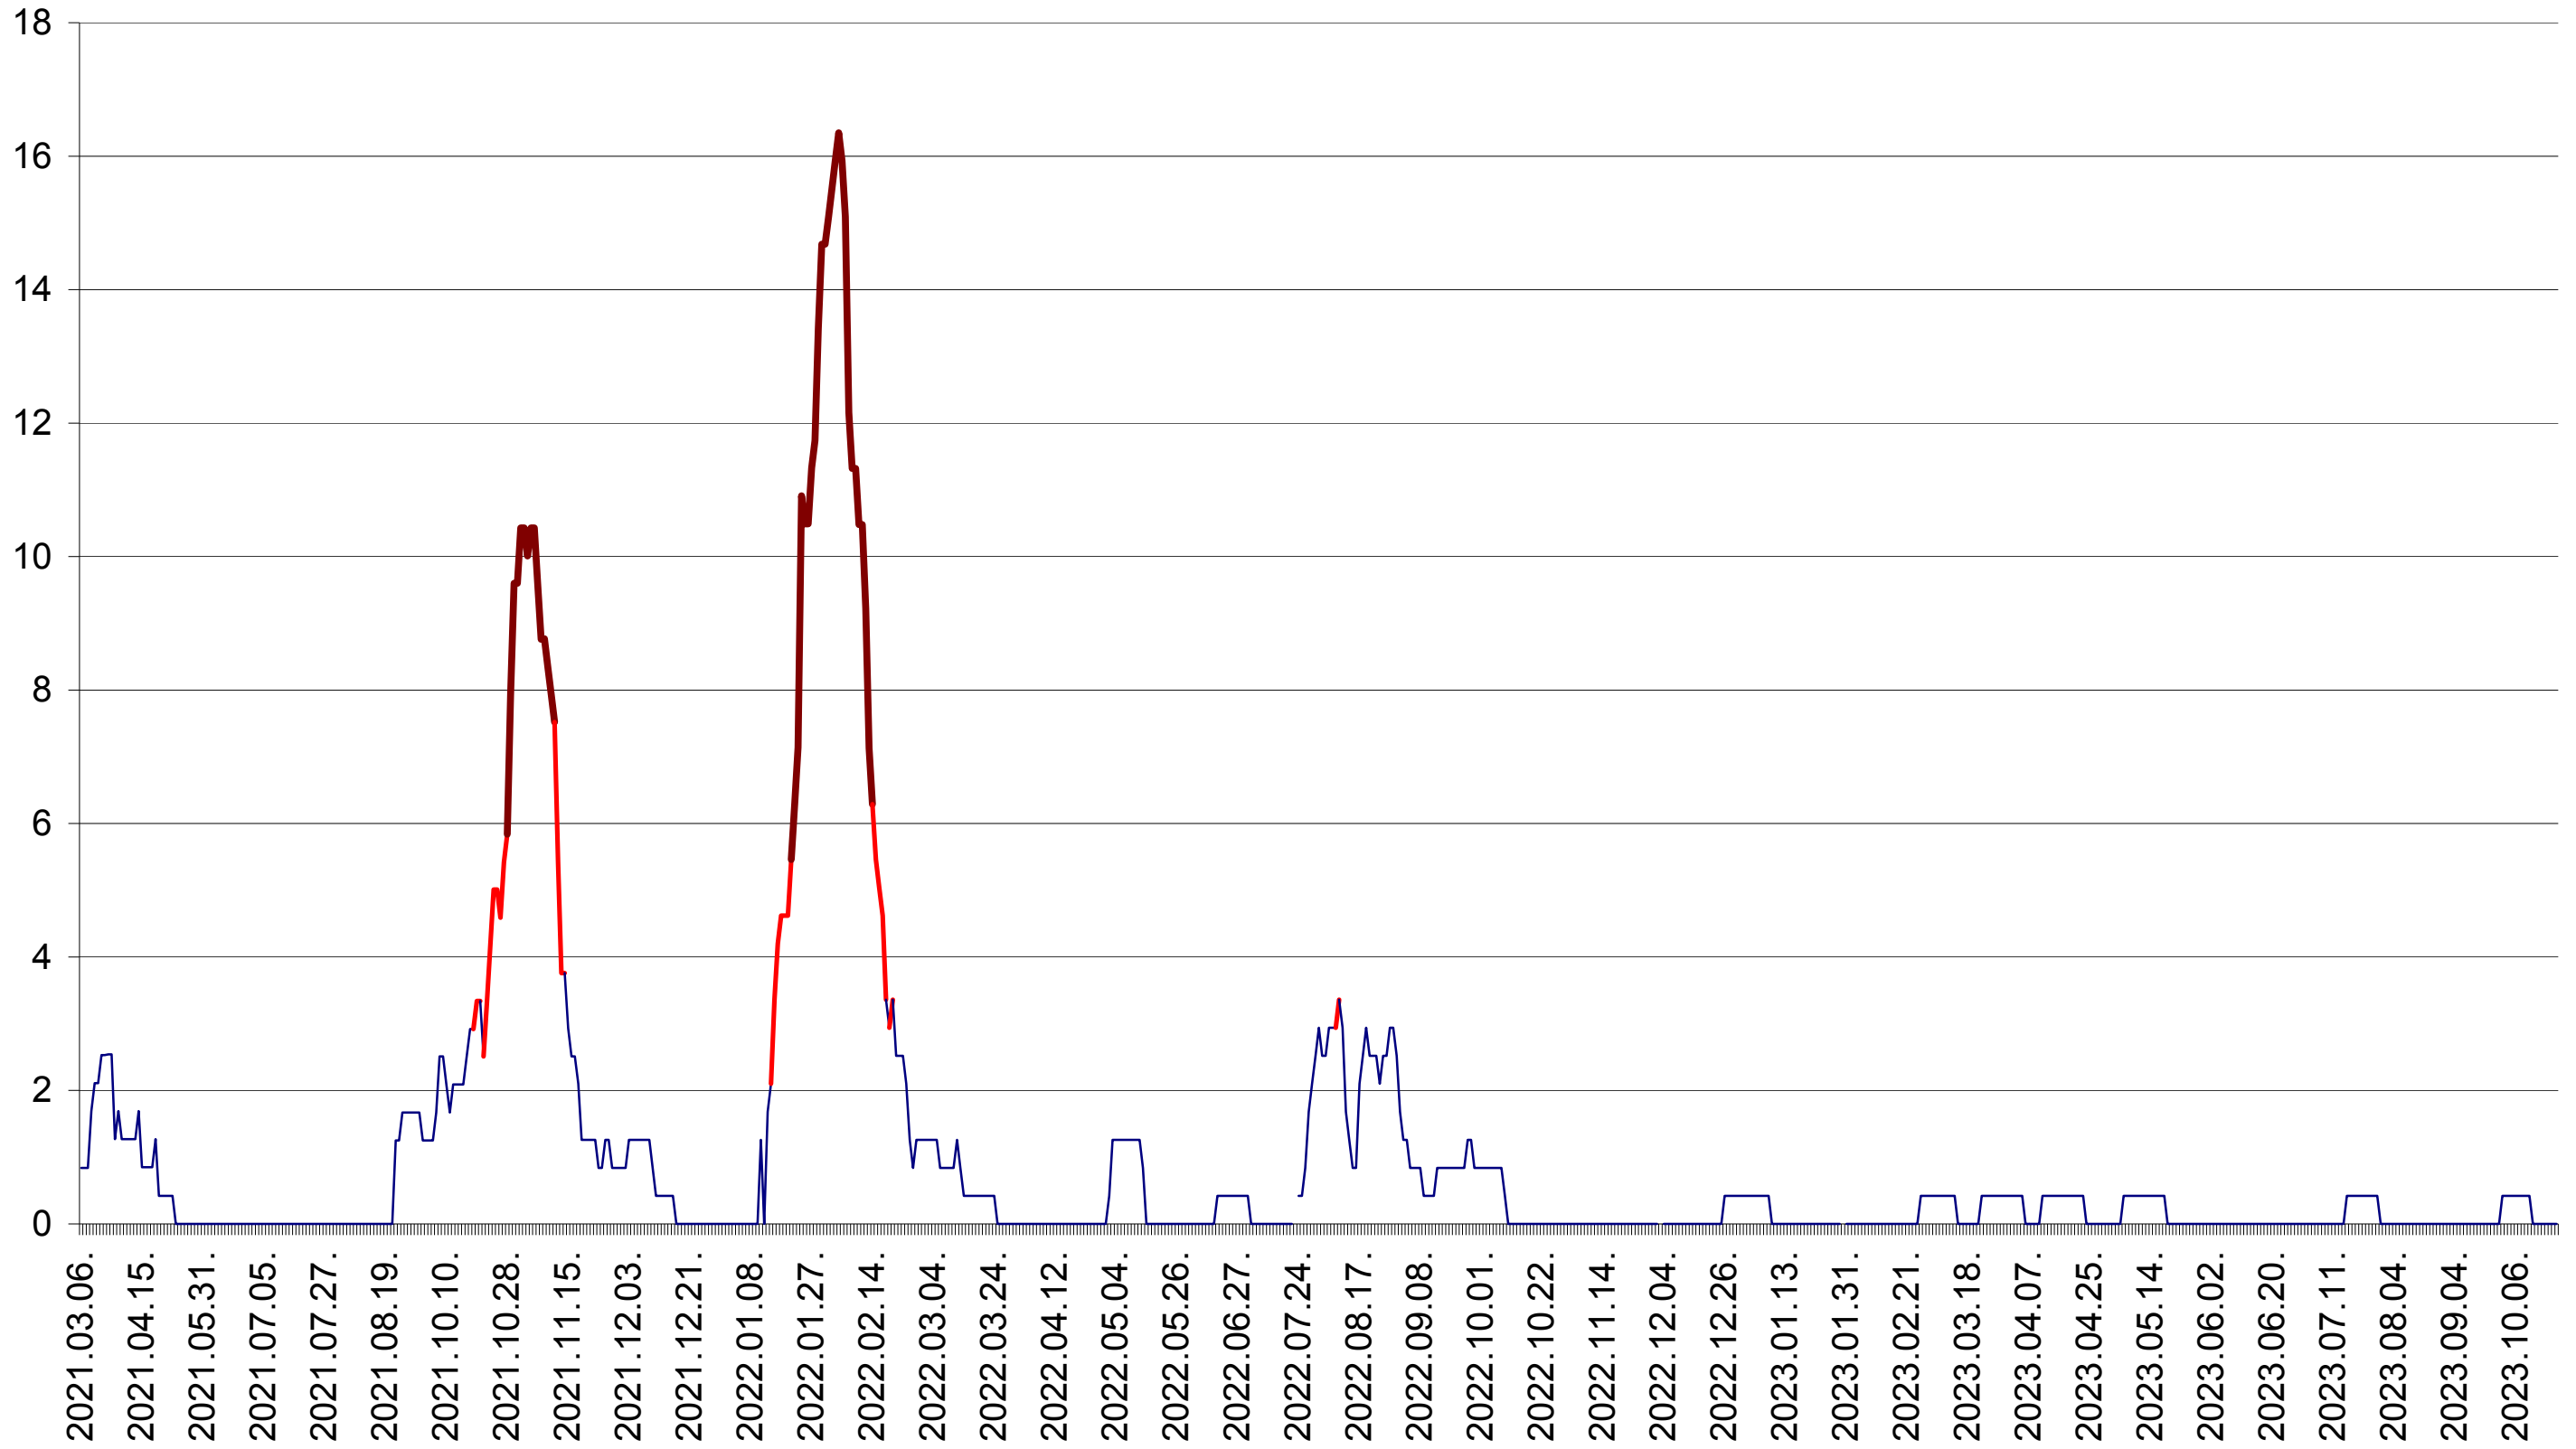

FELICENI - Evolutia incidentei cumulate pe 14 zile la ‰ de locuitori
2021.03.07. - 2023.10.24.

FRUMOASA - Evolutia incidentei cumulate pe 14 zile la ‰ de locuitori
2021.03.07. - 2023.10.24.

GĂLĂUȚAȘ - Evolutia incidentei cumulate pe 14 zile la ‰ de locuitori
2021.03.07. - 2023.10.24.

MUNICIPIUL GHEORGHENI - Evolutia incidentei cumulate pe 14 zile la ‰ de locuitori
2021.03.07. - 2023.10.24.

JOSENI - Evolutia incidentei cumulate pe 14 zile la ‰ de locuitori
2021.03.07. - 2023.10.24.

LĂZAREA - Evolutia incidentei cumulate pe 14 zile la ‰ de locuitori
2021.03.07. - 2023.10.24.

LELICENI - Evolutia incidentei cumulate pe 14 zile la ‰ de locuitori
2021.03.07. - 2023.10.24.

LUETA - Evolutia incidentei cumulate pe 14 zile la ‰ de locuitori
2021.03.07. - 2023.10.24.

LUNCA DE JOS - Evolutia incidentei cumulate pe 14 zile la ‰ de locuitori
2021.03.07. - 2023.10.24.