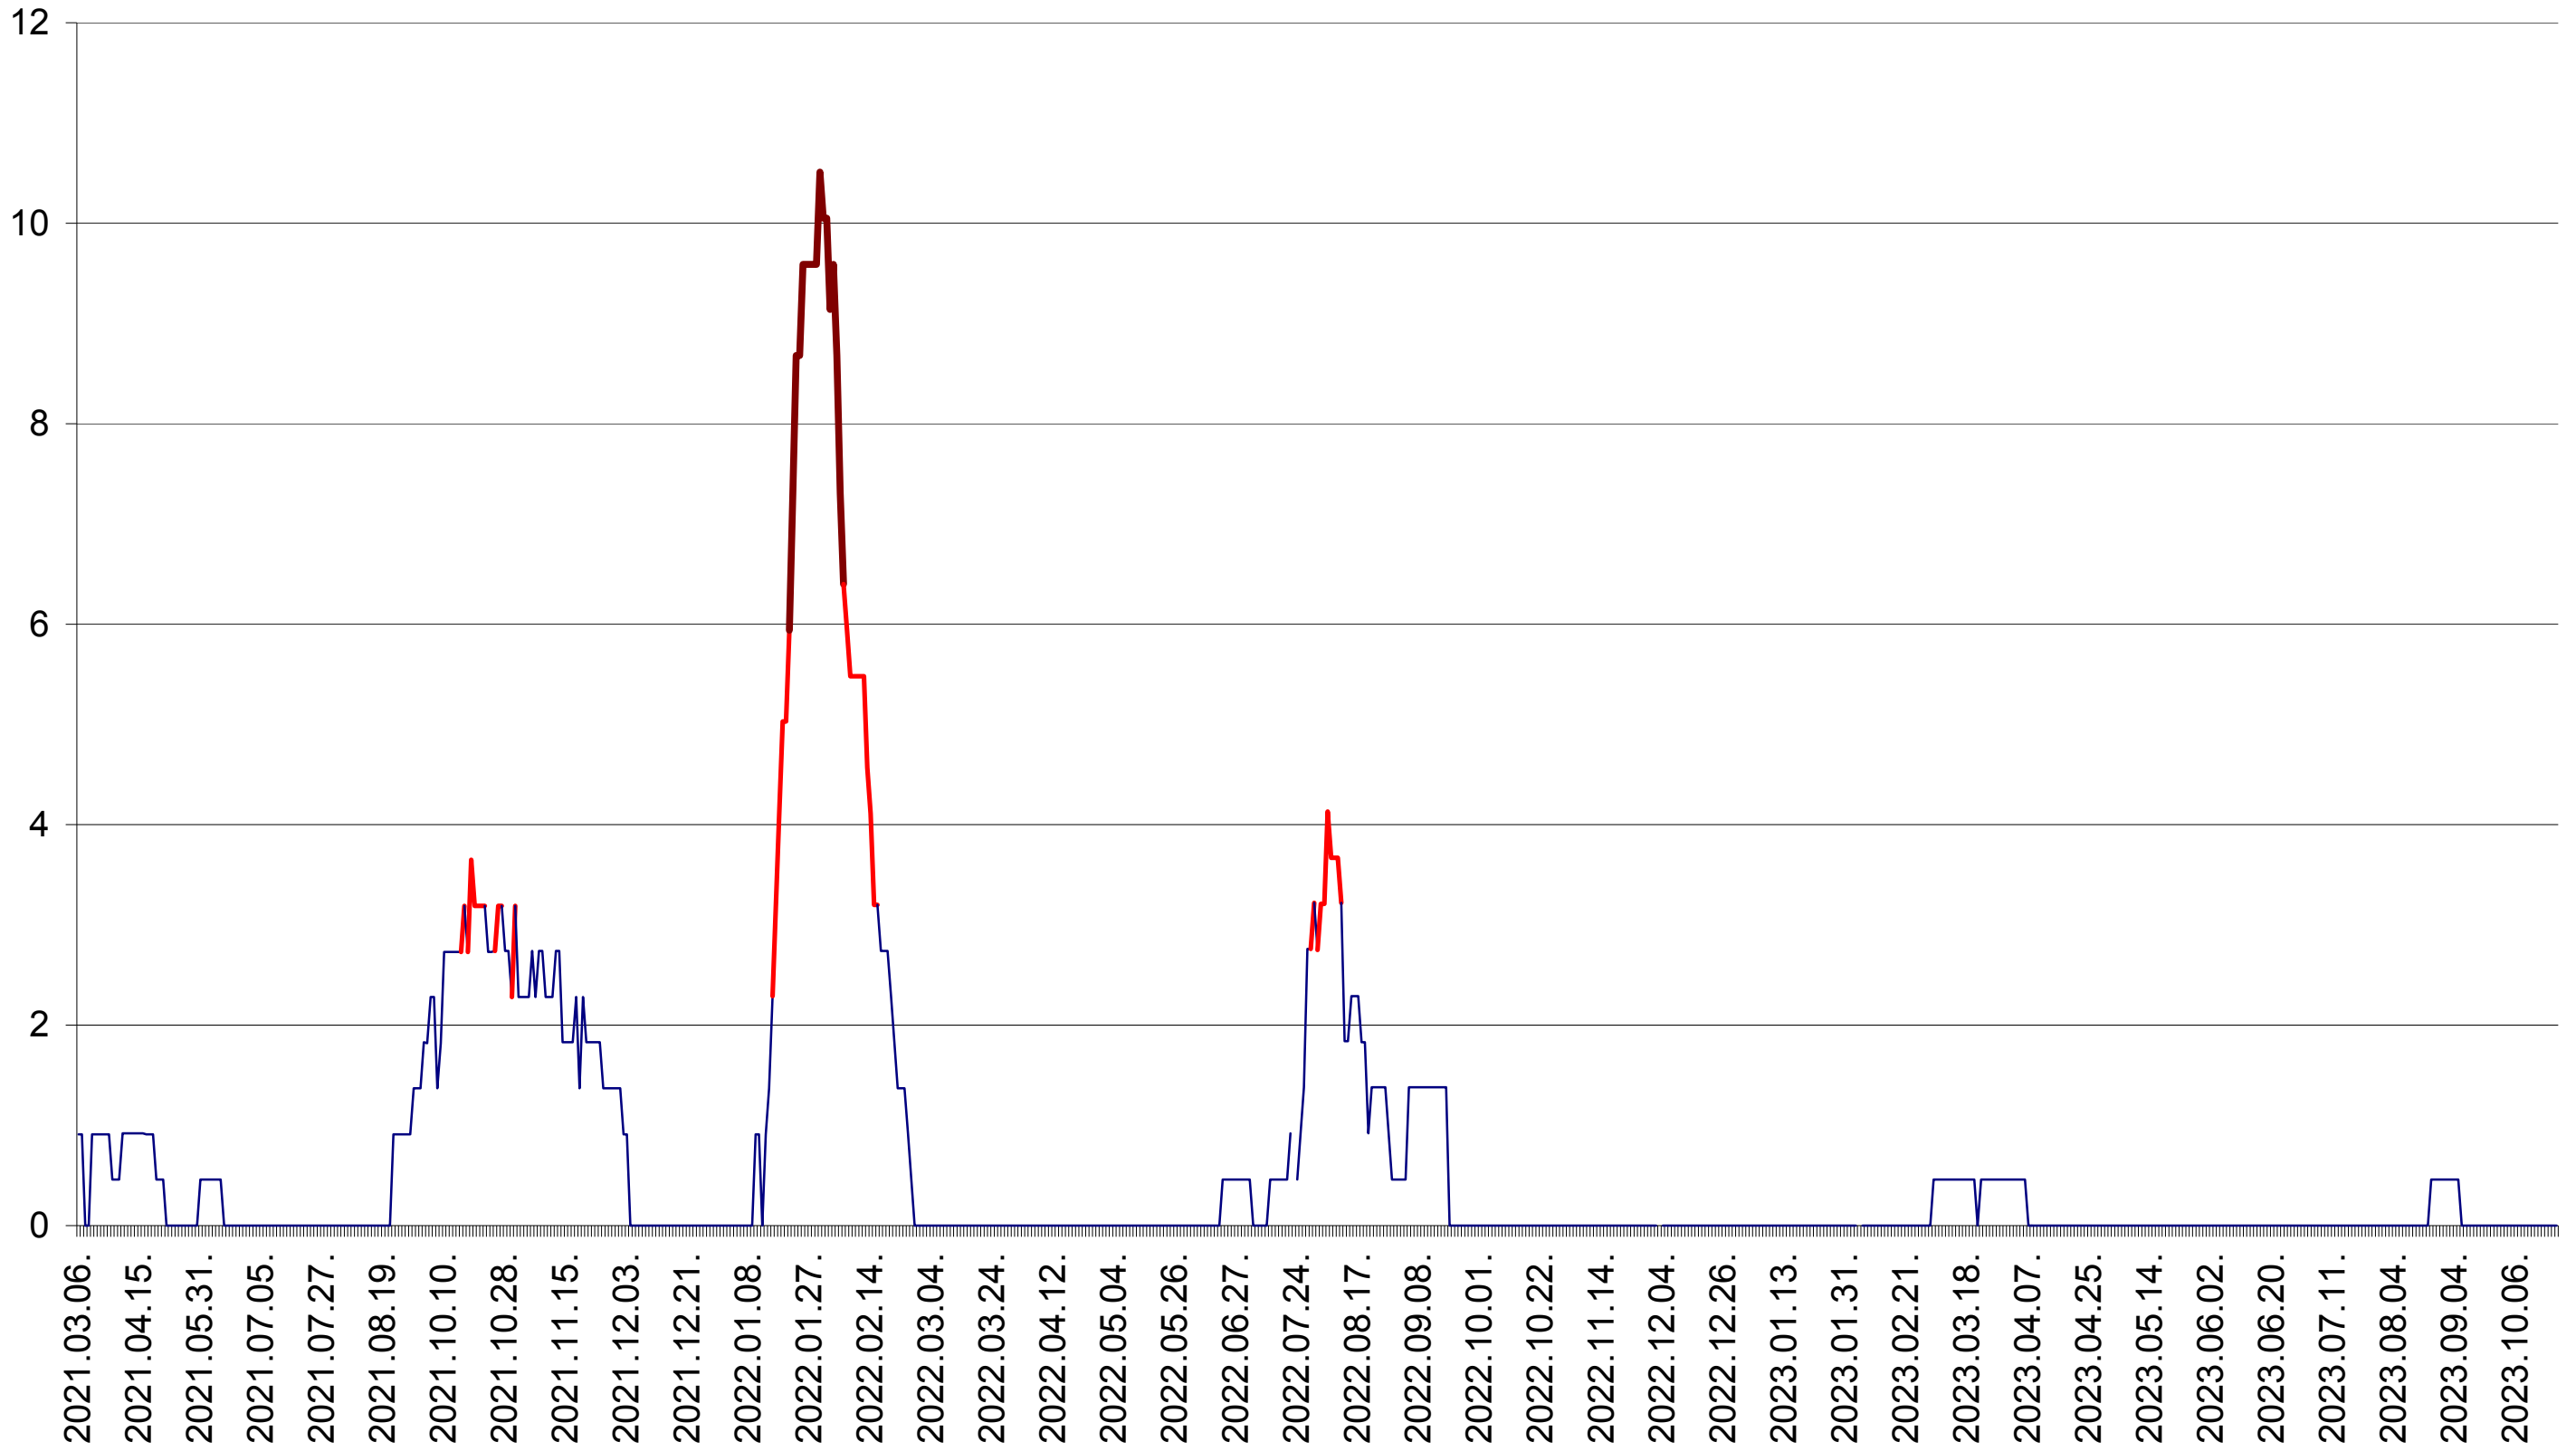

ORAȘ BĂLAN - Evolutia incidentei cumulate pe 14 zile la ‰ de locuitori
2021.03.07. - 2023.10.24.

BILBOR - Evolutia incidentei cumulate pe 14 zile la ‰ de locuitori
2021.03.07. - 2023.10.24.

ORAȘ BORSEC - Evolutia incidentei cumulate pe 14 zile la ‰ de locuitori
2021.03.07. - 2023.10.24.

CICEU - Evolutia incidentei cumulate pe 14 zile la ‰ de locuitori
2021.03.07. - 2023.10.24.

CIUCSÂNGEORGIU - Evolutia incidentei cumulate pe 14 zile la ‰ de locuitori
2021.03.07. - 2023.10.24.

CIUMANI - Evolutia incidentei cumulate pe 14 zile la ‰ de locuitori
2021.03.07. - 2023.10.24.

CORBU - Evolutia incidentei cumulate pe 14 zile la ‰ de locuitori
2021.03.07. - 2023.10.24.

CORUND - Evolutia incidentei cumulate pe 14 zile la ‰ de locuitori
2021.03.07. - 2023.10.24.

COZMENI - Evolutia incidentei cumulate pe 14 zile la ‰ de locuitori
2021.03.07. - 2023.10.24.

ORAȘ CRISTURU SECUIESC - Evolutia incidentei cumulate pe 14 zile la ‰ de locuitori
2021.03.07. - 2023.10.24.

DĂNEȘTI - Evolutia incidentei cumulate pe 14 zile la ‰ de locuitori
2021.03.07. - 2023.10.24.