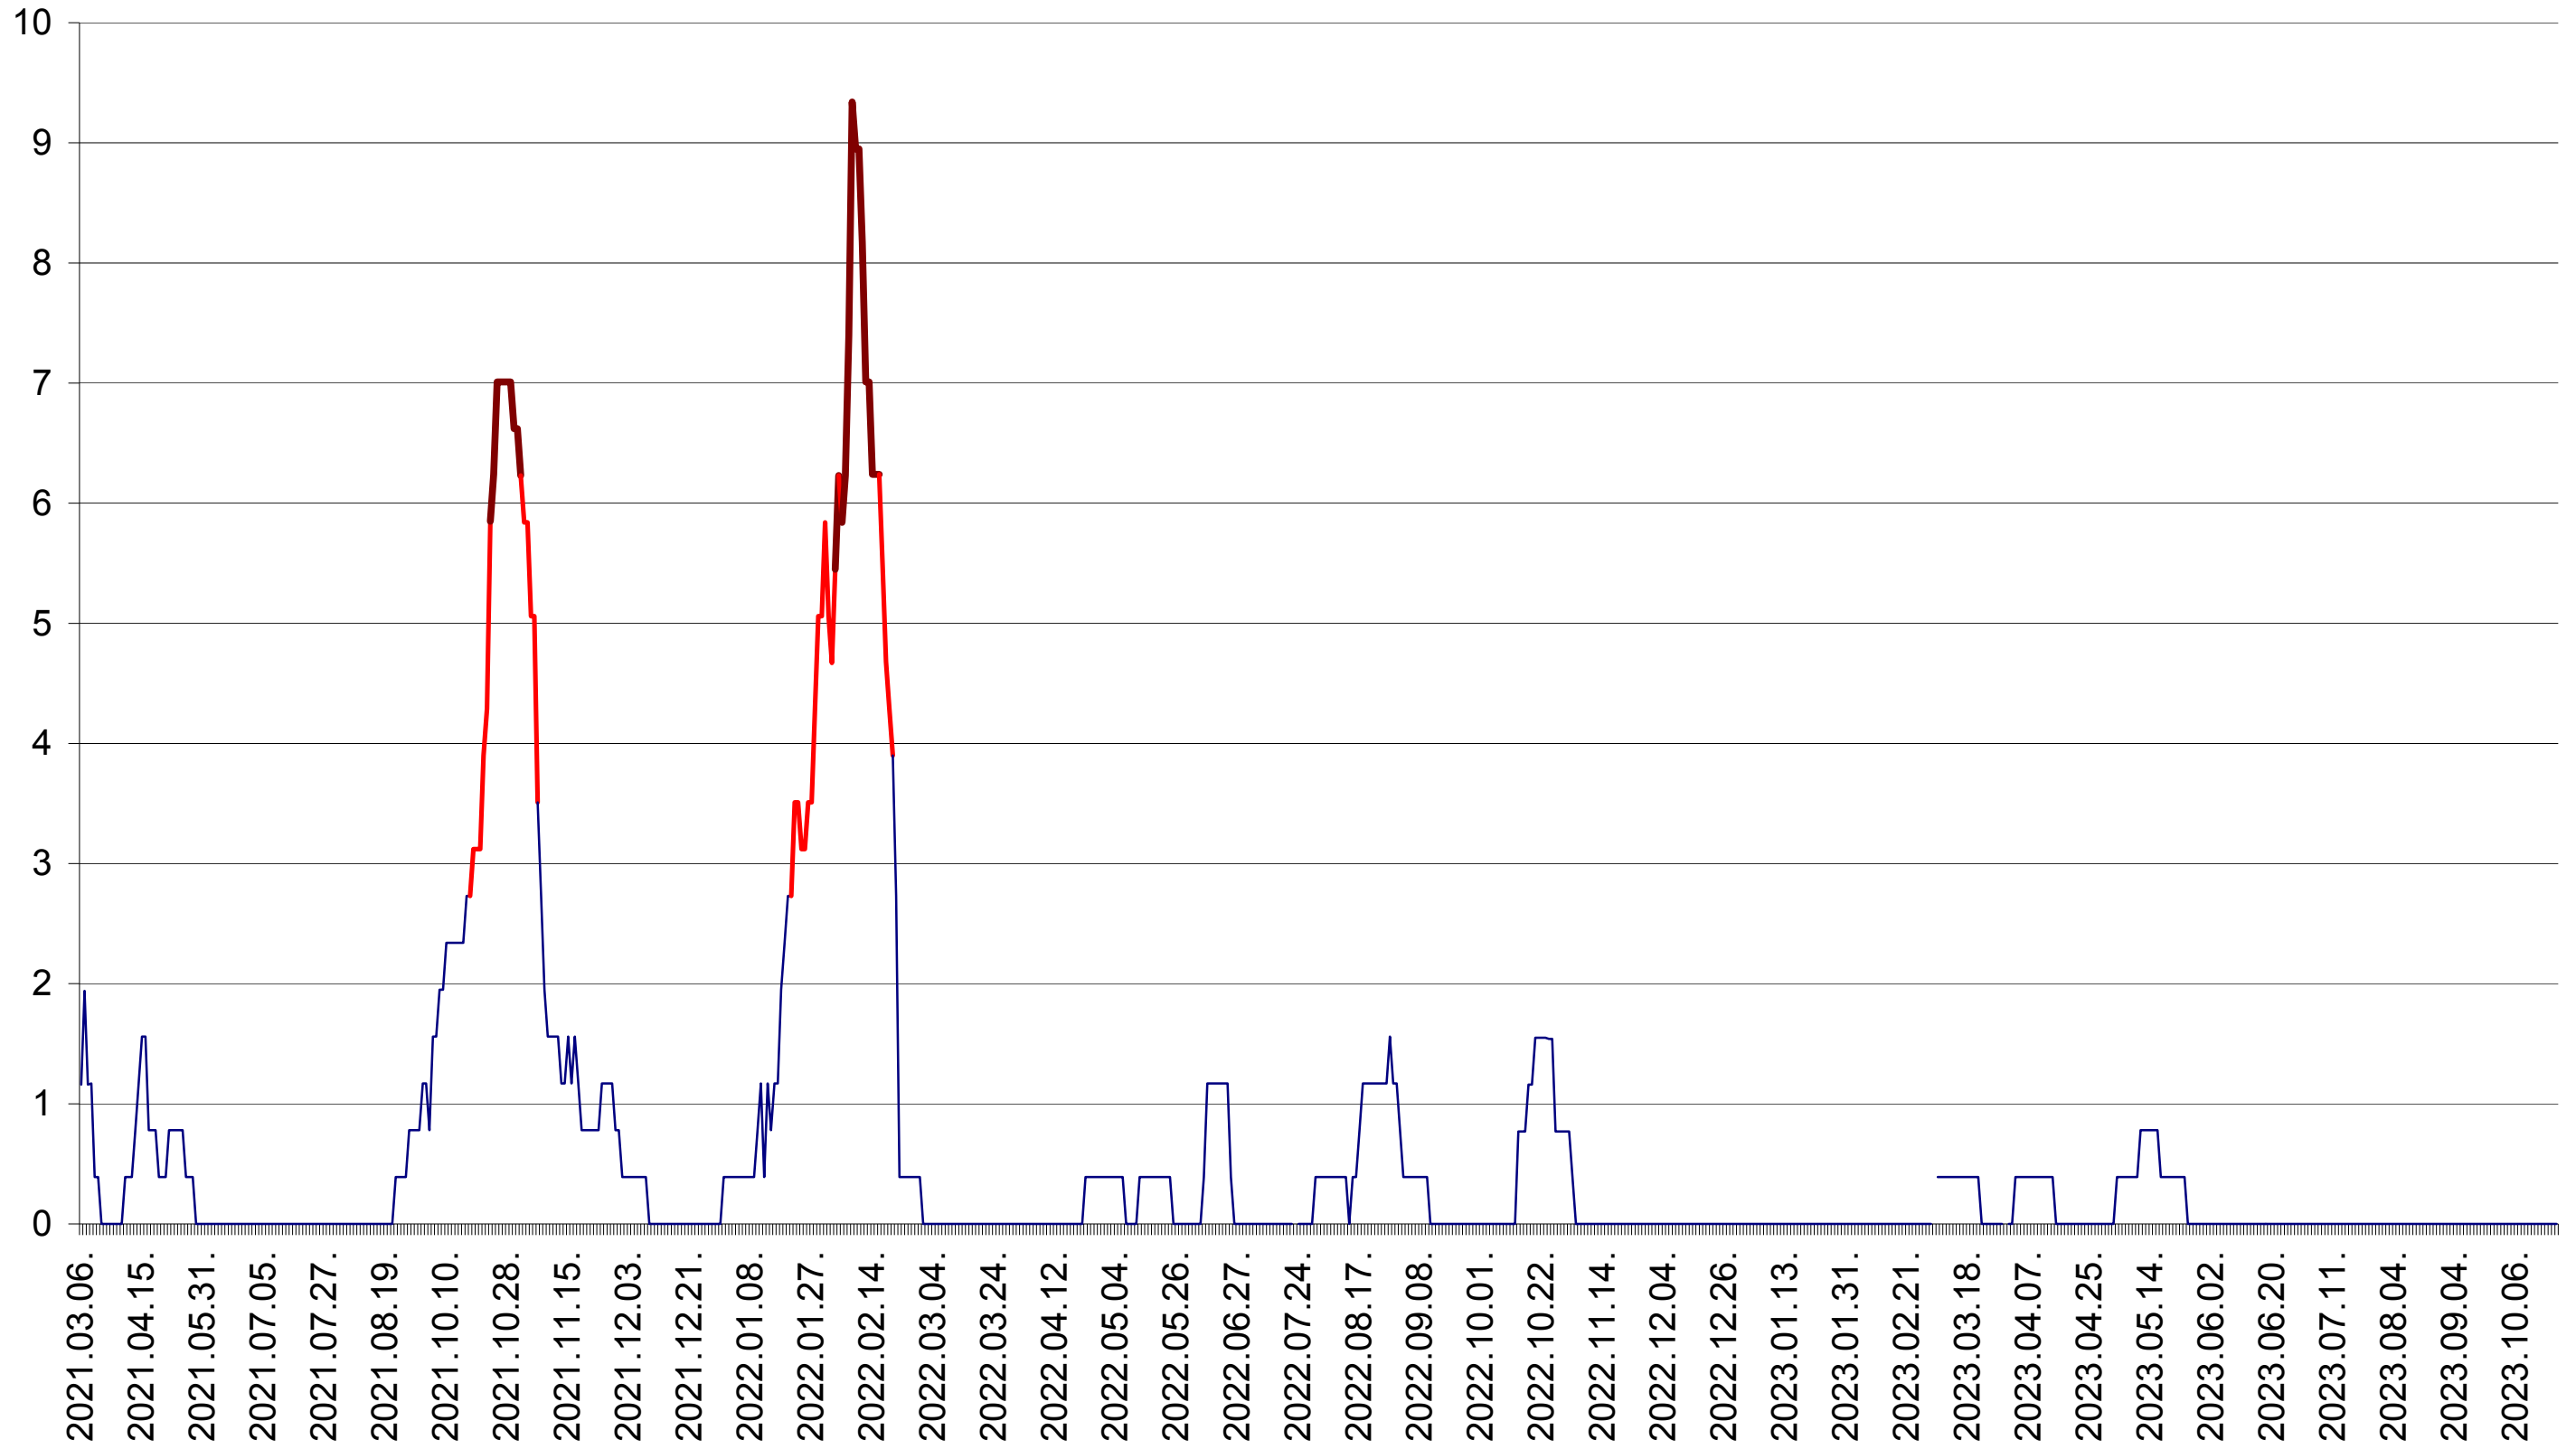

MUNICIPIUL TOPLIȚA - Evolutia incidentei cumulate pe 14 zile la ‰ de locuitori
2021.03.07. - 2023.10.24.

TOMEȘTI - Evolutia incidentei cumulate pe 14 zile la ‰ de locuitori
2021.03.07. - 2023.10.24.