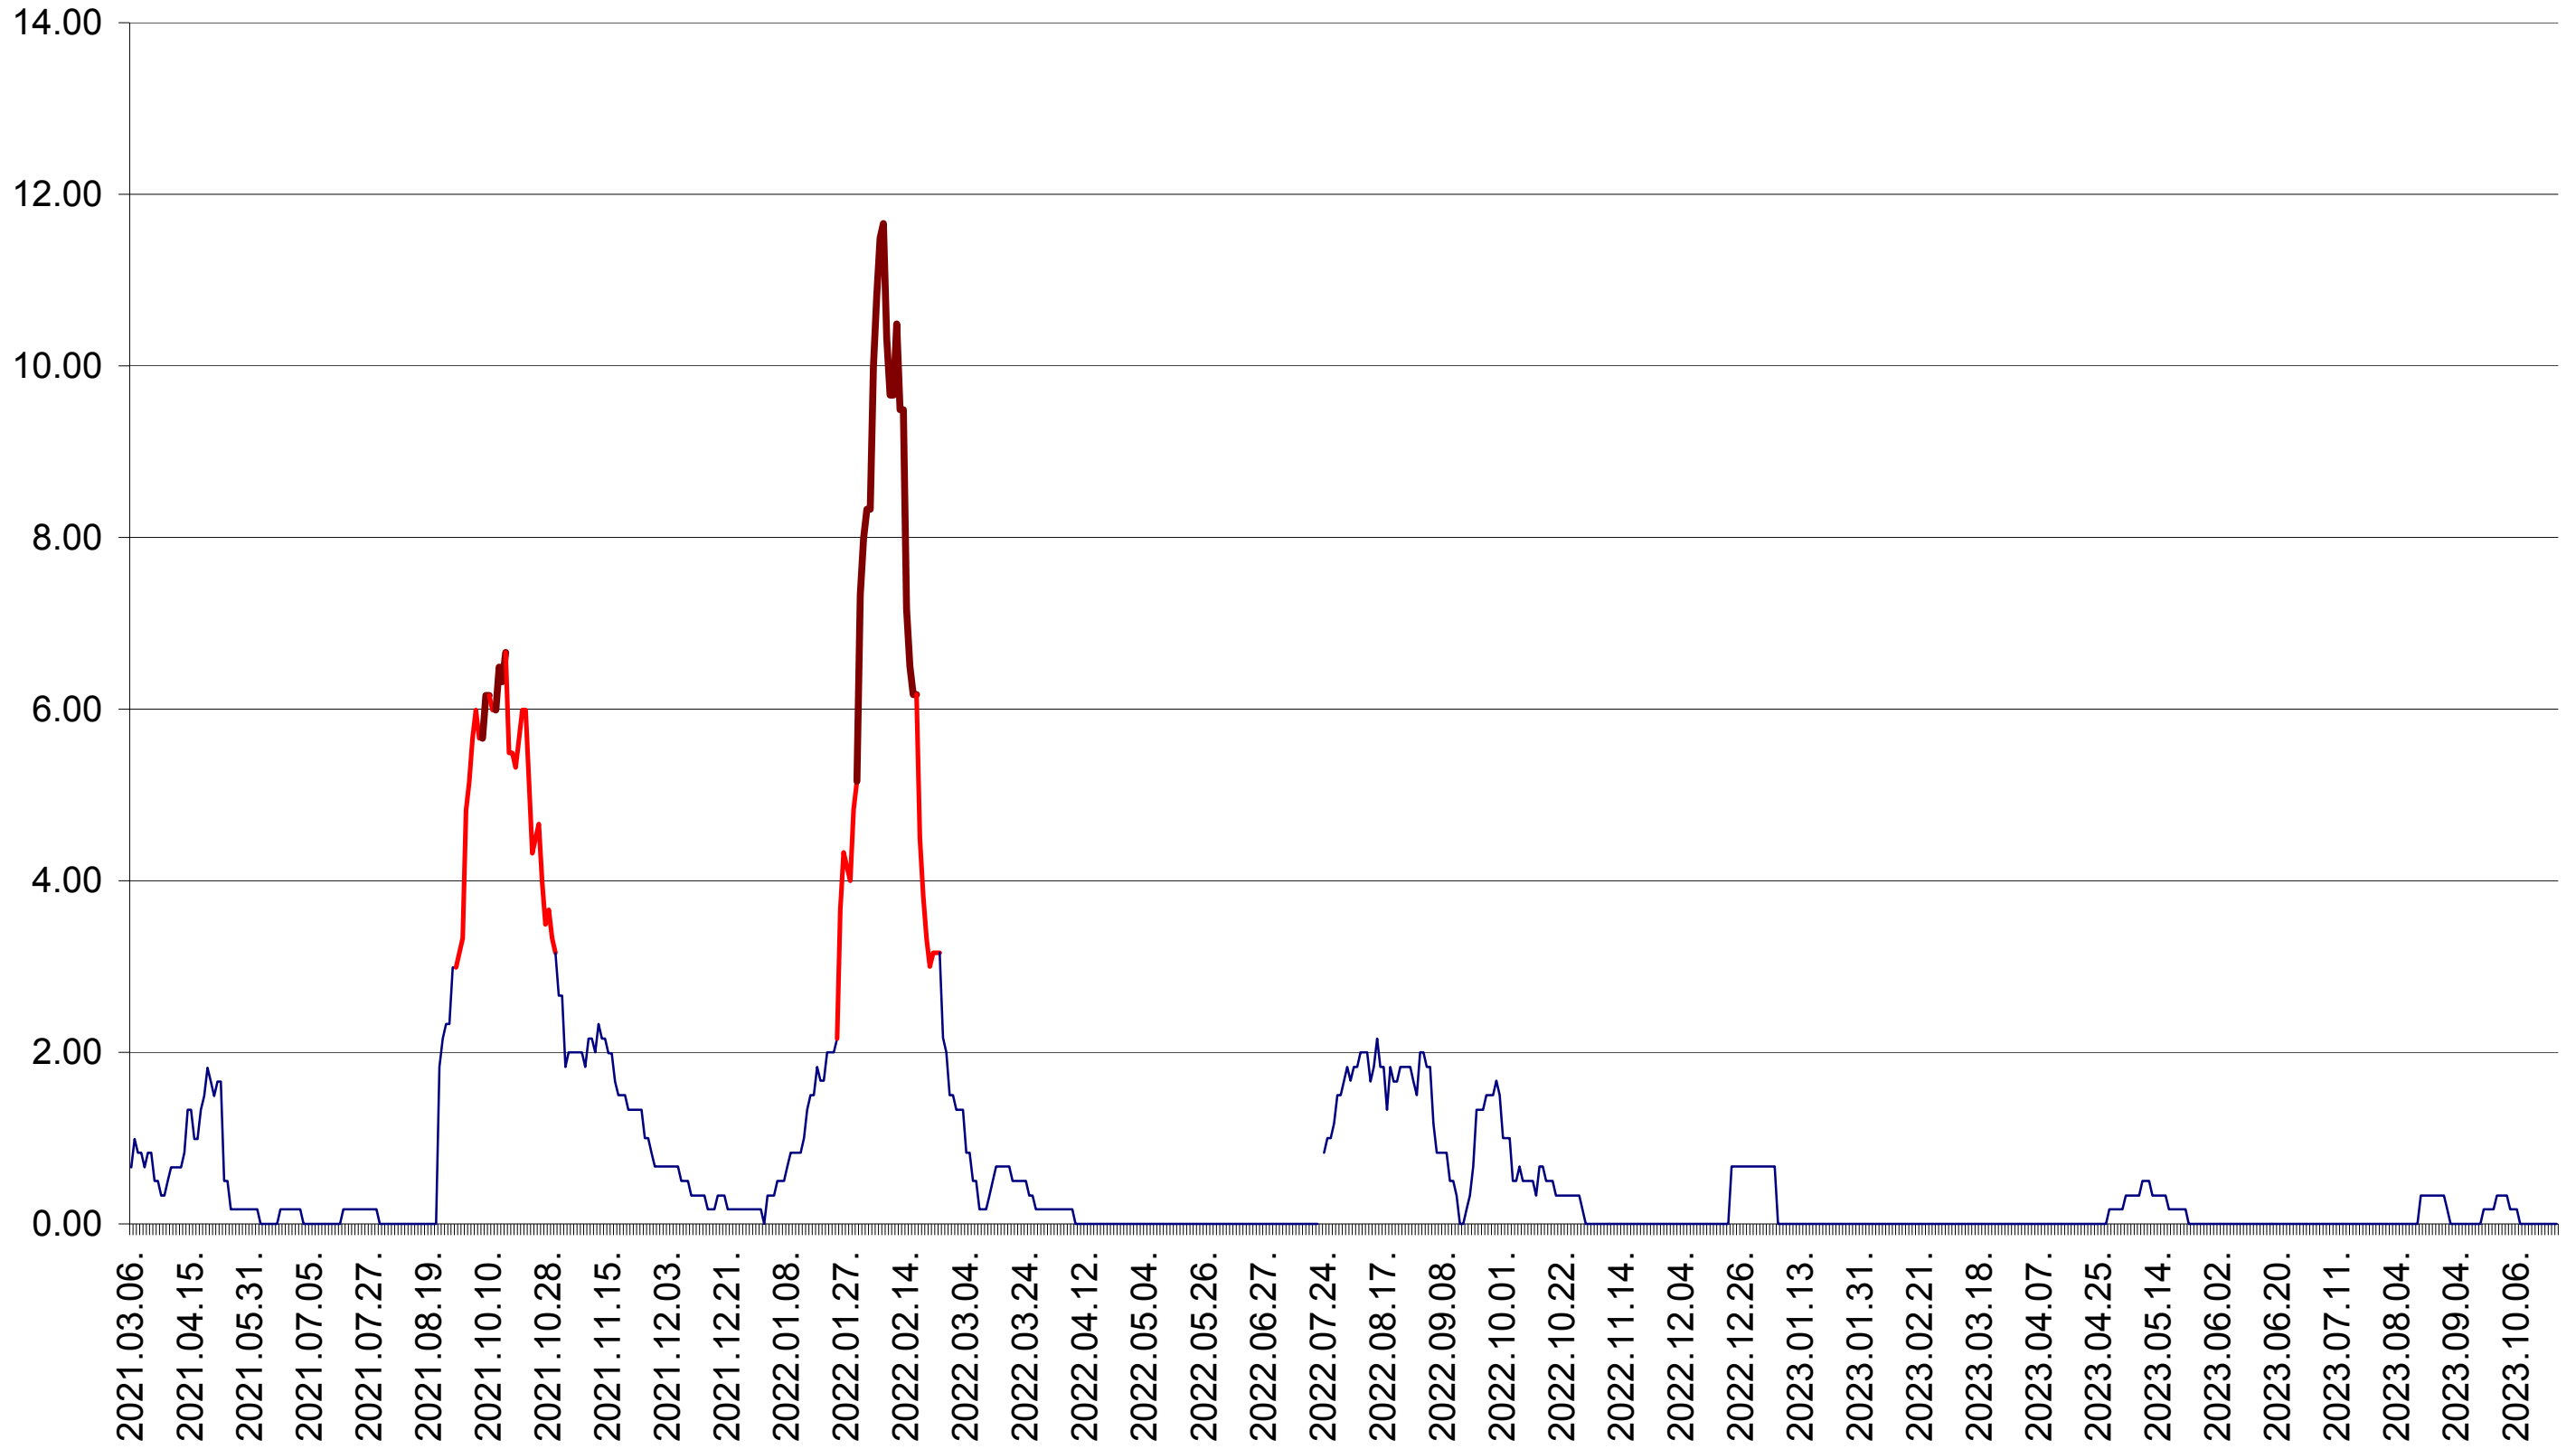

Total - Evolutia incidentei cumulate pe 14 zile la ‰ de locuitori
2021.03.07. - 2023.10.24.

ZETEA - Evolutia incidentei cumulate pe 14 zile la ‰ de locuitori
2021.03.07. - 2023.10.24.