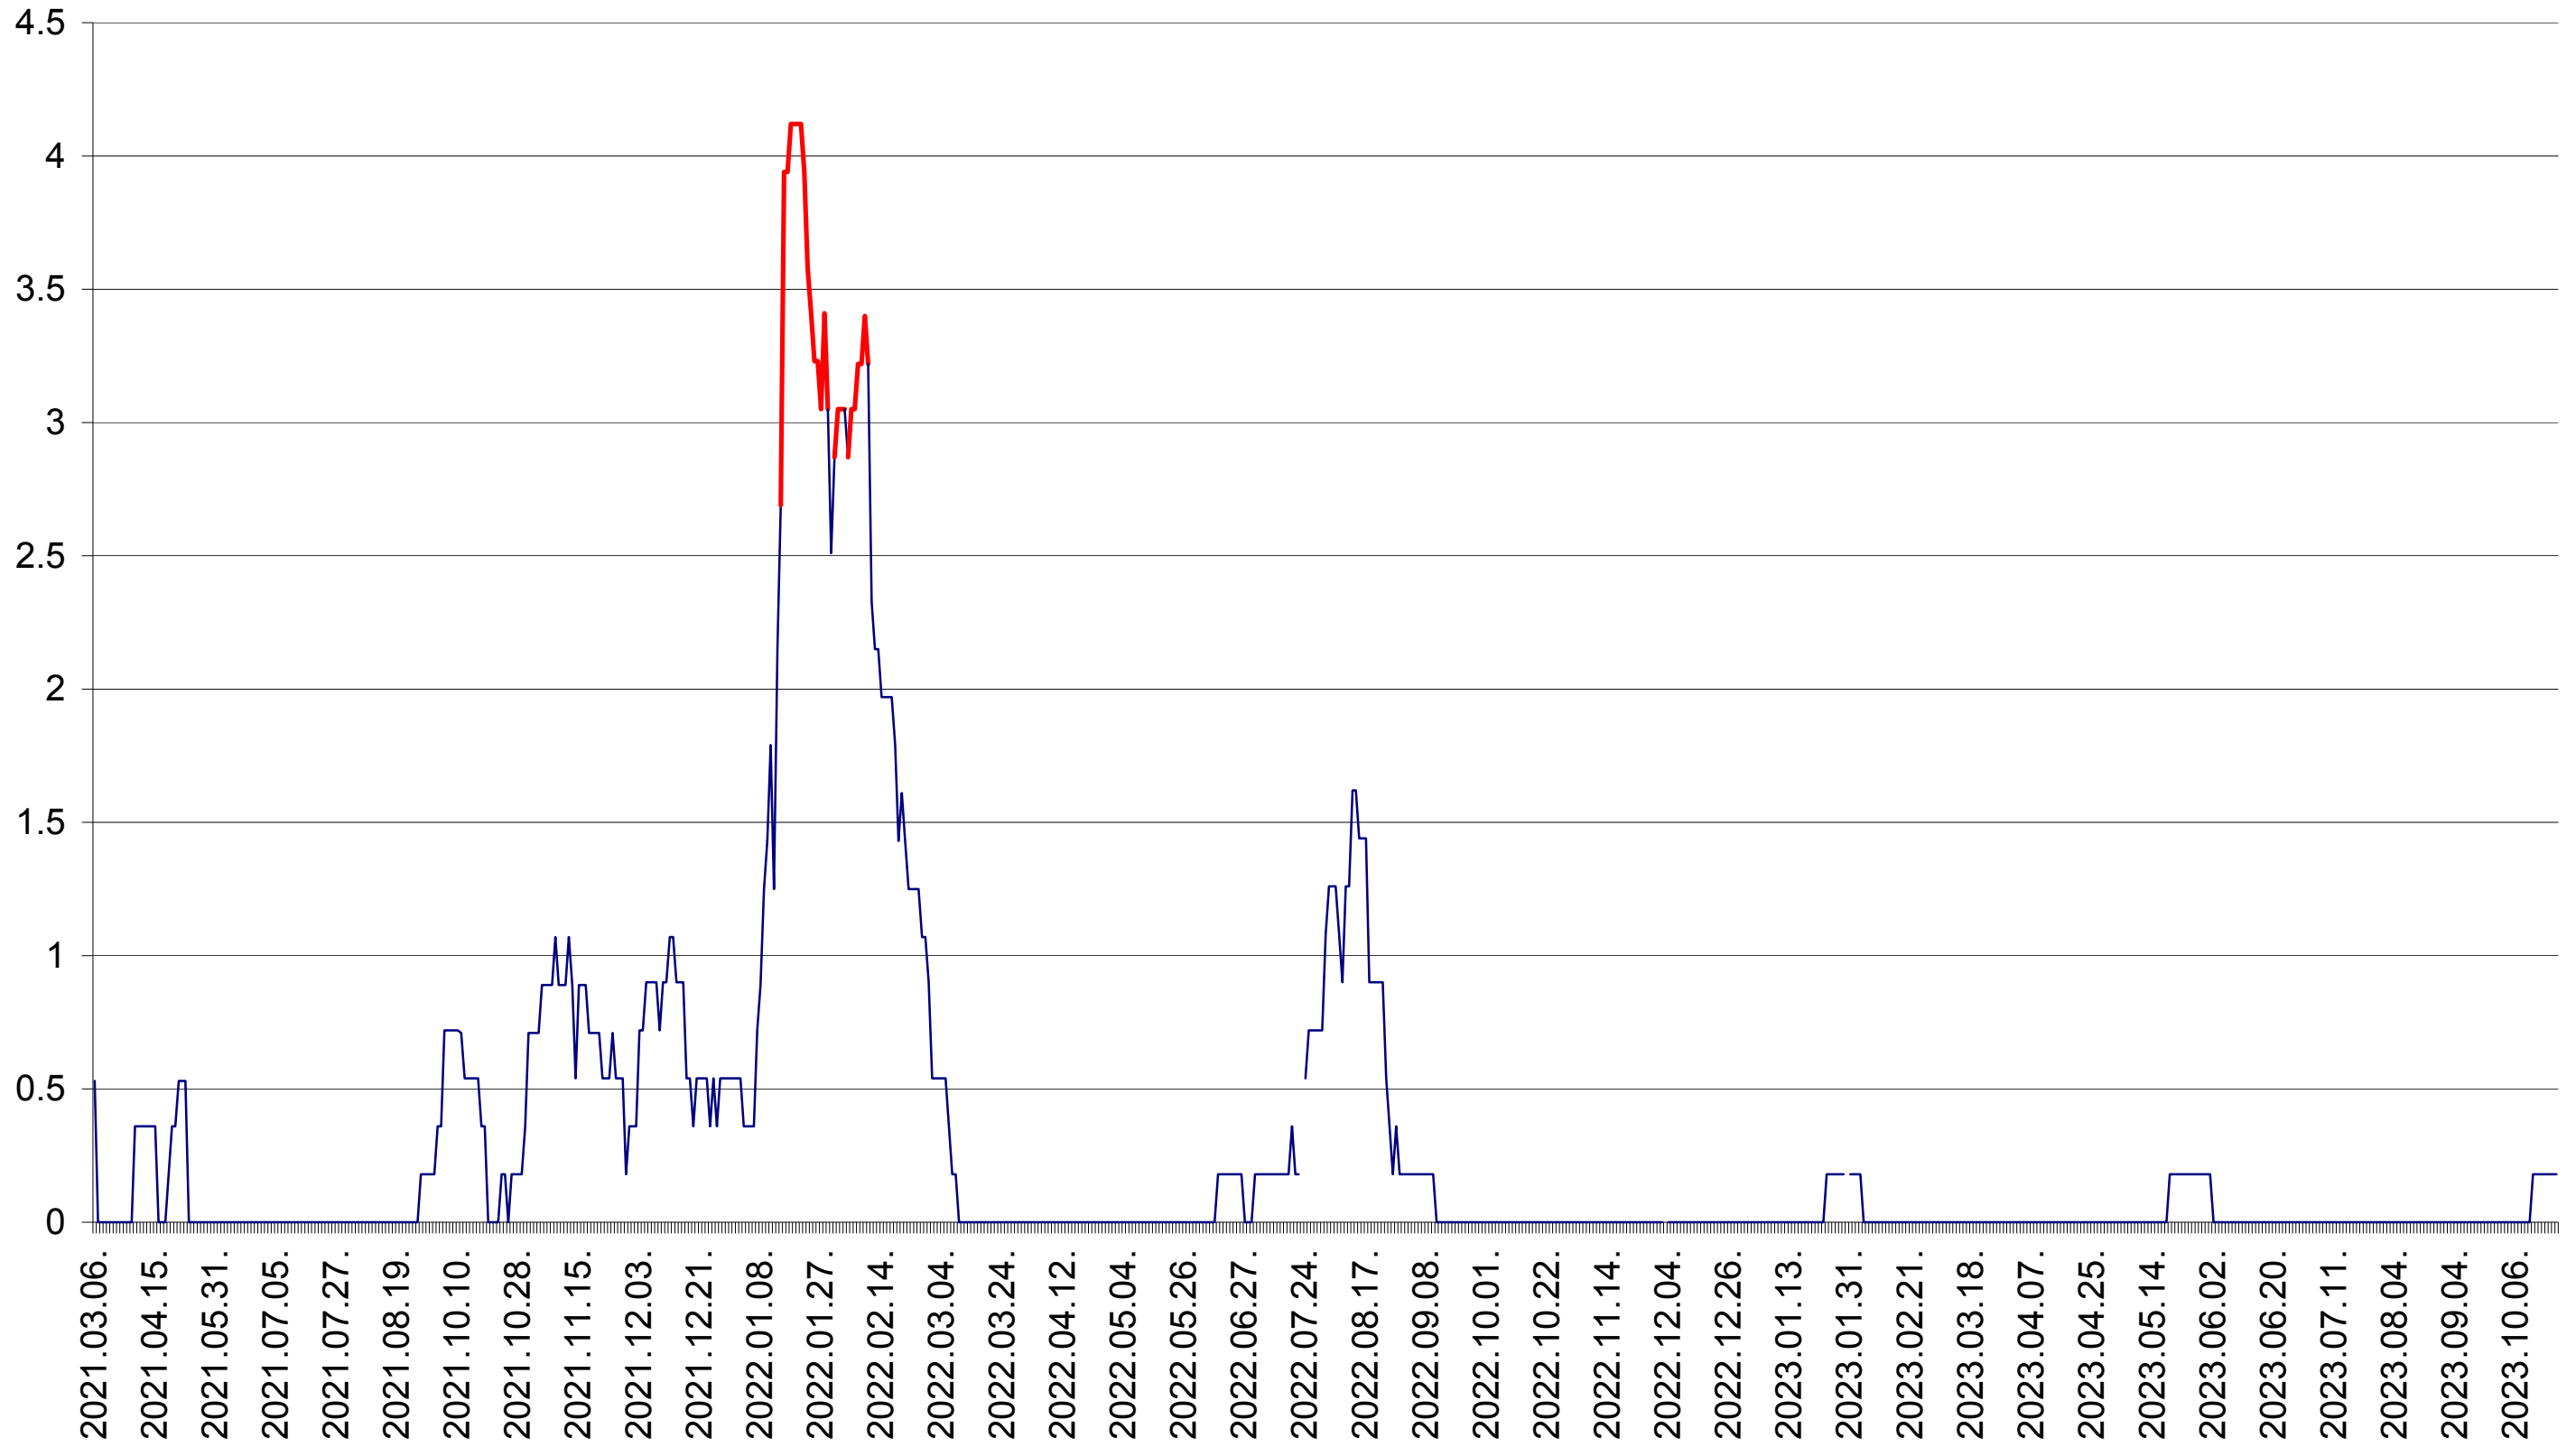

FELICENI - Evolutia incidentei cumulate pe 14 zile la ‰ de locuitori
2021.03.07. - 2023.10.24.

FRUMOASA - Evolutia incidentei cumulate pe 14 zile la ‰ de locuitori
2021.03.07. - 2023.10.24.

GĂLĂUȚAȘ - Evolutia incidentei cumulate pe 14 zile la ‰ de locuitori
2021.03.07. - 2023.10.24.

MUNICIPIUL GHEORGHENI - Evolutia incidentei cumulate pe 14 zile la ‰ de locuitori
2021.03.07. - 2023.10.24.

JOSENI - Evolutia incidentei cumulate pe 14 zile la ‰ de locuitori
2021.03.07. - 2023.10.24.

LĂZAREA - Evolutia incidentei cumulate pe 14 zile la ‰ de locuitori
2021.03.07. - 2023.10.24.

LELICENI - Evolutia incidentei cumulate pe 14 zile la ‰ de locuitori
2021.03.07. - 2023.10.24.

LUETA - Evolutia incidentei cumulate pe 14 zile la ‰ de locuitori
2021.03.07. - 2023.10.24.

LUNCA DE JOS - Evolutia incidentei cumulate pe 14 zile la ‰ de locuitori
2021.03.07. - 2023.10.24.