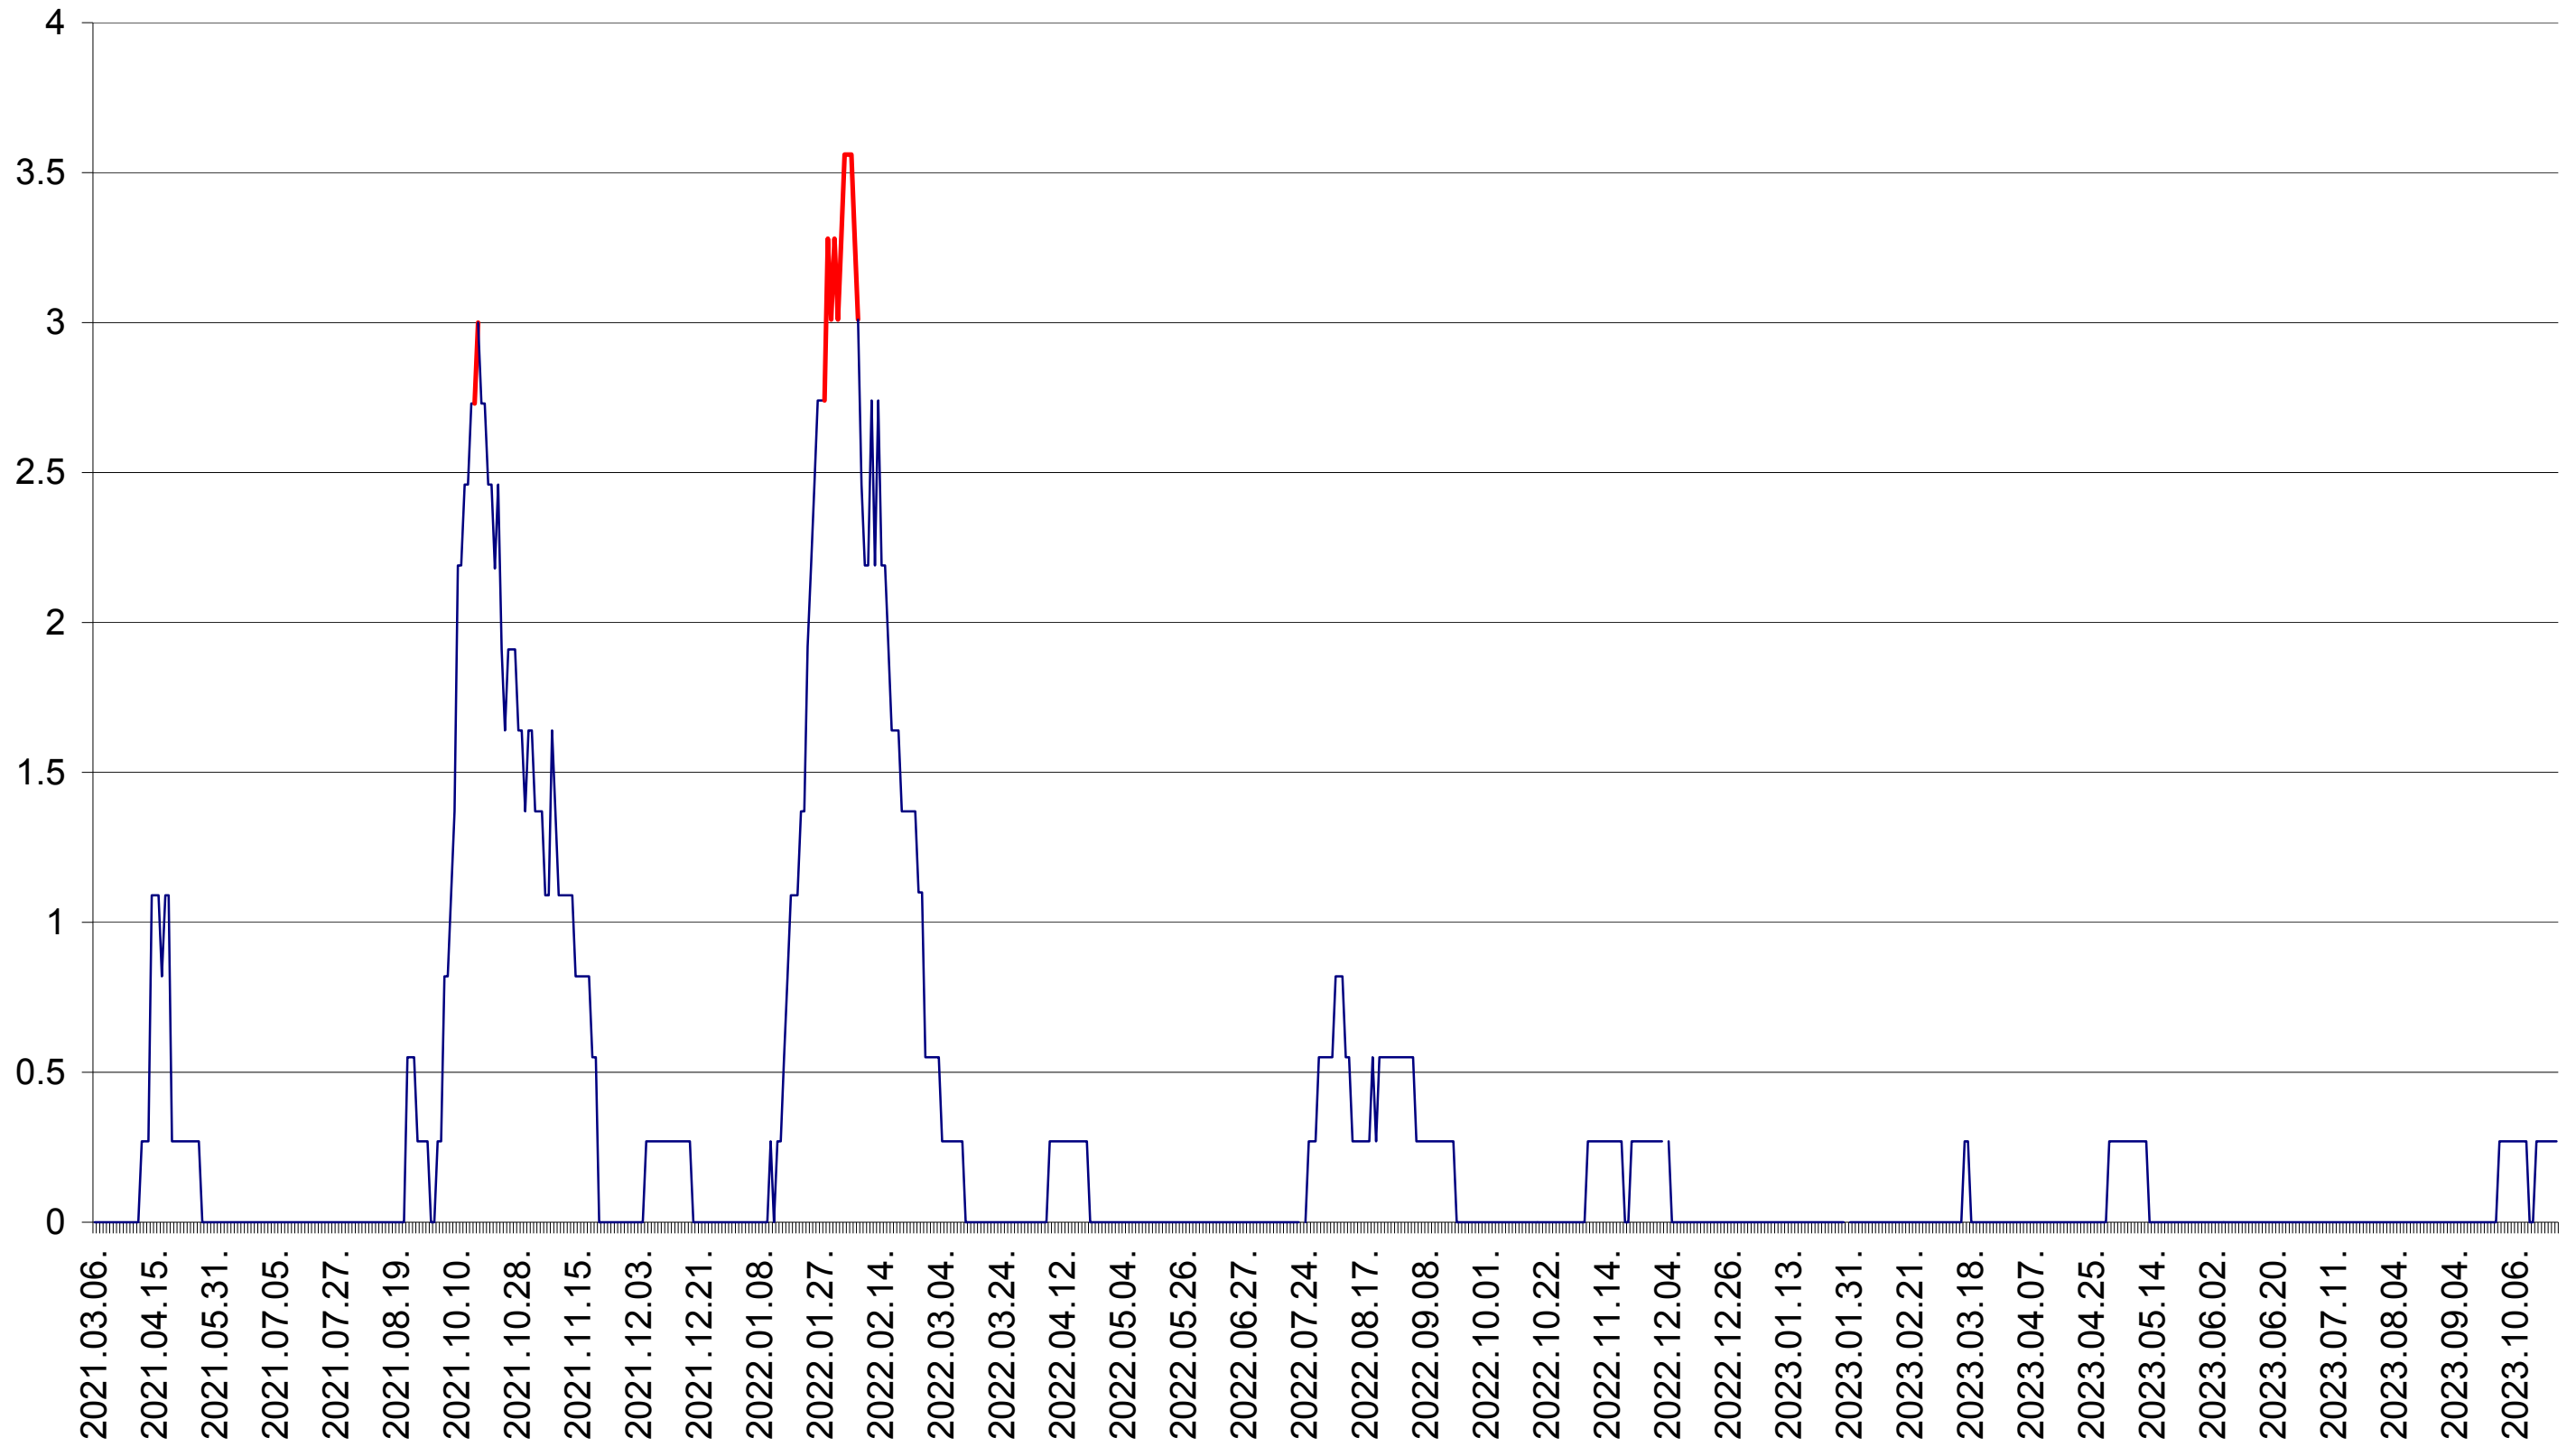

FELICENI - Evolutia incidentei cumulate pe 14 zile la ‰ de locuitori
2021.03.07. - 2023.10.24.

FRUMOASA - Evolutia incidentei cumulate pe 14 zile la ‰ de locuitori
2021.03.07. - 2023.10.24.

GĂLĂUȚAȘ - Evolutia incidentei cumulate pe 14 zile la ‰ de locuitori
2021.03.07. - 2023.10.24.

MUNICIPIUL GHEORGHENI - Evolutia incidentei cumulate pe 14 zile la ‰ de locuitori
2021.03.07. - 2023.10.24.

JOSENI - Evolutia incidentei cumulate pe 14 zile la ‰ de locuitori
2021.03.07. - 2023.10.24.

LĂZAREA - Evolutia incidentei cumulate pe 14 zile la ‰ de locuitori
2021.03.07. - 2023.10.24.

LELICENI - Evolutia incidentei cumulate pe 14 zile la ‰ de locuitori
2021.03.07. - 2023.10.24.

LUETA - Evolutia incidentei cumulate pe 14 zile la ‰ de locuitori
2021.03.07. - 2023.10.24.

LUNCA DE JOS - Evolutia incidentei cumulate pe 14 zile la ‰ de locuitori
2021.03.07. - 2023.10.24.