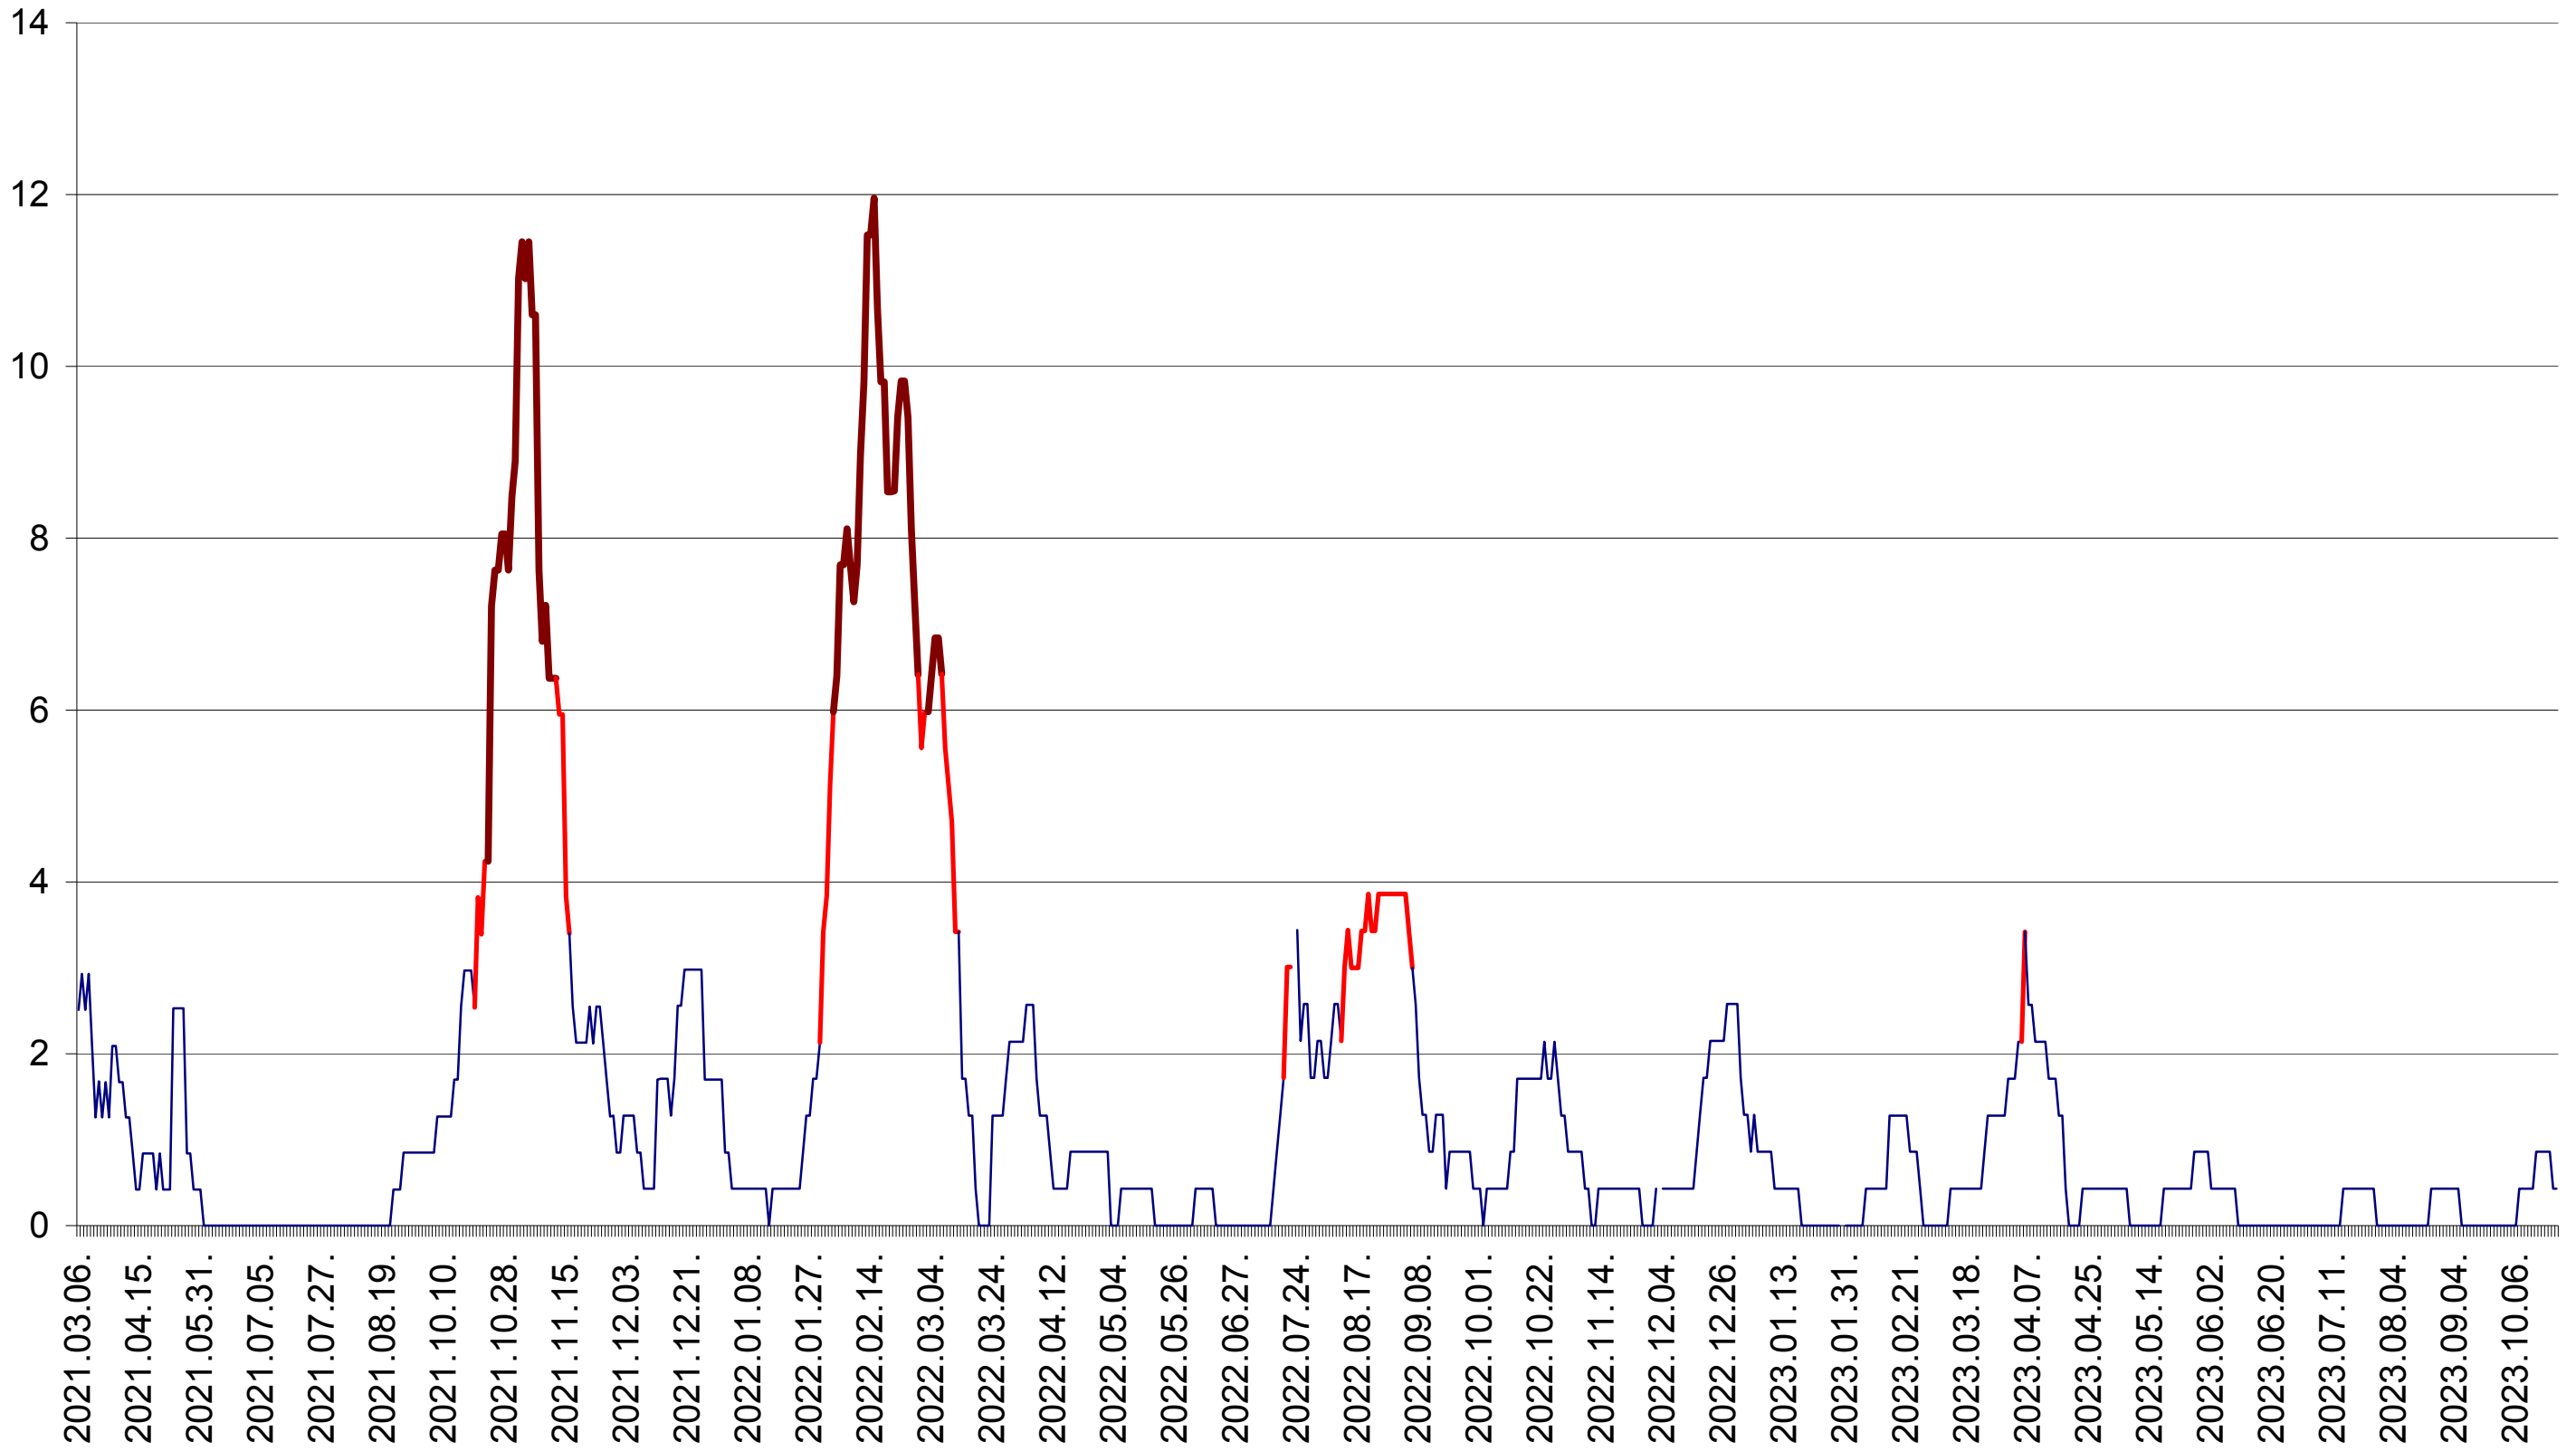

ORAȘ BĂLAN - Evolutia incidentei cumulate pe 14 zile la ‰ de locuitori
2021.03.07. - 2023.10.24.

BILBOR - Evolutia incidentei cumulate pe 14 zile la ‰ de locuitori
2021.03.07. - 2023.10.24.

ORAȘ BORSEC - Evolutia incidentei cumulate pe 14 zile la ‰ de locuitori
2021.03.07. - 2023.10.24.

ORAȘ CRISTURU SECUIESC - Evolutia incidentei cumulate pe 14 zile la ‰ de locuitori
2021.03.07. - 2023.10.24.

DĂNEȘTI - Evolutia incidentei cumulate pe 14 zile la ‰ de locuitori
2021.03.07. - 2023.10.24.

DÂRJIU - Evolutia incidentei cumulate pe 14 zile la ‰ de locuitori
2021.03.07. - 2023.10.24.

DEALU - Evolutia incidentei cumulate pe 14 zile la ‰ de locuitori
2021.03.07. - 2023.10.24.

DITRĂU - Evolutia incidentei cumulate pe 14 zile la ‰ de locuitori
2021.03.07. - 2023.10.24.

FELICENI - Evolutia incidentei cumulate pe 14 zile la ‰ de locuitori
2021.03.07. - 2023.10.24.

FRUMOASA - Evolutia incidentei cumulate pe 14 zile la ‰ de locuitori
2021.03.07. - 2023.10.24.

GĂLĂUȚAȘ - Evolutia incidentei cumulate pe 14 zile la ‰ de locuitori
2021.03.07. - 2023.10.24.