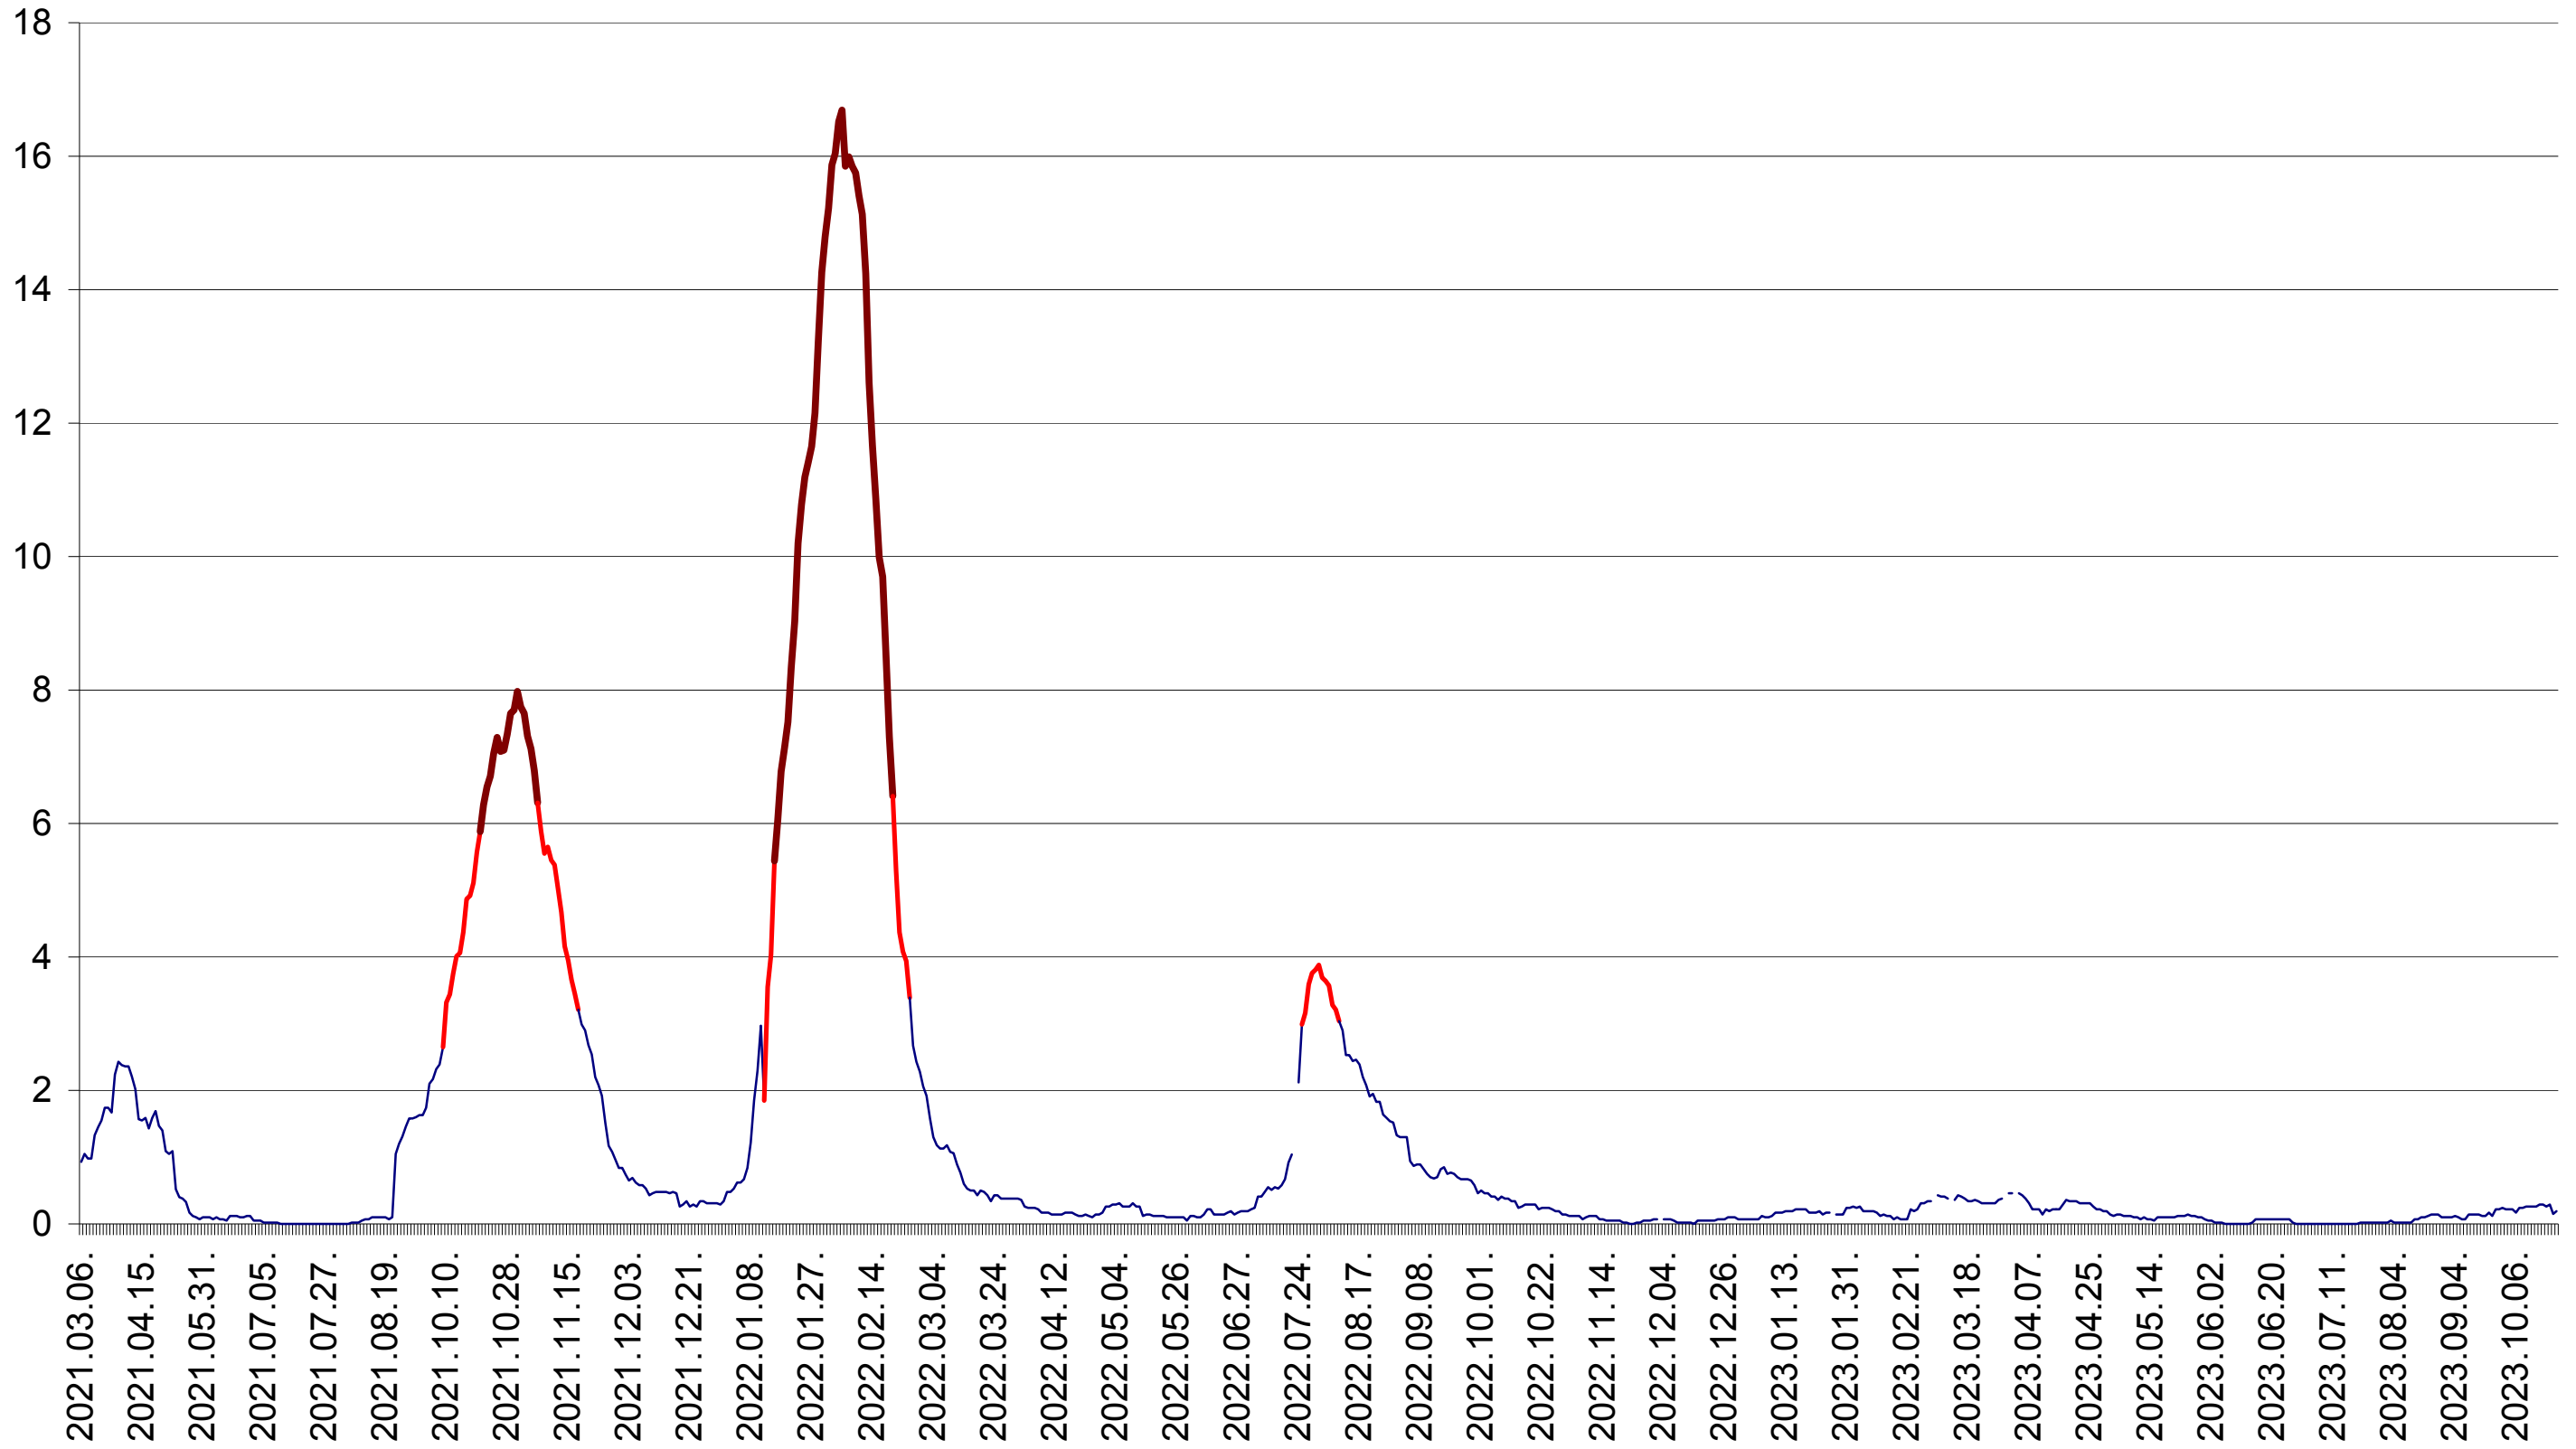

LELICENI - Evolutia incidentei cumulate pe 14 zile la ‰ de locuitori
2021.03.07. - 2023.10.24.

LUETA - Evolutia incidentei cumulate pe 14 zile la ‰ de locuitori
2021.03.07. - 2023.10.24.

LUNCA DE JOS - Evolutia incidentei cumulate pe 14 zile la ‰ de locuitori
2021.03.07. - 2023.10.24.

LUNCA DE SUS - Evolutia incidentei cumulate pe 14 zile la ‰ de locuitori
2021.03.07. - 2023.10.24.

LUPENI - Evolutia incidentei cumulate pe 14 zile la ‰ de locuitori
2021.03.07. - 2023.10.24.

MĂDĂRAȘ - Evolutia incidentei cumulate pe 14 zile la ‰ de locuitori
2021.03.07. - 2023.10.24.

MĂRTINIȘ - Evolutia incidentei cumulate pe 14 zile la ‰ de locuitori
2021.03.07. - 2023.10.24.

MEREȘTI - Evolutia incidentei cumulate pe 14 zile la ‰ de locuitori
2021.03.07. - 2023.10.24.

MUNICIPIUL MIERCUREA-CIUC - Evolutia incidentei cumulate pe 14 zile la ‰ de locuitori
2021.03.07. - 2023.10.24.