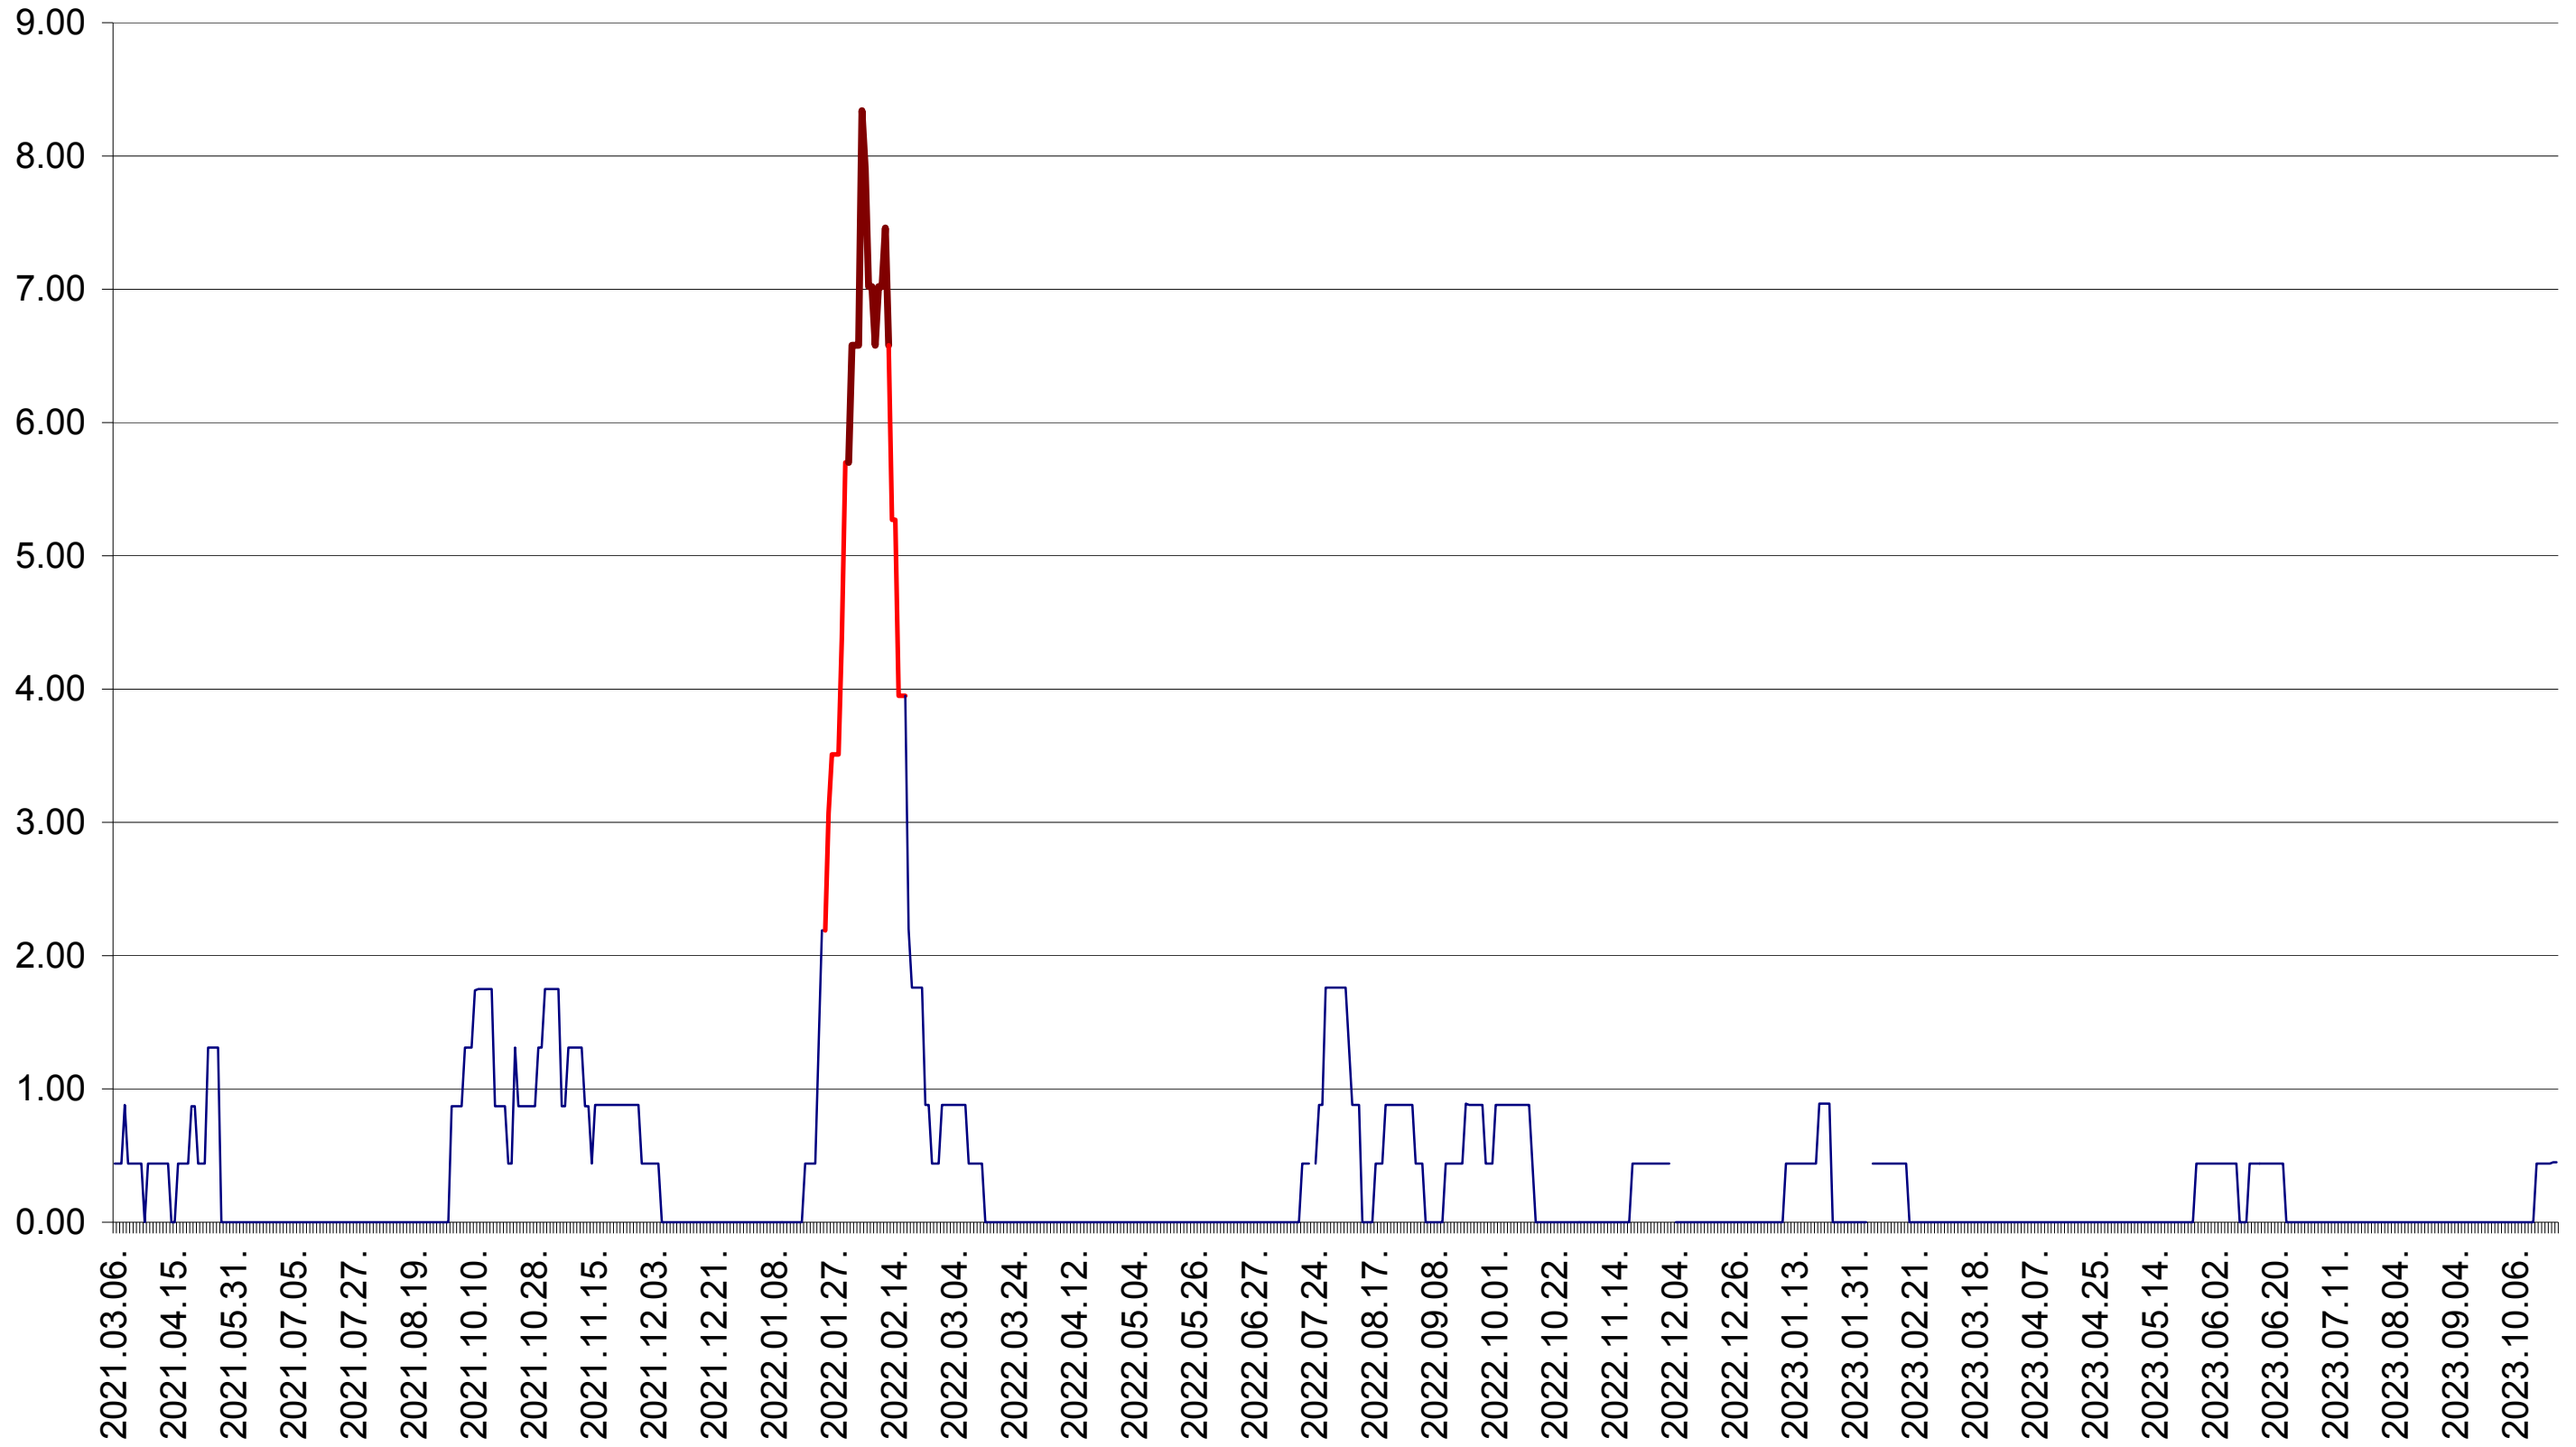

ORAȘ BĂLAN - Evolutia incidentei cumulate pe 14 zile la ‰ de locuitori
2021.03.07. - 2023.10.24.

BILBOR - Evolutia incidentei cumulate pe 14 zile la ‰ de locuitori
2021.03.07. - 2023.10.24.

ORAȘ BORSEC - Evolutia incidentei cumulate pe 14 zile la ‰ de locuitori
2021.03.07. - 2023.10.24.

BRĂDEȘTI - Evolutia incidentei cumulate pe 14 zile la ‰ de locuitori
2021.03.07. - 2023.10.24.

CĂPÂLNIȚA - Evolutia incidentei cumulate pe 14 zile la ‰ de locuitori
2021.03.07. - 2023.10.24.

CÂRȚA - Evolutia incidentei cumulate pe 14 zile la ‰ de locuitori
2021.03.07. - 2023.10.24.

CICEU - Evolutia incidentei cumulate pe 14 zile la ‰ de locuitori
2021.03.07. - 2023.10.24.

CIUCSÂNGEORGIU - Evolutia incidentei cumulate pe 14 zile la ‰ de locuitori
2021.03.07. - 2023.10.24.

CIUMANI - Evolutia incidentei cumulate pe 14 zile la ‰ de locuitori
2021.03.07. - 2023.10.24.

CORBU - Evolutia incidentei cumulate pe 14 zile la ‰ de locuitori
2021.03.07. - 2023.10.24.

CORUND - Evolutia incidentei cumulate pe 14 zile la ‰ de locuitori
2021.03.07. - 2023.10.24.

COZMENI - Evolutia incidentei cumulate pe 14 zile la ‰ de locuitori
2021.03.07. - 2023.10.24.