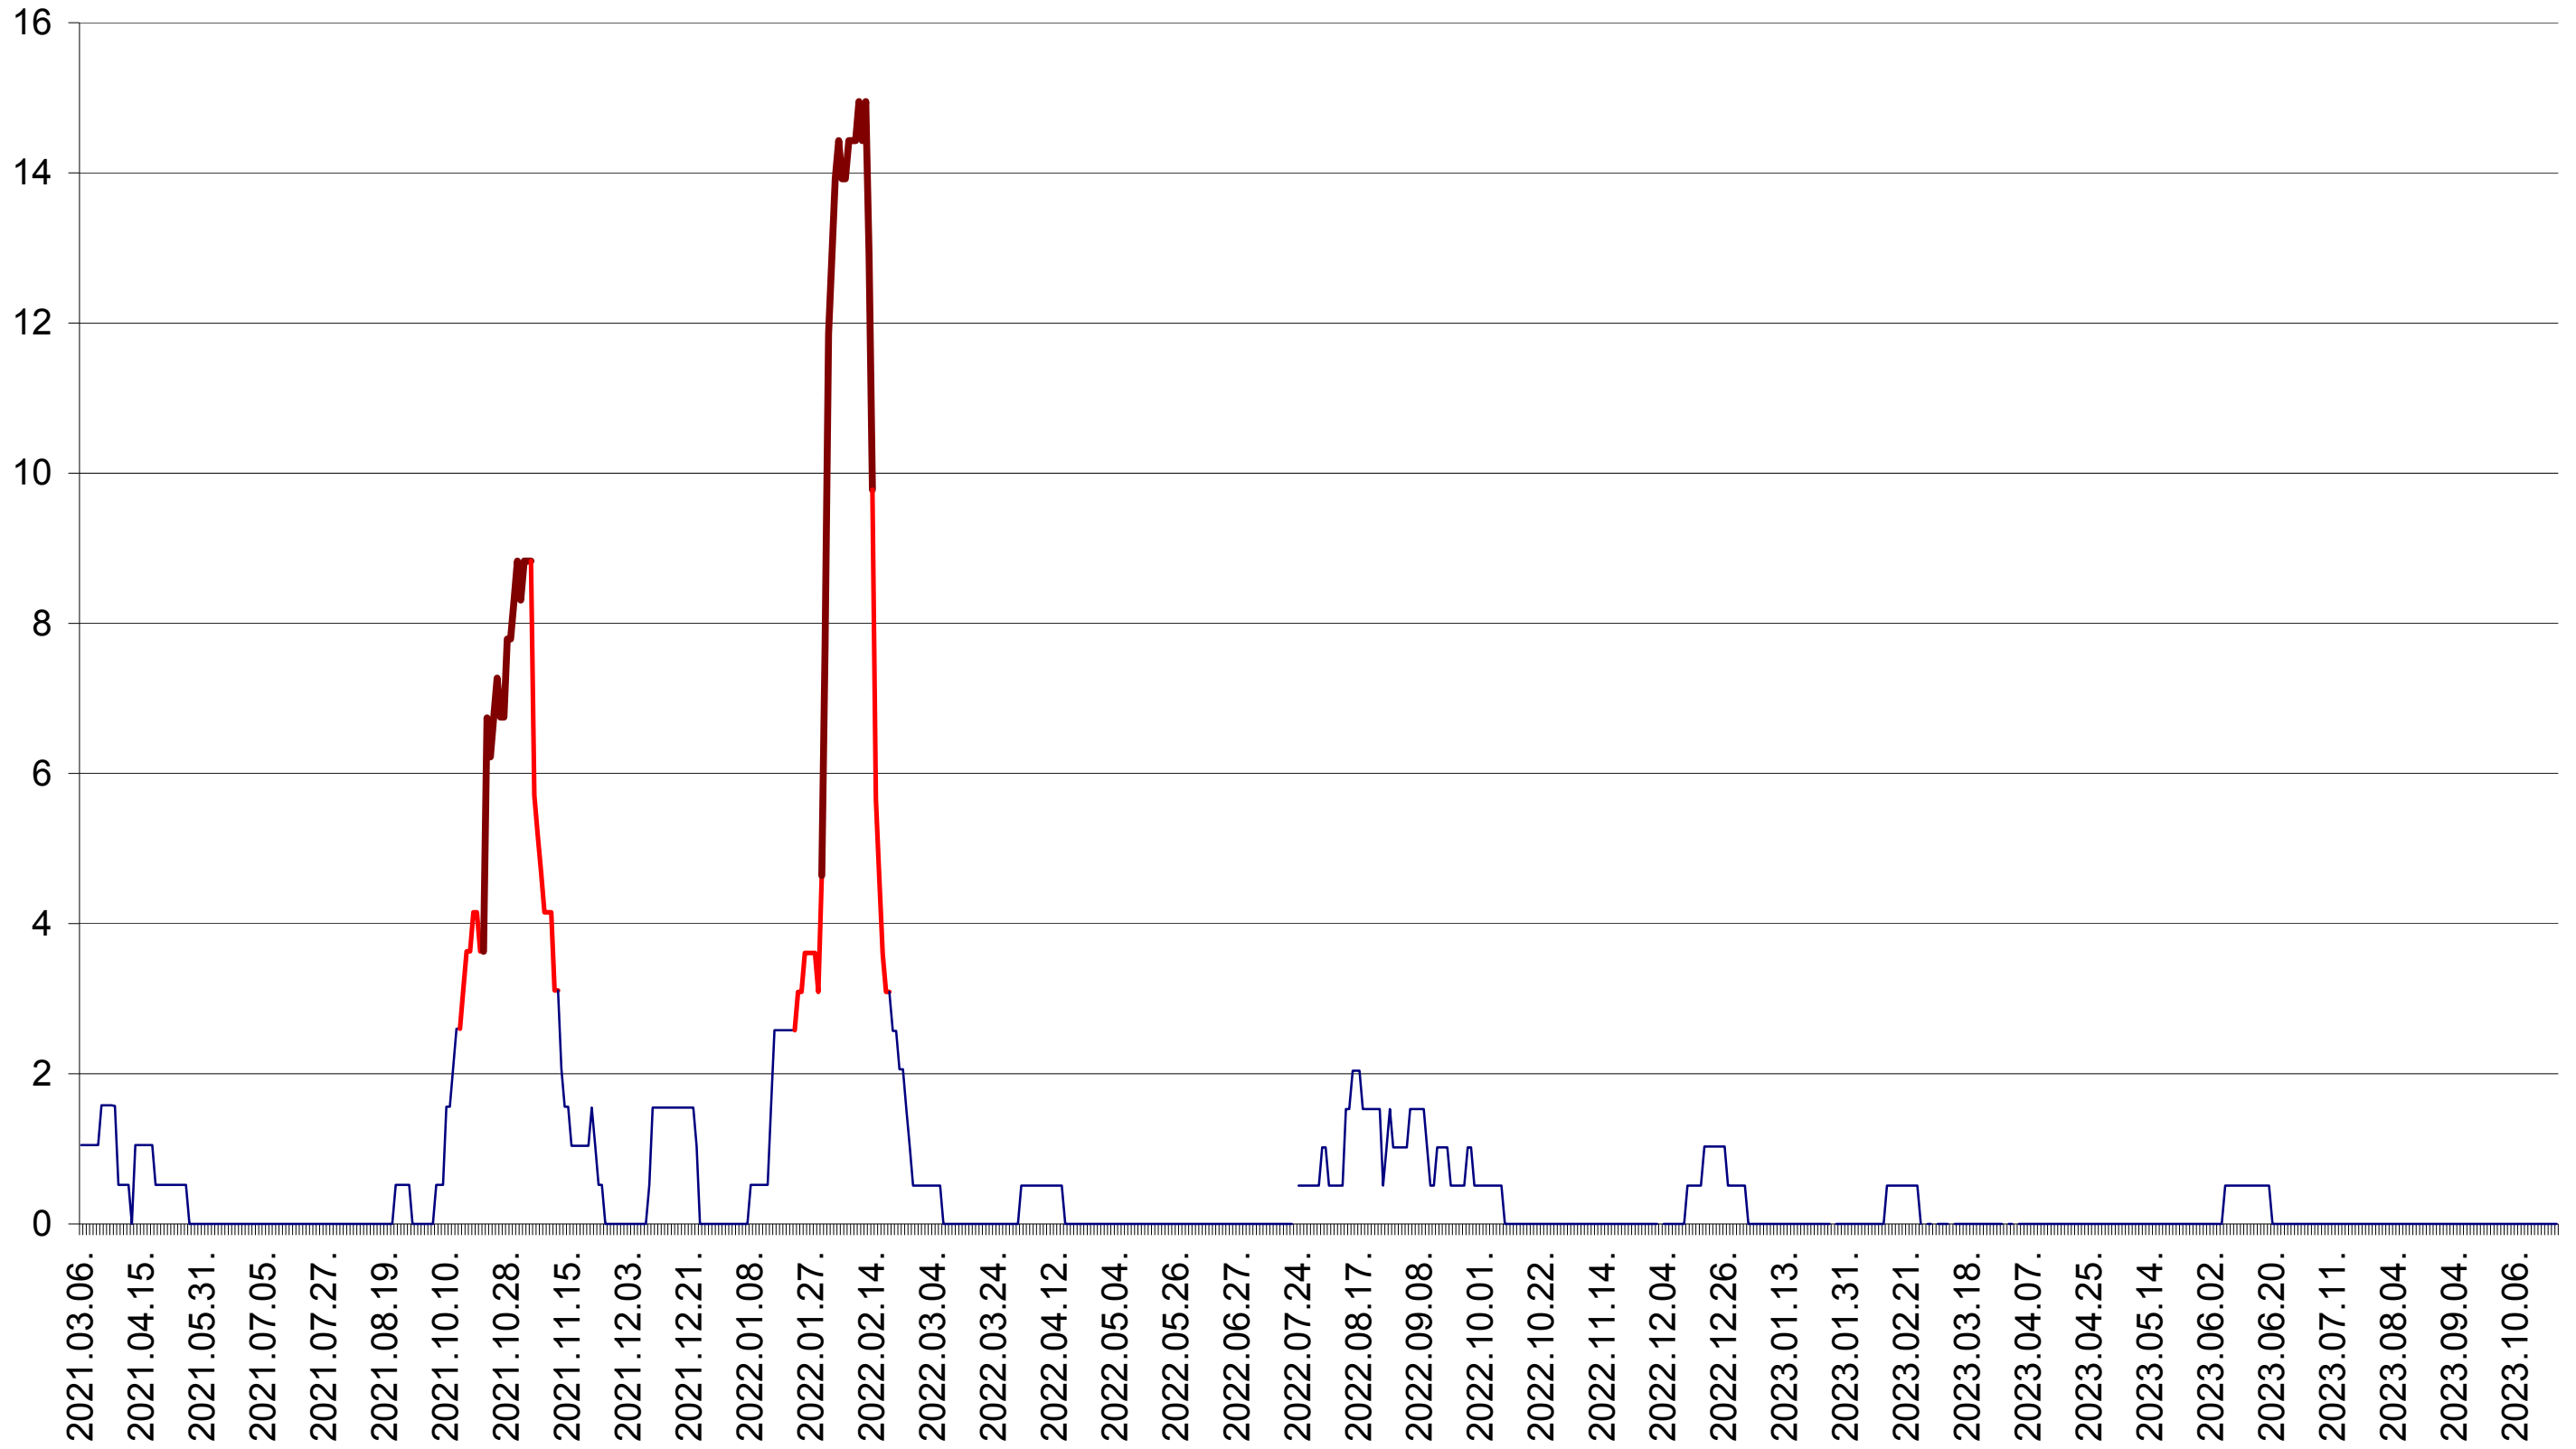

MIHĂILENI - Evolutia incidentei cumulate pe 14 zile la ‰ de locuitori
2021.03.07. - 2023.10.24.

MUGENI - Evolutia incidentei cumulate pe 14 zile la ‰ de locuitori
2021.03.07. - 2023.10.24.

OCLAND - Evolutia incidentei cumulate pe 14 zile la ‰ de locuitori
2021.03.07. - 2023.10.24.

MUNICIPIUL ODORHEIU SECUIESC - Evolutia incidentei cumulate pe 14 zile la ‰ de locuitori
2021.03.07. - 2023.10.24.

PĂULENI-CIUC - Evolutia incidentei cumulate pe 14 zile la ‰ de locuitori
2021.03.07. - 2023.10.24.

PLĂIEȘII DE JOS - Evolutia incidentei cumulate pe 14 zile la ‰ de locuitori
2021.03.07. - 2023.10.24.

PORUMBENI - Evolutia incidentei cumulate pe 14 zile la ‰ de locuitori
2021.03.07. - 2023.10.24.

PRAID - Evolutia incidentei cumulate pe 14 zile la ‰ de locuitori
2021.03.07. - 2023.10.24.