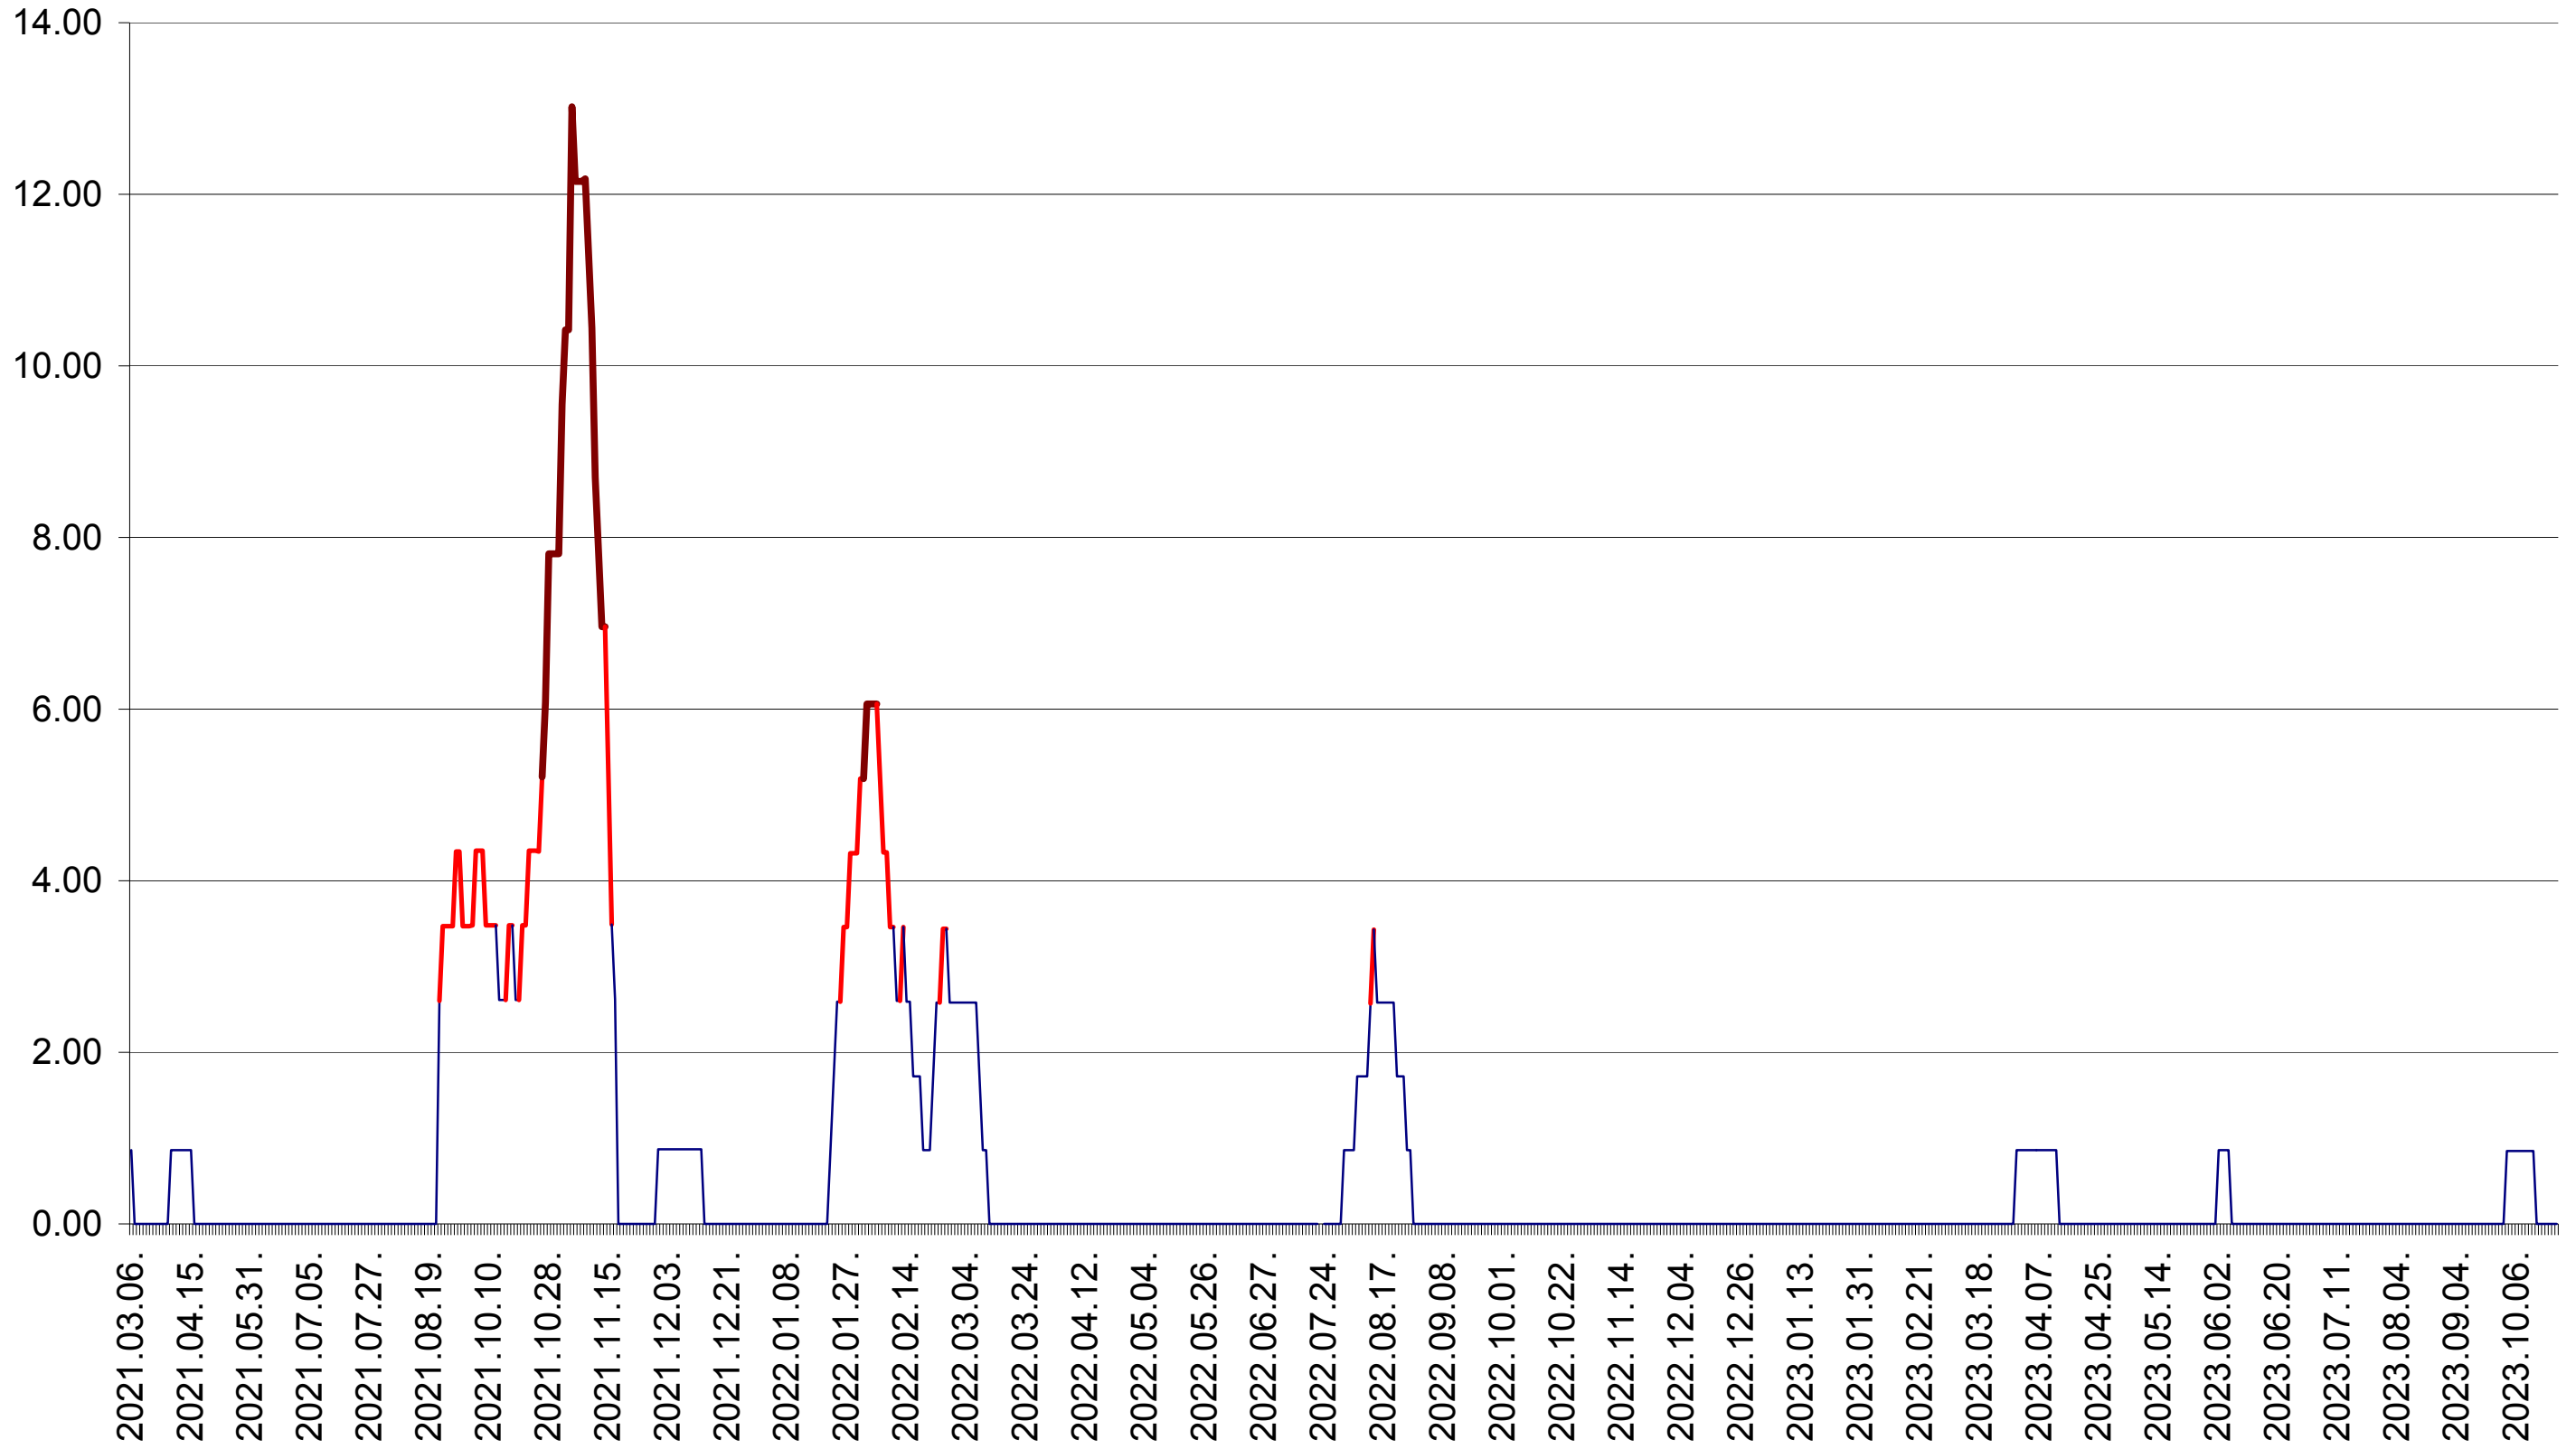

VĂRȘAG - Evolutia incidentei cumulate pe 14 zile la ‰ de locuitori
2021.03.07. - 2023.10.24.

ULIEȘ - Evolutia incidentei cumulate pe 14 zile la ‰ de locuitori
2021.03.07. - 2023.10.24.