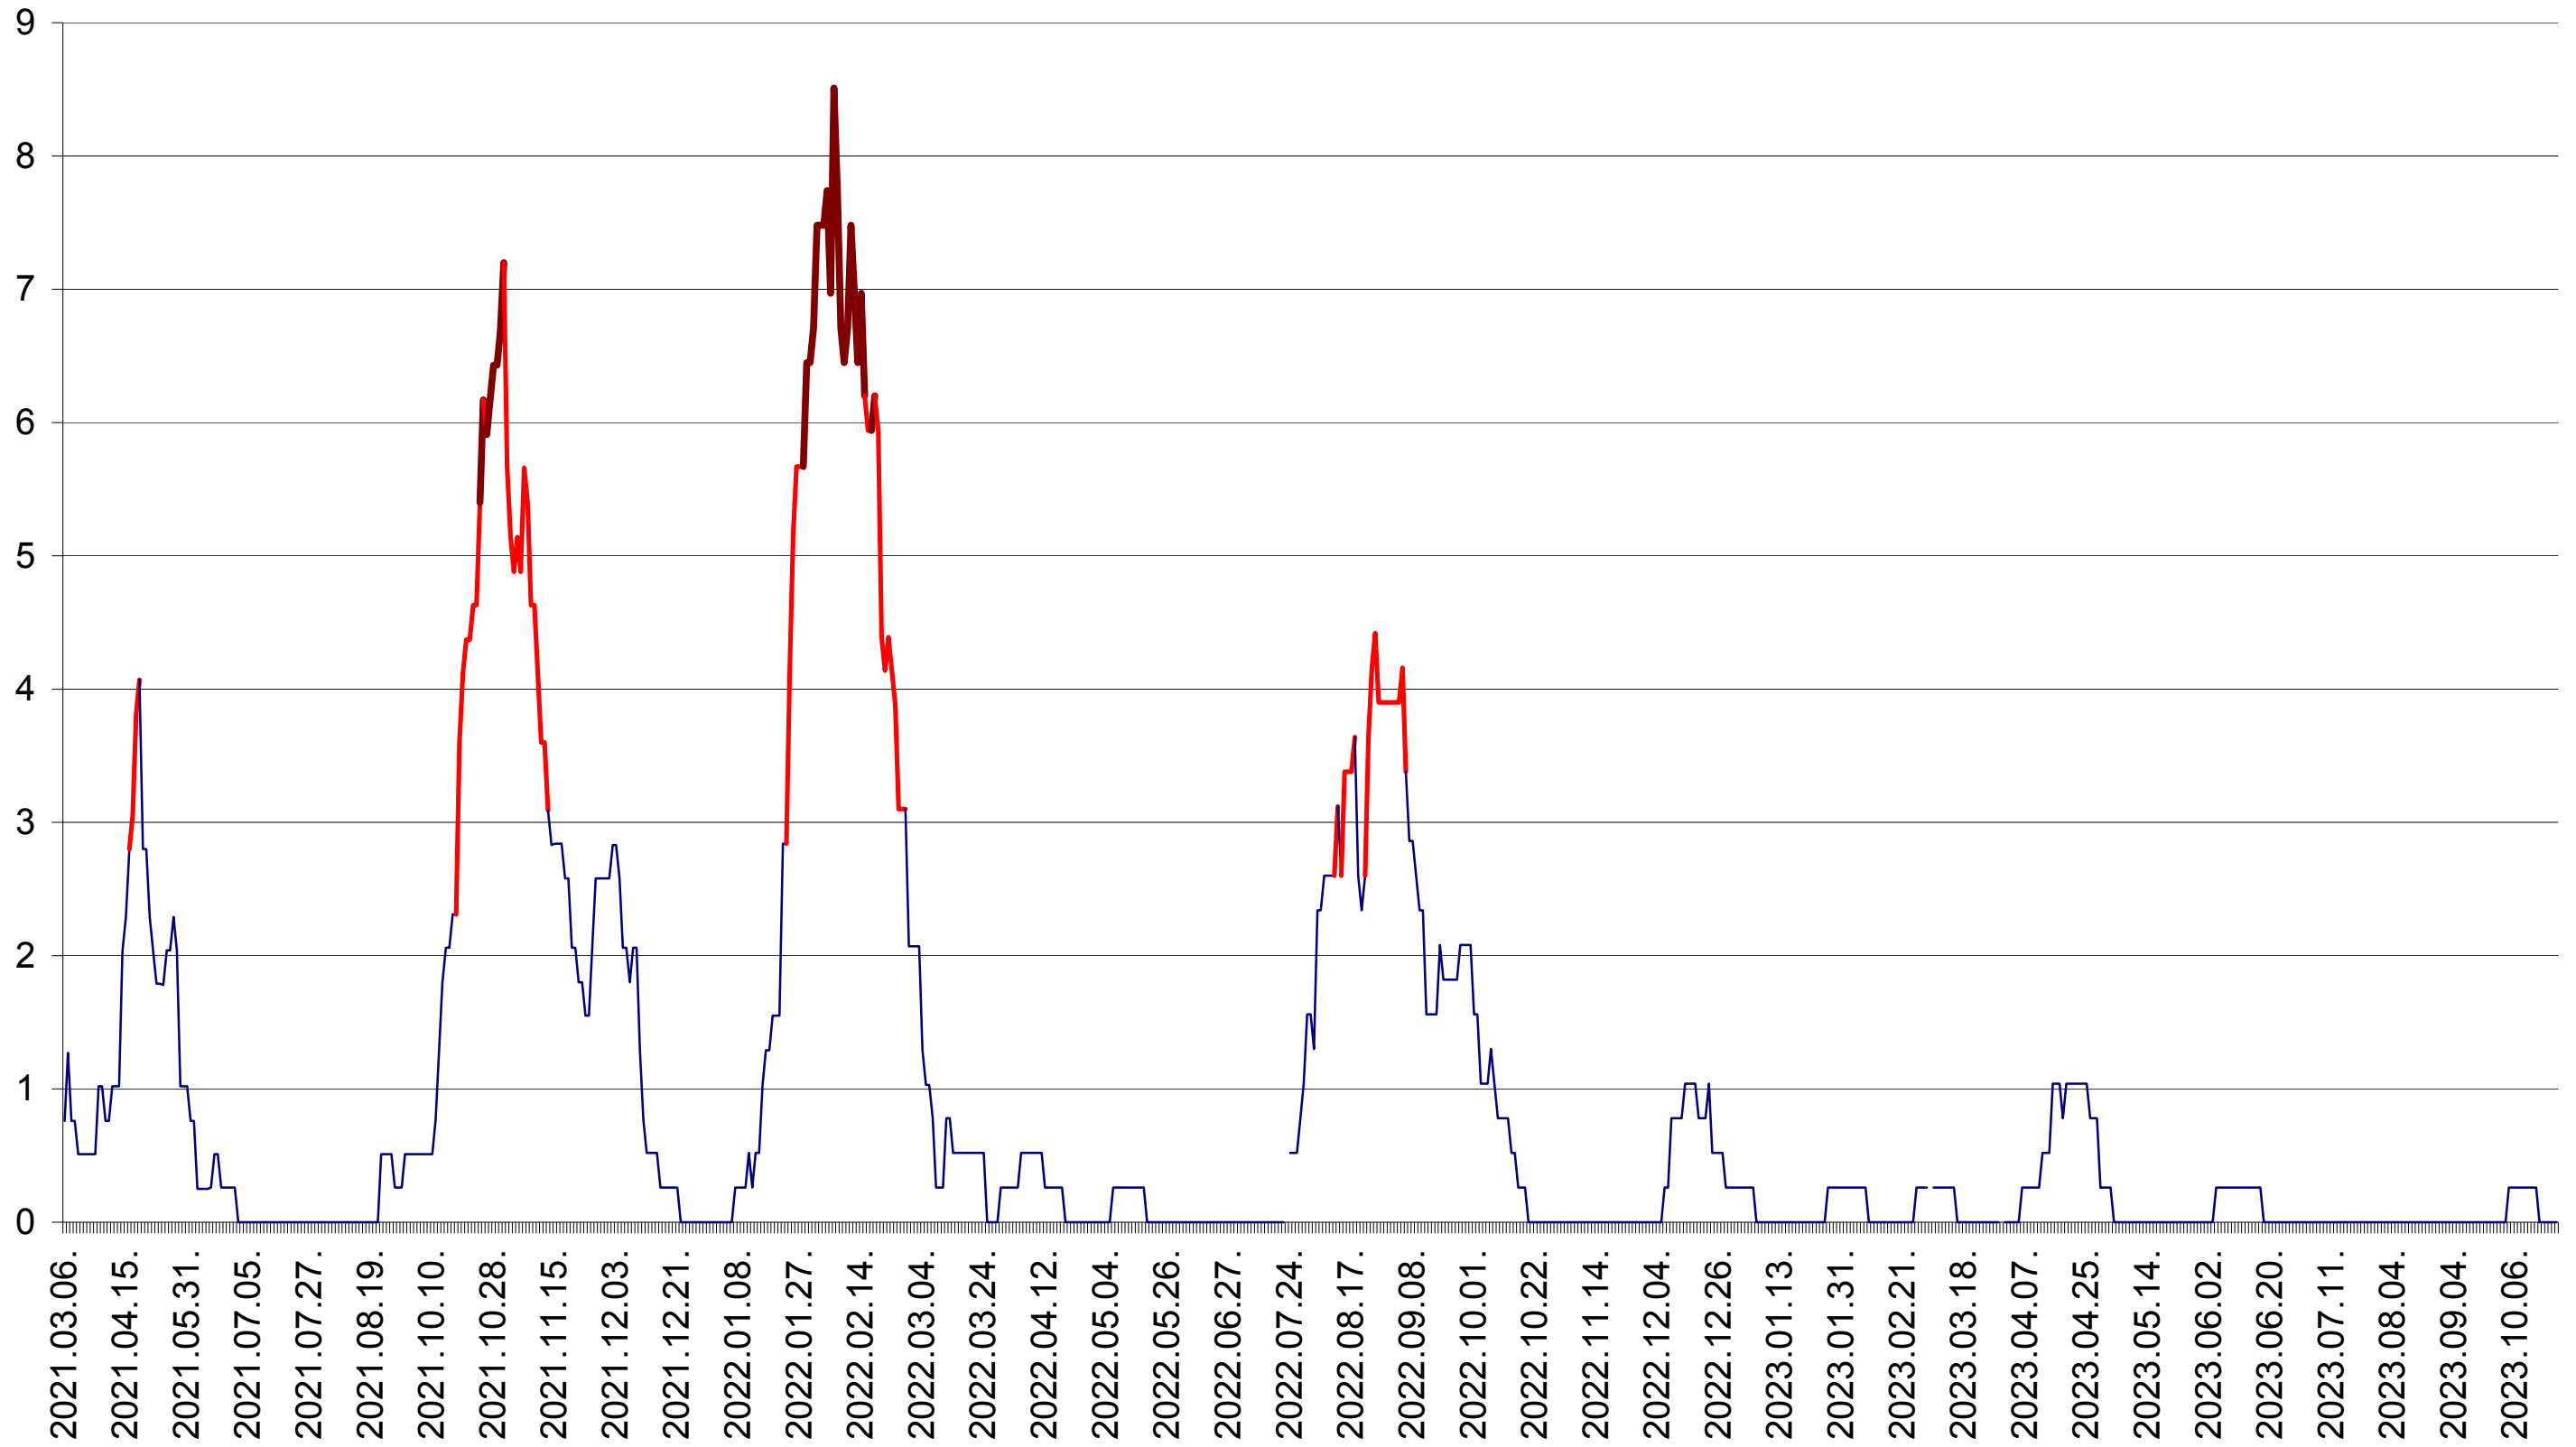

SUBCETATE - Evolutia incidentei cumulate pe 14 zile la ‰ de locuitori
2021.03.07. - 2023.10.24.

ȘIMONEȘTI - Evolutia incidentei cumulate pe 14 zile la ‰ de locuitori
2021.03.07. - 2023.10.24.