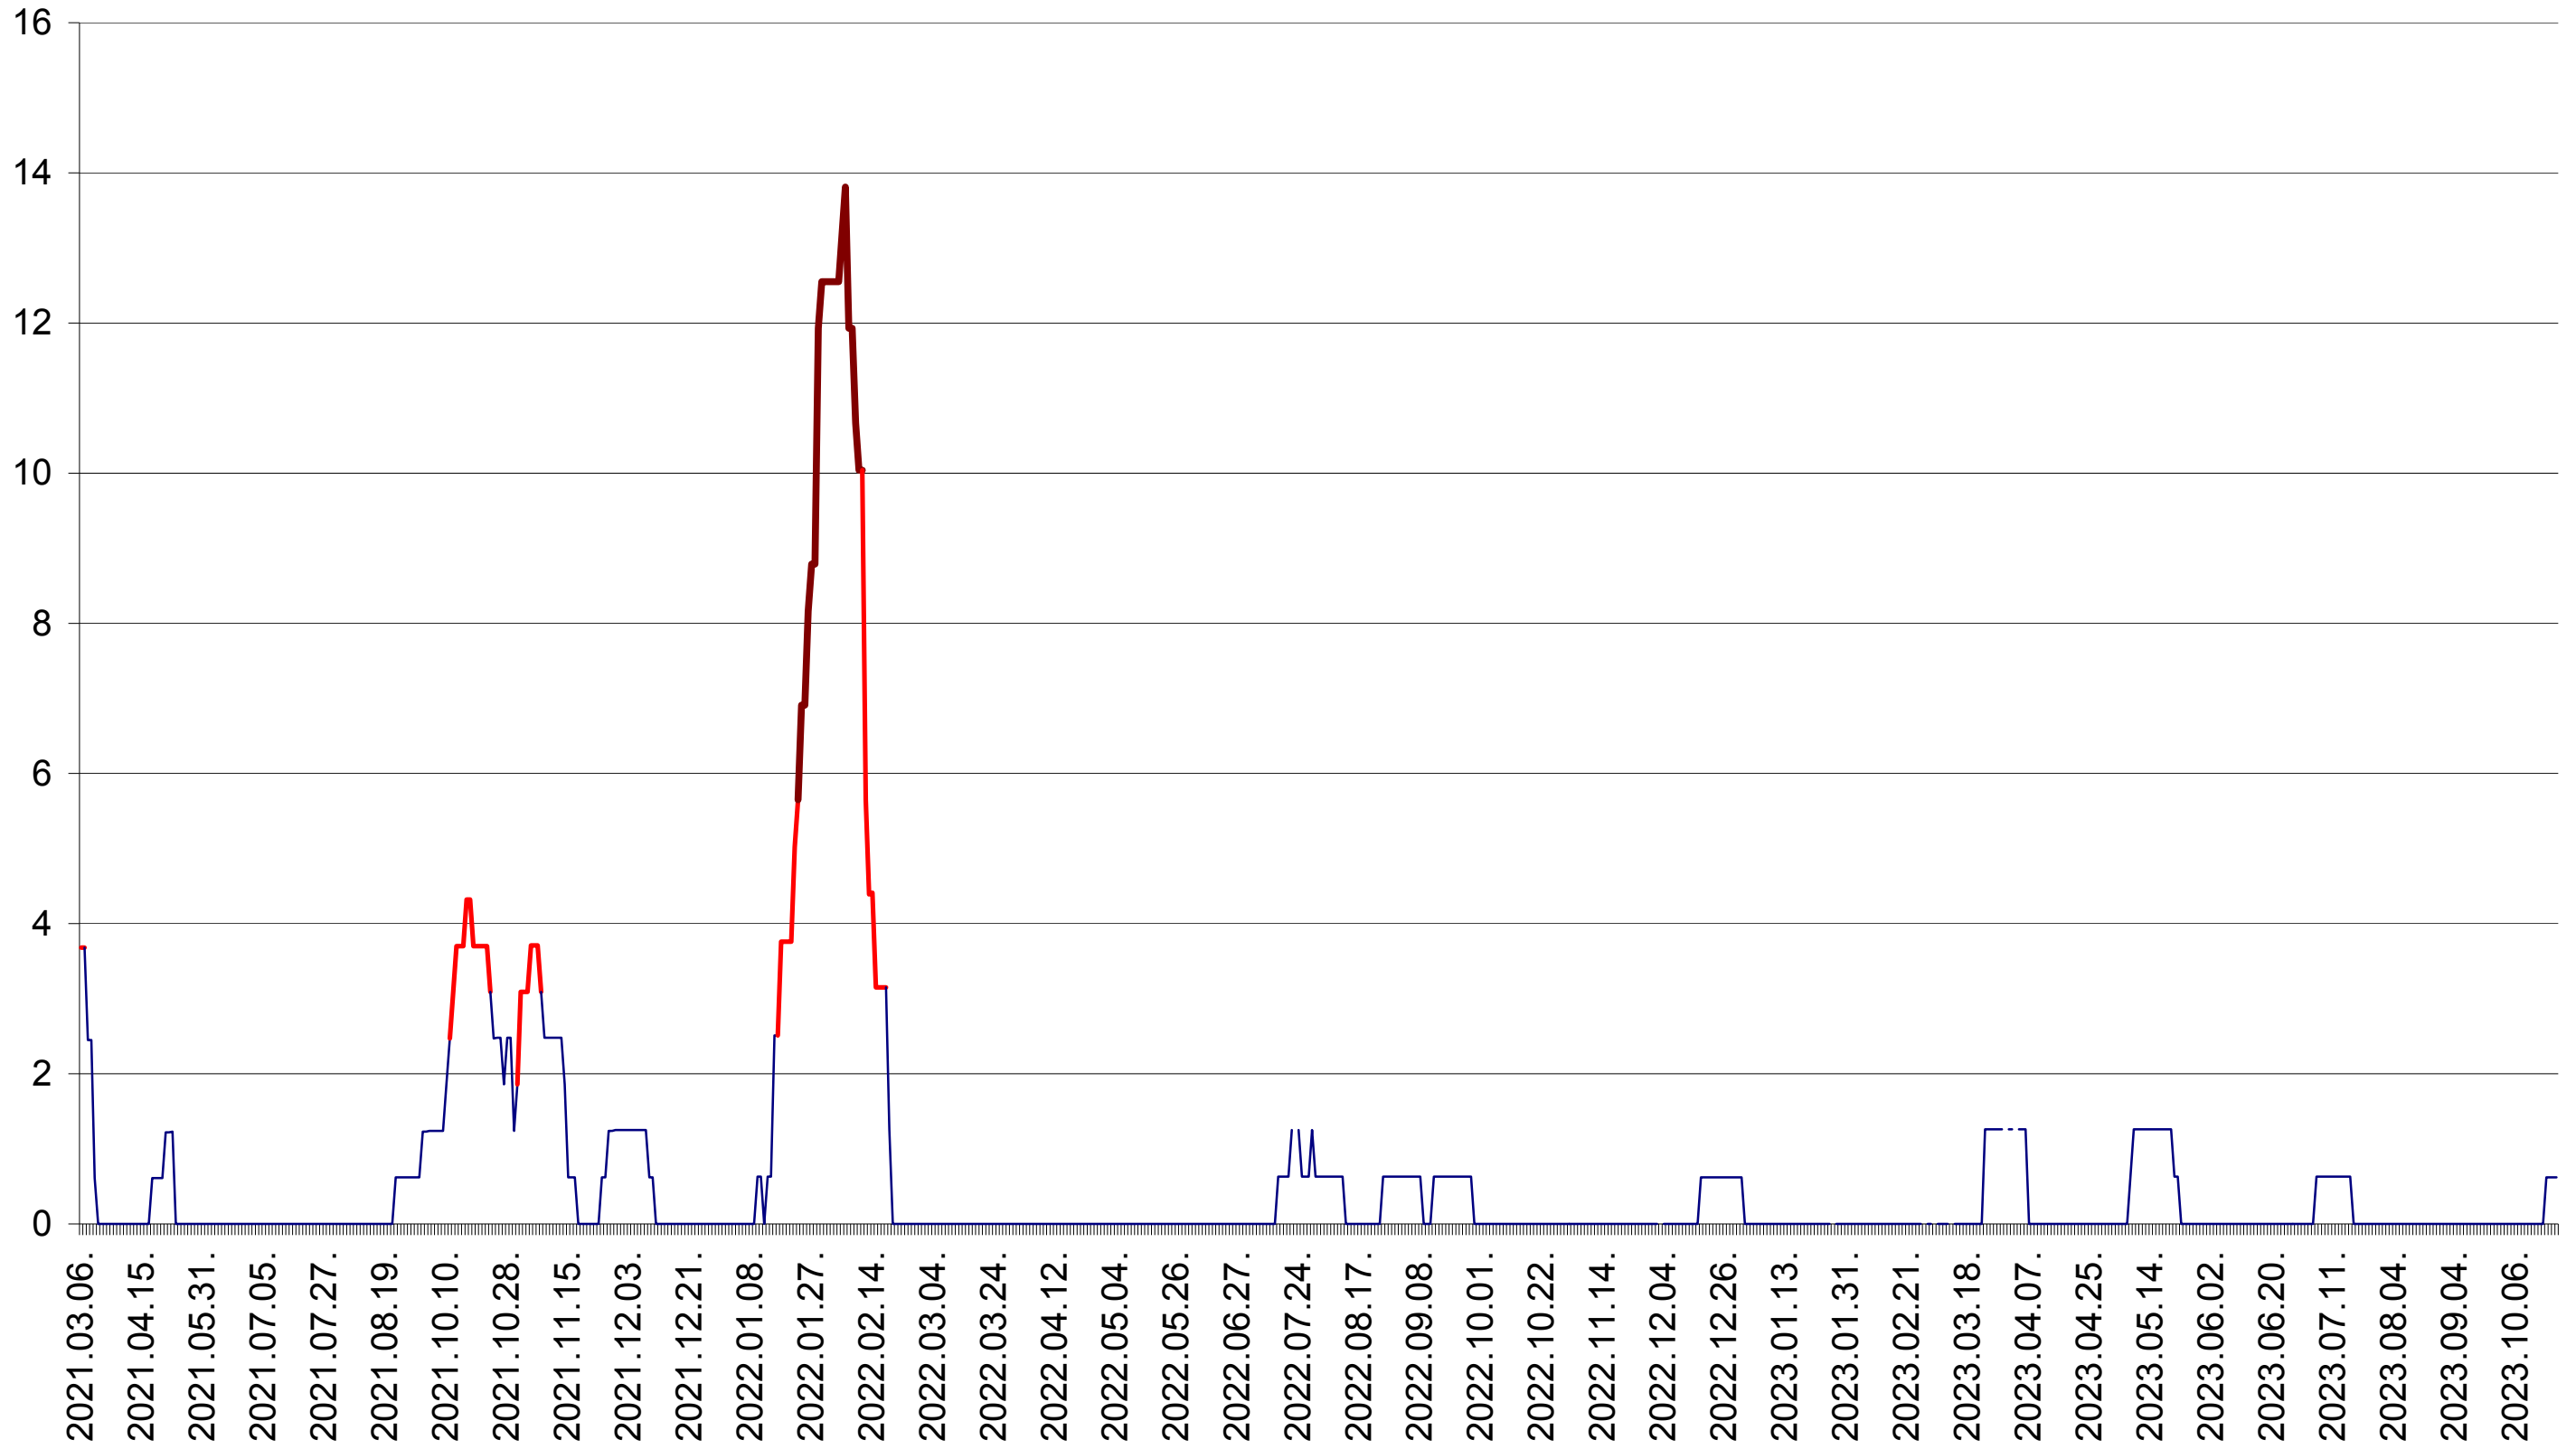

REMETEA - Evolutia incidentei cumulate pe 14 zile la ‰ de locuitori
2021.03.07. - 2023.10.24.

RACU - Evolutia incidentei cumulate pe 14 zile la ‰ de locuitori
2021.03.07. - 2023.10.24.