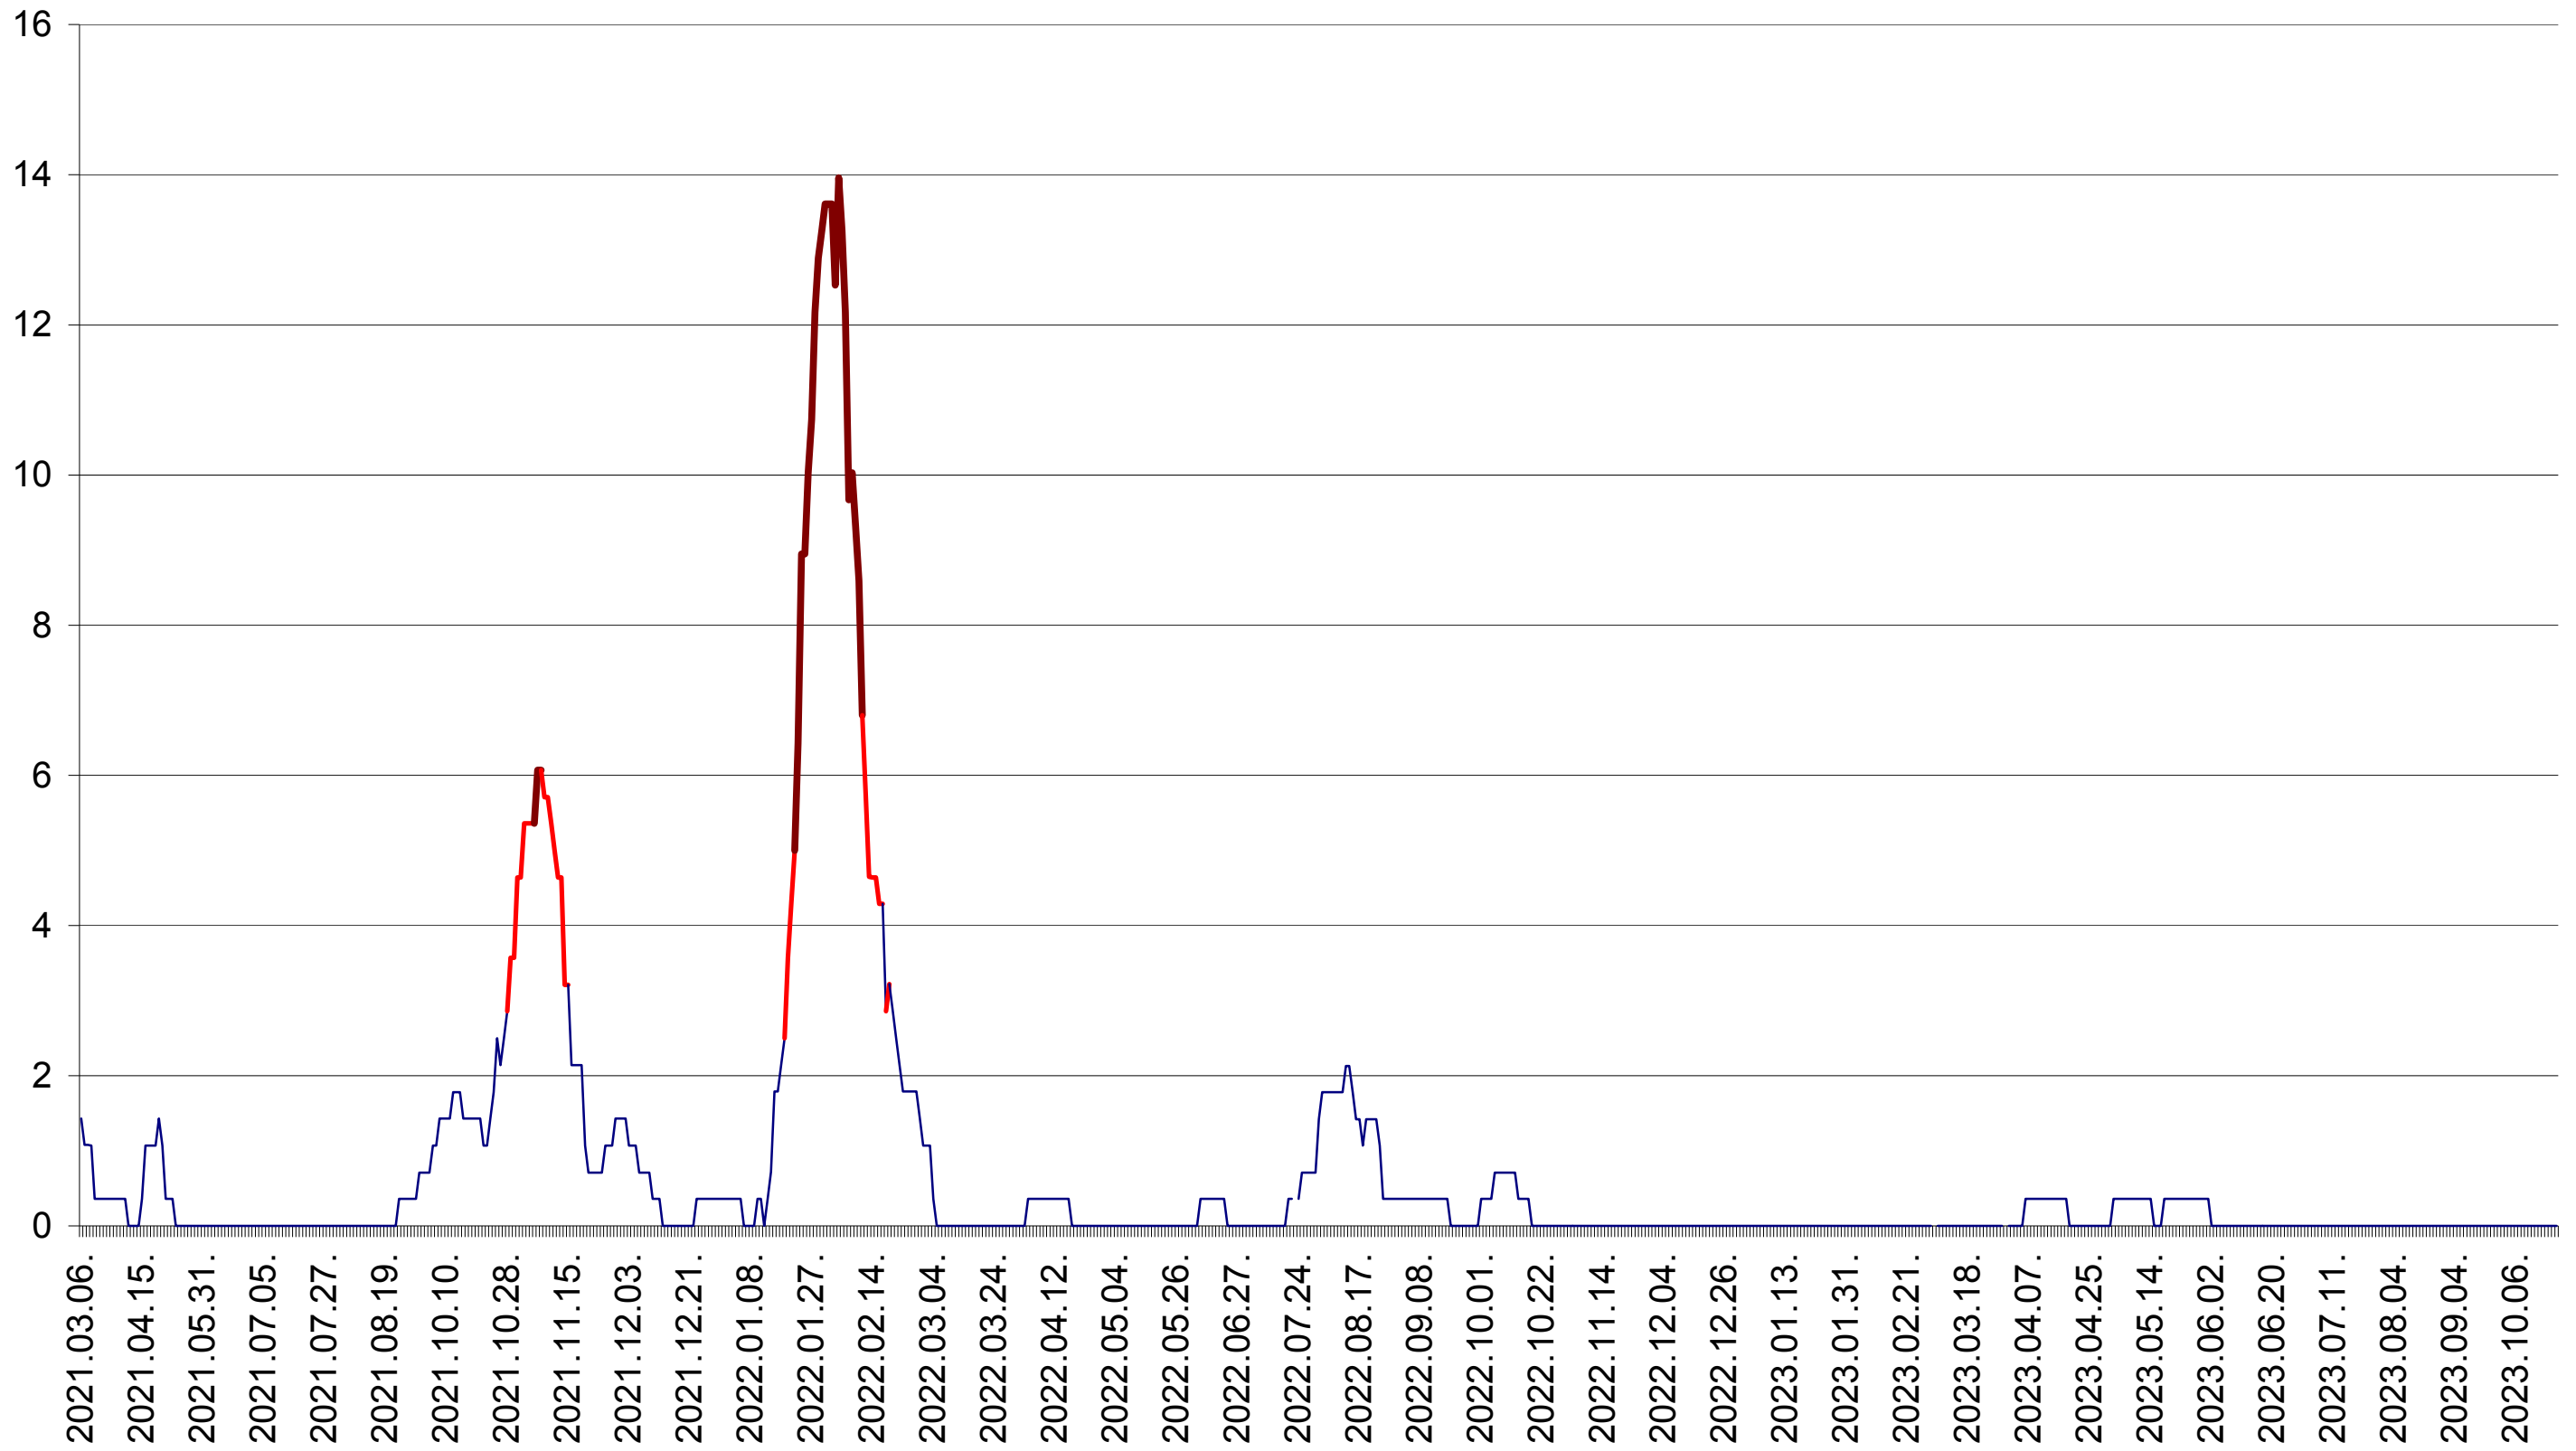

ȘIMONEȘTI - Evolutia incidentei cumulate pe 14 zile la ‰ de locuitori
2021.03.07. - 2023.10.24.

SICULENI - Evolutia incidentei cumulate pe 14 zile la ‰ de locuitori
2021.03.07. - 2023.10.24.