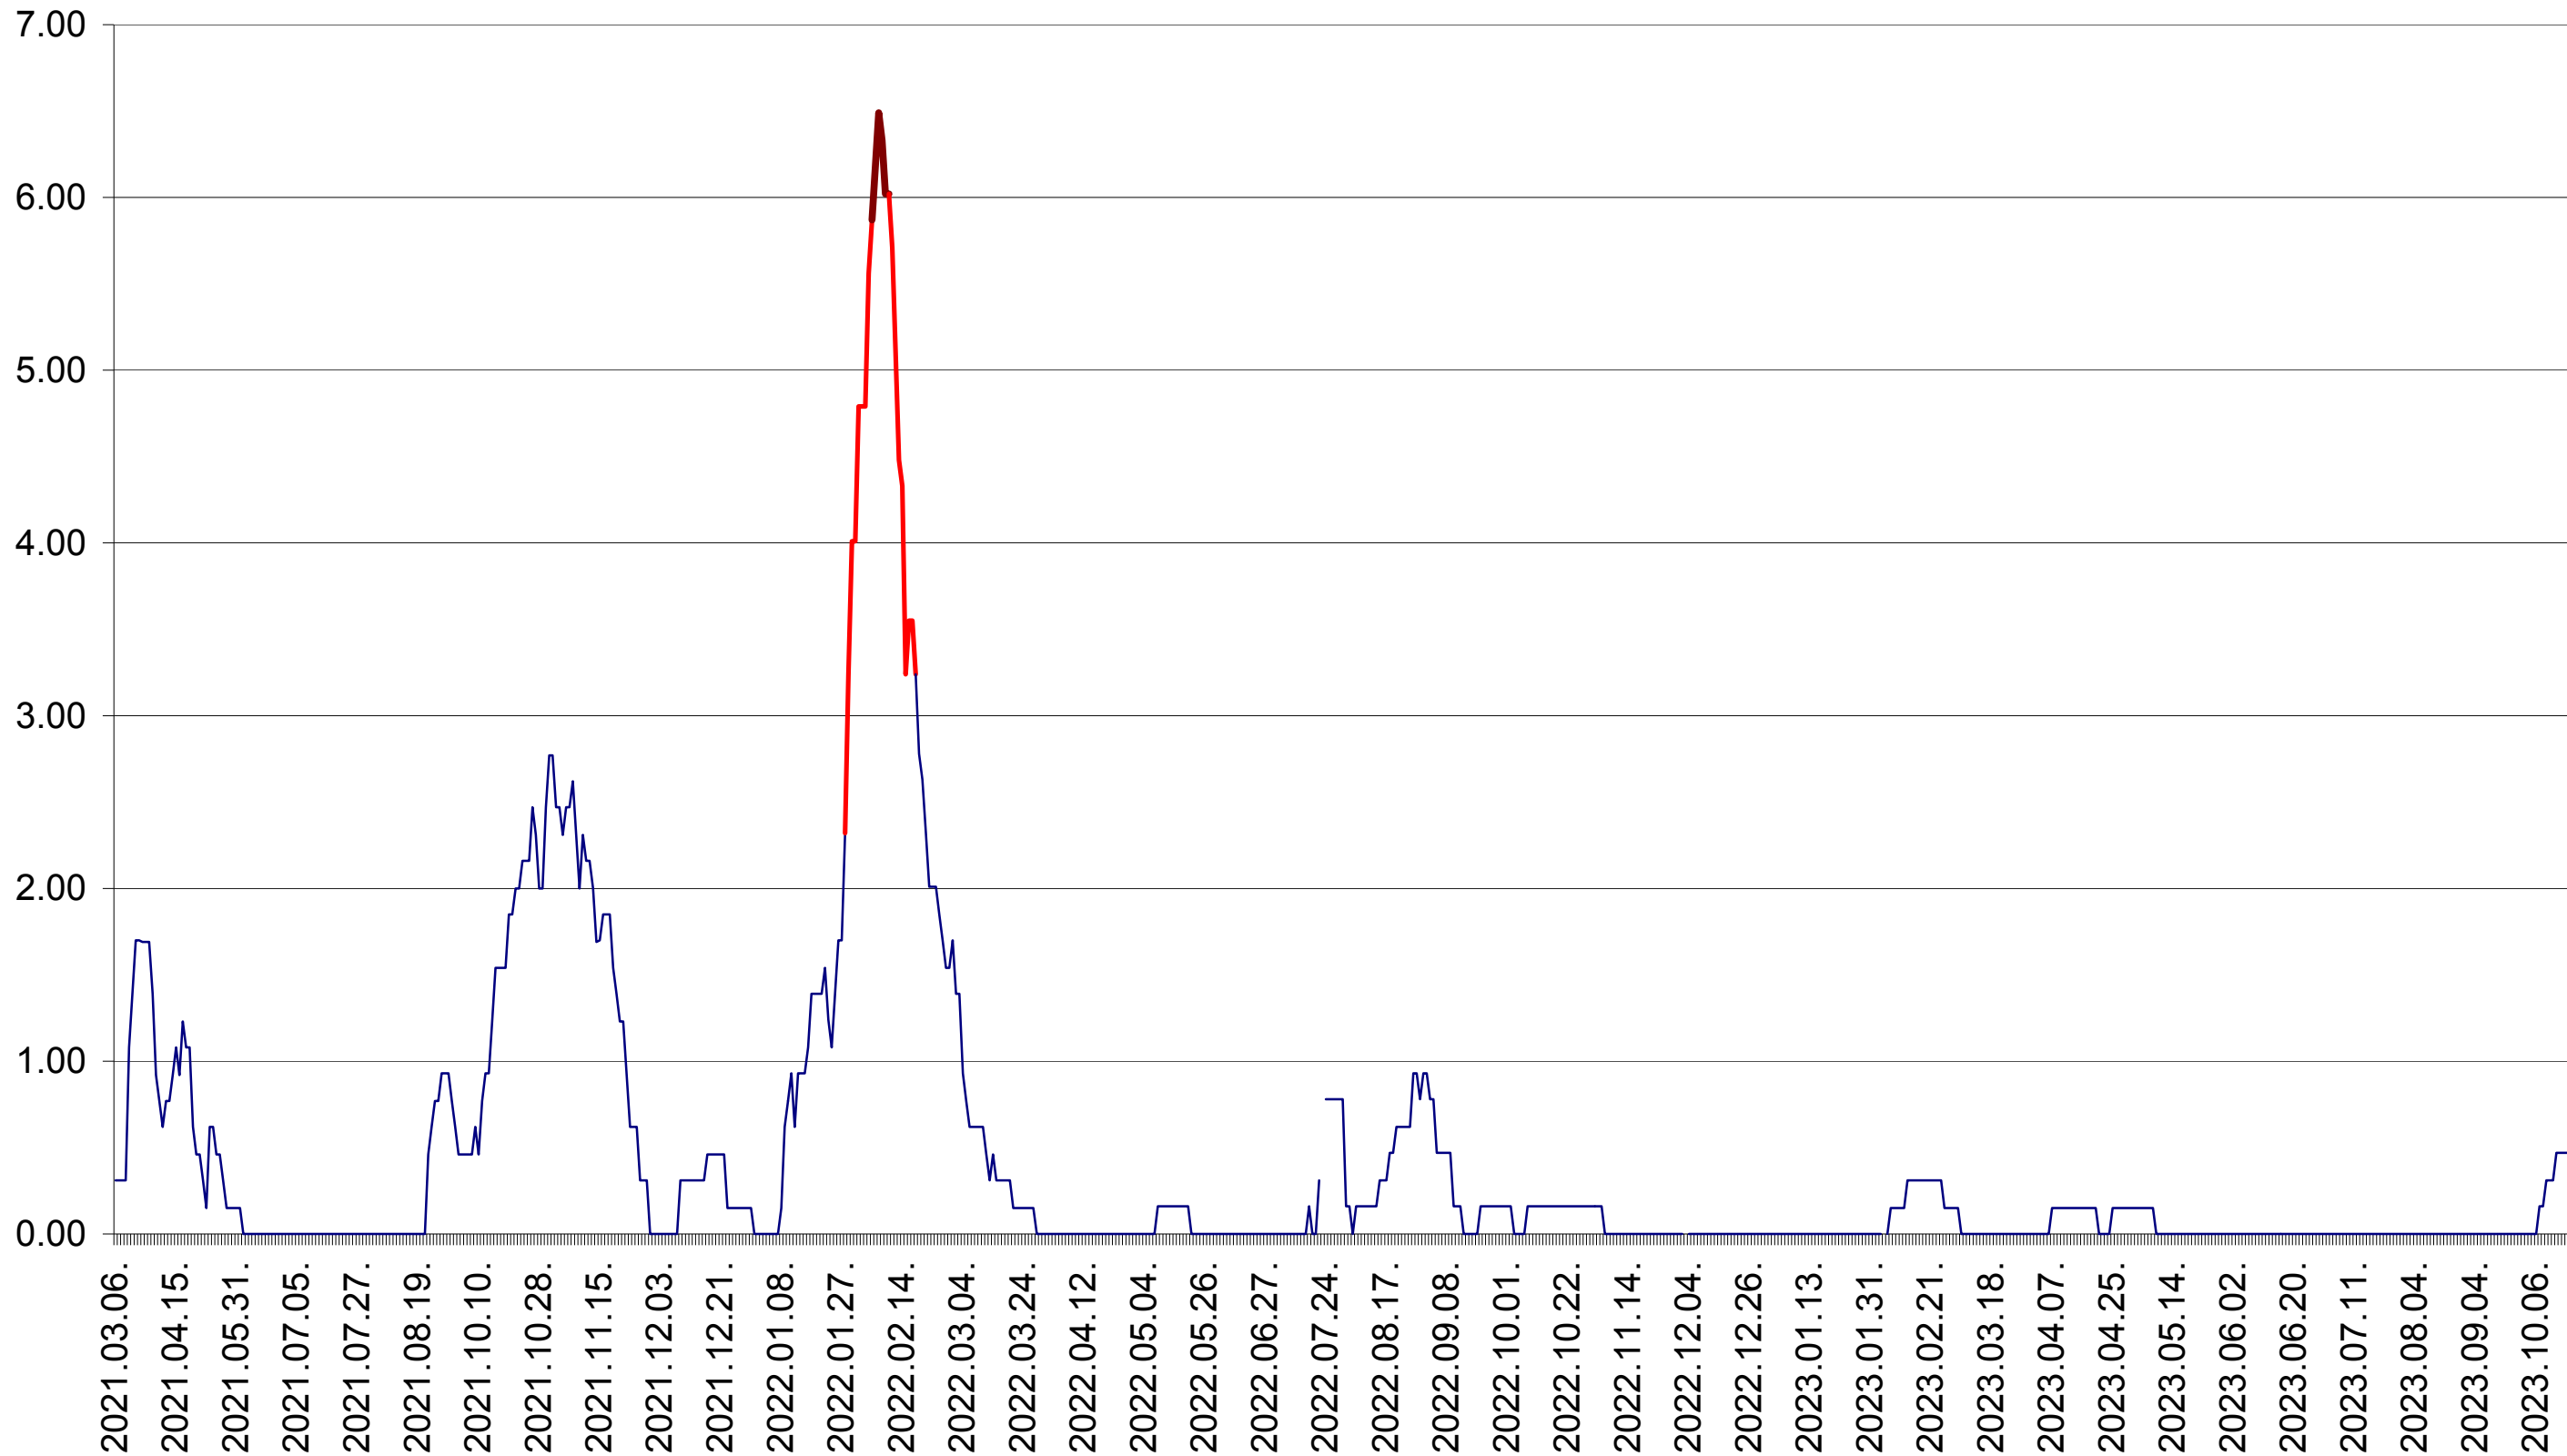

ORAȘ BĂLAN - Evolutia incidentei cumulate pe 14 zile la ‰ de locuitori
2021.03.07. - 2023.10.24.

BILBOR - Evolutia incidentei cumulate pe 14 zile la ‰ de locuitori
2021.03.07. - 2023.10.24.

ORAȘ BORSEC - Evolutia incidentei cumulate pe 14 zile la ‰ de locuitori
2021.03.07. - 2023.10.24.

BRĂDEȘTI - Evolutia incidentei cumulate pe 14 zile la ‰ de locuitori
2021.03.07. - 2023.10.24.

CĂPÂLNIȚA - Evolutia incidentei cumulate pe 14 zile la ‰ de locuitori
2021.03.07. - 2023.10.24.

CÂRȚA - Evolutia incidentei cumulate pe 14 zile la ‰ de locuitori
2021.03.07. - 2023.10.24.

CICEU - Evolutia incidentei cumulate pe 14 zile la ‰ de locuitori
2021.03.07. - 2023.10.24.

CIUCSÂNGEORGIU - Evolutia incidentei cumulate pe 14 zile la ‰ de locuitori
2021.03.07. - 2023.10.24.

CIUMANI - Evolutia incidentei cumulate pe 14 zile la ‰ de locuitori
2021.03.07. - 2023.10.24.

CORBU - Evolutia incidentei cumulate pe 14 zile la ‰ de locuitori
2021.03.07. - 2023.10.24.

CORUND - Evolutia incidentei cumulate pe 14 zile la ‰ de locuitori
2021.03.07. - 2023.10.24.

COZMENI - Evolutia incidentei cumulate pe 14 zile la ‰ de locuitori
2021.03.07. - 2023.10.24.