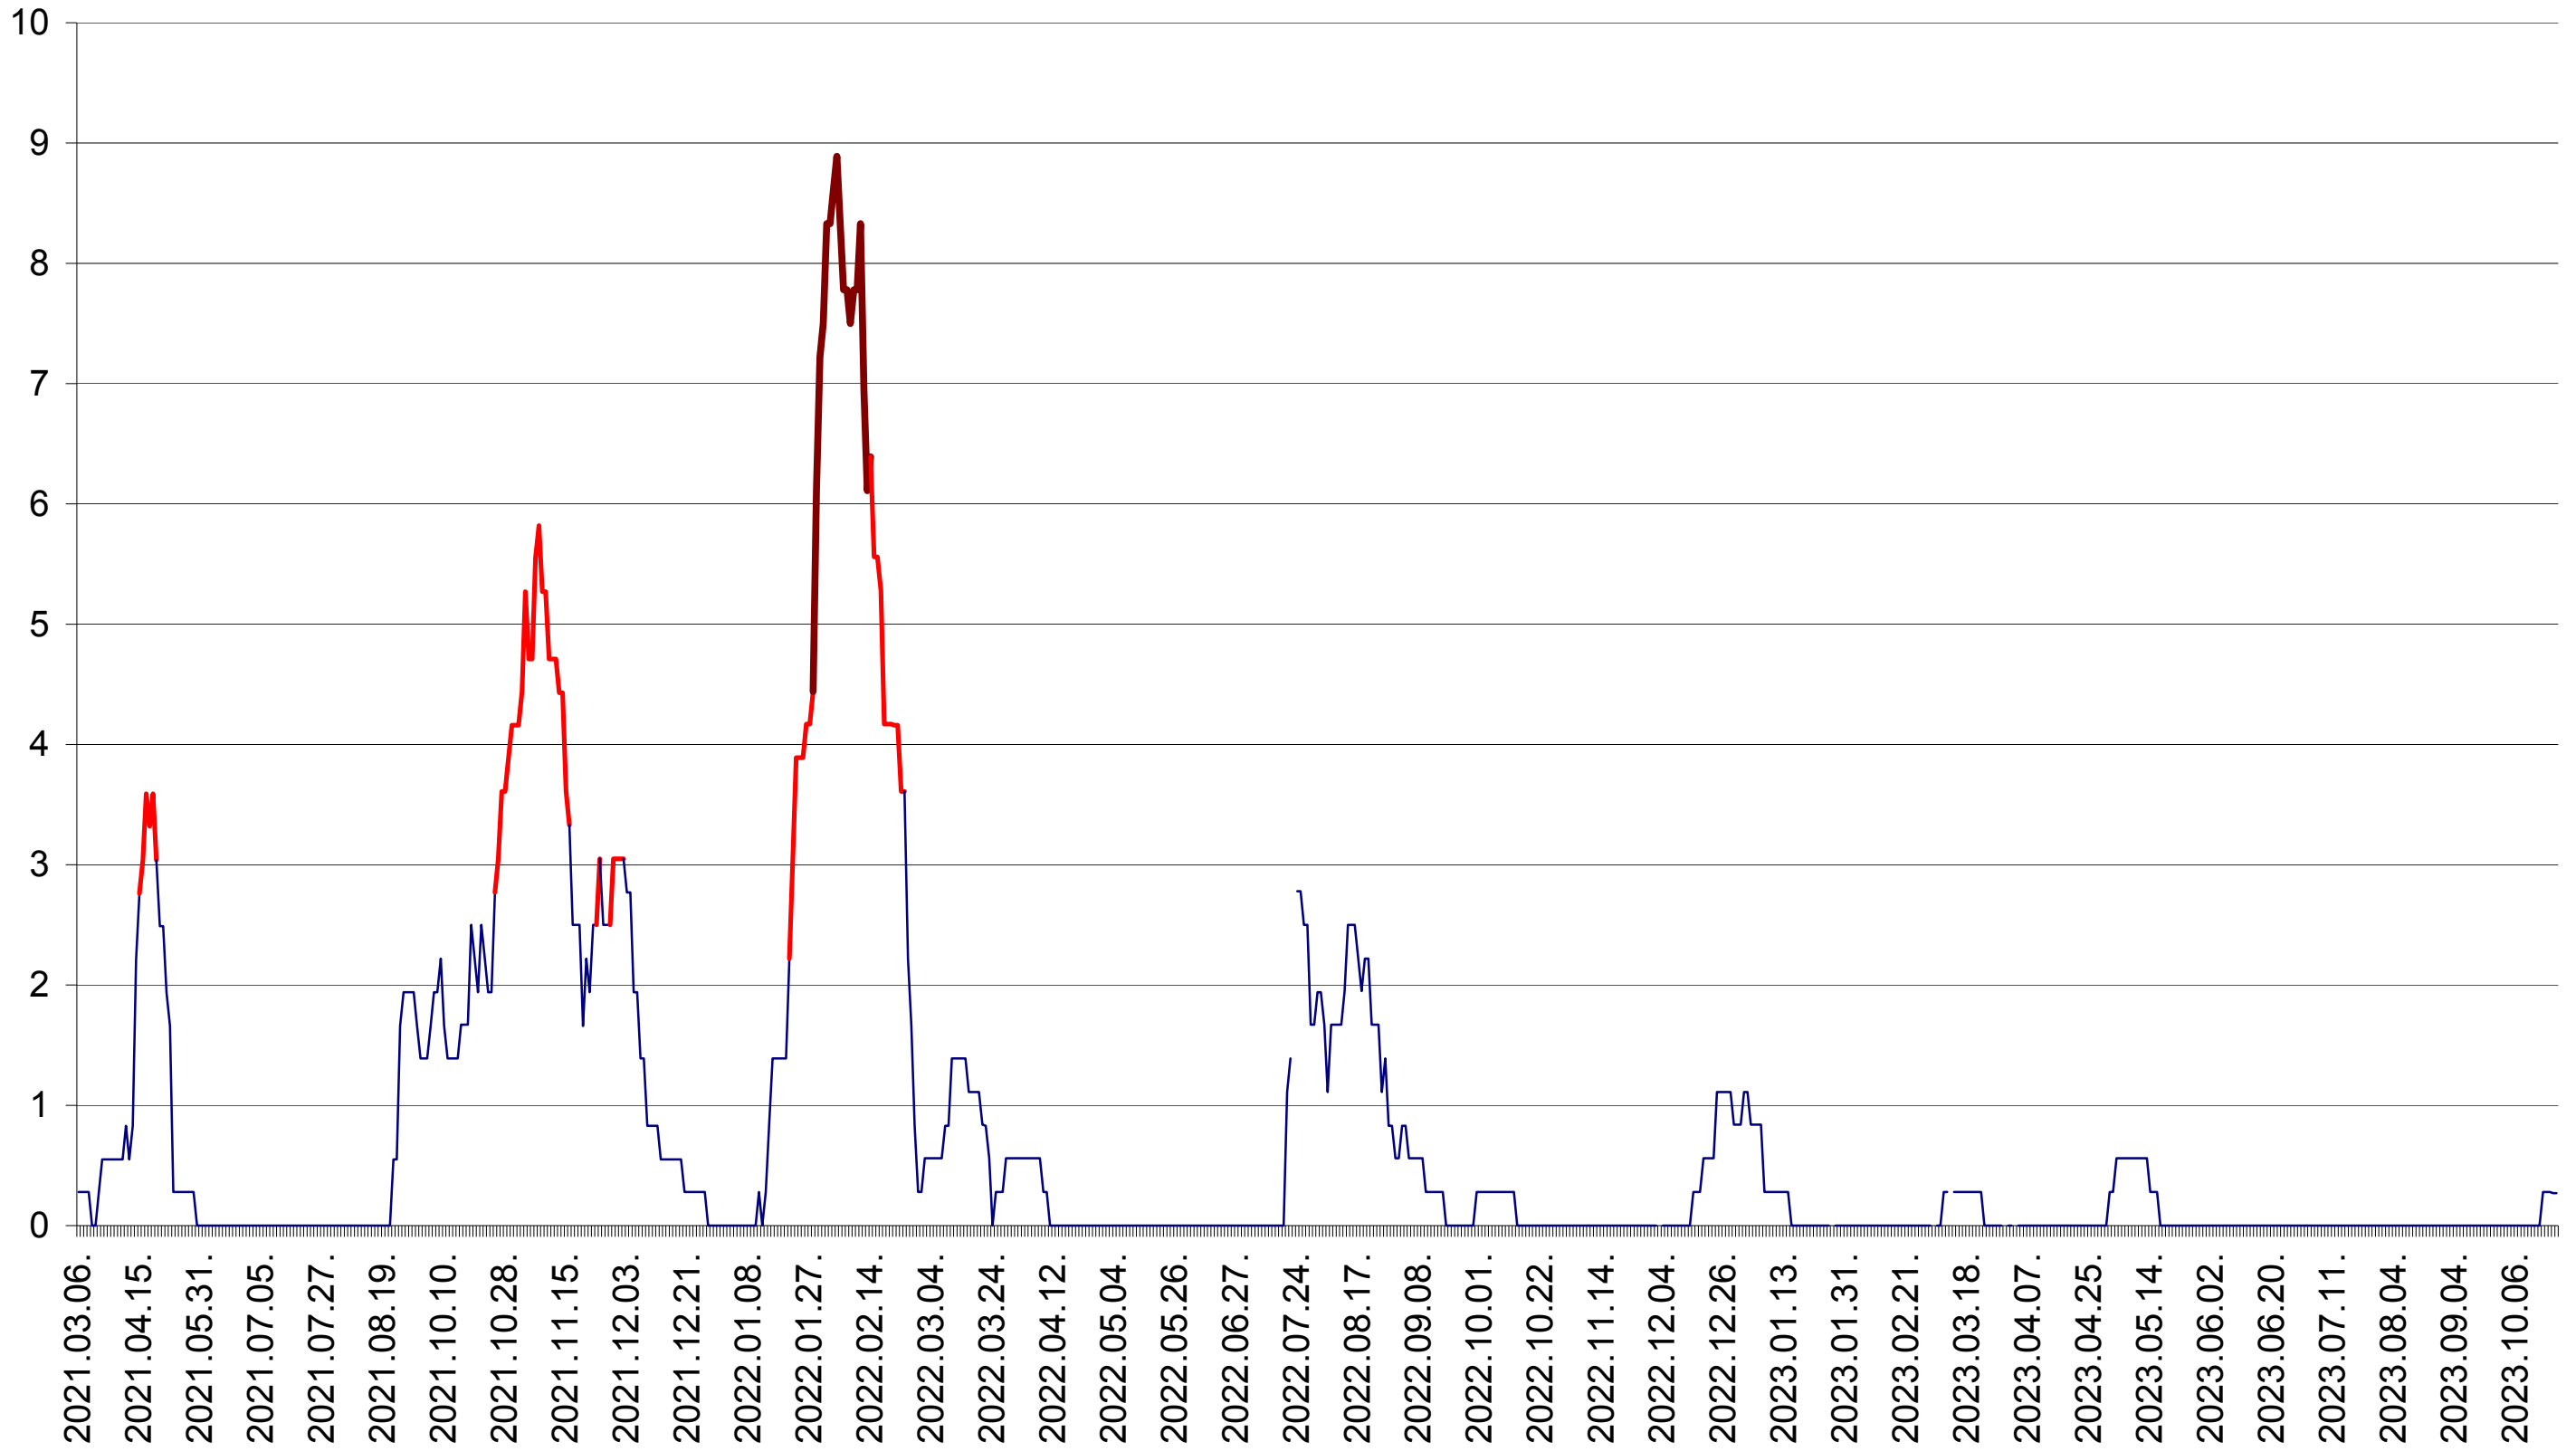

MĂRTINIȘ - Evolutia incidentei cumulate pe 14 zile la ‰ de locuitori
2021.03.07. - 2023.10.24.

MEREȘTI - Evolutia incidentei cumulate pe 14 zile la ‰ de locuitori
2021.03.07. - 2023.10.24.

MUNICIPIUL MIERCUREA-CIUC - Evolutia incidentei cumulate pe 14 zile la ‰ de locuitori
2021.03.07. - 2023.10.24.

MIHĂILENI - Evolutia incidentei cumulate pe 14 zile la ‰ de locuitori
2021.03.07. - 2023.10.24.

MUGENI - Evolutia incidentei cumulate pe 14 zile la ‰ de locuitori
2021.03.07. - 2023.10.24.

OCLAND - Evolutia incidentei cumulate pe 14 zile la ‰ de locuitori
2021.03.07. - 2023.10.24.