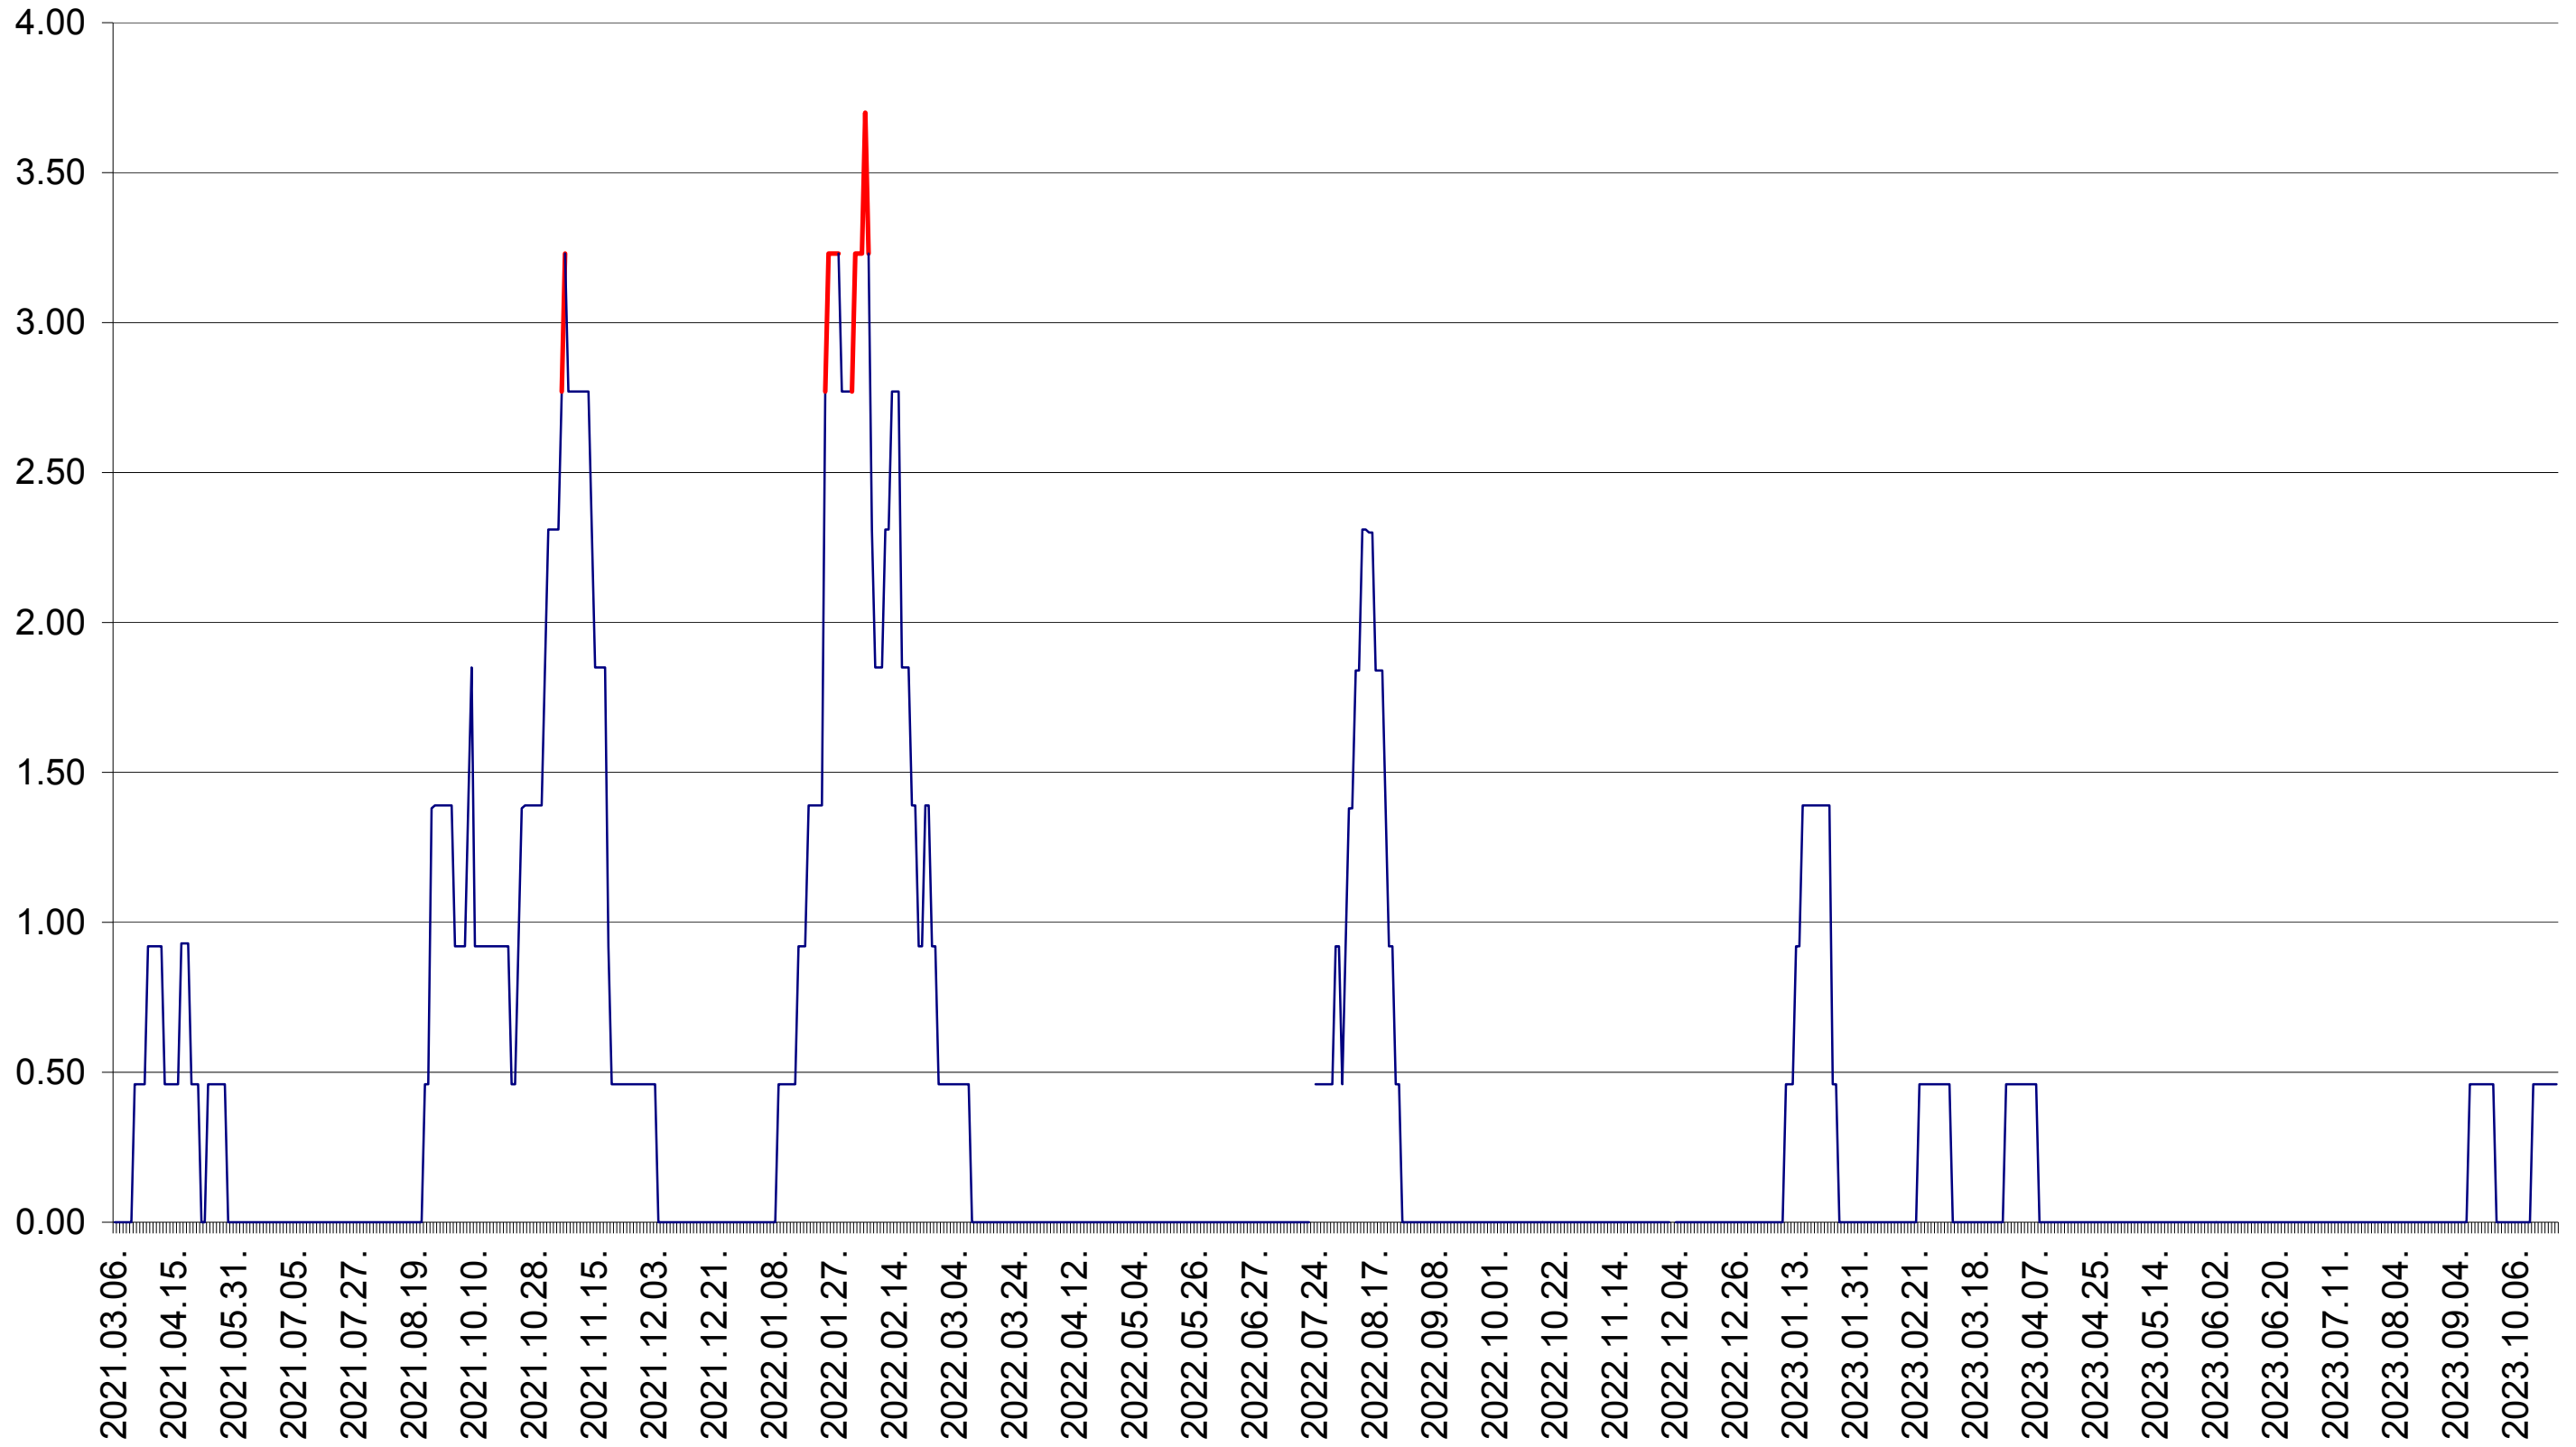

ATID - Evolutia incidentei cumulate pe 14 zile la ‰ de locuitori
2021.03.07. - 2023.10.24.

AVRĂMEȘTI - Evolutia incidentei cumulate pe 14 zile la ‰ de locuitori
2021.03.07. - 2023.10.24.

ORAȘ BĂILE TUȘNAD - Evolutia incidentei cumulate pe 14 zile la ‰ de locuitori
2021.03.07. - 2023.10.24.

ORAȘ BĂLAN - Evolutia incidentei cumulate pe 14 zile la ‰ de locuitori
2021.03.07. - 2023.10.24.

BILBOR - Evolutia incidentei cumulate pe 14 zile la ‰ de locuitori
2021.03.07. - 2023.10.24.

ORAȘ BORSEC - Evolutia incidentei cumulate pe 14 zile la ‰ de locuitori
2021.03.07. - 2023.10.24.

BRĂDEȘTI - Evolutia incidentei cumulate pe 14 zile la ‰ de locuitori
2021.03.07. - 2023.10.24.

CĂPÂLNIȚA - Evolutia incidentei cumulate pe 14 zile la ‰ de locuitori
2021.03.07. - 2023.10.24.

CÂRȚA - Evolutia incidentei cumulate pe 14 zile la ‰ de locuitori
2021.03.07. - 2023.10.24.