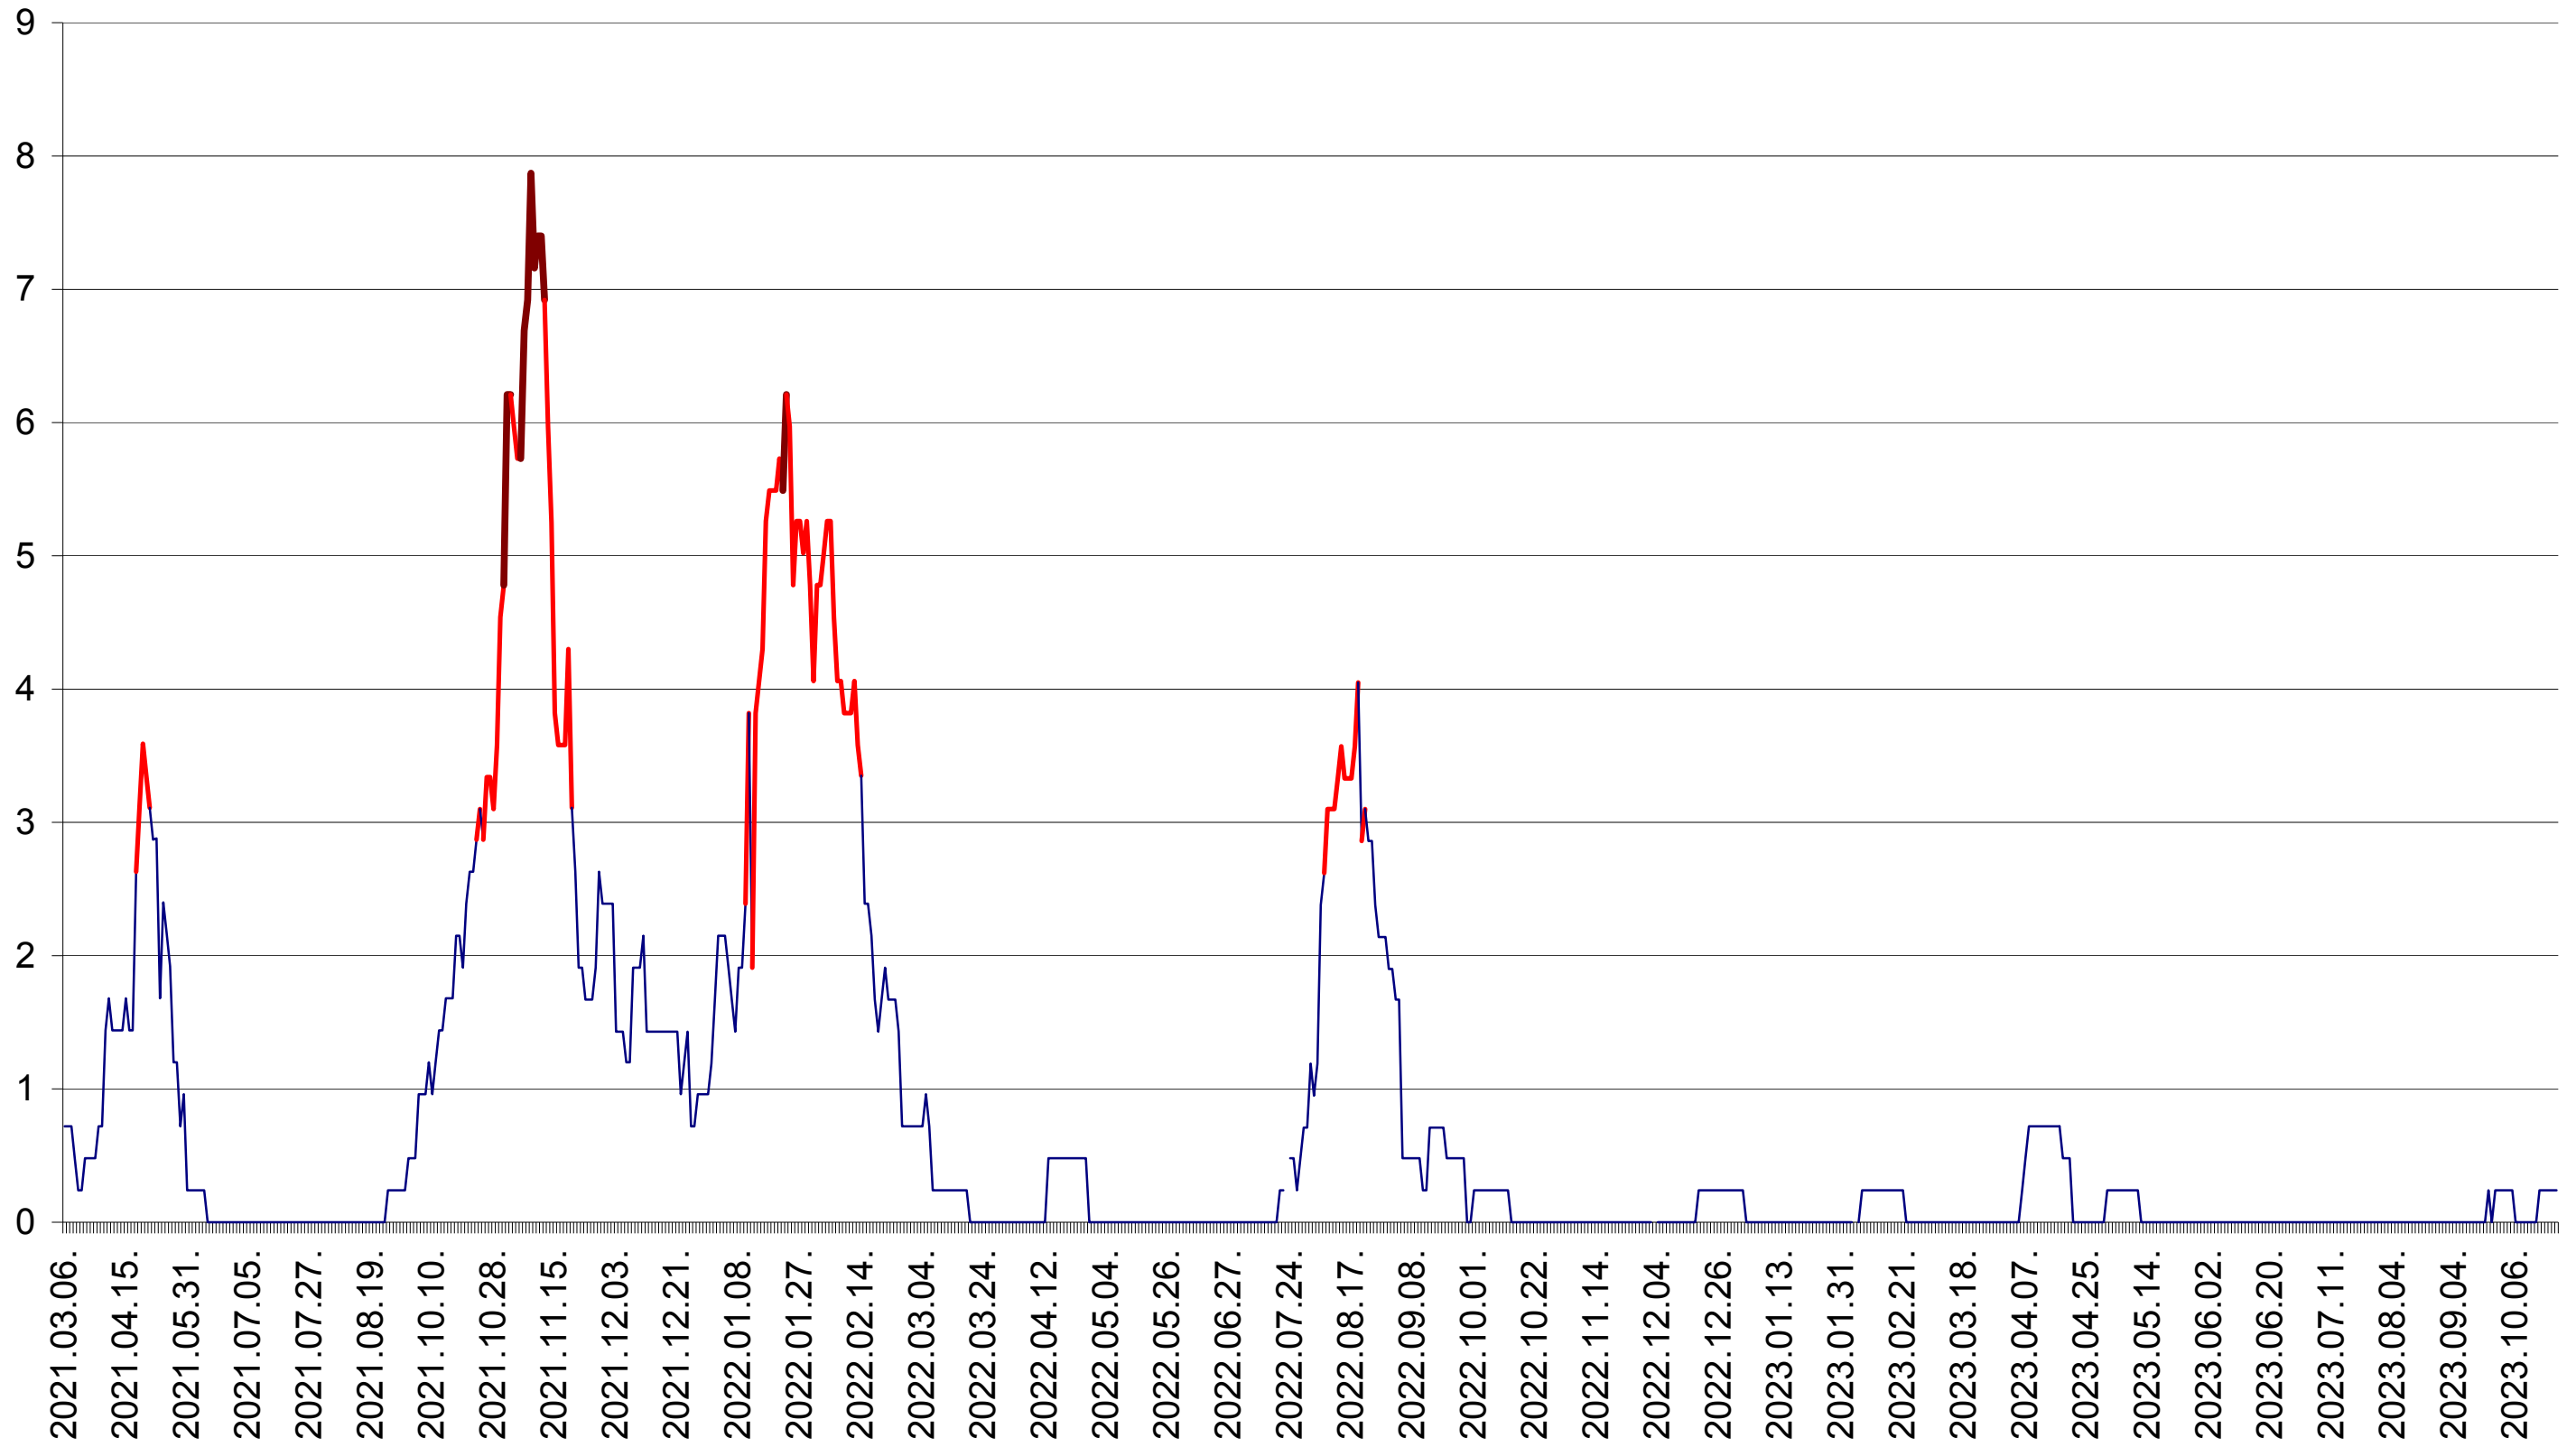

ORAȘ BĂLAN - Evolutia incidentei cumulate pe 14 zile la ‰ de locuitori
2021.03.07. - 2023.10.24.

BILBOR - Evolutia incidentei cumulate pe 14 zile la ‰ de locuitori
2021.03.07. - 2023.10.24.

ORAȘ BORSEC - Evolutia incidentei cumulate pe 14 zile la ‰ de locuitori
2021.03.07. - 2023.10.24.

CORBU - Evolutia incidentei cumulate pe 14 zile la ‰ de locuitori
2021.03.07. - 2023.10.24.

CORUND - Evolutia incidentei cumulate pe 14 zile la ‰ de locuitori
2021.03.07. - 2023.10.24.

COZMENI - Evolutia incidentei cumulate pe 14 zile la ‰ de locuitori
2021.03.07. - 2023.10.24.

ORAȘ CRISTURU SECUIESC - Evolutia incidentei cumulate pe 14 zile la ‰ de locuitori
2021.03.07. - 2023.10.24.

DĂNEȘTI - Evolutia incidentei cumulate pe 14 zile la ‰ de locuitori
2021.03.07. - 2023.10.24.

DÂRJIU - Evolutia incidentei cumulate pe 14 zile la ‰ de locuitori
2021.03.07. - 2023.10.24.

DEALU - Evolutia incidentei cumulate pe 14 zile la ‰ de locuitori
2021.03.07. - 2023.10.24.

DITRĂU - Evolutia incidentei cumulate pe 14 zile la ‰ de locuitori
2021.03.07. - 2023.10.24.