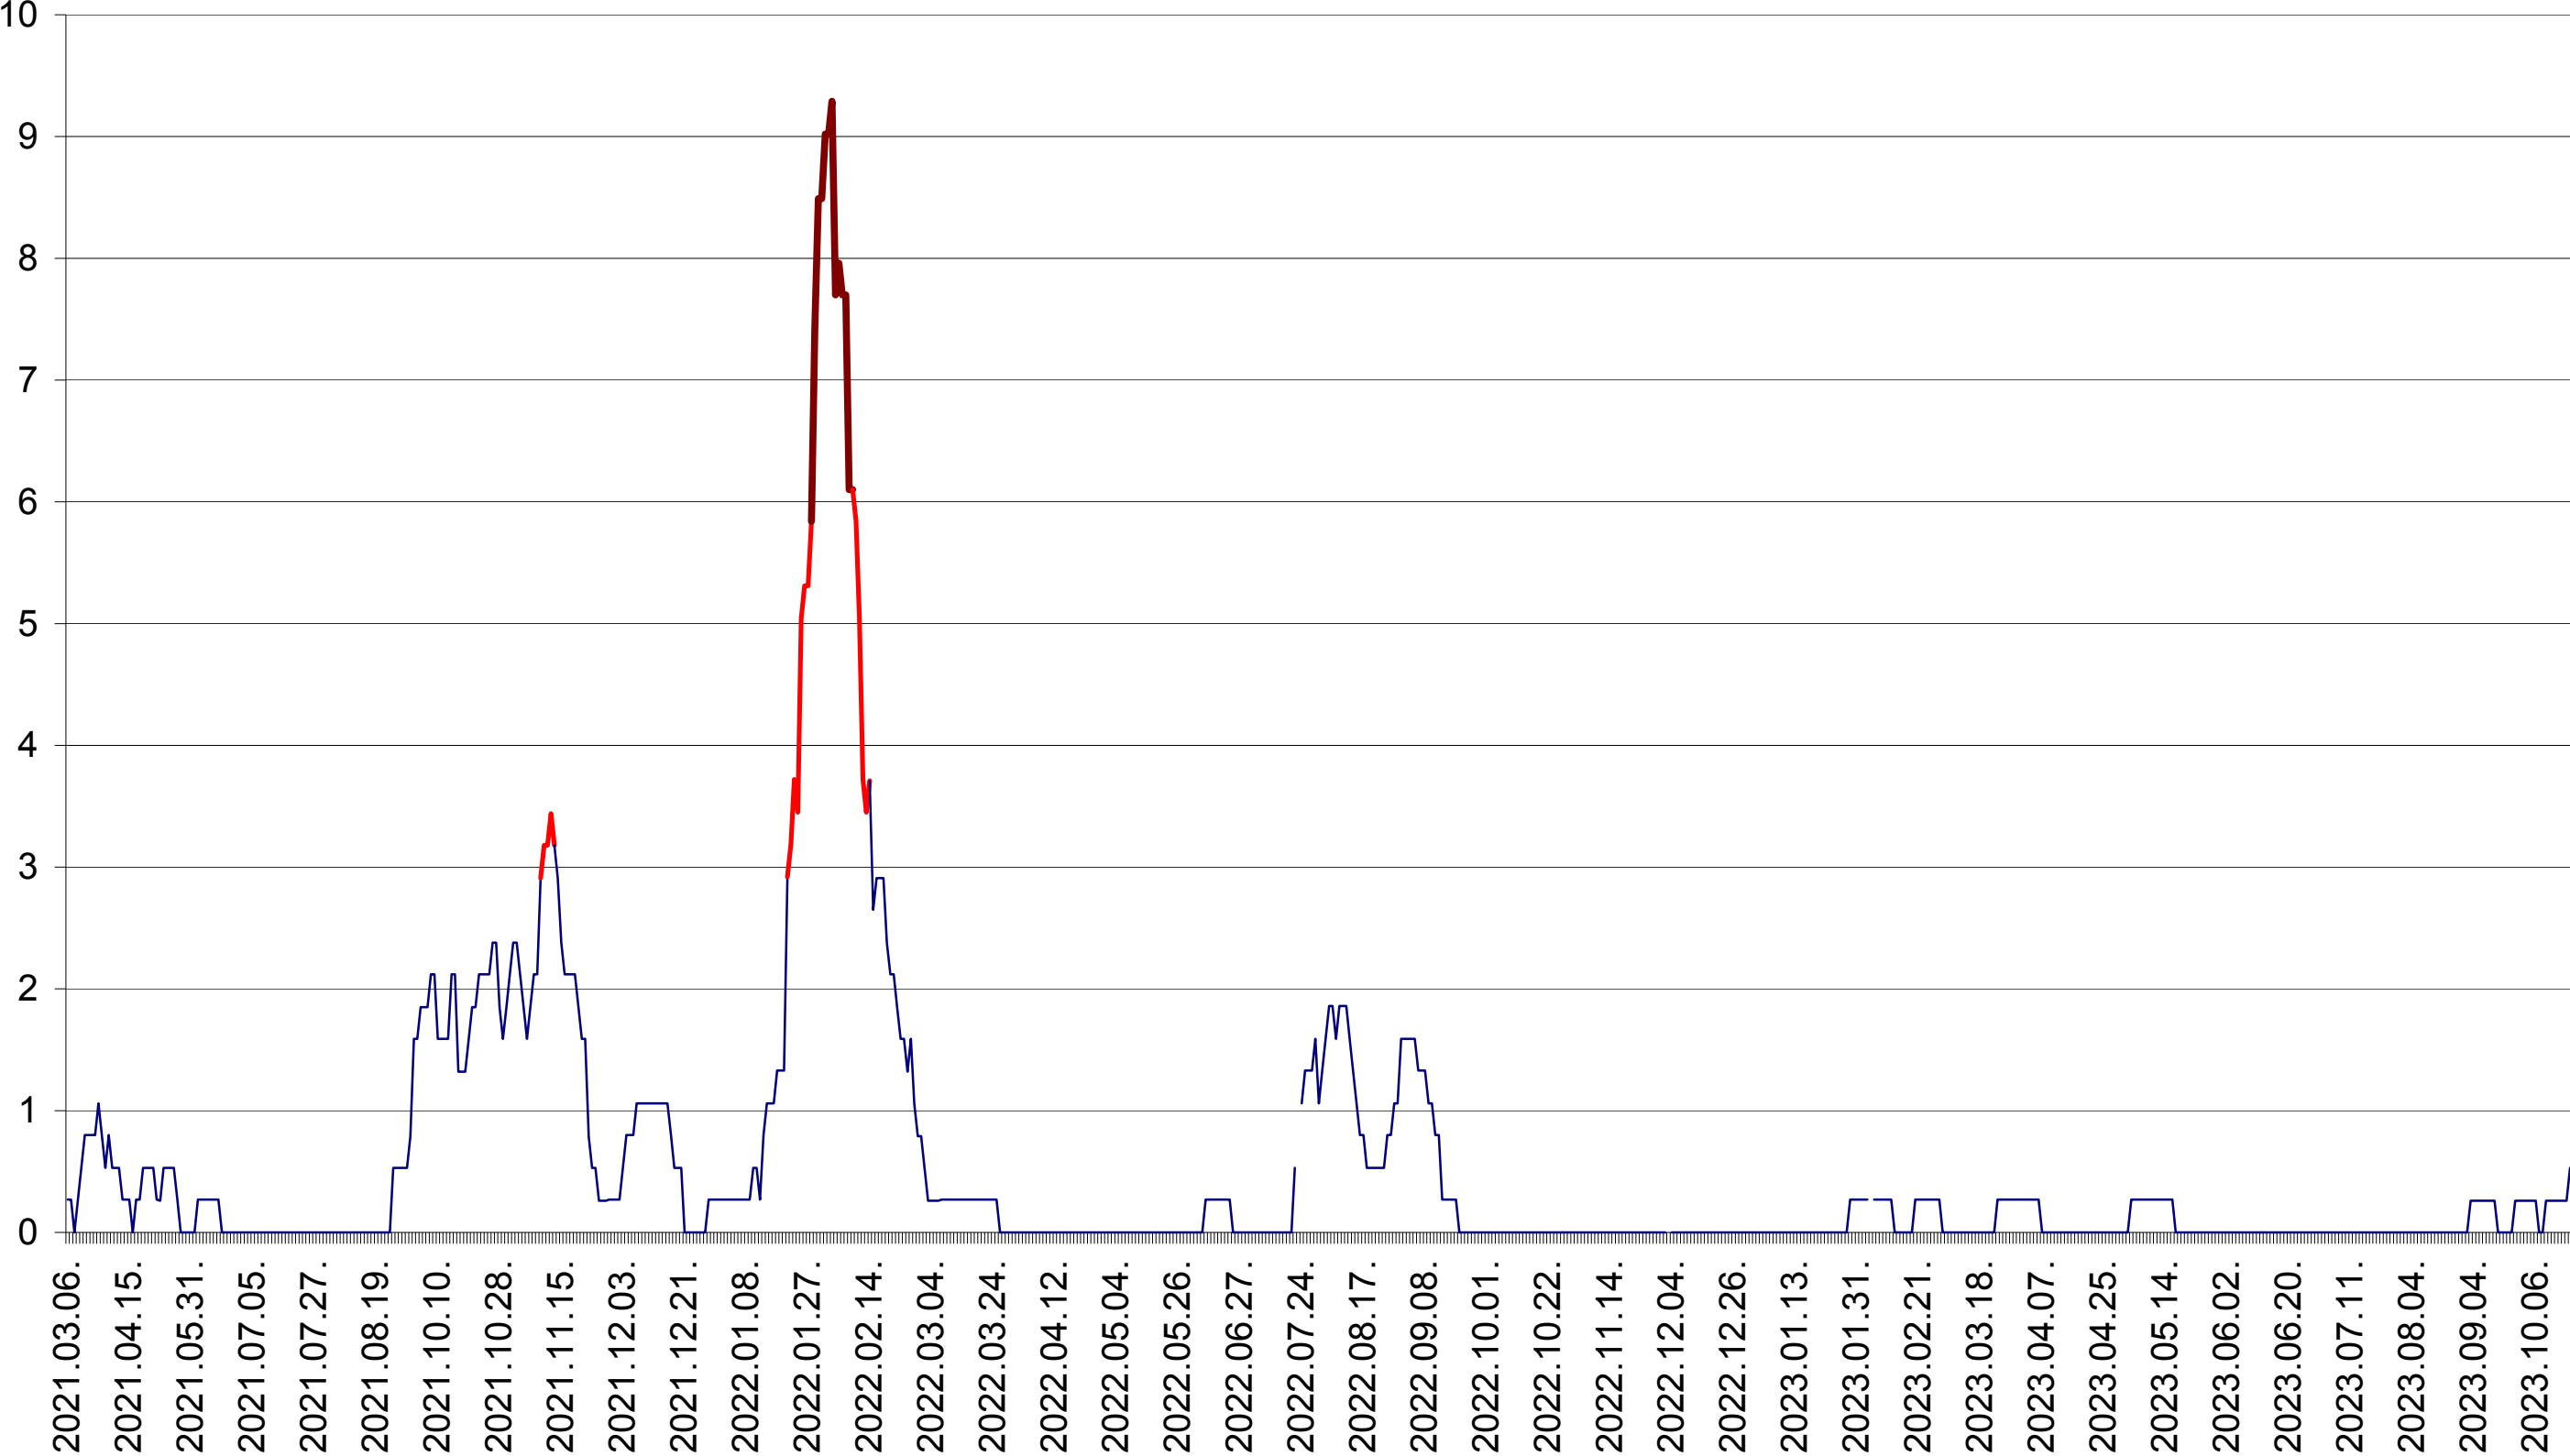

ORAȘ CRISTURU SECUIESC - Evolutia incidentei cumulate pe 14 zile la ‰ de locuitori
2021.03.07. - 2023.10.24.

DĂNEȘTI - Evolutia incidentei cumulate pe 14 zile la ‰ de locuitori
2021.03.07. - 2023.10.24.

DÂRJIU - Evolutia incidentei cumulate pe 14 zile la ‰ de locuitori
2021.03.07. - 2023.10.24.

DEALU - Evolutia incidentei cumulate pe 14 zile la ‰ de locuitori
2021.03.07. - 2023.10.24.

DITRĂU - Evolutia incidentei cumulate pe 14 zile la ‰ de locuitori
2021.03.07. - 2023.10.24.

FELICENI - Evolutia incidentei cumulate pe 14 zile la ‰ de locuitori
2021.03.07. - 2023.10.24.

FRUMOASA - Evolutia incidentei cumulate pe 14 zile la ‰ de locuitori
2021.03.07. - 2023.10.24.

GĂLĂUȚAȘ - Evolutia incidentei cumulate pe 14 zile la ‰ de locuitori
2021.03.07. - 2023.10.24.