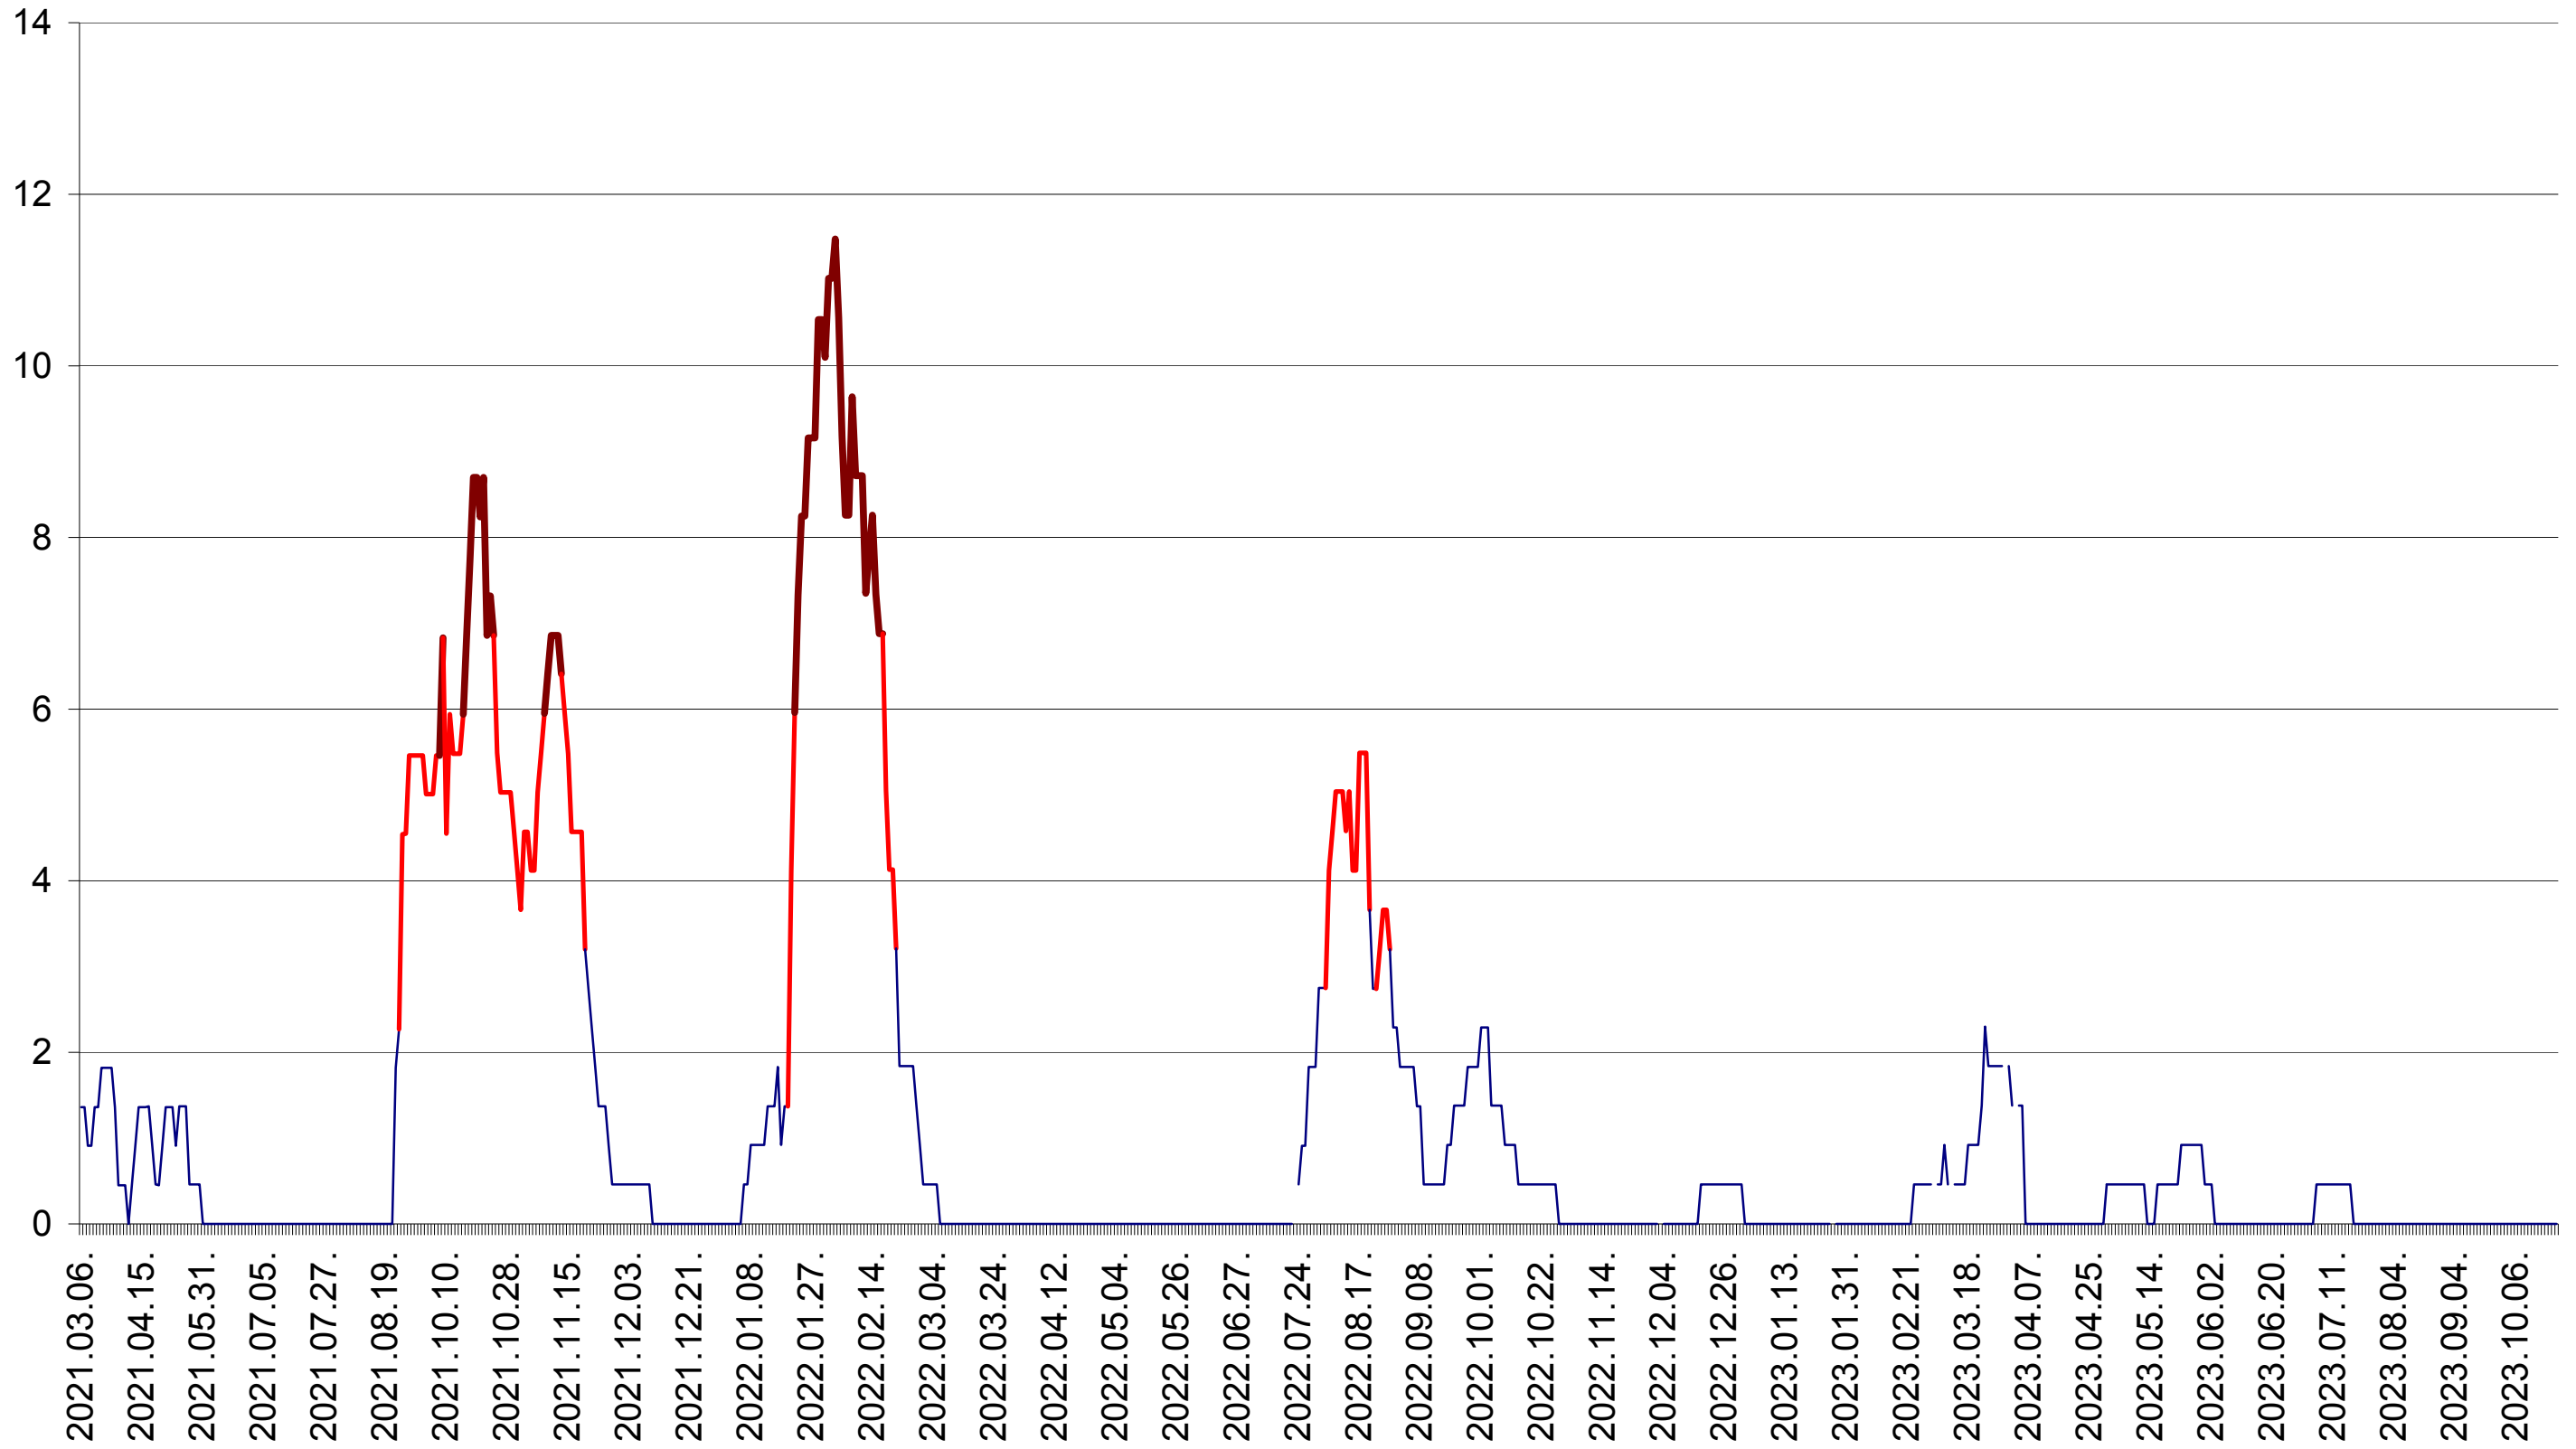

MUNICIPIUL GHEORGHENI - Evolutia incidentei cumulate pe 14 zile la ‰ de locuitori
2021.03.07. - 2023.10.24.

JOSENI - Evolutia incidentei cumulate pe 14 zile la ‰ de locuitori
2021.03.07. - 2023.10.24.

LĂZAREA - Evolutia incidentei cumulate pe 14 zile la ‰ de locuitori
2021.03.07. - 2023.10.24.

LELICENI - Evolutia incidentei cumulate pe 14 zile la ‰ de locuitori
2021.03.07. - 2023.10.24.

LUETA - Evolutia incidentei cumulate pe 14 zile la ‰ de locuitori
2021.03.07. - 2023.10.24.

LUNCA DE JOS - Evolutia incidentei cumulate pe 14 zile la ‰ de locuitori
2021.03.07. - 2023.10.24.

LUNCA DE SUS - Evolutia incidentei cumulate pe 14 zile la ‰ de locuitori
2021.03.07. - 2023.10.24.

LUPENI - Evolutia incidentei cumulate pe 14 zile la ‰ de locuitori
2021.03.07. - 2023.10.24.

MĂDĂRAȘ - Evolutia incidentei cumulate pe 14 zile la ‰ de locuitori
2021.03.07. - 2023.10.24.