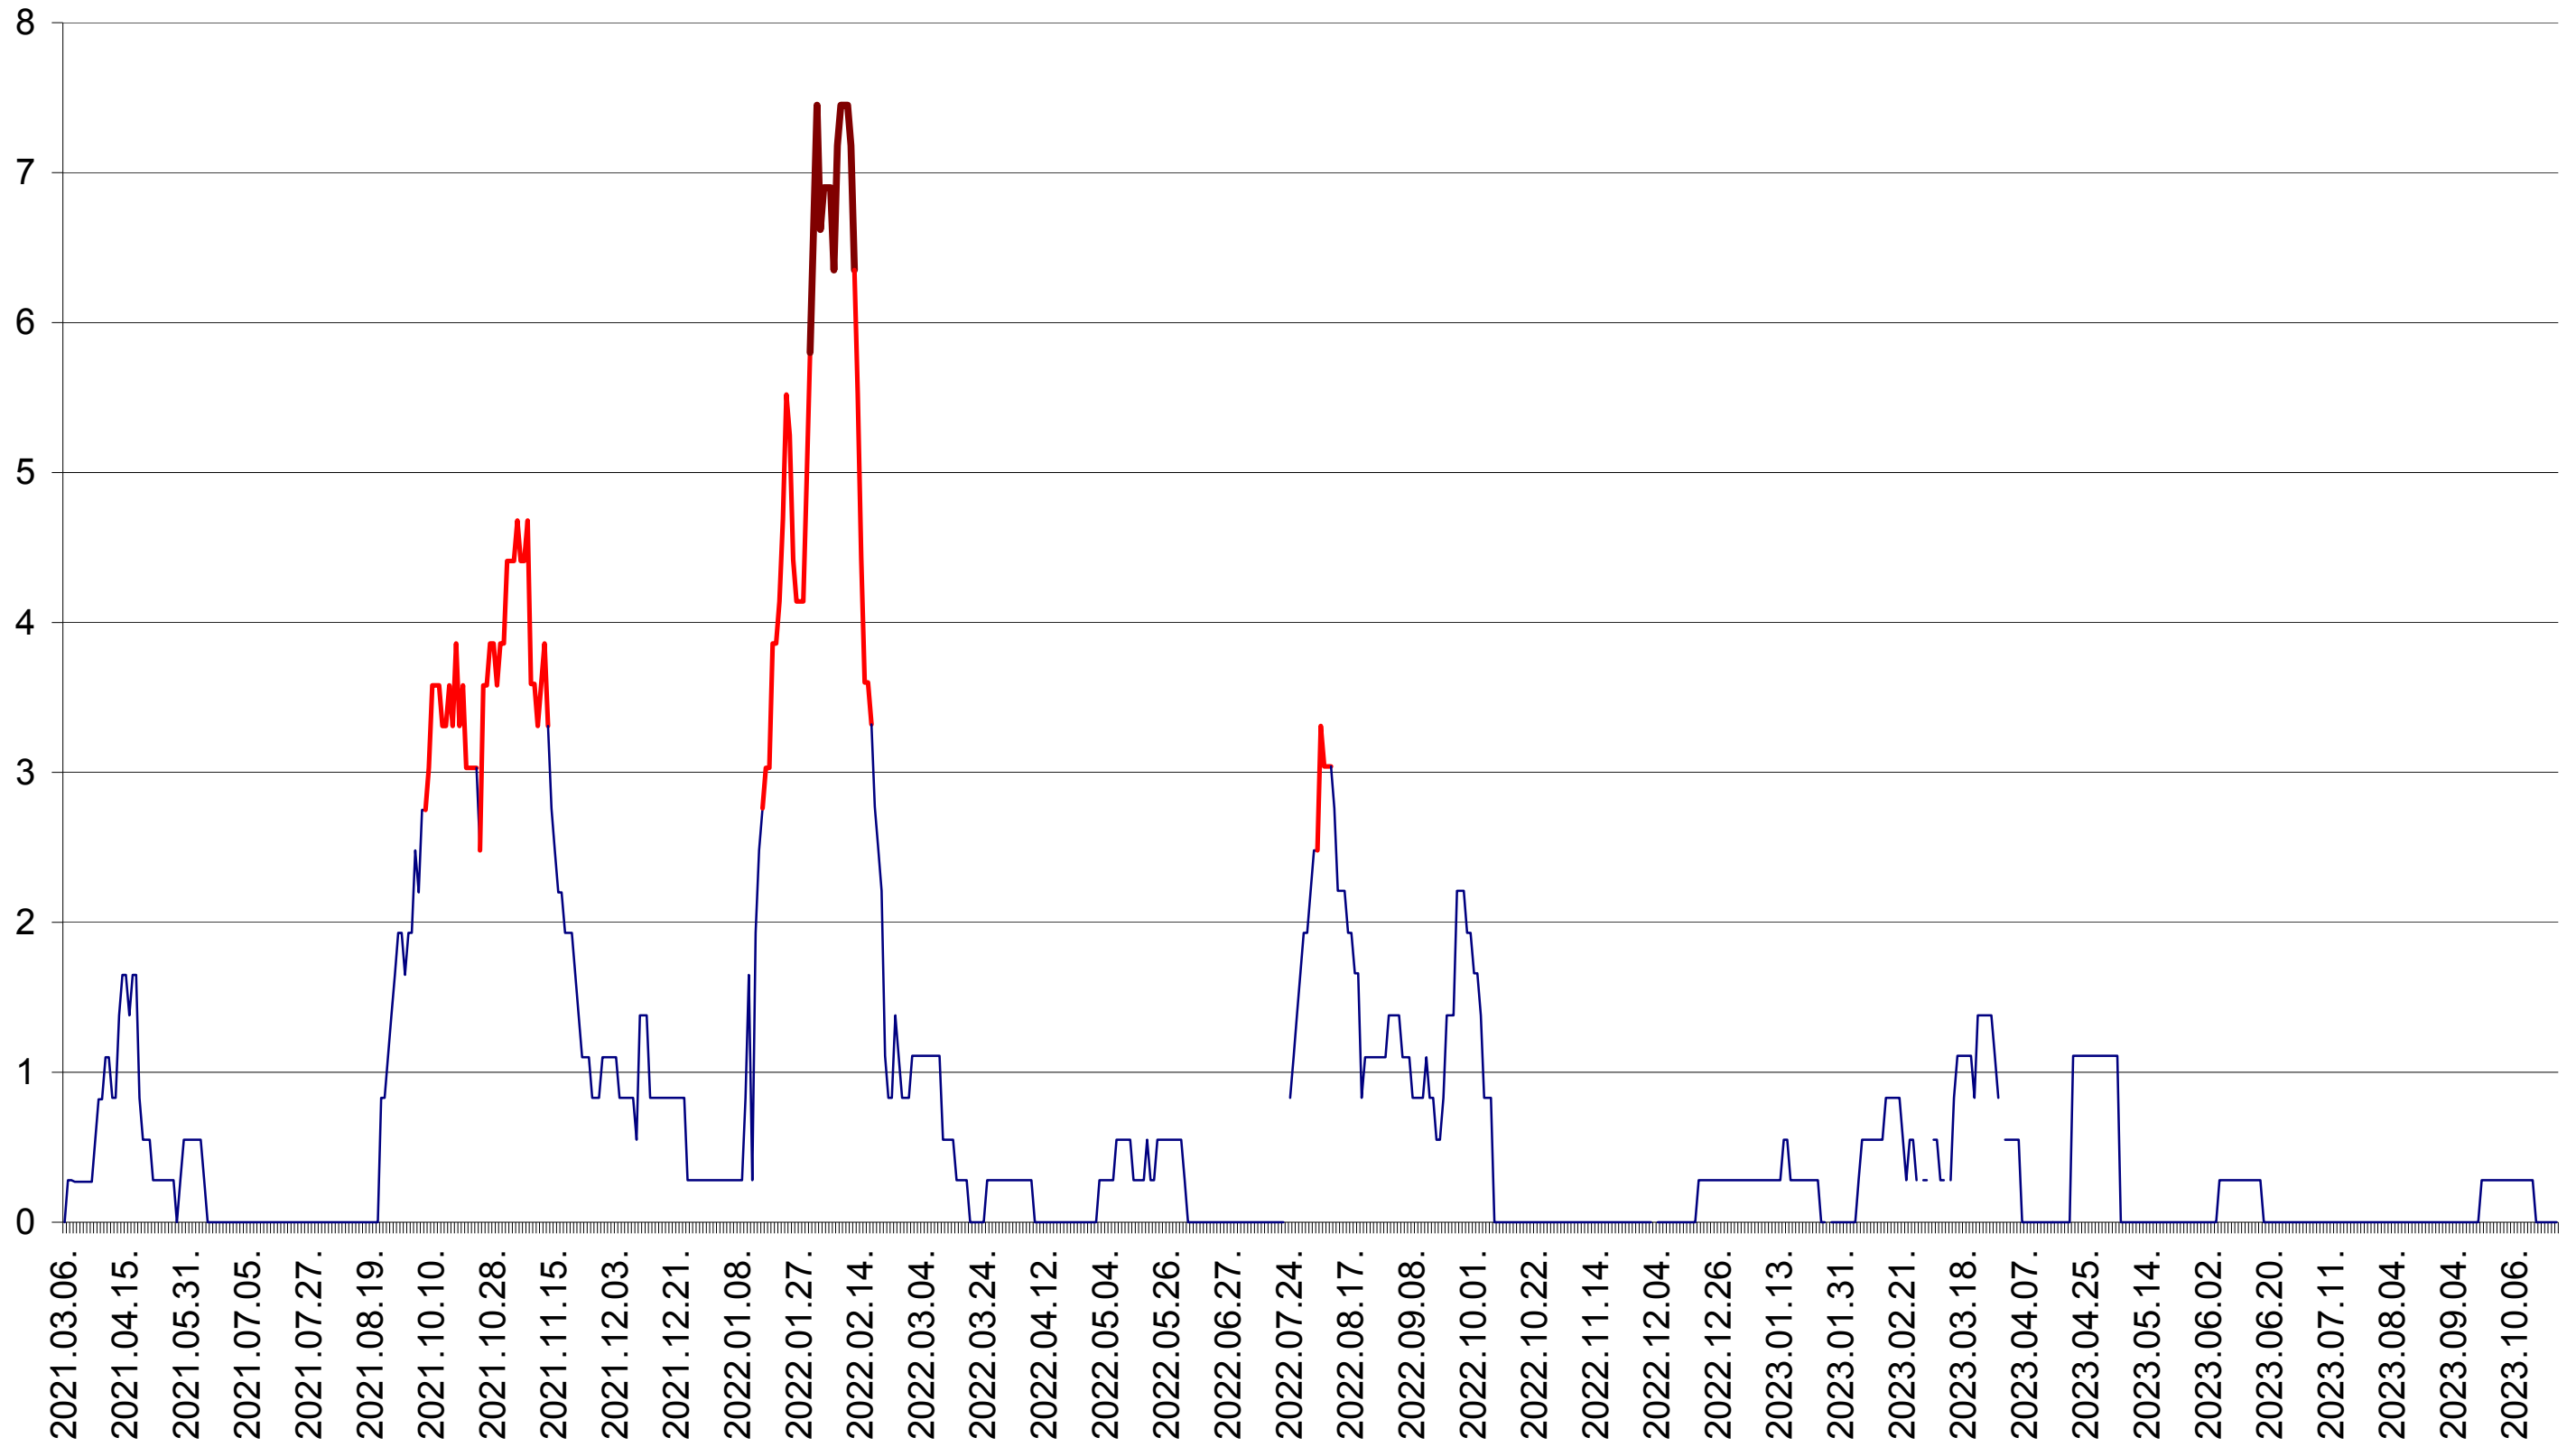

SÂNTIMBRU - Evolutia incidentei cumulate pe 14 zile la ‰ de locuitori
2021.03.07. - 2023.10.24.

SÂNSIMION - Evolutia incidentei cumulate pe 14 zile la ‰ de locuitori
2021.03.07. - 2023.10.24.