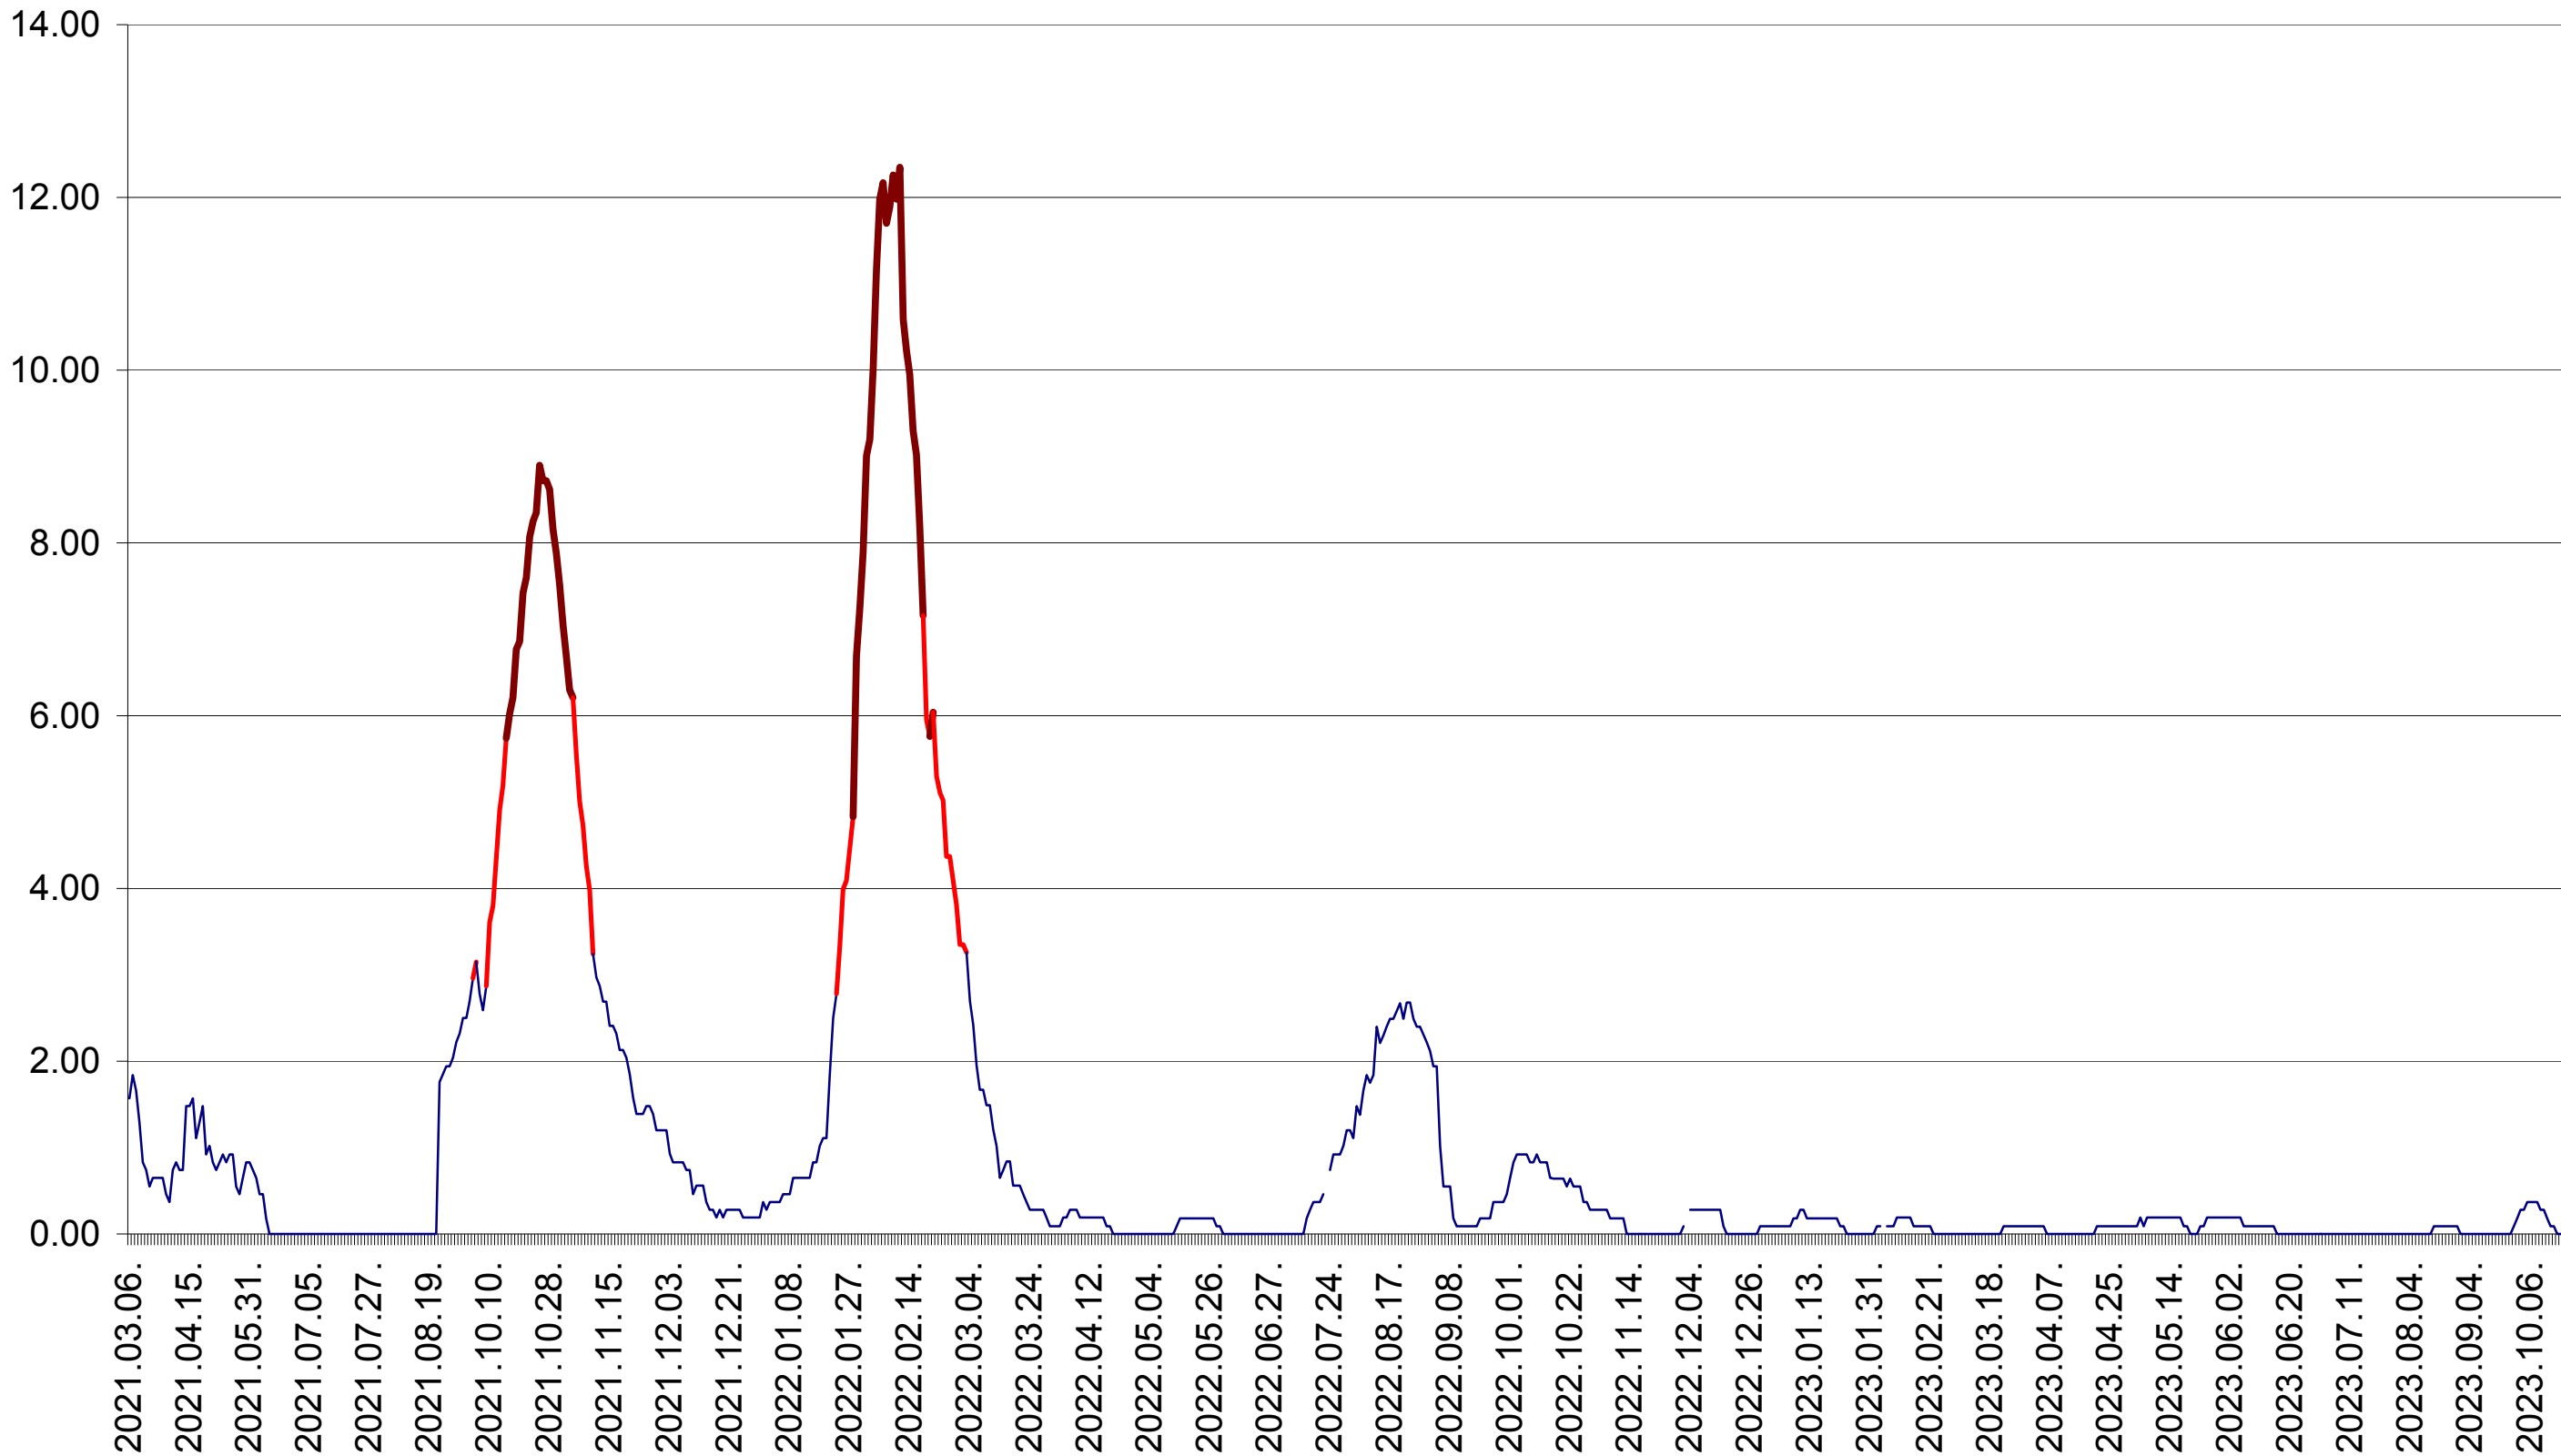

ORAȘ BĂLAN - Evolutia incidentei cumulate pe 14 zile la ‰ de locuitori
2021.03.07. - 2023.10.24.

BILBOR - Evolutia incidentei cumulate pe 14 zile la ‰ de locuitori
2021.03.07. - 2023.10.24.

ORAȘ BORSEC - Evolutia incidentei cumulate pe 14 zile la ‰ de locuitori
2021.03.07. - 2023.10.24.

CICEU - Evolutia incidentei cumulate pe 14 zile la ‰ de locuitori
2021.03.07. - 2023.10.24.

CIUCSÂNGEORGIU - Evolutia incidentei cumulate pe 14 zile la ‰ de locuitori
2021.03.07. - 2023.10.24.

CIUMANI - Evolutia incidentei cumulate pe 14 zile la ‰ de locuitori
2021.03.07. - 2023.10.24.

CORBU - Evolutia incidentei cumulate pe 14 zile la ‰ de locuitori
2021.03.07. - 2023.10.24.

CORUND - Evolutia incidentei cumulate pe 14 zile la ‰ de locuitori
2021.03.07. - 2023.10.24.

COZMENI - Evolutia incidentei cumulate pe 14 zile la ‰ de locuitori
2021.03.07. - 2023.10.24.

ORAȘ CRISTURU SECUIESC - Evolutia incidentei cumulate pe 14 zile la ‰ de locuitori
2021.03.07. - 2023.10.24.

DĂNEȘTI - Evolutia incidentei cumulate pe 14 zile la ‰ de locuitori
2021.03.07. - 2023.10.24.