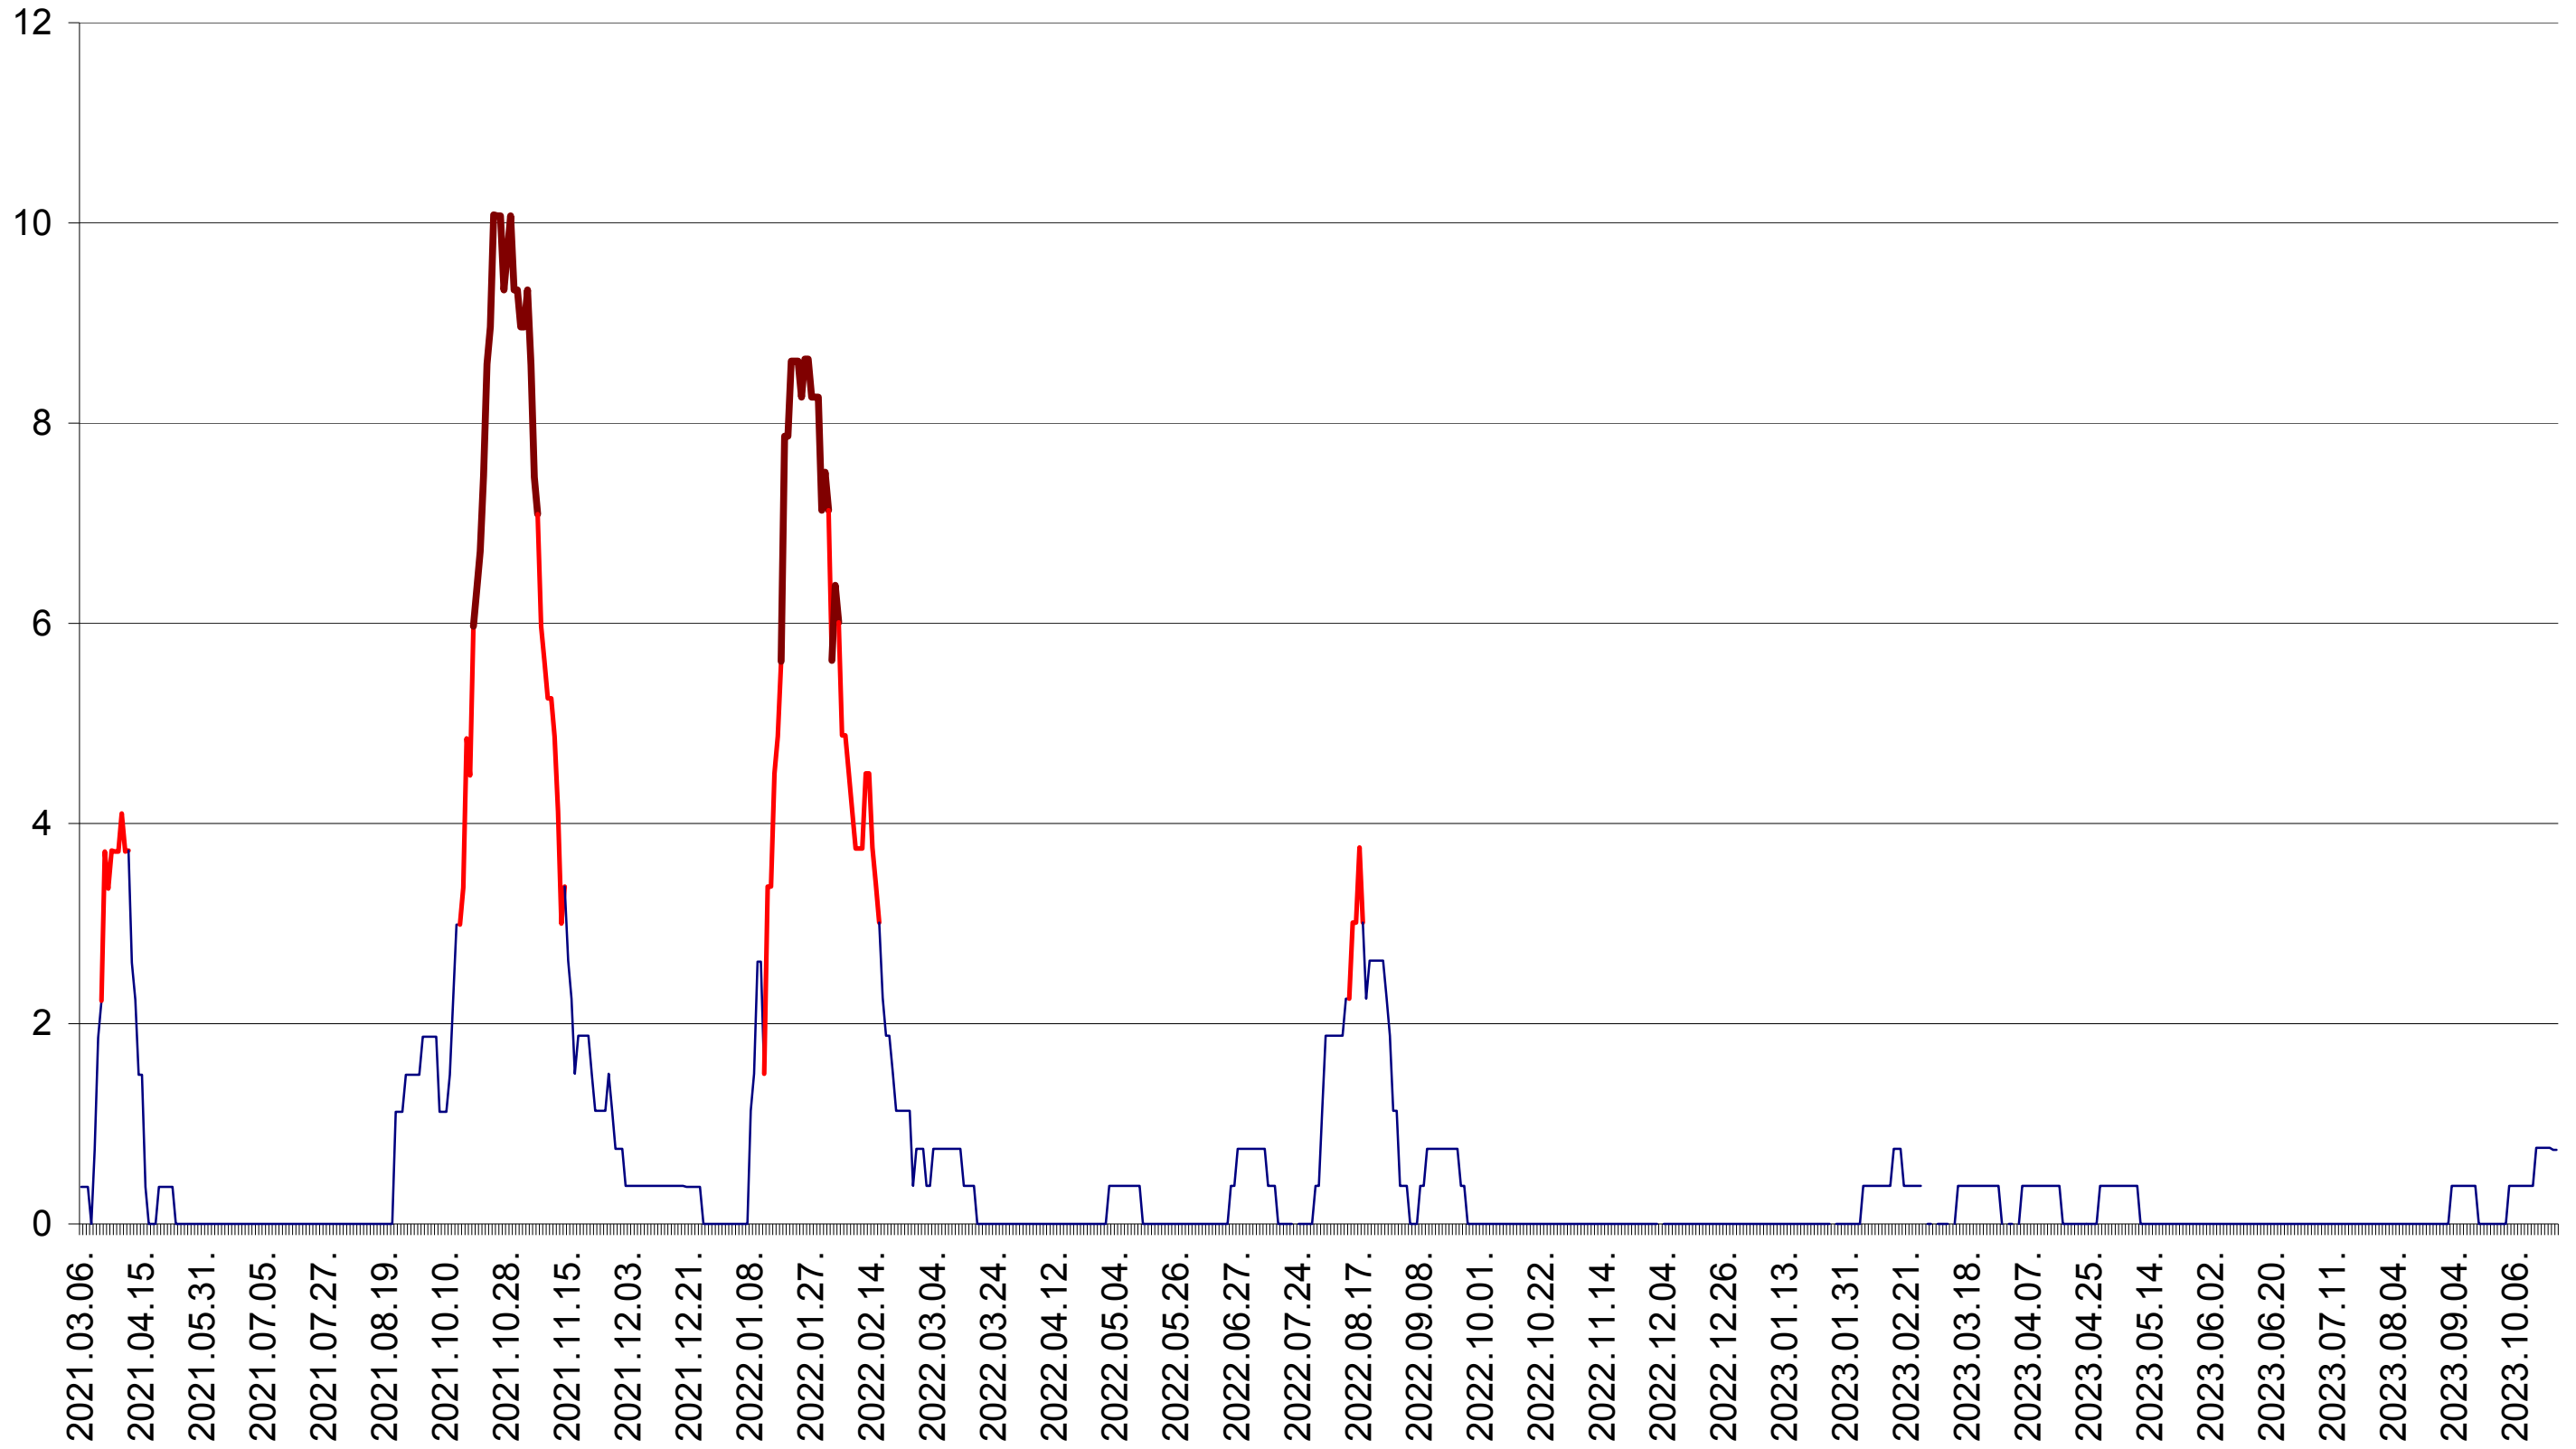

SÂNDOMINIC - Evolutia incidentei cumulate pe 14 zile la ‰ de locuitori
2021.03.07. - 2023.10.24.

SÂNCRĂIENI - Evolutia incidentei cumulate pe 14 zile la ‰ de locuitori
2021.03.07. - 2023.10.24.