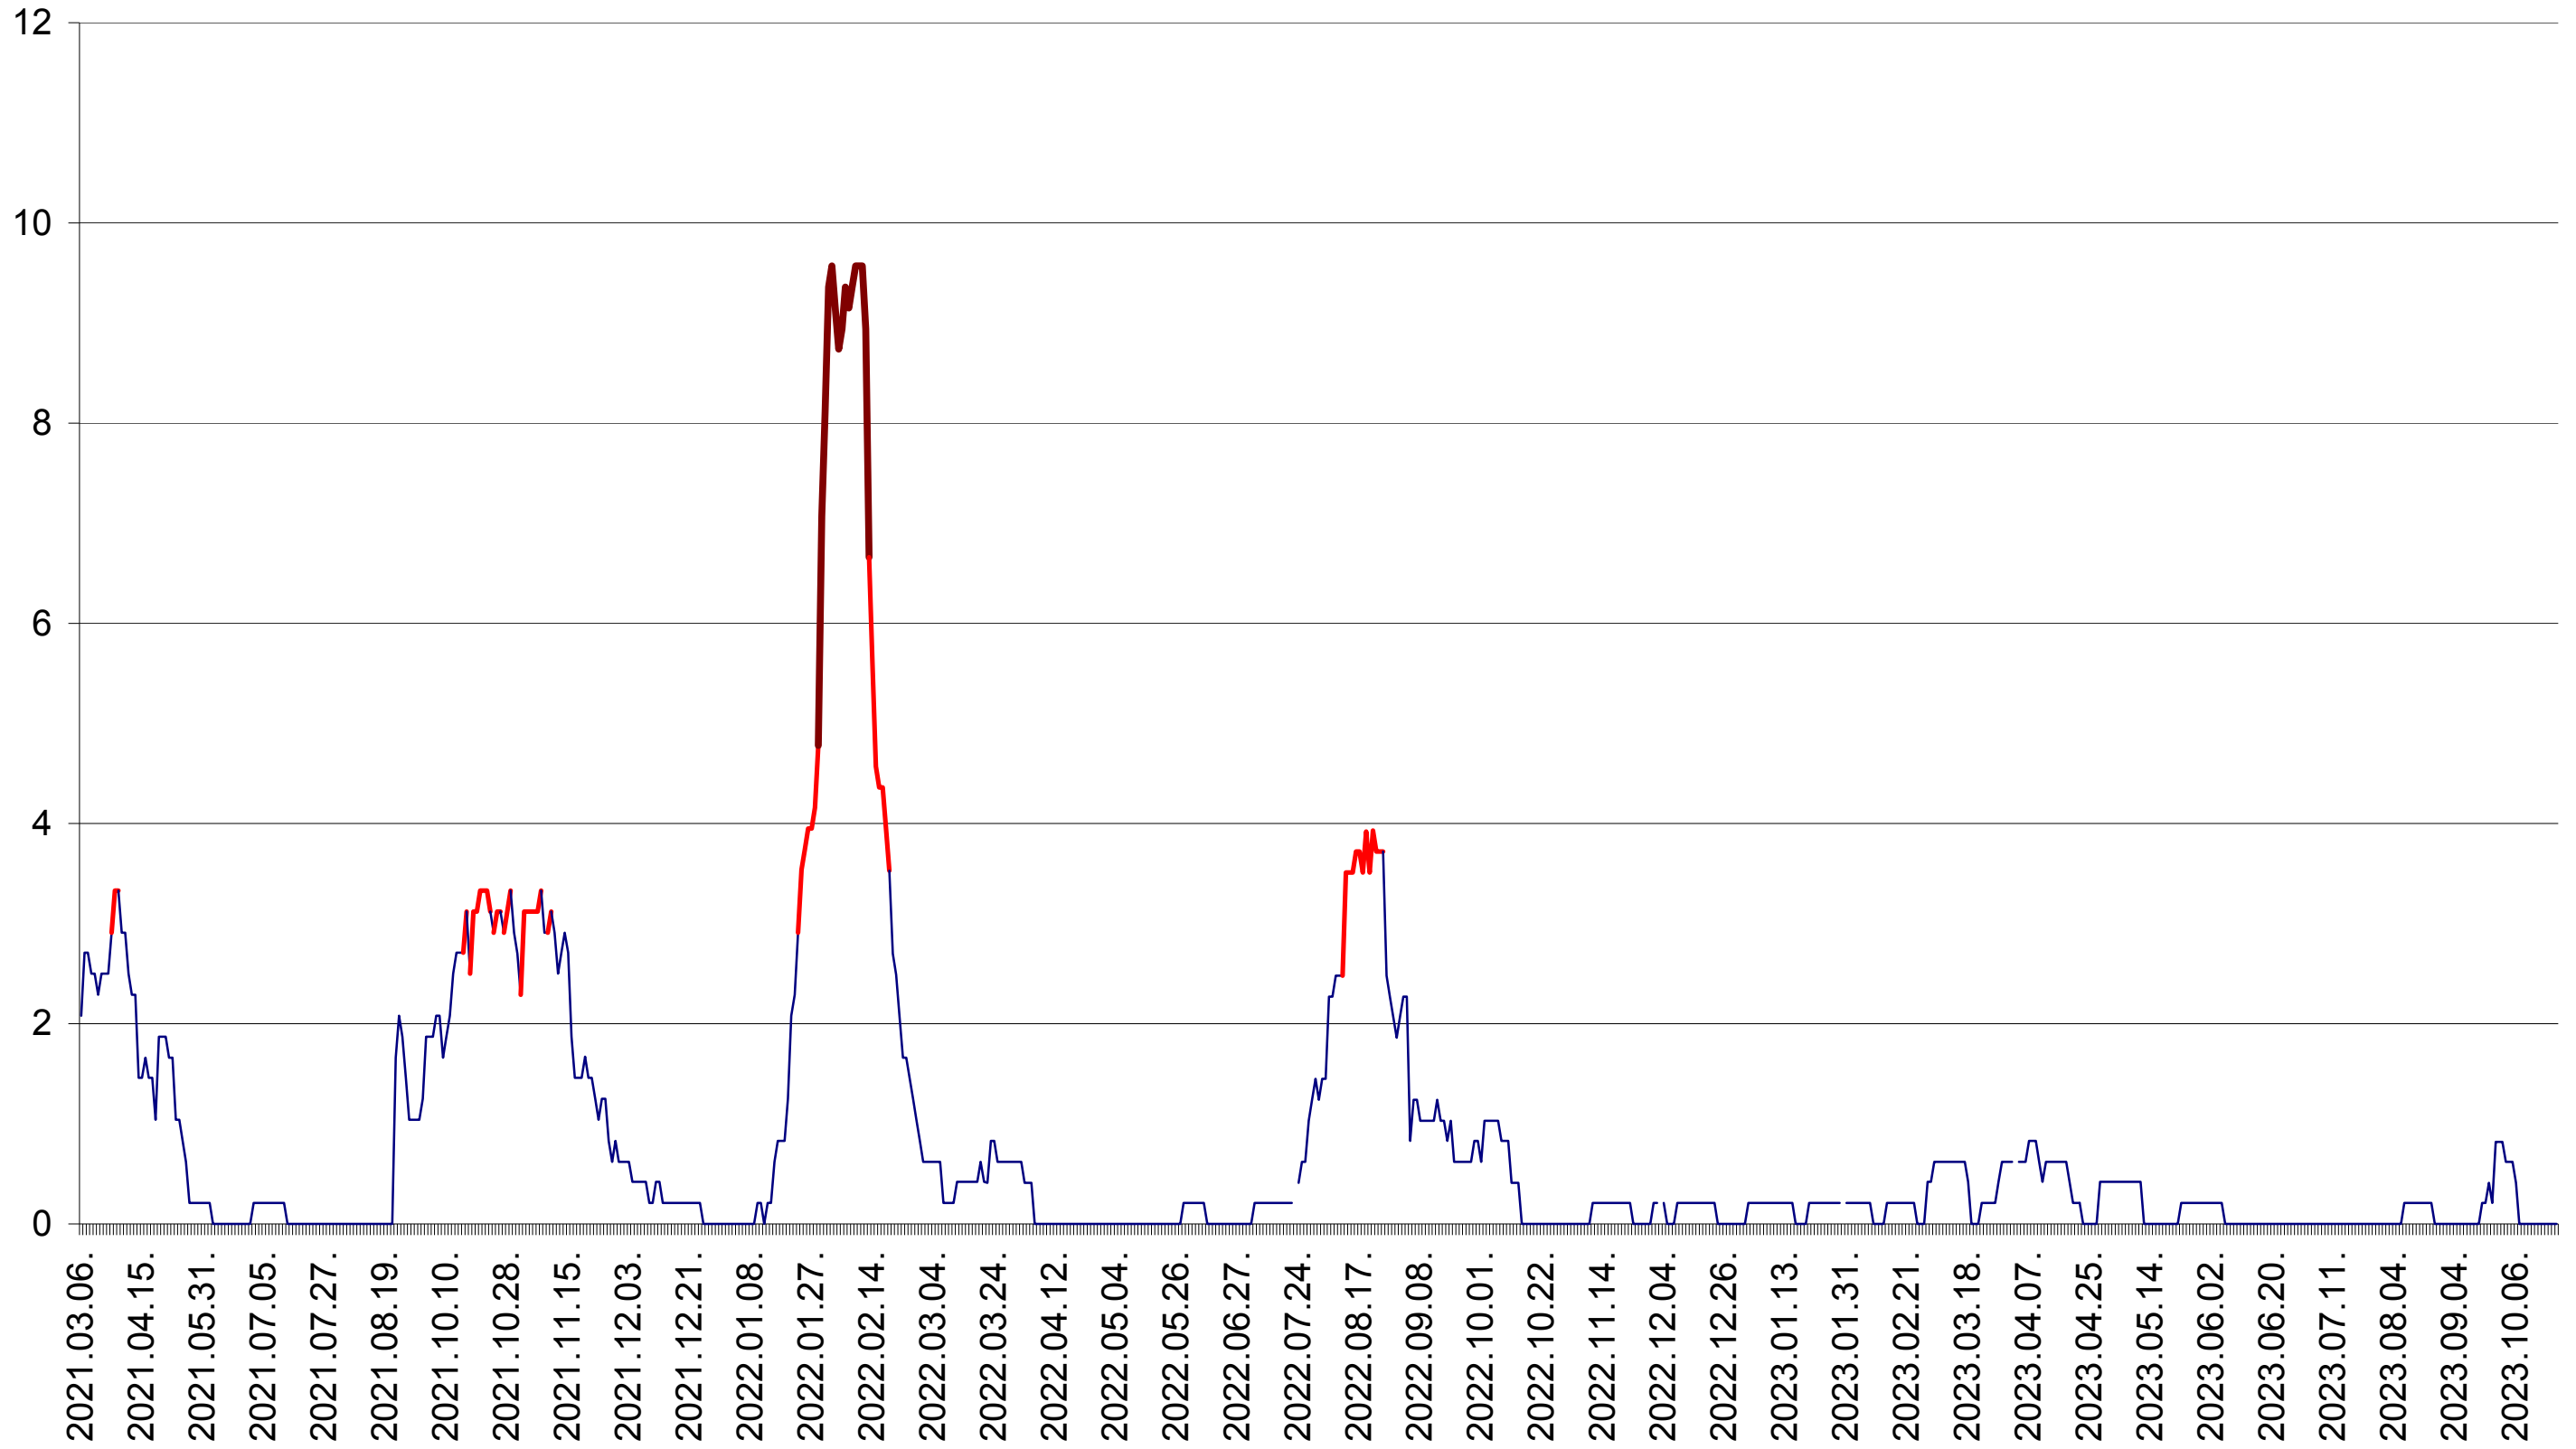

MUNICIPIUL GHEORGHENI - Evolutia incidentei cumulate pe 14 zile la ‰ de locuitori
2021.03.07. - 2023.10.24.

JOSENI - Evolutia incidentei cumulate pe 14 zile la ‰ de locuitori
2021.03.07. - 2023.10.24.

LĂZAREA - Evolutia incidentei cumulate pe 14 zile la ‰ de locuitori
2021.03.07. - 2023.10.24.

LELICENI - Evolutia incidentei cumulate pe 14 zile la ‰ de locuitori
2021.03.07. - 2023.10.24.

LUETA - Evolutia incidentei cumulate pe 14 zile la ‰ de locuitori
2021.03.07. - 2023.10.24.

LUNCA DE JOS - Evolutia incidentei cumulate pe 14 zile la ‰ de locuitori
2021.03.07. - 2023.10.24.

LUNCA DE SUS - Evolutia incidentei cumulate pe 14 zile la ‰ de locuitori
2021.03.07. - 2023.10.24.

LUPENI - Evolutia incidentei cumulate pe 14 zile la ‰ de locuitori
2021.03.07. - 2023.10.24.

MĂDĂRAȘ - Evolutia incidentei cumulate pe 14 zile la ‰ de locuitori
2021.03.07. - 2023.10.24.