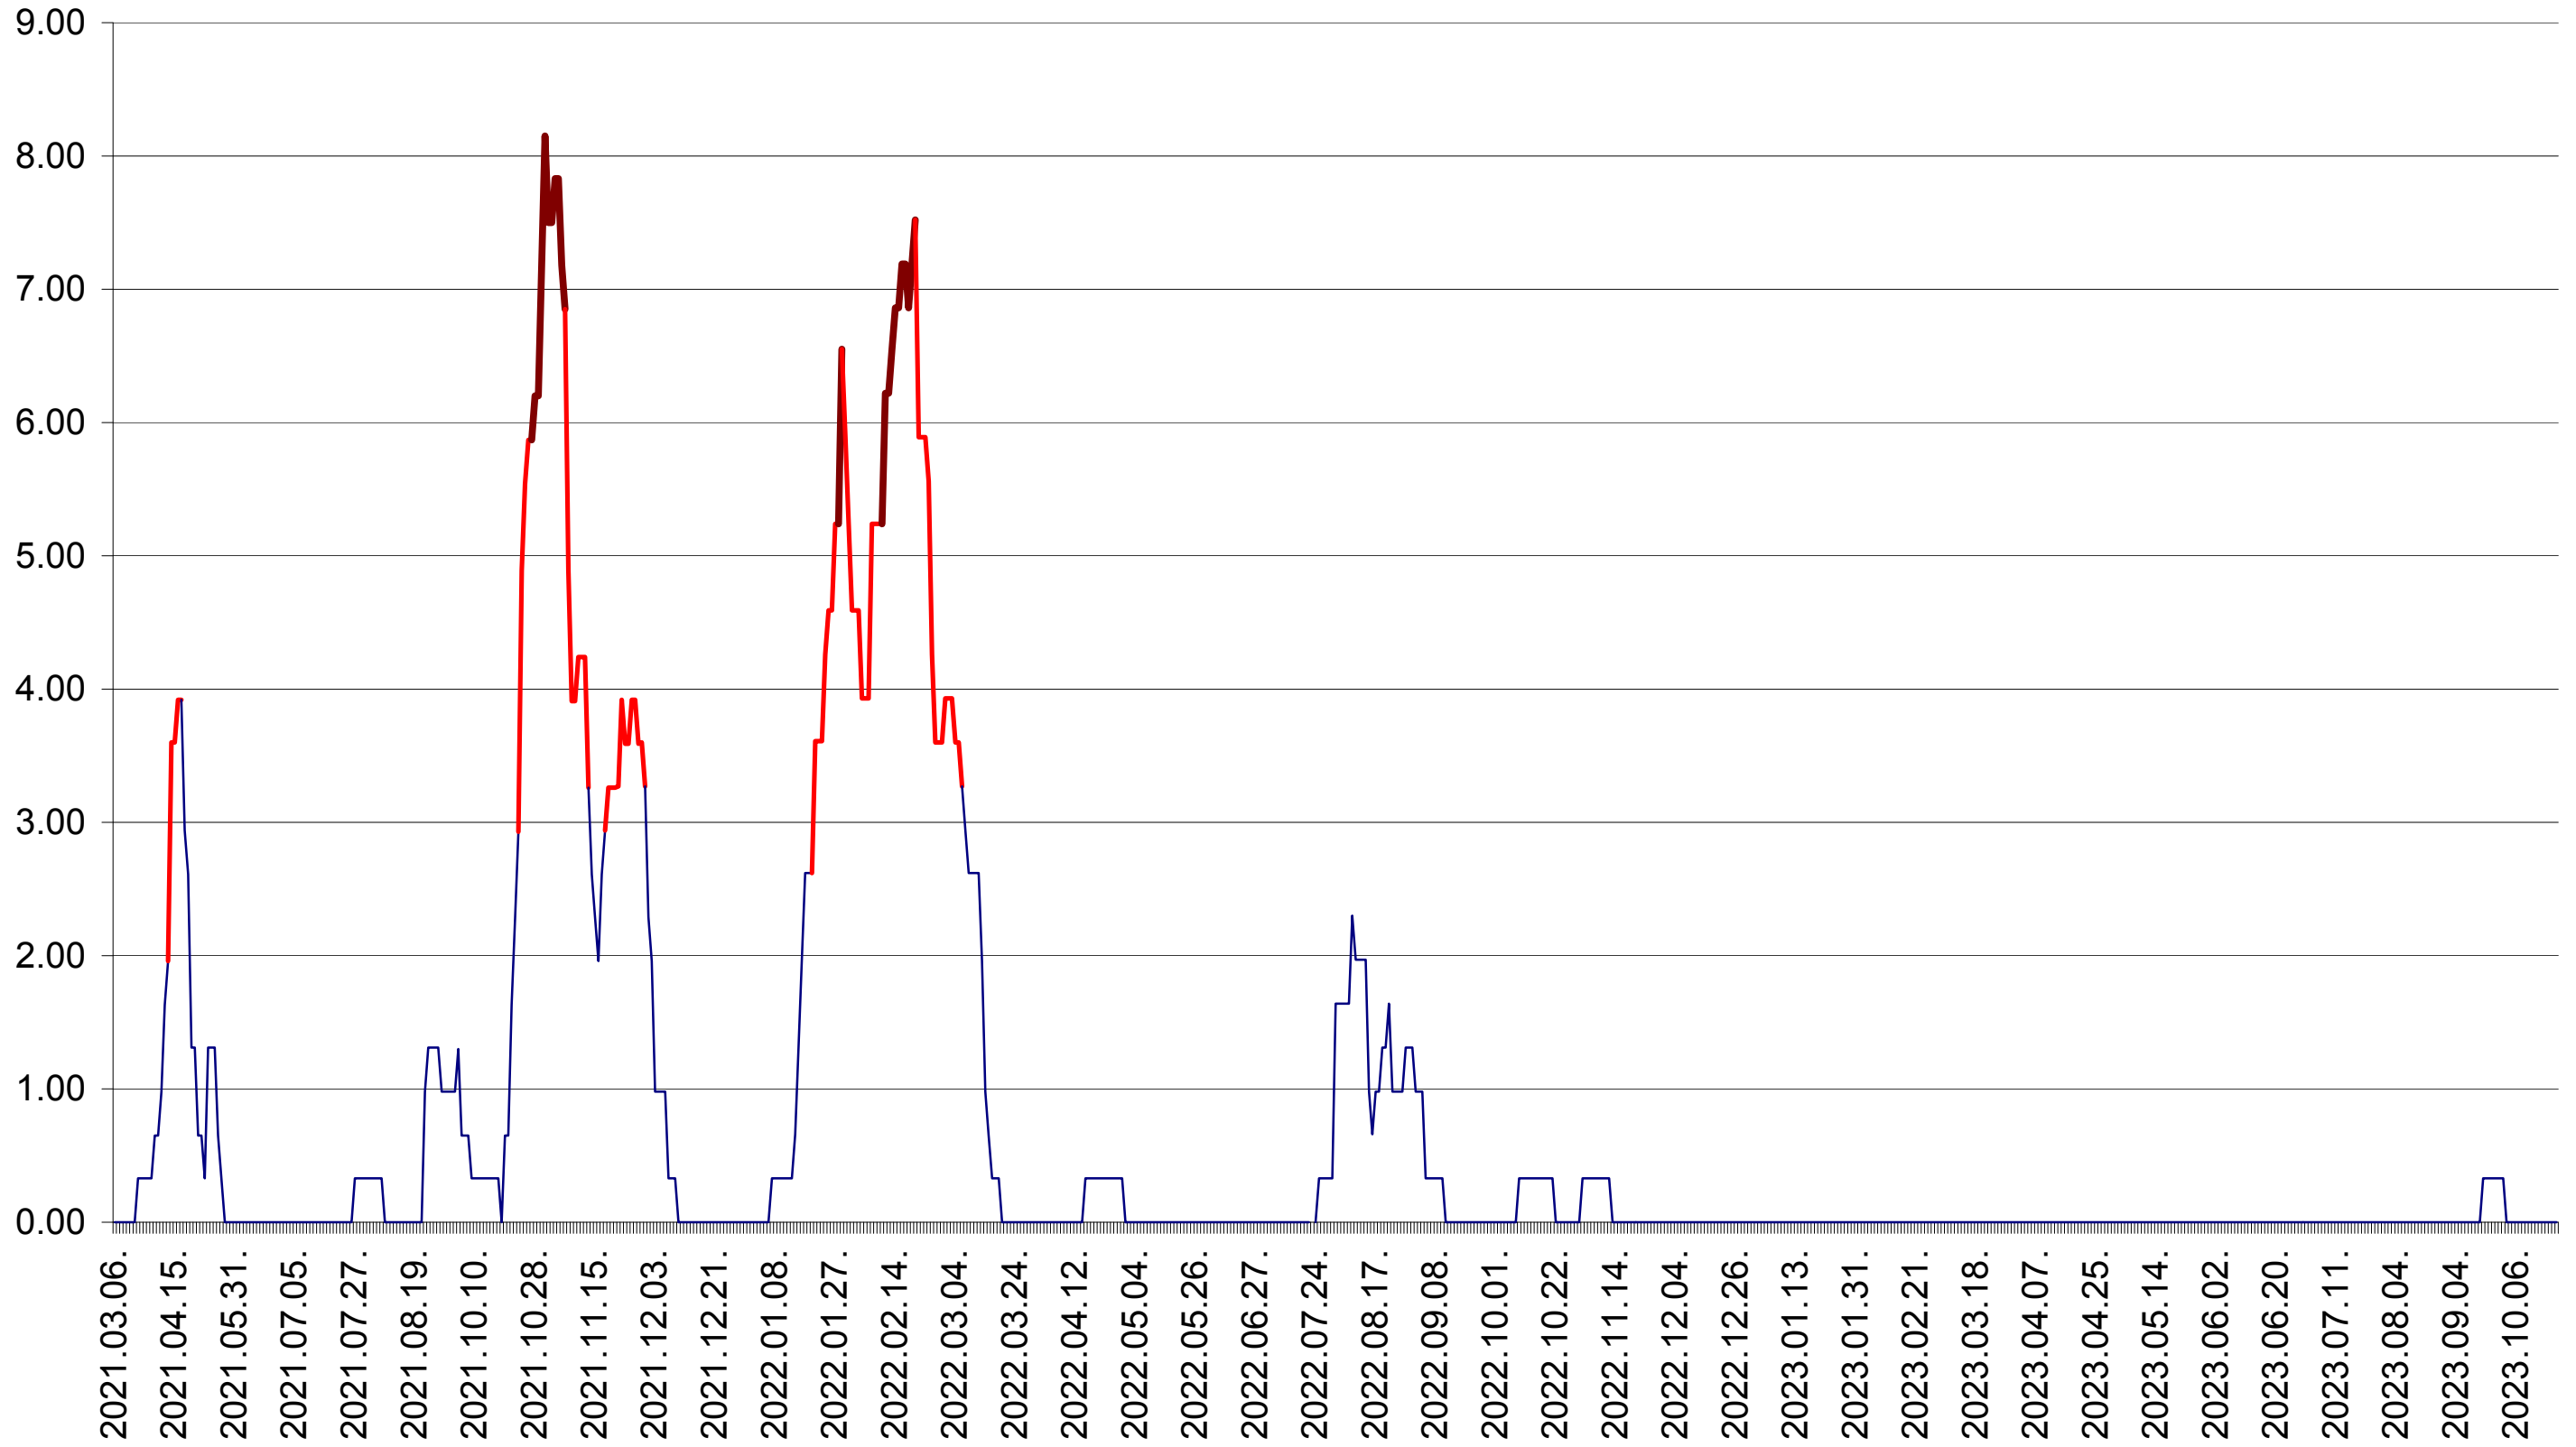

ATID - Evolutia incidentei cumulate pe 14 zile la ‰ de locuitori
2021.03.07. - 2023.10.24.

AVRĂMEȘTI - Evolutia incidentei cumulate pe 14 zile la ‰ de locuitori
2021.03.07. - 2023.10.24.

ORAȘ BĂILE TUȘNAD - Evolutia incidentei cumulate pe 14 zile la ‰ de locuitori
2021.03.07. - 2023.10.24.

ORAȘ BĂLAN - Evolutia incidentei cumulate pe 14 zile la ‰ de locuitori
2021.03.07. - 2023.10.24.

BILBOR - Evolutia incidentei cumulate pe 14 zile la ‰ de locuitori
2021.03.07. - 2023.10.24.

ORAȘ BORSEC - Evolutia incidentei cumulate pe 14 zile la ‰ de locuitori
2021.03.07. - 2023.10.24.

BRĂDEȘTI - Evolutia incidentei cumulate pe 14 zile la ‰ de locuitori
2021.03.07. - 2023.10.24.

CĂPÂLNIȚA - Evolutia incidentei cumulate pe 14 zile la ‰ de locuitori
2021.03.07. - 2023.10.24.

CÂRȚA - Evolutia incidentei cumulate pe 14 zile la ‰ de locuitori
2021.03.07. - 2023.10.24.