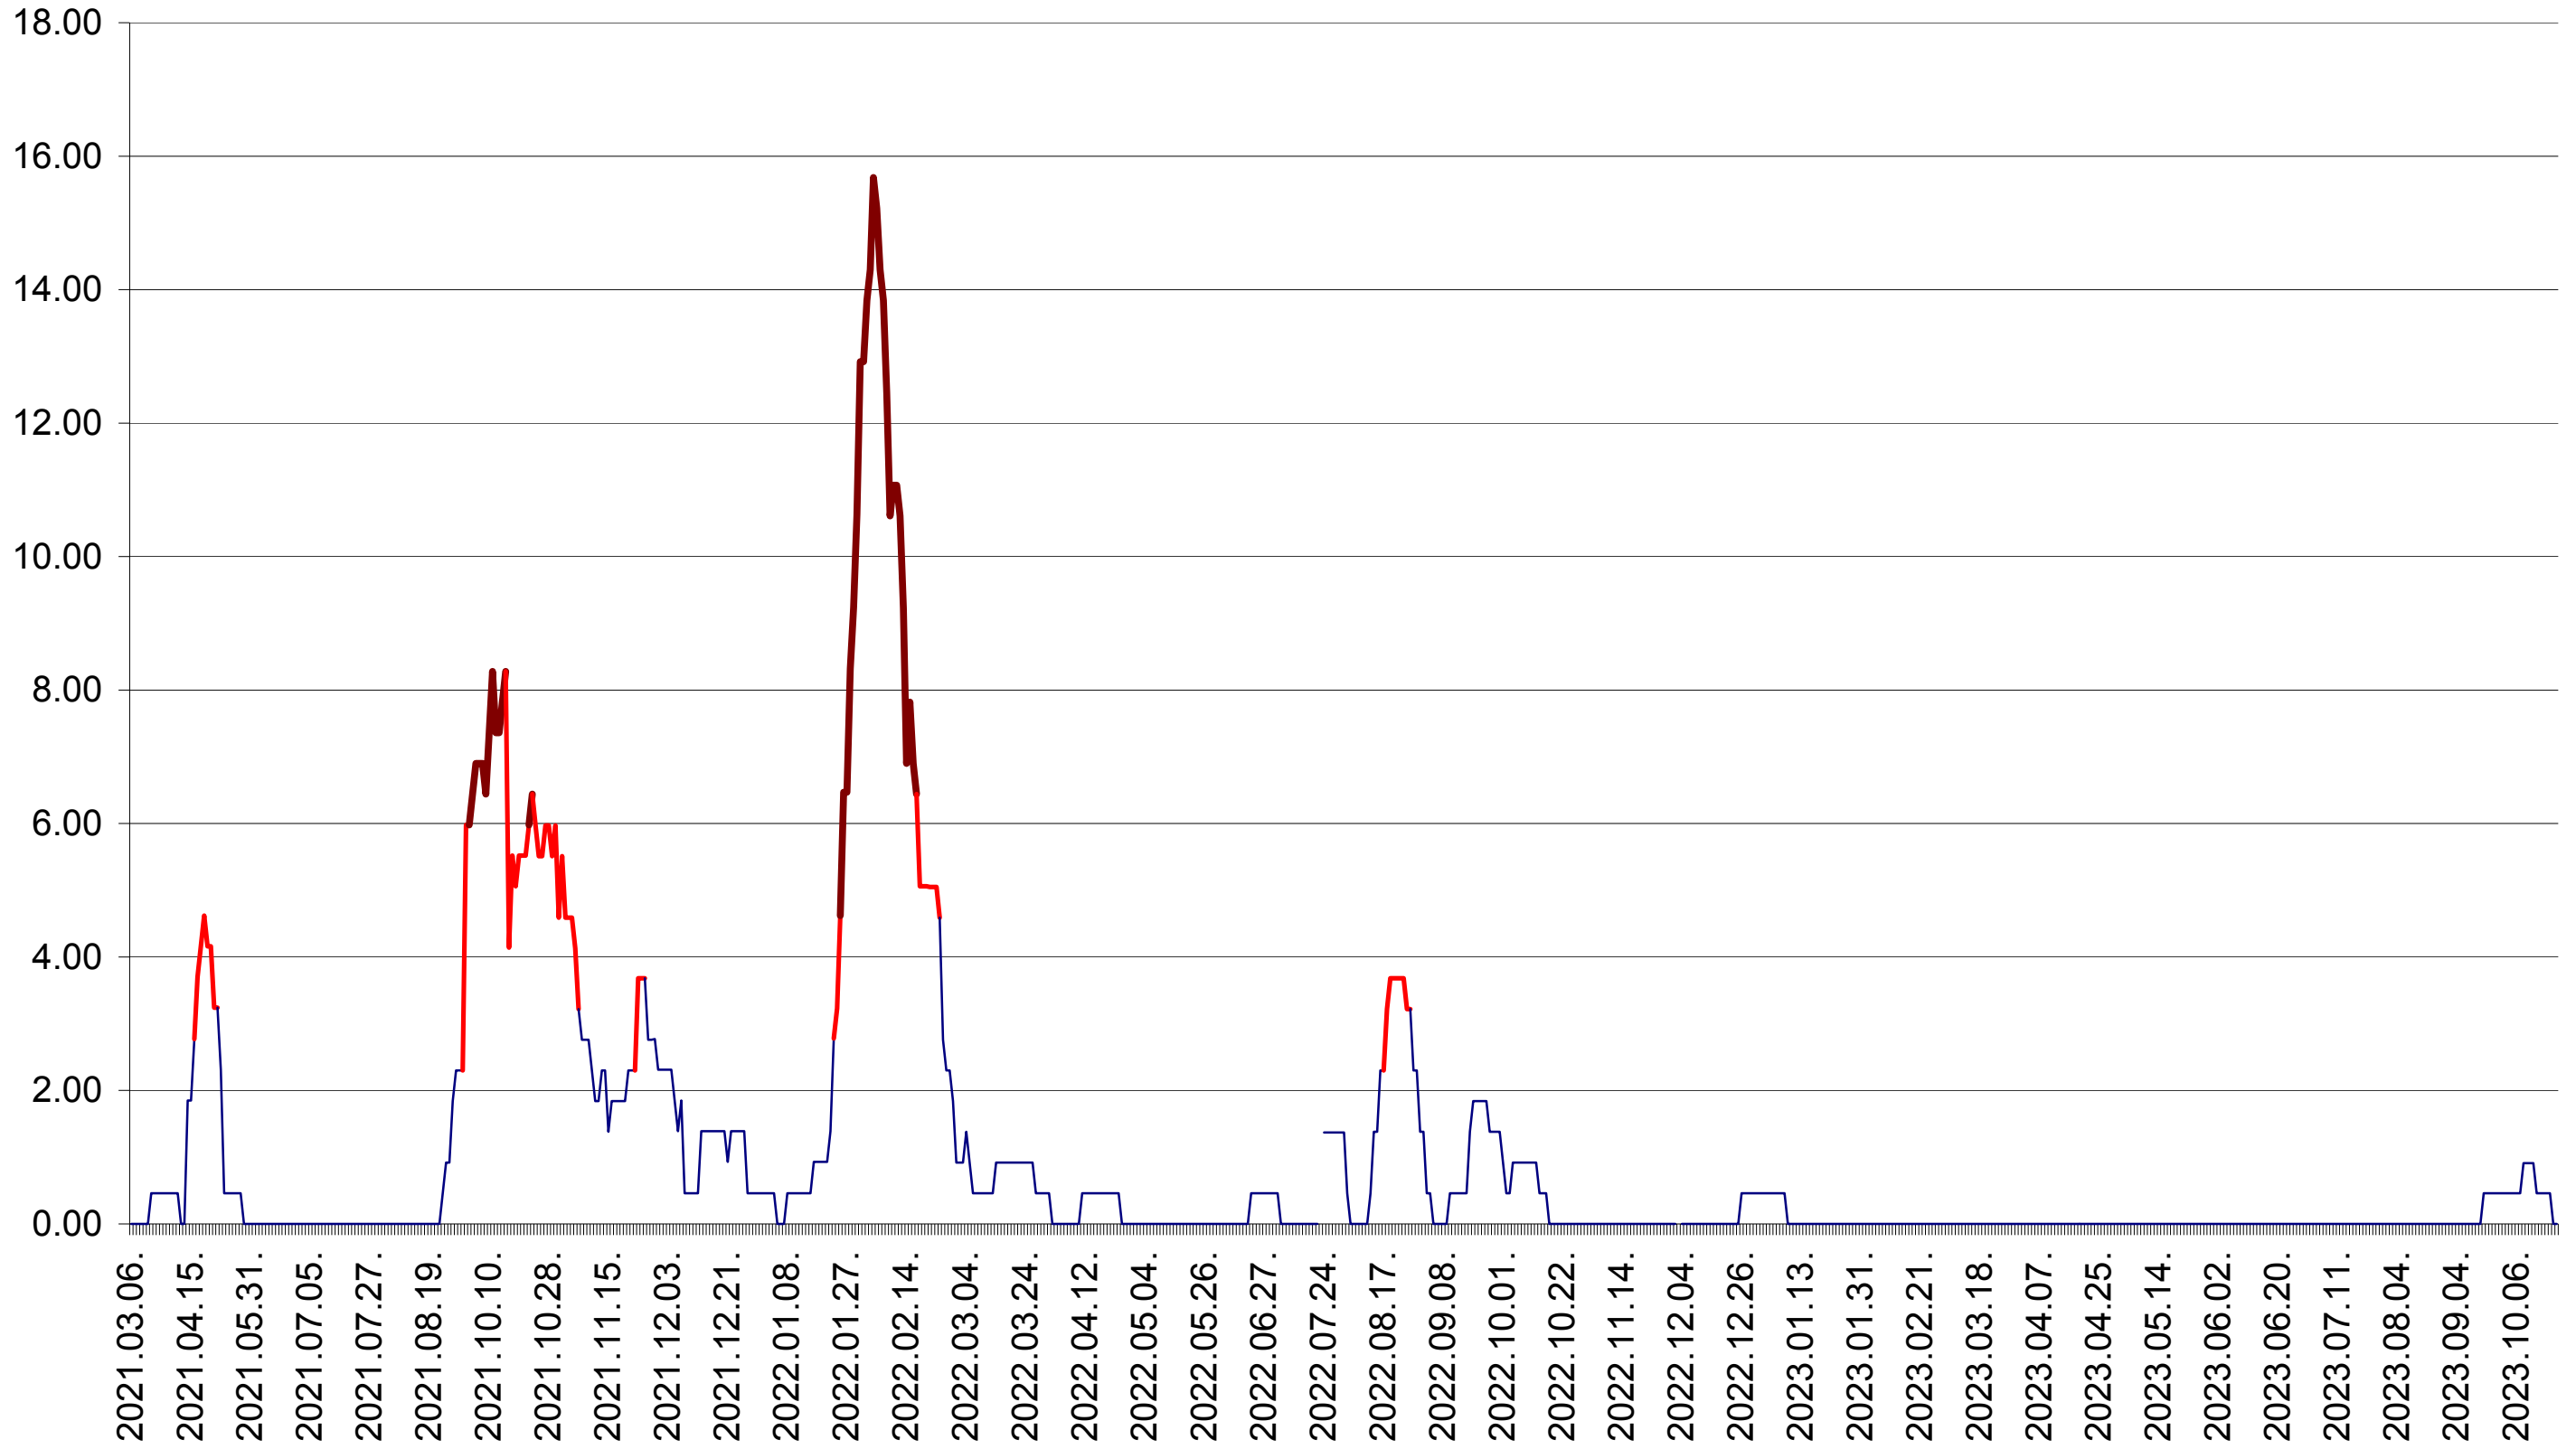

ATID - Evolutia incidentei cumulate pe 14 zile la ‰ de locuitori
2021.03.07. - 2023.10.24.

AVRĂMEȘTI - Evolutia incidentei cumulate pe 14 zile la ‰ de locuitori
2021.03.07. - 2023.10.24.

ORAȘ BĂILE TUȘNAD - Evolutia incidentei cumulate pe 14 zile la ‰ de locuitori
2021.03.07. - 2023.10.24.

ORAȘ BĂLAN - Evolutia incidentei cumulate pe 14 zile la ‰ de locuitori
2021.03.07. - 2023.10.24.

BILBOR - Evolutia incidentei cumulate pe 14 zile la ‰ de locuitori
2021.03.07. - 2023.10.24.

ORAȘ BORSEC - Evolutia incidentei cumulate pe 14 zile la ‰ de locuitori
2021.03.07. - 2023.10.24.

BRĂDEȘTI - Evolutia incidentei cumulate pe 14 zile la ‰ de locuitori
2021.03.07. - 2023.10.24.

CĂPÂLNIȚA - Evolutia incidentei cumulate pe 14 zile la ‰ de locuitori
2021.03.07. - 2023.10.24.

CÂRȚA - Evolutia incidentei cumulate pe 14 zile la ‰ de locuitori
2021.03.07. - 2023.10.24.

CICEU - Evolutia incidentei cumulate pe 14 zile la ‰ de locuitori
2021.03.07. - 2023.10.24.

CIUCSÂNGEORGIU - Evolutia incidentei cumulate pe 14 zile la ‰ de locuitori
2021.03.07. - 2023.10.24.

CIUMANI - Evolutia incidentei cumulate pe 14 zile la ‰ de locuitori
2021.03.07. - 2023.10.24.