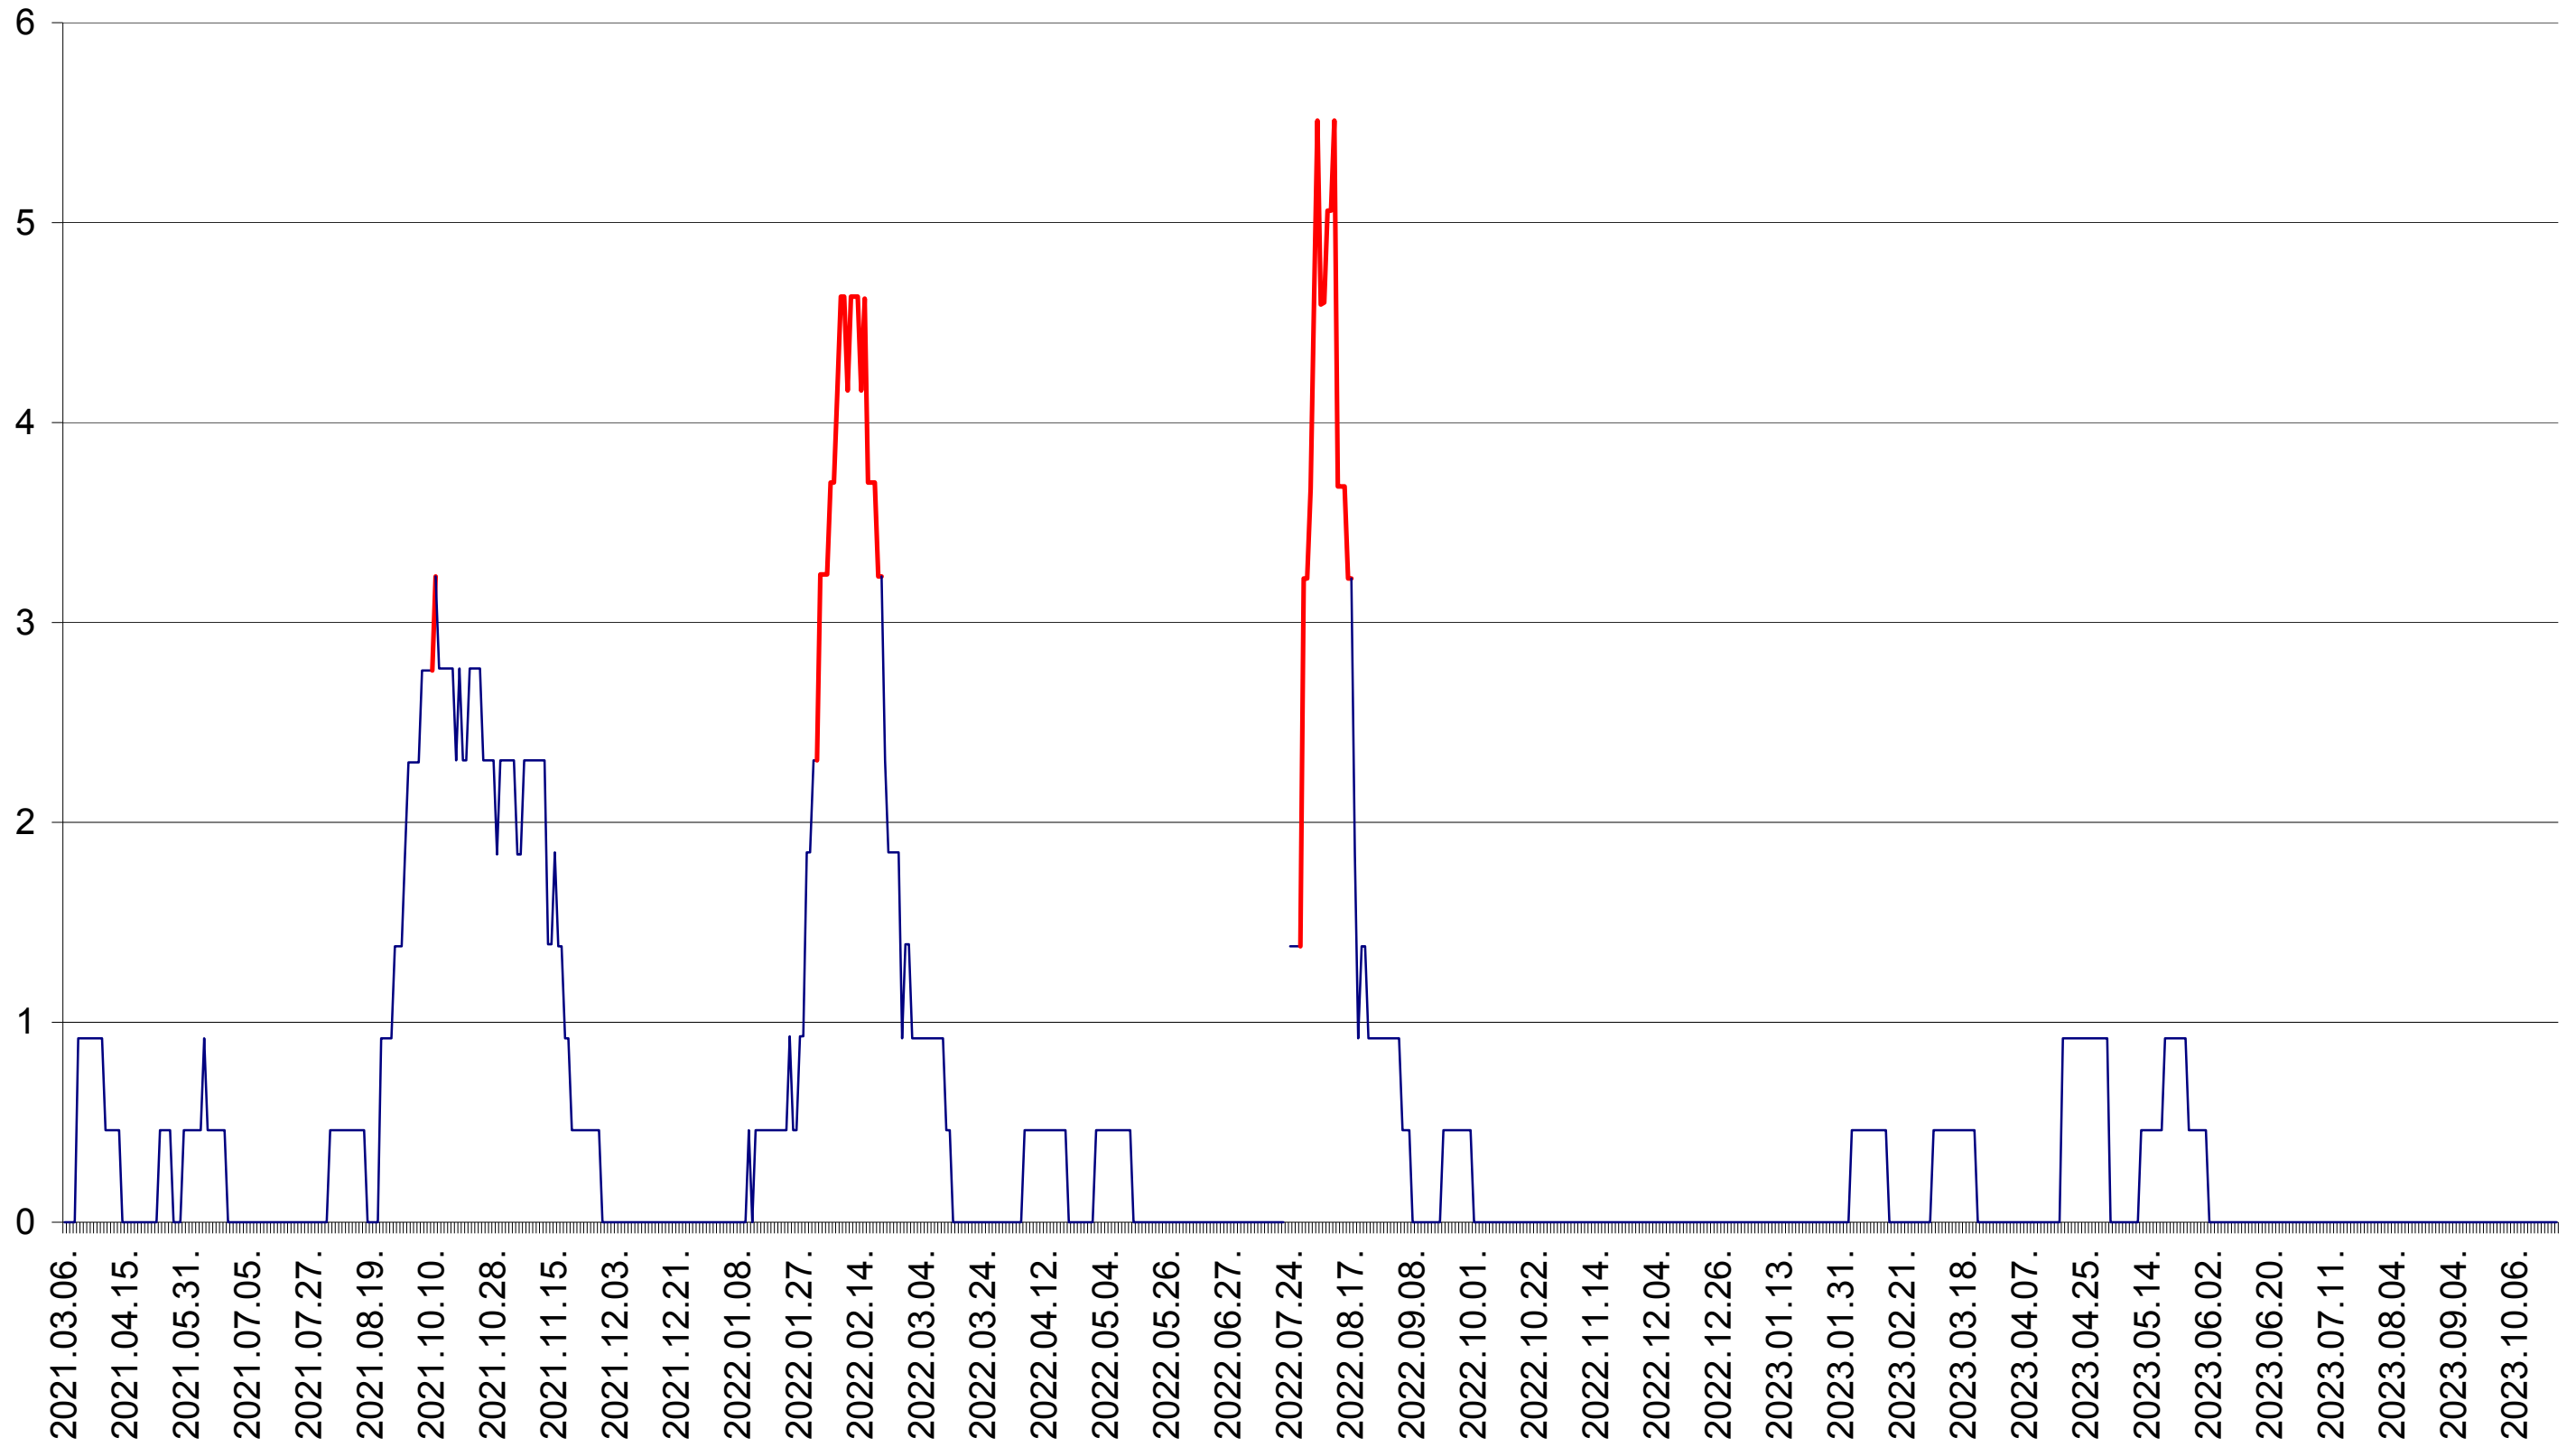

ULIEȘ - Evolutia incidentei cumulate pe 14 zile la ‰ de locuitori
2021.03.07. - 2023.10.24.

TUȘNAD - Evolutia incidentei cumulate pe 14 zile la ‰ de locuitori
2021.03.07. - 2023.10.24.