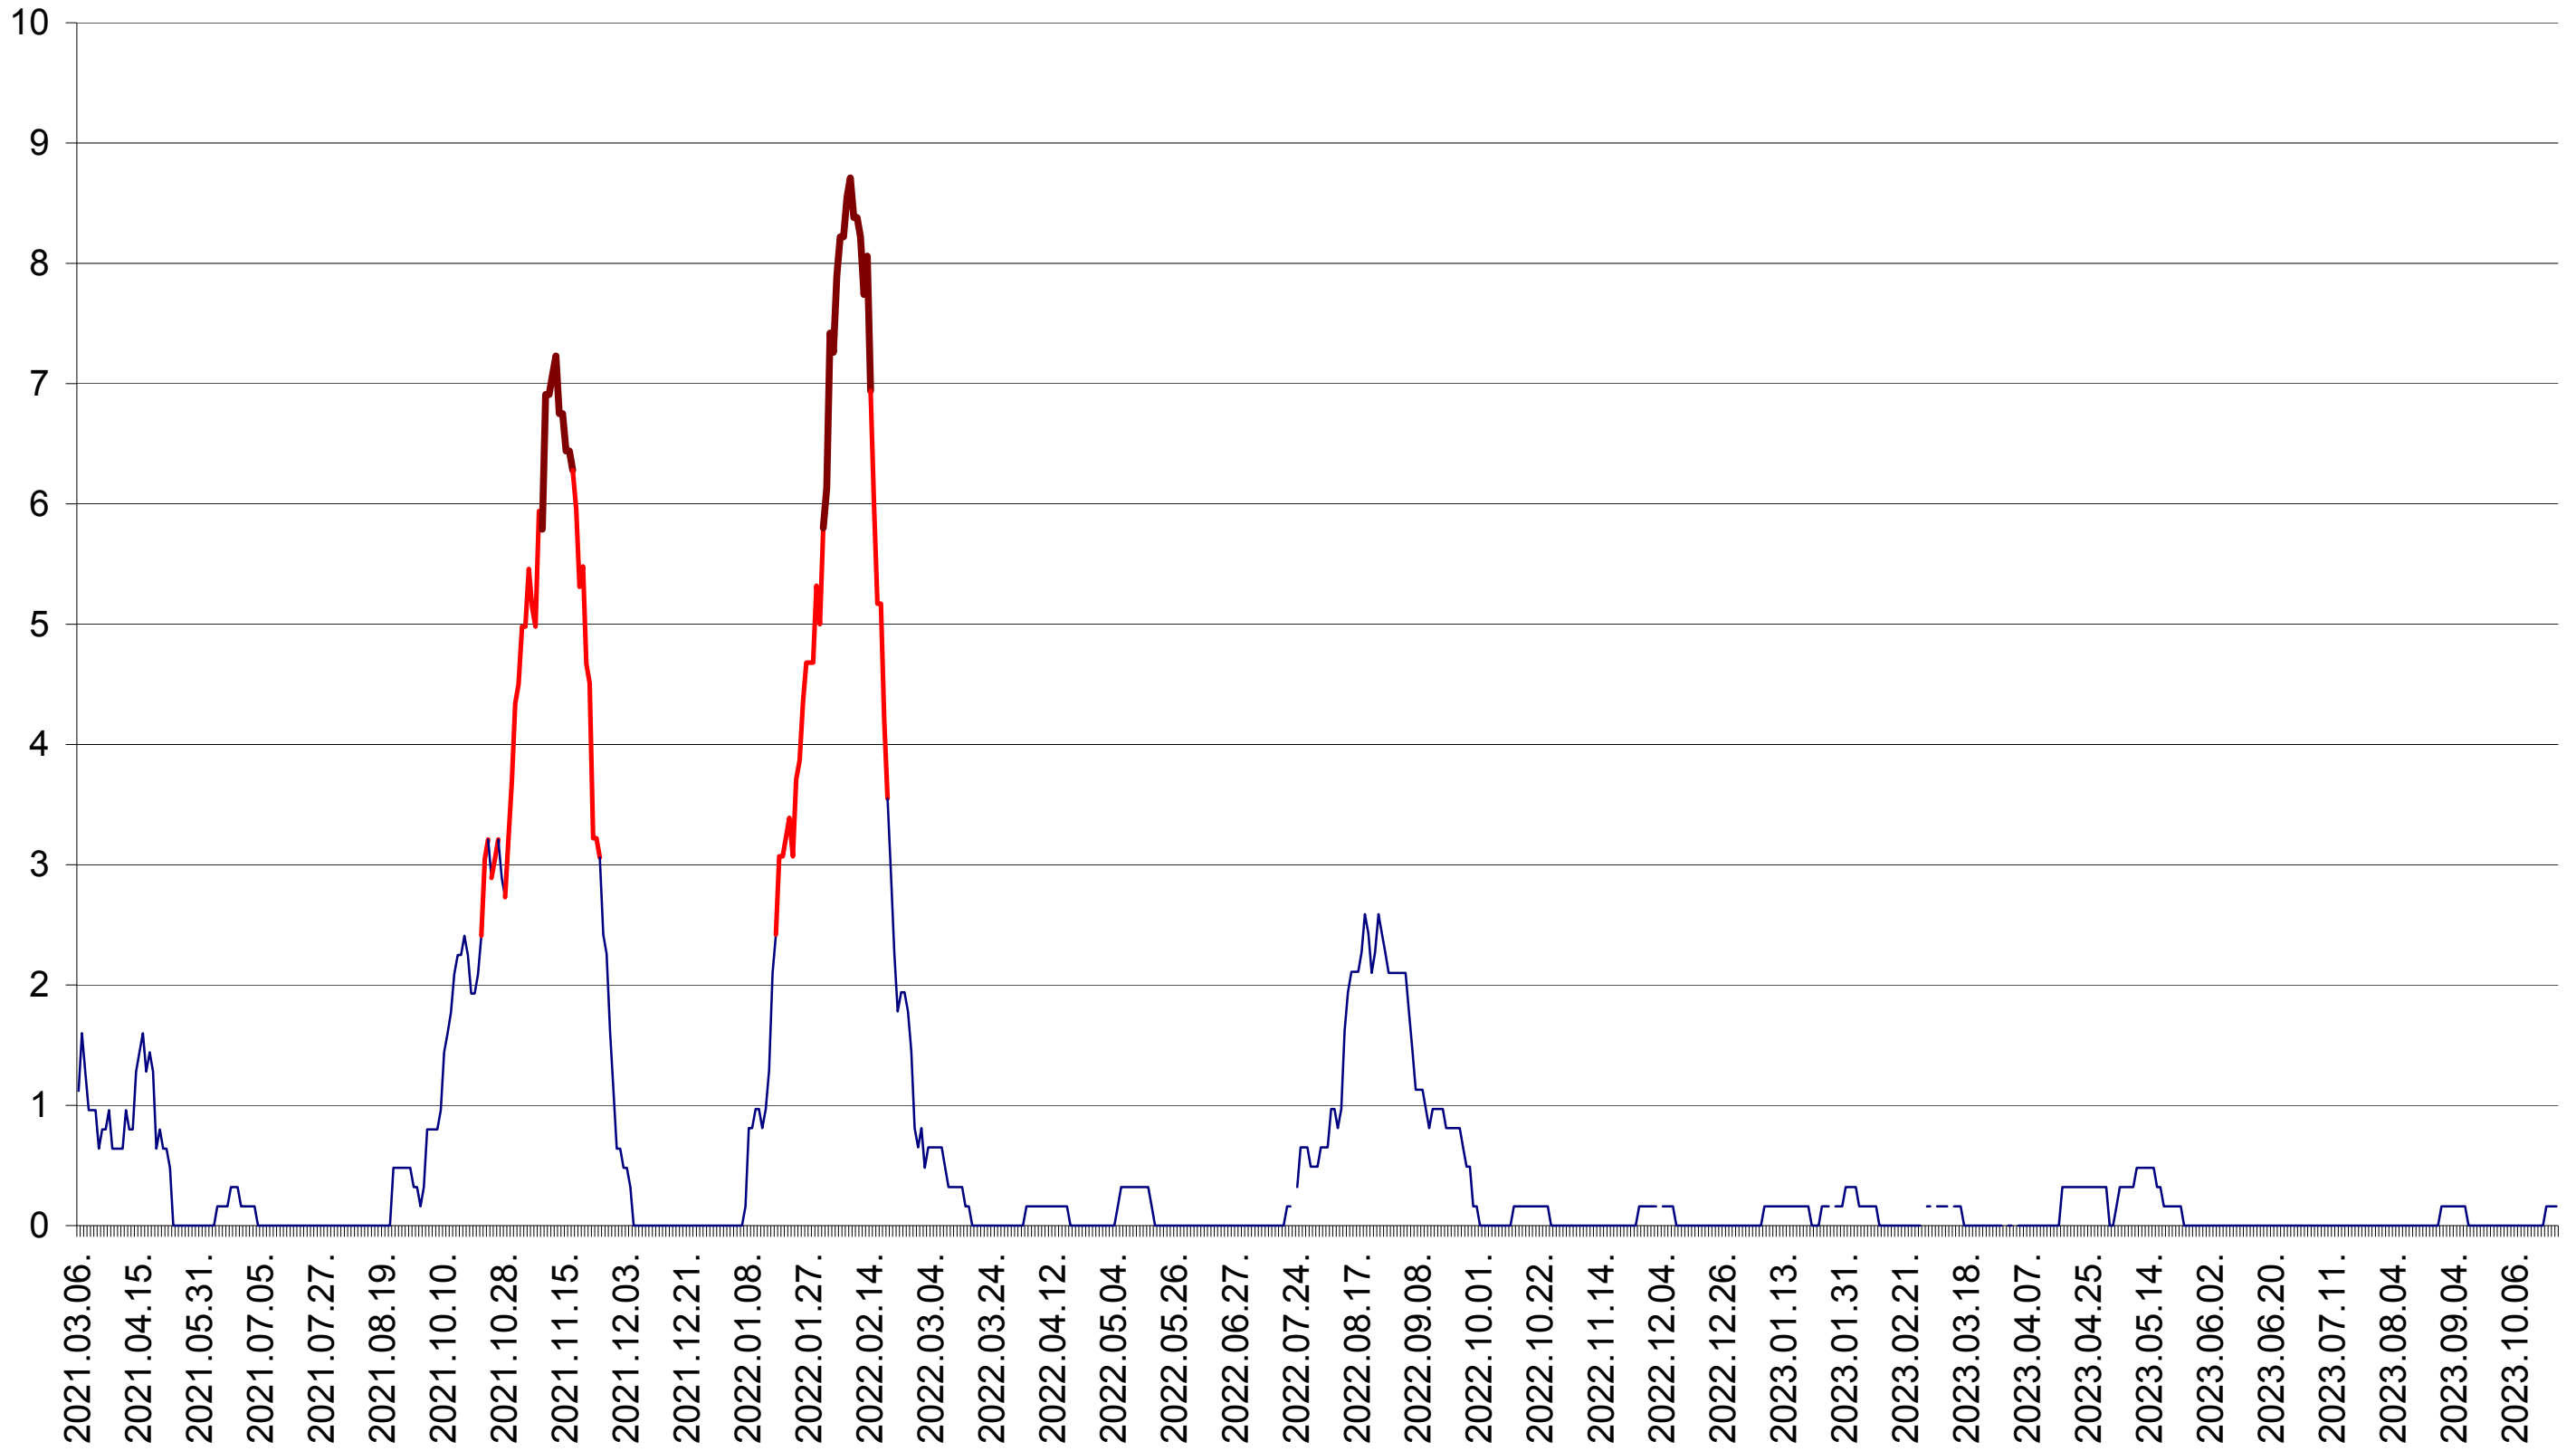

SÂNMARTIN - Evolutia incidentei cumulate pe 14 zile la ‰ de locuitori
2021.03.07. - 2023.10.24.

SÂNDOMINIC - Evolutia incidentei cumulate pe 14 zile la ‰ de locuitori
2021.03.07. - 2023.10.24.