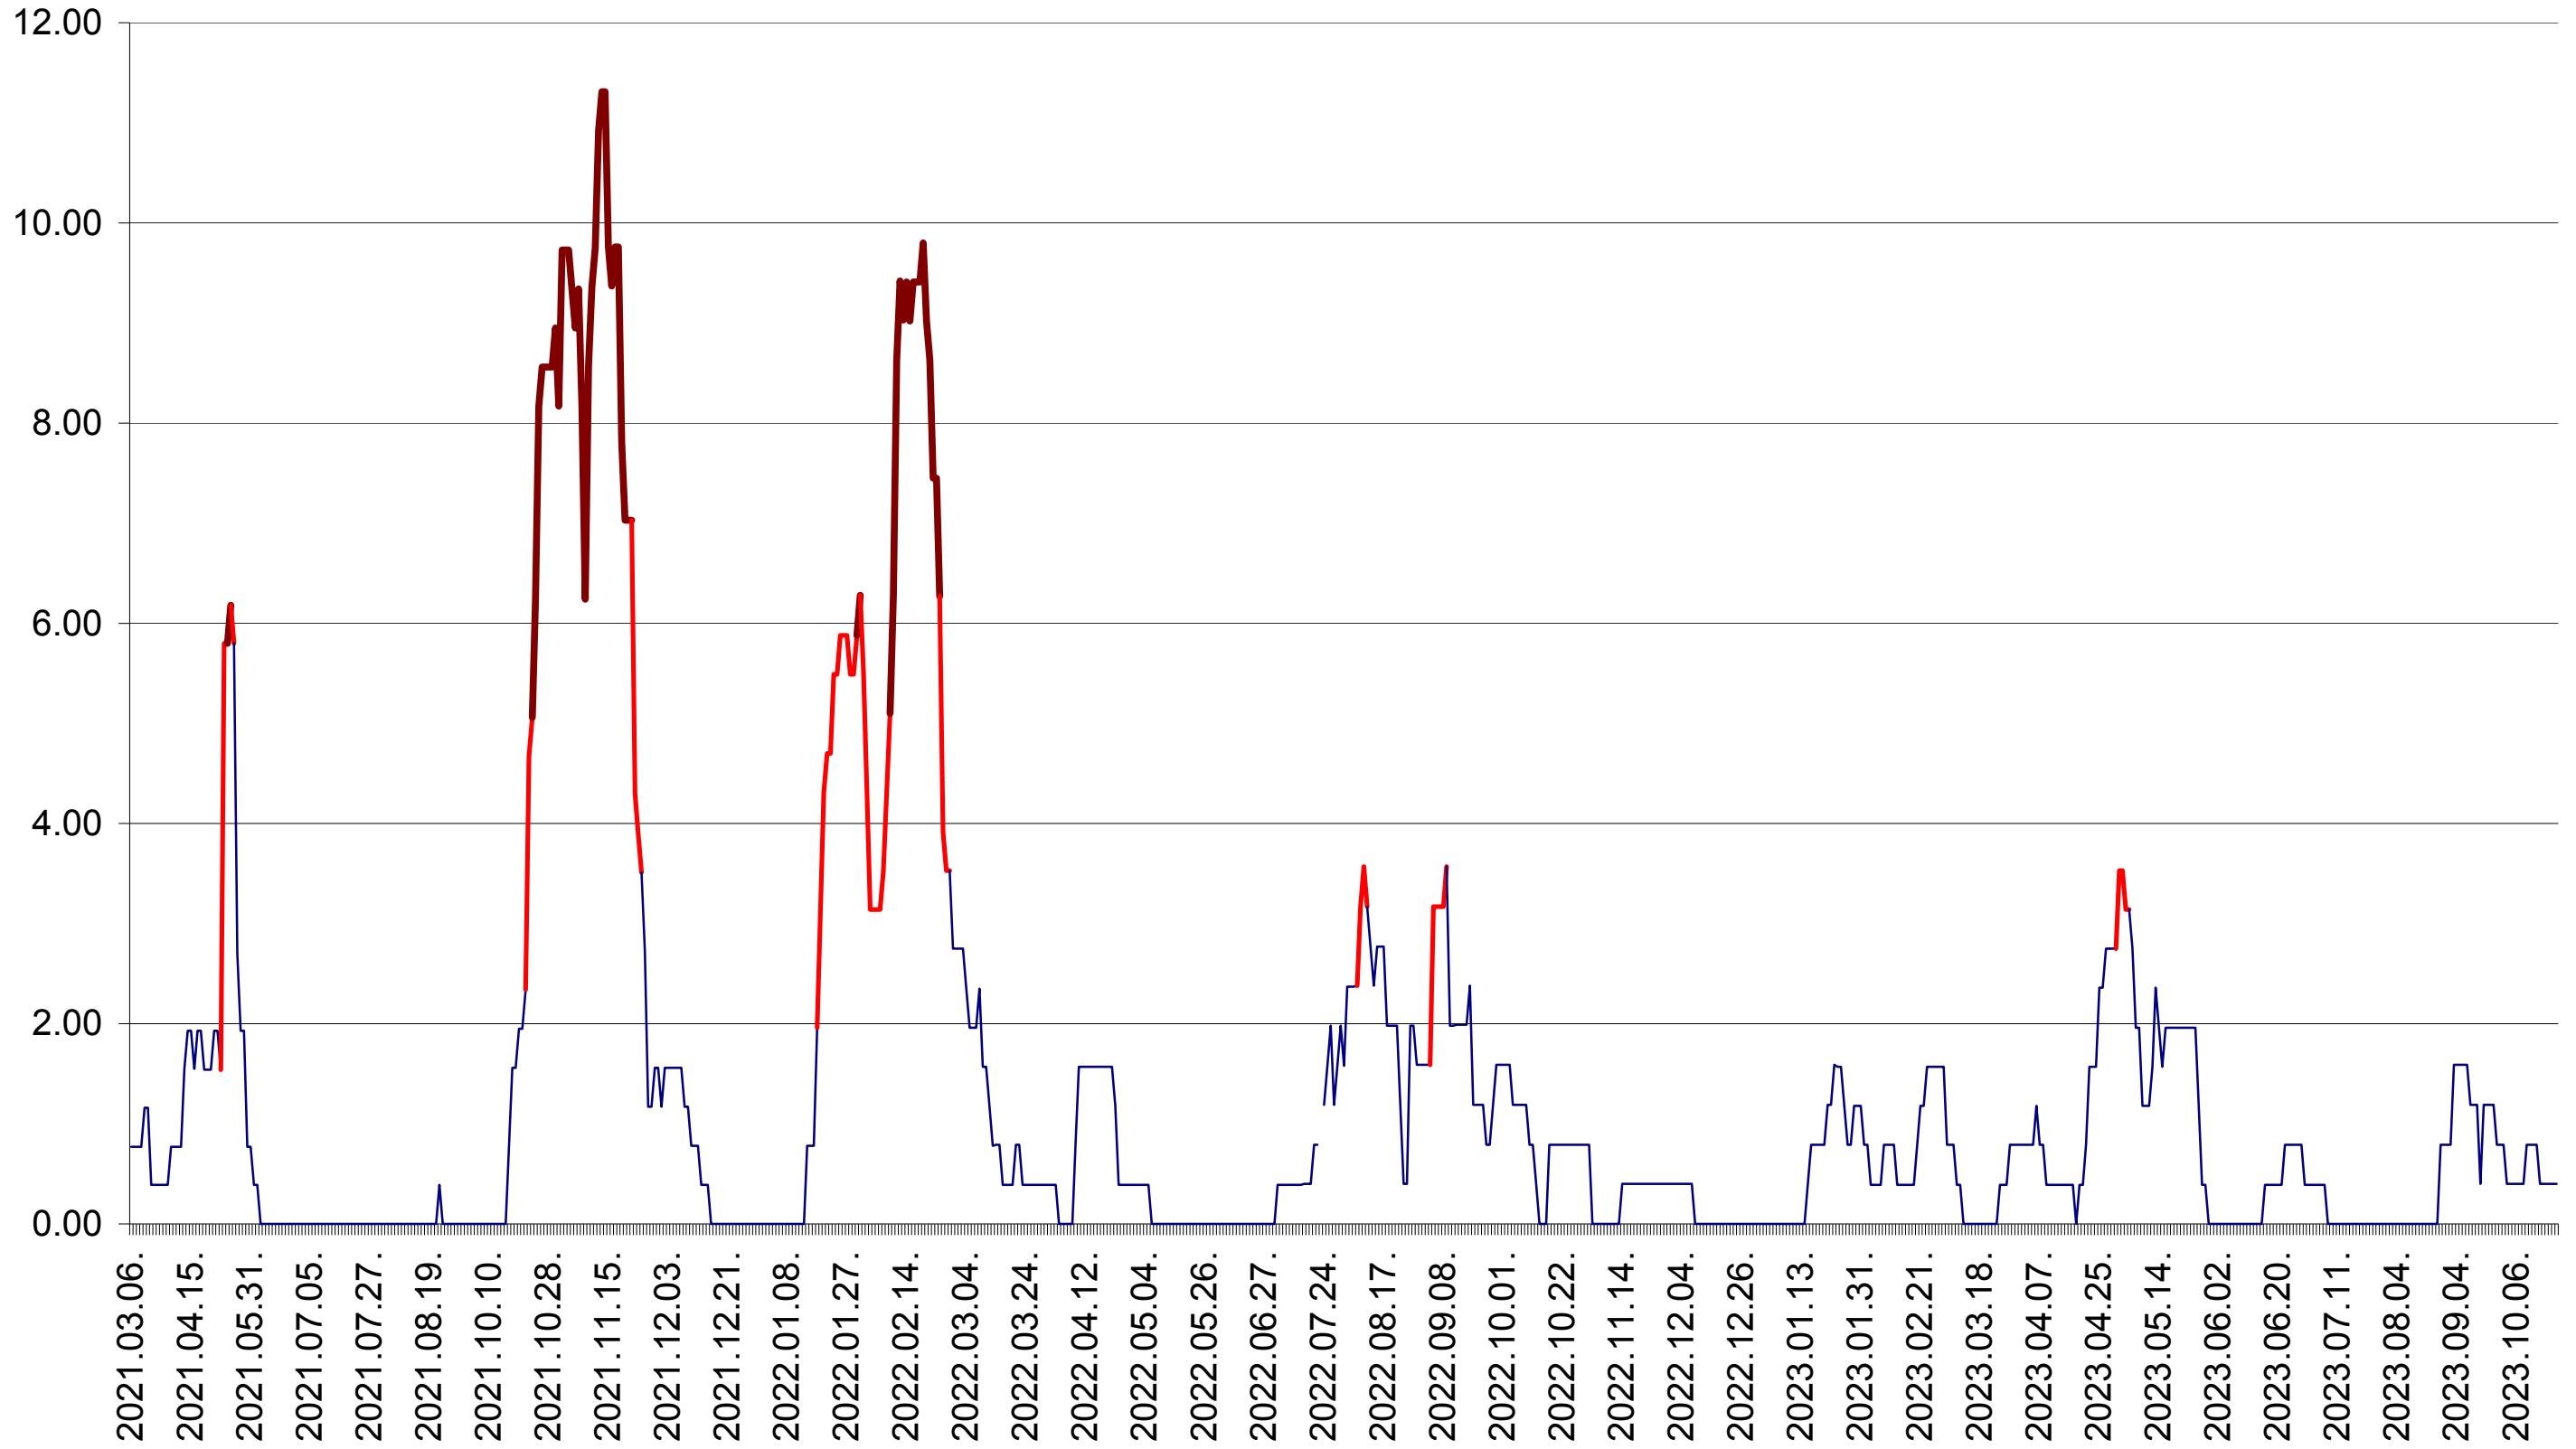

ATID - Evolutia incidentei cumulate pe 14 zile la ‰ de locuitori
2021.03.07. - 2023.10.24.

AVRĂMEȘTI - Evolutia incidentei cumulate pe 14 zile la ‰ de locuitori
2021.03.07. - 2023.10.24.

ORAȘ BĂILE TUȘNAD - Evolutia incidentei cumulate pe 14 zile la ‰ de locuitori
2021.03.07. - 2023.10.24.

ORAȘ BĂLAN - Evolutia incidentei cumulate pe 14 zile la ‰ de locuitori
2021.03.07. - 2023.10.24.

BILBOR - Evolutia incidentei cumulate pe 14 zile la ‰ de locuitori
2021.03.07. - 2023.10.24.

ORAȘ BORSEC - Evolutia incidentei cumulate pe 14 zile la ‰ de locuitori
2021.03.07. - 2023.10.24.

BRĂDEȘTI - Evolutia incidentei cumulate pe 14 zile la ‰ de locuitori
2021.03.07. - 2023.10.24.

CĂPÂLNIȚA - Evolutia incidentei cumulate pe 14 zile la ‰ de locuitori
2021.03.07. - 2023.10.24.

CÂRȚA - Evolutia incidentei cumulate pe 14 zile la ‰ de locuitori
2021.03.07. - 2023.10.24.