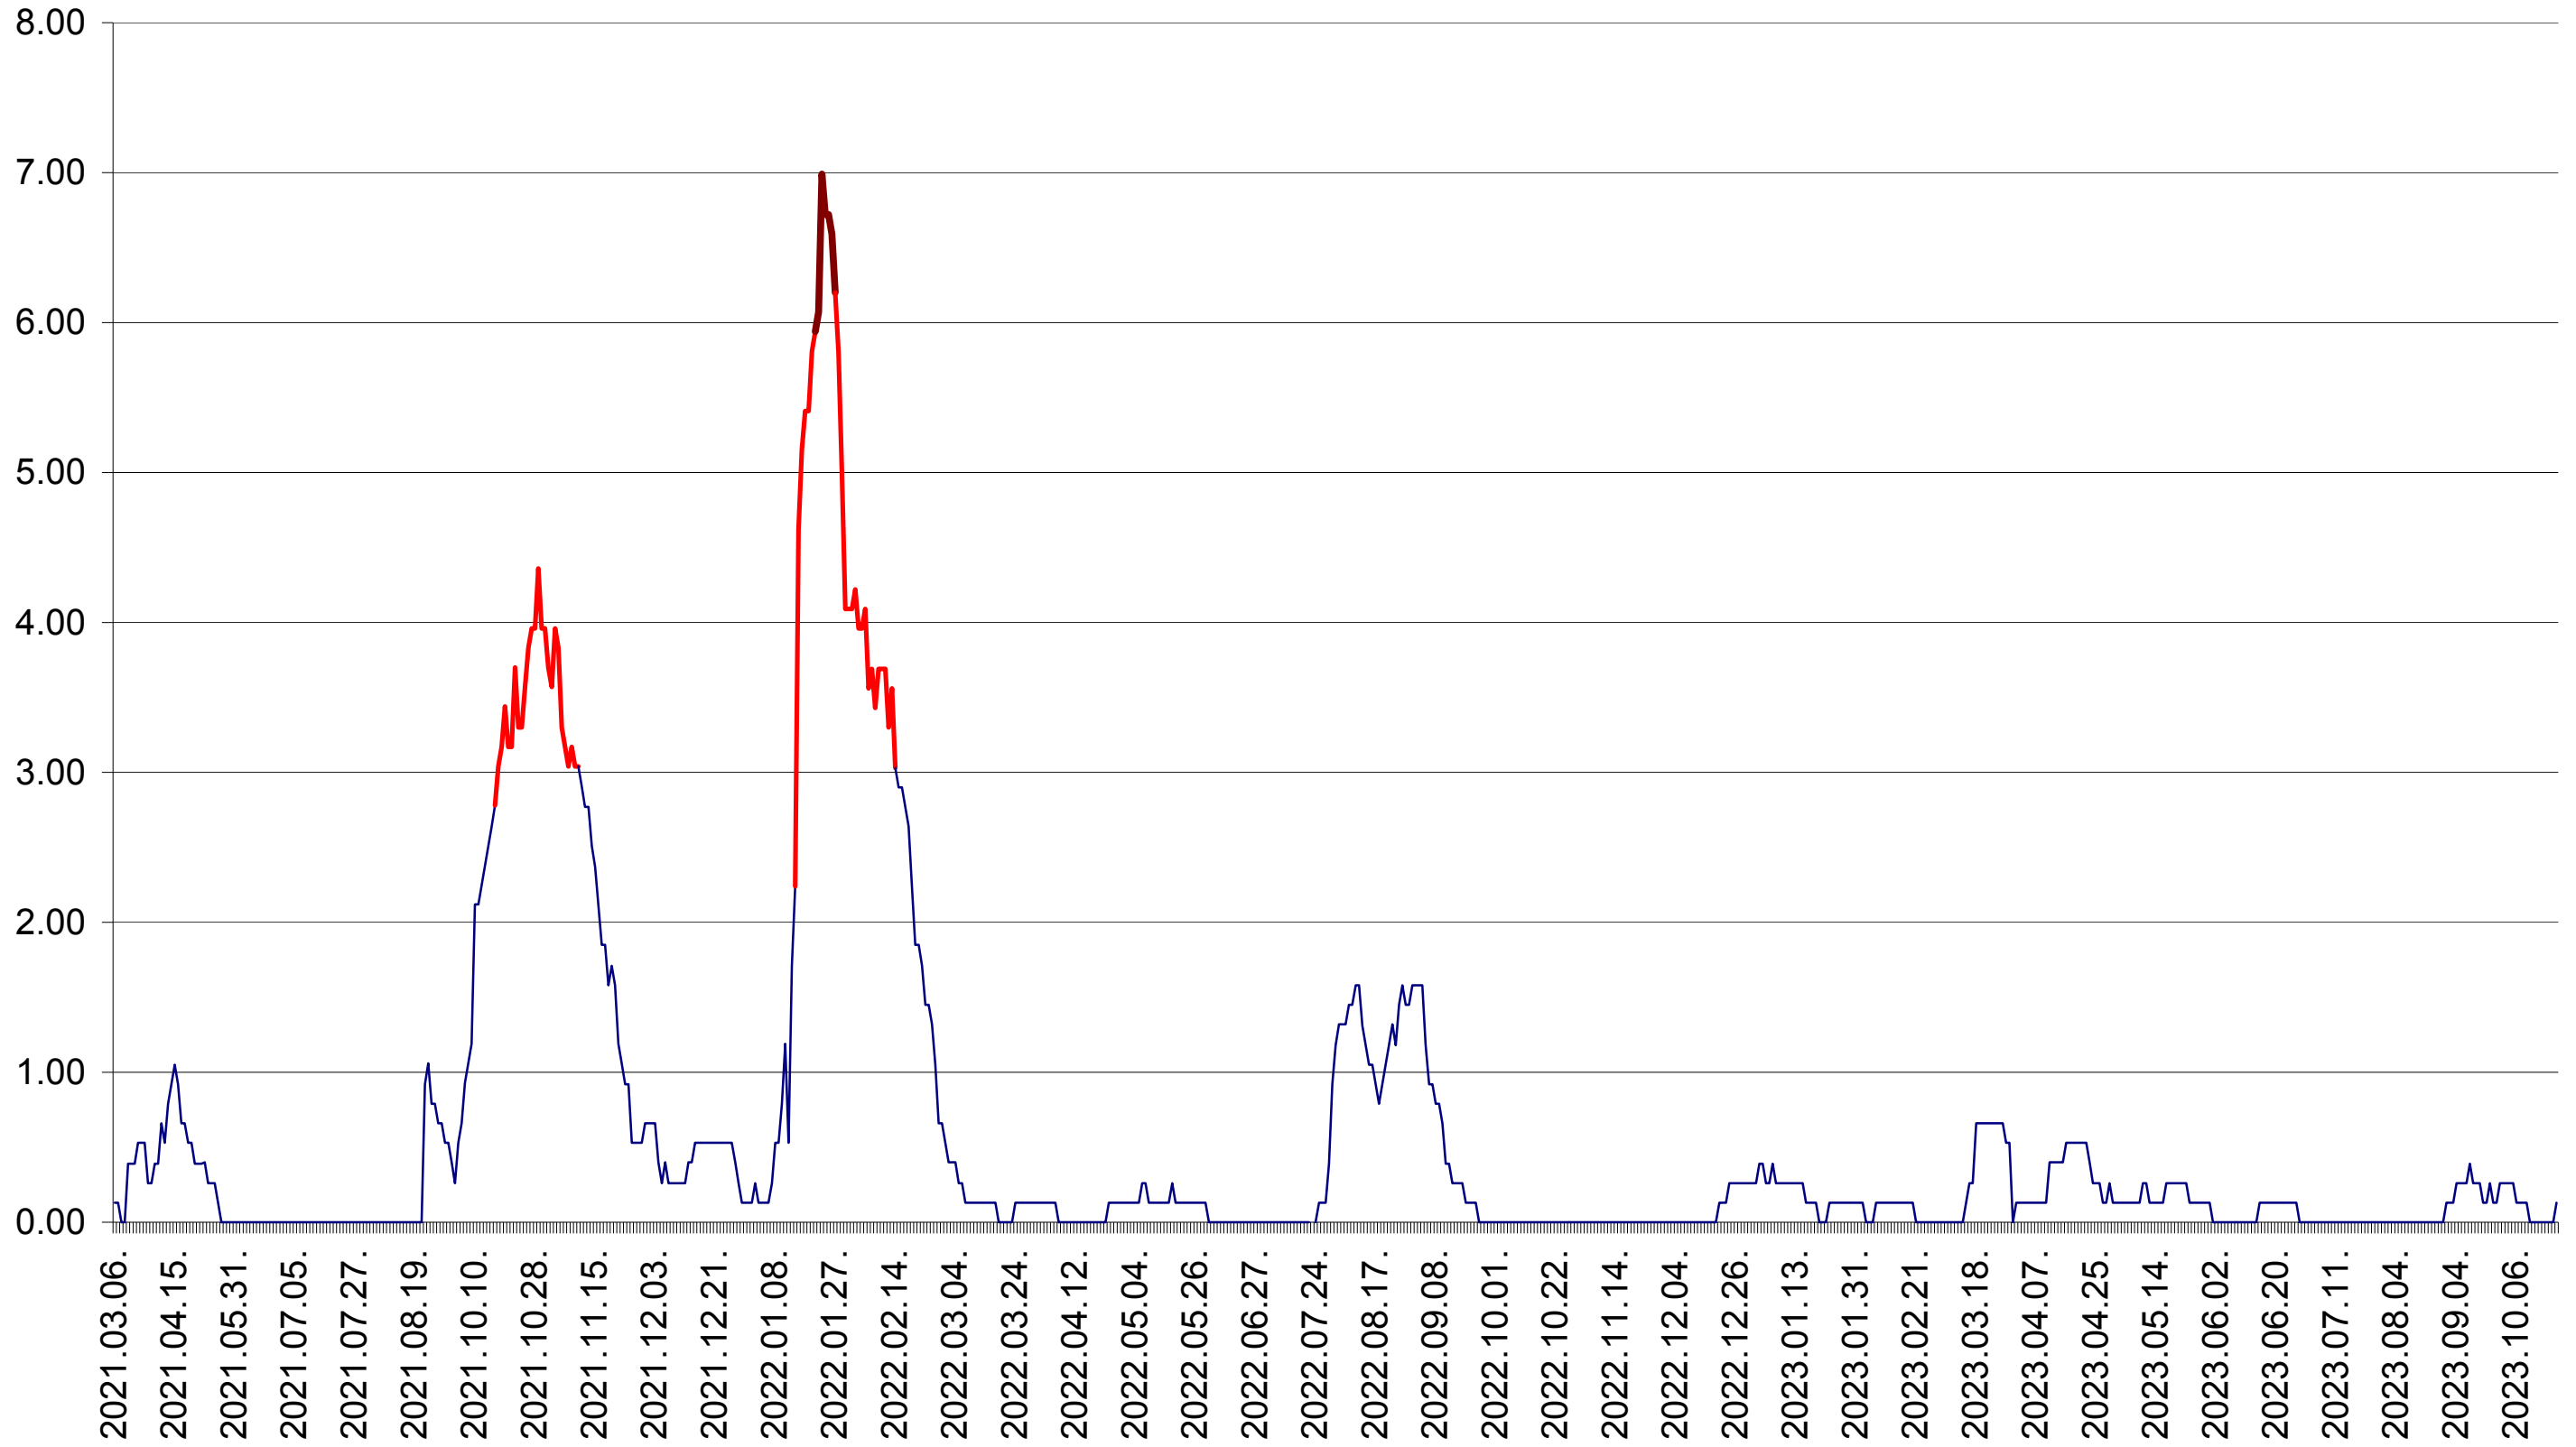

ORAȘ VLĂHIȚA - Evolutia incidentei cumulate pe 14 zile la ‰ de locuitori
2021.03.07. - 2023.10.24.

VOȘLĂBENI - Evolutia incidentei cumulate pe 14 zile la ‰ de locuitori
2021.03.07. - 2023.10.24.

ZETEA - Evolutia incidentei cumulate pe 14 zile la ‰ de locuitori
2021.03.07. - 2023.10.24.