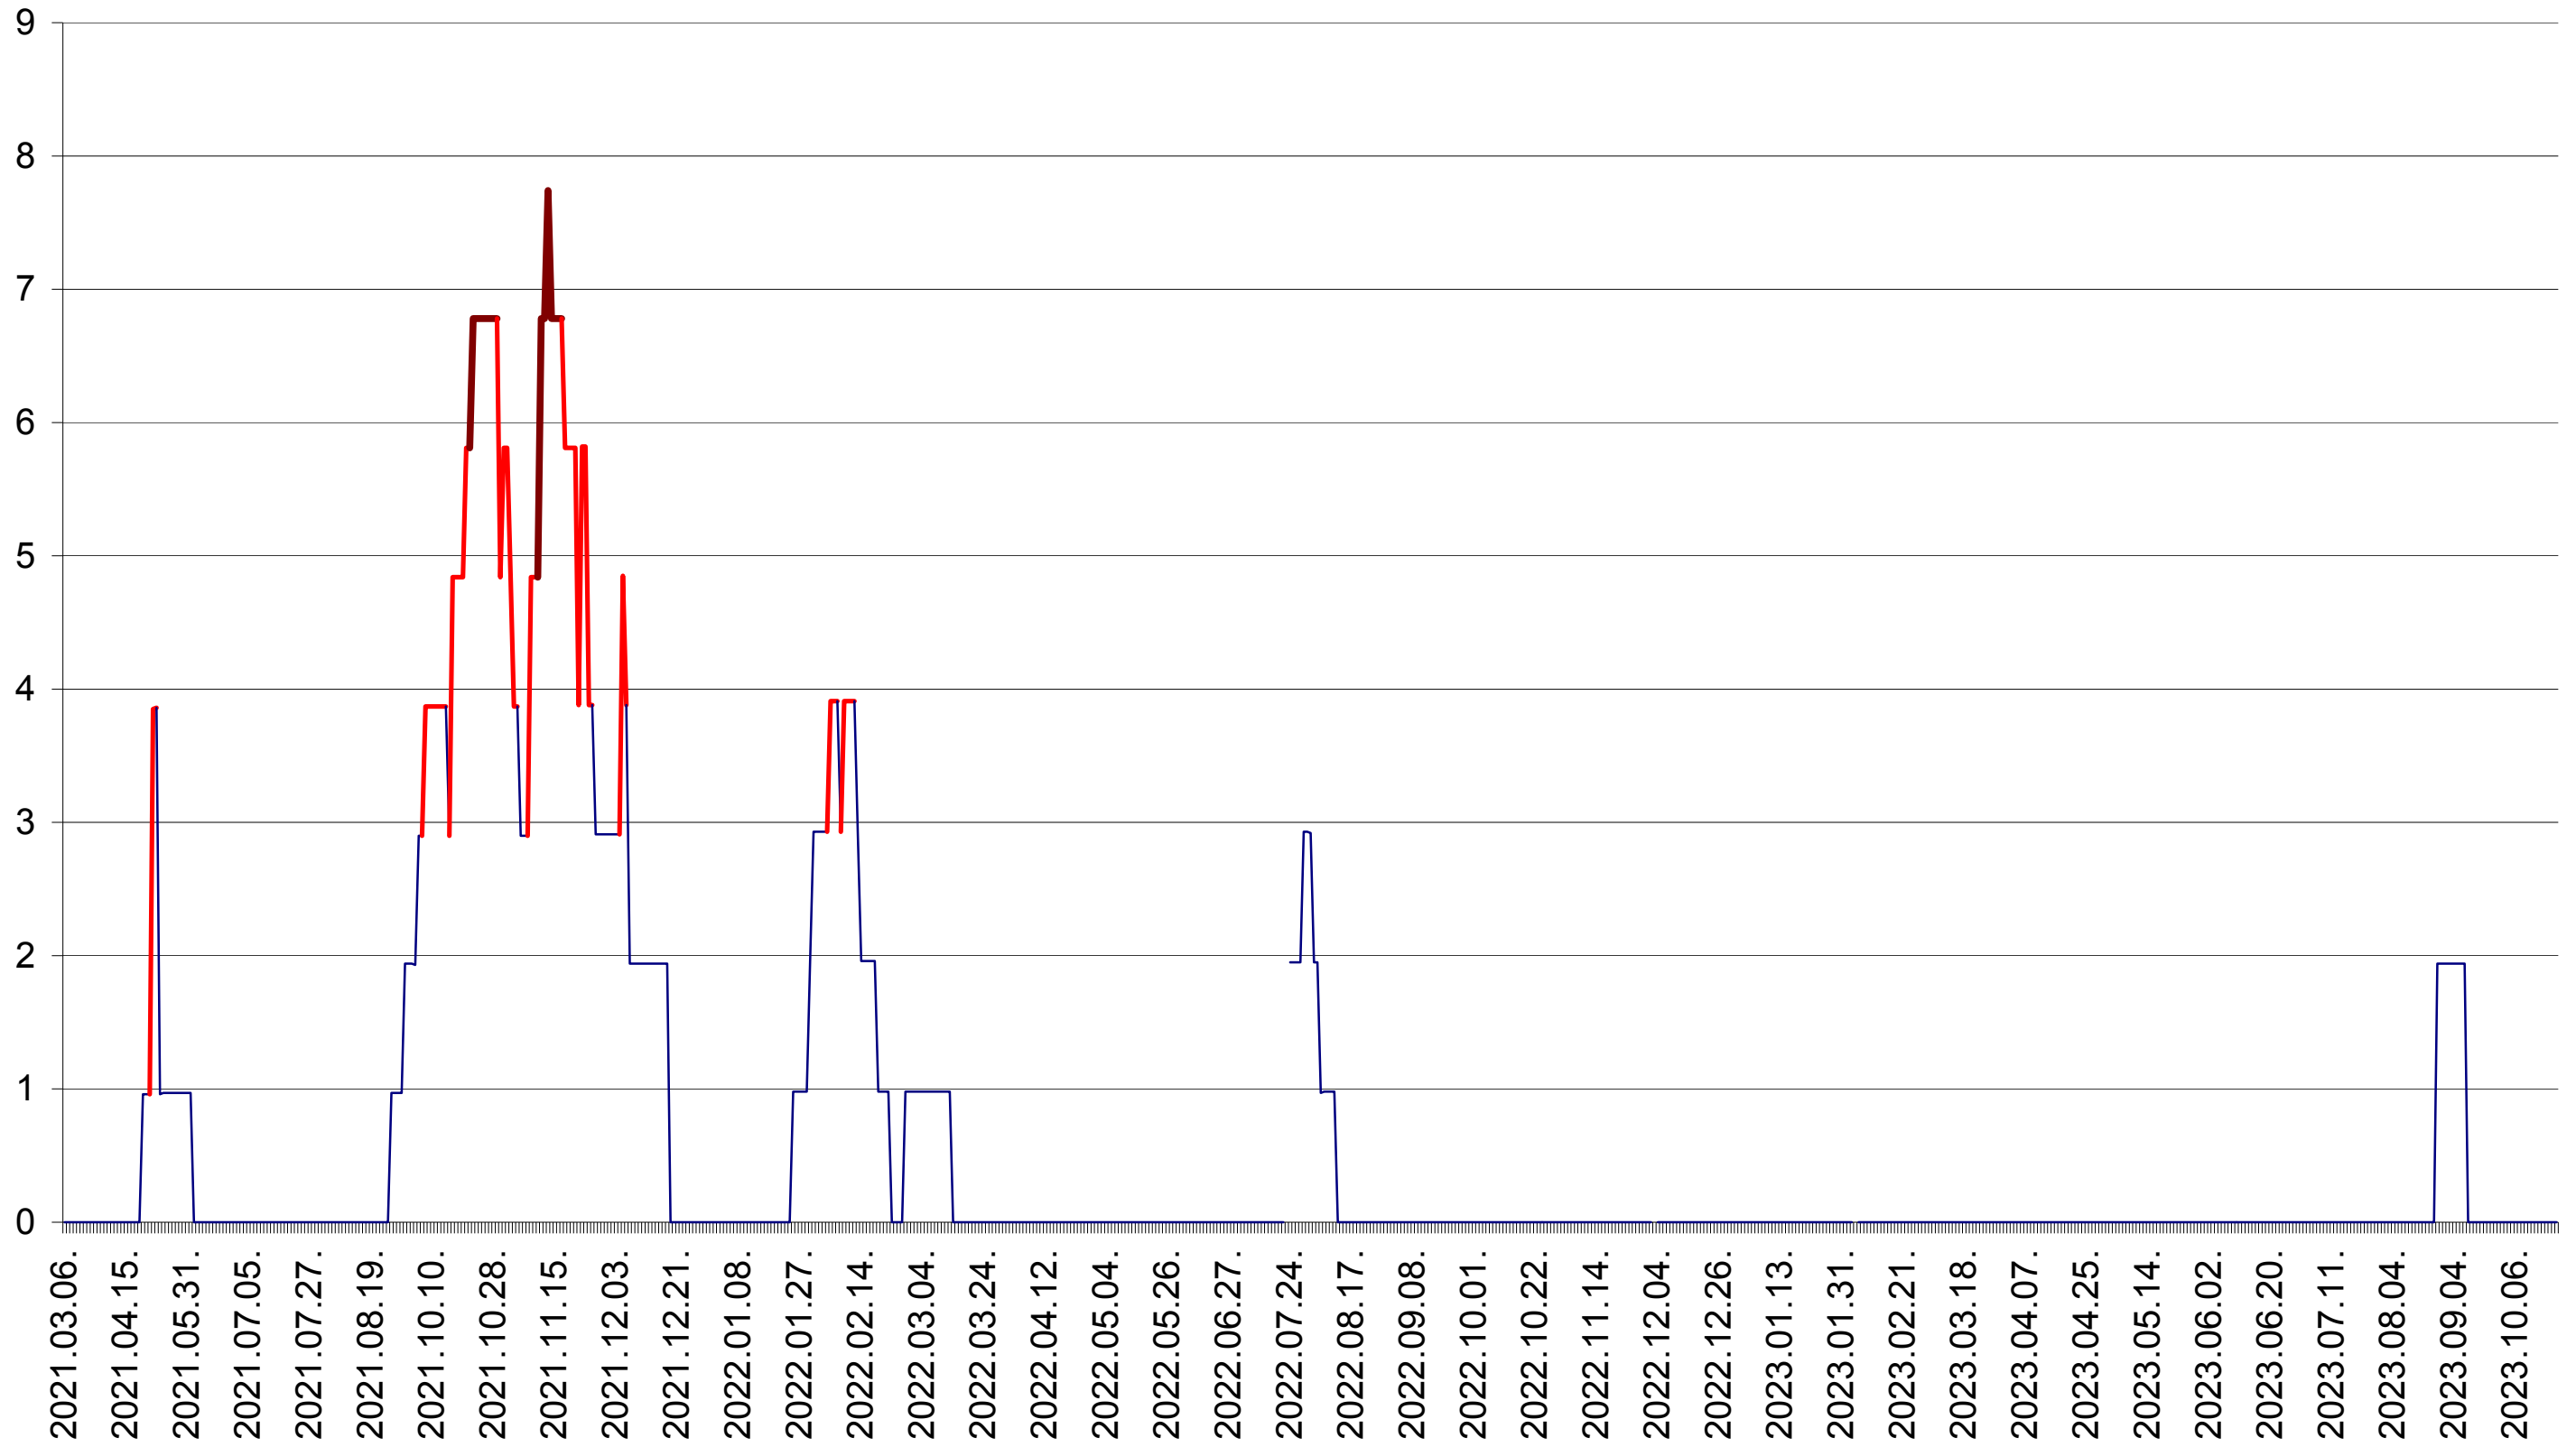

DEALU - Evolutia incidentei cumulate pe 14 zile la ‰ de locuitori
2021.03.07. - 2023.10.24.

DÂRJIU - Evolutia incidentei cumulate pe 14 zile la ‰ de locuitori
2021.03.07. - 2023.10.24.