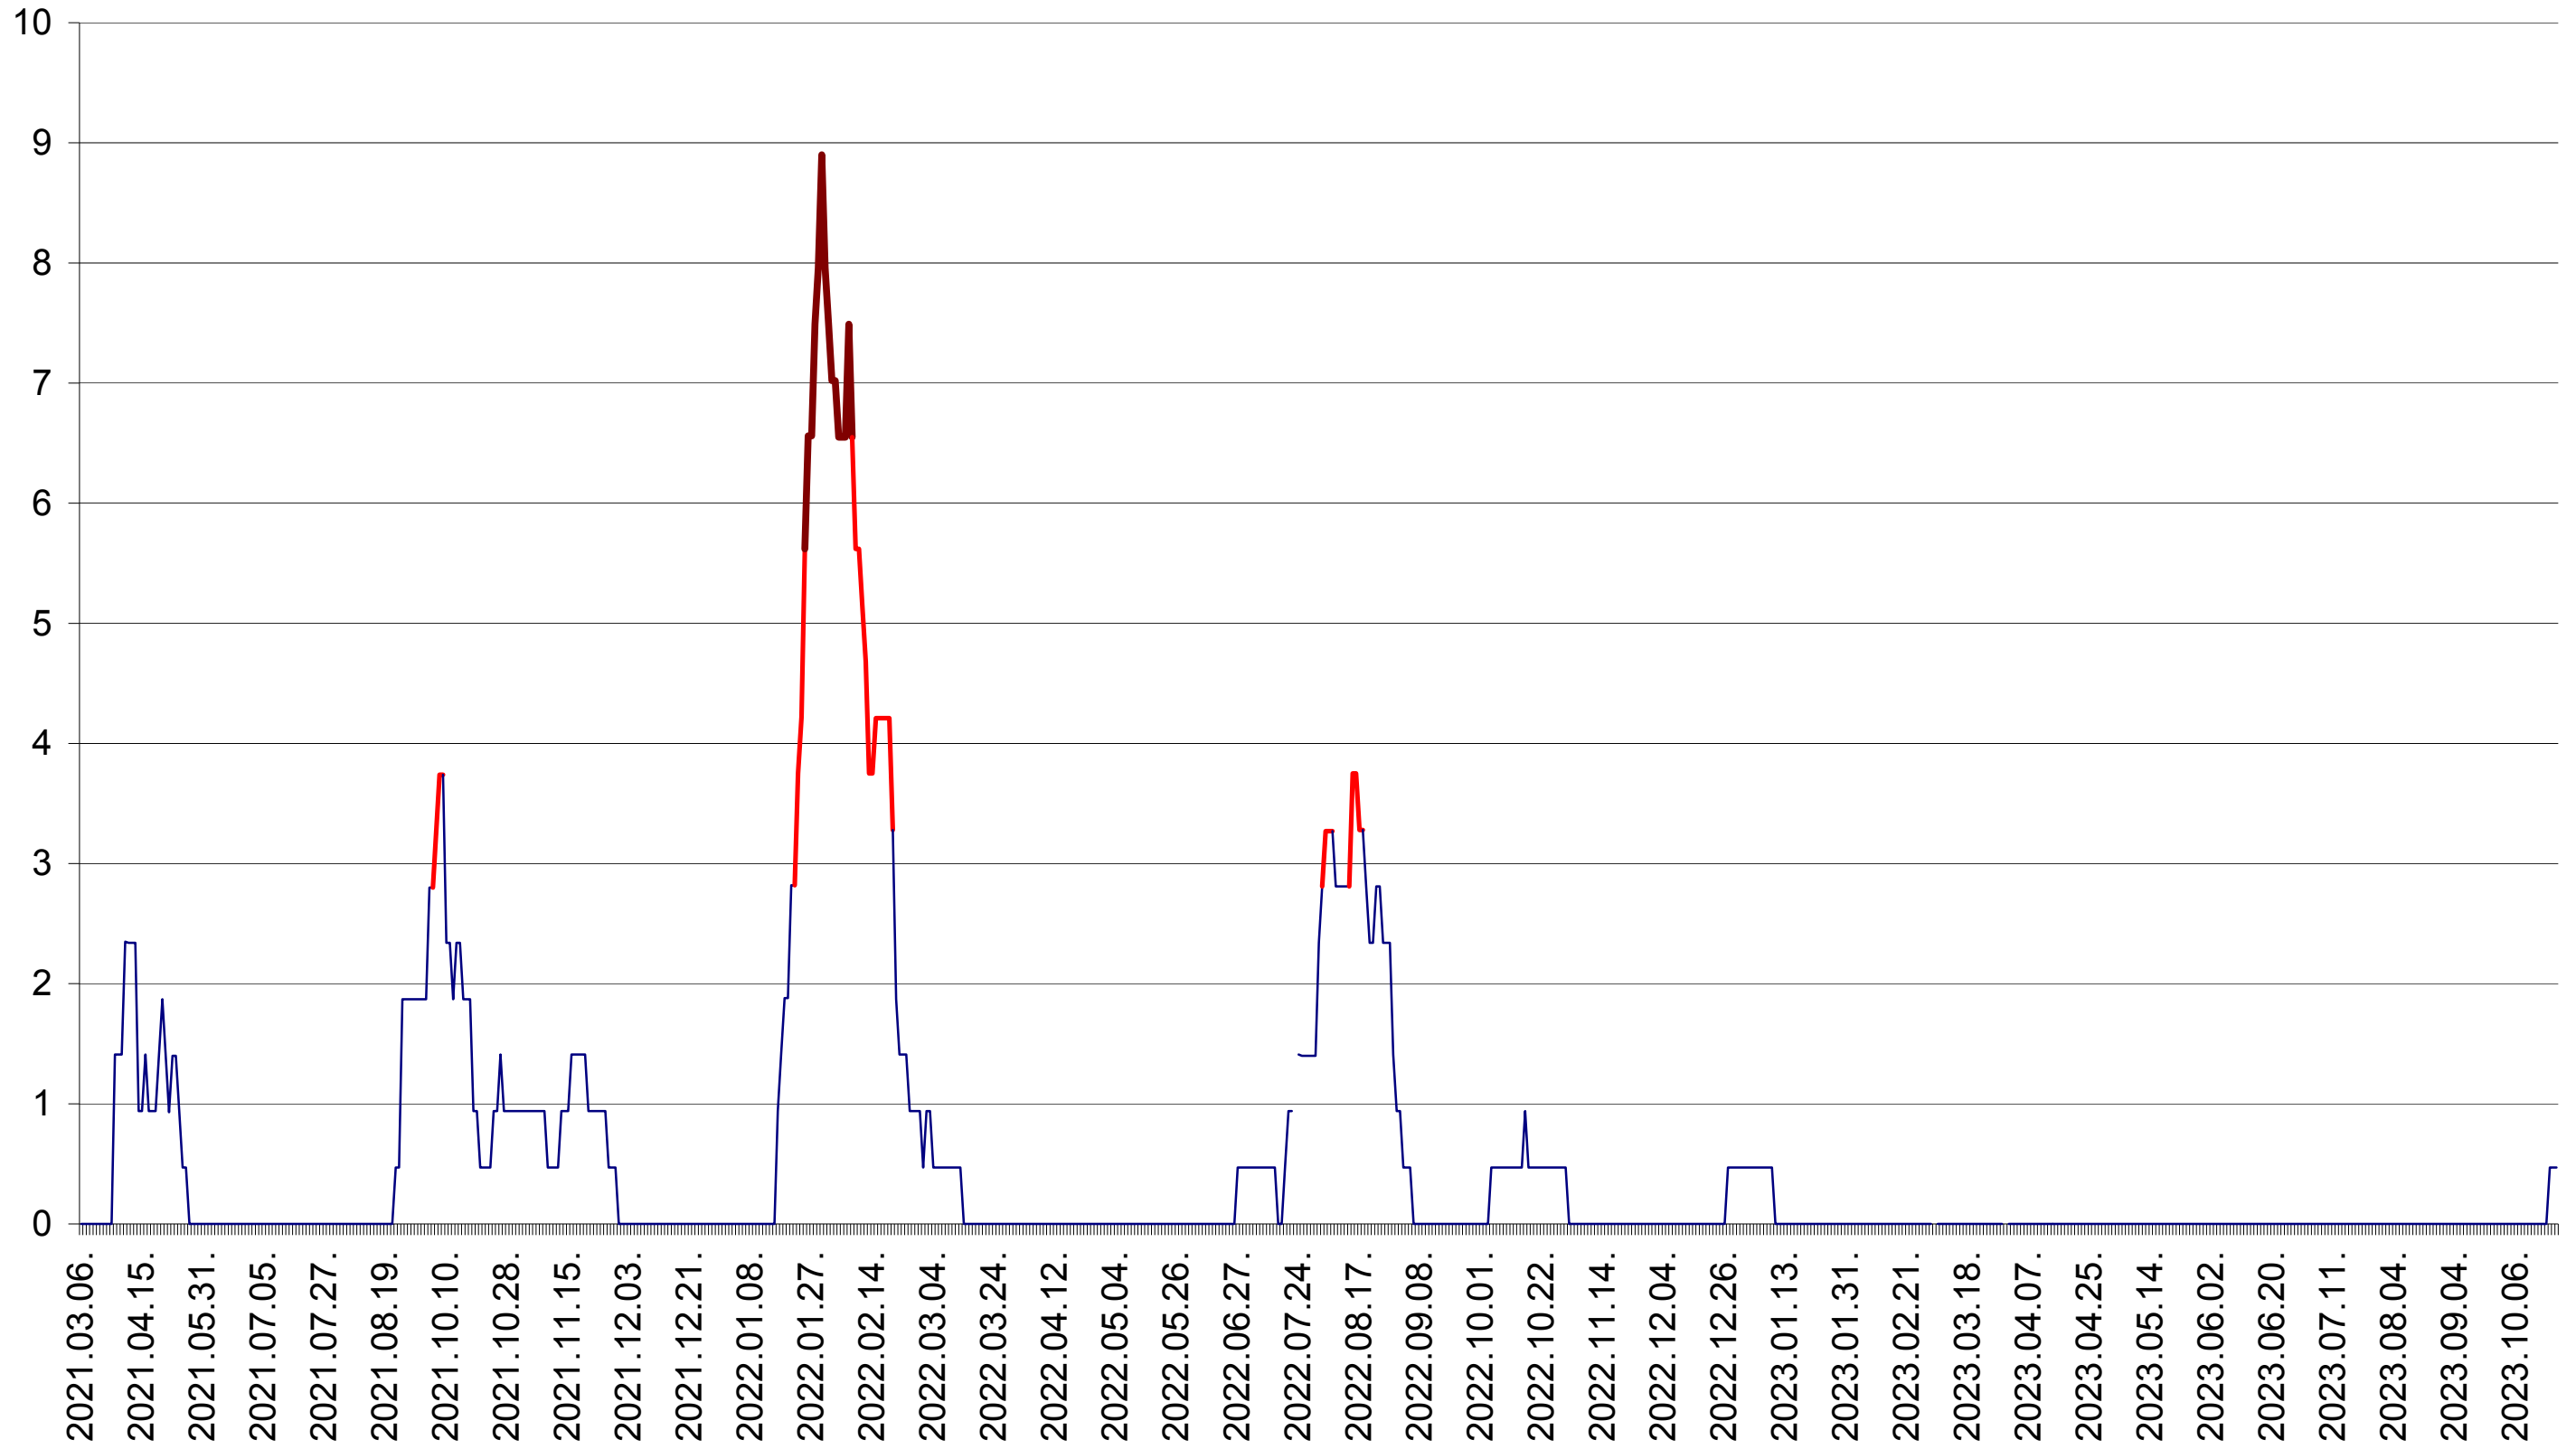

SECUIENI - Evolutia incidentei cumulate pe 14 zile la ‰ de locuitori
2021.03.07. - 2023.10.24.

SATU MARE - Evolutia incidentei cumulate pe 14 zile la ‰ de locuitori
2021.03.07. - 2023.10.24.