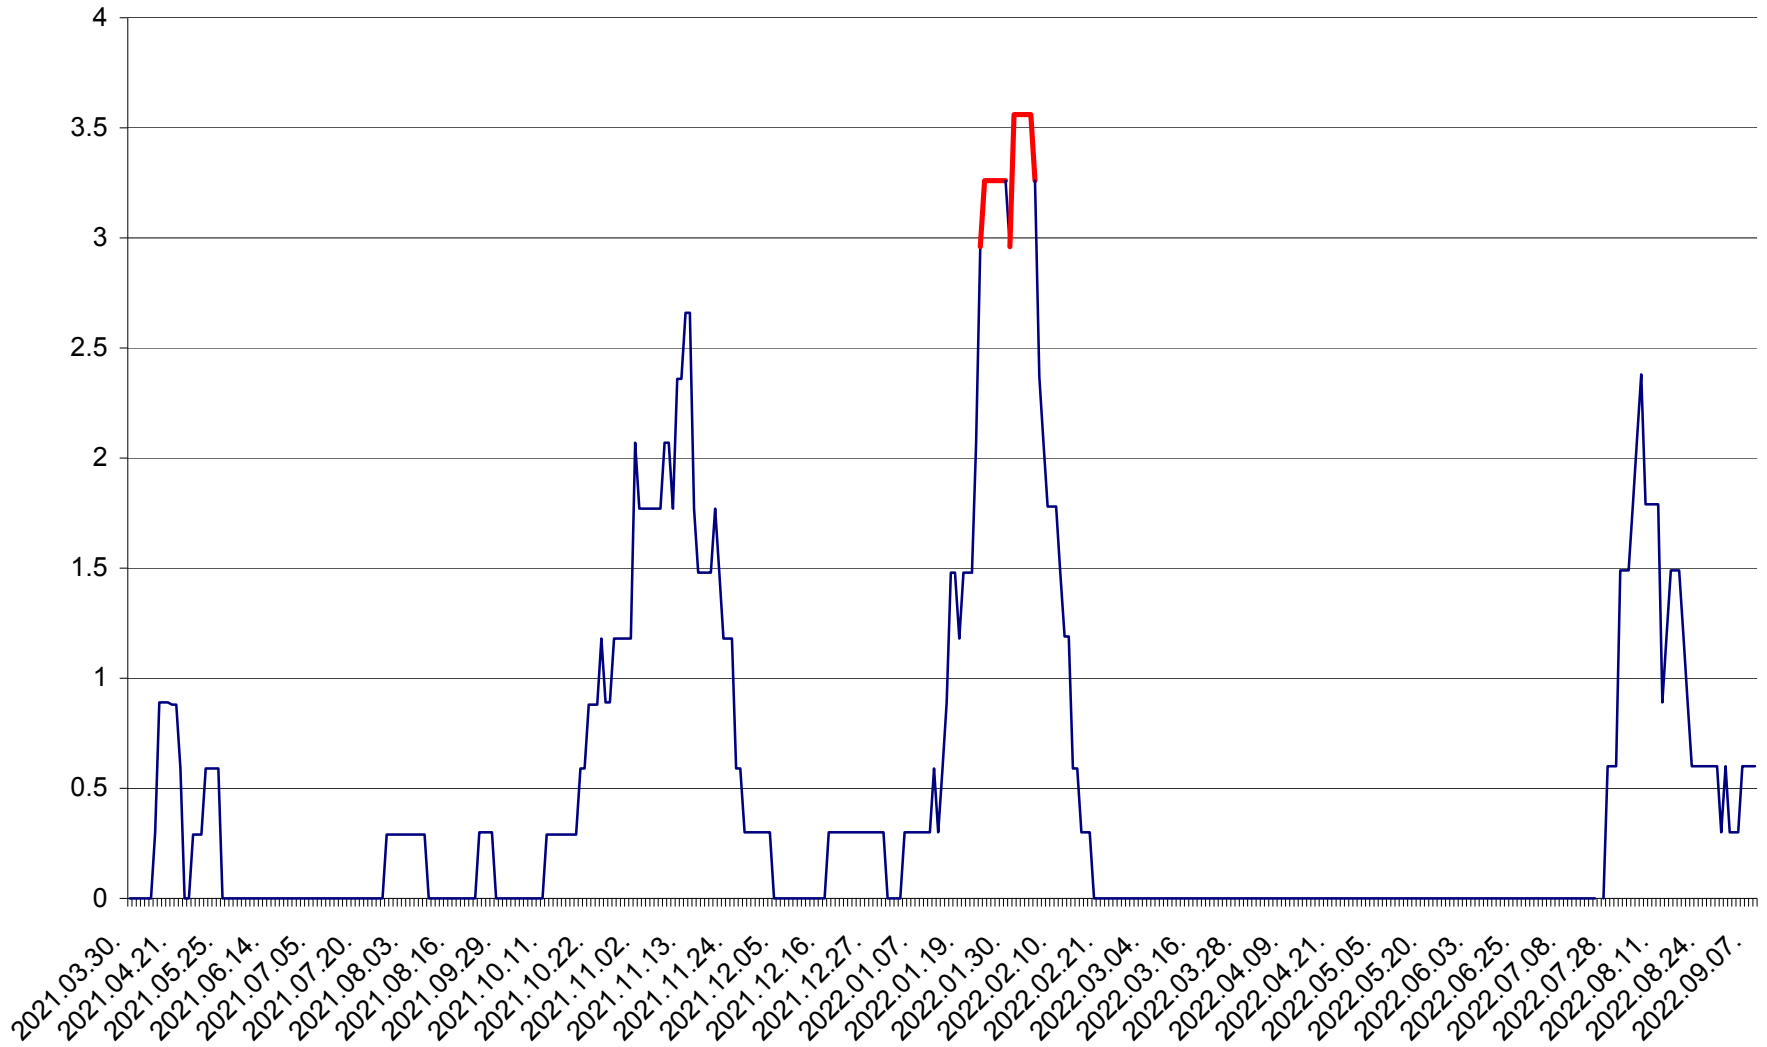

MUNICIPIUL GHEORGHENI - Evolutia incidentei cumulate pe 14 zile la ‰ de locuitori
2021.04.01. - 2022.09.08.

JOSENI - Evolutia incidentei cumulate pe 14 zile la ‰ de locuitori
2021.04.01. - 2022.09.08.

LĂZAREA - Evolutia incidentei cumulate pe 14 zile la % de locuitori
2021.04.01. - 2022.09.08.

LELICENI - Evolutia incidentei cumulate pe 14 zile la % de locuitori
2021.04.01. - 2022.09.08.

LUETA - Evolutia incidentei cumulate pe 14 zile la ‰ de locuitori
2021.04.01. - 2022.09.08.

LUNCA DE JOS - Evolutia incidentei cumulate pe 14 zile la ‰ de locuitori
2021.04.01. - 2022.09.08.

LUNCA DE SUS - Evolutia incidentei cumulate pe 14 zile la ‰ de locuitori
2021.04.01. - 2022.09.08.

LUPENI - Evolutia incidentei cumulate pe 14 zile la ‰ de locuitori
2021.04.01. - 2022.09.08.

MĂDĂRAȘ - Evolutia incidentei cumulate pe 14 zile la ‰ de locuitori
2021.04.01. - 2022.09.08.