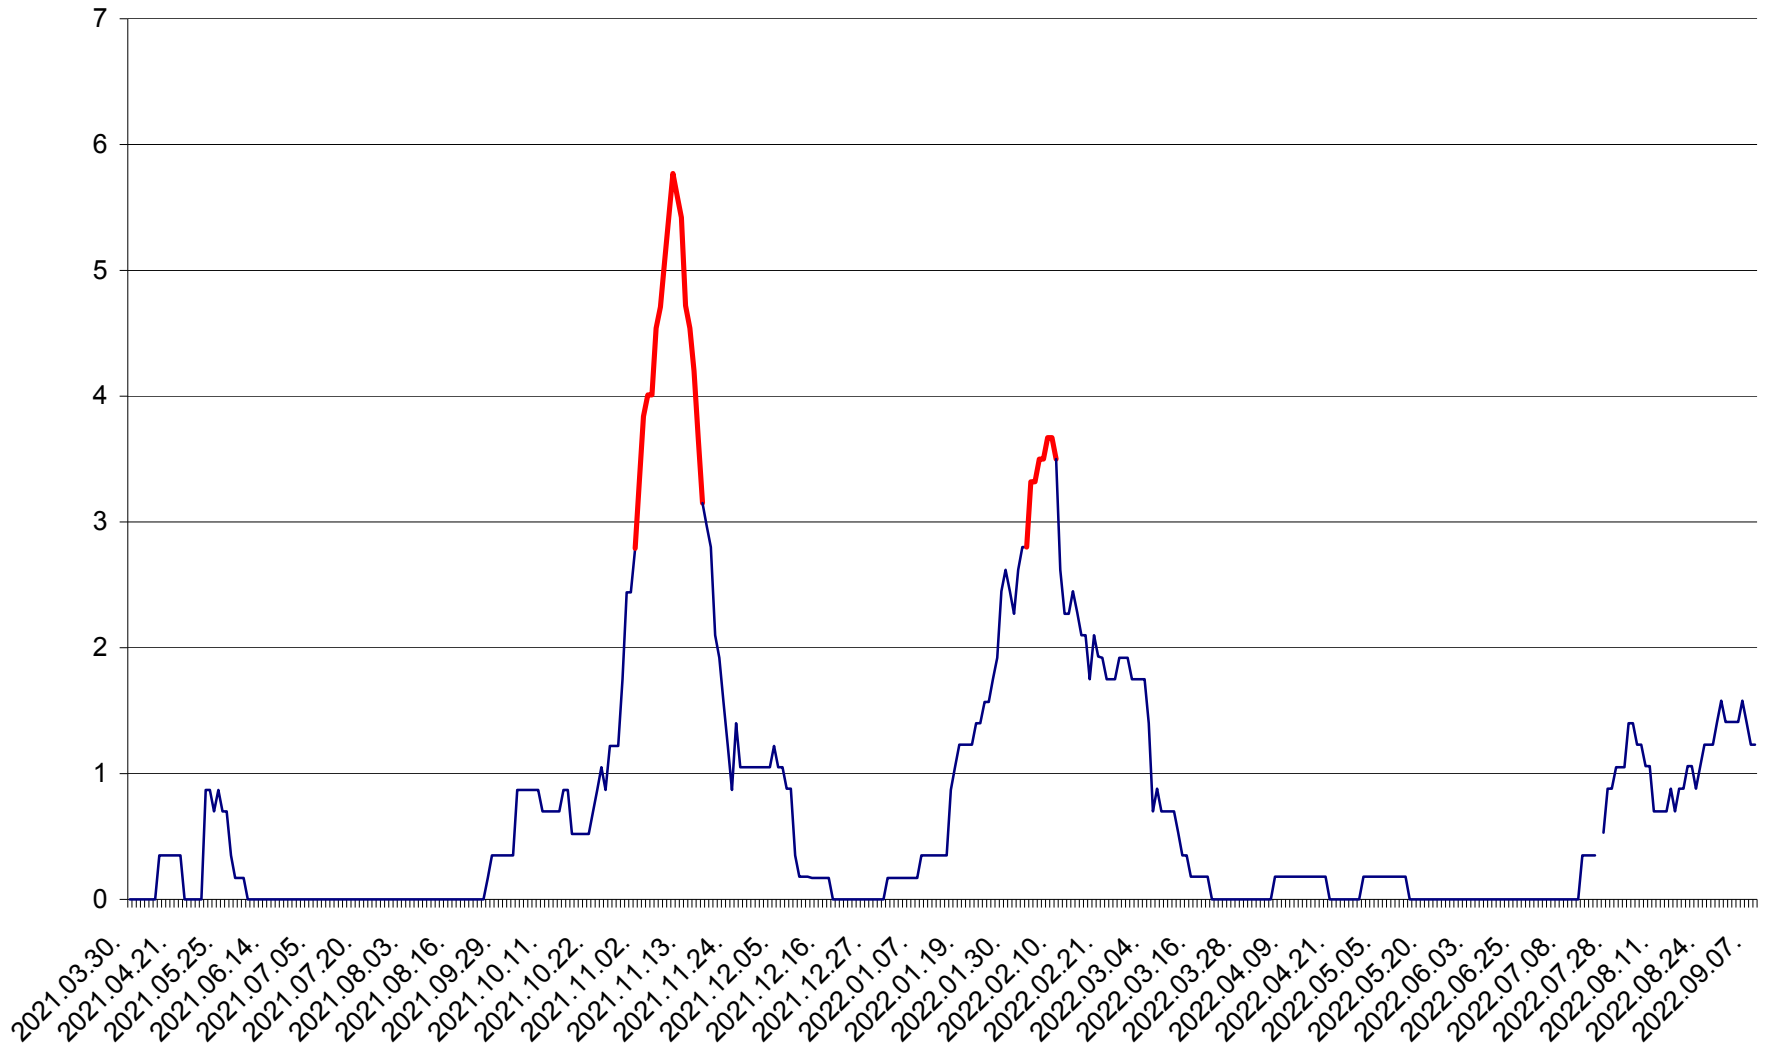

ORAȘ BĂLAN - Evoluția incidenței cumulate pe 14 zile la ‰ de locuitori
2021.04.01. - 2022.09.08.

BILBOR - Evolutia incidentei cumulate pe 14 zile la ‰ de locuitori
2021.04.01. - 2022.09.08.

ORAȘ BORSEC - Evolutia incidentei cumulate pe 14 zile la ‰ de locuitori
2021.04.01. - 2022.09.08.

CORBU - Evolutia incidentei cumulate pe 14 zile la ‰ de locuitori
2021.04.01. - 2022.09.08.

CORUND - Evolutia incidentei cumulate pe 14 zile la ‰ de locuitori
2021.04.01. - 2022.09.08.

COZMENI - Evolutia incidentei cumulate pe 14 zile la % de locuitori
2021.04.01. - 2022.09.08.

ORAȘ CRISTURU SECUIESC - Evolutia incidentei cumulate pe 14 zile la ‰ de locuitori
2021.04.01. - 2022.09.08.

DĂNEȘTI - Evolutia incidentei cumulate pe 14 zile la ‰ de locuitori
2021.04.01. - 2022.09.08.

DÂRJIU - Evolutia incidentei cumulate pe 14 zile la ‰ de locuitori
2021.04.01. - 2022.09.08.

DEALU - Evolutia incidentei cumulate pe 14 zile la ‰ de locuitori
2021.04.01. - 2022.09.08.

DITRĂU - Evolutia incidentei cumulate pe 14 zile la ‰ de locuitori
2021.04.01. - 2022.09.08.