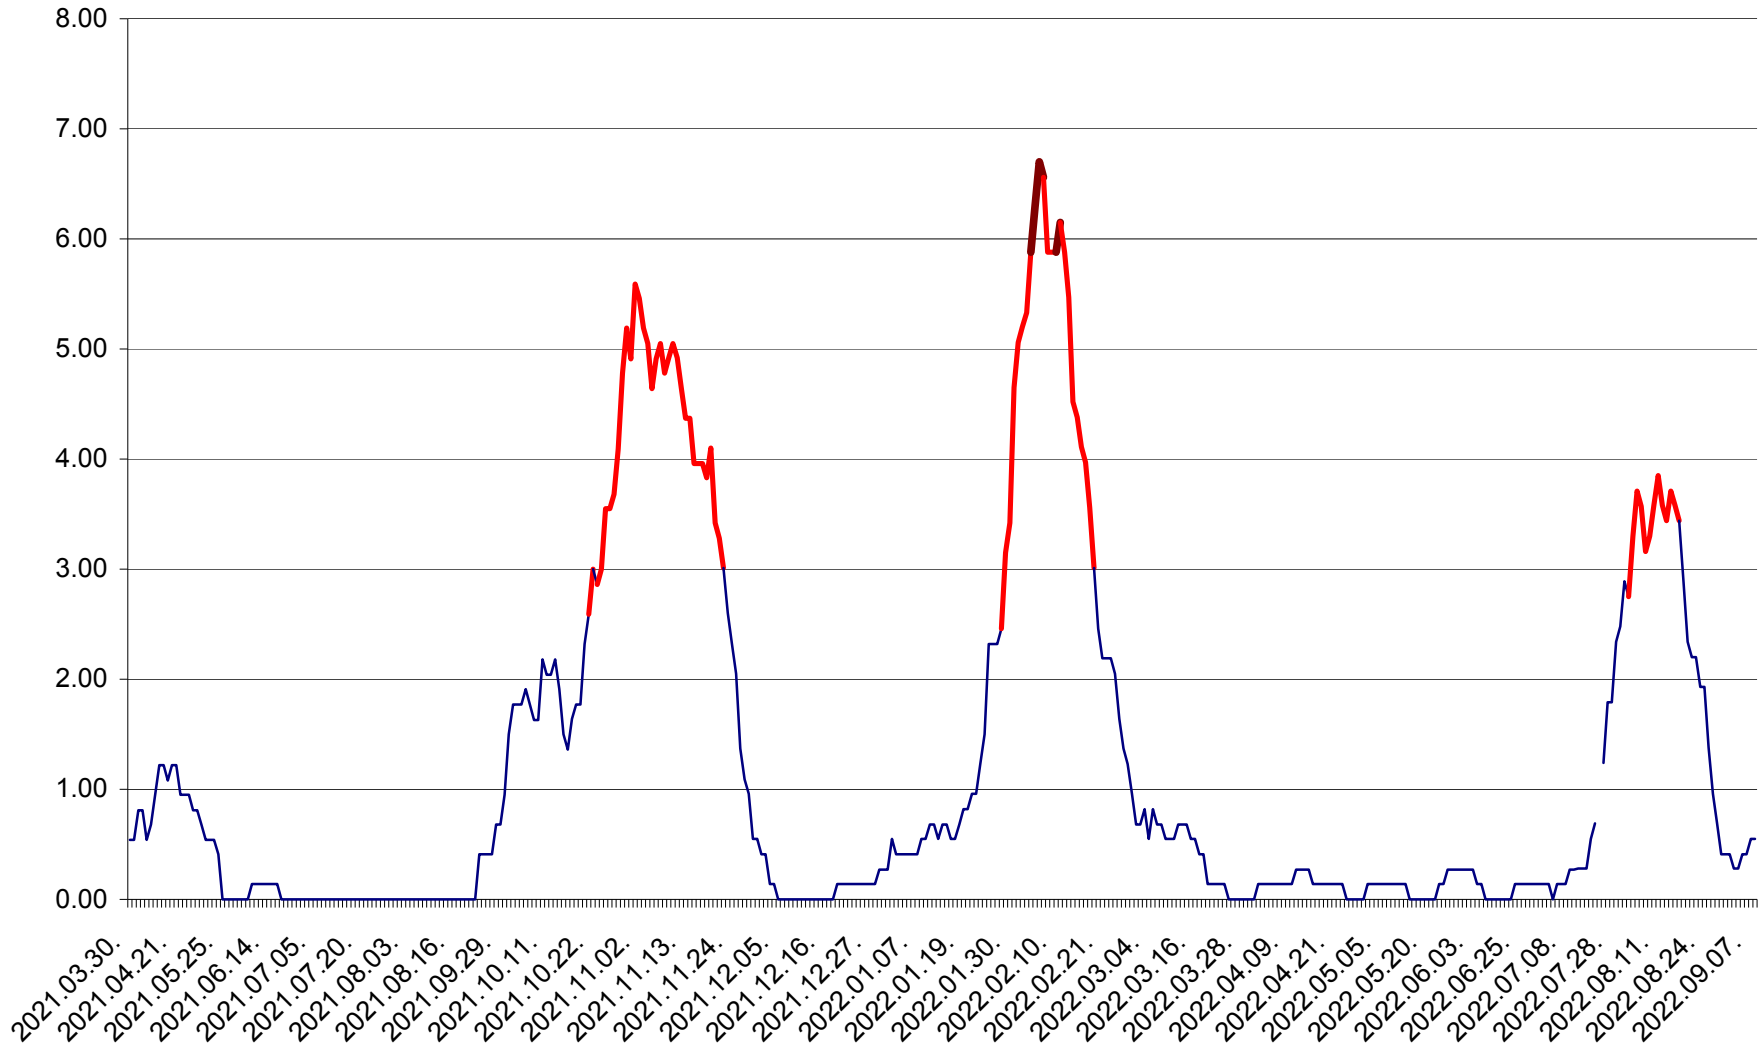

ATID - Evolutia incidentei cumulate pe 14 zile la % de locuitori
2021.04.01. - 2022.09.08.

AVRĂMEȘTI - Evolutia incidentei cumulate pe 14 zile la ‰ de locuitori
2021.04.01. - 2022.09.08.

ORAȘ BĂILE TUȘNAD - Evolutia incidentei cumulate pe 14 zile la ‰ de locuitori
2021.04.01. - 2022.09.08.

ORAȘ BĂLAN - Evoluția incidenței cumulate pe 14 zile la ‰ de locuitori
2021.04.01. - 2022.09.08.

BILBOR - Evolutia incidentei cumulate pe 14 zile la ‰ de locuitori
2021.04.01. - 2022.09.08.

ORAȘ BORSEC - Evolutia incidentei cumulate pe 14 zile la ‰ de locuitori
2021.04.01. - 2022.09.08.

BRĂDEȘTI - Evolutia incidentei cumulate pe 14 zile la ‰ de locuitori
2021.04.01. - 2022.09.08.

CĂPÂLNÎȚA - Evoluția incidenței cumulate pe 14 zile la ‰ de locuitori
2021.04.01. - 2022.09.08.

CÂRȚA - Evolutia incidentei cumulate pe 14 zile la ‰ de locuitori
2021.04.01. - 2022.09.08.