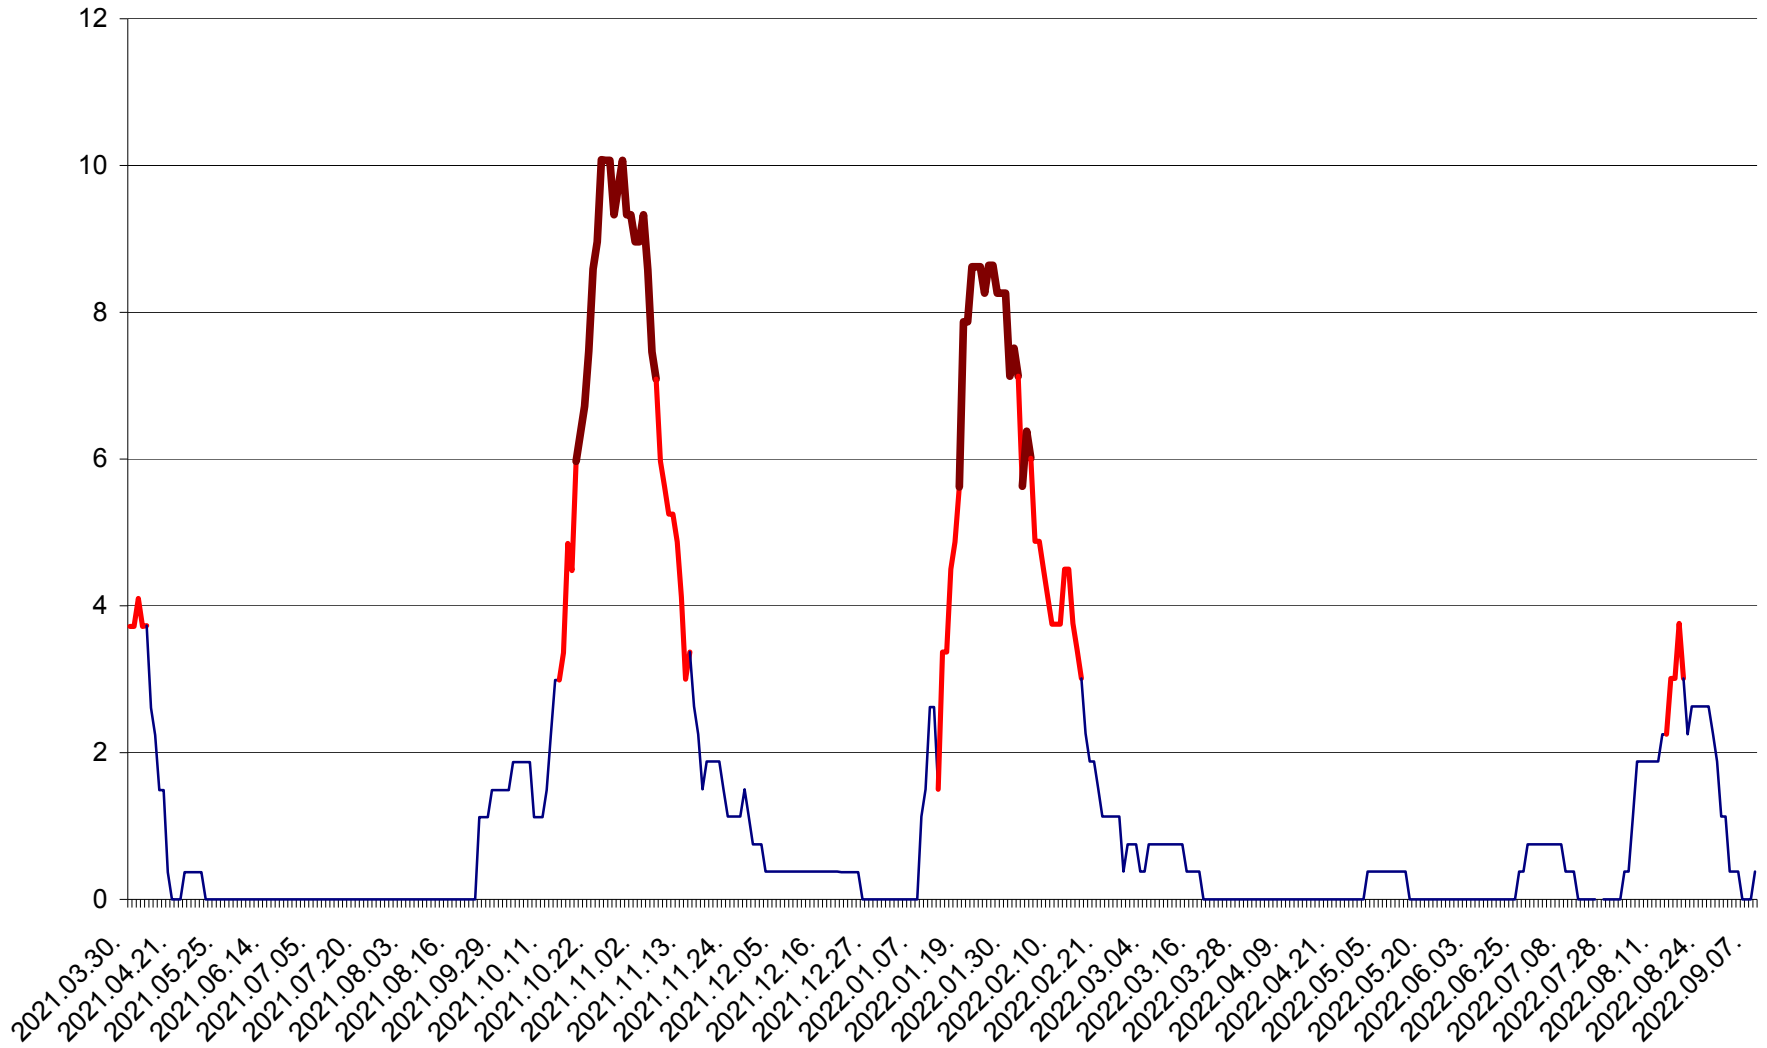

PLĂIEȘII DE JOS - Evolutia incidentei cumulate pe 14 zile la ‰ de locuitori
2021.04.01. - 2022.09.08.

PORUMBENI - Evolutia incidentei cumulate pe 14 zile la ‰ de locuitori
2021.04.01. - 2022.09.08.

PRAID - Evolutia incidentei cumulate pe 14 zile la ‰ de locuitori
2021.04.01. - 2022.09.08.

RACU - Evolutia incidentei cumulate pe 14 zile la ‰ de locuitori
2021.04.01. - 2022.09.08.

REMETEA - Evolutia incidentei cumulate pe 14 zile la ‰ de locuitori
2021.04.01. - 2022.09.08.

SĂCEL - Evolutia incidentei cumulate pe 14 zile la ‰ de locuitori
2021.04.01. - 2022.09.08.

SÂNCRĂIENI - Evolutia incidentei cumulate pe 14 zile la ‰ de locuitori
2021.04.01. - 2022.09.08.

SÂNDOMINIC - Evolutia incidentei cumulate pe 14 zile la ‰ de locuitori
2021.04.01. - 2022.09.08.

SÂNMARTIN - Evolutia incidentei cumulate pe 14 zile la ‰ de locuitori
2021.04.01. - 2022.09.08.