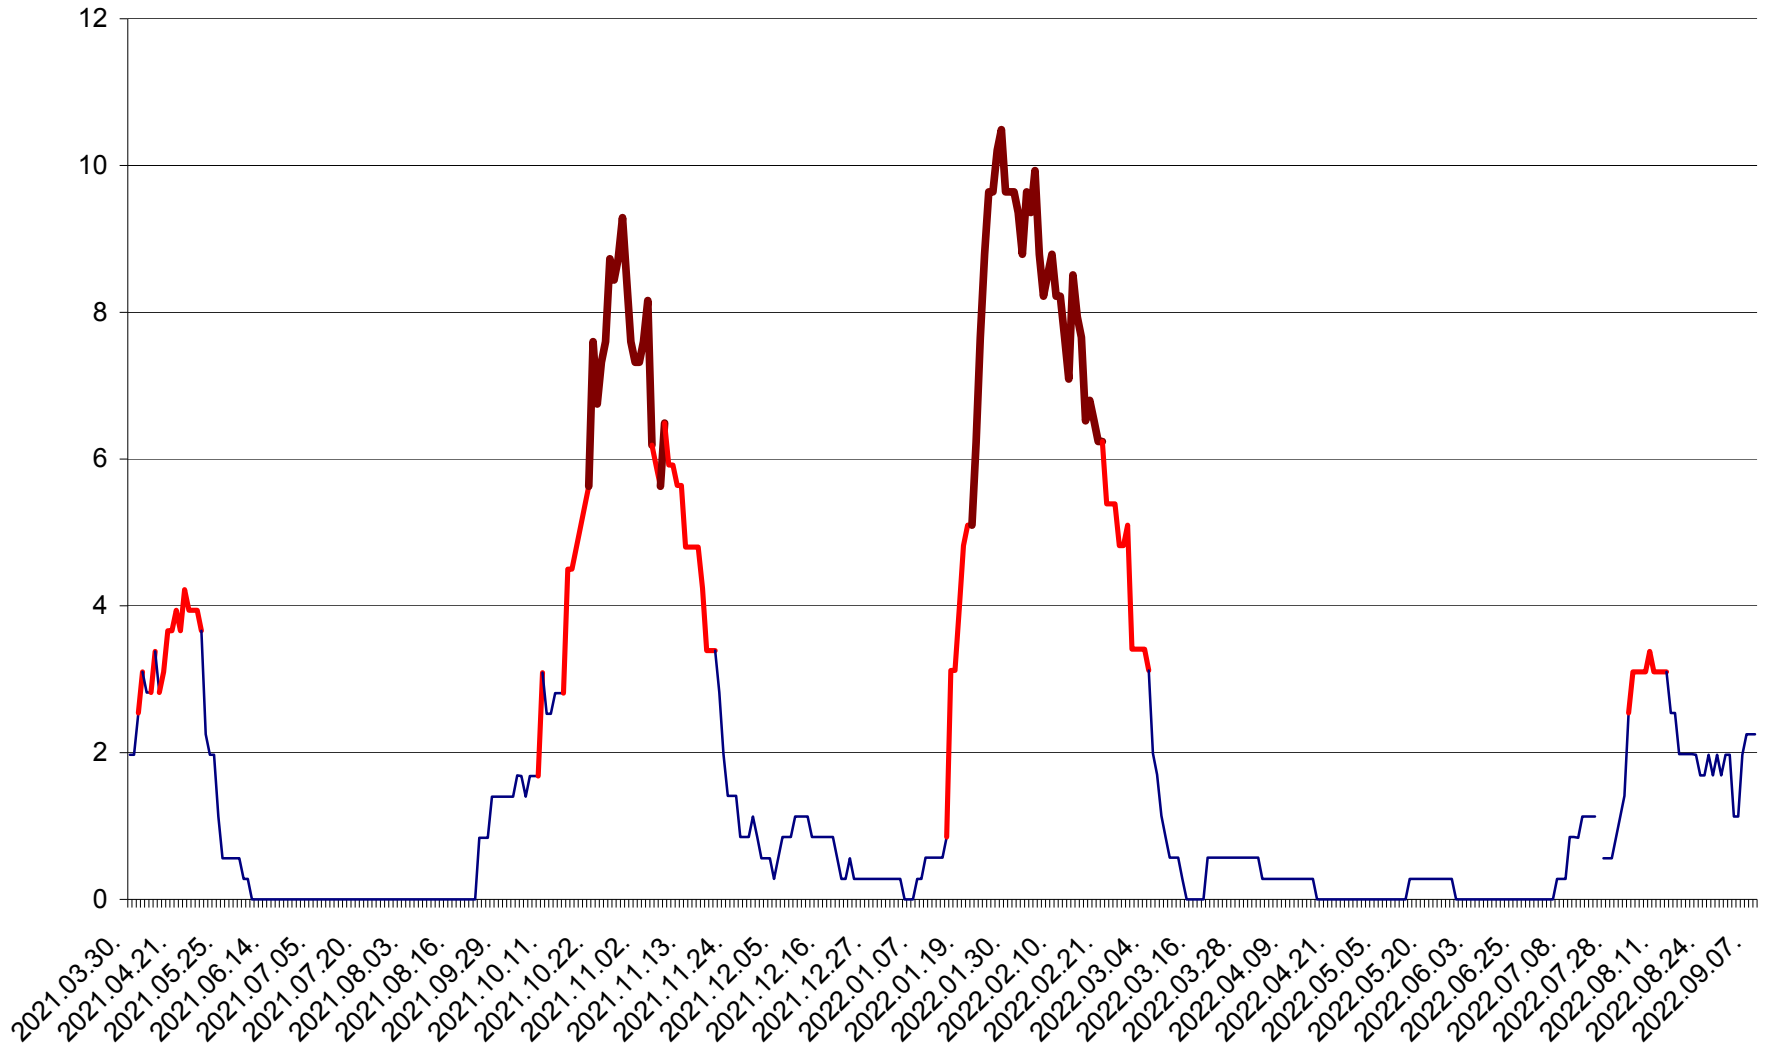

CORBU - Evolutia incidentei cumulate pe 14 zile la ‰ de locuitori
2021.04.01. - 2022.09.08.

CORUND - Evolutia incidentei cumulate pe 14 zile la ‰ de locuitori
2021.04.01. - 2022.09.08.

COZMENI - Evolutia incidentei cumulate pe 14 zile la % de locuitori
2021.04.01. - 2022.09.08.

ORAȘ CRISTURU SECUIESC - Evolutia incidentei cumulate pe 14 zile la ‰ de locuitori
2021.04.01. - 2022.09.08.

DĂNEȘTI - Evolutia incidentei cumulate pe 14 zile la ‰ de locuitori
2021.04.01. - 2022.09.08.

DÂRJIU - Evolutia incidentei cumulate pe 14 zile la ‰ de locuitori
2021.04.01. - 2022.09.08.

DEALU - Evolutia incidentei cumulate pe 14 zile la ‰ de locuitori
2021.04.01. - 2022.09.08.

DITRĂU - Evolutia incidentei cumulate pe 14 zile la ‰ de locuitori
2021.04.01. - 2022.09.08.

FELICENI - Evolutia incidentei cumulate pe 14 zile la % de locuitori
2021.04.01. - 2022.09.08.

FRUMOASA - Evolutia incidentei cumulate pe 14 zile la ‰ de locuitori
2021.04.01. - 2022.09.08.

GĂLĂUȚAȘ - Evolutia incidentei cumulate pe 14 zile la ‰ de locuitori
2021.04.01. - 2022.09.08.