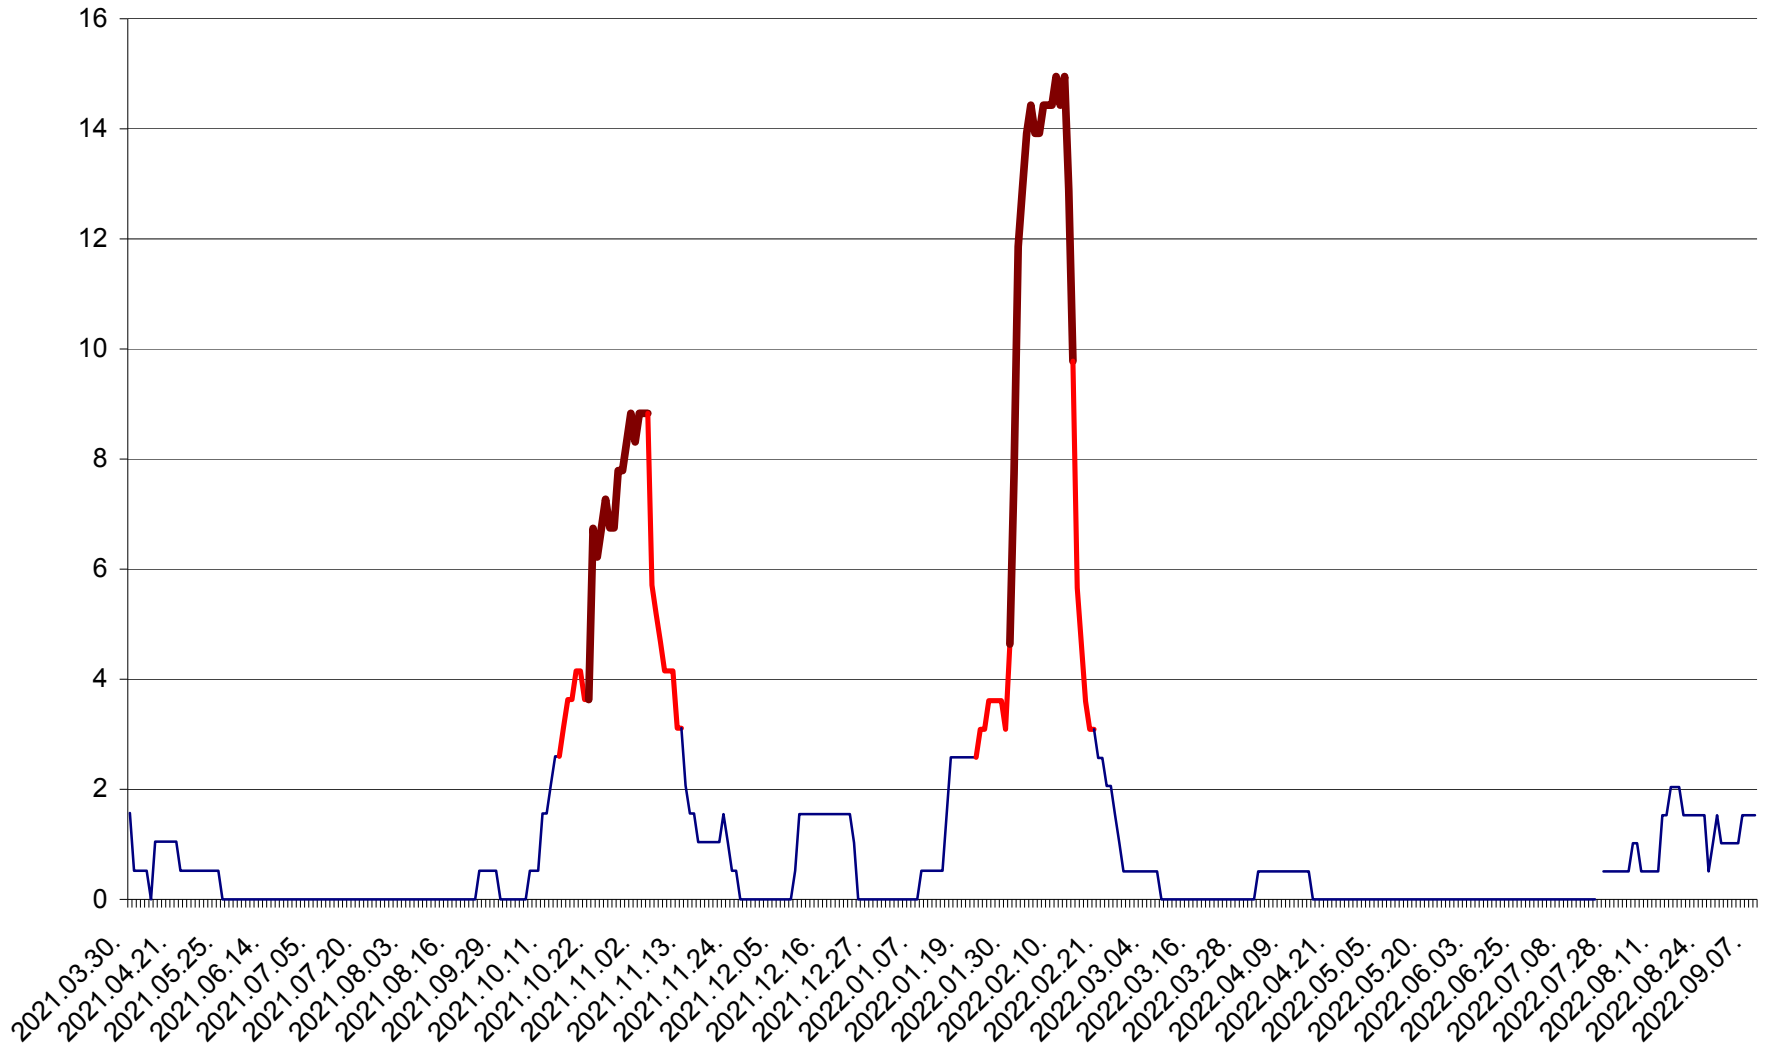

MIHĂILENI - Evolutia incidentei cumulate pe 14 zile la ‰ de locuitori
2021.04.01. - 2022.09.08.

MUGENI - Evolutia incidentei cumulate pe 14 zile la ‰ de locuitori
2021.04.01. - 2022.09.08.

OCLAND - Evolutia incidentei cumulate pe 14 zile la ‰ de locuitori
2021.04.01. - 2022.09.08.

MUNICIPIUL ODORHEIU SECUIESC - Evolutia incidentei cumulate pe 14 zile la ‰ de locuitori
2021.04.01. - 2022.09.08.

PĂULENI-CIUC - Evolutia incidentei cumulate pe 14 zile la ‰ de locuitori
2021.04.01. - 2022.09.08.

PLĂIEȘII DE JOS - Evolutia incidentei cumulate pe 14 zile la ‰ de locuitori
2021.04.01. - 2022.09.08.

PORUMBENI - Evolutia incidentei cumulate pe 14 zile la ‰ de locuitori
2021.04.01. - 2022.09.08.

PRAID - Evolutia incidentei cumulate pe 14 zile la ‰ de locuitori
2021.04.01. - 2022.09.08.