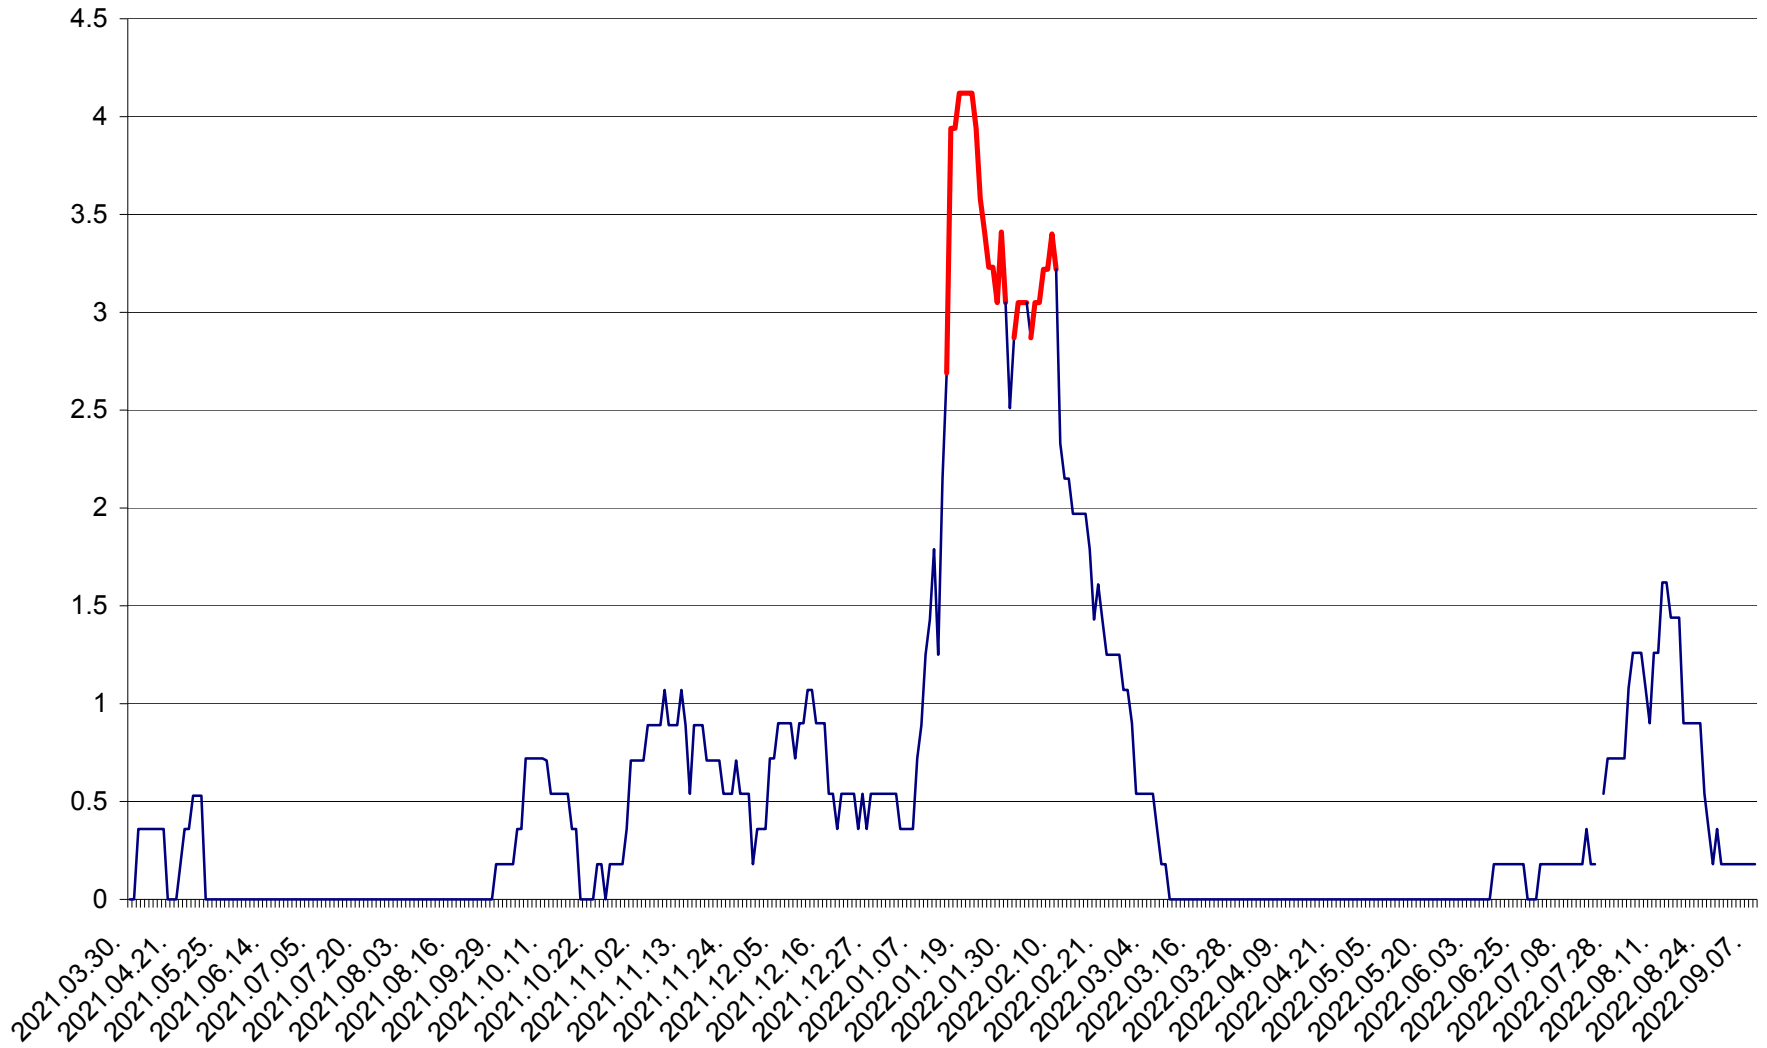

FELICENI - Evolutia incidentei cumulate pe 14 zile la % de locuitori
2021.04.01. - 2022.09.08.

FRUMOASA - Evolutia incidentei cumulate pe 14 zile la ‰ de locuitori
2021.04.01. - 2022.09.08.

GĂLĂUȚAȘ - Evolutia incidentei cumulate pe 14 zile la ‰ de locuitori
2021.04.01. - 2022.09.08.

MUNICIPIUL GHEORGHENI - Evolutia incidentei cumulate pe 14 zile la ‰ de locuitori
2021.04.01. - 2022.09.08.

JOSENI - Evolutia incidentei cumulate pe 14 zile la ‰ de locuitori
2021.04.01. - 2022.09.08.

LĂZAREA - Evolutia incidentei cumulate pe 14 zile la % de locuitori
2021.04.01. - 2022.09.08.

LELICENI - Evolutia incidentei cumulate pe 14 zile la % de locuitori
2021.04.01. - 2022.09.08.

LUETA - Evolutia incidentei cumulate pe 14 zile la ‰ de locuitori
2021.04.01. - 2022.09.08.

LUNCA DE JOS - Evolutia incidentei cumulate pe 14 zile la ‰ de locuitori
2021.04.01. - 2022.09.08.