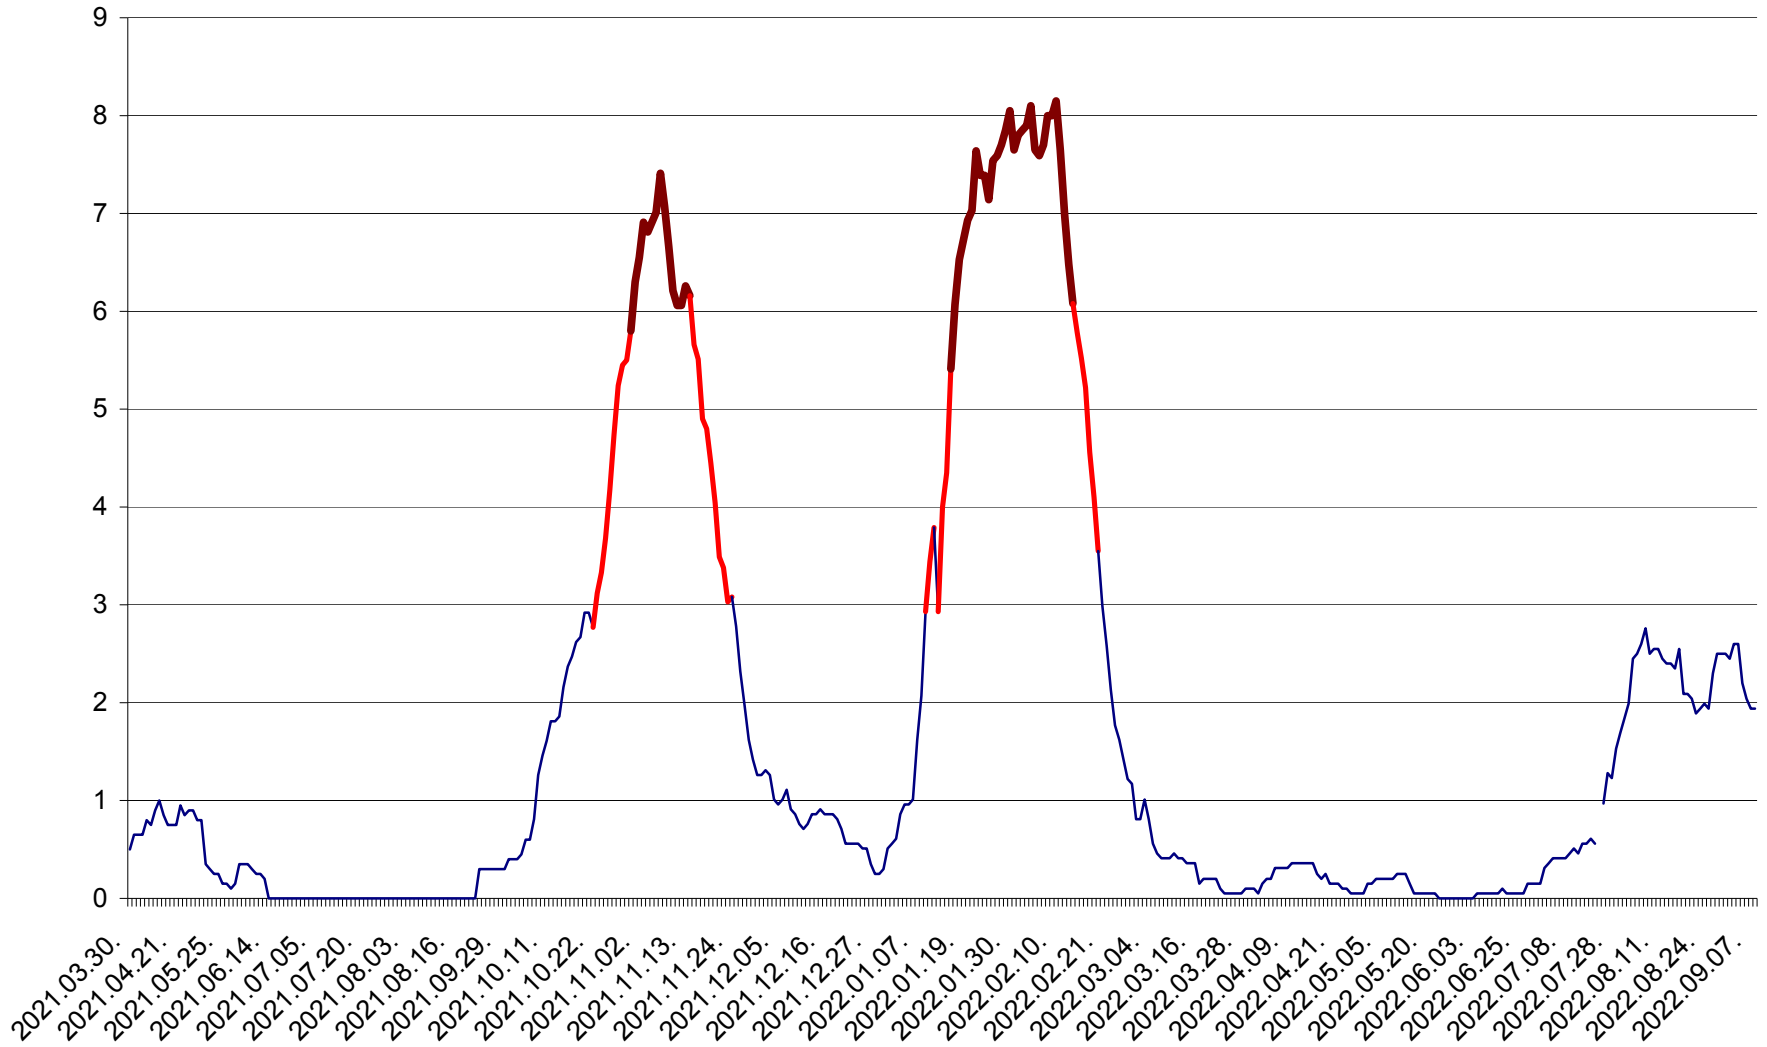

DÂRJIU - Evolutia incidentei cumulate pe 14 zile la ‰ de locuitori
2021.04.01. - 2022.09.08.

DEALU - Evolutia incidentei cumulate pe 14 zile la ‰ de locuitori
2021.04.01. - 2022.09.08.

DITRĂU - Evolutia incidentei cumulate pe 14 zile la ‰ de locuitori
2021.04.01. - 2022.09.08.

FELICENI - Evolutia incidentei cumulate pe 14 zile la % de locuitori
2021.04.01. - 2022.09.08.

FRUMOASA - Evolutia incidentei cumulate pe 14 zile la ‰ de locuitori
2021.04.01. - 2022.09.08.

GĂLĂUȚAȘ - Evolutia incidentei cumulate pe 14 zile la ‰ de locuitori
2021.04.01. - 2022.09.08.

MUNICIPIUL GHEORGHENI - Evolutia incidentei cumulate pe 14 zile la ‰ de locuitori
2021.04.01. - 2022.09.08.

JOSENI - Evolutia incidentei cumulate pe 14 zile la ‰ de locuitori
2021.04.01. - 2022.09.08.

LĂZAREA - Evolutia incidentei cumulate pe 14 zile la % de locuitori
2021.04.01. - 2022.09.08.

LELICENI - Evolutia incidentei cumulate pe 14 zile la % de locuitori
2021.04.01. - 2022.09.08.

LUETA - Evolutia incidentei cumulate pe 14 zile la ‰ de locuitori
2021.04.01. - 2022.09.08.

LUNCA DE JOS - Evolutia incidentei cumulate pe 14 zile la ‰ de locuitori
2021.04.01. - 2022.09.08.