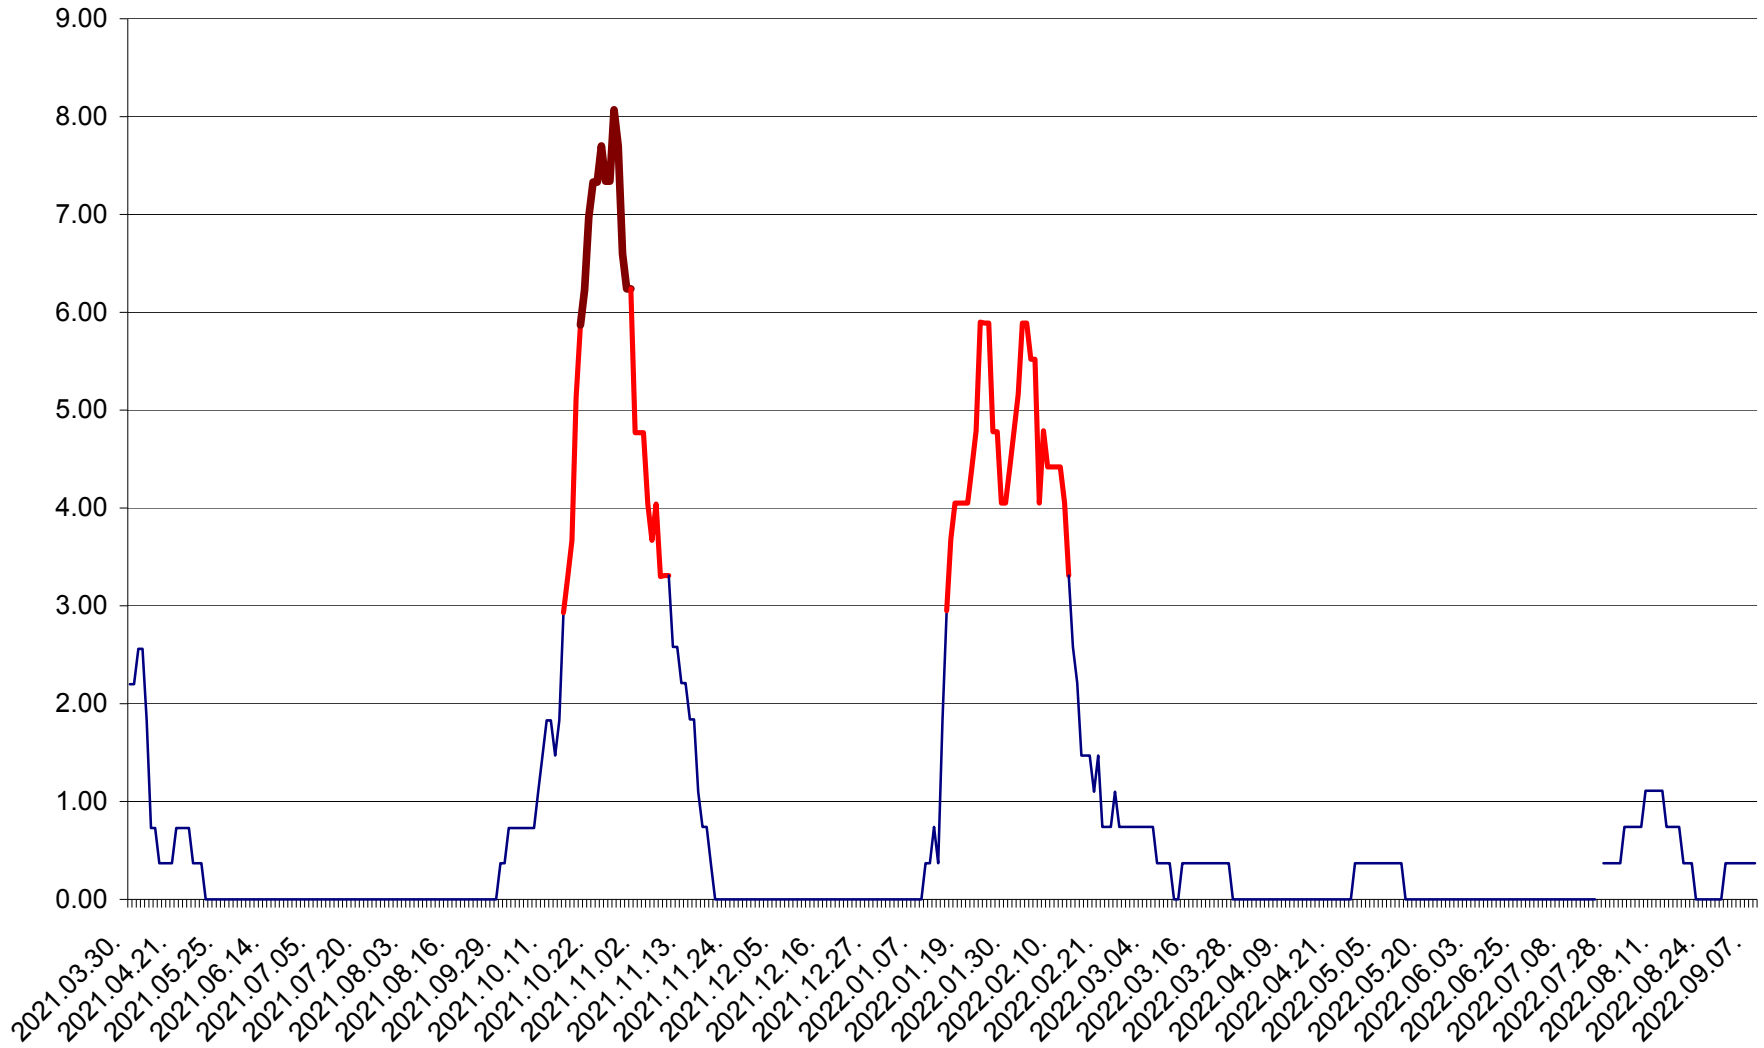

ATID - Evolutia incidentei cumulate pe 14 zile la % de locuitori
2021.04.01. - 2022.09.08.

AVRĂMEȘTI - Evolutia incidentei cumulate pe 14 zile la ‰ de locuitori
2021.04.01. - 2022.09.08.

ORAȘ BĂILE TUȘNAD - Evolutia incidentei cumulate pe 14 zile la ‰ de locuitori
2021.04.01. - 2022.09.08.

ORAȘ BĂLAN - Evoluția incidenței cumulate pe 14 zile la ‰ de locuitori
2021.04.01. - 2022.09.08.

BILBOR - Evolutia incidentei cumulate pe 14 zile la ‰ de locuitori
2021.04.01. - 2022.09.08.

ORAȘ BORSEC - Evolutia incidentei cumulate pe 14 zile la ‰ de locuitori
2021.04.01. - 2022.09.08.

BRĂDEȘTI - Evolutia incidentei cumulate pe 14 zile la ‰ de locuitori
2021.04.01. - 2022.09.08.

CĂPÂLNÎȚA - Evoluția incidenței cumulate pe 14 zile la ‰ de locuitori
2021.04.01. - 2022.09.08.

CÂRȚA - Evolutia incidentei cumulate pe 14 zile la ‰ de locuitori
2021.04.01. - 2022.09.08.

CICEU - Evolutia incidentei cumulate pe 14 zile la ‰ de locuitori
2021.04.01. - 2022.09.08.

CIUCSÂNGEORGIU - Evolutia incidentei cumulate pe 14 zile la ‰ de locuitori
2021.04.01. - 2022.09.08.

CIUMANI - Evolutia incidentei cumulate pe 14 zile la ‰ de locuitori
2021.04.01. - 2022.09.08.