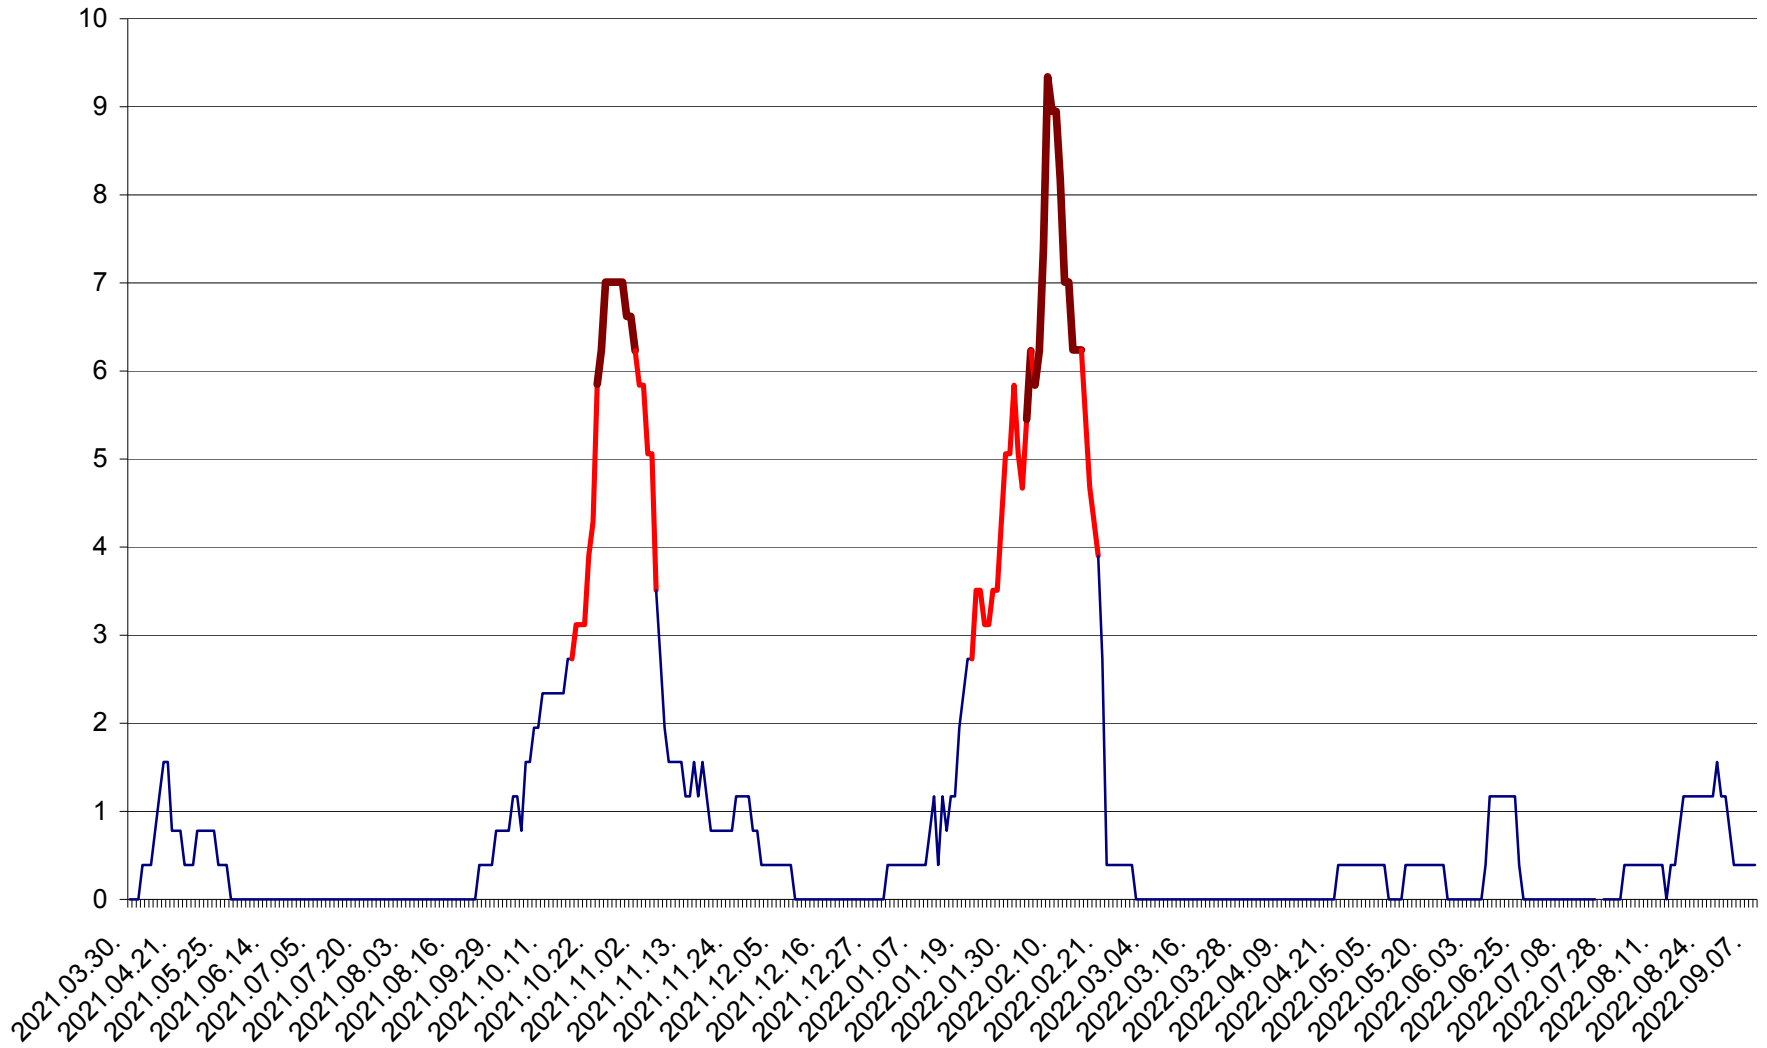

MUNICIPIUL TOPLIȚA - Evolutia incidentei cumulate pe 14 zile la ‰ de locuitori
2021.04.01. - 2022.09.08.