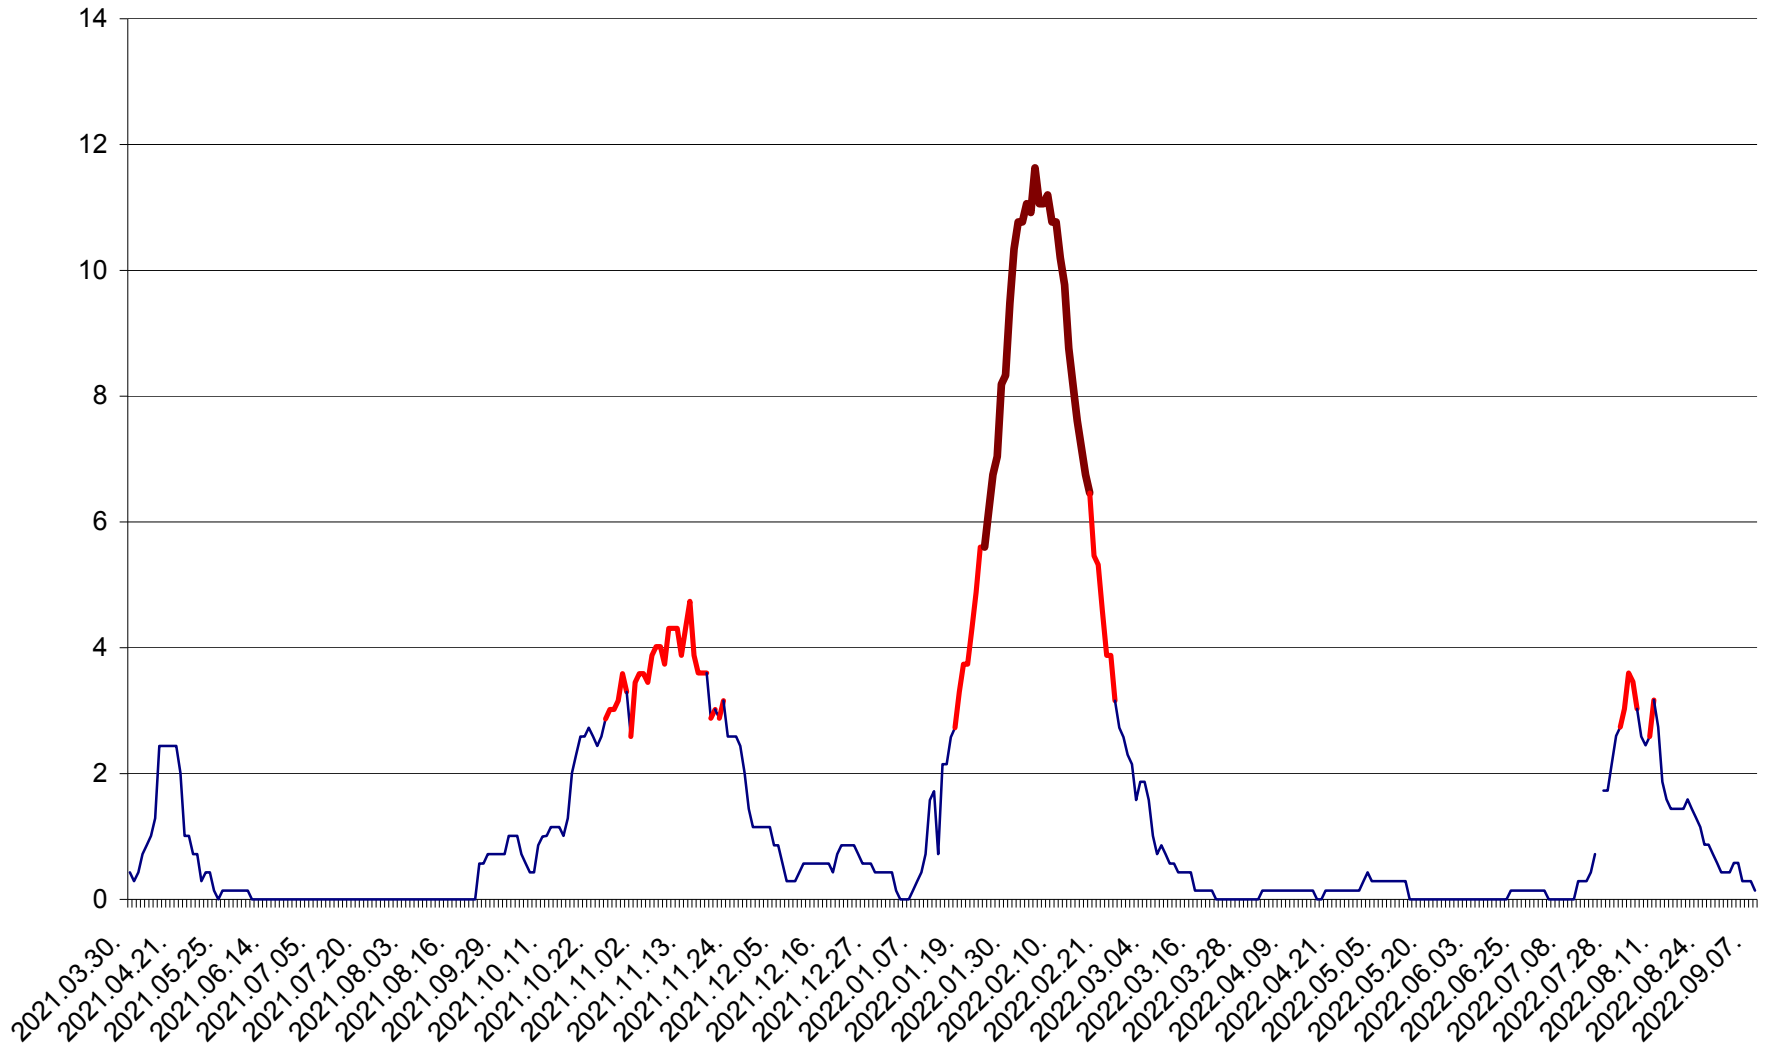

MIHĂILENI - Evolutia incidentei cumulate pe 14 zile la ‰ de locuitori
2021.04.01. - 2022.09.08.

MUGENI - Evolutia incidentei cumulate pe 14 zile la ‰ de locuitori
2021.04.01. - 2022.09.08.

OCLAND - Evolutia incidentei cumulate pe 14 zile la ‰ de locuitori
2021.04.01. - 2022.09.08.

MUNICIPIUL ODORHEIU SECUIESC - Evolutia incidentei cumulate pe 14 zile la ‰ de locuitori
2021.04.01. - 2022.09.08.

PĂULENI-CIUC - Evolutia incidentei cumulate pe 14 zile la ‰ de locuitori
2021.04.01. - 2022.09.08.

PLĂIEȘII DE JOS - Evolutia incidentei cumulate pe 14 zile la ‰ de locuitori
2021.04.01. - 2022.09.08.

PORUMBENI - Evolutia incidentei cumulate pe 14 zile la ‰ de locuitori
2021.04.01. - 2022.09.08.

PRAID - Evolutia incidentei cumulate pe 14 zile la ‰ de locuitori
2021.04.01. - 2022.09.08.