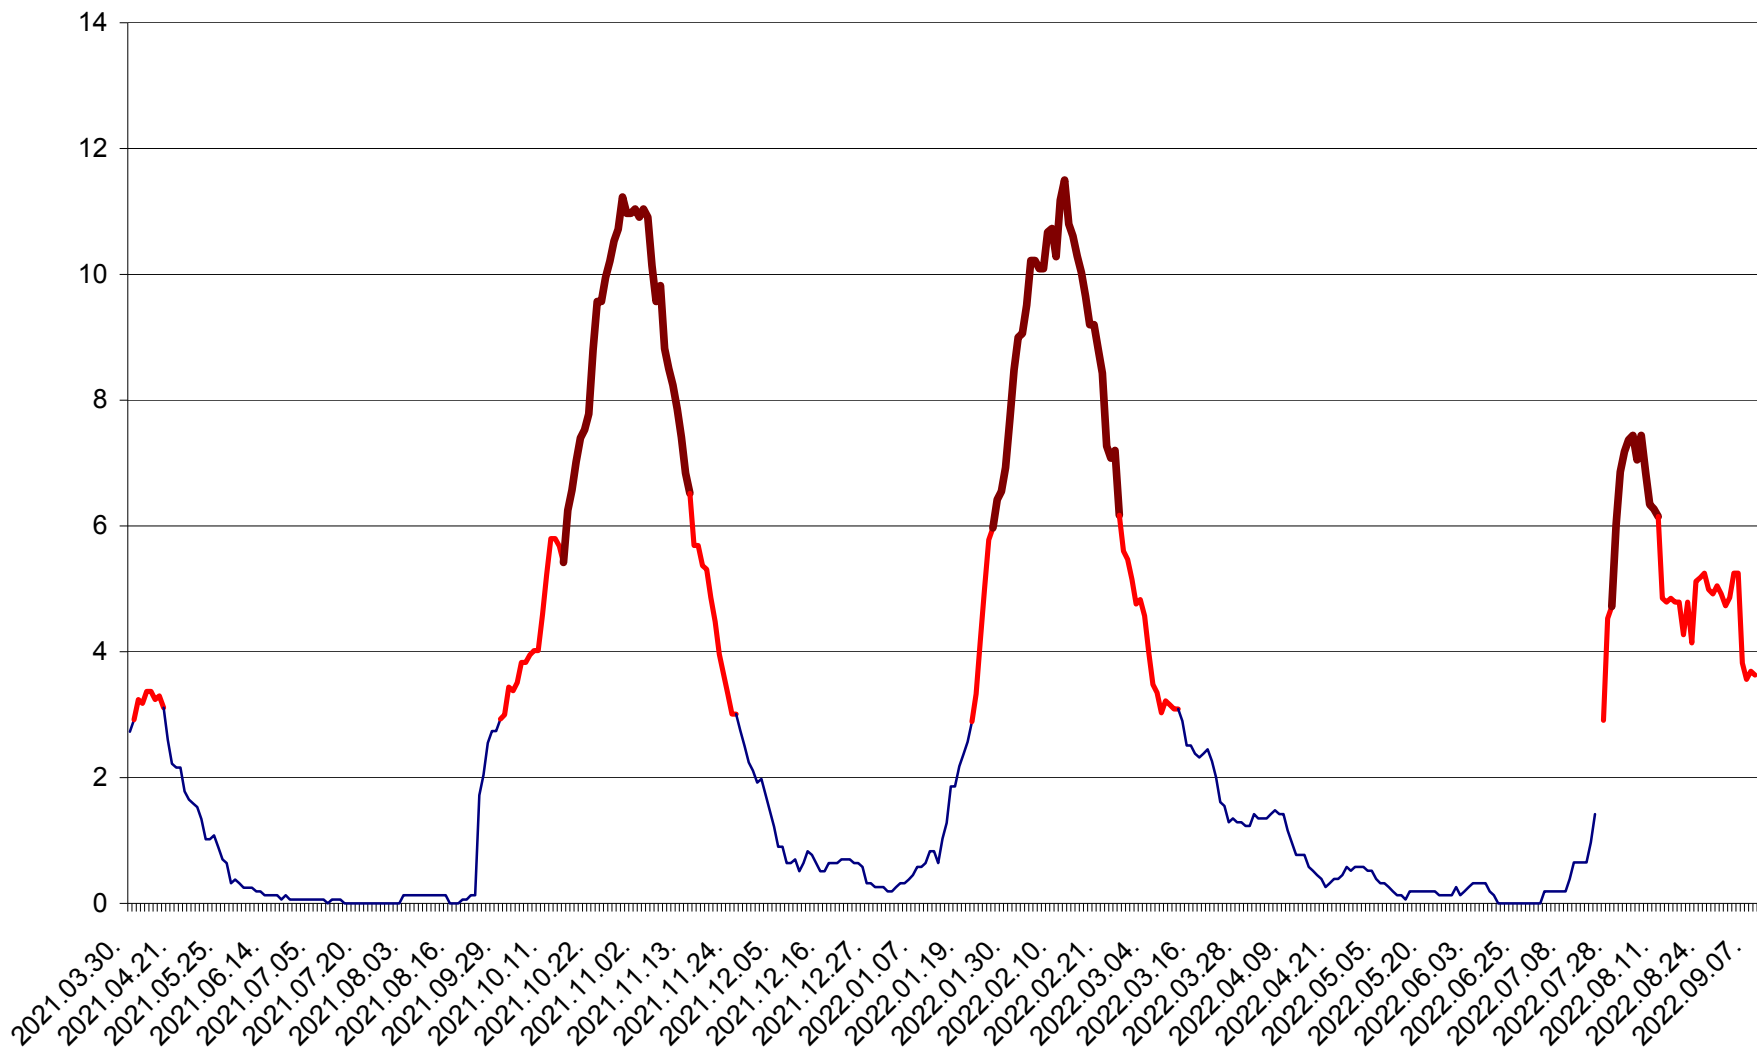

TULGHEȘ - Evolutia incidentei cumulate pe 14 zile la ‰ de locuitori
2021.04.01. - 2022.09.08.