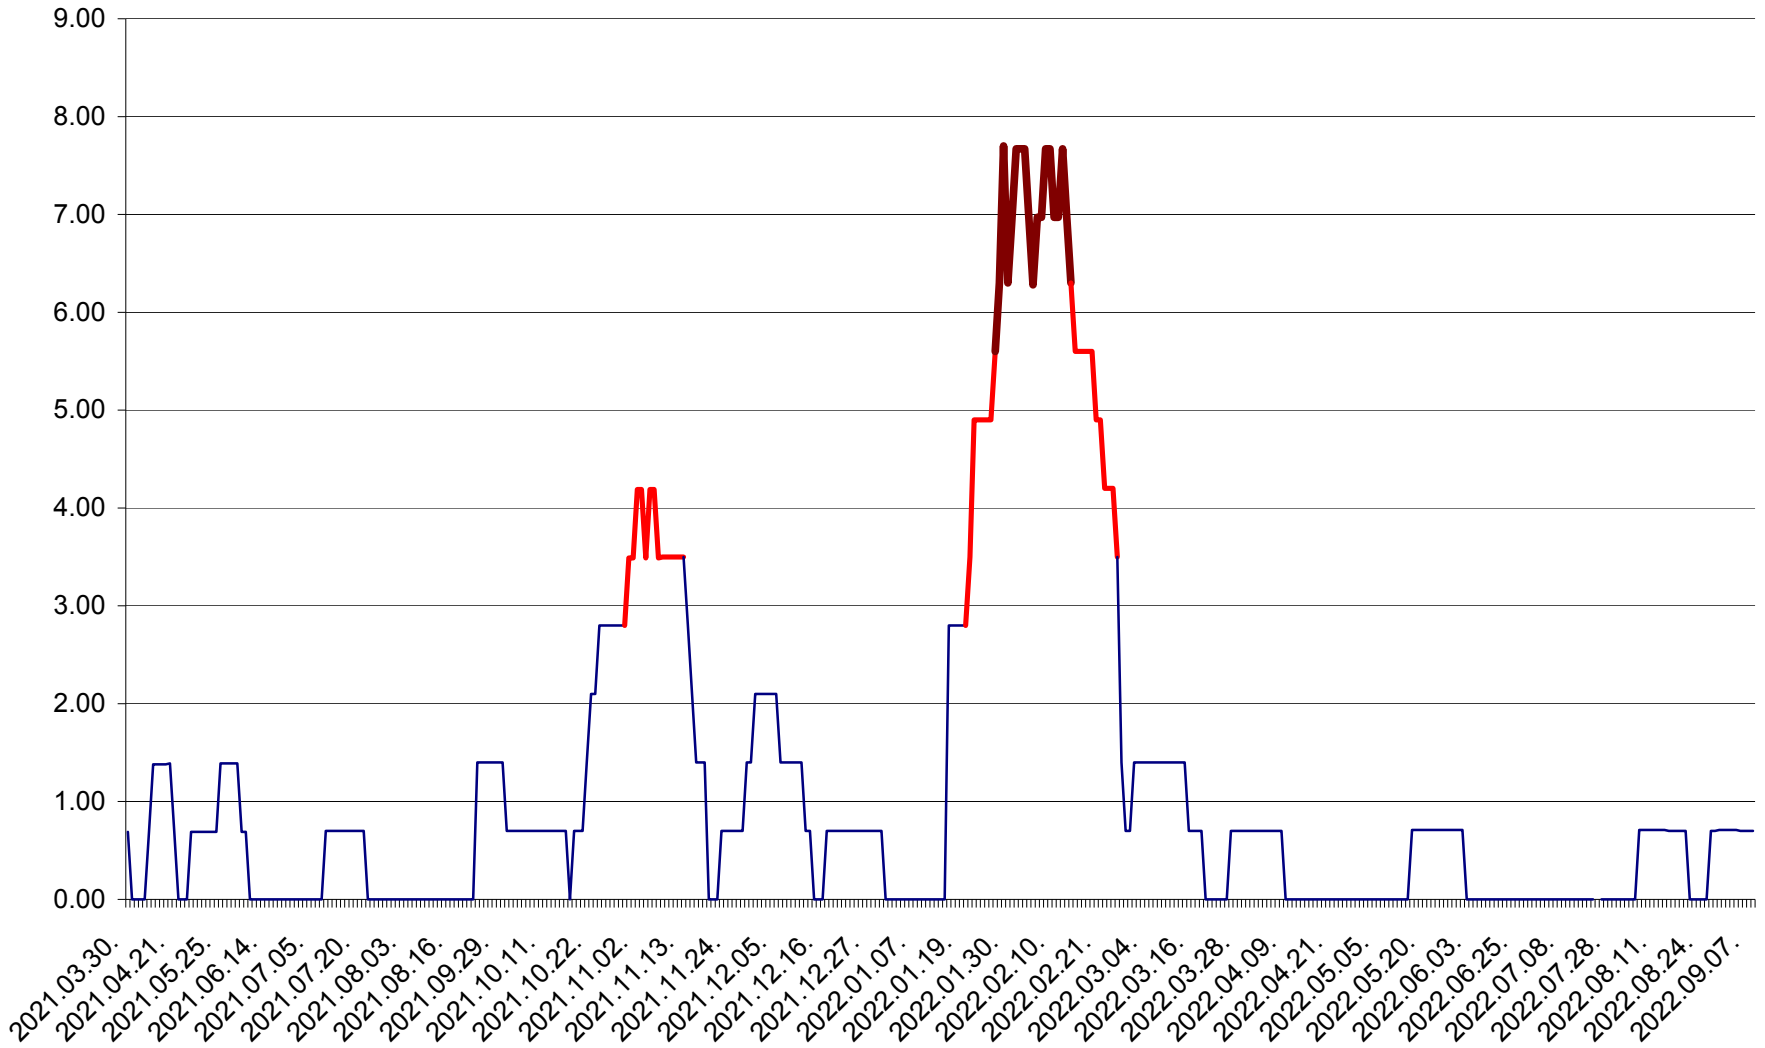

ORAȘ BĂLAN - Evoluția incidenței cumulate pe 14 zile la ‰ de locuitori
2021.04.01. - 2022.09.08.

BILBOR - Evolutia incidentei cumulate pe 14 zile la ‰ de locuitori
2021.04.01. - 2022.09.08.

ORAȘ BORSEC - Evolutia incidentei cumulate pe 14 zile la ‰ de locuitori
2021.04.01. - 2022.09.08.

BRĂDEȘTI - Evolutia incidentei cumulate pe 14 zile la ‰ de locuitori
2021.04.01. - 2022.09.08.

CĂPÂLNÎȚA - Evoluția incidenței cumulate pe 14 zile la ‰ de locuitori
2021.04.01. - 2022.09.08.

CÂRȚA - Evolutia incidentei cumulate pe 14 zile la ‰ de locuitori
2021.04.01. - 2022.09.08.

CICEU - Evolutia incidentei cumulate pe 14 zile la ‰ de locuitori
2021.04.01. - 2022.09.08.

CIUCSÂNGEORGIU - Evolutia incidentei cumulate pe 14 zile la ‰ de locuitori
2021.04.01. - 2022.09.08.

CIUMANI - Evolutia incidentei cumulate pe 14 zile la ‰ de locuitori
2021.04.01. - 2022.09.08.

CORBU - Evolutia incidentei cumulate pe 14 zile la ‰ de locuitori
2021.04.01. - 2022.09.08.

CORUND - Evolutia incidentei cumulate pe 14 zile la ‰ de locuitori
2021.04.01. - 2022.09.08.

COZMENI - Evolutia incidentei cumulate pe 14 zile la % de locuitori
2021.04.01. - 2022.09.08.