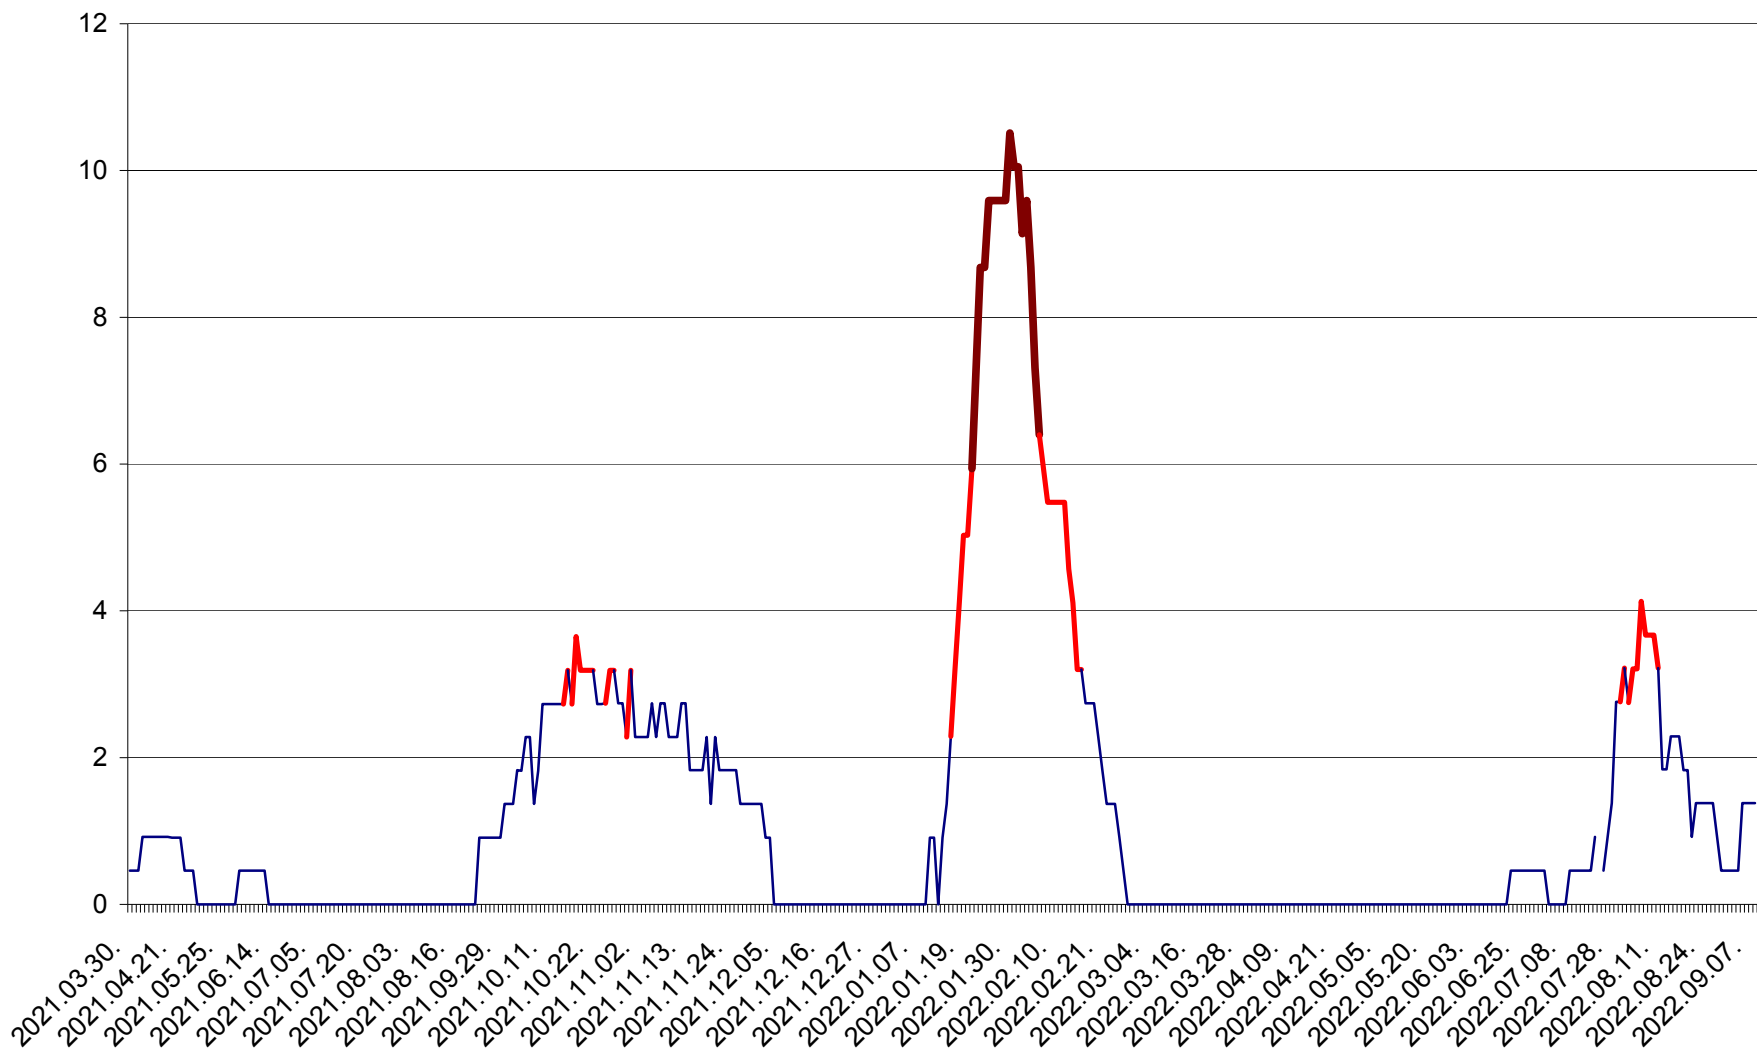

CICEU - Evolutia incidentei cumulate pe 14 zile la ‰ de locuitori
2021.04.01. - 2022.09.08.

CIUCSÂNGEORGIU - Evolutia incidentei cumulate pe 14 zile la ‰ de locuitori
2021.04.01. - 2022.09.08.

CIUMANI - Evolutia incidentei cumulate pe 14 zile la ‰ de locuitori
2021.04.01. - 2022.09.08.

CORBU - Evolutia incidentei cumulate pe 14 zile la ‰ de locuitori
2021.04.01. - 2022.09.08.

CORUND - Evolutia incidentei cumulate pe 14 zile la ‰ de locuitori
2021.04.01. - 2022.09.08.

COZMENI - Evolutia incidentei cumulate pe 14 zile la % de locuitori
2021.04.01. - 2022.09.08.

ORAȘ CRISTURU SECUIESC - Evolutia incidentei cumulate pe 14 zile la ‰ de locuitori
2021.04.01. - 2022.09.08.

DĂNEȘTI - Evolutia incidentei cumulate pe 14 zile la ‰ de locuitori
2021.04.01. - 2022.09.08.

DÂRJIU - Evolutia incidentei cumulate pe 14 zile la ‰ de locuitori
2021.04.01. - 2022.09.08.

DEALU - Evolutia incidentei cumulate pe 14 zile la ‰ de locuitori
2021.04.01. - 2022.09.08.

DITRĂU - Evolutia incidentei cumulate pe 14 zile la ‰ de locuitori
2021.04.01. - 2022.09.08.