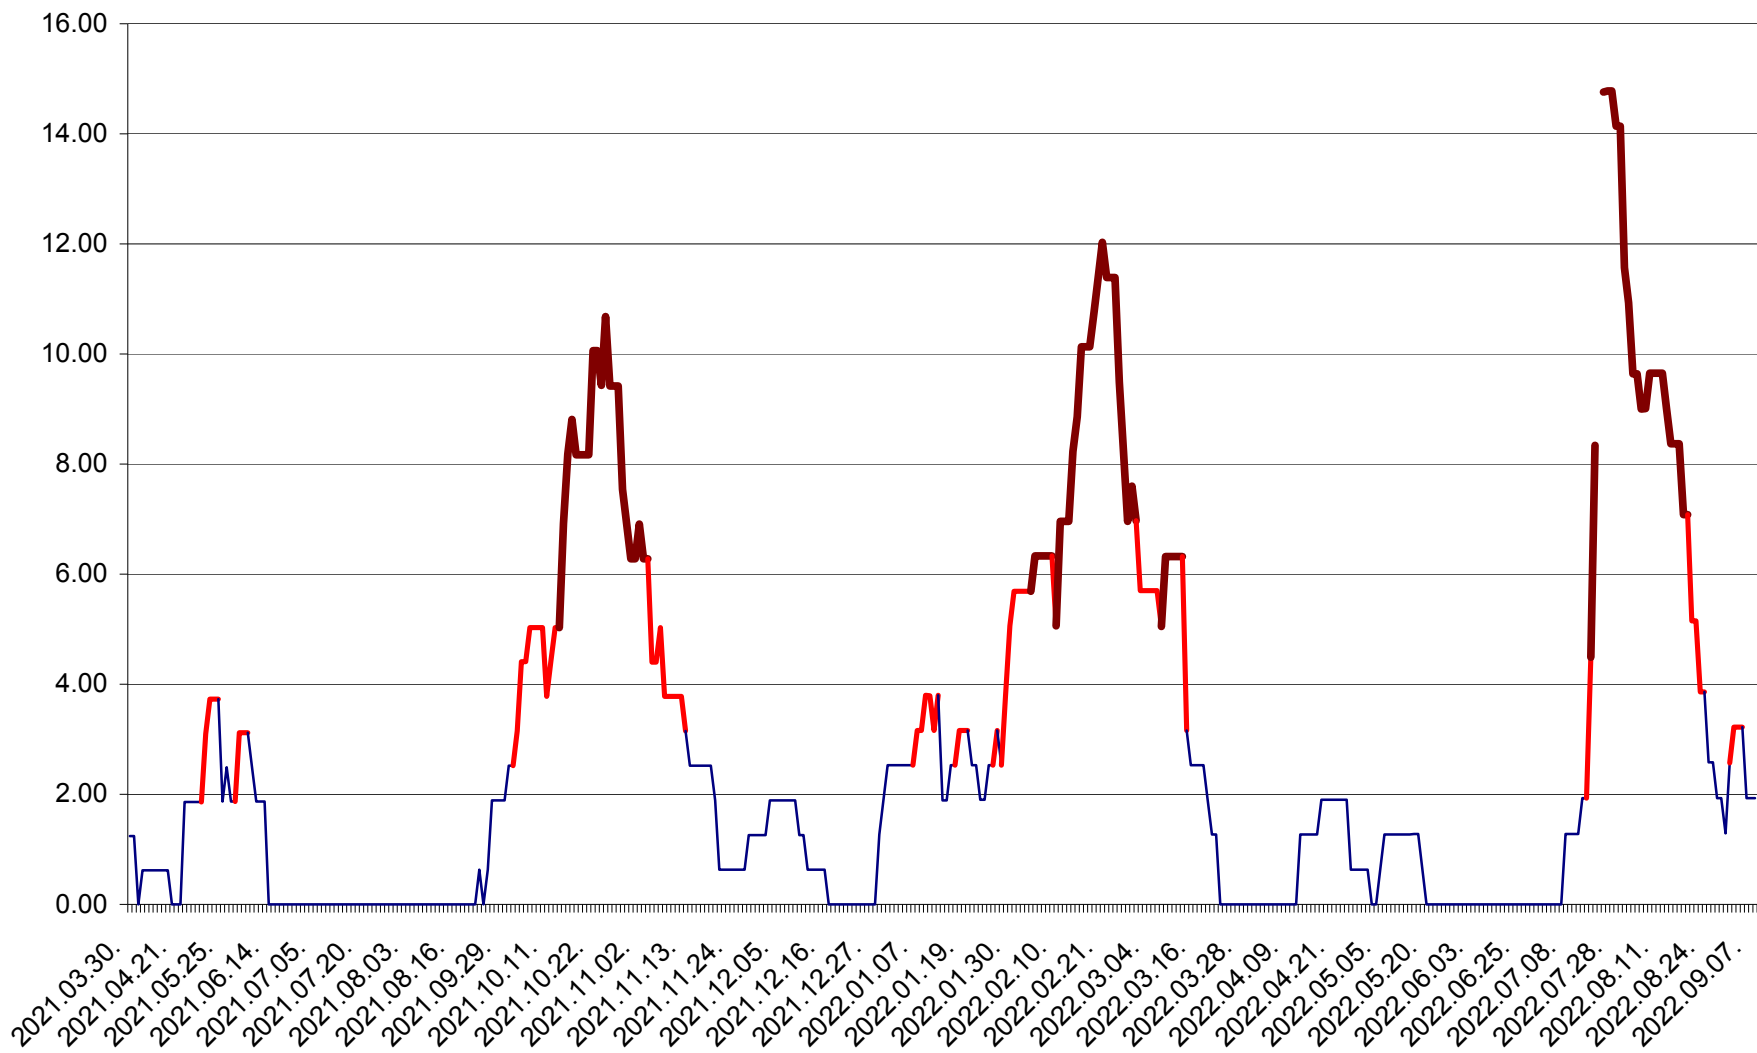

ATID - Evolutia incidentei cumulate pe 14 zile la % de locuitori
2021.04.01. - 2022.09.08.

AVRĂMEȘTI - Evolutia incidentei cumulate pe 14 zile la ‰ de locuitori
2021.04.01. - 2022.09.08.

ORAȘ BĂILE TUȘNAD - Evolutia incidentei cumulate pe 14 zile la ‰ de locuitori
2021.04.01. - 2022.09.08.

ORAȘ BĂLAN - Evoluția incidenței cumulate pe 14 zile la ‰ de locuitori
2021.04.01. - 2022.09.08.

BILBOR - Evolutia incidentei cumulate pe 14 zile la ‰ de locuitori
2021.04.01. - 2022.09.08.

ORAȘ BORSEC - Evolutia incidentei cumulate pe 14 zile la ‰ de locuitori
2021.04.01. - 2022.09.08.

BRĂDEȘTI - Evolutia incidentei cumulate pe 14 zile la ‰ de locuitori
2021.04.01. - 2022.09.08.

CĂPÂLNÎȚA - Evoluția incidenței cumulate pe 14 zile la ‰ de locuitori
2021.04.01. - 2022.09.08.

CÂRȚA - Evolutia incidentei cumulate pe 14 zile la ‰ de locuitori
2021.04.01. - 2022.09.08.