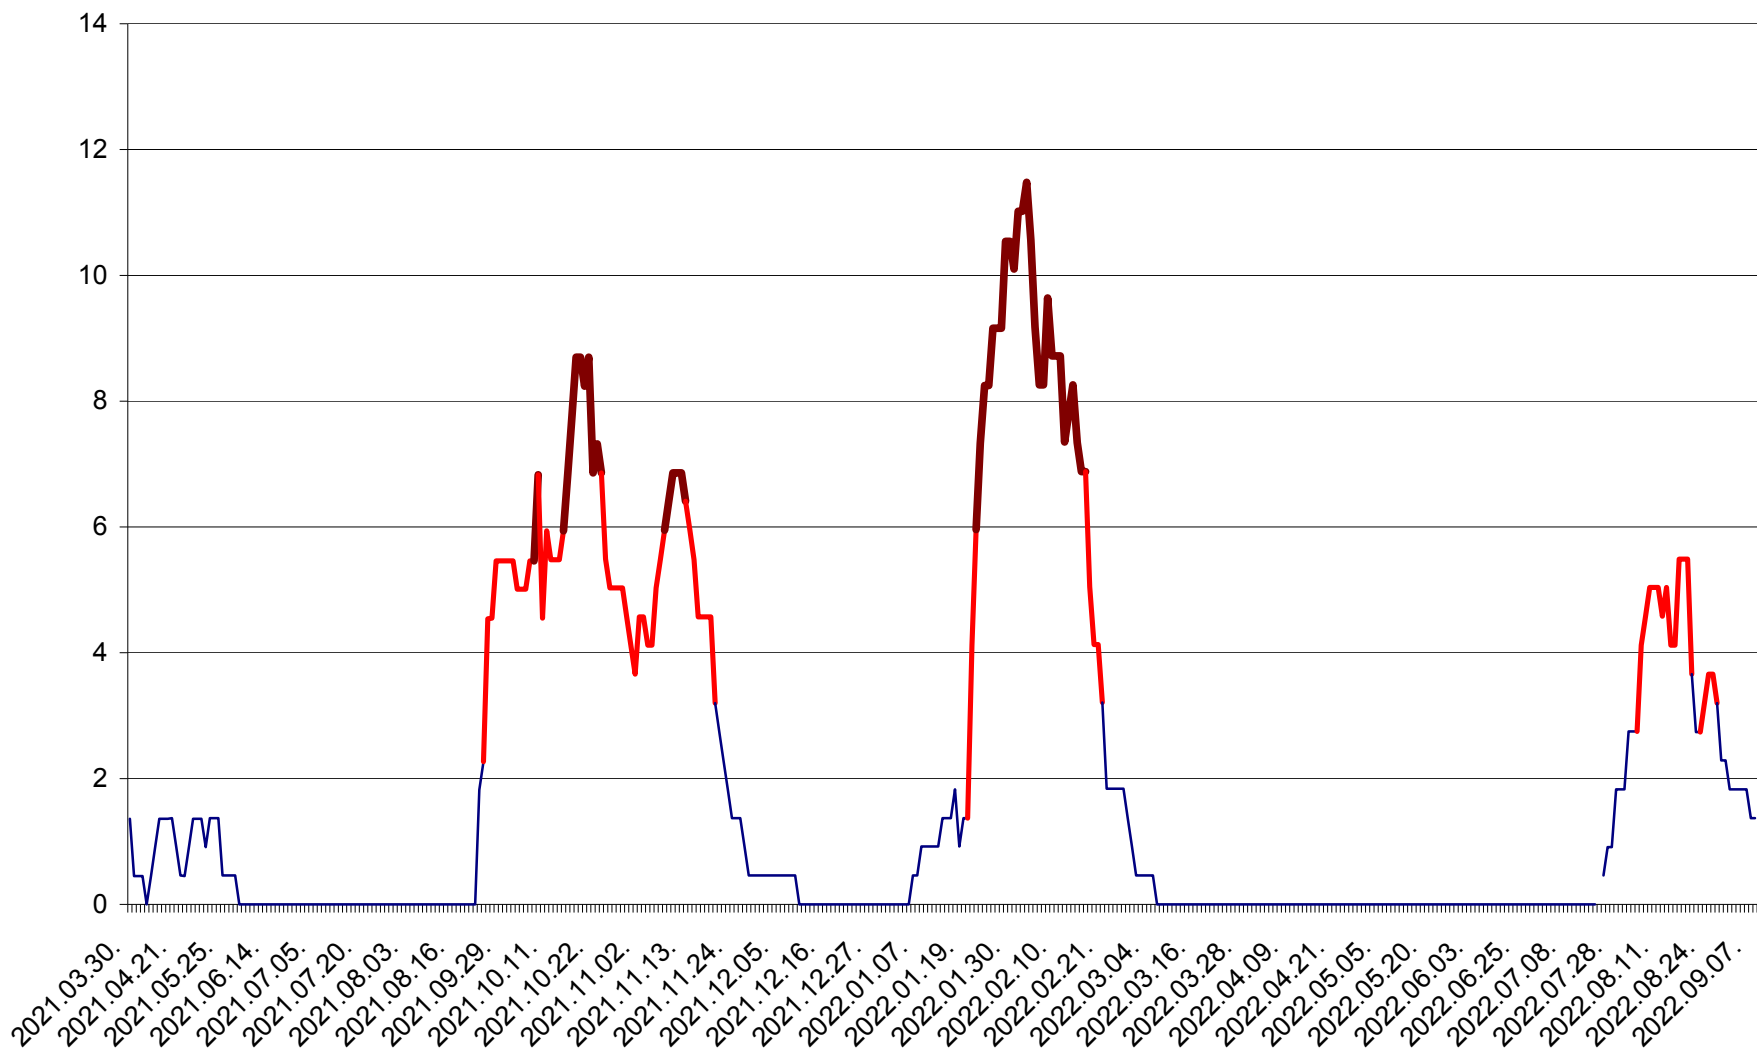

MUNICIPIUL GHEORGHENI - Evolutia incidentei cumulate pe 14 zile la ‰ de locuitori
2021.04.01. - 2022.09.08.

JOSENI - Evolutia incidentei cumulate pe 14 zile la ‰ de locuitori
2021.04.01. - 2022.09.08.

LĂZAREA - Evolutia incidentei cumulate pe 14 zile la % de locuitori
2021.04.01. - 2022.09.08.

LELICENI - Evolutia incidentei cumulate pe 14 zile la % de locuitori
2021.04.01. - 2022.09.08.

LUETA - Evolutia incidentei cumulate pe 14 zile la ‰ de locuitori
2021.04.01. - 2022.09.08.

LUNCA DE JOS - Evolutia incidentei cumulate pe 14 zile la ‰ de locuitori
2021.04.01. - 2022.09.08.

LUNCA DE SUS - Evolutia incidentei cumulate pe 14 zile la ‰ de locuitori
2021.04.01. - 2022.09.08.

LUPENI - Evolutia incidentei cumulate pe 14 zile la ‰ de locuitori
2021.04.01. - 2022.09.08.

MĂDĂRAȘ - Evolutia incidentei cumulate pe 14 zile la ‰ de locuitori
2021.04.01. - 2022.09.08.