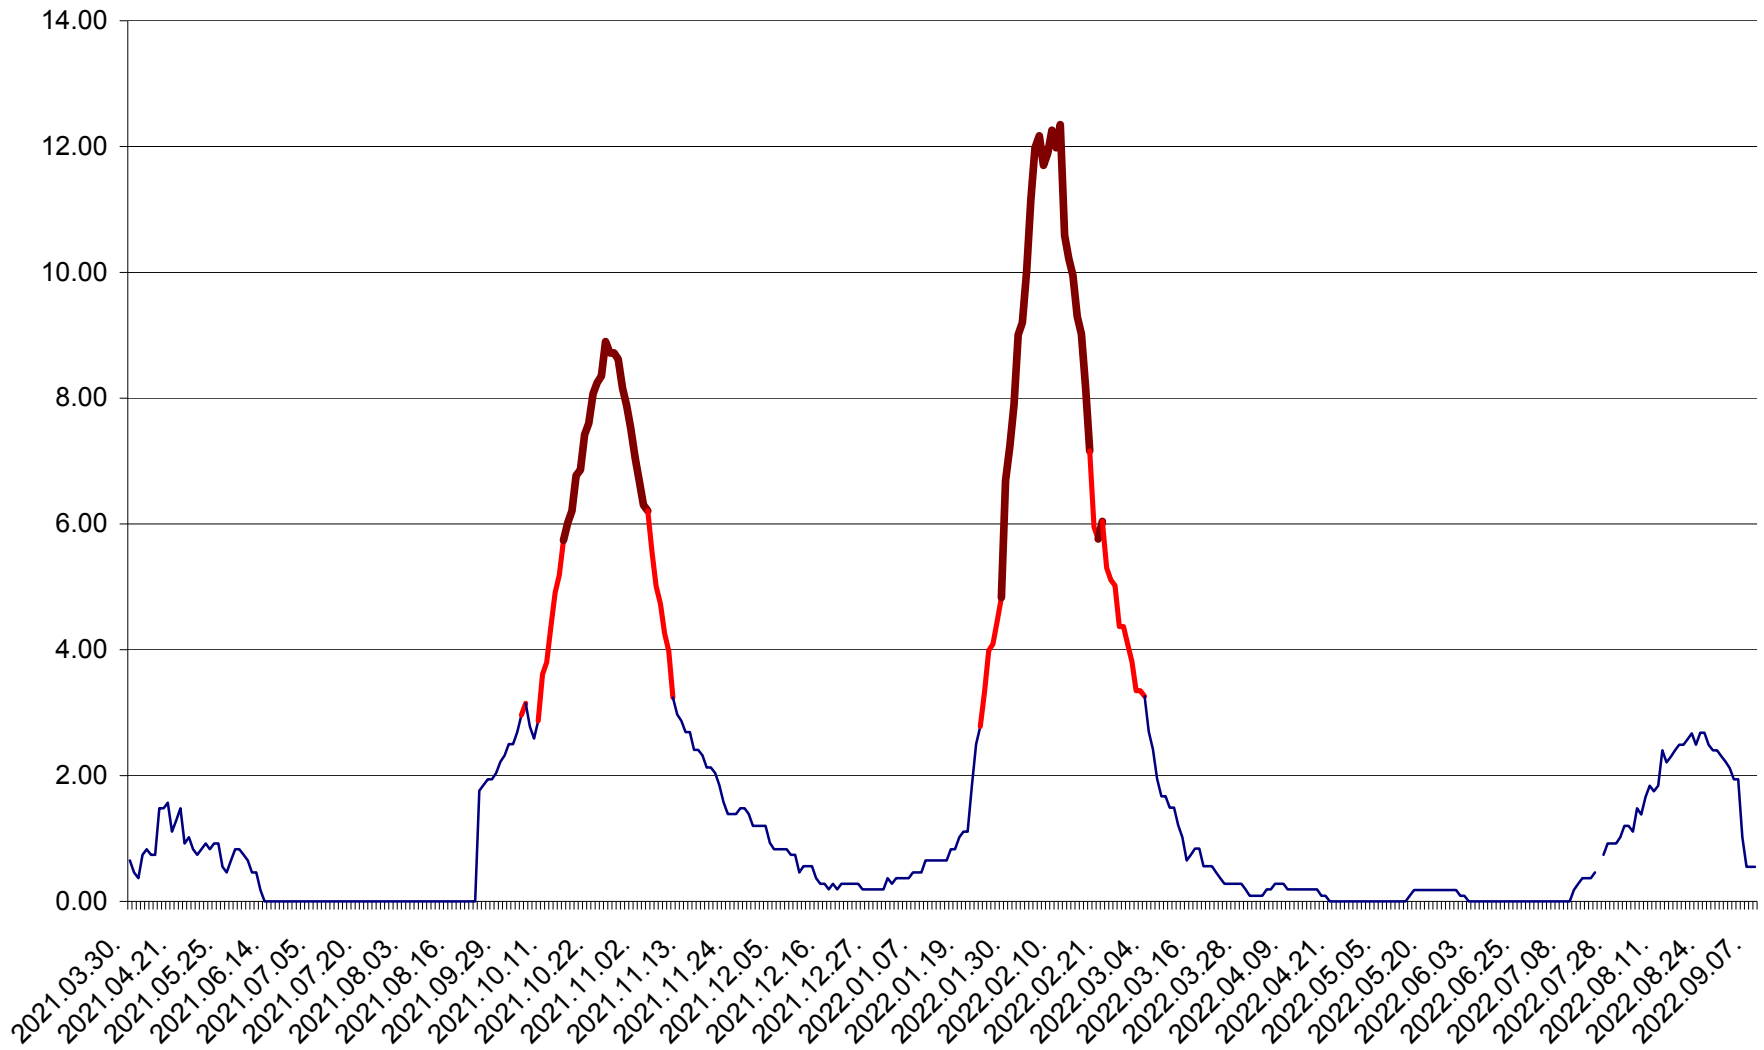

ORAȘ BĂLAN - Evoluția incidenței cumulate pe 14 zile la ‰ de locuitori
2021.04.01. - 2022.09.08.

BILBOR - Evolutia incidentei cumulate pe 14 zile la ‰ de locuitori
2021.04.01. - 2022.09.08.

ORAȘ BORSEC - Evolutia incidentei cumulate pe 14 zile la ‰ de locuitori
2021.04.01. - 2022.09.08.

CICEU - Evolutia incidentei cumulate pe 14 zile la ‰ de locuitori
2021.04.01. - 2022.09.08.

CIUCSÂNGEORGIU - Evolutia incidentei cumulate pe 14 zile la ‰ de locuitori
2021.04.01. - 2022.09.08.

CIUMANI - Evolutia incidentei cumulate pe 14 zile la ‰ de locuitori
2021.04.01. - 2022.09.08.

CORBU - Evolutia incidentei cumulate pe 14 zile la ‰ de locuitori
2021.04.01. - 2022.09.08.

CORUND - Evolutia incidentei cumulate pe 14 zile la ‰ de locuitori
2021.04.01. - 2022.09.08.

COZMENI - Evolutia incidentei cumulate pe 14 zile la % de locuitori
2021.04.01. - 2022.09.08.

ORAȘ CRISTURU SECUIESC - Evolutia incidentei cumulate pe 14 zile la ‰ de locuitori
2021.04.01. - 2022.09.08.

DĂNEȘTI - Evolutia incidentei cumulate pe 14 zile la ‰ de locuitori
2021.04.01. - 2022.09.08.