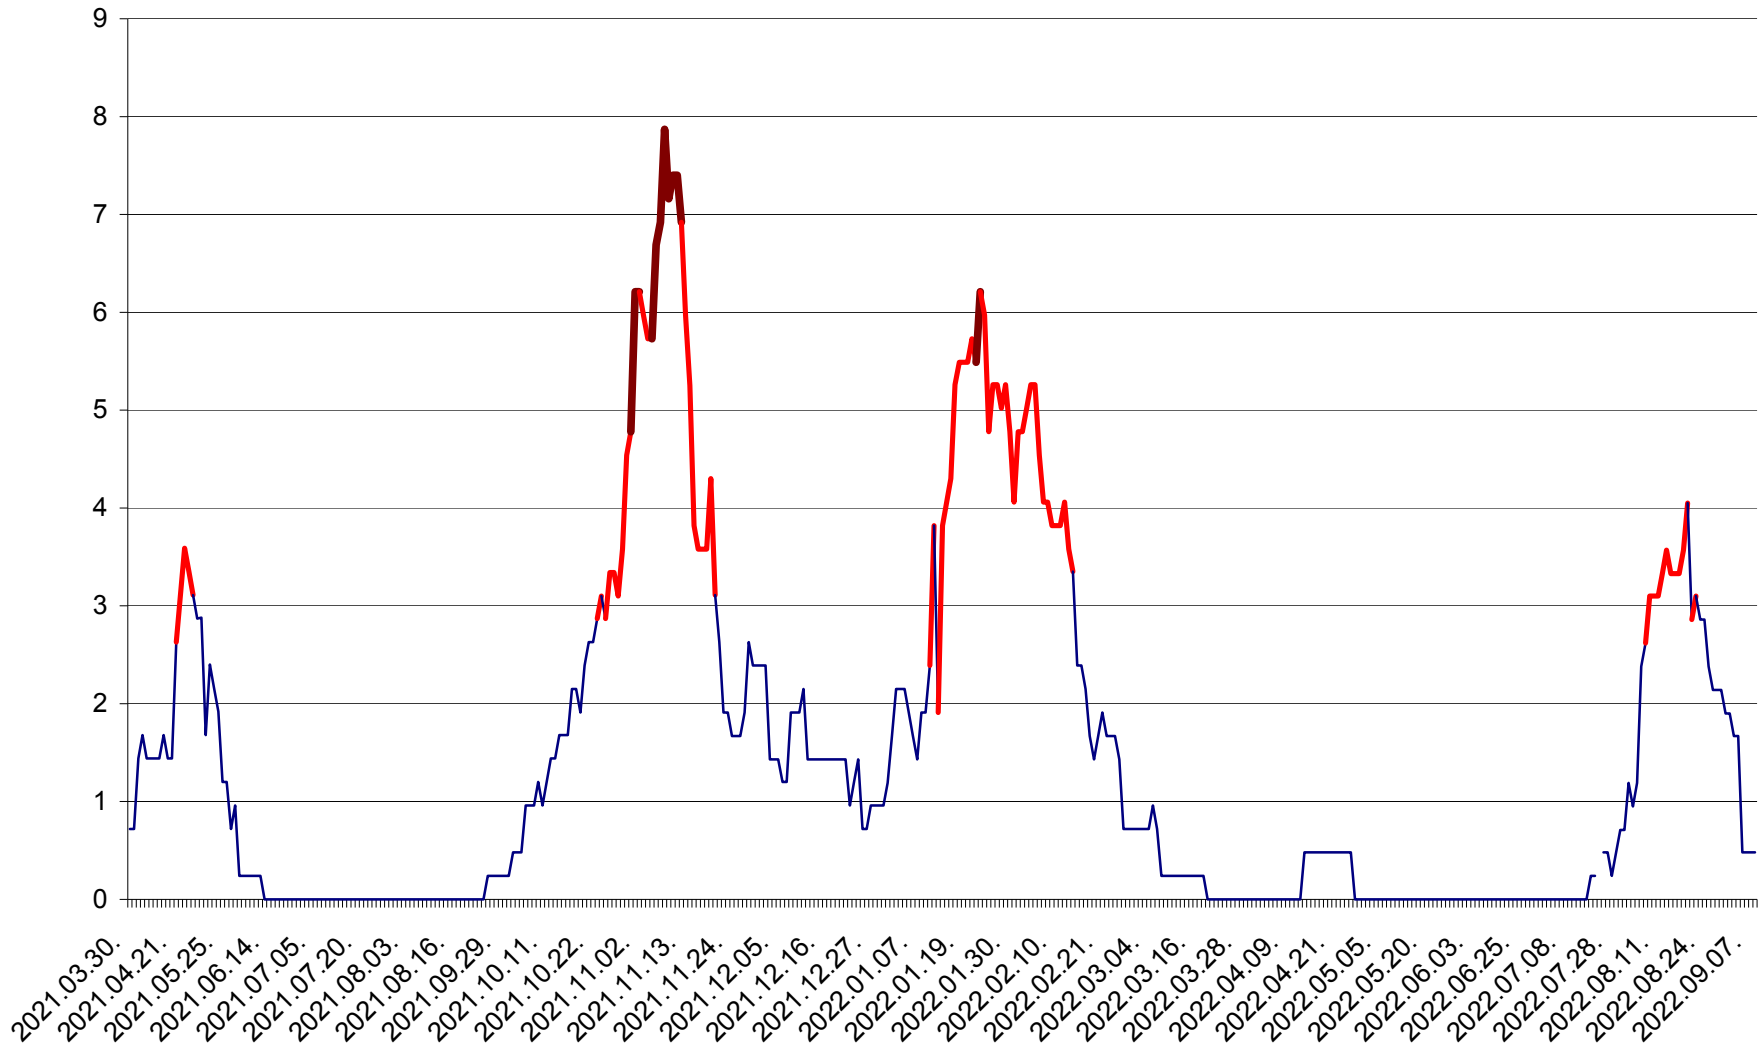

CORBU - Evolutia incidentei cumulate pe 14 zile la ‰ de locuitori
2021.04.01. - 2022.09.08.

CORUND - Evolutia incidentei cumulate pe 14 zile la ‰ de locuitori
2021.04.01. - 2022.09.08.

COZMENI - Evolutia incidentei cumulate pe 14 zile la % de locuitori
2021.04.01. - 2022.09.08.

ORAȘ CRISTURU SECUIESC - Evolutia incidentei cumulate pe 14 zile la ‰ de locuitori
2021.04.01. - 2022.09.08.

DĂNEȘTI - Evolutia incidentei cumulate pe 14 zile la ‰ de locuitori
2021.04.01. - 2022.09.08.

DÂRJIU - Evolutia incidentei cumulate pe 14 zile la ‰ de locuitori
2021.04.01. - 2022.09.08.

DEALU - Evolutia incidentei cumulate pe 14 zile la ‰ de locuitori
2021.04.01. - 2022.09.08.

DITRĂU - Evolutia incidentei cumulate pe 14 zile la ‰ de locuitori
2021.04.01. - 2022.09.08.

FELICENI - Evolutia incidentei cumulate pe 14 zile la % de locuitori
2021.04.01. - 2022.09.08.

FRUMOASA - Evolutia incidentei cumulate pe 14 zile la ‰ de locuitori
2021.04.01. - 2022.09.08.

GĂLĂUȚAȘ - Evolutia incidentei cumulate pe 14 zile la ‰ de locuitori
2021.04.01. - 2022.09.08.