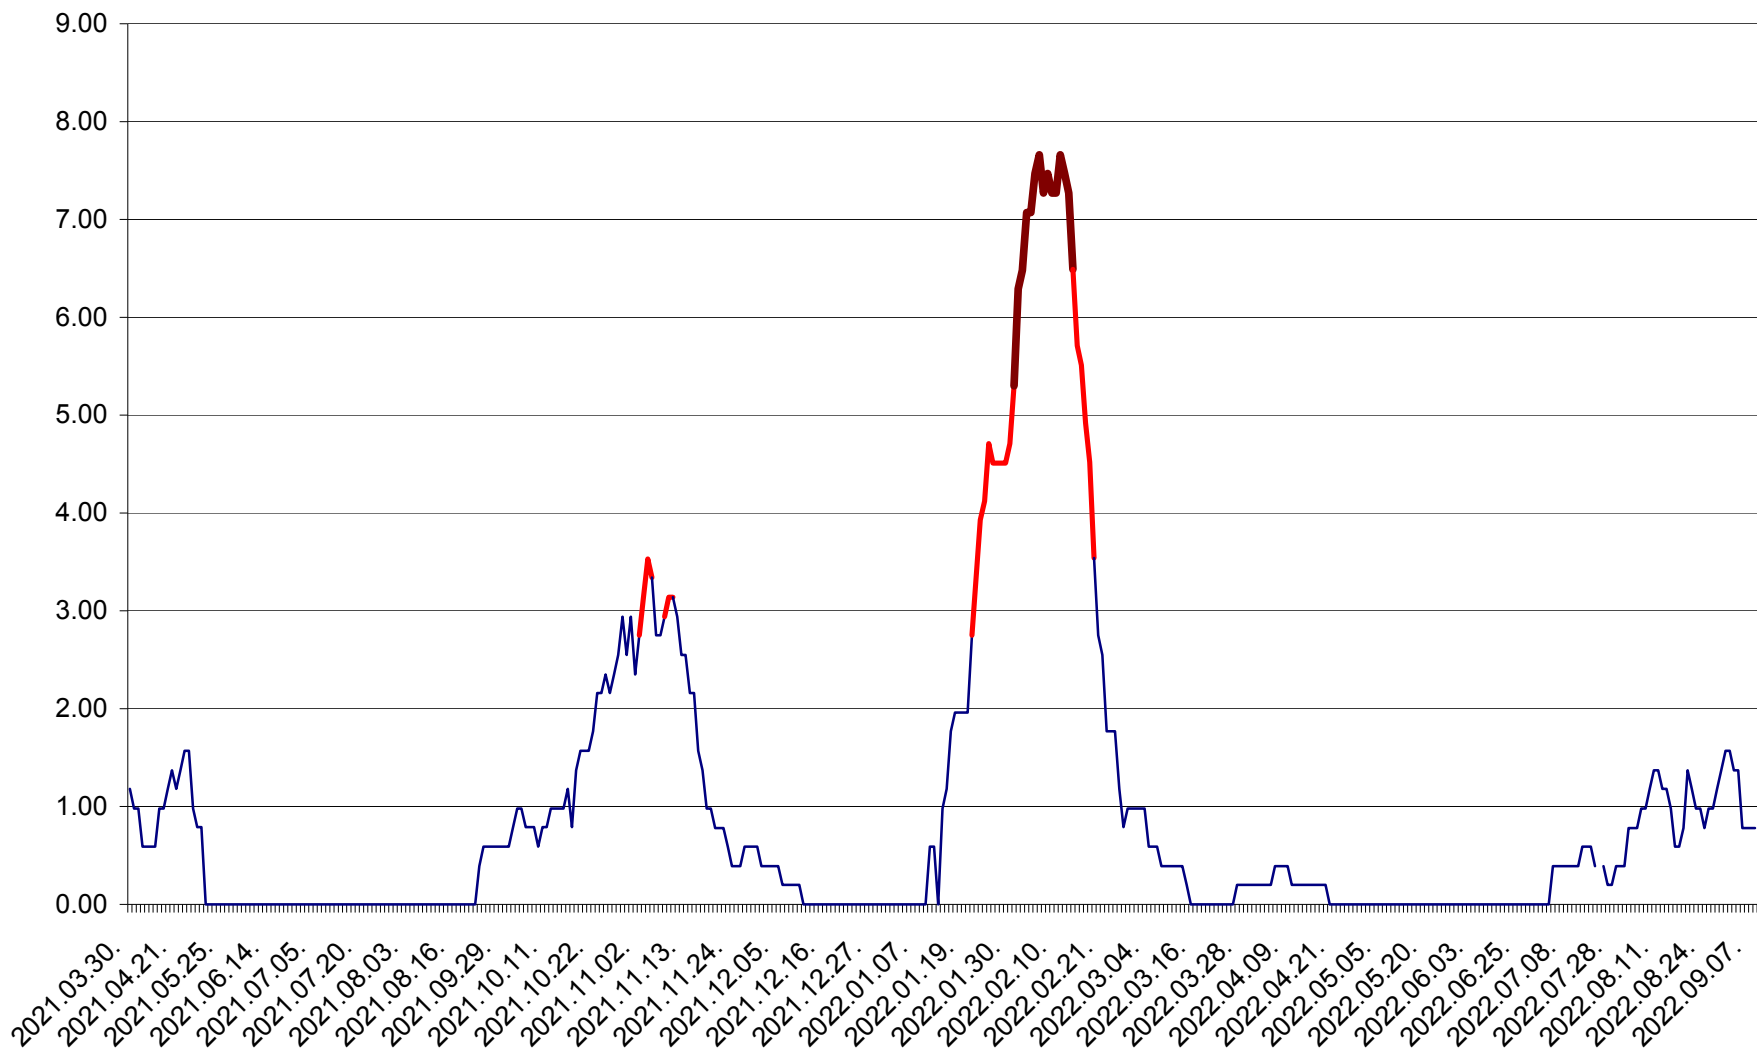

ORAȘ BĂLAN - Evoluția incidenței cumulate pe 14 zile la ‰ de locuitori
2021.04.01. - 2022.09.08.

BILBOR - Evolutia incidentei cumulate pe 14 zile la ‰ de locuitori
2021.04.01. - 2022.09.08.

ORAȘ BORSEC - Evolutia incidentei cumulate pe 14 zile la ‰ de locuitori
2021.04.01. - 2022.09.08.

BRĂDEȘTI - Evolutia incidentei cumulate pe 14 zile la ‰ de locuitori
2021.04.01. - 2022.09.08.

CĂPÂLNÎȚA - Evoluția incidenței cumulate pe 14 zile la ‰ de locuitori
2021.04.01. - 2022.09.08.

CÂRȚA - Evolutia incidentei cumulate pe 14 zile la ‰ de locuitori
2021.04.01. - 2022.09.08.

CICEU - Evolutia incidentei cumulate pe 14 zile la ‰ de locuitori
2021.04.01. - 2022.09.08.

CIUCSÂNGEORGIU - Evolutia incidentei cumulate pe 14 zile la ‰ de locuitori
2021.04.01. - 2022.09.08.

CIUMANI - Evolutia incidentei cumulate pe 14 zile la ‰ de locuitori
2021.04.01. - 2022.09.08.

CORBU - Evolutia incidentei cumulate pe 14 zile la ‰ de locuitori
2021.04.01. - 2022.09.08.

CORUND - Evolutia incidentei cumulate pe 14 zile la ‰ de locuitori
2021.04.01. - 2022.09.08.

COZMENI - Evolutia incidentei cumulate pe 14 zile la % de locuitori
2021.04.01. - 2022.09.08.