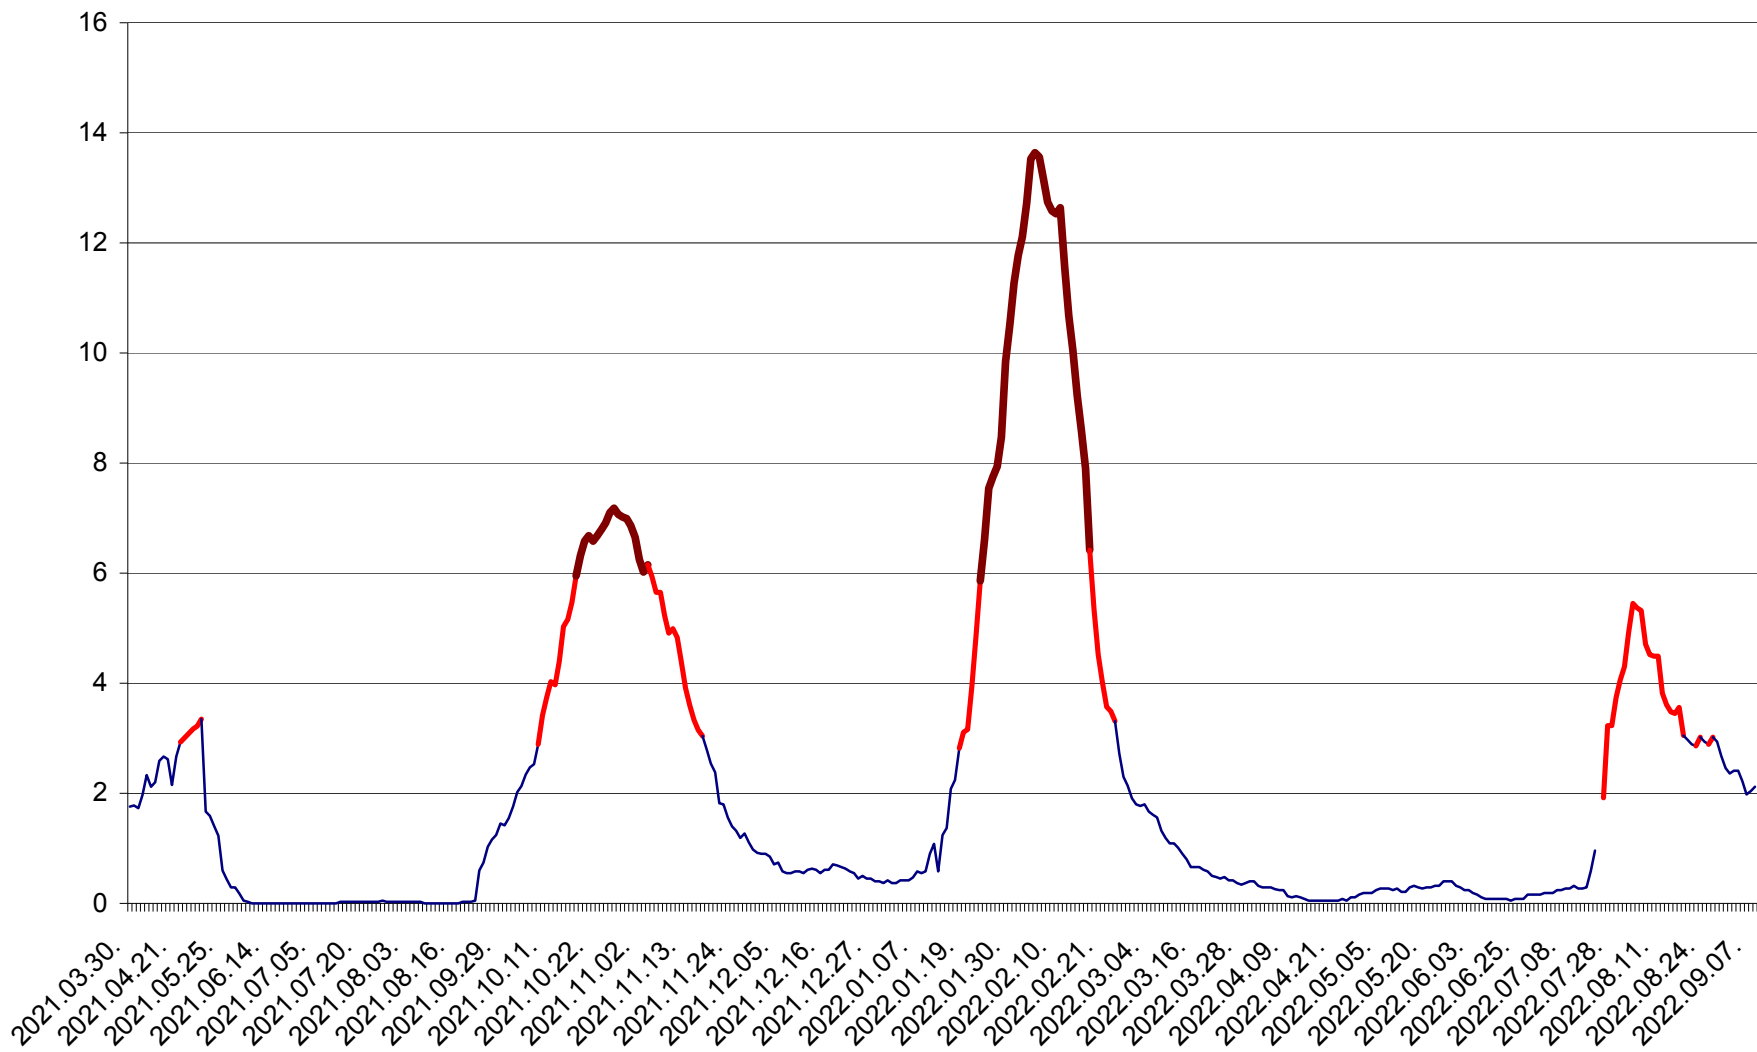

MĂRTINIȘ - Evolutia incidentei cumulate pe 14 zile la ‰ de locuitori
2021.04.01. - 2022.09.08.

MEREȘTI - Evolutia incidentei cumulate pe 14 zile la ‰ de locuitori
2021.04.01. - 2022.09.08.

MUNICIPIUL MIERCUREA-CIUC - Evolutia incidentei cumulate pe 14 zile la ‰ de locuitori
2021.04.01. - 2022.09.08.

MIHĂILENI - Evolutia incidentei cumulate pe 14 zile la ‰ de locuitori
2021.04.01. - 2022.09.08.

MUGENI - Evolutia incidentei cumulate pe 14 zile la ‰ de locuitori
2021.04.01. - 2022.09.08.

OCLAND - Evolutia incidentei cumulate pe 14 zile la ‰ de locuitori
2021.04.01. - 2022.09.08.

MUNICIPIUL ODORHEIU SECUIESC - Evolutia incidentei cumulate pe 14 zile la ‰ de locuitori
2021.04.01. - 2022.09.08.

PĂULENI-CIUC - Evolutia incidentei cumulate pe 14 zile la ‰ de locuitori
2021.04.01. - 2022.09.08.