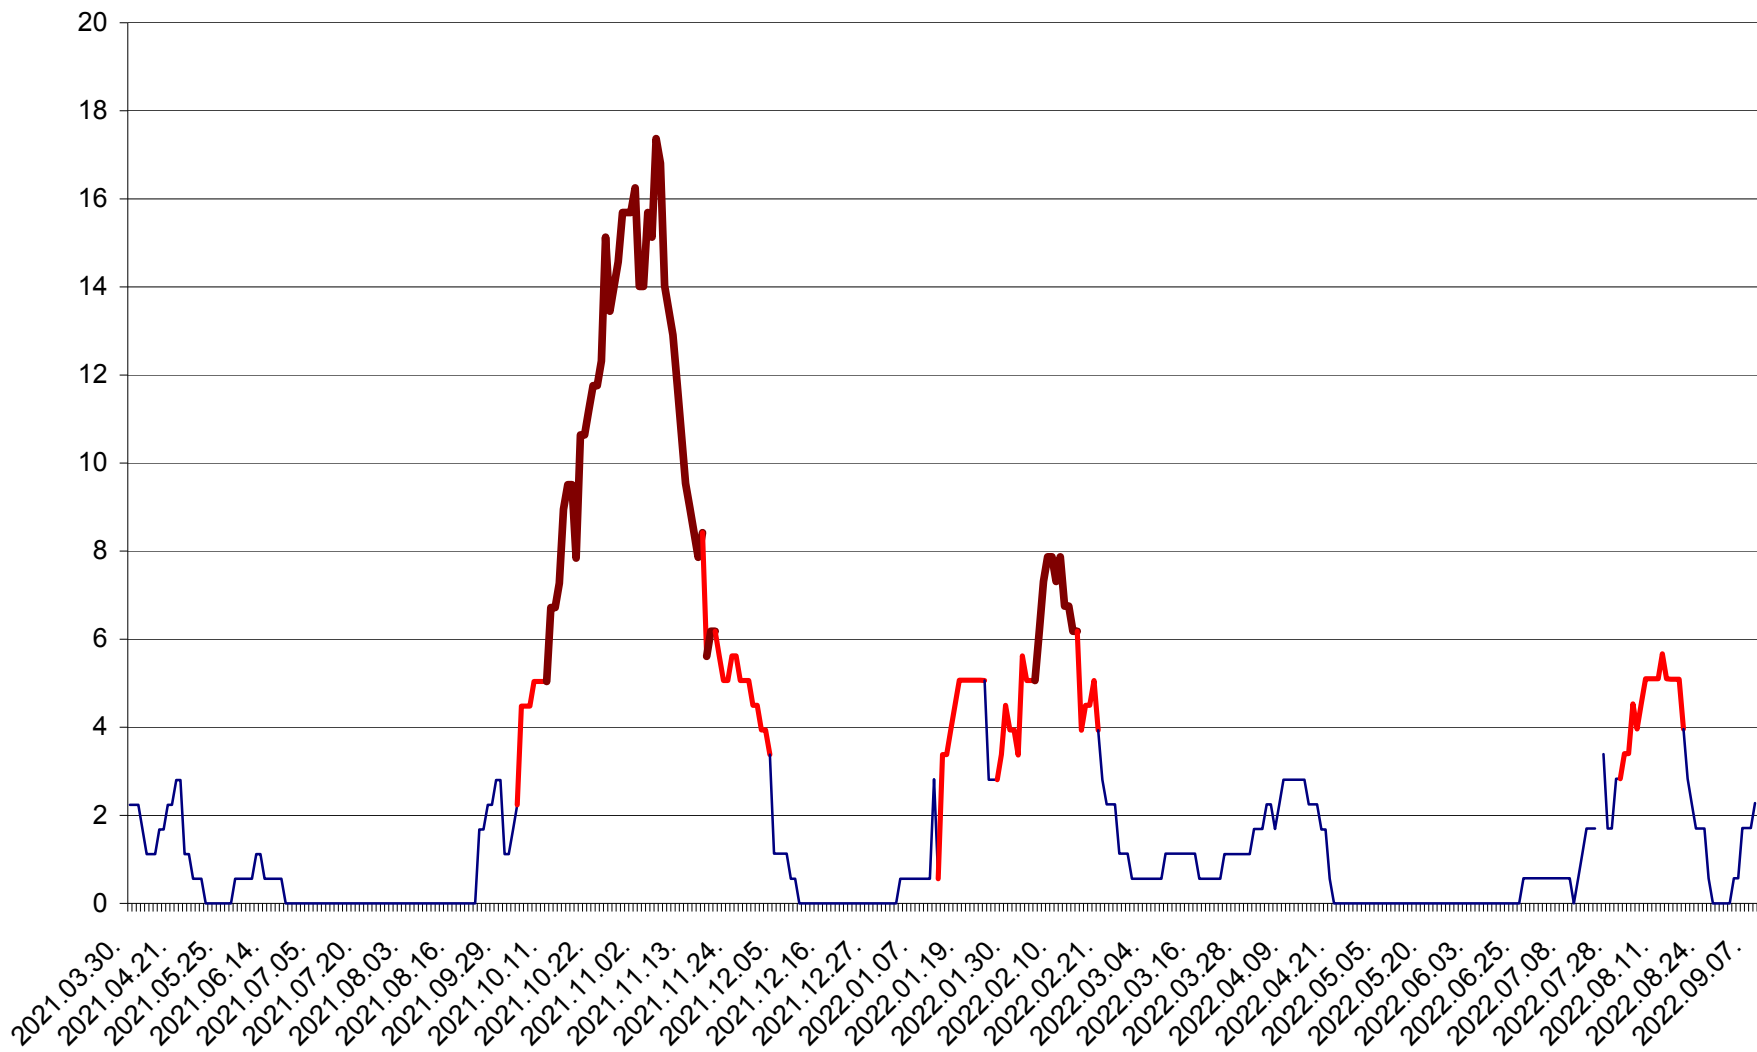

SÂNSIMION - Evolutia incidentei cumulate pe 14 zile la ‰ de locuitori
2021.04.01. - 2022.09.08.

SÂNTIMBRU - Evolutia incidentei cumulate pe 14 zile la ‰ de locuitori
2021.04.01. - 2022.09.08.

SĂRMAȘ - Evolutia incidentei cumulate pe 14 zile la ‰ de locuitori
2021.04.01. - 2022.09.08.

SATU MARE - Evolutia incidentei cumulate pe 14 zile la ‰ de locuitori
2021.04.01. - 2022.09.08.

SECUIENI - Evolutia incidentei cumulate pe 14 zile la % de locuitori
2021.04.01. - 2022.09.08.

SICULENI - Evolutia incidentei cumulate pe 14 zile la ‰ de locuitori
2021.04.01. - 2022.09.08.

ȘIMONEȘTI - Evolutia incidentei cumulate pe 14 zile la ‰ de locuitori
2021.04.01. - 2022.09.08.

SUBCETATE - Evolutia incidentei cumulate pe 14 zile la ‰ de locuitori
2021.04.01. - 2022.09.08.

SUSENI - Evolutia incidentei cumulate pe 14 zile la ‰ de locuitori
2021.04.01. - 2022.09.08.