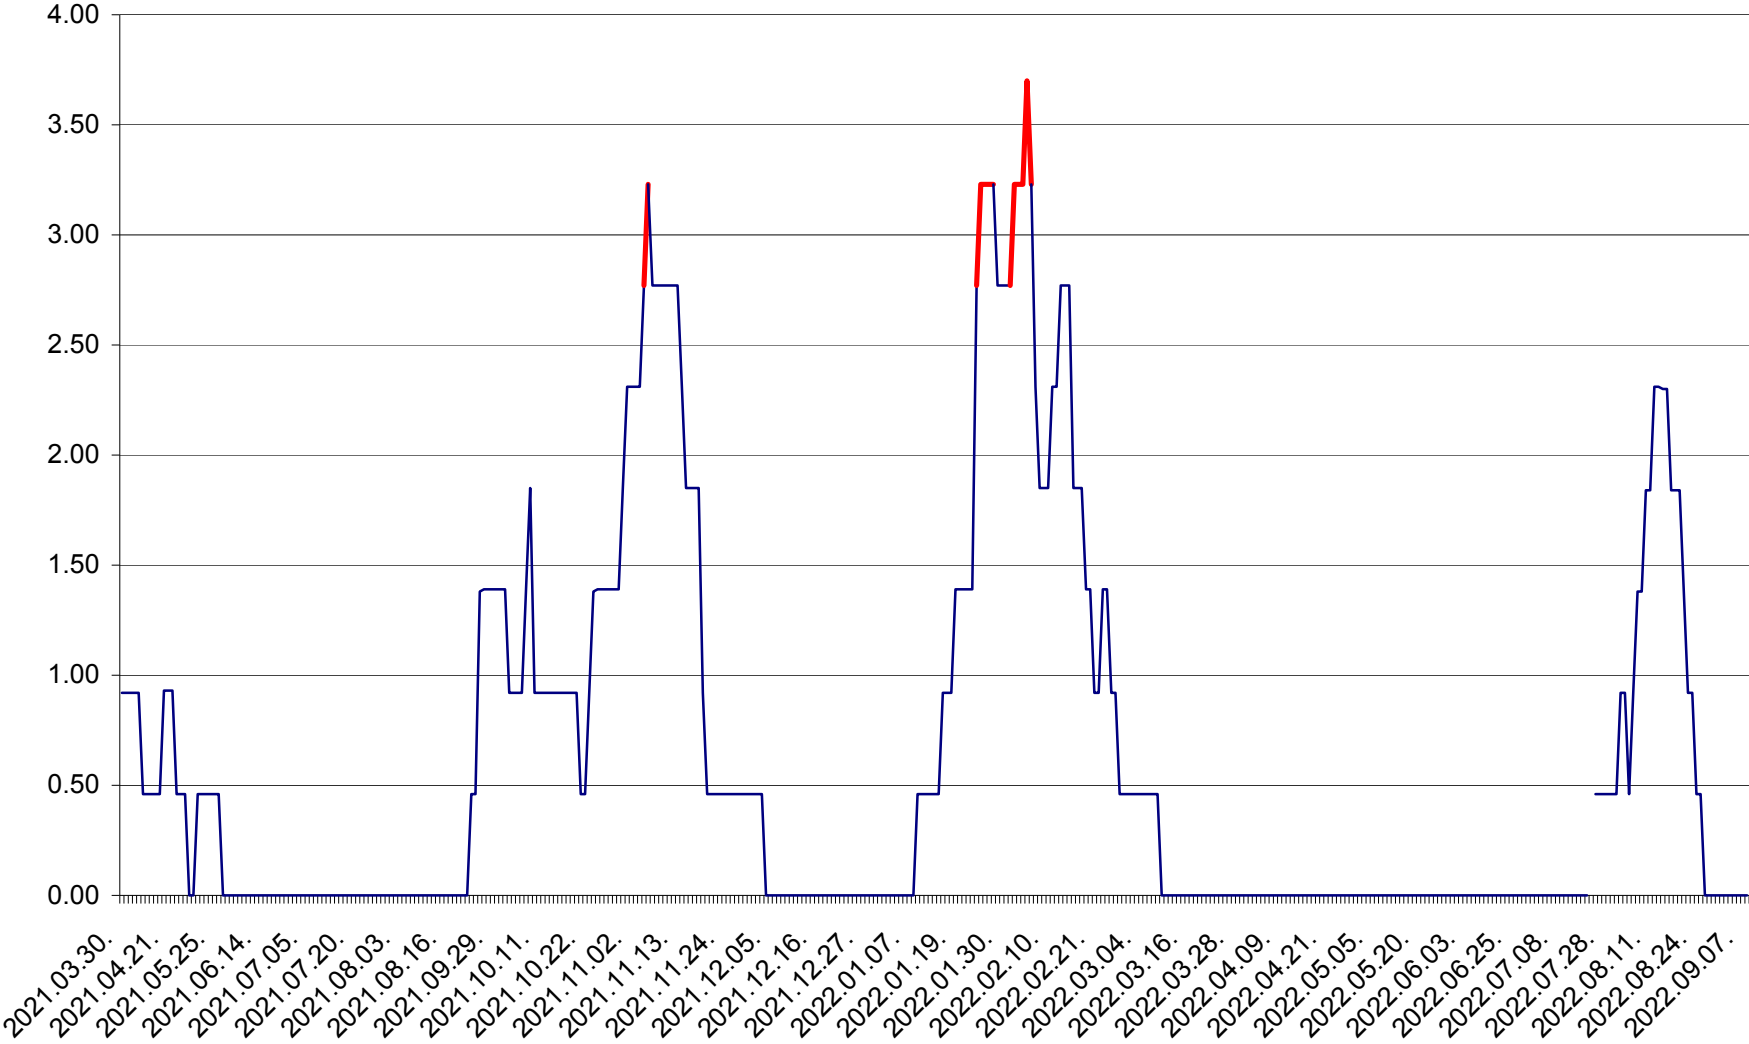

ATID - Evolutia incidentei cumulate pe 14 zile la % de locuitori
2021.04.01. - 2022.09.08.

AVRĂMEȘTI - Evolutia incidentei cumulate pe 14 zile la ‰ de locuitori
2021.04.01. - 2022.09.08.

ORAȘ BĂILE TUȘNAD - Evolutia incidentei cumulate pe 14 zile la ‰ de locuitori
2021.04.01. - 2022.09.08.

ORAȘ BĂLAN - Evoluția incidenței cumulate pe 14 zile la ‰ de locuitori
2021.04.01. - 2022.09.08.

BILBOR - Evolutia incidentei cumulate pe 14 zile la ‰ de locuitori
2021.04.01. - 2022.09.08.

ORAȘ BORSEC - Evolutia incidentei cumulate pe 14 zile la ‰ de locuitori
2021.04.01. - 2022.09.08.

BRĂDEȘTI - Evolutia incidentei cumulate pe 14 zile la ‰ de locuitori
2021.04.01. - 2022.09.08.

CĂPÂLNÎȚA - Evoluția incidenței cumulate pe 14 zile la ‰ de locuitori
2021.04.01. - 2022.09.08.

CÂRȚA - Evolutia incidentei cumulate pe 14 zile la ‰ de locuitori
2021.04.01. - 2022.09.08.

CICEU - Evolutia incidentei cumulate pe 14 zile la ‰ de locuitori
2021.04.01. - 2022.09.08.

CIUCSÂNGEORGIU - Evolutia incidentei cumulate pe 14 zile la ‰ de locuitori
2021.04.01. - 2022.09.08.

CIUMANI - Evolutia incidentei cumulate pe 14 zile la ‰ de locuitori
2021.04.01. - 2022.09.08.