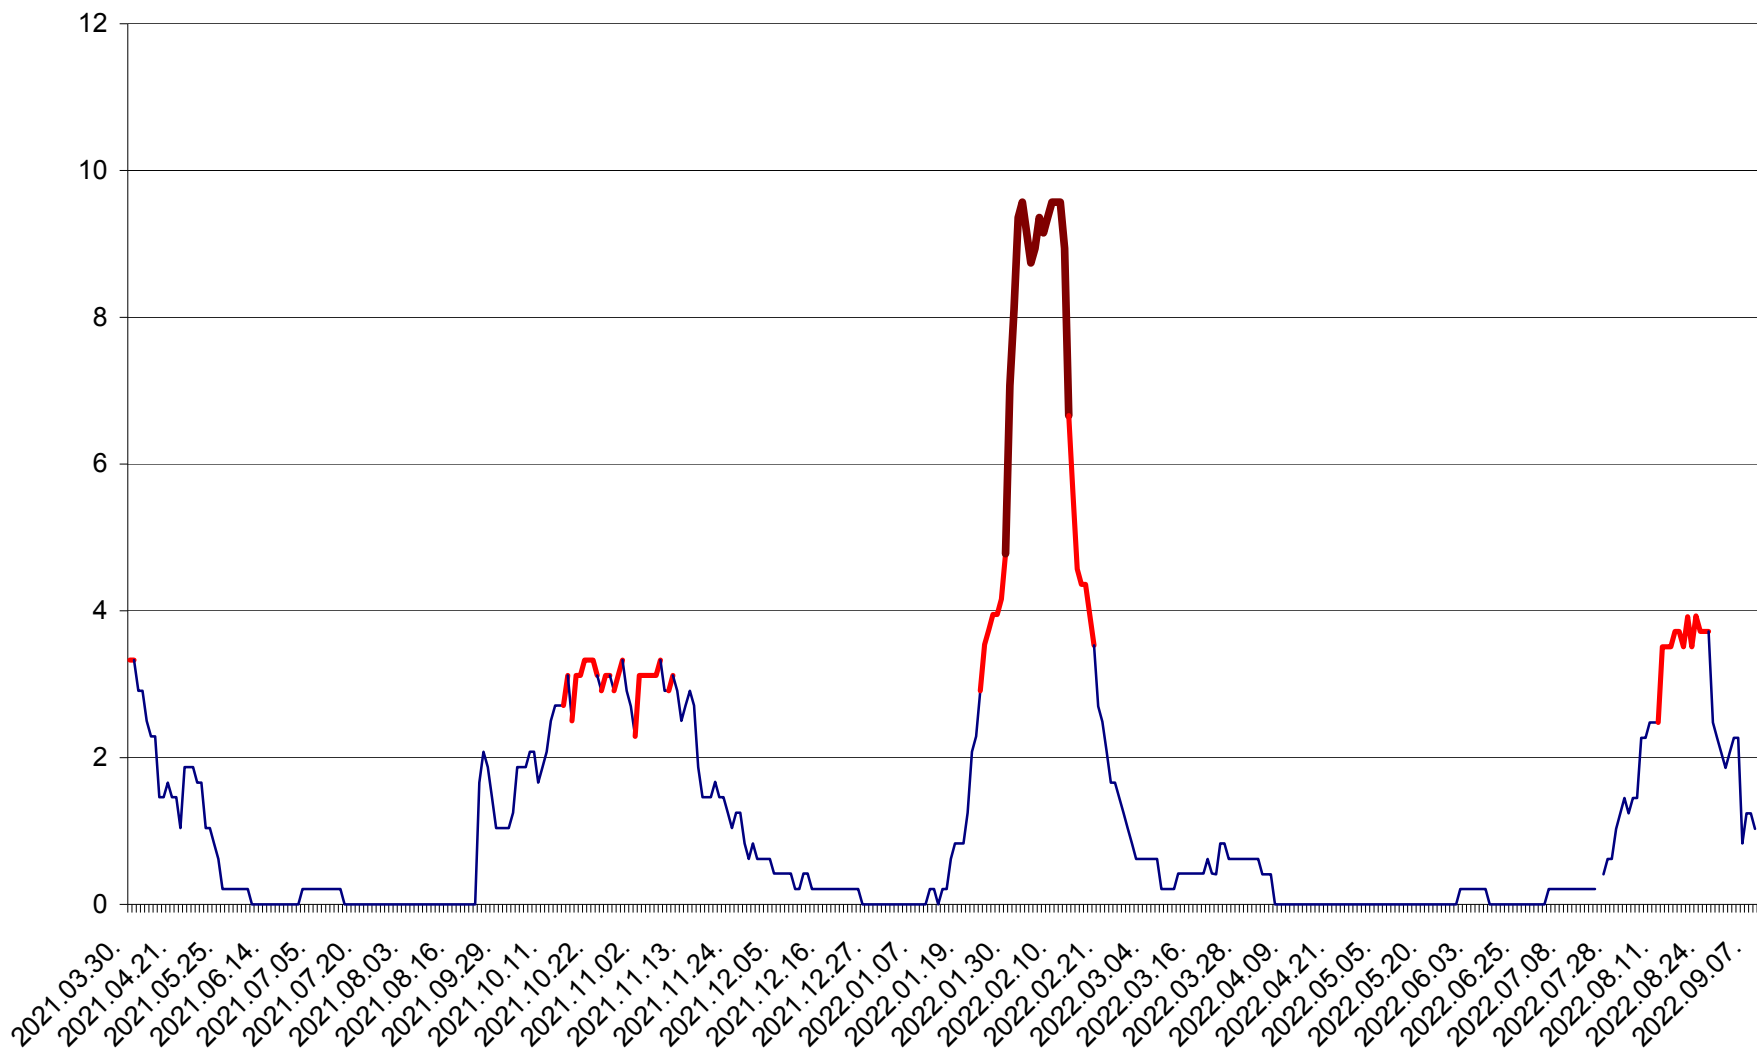

MUNICIPIUL GHEORGHENI - Evolutia incidentei cumulate pe 14 zile la ‰ de locuitori
2021.04.01. - 2022.09.08.

JOSENI - Evolutia incidentei cumulate pe 14 zile la ‰ de locuitori
2021.04.01. - 2022.09.08.

LĂZAREA - Evolutia incidentei cumulate pe 14 zile la % de locuitori
2021.04.01. - 2022.09.08.

LELICENI - Evolutia incidentei cumulate pe 14 zile la % de locuitori
2021.04.01. - 2022.09.08.

LUETA - Evolutia incidentei cumulate pe 14 zile la ‰ de locuitori
2021.04.01. - 2022.09.08.

LUNCA DE JOS - Evolutia incidentei cumulate pe 14 zile la ‰ de locuitori
2021.04.01. - 2022.09.08.

LUNCA DE SUS - Evolutia incidentei cumulate pe 14 zile la ‰ de locuitori
2021.04.01. - 2022.09.08.

LUPENI - Evolutia incidentei cumulate pe 14 zile la ‰ de locuitori
2021.04.01. - 2022.09.08.

MĂDĂRAȘ - Evolutia incidentei cumulate pe 14 zile la ‰ de locuitori
2021.04.01. - 2022.09.08.