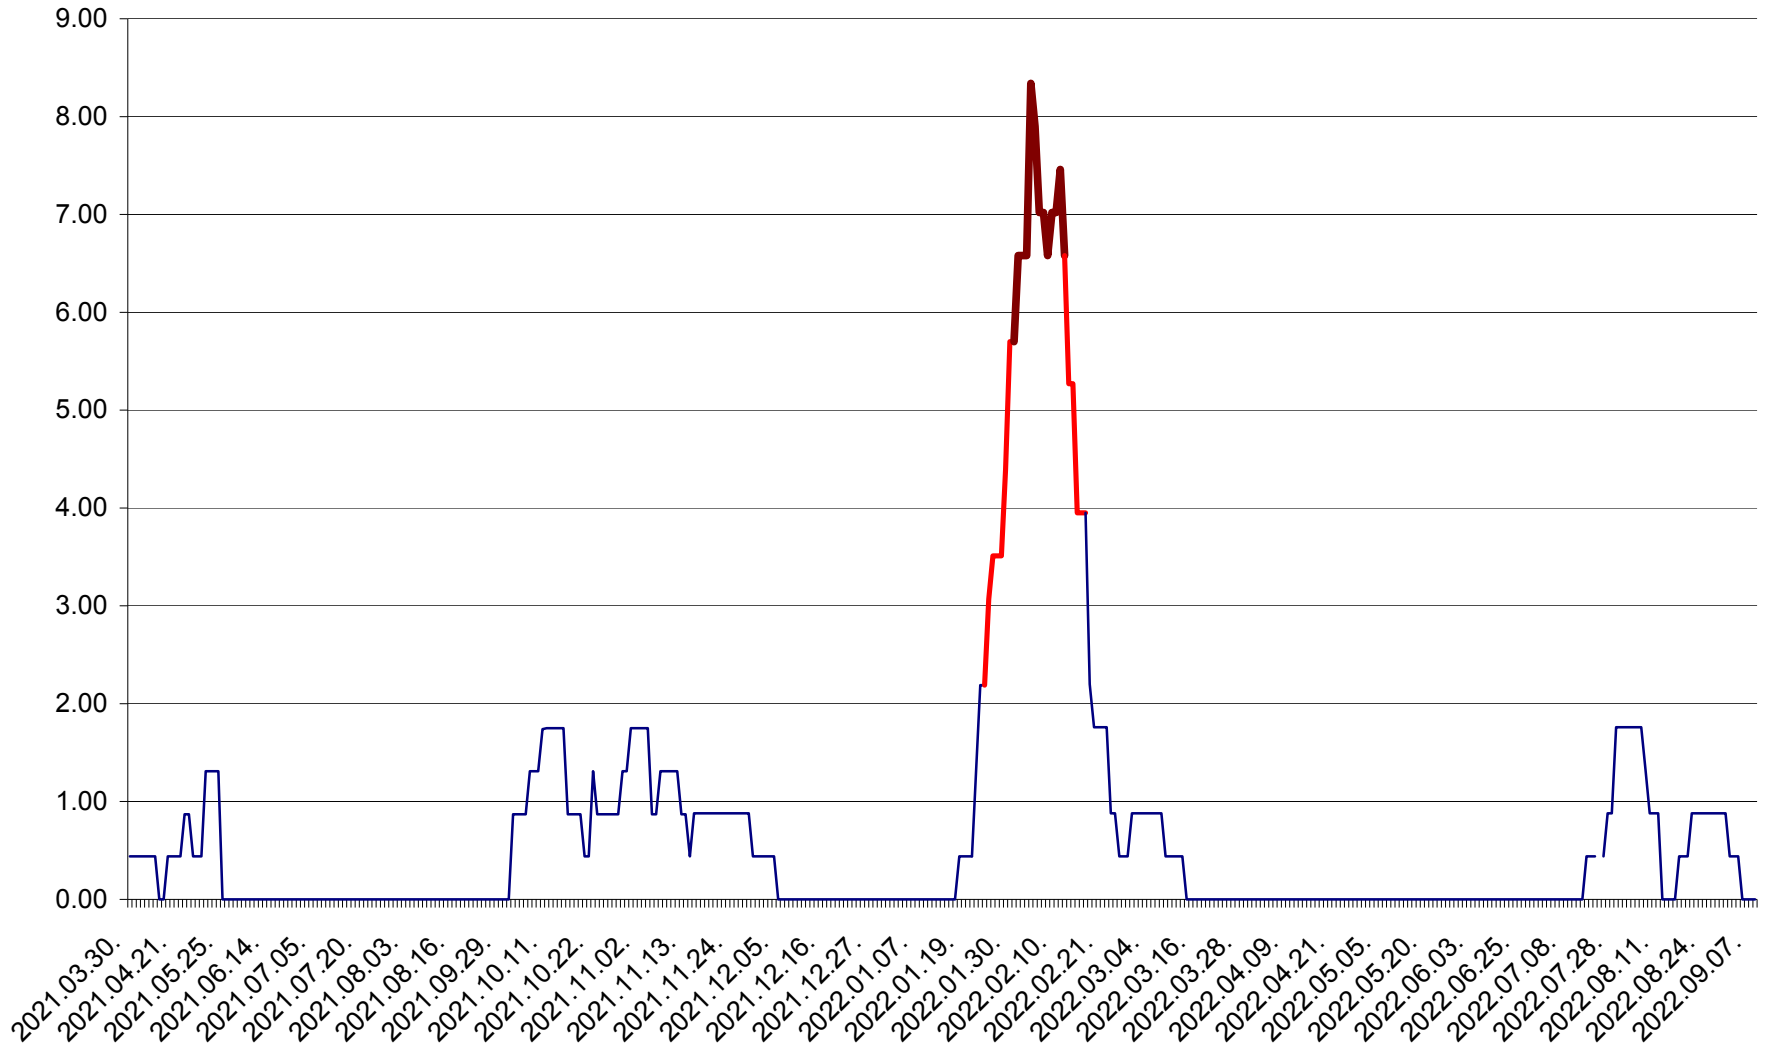

ORAȘ BĂLAN - Evoluția incidenței cumulate pe 14 zile la ‰ de locuitori
2021.04.01. - 2022.09.08.

BILBOR - Evolutia incidentei cumulate pe 14 zile la ‰ de locuitori
2021.04.01. - 2022.09.08.

ORAȘ BORSEC - Evolutia incidentei cumulate pe 14 zile la ‰ de locuitori
2021.04.01. - 2022.09.08.

BRĂDEȘTI - Evolutia incidentei cumulate pe 14 zile la ‰ de locuitori
2021.04.01. - 2022.09.08.

CĂPÂLNÎȚA - Evoluția incidenței cumulate pe 14 zile la ‰ de locuitori
2021.04.01. - 2022.09.08.

CÂRȚA - Evolutia incidentei cumulate pe 14 zile la ‰ de locuitori
2021.04.01. - 2022.09.08.

CICEU - Evolutia incidentei cumulate pe 14 zile la ‰ de locuitori
2021.04.01. - 2022.09.08.

CIUCSÂNGEORGIU - Evolutia incidentei cumulate pe 14 zile la ‰ de locuitori
2021.04.01. - 2022.09.08.

CIUMANI - Evolutia incidentei cumulate pe 14 zile la ‰ de locuitori
2021.04.01. - 2022.09.08.

CORBU - Evolutia incidentei cumulate pe 14 zile la ‰ de locuitori
2021.04.01. - 2022.09.08.

CORUND - Evolutia incidentei cumulate pe 14 zile la ‰ de locuitori
2021.04.01. - 2022.09.08.

COZMENI - Evolutia incidentei cumulate pe 14 zile la % de locuitori
2021.04.01. - 2022.09.08.