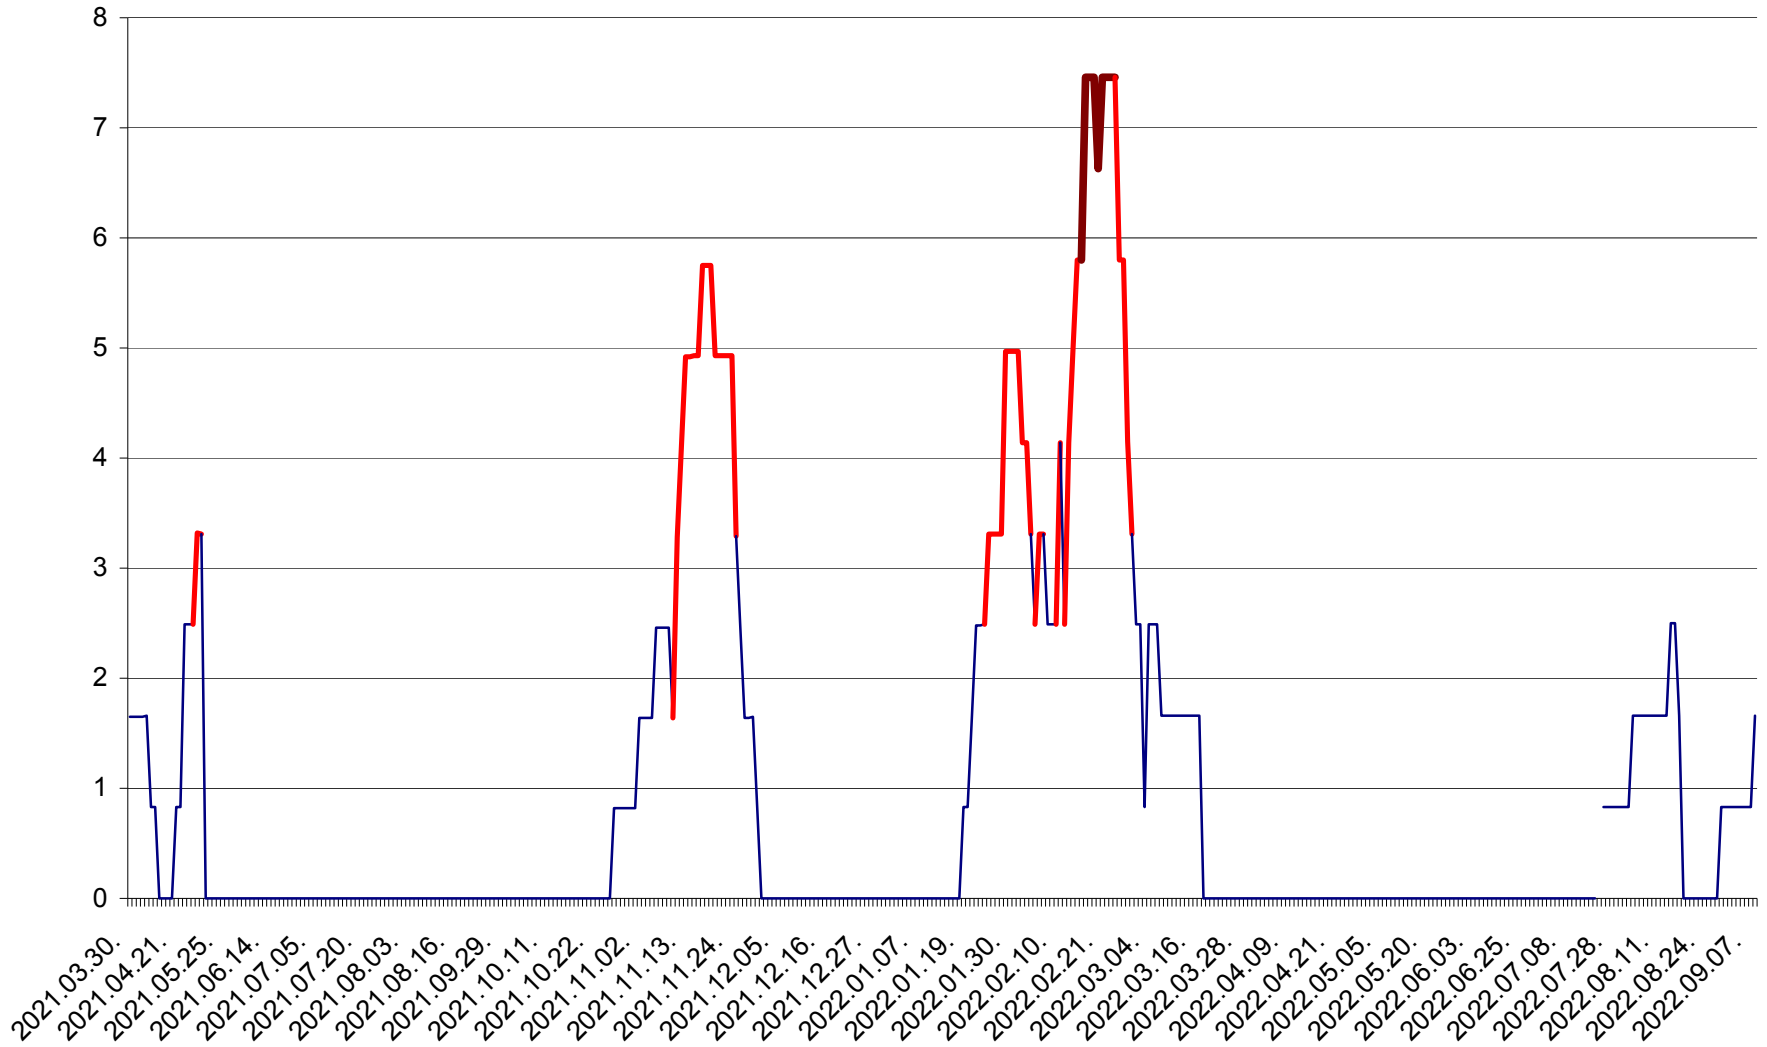

PLĂIEȘII DE JOS - Evolutia incidentei cumulate pe 14 zile la ‰ de locuitori
2021.04.01. - 2022.09.08.

PORUMBENI - Evolutia incidentei cumulate pe 14 zile la ‰ de locuitori
2021.04.01. - 2022.09.08.

PRAID - Evolutia incidentei cumulate pe 14 zile la ‰ de locuitori
2021.04.01. - 2022.09.08.

RACU - Evolutia incidentei cumulate pe 14 zile la ‰ de locuitori
2021.04.01. - 2022.09.08.

REMETEA - Evolutia incidentei cumulate pe 14 zile la ‰ de locuitori
2021.04.01. - 2022.09.08.

SĂCEL - Evolutia incidentei cumulate pe 14 zile la ‰ de locuitori
2021.04.01. - 2022.09.08.