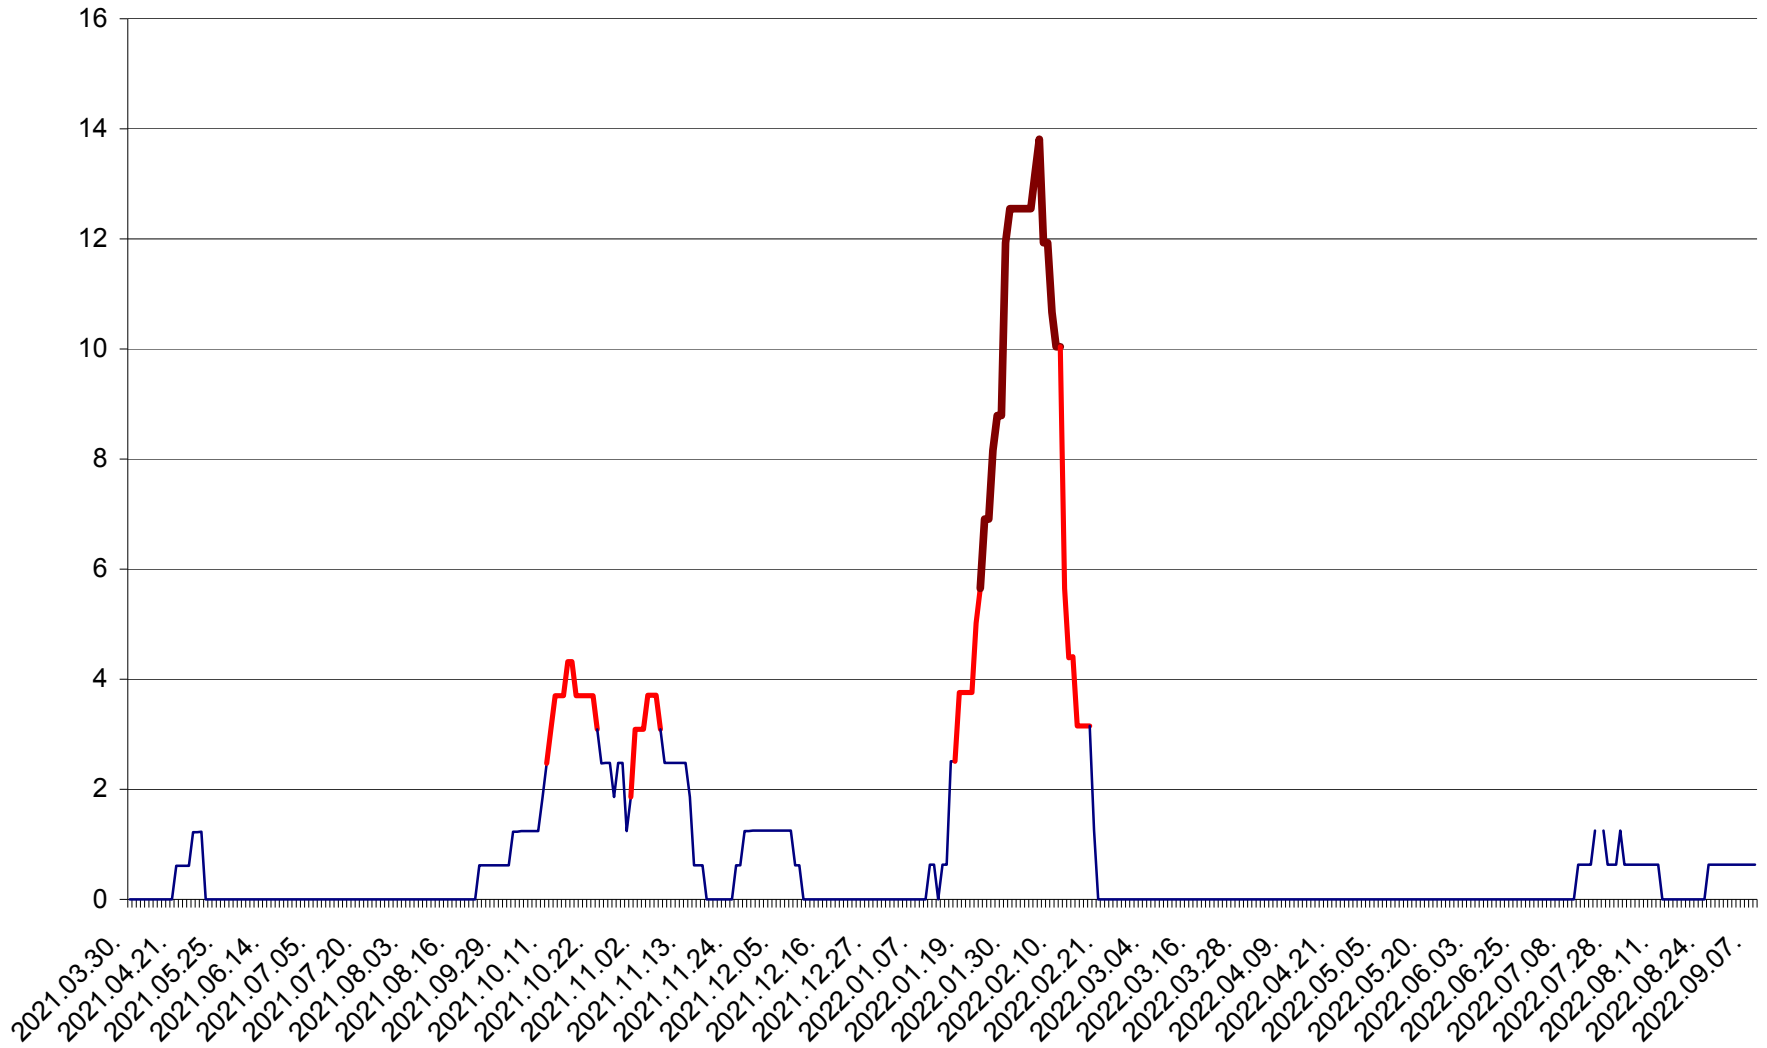

MUNICIPIUL ODORHEIU SECUIESC - Evolutia incidentei cumulate pe 14 zile la ‰ de locuitori
2021.04.01. - 2022.09.08.

PĂULENI-CIUC - Evolutia incidentei cumulate pe 14 zile la ‰ de locuitori
2021.04.01. - 2022.09.08.

PLĂIEȘII DE JOS - Evolutia incidentei cumulate pe 14 zile la ‰ de locuitori
2021.04.01. - 2022.09.08.

PORUMBENI - Evolutia incidentei cumulate pe 14 zile la ‰ de locuitori
2021.04.01. - 2022.09.08.

PRAID - Evolutia incidentei cumulate pe 14 zile la ‰ de locuitori
2021.04.01. - 2022.09.08.

RACU - Evolutia incidentei cumulate pe 14 zile la ‰ de locuitori
2021.04.01. - 2022.09.08.

REMETEA - Evolutia incidentei cumulate pe 14 zile la ‰ de locuitori
2021.04.01. - 2022.09.08.

SĂCEL - Evolutia incidentei cumulate pe 14 zile la ‰ de locuitori
2021.04.01. - 2022.09.08.