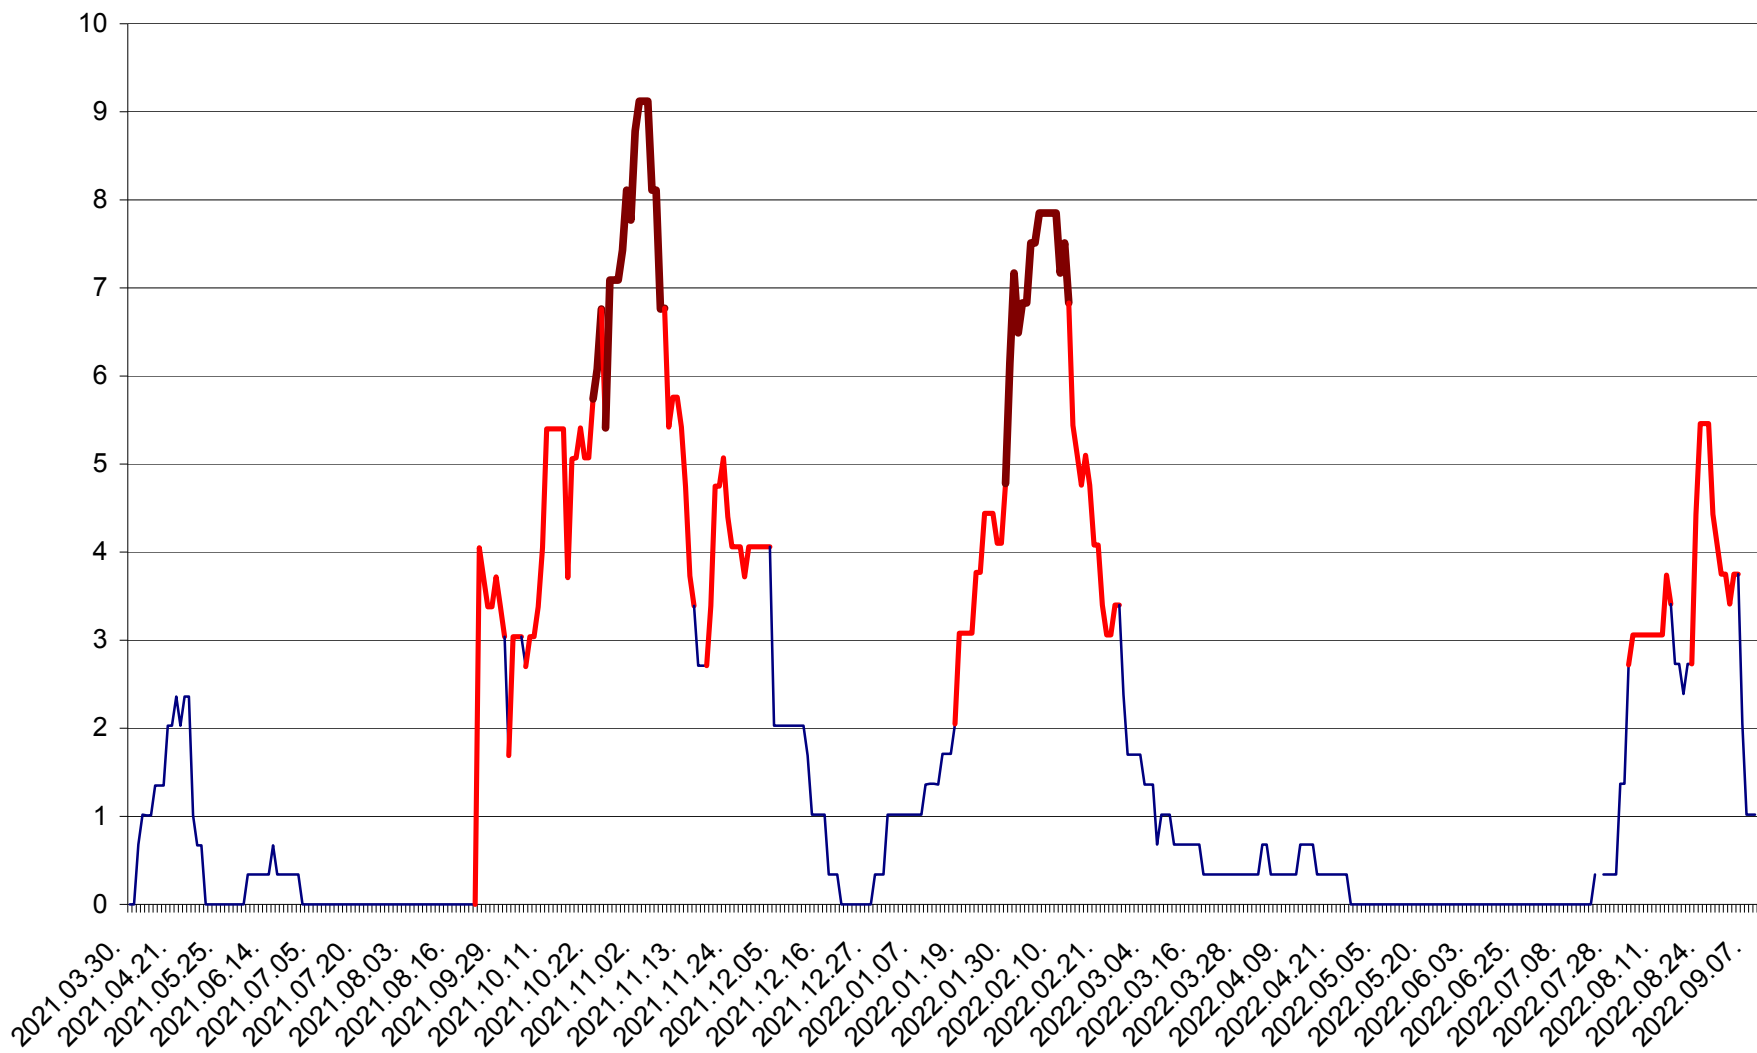

LELICENI - Evolutia incidentei cumulate pe 14 zile la % de locuitori
2021.04.01. - 2022.09.08.

LUETA - Evolutia incidentei cumulate pe 14 zile la ‰ de locuitori
2021.04.01. - 2022.09.08.

LUNCA DE JOS - Evolutia incidentei cumulate pe 14 zile la ‰ de locuitori
2021.04.01. - 2022.09.08.

LUNCA DE SUS - Evolutia incidentei cumulate pe 14 zile la ‰ de locuitori
2021.04.01. - 2022.09.08.

LUPENI - Evolutia incidentei cumulate pe 14 zile la ‰ de locuitori
2021.04.01. - 2022.09.08.

MĂDĂRAȘ - Evolutia incidentei cumulate pe 14 zile la ‰ de locuitori
2021.04.01. - 2022.09.08.

MĂRTINIȘ - Evolutia incidentei cumulate pe 14 zile la ‰ de locuitori
2021.04.01. - 2022.09.08.

MEREȘTI - Evolutia incidentei cumulate pe 14 zile la ‰ de locuitori
2021.04.01. - 2022.09.08.

MUNICIPIUL MIERCUREA-CIUC - Evolutia incidentei cumulate pe 14 zile la ‰ de locuitori
2021.04.01. - 2022.09.08.