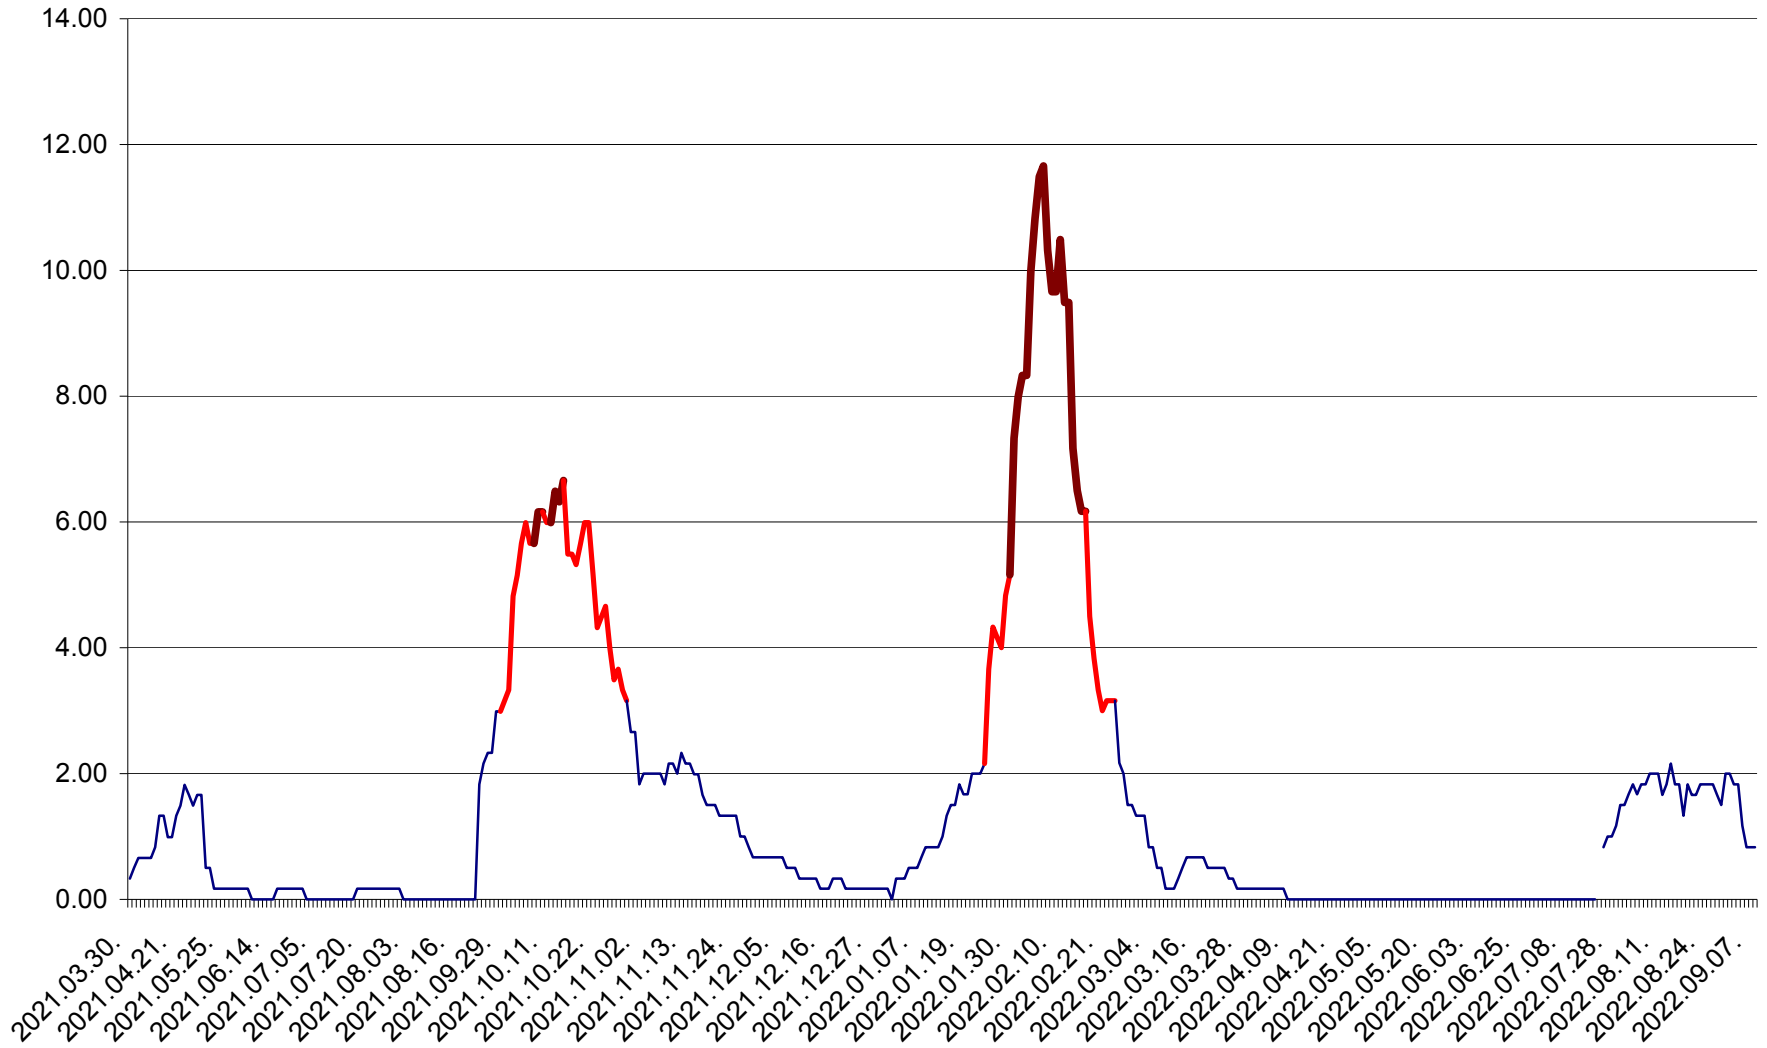

TUȘNAD - Evolulia incidentei cumulate pe 14 zile la ‰ de locuitori
2021.04.01. - 2022.09.08.

ULIEȘ - Evoluția incidentei cumulate pe 14 zile la ‰ de locuitori
2021.04.01. - 2022.09.08.

VĂRȘAG - Evolutia incidentei cumulate pe 14 zile la ‰ de locuitori
2021.04.01. - 2022.09.08.

ORAȘ VLĂHIȚA - Evolutia incidentei cumulate pe 14 zile la ‰ de locuitori
2021.04.01. - 2022.09.08.

VOȘLĂBENI - Evolutia incidentei cumulate pe 14 zile la ‰ de locuitori
2021.04.01. - 2022.09.08.

ZETEA - Evolutia incidentei cumulate pe 14 zile la ‰ de locuitori
2021.04.01. - 2022.09.08.