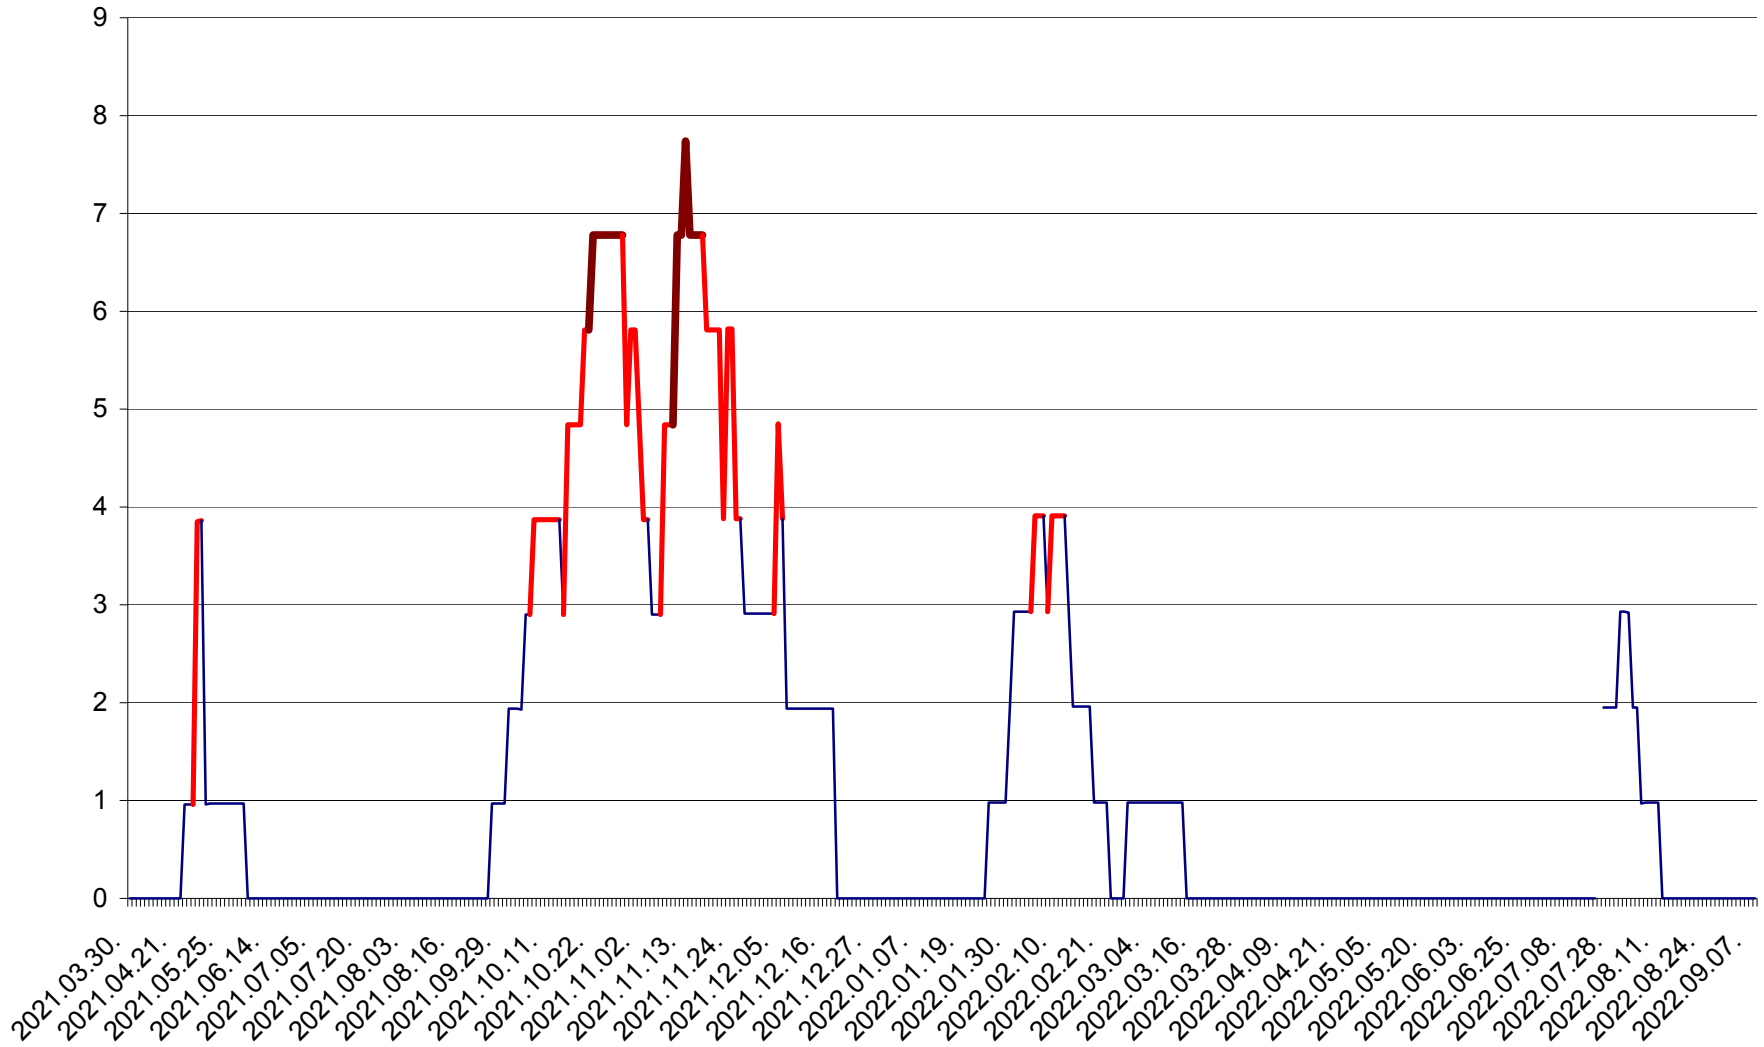

DEALU - Evolutia incidentei cumulate pe 14 zile la ‰ de locuitori
2021.04.01. - 2022.09.08.