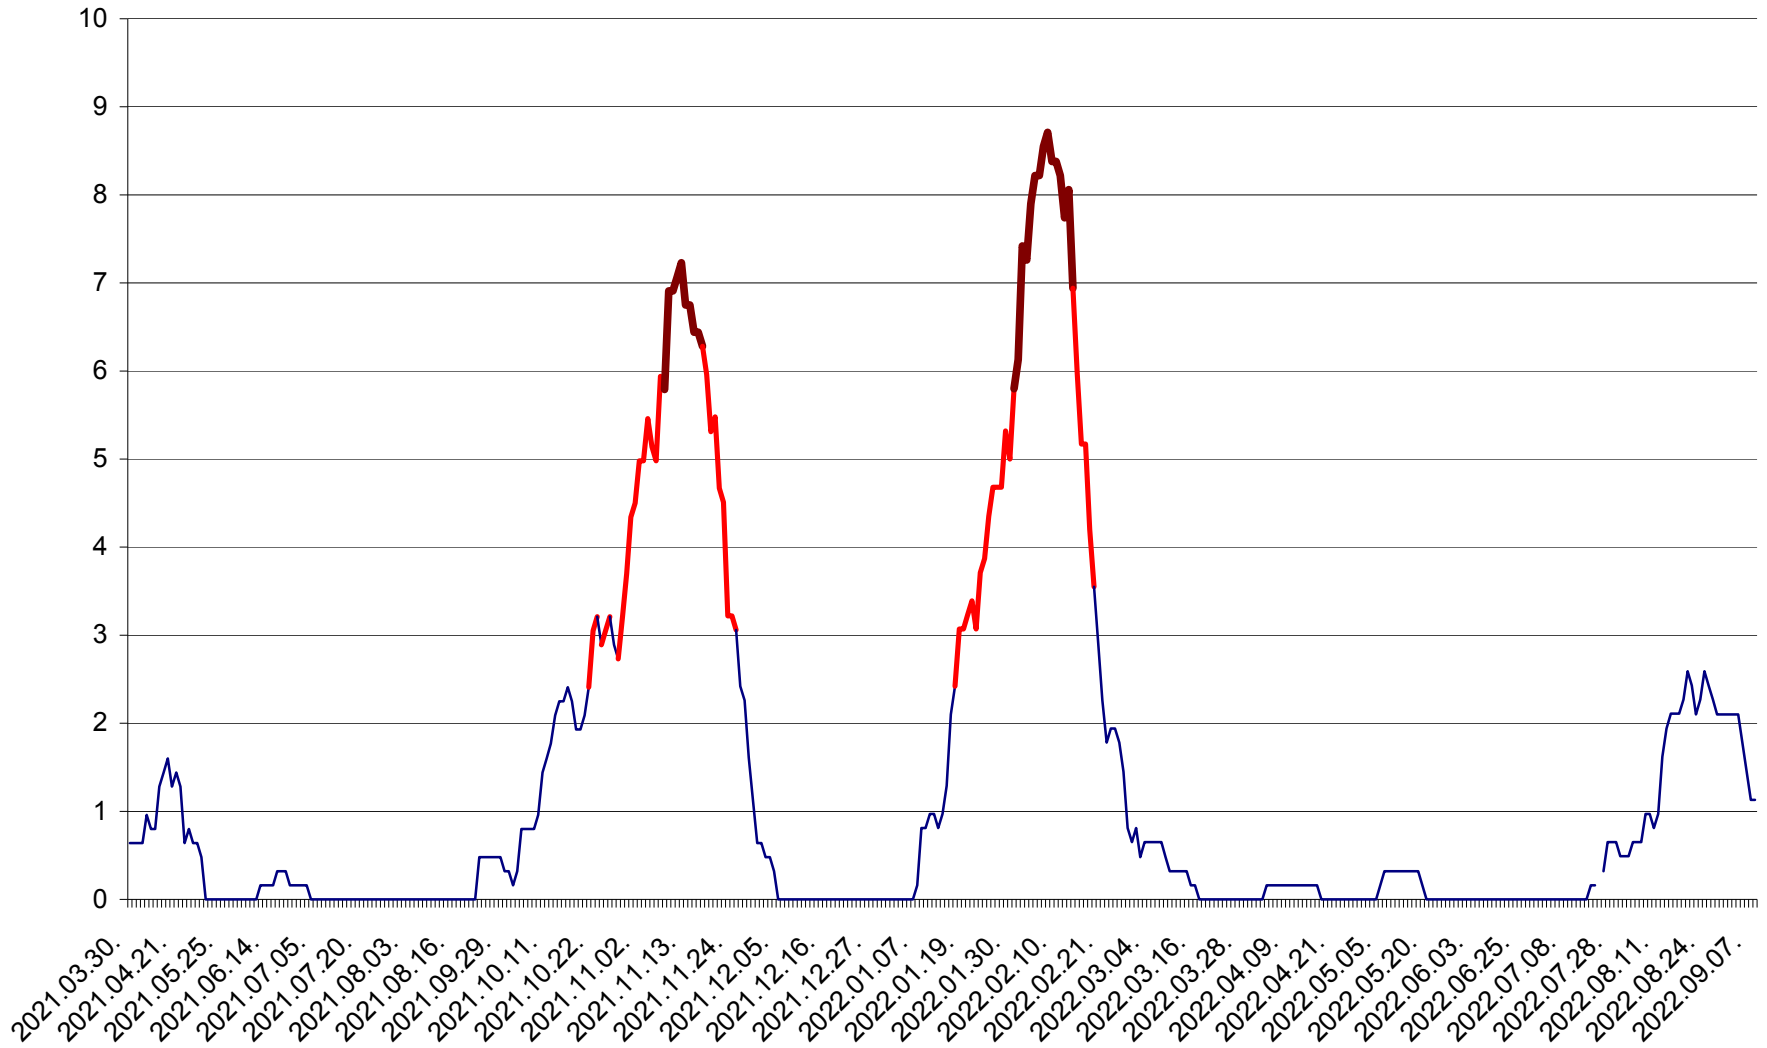

PLĂIEȘII DE JOS - Evolutia incidentei cumulate pe 14 zile la ‰ de locuitori
2021.04.01. - 2022.09.08.

PORUMBENI - Evolutia incidentei cumulate pe 14 zile la ‰ de locuitori
2021.04.01. - 2022.09.08.

PRAID - Evolutia incidentei cumulate pe 14 zile la ‰ de locuitori
2021.04.01. - 2022.09.08.

RACU - Evolutia incidentei cumulate pe 14 zile la ‰ de locuitori
2021.04.01. - 2022.09.08.

REMETEA - Evolutia incidentei cumulate pe 14 zile la ‰ de locuitori
2021.04.01. - 2022.09.08.

SĂCEL - Evolutia incidentei cumulate pe 14 zile la ‰ de locuitori
2021.04.01. - 2022.09.08.

SÂNCRĂIENI - Evolutia incidentei cumulate pe 14 zile la ‰ de locuitori
2021.04.01. - 2022.09.08.

SÂNDOMINIC - Evolutia incidentei cumulate pe 14 zile la ‰ de locuitori
2021.04.01. - 2022.09.08.

SÂNMARTIN - Evolutia incidentei cumulate pe 14 zile la ‰ de locuitori
2021.04.01. - 2022.09.08.