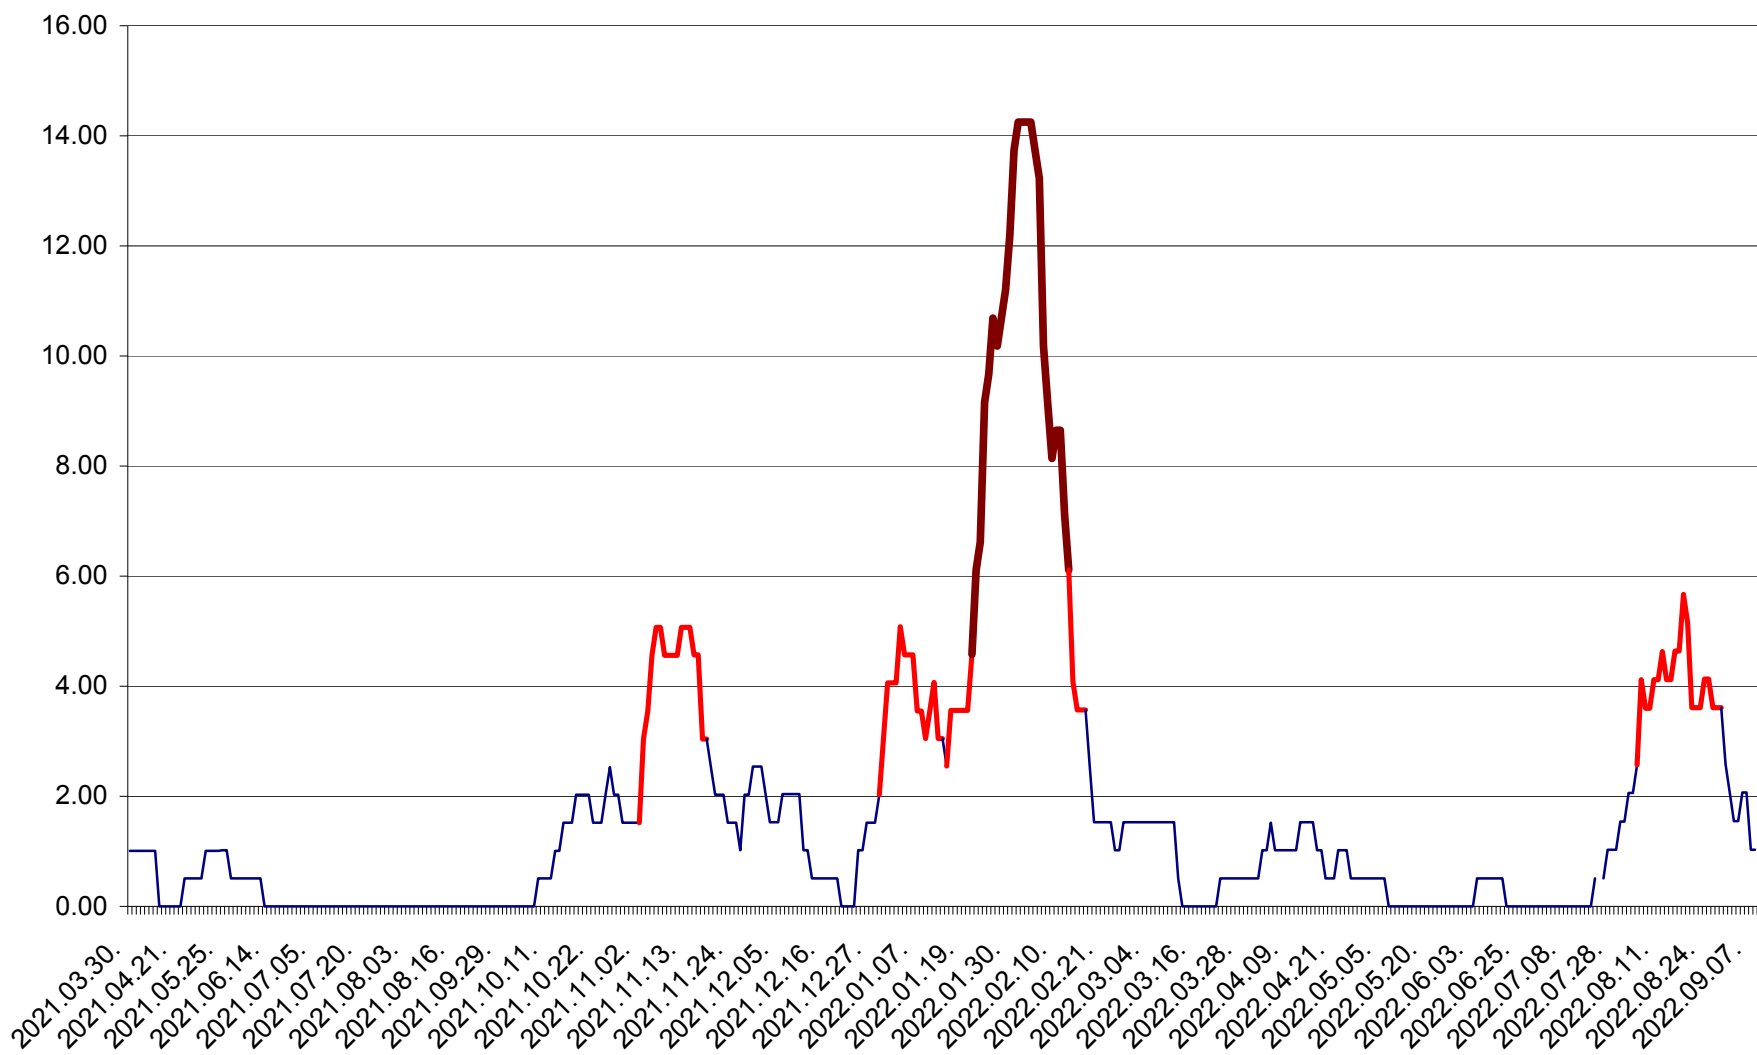

TUȘNAD - Evolulia incidentei cumulate pe 14 zile la ‰ de locuitori
2021.04.01. - 2022.09.08.

ULIEȘ - Evoluția incidentei cumulate pe 14 zile la ‰ de locuitori
2021.04.01. - 2022.09.08.

VĂRȘAG - Evolutia incidentei cumulate pe 14 zile la ‰ de locuitori
2021.04.01. - 2022.09.08.

ORAȘ VLĂHIȚA - Evolutia incidentei cumulate pe 14 zile la ‰ de locuitori
2021.04.01. - 2022.09.08.

VOȘLĂBENI - Evolutia incidentei cumulate pe 14 zile la ‰ de locuitori
2021.04.01. - 2022.09.08.

ZETEA - Evolutia incidentei cumulate pe 14 zile la ‰ de locuitori
2021.04.01. - 2022.09.08.