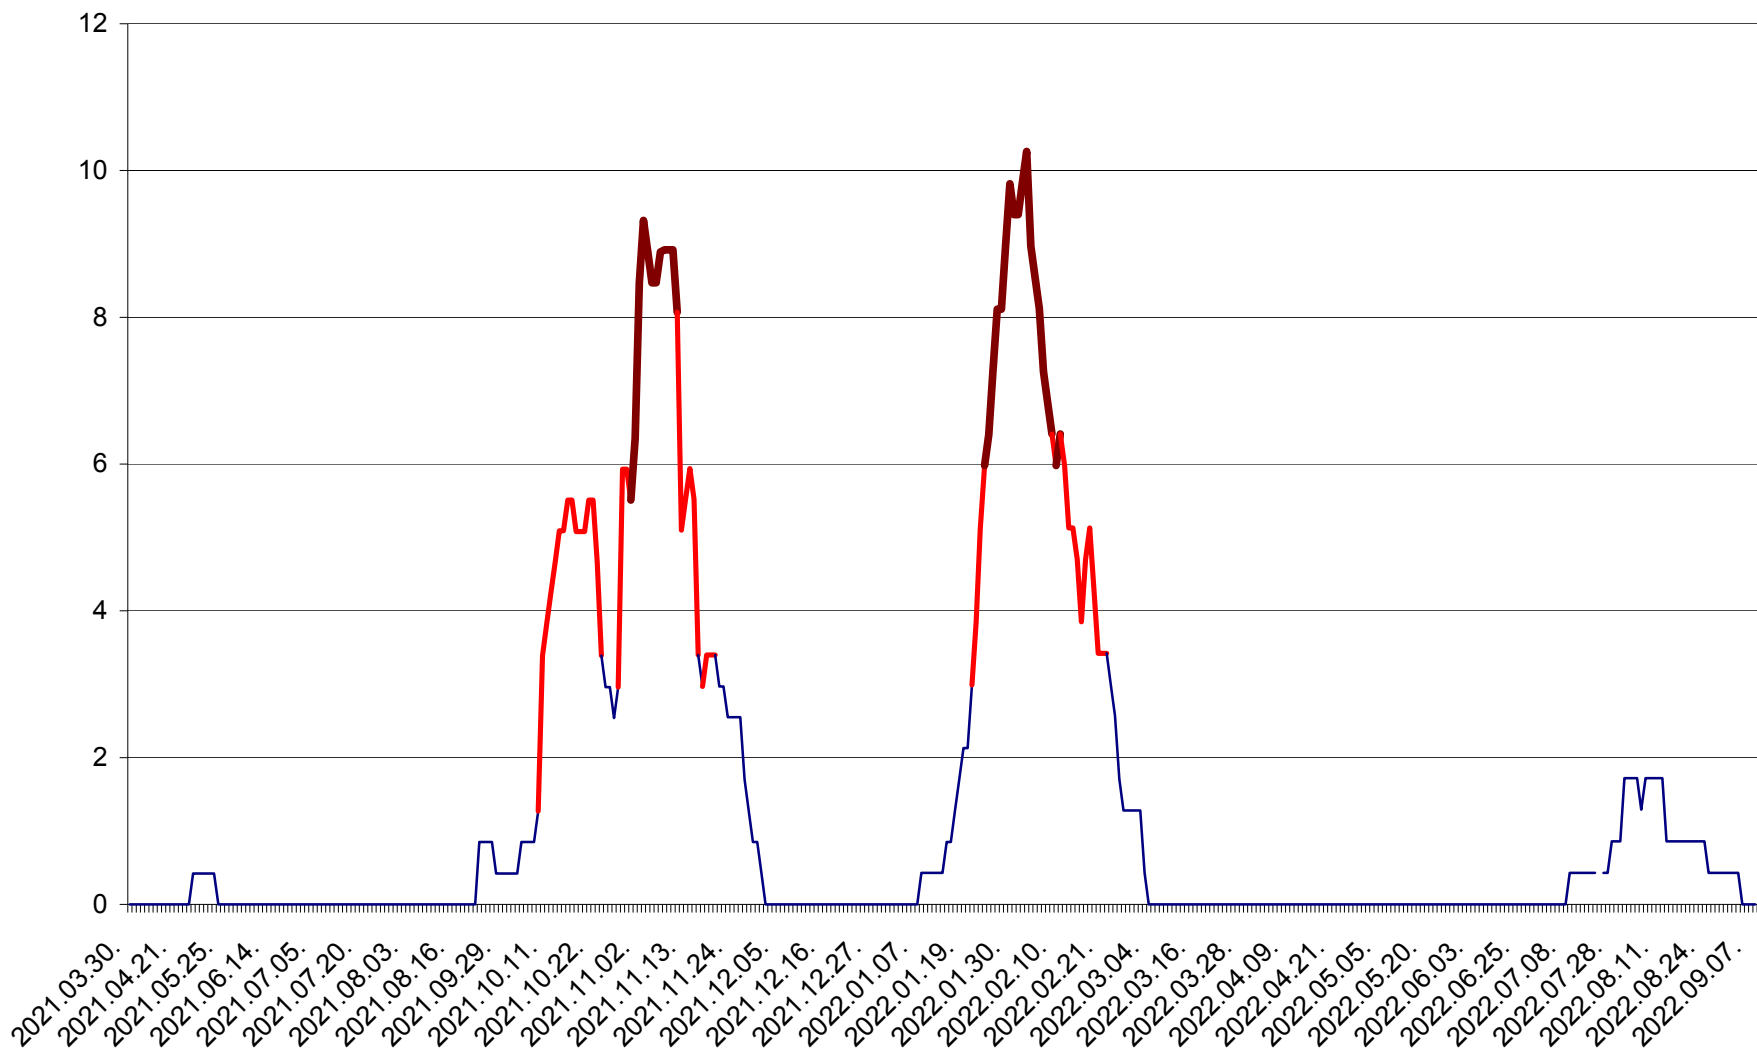

PLĂIEȘII DE JOS - Evolutia incidentei cumulate pe 14 zile la ‰ de locuitori
2021.04.01. - 2022.09.08.

PORUMBENI - Evolutia incidentei cumulate pe 14 zile la ‰ de locuitori
2021.04.01. - 2022.09.08.

PRAID - Evolutia incidentei cumulate pe 14 zile la ‰ de locuitori
2021.04.01. - 2022.09.08.

RACU - Evolutia incidentei cumulate pe 14 zile la ‰ de locuitori
2021.04.01. - 2022.09.08.

REMETEA - Evolutia incidentei cumulate pe 14 zile la ‰ de locuitori
2021.04.01. - 2022.09.08.

SĂCEL - Evolutia incidentei cumulate pe 14 zile la ‰ de locuitori
2021.04.01. - 2022.09.08.

SÂNCRĂIENI - Evolutia incidentei cumulate pe 14 zile la ‰ de locuitori
2021.04.01. - 2022.09.08.

SÂNDOMINIC - Evolutia incidentei cumulate pe 14 zile la ‰ de locuitori
2021.04.01. - 2022.09.08.

SÂNMARTIN - Evolutia incidentei cumulate pe 14 zile la ‰ de locuitori
2021.04.01. - 2022.09.08.