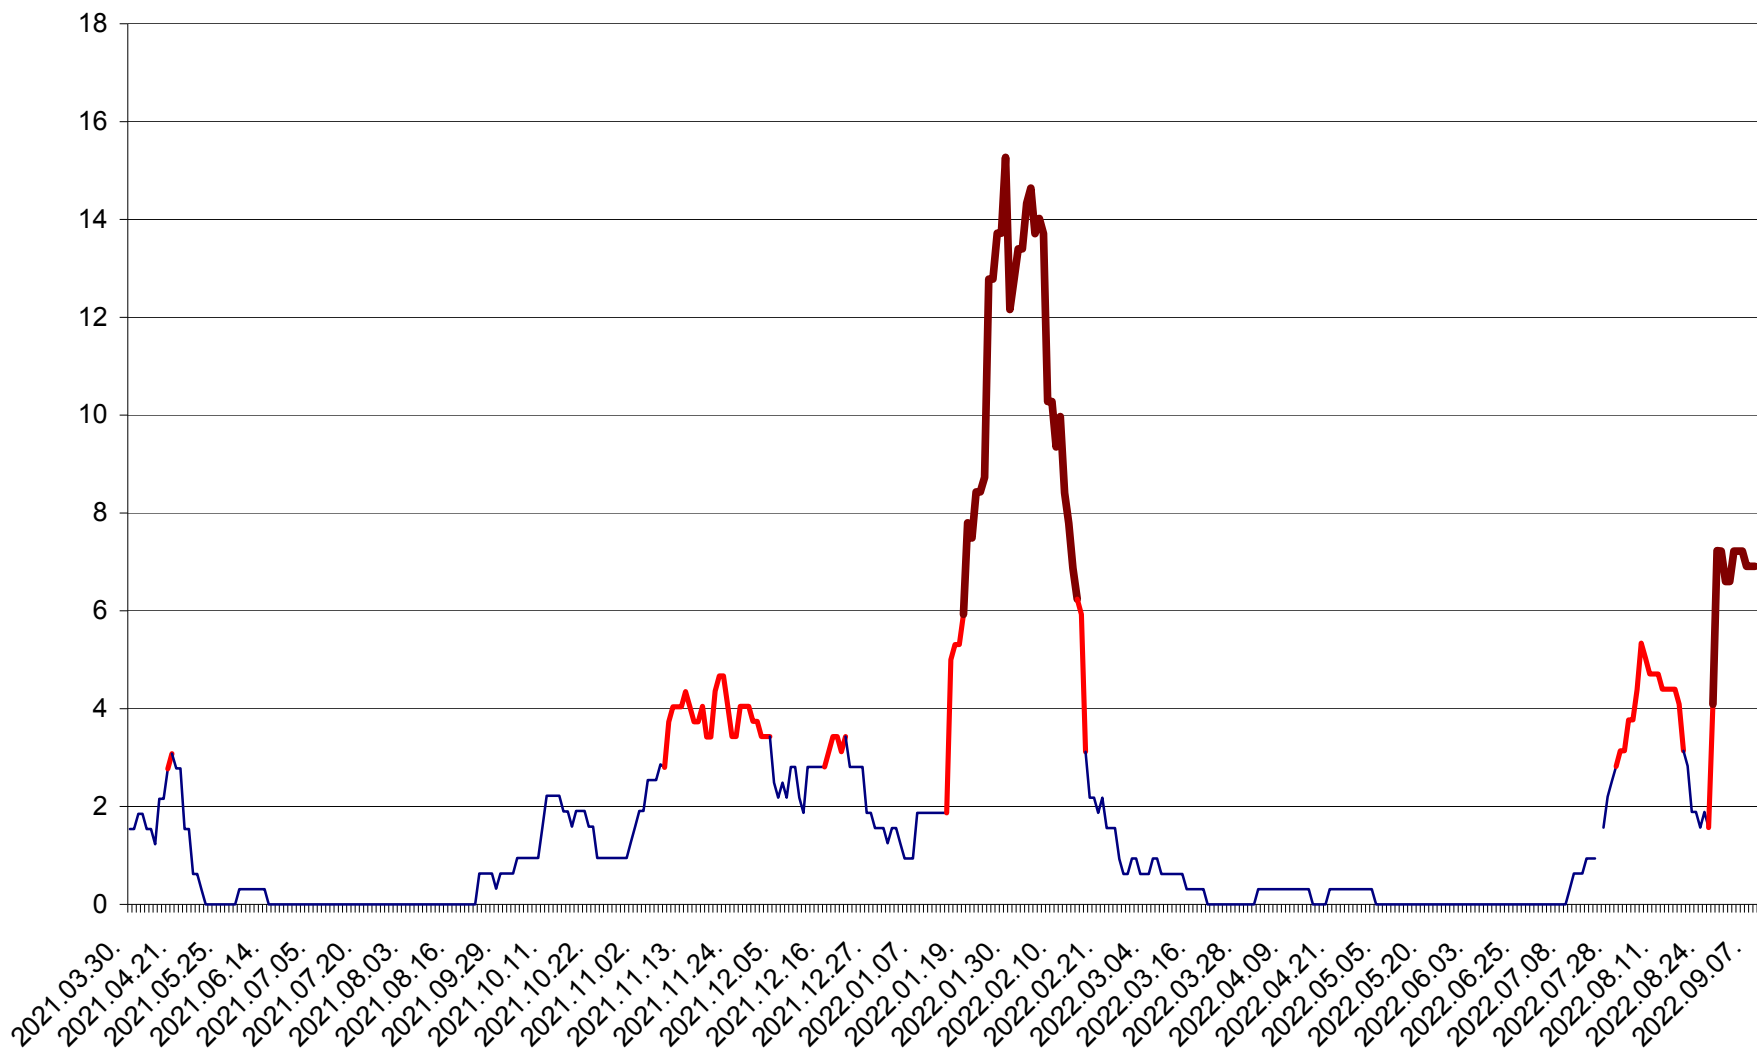

TUȘNAD - Evolulia incidentei cumulate pe 14 zile la ‰ de locuitori
2021.04.01. - 2022.09.08.