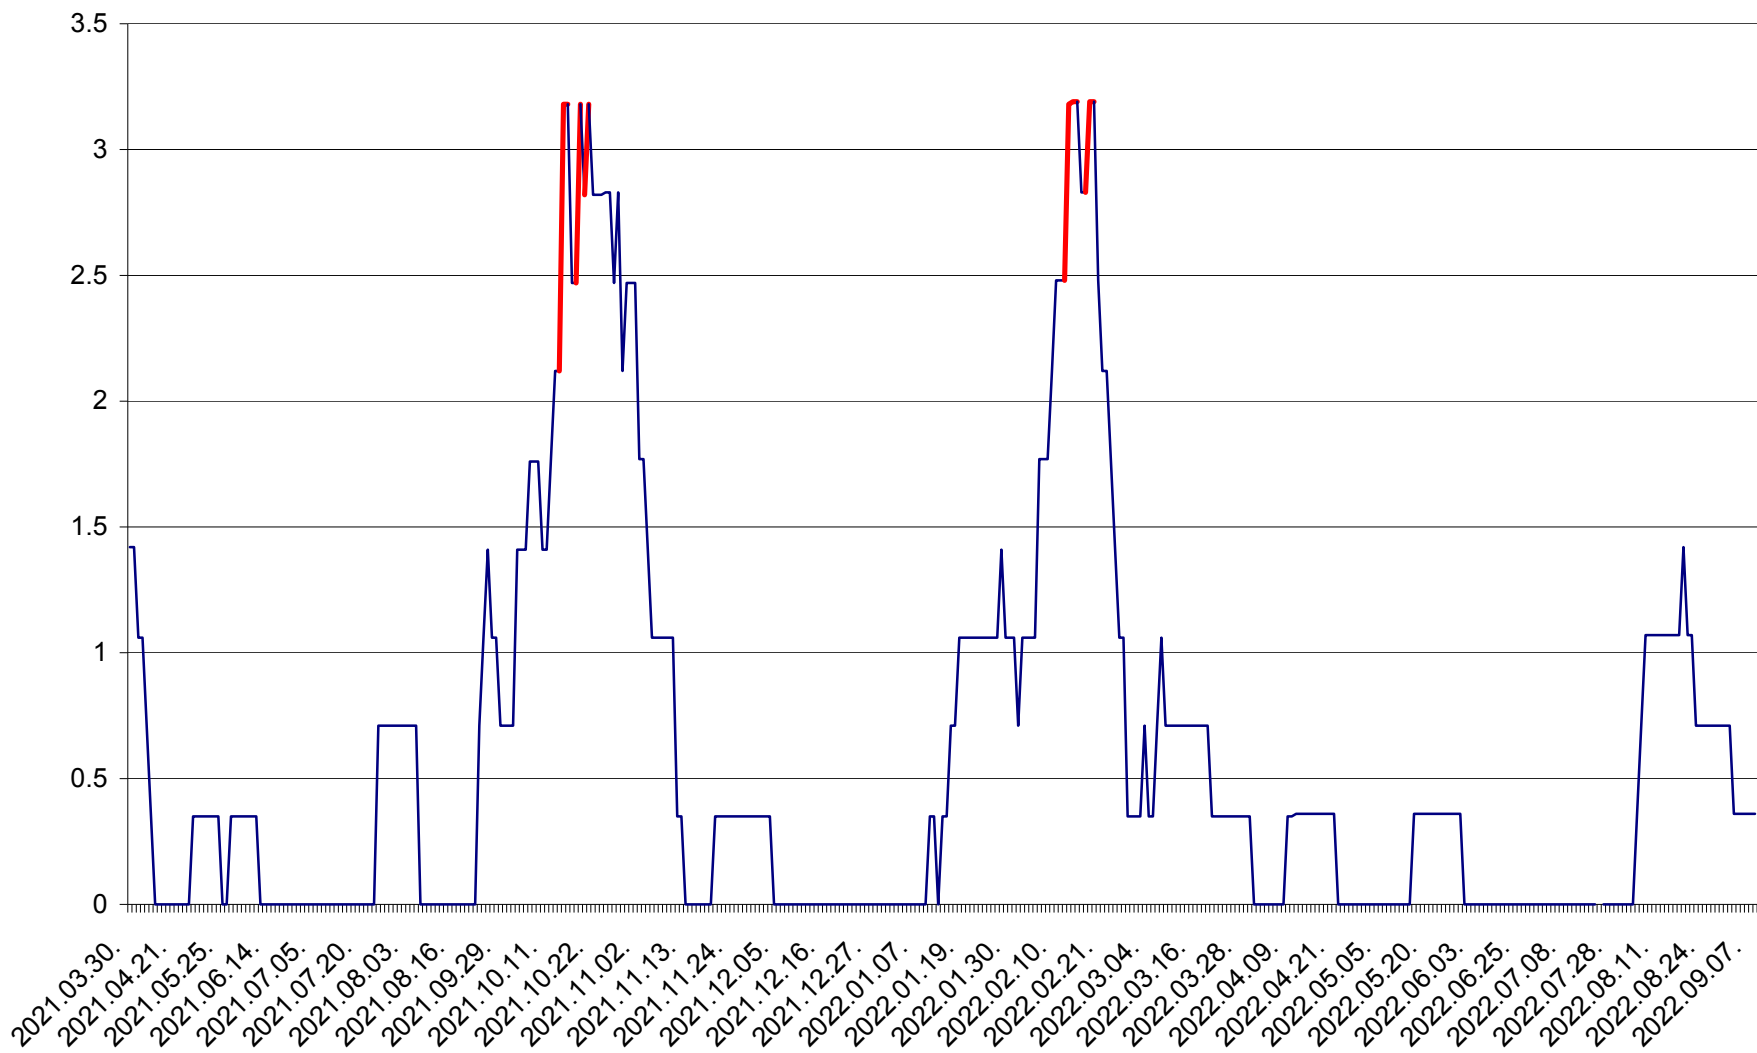

PORUMBENI - Evolutia incidentei cumulate pe 14 zile la ‰ de locuitori
2021.04.01. - 2022.09.08.