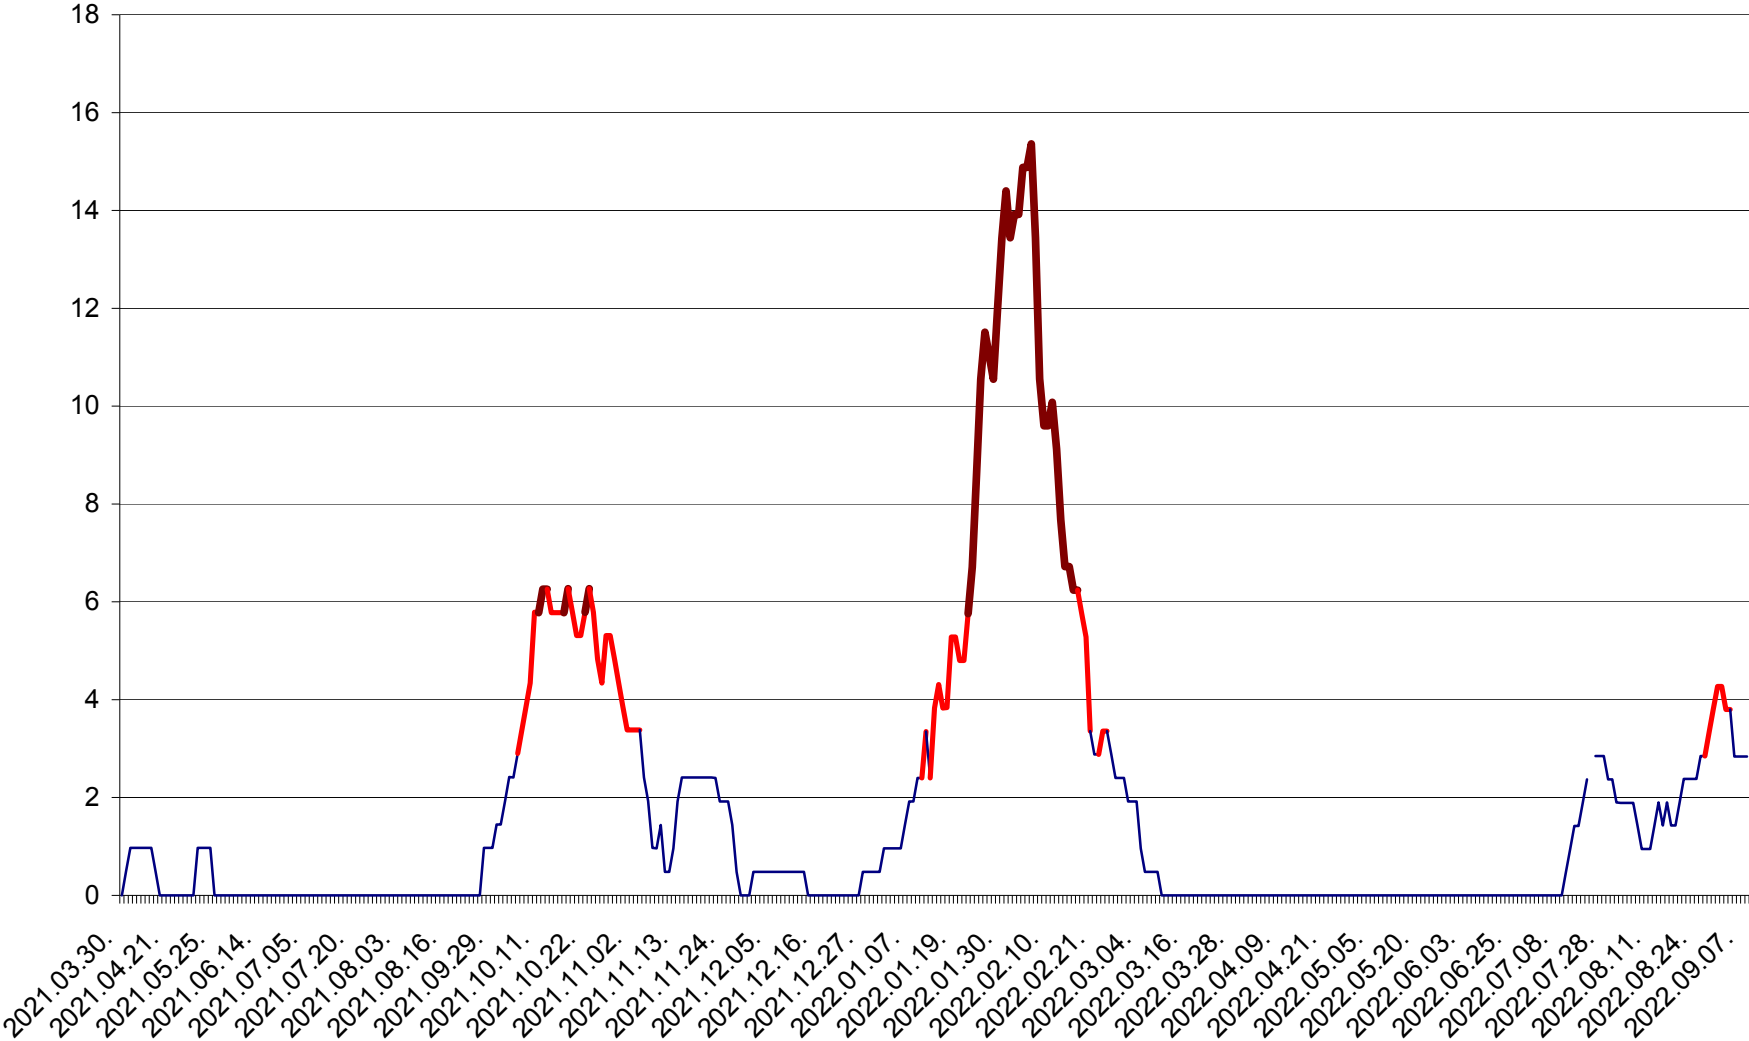

PLĂIEȘII DE JOS - Evolutia incidentei cumulate pe 14 zile la ‰ de locuitori
2021.04.01. - 2022.09.08.