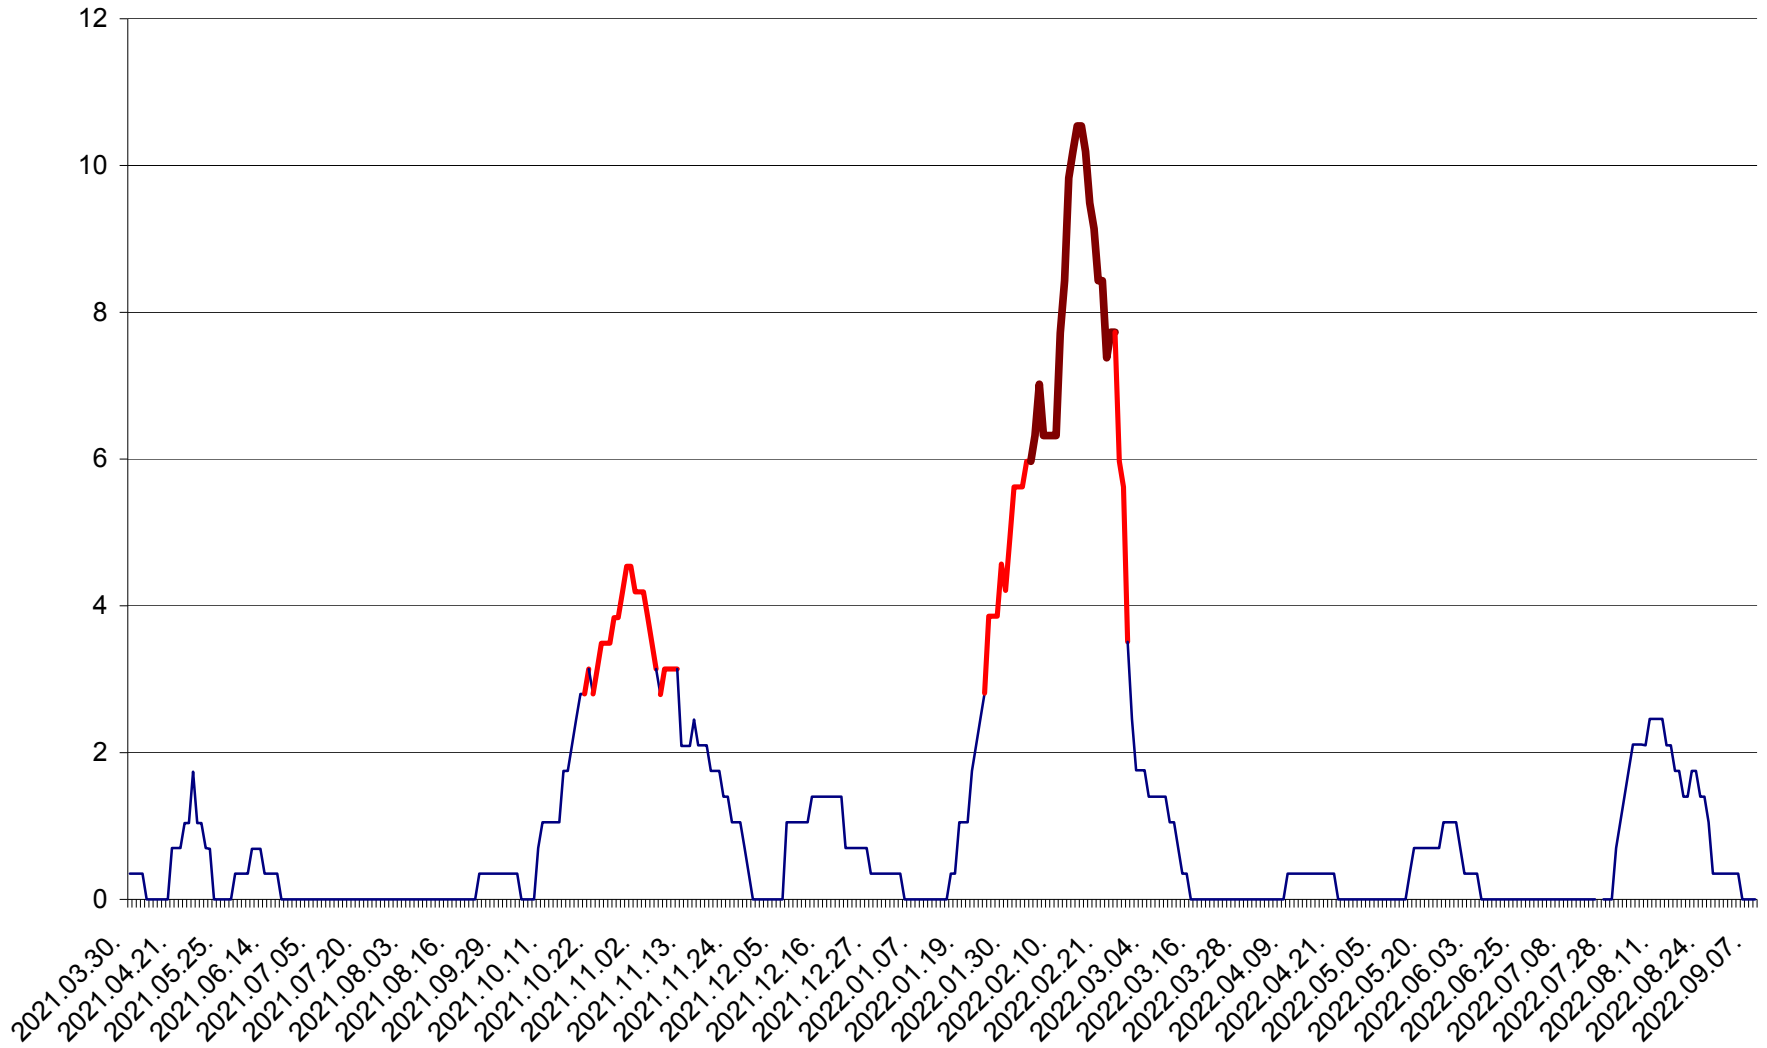

SICULENI - Evolutia incidentei cumulate pe 14 zile la ‰ de locuitori
2021.04.01. - 2022.09.08.