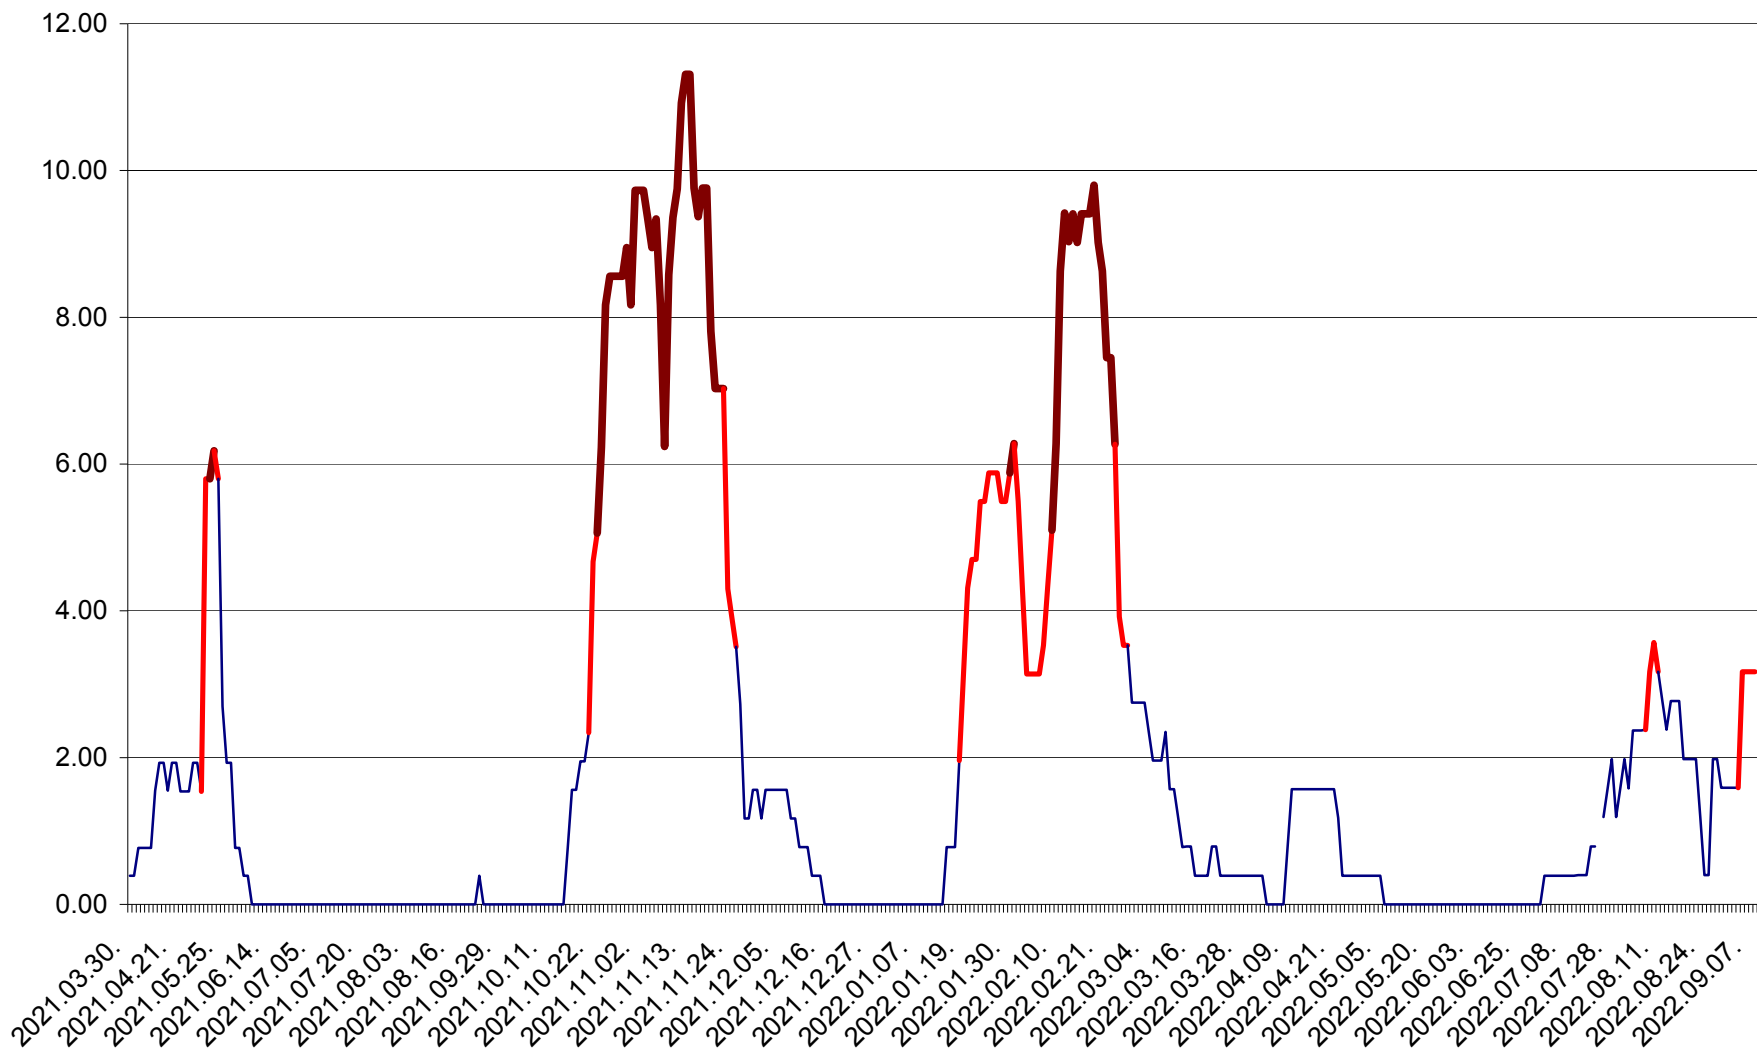

ATID - Evolutia incidentei cumulate pe 14 zile la % de locuitori
2021.04.01. - 2022.09.08.

AVRĂMEȘTI - Evolutia incidentei cumulate pe 14 zile la ‰ de locuitori
2021.04.01. - 2022.09.08.

ORAȘ BĂILE TUȘNAD - Evolutia incidentei cumulate pe 14 zile la ‰ de locuitori
2021.04.01. - 2022.09.08.

ORAȘ BĂLAN - Evoluția incidenței cumulate pe 14 zile la ‰ de locuitori
2021.04.01. - 2022.09.08.

BILBOR - Evolutia incidentei cumulate pe 14 zile la ‰ de locuitori
2021.04.01. - 2022.09.08.

ORAȘ BORSEC - Evolutia incidentei cumulate pe 14 zile la ‰ de locuitori
2021.04.01. - 2022.09.08.

BRĂDEȘTI - Evolutia incidentei cumulate pe 14 zile la ‰ de locuitori
2021.04.01. - 2022.09.08.

CĂPÂLNÎȚA - Evoluția incidenței cumulate pe 14 zile la ‰ de locuitori
2021.04.01. - 2022.09.08.

CÂRȚA - Evolutia incidentei cumulate pe 14 zile la ‰ de locuitori
2021.04.01. - 2022.09.08.