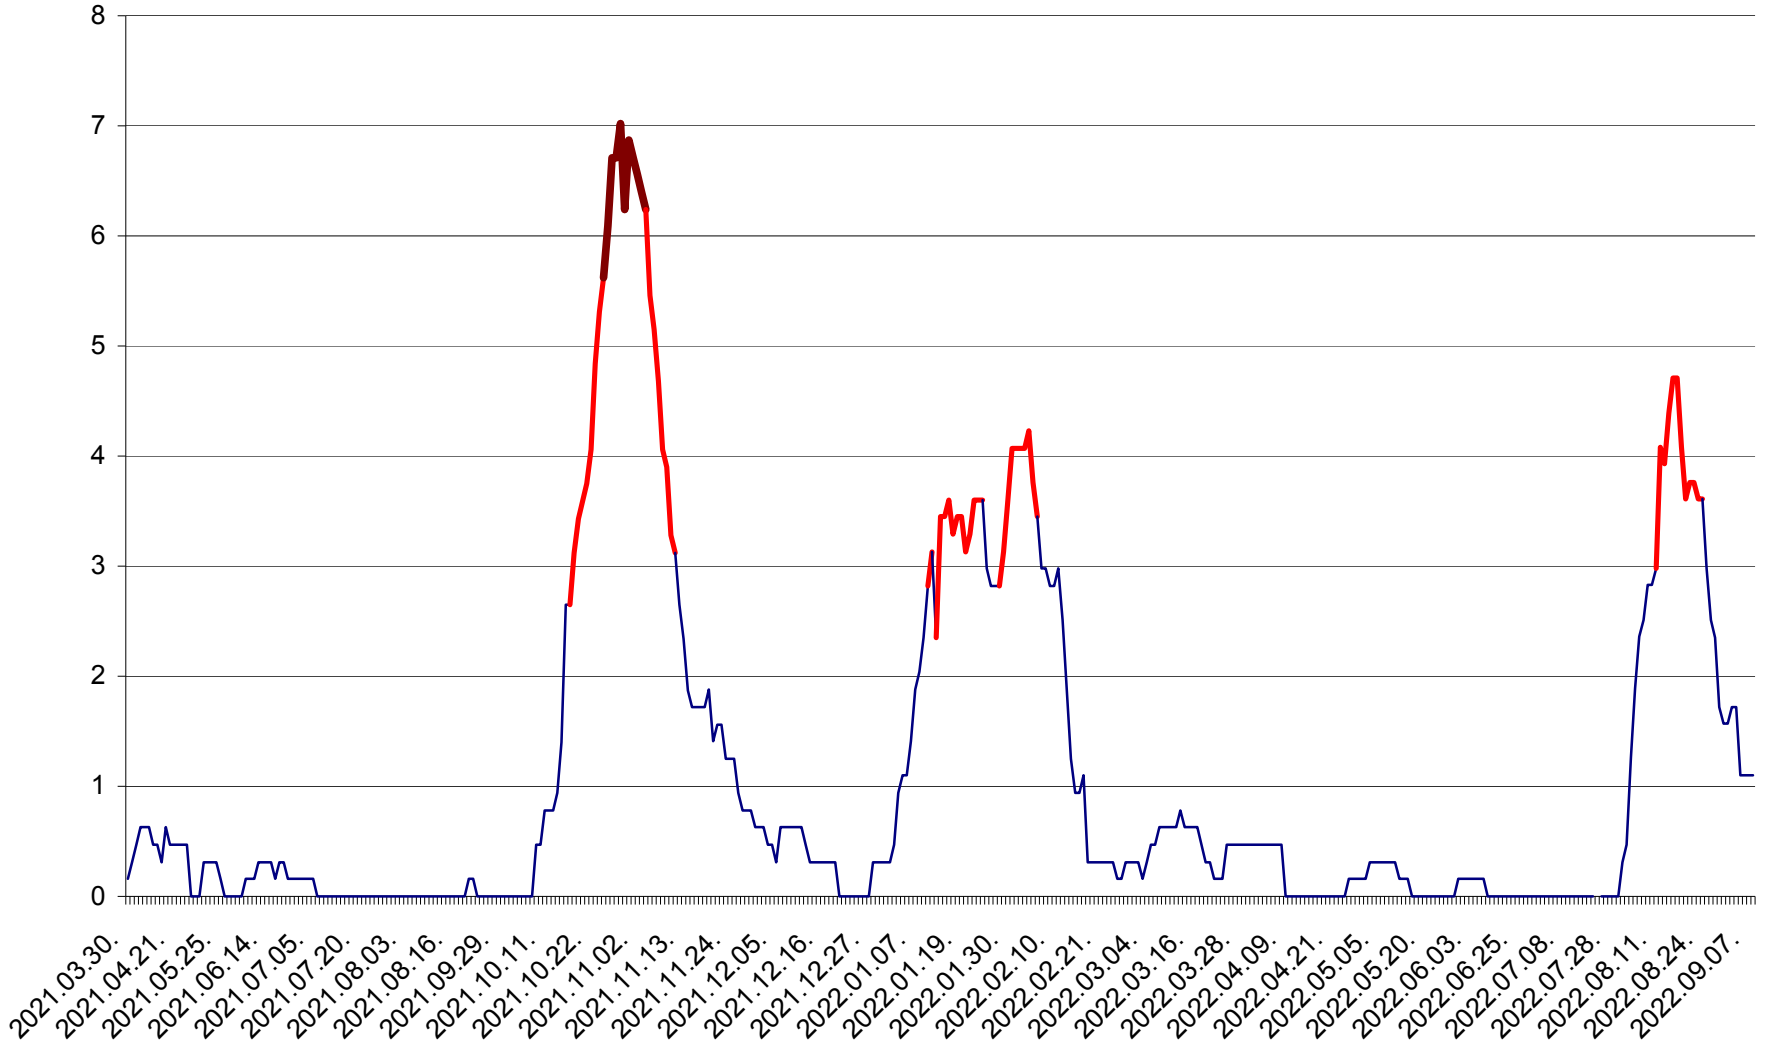

PLĂIEȘII DE JOS - Evolutia incidentei cumulate pe 14 zile la ‰ de locuitori
2021.04.01. - 2022.09.08.

PORUMBENI - Evolutia incidentei cumulate pe 14 zile la ‰ de locuitori
2021.04.01. - 2022.09.08.

PRAID - Evolutia incidentei cumulate pe 14 zile la ‰ de locuitori
2021.04.01. - 2022.09.08.

RACU - Evolutia incidentei cumulate pe 14 zile la ‰ de locuitori
2021.04.01. - 2022.09.08.

REMETEA - Evolutia incidentei cumulate pe 14 zile la ‰ de locuitori
2021.04.01. - 2022.09.08.

SĂCEL - Evolutia incidentei cumulate pe 14 zile la ‰ de locuitori
2021.04.01. - 2022.09.08.