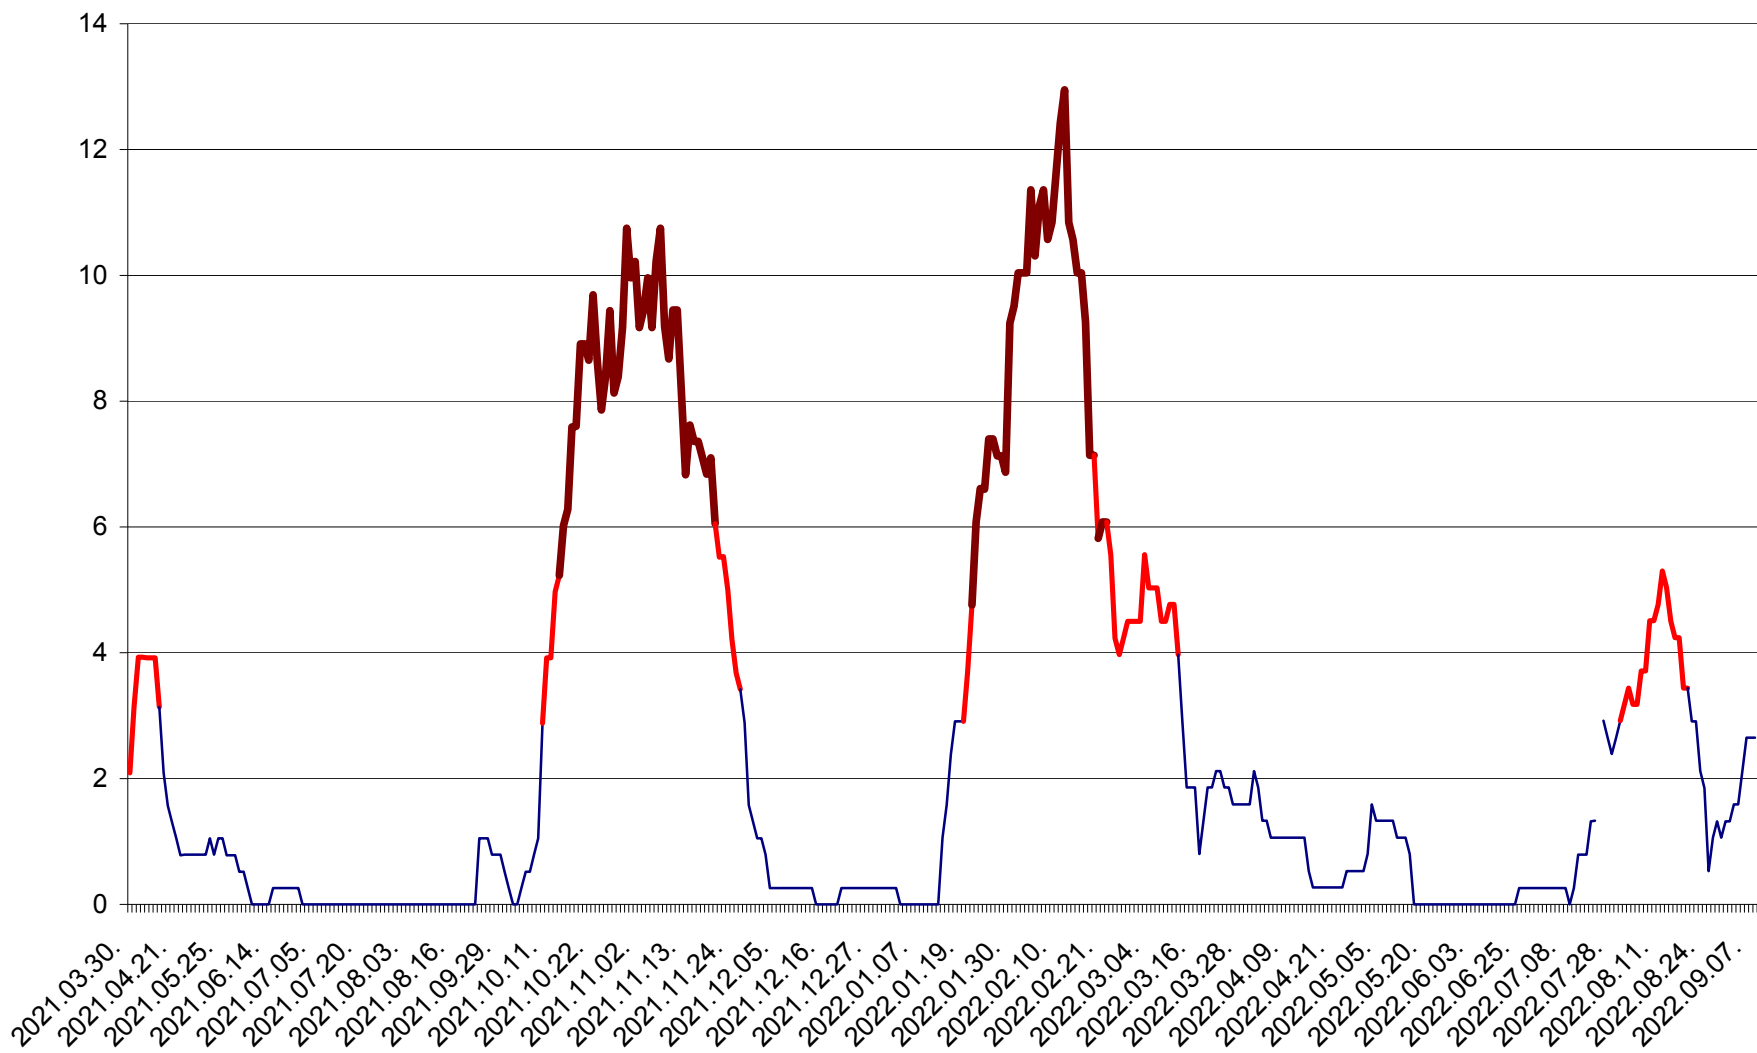

RACU - Evolutia incidentei cumulate pe 14 zile la ‰ de locuitori
2021.04.01. - 2022.09.08.

REMETEA - Evolutia incidentei cumulate pe 14 zile la ‰ de locuitori
2021.04.01. - 2022.09.08.

SĂCEL - Evolutia incidentei cumulate pe 14 zile la ‰ de locuitori
2021.04.01. - 2022.09.08.

SÂNCRĂIENI - Evolutia incidentei cumulate pe 14 zile la ‰ de locuitori
2021.04.01. - 2022.09.08.

SÂNDOMINIC - Evolutia incidentei cumulate pe 14 zile la ‰ de locuitori
2021.04.01. - 2022.09.08.

SÂNMARTIN - Evolutia incidentei cumulate pe 14 zile la ‰ de locuitori
2021.04.01. - 2022.09.08.

SÂNSIMION - Evolutia incidentei cumulate pe 14 zile la ‰ de locuitori
2021.04.01. - 2022.09.08.

SÂNTIMBRU - Evolutia incidentei cumulate pe 14 zile la ‰ de locuitori
2021.04.01. - 2022.09.08.

SĂRMAȘ - Evolutia incidentei cumulate pe 14 zile la ‰ de locuitori
2021.04.01. - 2022.09.08.