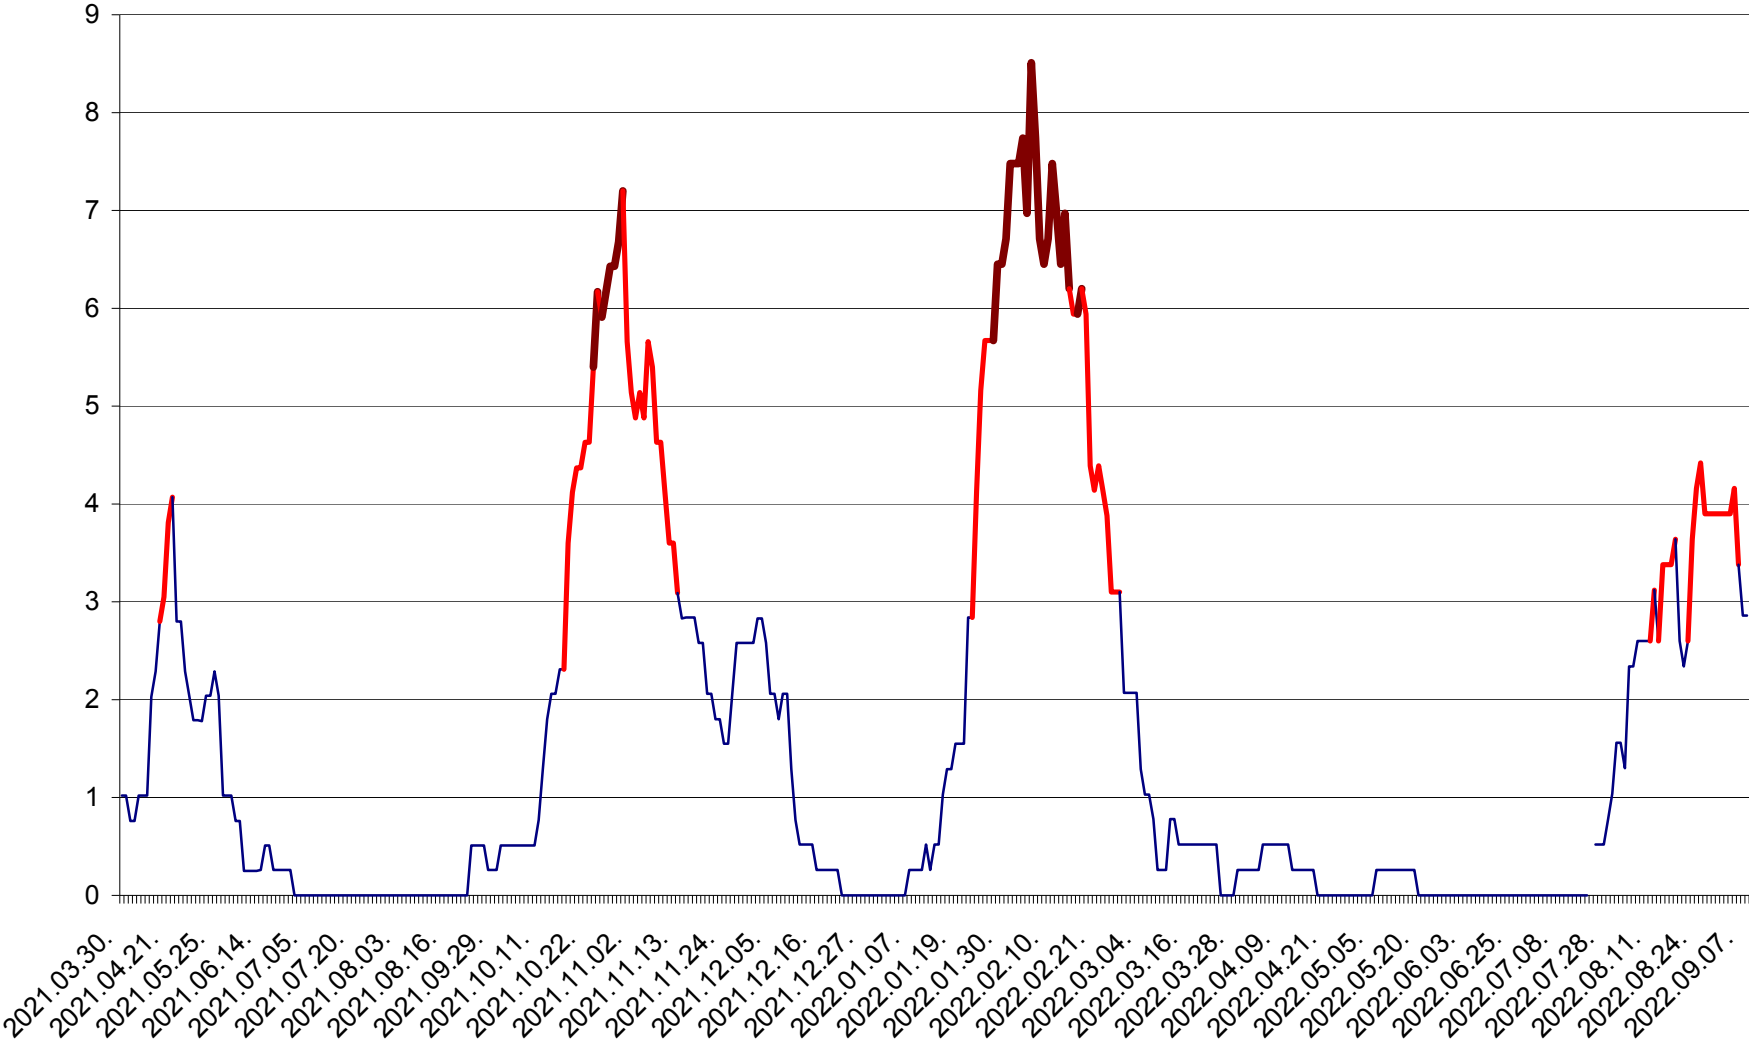

SÂNSIMION - Evolutia incidentei cumulate pe 14 zile la ‰ de locuitori
2021.04.01. - 2022.09.08.

SÂNTIMBRU - Evolutia incidentei cumulate pe 14 zile la ‰ de locuitori
2021.04.01. - 2022.09.08.

SĂRMAȘ - Evolutia incidentei cumulate pe 14 zile la ‰ de locuitori
2021.04.01. - 2022.09.08.

SATU MARE - Evolutia incidentei cumulate pe 14 zile la ‰ de locuitori
2021.04.01. - 2022.09.08.

SECUIENI - Evolutia incidentei cumulate pe 14 zile la % de locuitori
2021.04.01. - 2022.09.08.

SICULENI - Evolutia incidentei cumulate pe 14 zile la ‰ de locuitori
2021.04.01. - 2022.09.08.

ȘIMONEȘTI - Evolutia incidentei cumulate pe 14 zile la ‰ de locuitori
2021.04.01. - 2022.09.08.

SUBCETATE - Evolutia incidentei cumulate pe 14 zile la ‰ de locuitori
2021.04.01. - 2022.09.08.

SUSENI - Evolutia incidentei cumulate pe 14 zile la ‰ de locuitori
2021.04.01. - 2022.09.08.