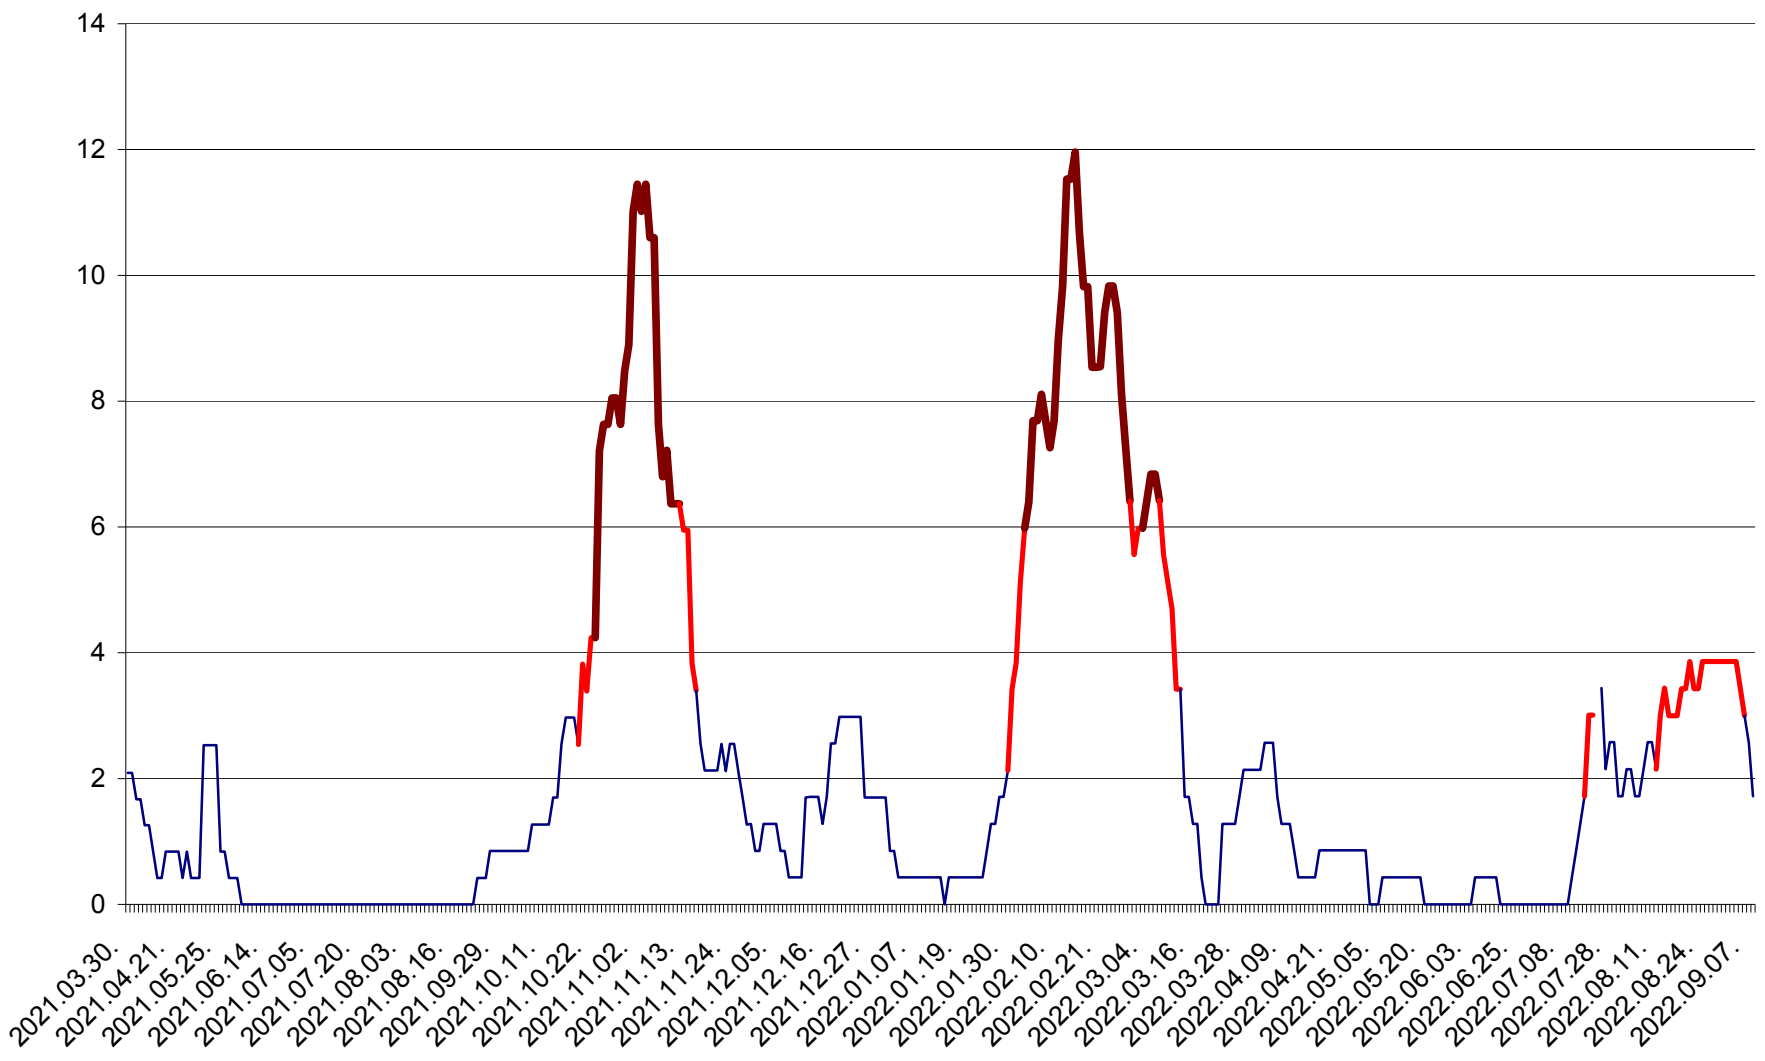

CORBU - Evolutia incidentei cumulate pe 14 zile la ‰ de locuitori
2021.04.01. - 2022.09.08.

CORUND - Evolutia incidentei cumulate pe 14 zile la ‰ de locuitori
2021.04.01. - 2022.09.08.

COZMENI - Evolutia incidentei cumulate pe 14 zile la % de locuitori
2021.04.01. - 2022.09.08.

ORAȘ CRISTURU SECUIESC - Evolutia incidentei cumulate pe 14 zile la ‰ de locuitori
2021.04.01. - 2022.09.08.

DĂNEȘTI - Evolutia incidentei cumulate pe 14 zile la ‰ de locuitori
2021.04.01. - 2022.09.08.

DÂRJIU - Evolutia incidentei cumulate pe 14 zile la ‰ de locuitori
2021.04.01. - 2022.09.08.

DEALU - Evolutia incidentei cumulate pe 14 zile la ‰ de locuitori
2021.04.01. - 2022.09.08.

DITRĂU - Evolutia incidentei cumulate pe 14 zile la ‰ de locuitori
2021.04.01. - 2022.09.08.

FELICENI - Evolutia incidentei cumulate pe 14 zile la % de locuitori
2021.04.01. - 2022.09.08.

FRUMOASA - Evolutia incidentei cumulate pe 14 zile la ‰ de locuitori
2021.04.01. - 2022.09.08.

GĂLĂUȚAȘ - Evolutia incidentei cumulate pe 14 zile la ‰ de locuitori
2021.04.01. - 2022.09.08.