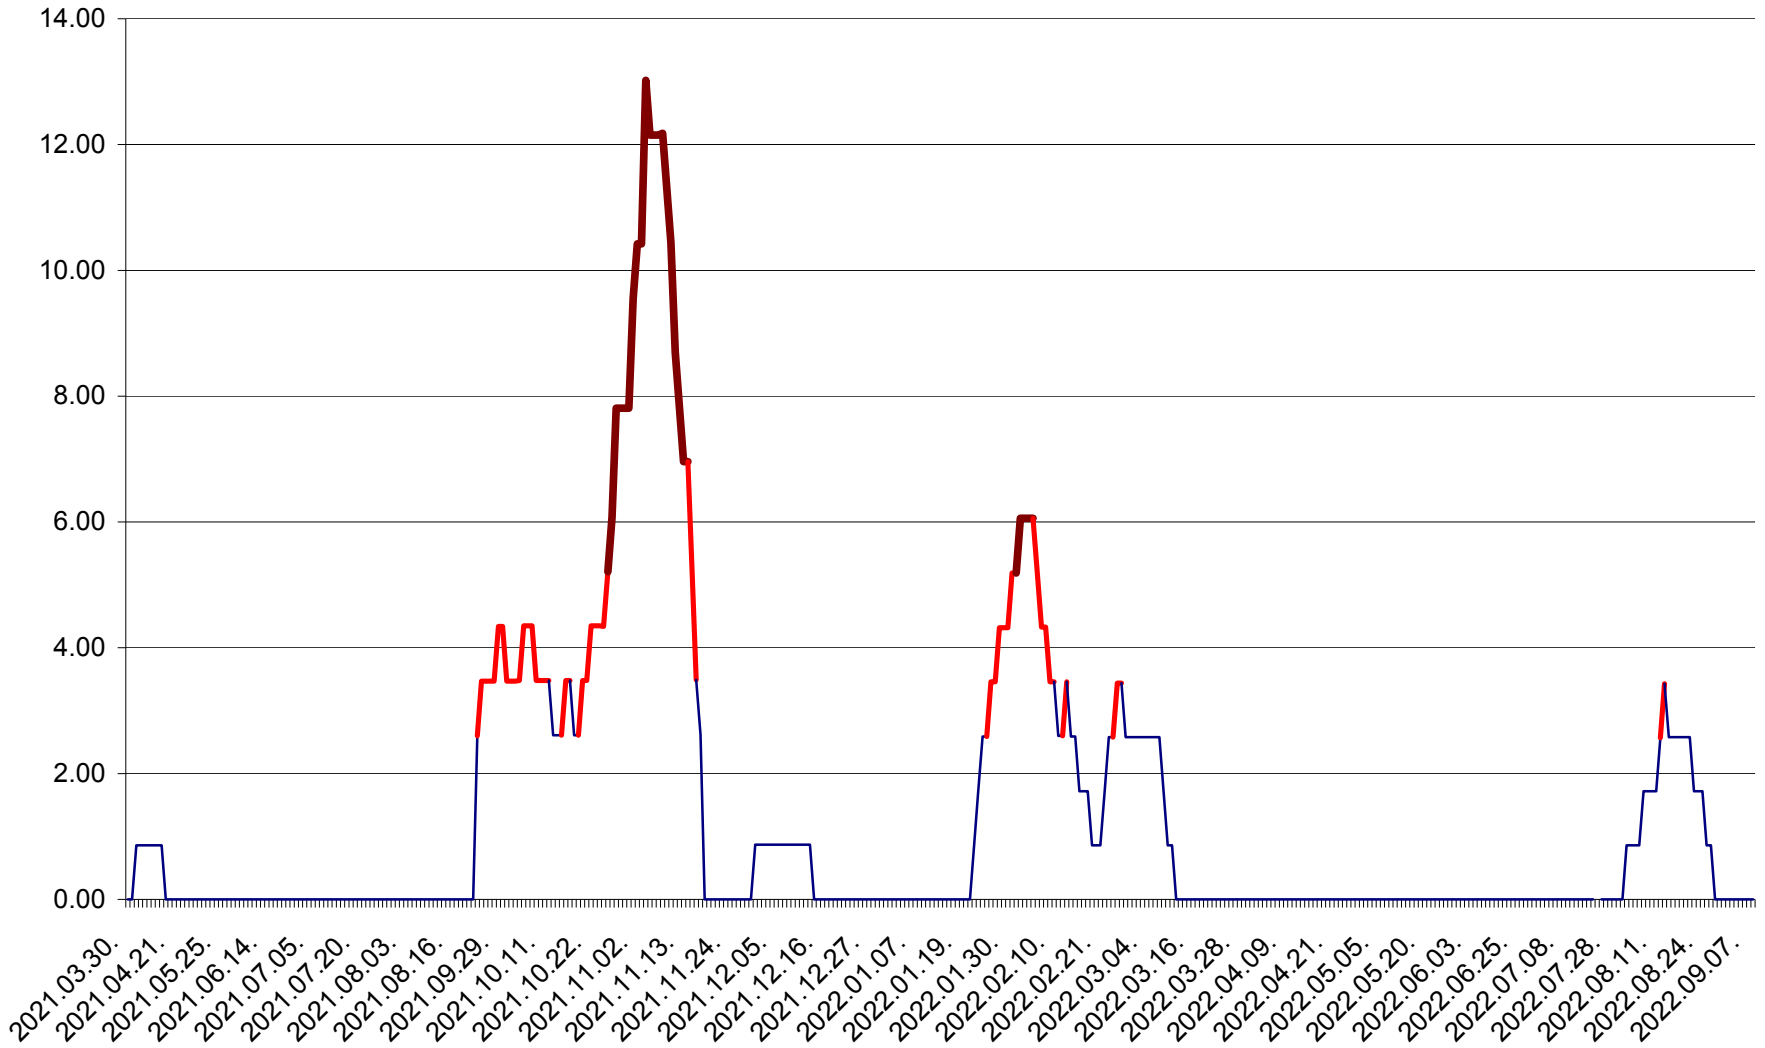

VĂRȘAG - Evolutia incidentei cumulate pe 14 zile la ‰ de locuitori
2021.04.01. - 2022.09.08.

ULIEȘ - Evoluția incidentei cumulate pe 14 zile la ‰ de locuitori
2021.04.01. - 2022.09.08.