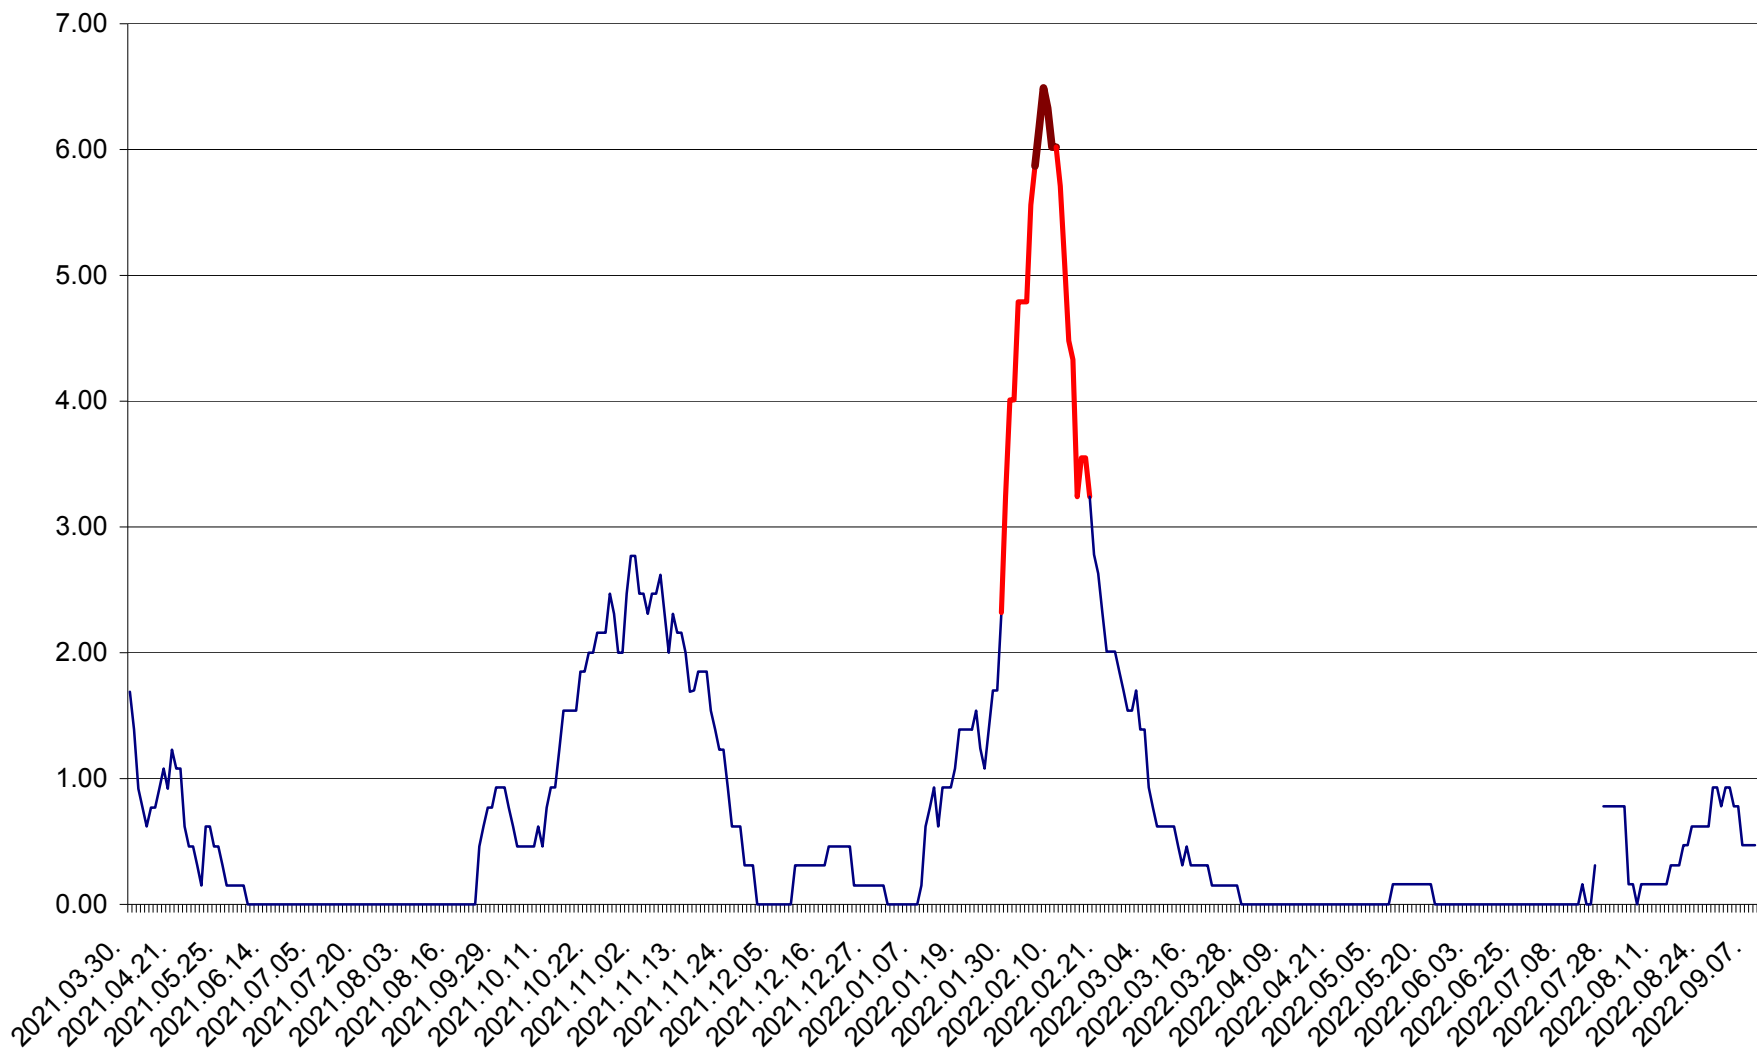

ORAȘ BĂLAN - Evoluția incidenței cumulate pe 14 zile la ‰ de locuitori
2021.04.01. - 2022.09.08.

BILBOR - Evolutia incidentei cumulate pe 14 zile la ‰ de locuitori
2021.04.01. - 2022.09.08.

ORAȘ BORSEC - Evolutia incidentei cumulate pe 14 zile la ‰ de locuitori
2021.04.01. - 2022.09.08.

BRĂDEȘTI - Evolutia incidentei cumulate pe 14 zile la ‰ de locuitori
2021.04.01. - 2022.09.08.

CĂPÂLNÎȚA - Evoluția incidenței cumulate pe 14 zile la ‰ de locuitori
2021.04.01. - 2022.09.08.

CÂRȚA - Evolutia incidentei cumulate pe 14 zile la ‰ de locuitori
2021.04.01. - 2022.09.08.

CICEU - Evolutia incidentei cumulate pe 14 zile la ‰ de locuitori
2021.04.01. - 2022.09.08.

CIUCSÂNGEORGIU - Evolutia incidentei cumulate pe 14 zile la ‰ de locuitori
2021.04.01. - 2022.09.08.

CIUMANI - Evolutia incidentei cumulate pe 14 zile la ‰ de locuitori
2021.04.01. - 2022.09.08.

CORBU - Evolutia incidentei cumulate pe 14 zile la ‰ de locuitori
2021.04.01. - 2022.09.08.

CORUND - Evolutia incidentei cumulate pe 14 zile la ‰ de locuitori
2021.04.01. - 2022.09.08.

COZMENI - Evolutia incidentei cumulate pe 14 zile la % de locuitori
2021.04.01. - 2022.09.08.