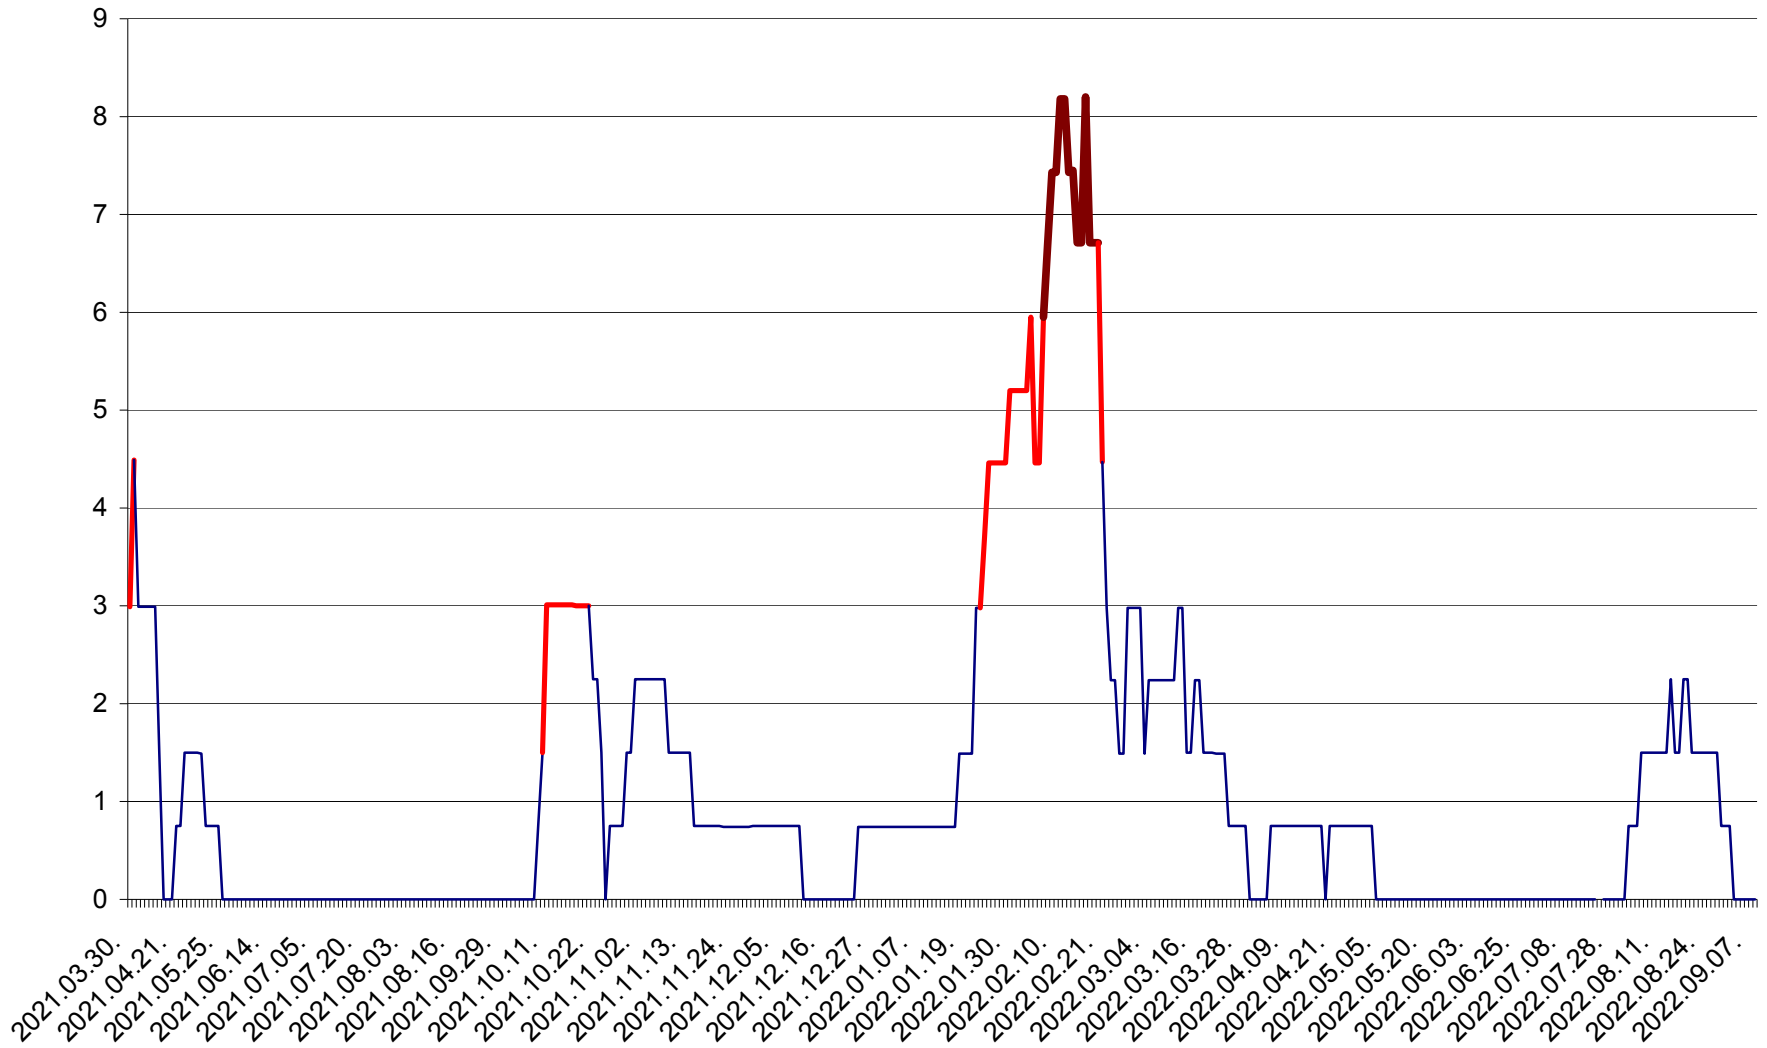

LELICENI - Evolutia incidentei cumulate pe 14 zile la % de locuitori
2021.04.01. - 2022.09.08.

LUETA - Evolutia incidentei cumulate pe 14 zile la ‰ de locuitori
2021.04.01. - 2022.09.08.

LUNCA DE JOS - Evolutia incidentei cumulate pe 14 zile la ‰ de locuitori
2021.04.01. - 2022.09.08.

LUNCA DE SUS - Evolutia incidentei cumulate pe 14 zile la ‰ de locuitori
2021.04.01. - 2022.09.08.

LUPENI - Evolutia incidentei cumulate pe 14 zile la ‰ de locuitori
2021.04.01. - 2022.09.08.

MĂDĂRAȘ - Evolutia incidentei cumulate pe 14 zile la ‰ de locuitori
2021.04.01. - 2022.09.08.

MĂRTINIȘ - Evolutia incidentei cumulate pe 14 zile la ‰ de locuitori
2021.04.01. - 2022.09.08.

MEREȘTI - Evolutia incidentei cumulate pe 14 zile la ‰ de locuitori
2021.04.01. - 2022.09.08.

MUNICIPIUL MIERCUREA-CIUC - Evolutia incidentei cumulate pe 14 zile la ‰ de locuitori
2021.04.01. - 2022.09.08.