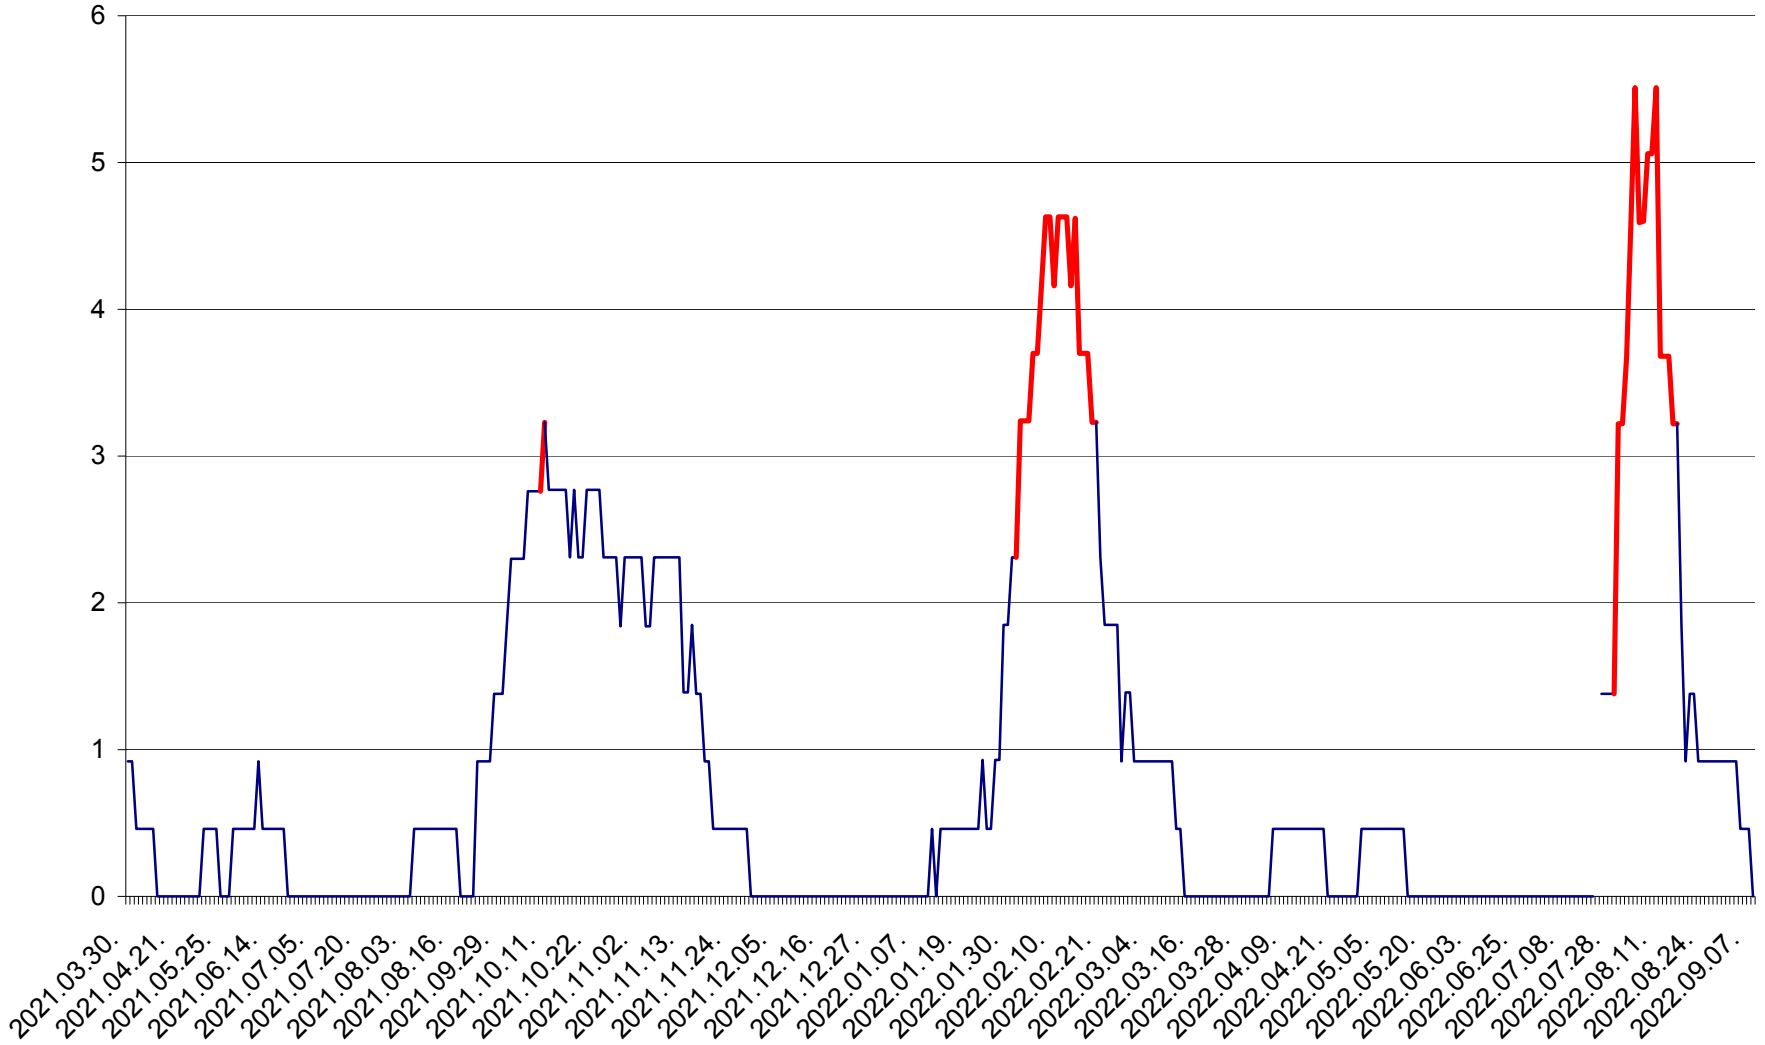

ULIEȘ - Evoluția incidentei cumulate pe 14 zile la ‰ de locuitori
2021.04.01. - 2022.09.08.