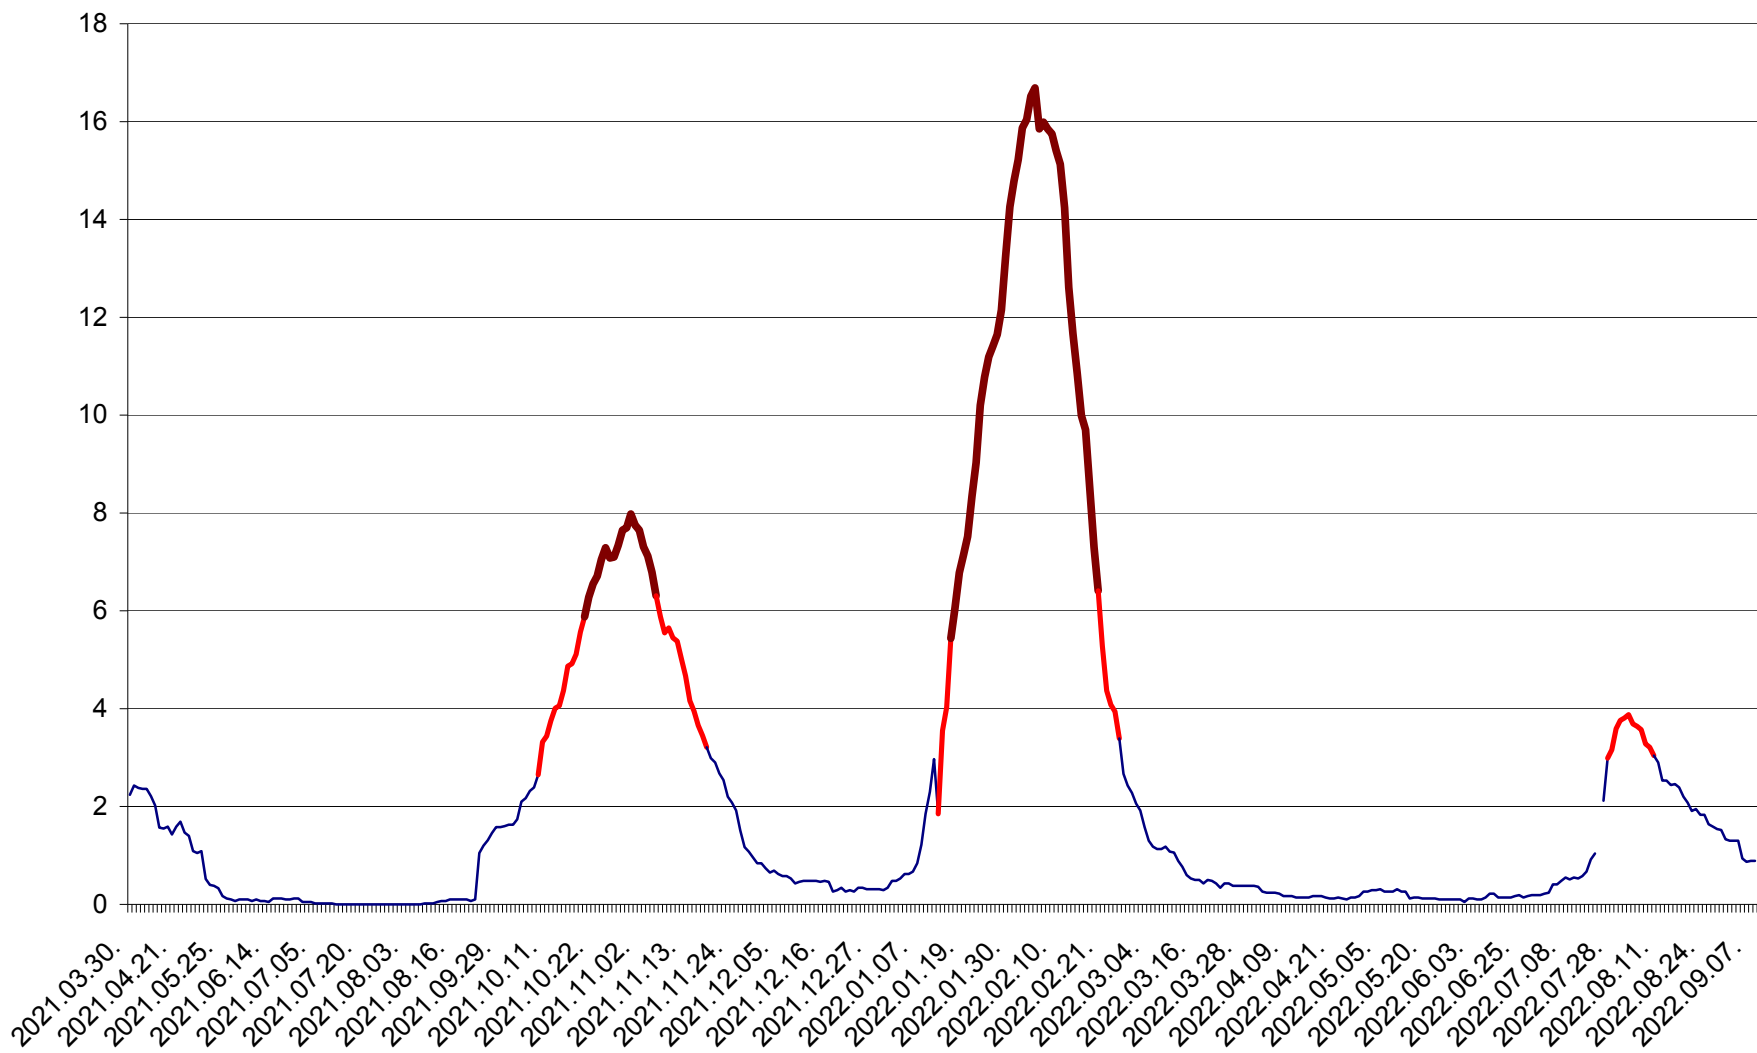

LELICENI - Evolutia incidentei cumulate pe 14 zile la % de locuitori
2021.04.01. - 2022.09.08.

LUETA - Evolutia incidentei cumulate pe 14 zile la ‰ de locuitori
2021.04.01. - 2022.09.08.

LUNCA DE JOS - Evolutia incidentei cumulate pe 14 zile la ‰ de locuitori
2021.04.01. - 2022.09.08.

LUNCA DE SUS - Evolutia incidentei cumulate pe 14 zile la ‰ de locuitori
2021.04.01. - 2022.09.08.

LUPENI - Evolutia incidentei cumulate pe 14 zile la ‰ de locuitori
2021.04.01. - 2022.09.08.

MĂDĂRAȘ - Evolutia incidentei cumulate pe 14 zile la ‰ de locuitori
2021.04.01. - 2022.09.08.

MĂRTINIȘ - Evolutia incidentei cumulate pe 14 zile la ‰ de locuitori
2021.04.01. - 2022.09.08.

MEREȘTI - Evolutia incidentei cumulate pe 14 zile la ‰ de locuitori
2021.04.01. - 2022.09.08.

MUNICIPIUL MIERCUREA-CIUC - Evolutia incidentei cumulate pe 14 zile la ‰ de locuitori
2021.04.01. - 2022.09.08.