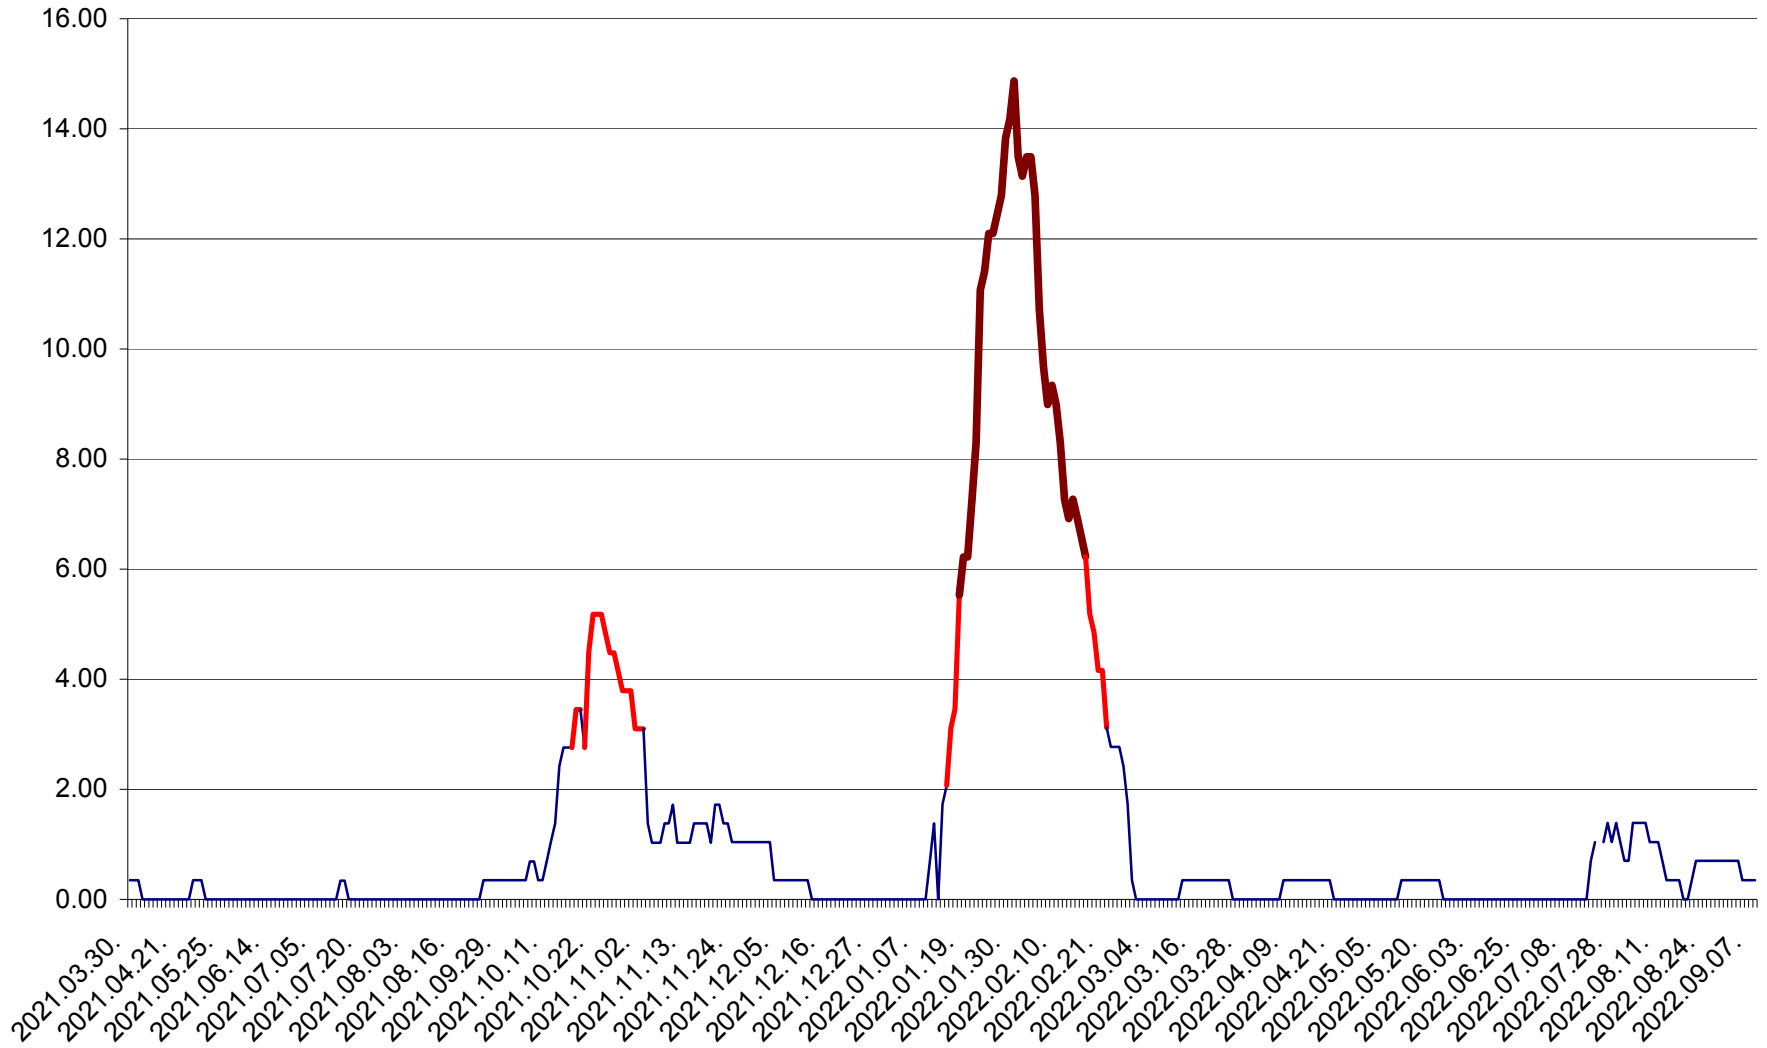

ORAȘ BĂLAN - Evoluția incidenței cumulate pe 14 zile la ‰ de locuitori
2021.04.01. - 2022.09.08.

BILBOR - Evolutia incidentei cumulate pe 14 zile la ‰ de locuitori
2021.04.01. - 2022.09.08.

ORAȘ BORSEC - Evolutia incidentei cumulate pe 14 zile la ‰ de locuitori
2021.04.01. - 2022.09.08.

BRĂDEȘTI - Evolutia incidentei cumulate pe 14 zile la ‰ de locuitori
2021.04.01. - 2022.09.08.

CĂPÂLNÎȚA - Evoluția incidenței cumulate pe 14 zile la ‰ de locuitori
2021.04.01. - 2022.09.08.

CÂRȚA - Evolutia incidentei cumulate pe 14 zile la ‰ de locuitori
2021.04.01. - 2022.09.08.

CICEU - Evolutia incidentei cumulate pe 14 zile la ‰ de locuitori
2021.04.01. - 2022.09.08.

CIUCSÂNGEORGIU - Evolutia incidentei cumulate pe 14 zile la ‰ de locuitori
2021.04.01. - 2022.09.08.

CIUMANI - Evolutia incidentei cumulate pe 14 zile la ‰ de locuitori
2021.04.01. - 2022.09.08.

CORBU - Evolutia incidentei cumulate pe 14 zile la ‰ de locuitori
2021.04.01. - 2022.09.08.

CORUND - Evolutia incidentei cumulate pe 14 zile la ‰ de locuitori
2021.04.01. - 2022.09.08.

COZMENI - Evolutia incidentei cumulate pe 14 zile la % de locuitori
2021.04.01. - 2022.09.08.