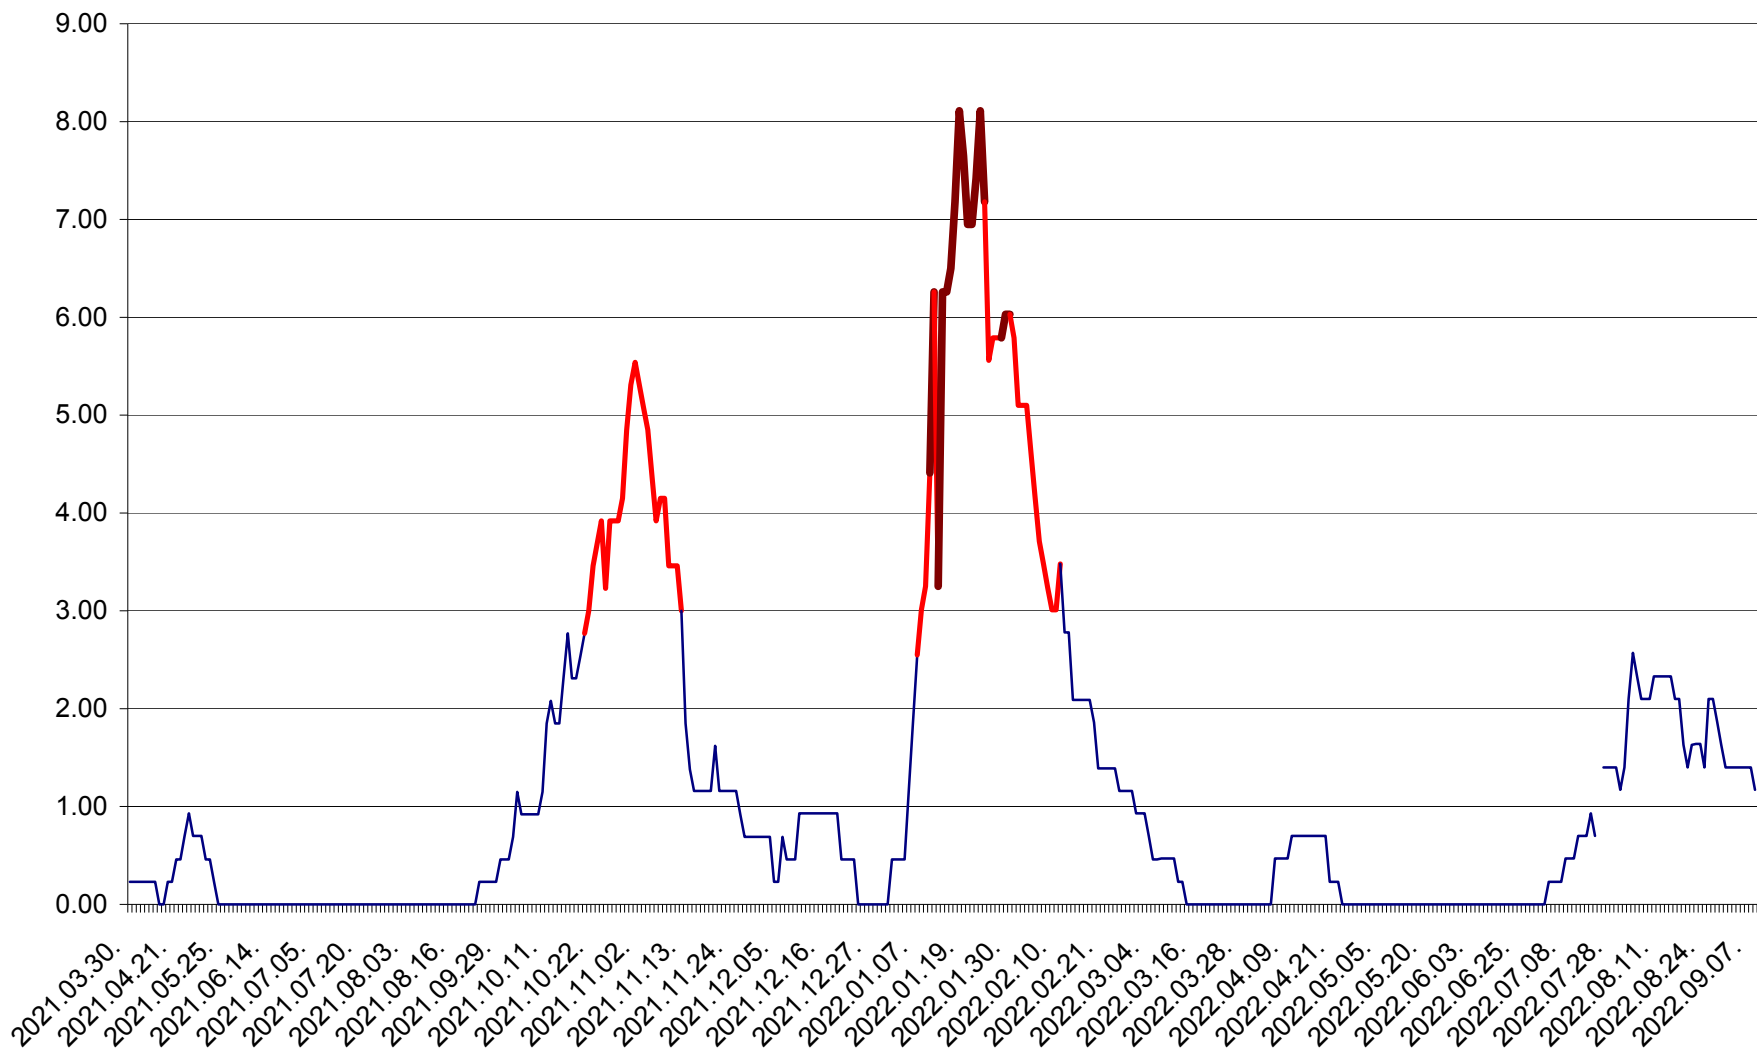

ORAȘ BĂLAN - Evoluția incidenței cumulate pe 14 zile la ‰ de locuitori
2021.04.01. - 2022.09.08.

BILBOR - Evolutia incidentei cumulate pe 14 zile la ‰ de locuitori
2021.04.01. - 2022.09.08.

ORAȘ BORSEC - Evolutia incidentei cumulate pe 14 zile la ‰ de locuitori
2021.04.01. - 2022.09.08.

BRĂDEȘTI - Evolutia incidentei cumulate pe 14 zile la ‰ de locuitori
2021.04.01. - 2022.09.08.

CĂPÂLNÎȚA - Evoluția incidenței cumulate pe 14 zile la ‰ de locuitori
2021.04.01. - 2022.09.08.

CÂRȚA - Evolutia incidentei cumulate pe 14 zile la ‰ de locuitori
2021.04.01. - 2022.09.08.

CICEU - Evolutia incidentei cumulate pe 14 zile la ‰ de locuitori
2021.04.01. - 2022.09.08.

CIUCSÂNGEORGIU - Evolutia incidentei cumulate pe 14 zile la ‰ de locuitori
2021.04.01. - 2022.09.08.

CIUMANI - Evolutia incidentei cumulate pe 14 zile la ‰ de locuitori
2021.04.01. - 2022.09.08.

CORBU - Evolutia incidentei cumulate pe 14 zile la ‰ de locuitori
2021.04.01. - 2022.09.08.

CORUND - Evolutia incidentei cumulate pe 14 zile la ‰ de locuitori
2021.04.01. - 2022.09.08.

COZMENI - Evolutia incidentei cumulate pe 14 zile la % de locuitori
2021.04.01. - 2022.09.08.