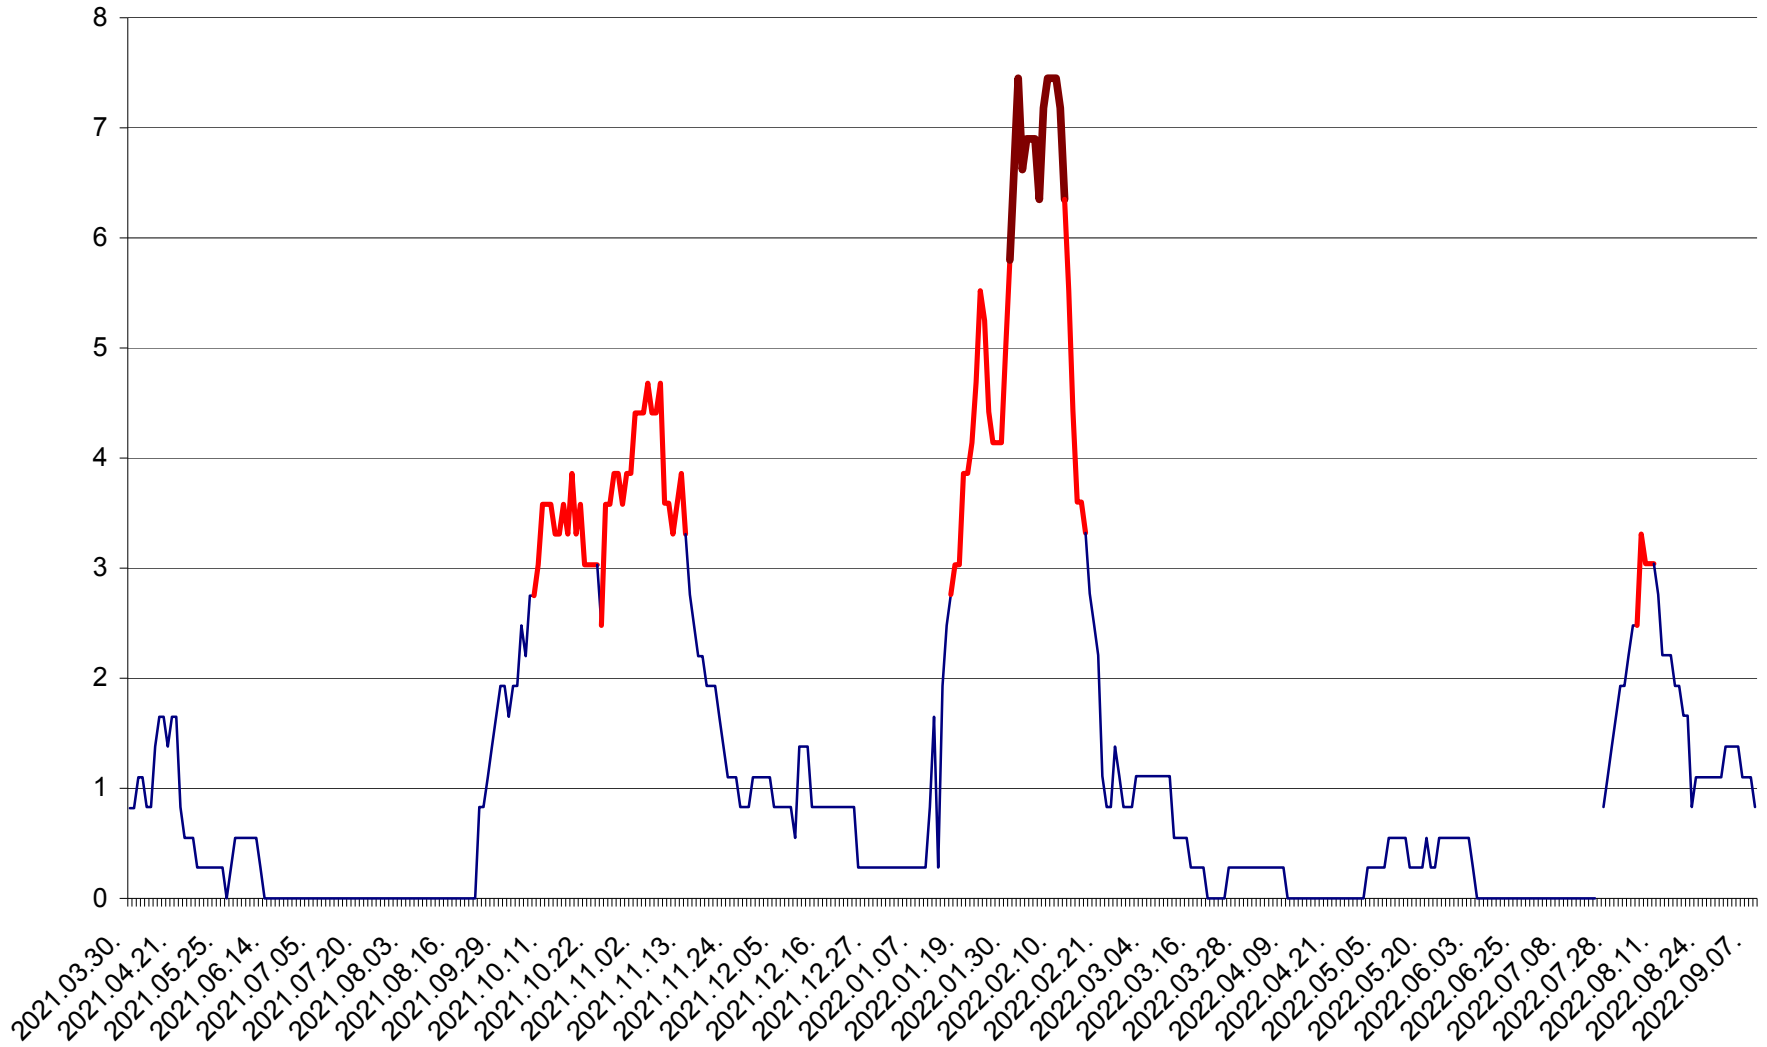

RACU - Evolutia incidentei cumulate pe 14 zile la ‰ de locuitori
2021.04.01. - 2022.09.08.

REMETEA - Evolutia incidentei cumulate pe 14 zile la ‰ de locuitori
2021.04.01. - 2022.09.08.

SĂCEL - Evolutia incidentei cumulate pe 14 zile la ‰ de locuitori
2021.04.01. - 2022.09.08.

SÂNCRĂIENI - Evolutia incidentei cumulate pe 14 zile la ‰ de locuitori
2021.04.01. - 2022.09.08.

SÂNDOMINIC - Evolutia incidentei cumulate pe 14 zile la ‰ de locuitori
2021.04.01. - 2022.09.08.

SÂNMARTIN - Evolutia incidentei cumulate pe 14 zile la ‰ de locuitori
2021.04.01. - 2022.09.08.

SÂNSIMION - Evolutia incidentei cumulate pe 14 zile la ‰ de locuitori
2021.04.01. - 2022.09.08.

SÂNTIMBRU - Evolutia incidentei cumulate pe 14 zile la ‰ de locuitori
2021.04.01. - 2022.09.08.

SĂRMAȘ - Evolutia incidentei cumulate pe 14 zile la ‰ de locuitori
2021.04.01. - 2022.09.08.