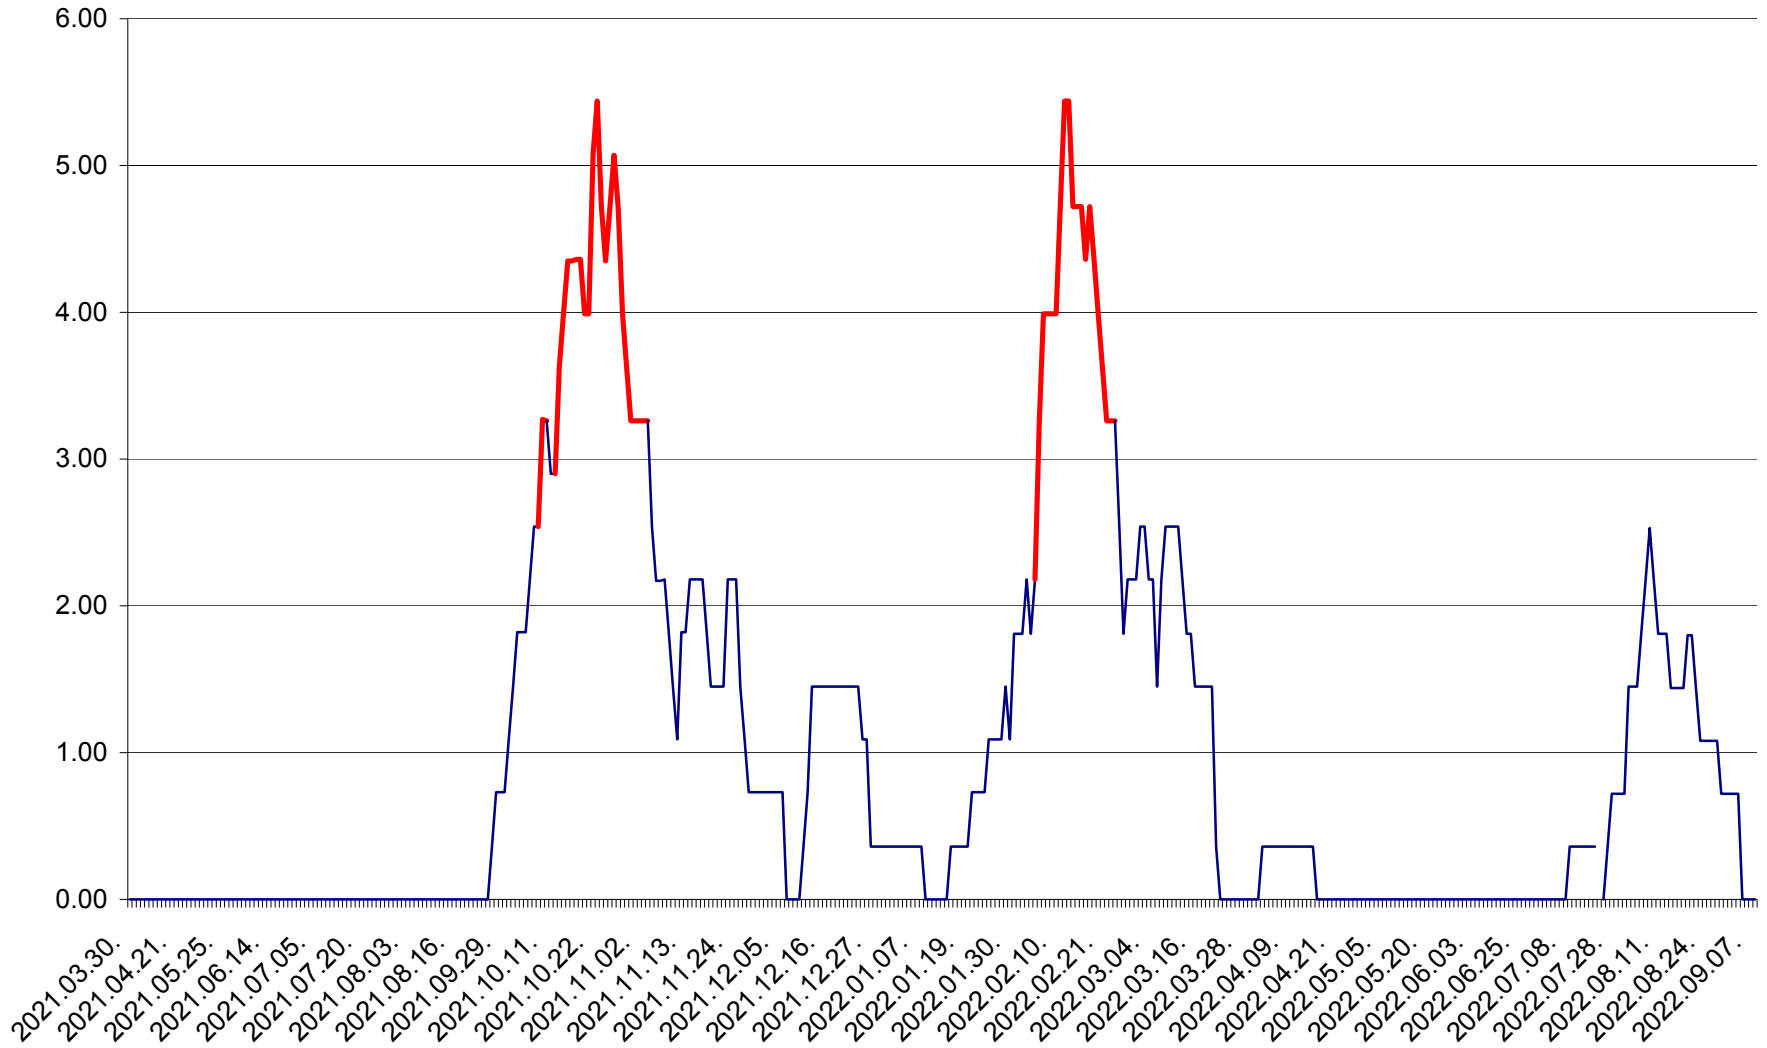

ATID - Evolutia incidentei cumulate pe 14 zile la % de locuitori
2021.04.01. - 2022.09.08.

AVRĂMEȘTI - Evolutia incidentei cumulate pe 14 zile la ‰ de locuitori
2021.04.01. - 2022.09.08.

ORAȘ BĂILE TUȘNAD - Evolutia incidentei cumulate pe 14 zile la ‰ de locuitori
2021.04.01. - 2022.09.08.

ORAȘ BĂLAN - Evoluția incidenței cumulate pe 14 zile la ‰ de locuitori
2021.04.01. - 2022.09.08.

BILBOR - Evolutia incidentei cumulate pe 14 zile la ‰ de locuitori
2021.04.01. - 2022.09.08.

ORAȘ BORSEC - Evolutia incidentei cumulate pe 14 zile la ‰ de locuitori
2021.04.01. - 2022.09.08.

BRĂDEȘTI - Evolutia incidentei cumulate pe 14 zile la ‰ de locuitori
2021.04.01. - 2022.09.08.

CĂPÂLNÎȚA - Evoluția incidenței cumulate pe 14 zile la ‰ de locuitori
2021.04.01. - 2022.09.08.

CÂRȚA - Evolutia incidentei cumulate pe 14 zile la ‰ de locuitori
2021.04.01. - 2022.09.08.