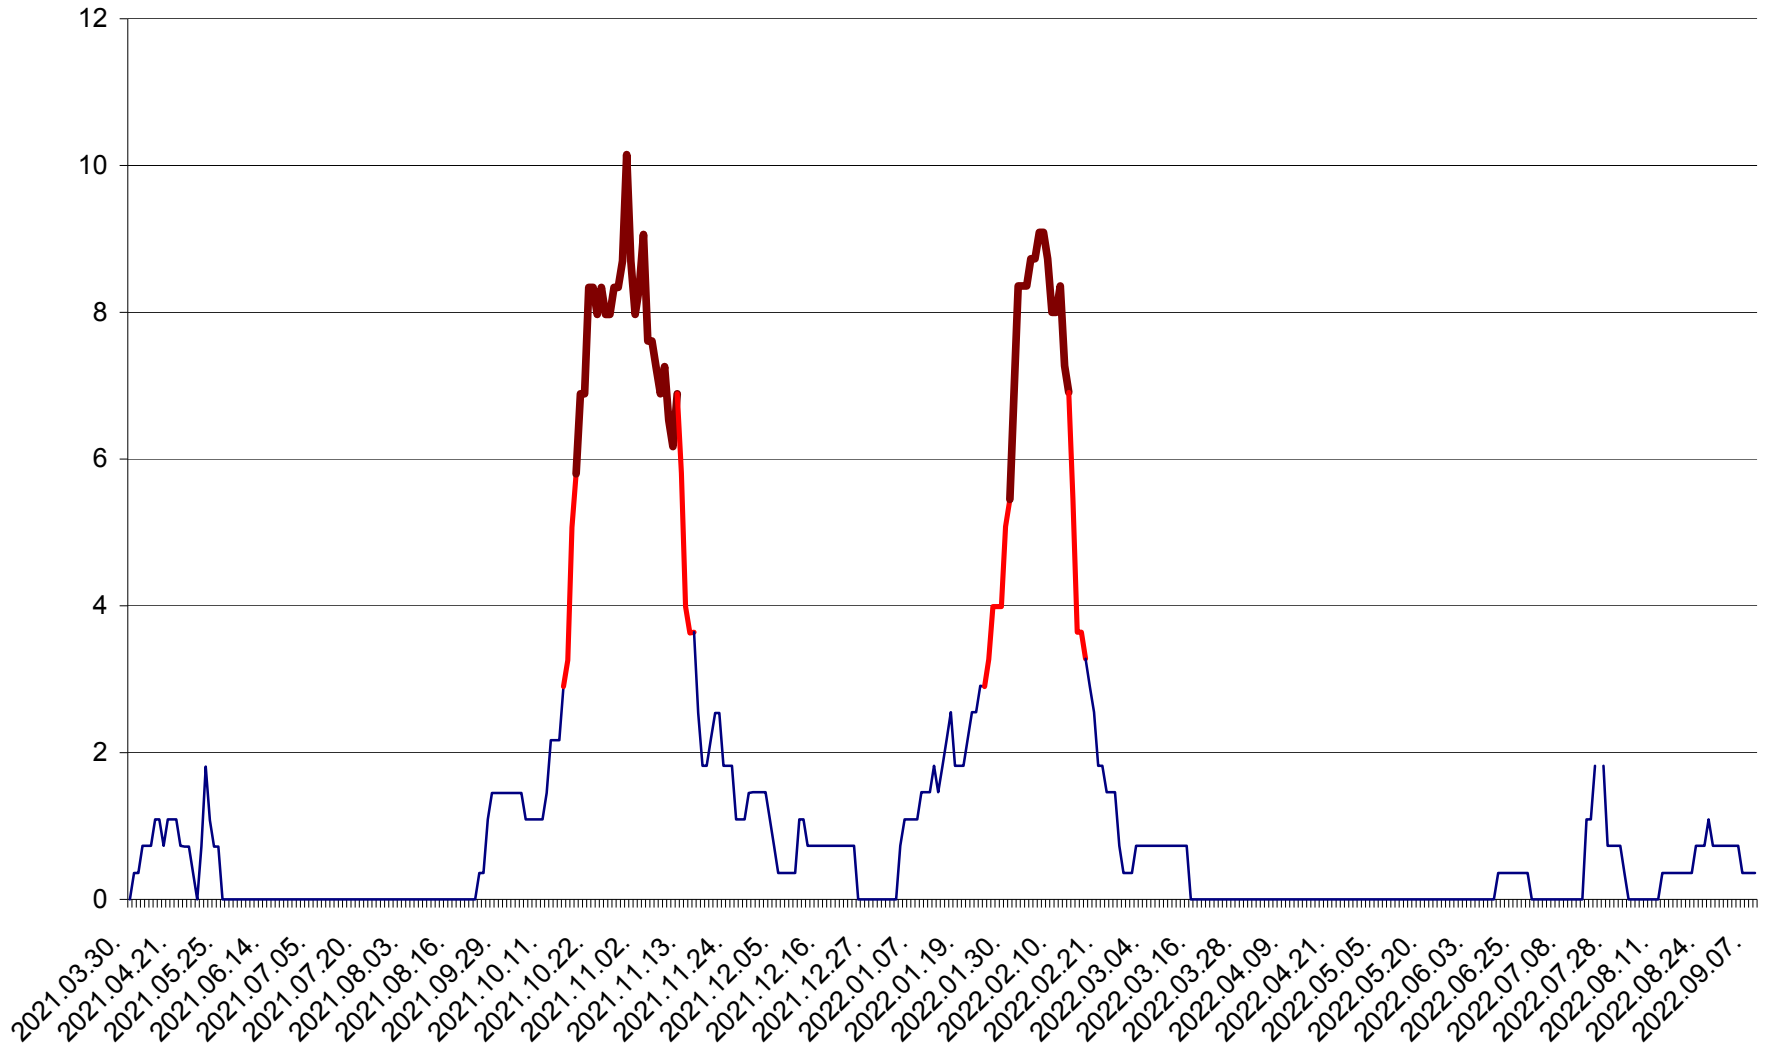

LELICENI - Evolutia incidentei cumulate pe 14 zile la % de locuitori
2021.04.01. - 2022.09.08.

LUETA - Evolutia incidentei cumulate pe 14 zile la ‰ de locuitori
2021.04.01. - 2022.09.08.

LUNCA DE JOS - Evolutia incidentei cumulate pe 14 zile la ‰ de locuitori
2021.04.01. - 2022.09.08.

LUNCA DE SUS - Evolutia incidentei cumulate pe 14 zile la ‰ de locuitori
2021.04.01. - 2022.09.08.

LUPENI - Evolutia incidentei cumulate pe 14 zile la ‰ de locuitori
2021.04.01. - 2022.09.08.

MĂDĂRAȘ - Evolutia incidentei cumulate pe 14 zile la ‰ de locuitori
2021.04.01. - 2022.09.08.

MĂRTINIȘ - Evolutia incidentei cumulate pe 14 zile la ‰ de locuitori
2021.04.01. - 2022.09.08.

MEREȘTI - Evolutia incidentei cumulate pe 14 zile la ‰ de locuitori
2021.04.01. - 2022.09.08.

MUNICIPIUL MIERCUREA-CIUC - Evolutia incidentei cumulate pe 14 zile la ‰ de locuitori
2021.04.01. - 2022.09.08.

MIHĂILENI - Evolutia incidentei cumulate pe 14 zile la ‰ de locuitori
2021.04.01. - 2022.09.08.

MUGENI - Evolutia incidentei cumulate pe 14 zile la ‰ de locuitori
2021.04.01. - 2022.09.08.

OCLAND - Evolutia incidentei cumulate pe 14 zile la ‰ de locuitori
2021.04.01. - 2022.09.08.