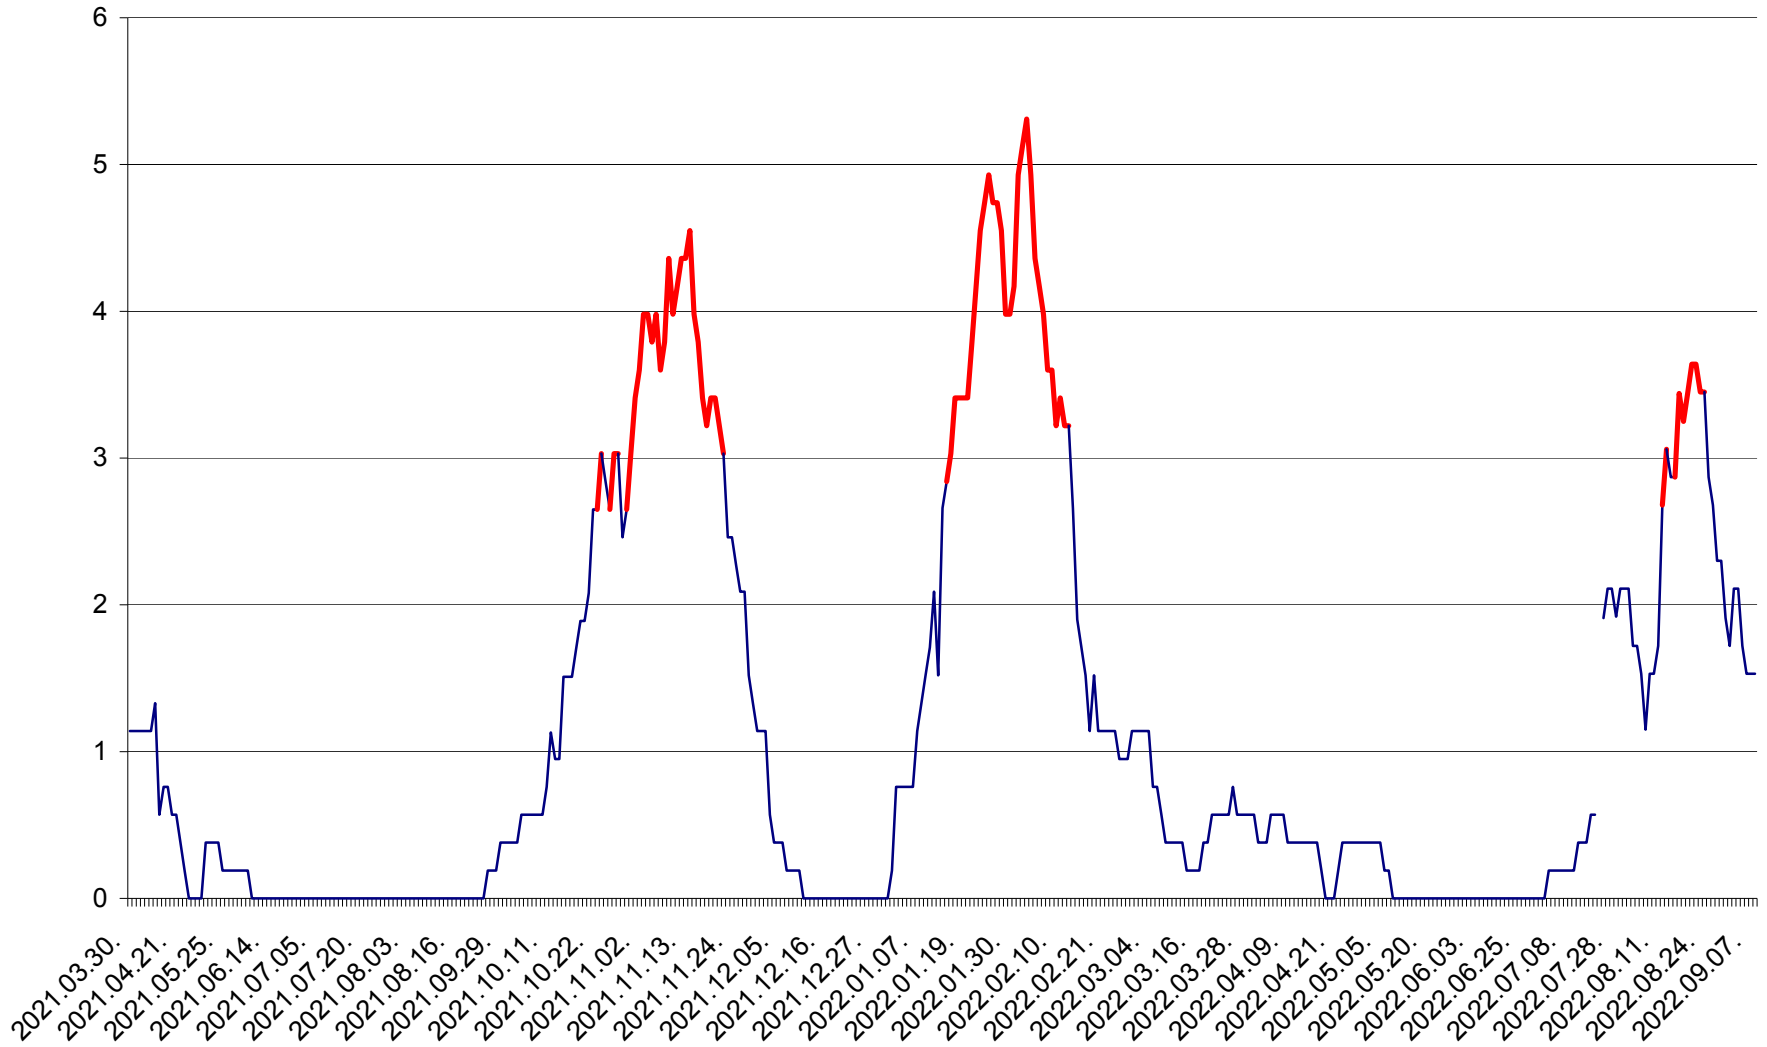

SÂNSIMION - Evolutia incidentei cumulate pe 14 zile la ‰ de locuitori
2021.04.01. - 2022.09.08.

SÂNTIMBRU - Evolutia incidentei cumulate pe 14 zile la ‰ de locuitori
2021.04.01. - 2022.09.08.

SĂRMAȘ - Evolutia incidentei cumulate pe 14 zile la ‰ de locuitori
2021.04.01. - 2022.09.08.

SATU MARE - Evolutia incidentei cumulate pe 14 zile la ‰ de locuitori
2021.04.01. - 2022.09.08.

SECUIENI - Evolutia incidentei cumulate pe 14 zile la % de locuitori
2021.04.01. - 2022.09.08.

SICULENI - Evolutia incidentei cumulate pe 14 zile la ‰ de locuitori
2021.04.01. - 2022.09.08.

ȘIMONEȘTI - Evolutia incidentei cumulate pe 14 zile la ‰ de locuitori
2021.04.01. - 2022.09.08.

SUBCETATE - Evolutia incidentei cumulate pe 14 zile la ‰ de locuitori
2021.04.01. - 2022.09.08.

SUSENI - Evolutia incidentei cumulate pe 14 zile la ‰ de locuitori
2021.04.01. - 2022.09.08.