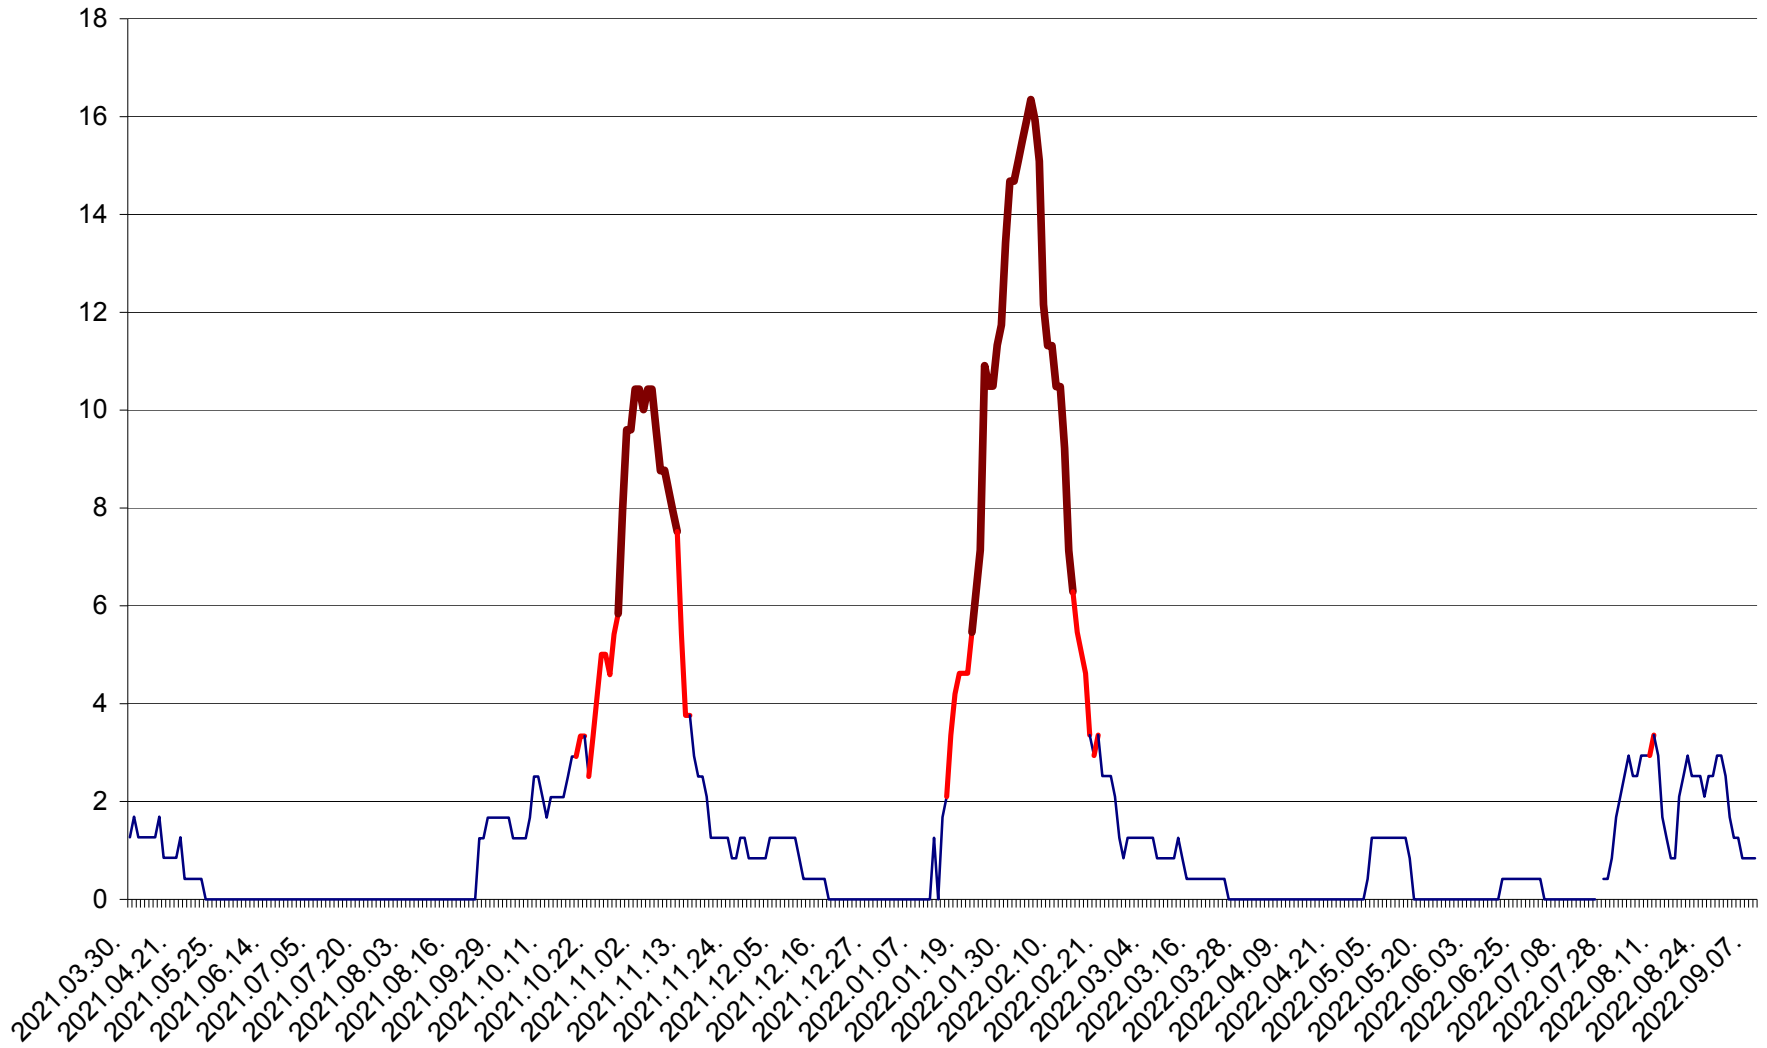

FELICENI - Evolutia incidentei cumulate pe 14 zile la % de locuitori
2021.04.01. - 2022.09.08.

FRUMOASA - Evolutia incidentei cumulate pe 14 zile la ‰ de locuitori
2021.04.01. - 2022.09.08.

GĂLĂUȚAȘ - Evolutia incidentei cumulate pe 14 zile la ‰ de locuitori
2021.04.01. - 2022.09.08.

MUNICIPIUL GHEORGHENI - Evolutia incidentei cumulate pe 14 zile la ‰ de locuitori
2021.04.01. - 2022.09.08.

JOSENI - Evolutia incidentei cumulate pe 14 zile la ‰ de locuitori
2021.04.01. - 2022.09.08.

LĂZAREA - Evolutia incidentei cumulate pe 14 zile la % de locuitori
2021.04.01. - 2022.09.08.

LELICENI - Evolutia incidentei cumulate pe 14 zile la % de locuitori
2021.04.01. - 2022.09.08.

LUETA - Evolutia incidentei cumulate pe 14 zile la ‰ de locuitori
2021.04.01. - 2022.09.08.

LUNCA DE JOS - Evolutia incidentei cumulate pe 14 zile la ‰ de locuitori
2021.04.01. - 2022.09.08.