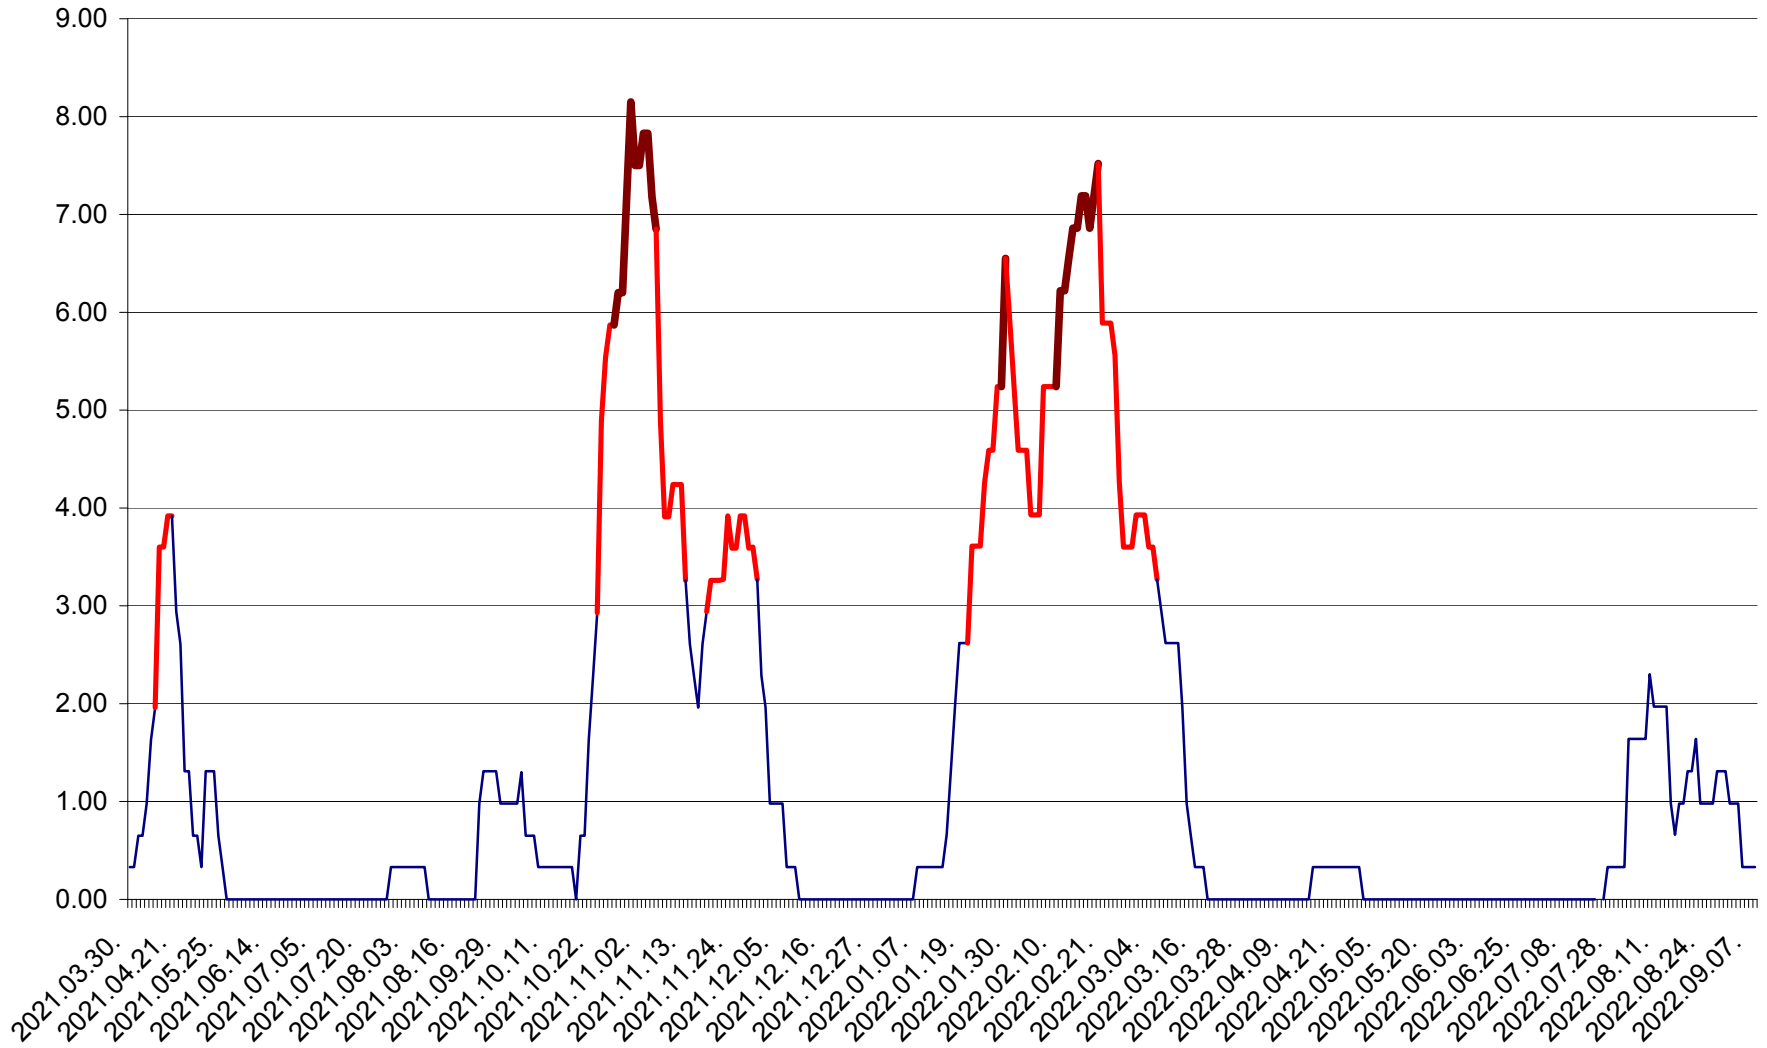

ATID - Evolutia incidentei cumulate pe 14 zile la % de locuitori
2021.04.01. - 2022.09.08.

AVRĂMEȘTI - Evolutia incidentei cumulate pe 14 zile la ‰ de locuitori
2021.04.01. - 2022.09.08.

ORAȘ BĂILE TUȘNAD - Evolutia incidentei cumulate pe 14 zile la ‰ de locuitori
2021.04.01. - 2022.09.08.

ORAȘ BĂLAN - Evoluția incidenței cumulate pe 14 zile la ‰ de locuitori
2021.04.01. - 2022.09.08.

BILBOR - Evolutia incidentei cumulate pe 14 zile la ‰ de locuitori
2021.04.01. - 2022.09.08.

ORAȘ BORSEC - Evolutia incidentei cumulate pe 14 zile la ‰ de locuitori
2021.04.01. - 2022.09.08.

BRĂDEȘTI - Evolutia incidentei cumulate pe 14 zile la ‰ de locuitori
2021.04.01. - 2022.09.08.

CĂPÂLNÎȚA - Evoluția incidenței cumulate pe 14 zile la ‰ de locuitori
2021.04.01. - 2022.09.08.

CÂRȚA - Evolutia incidentei cumulate pe 14 zile la ‰ de locuitori
2021.04.01. - 2022.09.08.