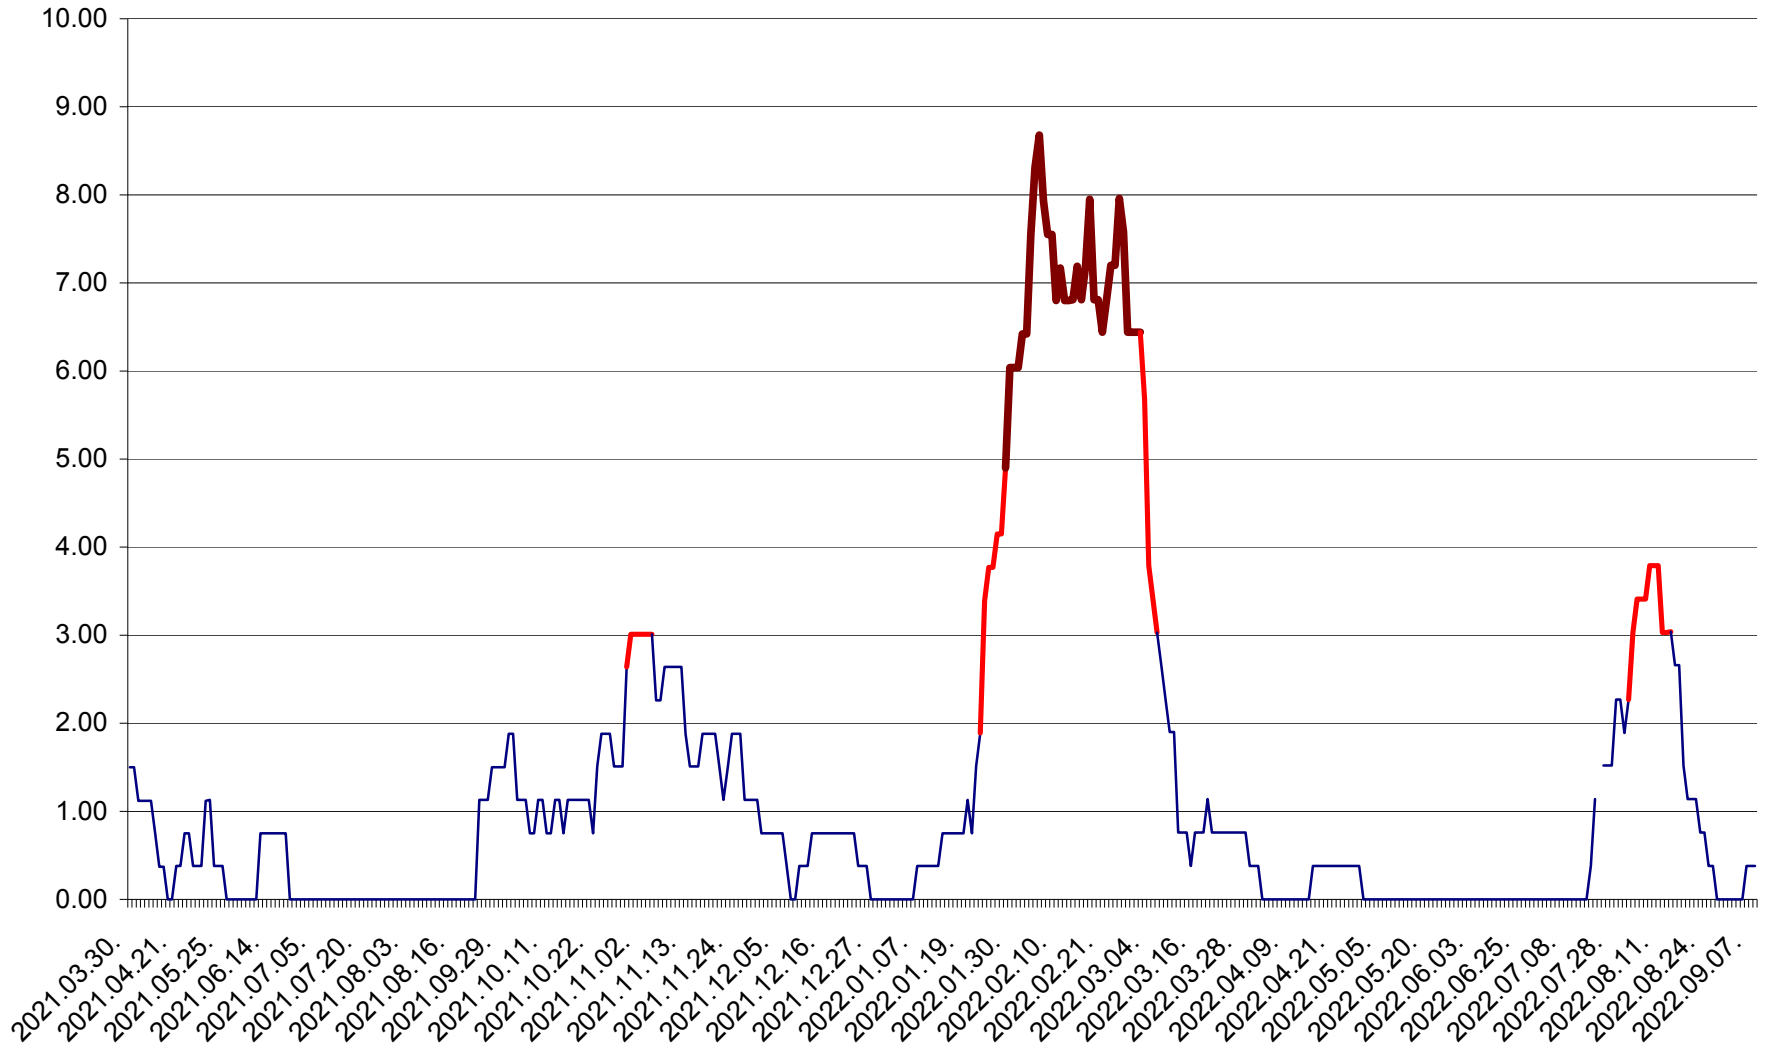

ATID - Evolutia incidentei cumulate pe 14 zile la % de locuitori
2021.04.01. - 2022.09.08.

AVRĂMEȘTI - Evolutia incidentei cumulate pe 14 zile la ‰ de locuitori
2021.04.01. - 2022.09.08.

ORAȘ BĂILE TUȘNAD - Evolutia incidentei cumulate pe 14 zile la ‰ de locuitori
2021.04.01. - 2022.09.08.

ORAȘ BĂLAN - Evoluția incidenței cumulate pe 14 zile la ‰ de locuitori
2021.04.01. - 2022.09.08.

BILBOR - Evolutia incidentei cumulate pe 14 zile la ‰ de locuitori
2021.04.01. - 2022.09.08.

ORAȘ BORSEC - Evolutia incidentei cumulate pe 14 zile la ‰ de locuitori
2021.04.01. - 2022.09.08.

BRĂDEȘTI - Evolutia incidentei cumulate pe 14 zile la ‰ de locuitori
2021.04.01. - 2022.09.08.

CĂPÂLNÎȚA - Evoluția incidenței cumulate pe 14 zile la ‰ de locuitori
2021.04.01. - 2022.09.08.

CÂRȚA - Evolutia incidentei cumulate pe 14 zile la ‰ de locuitori
2021.04.01. - 2022.09.08.