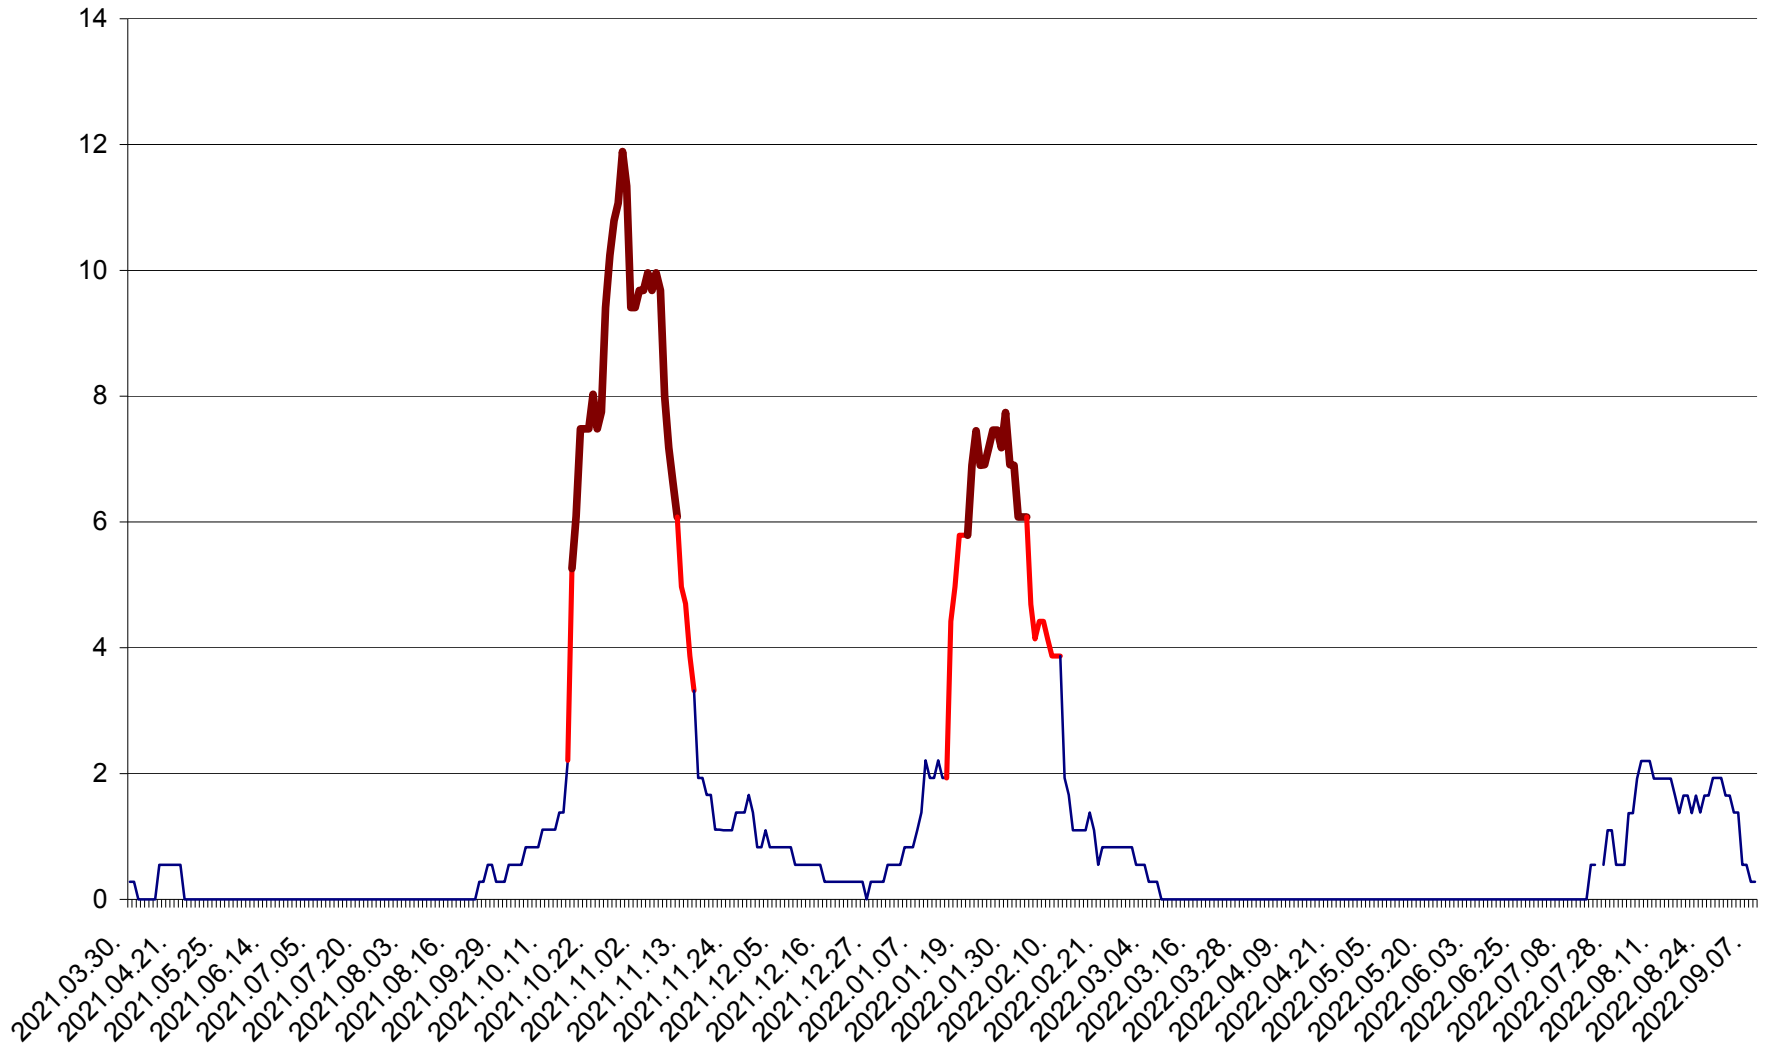

DÂRJIU - Evolutia incidentei cumulate pe 14 zile la ‰ de locuitori
2021.04.01. - 2022.09.08.

DEALU - Evolutia incidentei cumulate pe 14 zile la ‰ de locuitori
2021.04.01. - 2022.09.08.

DITRĂU - Evolutia incidentei cumulate pe 14 zile la ‰ de locuitori
2021.04.01. - 2022.09.08.

FELICENI - Evolutia incidentei cumulate pe 14 zile la % de locuitori
2021.04.01. - 2022.09.08.

FRUMOASA - Evolutia incidentei cumulate pe 14 zile la ‰ de locuitori
2021.04.01. - 2022.09.08.

GĂLĂUȚAȘ - Evolutia incidentei cumulate pe 14 zile la ‰ de locuitori
2021.04.01. - 2022.09.08.

MUNICIPIUL GHEORGHENI - Evolutia incidentei cumulate pe 14 zile la ‰ de locuitori
2021.04.01. - 2022.09.08.

JOSENI - Evolutia incidentei cumulate pe 14 zile la ‰ de locuitori
2021.04.01. - 2022.09.08.

LĂZAREA - Evolutia incidentei cumulate pe 14 zile la % de locuitori
2021.04.01. - 2022.09.08.

LELICENI - Evolutia incidentei cumulate pe 14 zile la % de locuitori
2021.04.01. - 2022.09.08.

LUETA - Evolutia incidentei cumulate pe 14 zile la ‰ de locuitori
2021.04.01. - 2022.09.08.

LUNCA DE JOS - Evolutia incidentei cumulate pe 14 zile la ‰ de locuitori
2021.04.01. - 2022.09.08.