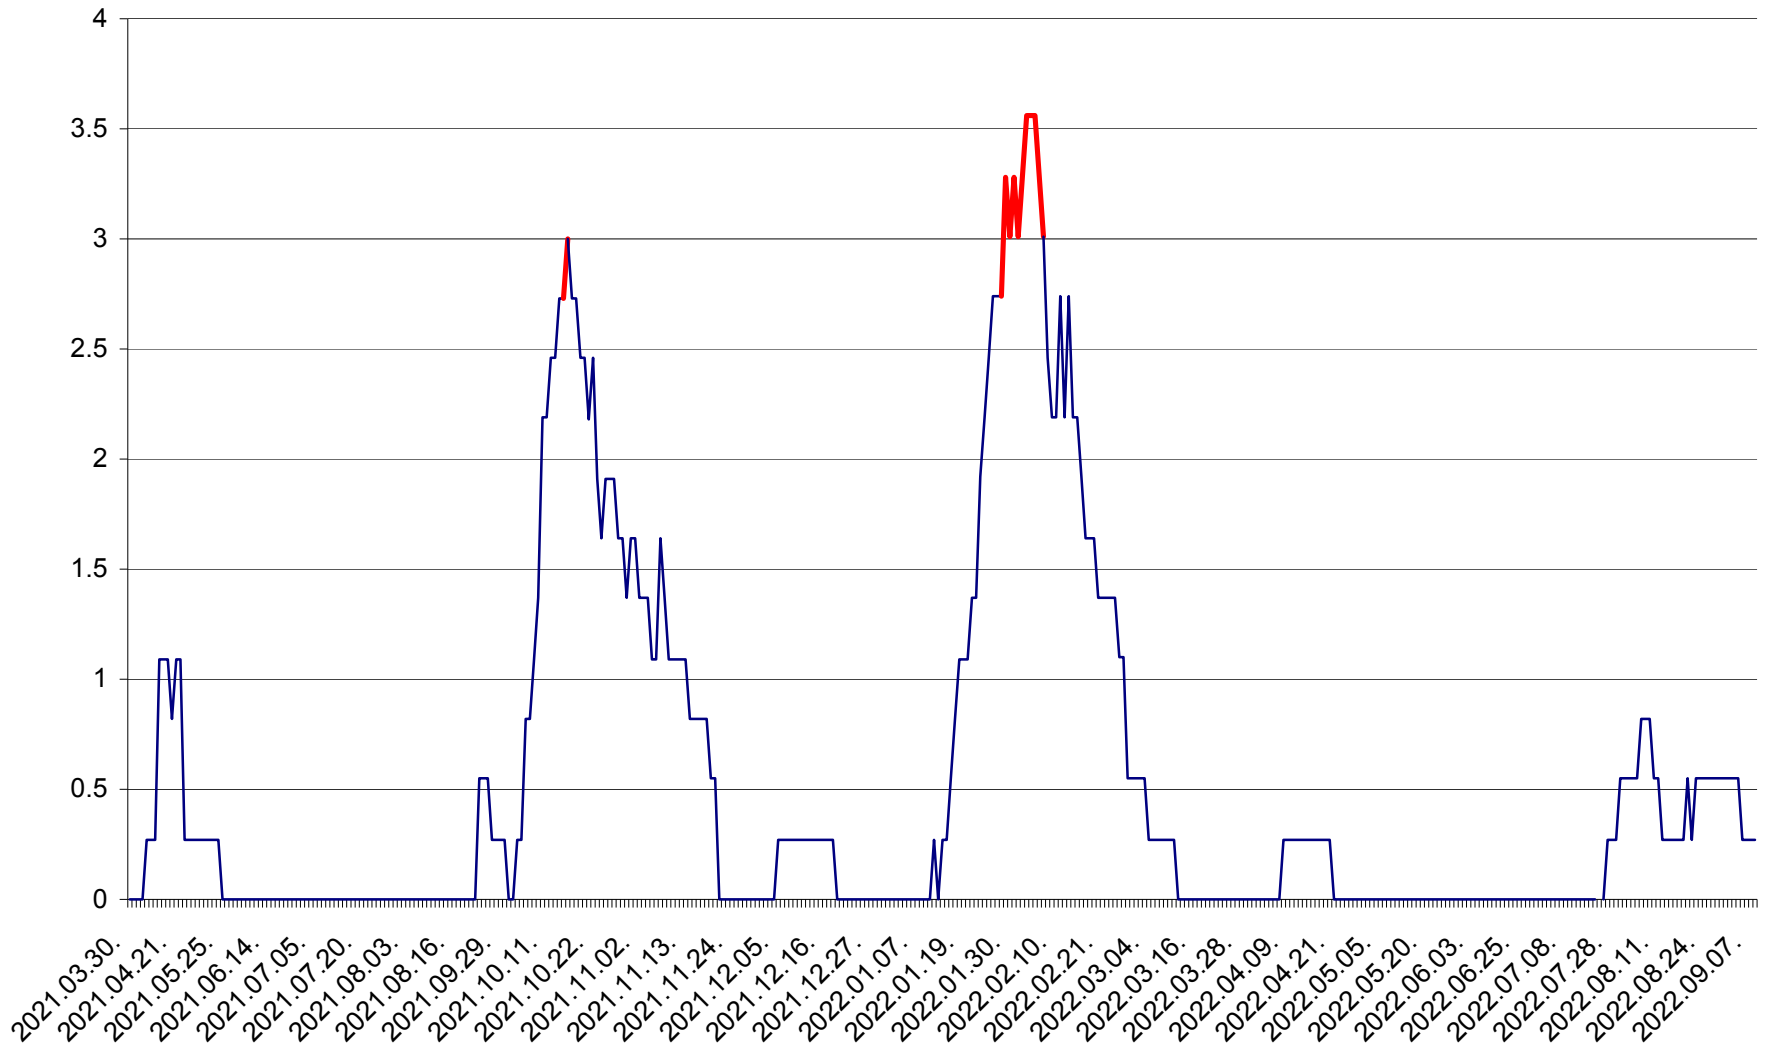

FELICENI - Evolutia incidentei cumulate pe 14 zile la % de locuitori
2021.04.01. - 2022.09.08.

FRUMOASA - Evolutia incidentei cumulate pe 14 zile la ‰ de locuitori
2021.04.01. - 2022.09.08.

GĂLĂUȚAȘ - Evolutia incidentei cumulate pe 14 zile la ‰ de locuitori
2021.04.01. - 2022.09.08.

MUNICIPIUL GHEORGHENI - Evolutia incidentei cumulate pe 14 zile la ‰ de locuitori
2021.04.01. - 2022.09.08.

JOSENI - Evolutia incidentei cumulate pe 14 zile la ‰ de locuitori
2021.04.01. - 2022.09.08.

LĂZAREA - Evolutia incidentei cumulate pe 14 zile la % de locuitori
2021.04.01. - 2022.09.08.

LELICENI - Evolutia incidentei cumulate pe 14 zile la % de locuitori
2021.04.01. - 2022.09.08.

LUETA - Evolutia incidentei cumulate pe 14 zile la ‰ de locuitori
2021.04.01. - 2022.09.08.

LUNCA DE JOS - Evolutia incidentei cumulate pe 14 zile la ‰ de locuitori
2021.04.01. - 2022.09.08.