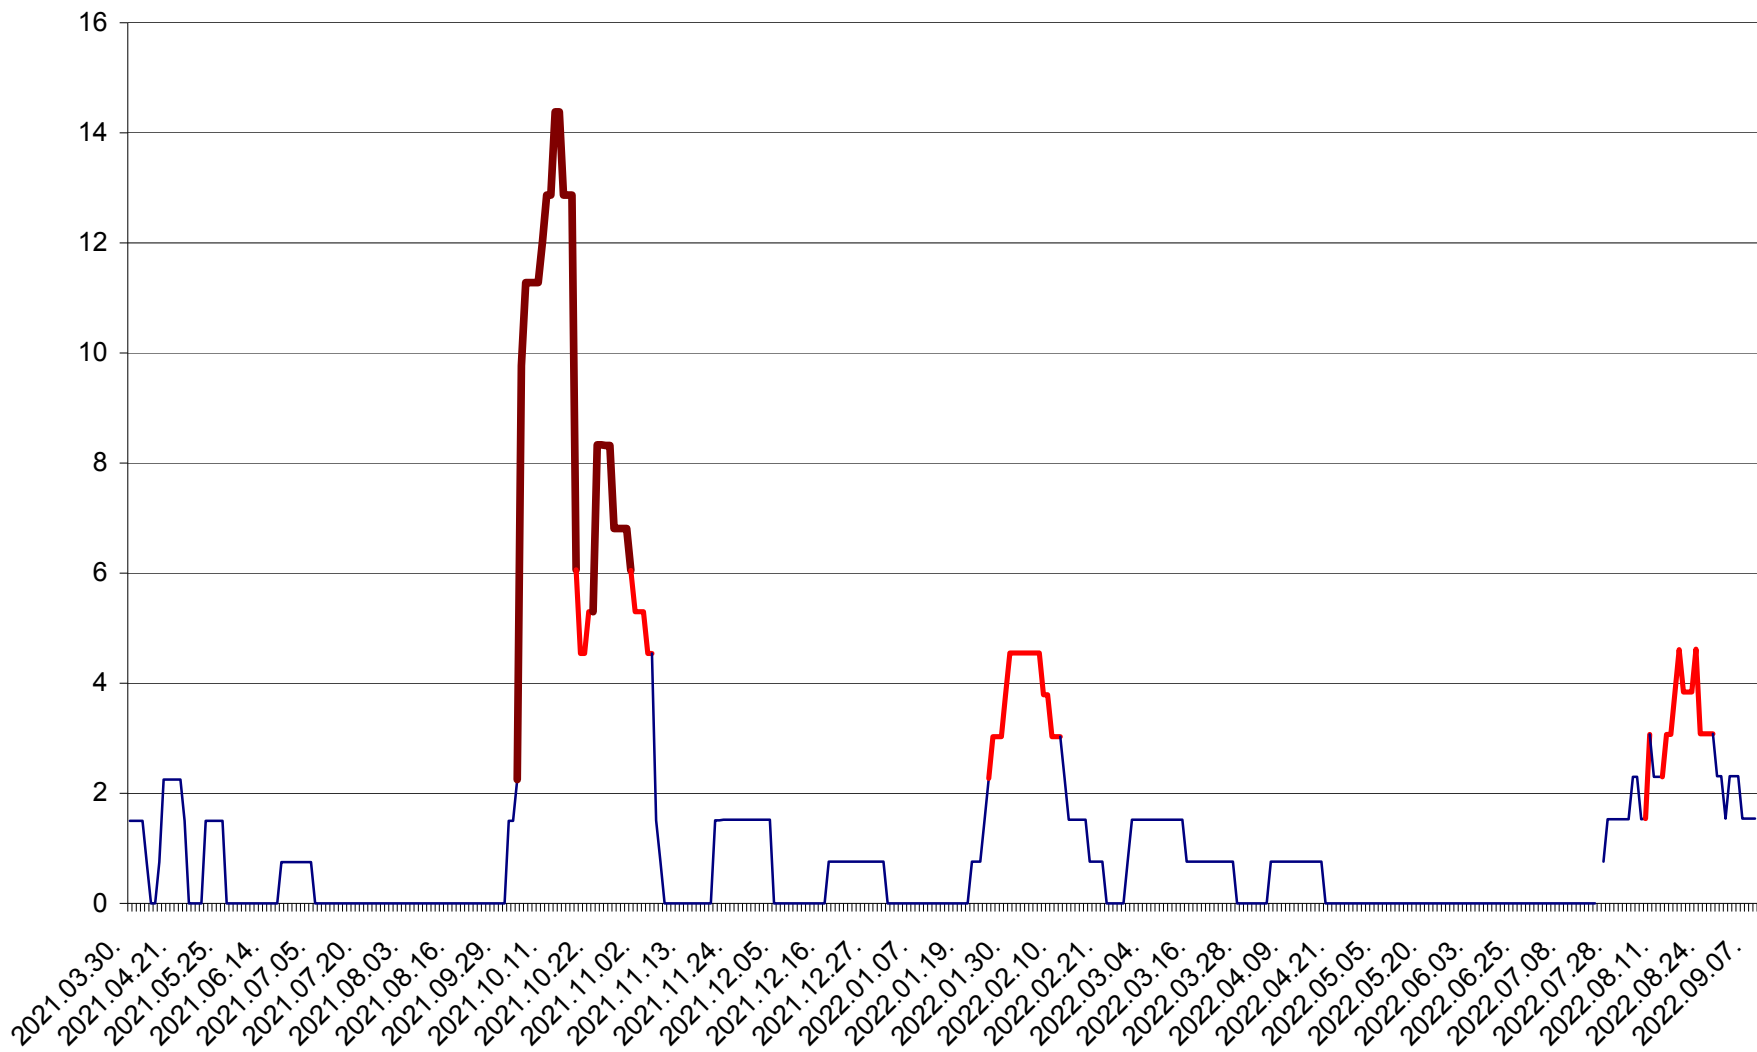

LELICENI - Evolutia incidentei cumulate pe 14 zile la % de locuitori
2021.04.01. - 2022.09.08.

LUETA - Evolutia incidentei cumulate pe 14 zile la ‰ de locuitori
2021.04.01. - 2022.09.08.

LUNCA DE JOS - Evolutia incidentei cumulate pe 14 zile la ‰ de locuitori
2021.04.01. - 2022.09.08.

LUNCA DE SUS - Evolutia incidentei cumulate pe 14 zile la ‰ de locuitori
2021.04.01. - 2022.09.08.

LUPENI - Evolutia incidentei cumulate pe 14 zile la ‰ de locuitori
2021.04.01. - 2022.09.08.

MĂDĂRAȘ - Evolutia incidentei cumulate pe 14 zile la ‰ de locuitori
2021.04.01. - 2022.09.08.

MĂRTINIȘ - Evolutia incidentei cumulate pe 14 zile la ‰ de locuitori
2021.04.01. - 2022.09.08.

MEREȘTI - Evolutia incidentei cumulate pe 14 zile la ‰ de locuitori
2021.04.01. - 2022.09.08.

MUNICIPIUL MIERCUREA-CIUC - Evolutia incidentei cumulate pe 14 zile la ‰ de locuitori
2021.04.01. - 2022.09.08.

MIHĂILENI - Evolutia incidentei cumulate pe 14 zile la ‰ de locuitori
2021.04.01. - 2022.09.08.

MUGENI - Evolutia incidentei cumulate pe 14 zile la ‰ de locuitori
2021.04.01. - 2022.09.08.

OCLAND - Evolutia incidentei cumulate pe 14 zile la ‰ de locuitori
2021.04.01. - 2022.09.08.