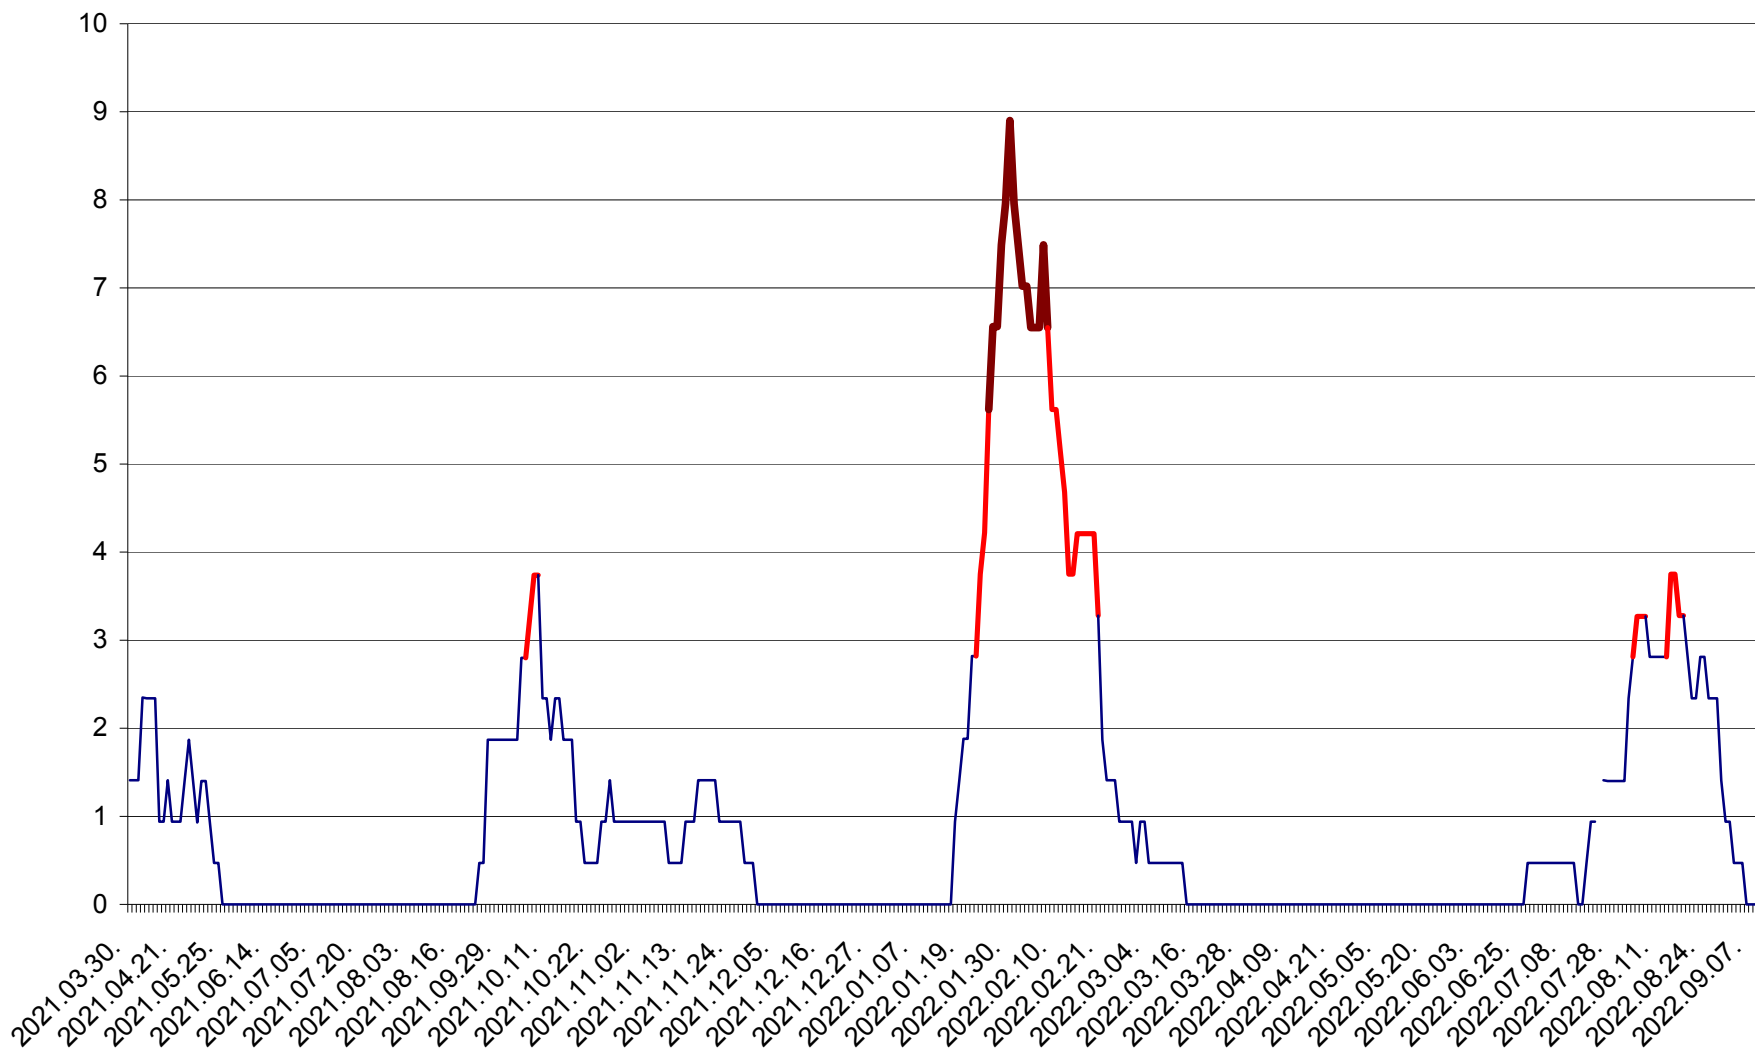

SECUIENI - Evolutia incidentei cumulate pe 14 zile la % de locuitori
2021.04.01. - 2022.09.08.