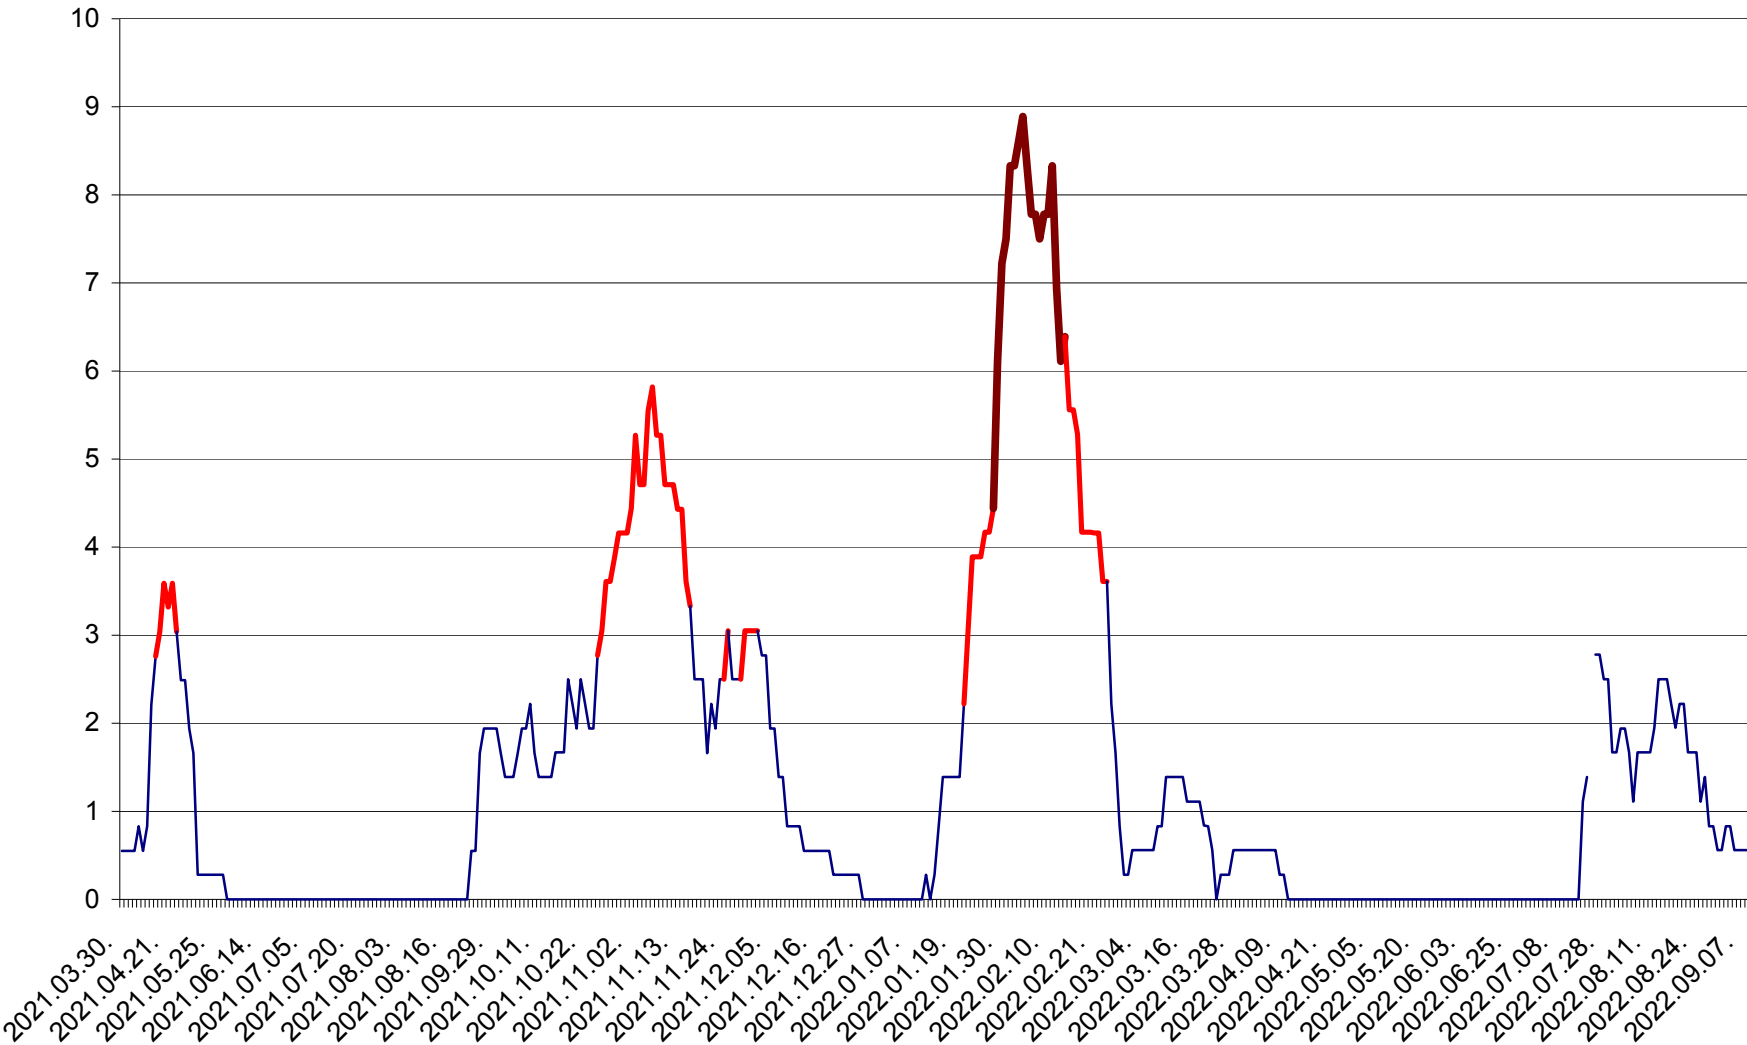

LELICENI - Evolutia incidentei cumulate pe 14 zile la % de locuitori
2021.04.01. - 2022.09.08.

LUETA - Evolutia incidentei cumulate pe 14 zile la ‰ de locuitori
2021.04.01. - 2022.09.08.

LUNCA DE JOS - Evolutia incidentei cumulate pe 14 zile la ‰ de locuitori
2021.04.01. - 2022.09.08.

LUNCA DE SUS - Evolutia incidentei cumulate pe 14 zile la ‰ de locuitori
2021.04.01. - 2022.09.08.

LUPENI - Evolutia incidentei cumulate pe 14 zile la ‰ de locuitori
2021.04.01. - 2022.09.08.

MĂDĂRAȘ - Evolutia incidentei cumulate pe 14 zile la ‰ de locuitori
2021.04.01. - 2022.09.08.

MĂRTINIȘ - Evolutia incidentei cumulate pe 14 zile la ‰ de locuitori
2021.04.01. - 2022.09.08.

MEREȘTI - Evolutia incidentei cumulate pe 14 zile la ‰ de locuitori
2021.04.01. - 2022.09.08.

MUNICIPIUL MIERCUREA-CIUC - Evolutia incidentei cumulate pe 14 zile la ‰ de locuitori
2021.04.01. - 2022.09.08.

MIHĂILENI - Evolutia incidentei cumulate pe 14 zile la ‰ de locuitori
2021.04.01. - 2022.09.08.

MUGENI - Evolutia incidentei cumulate pe 14 zile la ‰ de locuitori
2021.04.01. - 2022.09.08.

OCLAND - Evolutia incidentei cumulate pe 14 zile la ‰ de locuitori
2021.04.01. - 2022.09.08.