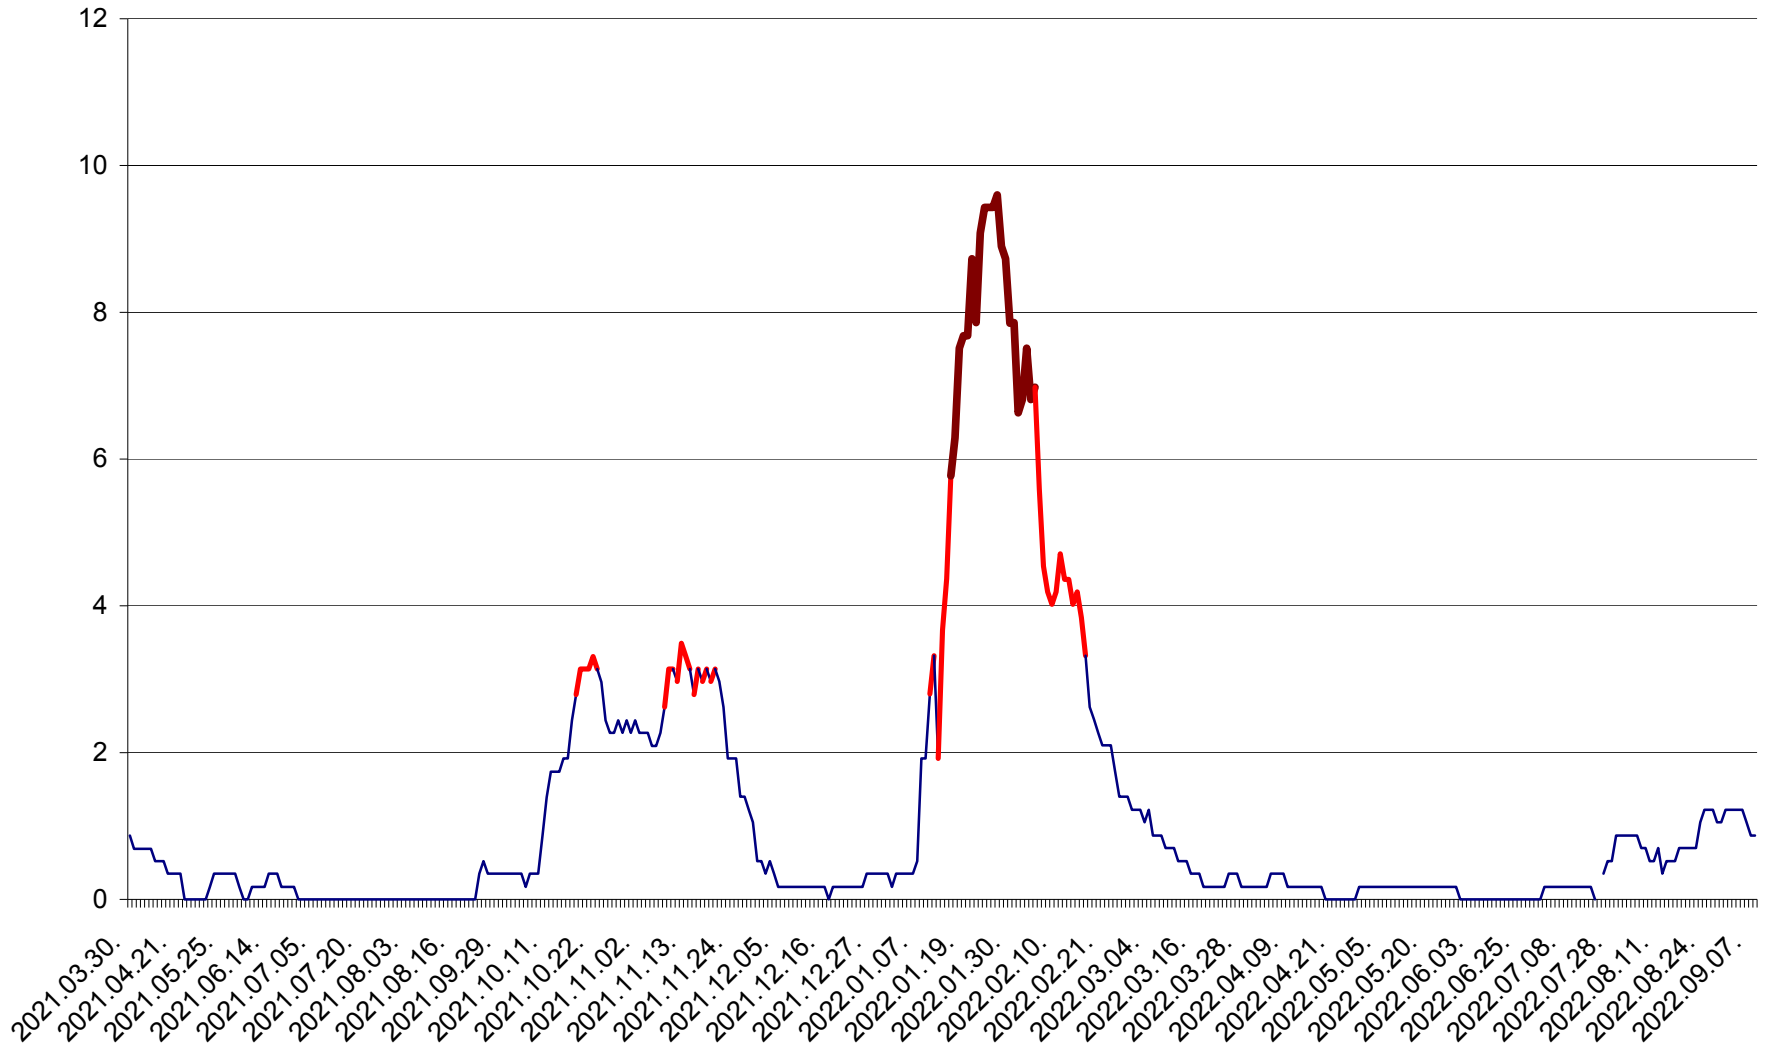

DÂRJIU - Evolutia incidentei cumulate pe 14 zile la ‰ de locuitori
2021.04.01. - 2022.09.08.

DEALU - Evolutia incidentei cumulate pe 14 zile la ‰ de locuitori
2021.04.01. - 2022.09.08.

DITRĂU - Evolutia incidentei cumulate pe 14 zile la ‰ de locuitori
2021.04.01. - 2022.09.08.

FELICENI - Evolutia incidentei cumulate pe 14 zile la % de locuitori
2021.04.01. - 2022.09.08.

FRUMOASA - Evolutia incidentei cumulate pe 14 zile la ‰ de locuitori
2021.04.01. - 2022.09.08.

GĂLĂUȚAȘ - Evolutia incidentei cumulate pe 14 zile la ‰ de locuitori
2021.04.01. - 2022.09.08.

MUNICIPIUL GHEORGHENI - Evolutia incidentei cumulate pe 14 zile la ‰ de locuitori
2021.04.01. - 2022.09.08.

JOSENI - Evolutia incidentei cumulate pe 14 zile la ‰ de locuitori
2021.04.01. - 2022.09.08.

LĂZAREA - Evolutia incidentei cumulate pe 14 zile la % de locuitori
2021.04.01. - 2022.09.08.

LELICENI - Evolutia incidentei cumulate pe 14 zile la % de locuitori
2021.04.01. - 2022.09.08.

LUETA - Evolutia incidentei cumulate pe 14 zile la ‰ de locuitori
2021.04.01. - 2022.09.08.

LUNCA DE JOS - Evolutia incidentei cumulate pe 14 zile la ‰ de locuitori
2021.04.01. - 2022.09.08.