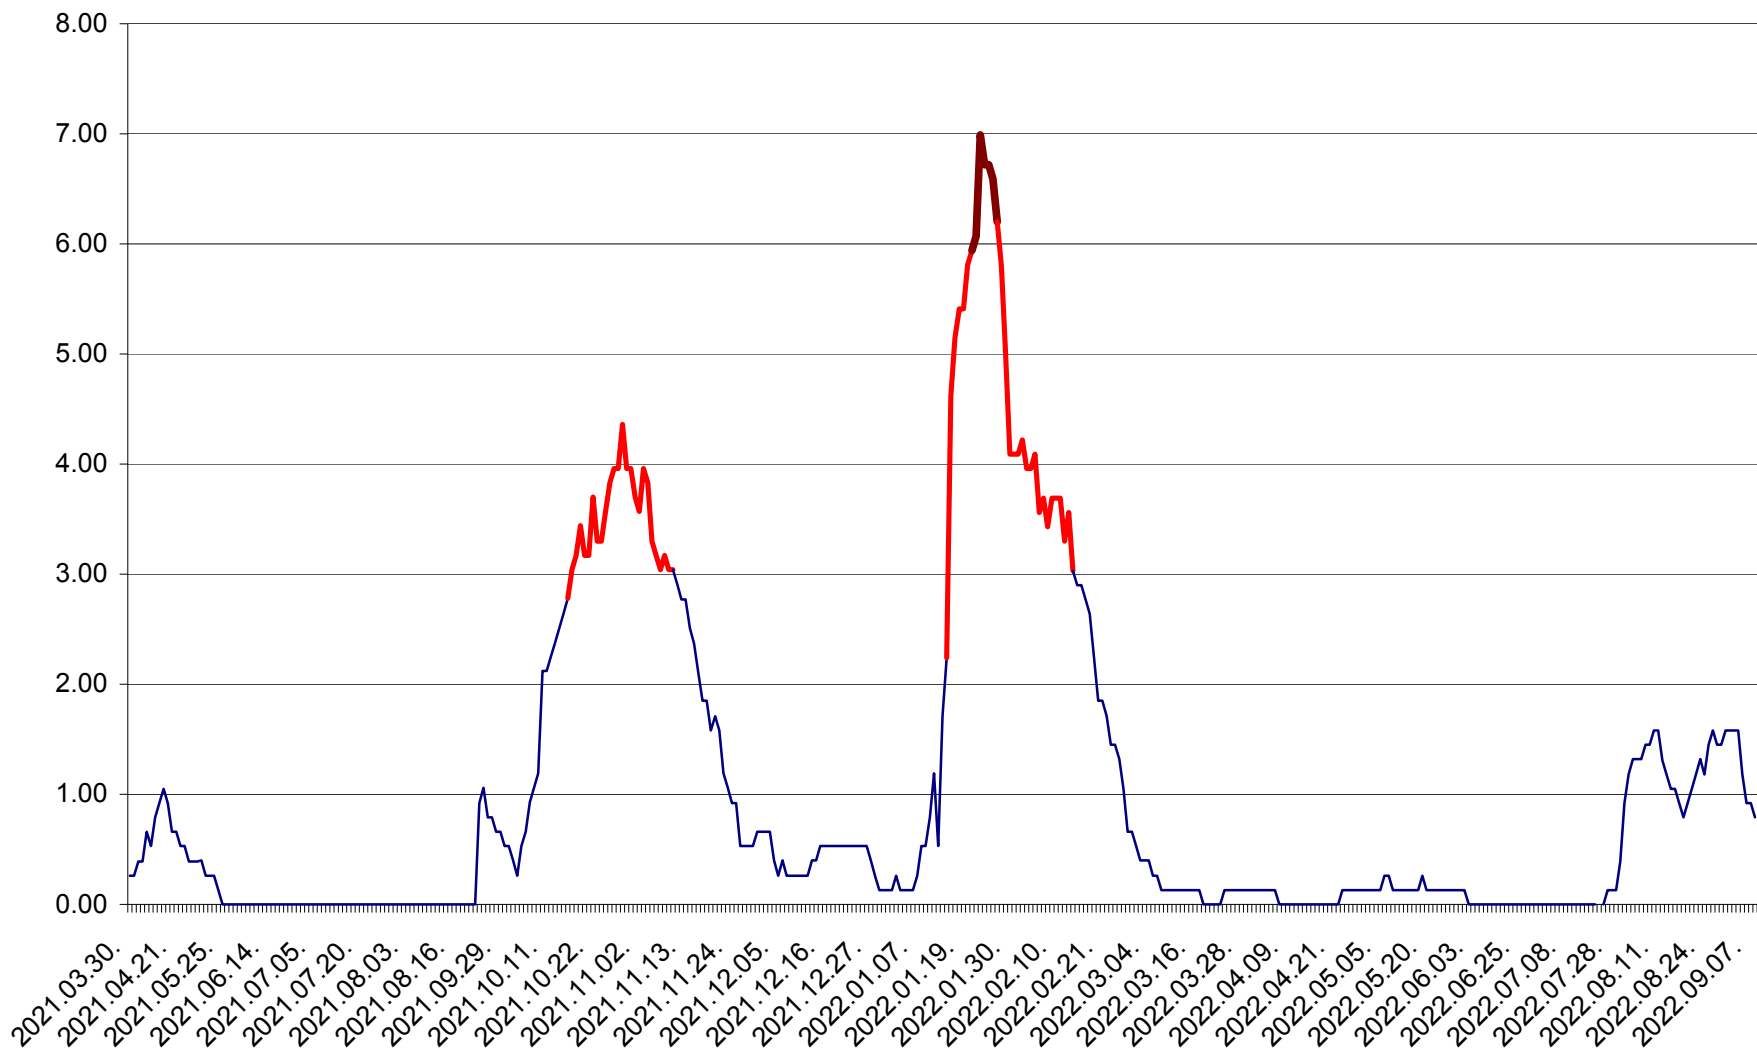

TUȘNAD - Evolulia incidentei cumulate pe 14 zile la ‰ de locuitori
2021.04.01. - 2022.09.08.

ULIEȘ - Evoluția incidentei cumulate pe 14 zile la ‰ de locuitori
2021.04.01. - 2022.09.08.

VĂRȘAG - Evolutia incidentei cumulate pe 14 zile la ‰ de locuitori
2021.04.01. - 2022.09.08.

ORAȘ VLĂHIȚA - Evolutia incidentei cumulate pe 14 zile la ‰ de locuitori
2021.04.01. - 2022.09.08.

VOȘLĂBENI - Evolutia incidentei cumulate pe 14 zile la ‰ de locuitori
2021.04.01. - 2022.09.08.

ZETEA - Evolutia incidentei cumulate pe 14 zile la ‰ de locuitori
2021.04.01. - 2022.09.08.