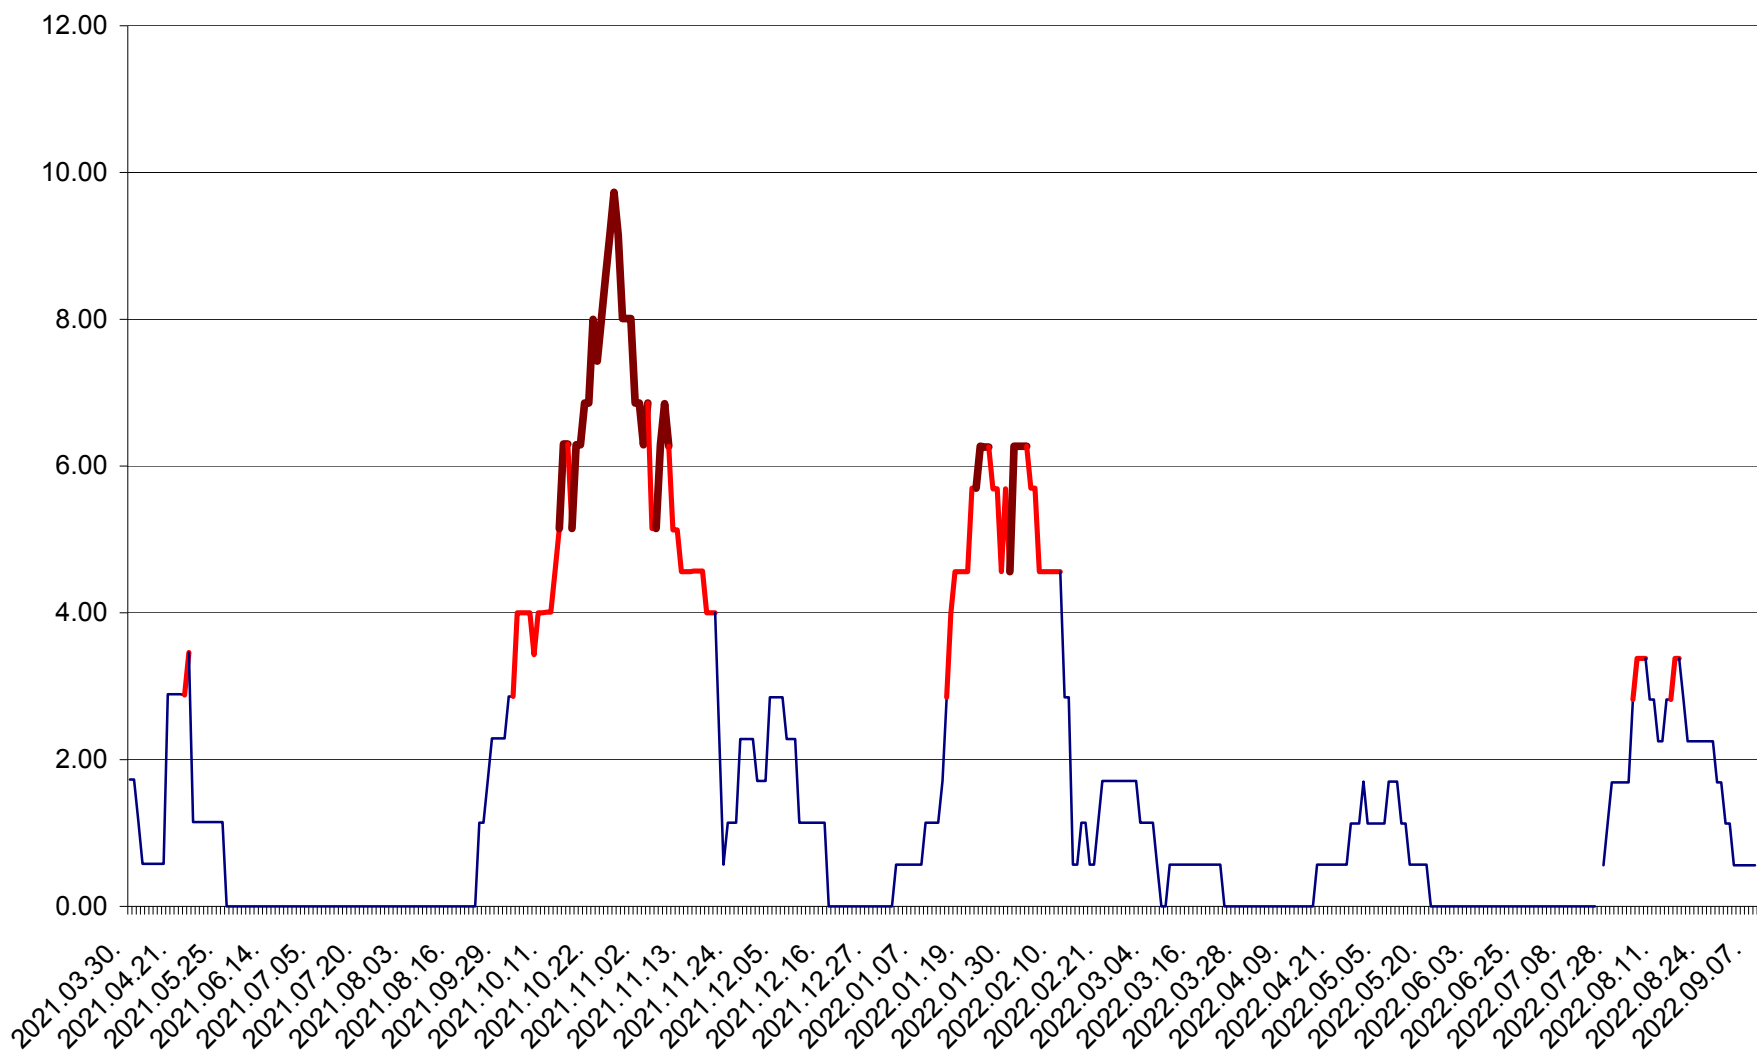

ORAȘ VLĂHIȚA - Evolutia incidentei cumulate pe 14 zile la ‰ de locuitori
2021.04.01. - 2022.09.08.

VĂRȘAG - Evolutia incidentei cumulate pe 14 zile la ‰ de locuitori
2021.04.01. - 2022.09.08.