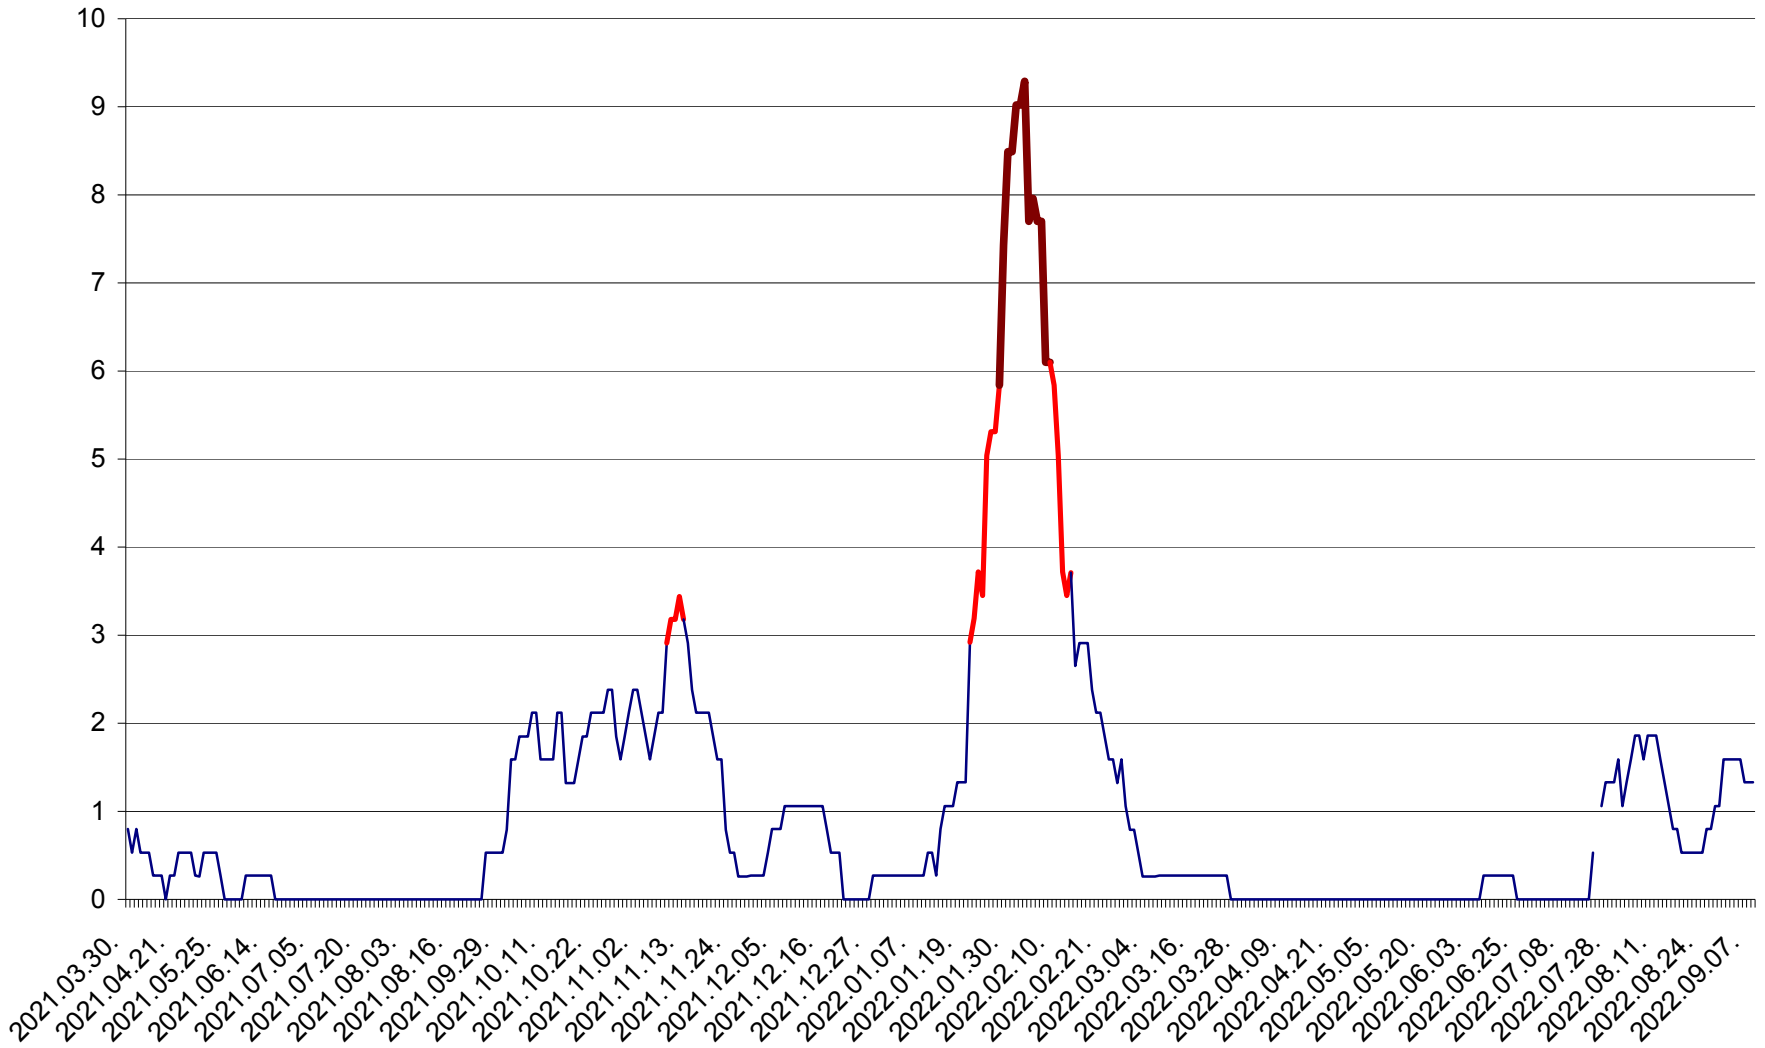

CORBU - Evolutia incidentei cumulate pe 14 zile la ‰ de locuitori
2021.04.01. - 2022.09.08.

CORUND - Evolutia incidentei cumulate pe 14 zile la ‰ de locuitori
2021.04.01. - 2022.09.08.

COZMENI - Evolutia incidentei cumulate pe 14 zile la % de locuitori
2021.04.01. - 2022.09.08.

ORAȘ CRISTURU SECUIESC - Evolutia incidentei cumulate pe 14 zile la ‰ de locuitori
2021.04.01. - 2022.09.08.

DĂNEȘTI - Evolutia incidentei cumulate pe 14 zile la ‰ de locuitori
2021.04.01. - 2022.09.08.

DÂRJIU - Evolutia incidentei cumulate pe 14 zile la ‰ de locuitori
2021.04.01. - 2022.09.08.

DEALU - Evolutia incidentei cumulate pe 14 zile la ‰ de locuitori
2021.04.01. - 2022.09.08.

DITRĂU - Evolutia incidentei cumulate pe 14 zile la ‰ de locuitori
2021.04.01. - 2022.09.08.

FELICENI - Evolutia incidentei cumulate pe 14 zile la % de locuitori
2021.04.01. - 2022.09.08.

FRUMOASA - Evolutia incidentei cumulate pe 14 zile la ‰ de locuitori
2021.04.01. - 2022.09.08.

GĂLĂUȚAȘ - Evolutia incidentei cumulate pe 14 zile la ‰ de locuitori
2021.04.01. - 2022.09.08.