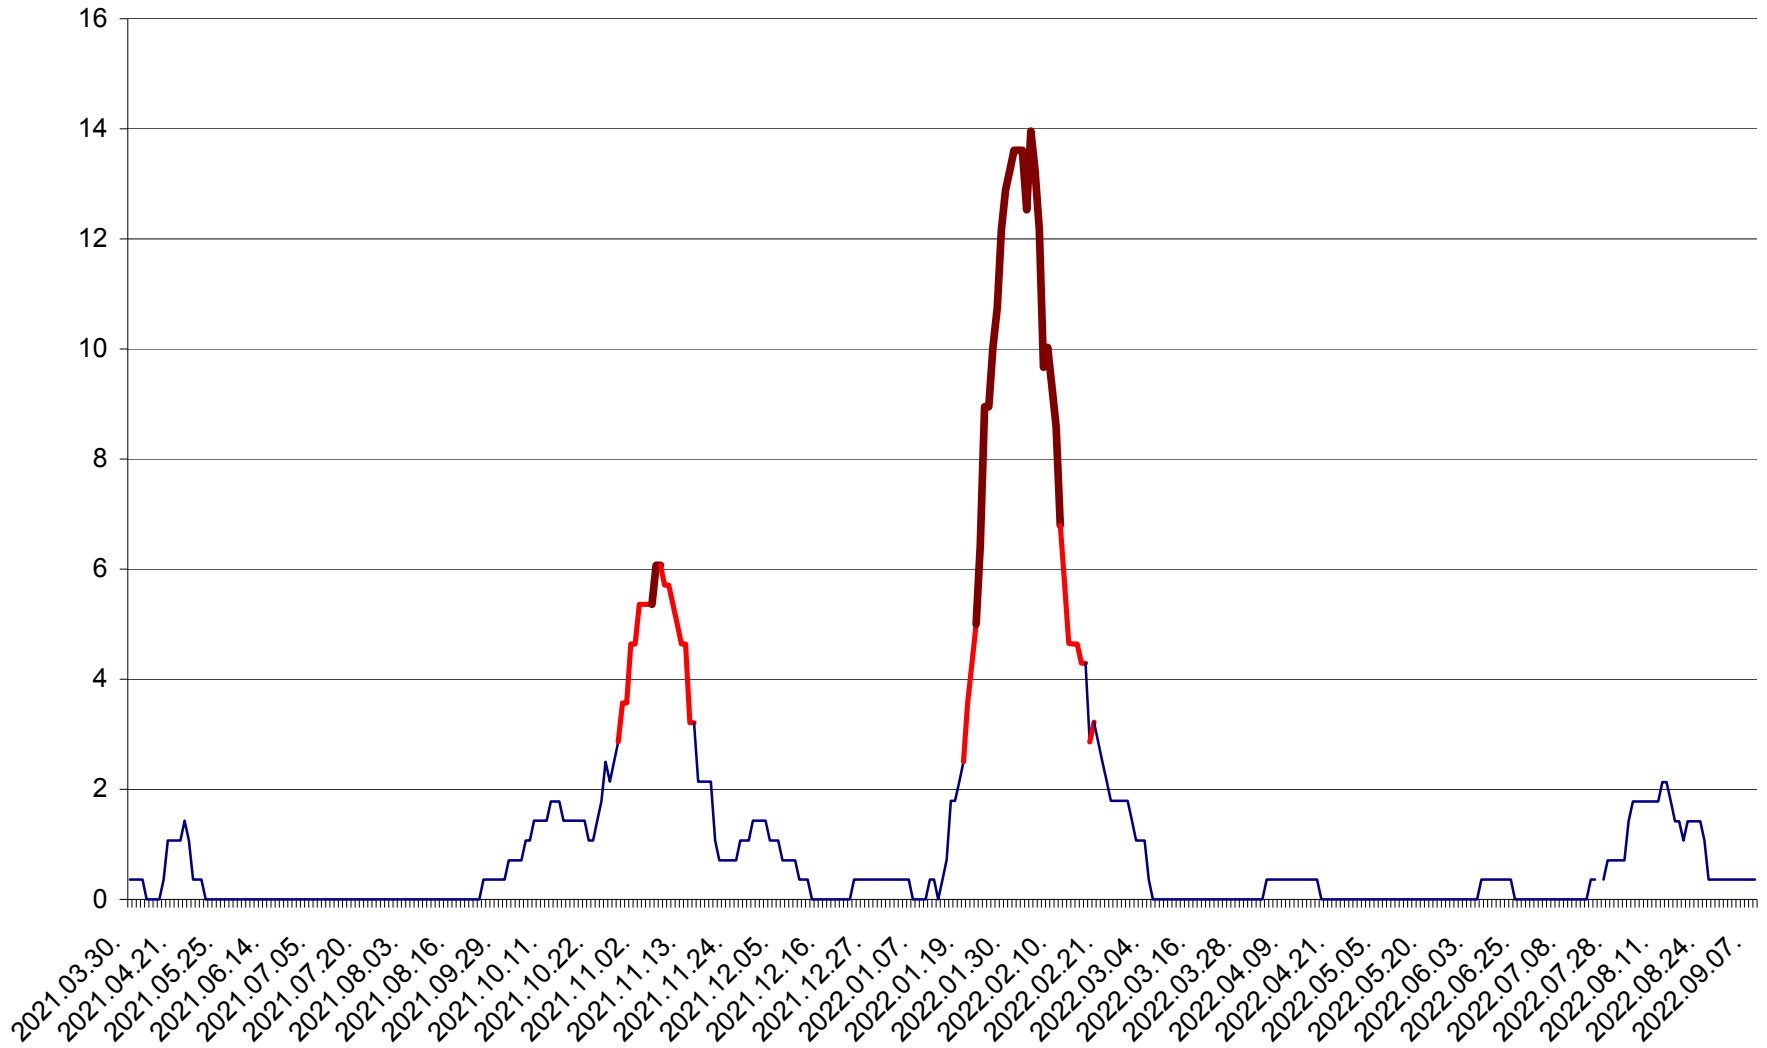

ȘIMONEȘTI - Evolutia incidentei cumulate pe 14 zile la ‰ de locuitori
2021.04.01. - 2022.09.08.