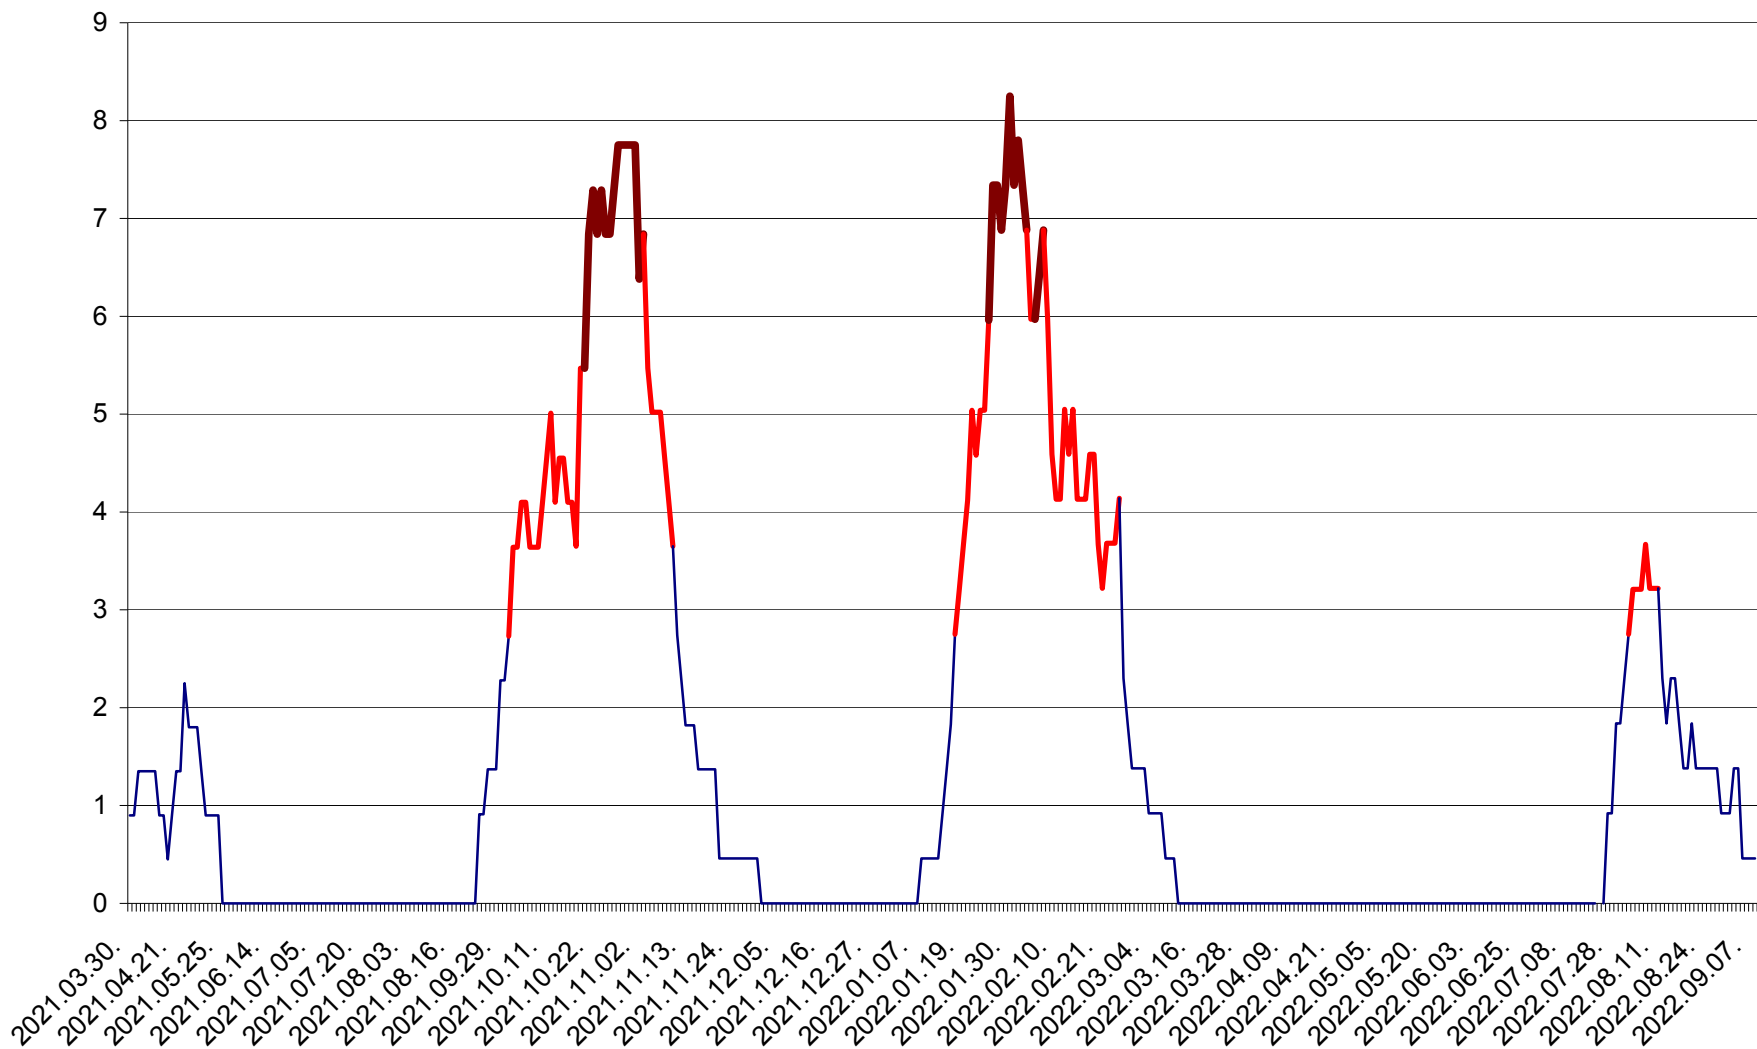

RACU - Evolutia incidentei cumulate pe 14 zile la ‰ de locuitori
2021.04.01. - 2022.09.08.

REMETEA - Evolutia incidentei cumulate pe 14 zile la ‰ de locuitori
2021.04.01. - 2022.09.08.

SĂCEL - Evolutia incidentei cumulate pe 14 zile la ‰ de locuitori
2021.04.01. - 2022.09.08.

SÂNCRĂIENI - Evolutia incidentei cumulate pe 14 zile la ‰ de locuitori
2021.04.01. - 2022.09.08.

SÂNDOMINIC - Evolutia incidentei cumulate pe 14 zile la ‰ de locuitori
2021.04.01. - 2022.09.08.

SÂNMARTIN - Evolutia incidentei cumulate pe 14 zile la ‰ de locuitori
2021.04.01. - 2022.09.08.

SÂNSIMION - Evolutia incidentei cumulate pe 14 zile la ‰ de locuitori
2021.04.01. - 2022.09.08.

SÂNTIMBRU - Evolutia incidentei cumulate pe 14 zile la ‰ de locuitori
2021.04.01. - 2022.09.08.

SĂRMAȘ - Evolutia incidentei cumulate pe 14 zile la ‰ de locuitori
2021.04.01. - 2022.09.08.