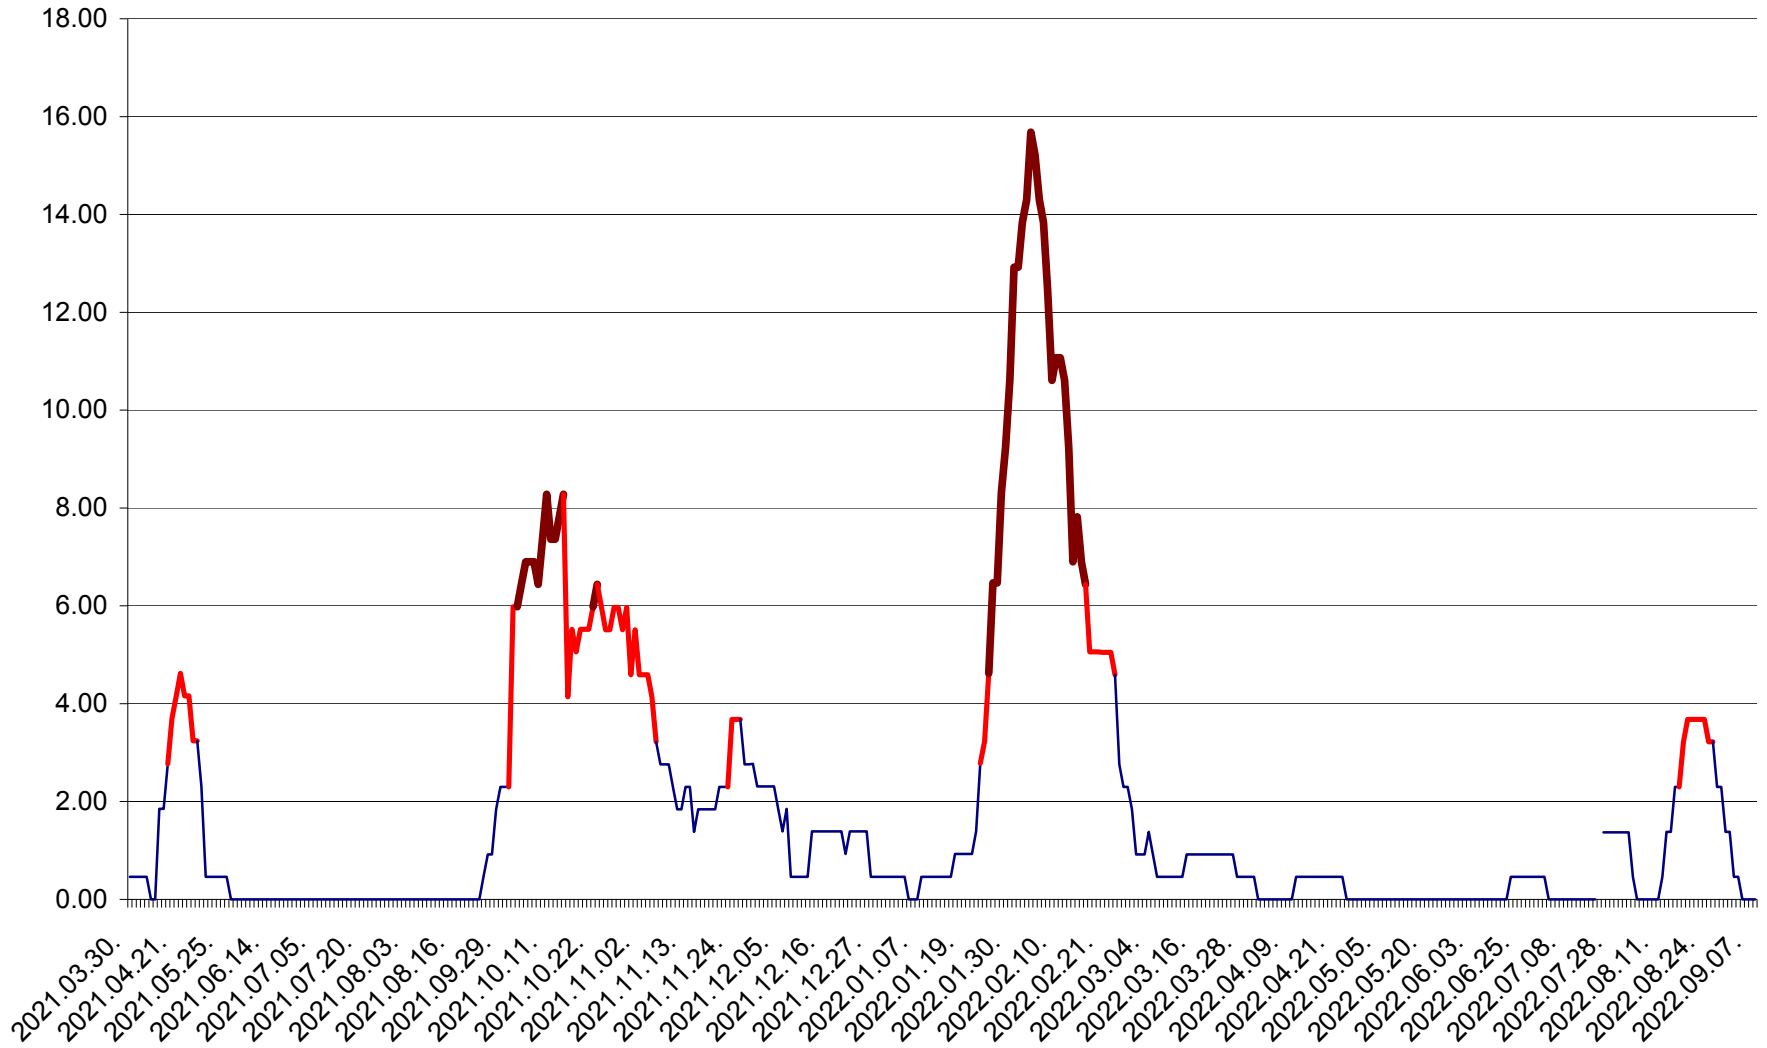

ATID - Evolutia incidentei cumulate pe 14 zile la % de locuitori
2021.04.01. - 2022.09.08.

AVRĂMEȘTI - Evolutia incidentei cumulate pe 14 zile la ‰ de locuitori
2021.04.01. - 2022.09.08.

ORAȘ BĂILE TUȘNAD - Evolutia incidentei cumulate pe 14 zile la ‰ de locuitori
2021.04.01. - 2022.09.08.

ORAȘ BĂLAN - Evoluția incidenței cumulate pe 14 zile la ‰ de locuitori
2021.04.01. - 2022.09.08.

BILBOR - Evolutia incidentei cumulate pe 14 zile la ‰ de locuitori
2021.04.01. - 2022.09.08.

ORAȘ BORSEC - Evolutia incidentei cumulate pe 14 zile la ‰ de locuitori
2021.04.01. - 2022.09.08.

BRĂDEȘTI - Evolutia incidentei cumulate pe 14 zile la ‰ de locuitori
2021.04.01. - 2022.09.08.

CĂPÂLNÎȚA - Evoluția incidenței cumulate pe 14 zile la ‰ de locuitori
2021.04.01. - 2022.09.08.

CÂRȚA - Evolutia incidentei cumulate pe 14 zile la ‰ de locuitori
2021.04.01. - 2022.09.08.

CICEU - Evolutia incidentei cumulate pe 14 zile la ‰ de locuitori
2021.04.01. - 2022.09.08.

CIUCSÂNGEORGIU - Evolutia incidentei cumulate pe 14 zile la ‰ de locuitori
2021.04.01. - 2022.09.08.

CIUMANI - Evolutia incidentei cumulate pe 14 zile la ‰ de locuitori
2021.04.01. - 2022.09.08.