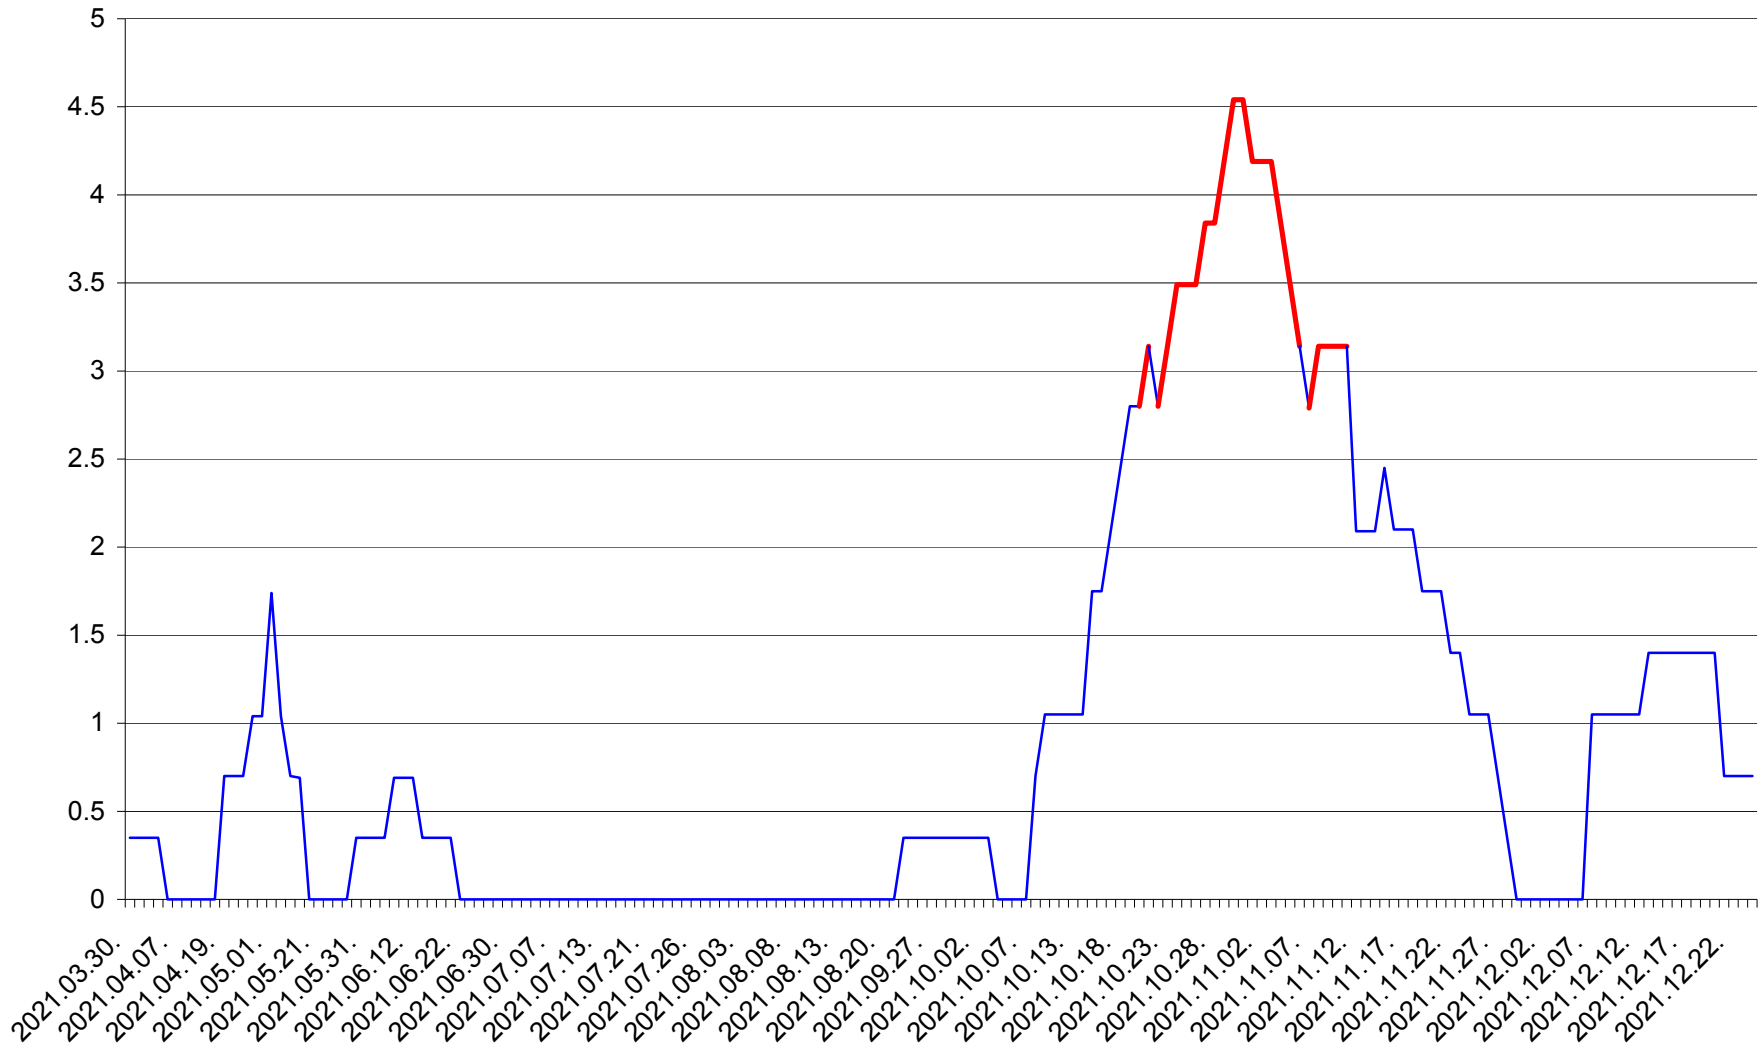

SICULENI - Evolutia incidentei cumulate pe 14 zile la ‰ de locuitori
2021.03.30. - 2021.12.24.