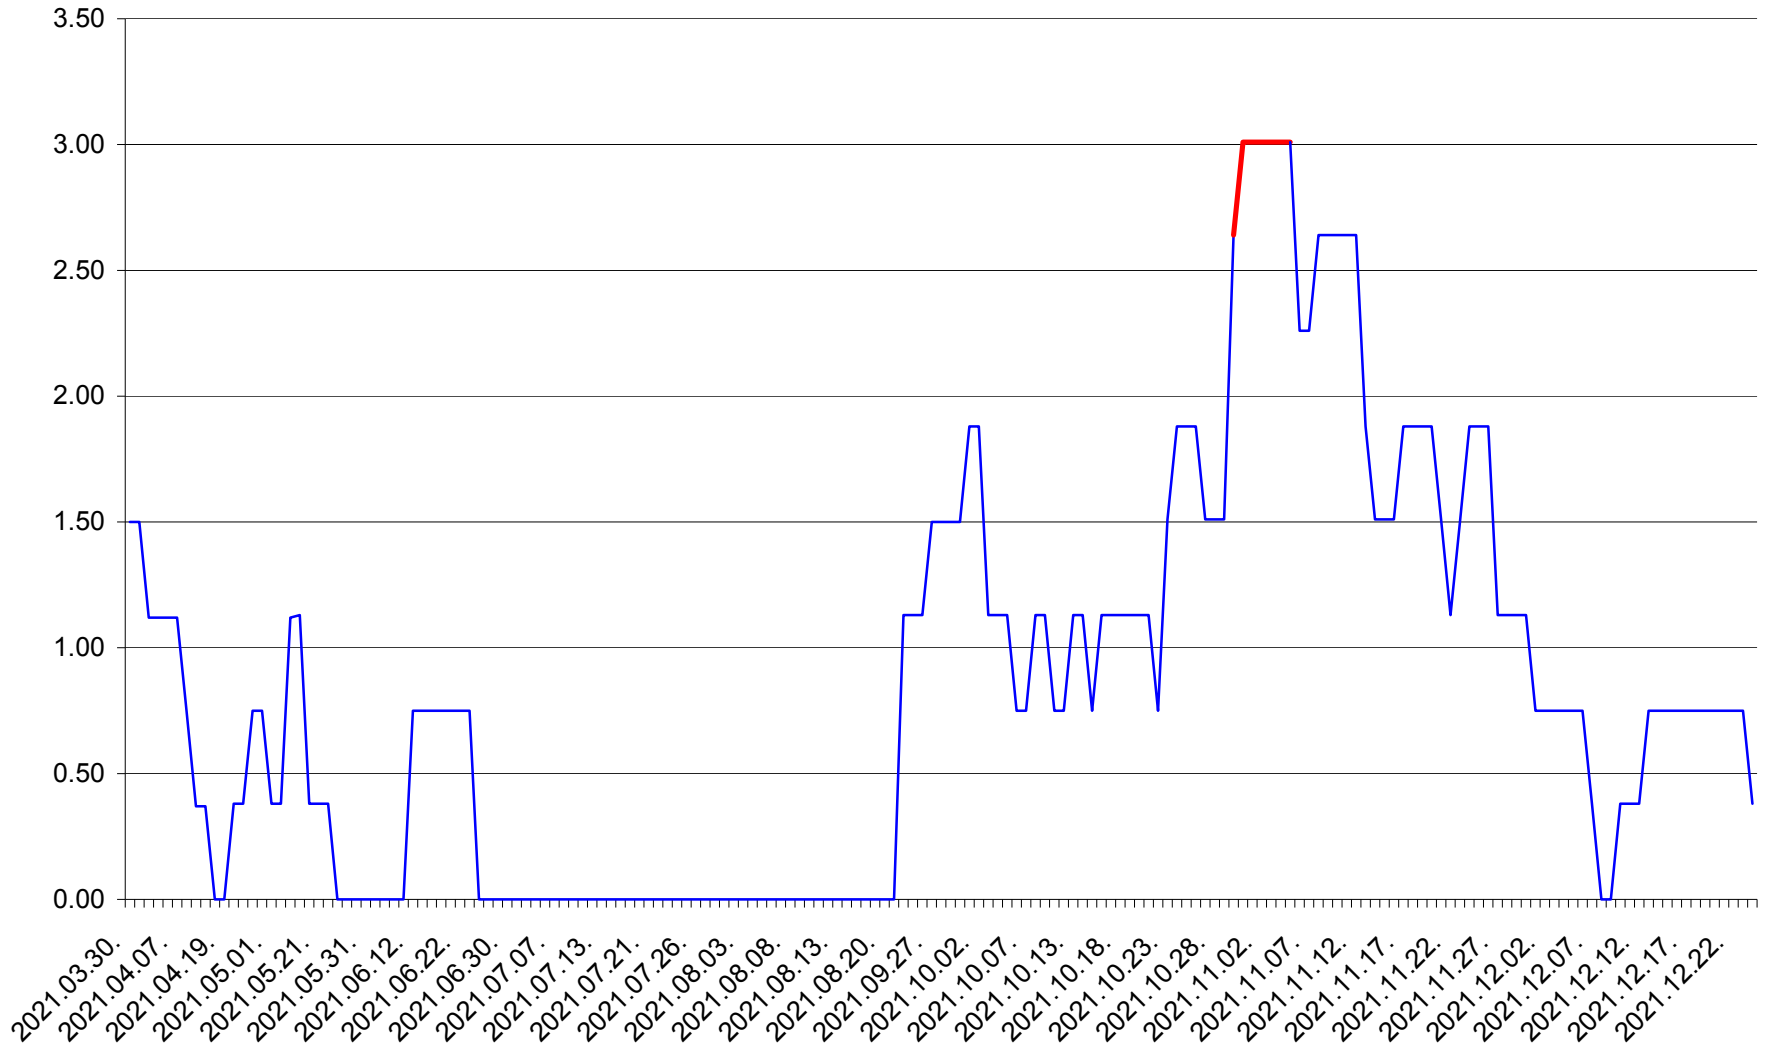

ATID - Evolutia incidentei cumulate pe 14 zile la ‰ de locuitori  
2021.03.30. - 2021.12.24.

AVRĂMEȘTI - Evolutia incidentei cumulate pe 14 zile la ‰ de locuitori  
2021.03.30. - 2021.12.24.

ORAȘ BĂILE TUȘNAD - Evolutia incidentei cumulate pe 14 zile la ‰ de locuitori  
2021.03.30. - 2021.12.24.

ORAȘ BĂLAN - Evolția incidenței cumulate pe 14 zile la ‰ de locuitori  
2021.03.30. - 2021.12.24.

BILBOR - Evolutia incidentei cumulate pe 14 zile la ‰ de locuitori  
2021.03.30. - 2021.12.24.

ORAȘ BORSEC - Evolutia incidentei cumulate pe 14 zile la ‰ de locuitori  
2021.03.30. - 2021.12.24.

BRĂDEȘTI - Evolutia incidentei cumulate pe 14 zile la ‰ de locuitori  
2021.03.30. - 2021.12.24.

CĂPÂLNIȚA - Evolutia incidentei cumulate pe 14 zile la ‰ de locuitori  
2021.03.30. - 2021.12.24.

CÂRȚA - Evolutia incidentei cumulate pe 14 zile la ‰ de locuitori  
2021.03.30. - 2021.12.24.