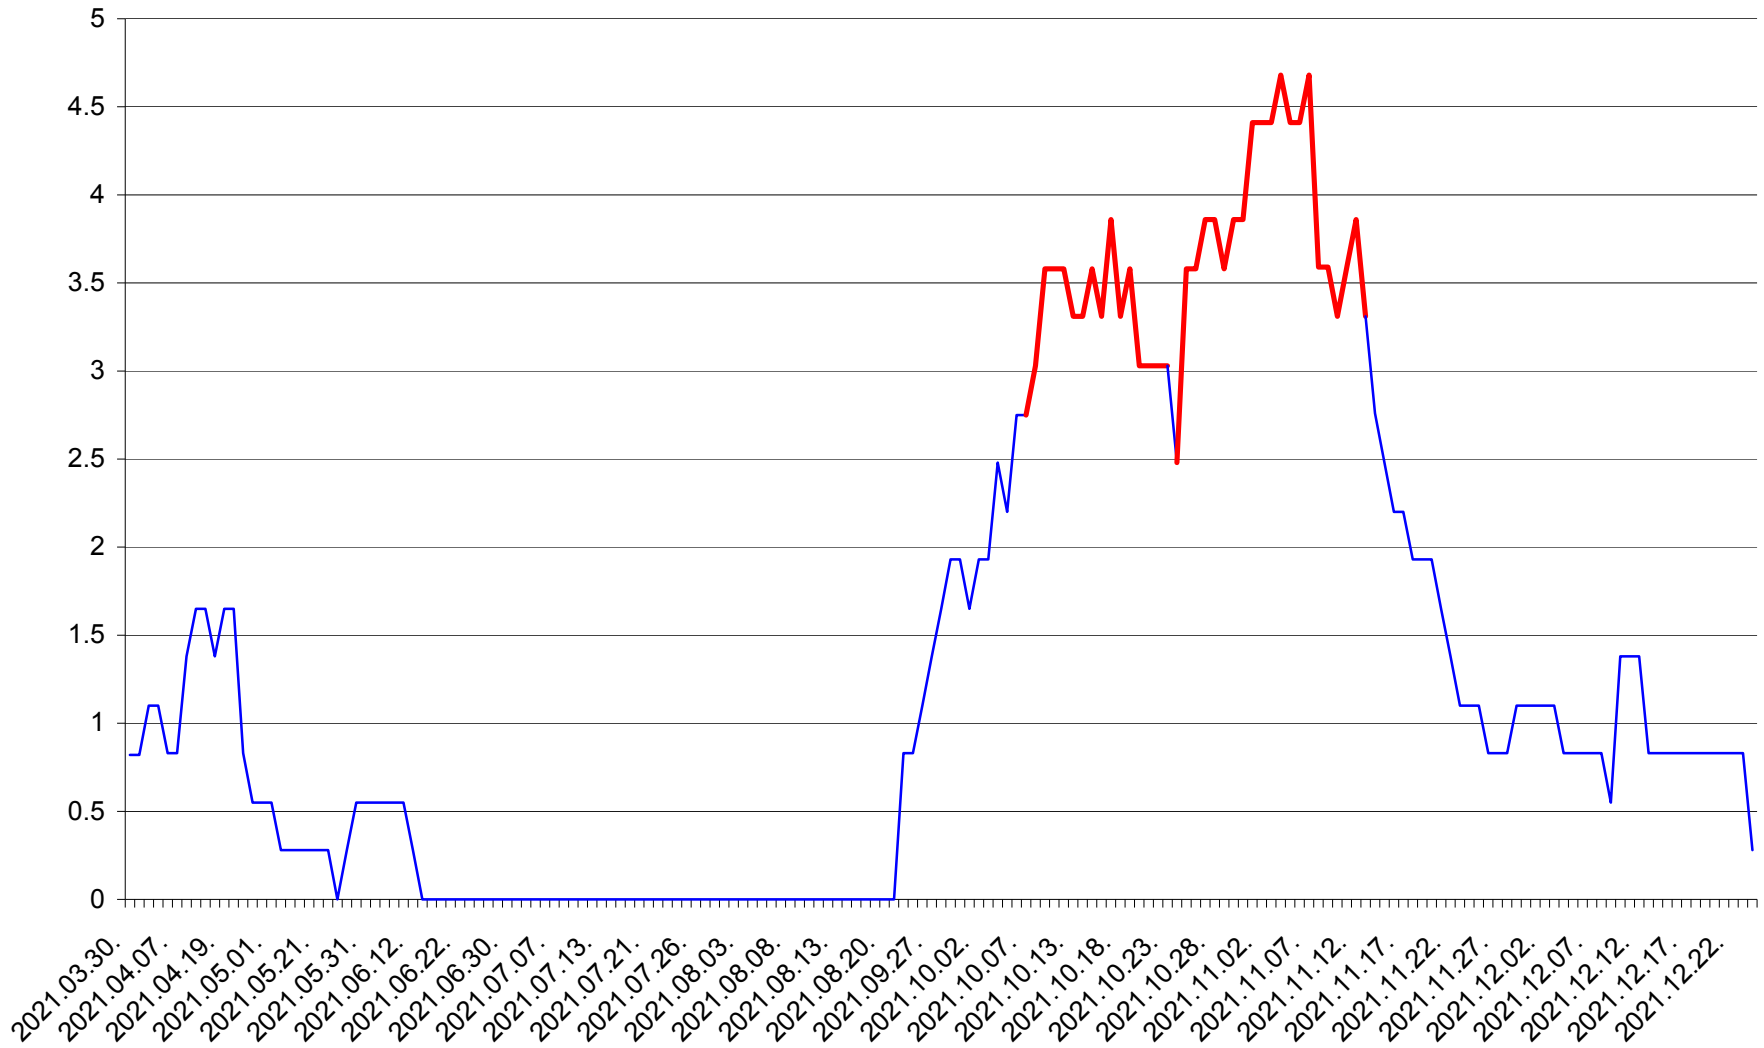

PRAID - Evolutia incidentei cumulate pe 14 zile la ‰ de locuitori  
2021.03.30. - 2021.12.24.

RACU - Evolutia incidentei cumulate pe 14 zile la ‰ de locuitori  
2021.03.30. - 2021.12.24.

REMETEA - Evolutia incidentei cumulate pe 14 zile la % de locuitori  
2021.03.30. - 2021.12.24.

SĂCEL - Evolutia incidentei cumulate pe 14 zile la ‰ de locuitori  
2021.03.30. - 2021.12.24.

SÂNCRĂIENI - Evolutia incidentei cumulate pe 14 zile la ‰ de locuitori  
2021.03.30. - 2021.12.24.

SÂNDOMINIC - Evolutia incidentei cumulate pe 14 zile la ‰ de locuitori  
2021.03.30. - 2021.12.24.

SÂNMARTIN - Evolutia incidentei cumulate pe 14 zile la ‰ de locuitori  
2021.03.30. - 2021.12.24.

SÂNSIMION - Evolutia incidentei cumulate pe 14 zile la ‰ de locuitori  
2021.03.30. - 2021.12.24.

SÂNTIMBRU - Evolutia incidentei cumulate pe 14 zile la ‰ de locuitori  
2021.03.30. - 2021.12.24.