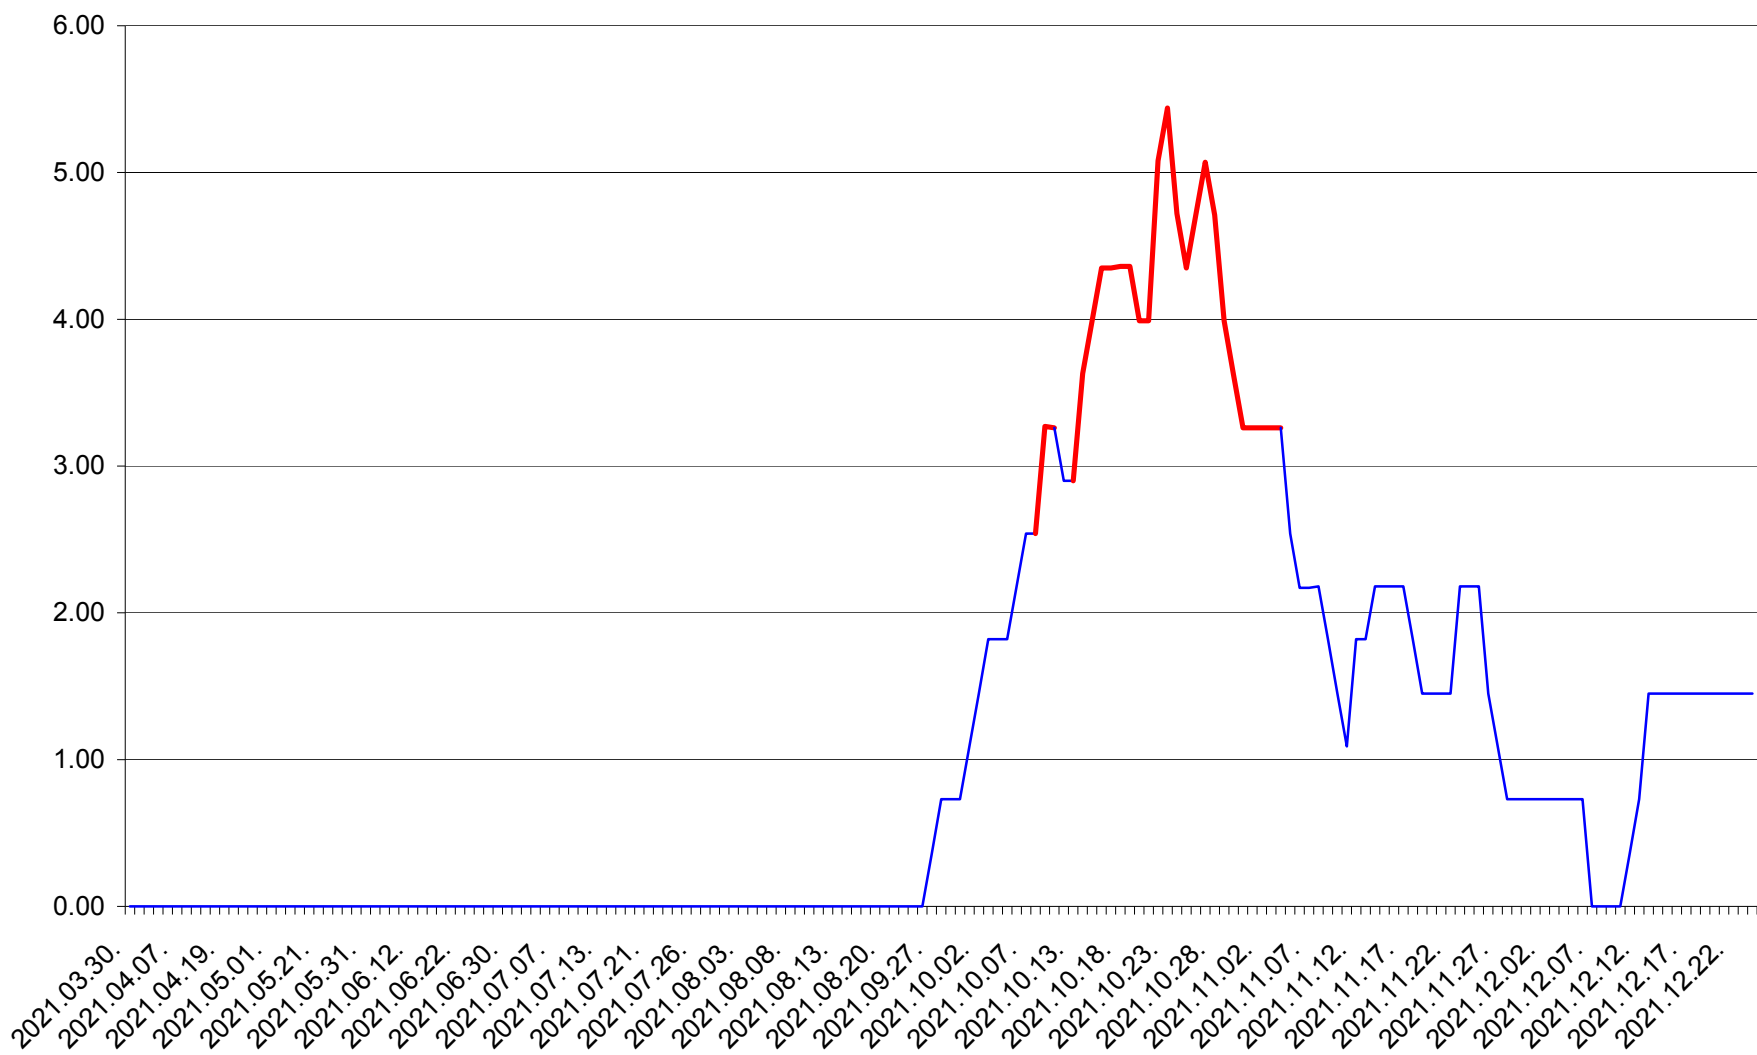

ATID - Evolutia incidentei cumulate pe 14 zile la ‰ de locuitori  
2021.03.30. - 2021.12.24.

AVRĂMEȘTI - Evolutia incidentei cumulate pe 14 zile la ‰ de locuitori  
2021.03.30. - 2021.12.24.

ORAȘ BĂILE TUȘNAD - Evolutia incidentei cumulate pe 14 zile la ‰ de locuitori  
2021.03.30. - 2021.12.24.

ORAȘ BĂLAN - Evolția incidenței cumulate pe 14 zile la ‰ de locuitori  
2021.03.30. - 2021.12.24.

BILBOR - Evolutia incidentei cumulate pe 14 zile la ‰ de locuitori  
2021.03.30. - 2021.12.24.

ORAȘ BORSEC - Evolutia incidentei cumulate pe 14 zile la ‰ de locuitori  
2021.03.30. - 2021.12.24.

BRĂDEȘTI - Evolutia incidentei cumulate pe 14 zile la ‰ de locuitori  
2021.03.30. - 2021.12.24.

CĂPÂLNIȚA - Evolutia incidentei cumulate pe 14 zile la ‰ de locuitori  
2021.03.30. - 2021.12.24.

CÂRȚA - Evolutia incidentei cumulate pe 14 zile la ‰ de locuitori  
2021.03.30. - 2021.12.24.