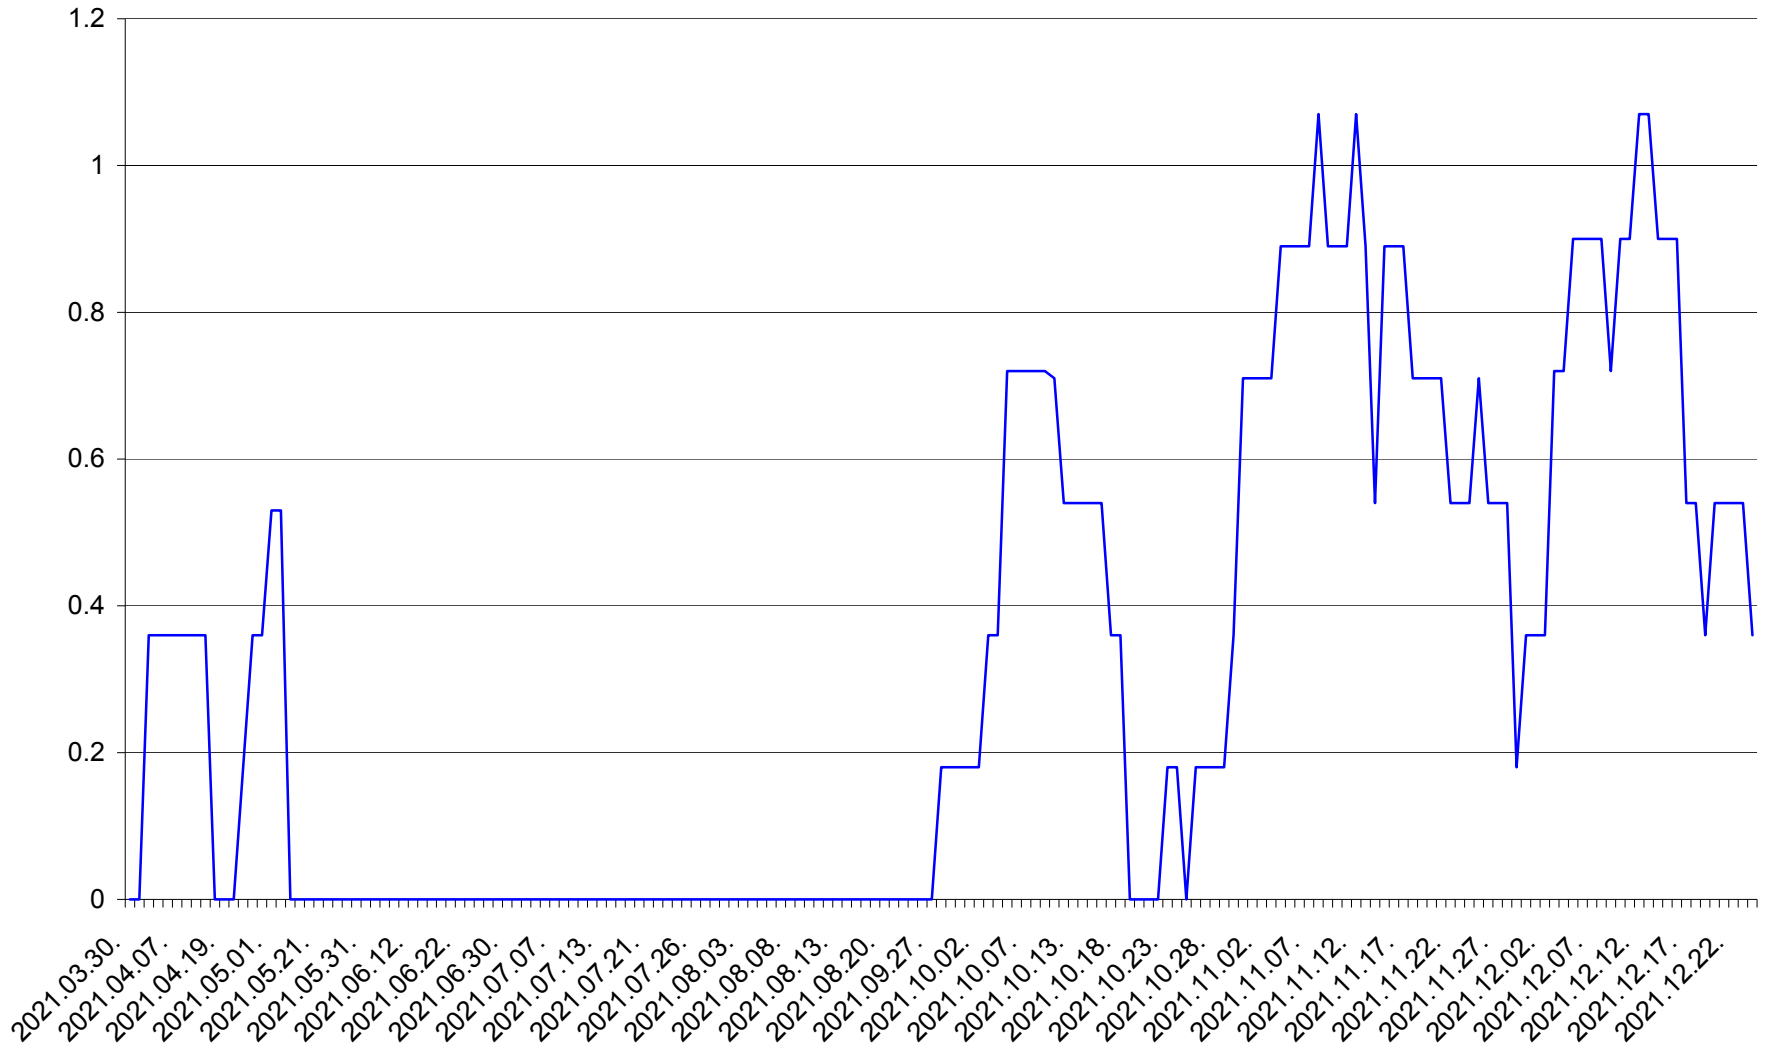

MUNICIPIUL GHEORGHENI - Evolutia incidentei cumulate pe 14 zile la % de locuitori  
2021.03.30. - 2021.12.24.

JOSENI - Evolutia incidentei cumulate pe 14 zile la ‰ de locuitori  
2021.03.30. - 2021.12.24.

LĂZAREA - Evolutia incidentei cumulate pe 14 zile la ‰ de locuitori  
2021.03.30. - 2021.12.24.

LELICENI - Evolutia incidentei cumulate pe 14 zile la ‰ de locuitori  
2021.03.30. - 2021.12.24.

LUETA - Evolutia incidentei cumulate pe 14 zile la ‰ de locuitori  
2021.03.30. - 2021.12.24.

LUNCA DE JOS - Evolutia incidentei cumulate pe 14 zile la ‰ de locuitori  
2021.03.30. - 2021.12.24.

LUNCA DE SUS - Evolutia incidentei cumulate pe 14 zile la ‰ de locuitori  
2021.03.30. - 2021.12.24.