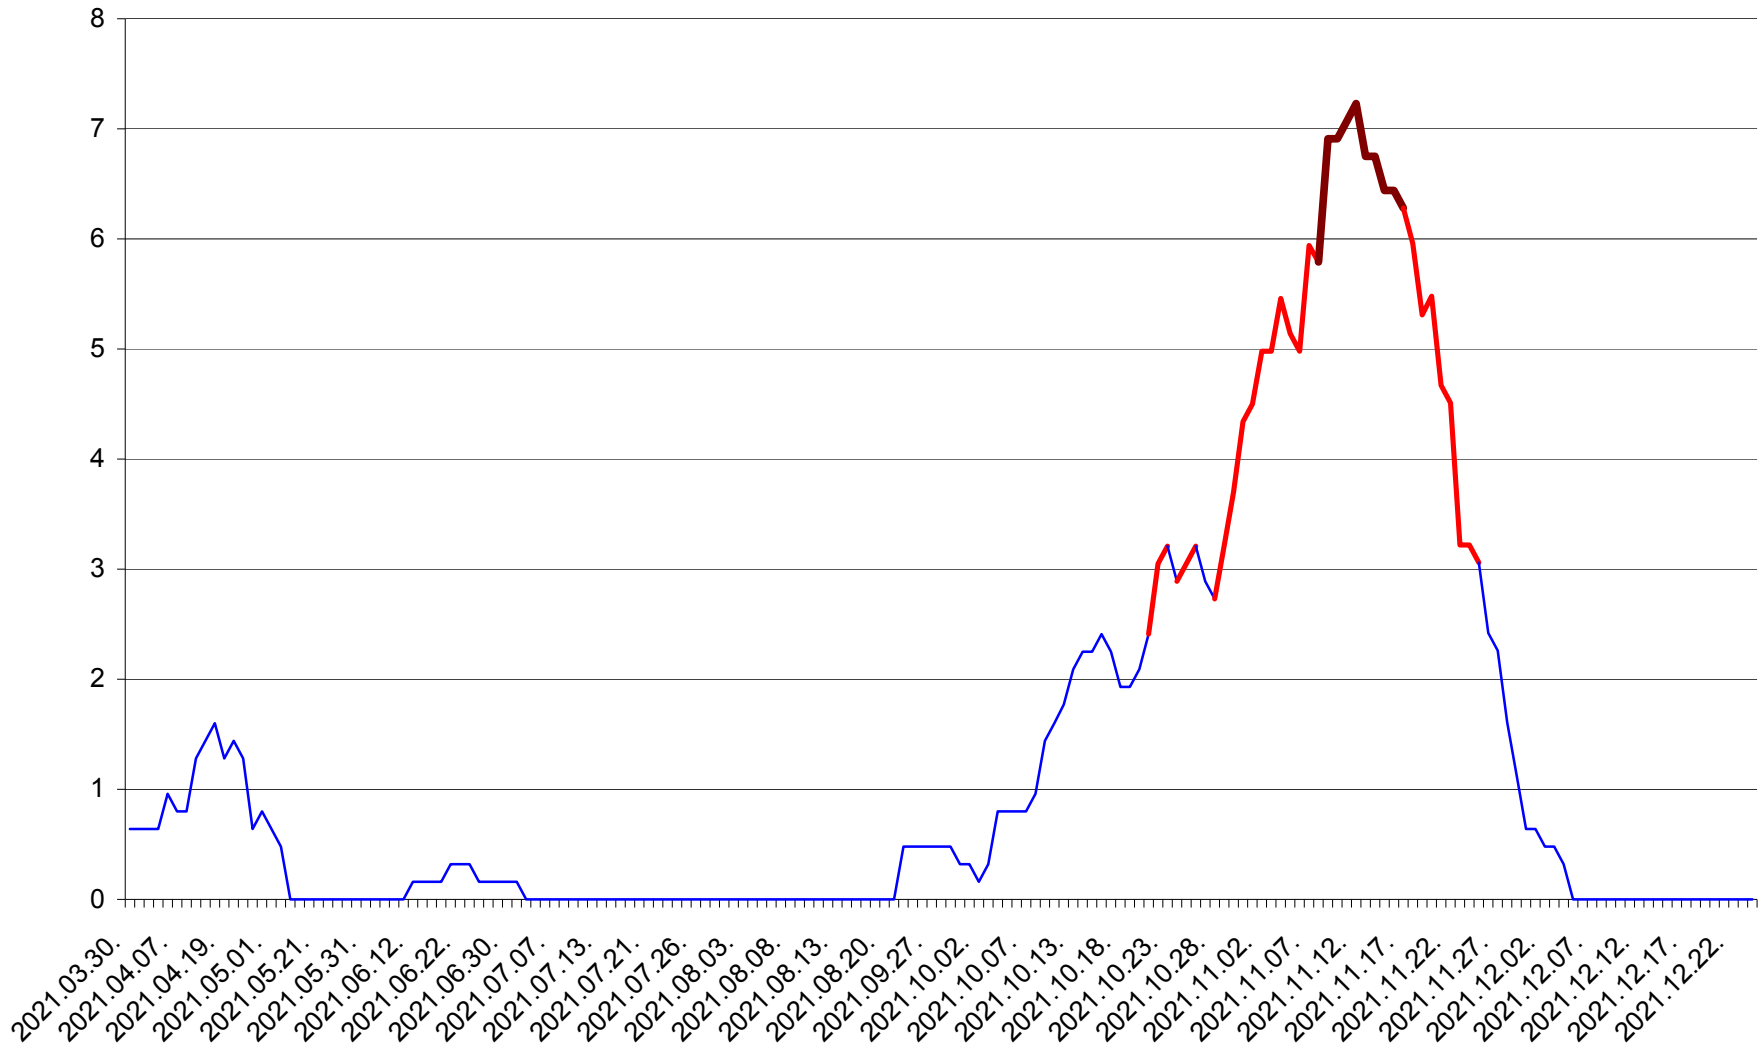

PRAID - Evolutia incidentei cumulate pe 14 zile la ‰ de locuitori  
2021.03.30. - 2021.12.24.

RACU - Evolutia incidentei cumulate pe 14 zile la ‰ de locuitori  
2021.03.30. - 2021.12.24.

REMETEA - Evolutia incidentei cumulate pe 14 zile la % de locuitori  
2021.03.30. - 2021.12.24.

SĂCEL - Evolutia incidentei cumulate pe 14 zile la ‰ de locuitori  
2021.03.30. - 2021.12.24.

SÂNCRĂIENI - Evolutia incidentei cumulate pe 14 zile la ‰ de locuitori  
2021.03.30. - 2021.12.24.

SÂNDOMINIC - Evolutia incidentei cumulate pe 14 zile la ‰ de locuitori  
2021.03.30. - 2021.12.24.