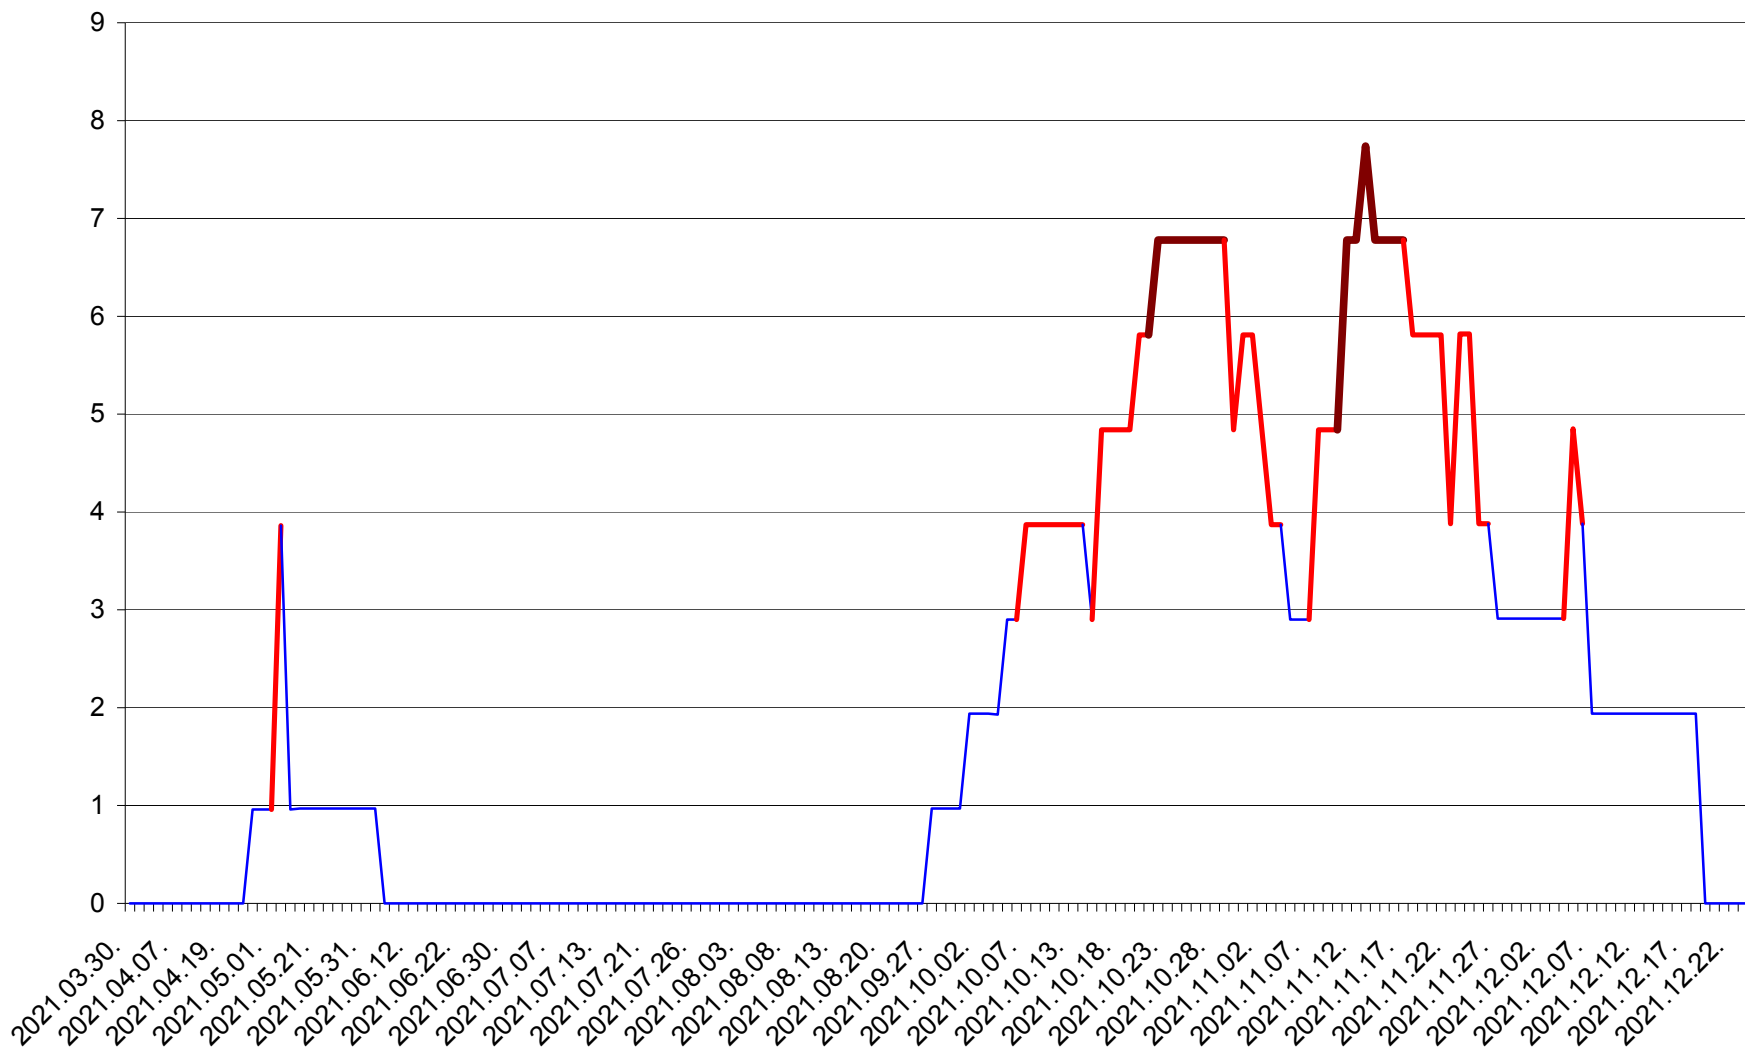

CORBU - Evolutia incidentei cumulate pe 14 zile la ‰ de locuitori  
2021.03.30. - 2021.12.24.

CORUND - Evolutia incidentei cumulate pe 14 zile la ‰ de locuitori  
2021.03.30. - 2021.12.24.

COZMENI - Evolutia incidentei cumulate pe 14 zile la ‰ de locuitori  
2021.03.30. - 2021.12.24.

ORAȘ CRISTURU SECUIESC - Evolutia incidentei cumulate pe 14 zile la ‰ de locuitori  
2021.03.30. - 2021.12.24.

DĂNEȘTI - Evolutia incidentei cumulate pe 14 zile la ‰ de locuitori  
2021.03.30. - 2021.12.24.

DÂRJIU - Evolutia incidentei cumulate pe 14 zile la ‰ de locuitori  
2021.03.30. - 2021.12.24.

DEALU - Evolutia incidentei cumulate pe 14 zile la ‰ de locuitori  
2021.03.30. - 2021.12.24.

DITRĂU - Evolutia incidentei cumulate pe 14 zile la ‰ de locuitori  
2021.03.30. - 2021.12.24.