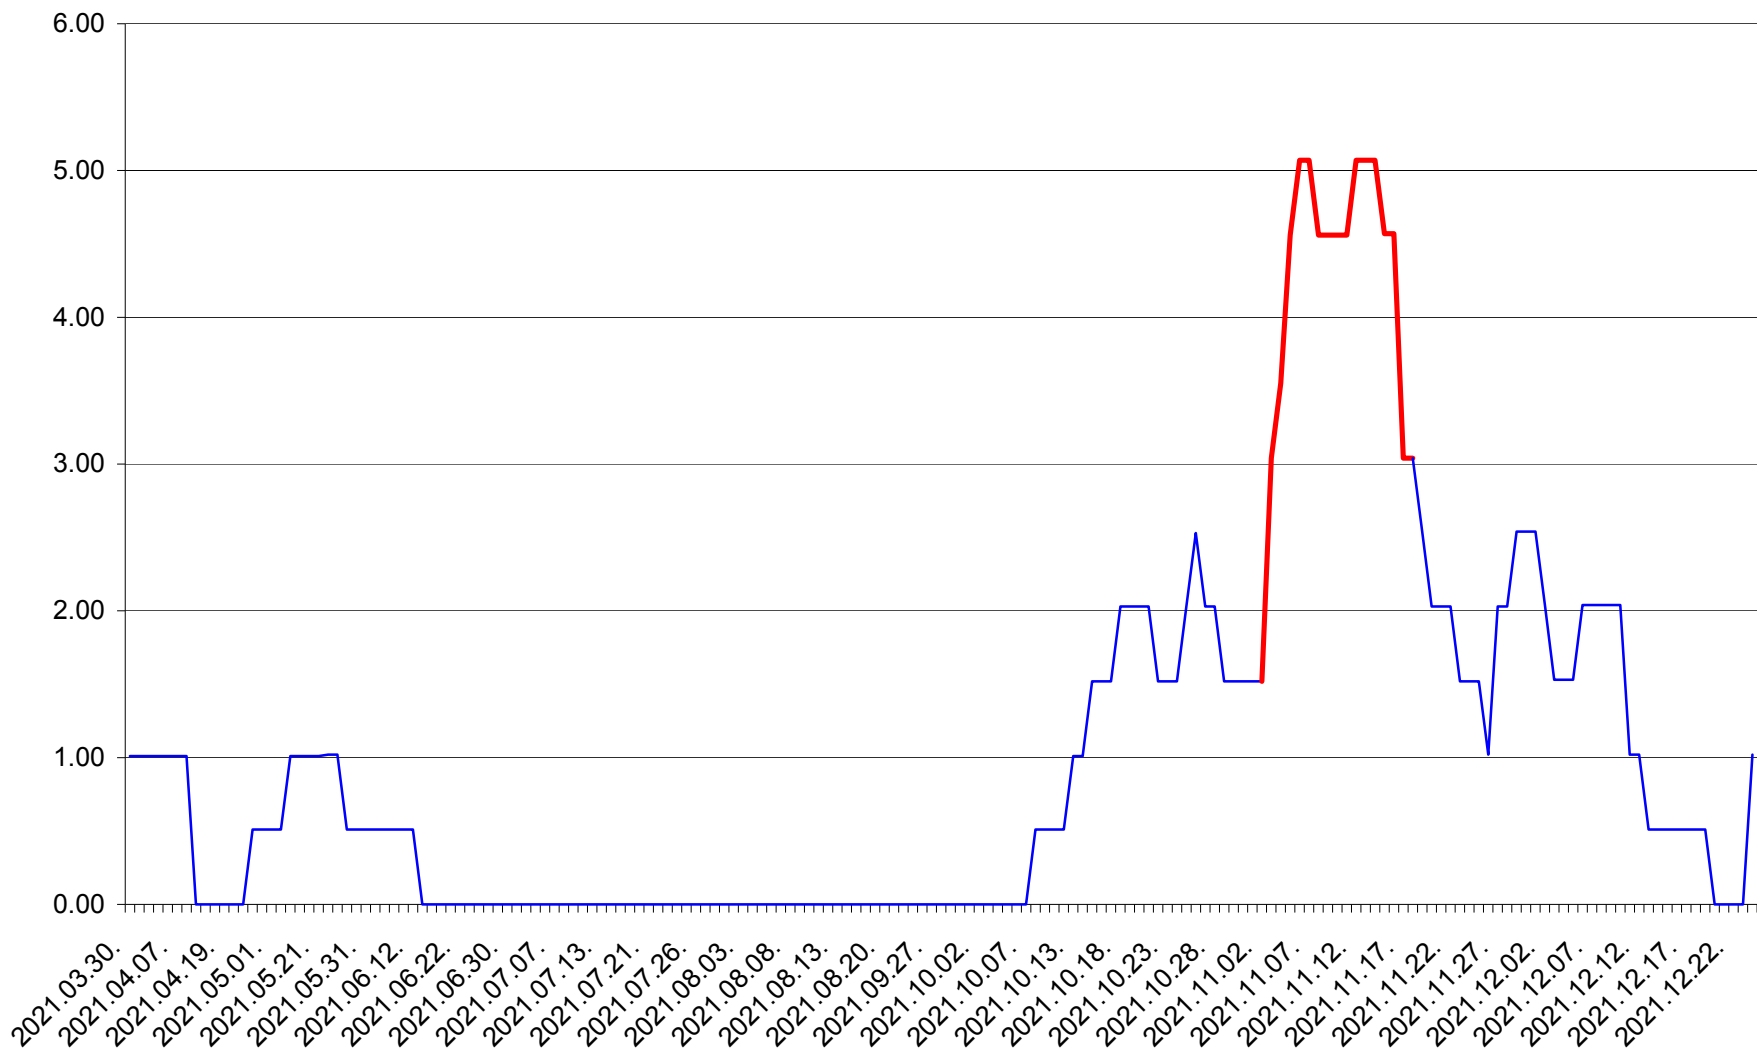

VĂRȘAG - Evolutia incidentei cumulate pe 14 zile la ‰ de locuitori  
2021.03.30. - 2021.12.24.

ORAȘ VLĂHIȚA - Evolutia incidentei cumulate pe 14 zile la ‰ de locuitori  
2021.03.30. - 2021.12.24.

VOȘLĂBENI - Evolutia incidentei cumulate pe 14 zile la ‰ de locuitori  
2021.03.30. - 2021.12.24.

ZETEA - Evolutia incidentei cumulate pe 14 zile la ‰ de locuitori  
2021.03.30. - 2021.12.24.

Total - Evolutia incidentei cumulate pe 14 zile la % de locuitori  
2021.03.30. - 2021.12.24.