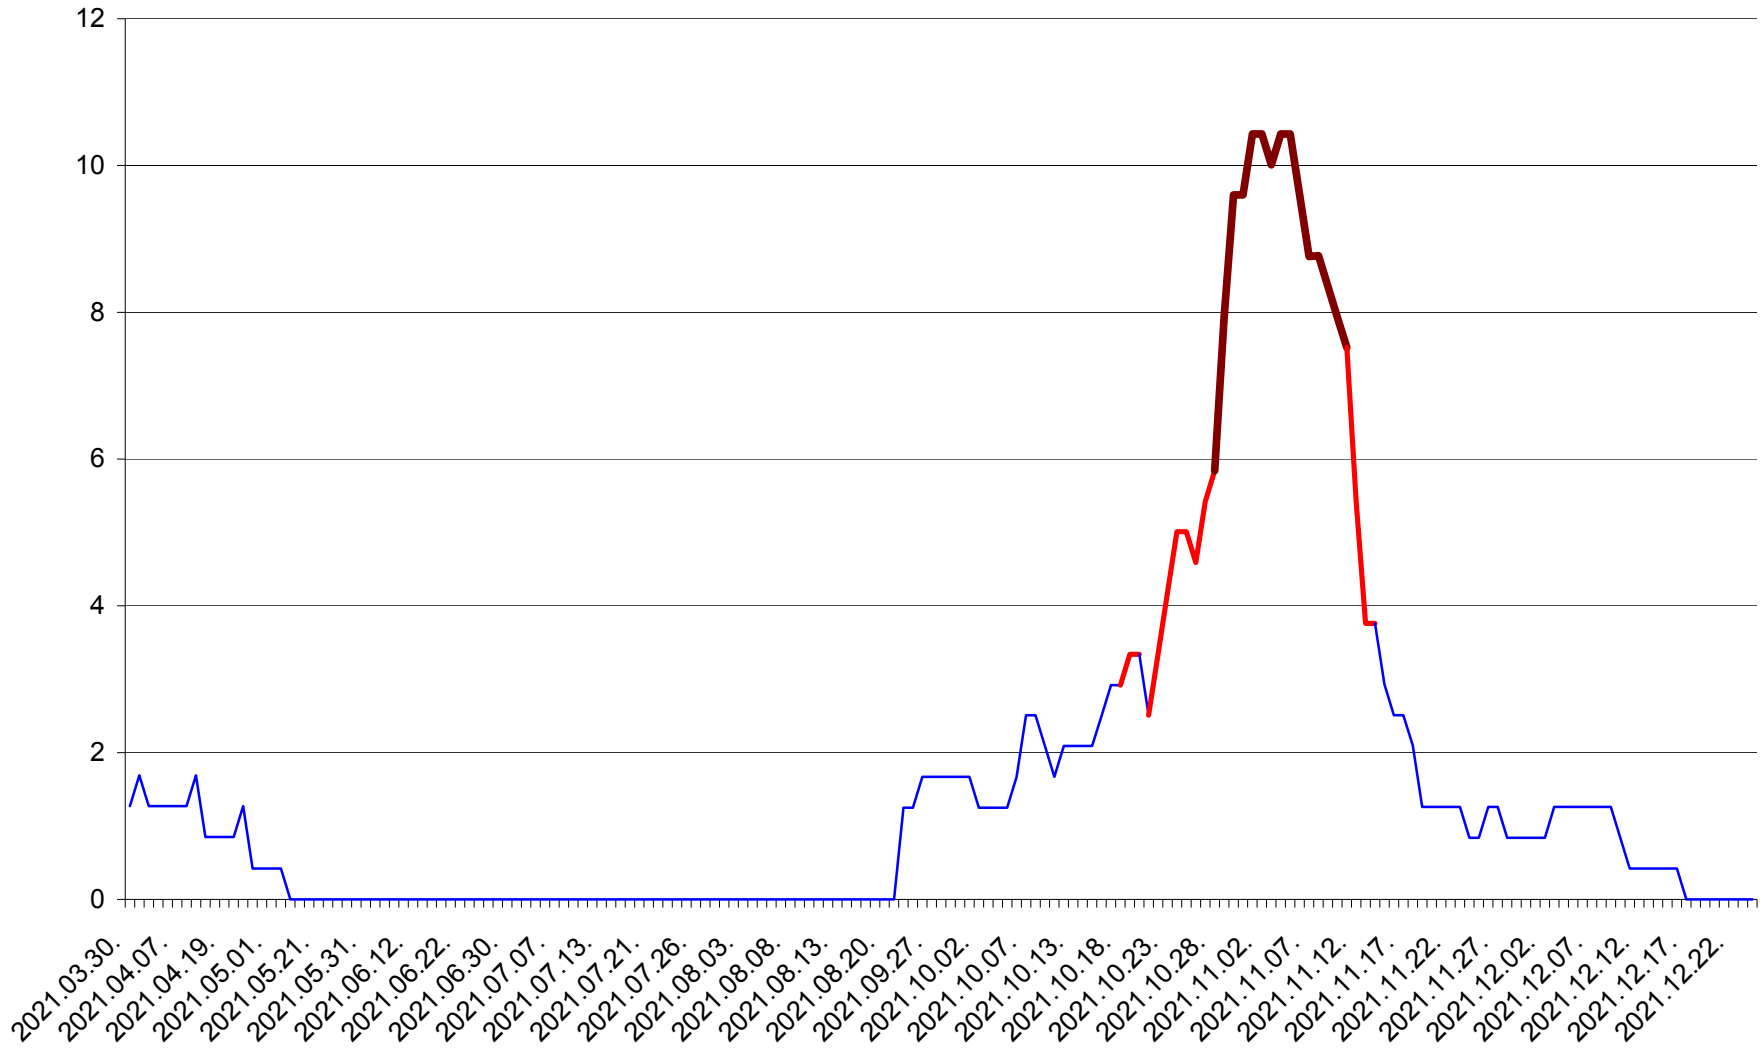

FELICENI - Evolutia incidentei cumulate pe 14 zile la % de locuitori  
2021.03.30. - 2021.12.24.

FRUMOASA - Evolutia incidentei cumulate pe 14 zile la ‰ de locuitori  
2021.03.30. - 2021.12.24.

GĂLĂUȚAȘ - Evolutia incidentei cumulate pe 14 zile la ‰ de locuitori  
2021.03.30. - 2021.12.24.

MUNICIPIUL GHEORGHENI - Evolutia incidentei cumulate pe 14 zile la % de locuitori  
2021.03.30. - 2021.12.24.

JOSENI - Evolutia incidentei cumulate pe 14 zile la ‰ de locuitori  
2021.03.30. - 2021.12.24.

LĂZAREA - Evolutia incidentei cumulate pe 14 zile la ‰ de locuitori  
2021.03.30. - 2021.12.24.

LELICENI - Evolutia incidentei cumulate pe 14 zile la ‰ de locuitori  
2021.03.30. - 2021.12.24.

LUETA - Evolutia incidentei cumulate pe 14 zile la ‰ de locuitori  
2021.03.30. - 2021.12.24.

LUNCA DE JOS - Evolutia incidentei cumulate pe 14 zile la ‰ de locuitori  
2021.03.30. - 2021.12.24.

LUNCA DE SUS - Evolutia incidentei cumulate pe 14 zile la ‰ de locuitori  
2021.03.30. - 2021.12.24.