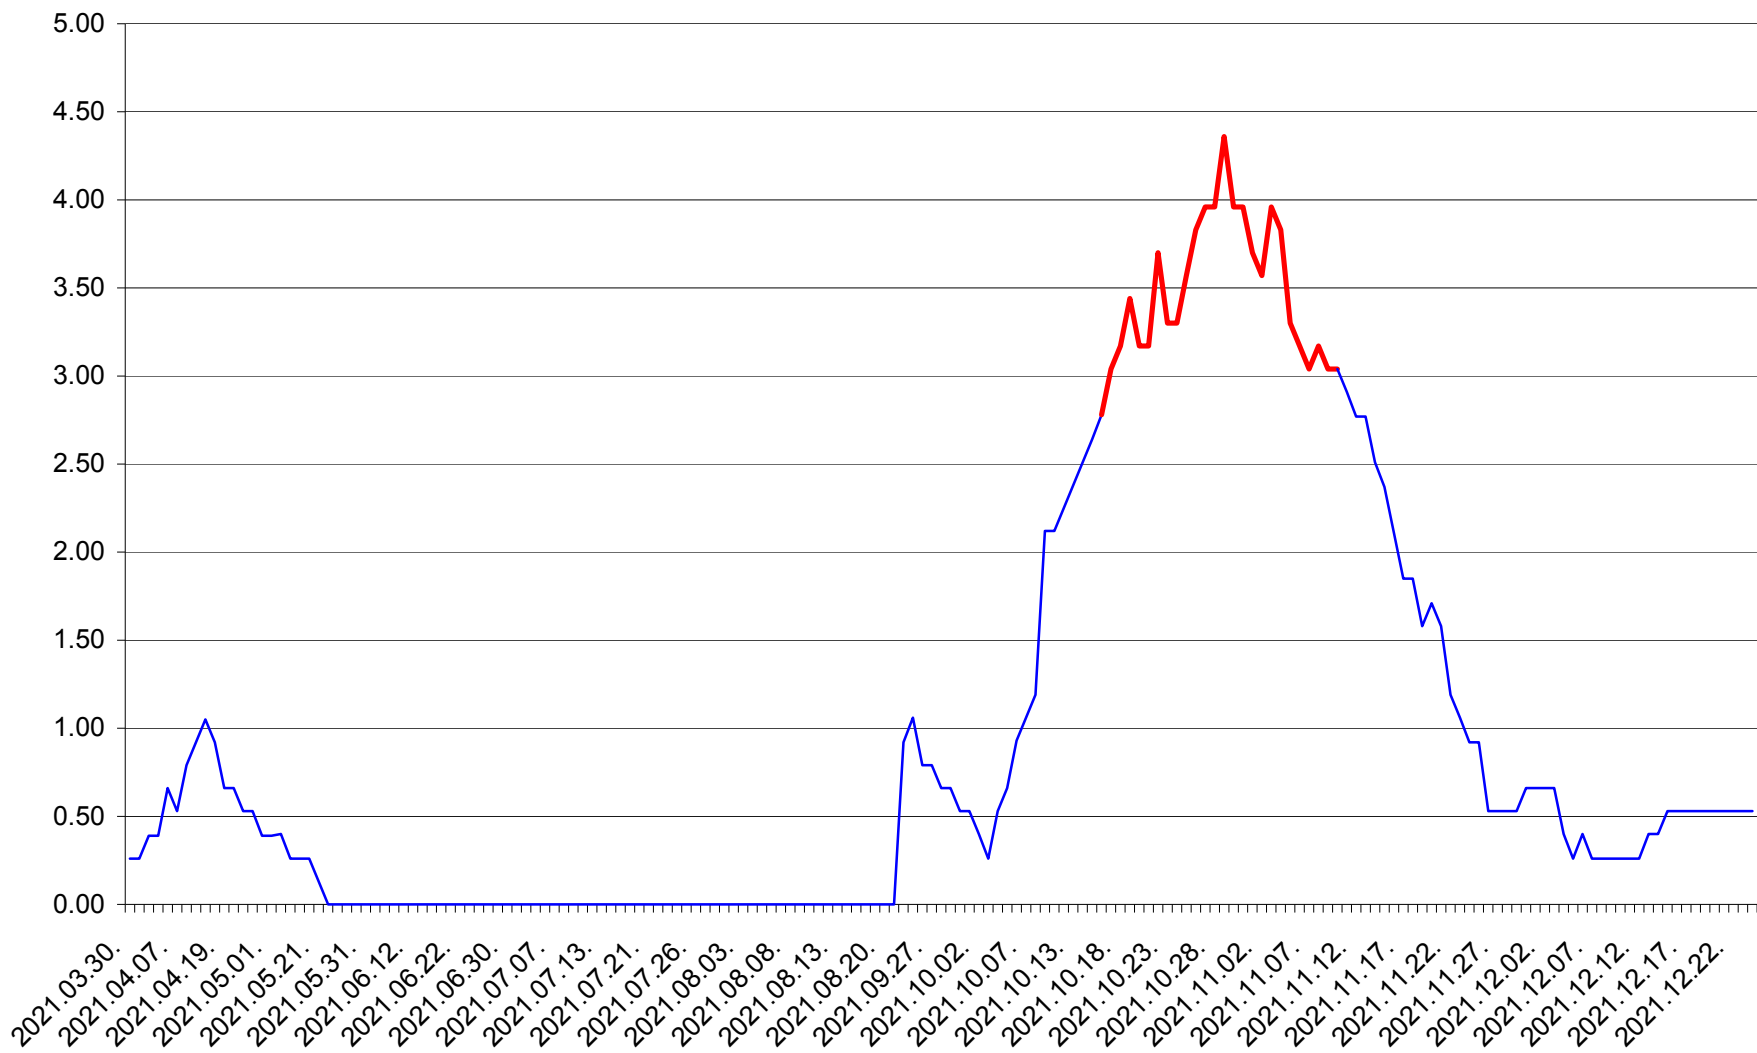

VOȘLĂBENI - Evolutia incidentei cumulate pe 14 zile la ‰ de locuitori
2021.03.30. - 2021.12.24.