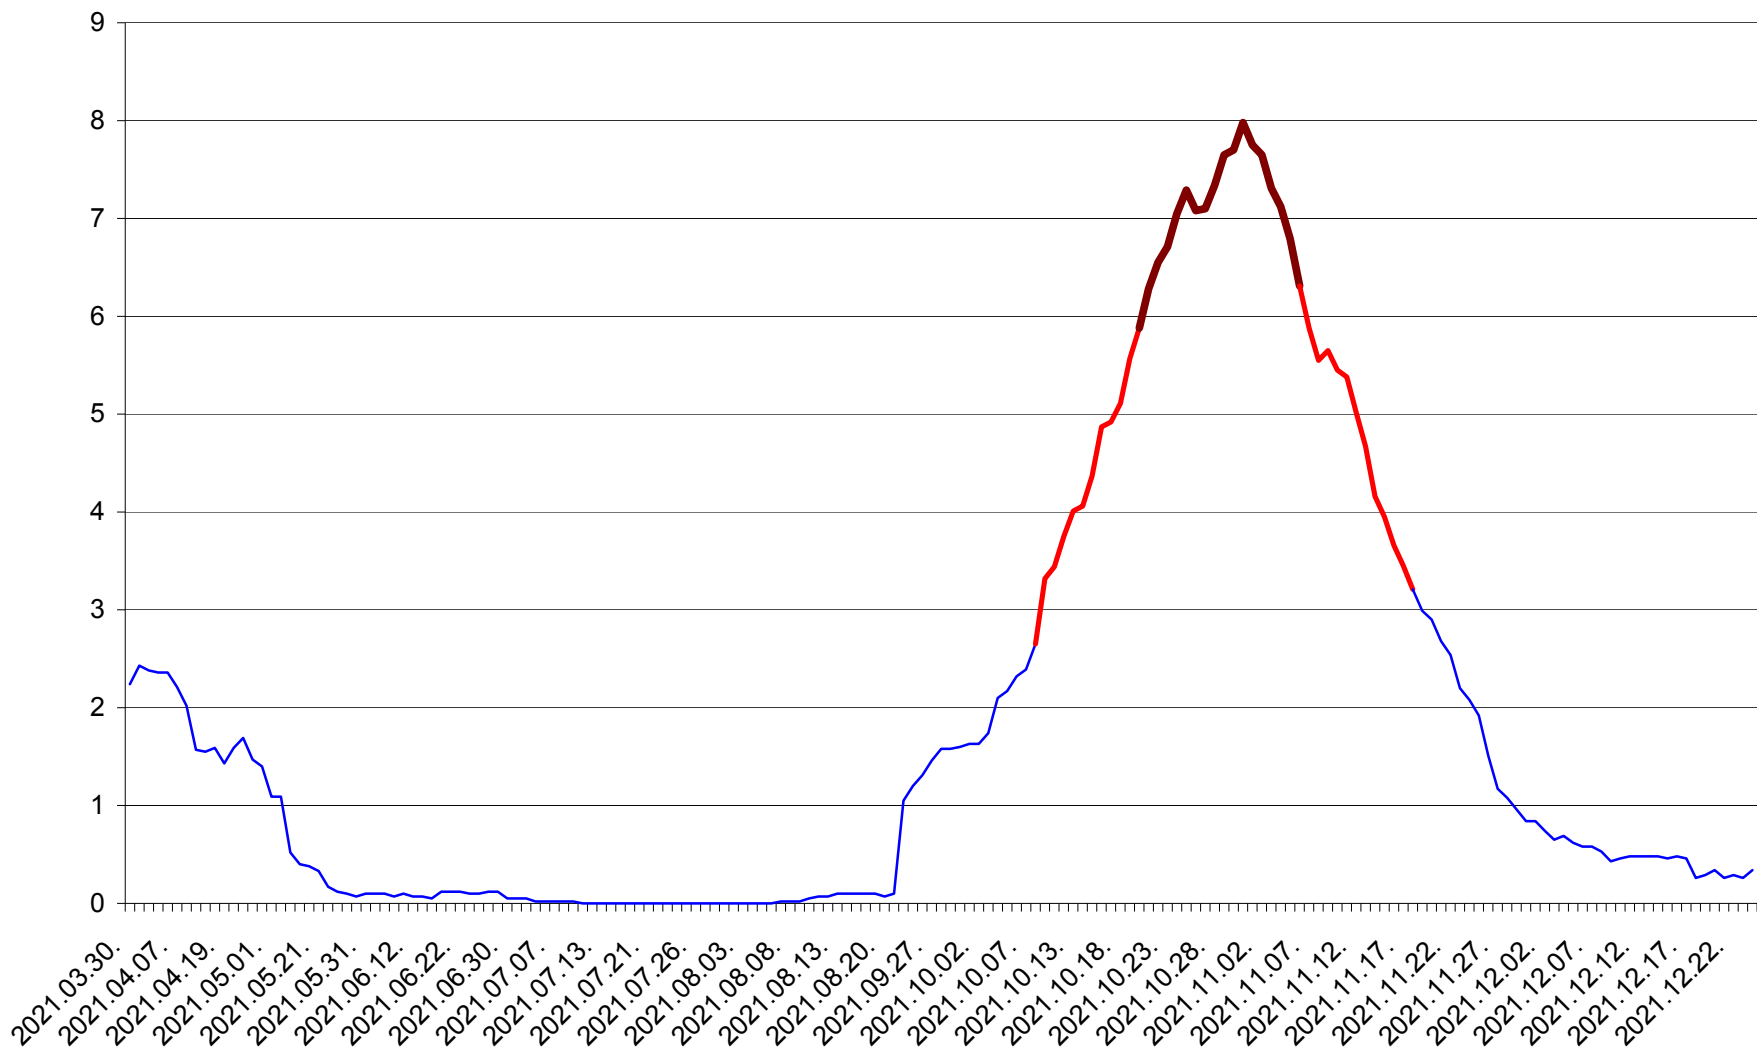

LĂZAREA - Evolutia incidentei cumulate pe 14 zile la ‰ de locuitori  
2021.03.30. - 2021.12.24.

LELICENI - Evolutia incidentei cumulate pe 14 zile la ‰ de locuitori  
2021.03.30. - 2021.12.24.

LUETA - Evolutia incidentei cumulate pe 14 zile la ‰ de locuitori  
2021.03.30. - 2021.12.24.

LUNCA DE JOS - Evolutia incidentei cumulate pe 14 zile la ‰ de locuitori  
2021.03.30. - 2021.12.24.

LUNCA DE SUS - Evolutia incidentei cumulate pe 14 zile la ‰ de locuitori  
2021.03.30. - 2021.12.24.

LUPENI - Evolutia incidentei cumulate pe 14 zile la ‰ de locuitori  
2021.03.30. - 2021.12.24.

MĂDĂRAȘ - Evolutia incidentei cumulate pe 14 zile la ‰ de locuitori  
2021.03.30. - 2021.12.24.

MĂRTINIȘ - Evolutia incidentei cumulate pe 14 zile la ‰ de locuitori  
2021.03.30. - 2021.12.24.

MEREȘTI - Evolutia incidentei cumulate pe 14 zile la ‰ de locuitori  
2021.03.30. - 2021.12.24.

MUNICIPIUL MIERCUREA-CIUC - Evolutia incidentei cumulate pe 14 zile la ‰ de locuitori  
2021.03.30. - 2021.12.24.