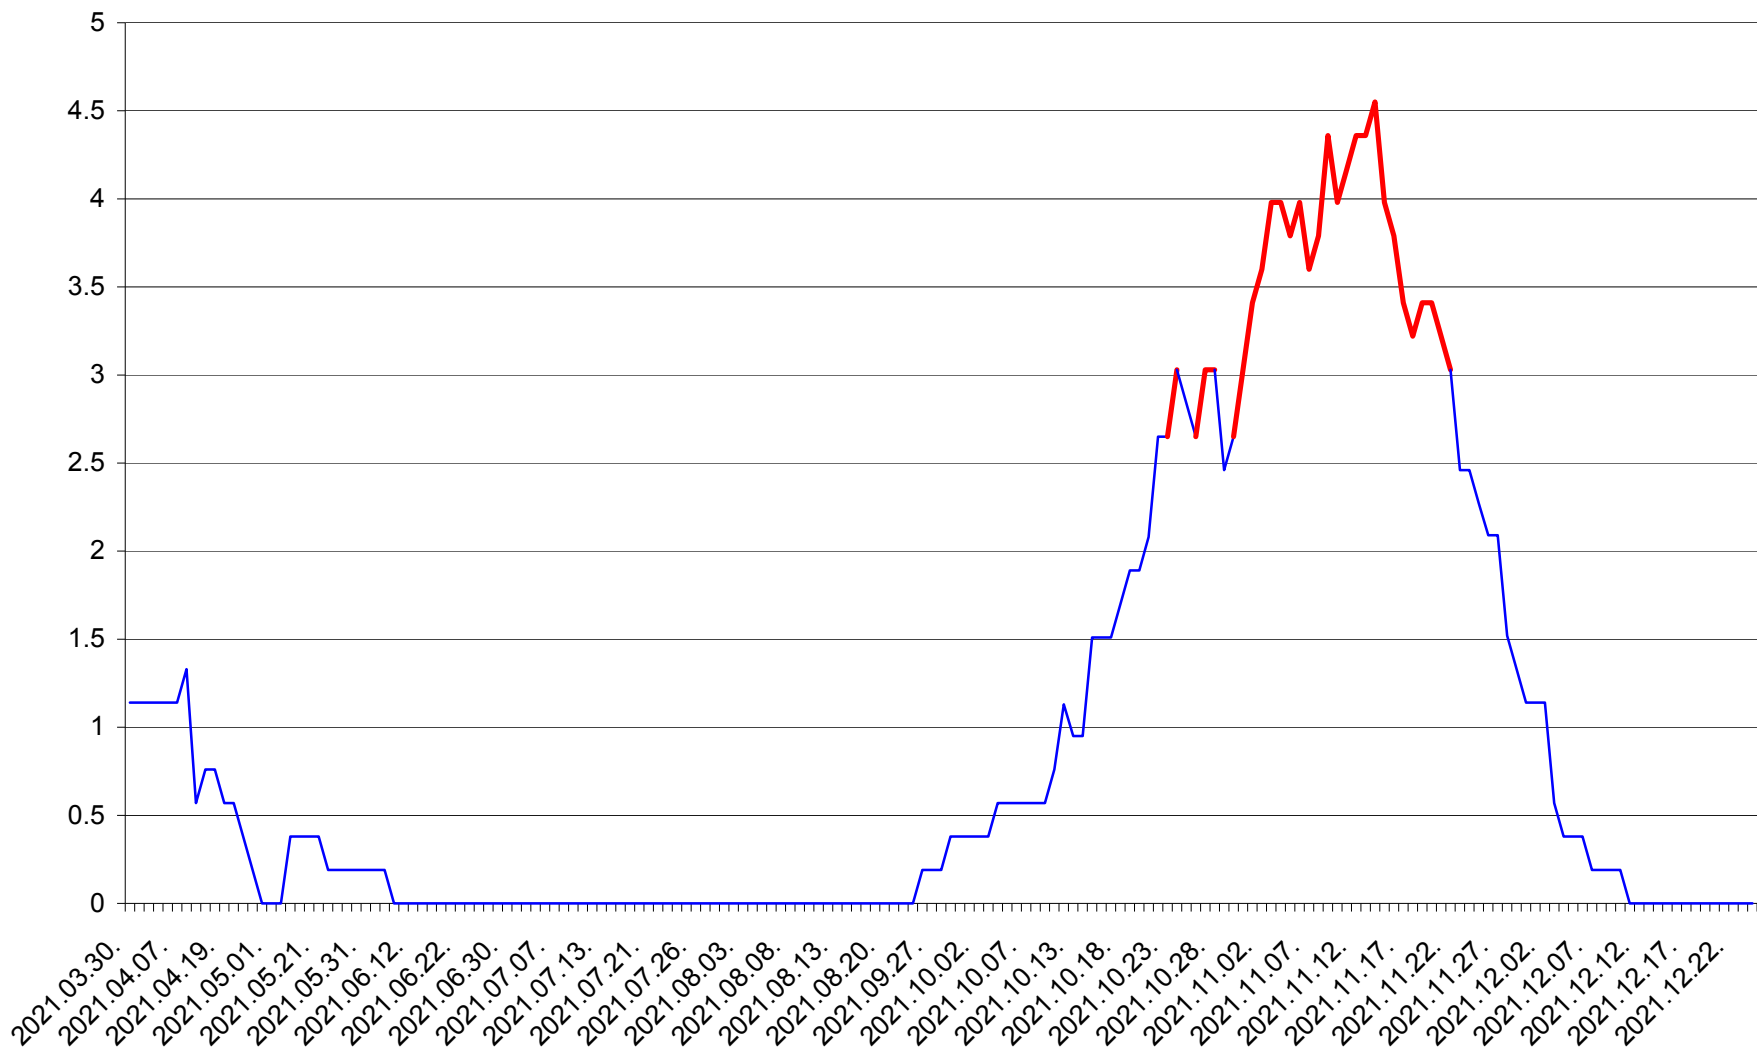

TOMEȘTI - Evolutia incidentei cumulate pe 14 zile la ‰ de locuitori
2021.03.30. - 2021.12.24.