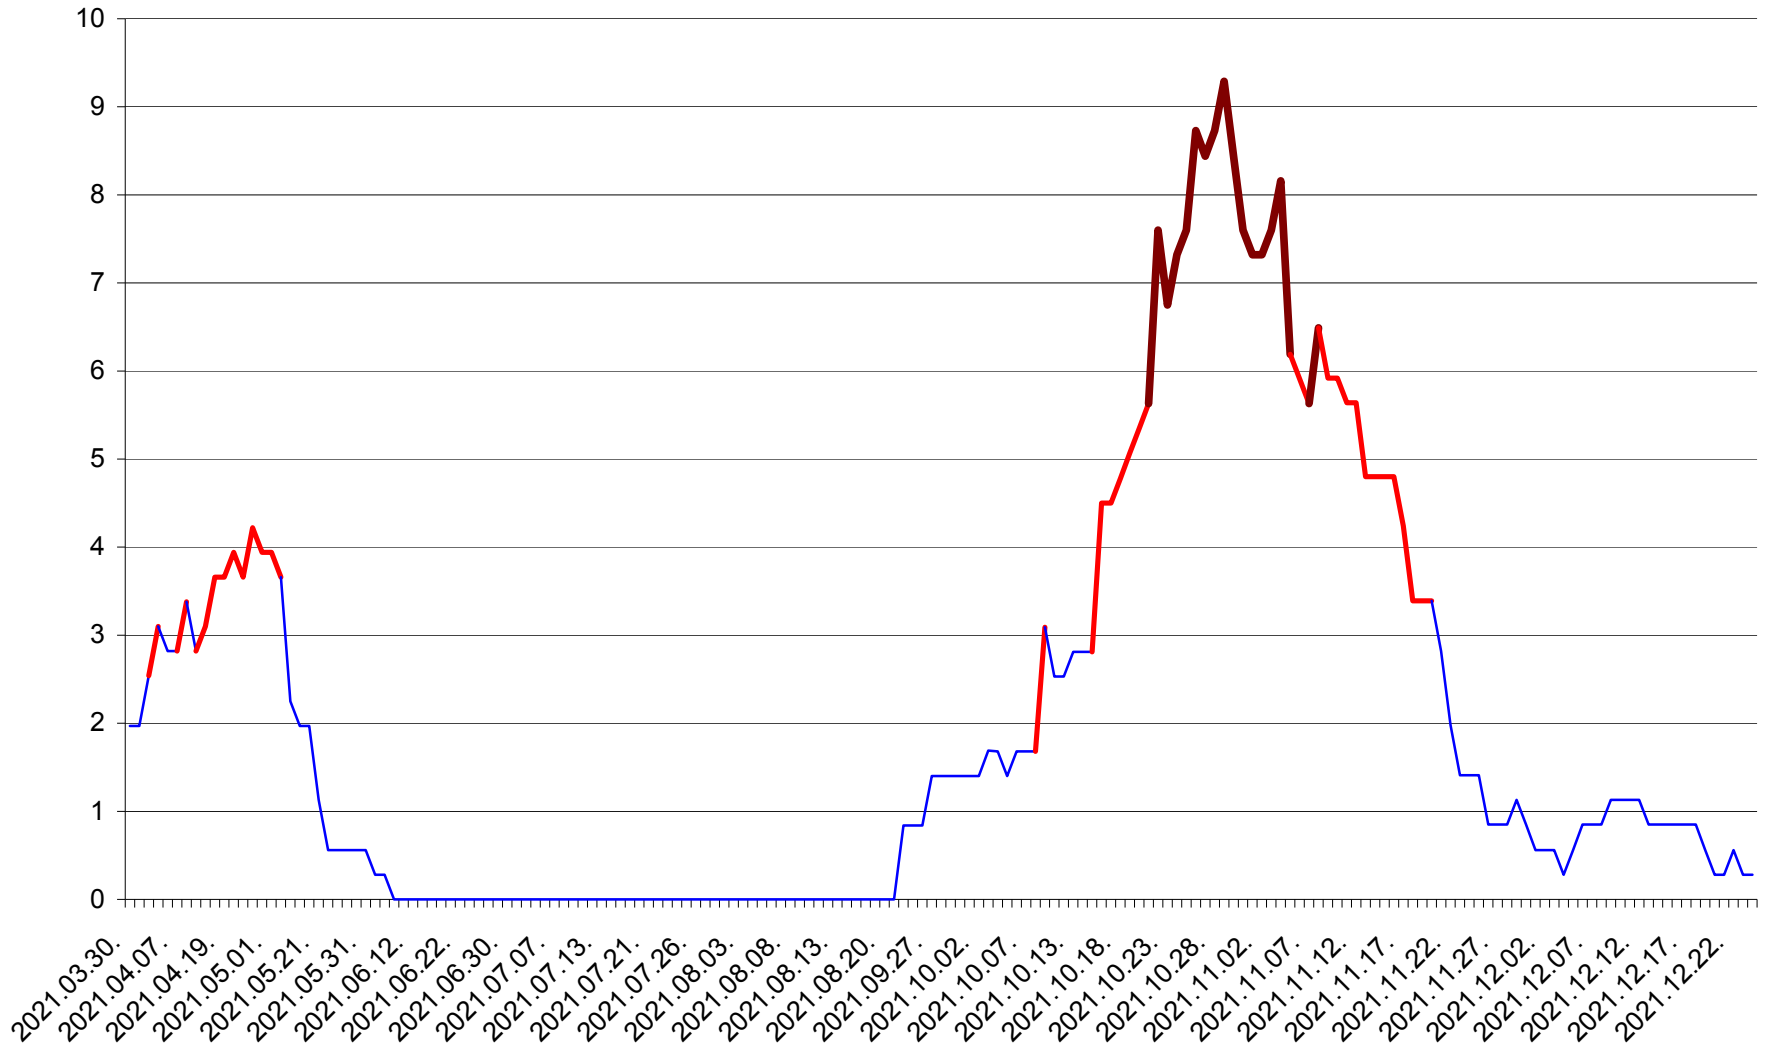

CORBU - Evolutia incidentei cumulate pe 14 zile la ‰ de locuitori  
2021.03.30. - 2021.12.24.

CORUND - Evolutia incidentei cumulate pe 14 zile la ‰ de locuitori  
2021.03.30. - 2021.12.24.

COZMENI - Evolutia incidentei cumulate pe 14 zile la ‰ de locuitori  
2021.03.30. - 2021.12.24.

ORAȘ CRISTURU SECUIESC - Evolutia incidentei cumulate pe 14 zile la ‰ de locuitori  
2021.03.30. - 2021.12.24.

DĂNEȘTI - Evolutia incidentei cumulate pe 14 zile la ‰ de locuitori  
2021.03.30. - 2021.12.24.

DÂRJIU - Evolutia incidentei cumulate pe 14 zile la ‰ de locuitori  
2021.03.30. - 2021.12.24.

DEALU - Evolutia incidentei cumulate pe 14 zile la ‰ de locuitori  
2021.03.30. - 2021.12.24.

DITRĂU - Evolutia incidentei cumulate pe 14 zile la ‰ de locuitori  
2021.03.30. - 2021.12.24.

FELICENI - Evolutia incidentei cumulate pe 14 zile la % de locuitori  
2021.03.30. - 2021.12.24.

FRUMOASA - Evolutia incidentei cumulate pe 14 zile la ‰ de locuitori  
2021.03.30. - 2021.12.24.

GĂLĂUȚAȘ - Evolutia incidentei cumulate pe 14 zile la ‰ de locuitori  
2021.03.30. - 2021.12.24.