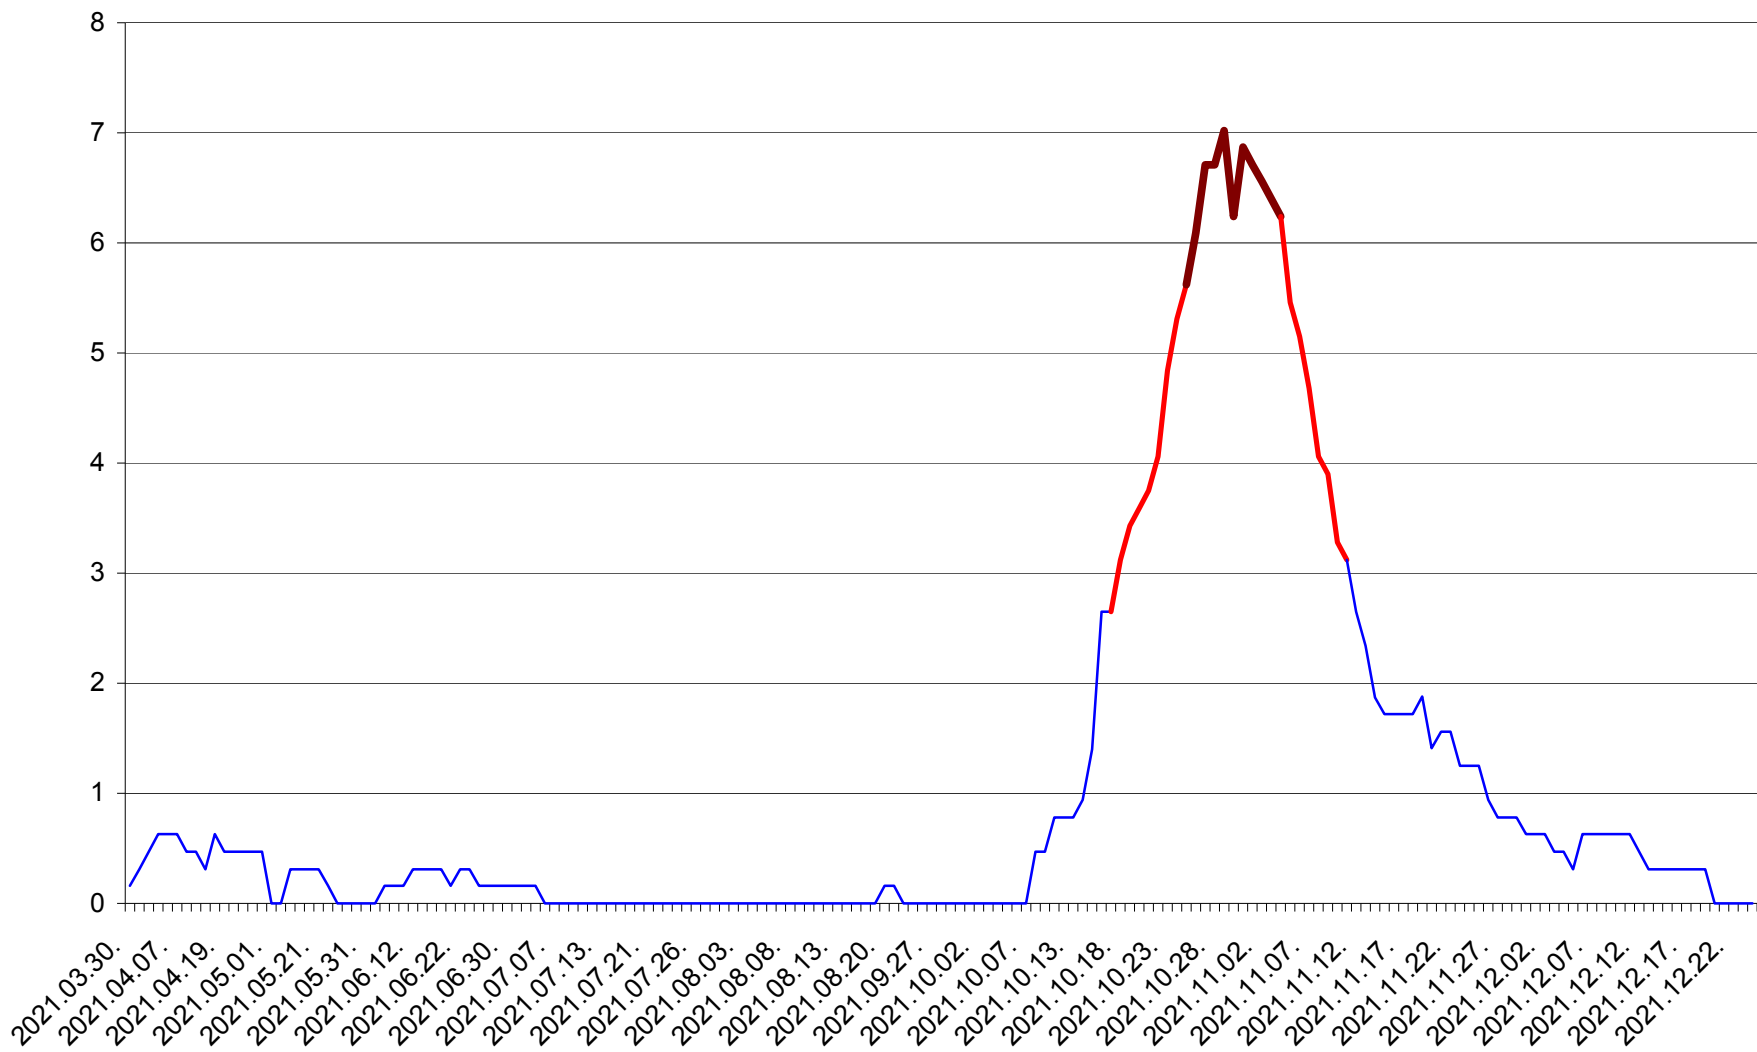

PLĂIEȘII DE JOS - Evoluția incidenței cumulate pe 14 zile la ‰ de locuitori  
2021.03.30. - 2021.12.24.

PORUMBENI - Evolutia incidentei cumulate pe 14 zile la ‰ de locuitori  
2021.03.30. - 2021.12.24.

PRAID - Evolutia incidentei cumulate pe 14 zile la ‰ de locuitori  
2021.03.30. - 2021.12.24.

RACU - Evolutia incidentei cumulate pe 14 zile la ‰ de locuitori  
2021.03.30. - 2021.12.24.

REMETEA - Evolutia incidentei cumulate pe 14 zile la % de locuitori  
2021.03.30. - 2021.12.24.