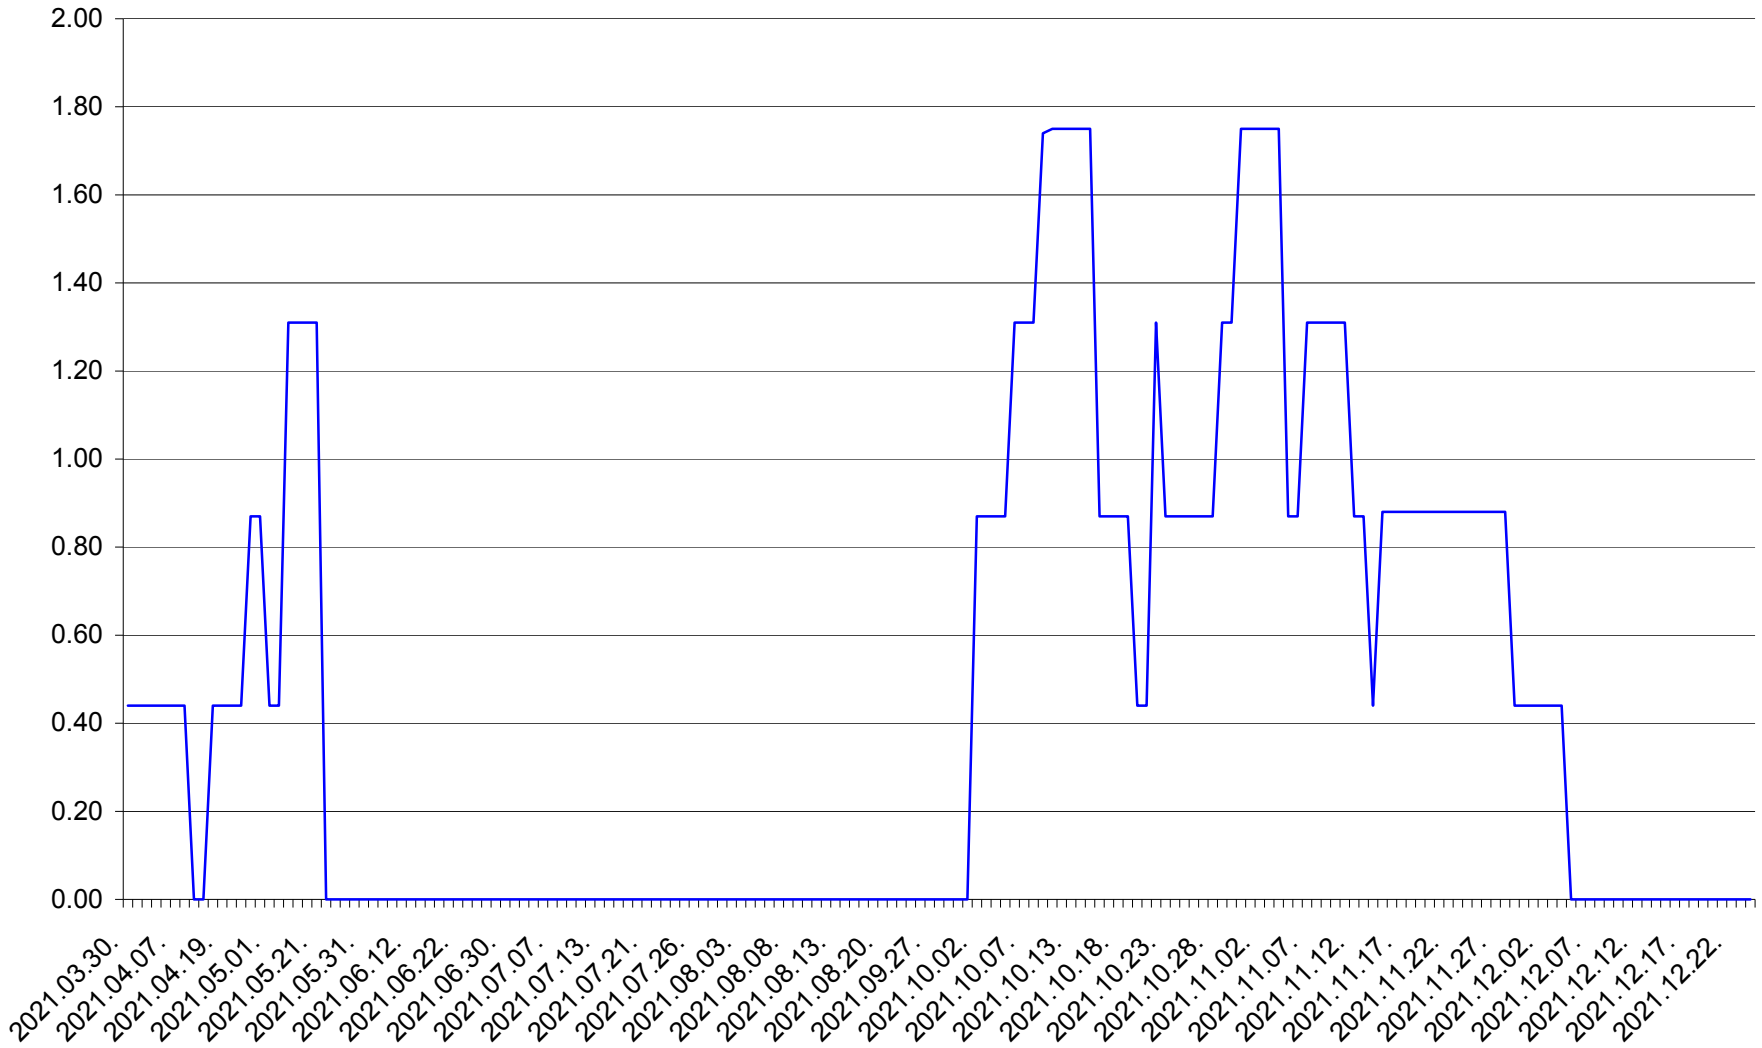

ORAȘ BĂLAN - Evolția incidenței cumulate pe 14 zile la ‰ de locuitori  
2021.03.30. - 2021.12.24.

BILBOR - Evolutia incidentei cumulate pe 14 zile la ‰ de locuitori  
2021.03.30. - 2021.12.24.

ORAȘ BORSEC - Evolutia incidentei cumulate pe 14 zile la ‰ de locuitori  
2021.03.30. - 2021.12.24.

BRĂDEȘTI - Evolutia incidentei cumulate pe 14 zile la ‰ de locuitori  
2021.03.30. - 2021.12.24.

CĂPÂLNIȚA - Evolutia incidentei cumulate pe 14 zile la ‰ de locuitori  
2021.03.30. - 2021.12.24.

CÂRȚA - Evolutia incidentei cumulate pe 14 zile la ‰ de locuitori  
2021.03.30. - 2021.12.24.

CICEU - Evolutia incidentei cumulate pe 14 zile la ‰ de locuitori  
2021.03.30. - 2021.12.24.

CIUCSÂNGEORGIU - Evolutia incidentei cumulate pe 14 zile la % de locuitori  
2021.03.30. - 2021.12.24.

CIUMANI - Evolutia incidentei cumulate pe 14 zile la ‰ de locuitori  
2021.03.30. - 2021.12.24.

CORBU - Evolutia incidentei cumulate pe 14 zile la ‰ de locuitori  
2021.03.30. - 2021.12.24.

CORUND - Evolutia incidentei cumulate pe 14 zile la ‰ de locuitori  
2021.03.30. - 2021.12.24.

COZMENI - Evolutia incidentei cumulate pe 14 zile la ‰ de locuitori  
2021.03.30. - 2021.12.24.