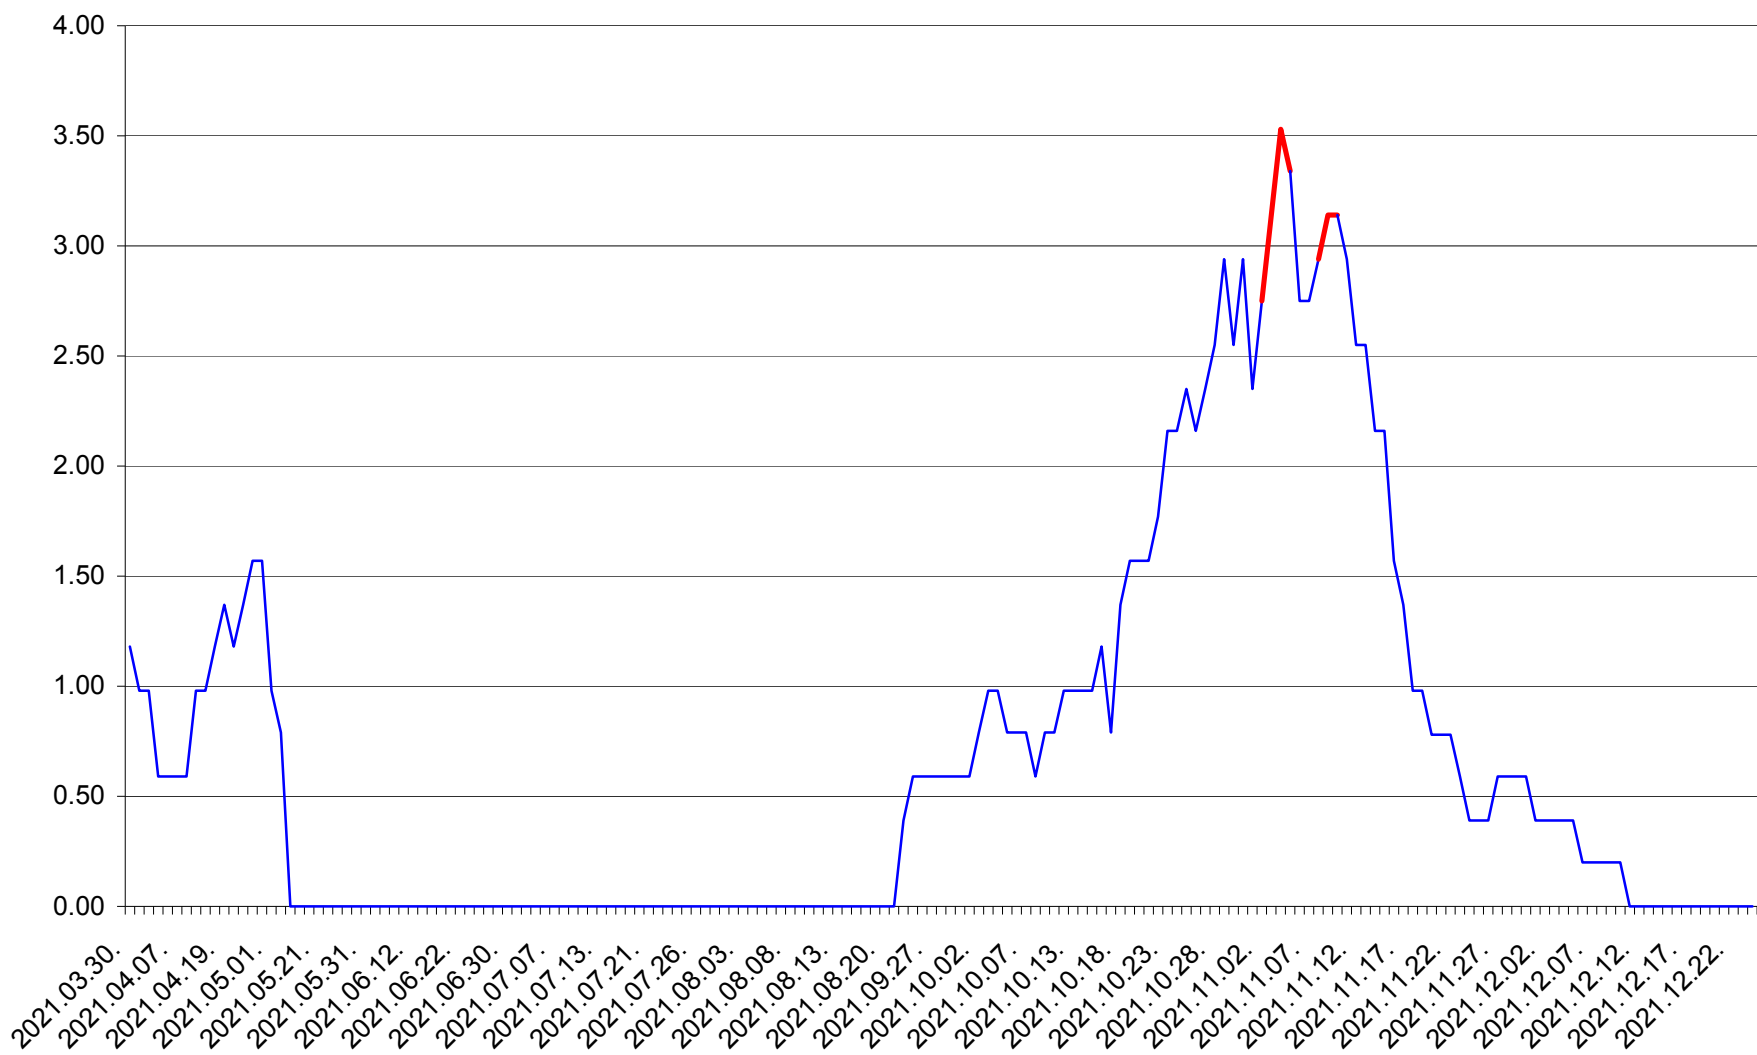

ORAȘ BĂLAN - Evolția incidenței cumulate pe 14 zile la ‰ de locuitori  
2021.03.30. - 2021.12.24.

BILBOR - Evolutia incidentei cumulate pe 14 zile la ‰ de locuitori  
2021.03.30. - 2021.12.24.

ORAȘ BORSEC - Evolutia incidentei cumulate pe 14 zile la ‰ de locuitori  
2021.03.30. - 2021.12.24.

BRĂDEȘTI - Evolutia incidentei cumulate pe 14 zile la ‰ de locuitori  
2021.03.30. - 2021.12.24.

CĂPÂLNIȚA - Evolutia incidentei cumulate pe 14 zile la ‰ de locuitori  
2021.03.30. - 2021.12.24.

CÂRȚA - Evolutia incidentei cumulate pe 14 zile la ‰ de locuitori  
2021.03.30. - 2021.12.24.

CICEU - Evolutia incidentei cumulate pe 14 zile la ‰ de locuitori  
2021.03.30. - 2021.12.24.

CIUCSÂNGEORGIU - Evolutia incidentei cumulate pe 14 zile la % de locuitori  
2021.03.30. - 2021.12.24.

CIUMANI - Evolutia incidentei cumulate pe 14 zile la ‰ de locuitori  
2021.03.30. - 2021.12.24.

CORBU - Evolutia incidentei cumulate pe 14 zile la ‰ de locuitori  
2021.03.30. - 2021.12.24.

CORUND - Evolutia incidentei cumulate pe 14 zile la ‰ de locuitori  
2021.03.30. - 2021.12.24.

COZMENI - Evolutia incidentei cumulate pe 14 zile la ‰ de locuitori  
2021.03.30. - 2021.12.24.