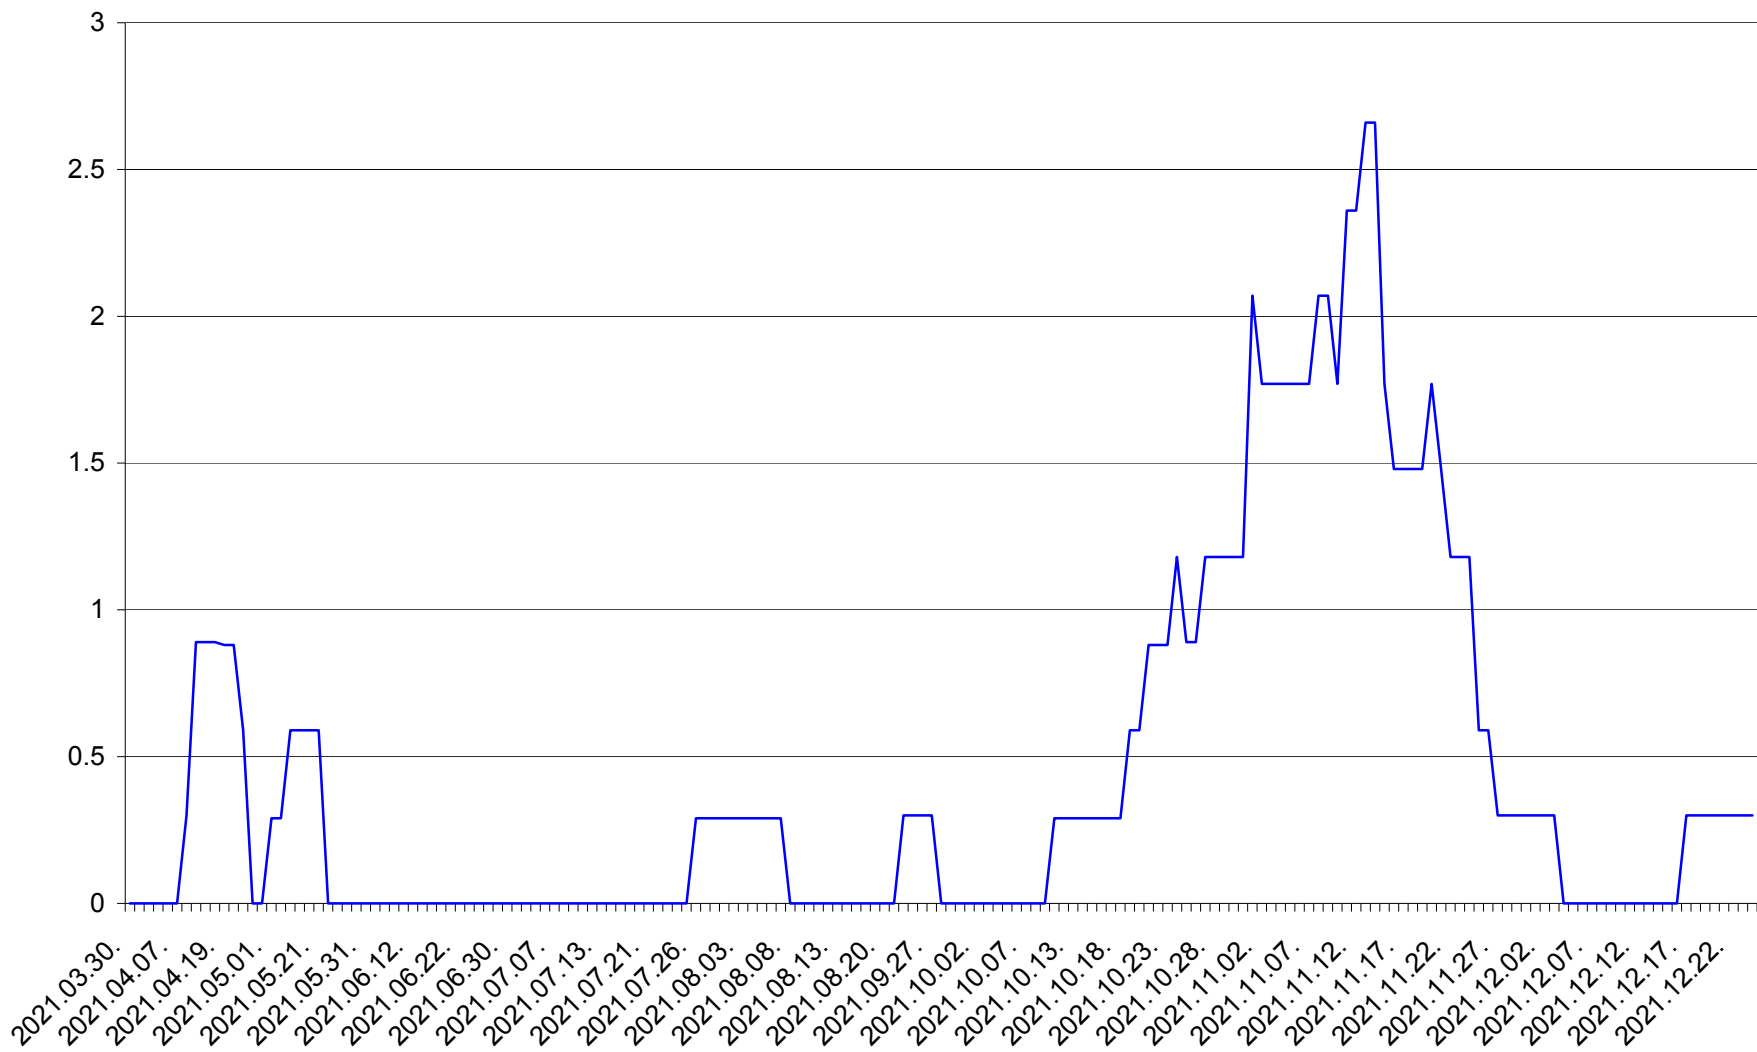

MUNICIPIUL GHEORGHENI - Evolutia incidentei cumulate pe 14 zile la % de locuitori  
2021.03.30. - 2021.12.24.

JOSENI - Evolutia incidentei cumulate pe 14 zile la ‰ de locuitori  
2021.03.30. - 2021.12.24.

LĂZAREA - Evolutia incidentei cumulate pe 14 zile la ‰ de locuitori  
2021.03.30. - 2021.12.24.

LELICENI - Evolutia incidentei cumulate pe 14 zile la ‰ de locuitori  
2021.03.30. - 2021.12.24.

LUETA - Evolutia incidentei cumulate pe 14 zile la ‰ de locuitori  
2021.03.30. - 2021.12.24.

LUNCA DE JOS - Evolutia incidentei cumulate pe 14 zile la ‰ de locuitori  
2021.03.30. - 2021.12.24.

LUNCA DE SUS - Evolutia incidentei cumulate pe 14 zile la ‰ de locuitori  
2021.03.30. - 2021.12.24.