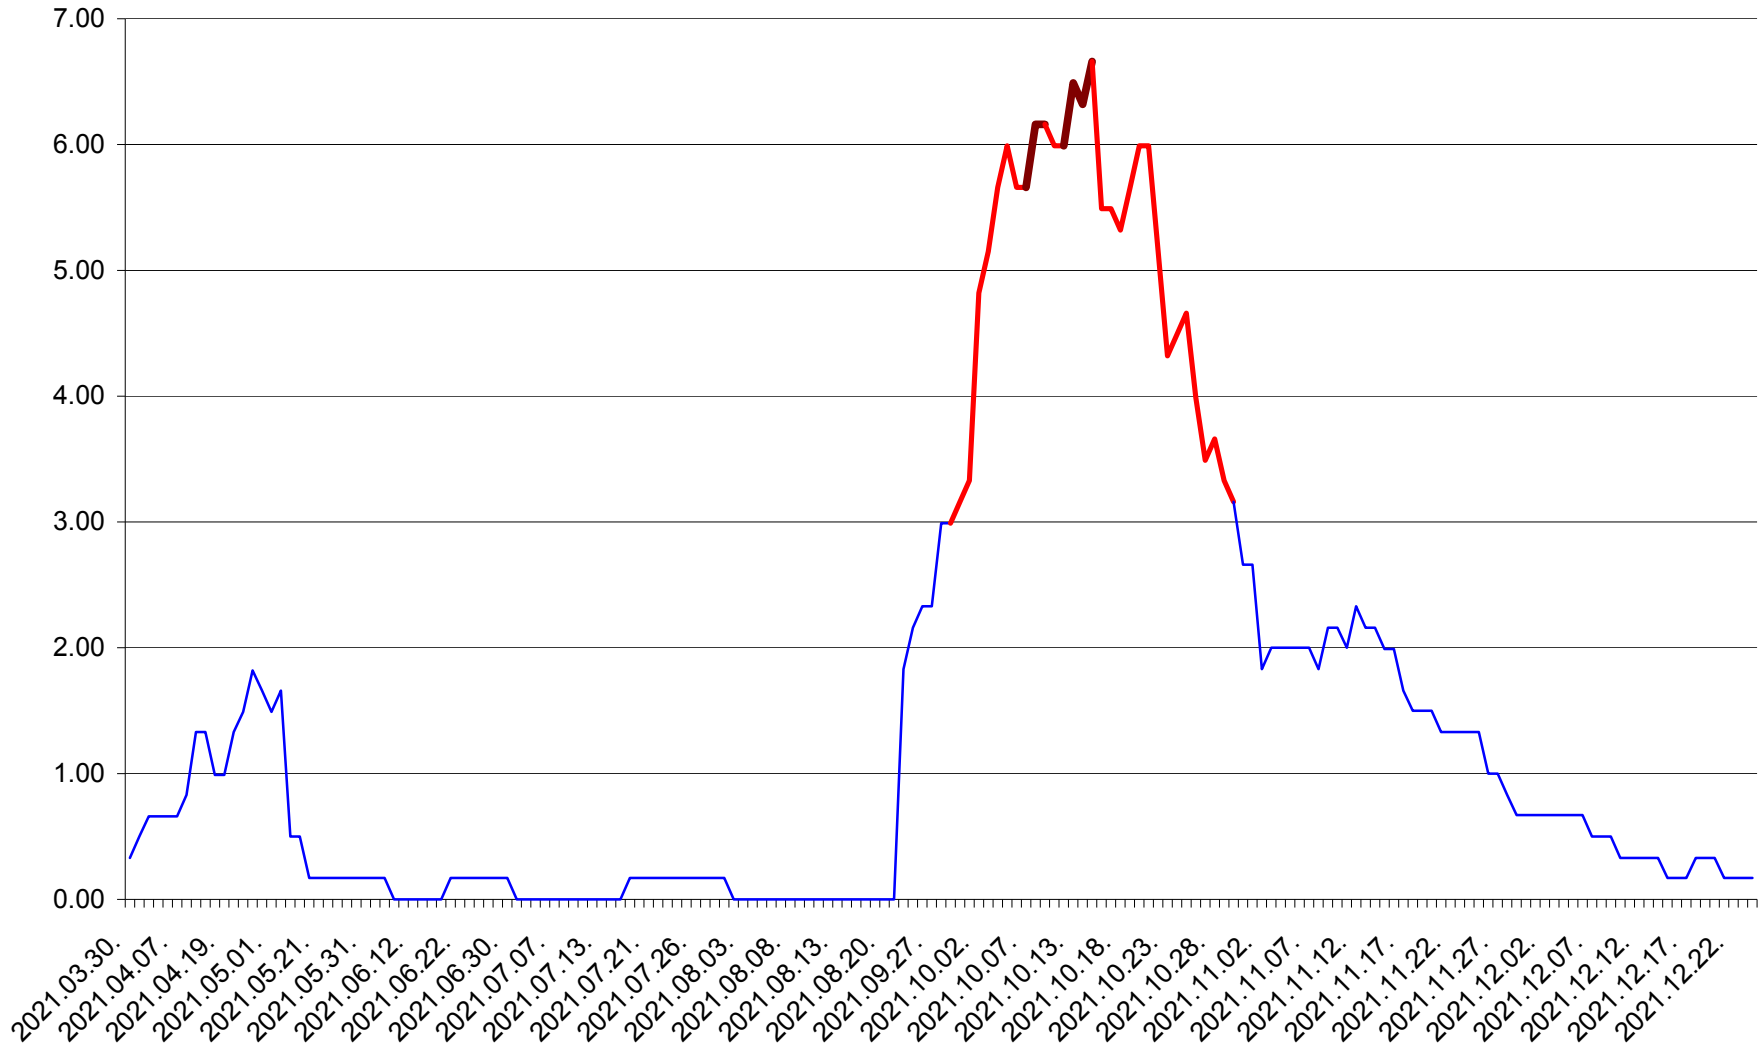

VĂRȘAG - Evolutia incidentei cumulate pe 14 zile la ‰ de locuitori  
2021.03.30. - 2021.12.24.

ORAȘ VLĂHIȚA - Evolutia incidentei cumulate pe 14 zile la ‰ de locuitori  
2021.03.30. - 2021.12.24.

VOȘLĂBENI - Evolutia incidentei cumulate pe 14 zile la ‰ de locuitori  
2021.03.30. - 2021.12.24.

ZETEA - Evolutia incidentei cumulate pe 14 zile la ‰ de locuitori  
2021.03.30. - 2021.12.24.

Total - Evolutia incidentei cumulate pe 14 zile la % de locuitori  
2021.03.30. - 2021.12.24.