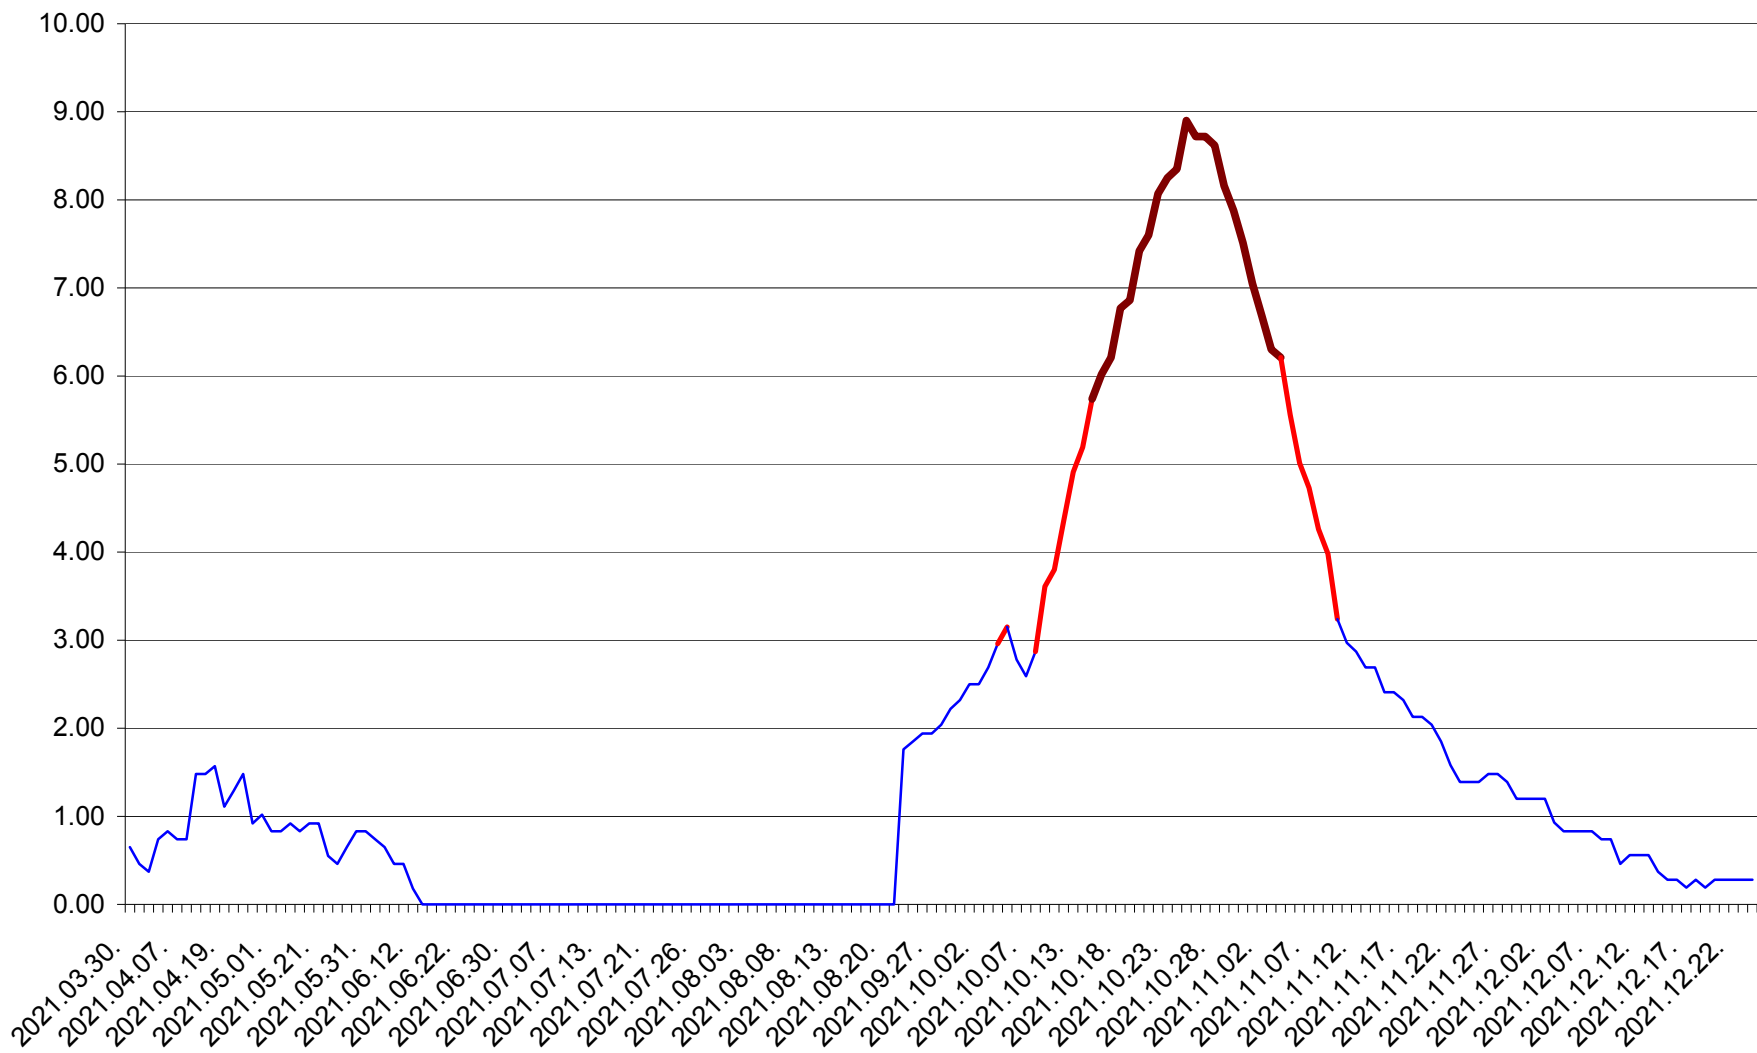

BRĂDEȘTI - Evolutia incidentei cumulate pe 14 zile la ‰ de locuitori  
2021.03.30. - 2021.12.24.

CĂPÂLNIȚA - Evolutia incidentei cumulate pe 14 zile la ‰ de locuitori  
2021.03.30. - 2021.12.24.

CÂRȚA - Evolutia incidentei cumulate pe 14 zile la ‰ de locuitori  
2021.03.30. - 2021.12.24.

CICEU - Evolutia incidentei cumulate pe 14 zile la ‰ de locuitori  
2021.03.30. - 2021.12.24.

CIUCSÂNGEORGIU - Evolutia incidentei cumulate pe 14 zile la % de locuitori  
2021.03.30. - 2021.12.24.

CIUMANI - Evolutia incidentei cumulate pe 14 zile la ‰ de locuitori  
2021.03.30. - 2021.12.24.

CORBU - Evolutia incidentei cumulate pe 14 zile la ‰ de locuitori  
2021.03.30. - 2021.12.24.

CORUND - Evolutia incidentei cumulate pe 14 zile la ‰ de locuitori  
2021.03.30. - 2021.12.24.

COZMENI - Evolutia incidentei cumulate pe 14 zile la ‰ de locuitori  
2021.03.30. - 2021.12.24.

ORAȘ CRISTURU SECUIESC - Evolutia incidentei cumulate pe 14 zile la ‰ de locuitori  
2021.03.30. - 2021.12.24.

DĂNEȘTI - Evolutia incidentei cumulate pe 14 zile la ‰ de locuitori  
2021.03.30. - 2021.12.24.