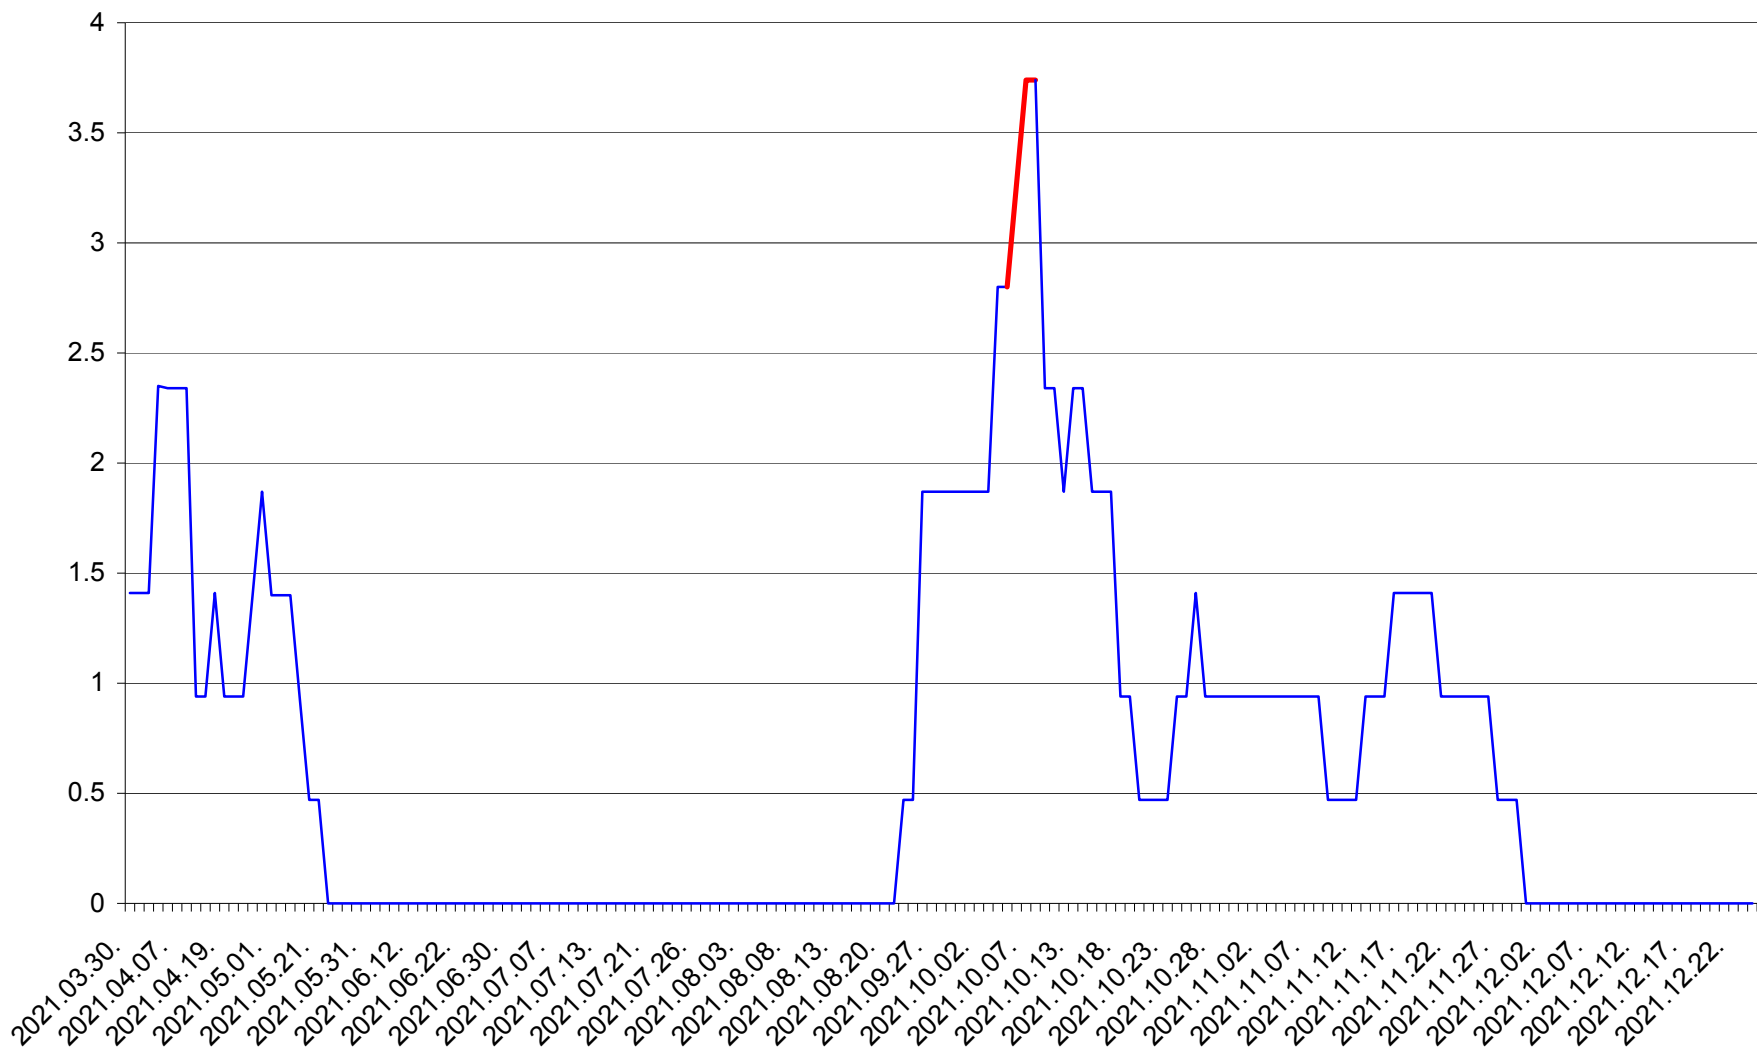

SECUIENI - Evolutia incidentei cumulate pe 14 zile la % de locuitori
2021.03.30. - 2021.12.24.