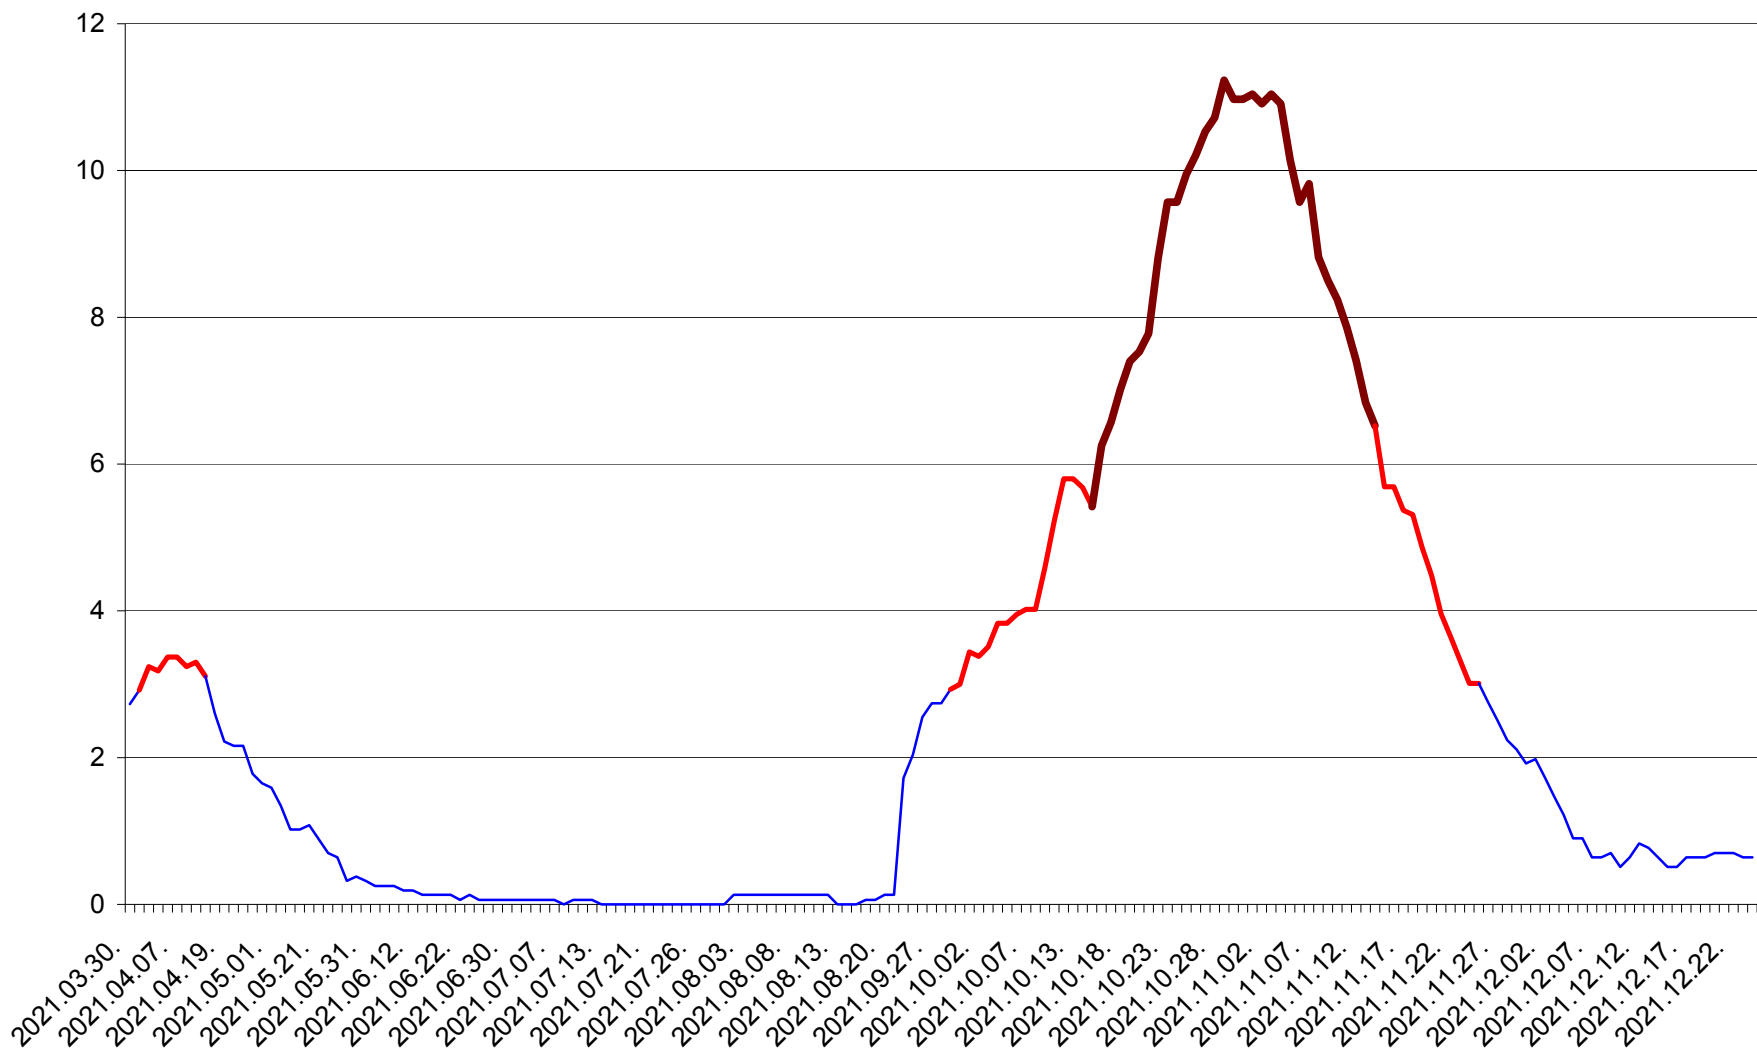

TULGHEȘ - Evolutia incidentei cumulate pe 14 zile la % de locuitori
2021.03.30. - 2021.12.24.