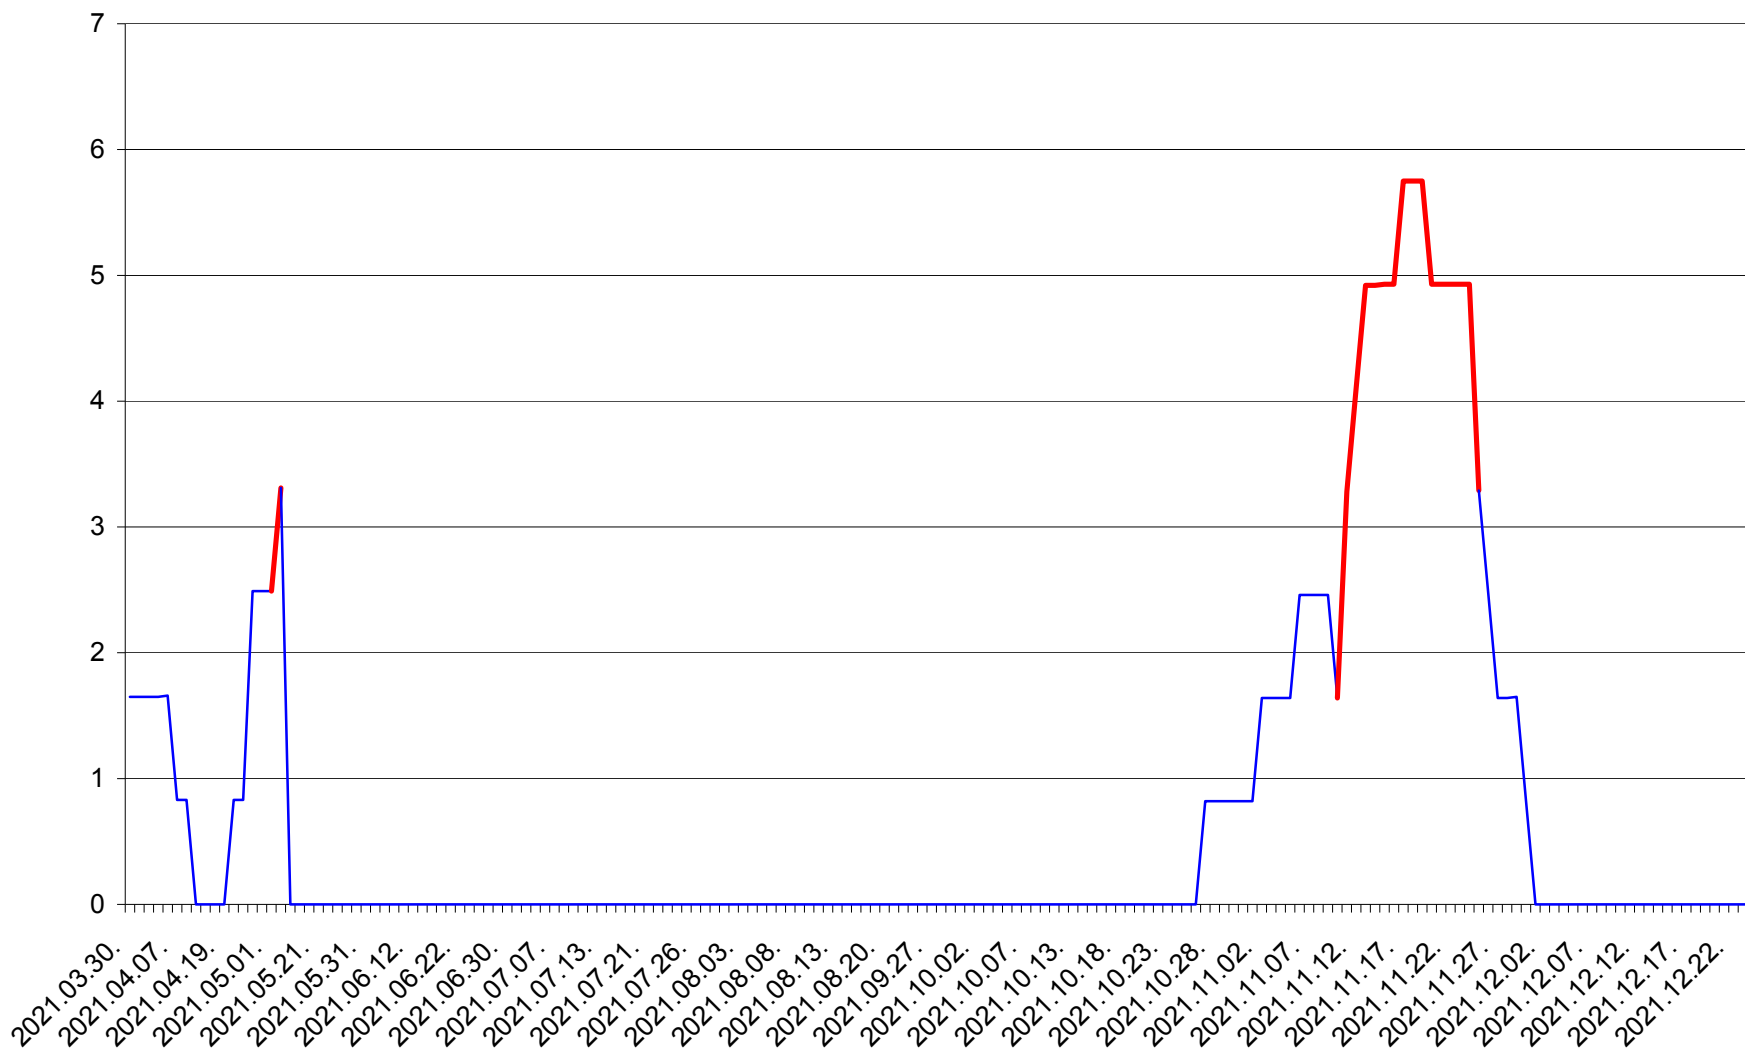

PRAID - Evolutia incidentei cumulate pe 14 zile la ‰ de locuitori  
2021.03.30. - 2021.12.24.

RACU - Evolutia incidentei cumulate pe 14 zile la ‰ de locuitori  
2021.03.30. - 2021.12.24.

REMETEA - Evolutia incidentei cumulate pe 14 zile la % de locuitori  
2021.03.30. - 2021.12.24.

SĂCEL - Evolutia incidentei cumulate pe 14 zile la ‰ de locuitori  
2021.03.30. - 2021.12.24.

SÂNCRĂIENI - Evolutia incidentei cumulate pe 14 zile la ‰ de locuitori  
2021.03.30. - 2021.12.24.

SÂNDOMINIC - Evolutia incidentei cumulate pe 14 zile la ‰ de locuitori  
2021.03.30. - 2021.12.24.