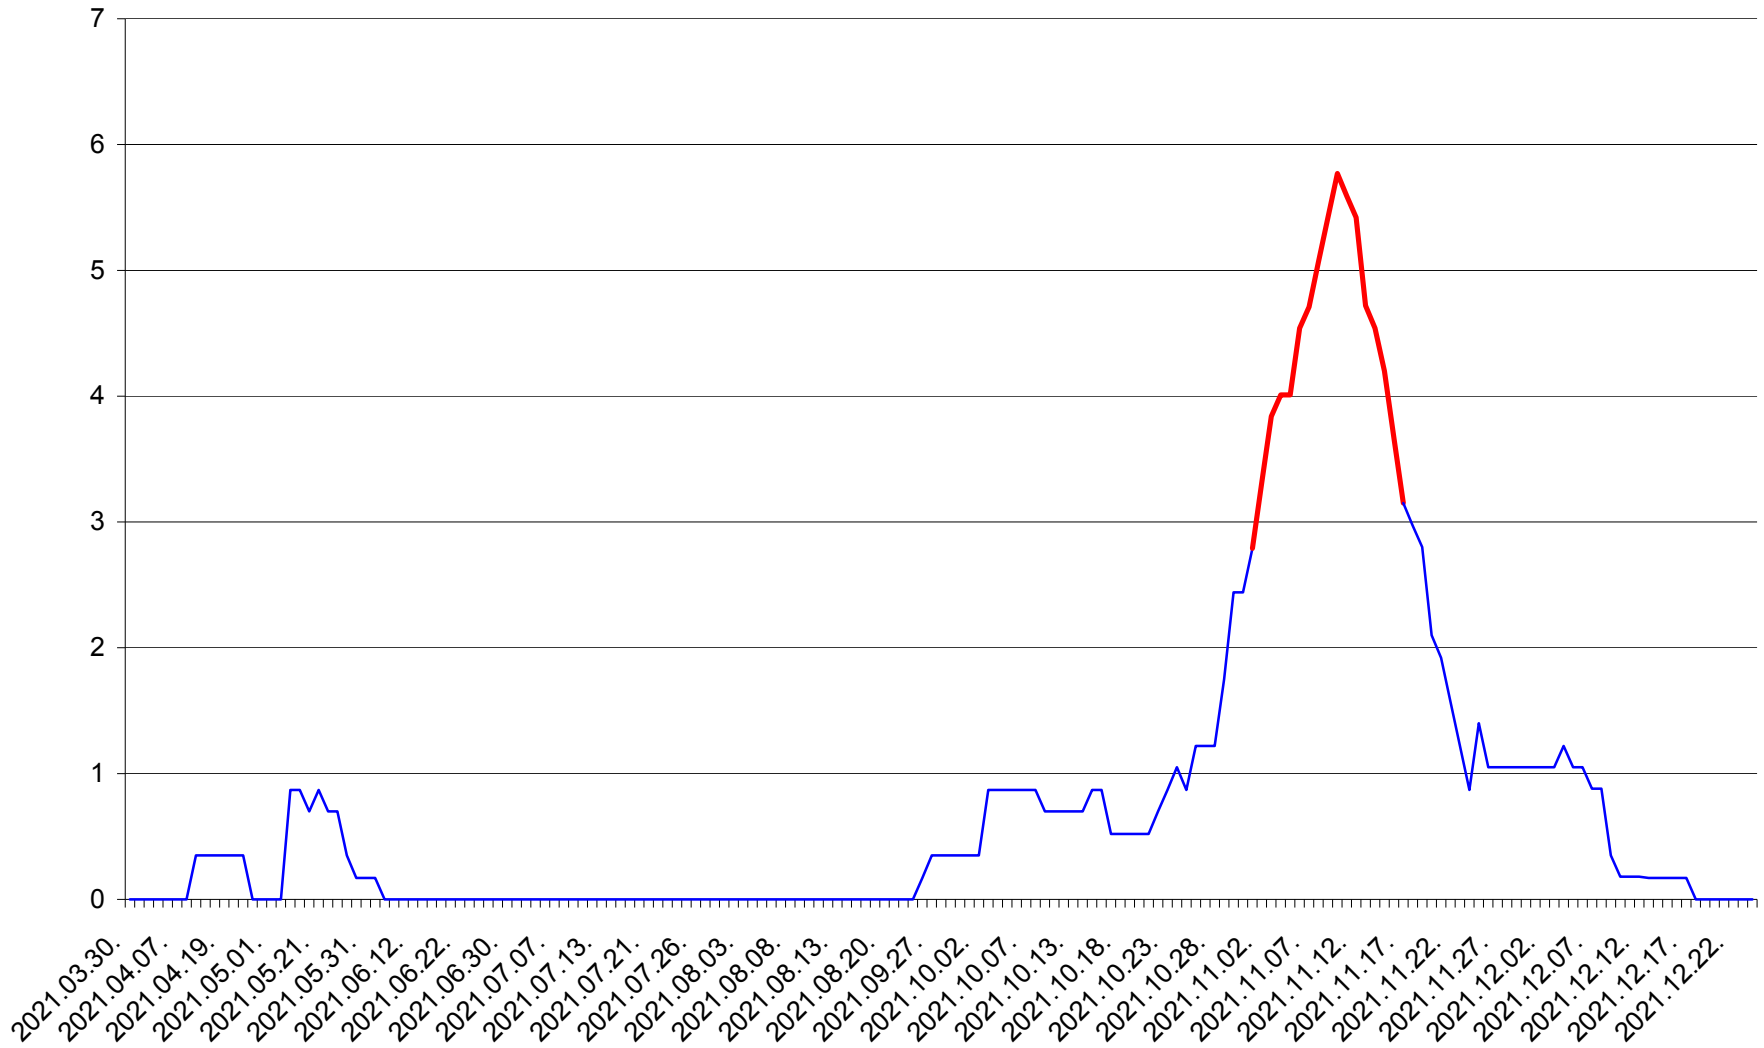

BRĂDEȘTI - Evolutia incidentei cumulate pe 14 zile la ‰ de locuitori  
2021.03.30. - 2021.12.24.

CĂPÂLNIȚA - Evolutia incidentei cumulate pe 14 zile la ‰ de locuitori  
2021.03.30. - 2021.12.24.

CÂRȚA - Evolutia incidentei cumulate pe 14 zile la ‰ de locuitori  
2021.03.30. - 2021.12.24.

CORBU - Evolutia incidentei cumulate pe 14 zile la ‰ de locuitori  
2021.03.30. - 2021.12.24.

CORUND - Evolutia incidentei cumulate pe 14 zile la ‰ de locuitori  
2021.03.30. - 2021.12.24.

COZMENI - Evolutia incidentei cumulate pe 14 zile la ‰ de locuitori  
2021.03.30. - 2021.12.24.

ORAȘ CRISTURU SECUIESC - Evolutia incidentei cumulate pe 14 zile la ‰ de locuitori  
2021.03.30. - 2021.12.24.

DĂNEȘTI - Evolutia incidentei cumulate pe 14 zile la ‰ de locuitori  
2021.03.30. - 2021.12.24.

DÂRJIU - Evolutia incidentei cumulate pe 14 zile la ‰ de locuitori  
2021.03.30. - 2021.12.24.

DEALU - Evolutia incidentei cumulate pe 14 zile la ‰ de locuitori  
2021.03.30. - 2021.12.24.

DITRĂU - Evolutia incidentei cumulate pe 14 zile la ‰ de locuitori  
2021.03.30. - 2021.12.24.