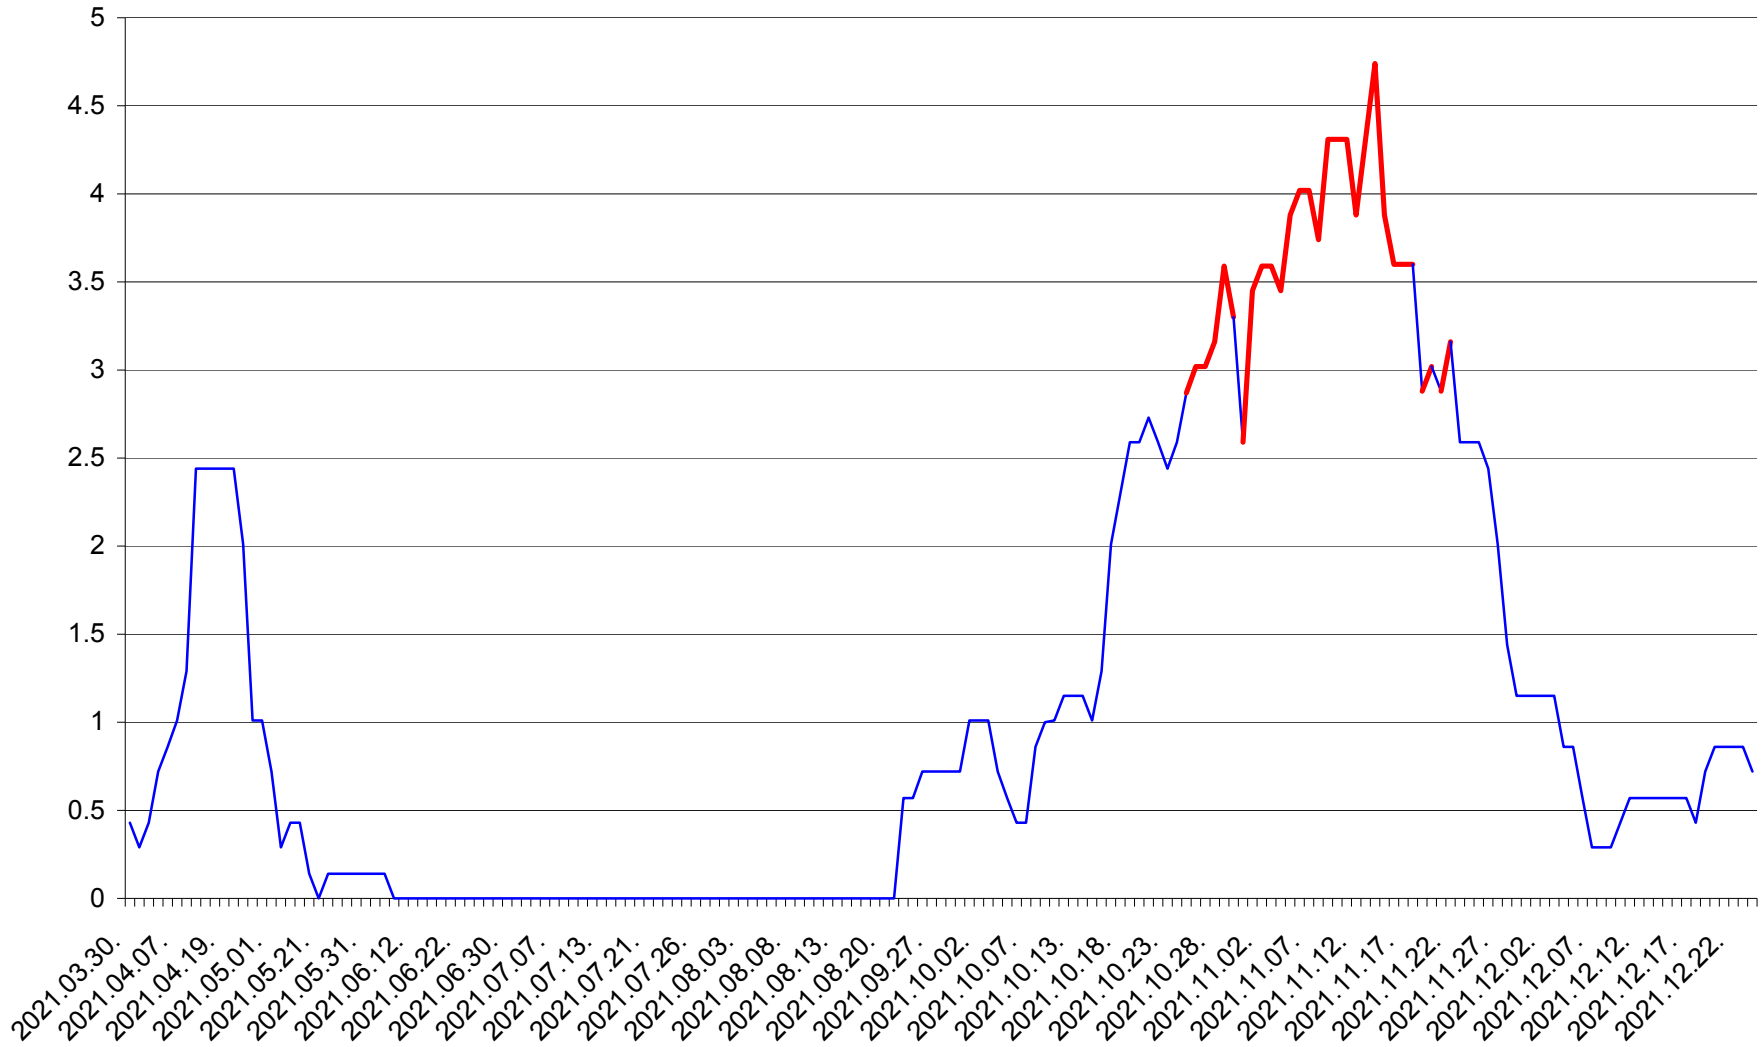

RACU - Evolutia incidentei cumulate pe 14 zile la ‰ de locuitori
2021.03.30. - 2021.12.24.