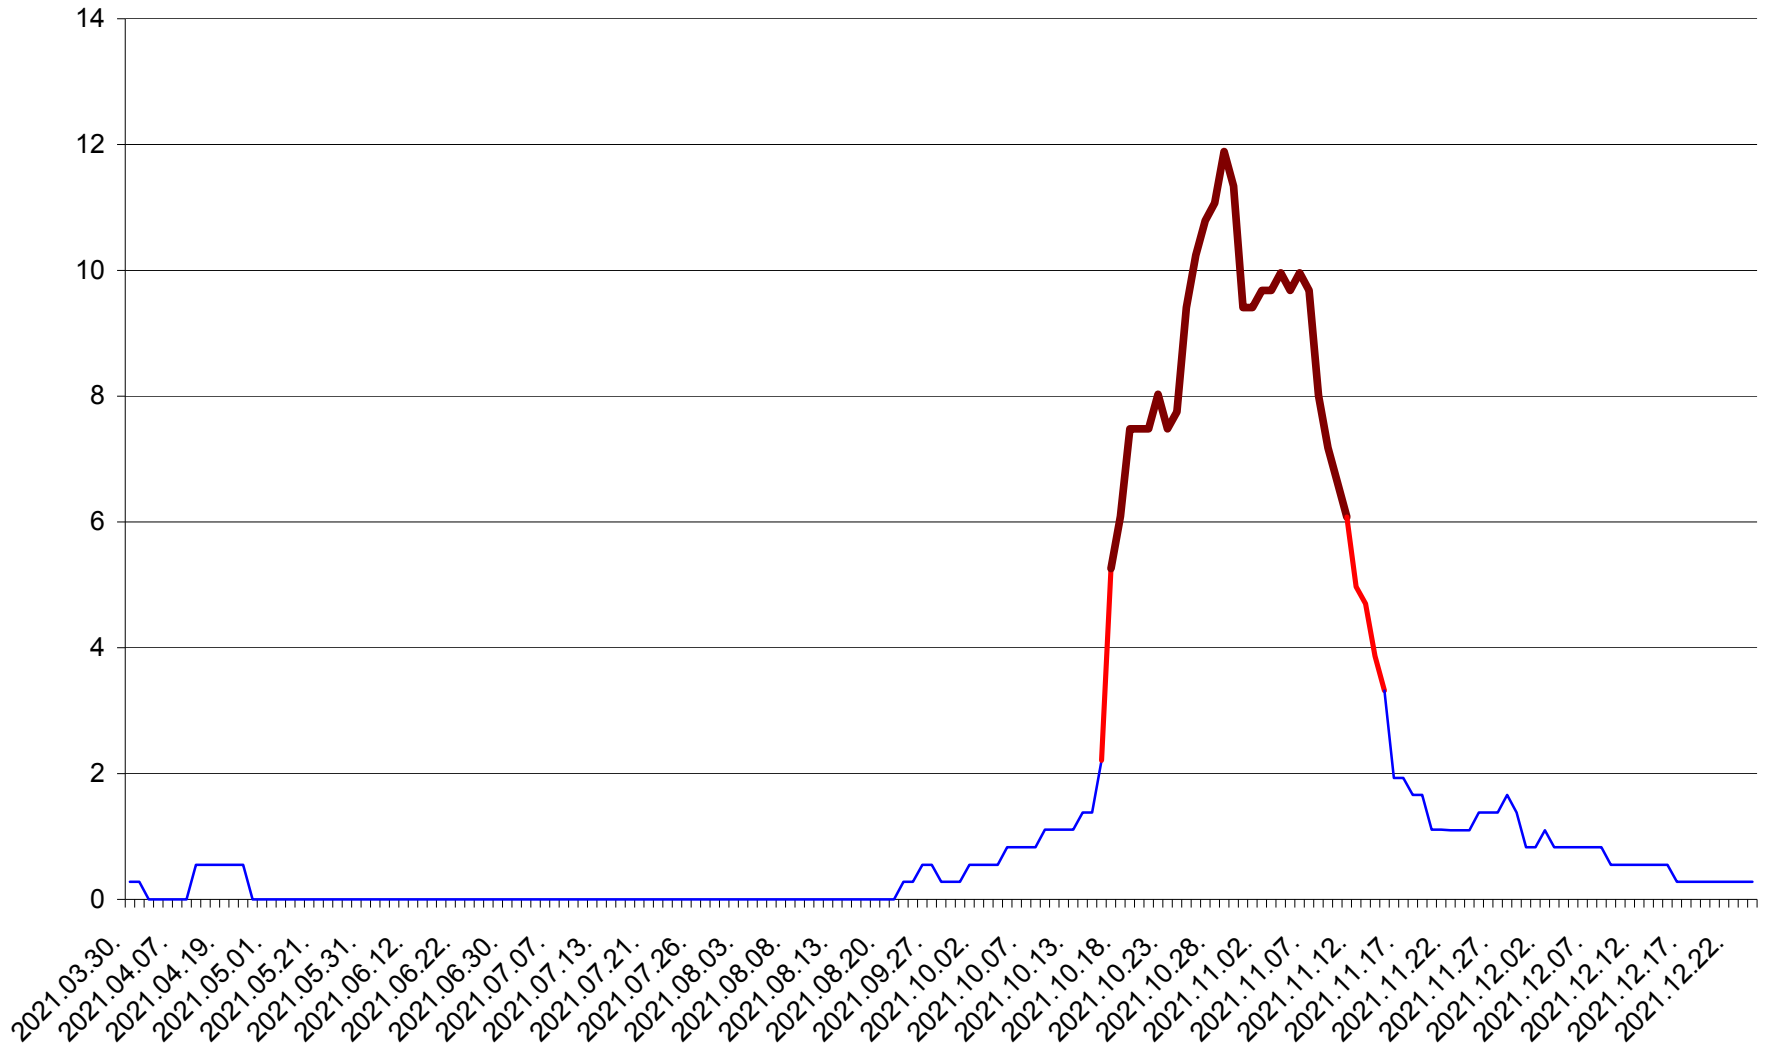

FELICENI - Evolutia incidentei cumulate pe 14 zile la % de locuitori  
2021.03.30. - 2021.12.24.

FRUMOASA - Evolutia incidentei cumulate pe 14 zile la ‰ de locuitori  
2021.03.30. - 2021.12.24.

GĂLĂUȚAȘ - Evolutia incidentei cumulate pe 14 zile la ‰ de locuitori  
2021.03.30. - 2021.12.24.

MUNICIPIUL GHEORGHENI - Evolutia incidentei cumulate pe 14 zile la % de locuitori  
2021.03.30. - 2021.12.24.

JOSENI - Evolutia incidentei cumulate pe 14 zile la ‰ de locuitori  
2021.03.30. - 2021.12.24.

LĂZAREA - Evolutia incidentei cumulate pe 14 zile la ‰ de locuitori  
2021.03.30. - 2021.12.24.

LELICENI - Evolutia incidentei cumulate pe 14 zile la ‰ de locuitori  
2021.03.30. - 2021.12.24.

LUETA - Evolutia incidentei cumulate pe 14 zile la ‰ de locuitori  
2021.03.30. - 2021.12.24.

LUNCA DE JOS - Evolutia incidentei cumulate pe 14 zile la ‰ de locuitori  
2021.03.30. - 2021.12.24.

LUNCA DE SUS - Evolutia incidentei cumulate pe 14 zile la ‰ de locuitori  
2021.03.30. - 2021.12.24.