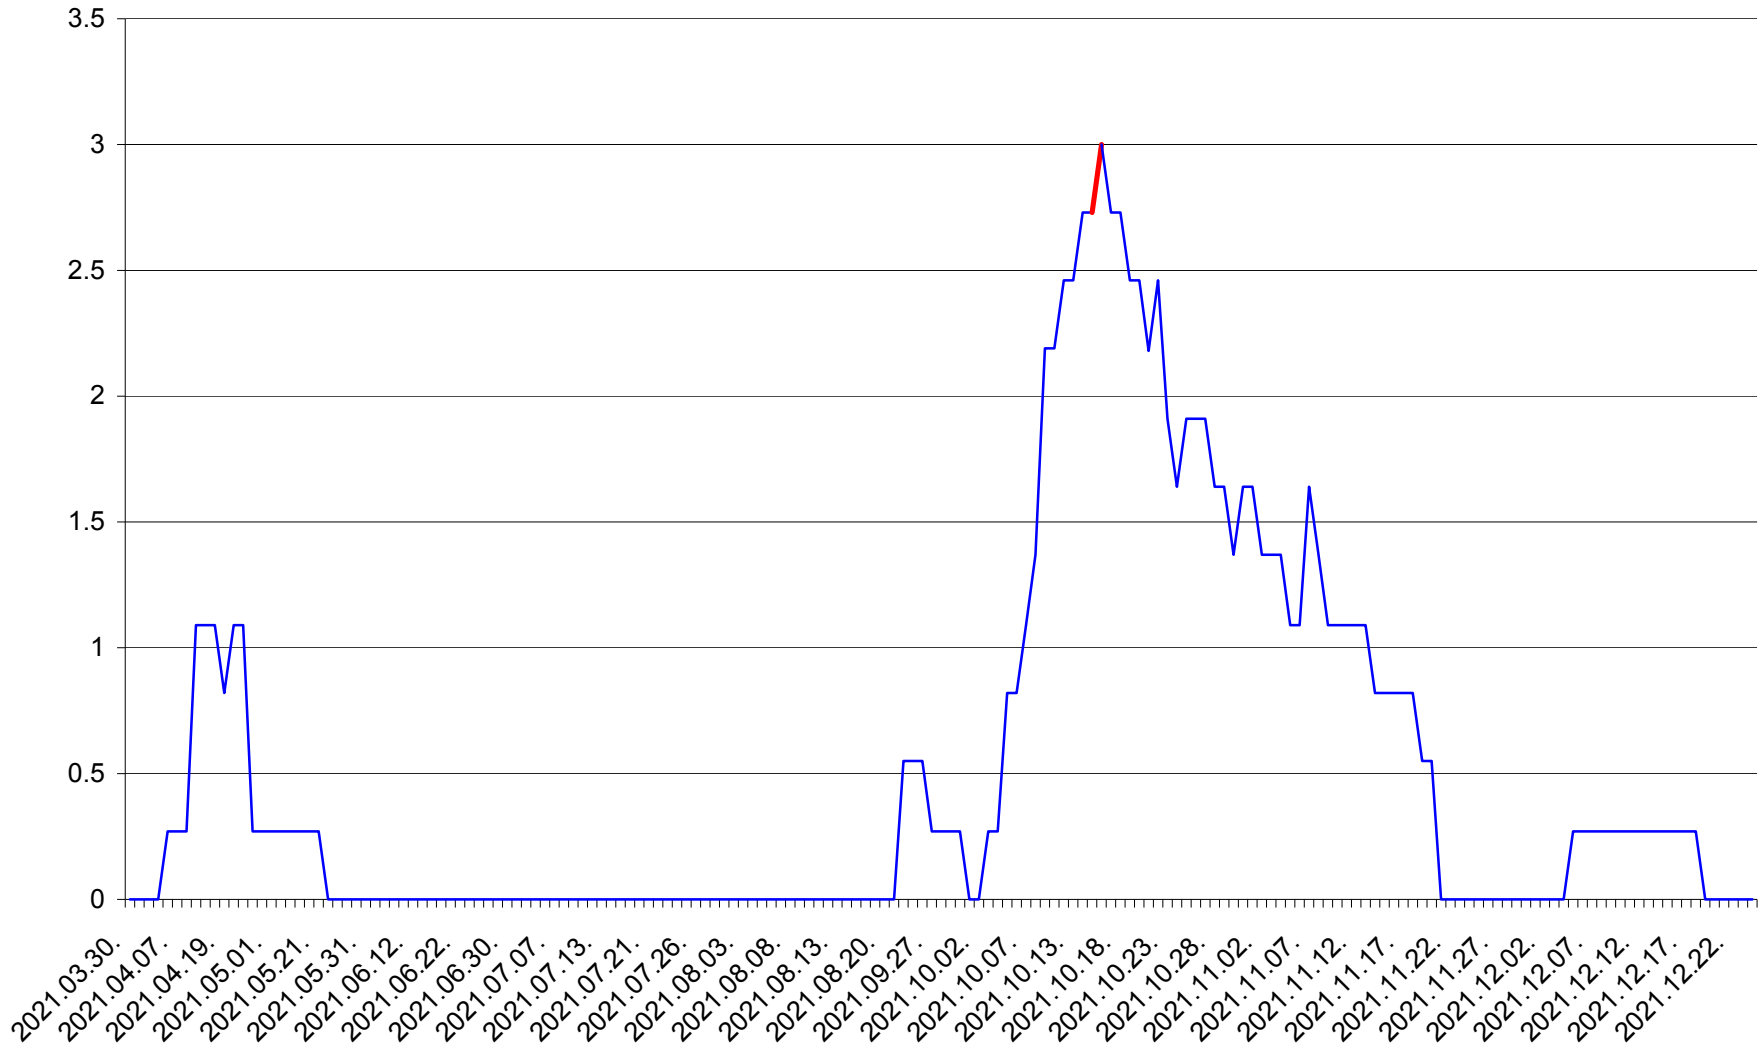

FELICENI - Evolutia incidentei cumulate pe 14 zile la % de locuitori  
2021.03.30. - 2021.12.24.

FRUMOASA - Evolutia incidentei cumulate pe 14 zile la ‰ de locuitori  
2021.03.30. - 2021.12.24.

GĂLĂUȚAȘ - Evolutia incidentei cumulate pe 14 zile la ‰ de locuitori  
2021.03.30. - 2021.12.24.

MUNICIPIUL GHEORGHENI - Evolutia incidentei cumulate pe 14 zile la % de locuitori  
2021.03.30. - 2021.12.24.

JOSENI - Evolutia incidentei cumulate pe 14 zile la ‰ de locuitori  
2021.03.30. - 2021.12.24.

LĂZAREA - Evolutia incidentei cumulate pe 14 zile la ‰ de locuitori  
2021.03.30. - 2021.12.24.

LELICENI - Evolutia incidentei cumulate pe 14 zile la ‰ de locuitori  
2021.03.30. - 2021.12.24.

LUETA - Evolutia incidentei cumulate pe 14 zile la ‰ de locuitori  
2021.03.30. - 2021.12.24.

LUNCA DE JOS - Evolutia incidentei cumulate pe 14 zile la ‰ de locuitori  
2021.03.30. - 2021.12.24.

LUNCA DE SUS - Evolutia incidentei cumulate pe 14 zile la ‰ de locuitori  
2021.03.30. - 2021.12.24.