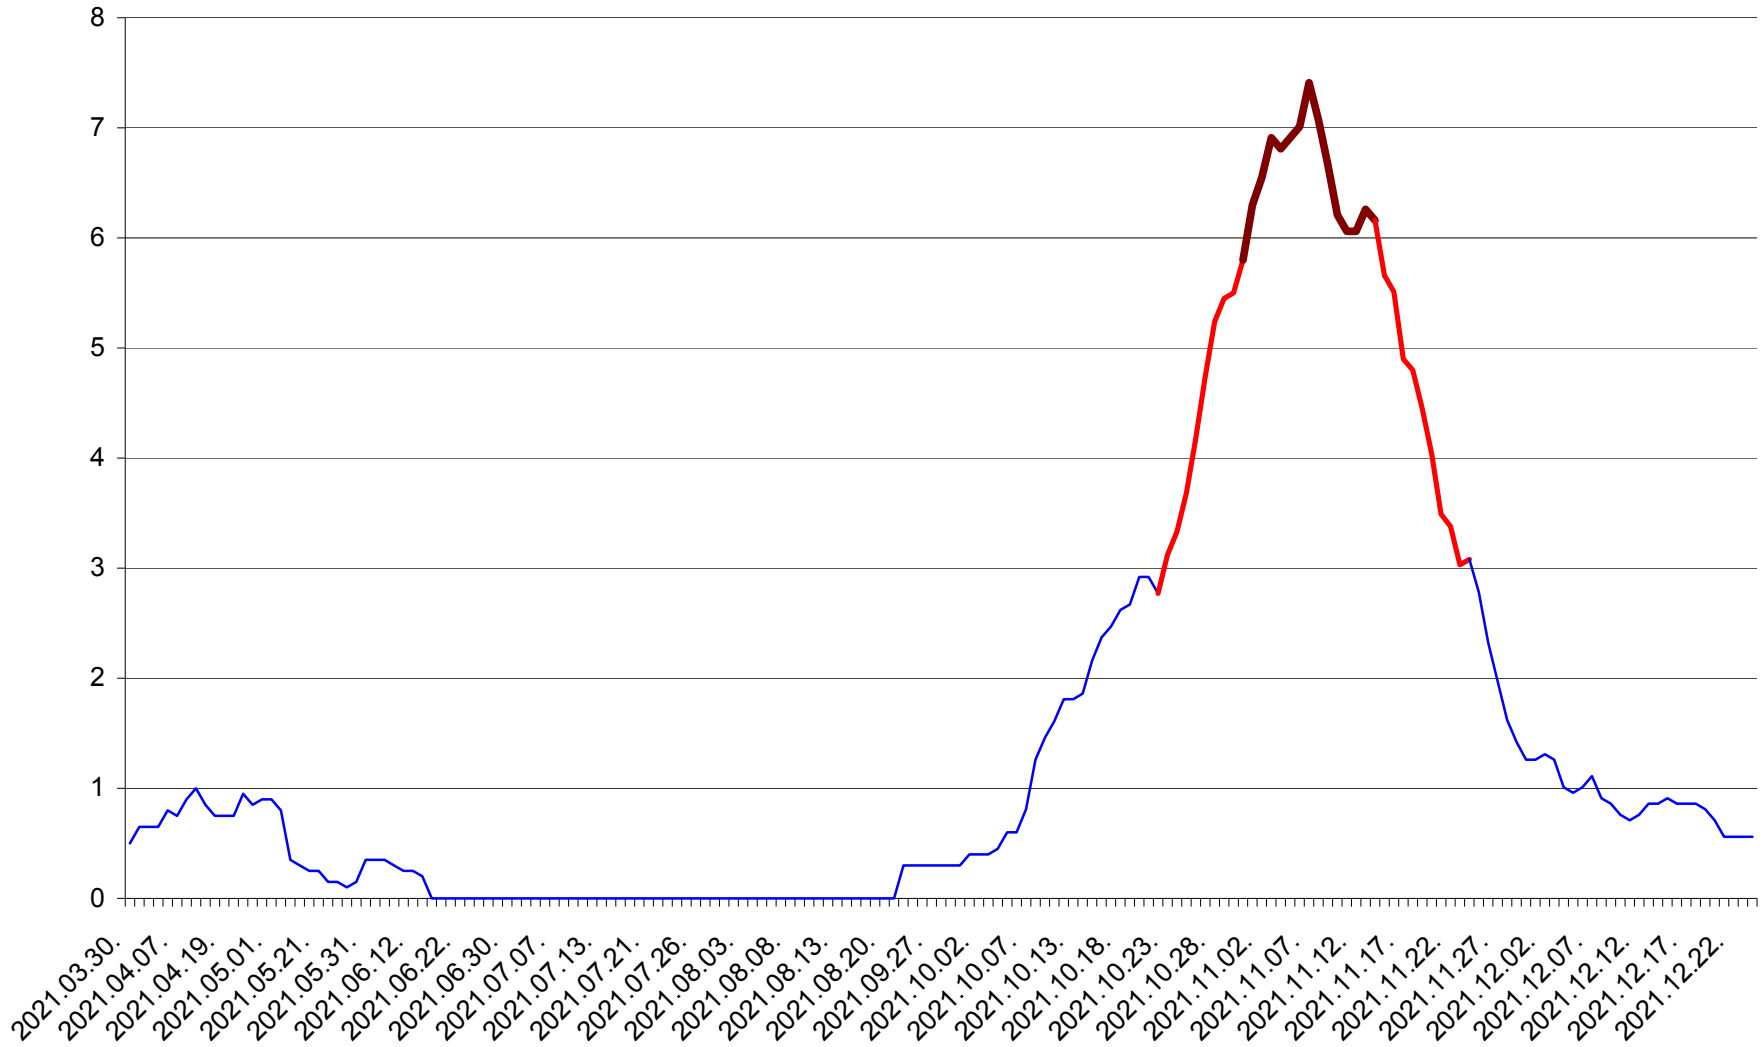

DÂRJIU - Evolutia incidentei cumulate pe 14 zile la ‰ de locuitori  
2021.03.30. - 2021.12.24.

DEALU - Evolutia incidentei cumulate pe 14 zile la ‰ de locuitori  
2021.03.30. - 2021.12.24.

DITRĂU - Evolutia incidentei cumulate pe 14 zile la ‰ de locuitori  
2021.03.30. - 2021.12.24.

FELICENI - Evolutia incidentei cumulate pe 14 zile la % de locuitori  
2021.03.30. - 2021.12.24.

FRUMOASA - Evolutia incidentei cumulate pe 14 zile la ‰ de locuitori  
2021.03.30. - 2021.12.24.

GĂLĂUȚAȘ - Evolutia incidentei cumulate pe 14 zile la ‰ de locuitori  
2021.03.30. - 2021.12.24.

MUNICIPIUL GHEORGHENI - Evolutia incidentei cumulate pe 14 zile la % de locuitori  
2021.03.30. - 2021.12.24.

JOSENI - Evolutia incidentei cumulate pe 14 zile la ‰ de locuitori  
2021.03.30. - 2021.12.24.

LĂZAREA - Evolutia incidentei cumulate pe 14 zile la ‰ de locuitori  
2021.03.30. - 2021.12.24.

LELICENI - Evolutia incidentei cumulate pe 14 zile la ‰ de locuitori  
2021.03.30. - 2021.12.24.

LUETA - Evolutia incidentei cumulate pe 14 zile la ‰ de locuitori  
2021.03.30. - 2021.12.24.