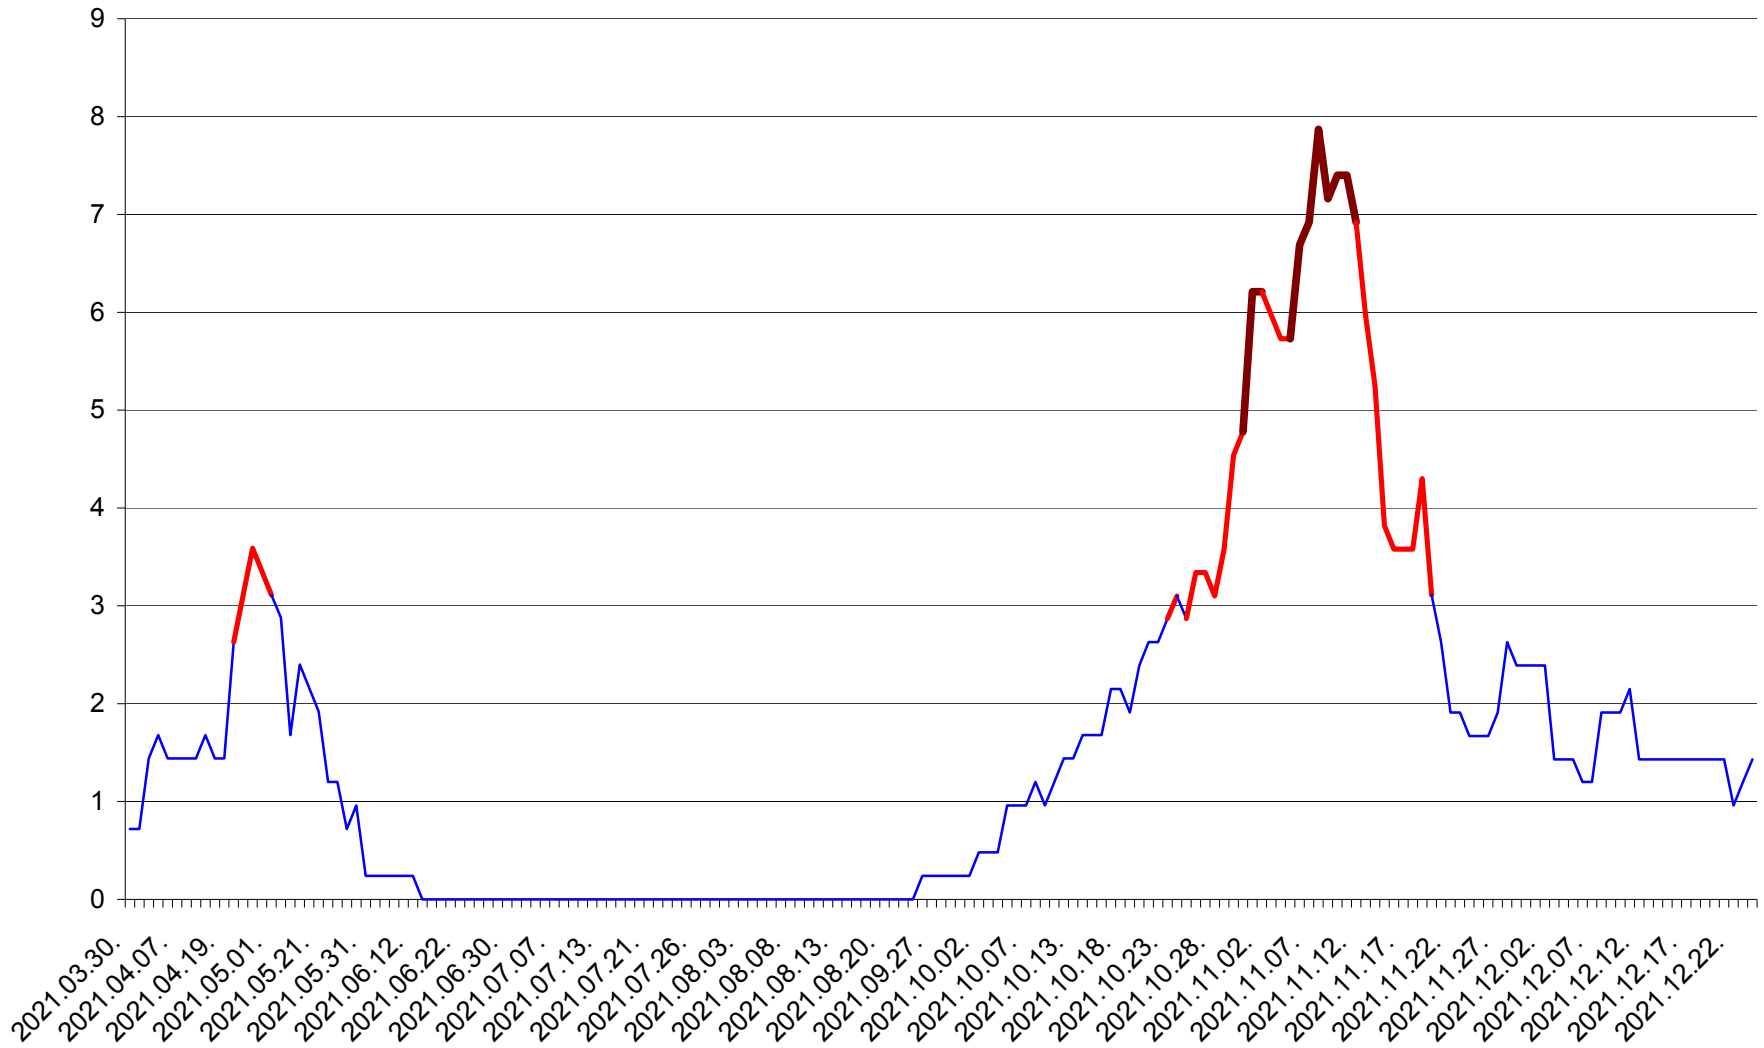

CORBU - Evolutia incidentei cumulate pe 14 zile la ‰ de locuitori  
2021.03.30. - 2021.12.24.

CORUND - Evolutia incidentei cumulate pe 14 zile la ‰ de locuitori  
2021.03.30. - 2021.12.24.

COZMENI - Evolutia incidentei cumulate pe 14 zile la ‰ de locuitori  
2021.03.30. - 2021.12.24.

ORAȘ CRISTURU SECUIESC - Evolutia incidentei cumulate pe 14 zile la ‰ de locuitori  
2021.03.30. - 2021.12.24.

DĂNEȘTI - Evolutia incidentei cumulate pe 14 zile la ‰ de locuitori  
2021.03.30. - 2021.12.24.

DÂRJIU - Evolutia incidentei cumulate pe 14 zile la ‰ de locuitori  
2021.03.30. - 2021.12.24.

DEALU - Evolutia incidentei cumulate pe 14 zile la ‰ de locuitori  
2021.03.30. - 2021.12.24.

DITRĂU - Evolutia incidentei cumulate pe 14 zile la ‰ de locuitori  
2021.03.30. - 2021.12.24.

FELICENI - Evolutia incidentei cumulate pe 14 zile la % de locuitori  
2021.03.30. - 2021.12.24.

FRUMOASA - Evolutia incidentei cumulate pe 14 zile la ‰ de locuitori  
2021.03.30. - 2021.12.24.

GĂLĂUȚAȘ - Evolutia incidentei cumulate pe 14 zile la ‰ de locuitori  
2021.03.30. - 2021.12.24.