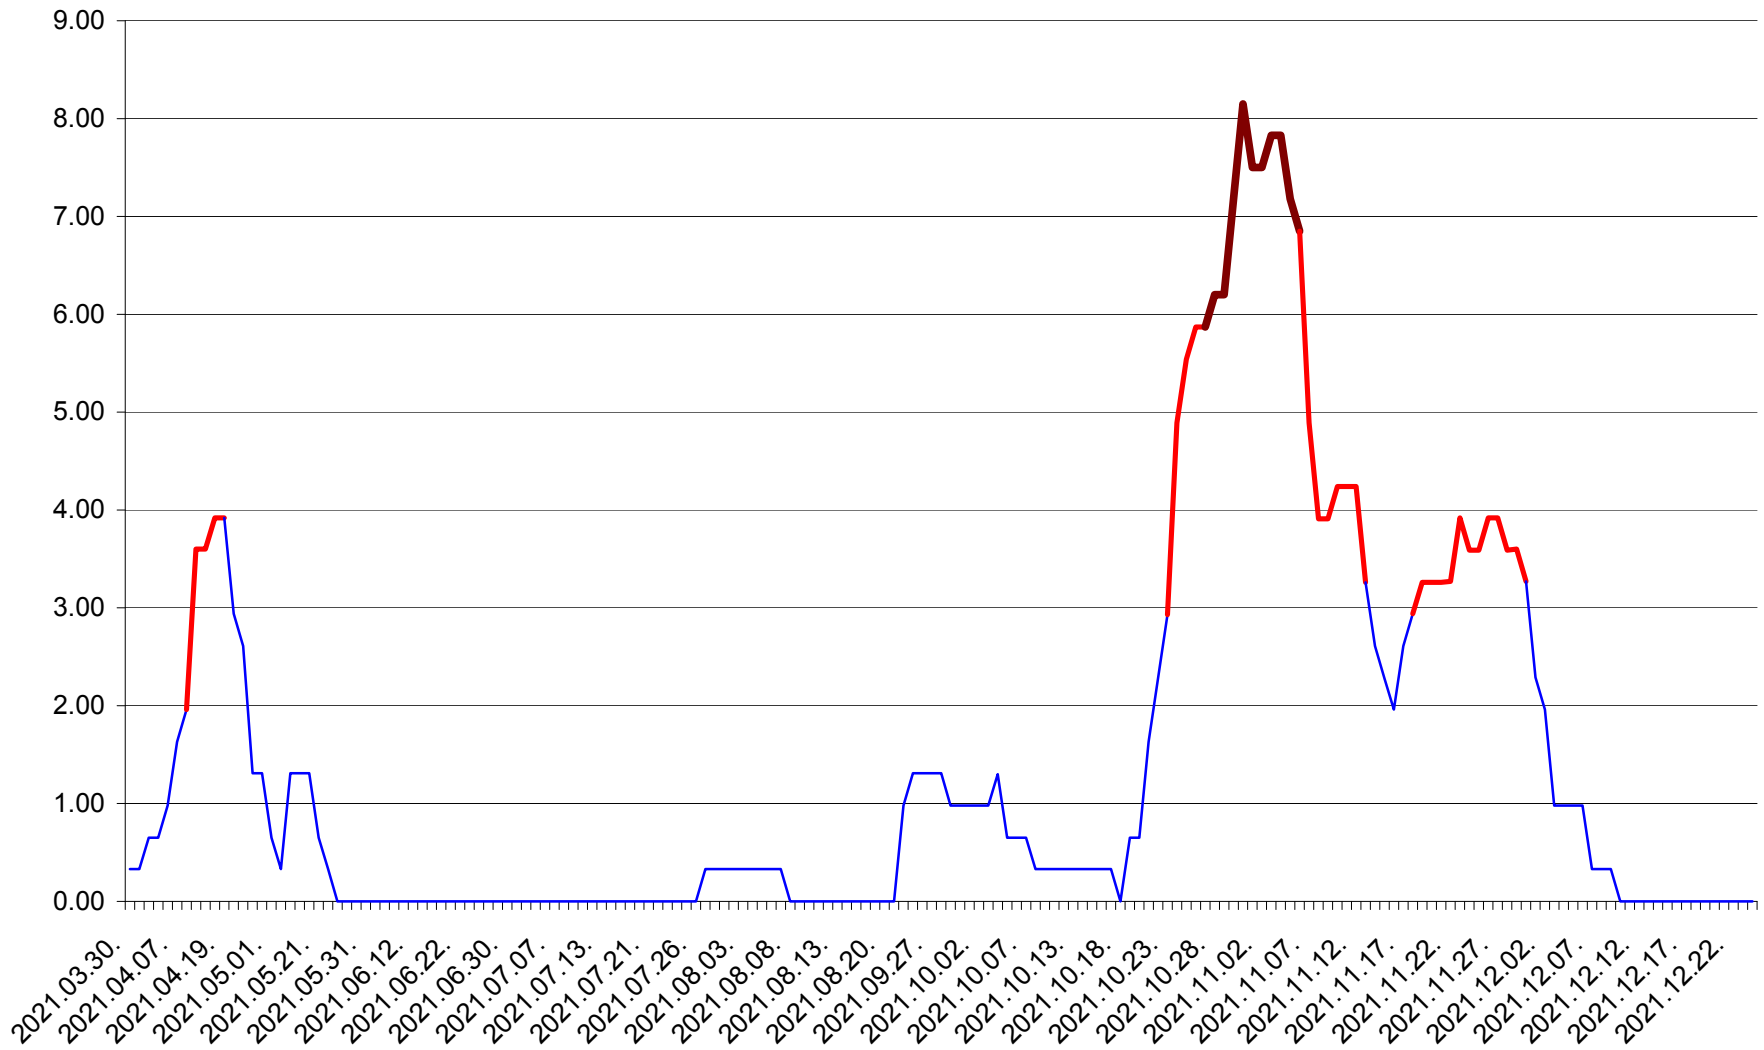

ATID - Evolutia incidentei cumulate pe 14 zile la ‰ de locuitori  
2021.03.30. - 2021.12.24.

AVRĂMEȘTI - Evolutia incidentei cumulate pe 14 zile la ‰ de locuitori  
2021.03.30. - 2021.12.24.

ORAȘ BĂILE TUȘNAD - Evolutia incidentei cumulate pe 14 zile la ‰ de locuitori  
2021.03.30. - 2021.12.24.

ORAȘ BĂLAN - Evolția incidenței cumulate pe 14 zile la ‰ de locuitori  
2021.03.30. - 2021.12.24.

BILBOR - Evolutia incidentei cumulate pe 14 zile la ‰ de locuitori  
2021.03.30. - 2021.12.24.

ORAȘ BORSEC - Evolutia incidentei cumulate pe 14 zile la ‰ de locuitori  
2021.03.30. - 2021.12.24.

BRĂDEȘTI - Evolutia incidentei cumulate pe 14 zile la ‰ de locuitori  
2021.03.30. - 2021.12.24.

CĂPÂLNIȚA - Evolutia incidentei cumulate pe 14 zile la ‰ de locuitori  
2021.03.30. - 2021.12.24.

CÂRȚA - Evolutia incidentei cumulate pe 14 zile la ‰ de locuitori  
2021.03.30. - 2021.12.24.