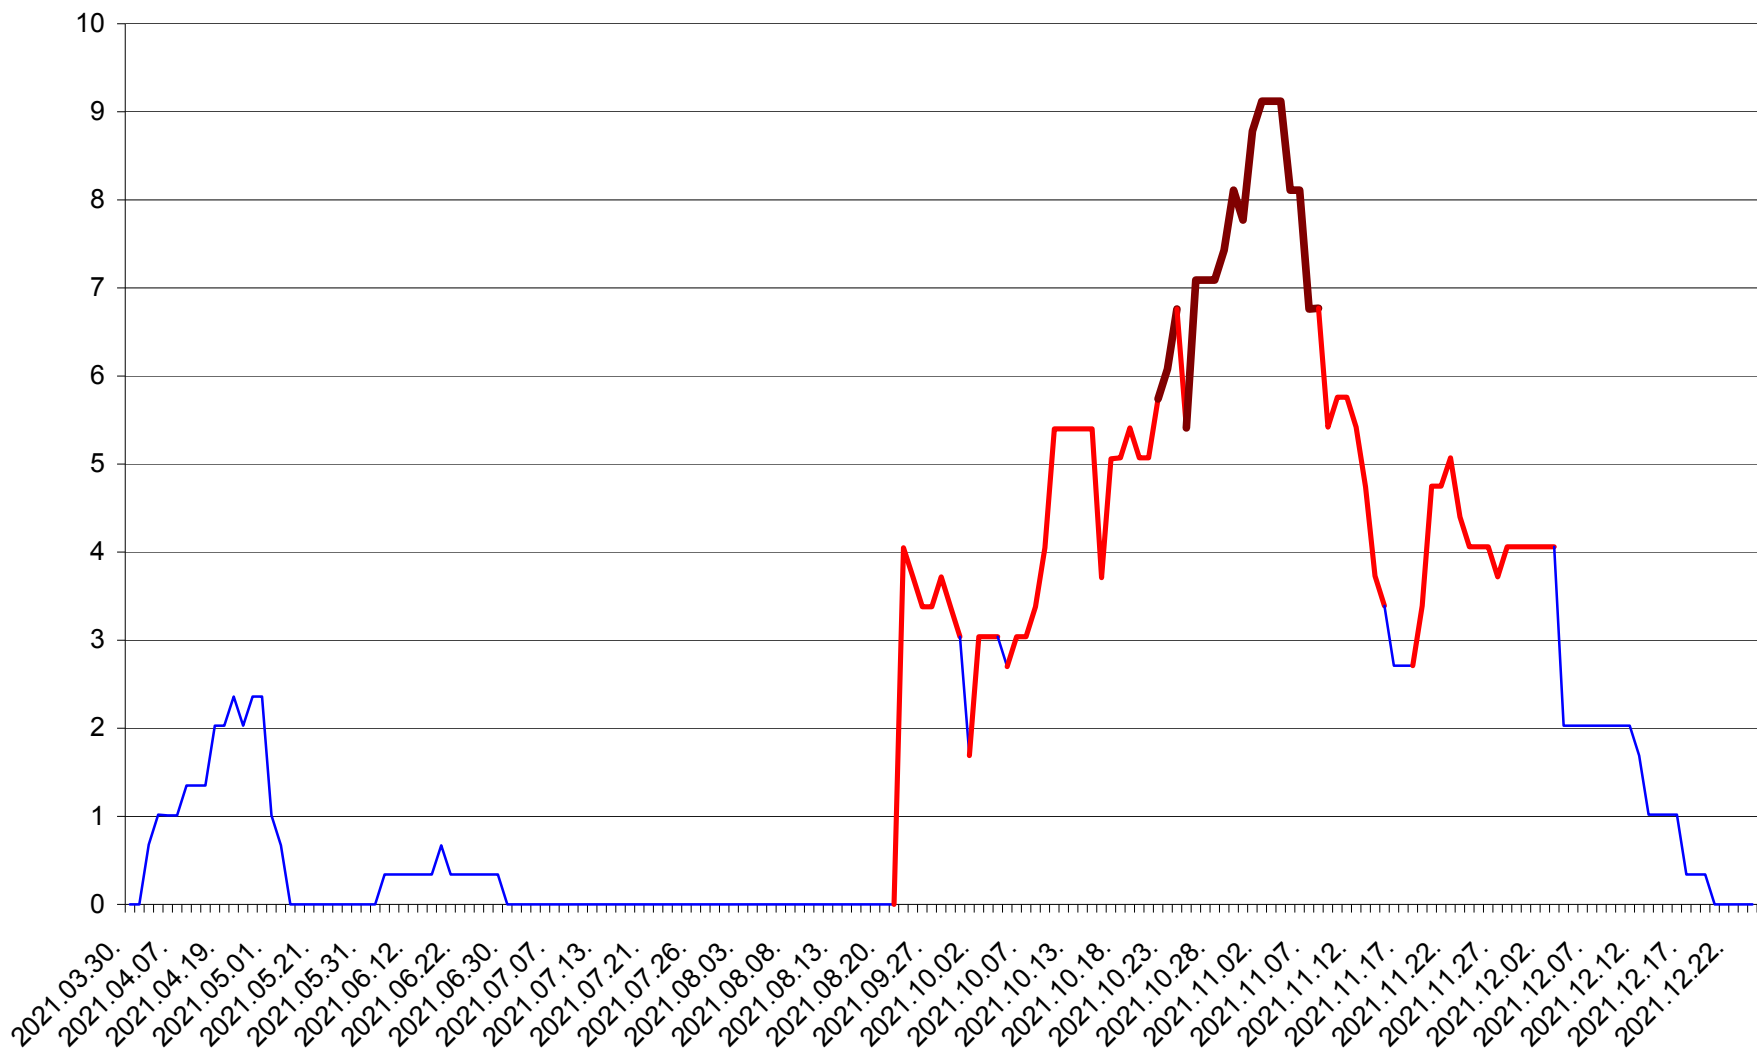

LĂZAREA - Evolutia incidentei cumulate pe 14 zile la ‰ de locuitori  
2021.03.30. - 2021.12.24.

LELICENI - Evolutia incidentei cumulate pe 14 zile la ‰ de locuitori  
2021.03.30. - 2021.12.24.

LUETA - Evolutia incidentei cumulate pe 14 zile la ‰ de locuitori  
2021.03.30. - 2021.12.24.

LUNCA DE JOS - Evolutia incidentei cumulate pe 14 zile la ‰ de locuitori  
2021.03.30. - 2021.12.24.

LUNCA DE SUS - Evolutia incidentei cumulate pe 14 zile la ‰ de locuitori  
2021.03.30. - 2021.12.24.

LUPENI - Evolutia incidentei cumulate pe 14 zile la ‰ de locuitori  
2021.03.30. - 2021.12.24.

MĂDĂRAȘ - Evolutia incidentei cumulate pe 14 zile la ‰ de locuitori  
2021.03.30. - 2021.12.24.

MĂRTINIȘ - Evolutia incidentei cumulate pe 14 zile la ‰ de locuitori  
2021.03.30. - 2021.12.24.

MEREȘTI - Evolutia incidentei cumulate pe 14 zile la ‰ de locuitori  
2021.03.30. - 2021.12.24.

MUNICIPIUL MIERCUREA-CIUC - Evolutia incidentei cumulate pe 14 zile la ‰ de locuitori  
2021.03.30. - 2021.12.24.