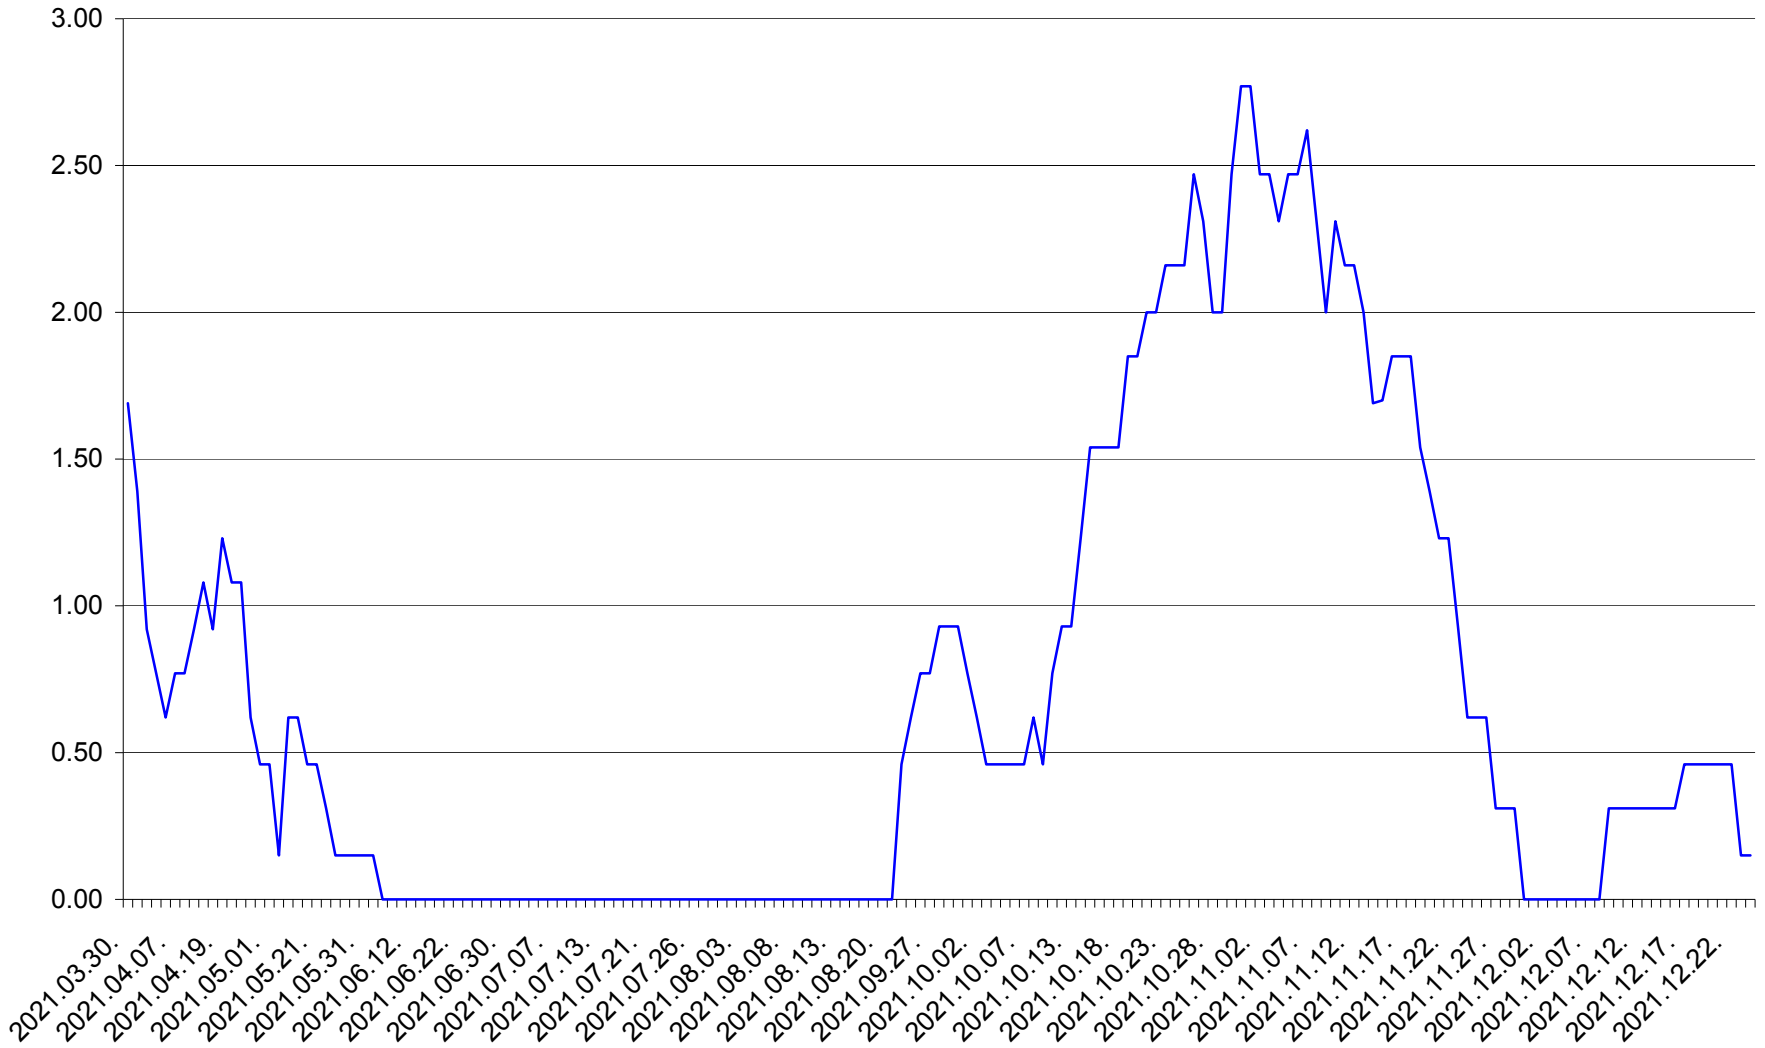

ORAȘ BĂLAN - Evolția incidenței cumulate pe 14 zile la ‰ de locuitori  
2021.03.30. - 2021.12.24.

BILBOR - Evolutia incidentei cumulate pe 14 zile la ‰ de locuitori  
2021.03.30. - 2021.12.24.

ORAȘ BORSEC - Evolutia incidentei cumulate pe 14 zile la ‰ de locuitori  
2021.03.30. - 2021.12.24.

BRĂDEȘTI - Evolutia incidentei cumulate pe 14 zile la ‰ de locuitori  
2021.03.30. - 2021.12.24.

CĂPÂLNIȚA - Evolutia incidentei cumulate pe 14 zile la ‰ de locuitori  
2021.03.30. - 2021.12.24.

CÂRȚA - Evolutia incidentei cumulate pe 14 zile la ‰ de locuitori  
2021.03.30. - 2021.12.24.

CICEU - Evolutia incidentei cumulate pe 14 zile la ‰ de locuitori  
2021.03.30. - 2021.12.24.

CIUCSÂNGEORGIU - Evolutia incidentei cumulate pe 14 zile la % de locuitori  
2021.03.30. - 2021.12.24.

CIUMANI - Evolutia incidentei cumulate pe 14 zile la ‰ de locuitori  
2021.03.30. - 2021.12.24.

CORBU - Evolutia incidentei cumulate pe 14 zile la ‰ de locuitori  
2021.03.30. - 2021.12.24.

CORUND - Evolutia incidentei cumulate pe 14 zile la ‰ de locuitori  
2021.03.30. - 2021.12.24.

COZMENI - Evolutia incidentei cumulate pe 14 zile la ‰ de locuitori  
2021.03.30. - 2021.12.24.