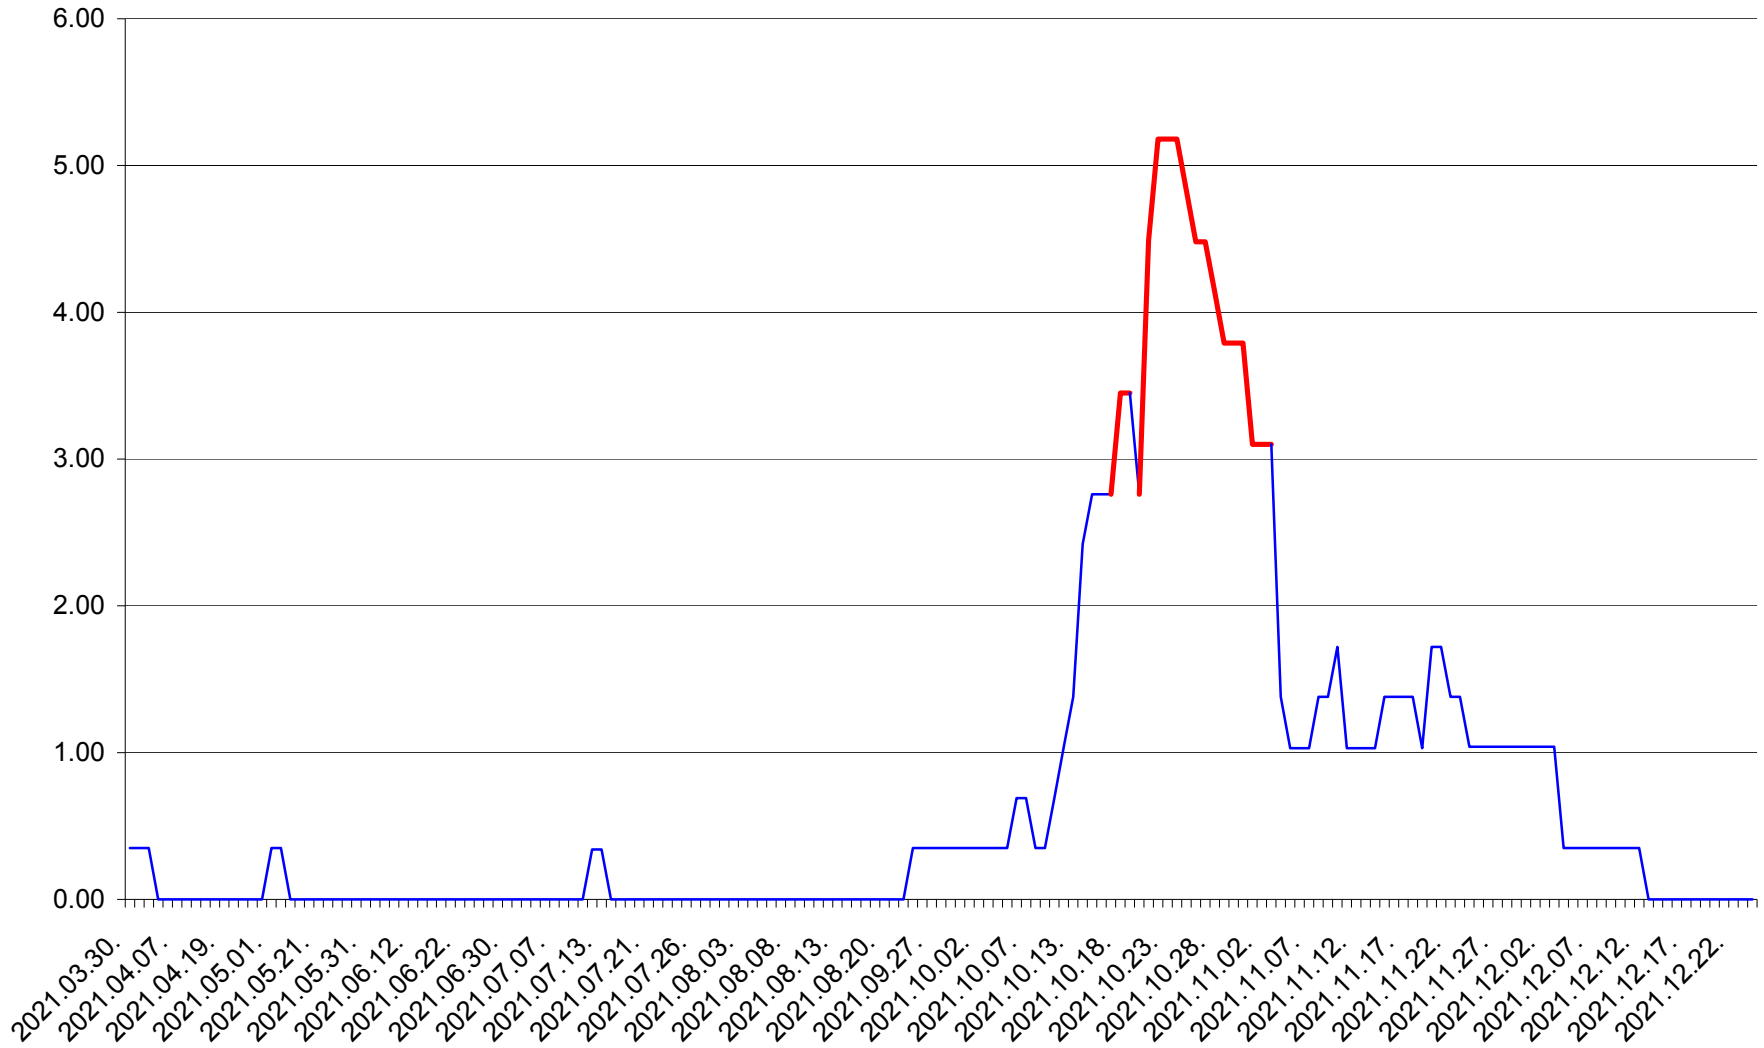

ORAȘ BĂLAN - Evolția incidenței cumulate pe 14 zile la ‰ de locuitori  
2021.03.30. - 2021.12.24.

BILBOR - Evolutia incidentei cumulate pe 14 zile la ‰ de locuitori  
2021.03.30. - 2021.12.24.

ORAȘ BORSEC - Evolutia incidentei cumulate pe 14 zile la ‰ de locuitori  
2021.03.30. - 2021.12.24.

BRĂDEȘTI - Evolutia incidentei cumulate pe 14 zile la ‰ de locuitori  
2021.03.30. - 2021.12.24.

CĂPÂLNIȚA - Evolutia incidentei cumulate pe 14 zile la ‰ de locuitori  
2021.03.30. - 2021.12.24.

CÂRȚA - Evolutia incidentei cumulate pe 14 zile la ‰ de locuitori  
2021.03.30. - 2021.12.24.

CICEU - Evolutia incidentei cumulate pe 14 zile la ‰ de locuitori  
2021.03.30. - 2021.12.24.

CIUCSÂNGEORGIU - Evolutia incidentei cumulate pe 14 zile la % de locuitori  
2021.03.30. - 2021.12.24.

CIUMANI - Evolutia incidentei cumulate pe 14 zile la ‰ de locuitori  
2021.03.30. - 2021.12.24.

CORBU - Evolutia incidentei cumulate pe 14 zile la ‰ de locuitori  
2021.03.30. - 2021.12.24.

CORUND - Evolutia incidentei cumulate pe 14 zile la ‰ de locuitori  
2021.03.30. - 2021.12.24.

COZMENI - Evolutia incidentei cumulate pe 14 zile la ‰ de locuitori  
2021.03.30. - 2021.12.24.