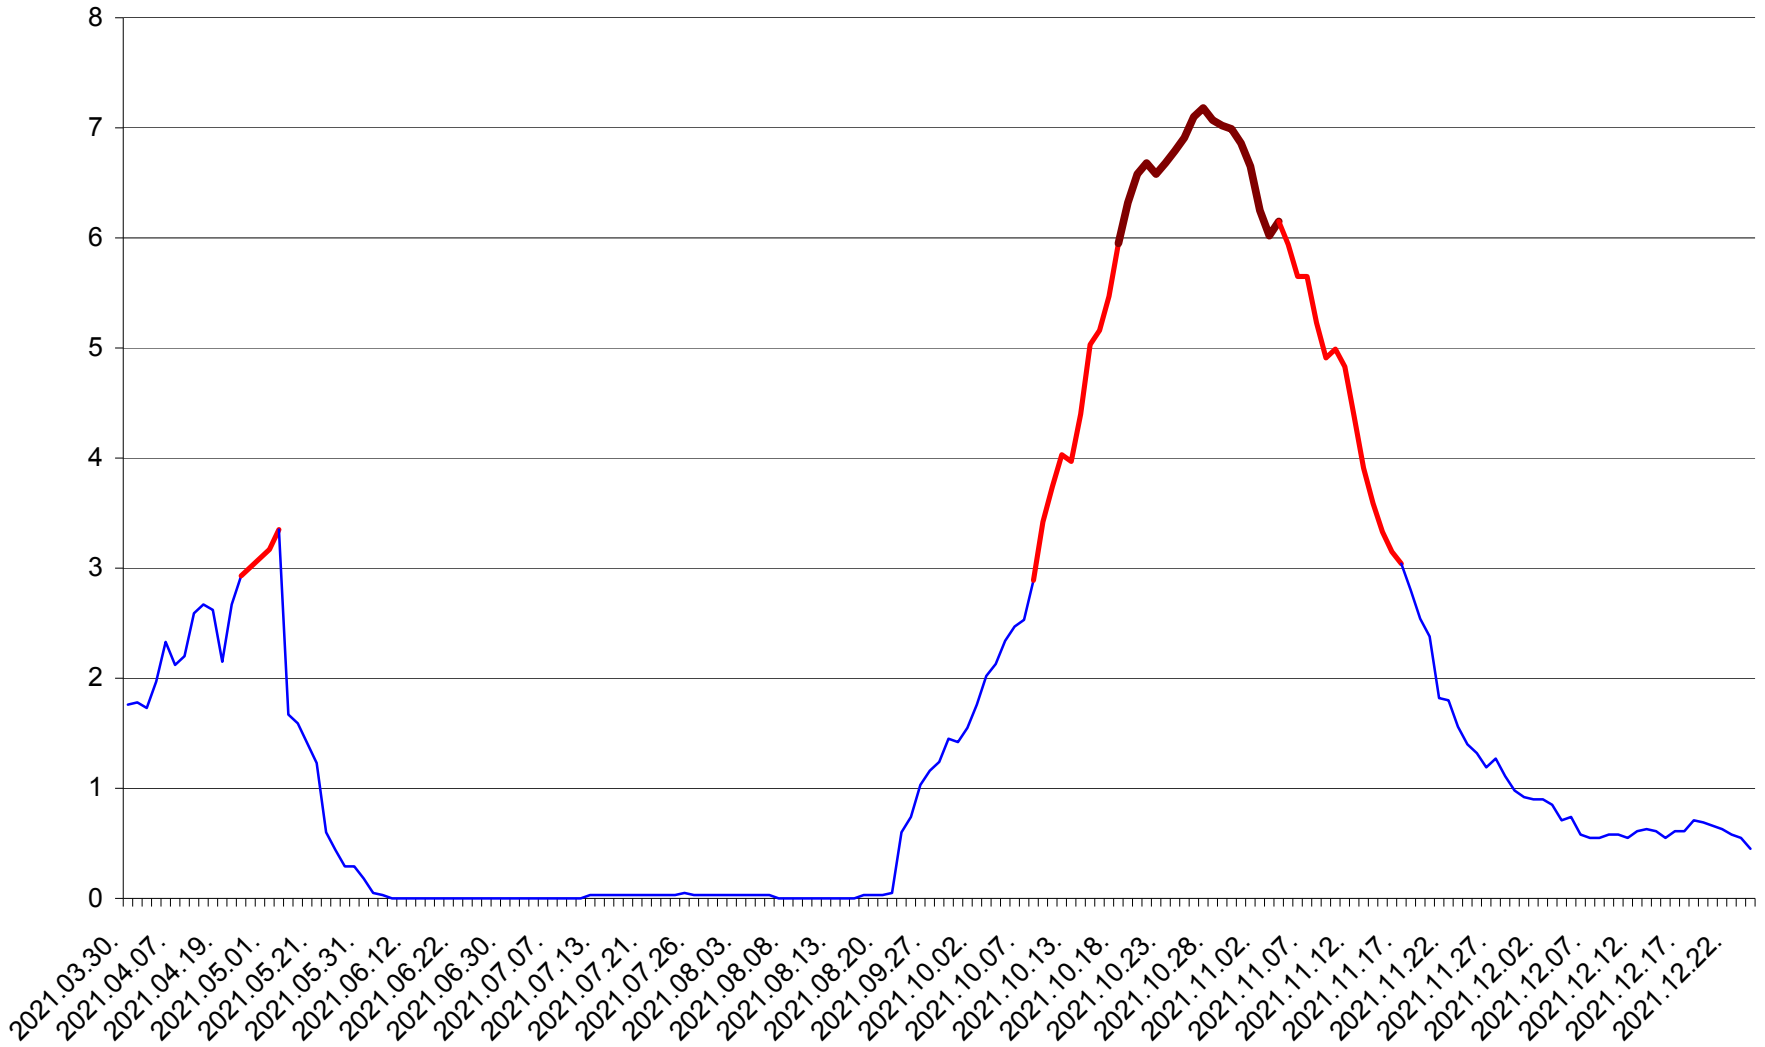

PĂULENI-CIUC - Evolutia incidentei cumulate pe 14 zile la % de locuitori
2021.03.30. - 2021.12.24.