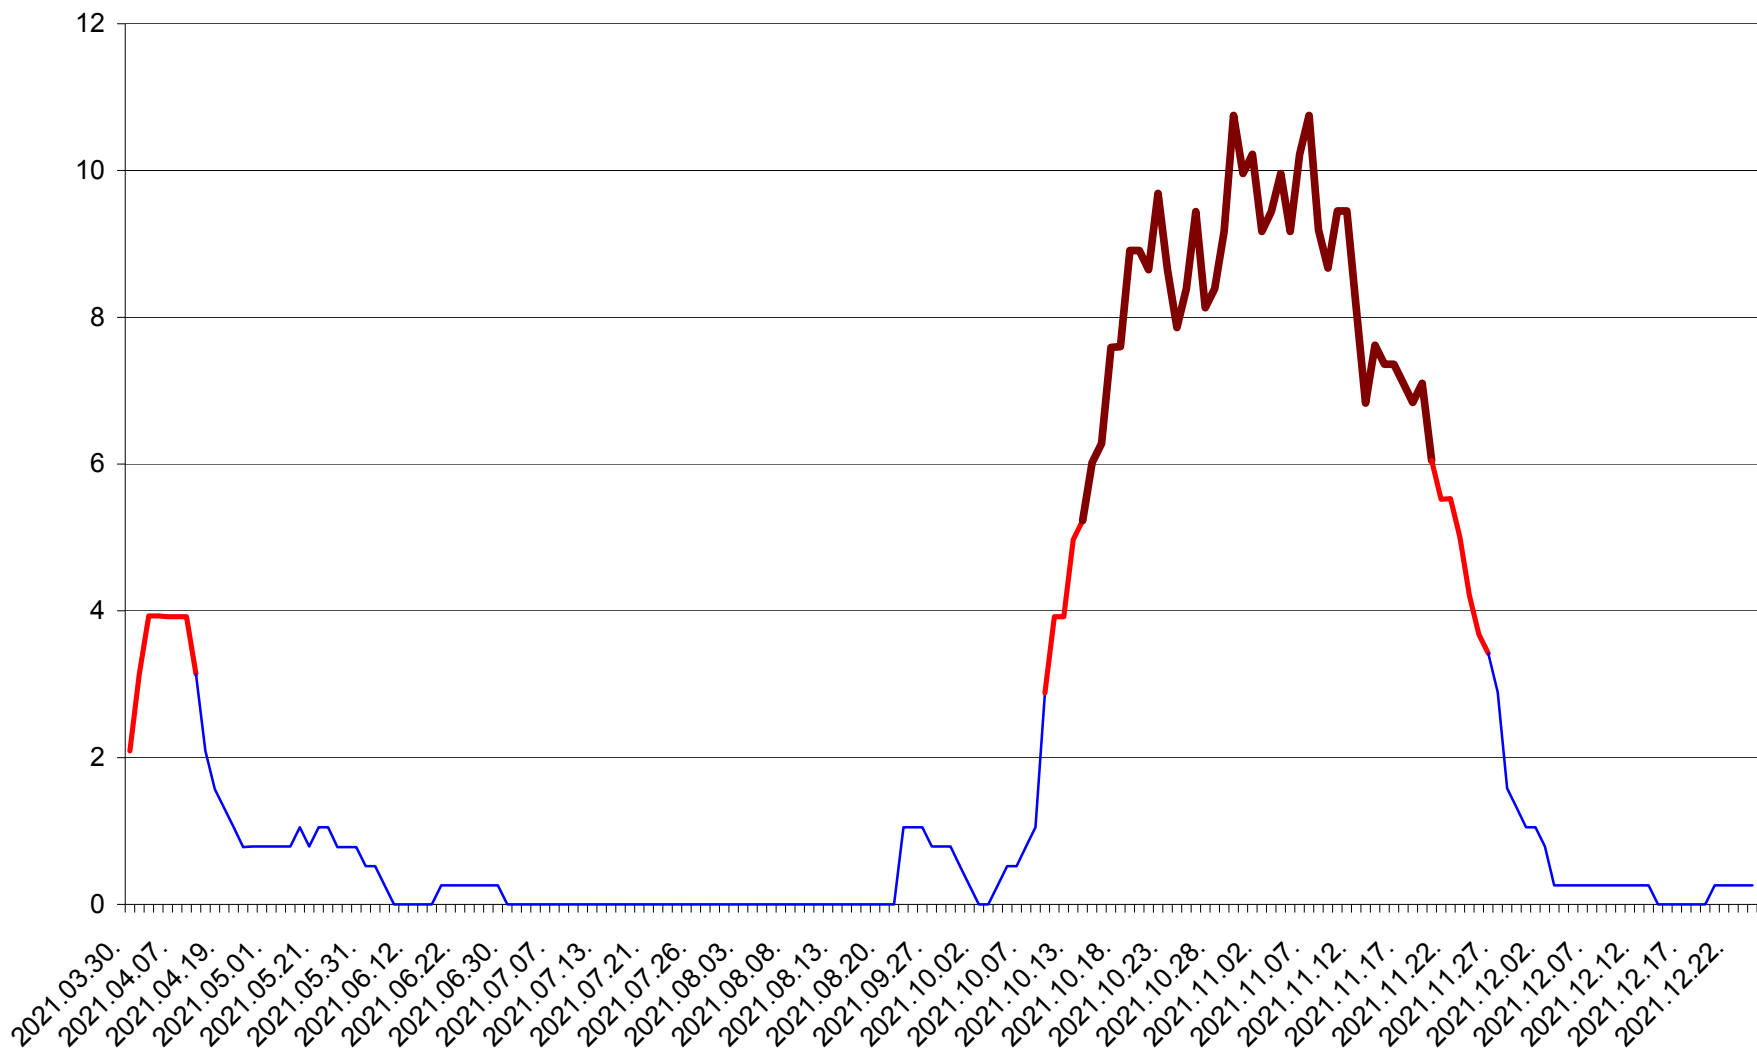

SATU MARE - Evolutia incidentei cumulate pe 14 zile la ‰ de locuitori
2021.03.30. - 2021.12.24.