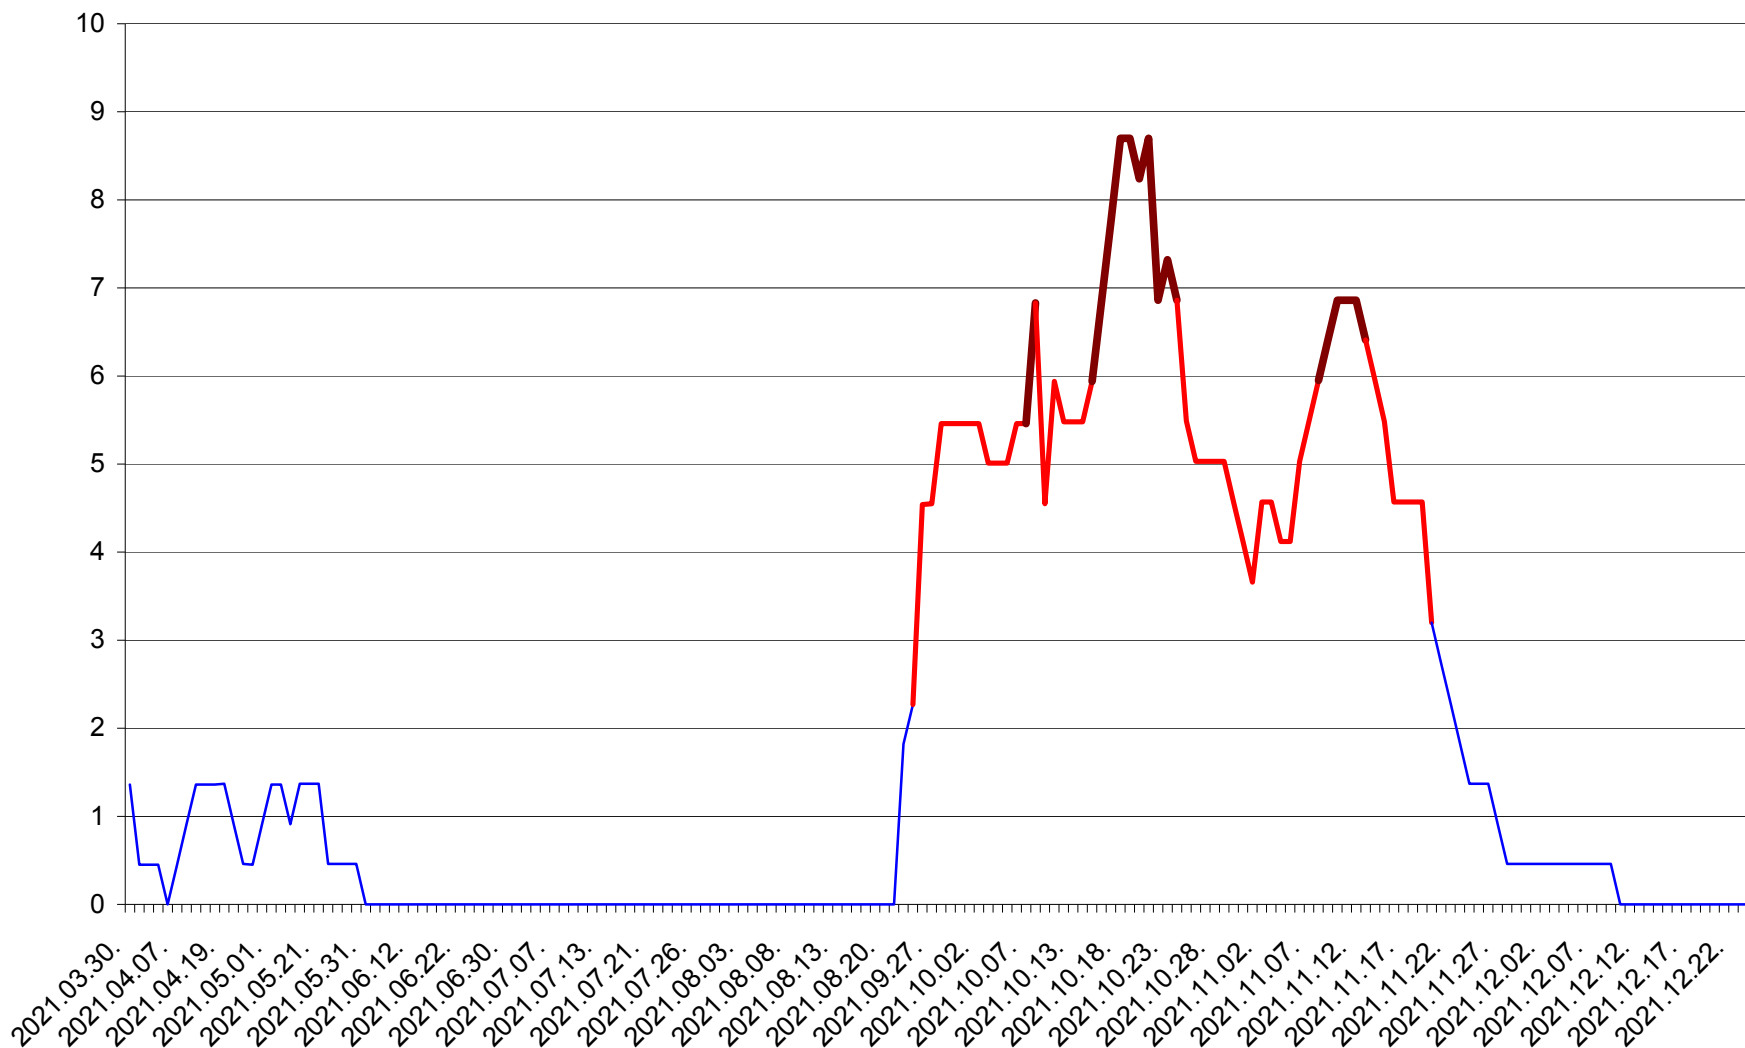

LĂZAREA - Evolutia incidentei cumulate pe 14 zile la ‰ de locuitori  
2021.03.30. - 2021.12.24.

LELICENI - Evolutia incidentei cumulate pe 14 zile la ‰ de locuitori  
2021.03.30. - 2021.12.24.

LUETA - Evolutia incidentei cumulate pe 14 zile la ‰ de locuitori  
2021.03.30. - 2021.12.24.

LUNCA DE JOS - Evolutia incidentei cumulate pe 14 zile la ‰ de locuitori  
2021.03.30. - 2021.12.24.

LUNCA DE SUS - Evolutia incidentei cumulate pe 14 zile la ‰ de locuitori  
2021.03.30. - 2021.12.24.

LUPENI - Evolutia incidentei cumulate pe 14 zile la ‰ de locuitori  
2021.03.30. - 2021.12.24.

MĂDĂRAȘ - Evolutia incidentei cumulate pe 14 zile la ‰ de locuitori  
2021.03.30. - 2021.12.24.

MĂRTINIȘ - Evolutia incidentei cumulate pe 14 zile la ‰ de locuitori  
2021.03.30. - 2021.12.24.