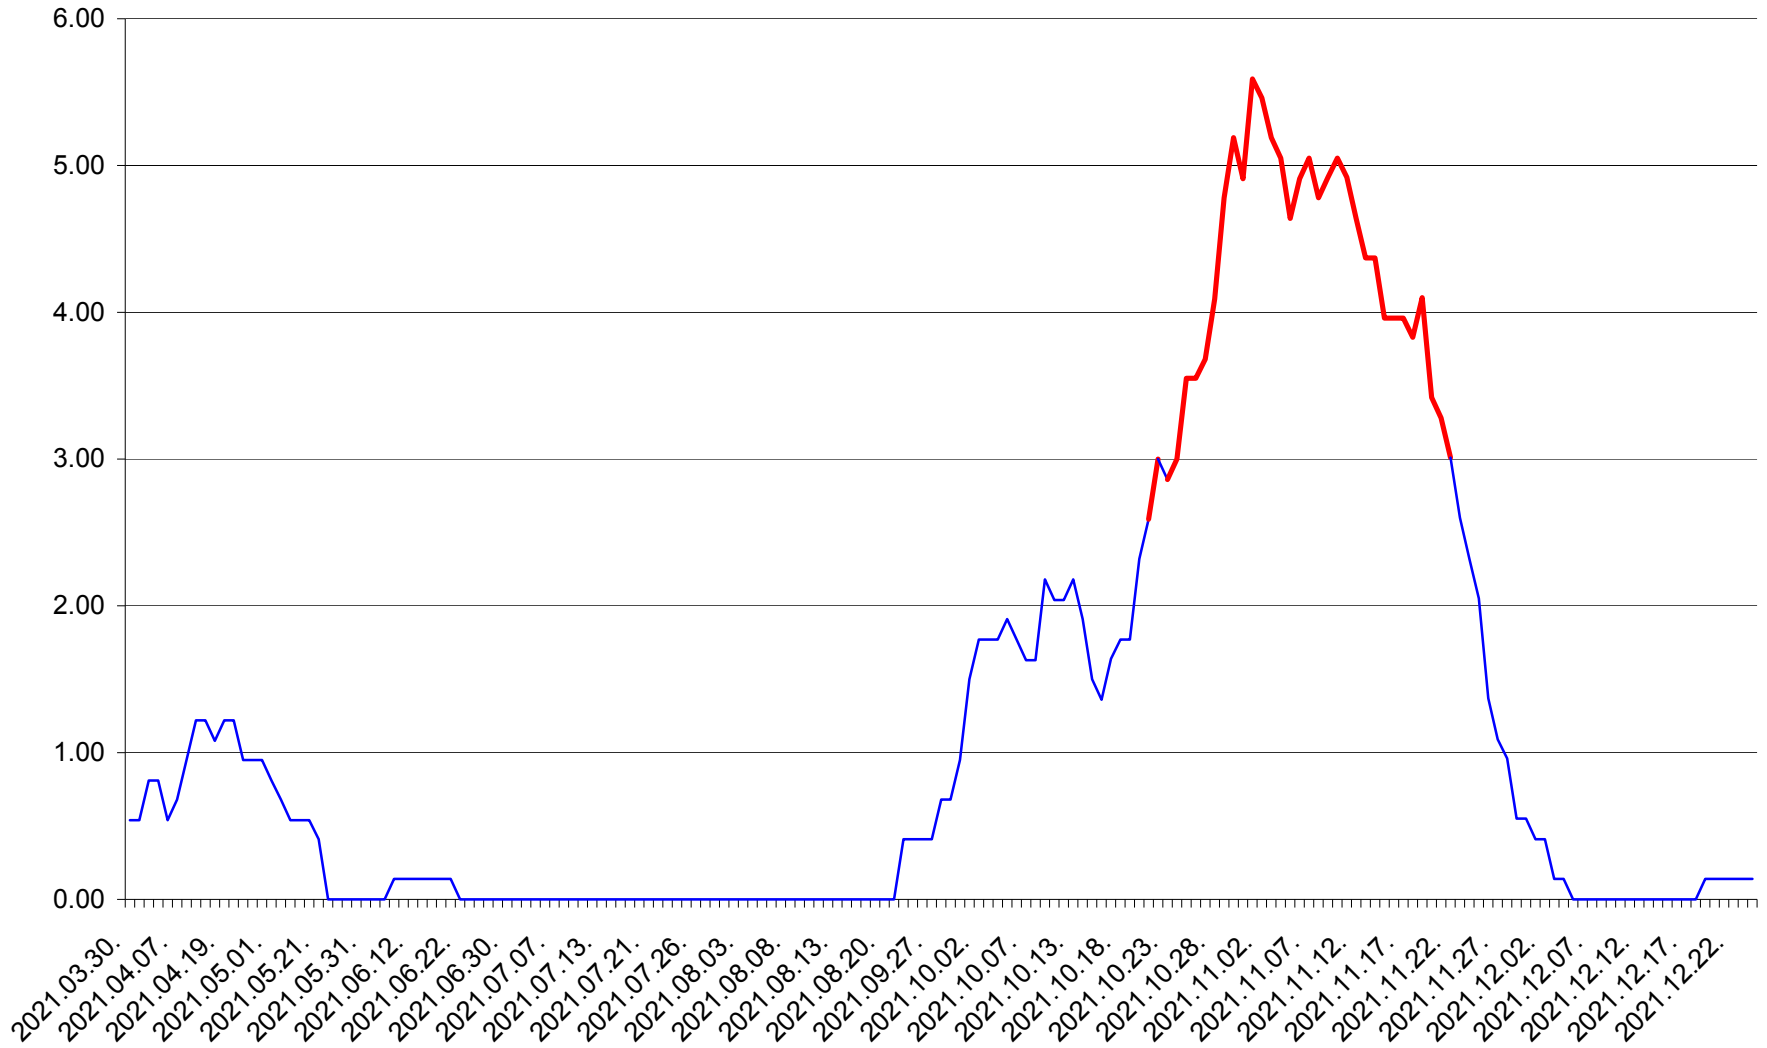

ATID - Evolutia incidentei cumulate pe 14 zile la ‰ de locuitori  
2021.03.30. - 2021.12.24.

AVRĂMEȘTI - Evolutia incidentei cumulate pe 14 zile la ‰ de locuitori  
2021.03.30. - 2021.12.24.

ORAȘ BĂILE TUȘNAD - Evolutia incidentei cumulate pe 14 zile la ‰ de locuitori  
2021.03.30. - 2021.12.24.

ORAȘ BĂLAN - Evolția incidenței cumulate pe 14 zile la ‰ de locuitori  
2021.03.30. - 2021.12.24.

BILBOR - Evolutia incidentei cumulate pe 14 zile la ‰ de locuitori  
2021.03.30. - 2021.12.24.

ORAȘ BORSEC - Evolutia incidentei cumulate pe 14 zile la ‰ de locuitori  
2021.03.30. - 2021.12.24.

BRĂDEȘTI - Evolutia incidentei cumulate pe 14 zile la ‰ de locuitori  
2021.03.30. - 2021.12.24.

CĂPÂLNIȚA - Evolutia incidentei cumulate pe 14 zile la ‰ de locuitori  
2021.03.30. - 2021.12.24.

CÂRȚA - Evolutia incidentei cumulate pe 14 zile la ‰ de locuitori  
2021.03.30. - 2021.12.24.