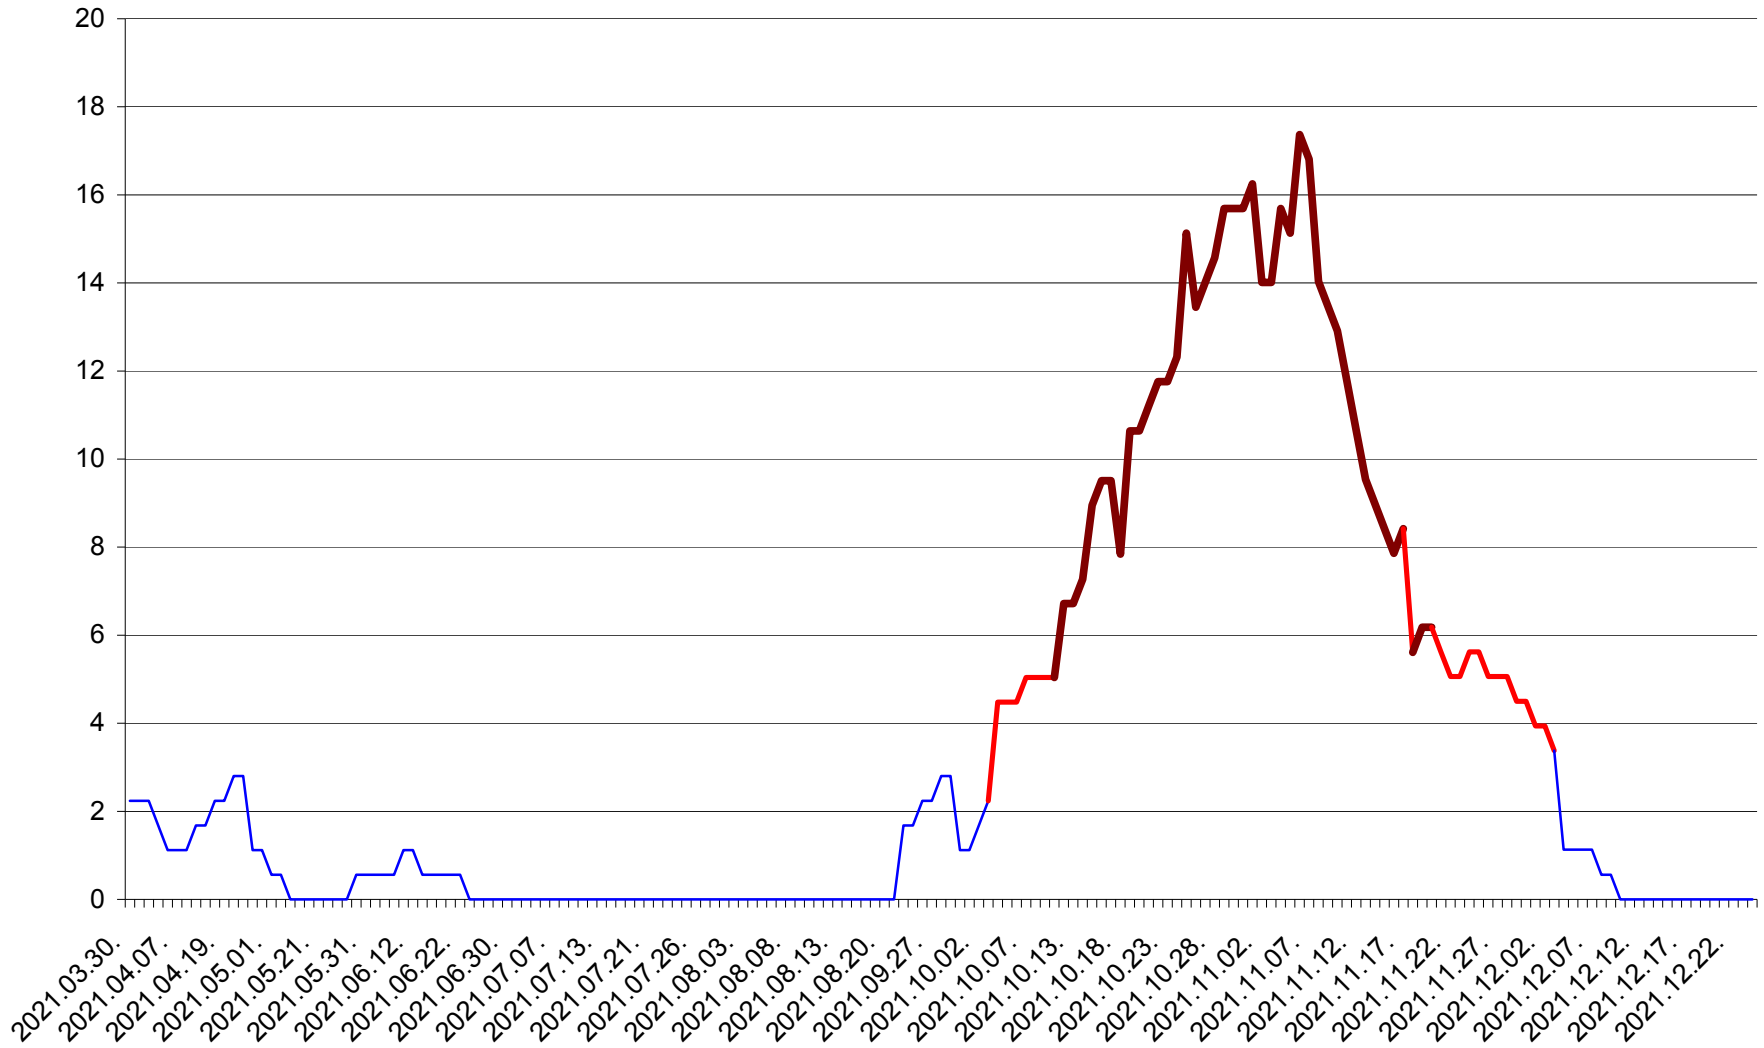

SICULENI - Evolutia incidentei cumulate pe 14 zile la ‰ de locuitori  
2021.03.30. - 2021.12.24.

ȘIMONEȘTI - Evolutia incidentei cumulate pe 14 zile la ‰ de locuitori  
2021.03.30. - 2021.12.24.

SUBCETATE - Evolutia incidentei cumulate pe 14 zile la ‰ de locuitori  
2021.03.30. - 2021.12.24.