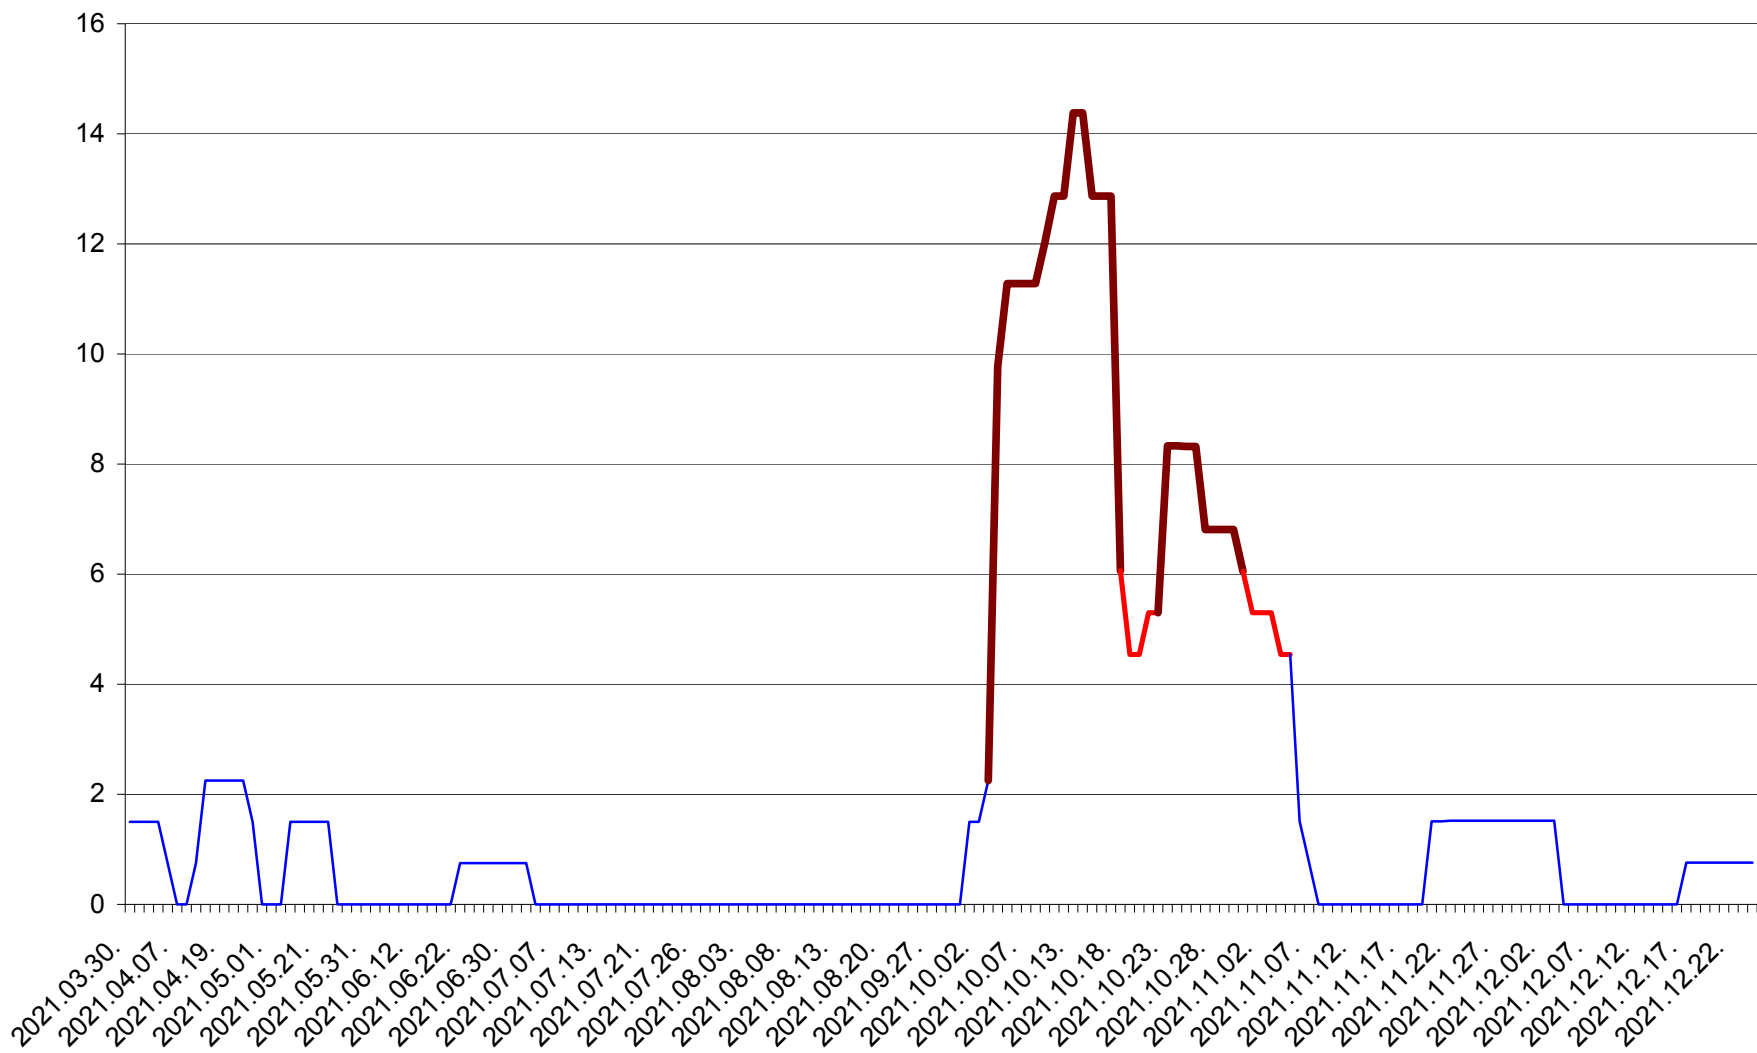

MEREȘTI - Evolutia incidentei cumulate pe 14 zile la ‰ de locuitori  
2021.03.30. - 2021.12.24.

MUNICIPIUL MIERCUREA-CIUC - Evolutia incidentei cumulate pe 14 zile la ‰ de locuitori  
2021.03.30. - 2021.12.24.

MIHĂILENI - Evolutia incidentei cumulate pe 14 zile la ‰ de locuitori  
2021.03.30. - 2021.12.24.

MUGENI - Evolutia incidentei cumulate pe 14 zile la ‰ de locuitori  
2021.03.30. - 2021.12.24.

OCLAND - Evolutia incidentei cumulate pe 14 zile la ‰ de locuitori  
2021.03.30. - 2021.12.24.