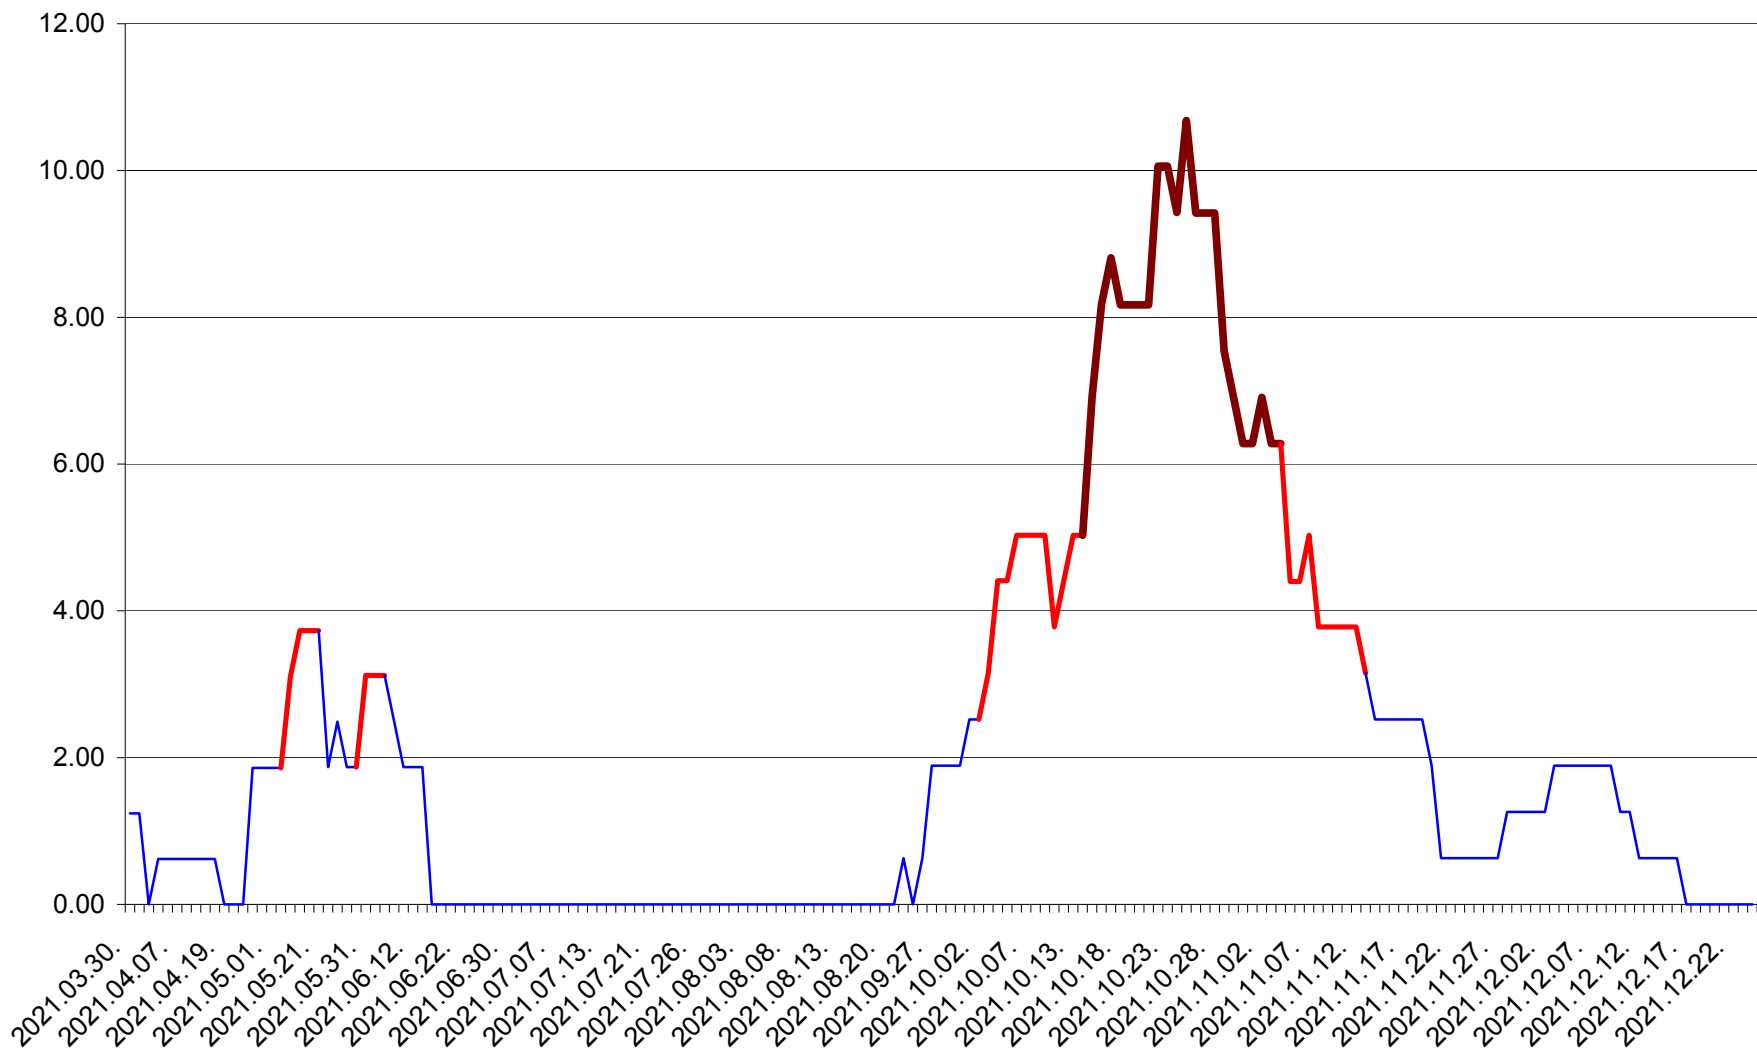

ATID - Evolutia incidentei cumulate pe 14 zile la ‰ de locuitori  
2021.03.30. - 2021.12.24.

AVRĂMEȘTI - Evolutia incidentei cumulate pe 14 zile la ‰ de locuitori  
2021.03.30. - 2021.12.24.

ORAȘ BĂILE TUȘNAD - Evolutia incidentei cumulate pe 14 zile la ‰ de locuitori  
2021.03.30. - 2021.12.24.

ORAȘ BĂLAN - Evolția incidenței cumulate pe 14 zile la ‰ de locuitori  
2021.03.30. - 2021.12.24.

BILBOR - Evolutia incidentei cumulate pe 14 zile la ‰ de locuitori  
2021.03.30. - 2021.12.24.

ORAȘ BORSEC - Evolutia incidentei cumulate pe 14 zile la ‰ de locuitori  
2021.03.30. - 2021.12.24.

BRĂDEȘTI - Evolutia incidentei cumulate pe 14 zile la ‰ de locuitori  
2021.03.30. - 2021.12.24.

CĂPÂLNIȚA - Evolutia incidentei cumulate pe 14 zile la ‰ de locuitori  
2021.03.30. - 2021.12.24.

CÂRȚA - Evolutia incidentei cumulate pe 14 zile la ‰ de locuitori  
2021.03.30. - 2021.12.24.