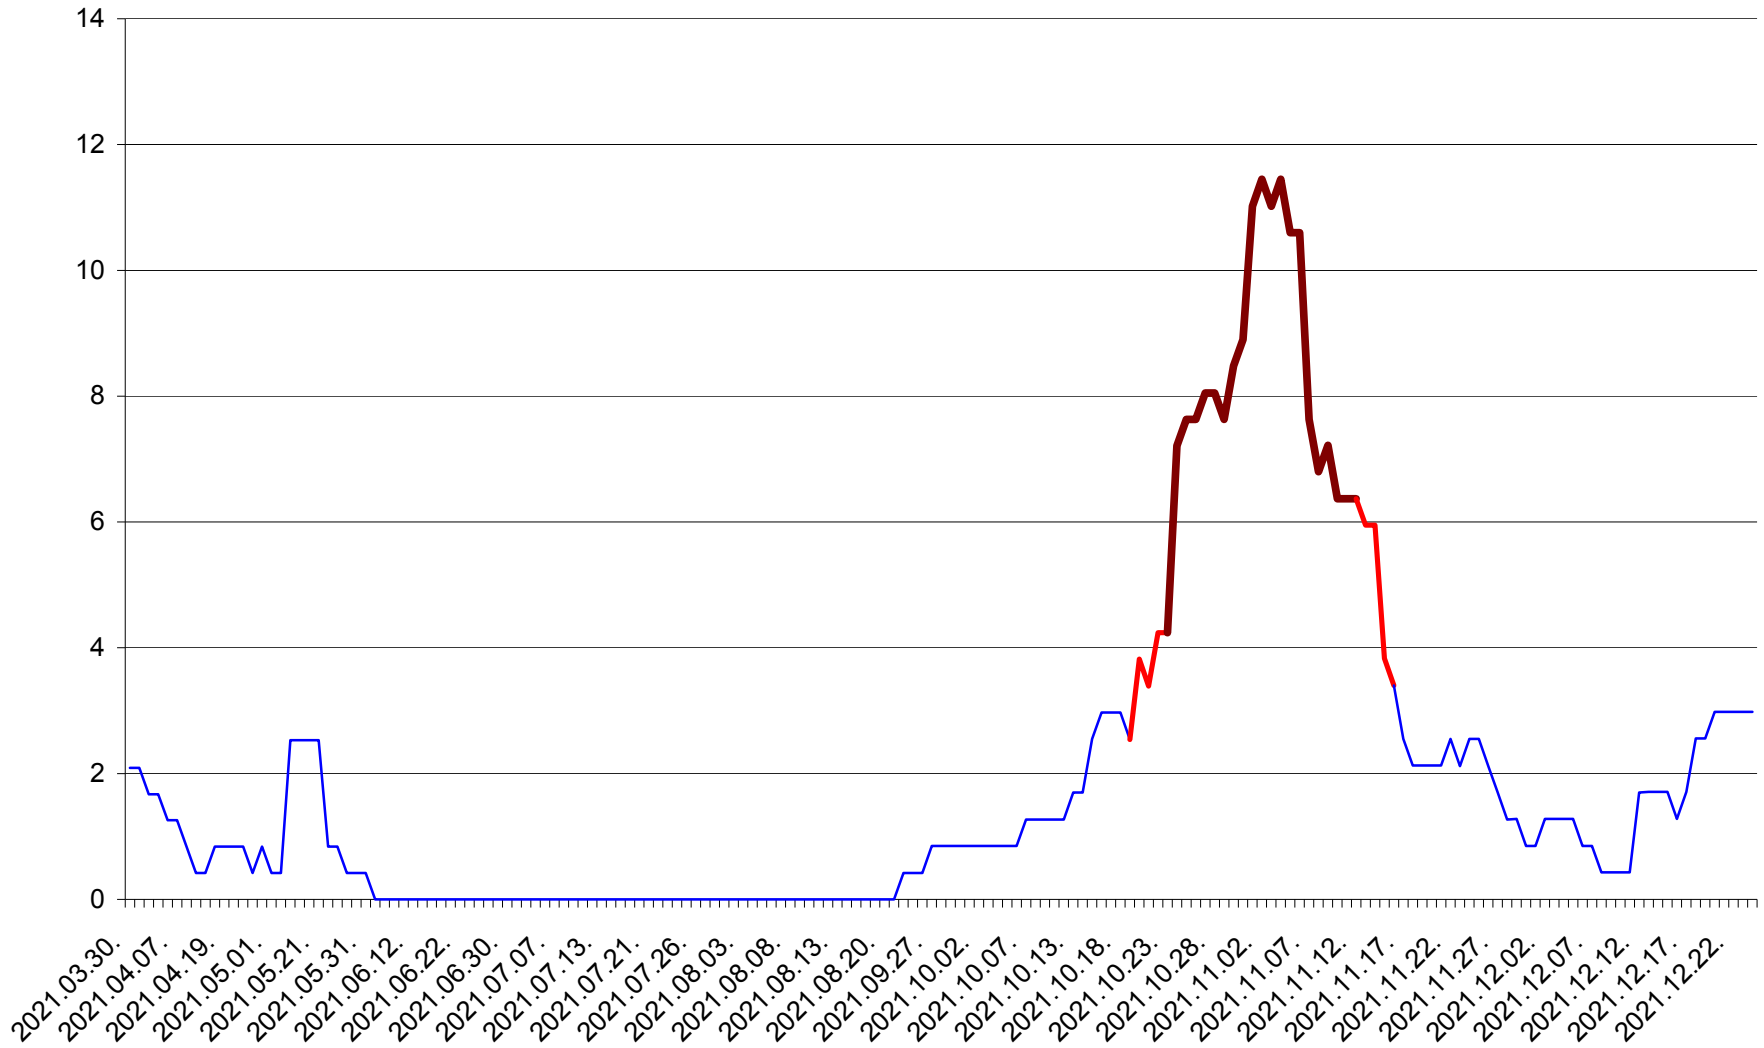

ORAȘ CRISTURU SECUIESC - Evolutia incidentei cumulate pe 14 zile la ‰ de locuitori  
2021.03.30. - 2021.12.24.

DĂNEȘTI - Evolutia incidentei cumulate pe 14 zile la ‰ de locuitori  
2021.03.30. - 2021.12.24.

DÂRJIU - Evolutia incidentei cumulate pe 14 zile la ‰ de locuitori  
2021.03.30. - 2021.12.24.

DEALU - Evolutia incidentei cumulate pe 14 zile la ‰ de locuitori  
2021.03.30. - 2021.12.24.

DITRĂU - Evolutia incidentei cumulate pe 14 zile la ‰ de locuitori  
2021.03.30. - 2021.12.24.

FELICENI - Evolutia incidentei cumulate pe 14 zile la % de locuitori  
2021.03.30. - 2021.12.24.

FRUMOASA - Evolutia incidentei cumulate pe 14 zile la ‰ de locuitori  
2021.03.30. - 2021.12.24.

GĂLĂUȚAȘ - Evolutia incidentei cumulate pe 14 zile la ‰ de locuitori  
2021.03.30. - 2021.12.24.