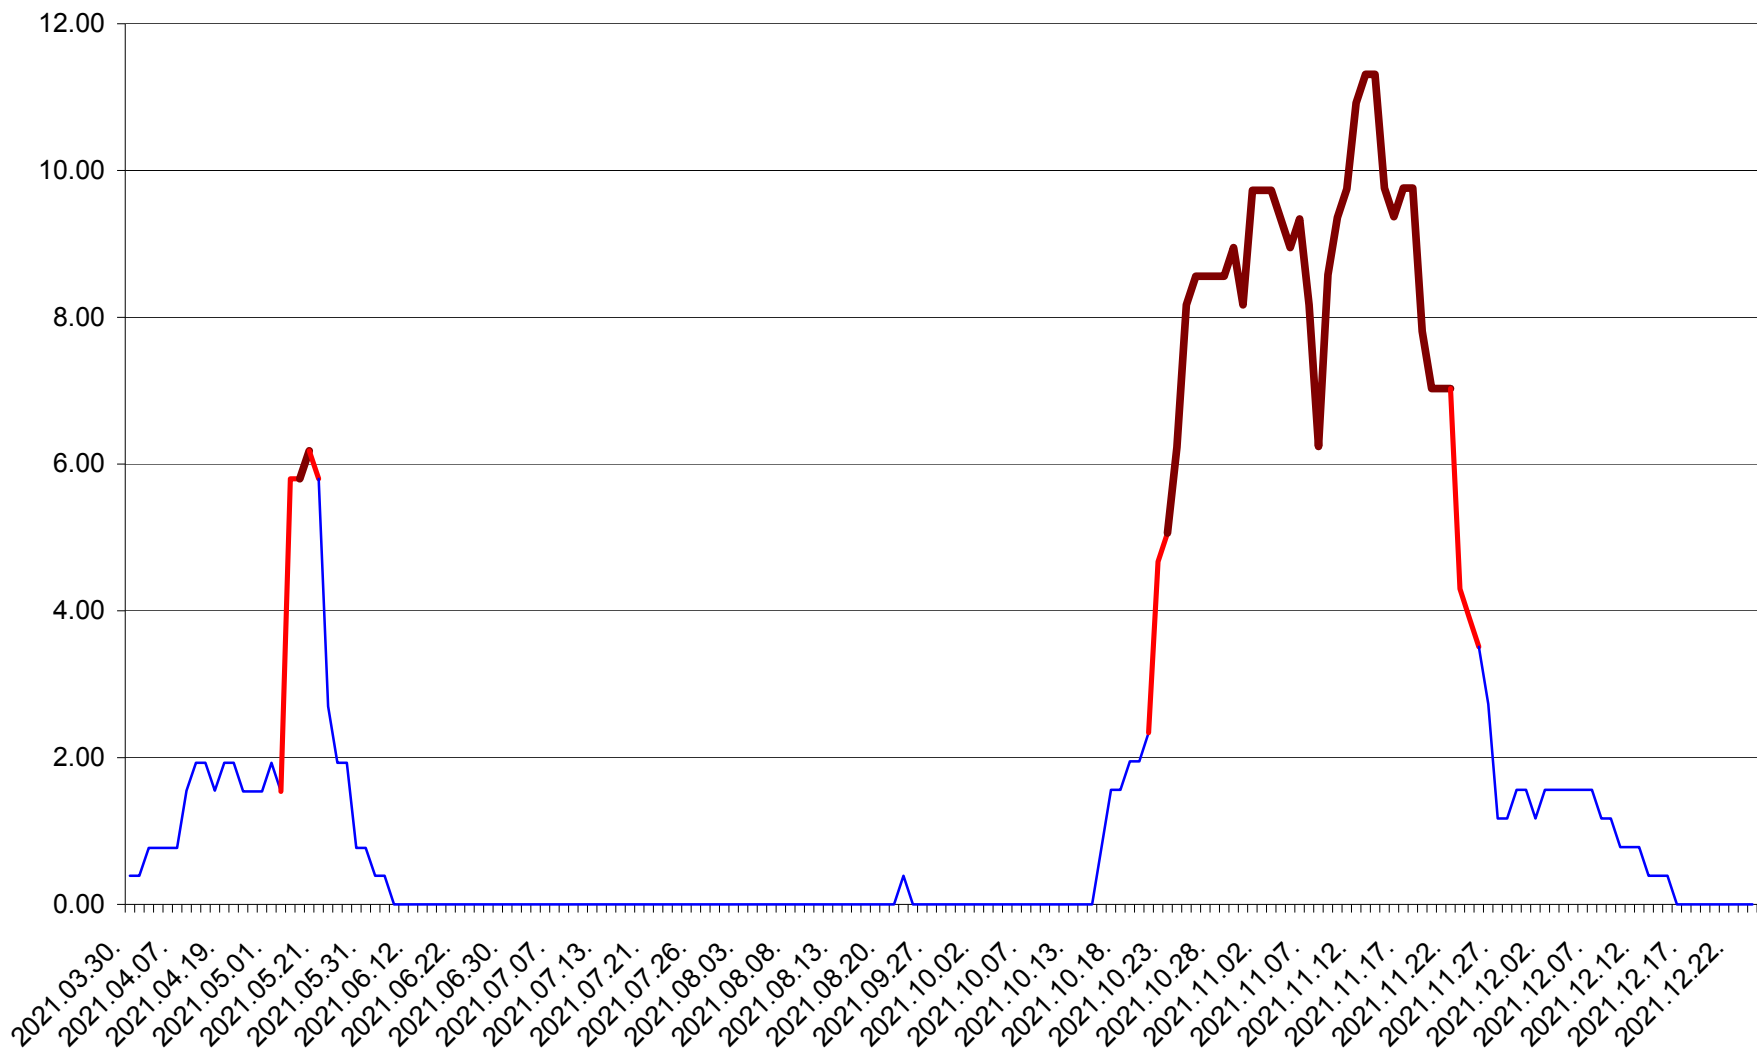

ATID - Evolutia incidentei cumulate pe 14 zile la ‰ de locuitori  
2021.03.30. - 2021.12.24.

AVRĂMEȘTI - Evolutia incidentei cumulate pe 14 zile la ‰ de locuitori  
2021.03.30. - 2021.12.24.

ORAȘ BĂILE TUȘNAD - Evolutia incidentei cumulate pe 14 zile la ‰ de locuitori  
2021.03.30. - 2021.12.24.

ORAȘ BĂLAN - Evolția incidenței cumulate pe 14 zile la ‰ de locuitori  
2021.03.30. - 2021.12.24.

BILBOR - Evolutia incidentei cumulate pe 14 zile la ‰ de locuitori  
2021.03.30. - 2021.12.24.

ORAȘ BORSEC - Evolutia incidentei cumulate pe 14 zile la ‰ de locuitori  
2021.03.30. - 2021.12.24.

BRĂDEȘTI - Evolutia incidentei cumulate pe 14 zile la ‰ de locuitori  
2021.03.30. - 2021.12.24.

CĂPÂLNIȚA - Evolutia incidentei cumulate pe 14 zile la ‰ de locuitori  
2021.03.30. - 2021.12.24.

CÂRȚA - Evolutia incidentei cumulate pe 14 zile la ‰ de locuitori  
2021.03.30. - 2021.12.24.