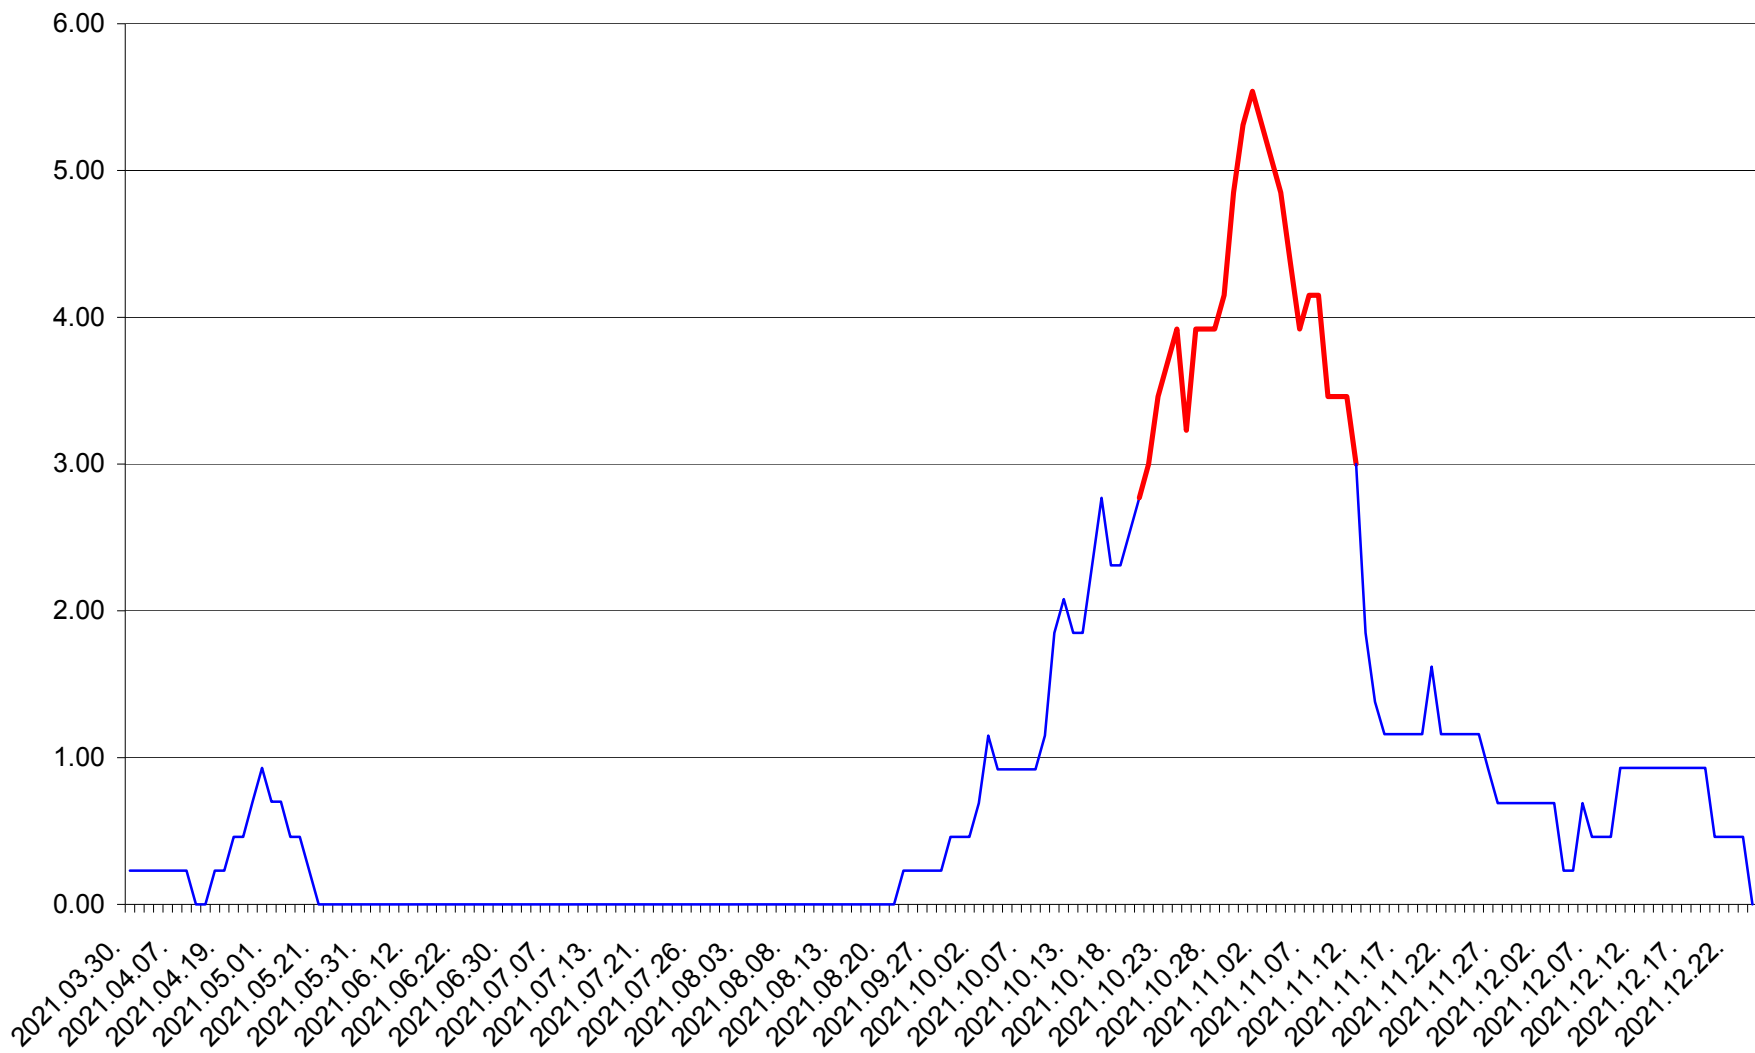

ORAȘ BĂLAN - Evolția incidenței cumulate pe 14 zile la ‰ de locuitori  
2021.03.30. - 2021.12.24.

BILBOR - Evolutia incidentei cumulate pe 14 zile la ‰ de locuitori  
2021.03.30. - 2021.12.24.

ORAȘ BORSEC - Evolutia incidentei cumulate pe 14 zile la ‰ de locuitori  
2021.03.30. - 2021.12.24.

BRĂDEȘTI - Evolutia incidentei cumulate pe 14 zile la ‰ de locuitori  
2021.03.30. - 2021.12.24.

CĂPÂLNIȚA - Evolutia incidentei cumulate pe 14 zile la ‰ de locuitori  
2021.03.30. - 2021.12.24.

CÂRȚA - Evolutia incidentei cumulate pe 14 zile la ‰ de locuitori  
2021.03.30. - 2021.12.24.

CICEU - Evolutia incidentei cumulate pe 14 zile la ‰ de locuitori  
2021.03.30. - 2021.12.24.

CIUCSÂNGEORGIU - Evolutia incidentei cumulate pe 14 zile la % de locuitori  
2021.03.30. - 2021.12.24.

CIUMANI - Evolutia incidentei cumulate pe 14 zile la ‰ de locuitori  
2021.03.30. - 2021.12.24.

CORBU - Evolutia incidentei cumulate pe 14 zile la ‰ de locuitori  
2021.03.30. - 2021.12.24.

CORUND - Evolutia incidentei cumulate pe 14 zile la ‰ de locuitori  
2021.03.30. - 2021.12.24.

COZMENI - Evolutia incidentei cumulate pe 14 zile la ‰ de locuitori  
2021.03.30. - 2021.12.24.