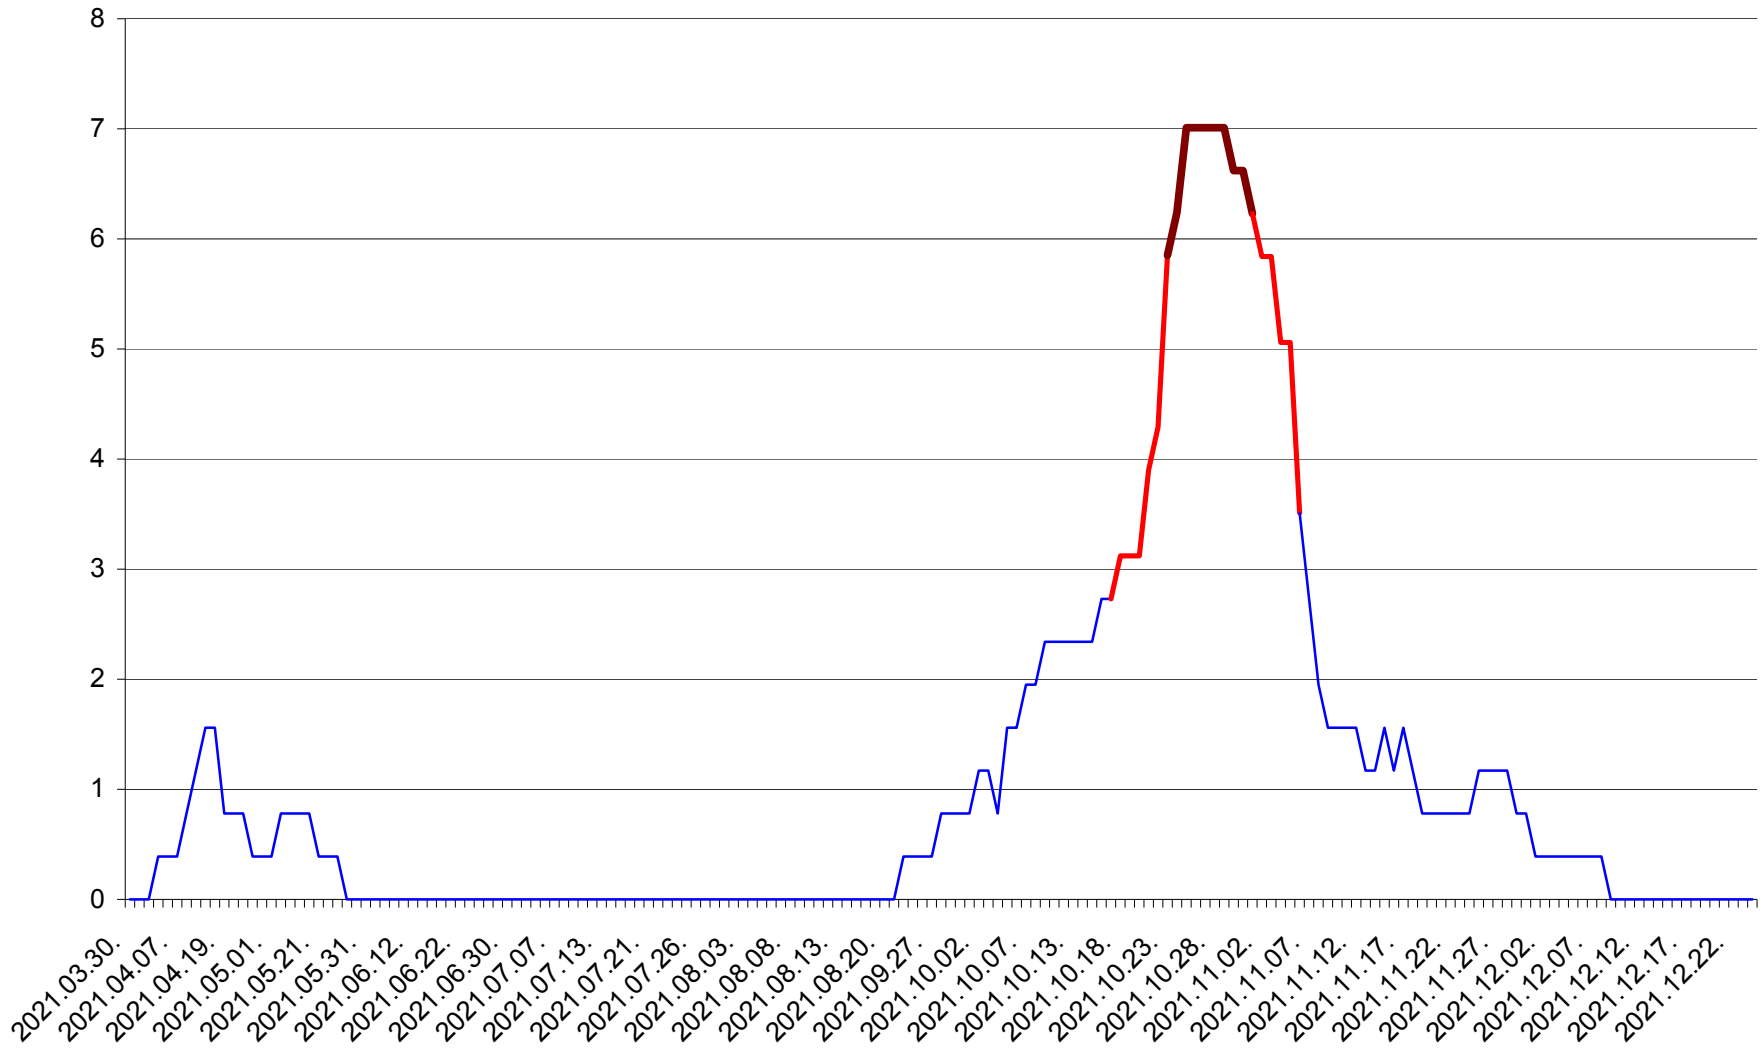

MUNICIPIUL TOPLIȚA - Evolutia incidentei cumulate pe 14 zile la ‰ de locuitori
2021.03.30. - 2021.12.24.