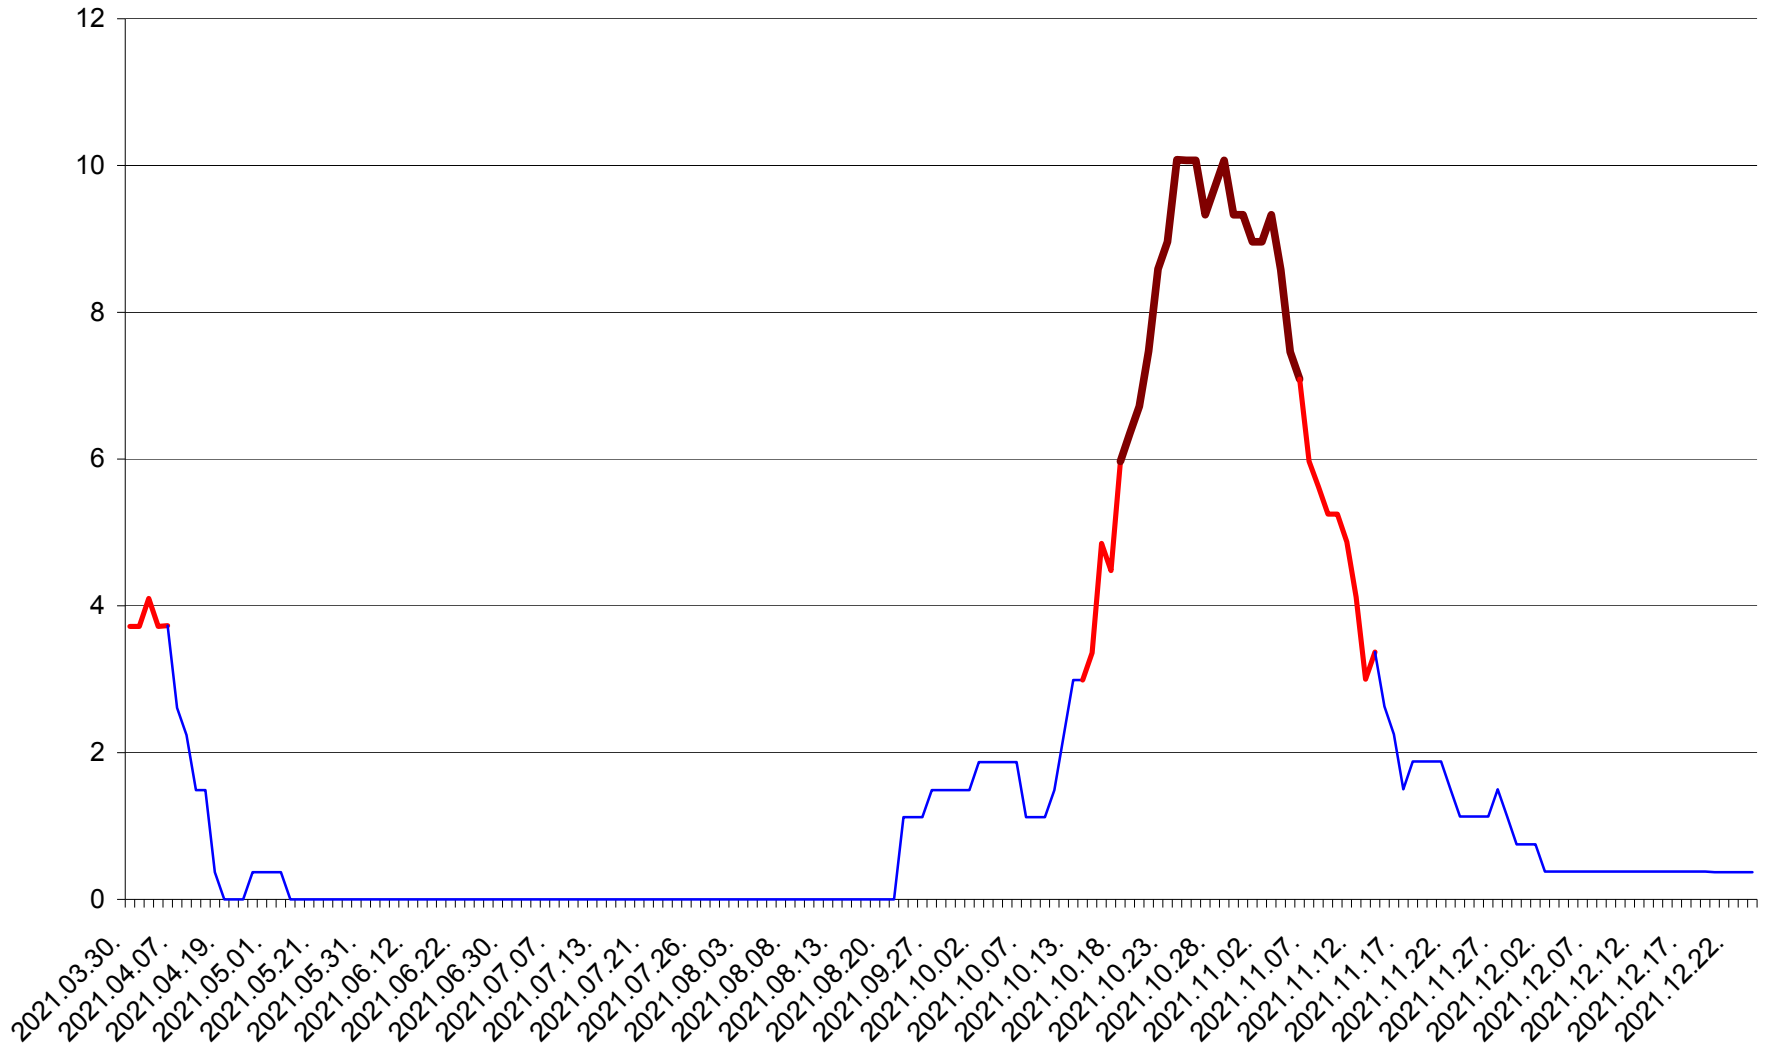

PRAID - Evolutia incidentei cumulate pe 14 zile la ‰ de locuitori  
2021.03.30. - 2021.12.24.

RACU - Evolutia incidentei cumulate pe 14 zile la ‰ de locuitori  
2021.03.30. - 2021.12.24.

REMETEA - Evolutia incidentei cumulate pe 14 zile la % de locuitori  
2021.03.30. - 2021.12.24.

SĂCEL - Evolutia incidentei cumulate pe 14 zile la ‰ de locuitori  
2021.03.30. - 2021.12.24.

SÂNCRĂIENI - Evolutia incidentei cumulate pe 14 zile la ‰ de locuitori  
2021.03.30. - 2021.12.24.

SÂNDOMINIC - Evolutia incidentei cumulate pe 14 zile la ‰ de locuitori  
2021.03.30. - 2021.12.24.