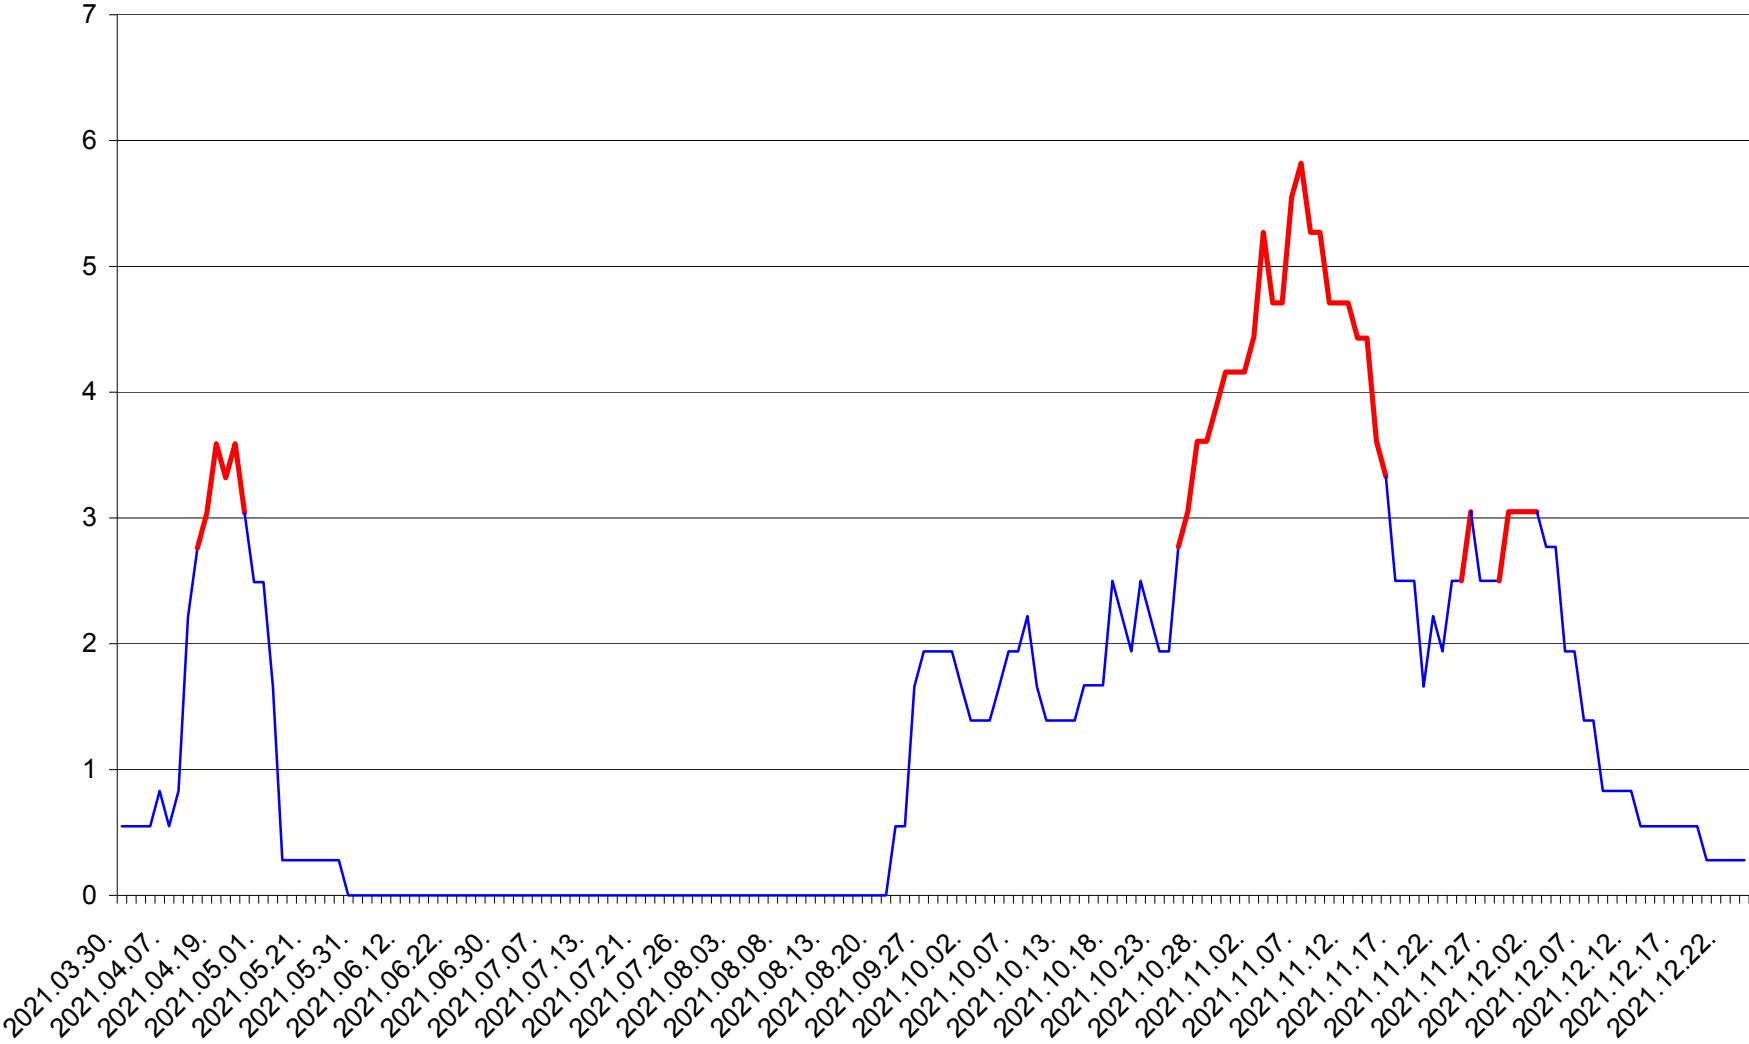

LUPENI - Evolutia incidentei cumulate pe 14 zile la ‰ de locuitori  
2021.03.30. - 2021.12.24.

MĂDĂRAȘ - Evolutia incidentei cumulate pe 14 zile la ‰ de locuitori  
2021.03.30. - 2021.12.24.

MĂRTINIȘ - Evolutia incidentei cumulate pe 14 zile la ‰ de locuitori  
2021.03.30. - 2021.12.24.

MEREȘTI - Evolutia incidentei cumulate pe 14 zile la ‰ de locuitori  
2021.03.30. - 2021.12.24.

MUNICIPIUL MIERCUREA-CIUC - Evolutia incidentei cumulate pe 14 zile la ‰ de locuitori  
2021.03.30. - 2021.12.24.

MIHĂILENI - Evolutia incidentei cumulate pe 14 zile la ‰ de locuitori  
2021.03.30. - 2021.12.24.

MUGENI - Evolutia incidentei cumulate pe 14 zile la ‰ de locuitori  
2021.03.30. - 2021.12.24.

OCLAND - Evolutia incidentei cumulate pe 14 zile la ‰ de locuitori  
2021.03.30. - 2021.12.24.