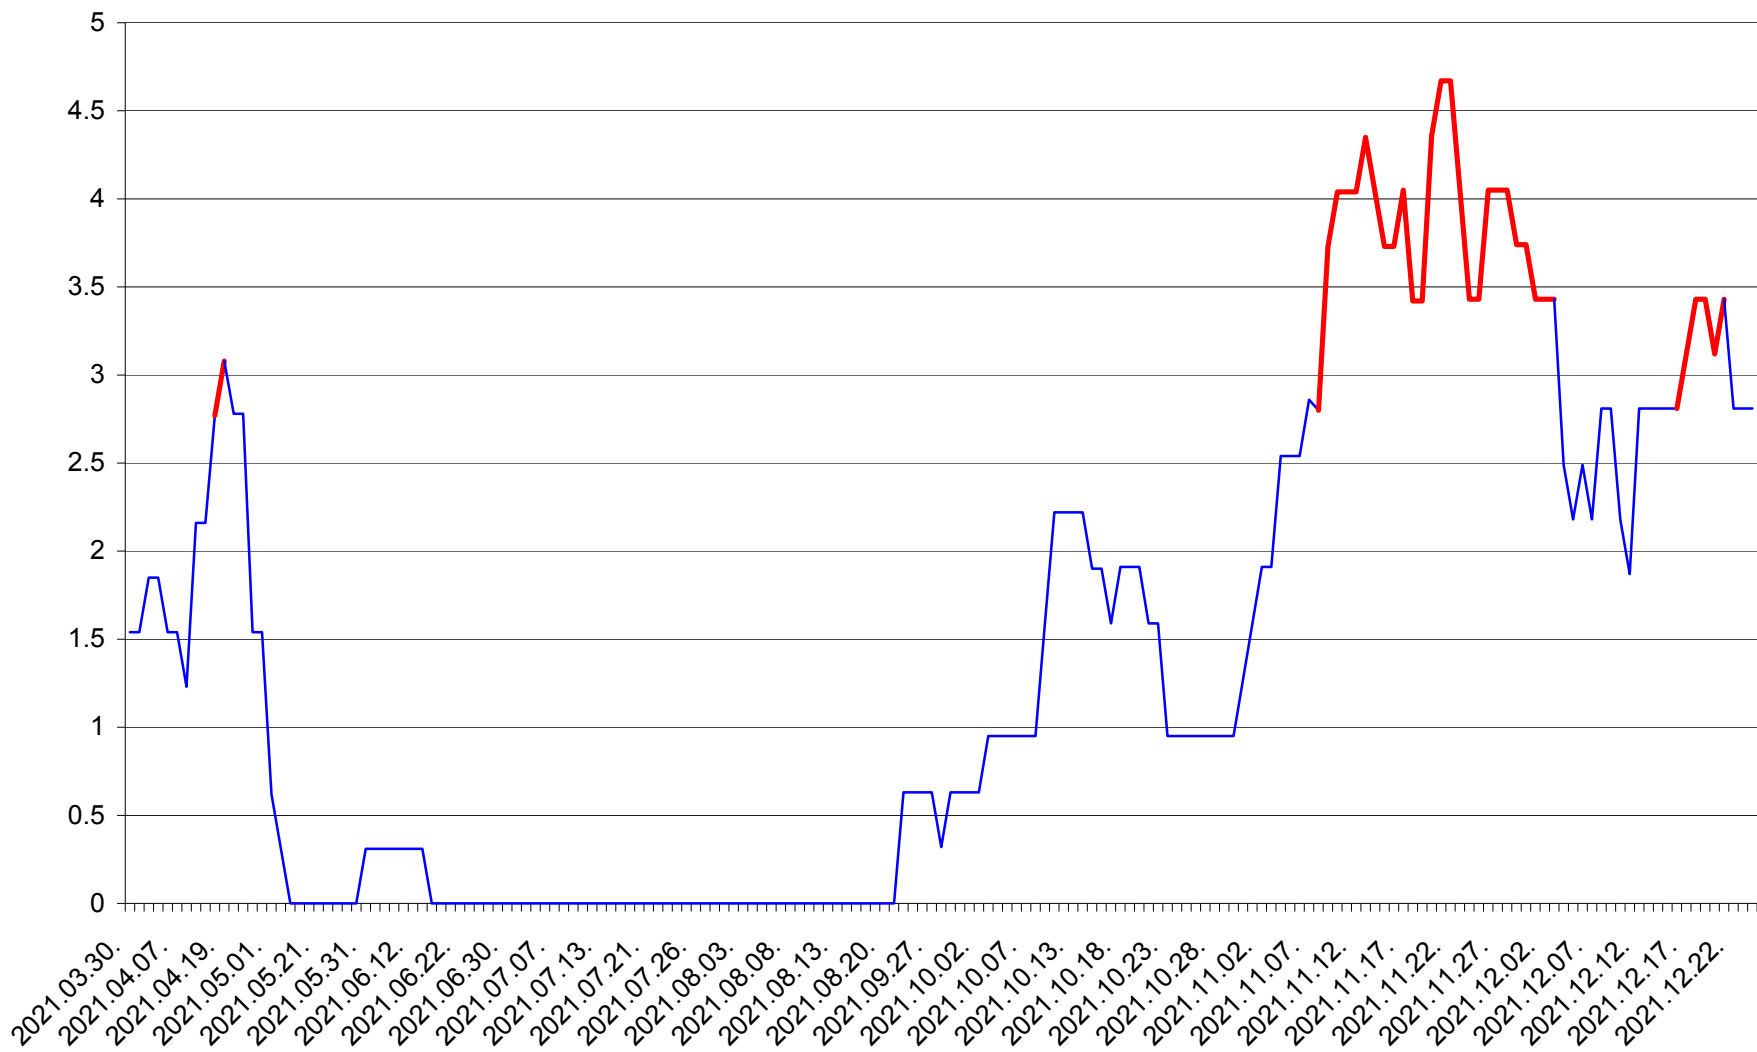

TUȘNAD - Evolutia incidentei cumulate pe 14 zile la ‰ de locuitori
2021.03.30. - 2021.12.24.