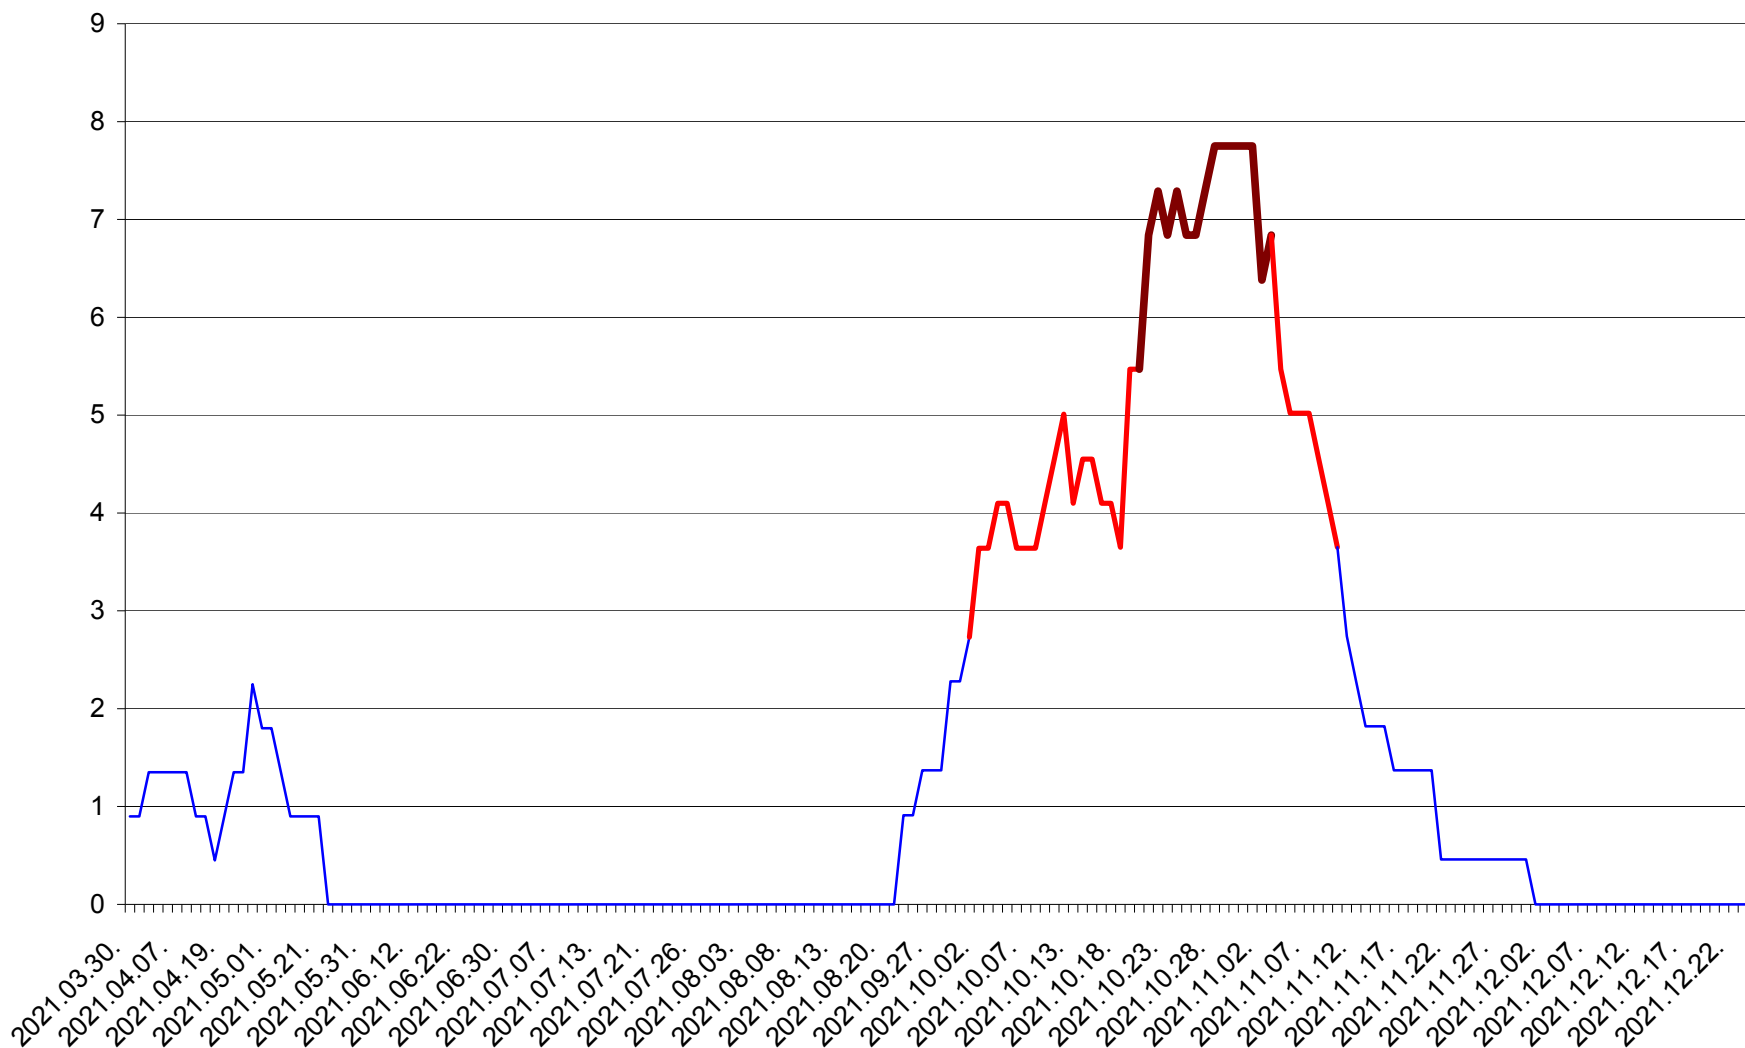

SĂCEL - Evolutia incidentei cumulate pe 14 zile la ‰ de locuitori  
2021.03.30. - 2021.12.24.

SÂNCRĂIENI - Evolutia incidentei cumulate pe 14 zile la ‰ de locuitori  
2021.03.30. - 2021.12.24.

SÂNDOMINIC - Evolutia incidentei cumulate pe 14 zile la ‰ de locuitori  
2021.03.30. - 2021.12.24.

SÂNMARTIN - Evolutia incidentei cumulate pe 14 zile la ‰ de locuitori  
2021.03.30. - 2021.12.24.

SÂNSIMION - Evolutia incidentei cumulate pe 14 zile la ‰ de locuitori  
2021.03.30. - 2021.12.24.

SÂNTIMBRU - Evolutia incidentei cumulate pe 14 zile la ‰ de locuitori  
2021.03.30. - 2021.12.24.