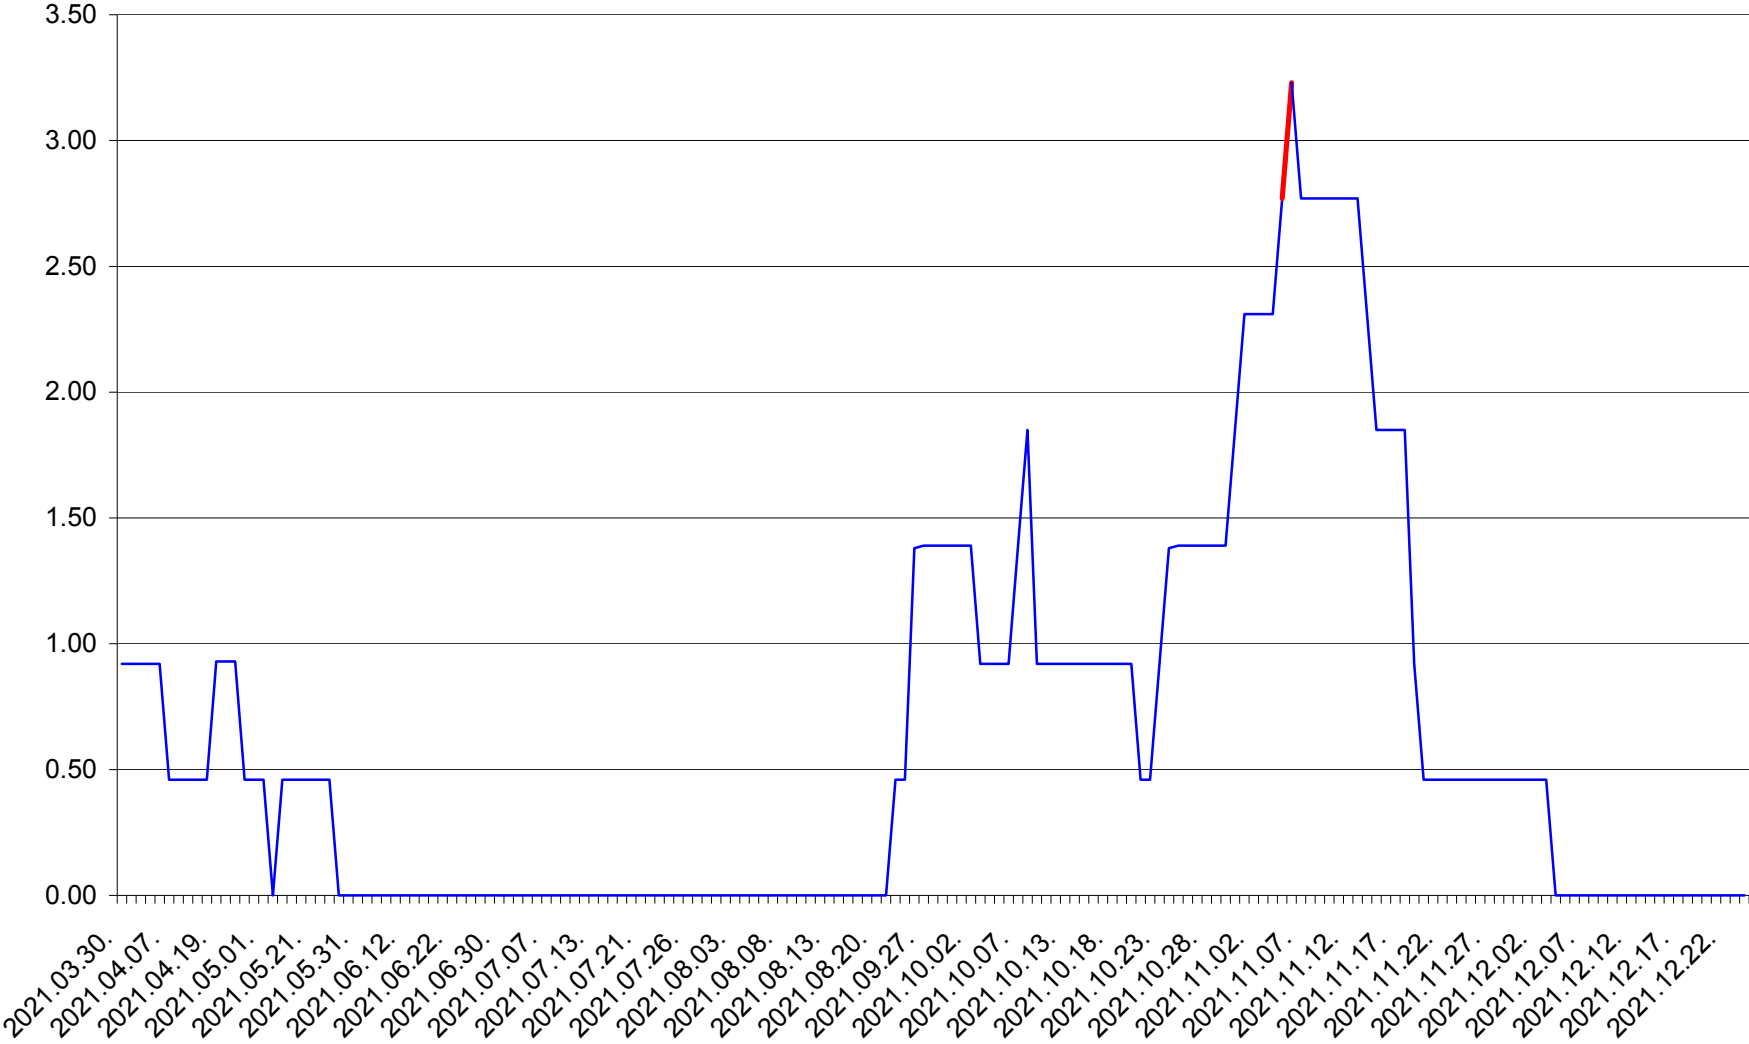

ATID - Evolutia incidentei cumulate pe 14 zile la ‰ de locuitori  
2021.03.30. - 2021.12.24.

AVRĂMEȘTI - Evolutia incidentei cumulate pe 14 zile la ‰ de locuitori  
2021.03.30. - 2021.12.24.

ORAȘ BĂILE TUȘNAD - Evolutia incidentei cumulate pe 14 zile la ‰ de locuitori  
2021.03.30. - 2021.12.24.

ORAȘ BĂLAN - Evolția incidenței cumulate pe 14 zile la ‰ de locuitori  
2021.03.30. - 2021.12.24.

BILBOR - Evolutia incidentei cumulate pe 14 zile la ‰ de locuitori  
2021.03.30. - 2021.12.24.

ORAȘ BORSEC - Evolutia incidentei cumulate pe 14 zile la ‰ de locuitori  
2021.03.30. - 2021.12.24.

BRĂDEȘTI - Evolutia incidentei cumulate pe 14 zile la ‰ de locuitori  
2021.03.30. - 2021.12.24.

CĂPÂLNIȚA - Evolutia incidentei cumulate pe 14 zile la ‰ de locuitori  
2021.03.30. - 2021.12.24.

CÂRȚA - Evolutia incidentei cumulate pe 14 zile la ‰ de locuitori  
2021.03.30. - 2021.12.24.

CICEU - Evolutia incidentei cumulate pe 14 zile la ‰ de locuitori  
2021.03.30. - 2021.12.24.

CIUCSÂNGEORGIU - Evolutia incidentei cumulate pe 14 zile la % de locuitori  
2021.03.30. - 2021.12.24.

CIUMANI - Evolutia incidentei cumulate pe 14 zile la ‰ de locuitori  
2021.03.30. - 2021.12.24.