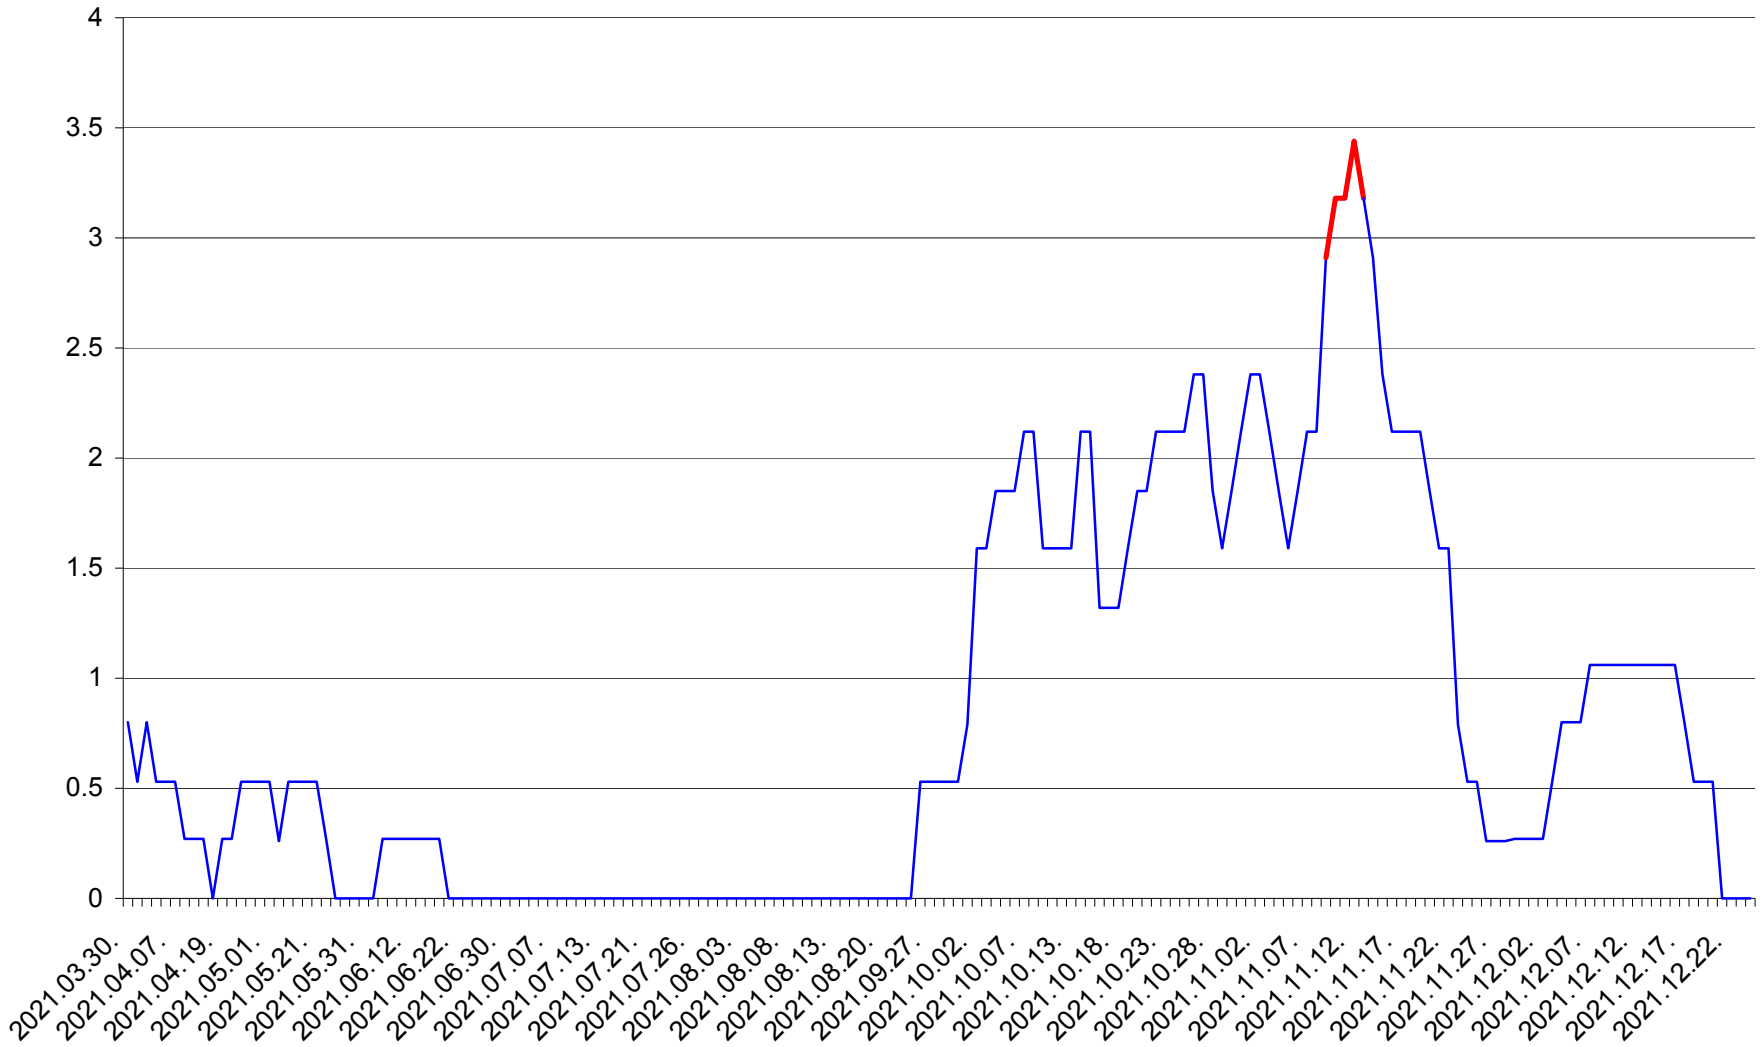

CORBU - Evolutia incidentei cumulate pe 14 zile la ‰ de locuitori  
2021.03.30. - 2021.12.24.

CORUND - Evolutia incidentei cumulate pe 14 zile la ‰ de locuitori  
2021.03.30. - 2021.12.24.

COZMENI - Evolutia incidentei cumulate pe 14 zile la ‰ de locuitori  
2021.03.30. - 2021.12.24.

ORAȘ CRISTURU SECUIESC - Evolutia incidentei cumulate pe 14 zile la ‰ de locuitori  
2021.03.30. - 2021.12.24.

DĂNEȘTI - Evolutia incidentei cumulate pe 14 zile la ‰ de locuitori  
2021.03.30. - 2021.12.24.

DÂRJIU - Evolutia incidentei cumulate pe 14 zile la ‰ de locuitori  
2021.03.30. - 2021.12.24.

DEALU - Evolutia incidentei cumulate pe 14 zile la ‰ de locuitori  
2021.03.30. - 2021.12.24.

DITRĂU - Evolutia incidentei cumulate pe 14 zile la ‰ de locuitori  
2021.03.30. - 2021.12.24.

FELICENI - Evolutia incidentei cumulate pe 14 zile la % de locuitori  
2021.03.30. - 2021.12.24.

FRUMOASA - Evolutia incidentei cumulate pe 14 zile la ‰ de locuitori  
2021.03.30. - 2021.12.24.

GĂLĂUȚAȘ - Evolutia incidentei cumulate pe 14 zile la ‰ de locuitori  
2021.03.30. - 2021.12.24.