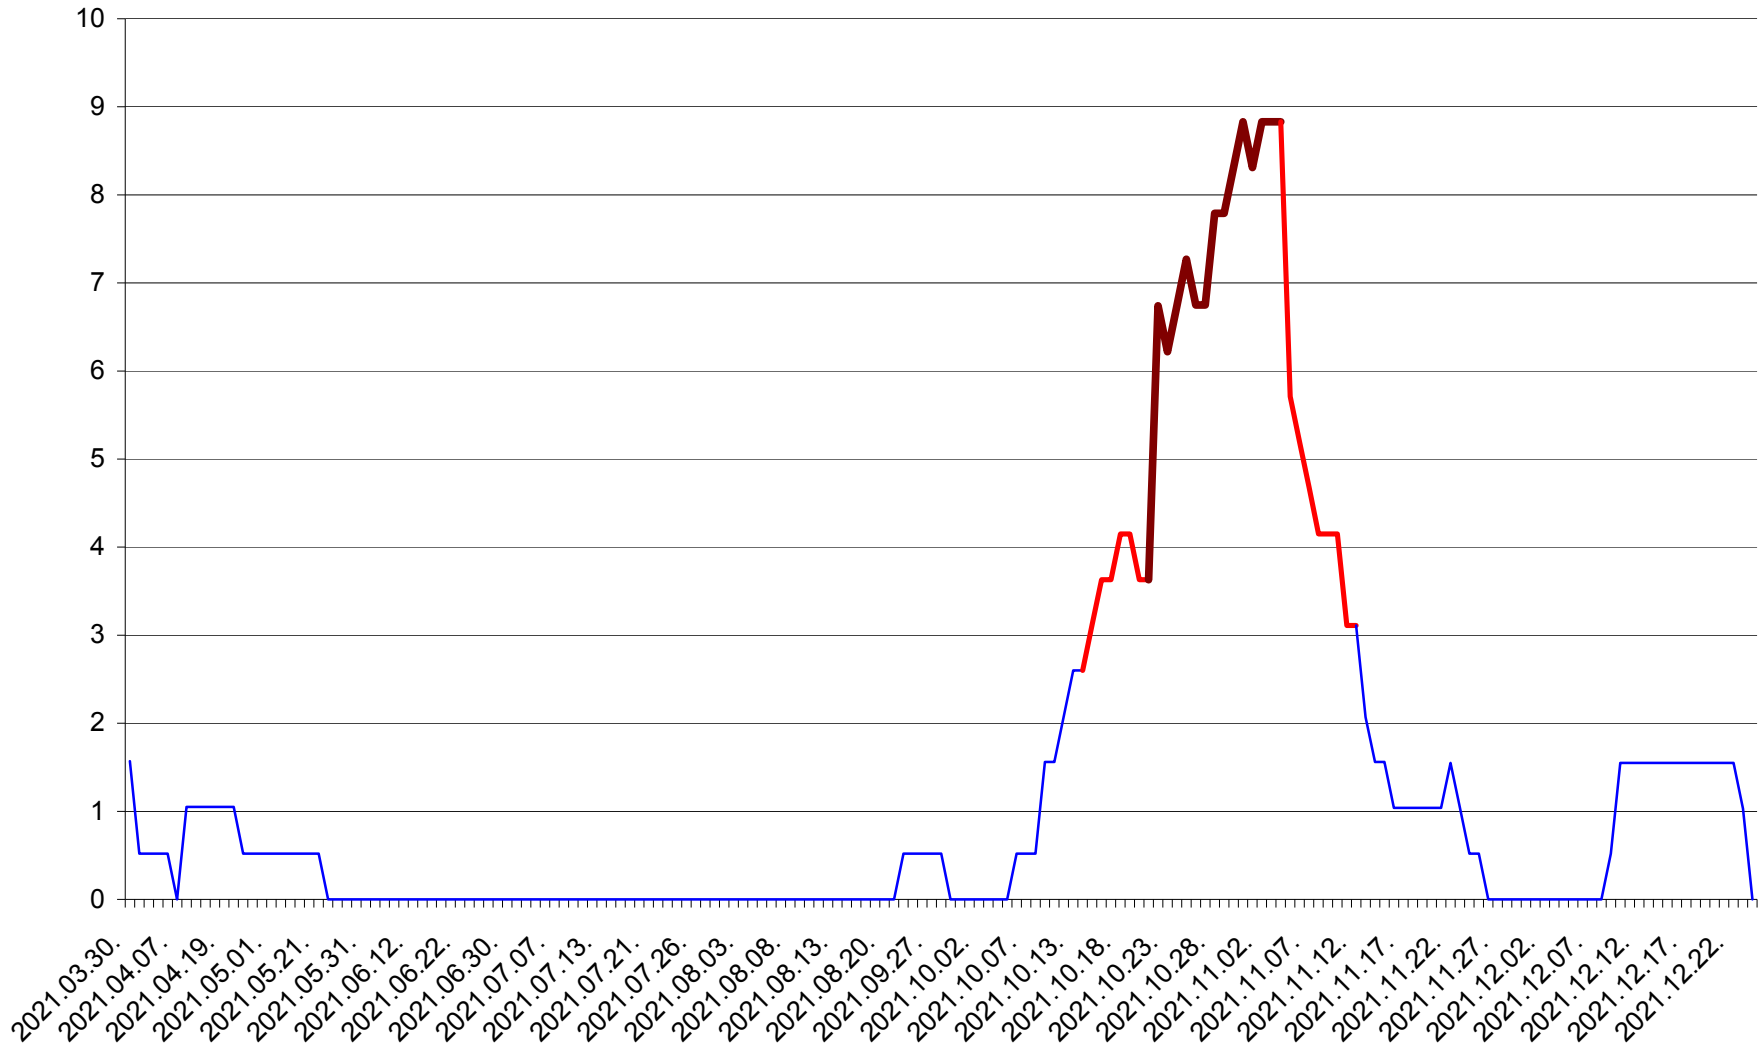

PRAID - Evolutia incidentei cumulate pe 14 zile la ‰ de locuitori
2021.03.30. - 2021.12.24.