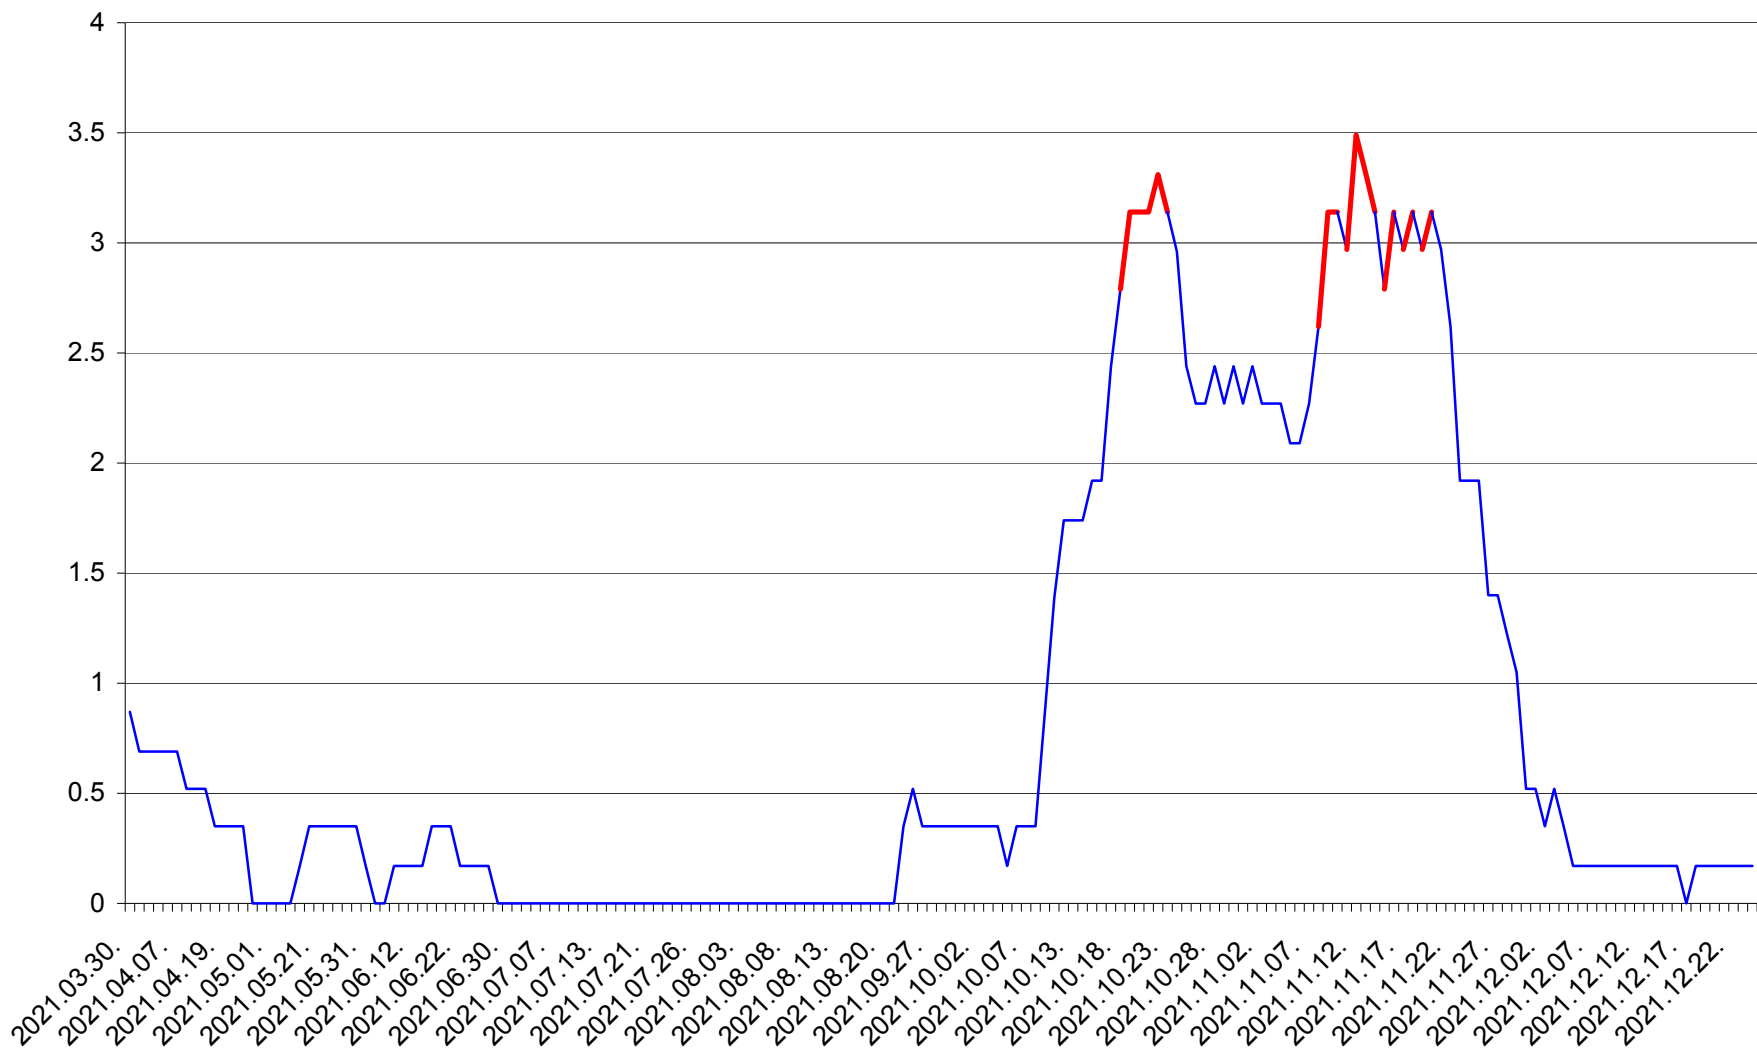

DÂRJIU - Evolutia incidentei cumulate pe 14 zile la ‰ de locuitori  
2021.03.30. - 2021.12.24.

DEALU - Evolutia incidentei cumulate pe 14 zile la ‰ de locuitori  
2021.03.30. - 2021.12.24.

DITRĂU - Evolutia incidentei cumulate pe 14 zile la ‰ de locuitori  
2021.03.30. - 2021.12.24.

FELICENI - Evolutia incidentei cumulate pe 14 zile la % de locuitori  
2021.03.30. - 2021.12.24.

FRUMOASA - Evolutia incidentei cumulate pe 14 zile la ‰ de locuitori  
2021.03.30. - 2021.12.24.

GĂLĂUȚAȘ - Evolutia incidentei cumulate pe 14 zile la ‰ de locuitori  
2021.03.30. - 2021.12.24.

MUNICIPIUL GHEORGHENI - Evolutia incidentei cumulate pe 14 zile la % de locuitori  
2021.03.30. - 2021.12.24.

JOSENI - Evolutia incidentei cumulate pe 14 zile la ‰ de locuitori  
2021.03.30. - 2021.12.24.

LĂZAREA - Evolutia incidentei cumulate pe 14 zile la ‰ de locuitori  
2021.03.30. - 2021.12.24.

LELICENI - Evolutia incidentei cumulate pe 14 zile la ‰ de locuitori  
2021.03.30. - 2021.12.24.

LUETA - Evolutia incidentei cumulate pe 14 zile la ‰ de locuitori  
2021.03.30. - 2021.12.24.