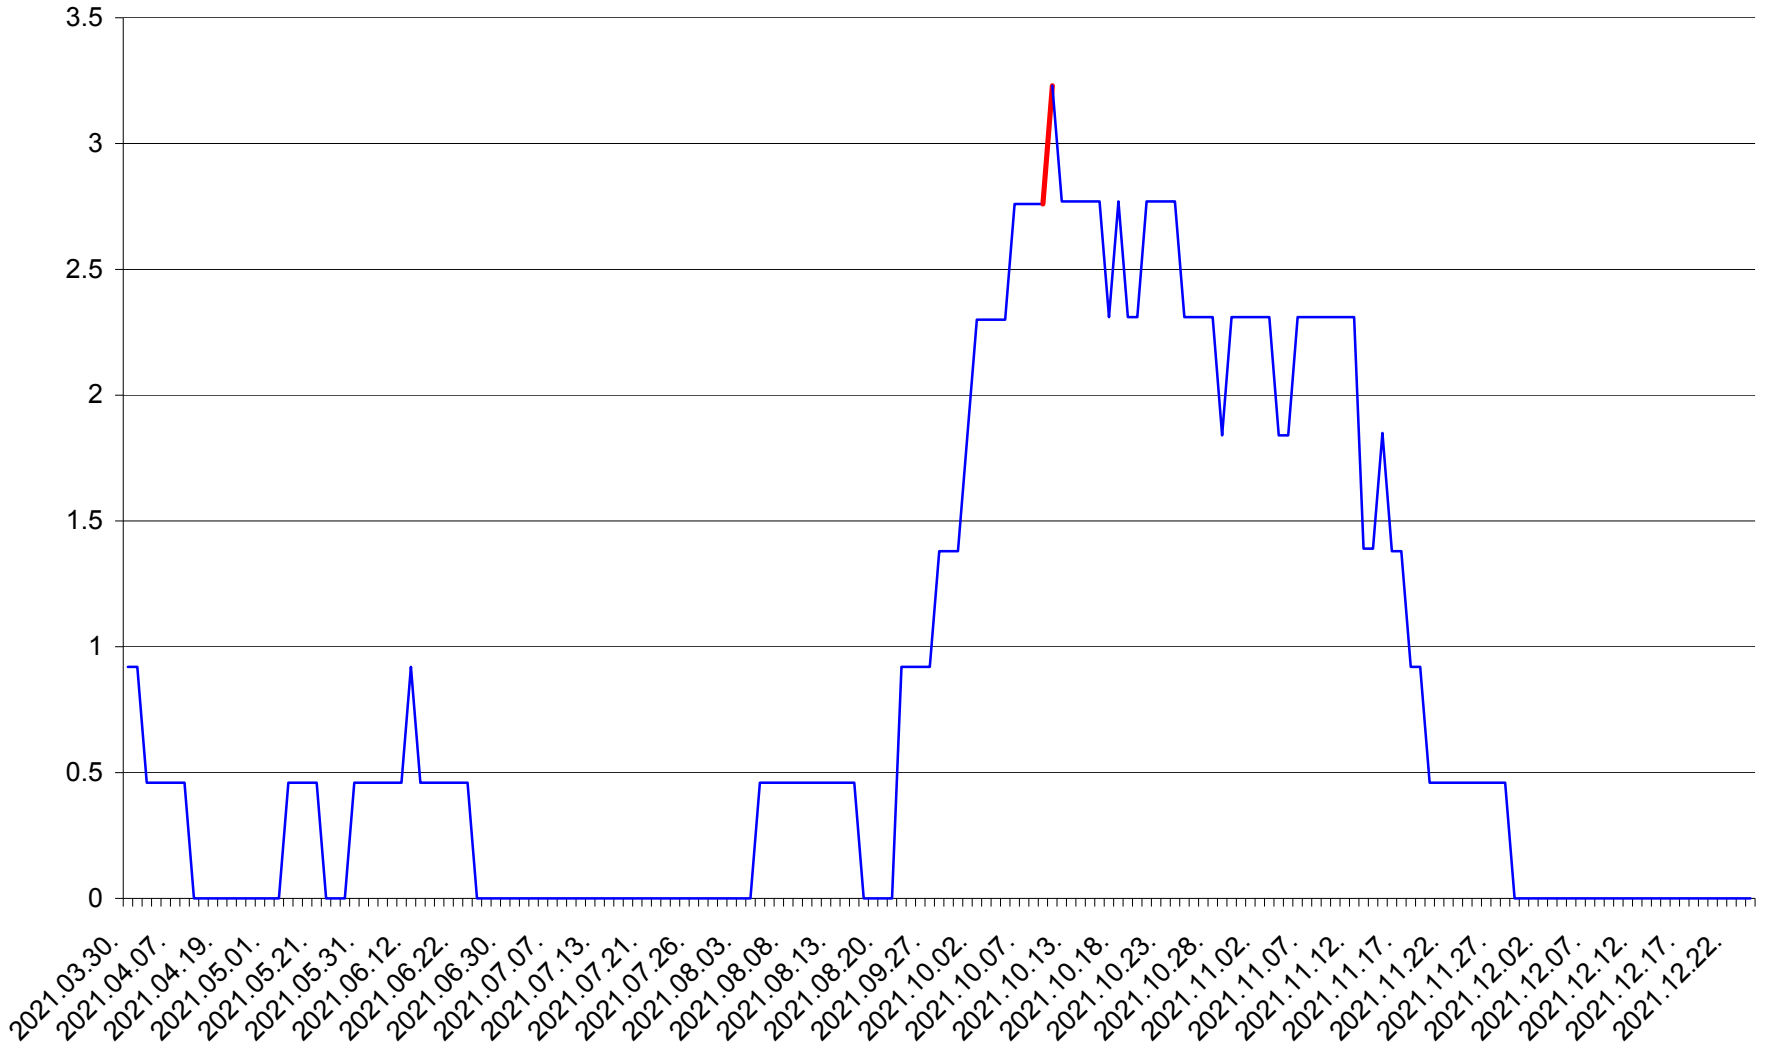

ULIEȘ - Evoluția incidenței cumulate pe 14 zile la ‰ de locuitori
2021.03.30. - 2021.12.24.

TUȘNAD - Evolutia incidentei cumulate pe 14 zile la ‰ de locuitori
2021.03.30. - 2021.12.24.