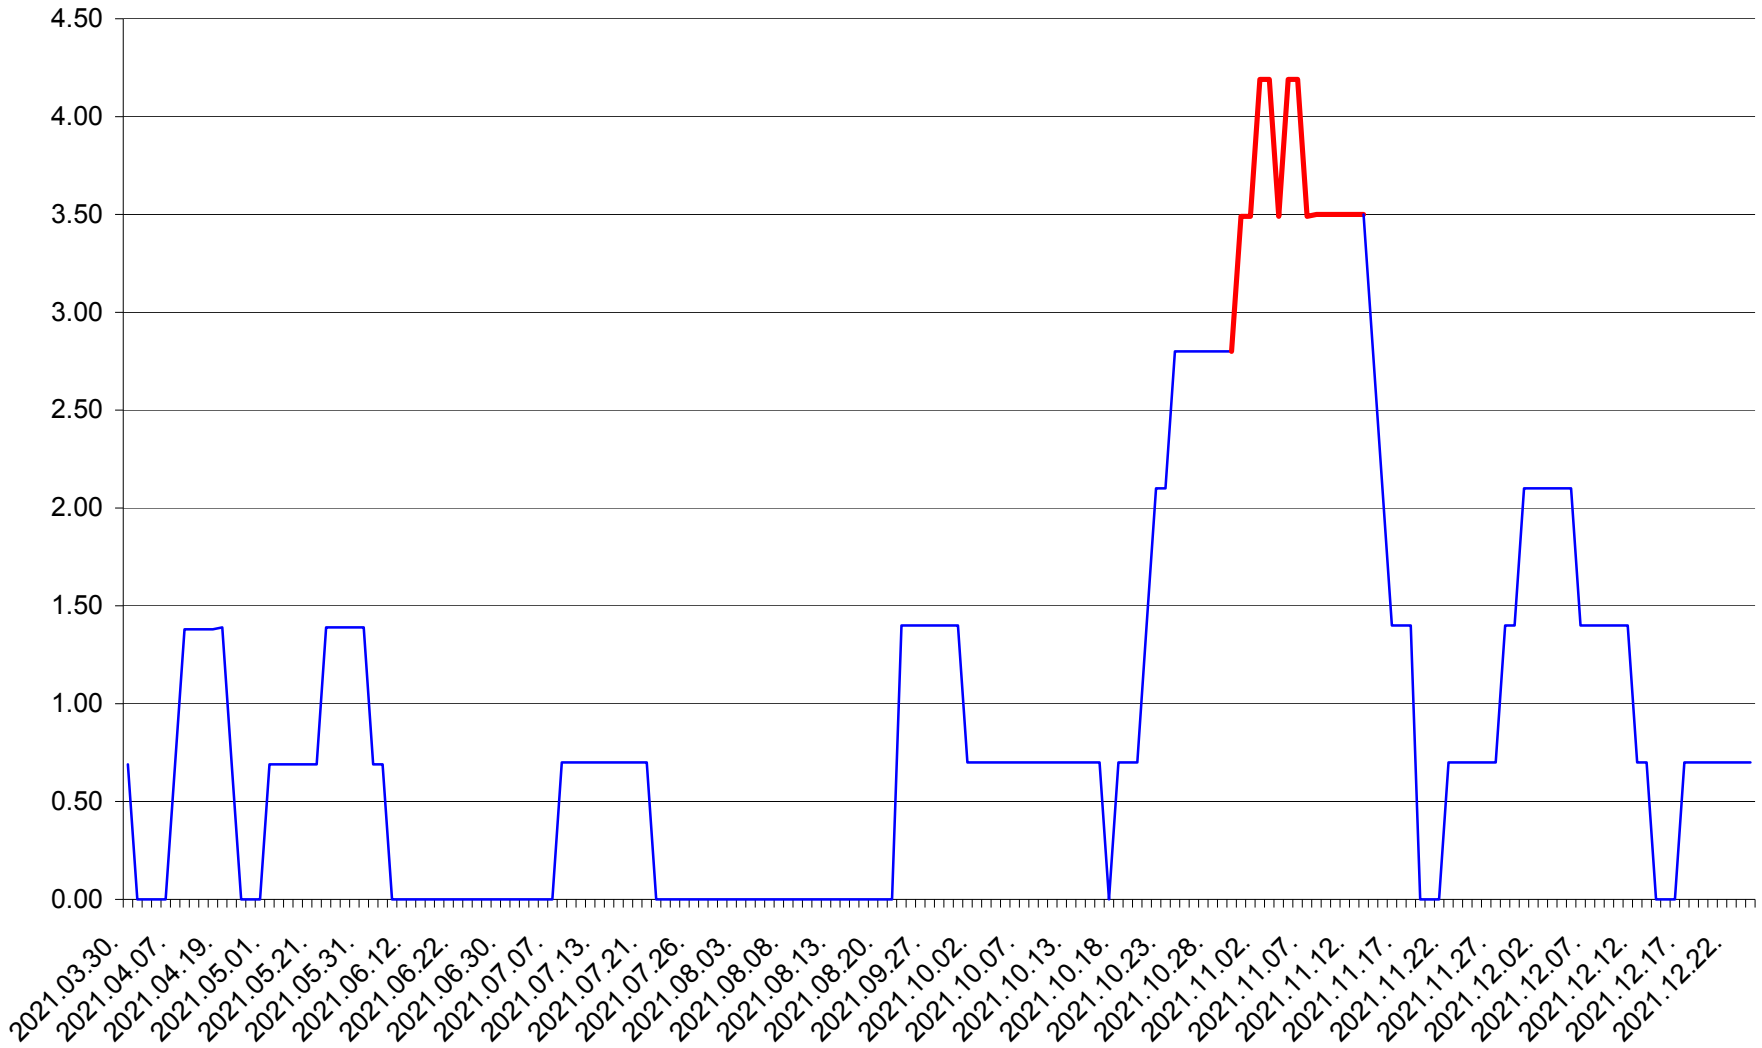

ORAȘ BĂLAN - Evolția incidenței cumulate pe 14 zile la ‰ de locuitori  
2021.03.30. - 2021.12.24.

BILBOR - Evolutia incidentei cumulate pe 14 zile la ‰ de locuitori  
2021.03.30. - 2021.12.24.

ORAȘ BORSEC - Evolutia incidentei cumulate pe 14 zile la ‰ de locuitori  
2021.03.30. - 2021.12.24.

BRĂDEȘTI - Evolutia incidentei cumulate pe 14 zile la ‰ de locuitori  
2021.03.30. - 2021.12.24.

CĂPÂLNIȚA - Evolutia incidentei cumulate pe 14 zile la ‰ de locuitori  
2021.03.30. - 2021.12.24.

CÂRȚA - Evolutia incidentei cumulate pe 14 zile la ‰ de locuitori  
2021.03.30. - 2021.12.24.

CICEU - Evolutia incidentei cumulate pe 14 zile la ‰ de locuitori  
2021.03.30. - 2021.12.24.

CIUCSÂNGEORGIU - Evolutia incidentei cumulate pe 14 zile la % de locuitori  
2021.03.30. - 2021.12.24.

CIUMANI - Evolutia incidentei cumulate pe 14 zile la ‰ de locuitori  
2021.03.30. - 2021.12.24.

CORBU - Evolutia incidentei cumulate pe 14 zile la ‰ de locuitori  
2021.03.30. - 2021.12.24.

CORUND - Evolutia incidentei cumulate pe 14 zile la ‰ de locuitori  
2021.03.30. - 2021.12.24.

COZMENI - Evolutia incidentei cumulate pe 14 zile la ‰ de locuitori  
2021.03.30. - 2021.12.24.