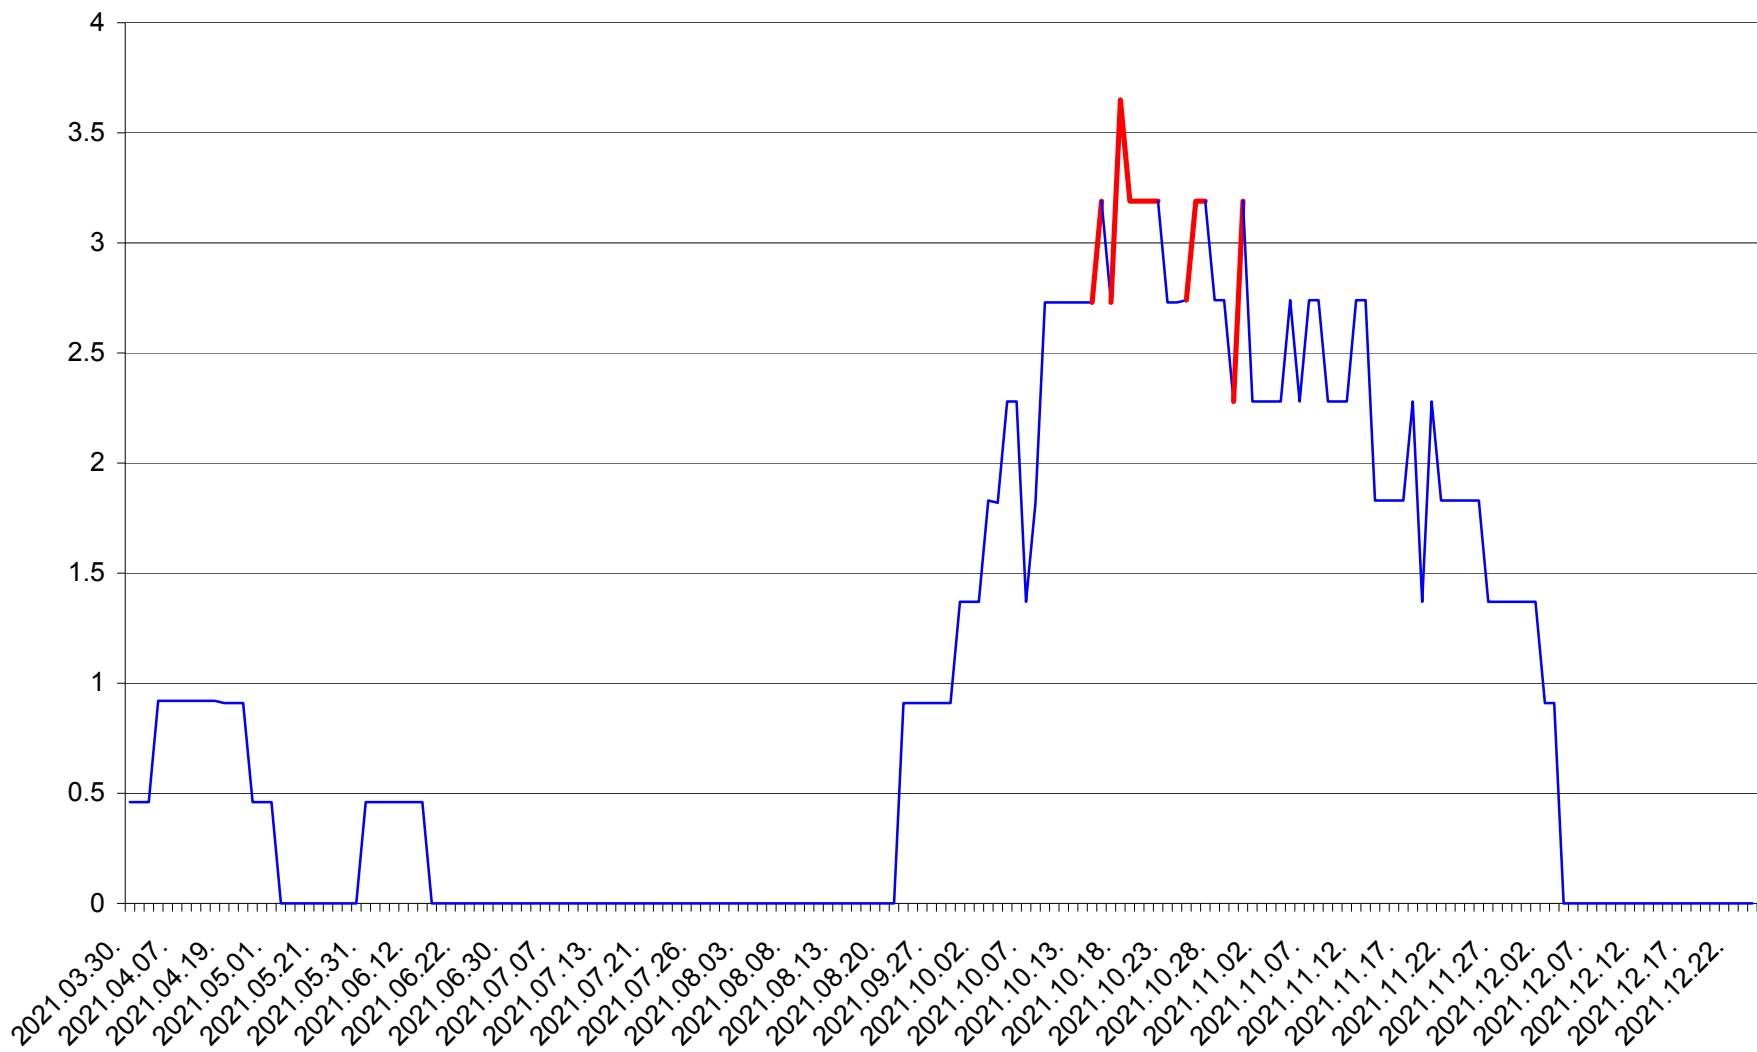

BRĂDEȘTI - Evolutia incidentei cumulate pe 14 zile la ‰ de locuitori  
2021.03.30. - 2021.12.24.

CĂPÂLNIȚA - Evolutia incidentei cumulate pe 14 zile la ‰ de locuitori  
2021.03.30. - 2021.12.24.

CÂRȚA - Evolutia incidentei cumulate pe 14 zile la ‰ de locuitori  
2021.03.30. - 2021.12.24.

CICEU - Evolutia incidentei cumulate pe 14 zile la ‰ de locuitori  
2021.03.30. - 2021.12.24.

CIUCSÂNGEORGIU - Evolutia incidentei cumulate pe 14 zile la % de locuitori  
2021.03.30. - 2021.12.24.

CIUMANI - Evolutia incidentei cumulate pe 14 zile la ‰ de locuitori  
2021.03.30. - 2021.12.24.

CORBU - Evolutia incidentei cumulate pe 14 zile la ‰ de locuitori  
2021.03.30. - 2021.12.24.

CORUND - Evolutia incidentei cumulate pe 14 zile la ‰ de locuitori  
2021.03.30. - 2021.12.24.

COZMENI - Evolutia incidentei cumulate pe 14 zile la ‰ de locuitori  
2021.03.30. - 2021.12.24.

ORAȘ CRISTURU SECUIESC - Evolutia incidentei cumulate pe 14 zile la ‰ de locuitori  
2021.03.30. - 2021.12.24.

DĂNEȘTI - Evolutia incidentei cumulate pe 14 zile la ‰ de locuitori  
2021.03.30. - 2021.12.24.