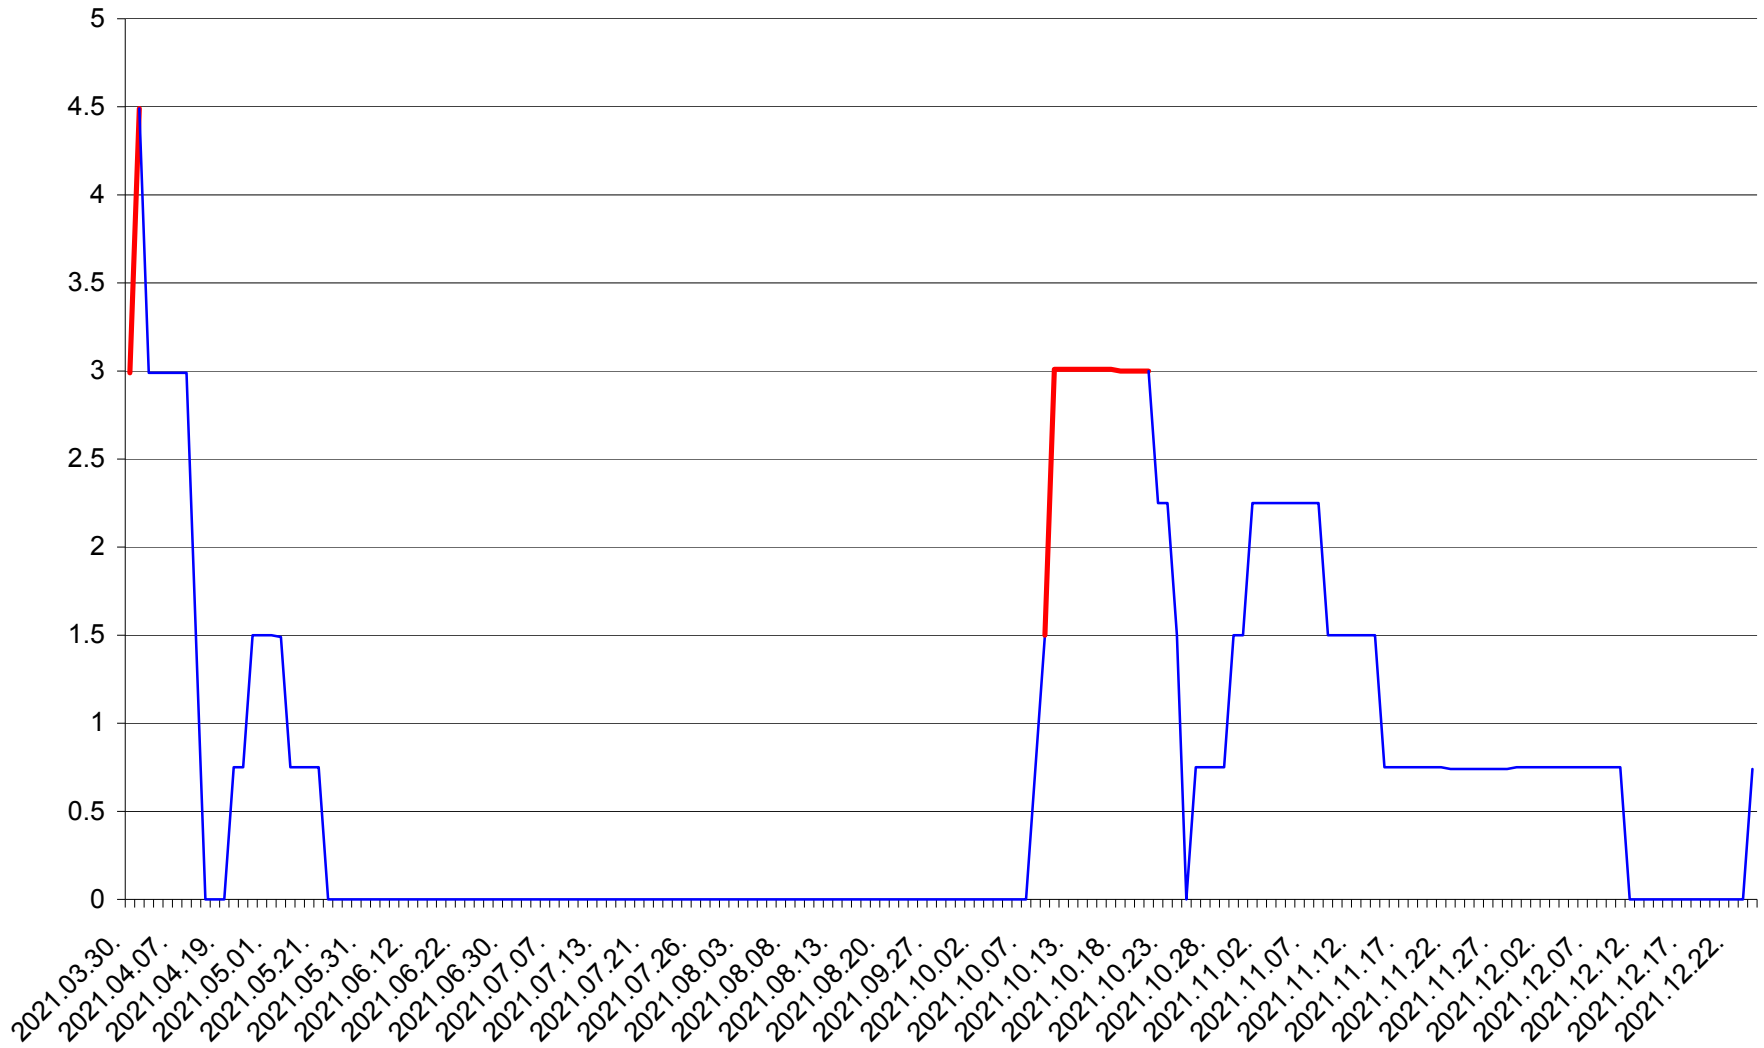

LĂZAREA - Evolutia incidentei cumulate pe 14 zile la ‰ de locuitori  
2021.03.30. - 2021.12.24.

LELICENI - Evolutia incidentei cumulate pe 14 zile la ‰ de locuitori  
2021.03.30. - 2021.12.24.

LUETA - Evolutia incidentei cumulate pe 14 zile la ‰ de locuitori  
2021.03.30. - 2021.12.24.

LUNCA DE JOS - Evolutia incidentei cumulate pe 14 zile la ‰ de locuitori  
2021.03.30. - 2021.12.24.

LUNCA DE SUS - Evolutia incidentei cumulate pe 14 zile la ‰ de locuitori  
2021.03.30. - 2021.12.24.

LUPENI - Evolutia incidentei cumulate pe 14 zile la ‰ de locuitori  
2021.03.30. - 2021.12.24.

MĂDĂRAȘ - Evolutia incidentei cumulate pe 14 zile la ‰ de locuitori  
2021.03.30. - 2021.12.24.

MĂRTINIȘ - Evolutia incidentei cumulate pe 14 zile la ‰ de locuitori  
2021.03.30. - 2021.12.24.

MEREȘTI - Evolutia incidentei cumulate pe 14 zile la ‰ de locuitori  
2021.03.30. - 2021.12.24.

MUNICIPIUL MIERCUREA-CIUC - Evolutia incidentei cumulate pe 14 zile la ‰ de locuitori  
2021.03.30. - 2021.12.24.