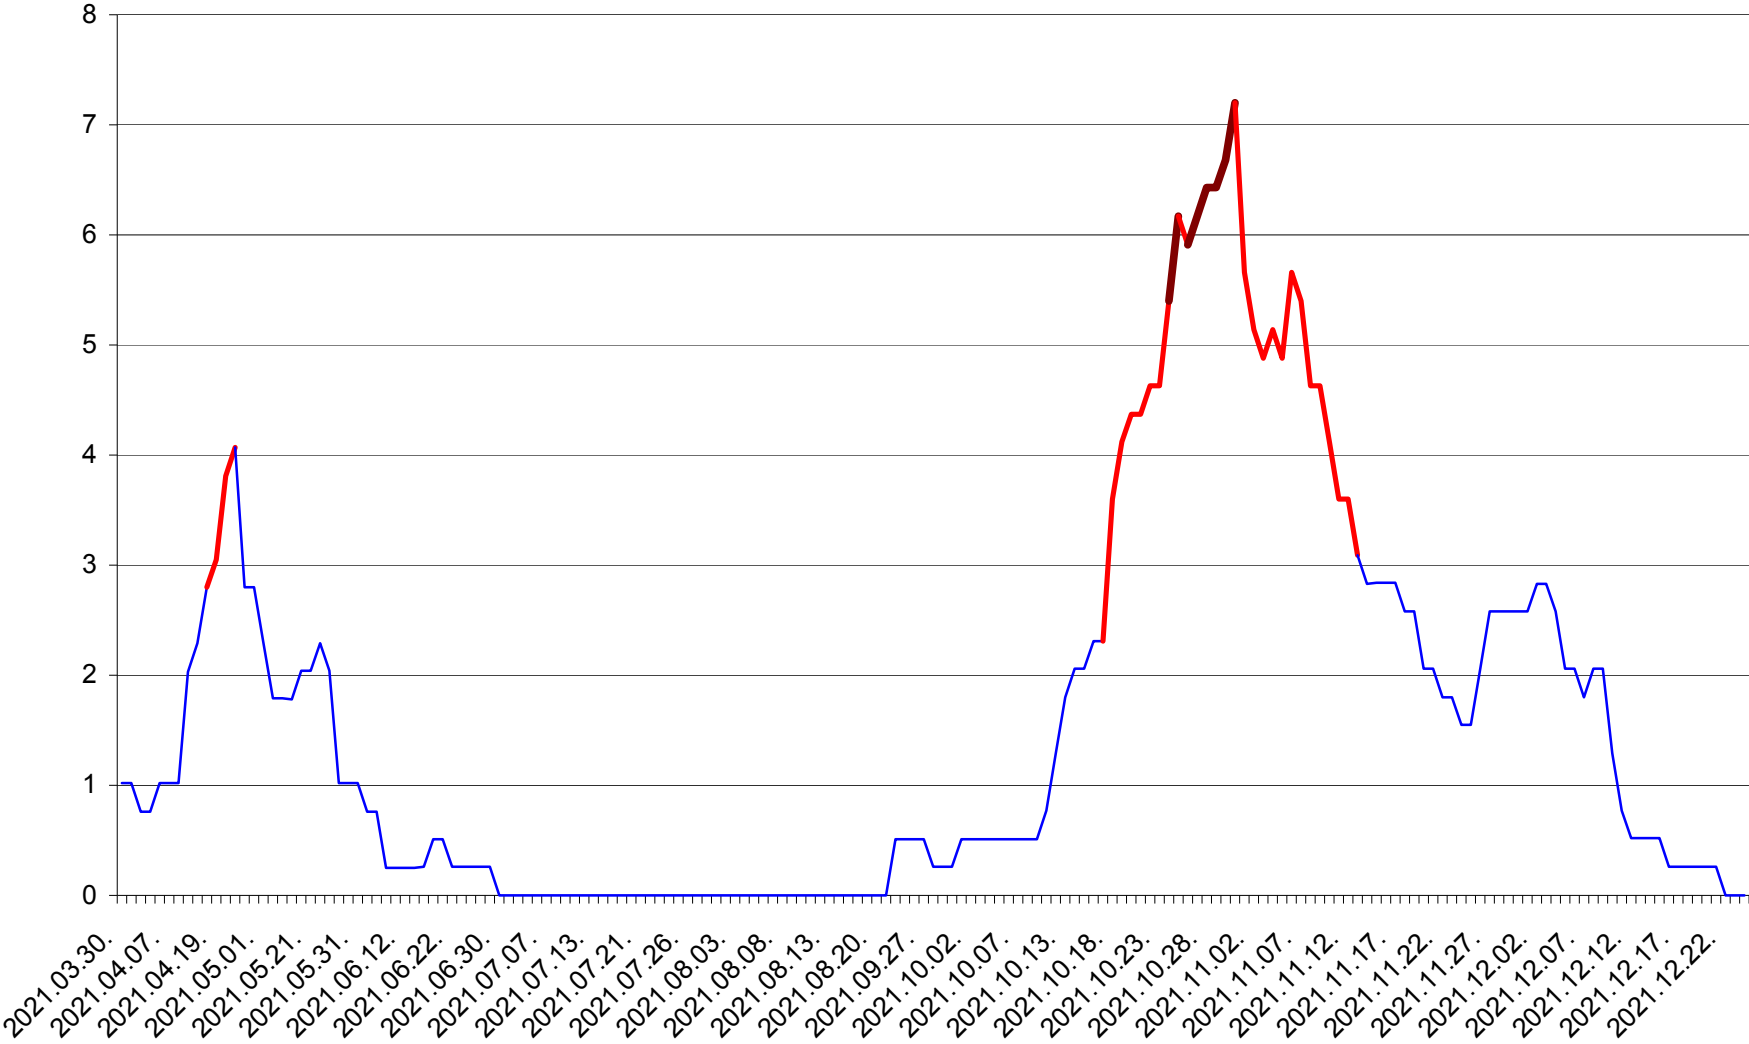

SUBCETATE - Evolutia incidentei cumulate pe 14 zile la ‰ de locuitori
2021.03.30. - 2021.12.24.