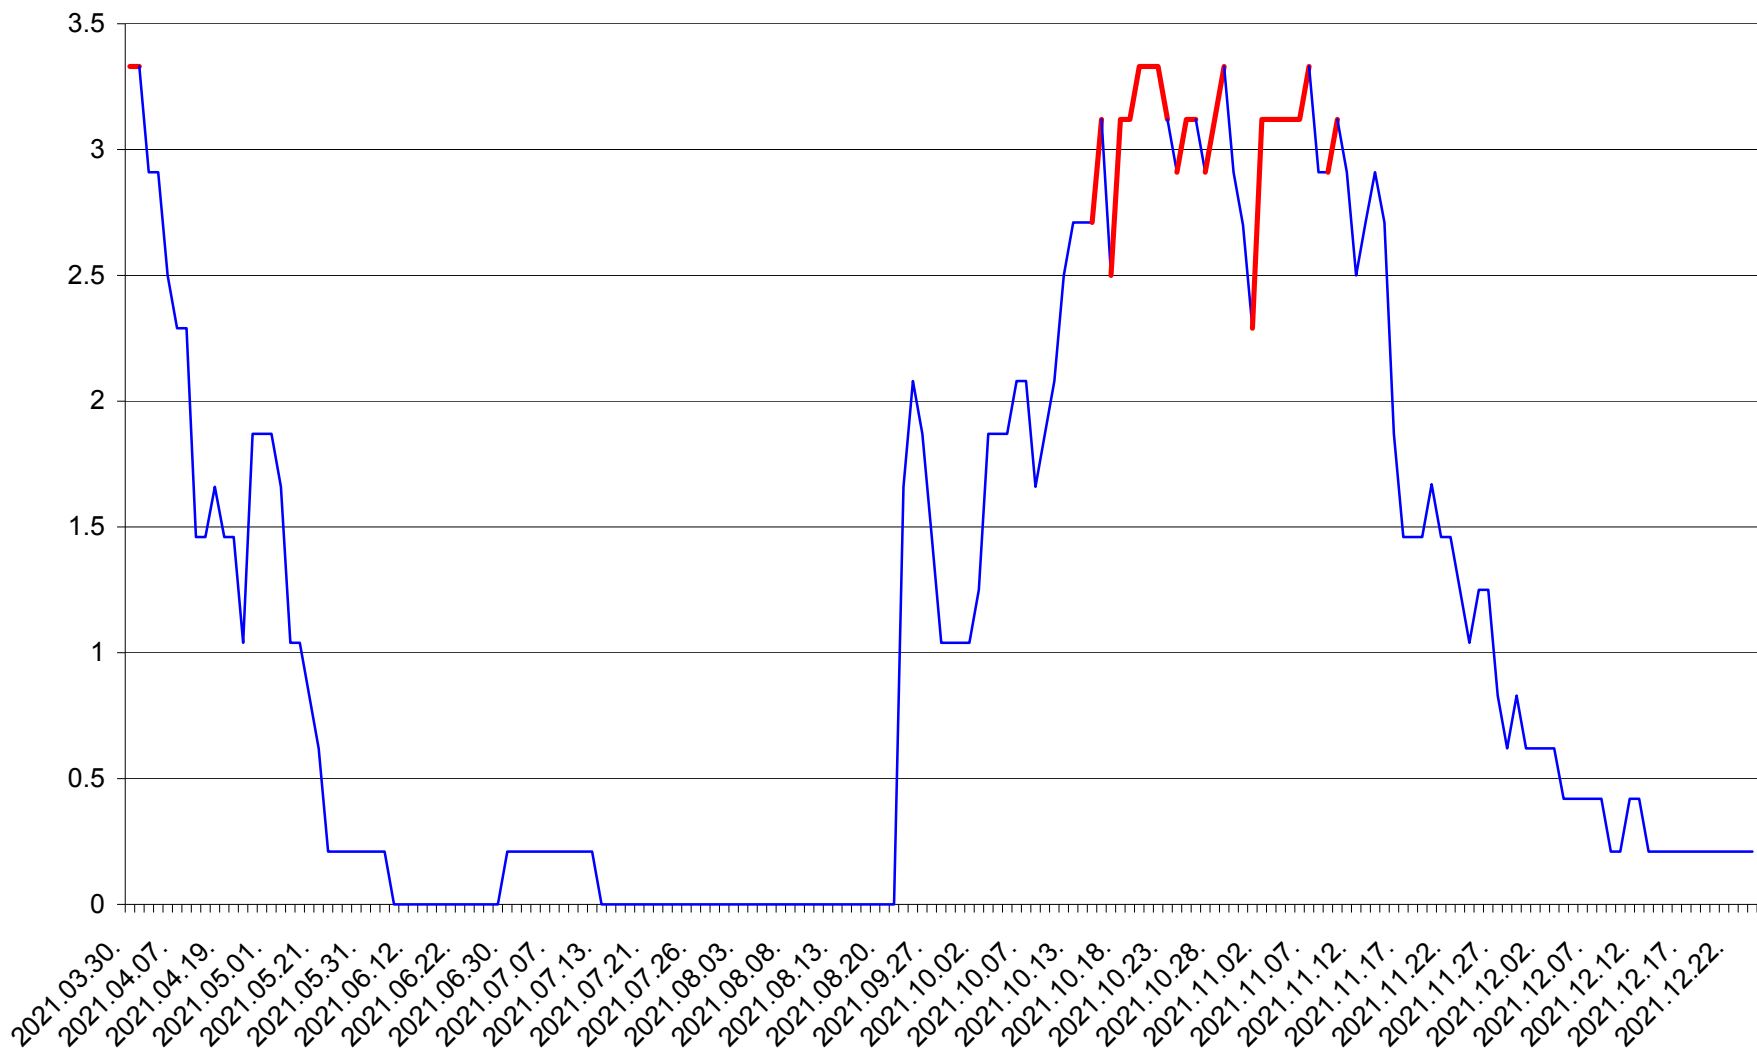

MĂDĂRAȘ - Evolutia incidentei cumulate pe 14 zile la ‰ de locuitori
2021.03.30. - 2021.12.24.