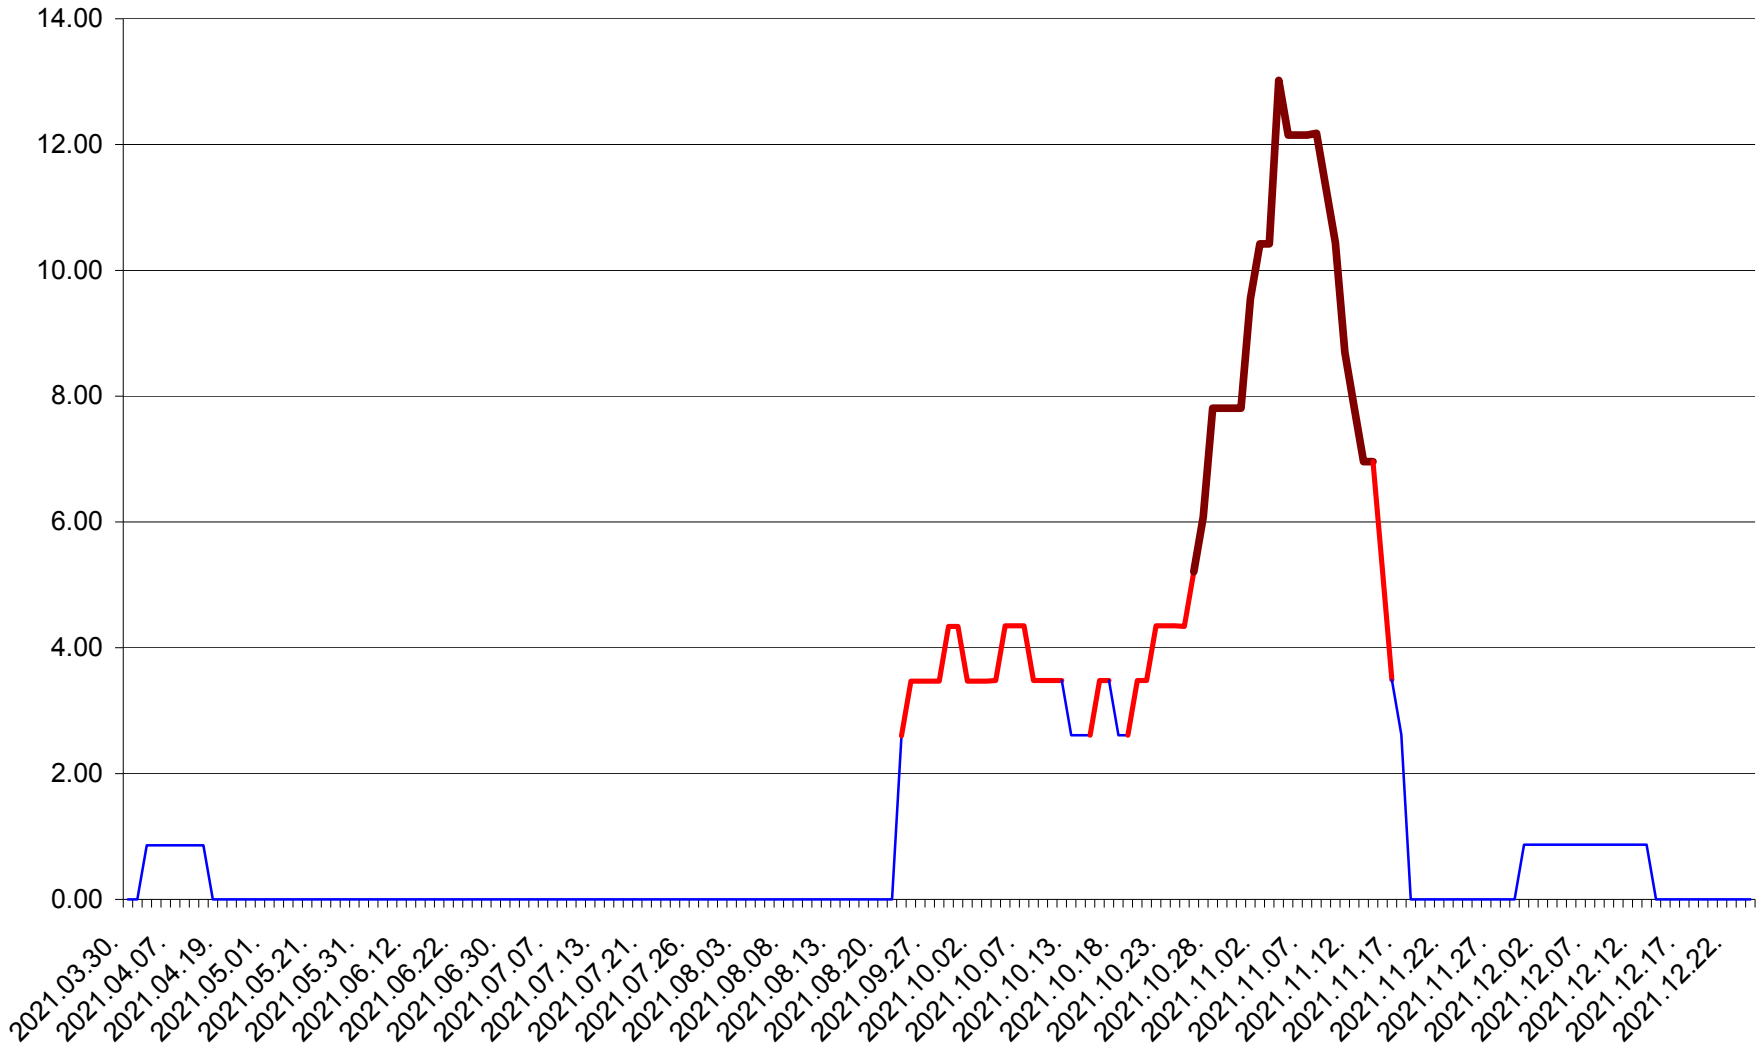

VĂRȘAG - Evolutia incidentei cumulate pe 14 zile la ‰ de locuitori
2021.03.30. - 2021.12.24.