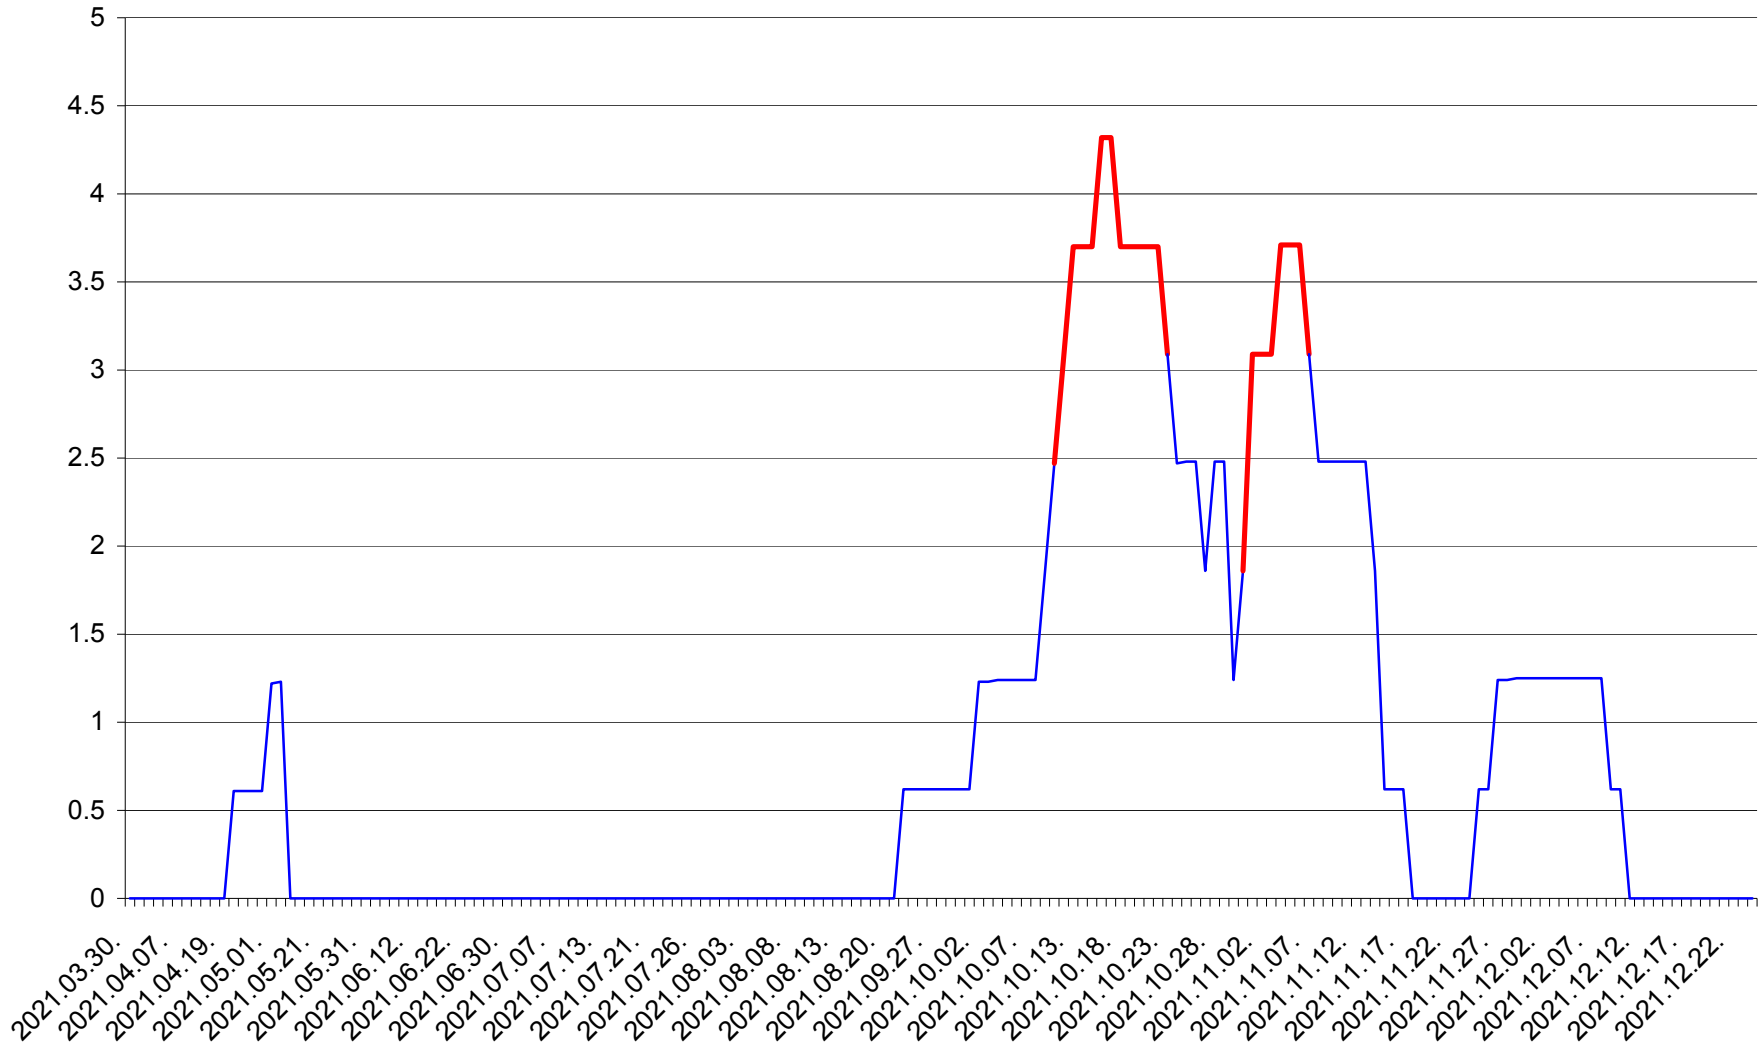

PLĂIEȘII DE JOS - Evoluția incidenței cumulate pe 14 zile la ‰ de locuitori  
2021.03.30. - 2021.12.24.

PORUMBENI - Evolutia incidentei cumulate pe 14 zile la ‰ de locuitori  
2021.03.30. - 2021.12.24.

PRAID - Evolutia incidentei cumulate pe 14 zile la ‰ de locuitori  
2021.03.30. - 2021.12.24.

RACU - Evolutia incidentei cumulate pe 14 zile la ‰ de locuitori  
2021.03.30. - 2021.12.24.

REMETEA - Evolutia incidentei cumulate pe 14 zile la % de locuitori  
2021.03.30. - 2021.12.24.