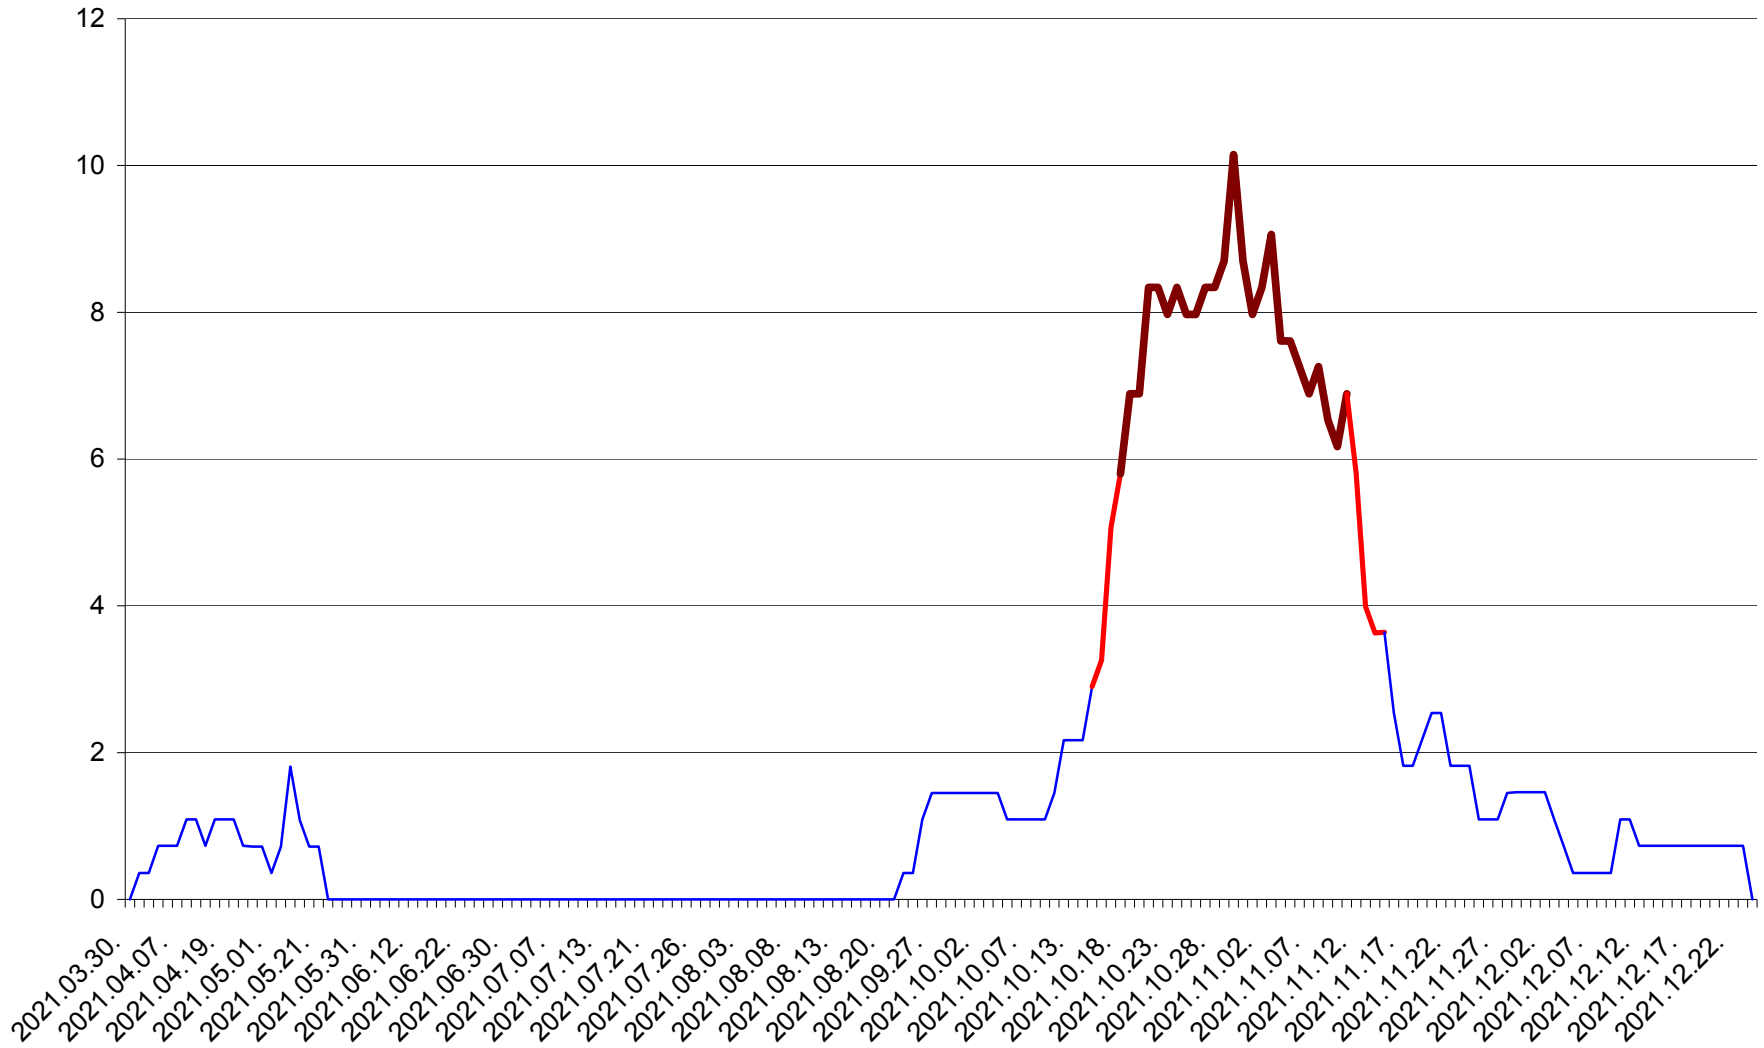

MUGENI - Evolutia incidentei cumulate pe 14 zile la ‰ de locuitori
2021.03.30. - 2021.12.24.