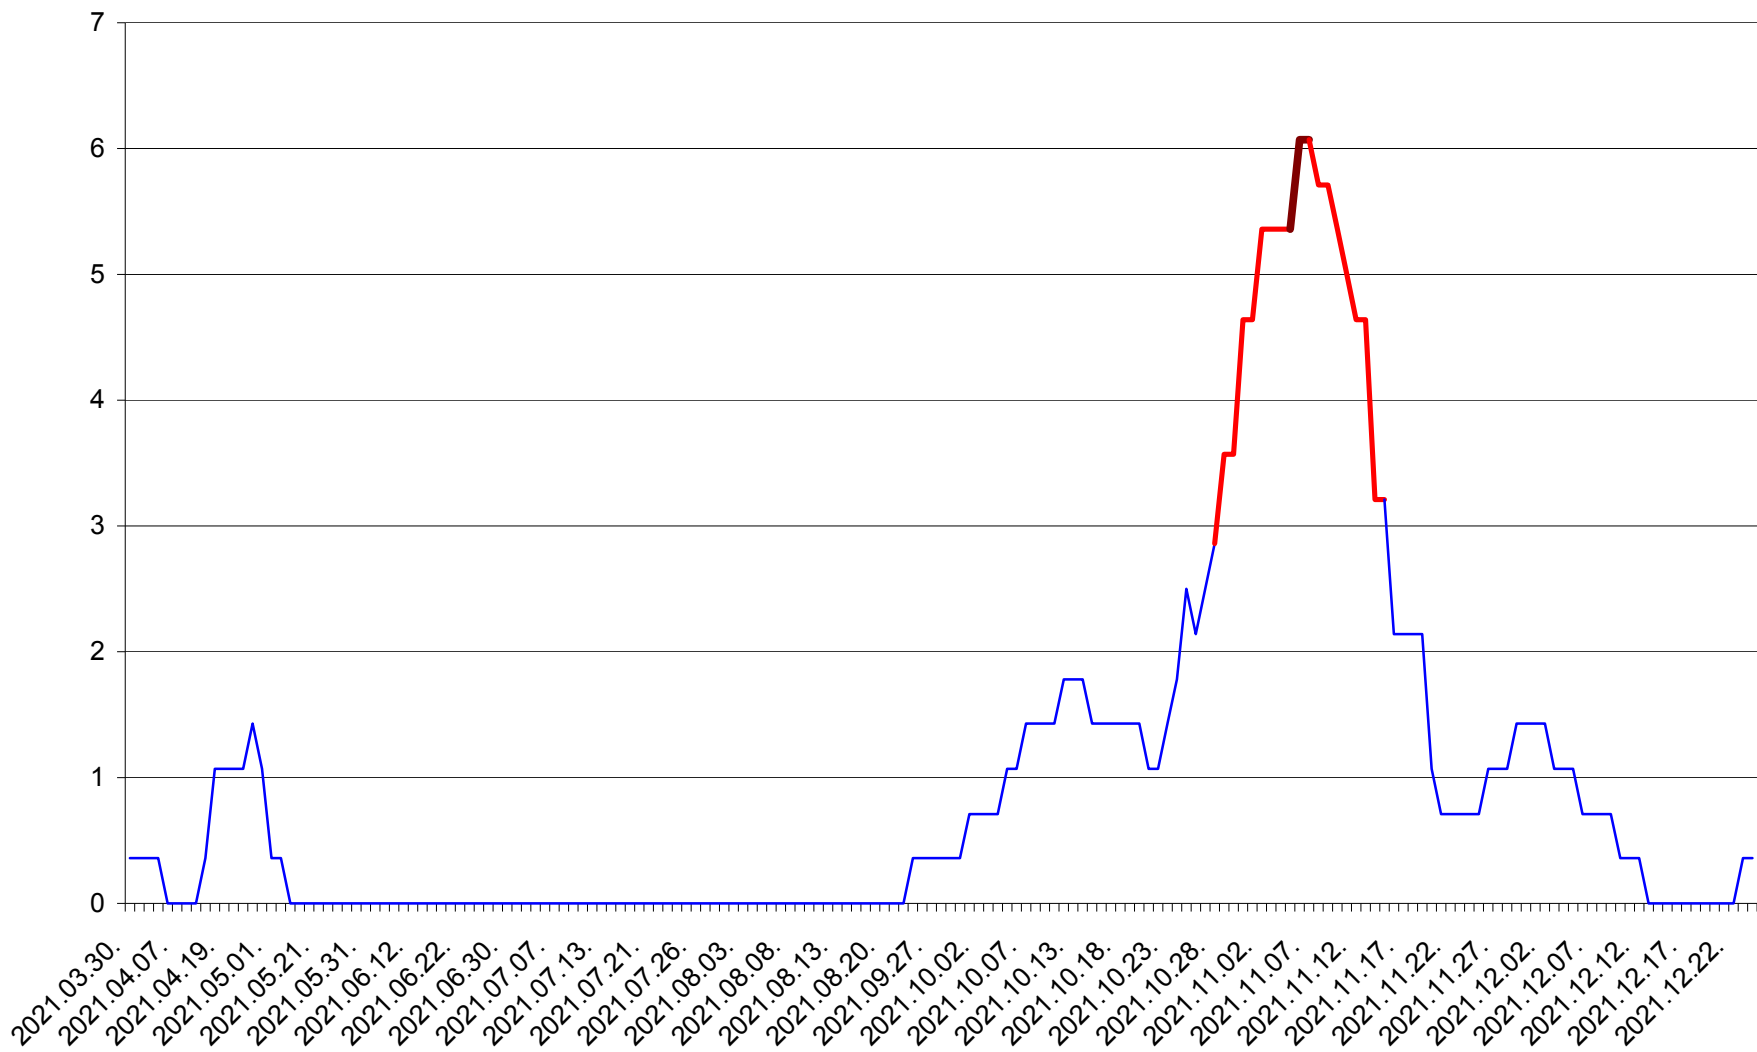

ȘIMONEȘTI - Evolutia incidentei cumulate pe 14 zile la ‰ de locuitori
2021.03.30. - 2021.12.24.