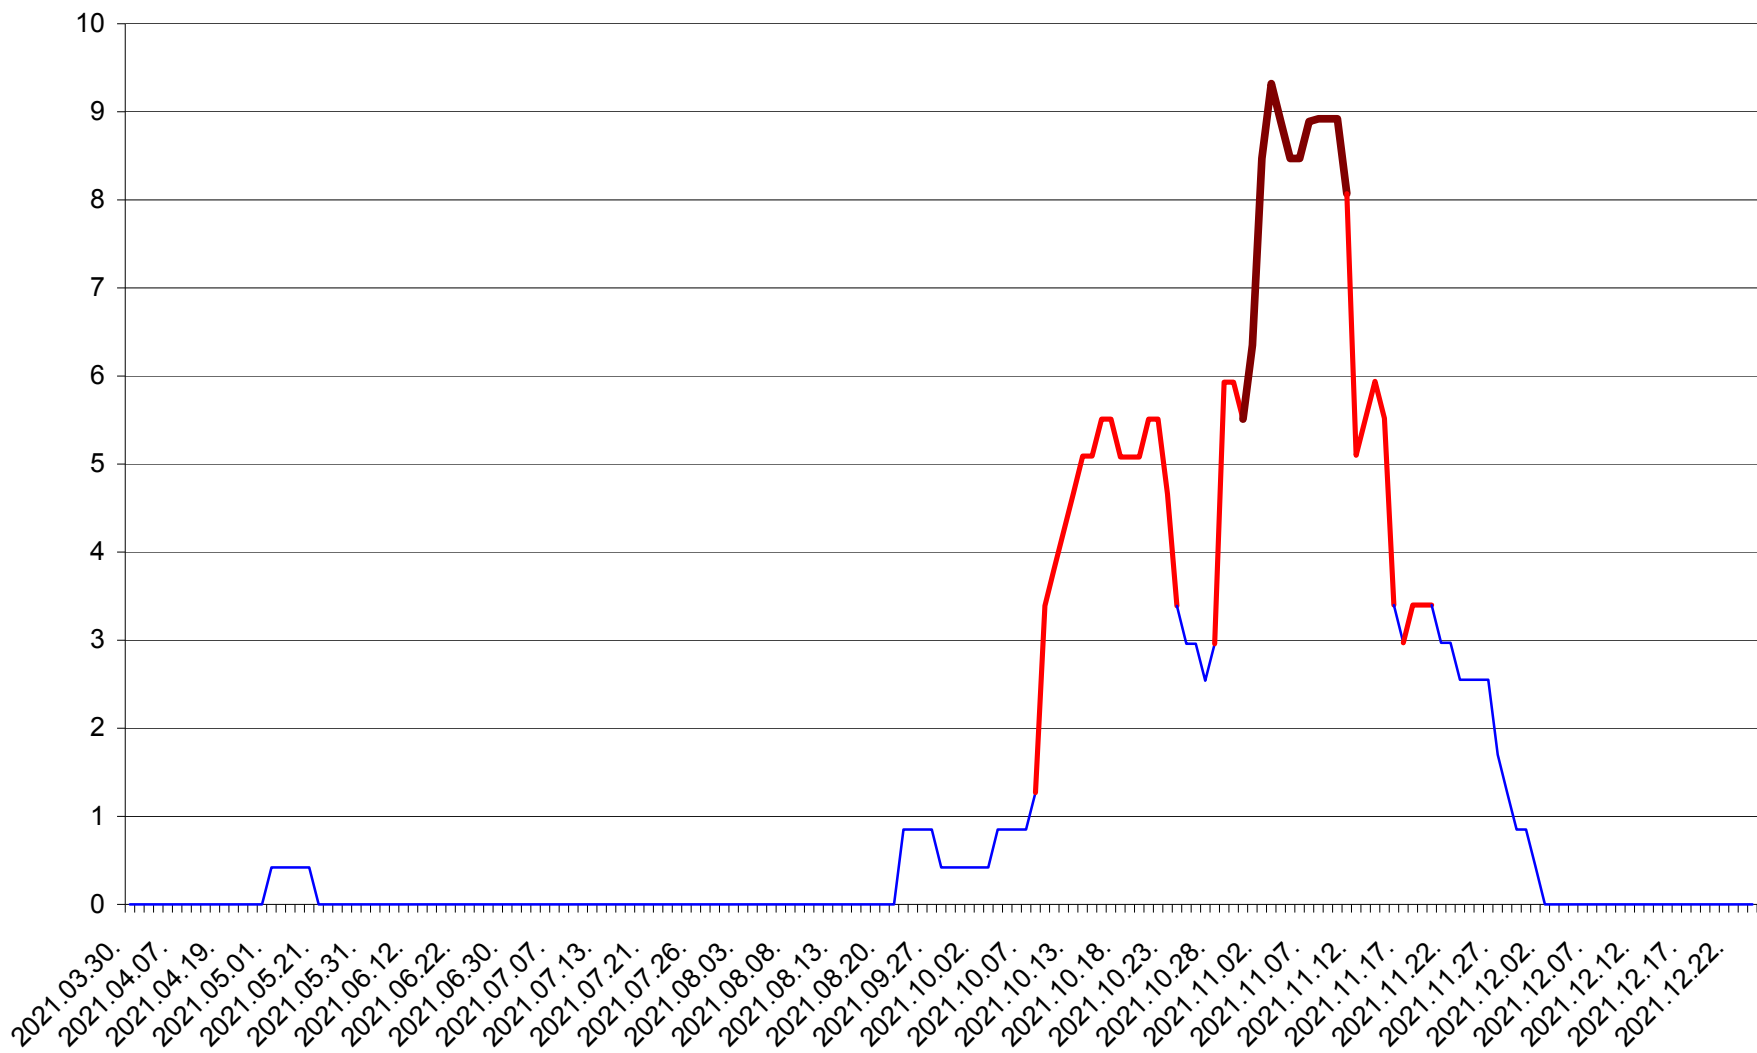

PRAID - Evolutia incidentei cumulate pe 14 zile la ‰ de locuitori  
2021.03.30. - 2021.12.24.

RACU - Evolutia incidentei cumulate pe 14 zile la ‰ de locuitori  
2021.03.30. - 2021.12.24.

REMETEA - Evolutia incidentei cumulate pe 14 zile la % de locuitori  
2021.03.30. - 2021.12.24.

SĂCEL - Evolutia incidentei cumulate pe 14 zile la ‰ de locuitori  
2021.03.30. - 2021.12.24.

SÂNCRĂIENI - Evolutia incidentei cumulate pe 14 zile la ‰ de locuitori  
2021.03.30. - 2021.12.24.

SÂNDOMINIC - Evolutia incidentei cumulate pe 14 zile la ‰ de locuitori  
2021.03.30. - 2021.12.24.

SÂNMARTIN - Evolutia incidentei cumulate pe 14 zile la ‰ de locuitori  
2021.03.30. - 2021.12.24.

SÂNSIMION - Evolutia incidentei cumulate pe 14 zile la ‰ de locuitori  
2021.03.30. - 2021.12.24.

SÂNTIMBRU - Evolutia incidentei cumulate pe 14 zile la ‰ de locuitori  
2021.03.30. - 2021.12.24.