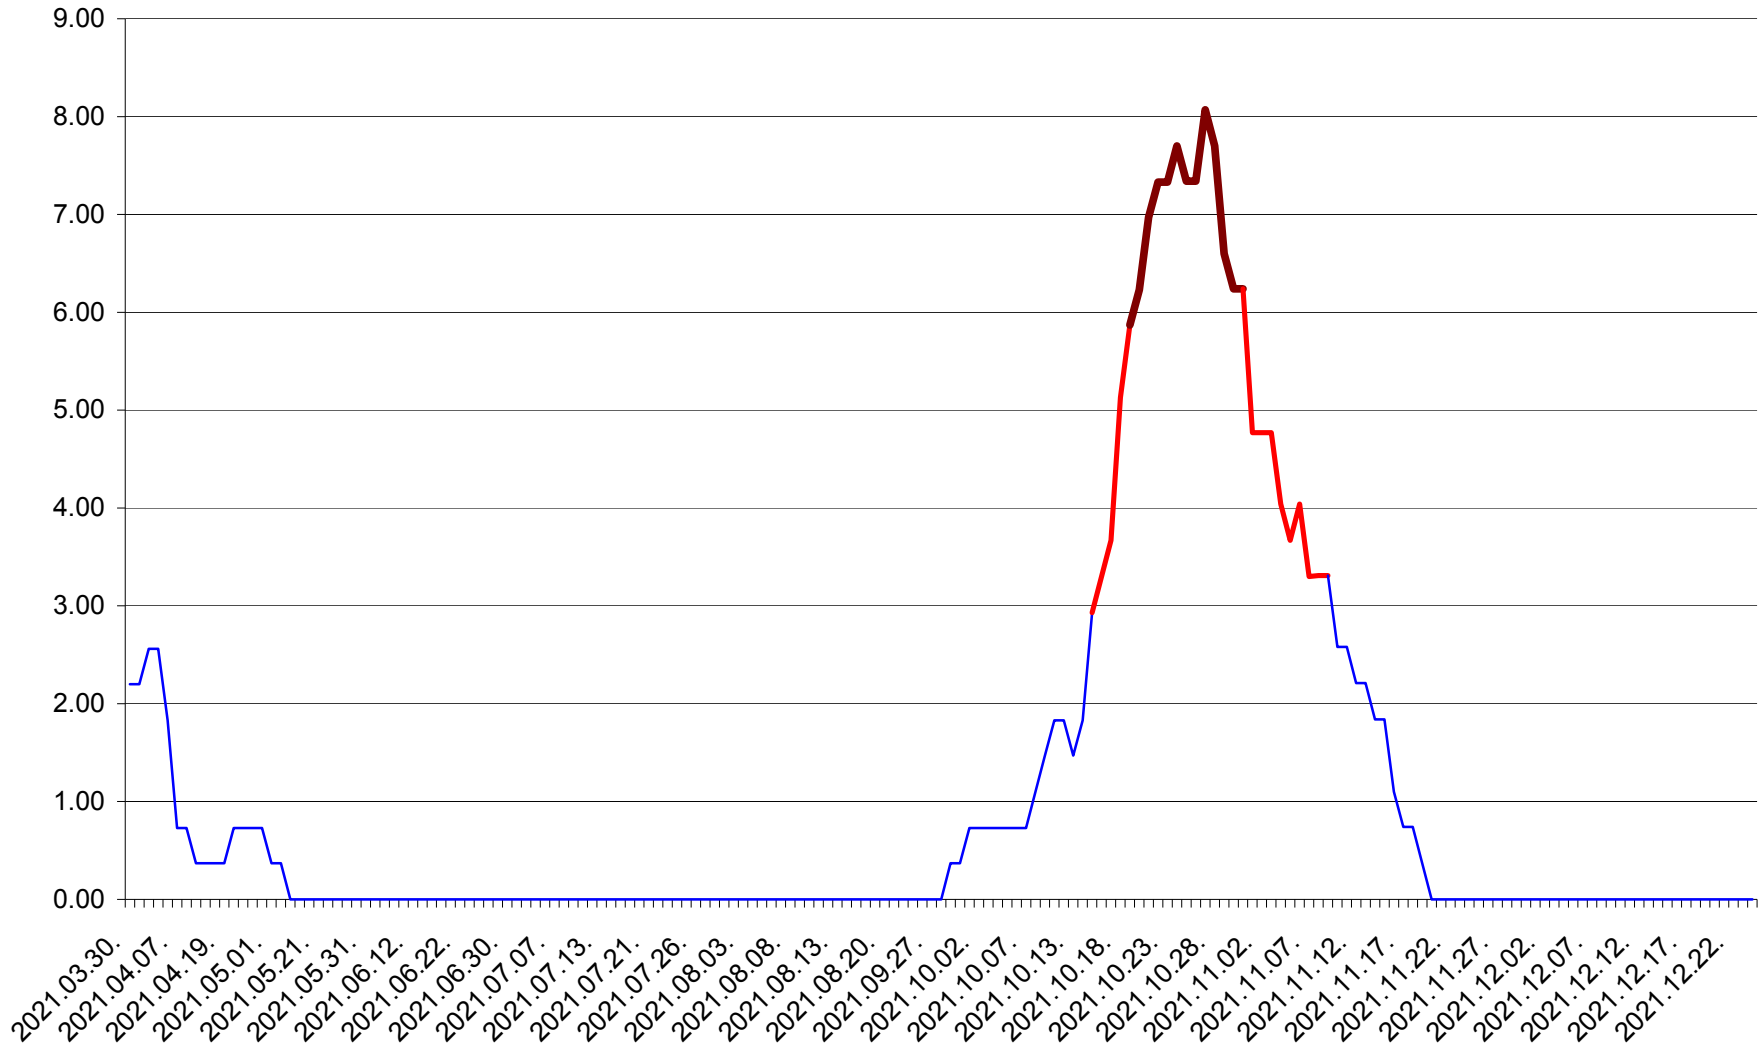

ORAȘ BĂLAN - Evolția incidenței cumulate pe 14 zile la ‰ de locuitori  
2021.03.30. - 2021.12.24.

BILBOR - Evolutia incidentei cumulate pe 14 zile la ‰ de locuitori  
2021.03.30. - 2021.12.24.

ORAȘ BORSEC - Evolutia incidentei cumulate pe 14 zile la ‰ de locuitori  
2021.03.30. - 2021.12.24.

BRĂDEȘTI - Evolutia incidentei cumulate pe 14 zile la ‰ de locuitori  
2021.03.30. - 2021.12.24.

CĂPÂLNIȚA - Evolutia incidentei cumulate pe 14 zile la ‰ de locuitori  
2021.03.30. - 2021.12.24.

CÂRȚA - Evolutia incidentei cumulate pe 14 zile la ‰ de locuitori  
2021.03.30. - 2021.12.24.

CICEU - Evolutia incidentei cumulate pe 14 zile la ‰ de locuitori  
2021.03.30. - 2021.12.24.

CIUCSÂNGEORGIU - Evolutia incidentei cumulate pe 14 zile la % de locuitori  
2021.03.30. - 2021.12.24.

CIUMANI - Evolutia incidentei cumulate pe 14 zile la ‰ de locuitori  
2021.03.30. - 2021.12.24.

CORBU - Evolutia incidentei cumulate pe 14 zile la ‰ de locuitori  
2021.03.30. - 2021.12.24.

CORUND - Evolutia incidentei cumulate pe 14 zile la ‰ de locuitori  
2021.03.30. - 2021.12.24.

COZMENI - Evolutia incidentei cumulate pe 14 zile la ‰ de locuitori  
2021.03.30. - 2021.12.24.