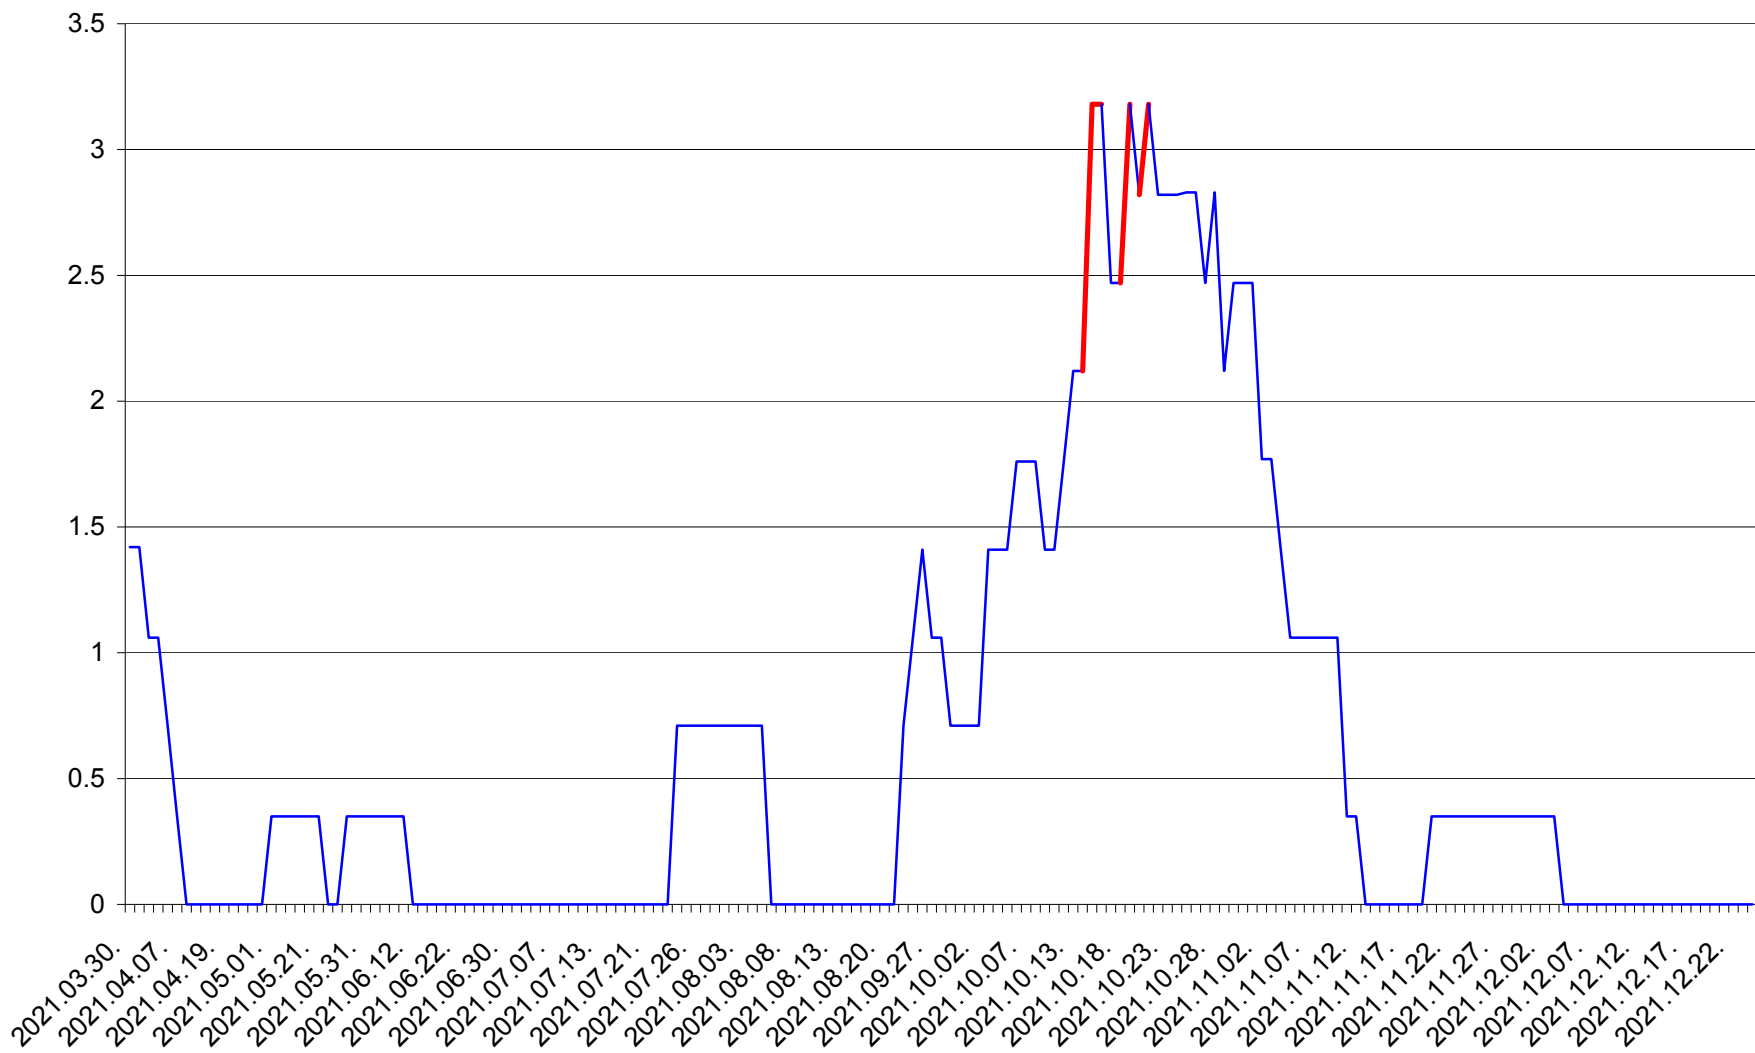

PORUMBENI - Evolutia incidentei cumulate pe 14 zile la ‰ de locuitori
2021.03.30. - 2021.12.24.