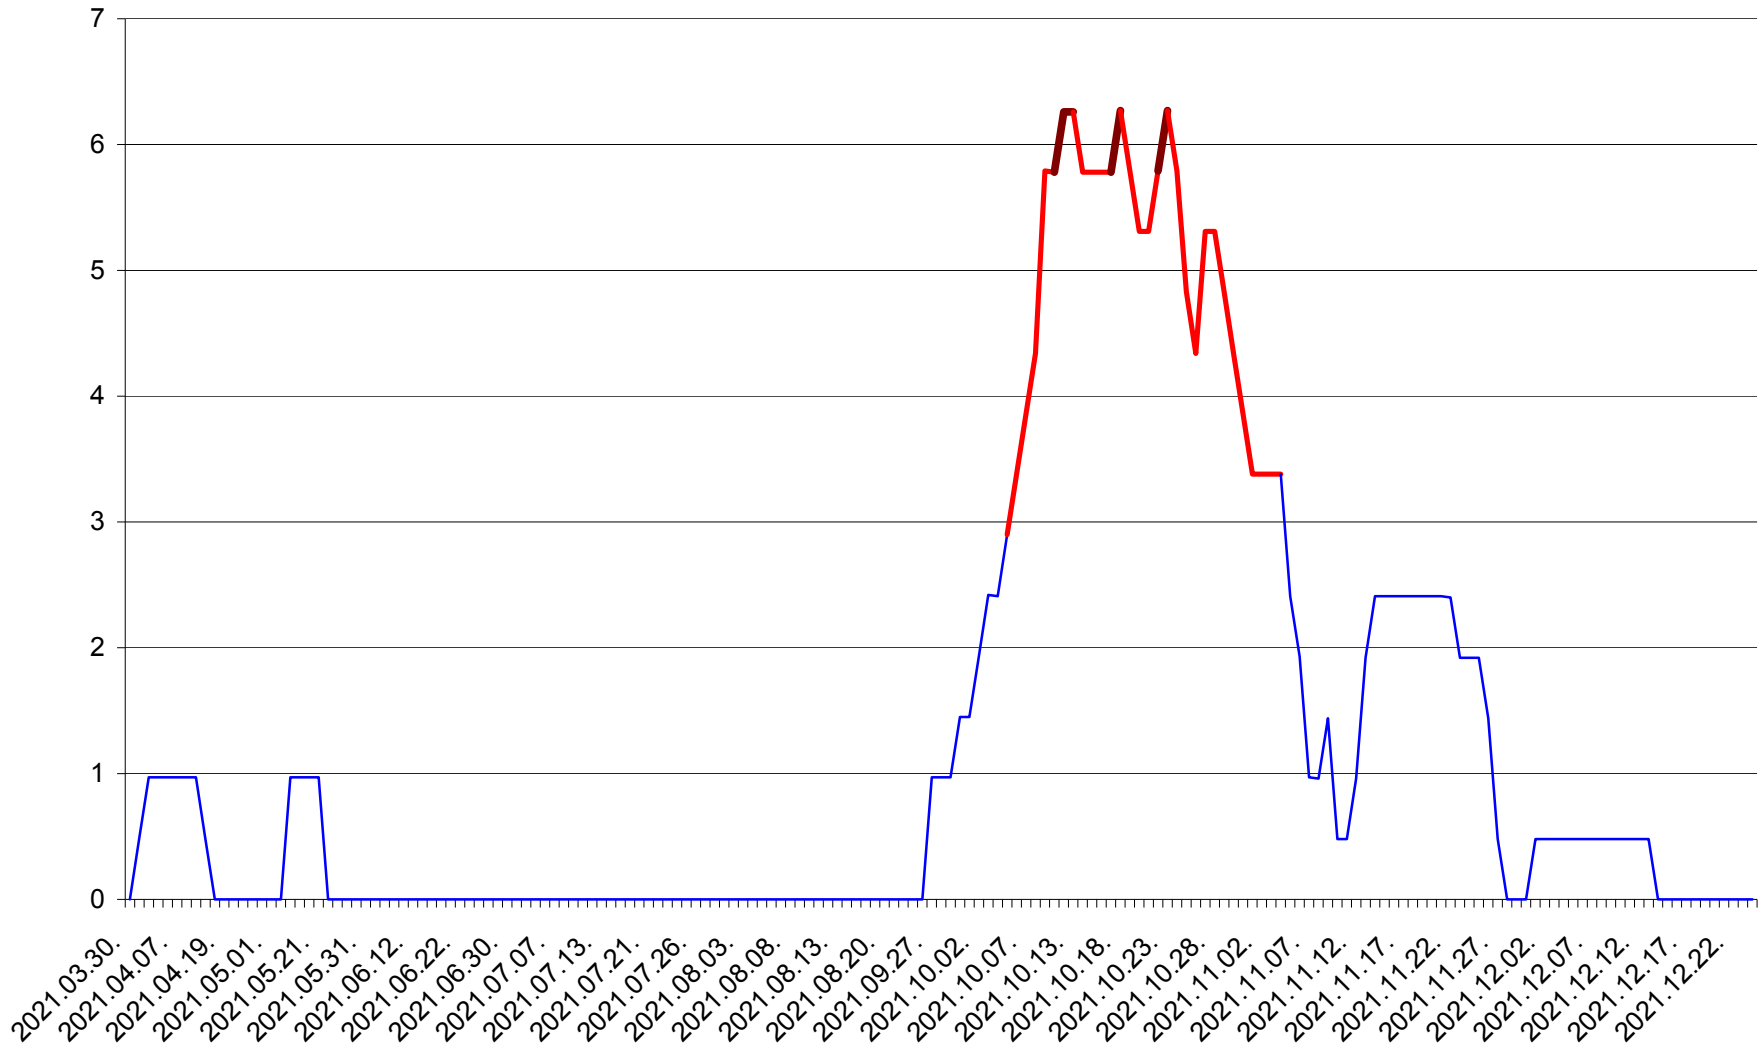

PLĂIEȘII DE JOS - Evoluția incidenței cumulate pe 14 zile la ‰ de locuitori
2021.03.30. - 2021.12.24.