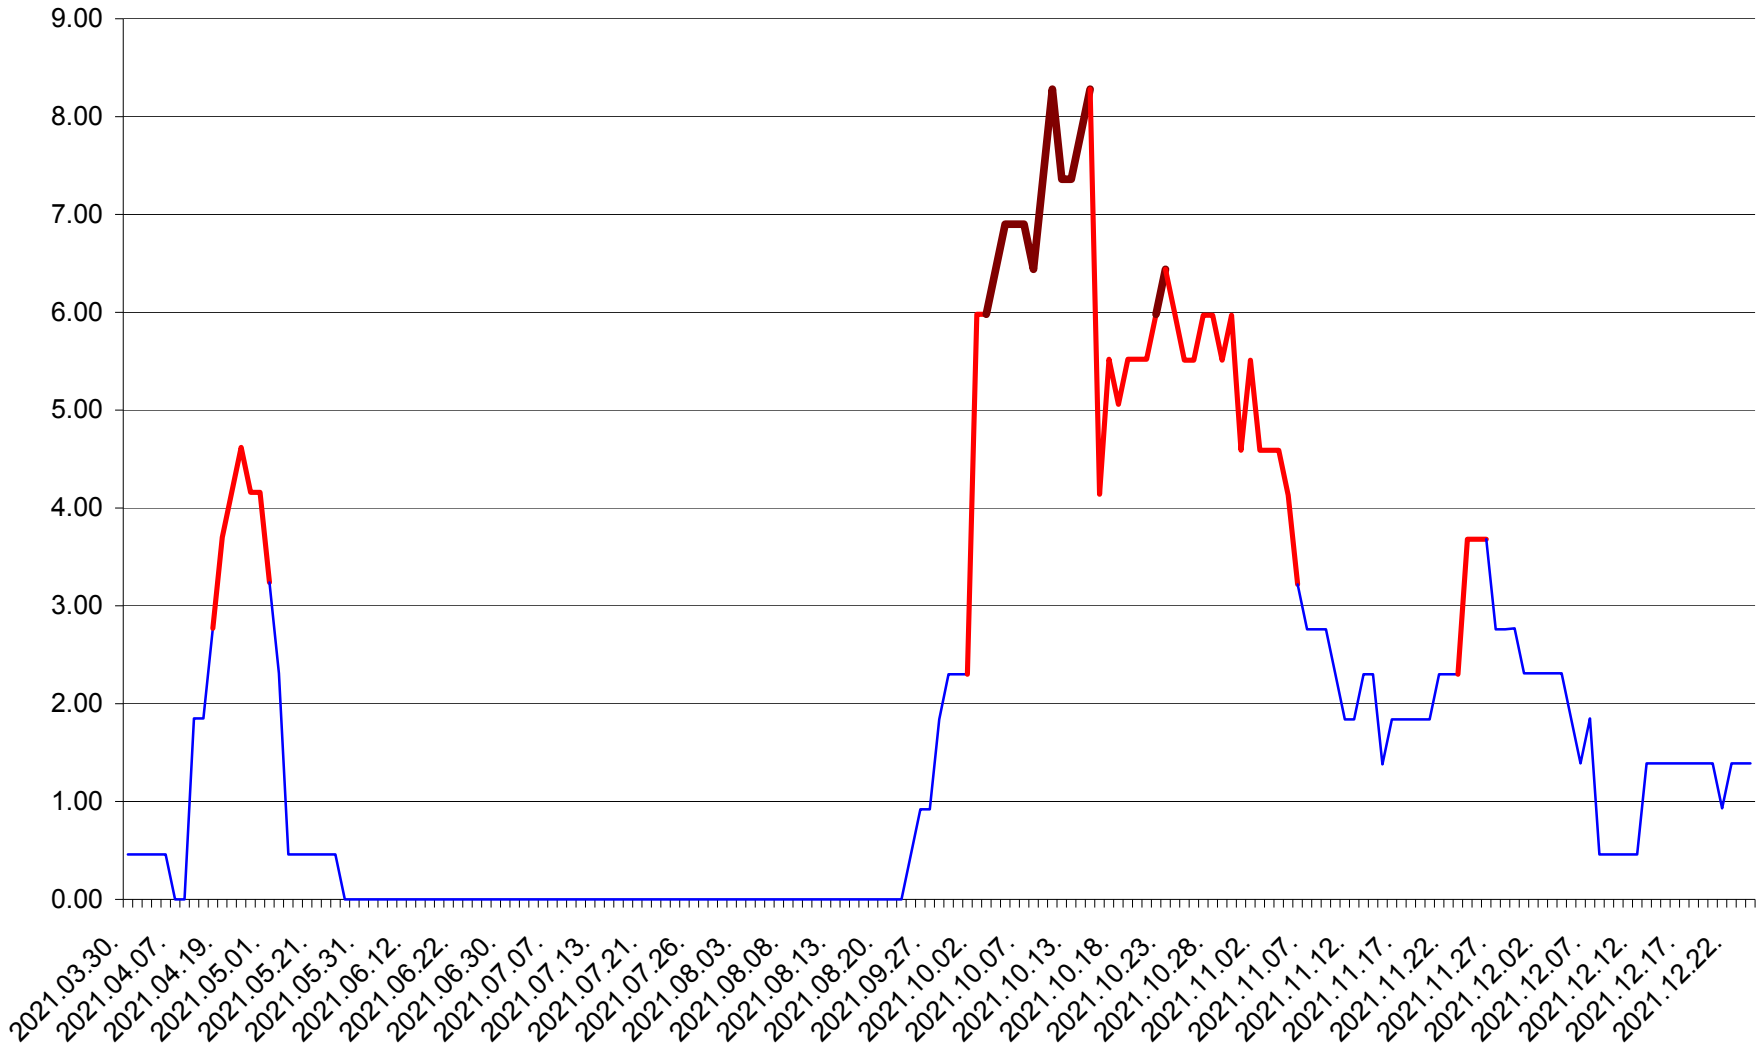

ATID - Evolutia incidentei cumulate pe 14 zile la ‰ de locuitori  
2021.03.30. - 2021.12.24.

AVRĂMEȘTI - Evolutia incidentei cumulate pe 14 zile la ‰ de locuitori  
2021.03.30. - 2021.12.24.

ORAȘ BĂILE TUȘNAD - Evolutia incidentei cumulate pe 14 zile la ‰ de locuitori  
2021.03.30. - 2021.12.24.

ORAȘ BĂLAN - Evolția incidenței cumulate pe 14 zile la ‰ de locuitori  
2021.03.30. - 2021.12.24.

BILBOR - Evolutia incidentei cumulate pe 14 zile la ‰ de locuitori  
2021.03.30. - 2021.12.24.

ORAȘ BORSEC - Evolutia incidentei cumulate pe 14 zile la ‰ de locuitori  
2021.03.30. - 2021.12.24.

BRĂDEȘTI - Evolutia incidentei cumulate pe 14 zile la ‰ de locuitori  
2021.03.30. - 2021.12.24.

CĂPÂLNIȚA - Evolutia incidentei cumulate pe 14 zile la ‰ de locuitori  
2021.03.30. - 2021.12.24.

CÂRȚA - Evolutia incidentei cumulate pe 14 zile la ‰ de locuitori  
2021.03.30. - 2021.12.24.

CICEU - Evolutia incidentei cumulate pe 14 zile la ‰ de locuitori  
2021.03.30. - 2021.12.24.

CIUCSÂNGEORGIU - Evolutia incidentei cumulate pe 14 zile la % de locuitori  
2021.03.30. - 2021.12.24.

CIUMANI - Evolutia incidentei cumulate pe 14 zile la ‰ de locuitori  
2021.03.30. - 2021.12.24.