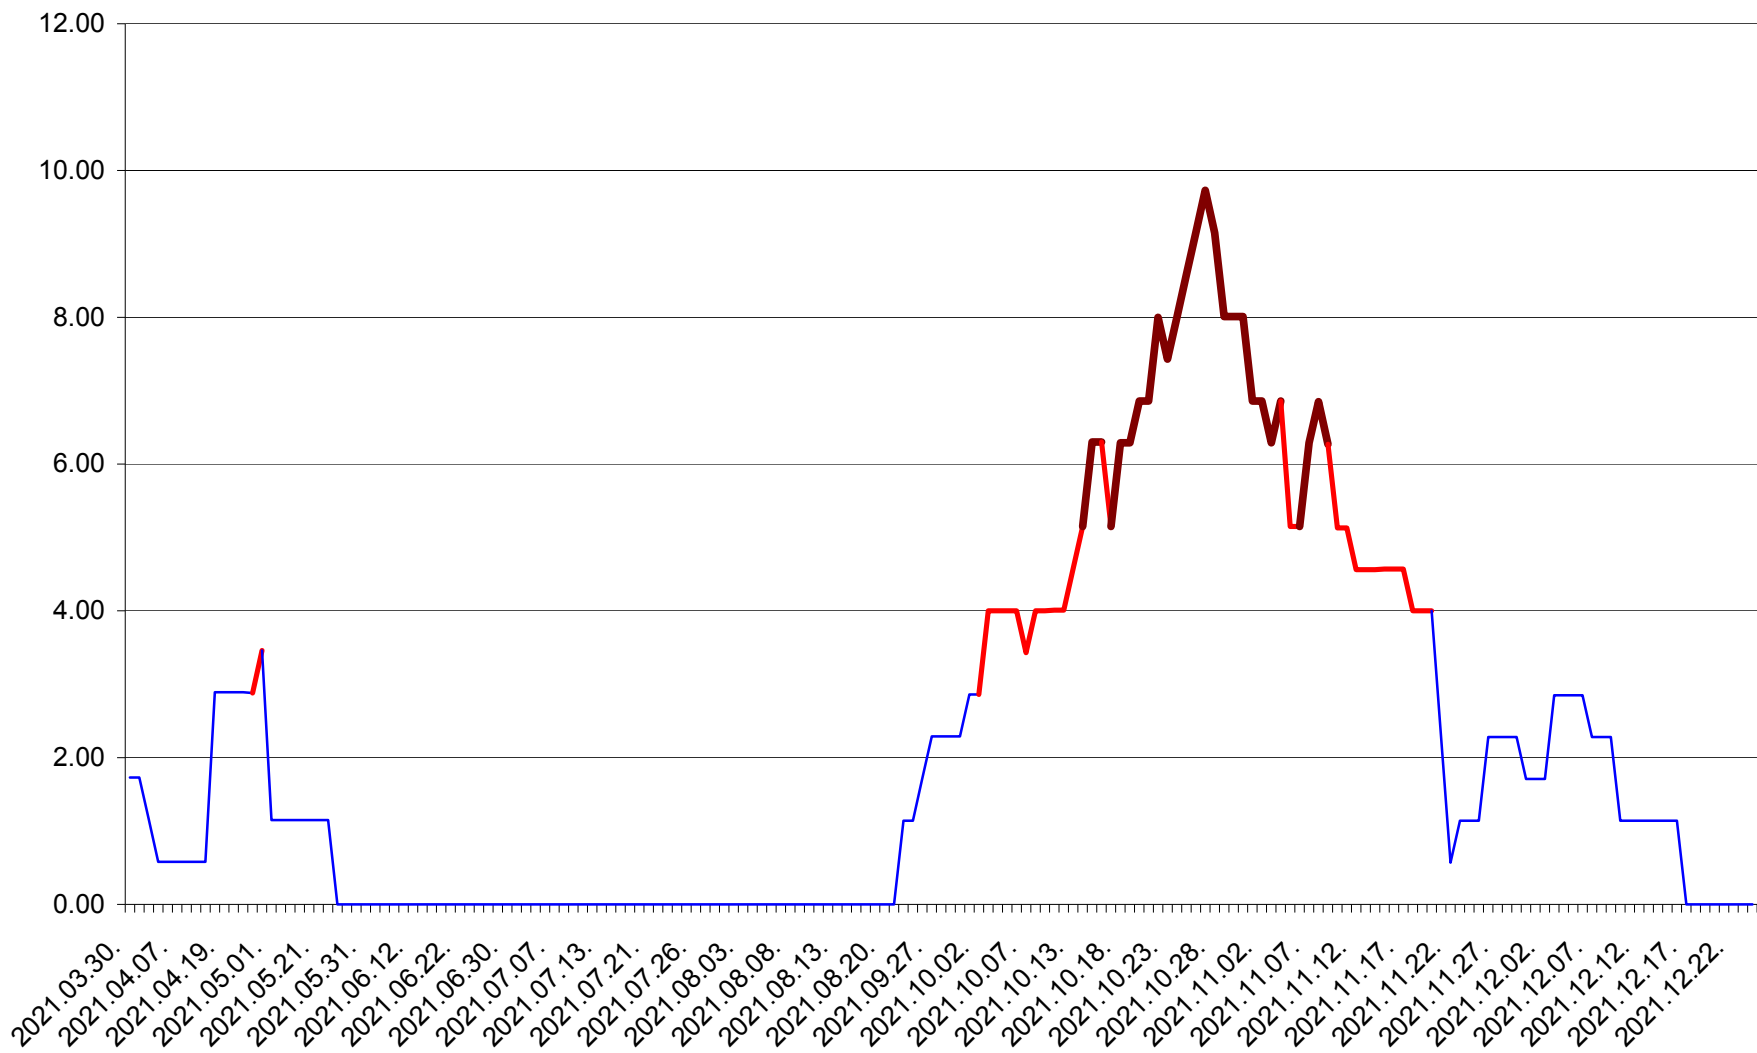

ORAȘ VLĂHIȚA - Evolutia incidentei cumulate pe 14 zile la ‰ de locuitori
2021.03.30. - 2021.12.24.