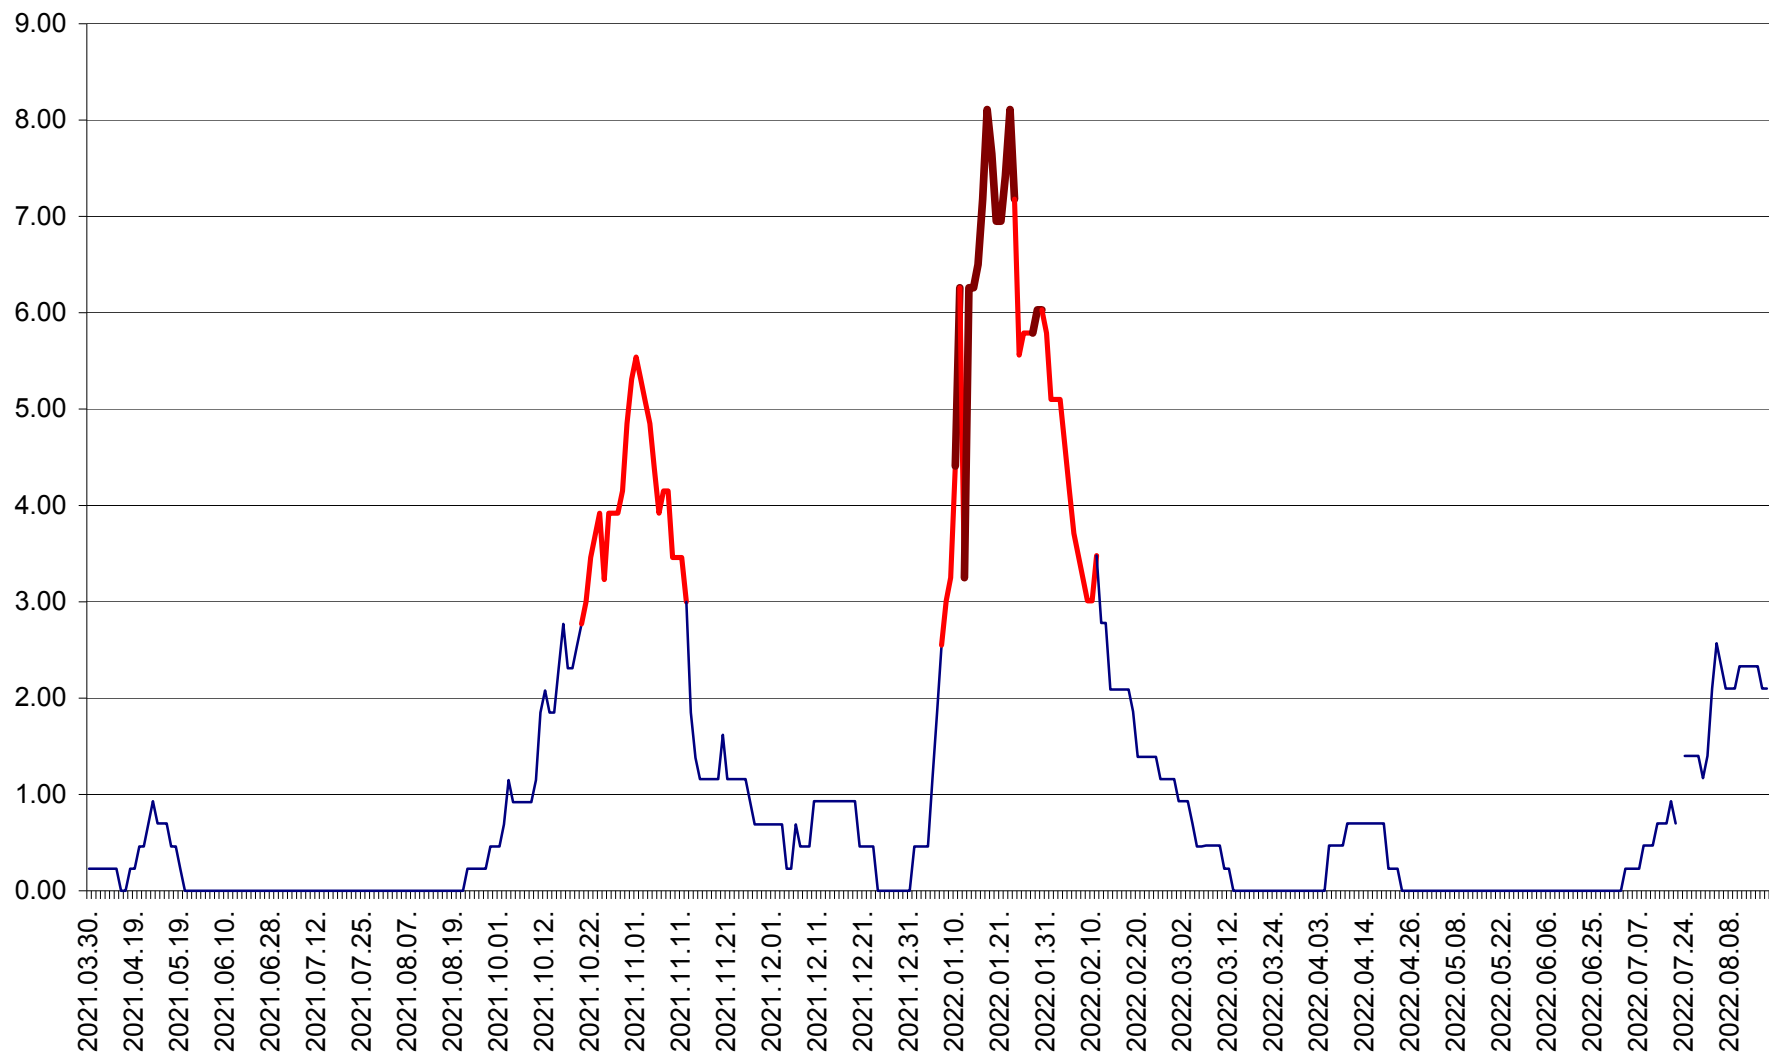

ORAȘ BĂLAN - Evoluția incidenței cumulate pe 14 zile la ‰ de locuitori  
2021.04.01. - 2022.08.17.

BILBOR - Evolutia incidentei cumulate pe 14 zile la ‰ de locuitori  
2021.04.01. - 2022.08.17.

ORAȘ BORSEC - Evolutia incidentei cumulate pe 14 zile la ‰ de locuitori  
2021.04.01. - 2022.08.17.

BRĂDEȘTI - Evoluția incidentei cumulate pe 14 zile la ‰ de locuitori  
2021.04.01. - 2022.08.17.

CĂPÂLNIȚA - Evoluția incidenței cumulate pe 14 zile la ‰ de locuitori  
2021.04.01. - 2022.08.17.

CÂRȚA - Evolutia incidentei cumulate pe 14 zile la ‰ de locuitori  
2021.04.01. - 2022.08.17.

CICEU - Evolutia incidentei cumulate pe 14 zile la ‰ de locuitori  
2021.04.01. - 2022.08.17.

CIUCSÂNGEORGIU - Evolutia incidentei cumulate pe 14 zile la ‰ de locuitori  
2021.04.01. - 2022.08.17.

CIUMANI - Evolutia incidentei cumulate pe 14 zile la ‰ de locuitori  
2021.04.01. - 2022.08.17.

CORBU - Evolutia incidentei cumulate pe 14 zile la ‰ de locuitori  
2021.04.01. - 2022.08.17.

CORUND - Evolutia incidentei cumulate pe 14 zile la ‰ de locuitori  
2021.04.01. - 2022.08.17.

COZMENI - Evolutia incidentei cumulate pe 14 zile la ‰ de locuitori  
2021.04.01. - 2022.08.17.