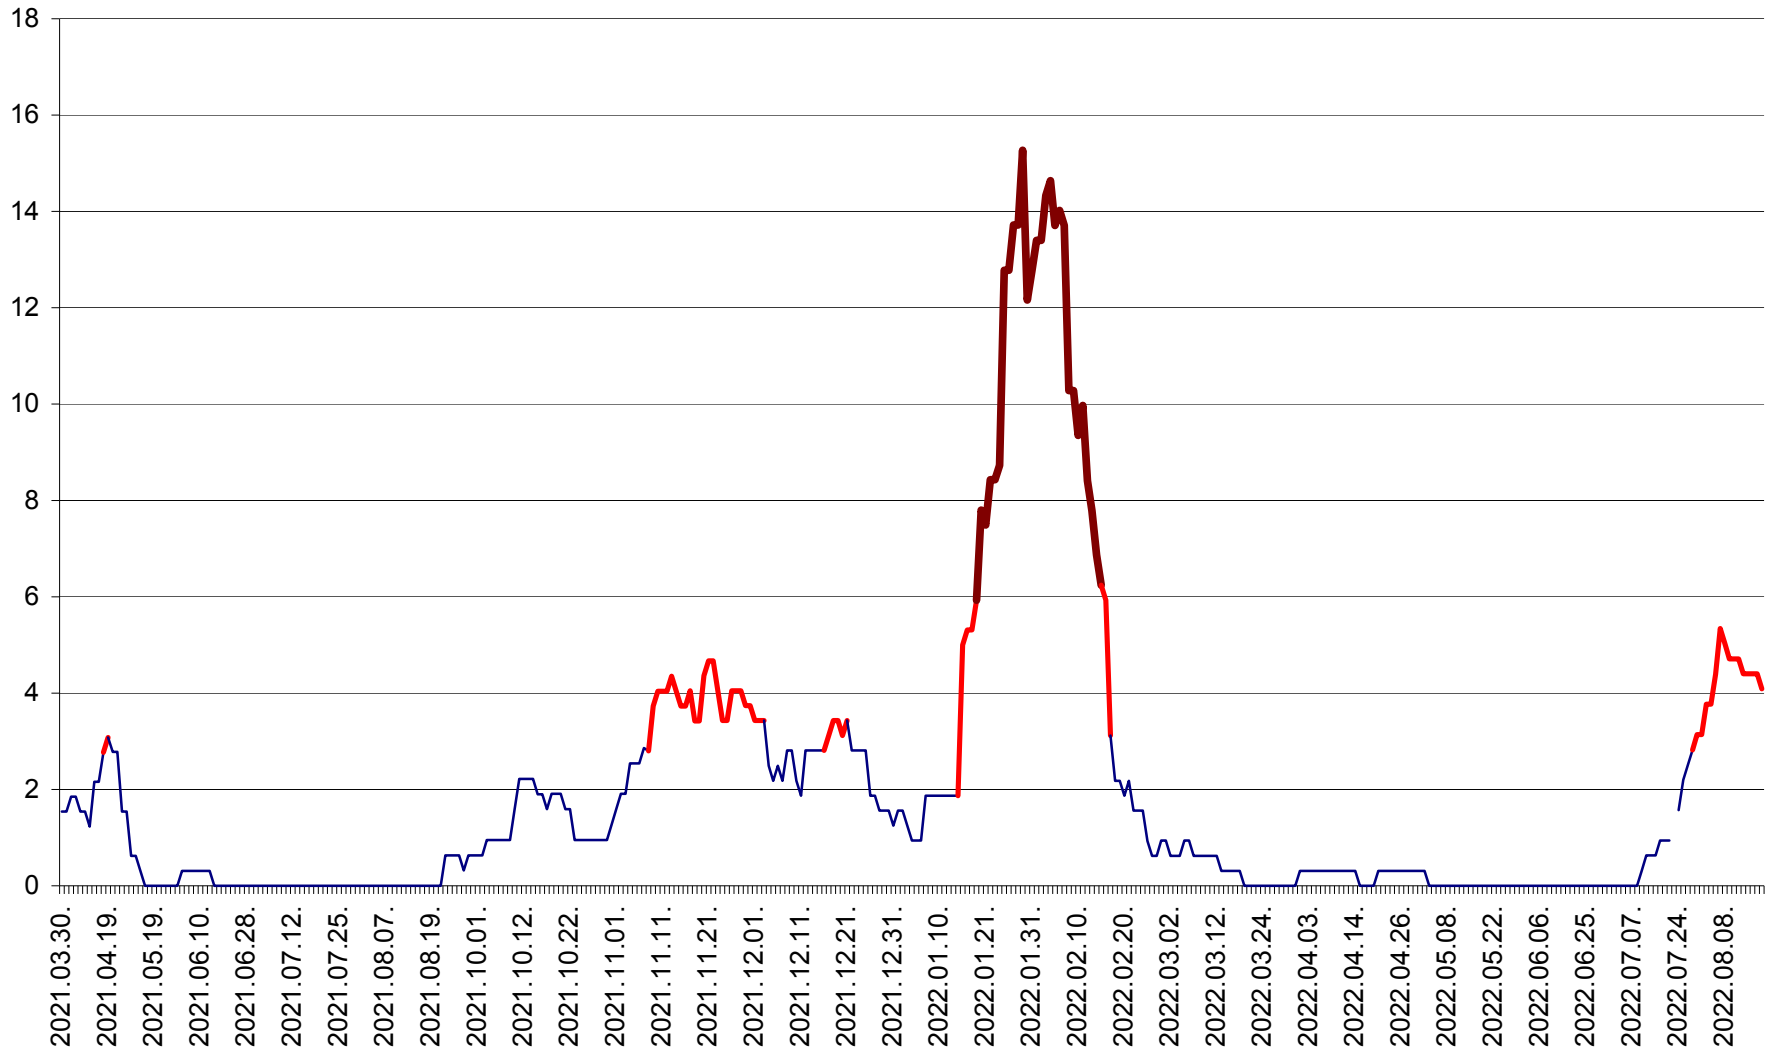

TUȘNAD - Evolutia incidentei cumulate pe 14 zile la ‰ de locuitori
2021.04.01. - 2022.08.17.