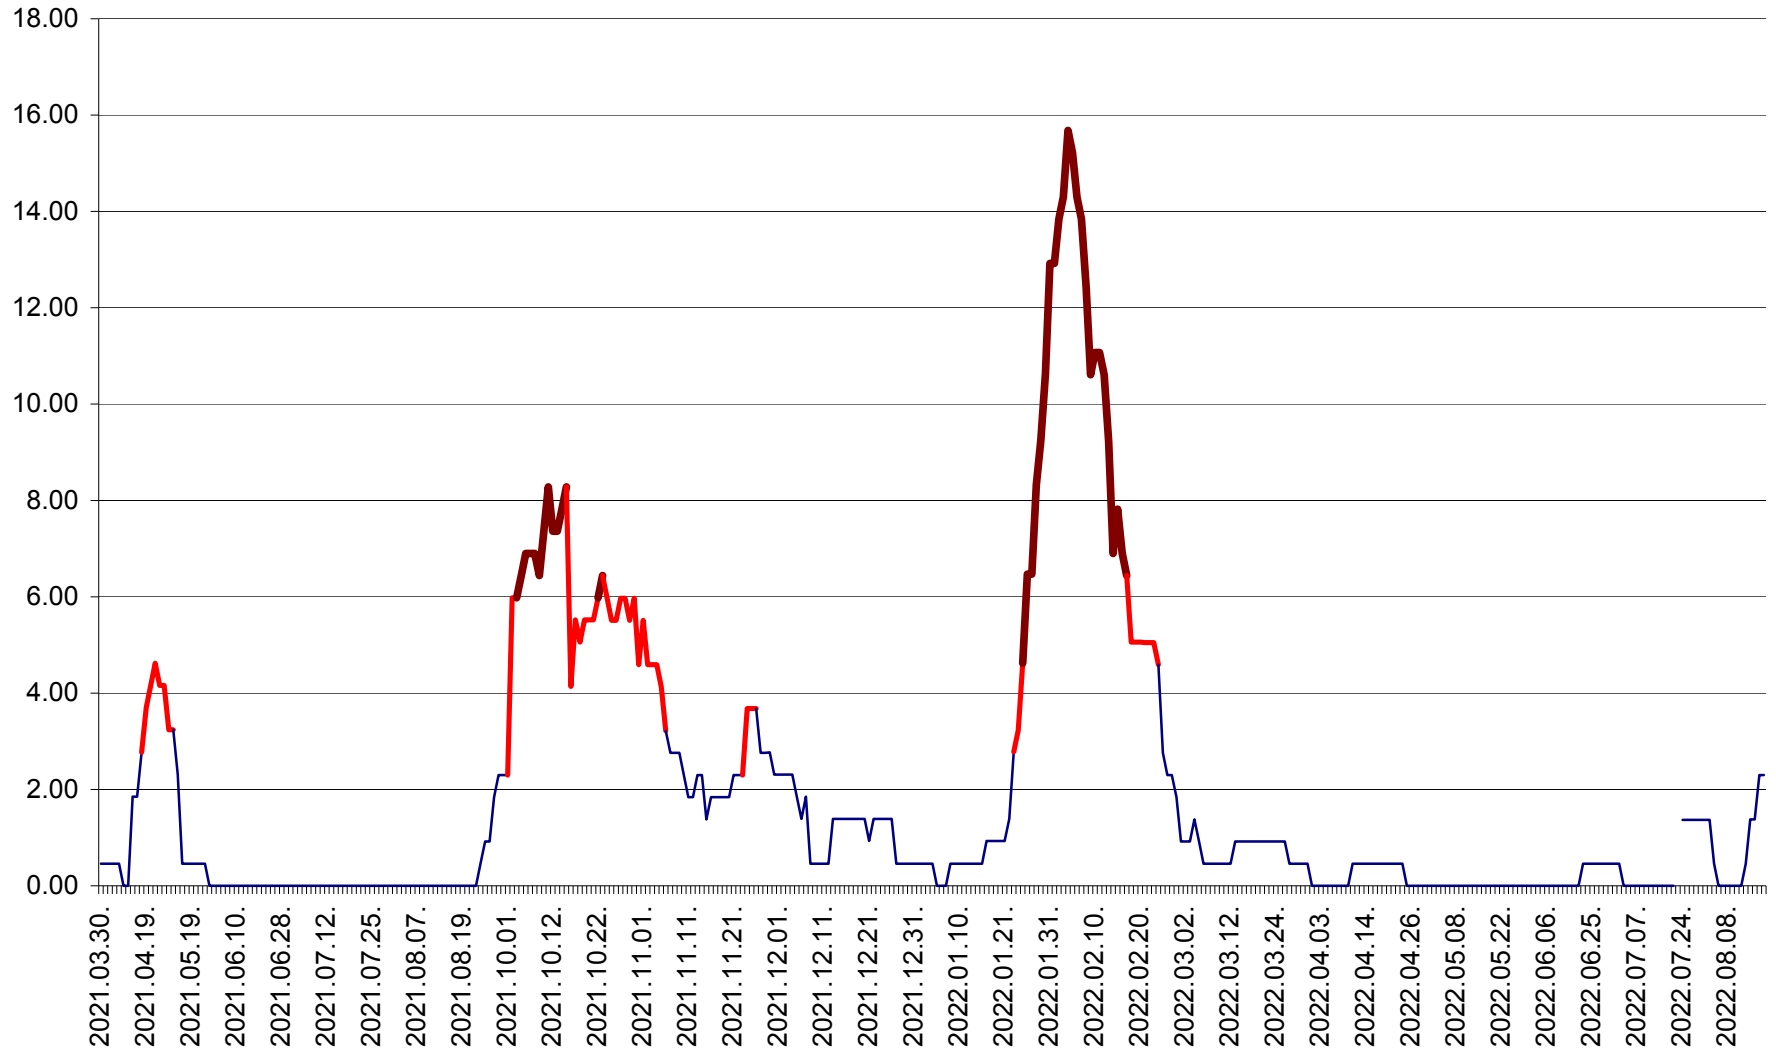

ATID - Evolutia incidentei cumulate pe 14 zile la % de locuitori  
2021.04.01. - 2022.08.17.

AVRĂMEȘTI - Evolutia incidentei cumulate pe 14 zile la ‰ de locuitori  
2021.04.01. - 2022.08.17.

ORAȘ BĂILE TUȘNAD - Evolutia incidentei cumulate pe 14 zile la ‰ de locuitori  
2021.04.01. - 2022.08.17.

ORAȘ BĂLAN - Evoluția incidenței cumulate pe 14 zile la ‰ de locuitori  
2021.04.01. - 2022.08.17.

BILBOR - Evolutia incidentei cumulate pe 14 zile la ‰ de locuitori  
2021.04.01. - 2022.08.17.

ORAȘ BORSEC - Evolutia incidentei cumulate pe 14 zile la ‰ de locuitori  
2021.04.01. - 2022.08.17.

BRĂDEȘTI - Evoluția incidentei cumulate pe 14 zile la ‰ de locuitori  
2021.04.01. - 2022.08.17.

CĂPÂLNIȚA - Evoluția incidenței cumulate pe 14 zile la ‰ de locuitori  
2021.04.01. - 2022.08.17.

CÂRȚA - Evolutia incidentei cumulate pe 14 zile la ‰ de locuitori  
2021.04.01. - 2022.08.17.

CICEU - Evolutia incidentei cumulate pe 14 zile la ‰ de locuitori  
2021.04.01. - 2022.08.17.

CIUCSÂNGEORGIU - Evolutia incidentei cumulate pe 14 zile la ‰ de locuitori  
2021.04.01. - 2022.08.17.

CIUMANI - Evolutia incidentei cumulate pe 14 zile la ‰ de locuitori  
2021.04.01. - 2022.08.17.