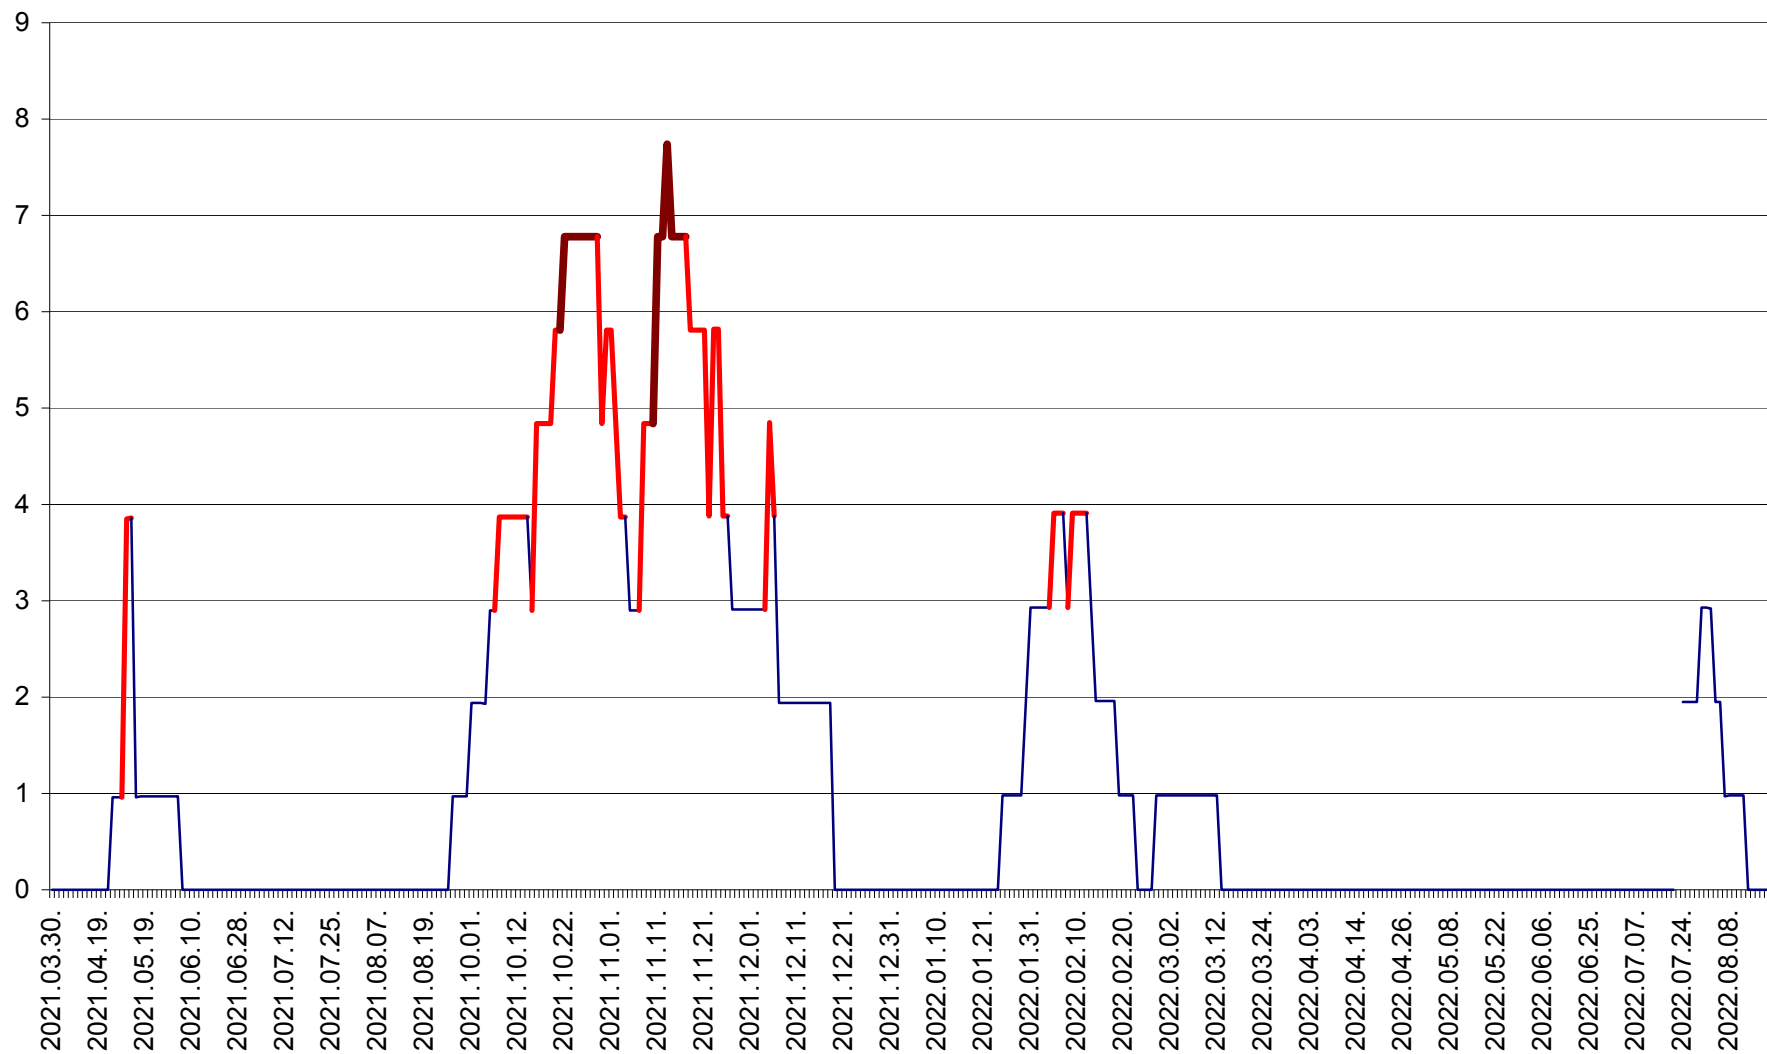

ORAȘ BĂLAN - Evoluția incidenței cumulate pe 14 zile la ‰ de locuitori  
2021.04.01. - 2022.08.17.

BILBOR - Evolutia incidentei cumulate pe 14 zile la ‰ de locuitori  
2021.04.01. - 2022.08.17.

ORAȘ BORSEC - Evolutia incidentei cumulate pe 14 zile la ‰ de locuitori  
2021.04.01. - 2022.08.17.

CORBU - Evolutia incidentei cumulate pe 14 zile la ‰ de locuitori  
2021.04.01. - 2022.08.17.

CORUND - Evolutia incidentei cumulate pe 14 zile la ‰ de locuitori  
2021.04.01. - 2022.08.17.

COZMENI - Evolutia incidentei cumulate pe 14 zile la ‰ de locuitori  
2021.04.01. - 2022.08.17.

ORAȘ CRISTURU SECUIESC - Evolutia incidentei cumulate pe 14 zile la ‰ de locuitori  
2021.04.01. - 2022.08.17.

DĂNEȘTI - Evolutia incidentei cumulate pe 14 zile la ‰ de locuitori  
2021.04.01. - 2022.08.17.

DÂRJIU - Evolutia incidentei cumulate pe 14 zile la ‰ de locuitori  
2021.04.01. - 2022.08.17.

DEALU - Evolutia incidentei cumulate pe 14 zile la ‰ de locuitori  
2021.04.01. - 2022.08.17.

DITRĂU - Evolutia incidentei cumulate pe 14 zile la ‰ de locuitori  
2021.04.01. - 2022.08.17.