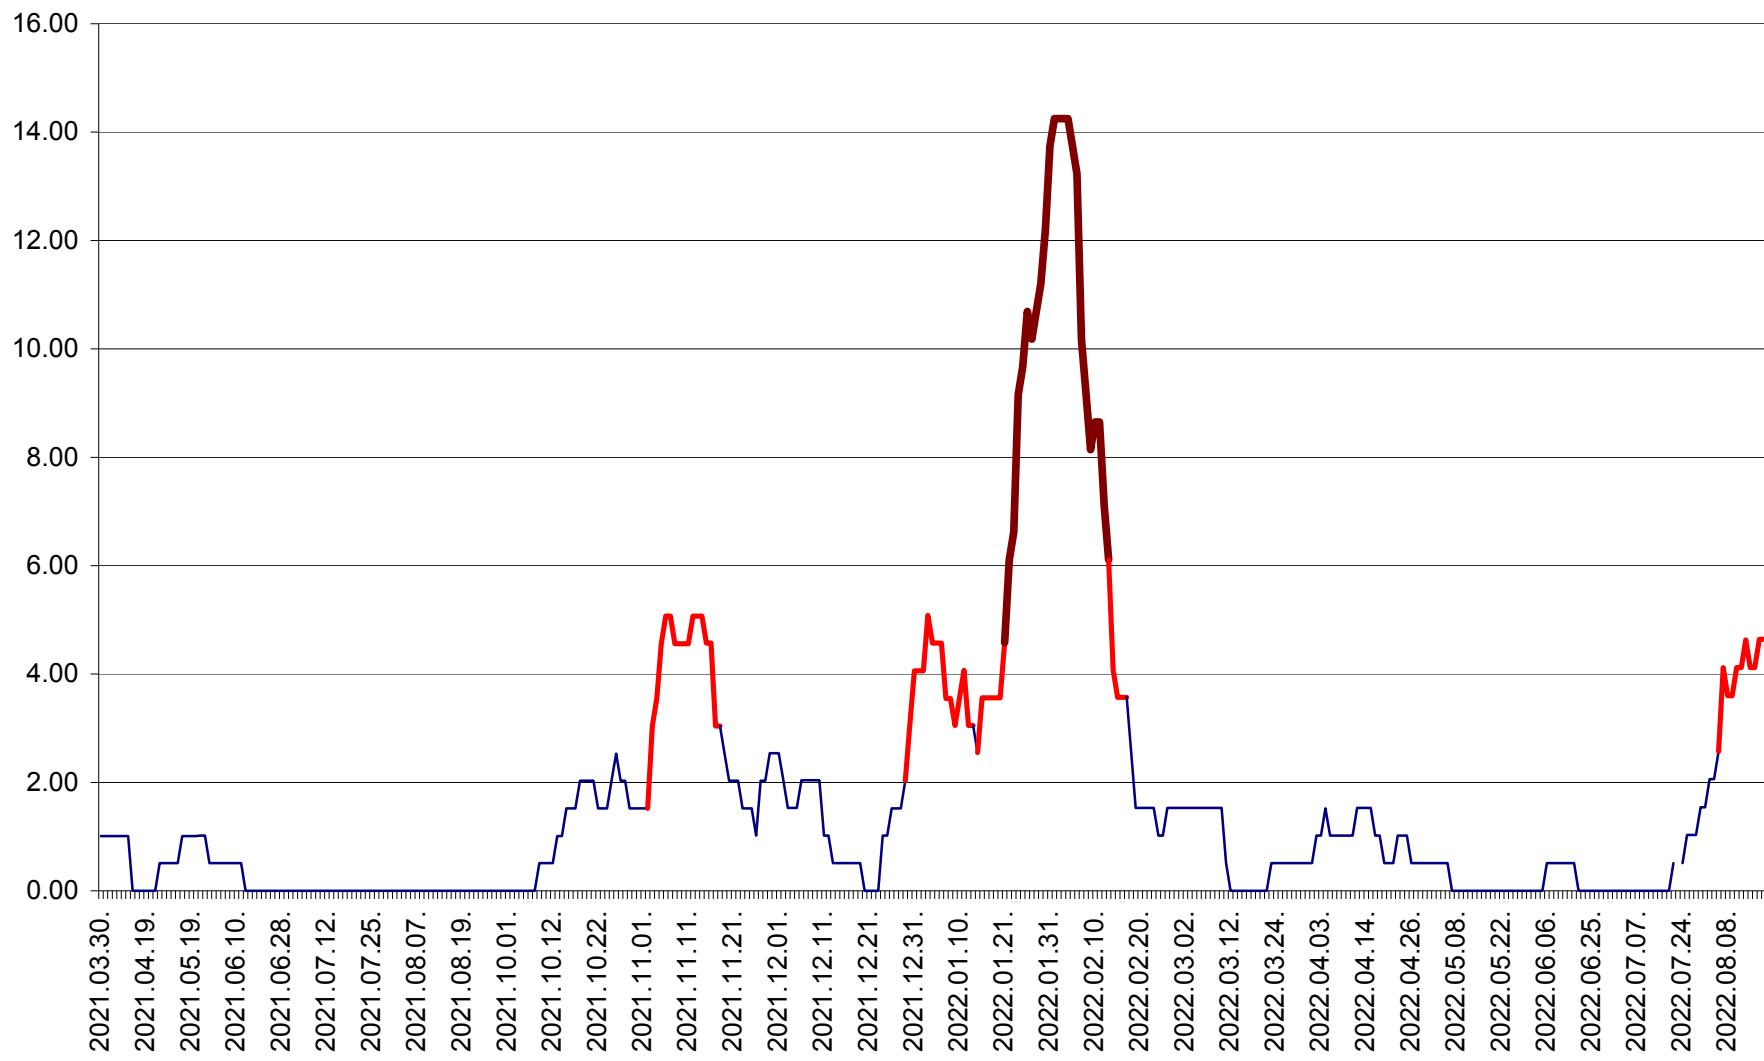

VĂRȘAG - Evolutia incidentei cumulate pe 14 zile la ‰ de locuitori  
2021.04.01. - 2022.08.17.

ORAȘ VLĂHIȚA - Evolutia incidentei cumulate pe 14 zile la ‰ de locuitori  
2021.04.01. - 2022.08.17.

VOȘLĂBENI - Evolutia incidentei cumulate pe 14 zile la ‰ de locuitori  
2021.04.01. - 2022.08.17.

ZETEA - Evolutia incidentei cumulate pe 14 zile la ‰ de locuitori  
2021.04.01. - 2022.08.17.

Total - Evolutia incidentei cumulate pe 14 zile la % de locuitori  
2021.04.01. - 2022.08.17.