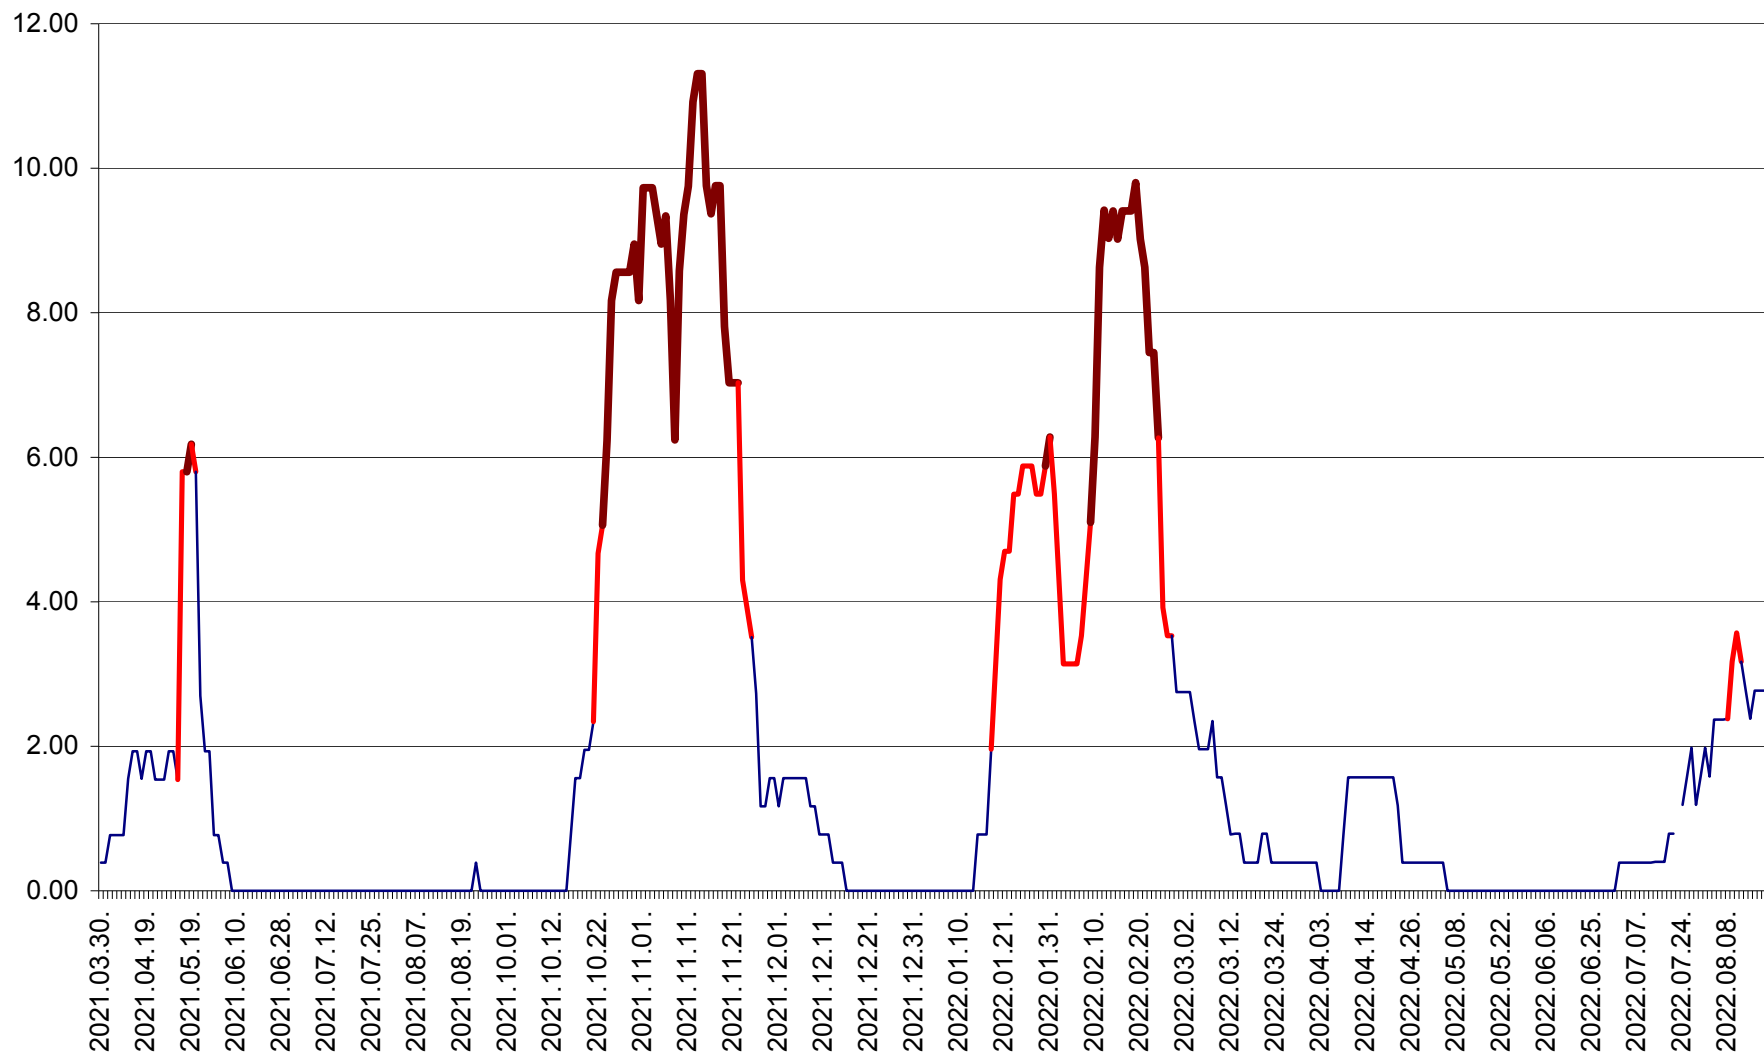

ATID - Evolutia incidentei cumulate pe 14 zile la % de locuitori  
2021.04.01. - 2022.08.17.

AVRĂMEȘTI - Evolutia incidentei cumulate pe 14 zile la ‰ de locuitori  
2021.04.01. - 2022.08.17.

ORAȘ BĂILE TUȘNAD - Evolutia incidentei cumulate pe 14 zile la ‰ de locuitori  
2021.04.01. - 2022.08.17.

ORAȘ BĂLAN - Evoluția incidenței cumulate pe 14 zile la ‰ de locuitori  
2021.04.01. - 2022.08.17.

BILBOR - Evolutia incidentei cumulate pe 14 zile la ‰ de locuitori  
2021.04.01. - 2022.08.17.

ORAȘ BORSEC - Evolutia incidentei cumulate pe 14 zile la ‰ de locuitori  
2021.04.01. - 2022.08.17.

BRĂDEȘTI - Evoluția incidentei cumulate pe 14 zile la ‰ de locuitori  
2021.04.01. - 2022.08.17.

CĂPÂLNIȚA - Evoluția incidenței cumulate pe 14 zile la ‰ de locuitori  
2021.04.01. - 2022.08.17.

CÂRȚA - Evolutia incidentei cumulate pe 14 zile la ‰ de locuitori  
2021.04.01. - 2022.08.17.