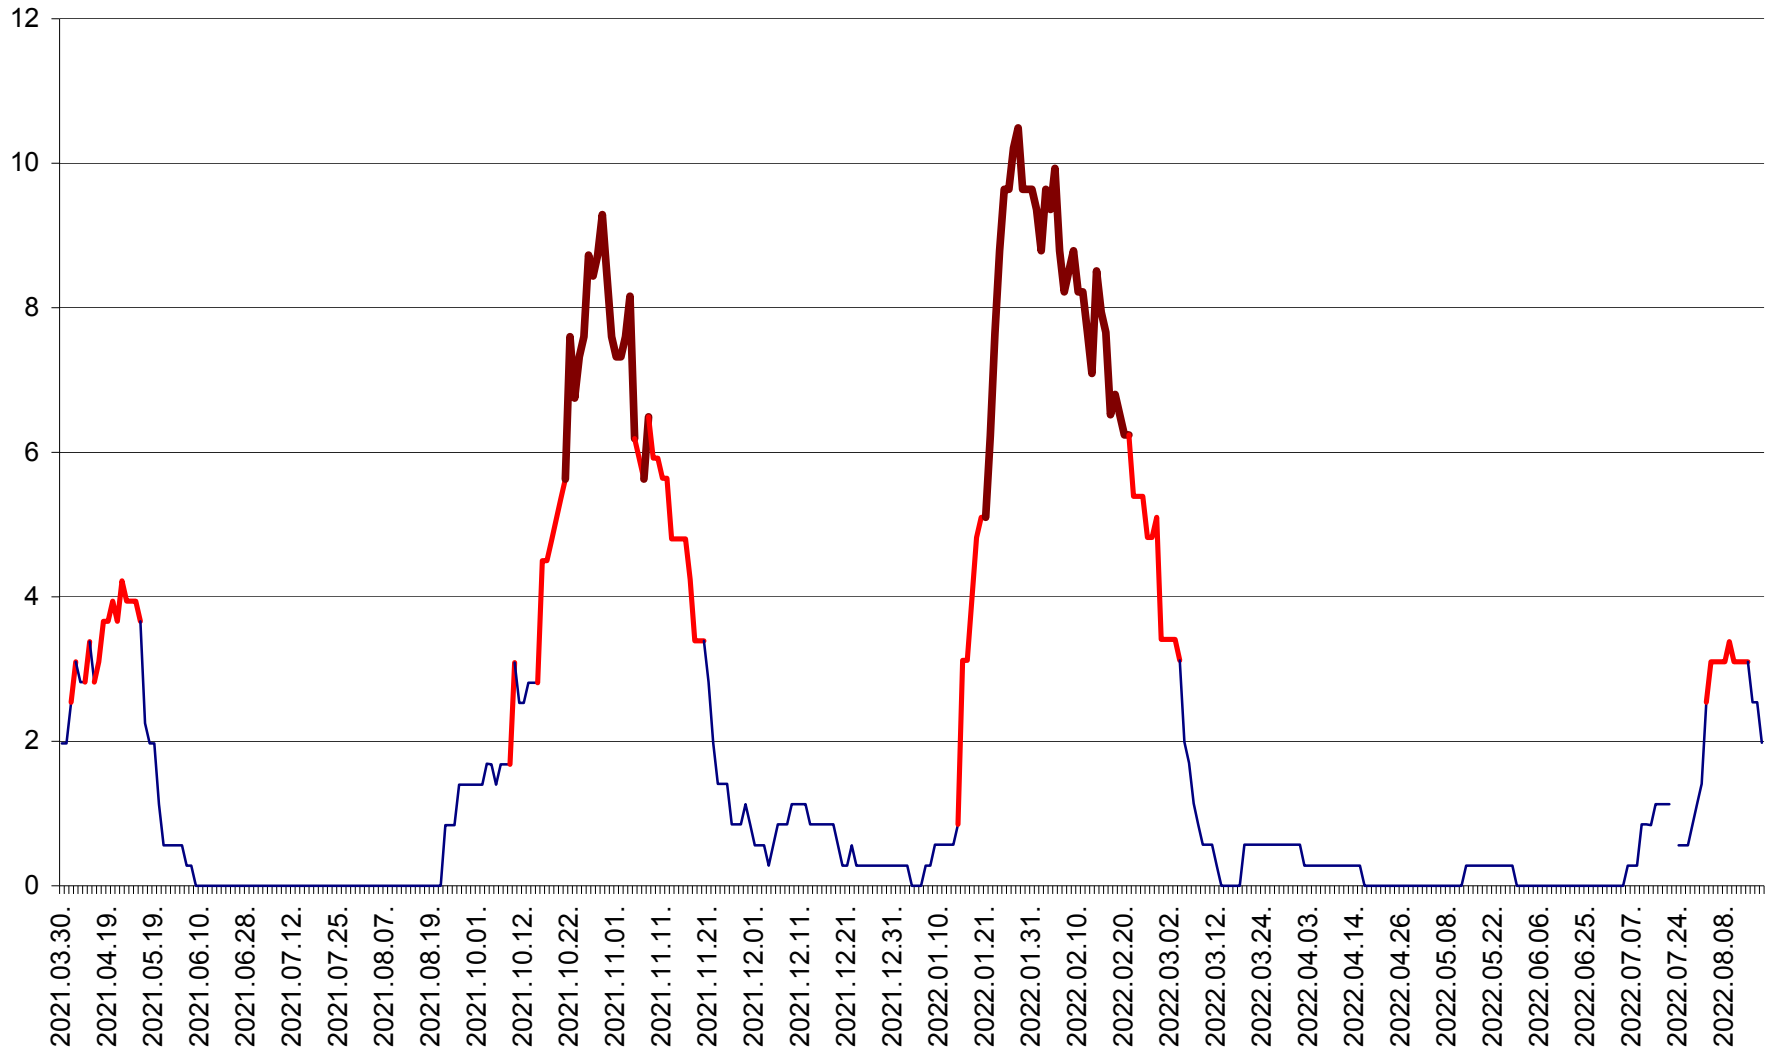

ORAȘ CRISTURU SECUIESC - Evolutia incidentei cumulate pe 14 zile la ‰ de locuitori  
2021.04.01. - 2022.08.17.

DĂNEȘTI - Evolutia incidentei cumulate pe 14 zile la ‰ de locuitori  
2021.04.01. - 2022.08.17.

DÂRJIU - Evolutia incidentei cumulate pe 14 zile la ‰ de locuitori  
2021.04.01. - 2022.08.17.

DEALU - Evolutia incidentei cumulate pe 14 zile la ‰ de locuitori  
2021.04.01. - 2022.08.17.

DITRĂU - Evolutia incidentei cumulate pe 14 zile la ‰ de locuitori  
2021.04.01. - 2022.08.17.

FELICENI - Evolutia incidentei cumulate pe 14 zile la % de locuitori  
2021.04.01. - 2022.08.17.

FRUMOASA - Evolutia incidentei cumulate pe 14 zile la ‰ de locuitori  
2021.04.01. - 2022.08.17.

GĂLĂUȚAȘ - Evoluția incidenței cumulate pe 14 zile la ‰ de locuitori  
2021.04.01. - 2022.08.17.