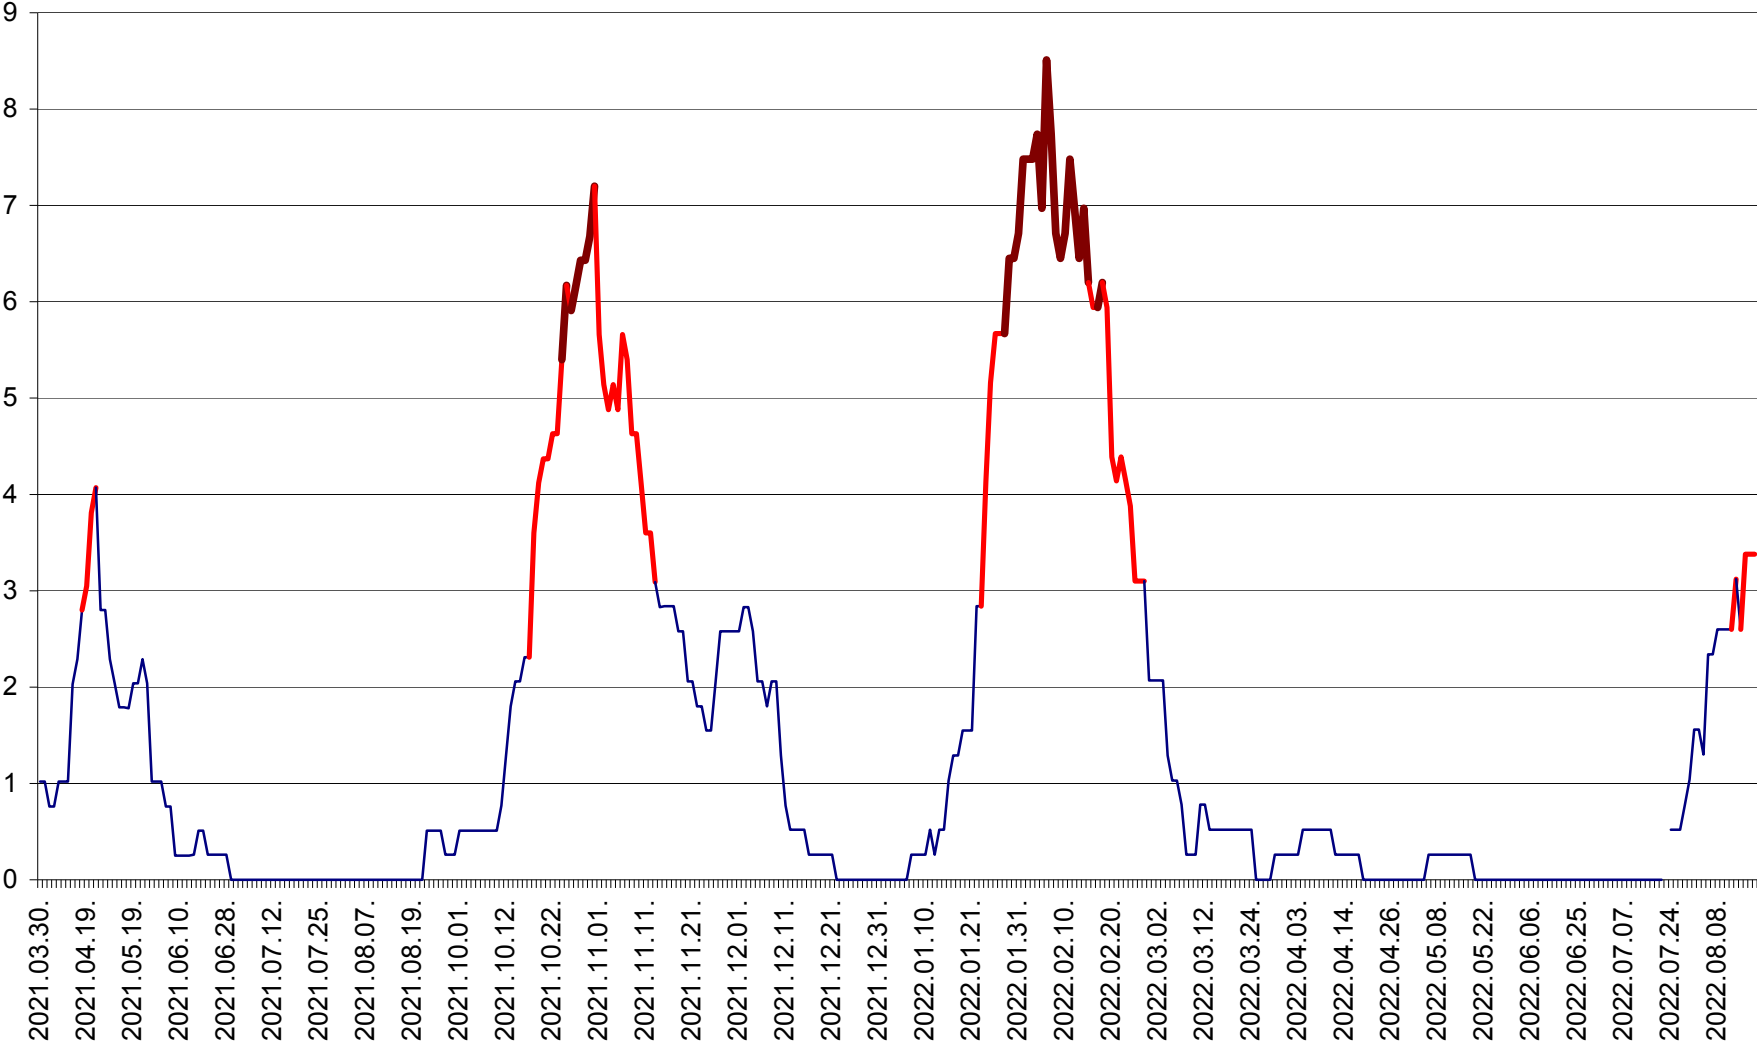

SÂNMARTIN - Evolutia incidentei cumulate pe 14 zile la ‰ de locuitori  
2021.04.01. - 2022.08.17.

SÂNSIMION - Evolutia incidentei cumulate pe 14 zile la ‰ de locuitori  
2021.04.01. - 2022.08.17.

SÂNTIMBRU - Evolutia incidentei cumulate pe 14 zile la ‰ de locuitori  
2021.04.01. - 2022.08.17.

SĂRMAȘ - Evolutia incidentei cumulate pe 14 zile la ‰ de locuitori  
2021.04.01. - 2022.08.17.

SATU MARE - Evolutia incidentei cumulate pe 14 zile la ‰ de locuitori  
2021.04.01. - 2022.08.17.

SECUIENI - Evolutia incidentei cumulate pe 14 zile la % de locuitori  
2021.04.01. - 2022.08.17.

SICULENI - Evolutia incidentei cumulate pe 14 zile la ‰ de locuitori  
2021.04.01. - 2022.08.17.

ȘIMONEȘTI - Evolutia incidentei cumulate pe 14 zile la ‰ de locuitori  
2021.04.01. - 2022.08.17.

SUBCETATE - Evolutia incidentei cumulate pe 14 zile la ‰ de locuitori  
2021.04.01. - 2022.08.17.