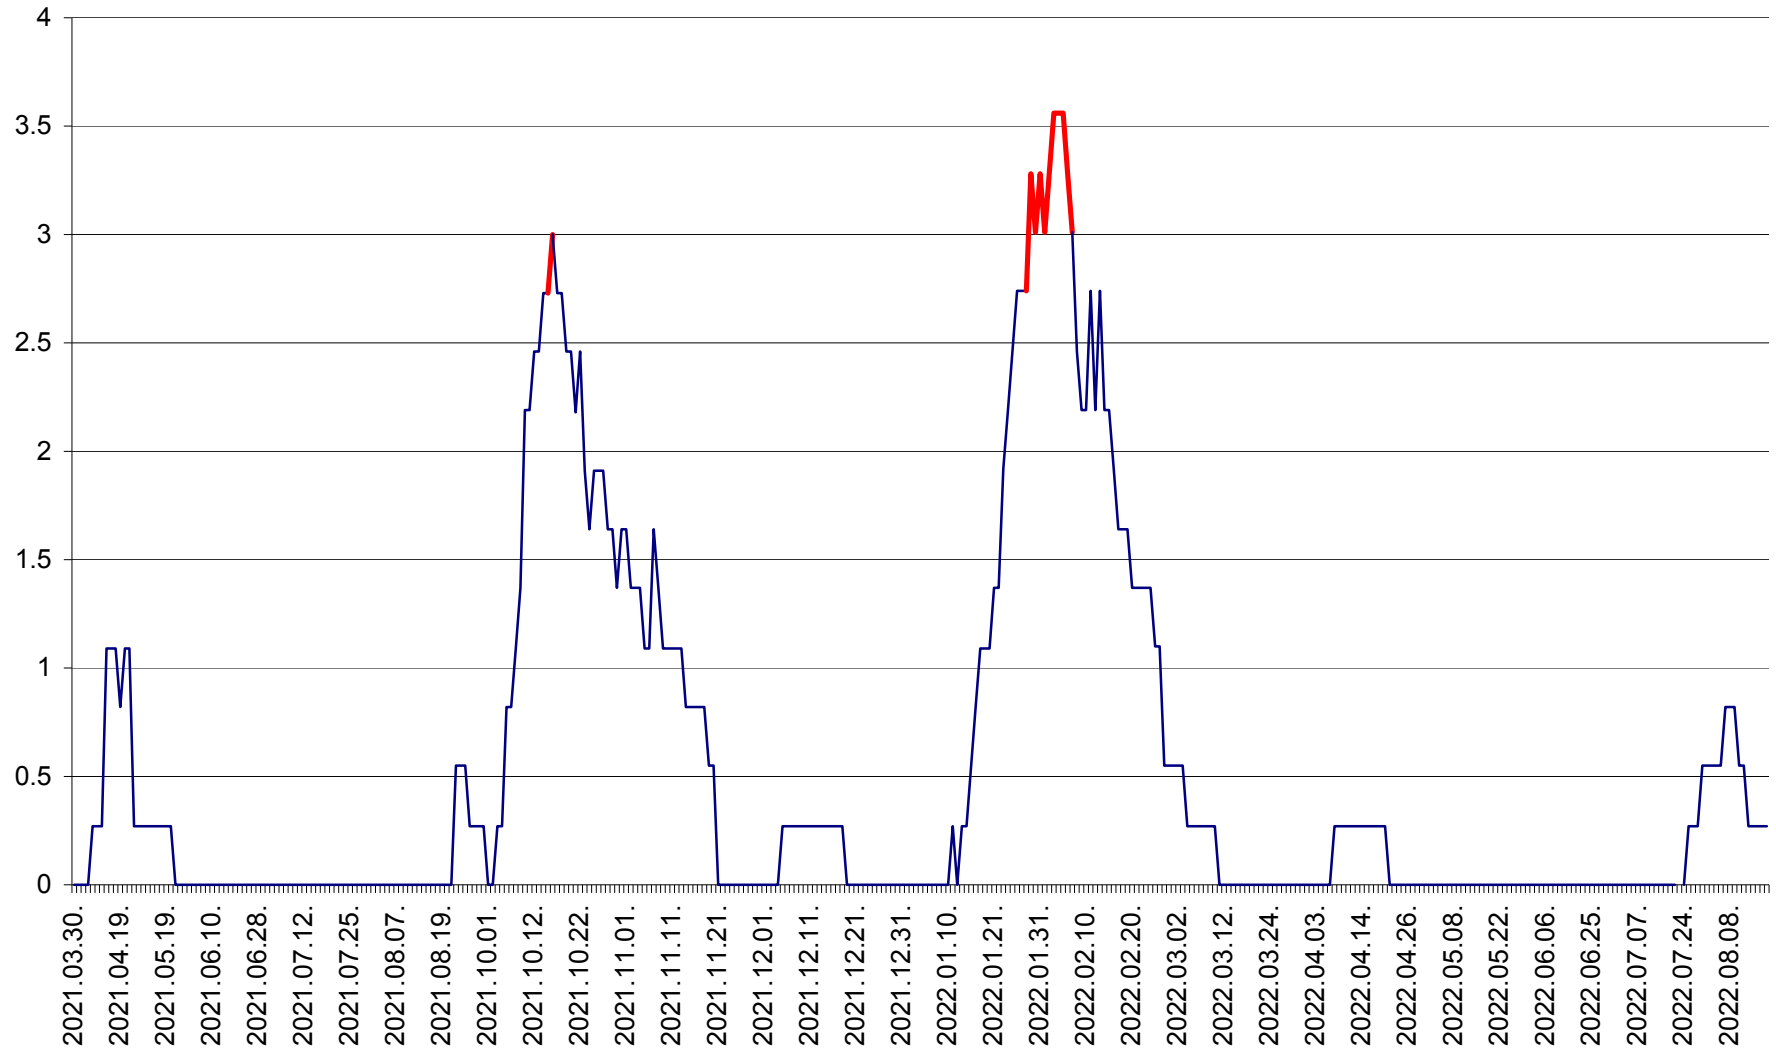

FELICENI - Evolutia incidentei cumulate pe 14 zile la % de locuitori  
2021.04.01. - 2022.08.17.

FRUMOASA - Evolutia incidentei cumulate pe 14 zile la ‰ de locuitori  
2021.04.01. - 2022.08.17.

GĂLĂUȚAȘ - Evoluția incidenței cumulate pe 14 zile la ‰ de locuitori  
2021.04.01. - 2022.08.17.

MUNICIPIUL GHEORGHENI - Evolutia incidentei cumulate pe 14 zile la % de locuitori  
2021.04.01. - 2022.08.17.

JOSENI - Evolutia incidentei cumulate pe 14 zile la ‰ de locuitori  
2021.04.01. - 2022.08.17.

LĂZAREA - Evolutia incidentei cumulate pe 14 zile la % de locuitori  
2021.04.01. - 2022.08.17.

LELICENI - Evolutia incidentei cumulate pe 14 zile la ‰ de locuitori  
2021.04.01. - 2022.08.17.

LUETA - Evolutia incidentei cumulate pe 14 zile la ‰ de locuitori  
2021.04.01. - 2022.08.17.

LUNCA DE JOS - Evolutia incidentei cumulate pe 14 zile la ‰ de locuitori  
2021.04.01. - 2022.08.17.

LUNCA DE SUS - Evolutia incidentei cumulate pe 14 zile la ‰ de locuitori  
2021.04.01. - 2022.08.17.