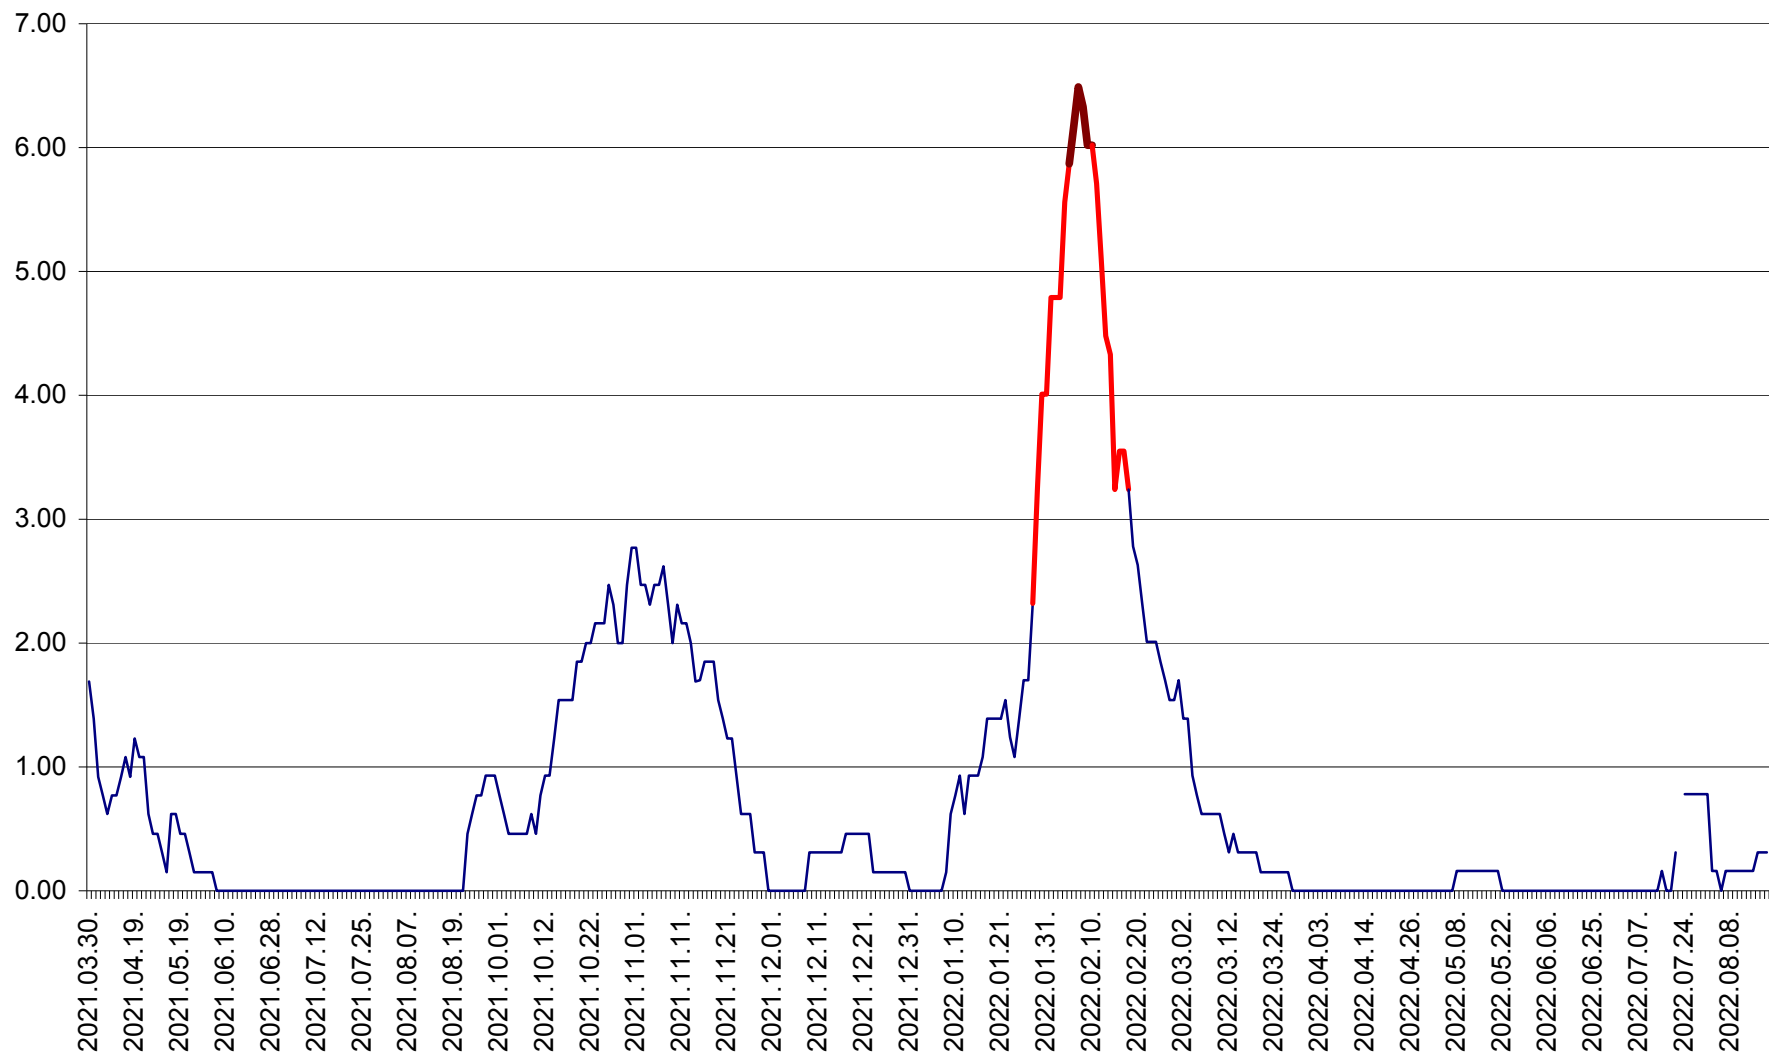

ORAȘ BĂLAN - Evoluția incidenței cumulate pe 14 zile la ‰ de locuitori  
2021.04.01. - 2022.08.17.

BILBOR - Evolutia incidentei cumulate pe 14 zile la ‰ de locuitori  
2021.04.01. - 2022.08.17.

ORAȘ BORSEC - Evolutia incidentei cumulate pe 14 zile la ‰ de locuitori  
2021.04.01. - 2022.08.17.

BRĂDEȘTI - Evoluția incidentei cumulate pe 14 zile la ‰ de locuitori  
2021.04.01. - 2022.08.17.

CĂPÂLNIȚA - Evoluția incidenței cumulate pe 14 zile la ‰ de locuitori  
2021.04.01. - 2022.08.17.

CÂRȚA - Evolutia incidentei cumulate pe 14 zile la ‰ de locuitori  
2021.04.01. - 2022.08.17.

CICEU - Evolutia incidentei cumulate pe 14 zile la ‰ de locuitori  
2021.04.01. - 2022.08.17.

CIUCSÂNGEORGIU - Evolutia incidentei cumulate pe 14 zile la ‰ de locuitori  
2021.04.01. - 2022.08.17.

CIUMANI - Evolutia incidentei cumulate pe 14 zile la ‰ de locuitori  
2021.04.01. - 2022.08.17.

CORBU - Evolutia incidentei cumulate pe 14 zile la ‰ de locuitori  
2021.04.01. - 2022.08.17.

CORUND - Evolutia incidentei cumulate pe 14 zile la ‰ de locuitori  
2021.04.01. - 2022.08.17.

COZMENI - Evolutia incidentei cumulate pe 14 zile la ‰ de locuitori  
2021.04.01. - 2022.08.17.