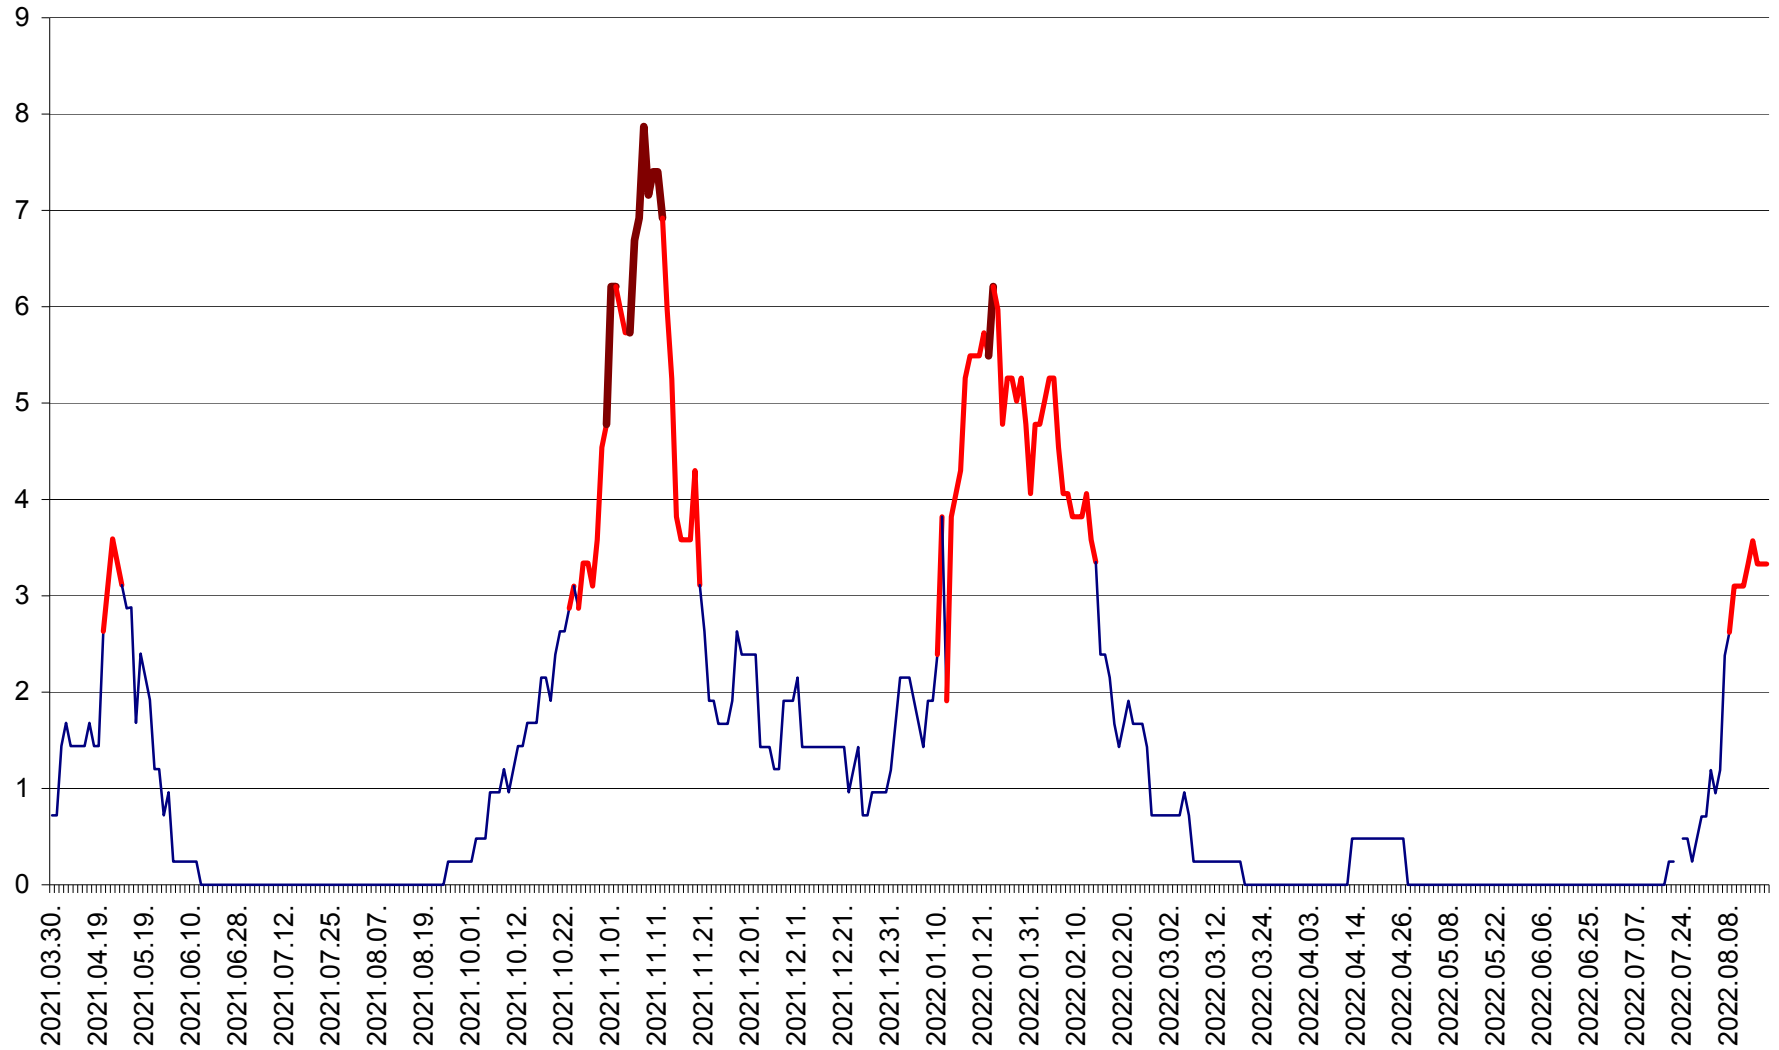

CORBU - Evolutia incidentei cumulate pe 14 zile la ‰ de locuitori  
2021.04.01. - 2022.08.17.

CORUND - Evolutia incidentei cumulate pe 14 zile la ‰ de locuitori  
2021.04.01. - 2022.08.17.

COZMENI - Evolutia incidentei cumulate pe 14 zile la ‰ de locuitori  
2021.04.01. - 2022.08.17.

ORAȘ CRISTURU SECUIESC - Evolutia incidentei cumulate pe 14 zile la ‰ de locuitori  
2021.04.01. - 2022.08.17.

DĂNEȘTI - Evolutia incidentei cumulate pe 14 zile la ‰ de locuitori  
2021.04.01. - 2022.08.17.

DÂRJIU - Evolutia incidentei cumulate pe 14 zile la ‰ de locuitori  
2021.04.01. - 2022.08.17.

DEALU - Evolutia incidentei cumulate pe 14 zile la ‰ de locuitori  
2021.04.01. - 2022.08.17.

DITRĂU - Evolutia incidentei cumulate pe 14 zile la ‰ de locuitori  
2021.04.01. - 2022.08.17.