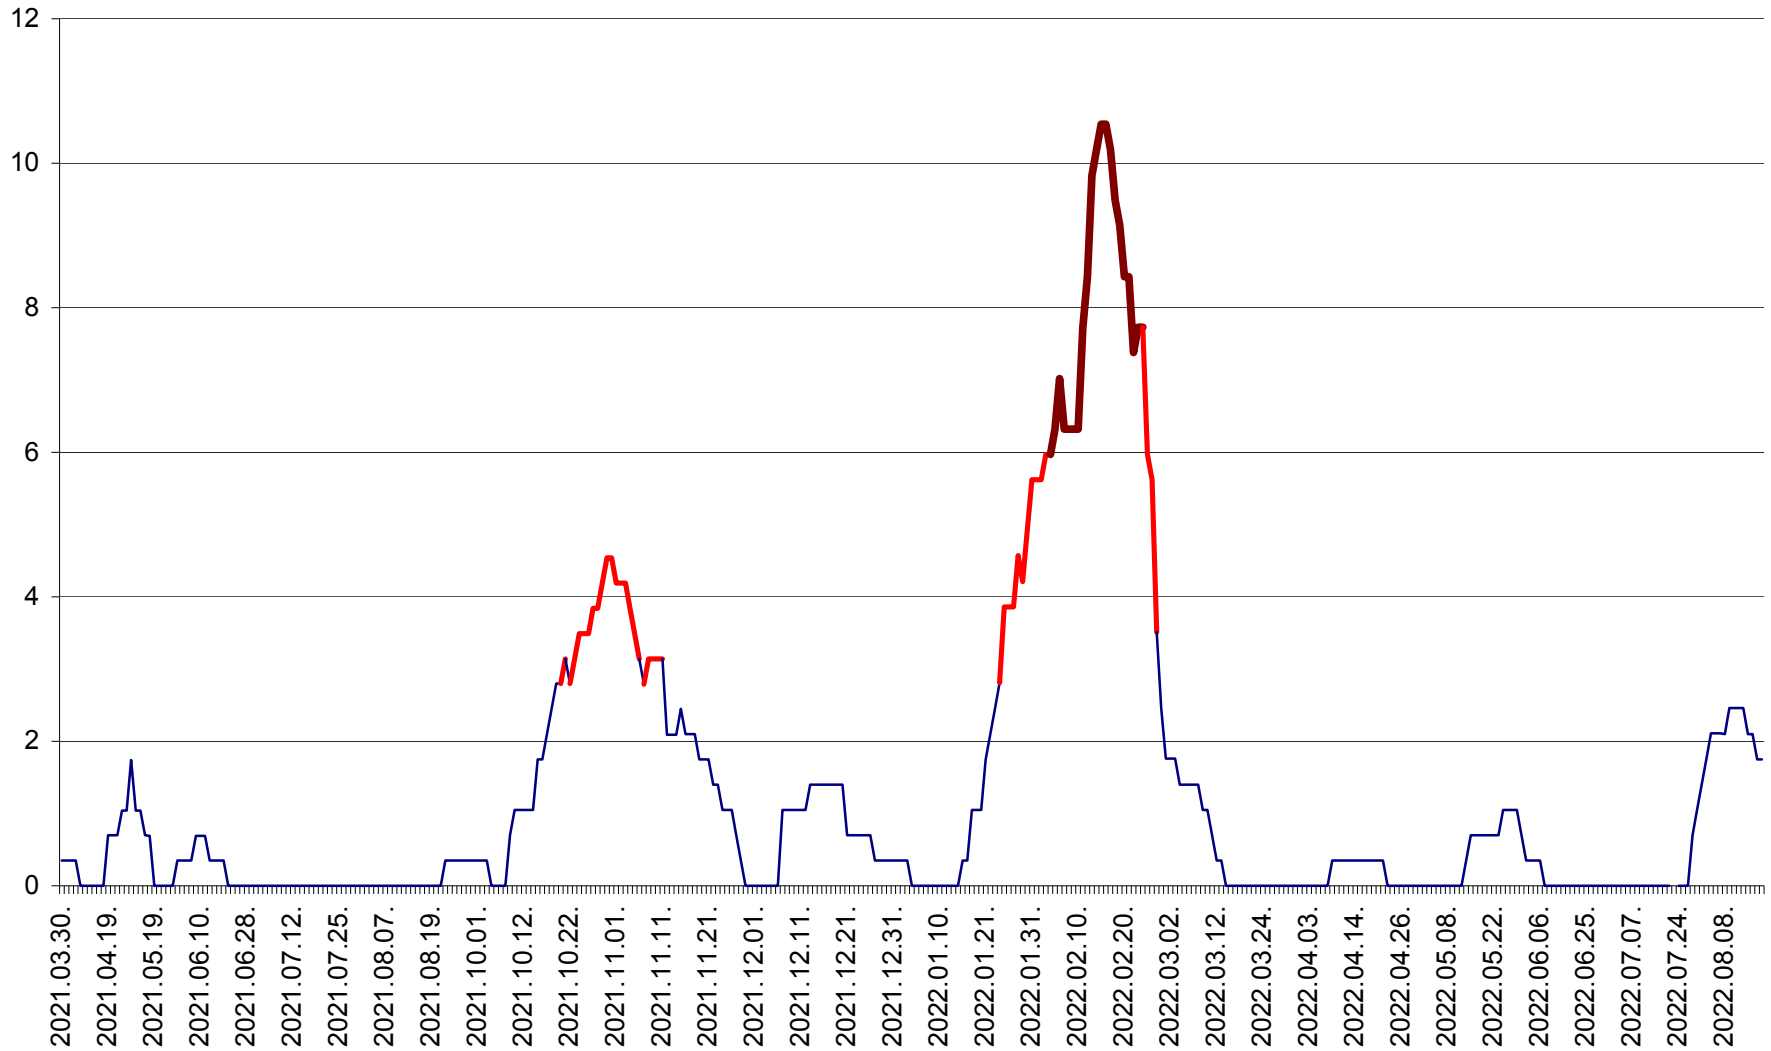

SICULENI - Evolutia incidentei cumulate pe 14 zile la ‰ de locuitori
2021.04.01. - 2022.08.17.