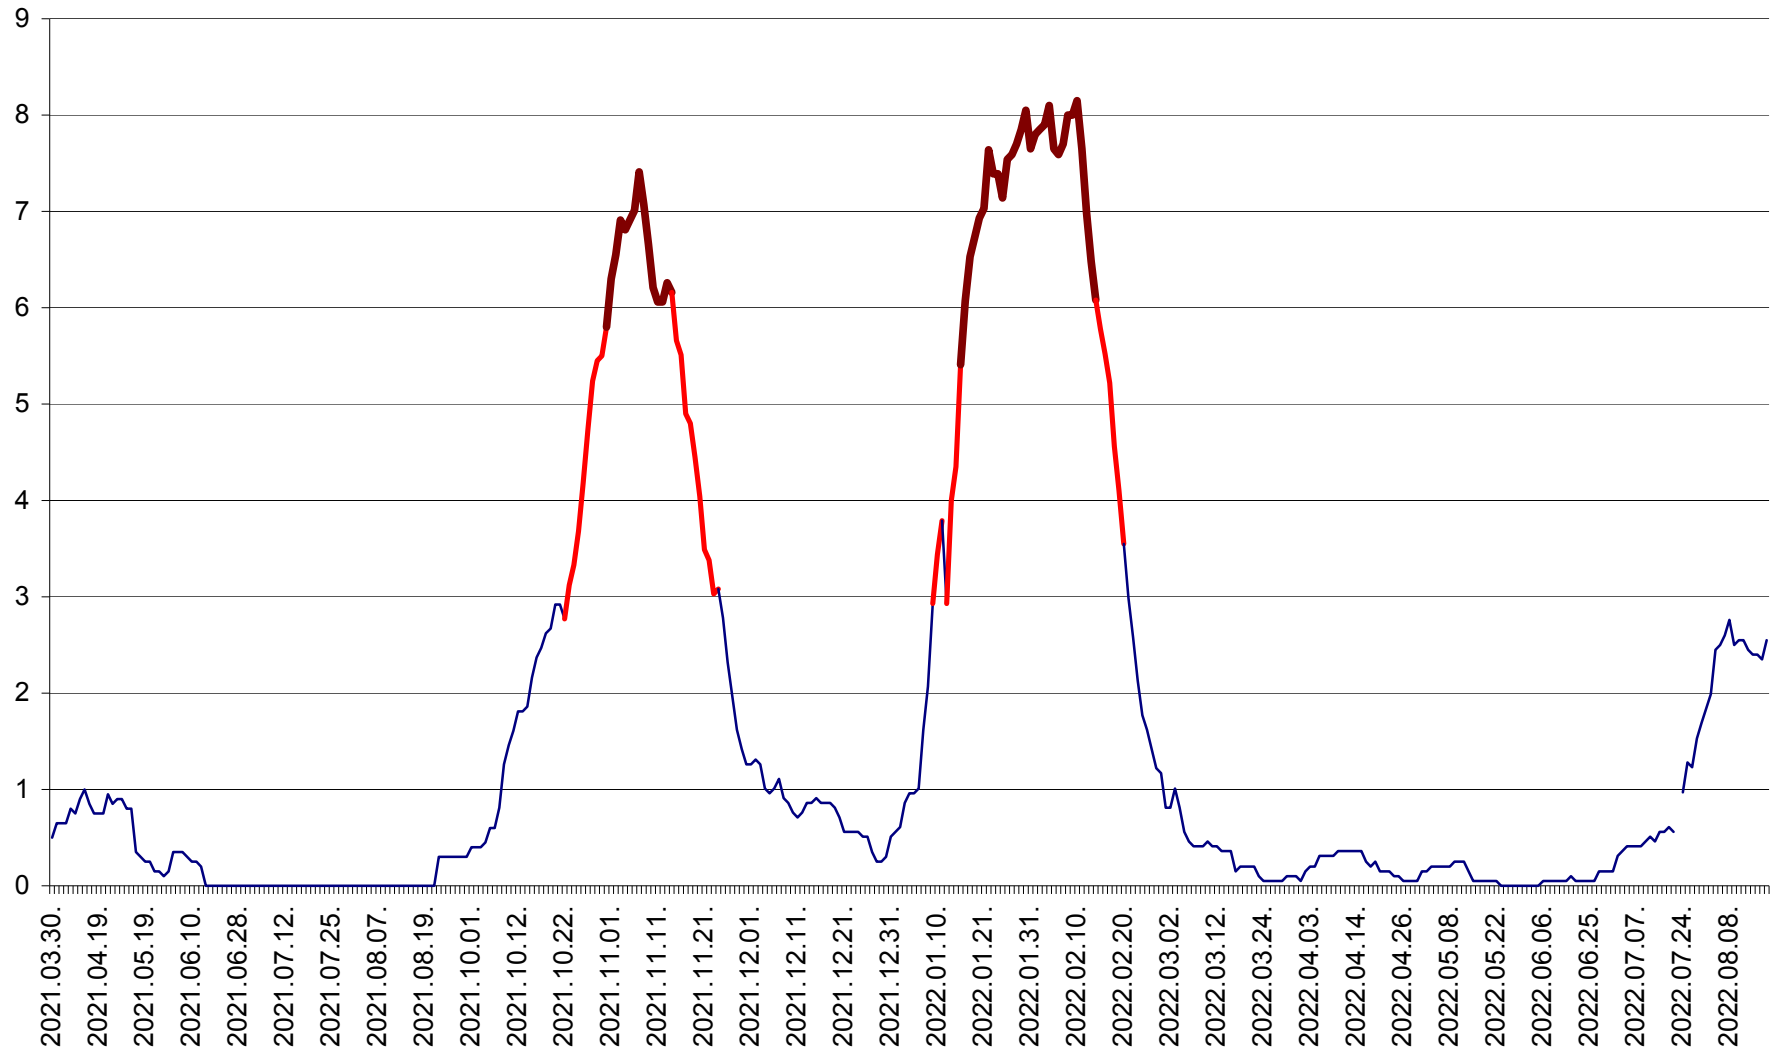

DÂRJIU - Evolutia incidentei cumulate pe 14 zile la ‰ de locuitori  
2021.04.01. - 2022.08.17.

DEALU - Evolutia incidentei cumulate pe 14 zile la ‰ de locuitori  
2021.04.01. - 2022.08.17.

DITRĂU - Evolutia incidentei cumulate pe 14 zile la ‰ de locuitori  
2021.04.01. - 2022.08.17.

FELICENI - Evolutia incidentei cumulate pe 14 zile la % de locuitori  
2021.04.01. - 2022.08.17.

FRUMOASA - Evolutia incidentei cumulate pe 14 zile la ‰ de locuitori  
2021.04.01. - 2022.08.17.

GĂLĂUȚAȘ - Evoluția incidenței cumulate pe 14 zile la ‰ de locuitori  
2021.04.01. - 2022.08.17.

MUNICIPIUL GHEORGHENI - Evolutia incidentei cumulate pe 14 zile la % de locuitori  
2021.04.01. - 2022.08.17.

JOSENI - Evolutia incidentei cumulate pe 14 zile la ‰ de locuitori  
2021.04.01. - 2022.08.17.

LĂZAREA - Evolutia incidentei cumulate pe 14 zile la % de locuitori  
2021.04.01. - 2022.08.17.

LELICENI - Evolutia incidentei cumulate pe 14 zile la ‰ de locuitori  
2021.04.01. - 2022.08.17.

LUETA - Evolutia incidentei cumulate pe 14 zile la ‰ de locuitori  
2021.04.01. - 2022.08.17.