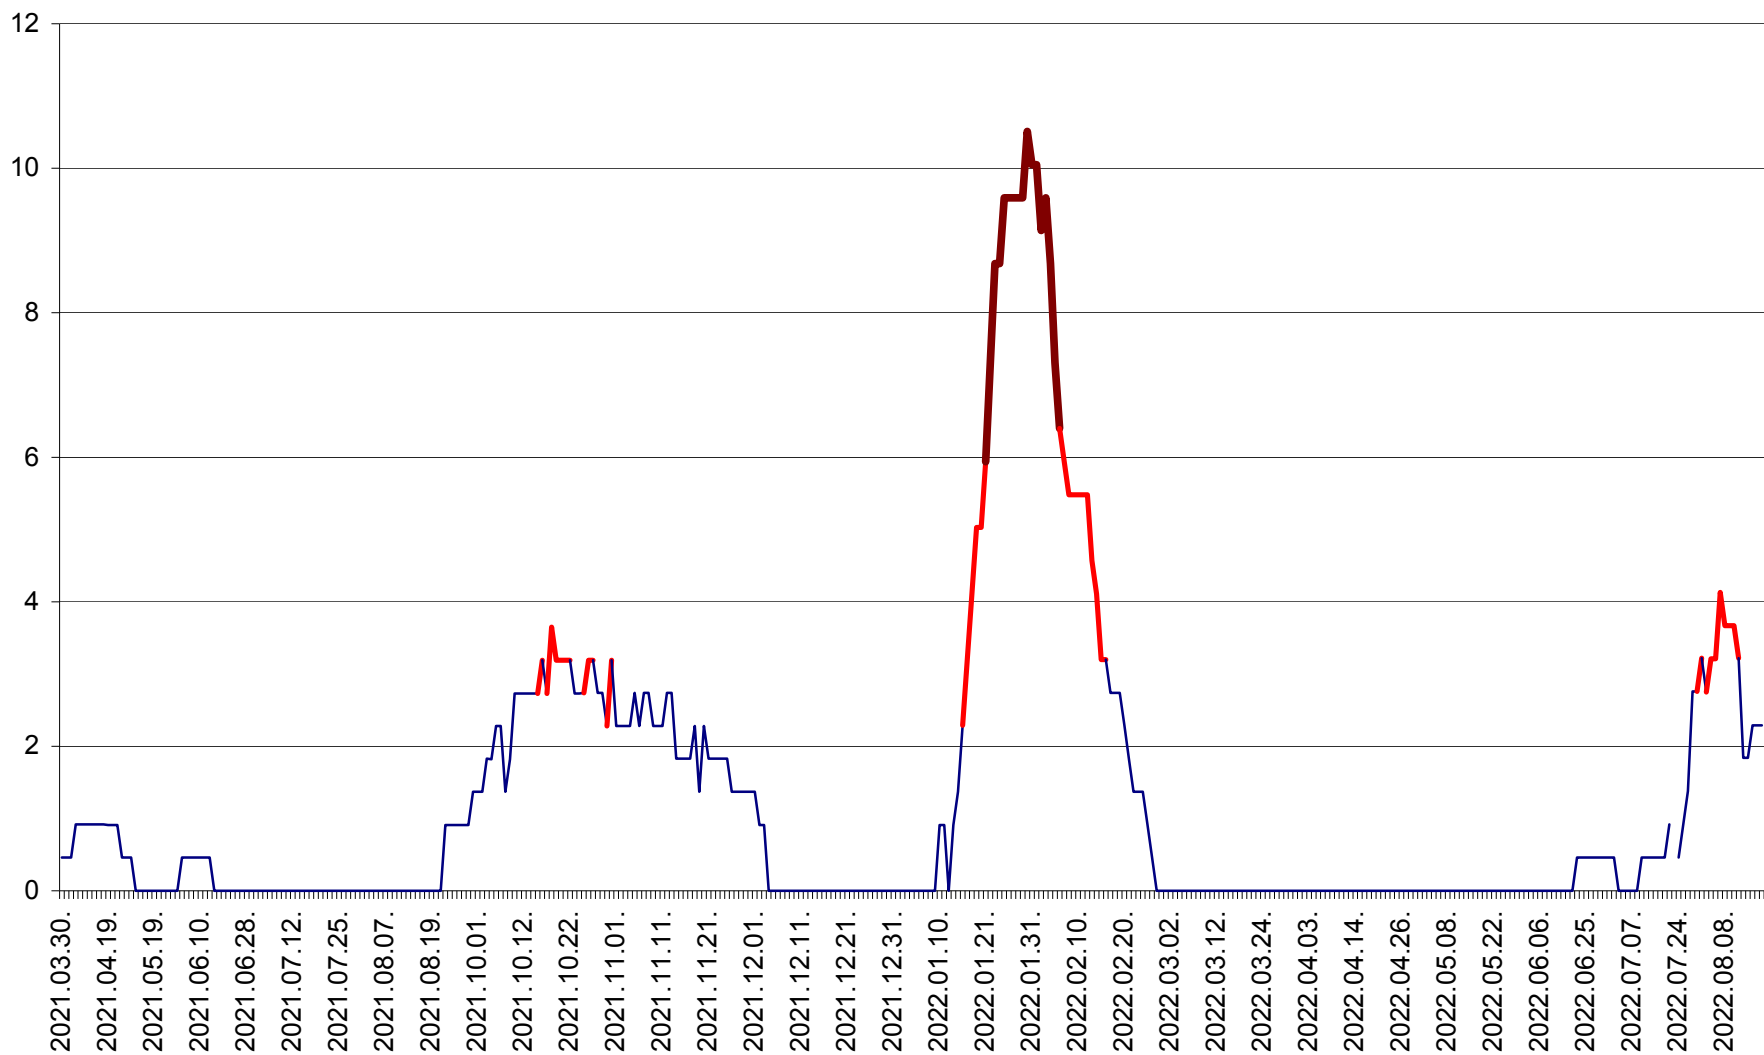

CICEU - Evolutia incidentei cumulate pe 14 zile la ‰ de locuitori  
2021.04.01. - 2022.08.17.

CIUCSÂNGEORGIU - Evolutia incidentei cumulate pe 14 zile la ‰ de locuitori  
2021.04.01. - 2022.08.17.

CIUMANI - Evolutia incidentei cumulate pe 14 zile la ‰ de locuitori  
2021.04.01. - 2022.08.17.

CORBU - Evolutia incidentei cumulate pe 14 zile la ‰ de locuitori  
2021.04.01. - 2022.08.17.

CORUND - Evolutia incidentei cumulate pe 14 zile la ‰ de locuitori  
2021.04.01. - 2022.08.17.

COZMENI - Evolutia incidentei cumulate pe 14 zile la ‰ de locuitori  
2021.04.01. - 2022.08.17.

ORAȘ CRISTURU SECUIESC - Evolutia incidentei cumulate pe 14 zile la ‰ de locuitori  
2021.04.01. - 2022.08.17.

DĂNEȘTI - Evolutia incidentei cumulate pe 14 zile la ‰ de locuitori  
2021.04.01. - 2022.08.17.

DÂRJIU - Evolutia incidentei cumulate pe 14 zile la ‰ de locuitori  
2021.04.01. - 2022.08.17.

DEALU - Evolutia incidentei cumulate pe 14 zile la ‰ de locuitori  
2021.04.01. - 2022.08.17.

DITRĂU - Evolutia incidentei cumulate pe 14 zile la ‰ de locuitori  
2021.04.01. - 2022.08.17.