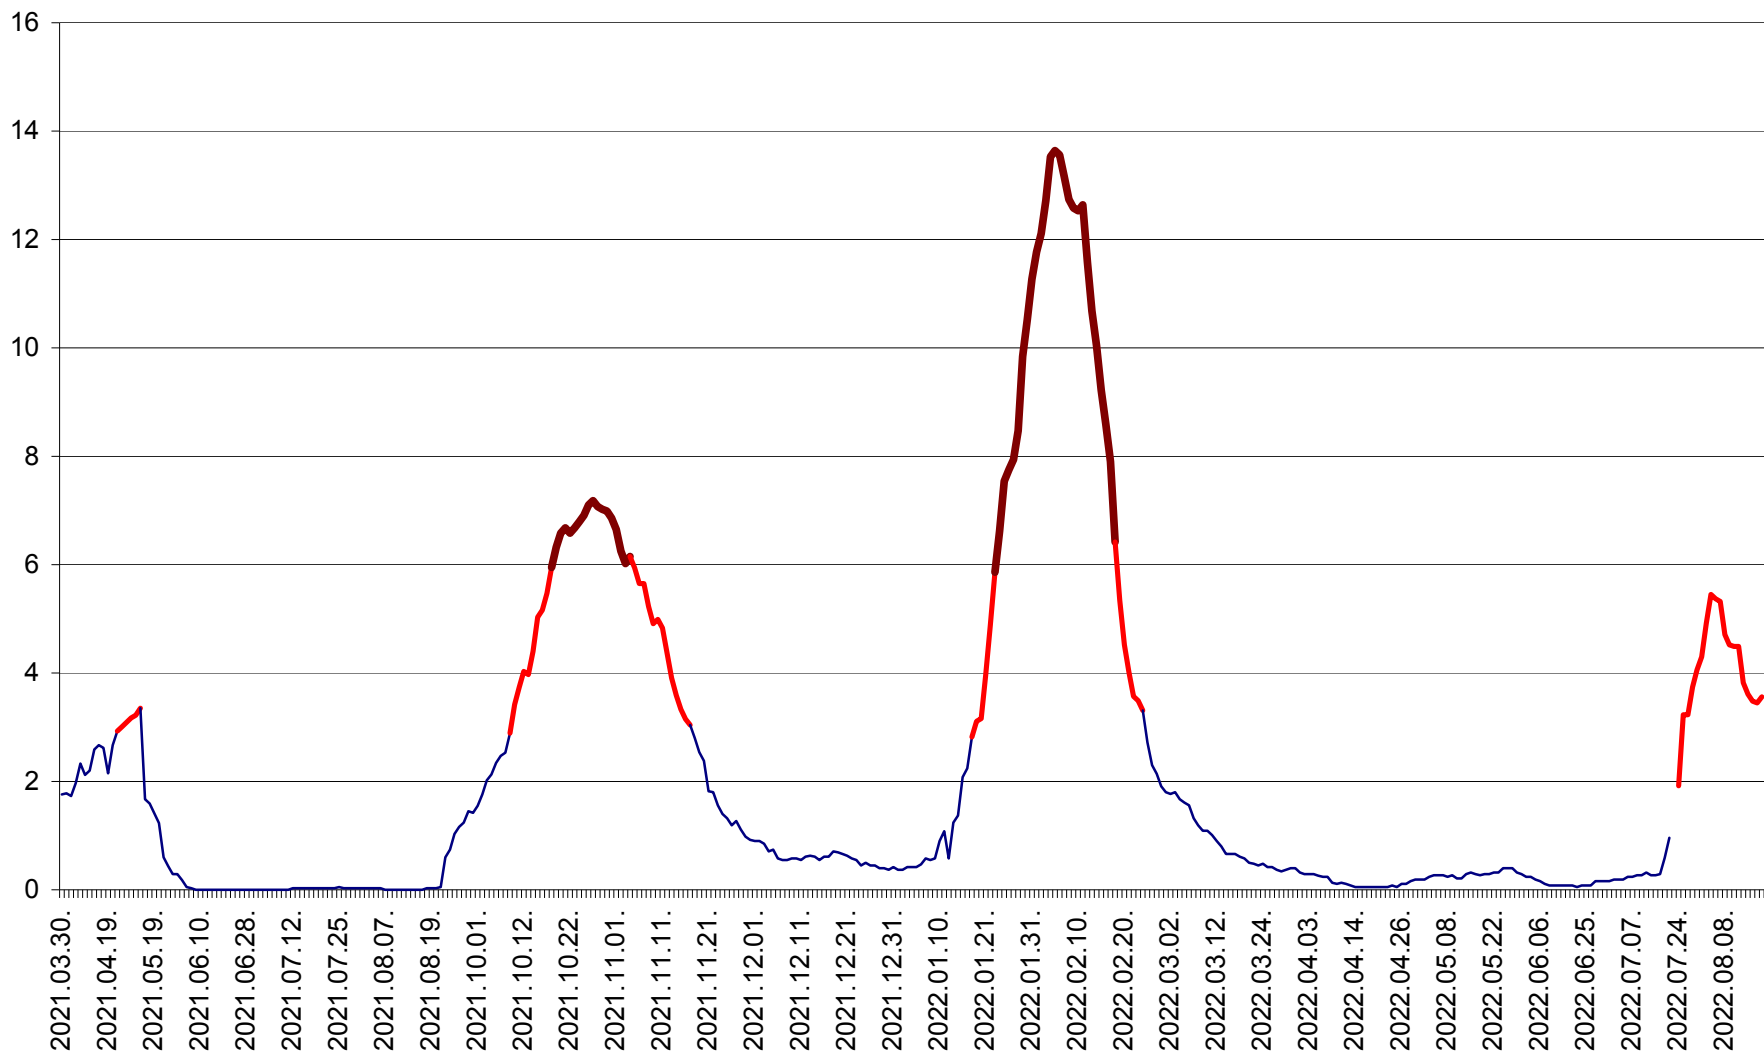

PĂULENI-CIUC - Evolutia incidentei cumulate pe 14 zile la % de locuitori
2021.04.01. - 2022.08.17.