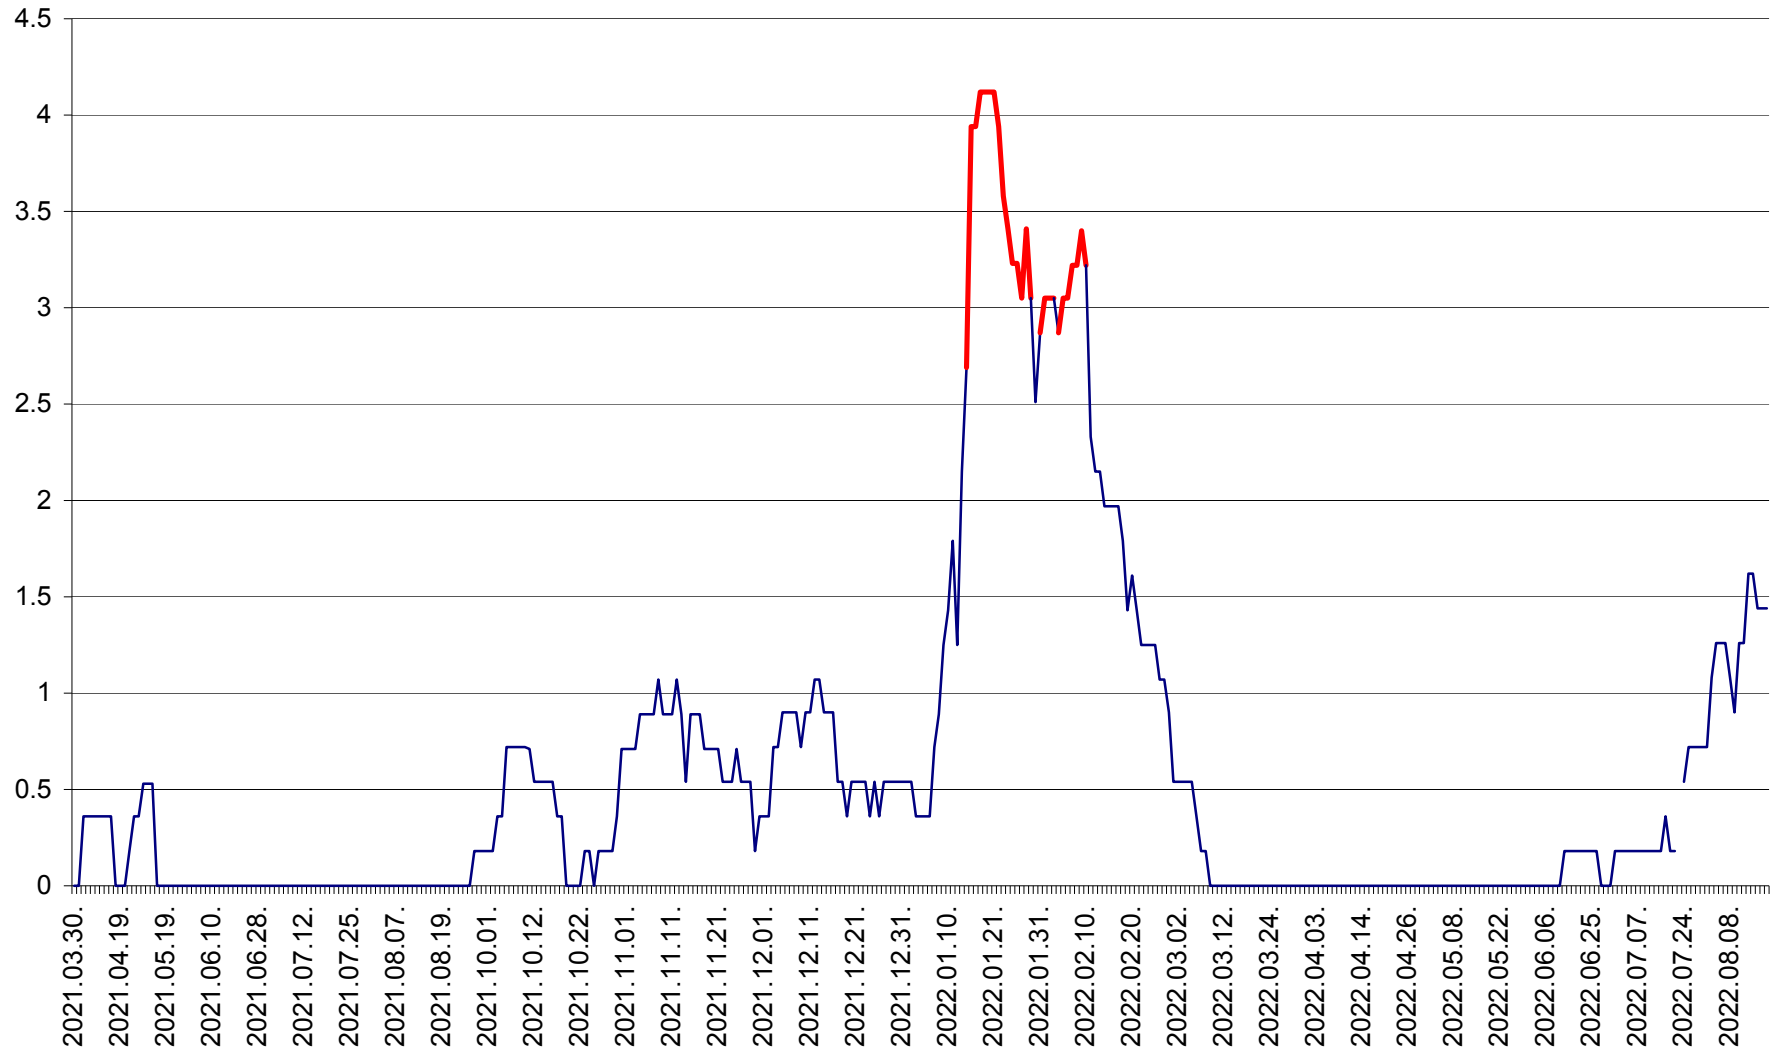

MUNICIPIUL GHEORGHENI - Evolutia incidentei cumulate pe 14 zile la % de locuitori  
2021.04.01. - 2022.08.17.

JOSENI - Evolutia incidentei cumulate pe 14 zile la ‰ de locuitori  
2021.04.01. - 2022.08.17.

LĂZAREA - Evolutia incidentei cumulate pe 14 zile la % de locuitori  
2021.04.01. - 2022.08.17.

LELICENI - Evolutia incidentei cumulate pe 14 zile la ‰ de locuitori  
2021.04.01. - 2022.08.17.

LUETA - Evolutia incidentei cumulate pe 14 zile la ‰ de locuitori  
2021.04.01. - 2022.08.17.

LUNCA DE JOS - Evolutia incidentei cumulate pe 14 zile la ‰ de locuitori  
2021.04.01. - 2022.08.17.

LUNCA DE SUS - Evolutia incidentei cumulate pe 14 zile la ‰ de locuitori  
2021.04.01. - 2022.08.17.