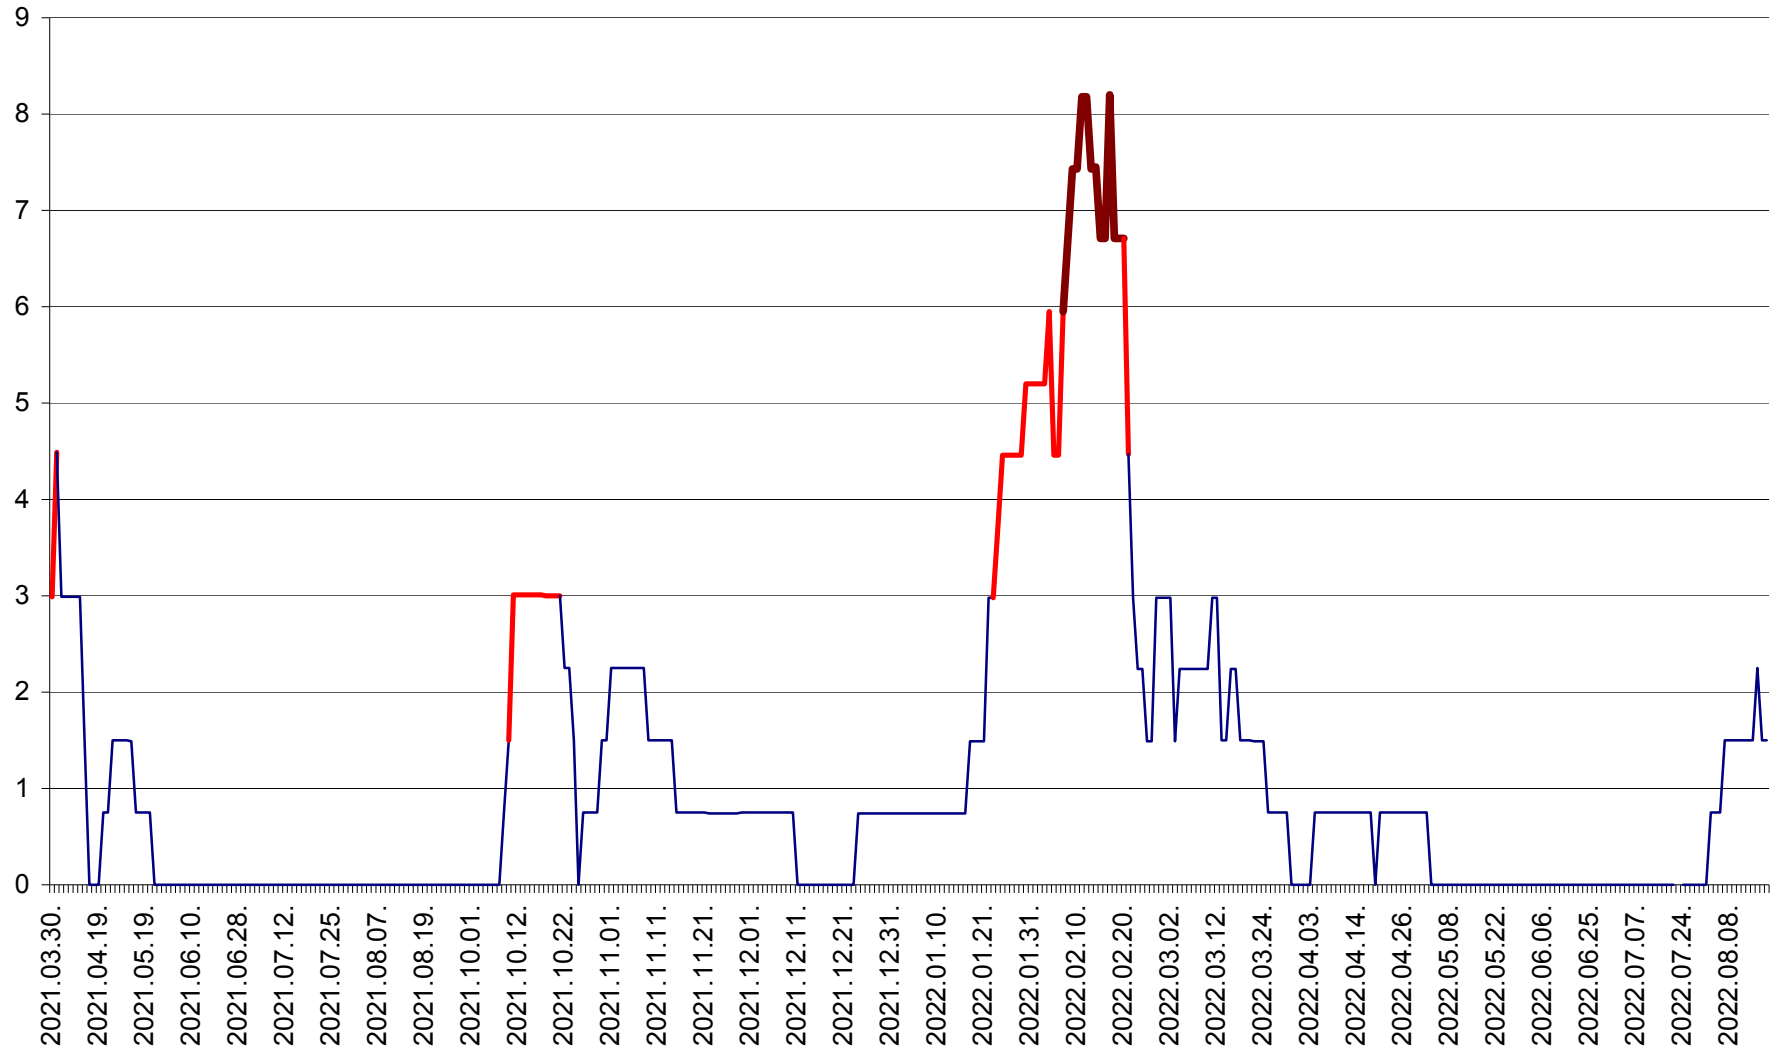

LUNCA DE JOS - Evolutia incidentei cumulate pe 14 zile la ‰ de locuitori  
2021.04.01. - 2022.08.17.

LUNCA DE SUS - Evolutia incidentei cumulate pe 14 zile la ‰ de locuitori  
2021.04.01. - 2022.08.17.

LUPENI - Evolutia incidentei cumulate pe 14 zile la ‰ de locuitori  
2021.04.01. - 2022.08.17.

MĂDĂRAȘ - Evolutia incidentei cumulate pe 14 zile la ‰ de locuitori  
2021.04.01. - 2022.08.17.

MĂRTINIȘ - Evolutia incidentei cumulate pe 14 zile la % de locuitori  
2021.04.01. - 2022.08.17.

MEREȘTI - Evolutia incidentei cumulate pe 14 zile la ‰ de locuitori  
2021.04.01. - 2022.08.17.

MUNICIPIUL MIERCUREA-CIUC - Evolutia incidentei cumulate pe 14 zile la ‰ de locuitori  
2021.04.01. - 2022.08.17.