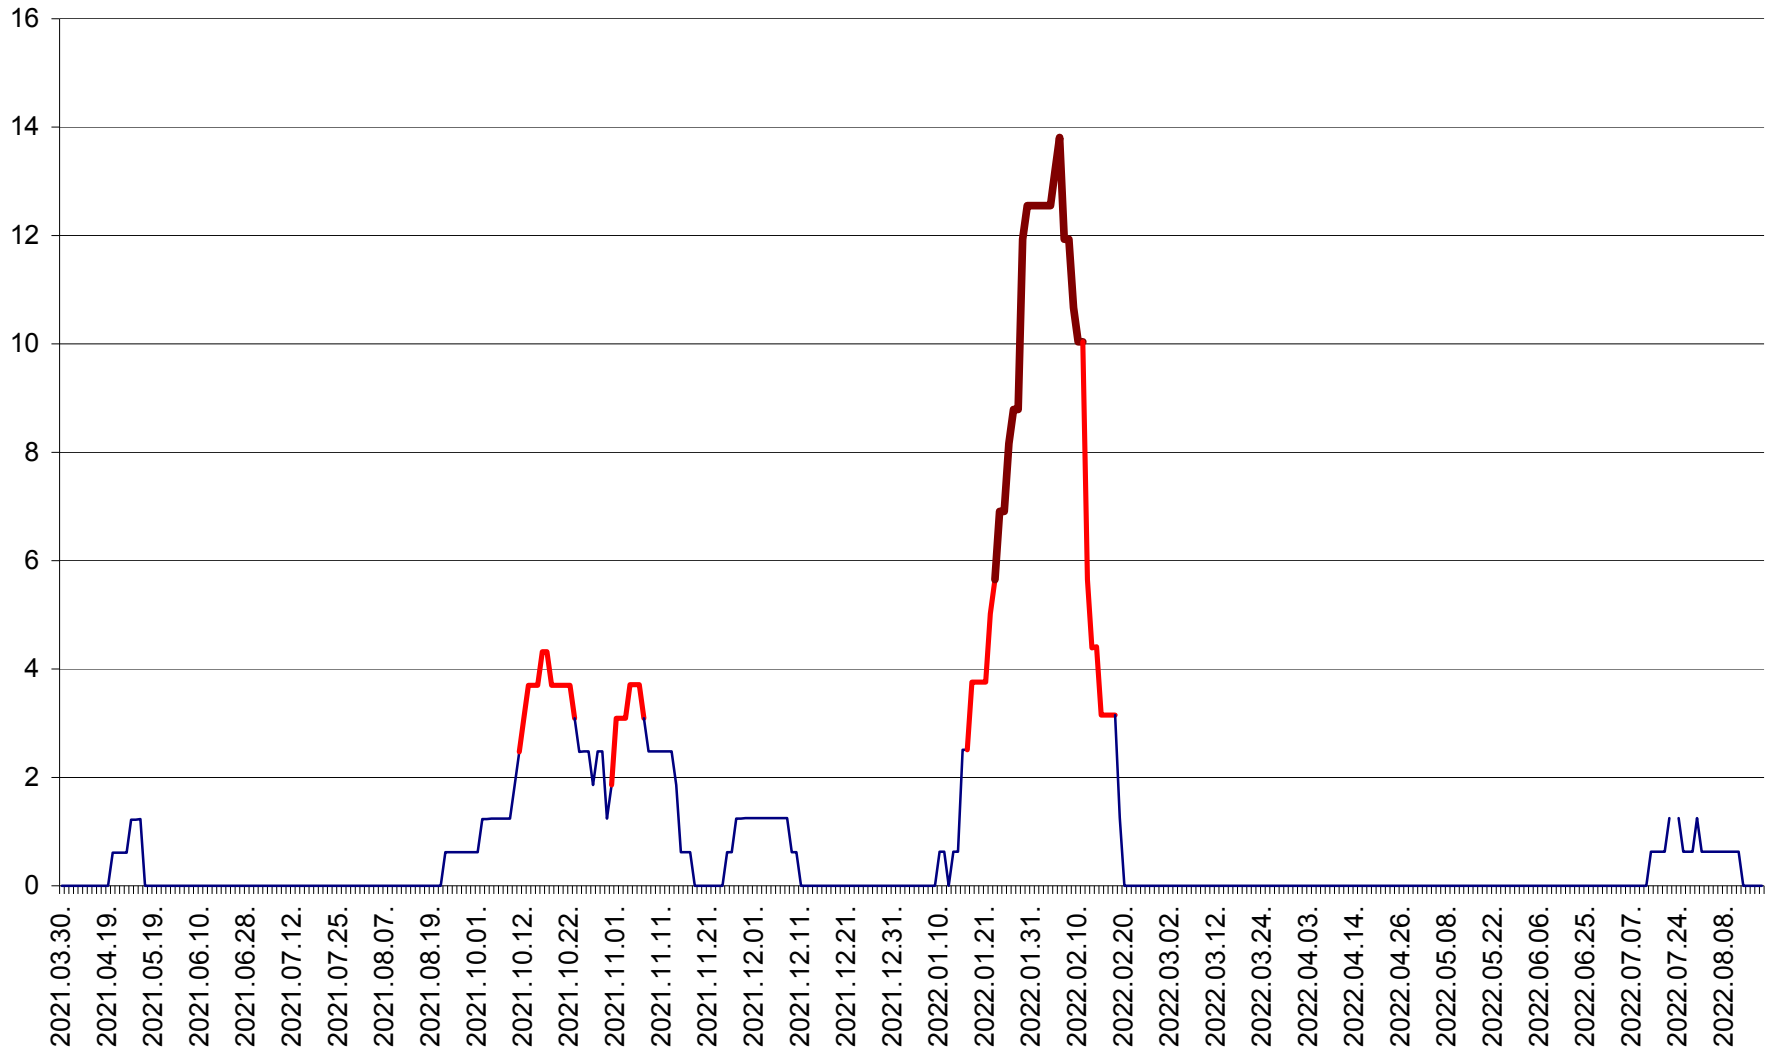

PLĂIEȘII DE JOS - Evoluția incidenței cumulate pe 14 zile la ‰ de locuitori  
2021.04.01. - 2022.08.17.

PORUMBENI - Evolutia incidentei cumulate pe 14 zile la ‰ de locuitori  
2021.04.01. - 2022.08.17.

PRAID - Evolutia incidentei cumulate pe 14 zile la ‰ de locuitori  
2021.04.01. - 2022.08.17.

RACU - Evolutia incidentei cumulate pe 14 zile la ‰ de locuitori  
2021.04.01. - 2022.08.17.

REMETEA - Evolutia incidentei cumulate pe 14 zile la % de locuitori  
2021.04.01. - 2022.08.17.