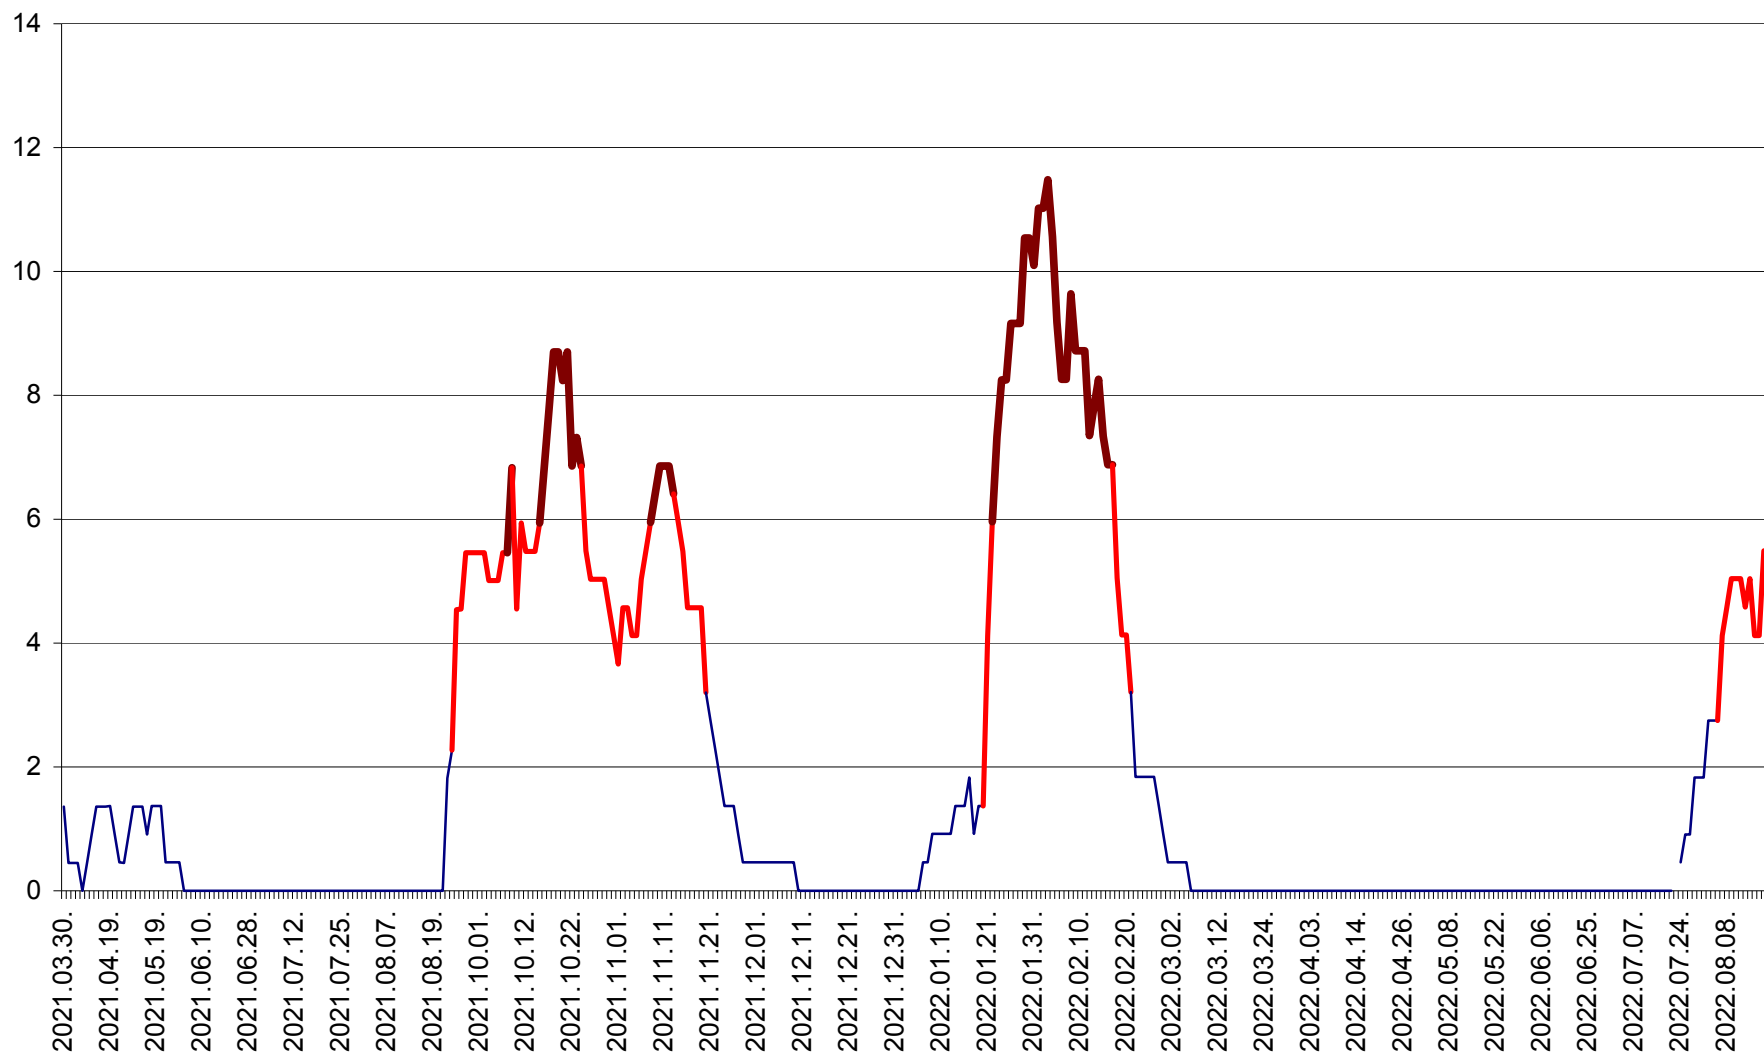

LĂZAREA - Evolutia incidentei cumulate pe 14 zile la % de locuitori  
2021.04.01. - 2022.08.17.

LELICENI - Evolutia incidentei cumulate pe 14 zile la ‰ de locuitori  
2021.04.01. - 2022.08.17.

LUETA - Evolutia incidentei cumulate pe 14 zile la ‰ de locuitori  
2021.04.01. - 2022.08.17.

LUNCA DE JOS - Evolutia incidentei cumulate pe 14 zile la ‰ de locuitori  
2021.04.01. - 2022.08.17.

LUNCA DE SUS - Evolutia incidentei cumulate pe 14 zile la ‰ de locuitori  
2021.04.01. - 2022.08.17.

LUPENI - Evolutia incidentei cumulate pe 14 zile la ‰ de locuitori  
2021.04.01. - 2022.08.17.

MĂDĂRAȘ - Evolutia incidentei cumulate pe 14 zile la ‰ de locuitori  
2021.04.01. - 2022.08.17.

MĂRTINIȘ - Evolutia incidentei cumulate pe 14 zile la % de locuitori  
2021.04.01. - 2022.08.17.

MEREȘTI - Evolutia incidentei cumulate pe 14 zile la ‰ de locuitori  
2021.04.01. - 2022.08.17.

MUNICIPIUL MIERCUREA-CIUC - Evolutia incidentei cumulate pe 14 zile la ‰ de locuitori  
2021.04.01. - 2022.08.17.