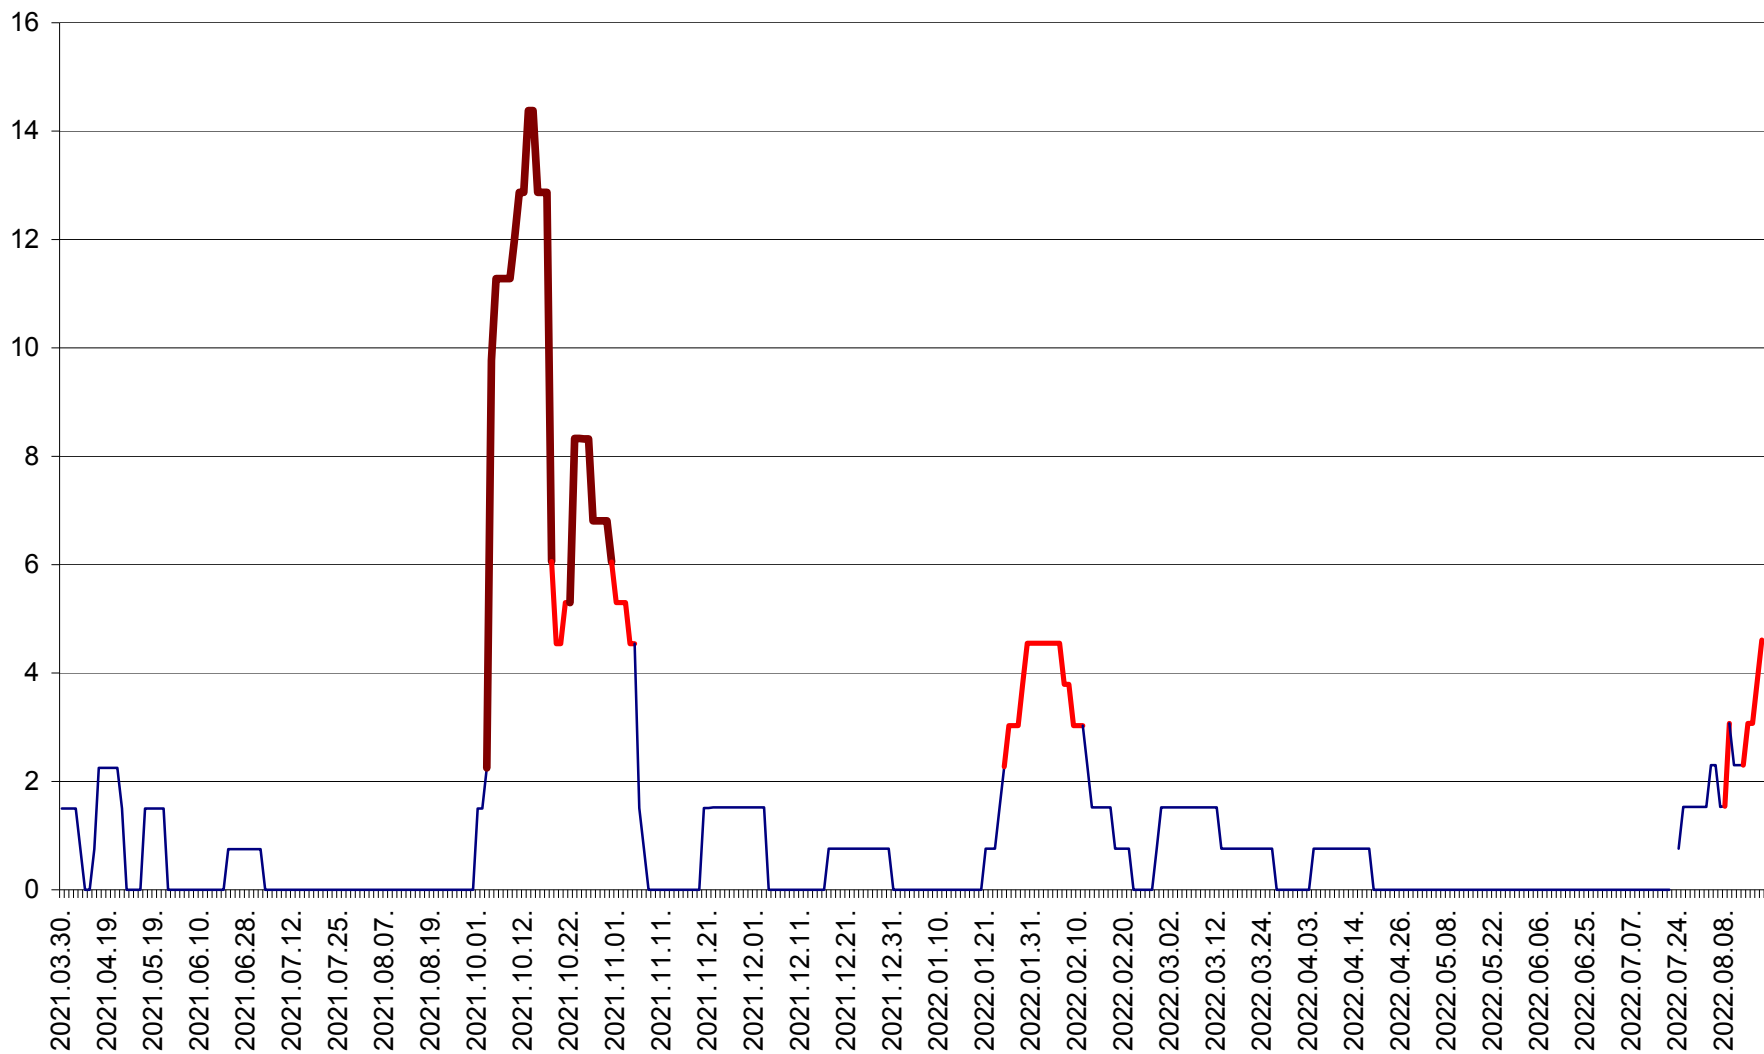

MEREȘTI - Evolutia incidentei cumulate pe 14 zile la ‰ de locuitori  
2021.04.01. - 2022.08.17.

MUNICIPIUL MIERCUREA-CIUC - Evolutia incidentei cumulate pe 14 zile la ‰ de locuitori  
2021.04.01. - 2022.08.17.

MIHĂILENI - Evolutia incidentei cumulate pe 14 zile la ‰ de locuitori  
2021.04.01. - 2022.08.17.

MUGENI - Evolutia incidentei cumulate pe 14 zile la ‰ de locuitori  
2021.04.01. - 2022.08.17.

OCLAND - Evolutia incidentei cumulate pe 14 zile la ‰ de locuitori  
2021.04.01. - 2022.08.17.