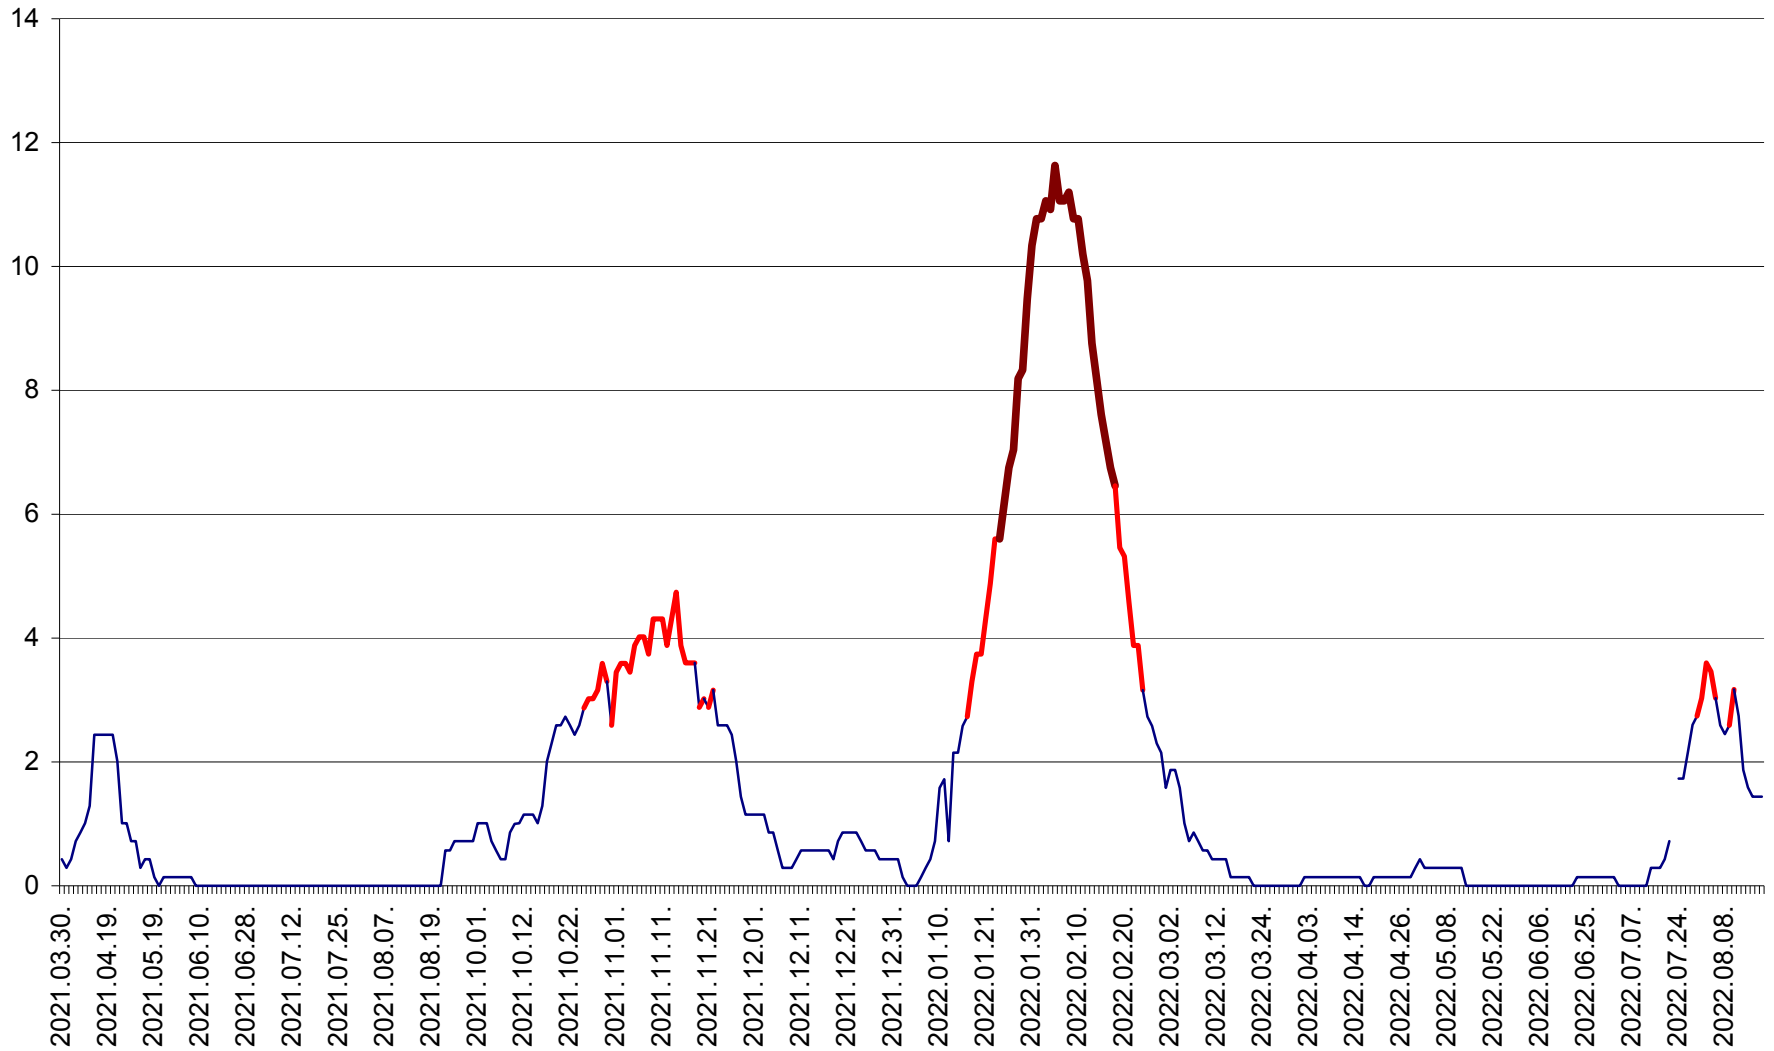

RACU - Evolutia incidentei cumulate pe 14 zile la ‰ de locuitori
2021.04.01. - 2022.08.17.