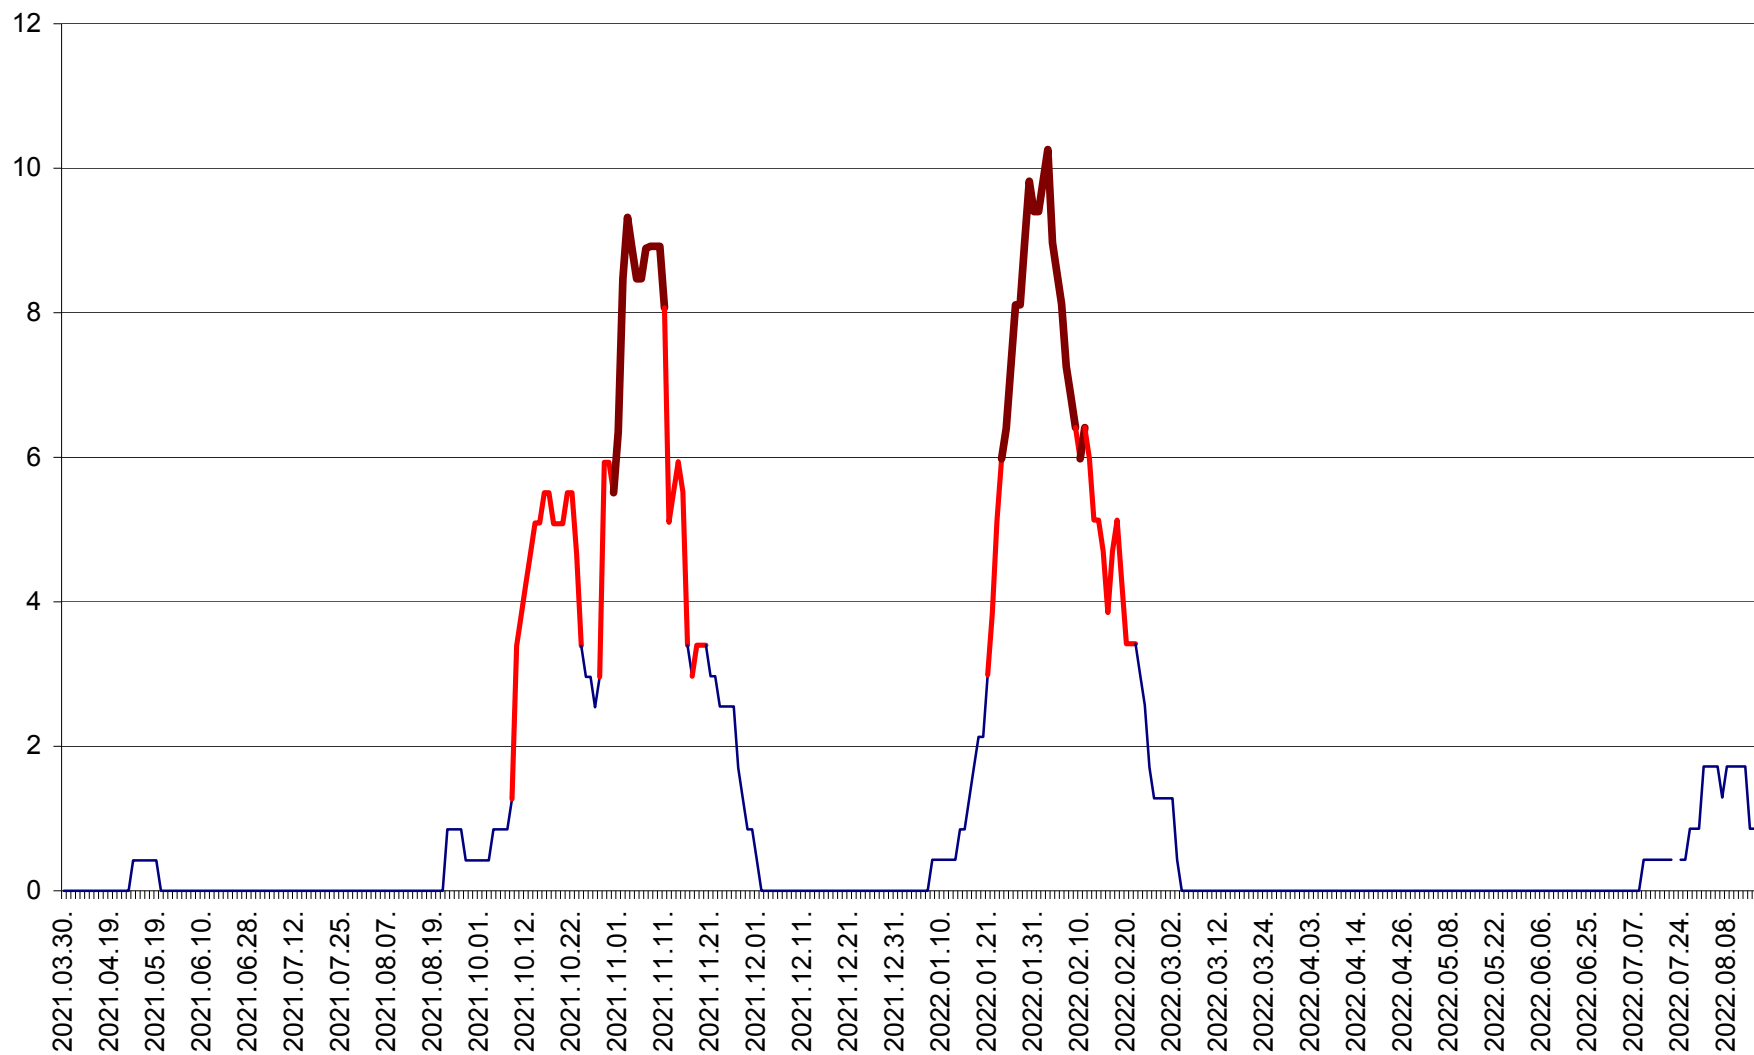

SĂCEL - Evolutia incidentei cumulate pe 14 zile la ‰ de locuitori  
2021.04.01. - 2022.08.17.

SÂNCRĂIENI - Evolutia incidentei cumulate pe 14 zile la ‰ de locuitori  
2021.04.01. - 2022.08.17.

SÂNDOMIC - Evolutia incidentei cumulate pe 14 zile la ‰ de locuitori  
2021.04.01. - 2022.08.17.

SÂNMARTIN - Evolutia incidentei cumulate pe 14 zile la ‰ de locuitori  
2021.04.01. - 2022.08.17.

SÂNSIMION - Evolutia incidentei cumulate pe 14 zile la ‰ de locuitori  
2021.04.01. - 2022.08.17.

SÂNTIMBRU - Evolutia incidentei cumulate pe 14 zile la ‰ de locuitori  
2021.04.01. - 2022.08.17.