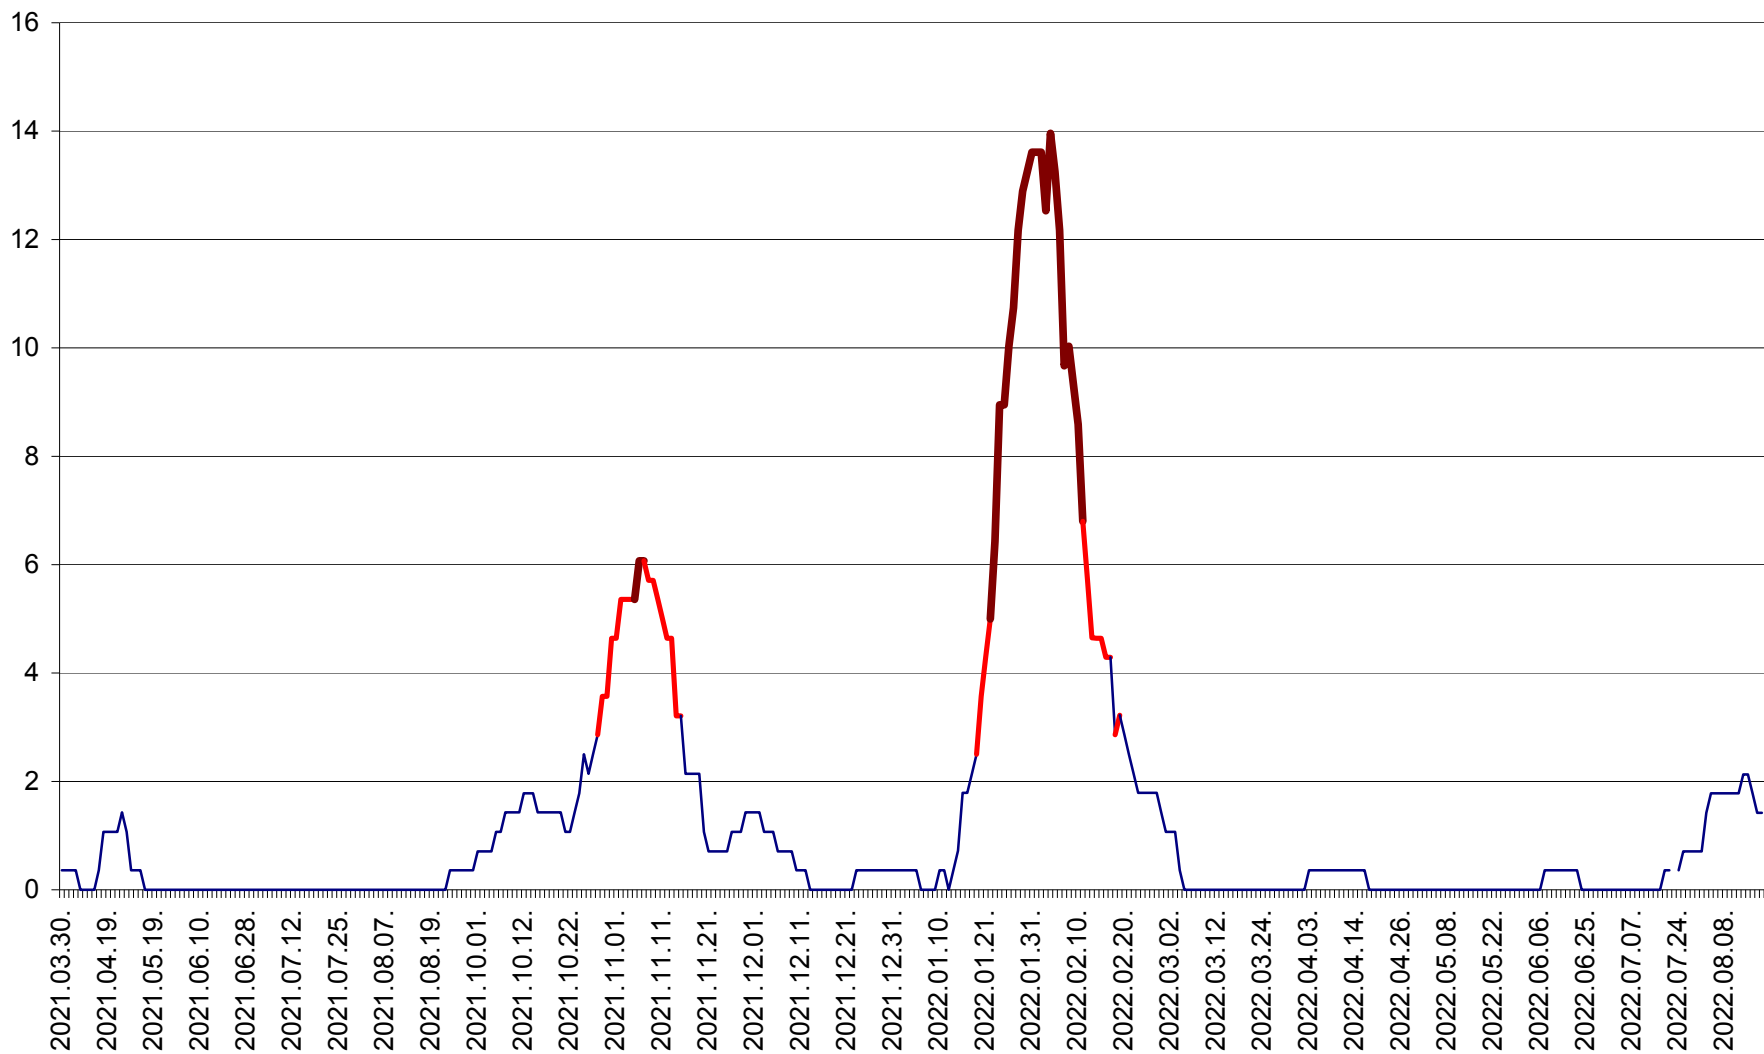

ȘIMONEȘTI - Evolutia incidentei cumulate pe 14 zile la ‰ de locuitori
2021.04.01. - 2022.08.17.

SICULENI - Evolutia incidentei cumulate pe 14 zile la ‰ de locuitori
2021.04.01. - 2022.08.17.