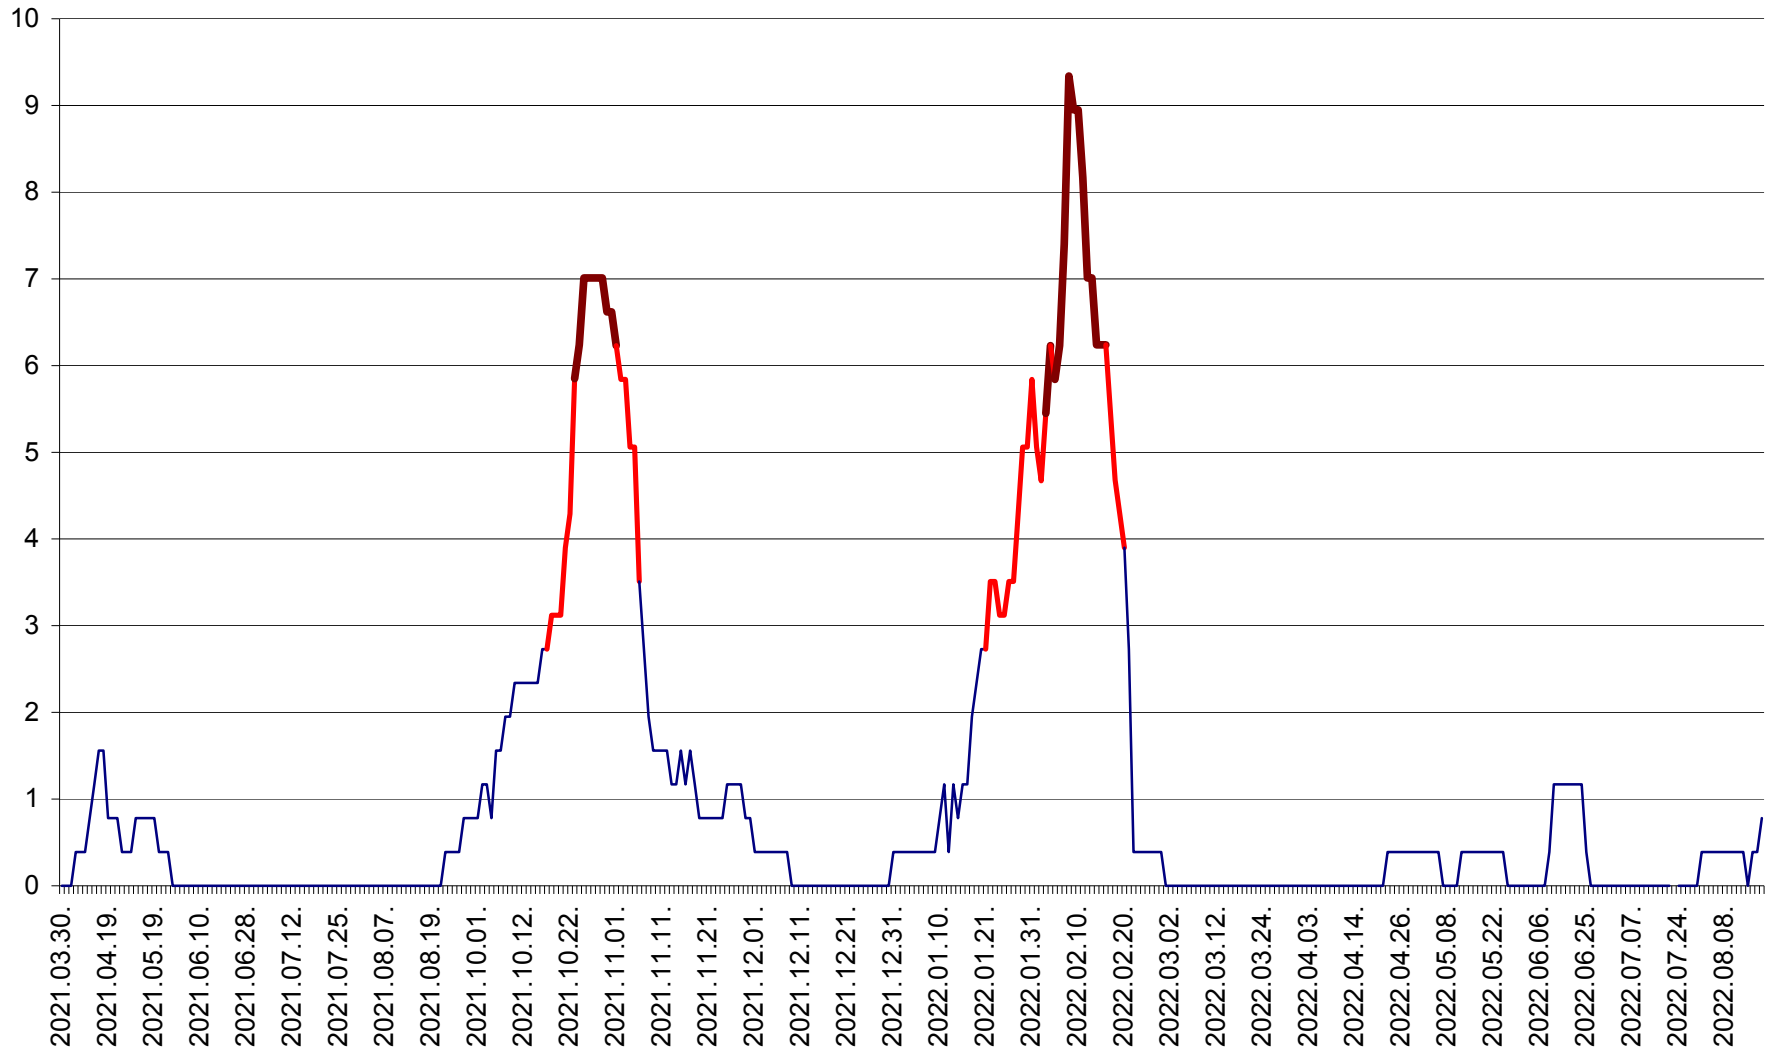

MUNICIPIUL TOPLIȚA - Evoluția incidenței cumulate pe 14 zile la ‰ de locuitori
2021.04.01. - 2022.08.17.

TOMEȘTI - Evolutia incidentei cumulate pe 14 zile la ‰ de locuitori
2021.04.01. - 2022.08.17.