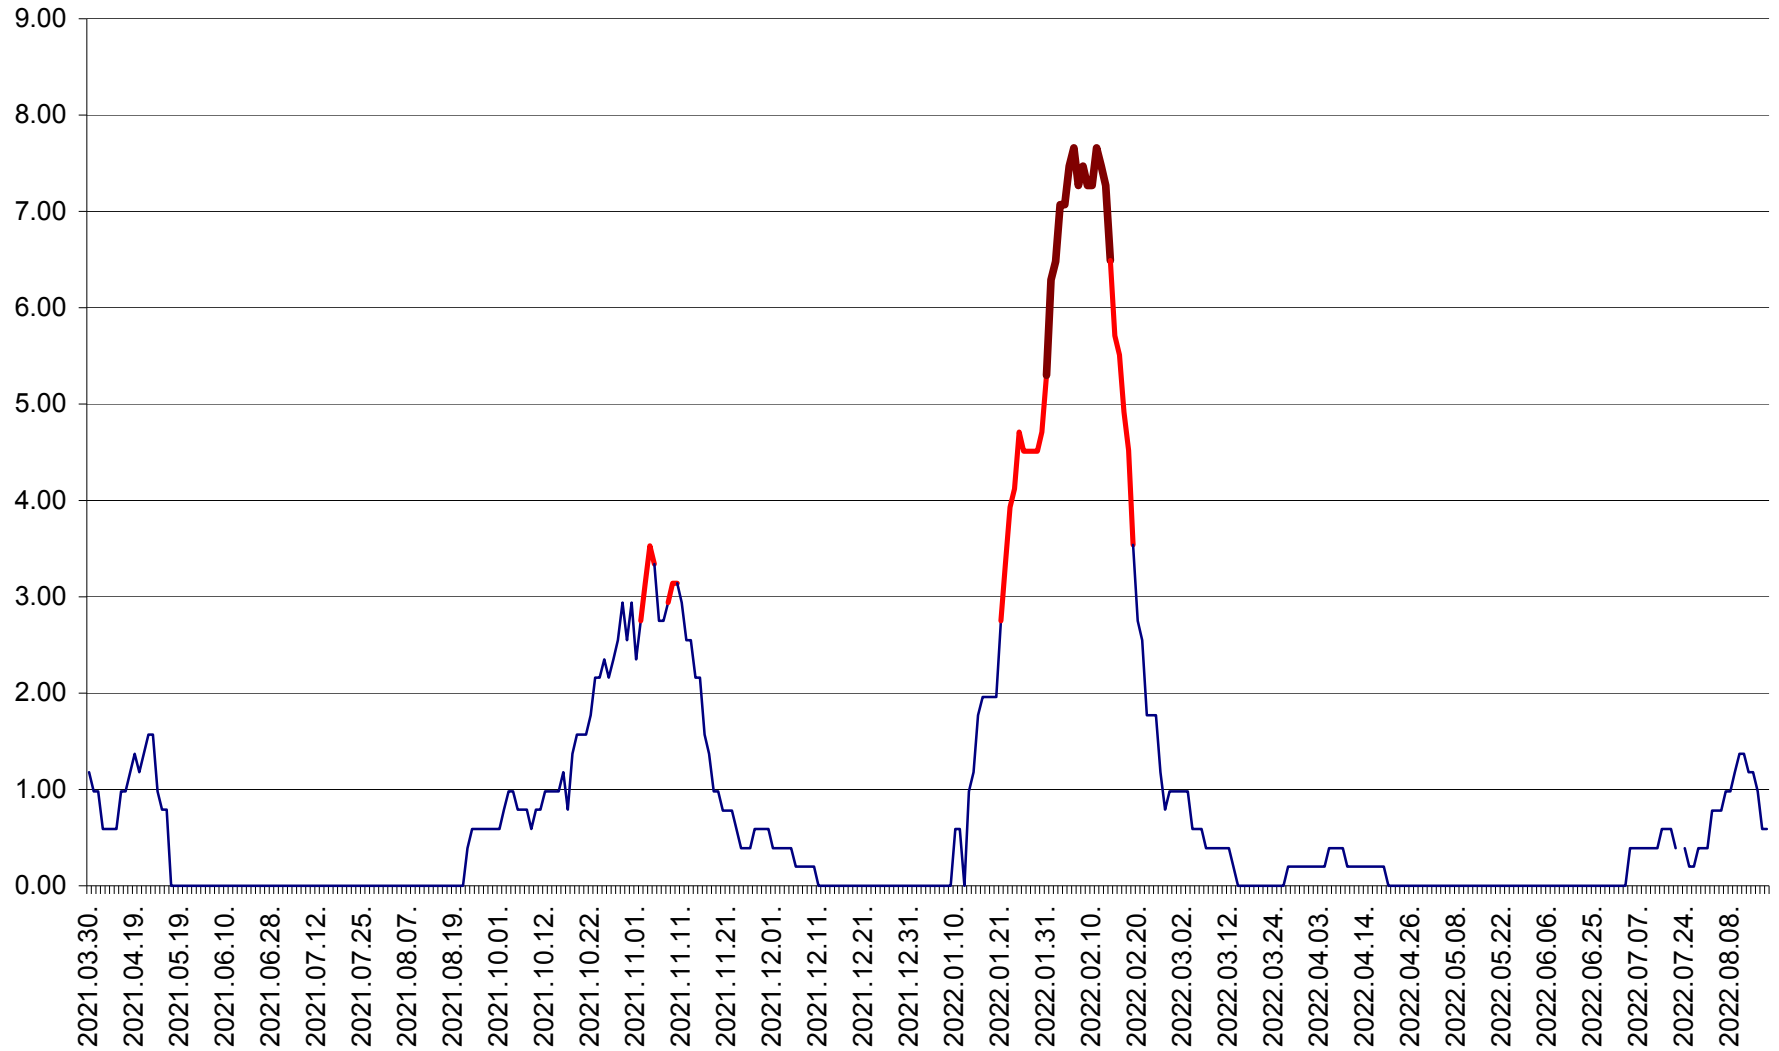

ORAȘ BĂLAN - Evoluția incidenței cumulate pe 14 zile la ‰ de locuitori  
2021.04.01. - 2022.08.17.

BILBOR - Evolutia incidentei cumulate pe 14 zile la ‰ de locuitori  
2021.04.01. - 2022.08.17.

ORAȘ BORSEC - Evolutia incidentei cumulate pe 14 zile la ‰ de locuitori  
2021.04.01. - 2022.08.17.

BRĂDEȘTI - Evoluția incidentei cumulate pe 14 zile la ‰ de locuitori  
2021.04.01. - 2022.08.17.

CĂPÂLNIȚA - Evoluția incidenței cumulate pe 14 zile la ‰ de locuitori  
2021.04.01. - 2022.08.17.

CÂRȚA - Evolutia incidentei cumulate pe 14 zile la ‰ de locuitori  
2021.04.01. - 2022.08.17.

CICEU - Evolutia incidentei cumulate pe 14 zile la ‰ de locuitori  
2021.04.01. - 2022.08.17.

CIUCSÂNGEORGIU - Evolutia incidentei cumulate pe 14 zile la ‰ de locuitori  
2021.04.01. - 2022.08.17.

CIUMANI - Evolutia incidentei cumulate pe 14 zile la ‰ de locuitori  
2021.04.01. - 2022.08.17.

CORBU - Evolutia incidentei cumulate pe 14 zile la ‰ de locuitori  
2021.04.01. - 2022.08.17.

CORUND - Evolutia incidentei cumulate pe 14 zile la ‰ de locuitori  
2021.04.01. - 2022.08.17.

COZMENI - Evolutia incidentei cumulate pe 14 zile la ‰ de locuitori  
2021.04.01. - 2022.08.17.