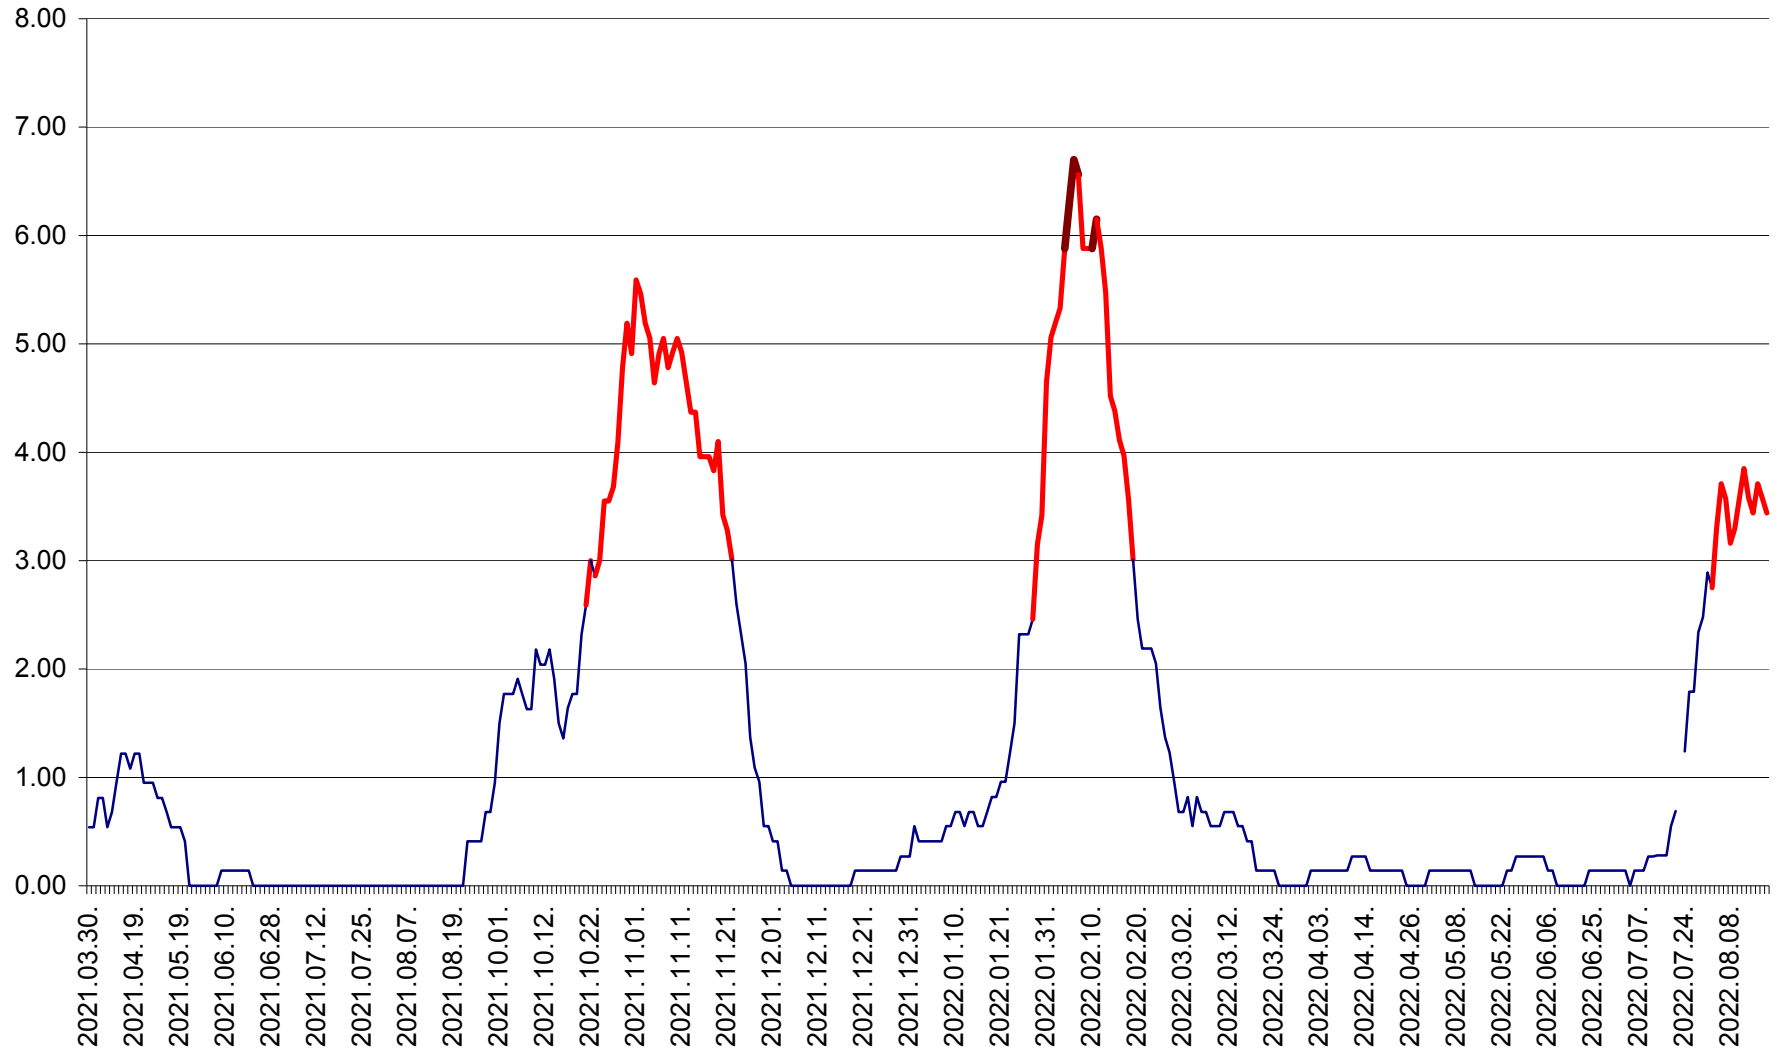

ATID - Evolutia incidentei cumulate pe 14 zile la % de locuitori  
2021.04.01. - 2022.08.17.

AVRĂMEȘTI - Evolutia incidentei cumulate pe 14 zile la ‰ de locuitori  
2021.04.01. - 2022.08.17.

ORAȘ BĂILE TUȘNAD - Evolutia incidentei cumulate pe 14 zile la ‰ de locuitori  
2021.04.01. - 2022.08.17.

ORAȘ BĂLAN - Evoluția incidenței cumulate pe 14 zile la ‰ de locuitori  
2021.04.01. - 2022.08.17.

BILBOR - Evolutia incidentei cumulate pe 14 zile la ‰ de locuitori  
2021.04.01. - 2022.08.17.

ORAȘ BORSEC - Evolutia incidentei cumulate pe 14 zile la ‰ de locuitori  
2021.04.01. - 2022.08.17.

BRĂDEȘTI - Evoluția incidentei cumulate pe 14 zile la ‰ de locuitori  
2021.04.01. - 2022.08.17.

CĂPÂLNIȚA - Evoluția incidenței cumulate pe 14 zile la ‰ de locuitori  
2021.04.01. - 2022.08.17.

CÂRȚA - Evolutia incidentei cumulate pe 14 zile la ‰ de locuitori  
2021.04.01. - 2022.08.17.