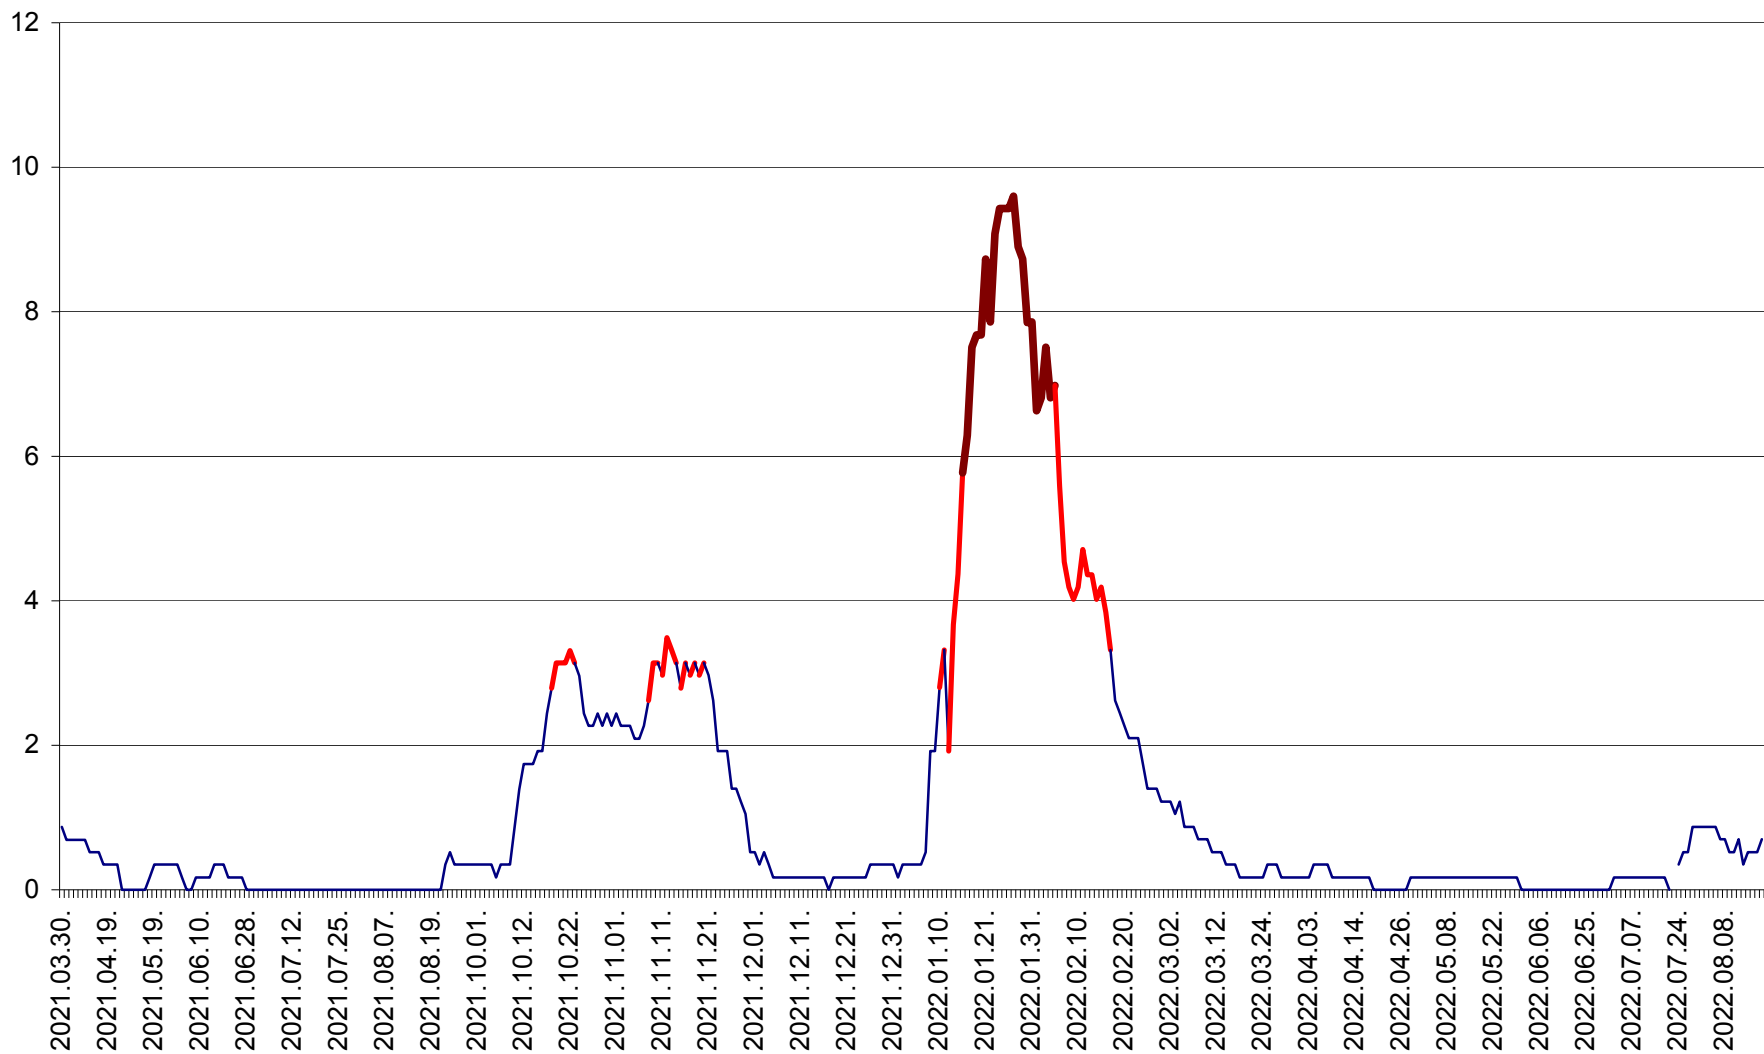

DÂRJIU - Evolutia incidentei cumulate pe 14 zile la ‰ de locuitori  
2021.04.01. - 2022.08.17.

DEALU - Evolutia incidentei cumulate pe 14 zile la ‰ de locuitori  
2021.04.01. - 2022.08.17.

DITRĂU - Evolutia incidentei cumulate pe 14 zile la ‰ de locuitori  
2021.04.01. - 2022.08.17.

FELICENI - Evolutia incidentei cumulate pe 14 zile la % de locuitori  
2021.04.01. - 2022.08.17.

FRUMOASA - Evolutia incidentei cumulate pe 14 zile la ‰ de locuitori  
2021.04.01. - 2022.08.17.

GĂLĂUȚAȘ - Evoluția incidenței cumulate pe 14 zile la ‰ de locuitori  
2021.04.01. - 2022.08.17.

MUNICIPIUL GHEORGHENI - Evolutia incidentei cumulate pe 14 zile la % de locuitori  
2021.04.01. - 2022.08.17.

JOSENI - Evolutia incidentei cumulate pe 14 zile la ‰ de locuitori  
2021.04.01. - 2022.08.17.

LĂZAREA - Evolutia incidentei cumulate pe 14 zile la % de locuitori  
2021.04.01. - 2022.08.17.

LELICENI - Evolutia incidentei cumulate pe 14 zile la ‰ de locuitori  
2021.04.01. - 2022.08.17.

LUETA - Evolutia incidentei cumulate pe 14 zile la ‰ de locuitori  
2021.04.01. - 2022.08.17.