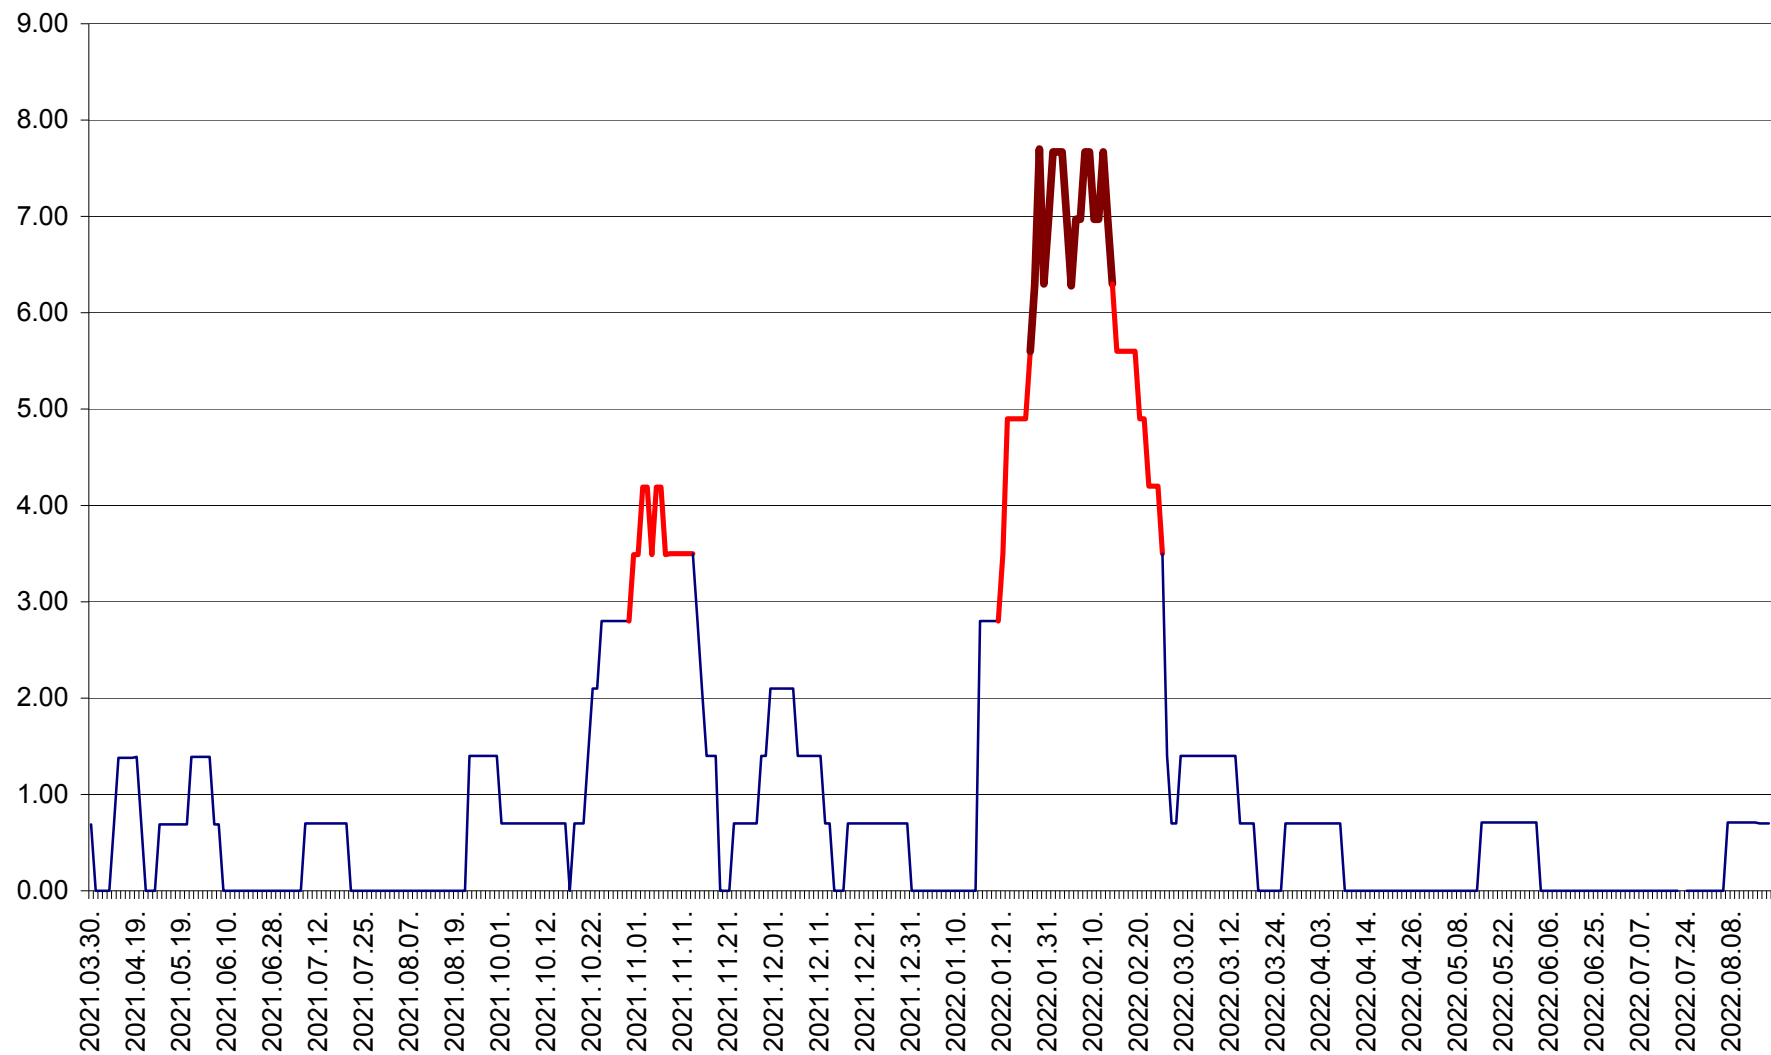

ORAȘ BĂLAN - Evoluția incidenței cumulate pe 14 zile la ‰ de locuitori  
2021.04.01. - 2022.08.17.

BILBOR - Evolutia incidentei cumulate pe 14 zile la ‰ de locuitori  
2021.04.01. - 2022.08.17.

ORAȘ BORSEC - Evolutia incidentei cumulate pe 14 zile la ‰ de locuitori  
2021.04.01. - 2022.08.17.

BRĂDEȘTI - Evoluția incidentei cumulate pe 14 zile la ‰ de locuitori  
2021.04.01. - 2022.08.17.

CĂPÂLNIȚA - Evoluția incidenței cumulate pe 14 zile la ‰ de locuitori  
2021.04.01. - 2022.08.17.

CÂRȚA - Evolutia incidentei cumulate pe 14 zile la ‰ de locuitori  
2021.04.01. - 2022.08.17.

CICEU - Evolutia incidentei cumulate pe 14 zile la ‰ de locuitori  
2021.04.01. - 2022.08.17.

CIUCSÂNGEORGIU - Evolutia incidentei cumulate pe 14 zile la ‰ de locuitori  
2021.04.01. - 2022.08.17.

CIUMANI - Evolutia incidentei cumulate pe 14 zile la ‰ de locuitori  
2021.04.01. - 2022.08.17.

CORBU - Evolutia incidentei cumulate pe 14 zile la ‰ de locuitori  
2021.04.01. - 2022.08.17.

CORUND - Evolutia incidentei cumulate pe 14 zile la ‰ de locuitori  
2021.04.01. - 2022.08.17.

COZMENI - Evolutia incidentei cumulate pe 14 zile la ‰ de locuitori  
2021.04.01. - 2022.08.17.