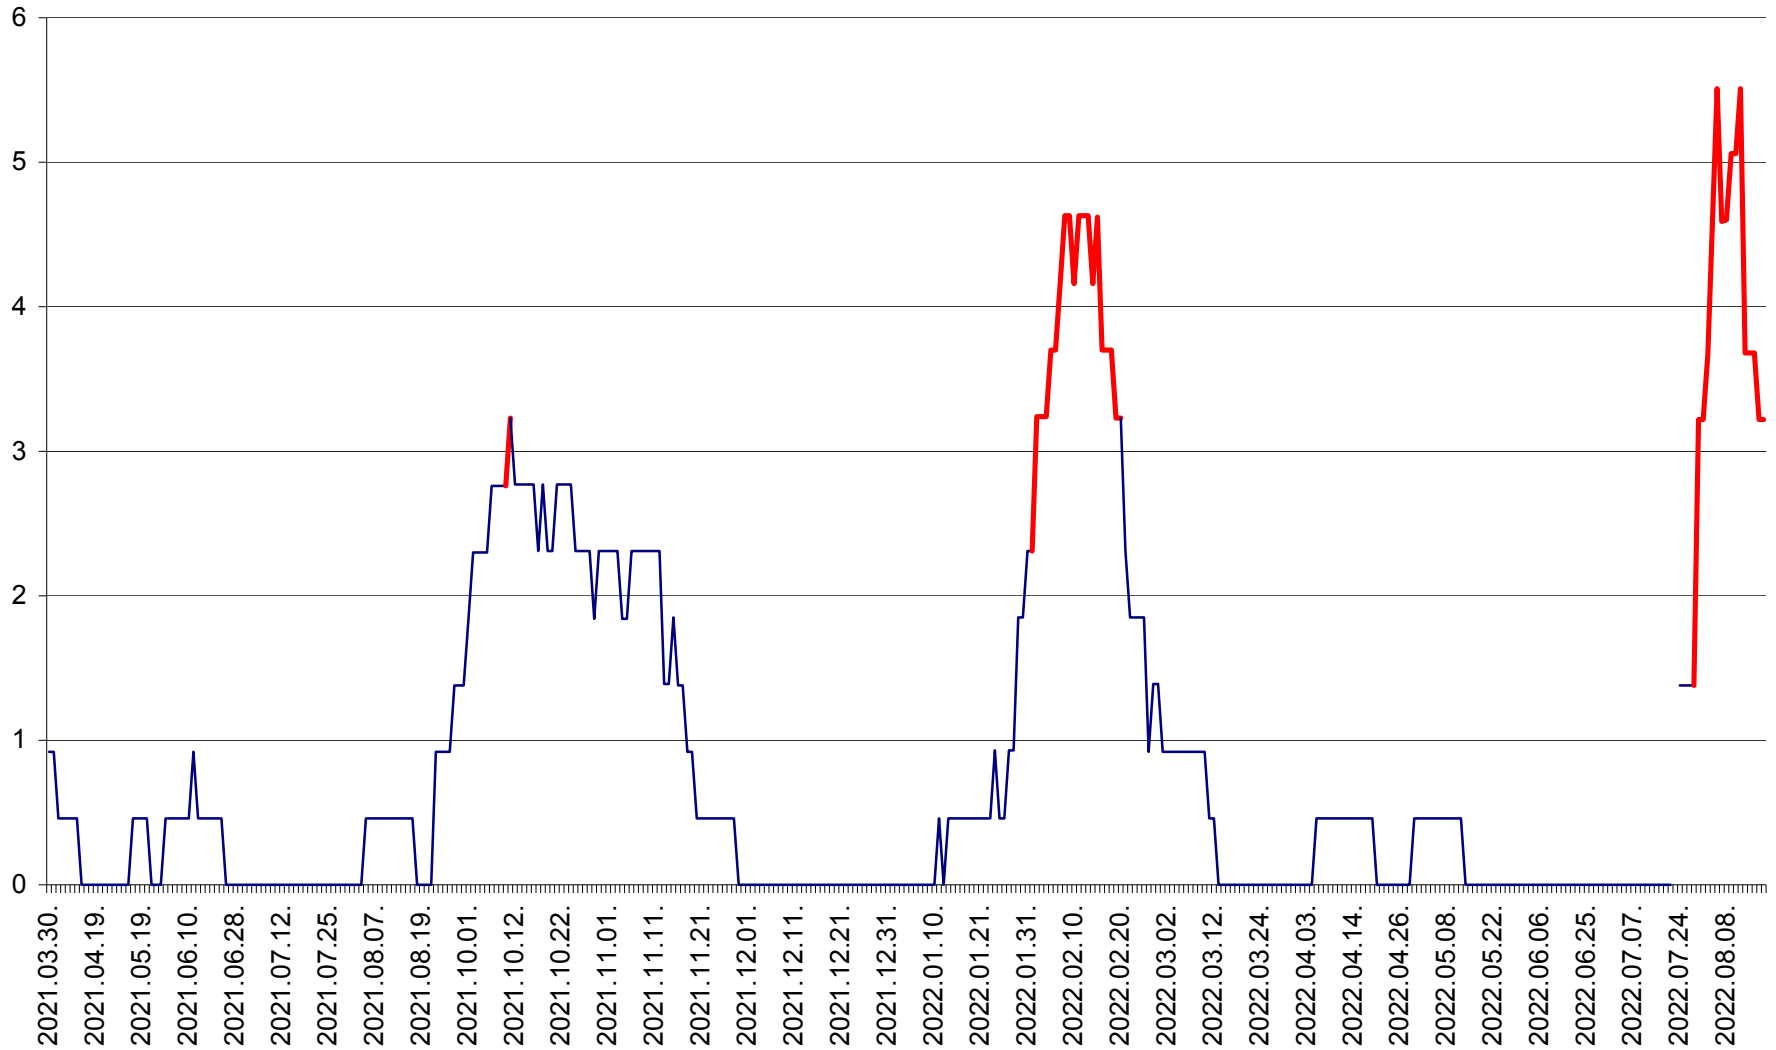

ULIEȘ - Evoluția incidenței cumulate pe 14 zile la ‰ de locuitori
2021.04.01. - 2022.08.17.