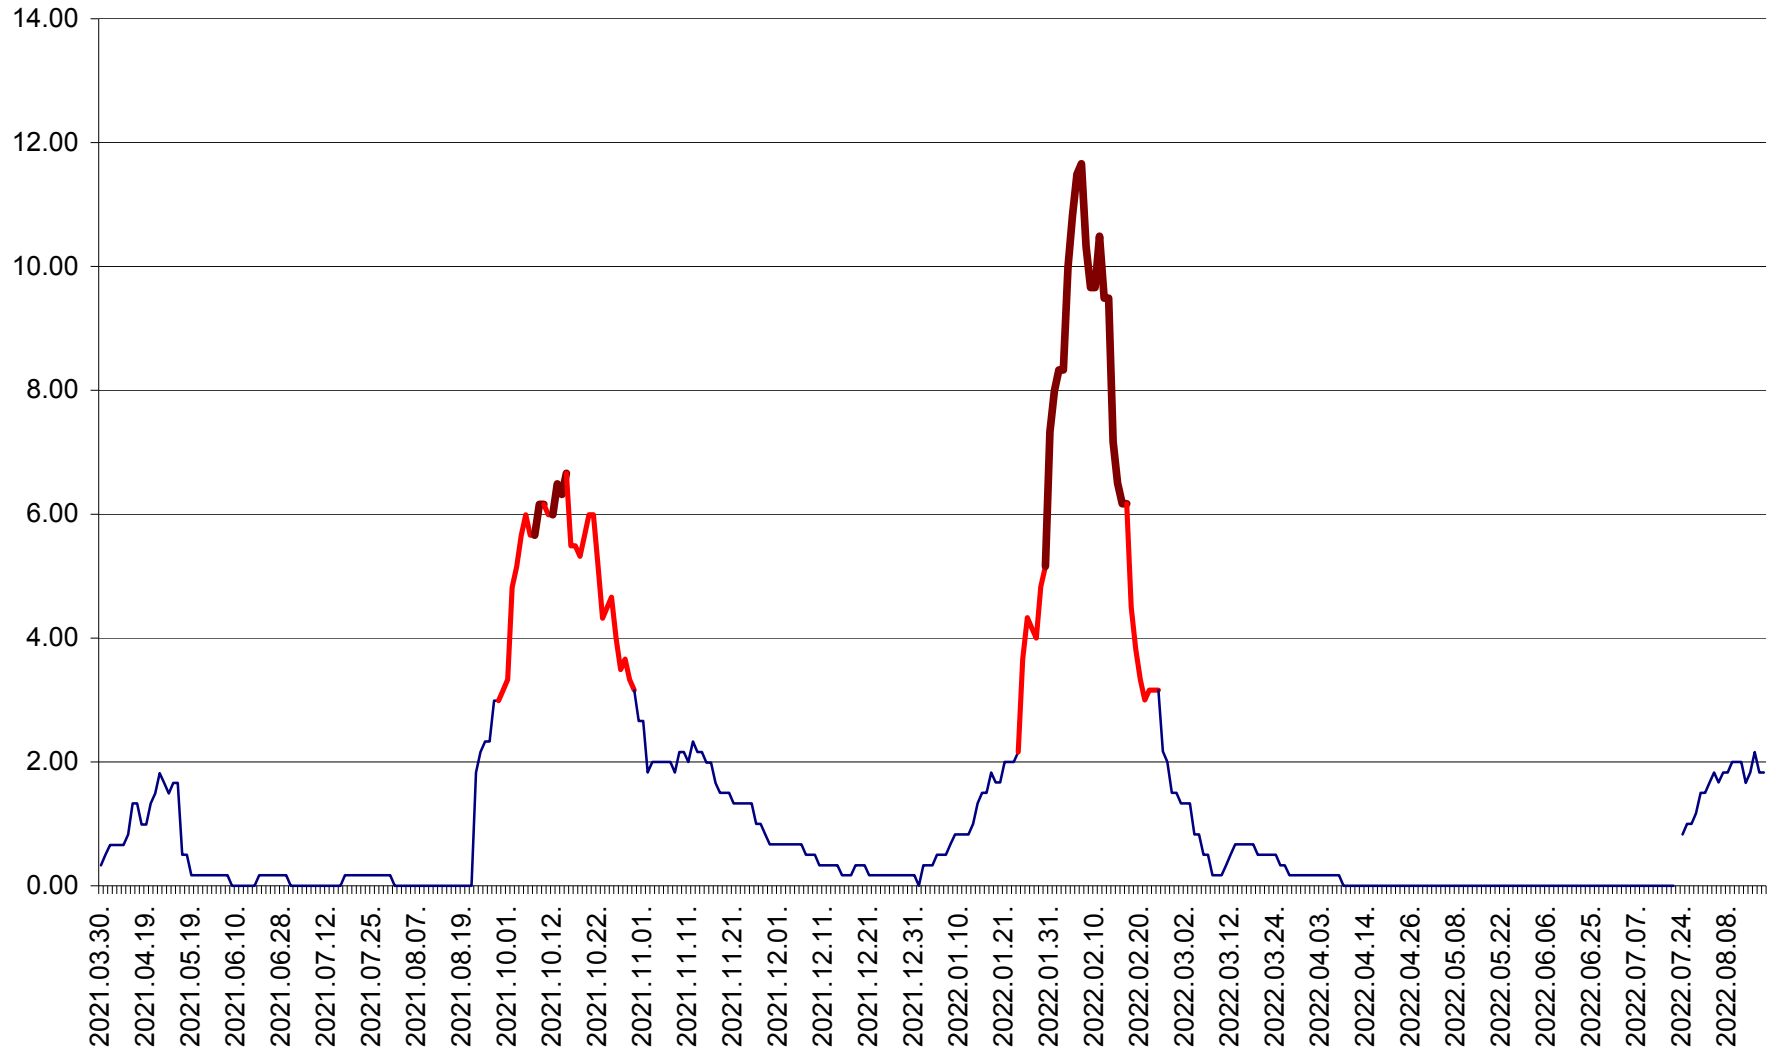

VĂRȘAG - Evolutia incidentei cumulate pe 14 zile la ‰ de locuitori  
2021.04.01. - 2022.08.17.

ORAȘ VLĂHIȚA - Evolutia incidentei cumulate pe 14 zile la ‰ de locuitori  
2021.04.01. - 2022.08.17.

VOȘLĂBENI - Evolutia incidentei cumulate pe 14 zile la ‰ de locuitori  
2021.04.01. - 2022.08.17.

ZETEA - Evolutia incidentei cumulate pe 14 zile la ‰ de locuitori  
2021.04.01. - 2022.08.17.

Total - Evolutia incidentei cumulate pe 14 zile la % de locuitori  
2021.04.01. - 2022.08.17.