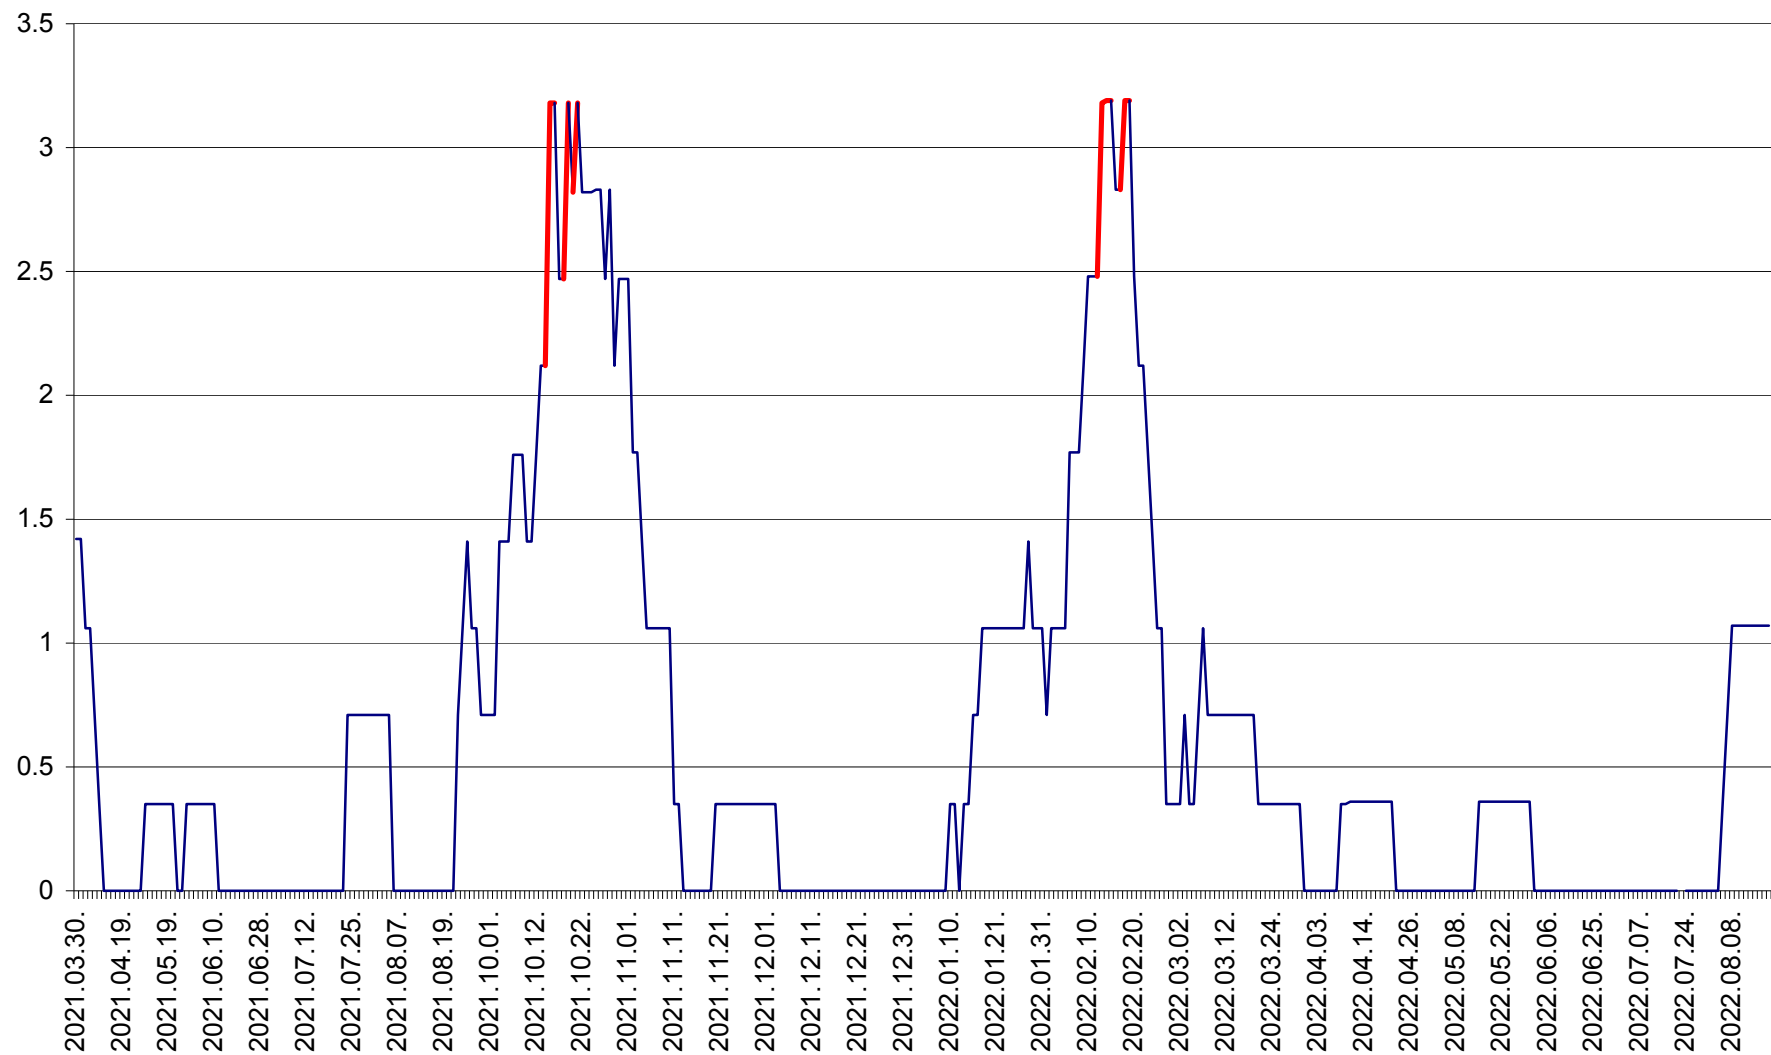

PORUMBENI - Evolutia incidentei cumulate pe 14 zile la ‰ de locuitori
2021.04.01. - 2022.08.17.