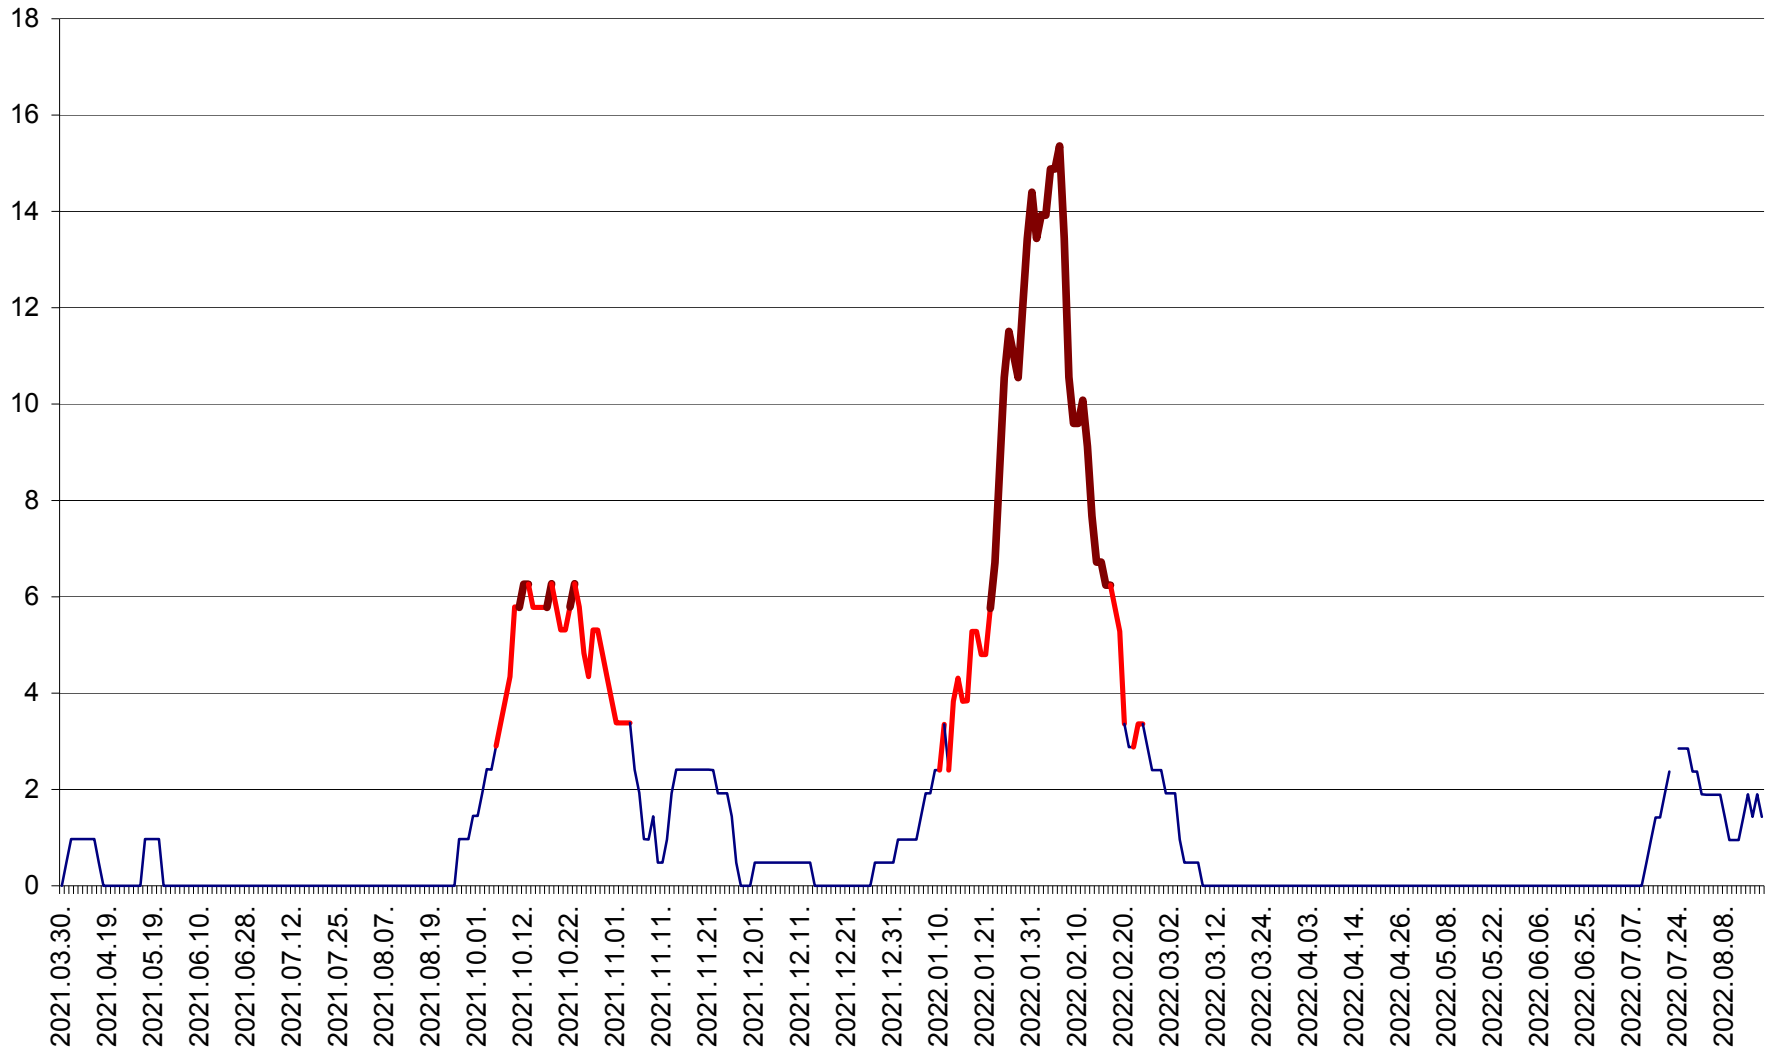

PLĂIEȘII DE JOS - Evoluția incidenței cumulate pe 14 zile la ‰ de locuitori
2021.04.01. - 2022.08.17.