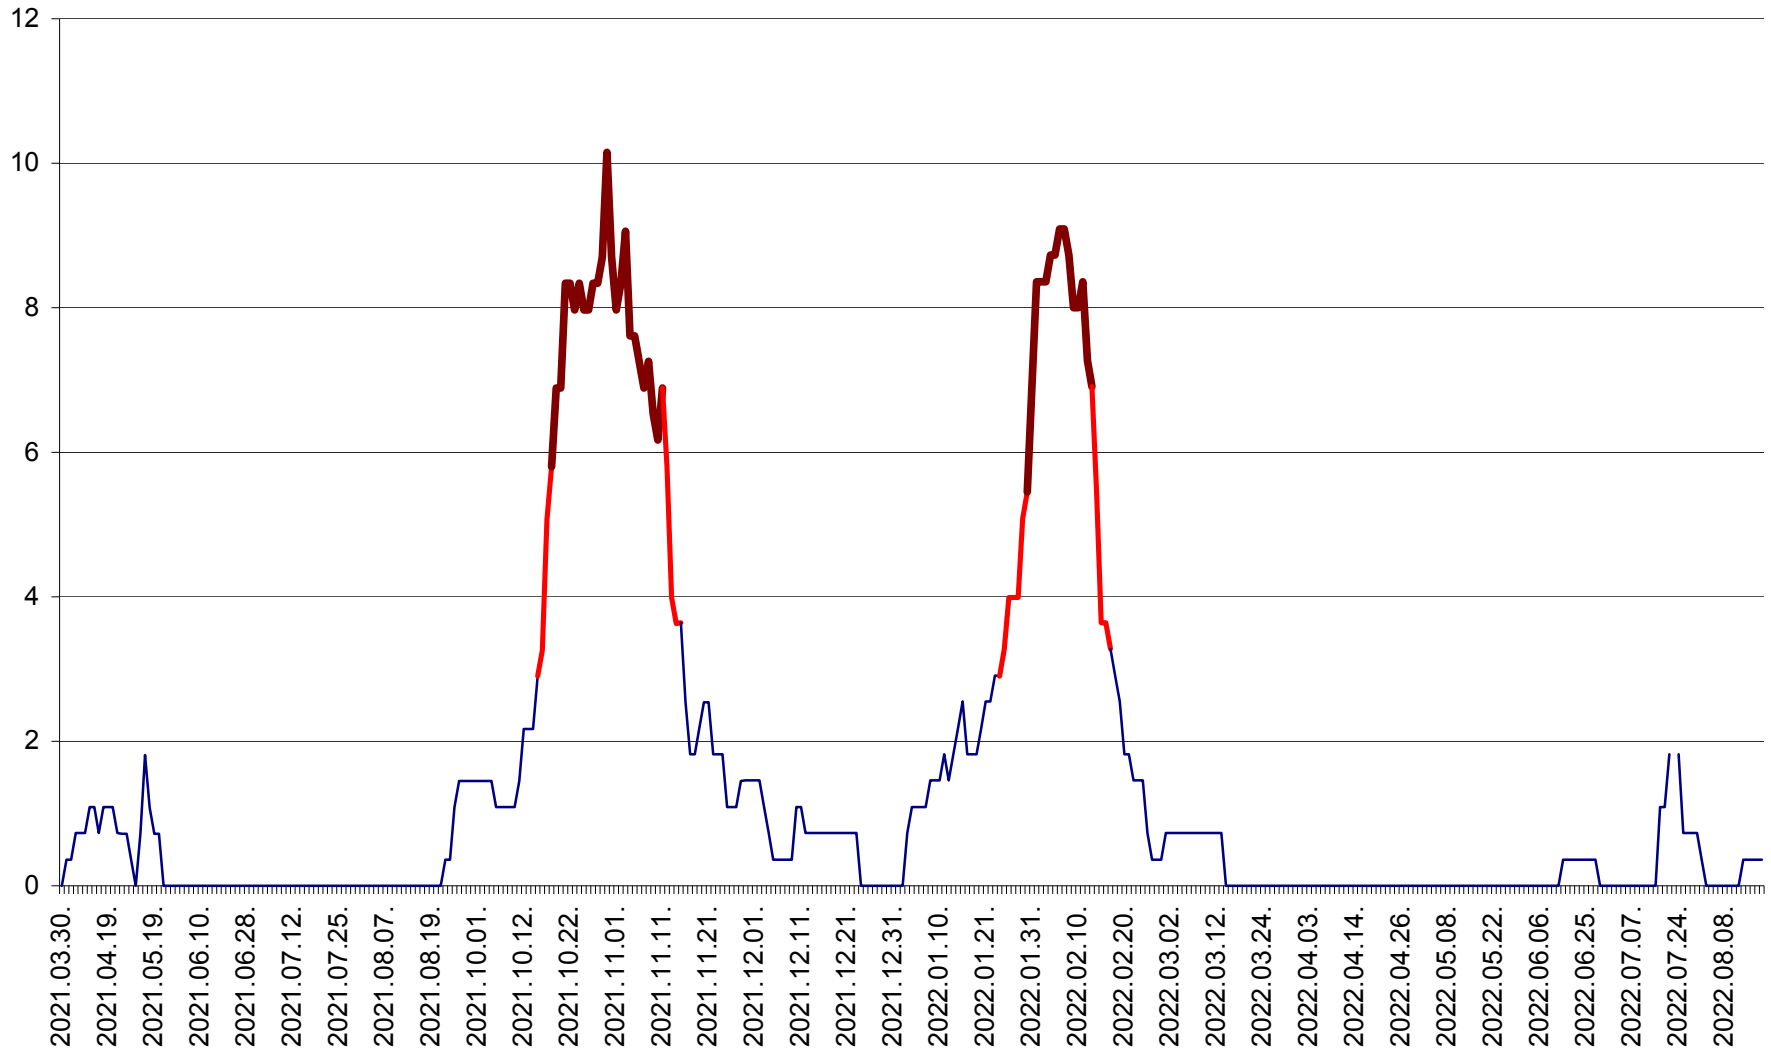

MUGENI - Evolutia incidentei cumulate pe 14 zile la ‰ de locuitori
2021.04.01. - 2022.08.17.