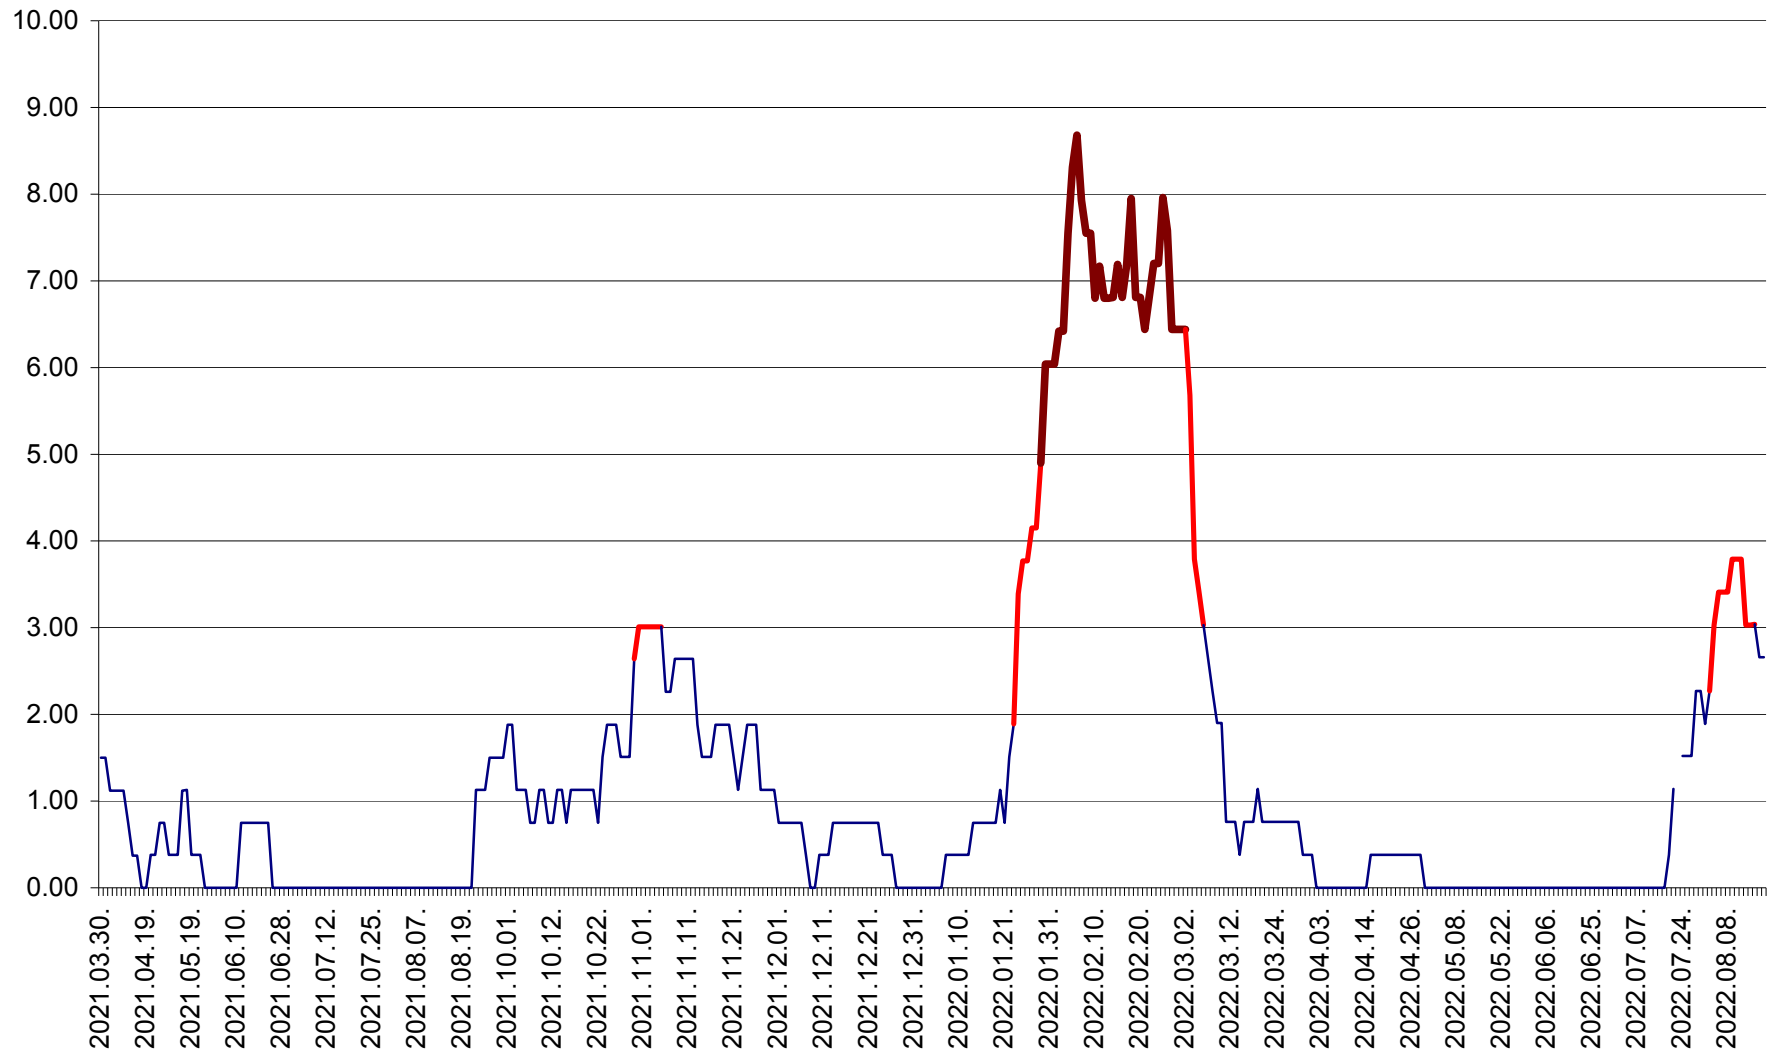

ATID - Evolutia incidentei cumulate pe 14 zile la % de locuitori  
2021.04.01. - 2022.08.17.

AVRĂMEȘTI - Evolutia incidentei cumulate pe 14 zile la ‰ de locuitori  
2021.04.01. - 2022.08.17.

ORAȘ BĂILE TUȘNAD - Evolutia incidentei cumulate pe 14 zile la ‰ de locuitori  
2021.04.01. - 2022.08.17.

ORAȘ BĂLAN - Evoluția incidenței cumulate pe 14 zile la ‰ de locuitori  
2021.04.01. - 2022.08.17.

BILBOR - Evolutia incidentei cumulate pe 14 zile la ‰ de locuitori  
2021.04.01. - 2022.08.17.

ORAȘ BORSEC - Evolutia incidentei cumulate pe 14 zile la ‰ de locuitori  
2021.04.01. - 2022.08.17.

BRĂDEȘTI - Evoluția incidentei cumulate pe 14 zile la ‰ de locuitori  
2021.04.01. - 2022.08.17.

CĂPÂLNIȚA - Evoluția incidenței cumulate pe 14 zile la ‰ de locuitori  
2021.04.01. - 2022.08.17.

CÂRȚA - Evolutia incidentei cumulate pe 14 zile la ‰ de locuitori  
2021.04.01. - 2022.08.17.