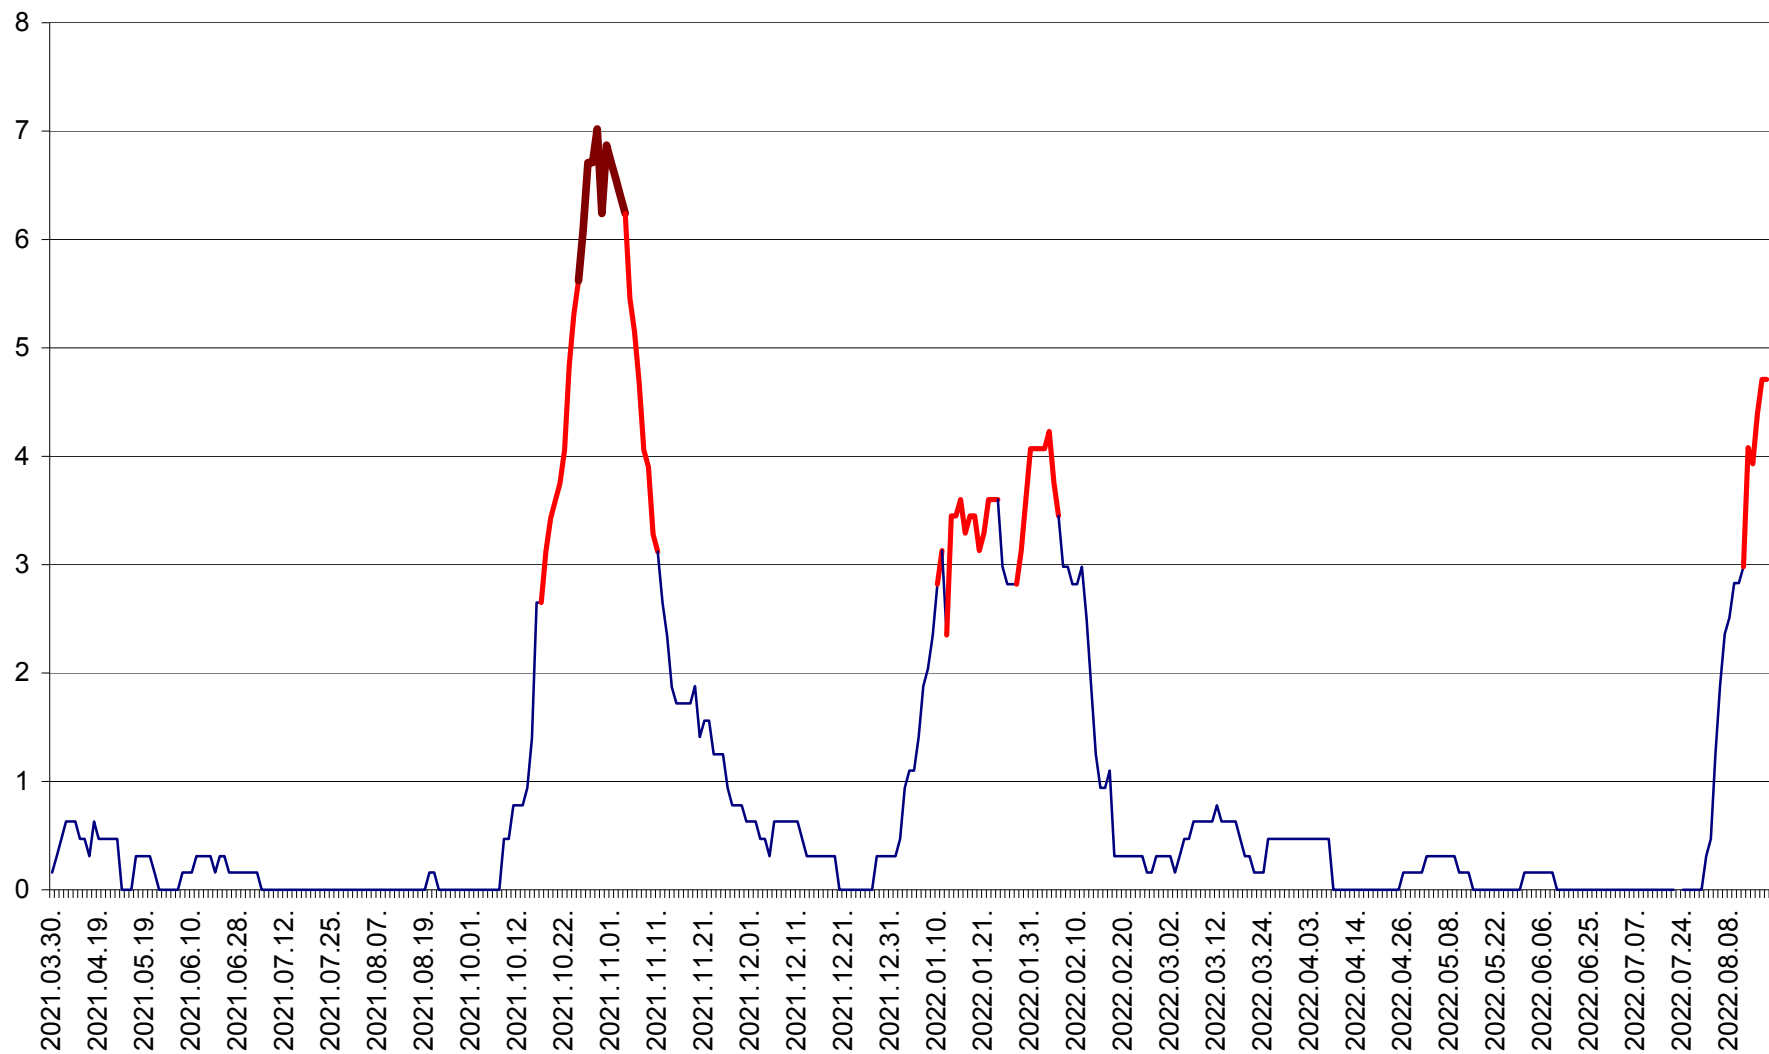

PLĂIEȘII DE JOS - Evoluția incidenței cumulate pe 14 zile la ‰ de locuitori  
2021.04.01. - 2022.08.17.

PORUMBENI - Evolutia incidentei cumulate pe 14 zile la ‰ de locuitori  
2021.04.01. - 2022.08.17.

PRAID - Evolutia incidentei cumulate pe 14 zile la ‰ de locuitori  
2021.04.01. - 2022.08.17.

RACU - Evolutia incidentei cumulate pe 14 zile la ‰ de locuitori  
2021.04.01. - 2022.08.17.

REMETEA - Evolutia incidentei cumulate pe 14 zile la % de locuitori  
2021.04.01. - 2022.08.17.