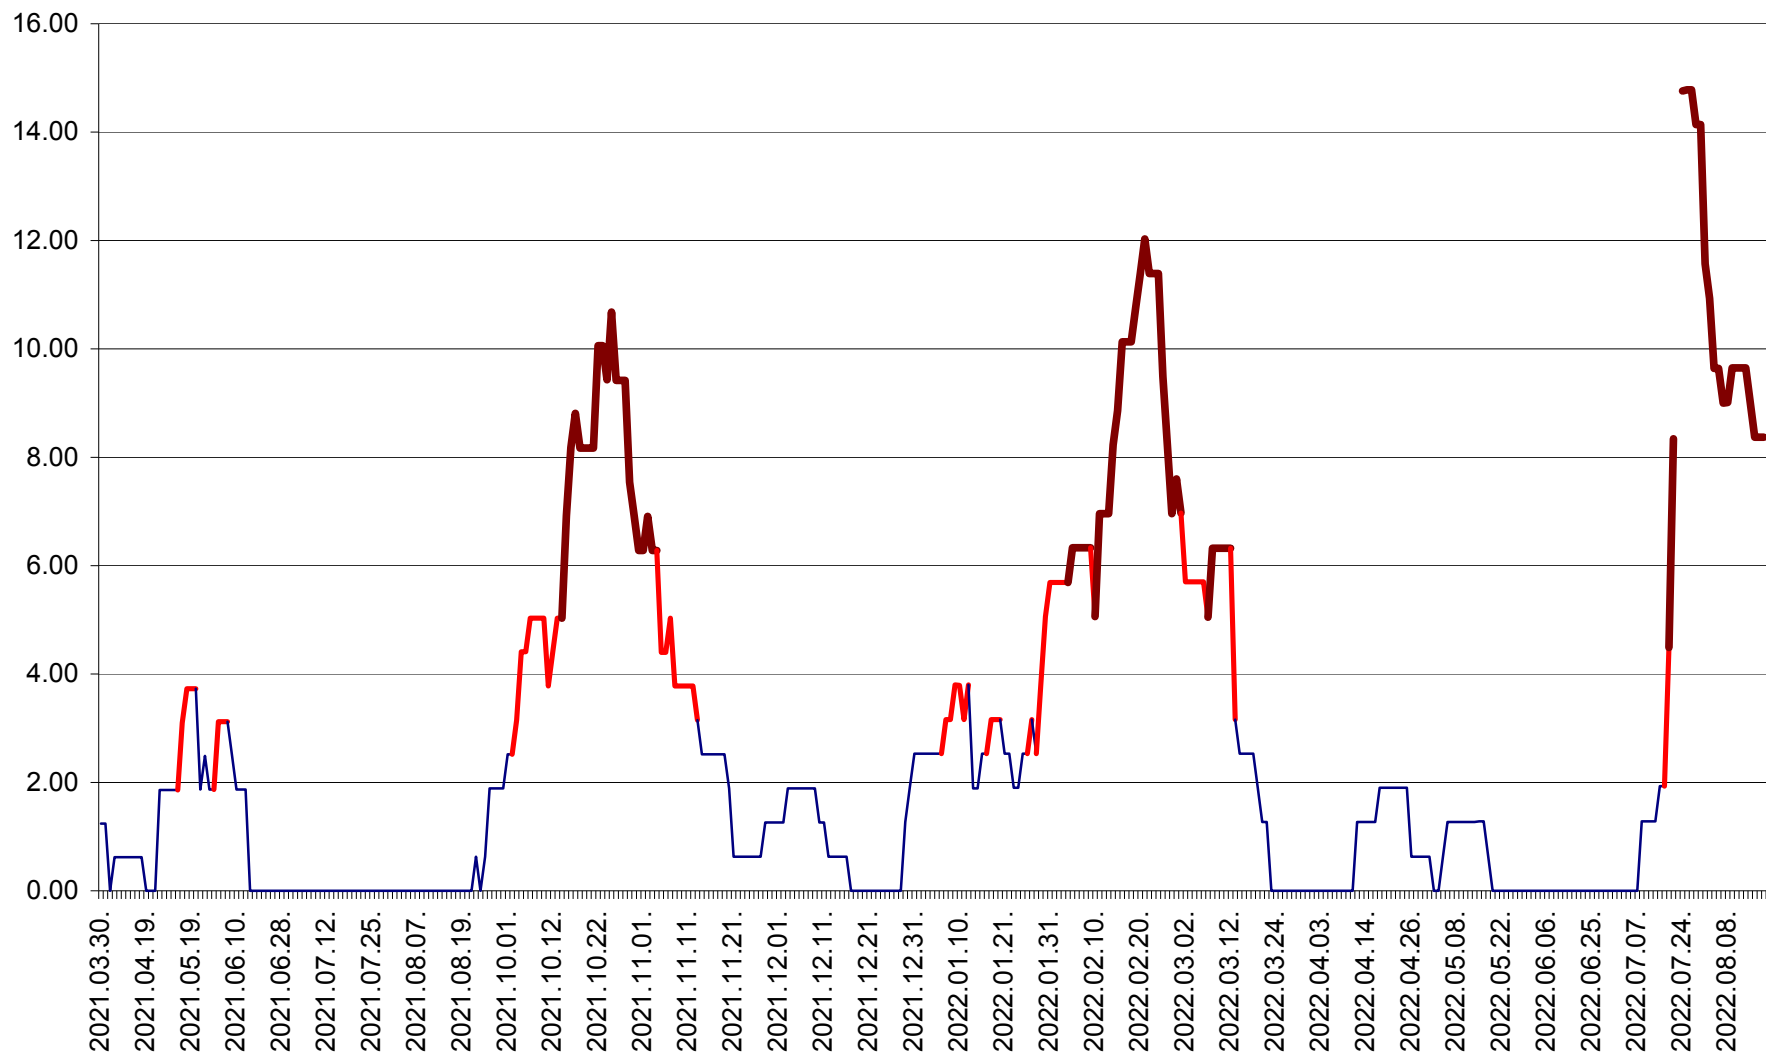

ATID - Evolutia incidentei cumulate pe 14 zile la % de locuitori  
2021.04.01. - 2022.08.17.

AVRĂMEȘTI - Evolutia incidentei cumulate pe 14 zile la ‰ de locuitori  
2021.04.01. - 2022.08.17.

ORAȘ BĂILE TUȘNAD - Evolutia incidentei cumulate pe 14 zile la ‰ de locuitori  
2021.04.01. - 2022.08.17.

ORAȘ BĂLAN - Evoluția incidenței cumulate pe 14 zile la ‰ de locuitori  
2021.04.01. - 2022.08.17.

BILBOR - Evolutia incidentei cumulate pe 14 zile la ‰ de locuitori  
2021.04.01. - 2022.08.17.

ORAȘ BORSEC - Evolutia incidentei cumulate pe 14 zile la ‰ de locuitori  
2021.04.01. - 2022.08.17.

BRĂDEȘTI - Evoluția incidentei cumulate pe 14 zile la ‰ de locuitori  
2021.04.01. - 2022.08.17.

CĂPÂLNIȚA - Evoluția incidenței cumulate pe 14 zile la ‰ de locuitori  
2021.04.01. - 2022.08.17.

CÂRȚA - Evolutia incidentei cumulate pe 14 zile la ‰ de locuitori  
2021.04.01. - 2022.08.17.