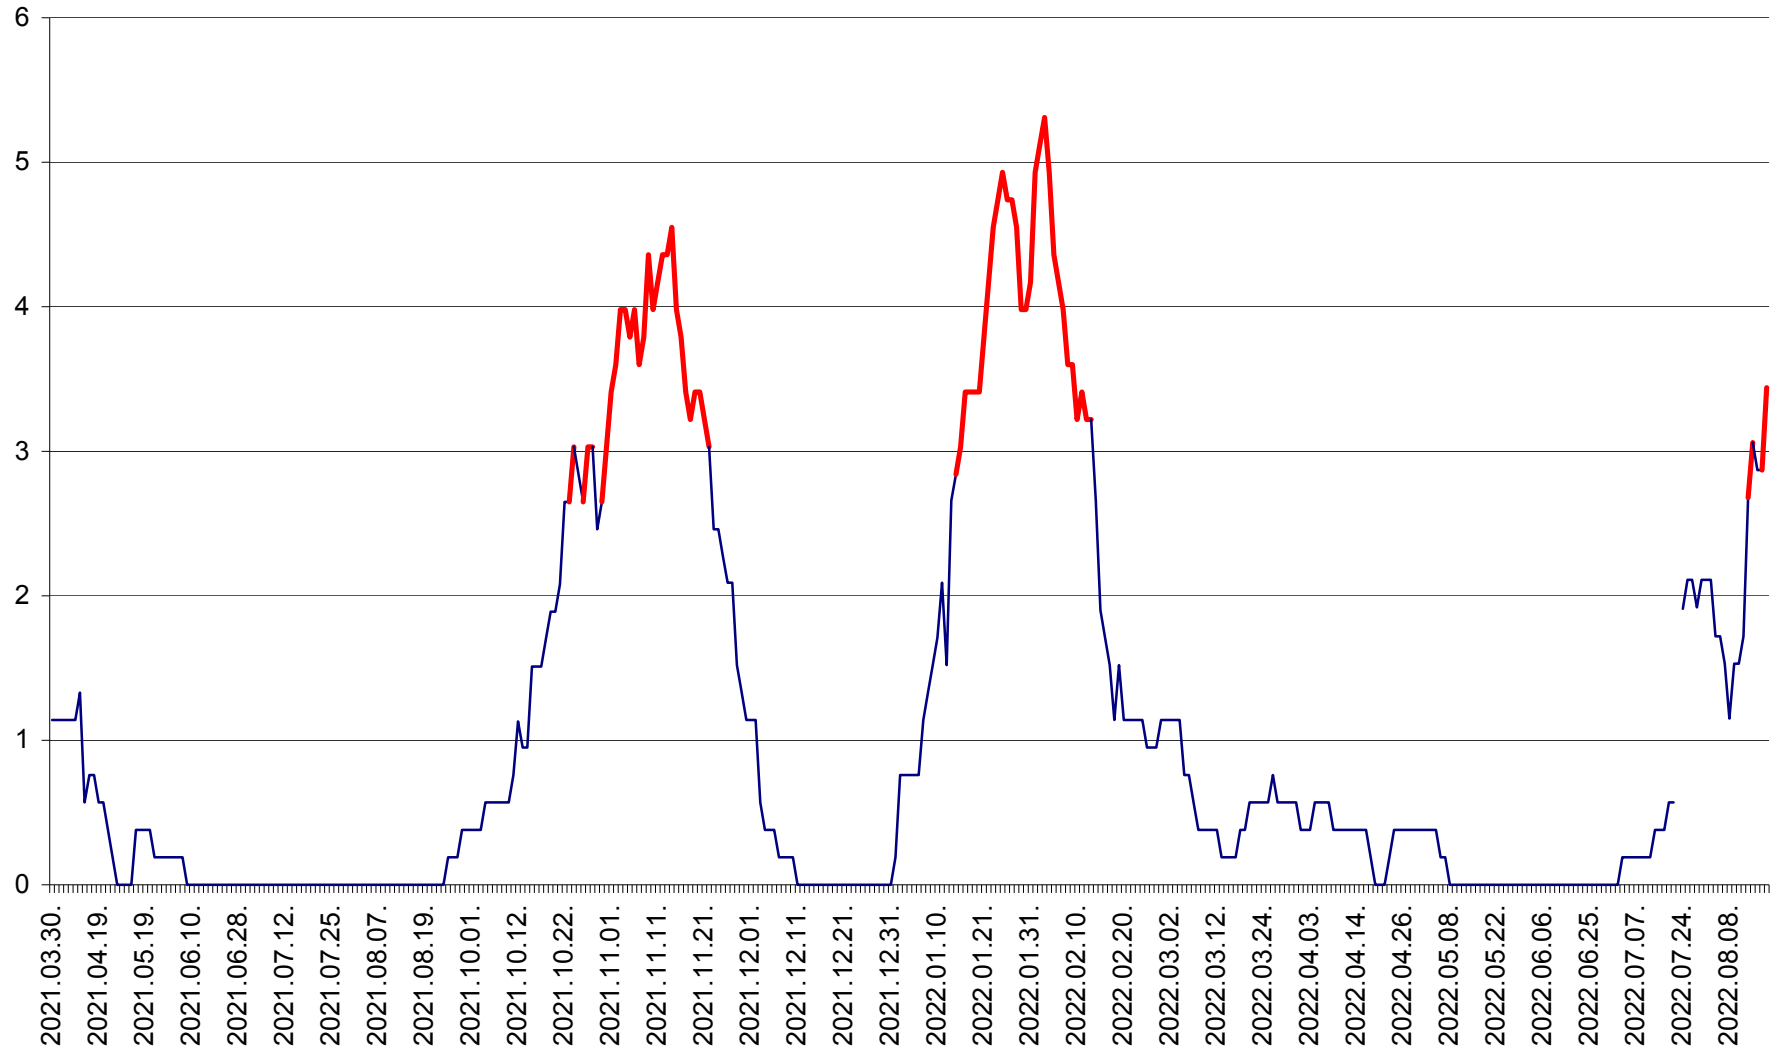

TOMEȘTI - Evolutia incidentei cumulate pe 14 zile la ‰ de locuitori
2021.04.01. - 2022.08.17.