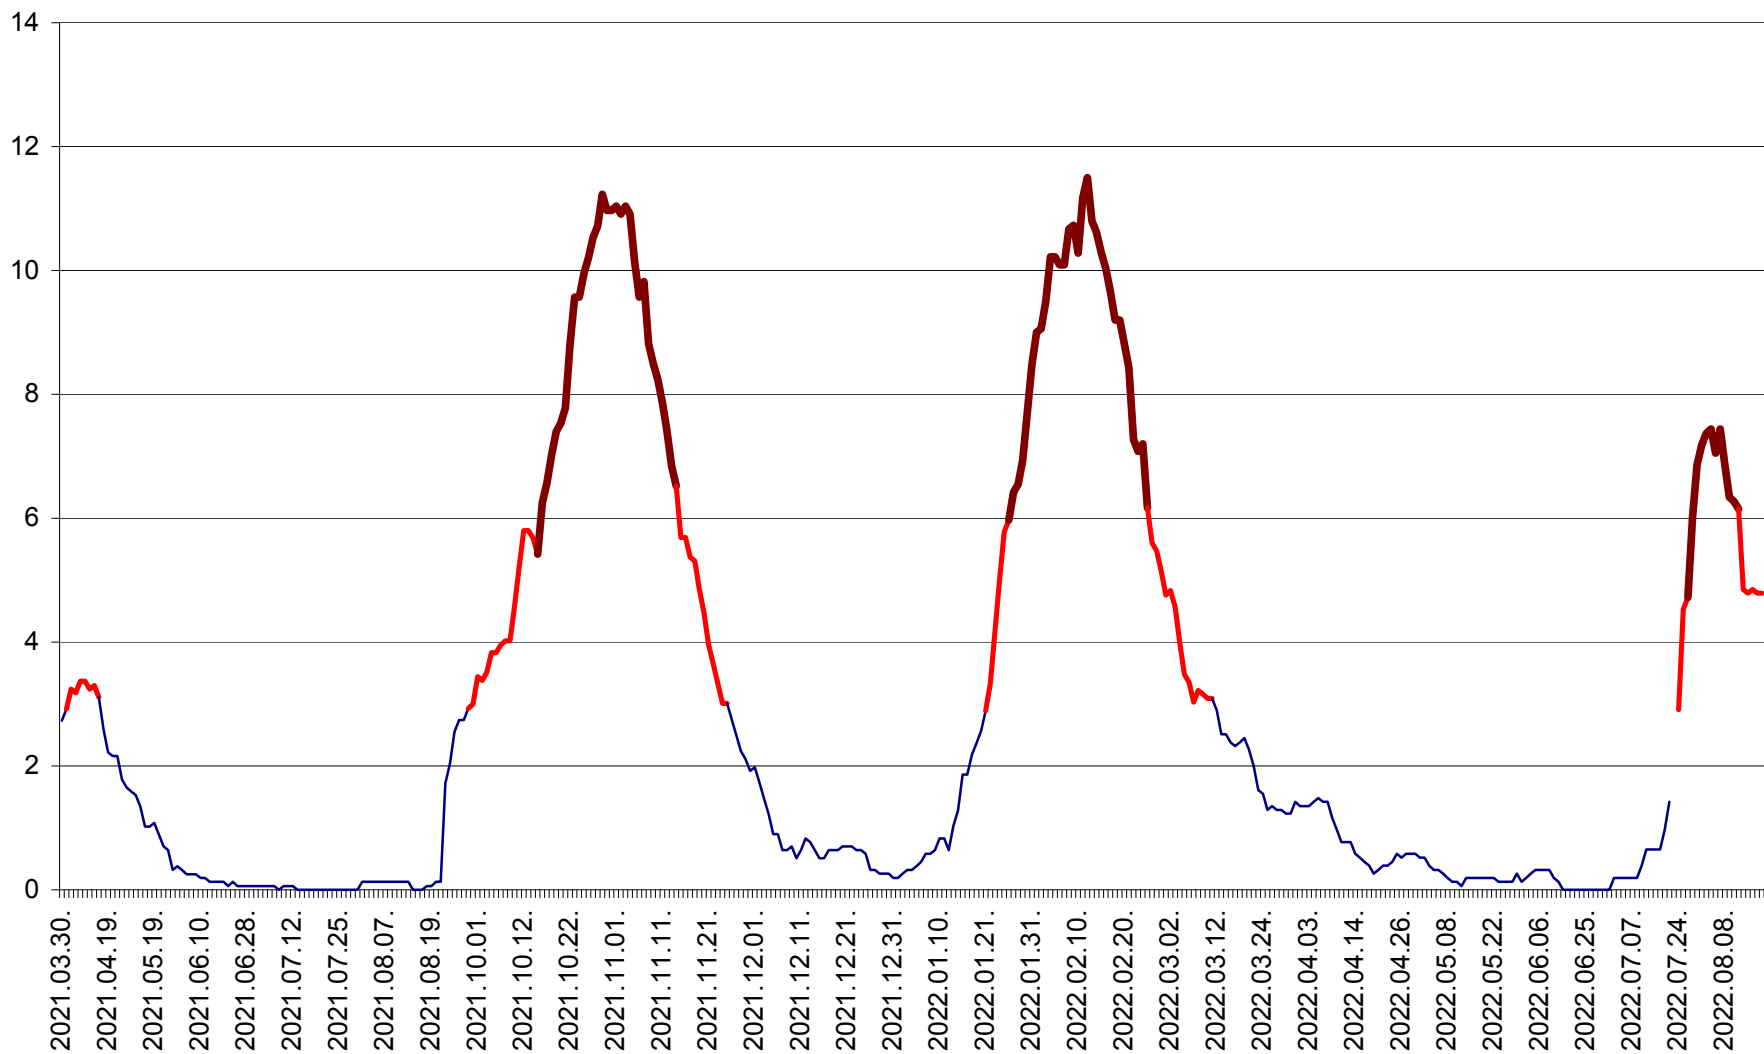

TULGHEȘ - Evolutia incidentei cumulate pe 14 zile la % de locuitori
2021.04.01. - 2022.08.17.