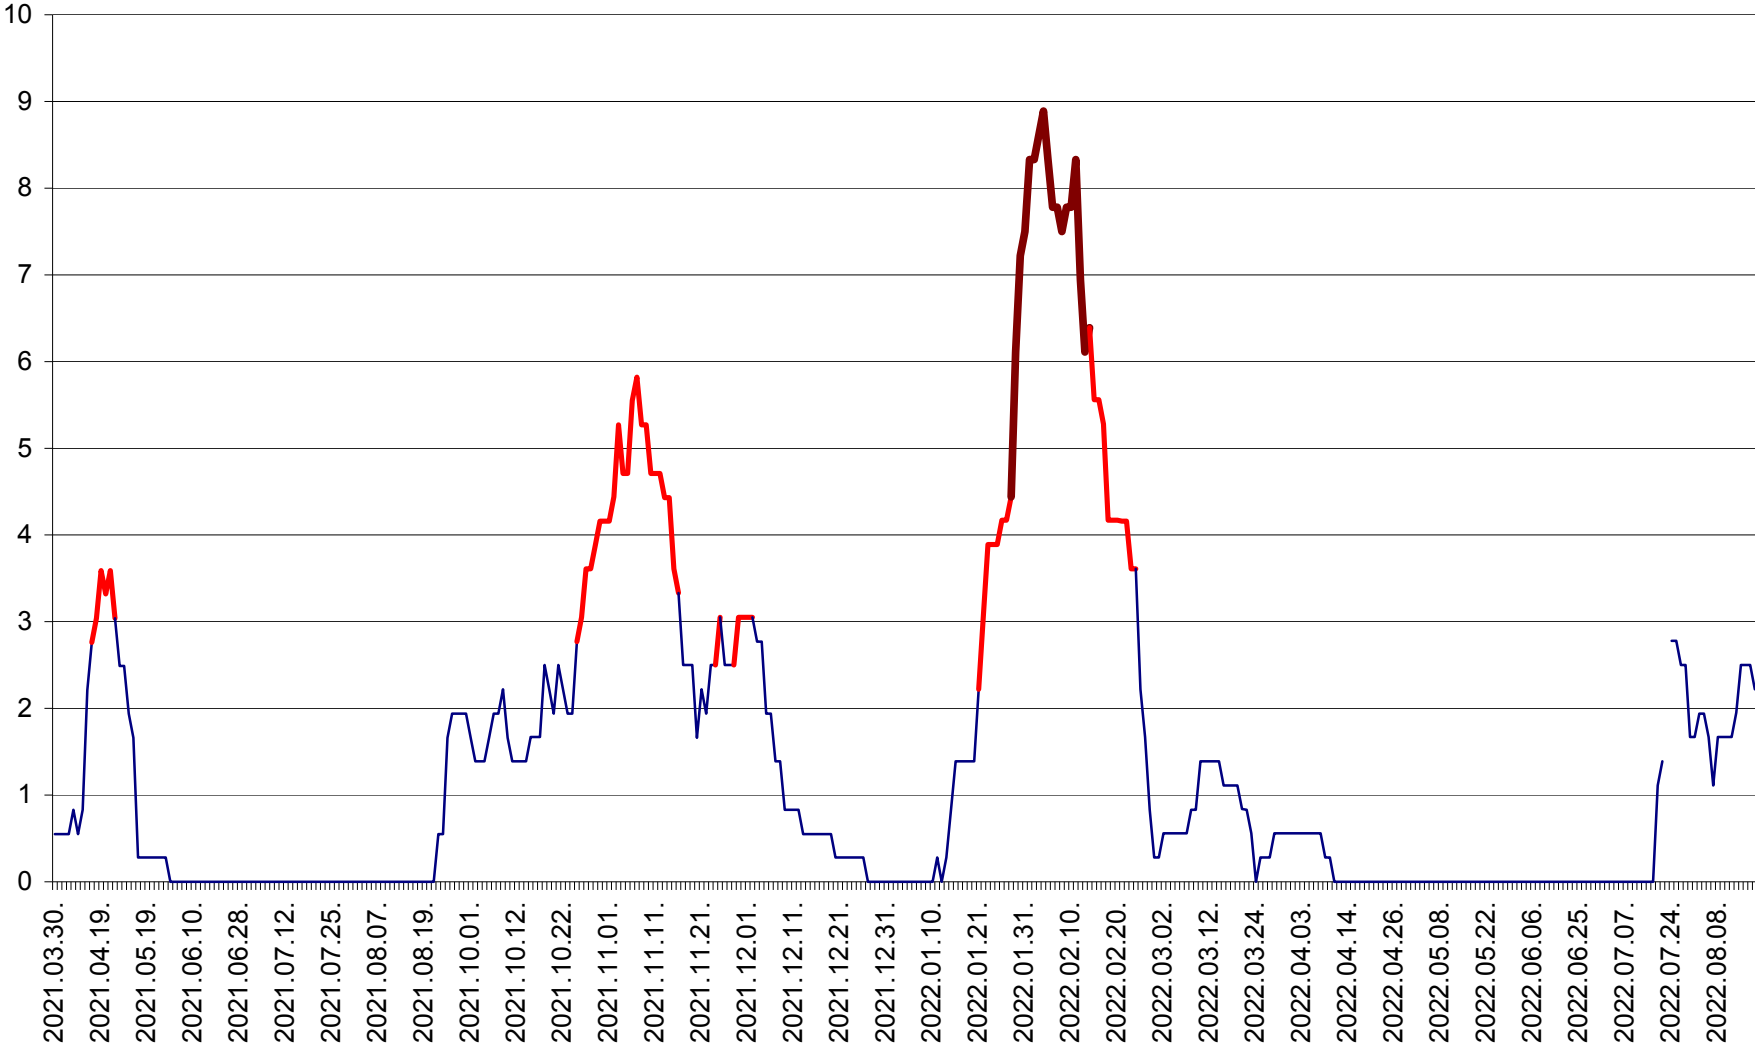

MEREȘTI - Evolutia incidentei cumulate pe 14 zile la ‰ de locuitori  
2021.04.01. - 2022.08.17.

MUNICIPIUL MIERCUREA-CIUC - Evolutia incidentei cumulate pe 14 zile la ‰ de locuitori  
2021.04.01. - 2022.08.17.

MIHĂILENI - Evolutia incidentei cumulate pe 14 zile la ‰ de locuitori  
2021.04.01. - 2022.08.17.

MUGENI - Evolutia incidentei cumulate pe 14 zile la ‰ de locuitori  
2021.04.01. - 2022.08.17.

OCLAND - Evolutia incidentei cumulate pe 14 zile la ‰ de locuitori  
2021.04.01. - 2022.08.17.