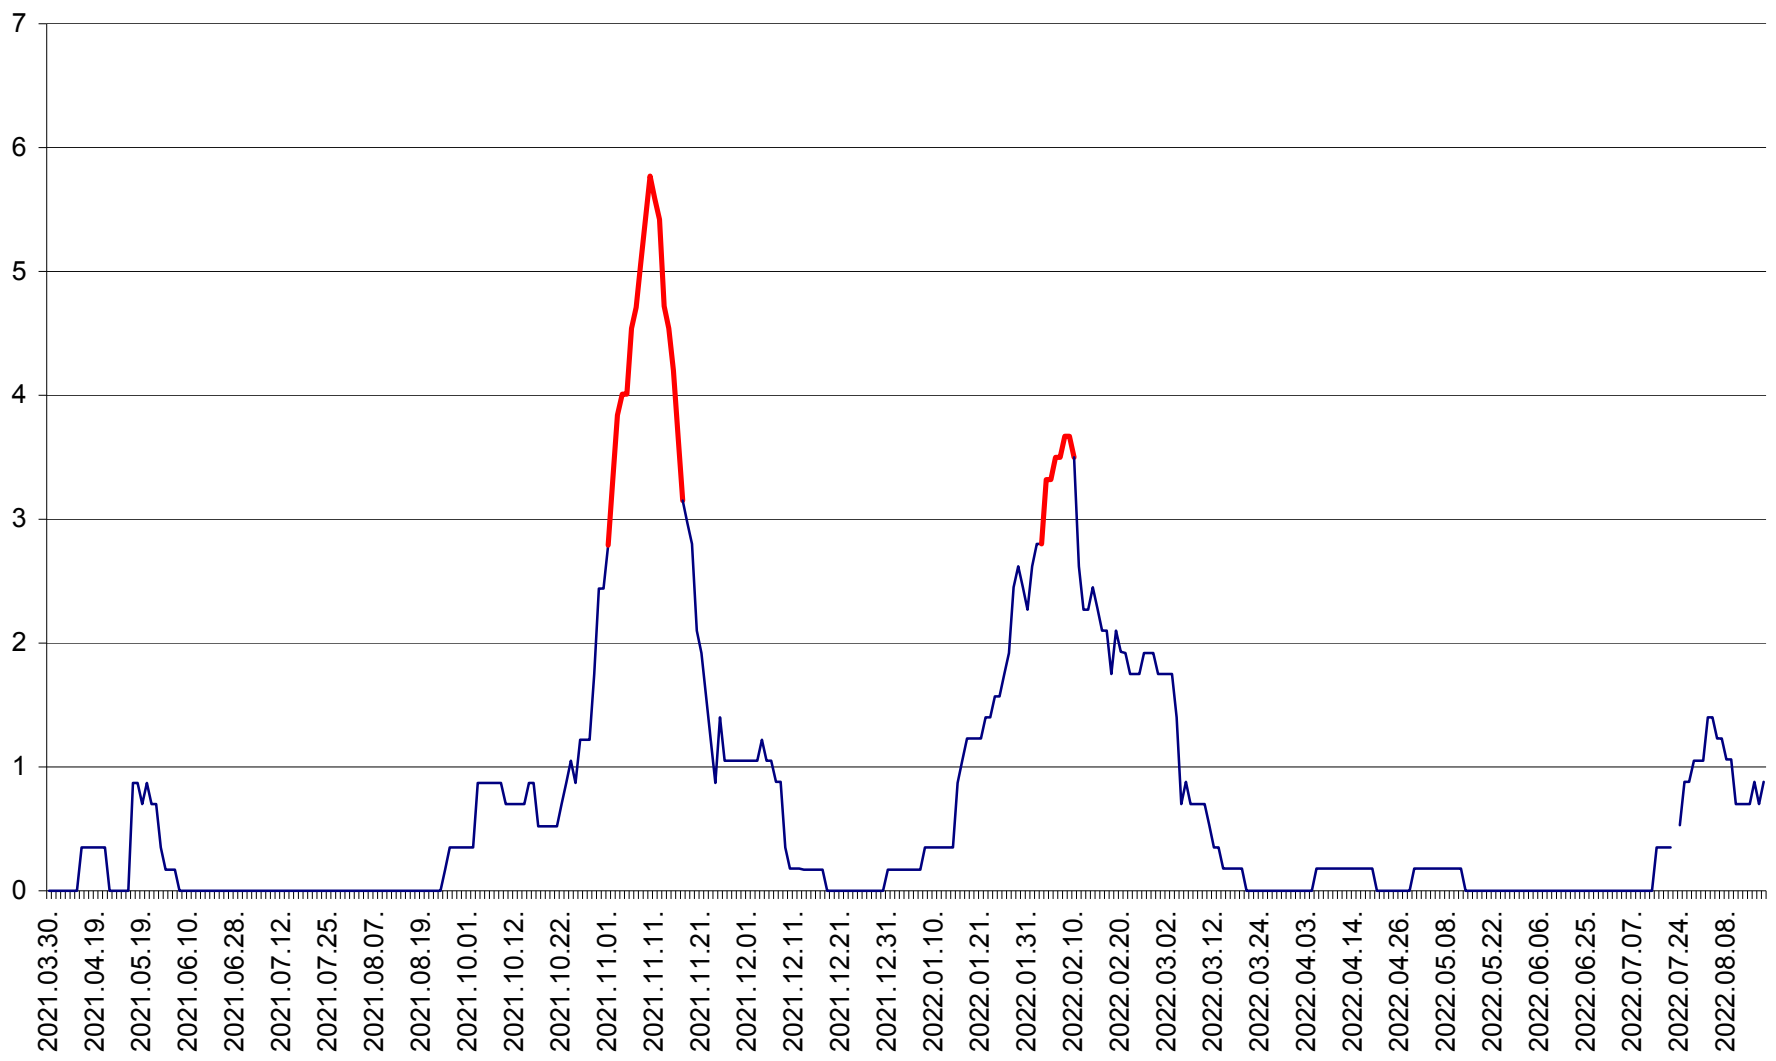

CORBU - Evolutia incidentei cumulate pe 14 zile la ‰ de locuitori  
2021.04.01. - 2022.08.17.

CORUND - Evolutia incidentei cumulate pe 14 zile la ‰ de locuitori  
2021.04.01. - 2022.08.17.

COZMENI - Evolutia incidentei cumulate pe 14 zile la ‰ de locuitori  
2021.04.01. - 2022.08.17.

ORAȘ CRISTURU SECUIESC - Evolutia incidentei cumulate pe 14 zile la ‰ de locuitori  
2021.04.01. - 2022.08.17.

DĂNEȘTI - Evolutia incidentei cumulate pe 14 zile la ‰ de locuitori  
2021.04.01. - 2022.08.17.

DÂRJIU - Evolutia incidentei cumulate pe 14 zile la ‰ de locuitori  
2021.04.01. - 2022.08.17.

DEALU - Evolutia incidentei cumulate pe 14 zile la ‰ de locuitori  
2021.04.01. - 2022.08.17.

DITRĂU - Evolutia incidentei cumulate pe 14 zile la ‰ de locuitori  
2021.04.01. - 2022.08.17.