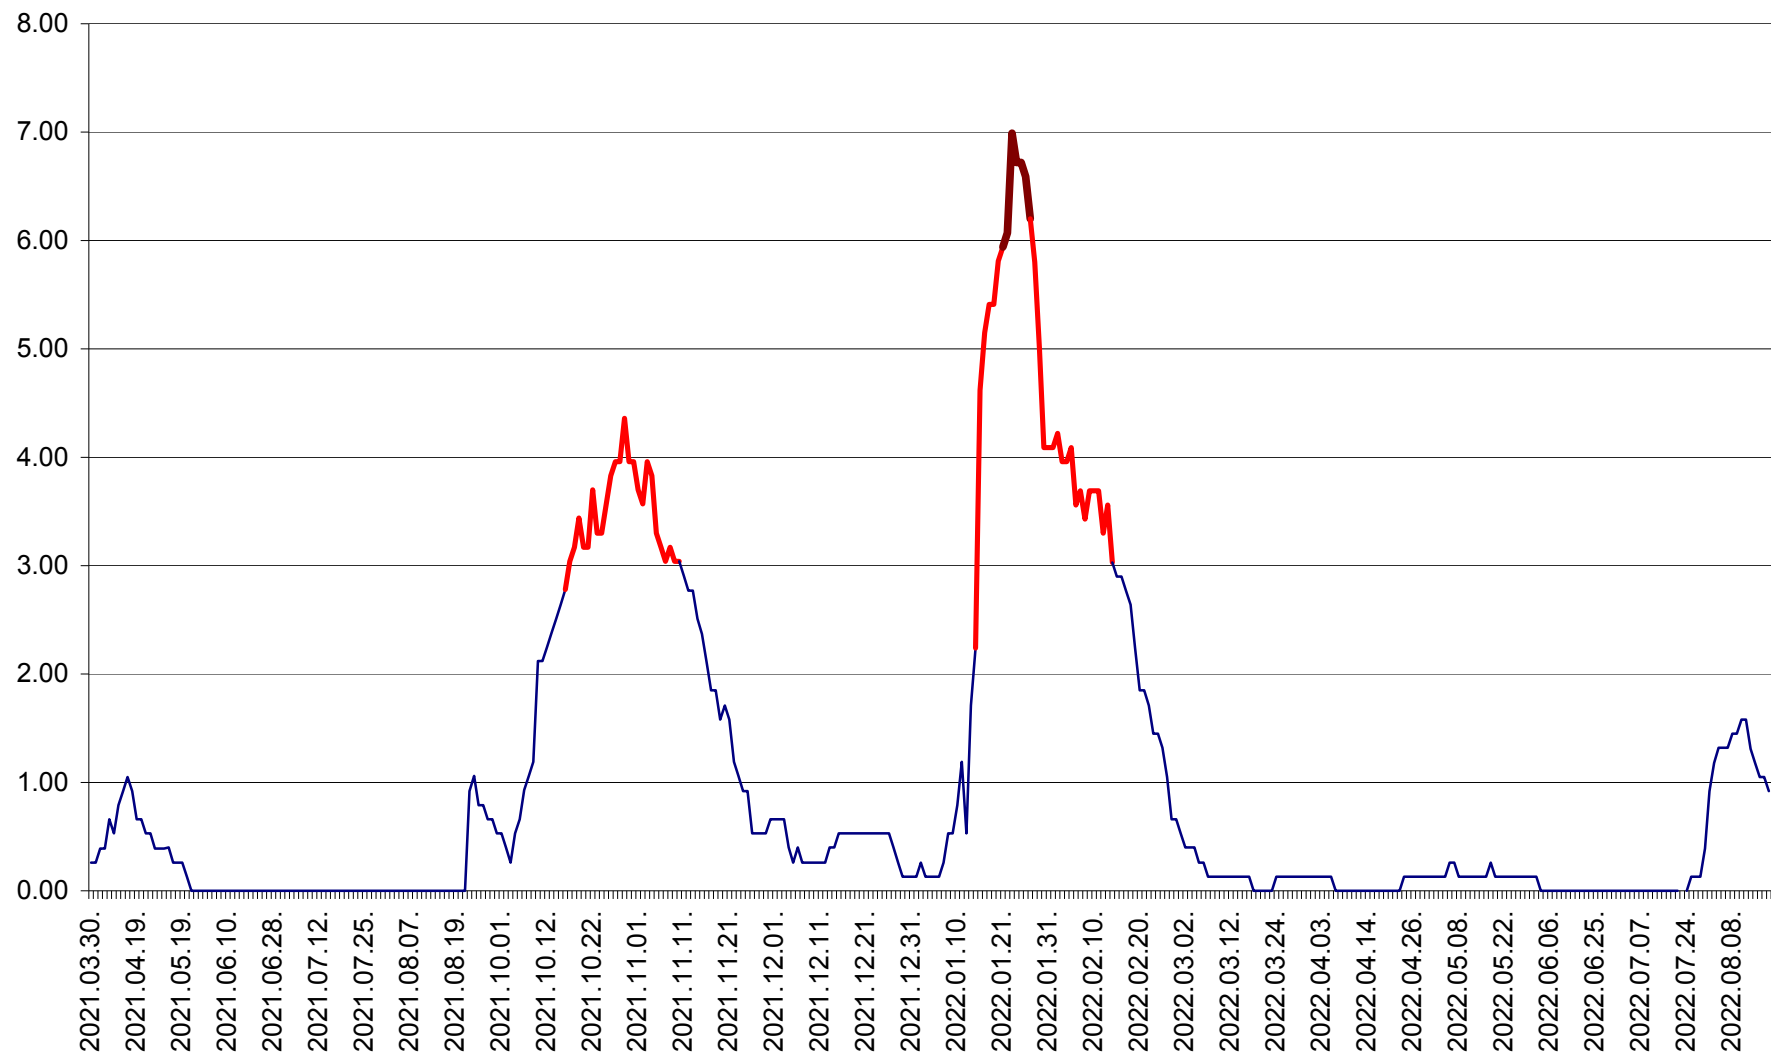

VOȘLĂBENI - Evolutia incidentei cumulate pe 14 zile la ‰ de locuitori
2021.04.01. - 2022.08.17.