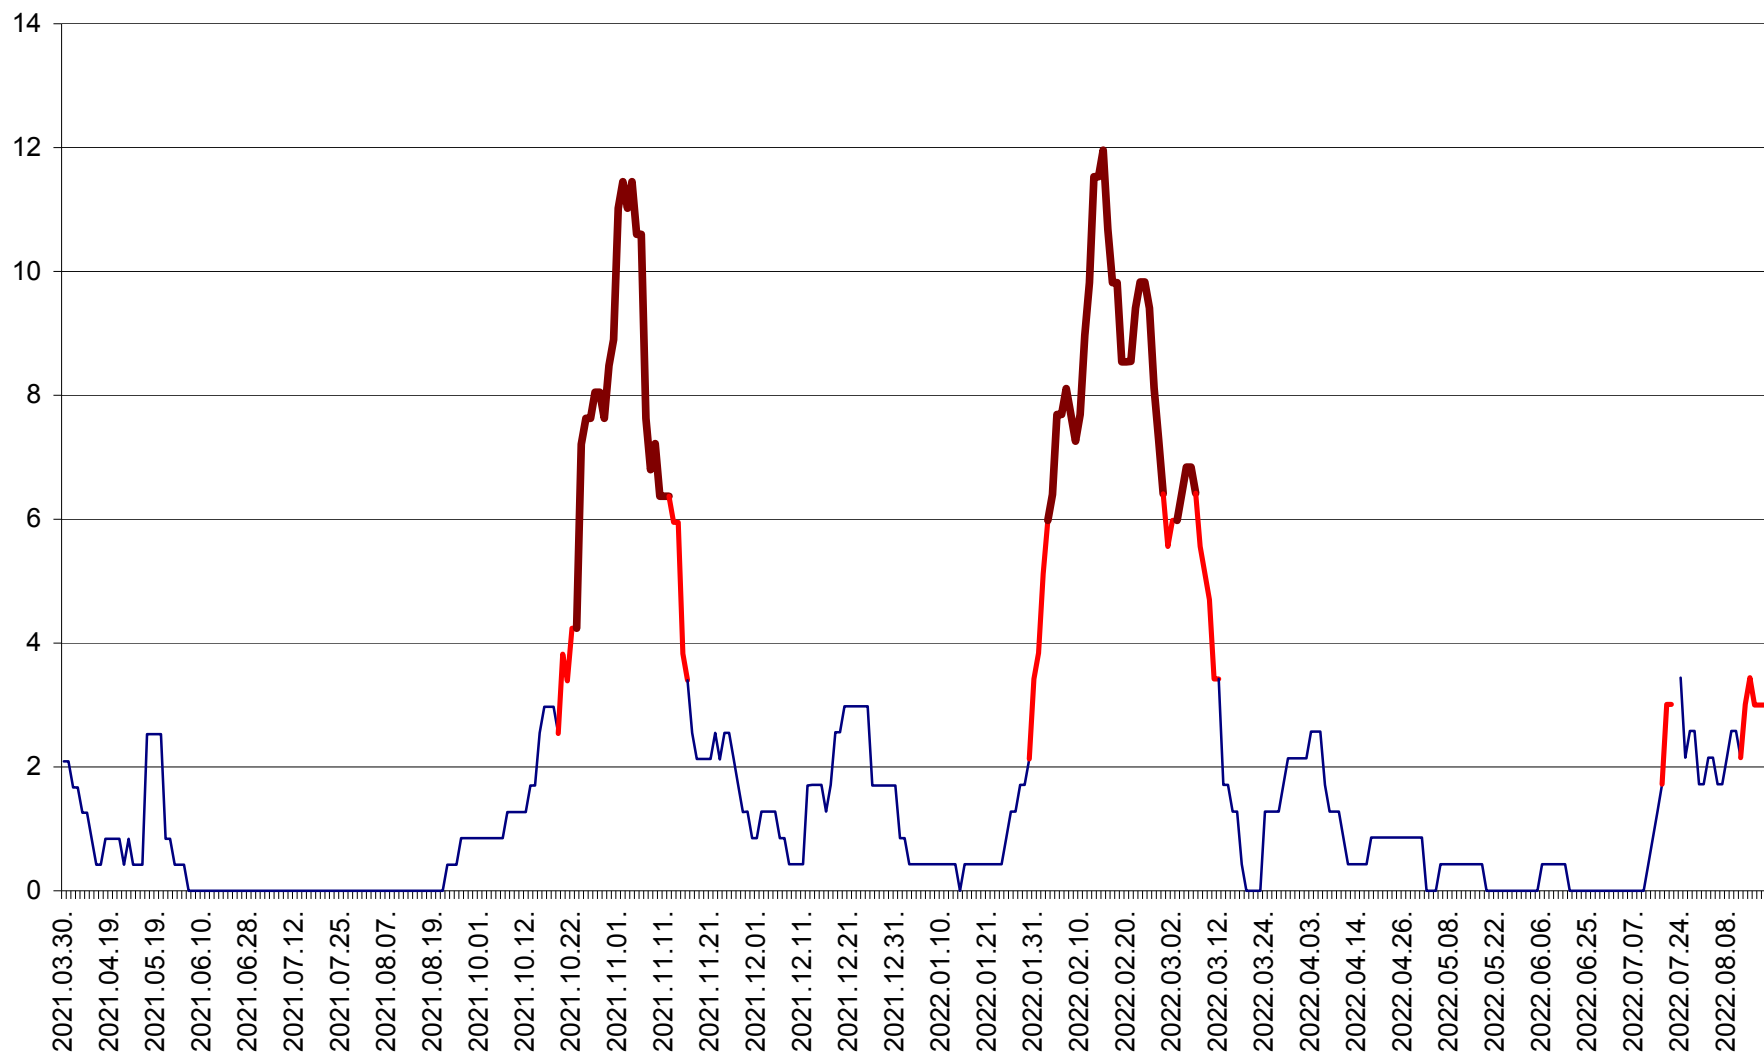

CORBU - Evolutia incidentei cumulate pe 14 zile la ‰ de locuitori  
2021.04.01. - 2022.08.17.

CORUND - Evolutia incidentei cumulate pe 14 zile la ‰ de locuitori  
2021.04.01. - 2022.08.17.

COZMENI - Evolutia incidentei cumulate pe 14 zile la ‰ de locuitori  
2021.04.01. - 2022.08.17.

ORAȘ CRISTURU SECUIESC - Evolutia incidentei cumulate pe 14 zile la ‰ de locuitori  
2021.04.01. - 2022.08.17.

DĂNEȘTI - Evolutia incidentei cumulate pe 14 zile la ‰ de locuitori  
2021.04.01. - 2022.08.17.

DÂRJIU - Evolutia incidentei cumulate pe 14 zile la ‰ de locuitori  
2021.04.01. - 2022.08.17.

DEALU - Evolutia incidentei cumulate pe 14 zile la ‰ de locuitori  
2021.04.01. - 2022.08.17.

DITRĂU - Evolutia incidentei cumulate pe 14 zile la ‰ de locuitori  
2021.04.01. - 2022.08.17.

FELICENI - Evolutia incidentei cumulate pe 14 zile la % de locuitori  
2021.04.01. - 2022.08.17.

FRUMOASA - Evolutia incidentei cumulate pe 14 zile la ‰ de locuitori  
2021.04.01. - 2022.08.17.

GĂLĂUȚAȘ - Evoluția incidenței cumulate pe 14 zile la ‰ de locuitori  
2021.04.01. - 2022.08.17.