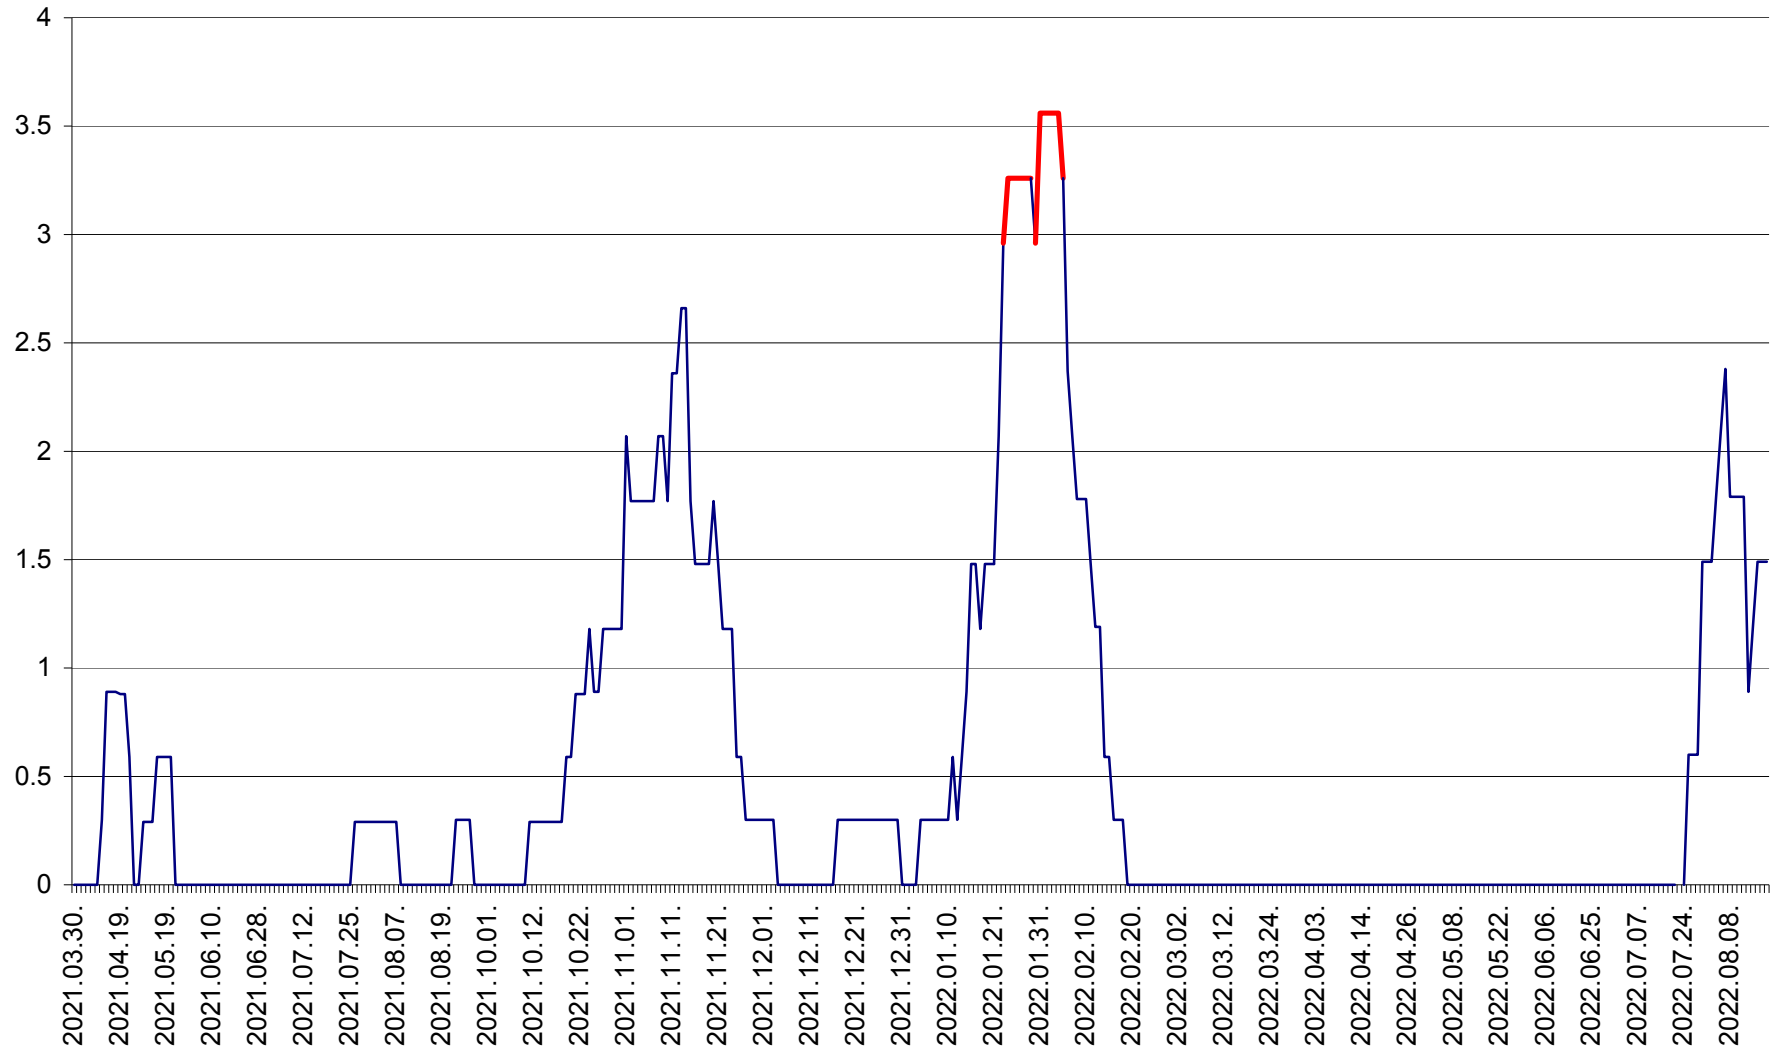

MUNICIPIUL GHEORGHENI - Evolutia incidentei cumulate pe 14 zile la % de locuitori  
2021.04.01. - 2022.08.17.

JOSENI - Evolutia incidentei cumulate pe 14 zile la ‰ de locuitori  
2021.04.01. - 2022.08.17.

LĂZAREA - Evolutia incidentei cumulate pe 14 zile la % de locuitori  
2021.04.01. - 2022.08.17.

LELICENI - Evolutia incidentei cumulate pe 14 zile la ‰ de locuitori  
2021.04.01. - 2022.08.17.

LUETA - Evolutia incidentei cumulate pe 14 zile la ‰ de locuitori  
2021.04.01. - 2022.08.17.

LUNCA DE JOS - Evolutia incidentei cumulate pe 14 zile la ‰ de locuitori  
2021.04.01. - 2022.08.17.

LUNCA DE SUS - Evolutia incidentei cumulate pe 14 zile la ‰ de locuitori  
2021.04.01. - 2022.08.17.