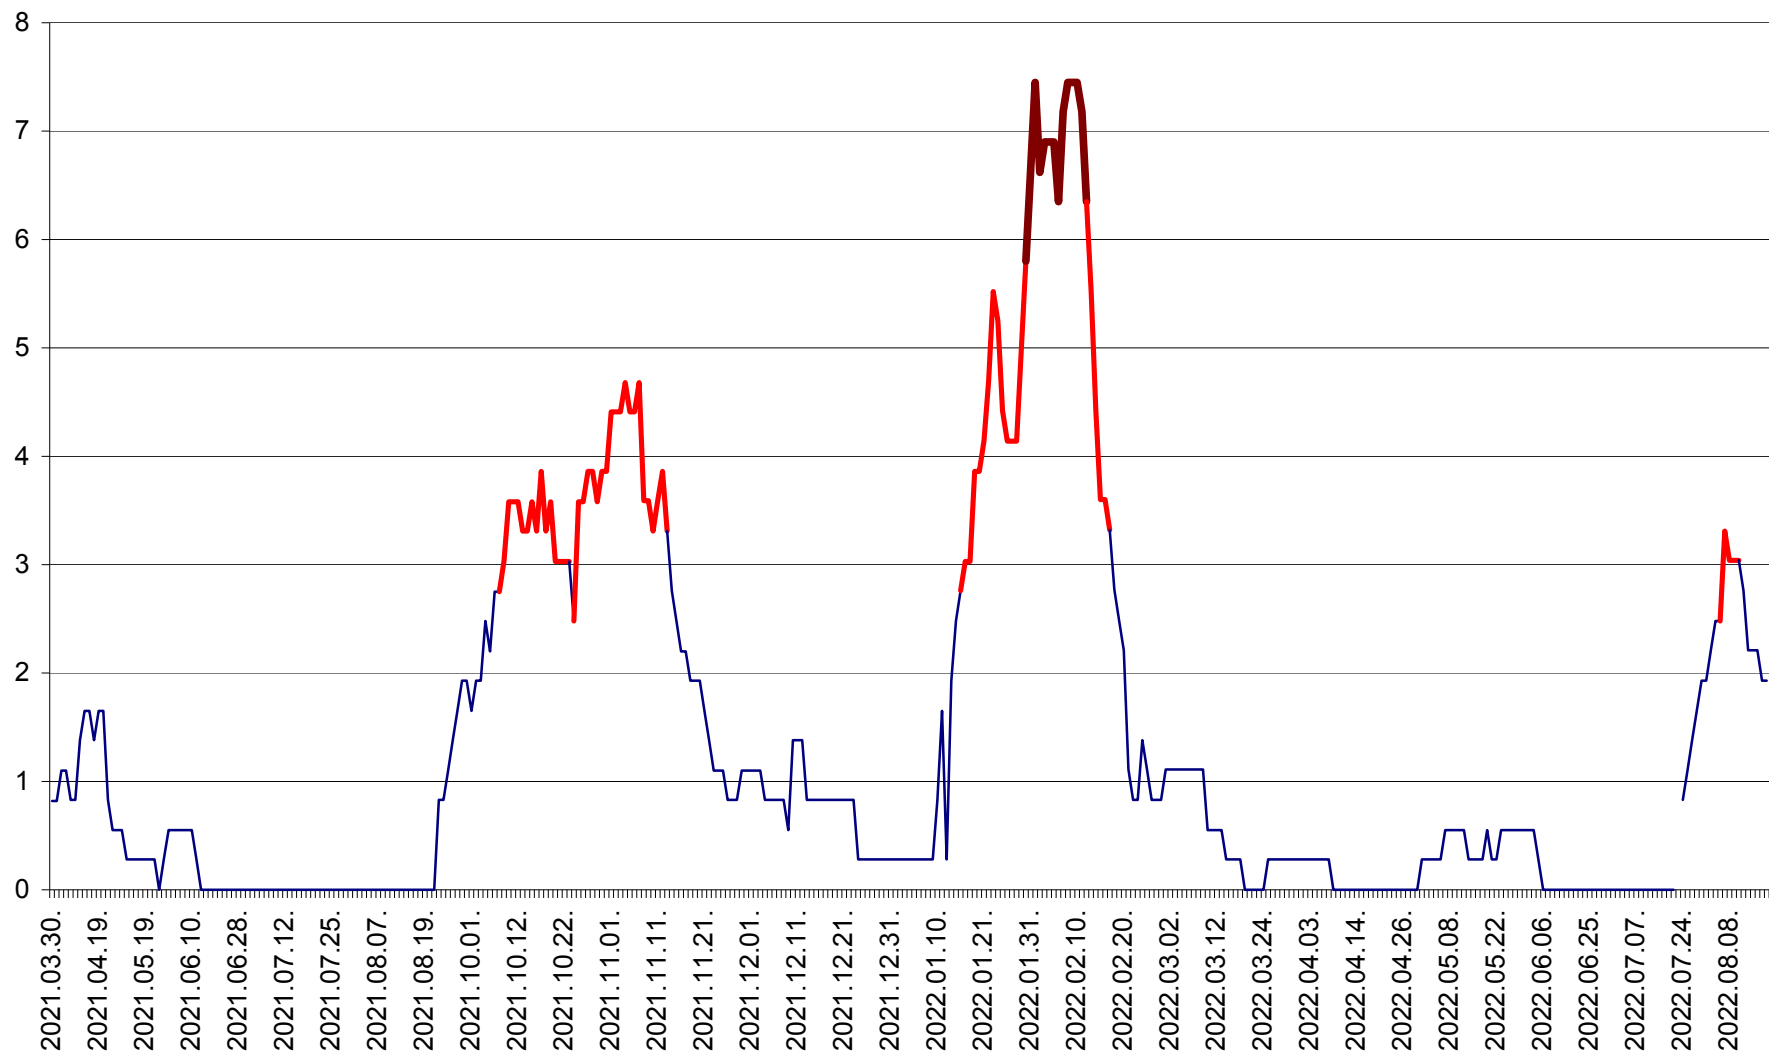

PRAID - Evolutia incidentei cumulate pe 14 zile la ‰ de locuitori  
2021.04.01. - 2022.08.17.

RACU - Evolutia incidentei cumulate pe 14 zile la ‰ de locuitori  
2021.04.01. - 2022.08.17.

REMETEA - Evolutia incidentei cumulate pe 14 zile la % de locuitori  
2021.04.01. - 2022.08.17.

SĂCEL - Evolutia incidentei cumulate pe 14 zile la ‰ de locuitori  
2021.04.01. - 2022.08.17.

SÂNCRĂIENI - Evolutia incidentei cumulate pe 14 zile la ‰ de locuitori  
2021.04.01. - 2022.08.17.

SÂNDOMIC - Evolutia incidentei cumulate pe 14 zile la ‰ de locuitori  
2021.04.01. - 2022.08.17.

SÂNMARTIN - Evolutia incidentei cumulate pe 14 zile la ‰ de locuitori  
2021.04.01. - 2022.08.17.

SÂNSIMION - Evolutia incidentei cumulate pe 14 zile la ‰ de locuitori  
2021.04.01. - 2022.08.17.

SÂNTIMBRU - Evolutia incidentei cumulate pe 14 zile la ‰ de locuitori  
2021.04.01. - 2022.08.17.