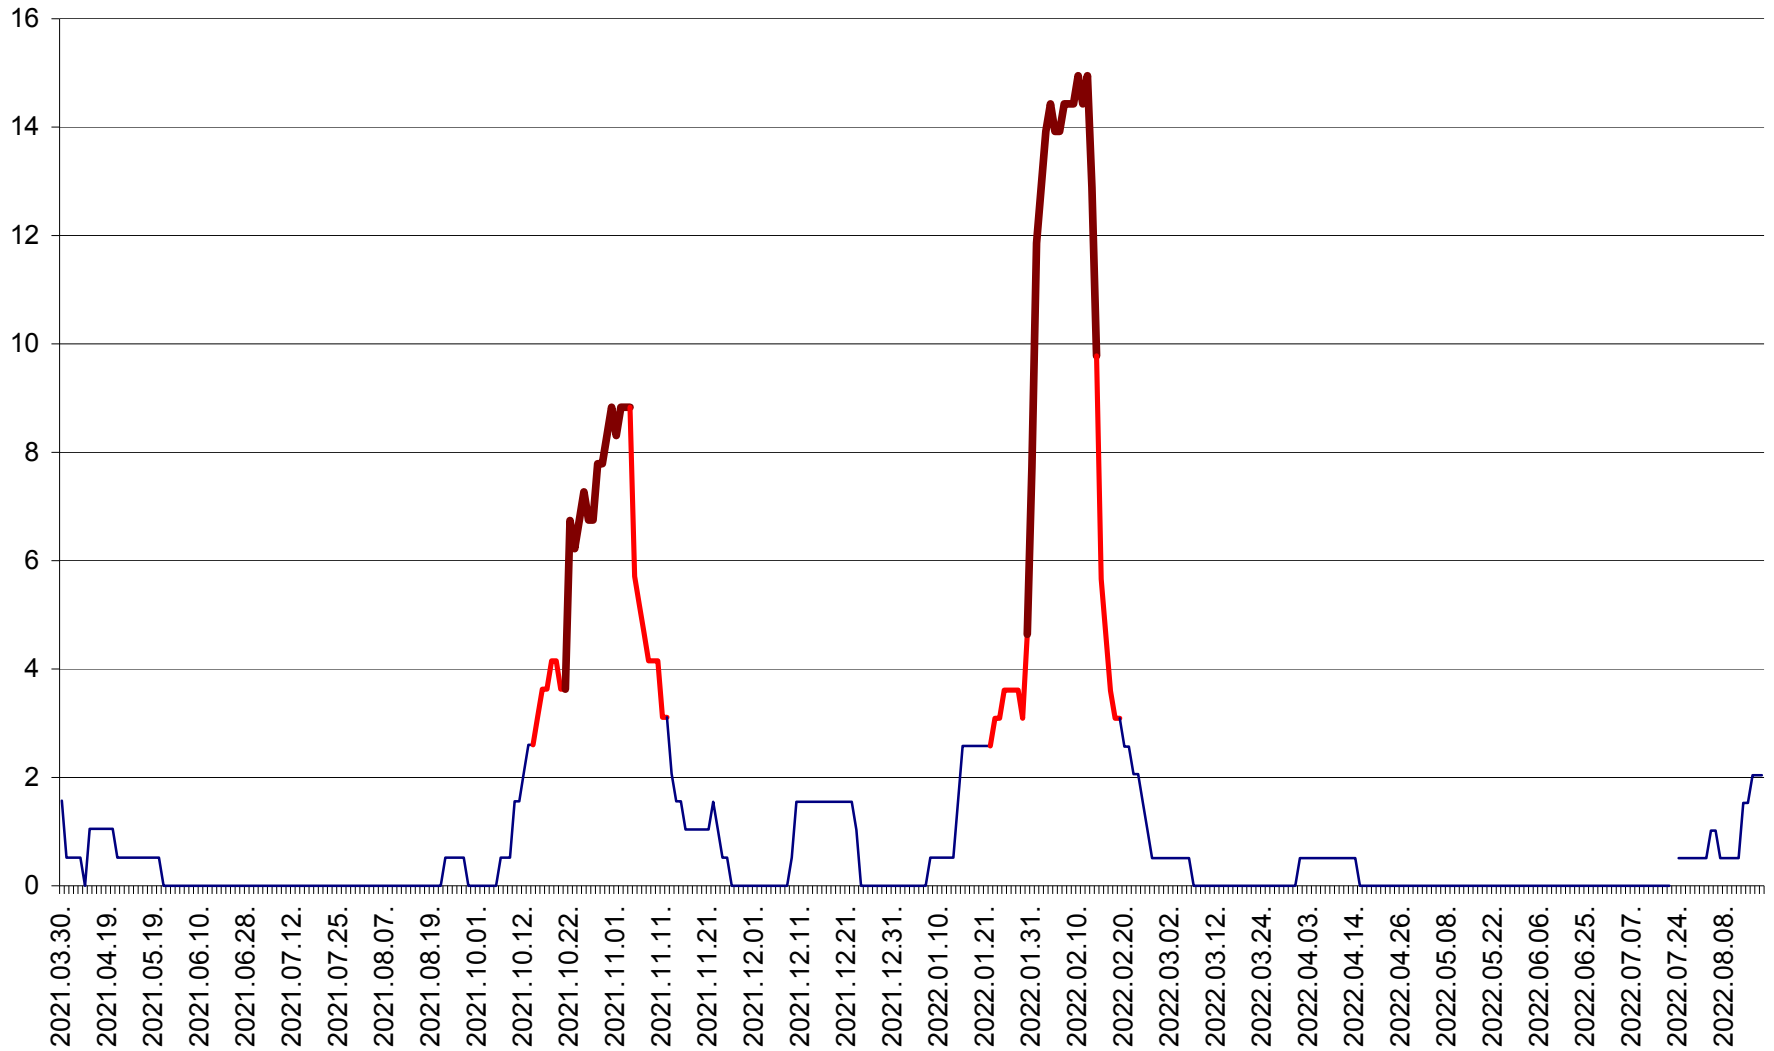

PRAID - Evolutia incidentei cumulate pe 14 zile la ‰ de locuitori
2021.04.01. - 2022.08.17.