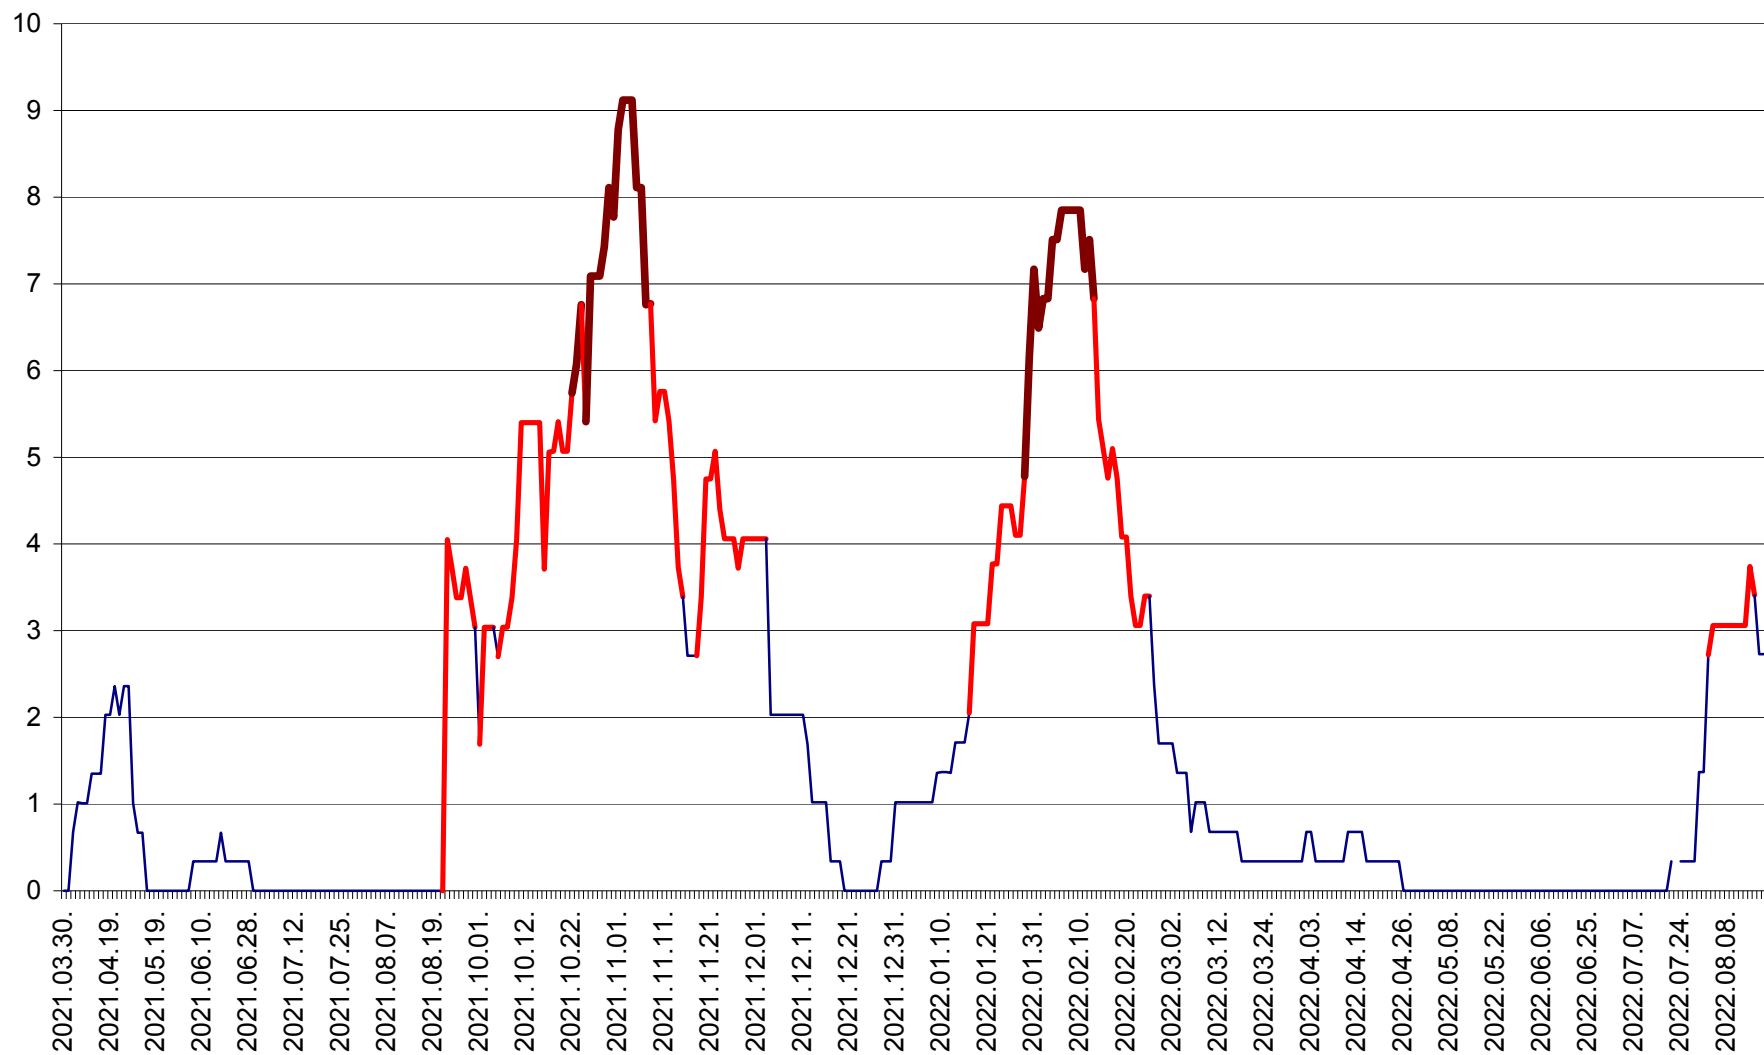

LUNCA DE JOS - Evolutia incidentei cumulate pe 14 zile la ‰ de locuitori  
2021.04.01. - 2022.08.17.

LUNCA DE SUS - Evolutia incidentei cumulate pe 14 zile la ‰ de locuitori  
2021.04.01. - 2022.08.17.

LUPENI - Evolutia incidentei cumulate pe 14 zile la ‰ de locuitori  
2021.04.01. - 2022.08.17.

MĂDĂRAȘ - Evolutia incidentei cumulate pe 14 zile la ‰ de locuitori  
2021.04.01. - 2022.08.17.

MĂRTINIȘ - Evolutia incidentei cumulate pe 14 zile la % de locuitori  
2021.04.01. - 2022.08.17.

MEREȘTI - Evolutia incidentei cumulate pe 14 zile la ‰ de locuitori  
2021.04.01. - 2022.08.17.

MUNICIPIUL MIERCUREA-CIUC - Evolutia incidentei cumulate pe 14 zile la ‰ de locuitori  
2021.04.01. - 2022.08.17.