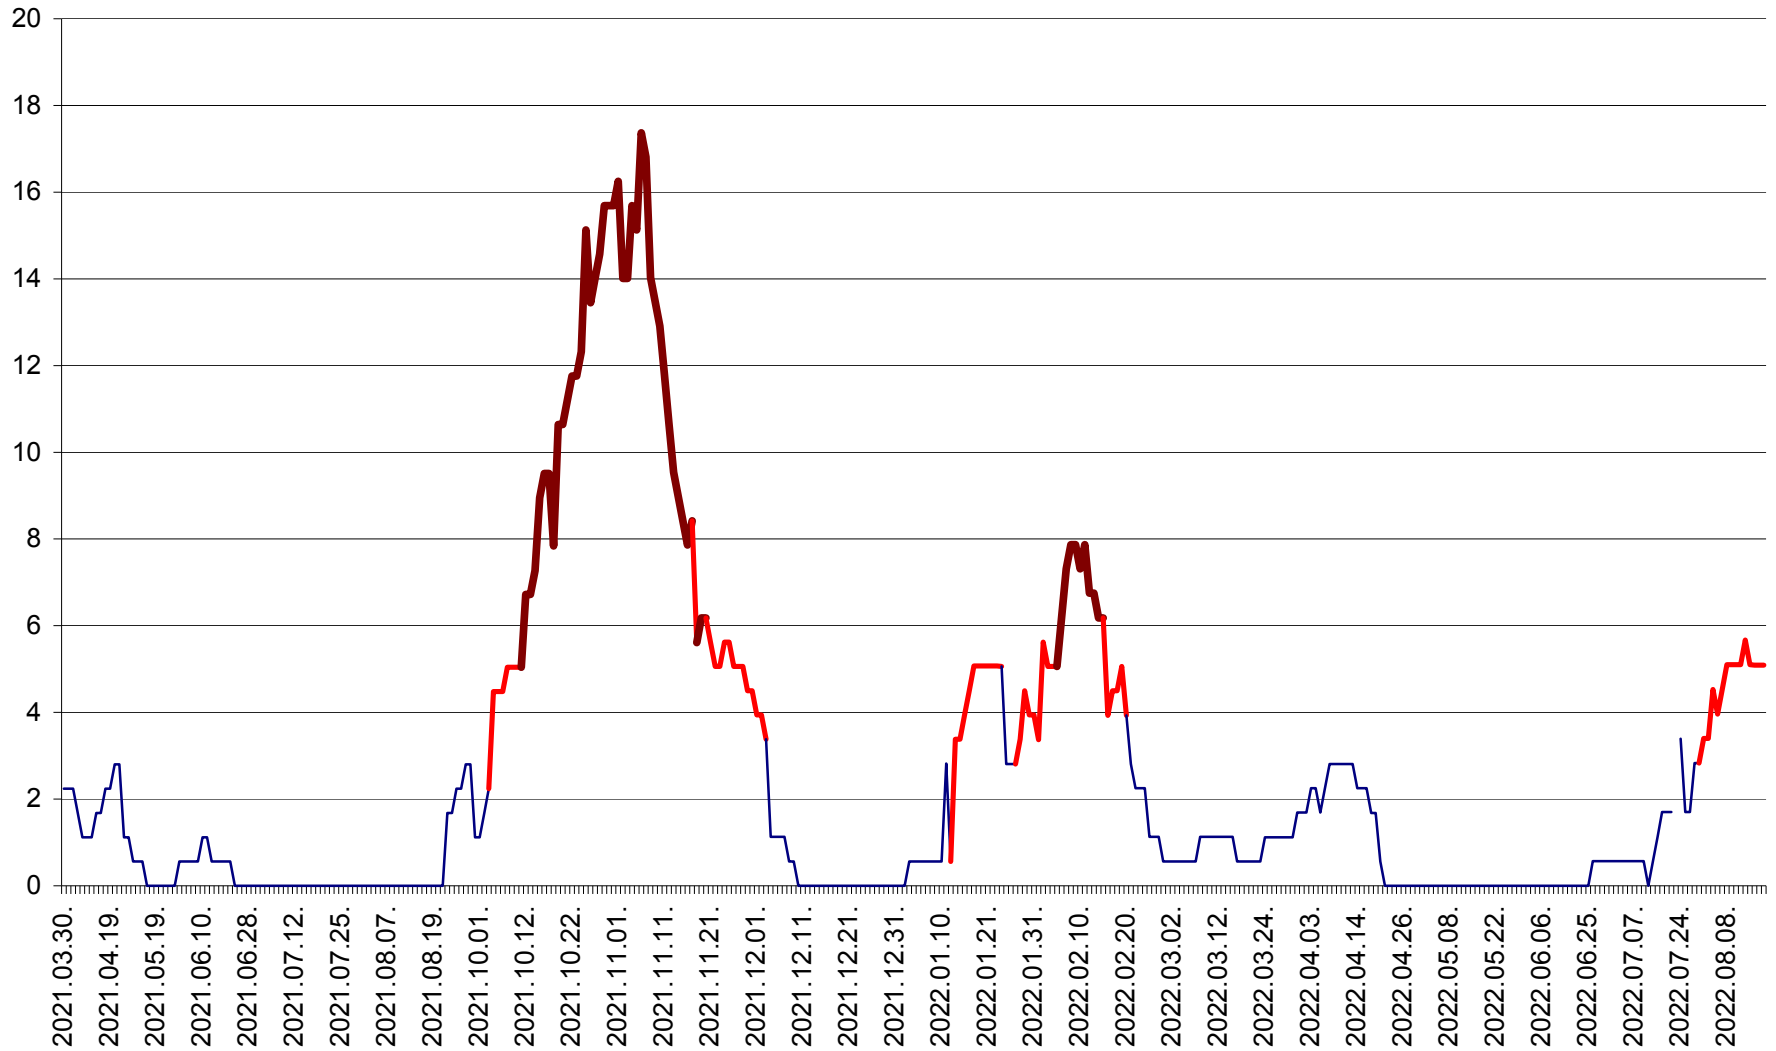

SICULENI - Evolutia incidentei cumulate pe 14 zile la ‰ de locuitori  
2021.04.01. - 2022.08.17.

ȘIMONEȘTI - Evolutia incidentei cumulate pe 14 zile la ‰ de locuitori  
2021.04.01. - 2022.08.17.

SUBCETATE - Evolutia incidentei cumulate pe 14 zile la ‰ de locuitori  
2021.04.01. - 2022.08.17.