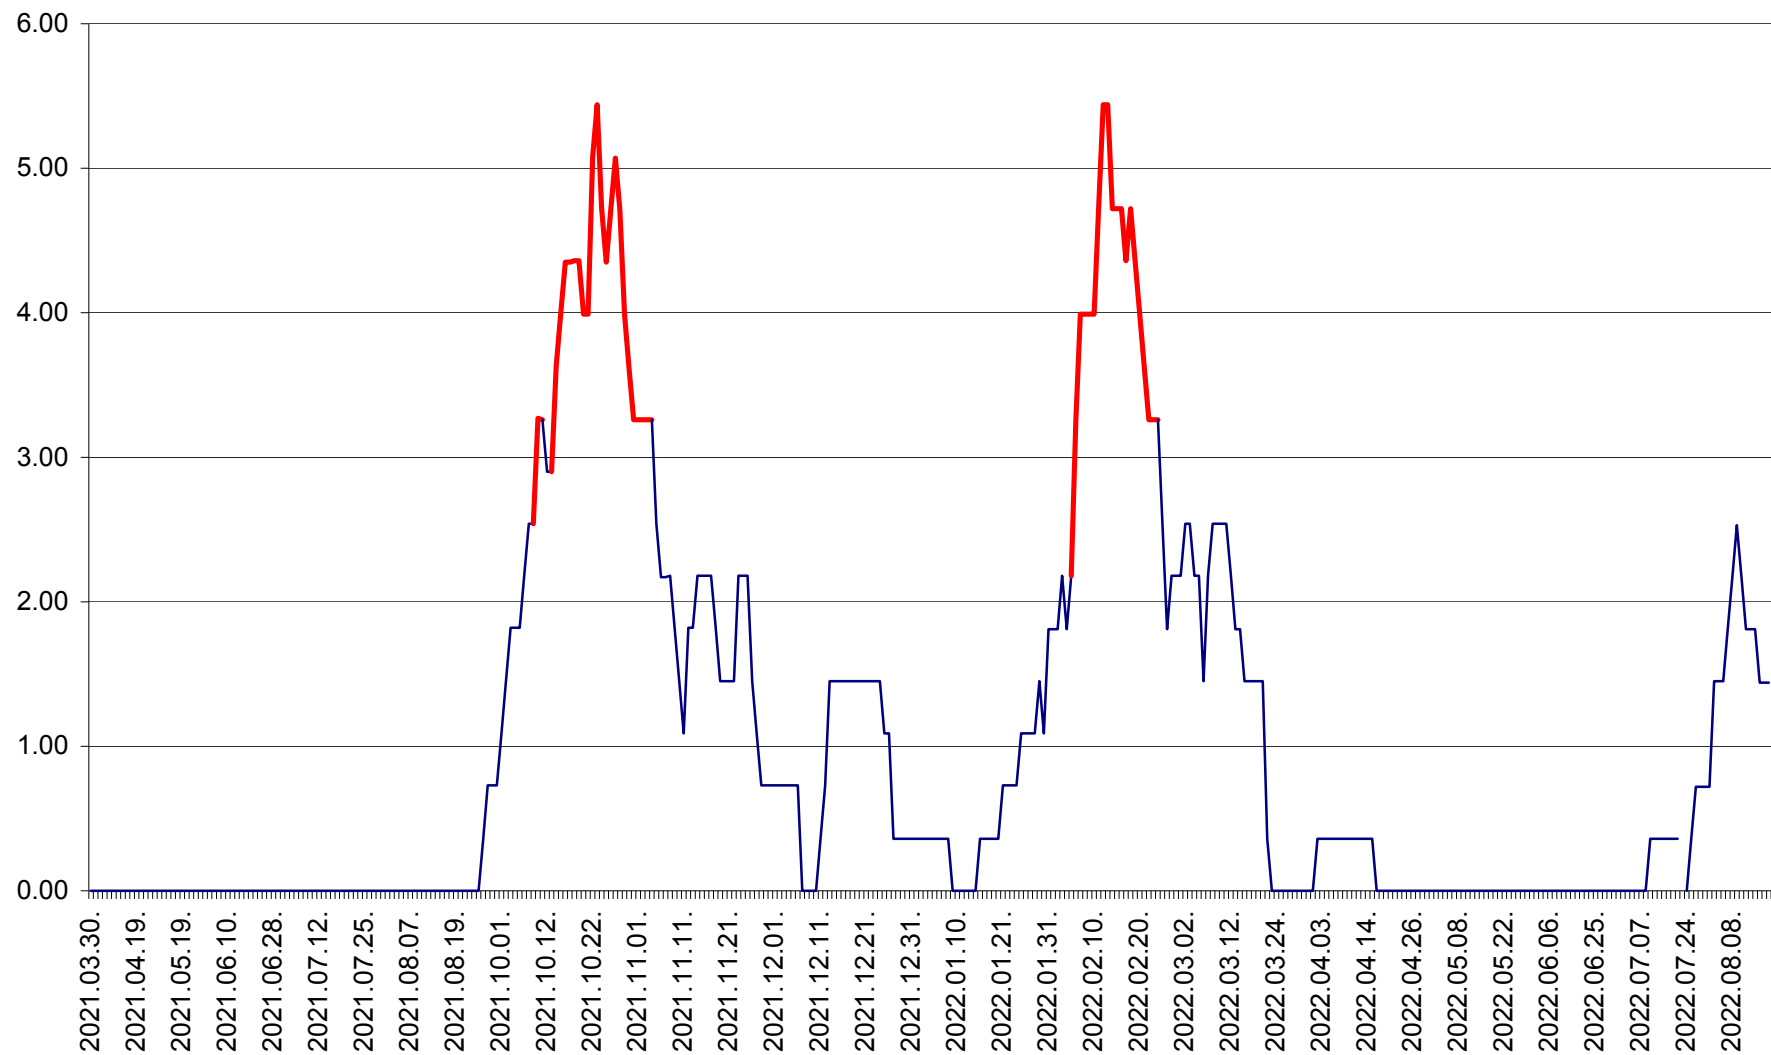

ATID - Evolutia incidentei cumulate pe 14 zile la % de locuitori  
2021.04.01. - 2022.08.17.

AVRĂMEȘTI - Evolutia incidentei cumulate pe 14 zile la ‰ de locuitori  
2021.04.01. - 2022.08.17.

ORAȘ BĂILE TUȘNAD - Evolutia incidentei cumulate pe 14 zile la ‰ de locuitori  
2021.04.01. - 2022.08.17.

ORAȘ BĂLAN - Evoluția incidenței cumulate pe 14 zile la ‰ de locuitori  
2021.04.01. - 2022.08.17.

BILBOR - Evolutia incidentei cumulate pe 14 zile la ‰ de locuitori  
2021.04.01. - 2022.08.17.

ORAȘ BORSEC - Evolutia incidentei cumulate pe 14 zile la ‰ de locuitori  
2021.04.01. - 2022.08.17.

BRĂDEȘTI - Evoluția incidentei cumulate pe 14 zile la ‰ de locuitori  
2021.04.01. - 2022.08.17.

CĂPÂLNIȚA - Evoluția incidenței cumulate pe 14 zile la ‰ de locuitori  
2021.04.01. - 2022.08.17.

CÂRȚA - Evolutia incidentei cumulate pe 14 zile la ‰ de locuitori  
2021.04.01. - 2022.08.17.