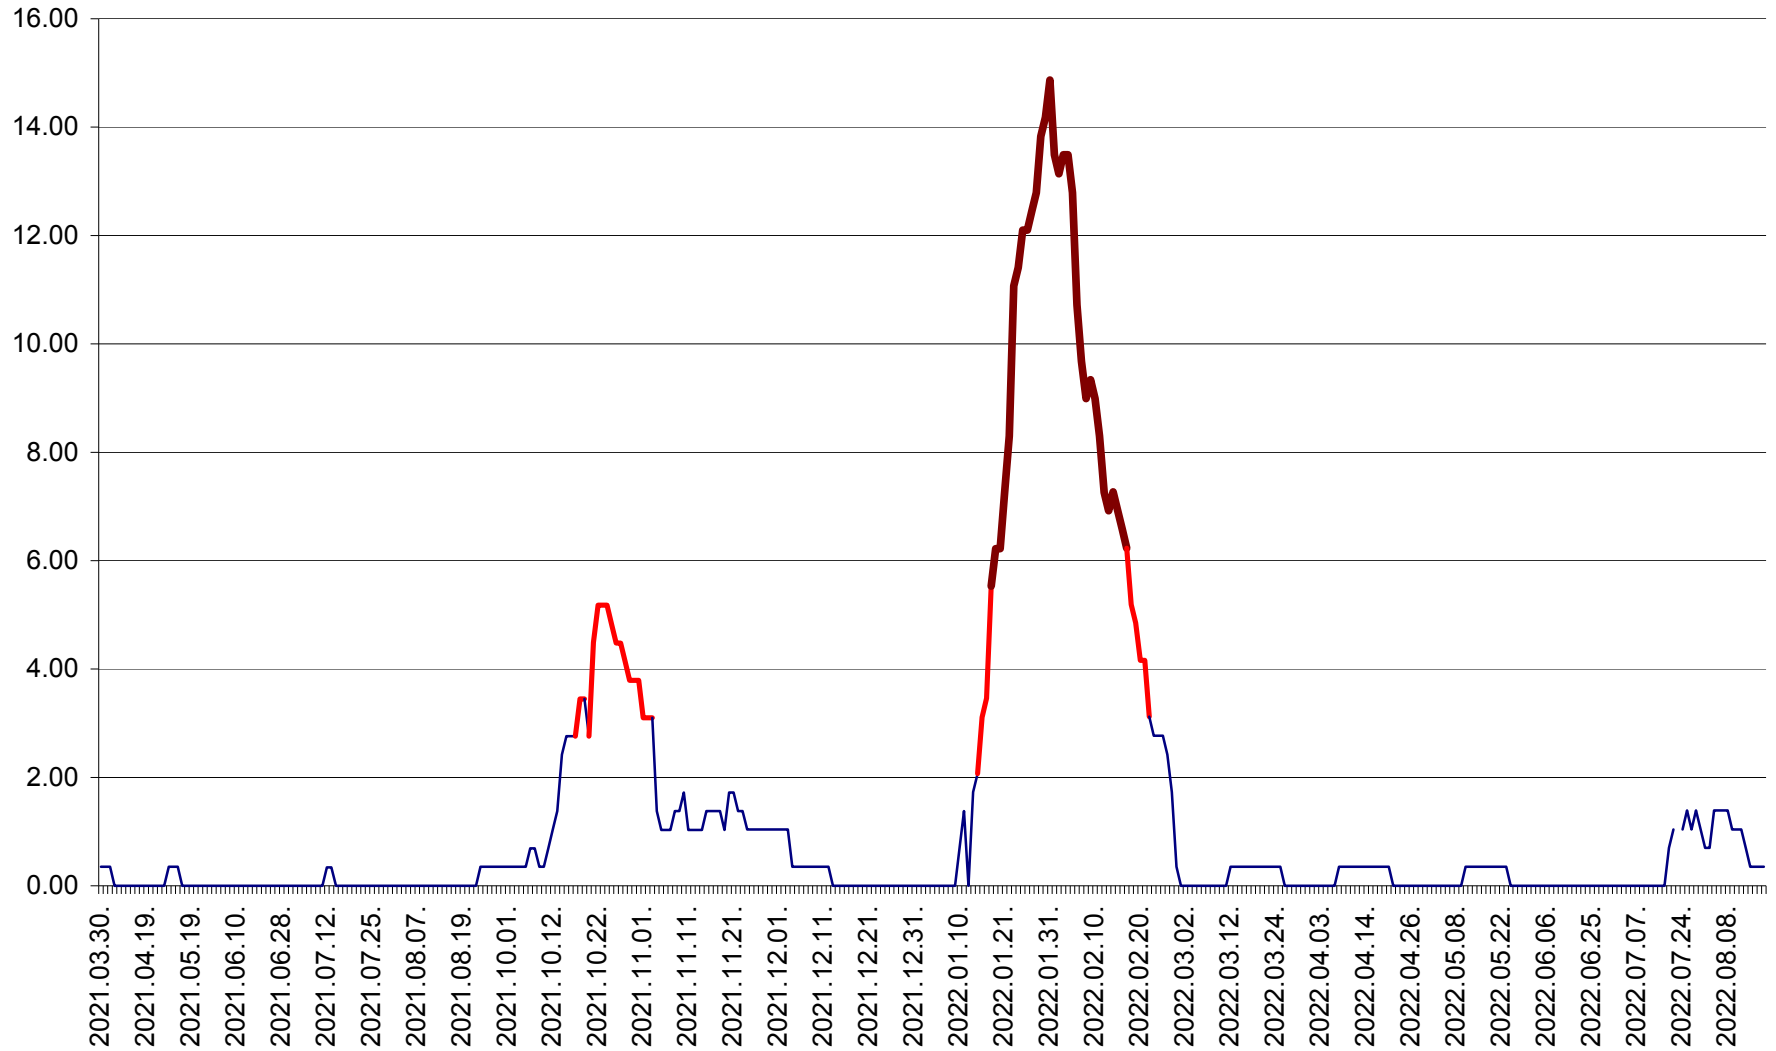

ORAȘ BĂLAN - Evoluția incidenței cumulate pe 14 zile la ‰ de locuitori  
2021.04.01. - 2022.08.17.

BILBOR - Evolutia incidentei cumulate pe 14 zile la ‰ de locuitori  
2021.04.01. - 2022.08.17.

ORAȘ BORSEC - Evolutia incidentei cumulate pe 14 zile la ‰ de locuitori  
2021.04.01. - 2022.08.17.

BRĂDEȘTI - Evoluția incidentei cumulate pe 14 zile la ‰ de locuitori  
2021.04.01. - 2022.08.17.

CĂPÂLNIȚA - Evoluția incidenței cumulate pe 14 zile la ‰ de locuitori  
2021.04.01. - 2022.08.17.

CÂRȚA - Evolutia incidentei cumulate pe 14 zile la ‰ de locuitori  
2021.04.01. - 2022.08.17.

CICEU - Evolutia incidentei cumulate pe 14 zile la ‰ de locuitori  
2021.04.01. - 2022.08.17.

CIUCSÂNGEORGIU - Evolutia incidentei cumulate pe 14 zile la ‰ de locuitori  
2021.04.01. - 2022.08.17.

CIUMANI - Evolutia incidentei cumulate pe 14 zile la ‰ de locuitori  
2021.04.01. - 2022.08.17.

CORBU - Evolutia incidentei cumulate pe 14 zile la ‰ de locuitori  
2021.04.01. - 2022.08.17.

CORUND - Evolutia incidentei cumulate pe 14 zile la ‰ de locuitori  
2021.04.01. - 2022.08.17.

COZMENI - Evolutia incidentei cumulate pe 14 zile la ‰ de locuitori  
2021.04.01. - 2022.08.17.