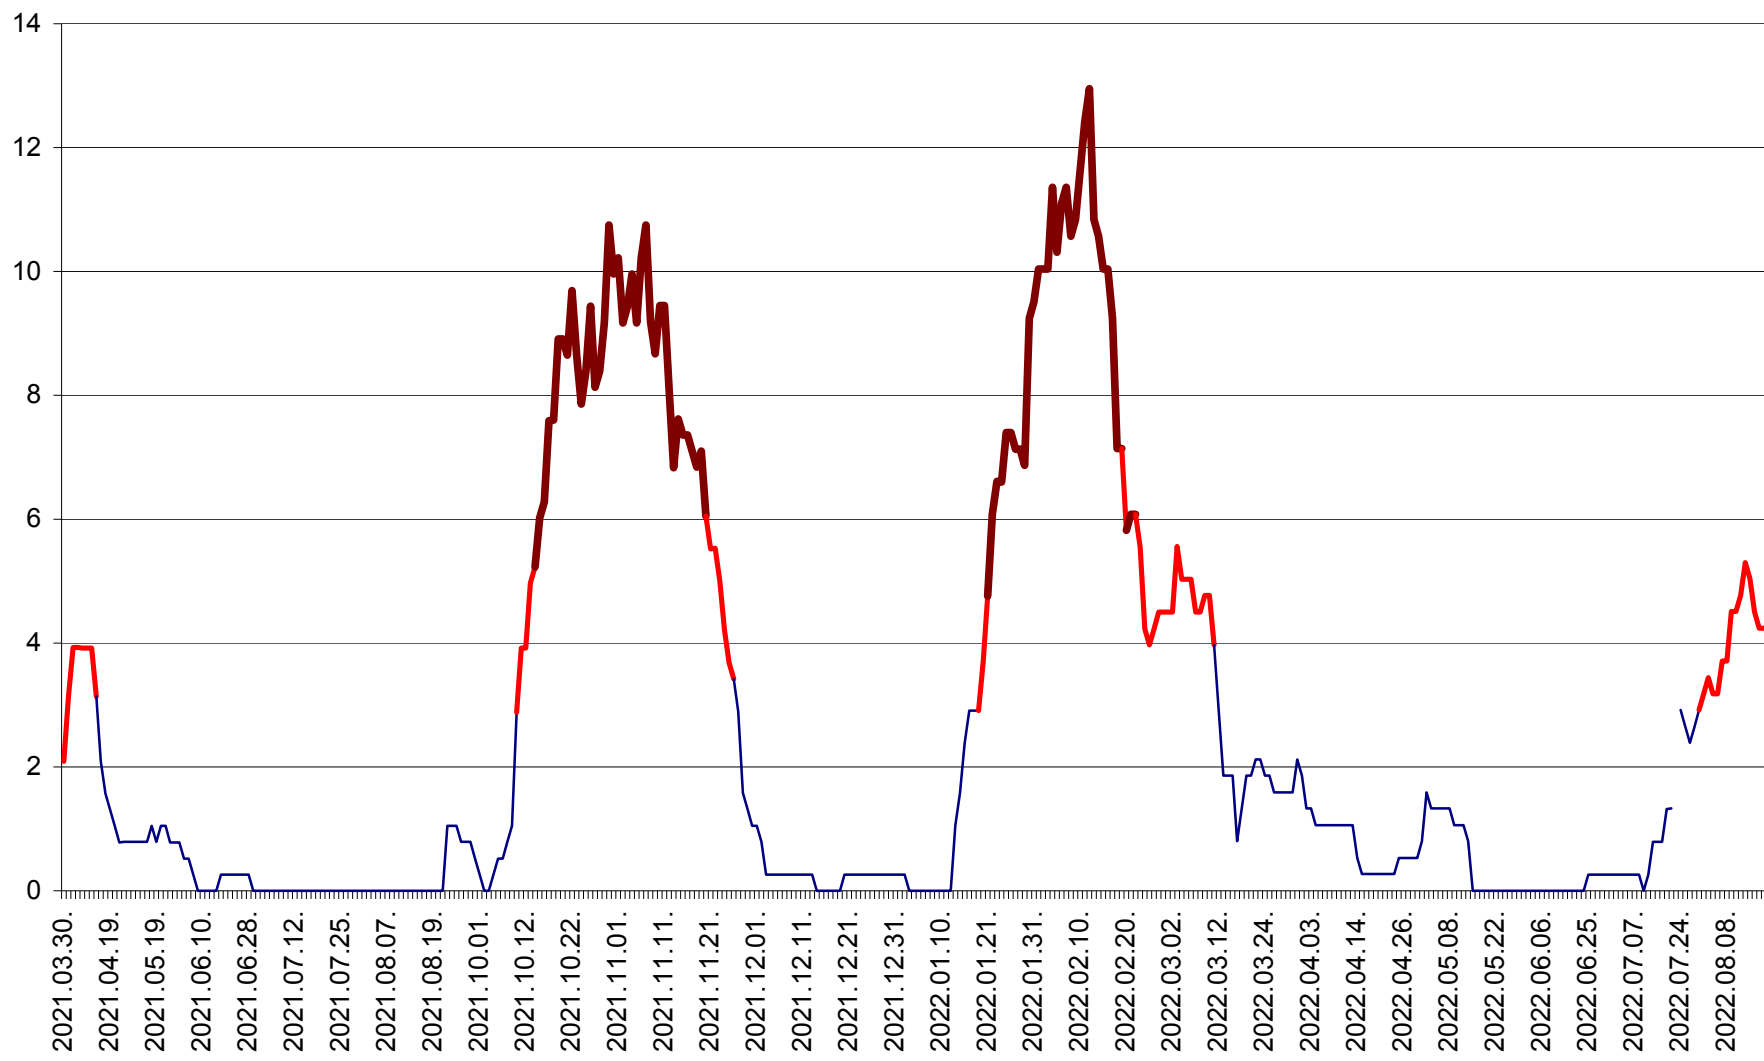

SATU MARE - Evolutia incidentei cumulate pe 14 zile la ‰ de locuitori
2021.04.01. - 2022.08.17.