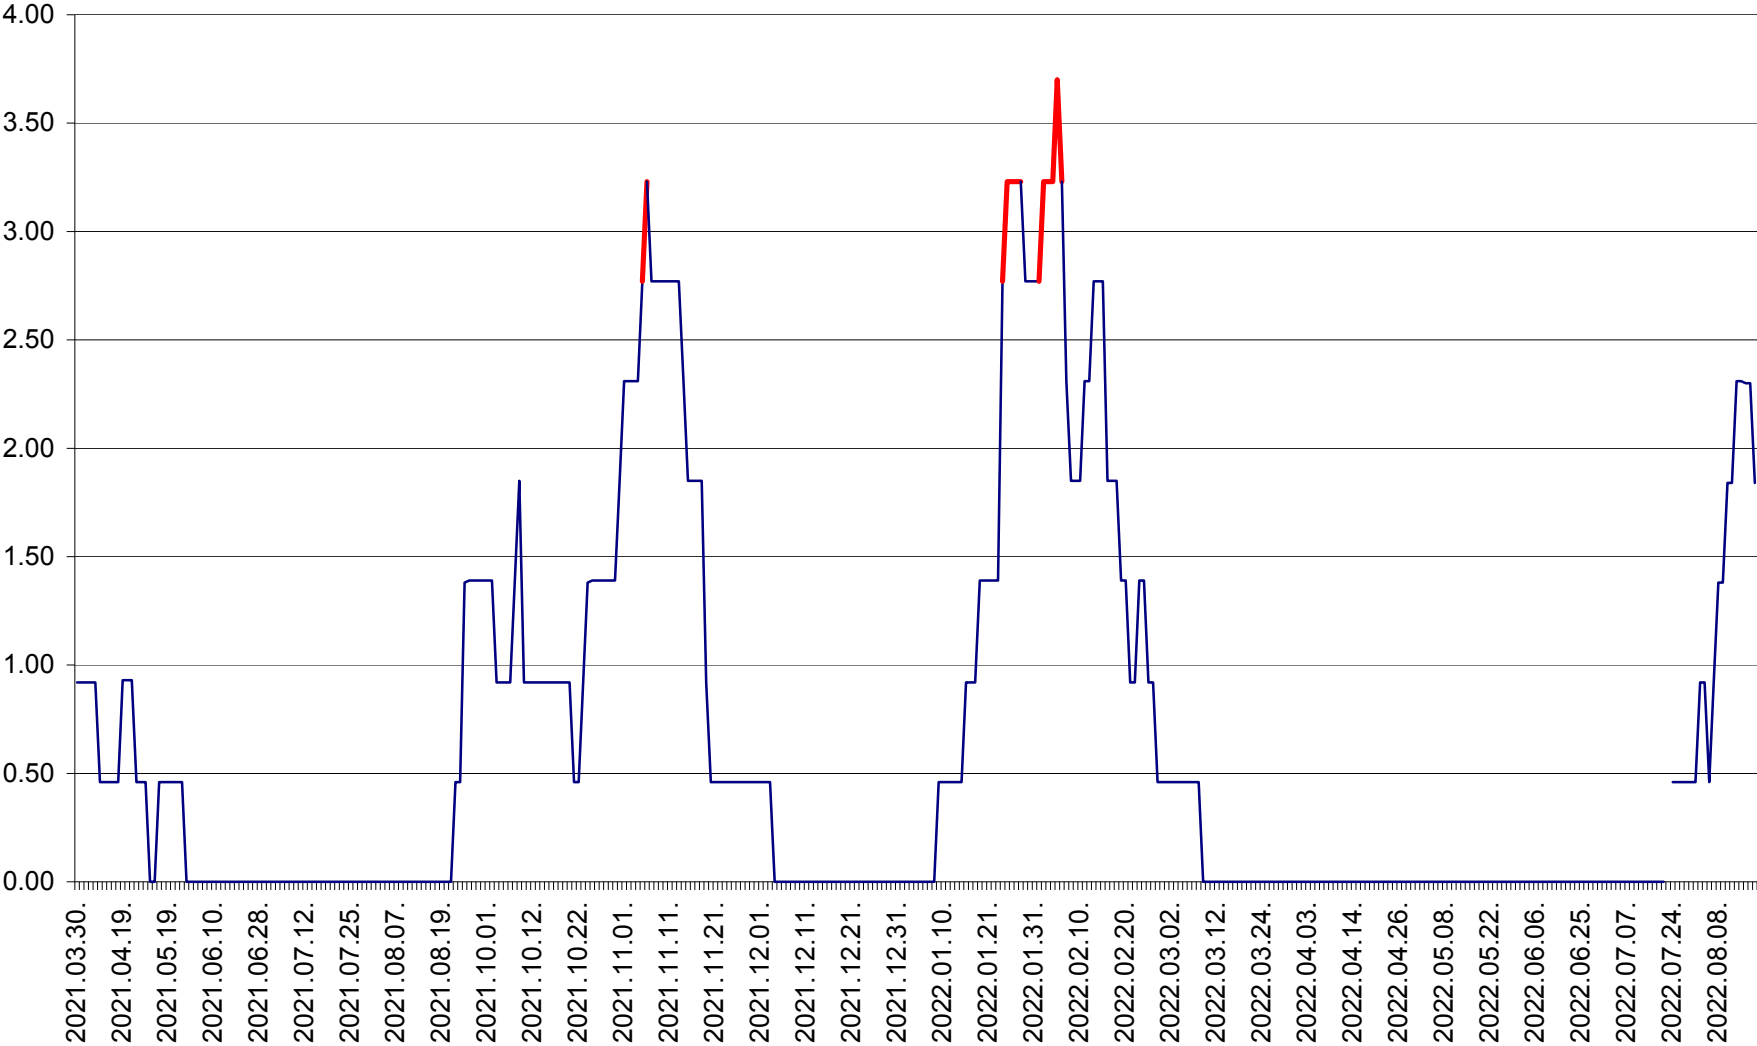

ATID - Evolutia incidentei cumulate pe 14 zile la % de locuitori  
2021.04.01. - 2022.08.17.

AVRĂMEȘTI - Evolutia incidentei cumulate pe 14 zile la ‰ de locuitori  
2021.04.01. - 2022.08.17.

ORAȘ BĂILE TUȘNAD - Evolutia incidentei cumulate pe 14 zile la ‰ de locuitori  
2021.04.01. - 2022.08.17.

ORAȘ BĂLAN - Evoluția incidenței cumulate pe 14 zile la ‰ de locuitori  
2021.04.01. - 2022.08.17.

BILBOR - Evolutia incidentei cumulate pe 14 zile la ‰ de locuitori  
2021.04.01. - 2022.08.17.

ORAȘ BORSEC - Evolutia incidentei cumulate pe 14 zile la ‰ de locuitori  
2021.04.01. - 2022.08.17.

BRĂDEȘTI - Evoluția incidentei cumulate pe 14 zile la ‰ de locuitori  
2021.04.01. - 2022.08.17.

CĂPÂLNIȚA - Evoluția incidenței cumulate pe 14 zile la ‰ de locuitori  
2021.04.01. - 2022.08.17.

CÂRȚA - Evolutia incidentei cumulate pe 14 zile la ‰ de locuitori  
2021.04.01. - 2022.08.17.

CICEU - Evolutia incidentei cumulate pe 14 zile la ‰ de locuitori  
2021.04.01. - 2022.08.17.

CIUCSÂNGEORGIU - Evolutia incidentei cumulate pe 14 zile la ‰ de locuitori  
2021.04.01. - 2022.08.17.

CIUMANI - Evolutia incidentei cumulate pe 14 zile la ‰ de locuitori  
2021.04.01. - 2022.08.17.