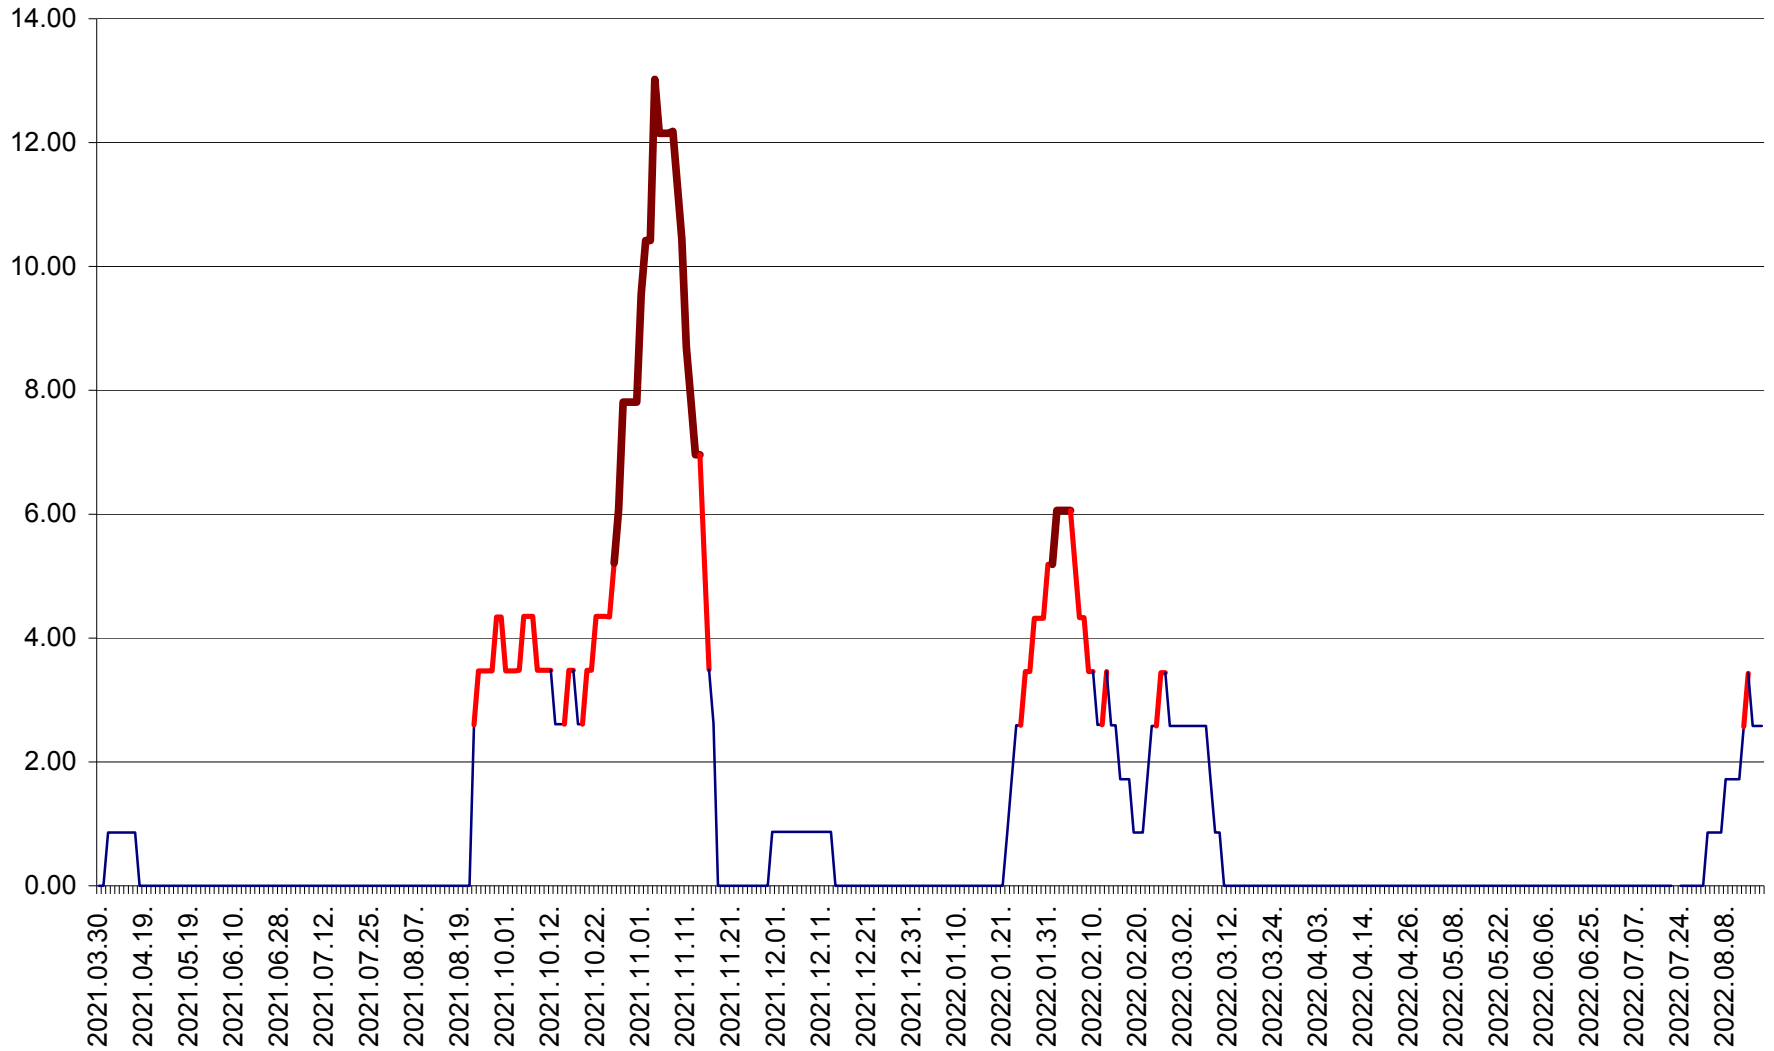

VĂRȘAG - Evolutia incidentei cumulate pe 14 zile la ‰ de locuitori
2021.04.01. - 2022.08.17.

ULIEȘ - Evoluția incidenței cumulate pe 14 zile la ‰ de locuitori
2021.04.01. - 2022.08.17.