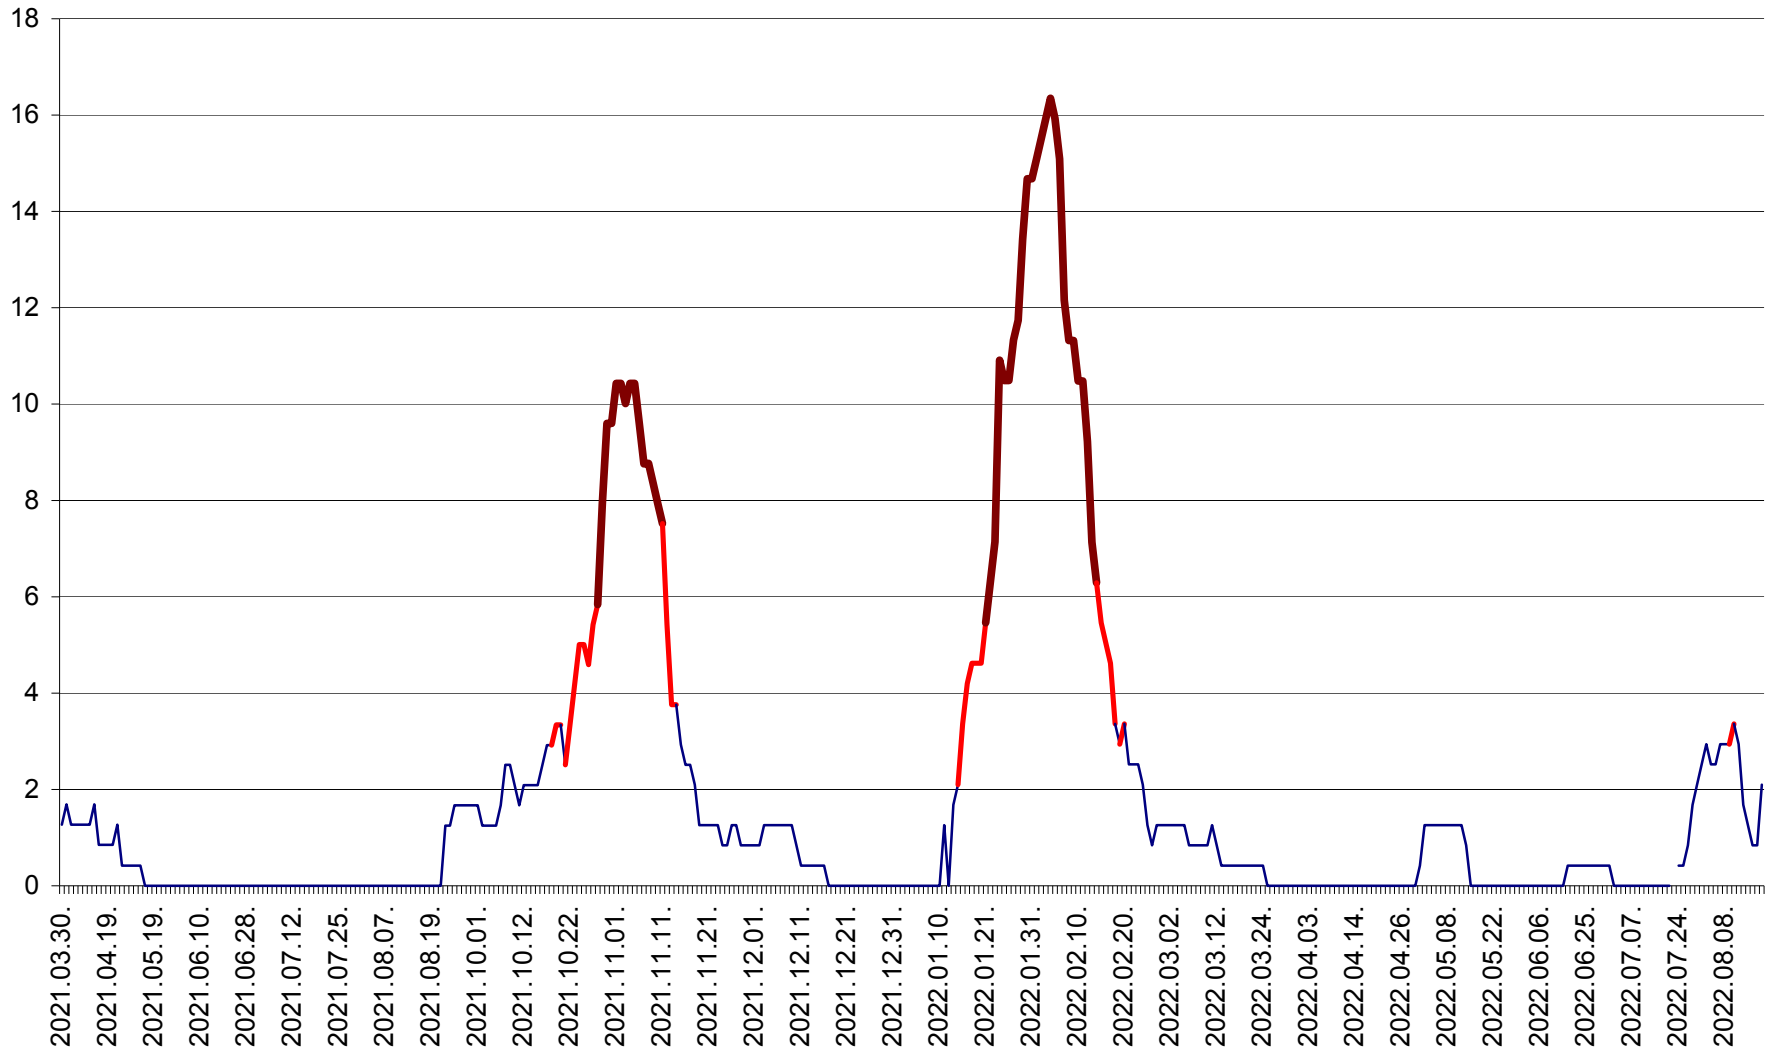

FELICENI - Evolutia incidentei cumulate pe 14 zile la % de locuitori  
2021.04.01. - 2022.08.17.

FRUMOASA - Evolutia incidentei cumulate pe 14 zile la ‰ de locuitori  
2021.04.01. - 2022.08.17.

GĂLĂUȚAȘ - Evoluția incidenței cumulate pe 14 zile la ‰ de locuitori  
2021.04.01. - 2022.08.17.

MUNICIPIUL GHEORGHENI - Evolutia incidentei cumulate pe 14 zile la % de locuitori  
2021.04.01. - 2022.08.17.

JOSENI - Evolutia incidentei cumulate pe 14 zile la ‰ de locuitori  
2021.04.01. - 2022.08.17.

LĂZAREA - Evolutia incidentei cumulate pe 14 zile la % de locuitori  
2021.04.01. - 2022.08.17.

LELICENI - Evolutia incidentei cumulate pe 14 zile la ‰ de locuitori  
2021.04.01. - 2022.08.17.

LUETA - Evolutia incidentei cumulate pe 14 zile la ‰ de locuitori  
2021.04.01. - 2022.08.17.

LUNCA DE JOS - Evolutia incidentei cumulate pe 14 zile la ‰ de locuitori  
2021.04.01. - 2022.08.17.

LUNCA DE SUS - Evolutia incidentei cumulate pe 14 zile la ‰ de locuitori  
2021.04.01. - 2022.08.17.