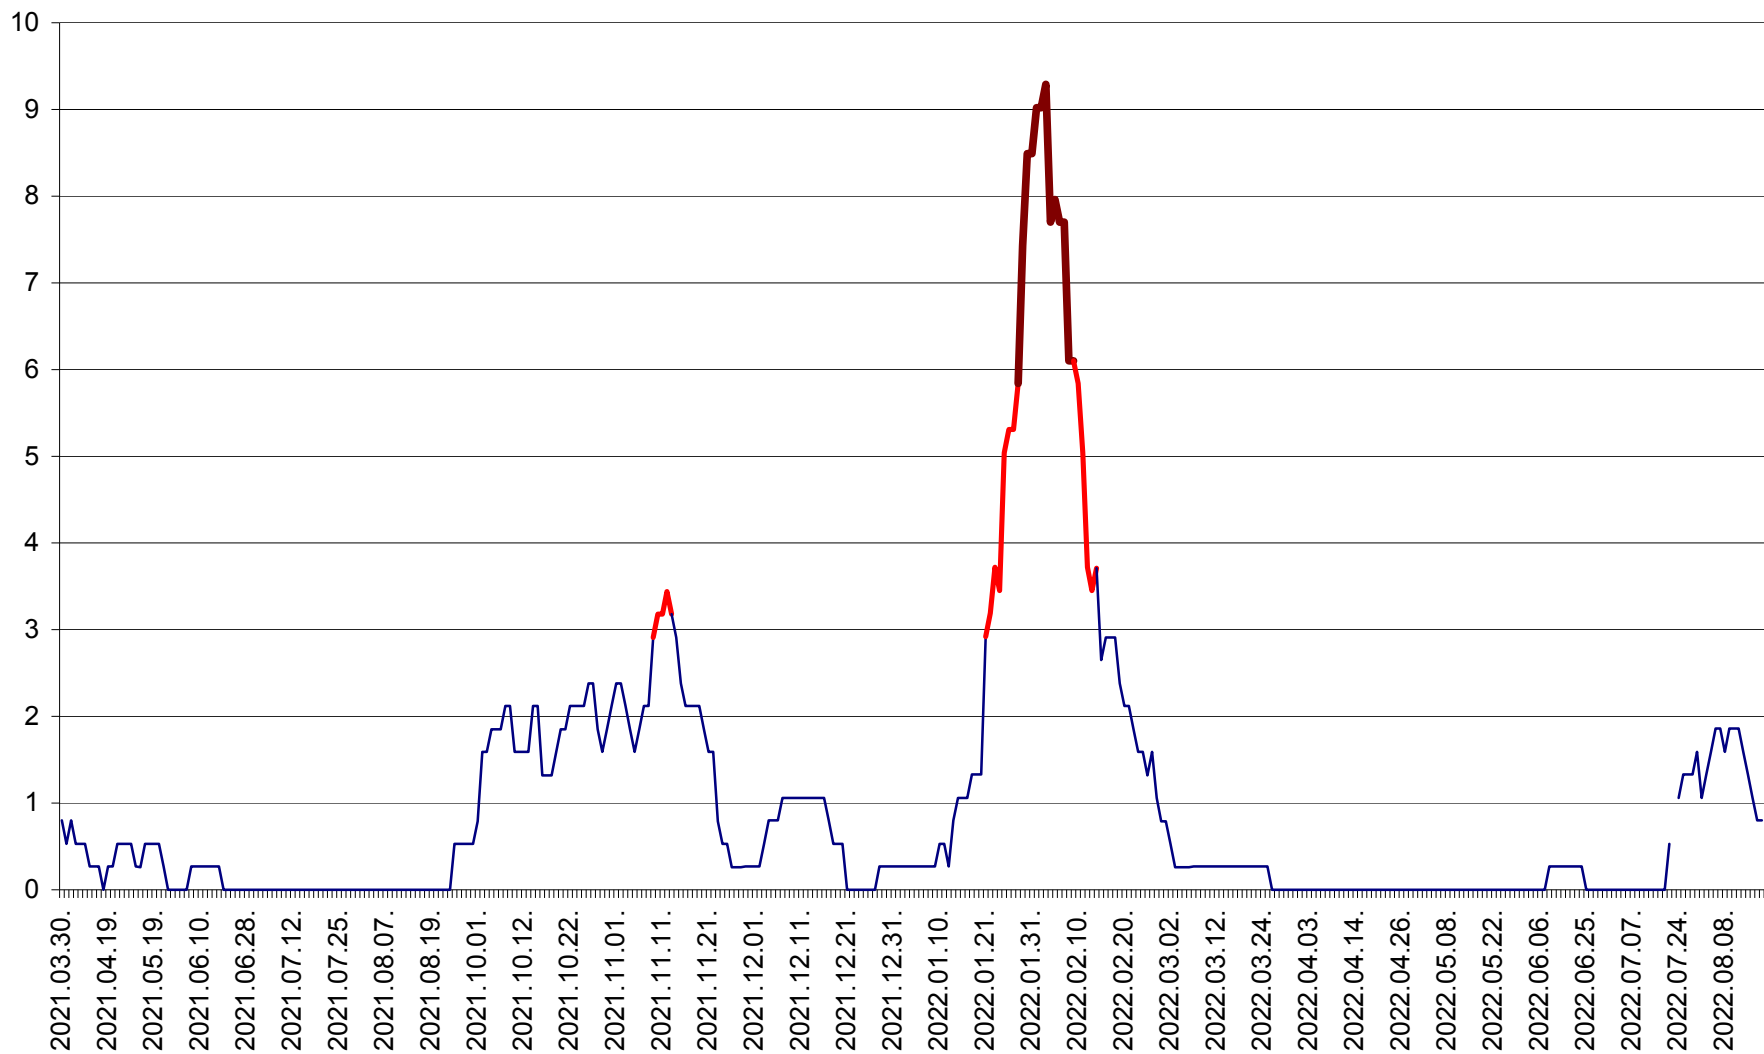

CORBU - Evolutia incidentei cumulate pe 14 zile la ‰ de locuitori  
2021.04.01. - 2022.08.17.

CORUND - Evolutia incidentei cumulate pe 14 zile la ‰ de locuitori  
2021.04.01. - 2022.08.17.

COZMENI - Evolutia incidentei cumulate pe 14 zile la ‰ de locuitori  
2021.04.01. - 2022.08.17.

ORAȘ CRISTURU SECUIESC - Evolutia incidentei cumulate pe 14 zile la ‰ de locuitori  
2021.04.01. - 2022.08.17.

DĂNEȘTI - Evolutia incidentei cumulate pe 14 zile la ‰ de locuitori  
2021.04.01. - 2022.08.17.

DÂRJIU - Evolutia incidentei cumulate pe 14 zile la ‰ de locuitori  
2021.04.01. - 2022.08.17.

DEALU - Evolutia incidentei cumulate pe 14 zile la ‰ de locuitori  
2021.04.01. - 2022.08.17.

DITRĂU - Evolutia incidentei cumulate pe 14 zile la ‰ de locuitori  
2021.04.01. - 2022.08.17.

FELICENI - Evolutia incidentei cumulate pe 14 zile la % de locuitori  
2021.04.01. - 2022.08.17.

FRUMOASA - Evolutia incidentei cumulate pe 14 zile la ‰ de locuitori  
2021.04.01. - 2022.08.17.

GĂLĂUȚAȘ - Evoluția incidenței cumulate pe 14 zile la ‰ de locuitori  
2021.04.01. - 2022.08.17.