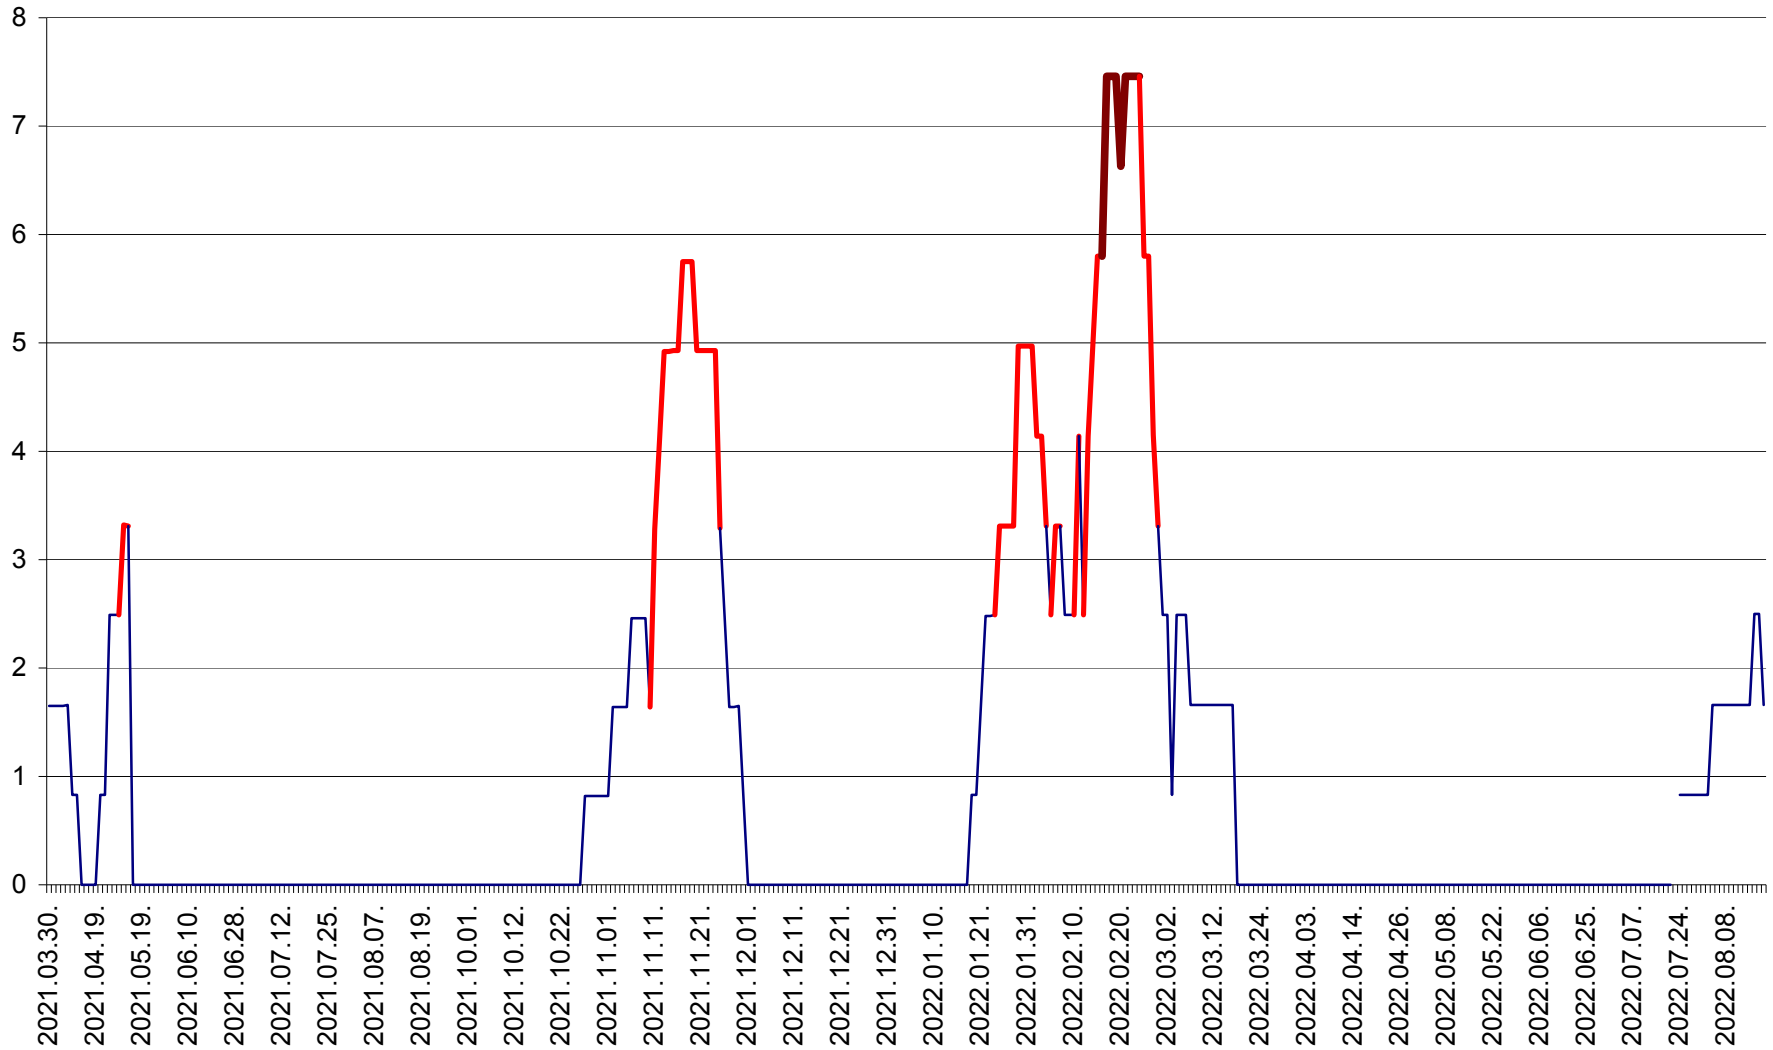

PRAID - Evolutia incidentei cumulate pe 14 zile la ‰ de locuitori  
2021.04.01. - 2022.08.17.

RACU - Evolutia incidentei cumulate pe 14 zile la ‰ de locuitori  
2021.04.01. - 2022.08.17.

REMETEA - Evolutia incidentei cumulate pe 14 zile la % de locuitori  
2021.04.01. - 2022.08.17.

SĂCEL - Evolutia incidentei cumulate pe 14 zile la ‰ de locuitori  
2021.04.01. - 2022.08.17.

SÂNCRĂIENI - Evolutia incidentei cumulate pe 14 zile la ‰ de locuitori  
2021.04.01. - 2022.08.17.

SÂNDOMIC - Evolutia incidentei cumulate pe 14 zile la ‰ de locuitori  
2021.04.01. - 2022.08.17.