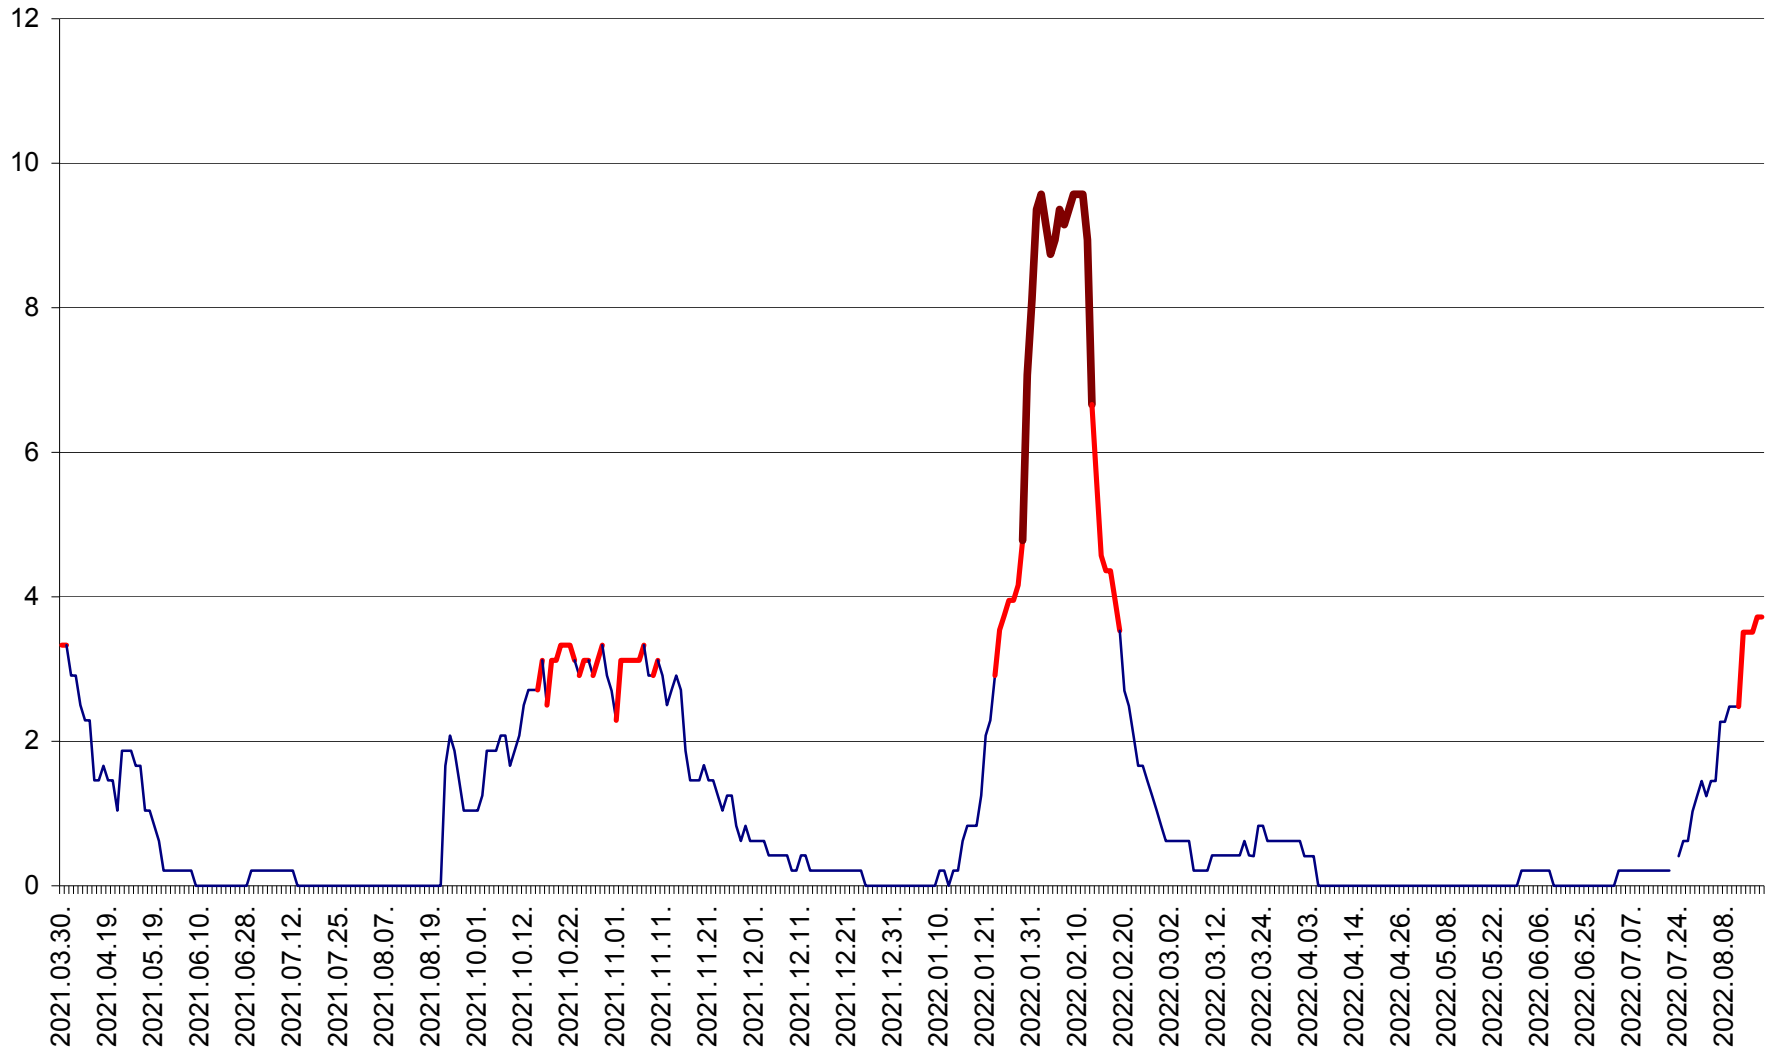

MĂDĂRAȘ - Evolutia incidentei cumulate pe 14 zile la ‰ de locuitori
2021.04.01. - 2022.08.17.