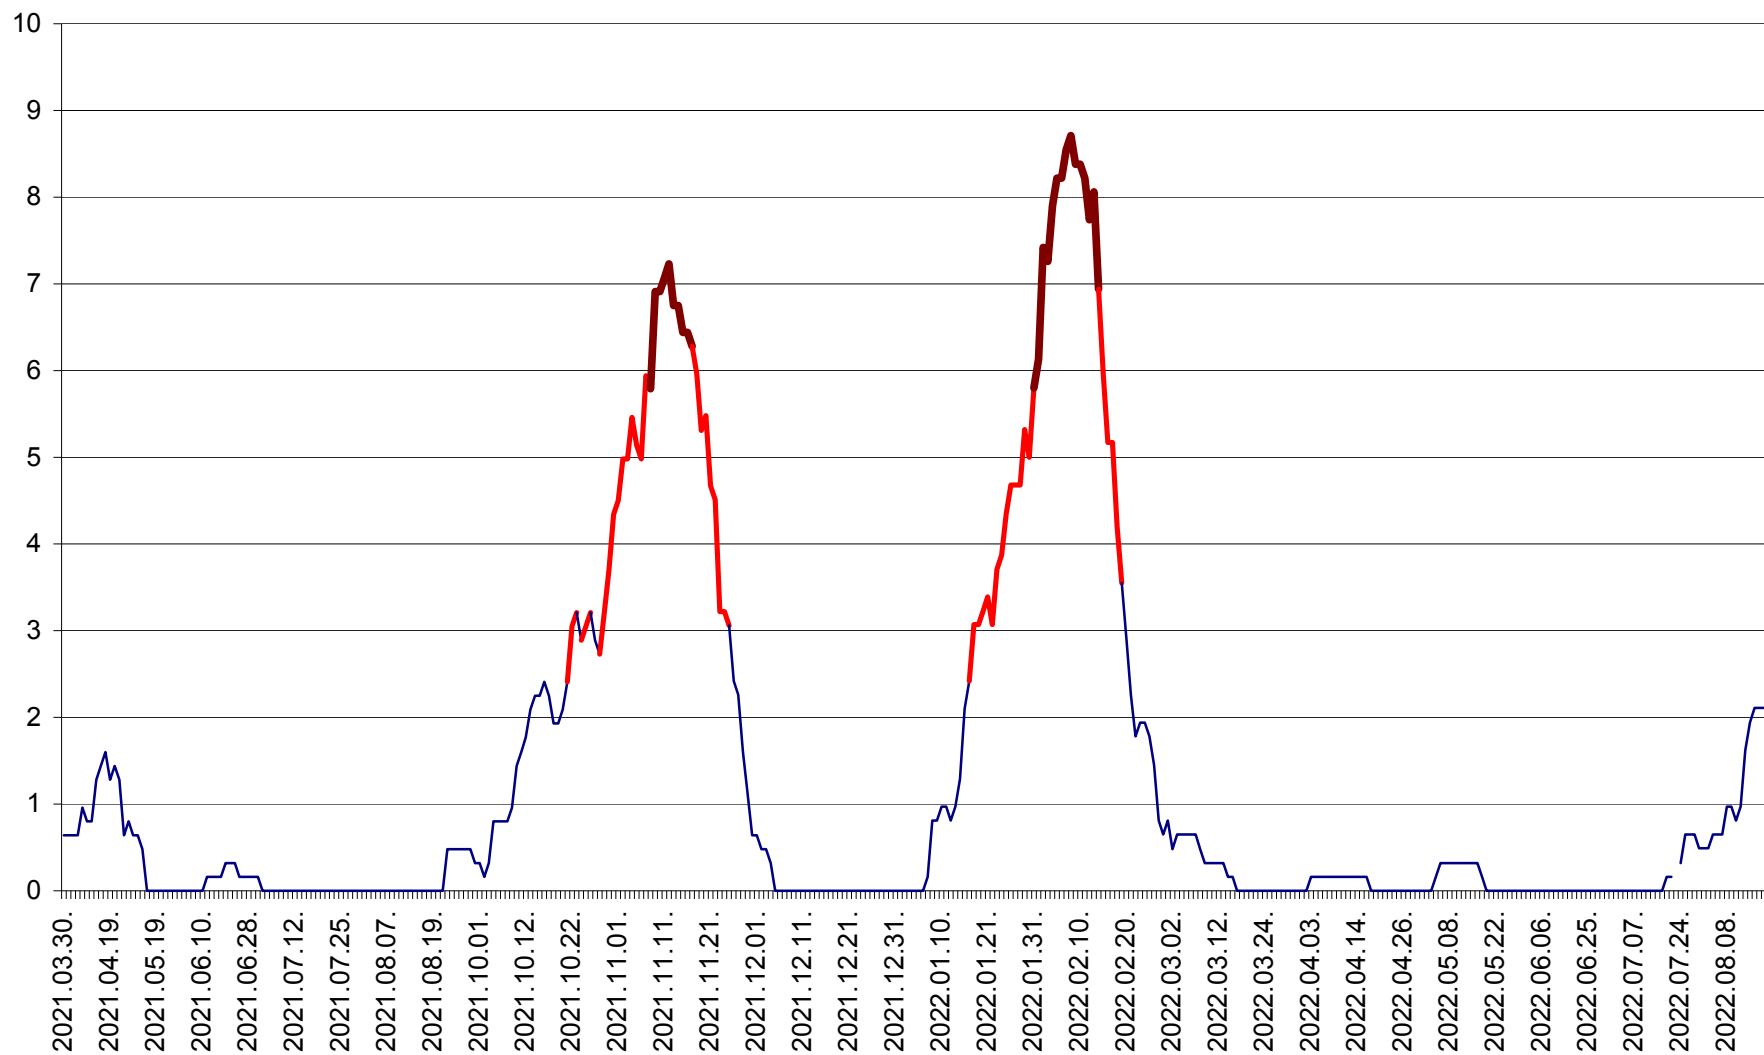

PRAID - Evolutia incidentei cumulate pe 14 zile la ‰ de locuitori  
2021.04.01. - 2022.08.17.

RACU - Evolutia incidentei cumulate pe 14 zile la ‰ de locuitori  
2021.04.01. - 2022.08.17.

REMETEA - Evolutia incidentei cumulate pe 14 zile la % de locuitori  
2021.04.01. - 2022.08.17.

SĂCEL - Evolutia incidentei cumulate pe 14 zile la ‰ de locuitori  
2021.04.01. - 2022.08.17.

SÂNCRĂIENI - Evolutia incidentei cumulate pe 14 zile la ‰ de locuitori  
2021.04.01. - 2022.08.17.

SÂNDOMIC - Evolutia incidentei cumulate pe 14 zile la ‰ de locuitori  
2021.04.01. - 2022.08.17.