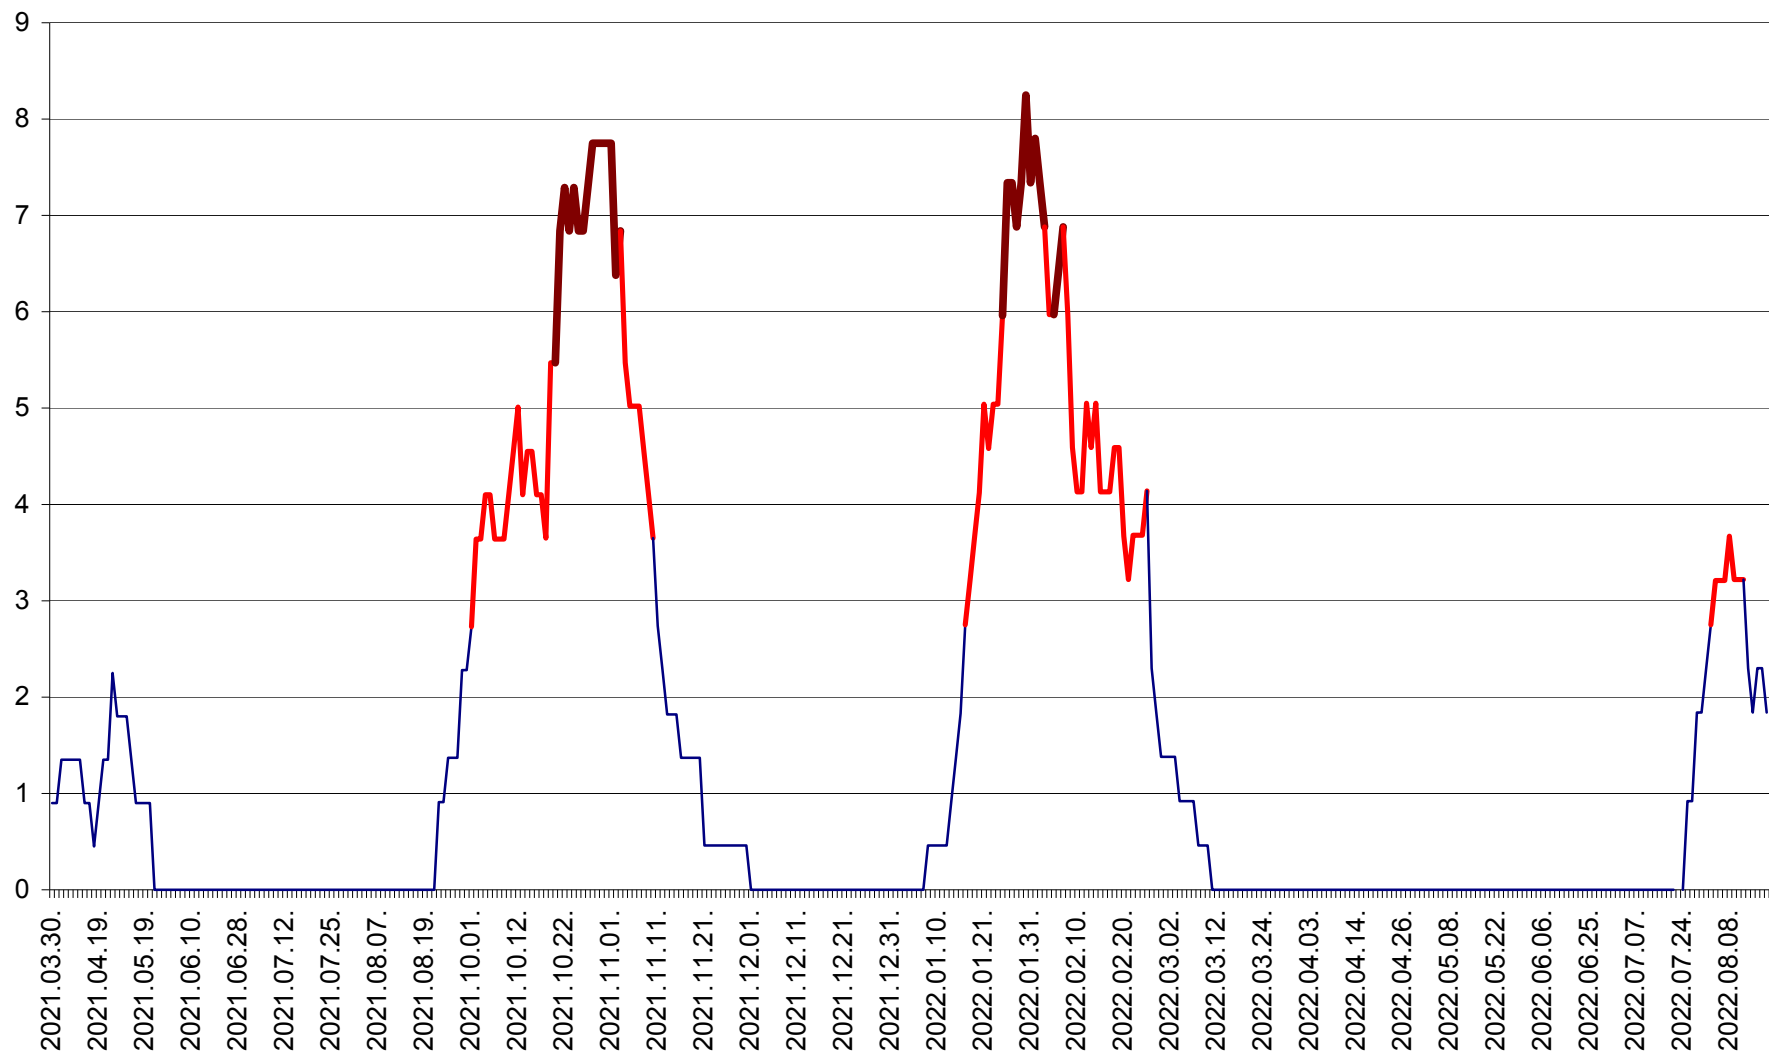

SĂCEL - Evolutia incidentei cumulate pe 14 zile la ‰ de locuitori  
2021.04.01. - 2022.08.17.

SÂNCRĂIENI - Evolutia incidentei cumulate pe 14 zile la ‰ de locuitori  
2021.04.01. - 2022.08.17.

SÂNDOMIC - Evolutia incidentei cumulate pe 14 zile la ‰ de locuitori  
2021.04.01. - 2022.08.17.

SÂNMARTIN - Evolutia incidentei cumulate pe 14 zile la ‰ de locuitori  
2021.04.01. - 2022.08.17.

SÂNSIMION - Evolutia incidentei cumulate pe 14 zile la ‰ de locuitori  
2021.04.01. - 2022.08.17.

SÂNTIMBRU - Evolutia incidentei cumulate pe 14 zile la ‰ de locuitori  
2021.04.01. - 2022.08.17.