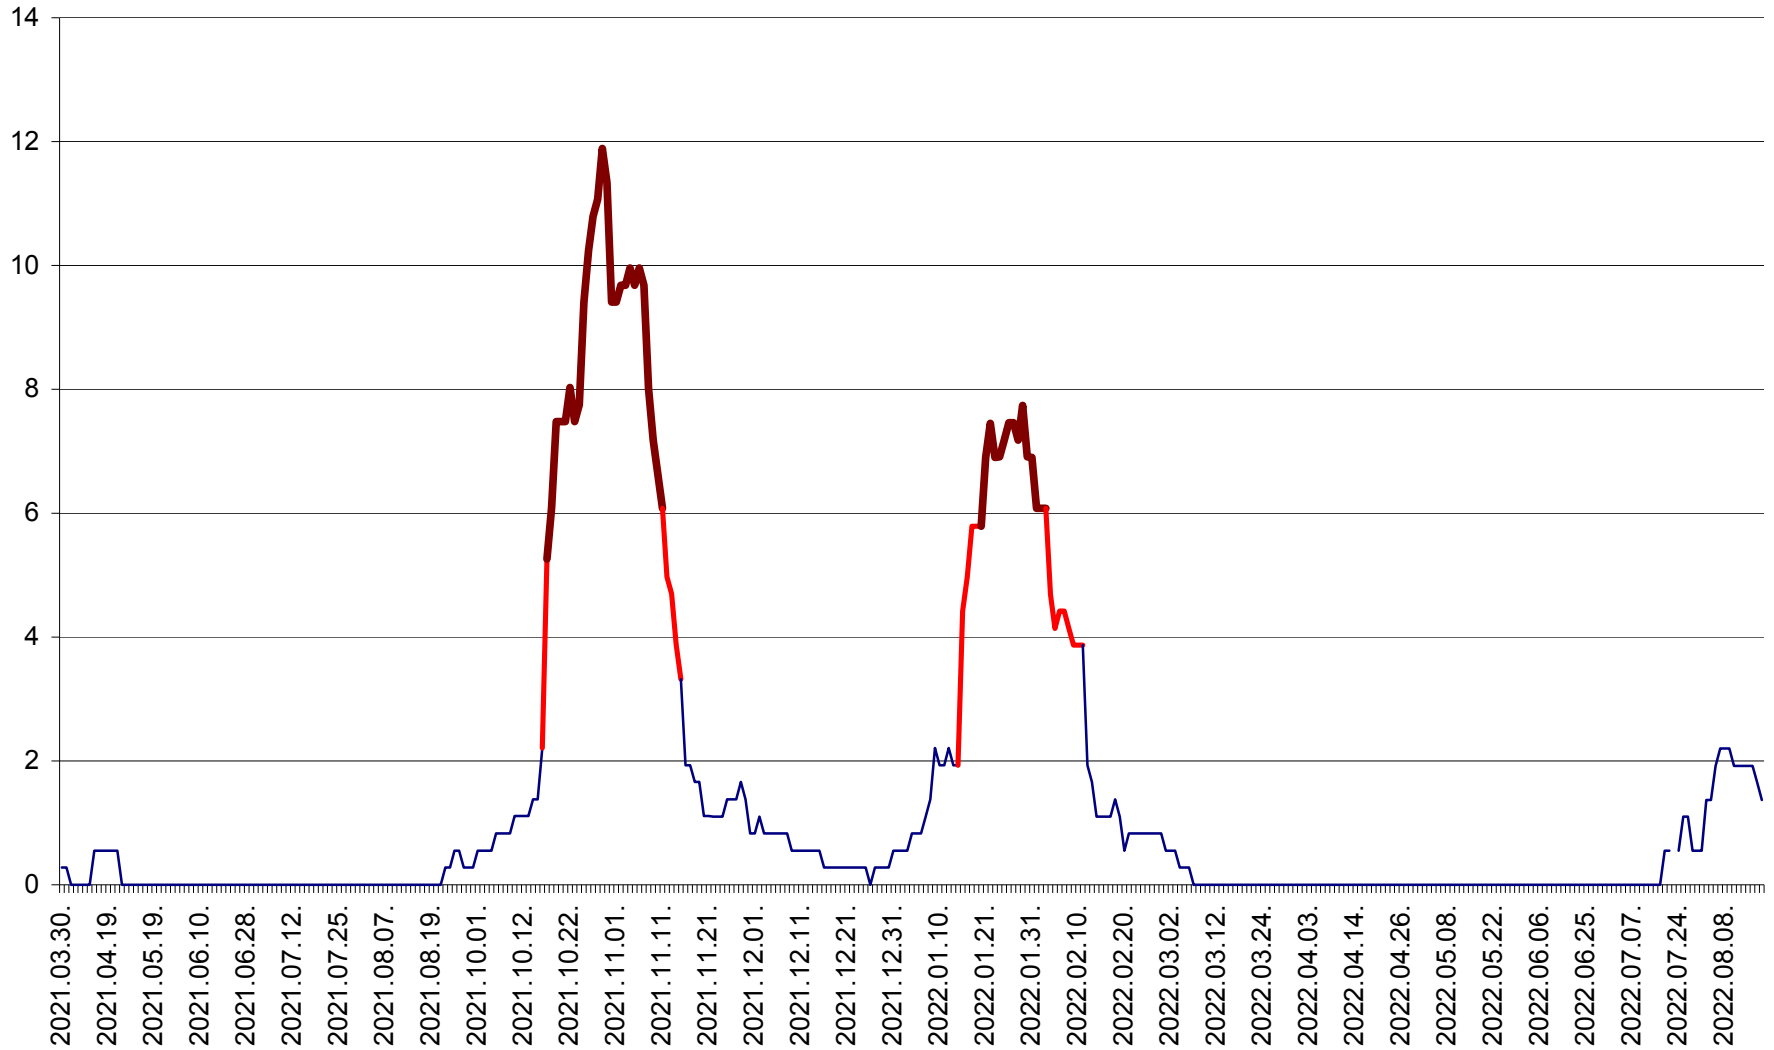

FELICENI - Evolutia incidentei cumulate pe 14 zile la % de locuitori  
2021.04.01. - 2022.08.17.

FRUMOASA - Evolutia incidentei cumulate pe 14 zile la ‰ de locuitori  
2021.04.01. - 2022.08.17.

GĂLĂUȚAȘ - Evoluția incidenței cumulate pe 14 zile la ‰ de locuitori  
2021.04.01. - 2022.08.17.

MUNICIPIUL GHEORGHENI - Evolutia incidentei cumulate pe 14 zile la % de locuitori  
2021.04.01. - 2022.08.17.

JOSENI - Evolutia incidentei cumulate pe 14 zile la ‰ de locuitori  
2021.04.01. - 2022.08.17.

LĂZAREA - Evolutia incidentei cumulate pe 14 zile la % de locuitori  
2021.04.01. - 2022.08.17.

LELICENI - Evolutia incidentei cumulate pe 14 zile la ‰ de locuitori  
2021.04.01. - 2022.08.17.

LUETA - Evolutia incidentei cumulate pe 14 zile la ‰ de locuitori  
2021.04.01. - 2022.08.17.

LUNCA DE JOS - Evolutia incidentei cumulate pe 14 zile la ‰ de locuitori  
2021.04.01. - 2022.08.17.

LUNCA DE SUS - Evolutia incidentei cumulate pe 14 zile la ‰ de locuitori  
2021.04.01. - 2022.08.17.