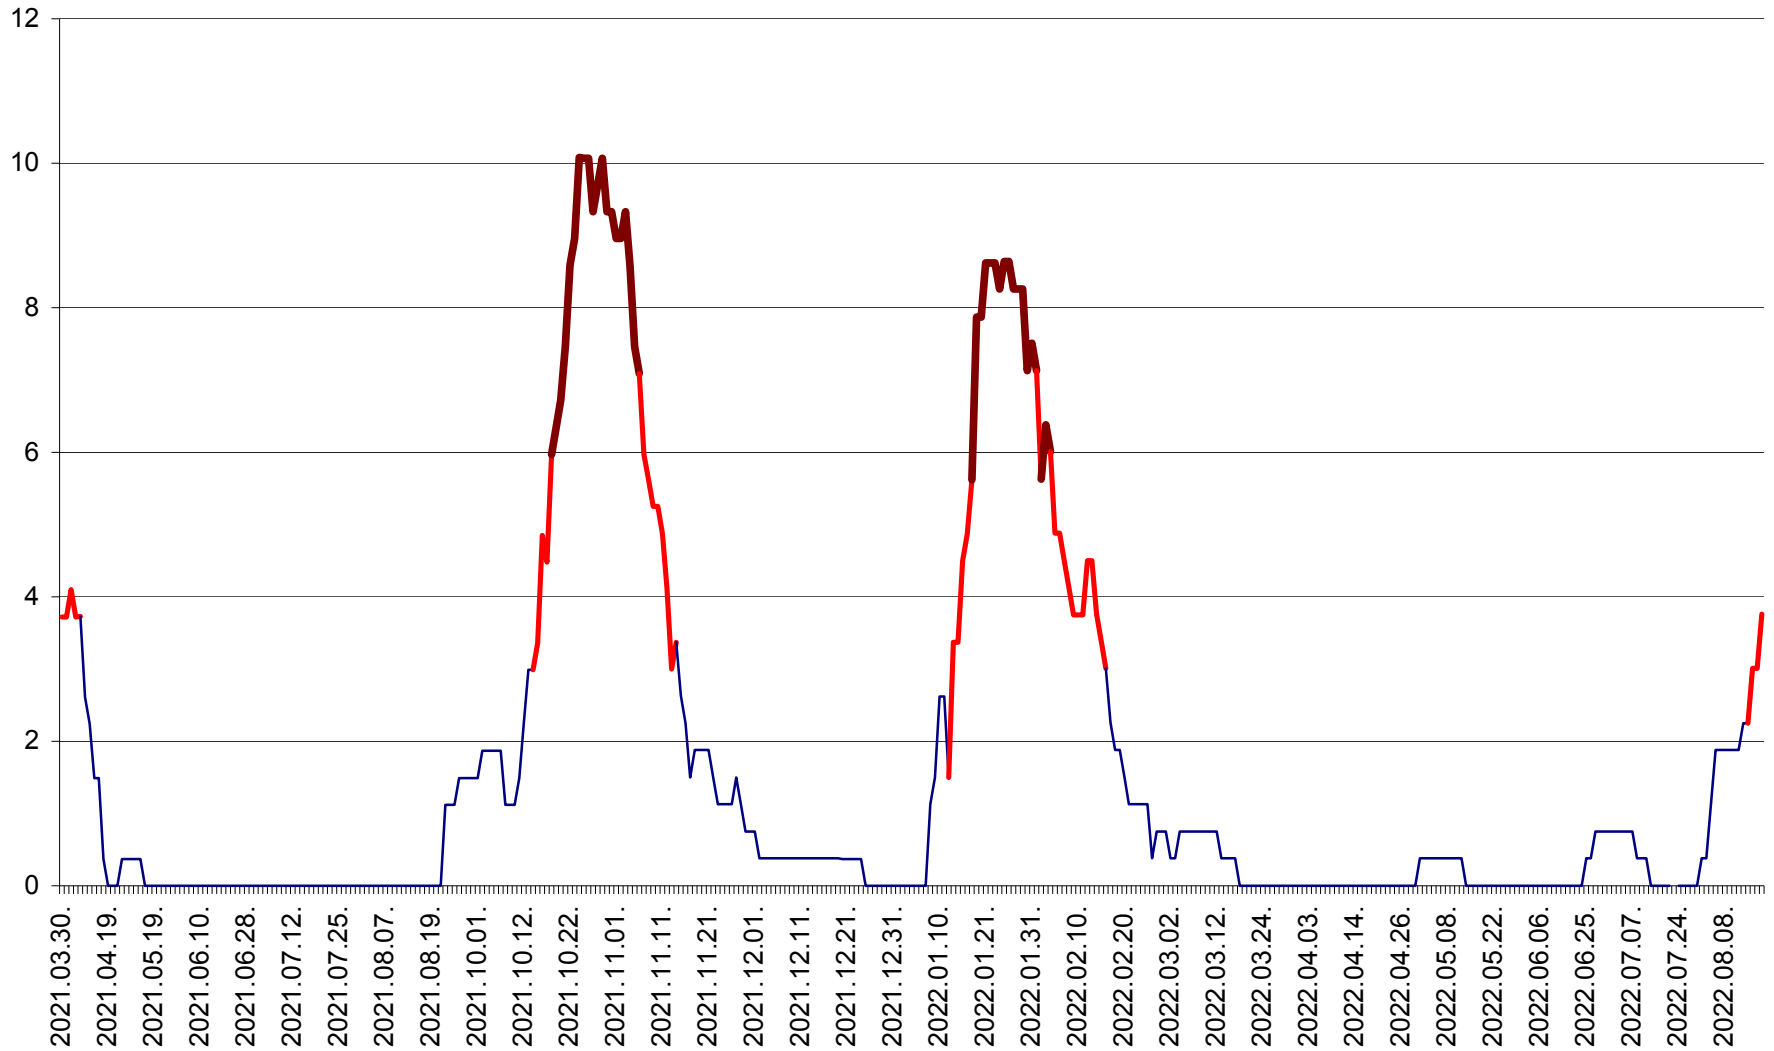

PRAID - Evolutia incidentei cumulate pe 14 zile la ‰ de locuitori  
2021.04.01. - 2022.08.17.

RACU - Evolutia incidentei cumulate pe 14 zile la ‰ de locuitori  
2021.04.01. - 2022.08.17.

REMETEA - Evolutia incidentei cumulate pe 14 zile la % de locuitori  
2021.04.01. - 2022.08.17.

SĂCEL - Evolutia incidentei cumulate pe 14 zile la ‰ de locuitori  
2021.04.01. - 2022.08.17.

SÂNCRĂIENI - Evolutia incidentei cumulate pe 14 zile la ‰ de locuitori  
2021.04.01. - 2022.08.17.

SÂNDOMIC - Evolutia incidentei cumulate pe 14 zile la ‰ de locuitori  
2021.04.01. - 2022.08.17.