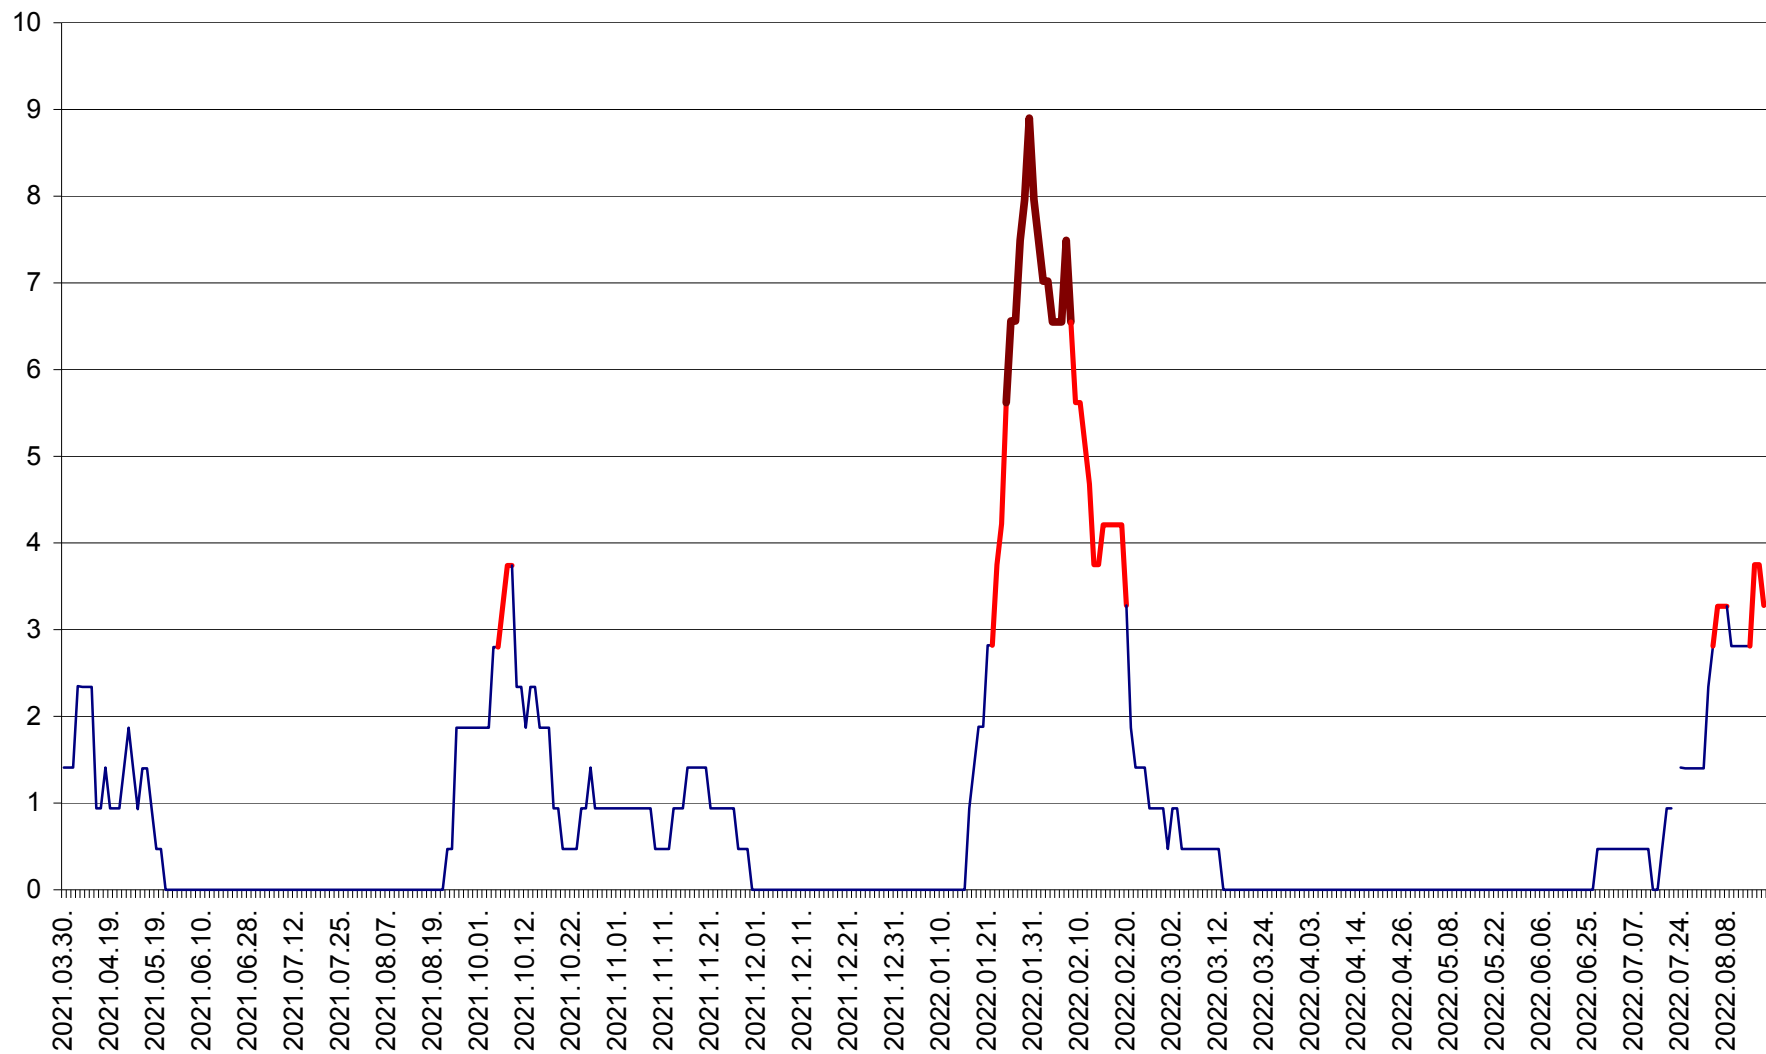

SECUIENI - Evolutia incidentei cumulate pe 14 zile la % de locuitori
2021.04.01. - 2022.08.17.