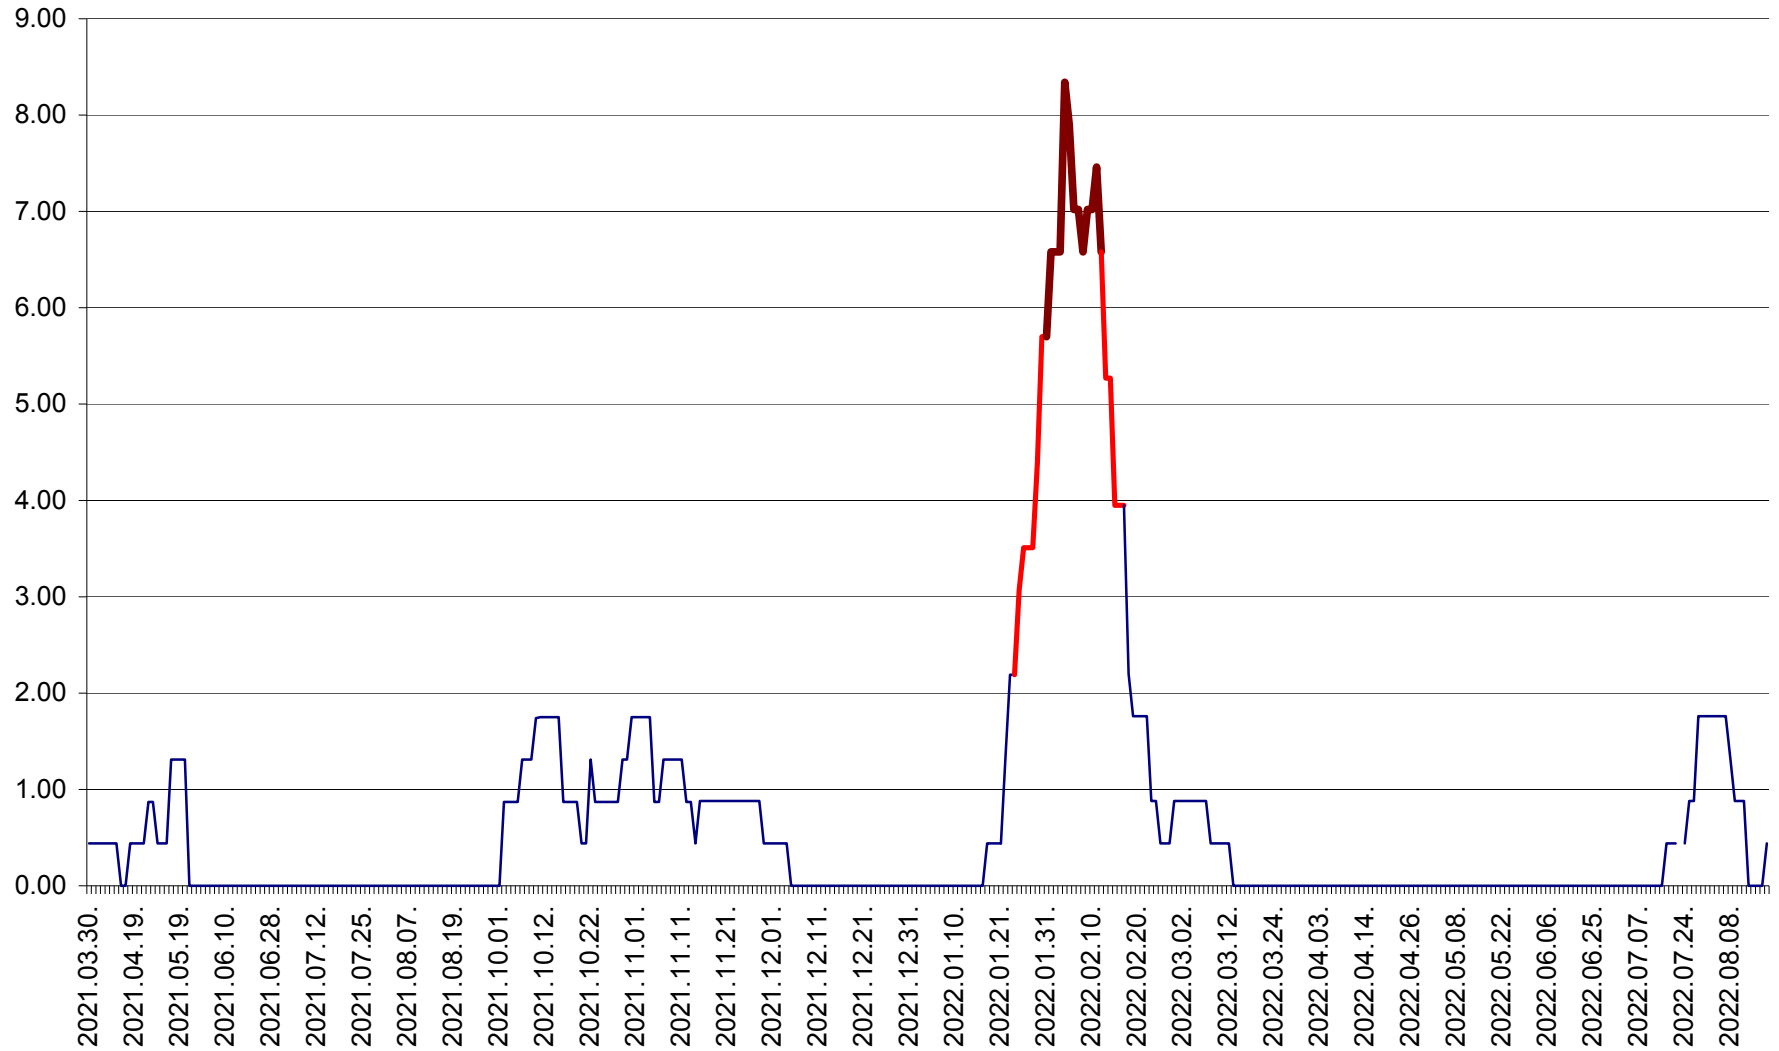

ORAȘ BĂLAN - Evoluția incidenței cumulate pe 14 zile la ‰ de locuitori  
2021.04.01. - 2022.08.17.

BILBOR - Evolutia incidentei cumulate pe 14 zile la ‰ de locuitori  
2021.04.01. - 2022.08.17.

ORAȘ BORSEC - Evolutia incidentei cumulate pe 14 zile la ‰ de locuitori  
2021.04.01. - 2022.08.17.

BRĂDEȘTI - Evoluția incidentei cumulate pe 14 zile la ‰ de locuitori  
2021.04.01. - 2022.08.17.

CĂPÂLNIȚA - Evoluția incidenței cumulate pe 14 zile la ‰ de locuitori  
2021.04.01. - 2022.08.17.

CÂRȚA - Evolutia incidentei cumulate pe 14 zile la ‰ de locuitori  
2021.04.01. - 2022.08.17.

CICEU - Evolutia incidentei cumulate pe 14 zile la ‰ de locuitori  
2021.04.01. - 2022.08.17.

CIUCSÂNGEORGIU - Evolutia incidentei cumulate pe 14 zile la ‰ de locuitori  
2021.04.01. - 2022.08.17.

CIUMANI - Evolutia incidentei cumulate pe 14 zile la ‰ de locuitori  
2021.04.01. - 2022.08.17.

CORBU - Evolutia incidentei cumulate pe 14 zile la ‰ de locuitori  
2021.04.01. - 2022.08.17.

CORUND - Evolutia incidentei cumulate pe 14 zile la ‰ de locuitori  
2021.04.01. - 2022.08.17.

COZMENI - Evolutia incidentei cumulate pe 14 zile la ‰ de locuitori  
2021.04.01. - 2022.08.17.