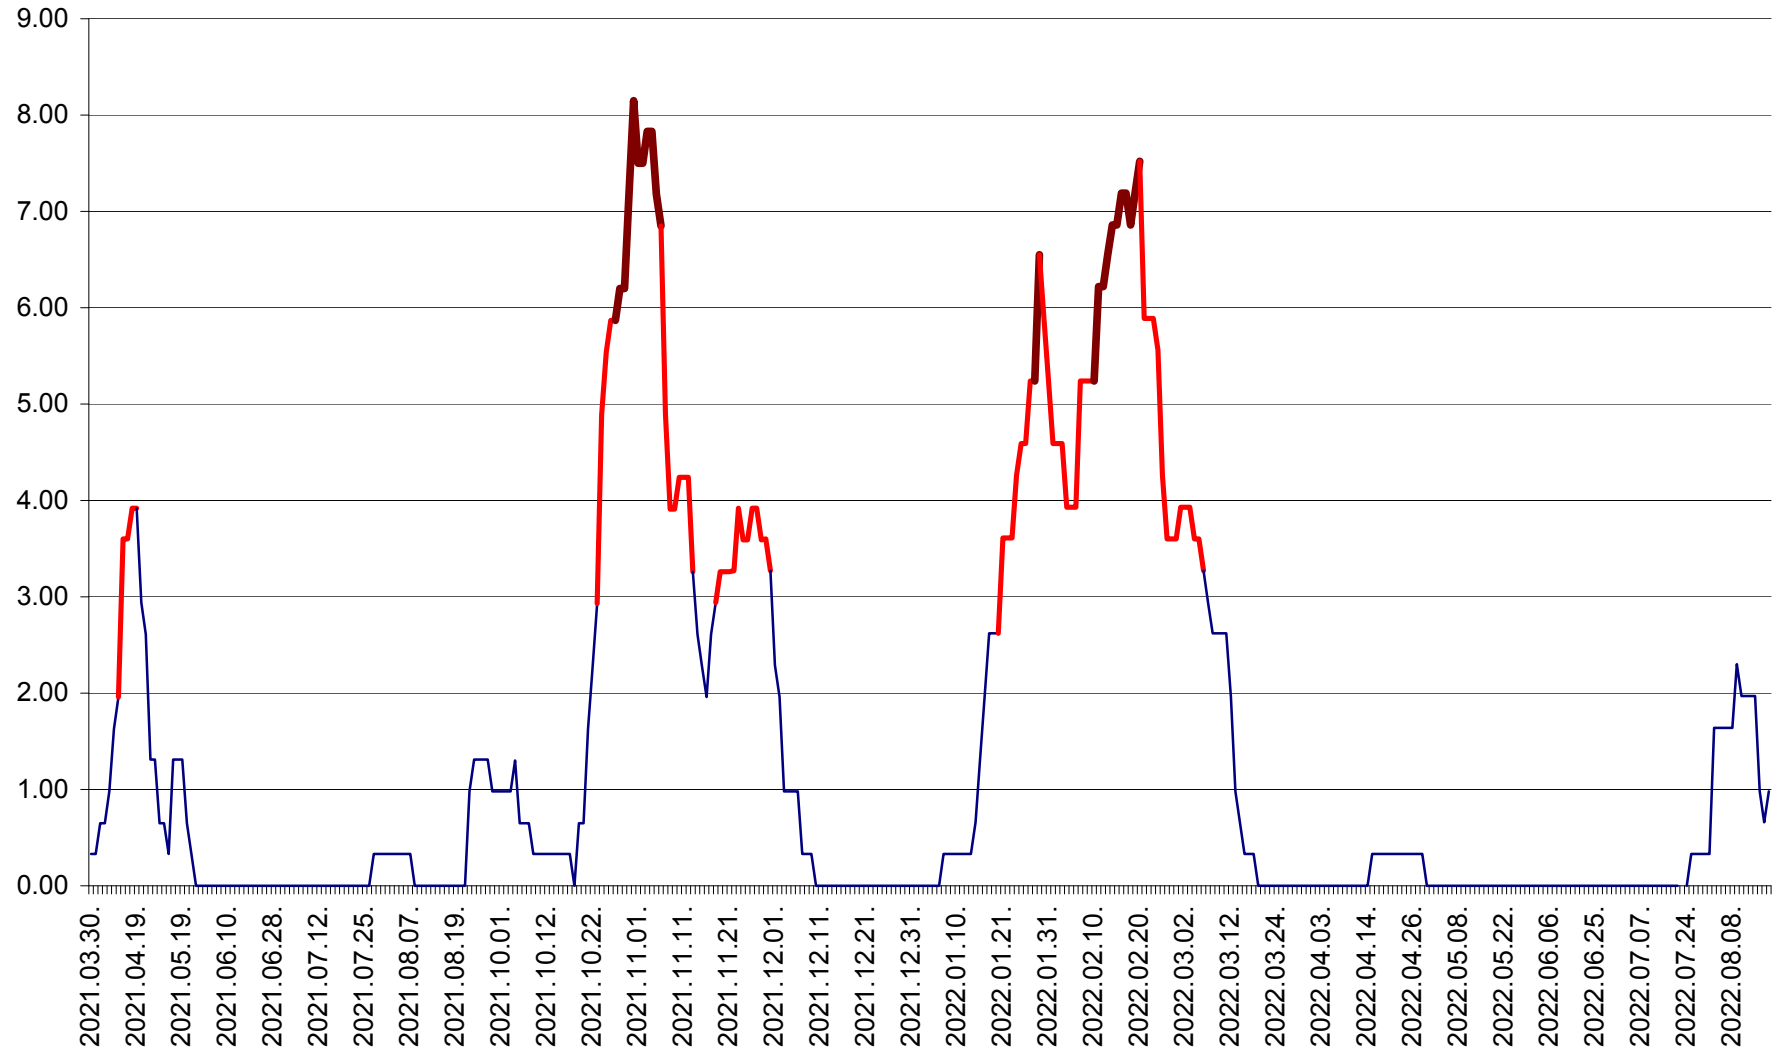

ATID - Evolutia incidentei cumulate pe 14 zile la % de locuitori  
2021.04.01. - 2022.08.17.

AVRĂMEȘTI - Evolutia incidentei cumulate pe 14 zile la ‰ de locuitori  
2021.04.01. - 2022.08.17.

ORAȘ BĂILE TUȘNAD - Evolutia incidentei cumulate pe 14 zile la ‰ de locuitori  
2021.04.01. - 2022.08.17.

ORAȘ BĂLAN - Evoluția incidenței cumulate pe 14 zile la ‰ de locuitori  
2021.04.01. - 2022.08.17.

BILBOR - Evolutia incidentei cumulate pe 14 zile la ‰ de locuitori  
2021.04.01. - 2022.08.17.

ORAȘ BORSEC - Evolutia incidentei cumulate pe 14 zile la ‰ de locuitori  
2021.04.01. - 2022.08.17.

BRĂDEȘTI - Evoluția incidentei cumulate pe 14 zile la ‰ de locuitori  
2021.04.01. - 2022.08.17.

CĂPÂLNIȚA - Evoluția incidenței cumulate pe 14 zile la ‰ de locuitori  
2021.04.01. - 2022.08.17.

CÂRȚA - Evolutia incidentei cumulate pe 14 zile la ‰ de locuitori  
2021.04.01. - 2022.08.17.