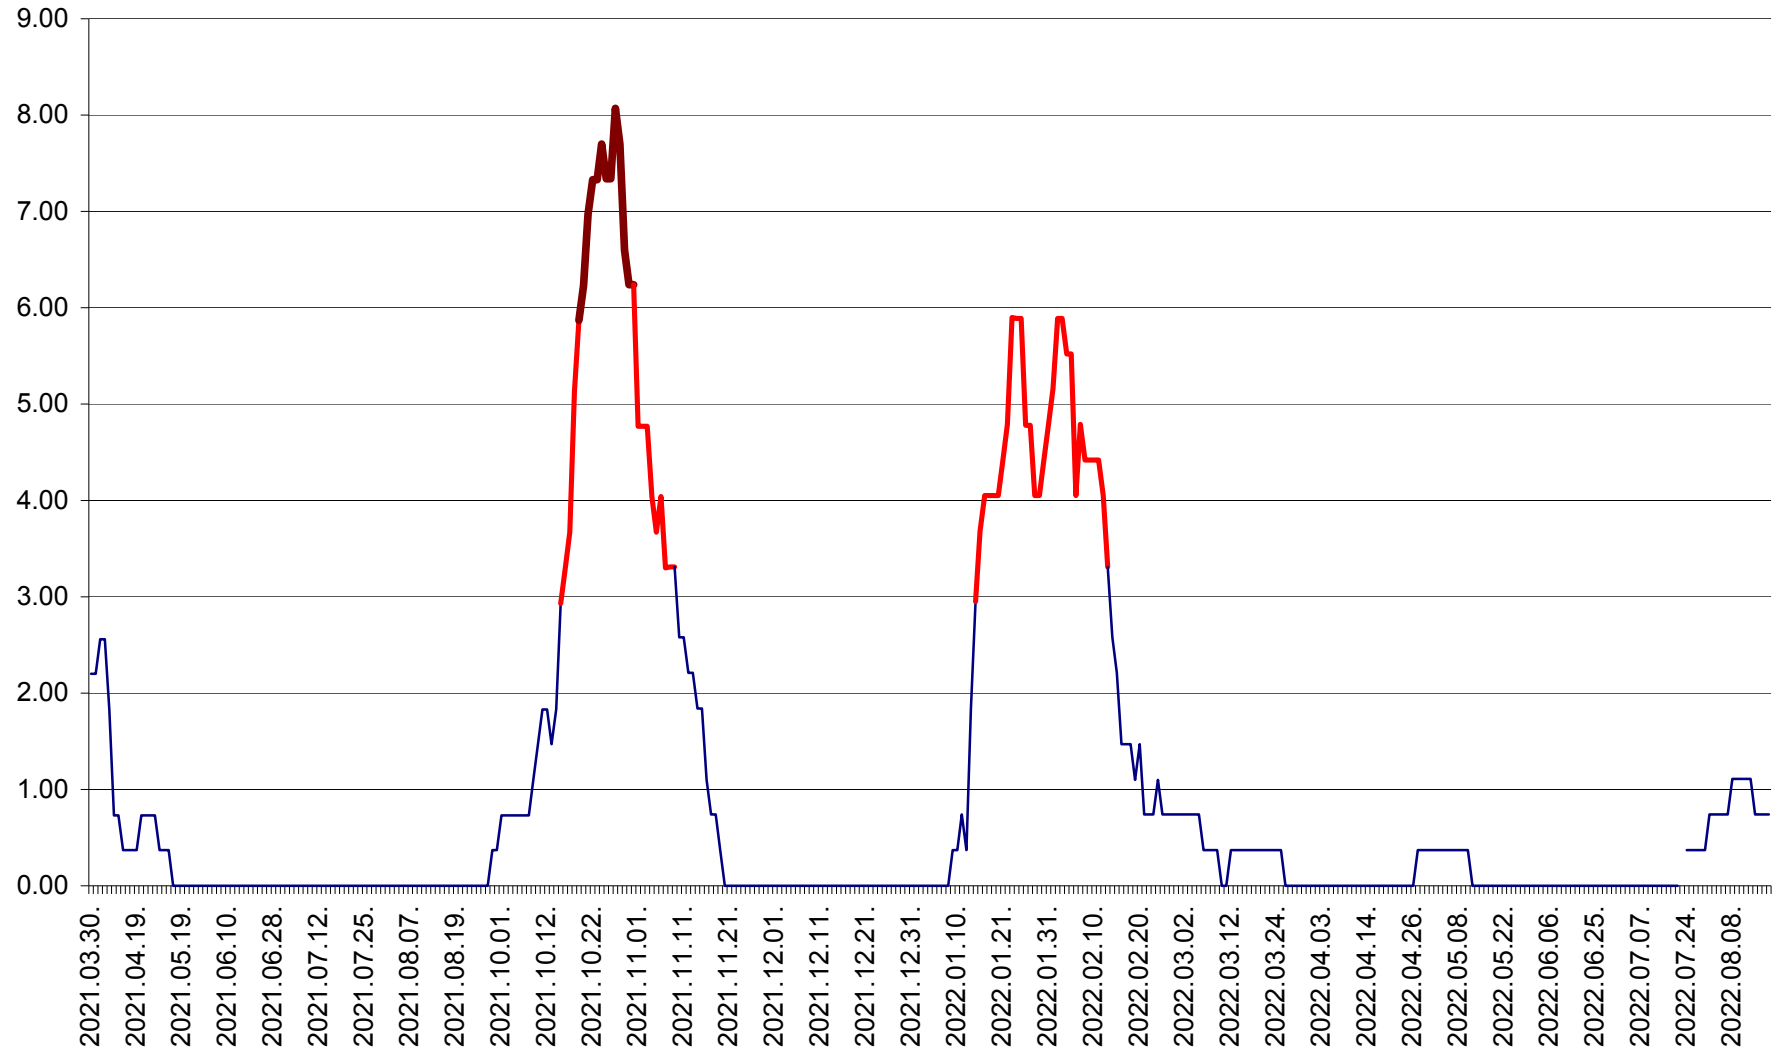

ORAȘ BĂLAN - Evoluția incidenței cumulate pe 14 zile la ‰ de locuitori  
2021.04.01. - 2022.08.17.

BILBOR - Evolutia incidentei cumulate pe 14 zile la ‰ de locuitori  
2021.04.01. - 2022.08.17.

ORAȘ BORSEC - Evolutia incidentei cumulate pe 14 zile la ‰ de locuitori  
2021.04.01. - 2022.08.17.

BRĂDEȘTI - Evoluția incidentei cumulate pe 14 zile la ‰ de locuitori  
2021.04.01. - 2022.08.17.

CĂPÂLNIȚA - Evoluția incidenței cumulate pe 14 zile la ‰ de locuitori  
2021.04.01. - 2022.08.17.

CÂRȚA - Evolutia incidentei cumulate pe 14 zile la ‰ de locuitori  
2021.04.01. - 2022.08.17.

CICEU - Evolutia incidentei cumulate pe 14 zile la ‰ de locuitori  
2021.04.01. - 2022.08.17.

CIUCSÂNGEORGIU - Evolutia incidentei cumulate pe 14 zile la ‰ de locuitori  
2021.04.01. - 2022.08.17.

CIUMANI - Evolutia incidentei cumulate pe 14 zile la ‰ de locuitori  
2021.04.01. - 2022.08.17.

CORBU - Evolutia incidentei cumulate pe 14 zile la ‰ de locuitori  
2021.04.01. - 2022.08.17.

CORUND - Evolutia incidentei cumulate pe 14 zile la ‰ de locuitori  
2021.04.01. - 2022.08.17.

COZMENI - Evolutia incidentei cumulate pe 14 zile la ‰ de locuitori  
2021.04.01. - 2022.08.17.