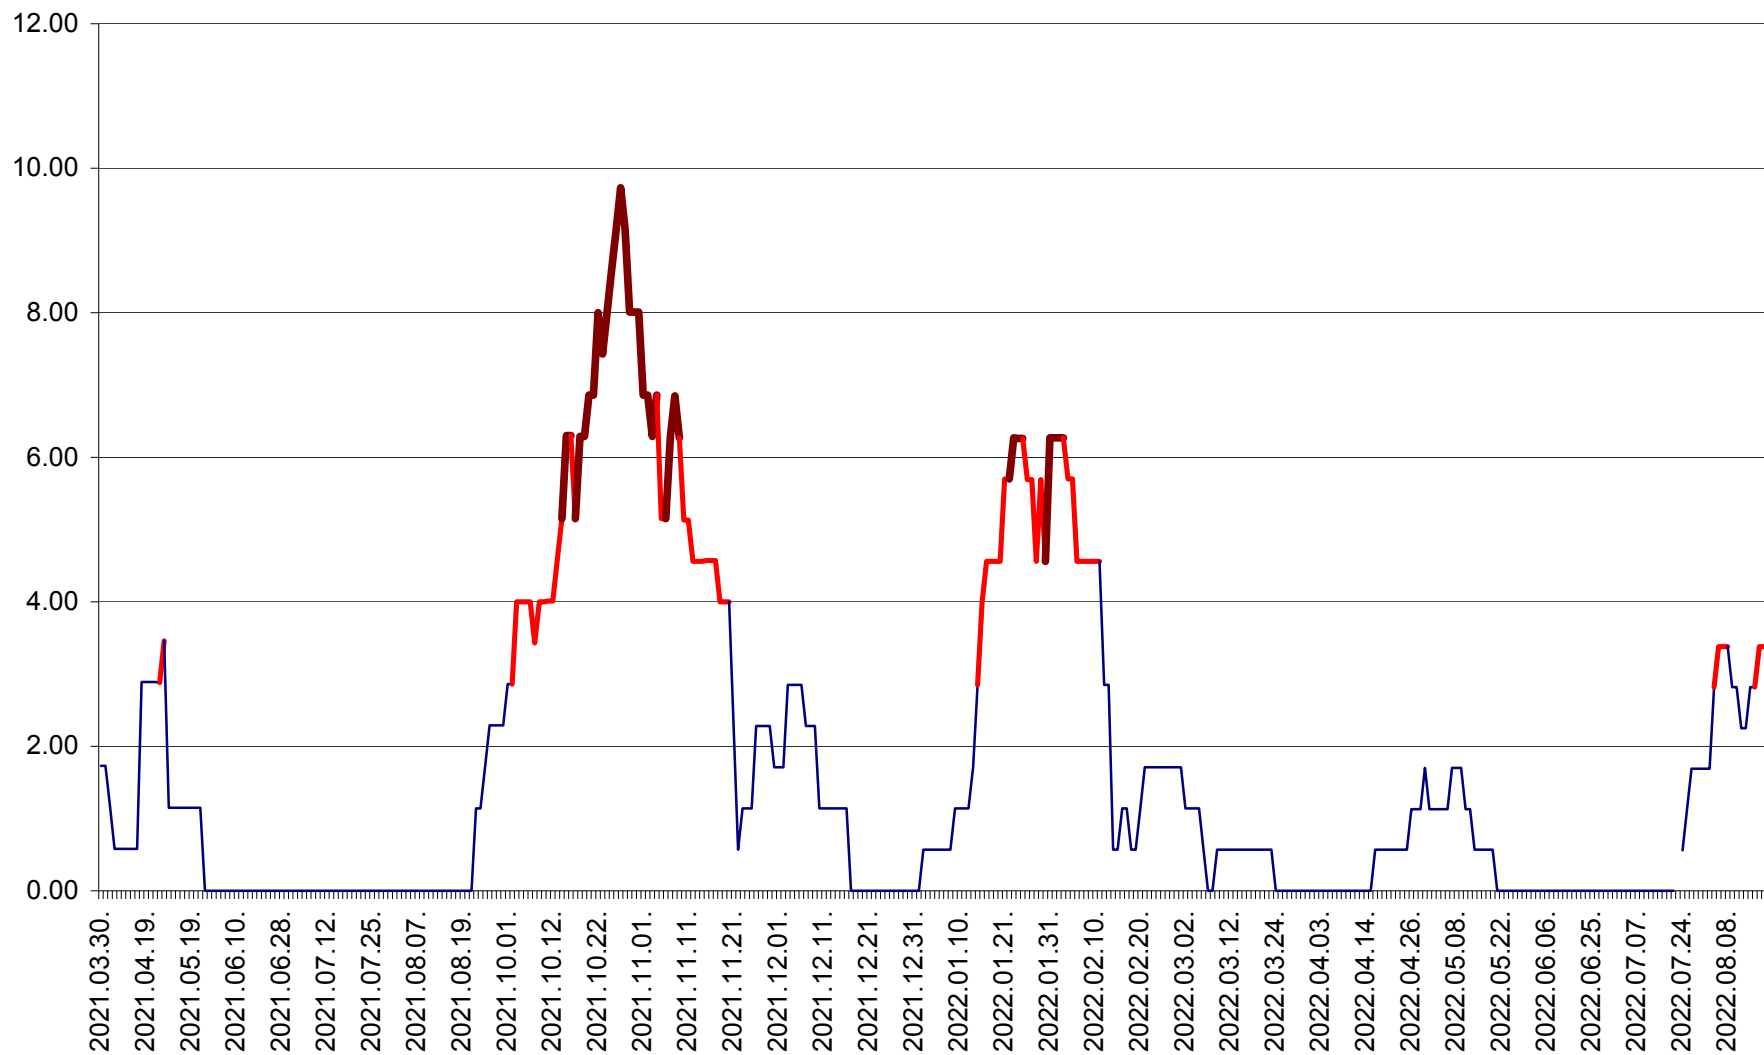

ORAȘ VLĂHIȚA - Evolutia incidentei cumulate pe 14 zile la ‰ de locuitori
2021.04.01. - 2022.08.17.