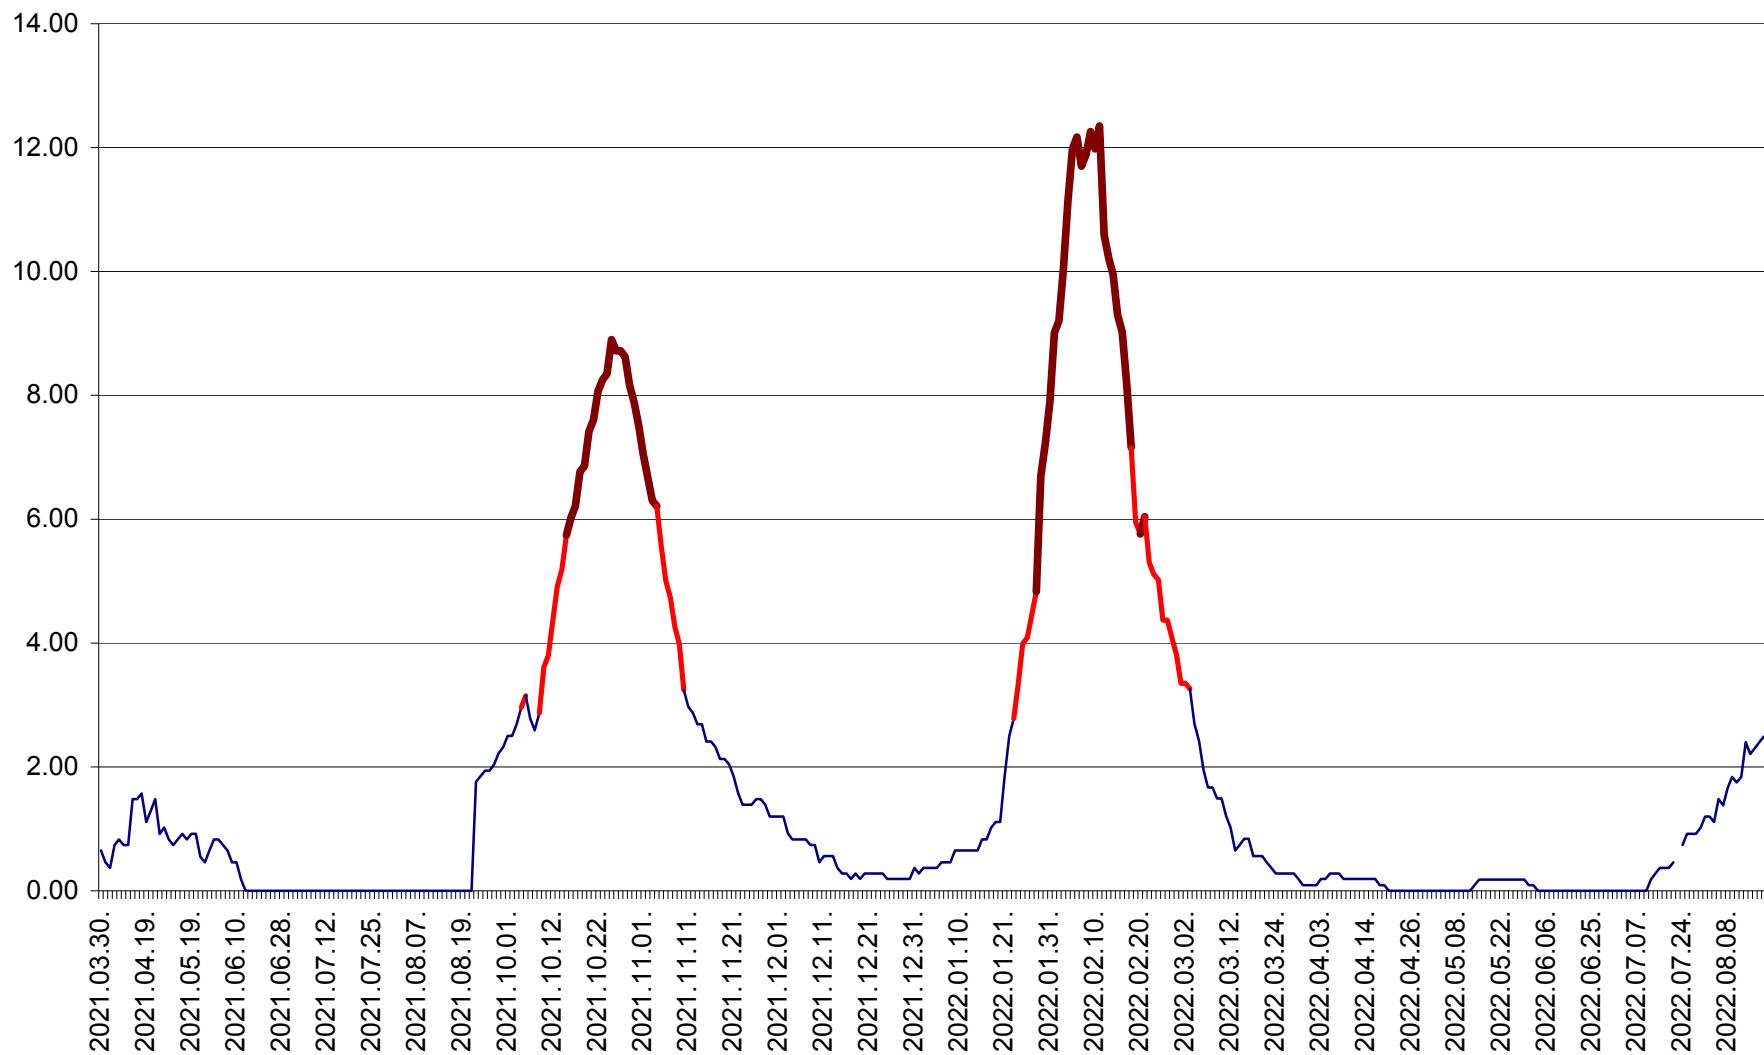

BRĂDEȘTI - Evoluția incidentei cumulate pe 14 zile la ‰ de locuitori  
2021.04.01. - 2022.08.17.

CĂPÂLNIȚA - Evoluția incidenței cumulate pe 14 zile la ‰ de locuitori  
2021.04.01. - 2022.08.17.

CÂRȚA - Evolutia incidentei cumulate pe 14 zile la ‰ de locuitori  
2021.04.01. - 2022.08.17.

CICEU - Evolutia incidentei cumulate pe 14 zile la ‰ de locuitori  
2021.04.01. - 2022.08.17.

CIUCSÂNGEORGIU - Evolutia incidentei cumulate pe 14 zile la ‰ de locuitori  
2021.04.01. - 2022.08.17.

CIUMANI - Evolutia incidentei cumulate pe 14 zile la ‰ de locuitori  
2021.04.01. - 2022.08.17.

CORBU - Evolutia incidentei cumulate pe 14 zile la ‰ de locuitori  
2021.04.01. - 2022.08.17.

CORUND - Evolutia incidentei cumulate pe 14 zile la ‰ de locuitori  
2021.04.01. - 2022.08.17.

COZMENI - Evolutia incidentei cumulate pe 14 zile la ‰ de locuitori  
2021.04.01. - 2022.08.17.

ORAȘ CRISTURU SECUIESC - Evolutia incidentei cumulate pe 14 zile la ‰ de locuitori  
2021.04.01. - 2022.08.17.

DĂNEȘTI - Evolutia incidentei cumulate pe 14 zile la ‰ de locuitori  
2021.04.01. - 2022.08.17.