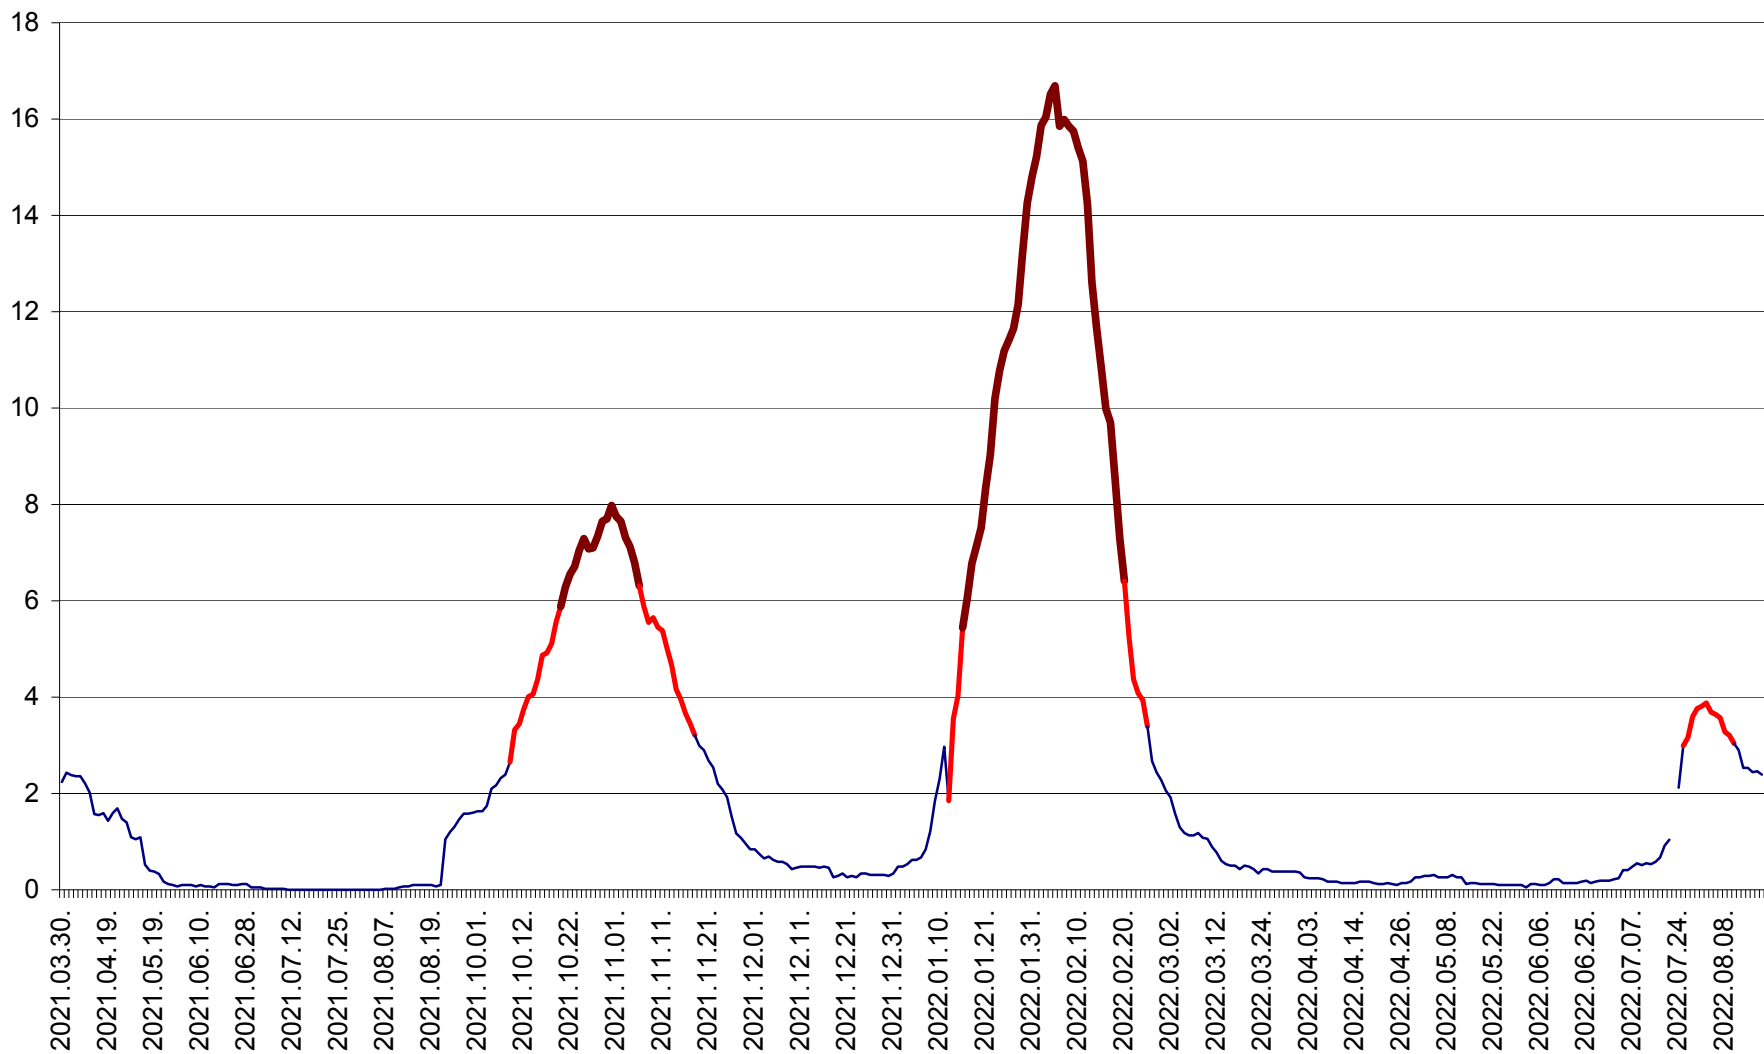

LUNCA DE JOS - Evolutia incidentei cumulate pe 14 zile la ‰ de locuitori  
2021.04.01. - 2022.08.17.

LUNCA DE SUS - Evolutia incidentei cumulate pe 14 zile la ‰ de locuitori  
2021.04.01. - 2022.08.17.

LUPENI - Evolutia incidentei cumulate pe 14 zile la ‰ de locuitori  
2021.04.01. - 2022.08.17.

MĂDĂRAȘ - Evolutia incidentei cumulate pe 14 zile la ‰ de locuitori  
2021.04.01. - 2022.08.17.

MĂRTINIȘ - Evolutia incidentei cumulate pe 14 zile la % de locuitori  
2021.04.01. - 2022.08.17.

MEREȘTI - Evolutia incidentei cumulate pe 14 zile la ‰ de locuitori  
2021.04.01. - 2022.08.17.

MUNICIPIUL MIERCUREA-CIUC - Evolutia incidentei cumulate pe 14 zile la ‰ de locuitori  
2021.04.01. - 2022.08.17.