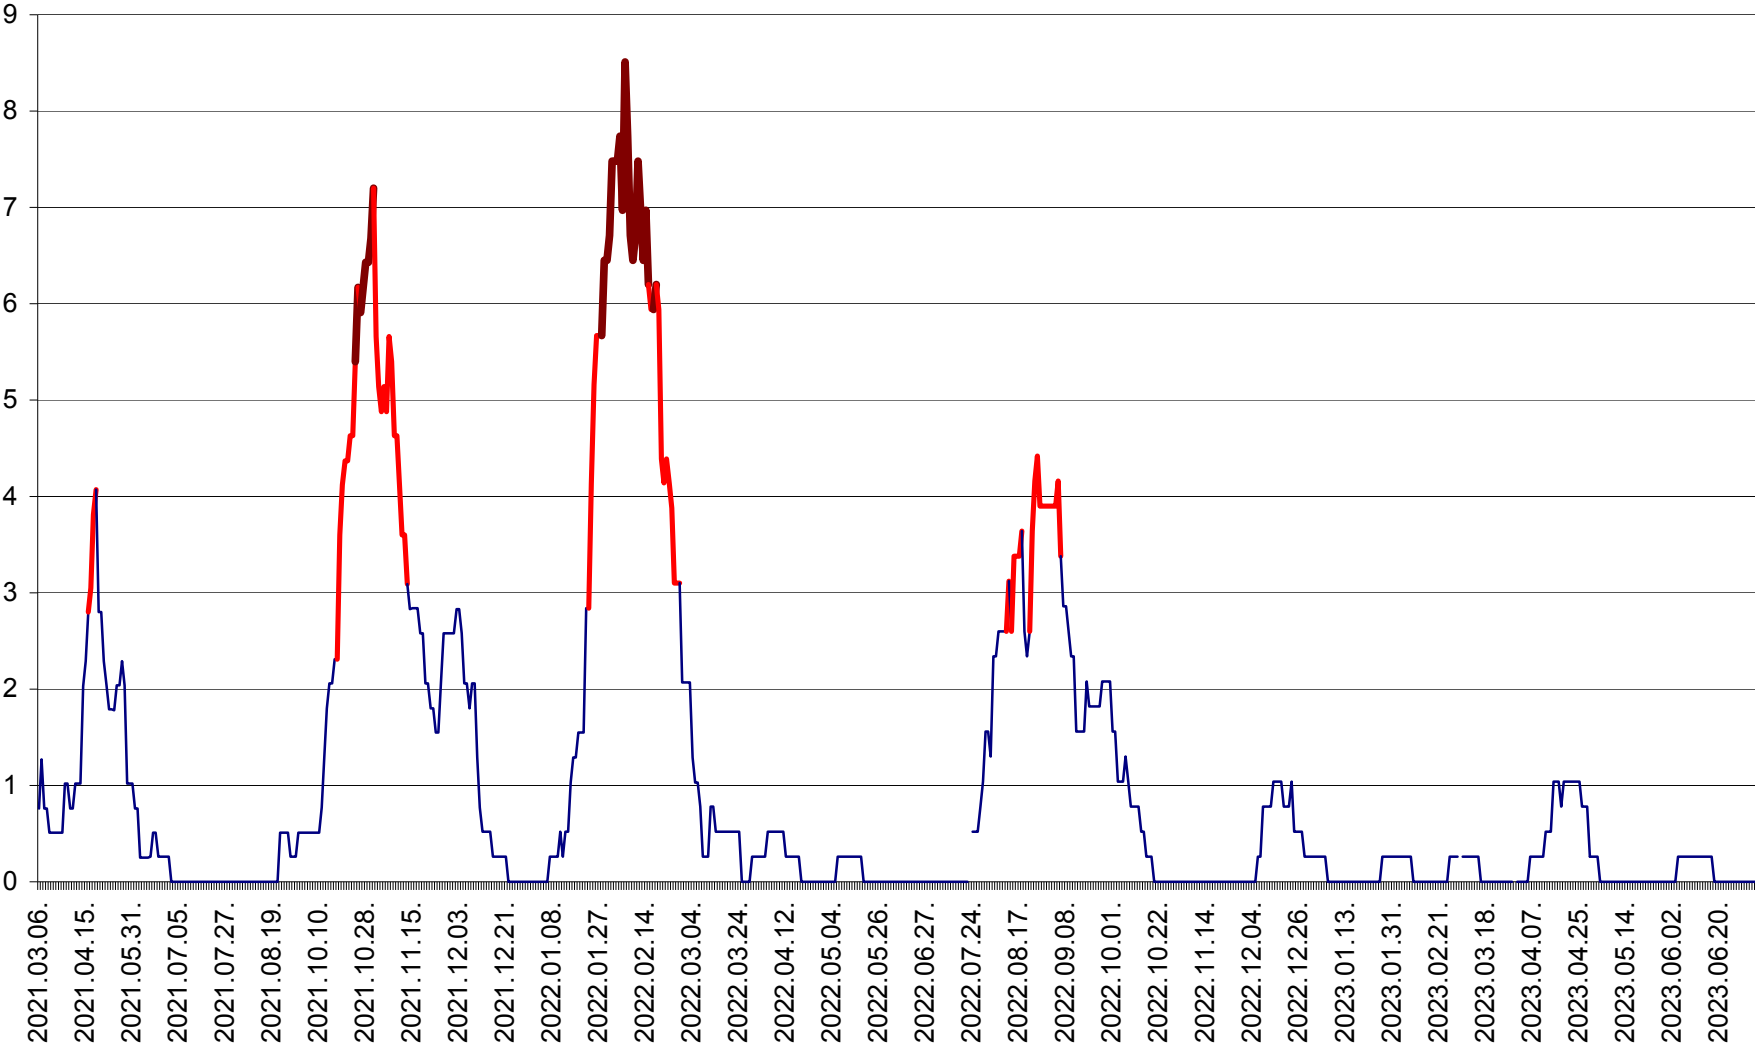

SÂNSIMION - Evolutia incidentei cumulate pe 14 zile la ‰ de locuitori
2021.03.07. - 2023.07.06.

SÂNTIMBRU - Evolutia incidentei cumulate pe 14 zile la ‰ de locuitori
2021.03.07. - 2023.07.06.

SĂRMAȘ - Evolutia incidentei cumulate pe 14 zile la ‰ de locuitori
2021.03.07. - 2023.07.06.

SATU MARE - Evolutia incidentei cumulate pe 14 zile la ‰ de locuitori
2021.03.07. - 2023.07.06.

SECUIENI - Evolutia incidentei cumulate pe 14 zile la % de locuitori
2021.03.07. - 2023.07.06.

SICULENI - Evolutia incidentei cumulate pe 14 zile la ‰ de locuitori
2021.03.07. - 2023.07.06.

ȘIMONEȘTI - Evolutia incidentei cumulate pe 14 zile la ‰ de locuitori
2021.03.07. - 2023.07.06.

SUBCETATE - Evolutia incidentei cumulate pe 14 zile la ‰ de locuitori
2021.03.07. - 2023.07.06.

SUSENI - Evolutia incidentei cumulate pe 14 zile la ‰ de locuitori
2021.03.07. - 2023.07.06.