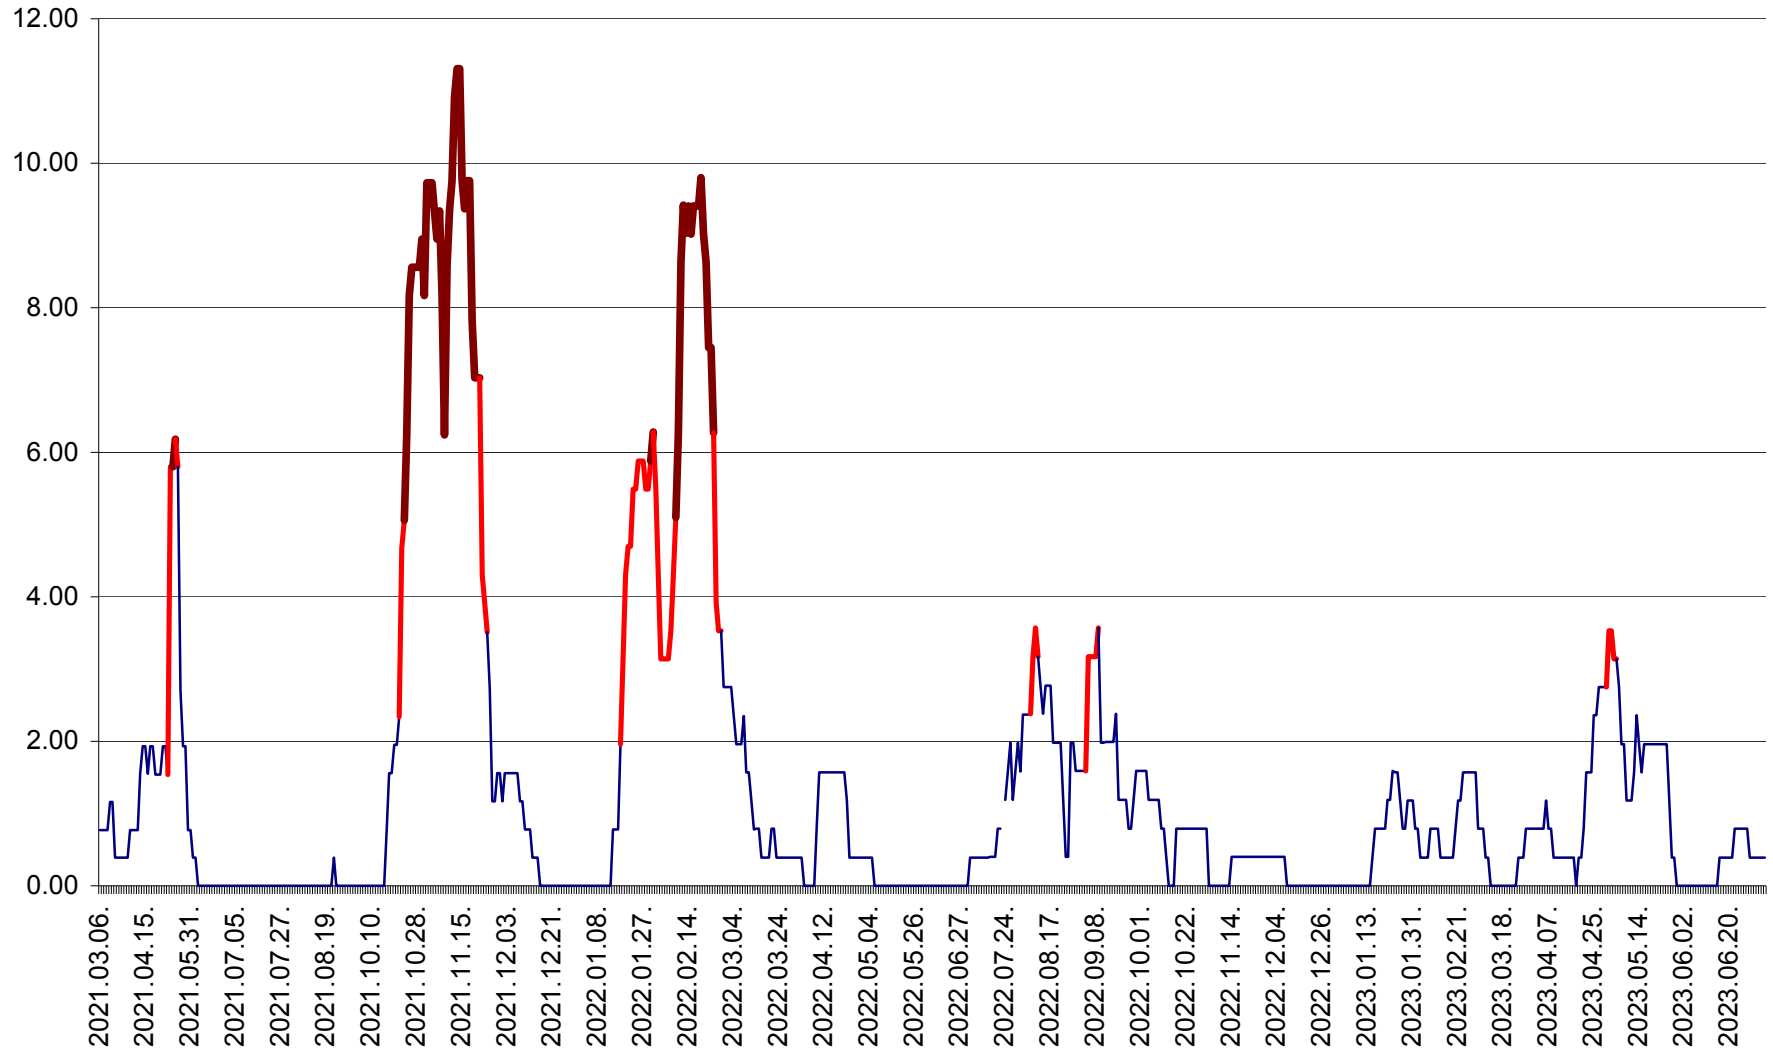

ATID - Evolutia incidentei cumulate pe 14 zile la ‰ de locuitori
2021.03.07. - 2023.07.06.

AVRĂMEȘTI - Evolutia incidentei cumulate pe 14 zile la ‰ de locuitori
2021.03.07. - 2023.07.06.

ORAȘ BĂILE TUȘNAD - Evoluția incidenței cumulate pe 14 zile la ‰ de locuitori
2021.03.07. - 2023.07.06.

ORAȘ BĂLAN - Evolutia incidentei cumulate pe 14 zile la ‰ de locuitori
2021.03.07. - 2023.07.06.

BILBOR - Evolutia incidentei cumulate pe 14 zile la ‰ de locuitori
2021.03.07. - 2023.07.06.

ORAȘ BORSEC - Evolutia incidentei cumulate pe 14 zile la ‰ de locuitori
2021.03.07. - 2023.07.06.

BRĂDEȘTI - Evoluția incidentei cumulate pe 14 zile la ‰ de locuitori
2021.03.07. - 2023.07.06.

CĂPÂLNIȚA - Evolutia incidentei cumulate pe 14 zile la ‰ de locuitori
2021.03.07. - 2023.07.06.

CÂRȚA - Evolutia incidentei cumulate pe 14 zile la ‰ de locuitori
2021.03.07. - 2023.07.06.