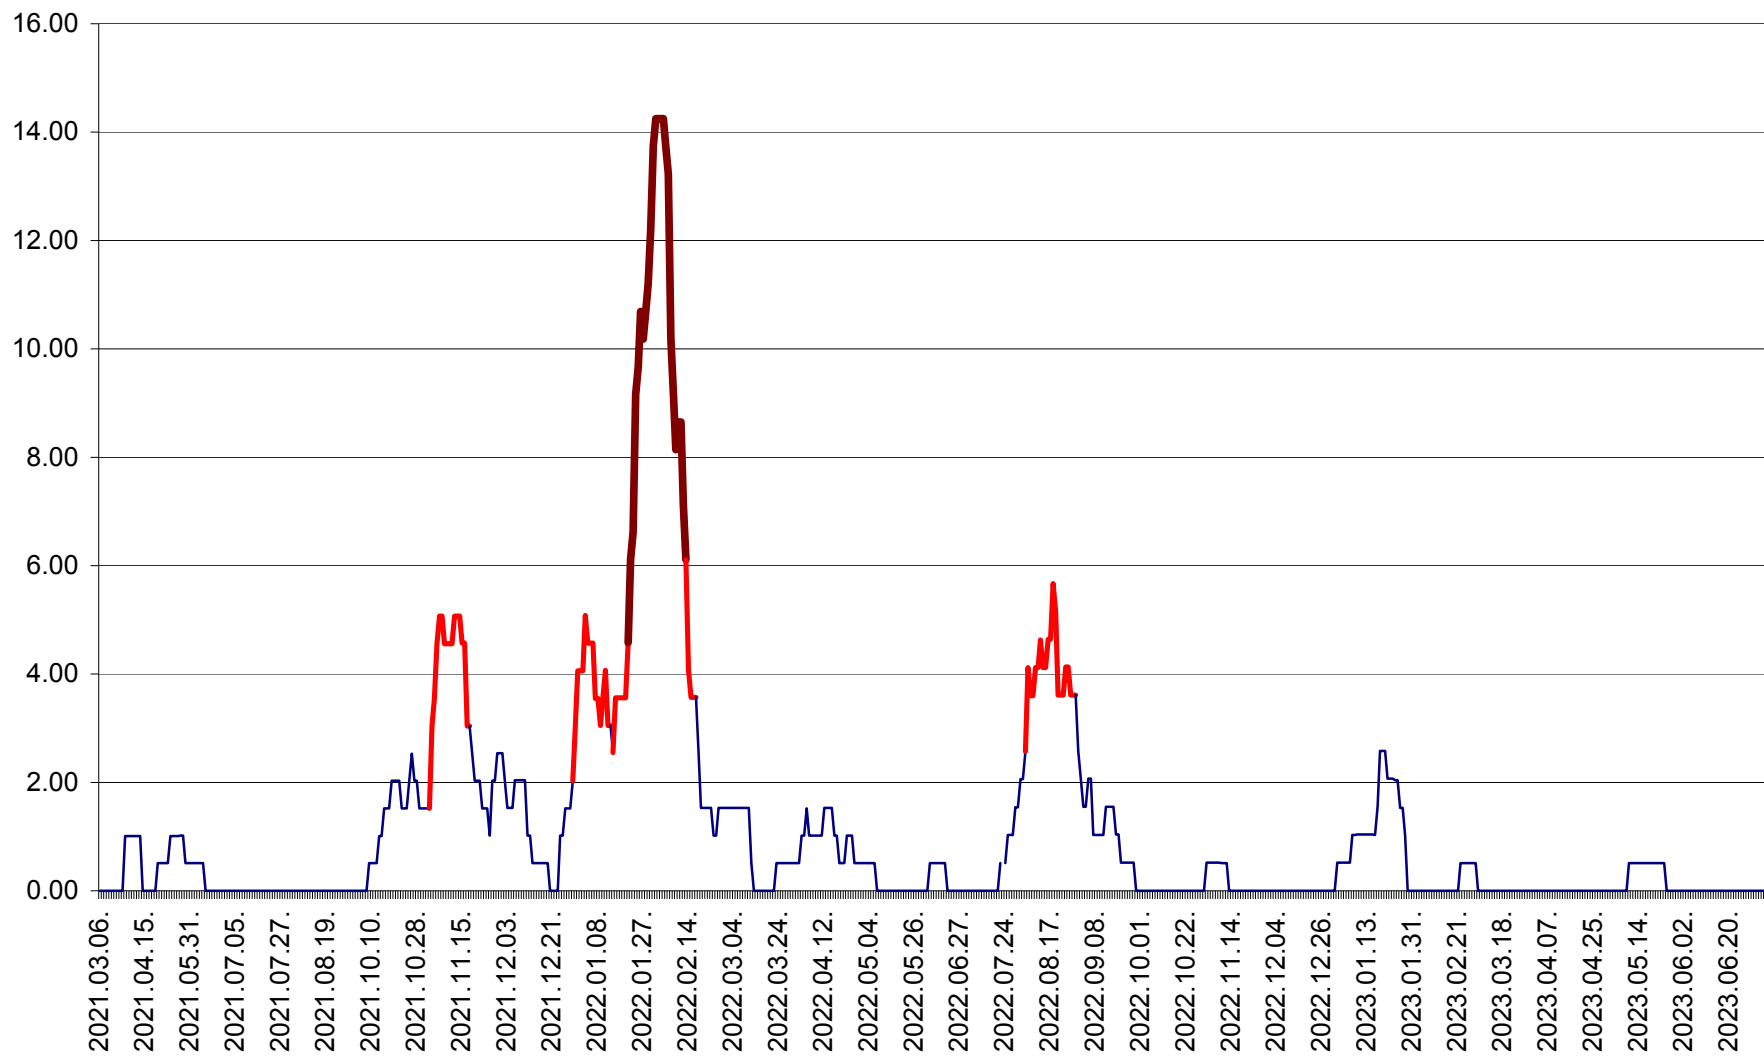

TUȘNAD - Evolutia incidentei cumulate pe 14 zile la ‰ de locuitori
2021.03.07. - 2023.07.06.

ULIEȘ - Evoluția incidenței cumulate pe 14 zile la ‰ de locuitori
2021.03.07. - 2023.07.06.

VĂRȘAG - Evolutia incidentei cumulate pe 14 zile la ‰ de locuitori
2021.03.07. - 2023.07.06.

ORAȘ VLĂHIȚA - Evolutia incidentei cumulate pe 14 zile la ‰ de locuitori
2021.03.07. - 2023.07.06.

VOȘLĂBENI - Evolutia incidentei cumulate pe 14 zile la ‰ de locuitori
2021.03.07. - 2023.07.06.

ZETEA - Evolutia incidentei cumulate pe 14 zile la ‰ de locuitori
2021.03.07. - 2023.07.06.