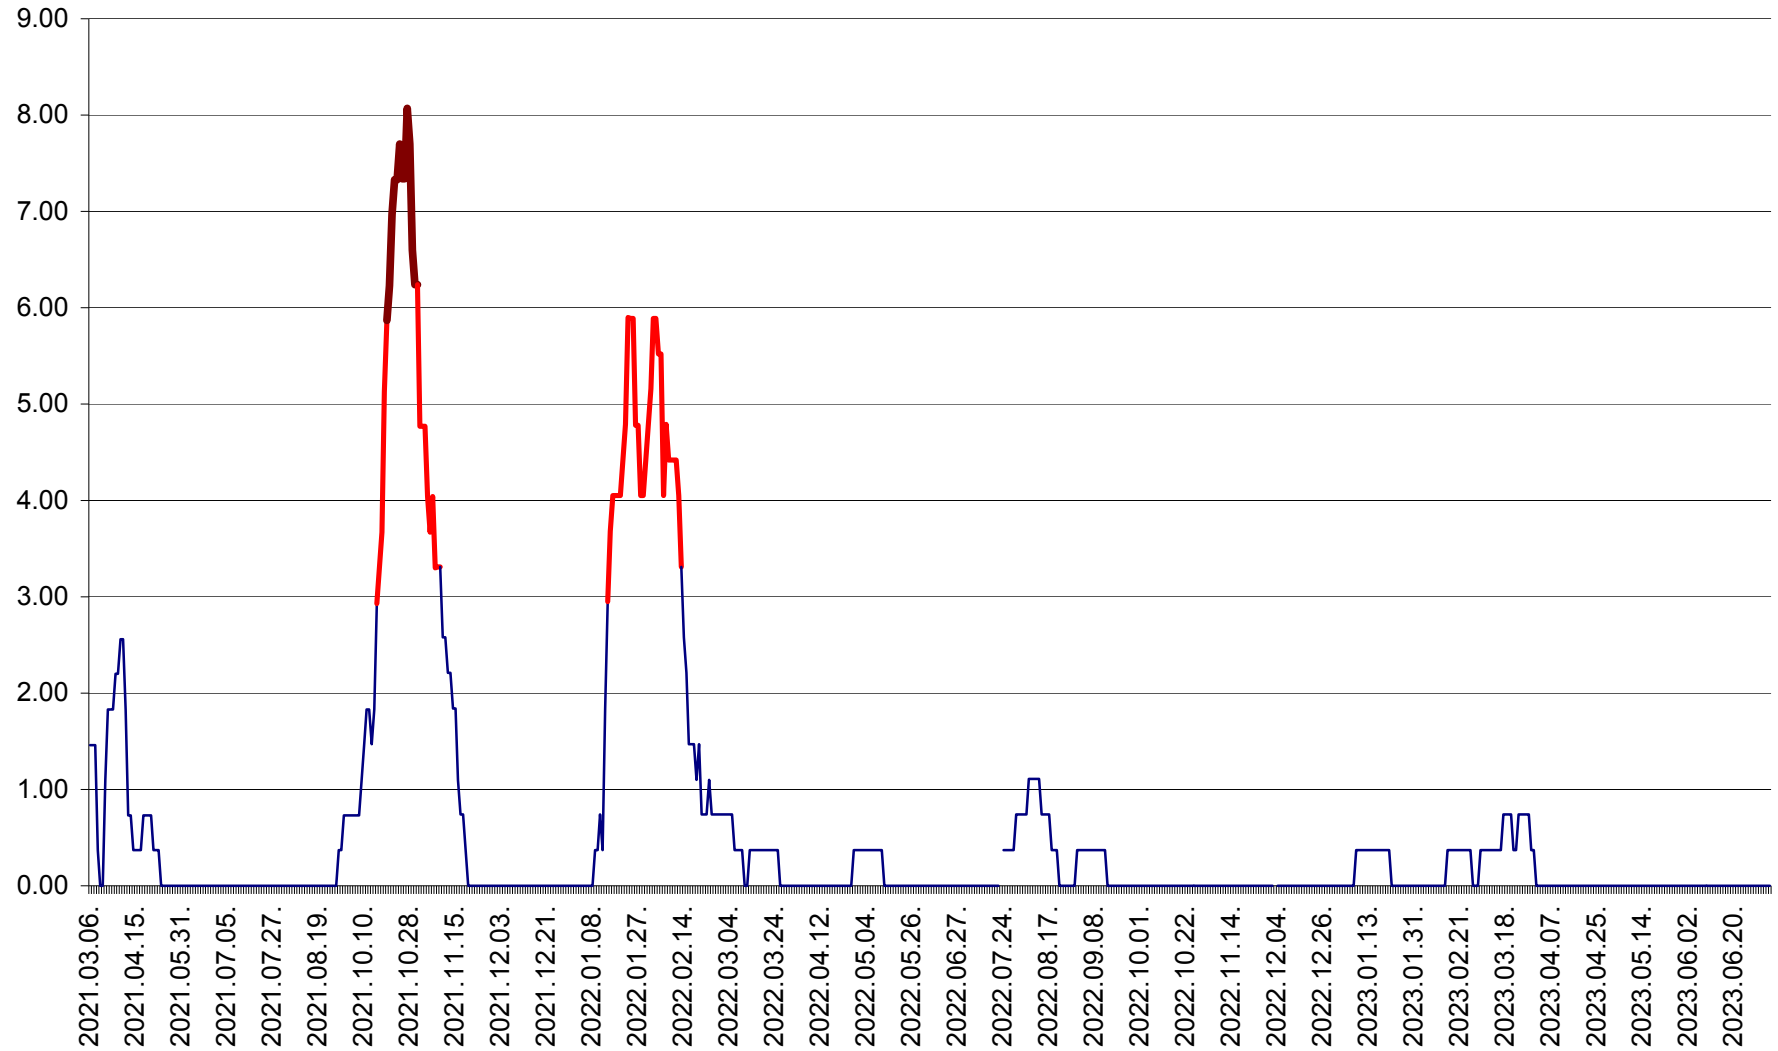

ATID - Evolutia incidentei cumulate pe 14 zile la ‰ de locuitori
2021.03.07. - 2023.07.06.

AVRĂMEȘTI - Evolutia incidentei cumulate pe 14 zile la ‰ de locuitori
2021.03.07. - 2023.07.06.

ORAȘ BĂILE TUȘNAD - Evoluția incidenței cumulate pe 14 zile la ‰ de locuitori
2021.03.07. - 2023.07.06.

ORAȘ BĂLAN - Evolutia incidentei cumulate pe 14 zile la ‰ de locuitori
2021.03.07. - 2023.07.06.

BILBOR - Evolutia incidentei cumulate pe 14 zile la ‰ de locuitori
2021.03.07. - 2023.07.06.

ORAȘ BORSEC - Evolutia incidentei cumulate pe 14 zile la ‰ de locuitori
2021.03.07. - 2023.07.06.

BRĂDEȘTI - Evoluția incidentei cumulate pe 14 zile la ‰ de locuitori
2021.03.07. - 2023.07.06.

CĂPÂLNIȚA - Evolutia incidentei cumulate pe 14 zile la ‰ de locuitori
2021.03.07. - 2023.07.06.

CÂRȚA - Evolutia incidentei cumulate pe 14 zile la ‰ de locuitori
2021.03.07. - 2023.07.06.

CICEU - Evolutia incidentei cumulate pe 14 zile la ‰ de locuitori
2021.03.07. - 2023.07.06.

CIUCSÂNGEORGIU - Evolutia incidentei cumulate pe 14 zile la ‰ de locuitori
2021.03.07. - 2023.07.06.

CIUMANI - Evolutia incidentei cumulate pe 14 zile la ‰ de locuitori
2021.03.07. - 2023.07.06.