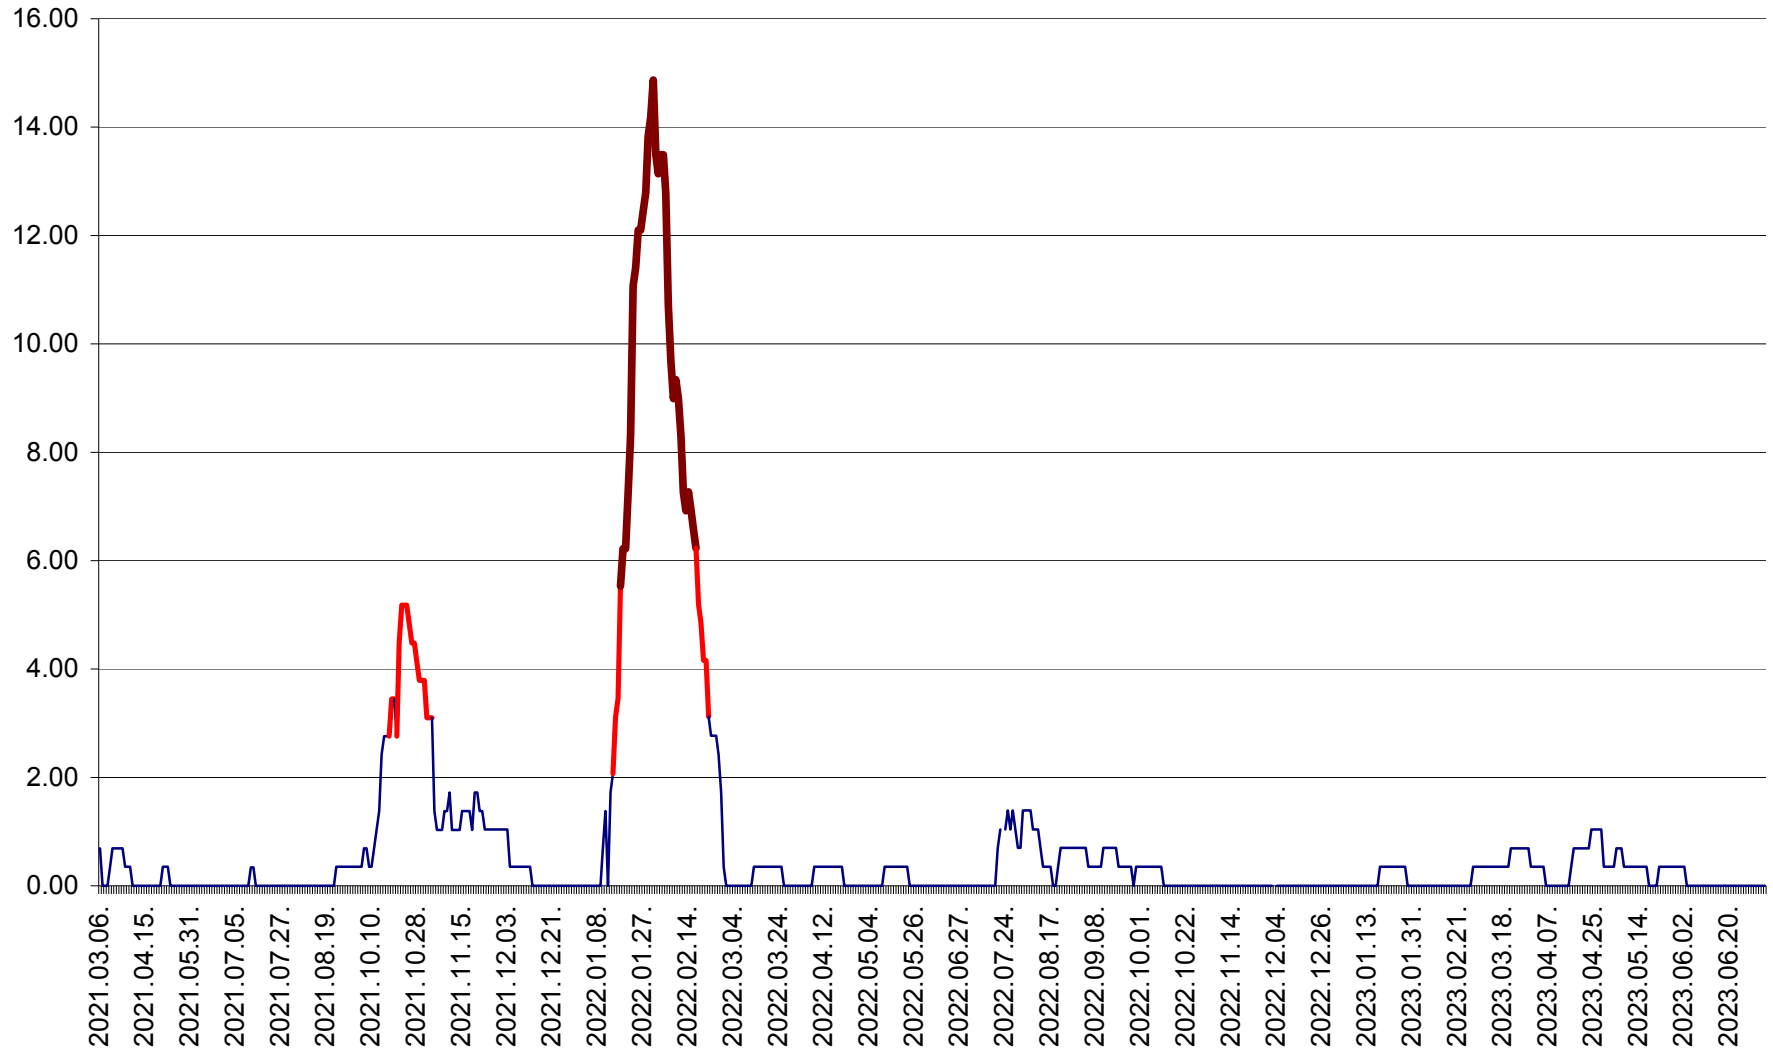

ORAȘ BĂLAN - Evolutia incidentei cumulate pe 14 zile la ‰ de locuitori
2021.03.07. - 2023.07.06.

BILBOR - Evolutia incidentei cumulate pe 14 zile la ‰ de locuitori
2021.03.07. - 2023.07.06.

ORAȘ BORSEC - Evolutia incidentei cumulate pe 14 zile la ‰ de locuitori
2021.03.07. - 2023.07.06.

BRĂDEȘTI - Evoluția incidentei cumulate pe 14 zile la ‰ de locuitori
2021.03.07. - 2023.07.06.

CĂPÂLNIȚA - Evolutia incidentei cumulate pe 14 zile la ‰ de locuitori
2021.03.07. - 2023.07.06.

CÂRȚA - Evolutia incidentei cumulate pe 14 zile la ‰ de locuitori
2021.03.07. - 2023.07.06.

CICEU - Evolutia incidentei cumulate pe 14 zile la ‰ de locuitori
2021.03.07. - 2023.07.06.

CIUCSÂNGEORGIU - Evolutia incidentei cumulate pe 14 zile la ‰ de locuitori
2021.03.07. - 2023.07.06.

CIUMANI - Evolutia incidentei cumulate pe 14 zile la ‰ de locuitori
2021.03.07. - 2023.07.06.

CORBU - Evolutia incidentei cumulate pe 14 zile la ‰ de locuitori
2021.03.07. - 2023.07.06.

CORUND - Evolutia incidentei cumulate pe 14 zile la ‰ de locuitori
2021.03.07. - 2023.07.06.

COZMENI - Evolutia incidentei cumulate pe 14 zile la ‰ de locuitori
2021.03.07. - 2023.07.06.