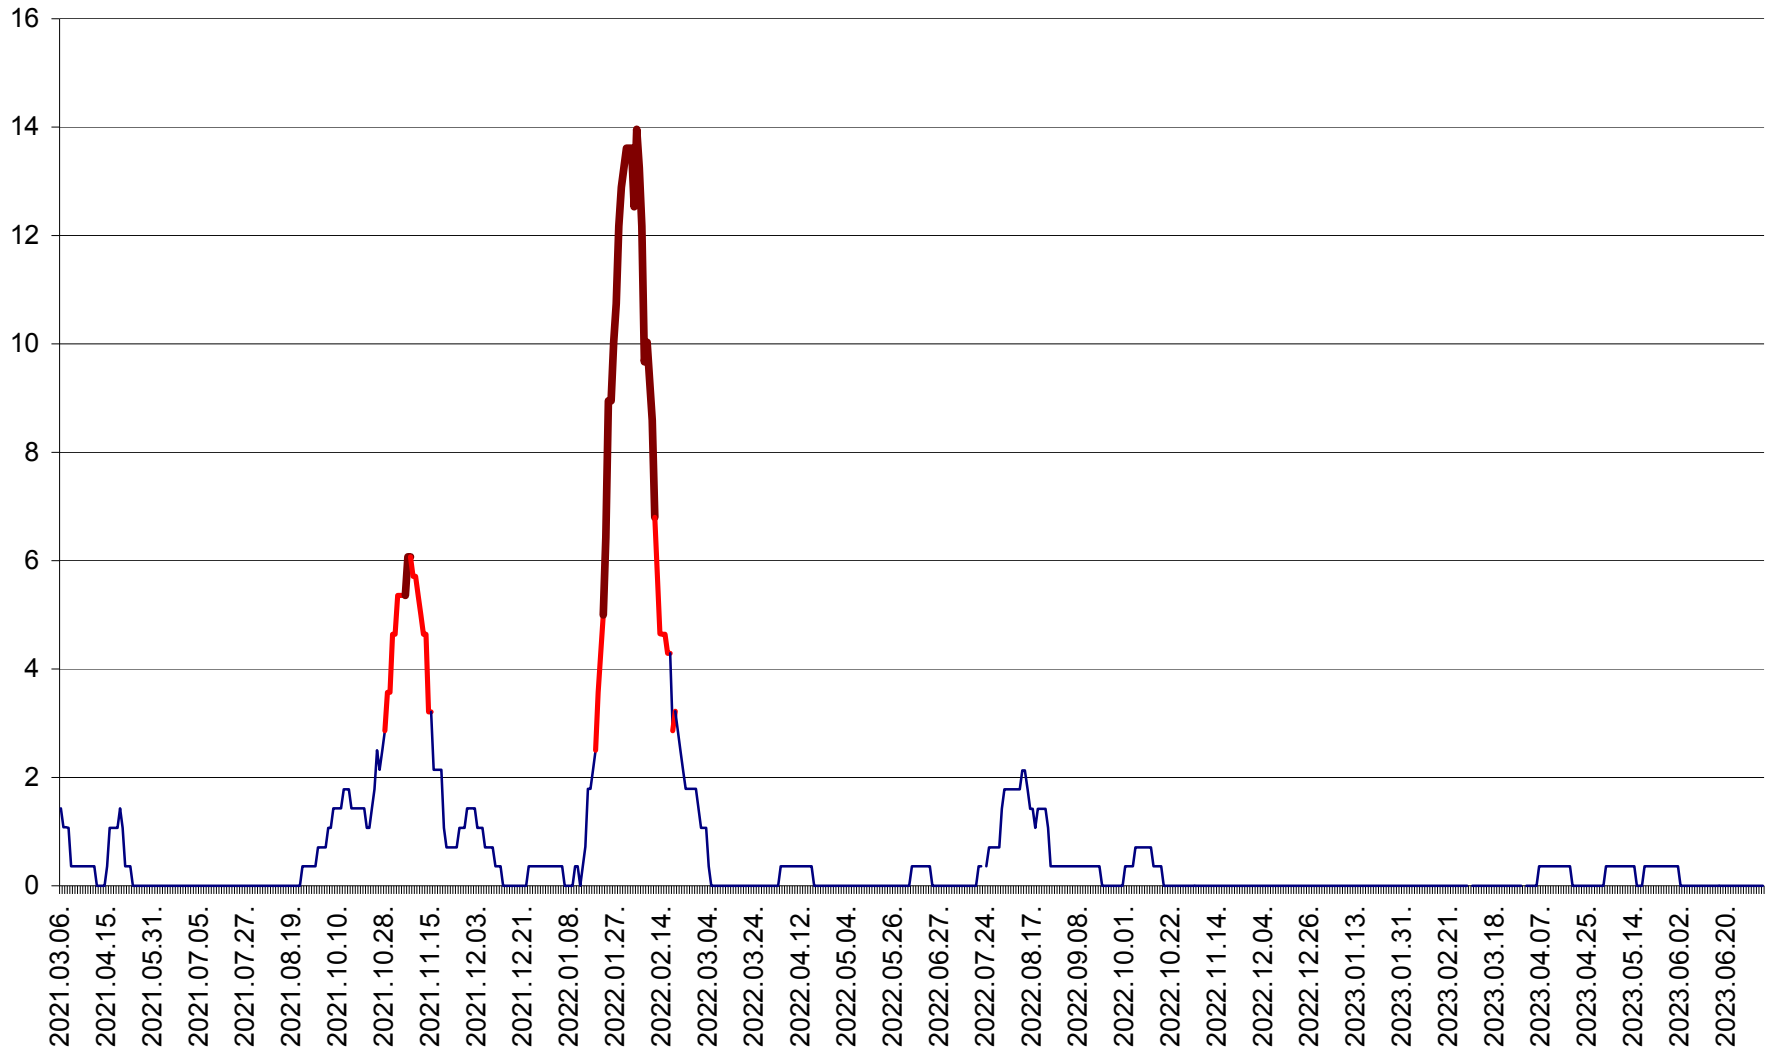

ȘIMONEȘTI - Evolutia incidentei cumulate pe 14 zile la ‰ de locuitori
2021.03.07. - 2023.07.06.

SICULENI - Evolutia incidentei cumulate pe 14 zile la ‰ de locuitori
2021.03.07. - 2023.07.06.