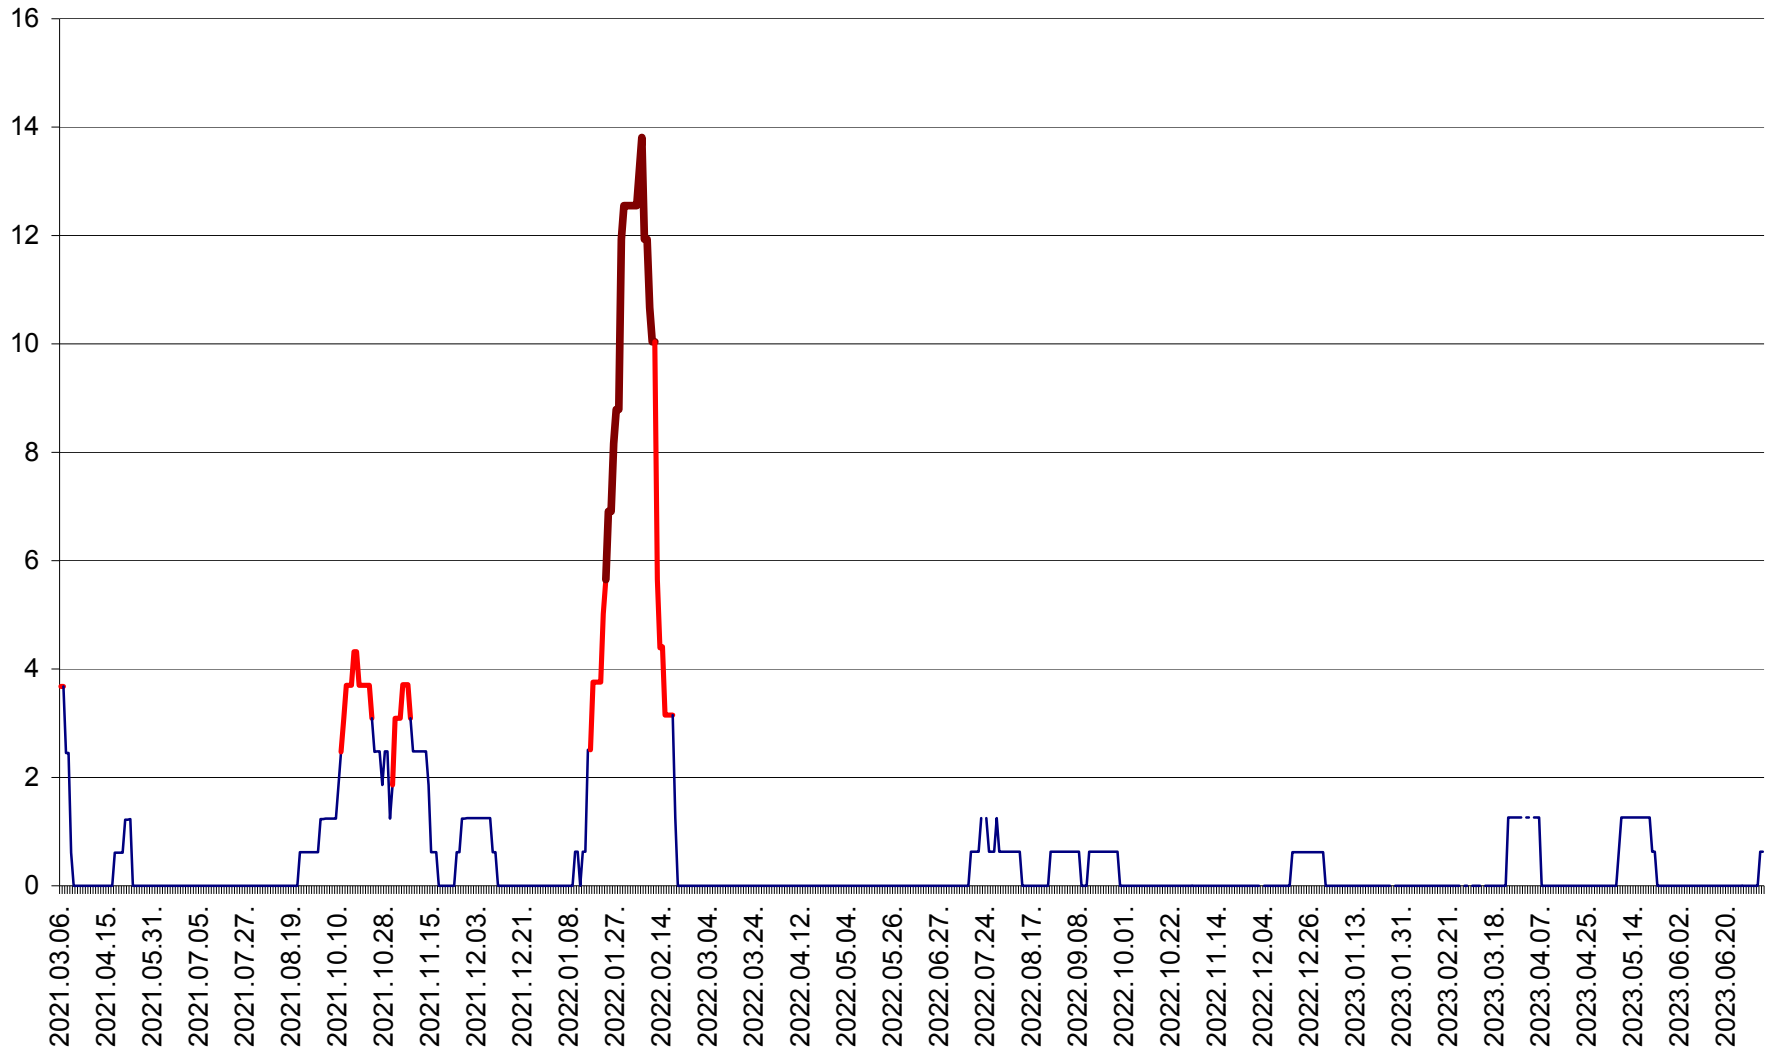

PLĂIEȘII DE JOS - Evoluția incidenței cumulate pe 14 zile la ‰ de locuitori
2021.03.07. - 2023.07.06.

PORUMBENI - Evolutia incidentei cumulate pe 14 zile la ‰ de locuitori
2021.03.07. - 2023.07.06.

PRAID - Evolutia incidentei cumulate pe 14 zile la ‰ de locuitori
2021.03.07. - 2023.07.06.

RACU - Evolutia incidentei cumulate pe 14 zile la ‰ de locuitori
2021.03.07. - 2023.07.06.

REMETEA - Evolutia incidentei cumulate pe 14 zile la % de locuitori
2021.03.07. - 2023.07.06.

SĂCEL - Evolutia incidentei cumulate pe 14 zile la ‰ de locuitori
2021.03.07. - 2023.07.06.