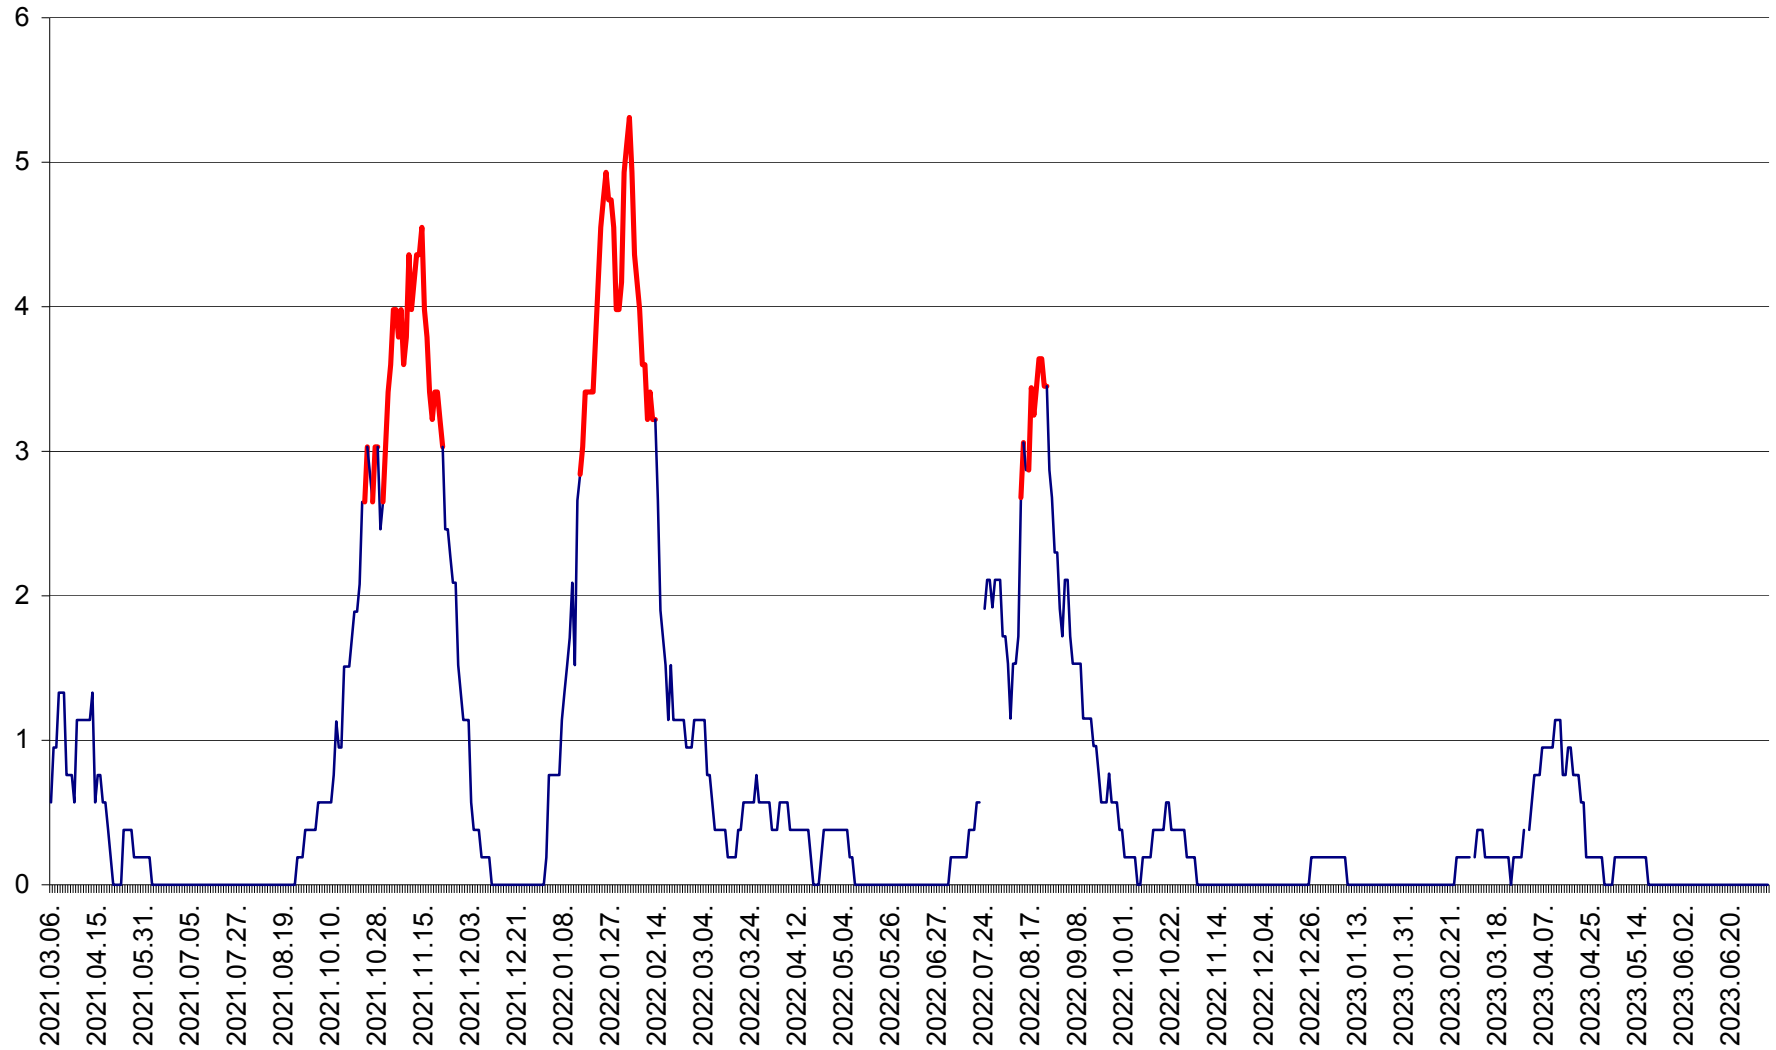

SÂNSIMION - Evolutia incidentei cumulate pe 14 zile la ‰ de locuitori
2021.03.07. - 2023.07.06.

SÂNTIMBRU - Evolutia incidentei cumulate pe 14 zile la ‰ de locuitori
2021.03.07. - 2023.07.06.

SĂRMAȘ - Evolutia incidentei cumulate pe 14 zile la ‰ de locuitori
2021.03.07. - 2023.07.06.

SATU MARE - Evolutia incidentei cumulate pe 14 zile la ‰ de locuitori
2021.03.07. - 2023.07.06.

SECUIENI - Evolutia incidentei cumulate pe 14 zile la % de locuitori
2021.03.07. - 2023.07.06.

SICULENI - Evolutia incidentei cumulate pe 14 zile la ‰ de locuitori
2021.03.07. - 2023.07.06.

ȘIMONEȘTI - Evolutia incidentei cumulate pe 14 zile la ‰ de locuitori
2021.03.07. - 2023.07.06.

SUBCETATE - Evolutia incidentei cumulate pe 14 zile la ‰ de locuitori
2021.03.07. - 2023.07.06.

SUSENI - Evolutia incidentei cumulate pe 14 zile la ‰ de locuitori
2021.03.07. - 2023.07.06.