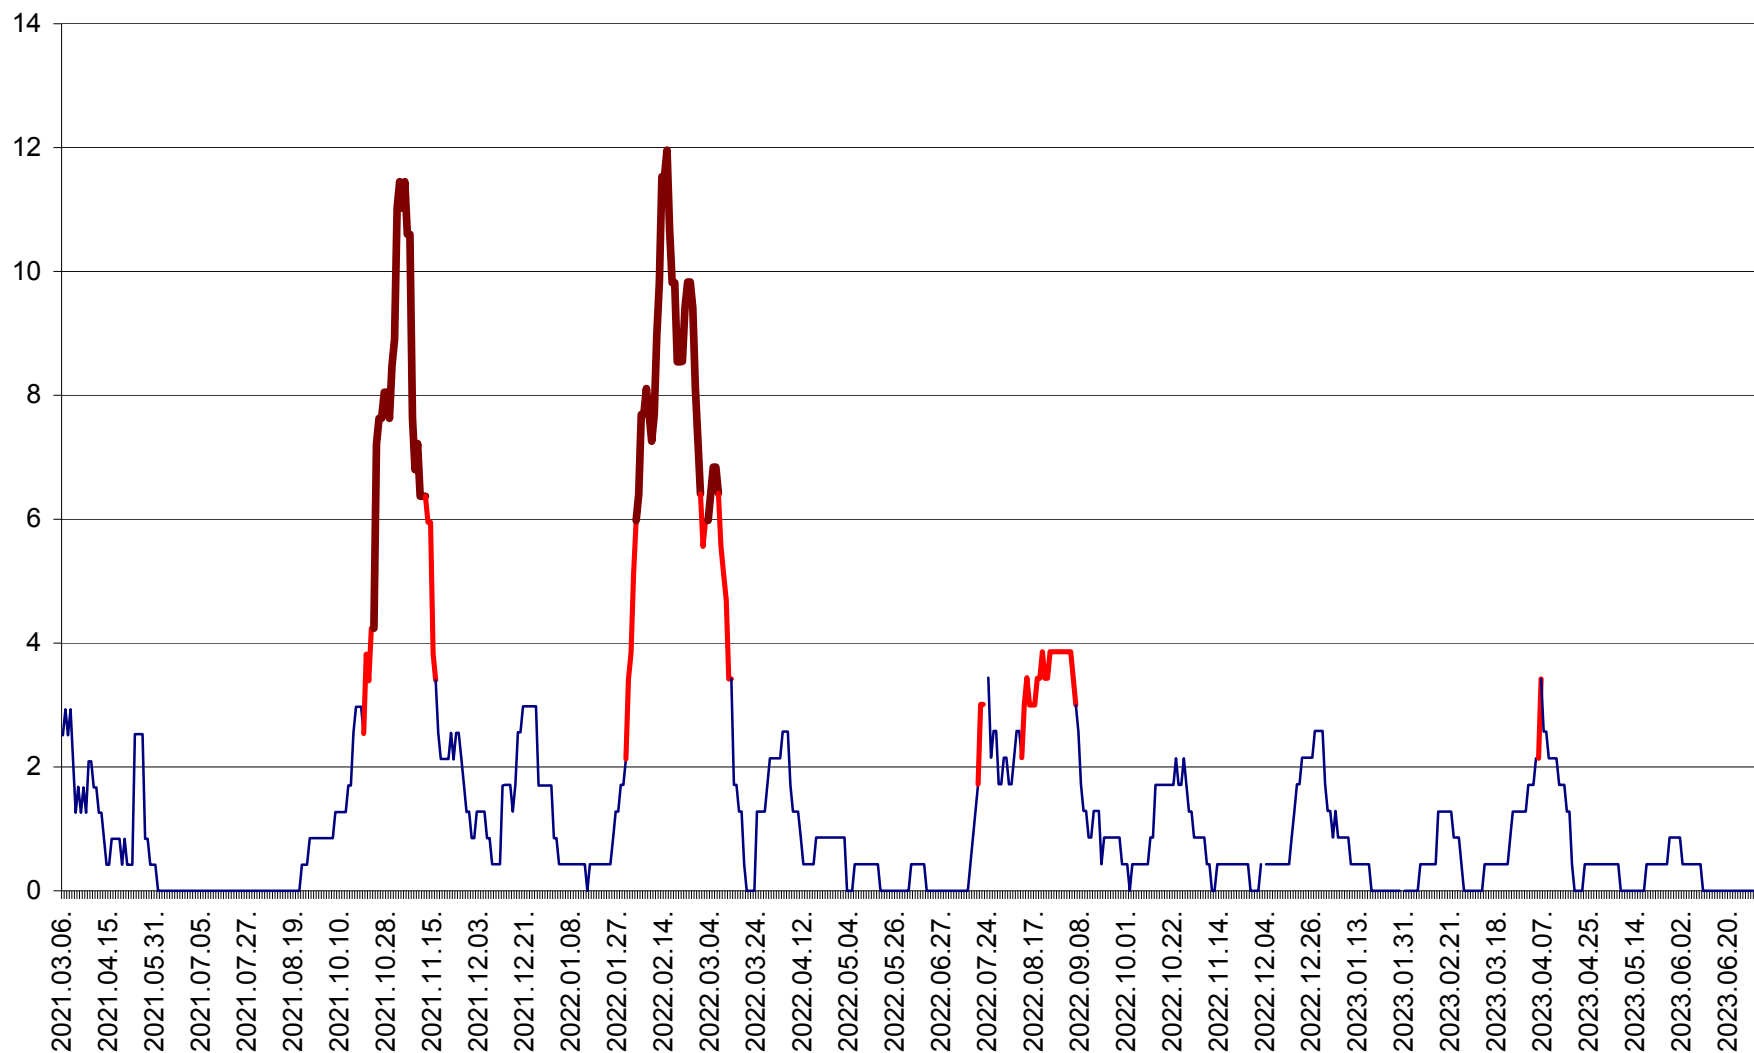

ORAȘ BĂLAN - Evolutia incidentei cumulate pe 14 zile la ‰ de locuitori
2021.03.07. - 2023.07.06.

BILBOR - Evolutia incidentei cumulate pe 14 zile la ‰ de locuitori
2021.03.07. - 2023.07.06.

ORAȘ BORSEC - Evolutia incidentei cumulate pe 14 zile la ‰ de locuitori
2021.03.07. - 2023.07.06.

ORAȘ CRISTURU SECUIESC - Evolutia incidentei cumulate pe 14 zile la ‰ de locuitori
2021.03.07. - 2023.07.06.

DĂNEȘTI - Evolutia incidentei cumulate pe 14 zile la ‰ de locuitori
2021.03.07. - 2023.07.06.

DÂRJIU - Evolutia incidentei cumulate pe 14 zile la ‰ de locuitori
2021.03.07. - 2023.07.06.

DEALU - Evolutia incidentei cumulate pe 14 zile la ‰ de locuitori
2021.03.07. - 2023.07.06.

DITRĂU - Evolutia incidentei cumulate pe 14 zile la ‰ de locuitori
2021.03.07. - 2023.07.06.

FELICENI - Evolutia incidentei cumulate pe 14 zile la ‰ de locuitori
2021.03.07. - 2023.07.06.

FRUMOASA - Evolutia incidentei cumulate pe 14 zile la ‰ de locuitori
2021.03.07. - 2023.07.06.

GĂLĂUȚAȘ - Evoluția incidenței cumulate pe 14 zile la ‰ de locuitori
2021.03.07. - 2023.07.06.