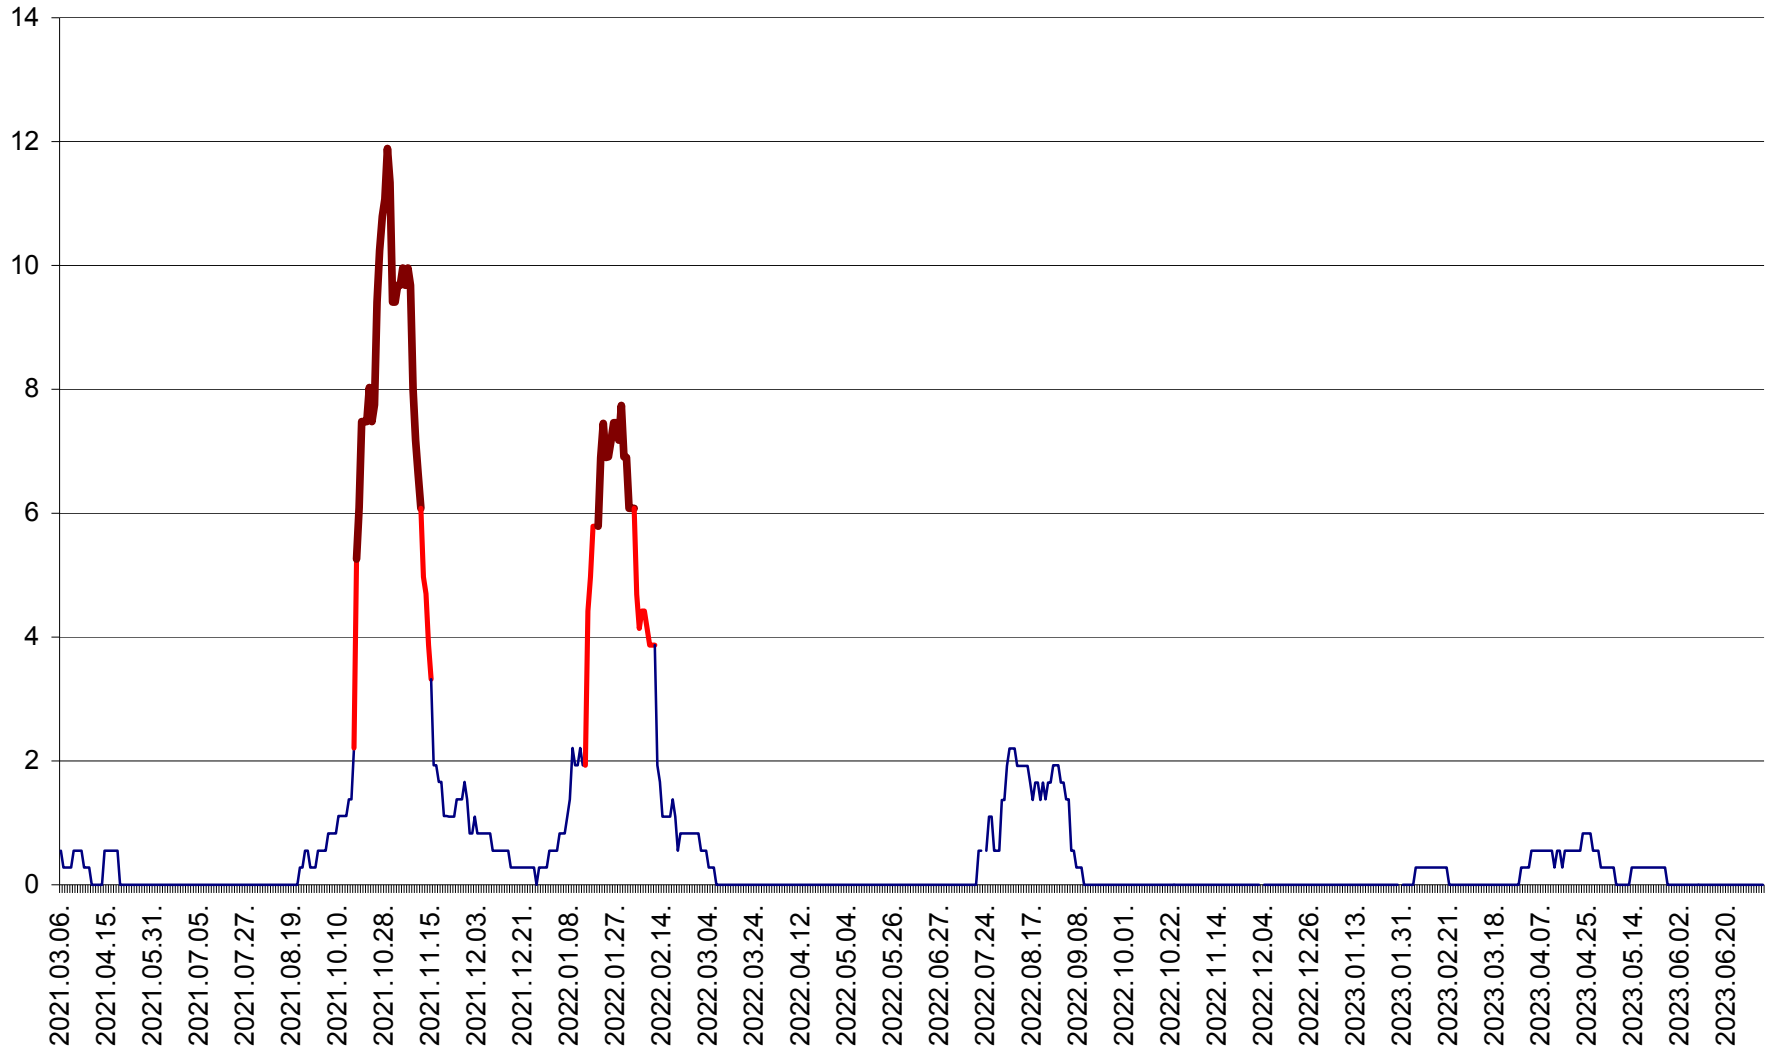

DÂRJIU - Evolutia incidentei cumulate pe 14 zile la ‰ de locuitori
2021.03.07. - 2023.07.06.

DEALU - Evolutia incidentei cumulate pe 14 zile la ‰ de locuitori
2021.03.07. - 2023.07.06.

DITRĂU - Evolutia incidentei cumulate pe 14 zile la ‰ de locuitori
2021.03.07. - 2023.07.06.

FELICENI - Evolutia incidentei cumulate pe 14 zile la ‰ de locuitori
2021.03.07. - 2023.07.06.

FRUMOASA - Evolutia incidentei cumulate pe 14 zile la ‰ de locuitori
2021.03.07. - 2023.07.06.

GĂLĂUȚAȘ - Evoluția incidenței cumulate pe 14 zile la ‰ de locuitori
2021.03.07. - 2023.07.06.

MUNICIPIUL GHEORGHENI - Evolutia incidentei cumulate pe 14 zile la % de locuitori
2021.03.07. - 2023.07.06.

JOSENI - Evolutia incidentei cumulate pe 14 zile la ‰ de locuitori
2021.03.07. - 2023.07.06.

LĂZAREA - Evolutia incidentei cumulate pe 14 zile la % de locuitori
2021.03.07. - 2023.07.06.

LELICENI - Evolutia incidentei cumulate pe 14 zile la ‰ de locuitori
2021.03.07. - 2023.07.06.

LUETA - Evolutia incidentei cumulate pe 14 zile la ‰ de locuitori
2021.03.07. - 2023.07.06.

LUNCA DE JOS - Evolutia incidentei cumulate pe 14 zile la ‰ de locuitori
2021.03.07. - 2023.07.06.