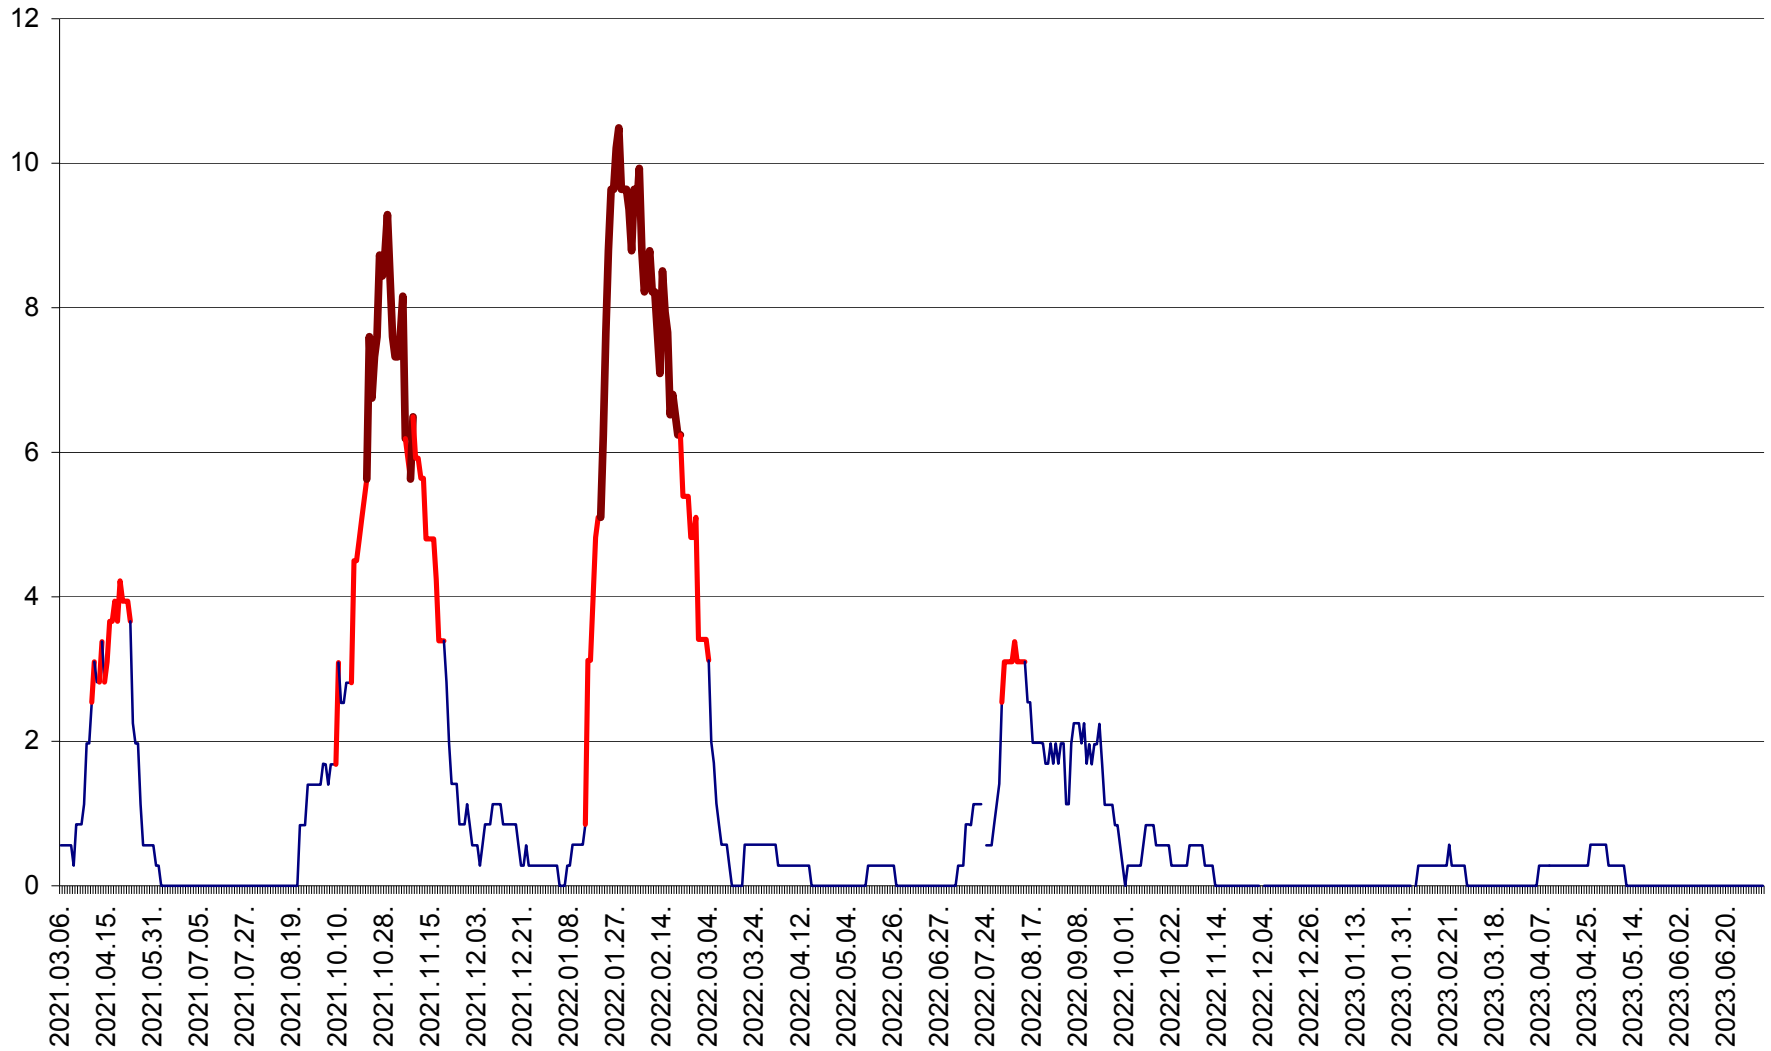

ORAȘ CRISTURU SECUIESC - Evolutia incidentei cumulate pe 14 zile la ‰ de locuitori
2021.03.07. - 2023.07.06.

DĂNEȘTI - Evolutia incidentei cumulate pe 14 zile la ‰ de locuitori
2021.03.07. - 2023.07.06.

DÂRJIU - Evolutia incidentei cumulate pe 14 zile la ‰ de locuitori
2021.03.07. - 2023.07.06.

DEALU - Evolutia incidentei cumulate pe 14 zile la ‰ de locuitori
2021.03.07. - 2023.07.06.

DITRĂU - Evolutia incidentei cumulate pe 14 zile la ‰ de locuitori
2021.03.07. - 2023.07.06.

FELICENI - Evolutia incidentei cumulate pe 14 zile la ‰ de locuitori
2021.03.07. - 2023.07.06.

FRUMOASA - Evolutia incidentei cumulate pe 14 zile la ‰ de locuitori
2021.03.07. - 2023.07.06.

GĂLĂUȚAȘ - Evoluția incidenței cumulate pe 14 zile la ‰ de locuitori
2021.03.07. - 2023.07.06.