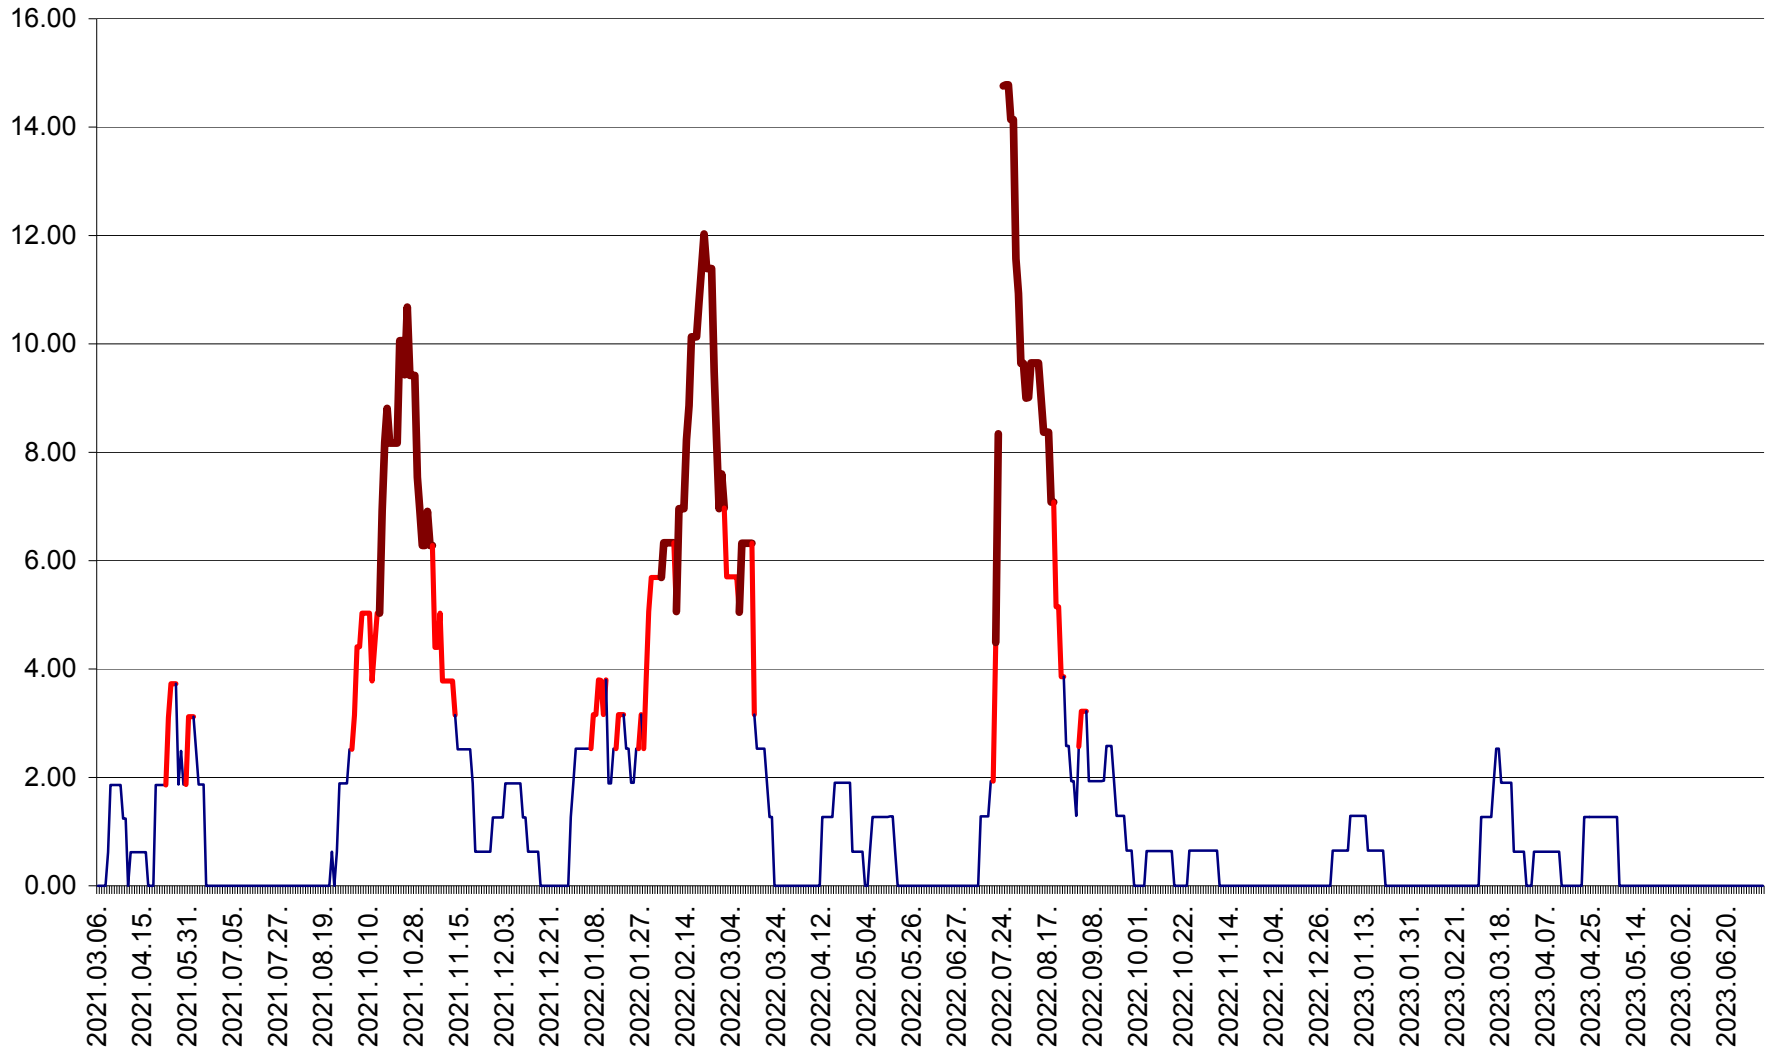

ATID - Evolutia incidentei cumulate pe 14 zile la ‰ de locuitori
2021.03.07. - 2023.07.06.

AVRĂMEȘTI - Evolutia incidentei cumulate pe 14 zile la ‰ de locuitori
2021.03.07. - 2023.07.06.

ORAȘ BĂILE TUȘNAD - Evoluția incidenței cumulate pe 14 zile la ‰ de locuitori
2021.03.07. - 2023.07.06.

ORAȘ BĂLAN - Evolutia incidentei cumulate pe 14 zile la ‰ de locuitori
2021.03.07. - 2023.07.06.

BILBOR - Evolutia incidentei cumulate pe 14 zile la ‰ de locuitori
2021.03.07. - 2023.07.06.

ORAȘ BORSEC - Evolutia incidentei cumulate pe 14 zile la ‰ de locuitori
2021.03.07. - 2023.07.06.

BRĂDEȘTI - Evoluția incidentei cumulate pe 14 zile la ‰ de locuitori
2021.03.07. - 2023.07.06.

CĂPÂLNIȚA - Evolutia incidentei cumulate pe 14 zile la ‰ de locuitori
2021.03.07. - 2023.07.06.

CÂRȚA - Evolutia incidentei cumulate pe 14 zile la ‰ de locuitori
2021.03.07. - 2023.07.06.