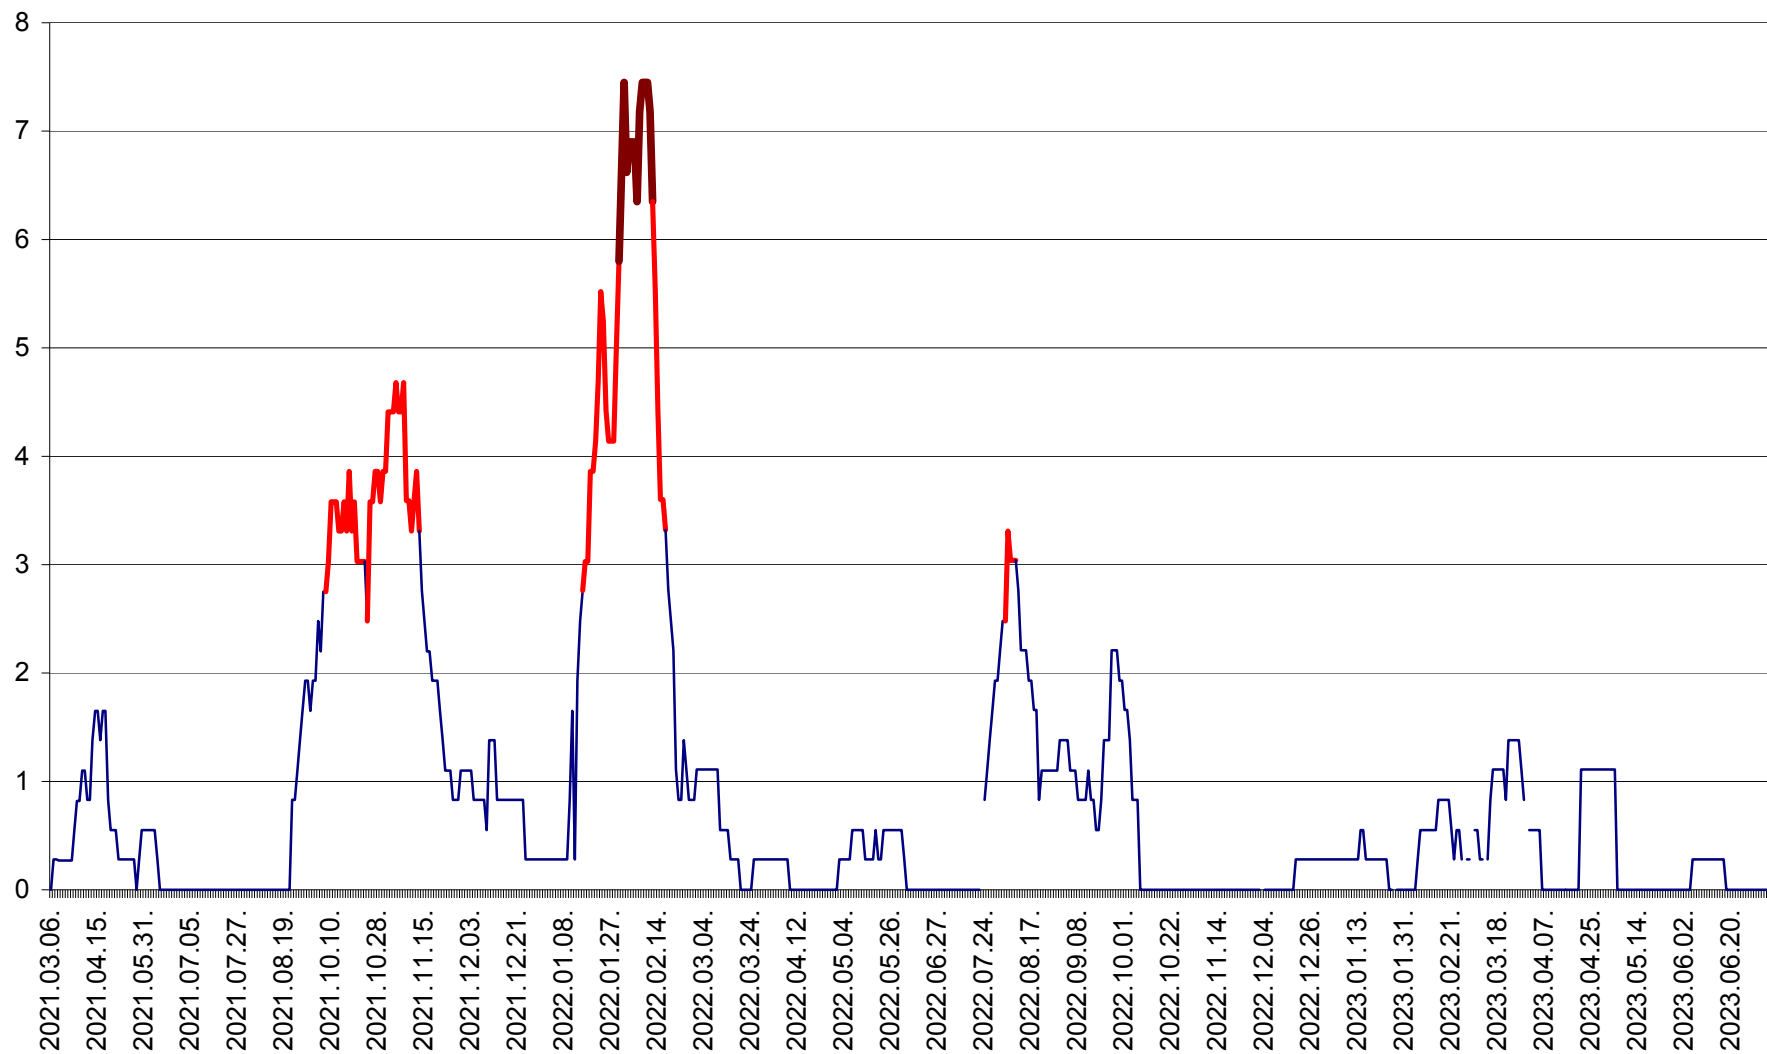

SÂNCRĂIENI - Evolutia incidentei cumulate pe 14 zile la ‰ de locuitori
2021.03.07. - 2023.07.06.

SÂNDOMIC - Evolutia incidentei cumulate pe 14 zile la ‰ de locuitori
2021.03.07. - 2023.07.06.

SÂNMARTIN - Evolutia incidentei cumulate pe 14 zile la ‰ de locuitori
2021.03.07. - 2023.07.06.

SÂNSIMION - Evolutia incidentei cumulate pe 14 zile la ‰ de locuitori
2021.03.07. - 2023.07.06.

SÂNTIMBRU - Evolutia incidentei cumulate pe 14 zile la ‰ de locuitori
2021.03.07. - 2023.07.06.

SĂRMAȘ - Evolutia incidentei cumulate pe 14 zile la ‰ de locuitori
2021.03.07. - 2023.07.06.