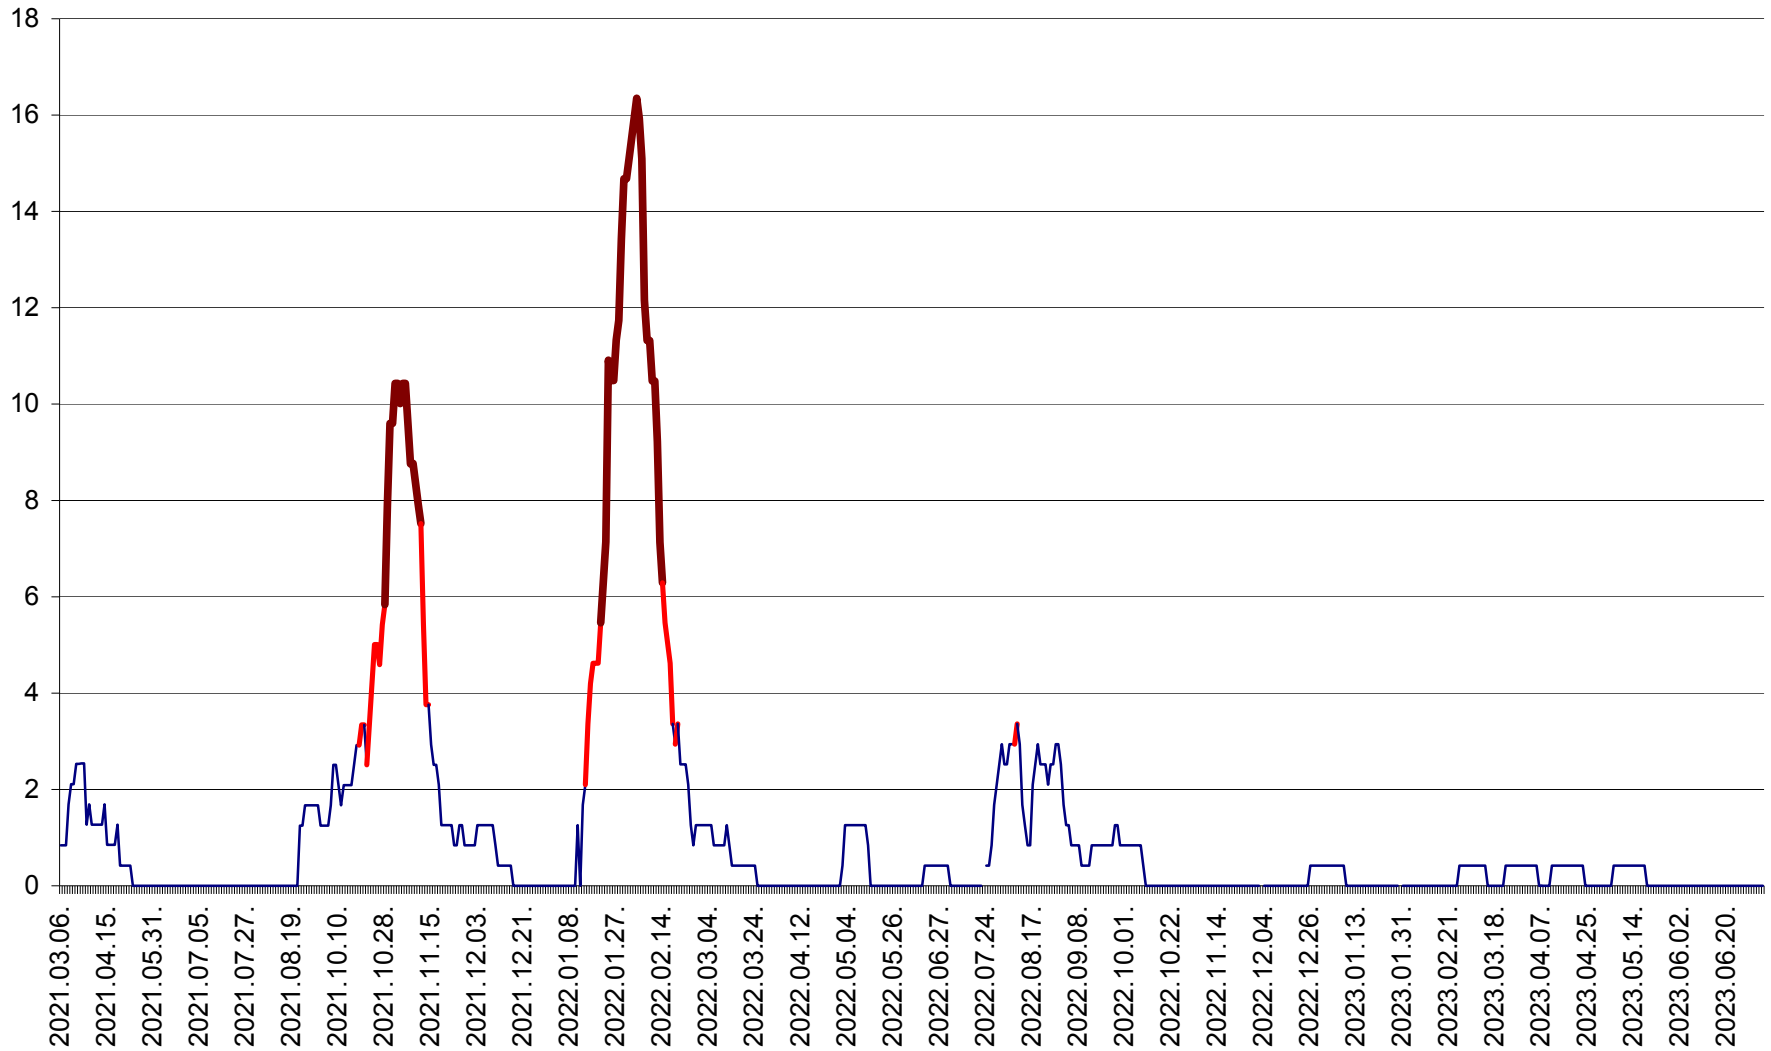

FELICENI - Evolutia incidentei cumulate pe 14 zile la ‰ de locuitori
2021.03.07. - 2023.07.06.

FRUMOASA - Evolutia incidentei cumulate pe 14 zile la ‰ de locuitori
2021.03.07. - 2023.07.06.

GĂLĂUȚAȘ - Evoluția incidenței cumulate pe 14 zile la ‰ de locuitori
2021.03.07. - 2023.07.06.

MUNICIPIUL GHEORGHENI - Evolutia incidentei cumulate pe 14 zile la % de locuitori
2021.03.07. - 2023.07.06.

JOSENI - Evolutia incidentei cumulate pe 14 zile la ‰ de locuitori
2021.03.07. - 2023.07.06.

LĂZAREA - Evolutia incidentei cumulate pe 14 zile la % de locuitori
2021.03.07. - 2023.07.06.

LELICENI - Evolutia incidentei cumulate pe 14 zile la ‰ de locuitori
2021.03.07. - 2023.07.06.

LUETA - Evolutia incidentei cumulate pe 14 zile la ‰ de locuitori
2021.03.07. - 2023.07.06.

LUNCA DE JOS - Evolutia incidentei cumulate pe 14 zile la ‰ de locuitori
2021.03.07. - 2023.07.06.