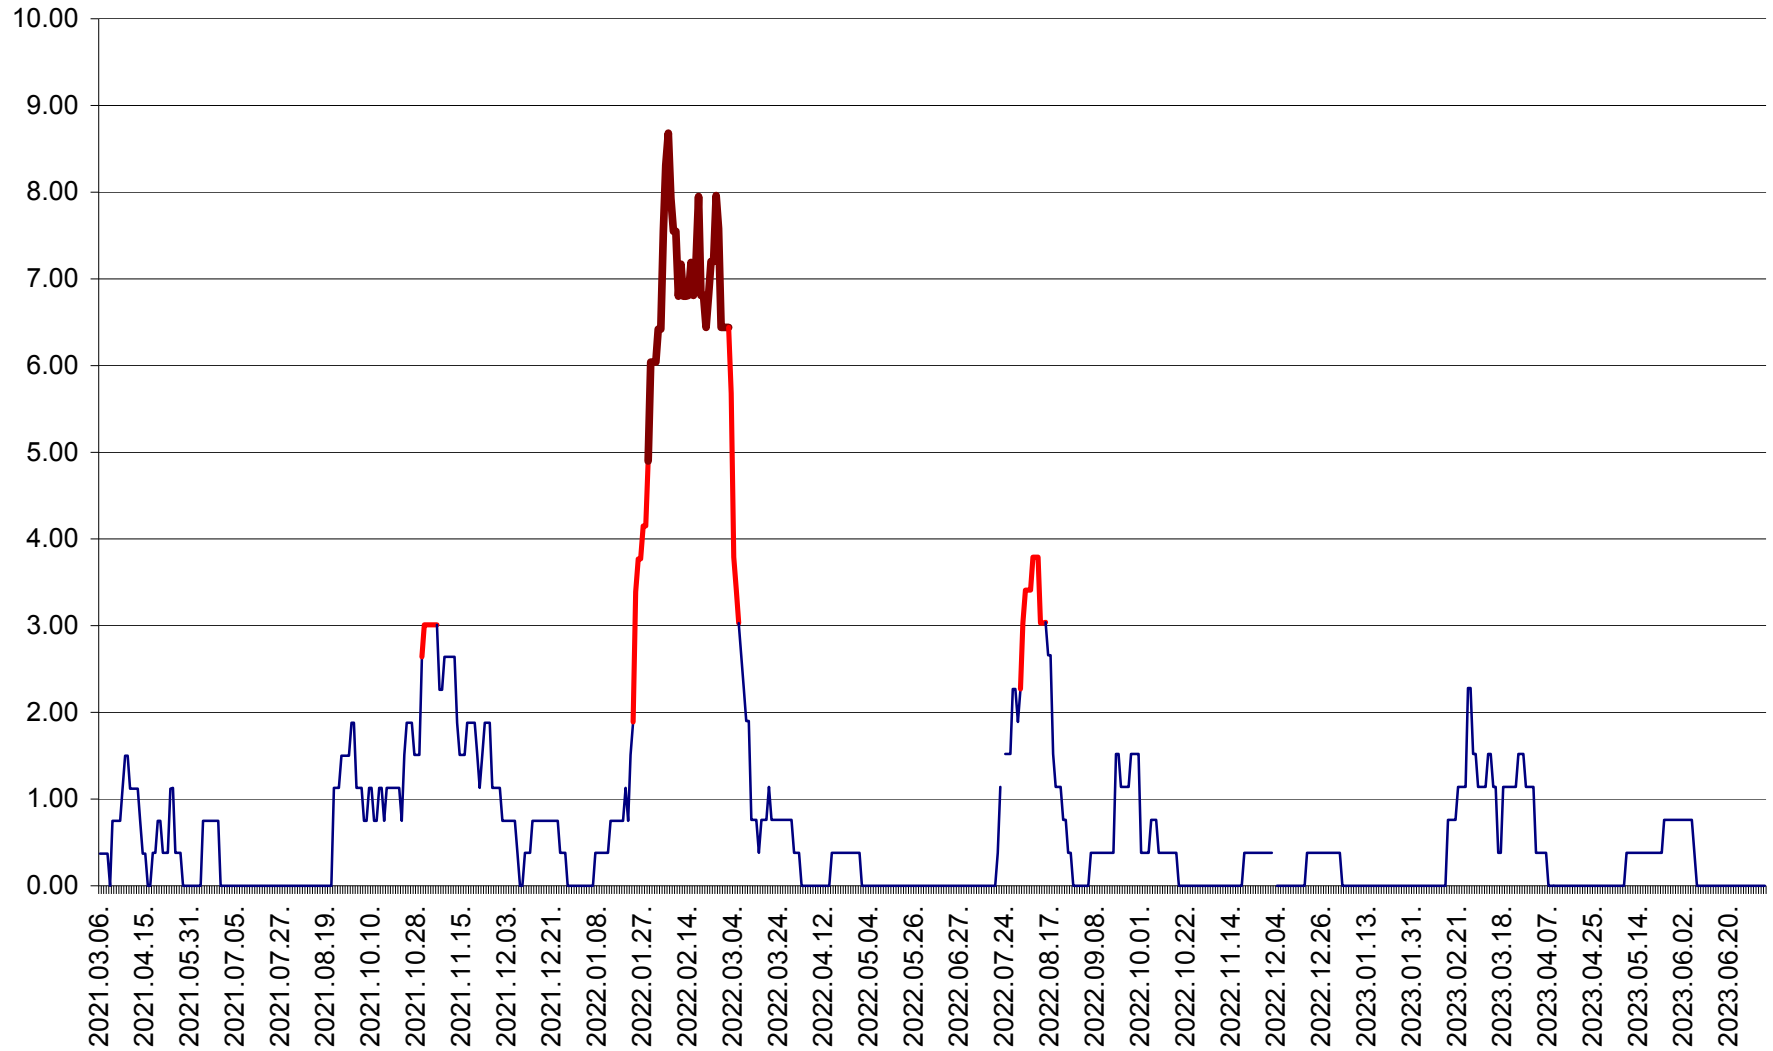

ATID - Evolutia incidentei cumulate pe 14 zile la ‰ de locuitori
2021.03.07. - 2023.07.06.

AVRĂMEȘTI - Evolutia incidentei cumulate pe 14 zile la ‰ de locuitori
2021.03.07. - 2023.07.06.

ORAȘ BĂILE TUȘNAD - Evoluția incidenței cumulate pe 14 zile la ‰ de locuitori
2021.03.07. - 2023.07.06.

ORAȘ BĂLAN - Evolutia incidentei cumulate pe 14 zile la ‰ de locuitori
2021.03.07. - 2023.07.06.

BILBOR - Evolutia incidentei cumulate pe 14 zile la ‰ de locuitori
2021.03.07. - 2023.07.06.

ORAȘ BORSEC - Evolutia incidentei cumulate pe 14 zile la ‰ de locuitori
2021.03.07. - 2023.07.06.

BRĂDEȘTI - Evoluția incidentei cumulate pe 14 zile la ‰ de locuitori
2021.03.07. - 2023.07.06.

CĂPÂLNIȚA - Evolutia incidentei cumulate pe 14 zile la ‰ de locuitori
2021.03.07. - 2023.07.06.

CÂRȚA - Evolutia incidentei cumulate pe 14 zile la ‰ de locuitori
2021.03.07. - 2023.07.06.