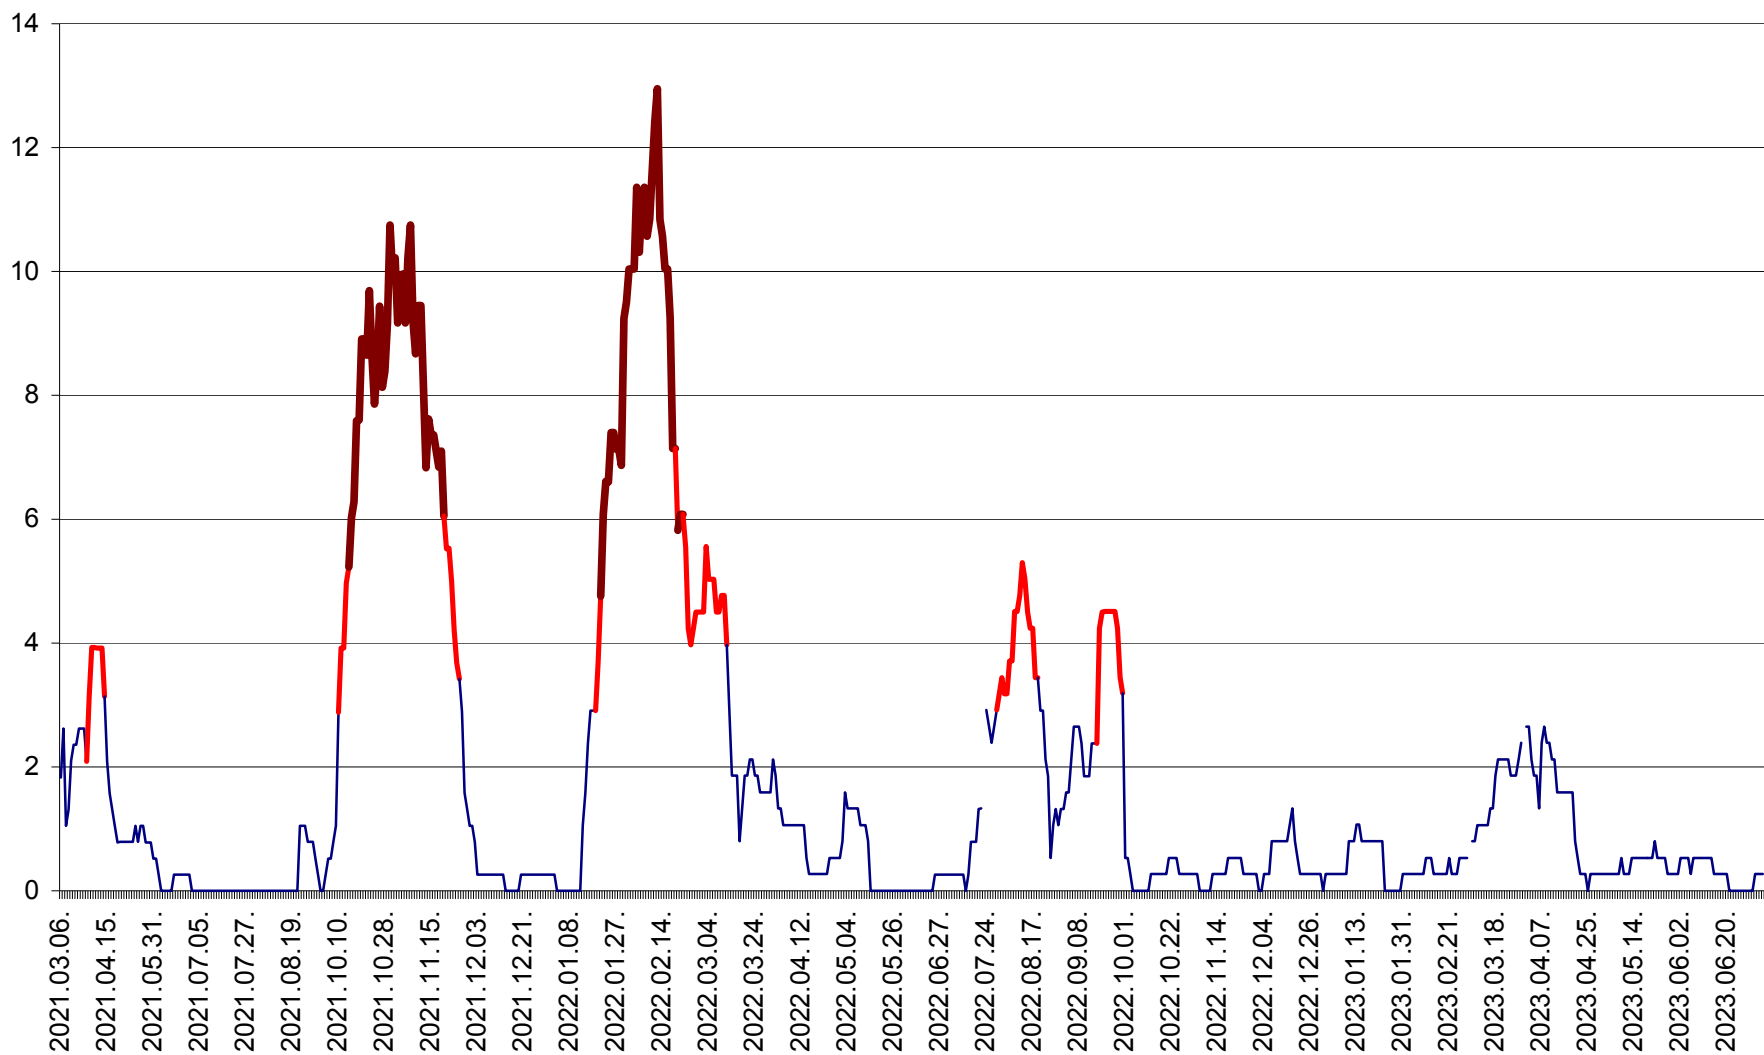

RACU - Evolutia incidentei cumulate pe 14 zile la ‰ de locuitori
2021.03.07. - 2023.07.06.

REMETEA - Evolutia incidentei cumulate pe 14 zile la % de locuitori
2021.03.07. - 2023.07.06.

SĂCEL - Evolutia incidentei cumulate pe 14 zile la ‰ de locuitori
2021.03.07. - 2023.07.06.

SÂNCRĂIENI - Evolutia incidentei cumulate pe 14 zile la ‰ de locuitori
2021.03.07. - 2023.07.06.

SÂNDOMIC - Evolutia incidentei cumulate pe 14 zile la ‰ de locuitori
2021.03.07. - 2023.07.06.

SÂNMARTIN - Evolutia incidentei cumulate pe 14 zile la ‰ de locuitori
2021.03.07. - 2023.07.06.

SÂNSIMION - Evolutia incidentei cumulate pe 14 zile la ‰ de locuitori
2021.03.07. - 2023.07.06.

SÂNTIMBRU - Evolutia incidentei cumulate pe 14 zile la ‰ de locuitori
2021.03.07. - 2023.07.06.

SĂRMAȘ - Evolutia incidentei cumulate pe 14 zile la ‰ de locuitori
2021.03.07. - 2023.07.06.