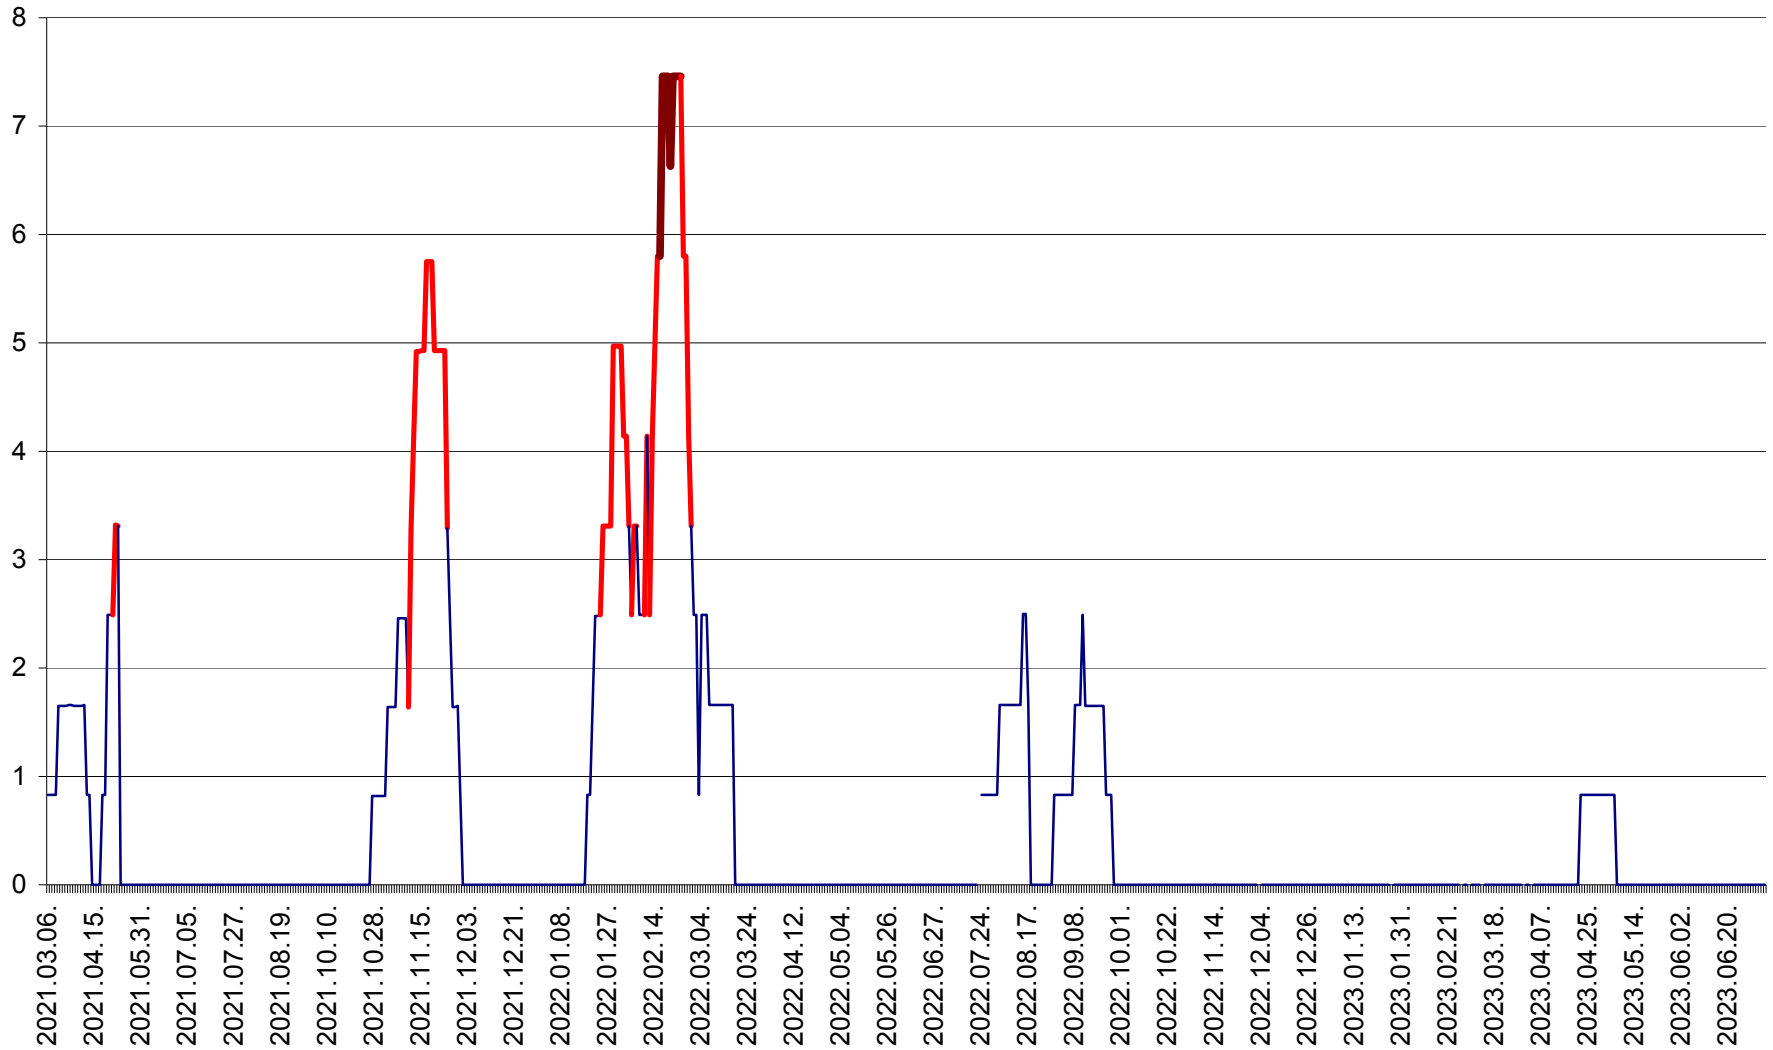

PLĂIEȘII DE JOS - Evoluția incidenței cumulate pe 14 zile la ‰ de locuitori
2021.03.07. - 2023.07.06.

PORUMBENI - Evolutia incidentei cumulate pe 14 zile la ‰ de locuitori
2021.03.07. - 2023.07.06.

PRAID - Evolutia incidentei cumulate pe 14 zile la ‰ de locuitori
2021.03.07. - 2023.07.06.

RACU - Evolutia incidentei cumulate pe 14 zile la ‰ de locuitori
2021.03.07. - 2023.07.06.

REMETEA - Evolutia incidentei cumulate pe 14 zile la % de locuitori
2021.03.07. - 2023.07.06.

SĂCEL - Evolutia incidentei cumulate pe 14 zile la ‰ de locuitori
2021.03.07. - 2023.07.06.