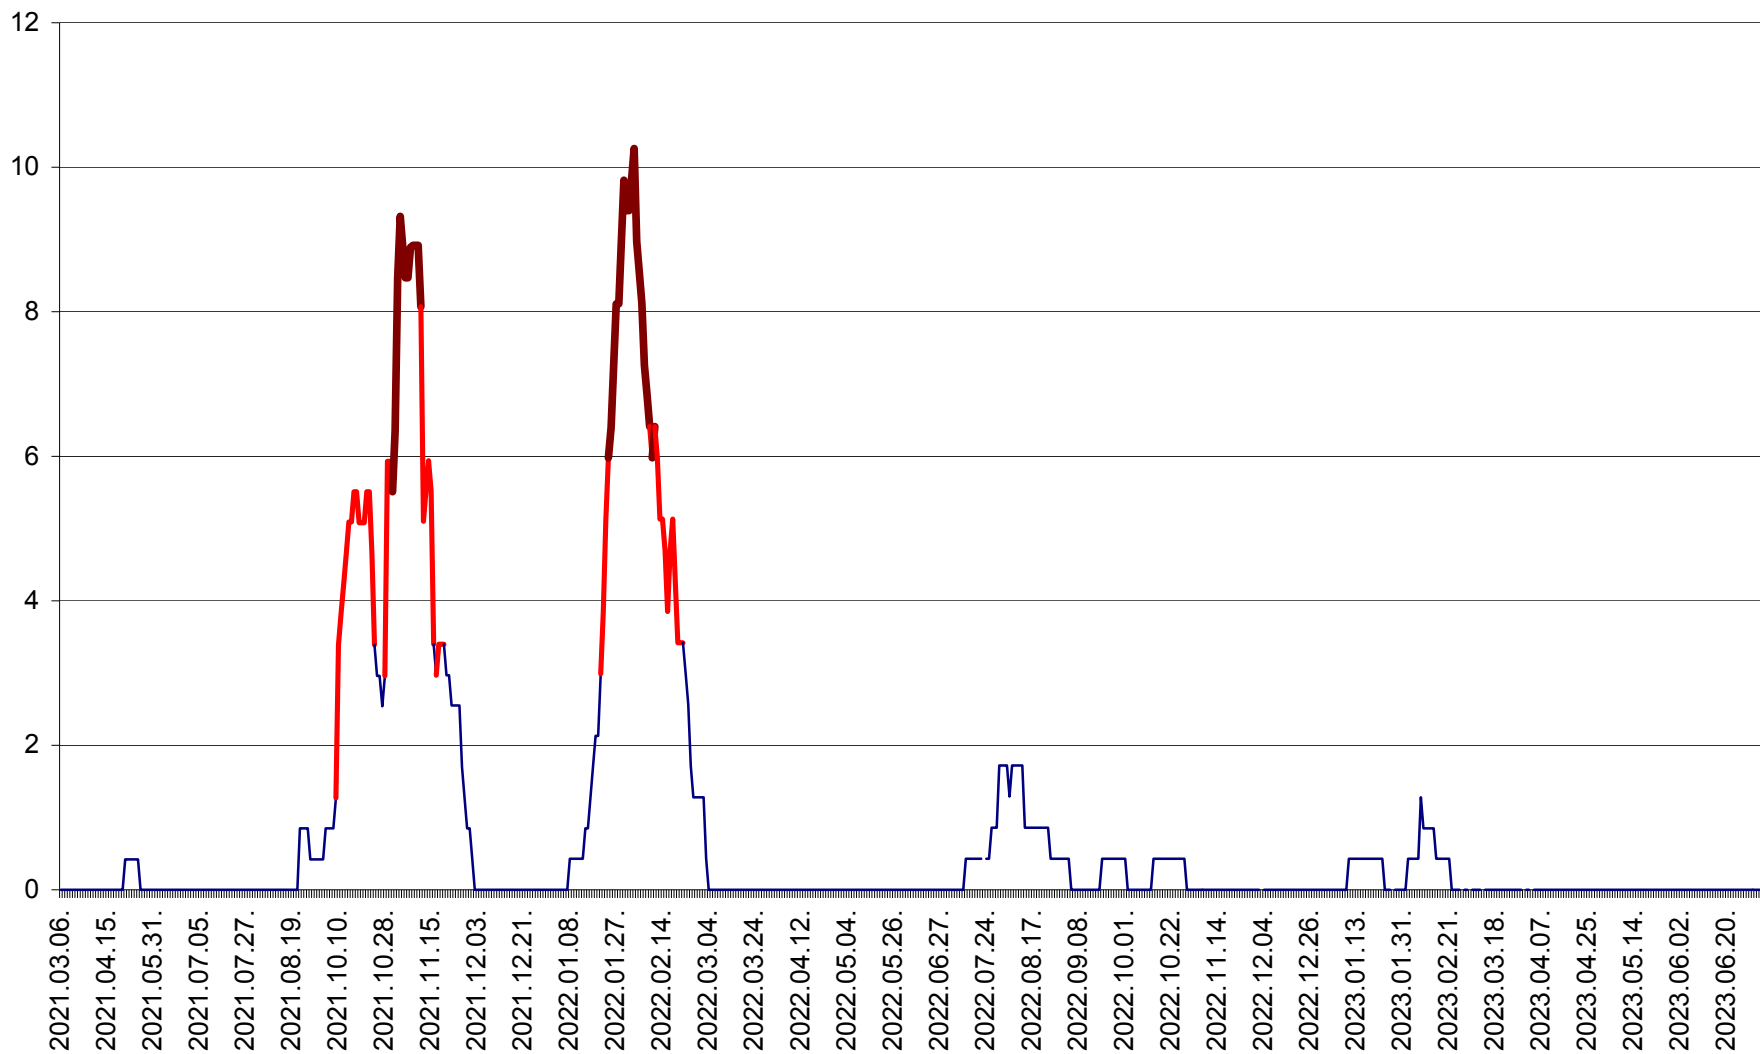

PLĂIEȘII DE JOS - Evoluția incidenței cumulate pe 14 zile la ‰ de locuitori
2021.03.07. - 2023.07.06.

PORUMBENI - Evolutia incidentei cumulate pe 14 zile la ‰ de locuitori
2021.03.07. - 2023.07.06.

PRAID - Evolutia incidentei cumulate pe 14 zile la ‰ de locuitori
2021.03.07. - 2023.07.06.

RACU - Evolutia incidentei cumulate pe 14 zile la ‰ de locuitori
2021.03.07. - 2023.07.06.

REMETEA - Evolutia incidentei cumulate pe 14 zile la % de locuitori
2021.03.07. - 2023.07.06.

SĂCEL - Evolutia incidentei cumulate pe 14 zile la ‰ de locuitori
2021.03.07. - 2023.07.06.

SÂNCRĂIENI - Evolutia incidentei cumulate pe 14 zile la ‰ de locuitori
2021.03.07. - 2023.07.06.

SÂNDOMIC - Evolutia incidentei cumulate pe 14 zile la ‰ de locuitori
2021.03.07. - 2023.07.06.

SÂNMARTIN - Evolutia incidentei cumulate pe 14 zile la ‰ de locuitori
2021.03.07. - 2023.07.06.