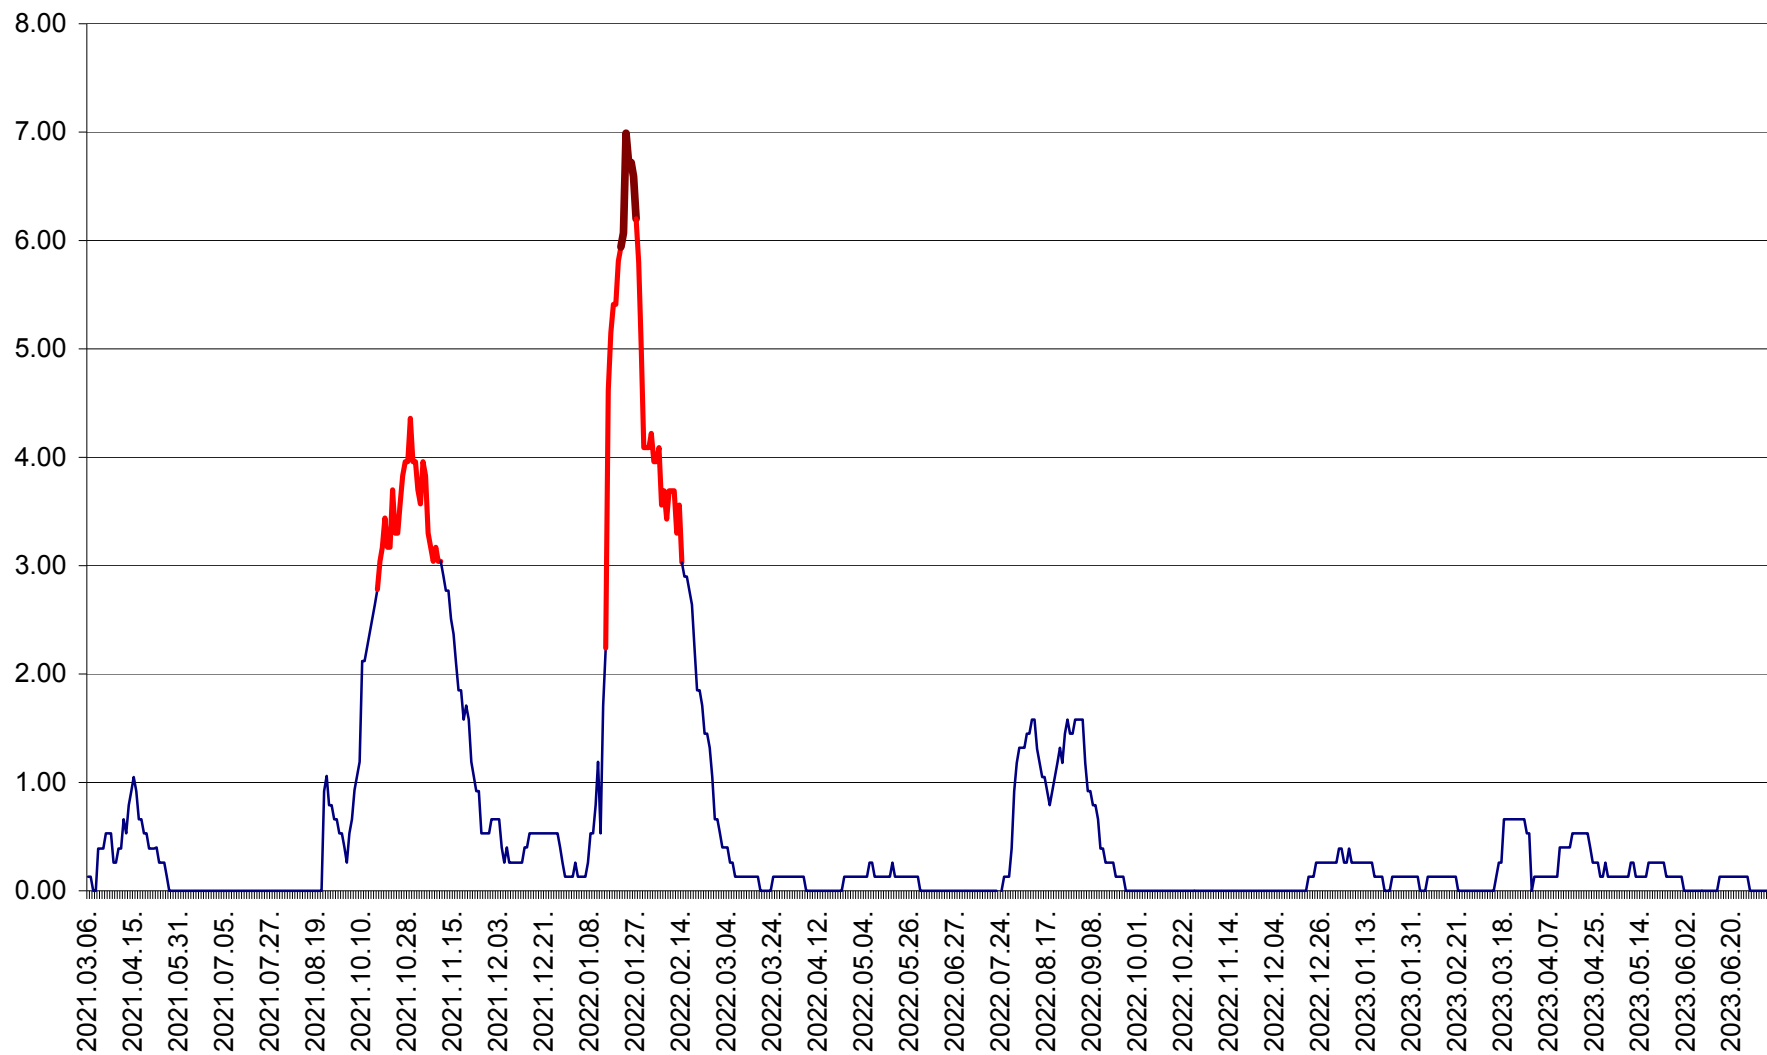

TUȘNAD - Evolutia incidentei cumulate pe 14 zile la ‰ de locuitori
2021.03.07. - 2023.07.06.

ULIEȘ - Evoluția incidenței cumulate pe 14 zile la ‰ de locuitori
2021.03.07. - 2023.07.06.

VĂRȘAG - Evolutia incidentei cumulate pe 14 zile la ‰ de locuitori
2021.03.07. - 2023.07.06.

ORAȘ VLĂHIȚA - Evolutia incidentei cumulate pe 14 zile la ‰ de locuitori
2021.03.07. - 2023.07.06.

VOȘLĂBENI - Evolutia incidentei cumulate pe 14 zile la ‰ de locuitori
2021.03.07. - 2023.07.06.

ZETEA - Evolutia incidentei cumulate pe 14 zile la ‰ de locuitori
2021.03.07. - 2023.07.06.