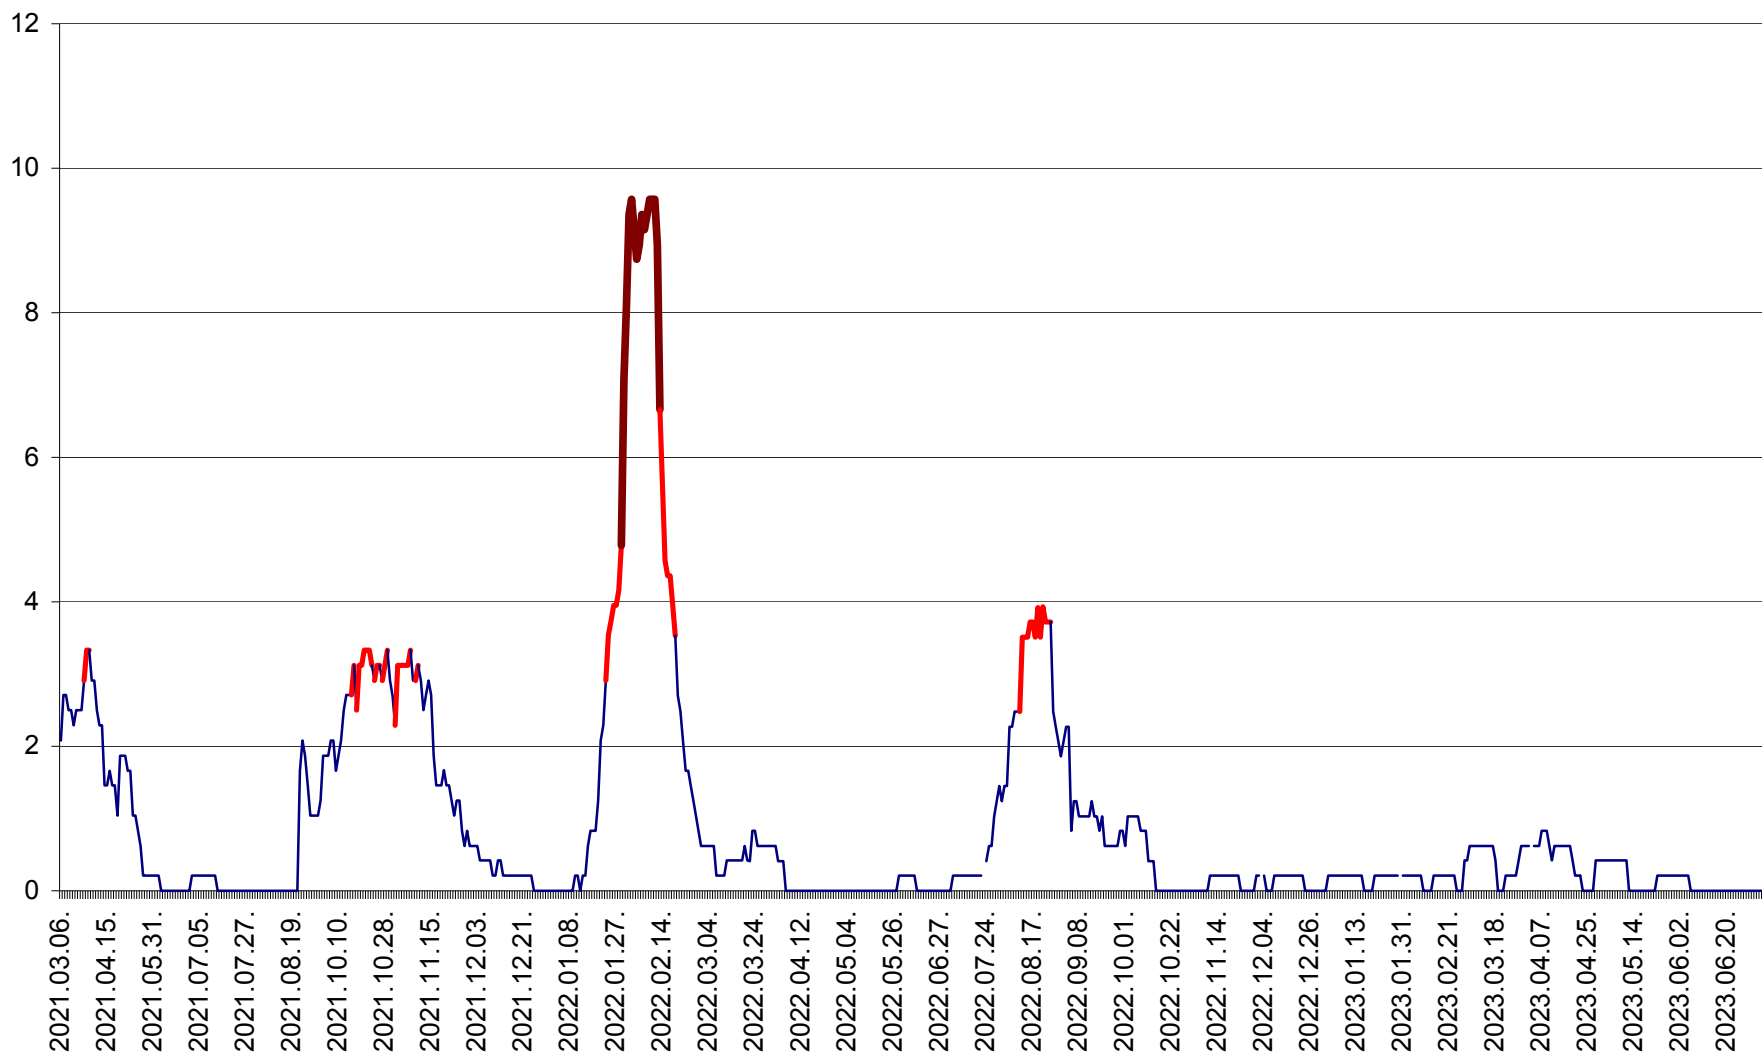

MUNICIPIUL GHEORGHENI - Evolutia incidentei cumulate pe 14 zile la % de locuitori
2021.03.07. - 2023.07.06.

JOSENI - Evolutia incidentei cumulate pe 14 zile la ‰ de locuitori
2021.03.07. - 2023.07.06.

LĂZAREA - Evolutia incidentei cumulate pe 14 zile la % de locuitori
2021.03.07. - 2023.07.06.

LELICENI - Evolutia incidentei cumulate pe 14 zile la ‰ de locuitori
2021.03.07. - 2023.07.06.

LUETA - Evolutia incidentei cumulate pe 14 zile la ‰ de locuitori
2021.03.07. - 2023.07.06.

LUNCA DE JOS - Evolutia incidentei cumulate pe 14 zile la ‰ de locuitori
2021.03.07. - 2023.07.06.

LUNCA DE SUS - Evolutia incidentei cumulate pe 14 zile la ‰ de locuitori
2021.03.07. - 2023.07.06.

LUPENI - Evolutia incidentei cumulate pe 14 zile la ‰ de locuitori
2021.03.07. - 2023.07.06.

MĂDĂRAȘ - Evolutia incidentei cumulate pe 14 zile la ‰ de locuitori
2021.03.07. - 2023.07.06.