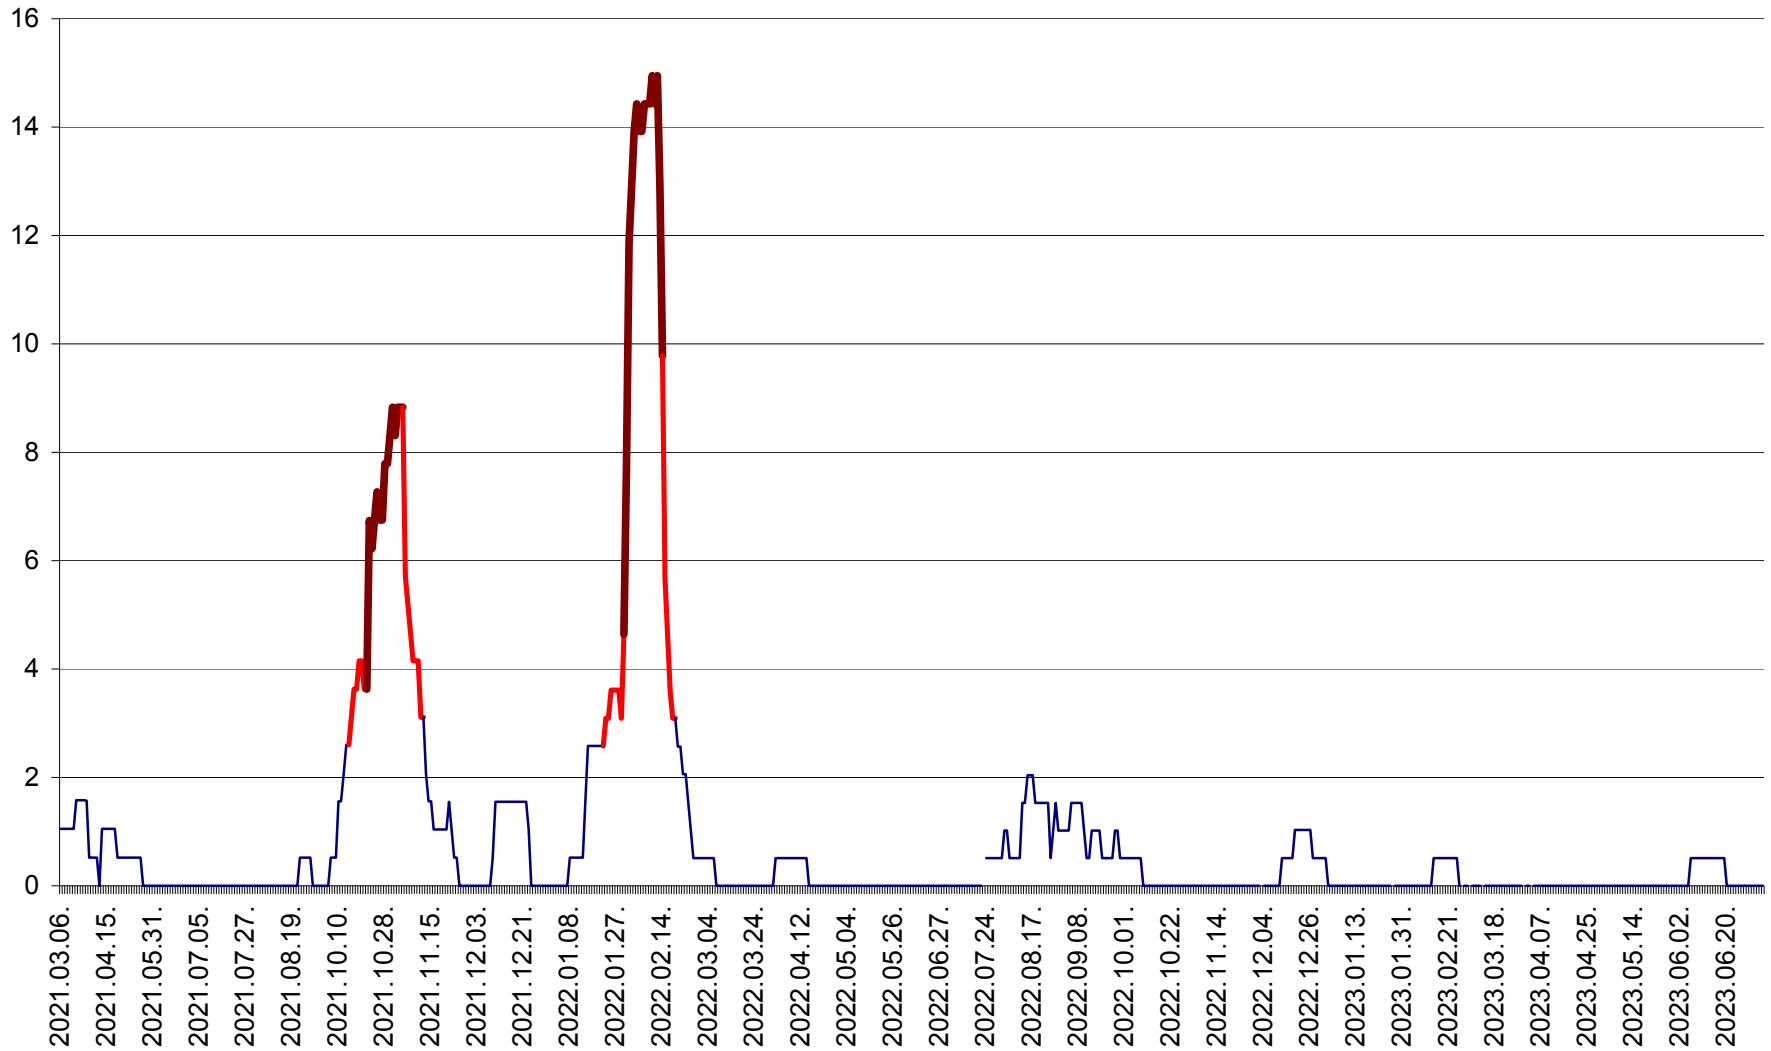

MIHĂILENI - Evolutia incidentei cumulate pe 14 zile la ‰ de locuitori
2021.03.07. - 2023.07.06.

MUGENI - Evolutia incidentei cumulate pe 14 zile la ‰ de locuitori
2021.03.07. - 2023.07.06.

OCLAND - Evolutia incidentei cumulate pe 14 zile la ‰ de locuitori
2021.03.07. - 2023.07.06.

MUNICIPIUL ODORHEIU SECUIESC - Evolutia incidentei cumulate pe 14 zile la % de locuitori
2021.03.07. - 2023.07.06.

PĂULENI-CIUC - Evolutia incidentei cumulate pe 14 zile la % de locuitori
2021.03.07. - 2023.07.06.

PLĂIEȘII DE JOS - Evoluția incidenței cumulate pe 14 zile la ‰ de locuitori
2021.03.07. - 2023.07.06.

PORUMBENI - Evolutia incidentei cumulate pe 14 zile la ‰ de locuitori
2021.03.07. - 2023.07.06.

PRAID - Evolutia incidentei cumulate pe 14 zile la ‰ de locuitori
2021.03.07. - 2023.07.06.