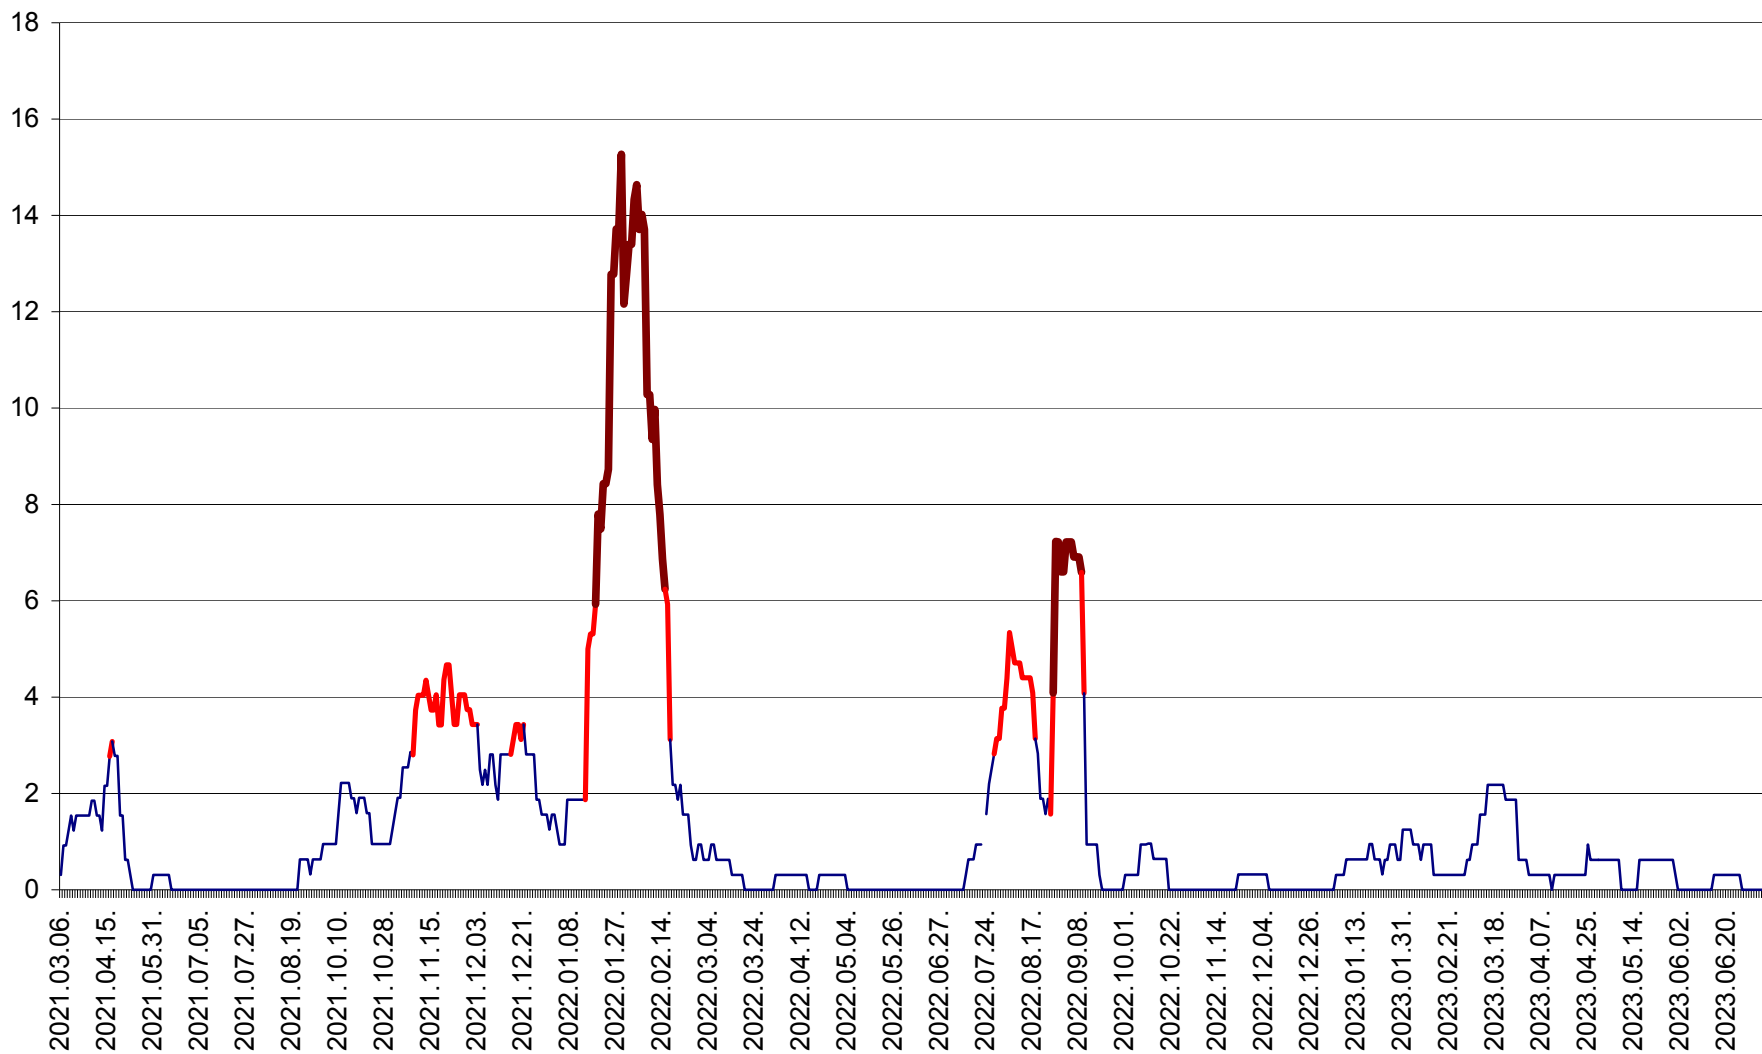

TUȘNAD - Evolutia incidentei cumulate pe 14 zile la ‰ de locuitori
2021.03.07. - 2023.07.06.