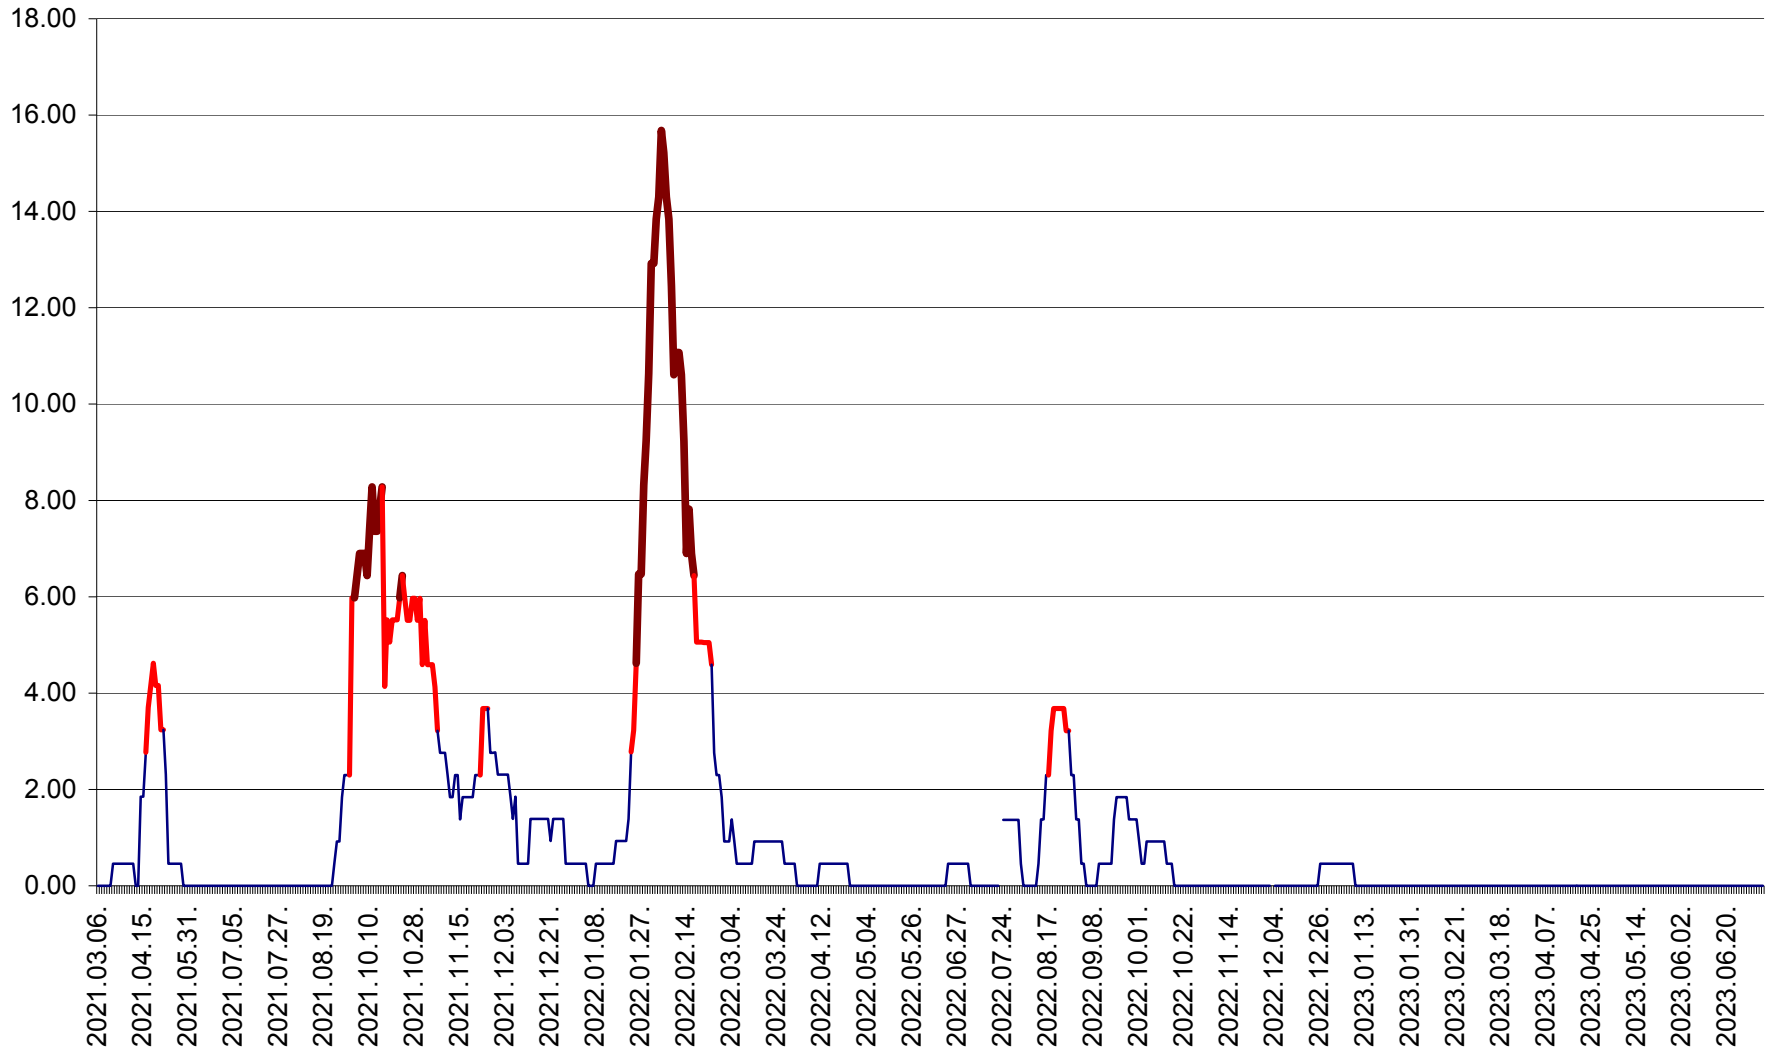

ATID - Evolutia incidentei cumulate pe 14 zile la ‰ de locuitori
2021.03.07. - 2023.07.06.

AVRĂMEȘTI - Evolutia incidentei cumulate pe 14 zile la ‰ de locuitori
2021.03.07. - 2023.07.06.

ORAȘ BĂILE TUȘNAD - Evoluția incidenței cumulate pe 14 zile la ‰ de locuitori
2021.03.07. - 2023.07.06.

ORAȘ BĂLAN - Evolutia incidentei cumulate pe 14 zile la ‰ de locuitori
2021.03.07. - 2023.07.06.

BILBOR - Evolutia incidentei cumulate pe 14 zile la ‰ de locuitori
2021.03.07. - 2023.07.06.

ORAȘ BORSEC - Evolutia incidentei cumulate pe 14 zile la ‰ de locuitori
2021.03.07. - 2023.07.06.

BRĂDEȘTI - Evoluția incidentei cumulate pe 14 zile la ‰ de locuitori
2021.03.07. - 2023.07.06.

CĂPÂLNIȚA - Evolutia incidentei cumulate pe 14 zile la ‰ de locuitori
2021.03.07. - 2023.07.06.

CÂRȚA - Evolutia incidentei cumulate pe 14 zile la ‰ de locuitori
2021.03.07. - 2023.07.06.

CICEU - Evolutia incidentei cumulate pe 14 zile la ‰ de locuitori
2021.03.07. - 2023.07.06.

CIUCSÂNGEORGIU - Evolutia incidentei cumulate pe 14 zile la ‰ de locuitori
2021.03.07. - 2023.07.06.

CIUMANI - Evolutia incidentei cumulate pe 14 zile la ‰ de locuitori
2021.03.07. - 2023.07.06.