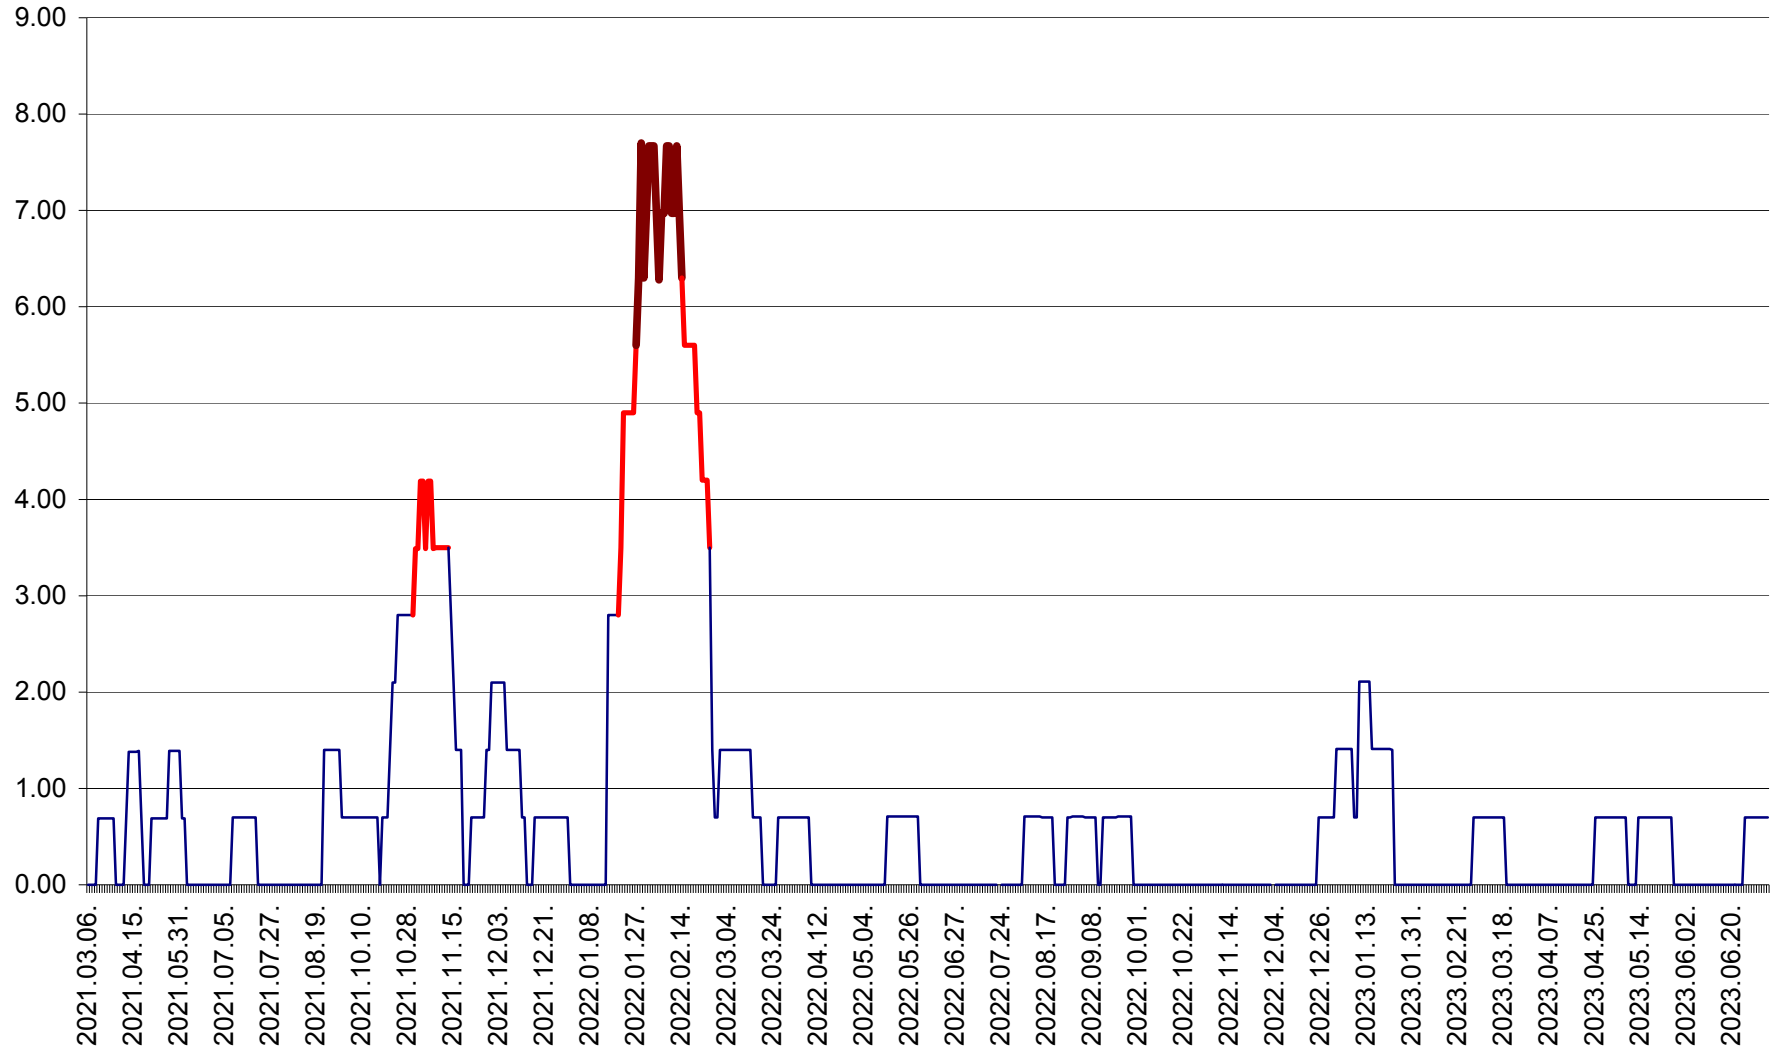

ORAȘ BĂLAN - Evolutia incidentei cumulate pe 14 zile la ‰ de locuitori
2021.03.07. - 2023.07.06.

BILBOR - Evolutia incidentei cumulate pe 14 zile la ‰ de locuitori
2021.03.07. - 2023.07.06.

ORAȘ BORSEC - Evolutia incidentei cumulate pe 14 zile la ‰ de locuitori
2021.03.07. - 2023.07.06.

BRĂDEȘTI - Evoluția incidentei cumulate pe 14 zile la ‰ de locuitori
2021.03.07. - 2023.07.06.

CĂPÂLNIȚA - Evolutia incidentei cumulate pe 14 zile la ‰ de locuitori
2021.03.07. - 2023.07.06.

CÂRȚA - Evolutia incidentei cumulate pe 14 zile la ‰ de locuitori
2021.03.07. - 2023.07.06.

CICEU - Evolutia incidentei cumulate pe 14 zile la ‰ de locuitori
2021.03.07. - 2023.07.06.

CIUCSÂNGEORGIU - Evolutia incidentei cumulate pe 14 zile la ‰ de locuitori
2021.03.07. - 2023.07.06.

CIUMANI - Evolutia incidentei cumulate pe 14 zile la ‰ de locuitori
2021.03.07. - 2023.07.06.

CORBU - Evolutia incidentei cumulate pe 14 zile la ‰ de locuitori
2021.03.07. - 2023.07.06.

CORUND - Evolutia incidentei cumulate pe 14 zile la ‰ de locuitori
2021.03.07. - 2023.07.06.

COZMENI - Evolutia incidentei cumulate pe 14 zile la ‰ de locuitori
2021.03.07. - 2023.07.06.