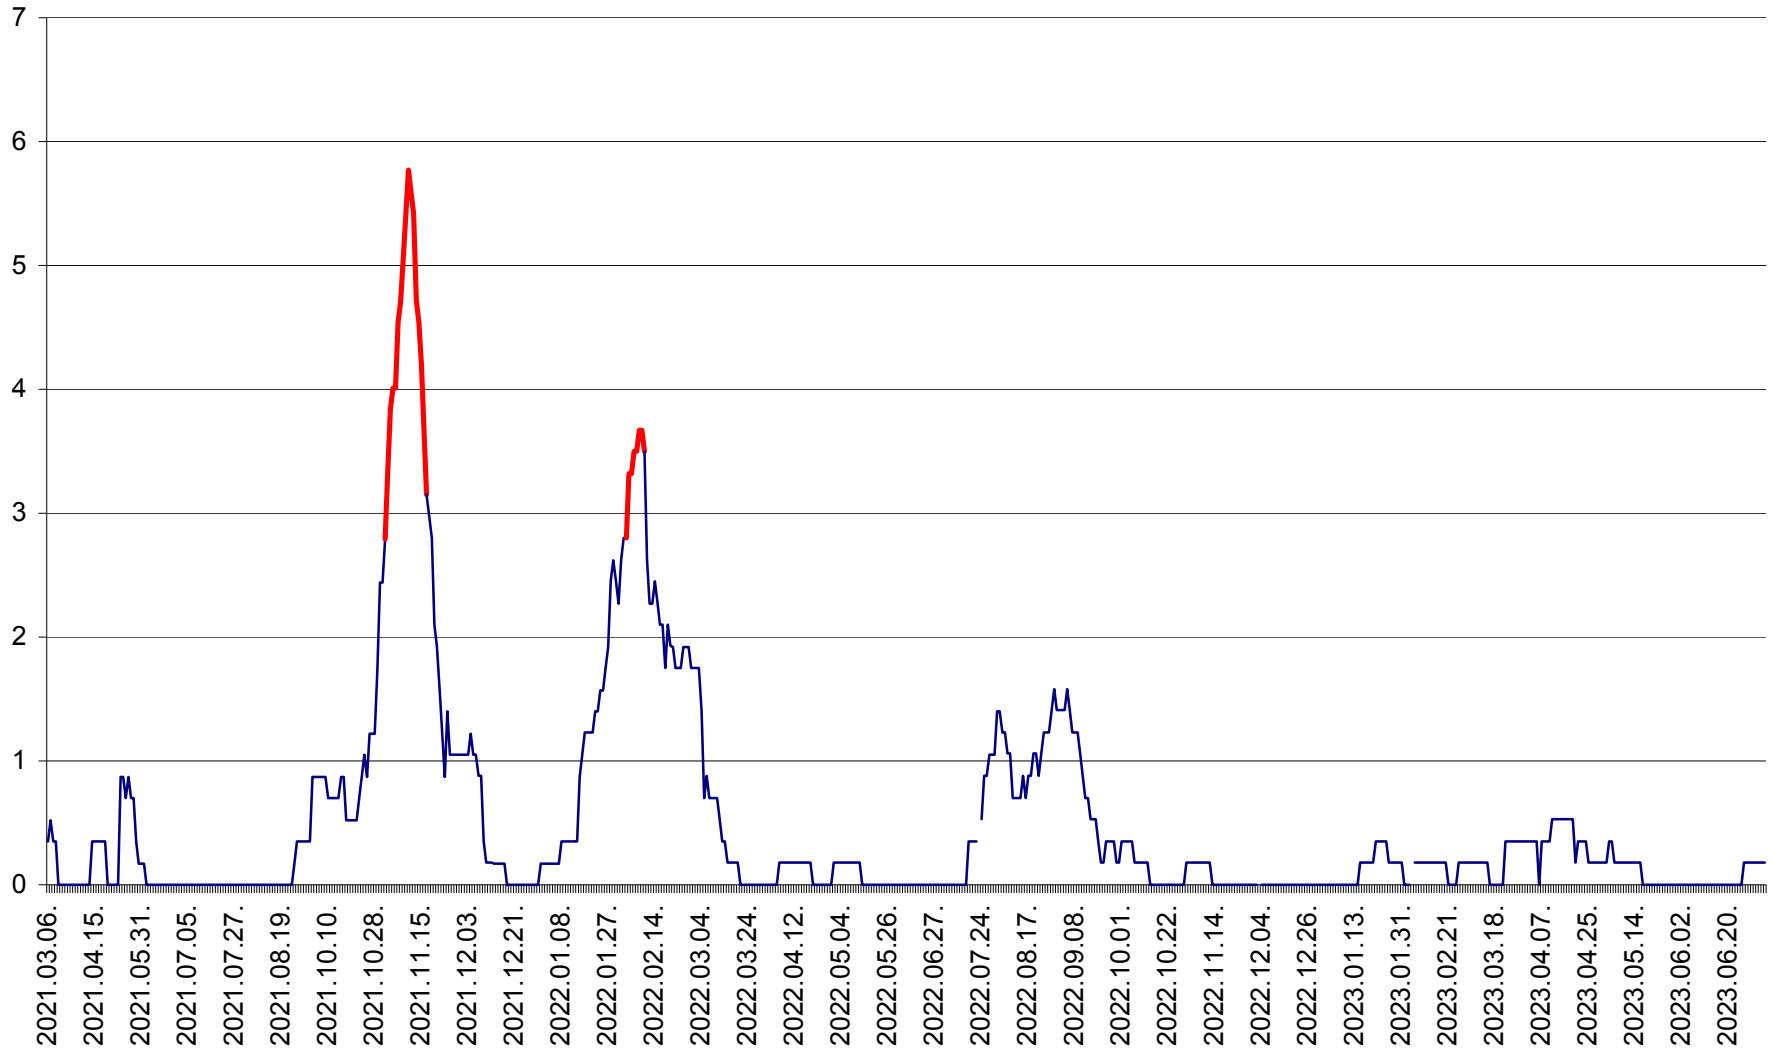

ORAȘ BĂLAN - Evolutia incidentei cumulate pe 14 zile la ‰ de locuitori
2021.03.07. - 2023.07.06.

BILBOR - Evolutia incidentei cumulate pe 14 zile la ‰ de locuitori
2021.03.07. - 2023.07.06.

ORAȘ BORSEC - Evolutia incidentei cumulate pe 14 zile la ‰ de locuitori
2021.03.07. - 2023.07.06.

CORBU - Evolutia incidentei cumulate pe 14 zile la ‰ de locuitori
2021.03.07. - 2023.07.06.

CORUND - Evolutia incidentei cumulate pe 14 zile la ‰ de locuitori
2021.03.07. - 2023.07.06.

COZMENI - Evolutia incidentei cumulate pe 14 zile la ‰ de locuitori
2021.03.07. - 2023.07.06.

ORAȘ CRISTURU SECUIESC - Evolutia incidentei cumulate pe 14 zile la ‰ de locuitori
2021.03.07. - 2023.07.06.

DĂNEȘTI - Evolutia incidentei cumulate pe 14 zile la ‰ de locuitori
2021.03.07. - 2023.07.06.

DÂRJIU - Evolutia incidentei cumulate pe 14 zile la ‰ de locuitori
2021.03.07. - 2023.07.06.

DEALU - Evolutia incidentei cumulate pe 14 zile la ‰ de locuitori
2021.03.07. - 2023.07.06.

DITRĂU - Evolutia incidentei cumulate pe 14 zile la ‰ de locuitori
2021.03.07. - 2023.07.06.