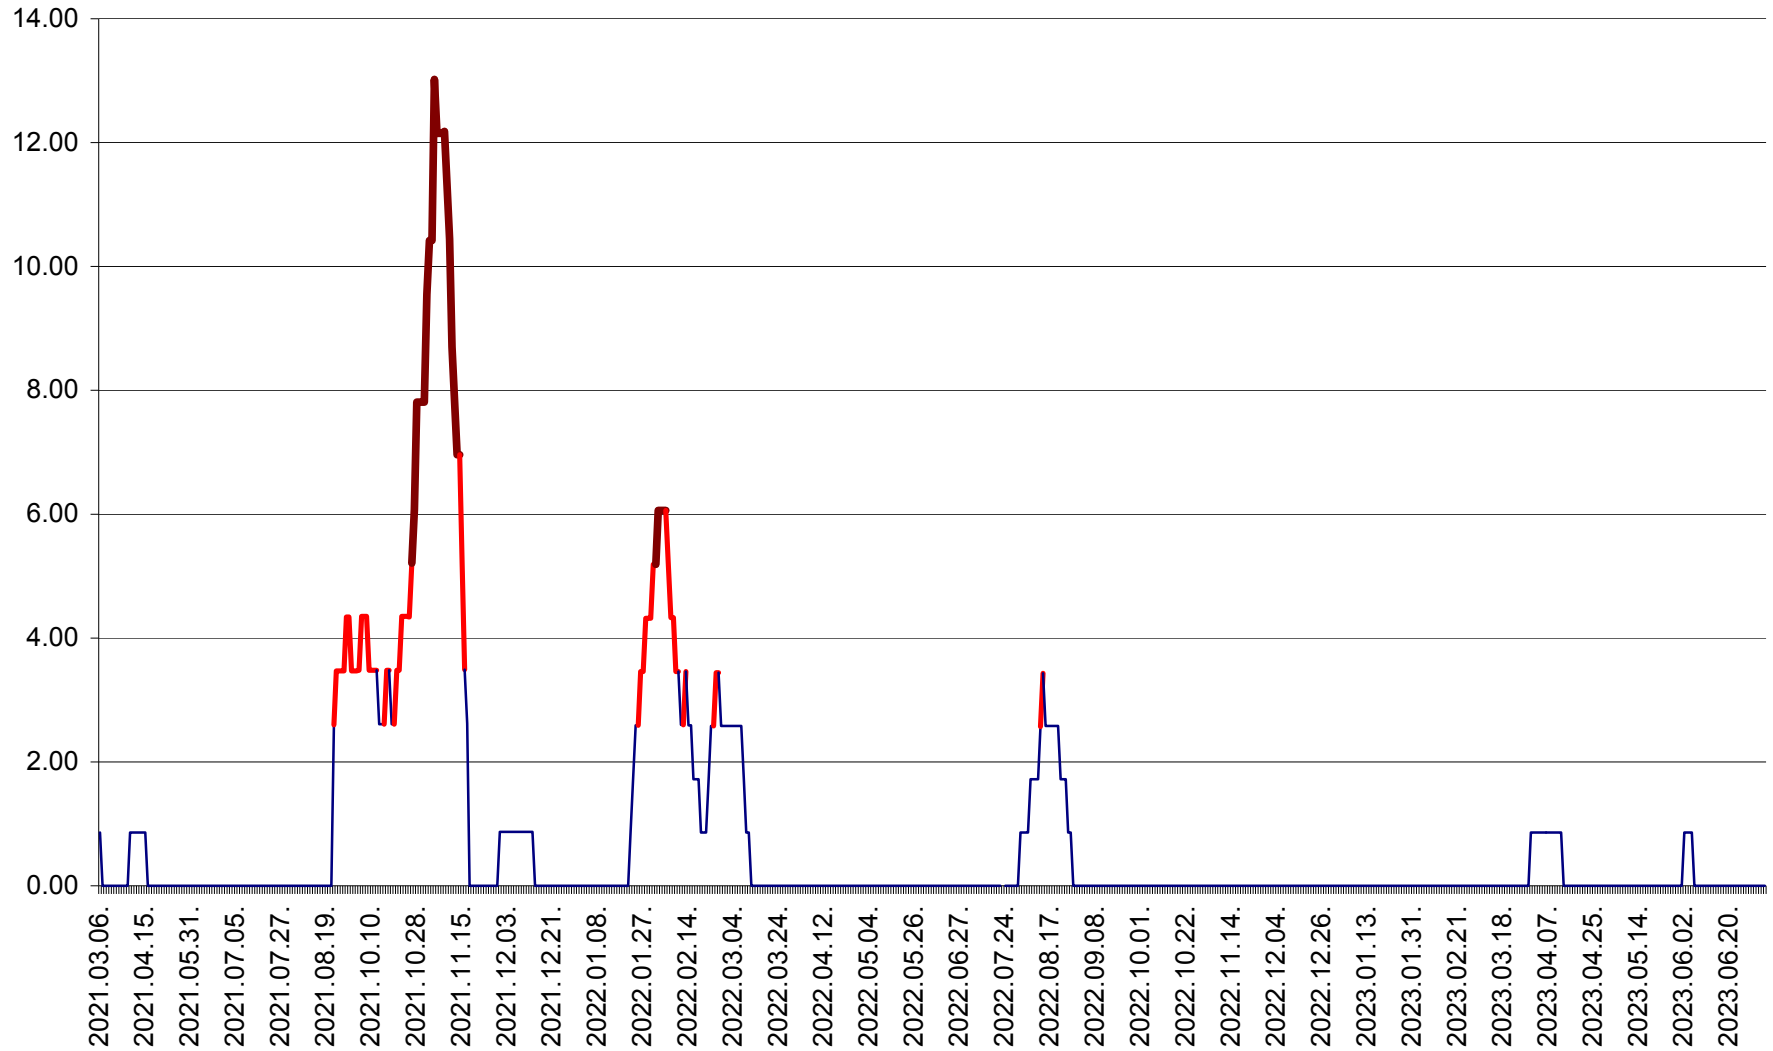

VĂRȘAG - Evolutia incidentei cumulate pe 14 zile la ‰ de locuitori
2021.03.07. - 2023.07.06.