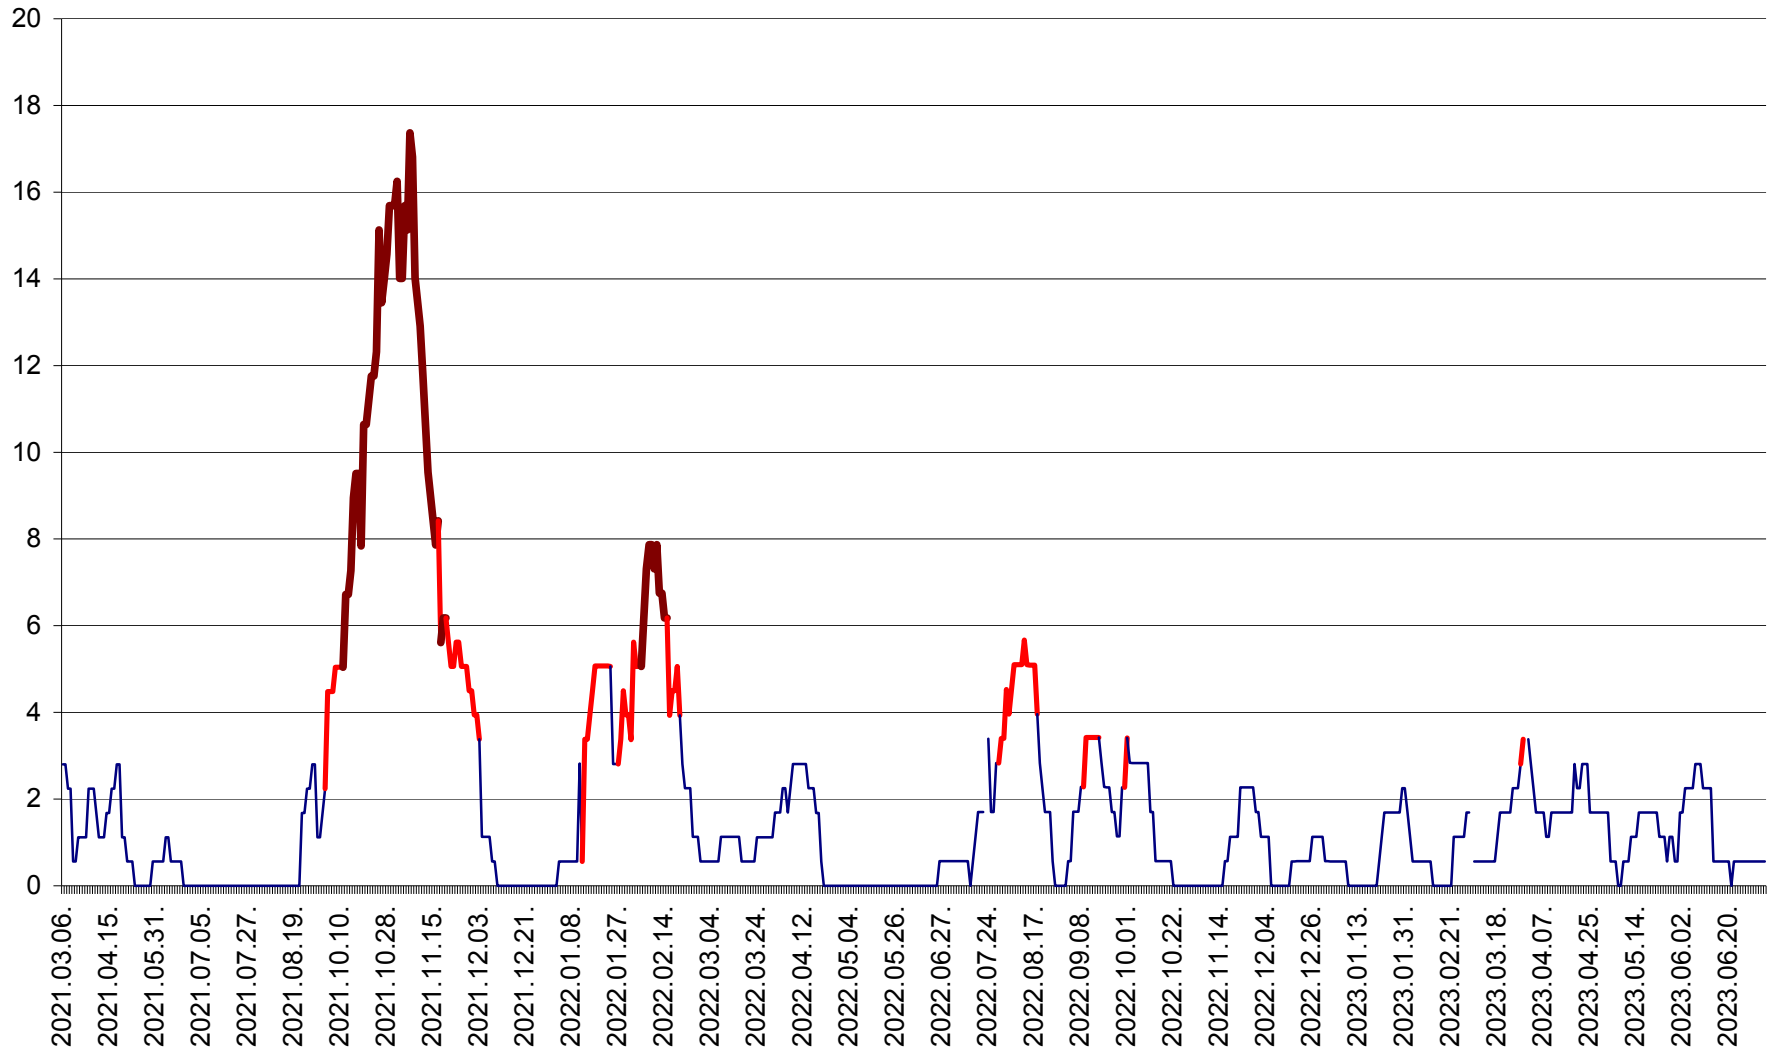

SÂNSIMION - Evolutia incidentei cumulate pe 14 zile la ‰ de locuitori
2021.03.07. - 2023.07.06.

SÂNTIMBRU - Evolutia incidentei cumulate pe 14 zile la ‰ de locuitori
2021.03.07. - 2023.07.06.

SĂRMAȘ - Evolutia incidentei cumulate pe 14 zile la ‰ de locuitori
2021.03.07. - 2023.07.06.

SATU MARE - Evolutia incidentei cumulate pe 14 zile la ‰ de locuitori
2021.03.07. - 2023.07.06.

SECUIENI - Evolutia incidentei cumulate pe 14 zile la % de locuitori
2021.03.07. - 2023.07.06.

SICULENI - Evolutia incidentei cumulate pe 14 zile la ‰ de locuitori
2021.03.07. - 2023.07.06.

ȘIMONEȘTI - Evolutia incidentei cumulate pe 14 zile la ‰ de locuitori
2021.03.07. - 2023.07.06.

SUBCETATE - Evolutia incidentei cumulate pe 14 zile la ‰ de locuitori
2021.03.07. - 2023.07.06.

SUSENI - Evolutia incidentei cumulate pe 14 zile la ‰ de locuitori
2021.03.07. - 2023.07.06.