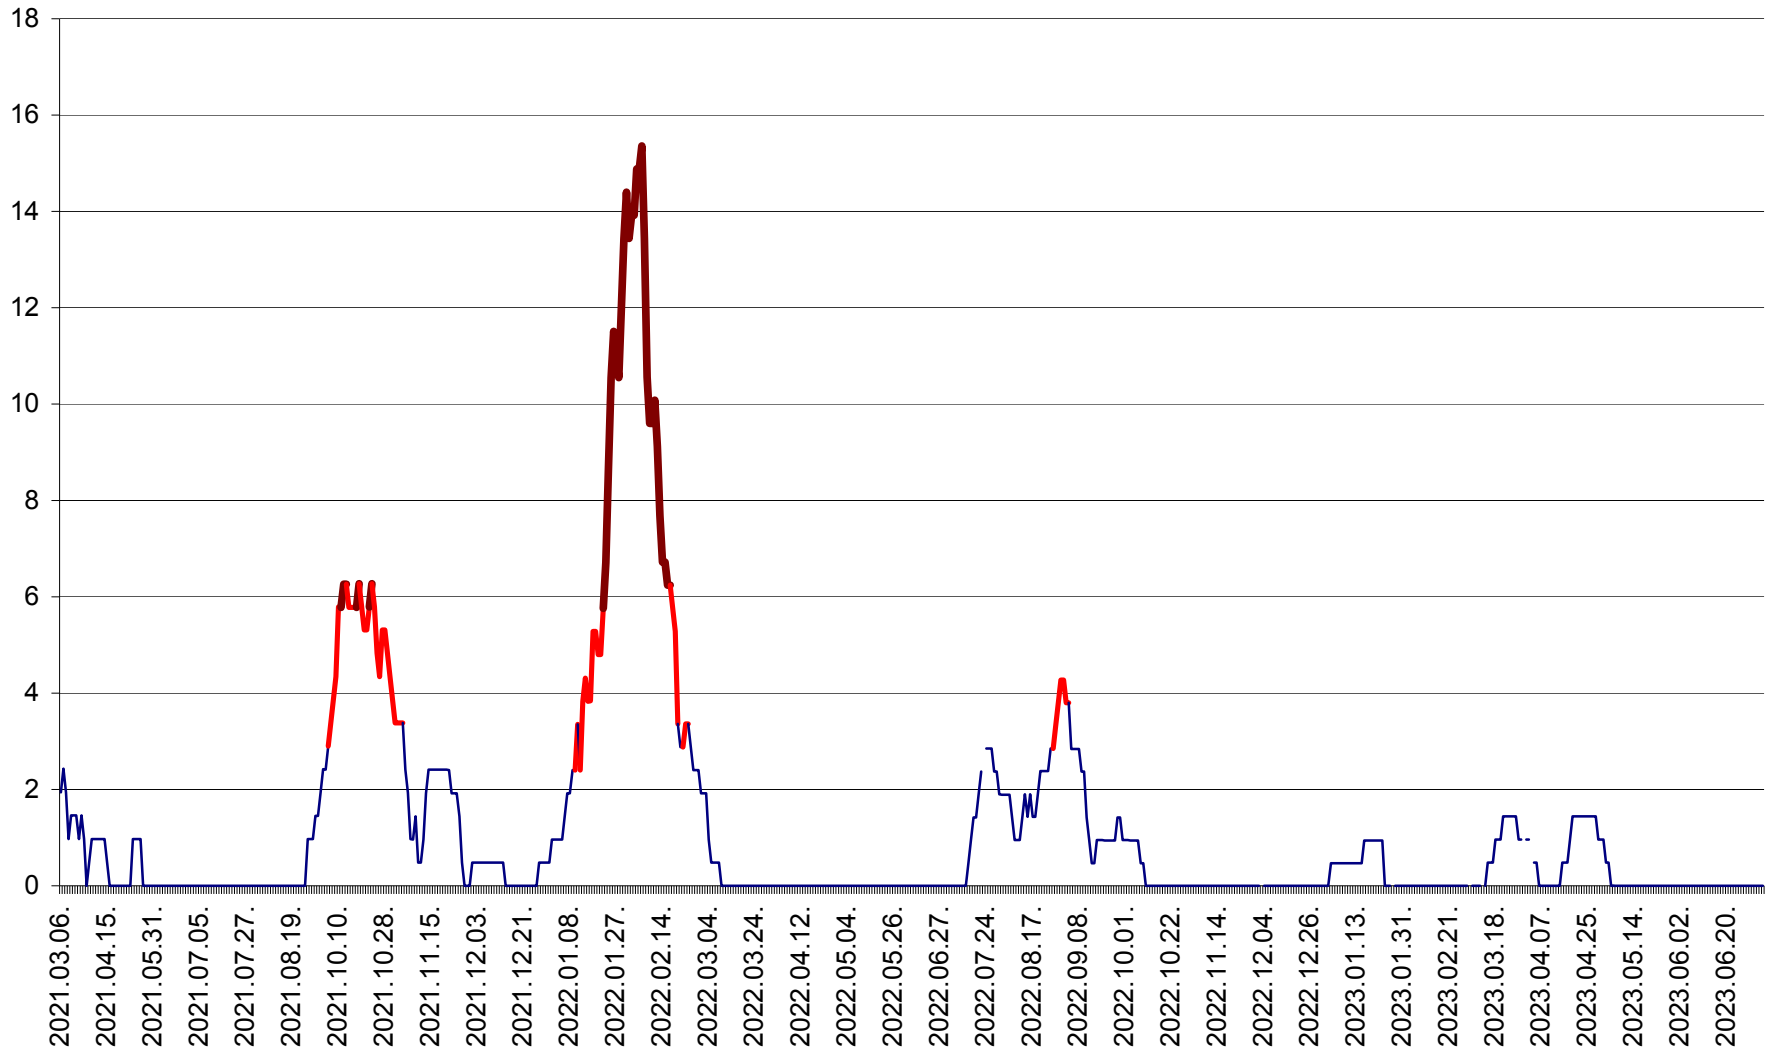

MĂRTINIȘ - Evolutia incidentei cumulate pe 14 zile la ‰ de locuitori
2021.03.07. - 2023.07.06.

MEREȘTI - Evolutia incidentei cumulate pe 14 zile la ‰ de locuitori
2021.03.07. - 2023.07.06.

MUNICIPIUL MIERCUREA-CIUC - Evolutia incidentei cumulate pe 14 zile la ‰ de locuitori
2021.03.07. - 2023.07.06.

MIHĂILENI - Evolutia incidentei cumulate pe 14 zile la ‰ de locuitori
2021.03.07. - 2023.07.06.

MUGENI - Evolutia incidentei cumulate pe 14 zile la ‰ de locuitori
2021.03.07. - 2023.07.06.

OCLAND - Evolutia incidentei cumulate pe 14 zile la ‰ de locuitori
2021.03.07. - 2023.07.06.

MUNICIPIUL ODORHEIU SECUIESC - Evolutia incidentei cumulate pe 14 zile la % de locuitori
2021.03.07. - 2023.07.06.

PĂULENI-CIUC - Evolutia incidentei cumulate pe 14 zile la % de locuitori
2021.03.07. - 2023.07.06.