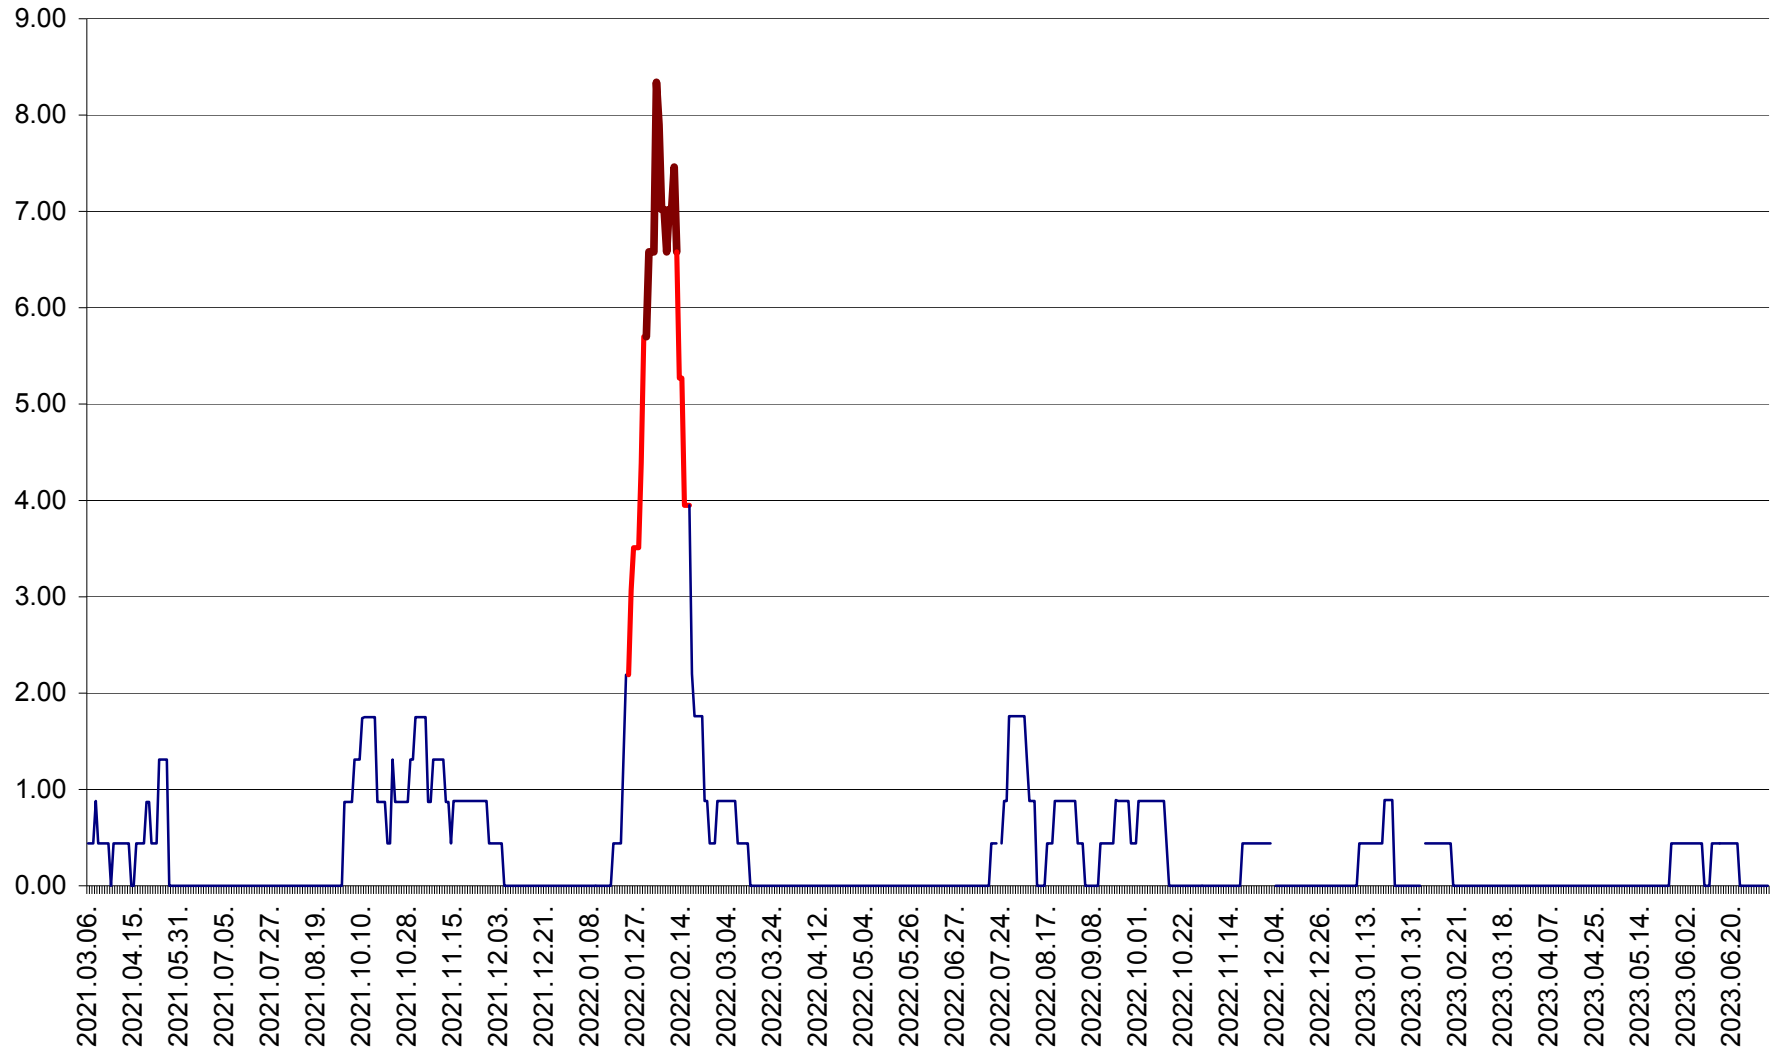

ORAȘ BĂLAN - Evolutia incidentei cumulate pe 14 zile la ‰ de locuitori
2021.03.07. - 2023.07.06.

BILBOR - Evolutia incidentei cumulate pe 14 zile la ‰ de locuitori
2021.03.07. - 2023.07.06.

ORAȘ BORSEC - Evolutia incidentei cumulate pe 14 zile la ‰ de locuitori
2021.03.07. - 2023.07.06.

BRĂDEȘTI - Evoluția incidentei cumulate pe 14 zile la ‰ de locuitori
2021.03.07. - 2023.07.06.

CĂPÂLNIȚA - Evolutia incidentei cumulate pe 14 zile la ‰ de locuitori
2021.03.07. - 2023.07.06.

CÂRȚA - Evolutia incidentei cumulate pe 14 zile la ‰ de locuitori
2021.03.07. - 2023.07.06.

CICEU - Evolutia incidentei cumulate pe 14 zile la ‰ de locuitori
2021.03.07. - 2023.07.06.

CIUCSÂNGEORGIU - Evolutia incidentei cumulate pe 14 zile la ‰ de locuitori
2021.03.07. - 2023.07.06.

CIUMANI - Evolutia incidentei cumulate pe 14 zile la ‰ de locuitori
2021.03.07. - 2023.07.06.

CORBU - Evolutia incidentei cumulate pe 14 zile la ‰ de locuitori
2021.03.07. - 2023.07.06.

CORUND - Evolutia incidentei cumulate pe 14 zile la ‰ de locuitori
2021.03.07. - 2023.07.06.

COZMENI - Evolutia incidentei cumulate pe 14 zile la ‰ de locuitori
2021.03.07. - 2023.07.06.