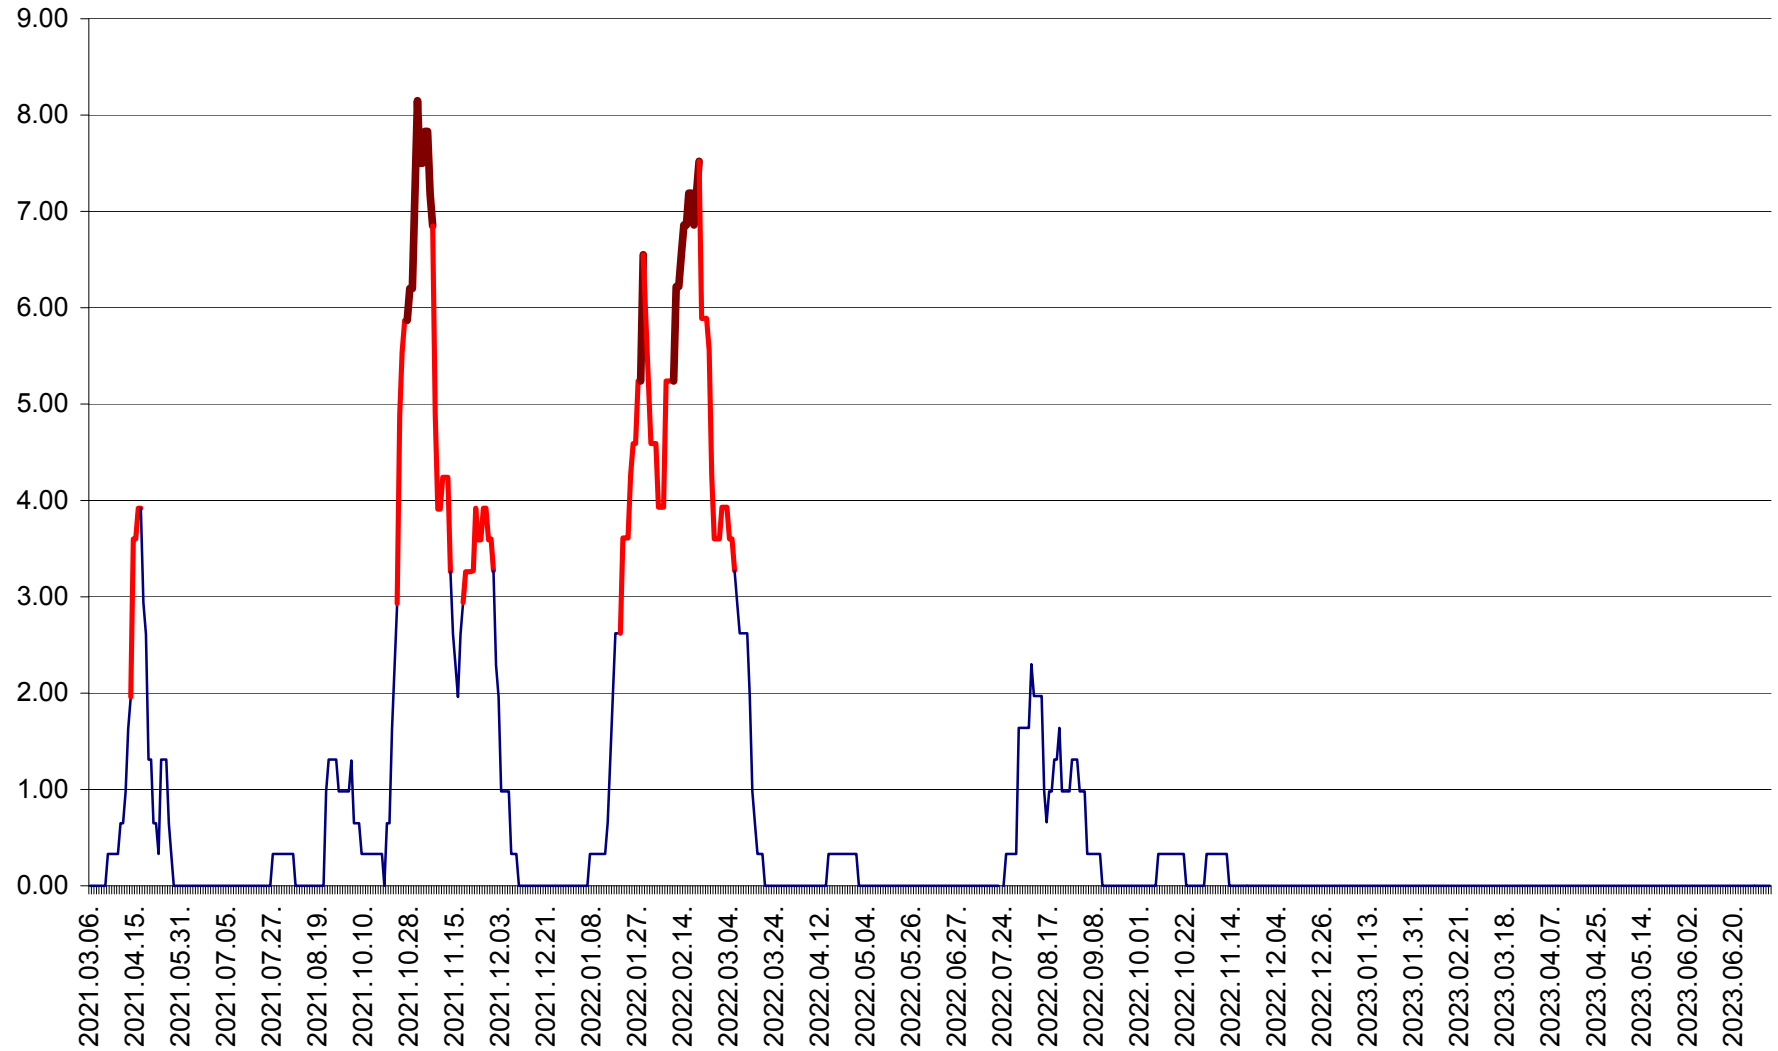

ATID - Evolutia incidentei cumulate pe 14 zile la ‰ de locuitori
2021.03.07. - 2023.07.06.

AVRĂMEȘTI - Evolutia incidentei cumulate pe 14 zile la ‰ de locuitori
2021.03.07. - 2023.07.06.

ORAȘ BĂILE TUȘNAD - Evoluția incidenței cumulate pe 14 zile la ‰ de locuitori
2021.03.07. - 2023.07.06.

ORAȘ BĂLAN - Evolutia incidentei cumulate pe 14 zile la ‰ de locuitori
2021.03.07. - 2023.07.06.

BILBOR - Evolutia incidentei cumulate pe 14 zile la ‰ de locuitori
2021.03.07. - 2023.07.06.

ORAȘ BORSEC - Evolutia incidentei cumulate pe 14 zile la ‰ de locuitori
2021.03.07. - 2023.07.06.

BRĂDEȘTI - Evoluția incidentei cumulate pe 14 zile la ‰ de locuitori
2021.03.07. - 2023.07.06.

CĂPÂLNIȚA - Evolutia incidentei cumulate pe 14 zile la ‰ de locuitori
2021.03.07. - 2023.07.06.

CÂRȚA - Evolutia incidentei cumulate pe 14 zile la ‰ de locuitori
2021.03.07. - 2023.07.06.