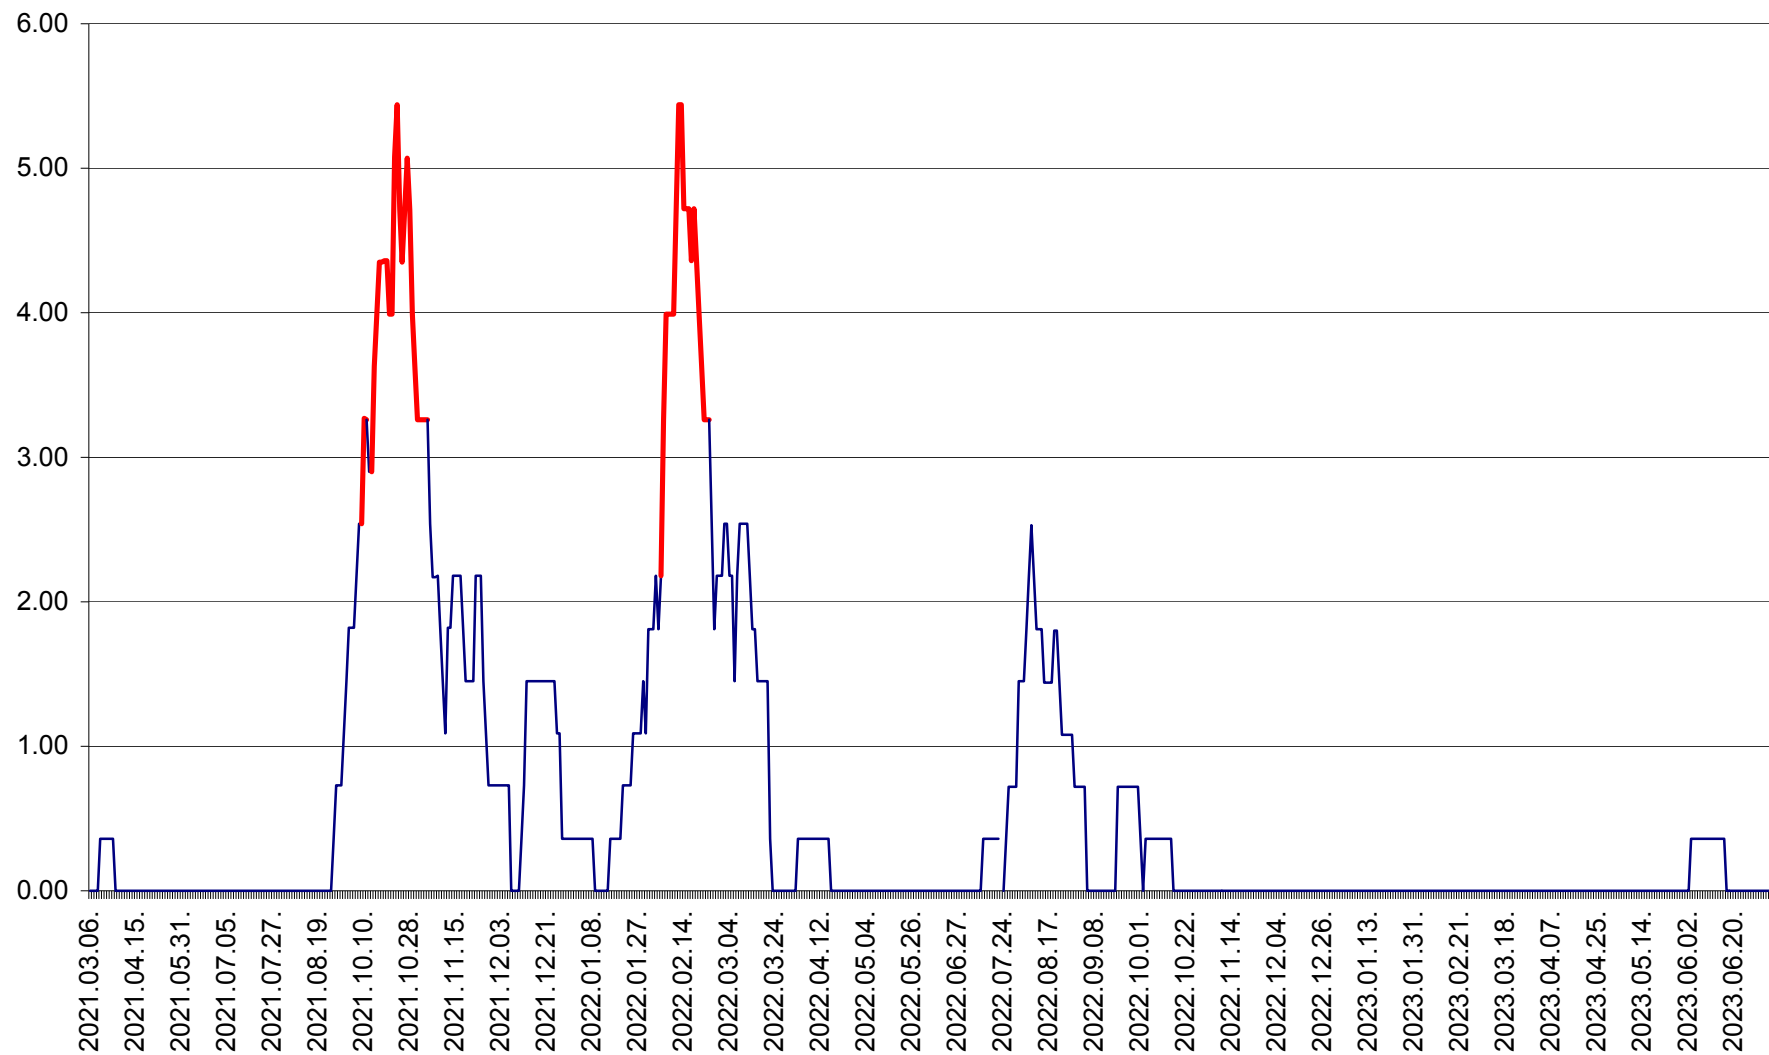

ATID - Evolutia incidentei cumulate pe 14 zile la ‰ de locuitori
2021.03.07. - 2023.07.06.

AVRĂMEȘTI - Evolutia incidentei cumulate pe 14 zile la ‰ de locuitori
2021.03.07. - 2023.07.06.

ORAȘ BĂILE TUȘNAD - Evoluția incidenței cumulate pe 14 zile la ‰ de locuitori
2021.03.07. - 2023.07.06.

ORAȘ BĂLAN - Evolutia incidentei cumulate pe 14 zile la ‰ de locuitori
2021.03.07. - 2023.07.06.

BILBOR - Evolutia incidentei cumulate pe 14 zile la ‰ de locuitori
2021.03.07. - 2023.07.06.

ORAȘ BORSEC - Evolutia incidentei cumulate pe 14 zile la ‰ de locuitori
2021.03.07. - 2023.07.06.

BRĂDEȘTI - Evoluția incidentei cumulate pe 14 zile la ‰ de locuitori
2021.03.07. - 2023.07.06.

CĂPÂLNIȚA - Evolutia incidentei cumulate pe 14 zile la ‰ de locuitori
2021.03.07. - 2023.07.06.

CÂRȚA - Evolutia incidentei cumulate pe 14 zile la ‰ de locuitori
2021.03.07. - 2023.07.06.