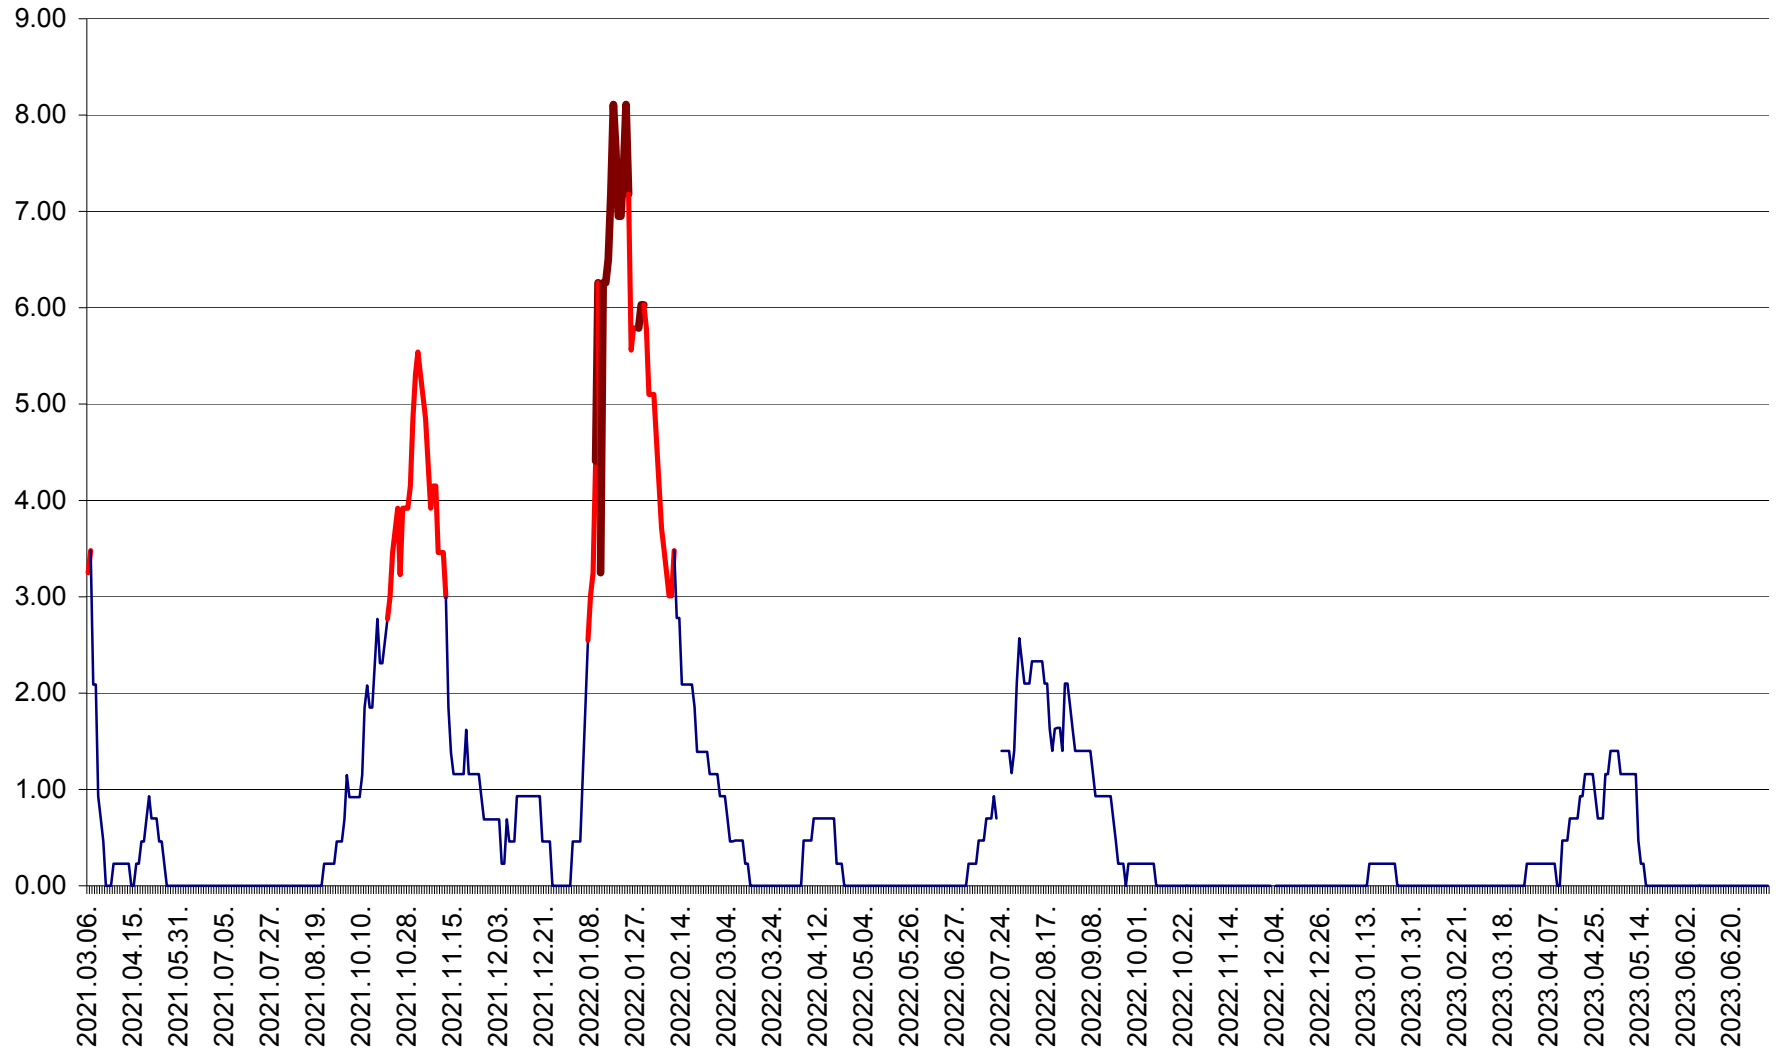

ORAȘ BĂLAN - Evolutia incidentei cumulate pe 14 zile la ‰ de locuitori
2021.03.07. - 2023.07.06.

BILBOR - Evolutia incidentei cumulate pe 14 zile la ‰ de locuitori
2021.03.07. - 2023.07.06.

ORAȘ BORSEC - Evolutia incidentei cumulate pe 14 zile la ‰ de locuitori
2021.03.07. - 2023.07.06.

BRĂDEȘTI - Evoluția incidentei cumulate pe 14 zile la ‰ de locuitori
2021.03.07. - 2023.07.06.

CĂPÂLNIȚA - Evolutia incidentei cumulate pe 14 zile la ‰ de locuitori
2021.03.07. - 2023.07.06.

CÂRȚA - Evolutia incidentei cumulate pe 14 zile la ‰ de locuitori
2021.03.07. - 2023.07.06.

CICEU - Evolutia incidentei cumulate pe 14 zile la ‰ de locuitori
2021.03.07. - 2023.07.06.

CIUCSÂNGEORGIU - Evolutia incidentei cumulate pe 14 zile la ‰ de locuitori
2021.03.07. - 2023.07.06.

CIUMANI - Evolutia incidentei cumulate pe 14 zile la ‰ de locuitori
2021.03.07. - 2023.07.06.

CORBU - Evolutia incidentei cumulate pe 14 zile la ‰ de locuitori
2021.03.07. - 2023.07.06.

CORUND - Evolutia incidentei cumulate pe 14 zile la ‰ de locuitori
2021.03.07. - 2023.07.06.

COZMENI - Evolutia incidentei cumulate pe 14 zile la ‰ de locuitori
2021.03.07. - 2023.07.06.