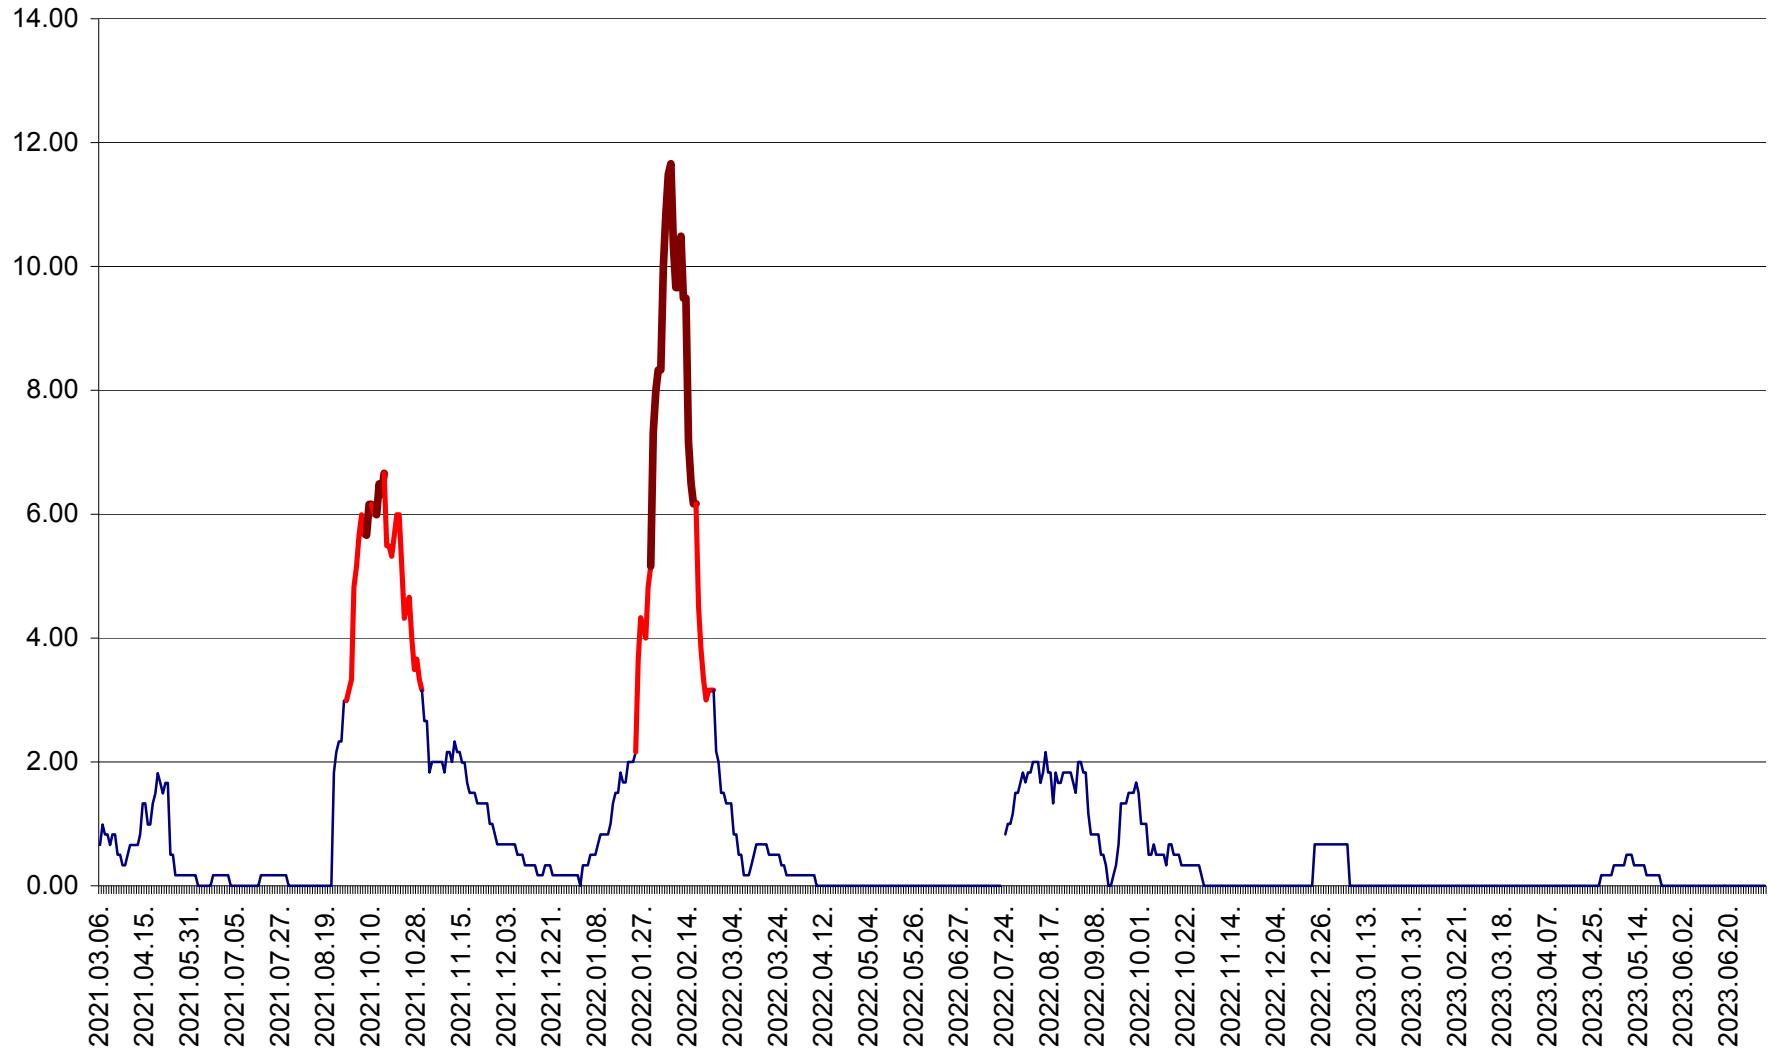

TUȘNAD - Evolutia incidentei cumulate pe 14 zile la ‰ de locuitori
2021.03.07. - 2023.07.06.

ULIEȘ - Evoluția incidenței cumulate pe 14 zile la ‰ de locuitori
2021.03.07. - 2023.07.06.

VĂRȘAG - Evolutia incidentei cumulate pe 14 zile la ‰ de locuitori
2021.03.07. - 2023.07.06.

ORAȘ VLĂHIȚA - Evolutia incidentei cumulate pe 14 zile la ‰ de locuitori
2021.03.07. - 2023.07.06.

VOȘLĂBENI - Evolutia incidentei cumulate pe 14 zile la ‰ de locuitori
2021.03.07. - 2023.07.06.

ZETEA - Evolutia incidentei cumulate pe 14 zile la ‰ de locuitori
2021.03.07. - 2023.07.06.