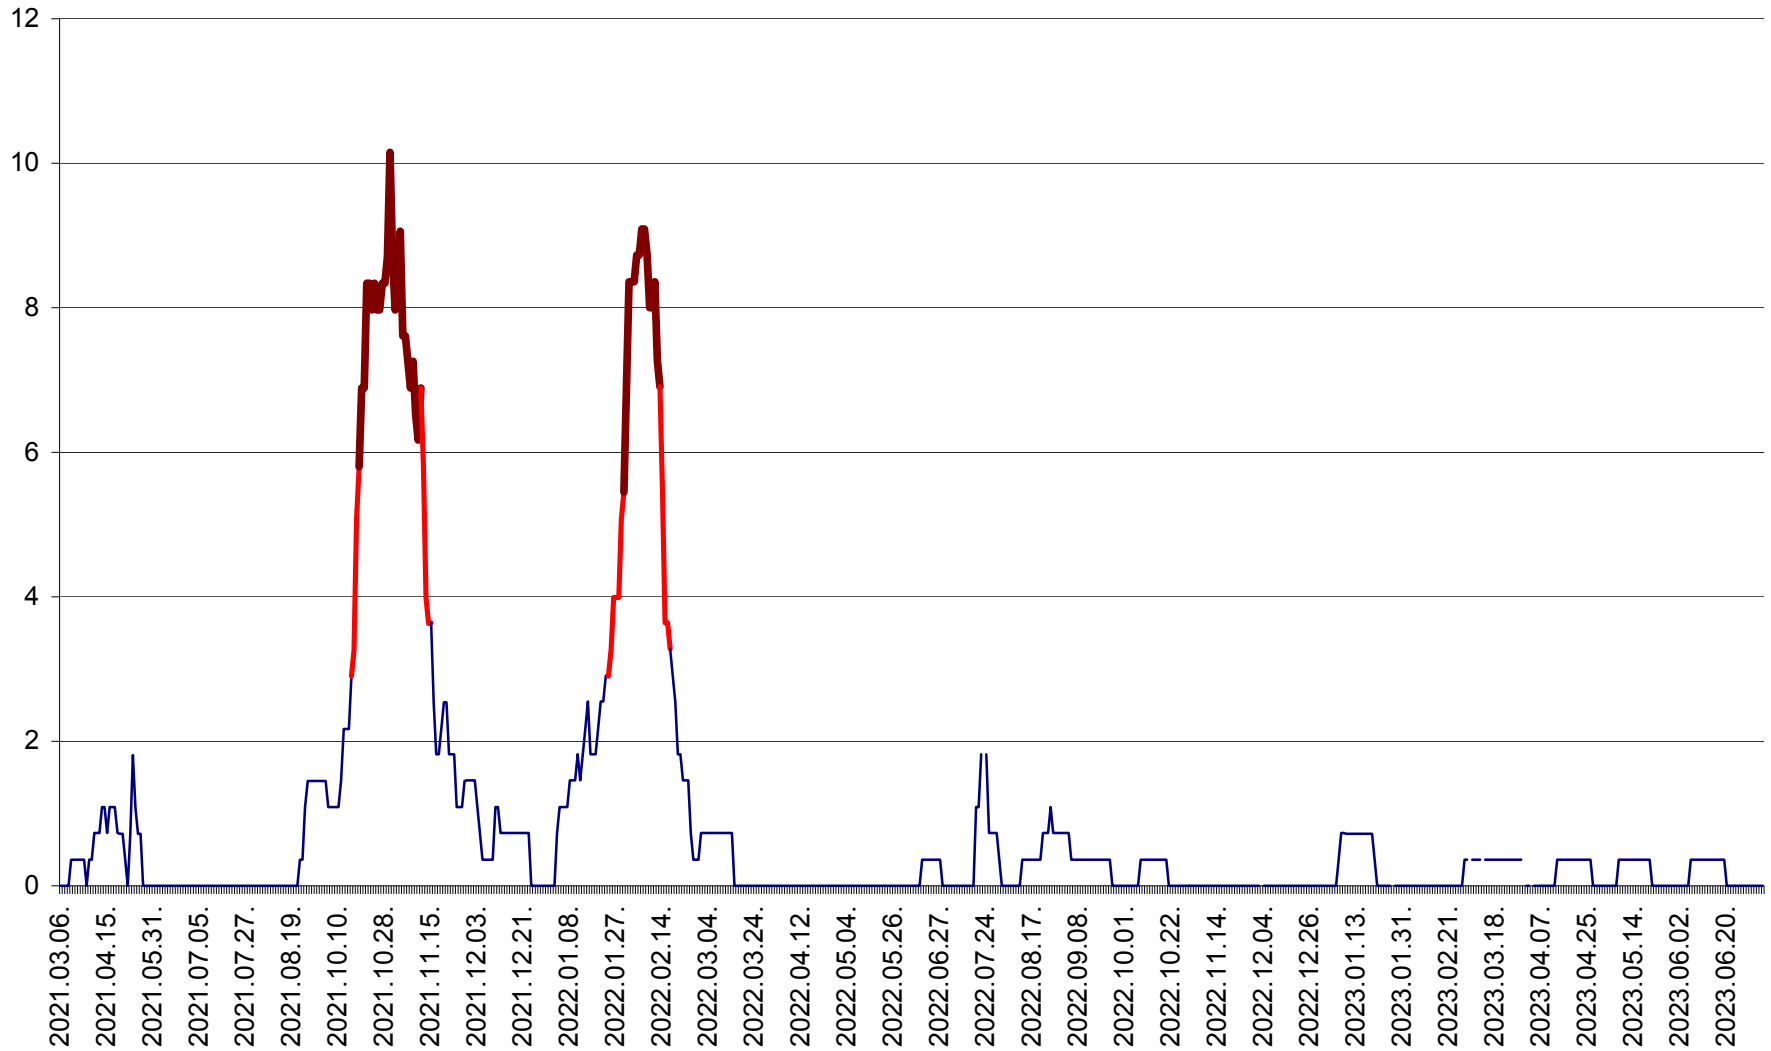

MĂRTINIȘ - Evolutia incidentei cumulate pe 14 zile la ‰ de locuitori
2021.03.07. - 2023.07.06.

MEREȘTI - Evolutia incidentei cumulate pe 14 zile la ‰ de locuitori
2021.03.07. - 2023.07.06.

MUNICIPIUL MIERCUREA-CIUC - Evolutia incidentei cumulate pe 14 zile la ‰ de locuitori
2021.03.07. - 2023.07.06.

MIHĂILENI - Evolutia incidentei cumulate pe 14 zile la ‰ de locuitori
2021.03.07. - 2023.07.06.

MUGENI - Evolutia incidentei cumulate pe 14 zile la ‰ de locuitori
2021.03.07. - 2023.07.06.

OCLAND - Evolutia incidentei cumulate pe 14 zile la ‰ de locuitori
2021.03.07. - 2023.07.06.