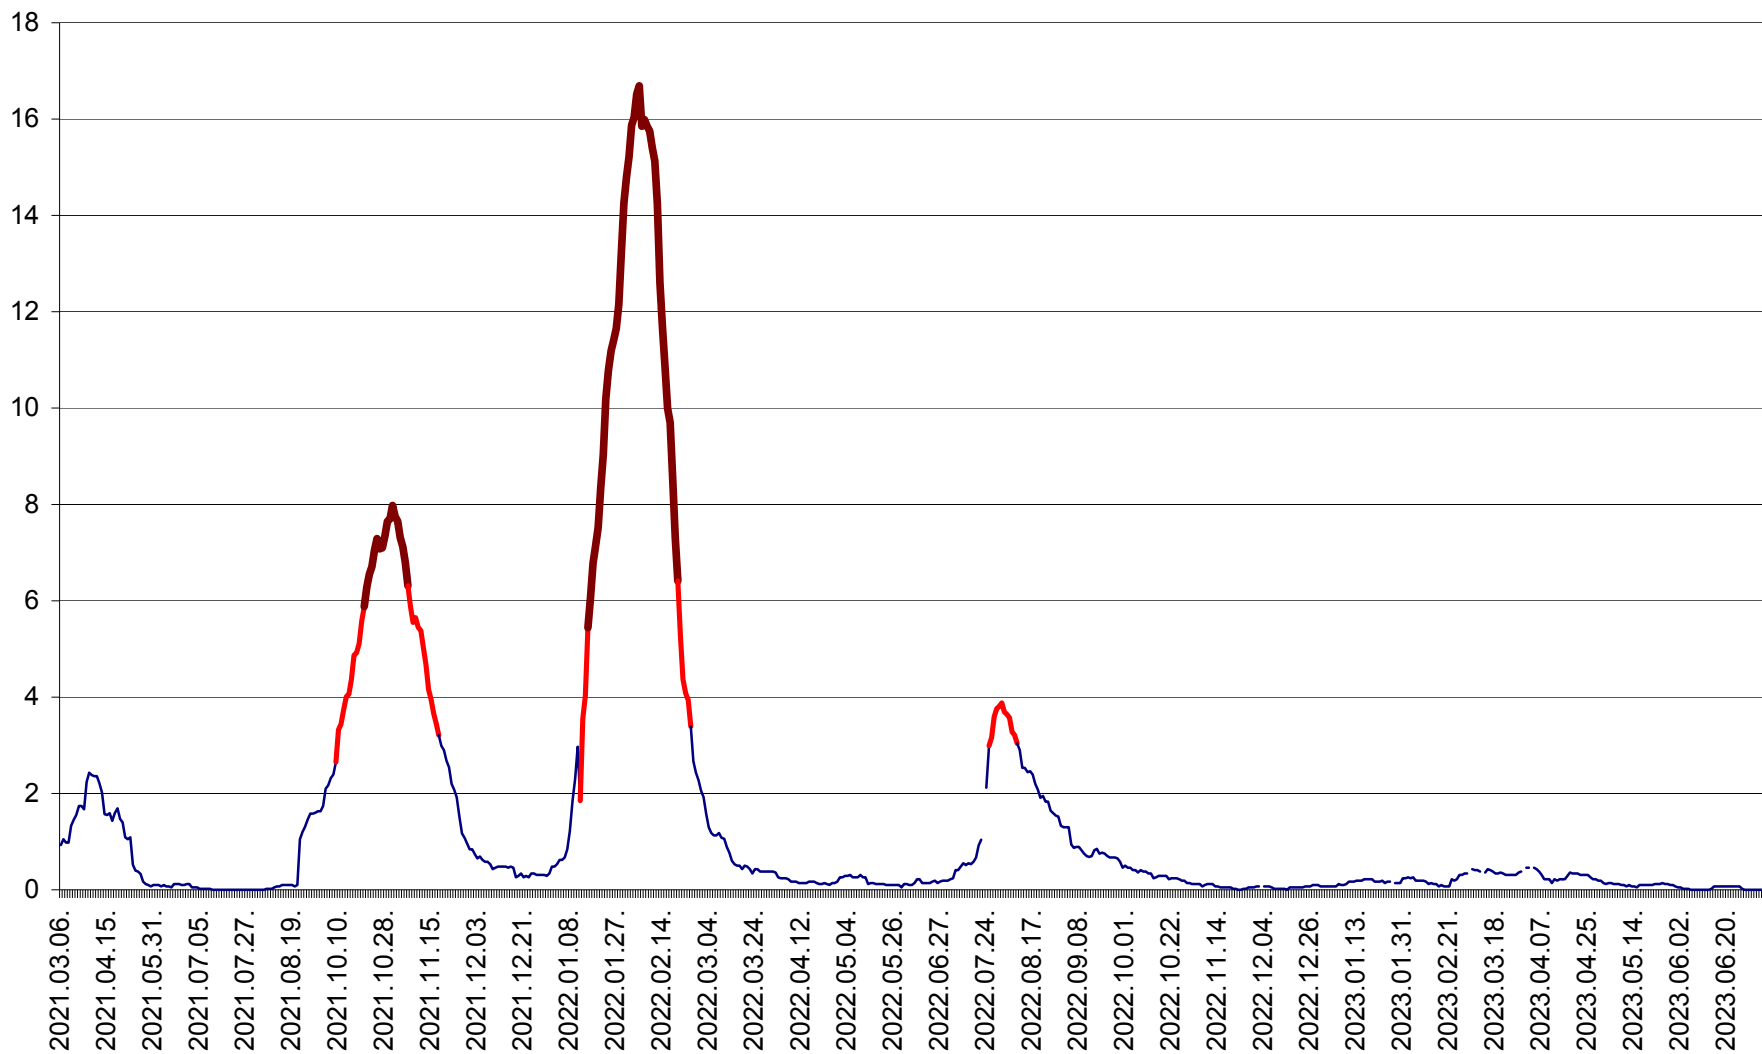

LELICENI - Evolutia incidentei cumulate pe 14 zile la ‰ de locuitori
2021.03.07. - 2023.07.06.

LUETA - Evolutia incidentei cumulate pe 14 zile la ‰ de locuitori
2021.03.07. - 2023.07.06.

LUNCA DE JOS - Evolutia incidentei cumulate pe 14 zile la ‰ de locuitori
2021.03.07. - 2023.07.06.

LUNCA DE SUS - Evolutia incidentei cumulate pe 14 zile la ‰ de locuitori
2021.03.07. - 2023.07.06.

LUPENI - Evolutia incidentei cumulate pe 14 zile la ‰ de locuitori
2021.03.07. - 2023.07.06.

MĂDĂRAȘ - Evolutia incidentei cumulate pe 14 zile la ‰ de locuitori
2021.03.07. - 2023.07.06.

MĂRTINIȘ - Evolutia incidentei cumulate pe 14 zile la ‰ de locuitori
2021.03.07. - 2023.07.06.

MEREȘTI - Evolutia incidentei cumulate pe 14 zile la ‰ de locuitori
2021.03.07. - 2023.07.06.

MUNICIPIUL MIERCUREA-CIUC - Evolutia incidentei cumulate pe 14 zile la ‰ de locuitori
2021.03.07. - 2023.07.06.