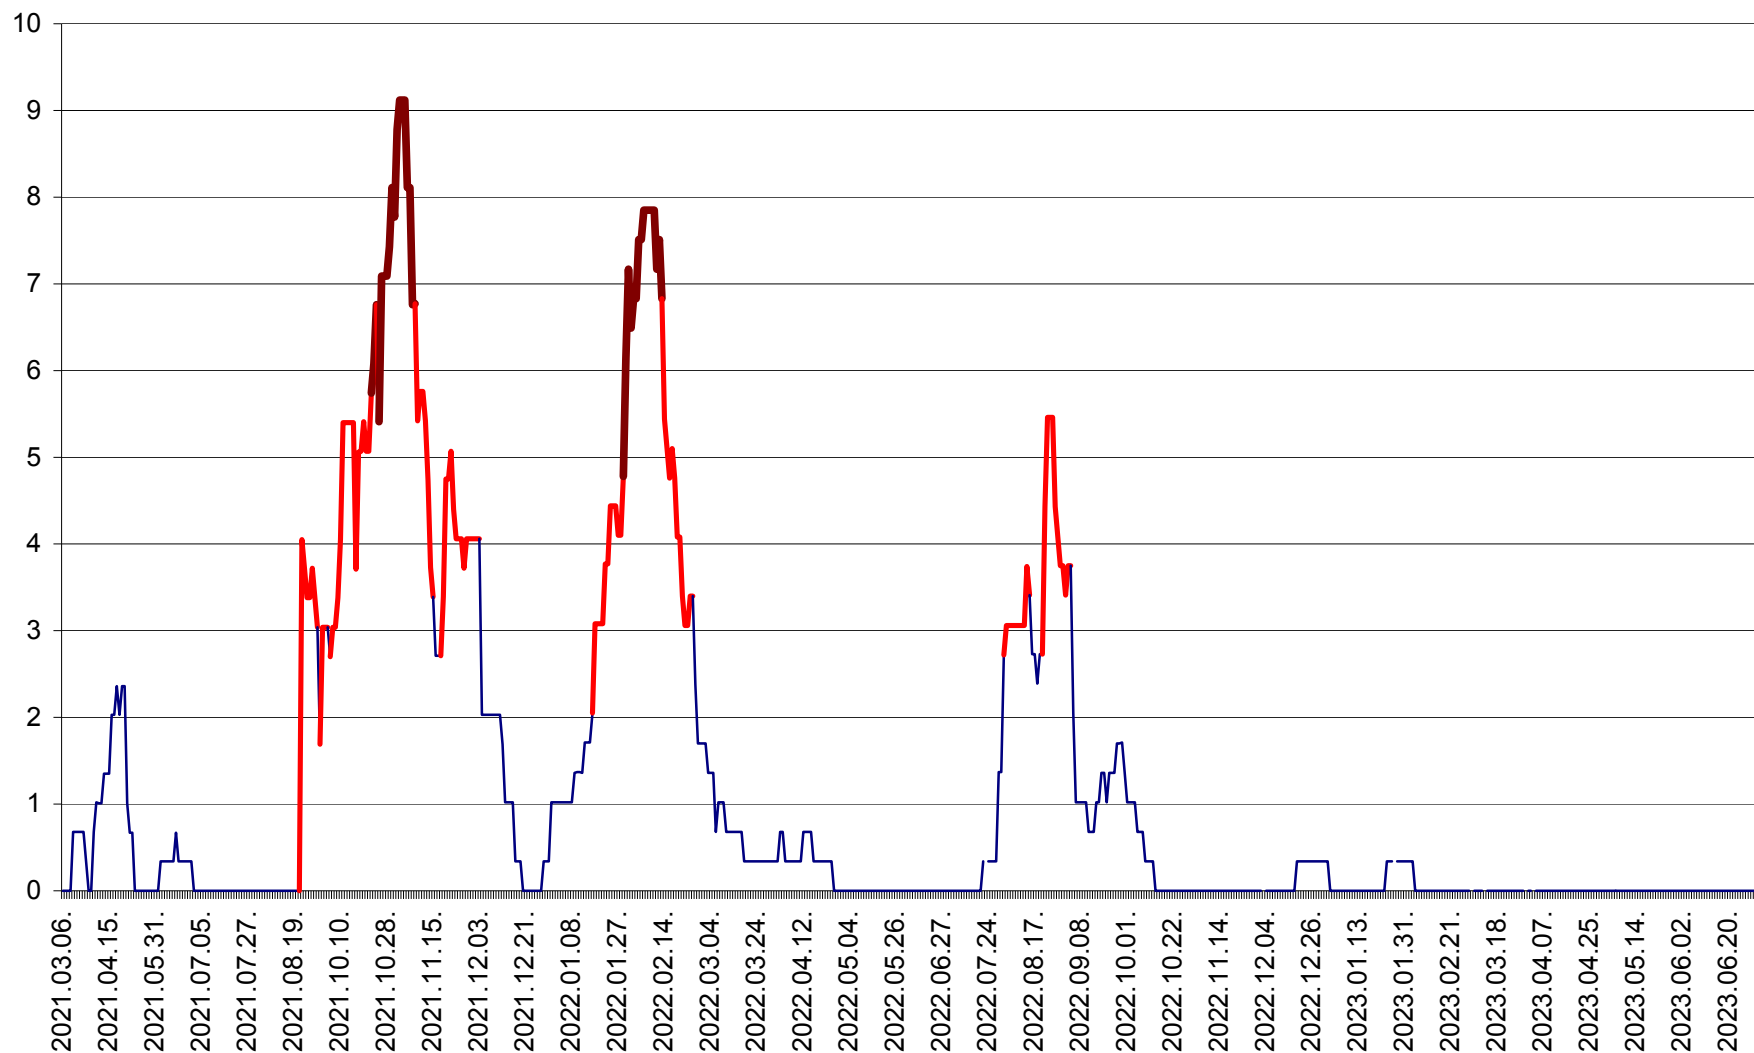

LELICENI - Evolutia incidentei cumulate pe 14 zile la ‰ de locuitori
2021.03.07. - 2023.07.06.

LUETA - Evolutia incidentei cumulate pe 14 zile la ‰ de locuitori
2021.03.07. - 2023.07.06.

LUNCA DE JOS - Evolutia incidentei cumulate pe 14 zile la ‰ de locuitori
2021.03.07. - 2023.07.06.

LUNCA DE SUS - Evolutia incidentei cumulate pe 14 zile la ‰ de locuitori
2021.03.07. - 2023.07.06.

LUPENI - Evolutia incidentei cumulate pe 14 zile la ‰ de locuitori
2021.03.07. - 2023.07.06.

MĂDĂRAȘ - Evolutia incidentei cumulate pe 14 zile la ‰ de locuitori
2021.03.07. - 2023.07.06.

MĂRTINIȘ - Evolutia incidentei cumulate pe 14 zile la ‰ de locuitori
2021.03.07. - 2023.07.06.

MEREȘTI - Evolutia incidentei cumulate pe 14 zile la ‰ de locuitori
2021.03.07. - 2023.07.06.

MUNICIPIUL MIERCUREA-CIUC - Evolutia incidentei cumulate pe 14 zile la ‰ de locuitori
2021.03.07. - 2023.07.06.