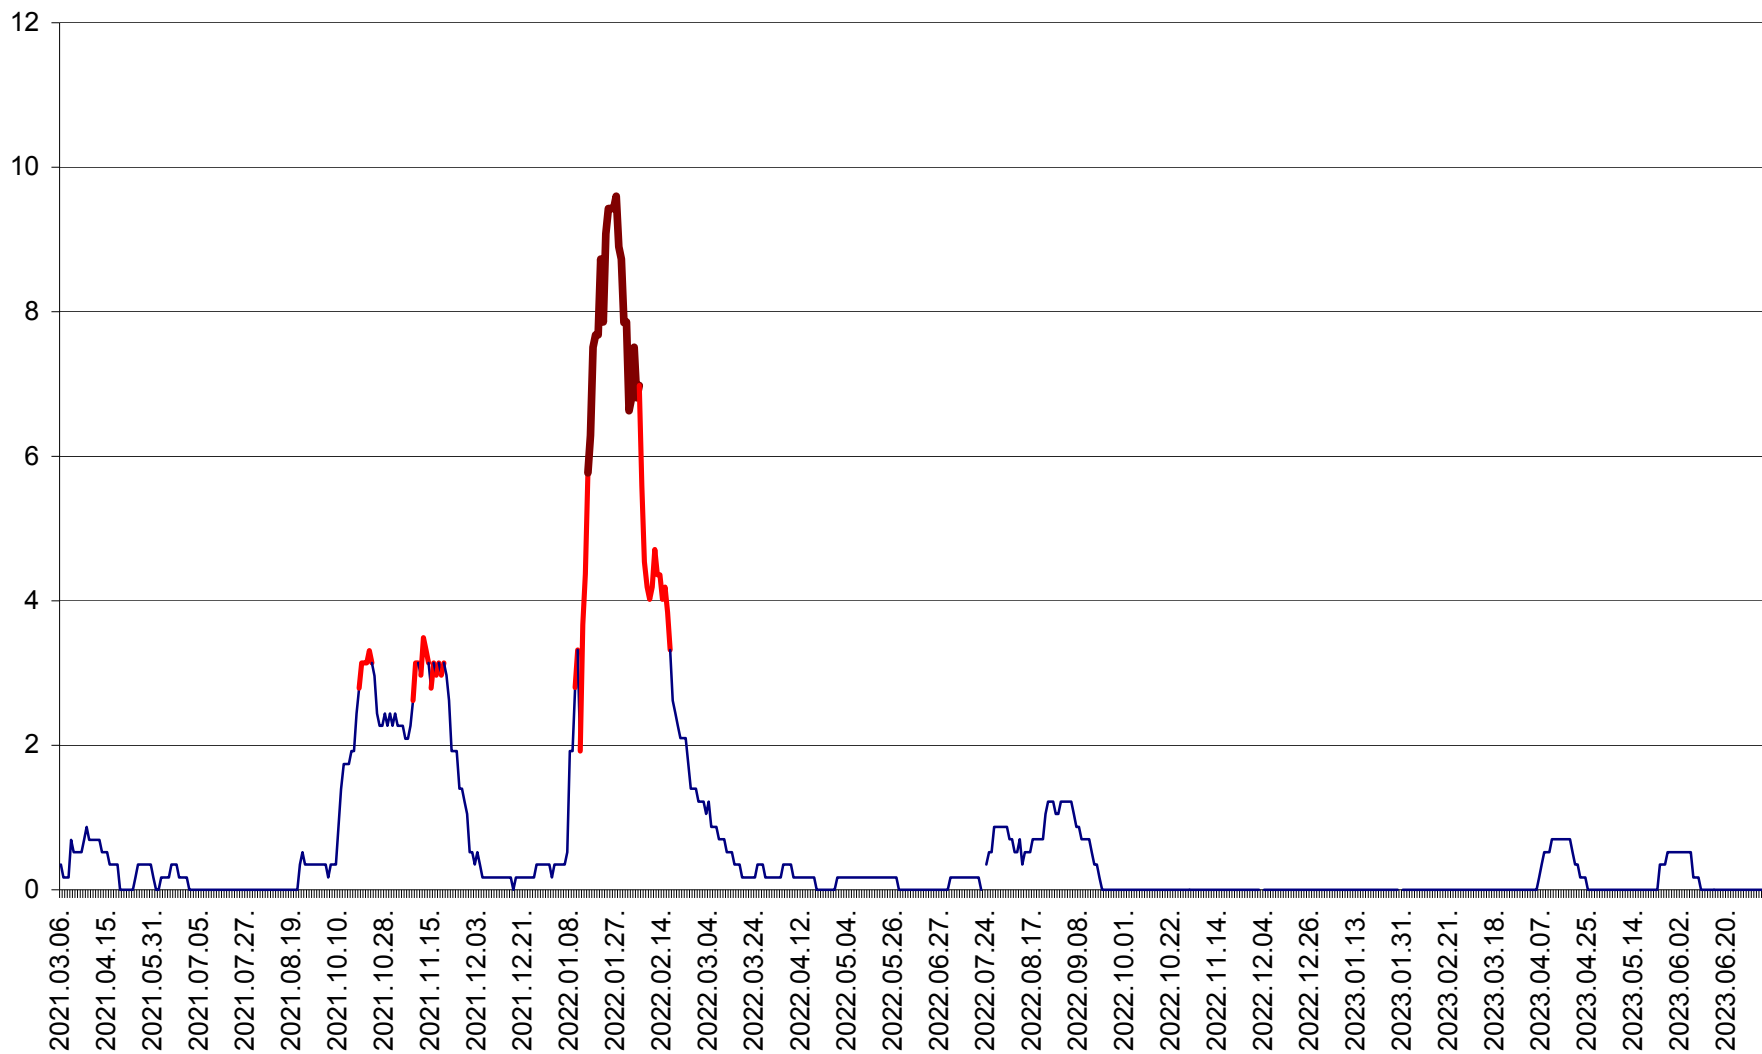

DÂRJIU - Evolutia incidentei cumulate pe 14 zile la ‰ de locuitori
2021.03.07. - 2023.07.06.

DEALU - Evolutia incidentei cumulate pe 14 zile la ‰ de locuitori
2021.03.07. - 2023.07.06.

DITRĂU - Evolutia incidentei cumulate pe 14 zile la ‰ de locuitori
2021.03.07. - 2023.07.06.

FELICENI - Evolutia incidentei cumulate pe 14 zile la ‰ de locuitori
2021.03.07. - 2023.07.06.

FRUMOASA - Evolutia incidentei cumulate pe 14 zile la ‰ de locuitori
2021.03.07. - 2023.07.06.

GĂLĂUȚAȘ - Evoluția incidenței cumulate pe 14 zile la ‰ de locuitori
2021.03.07. - 2023.07.06.

MUNICIPIUL GHEORGHENI - Evolutia incidentei cumulate pe 14 zile la % de locuitori
2021.03.07. - 2023.07.06.

JOSENI - Evolutia incidentei cumulate pe 14 zile la ‰ de locuitori
2021.03.07. - 2023.07.06.

LĂZAREA - Evolutia incidentei cumulate pe 14 zile la % de locuitori
2021.03.07. - 2023.07.06.

LELICENI - Evolutia incidentei cumulate pe 14 zile la ‰ de locuitori
2021.03.07. - 2023.07.06.

LUETA - Evolutia incidentei cumulate pe 14 zile la ‰ de locuitori
2021.03.07. - 2023.07.06.

LUNCA DE JOS - Evolutia incidentei cumulate pe 14 zile la ‰ de locuitori
2021.03.07. - 2023.07.06.