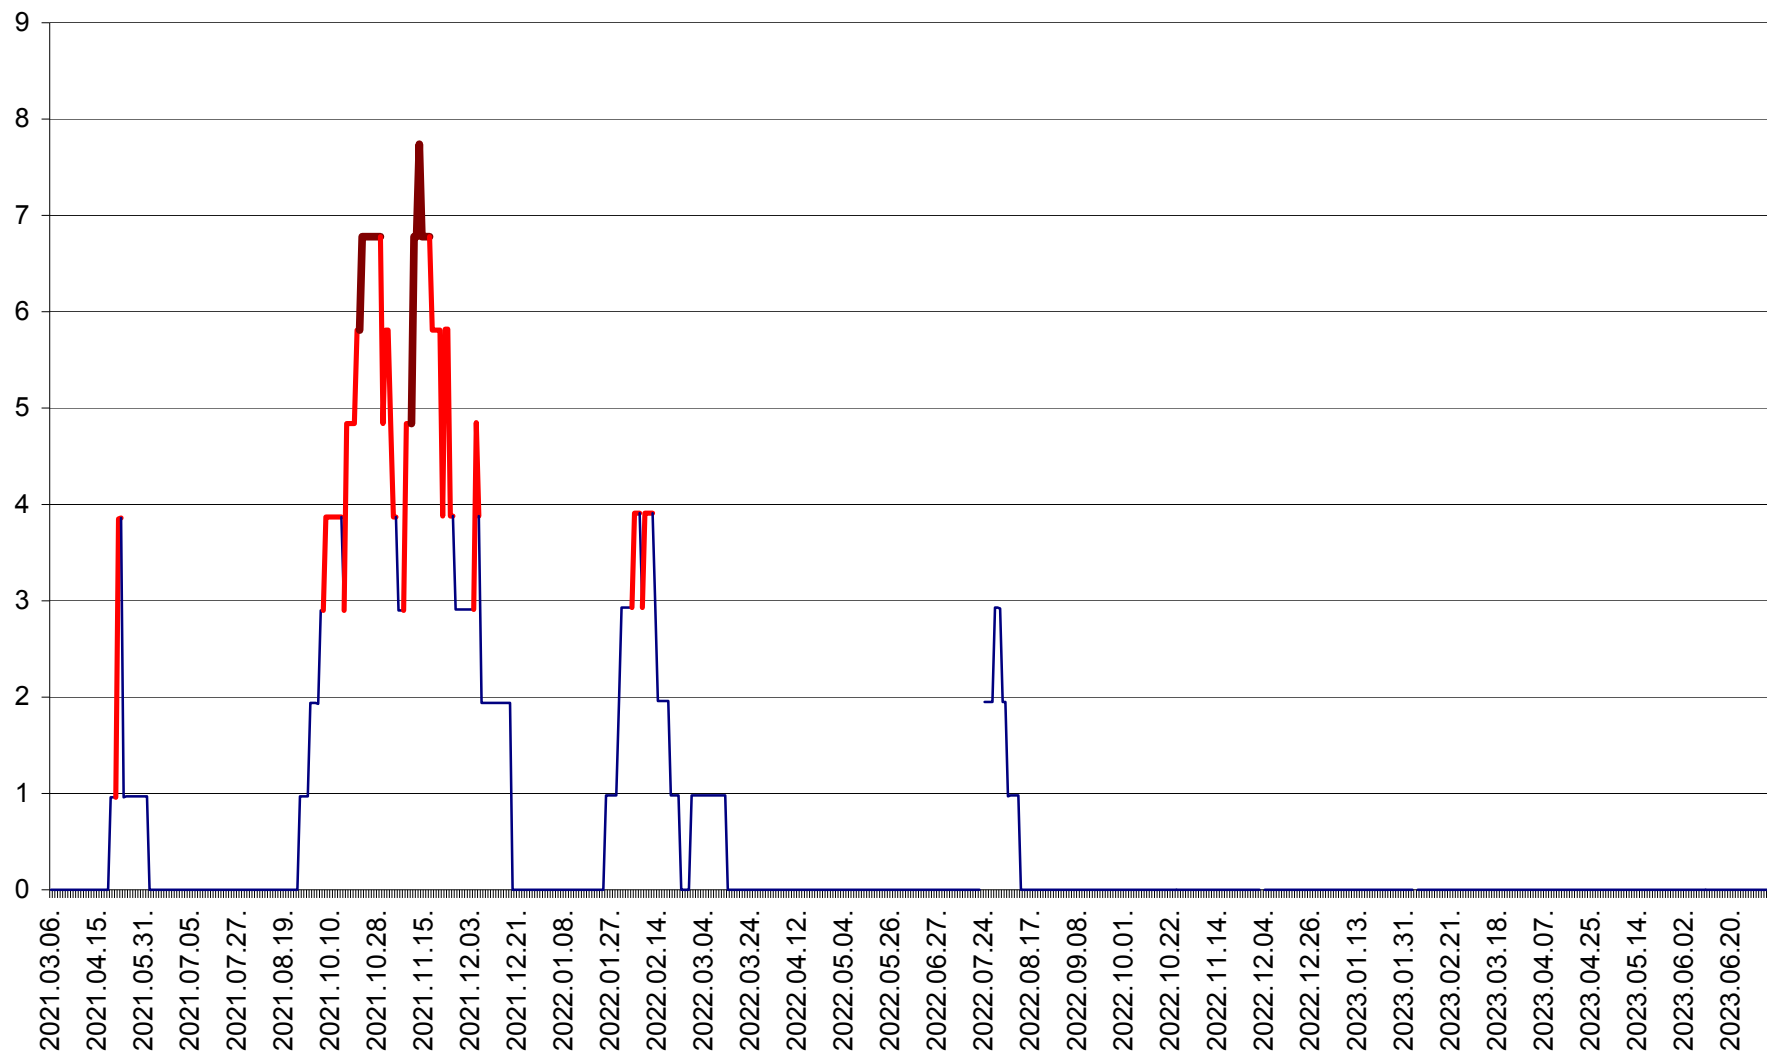

DEALU - Evolutia incidentei cumulate pe 14 zile la ‰ de locuitori
2021.03.07. - 2023.07.06.