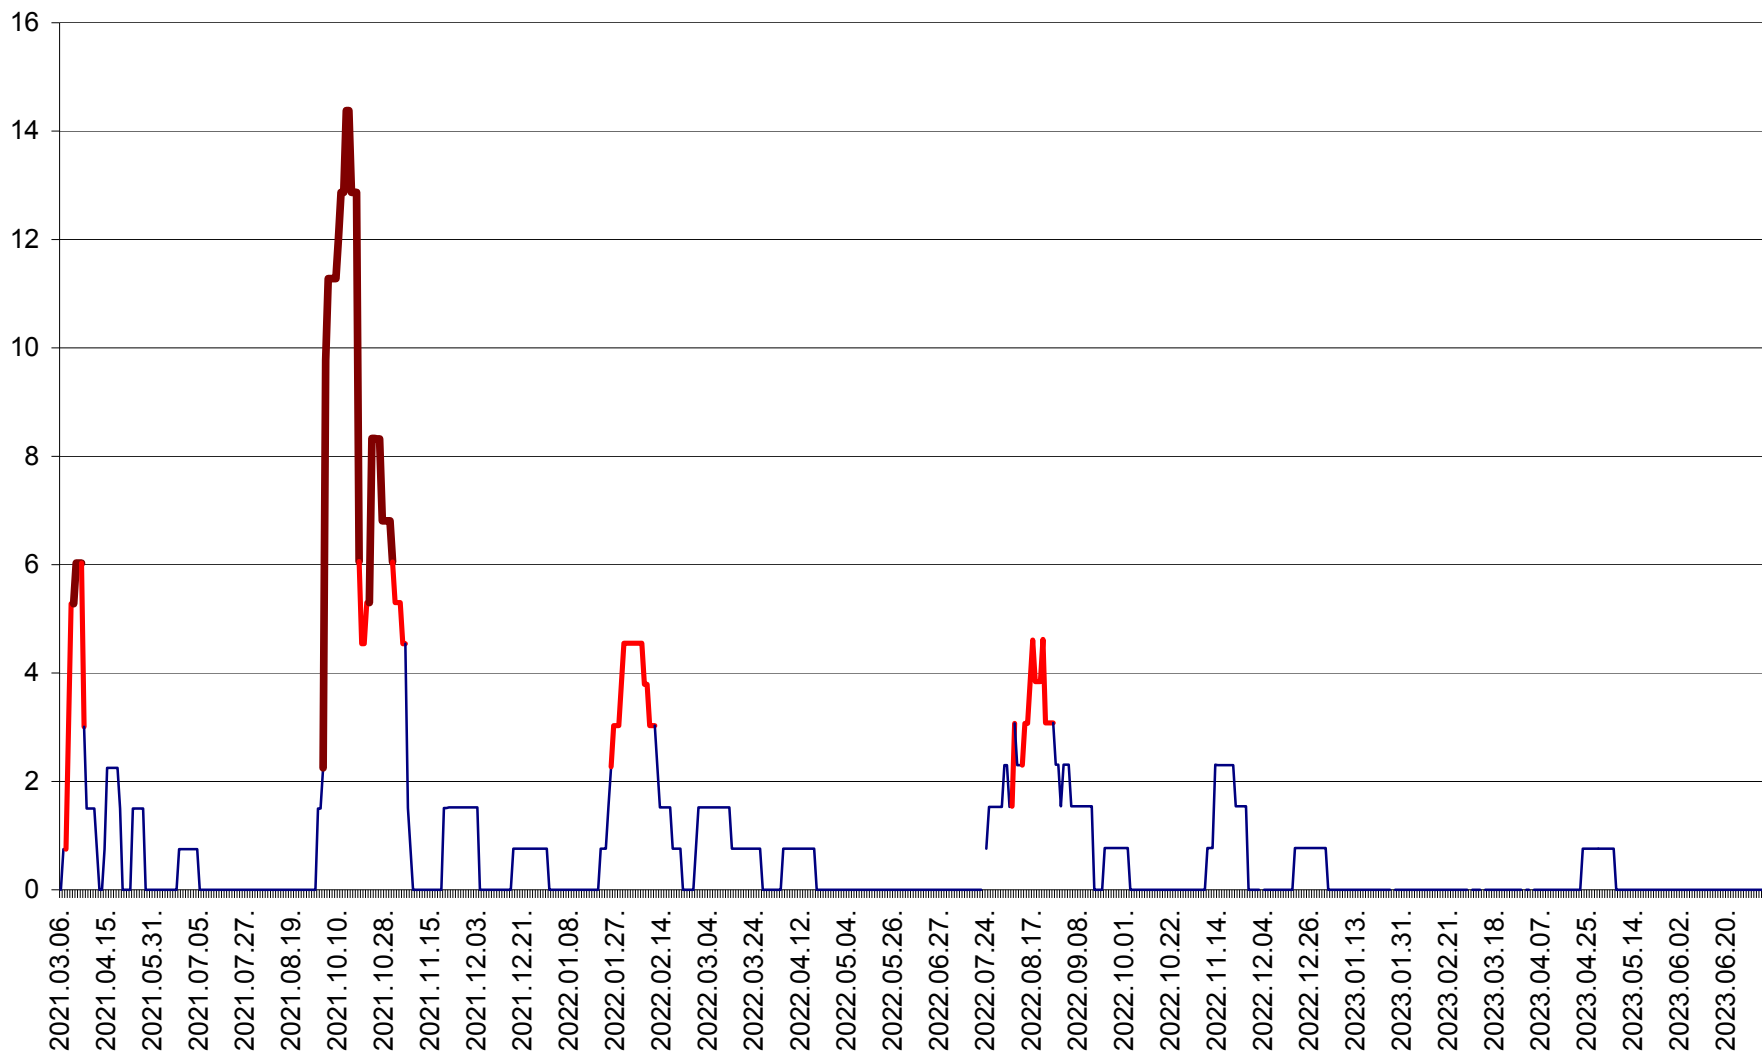

MĂRTINIȘ - Evolutia incidentei cumulate pe 14 zile la ‰ de locuitori
2021.03.07. - 2023.07.06.

MEREȘTI - Evolutia incidentei cumulate pe 14 zile la ‰ de locuitori
2021.03.07. - 2023.07.06.

MUNICIPIUL MIERCUREA-CIUC - Evolutia incidentei cumulate pe 14 zile la ‰ de locuitori
2021.03.07. - 2023.07.06.

MIHĂILENI - Evolutia incidentei cumulate pe 14 zile la ‰ de locuitori
2021.03.07. - 2023.07.06.

MUGENI - Evolutia incidentei cumulate pe 14 zile la ‰ de locuitori
2021.03.07. - 2023.07.06.

OCLAND - Evolutia incidentei cumulate pe 14 zile la ‰ de locuitori
2021.03.07. - 2023.07.06.