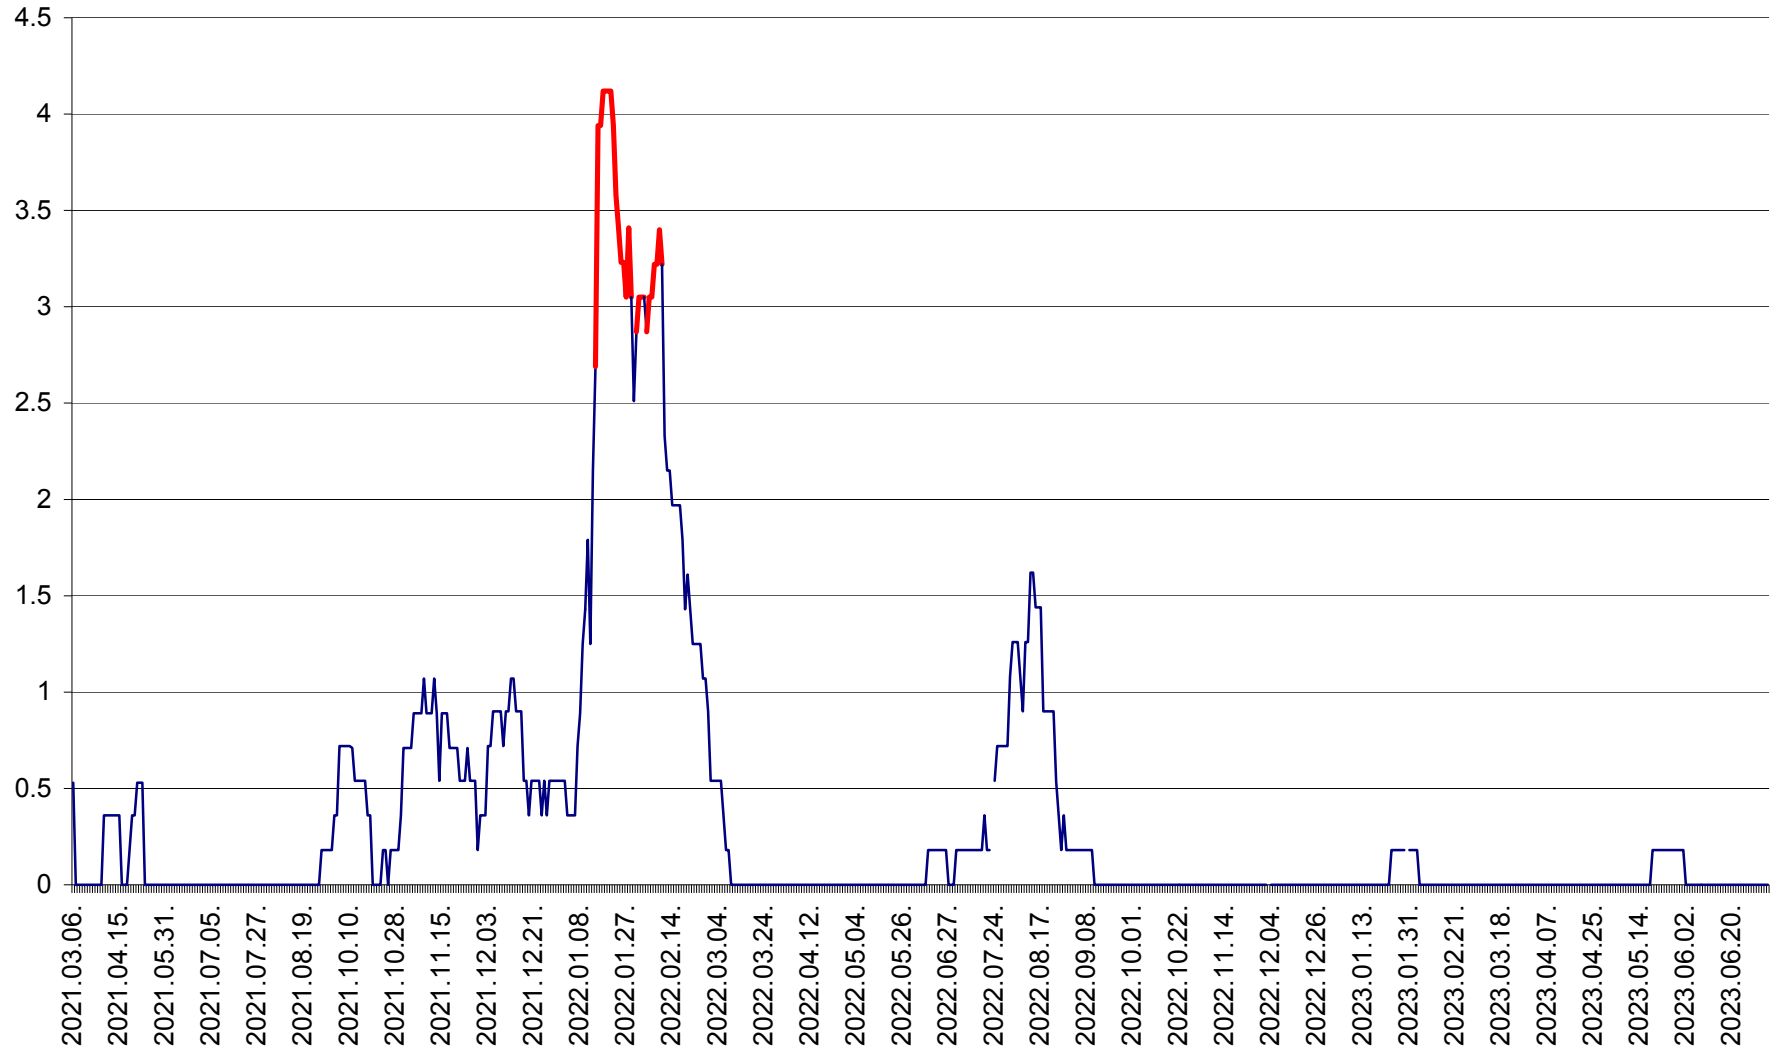

FELICENI - Evolutia incidentei cumulate pe 14 zile la ‰ de locuitori
2021.03.07. - 2023.07.06.

FRUMOASA - Evolutia incidentei cumulate pe 14 zile la ‰ de locuitori
2021.03.07. - 2023.07.06.

GĂLĂUȚAȘ - Evoluția incidenței cumulate pe 14 zile la ‰ de locuitori
2021.03.07. - 2023.07.06.

MUNICIPIUL GHEORGHENI - Evolutia incidentei cumulate pe 14 zile la % de locuitori
2021.03.07. - 2023.07.06.

JOSENI - Evolutia incidentei cumulate pe 14 zile la ‰ de locuitori
2021.03.07. - 2023.07.06.

LĂZAREA - Evolutia incidentei cumulate pe 14 zile la % de locuitori
2021.03.07. - 2023.07.06.

LELICENI - Evolutia incidentei cumulate pe 14 zile la ‰ de locuitori
2021.03.07. - 2023.07.06.

LUETA - Evolutia incidentei cumulate pe 14 zile la ‰ de locuitori
2021.03.07. - 2023.07.06.

LUNCA DE JOS - Evolutia incidentei cumulate pe 14 zile la ‰ de locuitori
2021.03.07. - 2023.07.06.