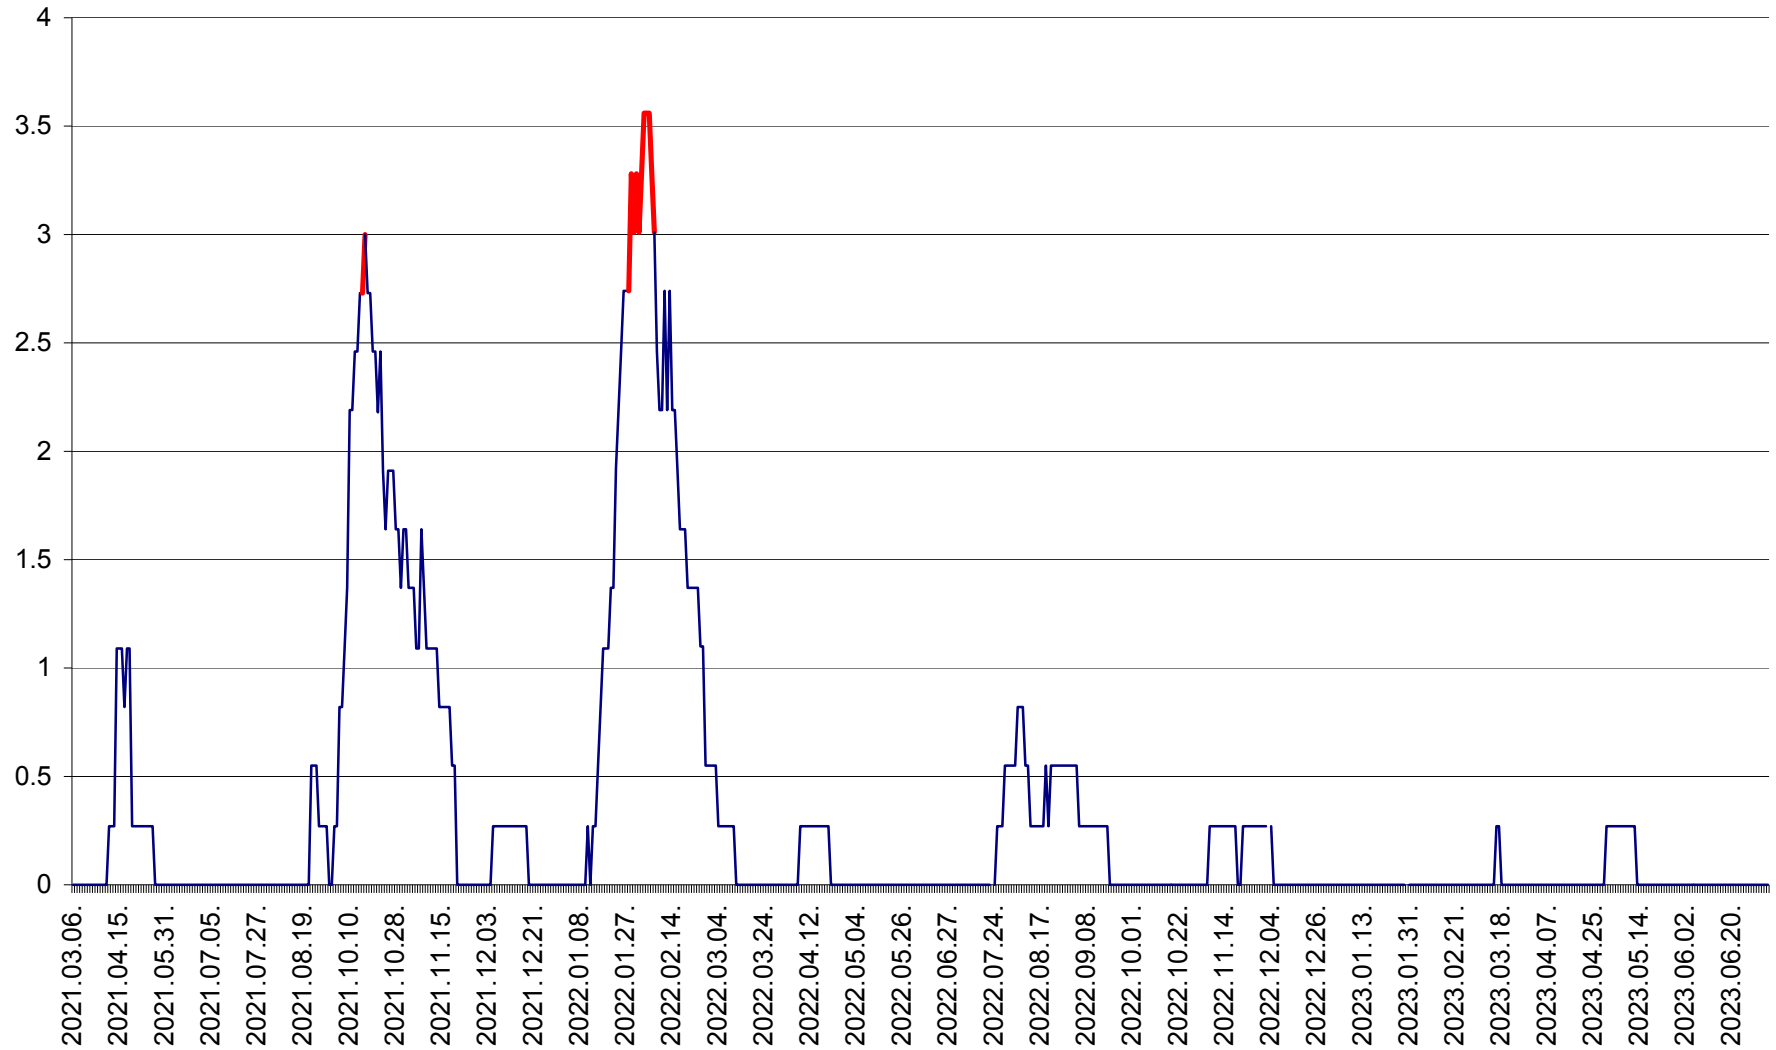

FELICENI - Evolutia incidentei cumulate pe 14 zile la ‰ de locuitori
2021.03.07. - 2023.07.06.

FRUMOASA - Evolutia incidentei cumulate pe 14 zile la ‰ de locuitori
2021.03.07. - 2023.07.06.

GĂLĂUȚAȘ - Evoluția incidenței cumulate pe 14 zile la ‰ de locuitori
2021.03.07. - 2023.07.06.

MUNICIPIUL GHEORGHENI - Evolutia incidentei cumulate pe 14 zile la % de locuitori
2021.03.07. - 2023.07.06.

JOSENI - Evolutia incidentei cumulate pe 14 zile la ‰ de locuitori
2021.03.07. - 2023.07.06.

LĂZAREA - Evolutia incidentei cumulate pe 14 zile la % de locuitori
2021.03.07. - 2023.07.06.

LELICENI - Evolutia incidentei cumulate pe 14 zile la ‰ de locuitori
2021.03.07. - 2023.07.06.

LUETA - Evolutia incidentei cumulate pe 14 zile la ‰ de locuitori
2021.03.07. - 2023.07.06.

LUNCA DE JOS - Evolutia incidentei cumulate pe 14 zile la ‰ de locuitori
2021.03.07. - 2023.07.06.