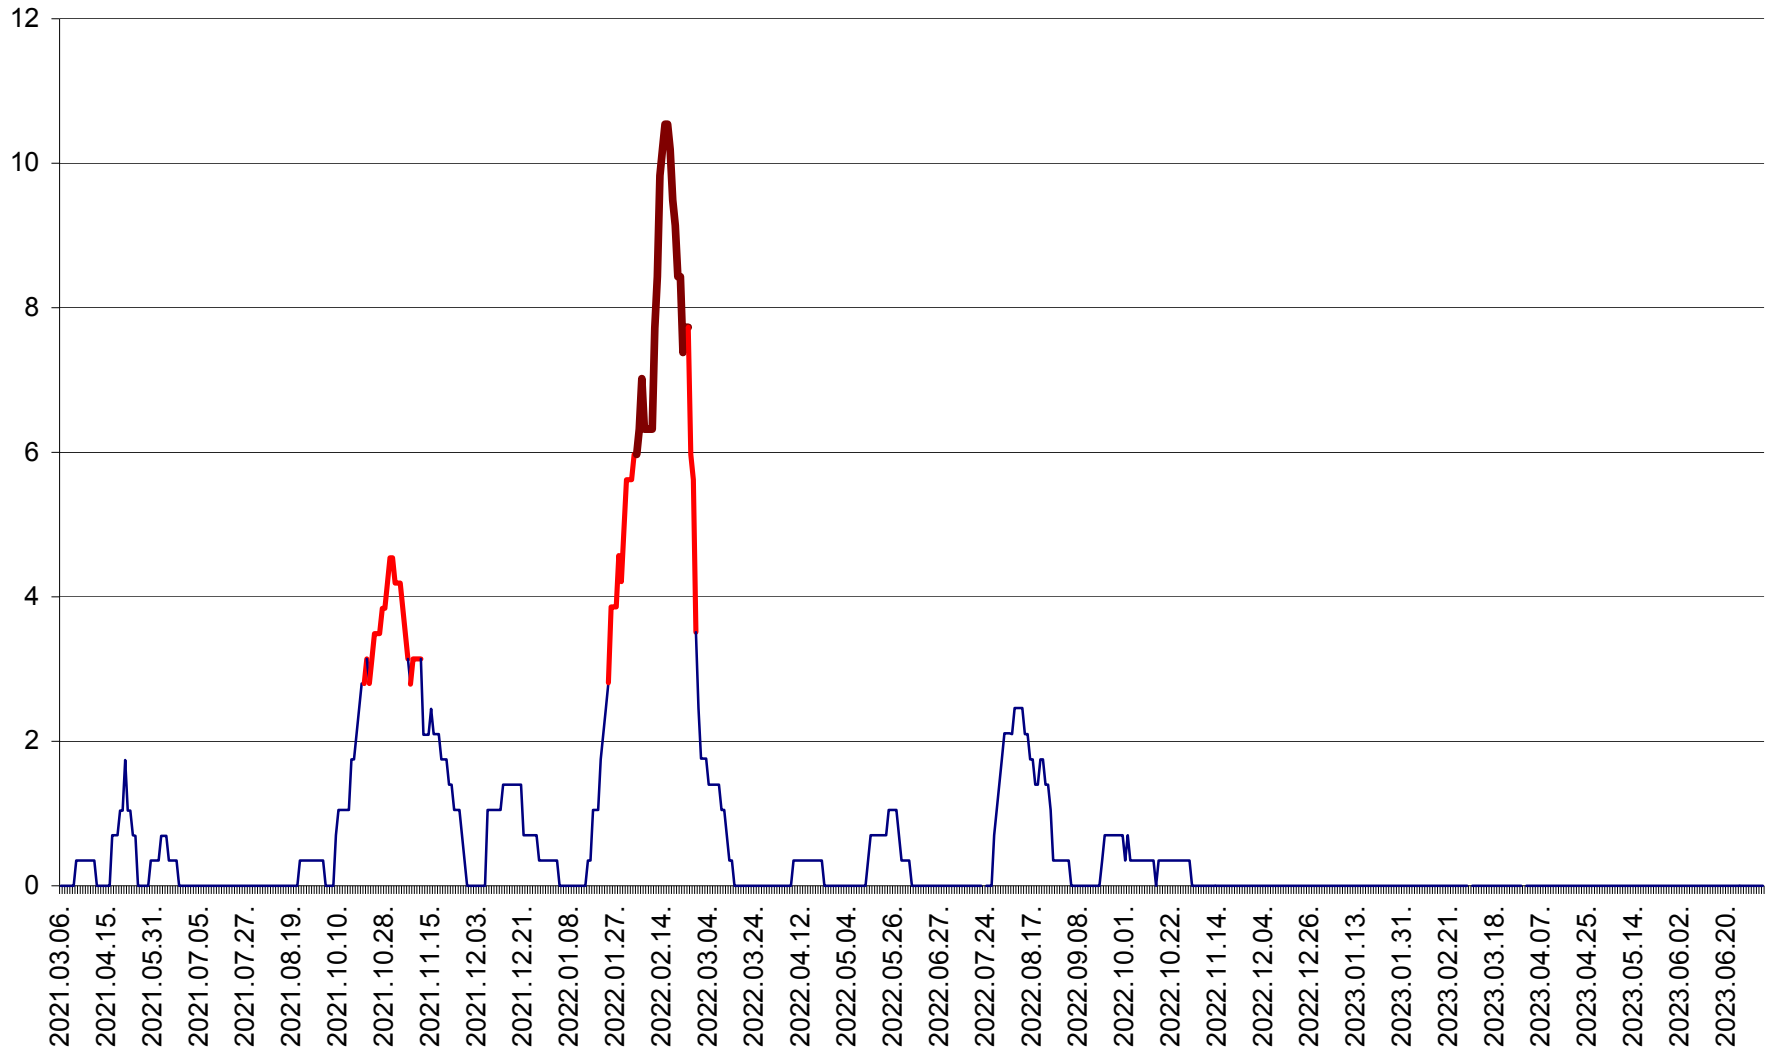

SICULENI - Evolutia incidentei cumulate pe 14 zile la ‰ de locuitori
2021.03.07. - 2023.07.06.