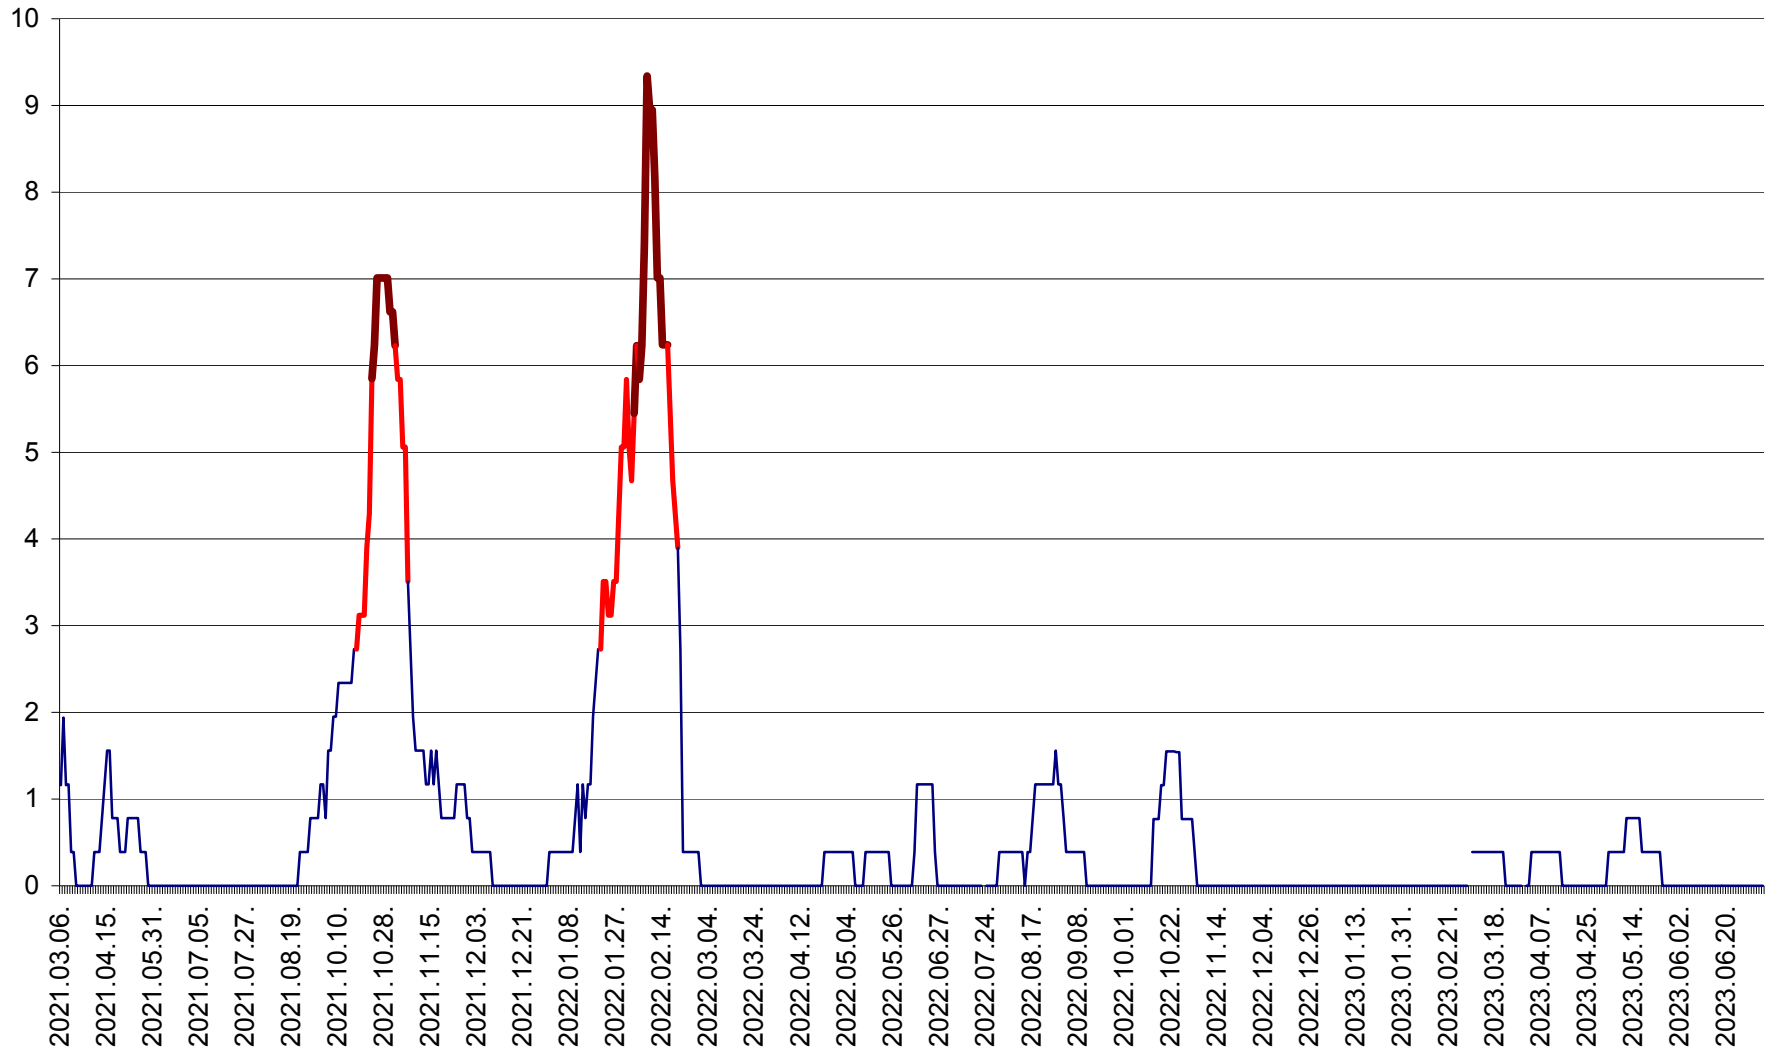

MUNICIPIUL TOPLIȚA - Evolutia incidentei cumulate pe 14 zile la ‰ de locuitori
2021.03.07. - 2023.07.06.

TOMEȘTI - Evolutia incidentei cumulate pe 14 zile la ‰ de locuitori
2021.03.07. - 2023.07.06.