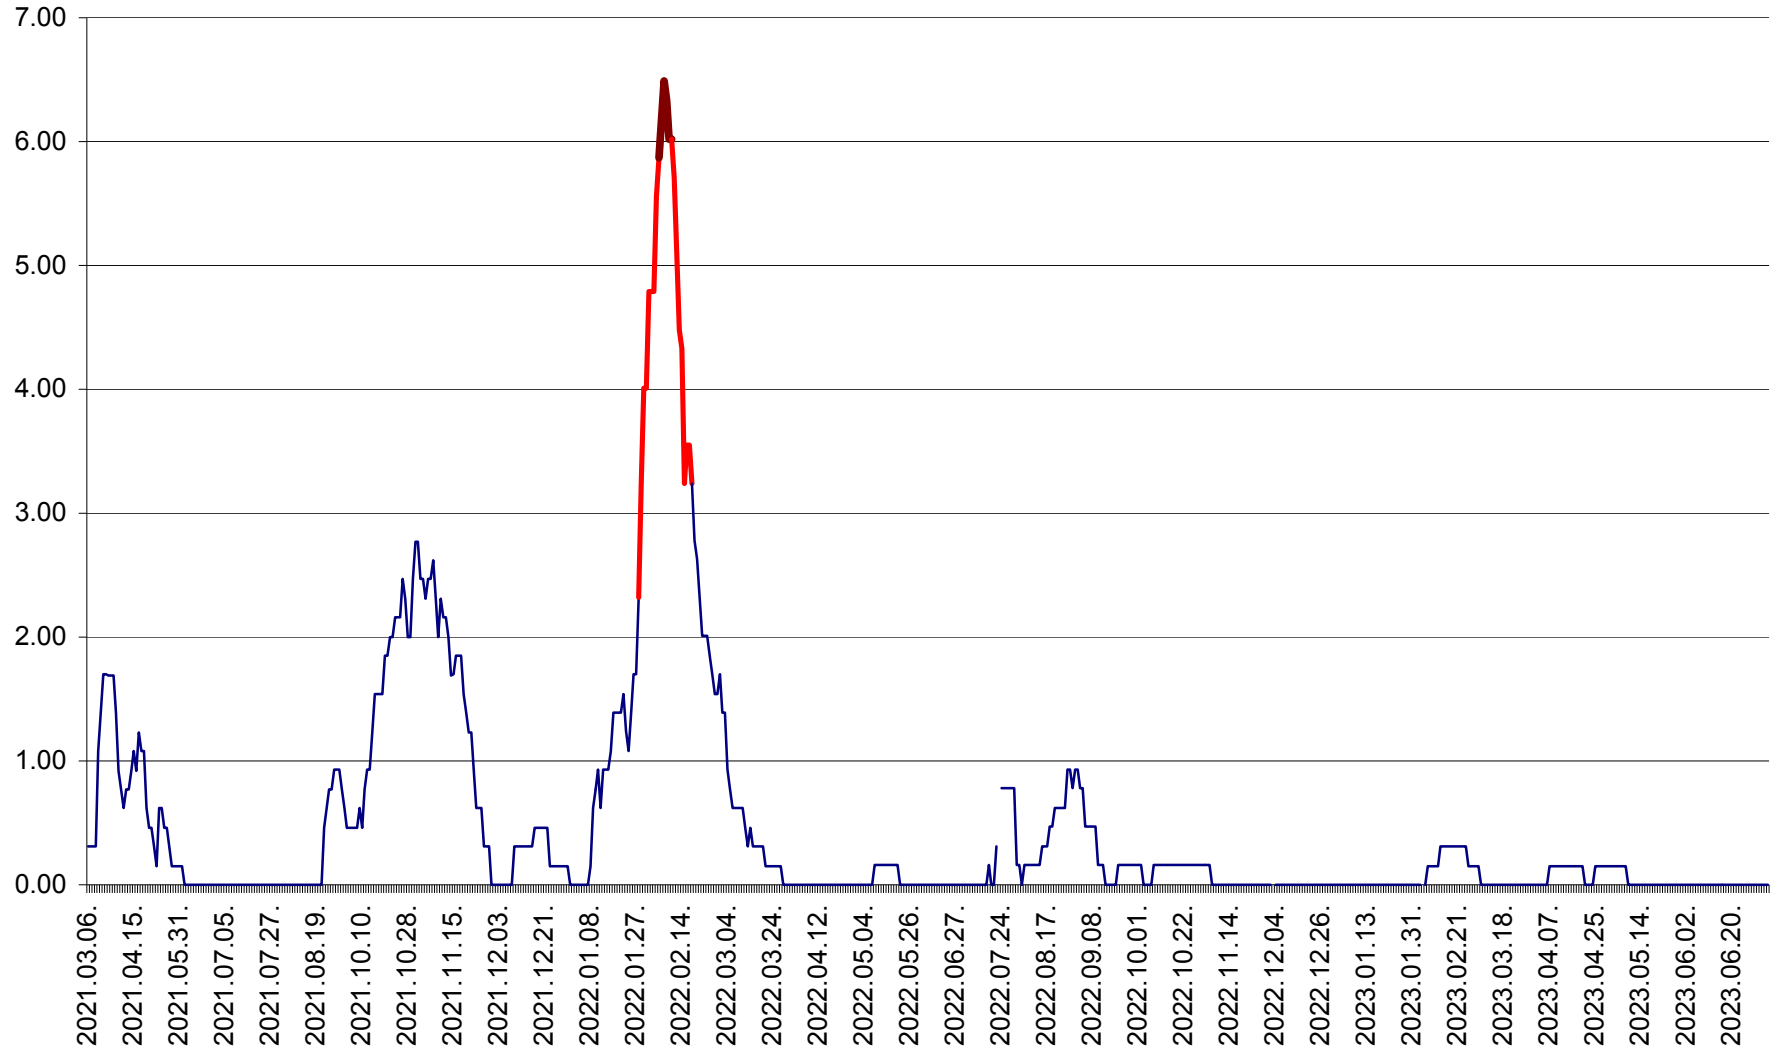

ORAȘ BĂLAN - Evolutia incidentei cumulate pe 14 zile la ‰ de locuitori
2021.03.07. - 2023.07.06.

BILBOR - Evolutia incidentei cumulate pe 14 zile la ‰ de locuitori
2021.03.07. - 2023.07.06.

ORAȘ BORSEC - Evolutia incidentei cumulate pe 14 zile la ‰ de locuitori
2021.03.07. - 2023.07.06.

BRĂDEȘTI - Evoluția incidentei cumulate pe 14 zile la ‰ de locuitori
2021.03.07. - 2023.07.06.

CĂPÂLNIȚA - Evolutia incidentei cumulate pe 14 zile la ‰ de locuitori
2021.03.07. - 2023.07.06.

CÂRȚA - Evolutia incidentei cumulate pe 14 zile la ‰ de locuitori
2021.03.07. - 2023.07.06.

CICEU - Evolutia incidentei cumulate pe 14 zile la ‰ de locuitori
2021.03.07. - 2023.07.06.

CIUCSÂNGEORGIU - Evolutia incidentei cumulate pe 14 zile la ‰ de locuitori
2021.03.07. - 2023.07.06.

CIUMANI - Evolutia incidentei cumulate pe 14 zile la ‰ de locuitori
2021.03.07. - 2023.07.06.

CORBU - Evolutia incidentei cumulate pe 14 zile la ‰ de locuitori
2021.03.07. - 2023.07.06.

CORUND - Evolutia incidentei cumulate pe 14 zile la ‰ de locuitori
2021.03.07. - 2023.07.06.

COZMENI - Evolutia incidentei cumulate pe 14 zile la ‰ de locuitori
2021.03.07. - 2023.07.06.