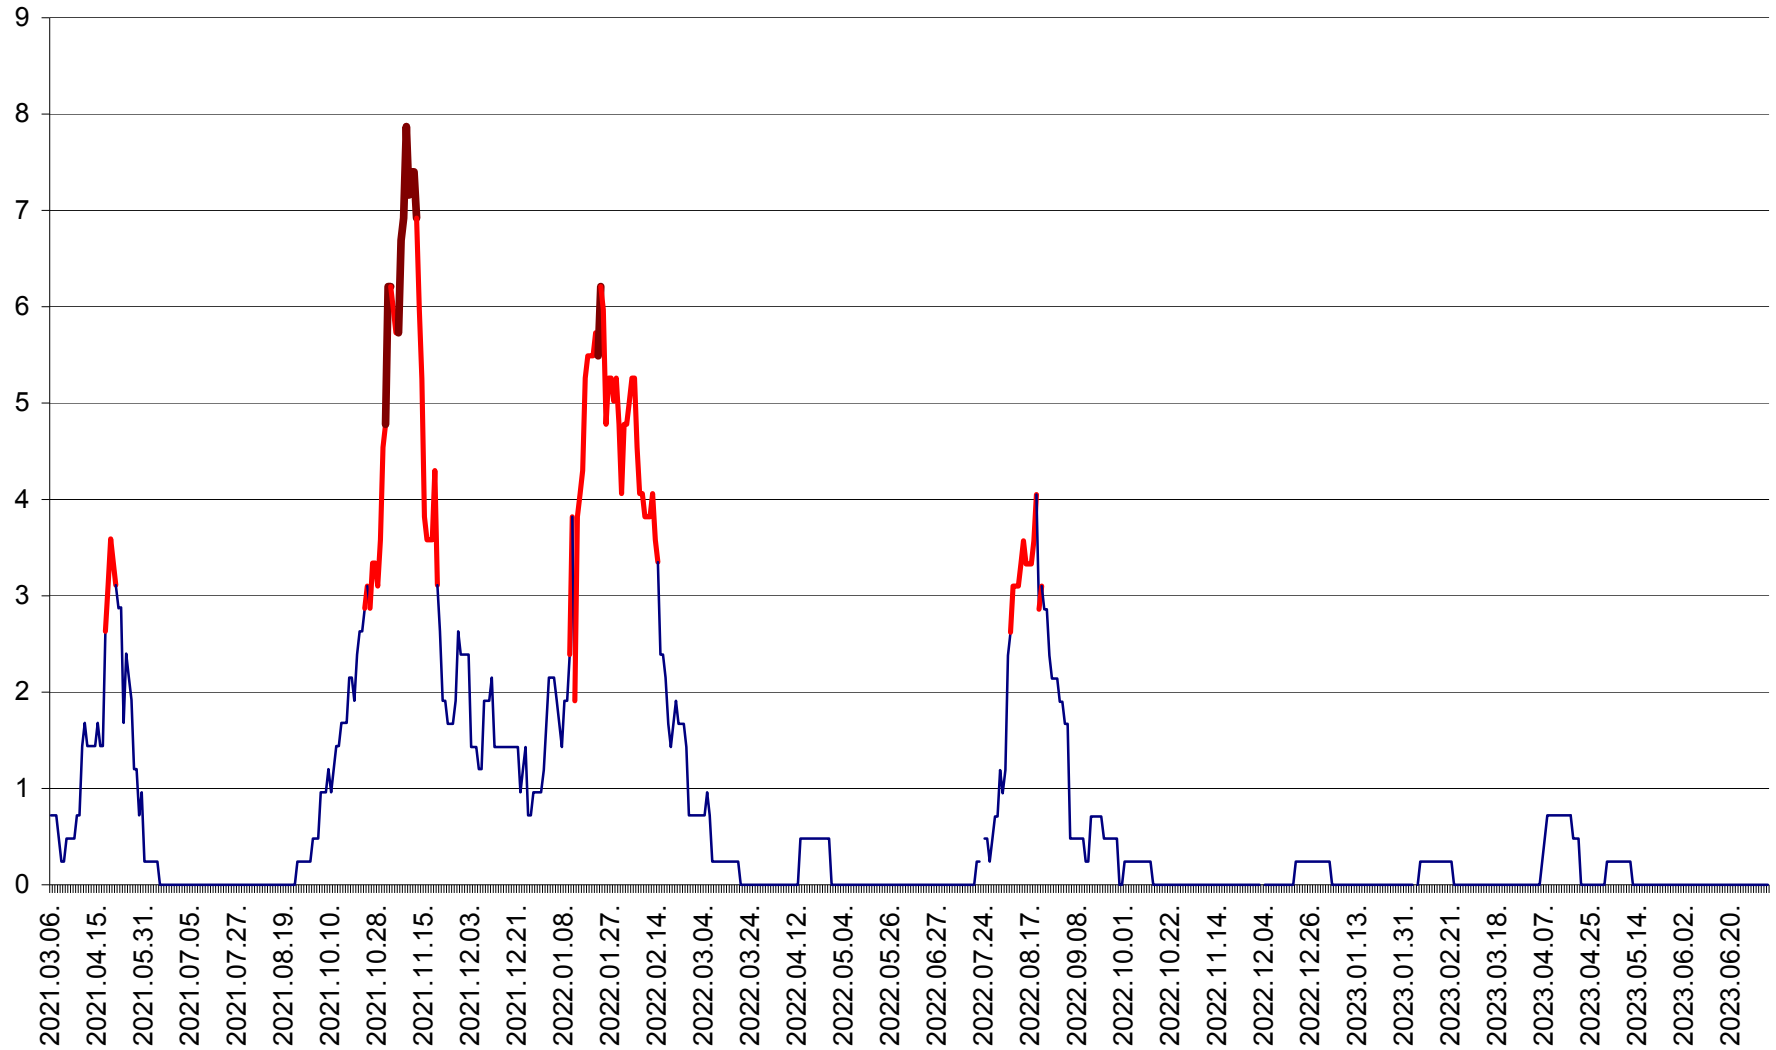

ORAȘ BĂLAN - Evolutia incidentei cumulate pe 14 zile la ‰ de locuitori
2021.03.07. - 2023.07.06.

BILBOR - Evolutia incidentei cumulate pe 14 zile la ‰ de locuitori
2021.03.07. - 2023.07.06.

ORAȘ BORSEC - Evolutia incidentei cumulate pe 14 zile la ‰ de locuitori
2021.03.07. - 2023.07.06.

CORBU - Evolutia incidentei cumulate pe 14 zile la ‰ de locuitori
2021.03.07. - 2023.07.06.

CORUND - Evolutia incidentei cumulate pe 14 zile la ‰ de locuitori
2021.03.07. - 2023.07.06.

COZMENI - Evolutia incidentei cumulate pe 14 zile la ‰ de locuitori
2021.03.07. - 2023.07.06.

ORAȘ CRISTURU SECUIESC - Evolutia incidentei cumulate pe 14 zile la ‰ de locuitori
2021.03.07. - 2023.07.06.

DĂNEȘTI - Evolutia incidentei cumulate pe 14 zile la ‰ de locuitori
2021.03.07. - 2023.07.06.

DÂRJIU - Evolutia incidentei cumulate pe 14 zile la ‰ de locuitori
2021.03.07. - 2023.07.06.

DEALU - Evolutia incidentei cumulate pe 14 zile la ‰ de locuitori
2021.03.07. - 2023.07.06.

DITRĂU - Evolutia incidentei cumulate pe 14 zile la ‰ de locuitori
2021.03.07. - 2023.07.06.