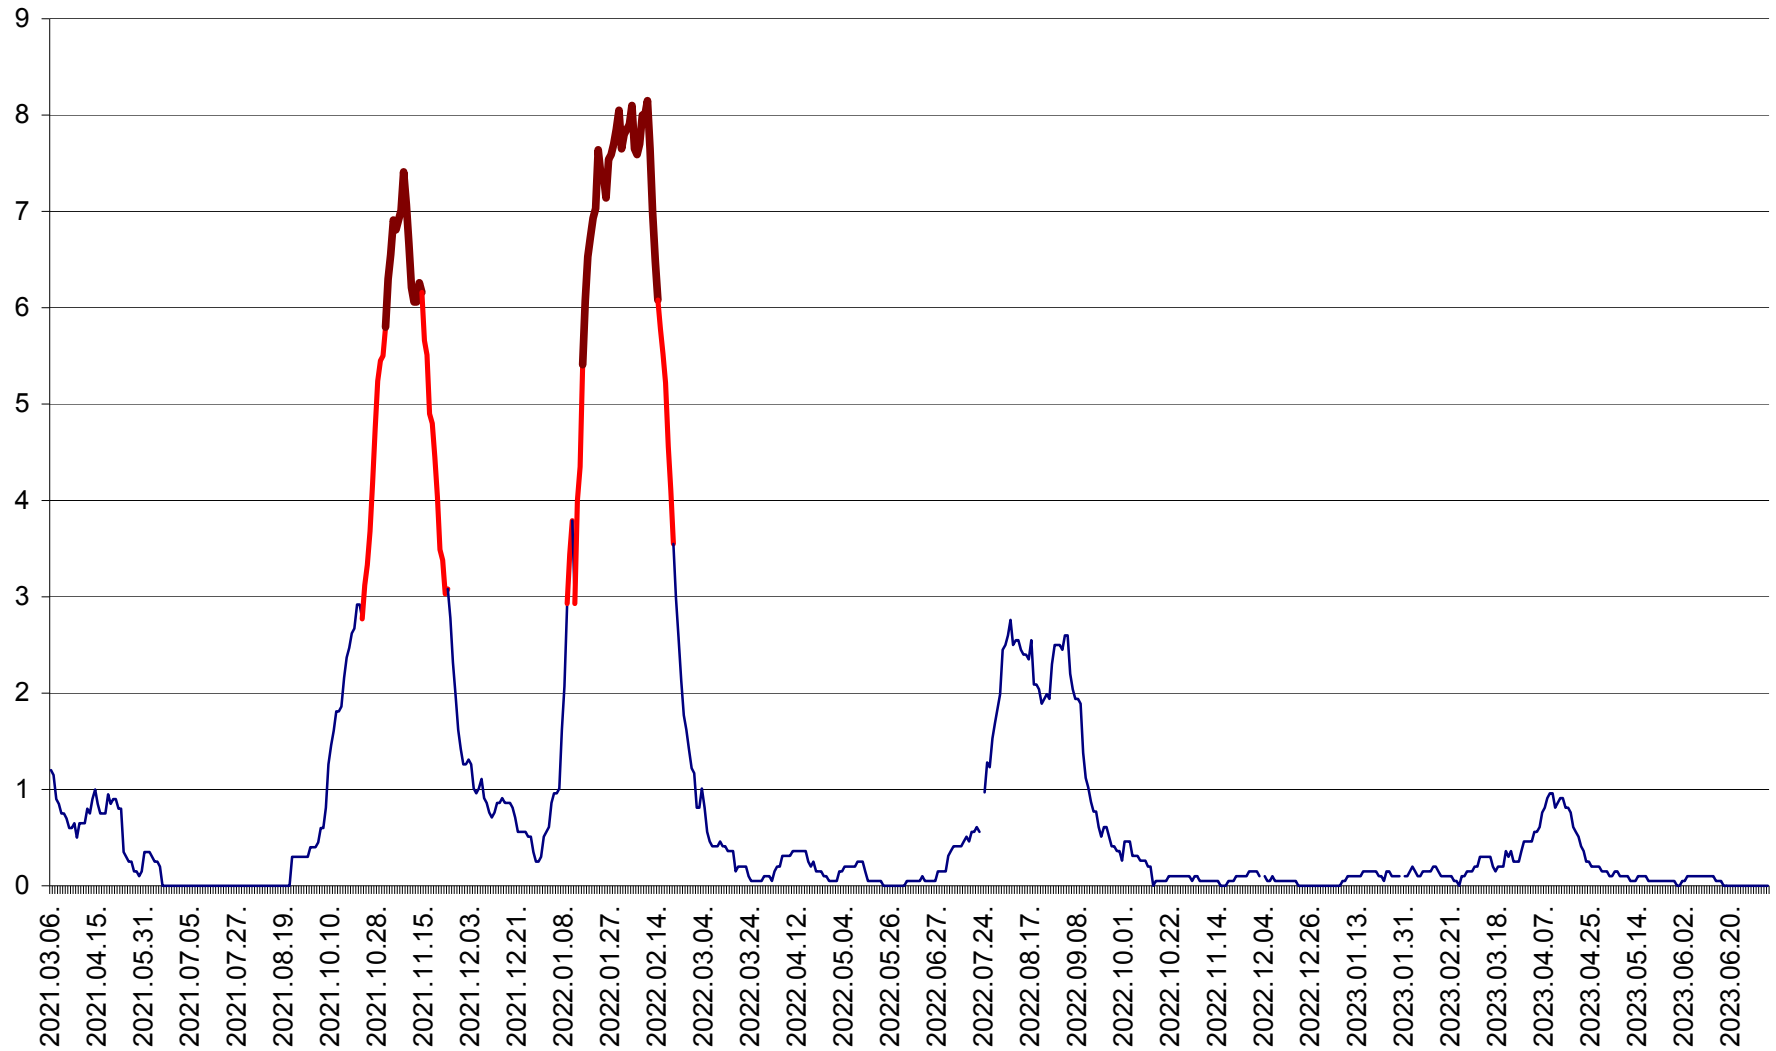

DÂRJIU - Evolutia incidentei cumulate pe 14 zile la ‰ de locuitori
2021.03.07. - 2023.07.06.

DEALU - Evolutia incidentei cumulate pe 14 zile la ‰ de locuitori
2021.03.07. - 2023.07.06.

DITRĂU - Evolutia incidentei cumulate pe 14 zile la ‰ de locuitori
2021.03.07. - 2023.07.06.

FELICENI - Evolutia incidentei cumulate pe 14 zile la ‰ de locuitori
2021.03.07. - 2023.07.06.

FRUMOASA - Evolutia incidentei cumulate pe 14 zile la ‰ de locuitori
2021.03.07. - 2023.07.06.

GĂLĂUȚAȘ - Evoluția incidenței cumulate pe 14 zile la ‰ de locuitori
2021.03.07. - 2023.07.06.

MUNICIPIUL GHEORGHENI - Evolutia incidentei cumulate pe 14 zile la % de locuitori
2021.03.07. - 2023.07.06.

JOSENI - Evolutia incidentei cumulate pe 14 zile la ‰ de locuitori
2021.03.07. - 2023.07.06.

LĂZAREA - Evolutia incidentei cumulate pe 14 zile la % de locuitori
2021.03.07. - 2023.07.06.

LELICENI - Evolutia incidentei cumulate pe 14 zile la ‰ de locuitori
2021.03.07. - 2023.07.06.

LUETA - Evolutia incidentei cumulate pe 14 zile la ‰ de locuitori
2021.03.07. - 2023.07.06.

LUNCA DE JOS - Evolutia incidentei cumulate pe 14 zile la ‰ de locuitori
2021.03.07. - 2023.07.06.