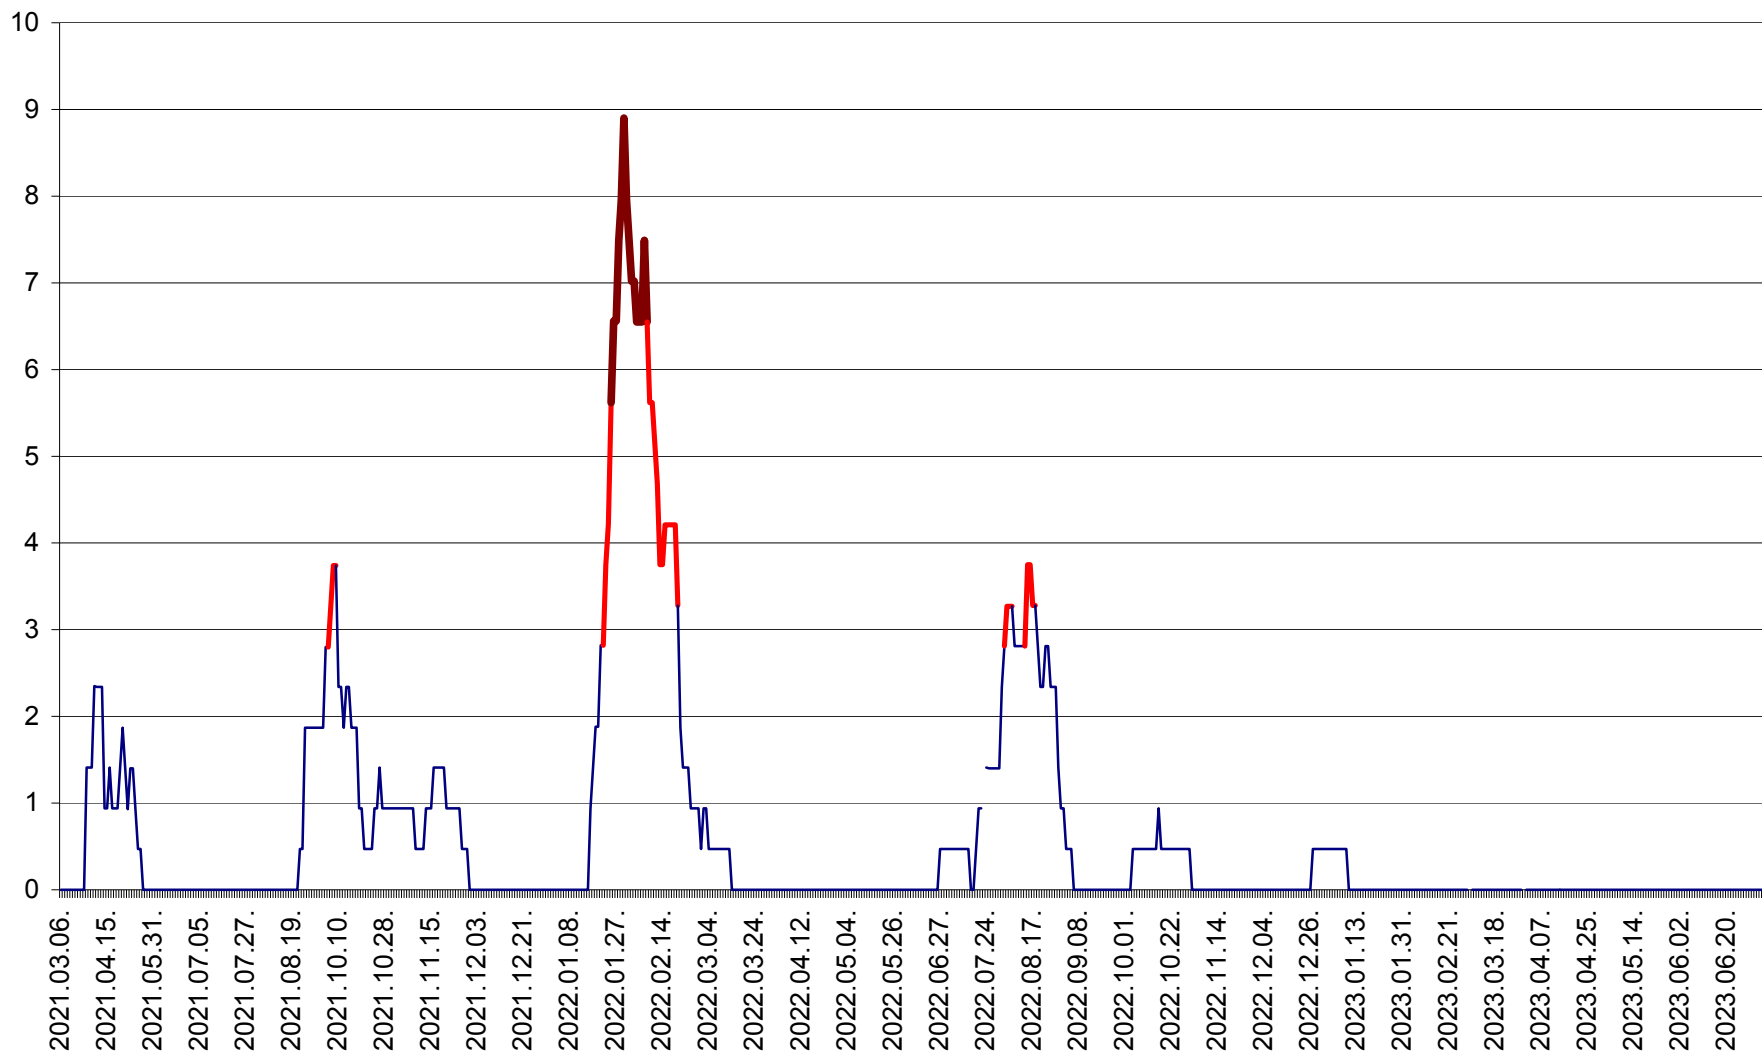

SECUIENI - Evolutia incidentei cumulate pe 14 zile la % de locuitori
2021.03.07. - 2023.07.06.