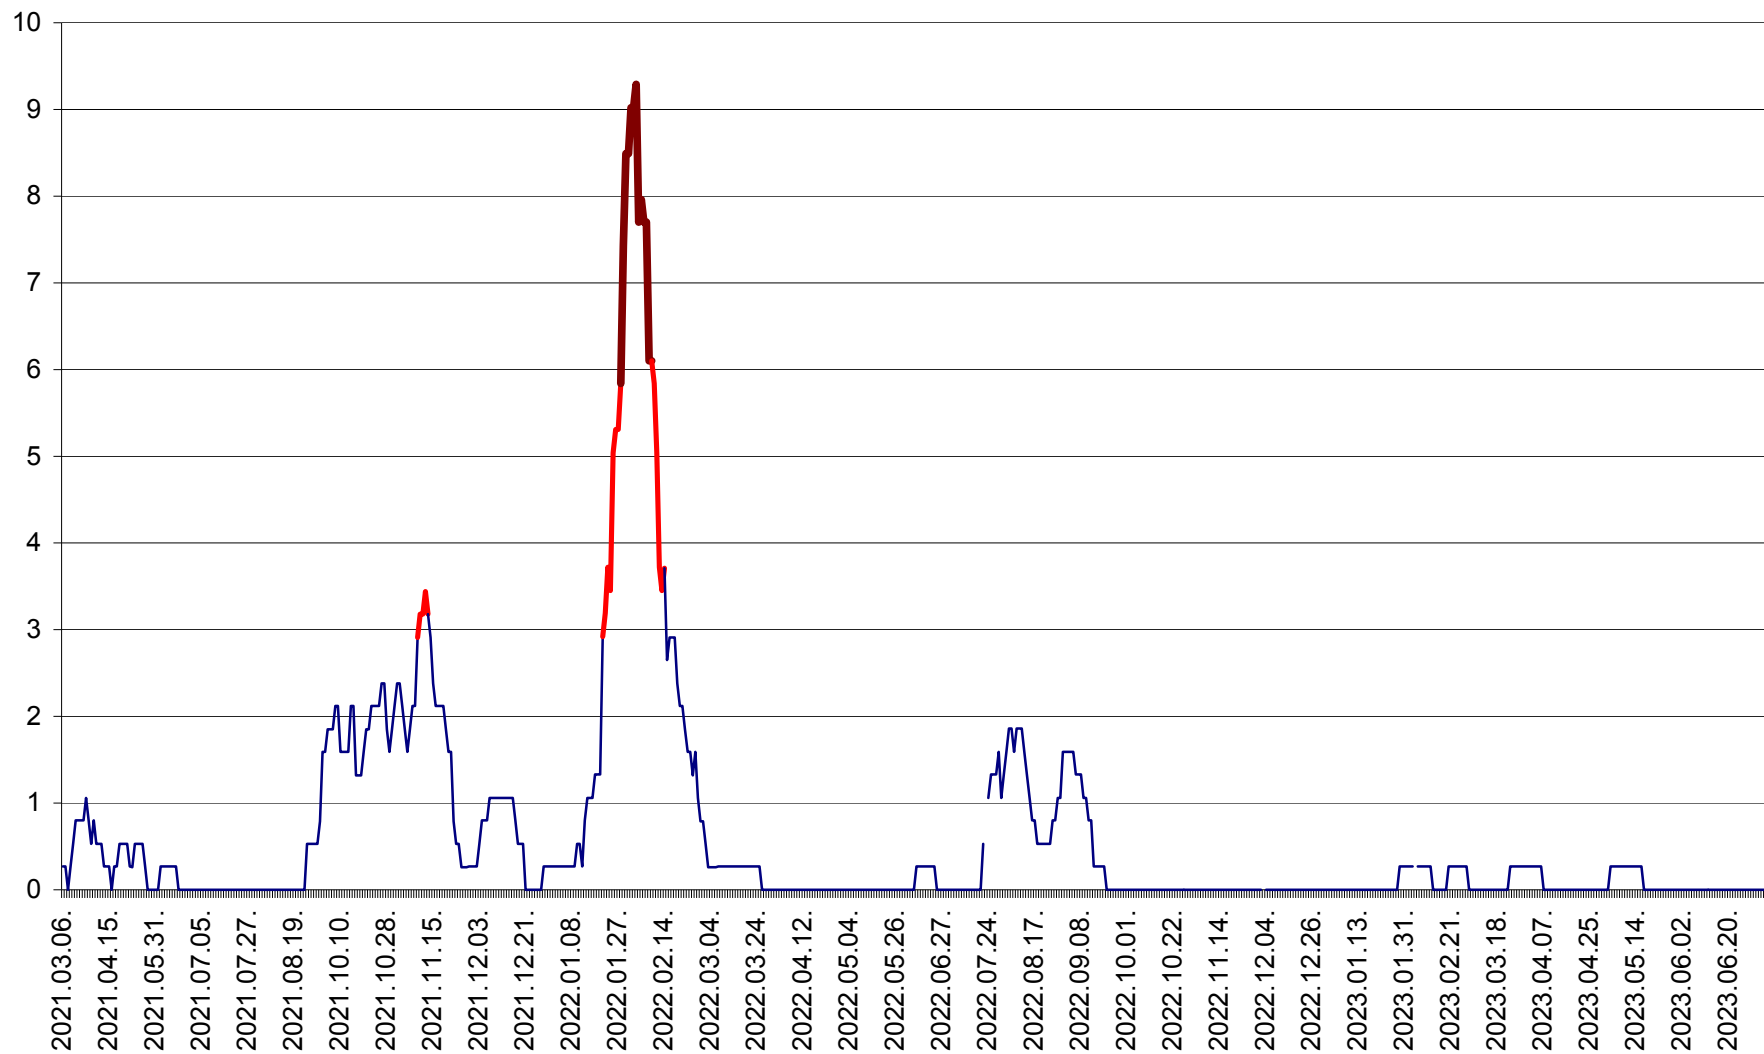

ORAȘ CRISTURU SECUIESC - Evolutia incidentei cumulate pe 14 zile la ‰ de locuitori
2021.03.07. - 2023.07.06.

DĂNEȘTI - Evolutia incidentei cumulate pe 14 zile la ‰ de locuitori
2021.03.07. - 2023.07.06.

DÂRJIU - Evolutia incidentei cumulate pe 14 zile la ‰ de locuitori
2021.03.07. - 2023.07.06.

DEALU - Evolutia incidentei cumulate pe 14 zile la ‰ de locuitori
2021.03.07. - 2023.07.06.

DITRĂU - Evolutia incidentei cumulate pe 14 zile la ‰ de locuitori
2021.03.07. - 2023.07.06.

FELICENI - Evolutia incidentei cumulate pe 14 zile la ‰ de locuitori
2021.03.07. - 2023.07.06.

FRUMOASA - Evolutia incidentei cumulate pe 14 zile la ‰ de locuitori
2021.03.07. - 2023.07.06.

GĂLĂUȚAȘ - Evoluția incidenței cumulate pe 14 zile la ‰ de locuitori
2021.03.07. - 2023.07.06.