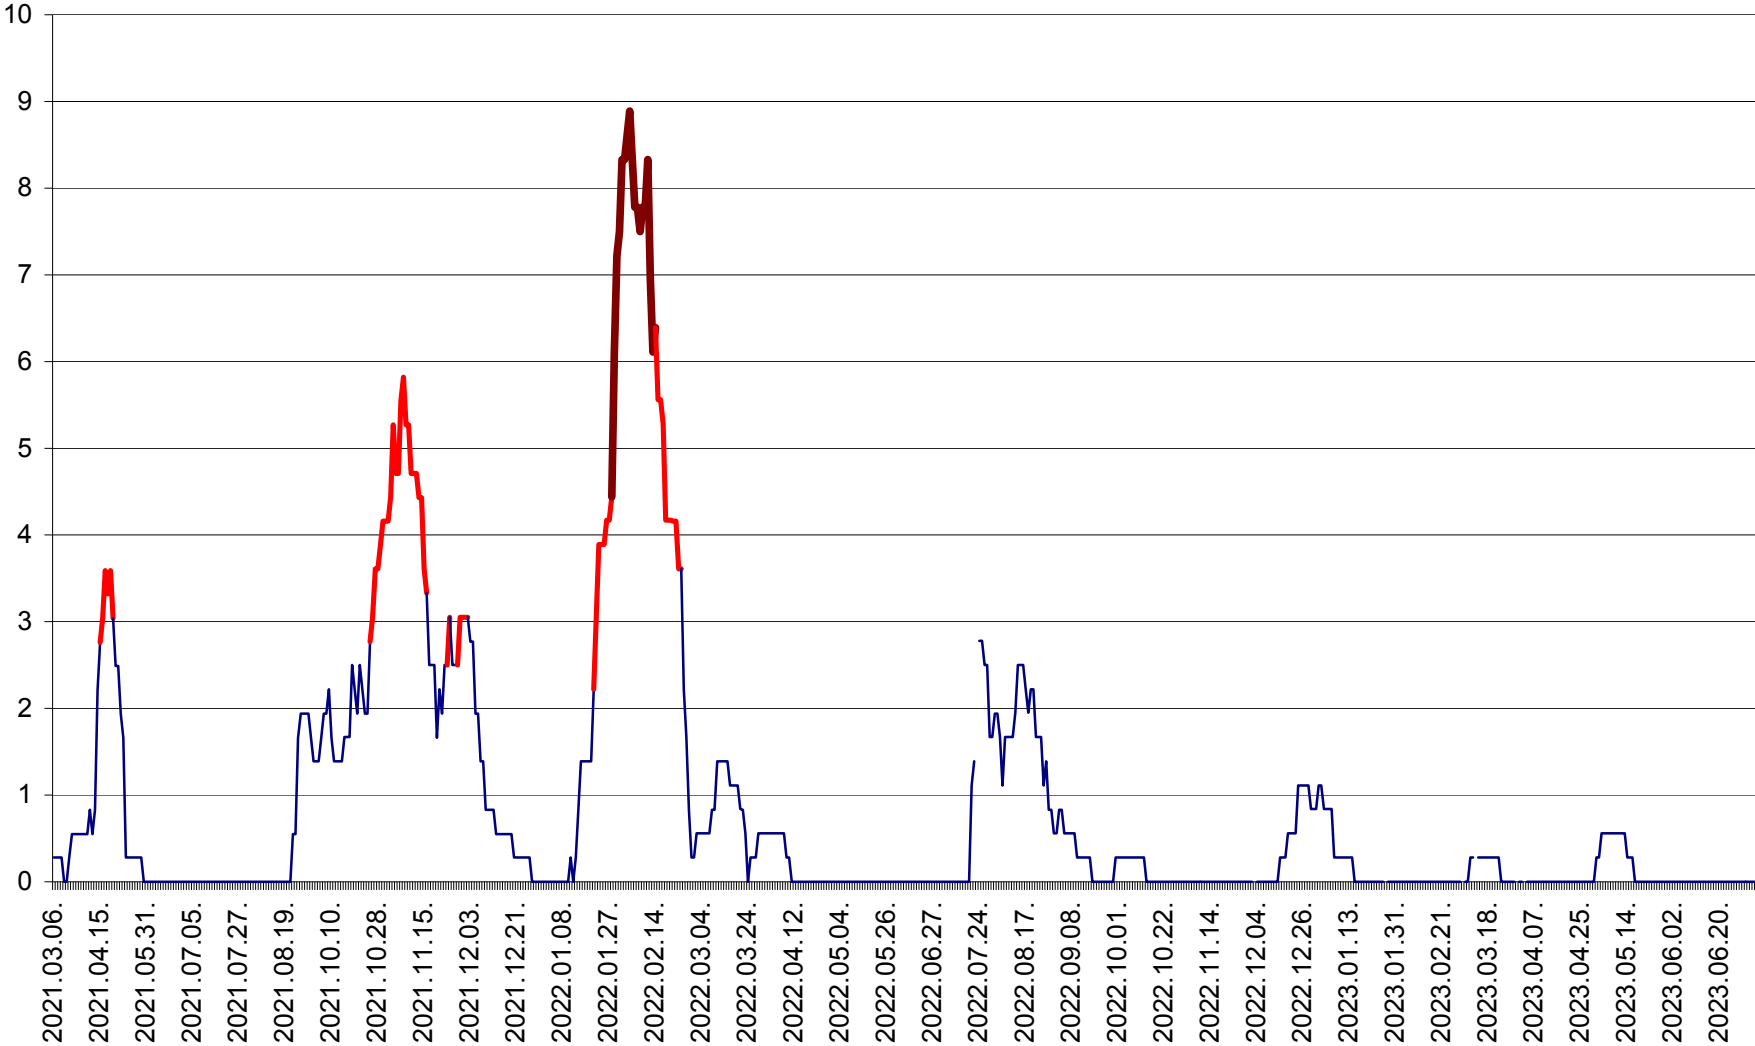

MĂRTINIȘ - Evolutia incidentei cumulate pe 14 zile la ‰ de locuitori
2021.03.07. - 2023.07.06.

MEREȘTI - Evolutia incidentei cumulate pe 14 zile la ‰ de locuitori
2021.03.07. - 2023.07.06.

MUNICIPIUL MIERCUREA-CIUC - Evolutia incidentei cumulate pe 14 zile la ‰ de locuitori
2021.03.07. - 2023.07.06.

MIHĂILENI - Evolutia incidentei cumulate pe 14 zile la ‰ de locuitori
2021.03.07. - 2023.07.06.

MUGENI - Evolutia incidentei cumulate pe 14 zile la ‰ de locuitori
2021.03.07. - 2023.07.06.

OCLAND - Evolutia incidentei cumulate pe 14 zile la ‰ de locuitori
2021.03.07. - 2023.07.06.