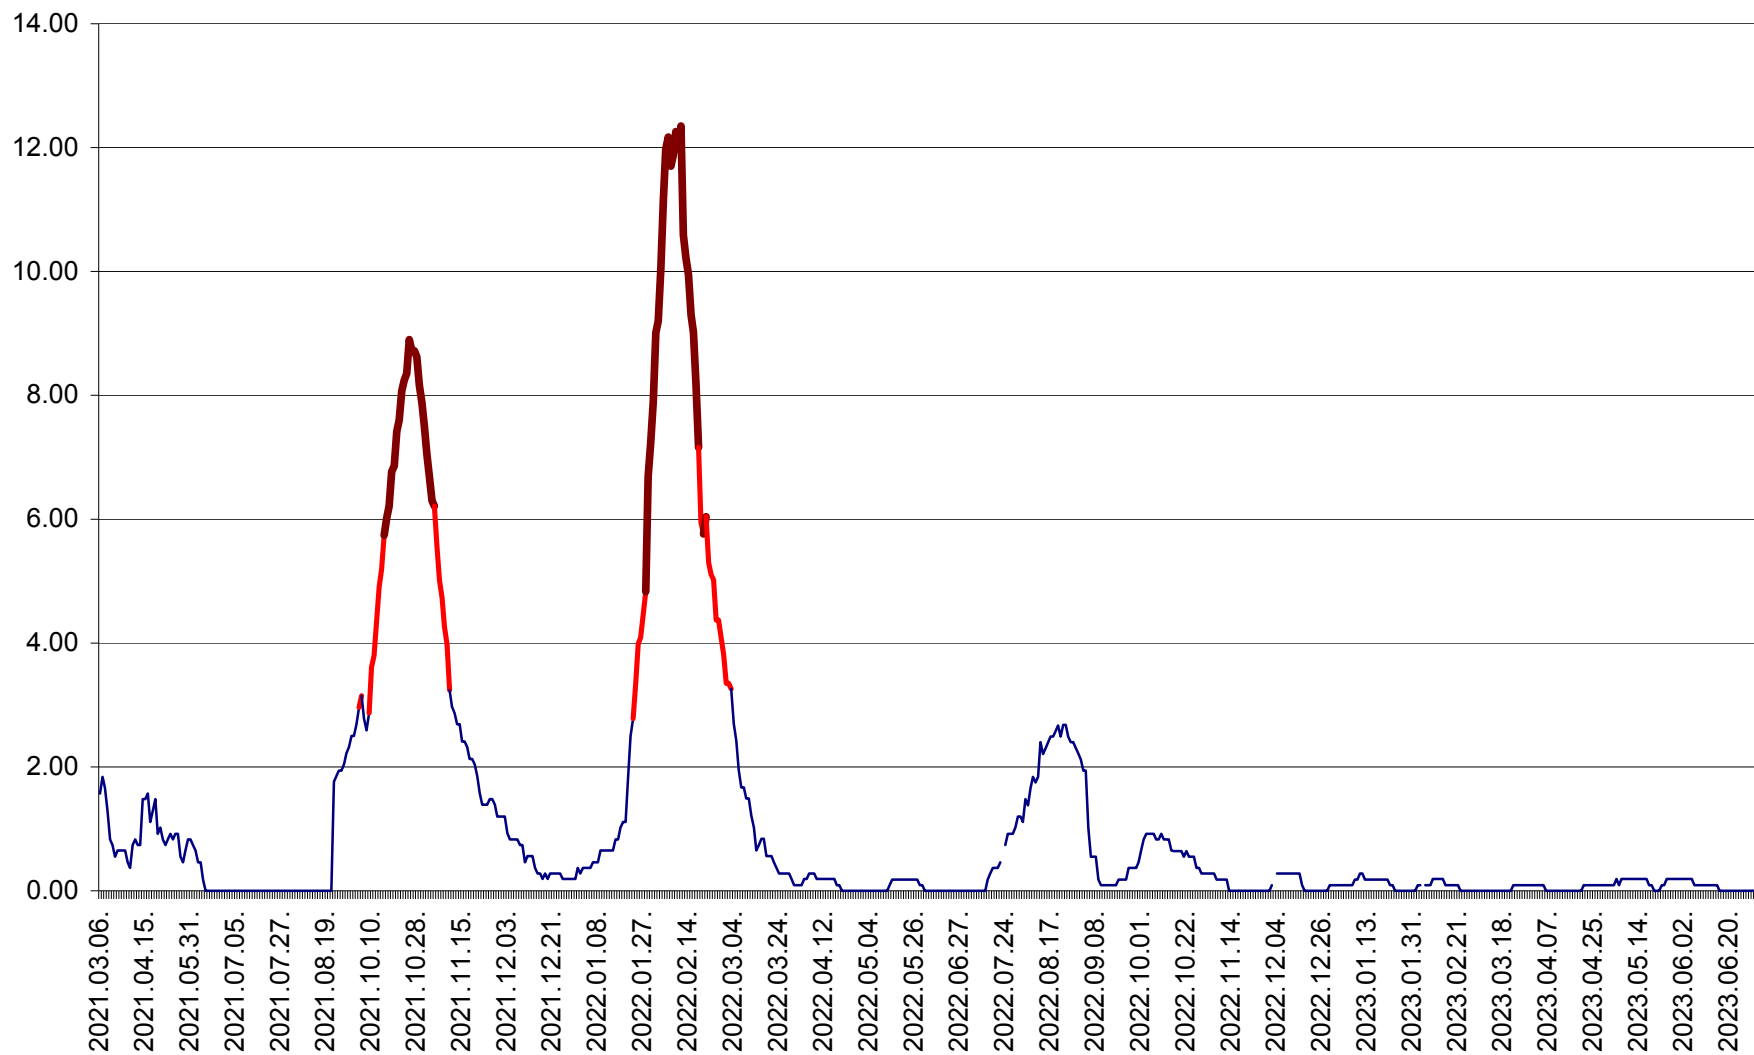

ORAȘ BĂLAN - Evolutia incidentei cumulate pe 14 zile la ‰ de locuitori
2021.03.07. - 2023.07.06.

BILBOR - Evolutia incidentei cumulate pe 14 zile la ‰ de locuitori
2021.03.07. - 2023.07.06.

ORAȘ BORSEC - Evolutia incidentei cumulate pe 14 zile la ‰ de locuitori
2021.03.07. - 2023.07.06.

CICEU - Evolutia incidentei cumulate pe 14 zile la ‰ de locuitori
2021.03.07. - 2023.07.06.

CIUCSÂNGEORGIU - Evolutia incidentei cumulate pe 14 zile la ‰ de locuitori
2021.03.07. - 2023.07.06.

CIUMANI - Evolutia incidentei cumulate pe 14 zile la ‰ de locuitori
2021.03.07. - 2023.07.06.

CORBU - Evolutia incidentei cumulate pe 14 zile la ‰ de locuitori
2021.03.07. - 2023.07.06.

CORUND - Evolutia incidentei cumulate pe 14 zile la ‰ de locuitori
2021.03.07. - 2023.07.06.

COZMENI - Evolutia incidentei cumulate pe 14 zile la ‰ de locuitori
2021.03.07. - 2023.07.06.

ORAȘ CRISTURU SECUIESC - Evolutia incidentei cumulate pe 14 zile la ‰ de locuitori
2021.03.07. - 2023.07.06.

DĂNEȘTI - Evolutia incidentei cumulate pe 14 zile la ‰ de locuitori
2021.03.07. - 2023.07.06.