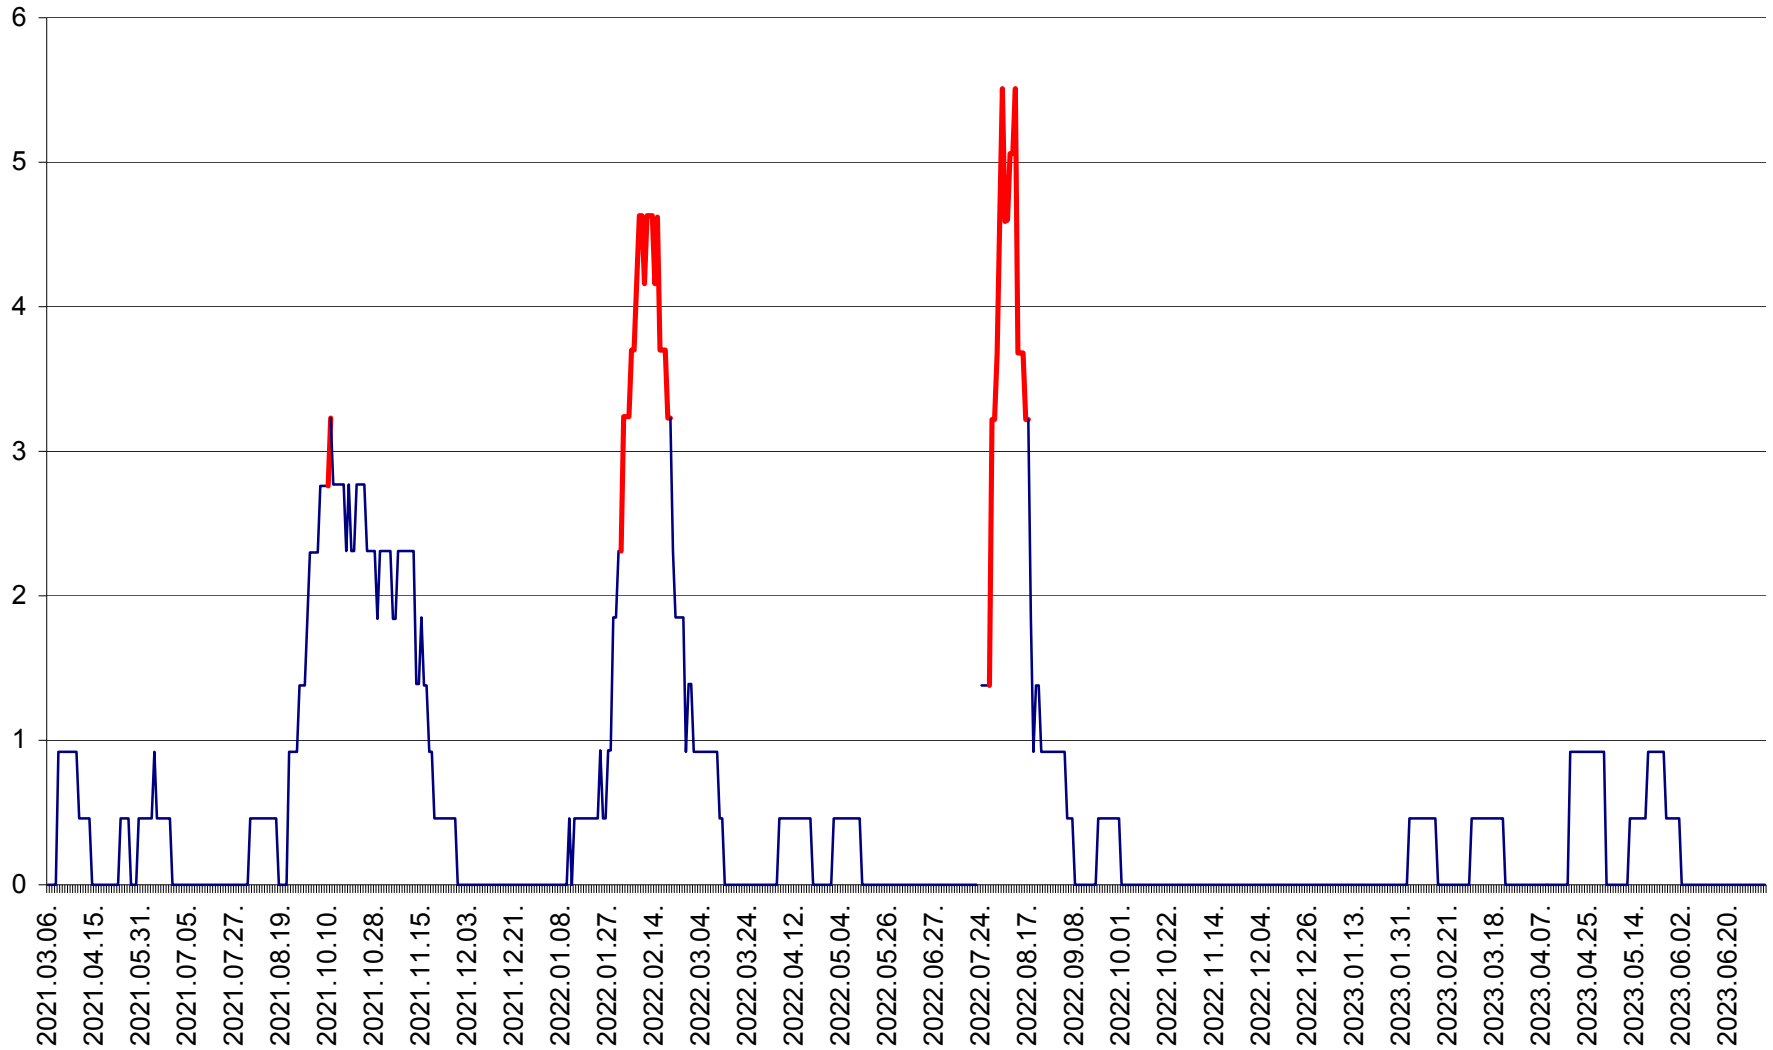

ULIEȘ - Evoluția incidenței cumulate pe 14 zile la ‰ de locuitori
2021.03.07. - 2023.07.06.

TUȘNAD - Evolutia incidentei cumulate pe 14 zile la ‰ de locuitori
2021.03.07. - 2023.07.06.