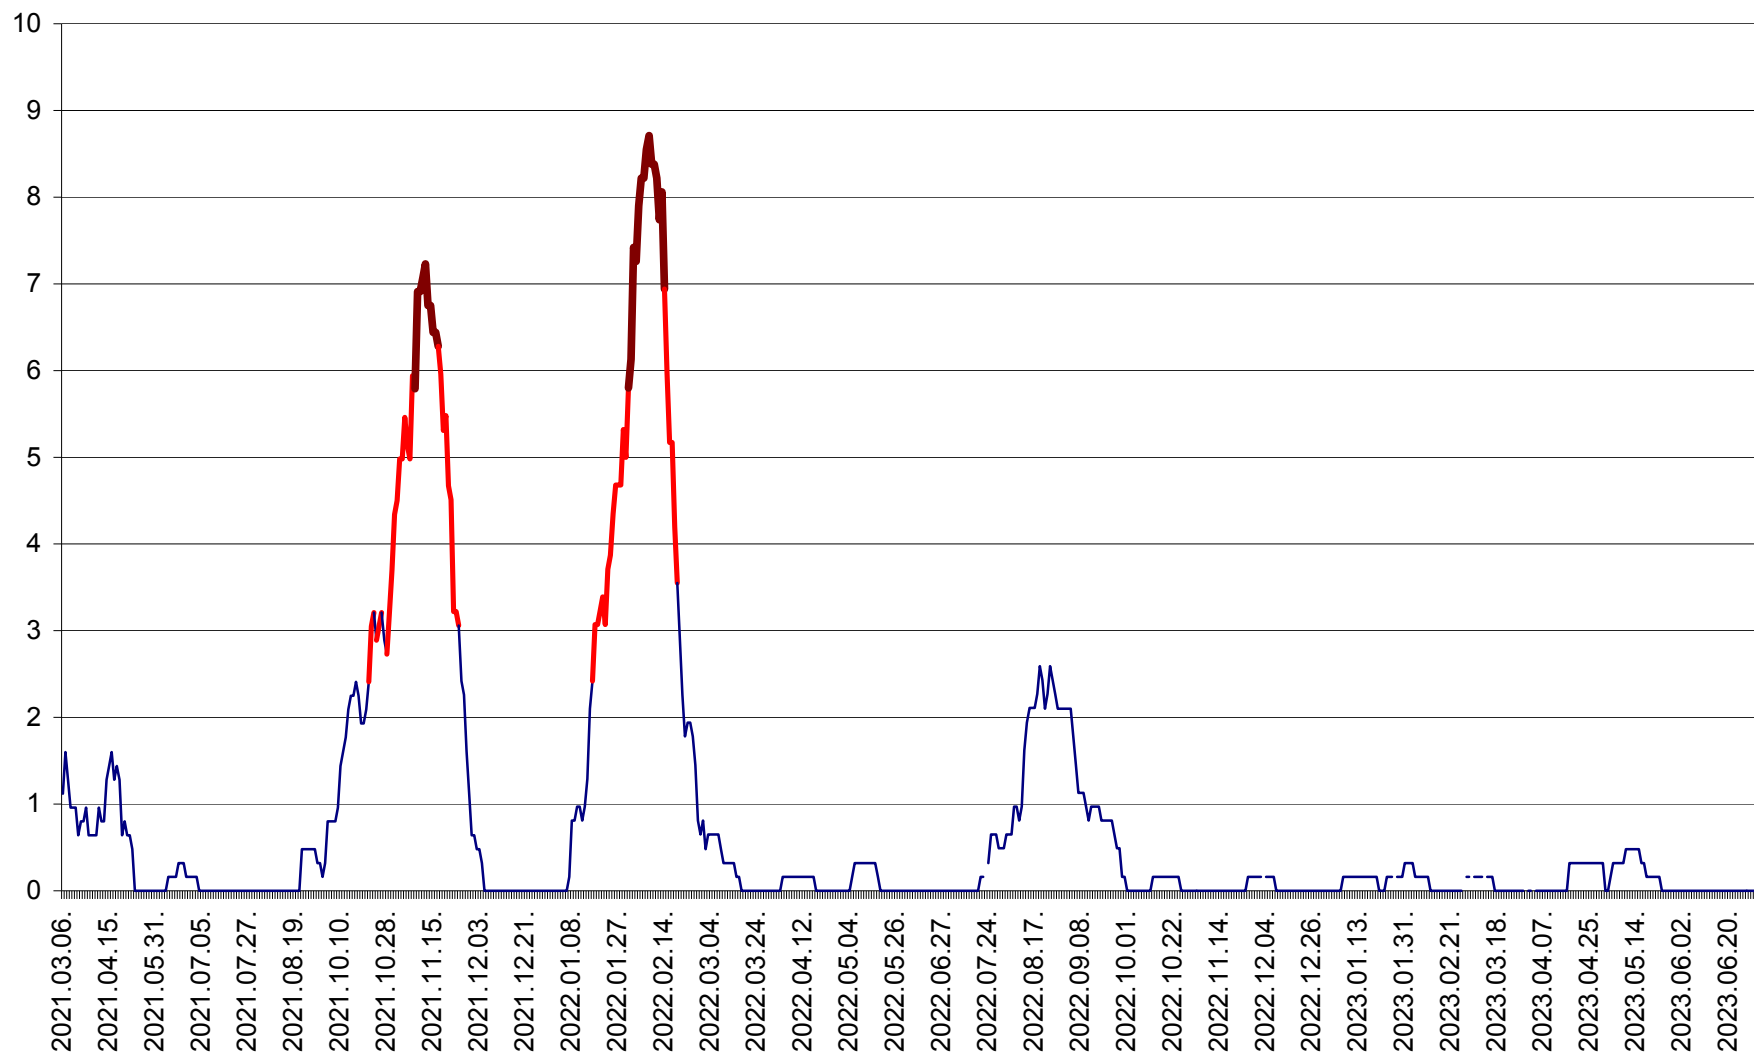

PLĂIEȘII DE JOS - Evoluția incidenței cumulate pe 14 zile la ‰ de locuitori
2021.03.07. - 2023.07.06.

PORUMBENI - Evolutia incidentei cumulate pe 14 zile la ‰ de locuitori
2021.03.07. - 2023.07.06.

PRAID - Evolutia incidentei cumulate pe 14 zile la ‰ de locuitori
2021.03.07. - 2023.07.06.

RACU - Evolutia incidentei cumulate pe 14 zile la ‰ de locuitori
2021.03.07. - 2023.07.06.

REMETEA - Evolutia incidentei cumulate pe 14 zile la % de locuitori
2021.03.07. - 2023.07.06.

SĂCEL - Evolutia incidentei cumulate pe 14 zile la ‰ de locuitori
2021.03.07. - 2023.07.06.

SÂNCRĂIENI - Evolutia incidentei cumulate pe 14 zile la ‰ de locuitori
2021.03.07. - 2023.07.06.

SÂNDOMIC - Evolutia incidentei cumulate pe 14 zile la ‰ de locuitori
2021.03.07. - 2023.07.06.

SÂNMARTIN - Evolutia incidentei cumulate pe 14 zile la ‰ de locuitori
2021.03.07. - 2023.07.06.