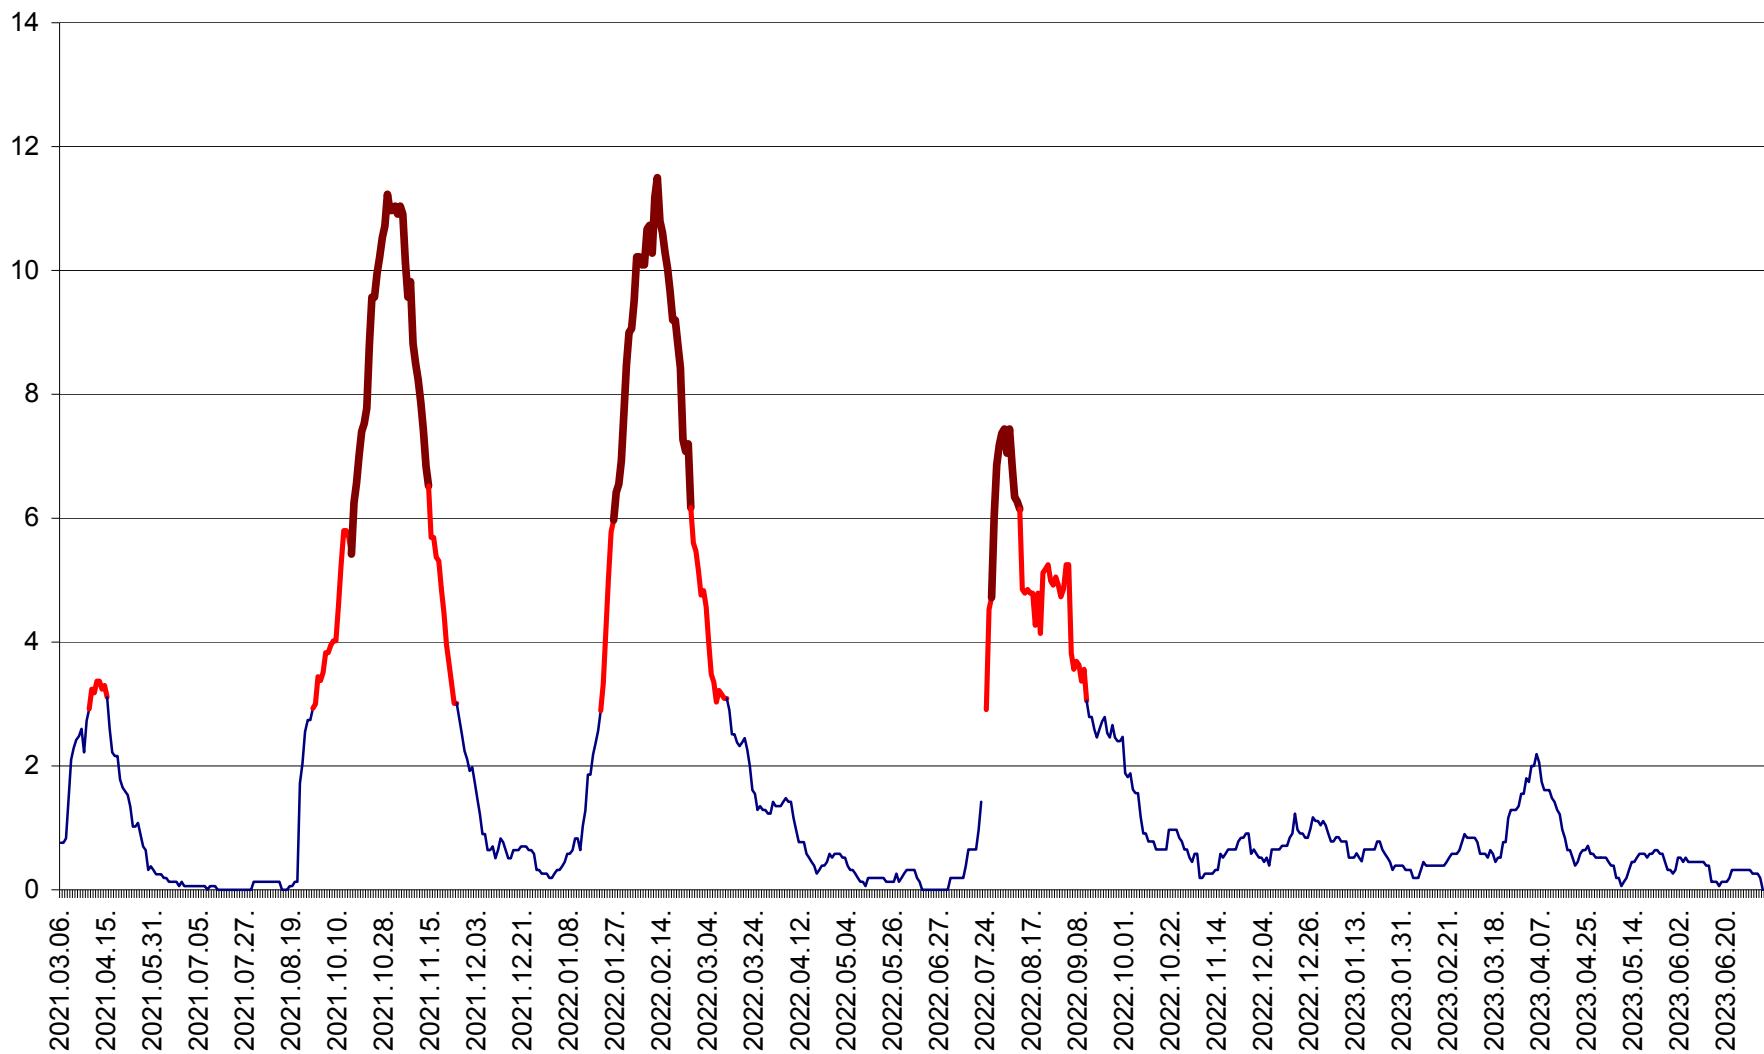

TULGHEȘ - Evolutia incidentei cumulate pe 14 zile la % de locuitori
2021.03.07. - 2023.07.06.