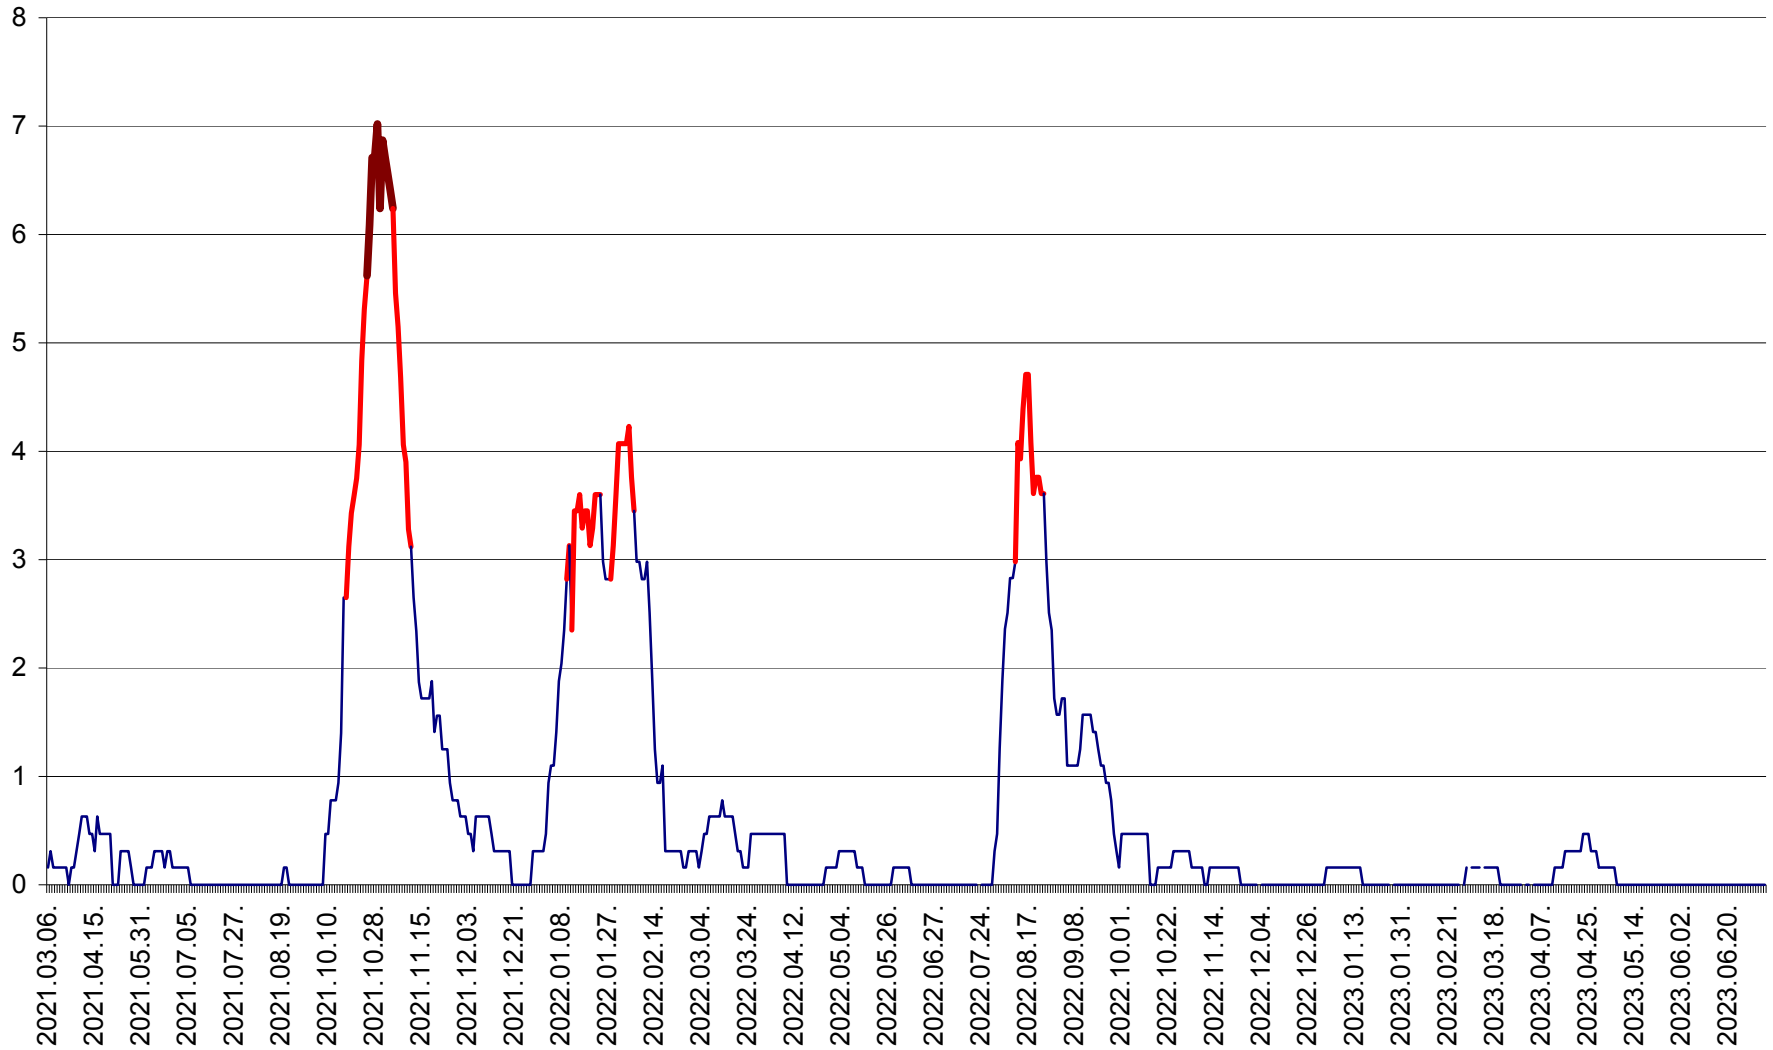

PLĂIEȘII DE JOS - Evoluția incidenței cumulate pe 14 zile la ‰ de locuitori
2021.03.07. - 2023.07.06.

PORUMBENI - Evolutia incidentei cumulate pe 14 zile la ‰ de locuitori
2021.03.07. - 2023.07.06.

PRAID - Evolutia incidentei cumulate pe 14 zile la ‰ de locuitori
2021.03.07. - 2023.07.06.

RACU - Evolutia incidentei cumulate pe 14 zile la ‰ de locuitori
2021.03.07. - 2023.07.06.

REMETEA - Evolutia incidentei cumulate pe 14 zile la % de locuitori
2021.03.07. - 2023.07.06.

SĂCEL - Evolutia incidentei cumulate pe 14 zile la ‰ de locuitori
2021.03.07. - 2023.07.06.