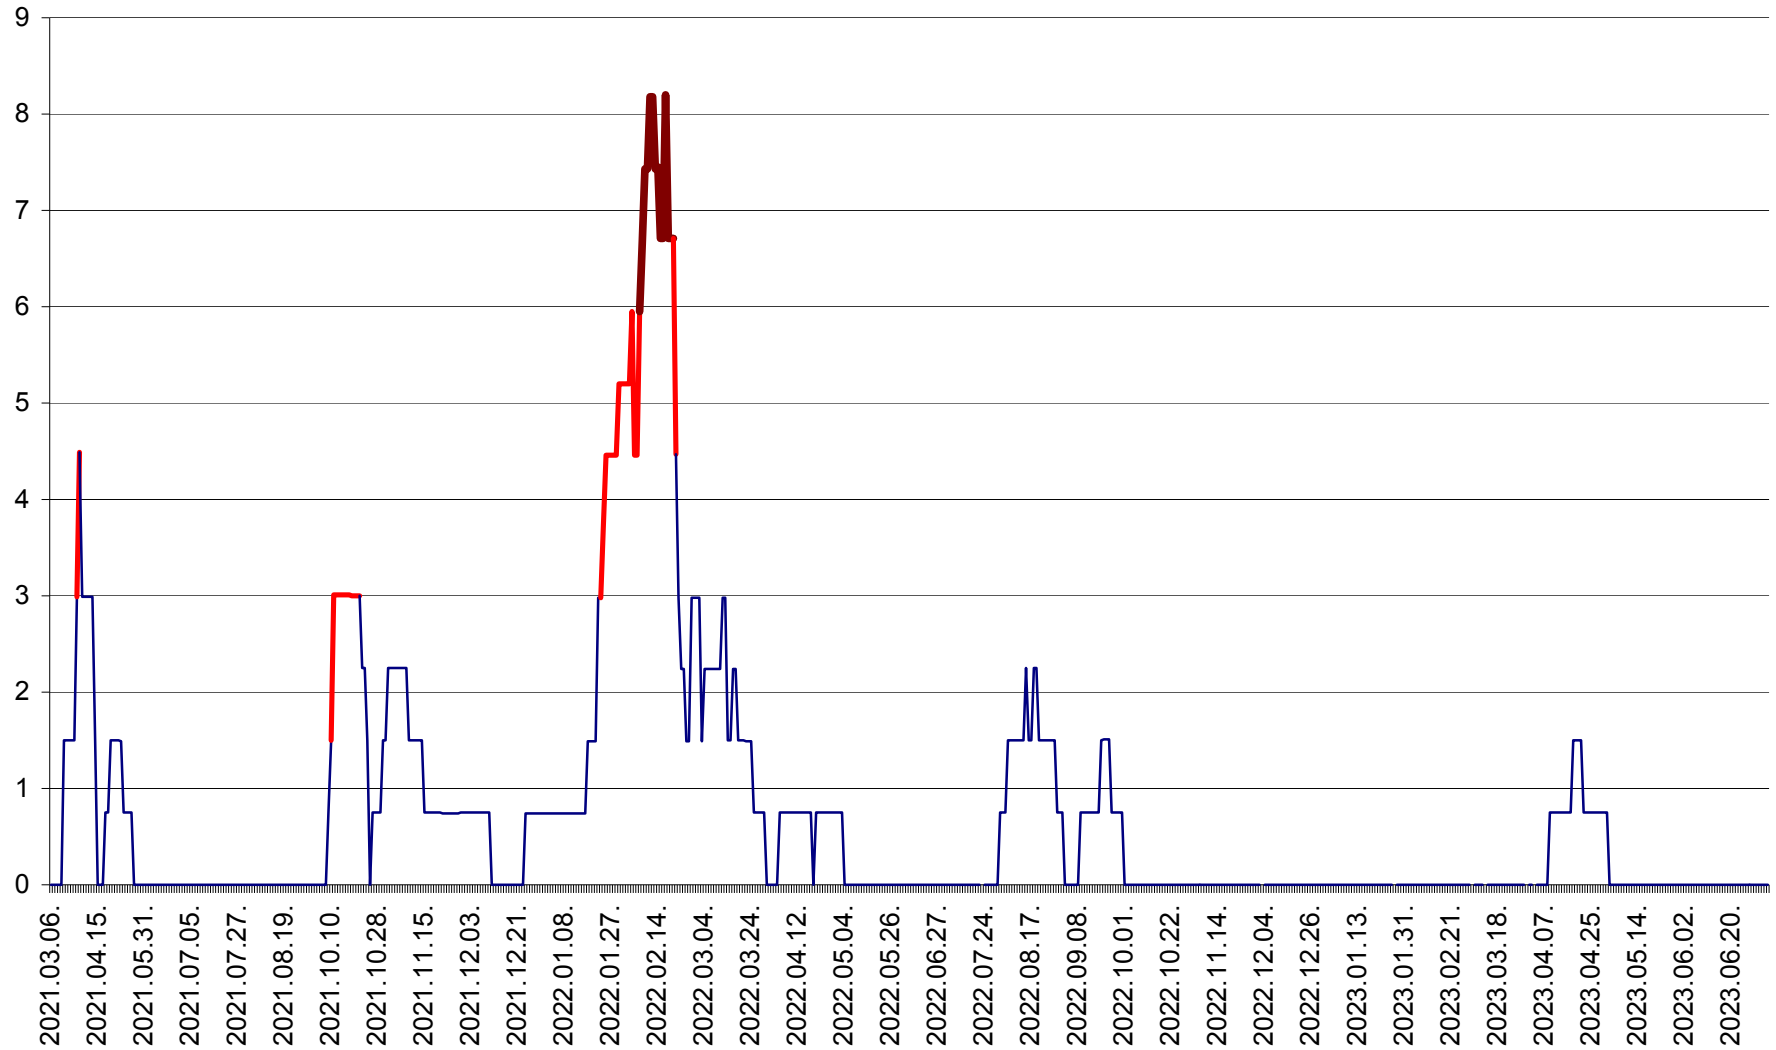

LELICENI - Evolutia incidentei cumulate pe 14 zile la ‰ de locuitori
2021.03.07. - 2023.07.06.

LUETA - Evolutia incidentei cumulate pe 14 zile la ‰ de locuitori
2021.03.07. - 2023.07.06.

LUNCA DE JOS - Evolutia incidentei cumulate pe 14 zile la ‰ de locuitori
2021.03.07. - 2023.07.06.

LUNCA DE SUS - Evolutia incidentei cumulate pe 14 zile la ‰ de locuitori
2021.03.07. - 2023.07.06.

LUPENI - Evolutia incidentei cumulate pe 14 zile la ‰ de locuitori
2021.03.07. - 2023.07.06.

MĂDĂRAȘ - Evolutia incidentei cumulate pe 14 zile la ‰ de locuitori
2021.03.07. - 2023.07.06.

MĂRTINIȘ - Evolutia incidentei cumulate pe 14 zile la ‰ de locuitori
2021.03.07. - 2023.07.06.

MEREȘTI - Evolutia incidentei cumulate pe 14 zile la ‰ de locuitori
2021.03.07. - 2023.07.06.

MUNICIPIUL MIERCUREA-CIUC - Evolutia incidentei cumulate pe 14 zile la ‰ de locuitori
2021.03.07. - 2023.07.06.