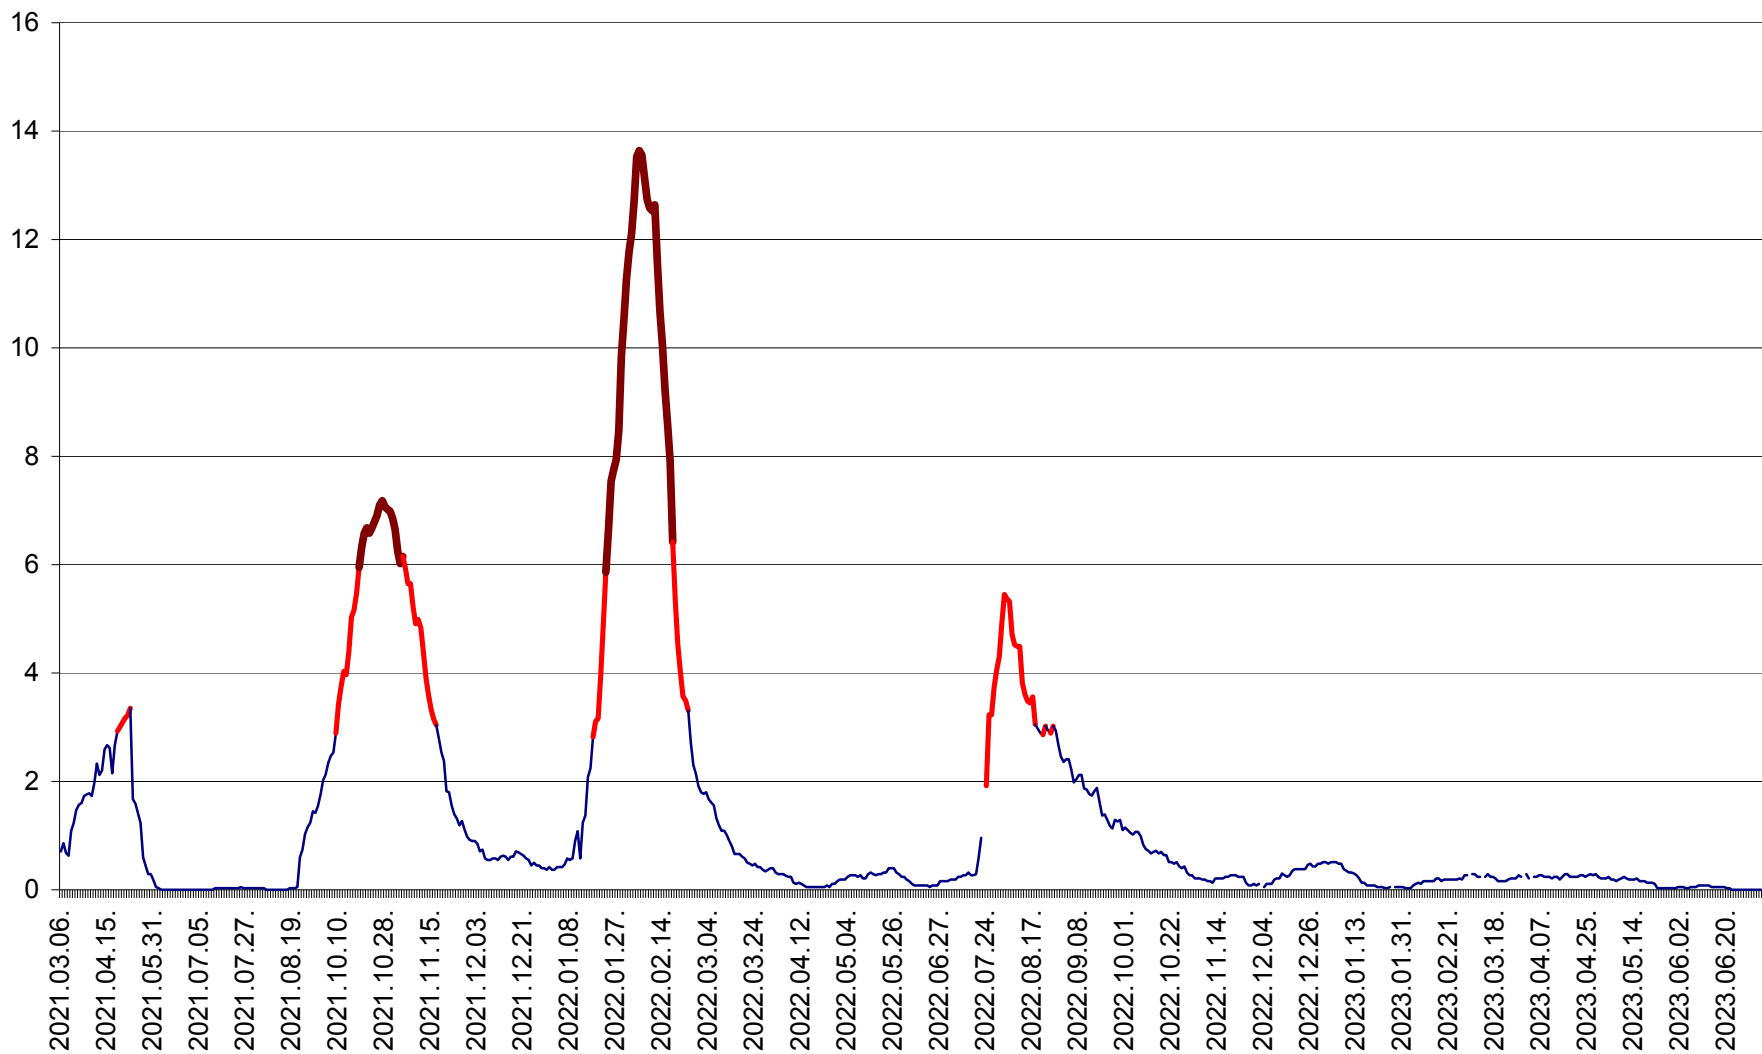

PĂULENI-CIUC - Evolutia incidentei cumulate pe 14 zile la % de locuitori
2021.03.07. - 2023.07.06.