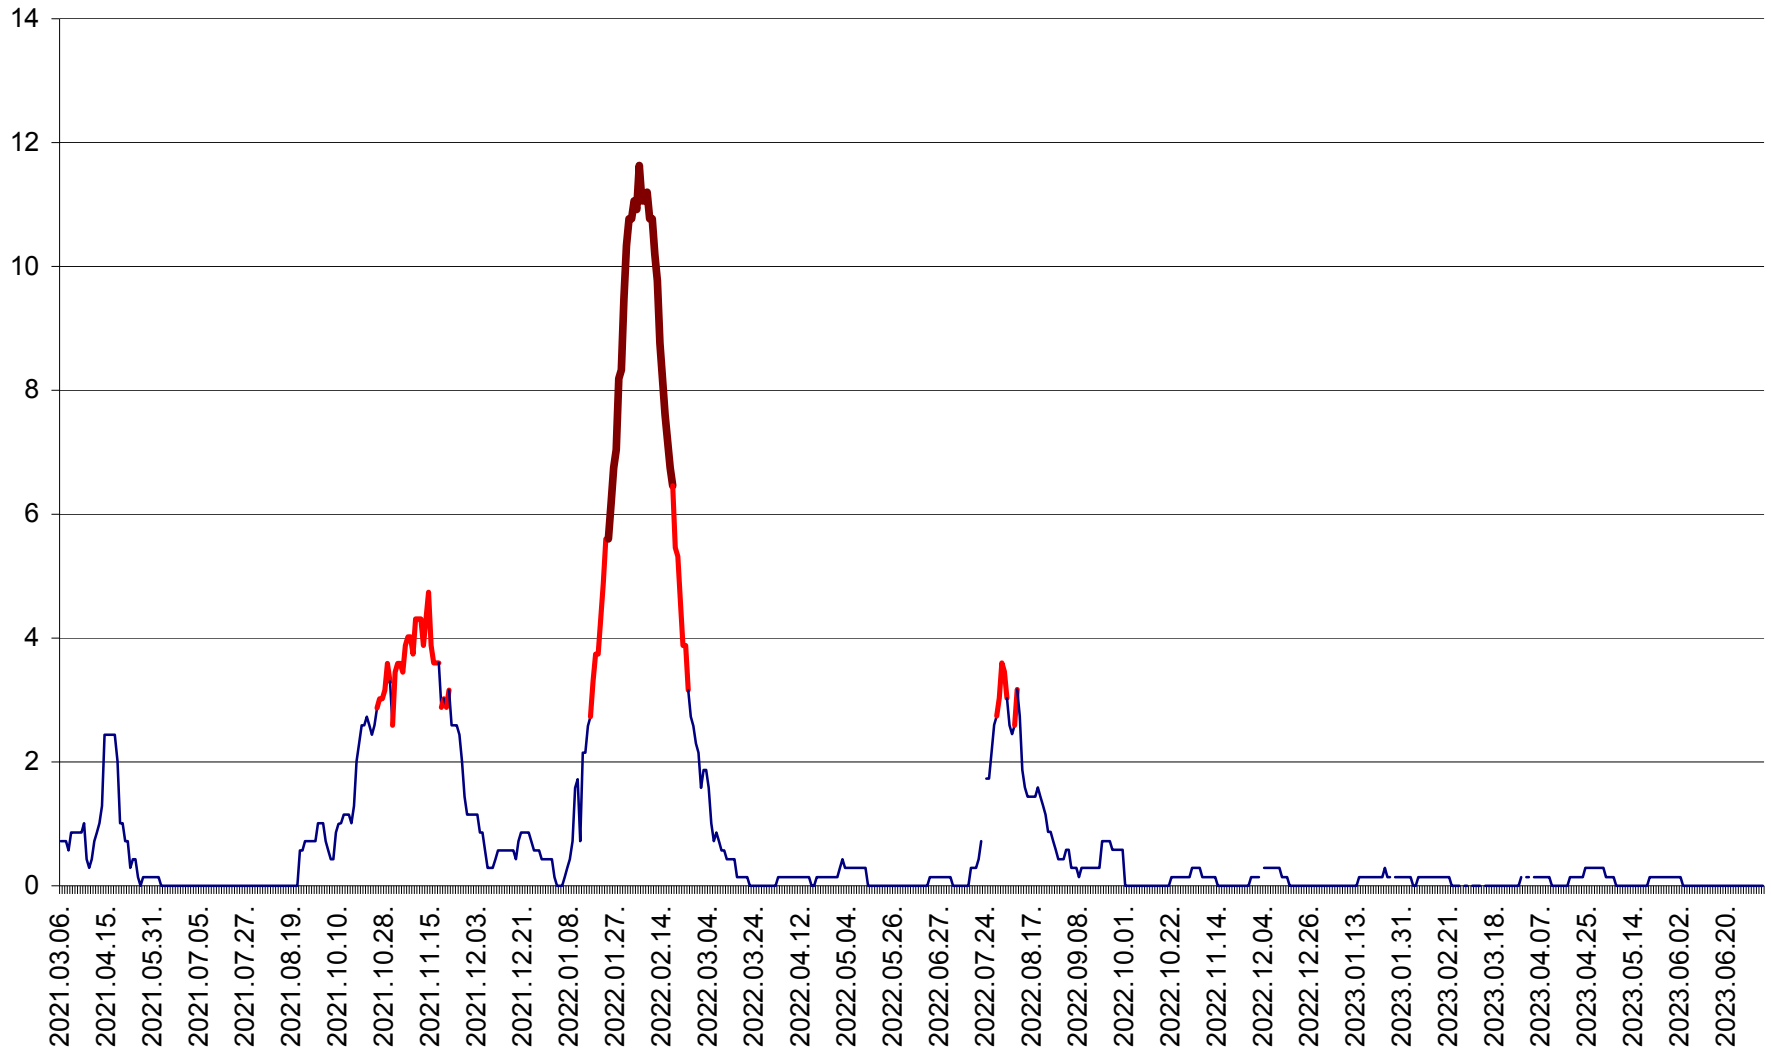

MIHĂILENI - Evolutia incidentei cumulate pe 14 zile la ‰ de locuitori
2021.03.07. - 2023.07.06.

MUGENI - Evolutia incidentei cumulate pe 14 zile la ‰ de locuitori
2021.03.07. - 2023.07.06.

OCLAND - Evolutia incidentei cumulate pe 14 zile la ‰ de locuitori
2021.03.07. - 2023.07.06.

MUNICIPIUL ODORHEIU SECUIESC - Evolutia incidentei cumulate pe 14 zile la % de locuitori
2021.03.07. - 2023.07.06.

PĂULENI-CIUC - Evolutia incidentei cumulate pe 14 zile la % de locuitori
2021.03.07. - 2023.07.06.

PLĂIEȘII DE JOS - Evoluția incidenței cumulate pe 14 zile la ‰ de locuitori
2021.03.07. - 2023.07.06.

PORUMBENI - Evolutia incidentei cumulate pe 14 zile la ‰ de locuitori
2021.03.07. - 2023.07.06.

PRAID - Evolutia incidentei cumulate pe 14 zile la ‰ de locuitori
2021.03.07. - 2023.07.06.