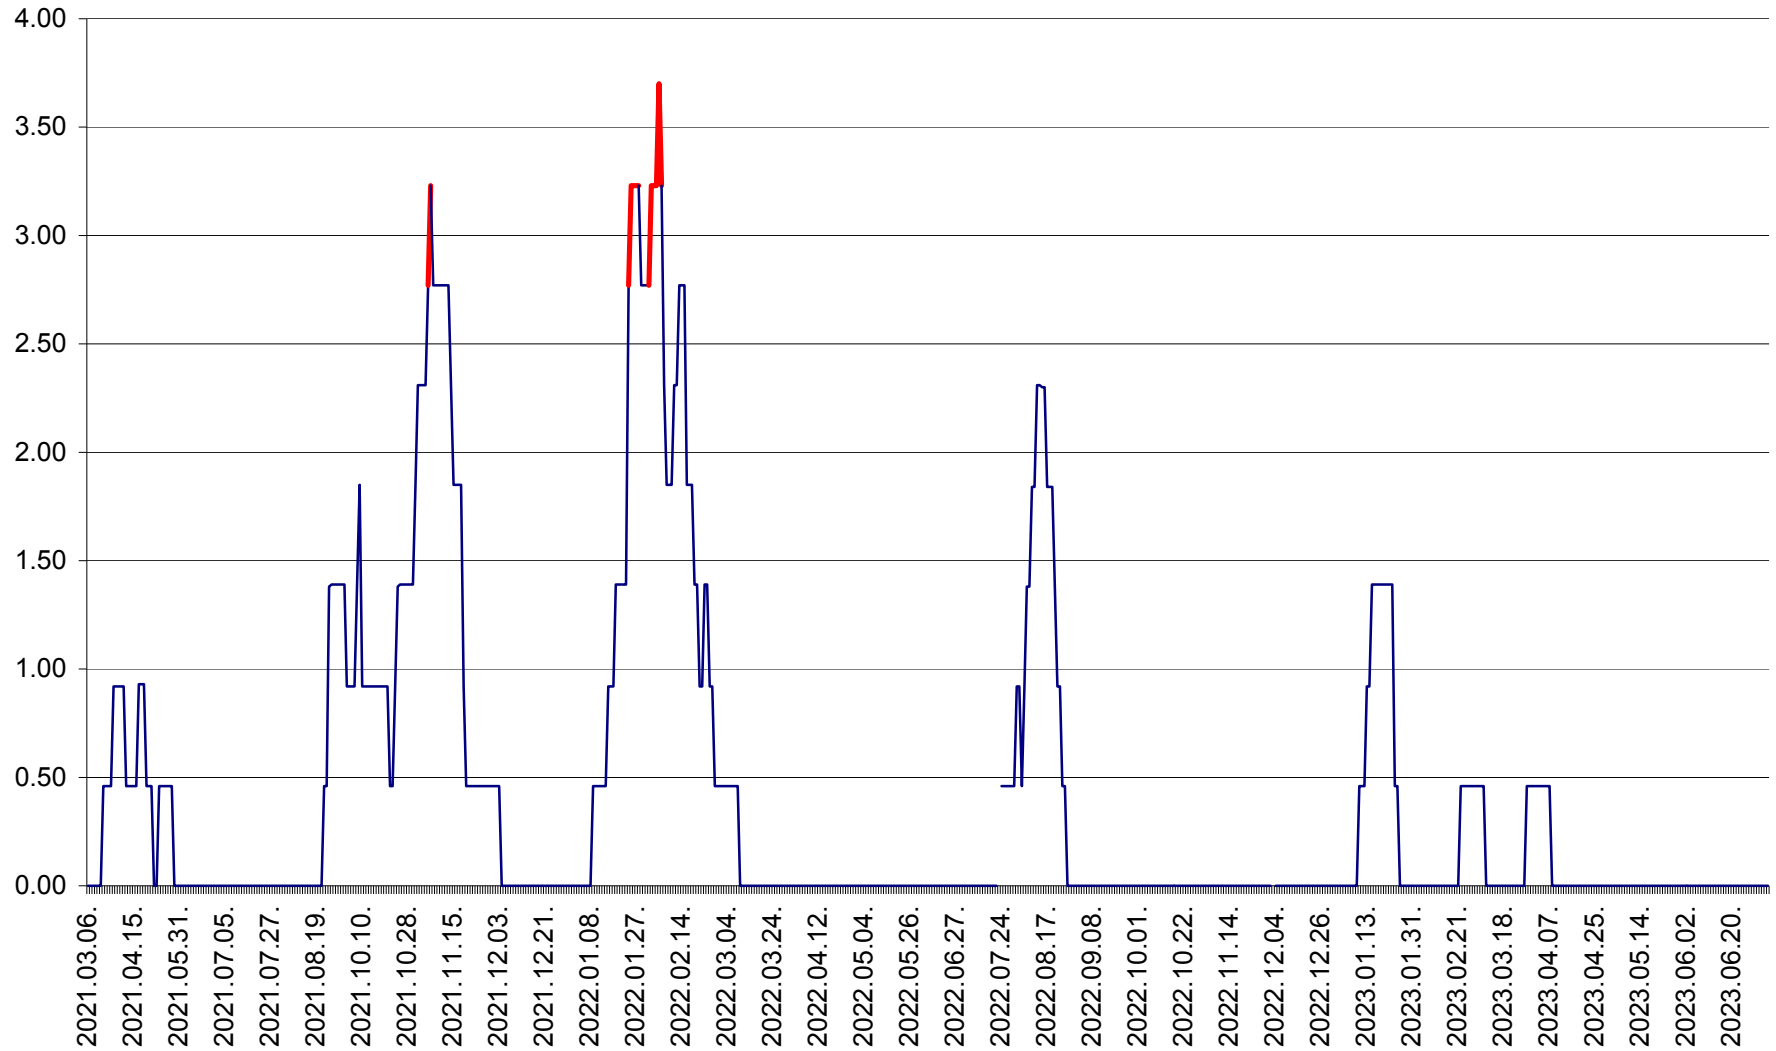

ATID - Evolutia incidentei cumulate pe 14 zile la ‰ de locuitori
2021.03.07. - 2023.07.06.

AVRĂMEȘTI - Evolutia incidentei cumulate pe 14 zile la ‰ de locuitori
2021.03.07. - 2023.07.06.

ORAȘ BĂILE TUȘNAD - Evoluția incidenței cumulate pe 14 zile la ‰ de locuitori
2021.03.07. - 2023.07.06.

ORAȘ BĂLAN - Evolutia incidentei cumulate pe 14 zile la ‰ de locuitori
2021.03.07. - 2023.07.06.

BILBOR - Evolutia incidentei cumulate pe 14 zile la ‰ de locuitori
2021.03.07. - 2023.07.06.

ORAȘ BORSEC - Evolutia incidentei cumulate pe 14 zile la ‰ de locuitori
2021.03.07. - 2023.07.06.

BRĂDEȘTI - Evoluția incidentei cumulate pe 14 zile la ‰ de locuitori
2021.03.07. - 2023.07.06.

CĂPÂLNIȚA - Evolutia incidentei cumulate pe 14 zile la ‰ de locuitori
2021.03.07. - 2023.07.06.

CÂRȚA - Evolutia incidentei cumulate pe 14 zile la ‰ de locuitori
2021.03.07. - 2023.07.06.

CICEU - Evolutia incidentei cumulate pe 14 zile la ‰ de locuitori
2021.03.07. - 2023.07.06.

CIUCSÂNGEORGIU - Evolutia incidentei cumulate pe 14 zile la ‰ de locuitori
2021.03.07. - 2023.07.06.

CIUMANI - Evolutia incidentei cumulate pe 14 zile la ‰ de locuitori
2021.03.07. - 2023.07.06.