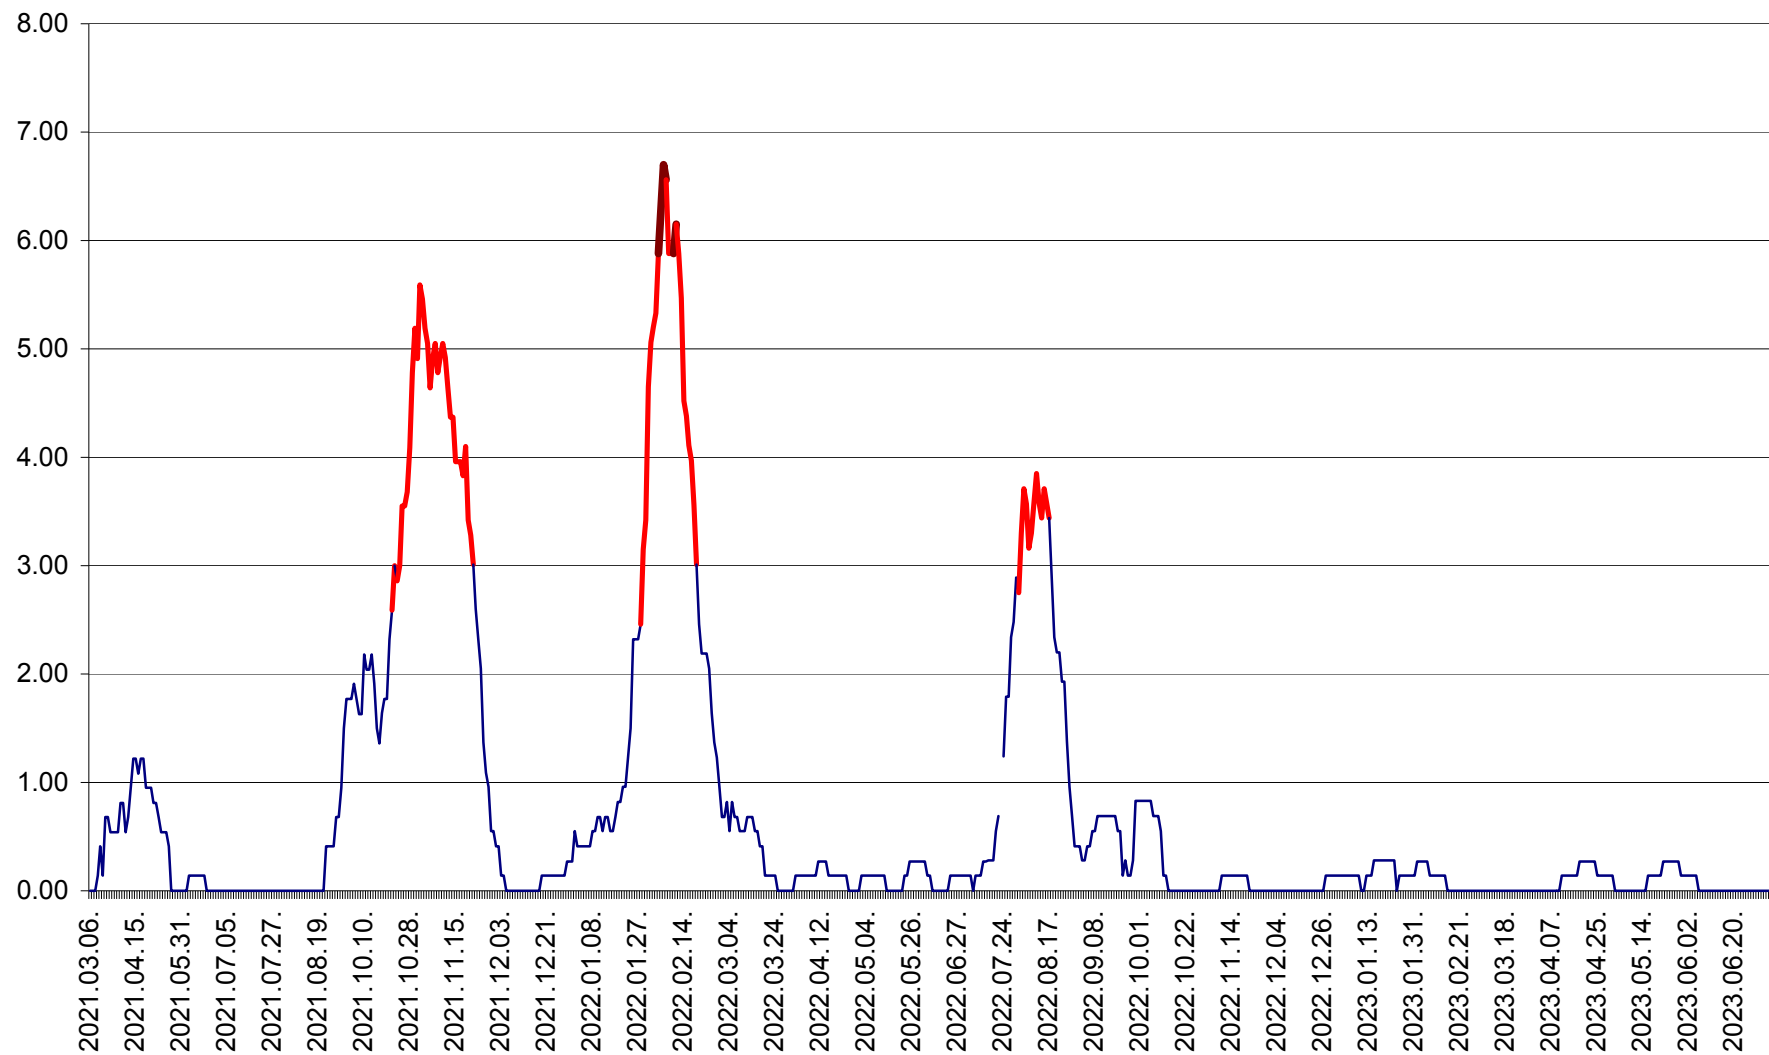

ATID - Evolutia incidentei cumulate pe 14 zile la ‰ de locuitori
2021.03.07. - 2023.07.06.

AVRĂMEȘTI - Evolutia incidentei cumulate pe 14 zile la ‰ de locuitori
2021.03.07. - 2023.07.06.

ORAȘ BĂILE TUȘNAD - Evoluția incidenței cumulate pe 14 zile la ‰ de locuitori
2021.03.07. - 2023.07.06.

ORAȘ BĂLAN - Evolutia incidentei cumulate pe 14 zile la ‰ de locuitori
2021.03.07. - 2023.07.06.

BILBOR - Evolutia incidentei cumulate pe 14 zile la ‰ de locuitori
2021.03.07. - 2023.07.06.

ORAȘ BORSEC - Evolutia incidentei cumulate pe 14 zile la ‰ de locuitori
2021.03.07. - 2023.07.06.

BRĂDEȘTI - Evoluția incidentei cumulate pe 14 zile la ‰ de locuitori
2021.03.07. - 2023.07.06.

CĂPÂLNIȚA - Evolutia incidentei cumulate pe 14 zile la ‰ de locuitori
2021.03.07. - 2023.07.06.

CÂRȚA - Evolutia incidentei cumulate pe 14 zile la ‰ de locuitori
2021.03.07. - 2023.07.06.