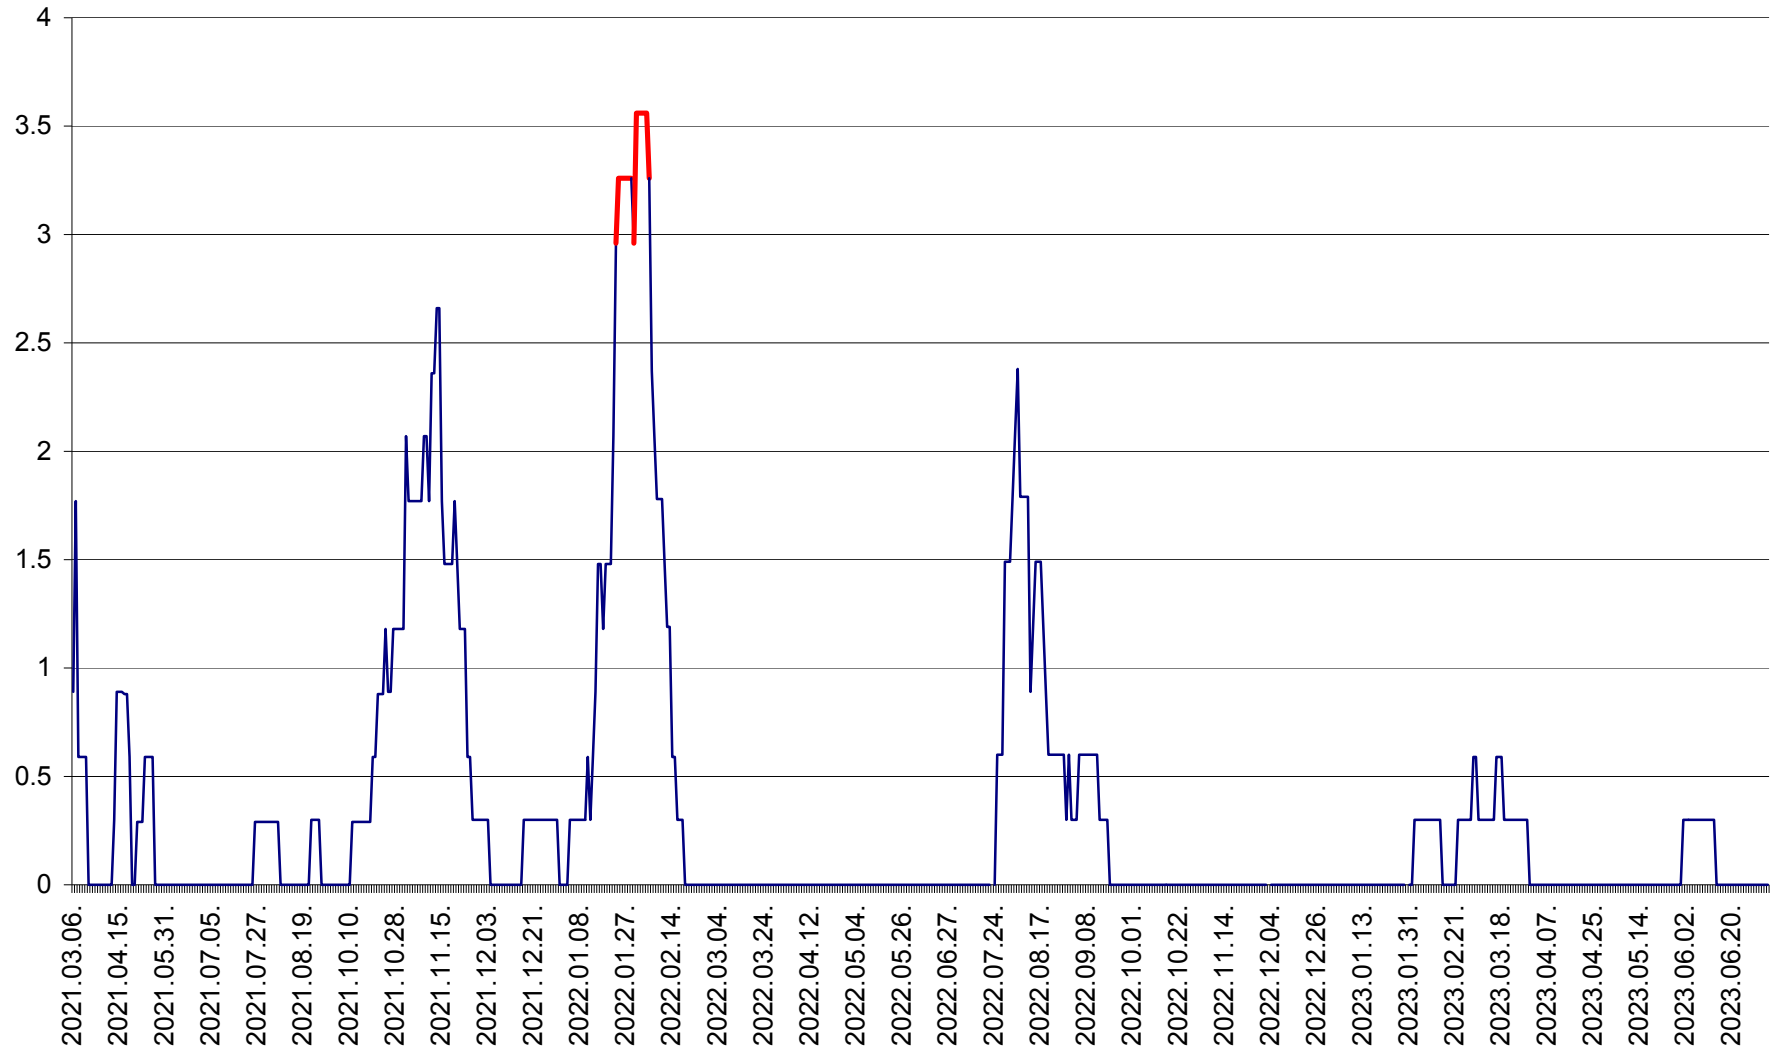

MUNICIPIUL GHEORGHENI - Evolutia incidentei cumulate pe 14 zile la % de locuitori
2021.03.07. - 2023.07.06.

JOSENI - Evolutia incidentei cumulate pe 14 zile la ‰ de locuitori
2021.03.07. - 2023.07.06.

LĂZAREA - Evolutia incidentei cumulate pe 14 zile la % de locuitori
2021.03.07. - 2023.07.06.

LELICENI - Evolutia incidentei cumulate pe 14 zile la ‰ de locuitori
2021.03.07. - 2023.07.06.

LUETA - Evolutia incidentei cumulate pe 14 zile la ‰ de locuitori
2021.03.07. - 2023.07.06.

LUNCA DE JOS - Evolutia incidentei cumulate pe 14 zile la ‰ de locuitori
2021.03.07. - 2023.07.06.

LUNCA DE SUS - Evolutia incidentei cumulate pe 14 zile la ‰ de locuitori
2021.03.07. - 2023.07.06.

LUPENI - Evolutia incidentei cumulate pe 14 zile la ‰ de locuitori
2021.03.07. - 2023.07.06.

MĂDĂRAȘ - Evolutia incidentei cumulate pe 14 zile la ‰ de locuitori
2021.03.07. - 2023.07.06.