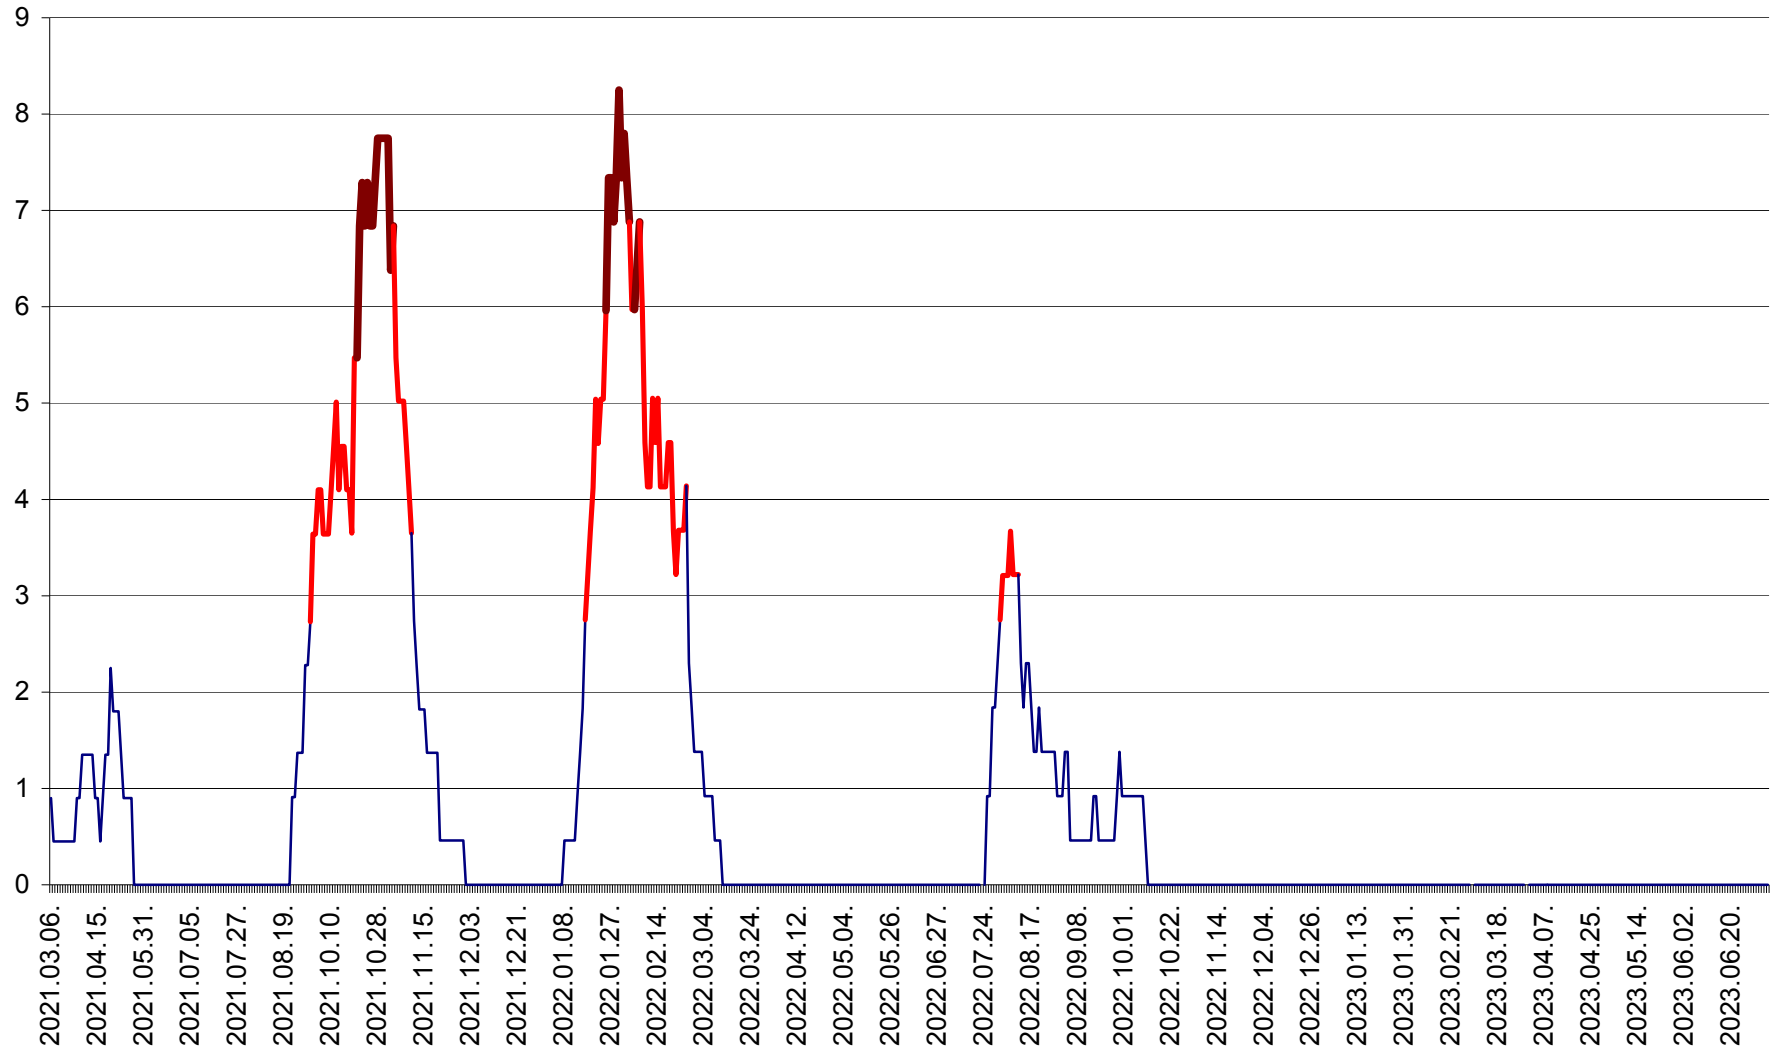

SÂNCRĂIENI - Evolutia incidentei cumulate pe 14 zile la ‰ de locuitori
2021.03.07. - 2023.07.06.

SÂNDOMIC - Evolutia incidentei cumulate pe 14 zile la ‰ de locuitori
2021.03.07. - 2023.07.06.

SÂNMARTIN - Evolutia incidentei cumulate pe 14 zile la ‰ de locuitori
2021.03.07. - 2023.07.06.

SÂNSIMION - Evolutia incidentei cumulate pe 14 zile la ‰ de locuitori
2021.03.07. - 2023.07.06.

SÂNTIMBRU - Evolutia incidentei cumulate pe 14 zile la ‰ de locuitori
2021.03.07. - 2023.07.06.

SĂRMAȘ - Evolutia incidentei cumulate pe 14 zile la ‰ de locuitori
2021.03.07. - 2023.07.06.