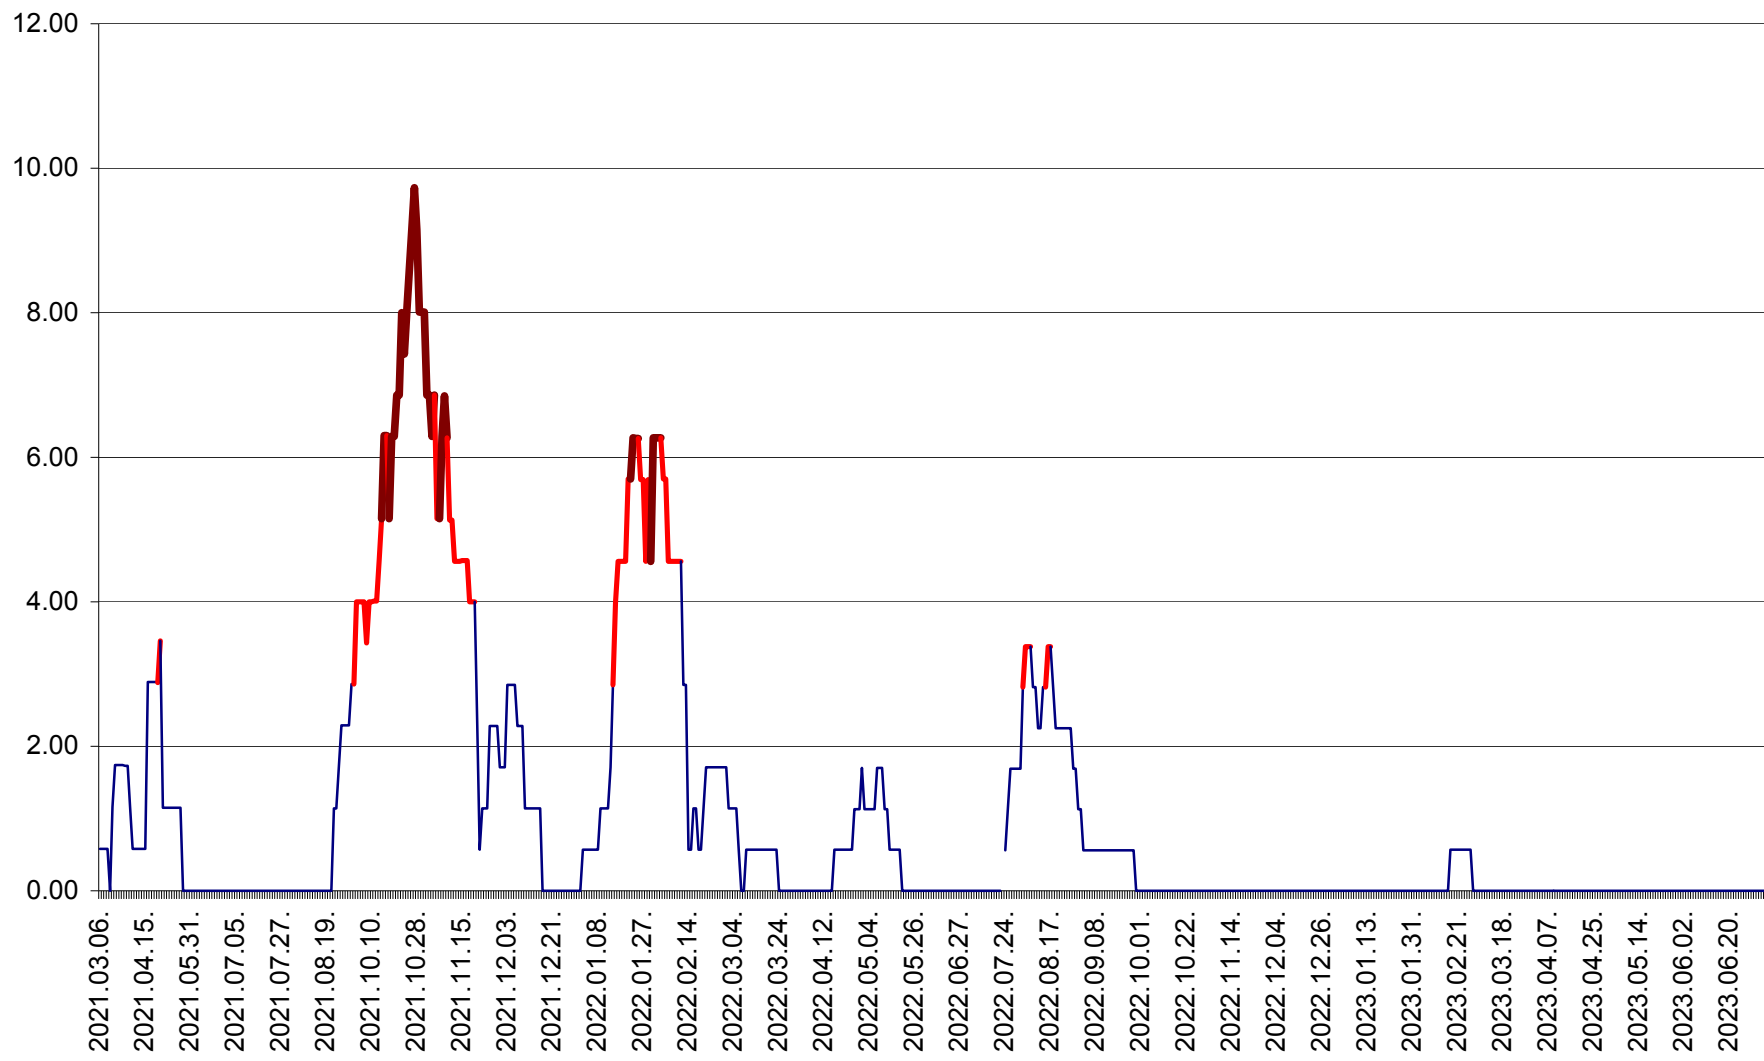

ORAȘ VLĂHIȚA - Evolutia incidentei cumulate pe 14 zile la ‰ de locuitori
2021.03.07. - 2023.07.06.