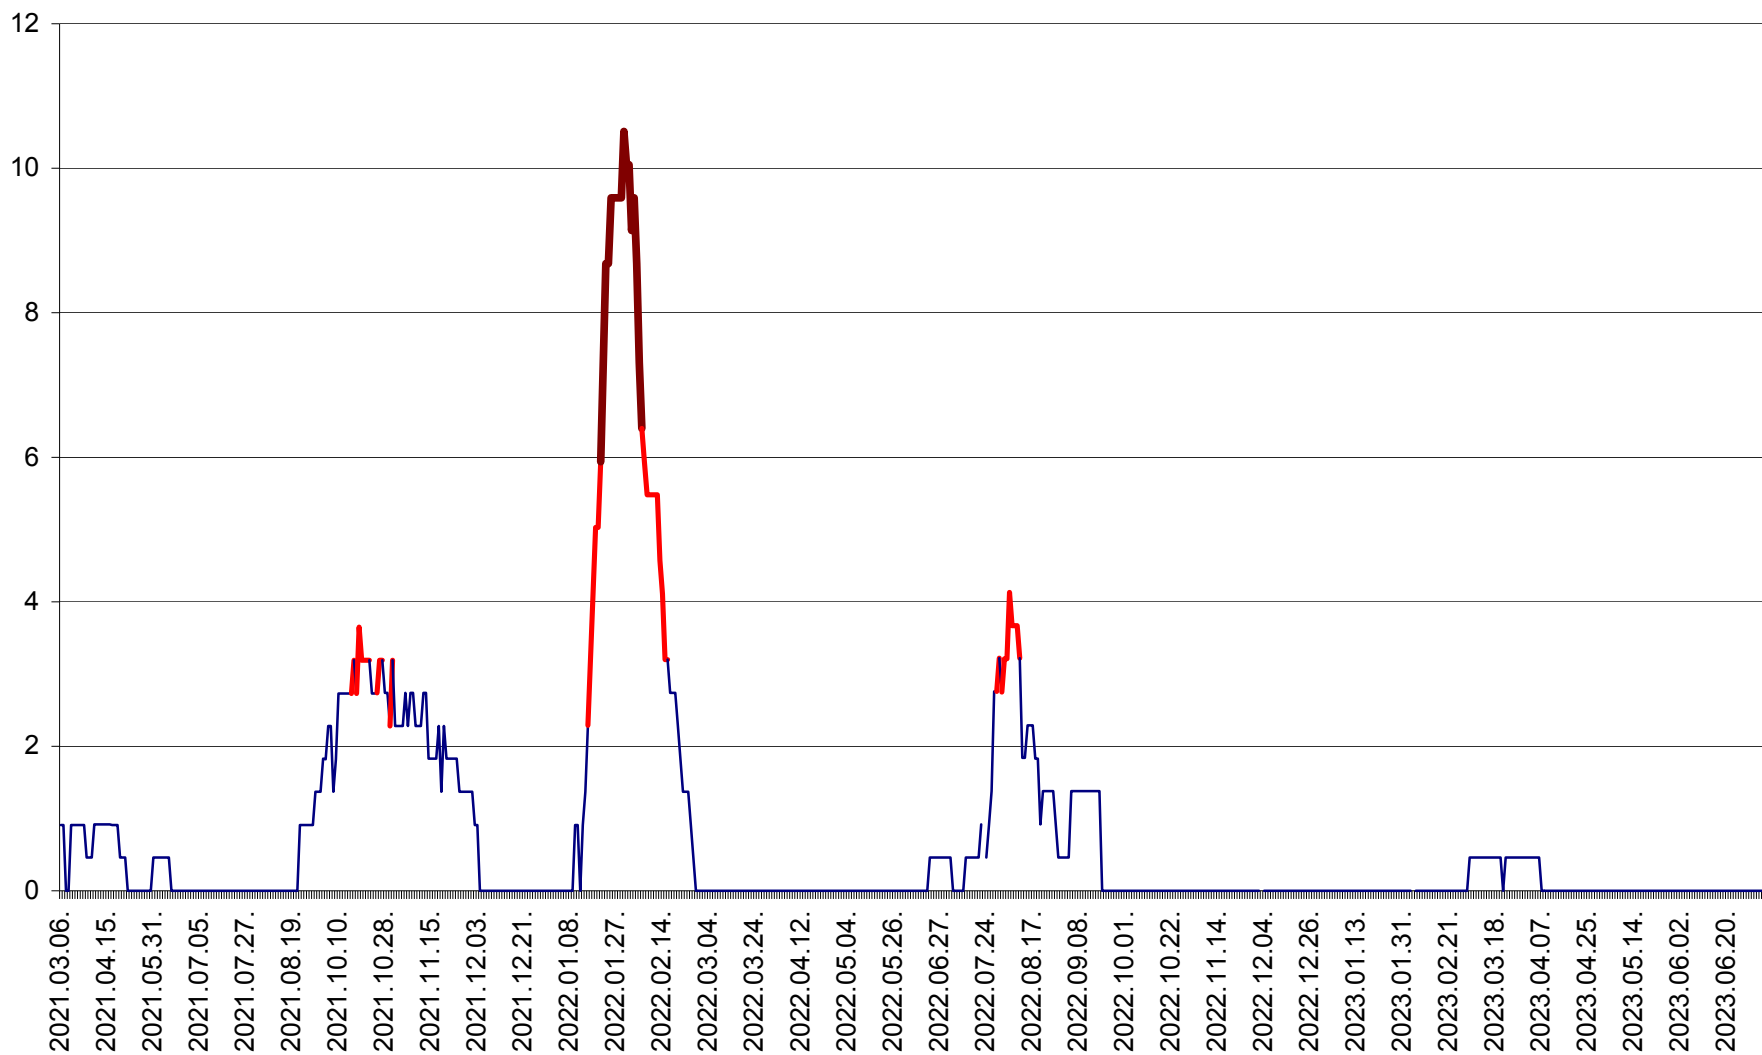

ORAȘ BĂLAN - Evolutia incidentei cumulate pe 14 zile la ‰ de locuitori
2021.03.07. - 2023.07.06.

BILBOR - Evolutia incidentei cumulate pe 14 zile la ‰ de locuitori
2021.03.07. - 2023.07.06.

ORAȘ BORSEC - Evolutia incidentei cumulate pe 14 zile la ‰ de locuitori
2021.03.07. - 2023.07.06.

CICEU - Evolutia incidentei cumulate pe 14 zile la ‰ de locuitori
2021.03.07. - 2023.07.06.

CIUCSÂNGEORGIU - Evolutia incidentei cumulate pe 14 zile la ‰ de locuitori
2021.03.07. - 2023.07.06.

CIUMANI - Evolutia incidentei cumulate pe 14 zile la ‰ de locuitori
2021.03.07. - 2023.07.06.

CORBU - Evolutia incidentei cumulate pe 14 zile la ‰ de locuitori
2021.03.07. - 2023.07.06.

CORUND - Evolutia incidentei cumulate pe 14 zile la ‰ de locuitori
2021.03.07. - 2023.07.06.

COZMENI - Evolutia incidentei cumulate pe 14 zile la ‰ de locuitori
2021.03.07. - 2023.07.06.

ORAȘ CRISTURU SECUIESC - Evolutia incidentei cumulate pe 14 zile la ‰ de locuitori
2021.03.07. - 2023.07.06.

DĂNEȘTI - Evolutia incidentei cumulate pe 14 zile la ‰ de locuitori
2021.03.07. - 2023.07.06.