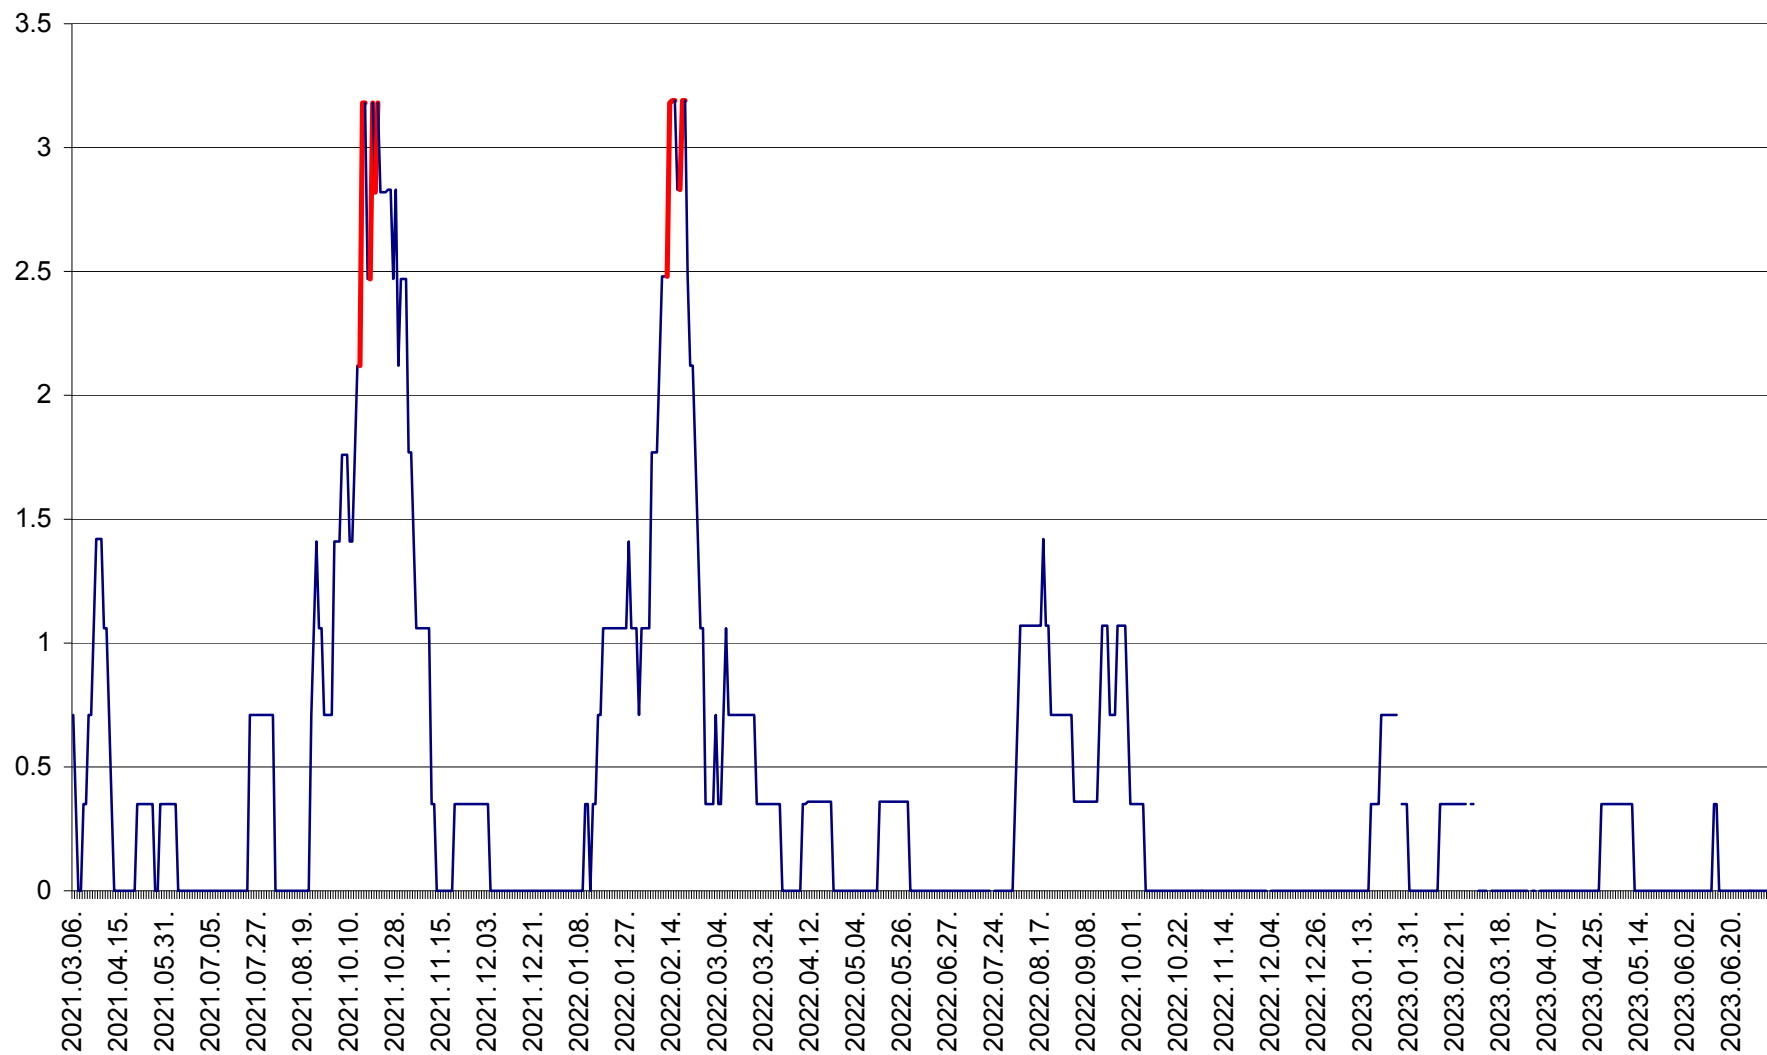

PORUMBENI - Evolutia incidentei cumulate pe 14 zile la ‰ de locuitori
2021.03.07. - 2023.07.06.