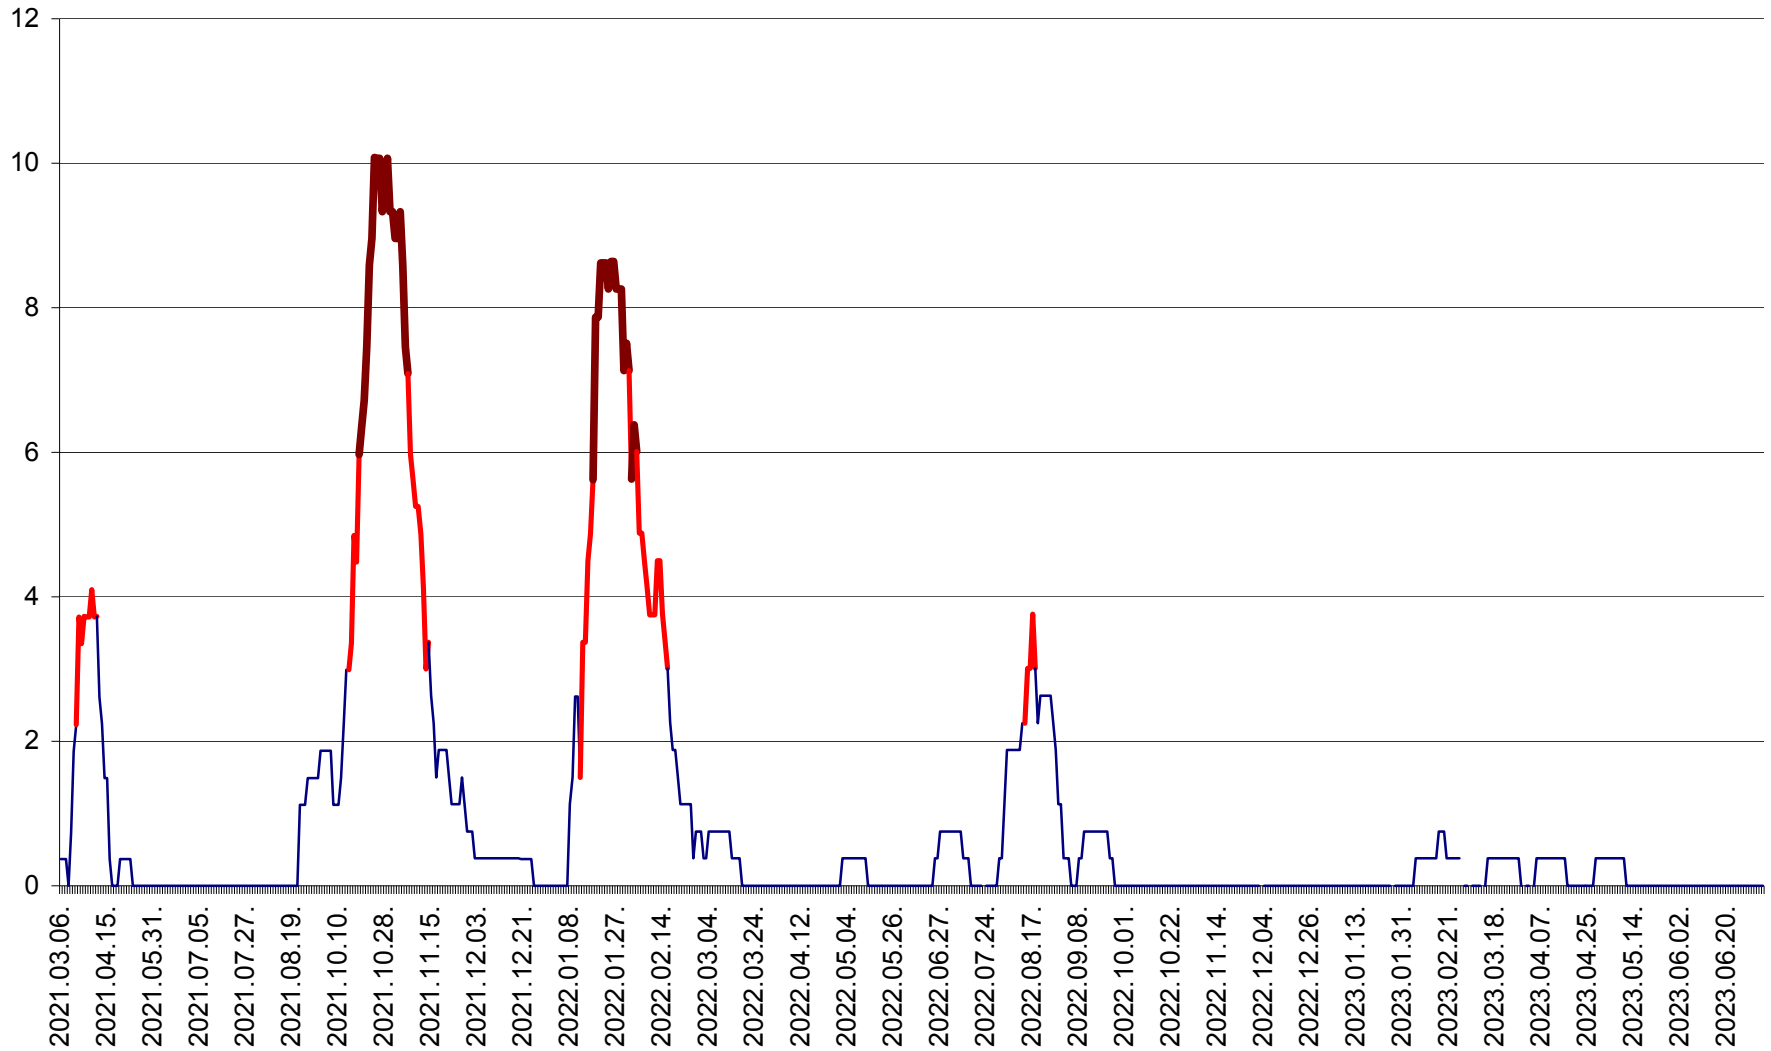

RACU - Evolutia incidentei cumulate pe 14 zile la ‰ de locuitori
2021.03.07. - 2023.07.06.

REMETEA - Evolutia incidentei cumulate pe 14 zile la % de locuitori
2021.03.07. - 2023.07.06.

SĂCEL - Evolutia incidentei cumulate pe 14 zile la ‰ de locuitori
2021.03.07. - 2023.07.06.

SÂNCRĂIENI - Evolutia incidentei cumulate pe 14 zile la ‰ de locuitori
2021.03.07. - 2023.07.06.

SÂNDOMIC - Evolutia incidentei cumulate pe 14 zile la ‰ de locuitori
2021.03.07. - 2023.07.06.

SÂNMARTIN - Evolutia incidentei cumulate pe 14 zile la ‰ de locuitori
2021.03.07. - 2023.07.06.