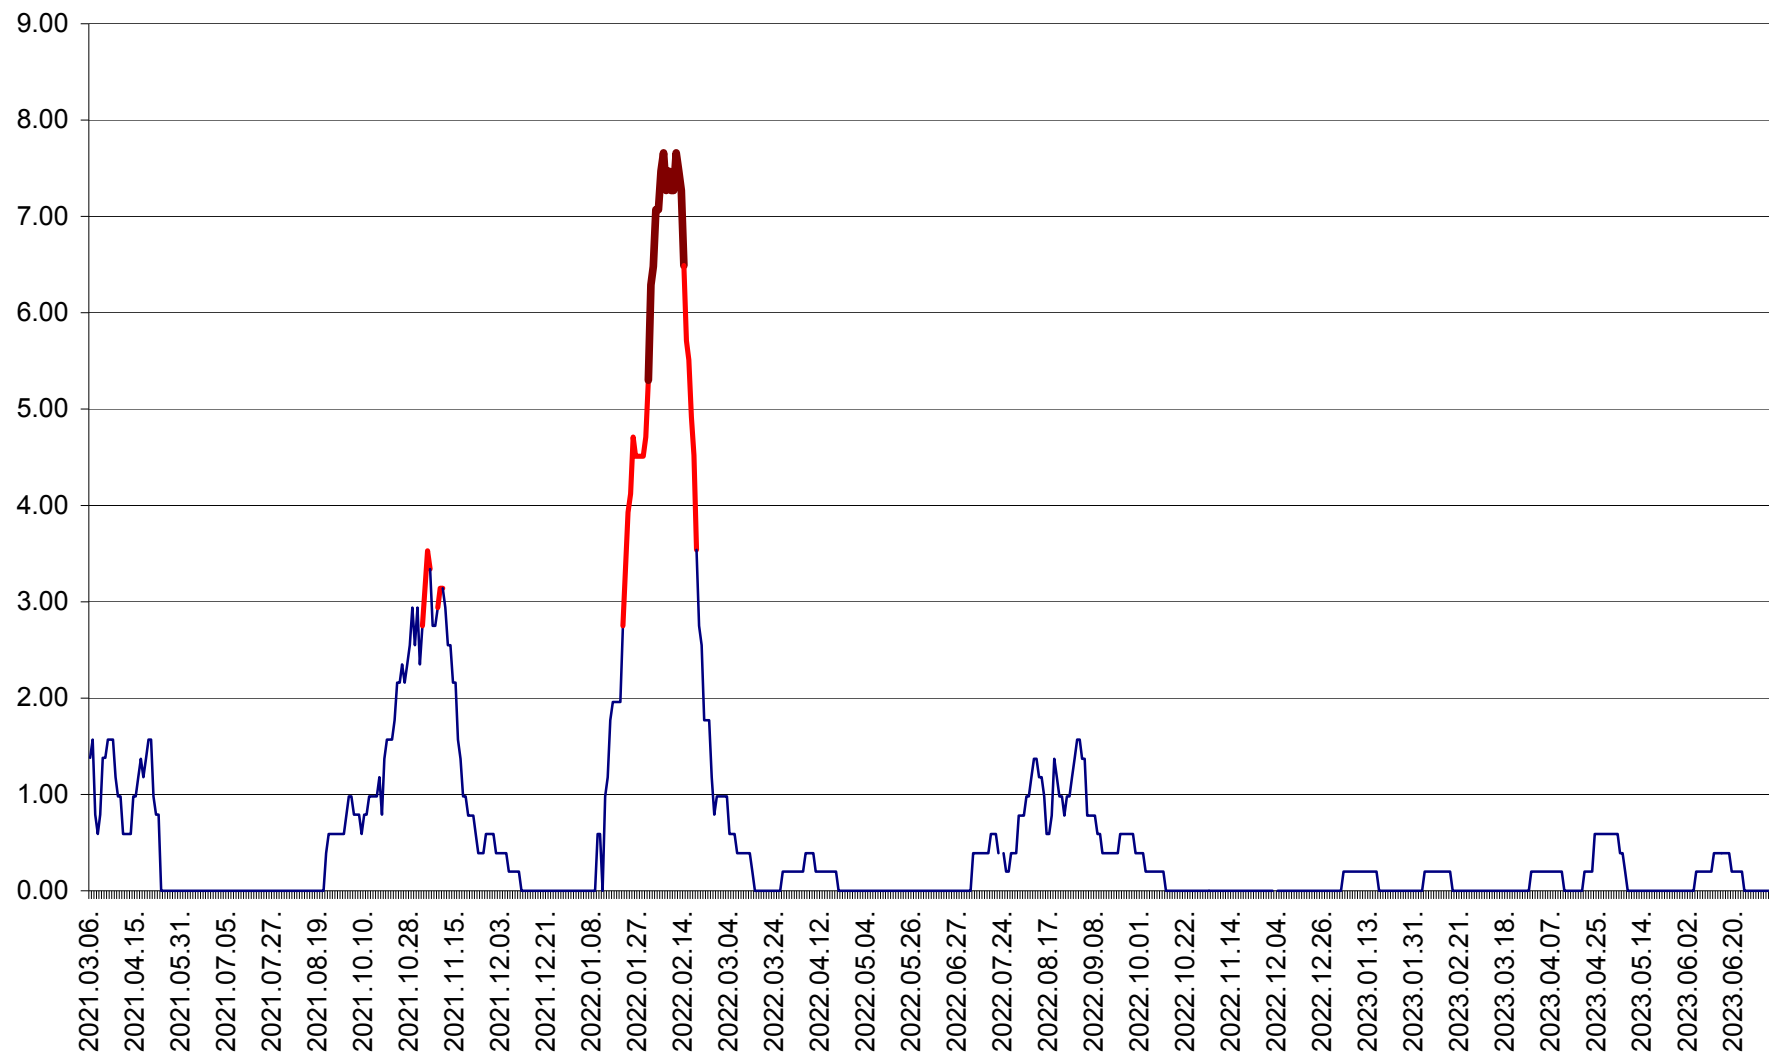

ORAȘ BĂLAN - Evolutia incidentei cumulate pe 14 zile la ‰ de locuitori
2021.03.07. - 2023.07.06.

BILBOR - Evolutia incidentei cumulate pe 14 zile la ‰ de locuitori
2021.03.07. - 2023.07.06.

ORAȘ BORSEC - Evolutia incidentei cumulate pe 14 zile la ‰ de locuitori
2021.03.07. - 2023.07.06.

BRĂDEȘTI - Evoluția incidentei cumulate pe 14 zile la ‰ de locuitori
2021.03.07. - 2023.07.06.

CĂPÂLNIȚA - Evolutia incidentei cumulate pe 14 zile la ‰ de locuitori
2021.03.07. - 2023.07.06.

CÂRȚA - Evolutia incidentei cumulate pe 14 zile la ‰ de locuitori
2021.03.07. - 2023.07.06.

CICEU - Evolutia incidentei cumulate pe 14 zile la ‰ de locuitori
2021.03.07. - 2023.07.06.

CIUCSÂNGEORGIU - Evolutia incidentei cumulate pe 14 zile la ‰ de locuitori
2021.03.07. - 2023.07.06.

CIUMANI - Evolutia incidentei cumulate pe 14 zile la ‰ de locuitori
2021.03.07. - 2023.07.06.

CORBU - Evolutia incidentei cumulate pe 14 zile la ‰ de locuitori
2021.03.07. - 2023.07.06.

CORUND - Evolutia incidentei cumulate pe 14 zile la ‰ de locuitori
2021.03.07. - 2023.07.06.

COZMENI - Evolutia incidentei cumulate pe 14 zile la ‰ de locuitori
2021.03.07. - 2023.07.06.