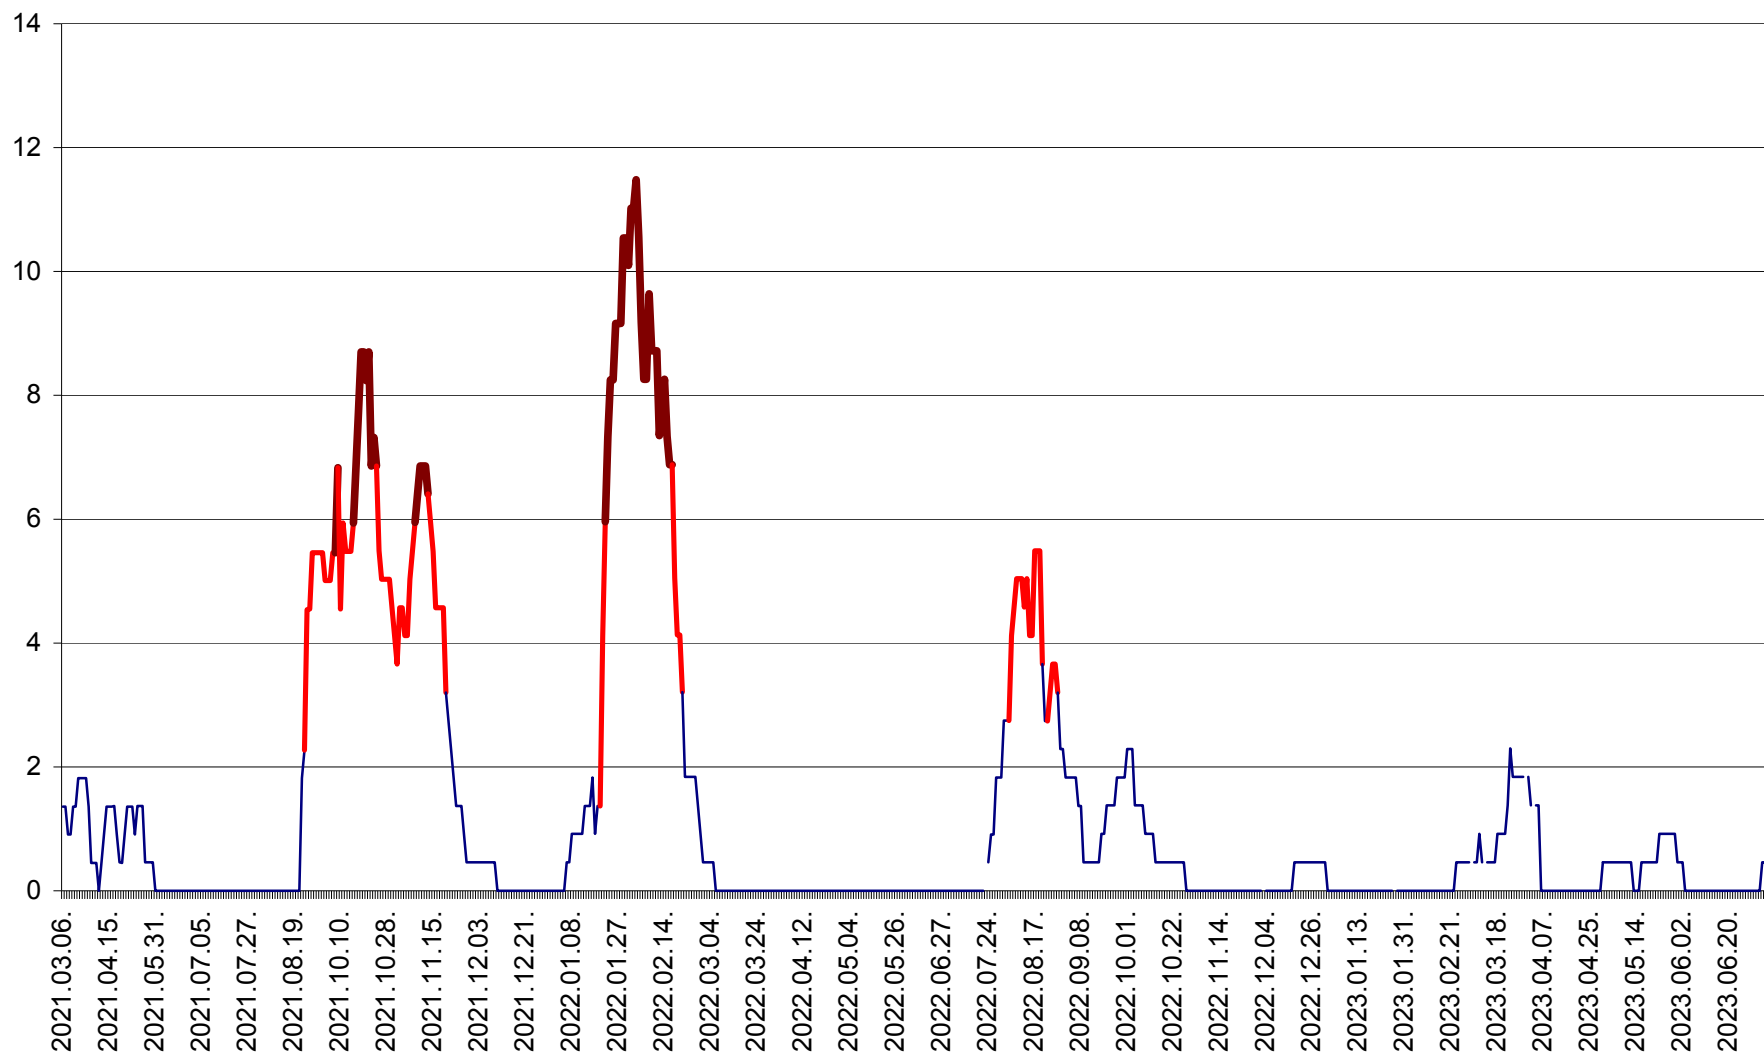

MUNICIPIUL GHEORGHENI - Evolutia incidentei cumulate pe 14 zile la % de locuitori
2021.03.07. - 2023.07.06.

JOSENI - Evolutia incidentei cumulate pe 14 zile la ‰ de locuitori
2021.03.07. - 2023.07.06.

LĂZAREA - Evolutia incidentei cumulate pe 14 zile la % de locuitori
2021.03.07. - 2023.07.06.

LELICENI - Evolutia incidentei cumulate pe 14 zile la ‰ de locuitori
2021.03.07. - 2023.07.06.

LUETA - Evolutia incidentei cumulate pe 14 zile la ‰ de locuitori
2021.03.07. - 2023.07.06.

LUNCA DE JOS - Evolutia incidentei cumulate pe 14 zile la ‰ de locuitori
2021.03.07. - 2023.07.06.

LUNCA DE SUS - Evolutia incidentei cumulate pe 14 zile la ‰ de locuitori
2021.03.07. - 2023.07.06.

LUPENI - Evolutia incidentei cumulate pe 14 zile la ‰ de locuitori
2021.03.07. - 2023.07.06.

MĂDĂRAȘ - Evolutia incidentei cumulate pe 14 zile la ‰ de locuitori
2021.03.07. - 2023.07.06.