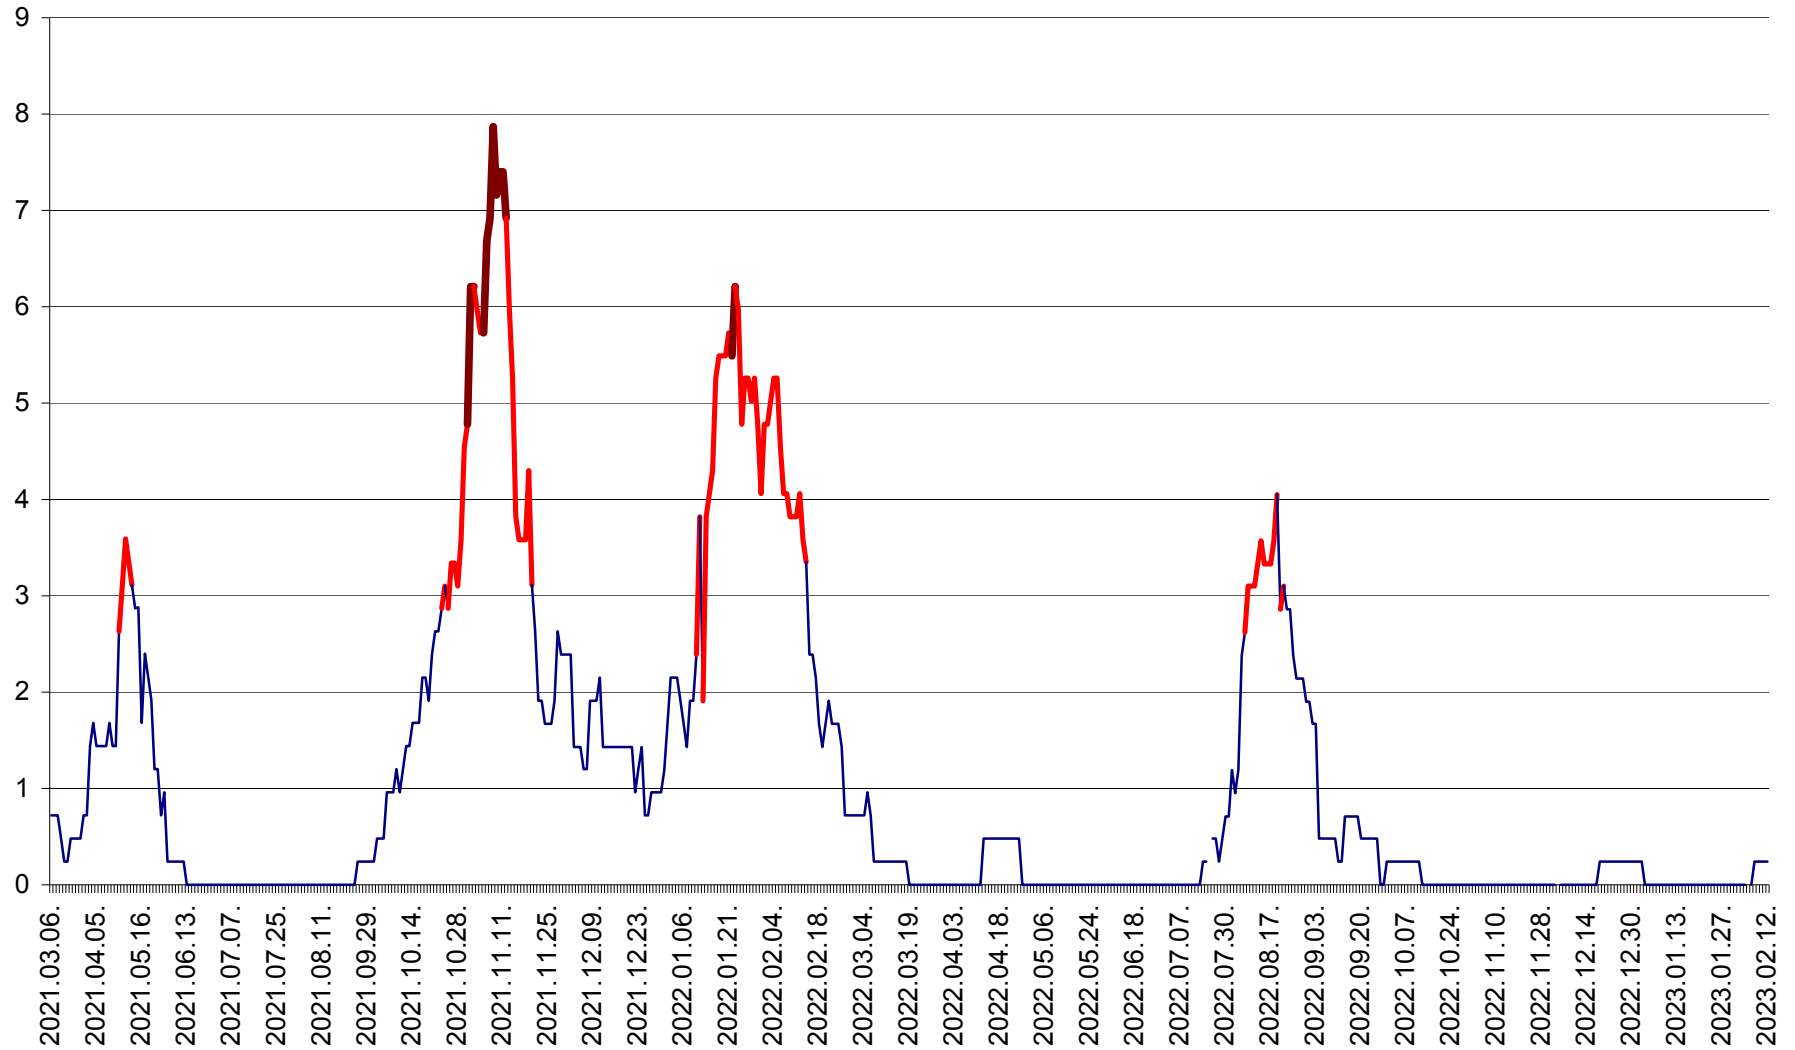

CORBU - Evolutia incidentei cumulate pe 14 zile la ‰ de locuitori
2021.03.07. - 2023.02.12.

CORUND - Evolutia incidentei cumulate pe 14 zile la ‰ de locuitori
2021.03.07. - 2023.02.12.

COZMENI - Evolutia incidentei cumulate pe 14 zile la ‰ de locuitori
2021.03.07. - 2023.02.12.

ORAȘ CRISTURU SECUIESC - Evolutia incidentei cumulate pe 14 zile la ‰ de locuitori
2021.03.07. - 2023.02.12.

DĂNEȘTI - Evolutia incidentei cumulate pe 14 zile la ‰ de locuitori
2021.03.07. - 2023.02.12.

DÂRJIU - Evolutia incidentei cumulate pe 14 zile la ‰ de locuitori
2021.03.07. - 2023.02.12.

DEALU - Evolutia incidentei cumulate pe 14 zile la ‰ de locuitori
2021.03.07. - 2023.02.12.

DITRĂU - Evolutia incidentei cumulate pe 14 zile la ‰ de locuitori
2021.03.07. - 2023.02.12.