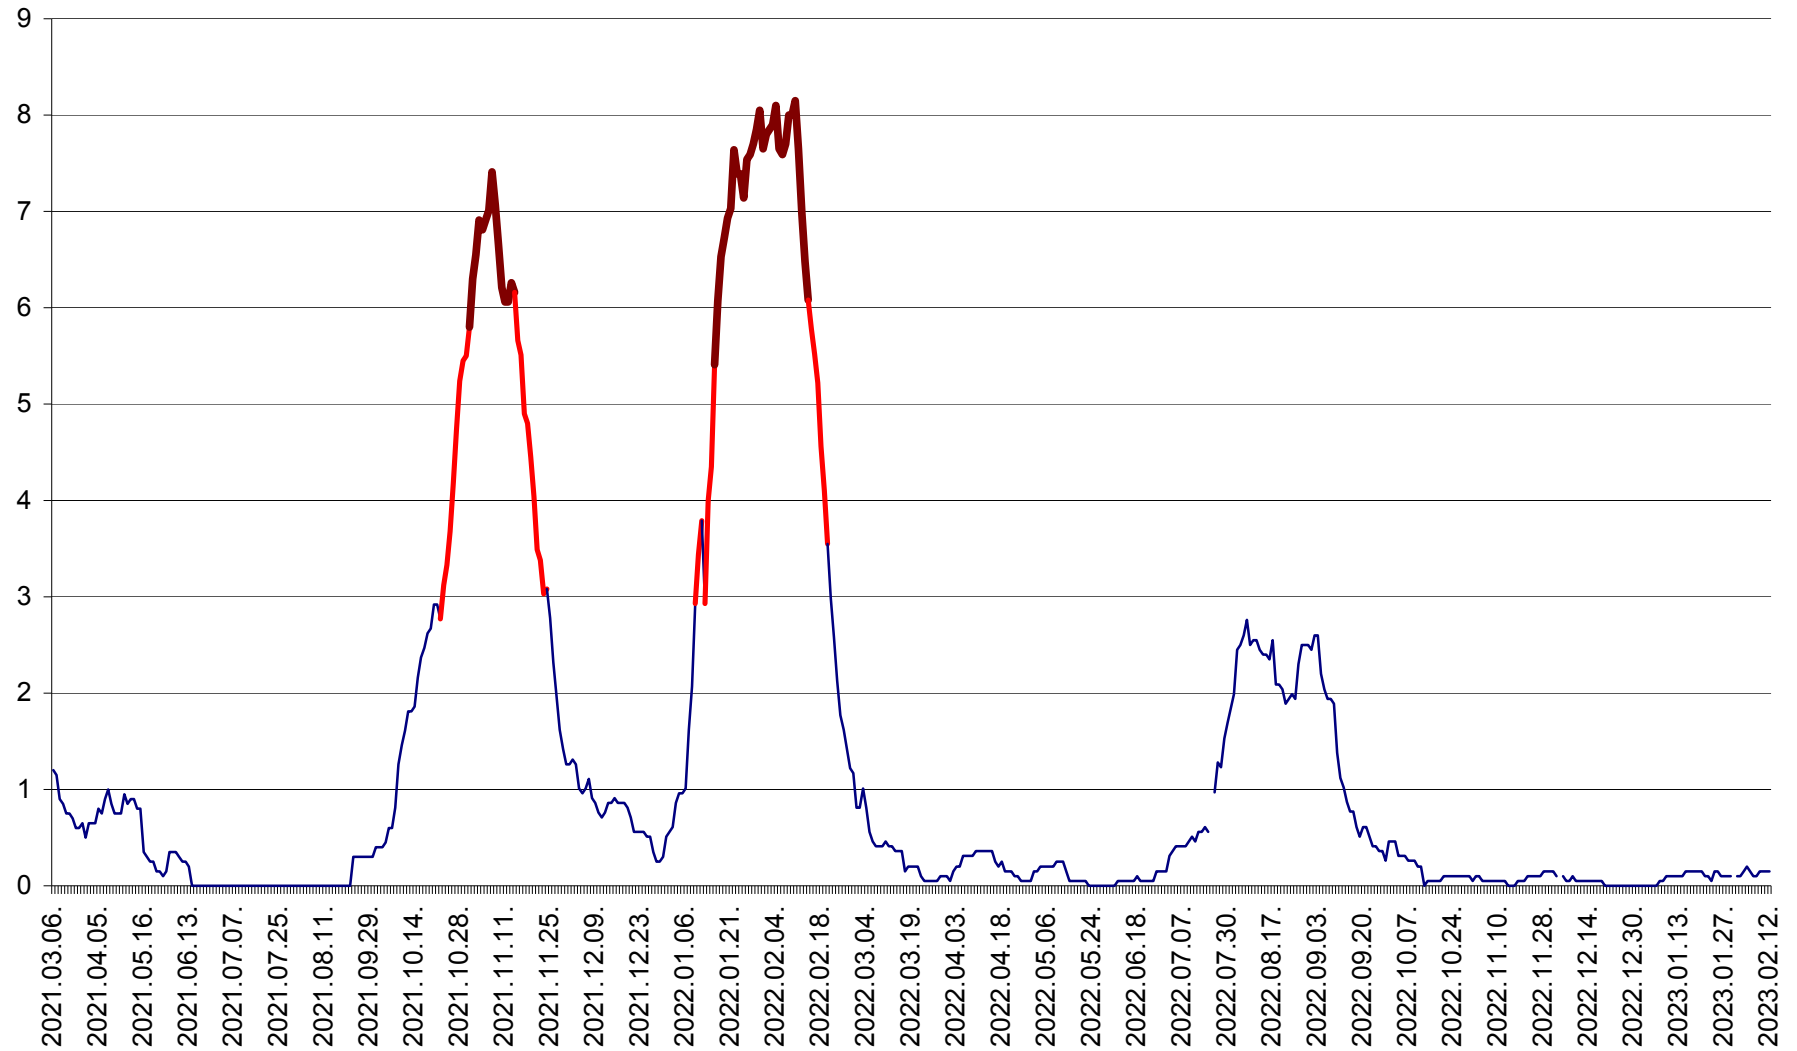

DÂRJIU - Evolutia incidentei cumulate pe 14 zile la ‰ de locuitori
2021.03.07. - 2023.02.12.

DEALU - Evolutia incidentei cumulate pe 14 zile la ‰ de locuitori
2021.03.07. - 2023.02.12.

DITRĂU - Evolutia incidentei cumulate pe 14 zile la ‰ de locuitori
2021.03.07. - 2023.02.12.

FELICENI - Evolutia incidentei cumulate pe 14 zile la ‰ de locuitori
2021.03.07. - 2023.02.12.

FRUMOASA - Evolutia incidentei cumulate pe 14 zile la ‰ de locuitori
2021.03.07. - 2023.02.12.

GĂLĂUȚAȘ - Evolutia incidentei cumulate pe 14 zile la ‰ de locuitori
2021.03.07. - 2023.02.12.

MUNICIPIUL GHEORGHENI - Evolutia incidentei cumulate pe 14 zile la % de locuitori
2021.03.07. - 2023.02.12.

JOSENI - Evolutia incidentei cumulate pe 14 zile la ‰ de locuitori
2021.03.07. - 2023.02.12.

LĂZAREA - Evolutia incidentei cumulate pe 14 zile la % de locuitori
2021.03.07. - 2023.02.12.

LELICENI - Evolutia incidentei cumulate pe 14 zile la ‰ de locuitori
2021.03.07. - 2023.02.12.

LUETA - Evolutia incidentei cumulate pe 14 zile la ‰ de locuitori
2021.03.07. - 2023.02.12.

LUNCA DE JOS - Evolutia incidentei cumulate pe 14 zile la ‰ de locuitori
2021.03.07. - 2023.02.12.