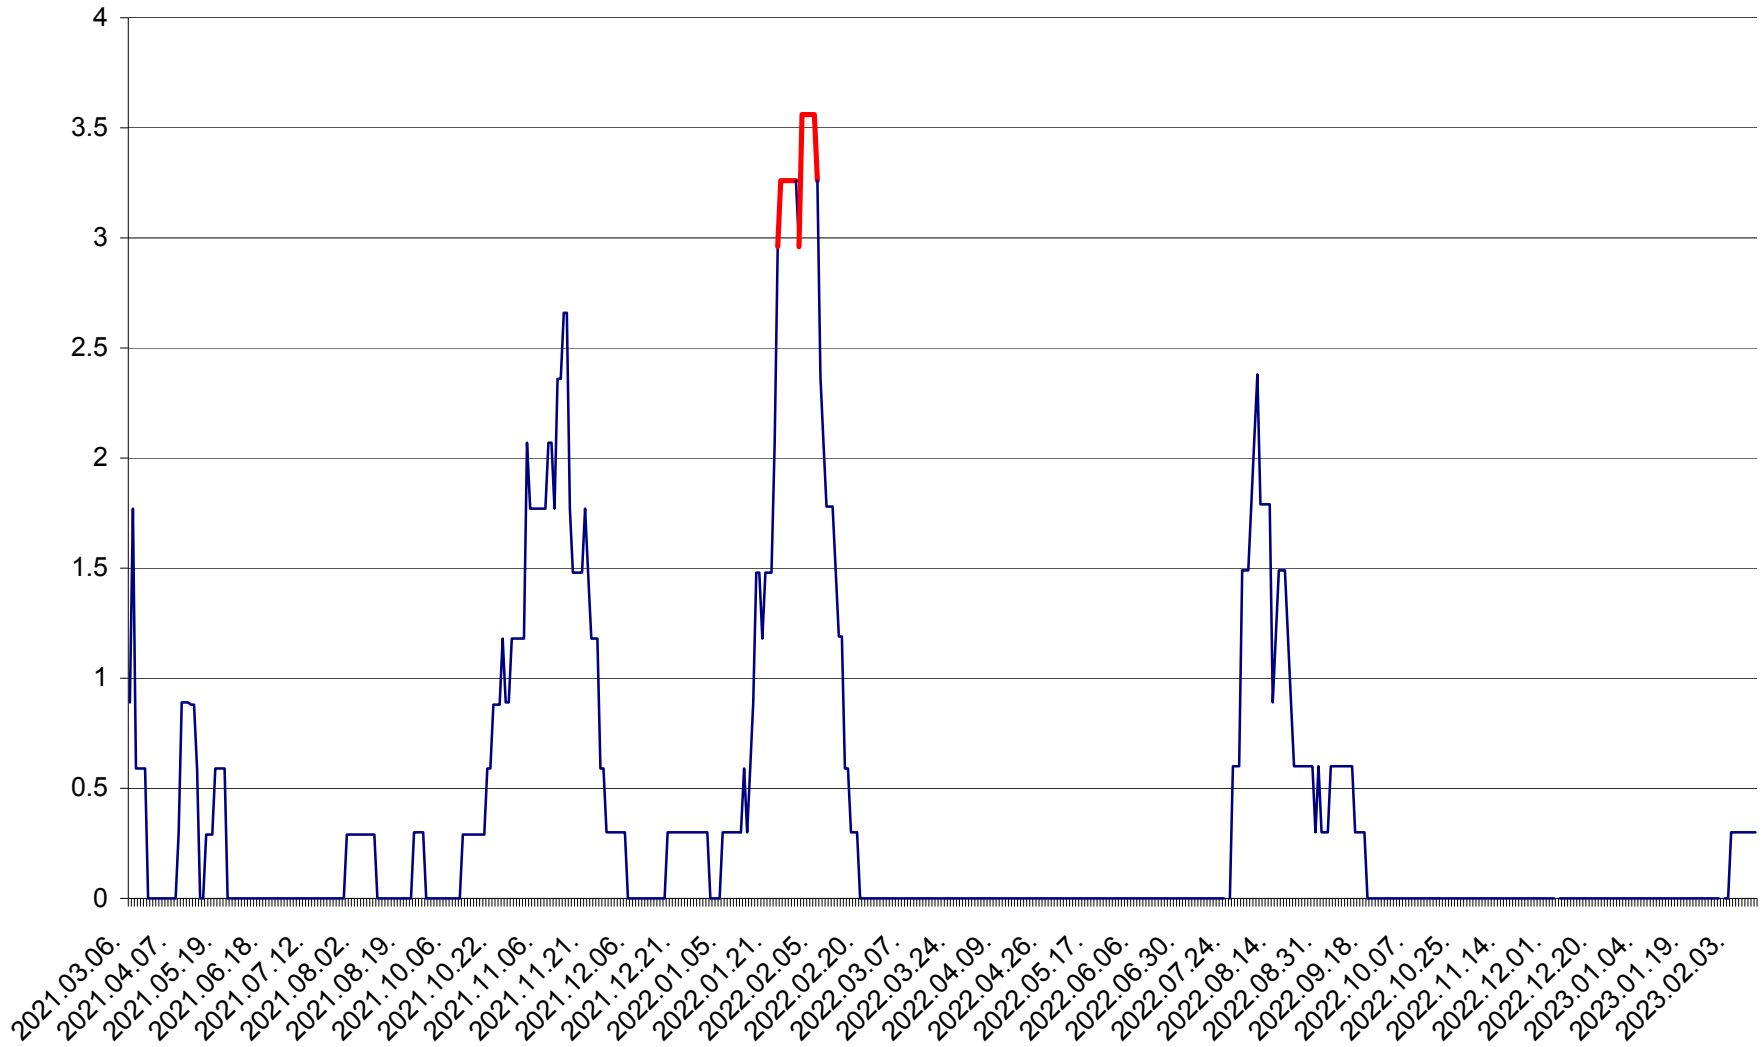

MUNICIPIUL GHEORGHENI - Evolutia incidentei cumulate pe 14 zile la % de locuitori
2021.03.07. - 2023.02.12.

JOSENI - Evolutia incidentei cumulate pe 14 zile la ‰ de locuitori
2021.03.07. - 2023.02.12.

LĂZAREA - Evolutia incidentei cumulate pe 14 zile la % de locuitori
2021.03.07. - 2023.02.12.

LELICENI - Evolutia incidentei cumulate pe 14 zile la ‰ de locuitori
2021.03.07. - 2023.02.12.

LUETA - Evolutia incidentei cumulate pe 14 zile la ‰ de locuitori
2021.03.07. - 2023.02.12.

LUNCA DE JOS - Evolutia incidentei cumulate pe 14 zile la ‰ de locuitori
2021.03.07. - 2023.02.12.

LUNCA DE SUS - Evolutia incidentei cumulate pe 14 zile la ‰ de locuitori
2021.03.07. - 2023.02.12.

LUPENI - Evolutia incidentei cumulate pe 14 zile la ‰ de locuitori
2021.03.07. - 2023.02.12.

MĂDĂRAȘ - Evolutia incidentei cumulate pe 14 zile la ‰ de locuitori
2021.03.07. - 2023.02.12.