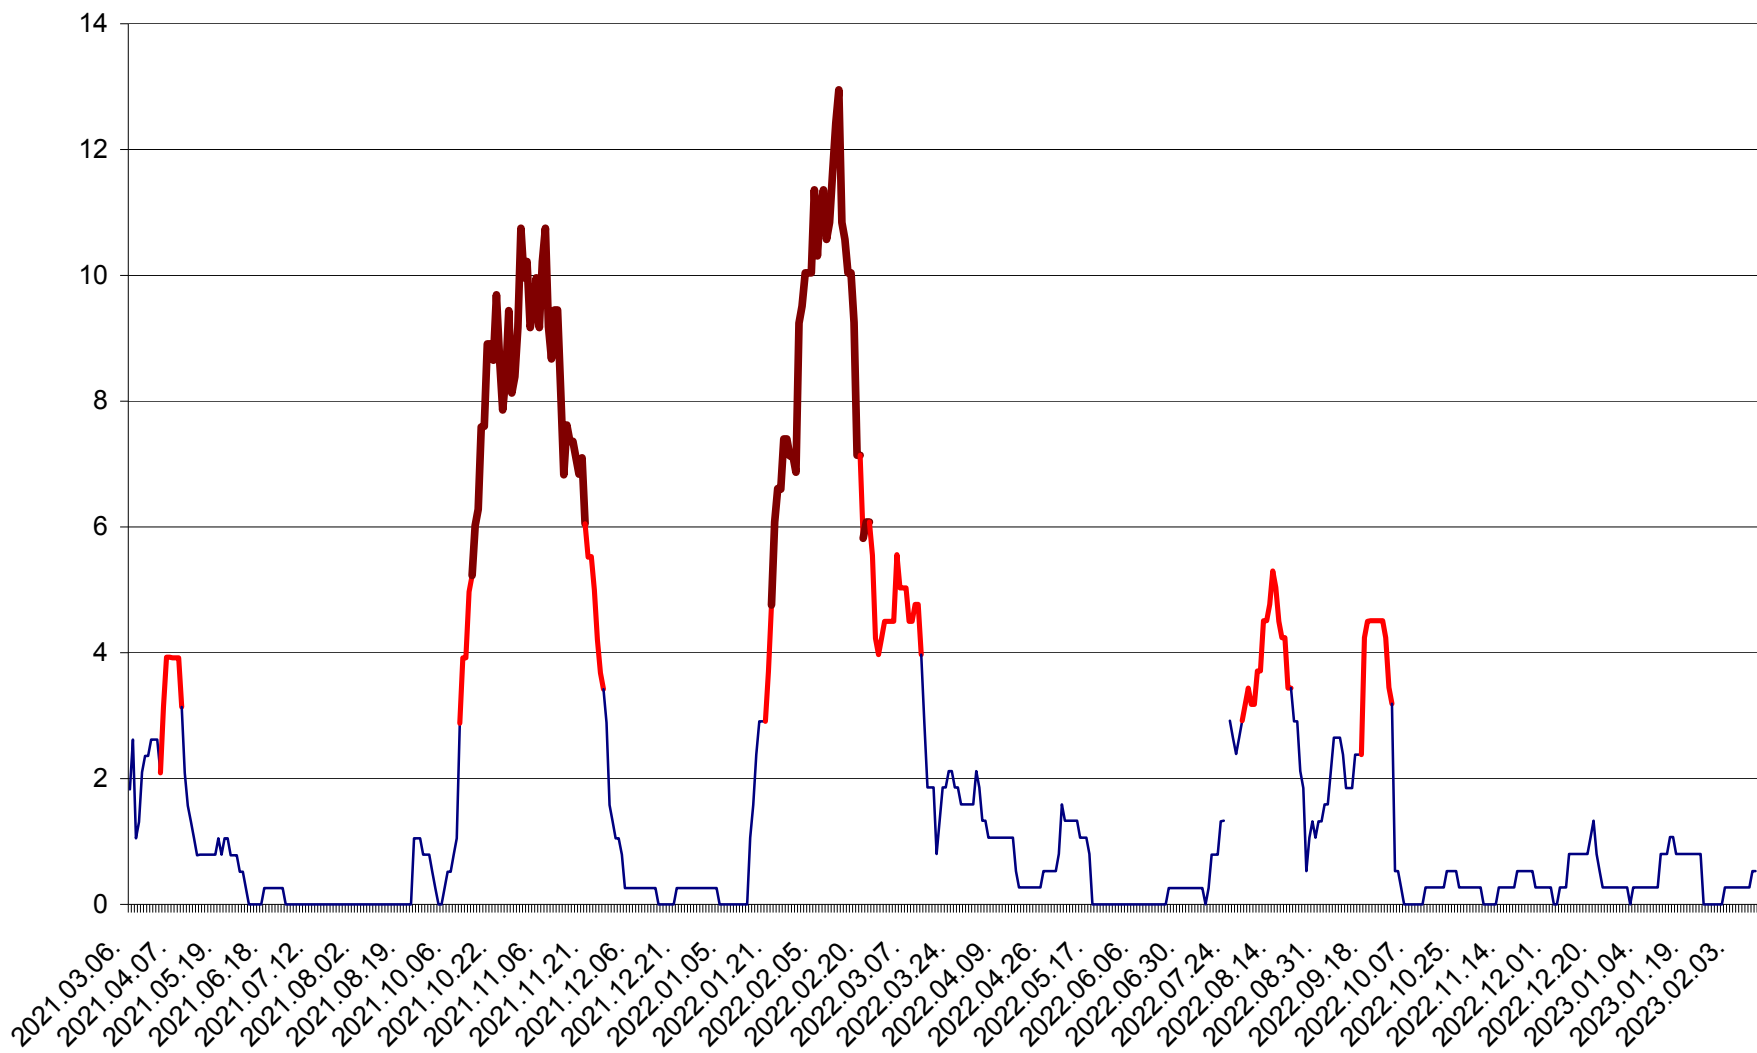

RACU - Evolutia incidentei cumulate pe 14 zile la ‰ de locuitori
2021.03.07. - 2023.02.12.

REMETEA - Evolutia incidentei cumulate pe 14 zile la % de locuitori
2021.03.07. - 2023.02.12.

SĂCEL - Evolutia incidentei cumulate pe 14 zile la ‰ de locuitori
2021.03.07. - 2023.02.12.

SÂNCRĂIENI - Evolutia incidentei cumulate pe 14 zile la ‰ de locuitori
2021.03.07. - 2023.02.12.

SÂNDOMINIC - Evolutia incidentei cumulate pe 14 zile la ‰ de locuitori
2021.03.07. - 2023.02.12.

SÂNMARTIN - Evolutia incidentei cumulate pe 14 zile la ‰ de locuitori
2021.03.07. - 2023.02.12.

SÂNSIMION - Evolutia incidentei cumulate pe 14 zile la ‰ de locuitori
2021.03.07. - 2023.02.12.

SÂNTIMBRU - Evolutia incidentei cumulate pe 14 zile la ‰ de locuitori
2021.03.07. - 2023.02.12.

SĂRMAȘ - Evolutia incidentei cumulate pe 14 zile la ‰ de locuitori
2021.03.07. - 2023.02.12.