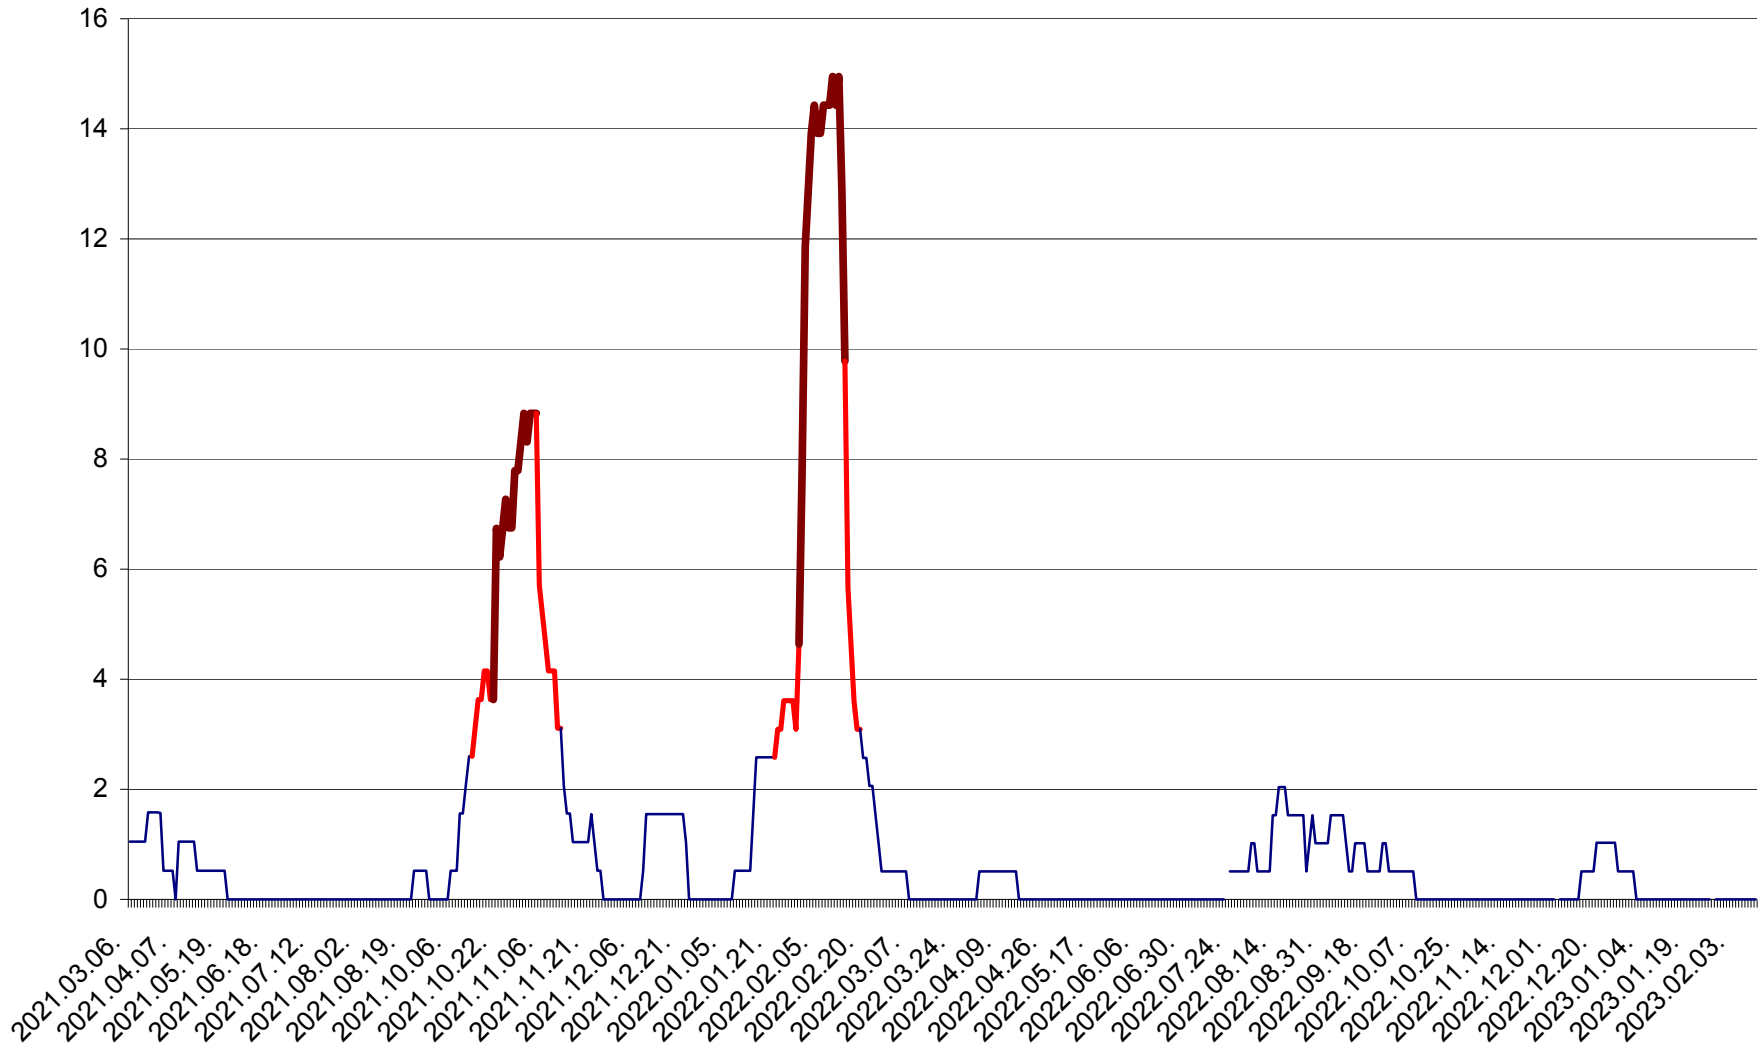

MIHĂILENI - Evolutia incidentei cumulate pe 14 zile la ‰ de locuitori
2021.03.07. - 2023.02.12.

MUGENI - Evolutia incidentei cumulate pe 14 zile la ‰ de locuitori
2021.03.07. - 2023.02.12.

OCLAND - Evolutia incidentei cumulate pe 14 zile la ‰ de locuitori
2021.03.07. - 2023.02.12.

MUNICIPIUL ODORHEIU SECUIESC - Evolutia incidentei cumulate pe 14 zile la ‰ de locuitori
2021.03.07. - 2023.02.12.

PĂULENI-CIUC - Evolutia incidentei cumulate pe 14 zile la ‰ de locuitori
2021.03.07. - 2023.02.12.

PLĂIEȘII DE JOS - Evolutia incidentei cumulate pe 14 zile la ‰ de locuitori
2021.03.07. - 2023.02.12.

PORUMBENI - Evolutia incidentei cumulate pe 14 zile la ‰ de locuitori
2021.03.07. - 2023.02.12.

PRAID - Evolutia incidentei cumulate pe 14 zile la ‰ de locuitori
2021.03.07. - 2023.02.12.