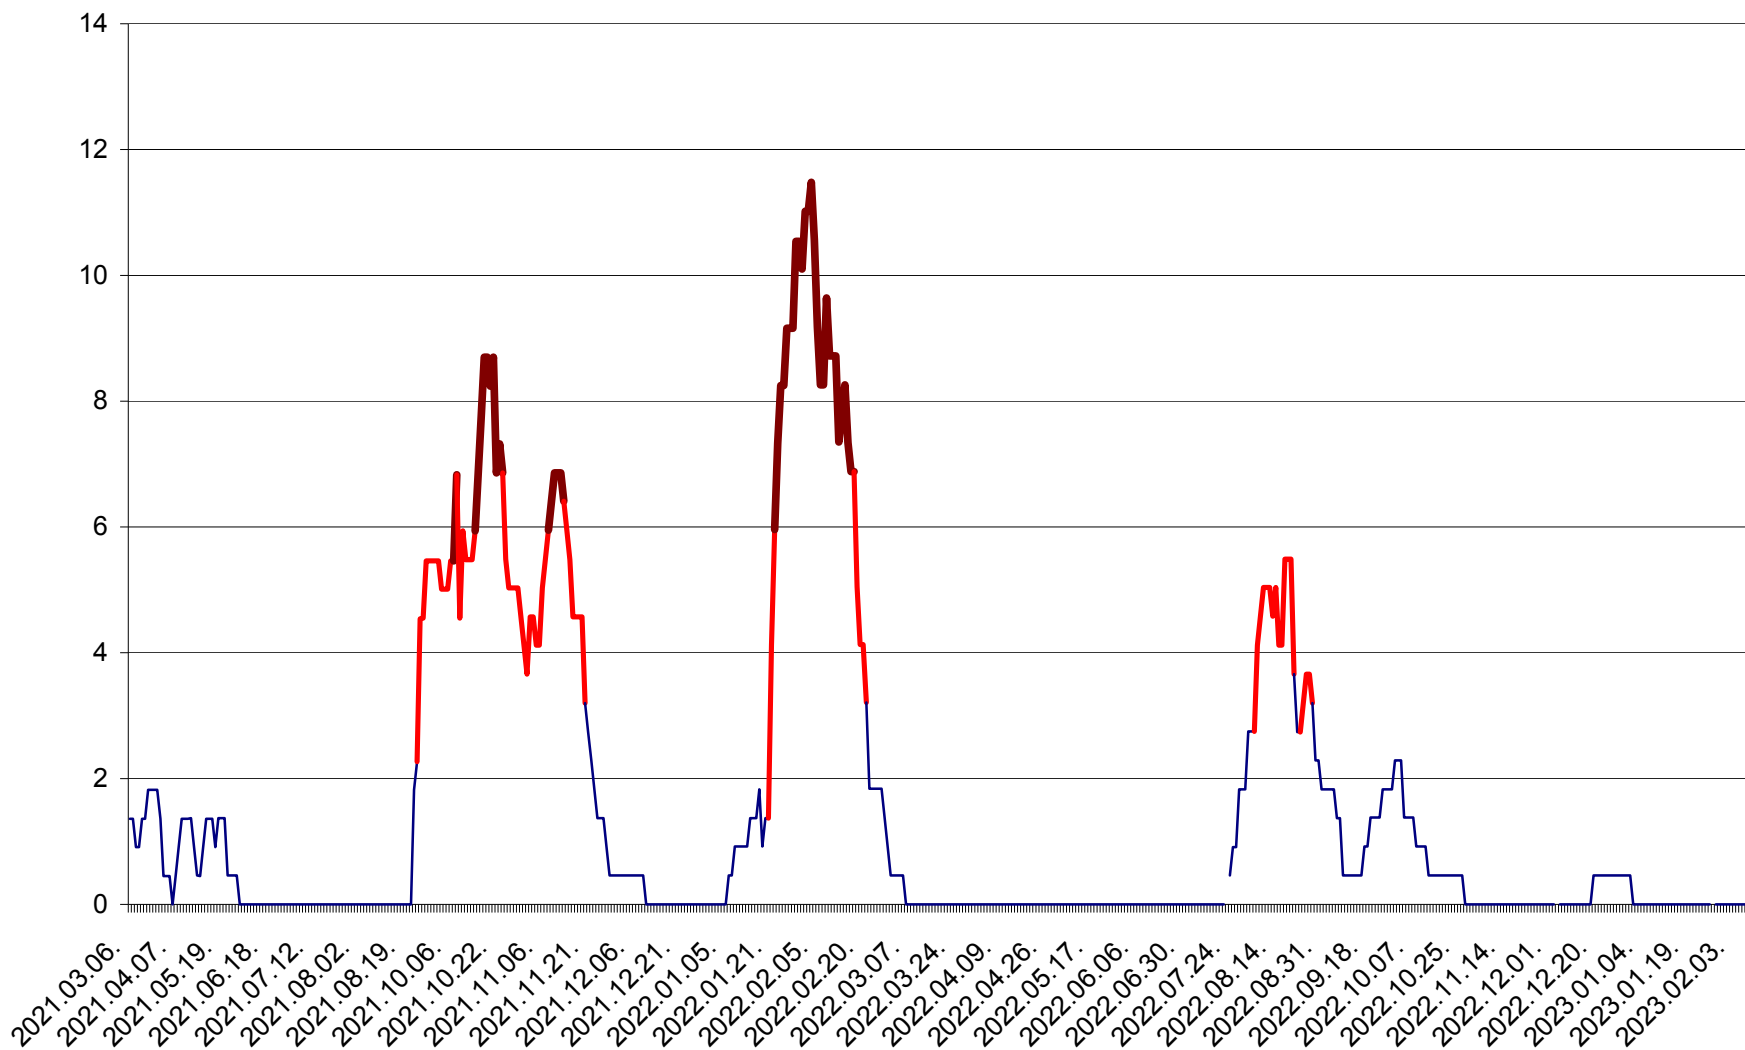

MUNICIPIUL GHEORGHENI - Evolutia incidentei cumulate pe 14 zile la % de locuitori
2021.03.07. - 2023.02.12.

JOSENI - Evolutia incidentei cumulate pe 14 zile la ‰ de locuitori
2021.03.07. - 2023.02.12.

LĂZAREA - Evolutia incidentei cumulate pe 14 zile la % de locuitori
2021.03.07. - 2023.02.12.

LELICENI - Evolutia incidentei cumulate pe 14 zile la ‰ de locuitori
2021.03.07. - 2023.02.12.

LUETA - Evolutia incidentei cumulate pe 14 zile la ‰ de locuitori
2021.03.07. - 2023.02.12.

LUNCA DE JOS - Evolutia incidentei cumulate pe 14 zile la ‰ de locuitori
2021.03.07. - 2023.02.12.

LUNCA DE SUS - Evolutia incidentei cumulate pe 14 zile la ‰ de locuitori
2021.03.07. - 2023.02.12.

LUPENI - Evolutia incidentei cumulate pe 14 zile la ‰ de locuitori
2021.03.07. - 2023.02.12.

MĂDĂRAȘ - Evolutia incidentei cumulate pe 14 zile la ‰ de locuitori
2021.03.07. - 2023.02.12.