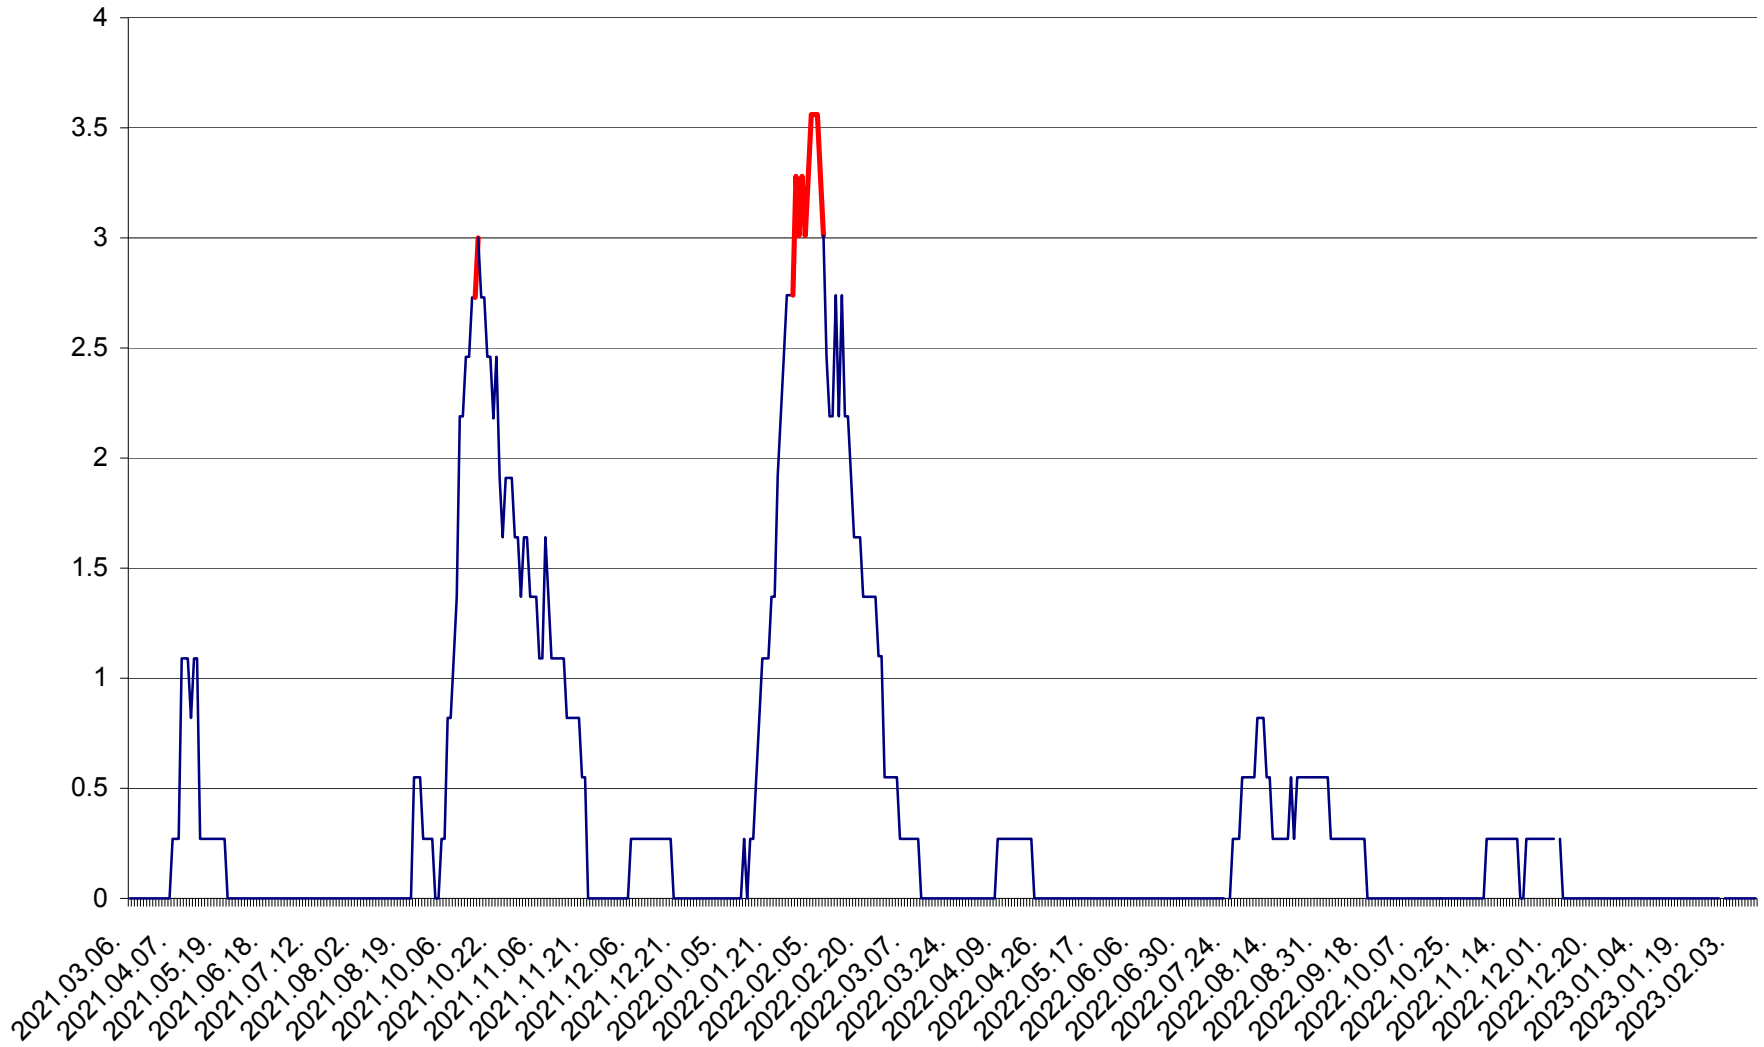

FELICENI - Evolutia incidentei cumulate pe 14 zile la ‰ de locuitori
2021.03.07. - 2023.02.12.

FRUMOASA - Evolutia incidentei cumulate pe 14 zile la ‰ de locuitori
2021.03.07. - 2023.02.12.

GĂLĂUȚAȘ - Evolutia incidentei cumulate pe 14 zile la ‰ de locuitori
2021.03.07. - 2023.02.12.

MUNICIPIUL GHEORGHENI - Evolutia incidentei cumulate pe 14 zile la % de locuitori
2021.03.07. - 2023.02.12.

JOSENI - Evolutia incidentei cumulate pe 14 zile la ‰ de locuitori
2021.03.07. - 2023.02.12.

LĂZAREA - Evolutia incidentei cumulate pe 14 zile la % de locuitori
2021.03.07. - 2023.02.12.

LELICENI - Evolutia incidentei cumulate pe 14 zile la ‰ de locuitori
2021.03.07. - 2023.02.12.

LUETA - Evolutia incidentei cumulate pe 14 zile la ‰ de locuitori
2021.03.07. - 2023.02.12.

LUNCA DE JOS - Evolutia incidentei cumulate pe 14 zile la ‰ de locuitori
2021.03.07. - 2023.02.12.