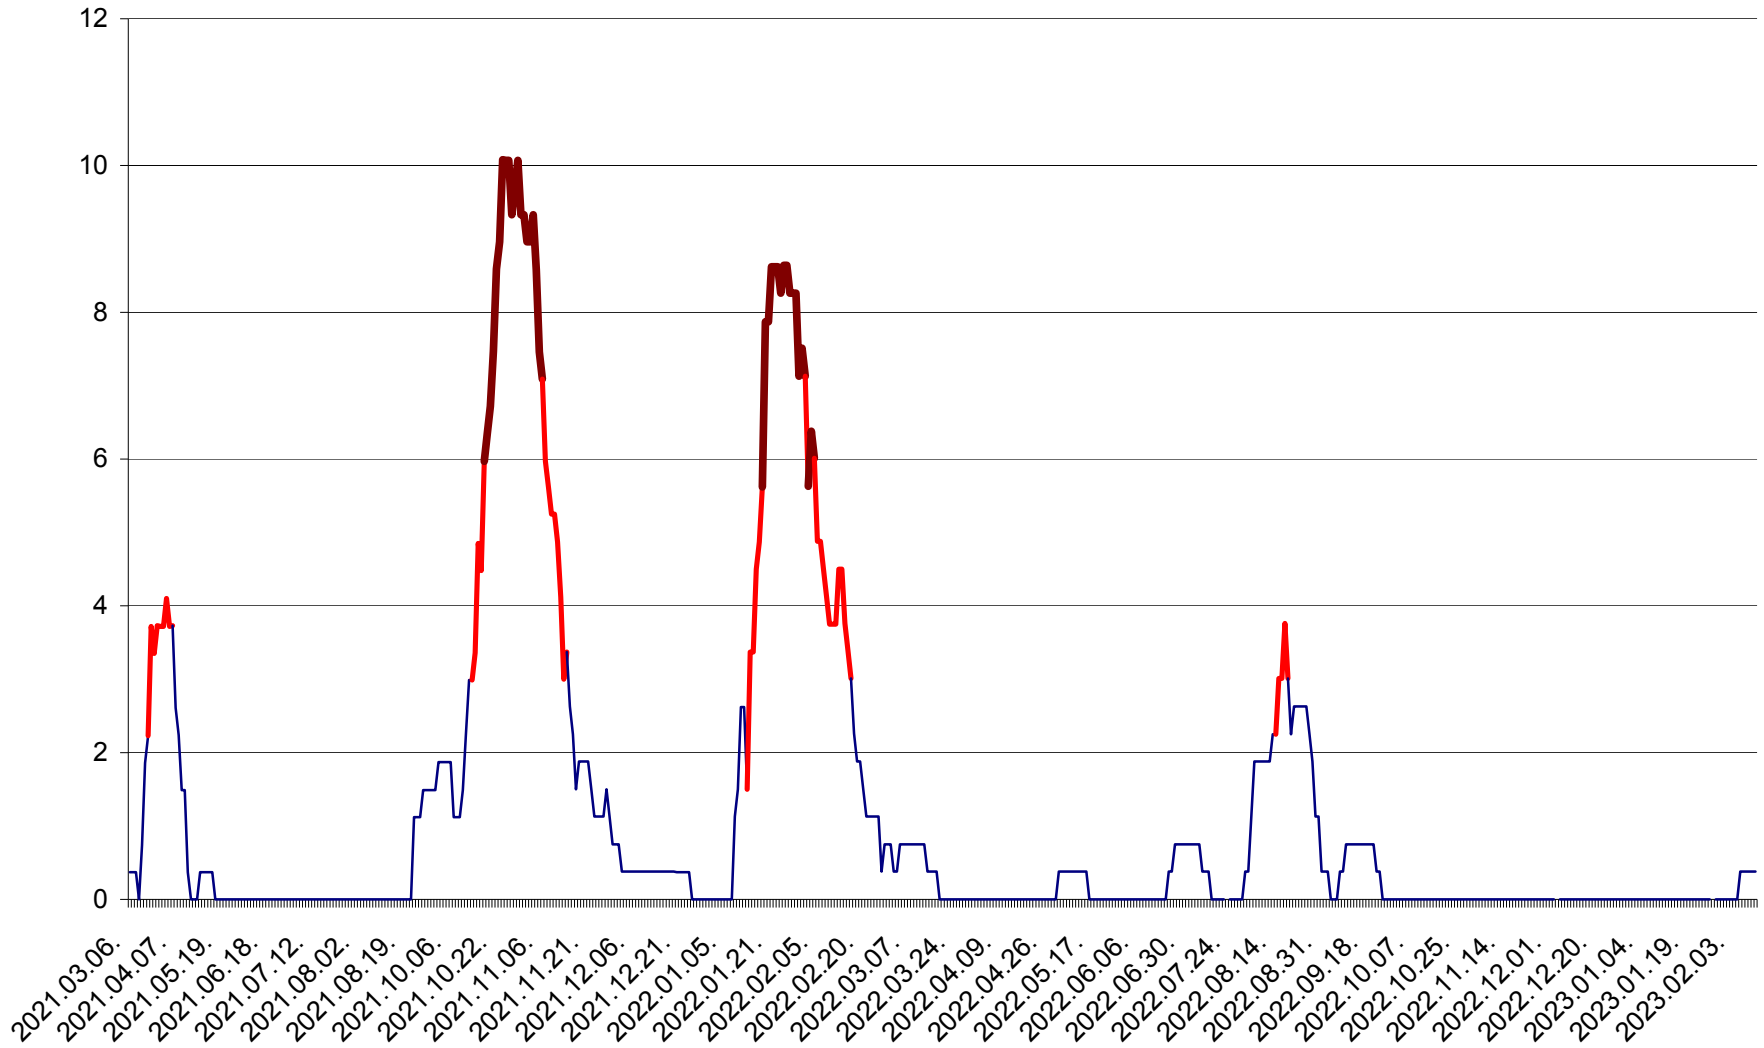

PLĂIEȘII DE JOS - Evolutia incidentei cumulate pe 14 zile la ‰ de locuitori
2021.03.07. - 2023.02.12.

PORUMBENI - Evolutia incidentei cumulate pe 14 zile la ‰ de locuitori
2021.03.07. - 2023.02.12.

PRAID - Evolutia incidentei cumulate pe 14 zile la ‰ de locuitori
2021.03.07. - 2023.02.12.

RACU - Evolutia incidentei cumulate pe 14 zile la ‰ de locuitori
2021.03.07. - 2023.02.12.

REMETEA - Evolutia incidentei cumulate pe 14 zile la % de locuitori
2021.03.07. - 2023.02.12.

SĂCEL - Evolutia incidentei cumulate pe 14 zile la ‰ de locuitori
2021.03.07. - 2023.02.12.

SÂNCRĂIENI - Evolutia incidentei cumulate pe 14 zile la ‰ de locuitori
2021.03.07. - 2023.02.12.

SÂNDOMINIC - Evolutia incidentei cumulate pe 14 zile la ‰ de locuitori
2021.03.07. - 2023.02.12.

SÂNMARTIN - Evolutia incidentei cumulate pe 14 zile la ‰ de locuitori
2021.03.07. - 2023.02.12.