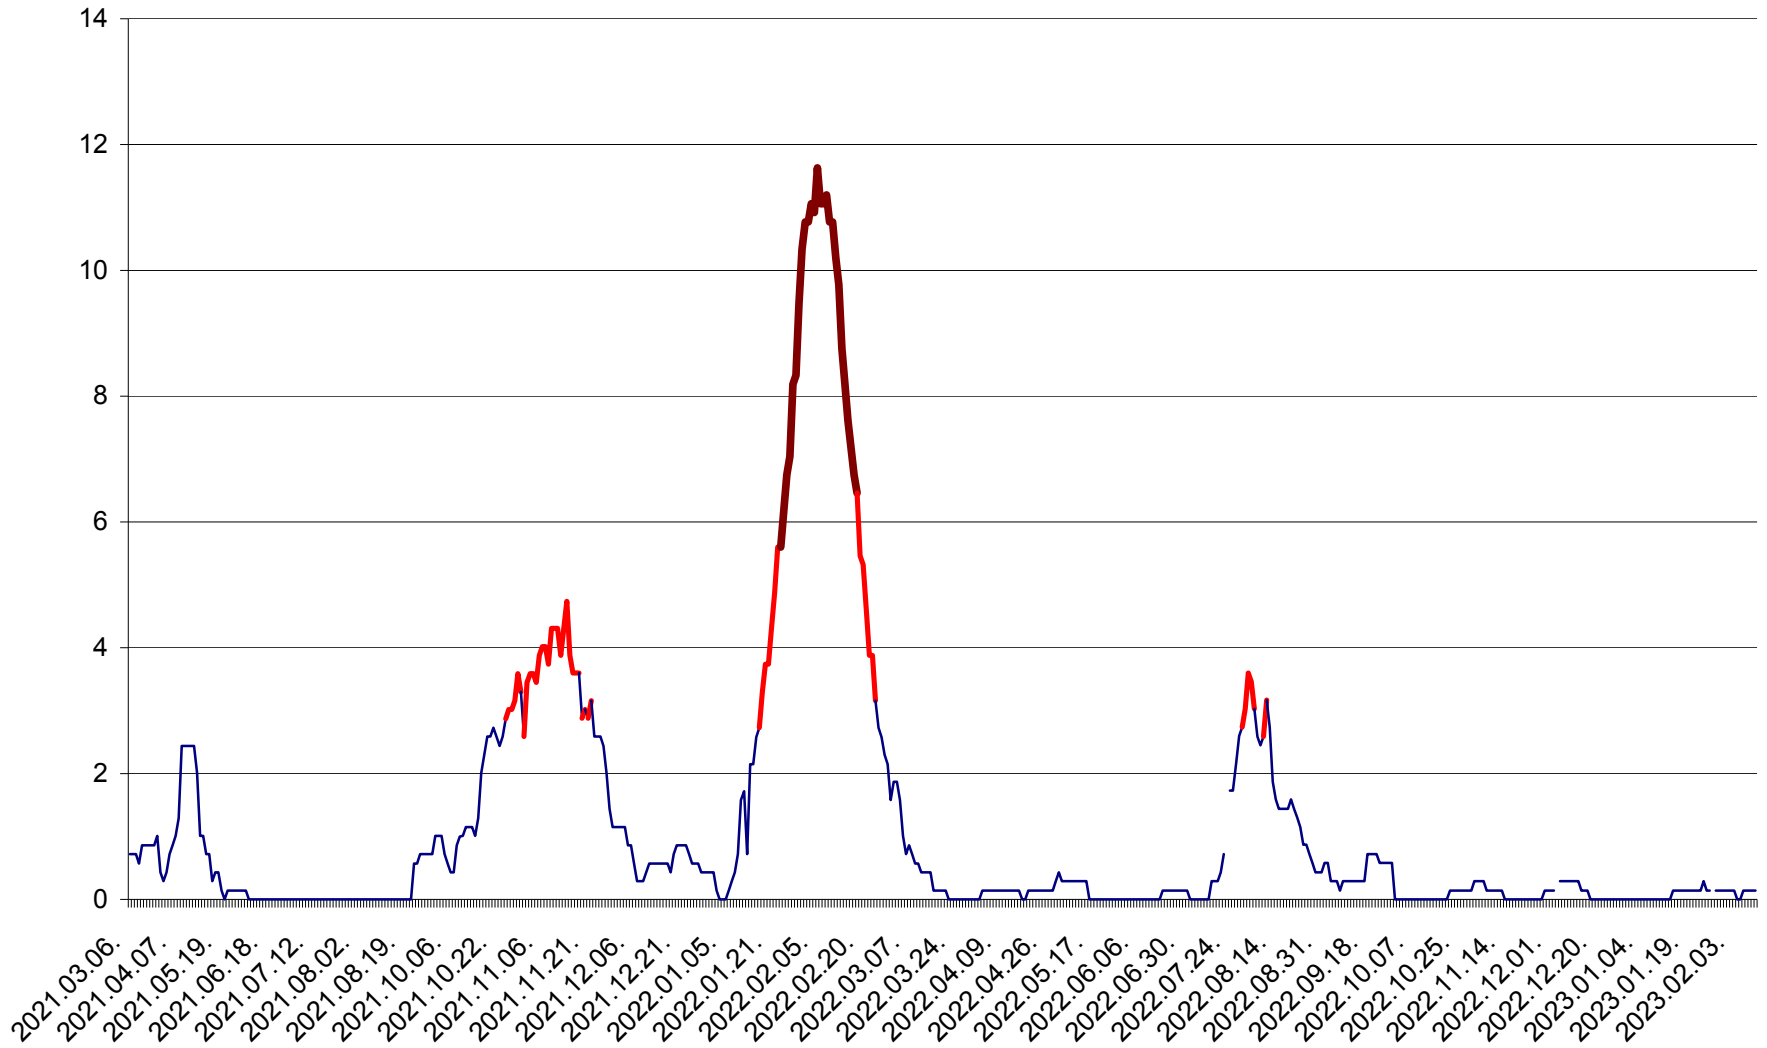

MIHĂILENI - Evolutia incidentei cumulate pe 14 zile la ‰ de locuitori
2021.03.07. - 2023.02.12.

MUGENI - Evolutia incidentei cumulate pe 14 zile la ‰ de locuitori
2021.03.07. - 2023.02.12.

OCLAND - Evolutia incidentei cumulate pe 14 zile la ‰ de locuitori
2021.03.07. - 2023.02.12.

MUNICIPIUL ODORHEIU SECUIESC - Evolutia incidentei cumulate pe 14 zile la ‰ de locuitori
2021.03.07. - 2023.02.12.

PĂULENI-CIUC - Evolutia incidentei cumulate pe 14 zile la ‰ de locuitori
2021.03.07. - 2023.02.12.

PLĂIEȘII DE JOS - Evolutia incidentei cumulate pe 14 zile la ‰ de locuitori
2021.03.07. - 2023.02.12.

PORUMBENI - Evolutia incidentei cumulate pe 14 zile la ‰ de locuitori
2021.03.07. - 2023.02.12.

PRAID - Evolutia incidentei cumulate pe 14 zile la ‰ de locuitori
2021.03.07. - 2023.02.12.