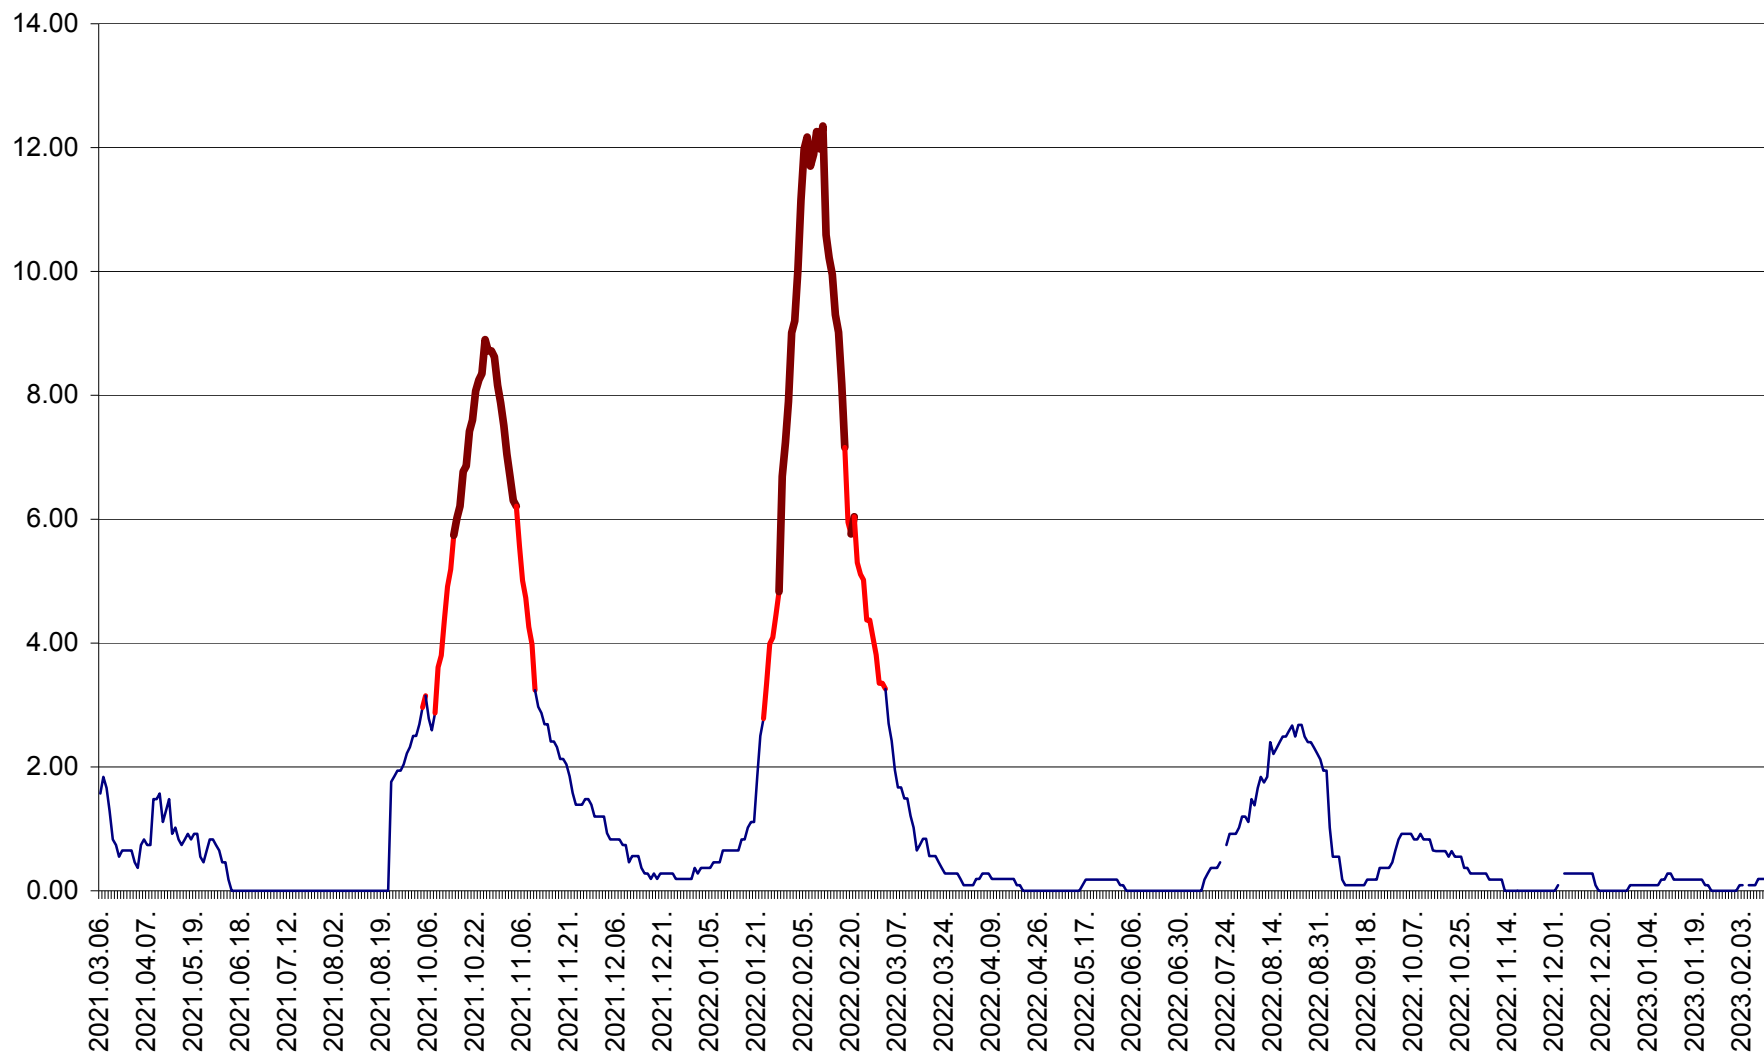

ORAȘ BĂLAN - Evoluția incidenței cumulate pe 14 zile la ‰ de locuitori
2021.03.07. - 2023.02.12.

BILBOR - Evolutia incidentei cumulate pe 14 zile la ‰ de locuitori
2021.03.07. - 2023.02.12.

ORAȘ BORSEC - Evolutia incidentei cumulate pe 14 zile la ‰ de locuitori
2021.03.07. - 2023.02.12.

CICEU - Evolutia incidentei cumulate pe 14 zile la ‰ de locuitori
2021.03.07. - 2023.02.12.

CIUCSÂNGEORGIU - Evolutia incidentei cumulate pe 14 zile la ‰ de locuitori
2021.03.07. - 2023.02.12.

CIUMANI - Evolutia incidentei cumulate pe 14 zile la ‰ de locuitori
2021.03.07. - 2023.02.12.

CORBU - Evolutia incidentei cumulate pe 14 zile la ‰ de locuitori
2021.03.07. - 2023.02.12.

CORUND - Evolutia incidentei cumulate pe 14 zile la ‰ de locuitori
2021.03.07. - 2023.02.12.

COZMENI - Evolutia incidentei cumulate pe 14 zile la ‰ de locuitori
2021.03.07. - 2023.02.12.

ORAȘ CRISTURU SECUIESC - Evolutia incidentei cumulate pe 14 zile la ‰ de locuitori
2021.03.07. - 2023.02.12.

DĂNEȘTI - Evolutia incidentei cumulate pe 14 zile la ‰ de locuitori
2021.03.07. - 2023.02.12.