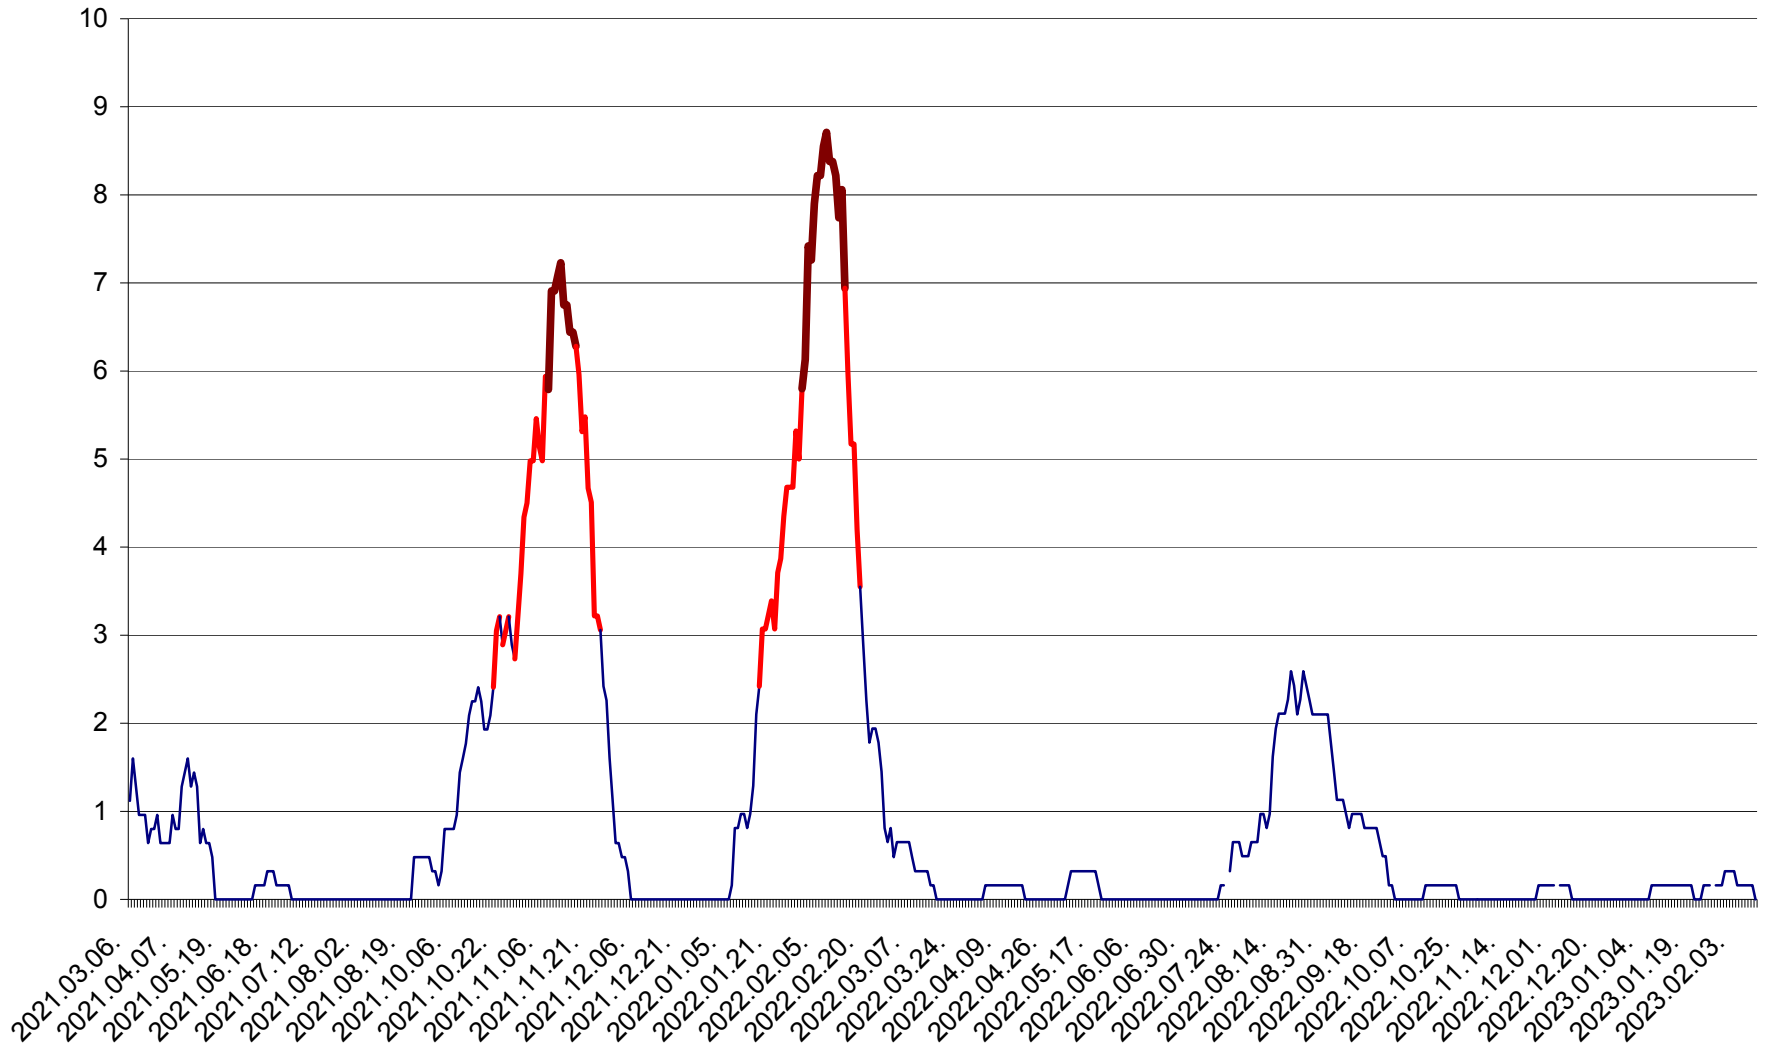

PLĂIEȘII DE JOS - Evolutia incidentei cumulate pe 14 zile la ‰ de locuitori
2021.03.07. - 2023.02.12.

PORUMBENI - Evolutia incidentei cumulate pe 14 zile la ‰ de locuitori
2021.03.07. - 2023.02.12.

PRAID - Evolutia incidentei cumulate pe 14 zile la ‰ de locuitori
2021.03.07. - 2023.02.12.

RACU - Evolutia incidentei cumulate pe 14 zile la ‰ de locuitori
2021.03.07. - 2023.02.12.

REMETEA - Evolutia incidentei cumulate pe 14 zile la % de locuitori
2021.03.07. - 2023.02.12.

SĂCEL - Evolutia incidentei cumulate pe 14 zile la ‰ de locuitori
2021.03.07. - 2023.02.12.

SÂNCRĂIENI - Evolutia incidentei cumulate pe 14 zile la ‰ de locuitori
2021.03.07. - 2023.02.12.

SÂNDOMINIC - Evolutia incidentei cumulate pe 14 zile la ‰ de locuitori
2021.03.07. - 2023.02.12.

SÂNMARTIN - Evolutia incidentei cumulate pe 14 zile la ‰ de locuitori
2021.03.07. - 2023.02.12.