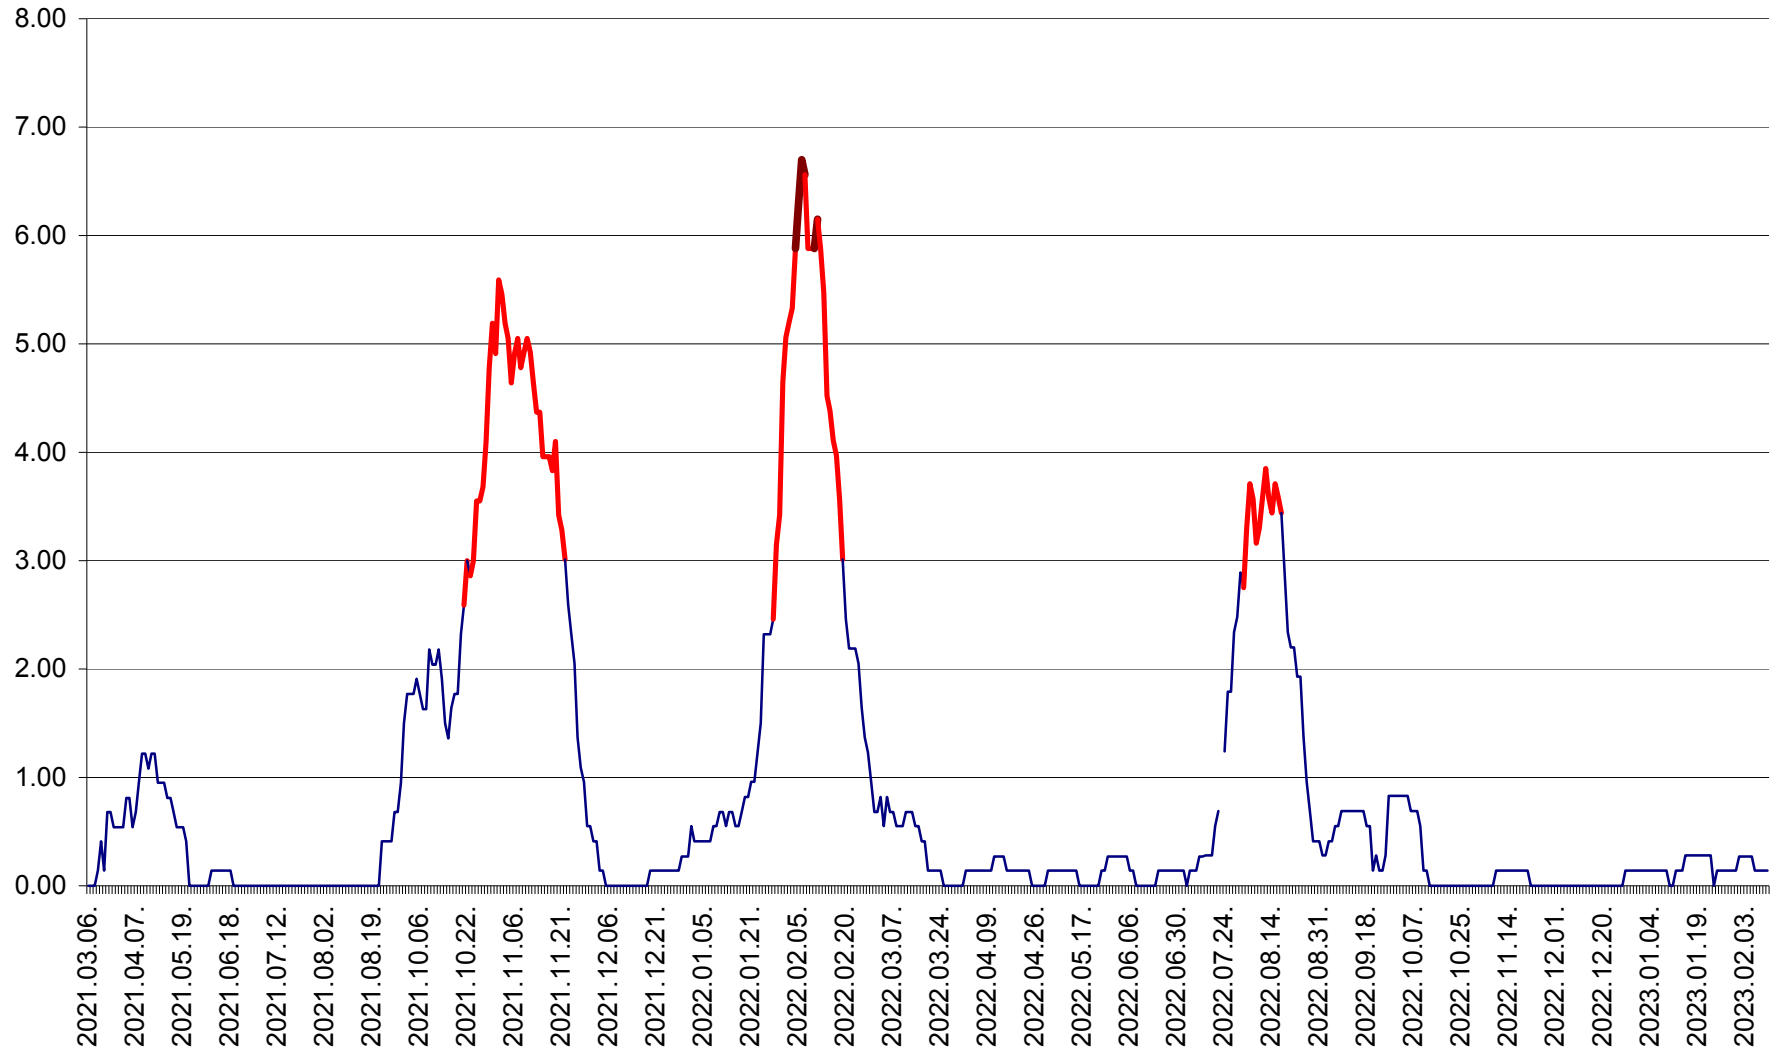

ATID - Evolutia incidentei cumulate pe 14 zile la % de locuitori
2021.03.07. - 2023.02.12.

AVRĂMEȘTI - Evolutia incidentei cumulate pe 14 zile la ‰ de locuitori
2021.03.07. - 2023.02.12.

ORAȘ BĂILE TUȘNAD - Evoluția incidenței cumulate pe 14 zile la ‰ de locuitori
2021.03.07. - 2023.02.12.

ORAȘ BĂLAN - Evoluția incidenței cumulate pe 14 zile la ‰ de locuitori
2021.03.07. - 2023.02.12.

BILBOR - Evolutia incidentei cumulate pe 14 zile la ‰ de locuitori
2021.03.07. - 2023.02.12.

ORAȘ BORSEC - Evolutia incidentei cumulate pe 14 zile la ‰ de locuitori
2021.03.07. - 2023.02.12.

BRĂDEȘTI - Evoluția incidenței cumulate pe 14 zile la ‰ de locuitori
2021.03.07. - 2023.02.12.

CĂPÂLNIȚA - Evoluția incidenței cumulate pe 14 zile la ‰ de locuitori
2021.03.07. - 2023.02.12.

CÂRȚA - Evolutia incidentei cumulate pe 14 zile la ‰ de locuitori
2021.03.07. - 2023.02.12.