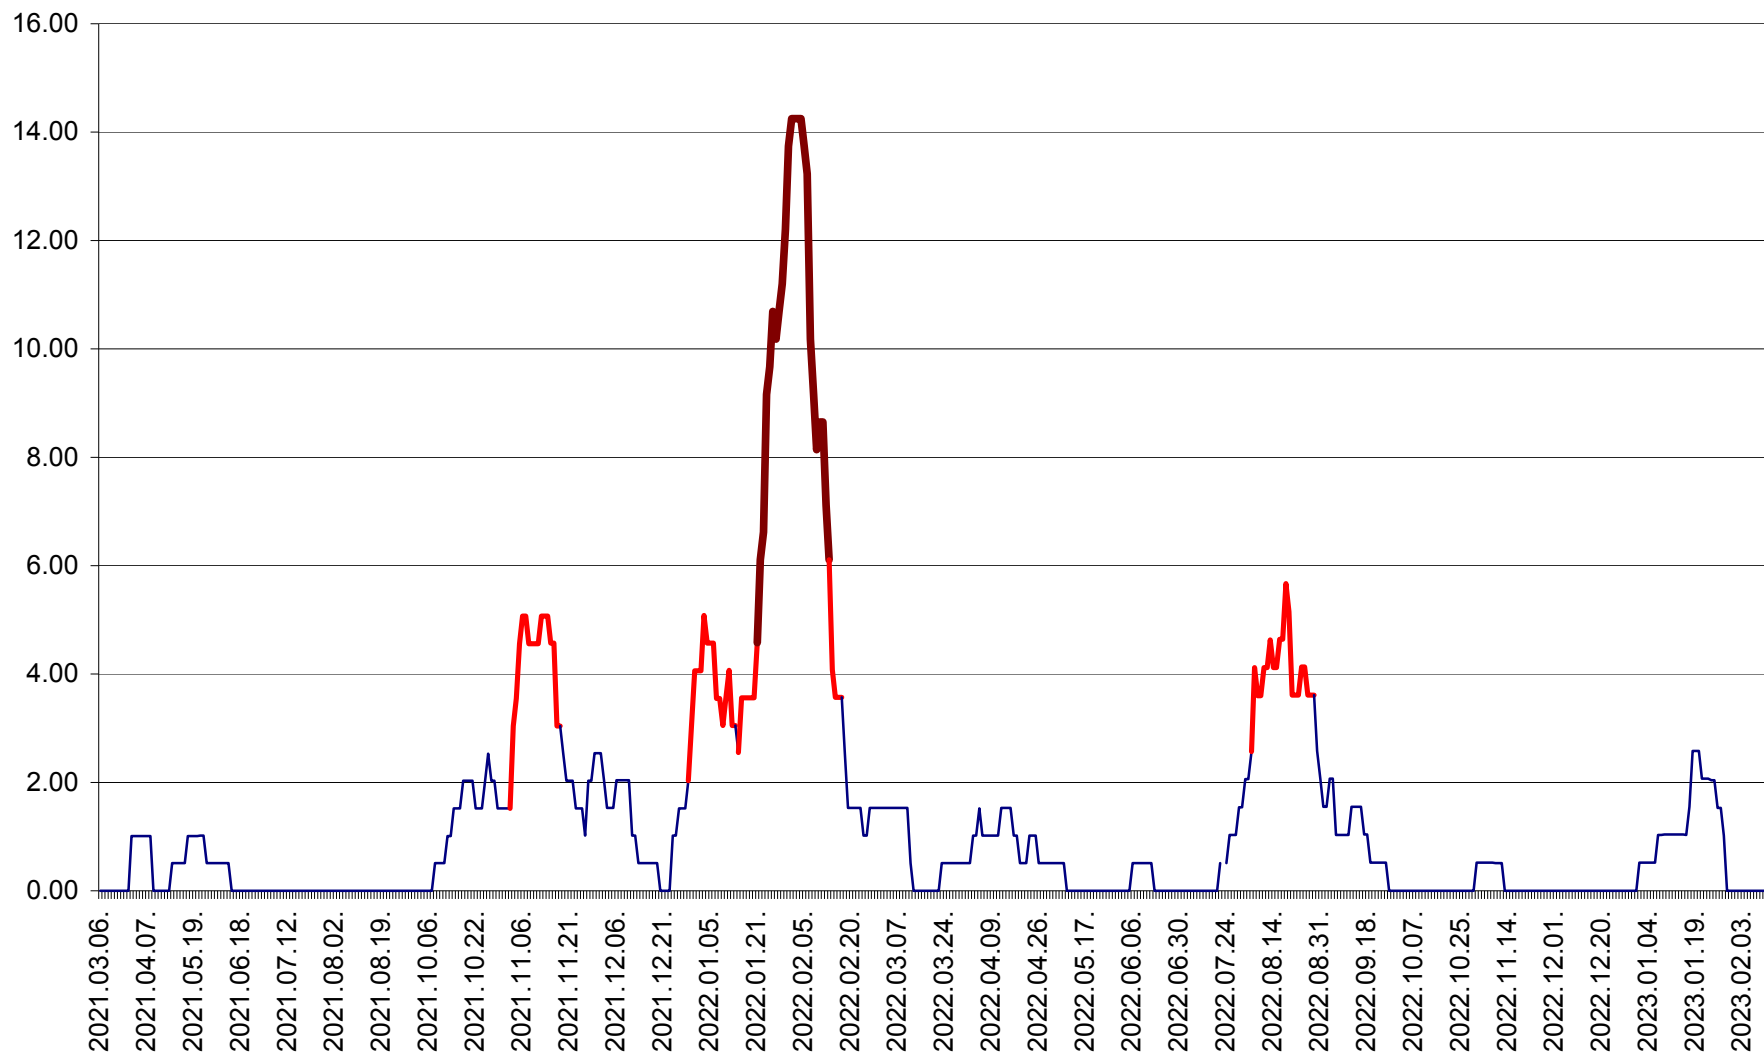

TUȘNAD - Evolutia incidentei cumulate pe 14 zile la ‰ de locuitori
2021.03.07. - 2023.02.12.

ULIEȘ - Evoluția incidentei cumulate pe 14 zile la ‰ de locuitori
2021.03.07. - 2023.02.12.

VĂRȘAG - Evolutia incidentei cumulate pe 14 zile la ‰ de locuitori
2021.03.07. - 2023.02.12.

ORAȘ VLĂHIȚA - Evolutia incidentei cumulate pe 14 zile la ‰ de locuitori
2021.03.07. - 2023.02.12.

VOȘLĂBENI - Evolutia incidentei cumulate pe 14 zile la ‰ de locuitori
2021.03.07. - 2023.02.12.

ZETEA - Evolutia incidentei cumulate pe 14 zile la ‰ de locuitori
2021.03.07. - 2023.02.12.