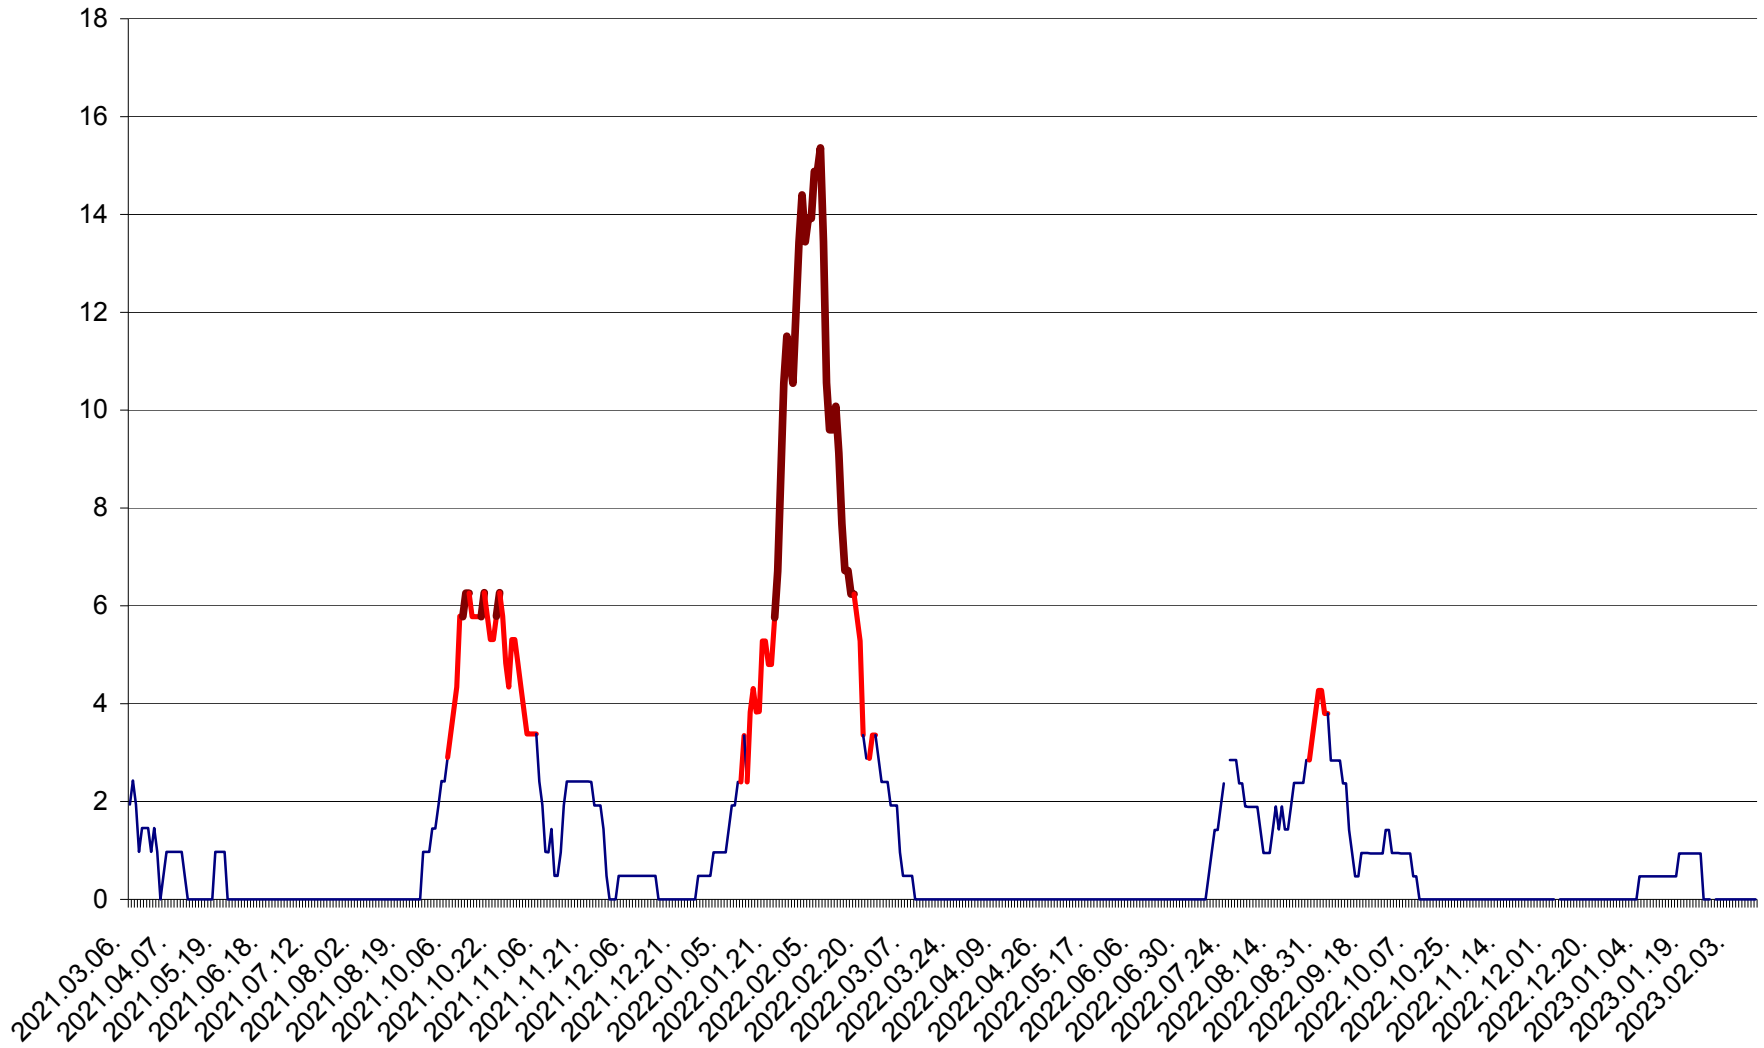

MĂRTINIȘ - Evolutia incidentei cumulate pe 14 zile la ‰ de locuitori
2021.03.07. - 2023.02.12.

MEREȘTI - Evolutia incidentei cumulate pe 14 zile la ‰ de locuitori
2021.03.07. - 2023.02.12.

MUNICIPIUL MIERCUREA-CIUC - Evolutia incidentei cumulate pe 14 zile la ‰ de locuitori
2021.03.07. - 2023.02.12.

MIHĂILENI - Evolutia incidentei cumulate pe 14 zile la ‰ de locuitori
2021.03.07. - 2023.02.12.

MUGENI - Evolutia incidentei cumulate pe 14 zile la ‰ de locuitori
2021.03.07. - 2023.02.12.

OCLAND - Evolutia incidentei cumulate pe 14 zile la ‰ de locuitori
2021.03.07. - 2023.02.12.

MUNICIPIUL ODORHEIU SECUIESC - Evolutia incidentei cumulate pe 14 zile la ‰ de locuitori
2021.03.07. - 2023.02.12.

PĂULENI-CIUC - Evolutia incidentei cumulate pe 14 zile la ‰ de locuitori
2021.03.07. - 2023.02.12.