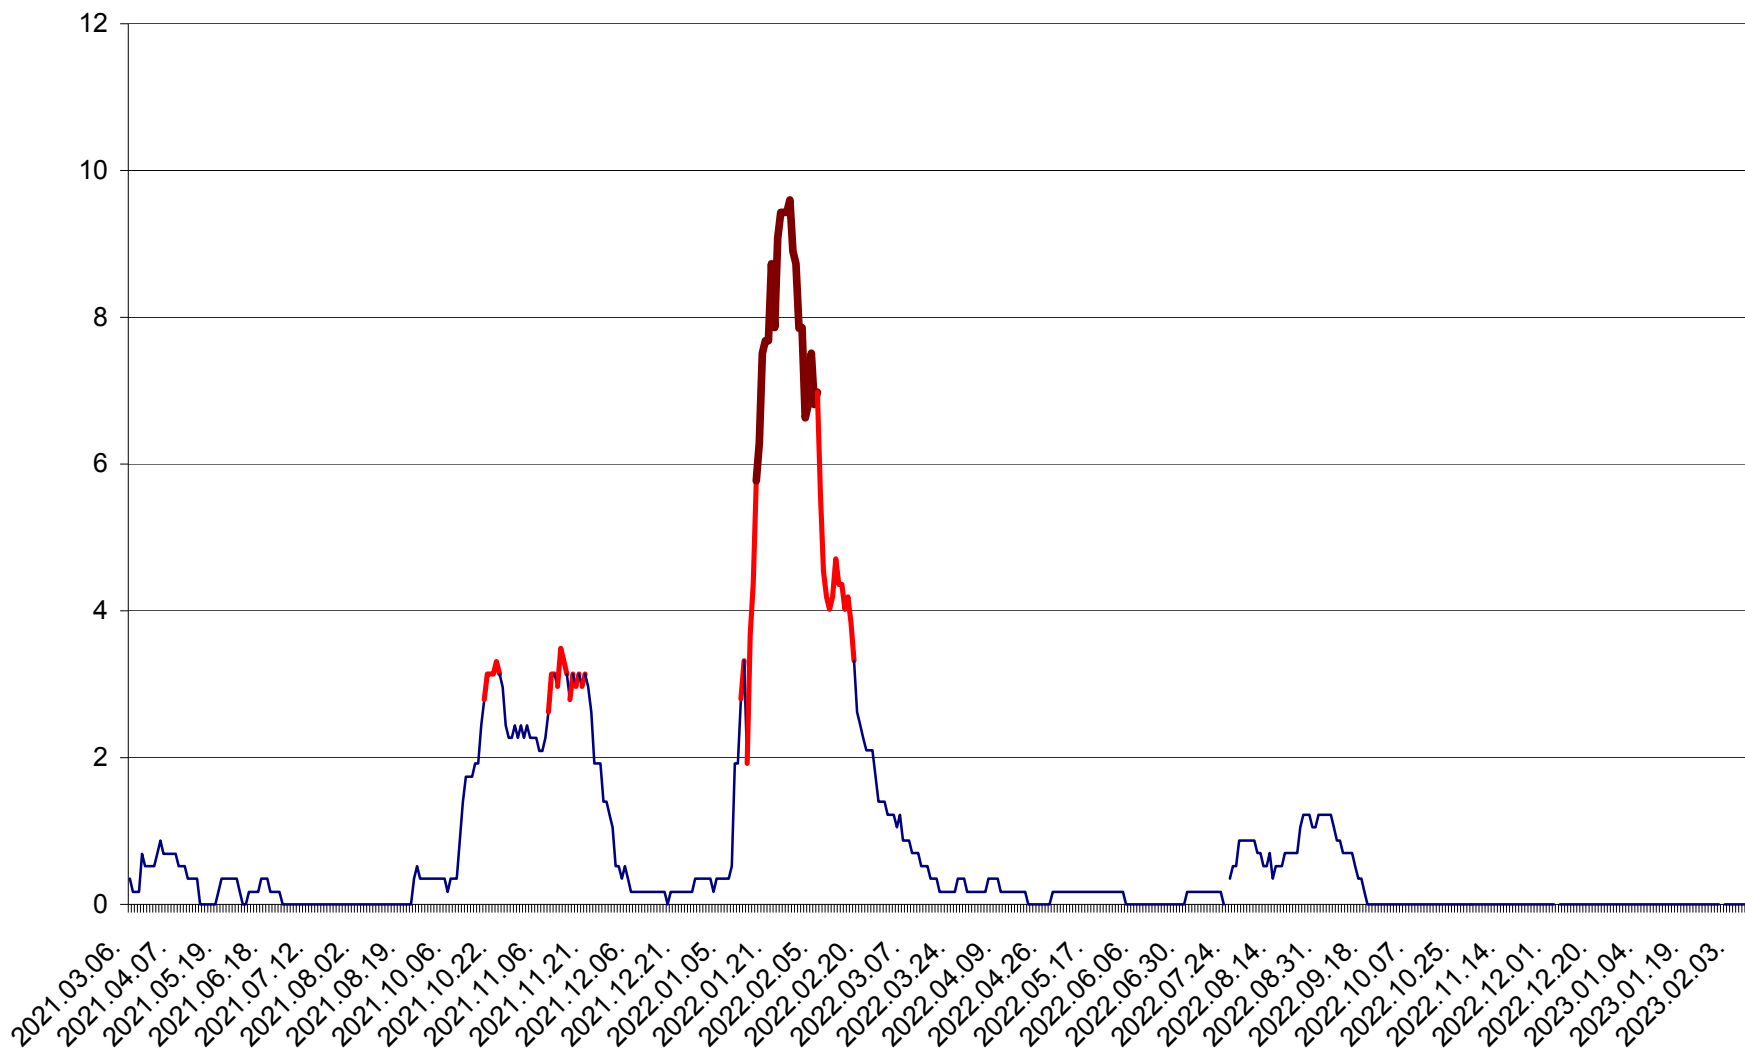

DÂRJIU - Evolutia incidentei cumulate pe 14 zile la ‰ de locuitori
2021.03.07. - 2023.02.12.

DEALU - Evolutia incidentei cumulate pe 14 zile la ‰ de locuitori
2021.03.07. - 2023.02.12.

DITRĂU - Evolutia incidentei cumulate pe 14 zile la ‰ de locuitori
2021.03.07. - 2023.02.12.

FELICENI - Evolutia incidentei cumulate pe 14 zile la ‰ de locuitori
2021.03.07. - 2023.02.12.

FRUMOASA - Evolutia incidentei cumulate pe 14 zile la ‰ de locuitori
2021.03.07. - 2023.02.12.

GĂLĂUȚAȘ - Evolutia incidentei cumulate pe 14 zile la ‰ de locuitori
2021.03.07. - 2023.02.12.

MUNICIPIUL GHEORGHENI - Evolutia incidentei cumulate pe 14 zile la % de locuitori
2021.03.07. - 2023.02.12.

JOSENI - Evolutia incidentei cumulate pe 14 zile la ‰ de locuitori
2021.03.07. - 2023.02.12.

LĂZAREA - Evolutia incidentei cumulate pe 14 zile la % de locuitori
2021.03.07. - 2023.02.12.

LELICENI - Evolutia incidentei cumulate pe 14 zile la ‰ de locuitori
2021.03.07. - 2023.02.12.

LUETA - Evolutia incidentei cumulate pe 14 zile la ‰ de locuitori
2021.03.07. - 2023.02.12.

LUNCA DE JOS - Evolutia incidentei cumulate pe 14 zile la ‰ de locuitori
2021.03.07. - 2023.02.12.