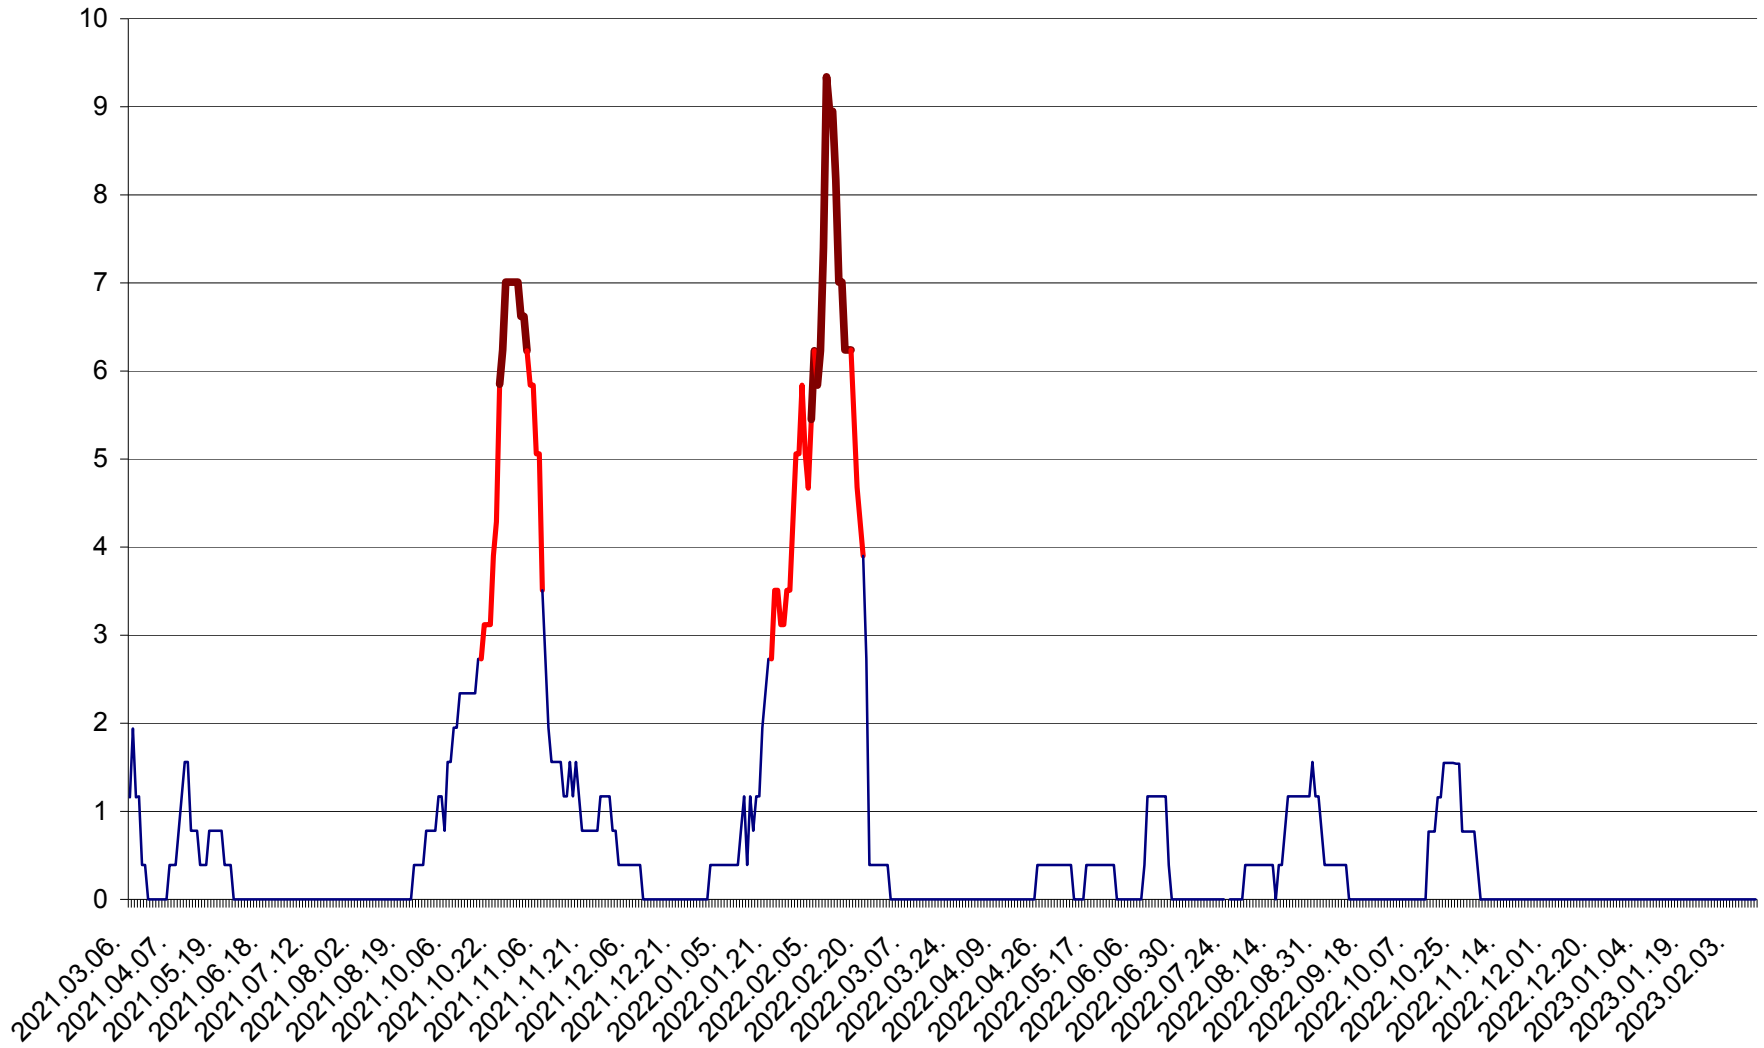

ȘIMONEȘTI - Evolutia incidentei cumulate pe 14 zile la ‰ de locuitori
2021.03.07. - 2023.02.12.

SUBCETATE - Evolutia incidentei cumulate pe 14 zile la ‰ de locuitori
2021.03.07. - 2023.02.12.

SUSENI - Evolutia incidentei cumulate pe 14 zile la ‰ de locuitori
2021.03.07. - 2023.02.12.

TOMEȘTI - Evolutia incidentei cumulate pe 14 zile la ‰ de locuitori
2021.03.07. - 2023.02.12.

MUNICIPIUL TOPLIȚA - Evolutia incidentei cumulate pe 14 zile la ‰ de locuitori
2021.03.07. - 2023.02.12.

TULGHEȘ - Evoluția incidenței cumulate pe 14 zile la ‰ de locuitori
2021.03.07. - 2023.02.12.