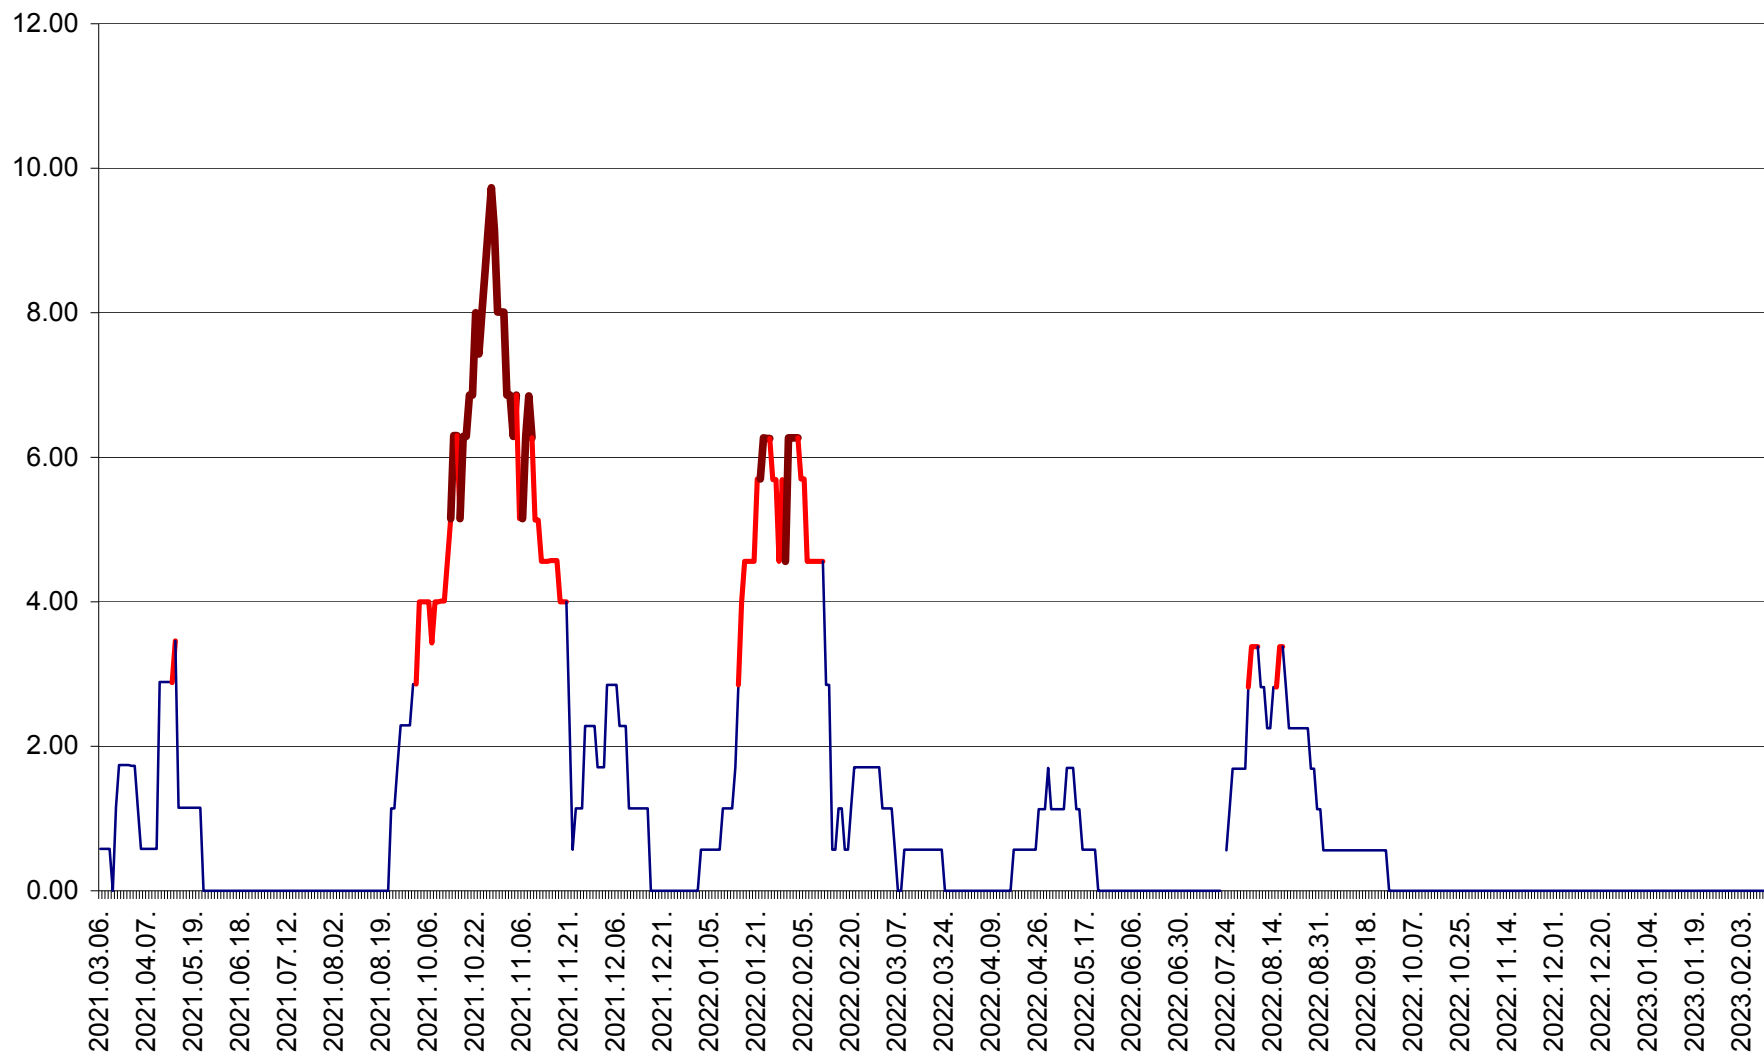

ORAȘ VLĂHIȚA - Evolutia incidentei cumulate pe 14 zile la ‰ de locuitori
2021.03.07. - 2023.02.12.