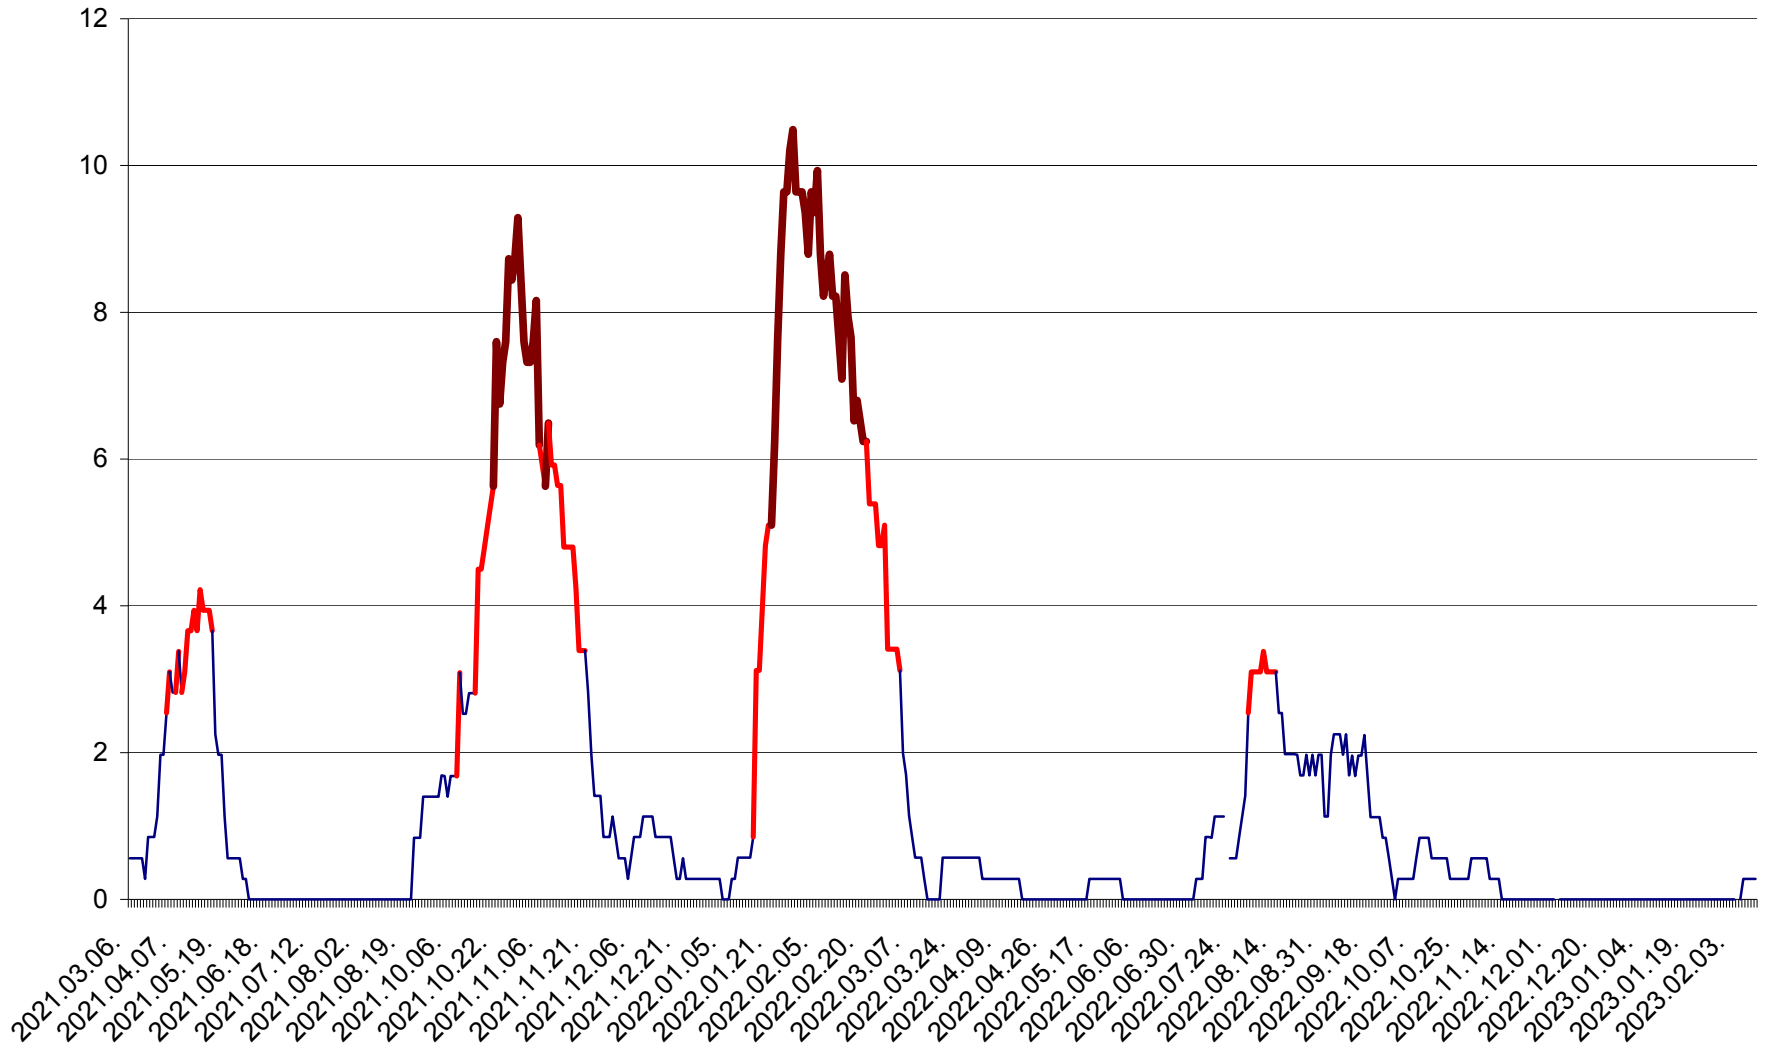

CORBU - Evolutia incidentei cumulate pe 14 zile la ‰ de locuitori
2021.03.07. - 2023.02.12.

CORUND - Evolutia incidentei cumulate pe 14 zile la ‰ de locuitori
2021.03.07. - 2023.02.12.

COZMENI - Evolutia incidentei cumulate pe 14 zile la ‰ de locuitori
2021.03.07. - 2023.02.12.

ORAȘ CRISTURU SECUIESC - Evolutia incidentei cumulate pe 14 zile la ‰ de locuitori
2021.03.07. - 2023.02.12.

DĂNEȘTI - Evolutia incidentei cumulate pe 14 zile la ‰ de locuitori
2021.03.07. - 2023.02.12.

DÂRJIU - Evolutia incidentei cumulate pe 14 zile la ‰ de locuitori
2021.03.07. - 2023.02.12.

DEALU - Evolutia incidentei cumulate pe 14 zile la ‰ de locuitori
2021.03.07. - 2023.02.12.

DITRĂU - Evolutia incidentei cumulate pe 14 zile la ‰ de locuitori
2021.03.07. - 2023.02.12.

FELICENI - Evolutia incidentei cumulate pe 14 zile la ‰ de locuitori
2021.03.07. - 2023.02.12.

FRUMOASA - Evolutia incidentei cumulate pe 14 zile la ‰ de locuitori
2021.03.07. - 2023.02.12.

GĂLĂUȚAȘ - Evolutia incidentei cumulate pe 14 zile la ‰ de locuitori
2021.03.07. - 2023.02.12.