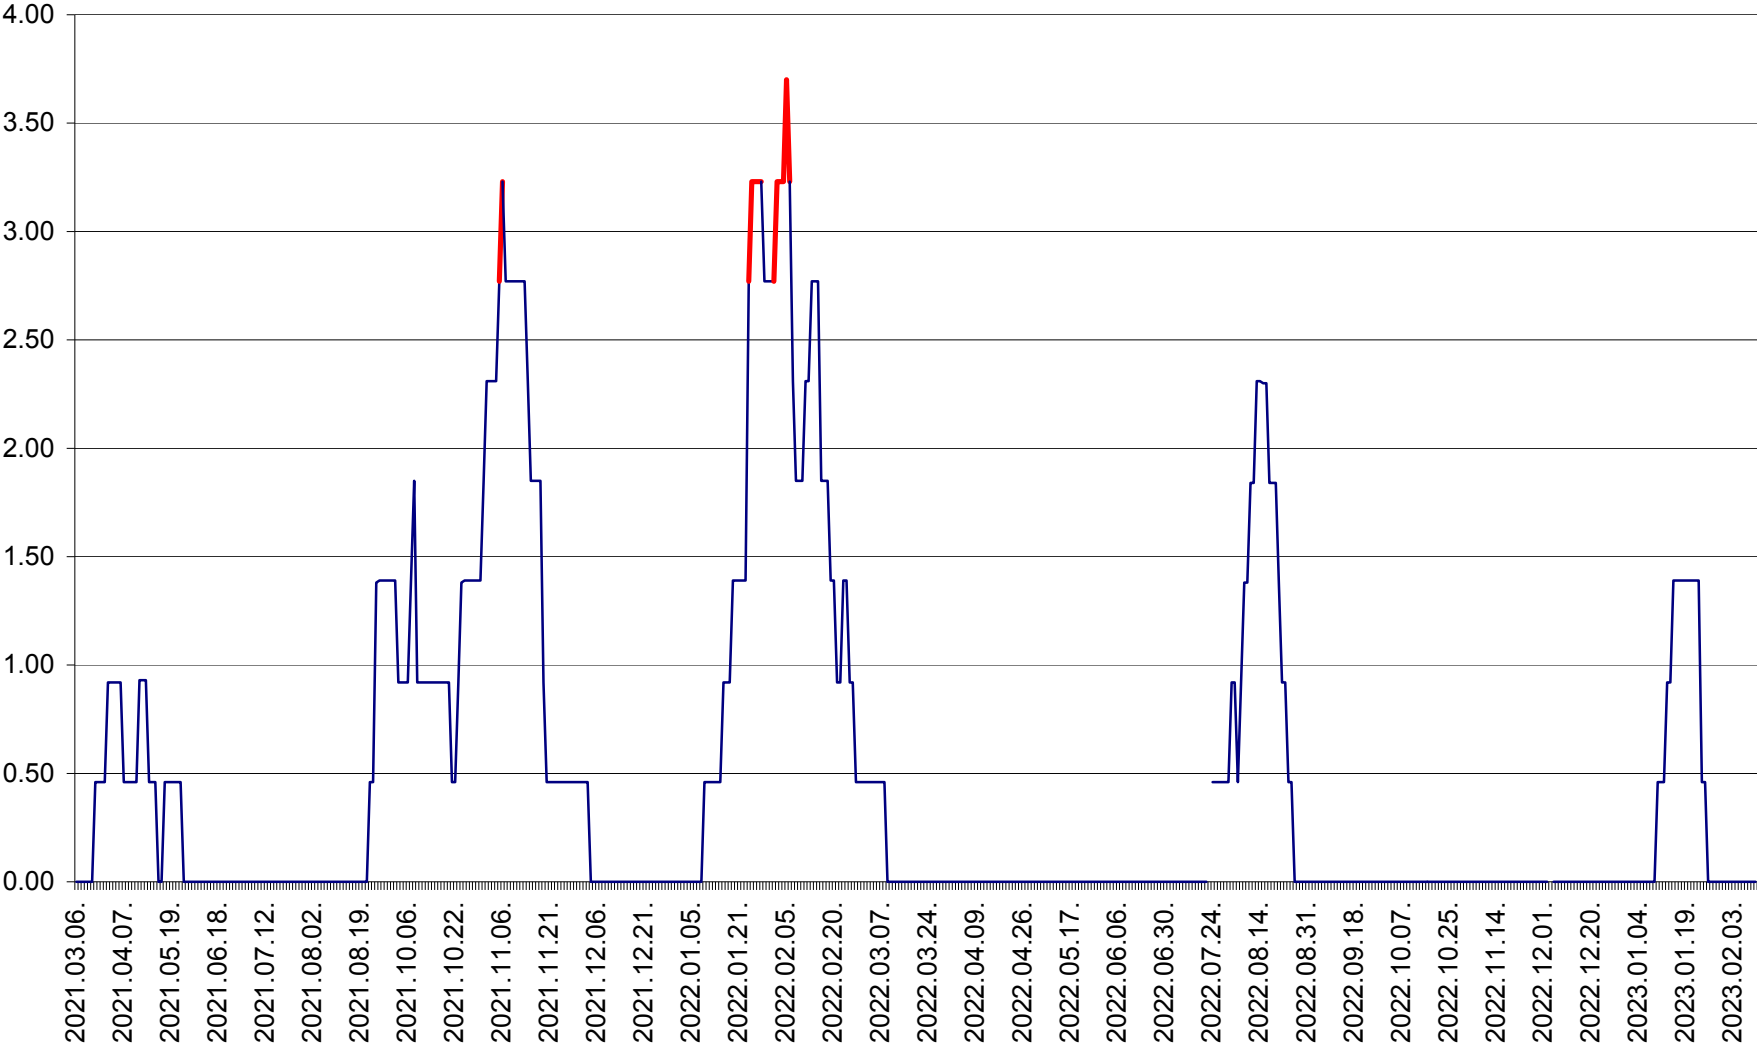

ATID - Evolutia incidentei cumulate pe 14 zile la % de locuitori
2021.03.07. - 2023.02.12.

AVRĂMEȘTI - Evolutia incidentei cumulate pe 14 zile la ‰ de locuitori
2021.03.07. - 2023.02.12.

ORAȘ BĂILE TUȘNAD - Evoluția incidenței cumulate pe 14 zile la ‰ de locuitori
2021.03.07. - 2023.02.12.

ORAȘ BĂLAN - Evoluția incidenței cumulate pe 14 zile la ‰ de locuitori
2021.03.07. - 2023.02.12.

BILBOR - Evolutia incidentei cumulate pe 14 zile la ‰ de locuitori
2021.03.07. - 2023.02.12.

ORAȘ BORSEC - Evolutia incidentei cumulate pe 14 zile la ‰ de locuitori
2021.03.07. - 2023.02.12.

BRĂDEȘTI - Evoluția incidenței cumulate pe 14 zile la ‰ de locuitori
2021.03.07. - 2023.02.12.

CĂPÂLNIȚA - Evoluția incidenței cumulate pe 14 zile la ‰ de locuitori
2021.03.07. - 2023.02.12.

CÂRȚA - Evolutia incidentei cumulate pe 14 zile la ‰ de locuitori
2021.03.07. - 2023.02.12.

CICEU - Evolutia incidentei cumulate pe 14 zile la ‰ de locuitori
2021.03.07. - 2023.02.12.

CIUCSÂNGEORGIU - Evolutia incidentei cumulate pe 14 zile la ‰ de locuitori
2021.03.07. - 2023.02.12.

CIUMANI - Evolutia incidentei cumulate pe 14 zile la ‰ de locuitori
2021.03.07. - 2023.02.12.