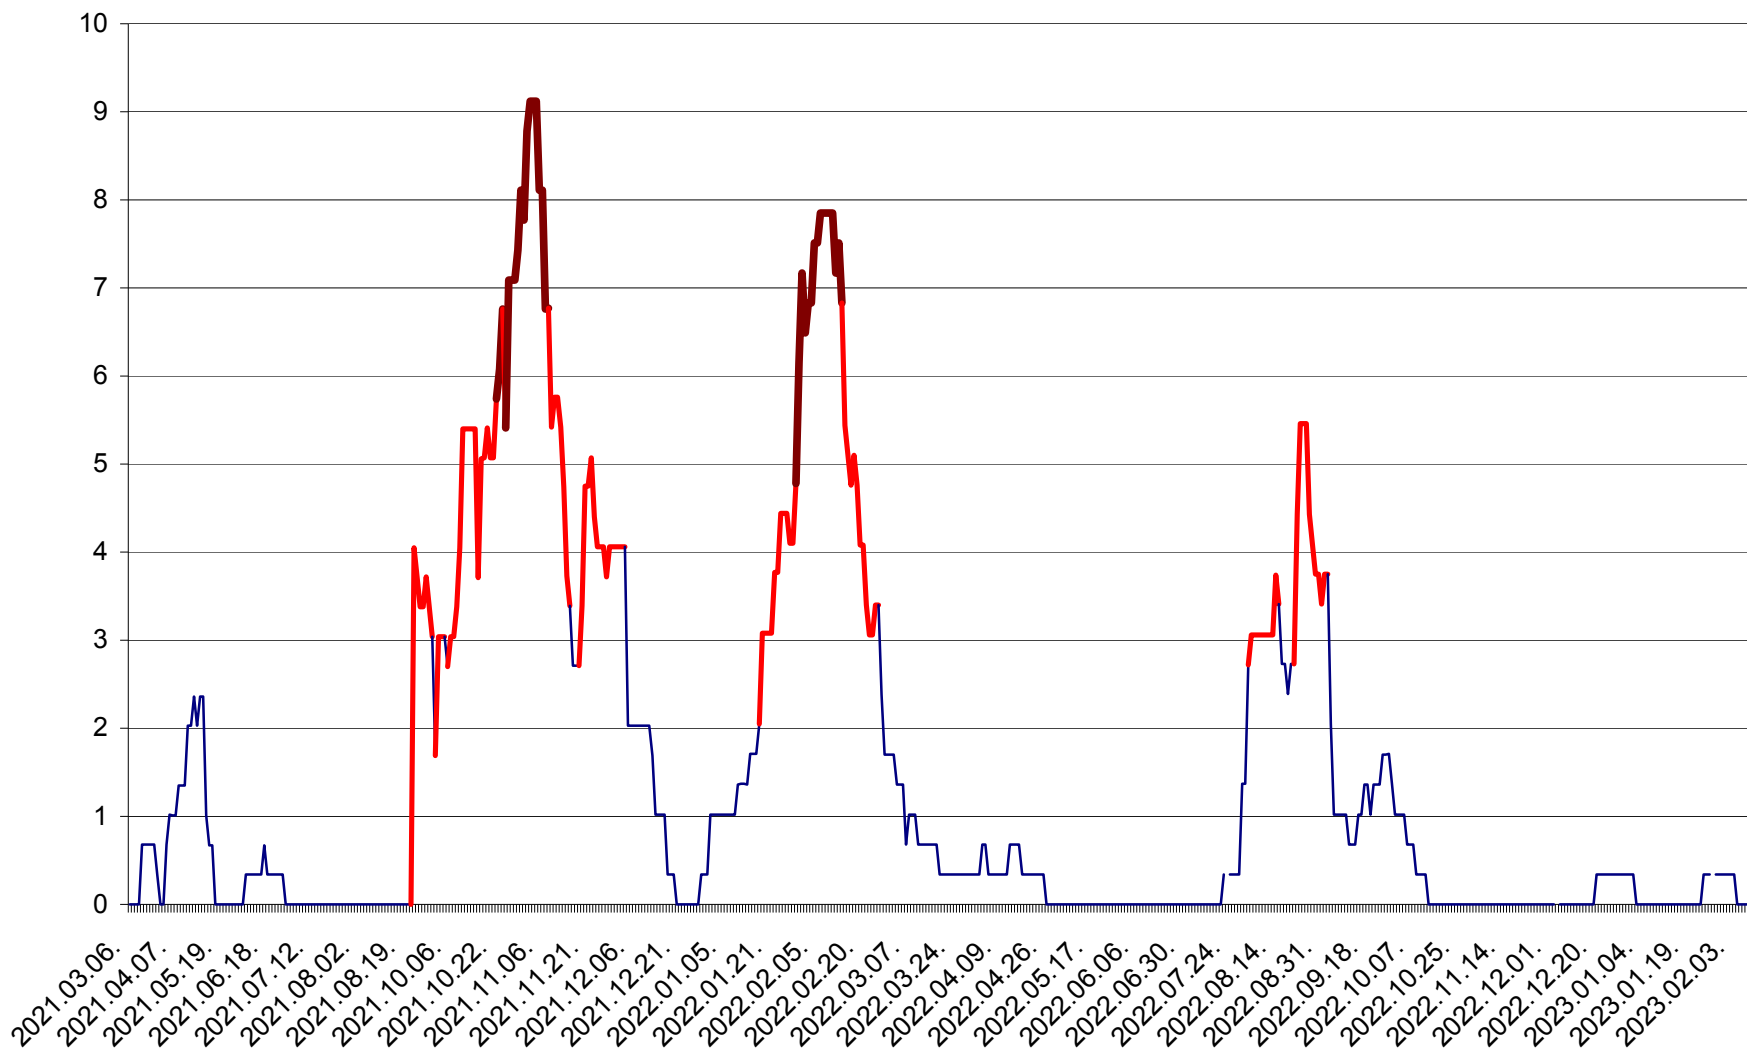

LELICENI - Evolutia incidentei cumulate pe 14 zile la ‰ de locuitori
2021.03.07. - 2023.02.12.

LUETA - Evolutia incidentei cumulate pe 14 zile la ‰ de locuitori
2021.03.07. - 2023.02.12.

LUNCA DE JOS - Evolutia incidentei cumulate pe 14 zile la ‰ de locuitori
2021.03.07. - 2023.02.12.

LUNCA DE SUS - Evolutia incidentei cumulate pe 14 zile la ‰ de locuitori
2021.03.07. - 2023.02.12.

LUPENI - Evolutia incidentei cumulate pe 14 zile la ‰ de locuitori
2021.03.07. - 2023.02.12.

MĂDĂRAȘ - Evolutia incidentei cumulate pe 14 zile la ‰ de locuitori
2021.03.07. - 2023.02.12.

MĂRTINIȘ - Evolutia incidentei cumulate pe 14 zile la ‰ de locuitori
2021.03.07. - 2023.02.12.

MEREȘTI - Evolutia incidentei cumulate pe 14 zile la ‰ de locuitori
2021.03.07. - 2023.02.12.

MUNICIPIUL MIERCUREA-CIUC - Evolutia incidentei cumulate pe 14 zile la ‰ de locuitori
2021.03.07. - 2023.02.12.