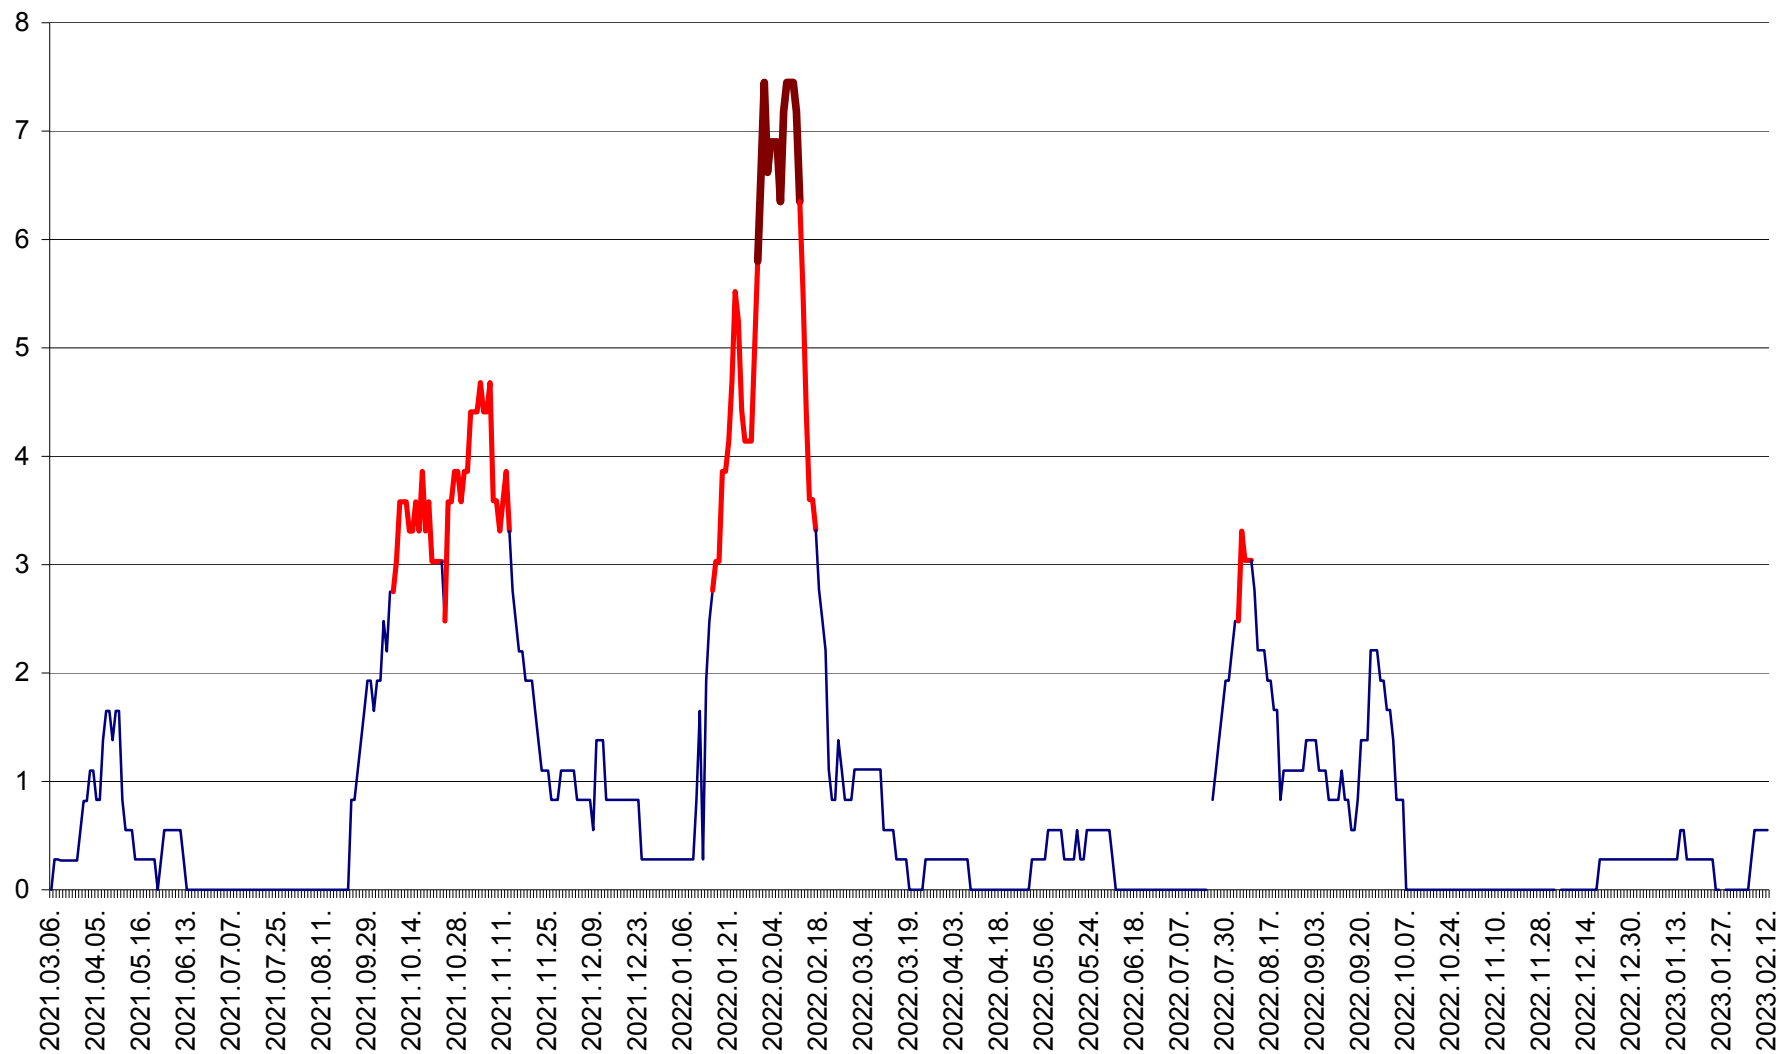

RACU - Evolutia incidentei cumulate pe 14 zile la ‰ de locuitori
2021.03.07. - 2023.02.12.

REMETEA - Evolutia incidentei cumulate pe 14 zile la % de locuitori
2021.03.07. - 2023.02.12.

SĂCEL - Evolutia incidentei cumulate pe 14 zile la ‰ de locuitori
2021.03.07. - 2023.02.12.

SÂNCRĂIENI - Evolutia incidentei cumulate pe 14 zile la ‰ de locuitori
2021.03.07. - 2023.02.12.

SÂNDOMINIC - Evolutia incidentei cumulate pe 14 zile la ‰ de locuitori
2021.03.07. - 2023.02.12.

SÂNMARTIN - Evolutia incidentei cumulate pe 14 zile la ‰ de locuitori
2021.03.07. - 2023.02.12.

SÂNSIMION - Evolutia incidentei cumulate pe 14 zile la ‰ de locuitori
2021.03.07. - 2023.02.12.

SÂNTIMBRU - Evolutia incidentei cumulate pe 14 zile la ‰ de locuitori
2021.03.07. - 2023.02.12.

SĂRMAȘ - Evolutia incidentei cumulate pe 14 zile la ‰ de locuitori
2021.03.07. - 2023.02.12.