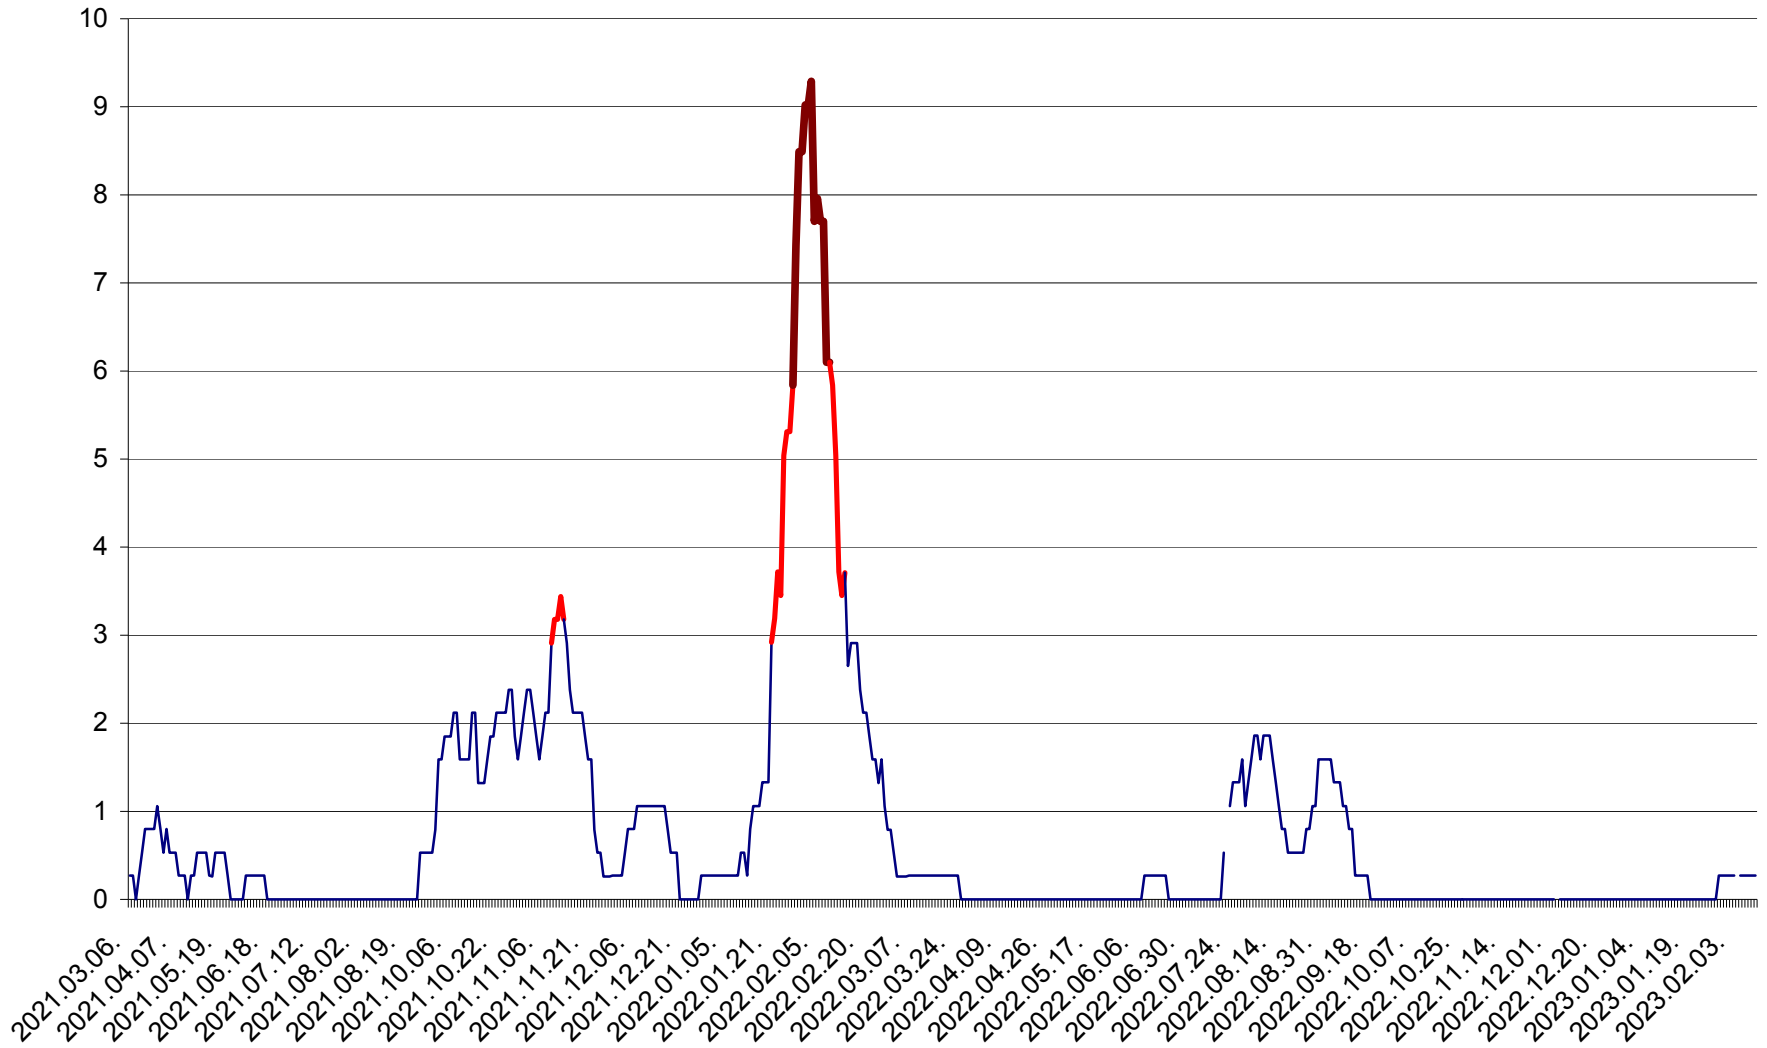

ORAȘ CRISTURU SECUIESC - Evolutia incidentei cumulate pe 14 zile la ‰ de locuitori
2021.03.07. - 2023.02.12.

DĂNEȘTI - Evolutia incidentei cumulate pe 14 zile la ‰ de locuitori
2021.03.07. - 2023.02.12.

DÂRJIU - Evolutia incidentei cumulate pe 14 zile la ‰ de locuitori
2021.03.07. - 2023.02.12.

DEALU - Evolutia incidentei cumulate pe 14 zile la ‰ de locuitori
2021.03.07. - 2023.02.12.

DITRĂU - Evolutia incidentei cumulate pe 14 zile la ‰ de locuitori
2021.03.07. - 2023.02.12.

FELICENI - Evolutia incidentei cumulate pe 14 zile la ‰ de locuitori
2021.03.07. - 2023.02.12.

FRUMOASA - Evolutia incidentei cumulate pe 14 zile la ‰ de locuitori
2021.03.07. - 2023.02.12.

GĂLĂUȚAȘ - Evolutia incidentei cumulate pe 14 zile la ‰ de locuitori
2021.03.07. - 2023.02.12.

LELICENI - Evolutia incidentei cumulate pe 14 zile la ‰ de locuitori
2021.03.07. - 2023.02.12.

LUETA - Evolutia incidentei cumulate pe 14 zile la ‰ de locuitori
2021.03.07. - 2023.02.12.

LUNCA DE JOS - Evolutia incidentei cumulate pe 14 zile la ‰ de locuitori
2021.03.07. - 2023.02.12.