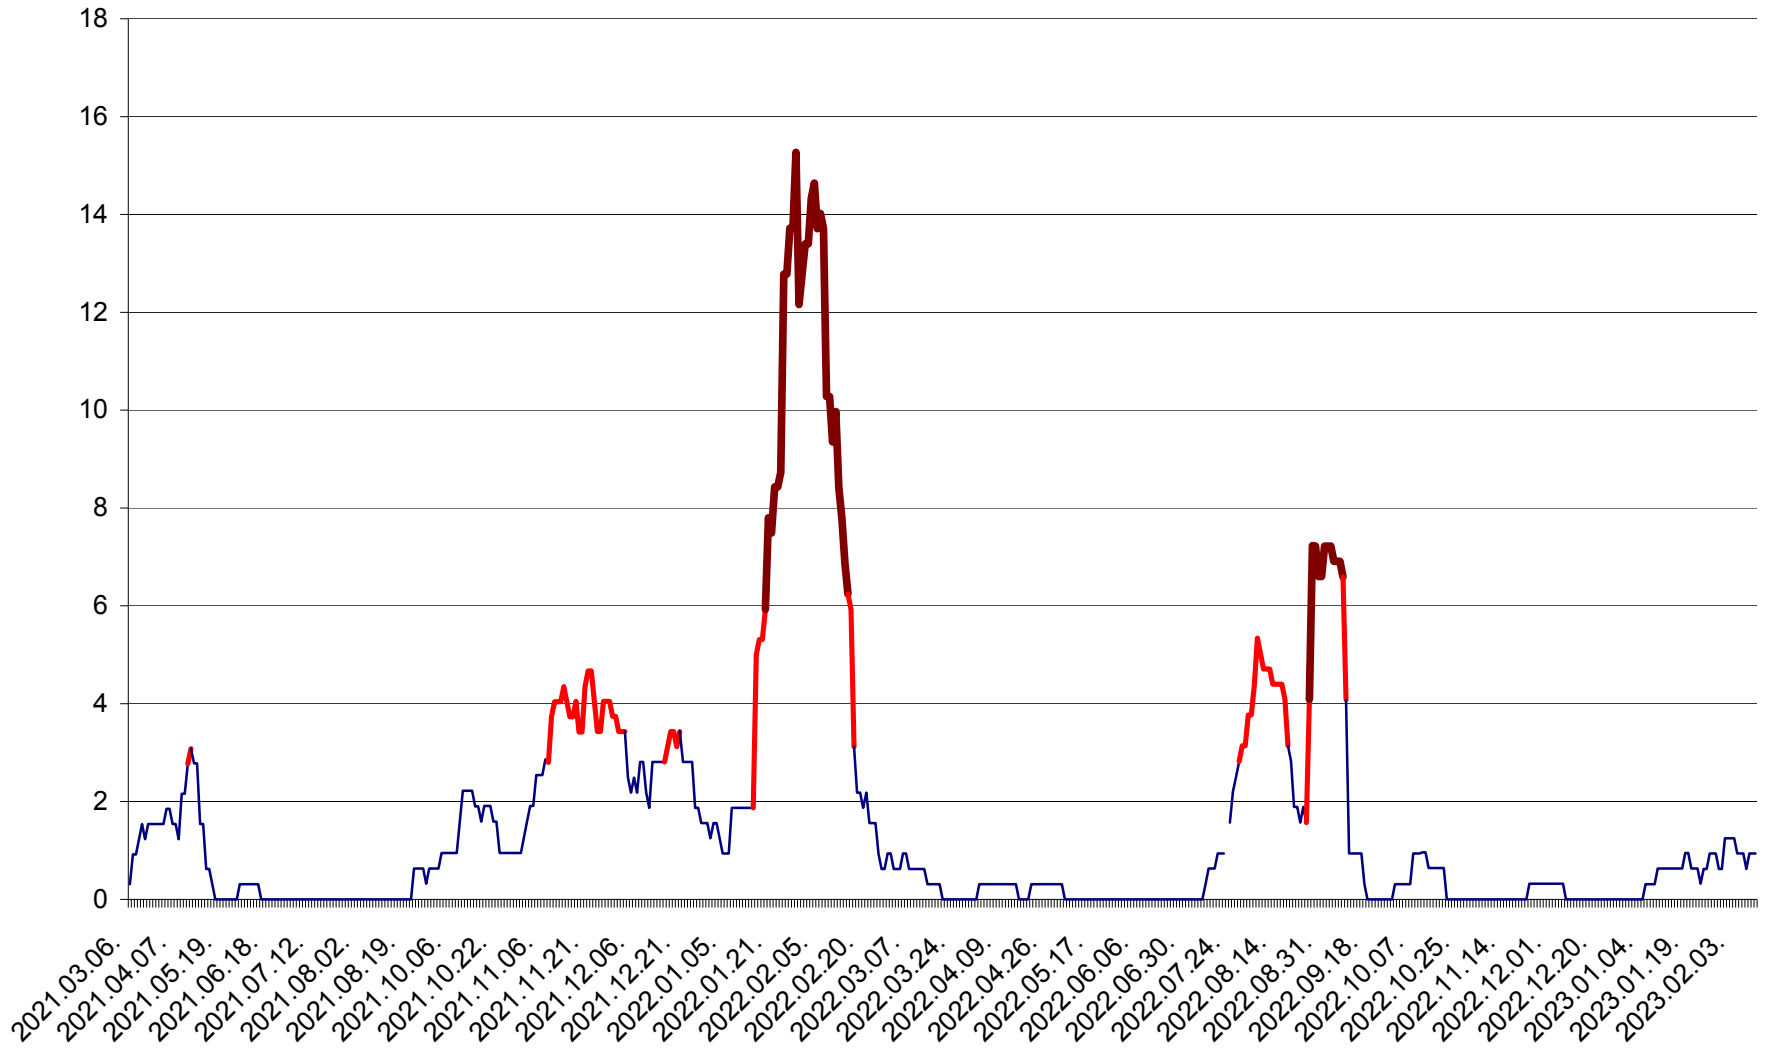

ȘIMONEȘTI - Evolutia incidentei cumulate pe 14 zile la ‰ de locuitori
2021.03.07. - 2023.02.12.

SUBCETATE - Evolutia incidentei cumulate pe 14 zile la ‰ de locuitori
2021.03.07. - 2023.02.12.

SUSENI - Evolutia incidentei cumulate pe 14 zile la ‰ de locuitori
2021.03.07. - 2023.02.12.

TOMEȘTI - Evolutia incidentei cumulate pe 14 zile la ‰ de locuitori
2021.03.07. - 2023.02.12.

MUNICIPIUL TOPLIȚA - Evolutia incidentei cumulate pe 14 zile la ‰ de locuitori
2021.03.07. - 2023.02.12.

TULGHEȘ - Evoluția incidenței cumulate pe 14 zile la ‰ de locuitori
2021.03.07. - 2023.02.12.