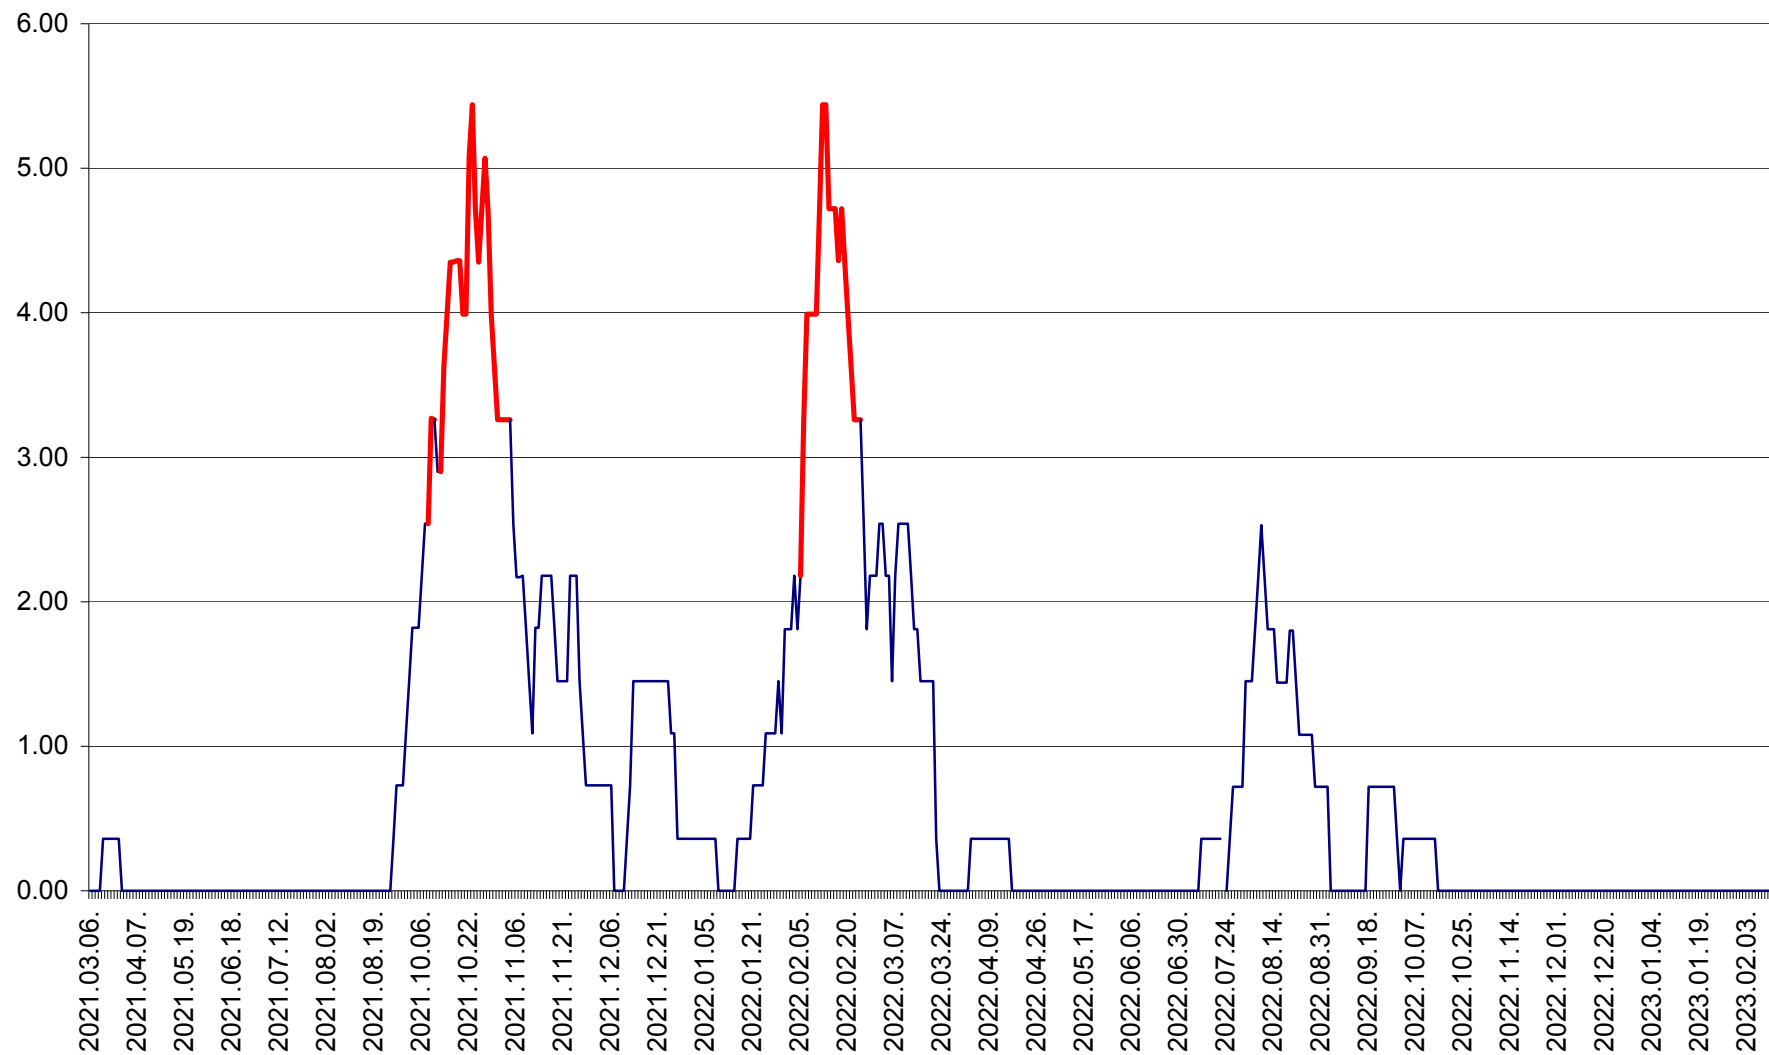

ATID - Evolutia incidentei cumulate pe 14 zile la % de locuitori
2021.03.07. - 2023.02.12.

AVRĂMEȘTI - Evolutia incidentei cumulate pe 14 zile la ‰ de locuitori
2021.03.07. - 2023.02.12.

ORAȘ BĂILE TUȘNAD - Evoluția incidenței cumulate pe 14 zile la ‰ de locuitori
2021.03.07. - 2023.02.12.

ORAȘ BĂLAN - Evoluția incidenței cumulate pe 14 zile la ‰ de locuitori
2021.03.07. - 2023.02.12.

BILBOR - Evolutia incidentei cumulate pe 14 zile la ‰ de locuitori
2021.03.07. - 2023.02.12.

ORAȘ BORSEC - Evolutia incidentei cumulate pe 14 zile la ‰ de locuitori
2021.03.07. - 2023.02.12.

BRĂDEȘTI - Evoluția incidenței cumulate pe 14 zile la ‰ de locuitori
2021.03.07. - 2023.02.12.

CĂPÂLNIȚA - Evoluția incidenței cumulate pe 14 zile la ‰ de locuitori
2021.03.07. - 2023.02.12.

CÂRȚA - Evolutia incidentei cumulate pe 14 zile la ‰ de locuitori
2021.03.07. - 2023.02.12.