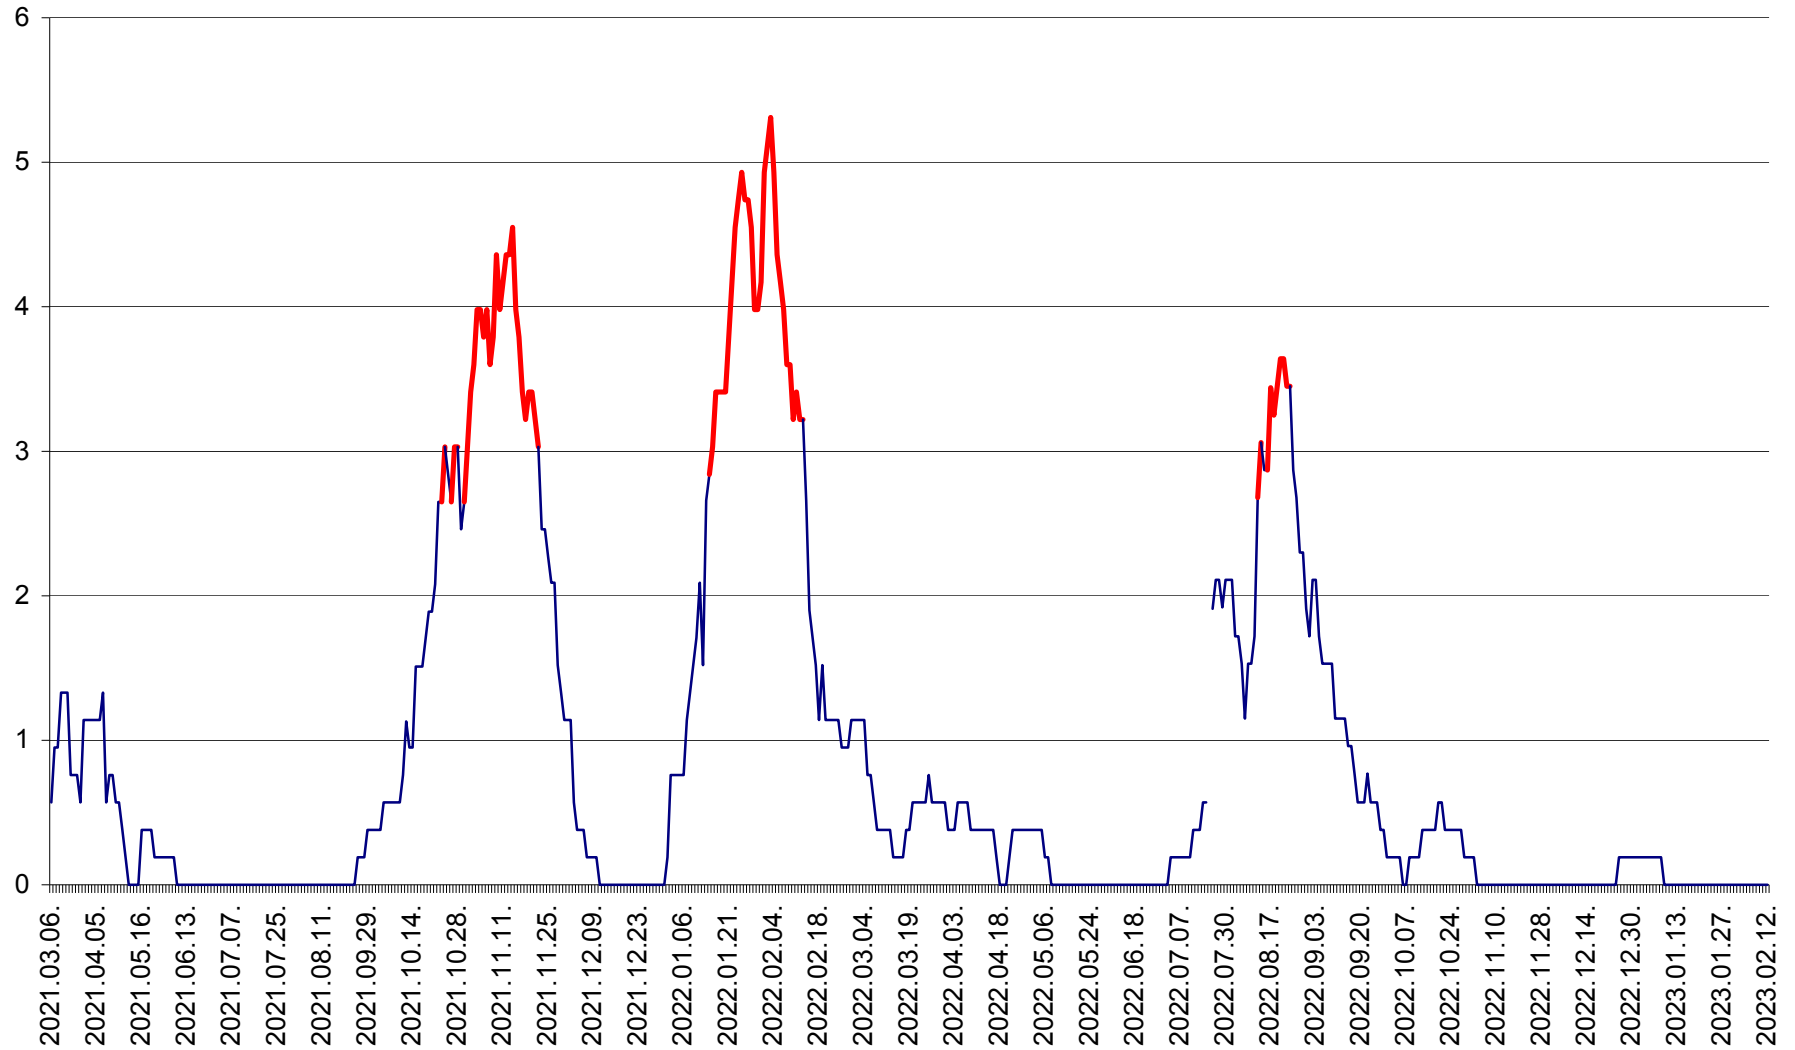

SÂNSIMION - Evolutia incidentei cumulate pe 14 zile la ‰ de locuitori
2021.03.07. - 2023.02.12.

SÂNTIMBRU - Evolutia incidentei cumulate pe 14 zile la ‰ de locuitori
2021.03.07. - 2023.02.12.

SĂRMAȘ - Evolutia incidentei cumulate pe 14 zile la ‰ de locuitori
2021.03.07. - 2023.02.12.

SATU MARE - Evolutia incidentei cumulate pe 14 zile la ‰ de locuitori
2021.03.07. - 2023.02.12.

SECUIENI - Evolutia incidentei cumulate pe 14 zile la ‰ de locuitori
2021.03.07. - 2023.02.12.

SICULENI - Evolutia incidentei cumulate pe 14 zile la ‰ de locuitori
2021.03.07. - 2023.02.12.

ȘIMONEȘTI - Evolutia incidentei cumulate pe 14 zile la ‰ de locuitori
2021.03.07. - 2023.02.12.

SUBCETATE - Evolutia incidentei cumulate pe 14 zile la ‰ de locuitori
2021.03.07. - 2023.02.12.

SUSENI - Evolutia incidentei cumulate pe 14 zile la ‰ de locuitori
2021.03.07. - 2023.02.12.