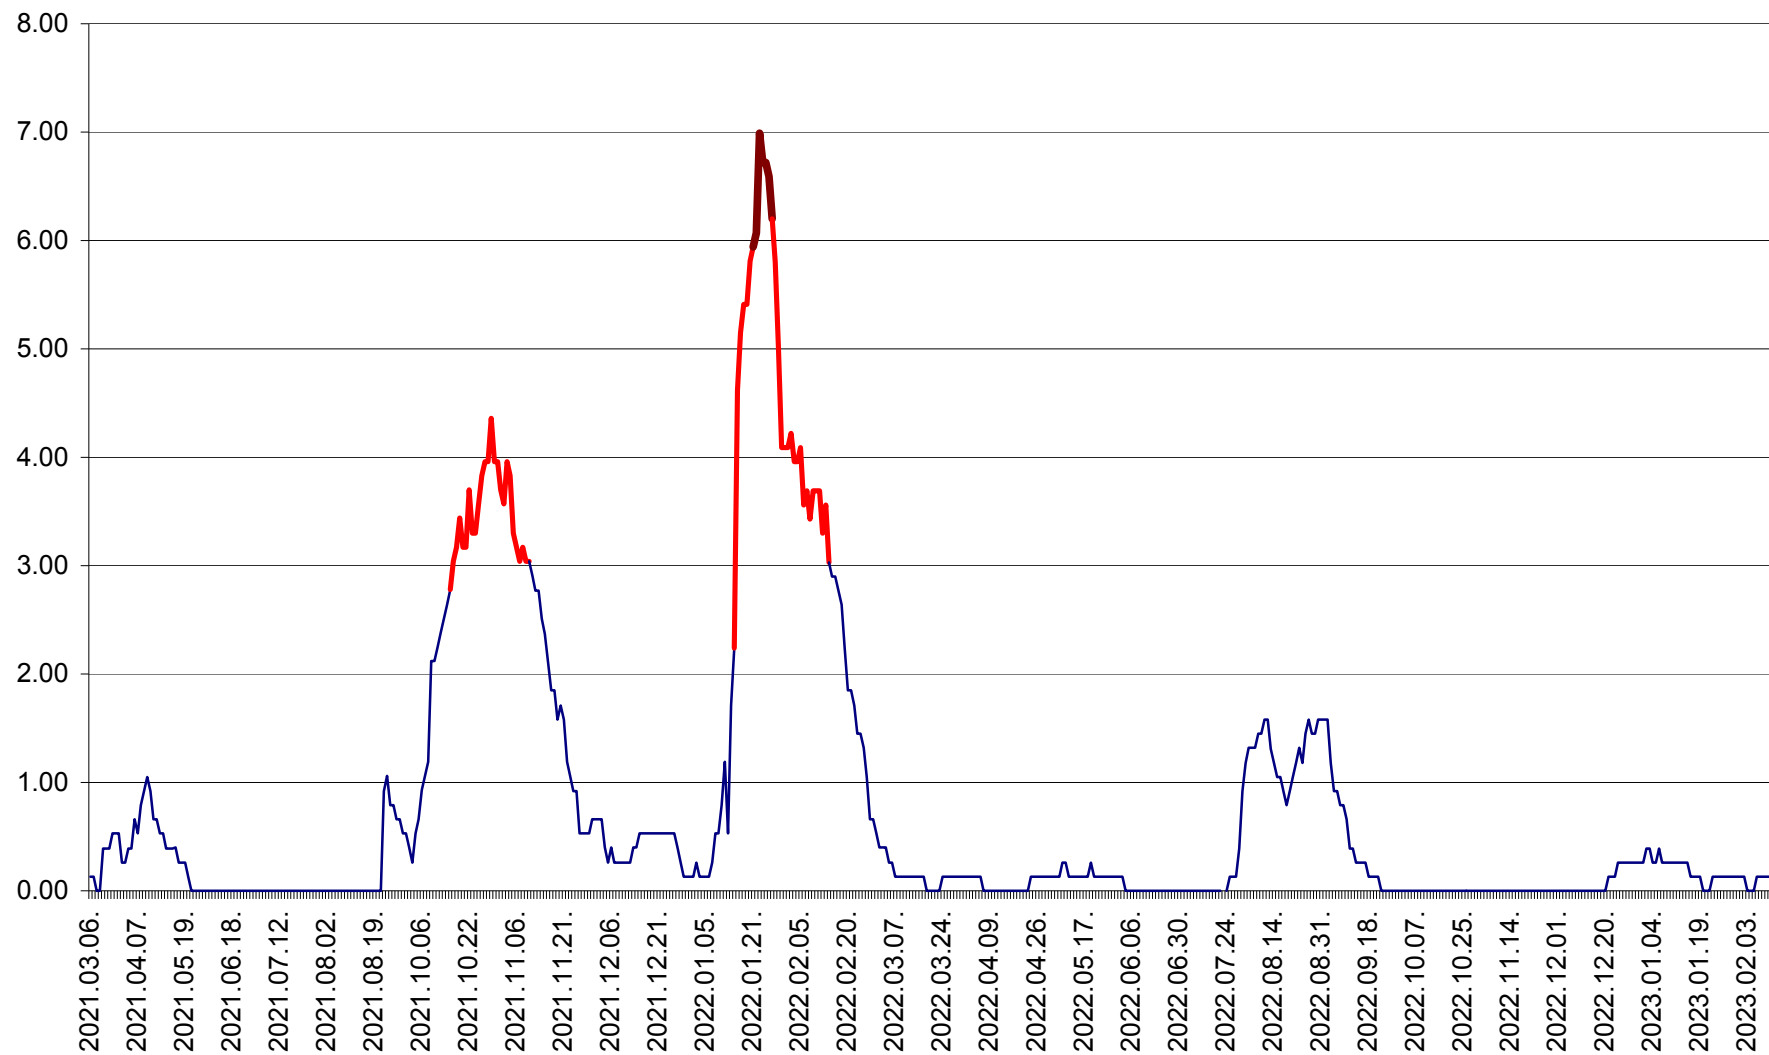

TUȘNAD - Evolutia incidentei cumulate pe 14 zile la ‰ de locuitori
2021.03.07. - 2023.02.12.

ULIEȘ - Evoluția incidentei cumulate pe 14 zile la ‰ de locuitori
2021.03.07. - 2023.02.12.

VĂRȘAG - Evolutia incidentei cumulate pe 14 zile la ‰ de locuitori
2021.03.07. - 2023.02.12.

ORAȘ VLĂHIȚA - Evolutia incidentei cumulate pe 14 zile la ‰ de locuitori
2021.03.07. - 2023.02.12.

VOȘLĂBENI - Evolutia incidentei cumulate pe 14 zile la ‰ de locuitori
2021.03.07. - 2023.02.12.

ZETEA - Evolutia incidentei cumulate pe 14 zile la ‰ de locuitori
2021.03.07. - 2023.02.12.