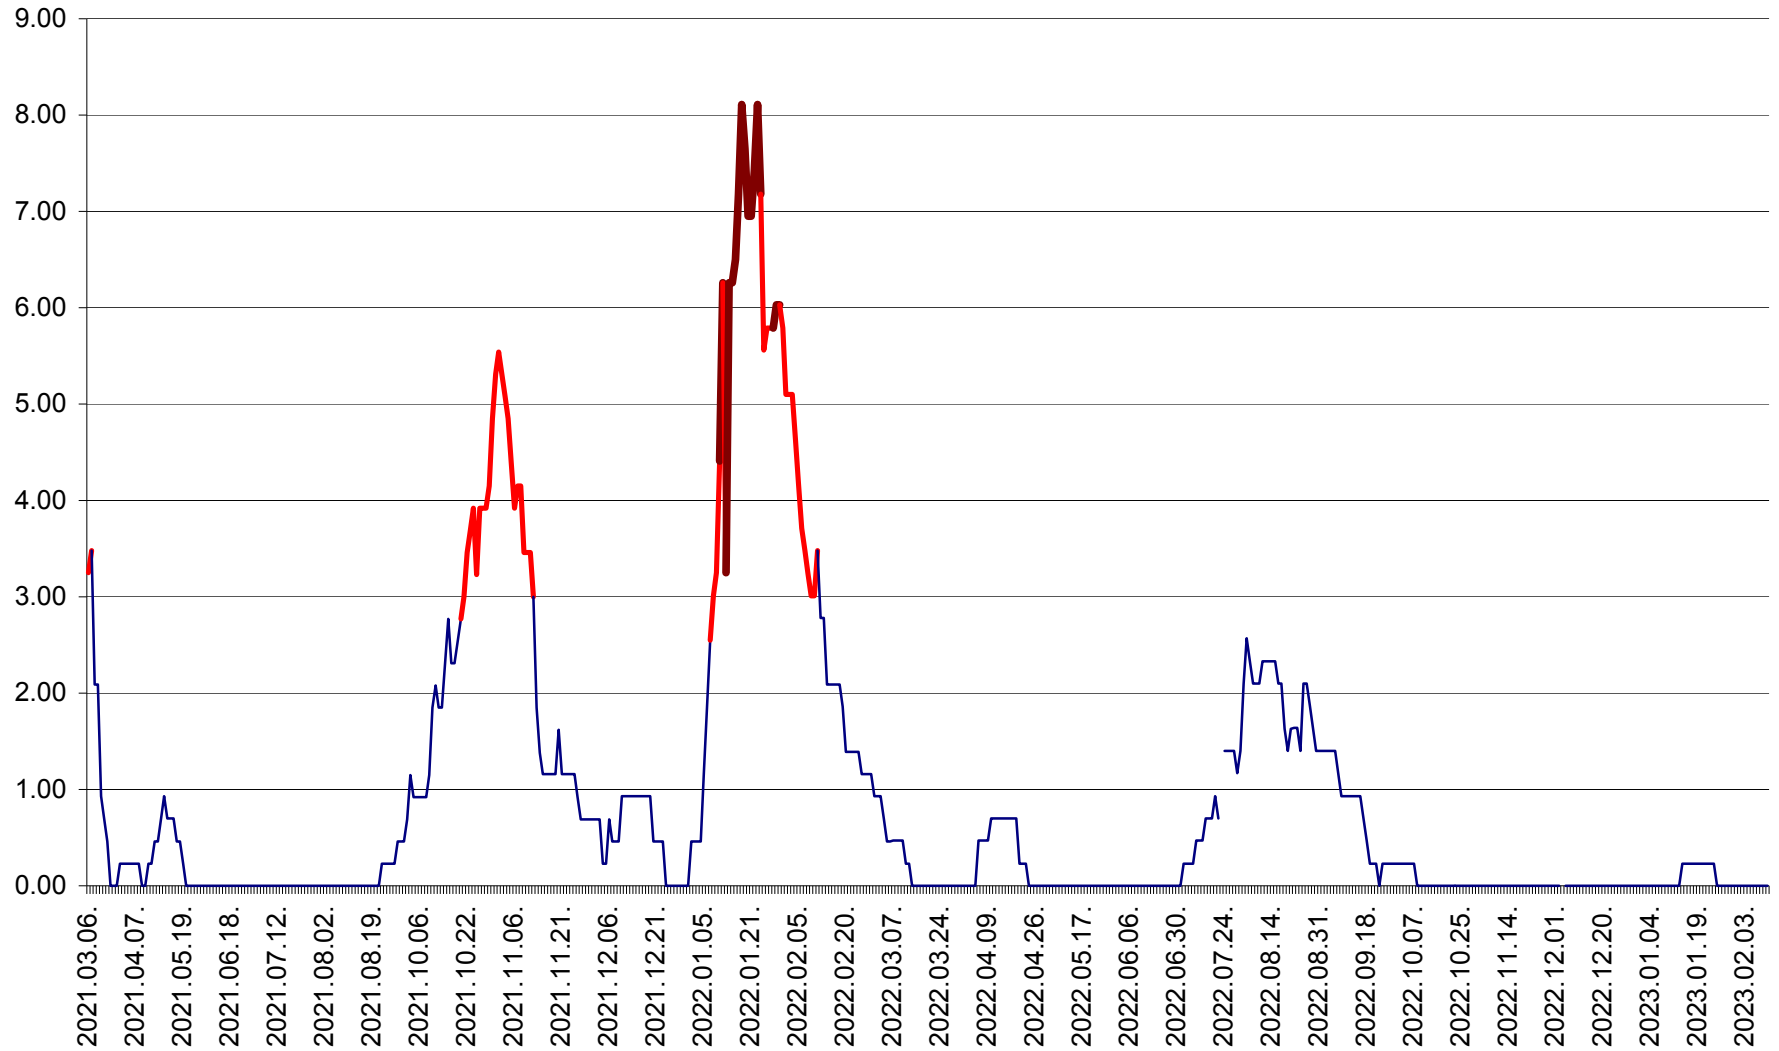

ORAȘ BĂLAN - Evoluția incidenței cumulate pe 14 zile la ‰ de locuitori
2021.03.07. - 2023.02.12.

BILBOR - Evolutia incidentei cumulate pe 14 zile la ‰ de locuitori
2021.03.07. - 2023.02.12.

ORAȘ BORSEC - Evolutia incidentei cumulate pe 14 zile la ‰ de locuitori
2021.03.07. - 2023.02.12.

BRĂDEȘTI - Evoluția incidenței cumulate pe 14 zile la ‰ de locuitori
2021.03.07. - 2023.02.12.

CĂPÂLNIȚA - Evoluția incidenței cumulate pe 14 zile la ‰ de locuitori
2021.03.07. - 2023.02.12.

CÂRȚA - Evolutia incidentei cumulate pe 14 zile la ‰ de locuitori
2021.03.07. - 2023.02.12.

CICEU - Evolutia incidentei cumulate pe 14 zile la ‰ de locuitori
2021.03.07. - 2023.02.12.

CIUCSÂNGEORGIU - Evolutia incidentei cumulate pe 14 zile la ‰ de locuitori
2021.03.07. - 2023.02.12.

CIUMANI - Evolutia incidentei cumulate pe 14 zile la ‰ de locuitori
2021.03.07. - 2023.02.12.

CORBU - Evolutia incidentei cumulate pe 14 zile la ‰ de locuitori
2021.03.07. - 2023.02.12.

CORUND - Evolutia incidentei cumulate pe 14 zile la ‰ de locuitori
2021.03.07. - 2023.02.12.

COZMENI - Evolutia incidentei cumulate pe 14 zile la ‰ de locuitori
2021.03.07. - 2023.02.12.