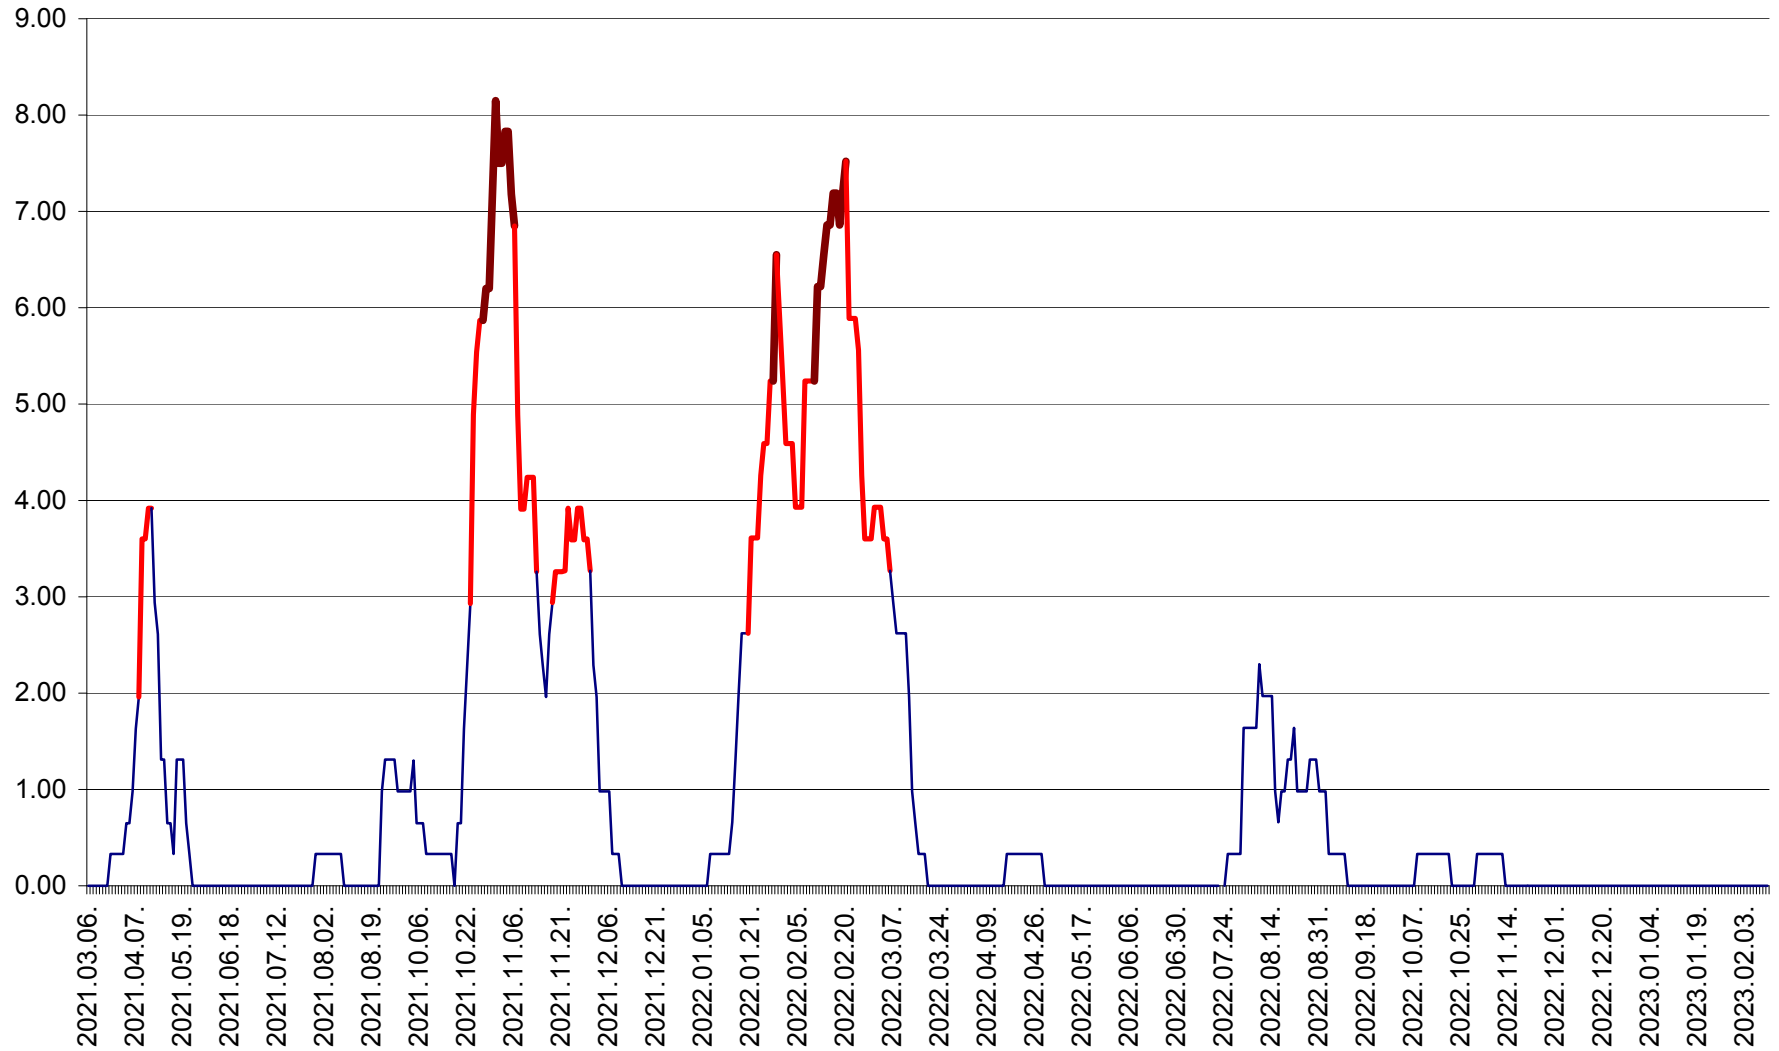

ATID - Evolutia incidentei cumulate pe 14 zile la % de locuitori
2021.03.07. - 2023.02.12.

AVRĂMEȘTI - Evolutia incidentei cumulate pe 14 zile la ‰ de locuitori
2021.03.07. - 2023.02.12.

ORAȘ BĂILE TUȘNAD - Evoluția incidenței cumulate pe 14 zile la ‰ de locuitori
2021.03.07. - 2023.02.12.

ORAȘ BĂLAN - Evoluția incidenței cumulate pe 14 zile la ‰ de locuitori
2021.03.07. - 2023.02.12.

BILBOR - Evolutia incidentei cumulate pe 14 zile la ‰ de locuitori
2021.03.07. - 2023.02.12.

ORAȘ BORSEC - Evolutia incidentei cumulate pe 14 zile la ‰ de locuitori
2021.03.07. - 2023.02.12.

BRĂDEȘTI - Evoluția incidenței cumulate pe 14 zile la ‰ de locuitori
2021.03.07. - 2023.02.12.

CĂPÂLNIȚA - Evoluția incidenței cumulate pe 14 zile la ‰ de locuitori
2021.03.07. - 2023.02.12.

CÂRȚA - Evolutia incidentei cumulate pe 14 zile la ‰ de locuitori
2021.03.07. - 2023.02.12.