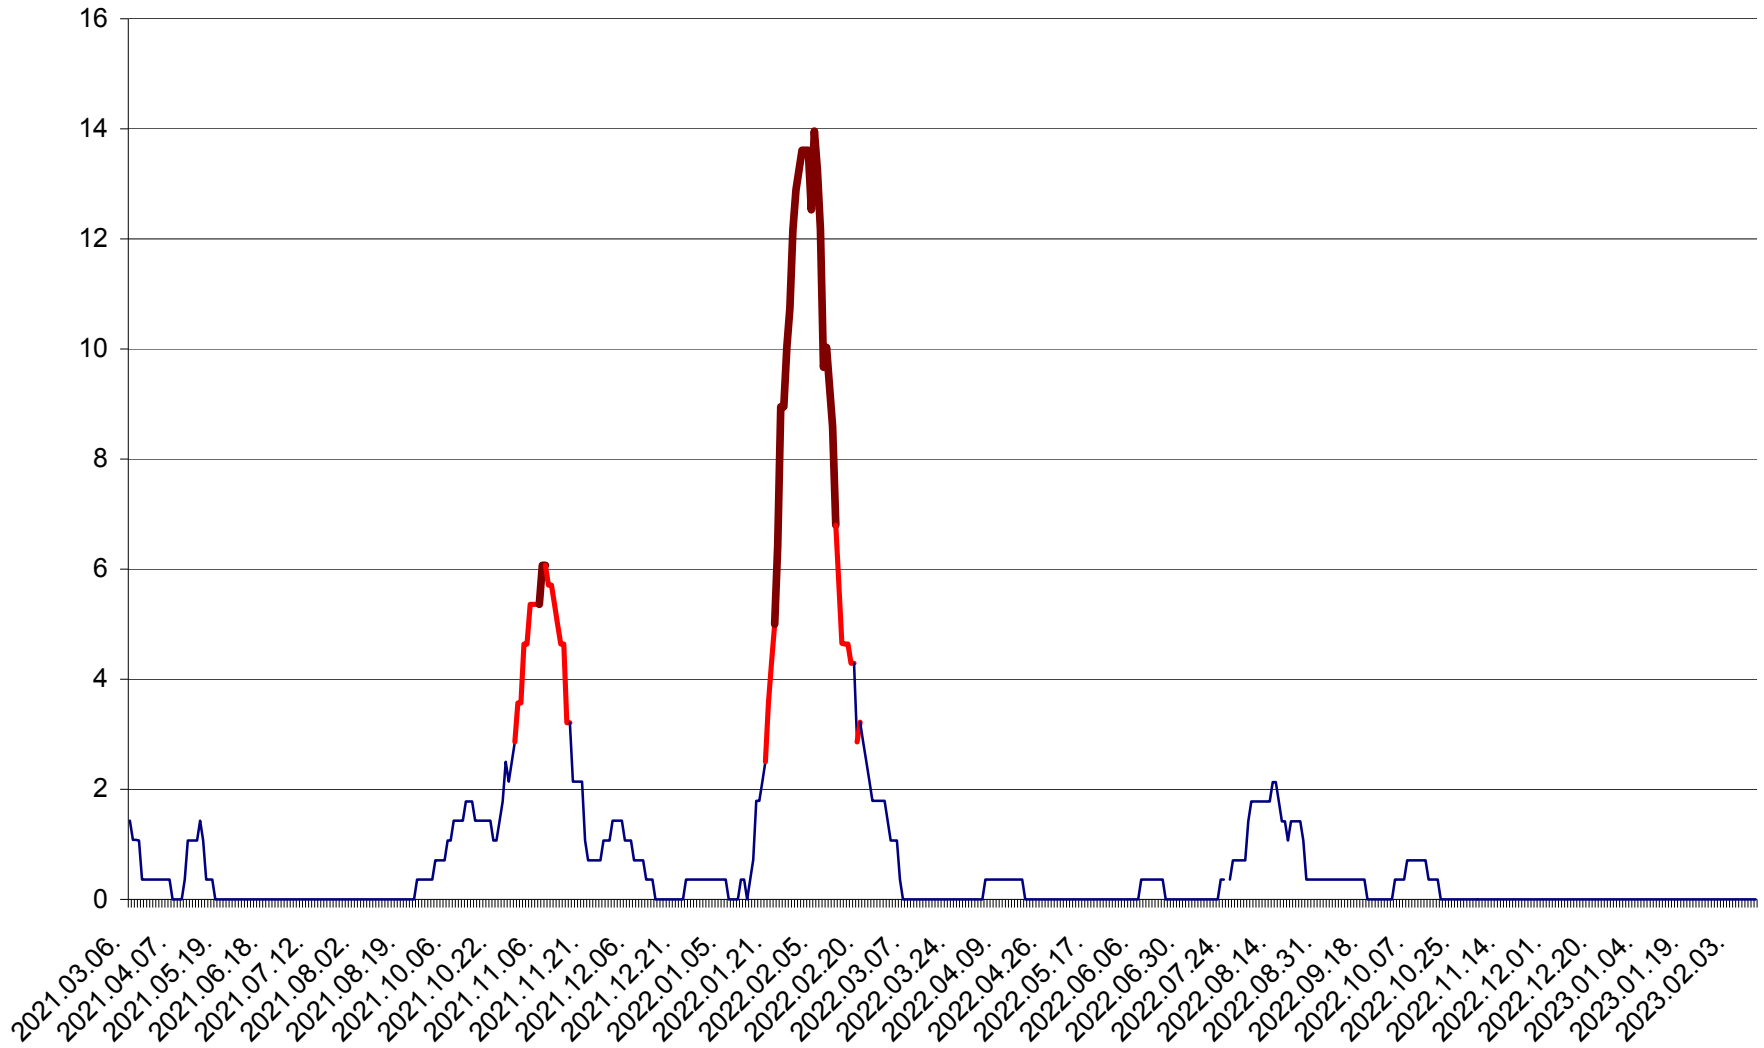

ȘIMONEȘTI - Evolutia incidentei cumulate pe 14 zile la ‰ de locuitori
2021.03.07. - 2023.02.12.