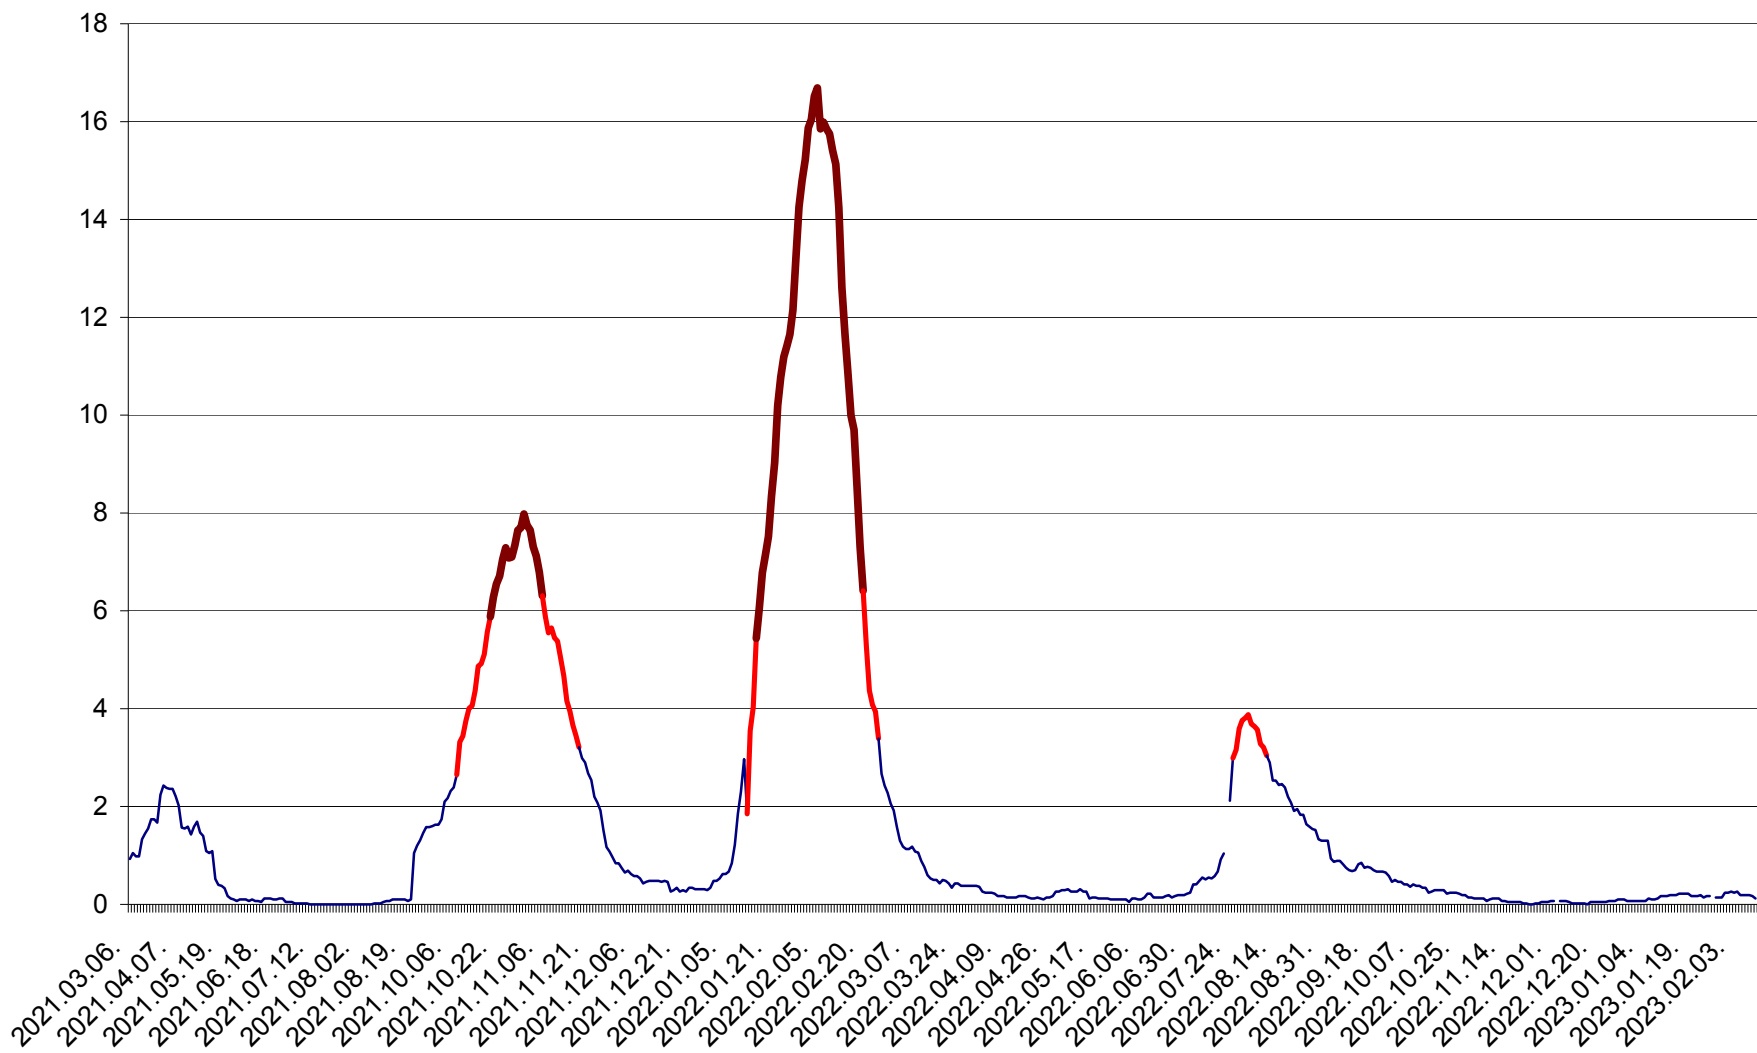

LELICENI - Evolutia incidentei cumulate pe 14 zile la ‰ de locuitori
2021.03.07. - 2023.02.12.

LUETA - Evolutia incidentei cumulate pe 14 zile la ‰ de locuitori
2021.03.07. - 2023.02.12.

LUNCA DE JOS - Evolutia incidentei cumulate pe 14 zile la ‰ de locuitori
2021.03.07. - 2023.02.12.

LUNCA DE SUS - Evolutia incidentei cumulate pe 14 zile la ‰ de locuitori
2021.03.07. - 2023.02.12.

LUPENI - Evolutia incidentei cumulate pe 14 zile la ‰ de locuitori
2021.03.07. - 2023.02.12.

MĂDĂRAȘ - Evolutia incidentei cumulate pe 14 zile la ‰ de locuitori
2021.03.07. - 2023.02.12.

MĂRTINIȘ - Evolutia incidentei cumulate pe 14 zile la ‰ de locuitori
2021.03.07. - 2023.02.12.

MEREȘTI - Evolutia incidentei cumulate pe 14 zile la ‰ de locuitori
2021.03.07. - 2023.02.12.

MUNICIPIUL MIERCUREA-CIUC - Evolutia incidentei cumulate pe 14 zile la ‰ de locuitori
2021.03.07. - 2023.02.12.