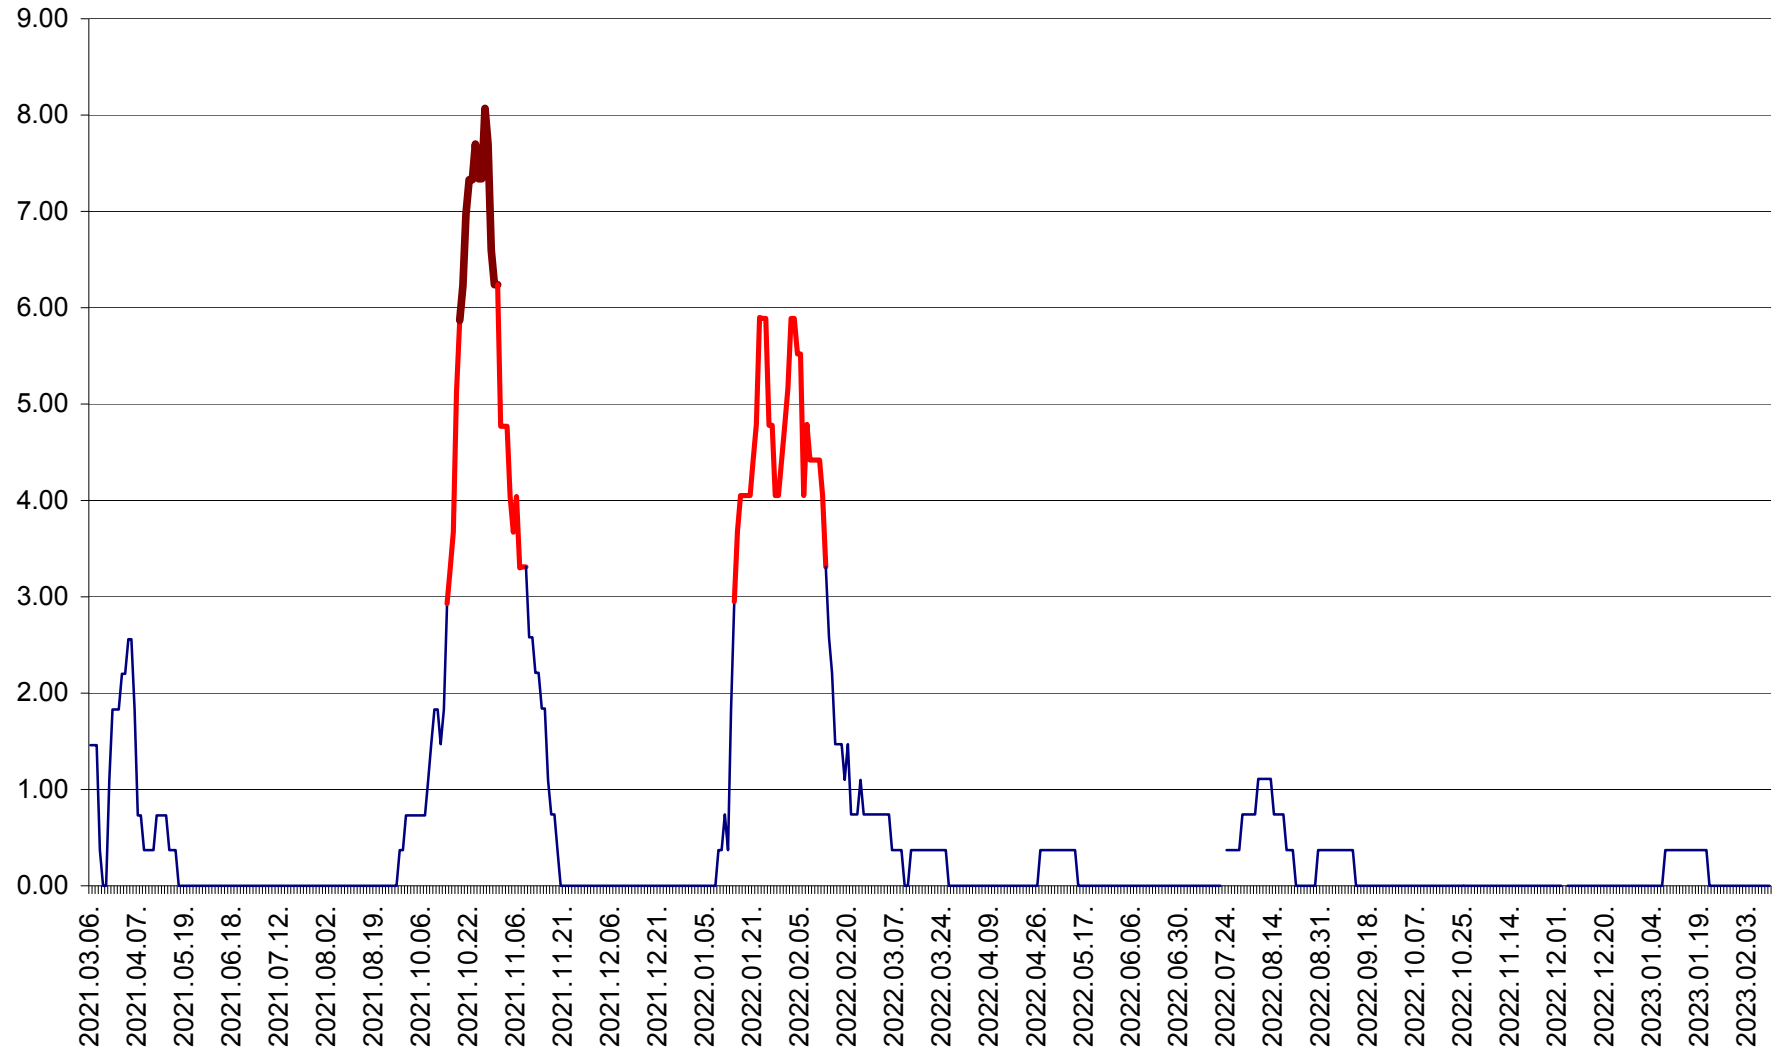

ATID - Evolutia incidentei cumulate pe 14 zile la % de locuitori
2021.03.07. - 2023.02.12.

AVRĂMEȘTI - Evolutia incidentei cumulate pe 14 zile la ‰ de locuitori
2021.03.07. - 2023.02.12.

ORAȘ BĂILE TUȘNAD - Evoluția incidenței cumulate pe 14 zile la ‰ de locuitori
2021.03.07. - 2023.02.12.

ORAȘ BĂLAN - Evoluția incidenței cumulate pe 14 zile la ‰ de locuitori
2021.03.07. - 2023.02.12.

BILBOR - Evolutia incidentei cumulate pe 14 zile la ‰ de locuitori
2021.03.07. - 2023.02.12.

ORAȘ BORSEC - Evolutia incidentei cumulate pe 14 zile la ‰ de locuitori
2021.03.07. - 2023.02.12.

BRĂDEȘTI - Evoluția incidenței cumulate pe 14 zile la ‰ de locuitori
2021.03.07. - 2023.02.12.

CĂPÂLNIȚA - Evoluția incidenței cumulate pe 14 zile la ‰ de locuitori
2021.03.07. - 2023.02.12.

CÂRȚA - Evolutia incidentei cumulate pe 14 zile la ‰ de locuitori
2021.03.07. - 2023.02.12.

CICEU - Evolutia incidentei cumulate pe 14 zile la ‰ de locuitori
2021.03.07. - 2023.02.12.

CIUCSÂNGEORGIU - Evolutia incidentei cumulate pe 14 zile la ‰ de locuitori
2021.03.07. - 2023.02.12.

CIUMANI - Evolutia incidentei cumulate pe 14 zile la ‰ de locuitori
2021.03.07. - 2023.02.12.