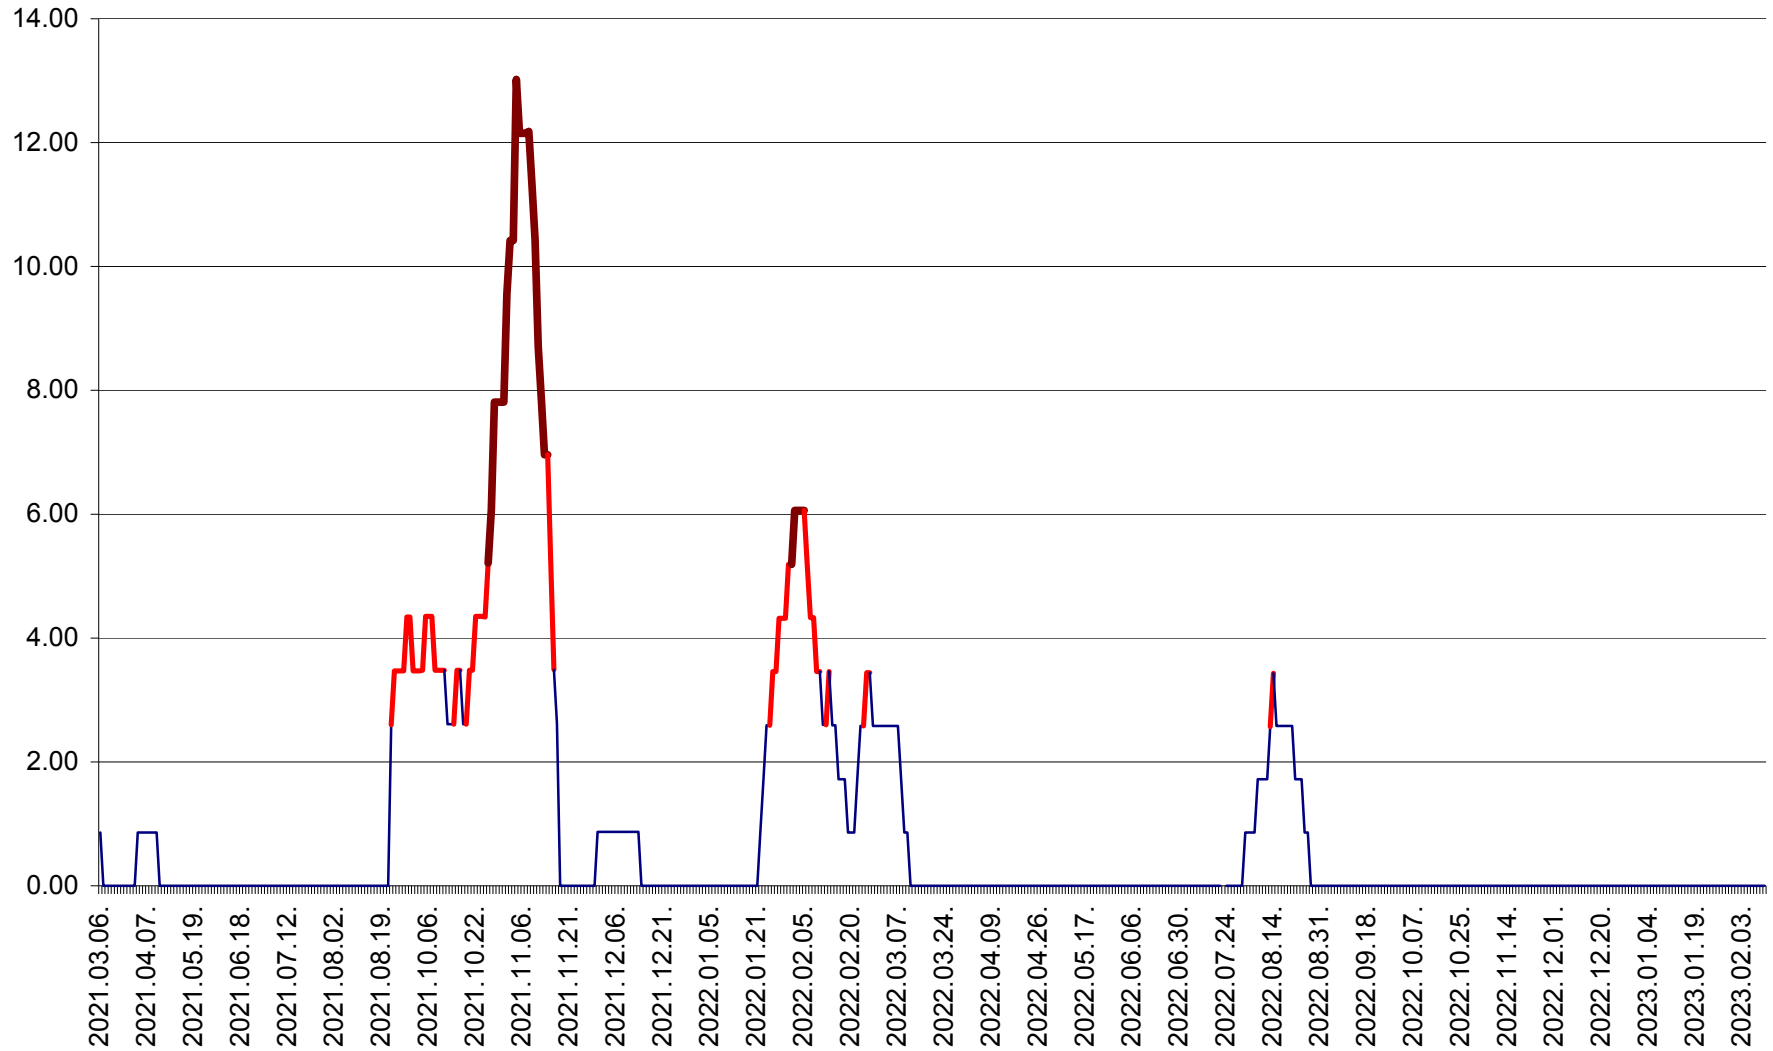

VĂRȘAG - Evolutia incidentei cumulate pe 14 zile la ‰ de locuitori
2021.03.07. - 2023.02.12.