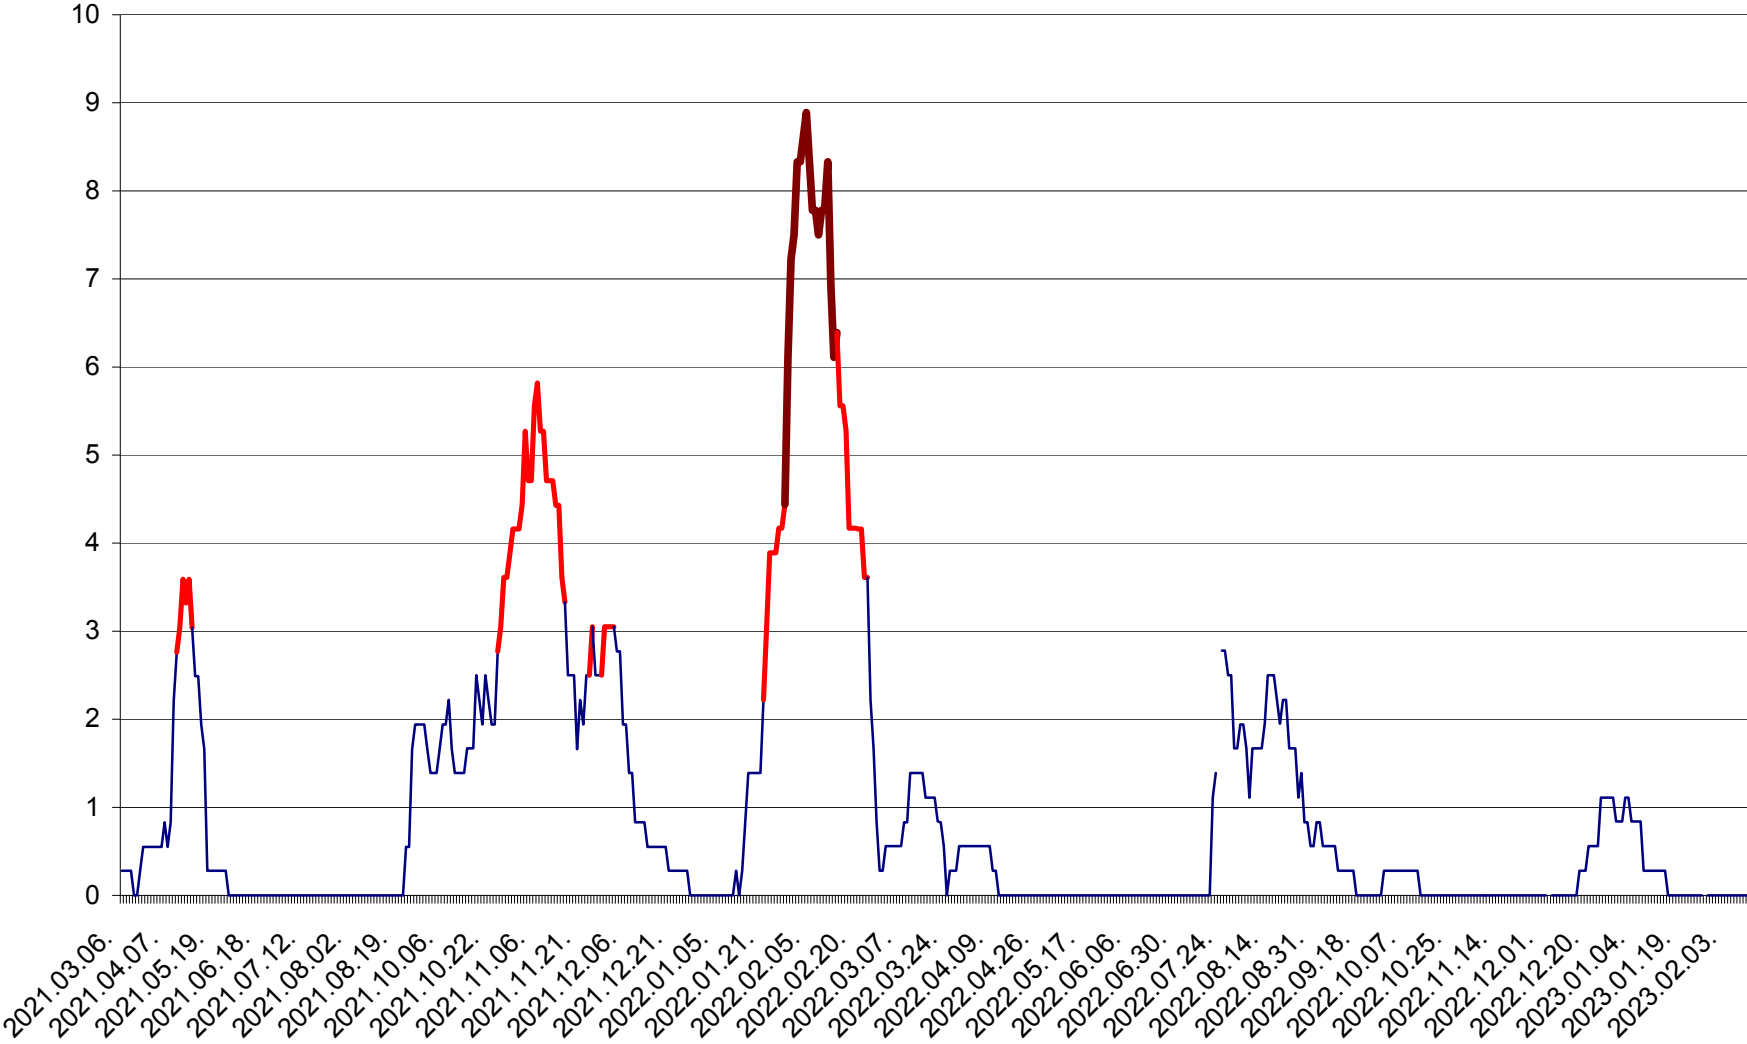

LELICENI - Evolutia incidentei cumulate pe 14 zile la ‰ de locuitori
2021.03.07. - 2023.02.12.

LUETA - Evolutia incidentei cumulate pe 14 zile la ‰ de locuitori
2021.03.07. - 2023.02.12.

LUNCA DE JOS - Evolutia incidentei cumulate pe 14 zile la ‰ de locuitori
2021.03.07. - 2023.02.12.

LUNCA DE SUS - Evolutia incidentei cumulate pe 14 zile la ‰ de locuitori
2021.03.07. - 2023.02.12.

LUPENI - Evolutia incidentei cumulate pe 14 zile la ‰ de locuitori
2021.03.07. - 2023.02.12.

MĂDĂRAȘ - Evolutia incidentei cumulate pe 14 zile la ‰ de locuitori
2021.03.07. - 2023.02.12.

MĂRTINIȘ - Evolutia incidentei cumulate pe 14 zile la ‰ de locuitori
2021.03.07. - 2023.02.12.

MEREȘTI - Evolutia incidentei cumulate pe 14 zile la ‰ de locuitori
2021.03.07. - 2023.02.12.

MUNICIPIUL MIERCUREA-CIUC - Evolutia incidentei cumulate pe 14 zile la ‰ de locuitori
2021.03.07. - 2023.02.12.

MIHĂILENI - Evolutia incidentei cumulate pe 14 zile la ‰ de locuitori
2021.03.07. - 2023.02.12.

MUGENI - Evolutia incidentei cumulate pe 14 zile la ‰ de locuitori
2021.03.07. - 2023.02.12.

OCLAND - Evolutia incidentei cumulate pe 14 zile la ‰ de locuitori
2021.03.07. - 2023.02.12.