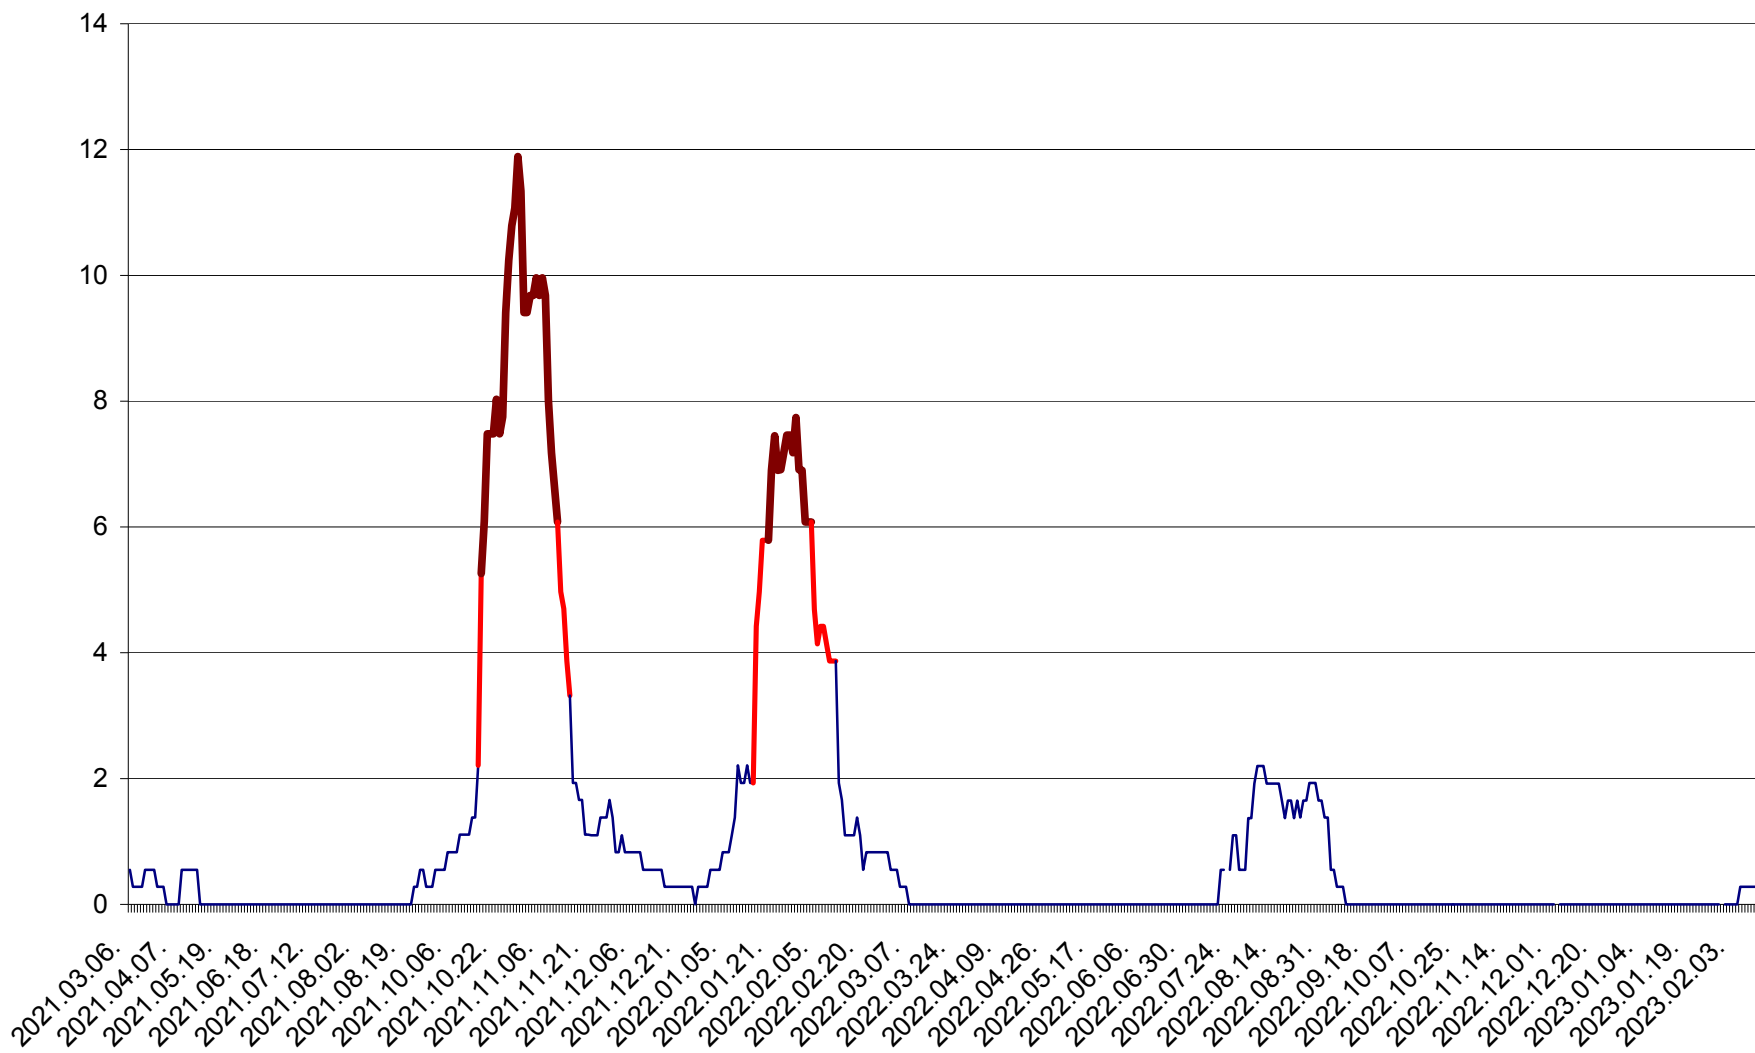

DÂRJIU - Evolutia incidentei cumulate pe 14 zile la ‰ de locuitori
2021.03.07. - 2023.02.12.

DEALU - Evolutia incidentei cumulate pe 14 zile la ‰ de locuitori
2021.03.07. - 2023.02.12.

DITRĂU - Evolutia incidentei cumulate pe 14 zile la ‰ de locuitori
2021.03.07. - 2023.02.12.

FELICENI - Evolutia incidentei cumulate pe 14 zile la ‰ de locuitori
2021.03.07. - 2023.02.12.

FRUMOASA - Evolutia incidentei cumulate pe 14 zile la ‰ de locuitori
2021.03.07. - 2023.02.12.

GĂLĂUȚAȘ - Evolutia incidentei cumulate pe 14 zile la ‰ de locuitori
2021.03.07. - 2023.02.12.

MUNICIPIUL GHEORGHENI - Evolutia incidentei cumulate pe 14 zile la % de locuitori
2021.03.07. - 2023.02.12.

JOSENI - Evolutia incidentei cumulate pe 14 zile la ‰ de locuitori
2021.03.07. - 2023.02.12.

LĂZAREA - Evolutia incidentei cumulate pe 14 zile la % de locuitori
2021.03.07. - 2023.02.12.

LELICENI - Evolutia incidentei cumulate pe 14 zile la ‰ de locuitori
2021.03.07. - 2023.02.12.

LUETA - Evolutia incidentei cumulate pe 14 zile la ‰ de locuitori
2021.03.07. - 2023.02.12.

LUNCA DE JOS - Evolutia incidentei cumulate pe 14 zile la ‰ de locuitori
2021.03.07. - 2023.02.12.