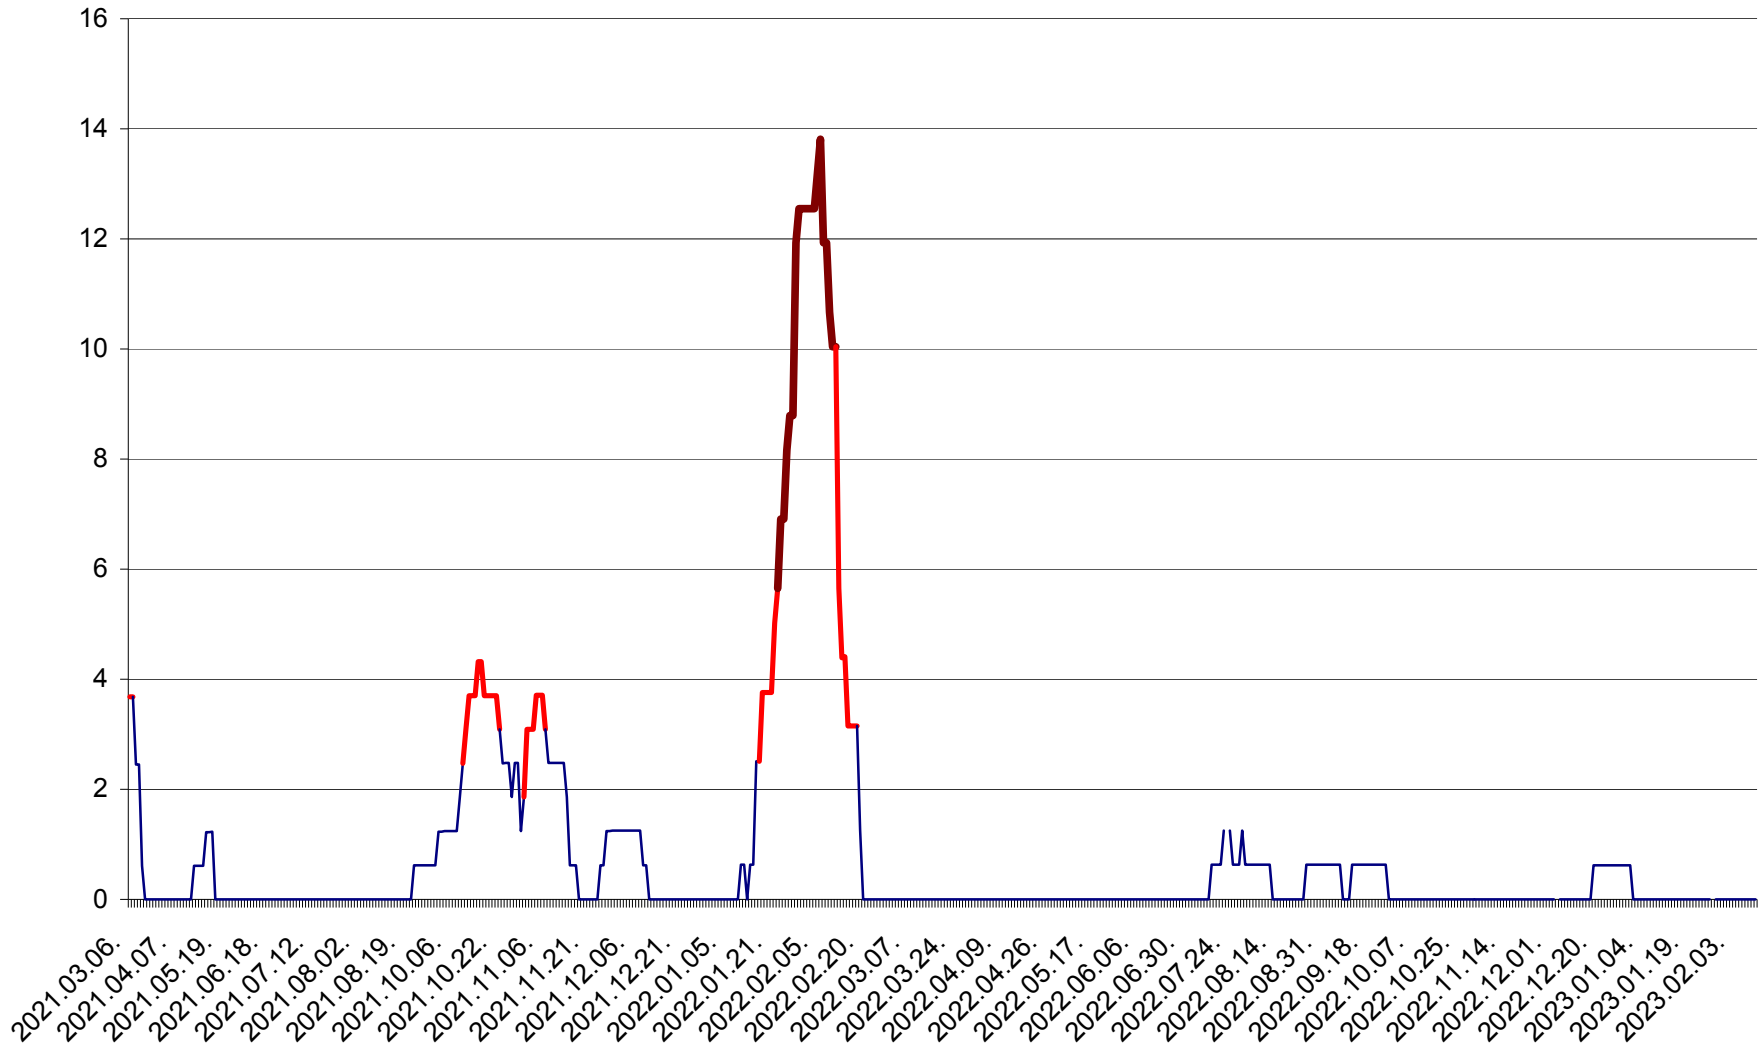

MUNICIPIUL ODORHEIU SECUIESC - Evolutia incidentei cumulate pe 14 zile la ‰ de locuitori
2021.03.07. - 2023.02.12.

PĂULENI-CIUC - Evolutia incidentei cumulate pe 14 zile la ‰ de locuitori
2021.03.07. - 2023.02.12.

PLĂIEȘII DE JOS - Evolutia incidentei cumulate pe 14 zile la ‰ de locuitori
2021.03.07. - 2023.02.12.

PORUMBENI - Evolutia incidentei cumulate pe 14 zile la ‰ de locuitori
2021.03.07. - 2023.02.12.

PRAID - Evolutia incidentei cumulate pe 14 zile la ‰ de locuitori
2021.03.07. - 2023.02.12.

RACU - Evolutia incidentei cumulate pe 14 zile la ‰ de locuitori
2021.03.07. - 2023.02.12.

REMETEA - Evolutia incidentei cumulate pe 14 zile la % de locuitori
2021.03.07. - 2023.02.12.

SĂCEL - Evolutia incidentei cumulate pe 14 zile la ‰ de locuitori
2021.03.07. - 2023.02.12.