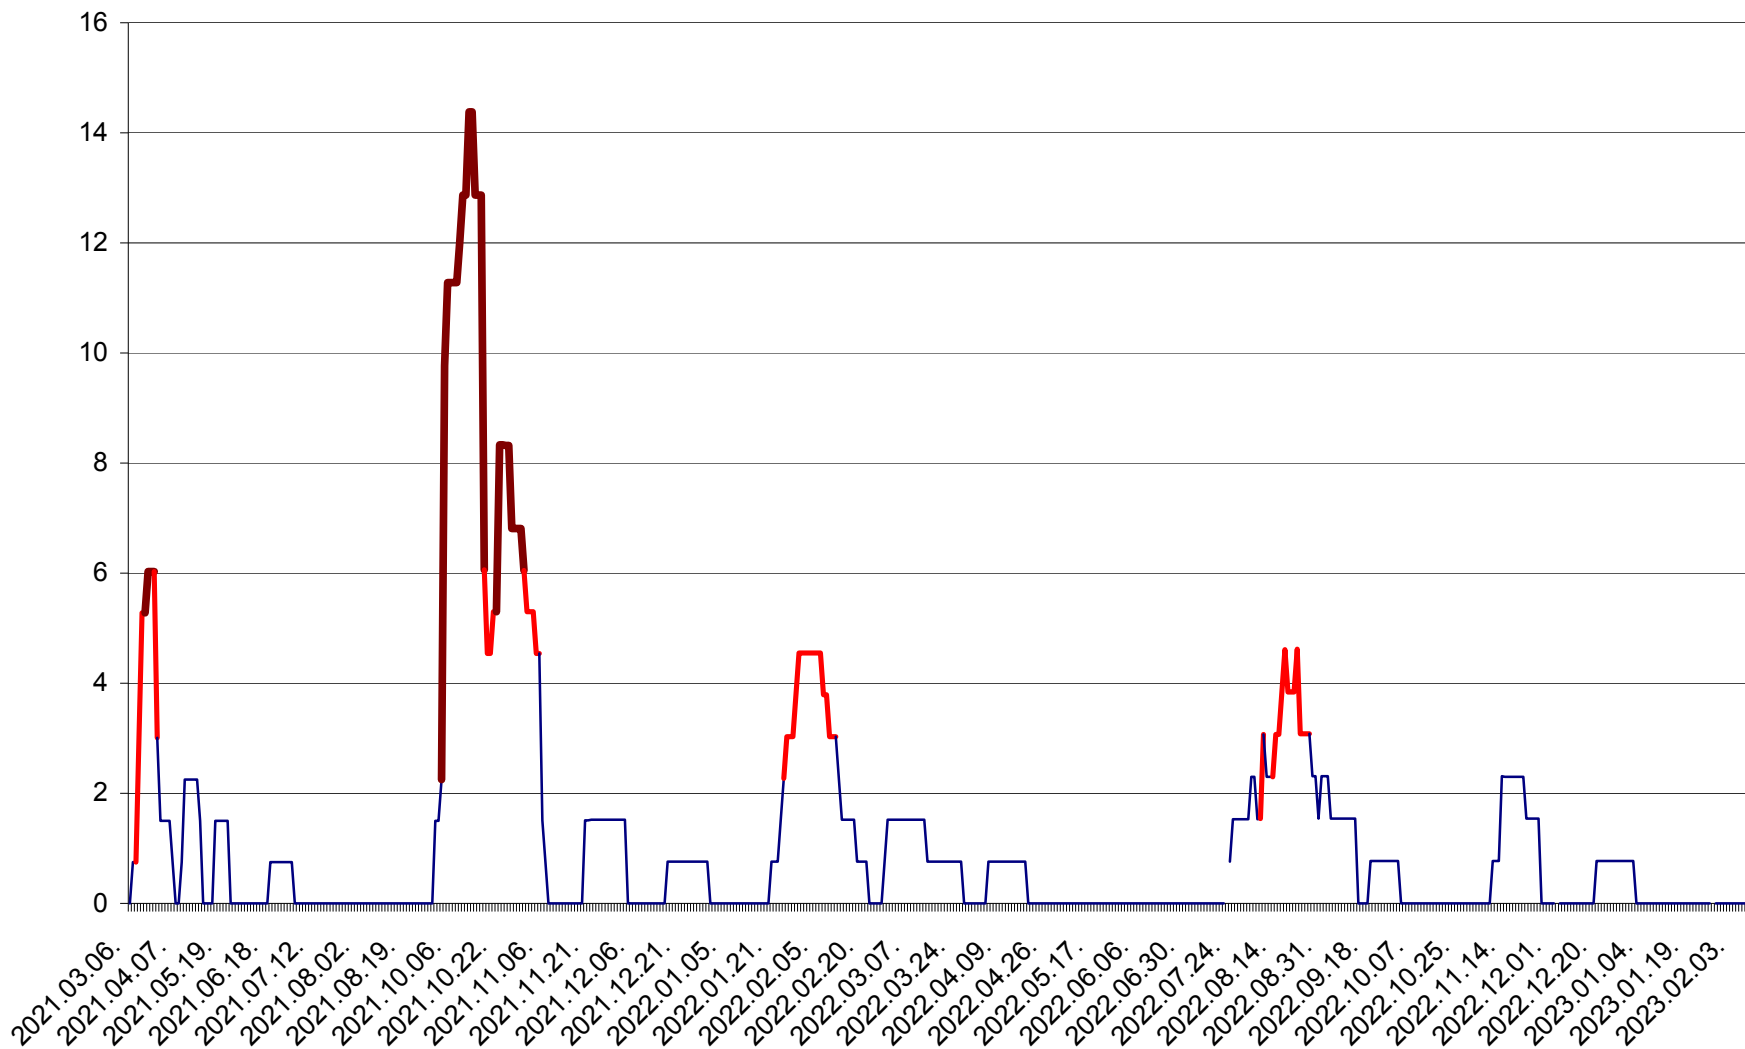

LELICENI - Evolutia incidentei cumulate pe 14 zile la ‰ de locuitori
2021.03.07. - 2023.02.12.

LUETA - Evolutia incidentei cumulate pe 14 zile la ‰ de locuitori
2021.03.07. - 2023.02.12.

LUNCA DE JOS - Evolutia incidentei cumulate pe 14 zile la ‰ de locuitori
2021.03.07. - 2023.02.12.

LUNCA DE SUS - Evolutia incidentei cumulate pe 14 zile la ‰ de locuitori
2021.03.07. - 2023.02.12.

LUPENI - Evolutia incidentei cumulate pe 14 zile la ‰ de locuitori
2021.03.07. - 2023.02.12.

MĂDĂRAȘ - Evolutia incidentei cumulate pe 14 zile la ‰ de locuitori
2021.03.07. - 2023.02.12.

MĂRTINIȘ - Evolutia incidentei cumulate pe 14 zile la ‰ de locuitori
2021.03.07. - 2023.02.12.

MEREȘTI - Evolutia incidentei cumulate pe 14 zile la ‰ de locuitori
2021.03.07. - 2023.02.12.

MUNICIPIUL MIERCUREA-CIUC - Evolutia incidentei cumulate pe 14 zile la ‰ de locuitori
2021.03.07. - 2023.02.12.

MIHĂILENI - Evolutia incidentei cumulate pe 14 zile la ‰ de locuitori
2021.03.07. - 2023.02.12.

MUGENI - Evolutia incidentei cumulate pe 14 zile la ‰ de locuitori
2021.03.07. - 2023.02.12.

OCLAND - Evolutia incidentei cumulate pe 14 zile la ‰ de locuitori
2021.03.07. - 2023.02.12.