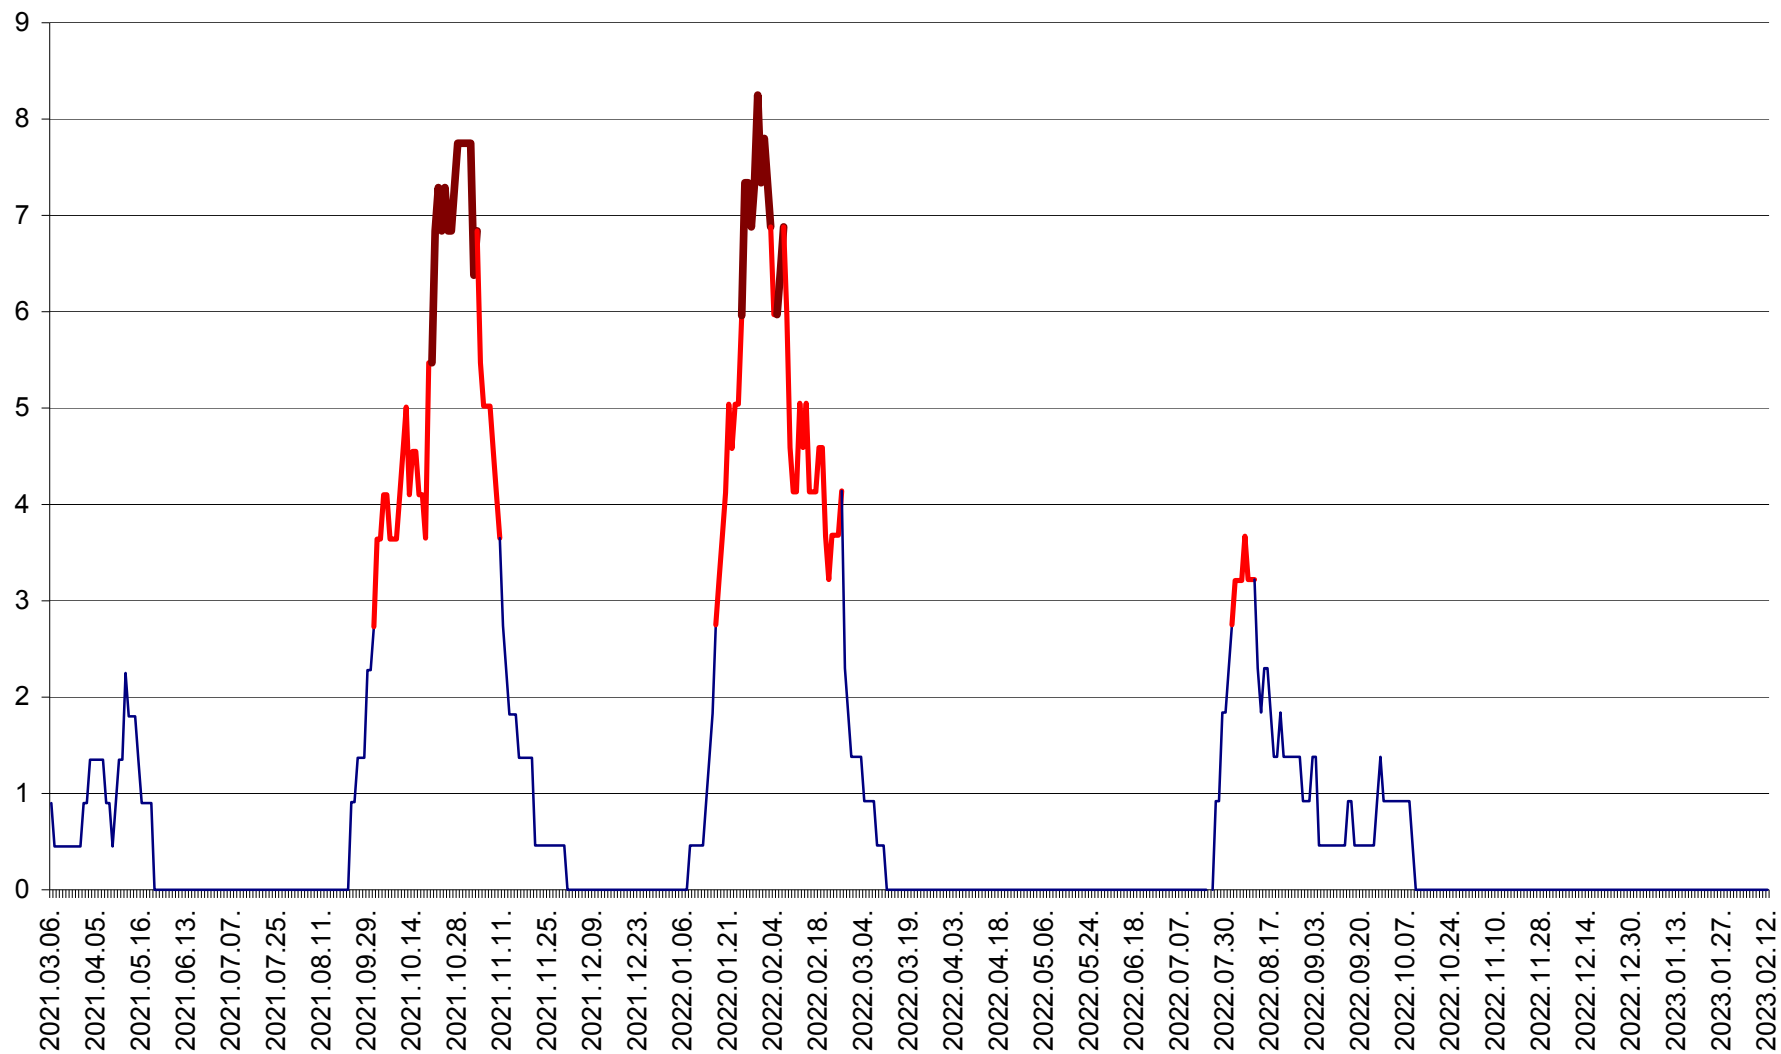

SÂNCRĂIENI - Evolutia incidentei cumulate pe 14 zile la ‰ de locuitori
2021.03.07. - 2023.02.12.

SÂNDOMINIC - Evolutia incidentei cumulate pe 14 zile la ‰ de locuitori
2021.03.07. - 2023.02.12.

SÂNMARTIN - Evolutia incidentei cumulate pe 14 zile la ‰ de locuitori
2021.03.07. - 2023.02.12.

SÂNSIMION - Evolutia incidentei cumulate pe 14 zile la ‰ de locuitori
2021.03.07. - 2023.02.12.

SÂNTIMBRU - Evolutia incidentei cumulate pe 14 zile la ‰ de locuitori
2021.03.07. - 2023.02.12.

SĂRMAȘ - Evolutia incidentei cumulate pe 14 zile la ‰ de locuitori
2021.03.07. - 2023.02.12.