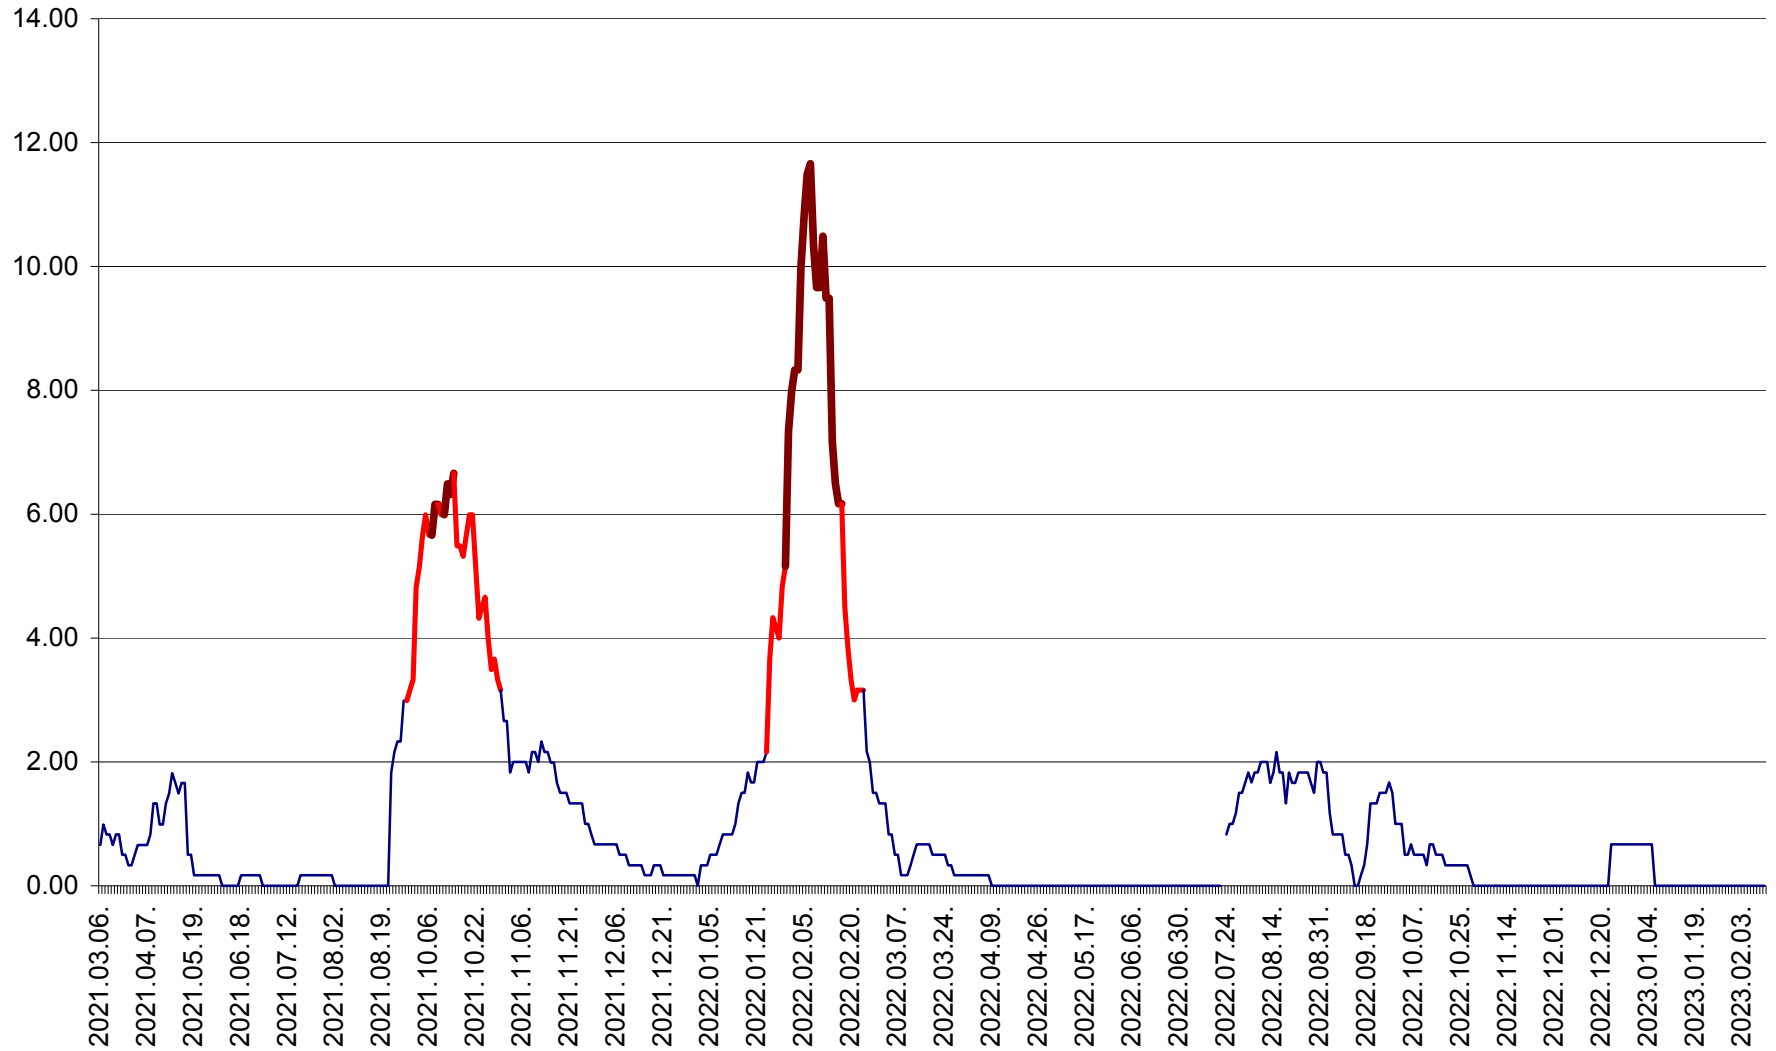

TUȘNAD - Evolutia incidentei cumulate pe 14 zile la ‰ de locuitori
2021.03.07. - 2023.02.12.

ULIEȘ - Evoluția incidentei cumulate pe 14 zile la ‰ de locuitori
2021.03.07. - 2023.02.12.

VĂRȘAG - Evolutia incidentei cumulate pe 14 zile la ‰ de locuitori
2021.03.07. - 2023.02.12.

ORAȘ VLĂHIȚA - Evolutia incidentei cumulate pe 14 zile la ‰ de locuitori
2021.03.07. - 2023.02.12.

VOȘLĂBENI - Evolutia incidentei cumulate pe 14 zile la ‰ de locuitori
2021.03.07. - 2023.02.12.

ZETEA - Evolutia incidentei cumulate pe 14 zile la ‰ de locuitori
2021.03.07. - 2023.02.12.