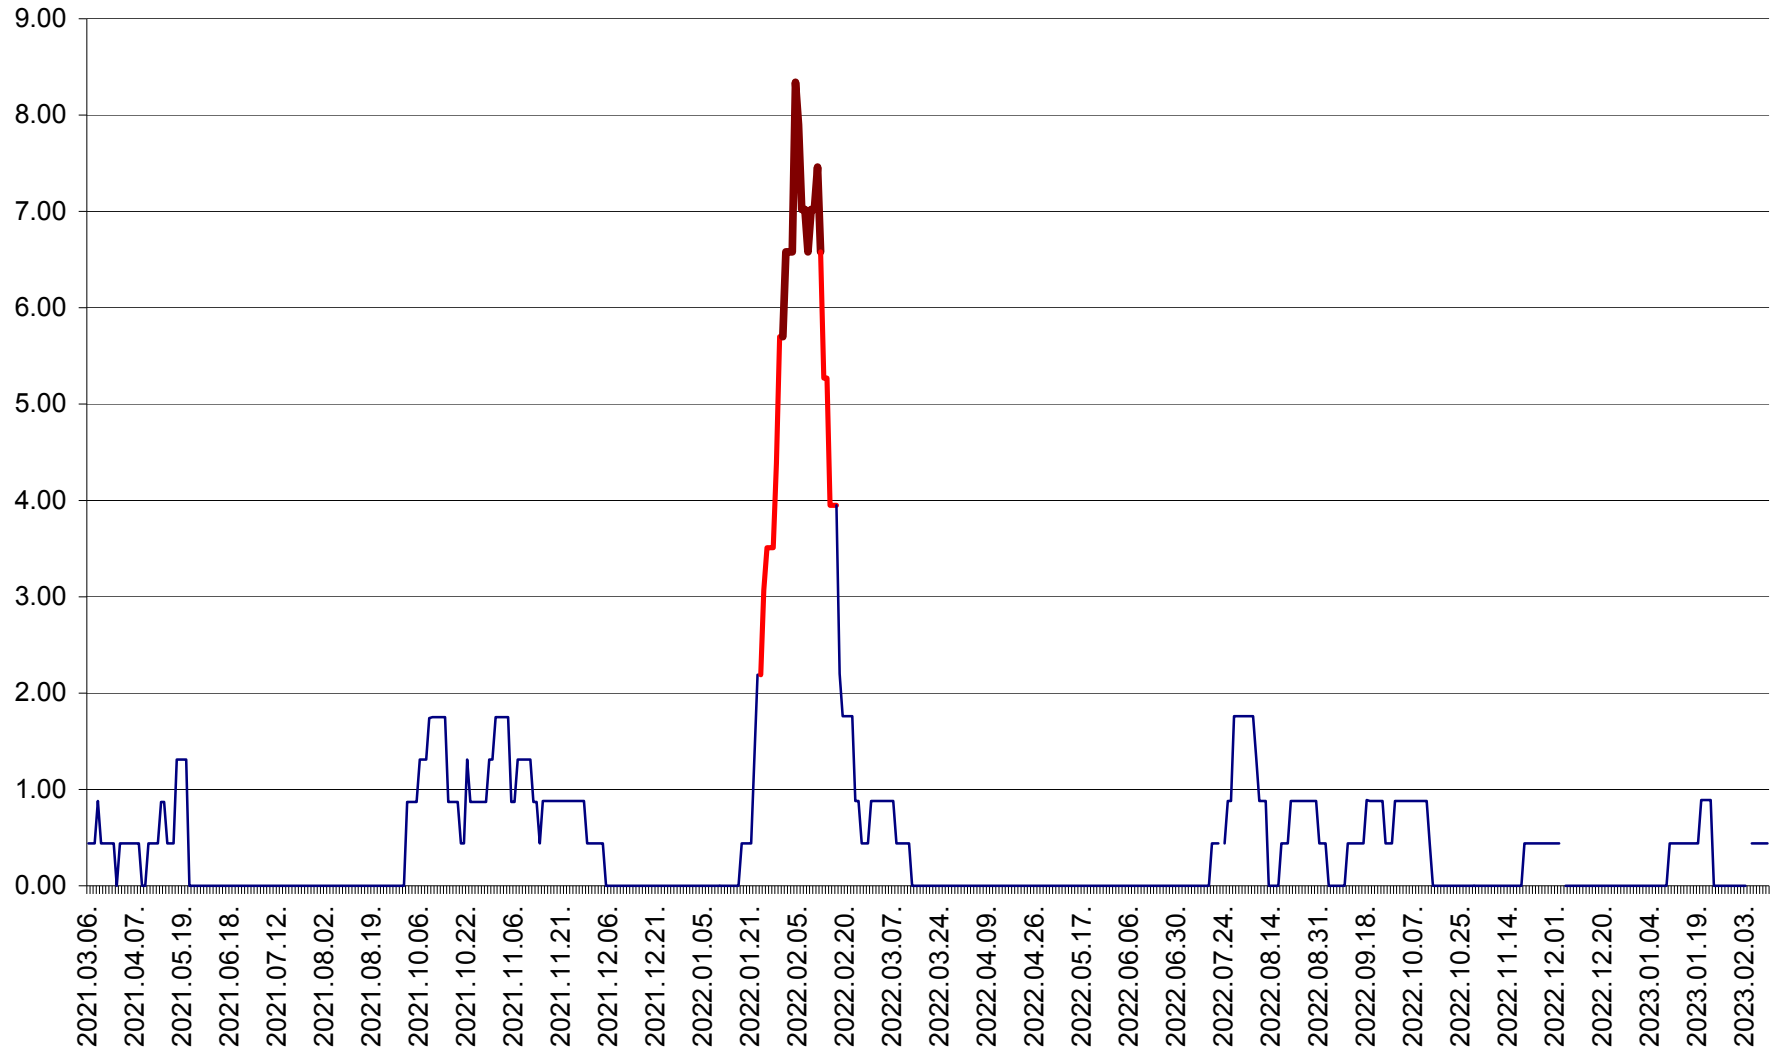

ORAȘ BĂLAN - Evoluția incidenței cumulate pe 14 zile la ‰ de locuitori
2021.03.07. - 2023.02.12.

BILBOR - Evolutia incidentei cumulate pe 14 zile la ‰ de locuitori
2021.03.07. - 2023.02.12.

ORAȘ BORSEC - Evolutia incidentei cumulate pe 14 zile la ‰ de locuitori
2021.03.07. - 2023.02.12.

BRĂDEȘTI - Evoluția incidenței cumulate pe 14 zile la ‰ de locuitori
2021.03.07. - 2023.02.12.

CĂPÂLNIȚA - Evoluția incidenței cumulate pe 14 zile la ‰ de locuitori
2021.03.07. - 2023.02.12.

CÂRȚA - Evolutia incidentei cumulate pe 14 zile la ‰ de locuitori
2021.03.07. - 2023.02.12.

CICEU - Evolutia incidentei cumulate pe 14 zile la ‰ de locuitori
2021.03.07. - 2023.02.12.

CIUCSÂNGEORGIU - Evolutia incidentei cumulate pe 14 zile la ‰ de locuitori
2021.03.07. - 2023.02.12.

CIUMANI - Evolutia incidentei cumulate pe 14 zile la ‰ de locuitori
2021.03.07. - 2023.02.12.

CORBU - Evolutia incidentei cumulate pe 14 zile la ‰ de locuitori
2021.03.07. - 2023.02.12.

CORUND - Evolutia incidentei cumulate pe 14 zile la ‰ de locuitori
2021.03.07. - 2023.02.12.

COZMENI - Evolutia incidentei cumulate pe 14 zile la ‰ de locuitori
2021.03.07. - 2023.02.12.