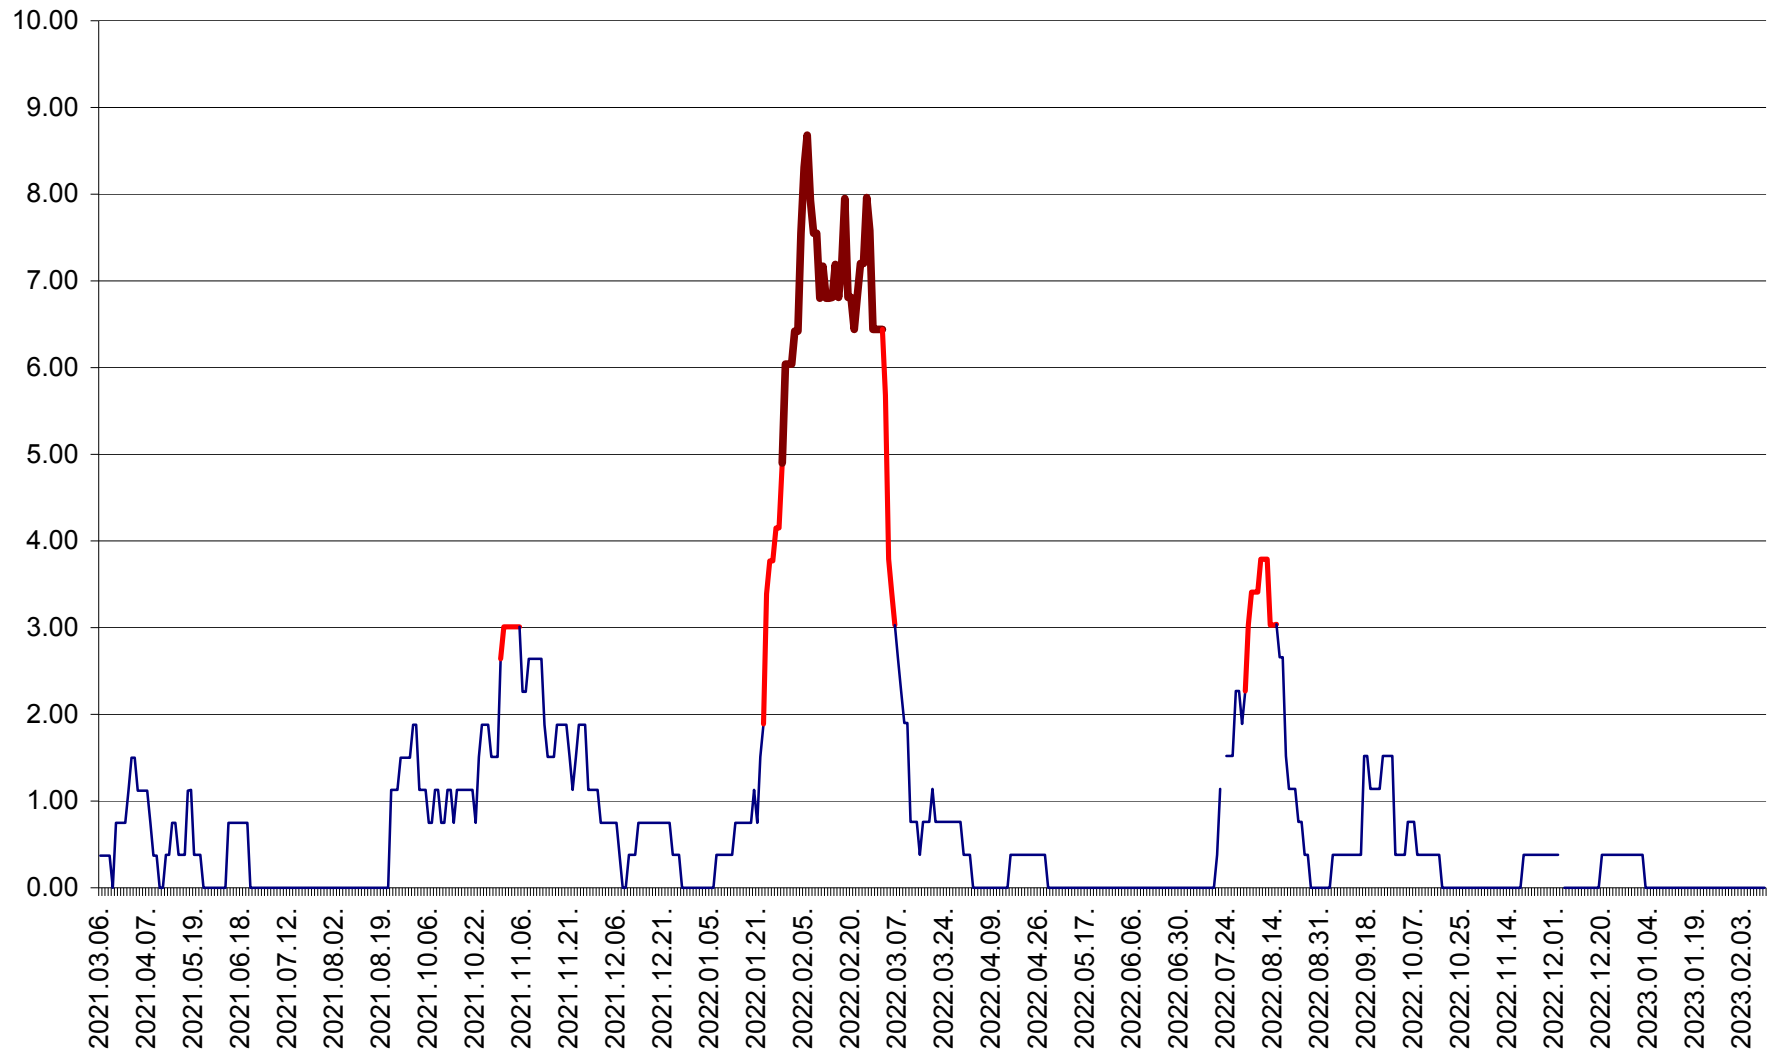

ATID - Evolutia incidentei cumulate pe 14 zile la % de locuitori
2021.03.07. - 2023.02.12.

AVRĂMEȘTI - Evolutia incidentei cumulate pe 14 zile la ‰ de locuitori
2021.03.07. - 2023.02.12.

ORAȘ BĂILE TUȘNAD - Evoluția incidenței cumulate pe 14 zile la ‰ de locuitori
2021.03.07. - 2023.02.12.

ORAȘ BĂLAN - Evoluția incidenței cumulate pe 14 zile la ‰ de locuitori
2021.03.07. - 2023.02.12.

BILBOR - Evolutia incidentei cumulate pe 14 zile la ‰ de locuitori
2021.03.07. - 2023.02.12.

ORAȘ BORSEC - Evolutia incidentei cumulate pe 14 zile la ‰ de locuitori
2021.03.07. - 2023.02.12.

BRĂDEȘTI - Evoluția incidenței cumulate pe 14 zile la ‰ de locuitori
2021.03.07. - 2023.02.12.

CĂPÂLNIȚA - Evoluția incidenței cumulate pe 14 zile la ‰ de locuitori
2021.03.07. - 2023.02.12.

CÂRȚA - Evolutia incidentei cumulate pe 14 zile la ‰ de locuitori
2021.03.07. - 2023.02.12.