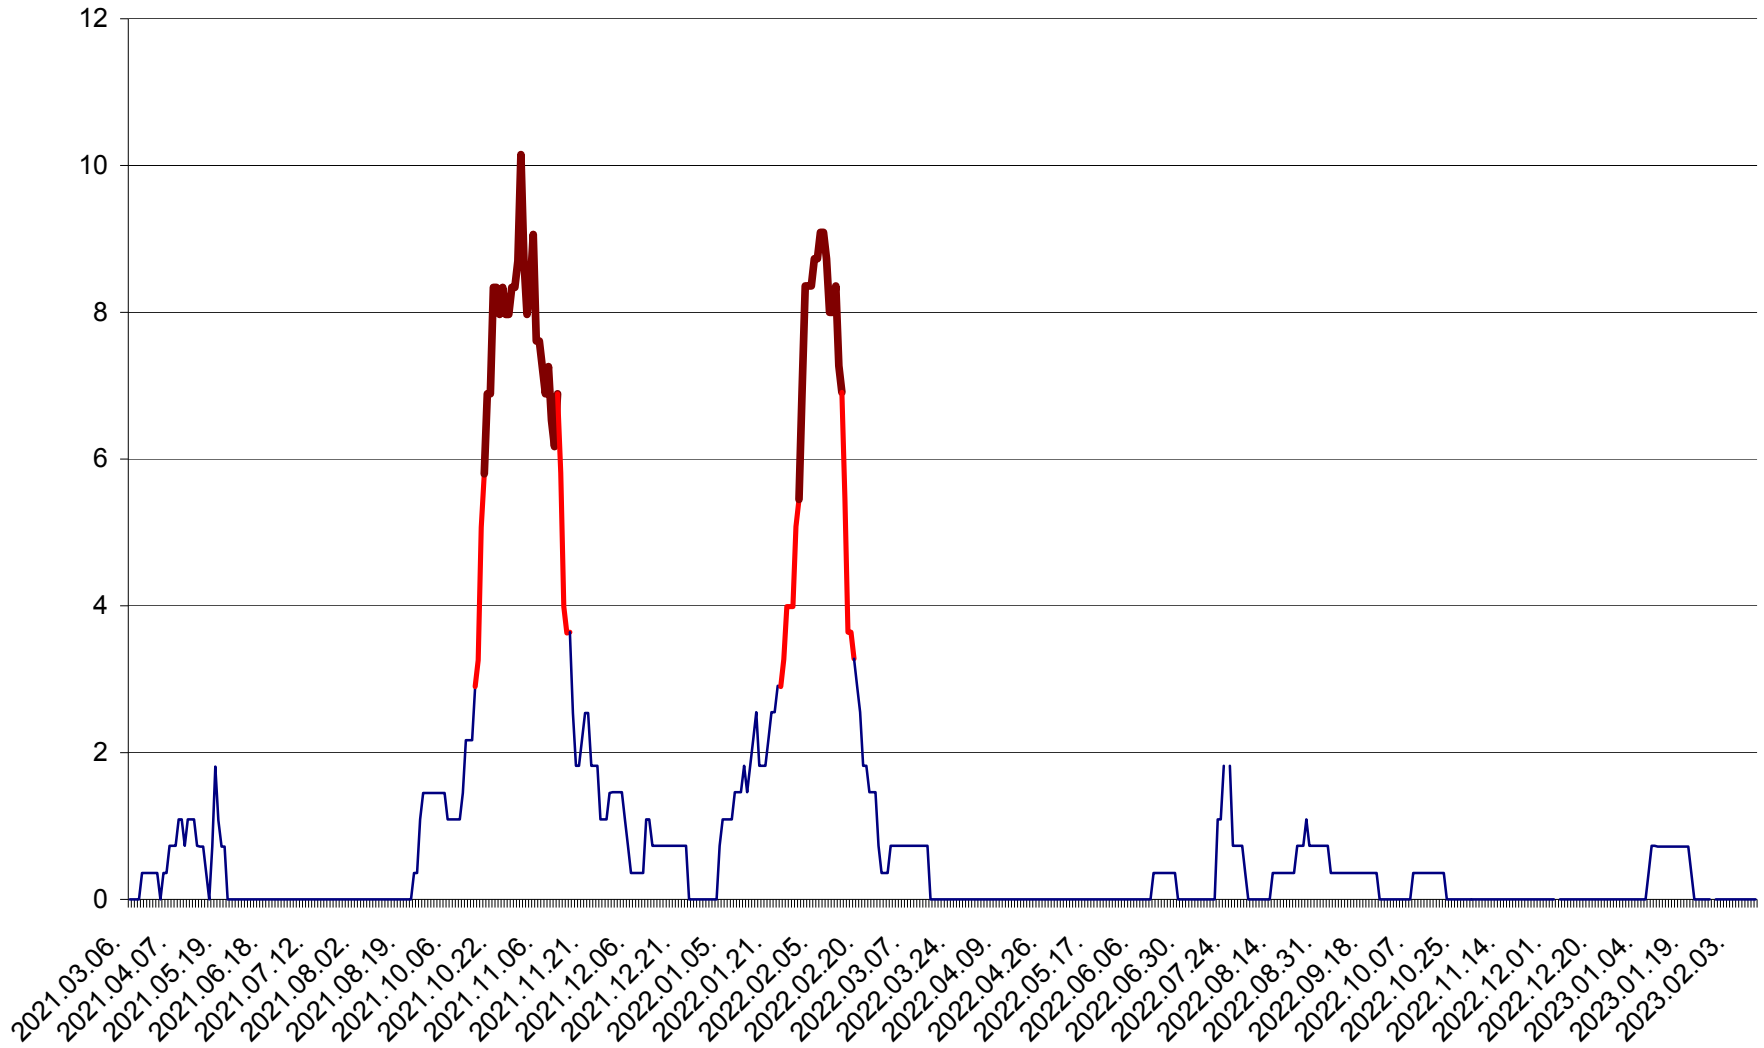

LELICENI - Evolutia incidentei cumulate pe 14 zile la ‰ de locuitori
2021.03.07. - 2023.02.12.

LUETA - Evolutia incidentei cumulate pe 14 zile la ‰ de locuitori
2021.03.07. - 2023.02.12.

LUNCA DE JOS - Evolutia incidentei cumulate pe 14 zile la ‰ de locuitori
2021.03.07. - 2023.02.12.

LUNCA DE SUS - Evolutia incidentei cumulate pe 14 zile la ‰ de locuitori
2021.03.07. - 2023.02.12.

LUPENI - Evolutia incidentei cumulate pe 14 zile la ‰ de locuitori
2021.03.07. - 2023.02.12.

MĂDĂRAȘ - Evolutia incidentei cumulate pe 14 zile la ‰ de locuitori
2021.03.07. - 2023.02.12.

MĂRTINIȘ - Evolutia incidentei cumulate pe 14 zile la ‰ de locuitori
2021.03.07. - 2023.02.12.

MEREȘTI - Evolutia incidentei cumulate pe 14 zile la ‰ de locuitori
2021.03.07. - 2023.02.12.

MUNICIPIUL MIERCUREA-CIUC - Evolutia incidentei cumulate pe 14 zile la ‰ de locuitori
2021.03.07. - 2023.02.12.

MIHĂILENI - Evolutia incidentei cumulate pe 14 zile la ‰ de locuitori
2021.03.07. - 2023.02.12.

MUGENI - Evolutia incidentei cumulate pe 14 zile la ‰ de locuitori
2021.03.07. - 2023.02.12.

OCLAND - Evolutia incidentei cumulate pe 14 zile la ‰ de locuitori
2021.03.07. - 2023.02.12.