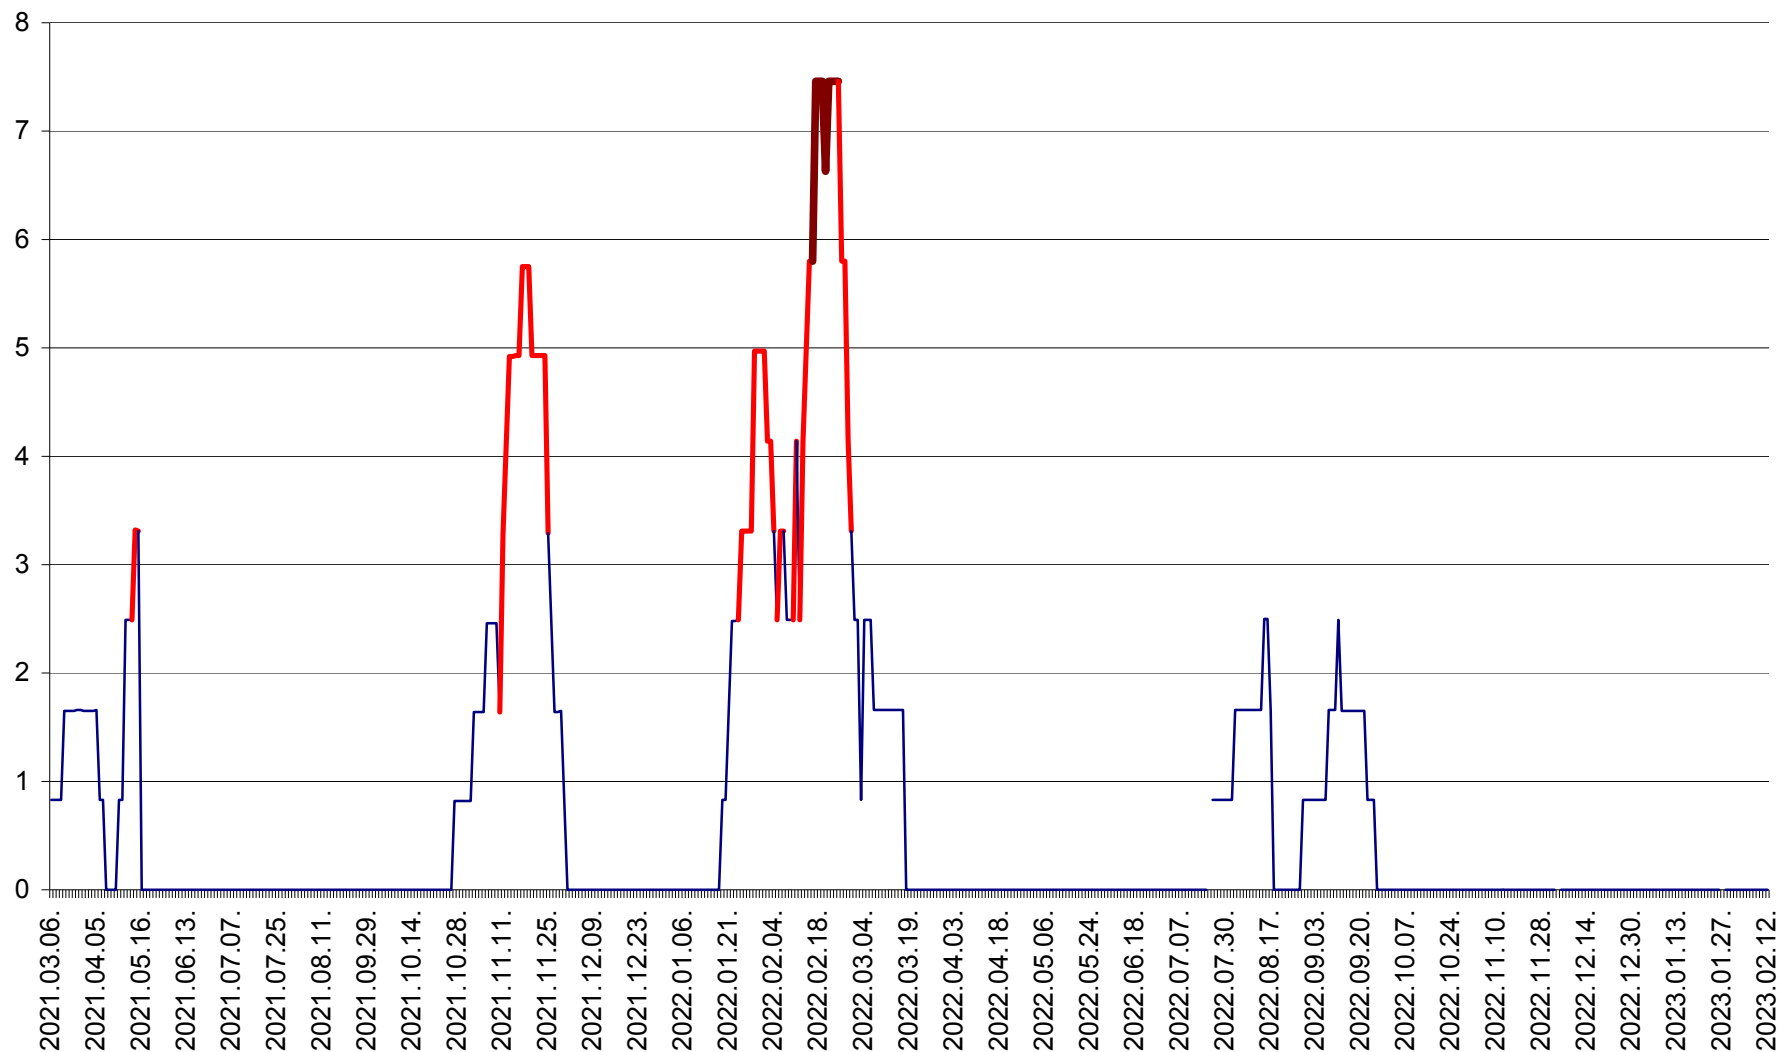

PLĂIEȘII DE JOS - Evolutia incidentei cumulate pe 14 zile la ‰ de locuitori
2021.03.07. - 2023.02.12.

PORUMBENI - Evolutia incidentei cumulate pe 14 zile la ‰ de locuitori
2021.03.07. - 2023.02.12.

PRAID - Evolutia incidentei cumulate pe 14 zile la ‰ de locuitori
2021.03.07. - 2023.02.12.

RACU - Evolutia incidentei cumulate pe 14 zile la ‰ de locuitori
2021.03.07. - 2023.02.12.

REMETEA - Evolutia incidentei cumulate pe 14 zile la % de locuitori
2021.03.07. - 2023.02.12.

SĂCEL - Evolutia incidentei cumulate pe 14 zile la ‰ de locuitori
2021.03.07. - 2023.02.12.