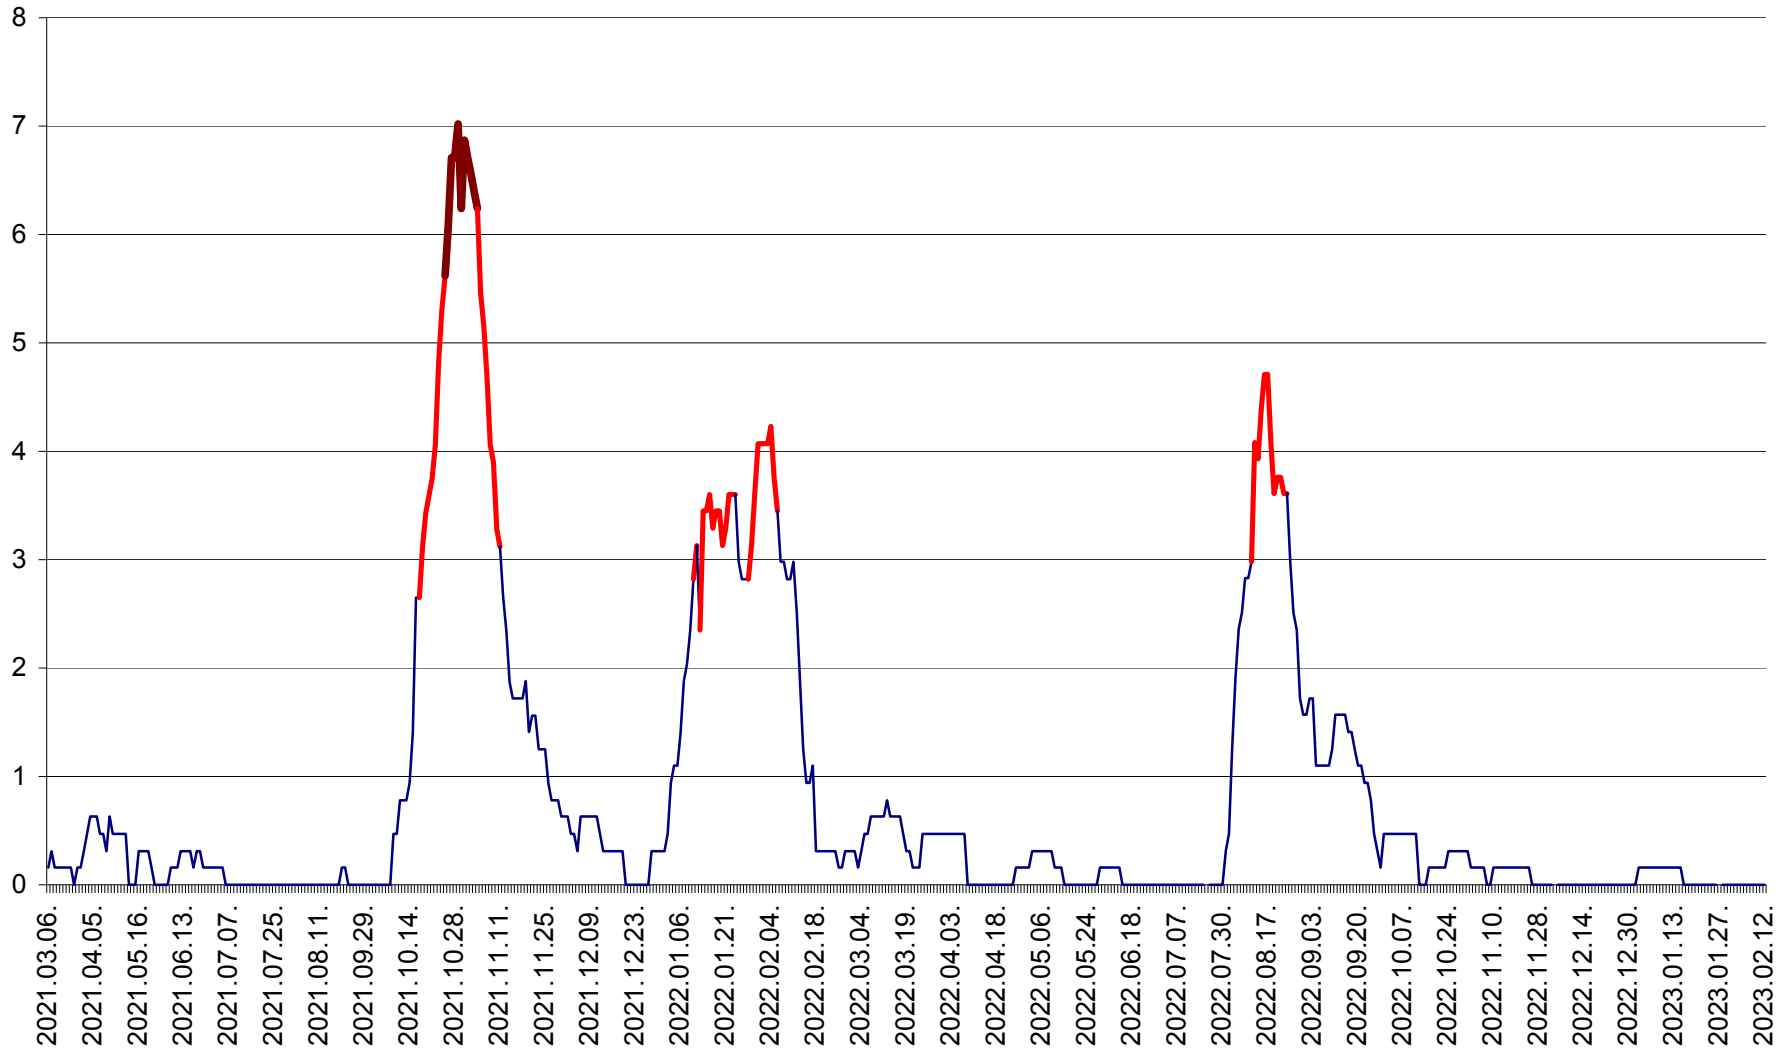

PLĂIEȘII DE JOS - Evolutia incidentei cumulate pe 14 zile la ‰ de locuitori
2021.03.07. - 2023.02.12.

PORUMBENI - Evolutia incidentei cumulate pe 14 zile la ‰ de locuitori
2021.03.07. - 2023.02.12.

PRAID - Evolutia incidentei cumulate pe 14 zile la ‰ de locuitori
2021.03.07. - 2023.02.12.

RACU - Evolutia incidentei cumulate pe 14 zile la ‰ de locuitori
2021.03.07. - 2023.02.12.

REMETEA - Evolutia incidentei cumulate pe 14 zile la % de locuitori
2021.03.07. - 2023.02.12.

SĂCEL - Evolutia incidentei cumulate pe 14 zile la ‰ de locuitori
2021.03.07. - 2023.02.12.