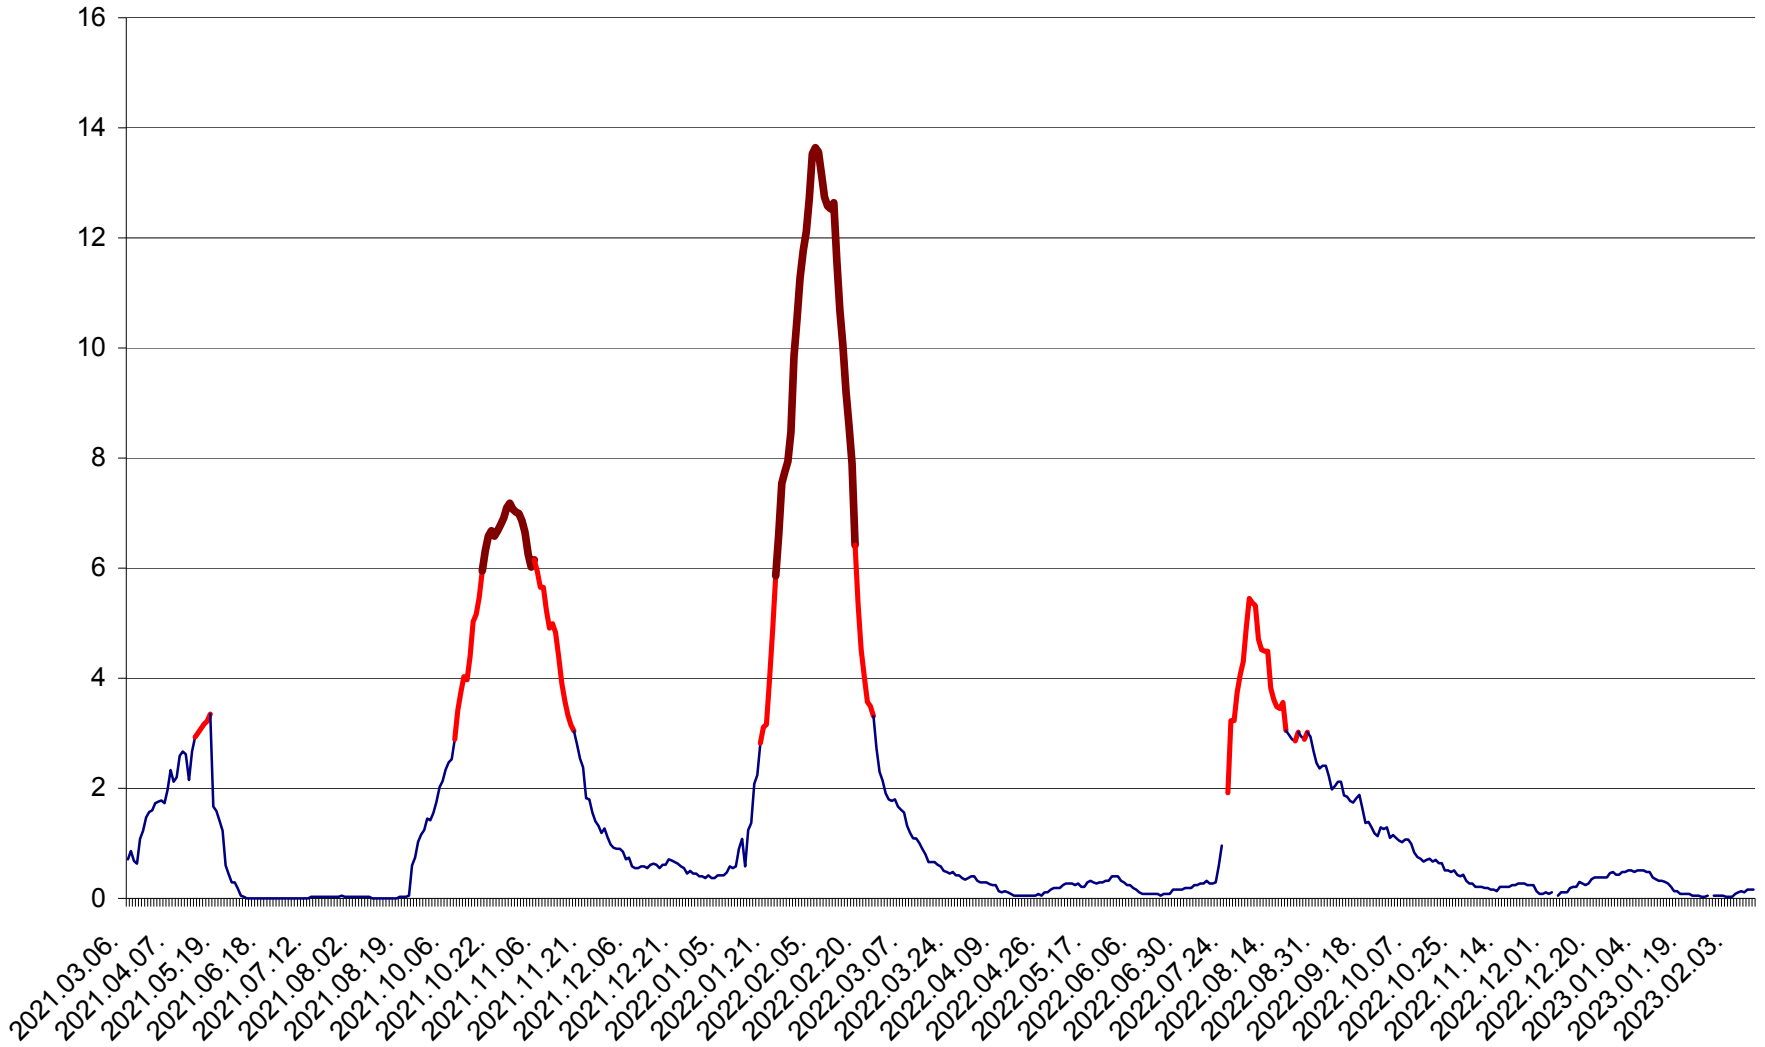

MĂRTINIȘ - Evolutia incidentei cumulate pe 14 zile la ‰ de locuitori
2021.03.07. - 2023.02.12.

MEREȘTI - Evolutia incidentei cumulate pe 14 zile la ‰ de locuitori
2021.03.07. - 2023.02.12.

MUNICIPIUL MIERCUREA-CIUC - Evolutia incidentei cumulate pe 14 zile la ‰ de locuitori
2021.03.07. - 2023.02.12.

MIHĂILENI - Evolutia incidentei cumulate pe 14 zile la ‰ de locuitori
2021.03.07. - 2023.02.12.

MUGENI - Evolutia incidentei cumulate pe 14 zile la ‰ de locuitori
2021.03.07. - 2023.02.12.

OCLAND - Evolutia incidentei cumulate pe 14 zile la ‰ de locuitori
2021.03.07. - 2023.02.12.

MUNICIPIUL ODORHEIU SECUIESC - Evolutia incidentei cumulate pe 14 zile la ‰ de locuitori
2021.03.07. - 2023.02.12.

PĂULENI-CIUC - Evolutia incidentei cumulate pe 14 zile la ‰ de locuitori
2021.03.07. - 2023.02.12.