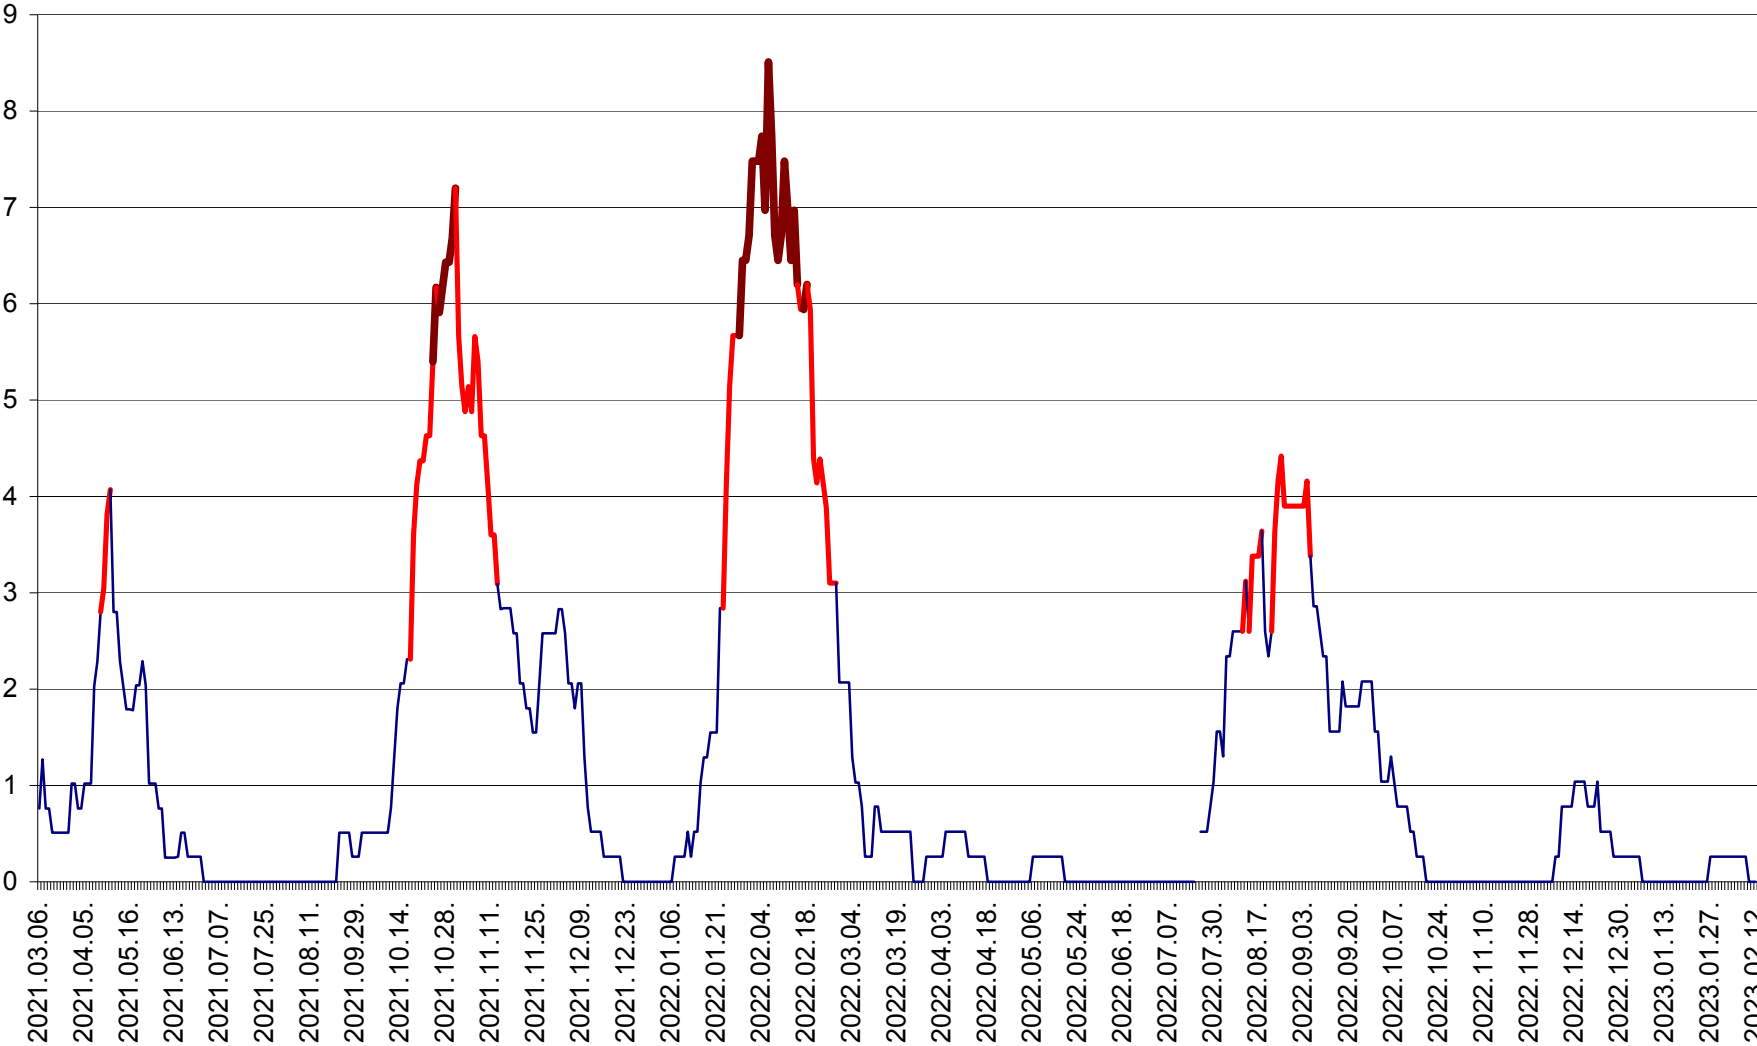

SÂNSIMION - Evolutia incidentei cumulate pe 14 zile la ‰ de locuitori
2021.03.07. - 2023.02.12.

SÂNTIMBRU - Evolutia incidentei cumulate pe 14 zile la ‰ de locuitori
2021.03.07. - 2023.02.12.

SĂRMAȘ - Evolutia incidentei cumulate pe 14 zile la ‰ de locuitori
2021.03.07. - 2023.02.12.

SATU MARE - Evolutia incidentei cumulate pe 14 zile la ‰ de locuitori
2021.03.07. - 2023.02.12.

SECUIENI - Evolutia incidentei cumulate pe 14 zile la ‰ de locuitori
2021.03.07. - 2023.02.12.

SICULENI - Evolutia incidentei cumulate pe 14 zile la ‰ de locuitori
2021.03.07. - 2023.02.12.

ȘIMONEȘTI - Evolutia incidentei cumulate pe 14 zile la ‰ de locuitori
2021.03.07. - 2023.02.12.

SUBCETATE - Evolutia incidentei cumulate pe 14 zile la ‰ de locuitori
2021.03.07. - 2023.02.12.

SUSENI - Evolutia incidentei cumulate pe 14 zile la ‰ de locuitori
2021.03.07. - 2023.02.12.