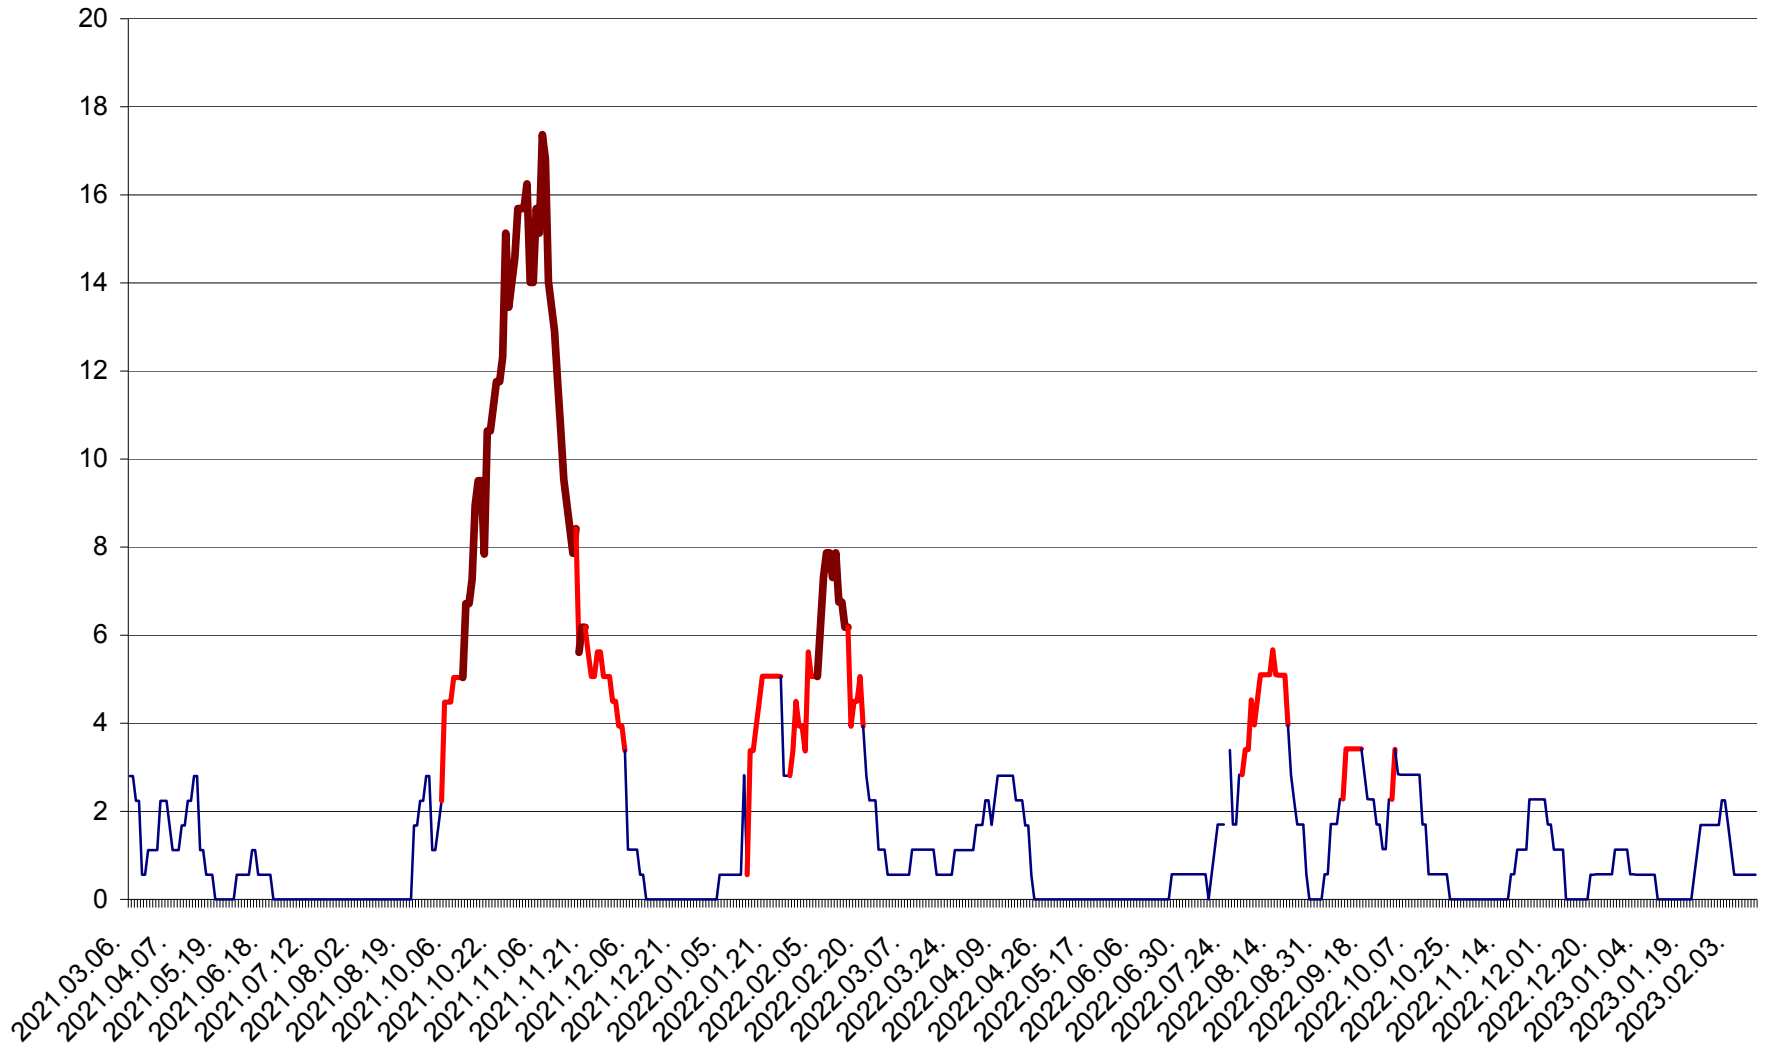

SÂNSIMION - Evolutia incidentei cumulate pe 14 zile la ‰ de locuitori
2021.03.07. - 2023.02.12.

SÂNTIMBRU - Evolutia incidentei cumulate pe 14 zile la ‰ de locuitori
2021.03.07. - 2023.02.12.

SĂRMAȘ - Evolutia incidentei cumulate pe 14 zile la ‰ de locuitori
2021.03.07. - 2023.02.12.

SATU MARE - Evolutia incidentei cumulate pe 14 zile la ‰ de locuitori
2021.03.07. - 2023.02.12.

SECUIENI - Evolutia incidentei cumulate pe 14 zile la ‰ de locuitori
2021.03.07. - 2023.02.12.

SICULENI - Evolutia incidentei cumulate pe 14 zile la ‰ de locuitori
2021.03.07. - 2023.02.12.

ȘIMONEȘTI - Evolutia incidentei cumulate pe 14 zile la ‰ de locuitori
2021.03.07. - 2023.02.12.

SUBCETATE - Evolutia incidentei cumulate pe 14 zile la ‰ de locuitori
2021.03.07. - 2023.02.12.

SUSENI - Evolutia incidentei cumulate pe 14 zile la ‰ de locuitori
2021.03.07. - 2023.02.12.