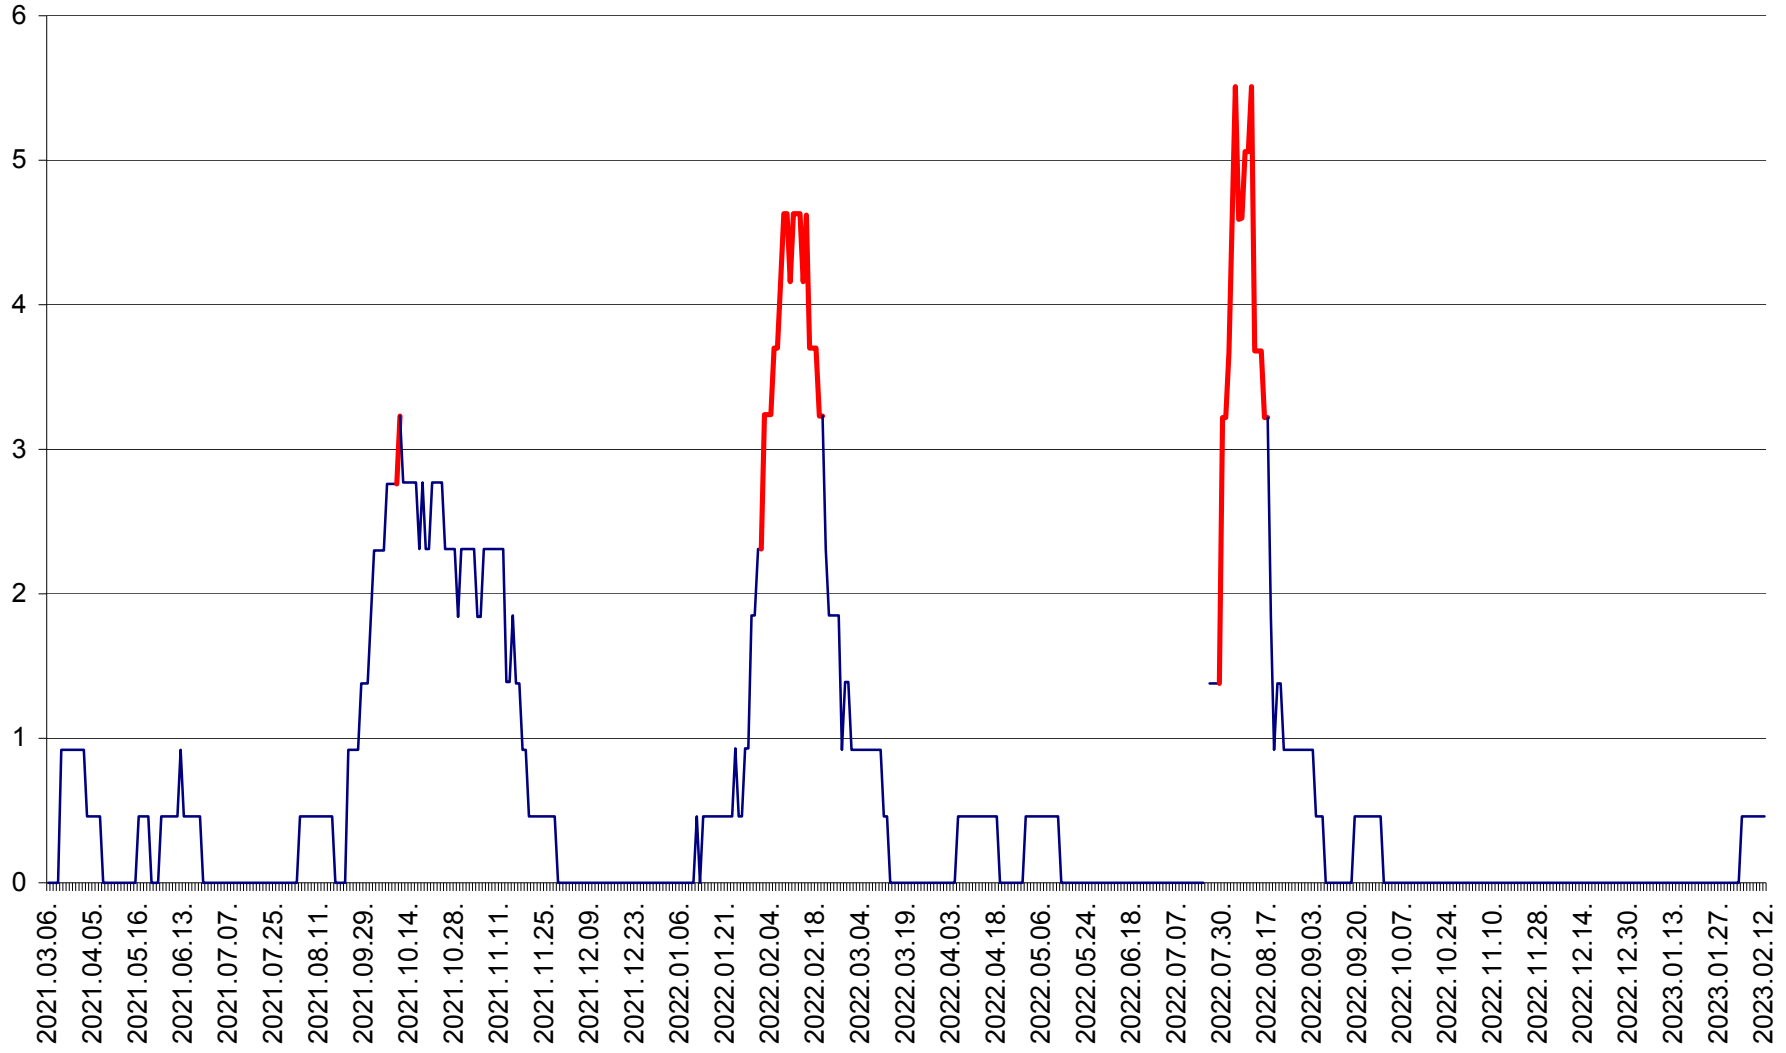

ULIEȘ - Evoluția incidentei cumulate pe 14 zile la ‰ de locuitori
2021.03.07. - 2023.02.12.