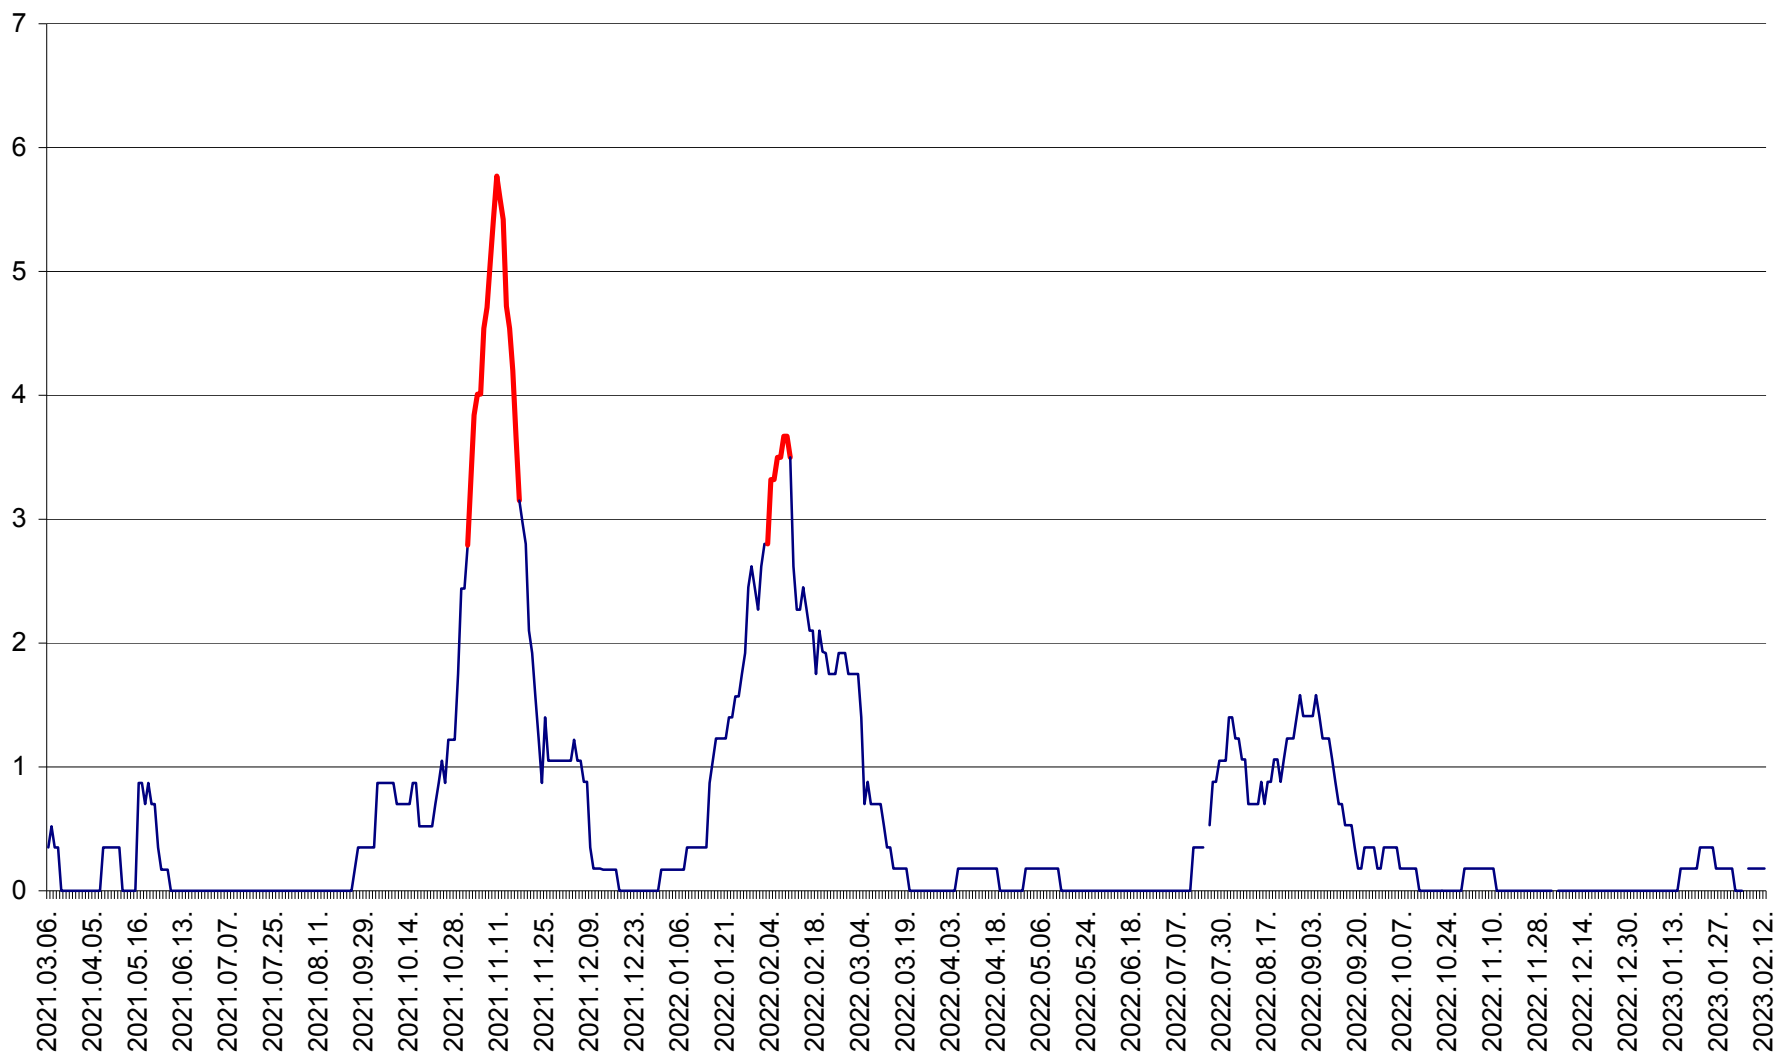

ORAȘ BĂLAN - Evoluția incidenței cumulate pe 14 zile la ‰ de locuitori
2021.03.07. - 2023.02.12.

BILBOR - Evolutia incidentei cumulate pe 14 zile la ‰ de locuitori
2021.03.07. - 2023.02.12.

ORAȘ BORSEC - Evolutia incidentei cumulate pe 14 zile la ‰ de locuitori
2021.03.07. - 2023.02.12.

CORBU - Evolutia incidentei cumulate pe 14 zile la ‰ de locuitori
2021.03.07. - 2023.02.12.

CORUND - Evolutia incidentei cumulate pe 14 zile la ‰ de locuitori
2021.03.07. - 2023.02.12.

COZMENI - Evolutia incidentei cumulate pe 14 zile la ‰ de locuitori
2021.03.07. - 2023.02.12.

ORAȘ CRISTURU SECUIESC - Evolutia incidentei cumulate pe 14 zile la ‰ de locuitori
2021.03.07. - 2023.02.12.

DĂNEȘTI - Evolutia incidentei cumulate pe 14 zile la ‰ de locuitori
2021.03.07. - 2023.02.12.

DÂRJIU - Evolutia incidentei cumulate pe 14 zile la ‰ de locuitori
2021.03.07. - 2023.02.12.

DEALU - Evolutia incidentei cumulate pe 14 zile la ‰ de locuitori
2021.03.07. - 2023.02.12.

DITRĂU - Evolutia incidentei cumulate pe 14 zile la ‰ de locuitori
2021.03.07. - 2023.02.12.