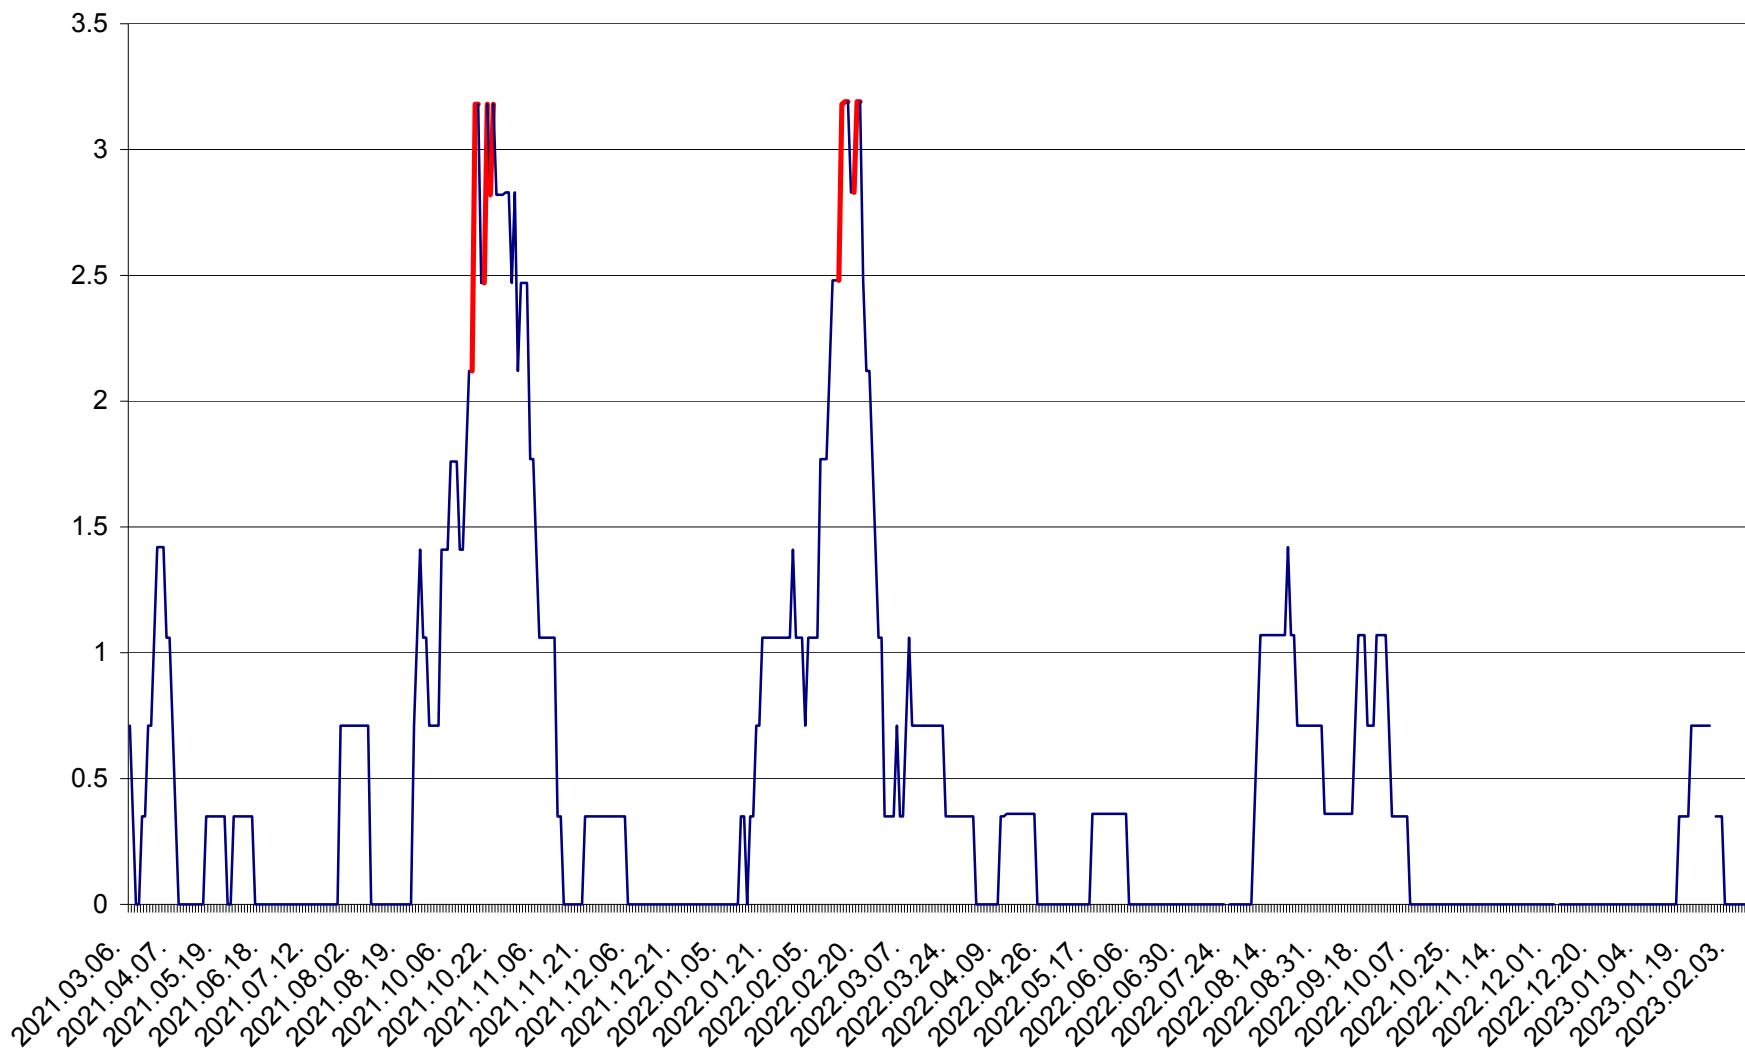

PORUMBENI - Evolutia incidentei cumulate pe 14 zile la ‰ de locuitori
2021.03.07. - 2023.02.12.