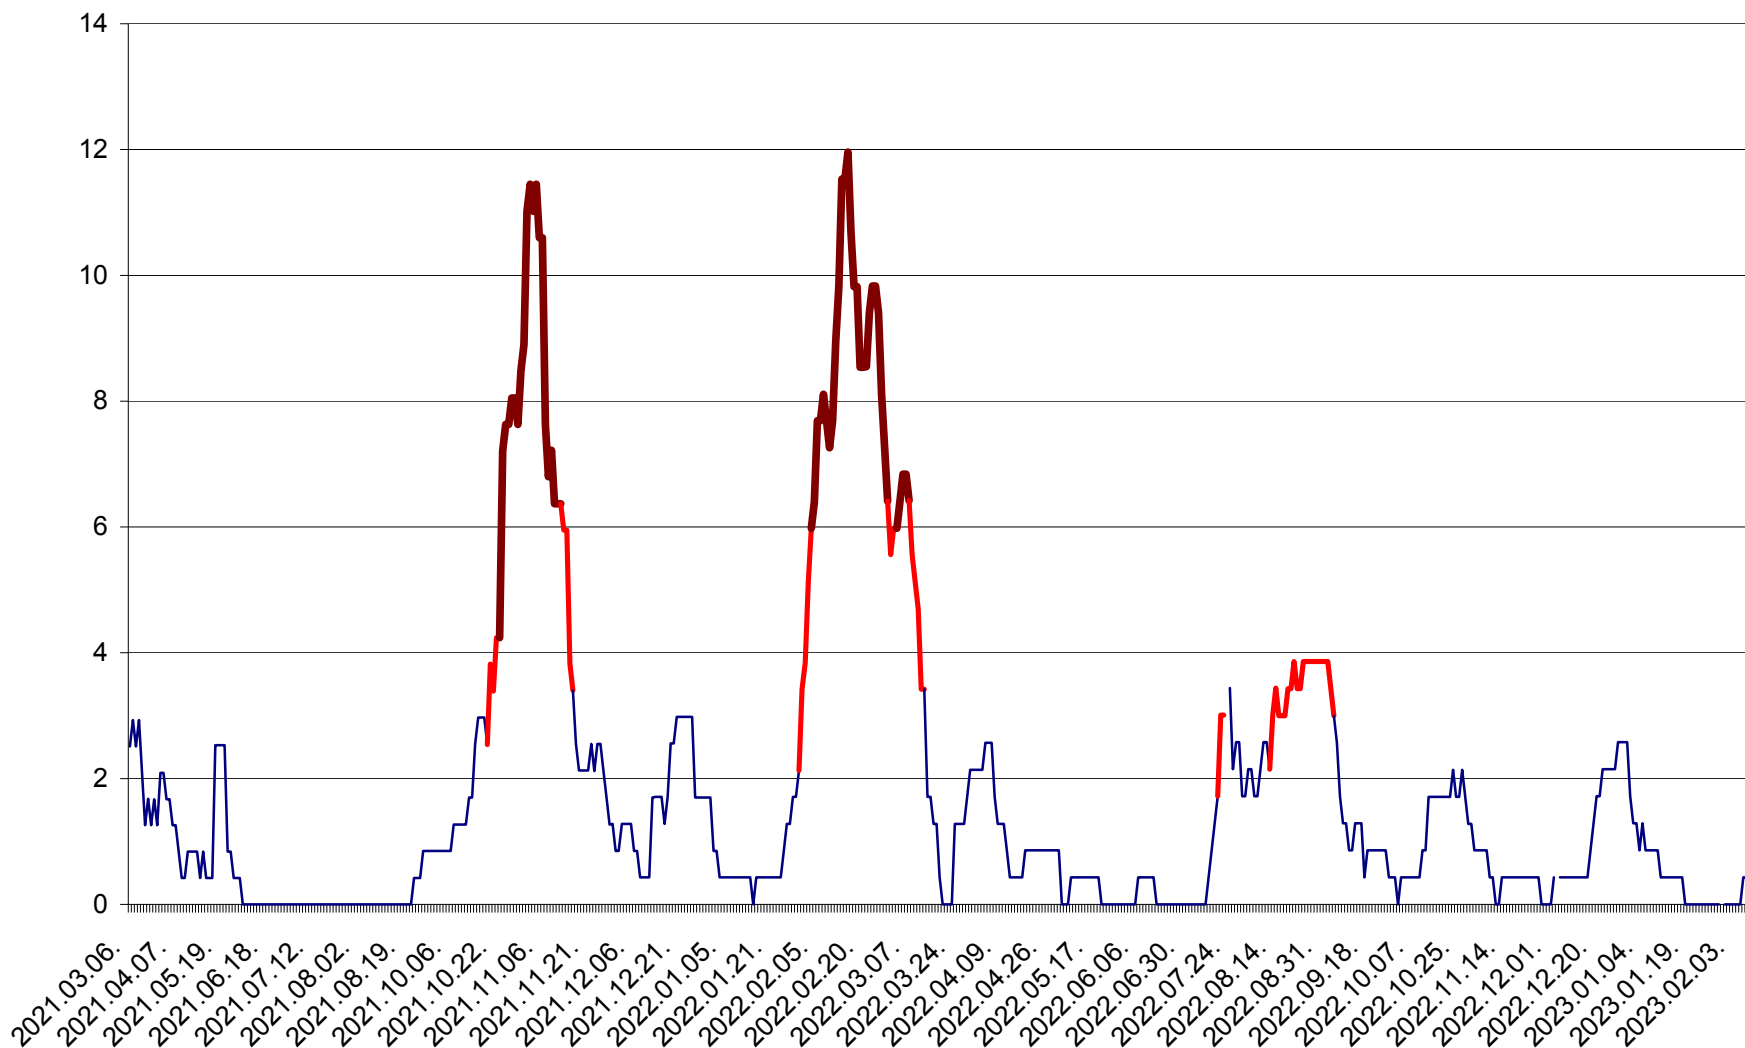

ORAȘ CRISTURU SECUIESC - Evolutia incidentei cumulate pe 14 zile la ‰ de locuitori
2021.03.07. - 2023.02.12.

DĂNEȘTI - Evolutia incidentei cumulate pe 14 zile la ‰ de locuitori
2021.03.07. - 2023.02.12.

DÂRJIU - Evolutia incidentei cumulate pe 14 zile la ‰ de locuitori
2021.03.07. - 2023.02.12.

DEALU - Evolutia incidentei cumulate pe 14 zile la ‰ de locuitori
2021.03.07. - 2023.02.12.

DITRĂU - Evolutia incidentei cumulate pe 14 zile la ‰ de locuitori
2021.03.07. - 2023.02.12.

FELICENI - Evolutia incidentei cumulate pe 14 zile la ‰ de locuitori
2021.03.07. - 2023.02.12.

FRUMOASA - Evolutia incidentei cumulate pe 14 zile la ‰ de locuitori
2021.03.07. - 2023.02.12.

GĂLĂUȚAȘ - Evolutia incidentei cumulate pe 14 zile la ‰ de locuitori
2021.03.07. - 2023.02.12.

LELICENI - Evolutia incidentei cumulate pe 14 zile la ‰ de locuitori
2021.03.07. - 2023.02.12.

LUETA - Evolutia incidentei cumulate pe 14 zile la ‰ de locuitori
2021.03.07. - 2023.02.12.

LUNCA DE JOS - Evolutia incidentei cumulate pe 14 zile la ‰ de locuitori
2021.03.07. - 2023.02.12.