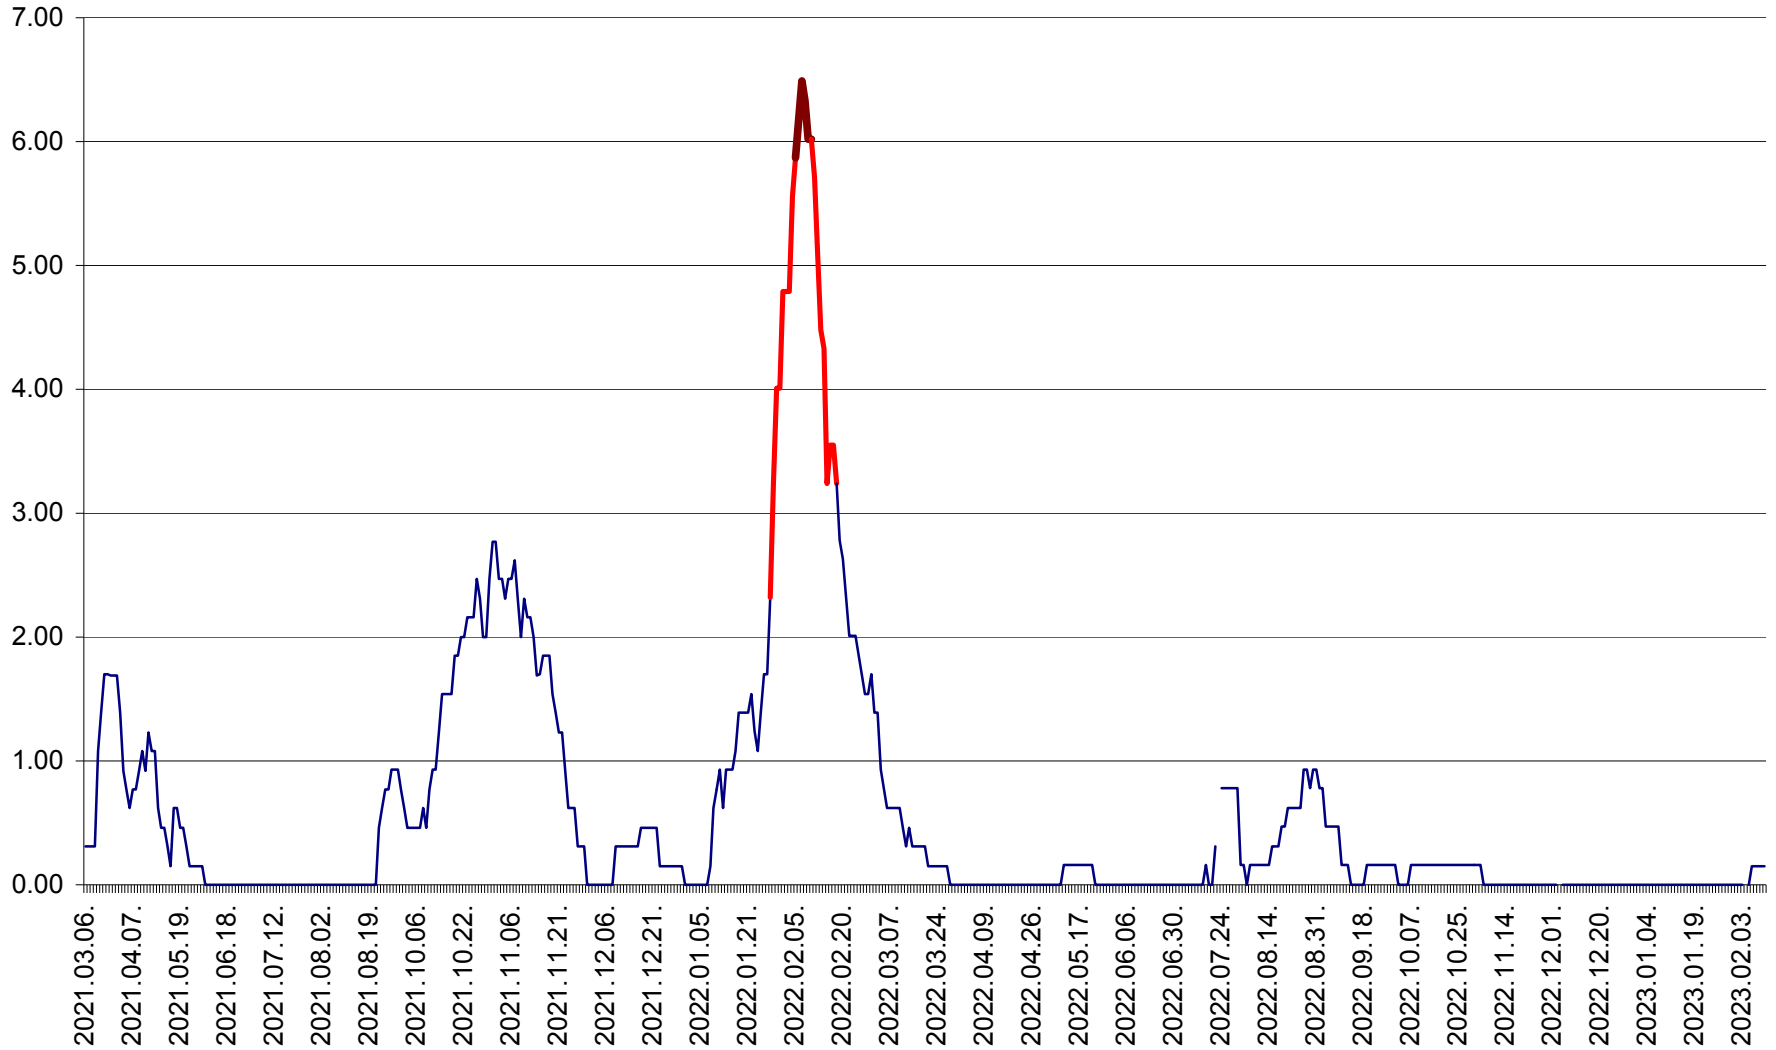

ORAȘ BĂLAN - Evoluția incidenței cumulate pe 14 zile la ‰ de locuitori
2021.03.07. - 2023.02.12.

BILBOR - Evolutia incidentei cumulate pe 14 zile la ‰ de locuitori
2021.03.07. - 2023.02.12.

ORAȘ BORSEC - Evolutia incidentei cumulate pe 14 zile la ‰ de locuitori
2021.03.07. - 2023.02.12.

BRĂDEȘTI - Evoluția incidenței cumulate pe 14 zile la ‰ de locuitori
2021.03.07. - 2023.02.12.

CĂPÂLNIȚA - Evoluția incidenței cumulate pe 14 zile la ‰ de locuitori
2021.03.07. - 2023.02.12.

CÂRȚA - Evolutia incidentei cumulate pe 14 zile la ‰ de locuitori
2021.03.07. - 2023.02.12.

CICEU - Evolutia incidentei cumulate pe 14 zile la ‰ de locuitori
2021.03.07. - 2023.02.12.

CIUCSÂNGEORGIU - Evolutia incidentei cumulate pe 14 zile la ‰ de locuitori
2021.03.07. - 2023.02.12.

CIUMANI - Evolutia incidentei cumulate pe 14 zile la ‰ de locuitori
2021.03.07. - 2023.02.12.

CORBU - Evolutia incidentei cumulate pe 14 zile la ‰ de locuitori
2021.03.07. - 2023.02.12.

CORUND - Evolutia incidentei cumulate pe 14 zile la ‰ de locuitori
2021.03.07. - 2023.02.12.

COZMENI - Evolutia incidentei cumulate pe 14 zile la ‰ de locuitori
2021.03.07. - 2023.02.12.