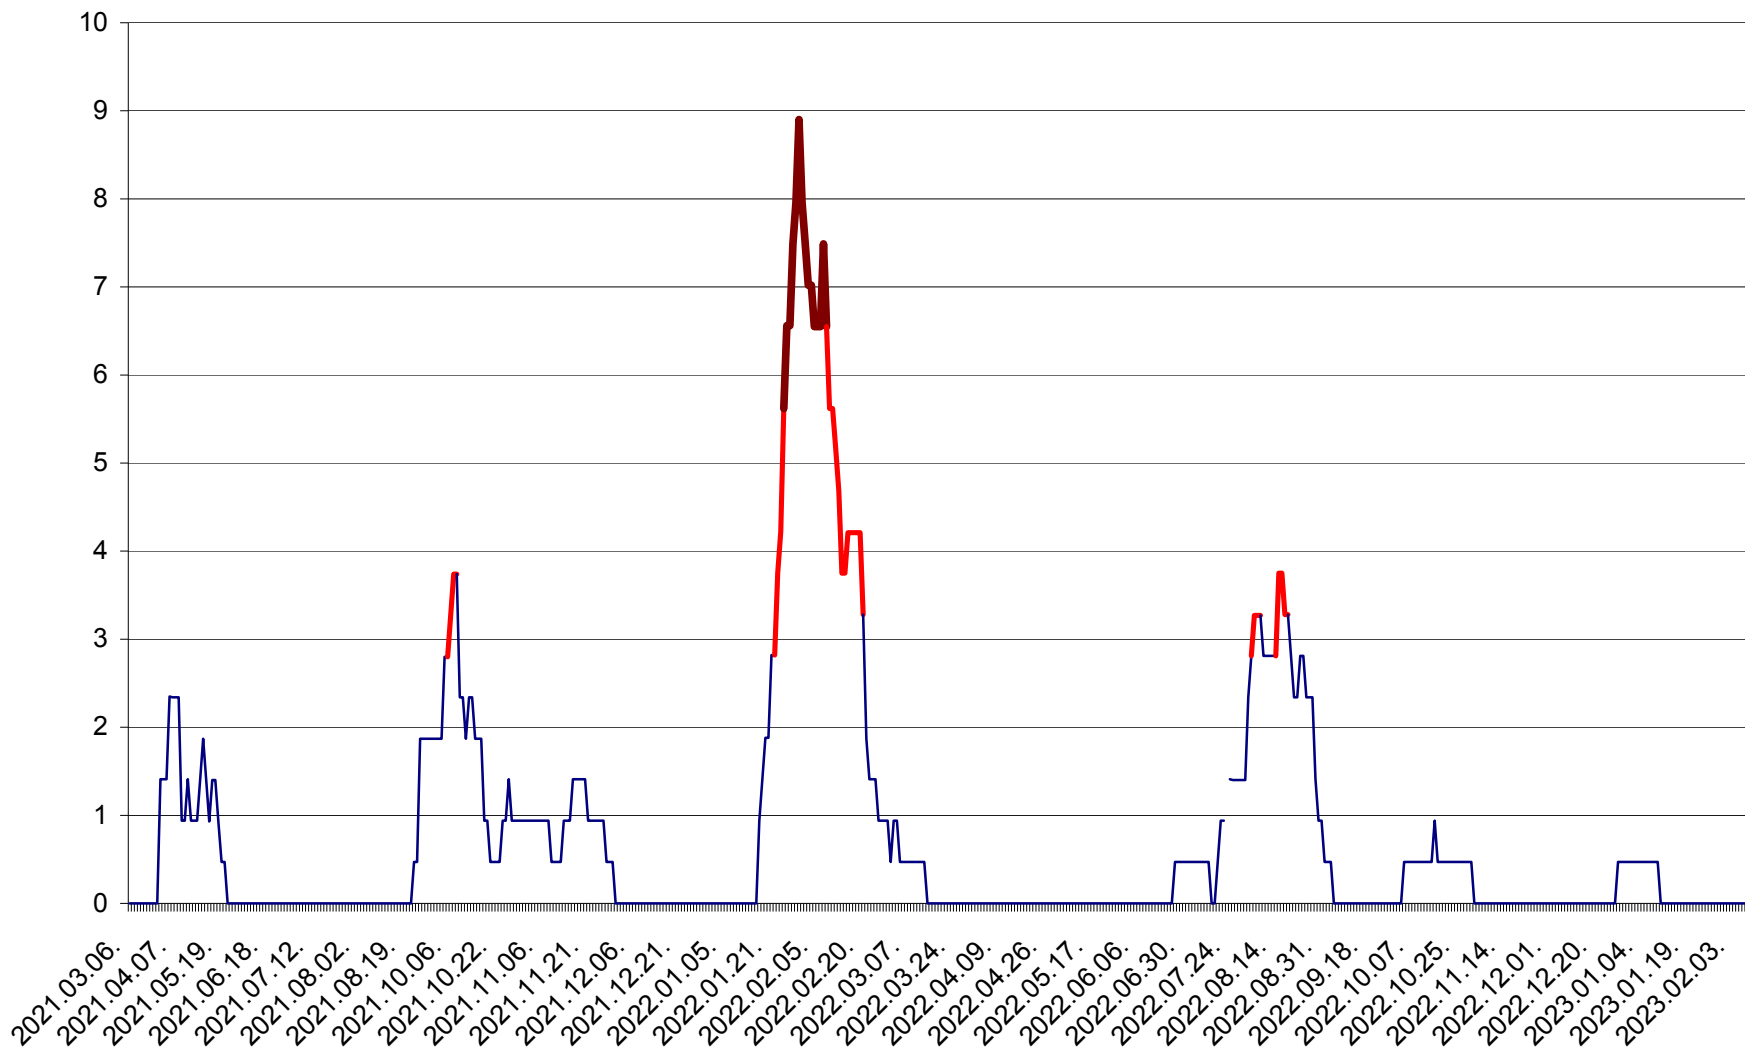

SECUIENI - Evolutia incidentei cumulate pe 14 zile la ‰ de locuitori
2021.03.07. - 2023.02.12.