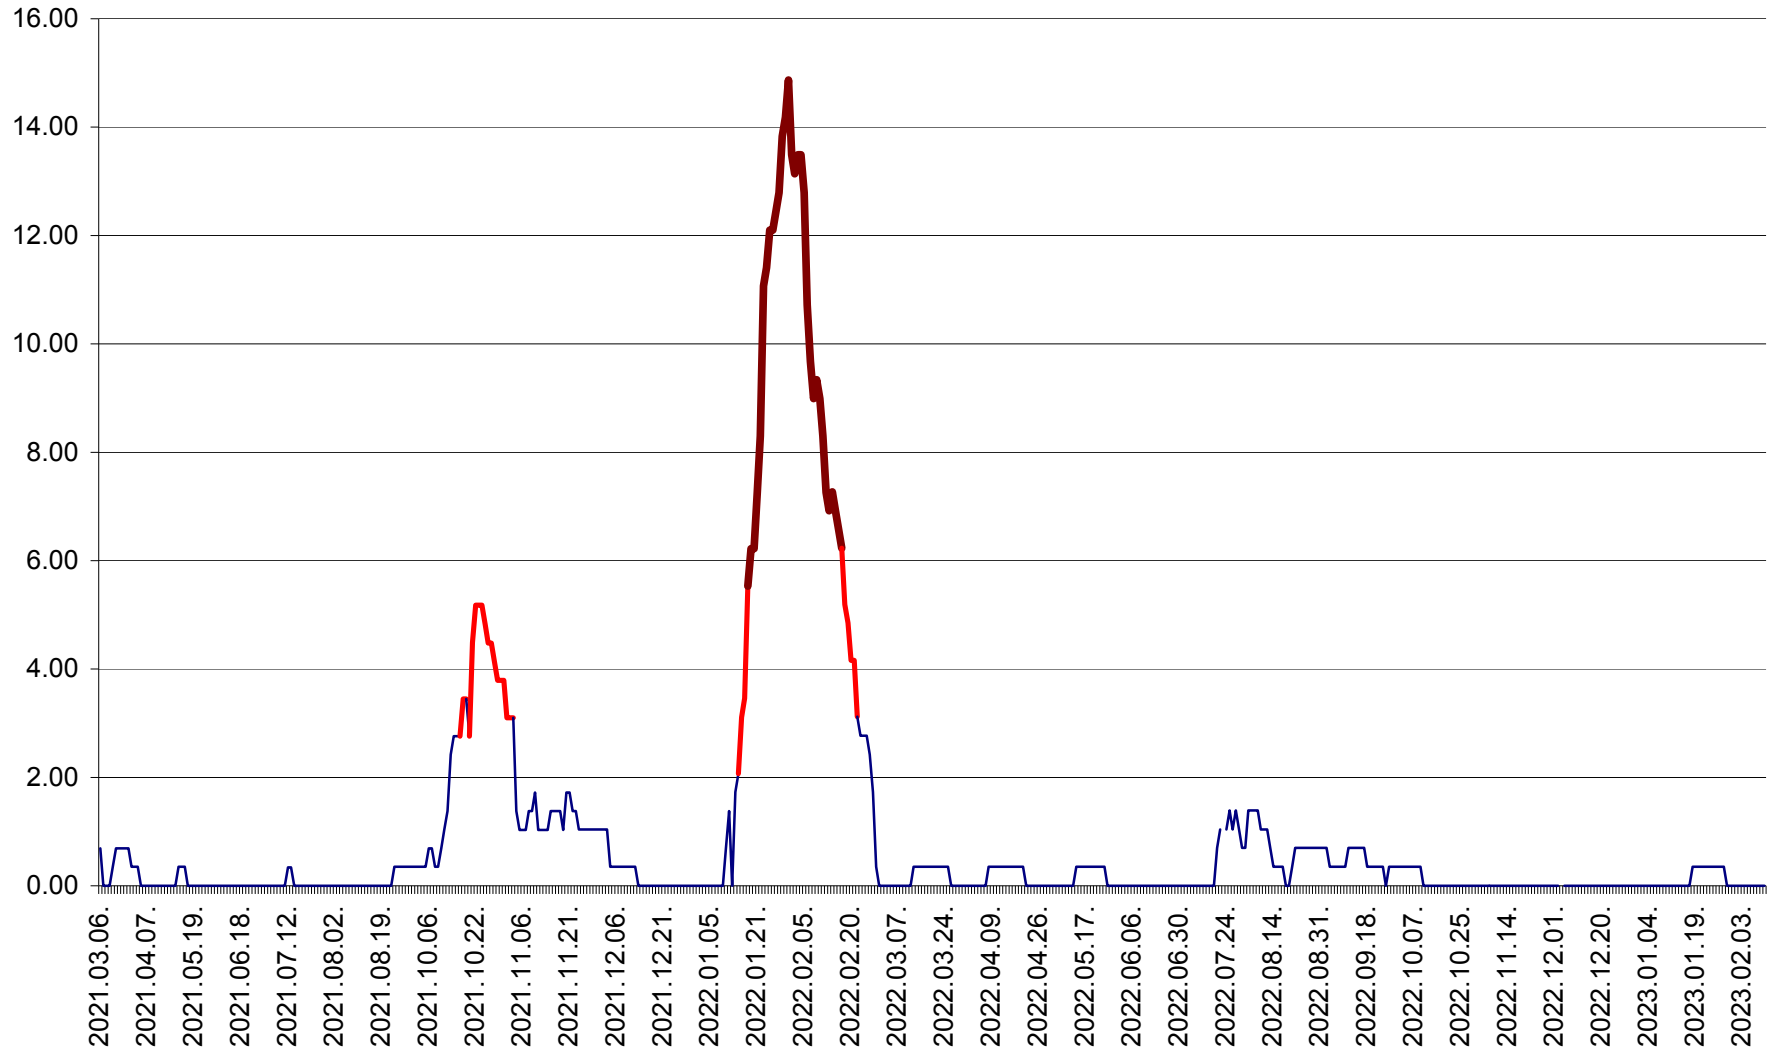

ORAȘ BĂLAN - Evoluția incidenței cumulate pe 14 zile la ‰ de locuitori
2021.03.07. - 2023.02.12.

BILBOR - Evolutia incidentei cumulate pe 14 zile la ‰ de locuitori
2021.03.07. - 2023.02.12.

ORAȘ BORSEC - Evolutia incidentei cumulate pe 14 zile la ‰ de locuitori
2021.03.07. - 2023.02.12.

BRĂDEȘTI - Evoluția incidenței cumulate pe 14 zile la ‰ de locuitori
2021.03.07. - 2023.02.12.

CĂPÂLNIȚA - Evoluția incidenței cumulate pe 14 zile la ‰ de locuitori
2021.03.07. - 2023.02.12.

CÂRȚA - Evolutia incidentei cumulate pe 14 zile la ‰ de locuitori
2021.03.07. - 2023.02.12.

CICEU - Evolutia incidentei cumulate pe 14 zile la ‰ de locuitori
2021.03.07. - 2023.02.12.

CIUCSÂNGEORGIU - Evolutia incidentei cumulate pe 14 zile la ‰ de locuitori
2021.03.07. - 2023.02.12.

CIUMANI - Evolutia incidentei cumulate pe 14 zile la ‰ de locuitori
2021.03.07. - 2023.02.12.

CORBU - Evolutia incidentei cumulate pe 14 zile la ‰ de locuitori
2021.03.07. - 2023.02.12.

CORUND - Evolutia incidentei cumulate pe 14 zile la ‰ de locuitori
2021.03.07. - 2023.02.12.

COZMENI - Evolutia incidentei cumulate pe 14 zile la ‰ de locuitori
2021.03.07. - 2023.02.12.