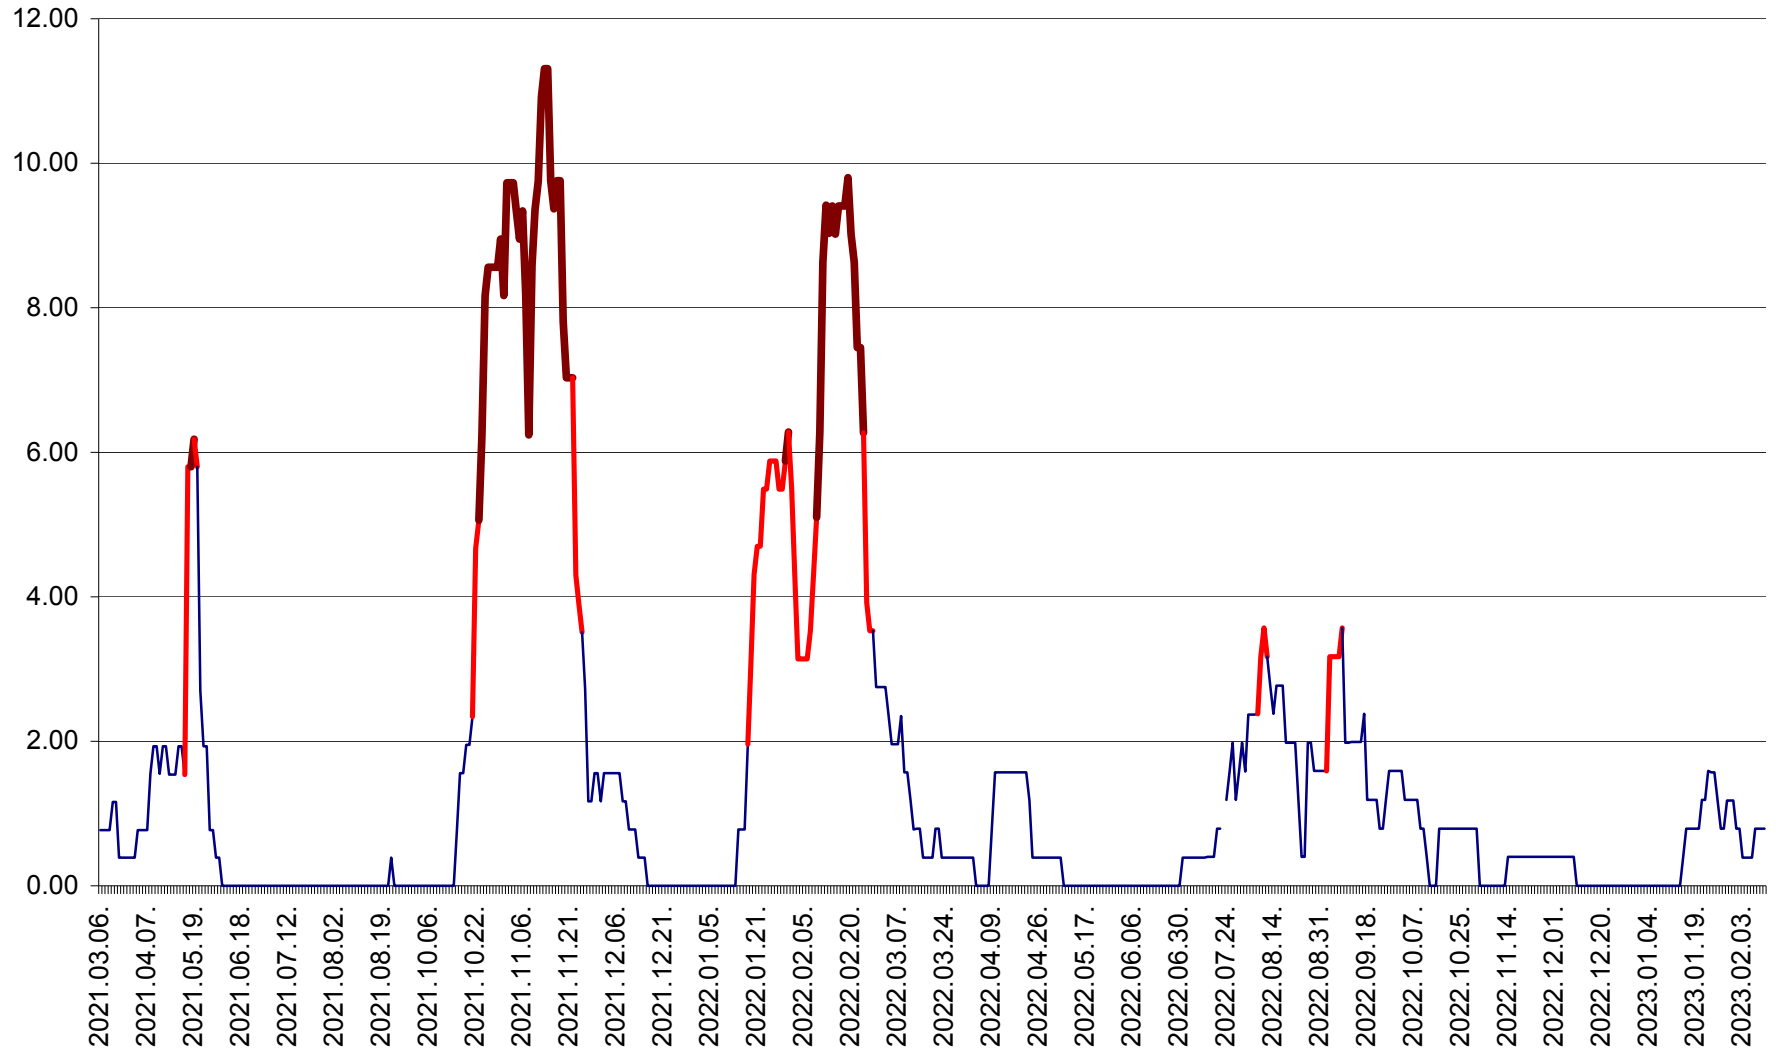

ATID - Evolutia incidentei cumulate pe 14 zile la % de locuitori
2021.03.07. - 2023.02.12.

AVRĂMEȘTI - Evolutia incidentei cumulate pe 14 zile la ‰ de locuitori
2021.03.07. - 2023.02.12.

ORAȘ BĂILE TUȘNAD - Evoluția incidenței cumulate pe 14 zile la ‰ de locuitori
2021.03.07. - 2023.02.12.

ORAȘ BĂLAN - Evoluția incidenței cumulate pe 14 zile la ‰ de locuitori
2021.03.07. - 2023.02.12.

BILBOR - Evolutia incidentei cumulate pe 14 zile la ‰ de locuitori
2021.03.07. - 2023.02.12.

ORAȘ BORSEC - Evolutia incidentei cumulate pe 14 zile la ‰ de locuitori
2021.03.07. - 2023.02.12.

BRĂDEȘTI - Evoluția incidenței cumulate pe 14 zile la ‰ de locuitori
2021.03.07. - 2023.02.12.

CĂPÂLNIȚA - Evoluția incidenței cumulate pe 14 zile la ‰ de locuitori
2021.03.07. - 2023.02.12.

CÂRȚA - Evolutia incidentei cumulate pe 14 zile la ‰ de locuitori
2021.03.07. - 2023.02.12.