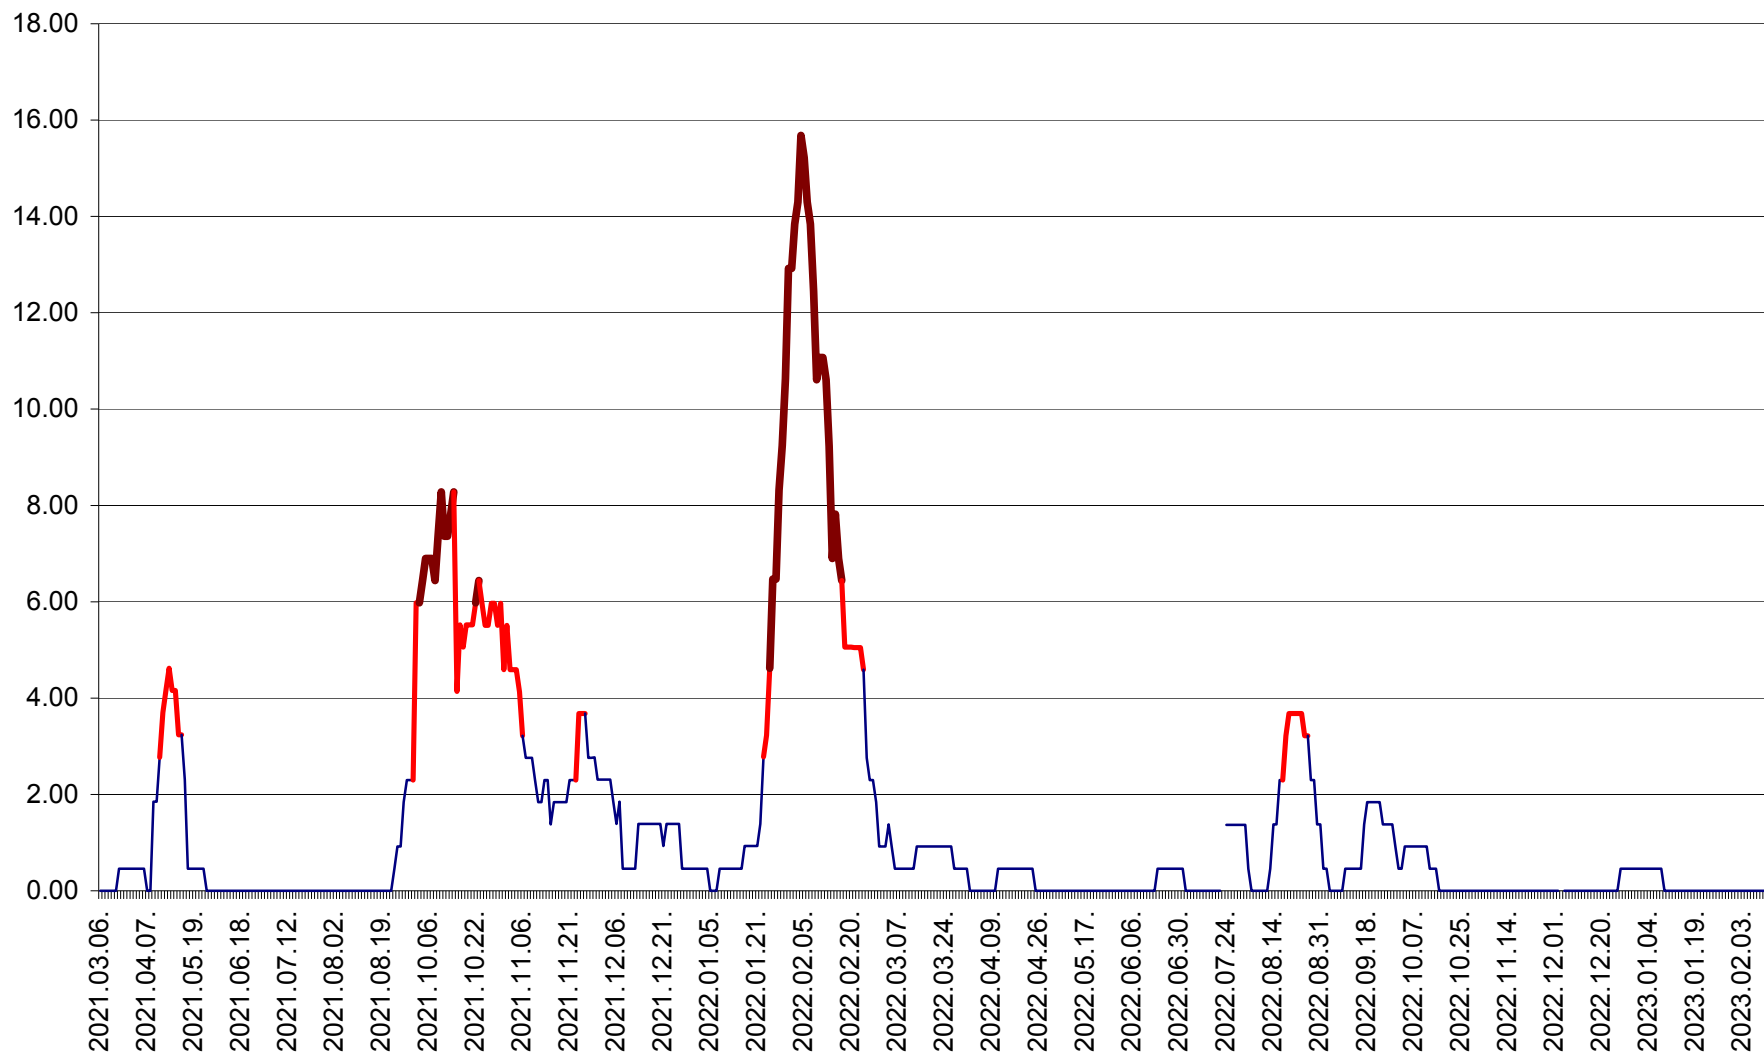

ATID - Evolutia incidentei cumulate pe 14 zile la % de locuitori
2021.03.07. - 2023.02.12.

AVRĂMEȘTI - Evolutia incidentei cumulate pe 14 zile la ‰ de locuitori
2021.03.07. - 2023.02.12.

ORAȘ BĂILE TUȘNAD - Evoluția incidenței cumulate pe 14 zile la ‰ de locuitori
2021.03.07. - 2023.02.12.

ORAȘ BĂLAN - Evoluția incidenței cumulate pe 14 zile la ‰ de locuitori
2021.03.07. - 2023.02.12.

BILBOR - Evolutia incidentei cumulate pe 14 zile la ‰ de locuitori
2021.03.07. - 2023.02.12.

ORAȘ BORSEC - Evolutia incidentei cumulate pe 14 zile la ‰ de locuitori
2021.03.07. - 2023.02.12.

BRĂDEȘTI - Evoluția incidenței cumulate pe 14 zile la ‰ de locuitori
2021.03.07. - 2023.02.12.

CĂPÂLNIȚA - Evoluția incidenței cumulate pe 14 zile la ‰ de locuitori
2021.03.07. - 2023.02.12.

CÂRȚA - Evolutia incidentei cumulate pe 14 zile la ‰ de locuitori
2021.03.07. - 2023.02.12.

CICEU - Evolutia incidentei cumulate pe 14 zile la ‰ de locuitori
2021.03.07. - 2023.02.12.

CIUCSÂNGEORGIU - Evolutia incidentei cumulate pe 14 zile la ‰ de locuitori
2021.03.07. - 2023.02.12.

CIUMANI - Evolutia incidentei cumulate pe 14 zile la ‰ de locuitori
2021.03.07. - 2023.02.12.