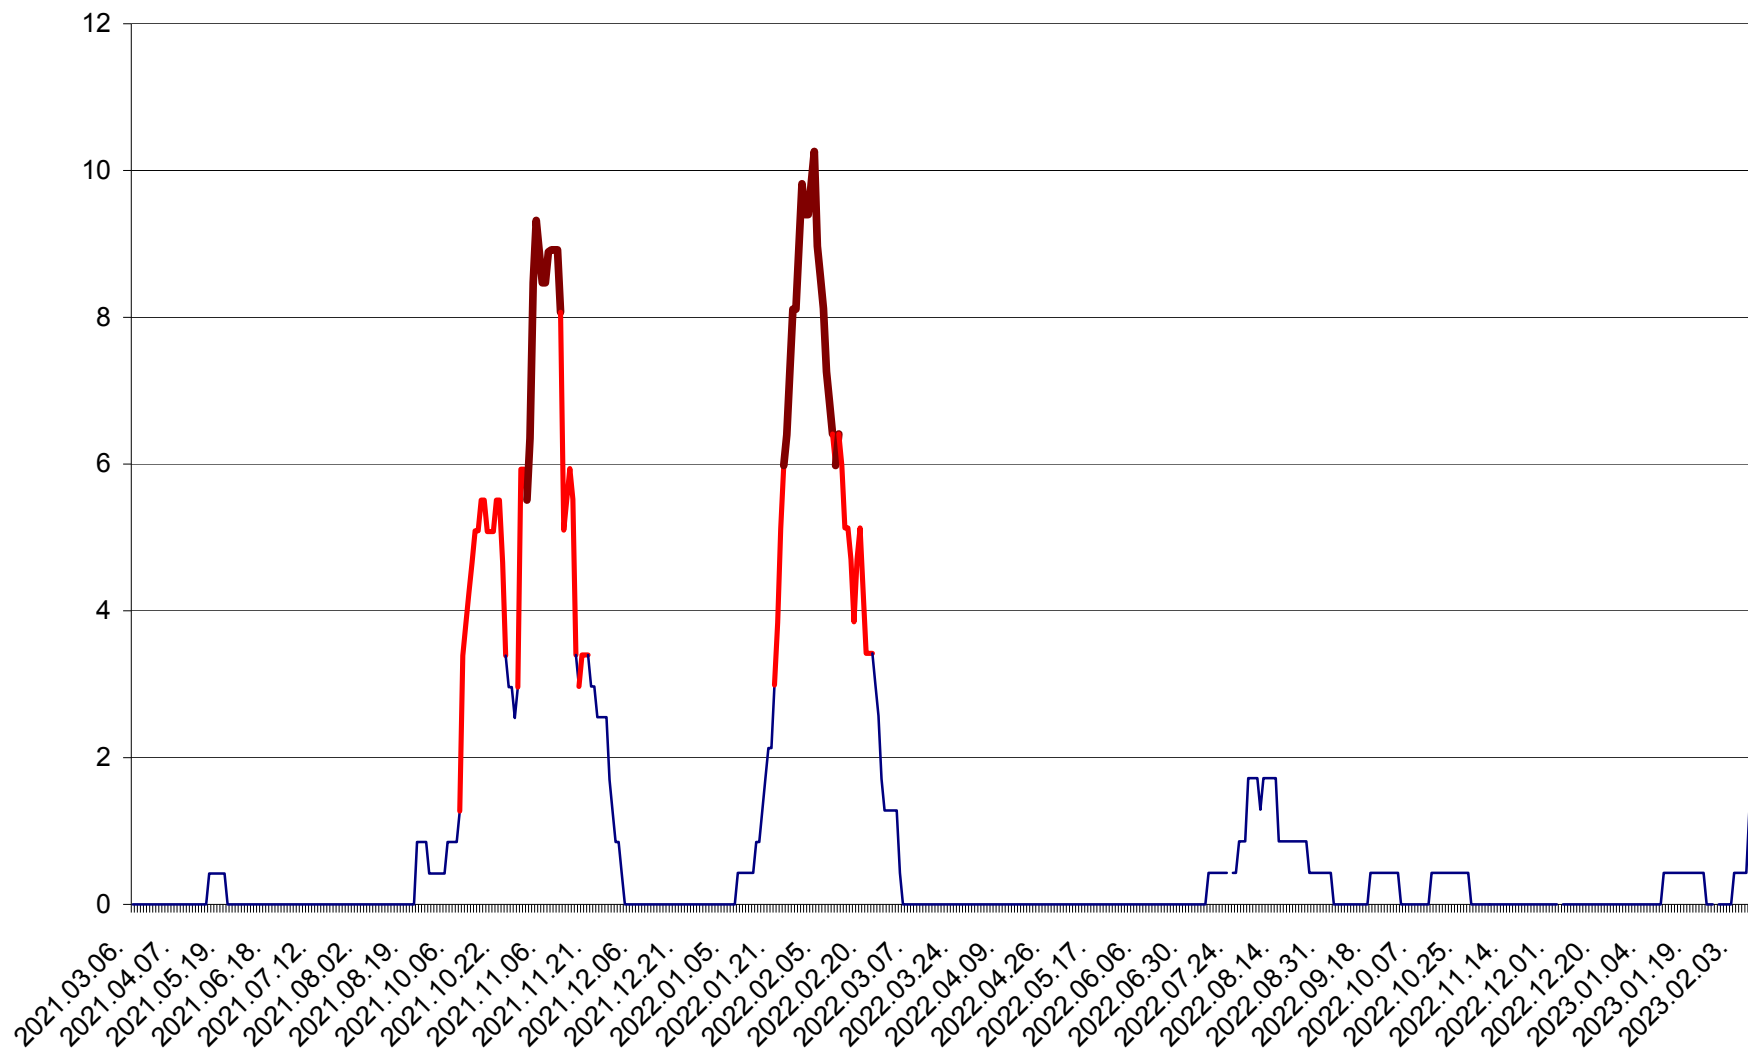

PLĂIEȘII DE JOS - Evolutia incidentei cumulate pe 14 zile la ‰ de locuitori
2021.03.07. - 2023.02.12.

PORUMBENI - Evolutia incidentei cumulate pe 14 zile la ‰ de locuitori
2021.03.07. - 2023.02.12.

PRAID - Evolutia incidentei cumulate pe 14 zile la ‰ de locuitori
2021.03.07. - 2023.02.12.

RACU - Evolutia incidentei cumulate pe 14 zile la ‰ de locuitori
2021.03.07. - 2023.02.12.

REMETEA - Evolutia incidentei cumulate pe 14 zile la % de locuitori
2021.03.07. - 2023.02.12.

SĂCEL - Evolutia incidentei cumulate pe 14 zile la ‰ de locuitori
2021.03.07. - 2023.02.12.

SÂNCRĂIENI - Evolutia incidentei cumulate pe 14 zile la ‰ de locuitori
2021.03.07. - 2023.02.12.

SÂNDOMINIC - Evolutia incidentei cumulate pe 14 zile la ‰ de locuitori
2021.03.07. - 2023.02.12.

SÂNMARTIN - Evolutia incidentei cumulate pe 14 zile la ‰ de locuitori
2021.03.07. - 2023.02.12.