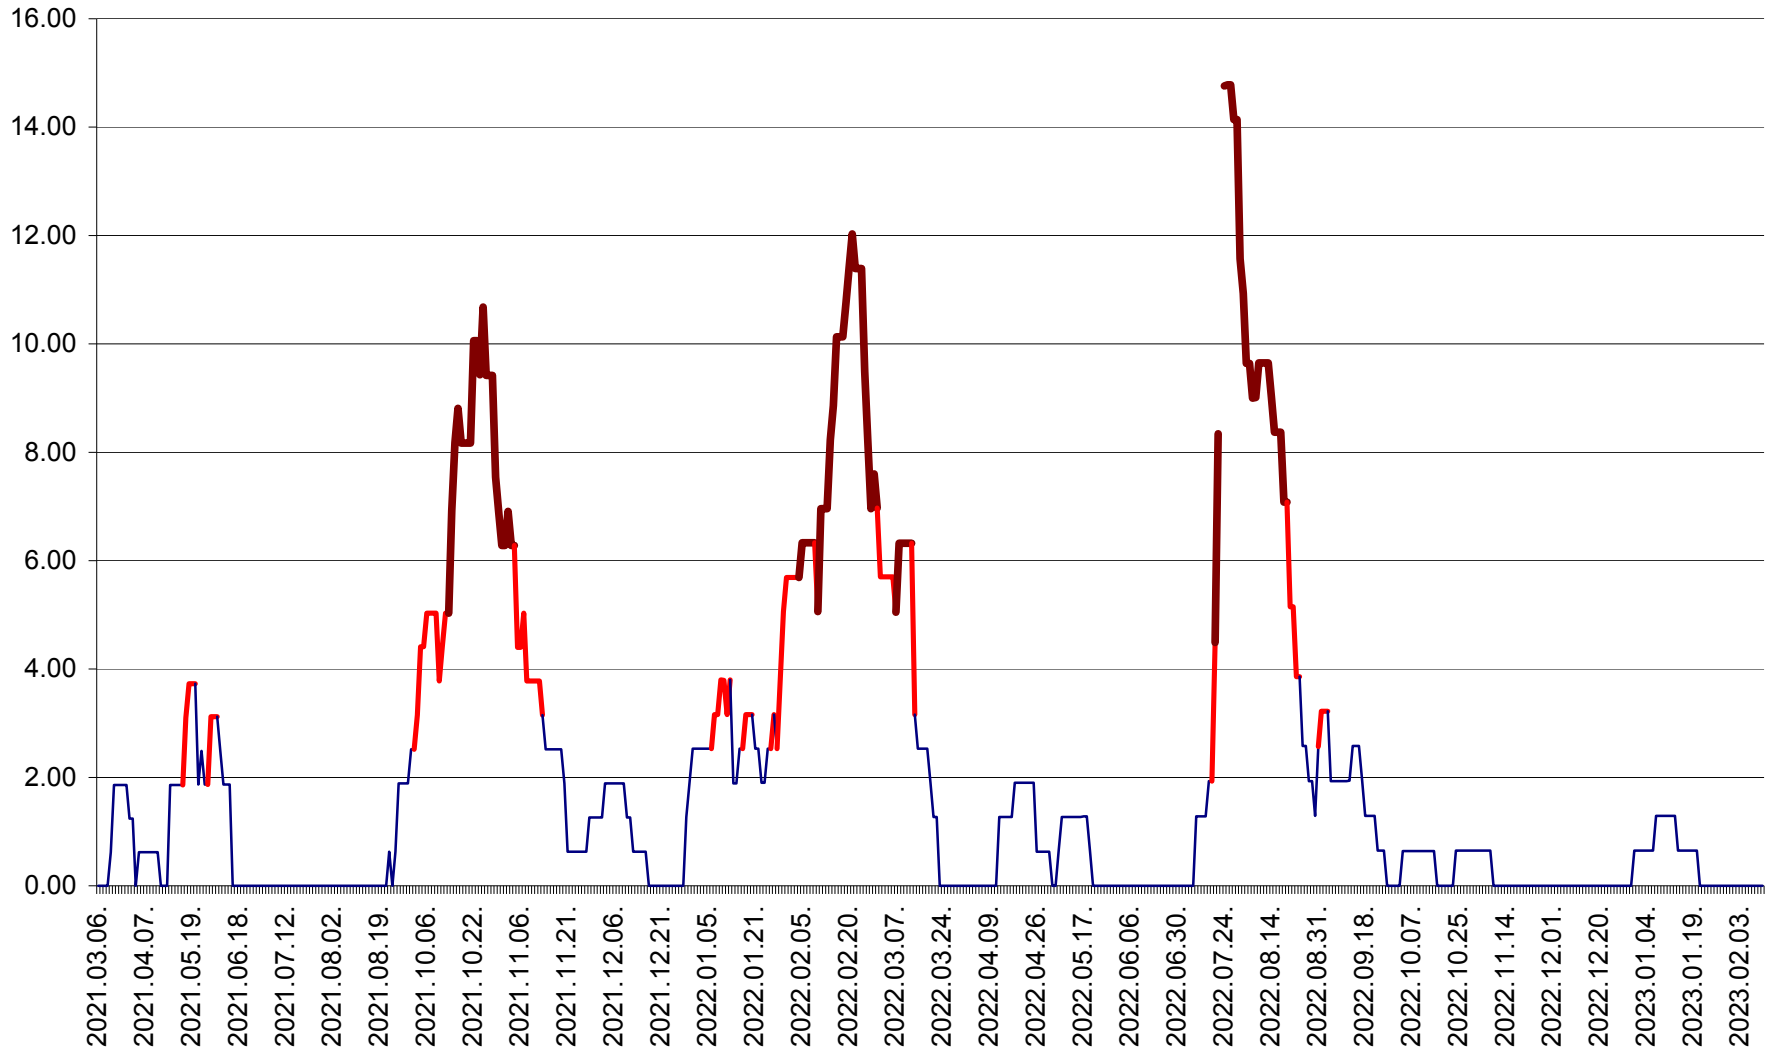

ATID - Evolutia incidentei cumulate pe 14 zile la % de locuitori
2021.03.07. - 2023.02.12.

AVRĂMEȘTI - Evolutia incidentei cumulate pe 14 zile la ‰ de locuitori
2021.03.07. - 2023.02.12.

ORAȘ BĂILE TUȘNAD - Evoluția incidenței cumulate pe 14 zile la ‰ de locuitori
2021.03.07. - 2023.02.12.

ORAȘ BĂLAN - Evoluția incidenței cumulate pe 14 zile la ‰ de locuitori
2021.03.07. - 2023.02.12.

BILBOR - Evolutia incidentei cumulate pe 14 zile la ‰ de locuitori
2021.03.07. - 2023.02.12.

ORAȘ BORSEC - Evolutia incidentei cumulate pe 14 zile la ‰ de locuitori
2021.03.07. - 2023.02.12.

BRĂDEȘTI - Evoluția incidenței cumulate pe 14 zile la ‰ de locuitori
2021.03.07. - 2023.02.12.

CĂPÂLNIȚA - Evoluția incidenței cumulate pe 14 zile la ‰ de locuitori
2021.03.07. - 2023.02.12.

CÂRȚA - Evolutia incidentei cumulate pe 14 zile la ‰ de locuitori
2021.03.07. - 2023.02.12.