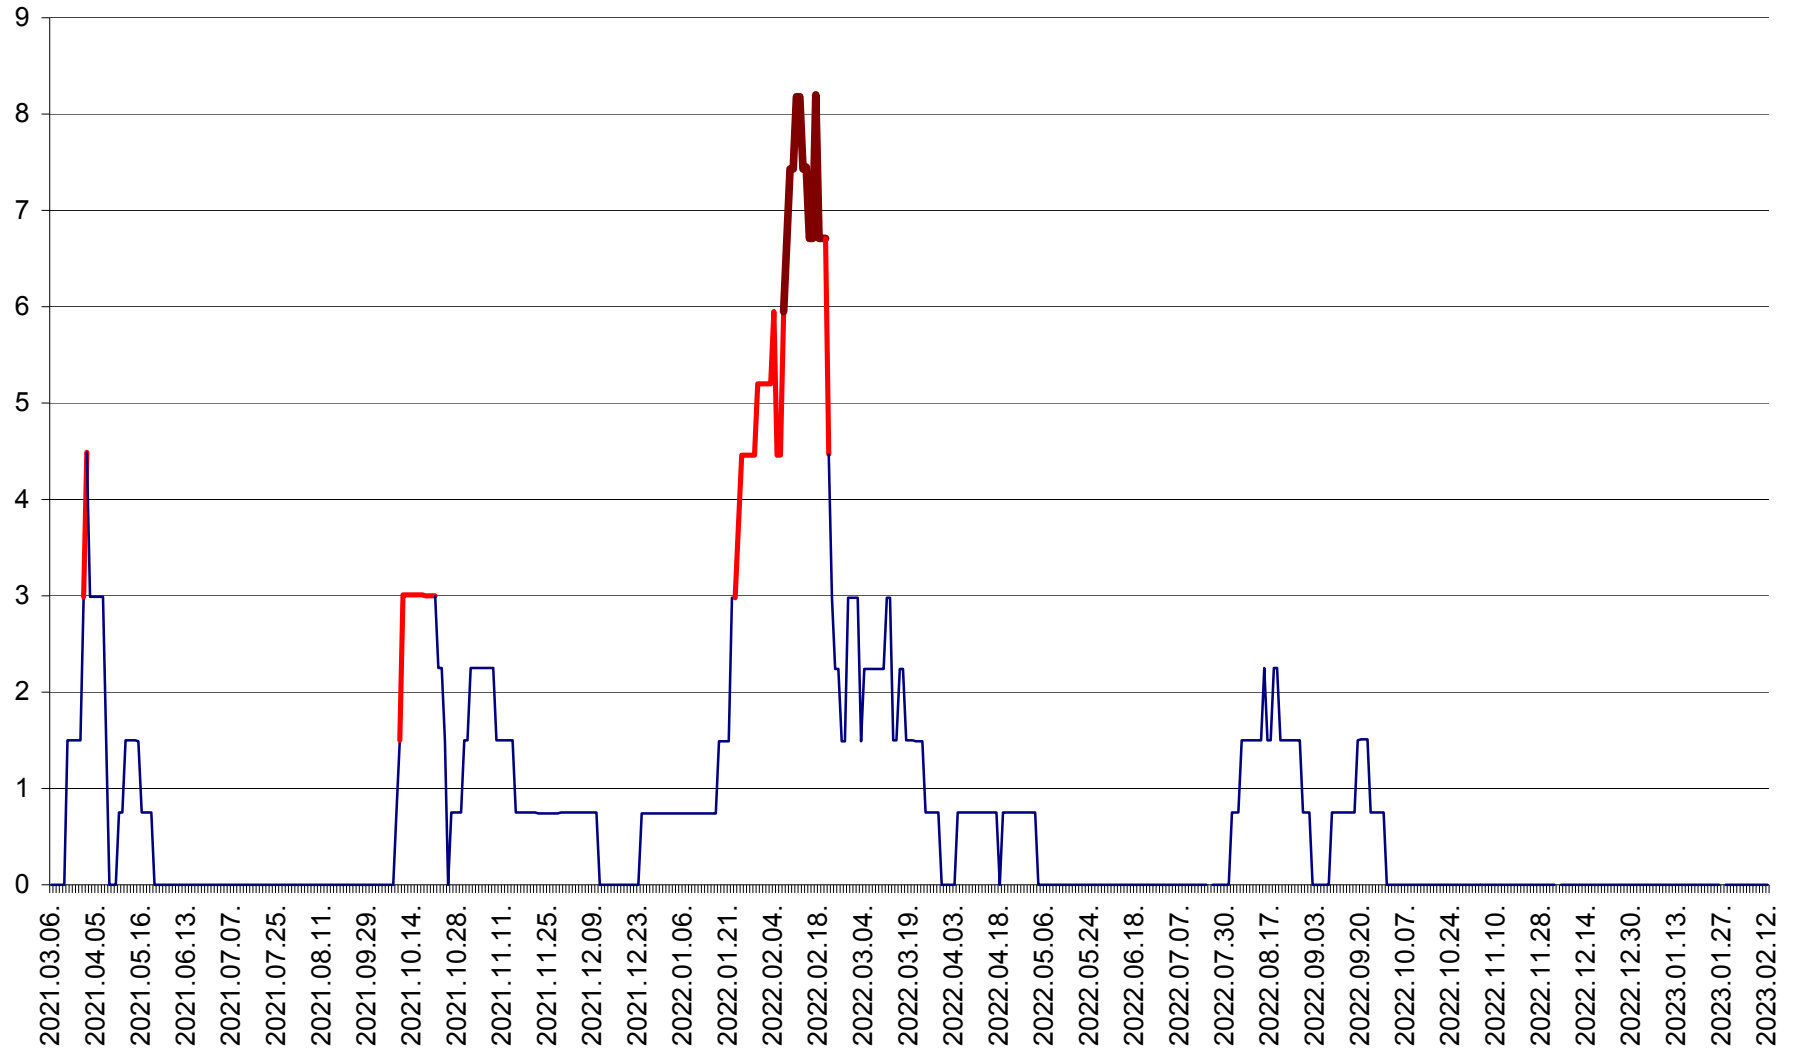

LELICENI - Evolutia incidentei cumulate pe 14 zile la ‰ de locuitori
2021.03.07. - 2023.02.12.

LUETA - Evolutia incidentei cumulate pe 14 zile la ‰ de locuitori
2021.03.07. - 2023.02.12.

LUNCA DE JOS - Evolutia incidentei cumulate pe 14 zile la ‰ de locuitori
2021.03.07. - 2023.02.12.

LUNCA DE SUS - Evolutia incidentei cumulate pe 14 zile la ‰ de locuitori
2021.03.07. - 2023.02.12.

LUPENI - Evolutia incidentei cumulate pe 14 zile la ‰ de locuitori
2021.03.07. - 2023.02.12.

MĂDĂRAȘ - Evolutia incidentei cumulate pe 14 zile la ‰ de locuitori
2021.03.07. - 2023.02.12.

MĂRTINIȘ - Evolutia incidentei cumulate pe 14 zile la ‰ de locuitori
2021.03.07. - 2023.02.12.

MEREȘTI - Evolutia incidentei cumulate pe 14 zile la ‰ de locuitori
2021.03.07. - 2023.02.12.

MUNICIPIUL MIERCUREA-CIUC - Evolutia incidentei cumulate pe 14 zile la ‰ de locuitori
2021.03.07. - 2023.02.12.