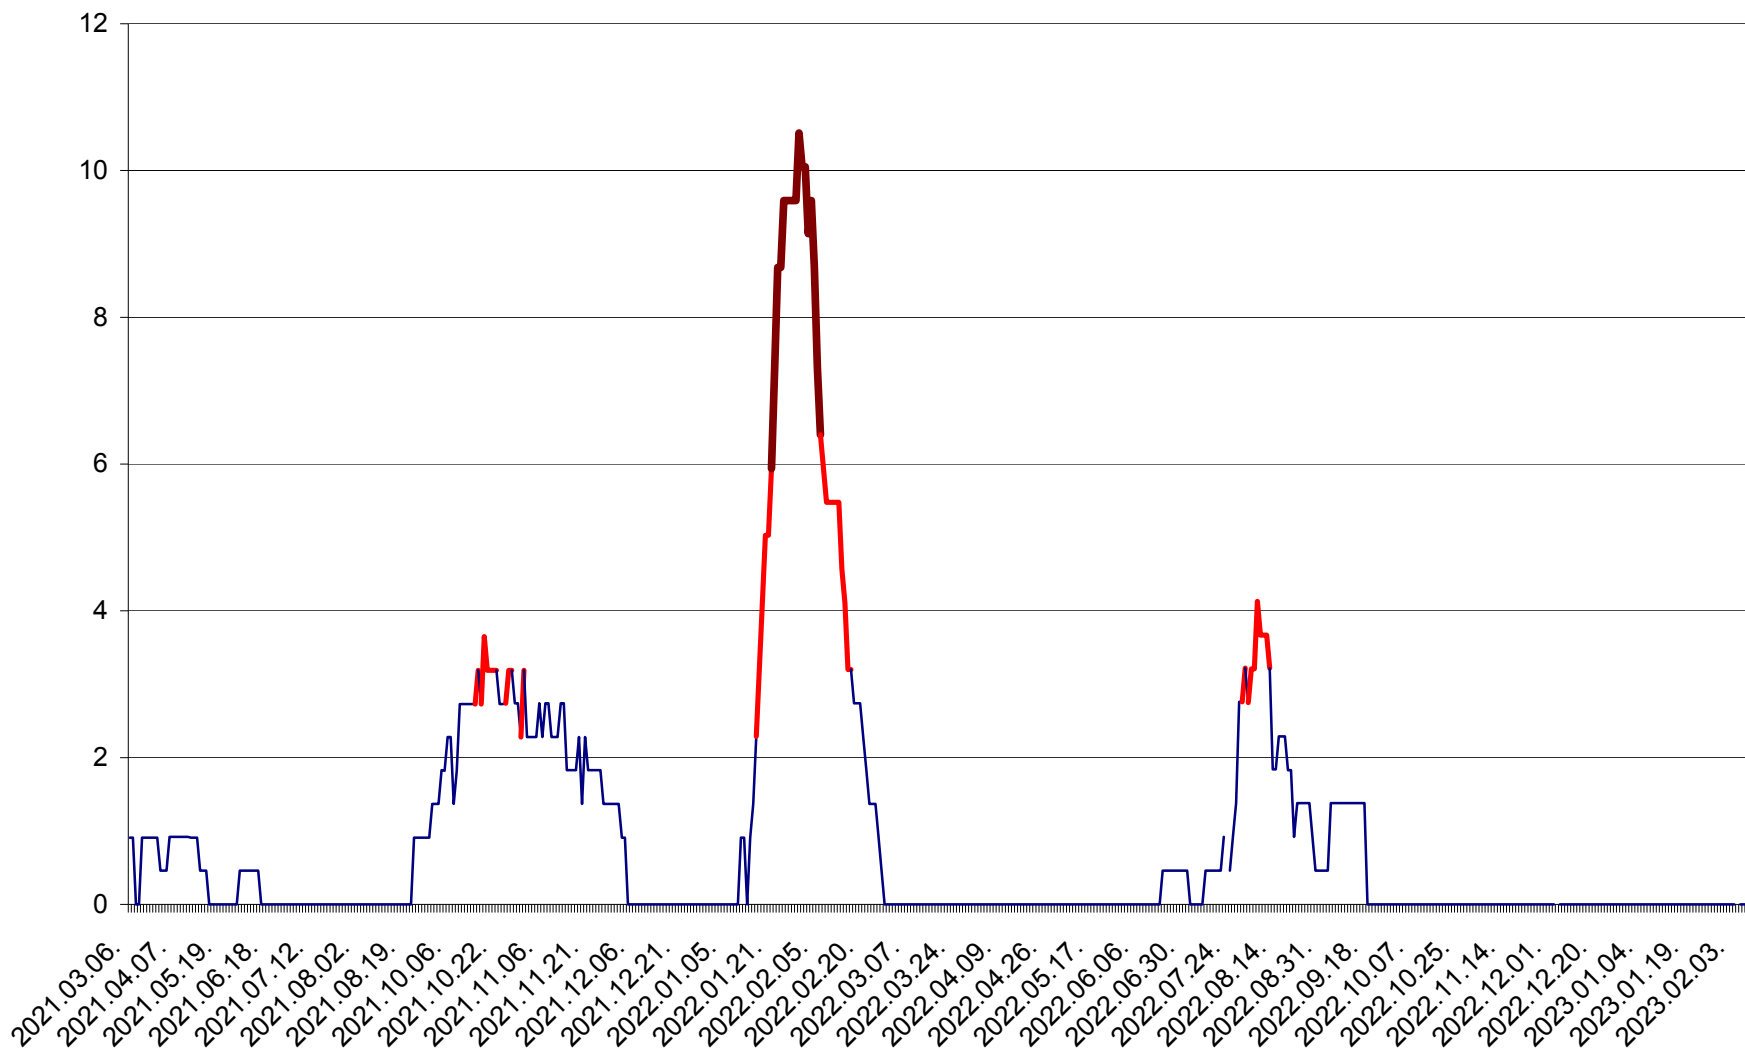

CICEU - Evolutia incidentei cumulate pe 14 zile la ‰ de locuitori
2021.03.07. - 2023.02.12.

CIUCSÂNGEORGIU - Evolutia incidentei cumulate pe 14 zile la ‰ de locuitori
2021.03.07. - 2023.02.12.

CIUMANI - Evolutia incidentei cumulate pe 14 zile la ‰ de locuitori
2021.03.07. - 2023.02.12.

CORBU - Evolutia incidentei cumulate pe 14 zile la ‰ de locuitori
2021.03.07. - 2023.02.12.

CORUND - Evolutia incidentei cumulate pe 14 zile la ‰ de locuitori
2021.03.07. - 2023.02.12.

COZMENI - Evolutia incidentei cumulate pe 14 zile la ‰ de locuitori
2021.03.07. - 2023.02.12.

ORAȘ CRISTURU SECUIESC - Evolutia incidentei cumulate pe 14 zile la ‰ de locuitori
2021.03.07. - 2023.02.12.

DĂNEȘTI - Evolutia incidentei cumulate pe 14 zile la ‰ de locuitori
2021.03.07. - 2023.02.12.

DÂRJIU - Evolutia incidentei cumulate pe 14 zile la ‰ de locuitori
2021.03.07. - 2023.02.12.

DEALU - Evolutia incidentei cumulate pe 14 zile la ‰ de locuitori
2021.03.07. - 2023.02.12.

DITRĂU - Evolutia incidentei cumulate pe 14 zile la ‰ de locuitori
2021.03.07. - 2023.02.12.