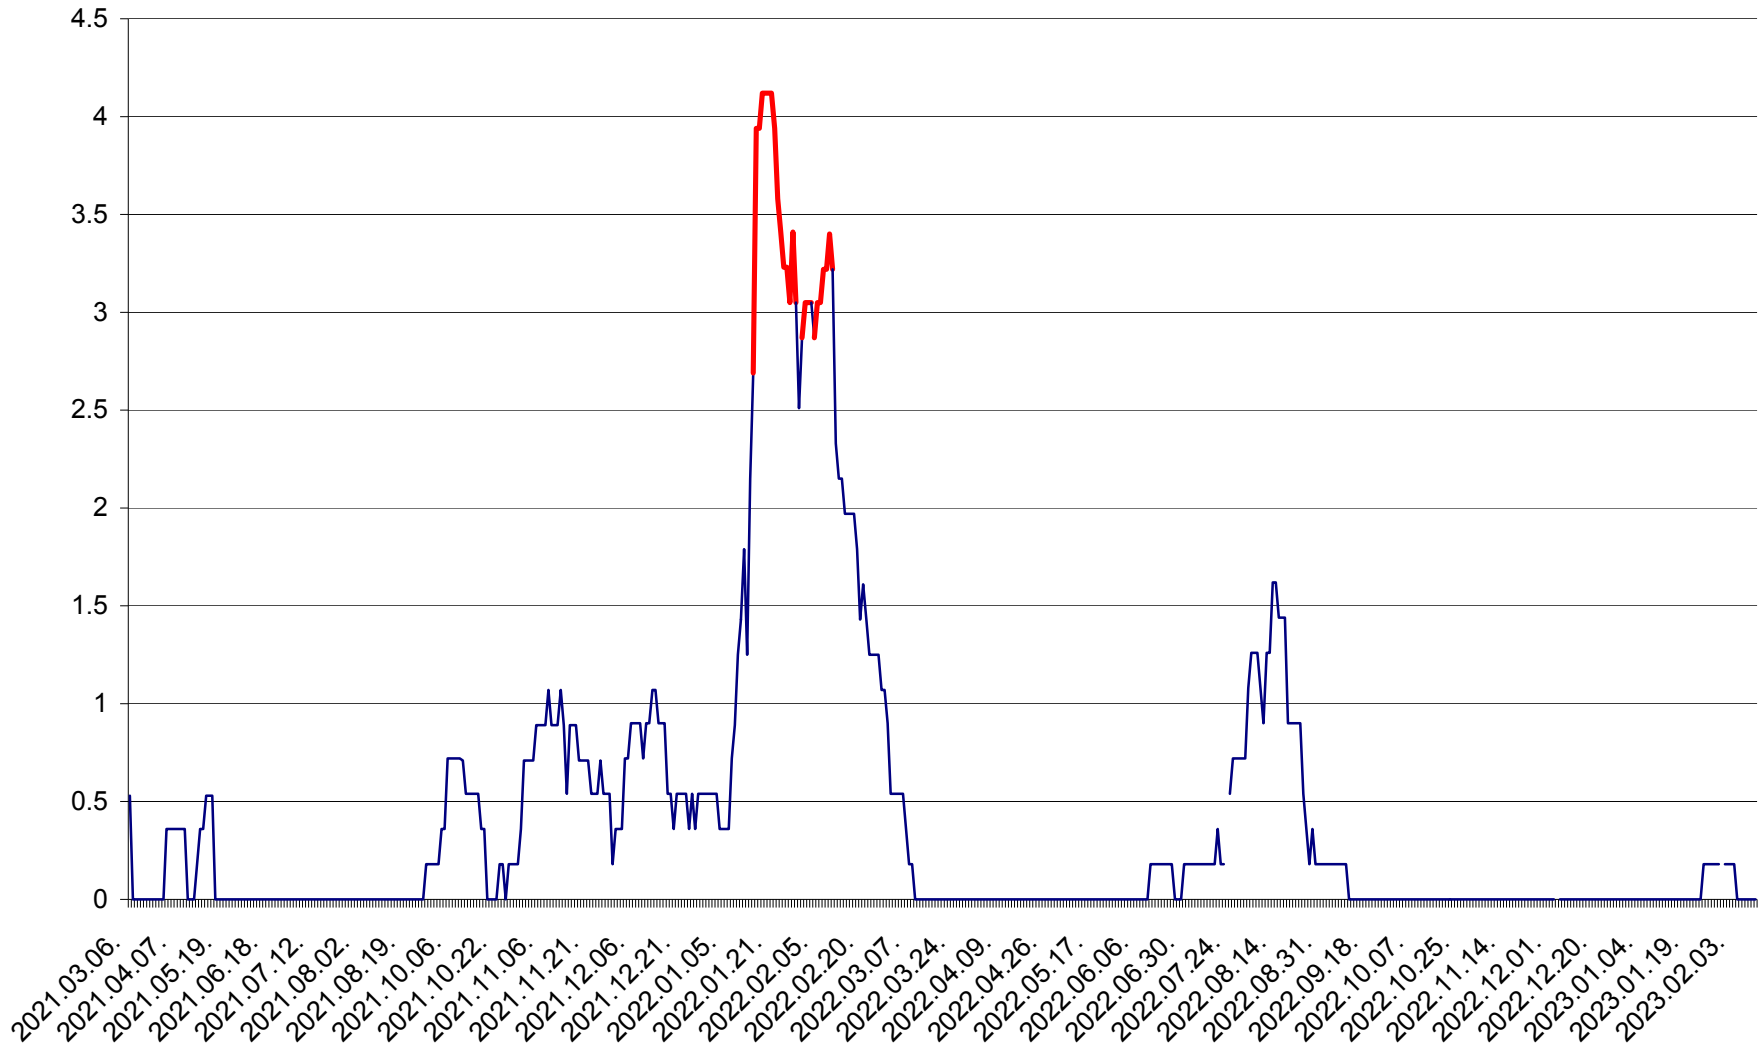

FELICENI - Evolutia incidentei cumulate pe 14 zile la ‰ de locuitori
2021.03.07. - 2023.02.12.

FRUMOASA - Evolutia incidentei cumulate pe 14 zile la ‰ de locuitori
2021.03.07. - 2023.02.12.

GĂLĂUȚAȘ - Evolutia incidentei cumulate pe 14 zile la ‰ de locuitori
2021.03.07. - 2023.02.12.

MUNICIPIUL GHEORGHENI - Evolutia incidentei cumulate pe 14 zile la % de locuitori
2021.03.07. - 2023.02.12.

JOSENI - Evolutia incidentei cumulate pe 14 zile la ‰ de locuitori
2021.03.07. - 2023.02.12.

LĂZAREA - Evolutia incidentei cumulate pe 14 zile la % de locuitori
2021.03.07. - 2023.02.12.

LELICENI - Evolutia incidentei cumulate pe 14 zile la ‰ de locuitori
2021.03.07. - 2023.02.12.

LUETA - Evolutia incidentei cumulate pe 14 zile la ‰ de locuitori
2021.03.07. - 2023.02.12.

LUNCA DE JOS - Evolutia incidentei cumulate pe 14 zile la ‰ de locuitori
2021.03.07. - 2023.02.12.