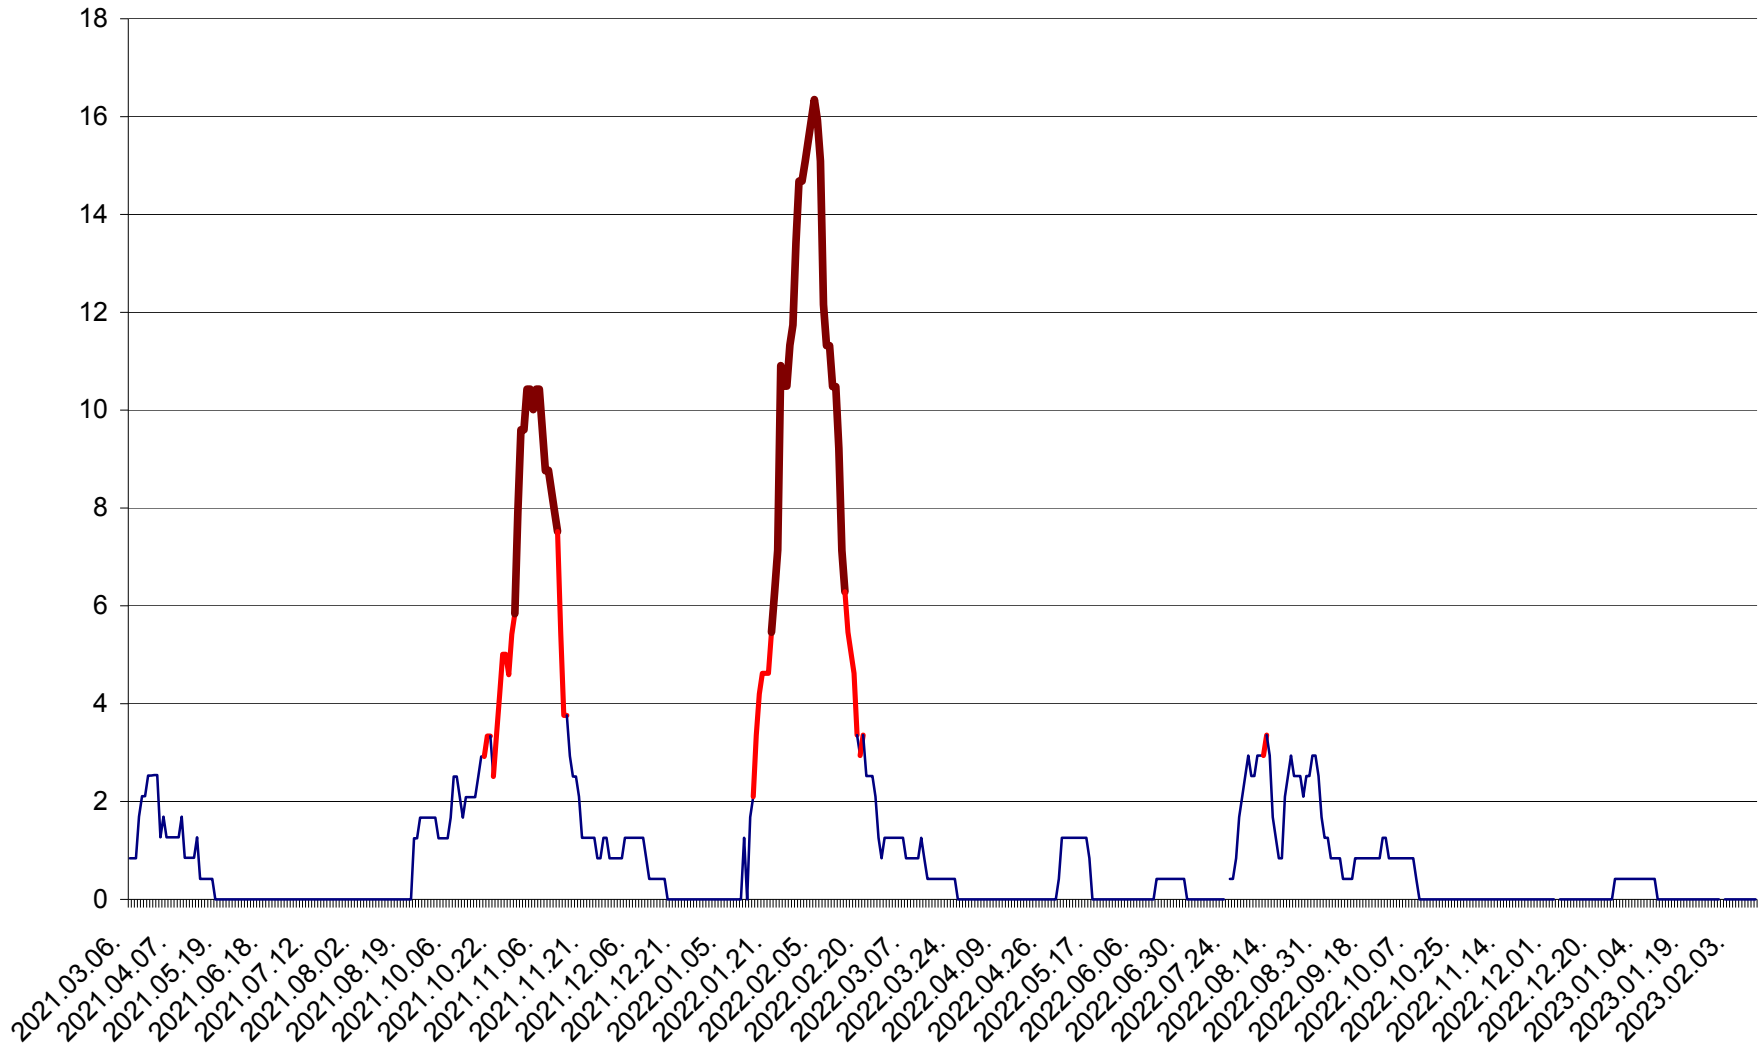

FELICENI - Evolutia incidentei cumulate pe 14 zile la ‰ de locuitori
2021.03.07. - 2023.02.12.

FRUMOASA - Evolutia incidentei cumulate pe 14 zile la ‰ de locuitori
2021.03.07. - 2023.02.12.

GĂLĂUȚAȘ - Evolutia incidentei cumulate pe 14 zile la ‰ de locuitori
2021.03.07. - 2023.02.12.

MUNICIPIUL GHEORGHENI - Evolutia incidentei cumulate pe 14 zile la % de locuitori
2021.03.07. - 2023.02.12.

JOSENI - Evolutia incidentei cumulate pe 14 zile la ‰ de locuitori
2021.03.07. - 2023.02.12.

LĂZAREA - Evolutia incidentei cumulate pe 14 zile la % de locuitori
2021.03.07. - 2023.02.12.

LELICENI - Evolutia incidentei cumulate pe 14 zile la ‰ de locuitori
2021.03.07. - 2023.02.12.

LUETA - Evolutia incidentei cumulate pe 14 zile la ‰ de locuitori
2021.03.07. - 2023.02.12.

LUNCA DE JOS - Evolutia incidentei cumulate pe 14 zile la ‰ de locuitori
2021.03.07. - 2023.02.12.