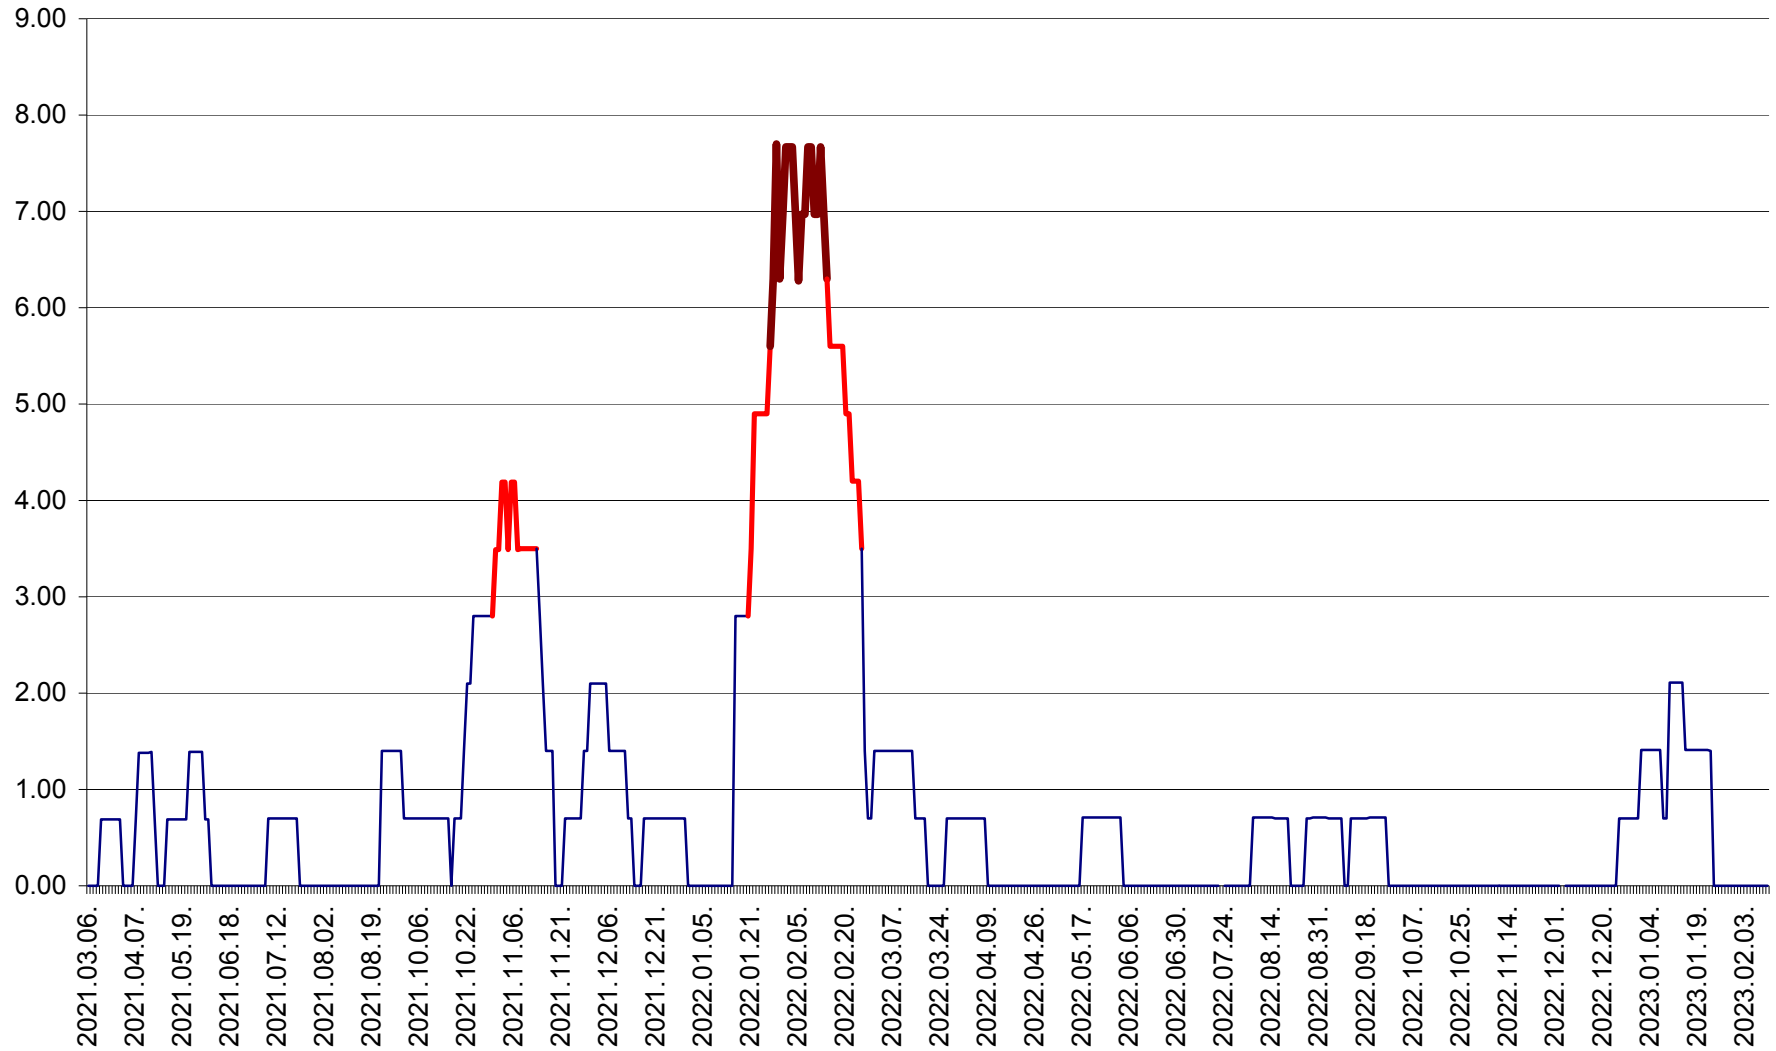

ORAȘ BĂLAN - Evoluția incidenței cumulate pe 14 zile la ‰ de locuitori
2021.03.07. - 2023.02.12.

BILBOR - Evolutia incidentei cumulate pe 14 zile la ‰ de locuitori
2021.03.07. - 2023.02.12.

ORAȘ BORSEC - Evolutia incidentei cumulate pe 14 zile la ‰ de locuitori
2021.03.07. - 2023.02.12.

BRĂDEȘTI - Evoluția incidenței cumulate pe 14 zile la ‰ de locuitori
2021.03.07. - 2023.02.12.

CĂPÂLNIȚA - Evoluția incidenței cumulate pe 14 zile la ‰ de locuitori
2021.03.07. - 2023.02.12.

CÂRȚA - Evolutia incidentei cumulate pe 14 zile la ‰ de locuitori
2021.03.07. - 2023.02.12.

CICEU - Evolutia incidentei cumulate pe 14 zile la ‰ de locuitori
2021.03.07. - 2023.02.12.

CIUCSÂNGEORGIU - Evolutia incidentei cumulate pe 14 zile la ‰ de locuitori
2021.03.07. - 2023.02.12.

CIUMANI - Evolutia incidentei cumulate pe 14 zile la ‰ de locuitori
2021.03.07. - 2023.02.12.

CORBU - Evolutia incidentei cumulate pe 14 zile la ‰ de locuitori
2021.03.07. - 2023.02.12.

CORUND - Evolutia incidentei cumulate pe 14 zile la ‰ de locuitori
2021.03.07. - 2023.02.12.

COZMENI - Evolutia incidentei cumulate pe 14 zile la ‰ de locuitori
2021.03.07. - 2023.02.12.