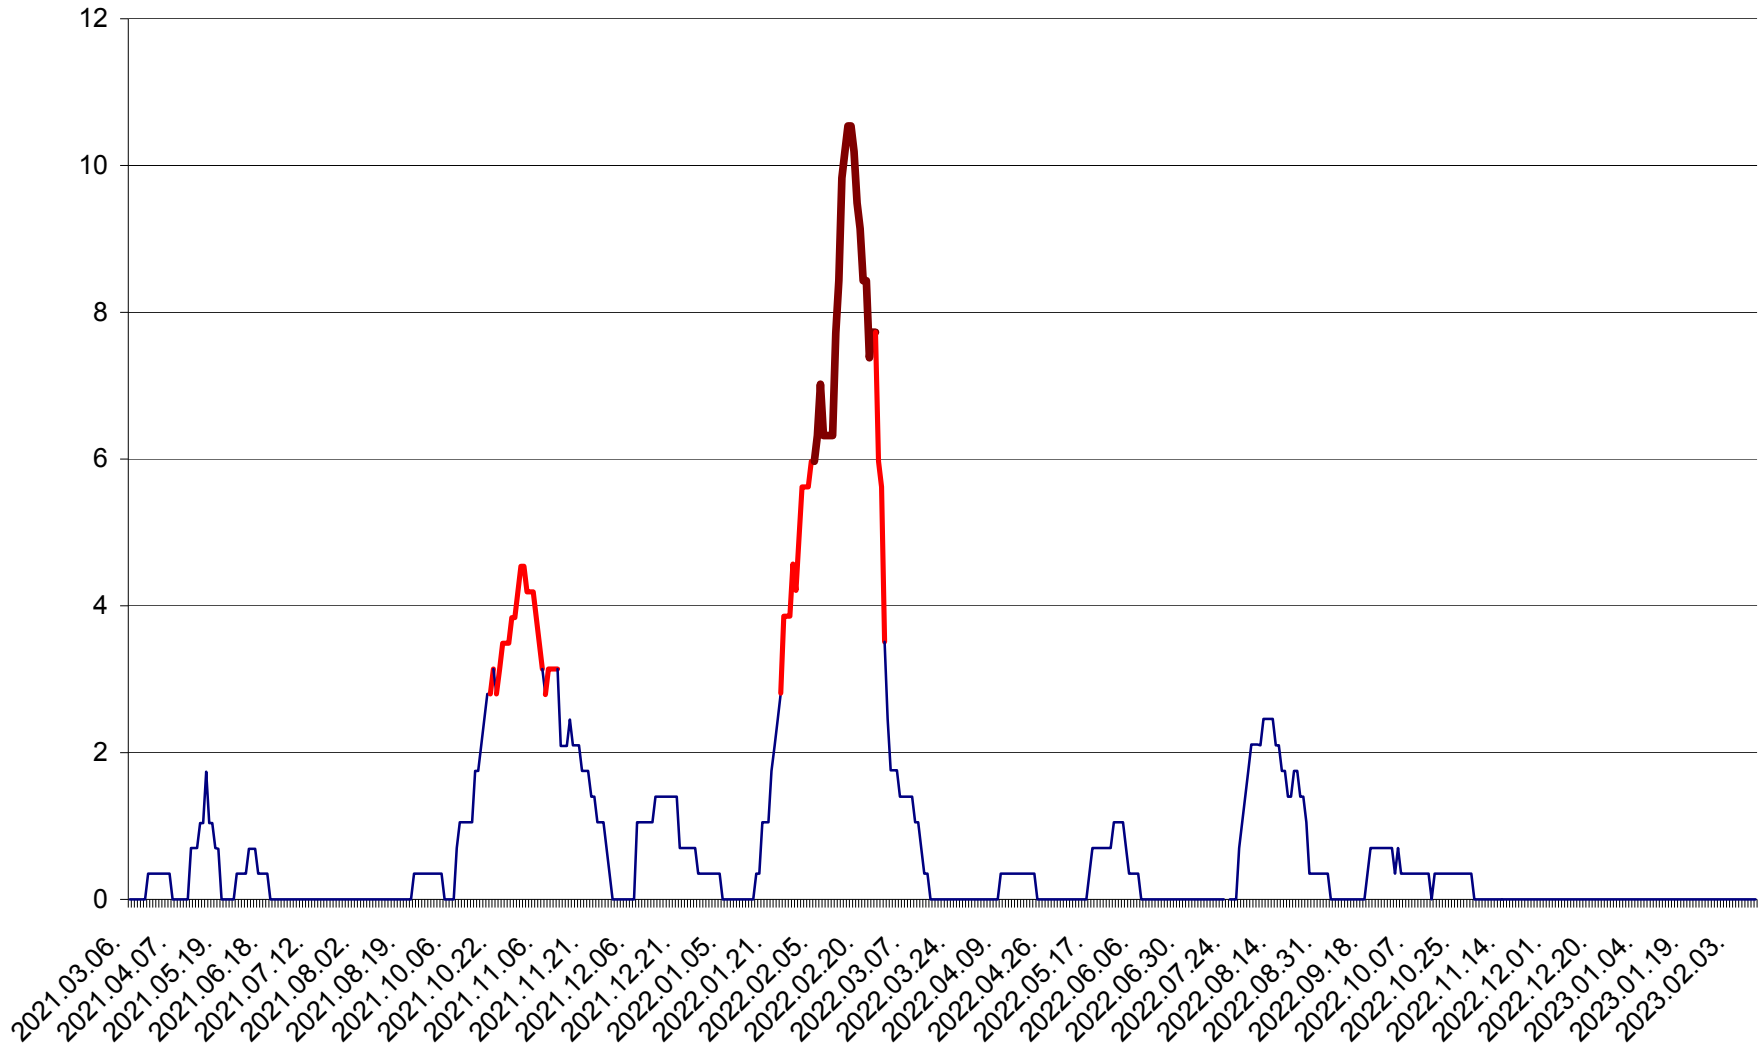

SICULENI - Evolutia incidentei cumulate pe 14 zile la ‰ de locuitori
2021.03.07. - 2023.02.12.