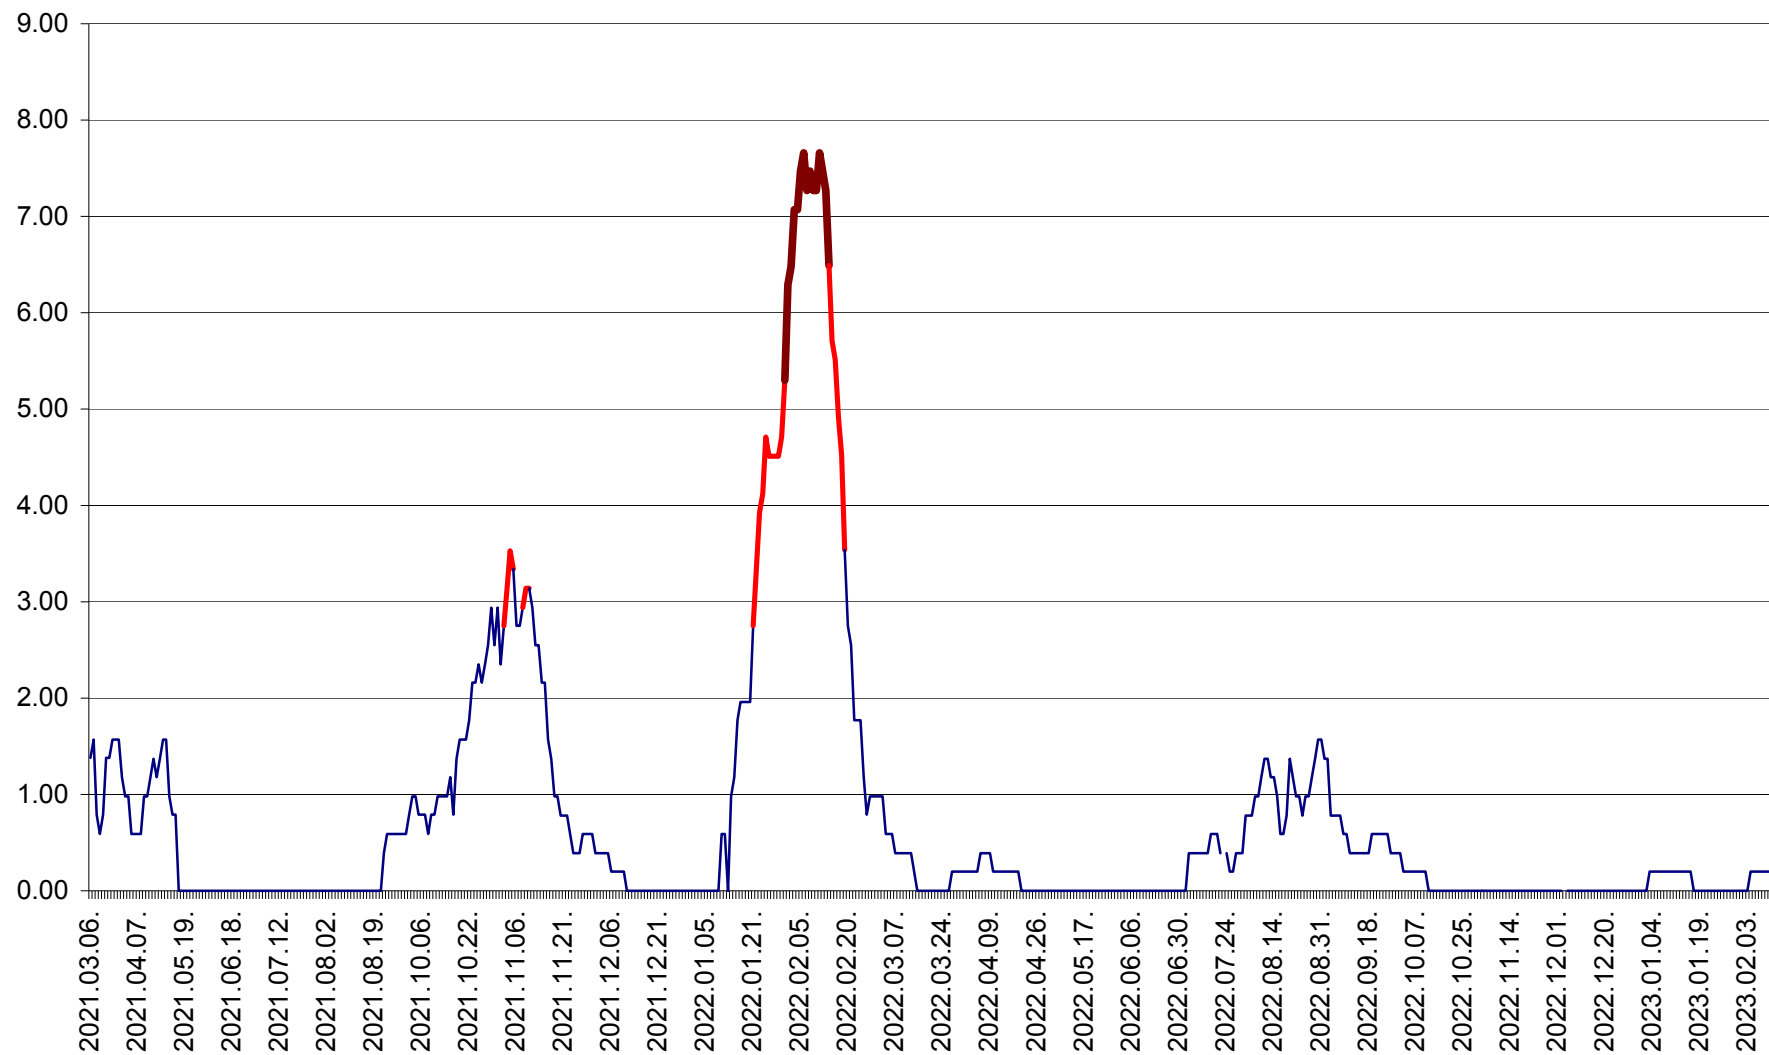

ORAȘ BĂLAN - Evoluția incidenței cumulate pe 14 zile la ‰ de locuitori
2021.03.07. - 2023.02.12.

BILBOR - Evolutia incidentei cumulate pe 14 zile la ‰ de locuitori
2021.03.07. - 2023.02.12.

ORAȘ BORSEC - Evolutia incidentei cumulate pe 14 zile la ‰ de locuitori
2021.03.07. - 2023.02.12.

BRĂDEȘTI - Evoluția incidenței cumulate pe 14 zile la ‰ de locuitori
2021.03.07. - 2023.02.12.

CĂPÂLNIȚA - Evoluția incidenței cumulate pe 14 zile la ‰ de locuitori
2021.03.07. - 2023.02.12.

CÂRȚA - Evolutia incidentei cumulate pe 14 zile la ‰ de locuitori
2021.03.07. - 2023.02.12.

CICEU - Evolutia incidentei cumulate pe 14 zile la ‰ de locuitori
2021.03.07. - 2023.02.12.

CIUCSÂNGEORGIU - Evolutia incidentei cumulate pe 14 zile la ‰ de locuitori
2021.03.07. - 2023.02.12.

CIUMANI - Evolutia incidentei cumulate pe 14 zile la ‰ de locuitori
2021.03.07. - 2023.02.12.

CORBU - Evolutia incidentei cumulate pe 14 zile la ‰ de locuitori
2021.03.07. - 2023.02.12.

CORUND - Evolutia incidentei cumulate pe 14 zile la ‰ de locuitori
2021.03.07. - 2023.02.12.

COZMENI - Evolutia incidentei cumulate pe 14 zile la ‰ de locuitori
2021.03.07. - 2023.02.12.