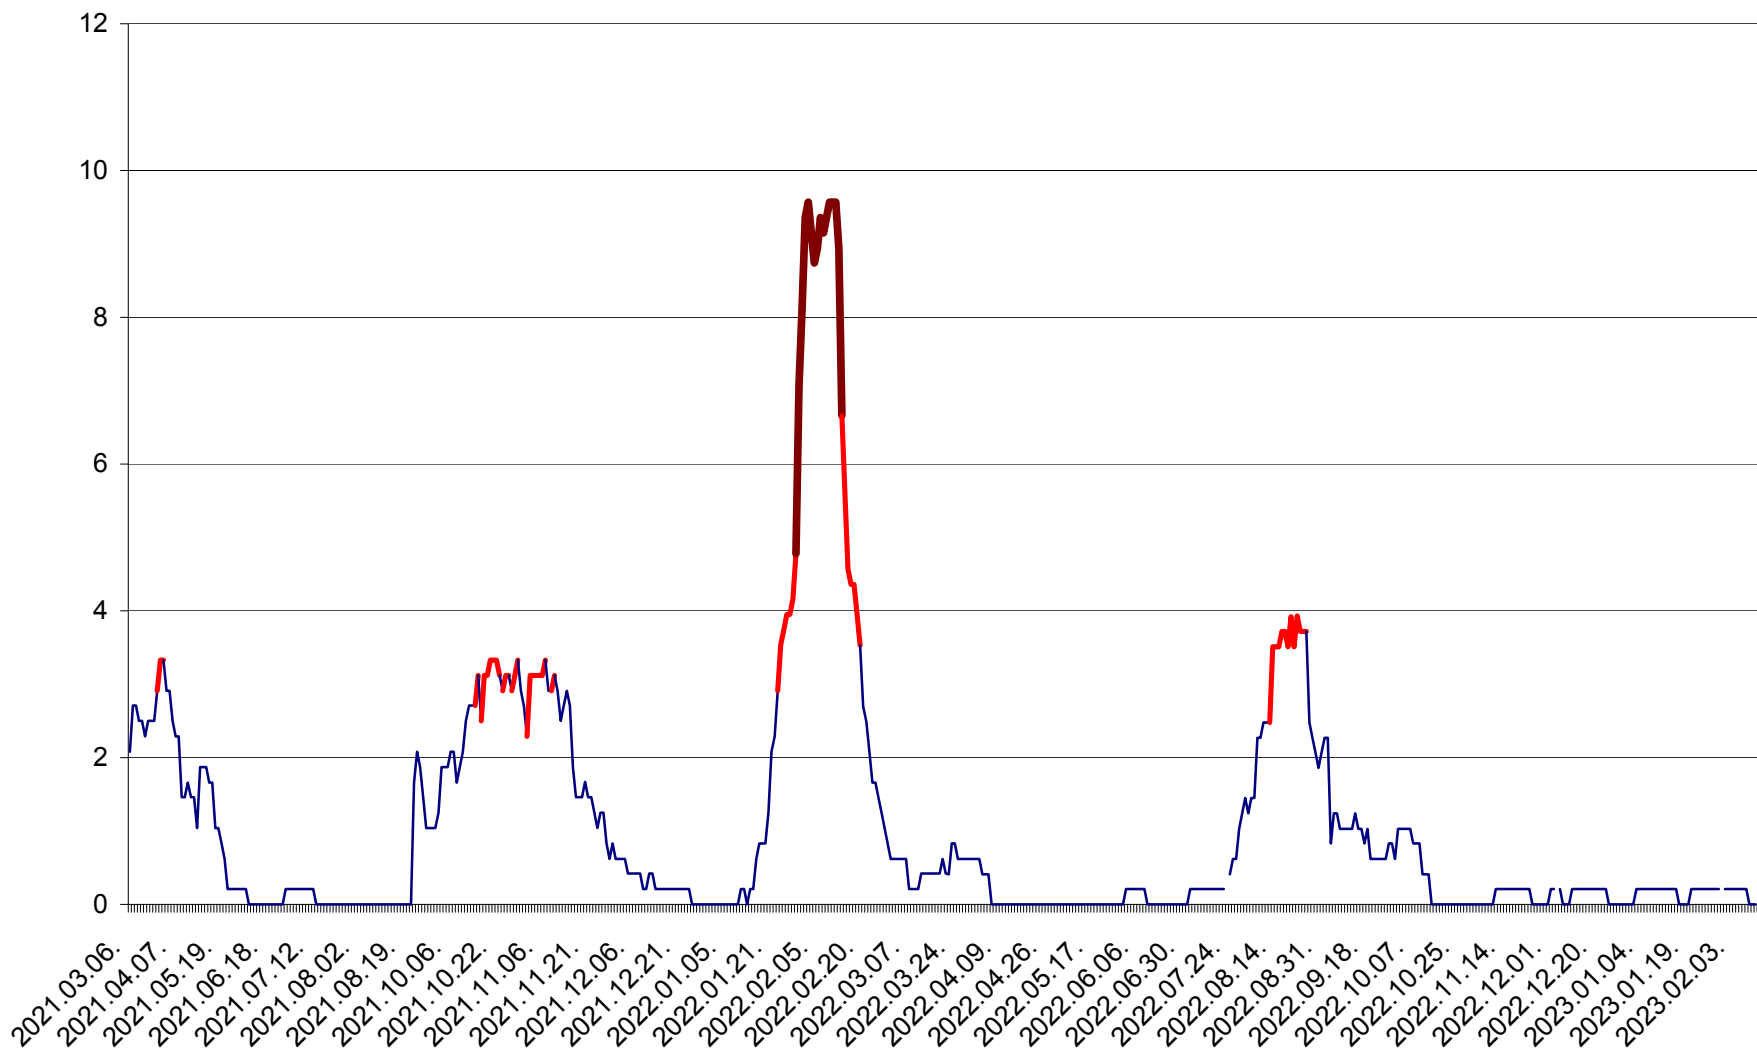

MUNICIPIUL GHEORGHENI - Evolutia incidentei cumulate pe 14 zile la % de locuitori
2021.03.07. - 2023.02.12.

JOSENI - Evolutia incidentei cumulate pe 14 zile la ‰ de locuitori
2021.03.07. - 2023.02.12.

LĂZAREA - Evolutia incidentei cumulate pe 14 zile la % de locuitori
2021.03.07. - 2023.02.12.

LELICENI - Evolutia incidentei cumulate pe 14 zile la ‰ de locuitori
2021.03.07. - 2023.02.12.

LUETA - Evolutia incidentei cumulate pe 14 zile la ‰ de locuitori
2021.03.07. - 2023.02.12.

LUNCA DE JOS - Evolutia incidentei cumulate pe 14 zile la ‰ de locuitori
2021.03.07. - 2023.02.12.

LUNCA DE SUS - Evolutia incidentei cumulate pe 14 zile la ‰ de locuitori
2021.03.07. - 2023.02.12.

LUPENI - Evolutia incidentei cumulate pe 14 zile la ‰ de locuitori
2021.03.07. - 2023.02.12.

MĂDĂRAȘ - Evolutia incidentei cumulate pe 14 zile la ‰ de locuitori
2021.03.07. - 2023.02.12.