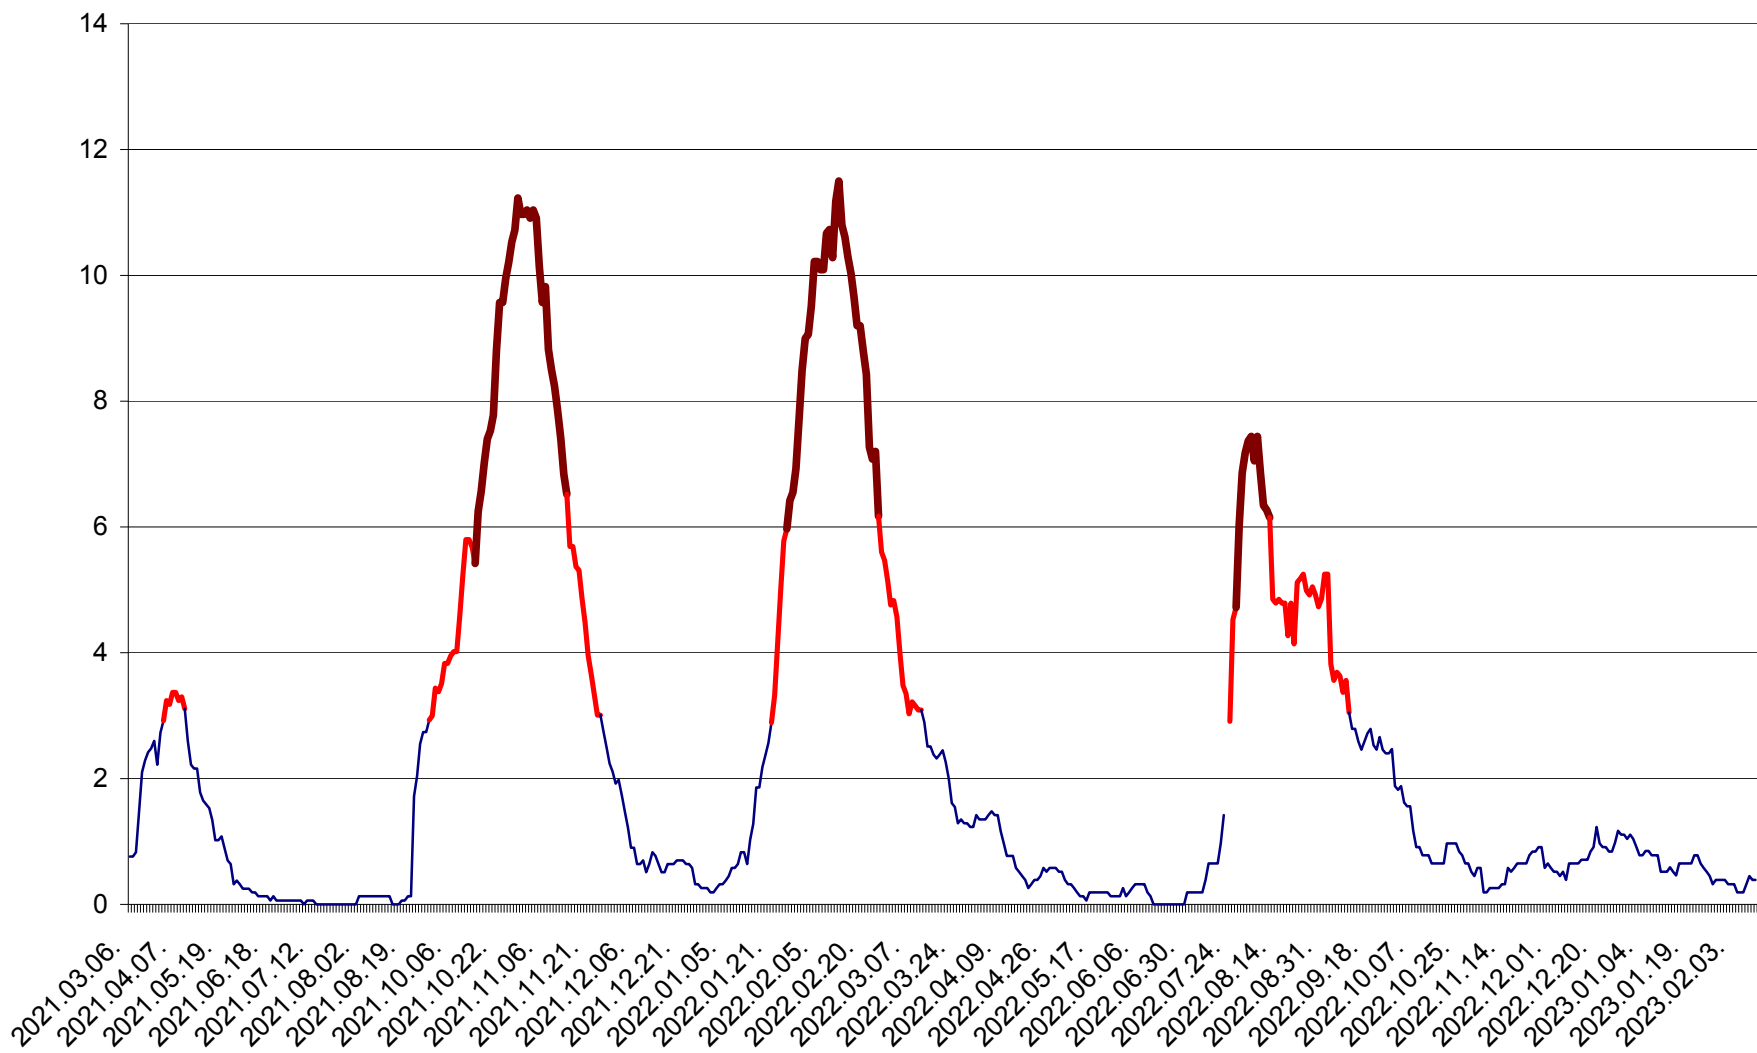

TULGHEȘ - Evoluția incidenței cumulate pe 14 zile la ‰ de locuitori
2021.03.07. - 2023.02.12.