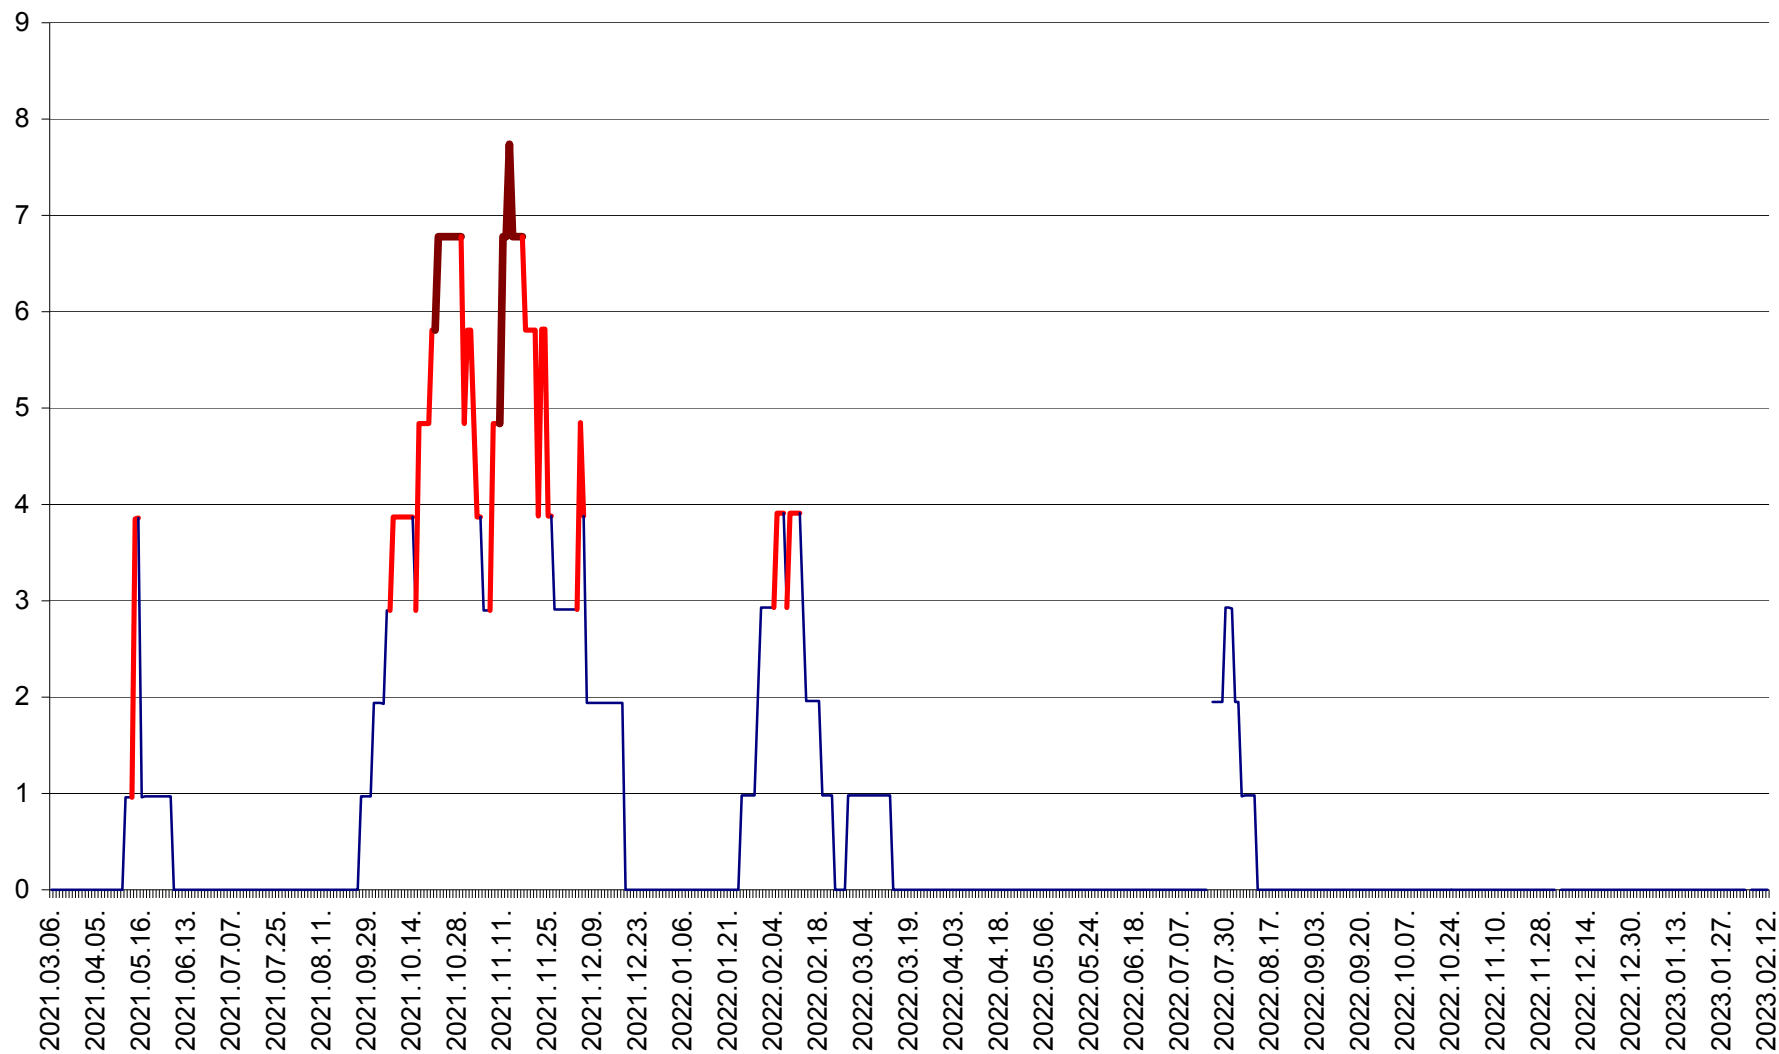

DEALU - Evolutia incidentei cumulate pe 14 zile la ‰ de locuitori
2021.03.07. - 2023.02.12.