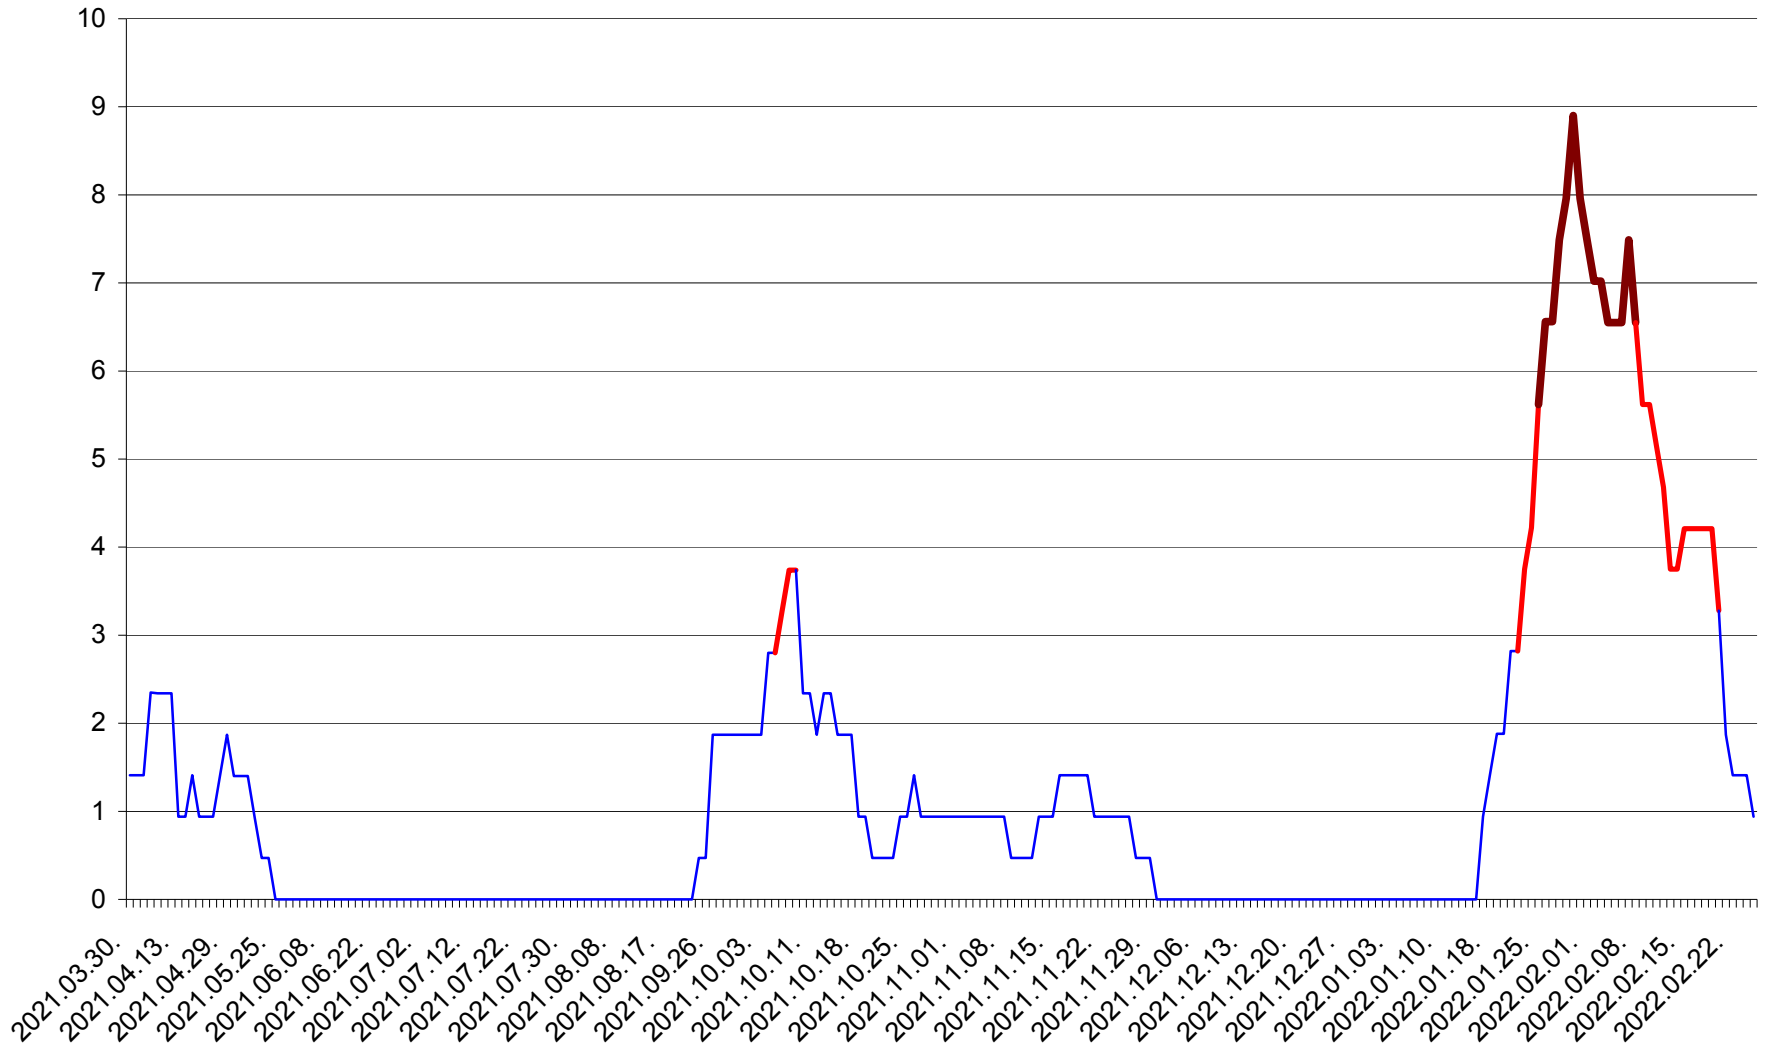

SECUIENI - Evolutia incidentei cumulate pe 14 zile la ‰ de locuitori
2021.04.01. - 2022.02.25.