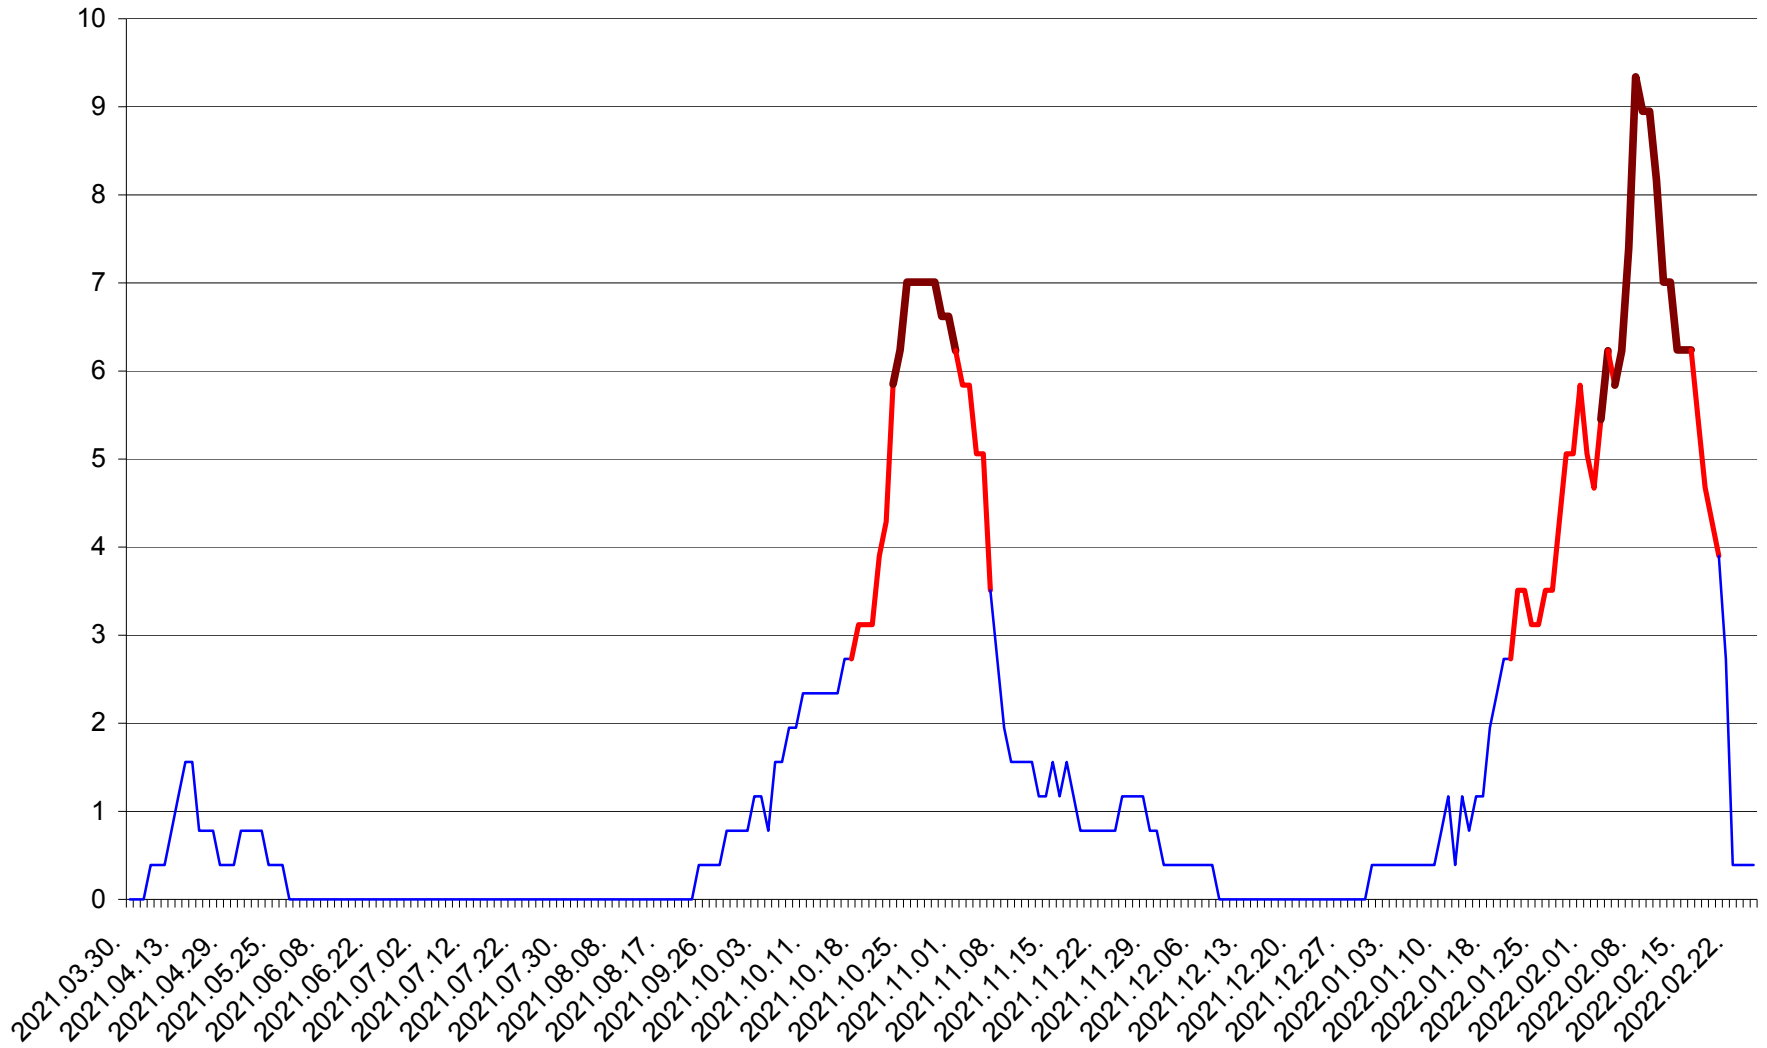

MUNICIPIUL TOPLIȚA - Evoluția incidenței cumulate pe 14 zile la ‰ de locuitori
2021.04.01. - 2022.02.25.