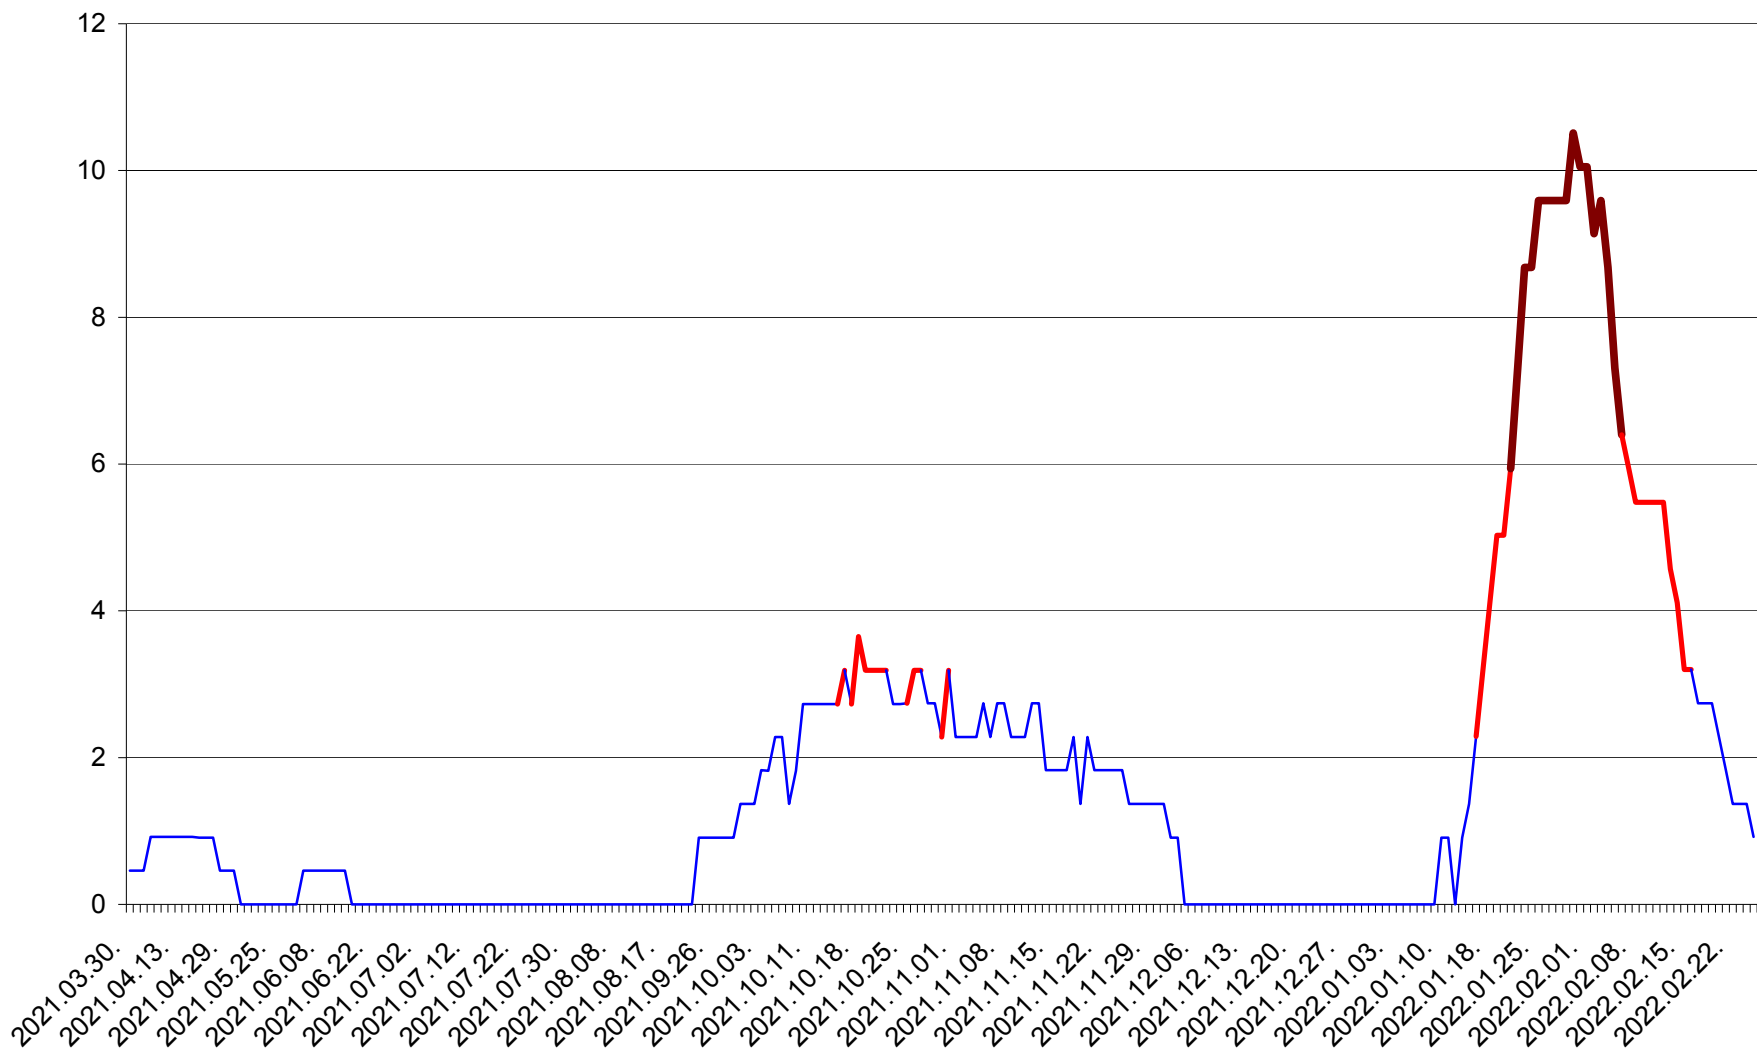

BRĂDEȘTI - Evolutia incidentei cumulate pe 14 zile la ‰ de locuitori  
2021.04.01. - 2022.02.25.

CĂPÂLNIȚA - Evolutia incidentei cumulate pe 14 zile la ‰ de locuitori  
2021.04.01. - 2022.02.25.

CÂRȚA - Evolutia incidentei cumulate pe 14 zile la ‰ de locuitori  
2021.04.01. - 2022.02.25.

CICEU - Evolutia incidentei cumulate pe 14 zile la ‰ de locuitori  
2021.04.01. - 2022.02.25.

CIUCSÂNGEORGIU - Evolutia incidentei cumulate pe 14 zile la ‰ de locuitori  
2021.04.01. - 2022.02.25.

CIUMANI - Evolutia incidentei cumulate pe 14 zile la ‰ de locuitori  
2021.04.01. - 2022.02.25.

CORBU - Evolutia incidentei cumulate pe 14 zile la ‰ de locuitori  
2021.04.01. - 2022.02.25.

CORUND - Evolutia incidentei cumulate pe 14 zile la ‰ de locuitori  
2021.04.01. - 2022.02.25.

COZMENI - Evolutia incidentei cumulate pe 14 zile la ‰ de locuitori  
2021.04.01. - 2022.02.25.

ORAȘ CRISTURU SECUIESC - Evolutia incidentei cumulate pe 14 zile la ‰ de locuitori  
2021.04.01. - 2022.02.25.

DĂNEȘTI - Evolutia incidentei cumulate pe 14 zile la ‰ de locuitori  
2021.04.01. - 2022.02.25.