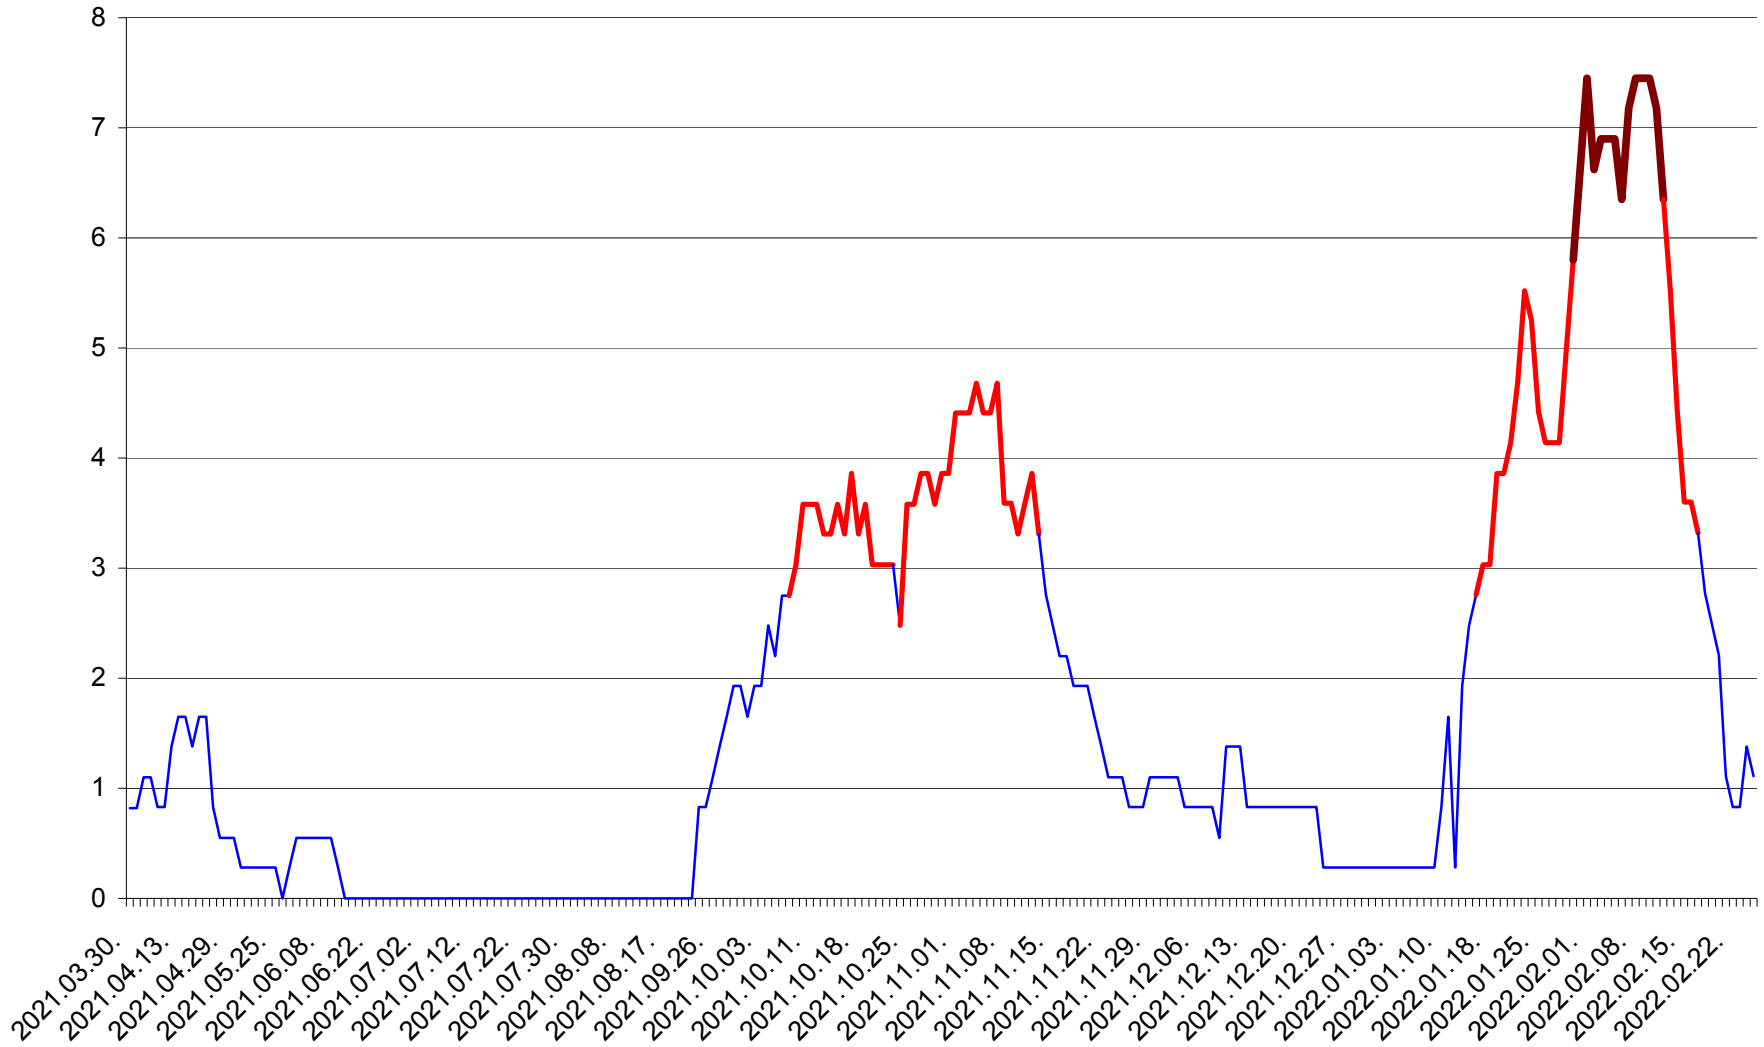

PRAID - Evolutia incidentei cumulate pe 14 zile la ‰ de locuitori  
2021.04.01. - 2022.02.25.

RACU - Evolutia incidentei cumulate pe 14 zile la ‰ de locuitori  
2021.04.01. - 2022.02.25.

REMETEA - Evolutia incidentei cumulate pe 14 zile la ‰ de locuitori  
2021.04.01. - 2022.02.25.

SĂCEL - Evolutia incidentei cumulate pe 14 zile la ‰ de locuitori  
2021.04.01. - 2022.02.25.

SÂNCRĂIENI - Evolutia incidentei cumulate pe 14 zile la ‰ de locuitori  
2021.04.01. - 2022.02.25.

SÂNDOMINIC - Evolutia incidentei cumulate pe 14 zile la ‰ de locuitori  
2021.04.01. - 2022.02.25.

SÂNMARTIN - Evolutia incidentei cumulate pe 14 zile la ‰ de locuitori  
2021.04.01. - 2022.02.25.

SÂNSIMION - Evolutia incidentei cumulate pe 14 zile la ‰ de locuitori  
2021.04.01. - 2022.02.25.

SÂNTIMBRU - Evolutia incidentei cumulate pe 14 zile la ‰ de locuitori  
2021.04.01. - 2022.02.25.