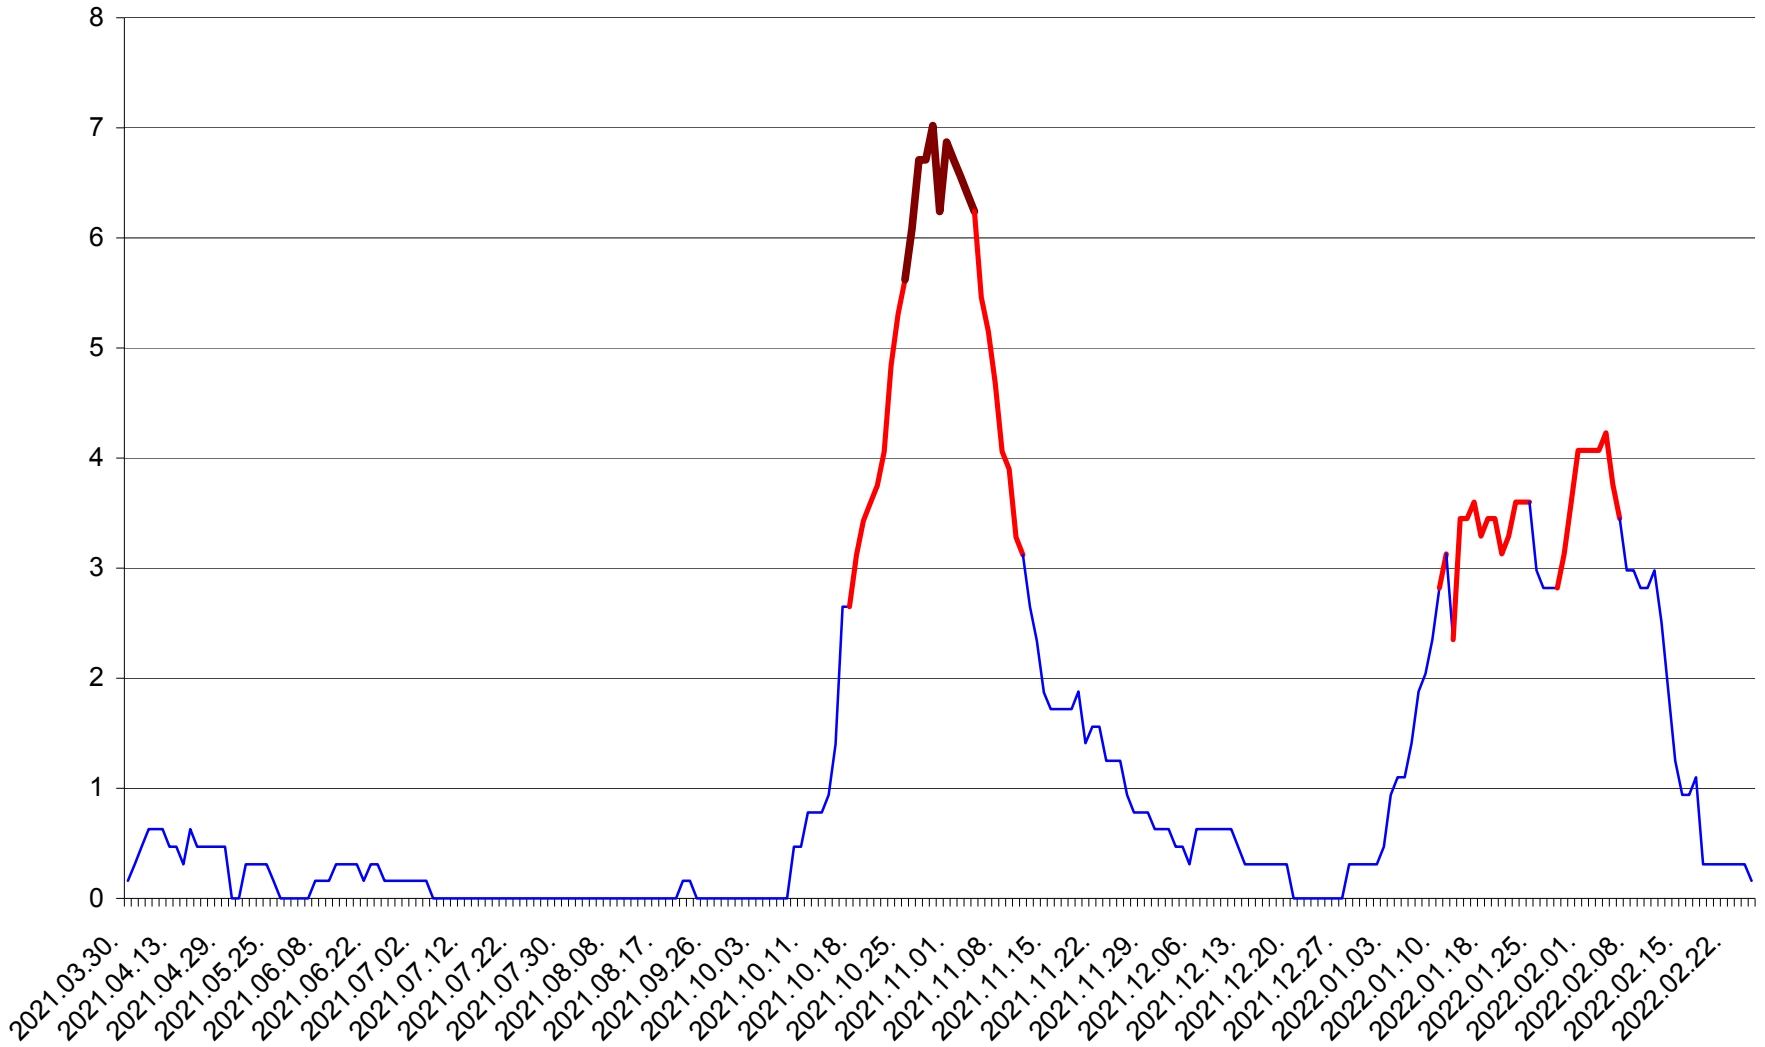

PLĂIEȘII DE JOS - Evolutia incidentei cumulate pe 14 zile la ‰ de locuitori  
2021.04.01. - 2022.02.25.

PORUMBENI - Evolutia incidentei cumulate pe 14 zile la ‰ de locuitori  
2021.04.01. - 2022.02.25.

PRAID - Evolutia incidentei cumulate pe 14 zile la ‰ de locuitori  
2021.04.01. - 2022.02.25.

RACU - Evolutia incidentei cumulate pe 14 zile la ‰ de locuitori  
2021.04.01. - 2022.02.25.

REMETEA - Evolutia incidentei cumulate pe 14 zile la ‰ de locuitori  
2021.04.01. - 2022.02.25.