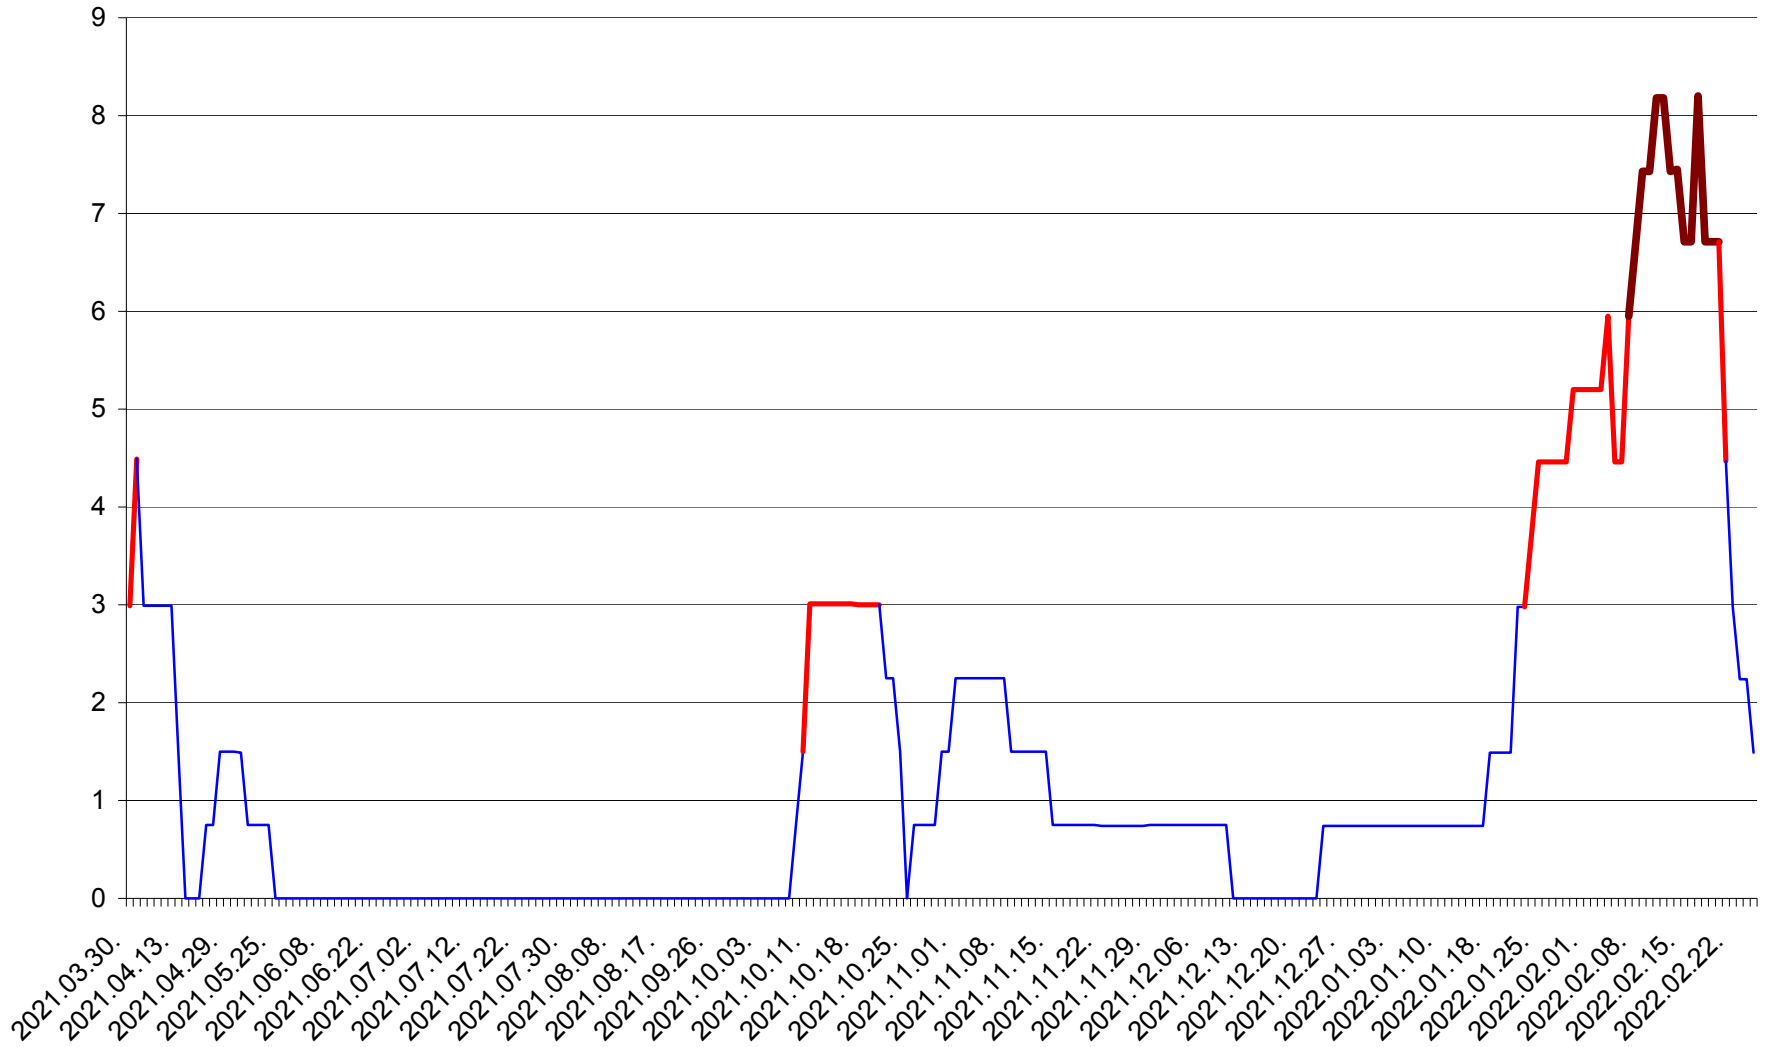

LUNCA DE JOS - Evolutia incidentei cumulate pe 14 zile la ‰ de locuitori  
2021.04.01. - 2022.02.25.

LUNCA DE SUS - Evolutia incidentei cumulate pe 14 zile la ‰ de locuitori  
2021.04.01. - 2022.02.25.

LUPENI - Evolutia incidentei cumulate pe 14 zile la ‰ de locuitori  
2021.04.01. - 2022.02.25.

MĂDĂRAȘ - Evolutia incidentei cumulate pe 14 zile la ‰ de locuitori  
2021.04.01. - 2022.02.25.

MĂRTINIȘ - Evolutia incidentei cumulate pe 14 zile la % de locuitori  
2021.04.01. - 2022.02.25.

MEREȘTI - Evolulia incidenței cumulate pe 14 zile la ‰ de locuitori  
2021.04.01. - 2022.02.25.

MUNICIPIUL MIERCUREA-CIUC - Evolutia incidentei cumulate pe 14 zile la ‰ de locuitori  
2021.04.01. - 2022.02.25.