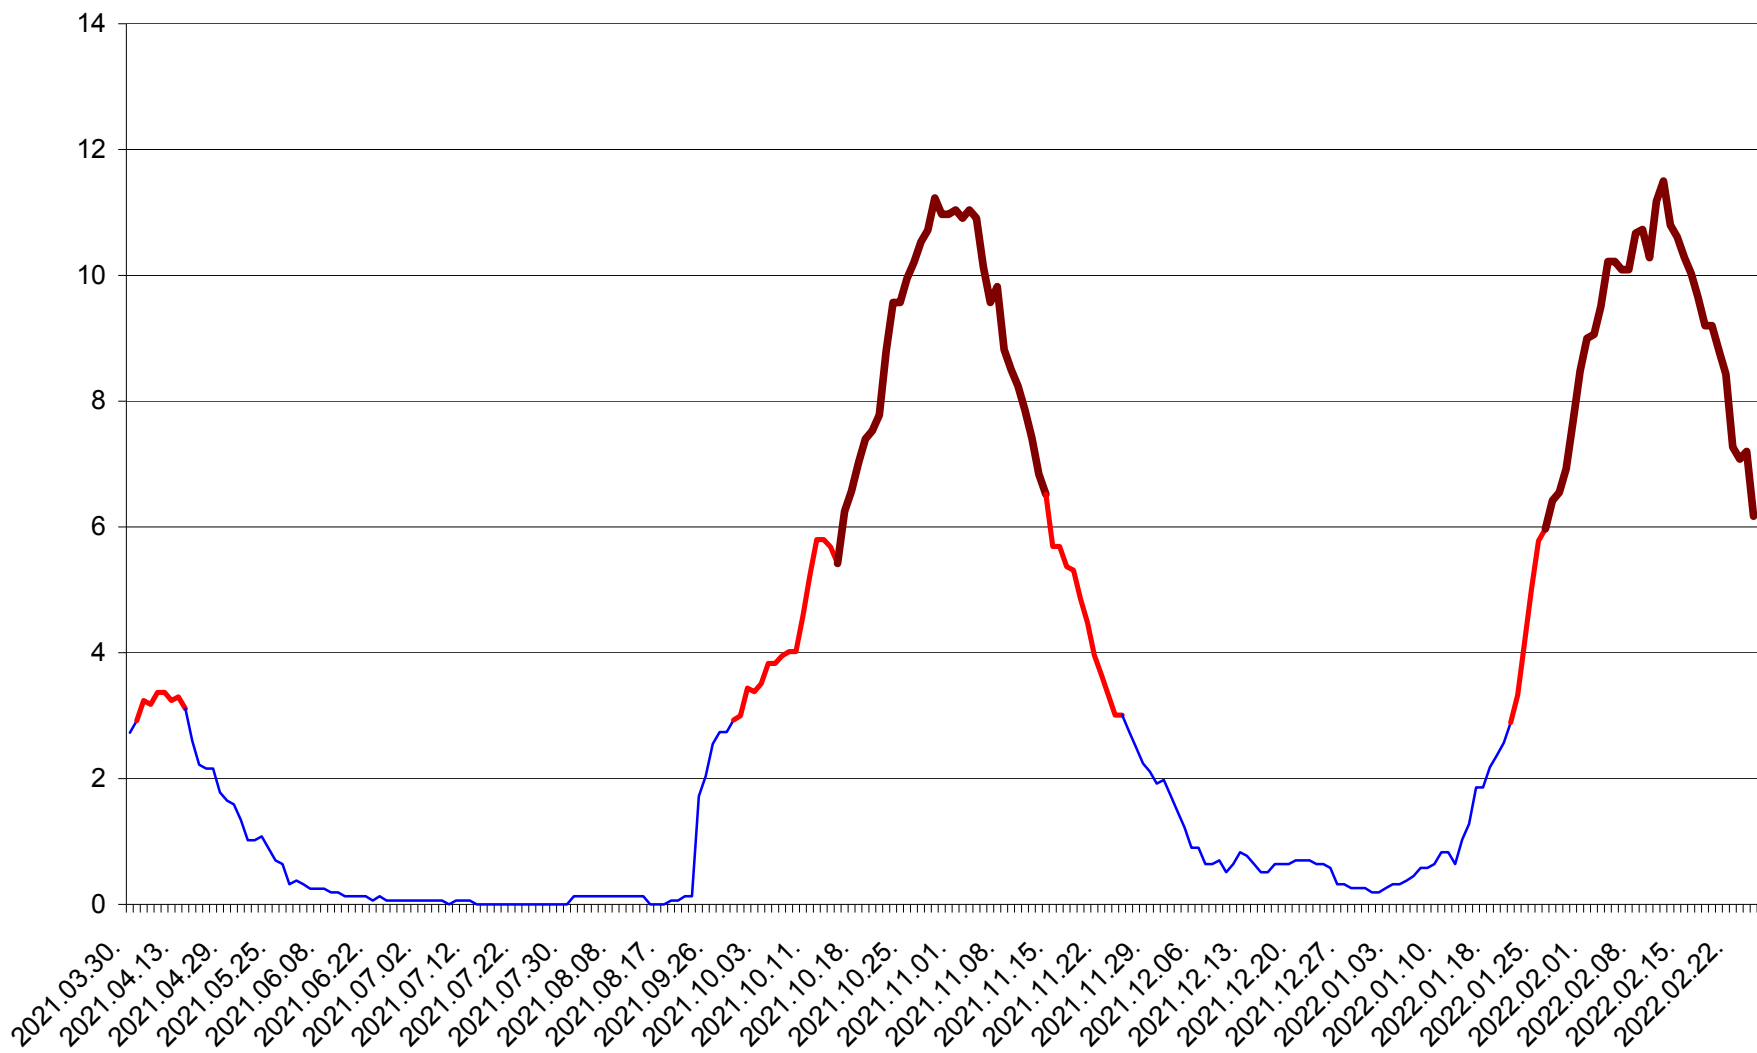

TULGHEȘ - Evolutia incidentei cumulate pe 14 zile la ‰ de locuitori
2021.04.01. - 2022.02.25.