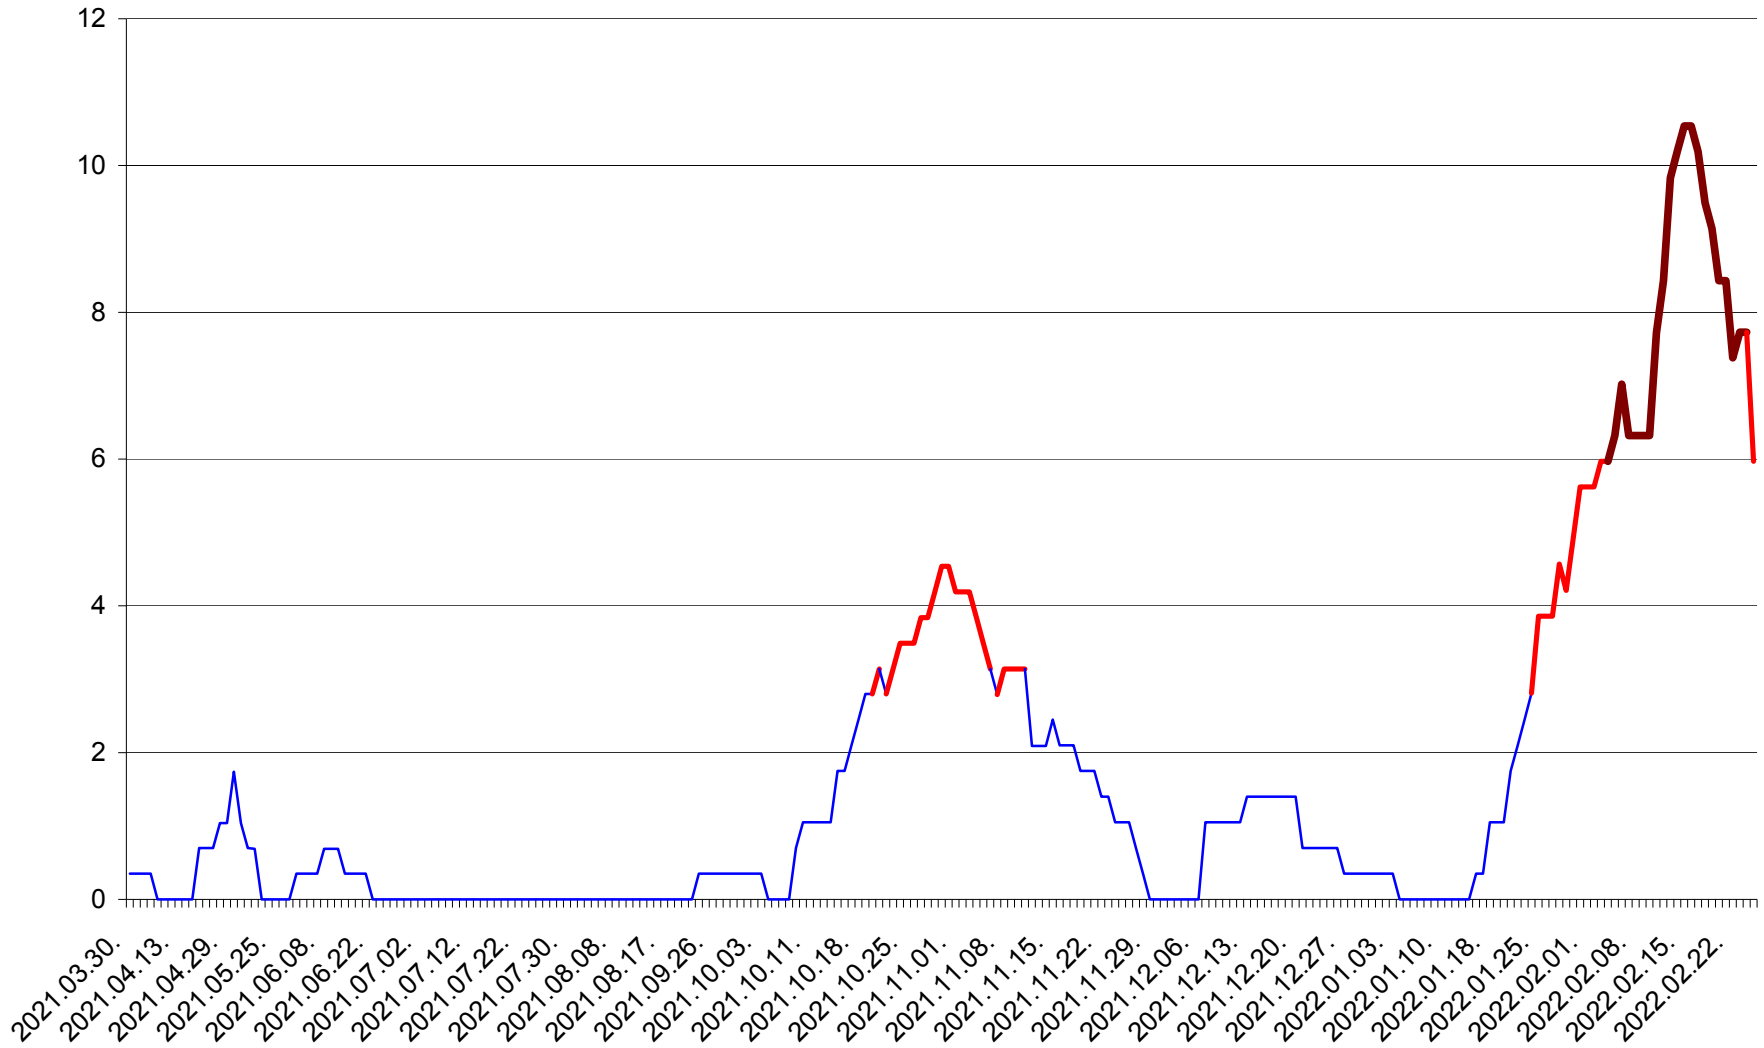

SICULENI - Evolutia incidentei cumulate pe 14 zile la ‰ de locuitori
2021.04.01. - 2022.02.25.