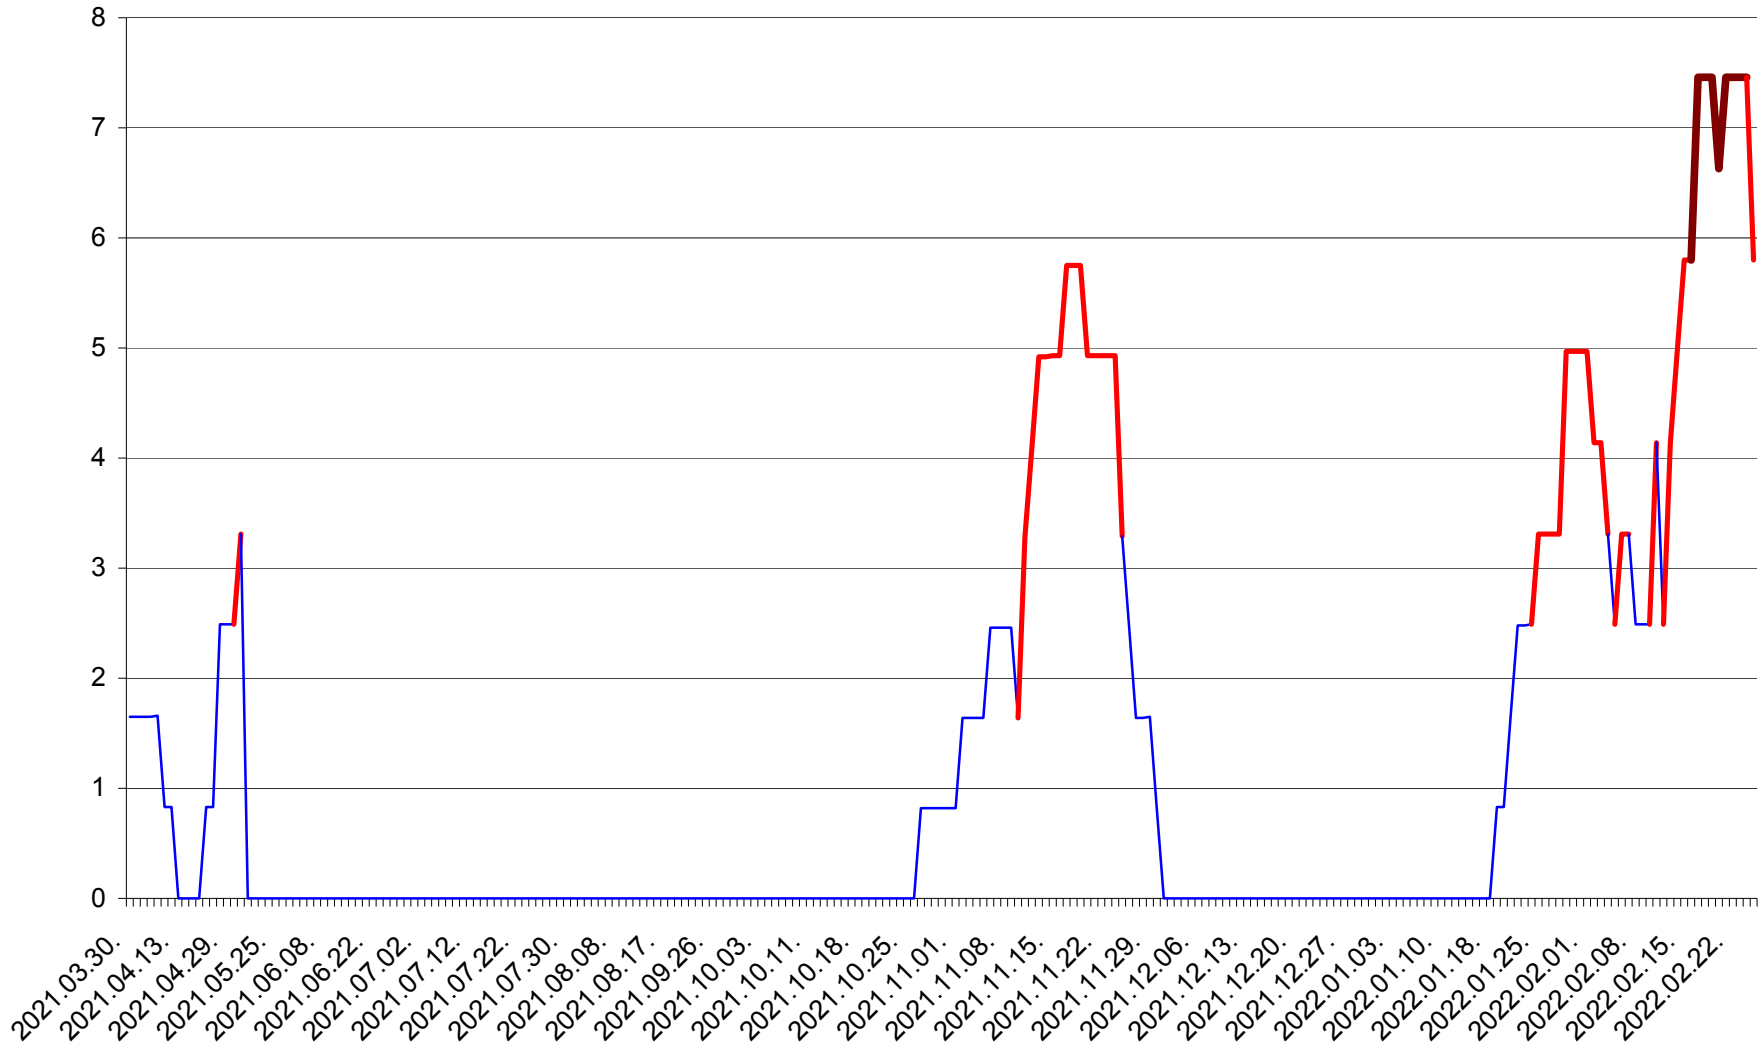

PLĂIEȘII DE JOS - Evolutia incidentei cumulate pe 14 zile la ‰ de locuitori  
2021.04.01. - 2022.02.25.

PORUMBENI - Evolutia incidentei cumulate pe 14 zile la ‰ de locuitori  
2021.04.01. - 2022.02.25.

PRAID - Evolutia incidentei cumulate pe 14 zile la ‰ de locuitori  
2021.04.01. - 2022.02.25.

RACU - Evolutia incidentei cumulate pe 14 zile la ‰ de locuitori  
2021.04.01. - 2022.02.25.

REMETEA - Evolutia incidentei cumulate pe 14 zile la ‰ de locuitori  
2021.04.01. - 2022.02.25.

SĂCEL - Evolutia incidentei cumulate pe 14 zile la ‰ de locuitori  
2021.04.01. - 2022.02.25.

SÂNCRĂIENI - Evolutia incidentei cumulate pe 14 zile la ‰ de locuitori  
2021.04.01. - 2022.02.25.

SÂNDOMINIC - Evolutia incidentei cumulate pe 14 zile la ‰ de locuitori  
2021.04.01. - 2022.02.25.