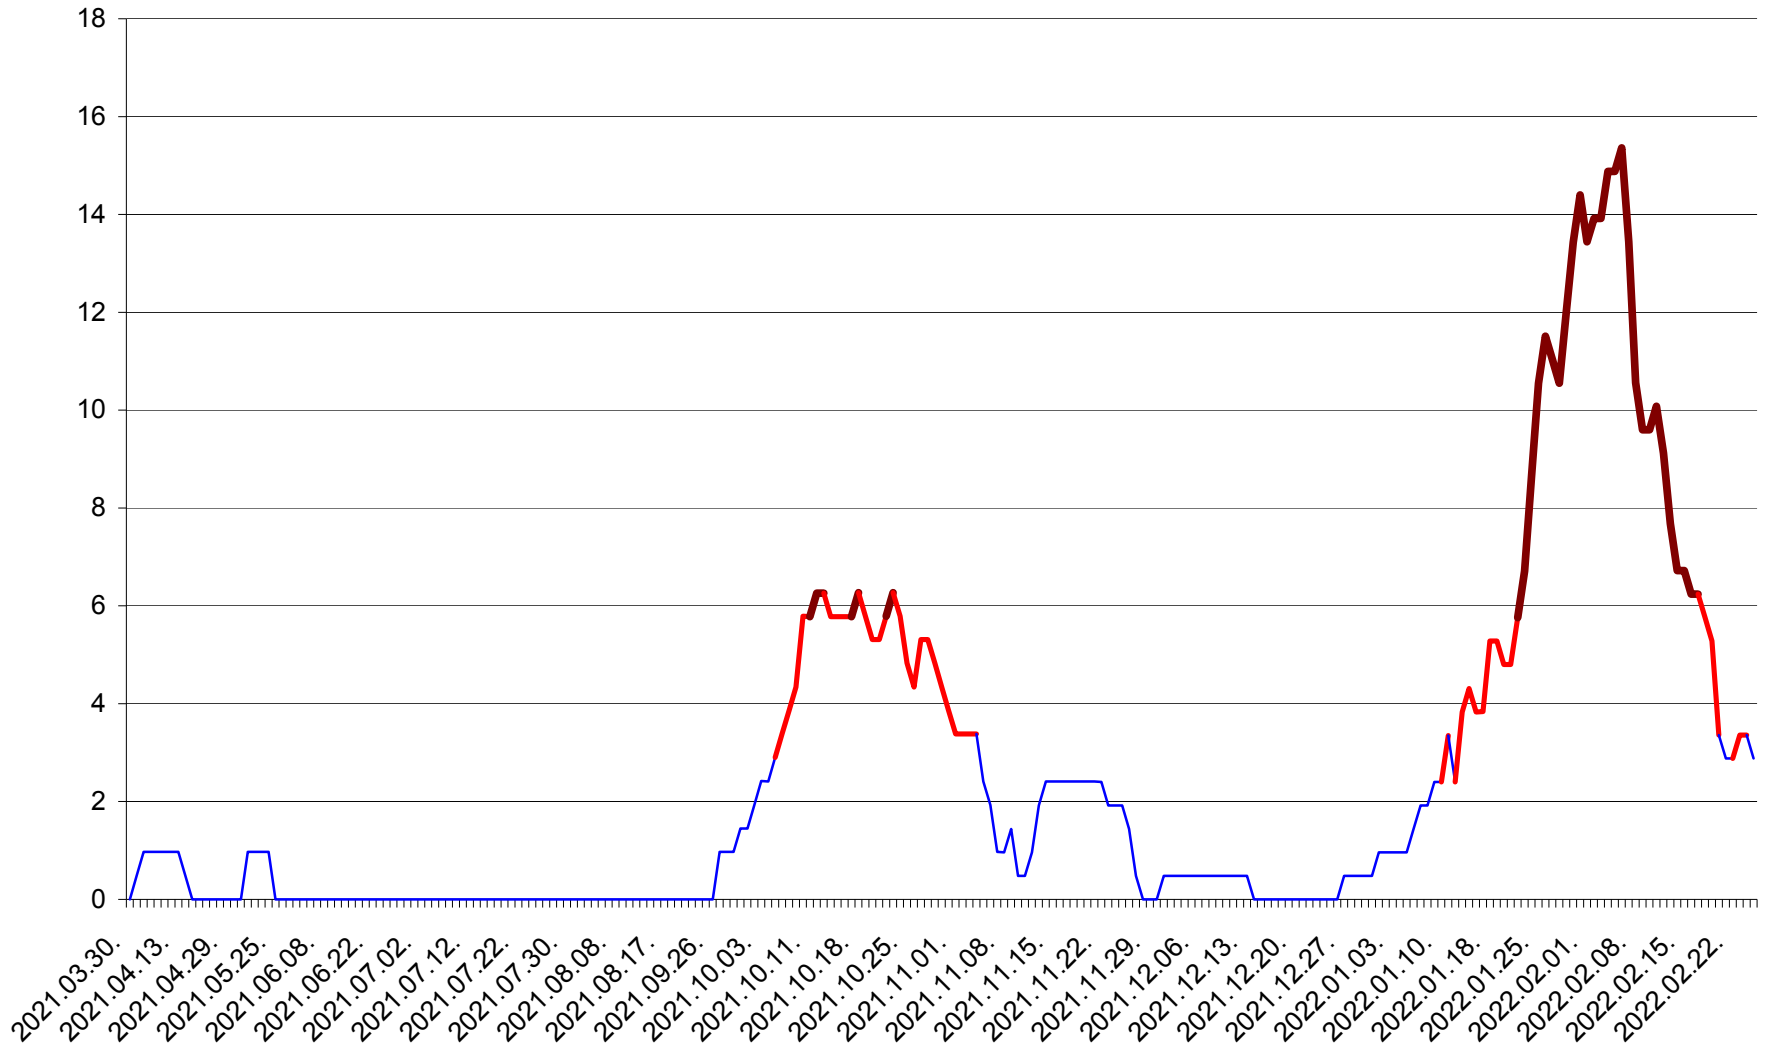

PLĂIEȘII DE JOS - Evolutia incidentei cumulate pe 14 zile la ‰ de locuitori
2021.04.01. - 2022.02.25.