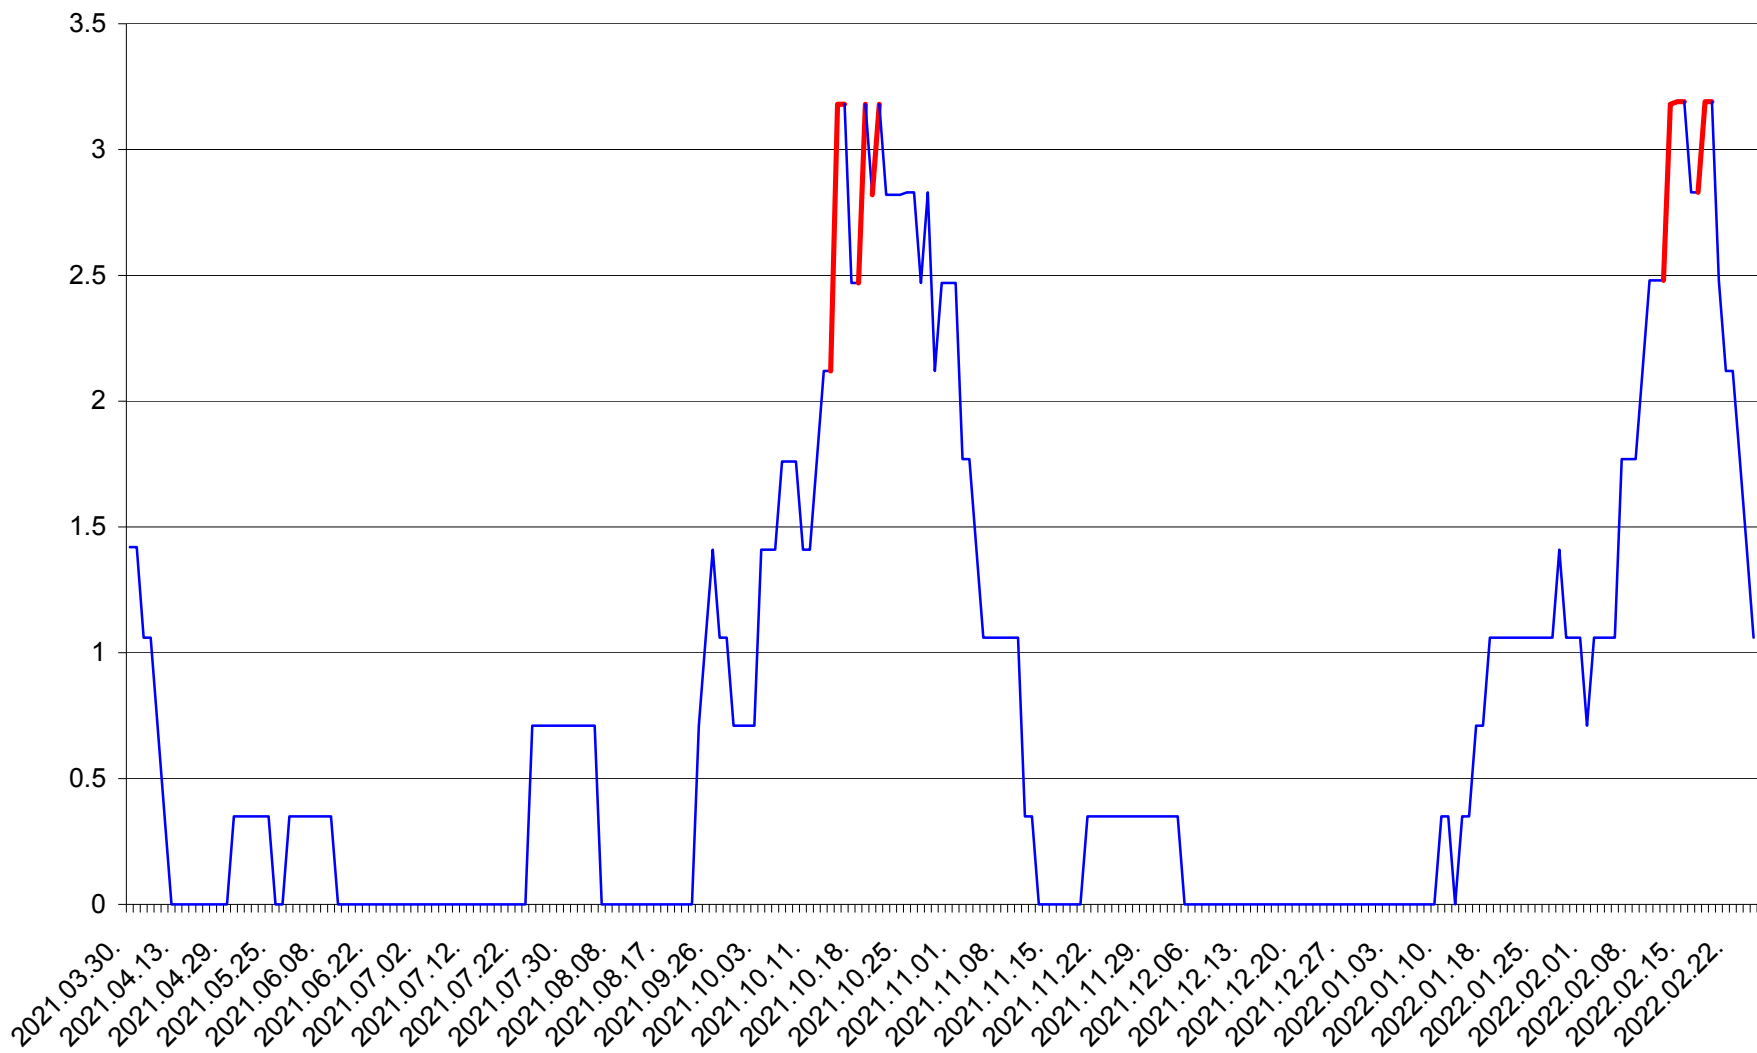

MIHĂILENI - Evolutia incidentei cumulate pe 14 zile la ‰ de locuitori  
2021.04.01. - 2022.02.25.

MUGENI - Evolutia incidentei cumulate pe 14 zile la ‰ de locuitori  
2021.04.01. - 2022.02.25.

OCLAND - Evolutia incidentei cumulate pe 14 zile la ‰ de locuitori  
2021.04.01. - 2022.02.25.

MUNICIPIUL ODORHEIU SECUIESC - Evolutia incidentei cumulate pe 14 zile la ‰ de locuitori  
2021.04.01. - 2022.02.25.

PĂULENI-CIUC - Evolutia incidentei cumulate pe 14 zile la % de locuitori  
2021.04.01. - 2022.02.25.

PLĂIEȘII DE JOS - Evolutia incidentei cumulate pe 14 zile la ‰ de locuitori  
2021.04.01. - 2022.02.25.

PORUMBENI - Evolutia incidentei cumulate pe 14 zile la ‰ de locuitori  
2021.04.01. - 2022.02.25.