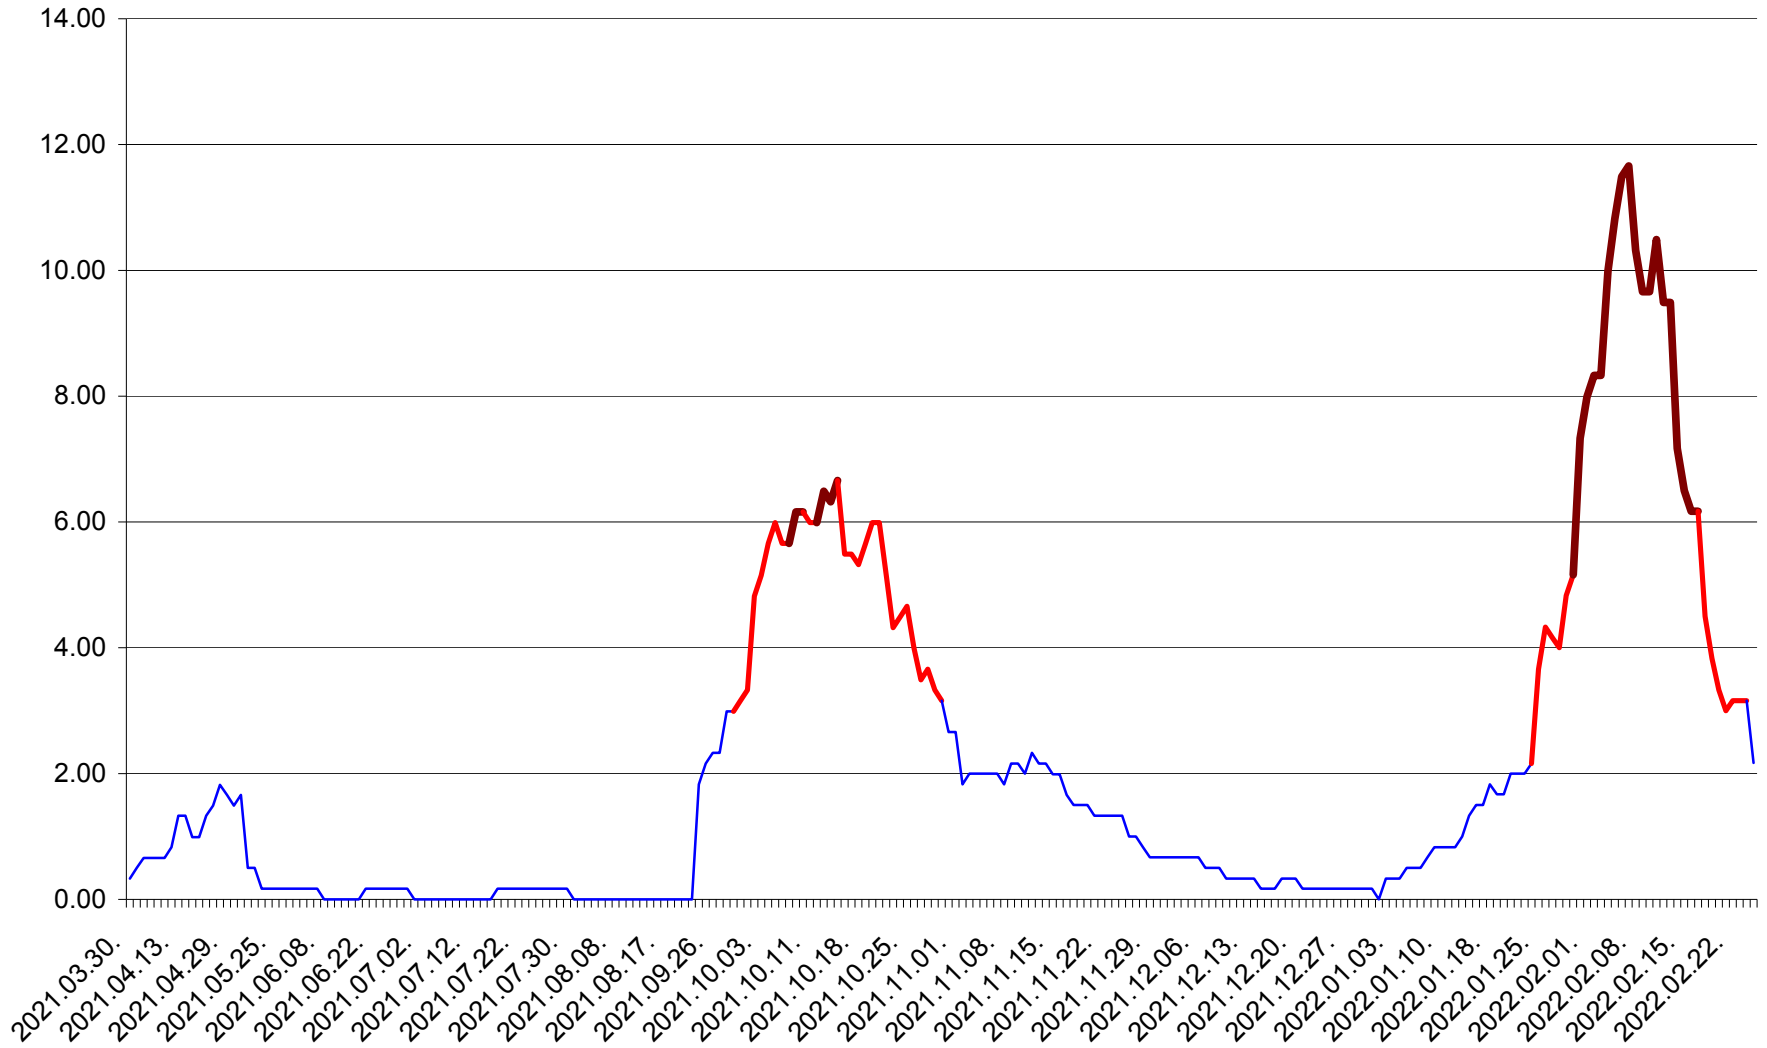

VĂRȘAG - Evolutia incidentei cumulate pe 14 zile la ‰ de locuitori  
2021.04.01. - 2022.02.25.

ORAȘ VLĂHIȚA - Evolutia incidentei cumulate pe 14 zile la ‰ de locuitori  
2021.04.01. - 2022.02.25.

VOȘLĂBENI - Evolutia incidentei cumulate pe 14 zile la ‰ de locuitori  
2021.04.01. - 2022.02.25.

ZETEA - Evolutia incidentei cumulate pe 14 zile la ‰ de locuitori  
2021.04.01. - 2022.02.25.

Total - Evolutia incidentei cumulate pe 14 zile la ‰ de locuitori  
2021.04.01. - 2022.02.25.