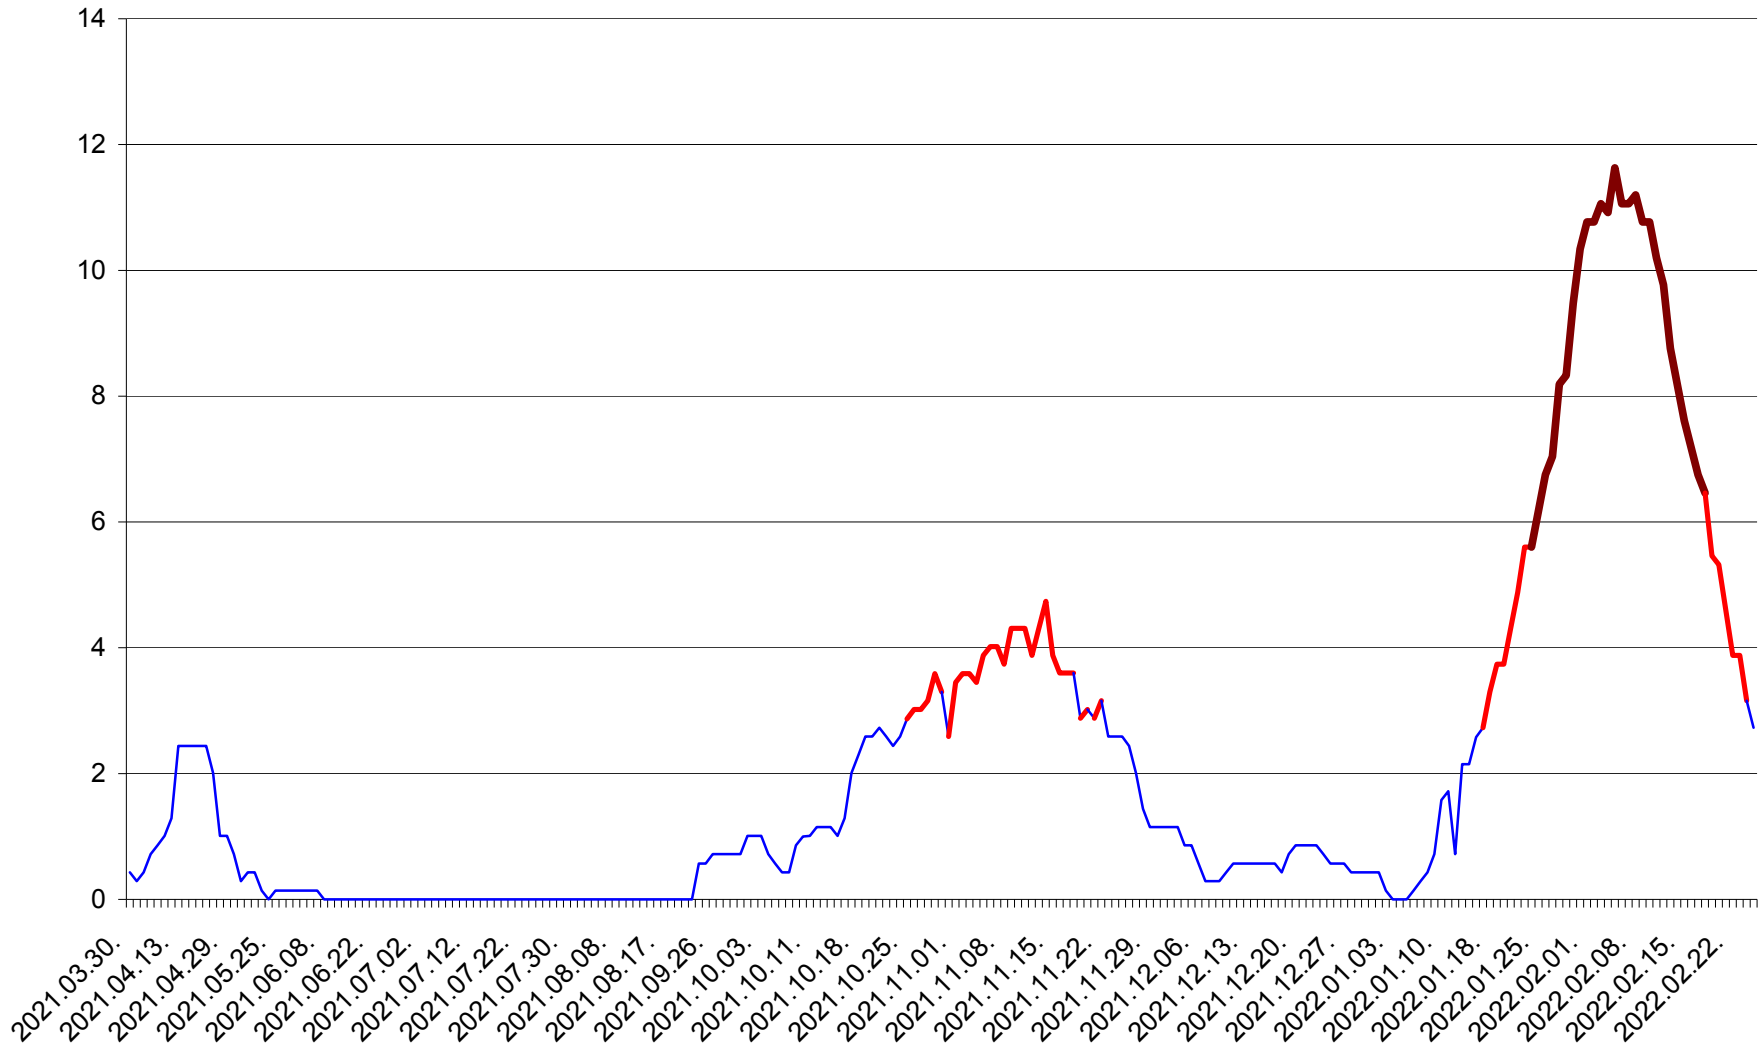

RACU - Evolutia incidentei cumulate pe 14 zile la ‰ de locuitori
2021.04.01. - 2022.02.25.