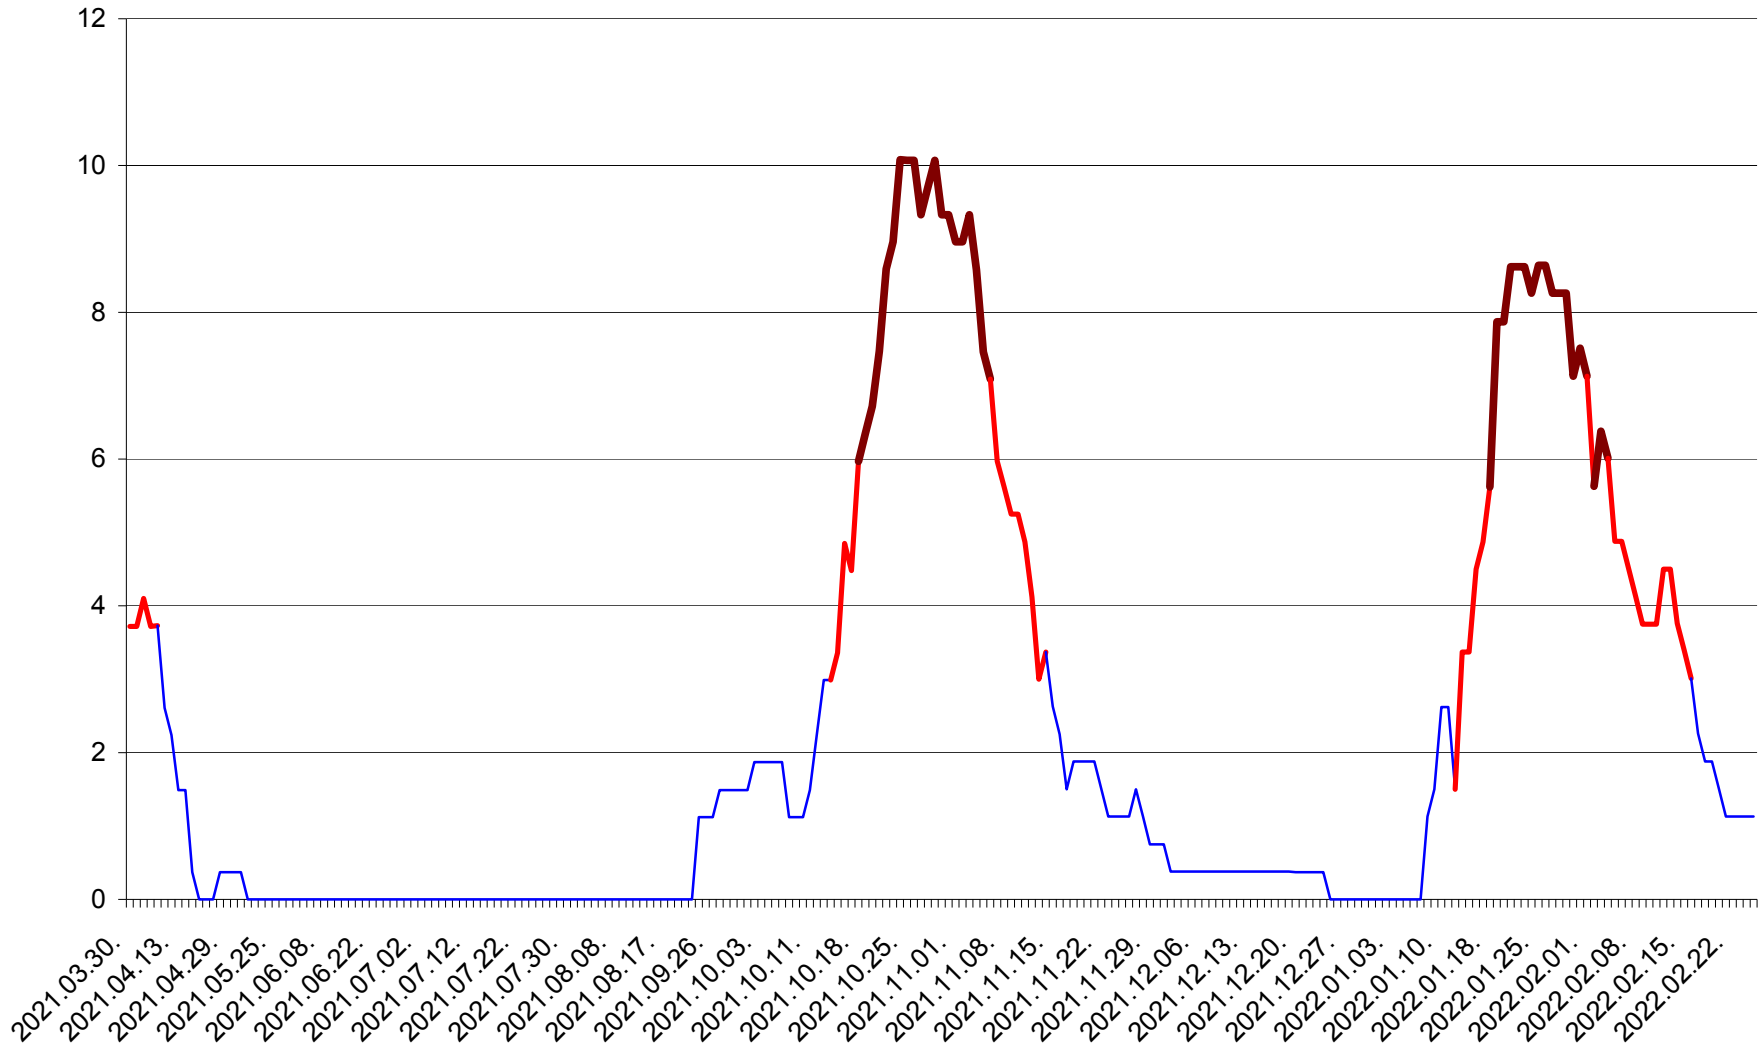

PLĂIEȘII DE JOS - Evolutia incidentei cumulate pe 14 zile la ‰ de locuitori  
2021.04.01. - 2022.02.25.

PORUMBENI - Evolutia incidentei cumulate pe 14 zile la ‰ de locuitori  
2021.04.01. - 2022.02.25.

PRAID - Evolutia incidentei cumulate pe 14 zile la ‰ de locuitori  
2021.04.01. - 2022.02.25.

RACU - Evolutia incidentei cumulate pe 14 zile la ‰ de locuitori  
2021.04.01. - 2022.02.25.

REMETEA - Evolutia incidentei cumulate pe 14 zile la ‰ de locuitori  
2021.04.01. - 2022.02.25.

SĂCEL - Evolutia incidentei cumulate pe 14 zile la ‰ de locuitori  
2021.04.01. - 2022.02.25.

SÂNCRĂIENI - Evolutia incidentei cumulate pe 14 zile la ‰ de locuitori  
2021.04.01. - 2022.02.25.

SÂNDOMINIC - Evolutia incidentei cumulate pe 14 zile la ‰ de locuitori  
2021.04.01. - 2022.02.25.