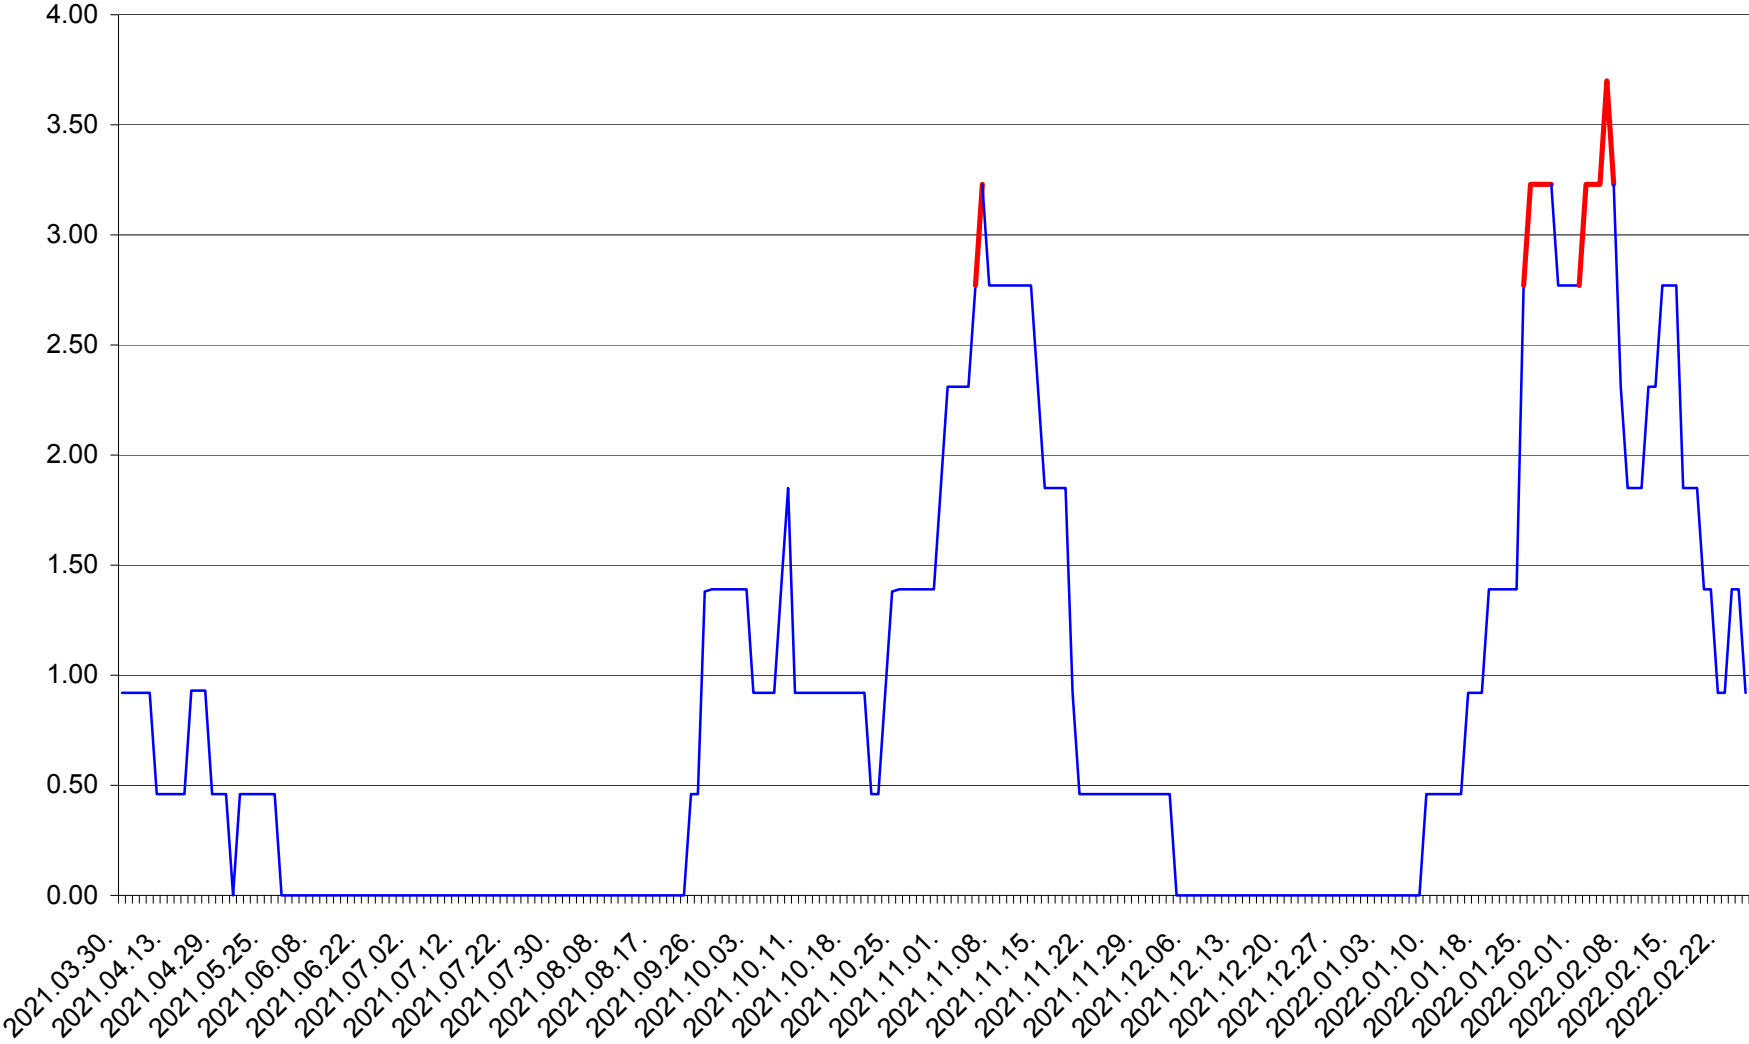

ATID - Evolutia incidentei cumulate pe 14 zile la ‰ de locuitori  
2021.04.01. - 2022.02.25.

AVRĂMEȘTI - Evolutia incidentei cumulate pe 14 zile la ‰ de locuitori  
2021.04.01. - 2022.02.25.

ORAȘ BĂILE TUȘNAD - Evolutia incidentei cumulate pe 14 zile la ‰ de locuitori  
2021.04.01. - 2022.02.25.

ORAȘ BĂLAN - Evolutia incidentei cumulate pe 14 zile la ‰ de locuitori  
2021.04.01. - 2022.02.25.

BILBOR - Evolutia incidentei cumulate pe 14 zile la ‰ de locuitori  
2021.04.01. - 2022.02.25.

ORAȘ BORSEC - Evolutia incidentei cumulate pe 14 zile la ‰ de locuitori  
2021.04.01. - 2022.02.25.

BRĂDEȘTI - Evolutia incidentei cumulate pe 14 zile la ‰ de locuitori  
2021.04.01. - 2022.02.25.

CĂPÂLNIȚA - Evolutia incidentei cumulate pe 14 zile la ‰ de locuitori  
2021.04.01. - 2022.02.25.

CÂRȚA - Evolutia incidentei cumulate pe 14 zile la ‰ de locuitori  
2021.04.01. - 2022.02.25.

CICEU - Evolutia incidentei cumulate pe 14 zile la ‰ de locuitori  
2021.04.01. - 2022.02.25.

CIUCSÂNGEORGIU - Evolutia incidentei cumulate pe 14 zile la ‰ de locuitori  
2021.04.01. - 2022.02.25.

CIUMANI - Evolutia incidentei cumulate pe 14 zile la ‰ de locuitori  
2021.04.01. - 2022.02.25.