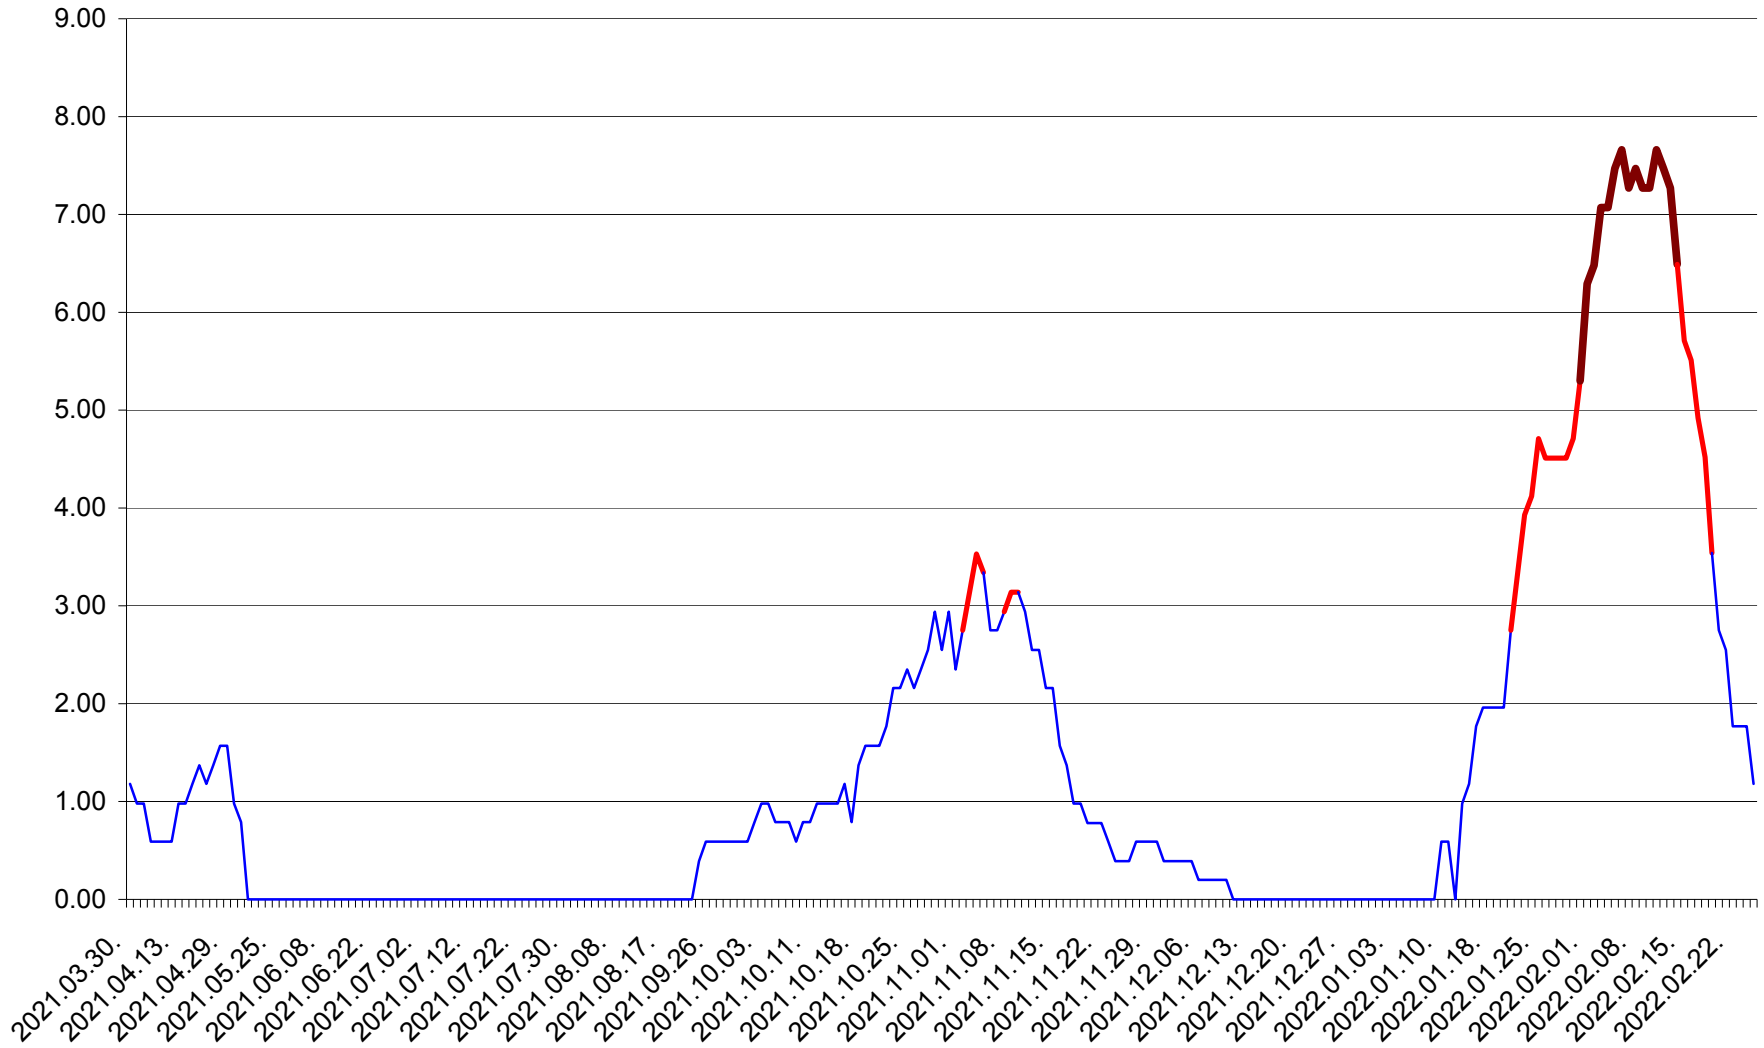

ORAȘ BĂLAN - Evolutia incidentei cumulate pe 14 zile la ‰ de locuitori  
2021.04.01. - 2022.02.25.

BILBOR - Evolutia incidentei cumulate pe 14 zile la ‰ de locuitori  
2021.04.01. - 2022.02.25.

ORAȘ BORSEC - Evolutia incidentei cumulate pe 14 zile la ‰ de locuitori  
2021.04.01. - 2022.02.25.

BRĂDEȘTI - Evolutia incidentei cumulate pe 14 zile la ‰ de locuitori  
2021.04.01. - 2022.02.25.

CĂPÂLNIȚA - Evolutia incidentei cumulate pe 14 zile la ‰ de locuitori  
2021.04.01. - 2022.02.25.

CÂRȚA - Evolutia incidentei cumulate pe 14 zile la ‰ de locuitori  
2021.04.01. - 2022.02.25.

CICEU - Evolutia incidentei cumulate pe 14 zile la ‰ de locuitori  
2021.04.01. - 2022.02.25.

CIUCSÂNGEORGIU - Evolutia incidentei cumulate pe 14 zile la ‰ de locuitori  
2021.04.01. - 2022.02.25.

CIUMANI - Evolutia incidentei cumulate pe 14 zile la ‰ de locuitori  
2021.04.01. - 2022.02.25.

CORBU - Evolutia incidentei cumulate pe 14 zile la ‰ de locuitori  
2021.04.01. - 2022.02.25.

CORUND - Evolutia incidentei cumulate pe 14 zile la ‰ de locuitori  
2021.04.01. - 2022.02.25.

COZMENI - Evolutia incidentei cumulate pe 14 zile la ‰ de locuitori  
2021.04.01. - 2022.02.25.