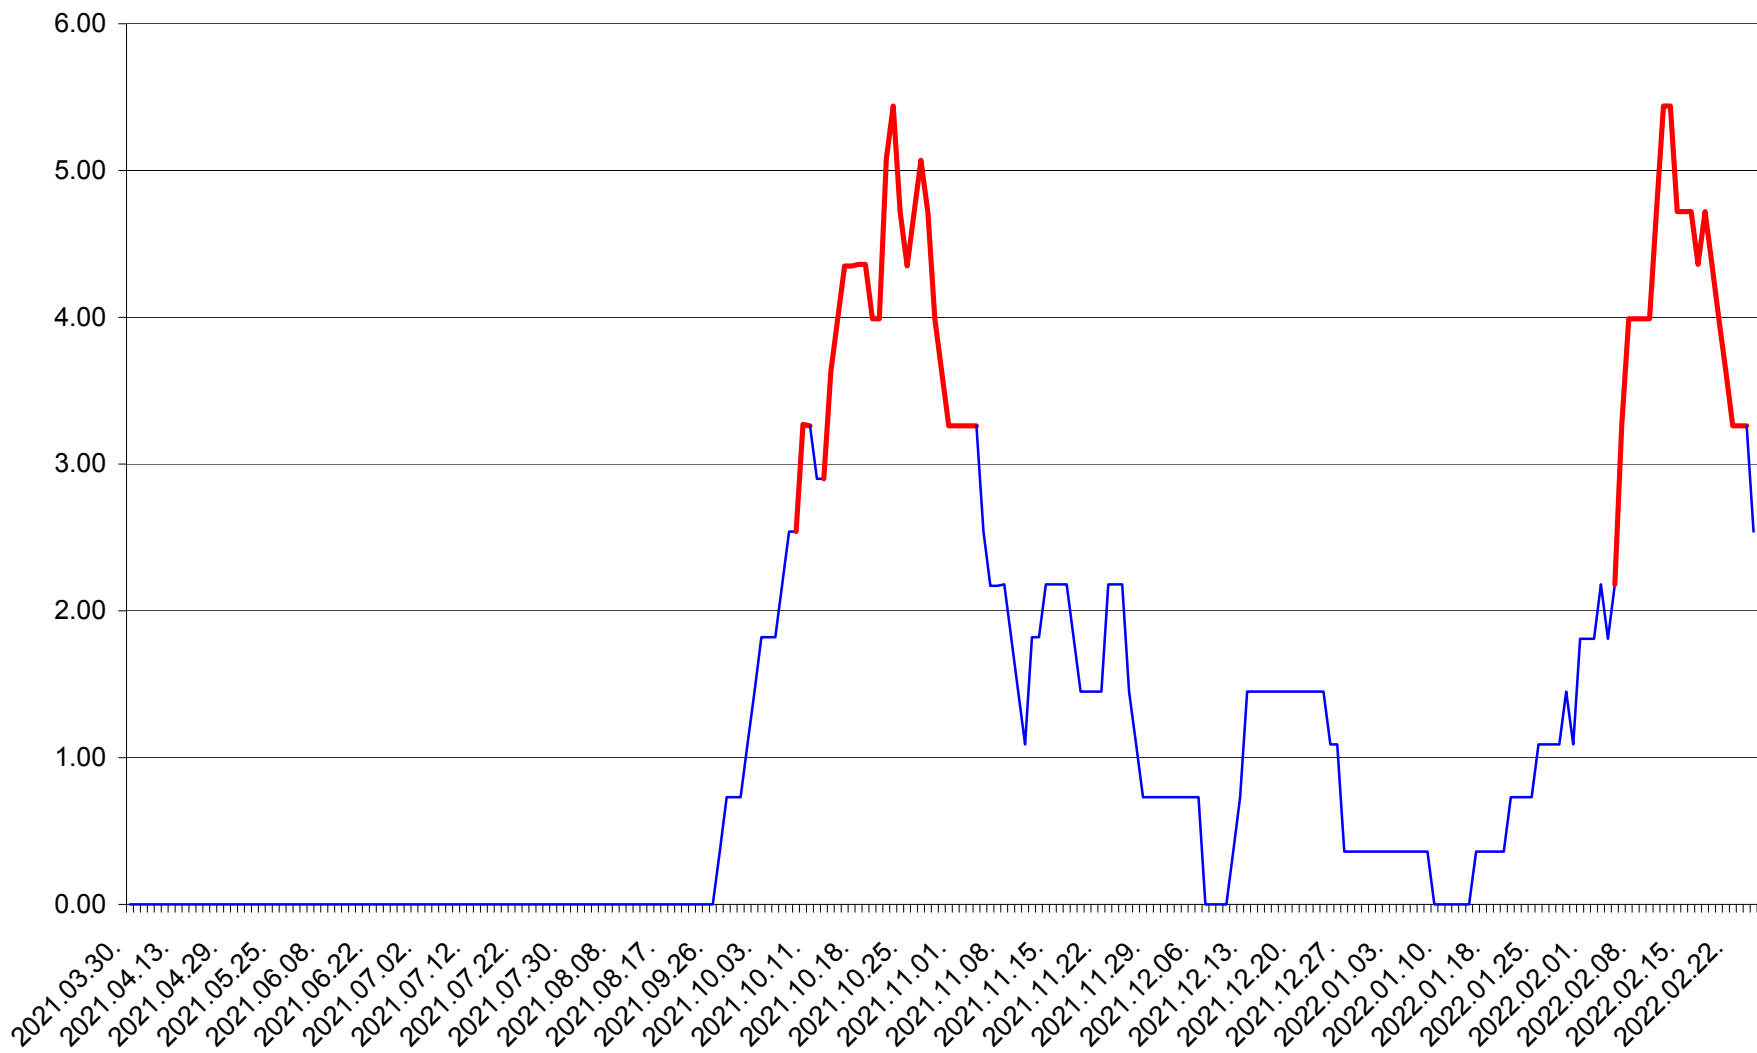

ATID - Evolutia incidentei cumulate pe 14 zile la ‰ de locuitori  
2021.04.01. - 2022.02.25.

AVRĂMEȘTI - Evolutia incidentei cumulate pe 14 zile la ‰ de locuitori  
2021.04.01. - 2022.02.25.

ORAȘ BĂILE TUȘNAD - Evolutia incidentei cumulate pe 14 zile la ‰ de locuitori  
2021.04.01. - 2022.02.25.

ORAȘ BĂLAN - Evolutia incidentei cumulate pe 14 zile la ‰ de locuitori  
2021.04.01. - 2022.02.25.

BILBOR - Evolutia incidentei cumulate pe 14 zile la ‰ de locuitori  
2021.04.01. - 2022.02.25.

ORAȘ BORSEC - Evolutia incidentei cumulate pe 14 zile la ‰ de locuitori  
2021.04.01. - 2022.02.25.

BRĂDEȘTI - Evolutia incidentei cumulate pe 14 zile la ‰ de locuitori  
2021.04.01. - 2022.02.25.

CĂPÂLNIȚA - Evolutia incidentei cumulate pe 14 zile la ‰ de locuitori  
2021.04.01. - 2022.02.25.

CÂRȚA - Evolutia incidentei cumulate pe 14 zile la ‰ de locuitori  
2021.04.01. - 2022.02.25.