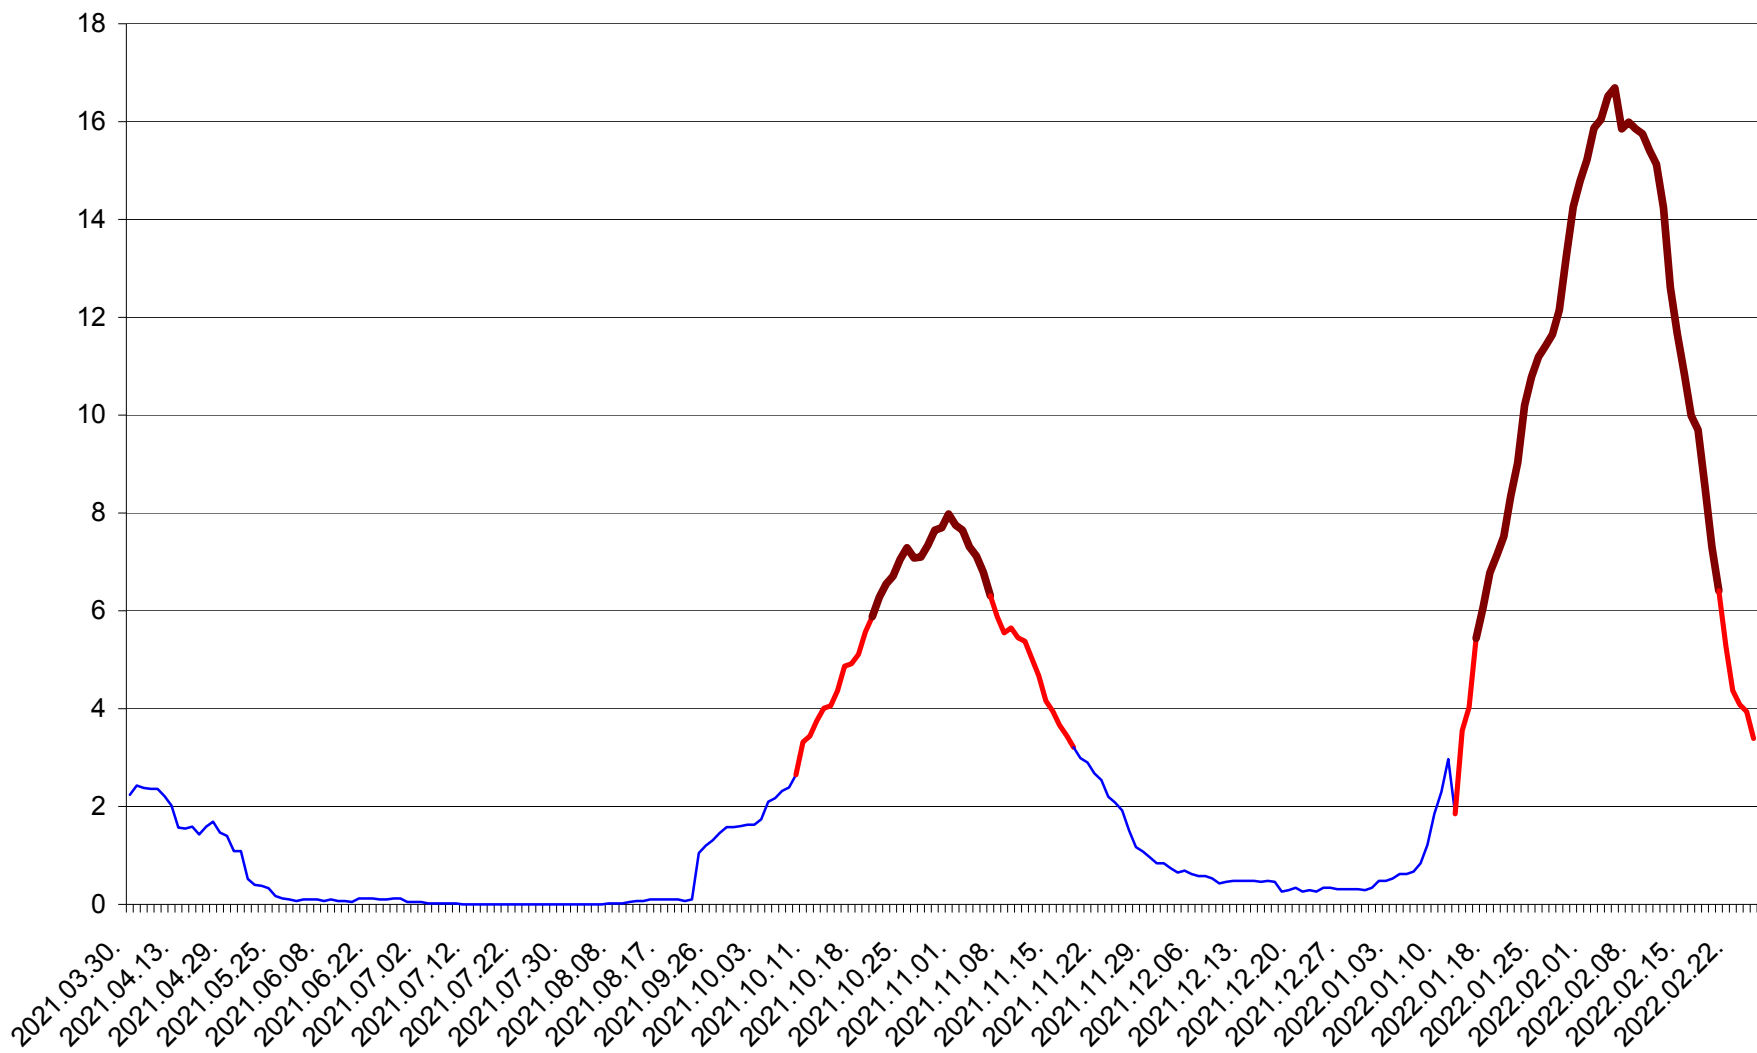

LUNCA DE JOS - Evolutia incidentei cumulate pe 14 zile la ‰ de locuitori  
2021.04.01. - 2022.02.25.

LUNCA DE SUS - Evolutia incidentei cumulate pe 14 zile la ‰ de locuitori  
2021.04.01. - 2022.02.25.

LUPENI - Evolutia incidentei cumulate pe 14 zile la ‰ de locuitori  
2021.04.01. - 2022.02.25.

MĂDĂRAȘ - Evolutia incidentei cumulate pe 14 zile la ‰ de locuitori  
2021.04.01. - 2022.02.25.

MĂRTINIȘ - Evolutia incidentei cumulate pe 14 zile la % de locuitori  
2021.04.01. - 2022.02.25.

MEREȘTI - Evolulia incidenței cumulate pe 14 zile la ‰ de locuitori  
2021.04.01. - 2022.02.25.

MUNICIPIUL MIERCUREA-CIUC - Evolutia incidentei cumulate pe 14 zile la ‰ de locuitori  
2021.04.01. - 2022.02.25.