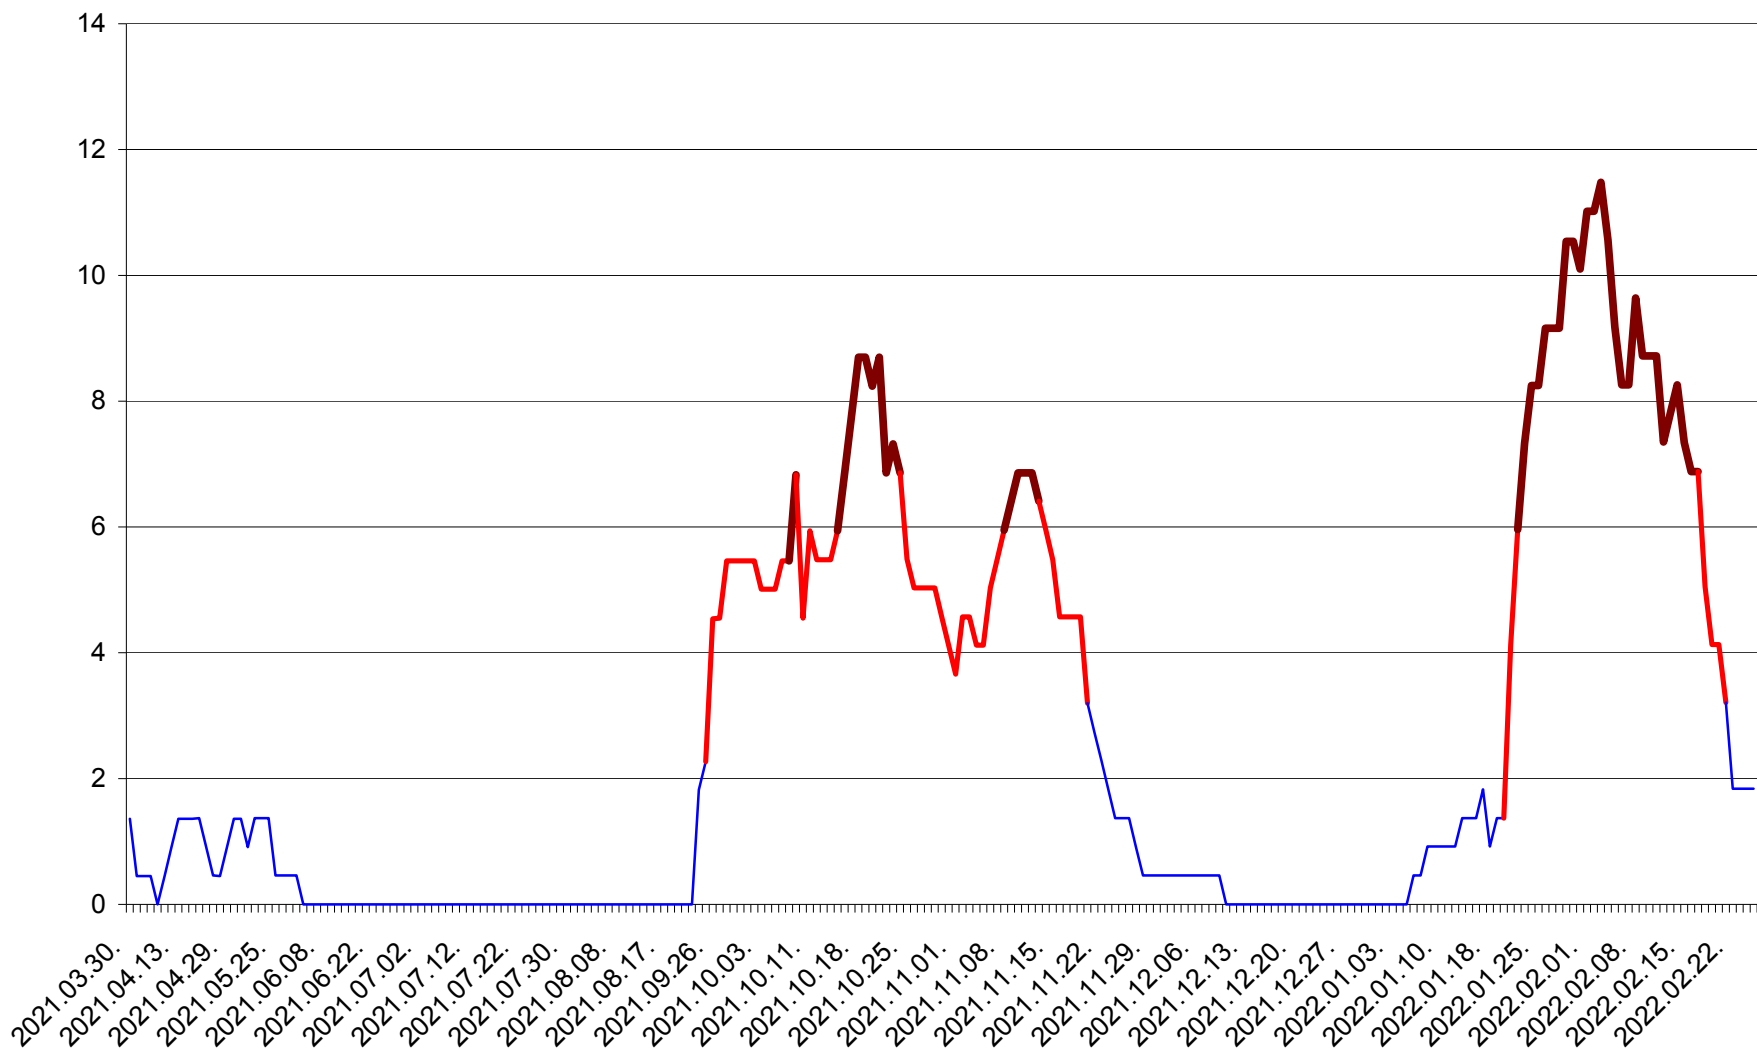

LĂZAREA - Evolutia incidentei cumulate pe 14 zile la % de locuitori  
2021.04.01. - 2022.02.25.

LELICENI - Evolutia incidentei cumulate pe 14 zile la % de locuitori  
2021.04.01. - 2022.02.25.

LUETA - Evolutia incidentei cumulate pe 14 zile la ‰ de locuitori  
2021.04.01. - 2022.02.25.

LUNCA DE JOS - Evolutia incidentei cumulate pe 14 zile la ‰ de locuitori  
2021.04.01. - 2022.02.25.

LUNCA DE SUS - Evolutia incidentei cumulate pe 14 zile la ‰ de locuitori  
2021.04.01. - 2022.02.25.

LUPENI - Evolutia incidentei cumulate pe 14 zile la ‰ de locuitori  
2021.04.01. - 2022.02.25.

MĂDĂRAȘ - Evolutia incidentei cumulate pe 14 zile la ‰ de locuitori  
2021.04.01. - 2022.02.25.

MĂRTINIȘ - Evolutia incidentei cumulate pe 14 zile la % de locuitori  
2021.04.01. - 2022.02.25.

MEREȘTI - Evolulia incidenței cumulate pe 14 zile la ‰ de locuitori  
2021.04.01. - 2022.02.25.

MUNICIPIUL MIERCUREA-CIUC - Evolutia incidentei cumulate pe 14 zile la ‰ de locuitori  
2021.04.01. - 2022.02.25.