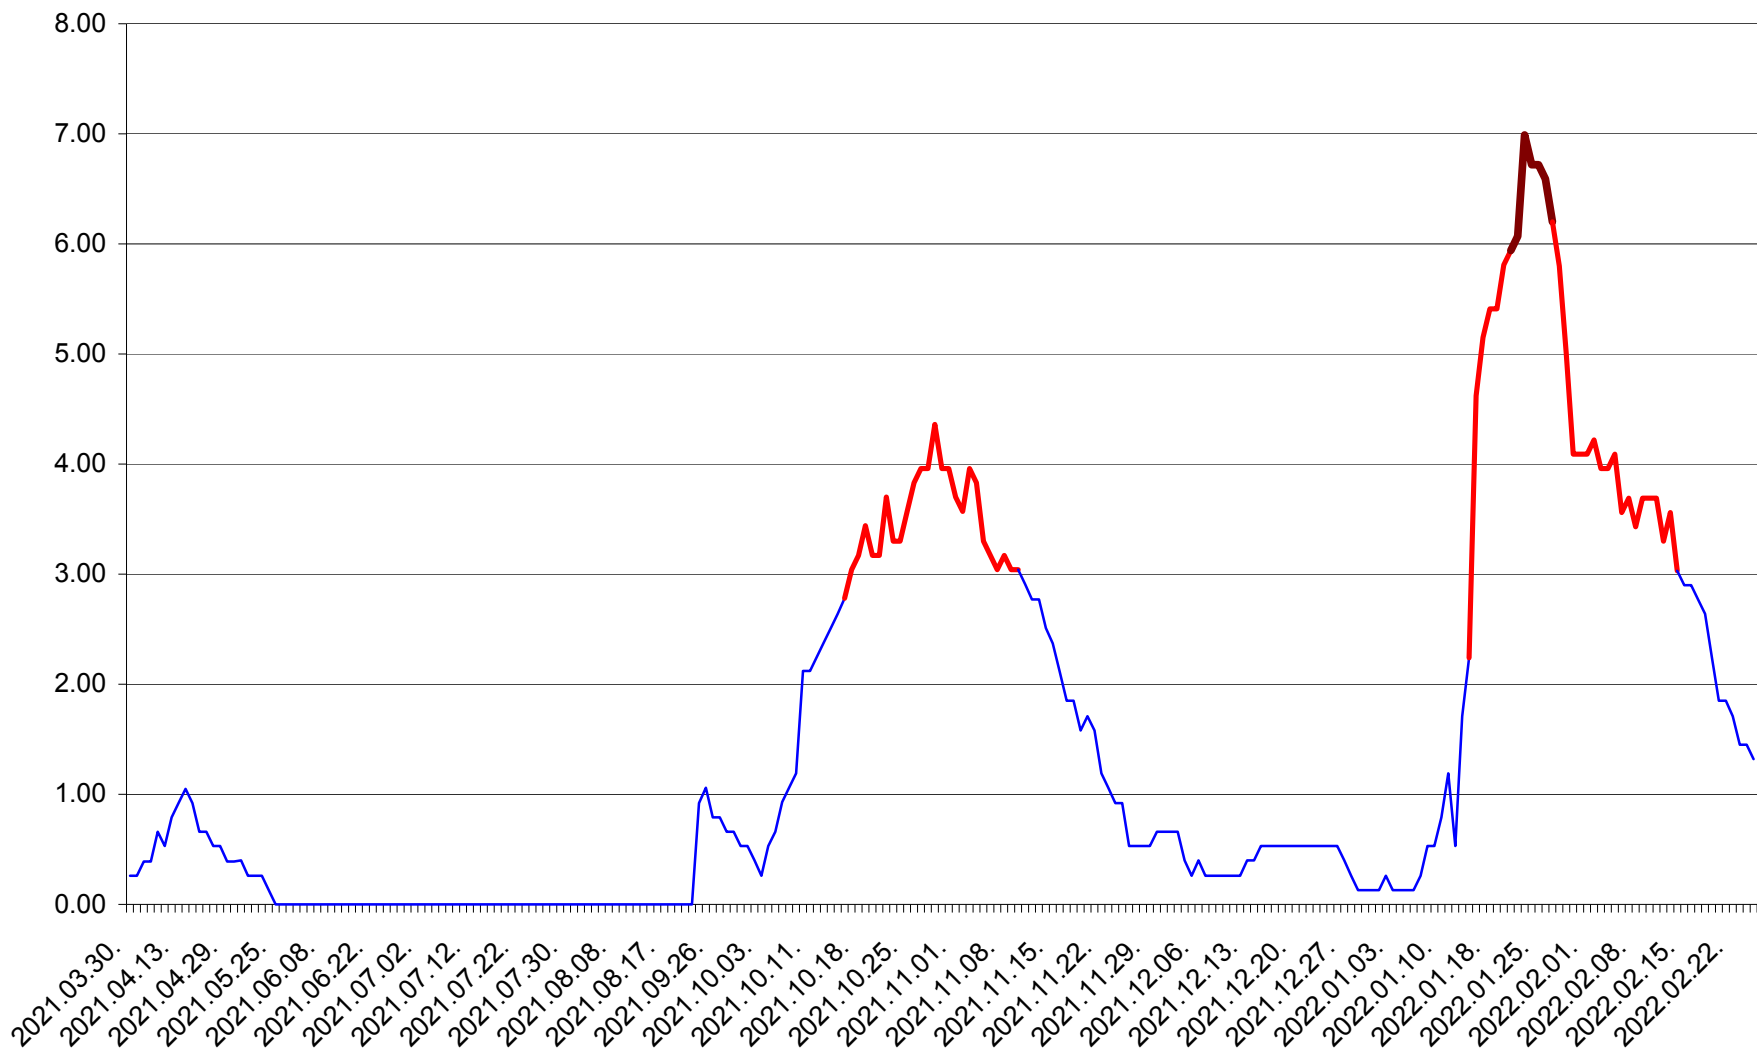

VOȘLĂBENI - Evolutia incidentei cumulate pe 14 zile la ‰ de locuitori
2021.04.01. - 2022.02.25.