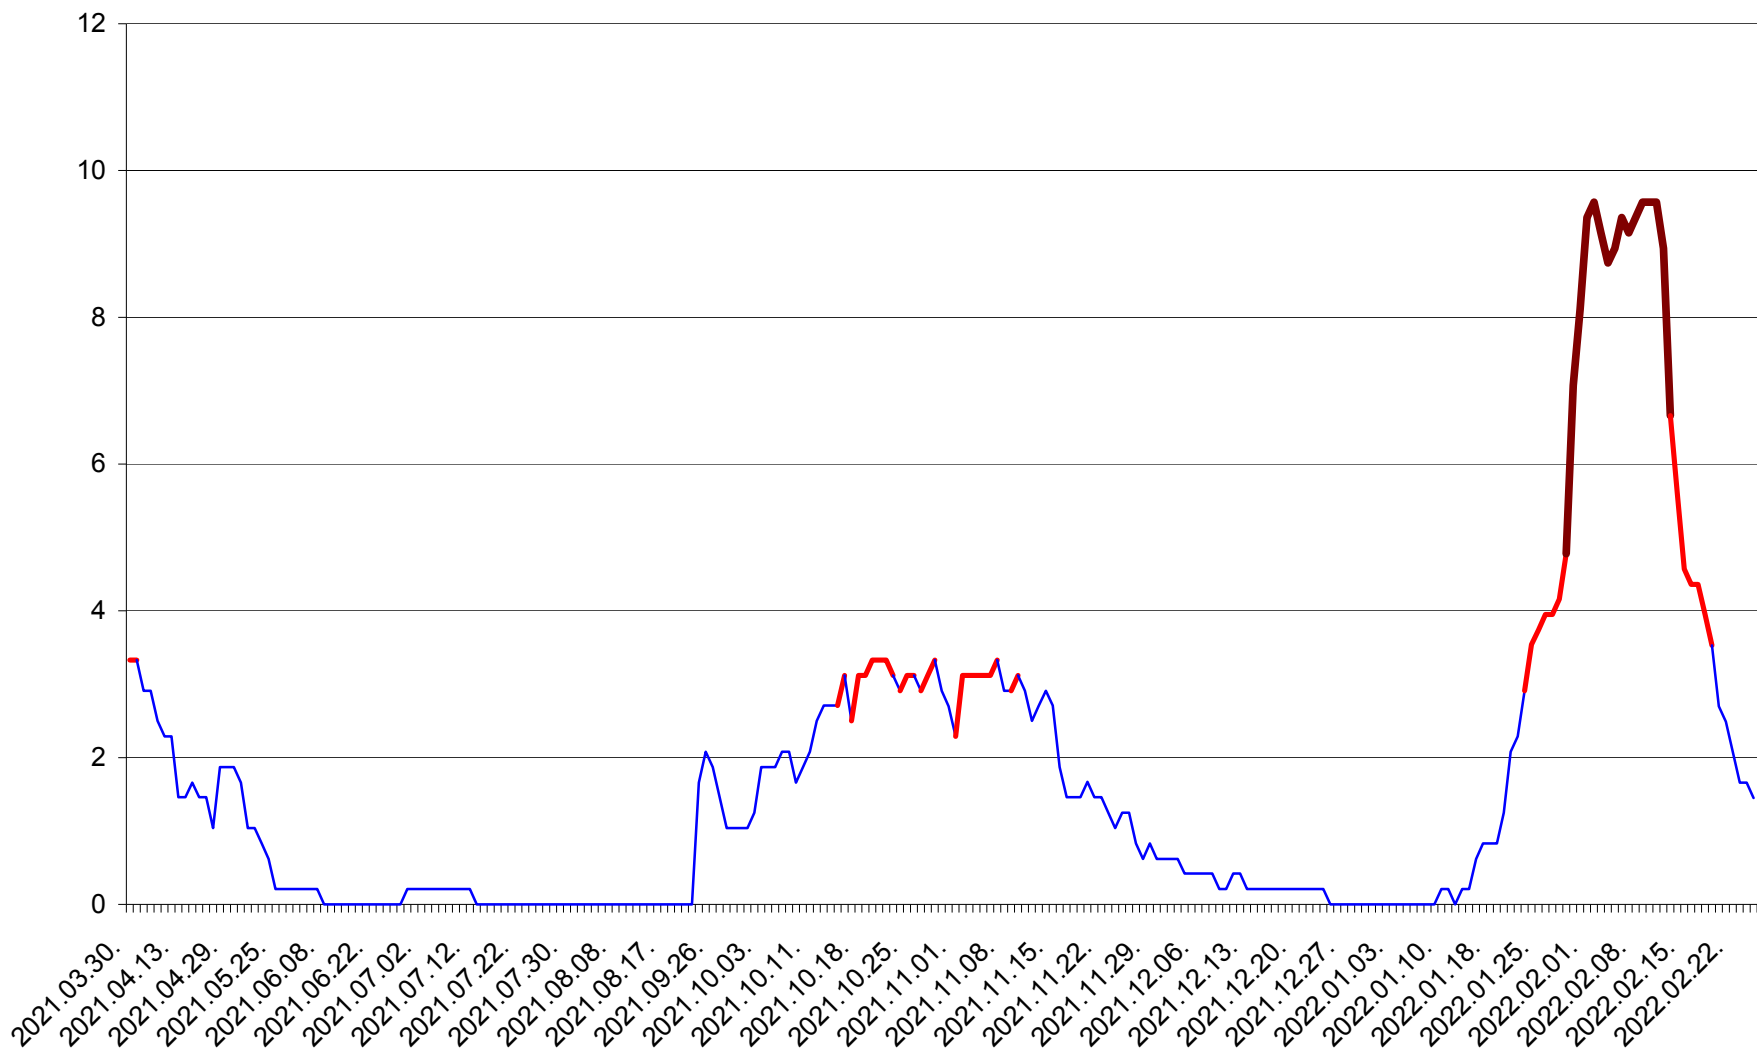

MĂDĂRAȘ - Evolutia incidentei cumulate pe 14 zile la ‰ de locuitori
2021.04.01. - 2022.02.25.