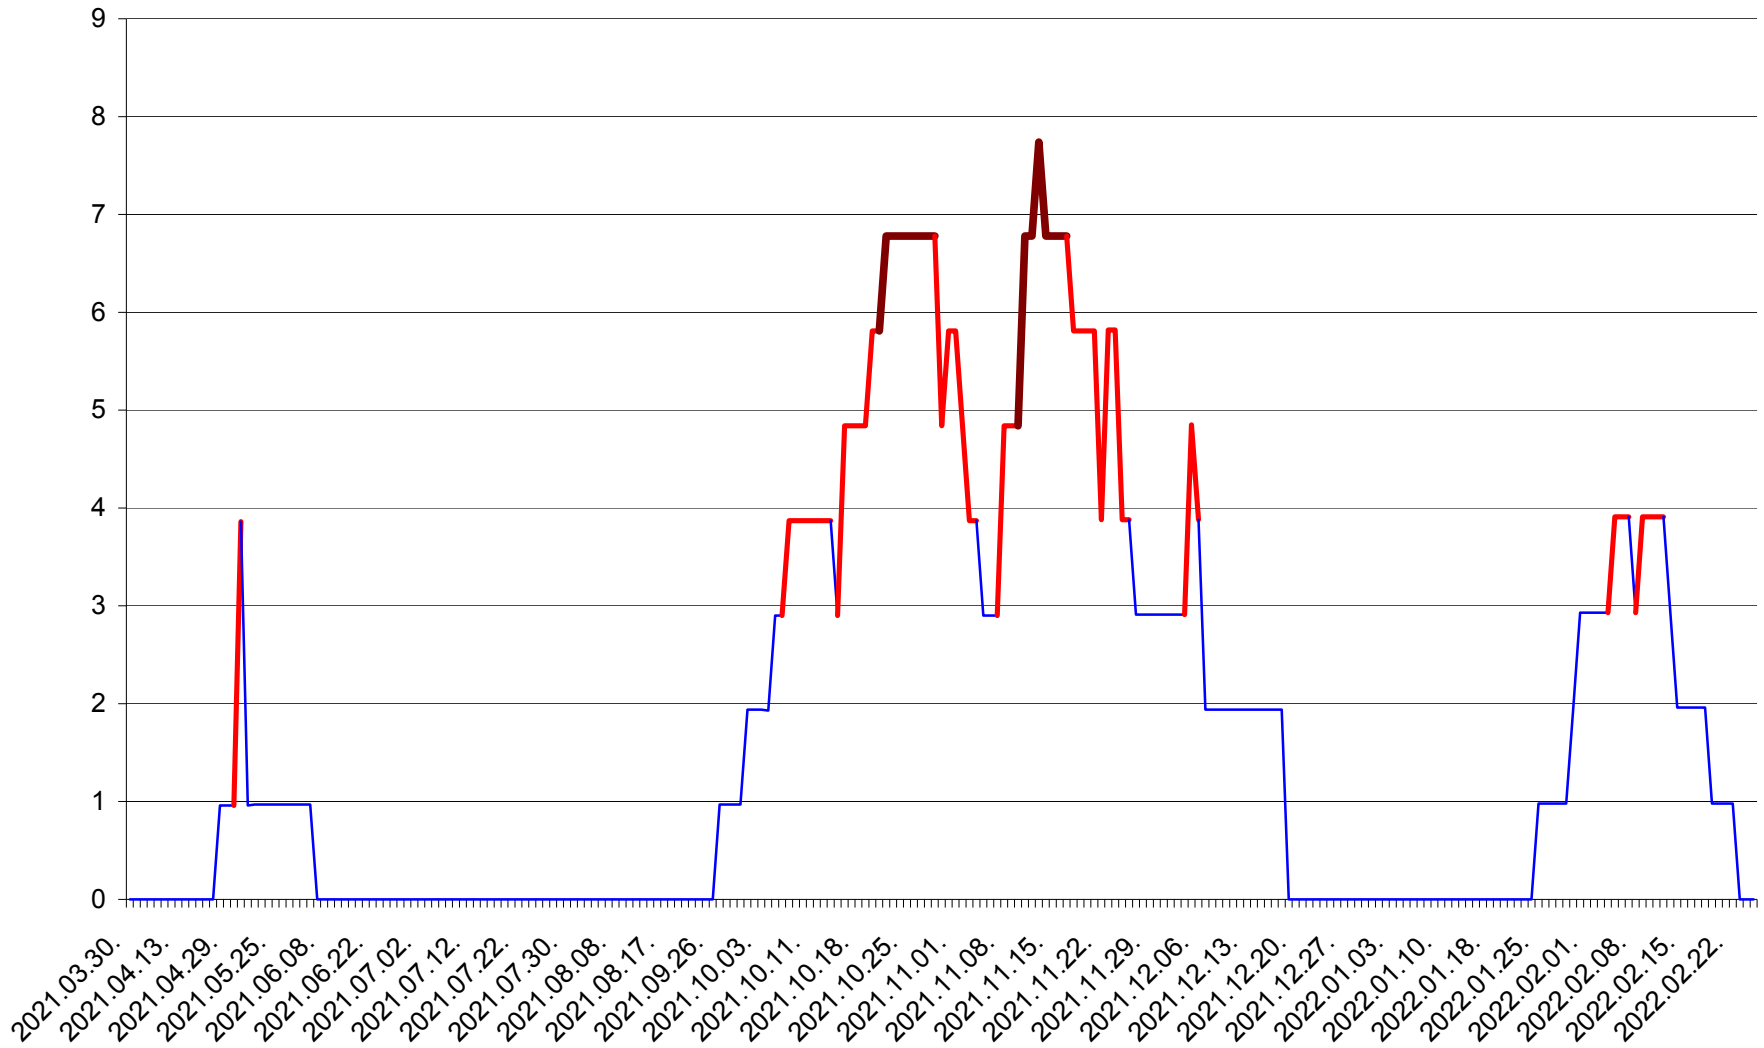

CORBU - Evolutia incidentei cumulate pe 14 zile la ‰ de locuitori  
2021.04.01. - 2022.02.25.

CORUND - Evolutia incidentei cumulate pe 14 zile la ‰ de locuitori  
2021.04.01. - 2022.02.25.

COZMENI - Evolutia incidentei cumulate pe 14 zile la ‰ de locuitori  
2021.04.01. - 2022.02.25.

ORAȘ CRISTURU SECUIESC - Evolutia incidentei cumulate pe 14 zile la ‰ de locuitori  
2021.04.01. - 2022.02.25.

DĂNEȘTI - Evolutia incidentei cumulate pe 14 zile la ‰ de locuitori  
2021.04.01. - 2022.02.25.

DÂRJIU - Evolutia incidentei cumulate pe 14 zile la ‰ de locuitori  
2021.04.01. - 2022.02.25.

DEALU - Evolutia incidentei cumulate pe 14 zile la ‰ de locuitori  
2021.04.01. - 2022.02.25.

DITRĂU - Evolutia incidentei cumulate pe 14 zile la ‰ de locuitori  
2021.04.01. - 2022.02.25.

FELICENI - Evolutia incidentei cumulate pe 14 zile la ‰ de locuitori  
2021.04.01. - 2022.02.25.

FRUMOASA - Evolutia incidentei cumulate pe 14 zile la ‰ de locuitori  
2021.04.01. - 2022.02.25.

GĂLĂUȚAȘ - Evolutia incidentei cumulate pe 14 zile la ‰ de locuitori  
2021.04.01. - 2022.02.25.