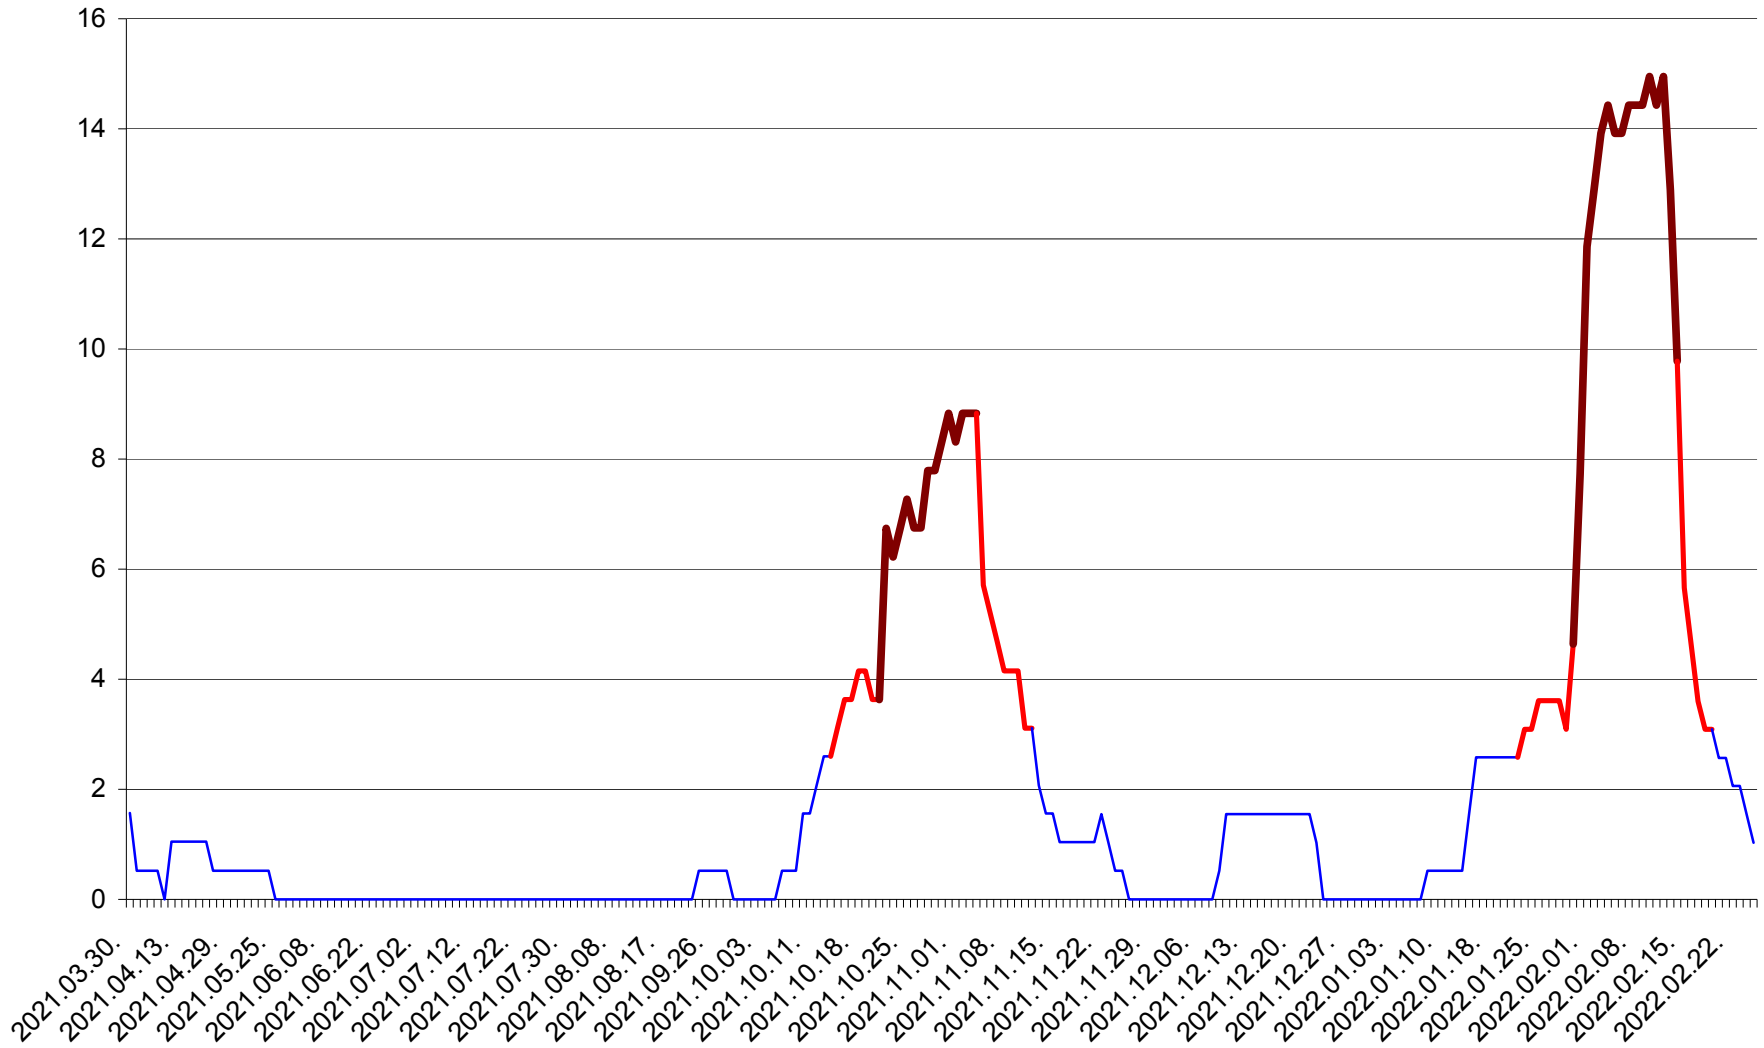

MIHĂILENI - Evolutia incidentei cumulate pe 14 zile la ‰ de locuitori  
2021.04.01. - 2022.02.25.

MUGENI - Evolutia incidentei cumulate pe 14 zile la ‰ de locuitori  
2021.04.01. - 2022.02.25.

OCLAND - Evolutia incidentei cumulate pe 14 zile la ‰ de locuitori  
2021.04.01. - 2022.02.25.

MUNICIPIUL ODORHEIU SECUIESC - Evolutia incidentei cumulate pe 14 zile la ‰ de locuitori  
2021.04.01. - 2022.02.25.

PĂULENI-CIUC - Evolutia incidentei cumulate pe 14 zile la % de locuitori  
2021.04.01. - 2022.02.25.

PLĂIEȘII DE JOS - Evolutia incidentei cumulate pe 14 zile la ‰ de locuitori  
2021.04.01. - 2022.02.25.

PORUMBENI - Evolutia incidentei cumulate pe 14 zile la ‰ de locuitori  
2021.04.01. - 2022.02.25.