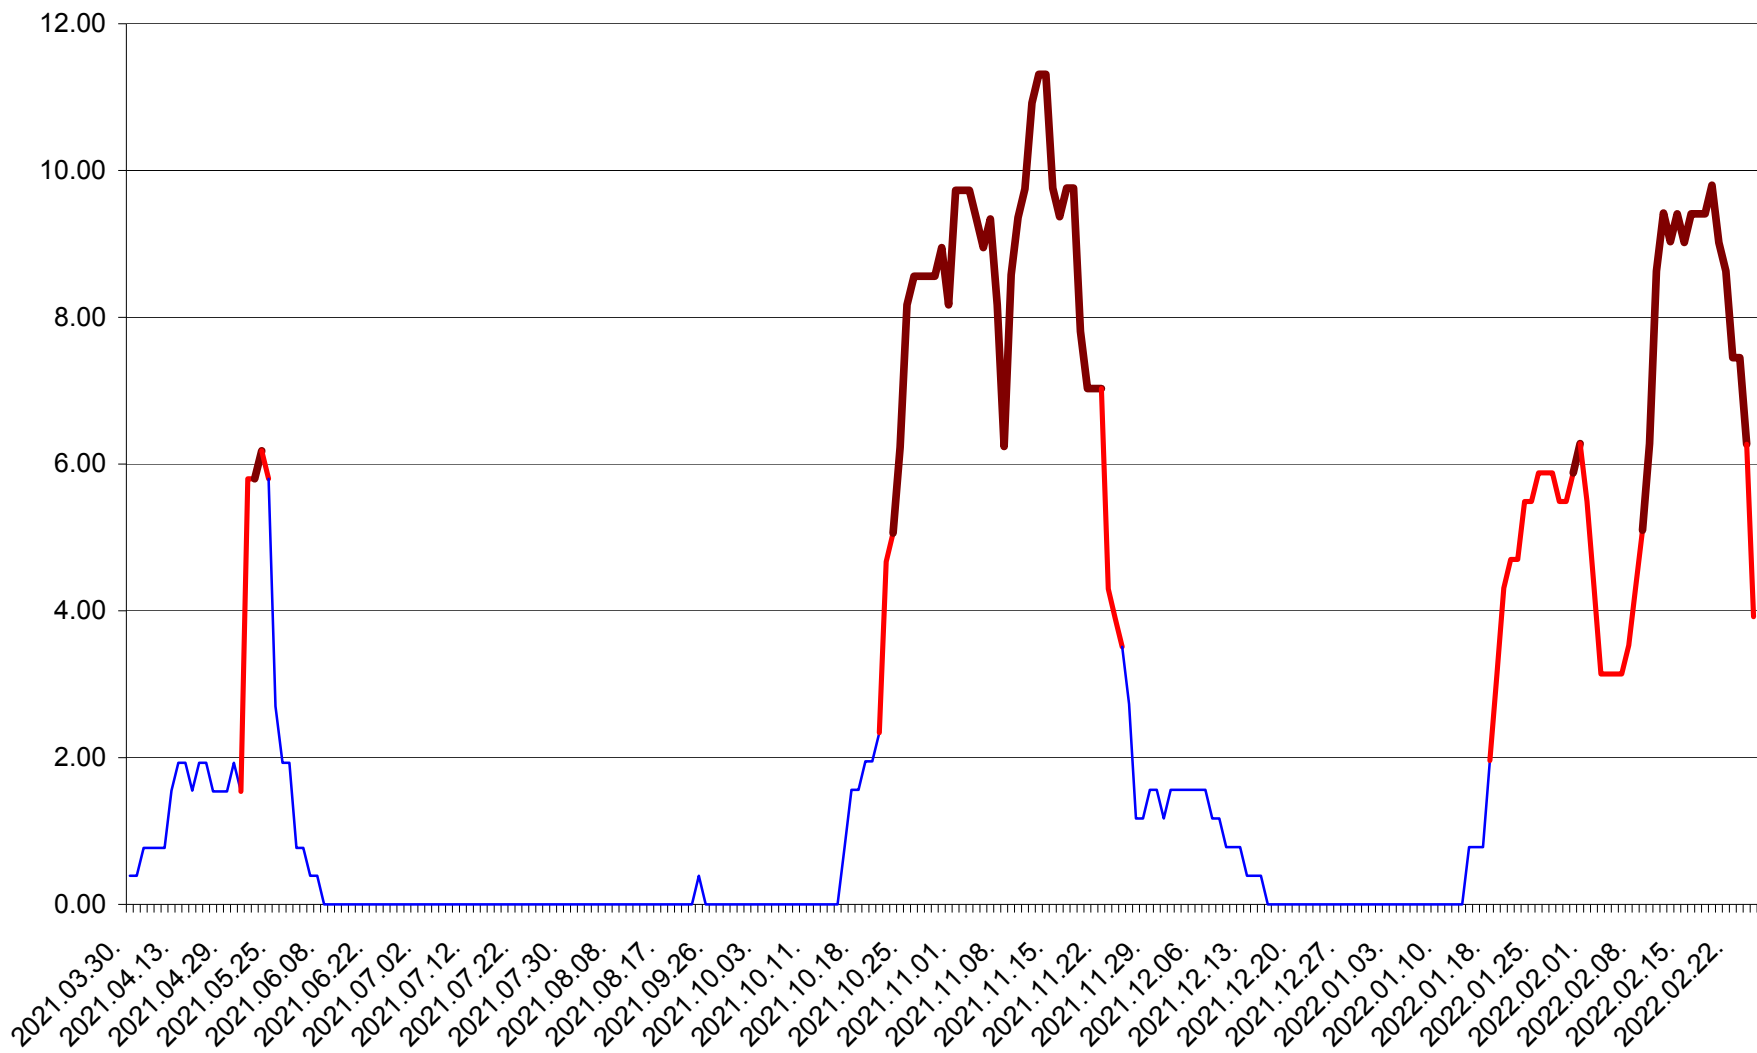

ATID - Evolutia incidentei cumulate pe 14 zile la ‰ de locuitori  
2021.04.01. - 2022.02.25.

AVRĂMEȘTI - Evolutia incidentei cumulate pe 14 zile la ‰ de locuitori  
2021.04.01. - 2022.02.25.

ORAȘ BĂILE TUȘNAD - Evolutia incidentei cumulate pe 14 zile la ‰ de locuitori  
2021.04.01. - 2022.02.25.

ORAȘ BĂLAN - Evolutia incidentei cumulate pe 14 zile la ‰ de locuitori  
2021.04.01. - 2022.02.25.

BILBOR - Evolutia incidentei cumulate pe 14 zile la ‰ de locuitori  
2021.04.01. - 2022.02.25.

ORAȘ BORSEC - Evolutia incidentei cumulate pe 14 zile la ‰ de locuitori  
2021.04.01. - 2022.02.25.

BRĂDEȘTI - Evolutia incidentei cumulate pe 14 zile la ‰ de locuitori  
2021.04.01. - 2022.02.25.

CĂPÂLNIȚA - Evolutia incidentei cumulate pe 14 zile la ‰ de locuitori  
2021.04.01. - 2022.02.25.

CÂRȚA - Evolutia incidentei cumulate pe 14 zile la ‰ de locuitori  
2021.04.01. - 2022.02.25.