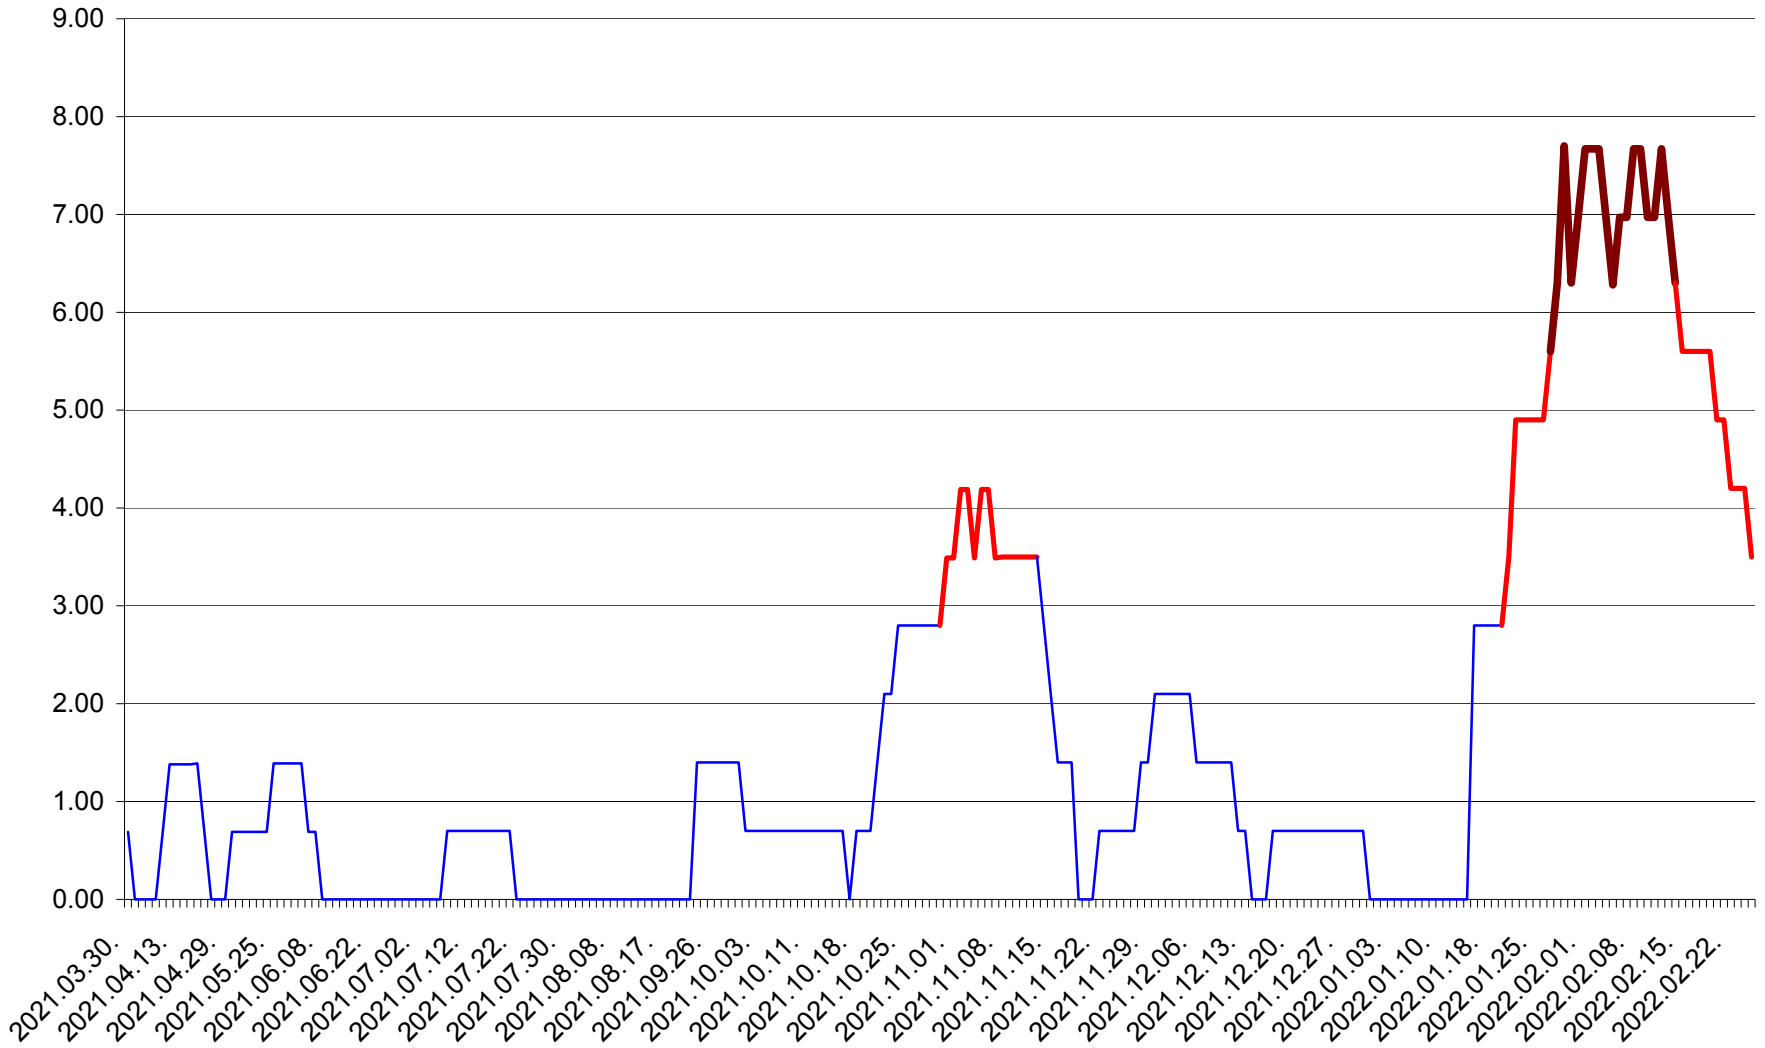

ORAȘ BĂLAN - Evolutia incidentei cumulate pe 14 zile la ‰ de locuitori  
2021.04.01. - 2022.02.25.

BILBOR - Evolutia incidentei cumulate pe 14 zile la ‰ de locuitori  
2021.04.01. - 2022.02.25.

ORAȘ BORSEC - Evolutia incidentei cumulate pe 14 zile la ‰ de locuitori  
2021.04.01. - 2022.02.25.

BRĂDEȘTI - Evolutia incidentei cumulate pe 14 zile la ‰ de locuitori  
2021.04.01. - 2022.02.25.

CĂPÂLNIȚA - Evolutia incidentei cumulate pe 14 zile la ‰ de locuitori  
2021.04.01. - 2022.02.25.

CÂRȚA - Evolutia incidentei cumulate pe 14 zile la ‰ de locuitori  
2021.04.01. - 2022.02.25.

CICEU - Evolutia incidentei cumulate pe 14 zile la ‰ de locuitori  
2021.04.01. - 2022.02.25.

CIUCSÂNGEORGIU - Evolutia incidentei cumulate pe 14 zile la ‰ de locuitori  
2021.04.01. - 2022.02.25.

CIUMANI - Evolutia incidentei cumulate pe 14 zile la ‰ de locuitori  
2021.04.01. - 2022.02.25.

CORBU - Evolutia incidentei cumulate pe 14 zile la ‰ de locuitori  
2021.04.01. - 2022.02.25.

CORUND - Evolutia incidentei cumulate pe 14 zile la ‰ de locuitori  
2021.04.01. - 2022.02.25.

COZMENI - Evolutia incidentei cumulate pe 14 zile la ‰ de locuitori  
2021.04.01. - 2022.02.25.