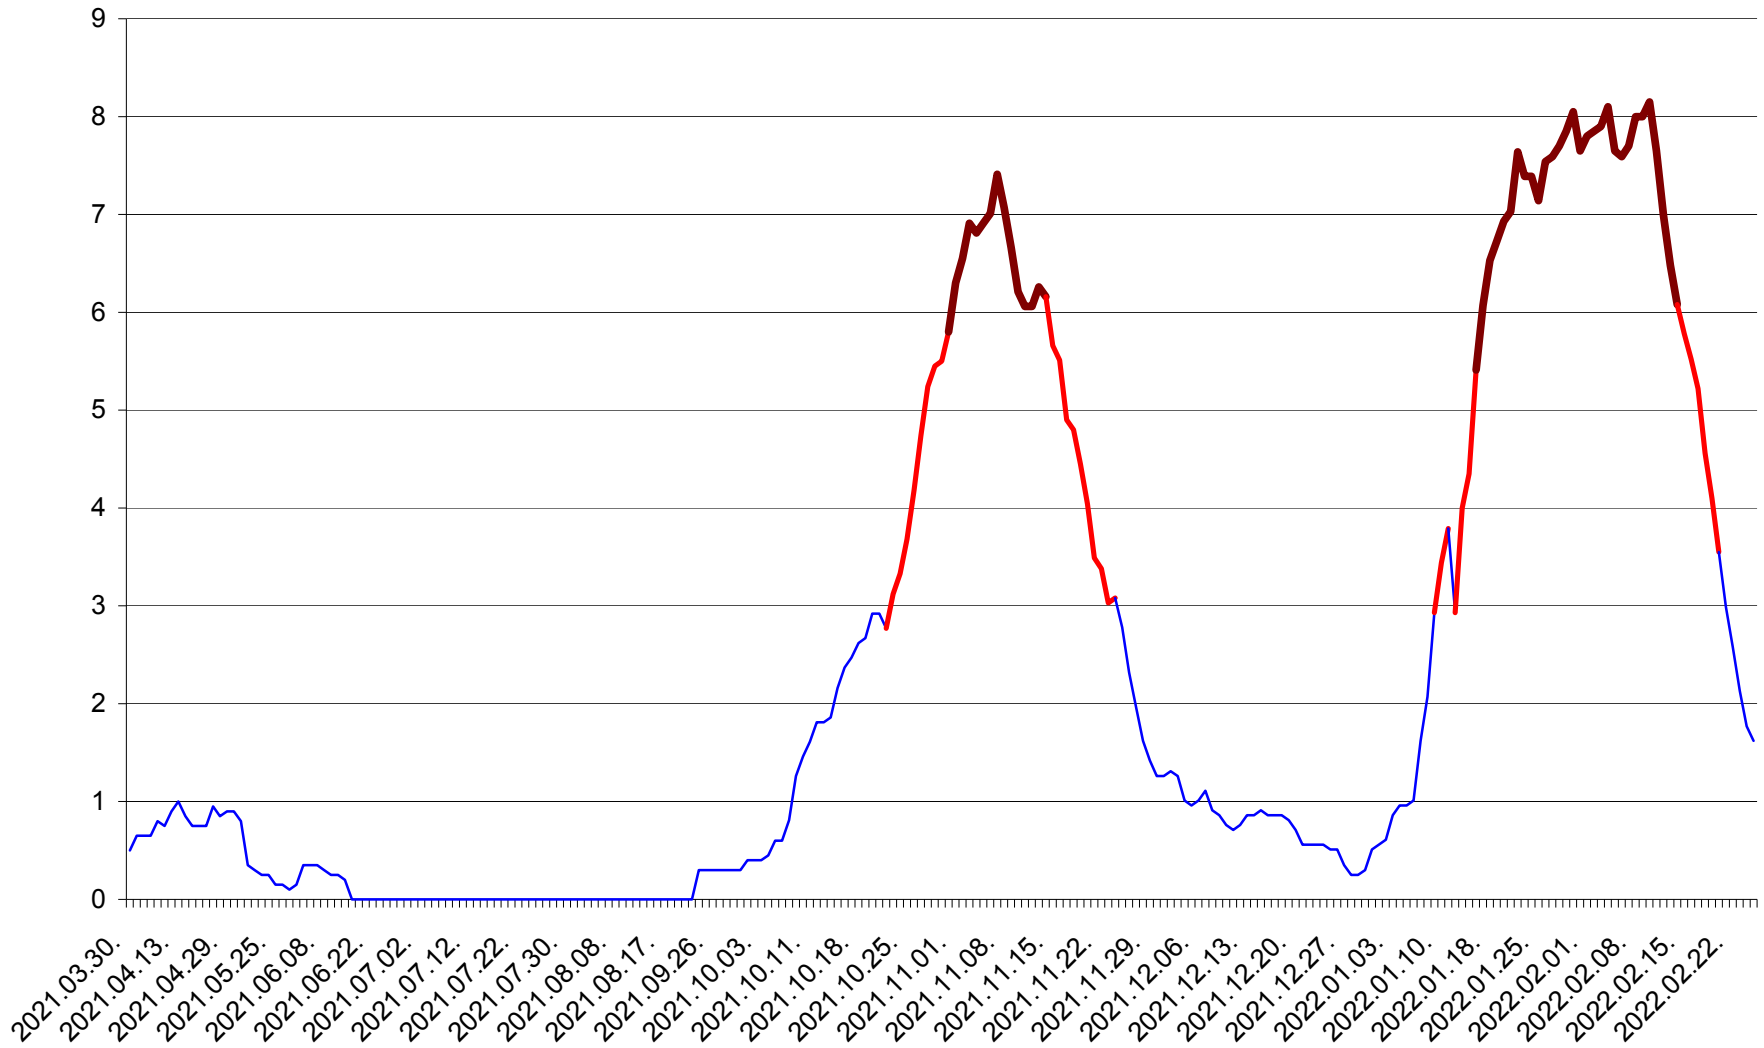

DÂRJIU - Evolutia incidentei cumulate pe 14 zile la ‰ de locuitori  
2021.04.01. - 2022.02.25.

DEALU - Evolutia incidentei cumulate pe 14 zile la ‰ de locuitori  
2021.04.01. - 2022.02.25.

DITRĂU - Evolutia incidentei cumulate pe 14 zile la ‰ de locuitori  
2021.04.01. - 2022.02.25.

FELICENI - Evolutia incidentei cumulate pe 14 zile la ‰ de locuitori  
2021.04.01. - 2022.02.25.

FRUMOASA - Evolutia incidentei cumulate pe 14 zile la ‰ de locuitori  
2021.04.01. - 2022.02.25.

GĂLĂUȚAȘ - Evolutia incidentei cumulate pe 14 zile la ‰ de locuitori  
2021.04.01. - 2022.02.25.

MUNICIPIUL GHEORGHENI - Evolutia incidentei cumulate pe 14 zile la % de locuitori  
2021.04.01. - 2022.02.25.

JOSENI - Evolutia incidentei cumulate pe 14 zile la ‰ de locuitori  
2021.04.01. - 2022.02.25.

LĂZAREA - Evolutia incidentei cumulate pe 14 zile la % de locuitori  
2021.04.01. - 2022.02.25.

LELICENI - Evolutia incidentei cumulate pe 14 zile la % de locuitori  
2021.04.01. - 2022.02.25.

LUETA - Evolutia incidentei cumulate pe 14 zile la ‰ de locuitori  
2021.04.01. - 2022.02.25.