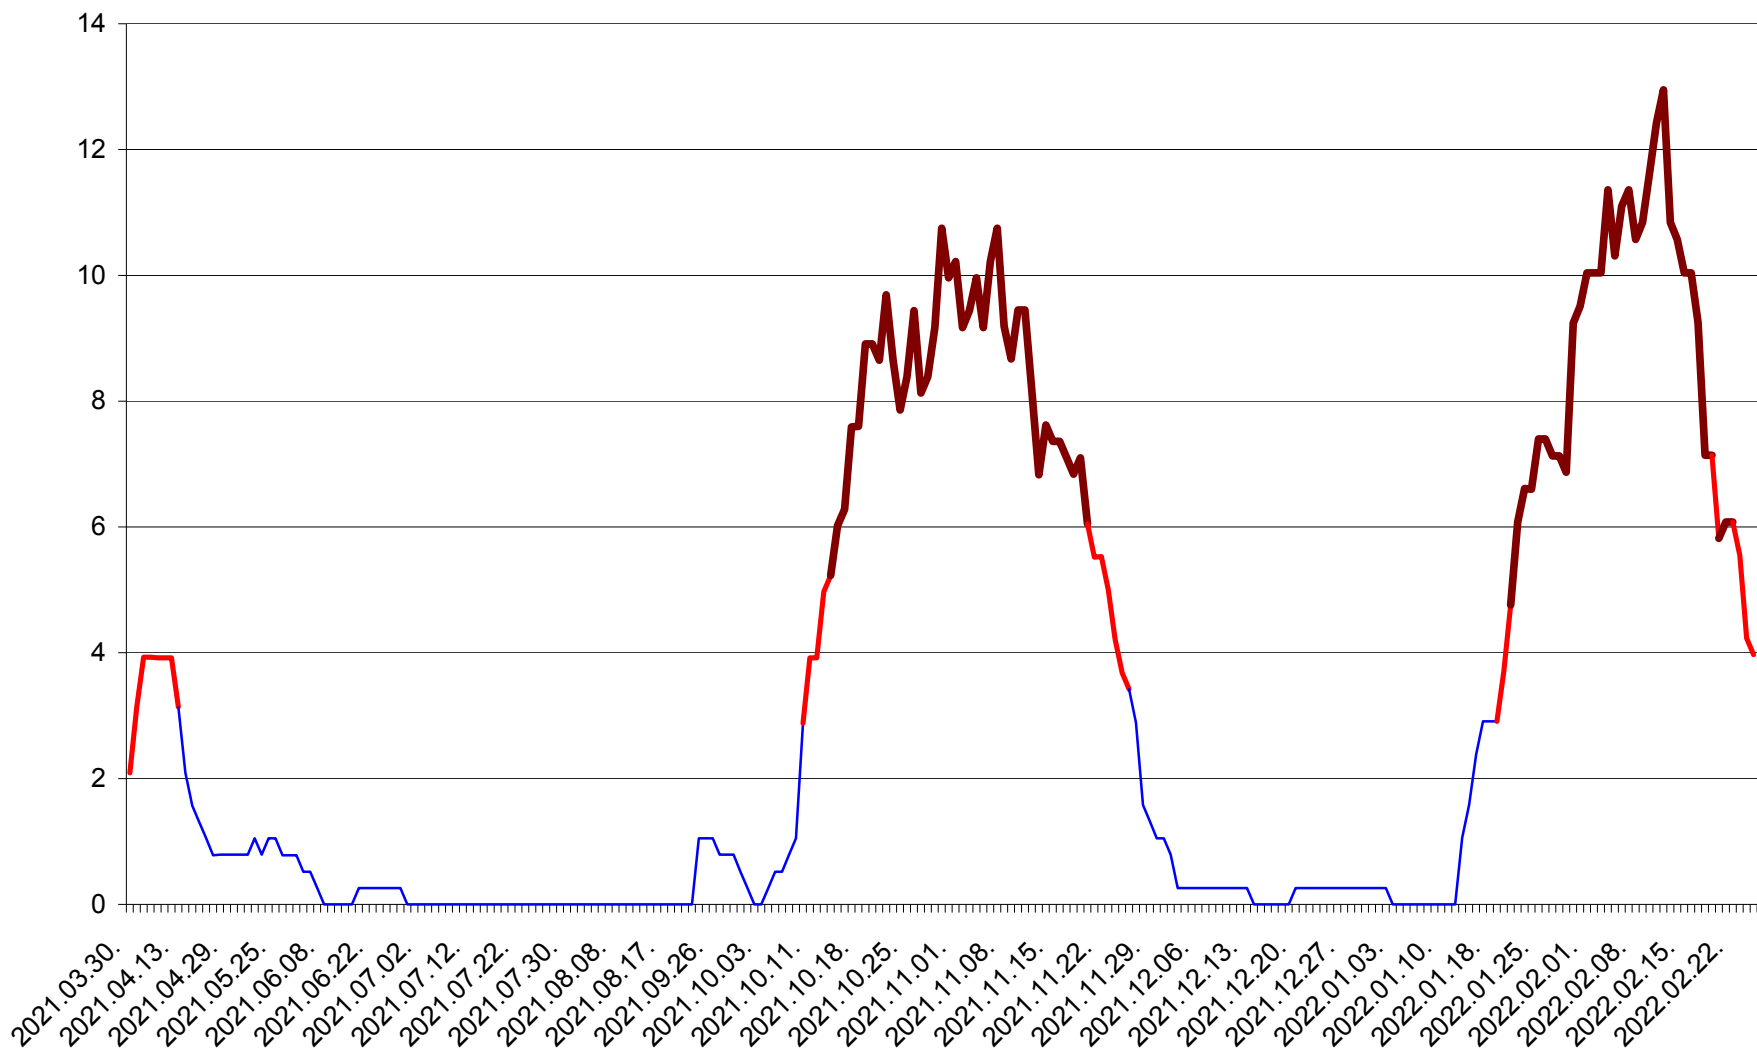

SĂCEL - Evolutia incidentei cumulate pe 14 zile la ‰ de locuitori  
2021.04.01. - 2022.02.25.

SÂNCRĂIENI - Evolutia incidentei cumulate pe 14 zile la ‰ de locuitori  
2021.04.01. - 2022.02.25.

SÂNDOMINIC - Evolutia incidentei cumulate pe 14 zile la ‰ de locuitori  
2021.04.01. - 2022.02.25.

SÂNMARTIN - Evolutia incidentei cumulate pe 14 zile la ‰ de locuitori  
2021.04.01. - 2022.02.25.

SÂNSIMION - Evolutia incidentei cumulate pe 14 zile la ‰ de locuitori  
2021.04.01. - 2022.02.25.

SÂNTIMBRU - Evolutia incidentei cumulate pe 14 zile la ‰ de locuitori  
2021.04.01. - 2022.02.25.

SĂRMAȘ - Evolutia incidentei cumulate pe 14 zile la ‰ de locuitori  
2021.04.01. - 2022.02.25.

SATU MARE - Evolutia incidentei cumulate pe 14 zile la ‰ de locuitori  
2021.04.01. - 2022.02.25.

SECUIENI - Evolutia incidentei cumulate pe 14 zile la ‰ de locuitori  
2021.04.01. - 2022.02.25.