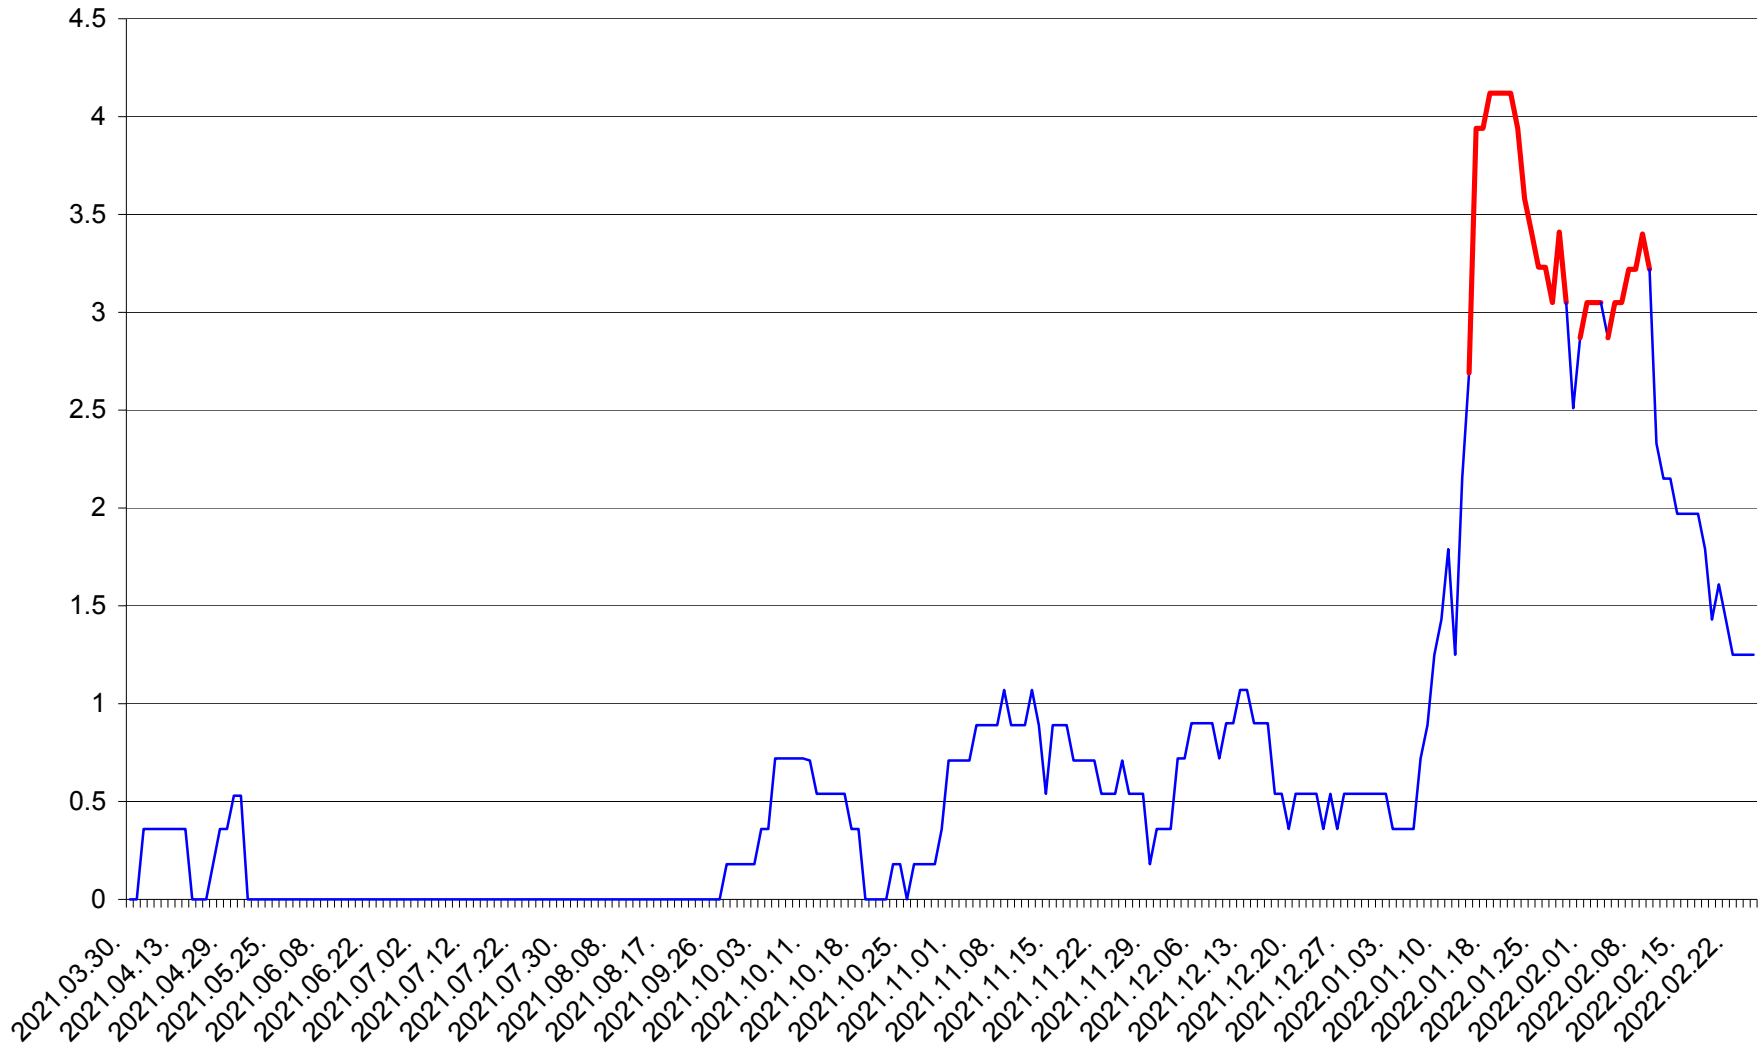

MUNICIPIUL GHEORGHENI - Evolutia incidentei cumulate pe 14 zile la % de locuitori  
2021.04.01. - 2022.02.25.

JOSENI - Evolutia incidentei cumulate pe 14 zile la ‰ de locuitori  
2021.04.01. - 2022.02.25.

LĂZAREA - Evolutia incidentei cumulate pe 14 zile la % de locuitori  
2021.04.01. - 2022.02.25.

LELICENI - Evolutia incidentei cumulate pe 14 zile la % de locuitori  
2021.04.01. - 2022.02.25.

LUETA - Evolutia incidentei cumulate pe 14 zile la ‰ de locuitori  
2021.04.01. - 2022.02.25.

LUNCA DE JOS - Evolutia incidentei cumulate pe 14 zile la ‰ de locuitori  
2021.04.01. - 2022.02.25.

LUNCA DE SUS - Evolutia incidentei cumulate pe 14 zile la ‰ de locuitori  
2021.04.01. - 2022.02.25.