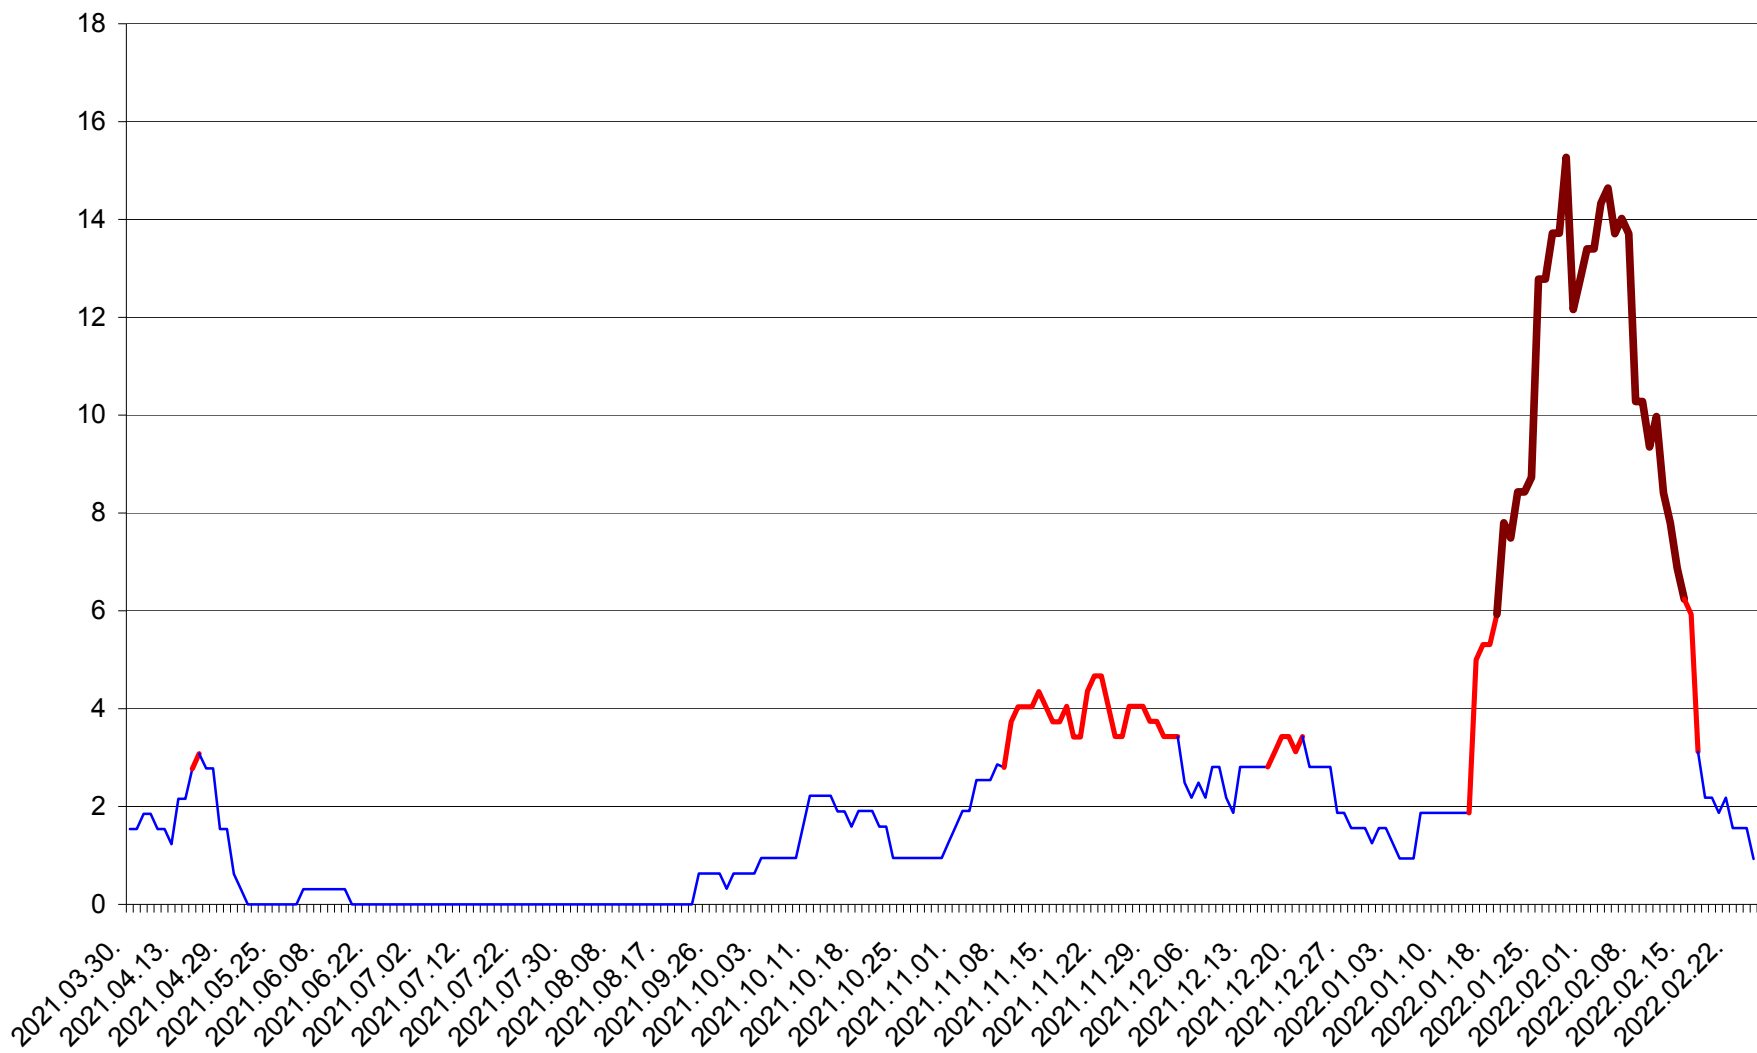

TUȘNAD - Evolutia incidentei cumulate pe 14 zile la ‰ de locuitori
2021.04.01. - 2022.02.25.