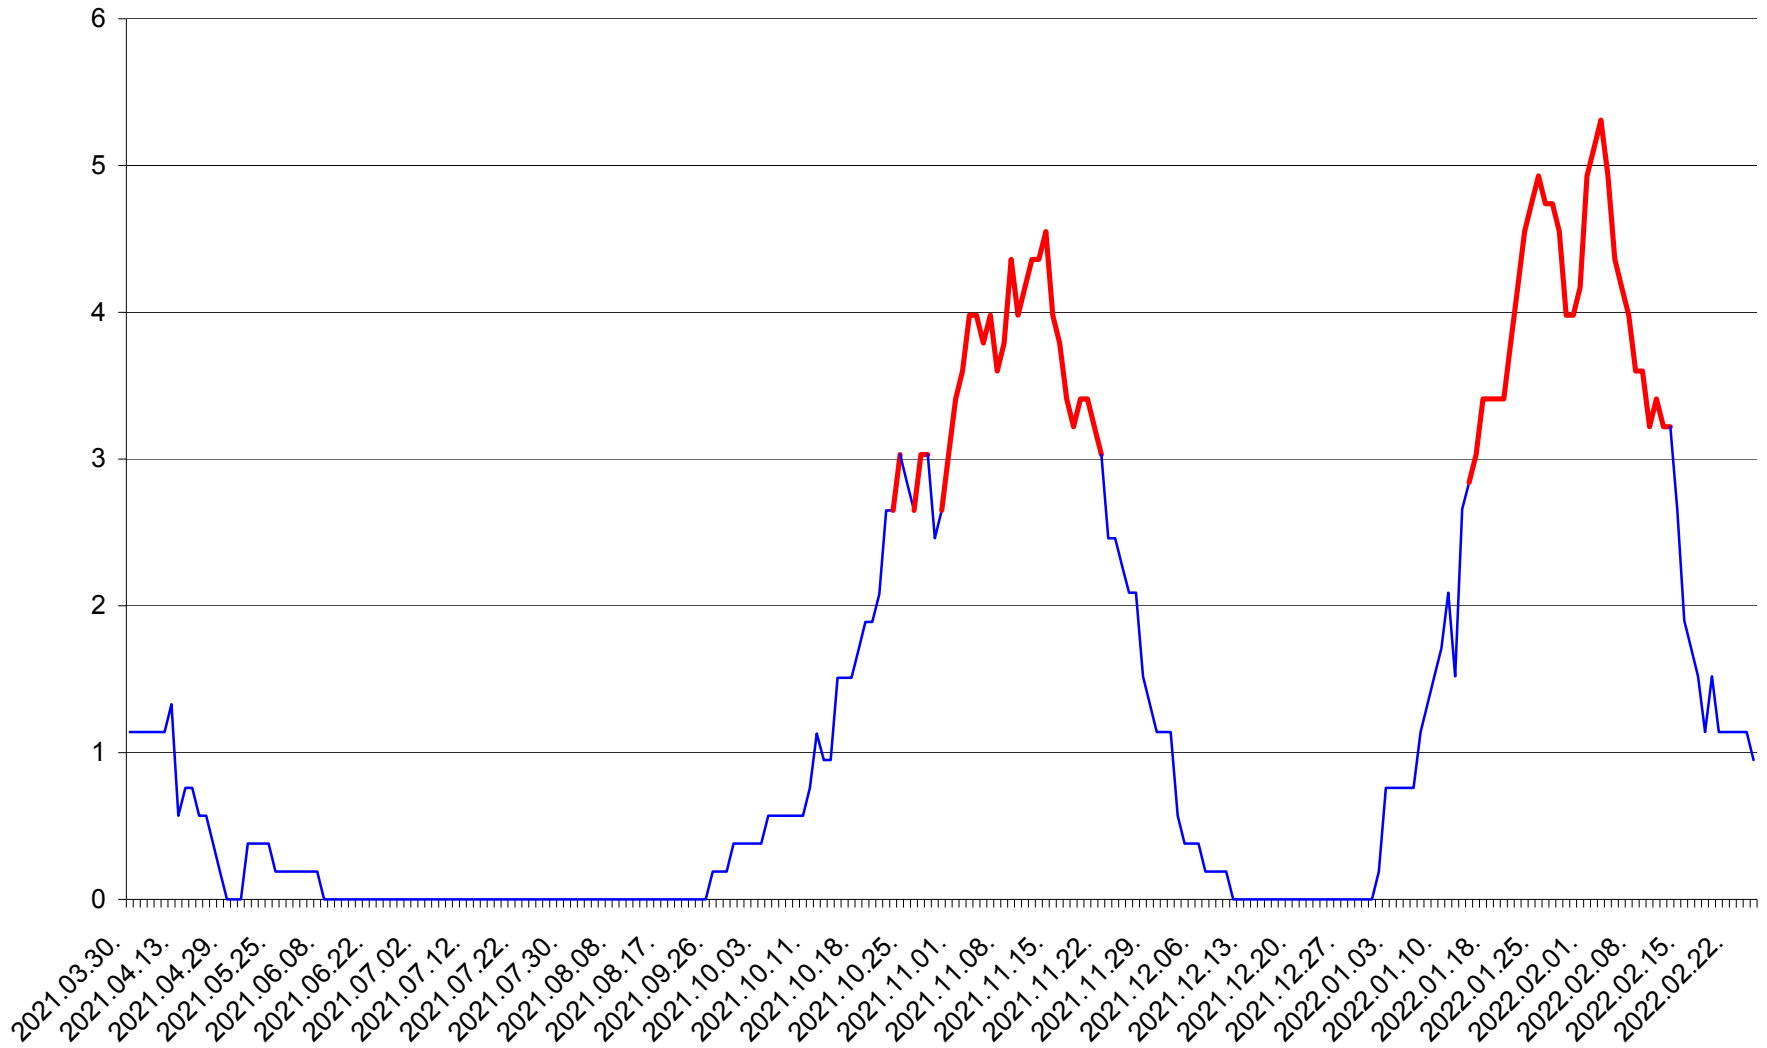

TOMEȘTI - Evolutia incidentei cumulate pe 14 zile la ‰ de locuitori
2021.04.01. - 2022.02.25.