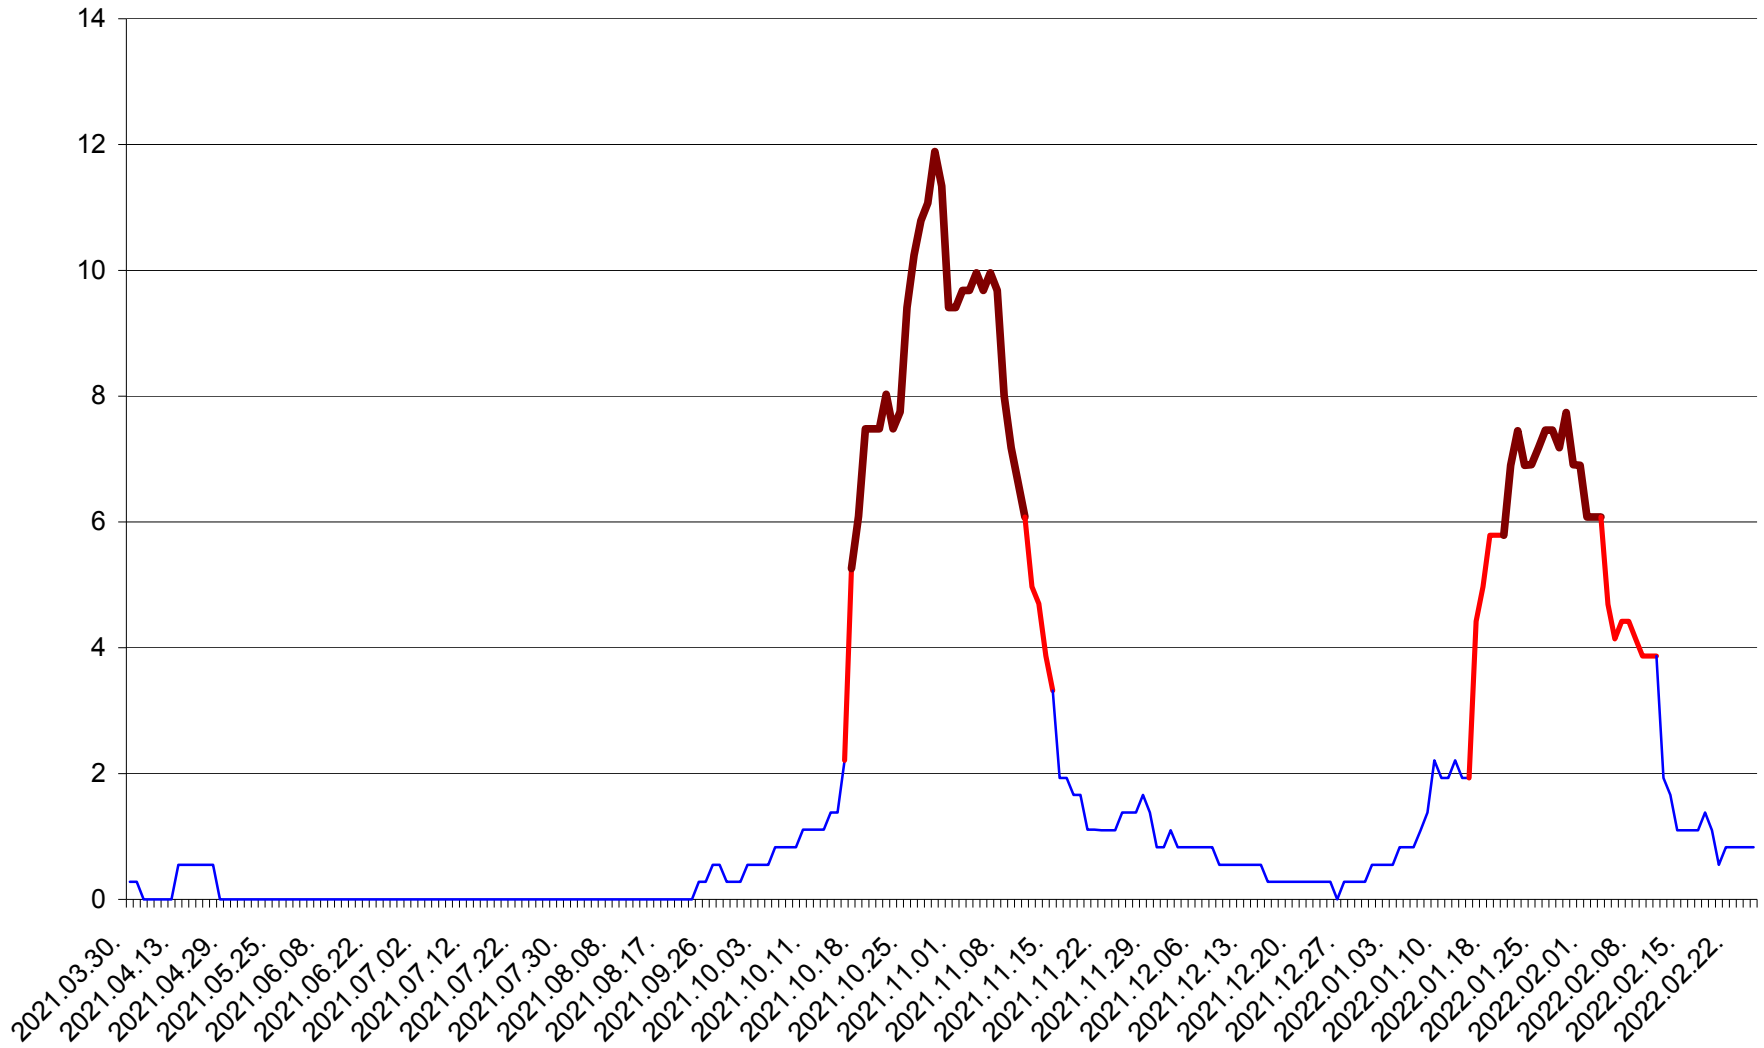

FELICENI - Evolutia incidentei cumulate pe 14 zile la ‰ de locuitori  
2021.04.01. - 2022.02.25.

FRUMOASA - Evolutia incidentei cumulate pe 14 zile la ‰ de locuitori  
2021.04.01. - 2022.02.25.

GĂLĂUȚAȘ - Evolutia incidentei cumulate pe 14 zile la ‰ de locuitori  
2021.04.01. - 2022.02.25.

MUNICIPIUL GHEORGHENI - Evolutia incidentei cumulate pe 14 zile la % de locuitori  
2021.04.01. - 2022.02.25.

JOSENI - Evolutia incidentei cumulate pe 14 zile la ‰ de locuitori  
2021.04.01. - 2022.02.25.

LĂZAREA - Evolutia incidentei cumulate pe 14 zile la % de locuitori  
2021.04.01. - 2022.02.25.

LELICENI - Evolutia incidentei cumulate pe 14 zile la % de locuitori  
2021.04.01. - 2022.02.25.

LUETA - Evolutia incidentei cumulate pe 14 zile la ‰ de locuitori  
2021.04.01. - 2022.02.25.

LUNCA DE JOS - Evolutia incidentei cumulate pe 14 zile la ‰ de locuitori  
2021.04.01. - 2022.02.25.

LUNCA DE SUS - Evolutia incidentei cumulate pe 14 zile la ‰ de locuitori  
2021.04.01. - 2022.02.25.