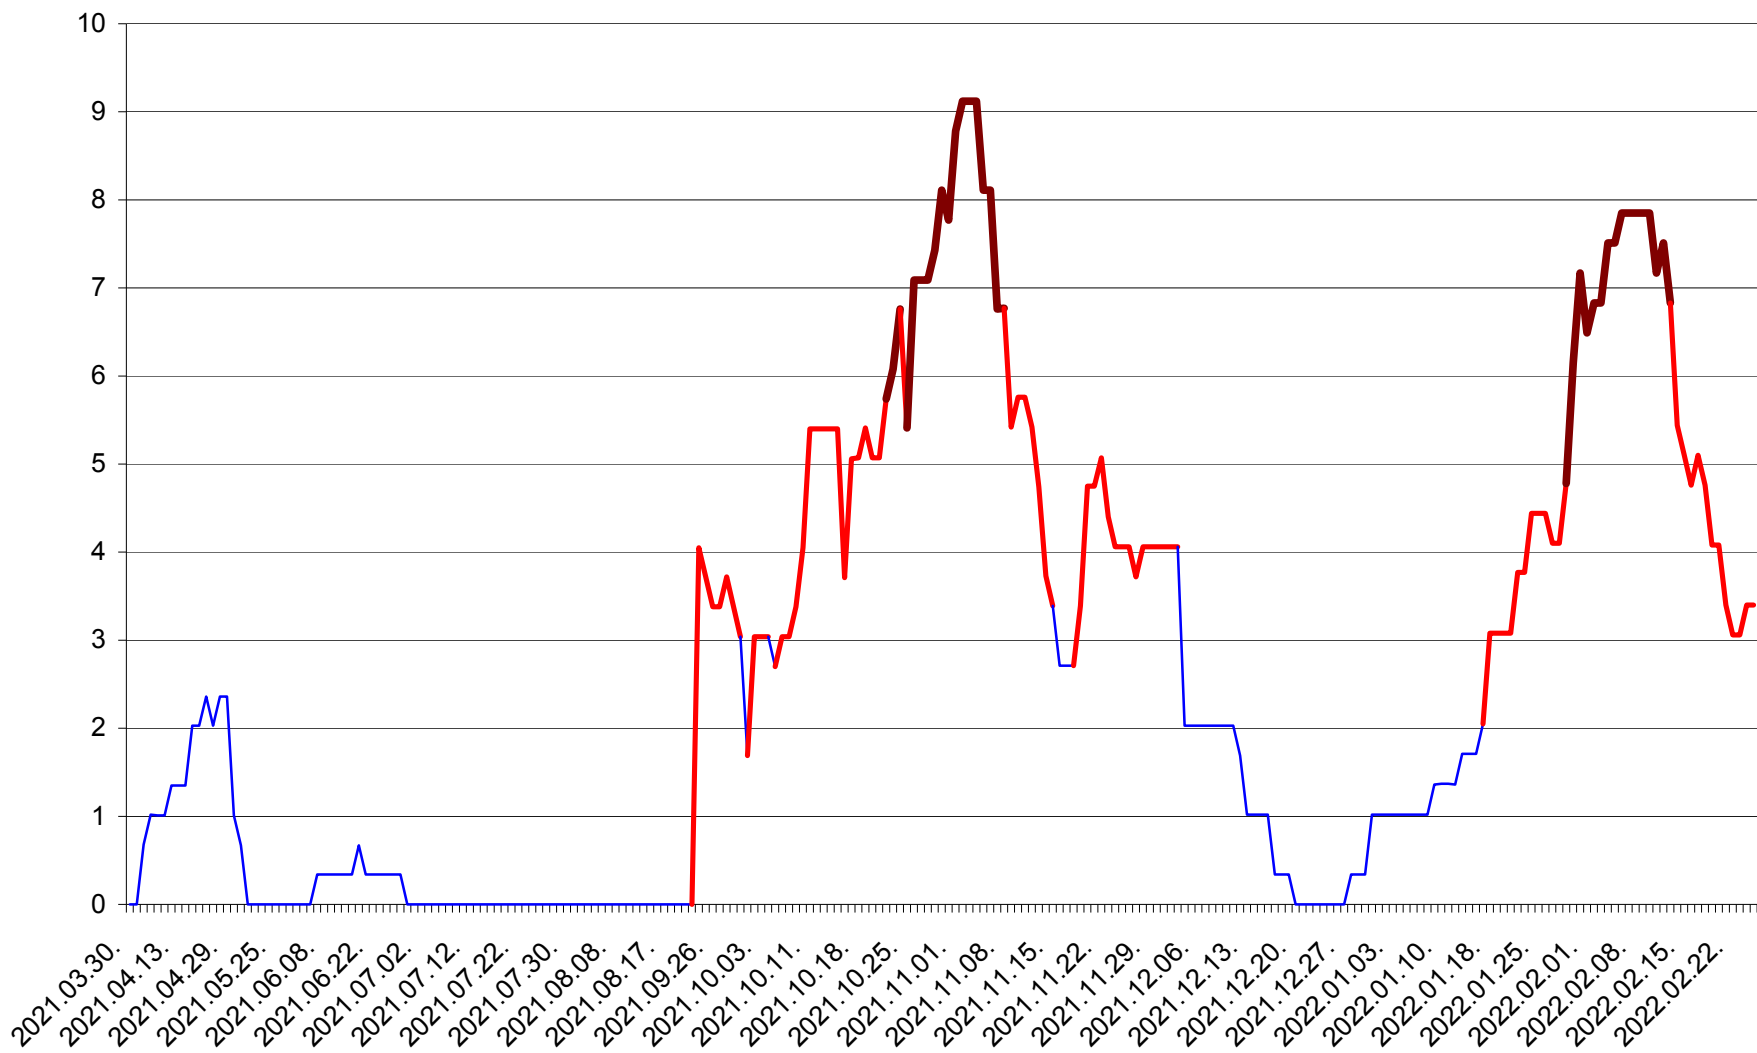

LUNCA DE JOS - Evolutia incidentei cumulate pe 14 zile la ‰ de locuitori  
2021.04.01. - 2022.02.25.

LUNCA DE SUS - Evolutia incidentei cumulate pe 14 zile la ‰ de locuitori  
2021.04.01. - 2022.02.25.

LUPENI - Evolutia incidentei cumulate pe 14 zile la ‰ de locuitori  
2021.04.01. - 2022.02.25.

MĂDĂRAȘ - Evolutia incidentei cumulate pe 14 zile la ‰ de locuitori  
2021.04.01. - 2022.02.25.

MĂRTINIȘ - Evolutia incidentei cumulate pe 14 zile la % de locuitori  
2021.04.01. - 2022.02.25.

MEREȘTI - Evolulia incidenței cumulate pe 14 zile la ‰ de locuitori  
2021.04.01. - 2022.02.25.

MUNICIPIUL MIERCUREA-CIUC - Evolutia incidentei cumulate pe 14 zile la ‰ de locuitori  
2021.04.01. - 2022.02.25.