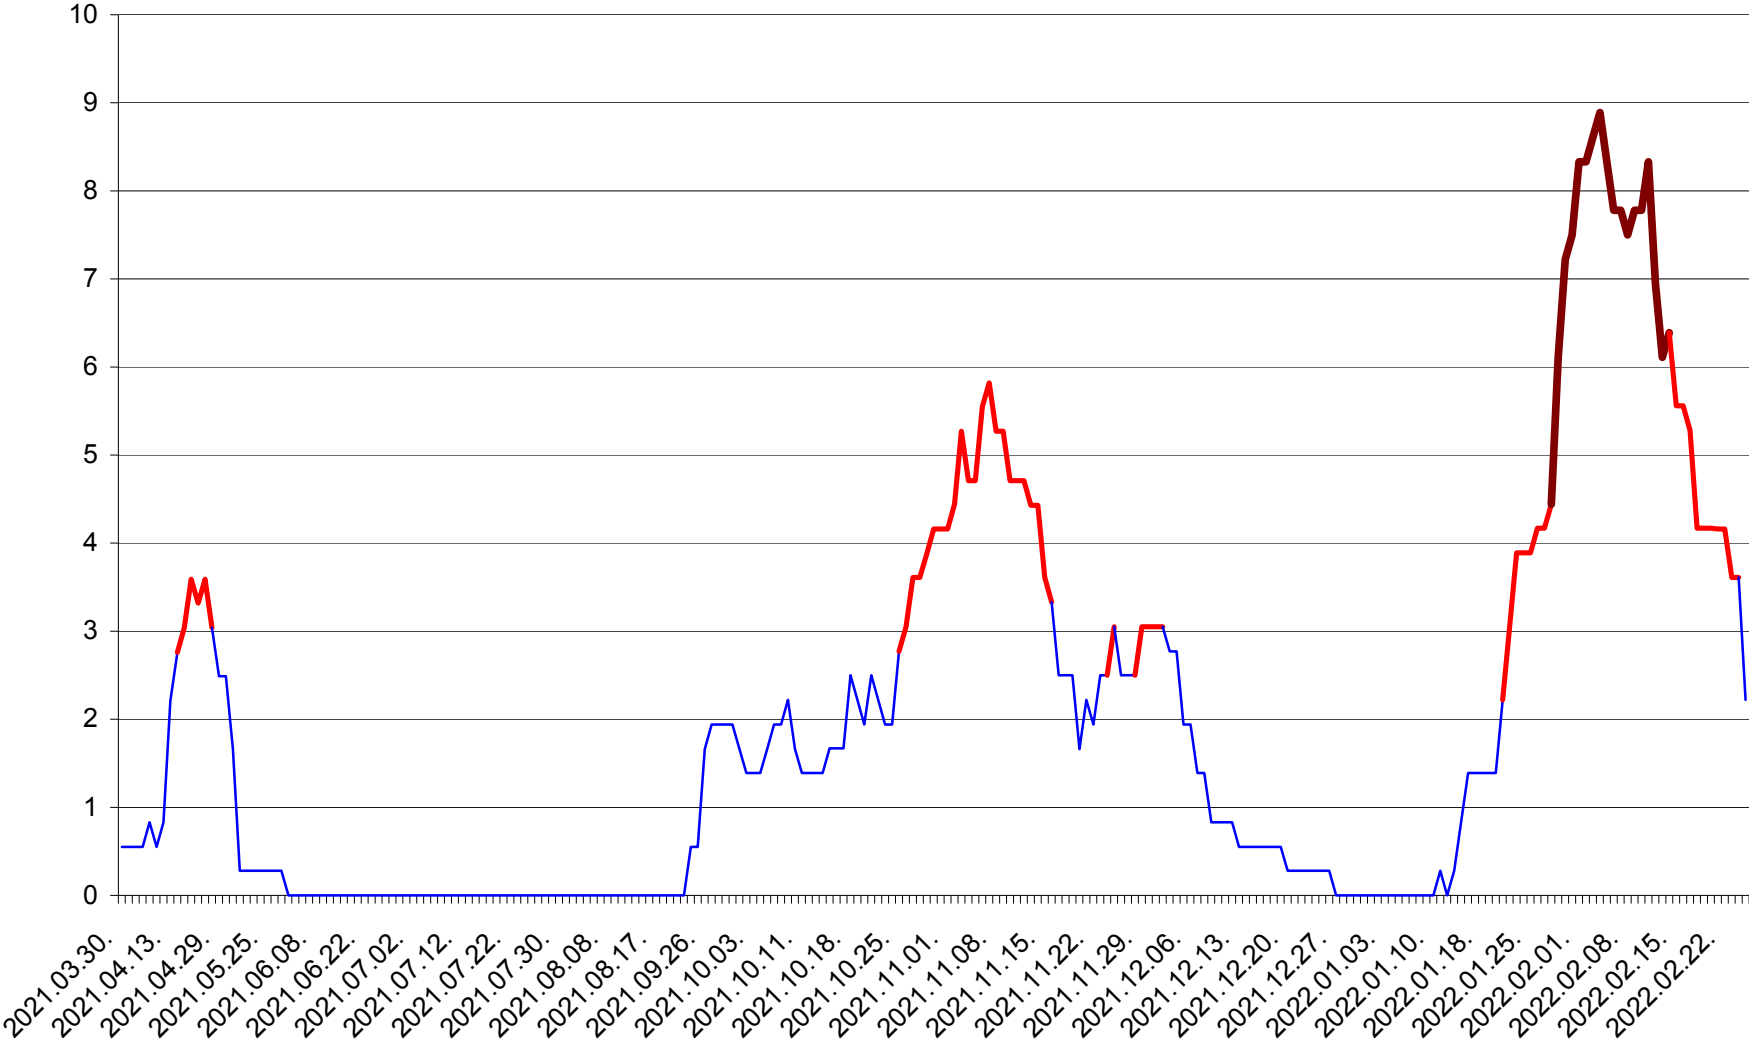

LUNCA DE JOS - Evolutia incidentei cumulate pe 14 zile la ‰ de locuitori  
2021.04.01. - 2022.02.25.

LUNCA DE SUS - Evolutia incidentei cumulate pe 14 zile la ‰ de locuitori  
2021.04.01. - 2022.02.25.

LUPENI - Evolutia incidentei cumulate pe 14 zile la ‰ de locuitori  
2021.04.01. - 2022.02.25.

MĂDĂRAȘ - Evolutia incidentei cumulate pe 14 zile la ‰ de locuitori  
2021.04.01. - 2022.02.25.

MĂRTINIȘ - Evolutia incidentei cumulate pe 14 zile la % de locuitori  
2021.04.01. - 2022.02.25.

MEREȘTI - Evolulia incidenței cumulate pe 14 zile la ‰ de locuitori  
2021.04.01. - 2022.02.25.

MUNICIPIUL MIERCUREA-CIUC - Evolutia incidentei cumulate pe 14 zile la ‰ de locuitori  
2021.04.01. - 2022.02.25.

MIHĂILENI - Evolutia incidentei cumulate pe 14 zile la ‰ de locuitori  
2021.04.01. - 2022.02.25.

MUGENI - Evolutia incidentei cumulate pe 14 zile la ‰ de locuitori  
2021.04.01. - 2022.02.25.

OCLAND - Evolutia incidentei cumulate pe 14 zile la ‰ de locuitori  
2021.04.01. - 2022.02.25.