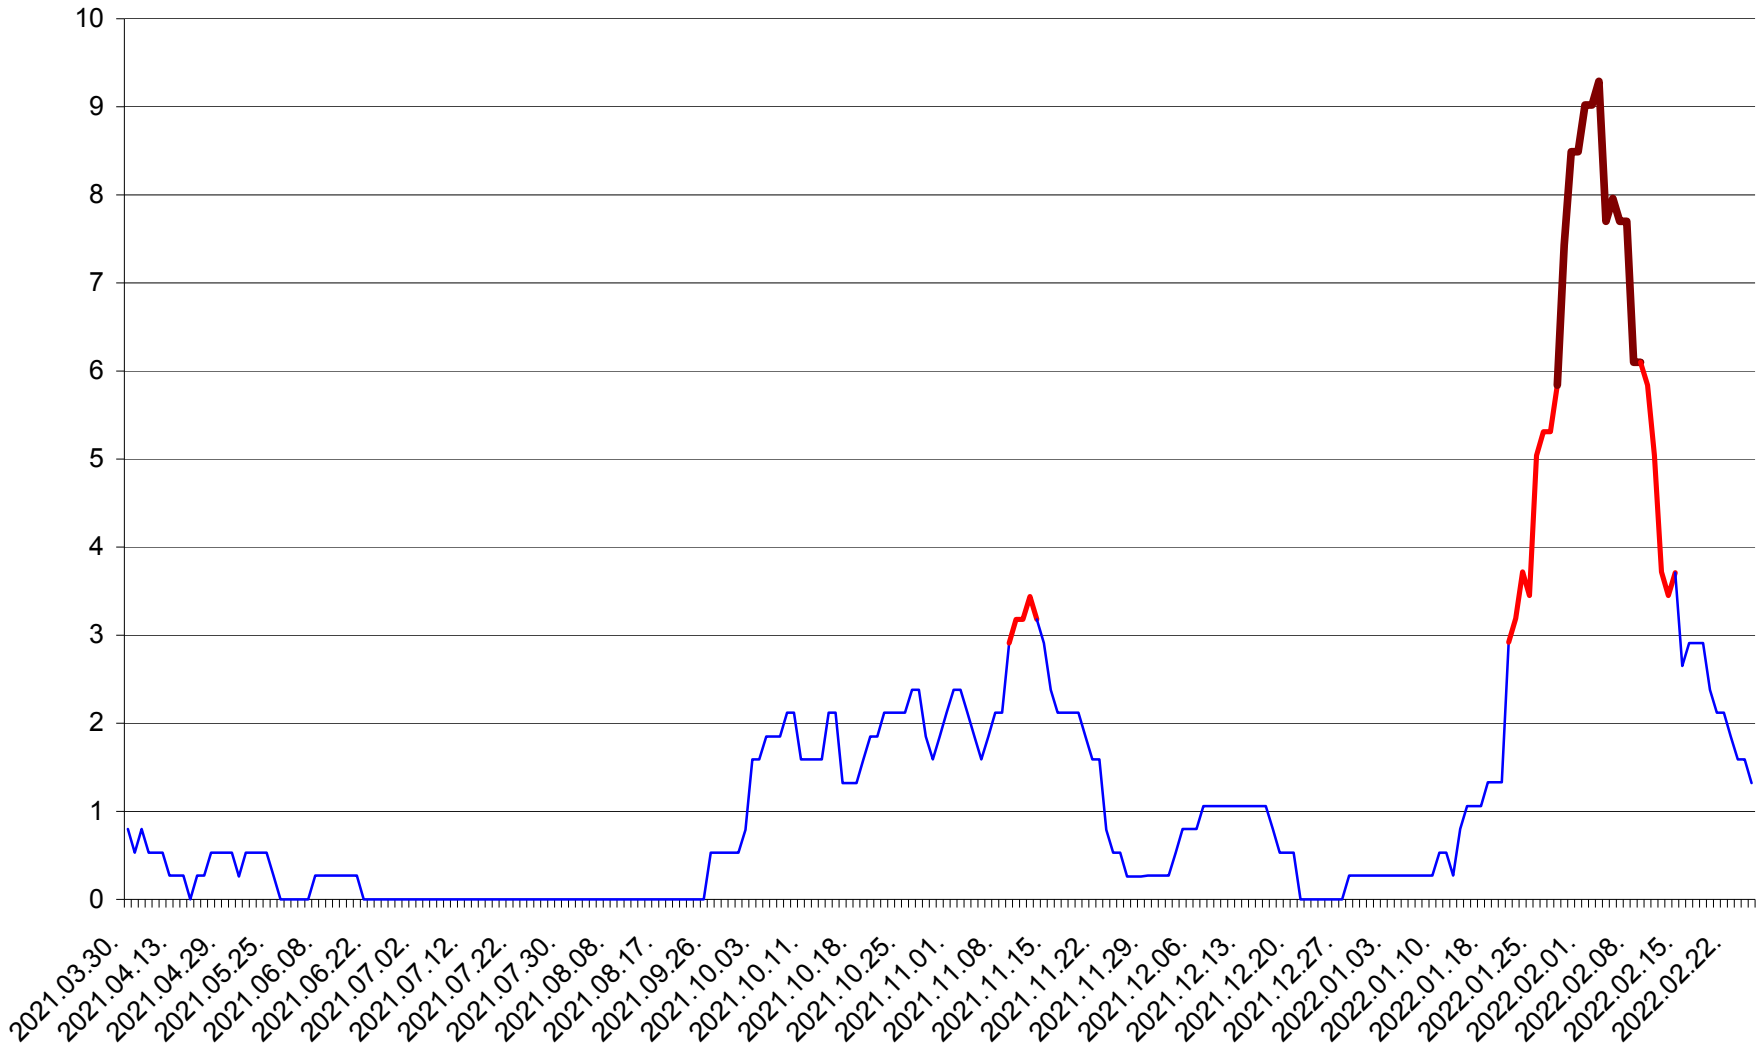

CORBU - Evolutia incidentei cumulate pe 14 zile la ‰ de locuitori  
2021.04.01. - 2022.02.25.

CORUND - Evolutia incidentei cumulate pe 14 zile la ‰ de locuitori  
2021.04.01. - 2022.02.25.

COZMENI - Evolutia incidentei cumulate pe 14 zile la ‰ de locuitori  
2021.04.01. - 2022.02.25.

ORAȘ CRISTURU SECUIESC - Evolutia incidentei cumulate pe 14 zile la ‰ de locuitori  
2021.04.01. - 2022.02.25.

DĂNEȘTI - Evolutia incidentei cumulate pe 14 zile la ‰ de locuitori  
2021.04.01. - 2022.02.25.

DÂRJIU - Evolutia incidentei cumulate pe 14 zile la ‰ de locuitori  
2021.04.01. - 2022.02.25.

DEALU - Evolutia incidentei cumulate pe 14 zile la ‰ de locuitori  
2021.04.01. - 2022.02.25.

DITRĂU - Evolutia incidentei cumulate pe 14 zile la ‰ de locuitori  
2021.04.01. - 2022.02.25.

FELICENI - Evolutia incidentei cumulate pe 14 zile la ‰ de locuitori  
2021.04.01. - 2022.02.25.

FRUMOASA - Evolutia incidentei cumulate pe 14 zile la ‰ de locuitori  
2021.04.01. - 2022.02.25.

GĂLĂUȚAȘ - Evolutia incidentei cumulate pe 14 zile la ‰ de locuitori  
2021.04.01. - 2022.02.25.