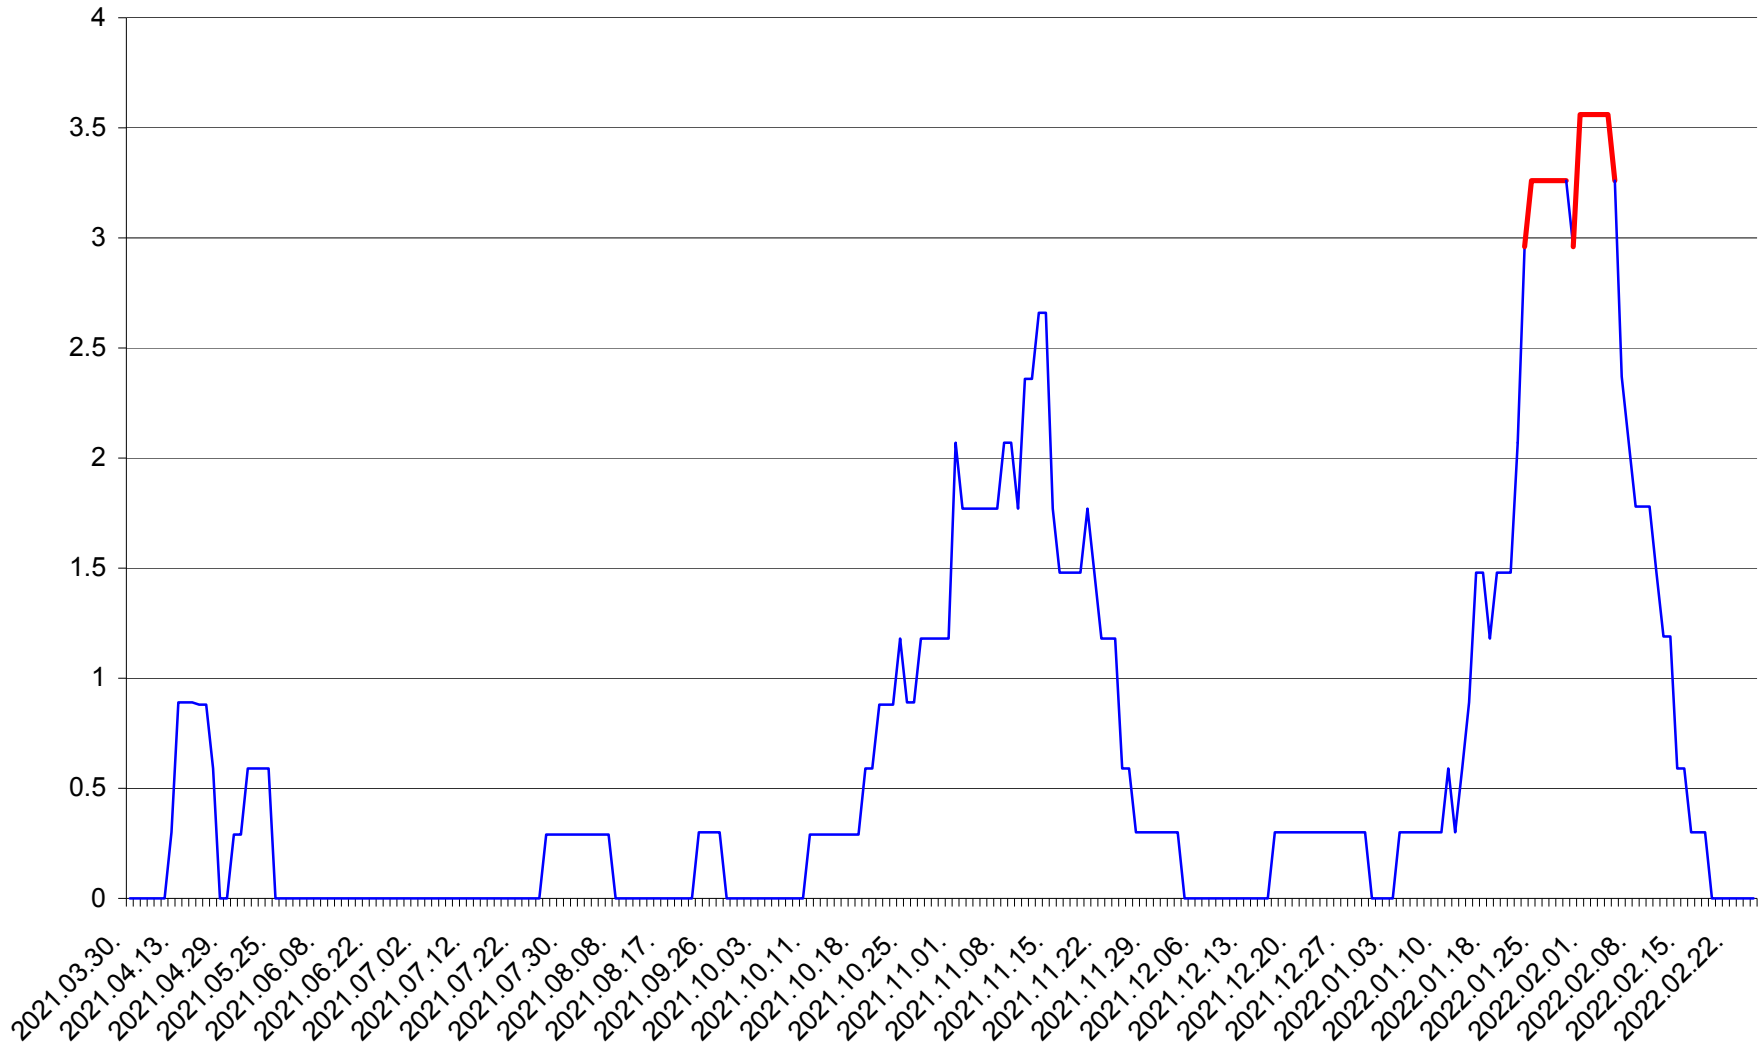

MUNICIPIUL GHEORGHENI - Evolutia incidentei cumulate pe 14 zile la % de locuitori  
2021.04.01. - 2022.02.25.

JOSENI - Evolutia incidentei cumulate pe 14 zile la ‰ de locuitori  
2021.04.01. - 2022.02.25.

LĂZAREA - Evolutia incidentei cumulate pe 14 zile la % de locuitori  
2021.04.01. - 2022.02.25.

LELICENI - Evolutia incidentei cumulate pe 14 zile la % de locuitori  
2021.04.01. - 2022.02.25.

LUETA - Evolutia incidentei cumulate pe 14 zile la ‰ de locuitori  
2021.04.01. - 2022.02.25.

LUNCA DE JOS - Evolutia incidentei cumulate pe 14 zile la ‰ de locuitori  
2021.04.01. - 2022.02.25.

LUNCA DE SUS - Evolutia incidentei cumulate pe 14 zile la ‰ de locuitori  
2021.04.01. - 2022.02.25.