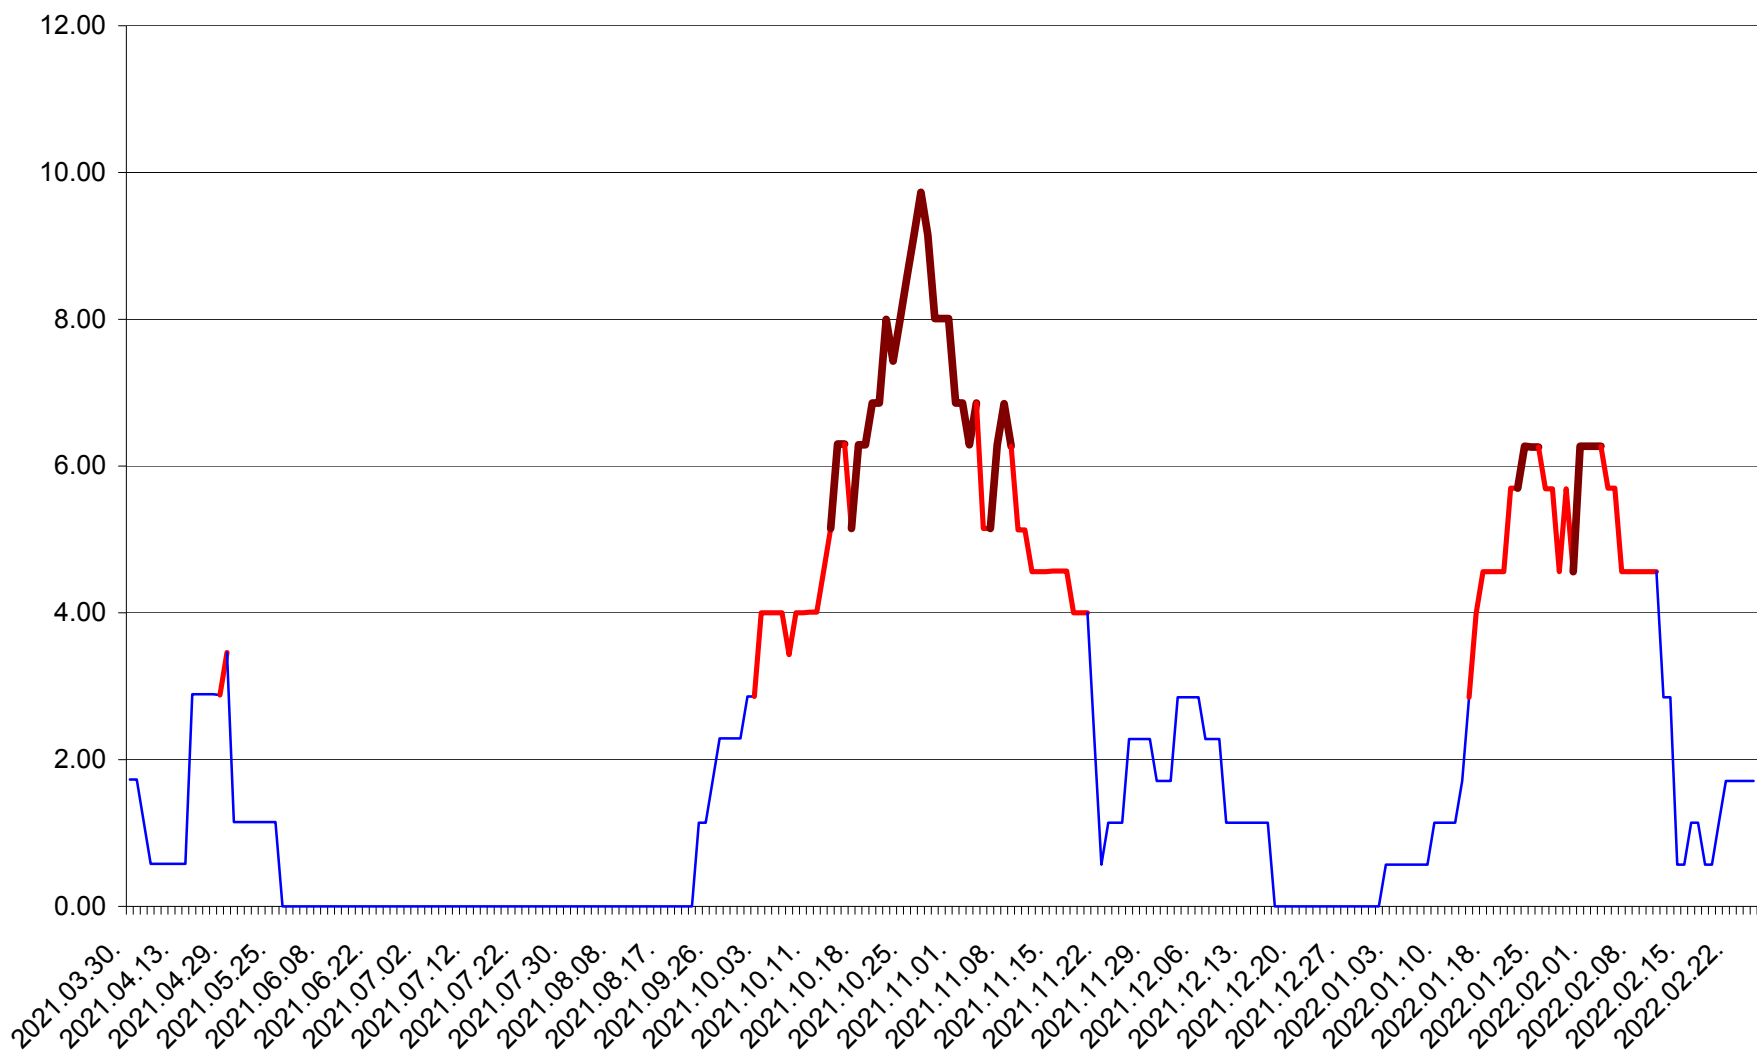

ORAȘ VLĂHIȚA - Evolutia incidentei cumulate pe 14 zile la ‰ de locuitori
2021.04.01. - 2022.02.25.

VĂRȘAG - Evolutia incidentei cumulate pe 14 zile la ‰ de locuitori
2021.04.01. - 2022.02.25.