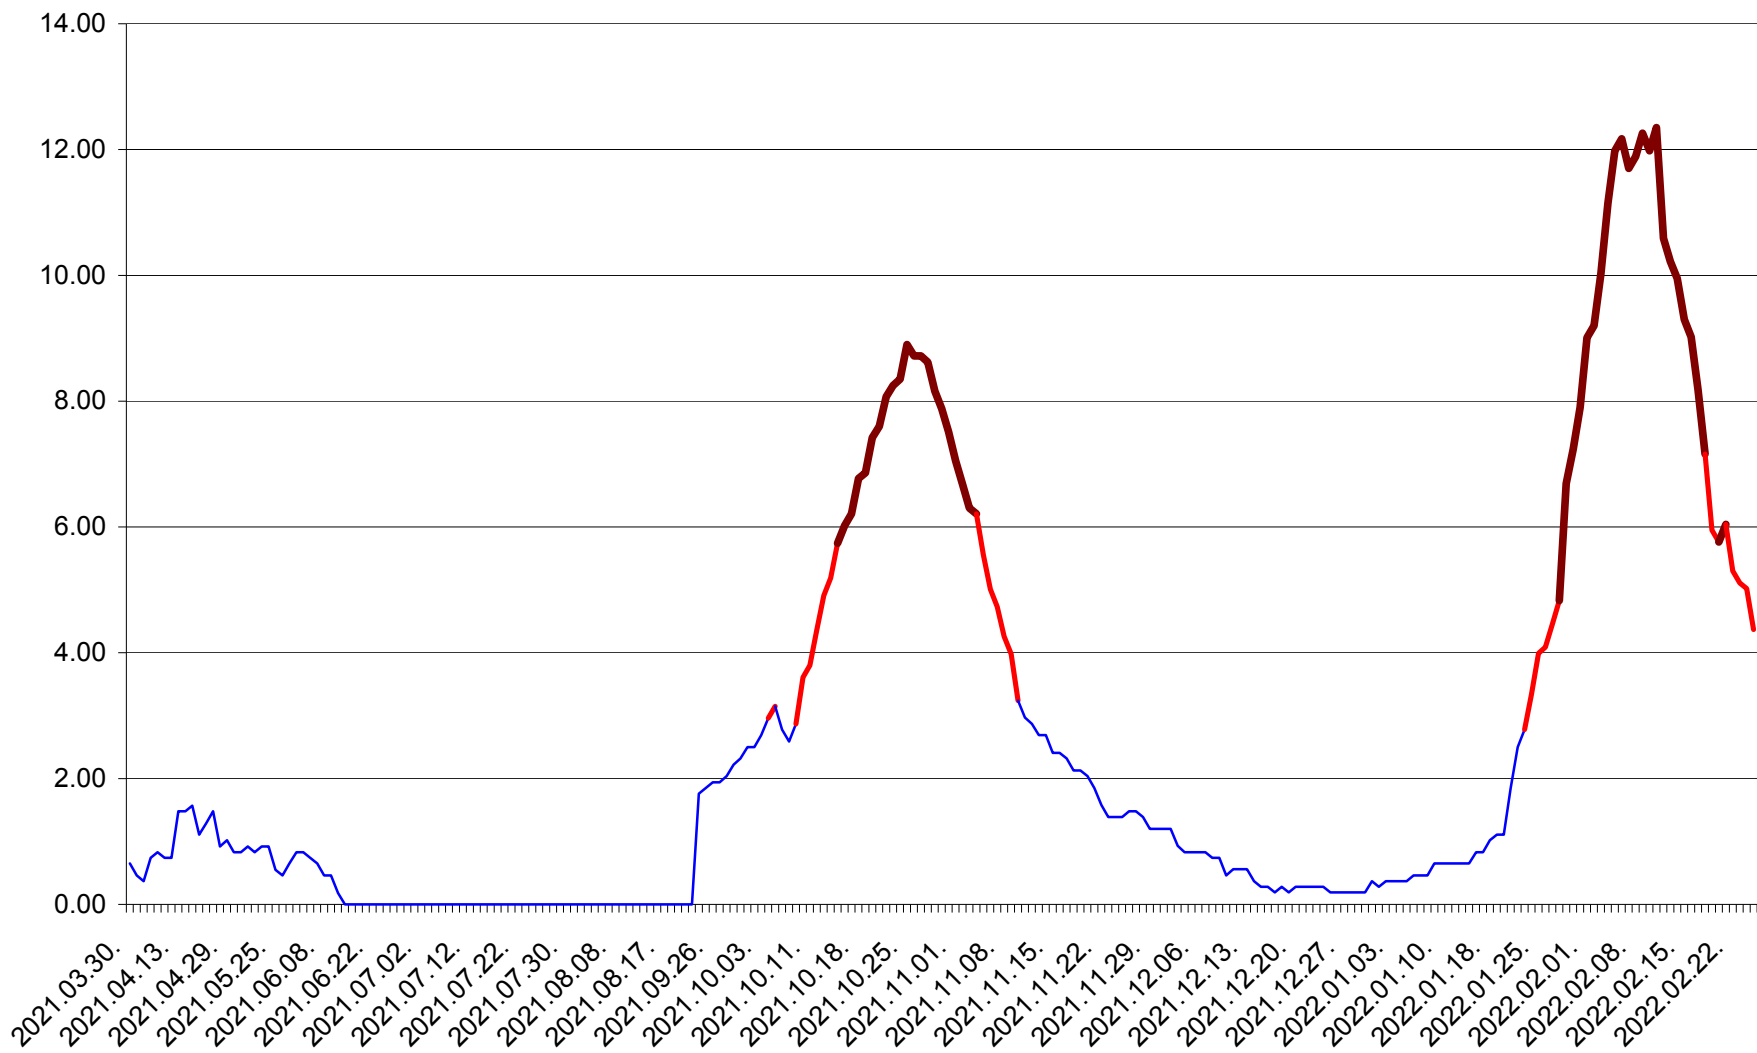

BRĂDEȘTI - Evolutia incidentei cumulate pe 14 zile la ‰ de locuitori  
2021.04.01. - 2022.02.25.

CĂPÂLNIȚA - Evolutia incidentei cumulate pe 14 zile la ‰ de locuitori  
2021.04.01. - 2022.02.25.

CÂRȚA - Evolutia incidentei cumulate pe 14 zile la ‰ de locuitori  
2021.04.01. - 2022.02.25.

CICEU - Evolutia incidentei cumulate pe 14 zile la ‰ de locuitori  
2021.04.01. - 2022.02.25.

CIUCSÂNGEORGIU - Evolutia incidentei cumulate pe 14 zile la ‰ de locuitori  
2021.04.01. - 2022.02.25.

CIUMANI - Evolutia incidentei cumulate pe 14 zile la ‰ de locuitori  
2021.04.01. - 2022.02.25.

CORBU - Evolutia incidentei cumulate pe 14 zile la ‰ de locuitori  
2021.04.01. - 2022.02.25.

CORUND - Evolutia incidentei cumulate pe 14 zile la ‰ de locuitori  
2021.04.01. - 2022.02.25.

COZMENI - Evolutia incidentei cumulate pe 14 zile la ‰ de locuitori  
2021.04.01. - 2022.02.25.

ORAȘ CRISTURU SECUIESC - Evolutia incidentei cumulate pe 14 zile la ‰ de locuitori  
2021.04.01. - 2022.02.25.

DĂNEȘTI - Evolutia incidentei cumulate pe 14 zile la ‰ de locuitori  
2021.04.01. - 2022.02.25.