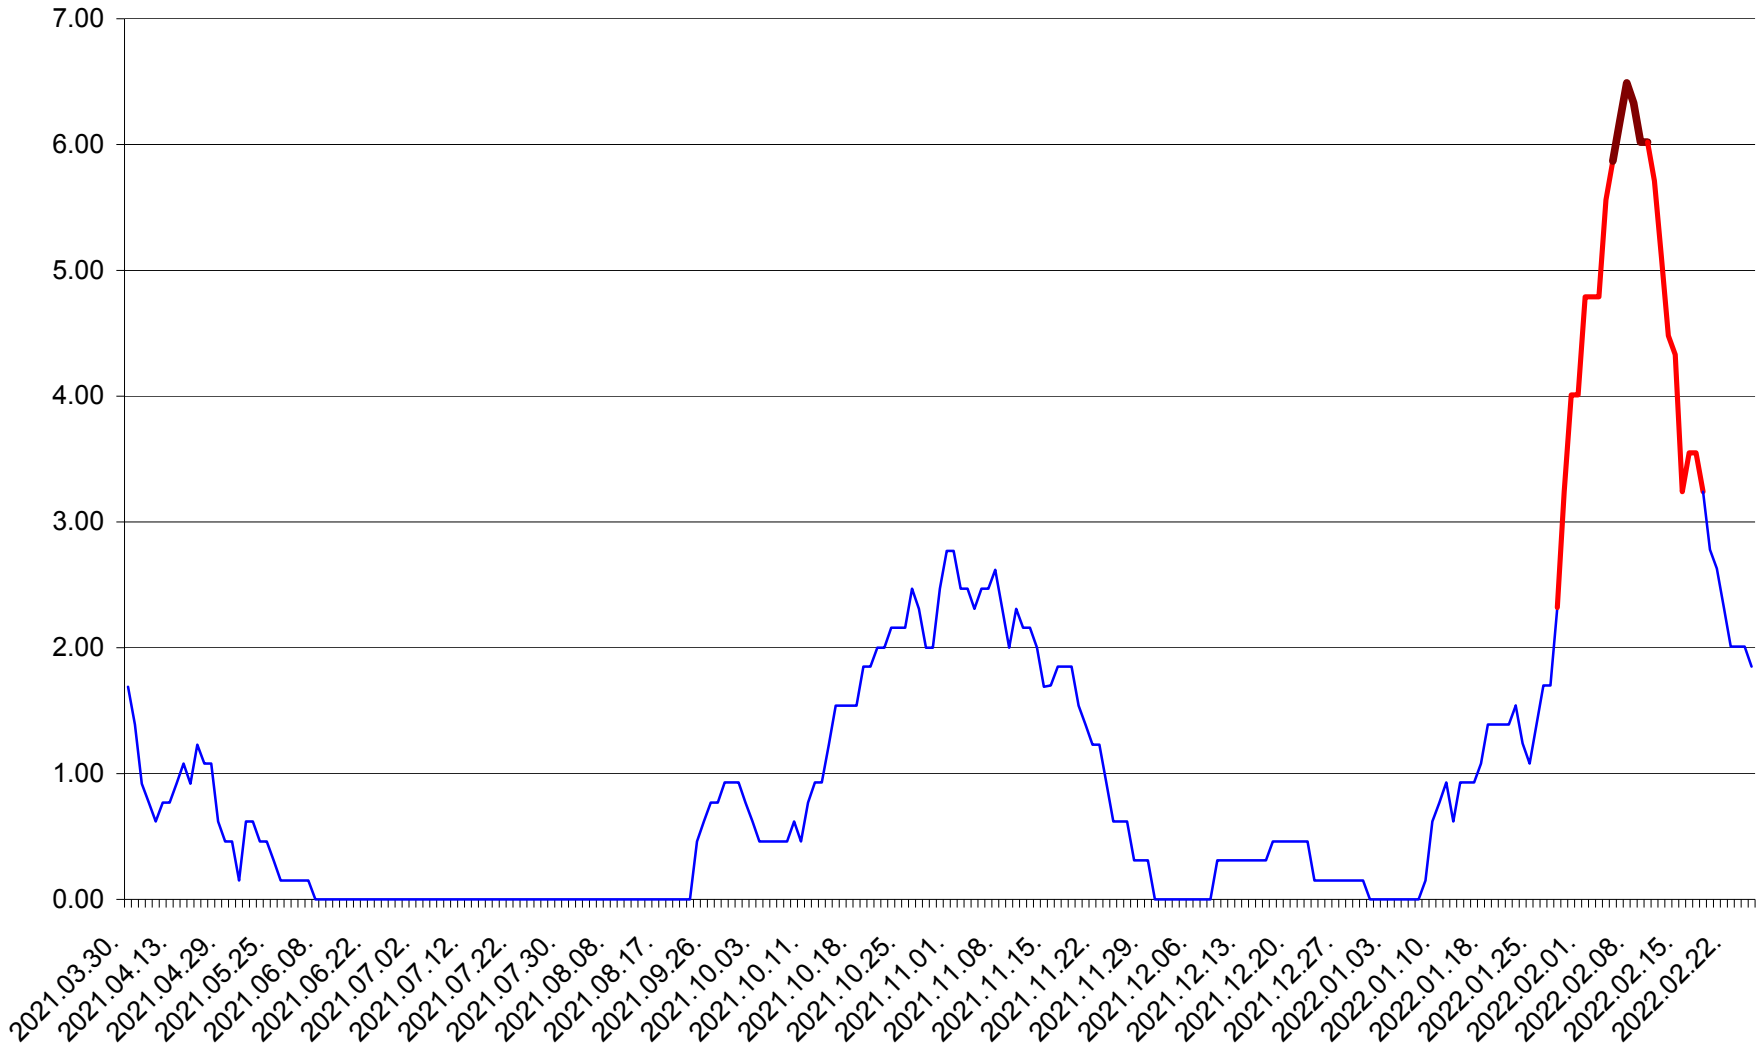

ORAȘ BĂLAN - Evolutia incidentei cumulate pe 14 zile la ‰ de locuitori  
2021.04.01. - 2022.02.25.

BILBOR - Evolutia incidentei cumulate pe 14 zile la ‰ de locuitori  
2021.04.01. - 2022.02.25.

ORAȘ BORSEC - Evolutia incidentei cumulate pe 14 zile la ‰ de locuitori  
2021.04.01. - 2022.02.25.

BRĂDEȘTI - Evolutia incidentei cumulate pe 14 zile la ‰ de locuitori  
2021.04.01. - 2022.02.25.

CĂPÂLNIȚA - Evolutia incidentei cumulate pe 14 zile la ‰ de locuitori  
2021.04.01. - 2022.02.25.

CÂRȚA - Evolutia incidentei cumulate pe 14 zile la ‰ de locuitori  
2021.04.01. - 2022.02.25.

CICEU - Evolutia incidentei cumulate pe 14 zile la ‰ de locuitori  
2021.04.01. - 2022.02.25.

CIUCSÂNGEORGIU - Evolutia incidentei cumulate pe 14 zile la ‰ de locuitori  
2021.04.01. - 2022.02.25.

CIUMANI - Evolutia incidentei cumulate pe 14 zile la ‰ de locuitori  
2021.04.01. - 2022.02.25.

CORBU - Evolutia incidentei cumulate pe 14 zile la ‰ de locuitori  
2021.04.01. - 2022.02.25.

CORUND - Evolutia incidentei cumulate pe 14 zile la ‰ de locuitori  
2021.04.01. - 2022.02.25.

COZMENI - Evolutia incidentei cumulate pe 14 zile la ‰ de locuitori  
2021.04.01. - 2022.02.25.