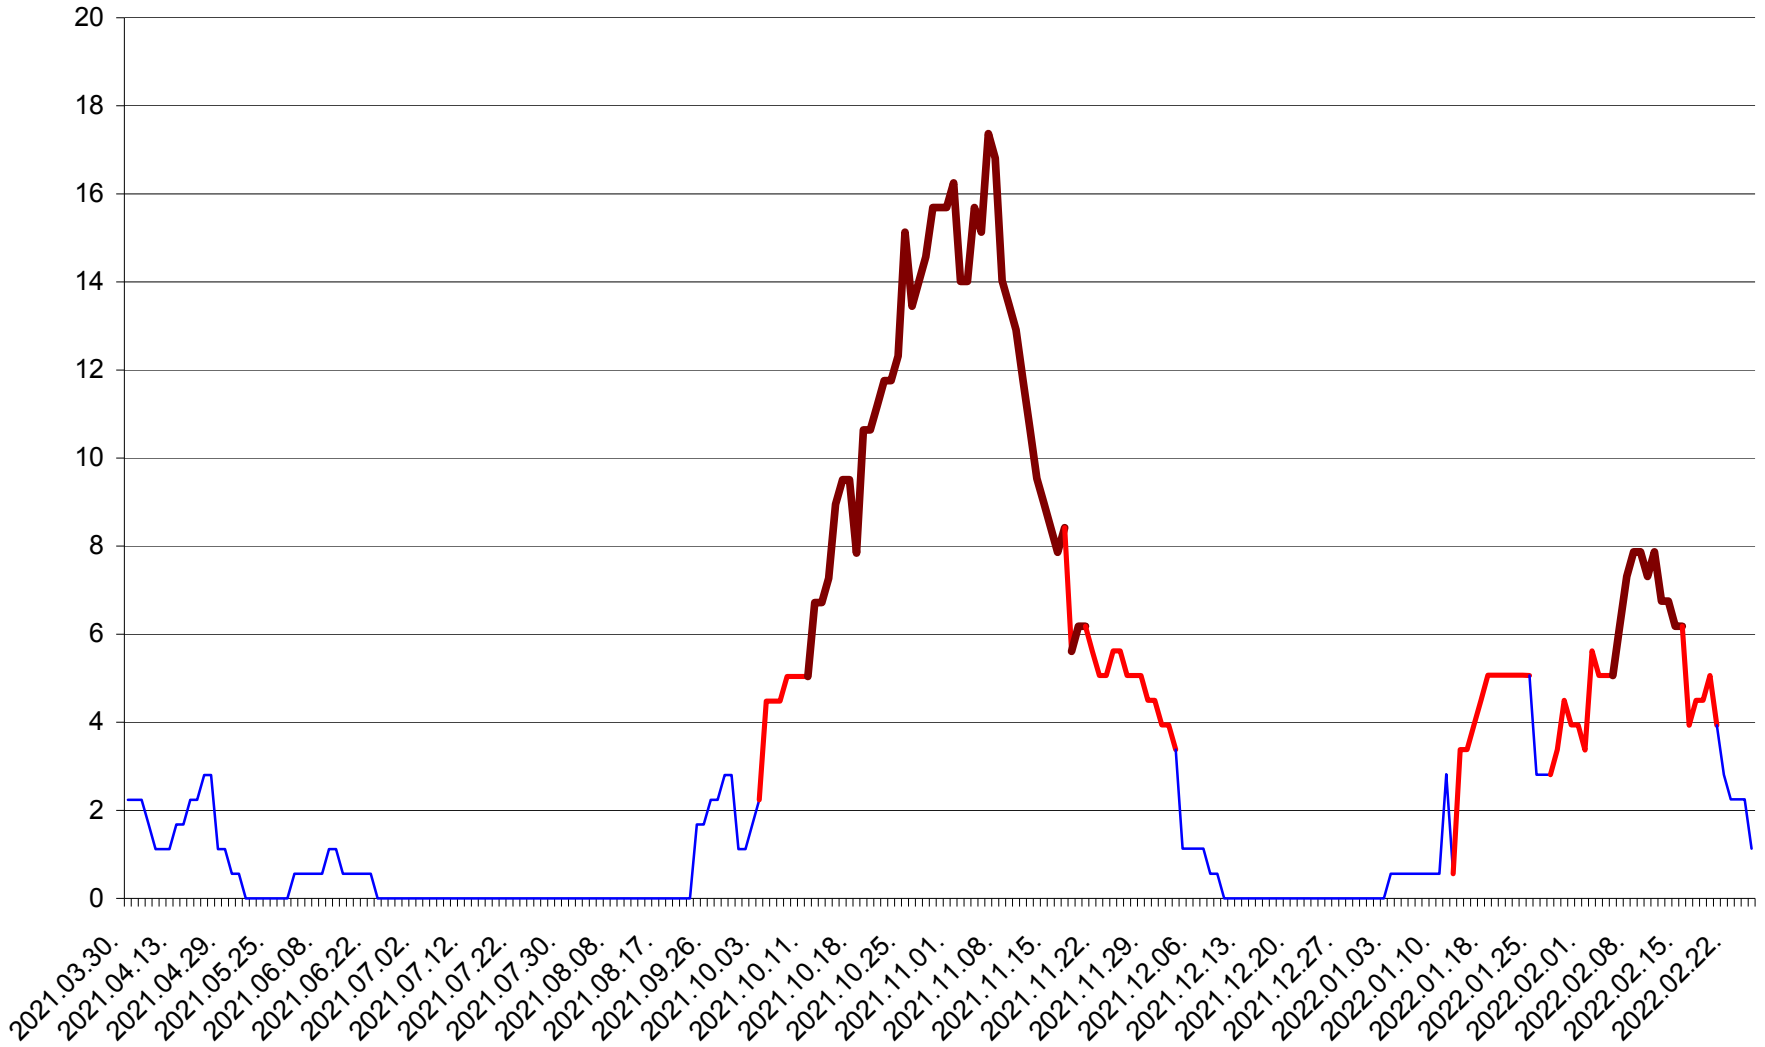

SICULENI - Evolutia incidentei cumulate pe 14 zile la ‰ de locuitori  
2021.04.01. - 2022.02.25.

ȘIMONEȘTI - Evolutia incidentei cumulate pe 14 zile la ‰ de locuitori  
2021.04.01. - 2022.02.25.

SUBCETATE - Evolutia incidentei cumulate pe 14 zile la ‰ de locuitori  
2021.04.01. - 2022.02.25.