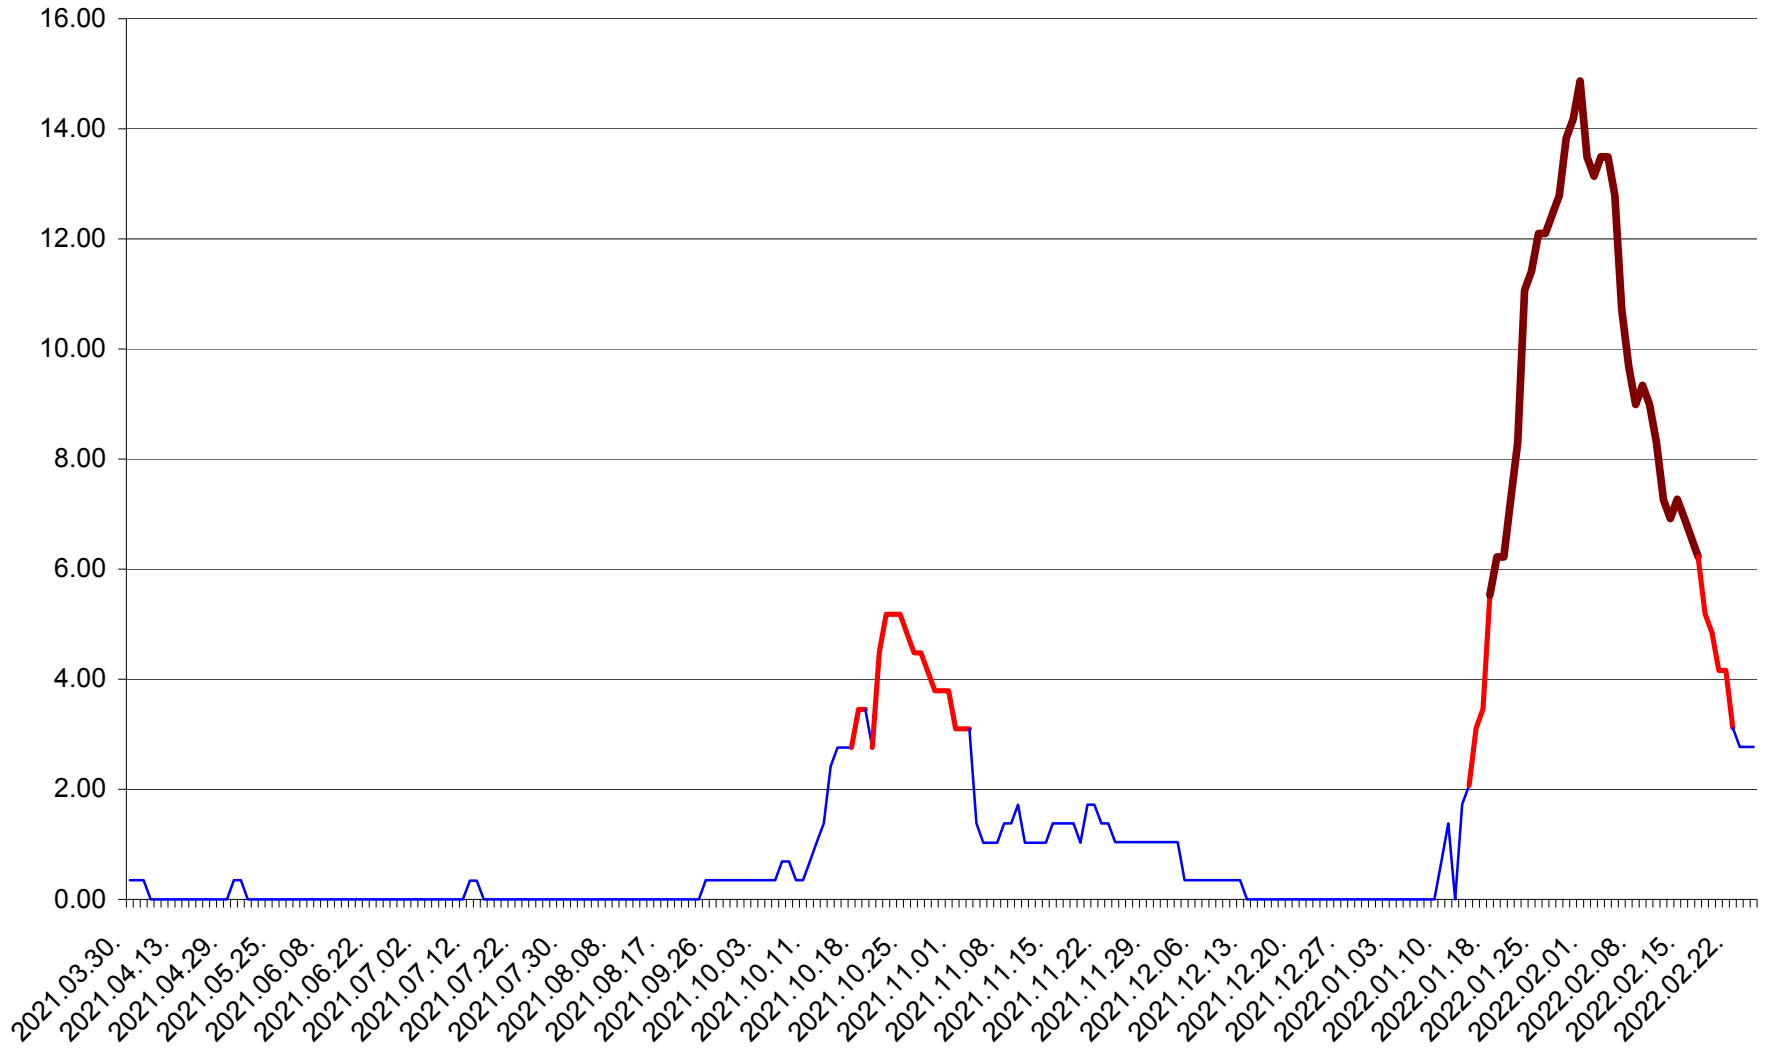

ORAȘ BĂLAN - Evolutia incidentei cumulate pe 14 zile la ‰ de locuitori  
2021.04.01. - 2022.02.25.

BILBOR - Evolutia incidentei cumulate pe 14 zile la ‰ de locuitori  
2021.04.01. - 2022.02.25.

ORAȘ BORSEC - Evolutia incidentei cumulate pe 14 zile la ‰ de locuitori  
2021.04.01. - 2022.02.25.

BRĂDEȘTI - Evolutia incidentei cumulate pe 14 zile la ‰ de locuitori  
2021.04.01. - 2022.02.25.

CĂPÂLNIȚA - Evolutia incidentei cumulate pe 14 zile la ‰ de locuitori  
2021.04.01. - 2022.02.25.

CÂRȚA - Evolutia incidentei cumulate pe 14 zile la ‰ de locuitori  
2021.04.01. - 2022.02.25.

CICEU - Evolutia incidentei cumulate pe 14 zile la ‰ de locuitori  
2021.04.01. - 2022.02.25.

CIUCSÂNGEORGIU - Evolutia incidentei cumulate pe 14 zile la ‰ de locuitori  
2021.04.01. - 2022.02.25.

CIUMANI - Evolutia incidentei cumulate pe 14 zile la ‰ de locuitori  
2021.04.01. - 2022.02.25.

CORBU - Evolutia incidentei cumulate pe 14 zile la ‰ de locuitori  
2021.04.01. - 2022.02.25.

CORUND - Evolutia incidentei cumulate pe 14 zile la ‰ de locuitori  
2021.04.01. - 2022.02.25.

COZMENI - Evolutia incidentei cumulate pe 14 zile la ‰ de locuitori  
2021.04.01. - 2022.02.25.