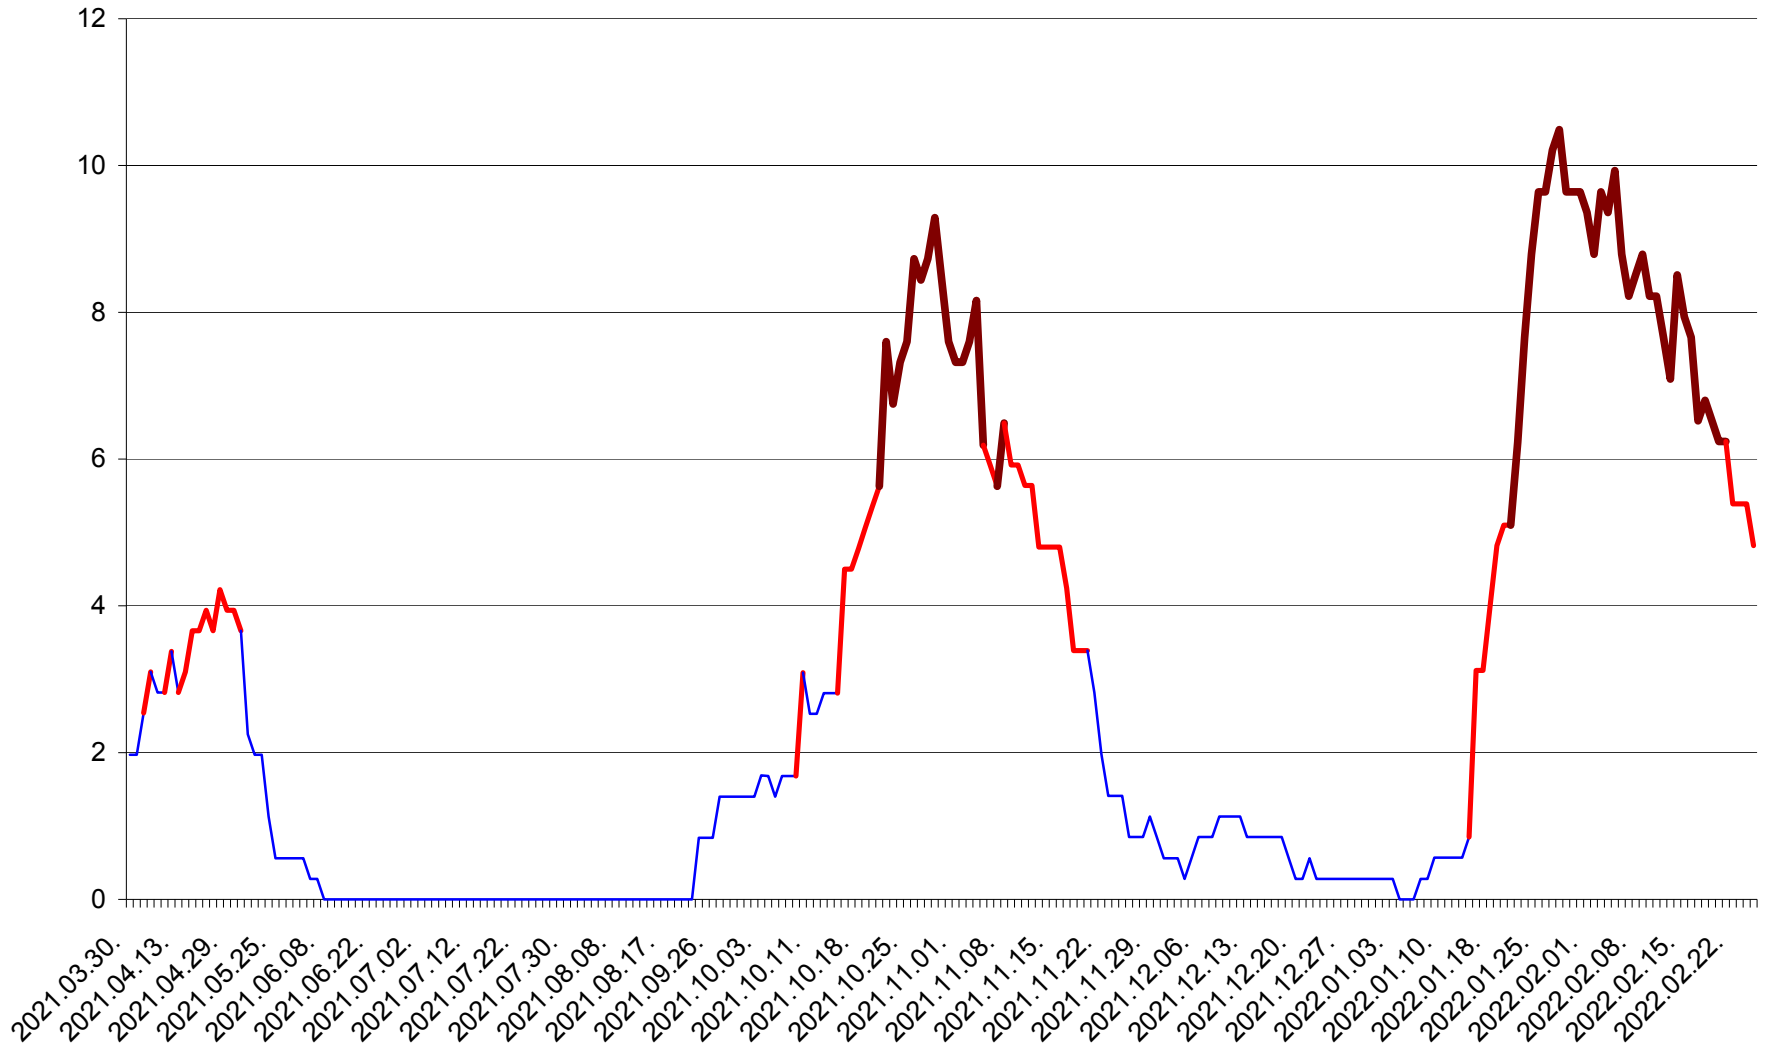

CORBU - Evolutia incidentei cumulate pe 14 zile la ‰ de locuitori  
2021.04.01. - 2022.02.25.

CORUND - Evolutia incidentei cumulate pe 14 zile la ‰ de locuitori  
2021.04.01. - 2022.02.25.

COZMENI - Evolutia incidentei cumulate pe 14 zile la ‰ de locuitori  
2021.04.01. - 2022.02.25.

ORAȘ CRISTURU SECUIESC - Evolutia incidentei cumulate pe 14 zile la ‰ de locuitori  
2021.04.01. - 2022.02.25.

DĂNEȘTI - Evolutia incidentei cumulate pe 14 zile la ‰ de locuitori  
2021.04.01. - 2022.02.25.

DÂRJIU - Evolutia incidentei cumulate pe 14 zile la ‰ de locuitori  
2021.04.01. - 2022.02.25.

DEALU - Evolutia incidentei cumulate pe 14 zile la ‰ de locuitori  
2021.04.01. - 2022.02.25.

DITRĂU - Evolutia incidentei cumulate pe 14 zile la ‰ de locuitori  
2021.04.01. - 2022.02.25.

FELICENI - Evolutia incidentei cumulate pe 14 zile la ‰ de locuitori  
2021.04.01. - 2022.02.25.

FRUMOASA - Evolutia incidentei cumulate pe 14 zile la ‰ de locuitori  
2021.04.01. - 2022.02.25.

GĂLĂUȚAȘ - Evolutia incidentei cumulate pe 14 zile la ‰ de locuitori  
2021.04.01. - 2022.02.25.