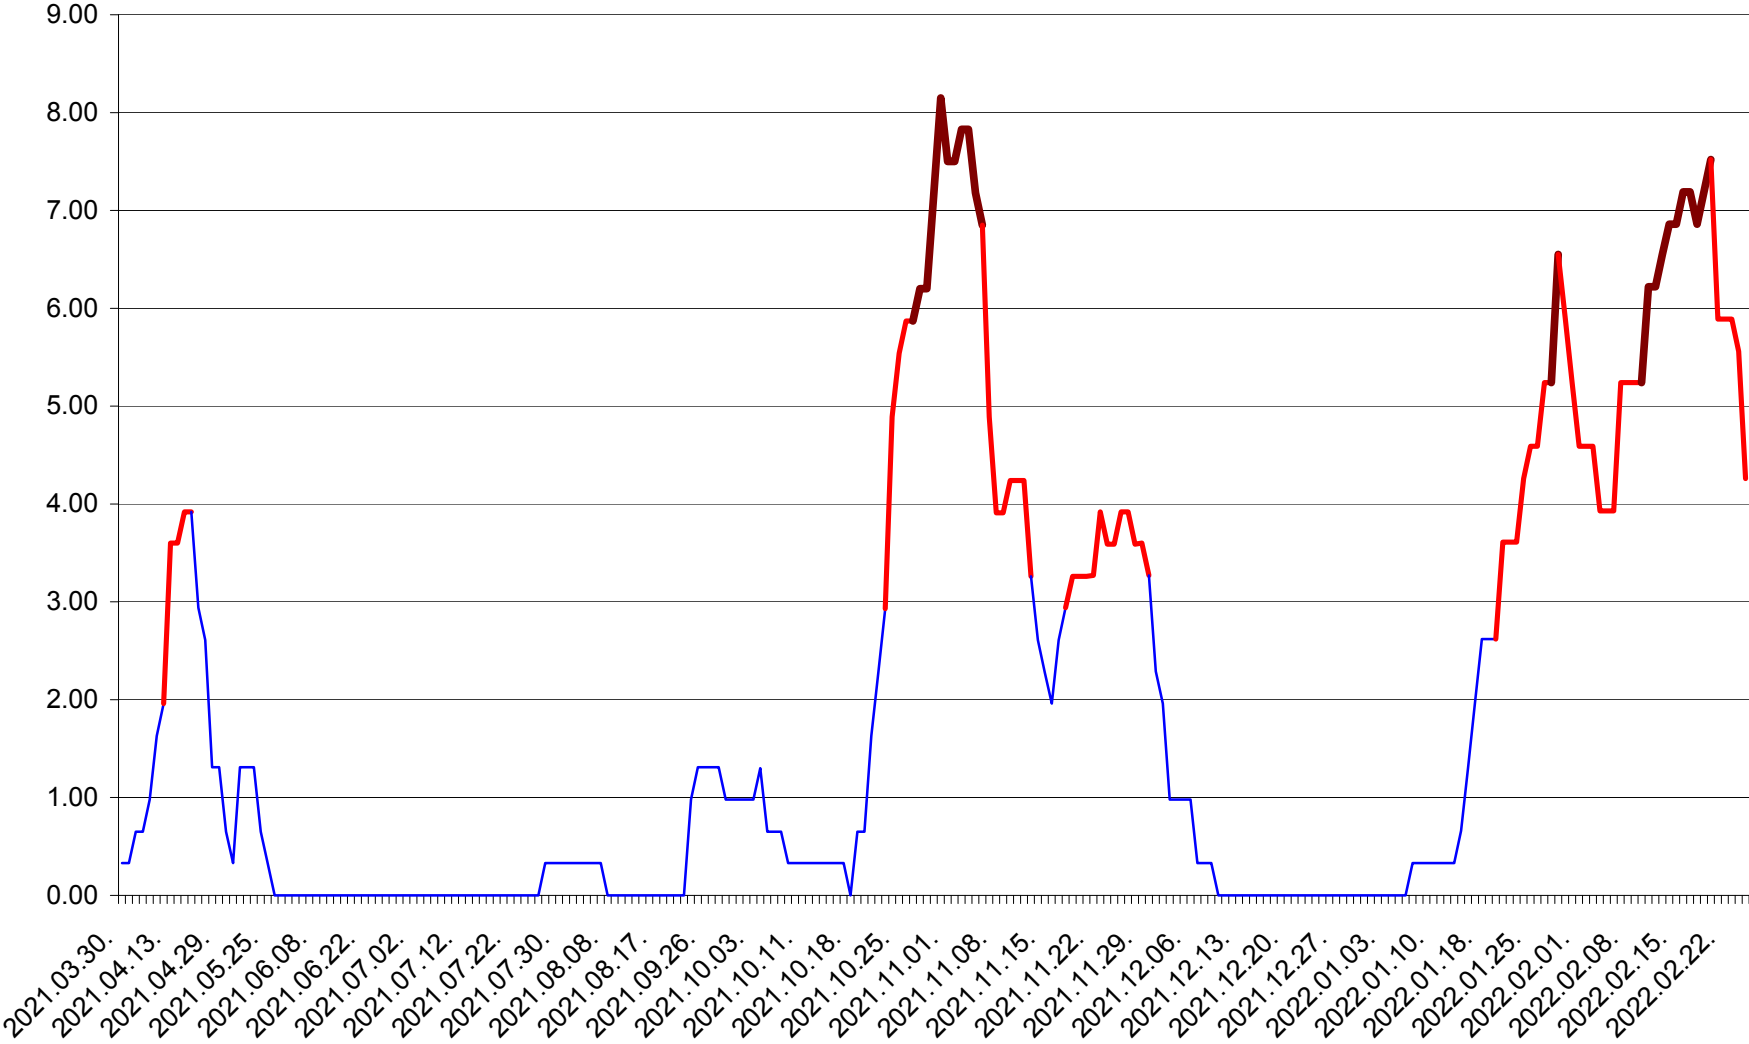

ATID - Evolutia incidentei cumulate pe 14 zile la ‰ de locuitori  
2021.04.01. - 2022.02.25.

AVRĂMEȘTI - Evolutia incidentei cumulate pe 14 zile la ‰ de locuitori  
2021.04.01. - 2022.02.25.

ORAȘ BĂILE TUȘNAD - Evolutia incidentei cumulate pe 14 zile la ‰ de locuitori  
2021.04.01. - 2022.02.25.

ORAȘ BĂLAN - Evolutia incidentei cumulate pe 14 zile la ‰ de locuitori  
2021.04.01. - 2022.02.25.

BILBOR - Evolutia incidentei cumulate pe 14 zile la ‰ de locuitori  
2021.04.01. - 2022.02.25.

ORAȘ BORSEC - Evolutia incidentei cumulate pe 14 zile la ‰ de locuitori  
2021.04.01. - 2022.02.25.

BRĂDEȘTI - Evolutia incidentei cumulate pe 14 zile la ‰ de locuitori  
2021.04.01. - 2022.02.25.

CĂPÂLNIȚA - Evolutia incidentei cumulate pe 14 zile la ‰ de locuitori  
2021.04.01. - 2022.02.25.

CÂRȚA - Evolutia incidentei cumulate pe 14 zile la ‰ de locuitori  
2021.04.01. - 2022.02.25.