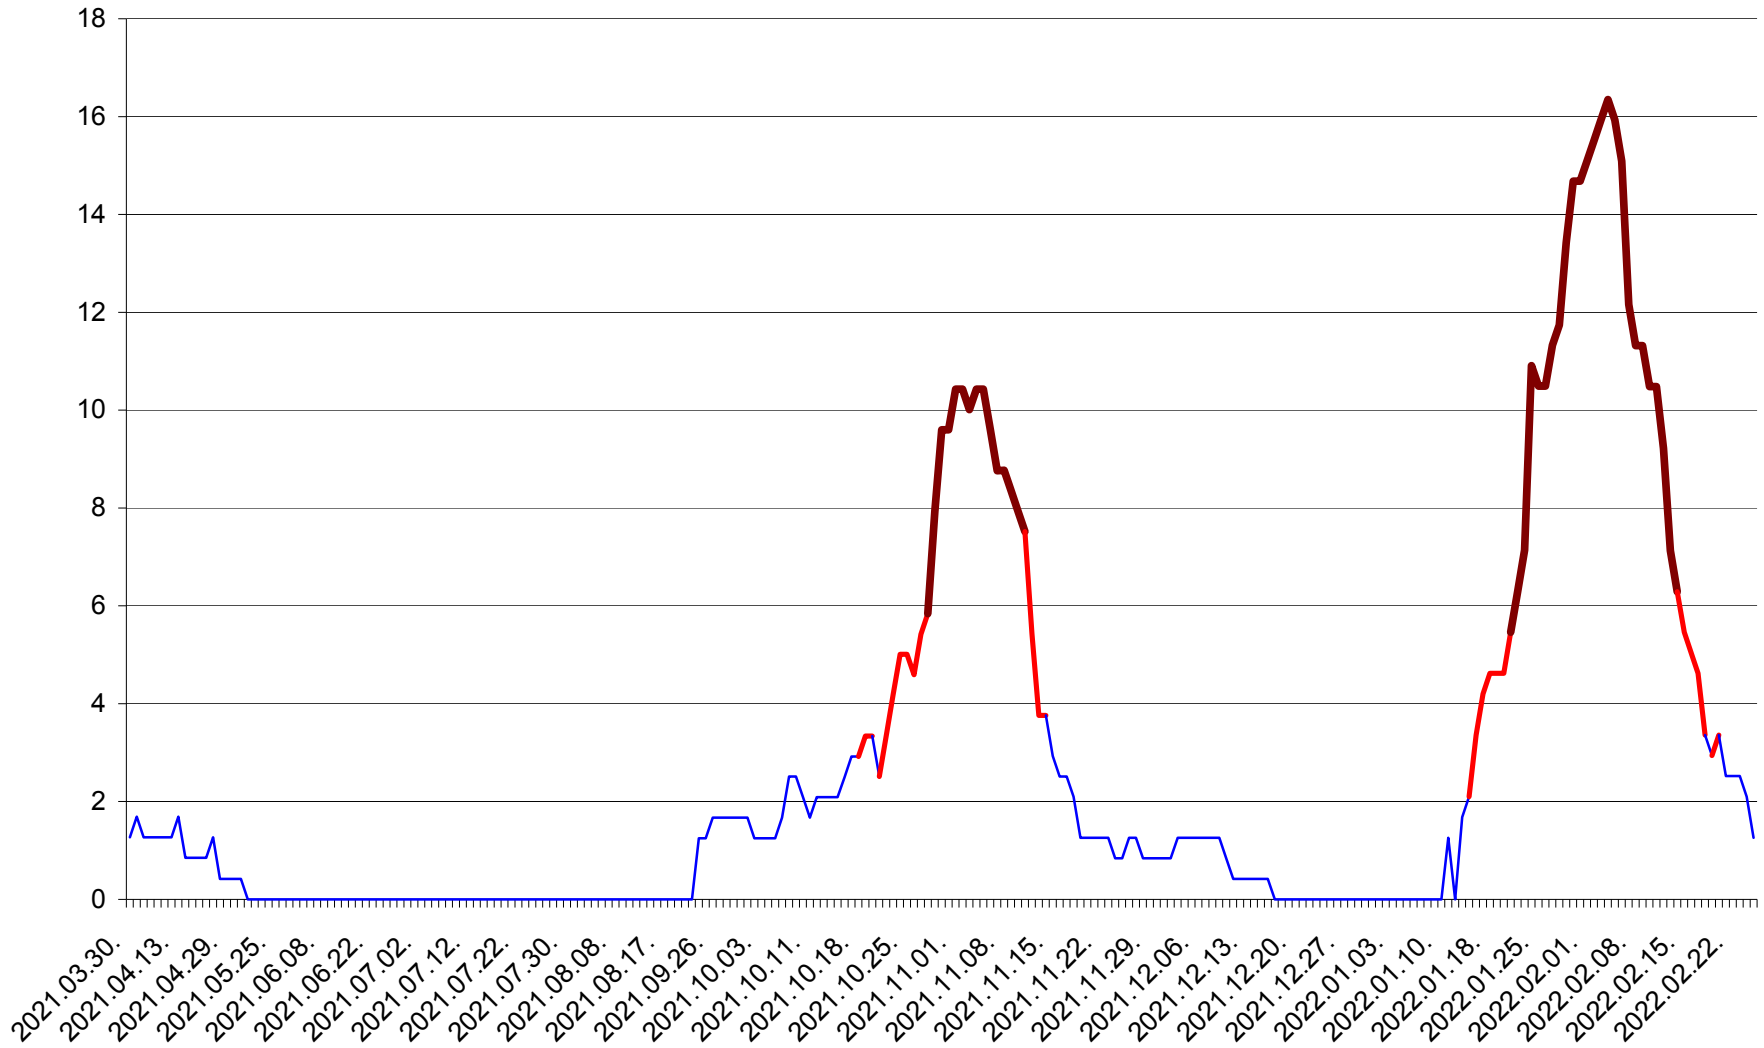

FELICENI - Evolutia incidentei cumulate pe 14 zile la ‰ de locuitori  
2021.04.01. - 2022.02.25.

FRUMOASA - Evolutia incidentei cumulate pe 14 zile la ‰ de locuitori  
2021.04.01. - 2022.02.25.

GĂLĂUȚAȘ - Evolutia incidentei cumulate pe 14 zile la ‰ de locuitori  
2021.04.01. - 2022.02.25.

MUNICIPIUL GHEORGHENI - Evolutia incidentei cumulate pe 14 zile la % de locuitori  
2021.04.01. - 2022.02.25.

JOSENI - Evolutia incidentei cumulate pe 14 zile la ‰ de locuitori  
2021.04.01. - 2022.02.25.

LĂZAREA - Evolutia incidentei cumulate pe 14 zile la % de locuitori  
2021.04.01. - 2022.02.25.

LELICENI - Evolutia incidentei cumulate pe 14 zile la % de locuitori  
2021.04.01. - 2022.02.25.

LUETA - Evolutia incidentei cumulate pe 14 zile la ‰ de locuitori  
2021.04.01. - 2022.02.25.

LUNCA DE JOS - Evolutia incidentei cumulate pe 14 zile la ‰ de locuitori  
2021.04.01. - 2022.02.25.

LUNCA DE SUS - Evolutia incidentei cumulate pe 14 zile la ‰ de locuitori  
2021.04.01. - 2022.02.25.