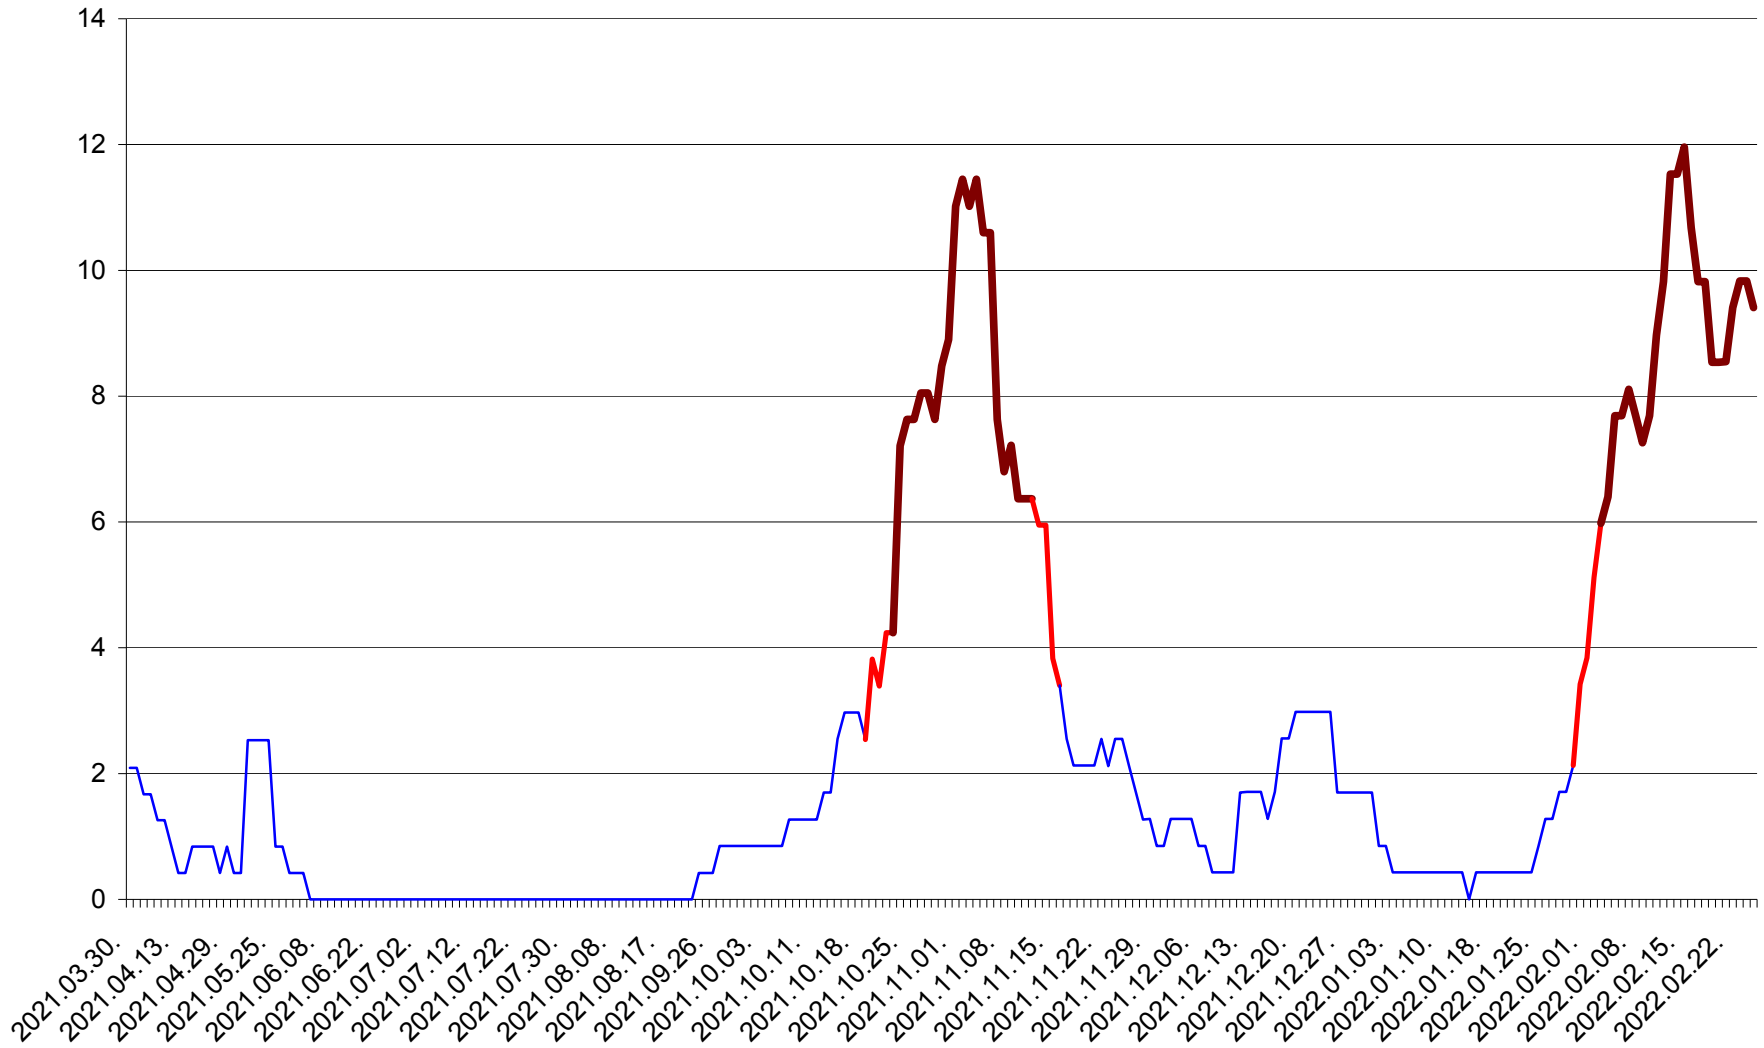

CORBU - Evolutia incidentei cumulate pe 14 zile la ‰ de locuitori  
2021.04.01. - 2022.02.25.

CORUND - Evolutia incidentei cumulate pe 14 zile la ‰ de locuitori  
2021.04.01. - 2022.02.25.

COZMENI - Evolutia incidentei cumulate pe 14 zile la ‰ de locuitori  
2021.04.01. - 2022.02.25.

ORAȘ CRISTURU SECUIESC - Evolutia incidentei cumulate pe 14 zile la ‰ de locuitori  
2021.04.01. - 2022.02.25.

DĂNEȘTI - Evolutia incidentei cumulate pe 14 zile la ‰ de locuitori  
2021.04.01. - 2022.02.25.

DÂRJIU - Evolutia incidentei cumulate pe 14 zile la ‰ de locuitori  
2021.04.01. - 2022.02.25.

DEALU - Evolutia incidentei cumulate pe 14 zile la ‰ de locuitori  
2021.04.01. - 2022.02.25.

DITRĂU - Evolutia incidentei cumulate pe 14 zile la ‰ de locuitori  
2021.04.01. - 2022.02.25.

FELICENI - Evolutia incidentei cumulate pe 14 zile la ‰ de locuitori  
2021.04.01. - 2022.02.25.

FRUMOASA - Evolutia incidentei cumulate pe 14 zile la ‰ de locuitori  
2021.04.01. - 2022.02.25.

GĂLĂUȚAȘ - Evolutia incidentei cumulate pe 14 zile la ‰ de locuitori  
2021.04.01. - 2022.02.25.