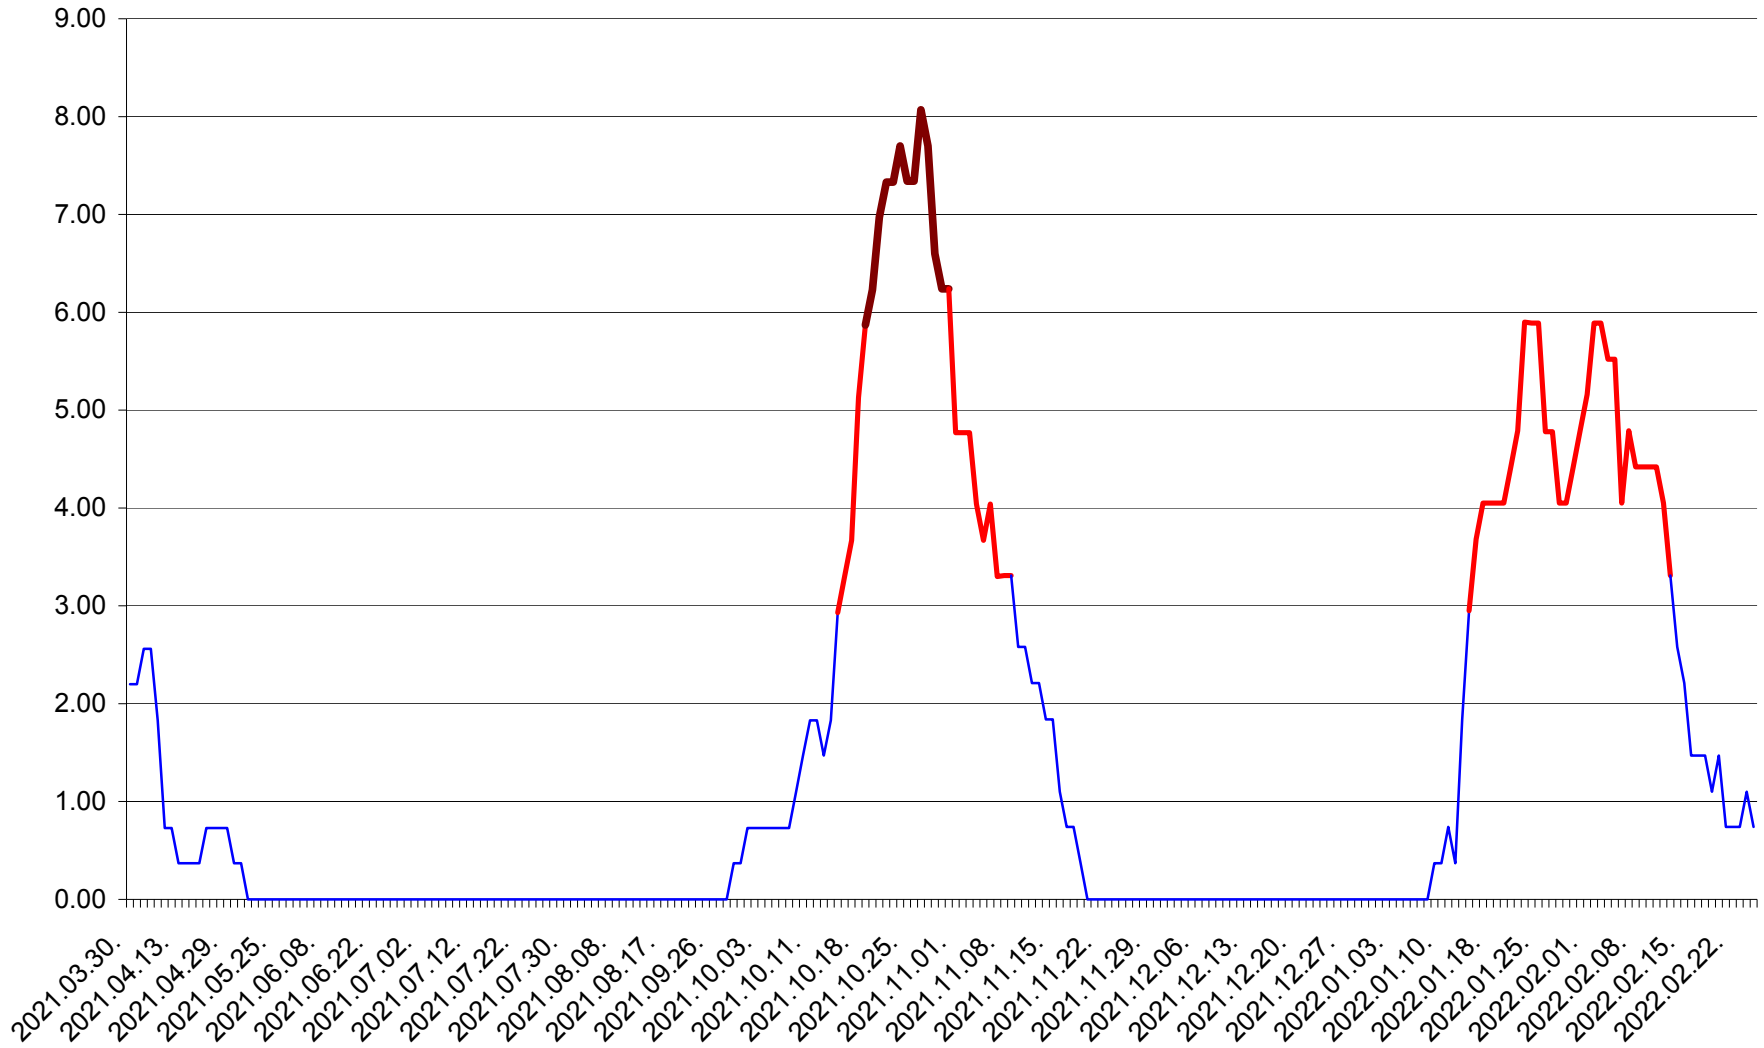

ORAȘ BĂLAN - Evolutia incidentei cumulate pe 14 zile la ‰ de locuitori  
2021.04.01. - 2022.02.25.

BILBOR - Evolutia incidentei cumulate pe 14 zile la ‰ de locuitori  
2021.04.01. - 2022.02.25.

ORAȘ BORSEC - Evolutia incidentei cumulate pe 14 zile la ‰ de locuitori  
2021.04.01. - 2022.02.25.

BRĂDEȘTI - Evolutia incidentei cumulate pe 14 zile la ‰ de locuitori  
2021.04.01. - 2022.02.25.

CĂPÂLNIȚA - Evolutia incidentei cumulate pe 14 zile la ‰ de locuitori  
2021.04.01. - 2022.02.25.

CÂRȚA - Evolutia incidentei cumulate pe 14 zile la ‰ de locuitori  
2021.04.01. - 2022.02.25.

CICEU - Evolutia incidentei cumulate pe 14 zile la ‰ de locuitori  
2021.04.01. - 2022.02.25.

CIUCSÂNGEORGIU - Evolutia incidentei cumulate pe 14 zile la ‰ de locuitori  
2021.04.01. - 2022.02.25.

CIUMANI - Evolutia incidentei cumulate pe 14 zile la ‰ de locuitori  
2021.04.01. - 2022.02.25.

CORBU - Evolutia incidentei cumulate pe 14 zile la ‰ de locuitori  
2021.04.01. - 2022.02.25.

CORUND - Evolutia incidentei cumulate pe 14 zile la ‰ de locuitori  
2021.04.01. - 2022.02.25.

COZMENI - Evolutia incidentei cumulate pe 14 zile la ‰ de locuitori  
2021.04.01. - 2022.02.25.