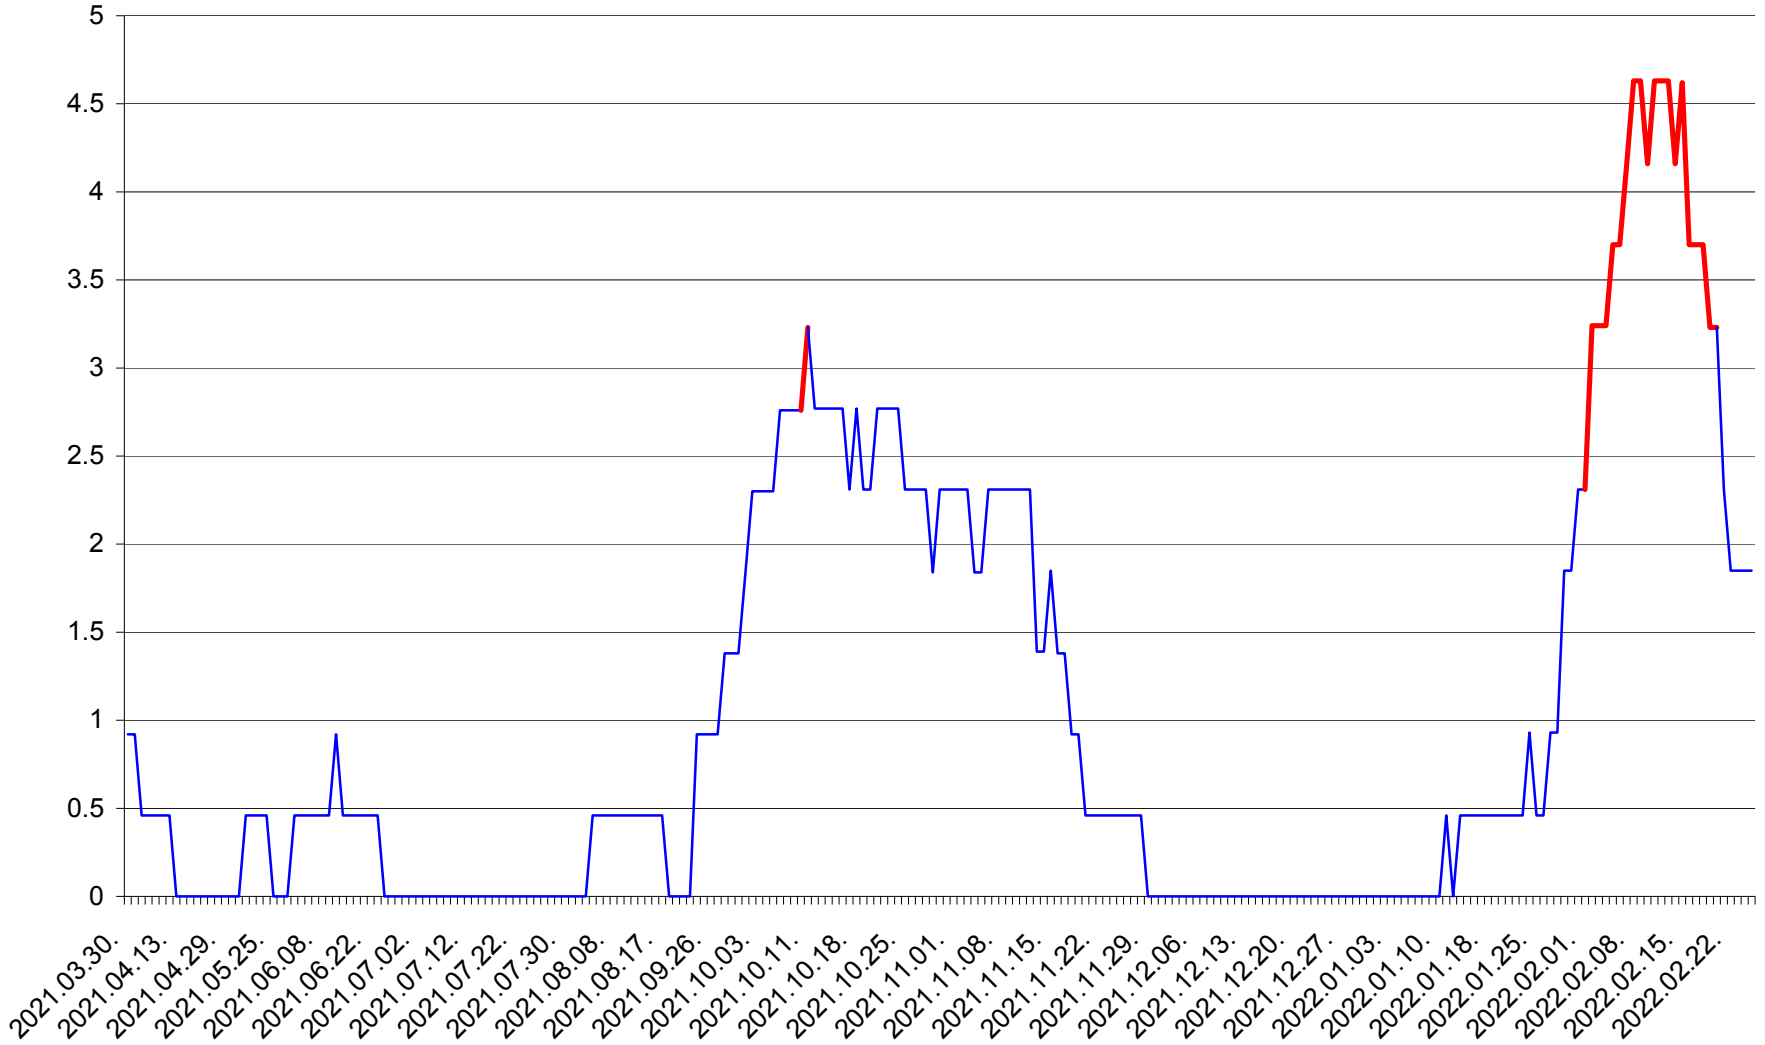

ULIEȘ - Evoluția incidentei cumulate pe 14 zile la ‰ de locuitori
2021.04.01. - 2022.02.25.