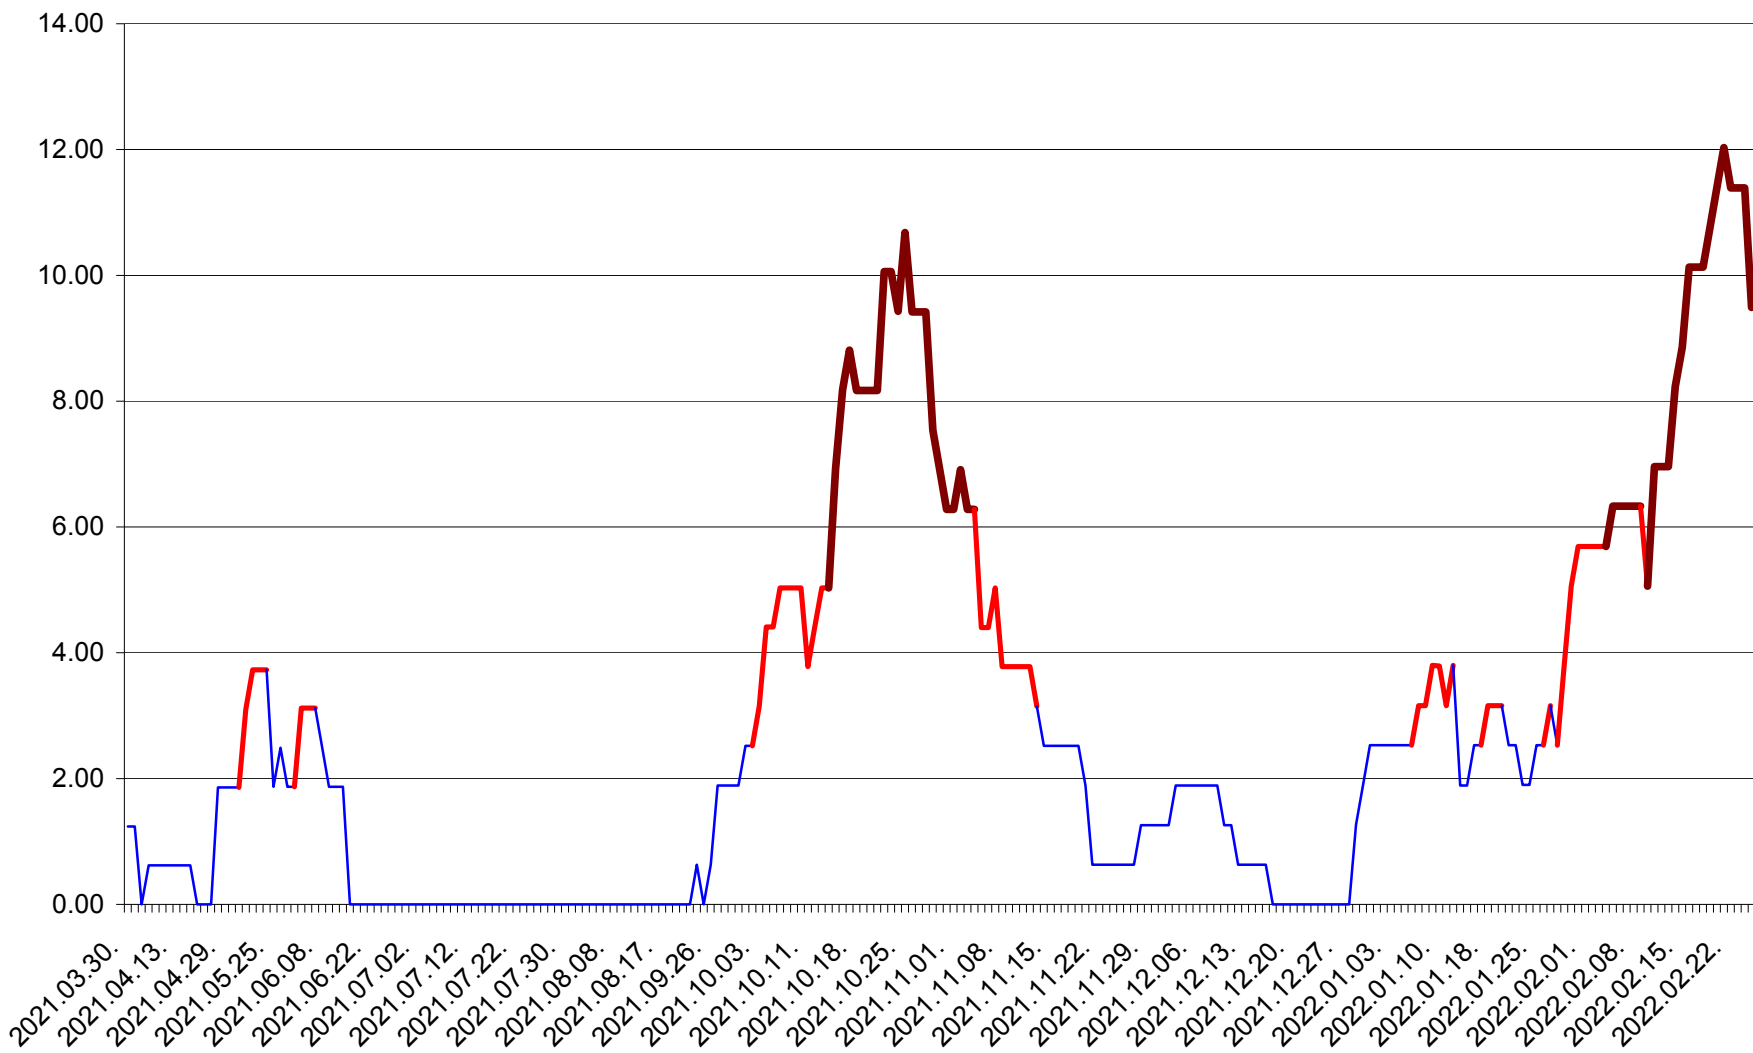

ATID - Evolutia incidentei cumulate pe 14 zile la ‰ de locuitori  
2021.04.01. - 2022.02.25.

AVRĂMEȘTI - Evolutia incidentei cumulate pe 14 zile la ‰ de locuitori  
2021.04.01. - 2022.02.25.

ORAȘ BĂILE TUȘNAD - Evolutia incidentei cumulate pe 14 zile la ‰ de locuitori  
2021.04.01. - 2022.02.25.

ORAȘ BĂLAN - Evolutia incidentei cumulate pe 14 zile la ‰ de locuitori  
2021.04.01. - 2022.02.25.

BILBOR - Evolutia incidentei cumulate pe 14 zile la ‰ de locuitori  
2021.04.01. - 2022.02.25.

ORAȘ BORSEC - Evolutia incidentei cumulate pe 14 zile la ‰ de locuitori  
2021.04.01. - 2022.02.25.

BRĂDEȘTI - Evolutia incidentei cumulate pe 14 zile la ‰ de locuitori  
2021.04.01. - 2022.02.25.

CĂPÂLNIȚA - Evolutia incidentei cumulate pe 14 zile la ‰ de locuitori  
2021.04.01. - 2022.02.25.

CÂRȚA - Evolutia incidentei cumulate pe 14 zile la ‰ de locuitori  
2021.04.01. - 2022.02.25.