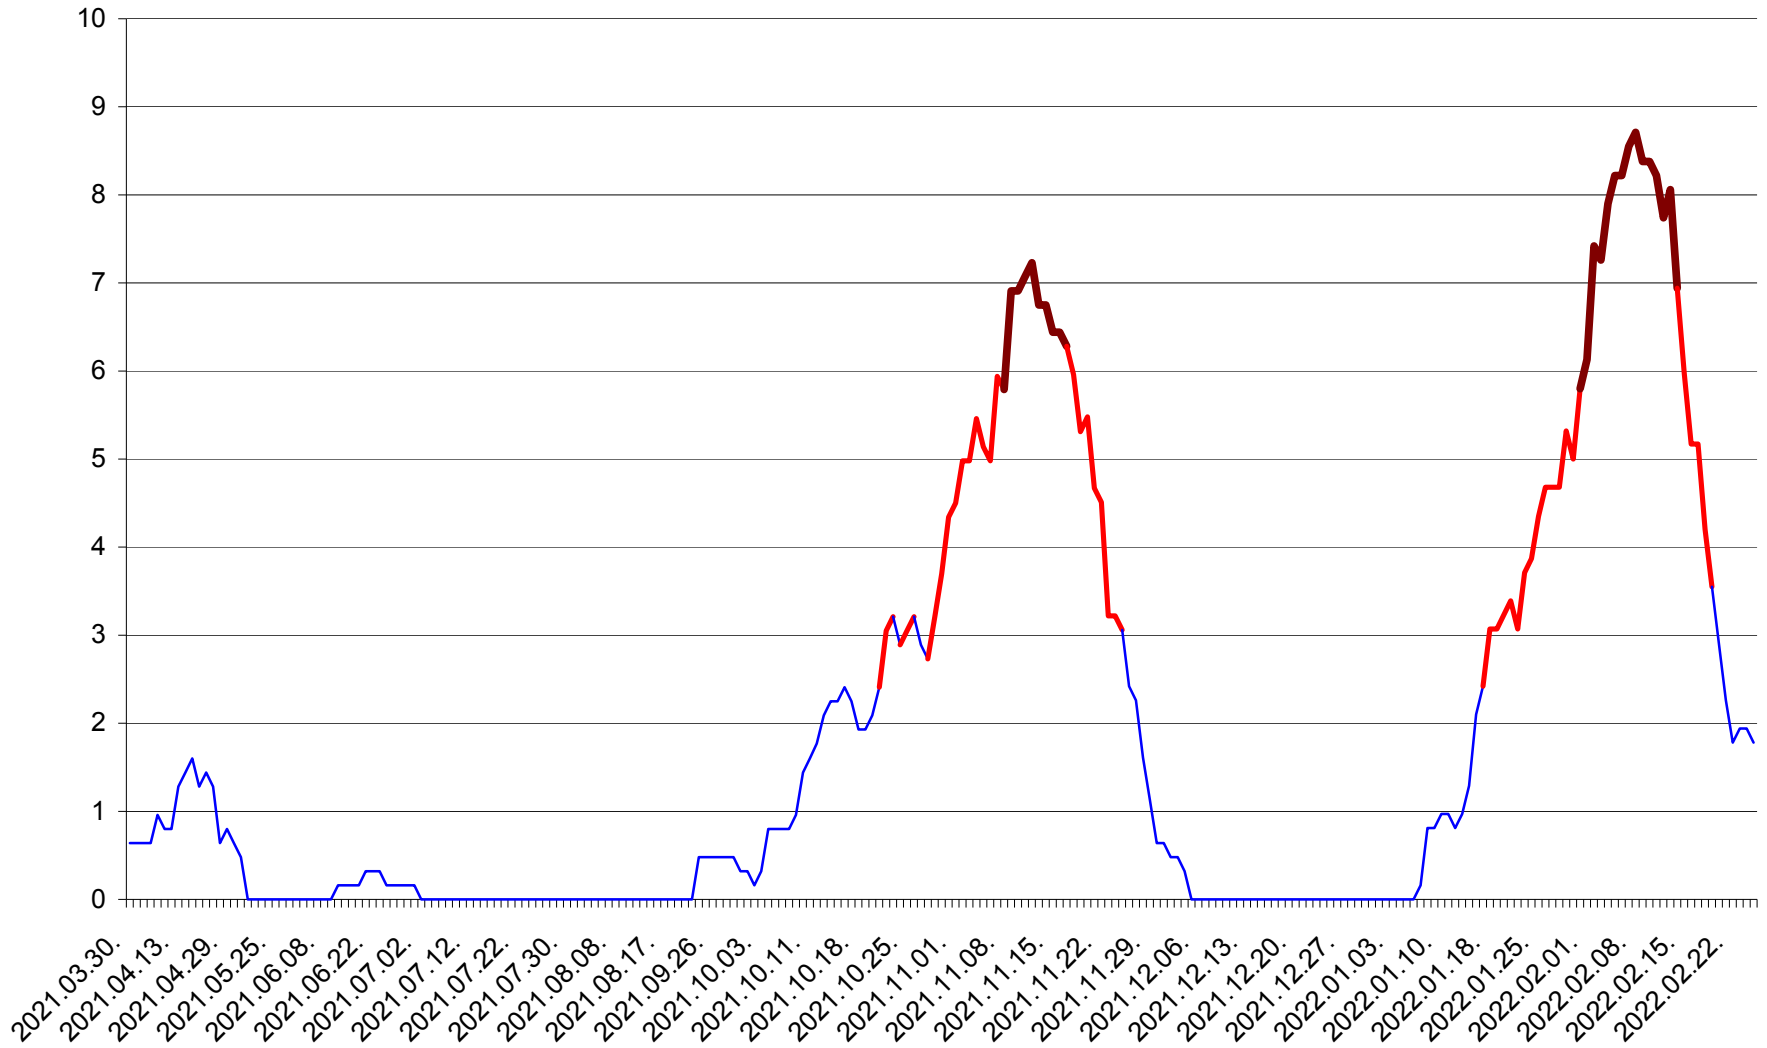

PRAID - Evolutia incidentei cumulate pe 14 zile la ‰ de locuitori  
2021.04.01. - 2022.02.25.

RACU - Evolutia incidentei cumulate pe 14 zile la ‰ de locuitori  
2021.04.01. - 2022.02.25.

REMETEA - Evolutia incidentei cumulate pe 14 zile la ‰ de locuitori  
2021.04.01. - 2022.02.25.

SĂCEL - Evolutia incidentei cumulate pe 14 zile la ‰ de locuitori  
2021.04.01. - 2022.02.25.

SÂNCRĂIENI - Evolutia incidentei cumulate pe 14 zile la ‰ de locuitori  
2021.04.01. - 2022.02.25.

SÂNDOMINIC - Evolutia incidentei cumulate pe 14 zile la ‰ de locuitori  
2021.04.01. - 2022.02.25.