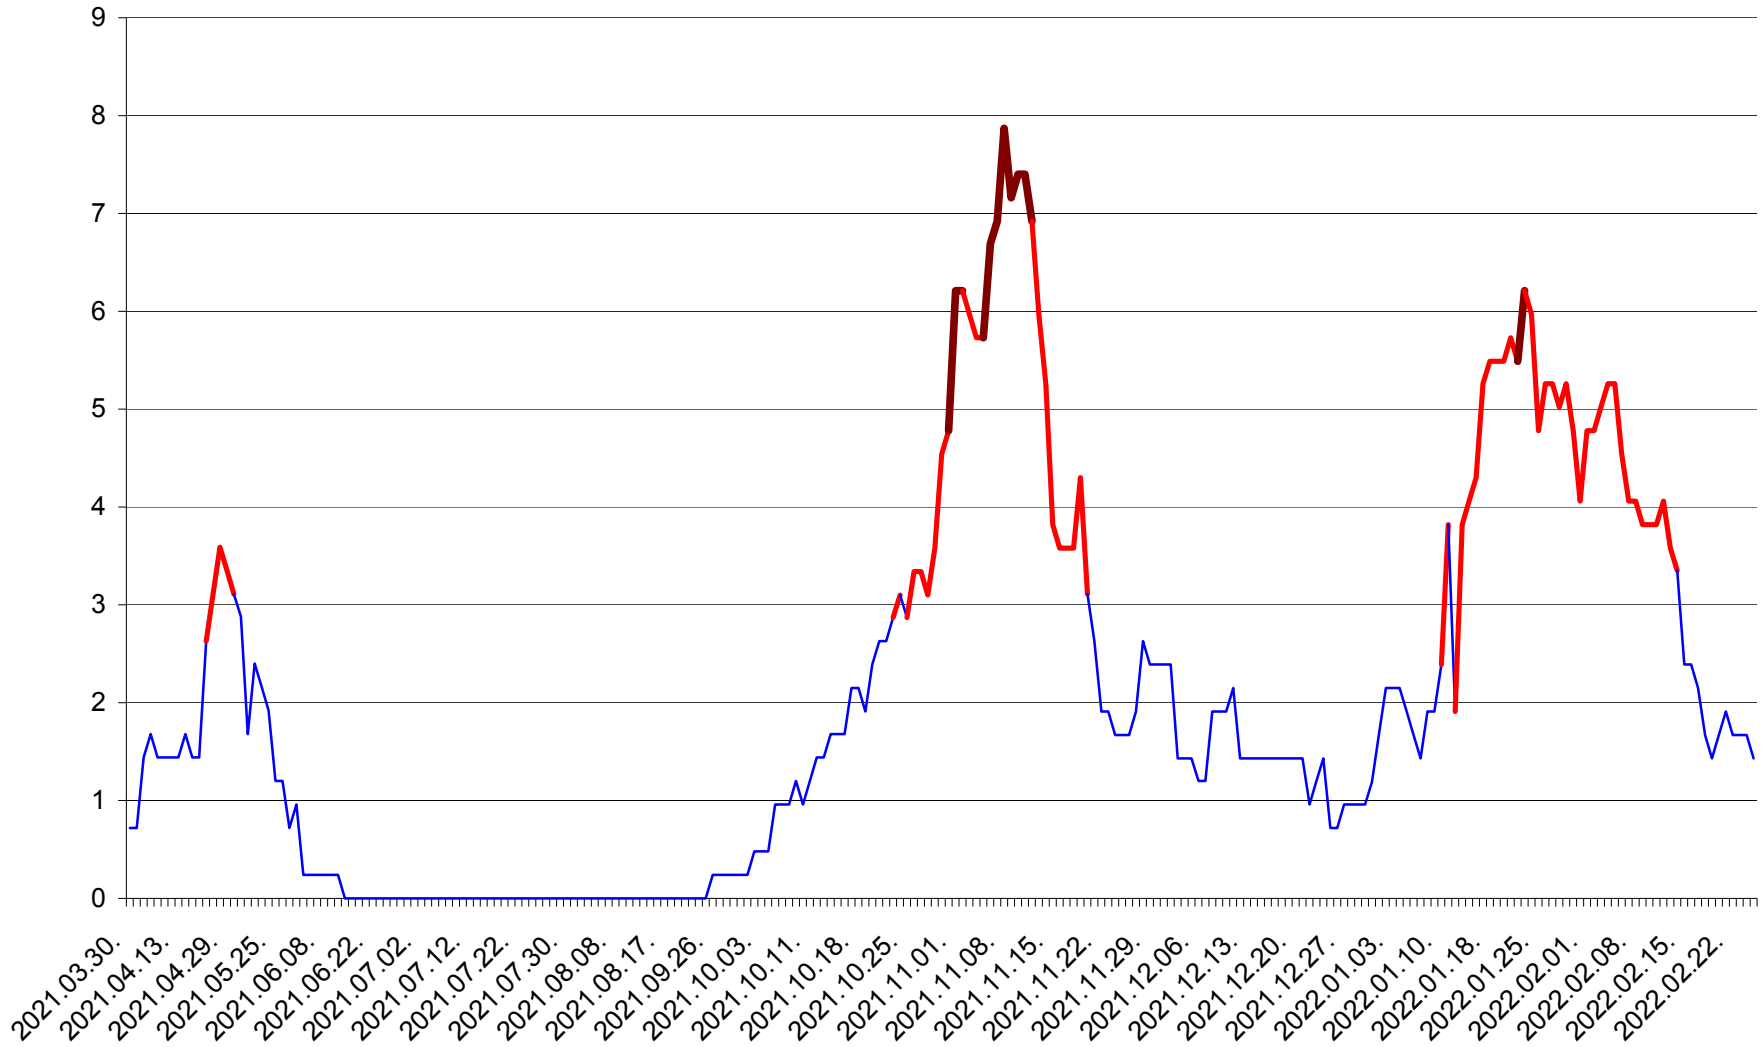

CORBU - Evolutia incidentei cumulate pe 14 zile la ‰ de locuitori  
2021.04.01. - 2022.02.25.

CORUND - Evolutia incidentei cumulate pe 14 zile la ‰ de locuitori  
2021.04.01. - 2022.02.25.

COZMENI - Evolutia incidentei cumulate pe 14 zile la ‰ de locuitori  
2021.04.01. - 2022.02.25.

ORAȘ CRISTURU SECUIESC - Evolutia incidentei cumulate pe 14 zile la ‰ de locuitori  
2021.04.01. - 2022.02.25.

DĂNEȘTI - Evolutia incidentei cumulate pe 14 zile la ‰ de locuitori  
2021.04.01. - 2022.02.25.

DÂRJIU - Evolutia incidentei cumulate pe 14 zile la ‰ de locuitori  
2021.04.01. - 2022.02.25.

DEALU - Evolutia incidentei cumulate pe 14 zile la ‰ de locuitori  
2021.04.01. - 2022.02.25.

DITRĂU - Evolutia incidentei cumulate pe 14 zile la ‰ de locuitori  
2021.04.01. - 2022.02.25.

FELICENI - Evolutia incidentei cumulate pe 14 zile la ‰ de locuitori  
2021.04.01. - 2022.02.25.

FRUMOASA - Evolutia incidentei cumulate pe 14 zile la ‰ de locuitori  
2021.04.01. - 2022.02.25.

GĂLĂUȚAȘ - Evolutia incidentei cumulate pe 14 zile la ‰ de locuitori  
2021.04.01. - 2022.02.25.