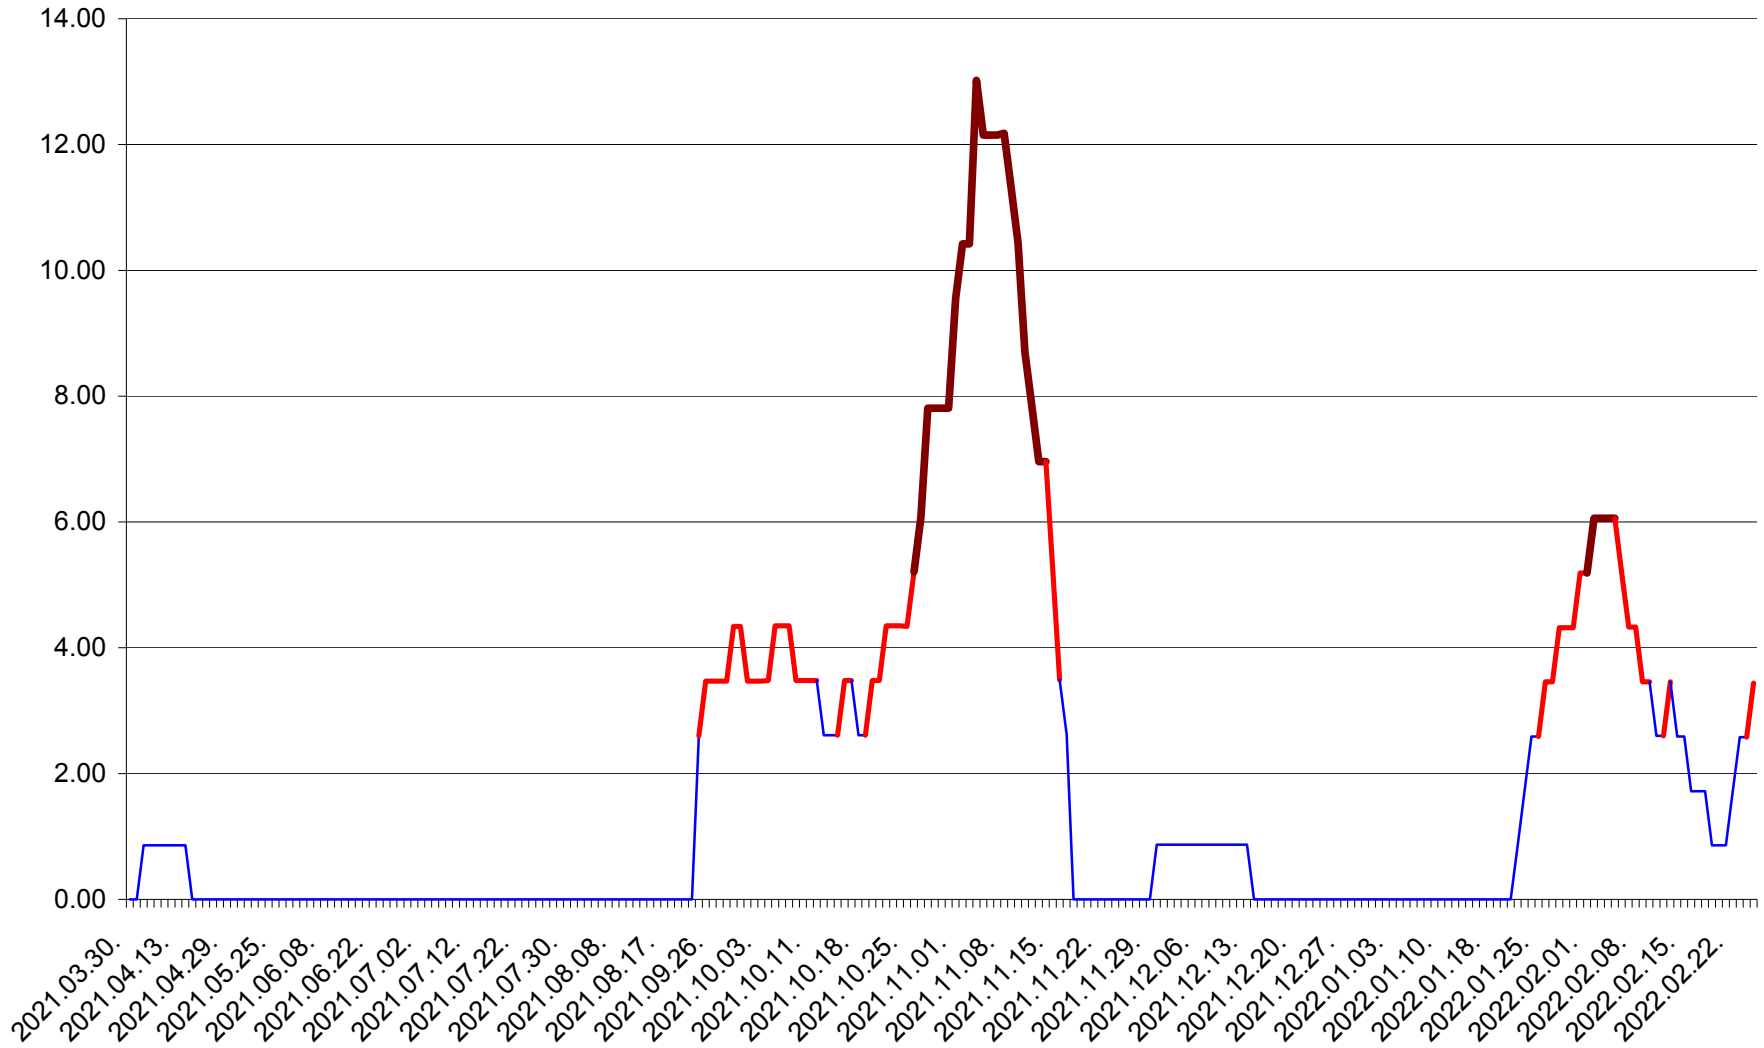

VĂRȘAG - Evolutia incidentei cumulate pe 14 zile la ‰ de locuitori
2021.04.01. - 2022.02.25.