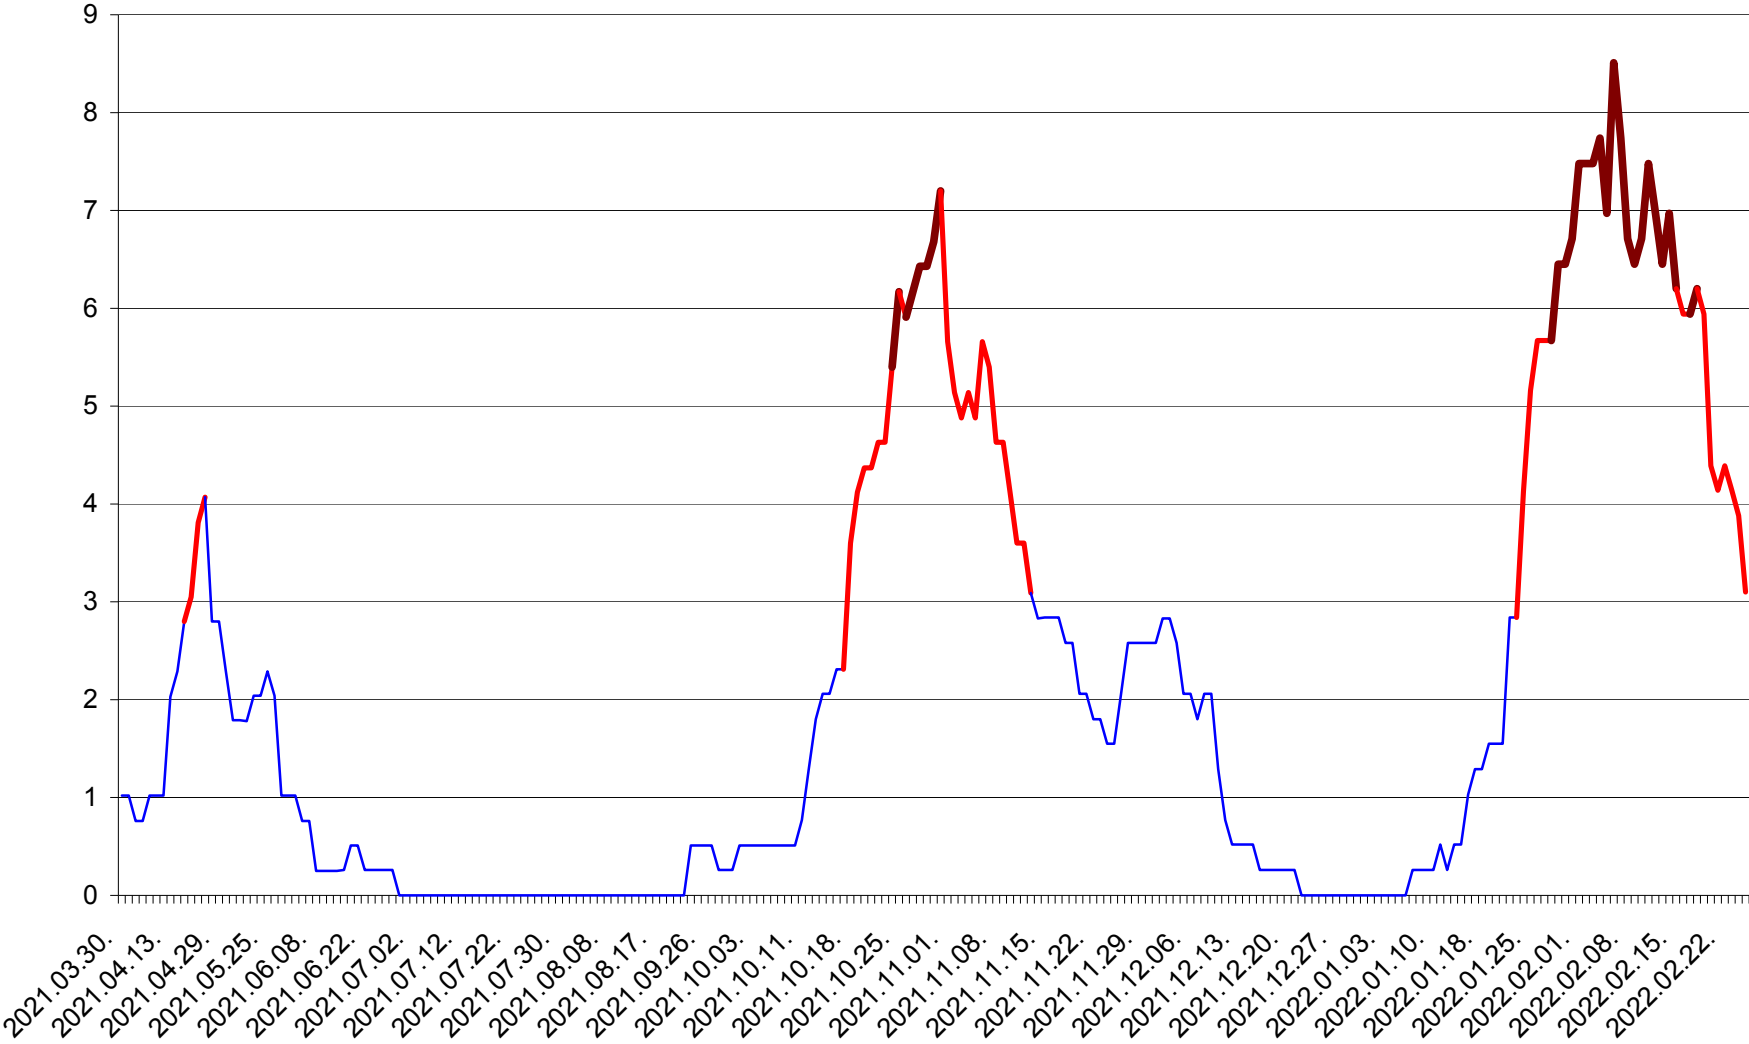

SÂNMARTIN - Evolutia incidentei cumulate pe 14 zile la ‰ de locuitori  
2021.04.01. - 2022.02.25.

SÂNSIMION - Evolutia incidentei cumulate pe 14 zile la ‰ de locuitori  
2021.04.01. - 2022.02.25.

SÂNTIMBRU - Evolutia incidentei cumulate pe 14 zile la ‰ de locuitori  
2021.04.01. - 2022.02.25.

SĂRMAȘ - Evolutia incidentei cumulate pe 14 zile la ‰ de locuitori  
2021.04.01. - 2022.02.25.

SATU MARE - Evolutia incidentei cumulate pe 14 zile la ‰ de locuitori  
2021.04.01. - 2022.02.25.

SECUIENI - Evolutia incidentei cumulate pe 14 zile la ‰ de locuitori  
2021.04.01. - 2022.02.25.

SICULENI - Evolutia incidentei cumulate pe 14 zile la ‰ de locuitori  
2021.04.01. - 2022.02.25.

ȘIMONEȘTI - Evolutia incidentei cumulate pe 14 zile la ‰ de locuitori  
2021.04.01. - 2022.02.25.

SUBCETATE - Evolutia incidentei cumulate pe 14 zile la ‰ de locuitori  
2021.04.01. - 2022.02.25.