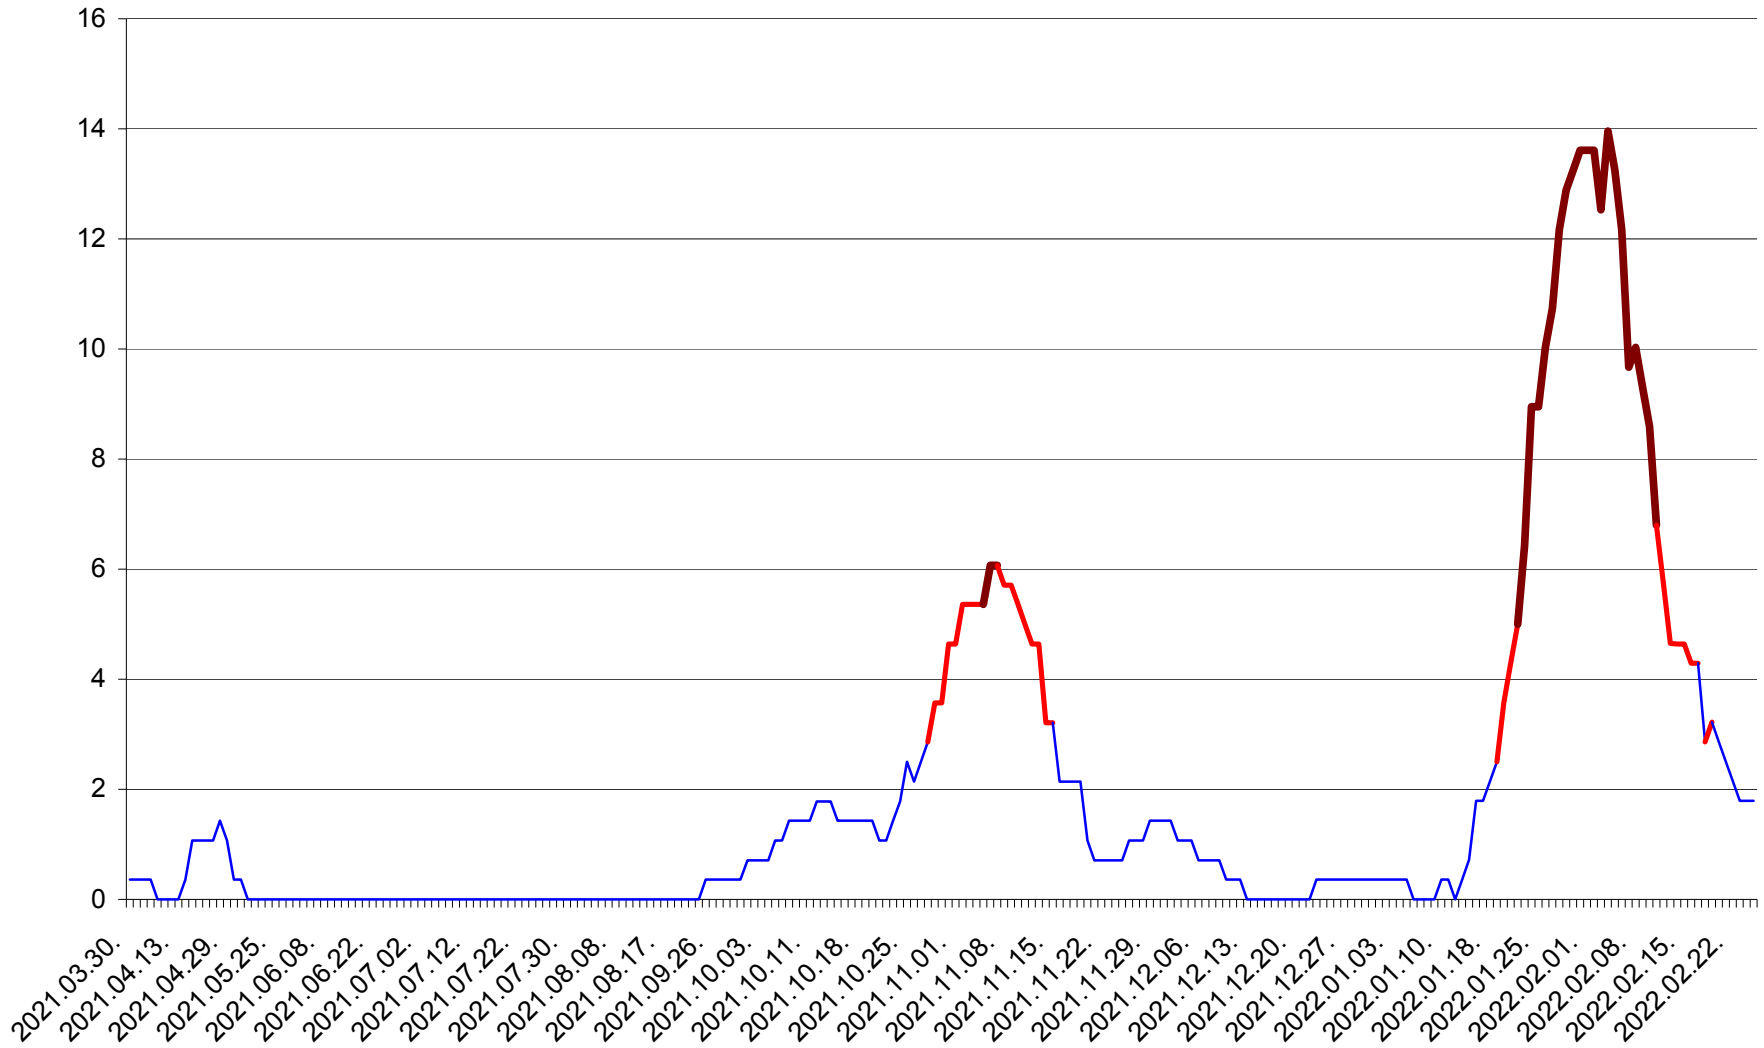

SÂNMARTIN - Evolutia incidentei cumulate pe 14 zile la ‰ de locuitori  
2021.04.01. - 2022.02.25.

SÂNSIMION - Evolutia incidentei cumulate pe 14 zile la ‰ de locuitori  
2021.04.01. - 2022.02.25.

SÂNTIMBRU - Evolutia incidentei cumulate pe 14 zile la ‰ de locuitori  
2021.04.01. - 2022.02.25.

SĂRMAȘ - Evolutia incidentei cumulate pe 14 zile la ‰ de locuitori  
2021.04.01. - 2022.02.25.

SATU MARE - Evolutia incidentei cumulate pe 14 zile la ‰ de locuitori  
2021.04.01. - 2022.02.25.

SECUIENI - Evolutia incidentei cumulate pe 14 zile la ‰ de locuitori  
2021.04.01. - 2022.02.25.

SICULENI - Evolutia incidentei cumulate pe 14 zile la ‰ de locuitori  
2021.04.01. - 2022.02.25.

ȘIMONEȘTI - Evolutia incidentei cumulate pe 14 zile la ‰ de locuitori  
2021.04.01. - 2022.02.25.

SUBCETATE - Evolutia incidentei cumulate pe 14 zile la ‰ de locuitori  
2021.04.01. - 2022.02.25.