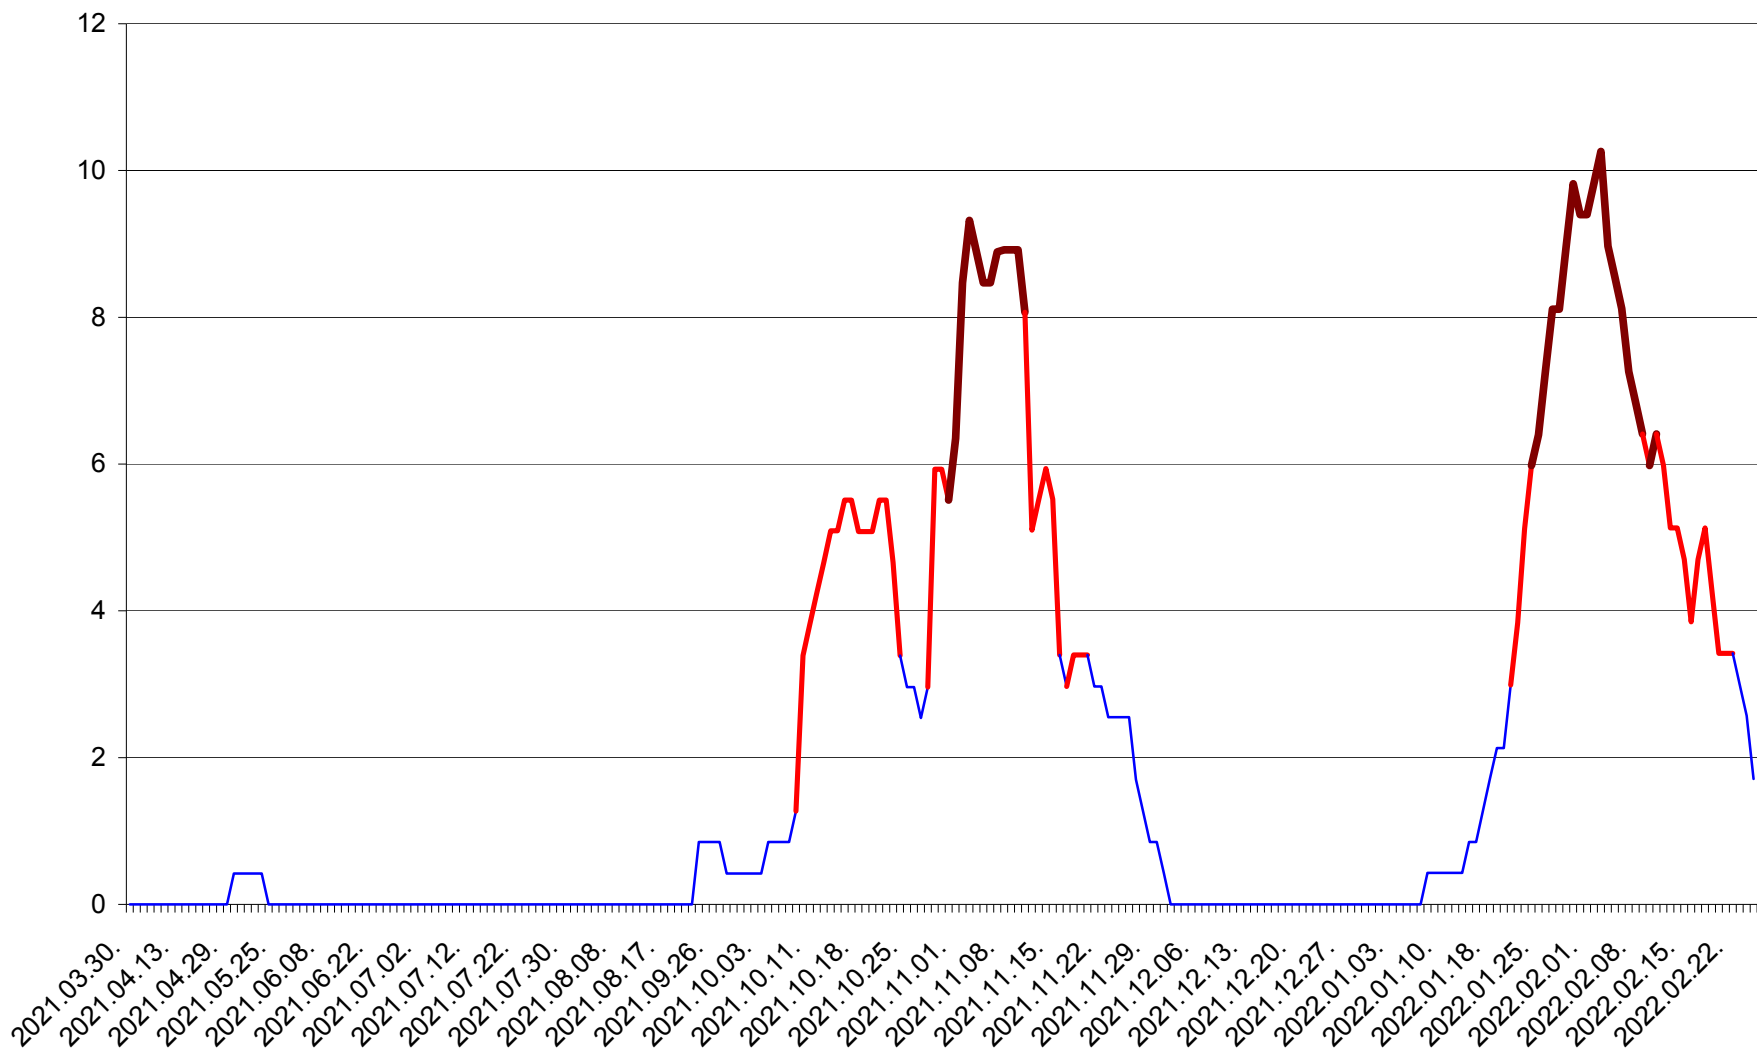

PRAID - Evolutia incidentei cumulate pe 14 zile la ‰ de locuitori  
2021.04.01. - 2022.02.25.

RACU - Evolutia incidentei cumulate pe 14 zile la ‰ de locuitori  
2021.04.01. - 2022.02.25.

REMETEA - Evolutia incidentei cumulate pe 14 zile la ‰ de locuitori  
2021.04.01. - 2022.02.25.

SĂCEL - Evolutia incidentei cumulate pe 14 zile la ‰ de locuitori  
2021.04.01. - 2022.02.25.

SÂNCRĂIENI - Evolutia incidentei cumulate pe 14 zile la ‰ de locuitori  
2021.04.01. - 2022.02.25.

SÂNDOMINIC - Evolutia incidentei cumulate pe 14 zile la ‰ de locuitori  
2021.04.01. - 2022.02.25.

SÂNMARTIN - Evolutia incidentei cumulate pe 14 zile la ‰ de locuitori  
2021.04.01. - 2022.02.25.

SÂNSIMION - Evolutia incidentei cumulate pe 14 zile la ‰ de locuitori  
2021.04.01. - 2022.02.25.

SÂNTIMBRU - Evolutia incidentei cumulate pe 14 zile la ‰ de locuitori  
2021.04.01. - 2022.02.25.