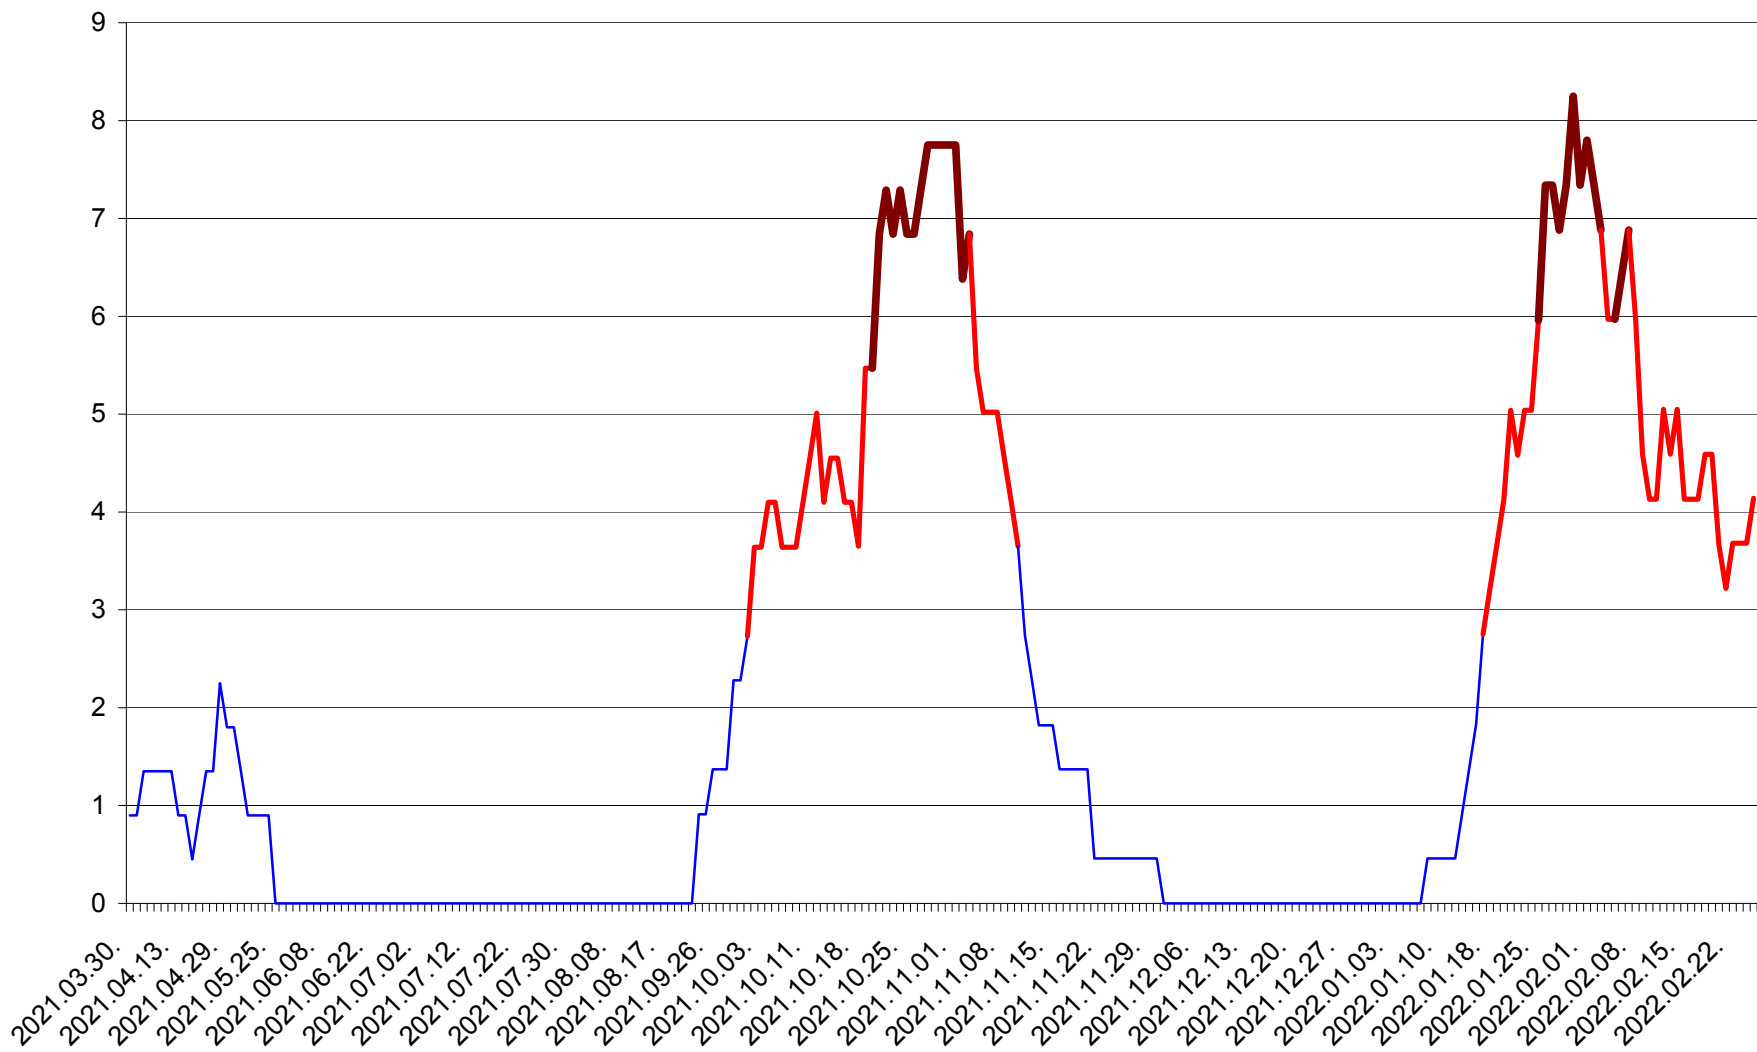

PRAID - Evolutia incidentei cumulate pe 14 zile la ‰ de locuitori  
2021.04.01. - 2022.02.25.

RACU - Evolutia incidentei cumulate pe 14 zile la ‰ de locuitori  
2021.04.01. - 2022.02.25.

REMETEA - Evolutia incidentei cumulate pe 14 zile la ‰ de locuitori  
2021.04.01. - 2022.02.25.

SĂCEL - Evolutia incidentei cumulate pe 14 zile la ‰ de locuitori  
2021.04.01. - 2022.02.25.

SÂNCRĂIENI - Evolutia incidentei cumulate pe 14 zile la ‰ de locuitori  
2021.04.01. - 2022.02.25.

SÂNDOMINIC - Evolutia incidentei cumulate pe 14 zile la ‰ de locuitori  
2021.04.01. - 2022.02.25.

SÂNMARTIN - Evolutia incidentei cumulate pe 14 zile la ‰ de locuitori  
2021.04.01. - 2022.02.25.

SÂNSIMION - Evolutia incidentei cumulate pe 14 zile la ‰ de locuitori  
2021.04.01. - 2022.02.25.

SÂNTIMBRU - Evolutia incidentei cumulate pe 14 zile la ‰ de locuitori  
2021.04.01. - 2022.02.25.