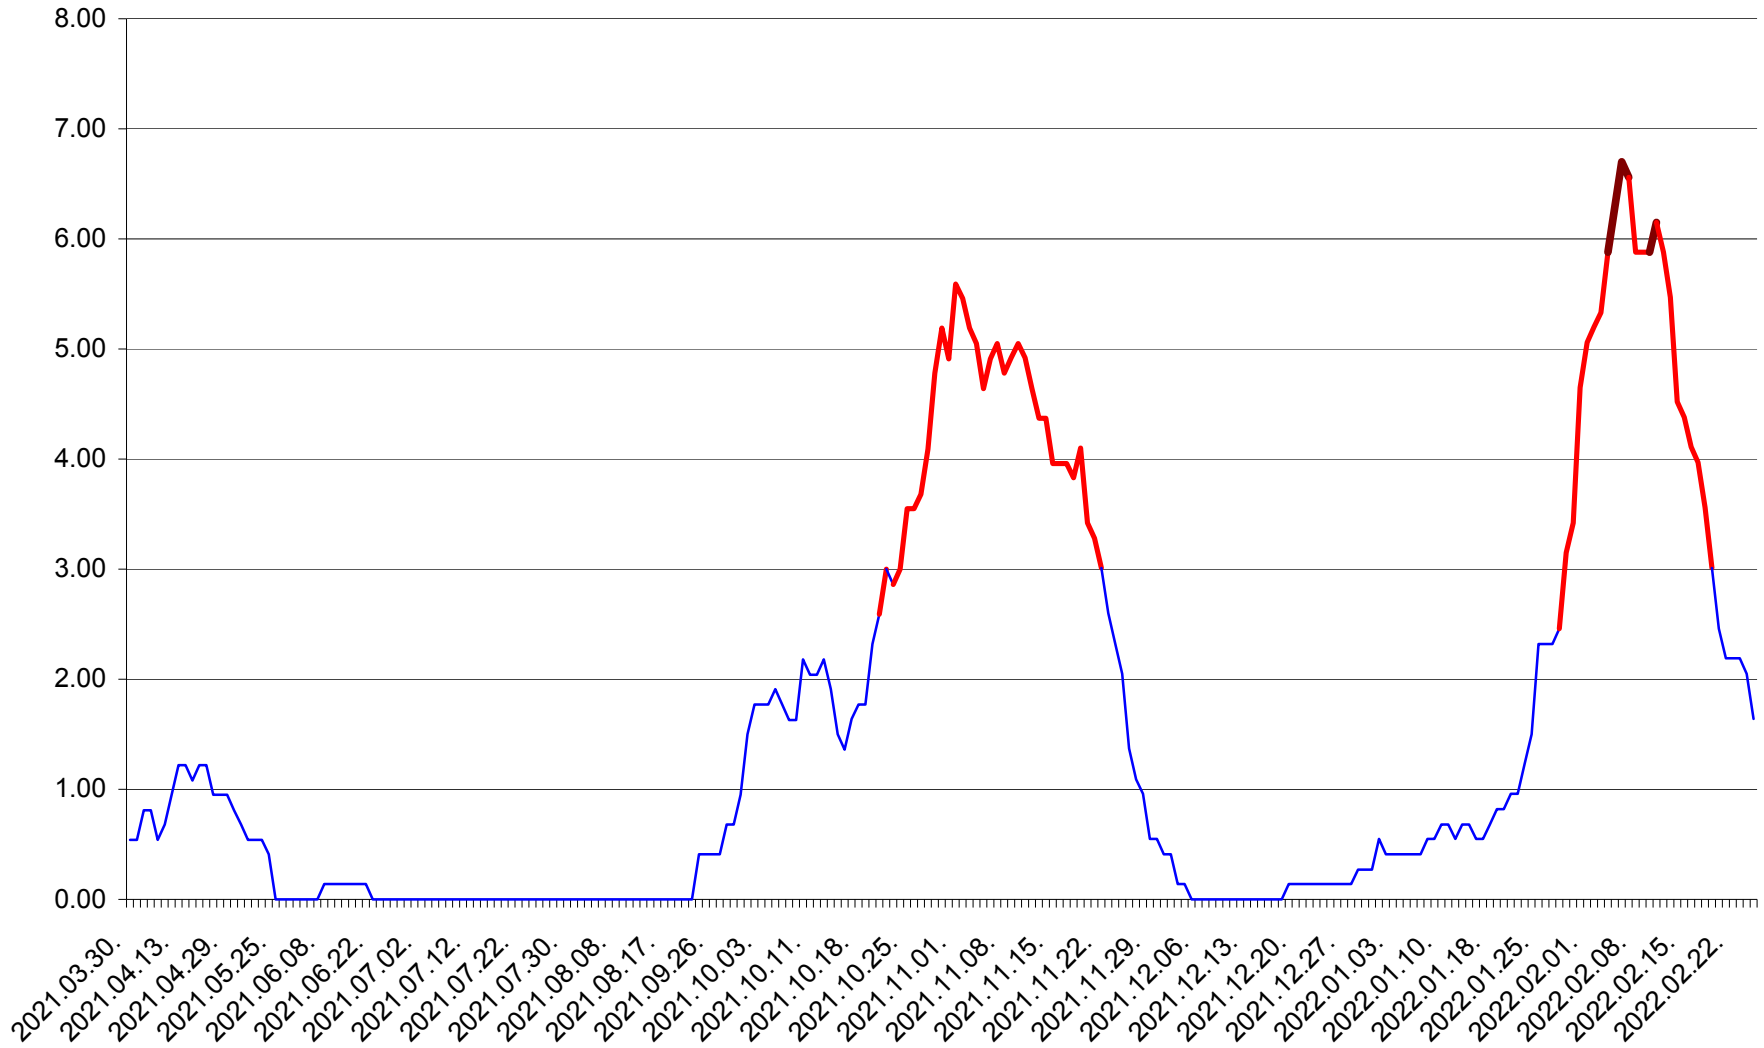

ATID - Evolutia incidentei cumulate pe 14 zile la ‰ de locuitori  
2021.04.01. - 2022.02.25.

AVRĂMEȘTI - Evolutia incidentei cumulate pe 14 zile la ‰ de locuitori  
2021.04.01. - 2022.02.25.

ORAȘ BĂILE TUȘNAD - Evolutia incidentei cumulate pe 14 zile la ‰ de locuitori  
2021.04.01. - 2022.02.25.

ORAȘ BĂLAN - Evolutia incidentei cumulate pe 14 zile la ‰ de locuitori  
2021.04.01. - 2022.02.25.

BILBOR - Evolutia incidentei cumulate pe 14 zile la ‰ de locuitori  
2021.04.01. - 2022.02.25.

ORAȘ BORSEC - Evolutia incidentei cumulate pe 14 zile la ‰ de locuitori  
2021.04.01. - 2022.02.25.

BRĂDEȘTI - Evolutia incidentei cumulate pe 14 zile la ‰ de locuitori  
2021.04.01. - 2022.02.25.

CĂPÂLNIȚA - Evolutia incidentei cumulate pe 14 zile la ‰ de locuitori  
2021.04.01. - 2022.02.25.

CÂRȚA - Evolutia incidentei cumulate pe 14 zile la ‰ de locuitori  
2021.04.01. - 2022.02.25.