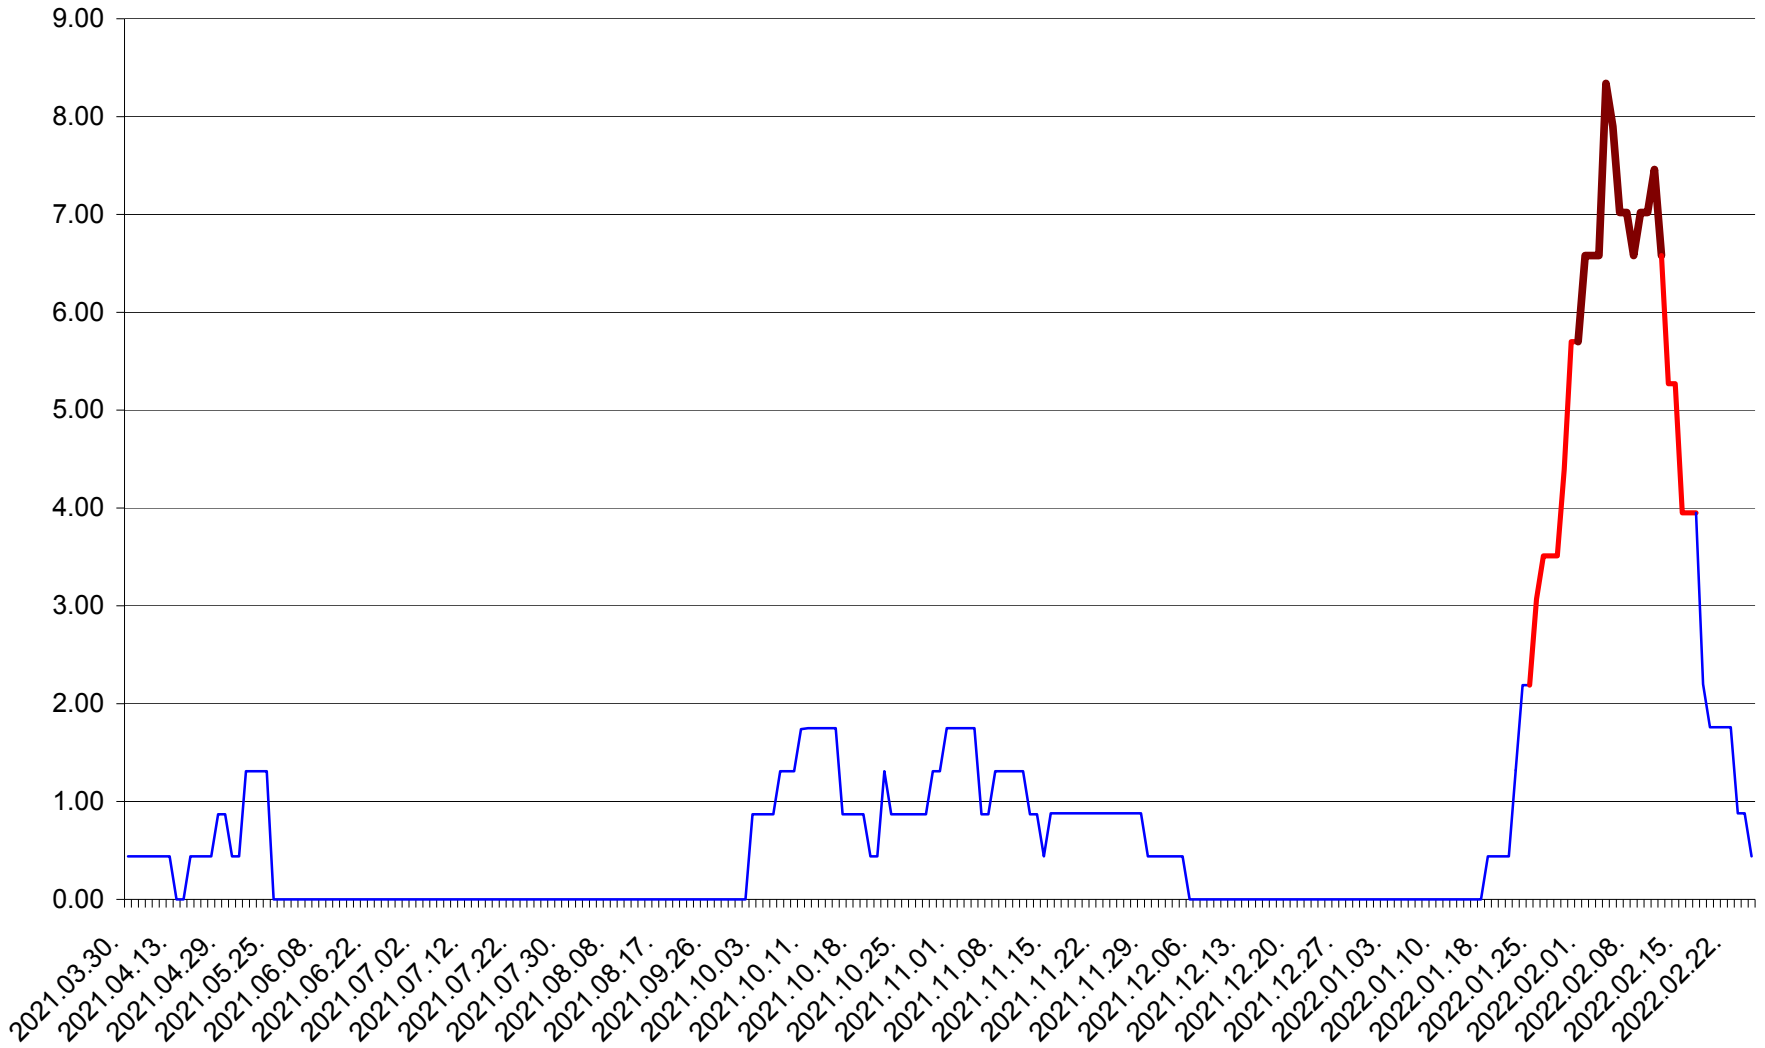

ORAȘ BĂLAN - Evolutia incidentei cumulate pe 14 zile la ‰ de locuitori  
2021.04.01. - 2022.02.25.

BILBOR - Evolutia incidentei cumulate pe 14 zile la ‰ de locuitori  
2021.04.01. - 2022.02.25.

ORAȘ BORSEC - Evolutia incidentei cumulate pe 14 zile la ‰ de locuitori  
2021.04.01. - 2022.02.25.

BRĂDEȘTI - Evolutia incidentei cumulate pe 14 zile la ‰ de locuitori  
2021.04.01. - 2022.02.25.

CĂPÂLNIȚA - Evolutia incidentei cumulate pe 14 zile la ‰ de locuitori  
2021.04.01. - 2022.02.25.

CÂRȚA - Evolutia incidentei cumulate pe 14 zile la ‰ de locuitori  
2021.04.01. - 2022.02.25.

CICEU - Evolutia incidentei cumulate pe 14 zile la ‰ de locuitori  
2021.04.01. - 2022.02.25.

CIUCSÂNGEORGIU - Evolutia incidentei cumulate pe 14 zile la ‰ de locuitori  
2021.04.01. - 2022.02.25.

CIUMANI - Evolutia incidentei cumulate pe 14 zile la ‰ de locuitori  
2021.04.01. - 2022.02.25.

CORBU - Evolutia incidentei cumulate pe 14 zile la ‰ de locuitori  
2021.04.01. - 2022.02.25.

CORUND - Evolutia incidentei cumulate pe 14 zile la ‰ de locuitori  
2021.04.01. - 2022.02.25.

COZMENI - Evolutia incidentei cumulate pe 14 zile la ‰ de locuitori  
2021.04.01. - 2022.02.25.