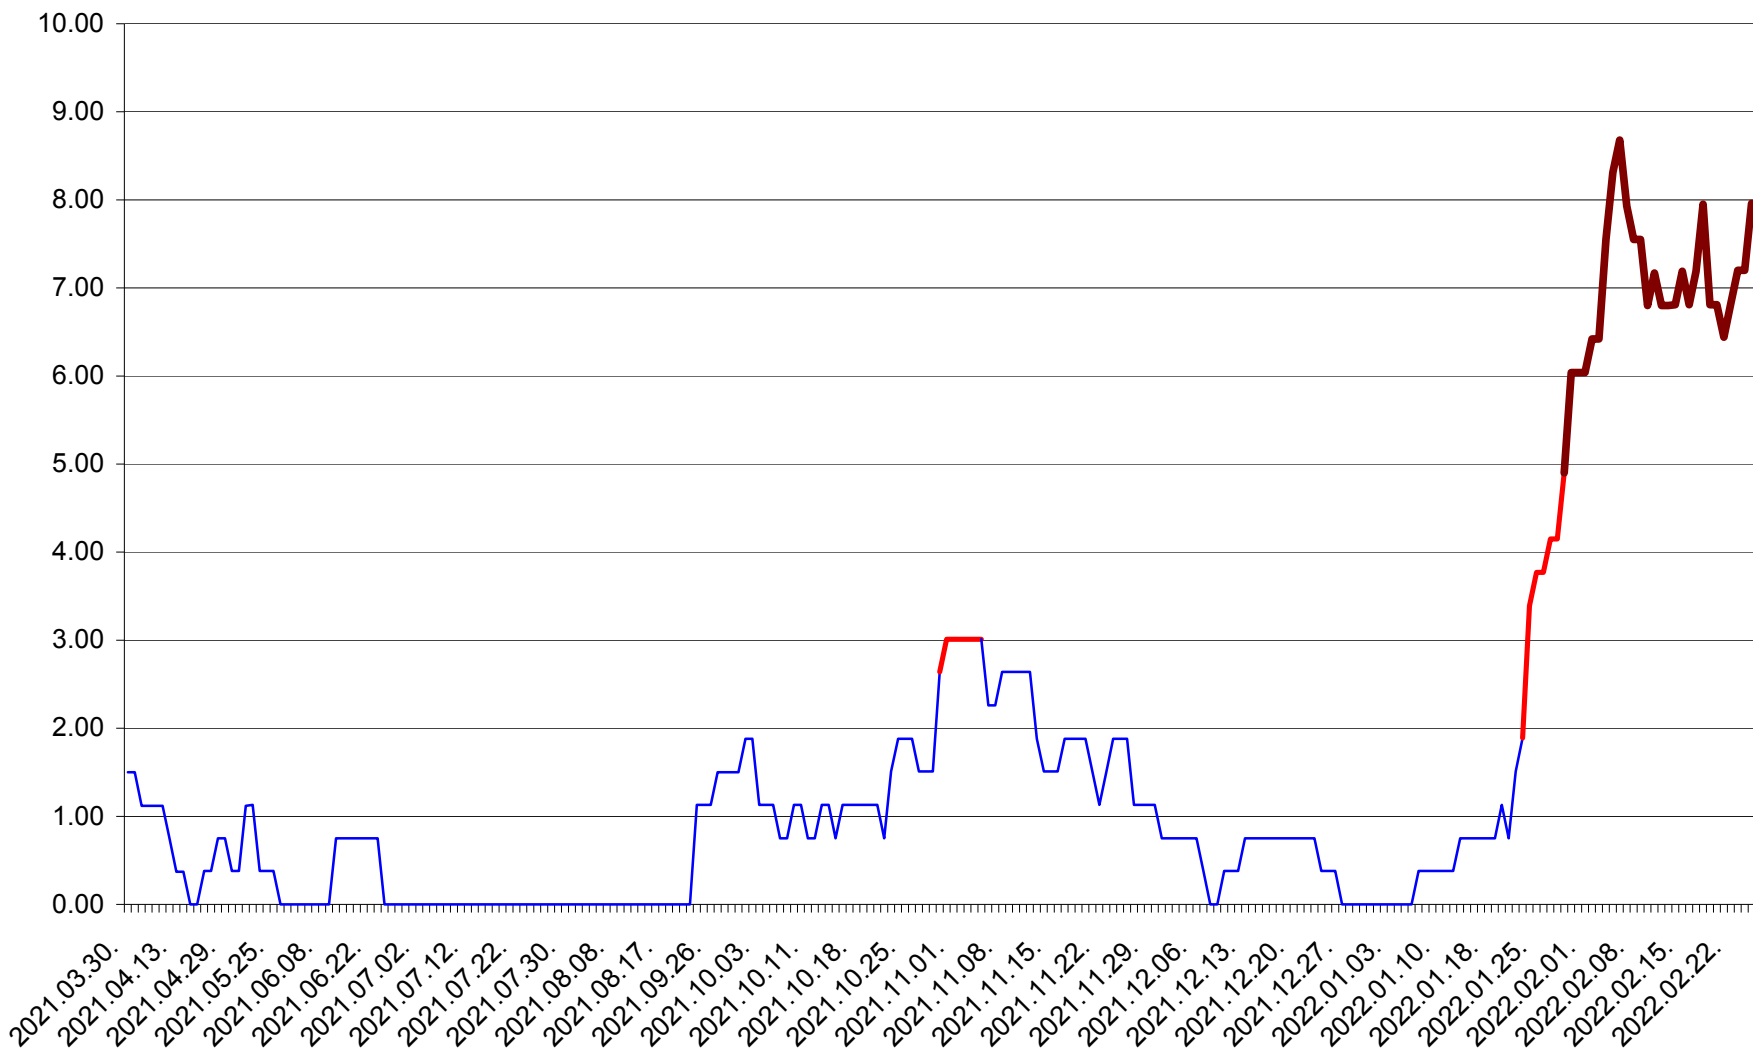

ATID - Evolutia incidentei cumulate pe 14 zile la ‰ de locuitori  
2021.04.01. - 2022.02.25.

AVRĂMEȘTI - Evolutia incidentei cumulate pe 14 zile la ‰ de locuitori  
2021.04.01. - 2022.02.25.

ORAȘ BĂILE TUȘNAD - Evolutia incidentei cumulate pe 14 zile la ‰ de locuitori  
2021.04.01. - 2022.02.25.

ORAȘ BĂLAN - Evolutia incidentei cumulate pe 14 zile la ‰ de locuitori  
2021.04.01. - 2022.02.25.

BILBOR - Evolutia incidentei cumulate pe 14 zile la ‰ de locuitori  
2021.04.01. - 2022.02.25.

ORAȘ BORSEC - Evolutia incidentei cumulate pe 14 zile la ‰ de locuitori  
2021.04.01. - 2022.02.25.

BRĂDEȘTI - Evolutia incidentei cumulate pe 14 zile la ‰ de locuitori  
2021.04.01. - 2022.02.25.

CĂPÂLNIȚA - Evolutia incidentei cumulate pe 14 zile la ‰ de locuitori  
2021.04.01. - 2022.02.25.

CÂRȚA - Evolutia incidentei cumulate pe 14 zile la ‰ de locuitori  
2021.04.01. - 2022.02.25.