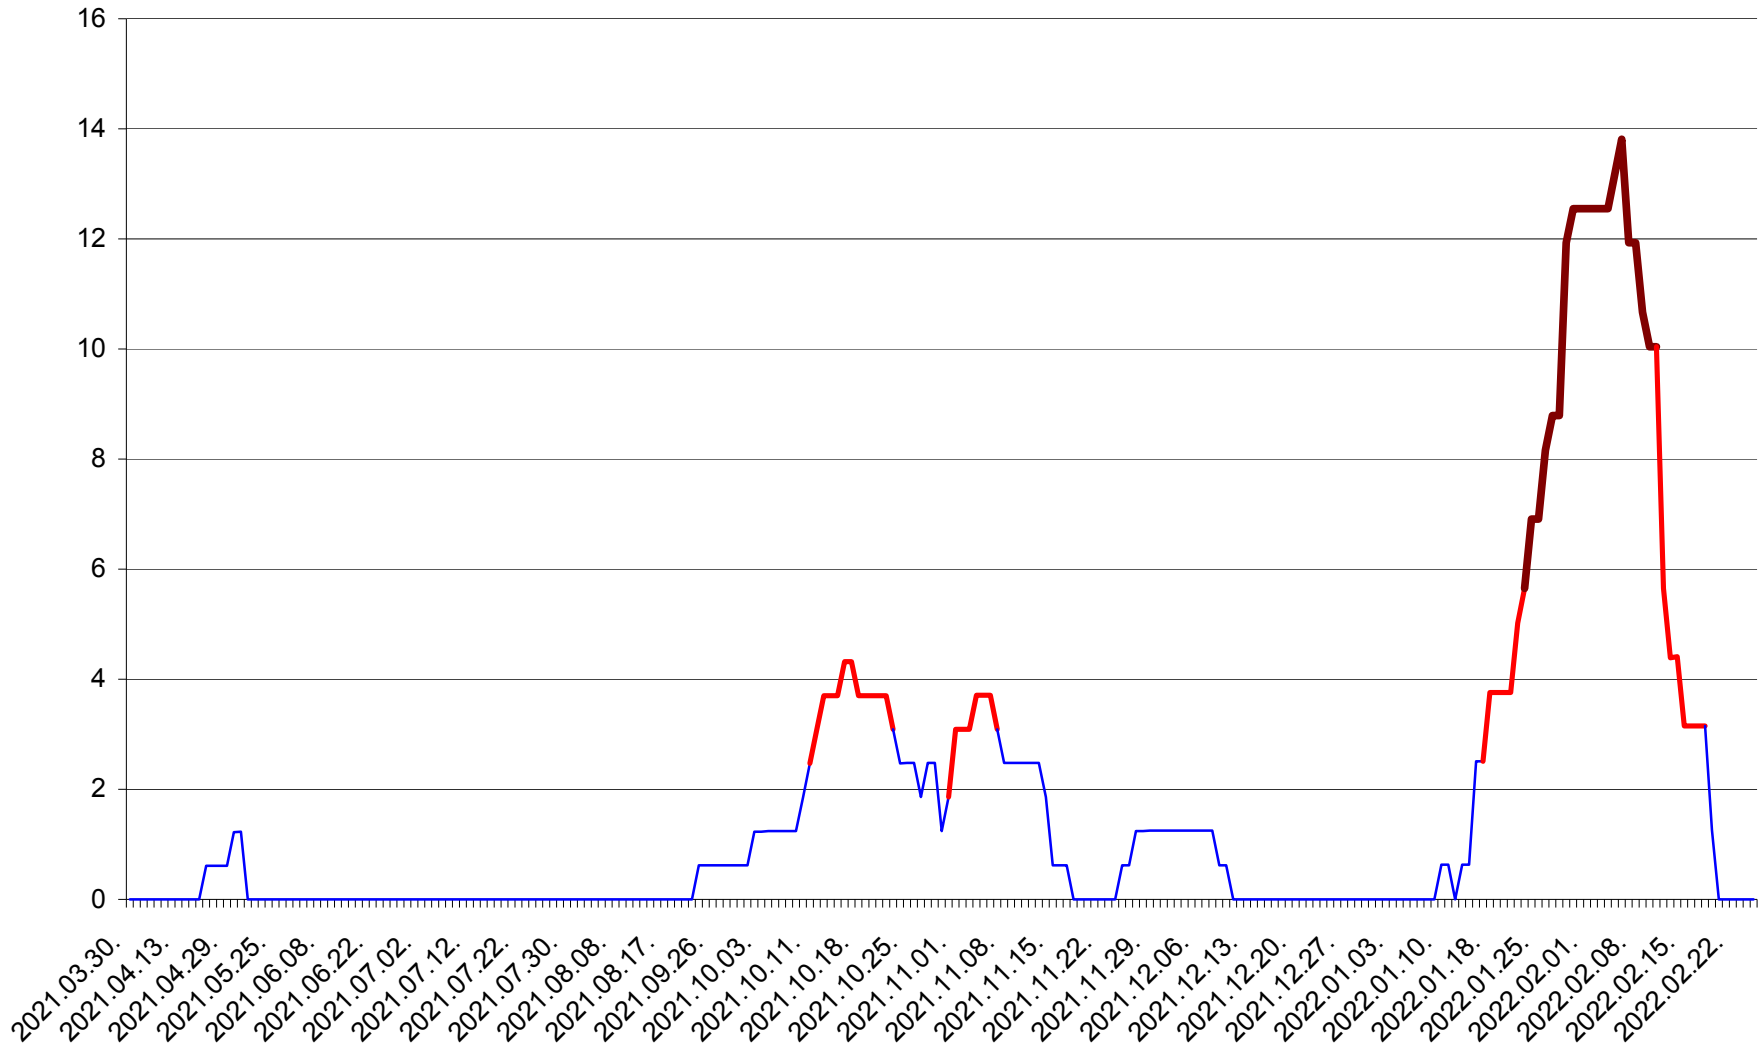

PLĂIEȘII DE JOS - Evolutia incidentei cumulate pe 14 zile la ‰ de locuitori  
2021.04.01. - 2022.02.25.

PORUMBENI - Evolutia incidentei cumulate pe 14 zile la ‰ de locuitori  
2021.04.01. - 2022.02.25.

PRAID - Evolutia incidentei cumulate pe 14 zile la ‰ de locuitori  
2021.04.01. - 2022.02.25.

RACU - Evolutia incidentei cumulate pe 14 zile la ‰ de locuitori  
2021.04.01. - 2022.02.25.

REMETEA - Evolutia incidentei cumulate pe 14 zile la ‰ de locuitori  
2021.04.01. - 2022.02.25.