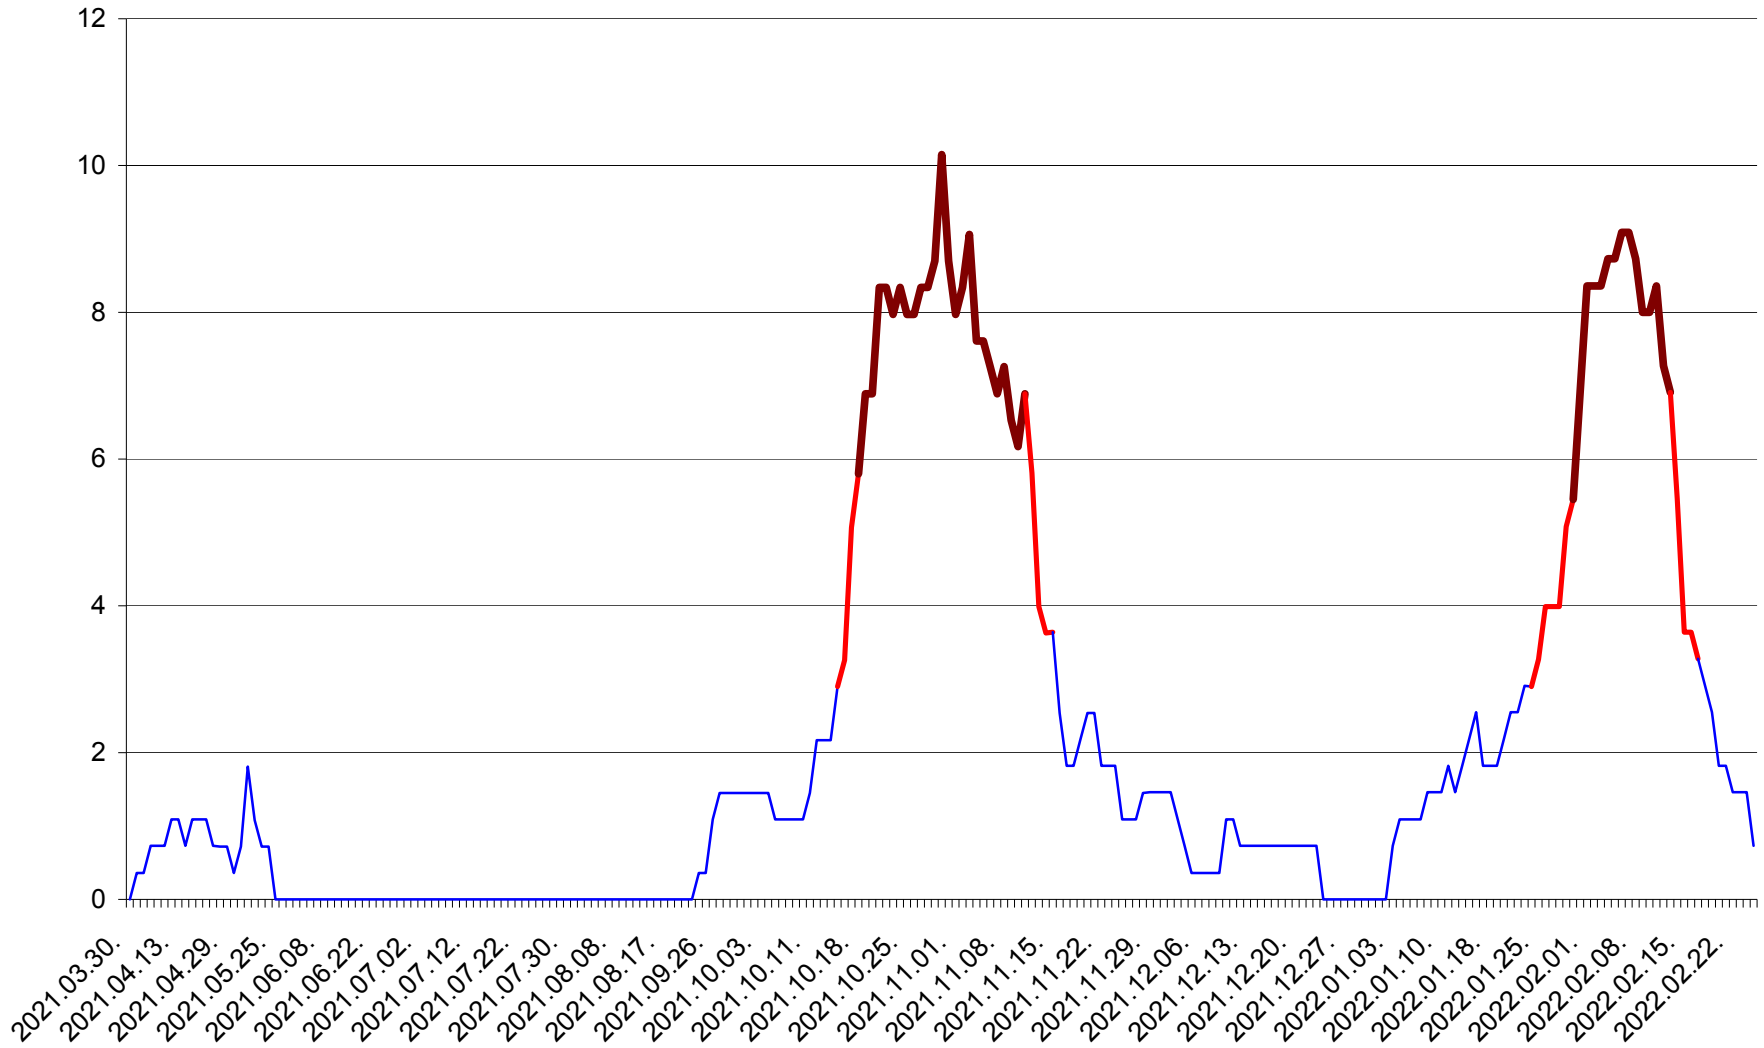

MUGENI - Evolutia incidentei cumulate pe 14 zile la ‰ de locuitori
2021.04.01. - 2022.02.25.