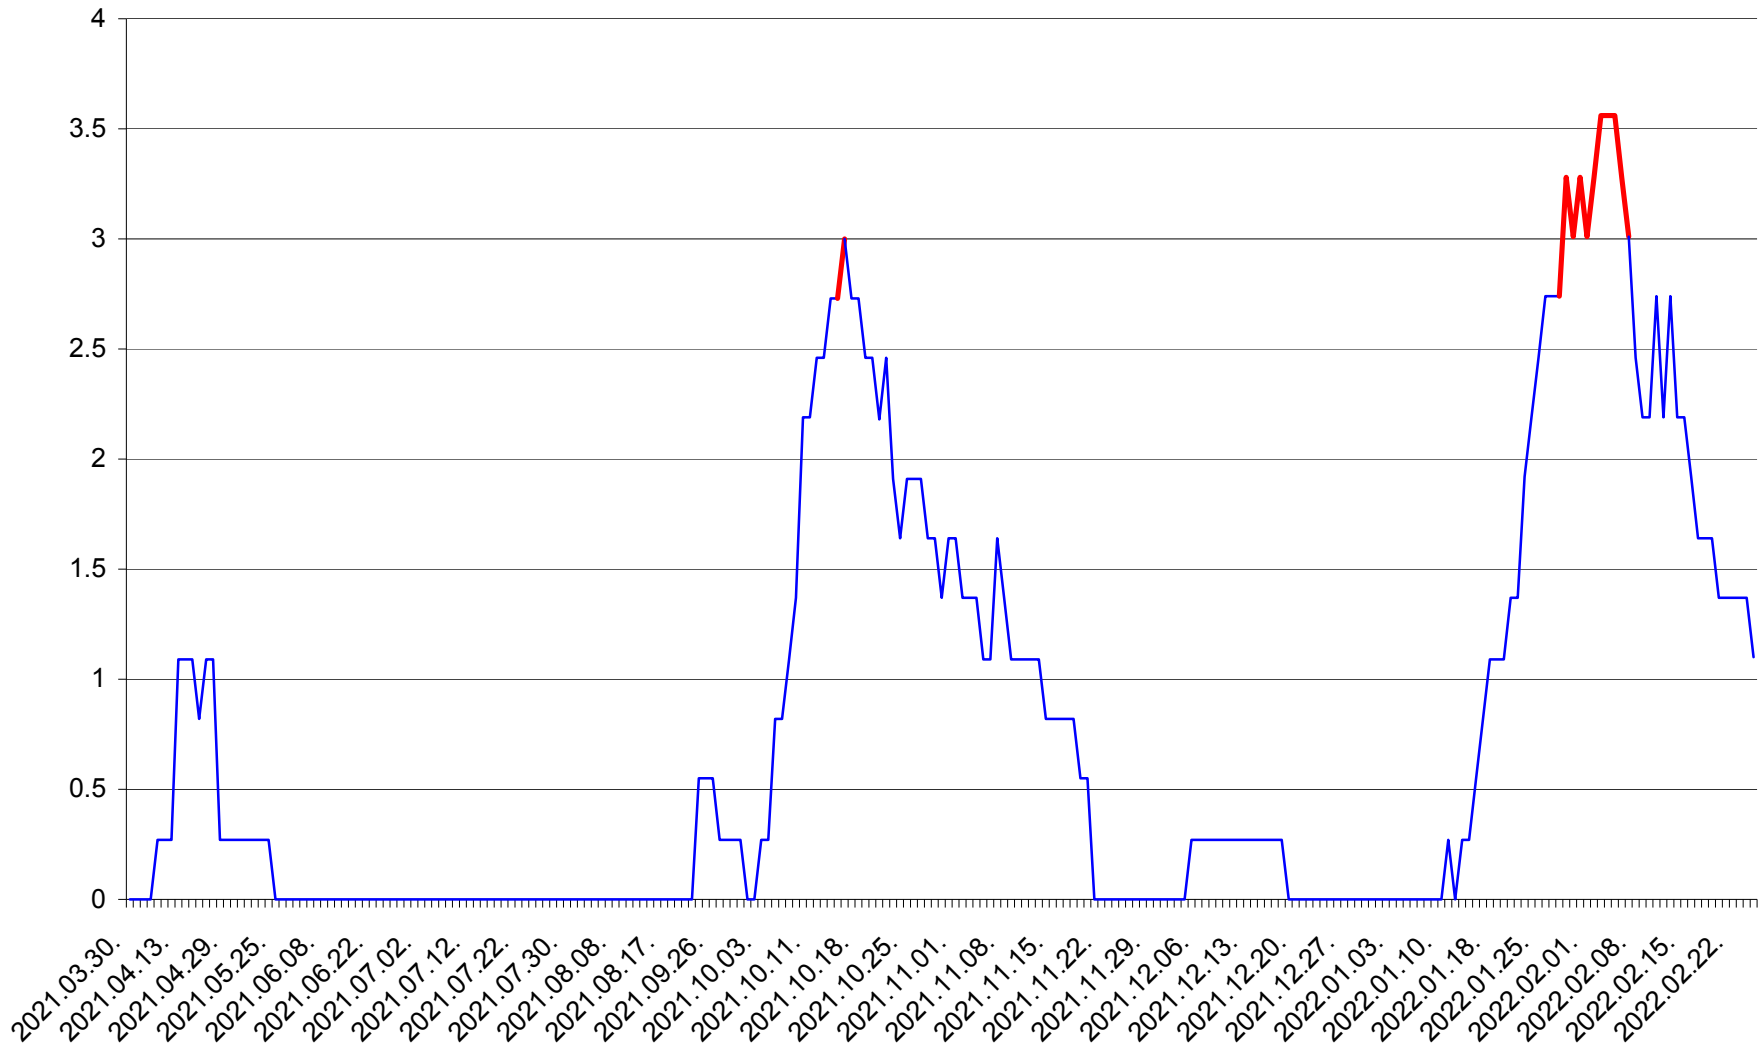

FELICENI - Evolutia incidentei cumulate pe 14 zile la ‰ de locuitori  
2021.04.01. - 2022.02.25.

FRUMOASA - Evolutia incidentei cumulate pe 14 zile la ‰ de locuitori  
2021.04.01. - 2022.02.25.

GĂLĂUȚAȘ - Evolutia incidentei cumulate pe 14 zile la ‰ de locuitori  
2021.04.01. - 2022.02.25.

MUNICIPIUL GHEORGHENI - Evolutia incidentei cumulate pe 14 zile la % de locuitori  
2021.04.01. - 2022.02.25.

JOSENI - Evolutia incidentei cumulate pe 14 zile la ‰ de locuitori  
2021.04.01. - 2022.02.25.

LĂZAREA - Evolutia incidentei cumulate pe 14 zile la % de locuitori  
2021.04.01. - 2022.02.25.

LELICENI - Evolutia incidentei cumulate pe 14 zile la % de locuitori  
2021.04.01. - 2022.02.25.

LUETA - Evolutia incidentei cumulate pe 14 zile la ‰ de locuitori  
2021.04.01. - 2022.02.25.

LUNCA DE JOS - Evolutia incidentei cumulate pe 14 zile la ‰ de locuitori  
2021.04.01. - 2022.02.25.

LUNCA DE SUS - Evolutia incidentei cumulate pe 14 zile la ‰ de locuitori  
2021.04.01. - 2022.02.25.