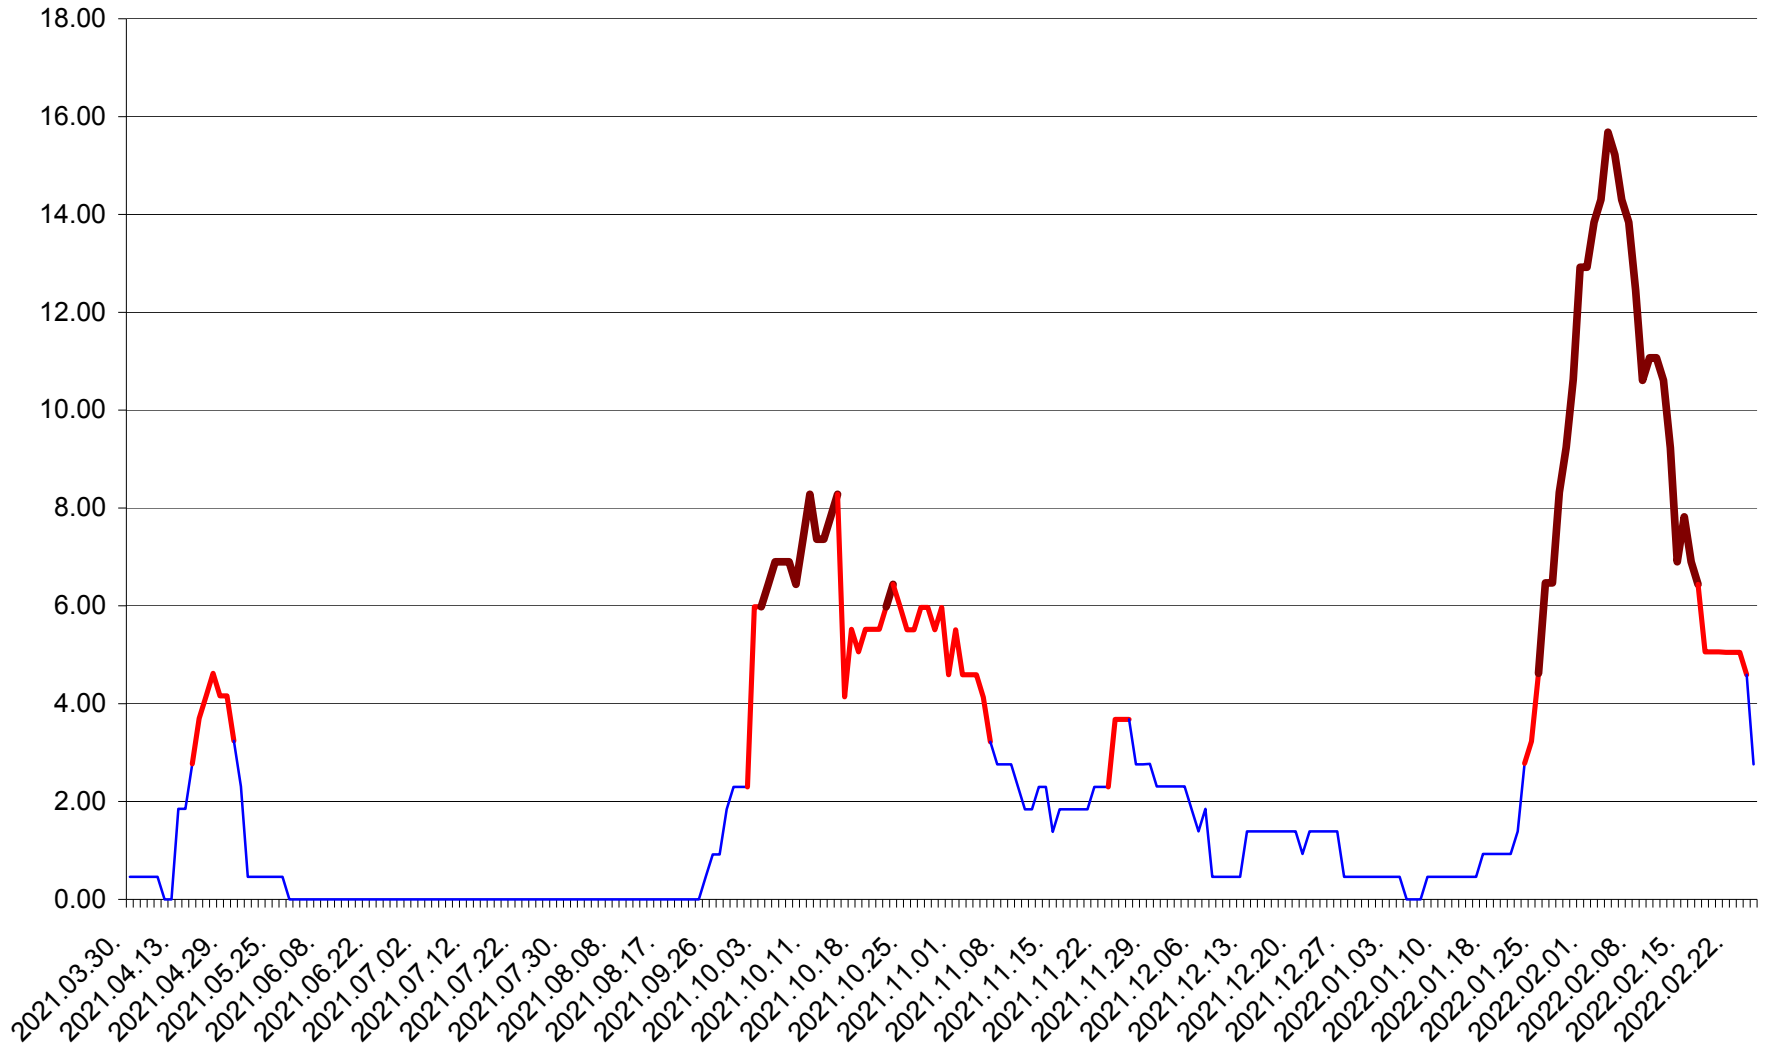

ATID - Evolutia incidentei cumulate pe 14 zile la ‰ de locuitori  
2021.04.01. - 2022.02.25.

AVRĂMEȘTI - Evolutia incidentei cumulate pe 14 zile la ‰ de locuitori  
2021.04.01. - 2022.02.25.

ORAȘ BĂILE TUȘNAD - Evolutia incidentei cumulate pe 14 zile la ‰ de locuitori  
2021.04.01. - 2022.02.25.

ORAȘ BĂLAN - Evolutia incidentei cumulate pe 14 zile la ‰ de locuitori  
2021.04.01. - 2022.02.25.

BILBOR - Evolutia incidentei cumulate pe 14 zile la ‰ de locuitori  
2021.04.01. - 2022.02.25.

ORAȘ BORSEC - Evolutia incidentei cumulate pe 14 zile la ‰ de locuitori  
2021.04.01. - 2022.02.25.

BRĂDEȘTI - Evolutia incidentei cumulate pe 14 zile la ‰ de locuitori  
2021.04.01. - 2022.02.25.

CĂPÂLNIȚA - Evolutia incidentei cumulate pe 14 zile la ‰ de locuitori  
2021.04.01. - 2022.02.25.

CÂRȚA - Evolutia incidentei cumulate pe 14 zile la ‰ de locuitori  
2021.04.01. - 2022.02.25.

CICEU - Evolutia incidentei cumulate pe 14 zile la ‰ de locuitori  
2021.04.01. - 2022.02.25.

CIUCSÂNGEORGIU - Evolutia incidentei cumulate pe 14 zile la ‰ de locuitori  
2021.04.01. - 2022.02.25.

CIUMANI - Evolutia incidentei cumulate pe 14 zile la ‰ de locuitori  
2021.04.01. - 2022.02.25.