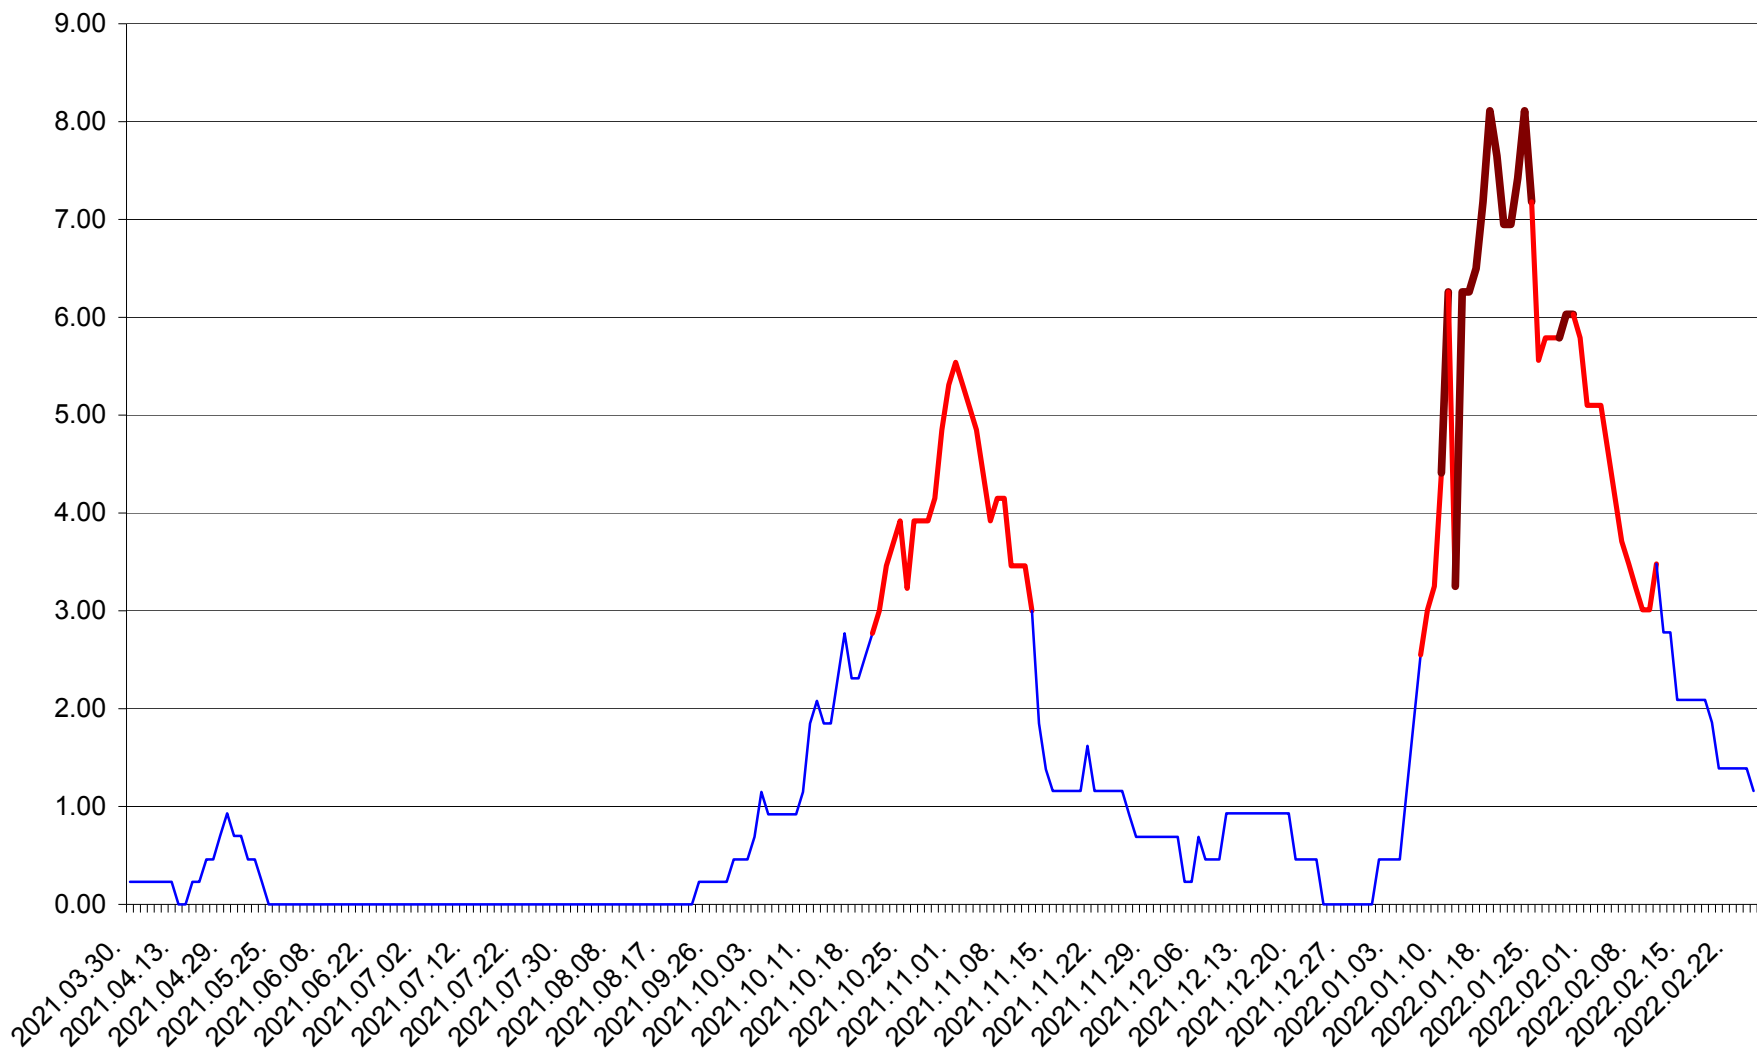

ORAȘ BĂLAN - Evolutia incidentei cumulate pe 14 zile la ‰ de locuitori  
2021.04.01. - 2022.02.25.

BILBOR - Evolutia incidentei cumulate pe 14 zile la ‰ de locuitori  
2021.04.01. - 2022.02.25.

ORAȘ BORSEC - Evolutia incidentei cumulate pe 14 zile la ‰ de locuitori  
2021.04.01. - 2022.02.25.

BRĂDEȘTI - Evolutia incidentei cumulate pe 14 zile la ‰ de locuitori  
2021.04.01. - 2022.02.25.

CĂPÂLNIȚA - Evolutia incidentei cumulate pe 14 zile la ‰ de locuitori  
2021.04.01. - 2022.02.25.

CÂRȚA - Evolutia incidentei cumulate pe 14 zile la ‰ de locuitori  
2021.04.01. - 2022.02.25.

CICEU - Evolutia incidentei cumulate pe 14 zile la ‰ de locuitori  
2021.04.01. - 2022.02.25.

CIUCSÂNGEORGIU - Evolutia incidentei cumulate pe 14 zile la ‰ de locuitori  
2021.04.01. - 2022.02.25.

CIUMANI - Evolutia incidentei cumulate pe 14 zile la ‰ de locuitori  
2021.04.01. - 2022.02.25.

CORBU - Evolutia incidentei cumulate pe 14 zile la ‰ de locuitori  
2021.04.01. - 2022.02.25.

CORUND - Evolutia incidentei cumulate pe 14 zile la ‰ de locuitori  
2021.04.01. - 2022.02.25.

COZMENI - Evolutia incidentei cumulate pe 14 zile la ‰ de locuitori  
2021.04.01. - 2022.02.25.