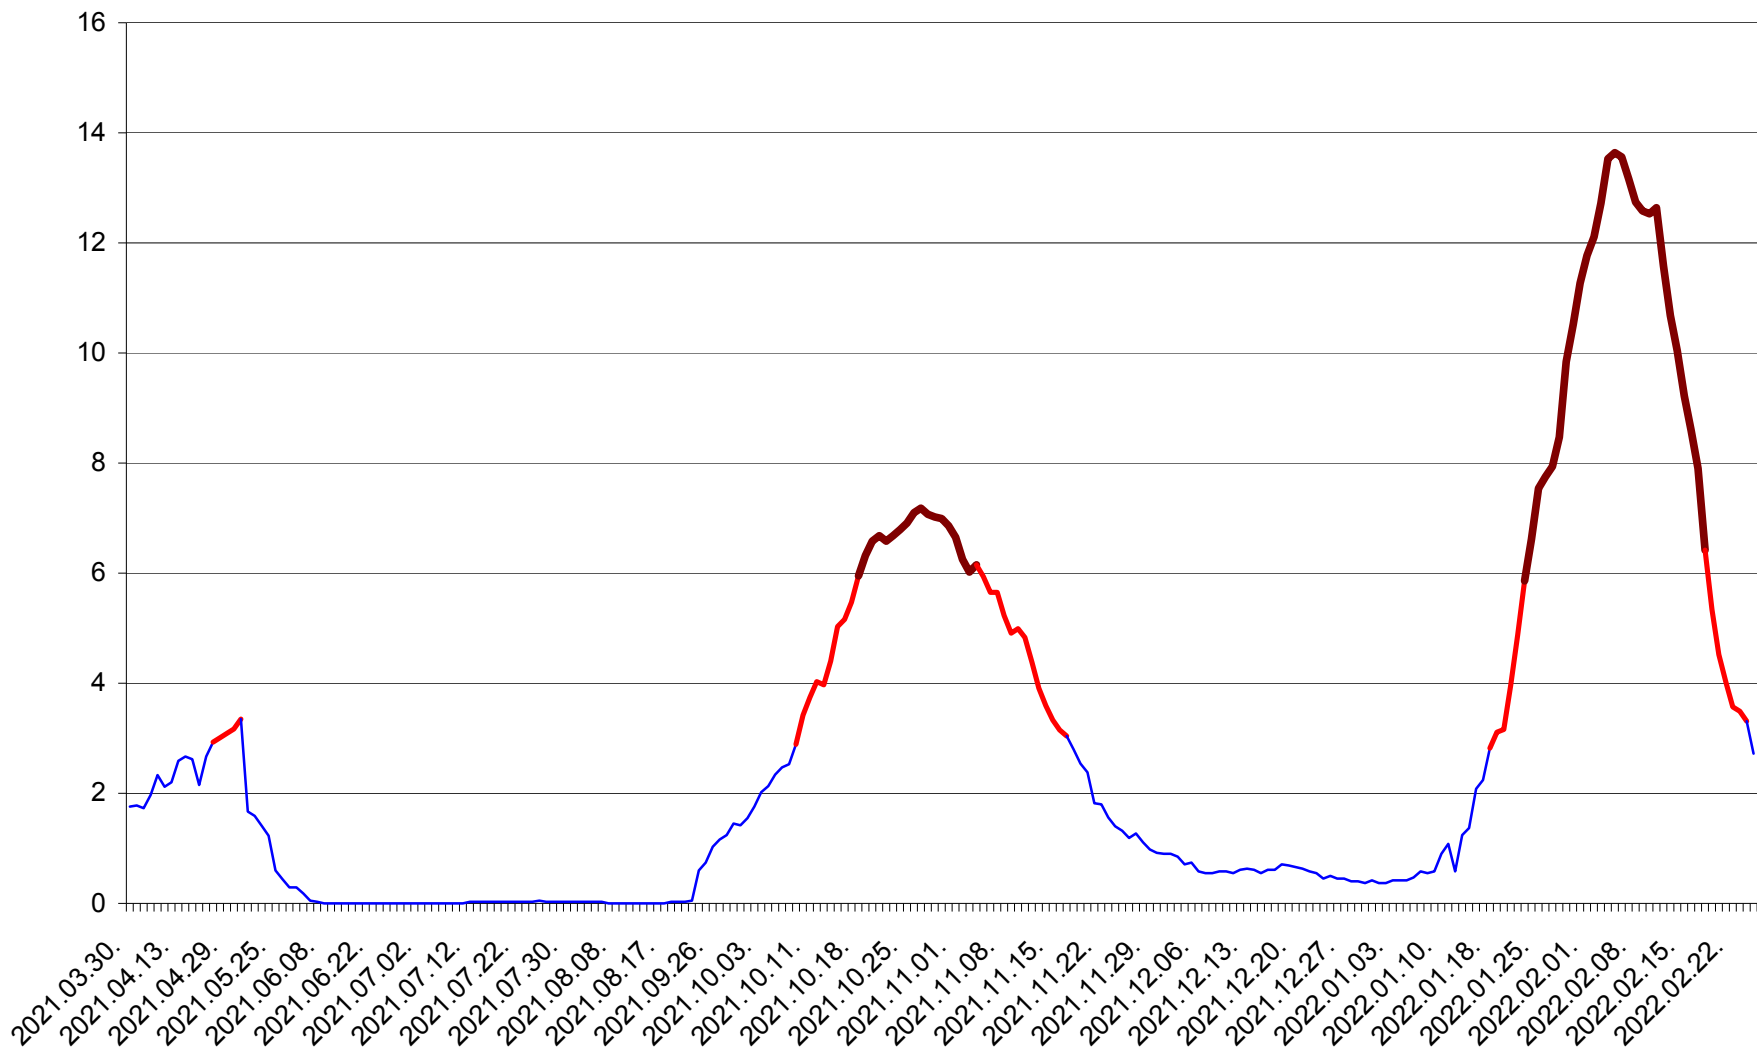

PĂULENI-CIUC - Evolutia incidentei cumulate pe 14 zile la % de locuitori
2021.04.01. - 2022.02.25.