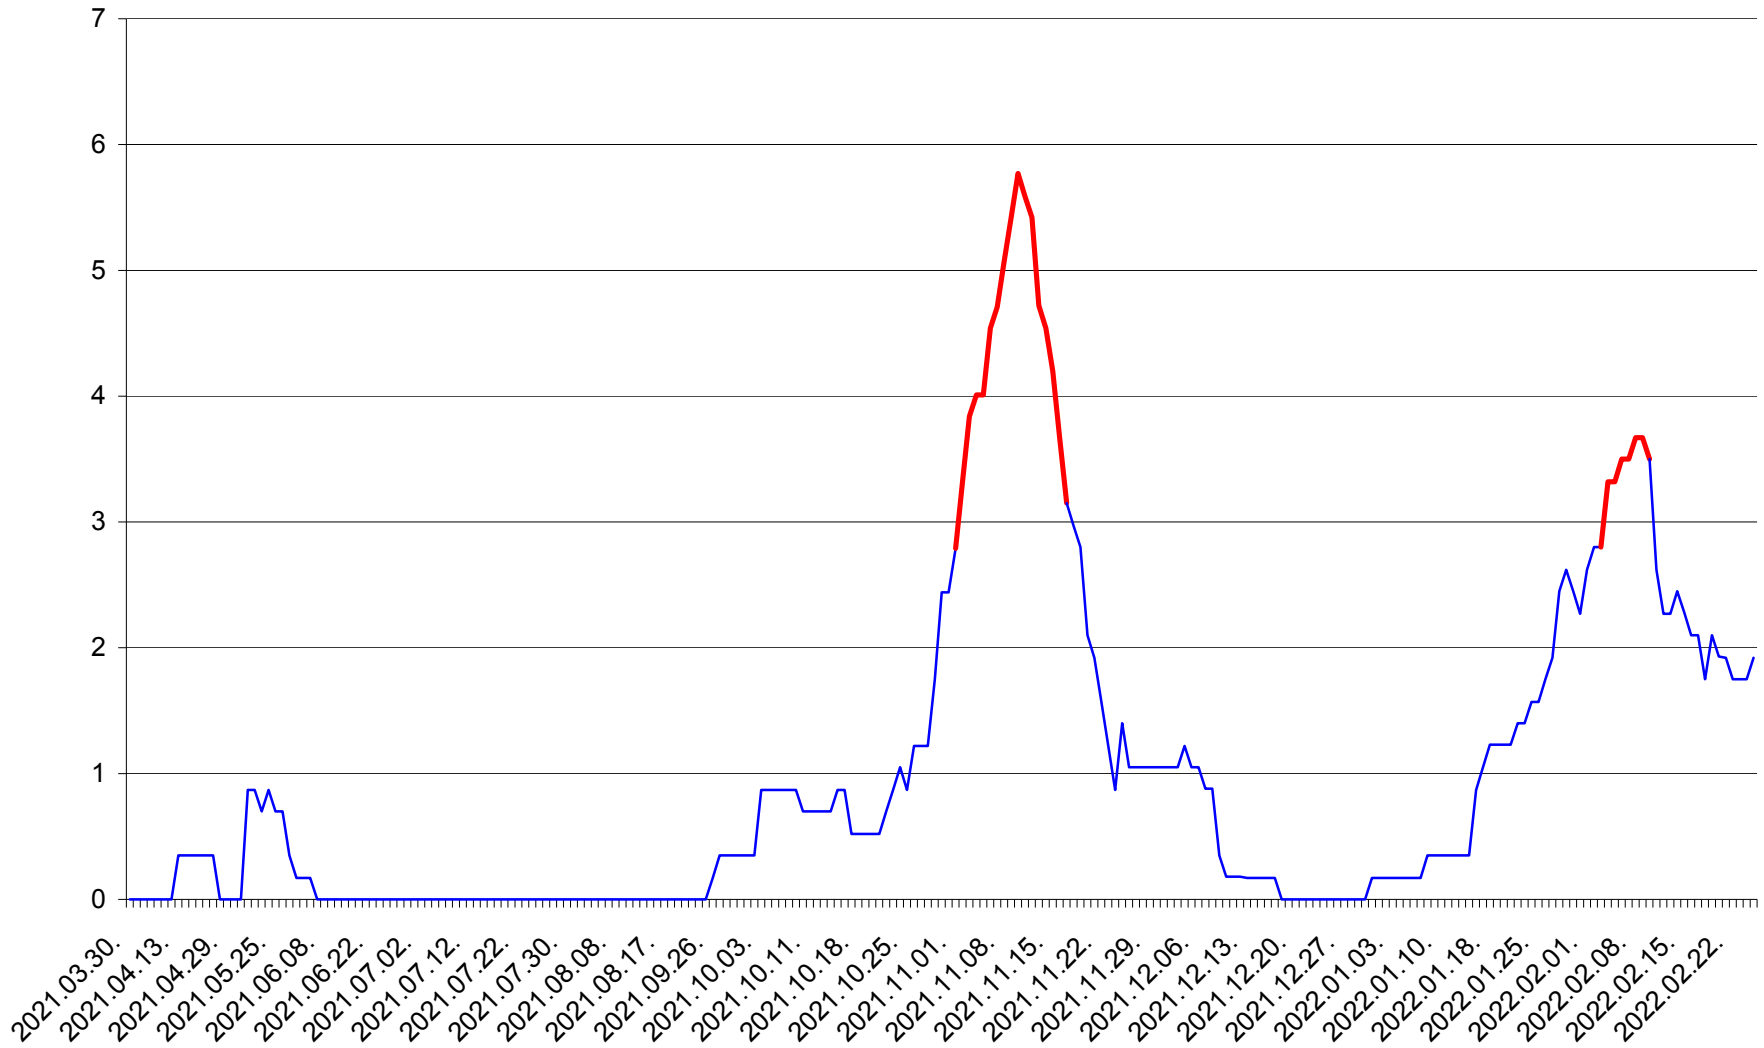

CORBU - Evolutia incidentei cumulate pe 14 zile la ‰ de locuitori  
2021.04.01. - 2022.02.25.

CORUND - Evolutia incidentei cumulate pe 14 zile la ‰ de locuitori  
2021.04.01. - 2022.02.25.

COZMENI - Evolutia incidentei cumulate pe 14 zile la ‰ de locuitori  
2021.04.01. - 2022.02.25.

ORAȘ CRISTURU SECUIESC - Evolutia incidentei cumulate pe 14 zile la ‰ de locuitori  
2021.04.01. - 2022.02.25.

DĂNEȘTI - Evolutia incidentei cumulate pe 14 zile la ‰ de locuitori  
2021.04.01. - 2022.02.25.

DÂRJIU - Evolutia incidentei cumulate pe 14 zile la ‰ de locuitori  
2021.04.01. - 2022.02.25.

DEALU - Evolutia incidentei cumulate pe 14 zile la ‰ de locuitori  
2021.04.01. - 2022.02.25.

DITRĂU - Evolutia incidentei cumulate pe 14 zile la ‰ de locuitori  
2021.04.01. - 2022.02.25.

FELICENI - Evolutia incidentei cumulate pe 14 zile la ‰ de locuitori  
2021.04.01. - 2022.02.25.

FRUMOASA - Evolutia incidentei cumulate pe 14 zile la ‰ de locuitori  
2021.04.01. - 2022.02.25.

GĂLĂUȚAȘ - Evolutia incidentei cumulate pe 14 zile la ‰ de locuitori  
2021.04.01. - 2022.02.25.