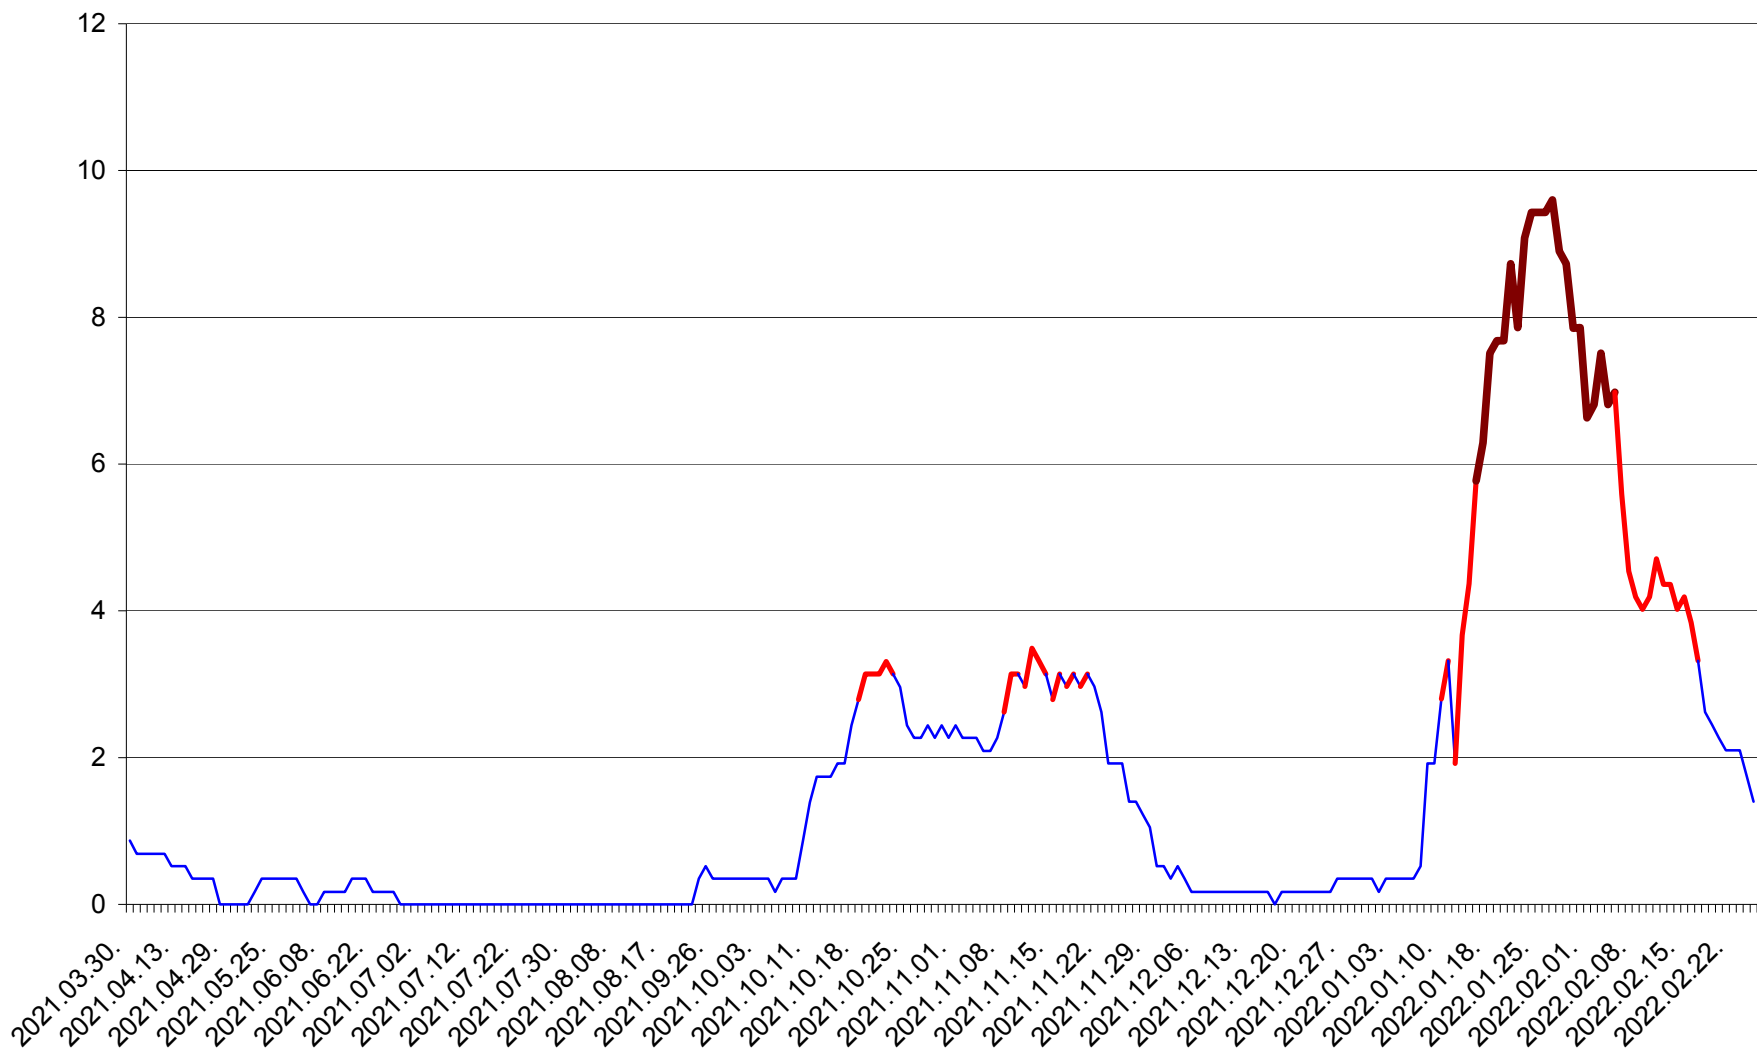

DÂRJIU - Evolutia incidentei cumulate pe 14 zile la ‰ de locuitori  
2021.04.01. - 2022.02.25.

DEALU - Evolutia incidentei cumulate pe 14 zile la ‰ de locuitori  
2021.04.01. - 2022.02.25.

DITRĂU - Evolutia incidentei cumulate pe 14 zile la ‰ de locuitori  
2021.04.01. - 2022.02.25.

FELICENI - Evolutia incidentei cumulate pe 14 zile la ‰ de locuitori  
2021.04.01. - 2022.02.25.

FRUMOASA - Evolutia incidentei cumulate pe 14 zile la ‰ de locuitori  
2021.04.01. - 2022.02.25.

GĂLĂUȚAȘ - Evolutia incidentei cumulate pe 14 zile la ‰ de locuitori  
2021.04.01. - 2022.02.25.

MUNICIPIUL GHEORGHENI - Evolutia incidentei cumulate pe 14 zile la % de locuitori  
2021.04.01. - 2022.02.25.

JOSENI - Evolutia incidentei cumulate pe 14 zile la ‰ de locuitori  
2021.04.01. - 2022.02.25.

LĂZAREA - Evolutia incidentei cumulate pe 14 zile la % de locuitori  
2021.04.01. - 2022.02.25.

LELICENI - Evolutia incidentei cumulate pe 14 zile la % de locuitori  
2021.04.01. - 2022.02.25.

LUETA - Evolutia incidentei cumulate pe 14 zile la ‰ de locuitori  
2021.04.01. - 2022.02.25.