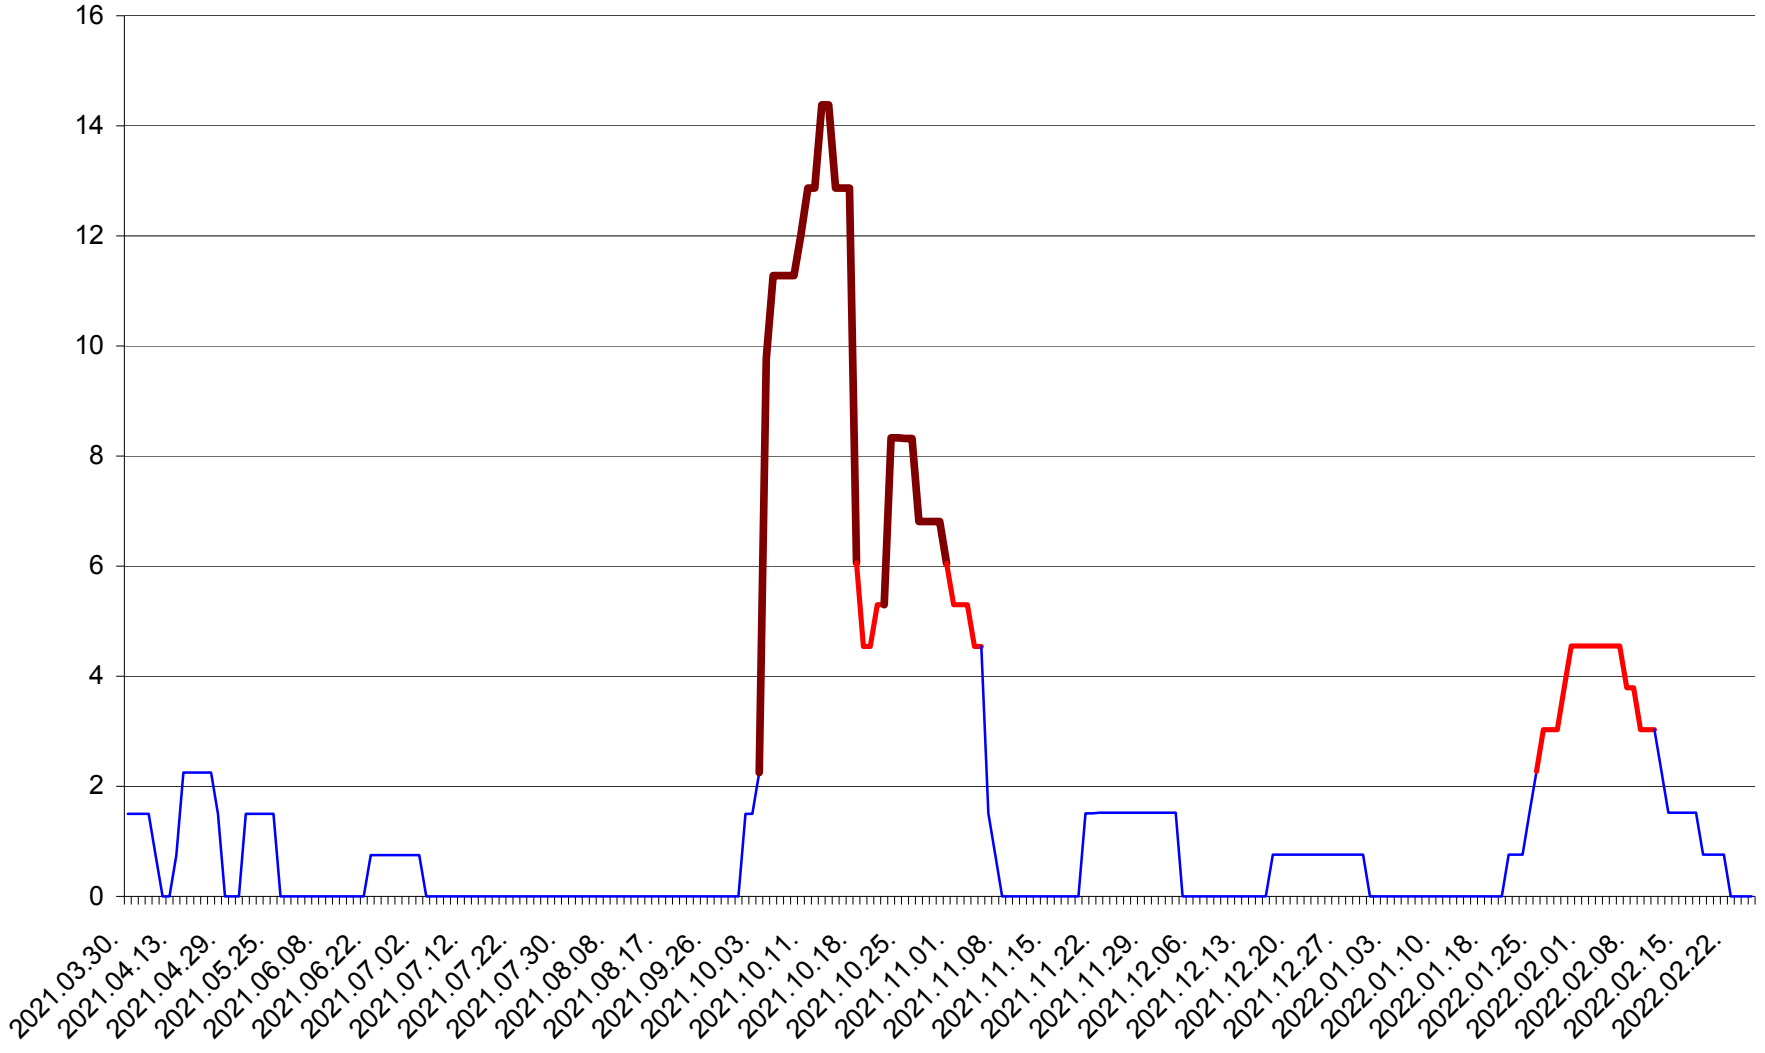

MEREȘTI - Evolulia incidenței cumulate pe 14 zile la ‰ de locuitori  
2021.04.01. - 2022.02.25.

MUNICIPIUL MIERCUREA-CIUC - Evolutia incidentei cumulate pe 14 zile la ‰ de locuitori  
2021.04.01. - 2022.02.25.

MIHĂILENI - Evolutia incidentei cumulate pe 14 zile la ‰ de locuitori  
2021.04.01. - 2022.02.25.

MUGENI - Evolutia incidentei cumulate pe 14 zile la ‰ de locuitori  
2021.04.01. - 2022.02.25.

OCLAND - Evolutia incidentei cumulate pe 14 zile la ‰ de locuitori  
2021.04.01. - 2022.02.25.