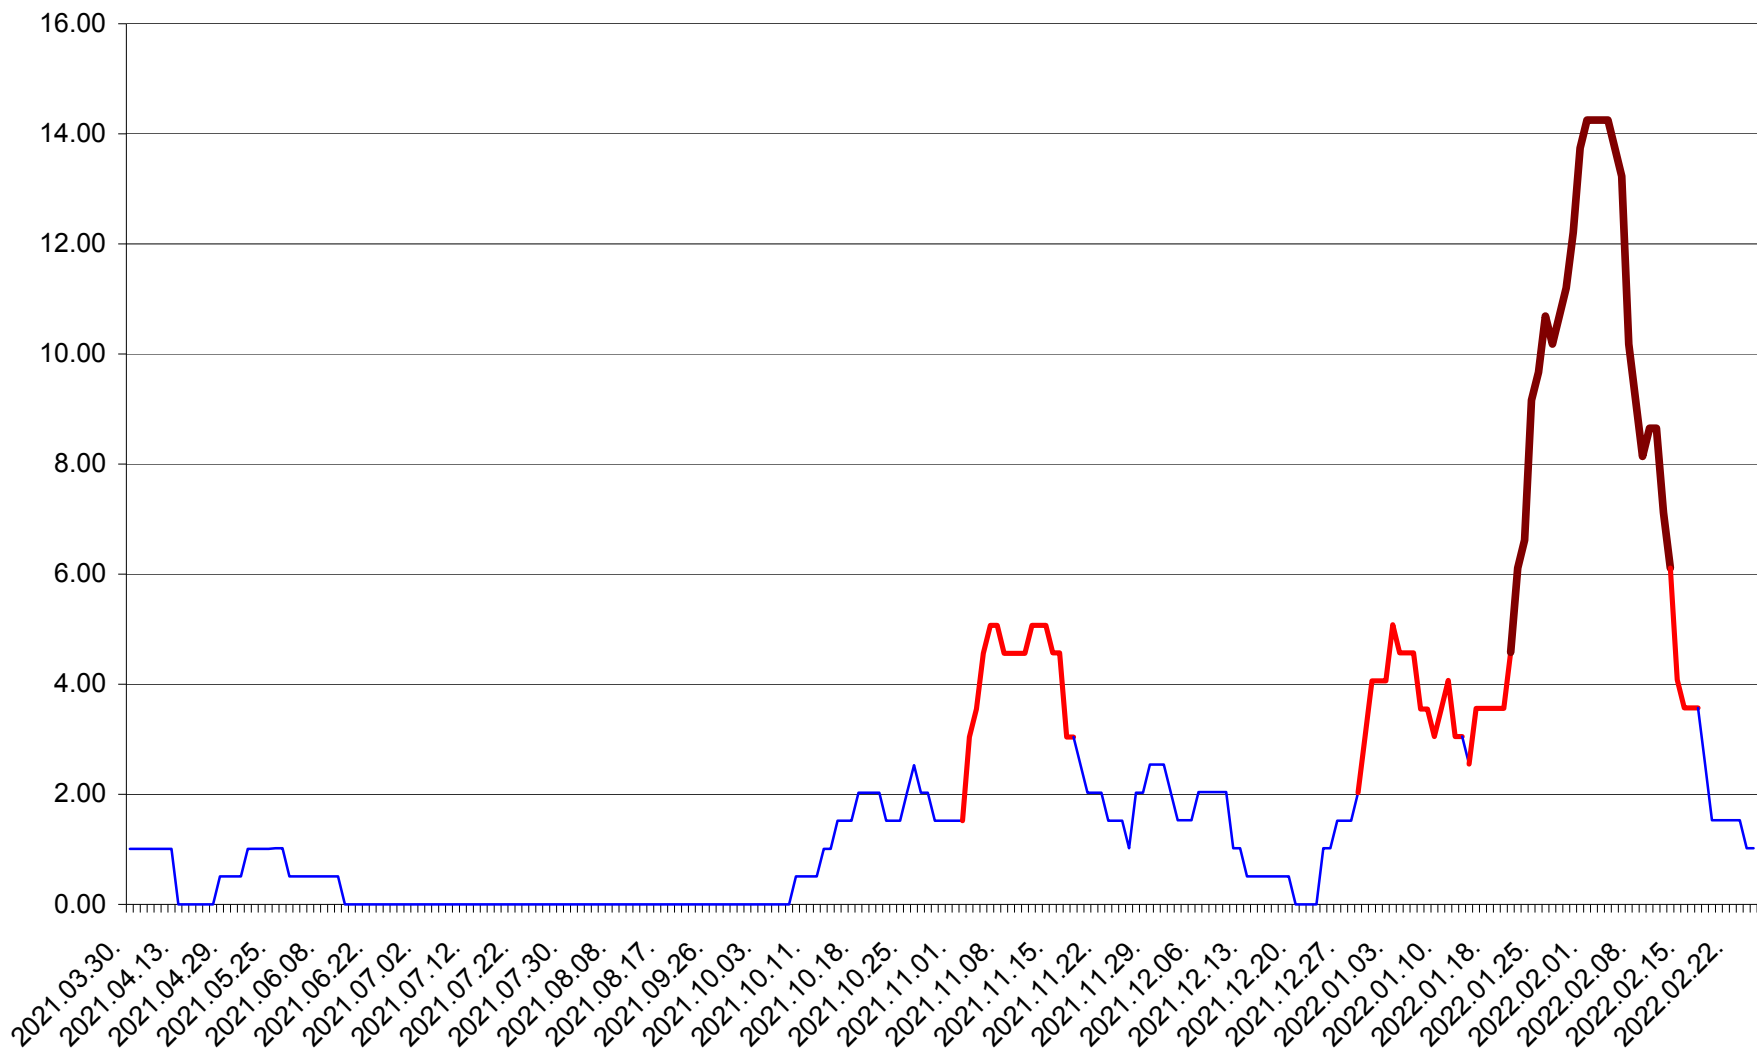

VĂRȘAG - Evolutia incidentei cumulate pe 14 zile la ‰ de locuitori  
2021.04.01. - 2022.02.25.

ORAȘ VLĂHIȚA - Evolutia incidentei cumulate pe 14 zile la ‰ de locuitori  
2021.04.01. - 2022.02.25.

VOȘLĂBENI - Evolutia incidentei cumulate pe 14 zile la ‰ de locuitori  
2021.04.01. - 2022.02.25.

ZETEA - Evolutia incidentei cumulate pe 14 zile la ‰ de locuitori  
2021.04.01. - 2022.02.25.

Total - Evolutia incidentei cumulate pe 14 zile la ‰ de locuitori  
2021.04.01. - 2022.02.25.