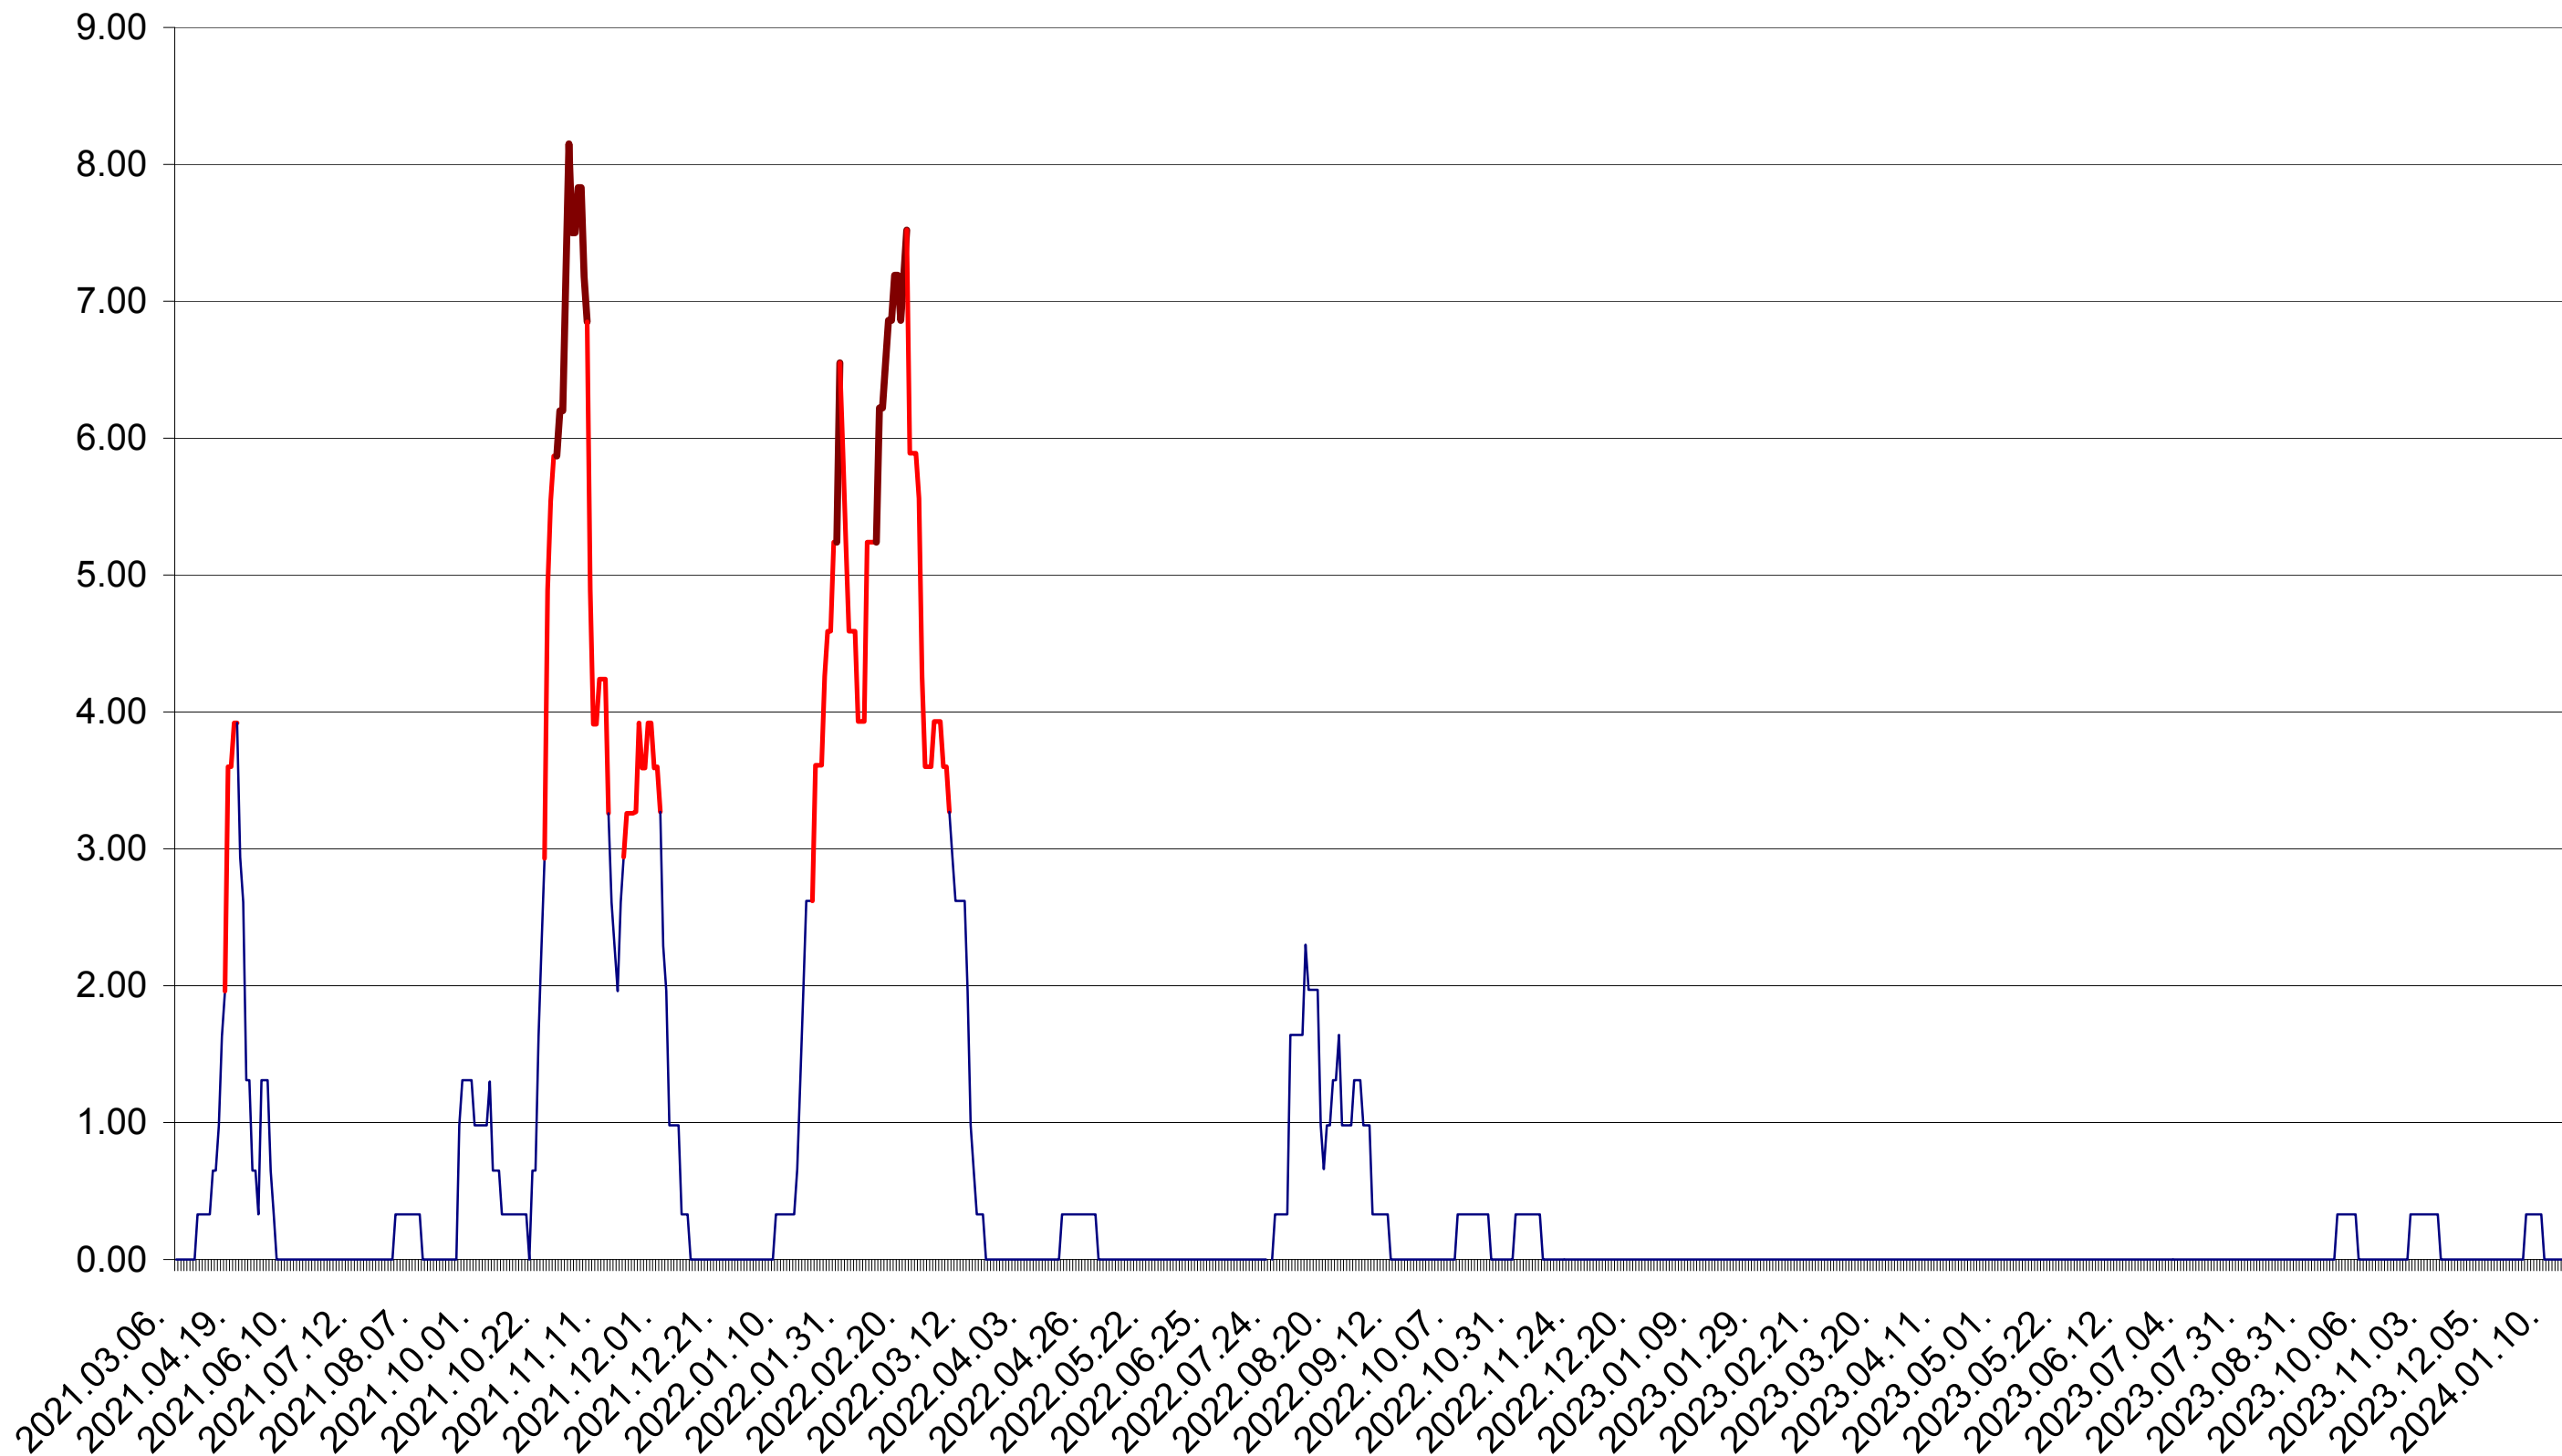

ATID - Evolutia incidentei cumulate pe 14 zile la ‰ de locuitori  
2021.03.07. - 2024.01.19.

AVRĂMEȘTI - Evolutia incidentei cumulate pe 14 zile la ‰ de locuitori  
2021.03.07. - 2024.01.19.

ORAȘ BĂILE TUȘNAD - Evolutia incidentei cumulate pe 14 zile la ‰ de locuitori  
2021.03.07. - 2024.01.19.

ORAȘ BĂLAN - Evolutia incidentei cumulate pe 14 zile la ‰ de locuitori  
2021.03.07. - 2024.01.19.

BILBOR - Evolutia incidentei cumulate pe 14 zile la ‰ de locuitori  
2021.03.07. - 2024.01.19.

ORAȘ BORSEC - Evolutia incidentei cumulate pe 14 zile la ‰ de locuitori  
2021.03.07. - 2024.01.19.

BRĂDEȘTI - Evolutia incidentei cumulate pe 14 zile la ‰ de locuitori  
2021.03.07. - 2024.01.19.

CĂPÂLNIȚA - Evolutia incidentei cumulate pe 14 zile la ‰ de locuitori  
2021.03.07. - 2024.01.19.

CÂRȚA - Evolutia incidentei cumulate pe 14 zile la ‰ de locuitori  
2021.03.07. - 2024.01.19.

ORAȘ CRISTURU SECUIESC - Evolutia incidentei cumulate pe 14 zile la ‰ de locuitori  
2021.03.07. - 2024.01.19.

DĂNEȘTI - Evolutia incidentei cumulate pe 14 zile la ‰ de locuitori  
2021.03.07. - 2024.01.19.