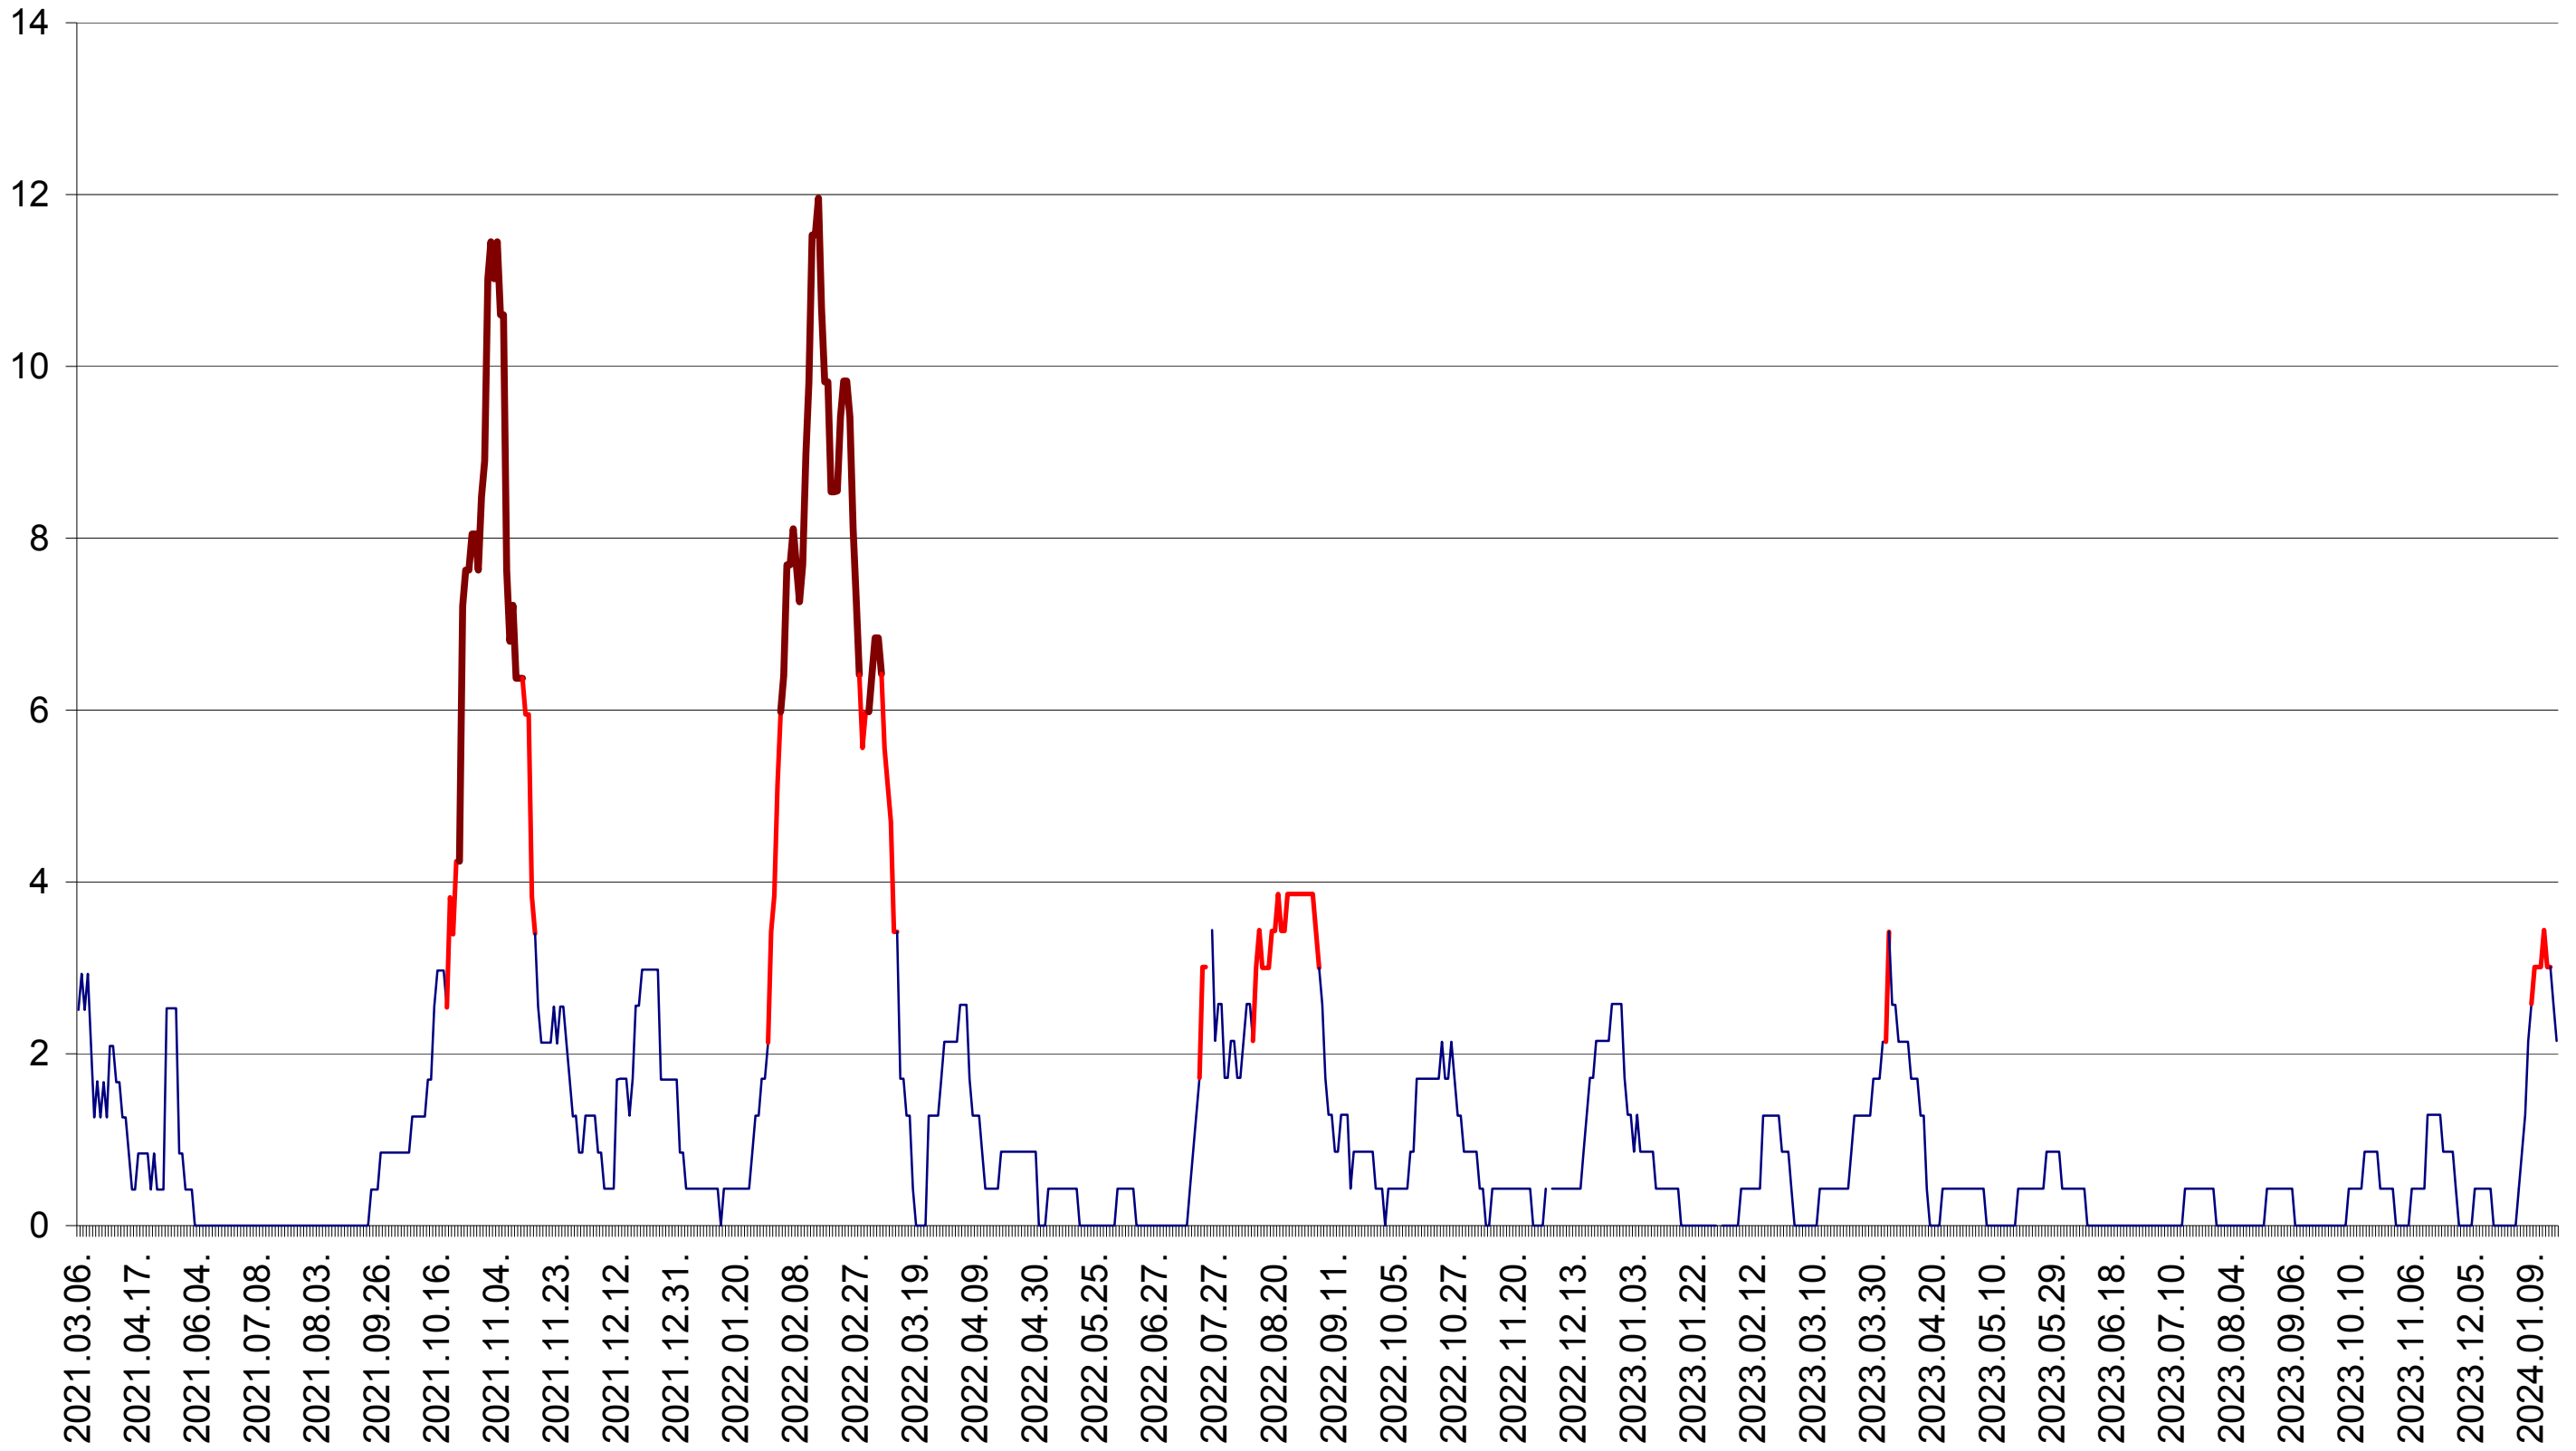

ORAȘ BĂLAN - Evolutia incidentei cumulate pe 14 zile la ‰ de locuitori  
2021.03.07. - 2024.01.19.

BILBOR - Evolutia incidentei cumulate pe 14 zile la ‰ de locuitori  
2021.03.07. - 2024.01.19.

ORAȘ BORSEC - Evolutia incidentei cumulate pe 14 zile la ‰ de locuitori  
2021.03.07. - 2024.01.19.

ORAȘ CRISTURU SECUIESC - Evolutia incidentei cumulate pe 14 zile la ‰ de locuitori  
2021.03.07. - 2024.01.19.

DĂNEȘTI - Evolutia incidentei cumulate pe 14 zile la ‰ de locuitori  
2021.03.07. - 2024.01.19.

DÂRJIU - Evolutia incidentei cumulate pe 14 zile la ‰ de locuitori  
2021.03.07. - 2024.01.19.

DEALU - Evolutia incidentei cumulate pe 14 zile la ‰ de locuitori  
2021.03.07. - 2024.01.19.

DITRĂU - Evolutia incidentei cumulate pe 14 zile la ‰ de locuitori  
2021.03.07. - 2024.01.19.

FELICENI - Evolutia incidentei cumulate pe 14 zile la ‰ de locuitori  
2021.03.07. - 2024.01.19.

FRUMOASA - Evolutia incidentei cumulate pe 14 zile la ‰ de locuitori  
2021.03.07. - 2024.01.19.

GĂLĂUȚAȘ - Evolutia incidentei cumulate pe 14 zile la ‰ de locuitori  
2021.03.07. - 2024.01.19.