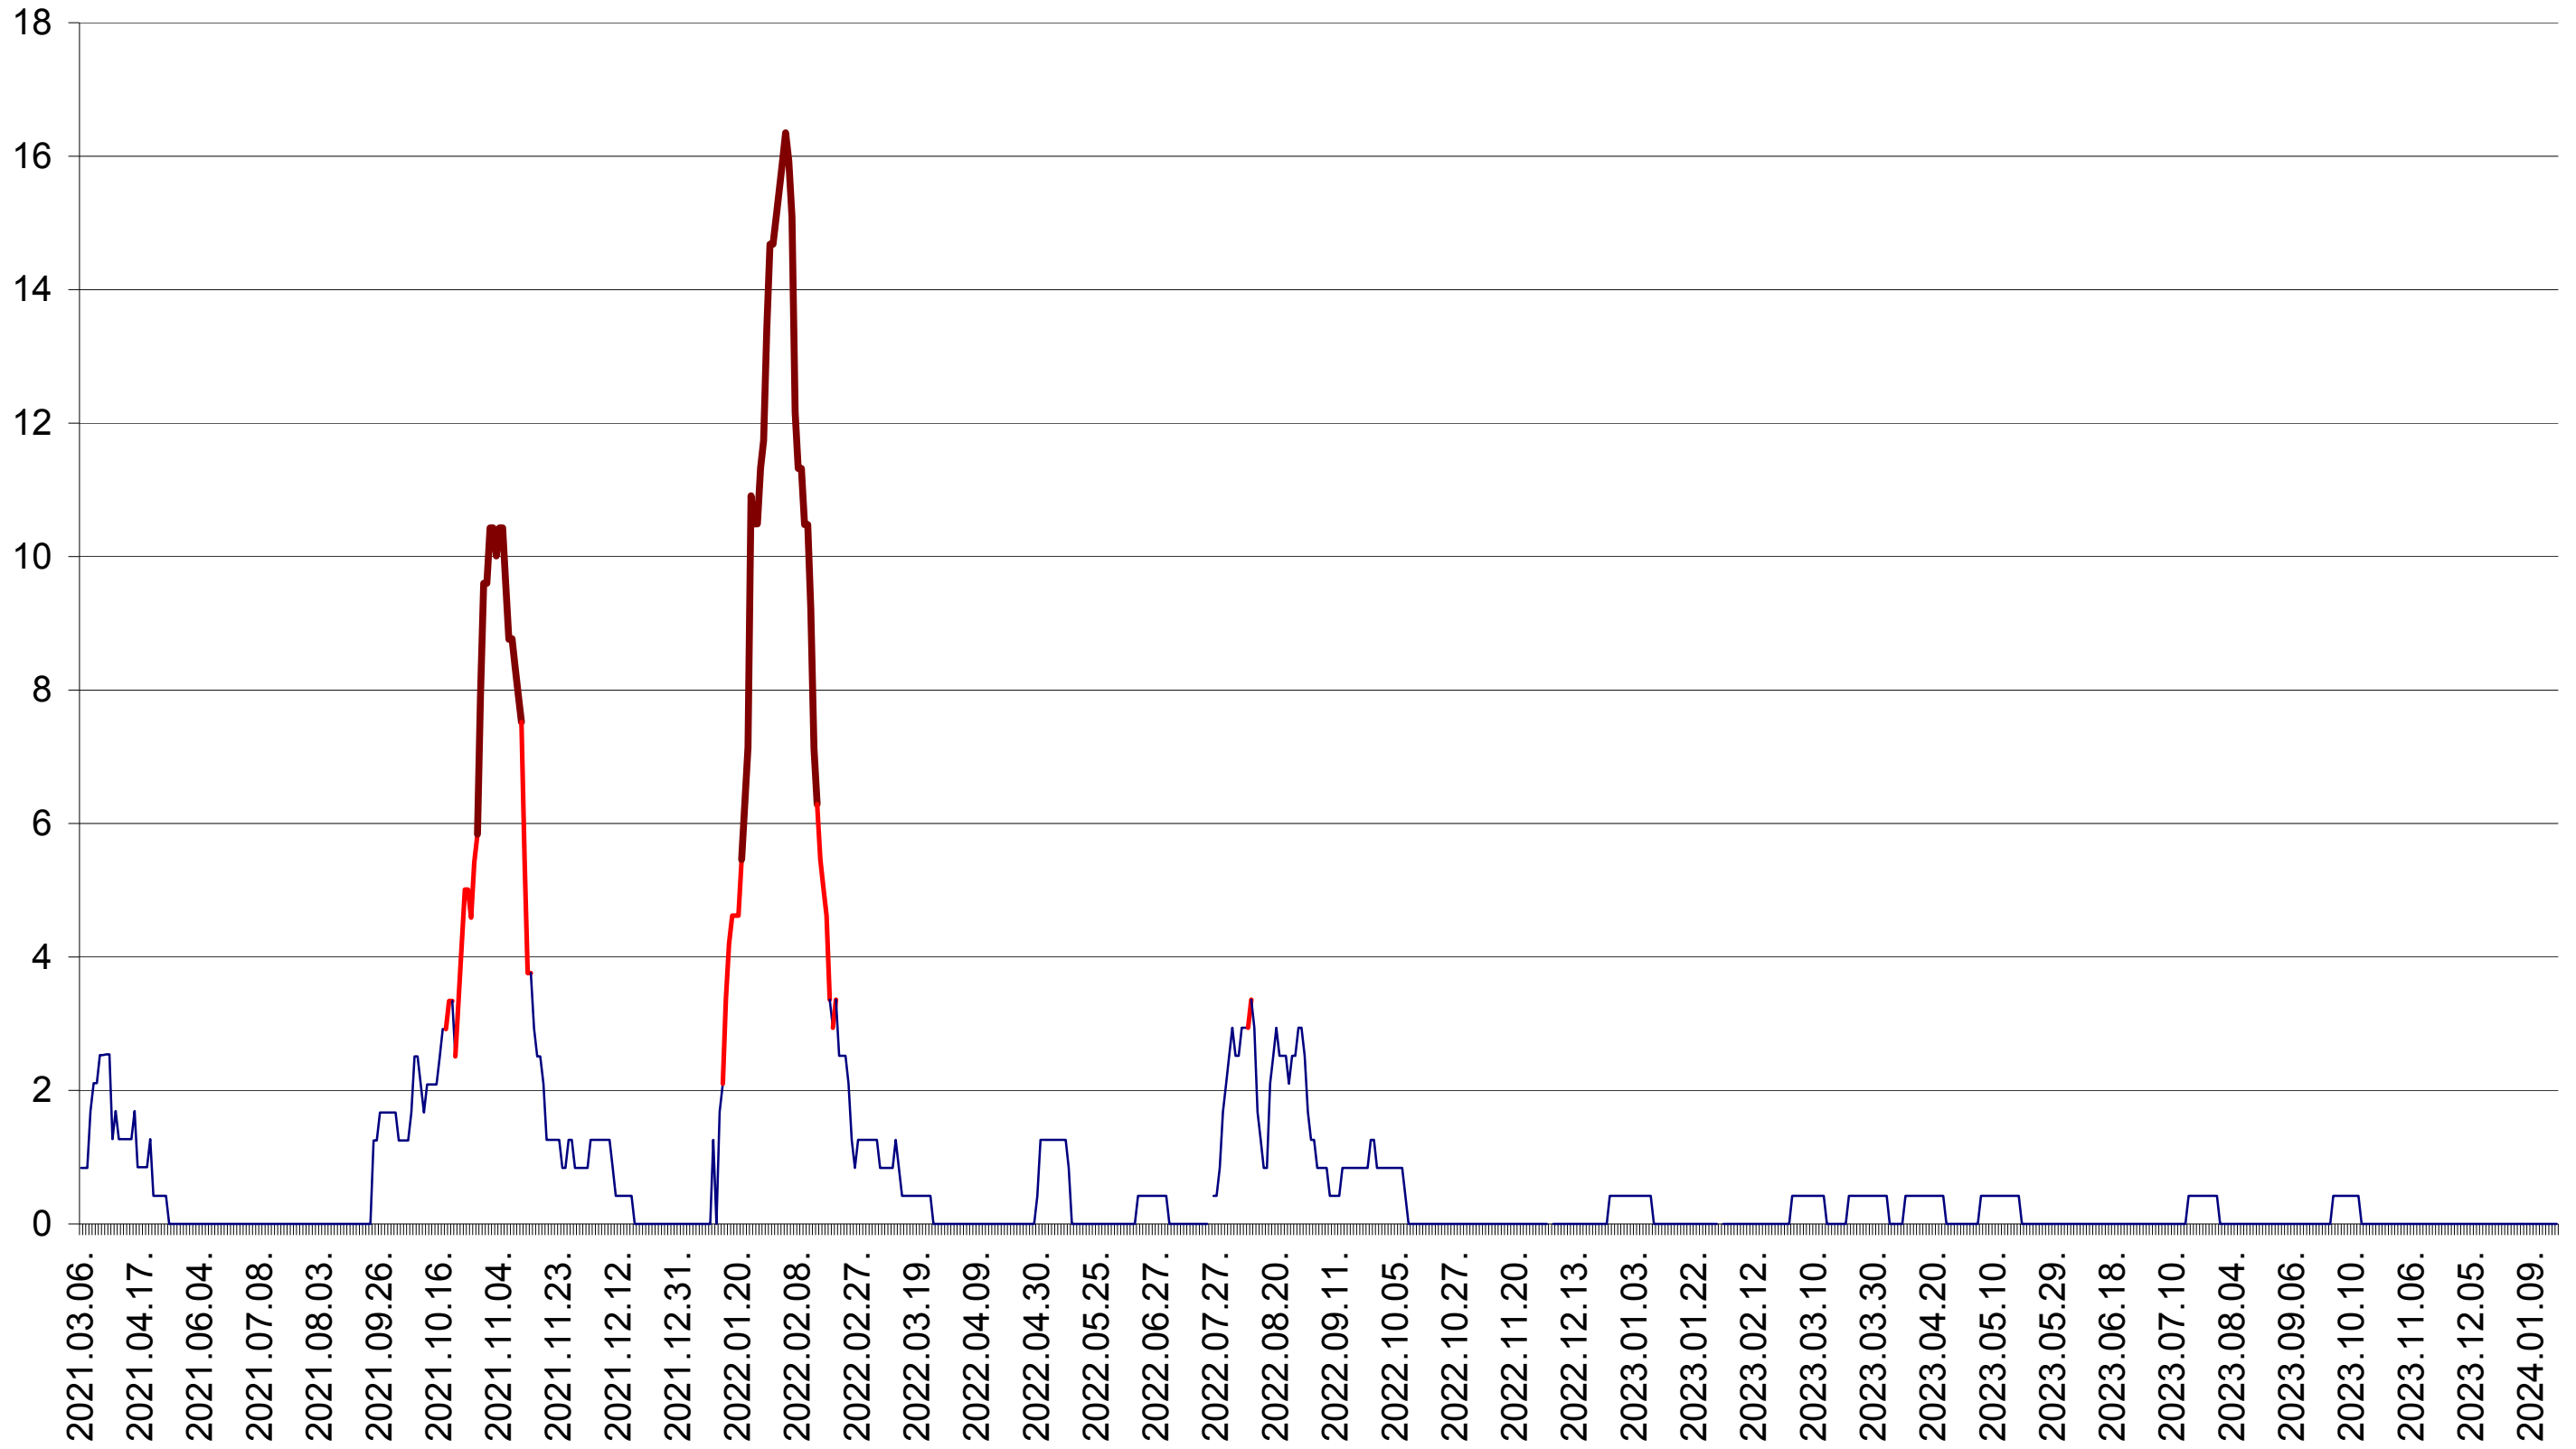

FELICENI - Evolutia incidentei cumulate pe 14 zile la ‰ de locuitori  
2021.03.07. - 2024.01.19.

FRUMOASA - Evolutia incidentei cumulate pe 14 zile la ‰ de locuitori  
2021.03.07. - 2024.01.19.

GĂLĂUȚAȘ - Evolutia incidentei cumulate pe 14 zile la ‰ de locuitori  
2021.03.07. - 2024.01.19.

MUNICIPIUL GHEORGHENI - Evolutia incidentei cumulate pe 14 zile la ‰ de locuitori  
2021.03.07. - 2024.01.19.

JOSENI - Evolutia incidentei cumulate pe 14 zile la ‰ de locuitori  
2021.03.07. - 2024.01.19.

LĂZAREA - Evolutia incidentei cumulate pe 14 zile la ‰ de locuitori  
2021.03.07. - 2024.01.19.

LELICENI - Evolutia incidentei cumulate pe 14 zile la ‰ de locuitori  
2021.03.07. - 2024.01.19.

LUETA - Evolutia incidentei cumulate pe 14 zile la ‰ de locuitori  
2021.03.07. - 2024.01.19.

LUNCA DE JOS - Evolutia incidentei cumulate pe 14 zile la ‰ de locuitori  
2021.03.07. - 2024.01.19.

LUNCA DE SUS - Evolutia incidentei cumulate pe 14 zile la ‰ de locuitori  
2021.03.07. - 2024.01.19.