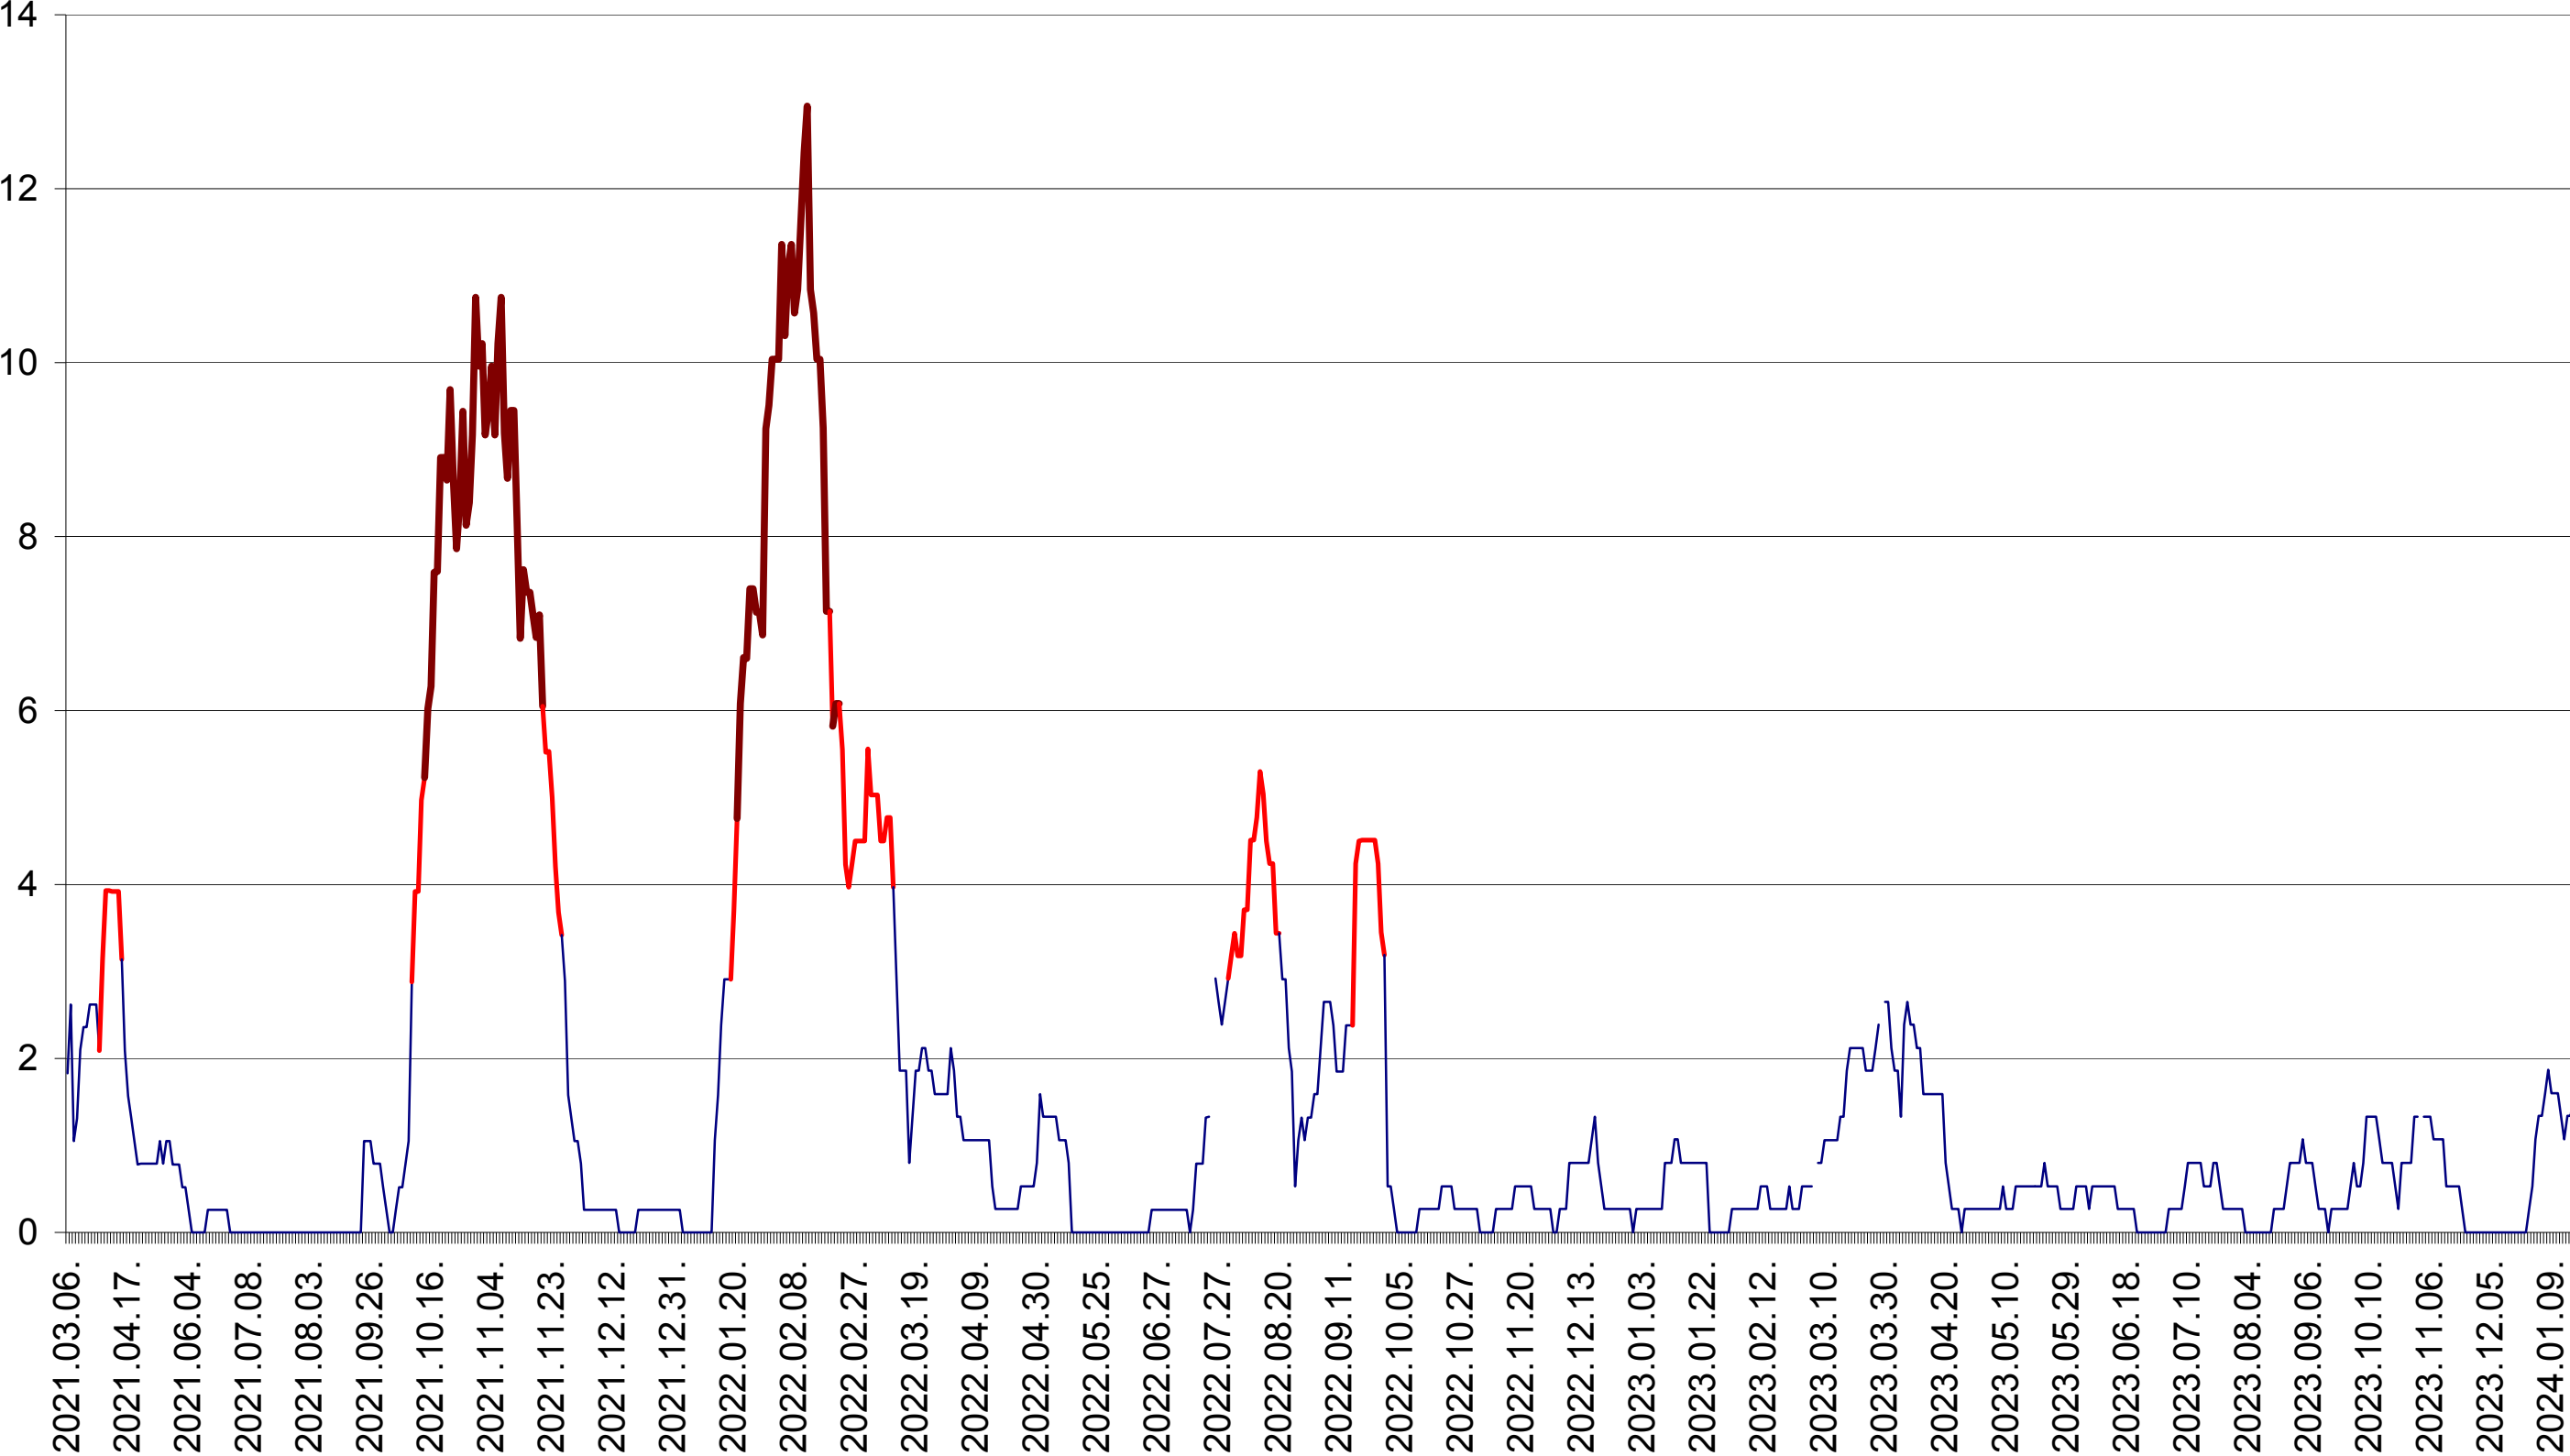

SATU MARE - Evolutia incidentei cumulate pe 14 zile la ‰ de locuitori
2021.03.07. - 2024.01.19.