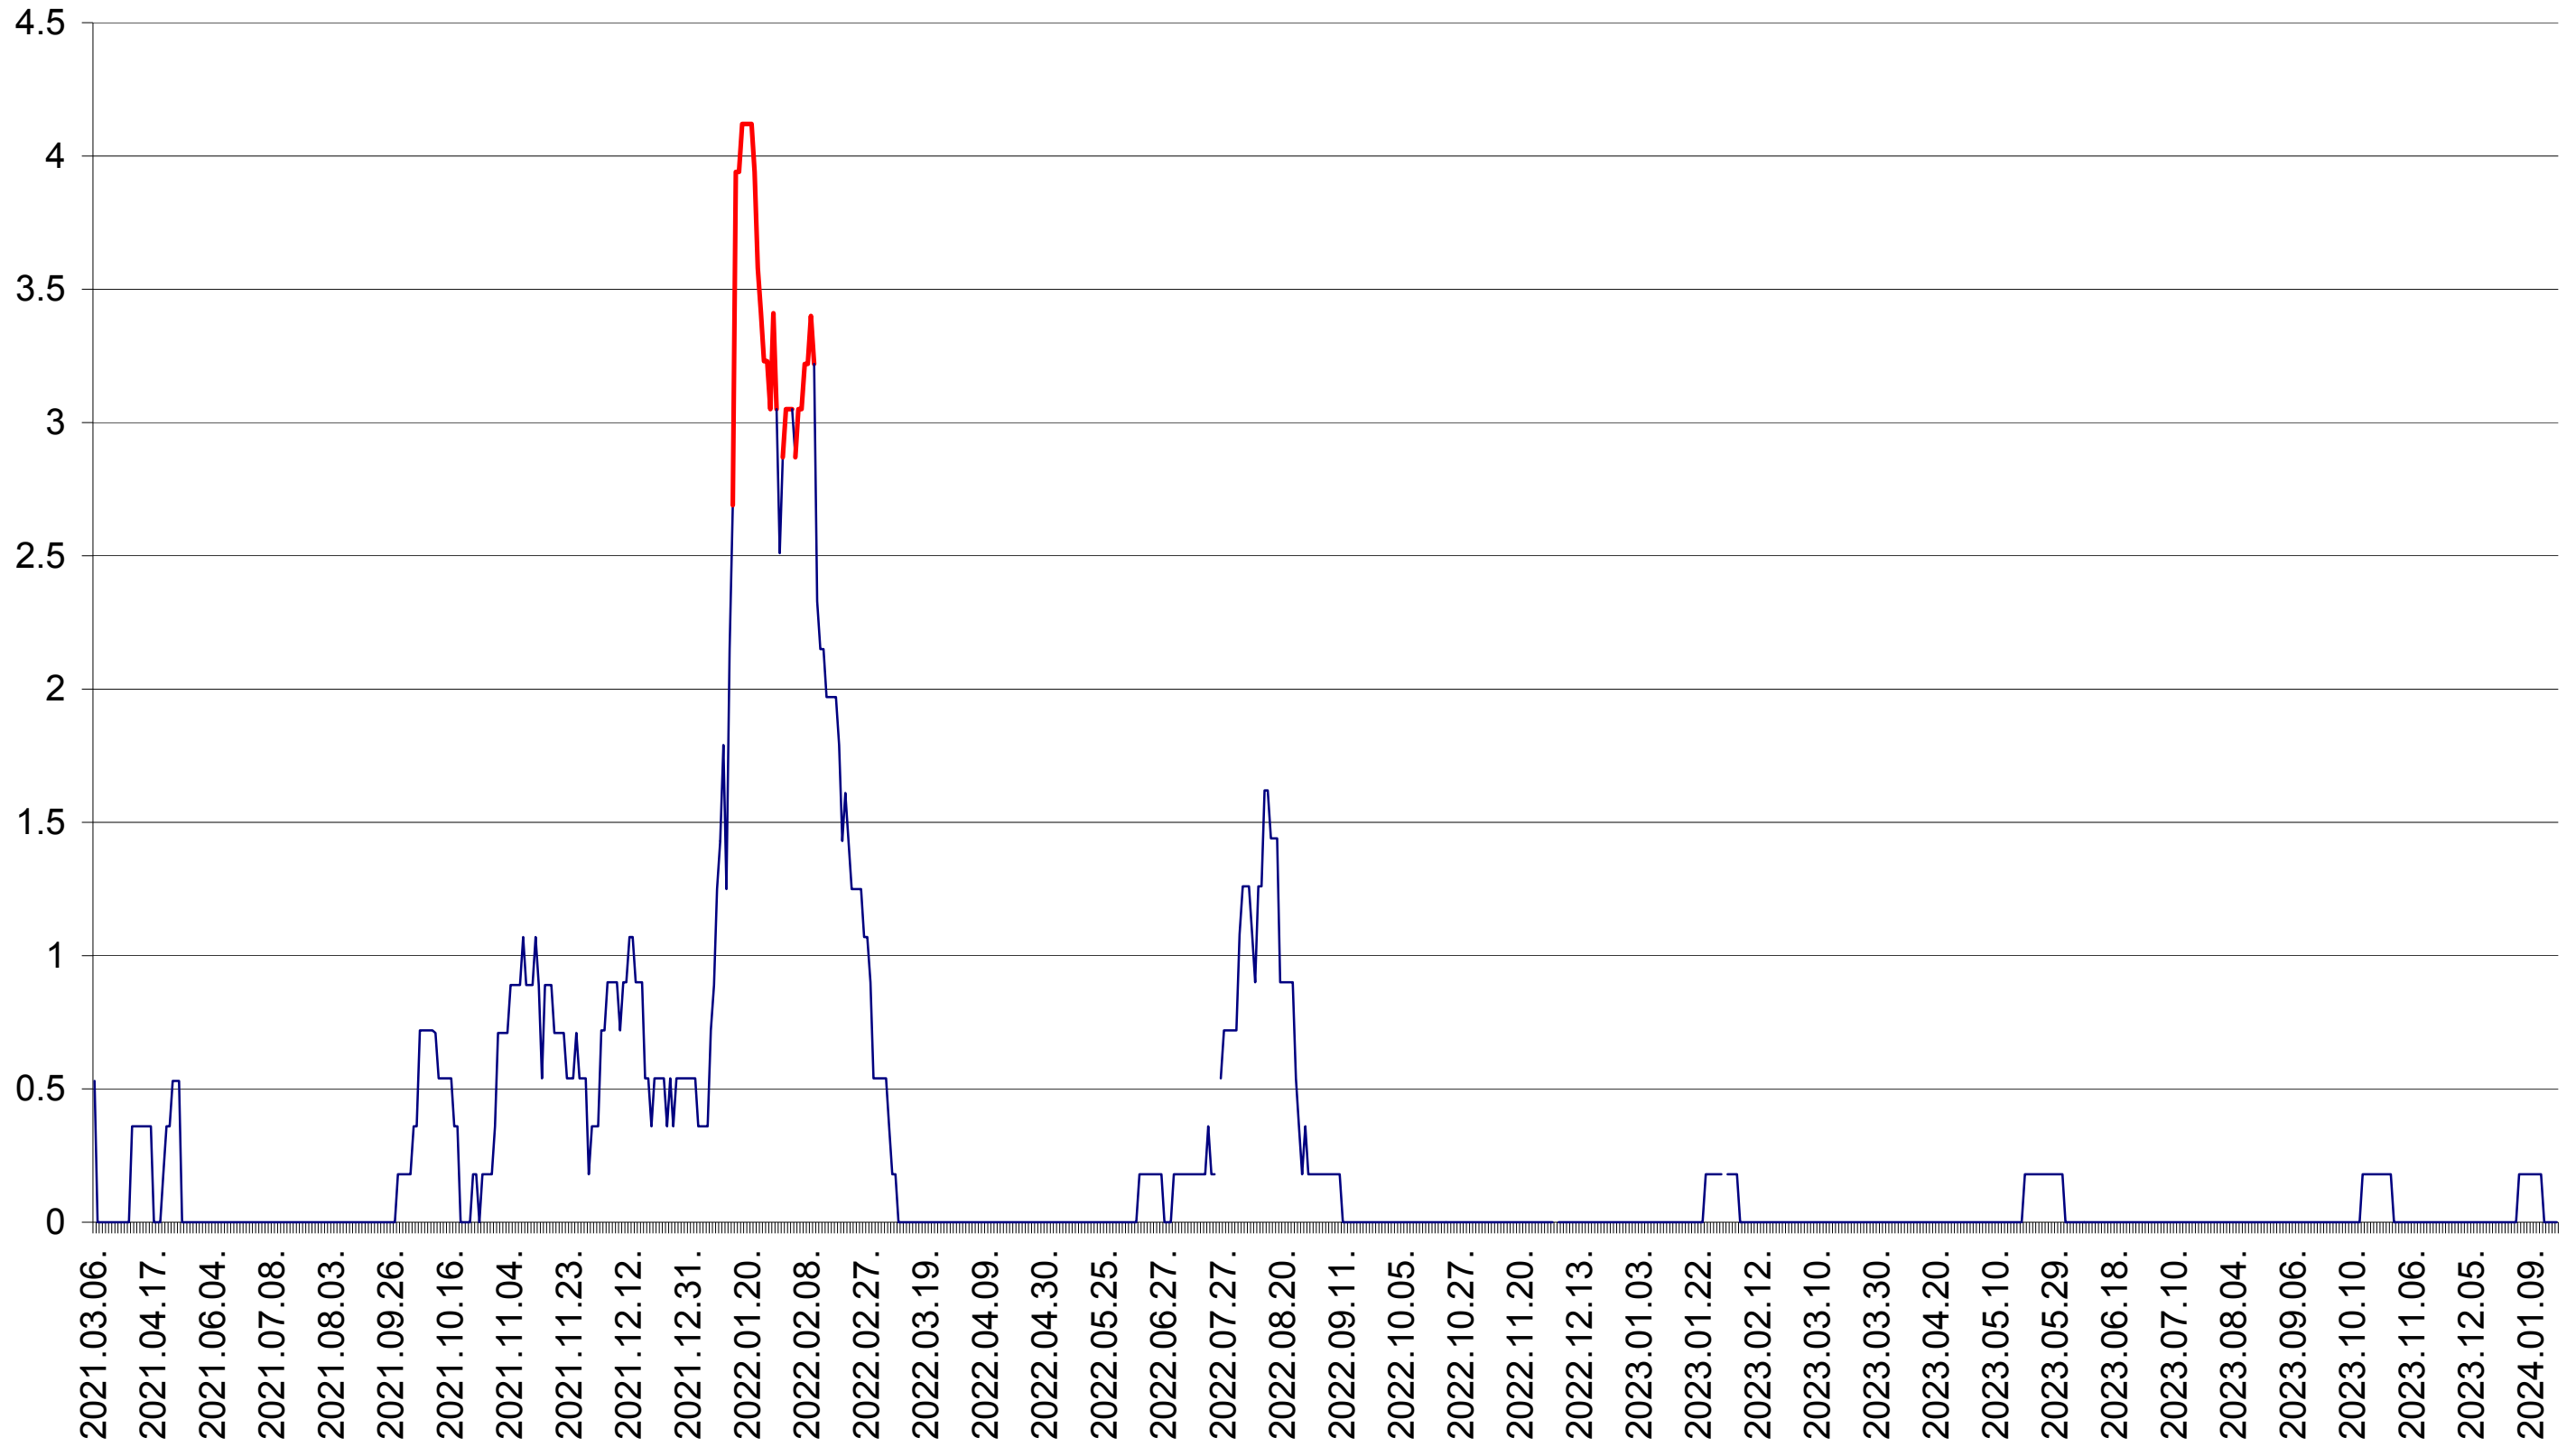

LĂZAREA - Evolutia incidentei cumulate pe 14 zile la ‰ de locuitori  
2021.03.07. - 2024.01.19.

LELICENI - Evolutia incidentei cumulate pe 14 zile la ‰ de locuitori  
2021.03.07. - 2024.01.19.

LUETA - Evolutia incidentei cumulate pe 14 zile la ‰ de locuitori  
2021.03.07. - 2024.01.19.

LUNCA DE JOS - Evolutia incidentei cumulate pe 14 zile la ‰ de locuitori  
2021.03.07. - 2024.01.19.

LUNCA DE SUS - Evolutia incidentei cumulate pe 14 zile la ‰ de locuitori  
2021.03.07. - 2024.01.19.