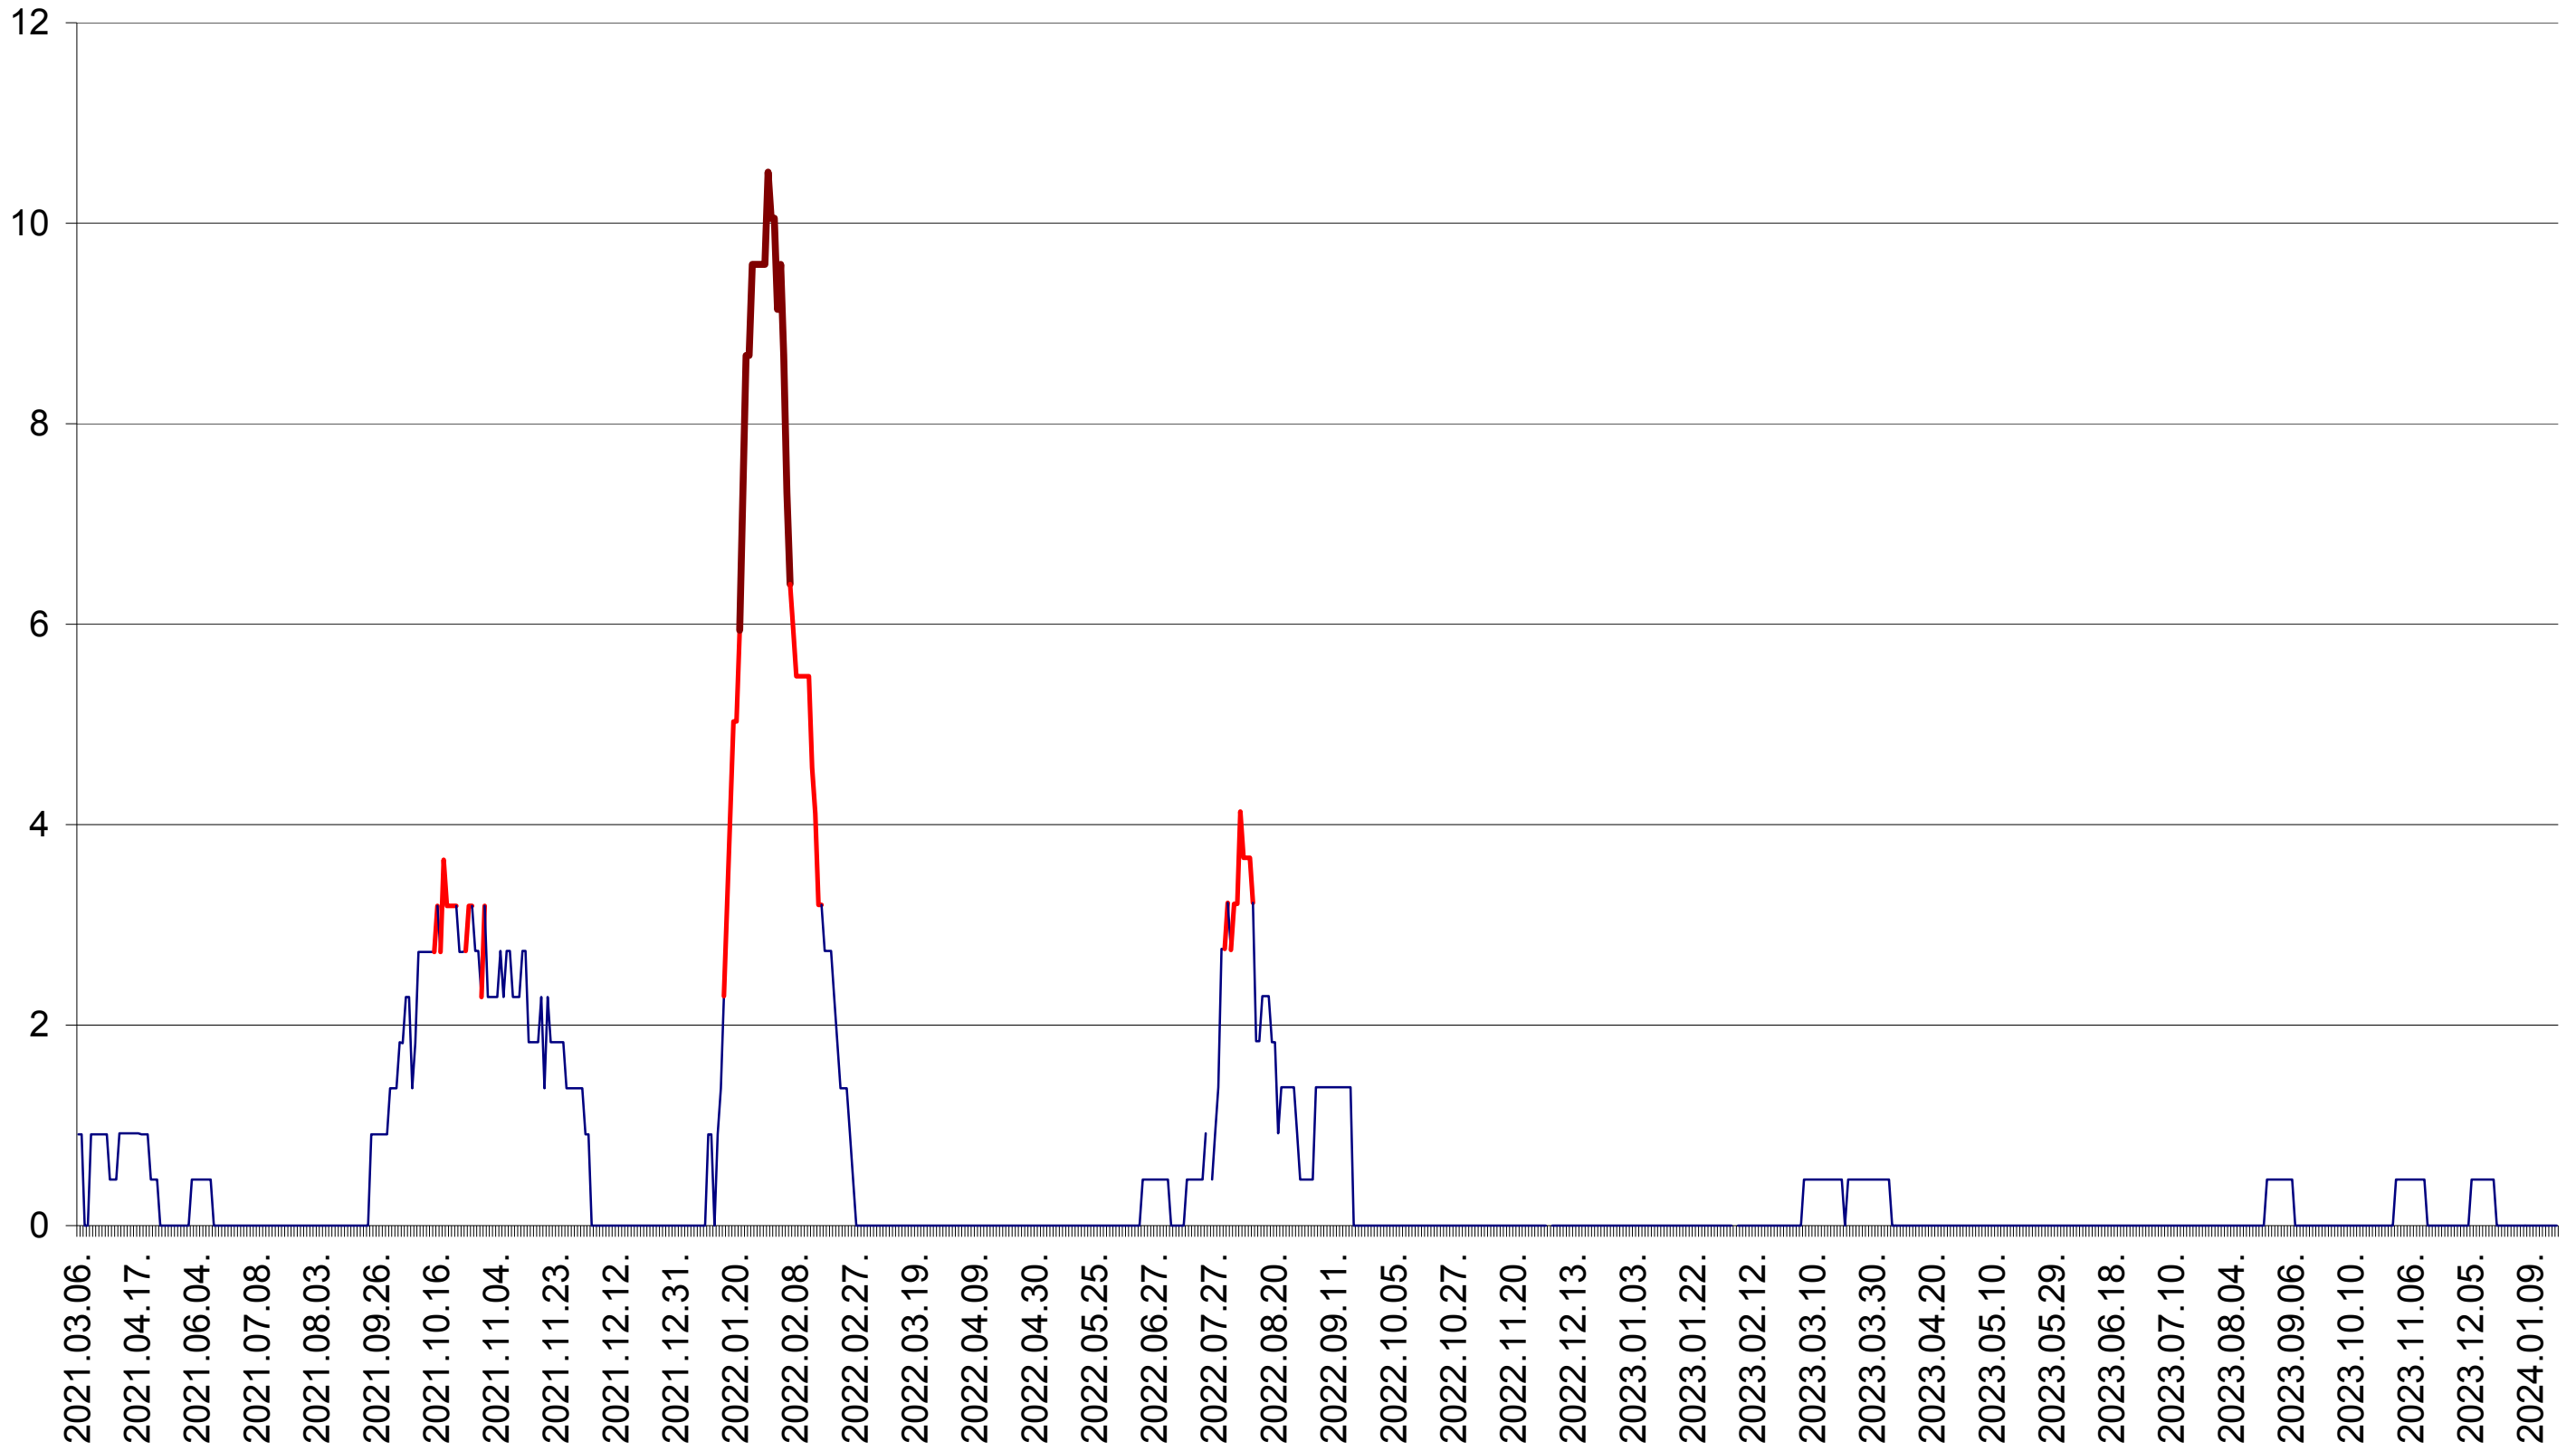

BRĂDEȘTI - Evolutia incidentei cumulate pe 14 zile la ‰ de locuitori  
2021.03.07. - 2024.01.19.

CĂPÂLNIȚA - Evolutia incidentei cumulate pe 14 zile la ‰ de locuitori  
2021.03.07. - 2024.01.19.

CÂRȚA - Evolutia incidentei cumulate pe 14 zile la ‰ de locuitori  
2021.03.07. - 2024.01.19.

CICEU - Evolutia incidentei cumulate pe 14 zile la ‰ de locuitori  
2021.03.07. - 2024.01.19.

CIUCSÂNGEORGIU - Evolutia incidentei cumulate pe 14 zile la ‰ de locuitori  
2021.03.07. - 2024.01.19.

CIUMANI - Evolutia incidentei cumulate pe 14 zile la ‰ de locuitori  
2021.03.07. - 2024.01.19.

CORBU - Evolutia incidentei cumulate pe 14 zile la ‰ de locuitori  
2021.03.07. - 2024.01.19.

CORUND - Evolutia incidentei cumulate pe 14 zile la ‰ de locuitori  
2021.03.07. - 2024.01.19.

COZMENI - Evolutia incidentei cumulate pe 14 zile la ‰ de locuitori  
2021.03.07. - 2024.01.19.

ORAȘ CRISTURU SECUIESC - Evolutia incidentei cumulate pe 14 zile la ‰ de locuitori  
2021.03.07. - 2024.01.19.

DĂNEȘTI - Evolutia incidentei cumulate pe 14 zile la ‰ de locuitori  
2021.03.07. - 2024.01.19.