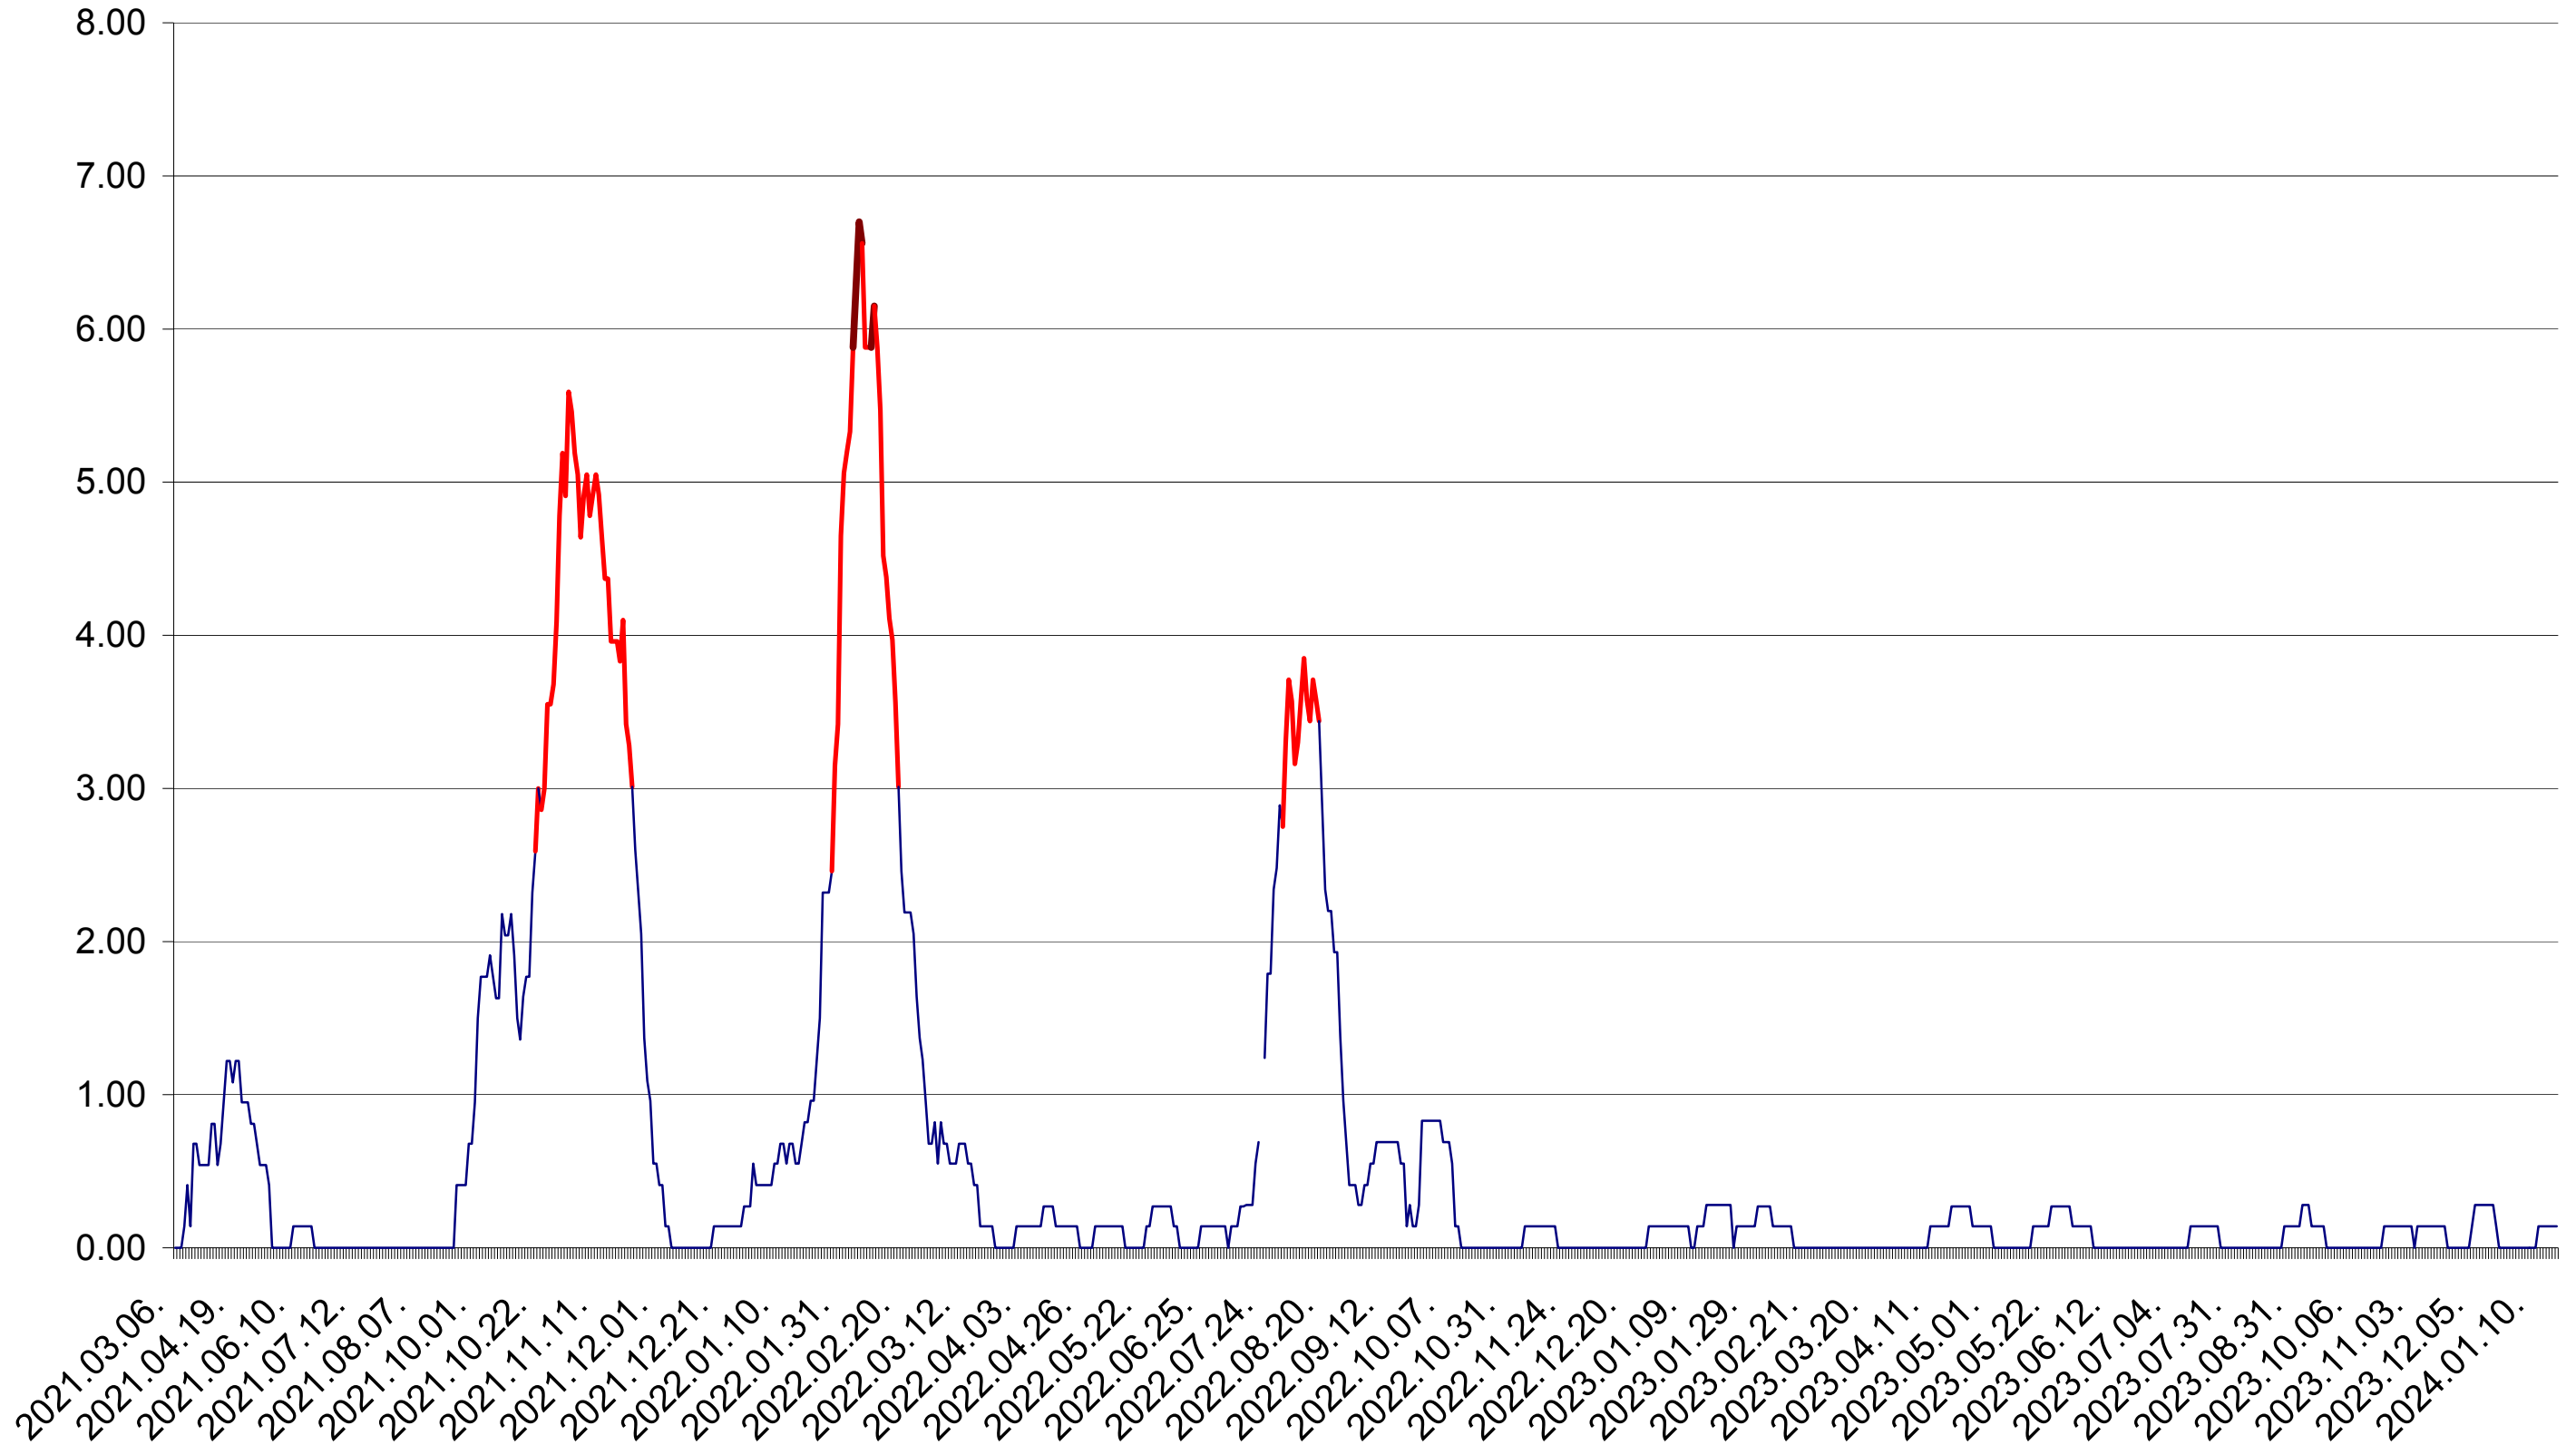

ATID - Evolutia incidentei cumulate pe 14 zile la ‰ de locuitori  
2021.03.07. - 2024.01.19.

AVRĂMEȘTI - Evolutia incidentei cumulate pe 14 zile la ‰ de locuitori  
2021.03.07. - 2024.01.19.

ORAȘ BĂILE TUȘNAD - Evolutia incidentei cumulate pe 14 zile la ‰ de locuitori  
2021.03.07. - 2024.01.19.

ORAȘ BĂLAN - Evolutia incidentei cumulate pe 14 zile la ‰ de locuitori  
2021.03.07. - 2024.01.19.

BILBOR - Evolutia incidentei cumulate pe 14 zile la ‰ de locuitori  
2021.03.07. - 2024.01.19.

ORAȘ BORSEC - Evolutia incidentei cumulate pe 14 zile la ‰ de locuitori  
2021.03.07. - 2024.01.19.

BRĂDEȘTI - Evolutia incidentei cumulate pe 14 zile la ‰ de locuitori  
2021.03.07. - 2024.01.19.

CĂPÂLNIȚA - Evolutia incidentei cumulate pe 14 zile la ‰ de locuitori  
2021.03.07. - 2024.01.19.

CÂRȚA - Evolutia incidentei cumulate pe 14 zile la ‰ de locuitori  
2021.03.07. - 2024.01.19.

ORAȘ CRISTURU SECUIESC - Evolutia incidentei cumulate pe 14 zile la ‰ de locuitori  
2021.03.07. - 2024.01.19.

DĂNEȘTI - Evolutia incidentei cumulate pe 14 zile la ‰ de locuitori  
2021.03.07. - 2024.01.19.