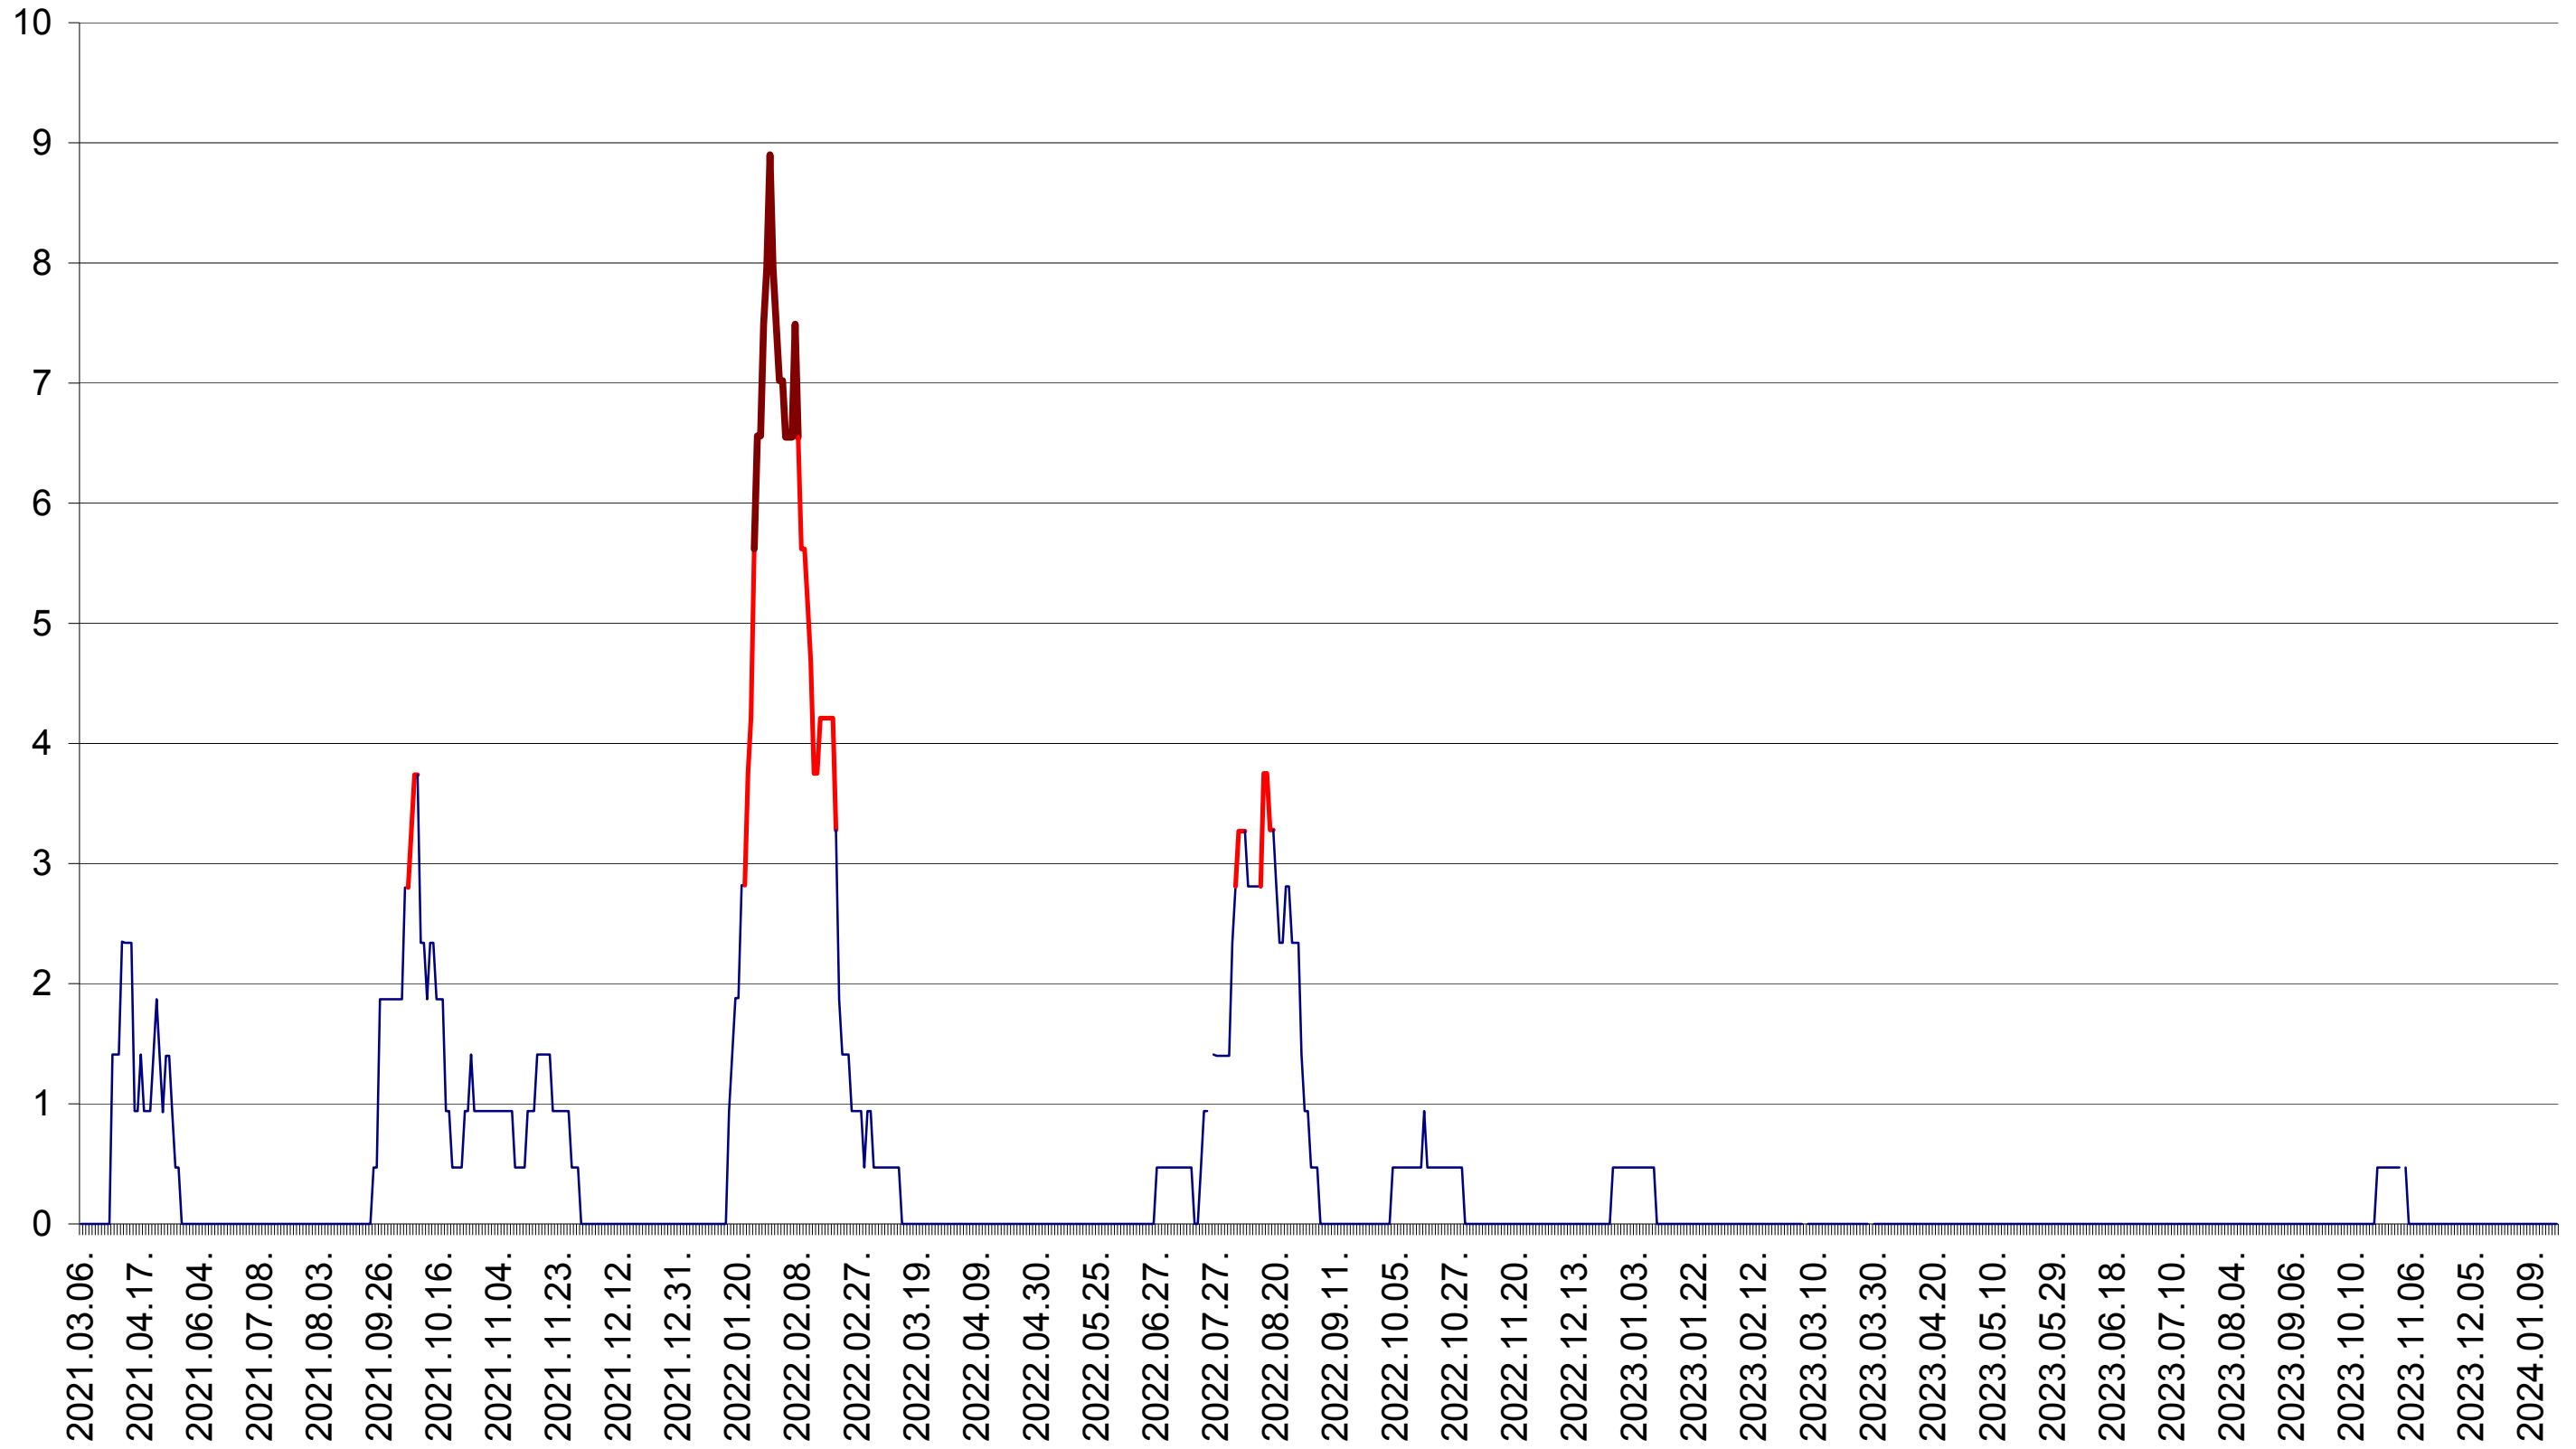

SECUIENI - Evolutia incidentei cumulate pe 14 zile la ‰ de locuitori
2021.03.07. - 2024.01.19.

SATU MARE - Evolutia incidentei cumulate pe 14 zile la ‰ de locuitori
2021.03.07. - 2024.01.19.