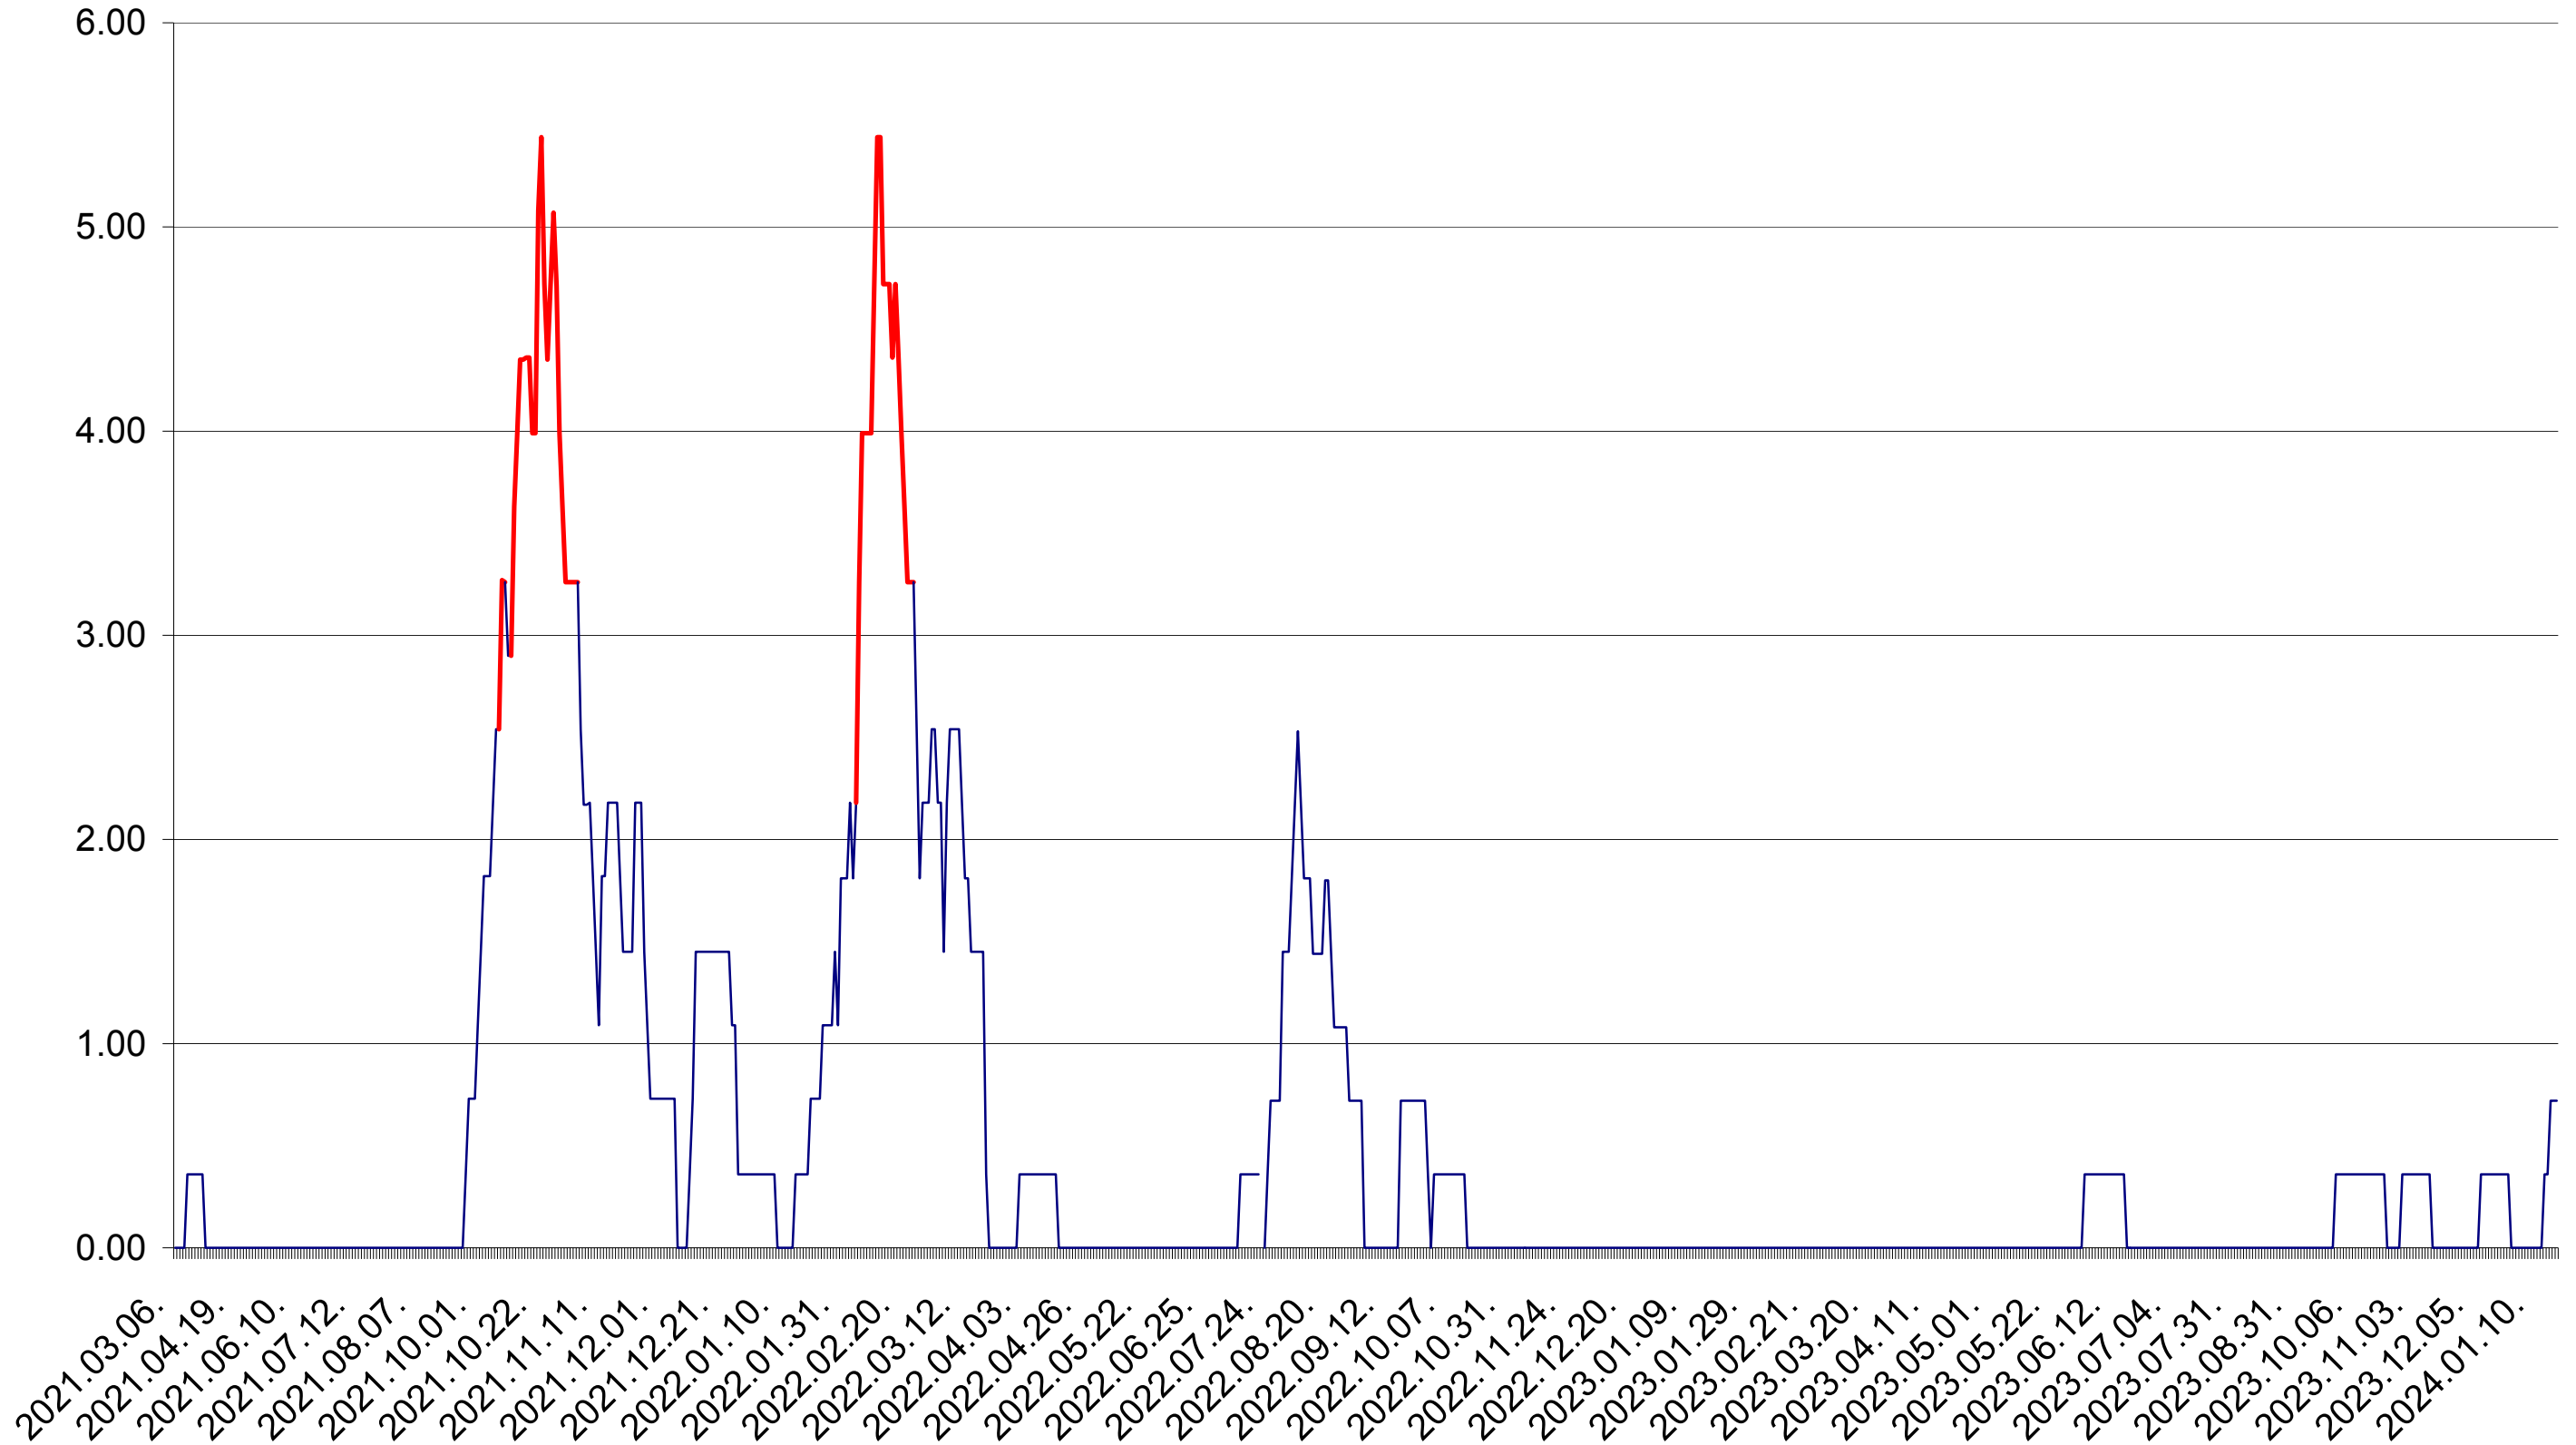

ATID - Evolutia incidentei cumulate pe 14 zile la ‰ de locuitori  
2021.03.07. - 2024.01.19.

AVRĂMEȘTI - Evolutia incidentei cumulate pe 14 zile la ‰ de locuitori  
2021.03.07. - 2024.01.19.

ORAȘ BĂILE TUȘNAD - Evolutia incidentei cumulate pe 14 zile la ‰ de locuitori  
2021.03.07. - 2024.01.19.

ORAȘ BĂLAN - Evolutia incidentei cumulate pe 14 zile la ‰ de locuitori  
2021.03.07. - 2024.01.19.

BILBOR - Evolutia incidentei cumulate pe 14 zile la ‰ de locuitori  
2021.03.07. - 2024.01.19.

ORAȘ BORSEC - Evolutia incidentei cumulate pe 14 zile la ‰ de locuitori  
2021.03.07. - 2024.01.19.

BRĂDEȘTI - Evolutia incidentei cumulate pe 14 zile la ‰ de locuitori  
2021.03.07. - 2024.01.19.

CĂPÂLNIȚA - Evolutia incidentei cumulate pe 14 zile la ‰ de locuitori  
2021.03.07. - 2024.01.19.

CÂRȚA - Evolutia incidentei cumulate pe 14 zile la ‰ de locuitori  
2021.03.07. - 2024.01.19.

ORAȘ CRISTURU SECUIESC - Evolutia incidentei cumulate pe 14 zile la ‰ de locuitori  
2021.03.07. - 2024.01.19.

DĂNEȘTI - Evolutia incidentei cumulate pe 14 zile la ‰ de locuitori  
2021.03.07. - 2024.01.19.