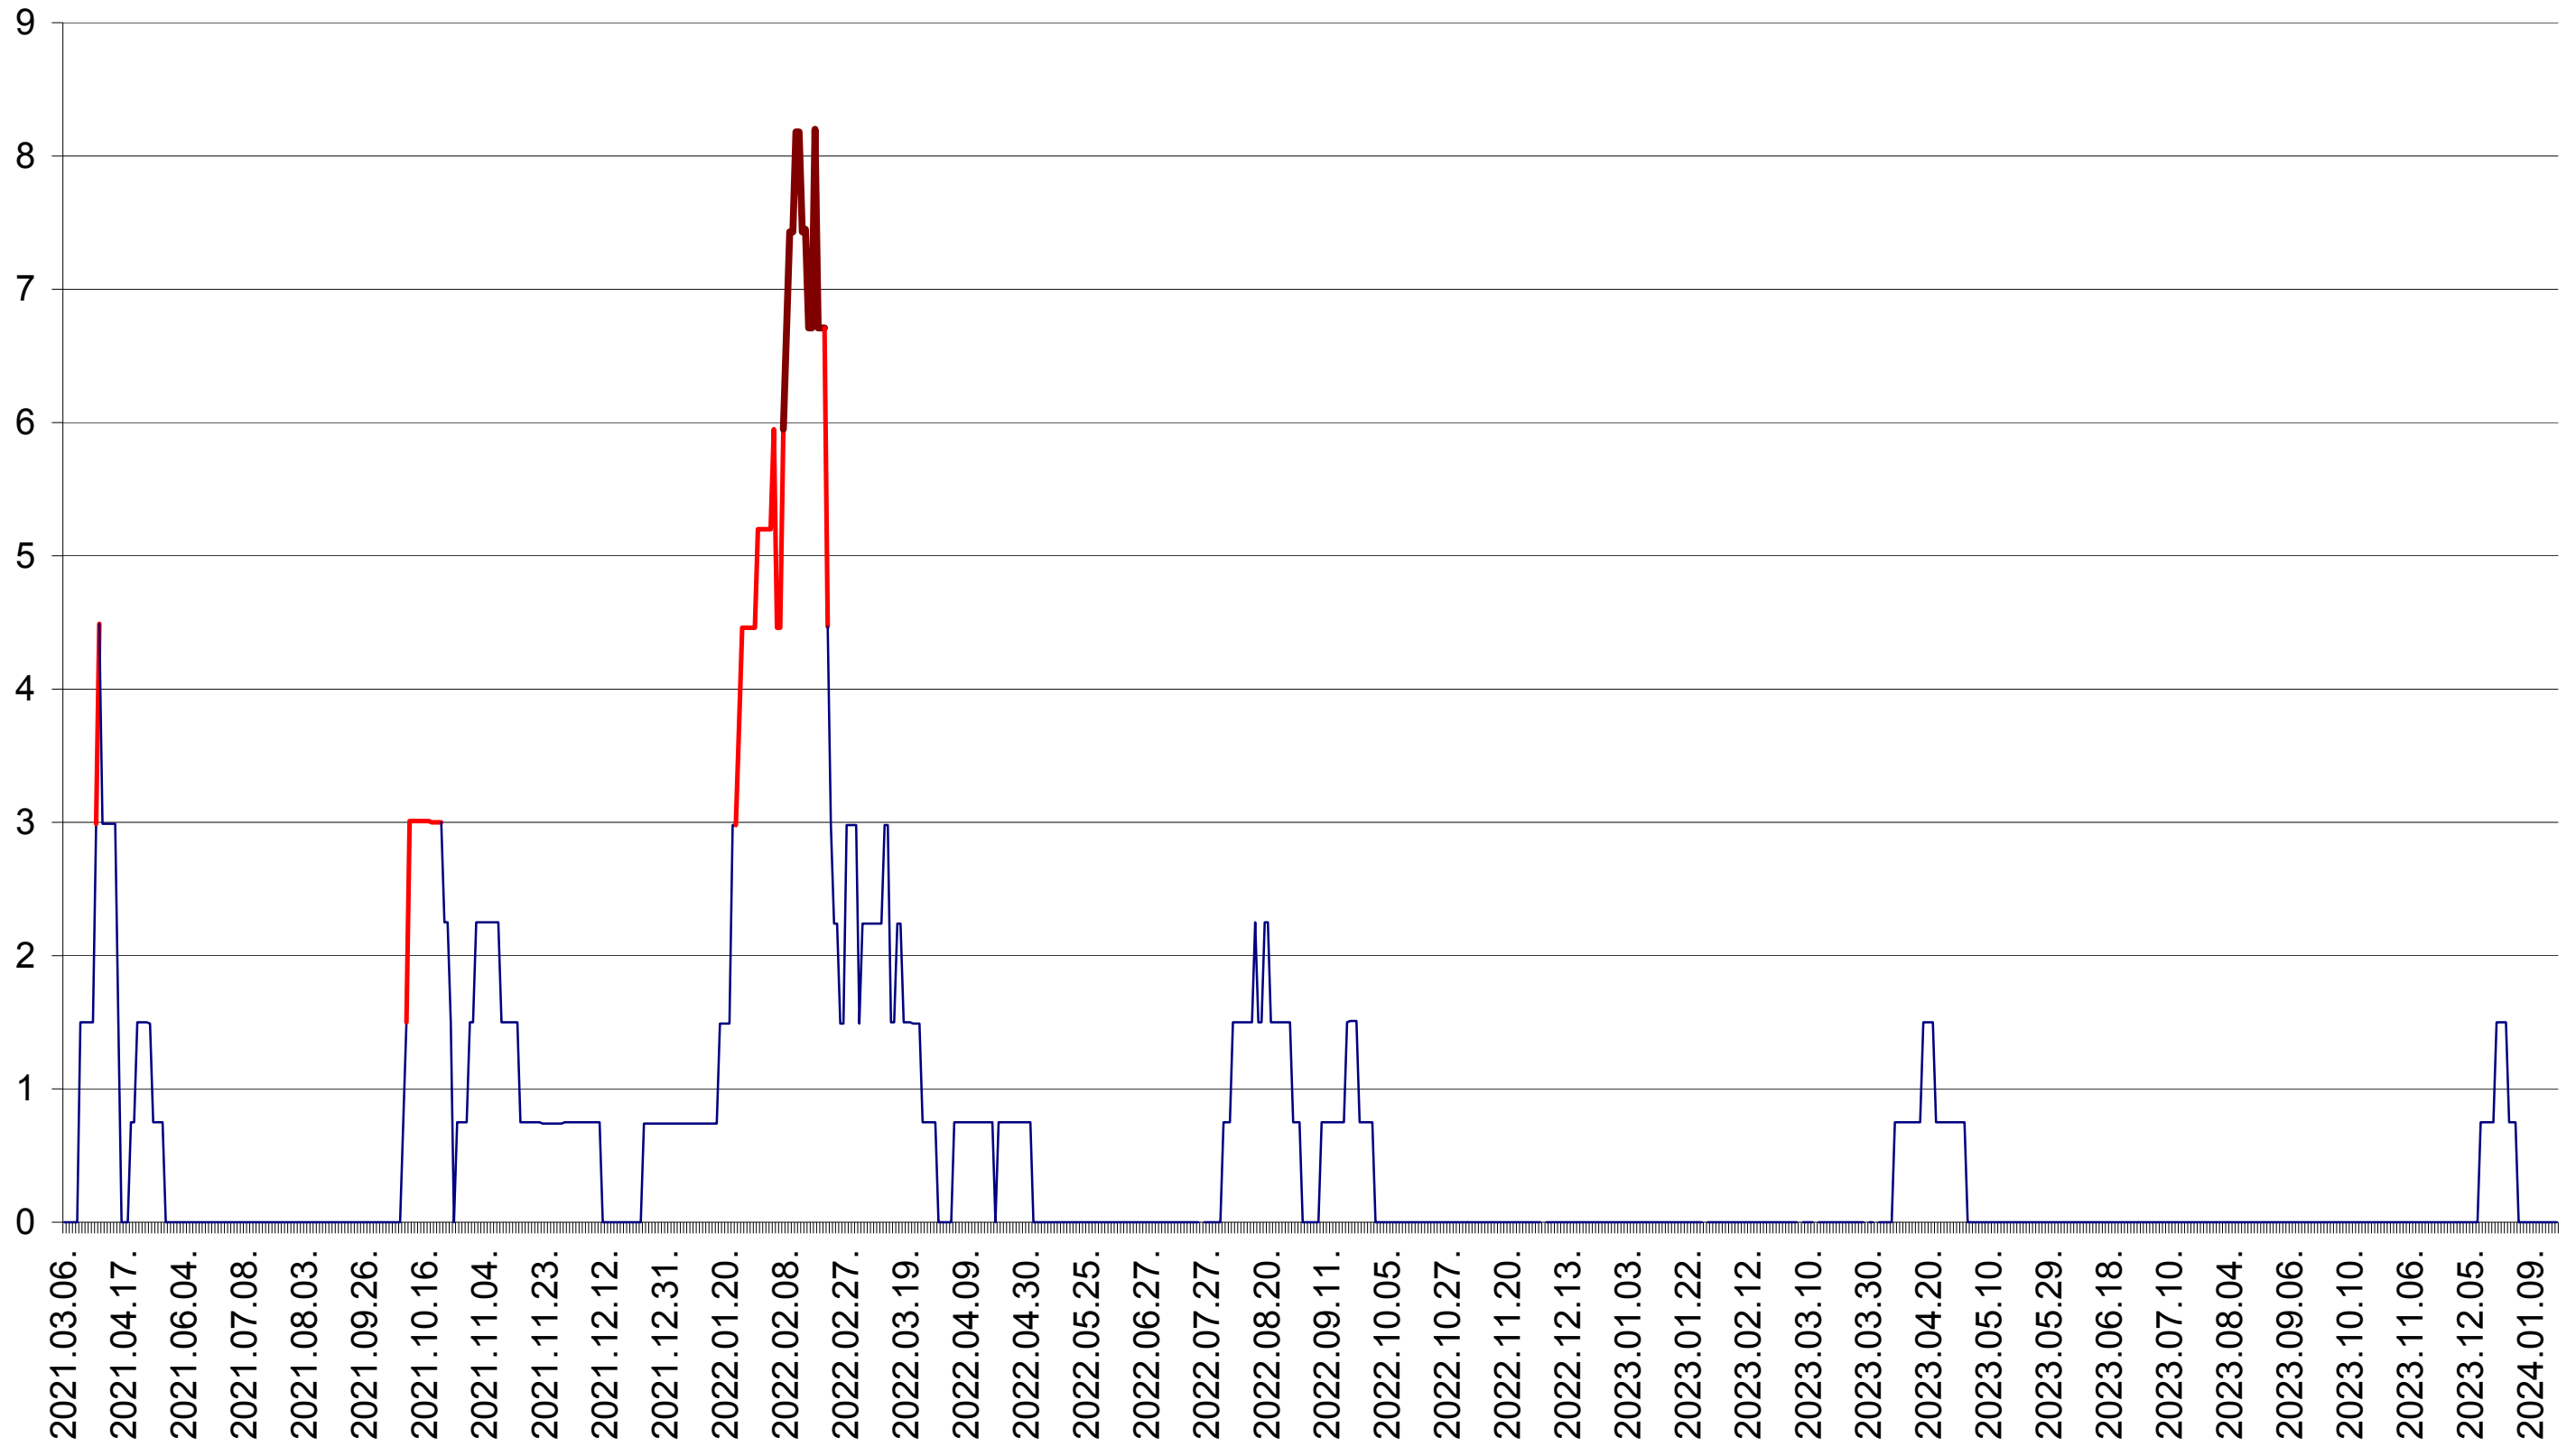

LĂZAREA - Evolutia incidentei cumulate pe 14 zile la ‰ de locuitori  
2021.03.07. - 2024.01.19.

LELICENI - Evolutia incidentei cumulate pe 14 zile la ‰ de locuitori  
2021.03.07. - 2024.01.19.

LUETA - Evolutia incidentei cumulate pe 14 zile la ‰ de locuitori  
2021.03.07. - 2024.01.19.

LUNCA DE JOS - Evolutia incidentei cumulate pe 14 zile la ‰ de locuitori  
2021.03.07. - 2024.01.19.

LUNCA DE SUS - Evolutia incidentei cumulate pe 14 zile la ‰ de locuitori  
2021.03.07. - 2024.01.19.

LUPENI - Evolutia incidentei cumulate pe 14 zile la ‰ de locuitori  
2021.03.07. - 2024.01.19.

MĂDĂRAȘ - Evolutia incidentei cumulate pe 14 zile la ‰ de locuitori  
2021.03.07. - 2024.01.19.

MĂRTINIȘ - Evolutia incidentei cumulate pe 14 zile la ‰ de locuitori  
2021.03.07. - 2024.01.19.

MEREȘTI - Evolutia incidentei cumulate pe 14 zile la ‰ de locuitori  
2021.03.07. - 2024.01.19.

MUNICIPIUL MIERCUREA-CIUC - Evolutia incidentei cumulate pe 14 zile la ‰ de locuitori  
2021.03.07. - 2024.01.19.