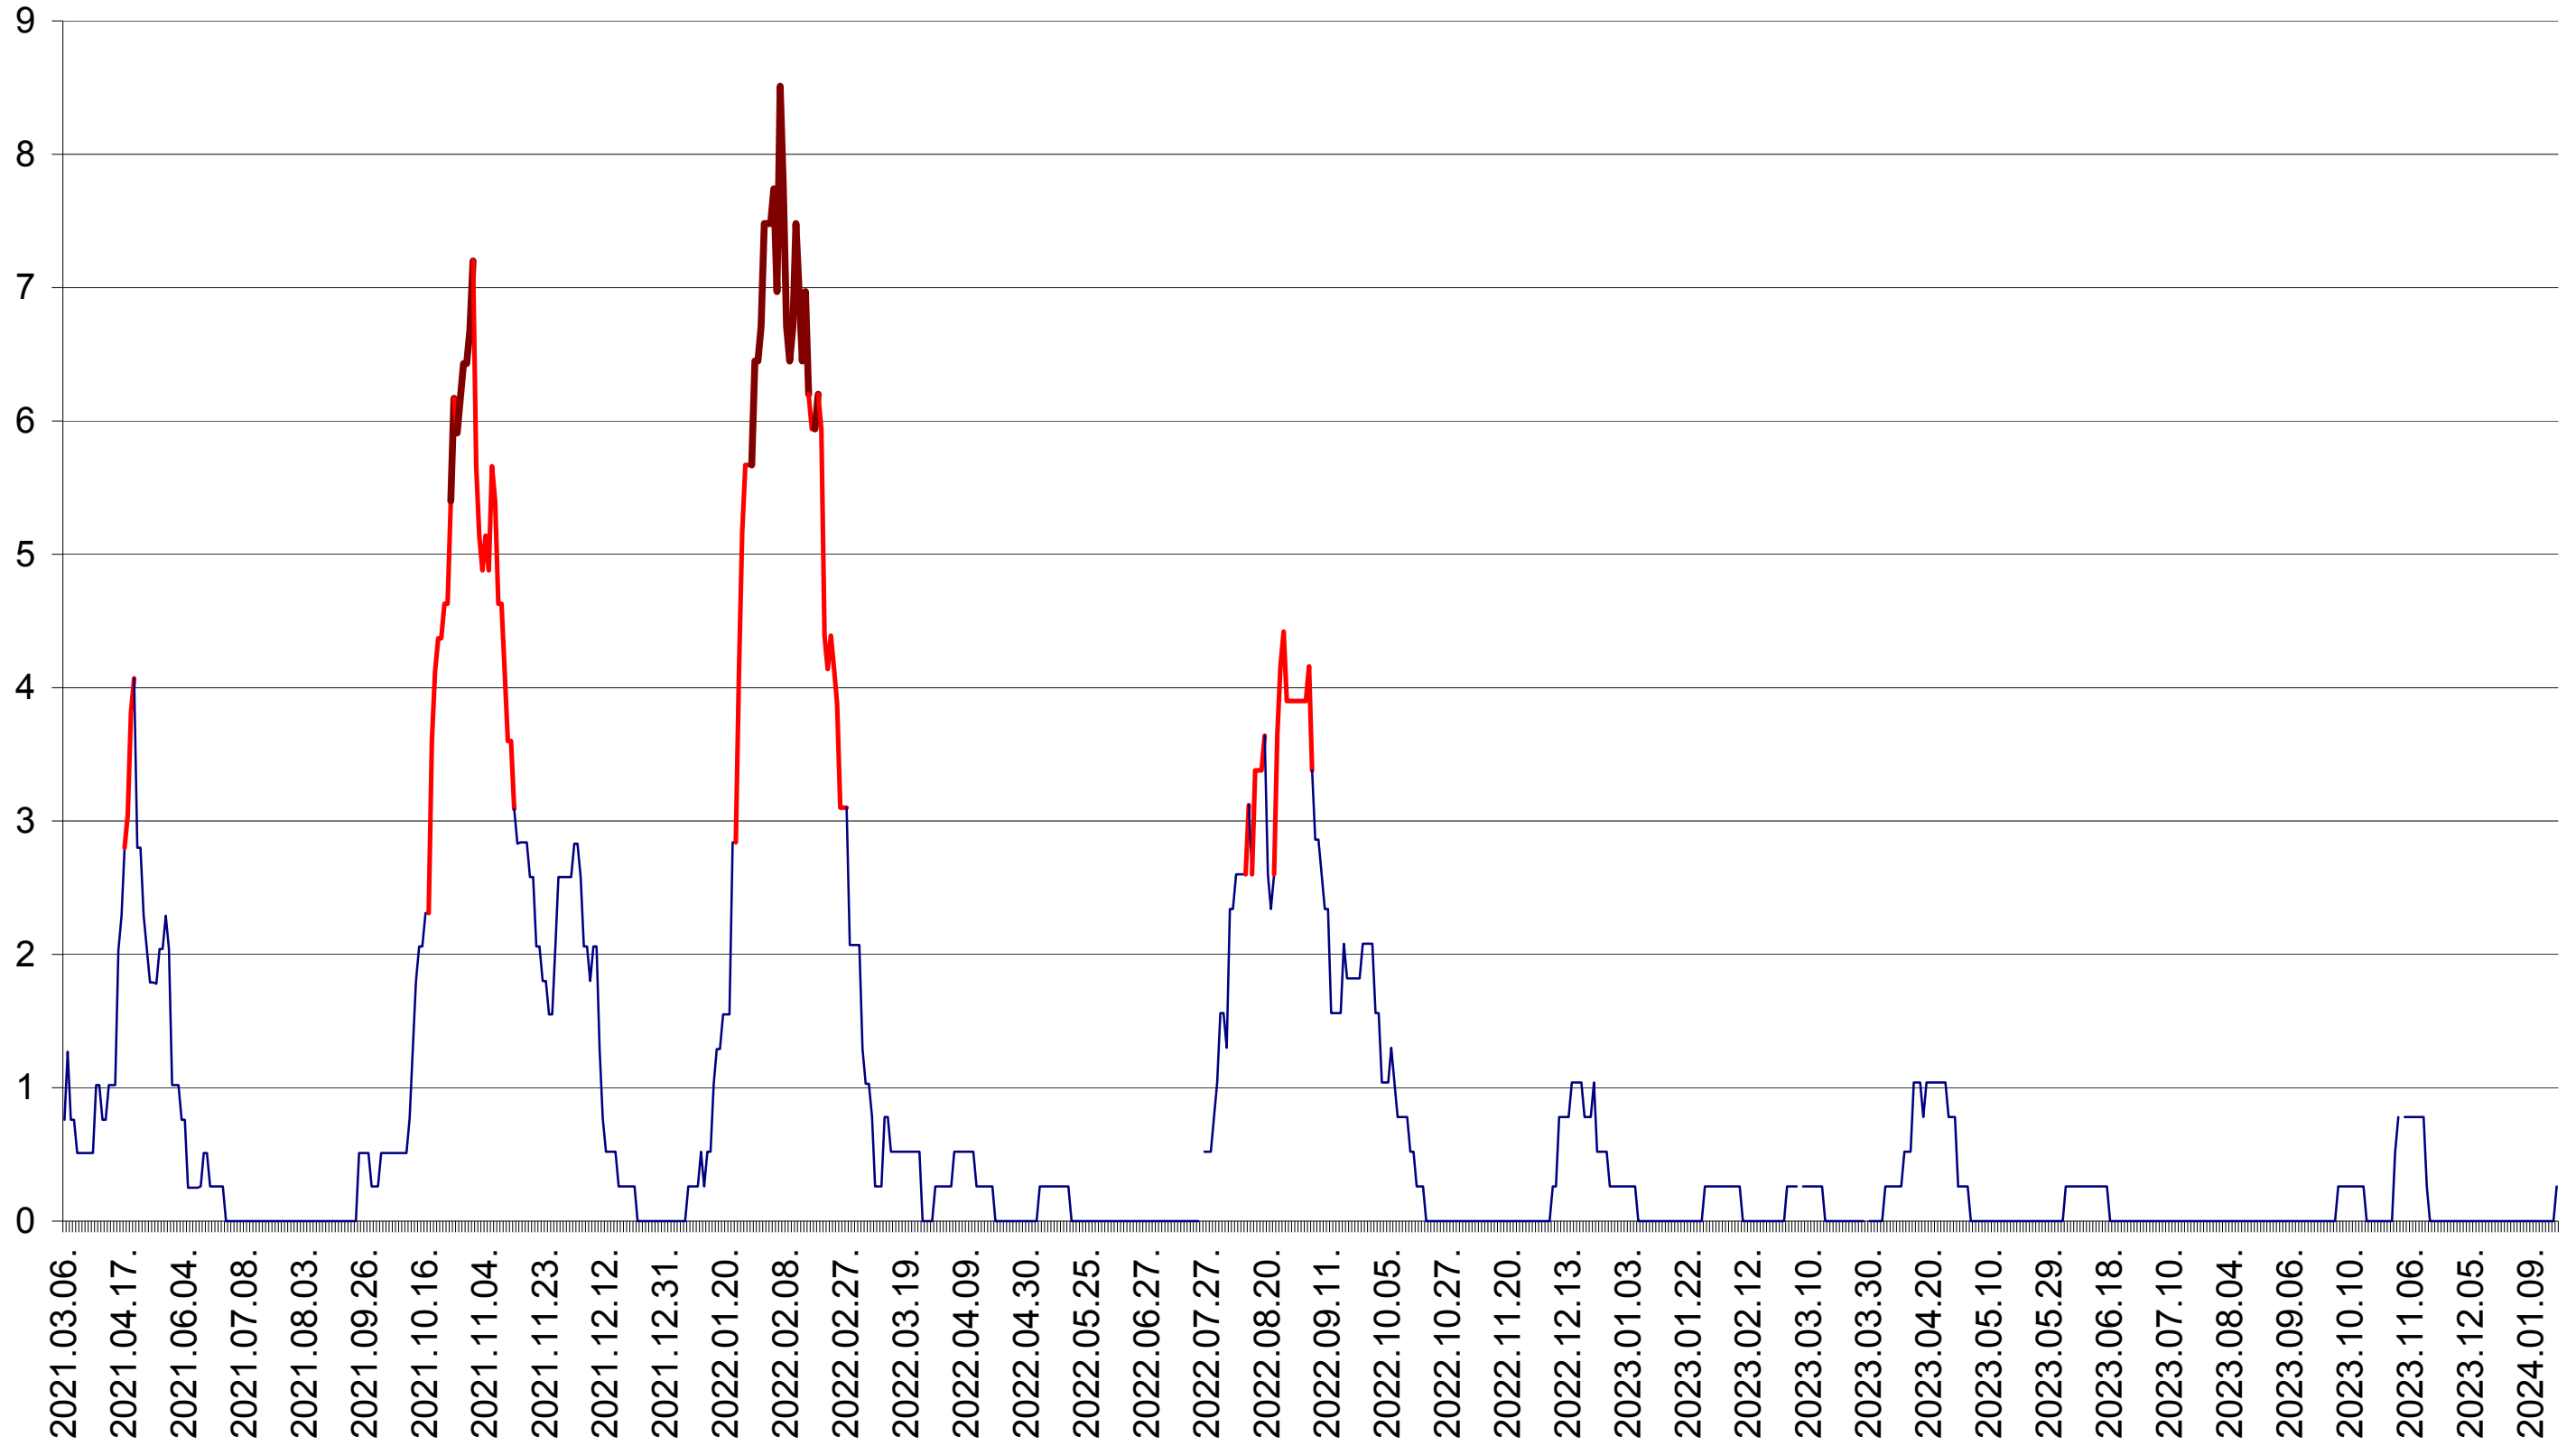

SUBCETATE - Evolutia incidentei cumulate pe 14 zile la % de locuitori
2021.03.07. - 2024.01.19.

ȘIMONEȘTI - Evolutia incidentei cumulate pe 14 zile la ‰ de locuitori
2021.03.07. - 2024.01.19.