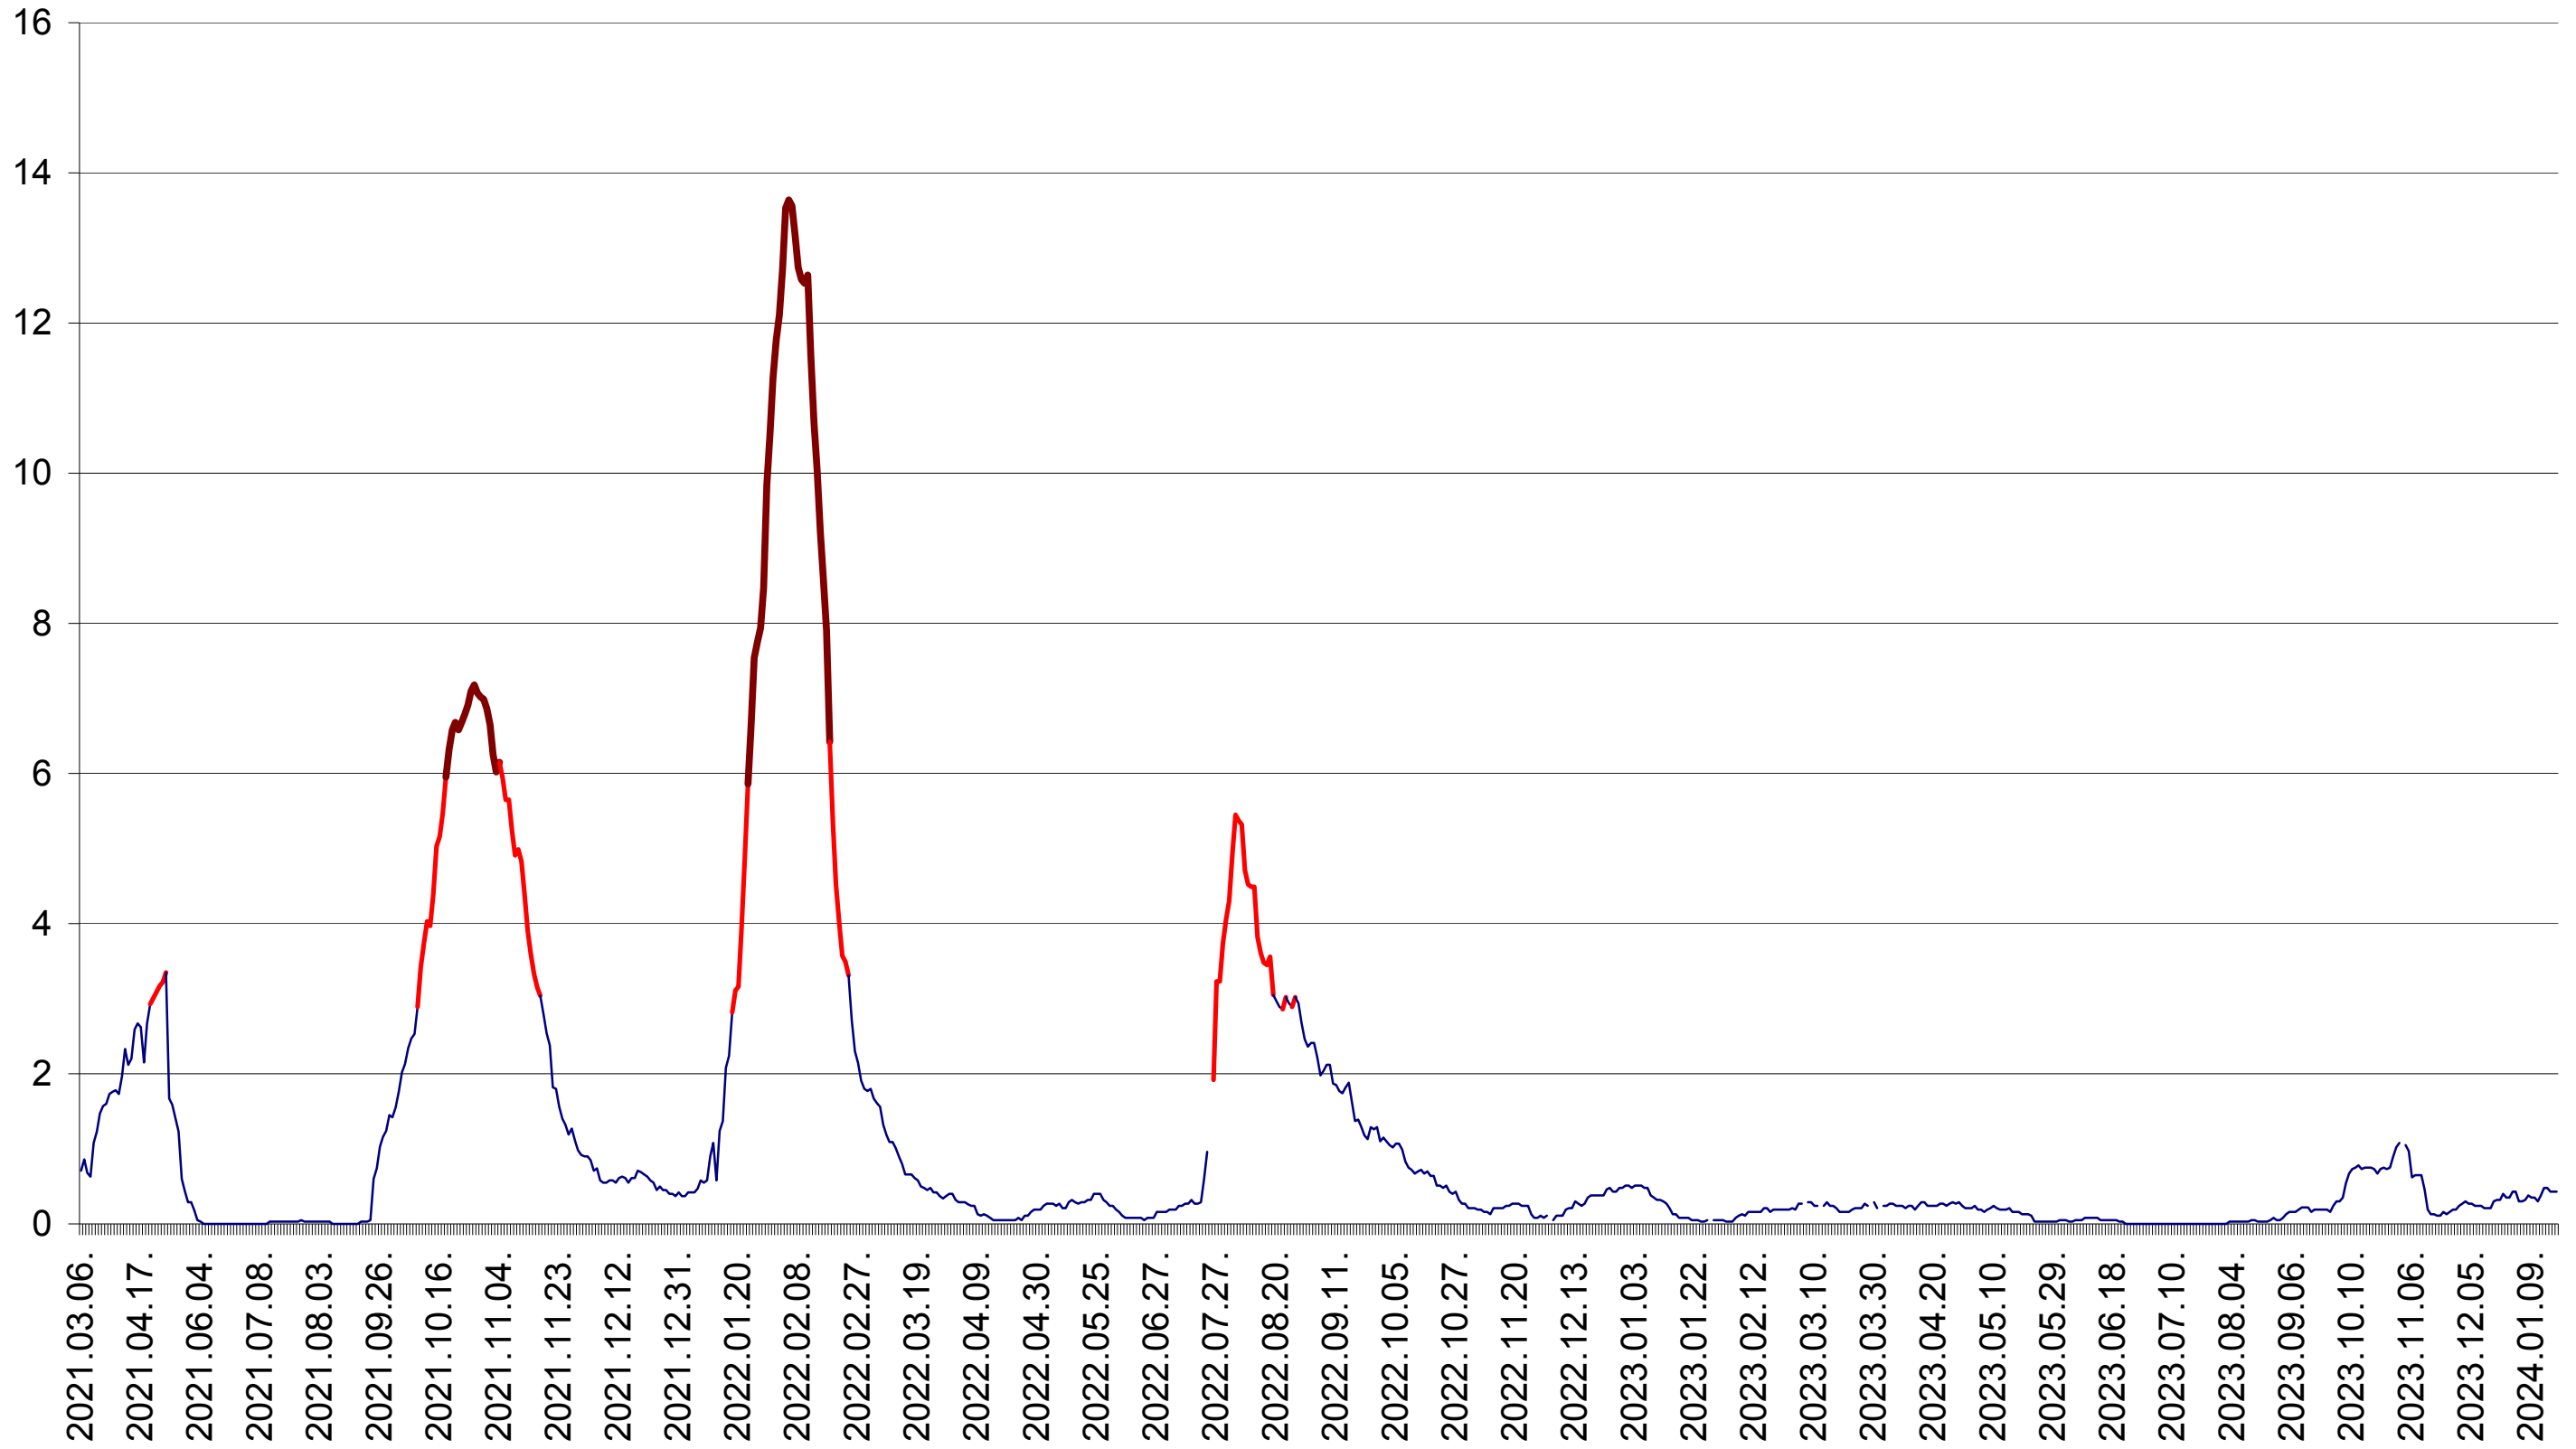

PĂULENI-CIUC - Evolutia incidentei cumulate pe 14 zile la ‰ de locuitori
2021.03.07. - 2024.01.19.

MUNICIPIUL ODORHEIU SECUIESC - Evolutia incidentei cumulate pe 14 zile la ‰ de locuitori
2021.03.07. - 2024.01.19.