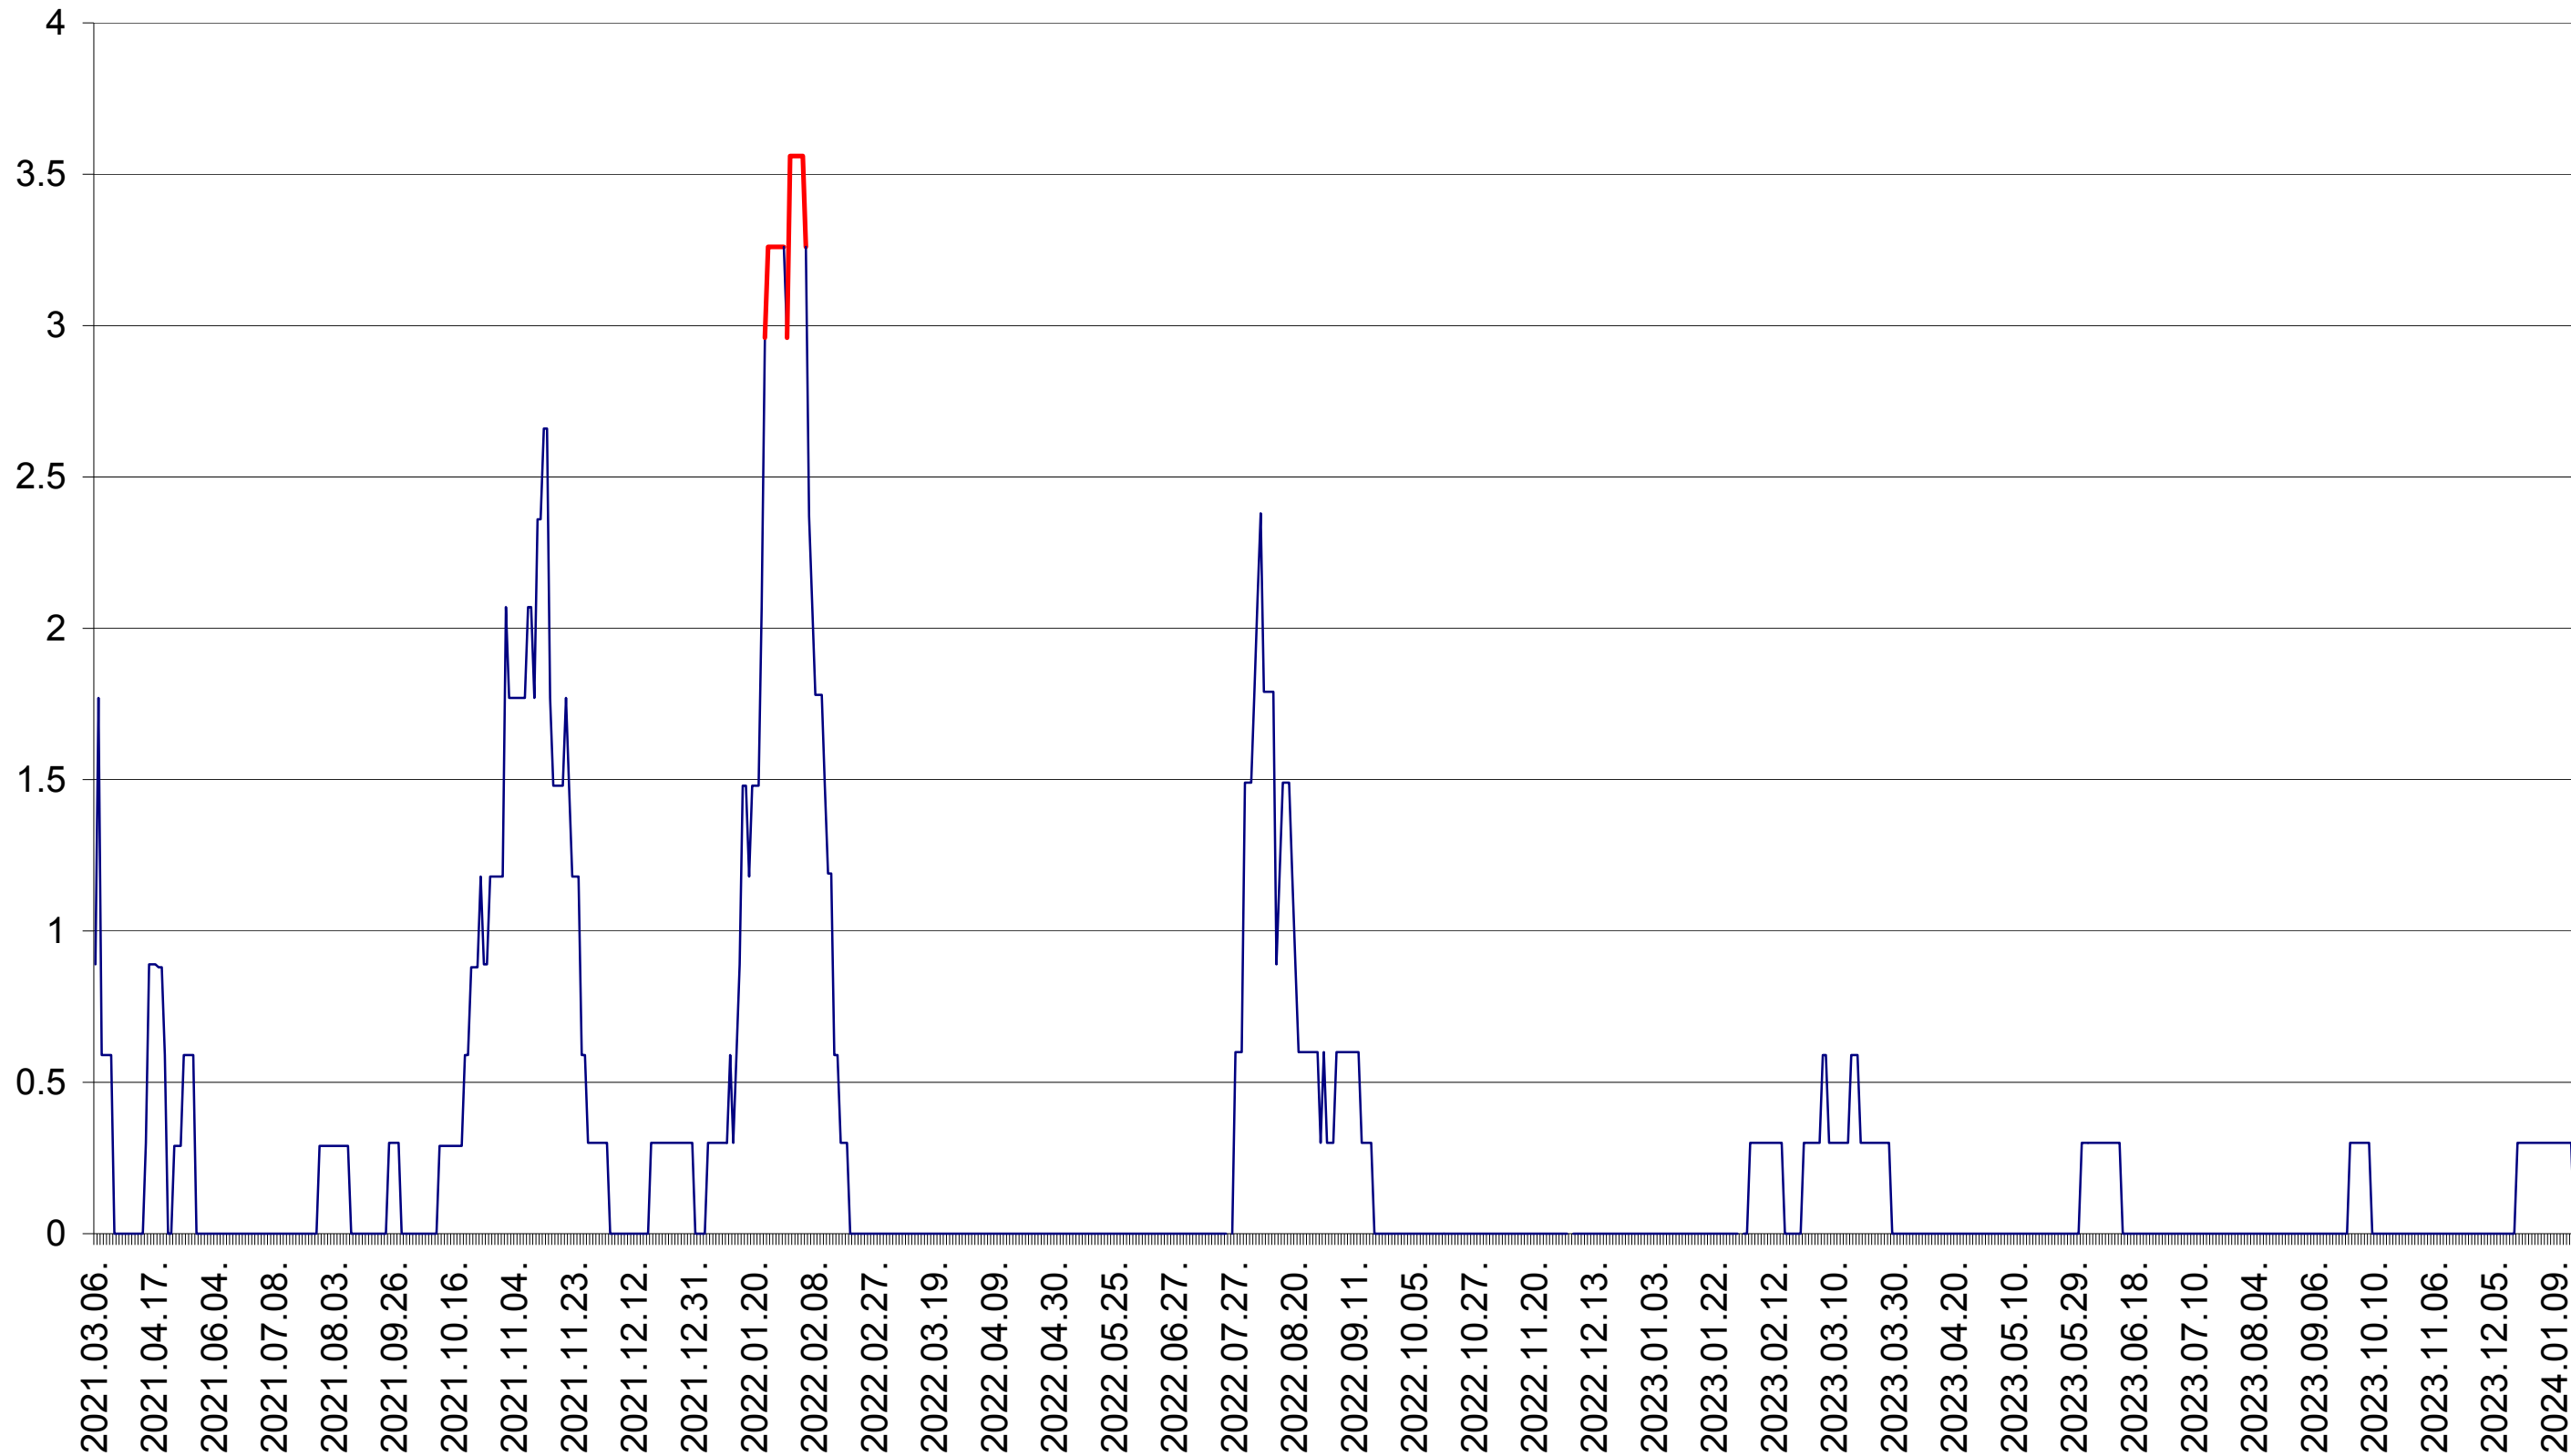

MUNICIPIUL GHEORGHENI - Evolutia incidentei cumulate pe 14 zile la ‰ de locuitori  
2021.03.07. - 2024.01.19.

JOSENI - Evolutia incidentei cumulate pe 14 zile la ‰ de locuitori  
2021.03.07. - 2024.01.19.

LĂZAREA - Evolutia incidentei cumulate pe 14 zile la ‰ de locuitori  
2021.03.07. - 2024.01.19.

LELICENI - Evolutia incidentei cumulate pe 14 zile la ‰ de locuitori  
2021.03.07. - 2024.01.19.

LUETA - Evolutia incidentei cumulate pe 14 zile la ‰ de locuitori  
2021.03.07. - 2024.01.19.

LUNCA DE JOS - Evolutia incidentei cumulate pe 14 zile la ‰ de locuitori  
2021.03.07. - 2024.01.19.

LUNCA DE SUS - Evolutia incidentei cumulate pe 14 zile la ‰ de locuitori  
2021.03.07. - 2024.01.19.