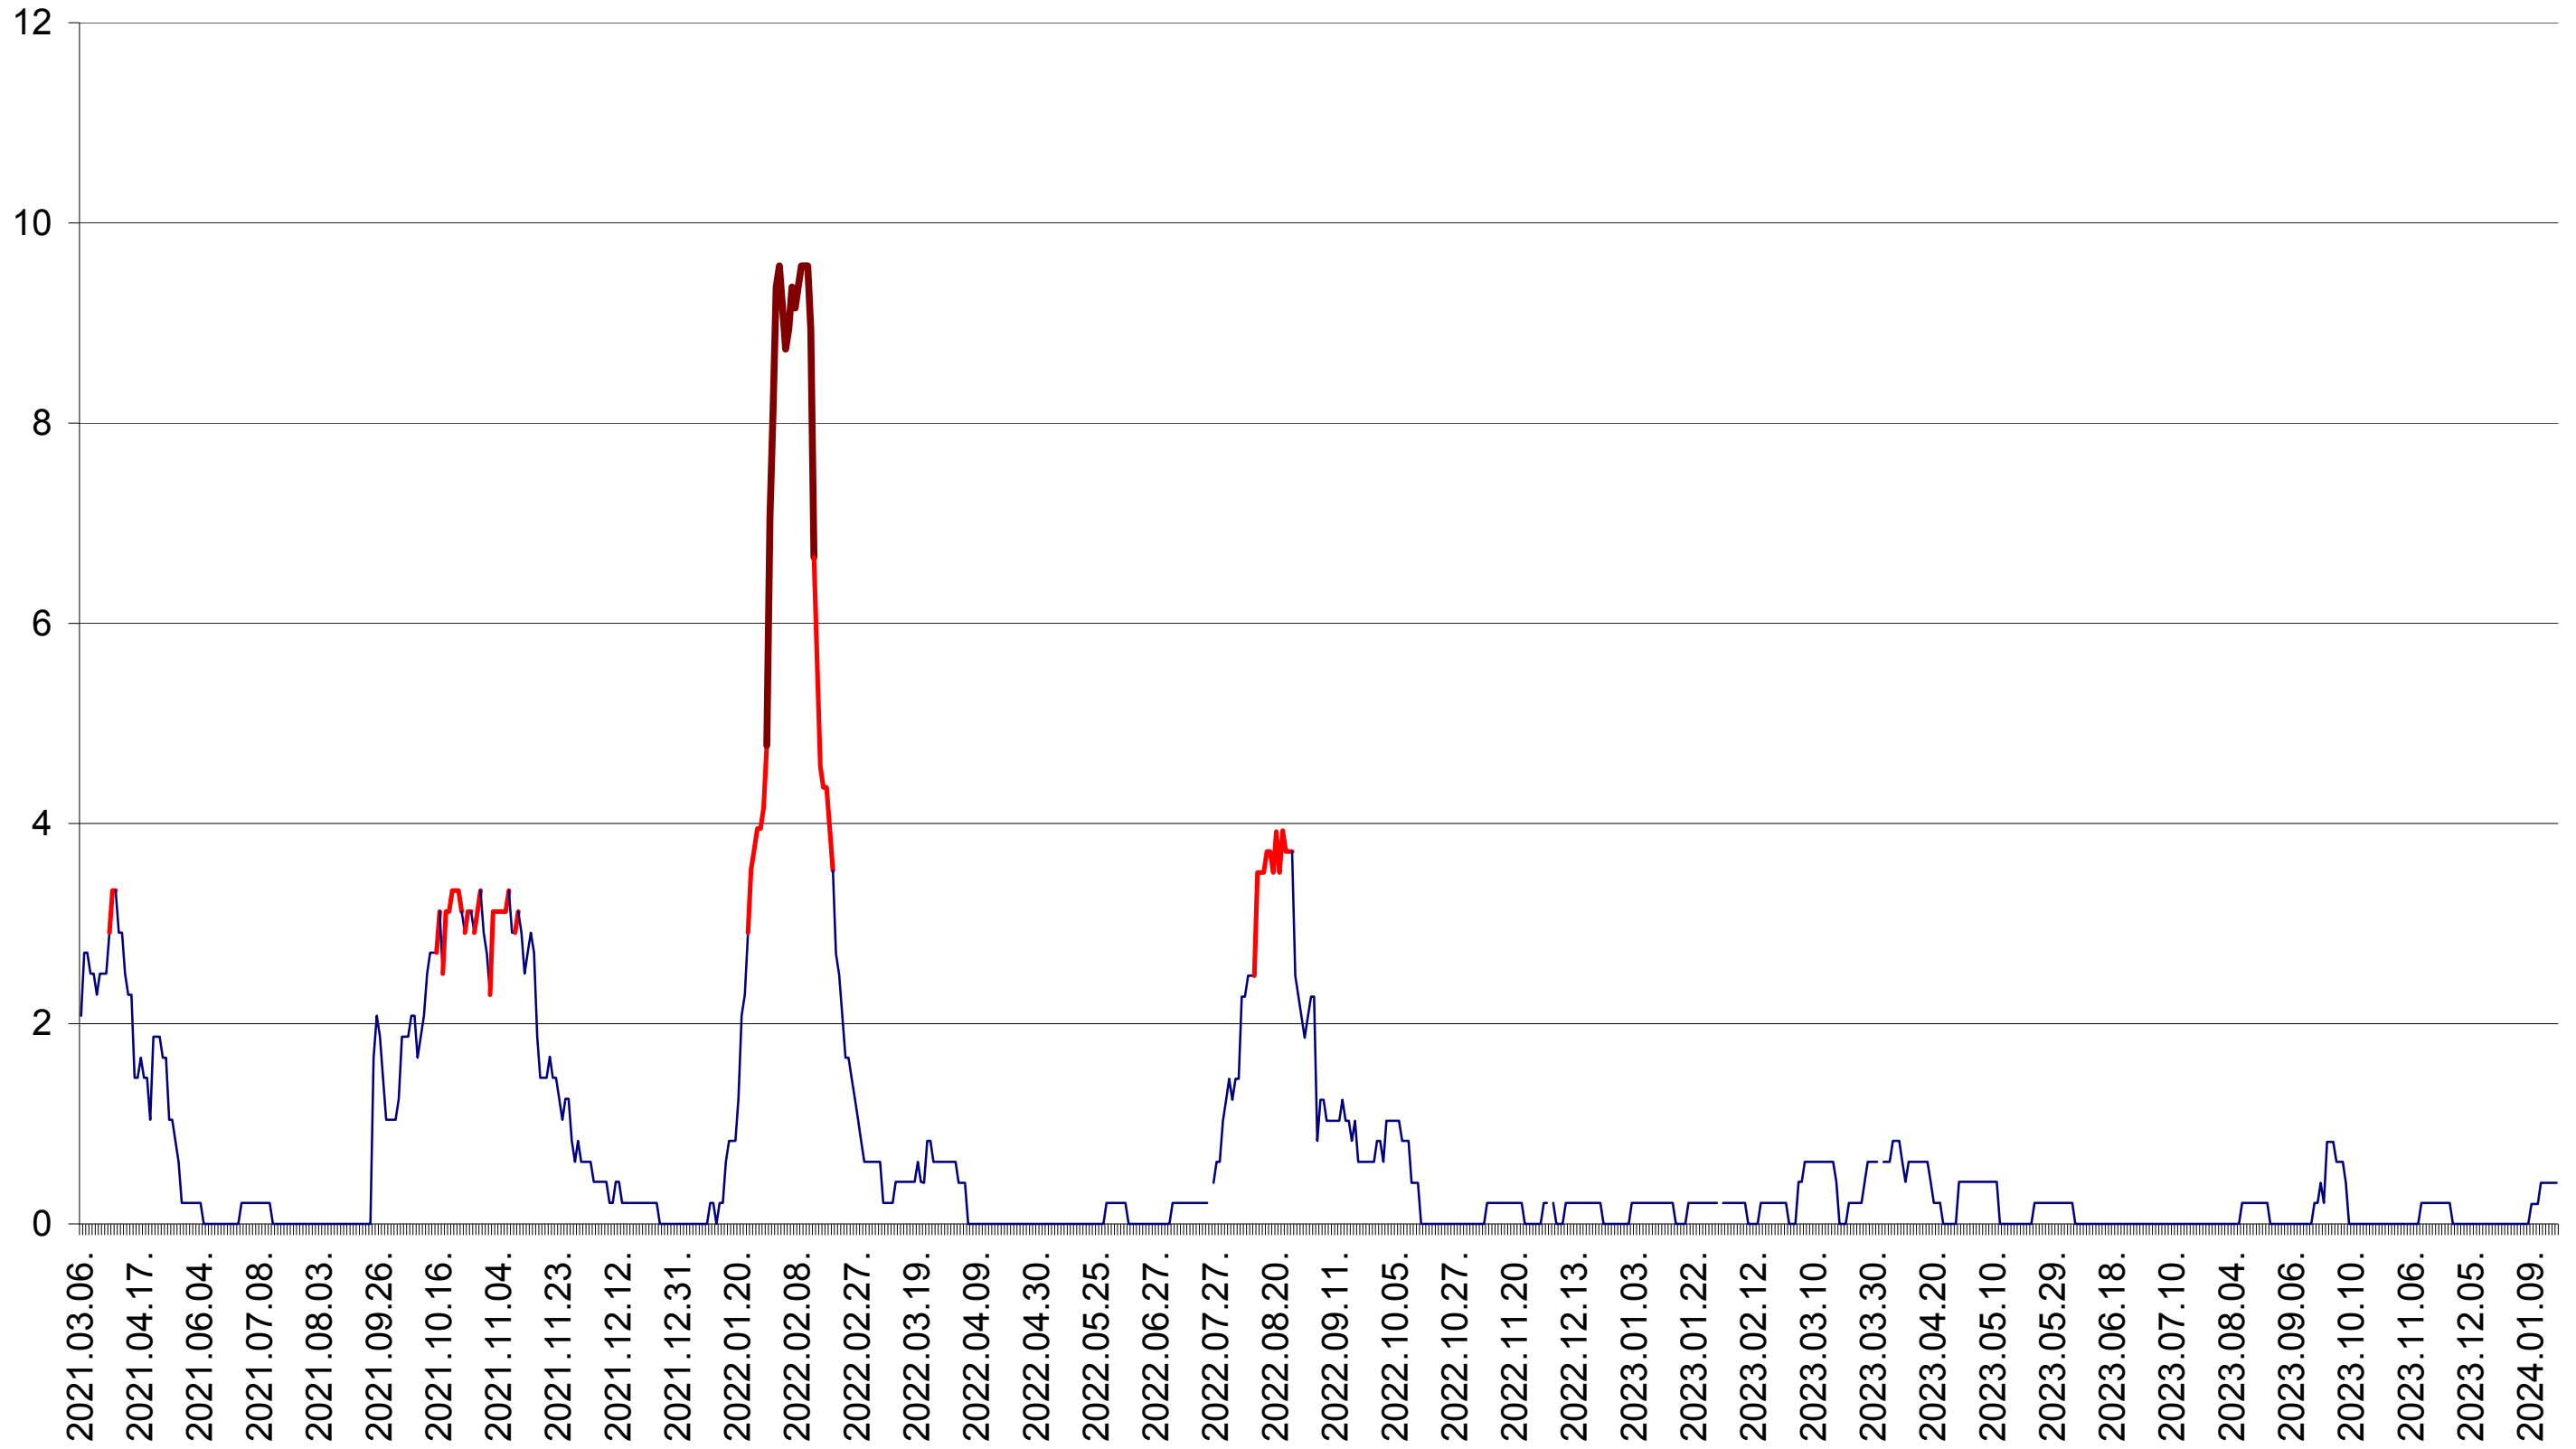

MĂDĂRAȘ - Evolutia incidentei cumulate pe 14 zile la ‰ de locuitori
2021.03.07. - 2024.01.19.

LUPENI - Evolutia incidentei cumulate pe 14 zile la ‰ de locuitori
2021.03.07. - 2024.01.19.