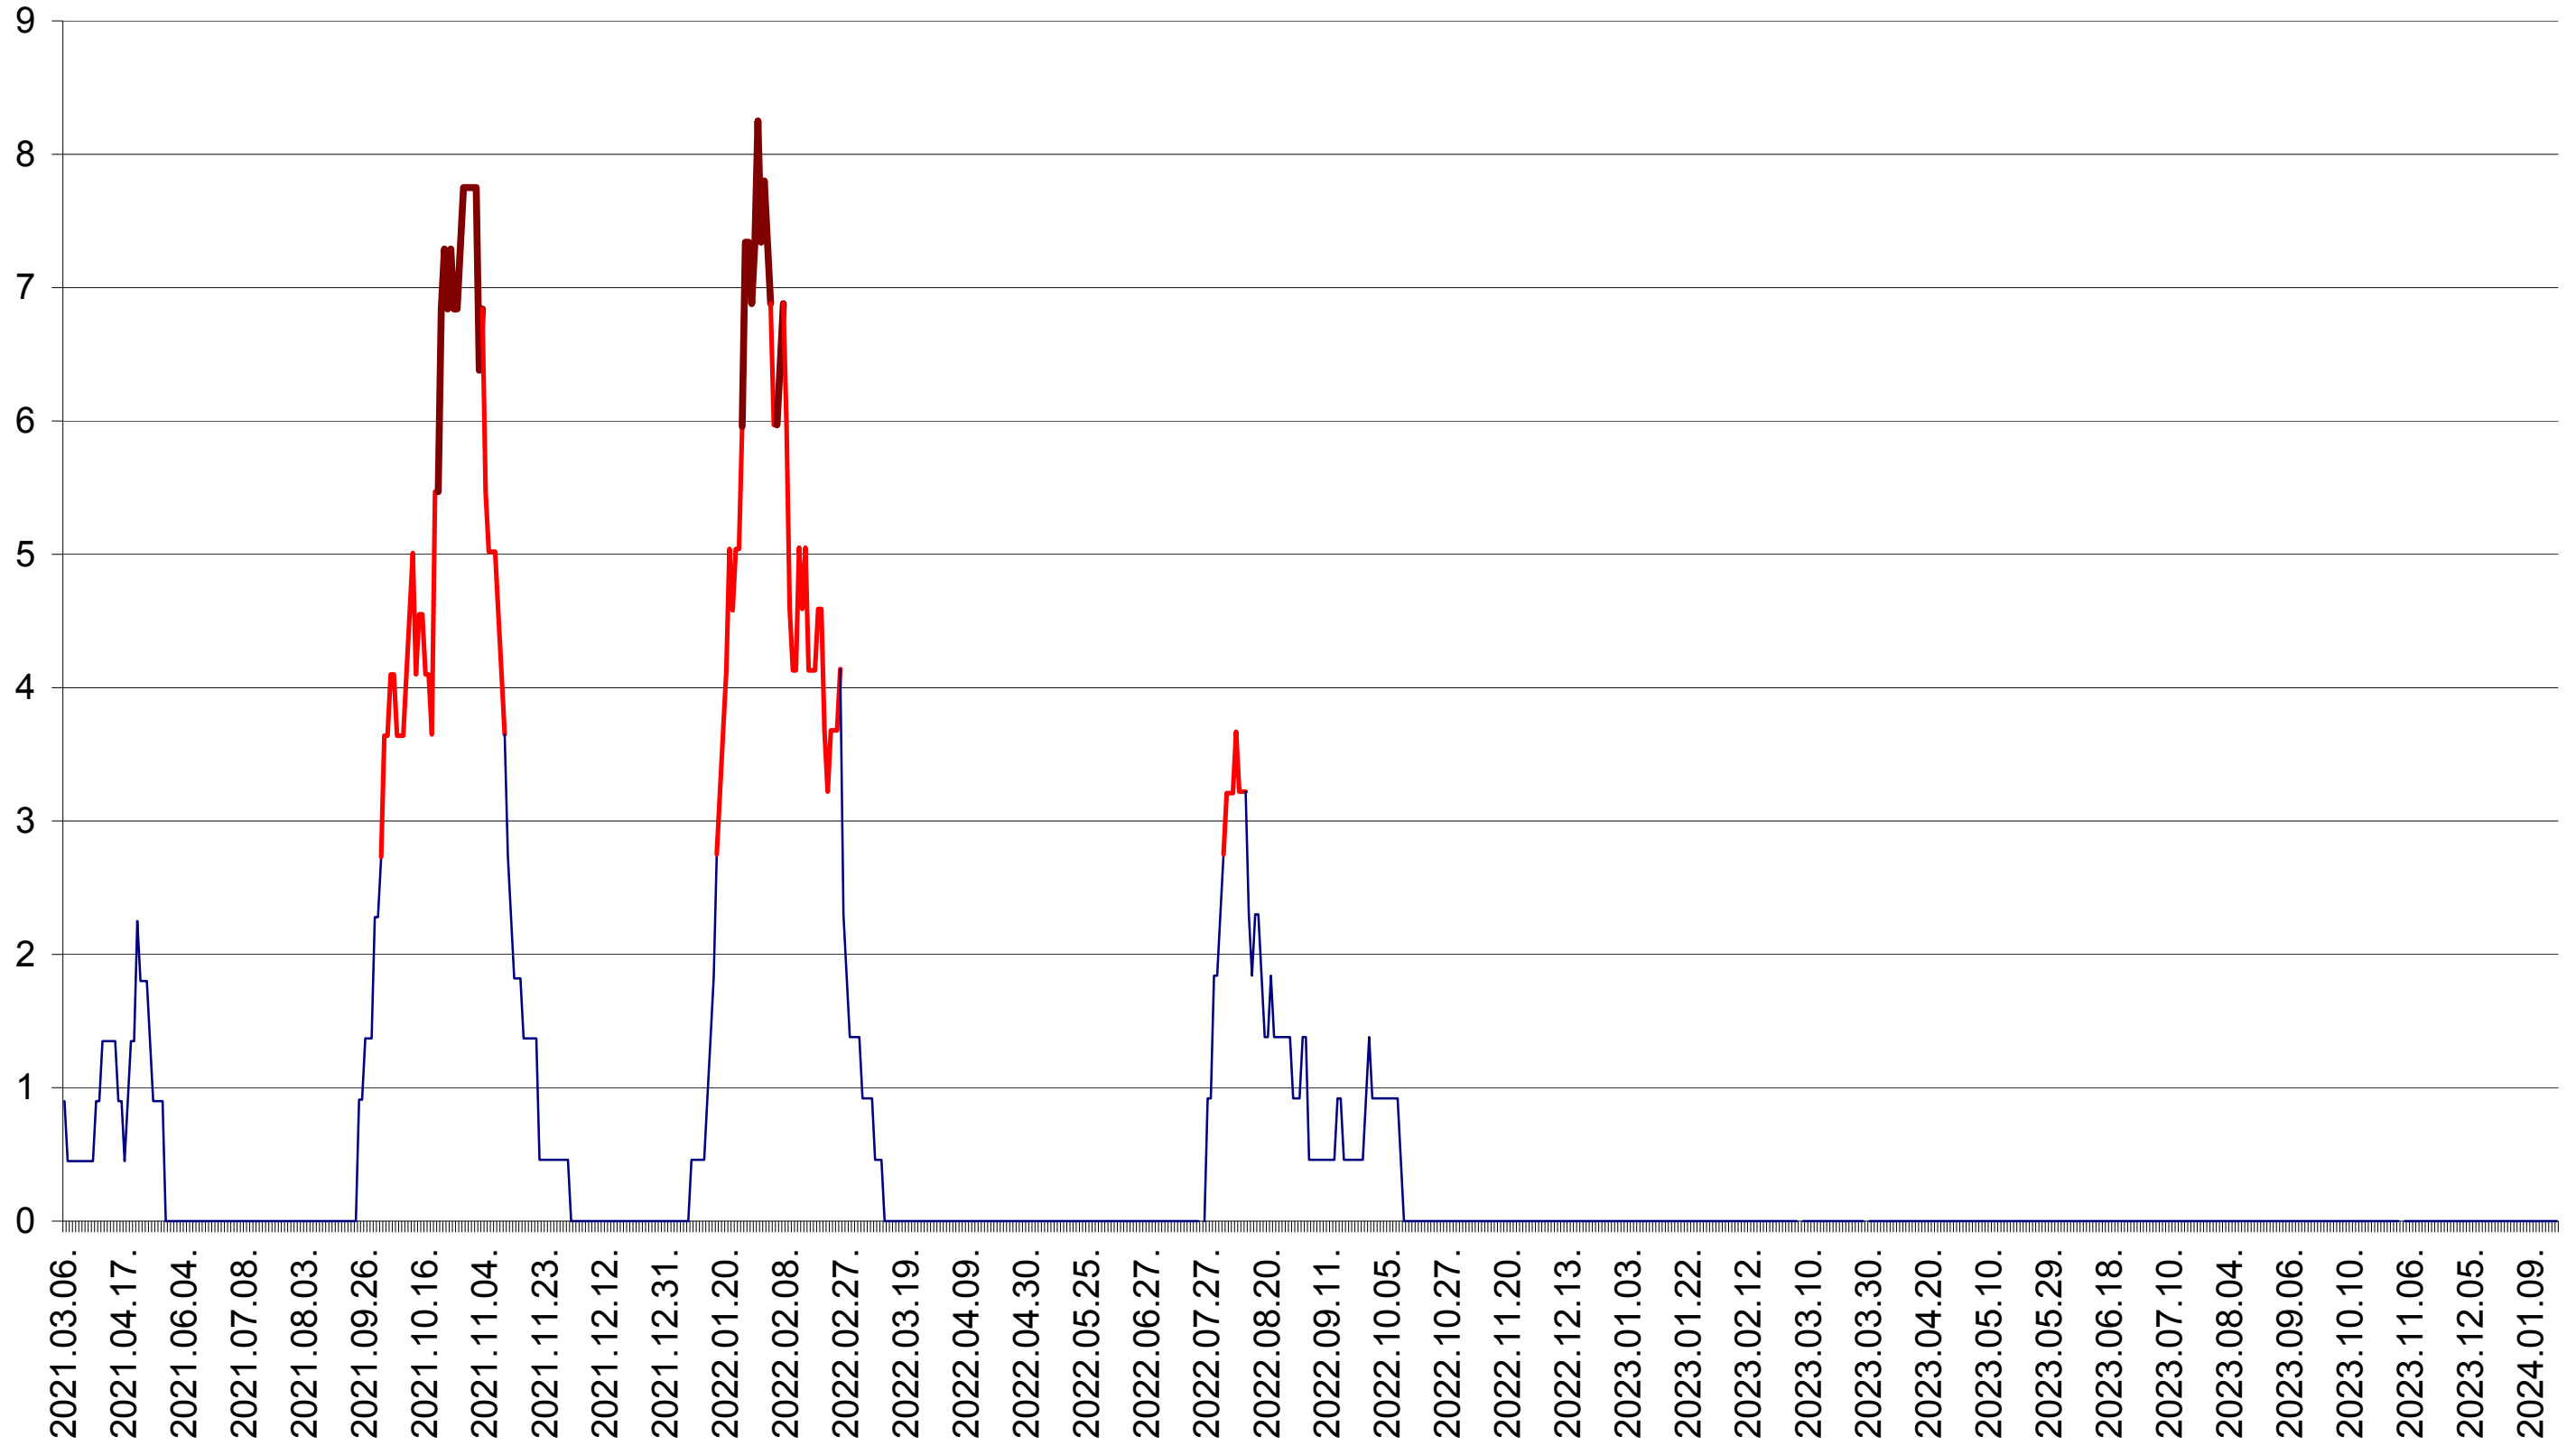

SĂRMAȘ - Evolutia incidentei cumulate pe 14 zile la ‰ de locuitori
2021.03.07. - 2024.01.19.

SÂNTIMBRU - Evolutia incidentei cumulate pe 14 zile la ‰ de locuitori
2021.03.07. - 2024.01.19.