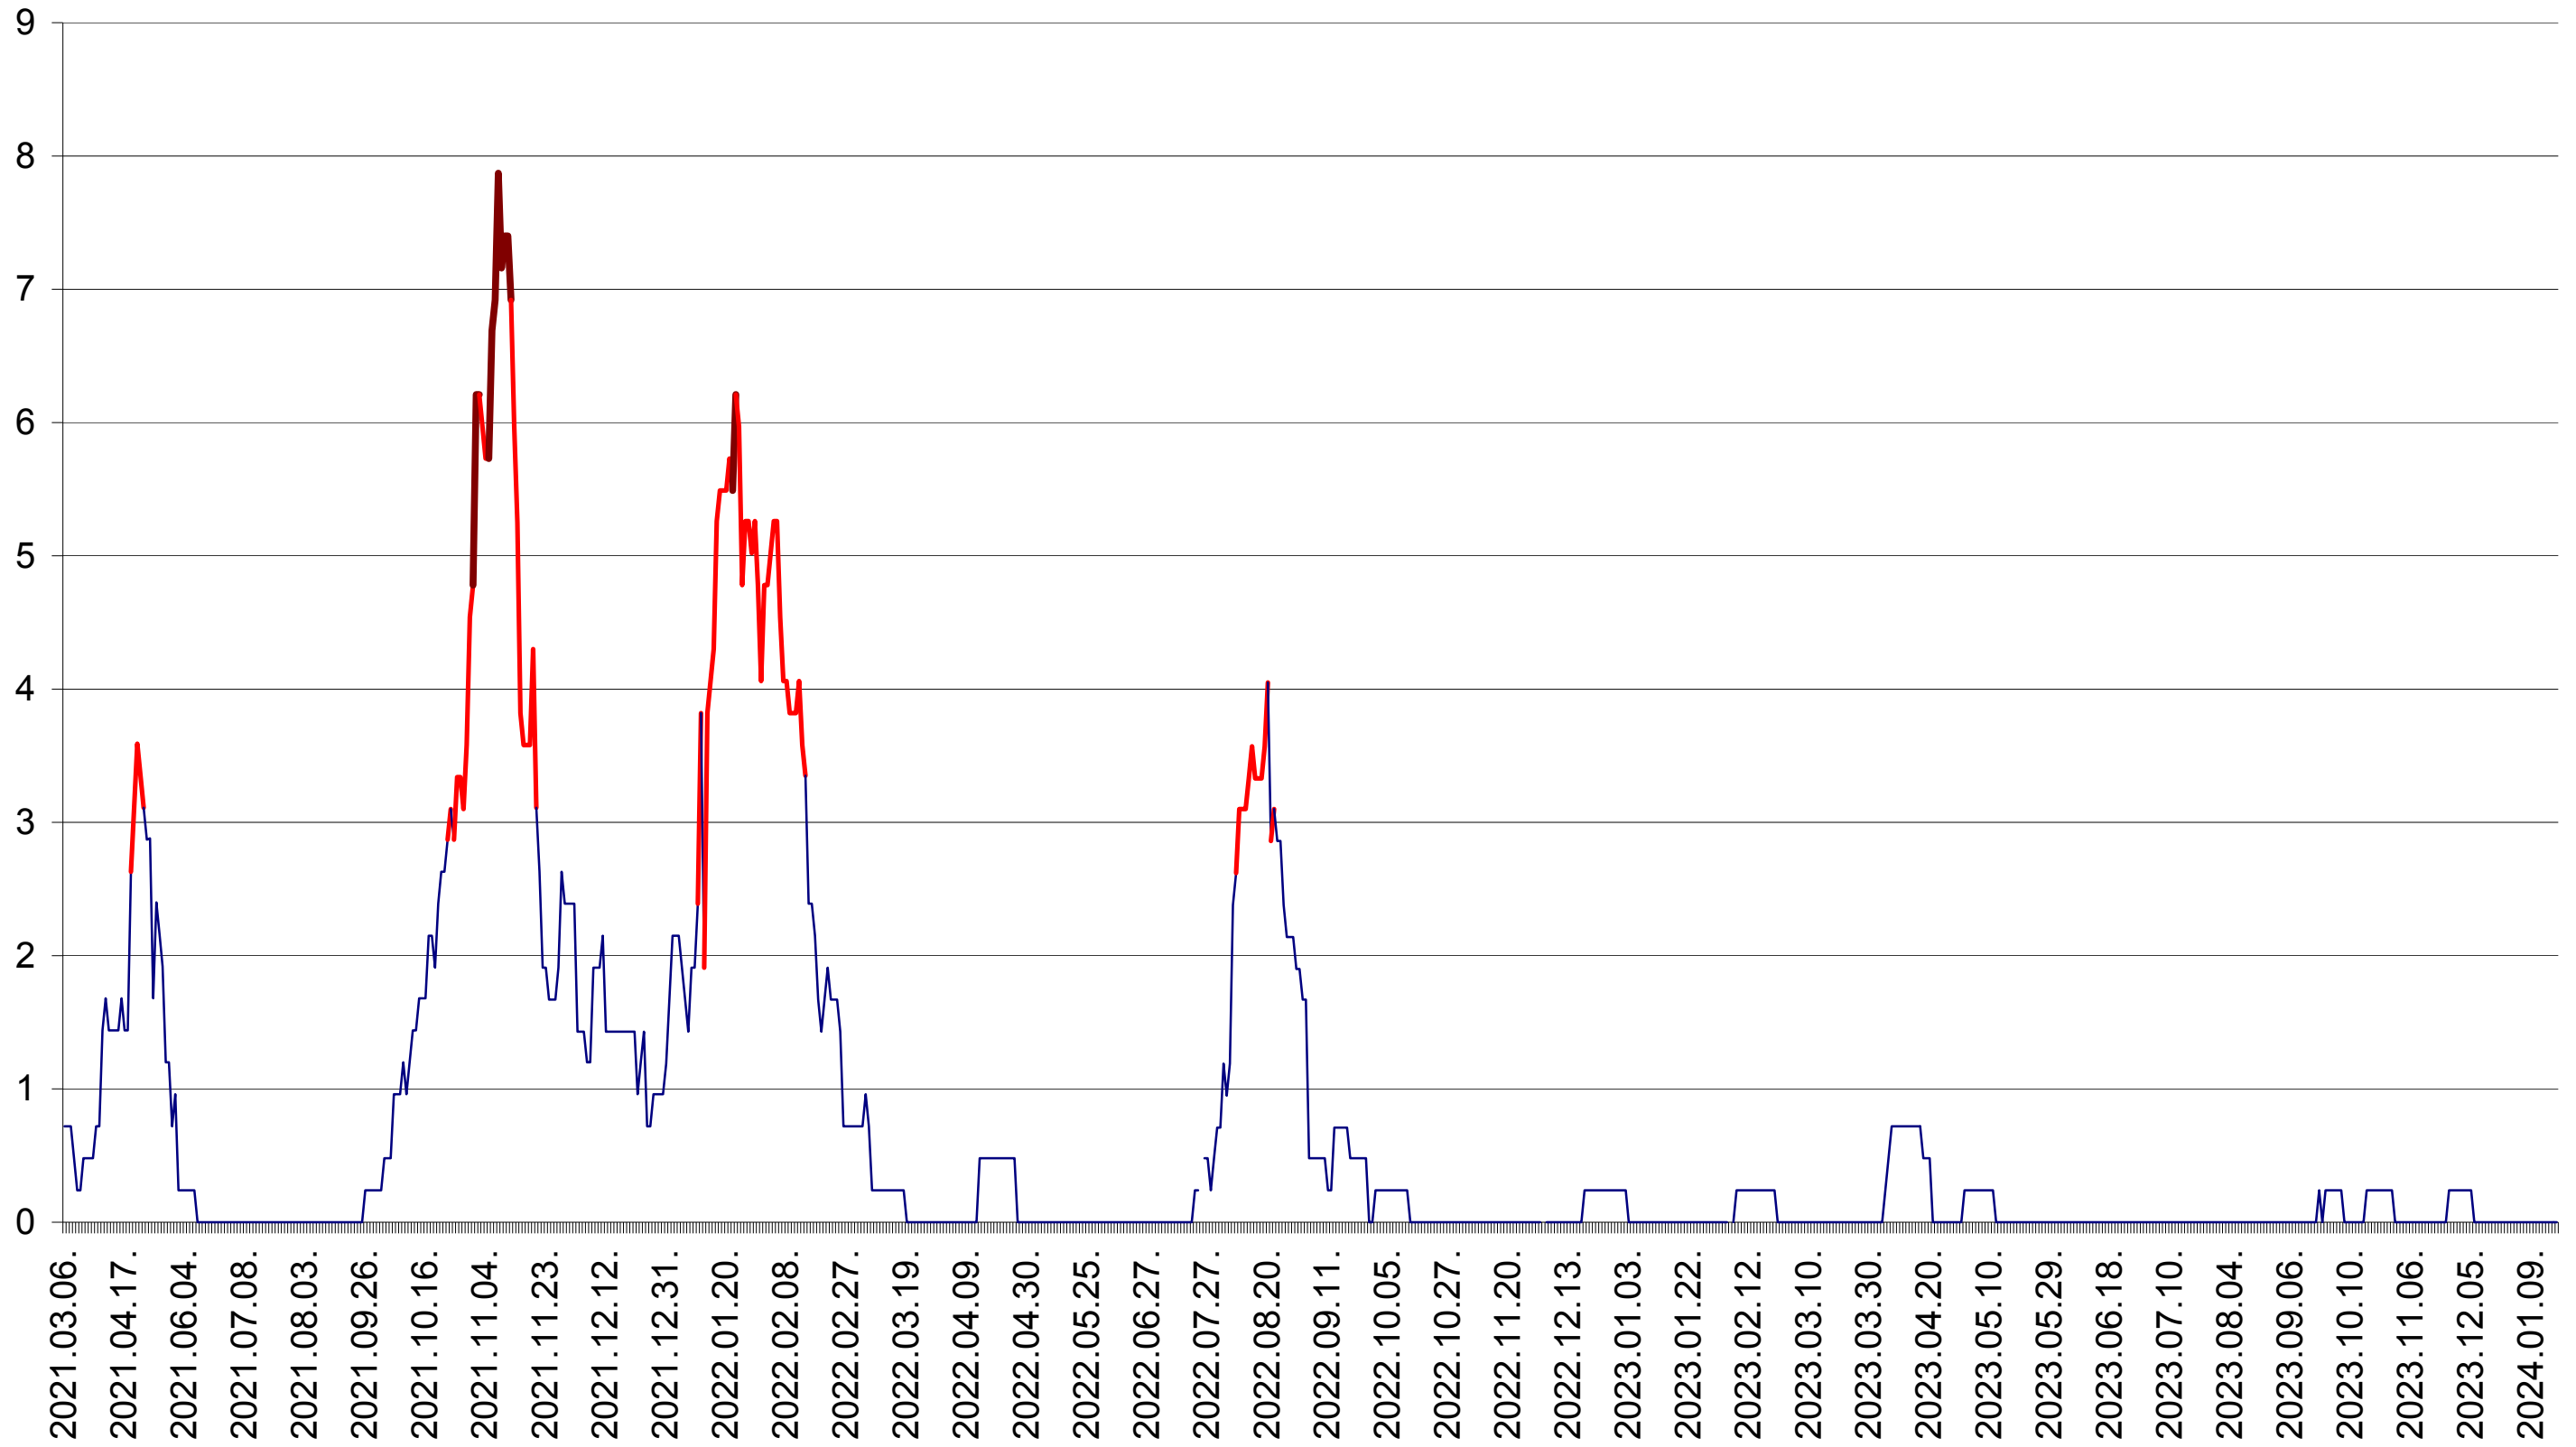

ORAȘ BĂLAN - Evolutia incidentei cumulate pe 14 zile la ‰ de locuitori  
2021.03.07. - 2024.01.19.

BILBOR - Evolutia incidentei cumulate pe 14 zile la ‰ de locuitori  
2021.03.07. - 2024.01.19.

ORAȘ BORSEC - Evolutia incidentei cumulate pe 14 zile la ‰ de locuitori  
2021.03.07. - 2024.01.19.

CORBU - Evolutia incidentei cumulate pe 14 zile la ‰ de locuitori  
2021.03.07. - 2024.01.19.

CORUND - Evolutia incidentei cumulate pe 14 zile la ‰ de locuitori  
2021.03.07. - 2024.01.19.

COZMENI - Evolutia incidentei cumulate pe 14 zile la ‰ de locuitori  
2021.03.07. - 2024.01.19.

ORAȘ CRISTURU SECUIESC - Evolutia incidentei cumulate pe 14 zile la ‰ de locuitori  
2021.03.07. - 2024.01.19.

DĂNEȘTI - Evolutia incidentei cumulate pe 14 zile la ‰ de locuitori  
2021.03.07. - 2024.01.19.

DÂRJIU - Evolutia incidentei cumulate pe 14 zile la ‰ de locuitori  
2021.03.07. - 2024.01.19.

DEALU - Evolutia incidentei cumulate pe 14 zile la ‰ de locuitori  
2021.03.07. - 2024.01.19.

DITRĂU - Evolutia incidentei cumulate pe 14 zile la ‰ de locuitori  
2021.03.07. - 2024.01.19.