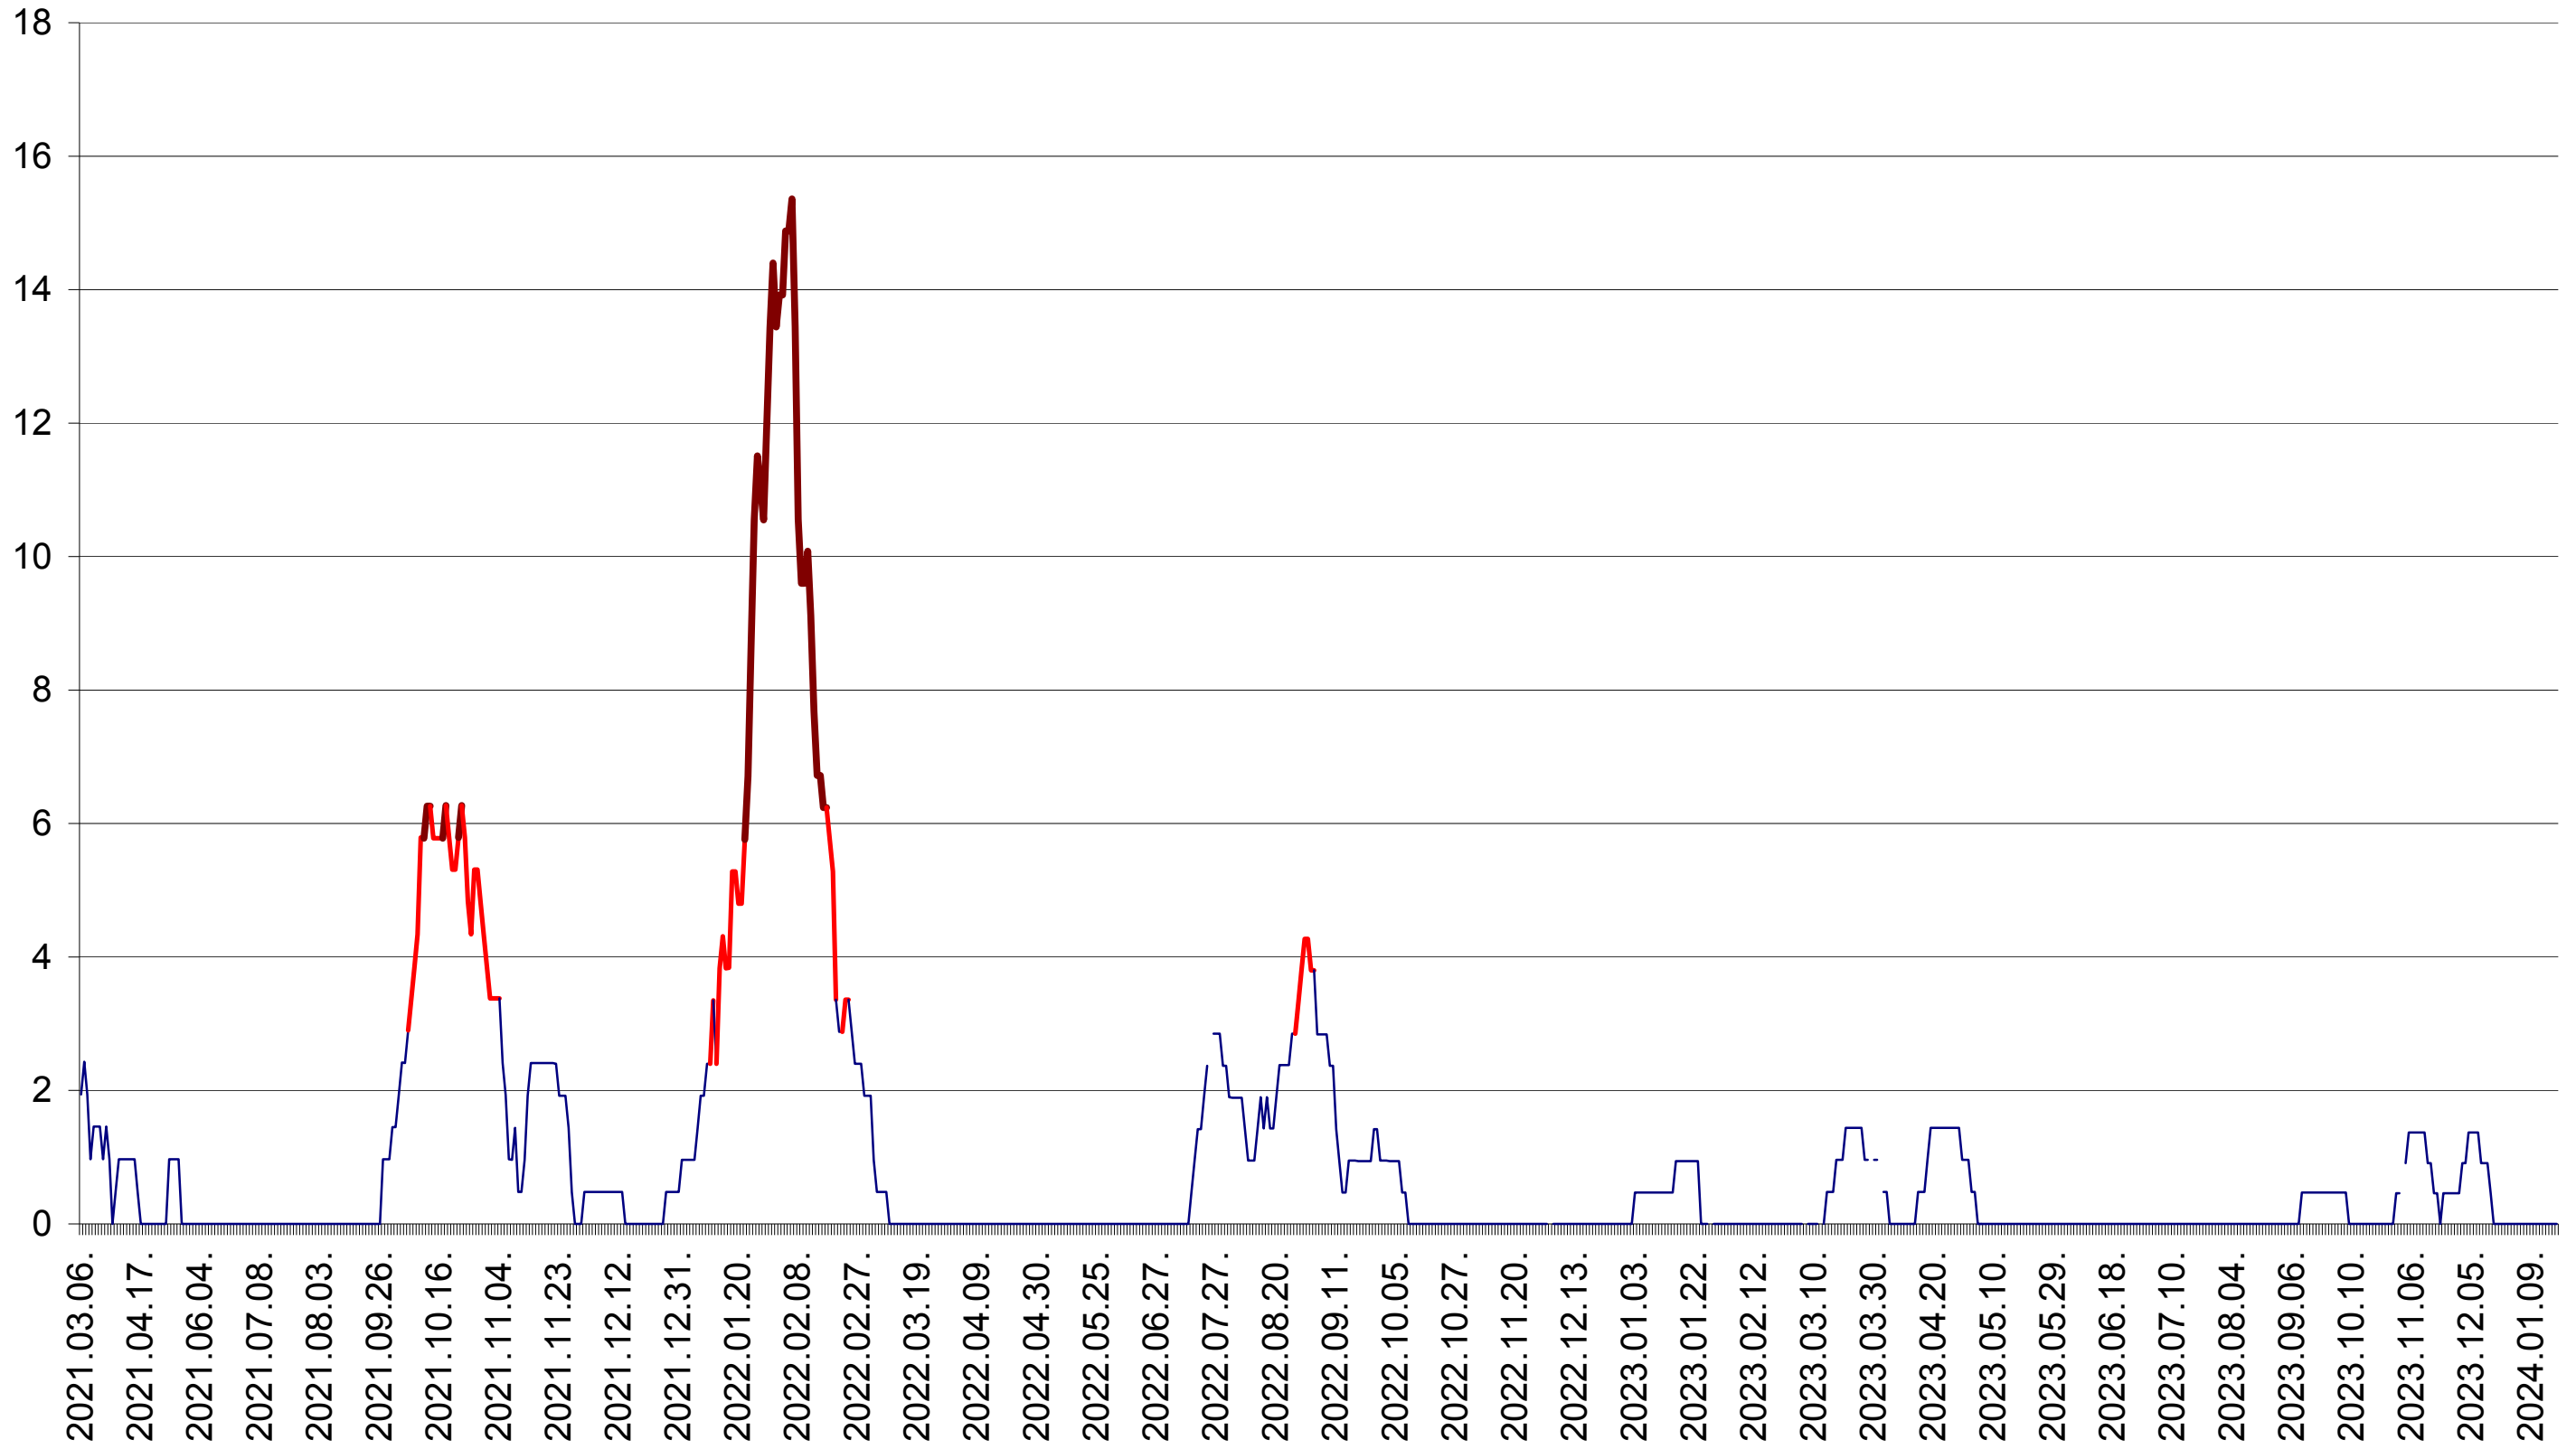

PLĂIEȘII DE JOS - Evolutia incidentei cumulate pe 14 zile la ‰ de locuitori
2021.03.07. - 2024.01.19.

PĂULENI-CIUC - Evolutia incidentei cumulate pe 14 zile la ‰ de locuitori
2021.03.07. - 2024.01.19.