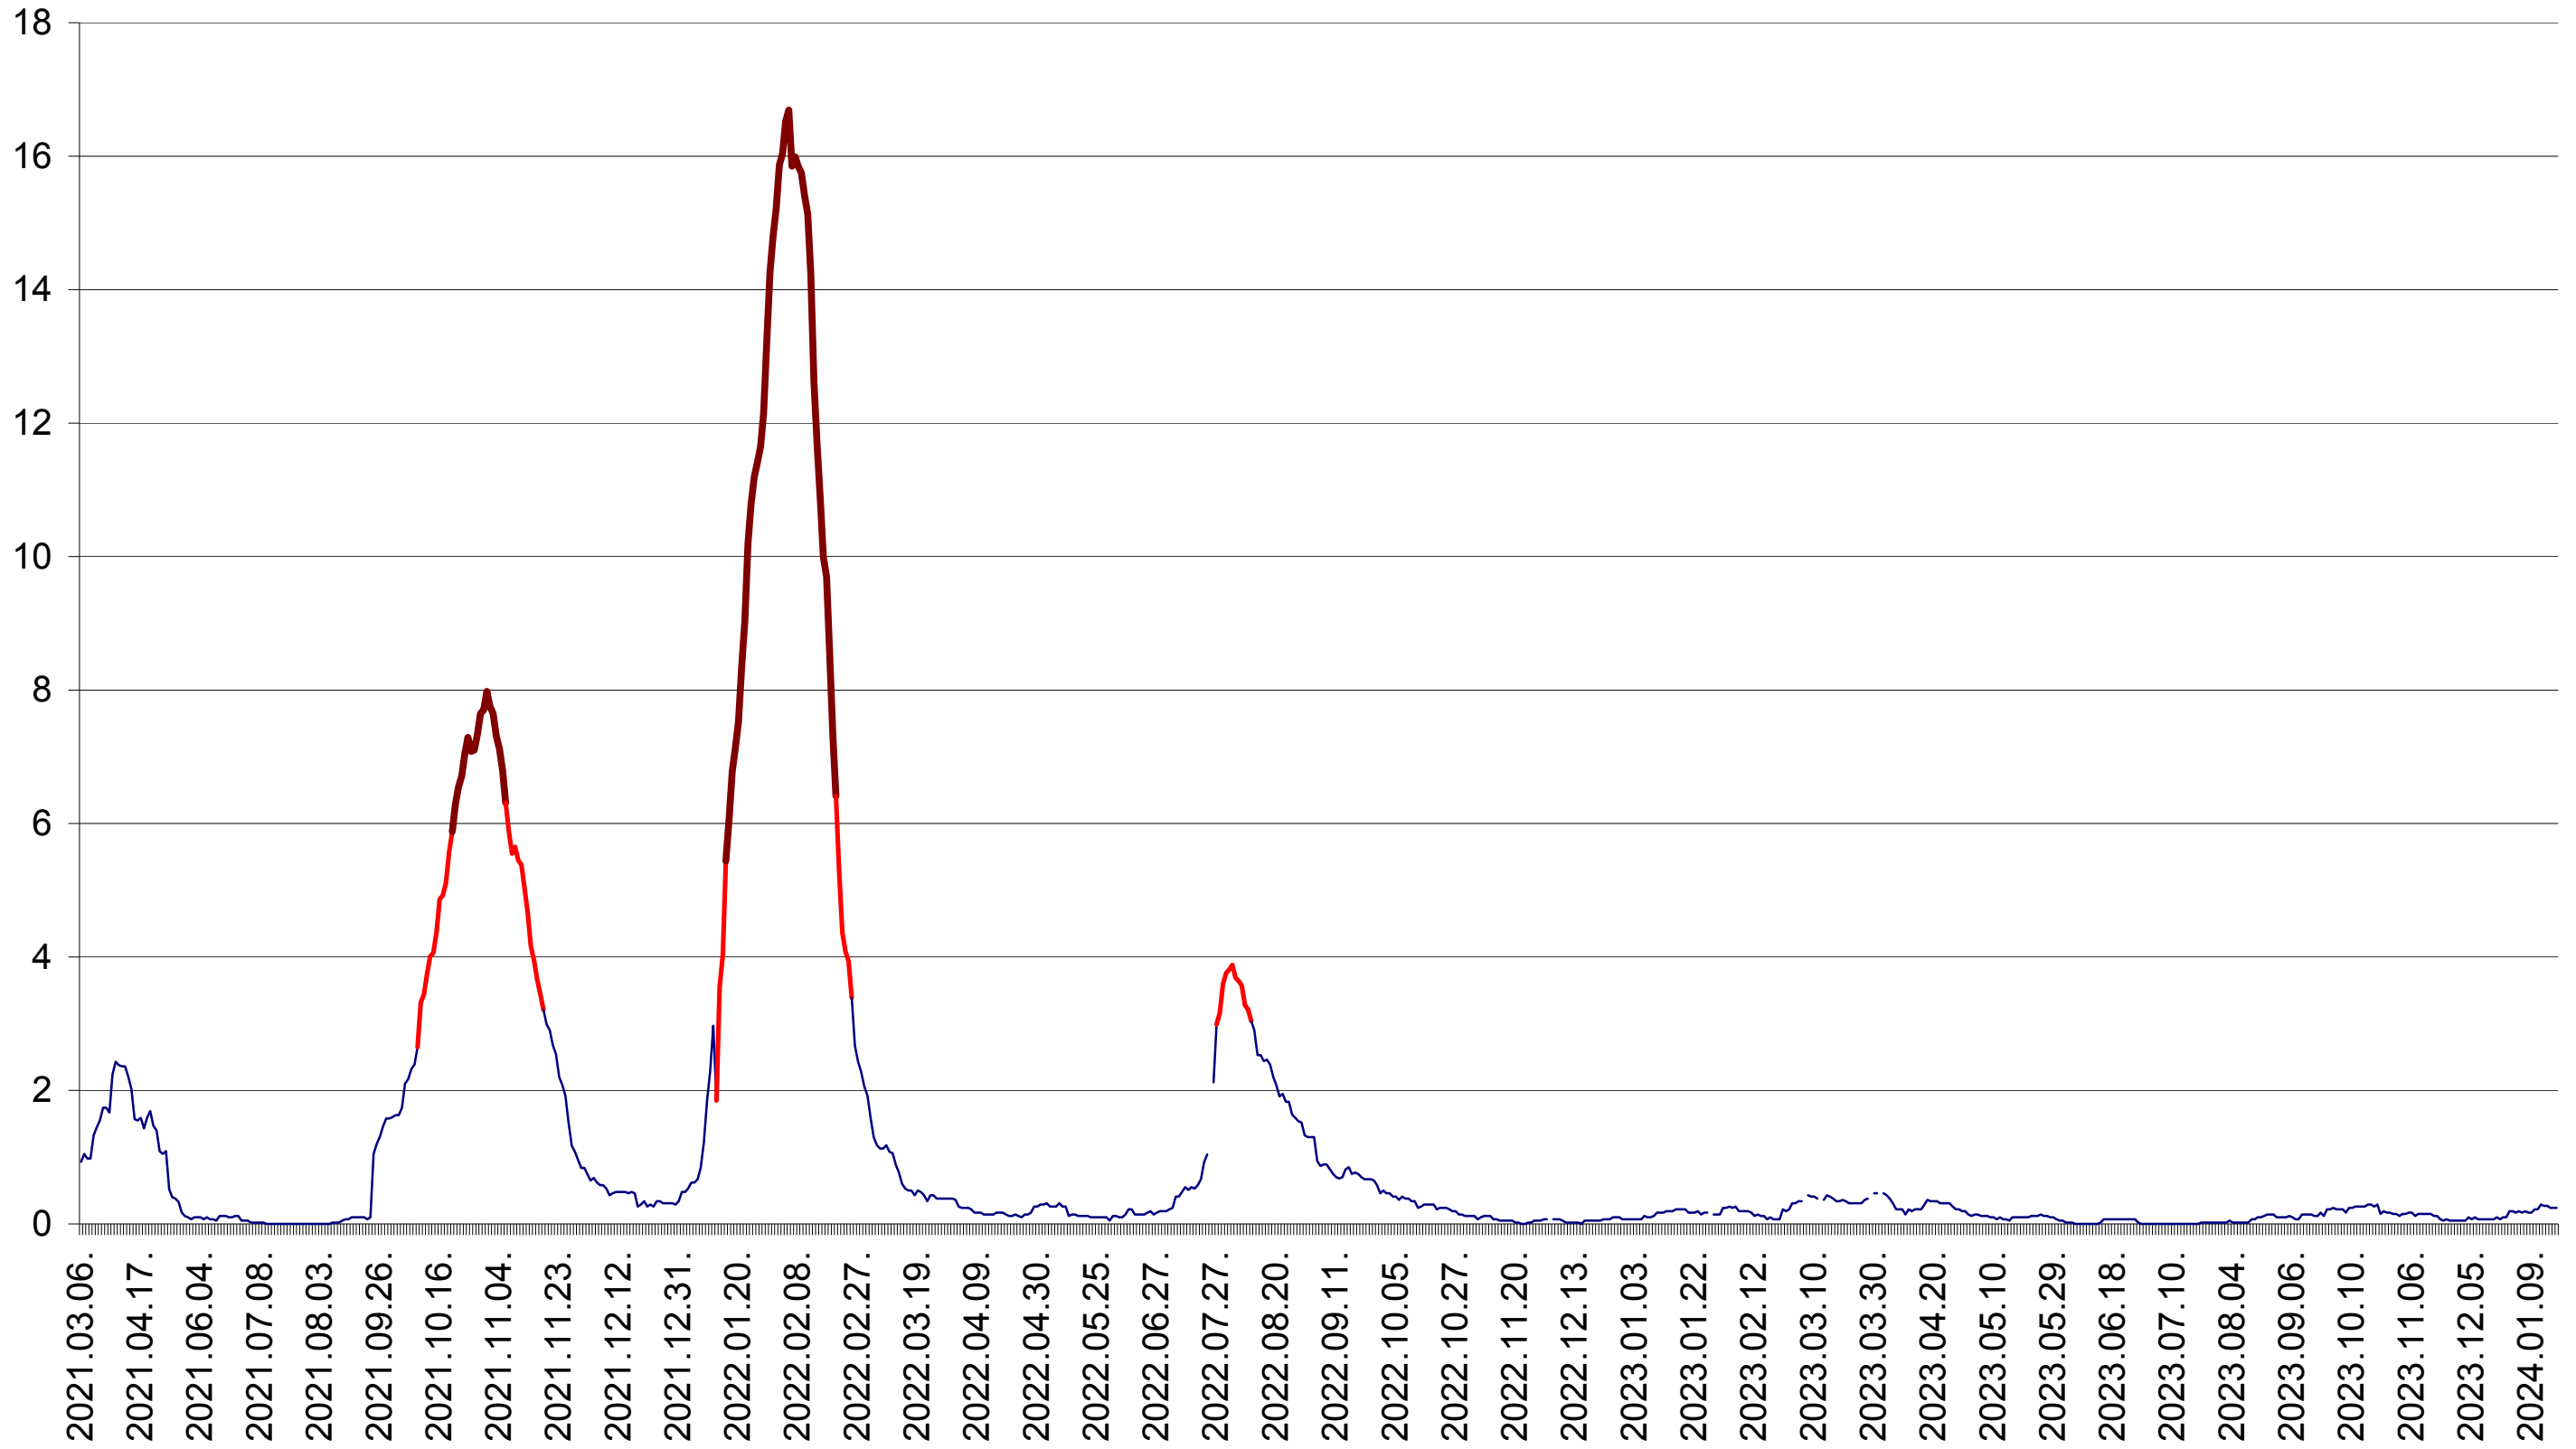

LĂZAREA - Evolutia incidentei cumulate pe 14 zile la ‰ de locuitori  
2021.03.07. - 2024.01.19.

LELICENI - Evolutia incidentei cumulate pe 14 zile la ‰ de locuitori  
2021.03.07. - 2024.01.19.

LUETA - Evolutia incidentei cumulate pe 14 zile la ‰ de locuitori  
2021.03.07. - 2024.01.19.

LUNCA DE JOS - Evolutia incidentei cumulate pe 14 zile la ‰ de locuitori  
2021.03.07. - 2024.01.19.

LUNCA DE SUS - Evolutia incidentei cumulate pe 14 zile la ‰ de locuitori  
2021.03.07. - 2024.01.19.

LUPENI - Evolutia incidentei cumulate pe 14 zile la ‰ de locuitori  
2021.03.07. - 2024.01.19.

MĂDĂRAȘ - Evolutia incidentei cumulate pe 14 zile la ‰ de locuitori  
2021.03.07. - 2024.01.19.

MĂRTINIȘ - Evolutia incidentei cumulate pe 14 zile la ‰ de locuitori  
2021.03.07. - 2024.01.19.

MEREȘTI - Evolutia incidentei cumulate pe 14 zile la ‰ de locuitori  
2021.03.07. - 2024.01.19.

MUNICIPIUL MIERCUREA-CIUC - Evolutia incidentei cumulate pe 14 zile la ‰ de locuitori  
2021.03.07. - 2024.01.19.