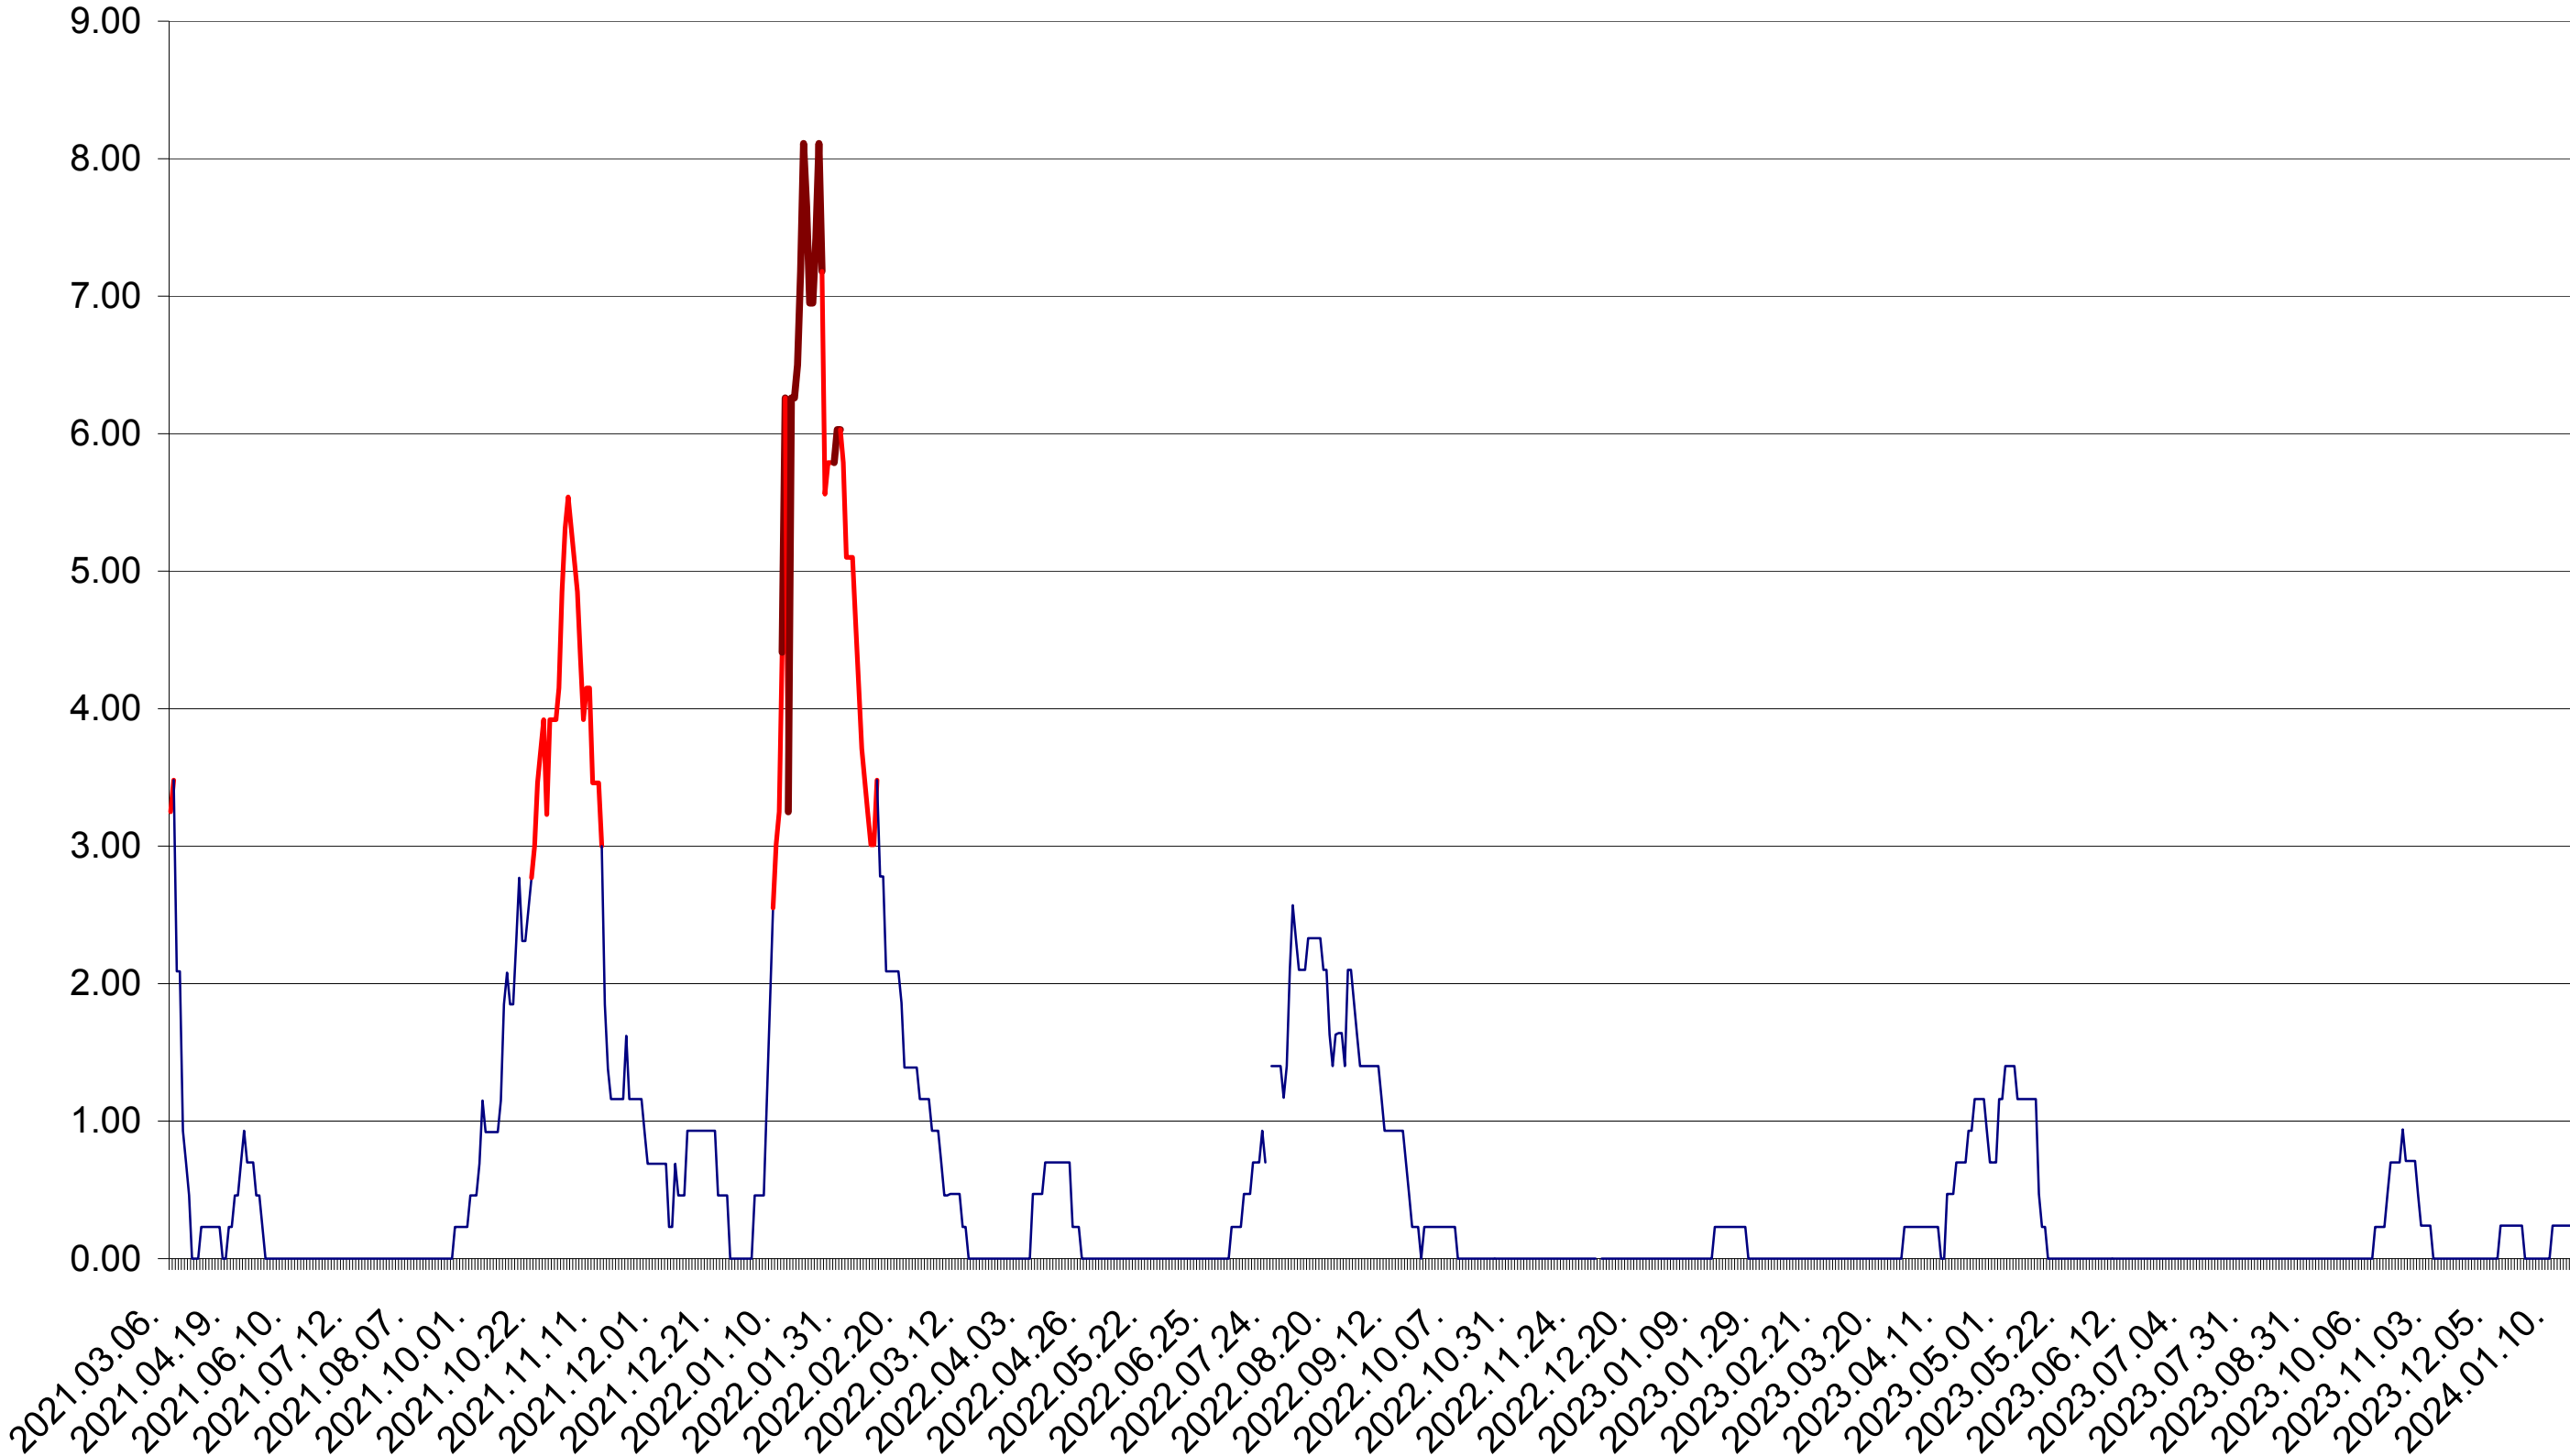

ORAȘ BĂLAN - Evolutia incidentei cumulate pe 14 zile la ‰ de locuitori  
2021.03.07. - 2024.01.19.

BILBOR - Evolutia incidentei cumulate pe 14 zile la ‰ de locuitori  
2021.03.07. - 2024.01.19.

ORAȘ BORSEC - Evolutia incidentei cumulate pe 14 zile la ‰ de locuitori  
2021.03.07. - 2024.01.19.

BRĂDEȘTI - Evolutia incidentei cumulate pe 14 zile la ‰ de locuitori  
2021.03.07. - 2024.01.19.

CĂPÂLNIȚA - Evolutia incidentei cumulate pe 14 zile la ‰ de locuitori  
2021.03.07. - 2024.01.19.

CÂRȚA - Evolutia incidentei cumulate pe 14 zile la ‰ de locuitori  
2021.03.07. - 2024.01.19.

CICEU - Evolutia incidentei cumulate pe 14 zile la ‰ de locuitori  
2021.03.07. - 2024.01.19.

CIUCSÂNGEORGIU - Evolutia incidentei cumulate pe 14 zile la ‰ de locuitori  
2021.03.07. - 2024.01.19.

CIUMANI - Evolutia incidentei cumulate pe 14 zile la ‰ de locuitori  
2021.03.07. - 2024.01.19.

CORBU - Evolutia incidentei cumulate pe 14 zile la ‰ de locuitori  
2021.03.07. - 2024.01.19.

CORUND - Evolutia incidentei cumulate pe 14 zile la ‰ de locuitori  
2021.03.07. - 2024.01.19.

COZMENI - Evolutia incidentei cumulate pe 14 zile la ‰ de locuitori  
2021.03.07. - 2024.01.19.