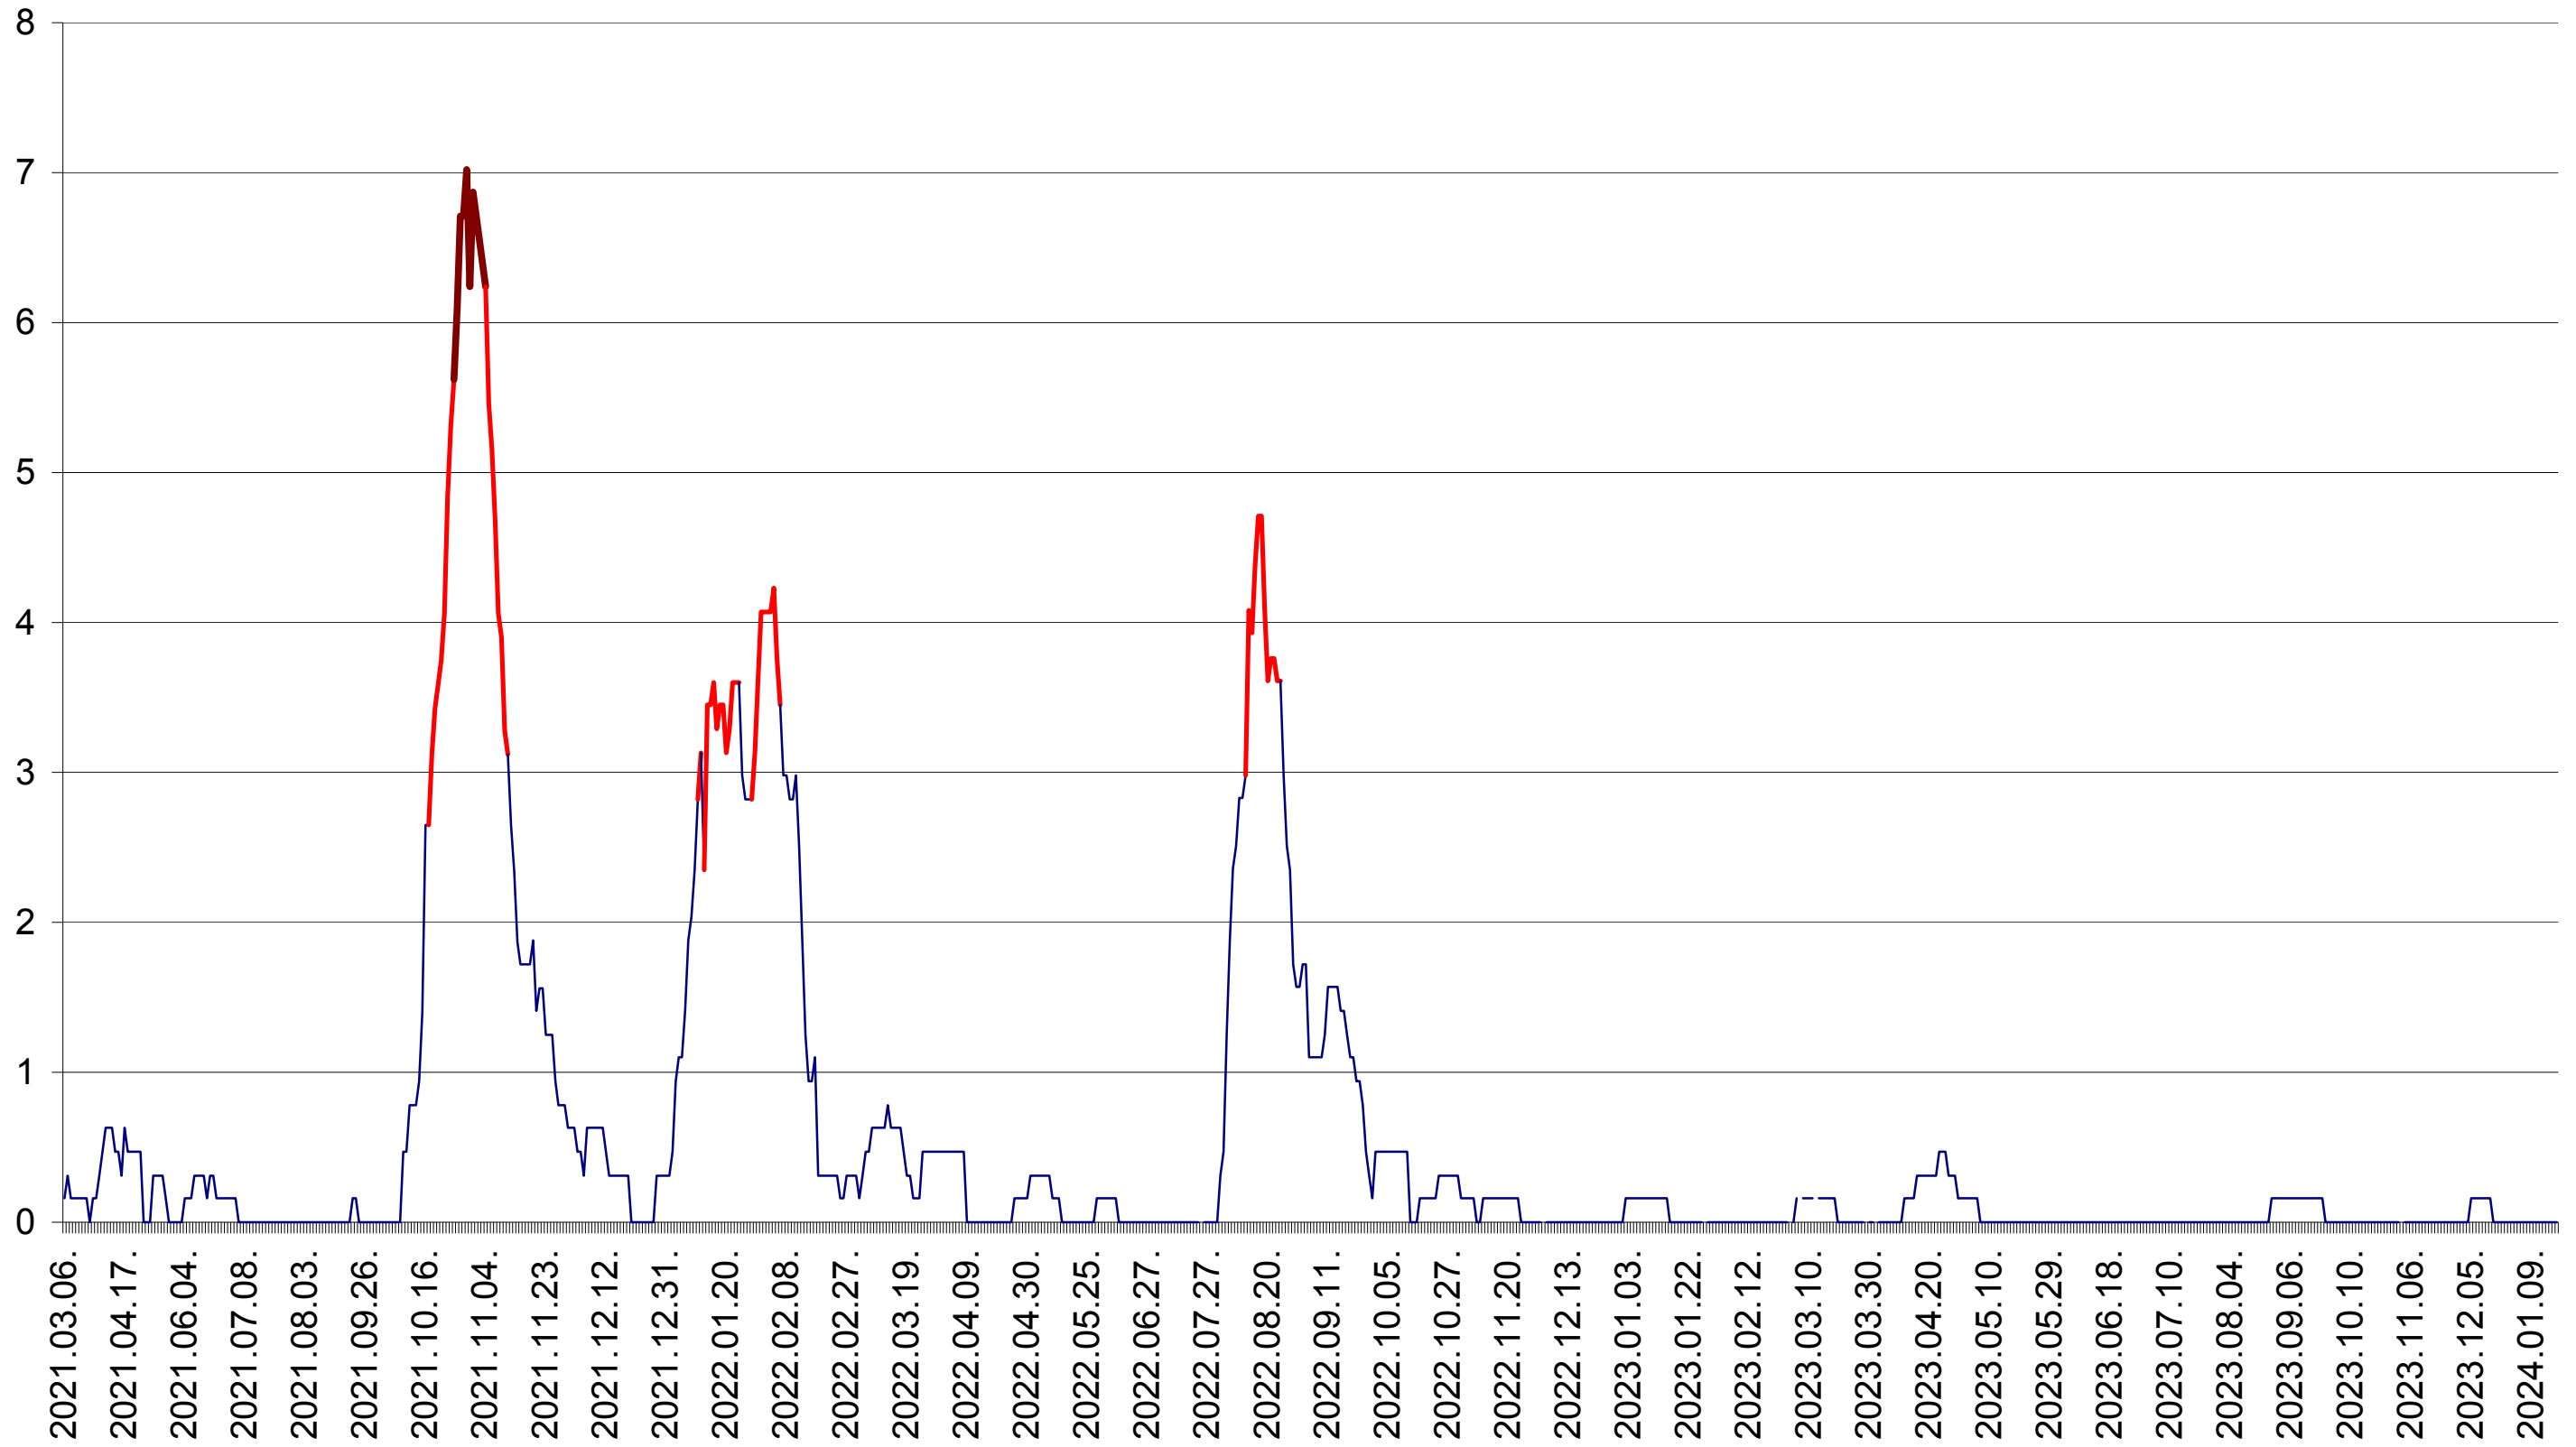

PLĂIEȘII DE JOS - Evolutia incidentei cumulate pe 14 zile la ‰ de locuitori  
2021.03.07. - 2024.01.19.

PORUMBENI - Evolutia incidentei cumulate pe 14 zile la ‰ de locuitori  
2021.03.07. - 2024.01.19.

PRAID - Evolutia incidentei cumulate pe 14 zile la ‰ de locuitori  
2021.03.07. - 2024.01.19.

RACU - Evolutia incidentei cumulate pe 14 zile la ‰ de locuitori  
2021.03.07. - 2024.01.19.

REMETEA - Evolutia incidentei cumulate pe 14 zile la ‰ de locuitori  
2021.03.07. - 2024.01.19.