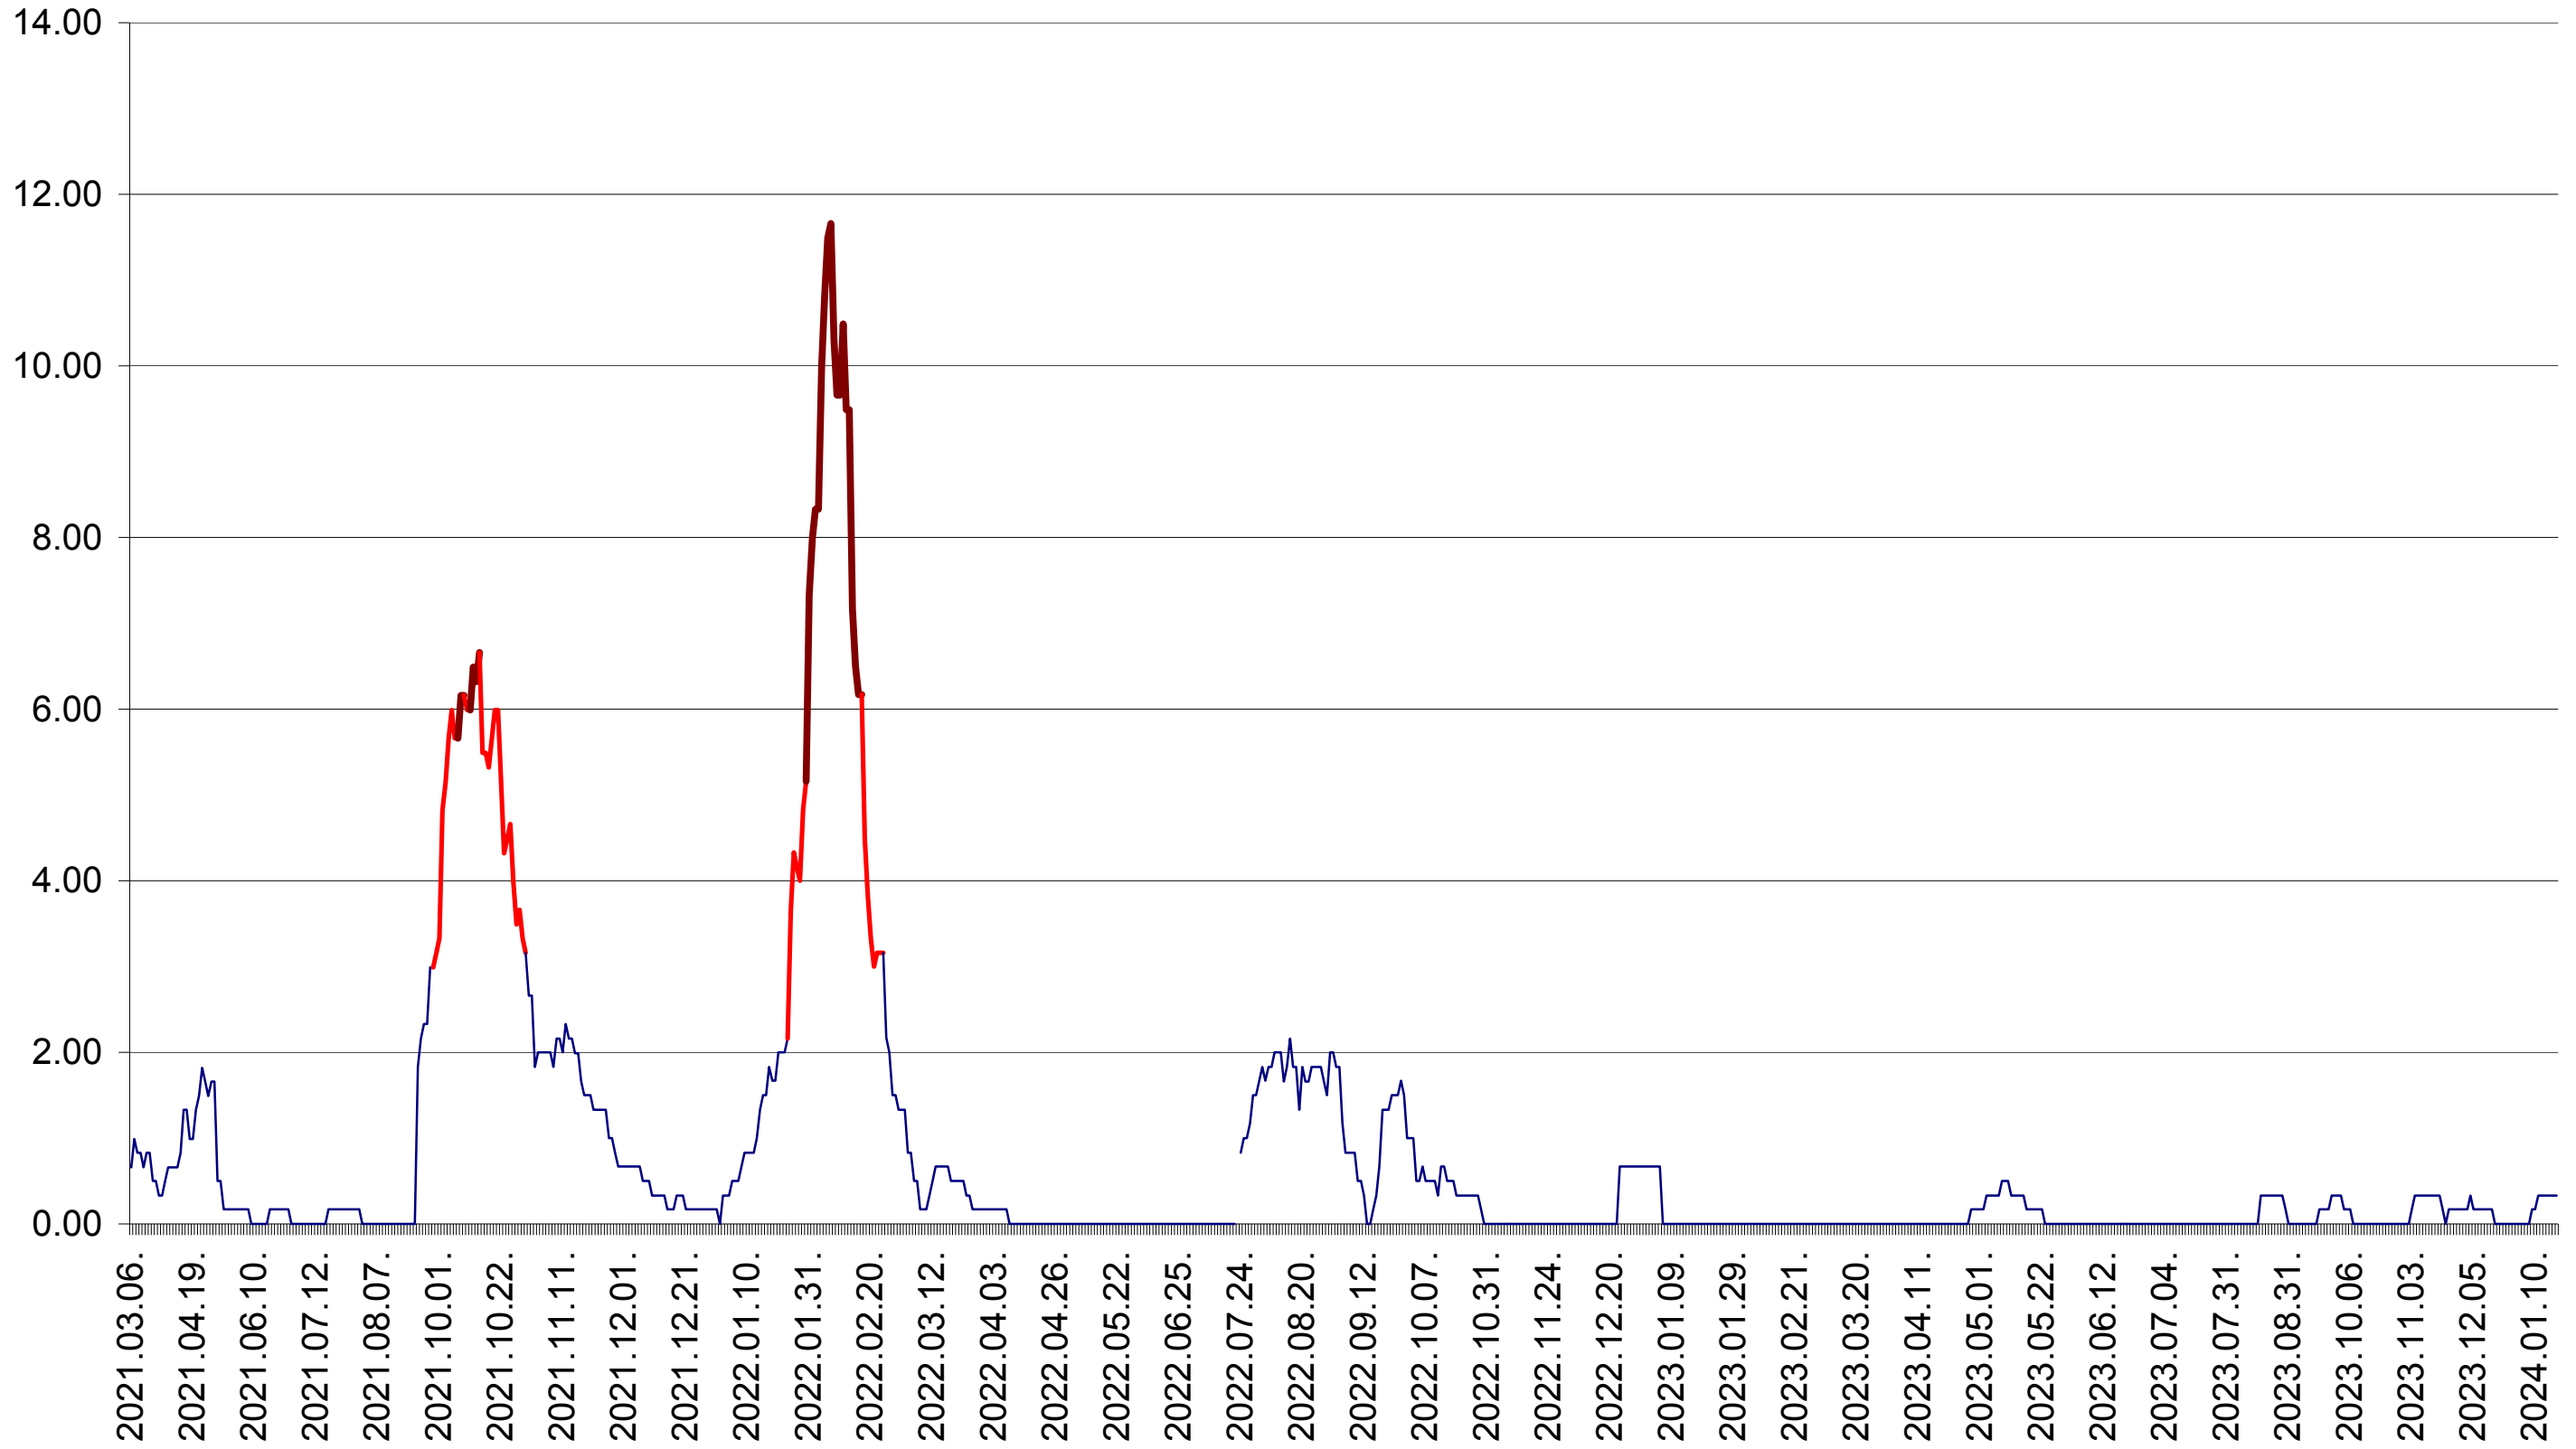

Total - Evolutia incidentei cumulate pe 14 zile la ‰ de locuitori
2021.03.07. - 2024.01.19.

ZETEA - Evolutia incidentei cumulate pe 14 zile la ‰ de locuitori
2021.03.07. - 2024.01.19.