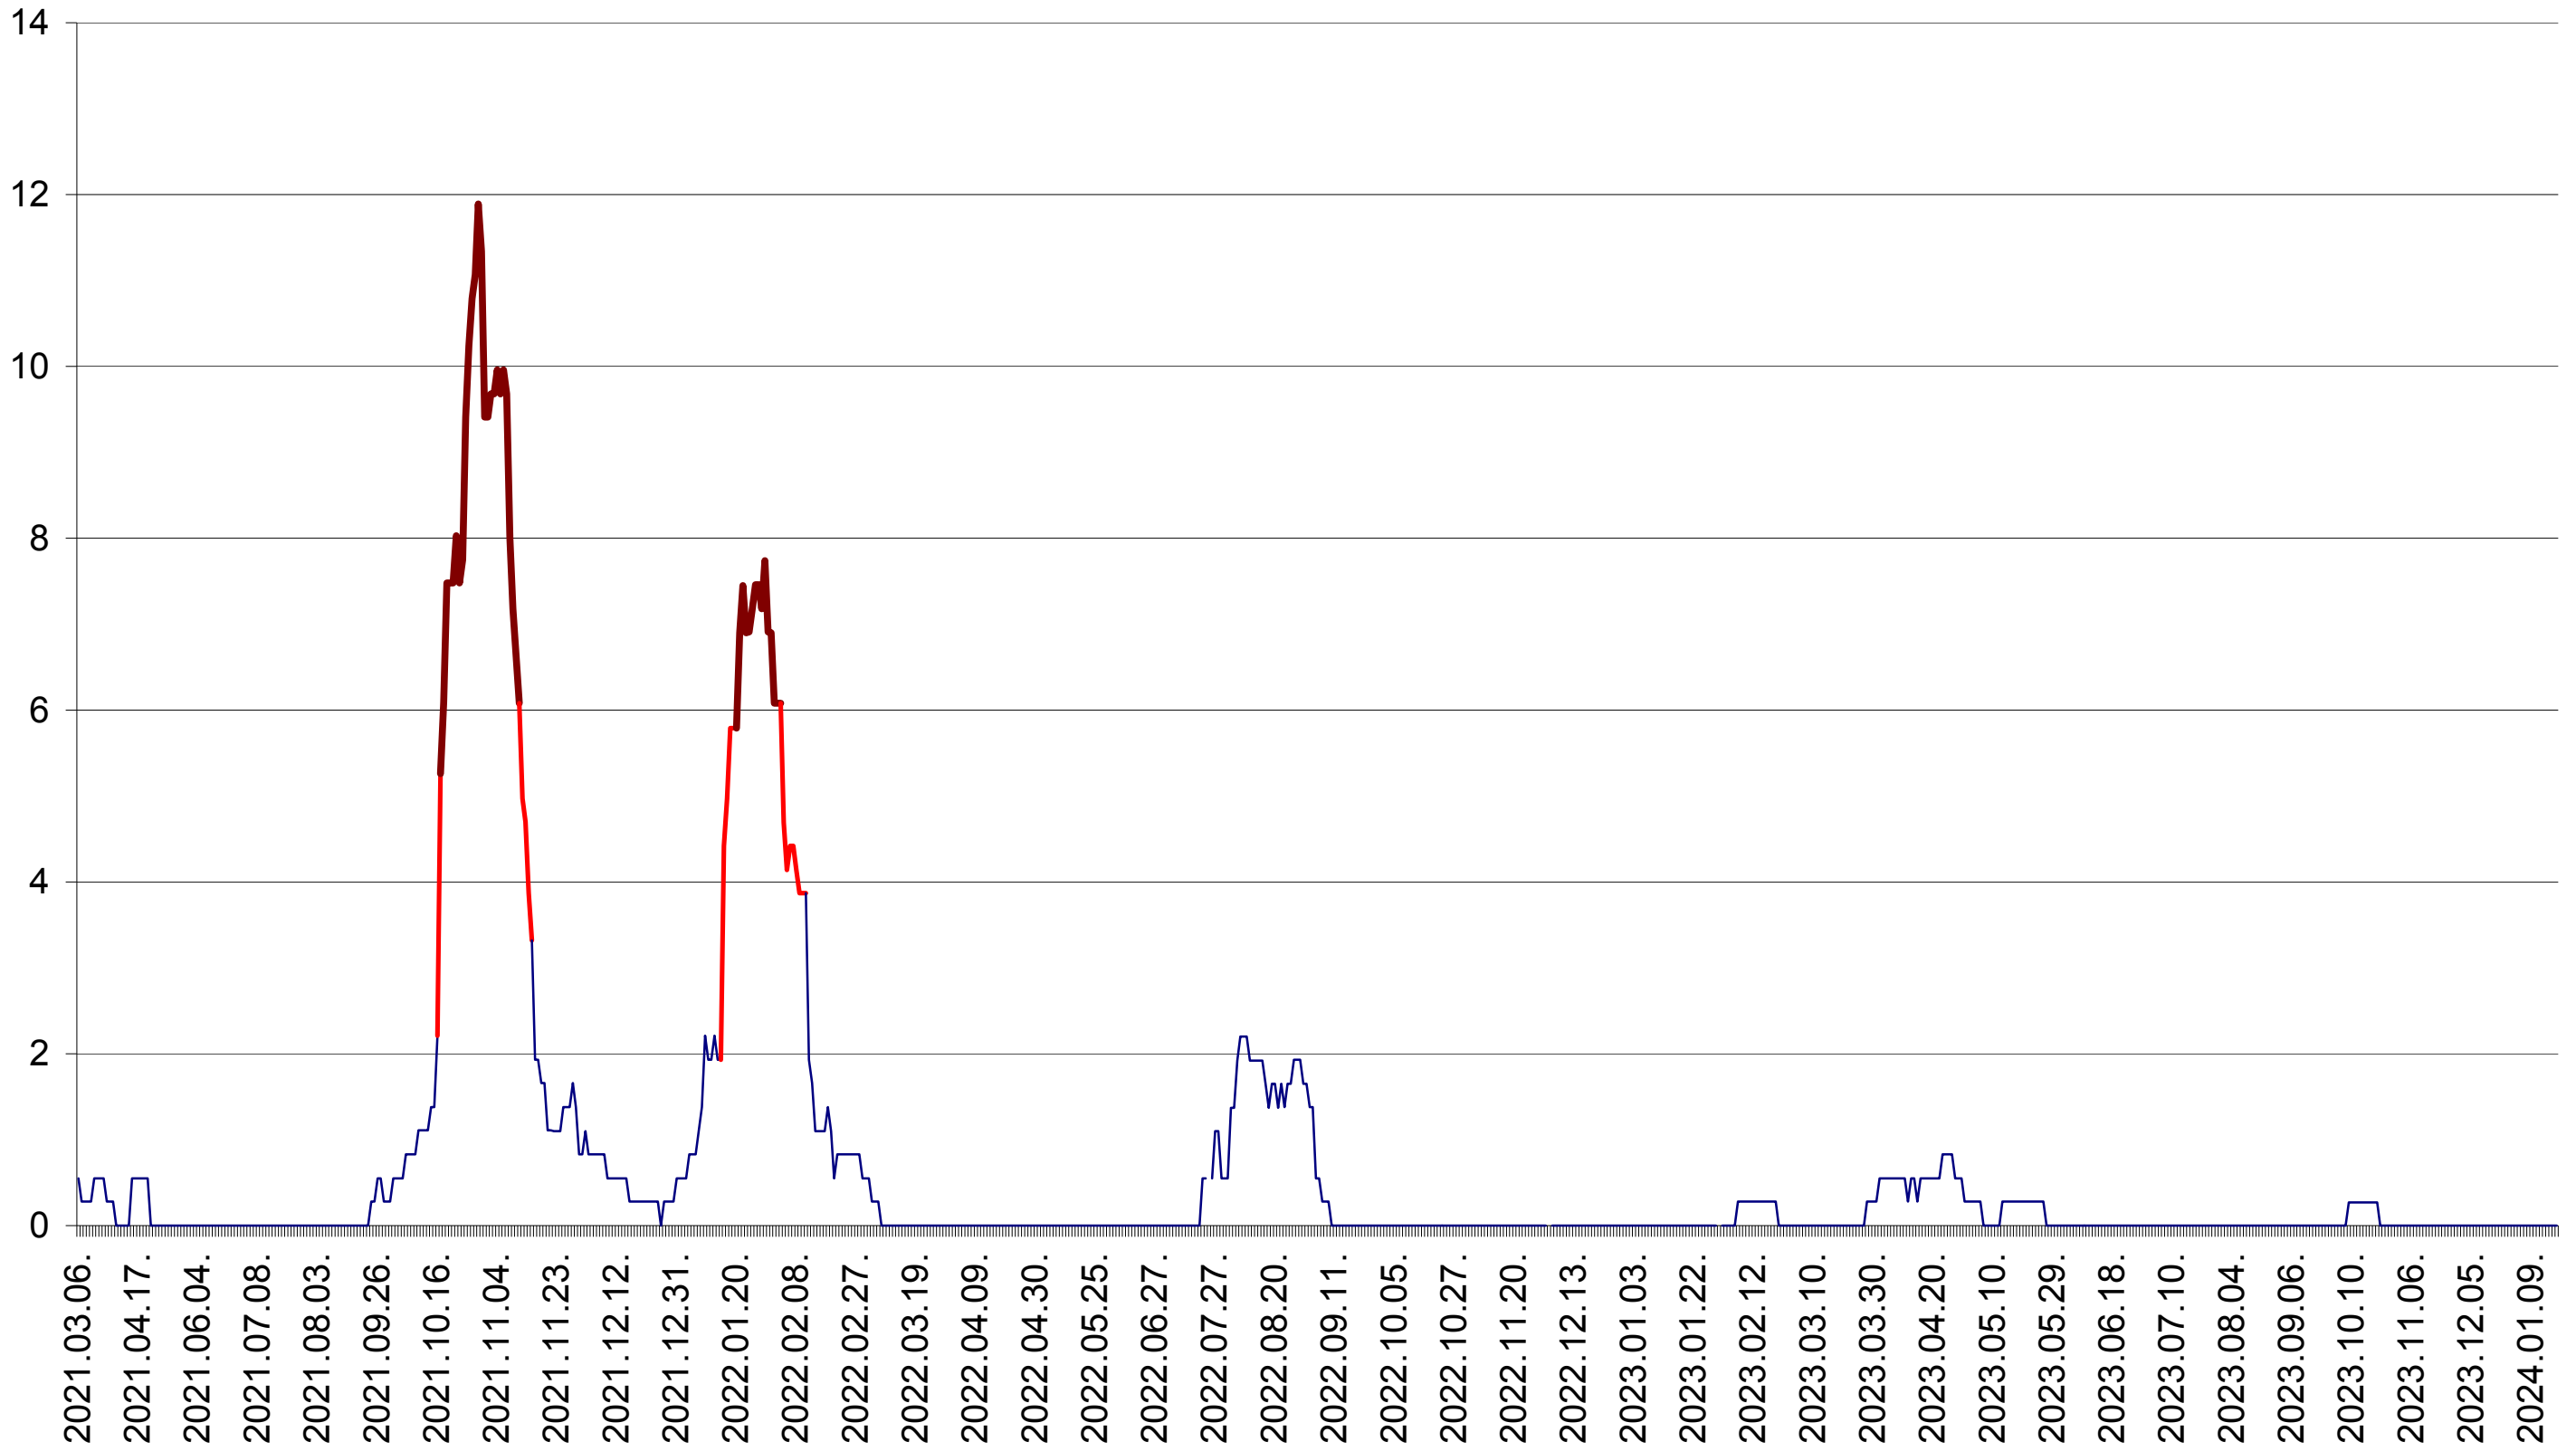

FELICENI - Evolutia incidentei cumulate pe 14 zile la ‰ de locuitori  
2021.03.07. - 2024.01.19.

FRUMOASA - Evolutia incidentei cumulate pe 14 zile la ‰ de locuitori  
2021.03.07. - 2024.01.19.

GĂLĂUȚAȘ - Evolutia incidentei cumulate pe 14 zile la ‰ de locuitori  
2021.03.07. - 2024.01.19.

MUNICIPIUL GHEORGHENI - Evolutia incidentei cumulate pe 14 zile la ‰ de locuitori  
2021.03.07. - 2024.01.19.

JOSENI - Evolutia incidentei cumulate pe 14 zile la ‰ de locuitori  
2021.03.07. - 2024.01.19.

LĂZAREA - Evolutia incidentei cumulate pe 14 zile la ‰ de locuitori  
2021.03.07. - 2024.01.19.

LELICENI - Evolutia incidentei cumulate pe 14 zile la ‰ de locuitori  
2021.03.07. - 2024.01.19.

LUETA - Evolutia incidentei cumulate pe 14 zile la ‰ de locuitori  
2021.03.07. - 2024.01.19.

LUNCA DE JOS - Evolutia incidentei cumulate pe 14 zile la ‰ de locuitori  
2021.03.07. - 2024.01.19.

LUNCA DE SUS - Evolutia incidentei cumulate pe 14 zile la ‰ de locuitori  
2021.03.07. - 2024.01.19.