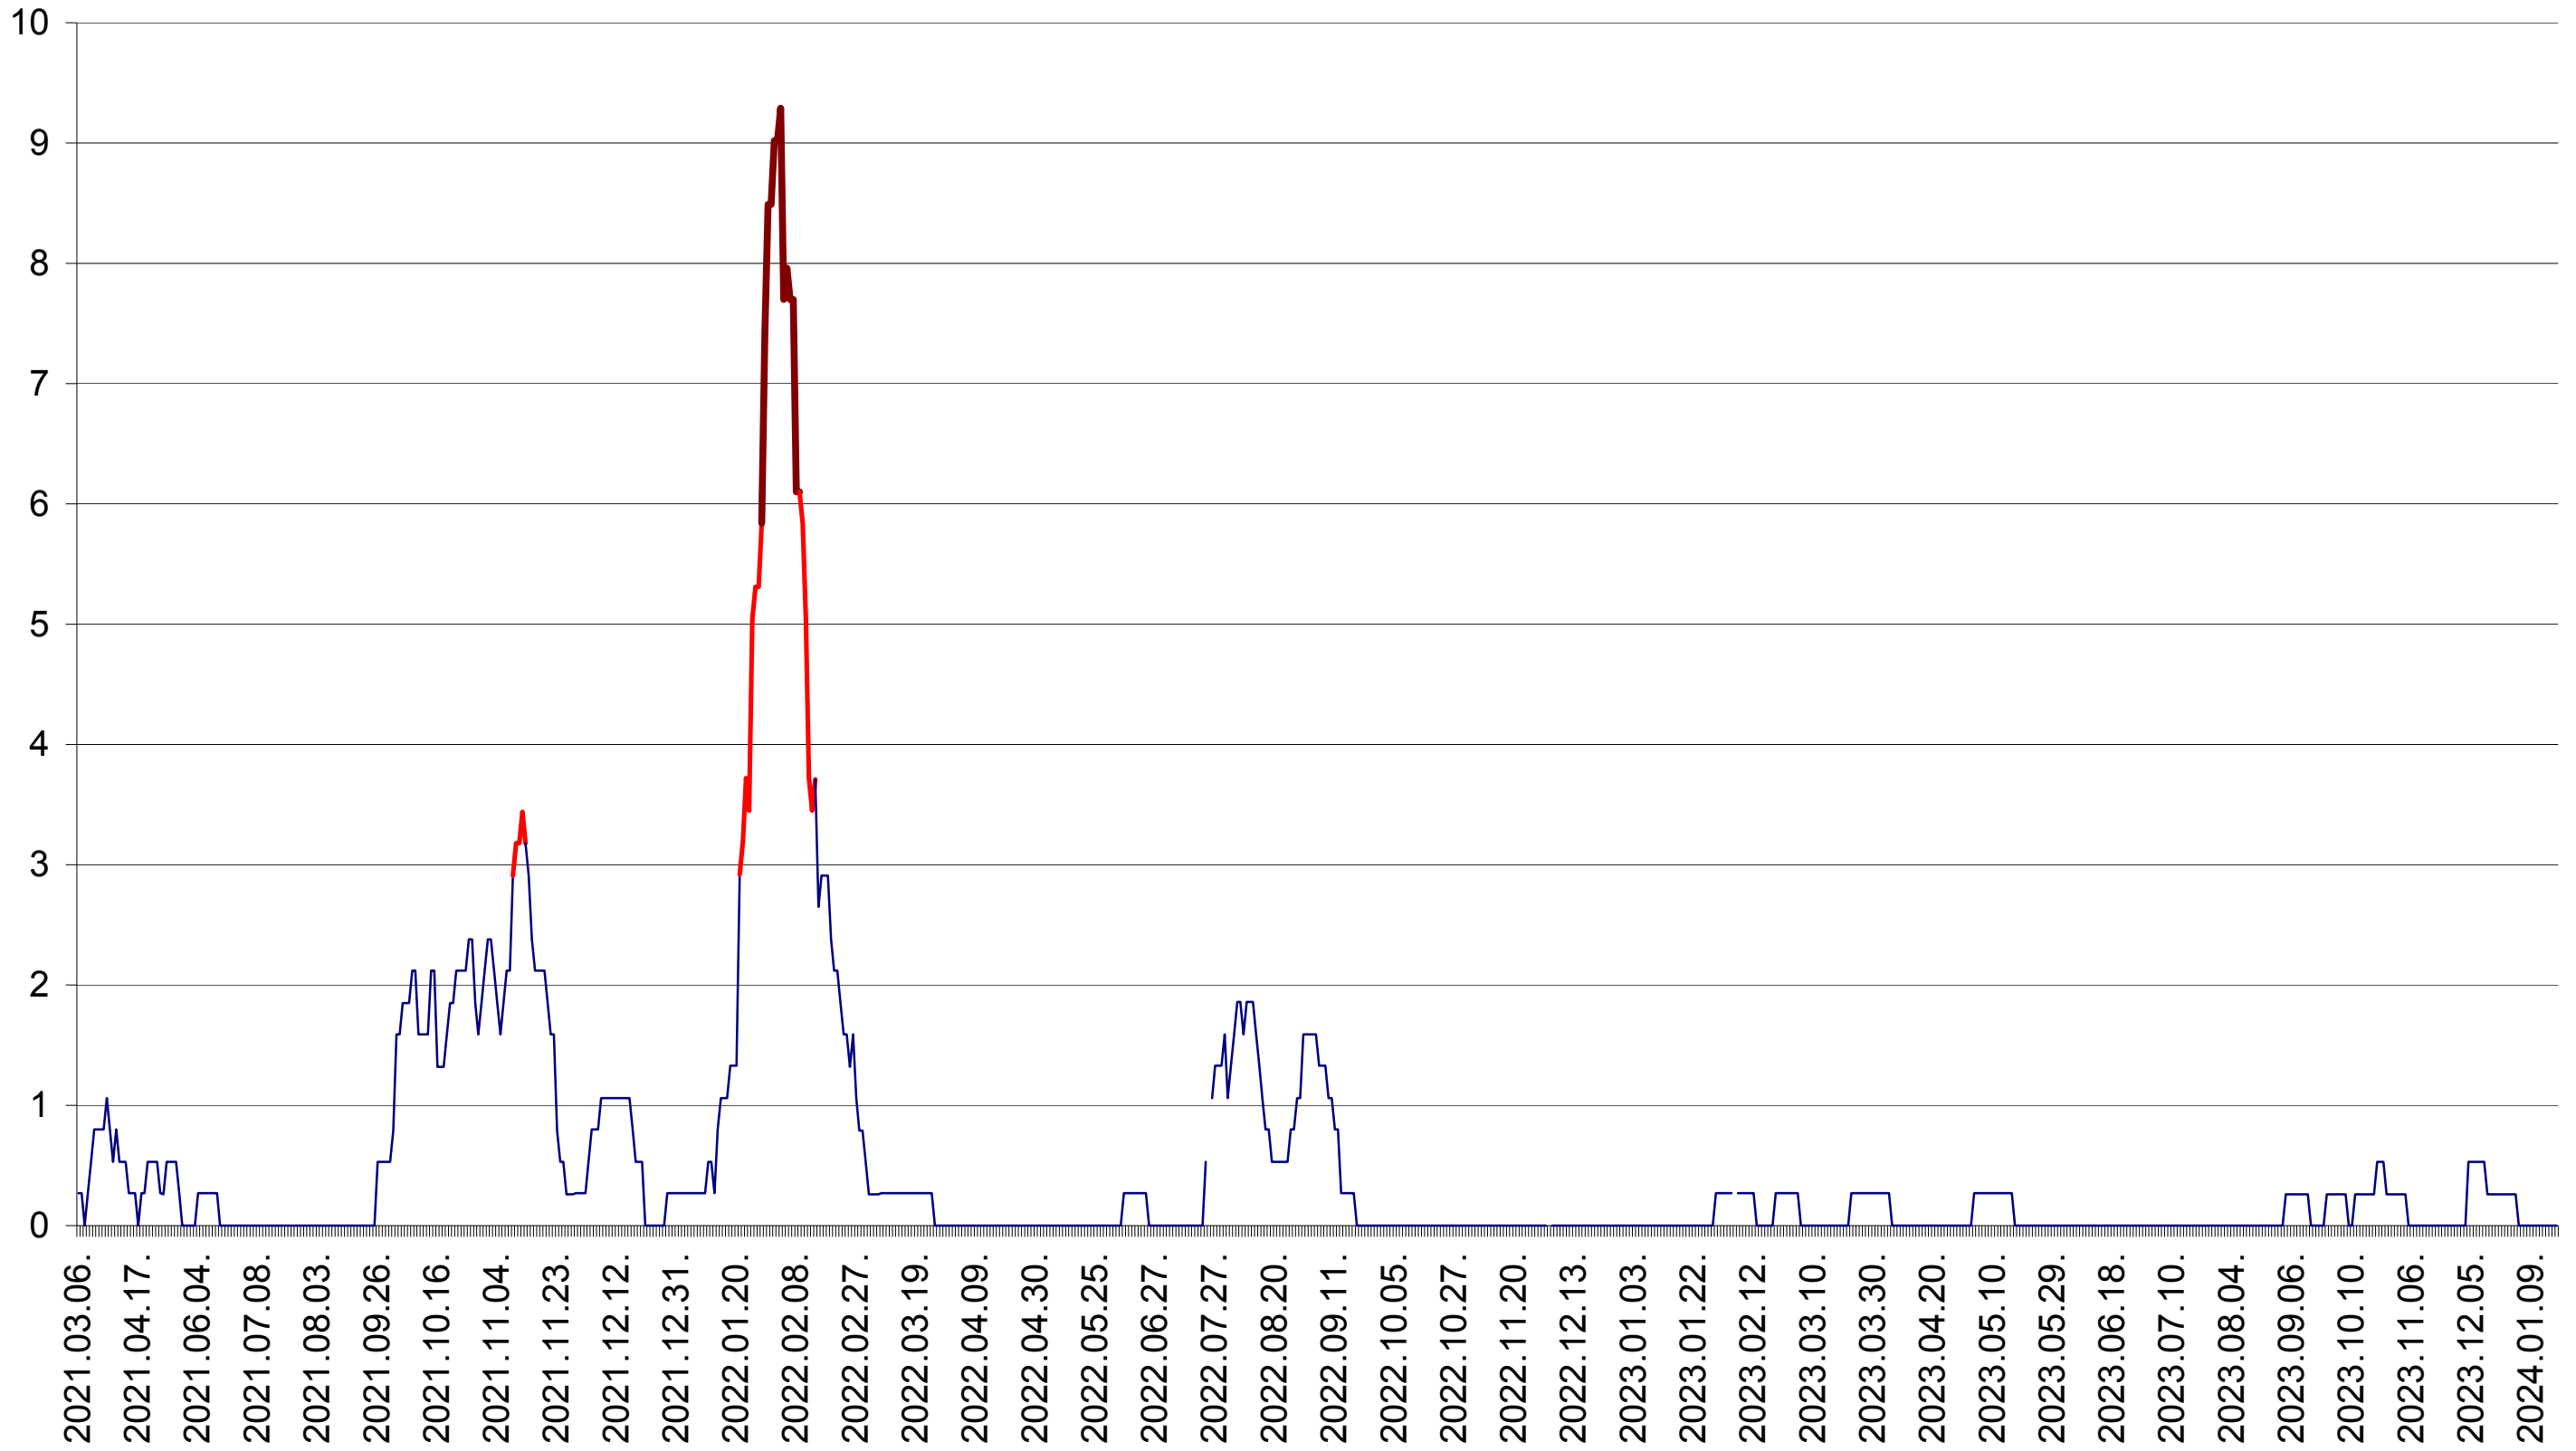

ORAȘ BĂLAN - Evolutia incidentei cumulate pe 14 zile la ‰ de locuitori  
2021.03.07. - 2024.01.19.

BILBOR - Evolutia incidentei cumulate pe 14 zile la ‰ de locuitori  
2021.03.07. - 2024.01.19.

ORAȘ BORSEC - Evolutia incidentei cumulate pe 14 zile la ‰ de locuitori  
2021.03.07. - 2024.01.19.

ORAȘ CRISTURU SECUIESC - Evolutia incidentei cumulate pe 14 zile la ‰ de locuitori  
2021.03.07. - 2024.01.19.

DĂNEȘTI - Evolutia incidentei cumulate pe 14 zile la ‰ de locuitori  
2021.03.07. - 2024.01.19.

DÂRJIU - Evolutia incidentei cumulate pe 14 zile la ‰ de locuitori  
2021.03.07. - 2024.01.19.

DEALU - Evolutia incidentei cumulate pe 14 zile la ‰ de locuitori  
2021.03.07. - 2024.01.19.

DITRĂU - Evolutia incidentei cumulate pe 14 zile la ‰ de locuitori  
2021.03.07. - 2024.01.19.

FELICENI - Evolutia incidentei cumulate pe 14 zile la ‰ de locuitori  
2021.03.07. - 2024.01.19.

FRUMOASA - Evolutia incidentei cumulate pe 14 zile la ‰ de locuitori  
2021.03.07. - 2024.01.19.

GĂLĂUȚAȘ - Evolutia incidentei cumulate pe 14 zile la ‰ de locuitori  
2021.03.07. - 2024.01.19.