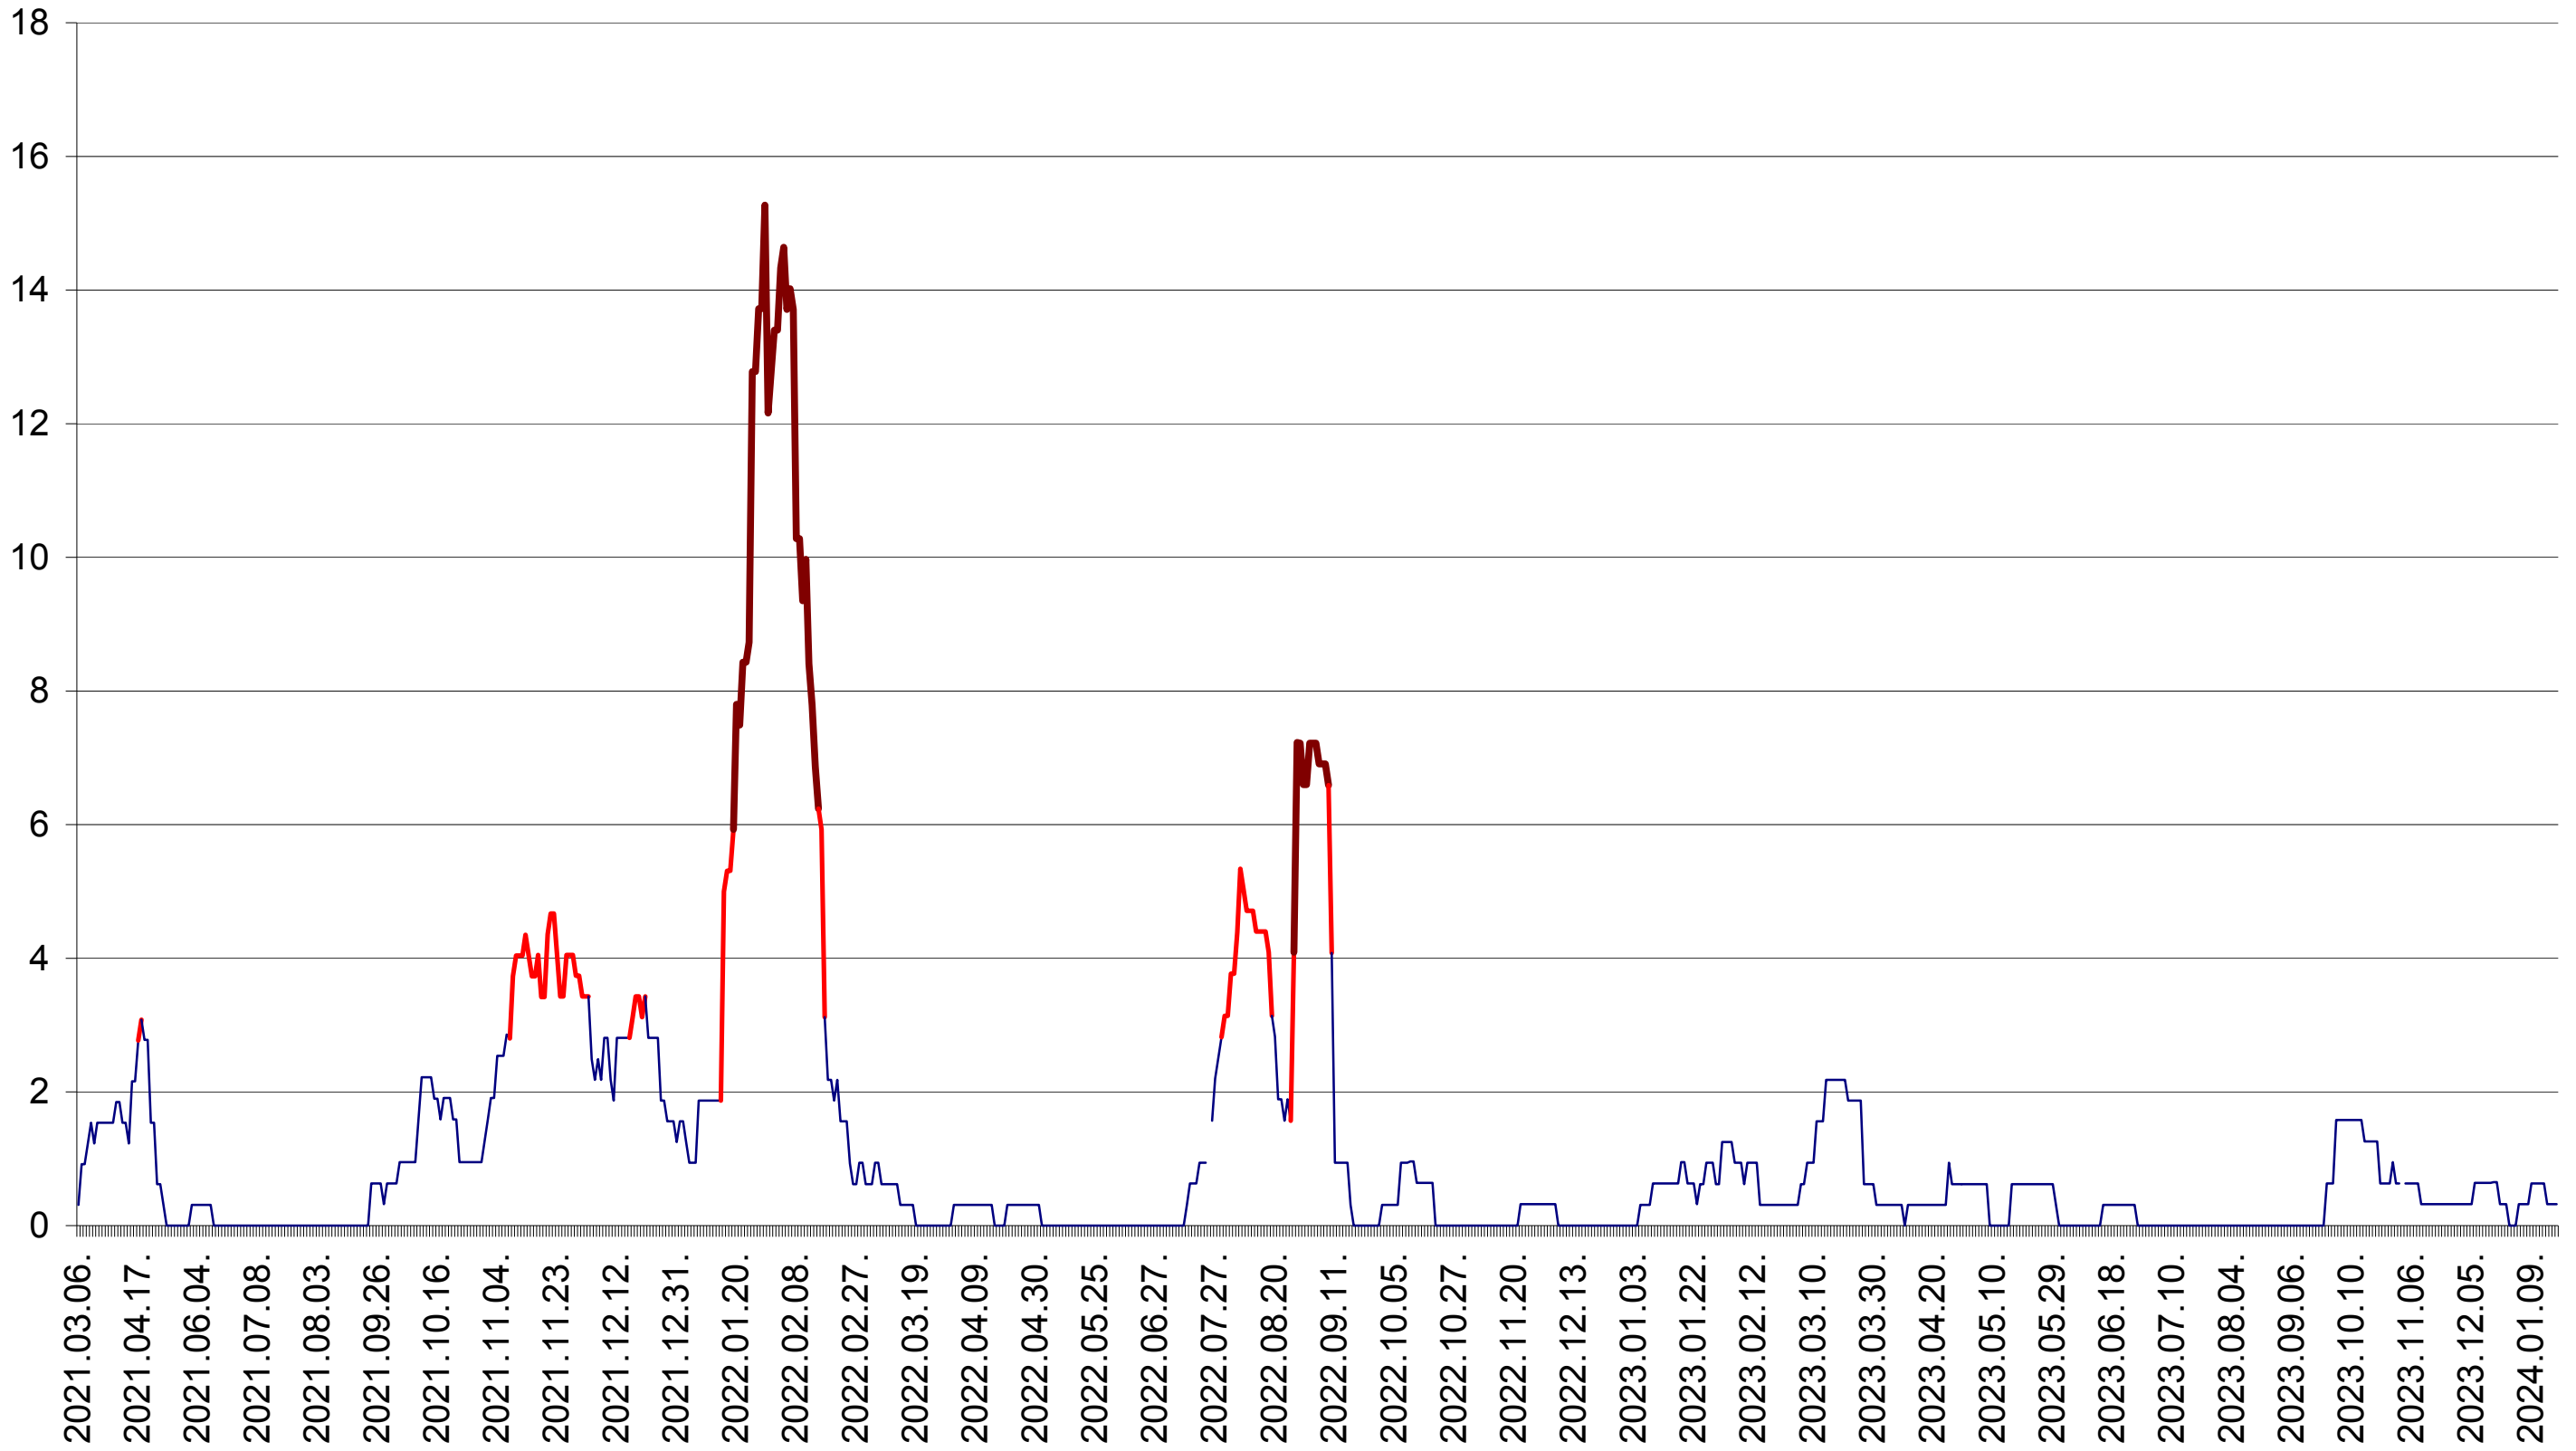

TUȘNAD - Evolutia incidentei cumulate pe 14 zile la ‰ de locuitori
2021.03.07. - 2024.01.19.

TULGHEȘ - Evolutia incidentei cumulate pe 14 zile la ‰ de locuitori
2021.03.07. - 2024.01.19.