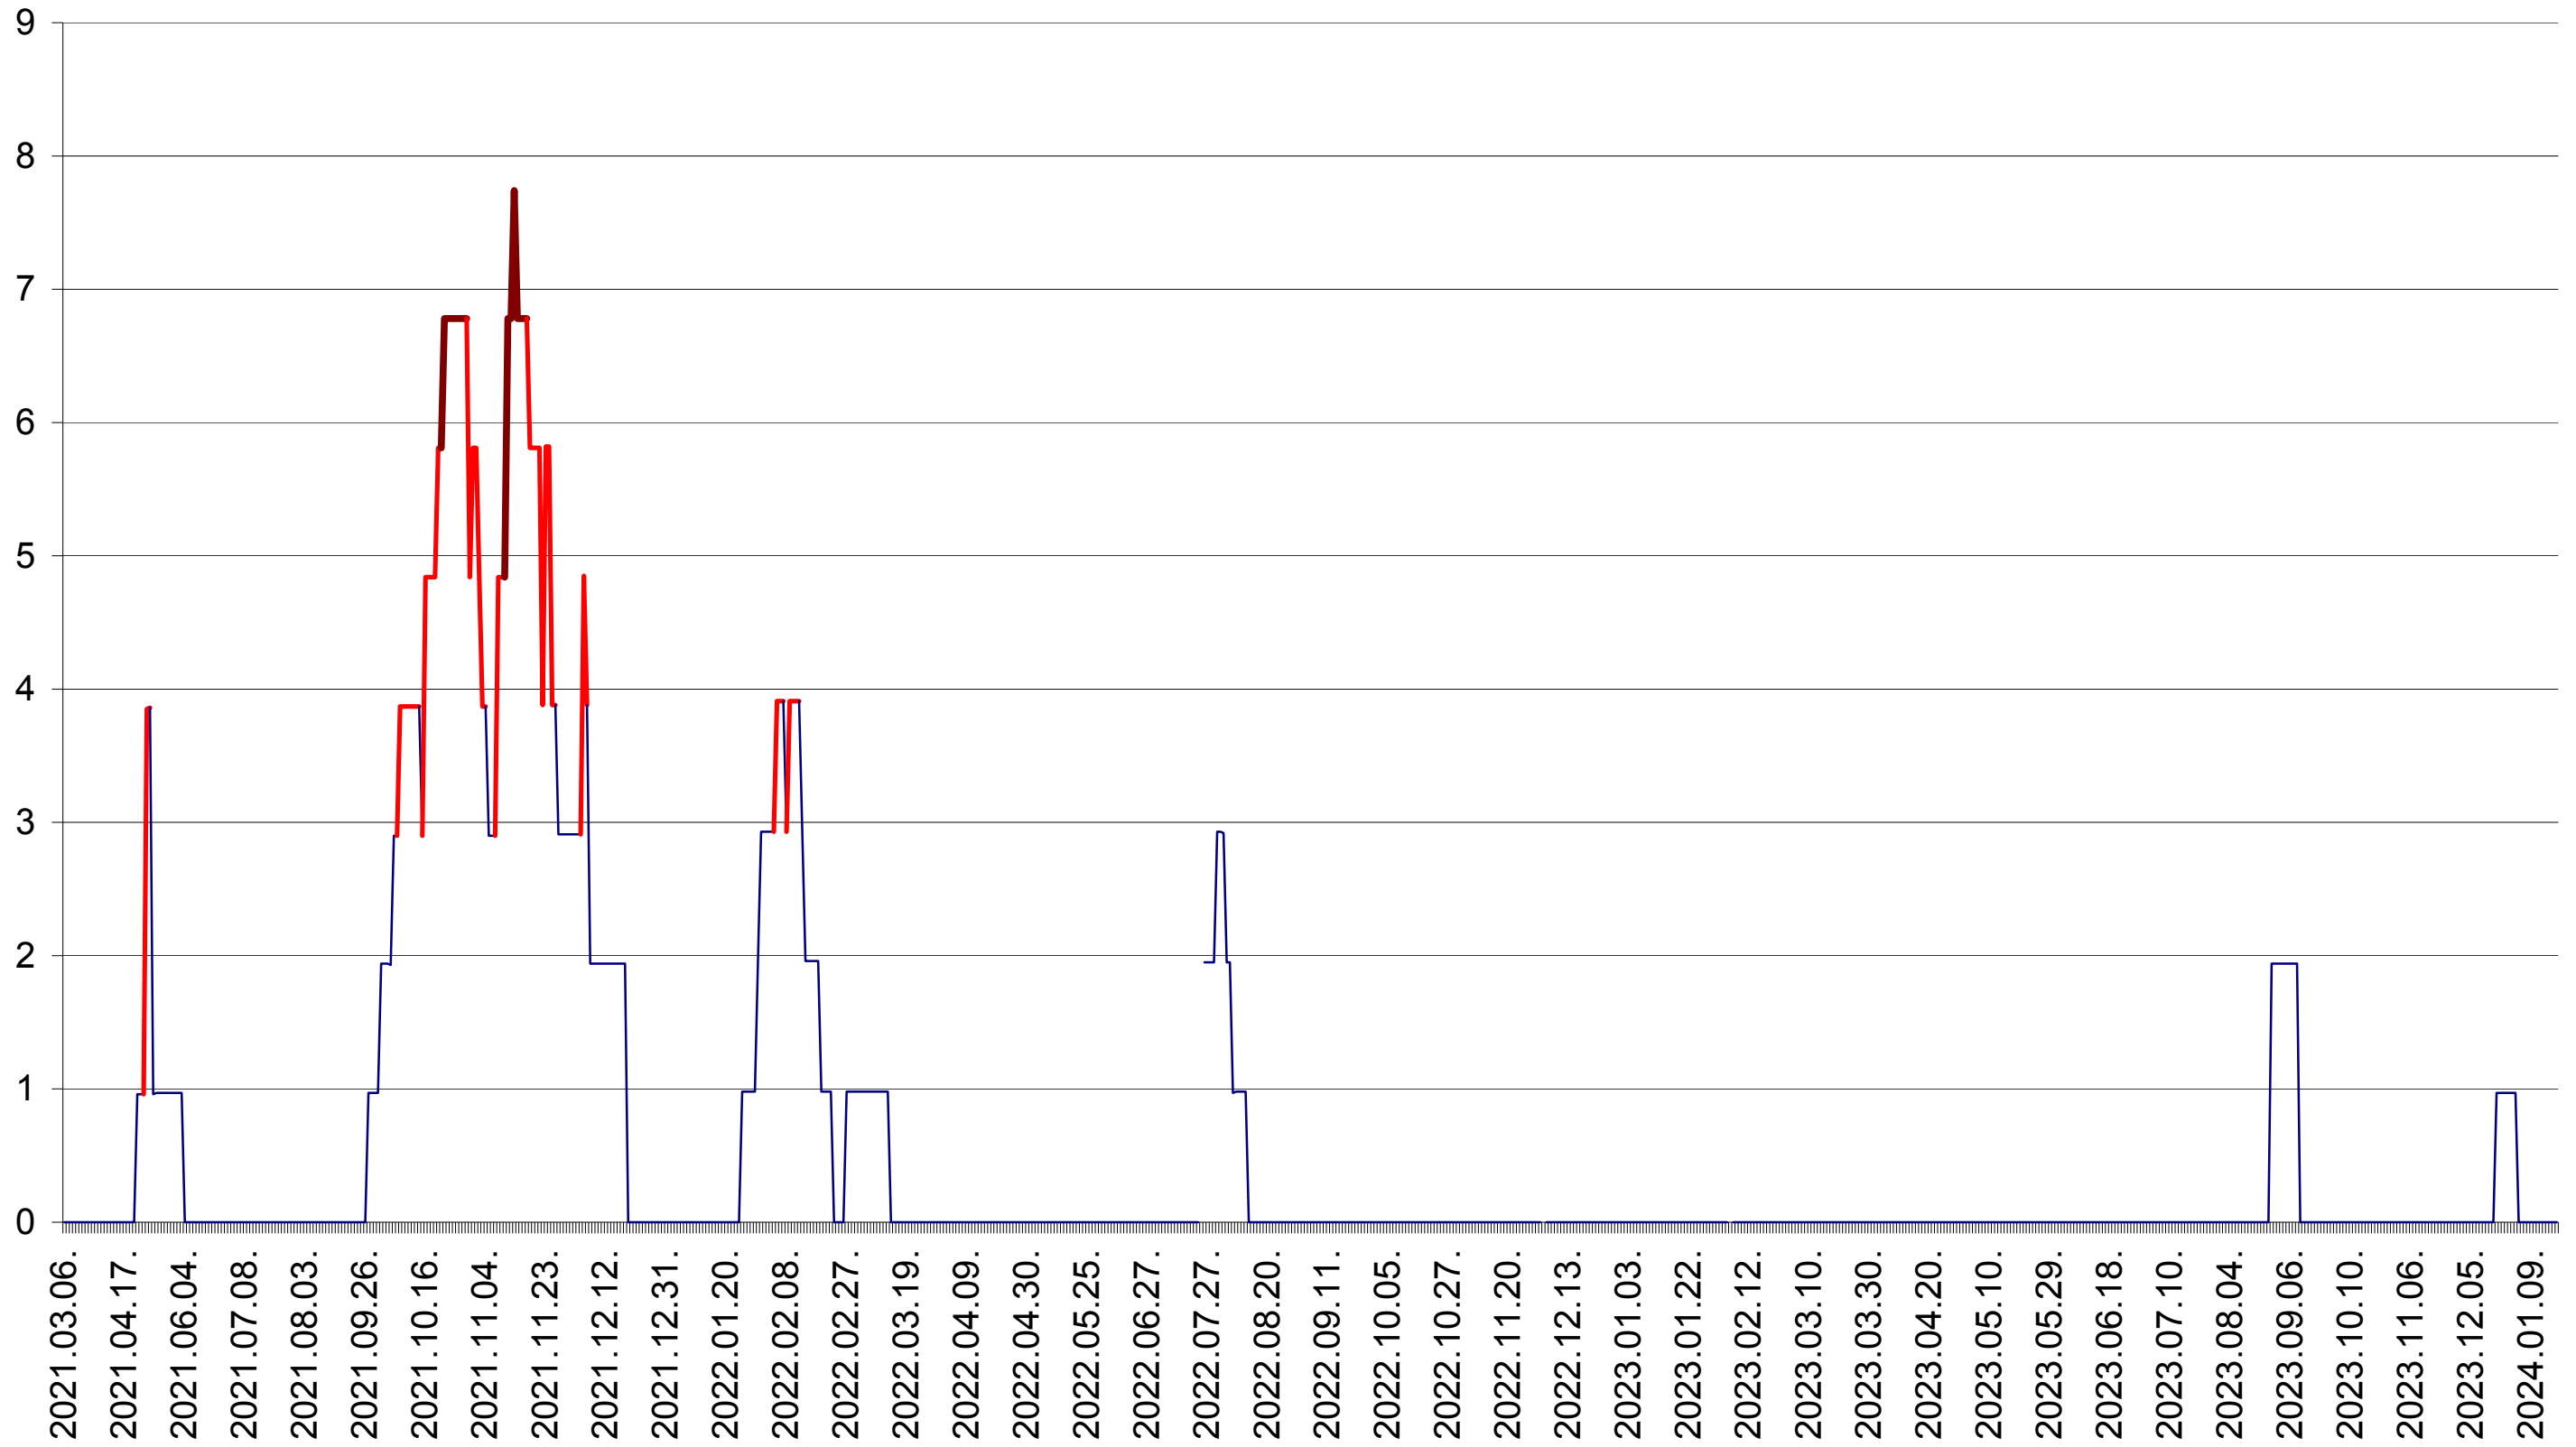

CORBU - Evolutia incidentei cumulate pe 14 zile la ‰ de locuitori  
2021.03.07. - 2024.01.19.

CORUND - Evolutia incidentei cumulate pe 14 zile la ‰ de locuitori  
2021.03.07. - 2024.01.19.

COZMENI - Evolutia incidentei cumulate pe 14 zile la ‰ de locuitori  
2021.03.07. - 2024.01.19.

ORAȘ CRISTURU SECUIESC - Evolutia incidentei cumulate pe 14 zile la ‰ de locuitori  
2021.03.07. - 2024.01.19.

DĂNEȘTI - Evolutia incidentei cumulate pe 14 zile la ‰ de locuitori  
2021.03.07. - 2024.01.19.

DÂRJIU - Evolutia incidentei cumulate pe 14 zile la ‰ de locuitori  
2021.03.07. - 2024.01.19.

DEALU - Evolutia incidentei cumulate pe 14 zile la ‰ de locuitori  
2021.03.07. - 2024.01.19.

DITRĂU - Evolutia incidentei cumulate pe 14 zile la ‰ de locuitori  
2021.03.07. - 2024.01.19.