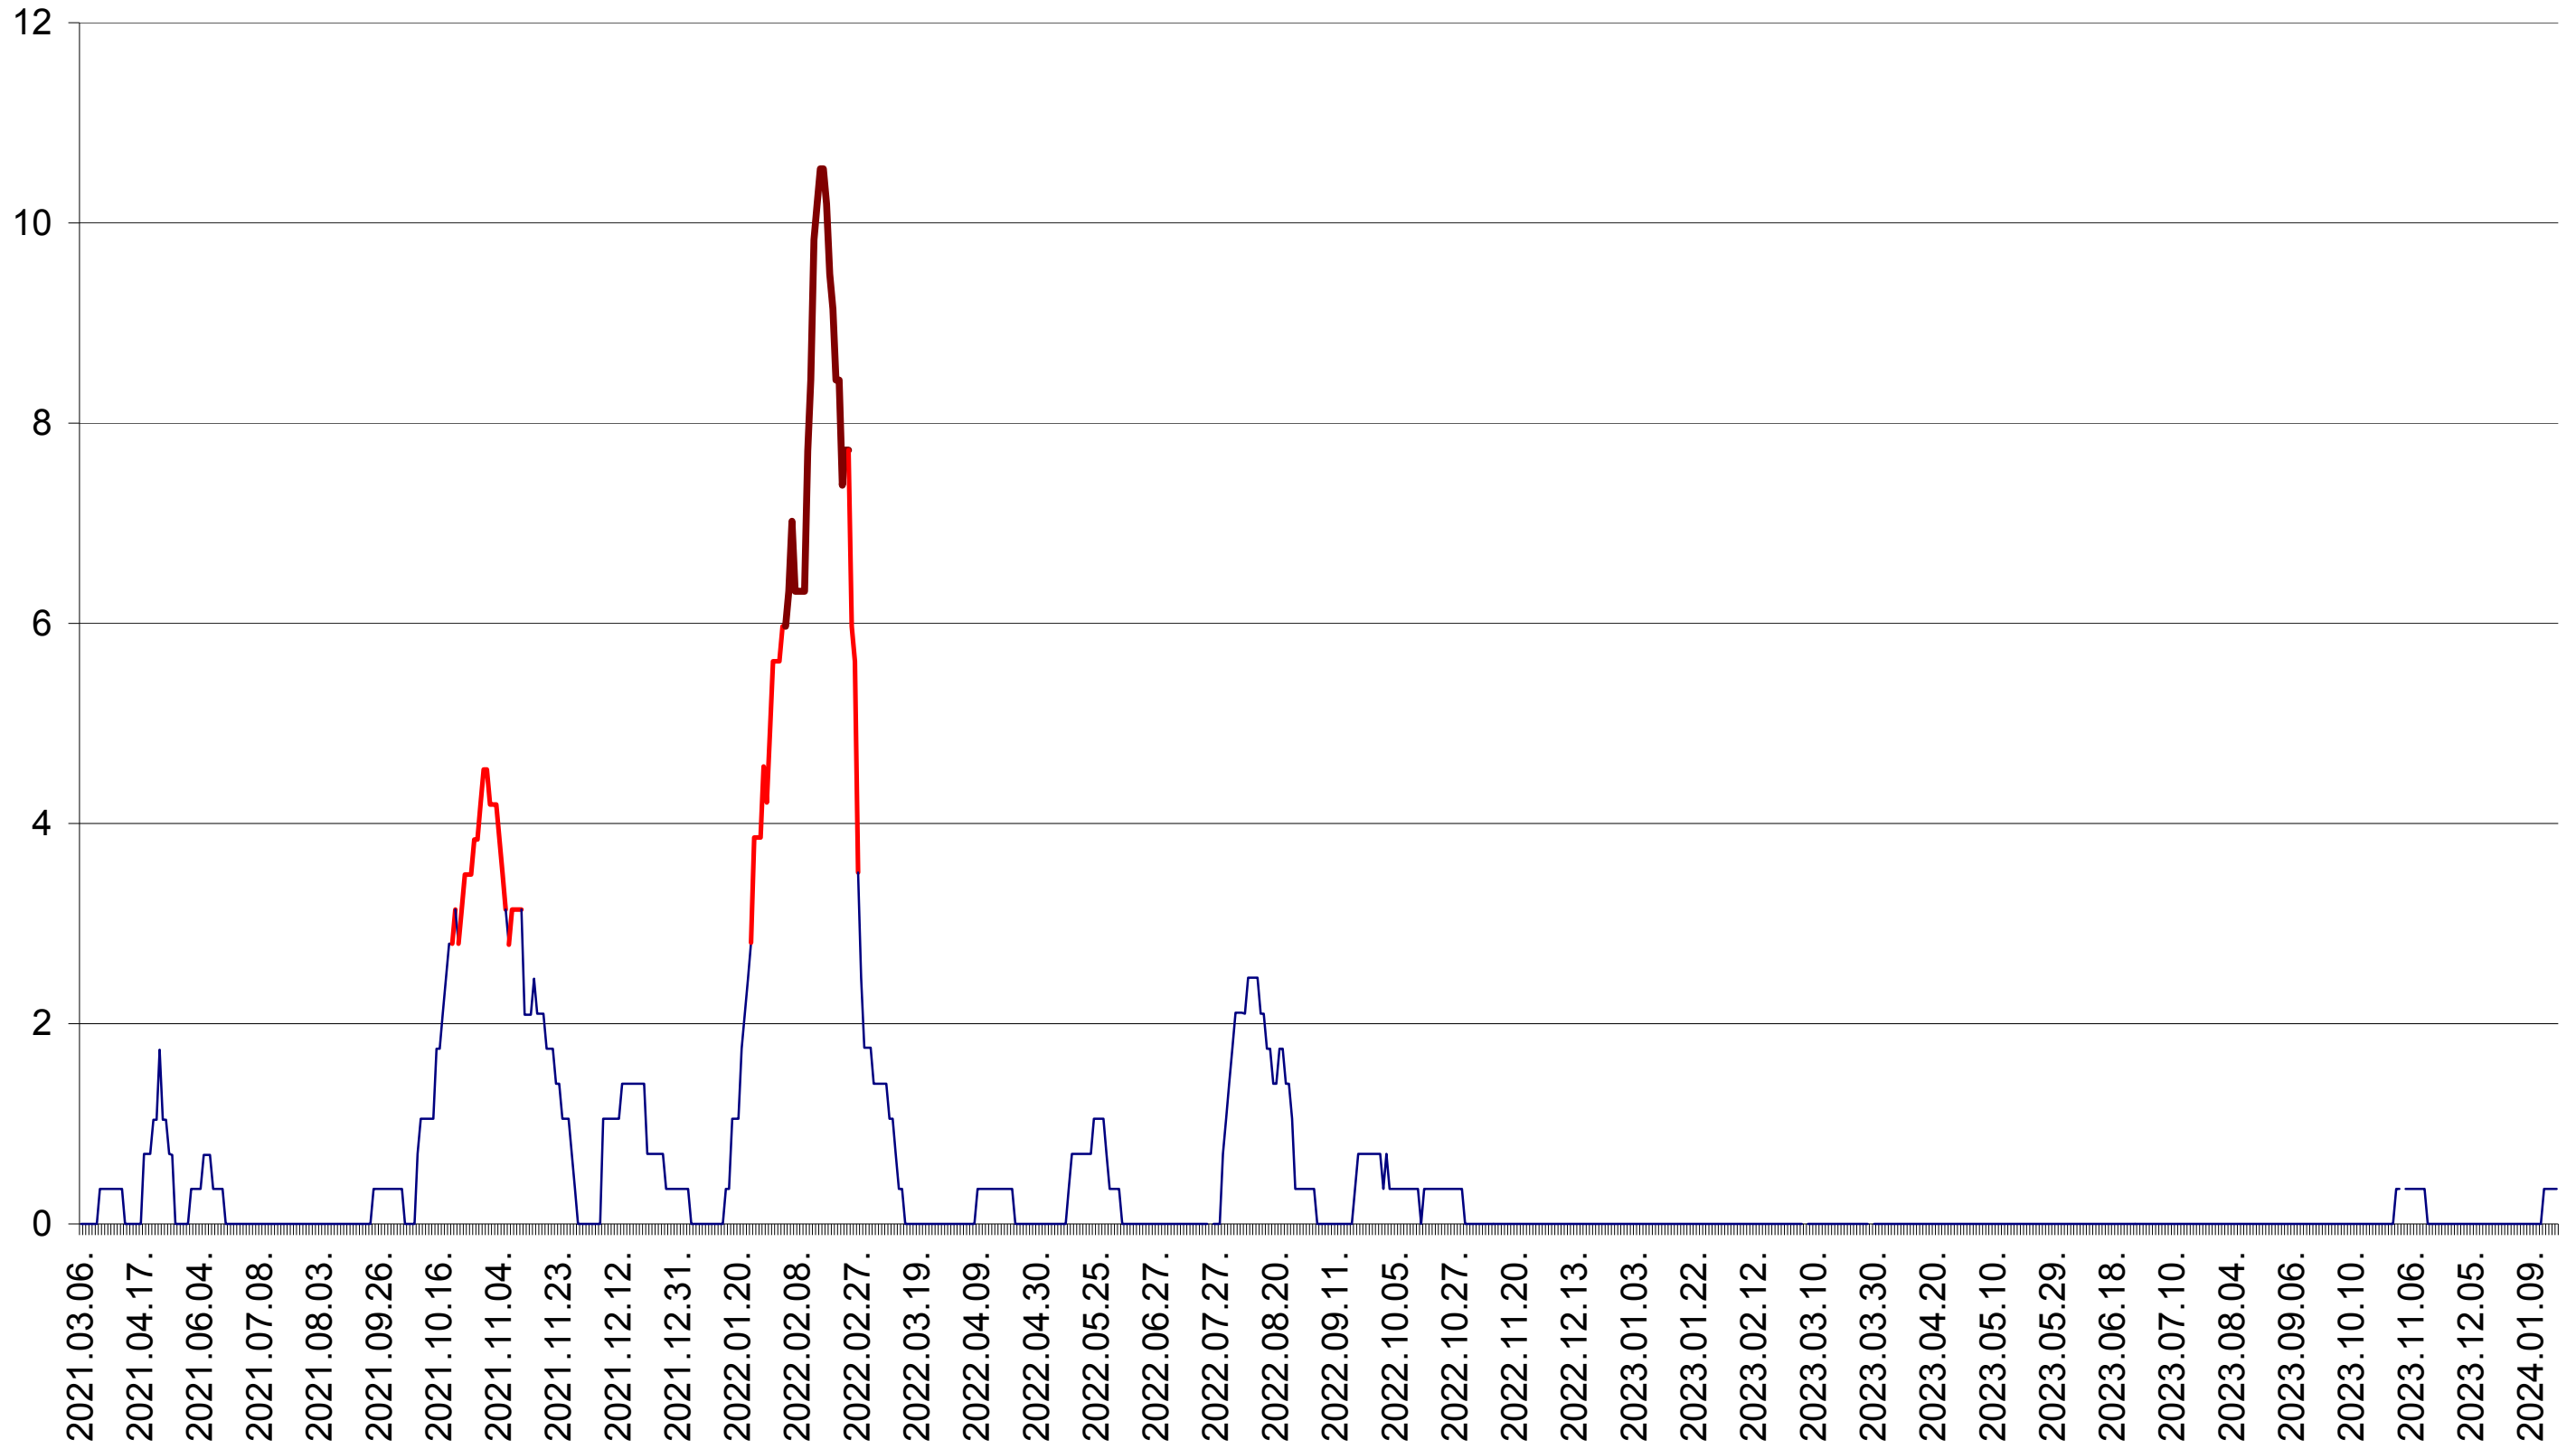

SICULENI - Evolutia incidentei cumulate pe 14 zile la ‰ de locuitori
2021.03.07. - 2024.01.19.

SECUIENI - Evolutia incidentei cumulate pe 14 zile la ‰ de locuitori
2021.03.07. - 2024.01.19.