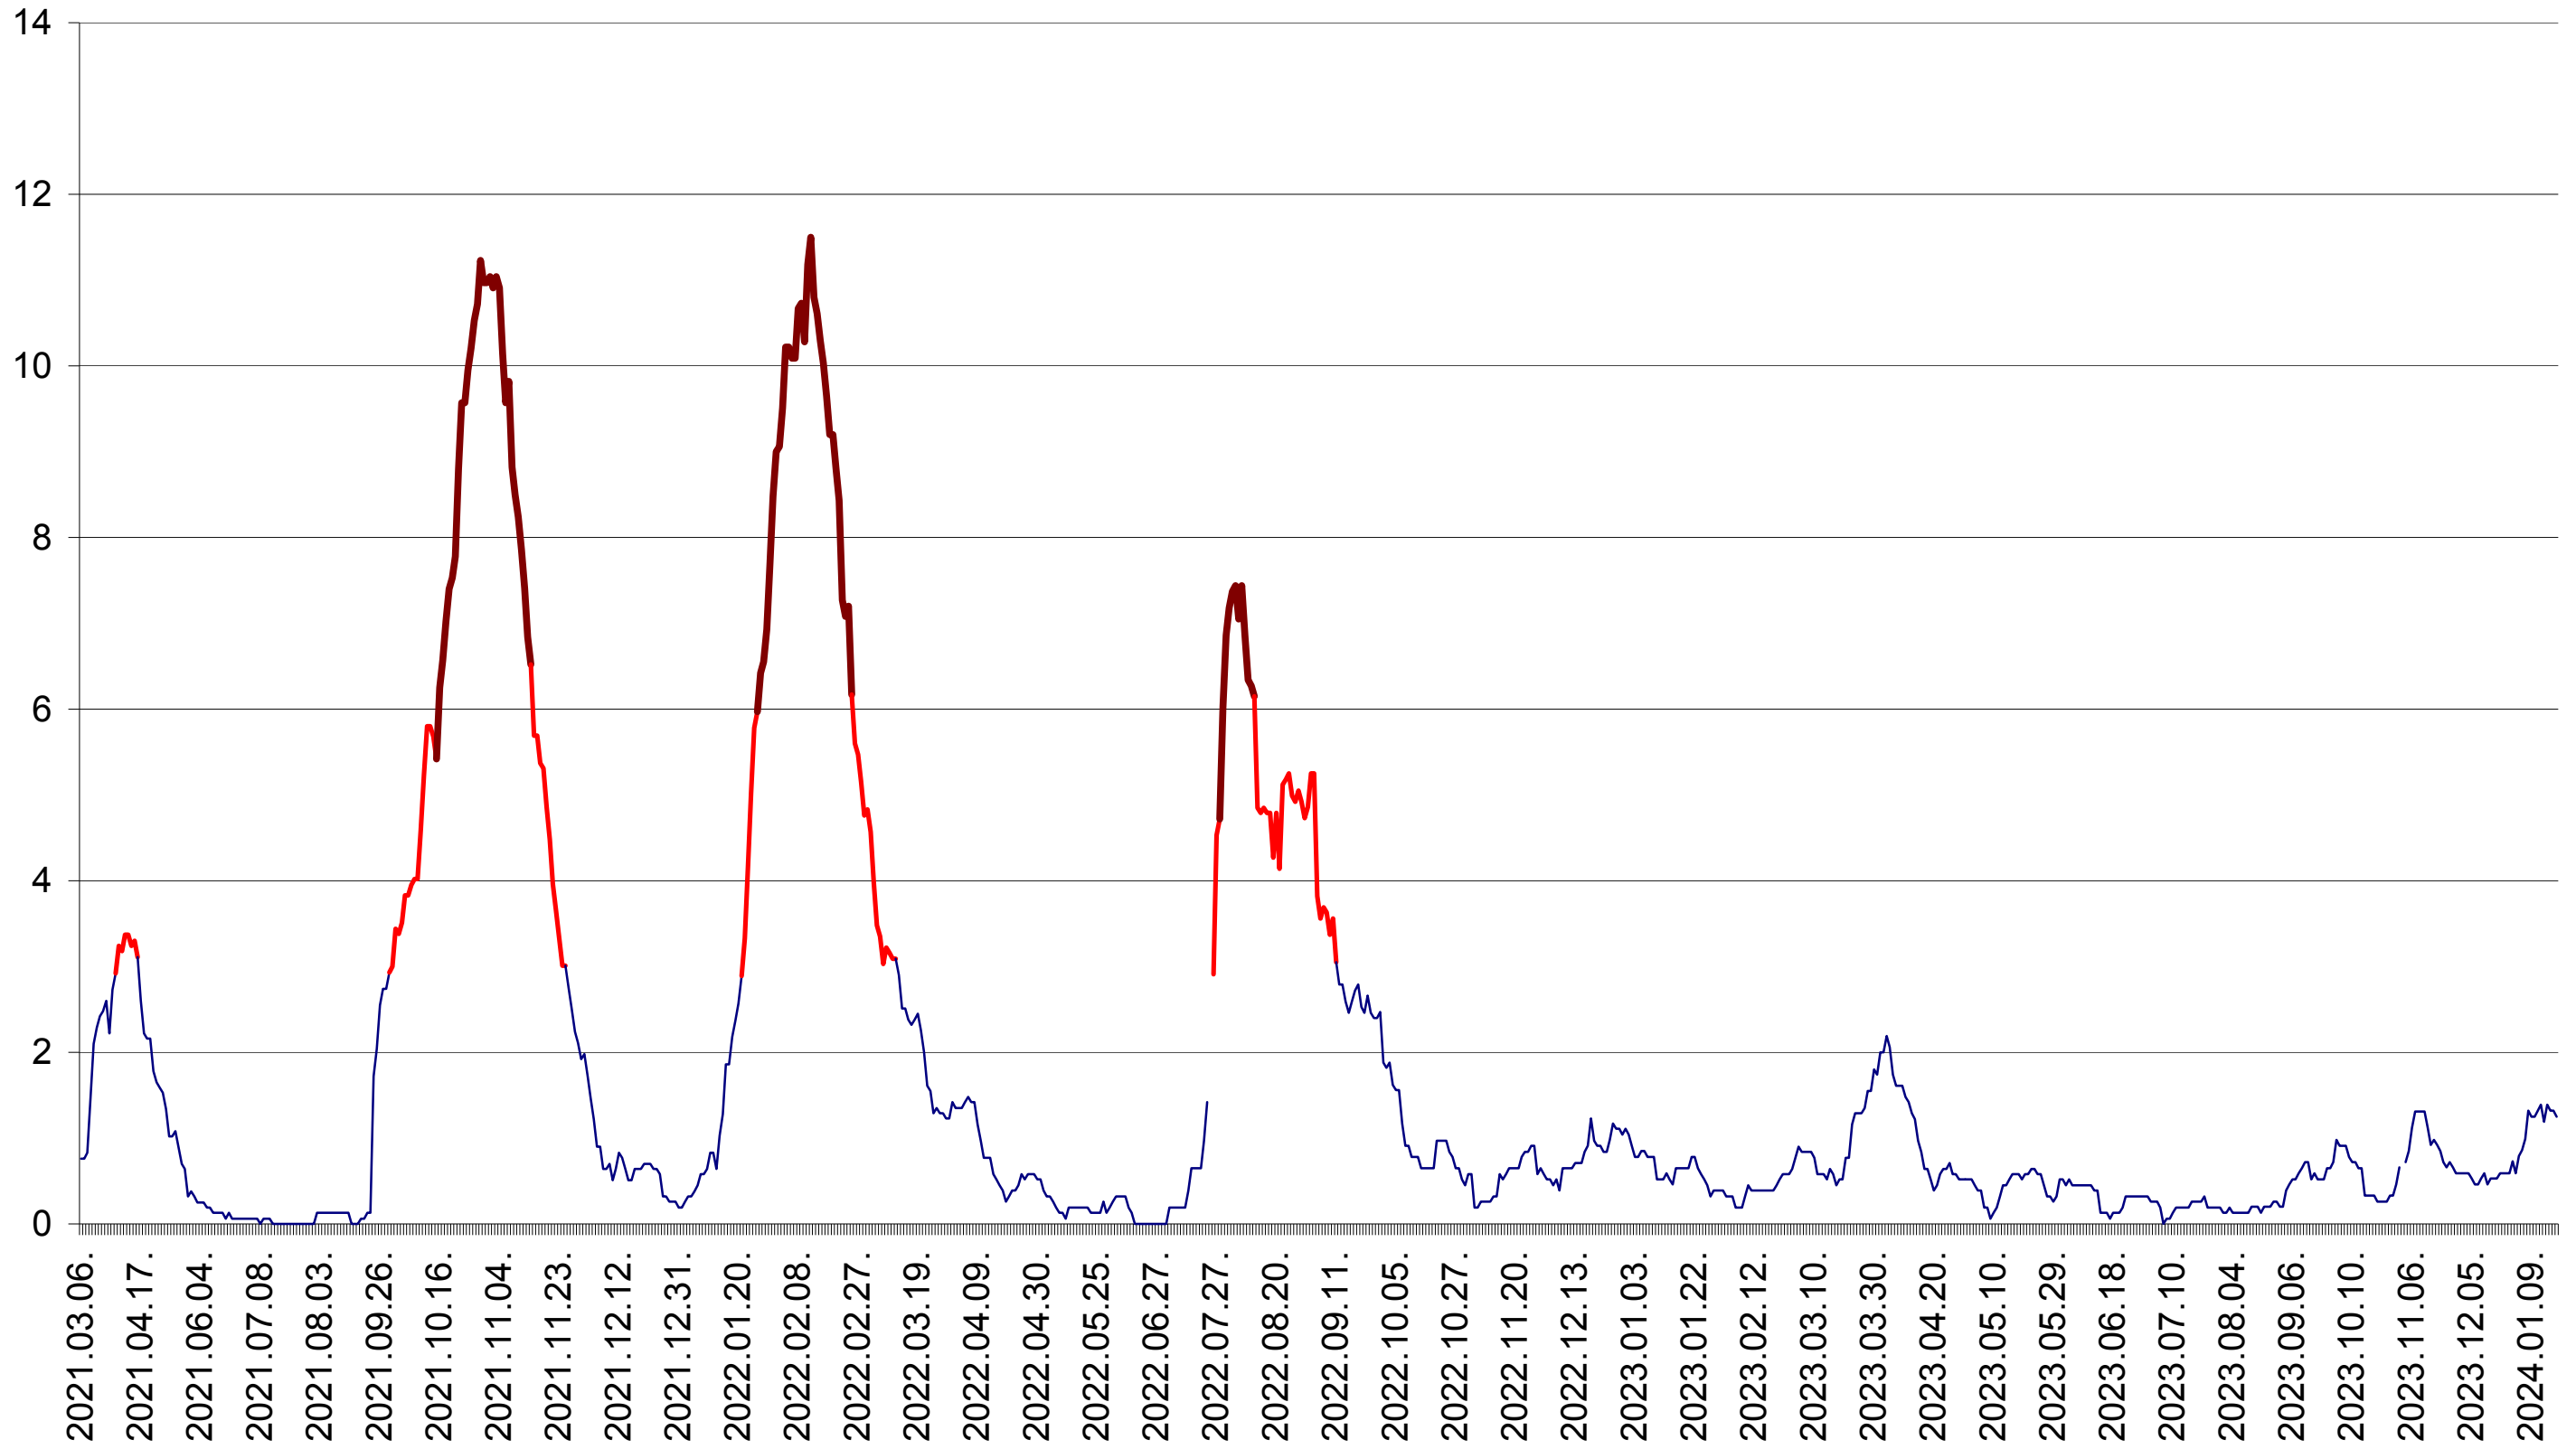

TULGHEȘ - Evolutia incidentei cumulate pe 14 zile la ‰ de locuitori
2021.03.07. - 2024.01.19.

MUNICIPIUL TOPLIȚA - Evolutia incidentei cumulate pe 14 zile la ‰ de locuitori
2021.03.07. - 2024.01.19.