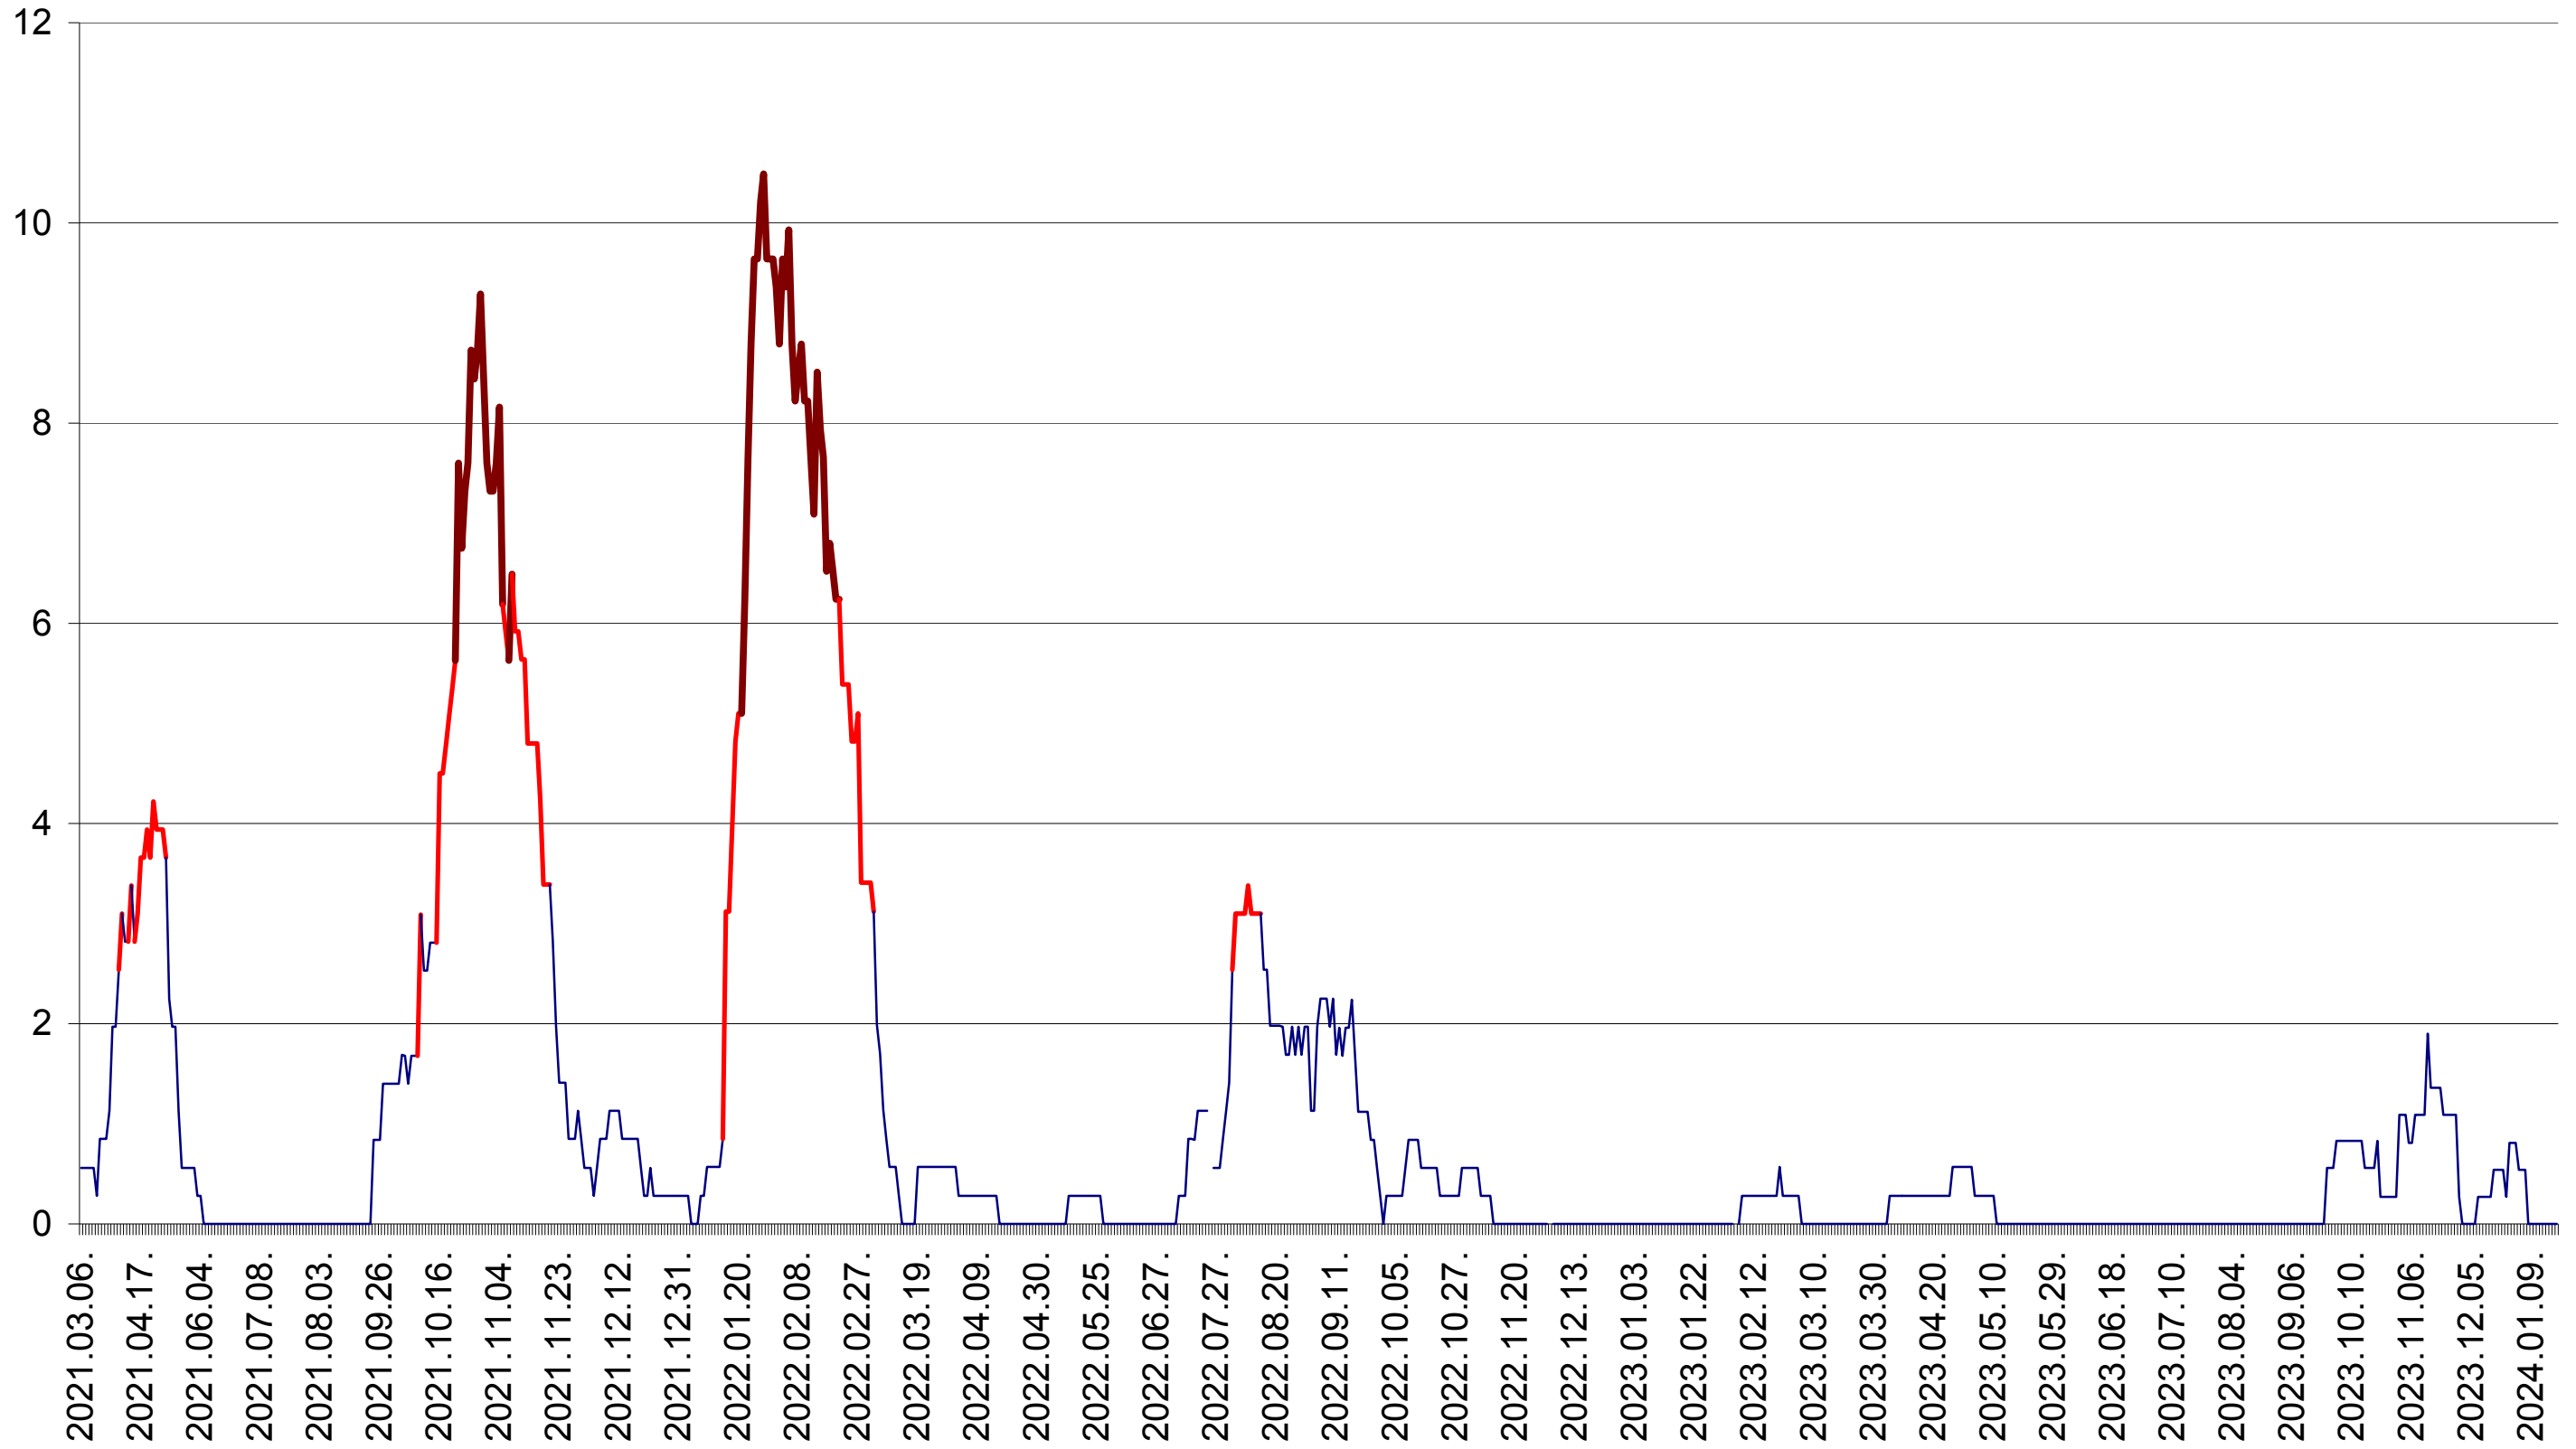

ORAȘ BĂLAN - Evolutia incidentei cumulate pe 14 zile la ‰ de locuitori  
2021.03.07. - 2024.01.19.

BILBOR - Evolutia incidentei cumulate pe 14 zile la ‰ de locuitori  
2021.03.07. - 2024.01.19.

ORAȘ BORSEC - Evolutia incidentei cumulate pe 14 zile la ‰ de locuitori  
2021.03.07. - 2024.01.19.

ORAȘ CRISTURU SECUIESC - Evolutia incidentei cumulate pe 14 zile la ‰ de locuitori  
2021.03.07. - 2024.01.19.

DĂNEȘTI - Evolutia incidentei cumulate pe 14 zile la ‰ de locuitori  
2021.03.07. - 2024.01.19.

DÂRJIU - Evolutia incidentei cumulate pe 14 zile la ‰ de locuitori  
2021.03.07. - 2024.01.19.

DEALU - Evolutia incidentei cumulate pe 14 zile la ‰ de locuitori  
2021.03.07. - 2024.01.19.

DITRĂU - Evolutia incidentei cumulate pe 14 zile la ‰ de locuitori  
2021.03.07. - 2024.01.19.

FELICENI - Evolutia incidentei cumulate pe 14 zile la ‰ de locuitori  
2021.03.07. - 2024.01.19.

FRUMOASA - Evolutia incidentei cumulate pe 14 zile la ‰ de locuitori  
2021.03.07. - 2024.01.19.

GĂLĂUȚAȘ - Evolutia incidentei cumulate pe 14 zile la ‰ de locuitori  
2021.03.07. - 2024.01.19.