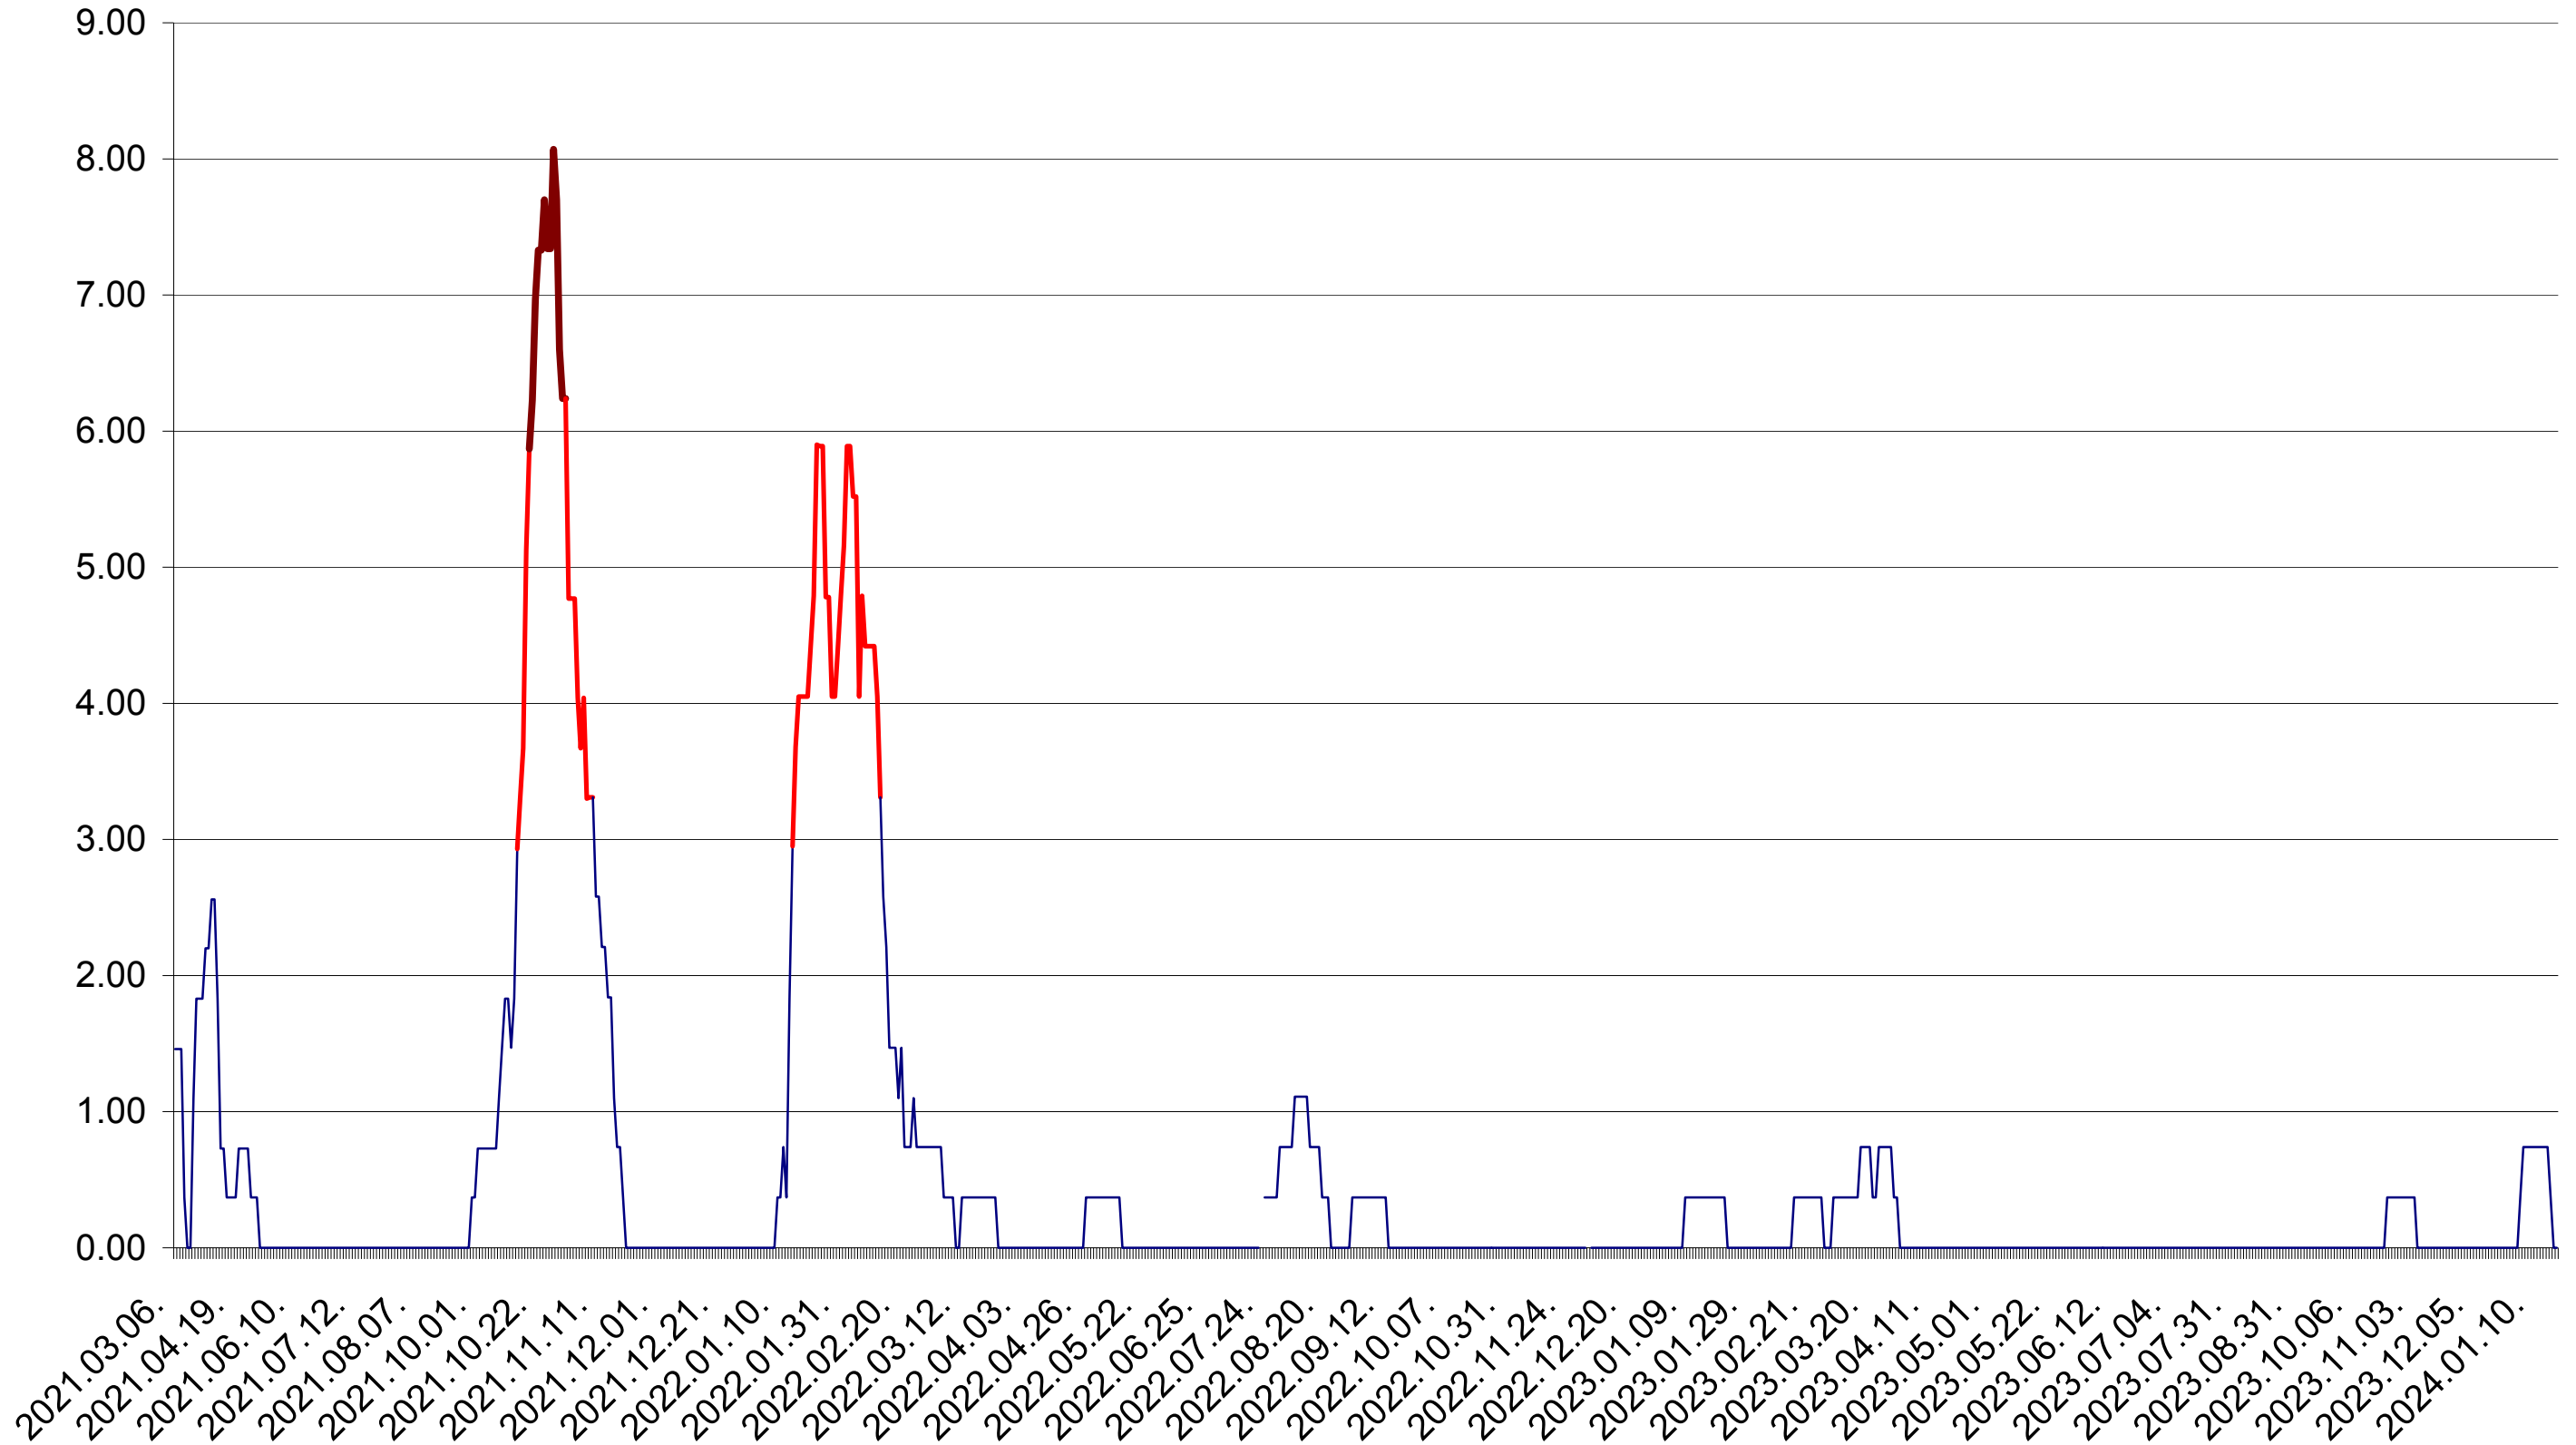

ORAȘ BĂLAN - Evolutia incidentei cumulate pe 14 zile la ‰ de locuitori  
2021.03.07. - 2024.01.19.

BILBOR - Evolutia incidentei cumulate pe 14 zile la ‰ de locuitori  
2021.03.07. - 2024.01.19.

ORAȘ BORSEC - Evolutia incidentei cumulate pe 14 zile la ‰ de locuitori  
2021.03.07. - 2024.01.19.

BRĂDEȘTI - Evolutia incidentei cumulate pe 14 zile la ‰ de locuitori  
2021.03.07. - 2024.01.19.

CĂPÂLNIȚA - Evolutia incidentei cumulate pe 14 zile la ‰ de locuitori  
2021.03.07. - 2024.01.19.

CÂRȚA - Evolutia incidentei cumulate pe 14 zile la ‰ de locuitori  
2021.03.07. - 2024.01.19.

CICEU - Evolutia incidentei cumulate pe 14 zile la ‰ de locuitori  
2021.03.07. - 2024.01.19.

CIUCSÂNGEORGIU - Evolutia incidentei cumulate pe 14 zile la ‰ de locuitori  
2021.03.07. - 2024.01.19.

CIUMANI - Evolutia incidentei cumulate pe 14 zile la ‰ de locuitori  
2021.03.07. - 2024.01.19.

CORBU - Evolutia incidentei cumulate pe 14 zile la ‰ de locuitori  
2021.03.07. - 2024.01.19.

CORUND - Evolutia incidentei cumulate pe 14 zile la ‰ de locuitori  
2021.03.07. - 2024.01.19.

COZMENI - Evolutia incidentei cumulate pe 14 zile la ‰ de locuitori  
2021.03.07. - 2024.01.19.