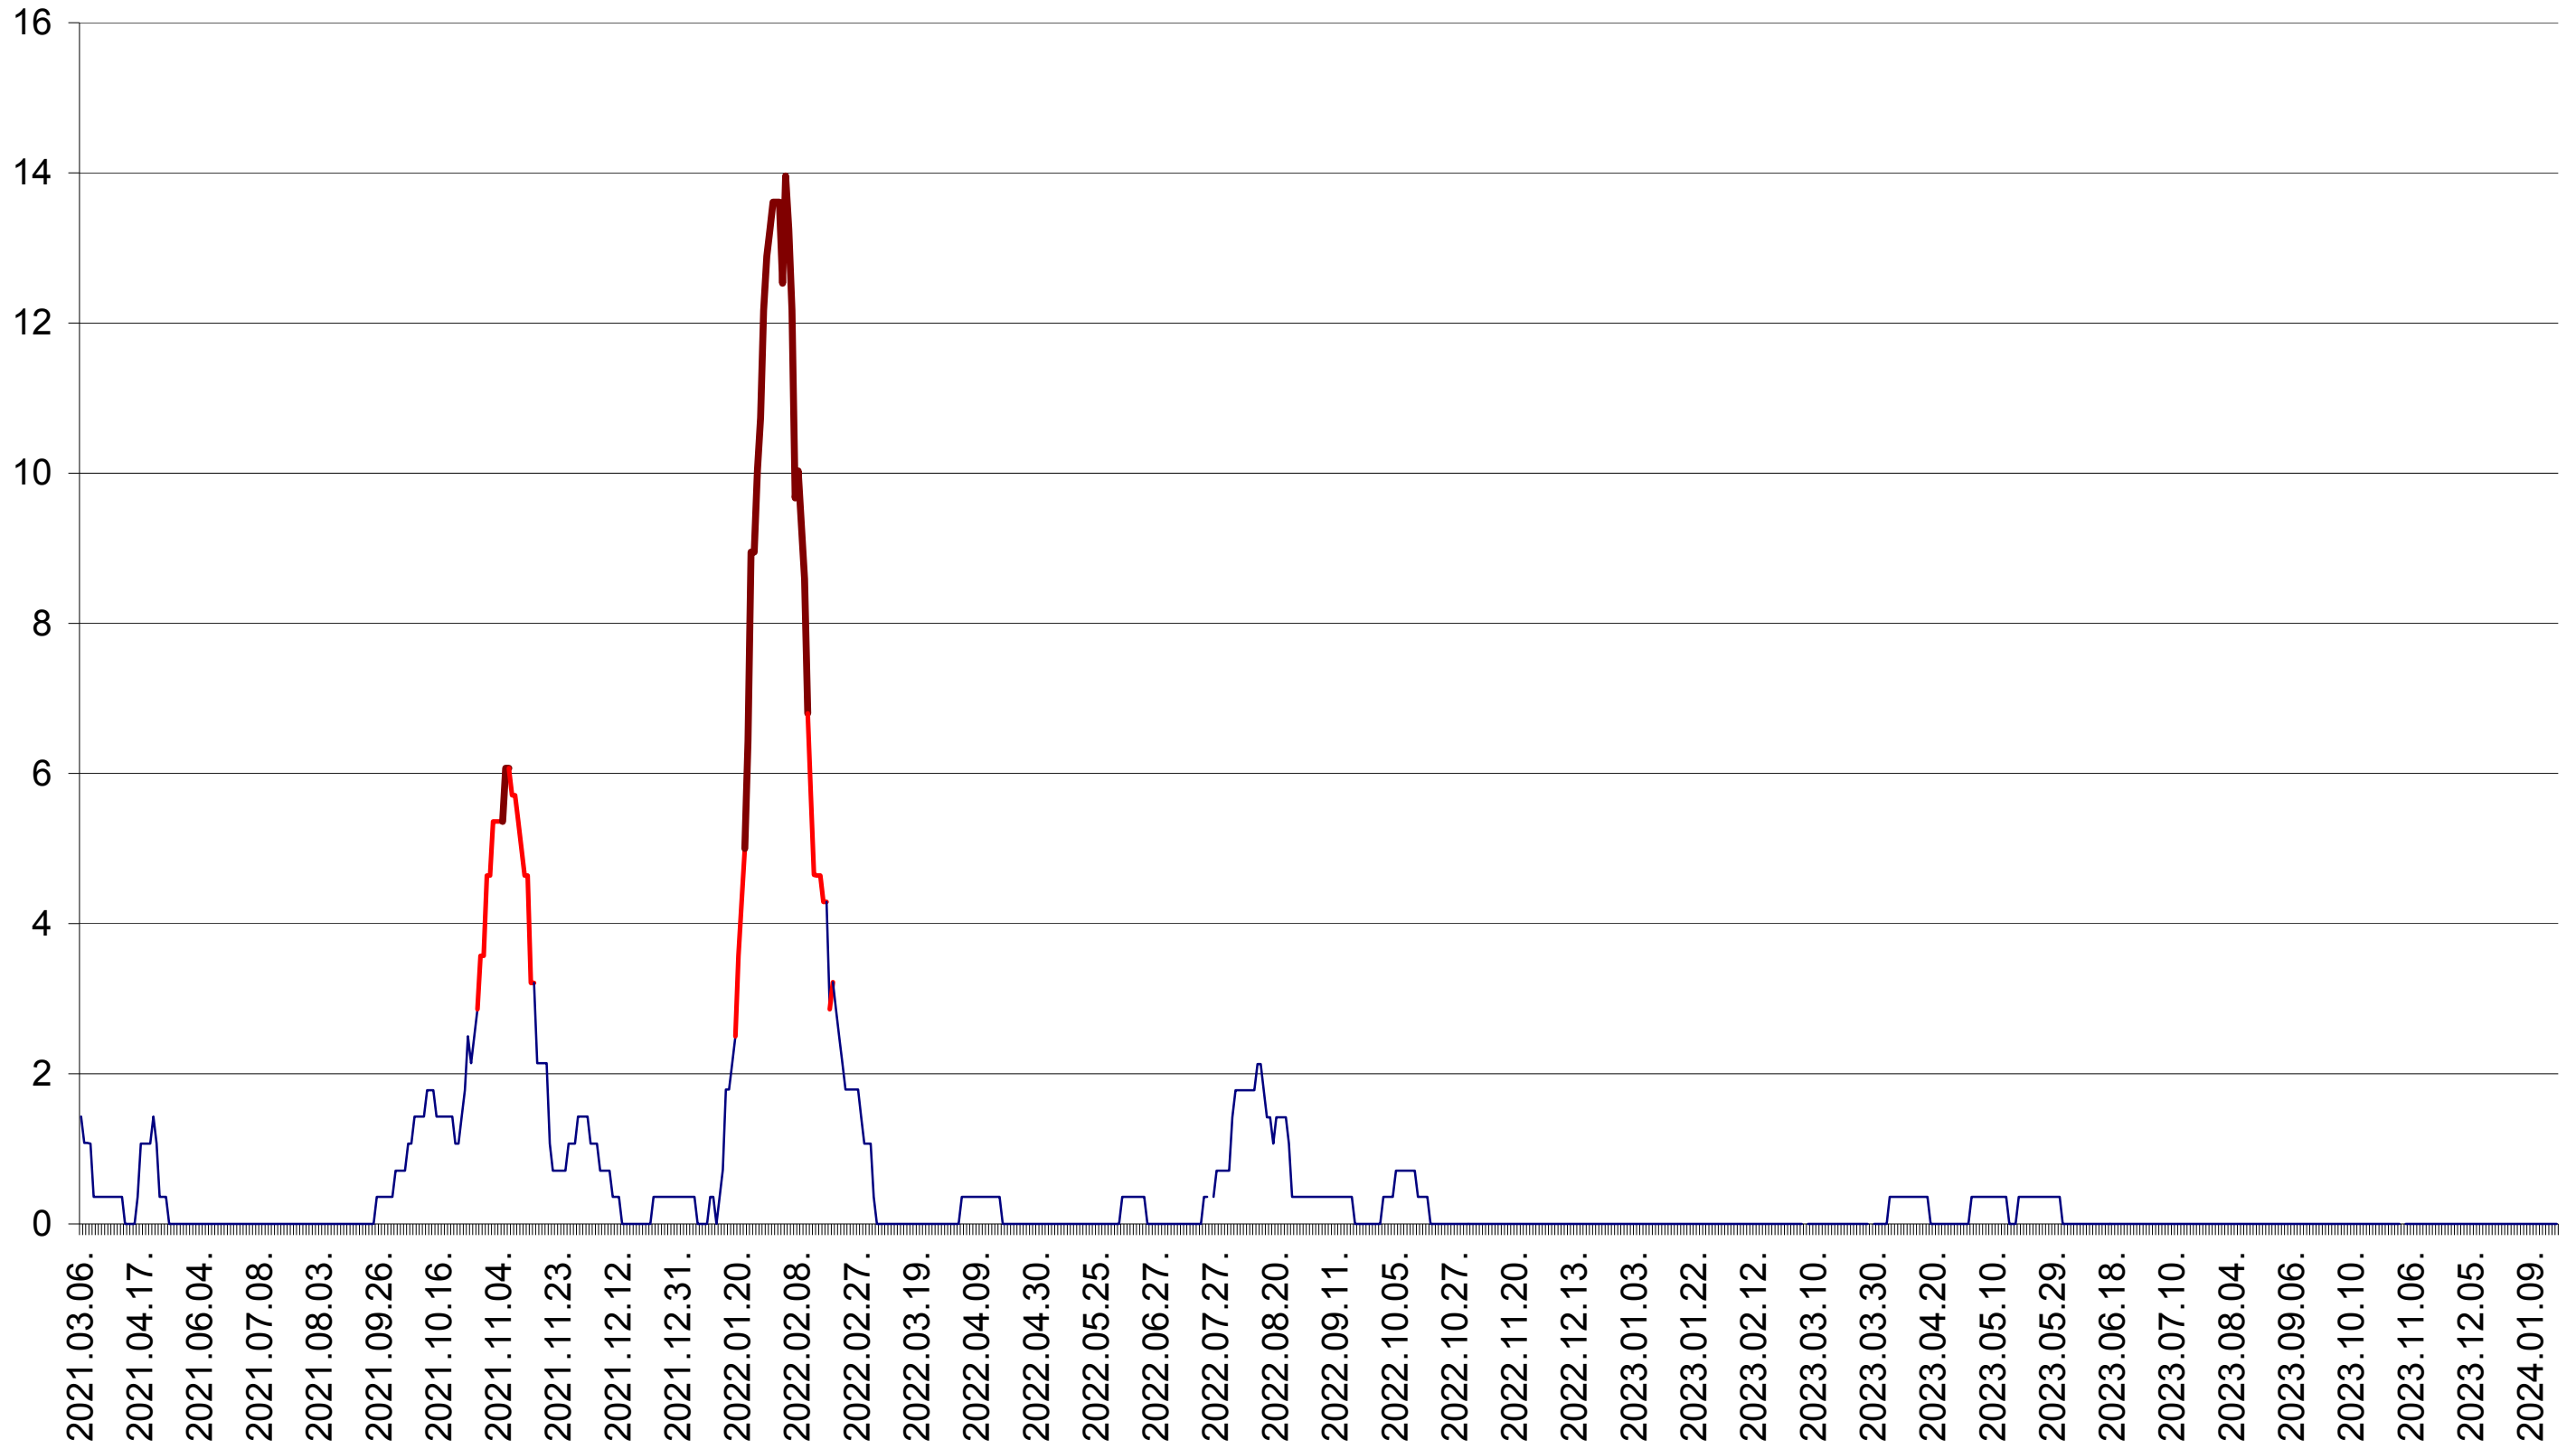

ȘIMONEȘTI - Evolutia incidentei cumulate pe 14 zile la ‰ de locuitori
2021.03.07. - 2024.01.19.

SICULENI - Evolutia incidentei cumulate pe 14 zile la ‰ de locuitori
2021.03.07. - 2024.01.19.