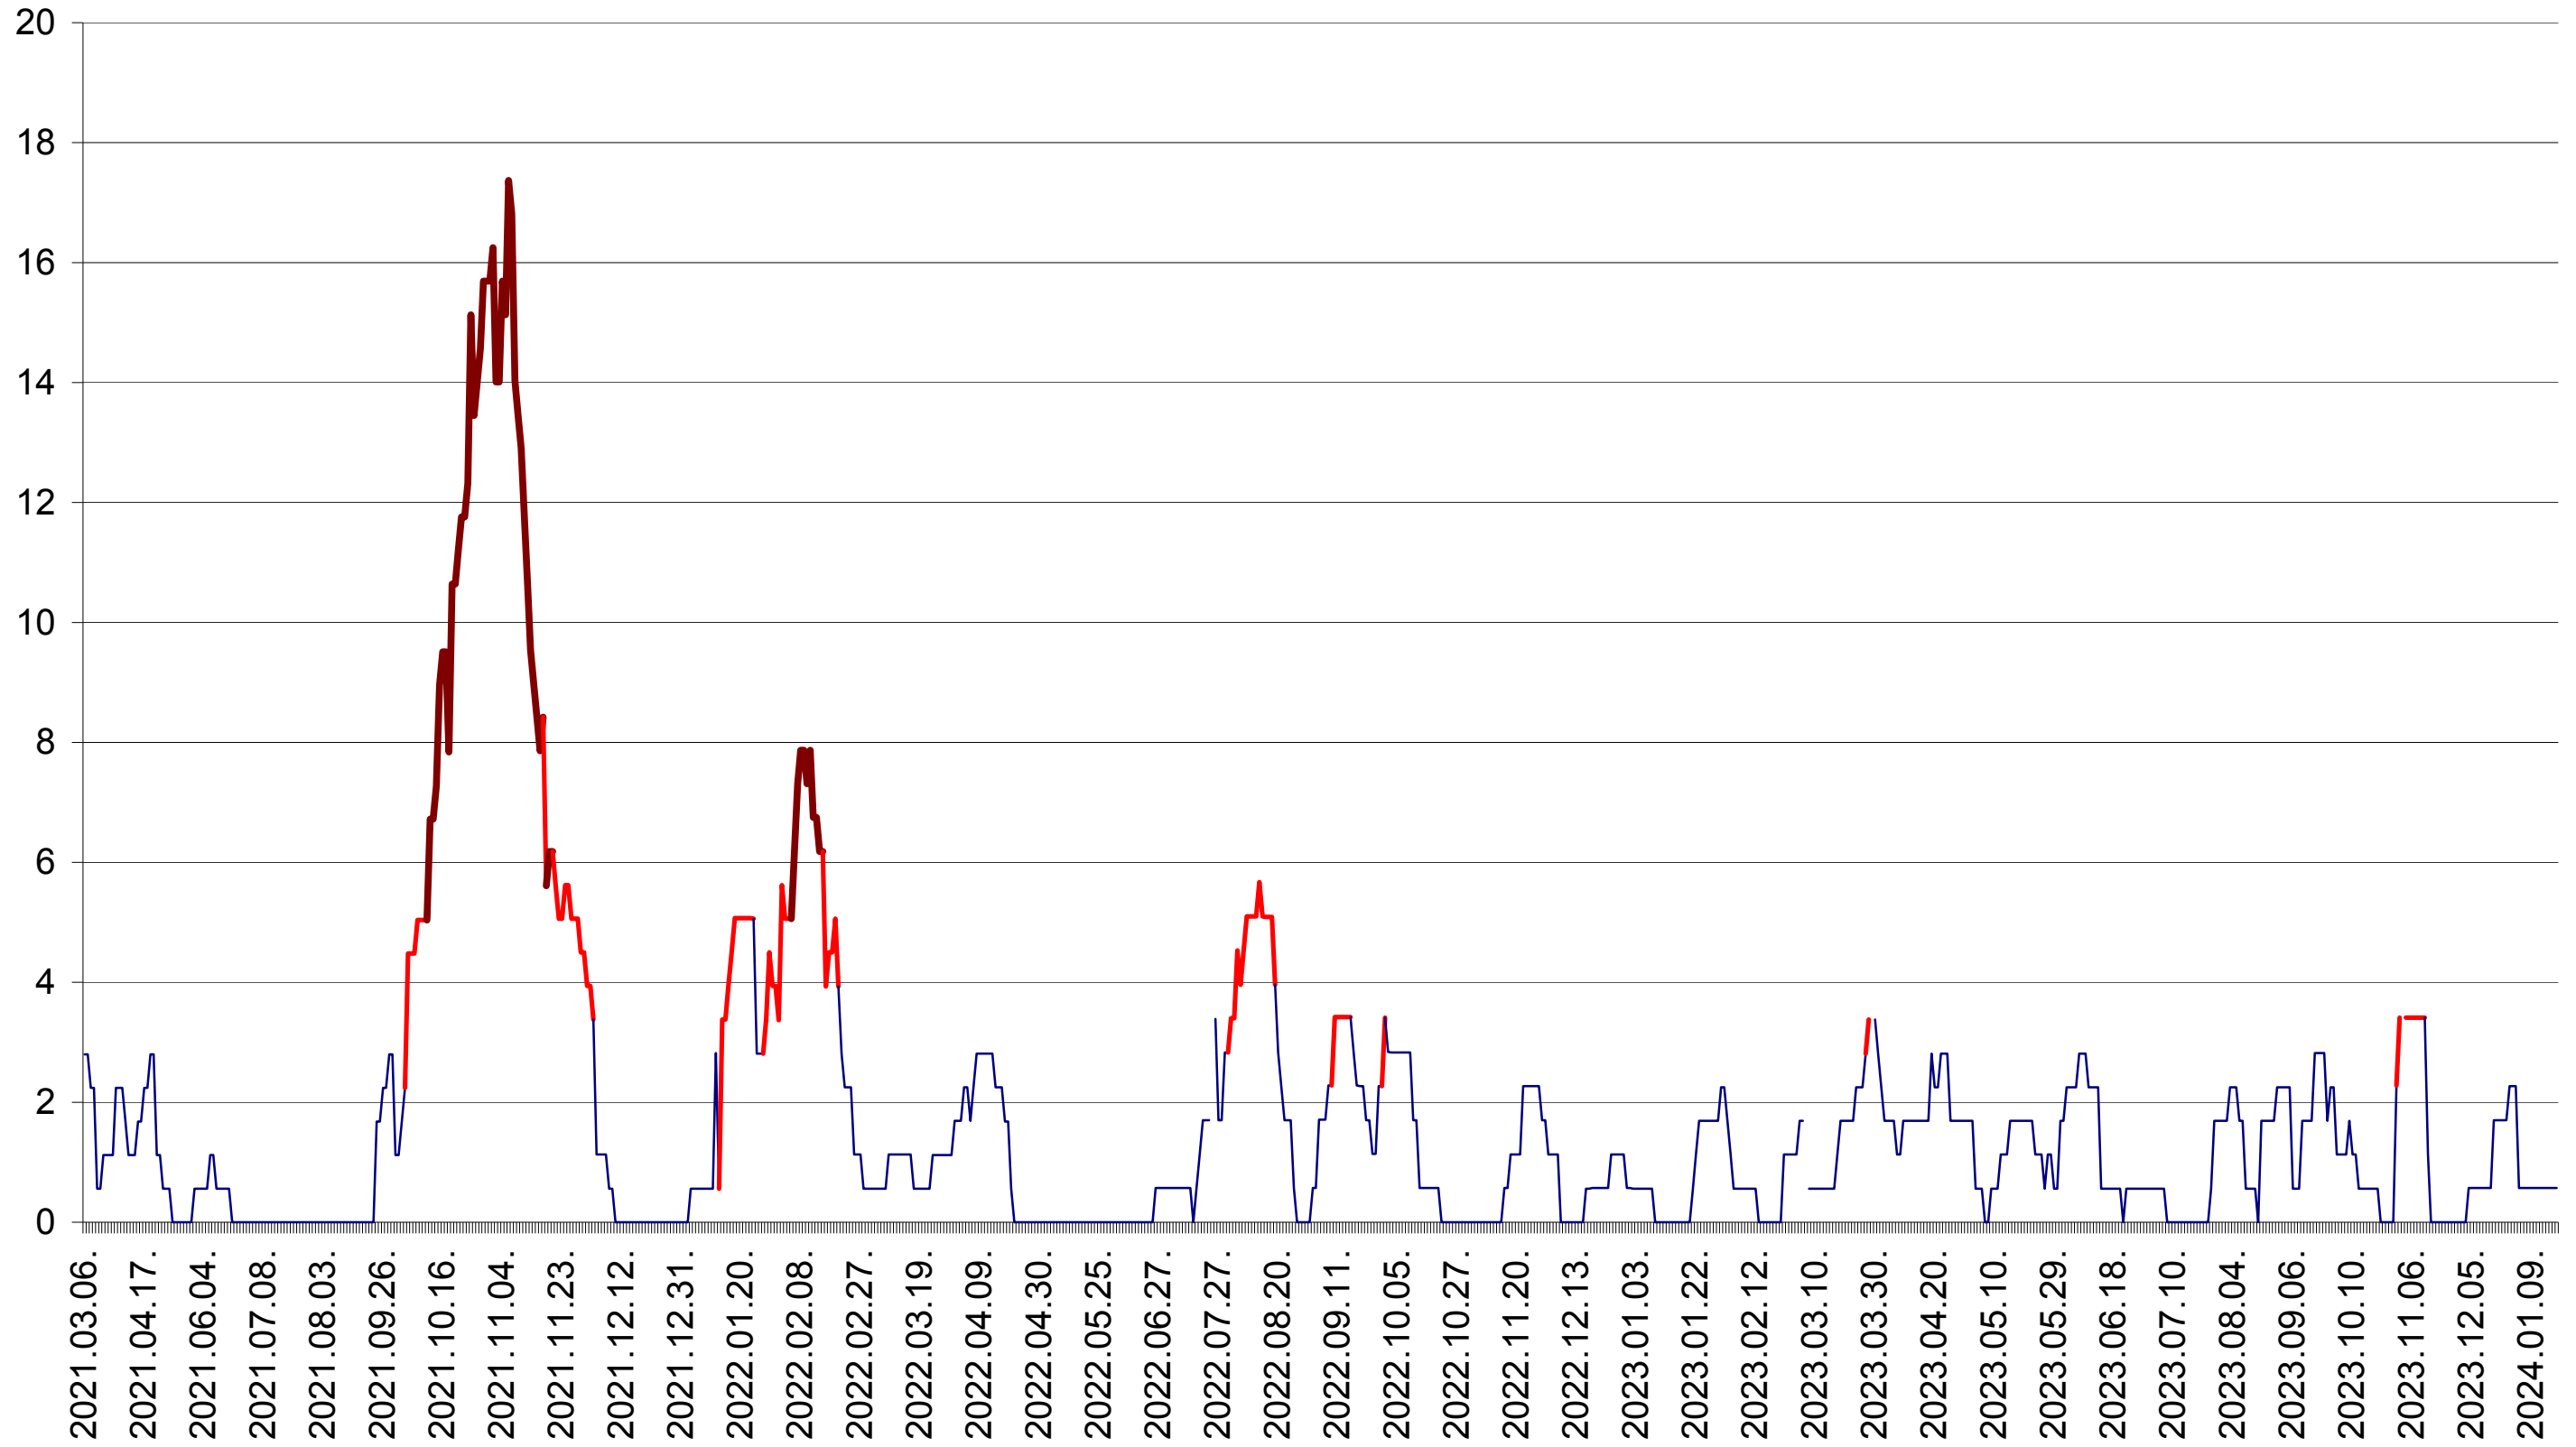

SICULENI - Evolutia incidentei cumulate pe 14 zile la ‰ de locuitori  
2021.03.07. - 2024.01.19.

ȘIMONEȘTI - Evolutia incidentei cumulate pe 14 zile la ‰ de locuitori  
2021.03.07. - 2024.01.19.

SUBCETATE - Evolutia incidentei cumulate pe 14 zile la % de locuitori  
2021.03.07. - 2024.01.19.

SUSENI - Evolutia incidentei cumulate pe 14 zile la ‰ de locuitori  
2021.03.07. - 2024.01.19.

TOMEȘTI - Evolutia incidentei cumulate pe 14 zile la ‰ de locuitori  
2021.03.07. - 2024.01.19.

MUNICIPIUL TOPLIȚA - Evolutia incidentei cumulate pe 14 zile la ‰ de locuitori  
2021.03.07. - 2024.01.19.