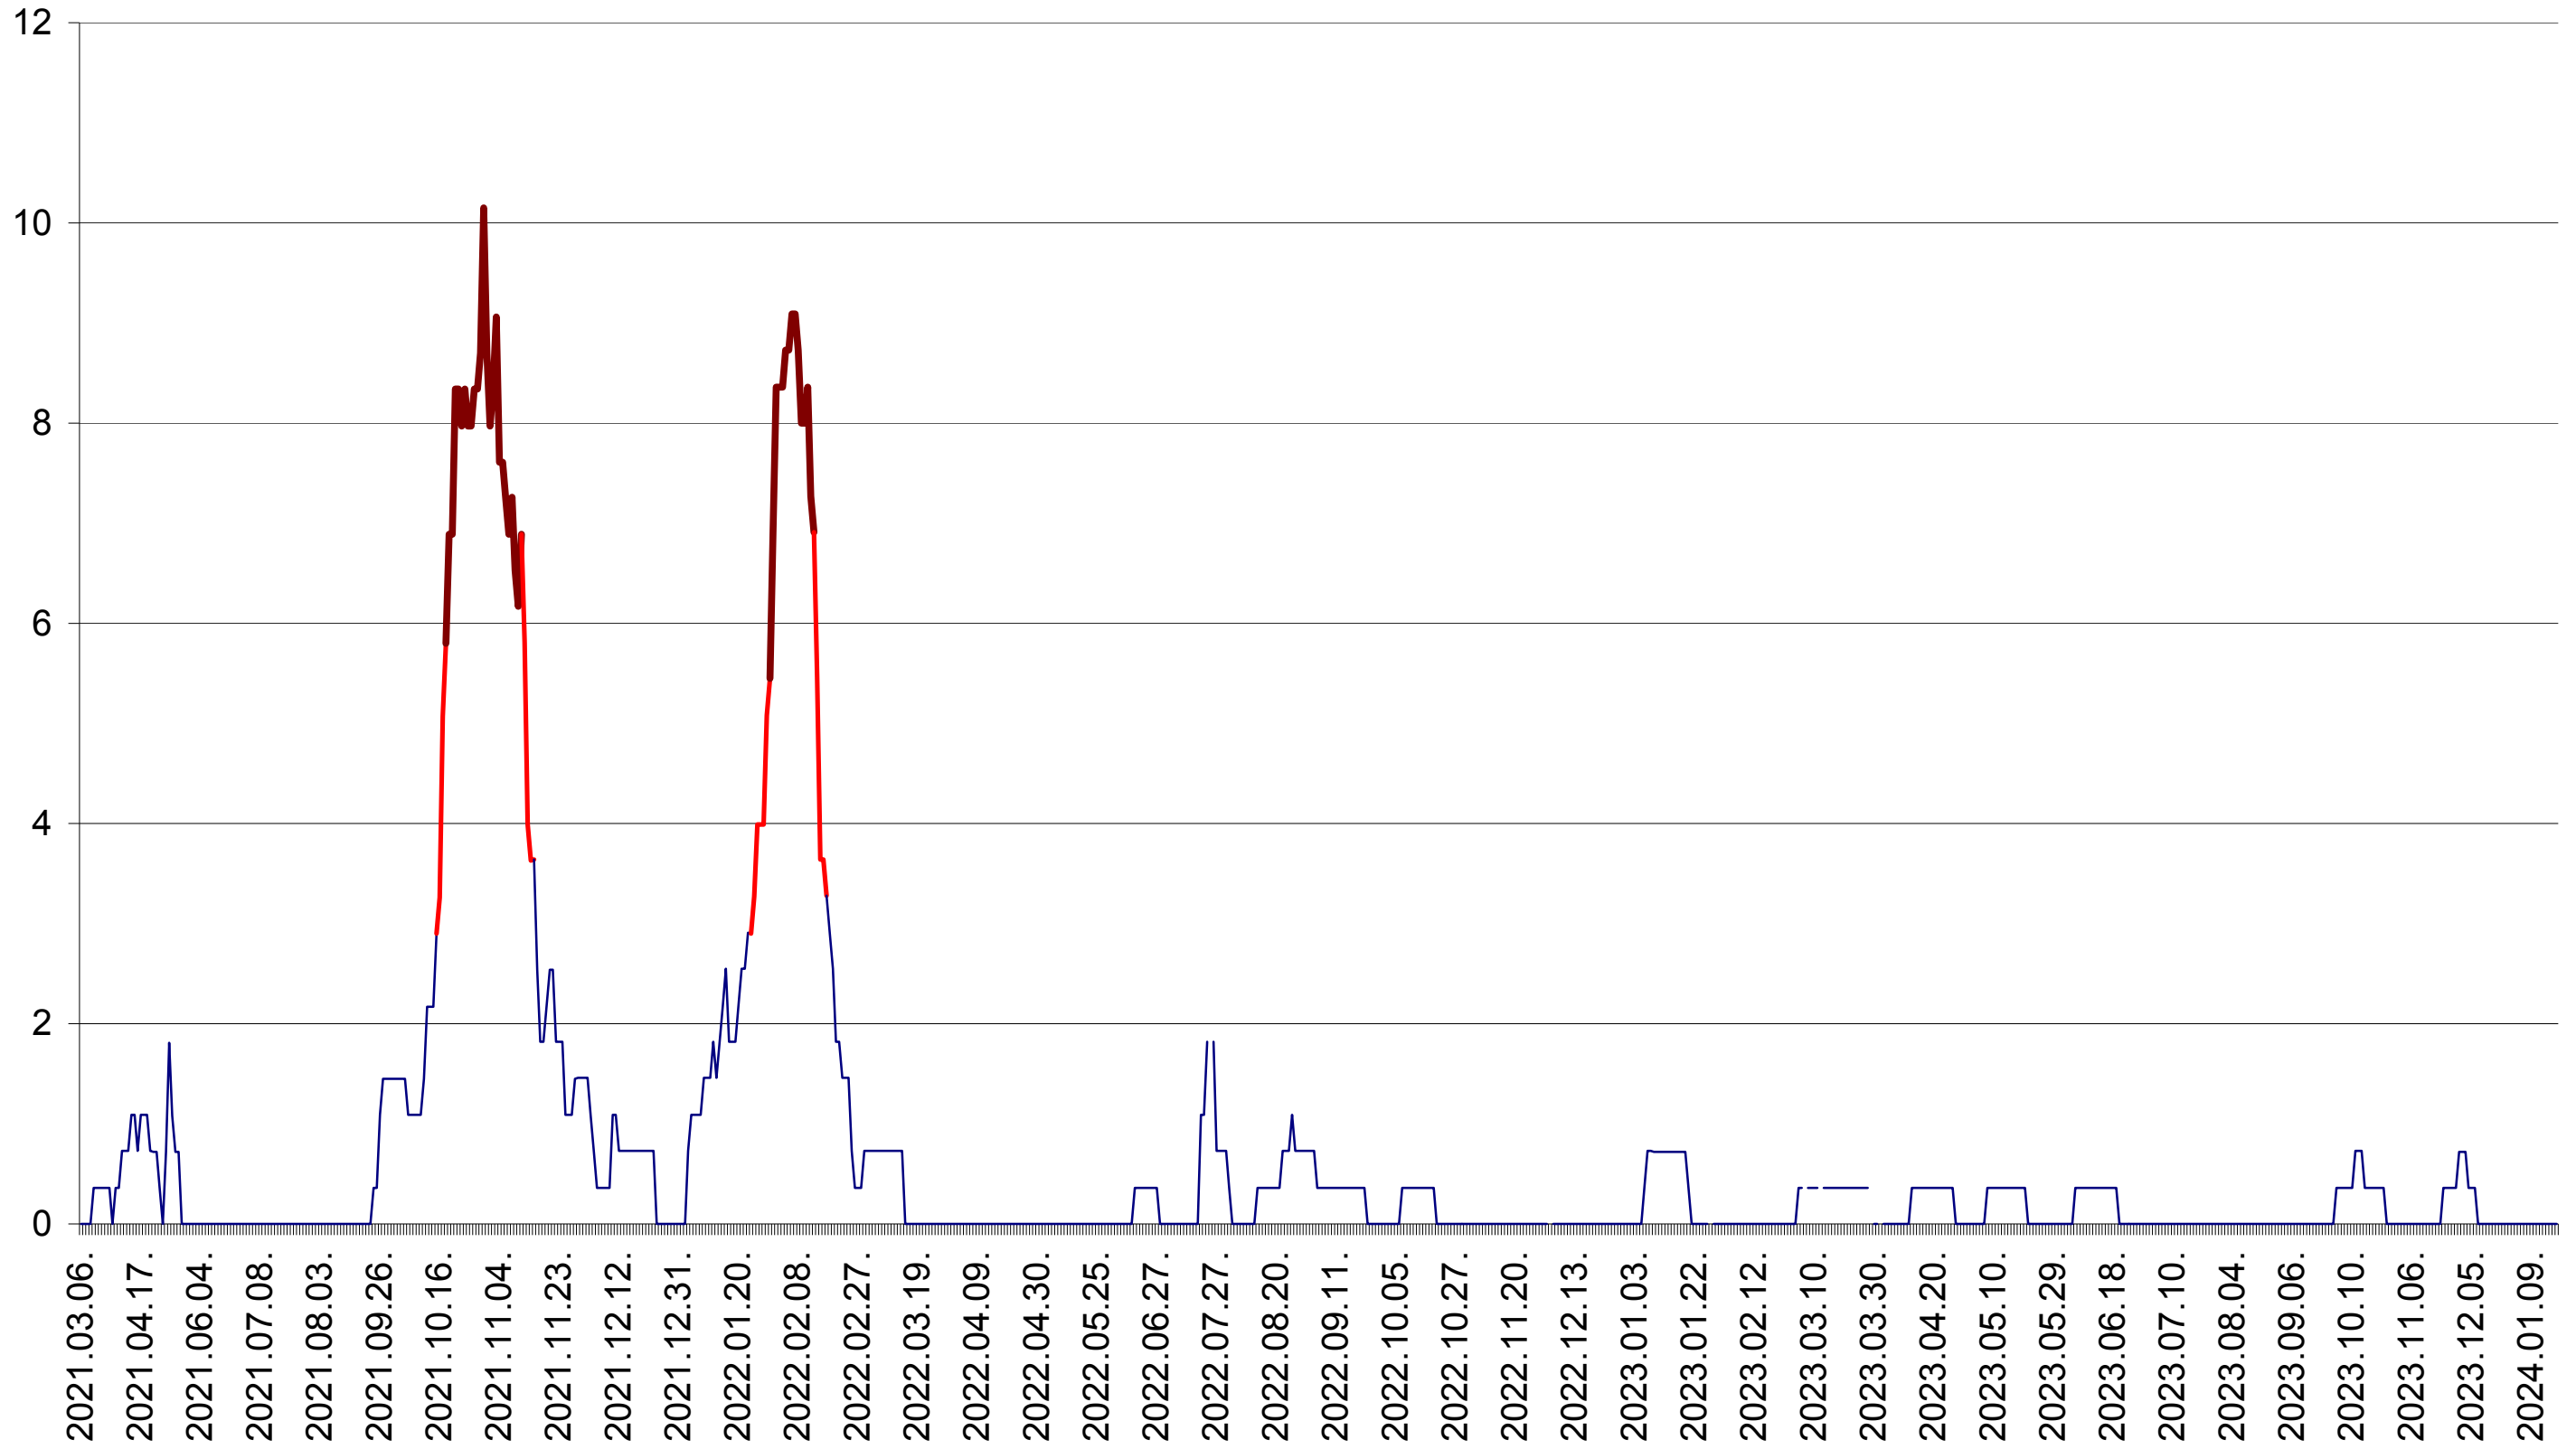

MUGENI - Evolutia incidentei cumulate pe 14 zile la ‰ de locuitori
2021.03.07. - 2024.01.19.

MIHĂILENI - Evolutia incidentei cumulate pe 14 zile la ‰ de locuitori
2021.03.07. - 2024.01.19.