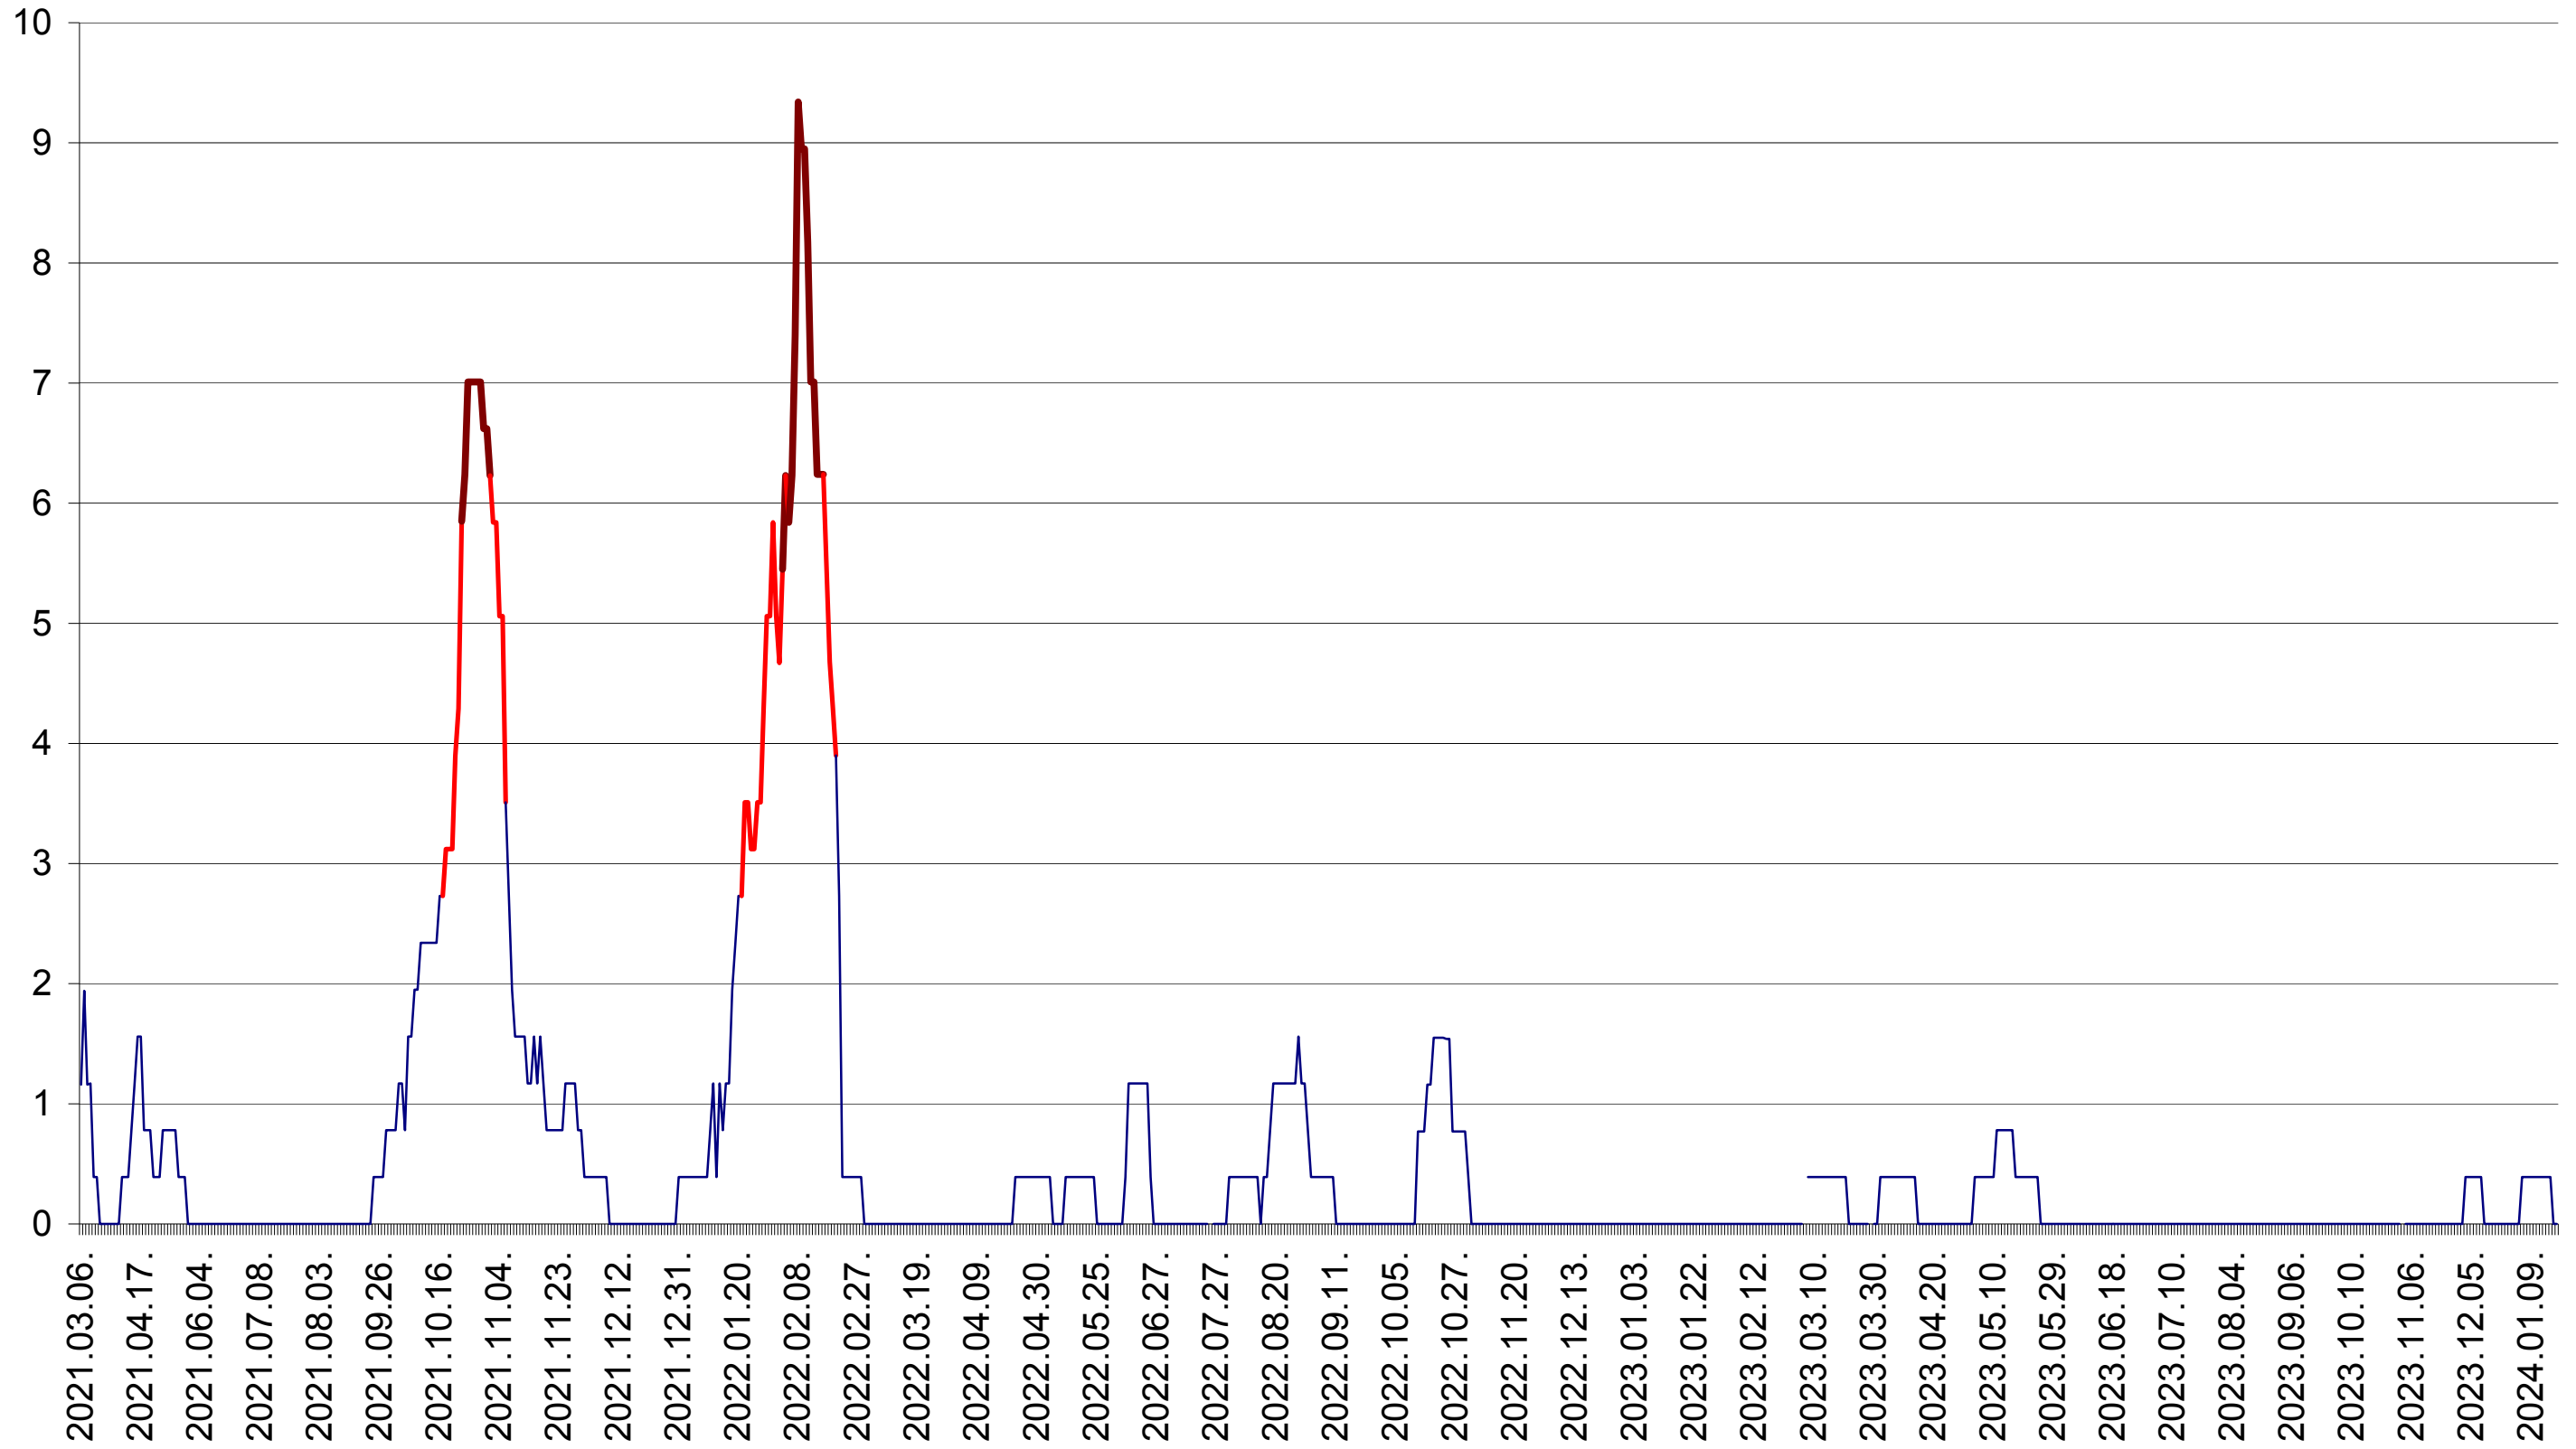

MUNICIPIUL TOPLIȚA - Evolutia incidentei cumulate pe 14 zile la ‰ de locuitori
2021.03.07. - 2024.01.19.

TOMEȘTI - Evolutia incidentei cumulate pe 14 zile la ‰ de locuitori
2021.03.07. - 2024.01.19.