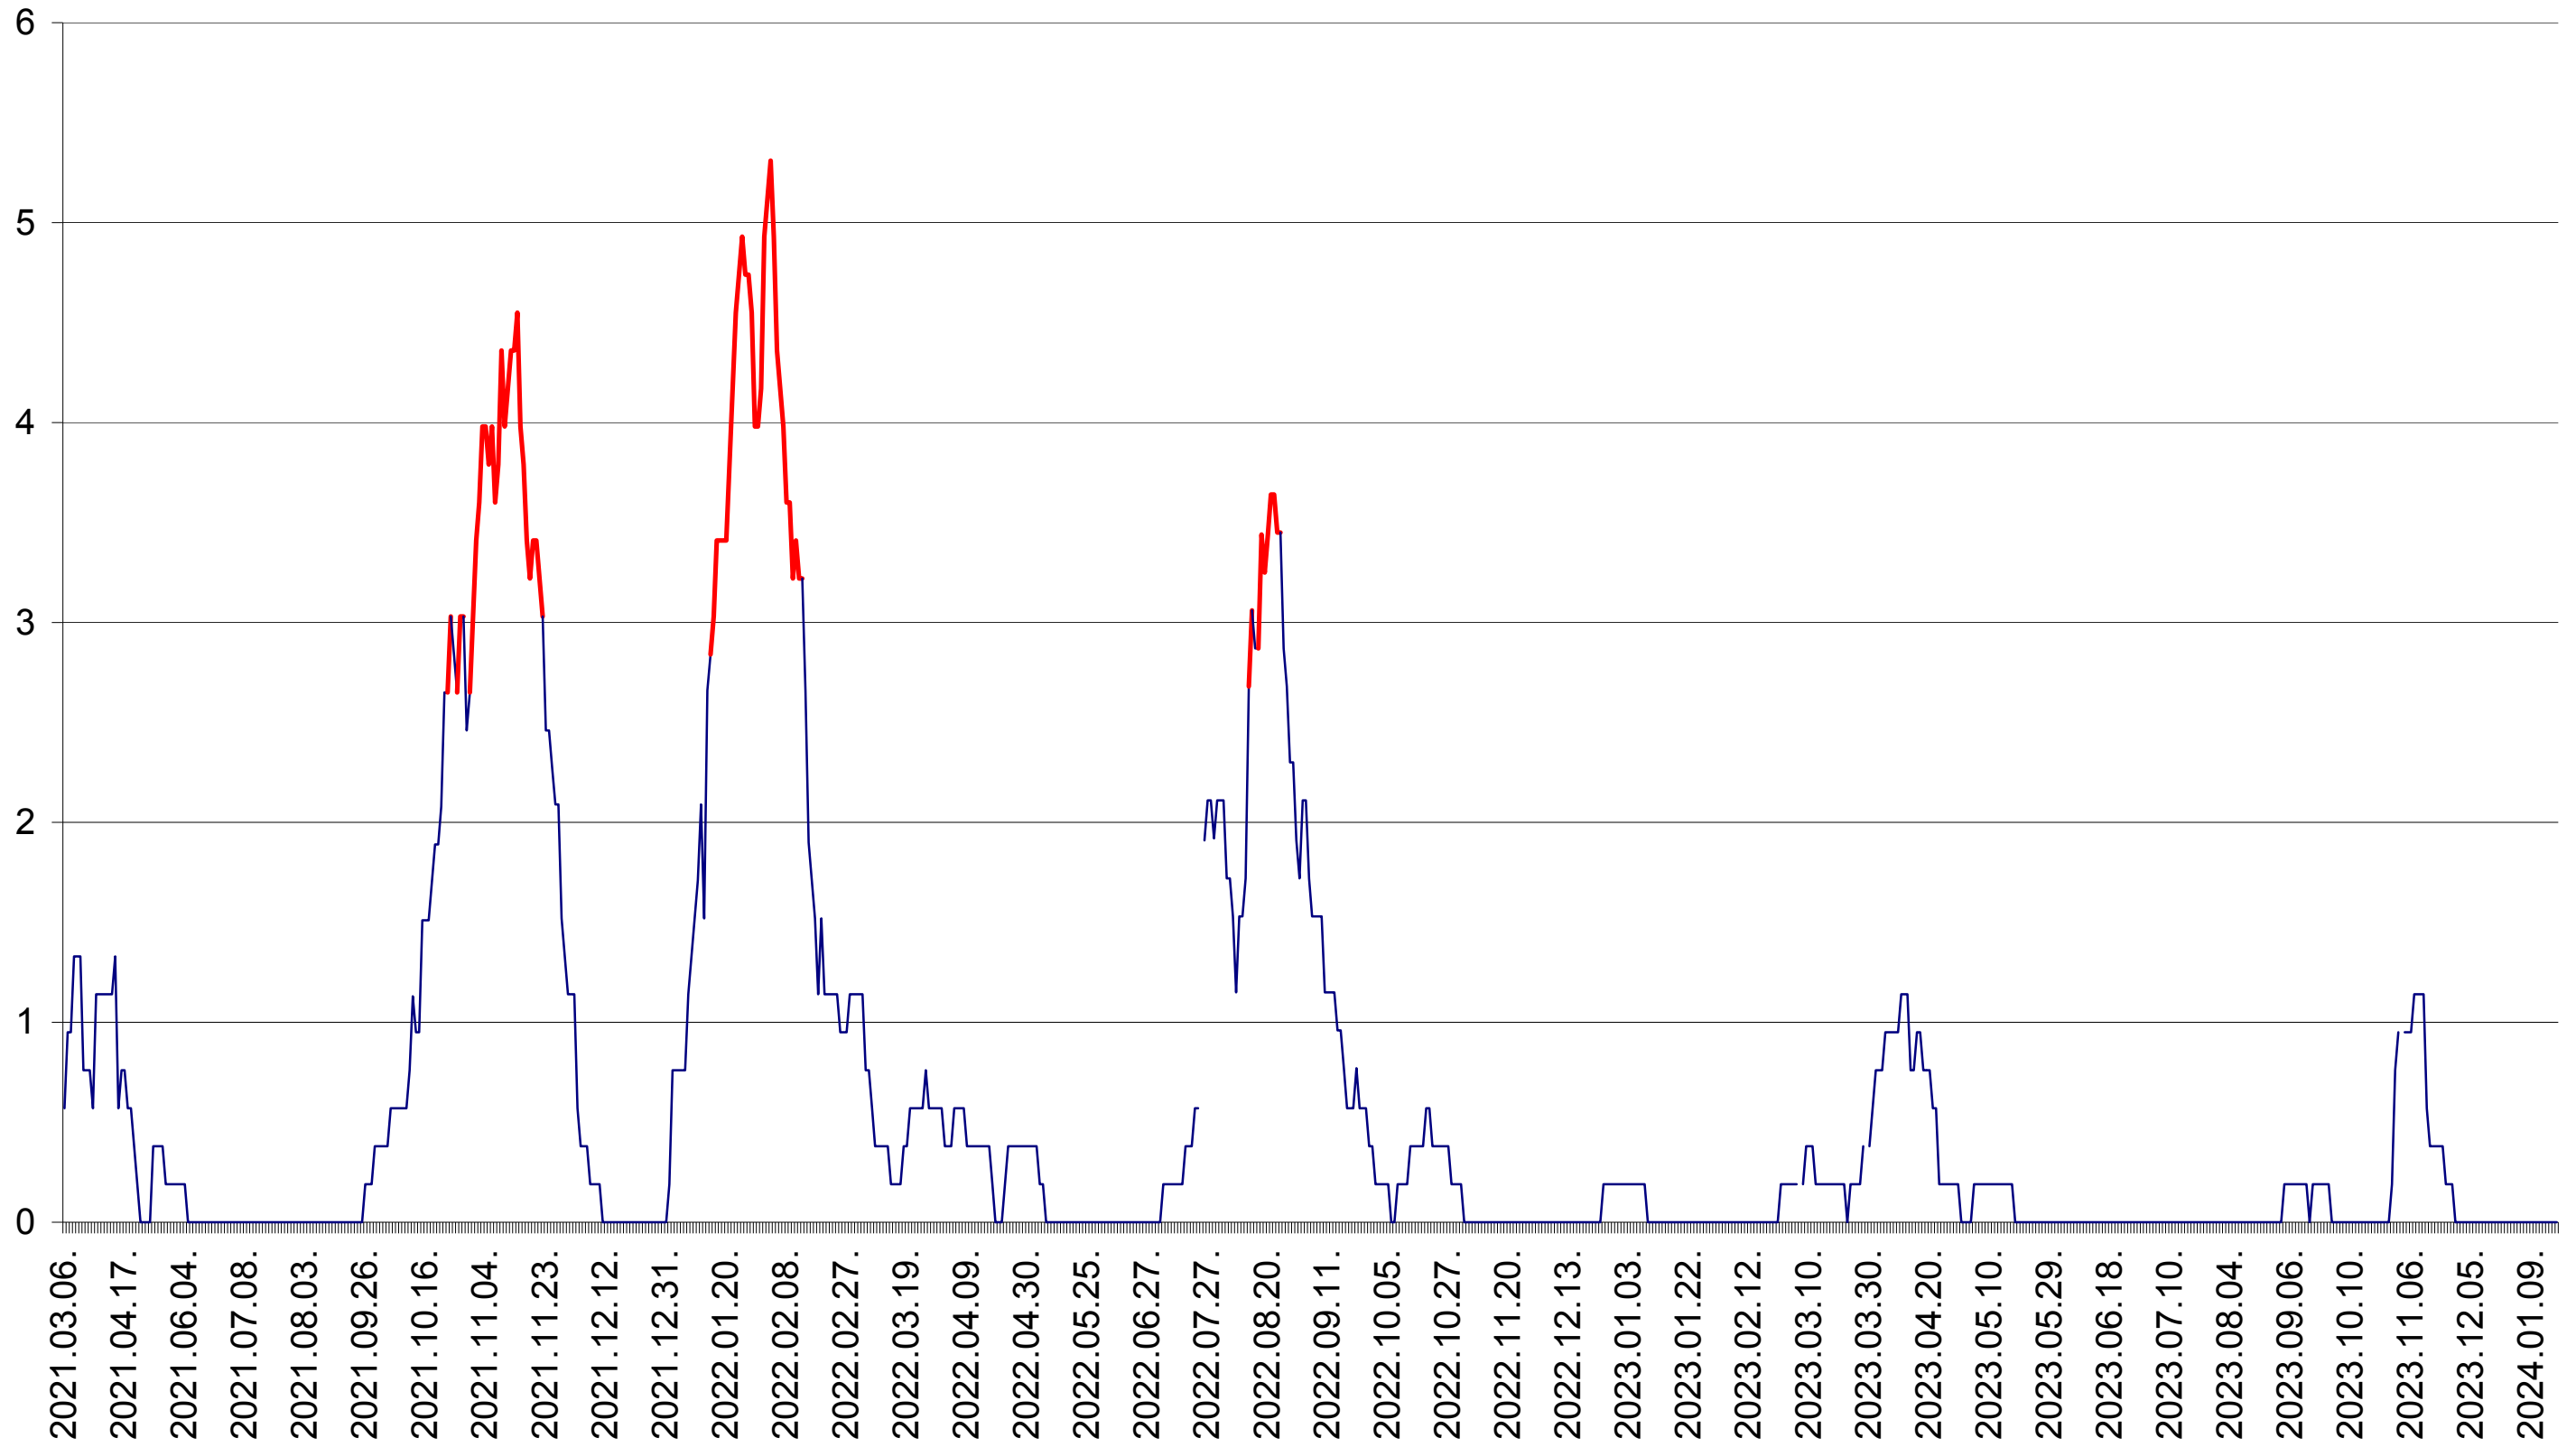

SICULENI - Evolutia incidentei cumulate pe 14 zile la ‰ de locuitori  
2021.03.07. - 2024.01.19.

ȘIMONEȘTI - Evolutia incidentei cumulate pe 14 zile la ‰ de locuitori  
2021.03.07. - 2024.01.19.

SUBCETATE - Evolutia incidentei cumulate pe 14 zile la % de locuitori  
2021.03.07. - 2024.01.19.

SUSENI - Evolutia incidentei cumulate pe 14 zile la ‰ de locuitori  
2021.03.07. - 2024.01.19.

TOMEȘTI - Evolutia incidentei cumulate pe 14 zile la ‰ de locuitori  
2021.03.07. - 2024.01.19.

MUNICIPIUL TOPLIȚA - Evolutia incidentei cumulate pe 14 zile la ‰ de locuitori  
2021.03.07. - 2024.01.19.