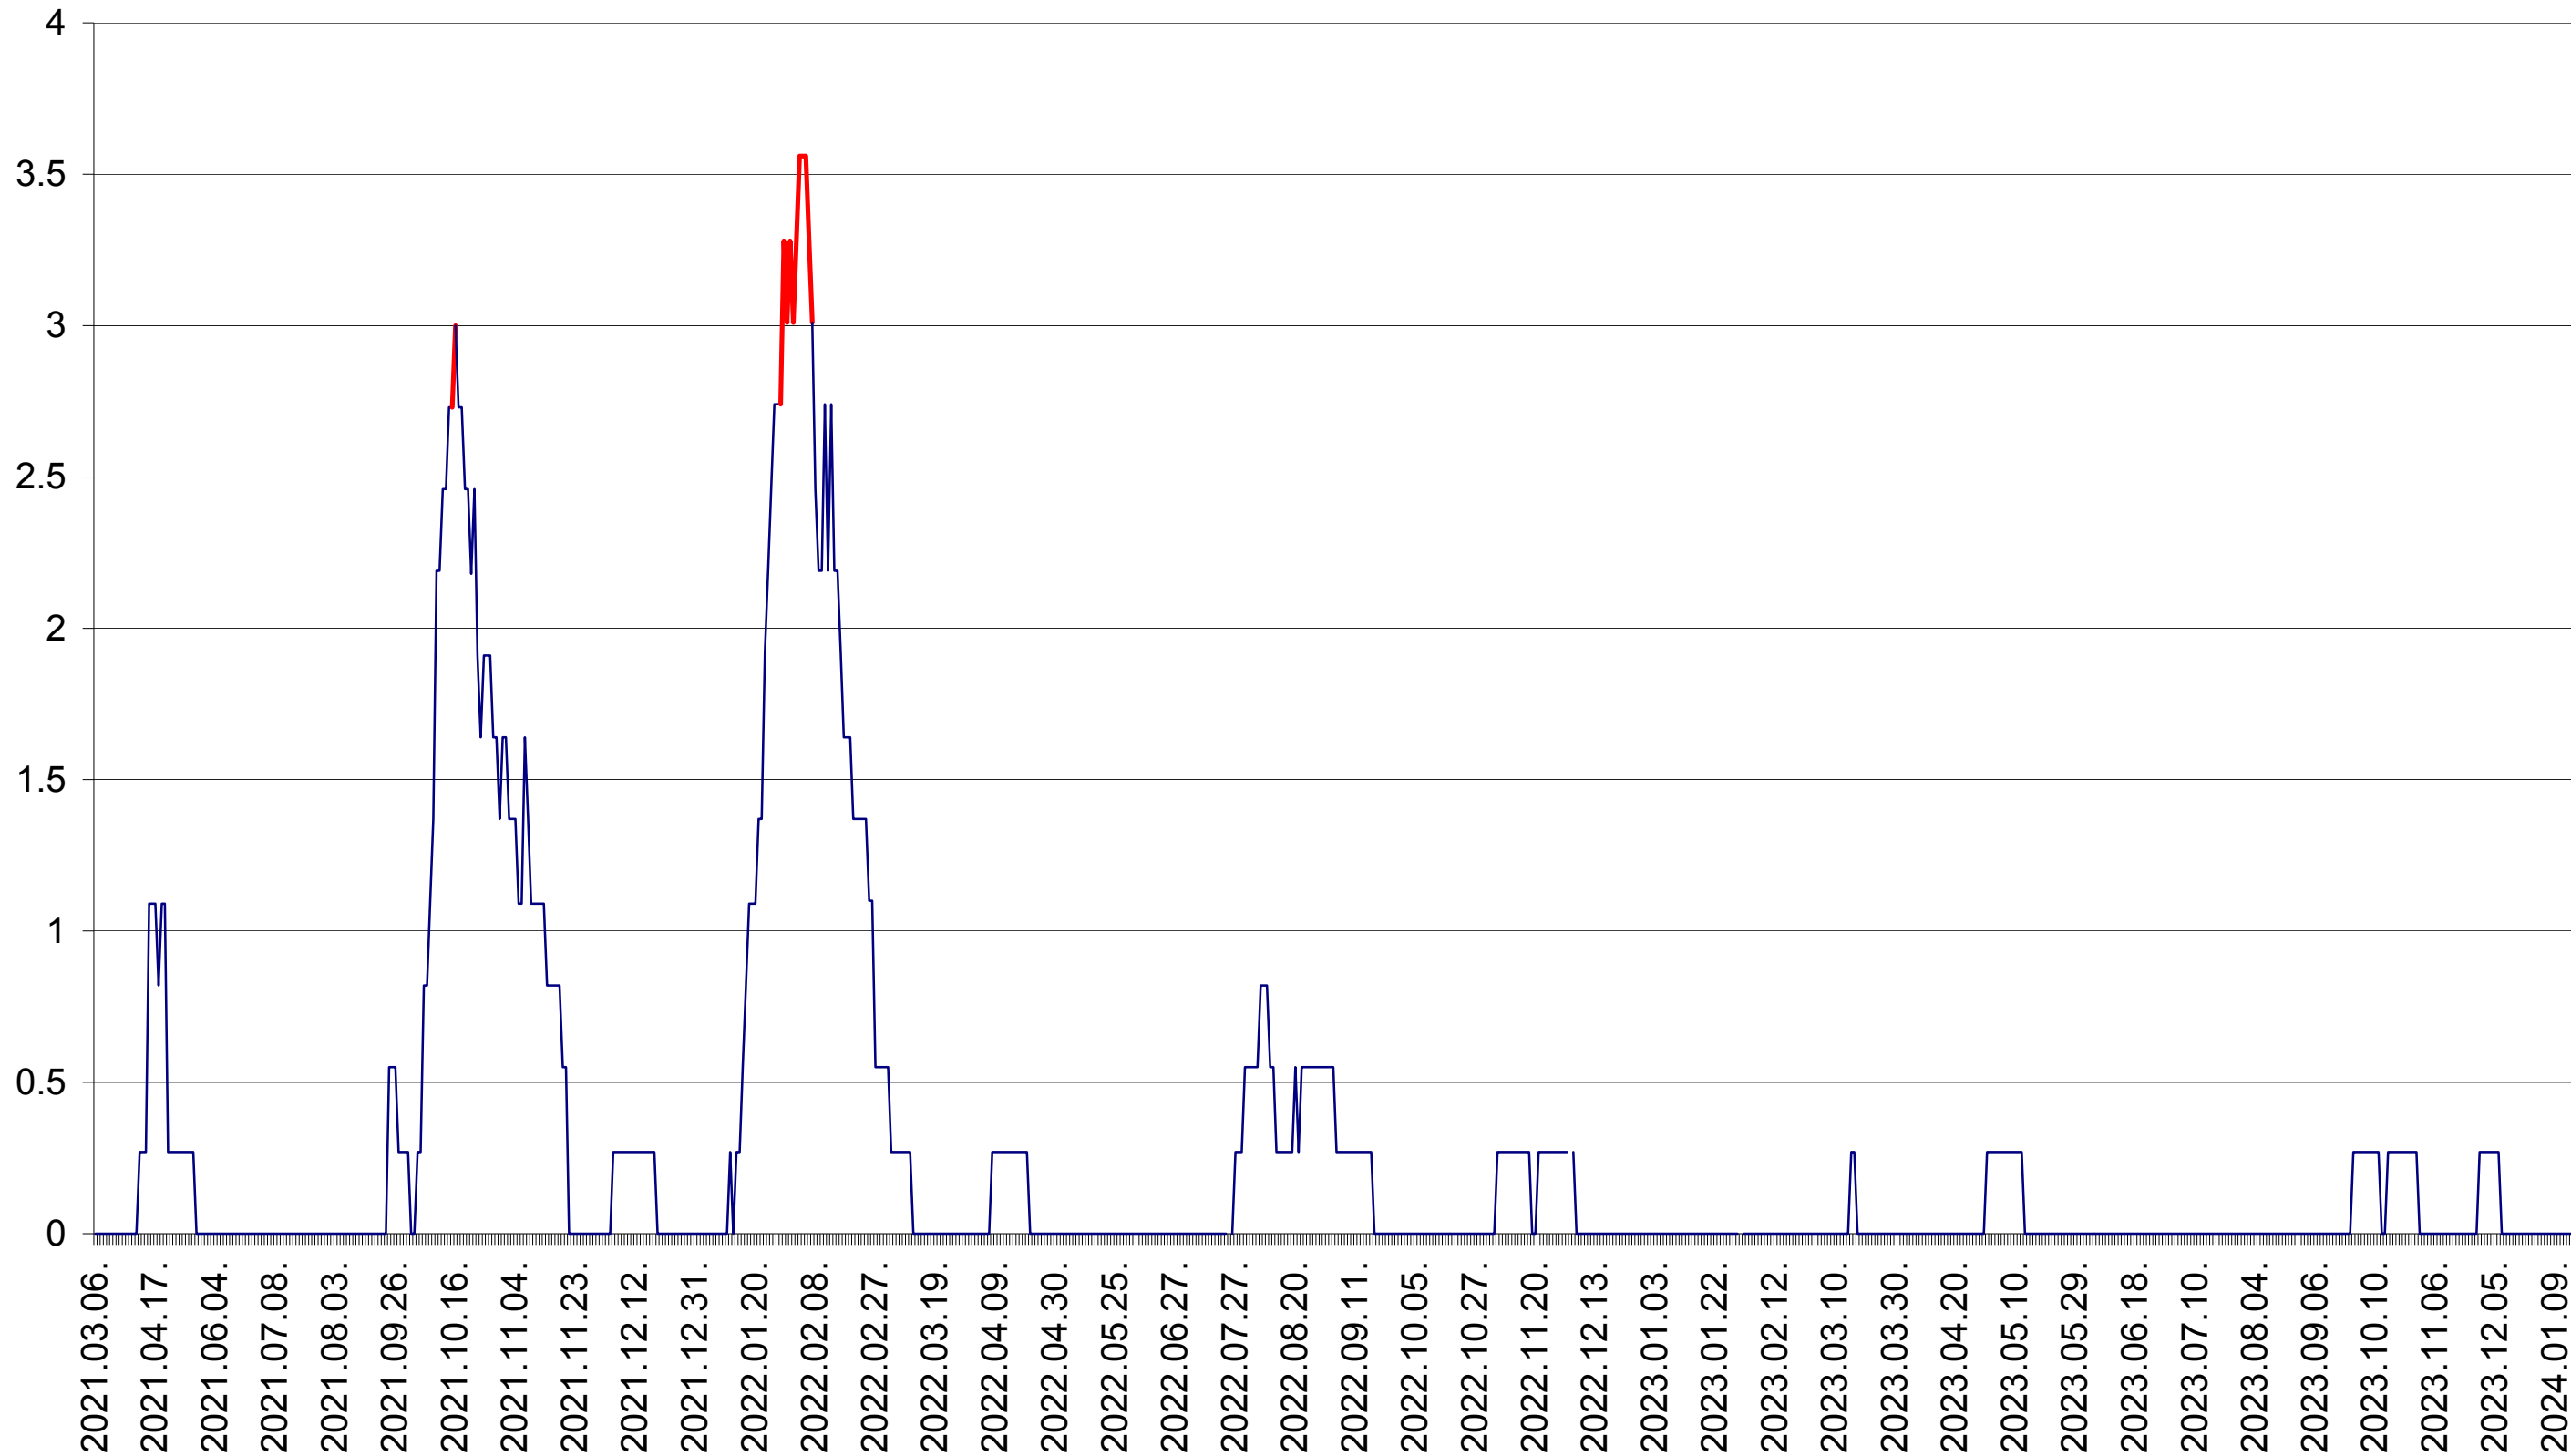

FELICENI - Evolutia incidentei cumulate pe 14 zile la ‰ de locuitori  
2021.03.07. - 2024.01.19.

FRUMOASA - Evolutia incidentei cumulate pe 14 zile la ‰ de locuitori  
2021.03.07. - 2024.01.19.

GĂLĂUȚAȘ - Evolutia incidentei cumulate pe 14 zile la ‰ de locuitori  
2021.03.07. - 2024.01.19.

MUNICIPIUL GHEORGHENI - Evolutia incidentei cumulate pe 14 zile la ‰ de locuitori  
2021.03.07. - 2024.01.19.

JOSENI - Evolutia incidentei cumulate pe 14 zile la ‰ de locuitori  
2021.03.07. - 2024.01.19.

LĂZAREA - Evolutia incidentei cumulate pe 14 zile la ‰ de locuitori  
2021.03.07. - 2024.01.19.

LELICENI - Evolutia incidentei cumulate pe 14 zile la ‰ de locuitori  
2021.03.07. - 2024.01.19.

LUETA - Evolutia incidentei cumulate pe 14 zile la ‰ de locuitori  
2021.03.07. - 2024.01.19.

LUNCA DE JOS - Evolutia incidentei cumulate pe 14 zile la ‰ de locuitori  
2021.03.07. - 2024.01.19.

LUNCA DE SUS - Evolutia incidentei cumulate pe 14 zile la ‰ de locuitori  
2021.03.07. - 2024.01.19.