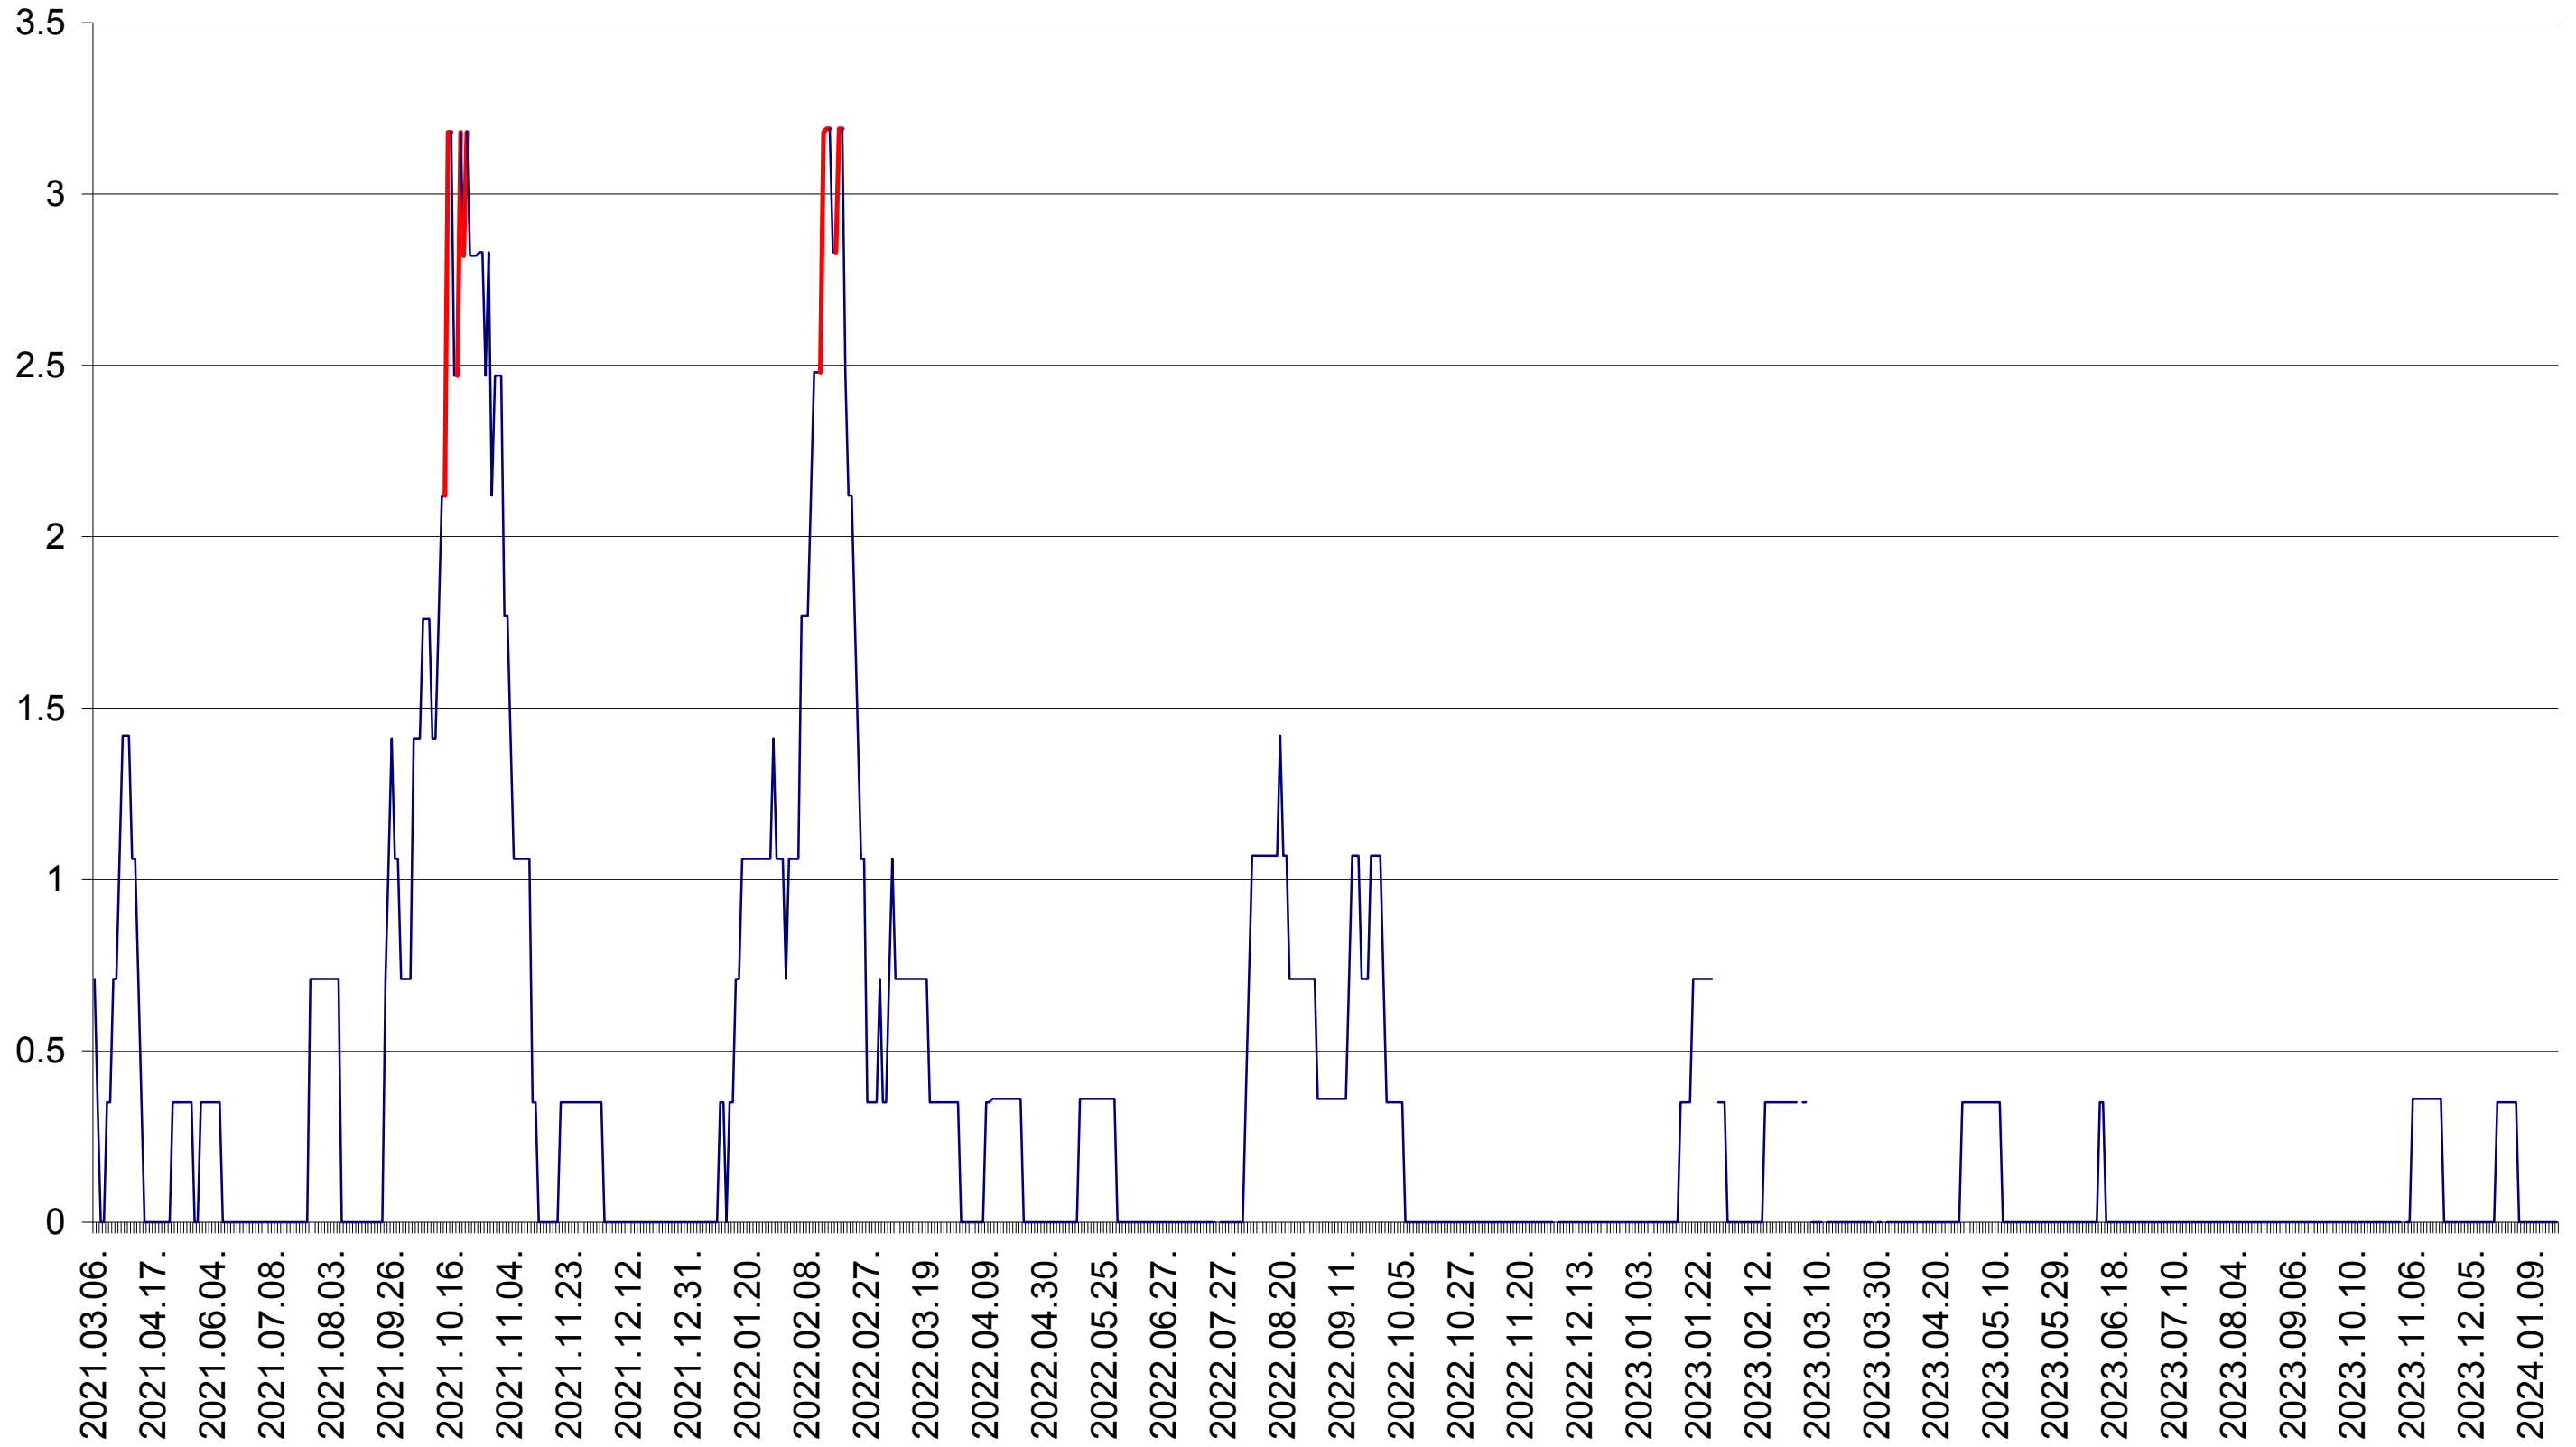

PORUMBENI - Evolutia incidentei cumulate pe 14 zile la ‰ de locuitori
2021.03.07. - 2024.01.19.

PLĂIEȘII DE JOS - Evolutia incidentei cumulate pe 14 zile la ‰ de locuitori
2021.03.07. - 2024.01.19.