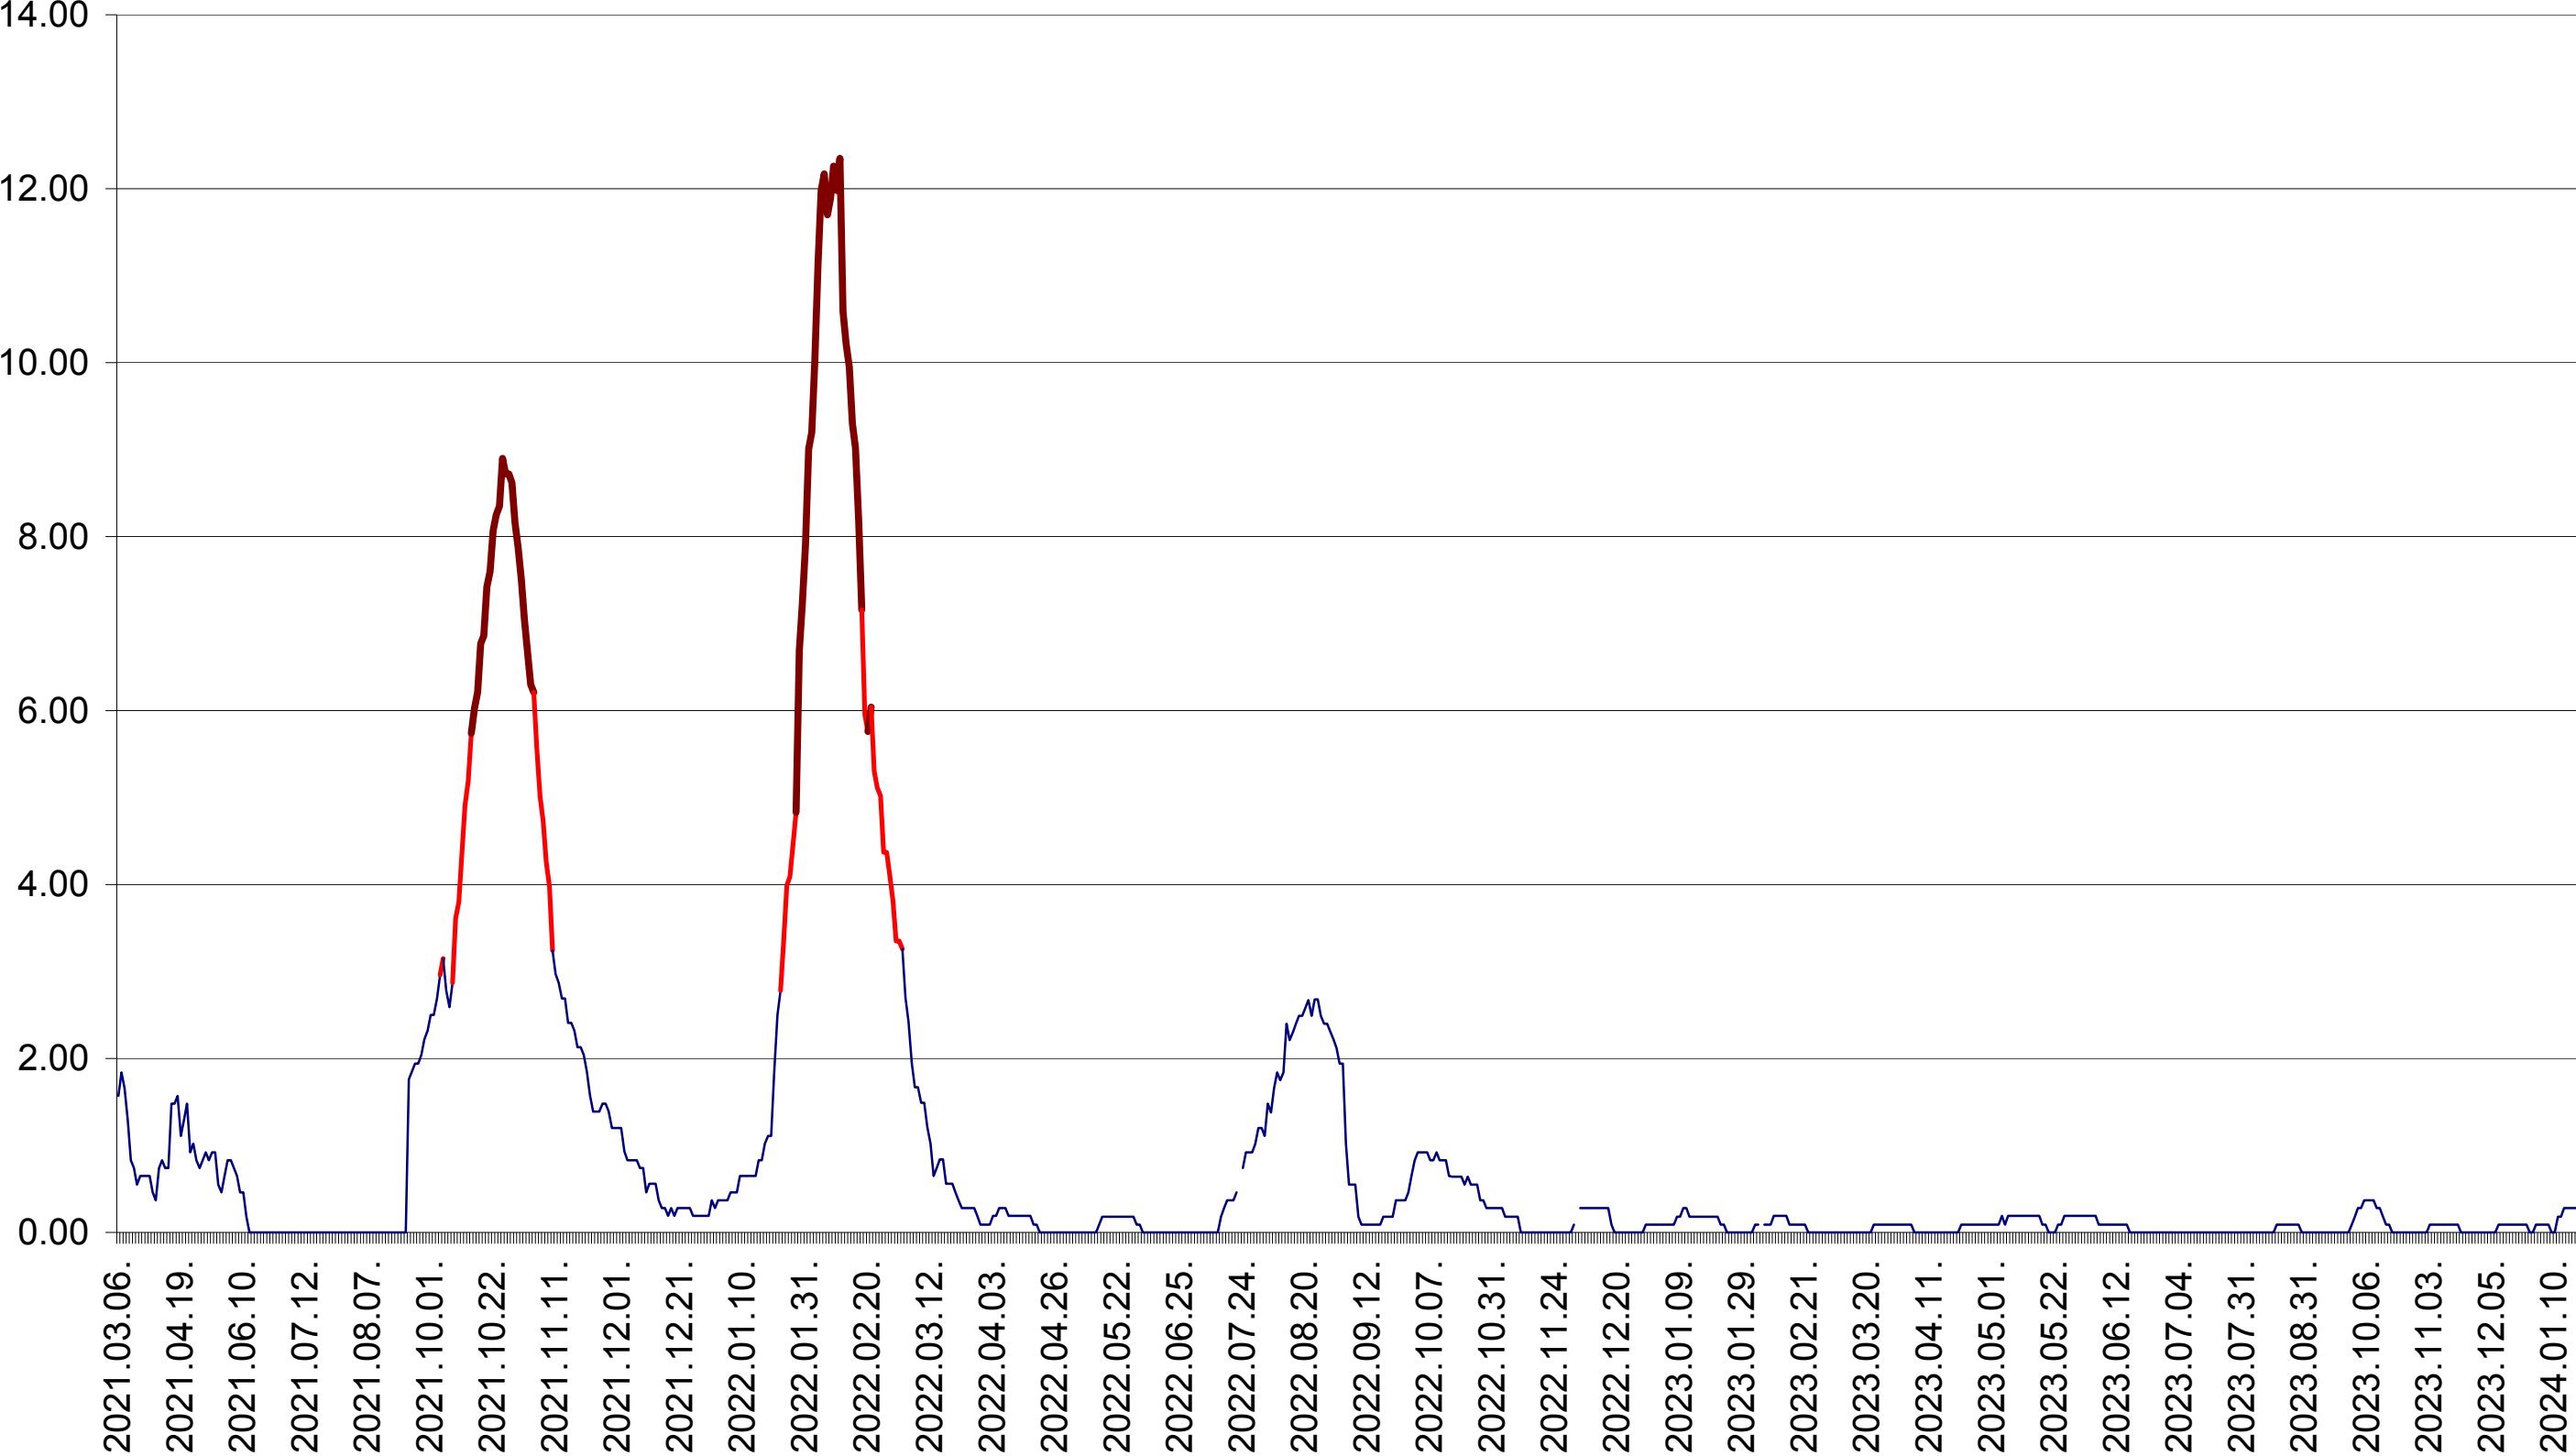

ORAȘ BĂLAN - Evolutia incidentei cumulate pe 14 zile la ‰ de locuitori  
2021.03.07. - 2024.01.19.

BILBOR - Evolutia incidentei cumulate pe 14 zile la ‰ de locuitori  
2021.03.07. - 2024.01.19.

ORAȘ BORSEC - Evolutia incidentei cumulate pe 14 zile la ‰ de locuitori  
2021.03.07. - 2024.01.19.

CICEU - Evolutia incidentei cumulate pe 14 zile la ‰ de locuitori  
2021.03.07. - 2024.01.19.

CIUCSÂNGEORGIU - Evolutia incidentei cumulate pe 14 zile la ‰ de locuitori  
2021.03.07. - 2024.01.19.

CIUMANI - Evolutia incidentei cumulate pe 14 zile la ‰ de locuitori  
2021.03.07. - 2024.01.19.

CORBU - Evolutia incidentei cumulate pe 14 zile la ‰ de locuitori  
2021.03.07. - 2024.01.19.

CORUND - Evolutia incidentei cumulate pe 14 zile la ‰ de locuitori  
2021.03.07. - 2024.01.19.

COZMENI - Evolutia incidentei cumulate pe 14 zile la ‰ de locuitori  
2021.03.07. - 2024.01.19.

ORAȘ CRISTURU SECUIESC - Evolutia incidentei cumulate pe 14 zile la ‰ de locuitori  
2021.03.07. - 2024.01.19.

DĂNEȘTI - Evolutia incidentei cumulate pe 14 zile la ‰ de locuitori  
2021.03.07. - 2024.01.19.