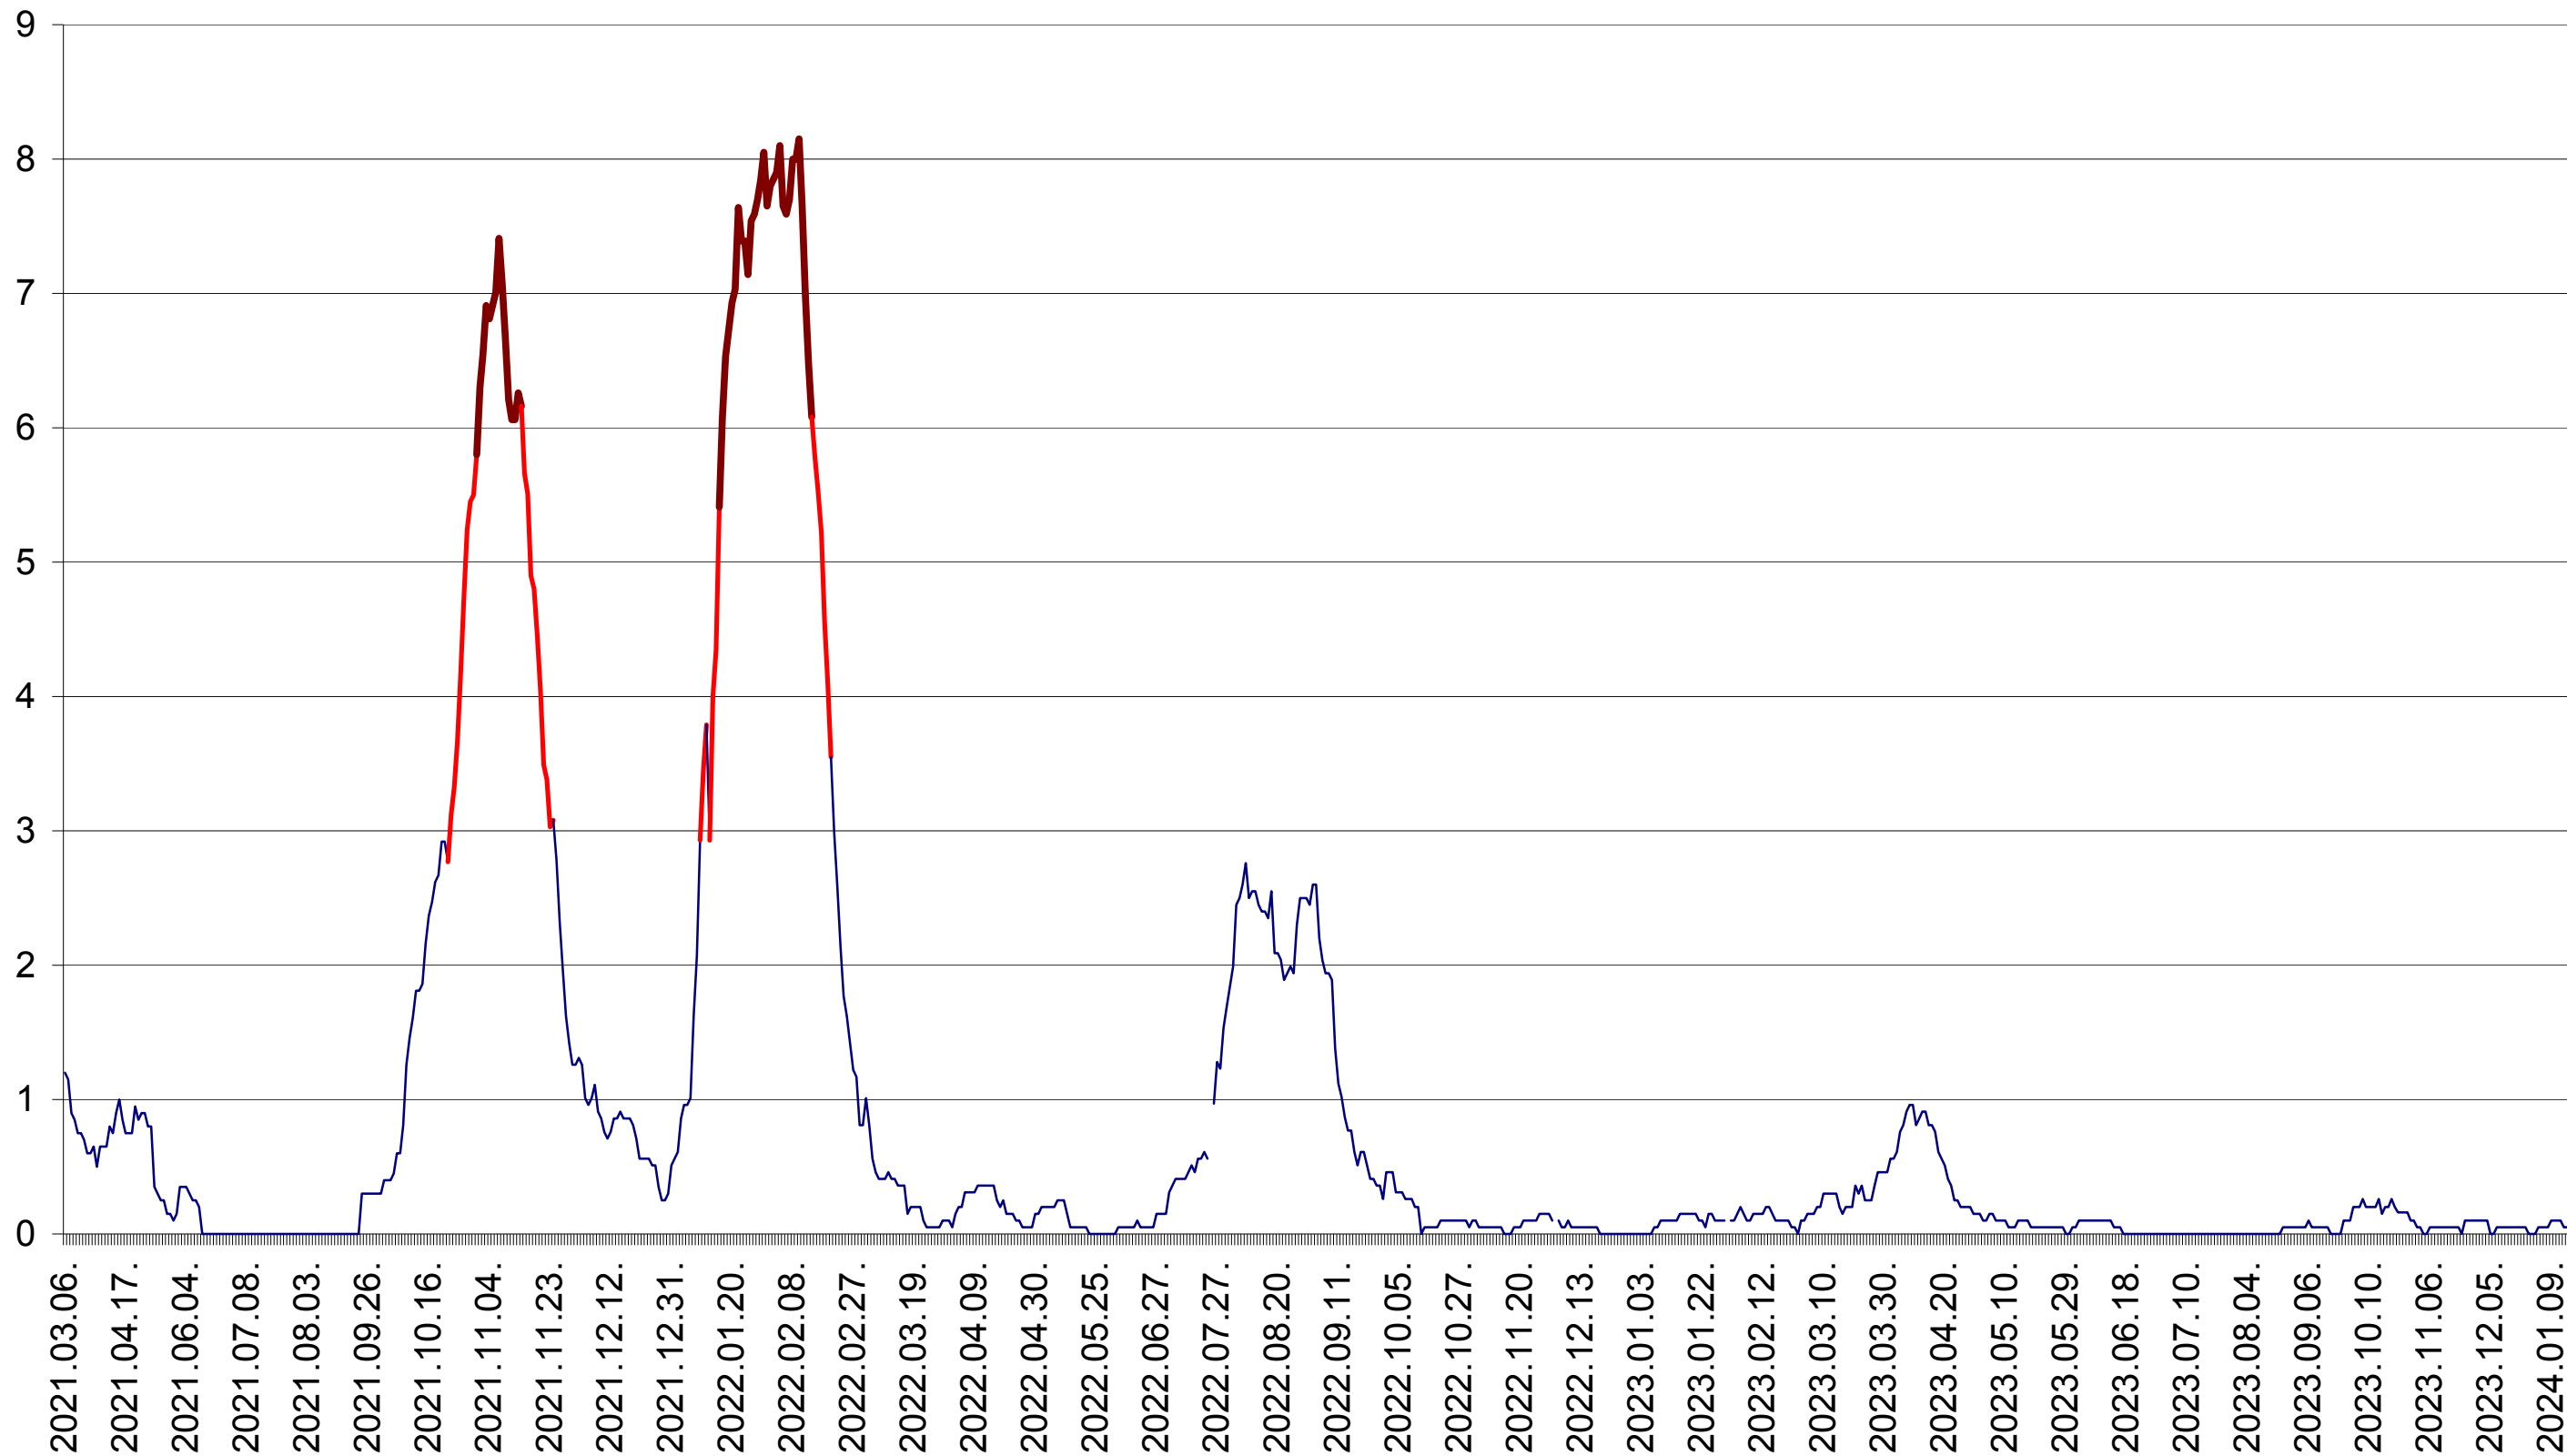

DÂRJIU - Evolutia incidentei cumulate pe 14 zile la ‰ de locuitori  
2021.03.07. - 2024.01.19.

DEALU - Evolutia incidentei cumulate pe 14 zile la ‰ de locuitori  
2021.03.07. - 2024.01.19.

DITRĂU - Evolutia incidentei cumulate pe 14 zile la ‰ de locuitori  
2021.03.07. - 2024.01.19.

FELICENI - Evolutia incidentei cumulate pe 14 zile la ‰ de locuitori  
2021.03.07. - 2024.01.19.

FRUMOASA - Evolutia incidentei cumulate pe 14 zile la ‰ de locuitori  
2021.03.07. - 2024.01.19.

GĂLĂUȚAȘ - Evolutia incidentei cumulate pe 14 zile la ‰ de locuitori  
2021.03.07. - 2024.01.19.

MUNICIPIUL GHEORGHENI - Evolutia incidentei cumulate pe 14 zile la ‰ de locuitori  
2021.03.07. - 2024.01.19.

JOSENI - Evolutia incidentei cumulate pe 14 zile la ‰ de locuitori  
2021.03.07. - 2024.01.19.

LĂZAREA - Evolutia incidentei cumulate pe 14 zile la ‰ de locuitori  
2021.03.07. - 2024.01.19.

LELICENI - Evolutia incidentei cumulate pe 14 zile la ‰ de locuitori  
2021.03.07. - 2024.01.19.

LUETA - Evolutia incidentei cumulate pe 14 zile la ‰ de locuitori  
2021.03.07. - 2024.01.19.