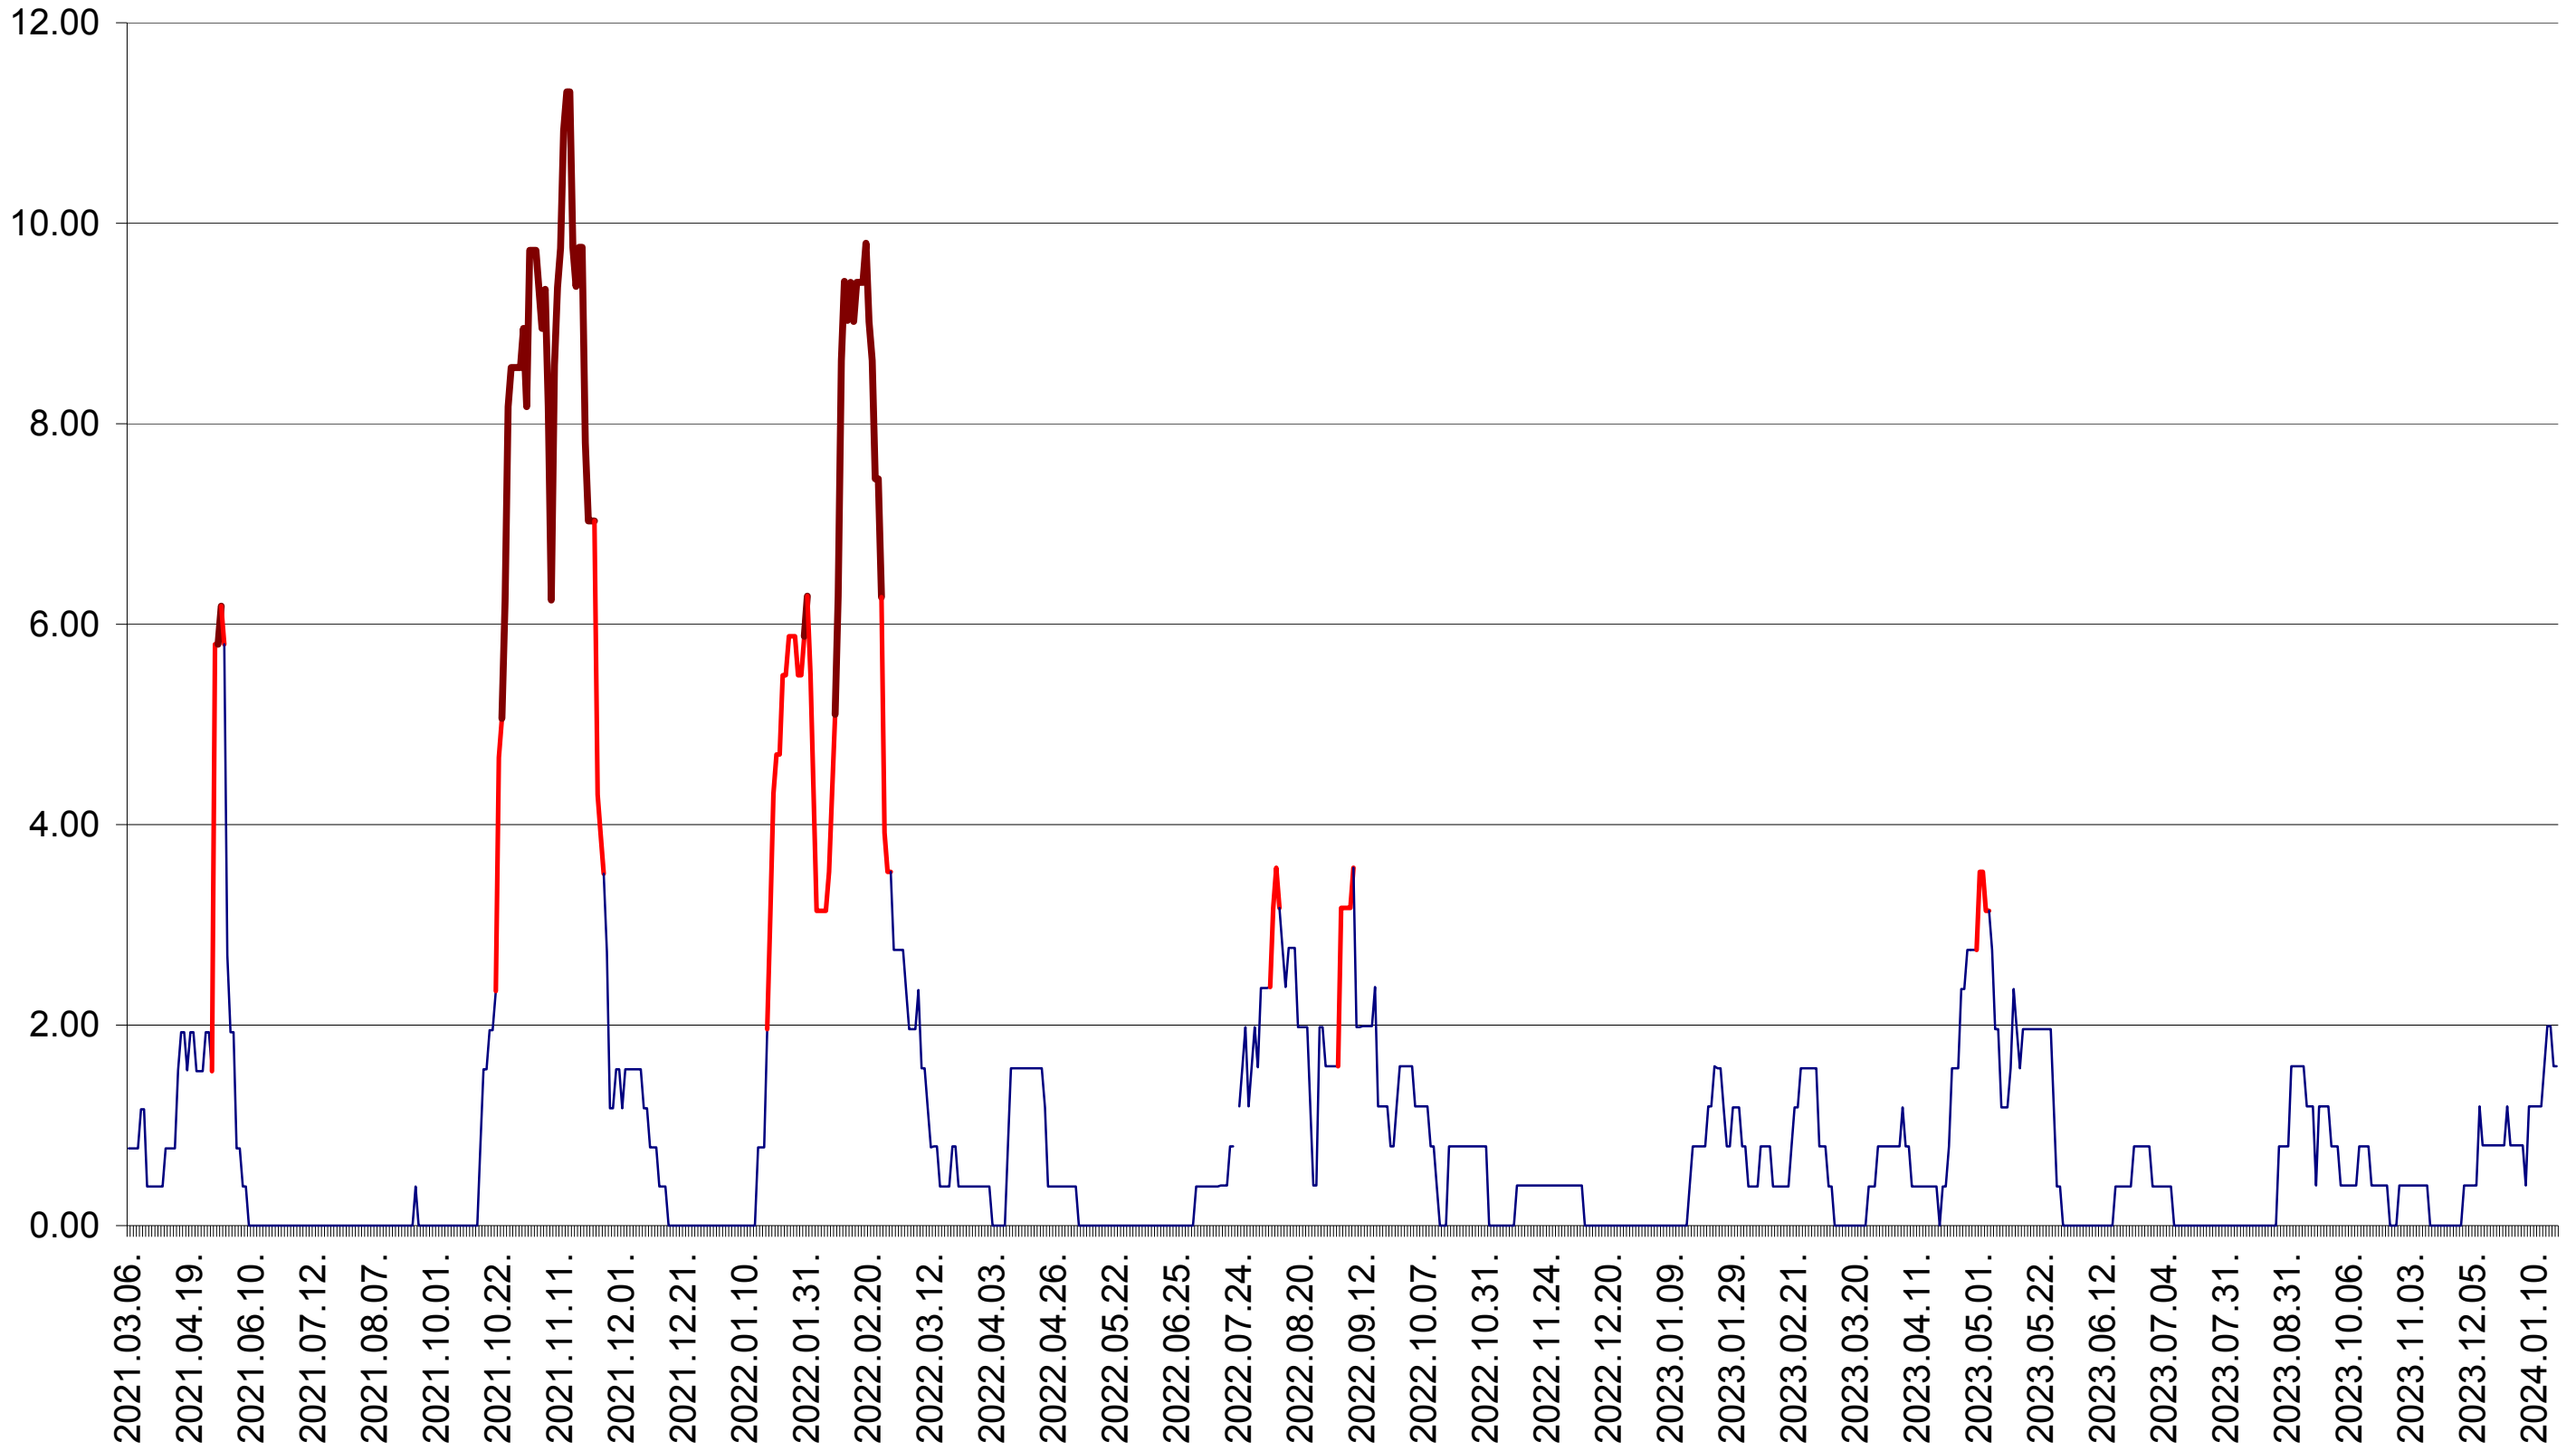

ATID - Evolutia incidentei cumulate pe 14 zile la ‰ de locuitori  
2021.03.07. - 2024.01.19.

AVRĂMEȘTI - Evolutia incidentei cumulate pe 14 zile la ‰ de locuitori  
2021.03.07. - 2024.01.19.

ORAȘ BĂILE TUȘNAD - Evolutia incidentei cumulate pe 14 zile la ‰ de locuitori  
2021.03.07. - 2024.01.19.

ORAȘ BĂLAN - Evolutia incidentei cumulate pe 14 zile la ‰ de locuitori  
2021.03.07. - 2024.01.19.

BILBOR - Evolutia incidentei cumulate pe 14 zile la ‰ de locuitori  
2021.03.07. - 2024.01.19.

ORAȘ BORSEC - Evolutia incidentei cumulate pe 14 zile la ‰ de locuitori  
2021.03.07. - 2024.01.19.

BRĂDEȘTI - Evolutia incidentei cumulate pe 14 zile la ‰ de locuitori  
2021.03.07. - 2024.01.19.

CĂPÂLNIȚA - Evolutia incidentei cumulate pe 14 zile la ‰ de locuitori  
2021.03.07. - 2024.01.19.

CÂRȚA - Evolutia incidentei cumulate pe 14 zile la ‰ de locuitori  
2021.03.07. - 2024.01.19.

CICEU - Evolutia incidentei cumulate pe 14 zile la ‰ de locuitori  
2021.03.07. - 2024.01.19.

CIUCSÂNGEORGIU - Evolutia incidentei cumulate pe 14 zile la ‰ de locuitori  
2021.03.07. - 2024.01.19.

CIUMANI - Evolutia incidentei cumulate pe 14 zile la ‰ de locuitori  
2021.03.07. - 2024.01.19.