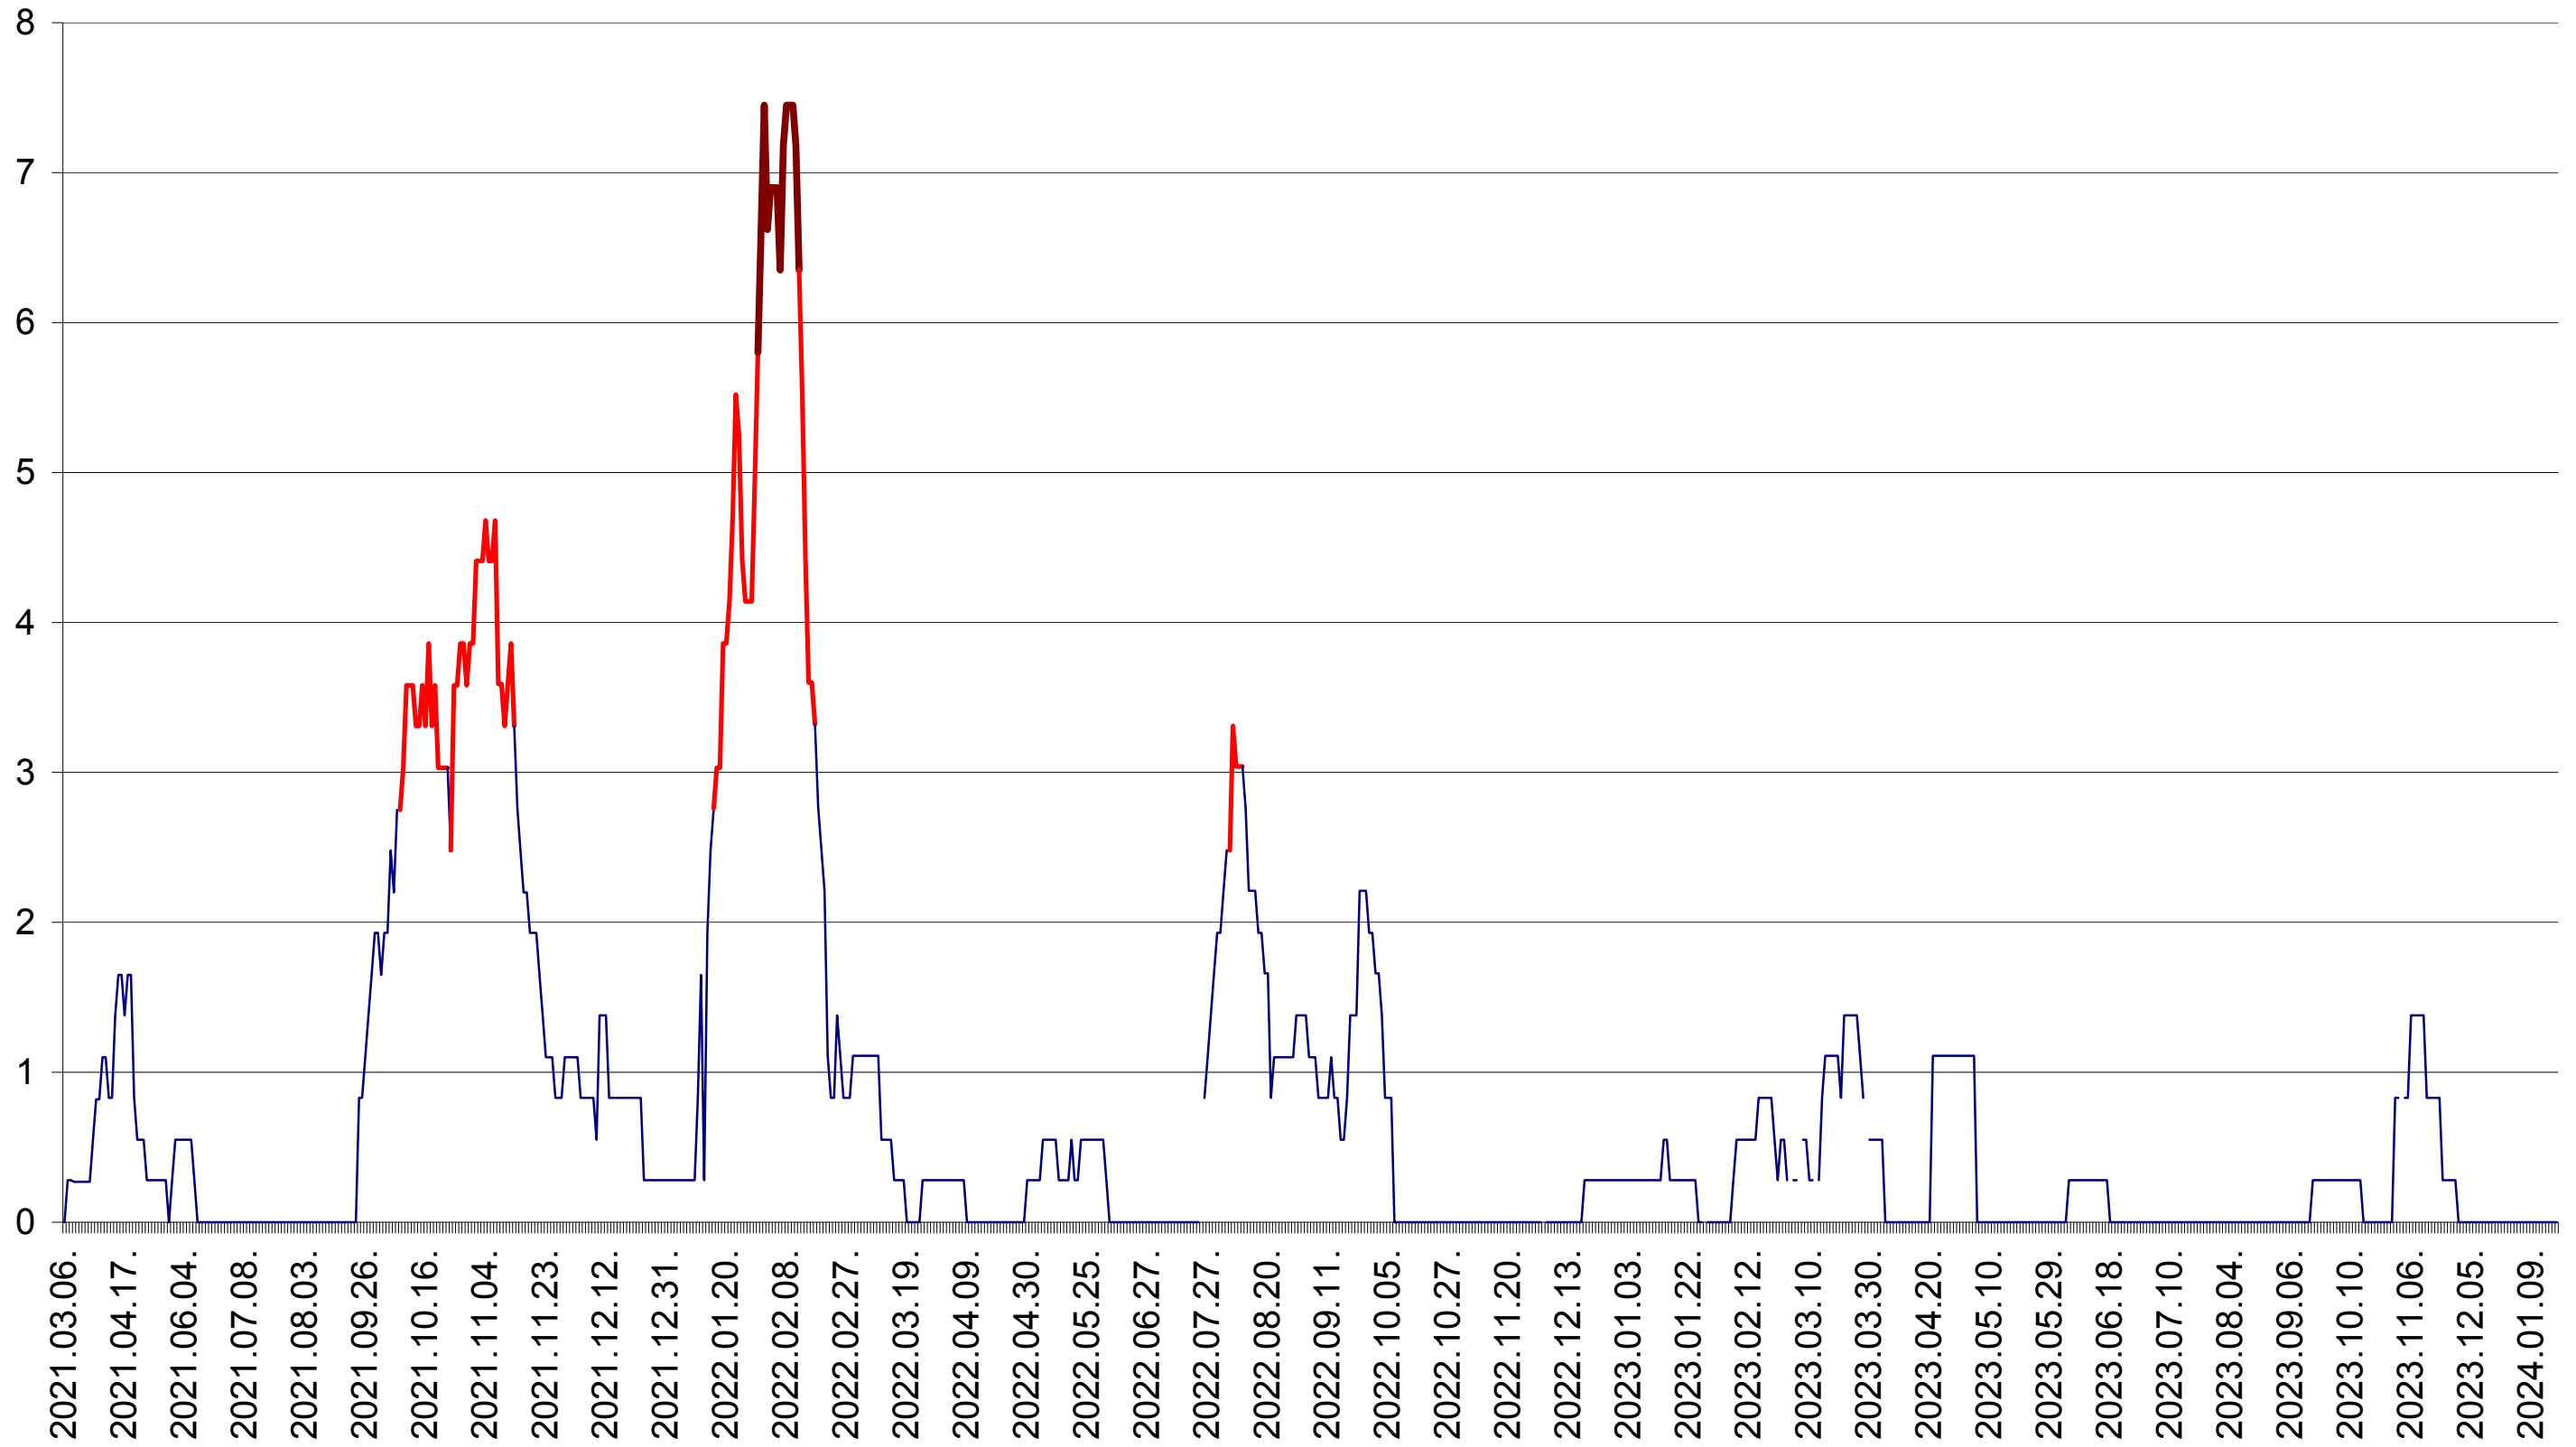

SĂCEL - Evolutia incidentei cumulate pe 14 zile la ‰ de locuitori  
2021.03.07. - 2024.01.19.

SÂNCRĂIENI - Evolutia incidentei cumulate pe 14 zile la ‰ de locuitori  
2021.03.07. - 2024.01.19.

SÂNDOMINIC - Evolutia incidentei cumulate pe 14 zile la ‰ de locuitori  
2021.03.07. - 2024.01.19.

SÂNMARTIN - Evolutia incidentei cumulate pe 14 zile la ‰ de locuitori  
2021.03.07. - 2024.01.19.

SÂNSIMION - Evolutia incidentei cumulate pe 14 zile la ‰ de locuitori  
2021.03.07. - 2024.01.19.

SÂNTIMBRU - Evolutia incidentei cumulate pe 14 zile la ‰ de locuitori  
2021.03.07. - 2024.01.19.