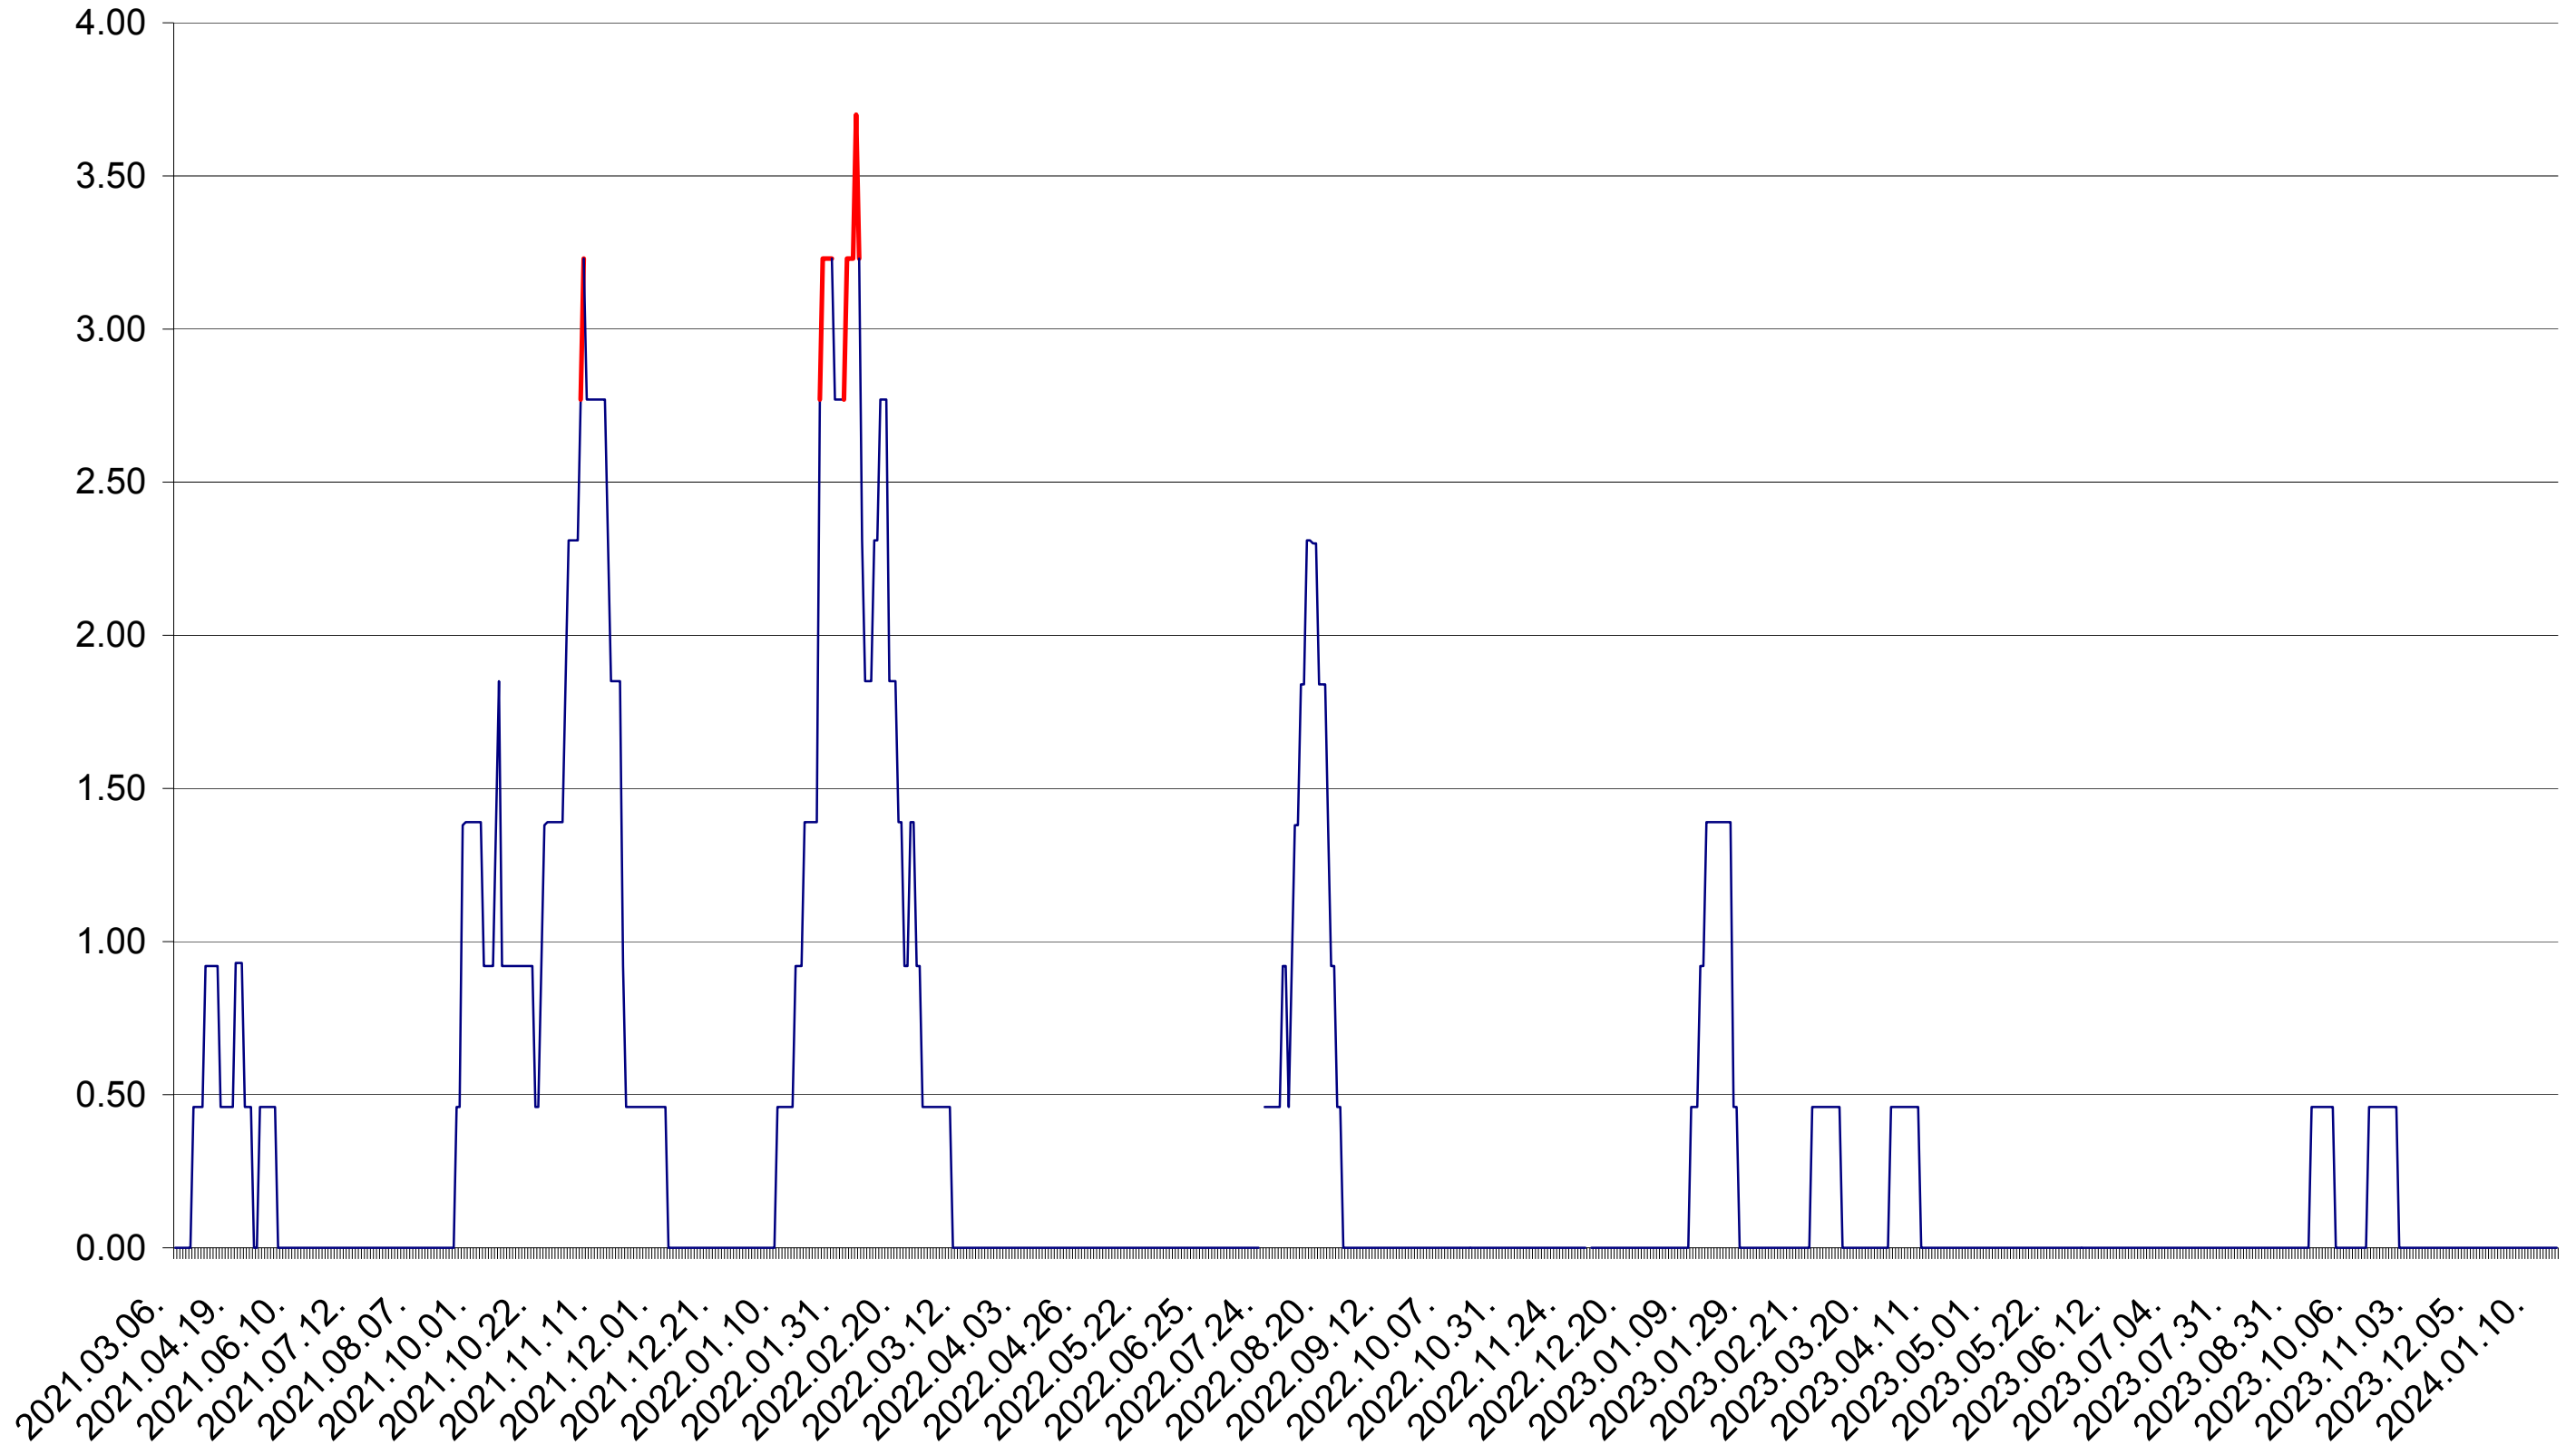

ATID - Evolutia incidentei cumulate pe 14 zile la ‰ de locuitori  
2021.03.07. - 2024.01.19.

AVRĂMEȘTI - Evolutia incidentei cumulate pe 14 zile la ‰ de locuitori  
2021.03.07. - 2024.01.19.

ORAȘ BĂILE TUȘNAD - Evolutia incidentei cumulate pe 14 zile la ‰ de locuitori  
2021.03.07. - 2024.01.19.

ORAȘ BĂLAN - Evolutia incidentei cumulate pe 14 zile la ‰ de locuitori  
2021.03.07. - 2024.01.19.

BILBOR - Evolutia incidentei cumulate pe 14 zile la ‰ de locuitori  
2021.03.07. - 2024.01.19.

ORAȘ BORSEC - Evolutia incidentei cumulate pe 14 zile la ‰ de locuitori  
2021.03.07. - 2024.01.19.

BRĂDEȘTI - Evolutia incidentei cumulate pe 14 zile la ‰ de locuitori  
2021.03.07. - 2024.01.19.

CĂPÂLNIȚA - Evolutia incidentei cumulate pe 14 zile la ‰ de locuitori  
2021.03.07. - 2024.01.19.

CÂRȚA - Evolutia incidentei cumulate pe 14 zile la ‰ de locuitori  
2021.03.07. - 2024.01.19.

CICEU - Evolutia incidentei cumulate pe 14 zile la ‰ de locuitori  
2021.03.07. - 2024.01.19.

CIUCSÂNGEORGIU - Evolutia incidentei cumulate pe 14 zile la ‰ de locuitori  
2021.03.07. - 2024.01.19.

CIUMANI - Evolutia incidentei cumulate pe 14 zile la ‰ de locuitori  
2021.03.07. - 2024.01.19.