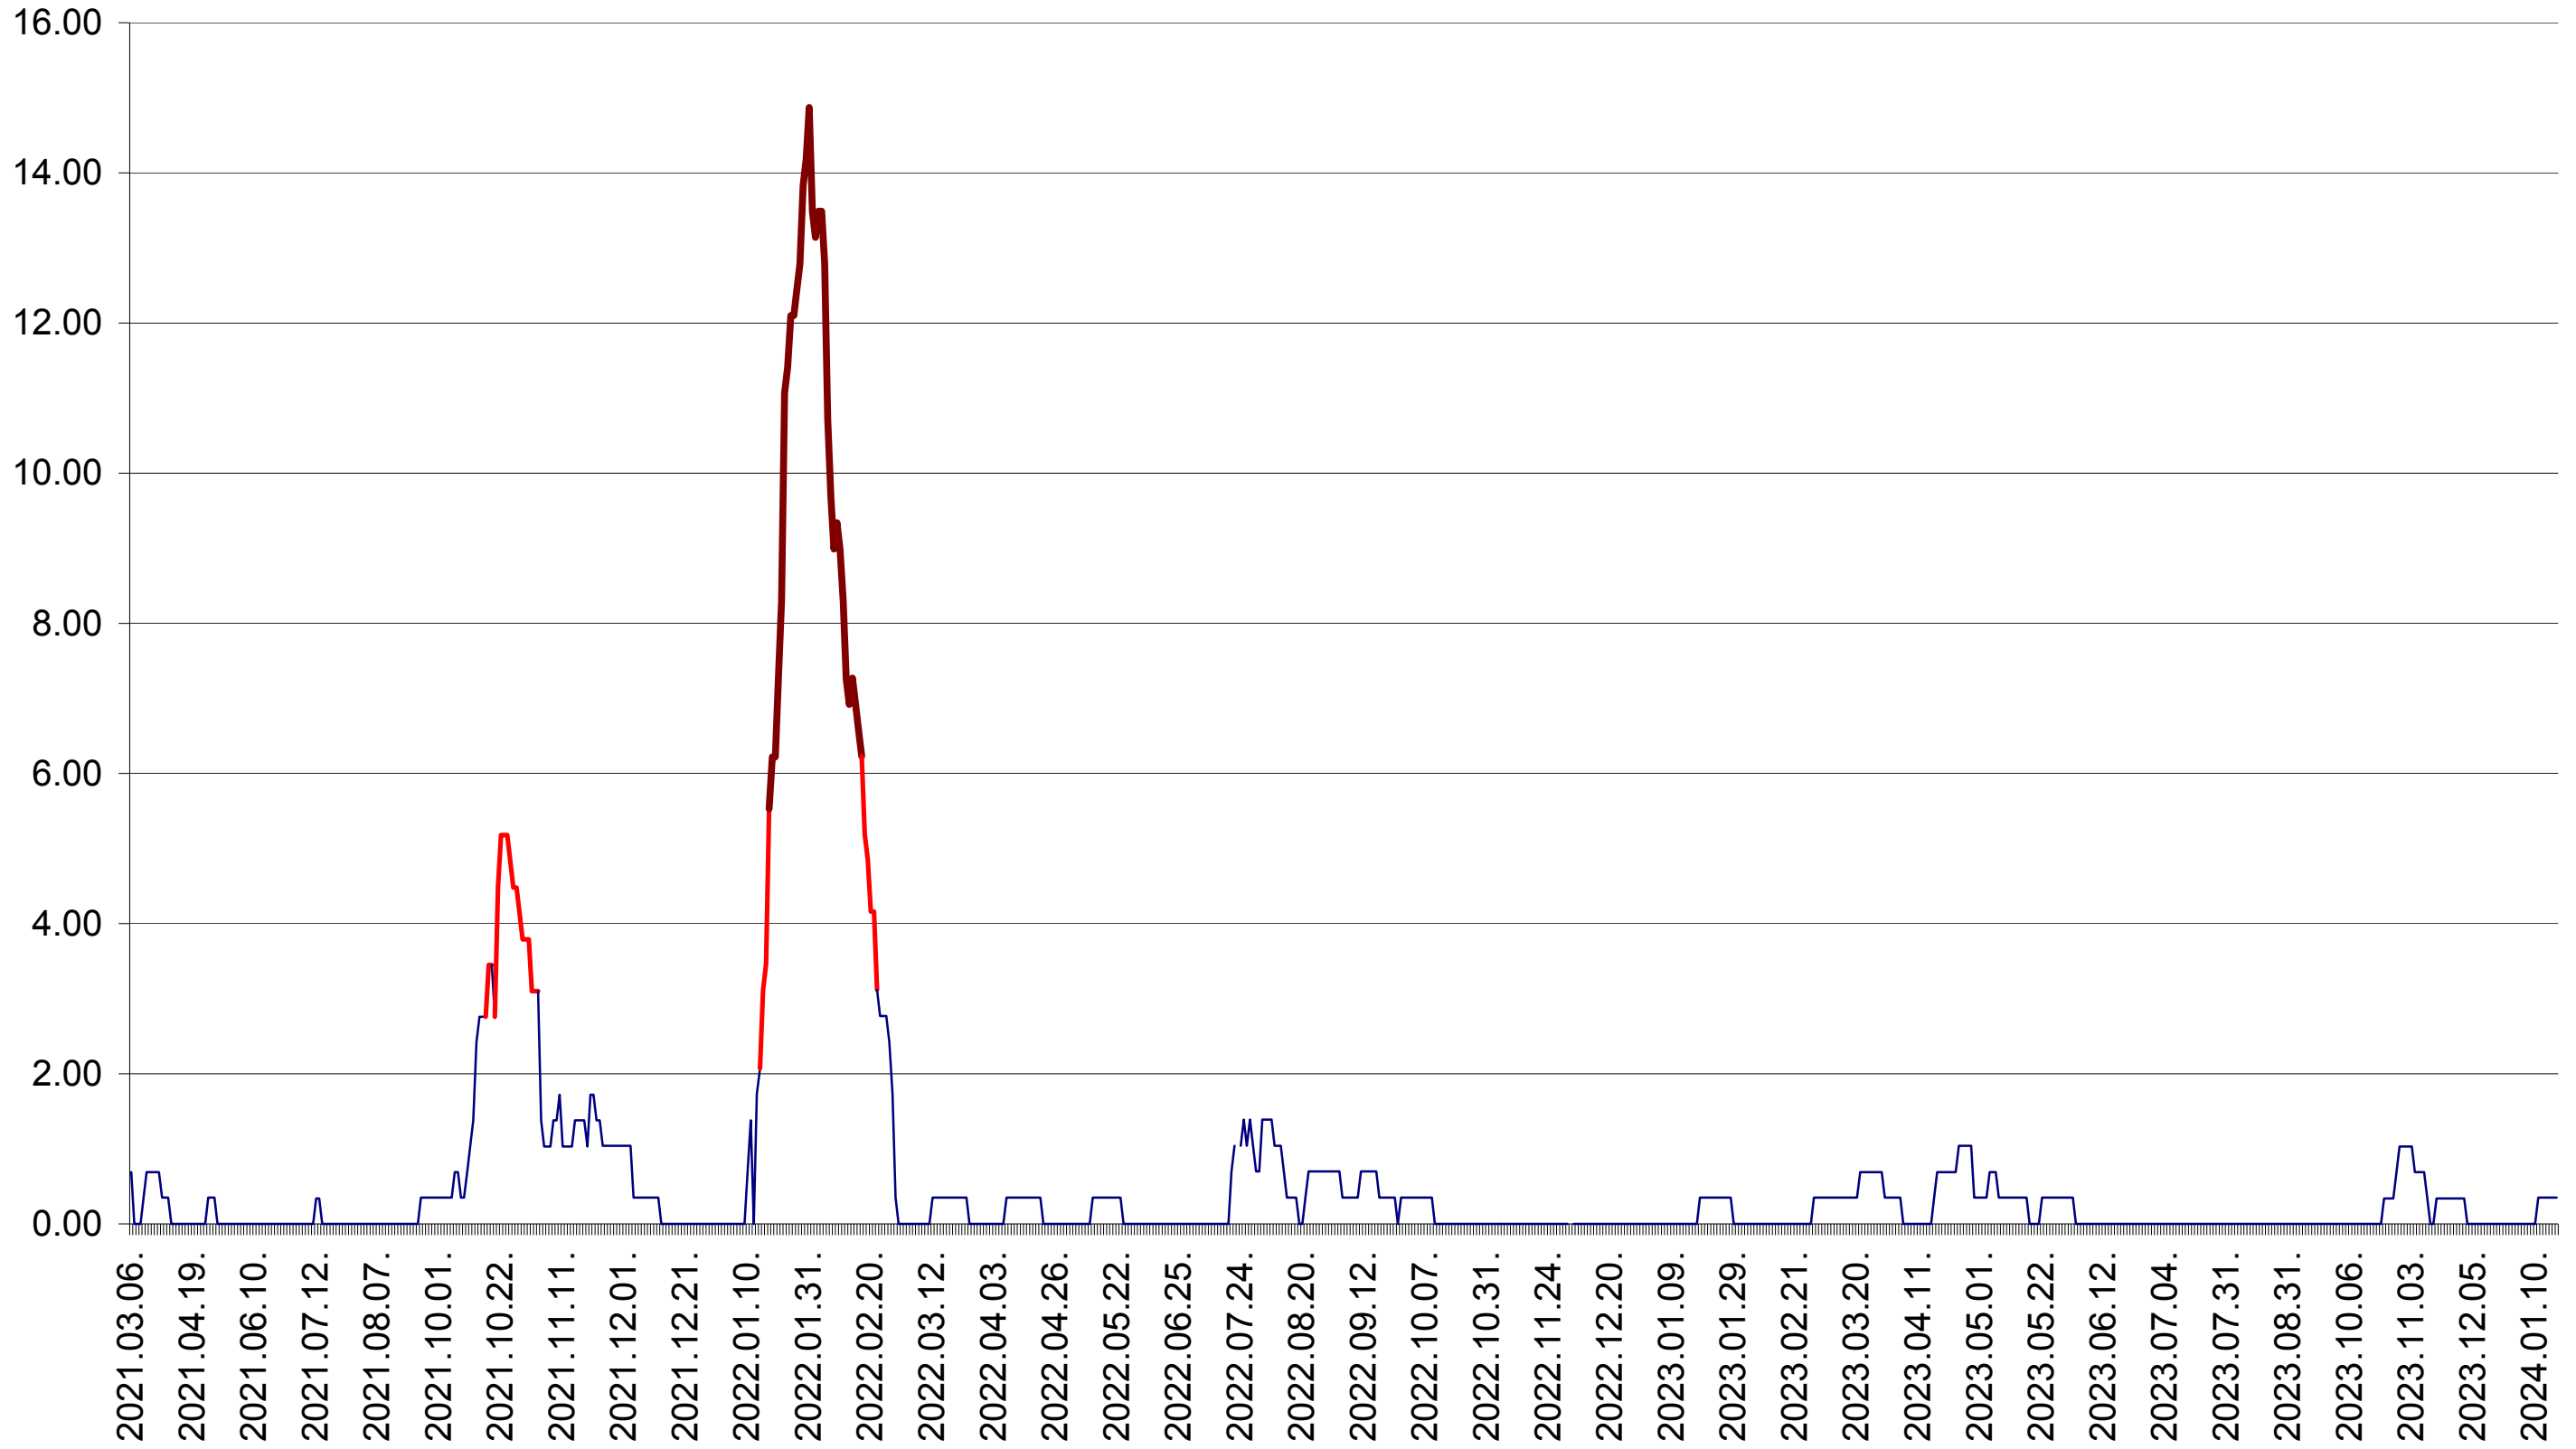

ORAȘ BĂLAN - Evolutia incidentei cumulate pe 14 zile la ‰ de locuitori  
2021.03.07. - 2024.01.19.

BILBOR - Evolutia incidentei cumulate pe 14 zile la ‰ de locuitori  
2021.03.07. - 2024.01.19.

ORAȘ BORSEC - Evolutia incidentei cumulate pe 14 zile la ‰ de locuitori  
2021.03.07. - 2024.01.19.

BRĂDEȘTI - Evolutia incidentei cumulate pe 14 zile la ‰ de locuitori  
2021.03.07. - 2024.01.19.

CĂPÂLNIȚA - Evolutia incidentei cumulate pe 14 zile la ‰ de locuitori  
2021.03.07. - 2024.01.19.

CÂRȚA - Evolutia incidentei cumulate pe 14 zile la ‰ de locuitori  
2021.03.07. - 2024.01.19.

CICEU - Evolutia incidentei cumulate pe 14 zile la ‰ de locuitori  
2021.03.07. - 2024.01.19.

CIUCSÂNGEORGIU - Evolutia incidentei cumulate pe 14 zile la ‰ de locuitori  
2021.03.07. - 2024.01.19.

CIUMANI - Evolutia incidentei cumulate pe 14 zile la ‰ de locuitori  
2021.03.07. - 2024.01.19.

CORBU - Evolutia incidentei cumulate pe 14 zile la ‰ de locuitori  
2021.03.07. - 2024.01.19.

CORUND - Evolutia incidentei cumulate pe 14 zile la ‰ de locuitori  
2021.03.07. - 2024.01.19.

COZMENI - Evolutia incidentei cumulate pe 14 zile la ‰ de locuitori  
2021.03.07. - 2024.01.19.