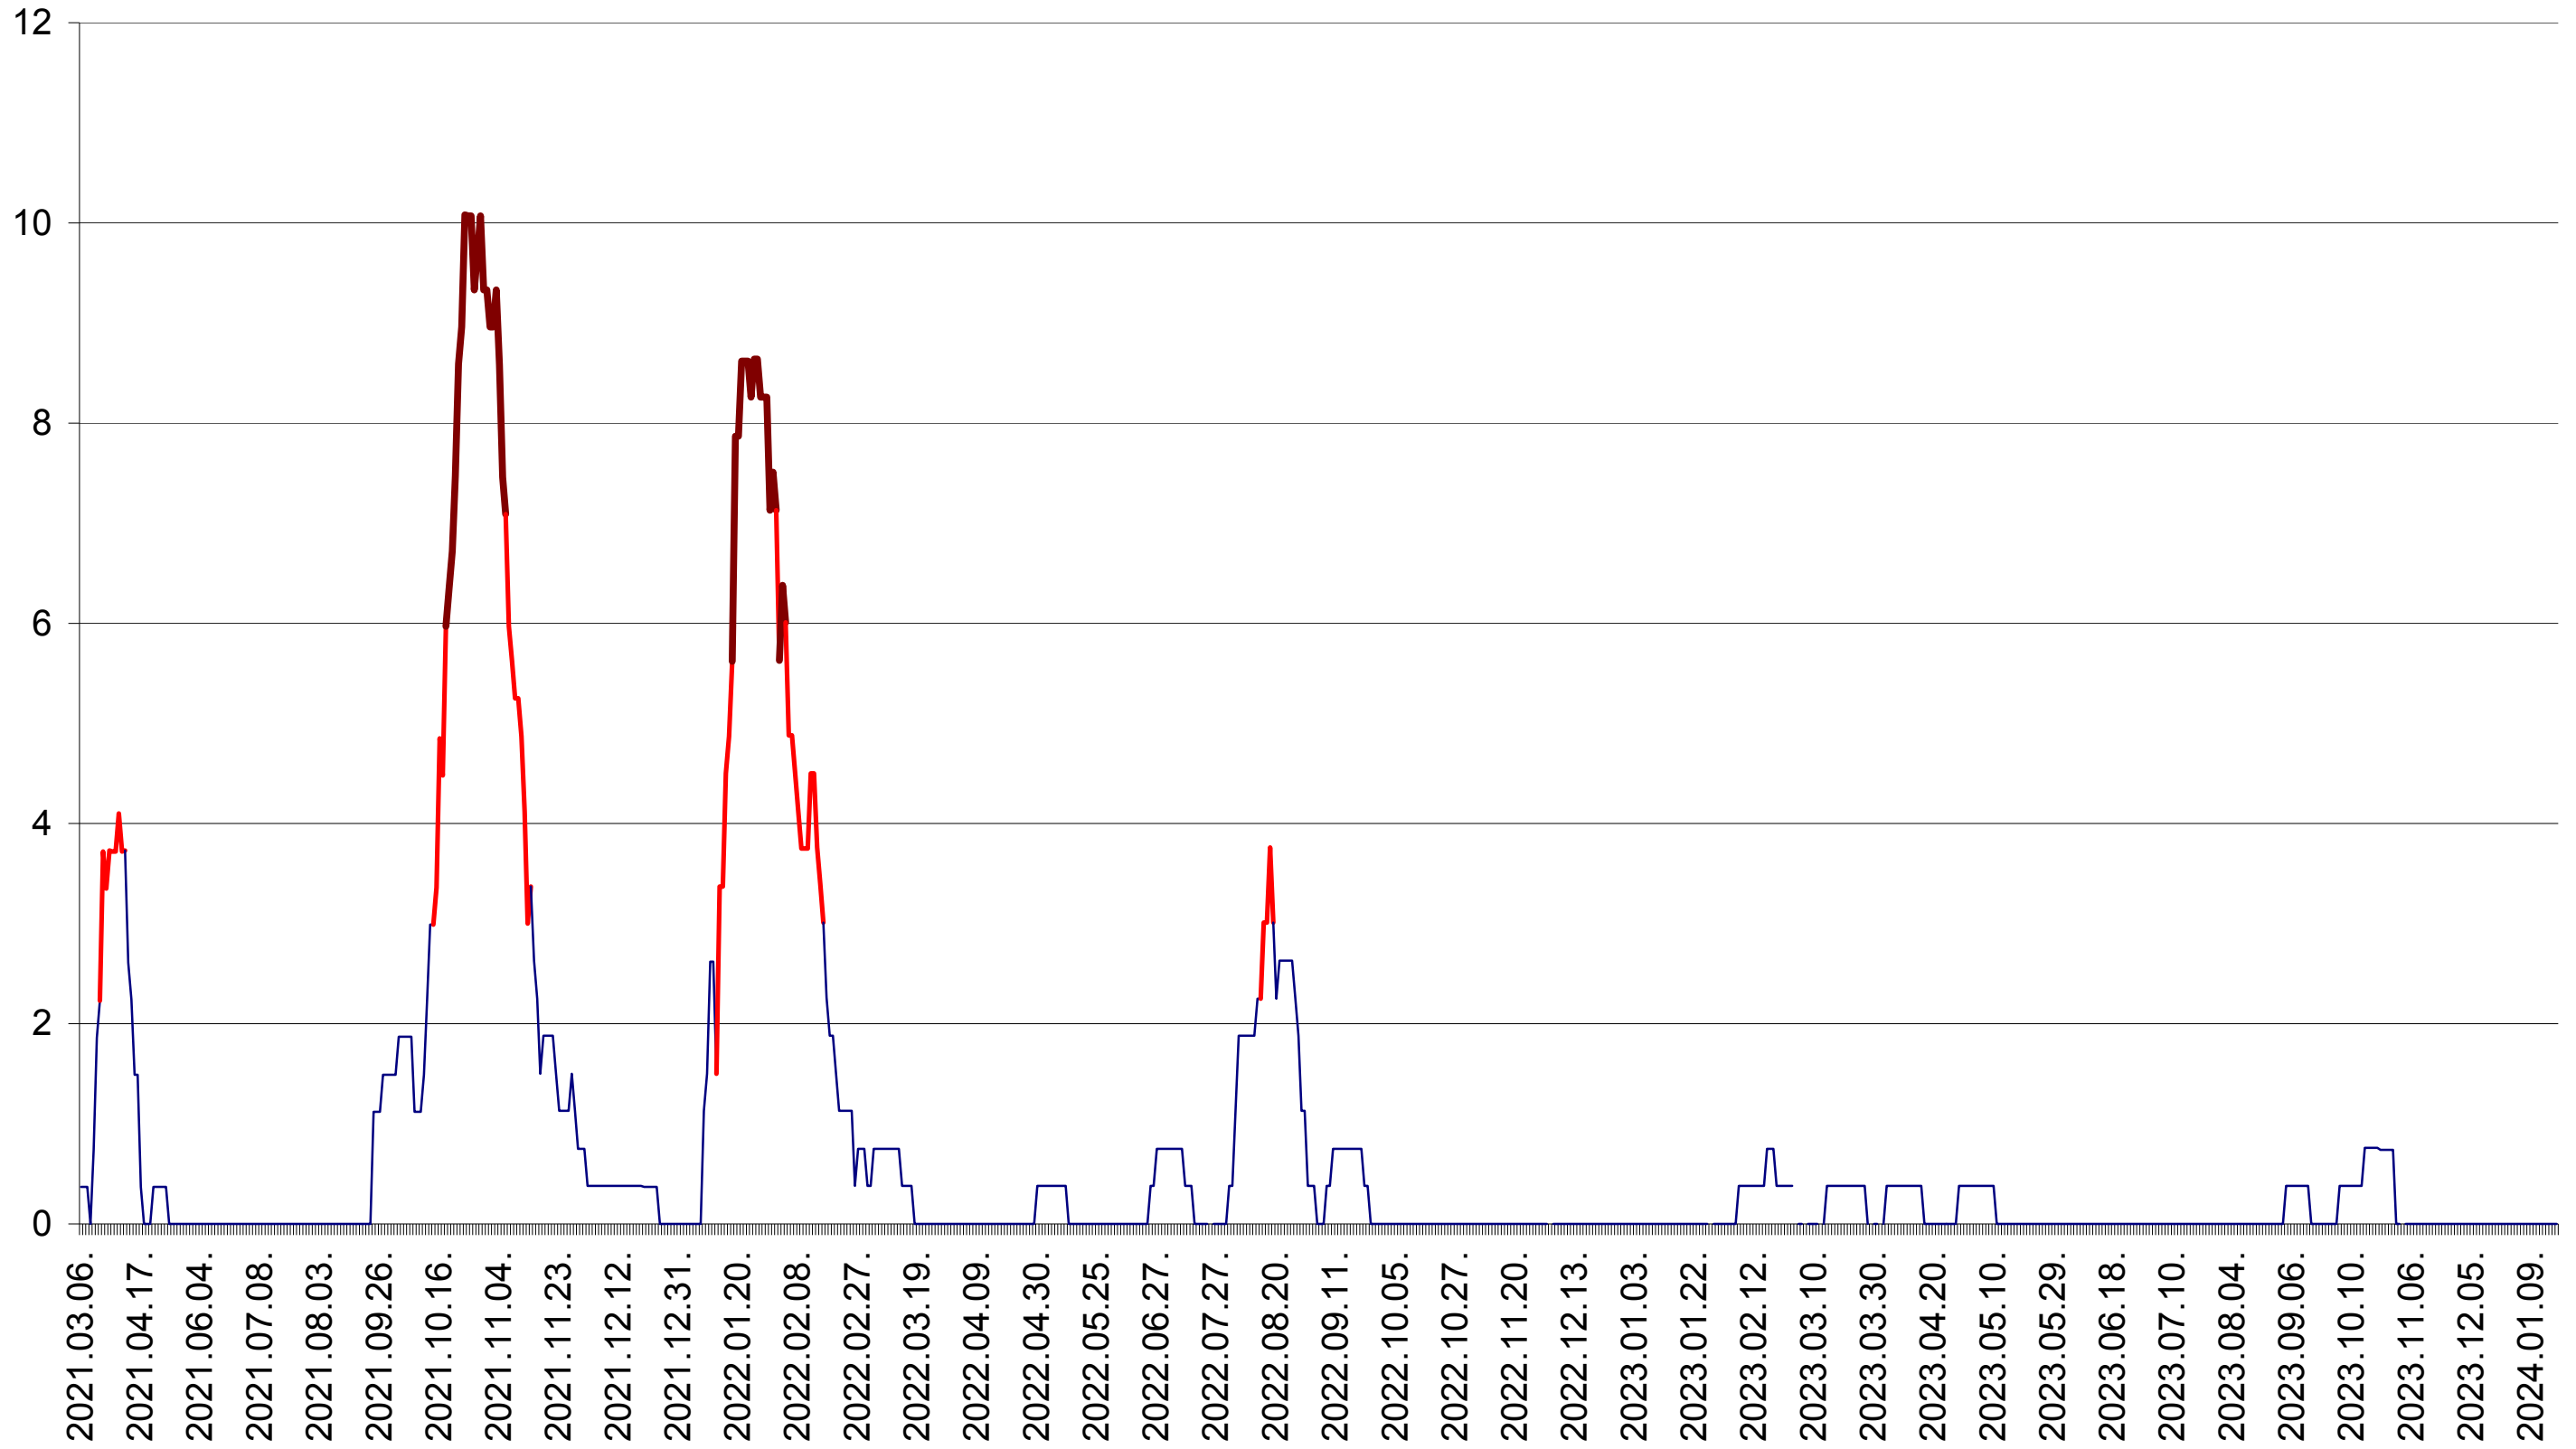

PRAID - Evolutia incidentei cumulate pe 14 zile la ‰ de locuitori  
2021.03.07. - 2024.01.19.

RACU - Evolutia incidentei cumulate pe 14 zile la ‰ de locuitori  
2021.03.07. - 2024.01.19.

REMETEA - Evolutia incidentei cumulate pe 14 zile la ‰ de locuitori  
2021.03.07. - 2024.01.19.

SĂCEL - Evolutia incidentei cumulate pe 14 zile la ‰ de locuitori  
2021.03.07. - 2024.01.19.

SÂNCRĂIENI - Evolutia incidentei cumulate pe 14 zile la ‰ de locuitori  
2021.03.07. - 2024.01.19.

SÂNDOMINIC - Evolutia incidentei cumulate pe 14 zile la ‰ de locuitori  
2021.03.07. - 2024.01.19.