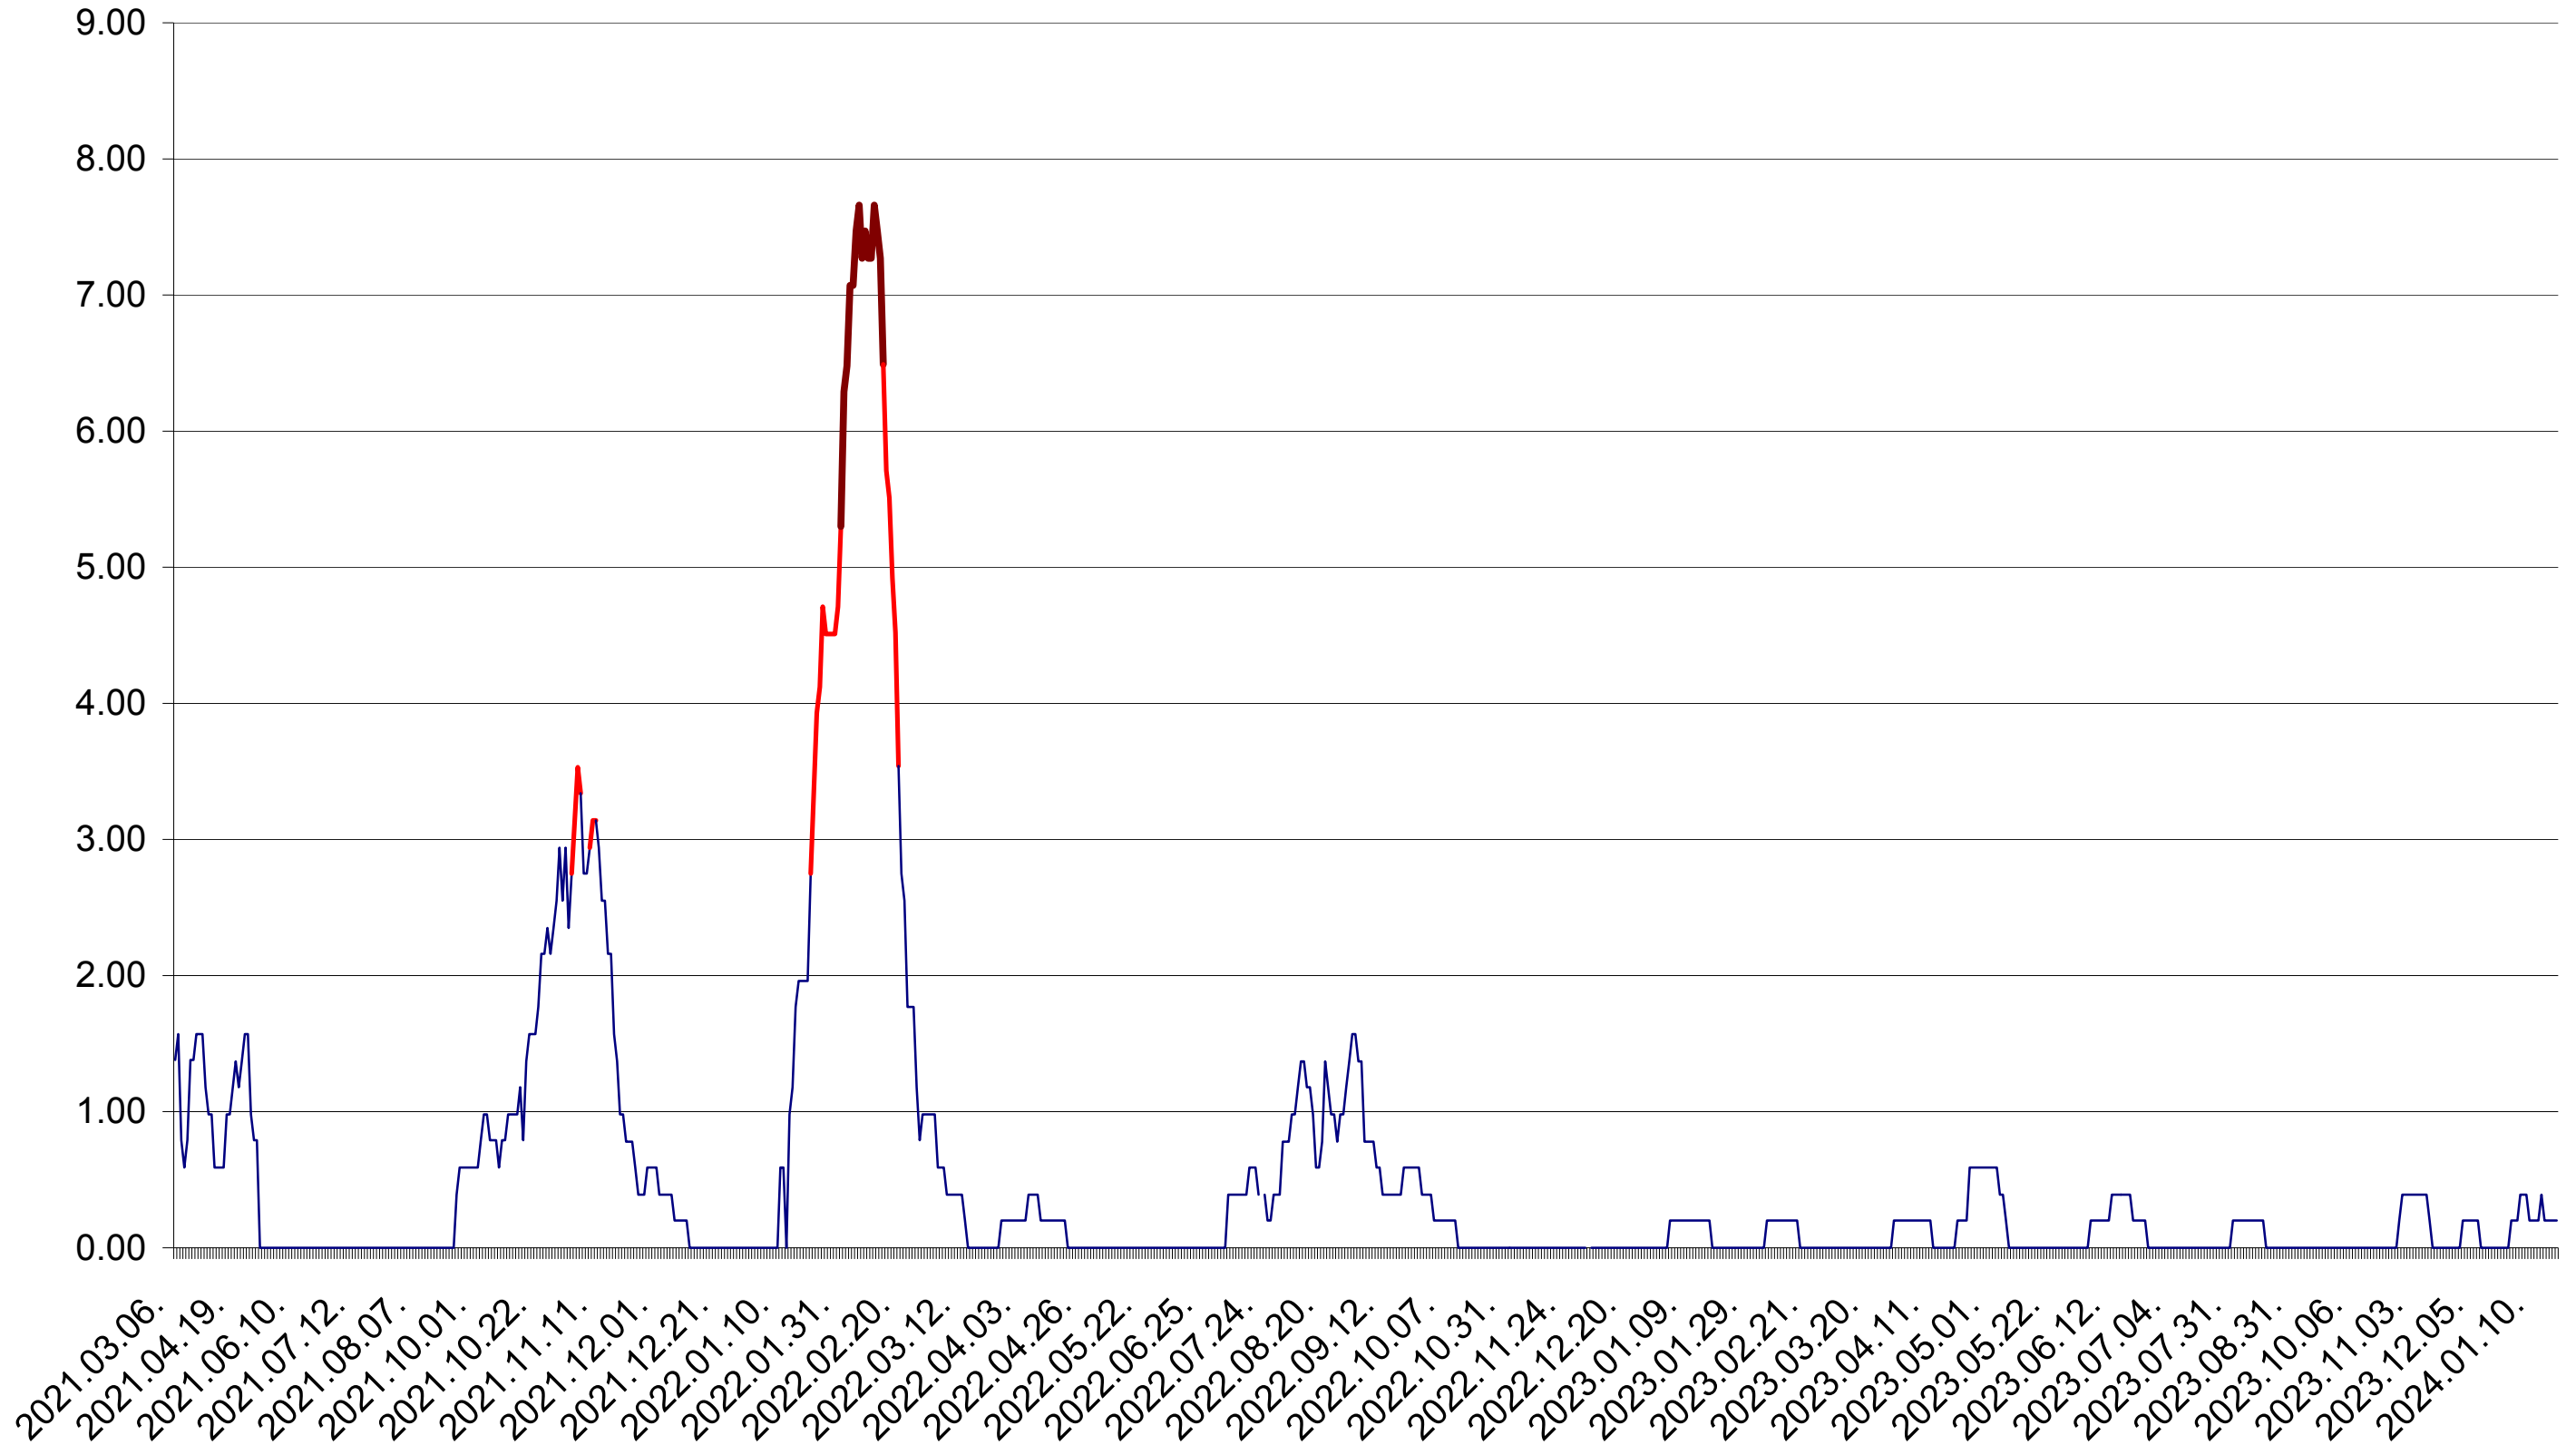

ORAȘ BĂLAN - Evolutia incidentei cumulate pe 14 zile la ‰ de locuitori  
2021.03.07. - 2024.01.19.

BILBOR - Evolutia incidentei cumulate pe 14 zile la ‰ de locuitori  
2021.03.07. - 2024.01.19.

ORAȘ BORSEC - Evolutia incidentei cumulate pe 14 zile la ‰ de locuitori  
2021.03.07. - 2024.01.19.

BRĂDEȘTI - Evolutia incidentei cumulate pe 14 zile la ‰ de locuitori  
2021.03.07. - 2024.01.19.

CĂPÂLNIȚA - Evolutia incidentei cumulate pe 14 zile la ‰ de locuitori  
2021.03.07. - 2024.01.19.

CÂRȚA - Evolutia incidentei cumulate pe 14 zile la ‰ de locuitori  
2021.03.07. - 2024.01.19.

CICEU - Evolutia incidentei cumulate pe 14 zile la ‰ de locuitori  
2021.03.07. - 2024.01.19.

CIUCSÂNGEORGIU - Evolutia incidentei cumulate pe 14 zile la ‰ de locuitori  
2021.03.07. - 2024.01.19.

CIUMANI - Evolutia incidentei cumulate pe 14 zile la ‰ de locuitori  
2021.03.07. - 2024.01.19.

CORBU - Evolutia incidentei cumulate pe 14 zile la ‰ de locuitori  
2021.03.07. - 2024.01.19.

CORUND - Evolutia incidentei cumulate pe 14 zile la ‰ de locuitori  
2021.03.07. - 2024.01.19.

COZMENI - Evolutia incidentei cumulate pe 14 zile la ‰ de locuitori  
2021.03.07. - 2024.01.19.