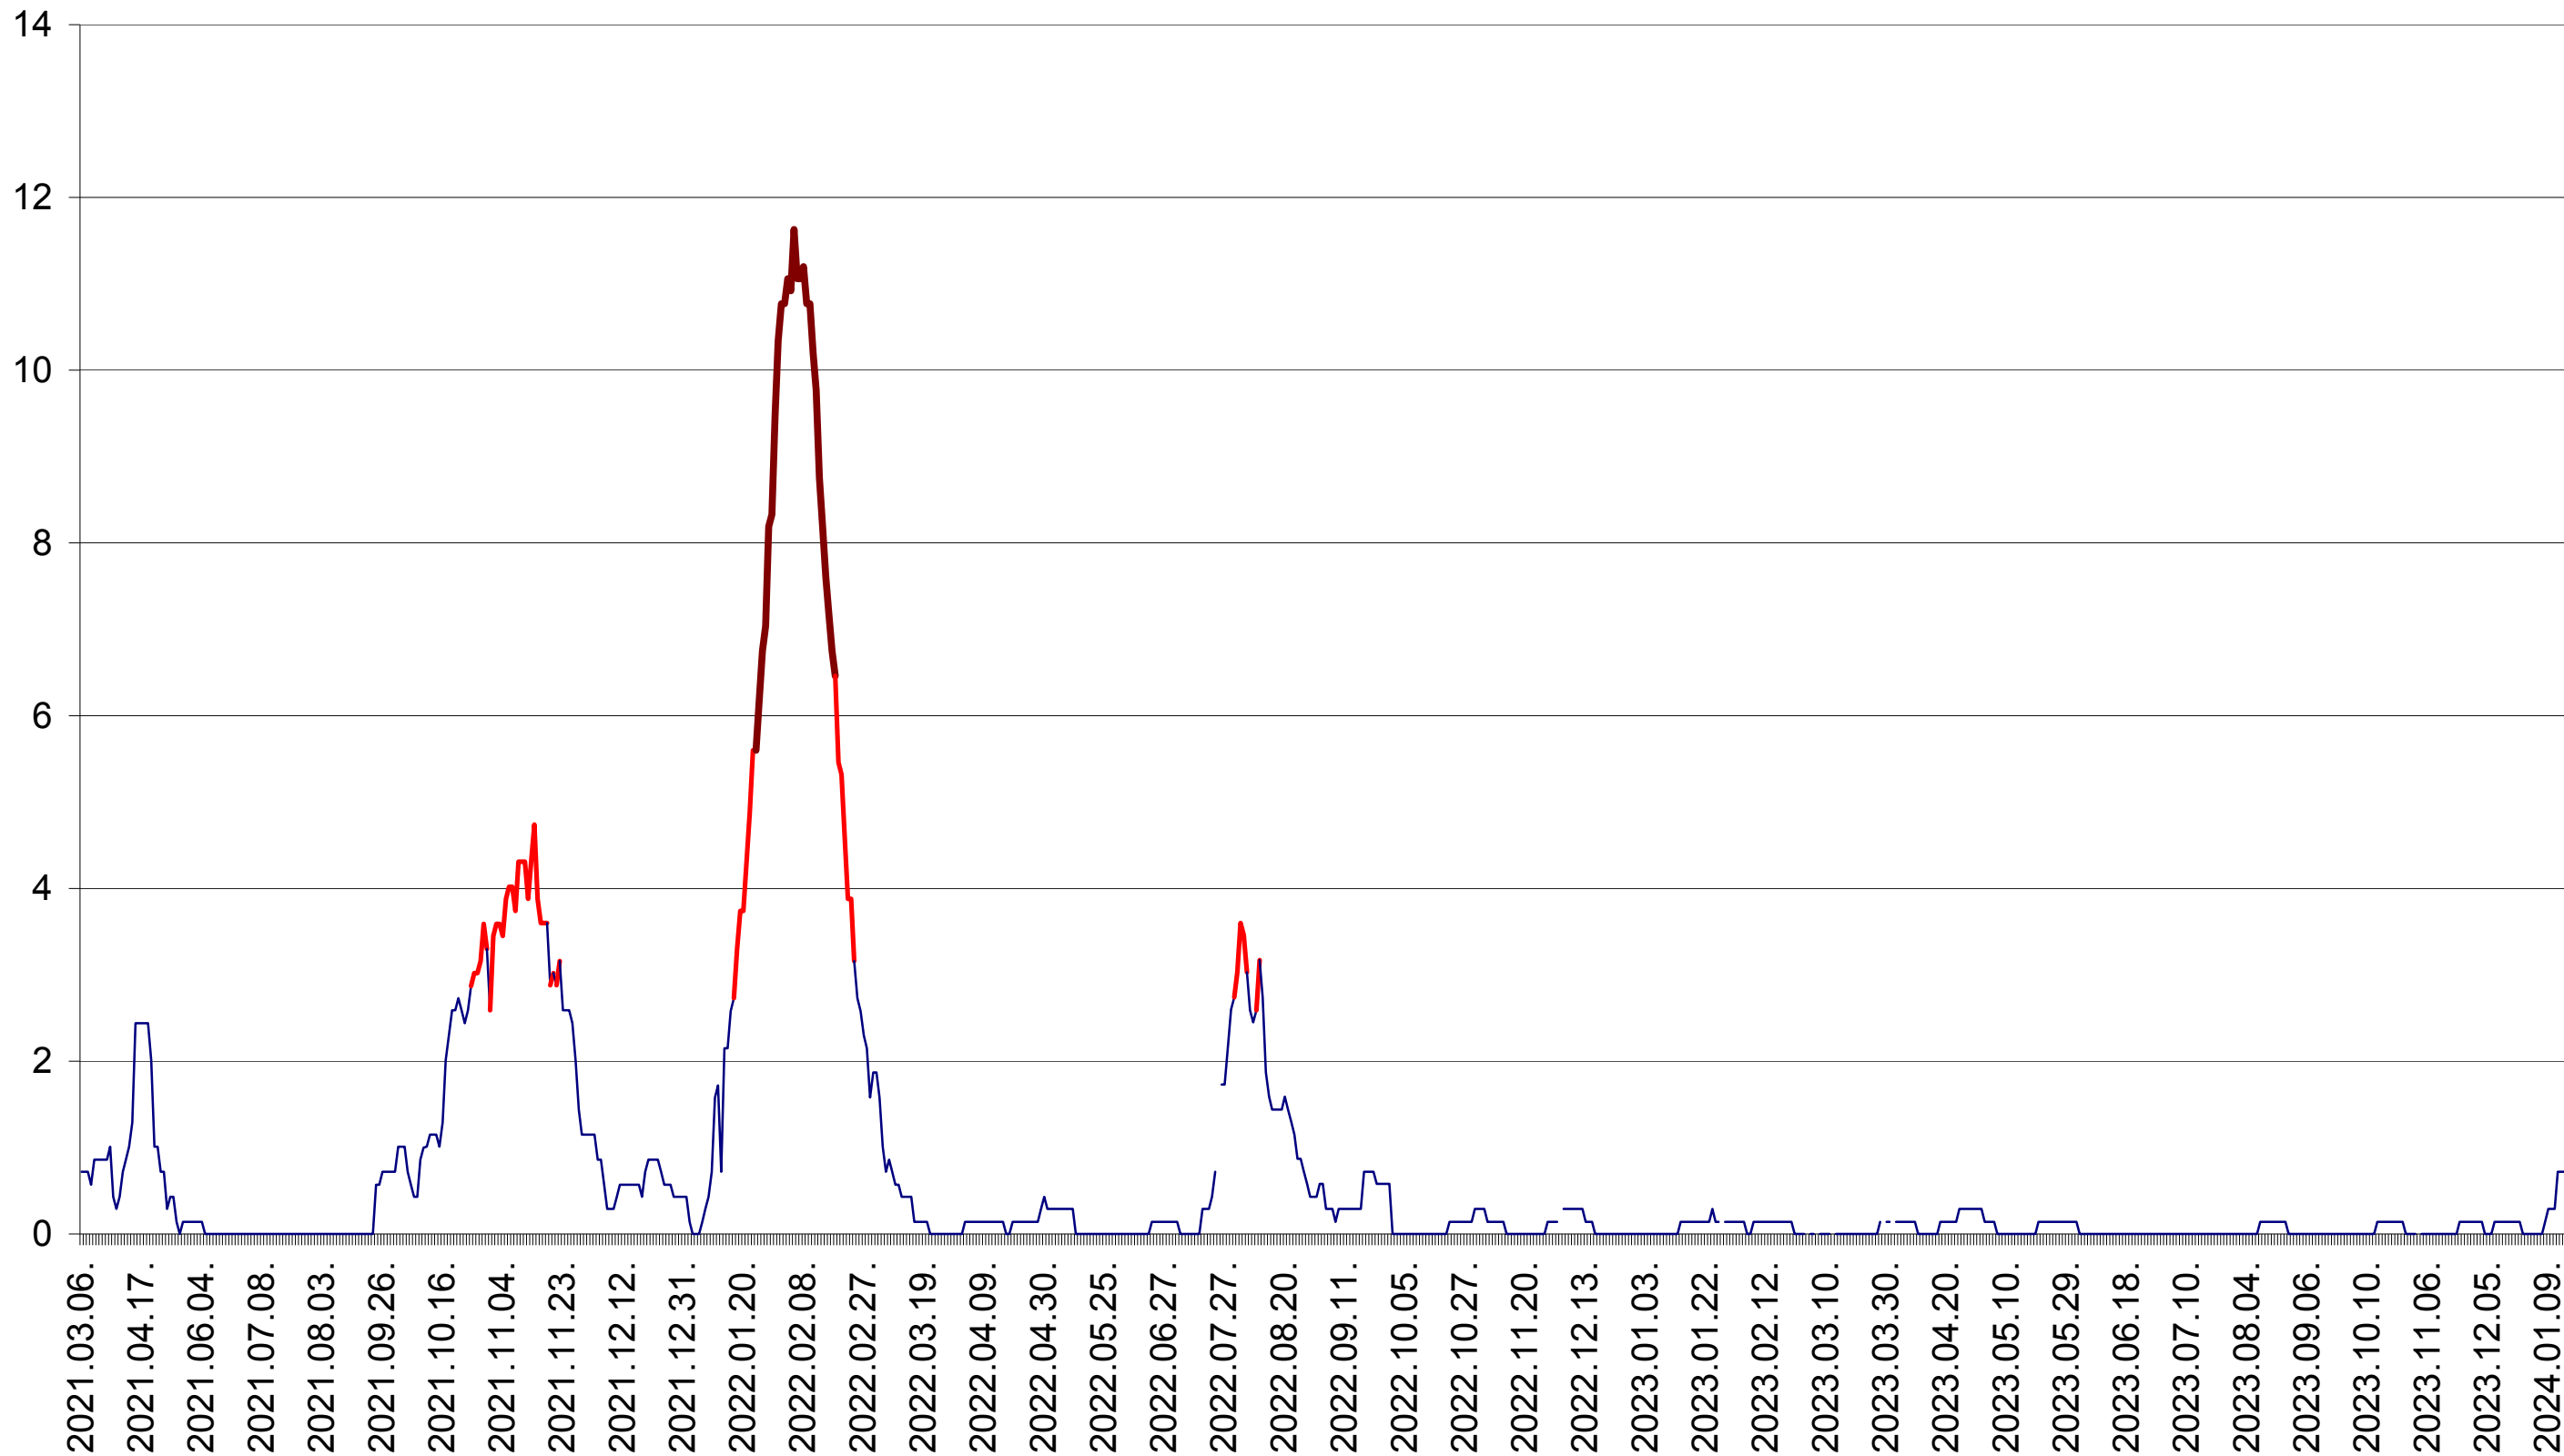

RACU - Evolutia incidentei cumulate pe 14 zile la ‰ de locuitori
2021.03.07. - 2024.01.19.

PRAID - Evolutia incidentei cumulate pe 14 zile la ‰ de locuitori
2021.03.07. - 2024.01.19.