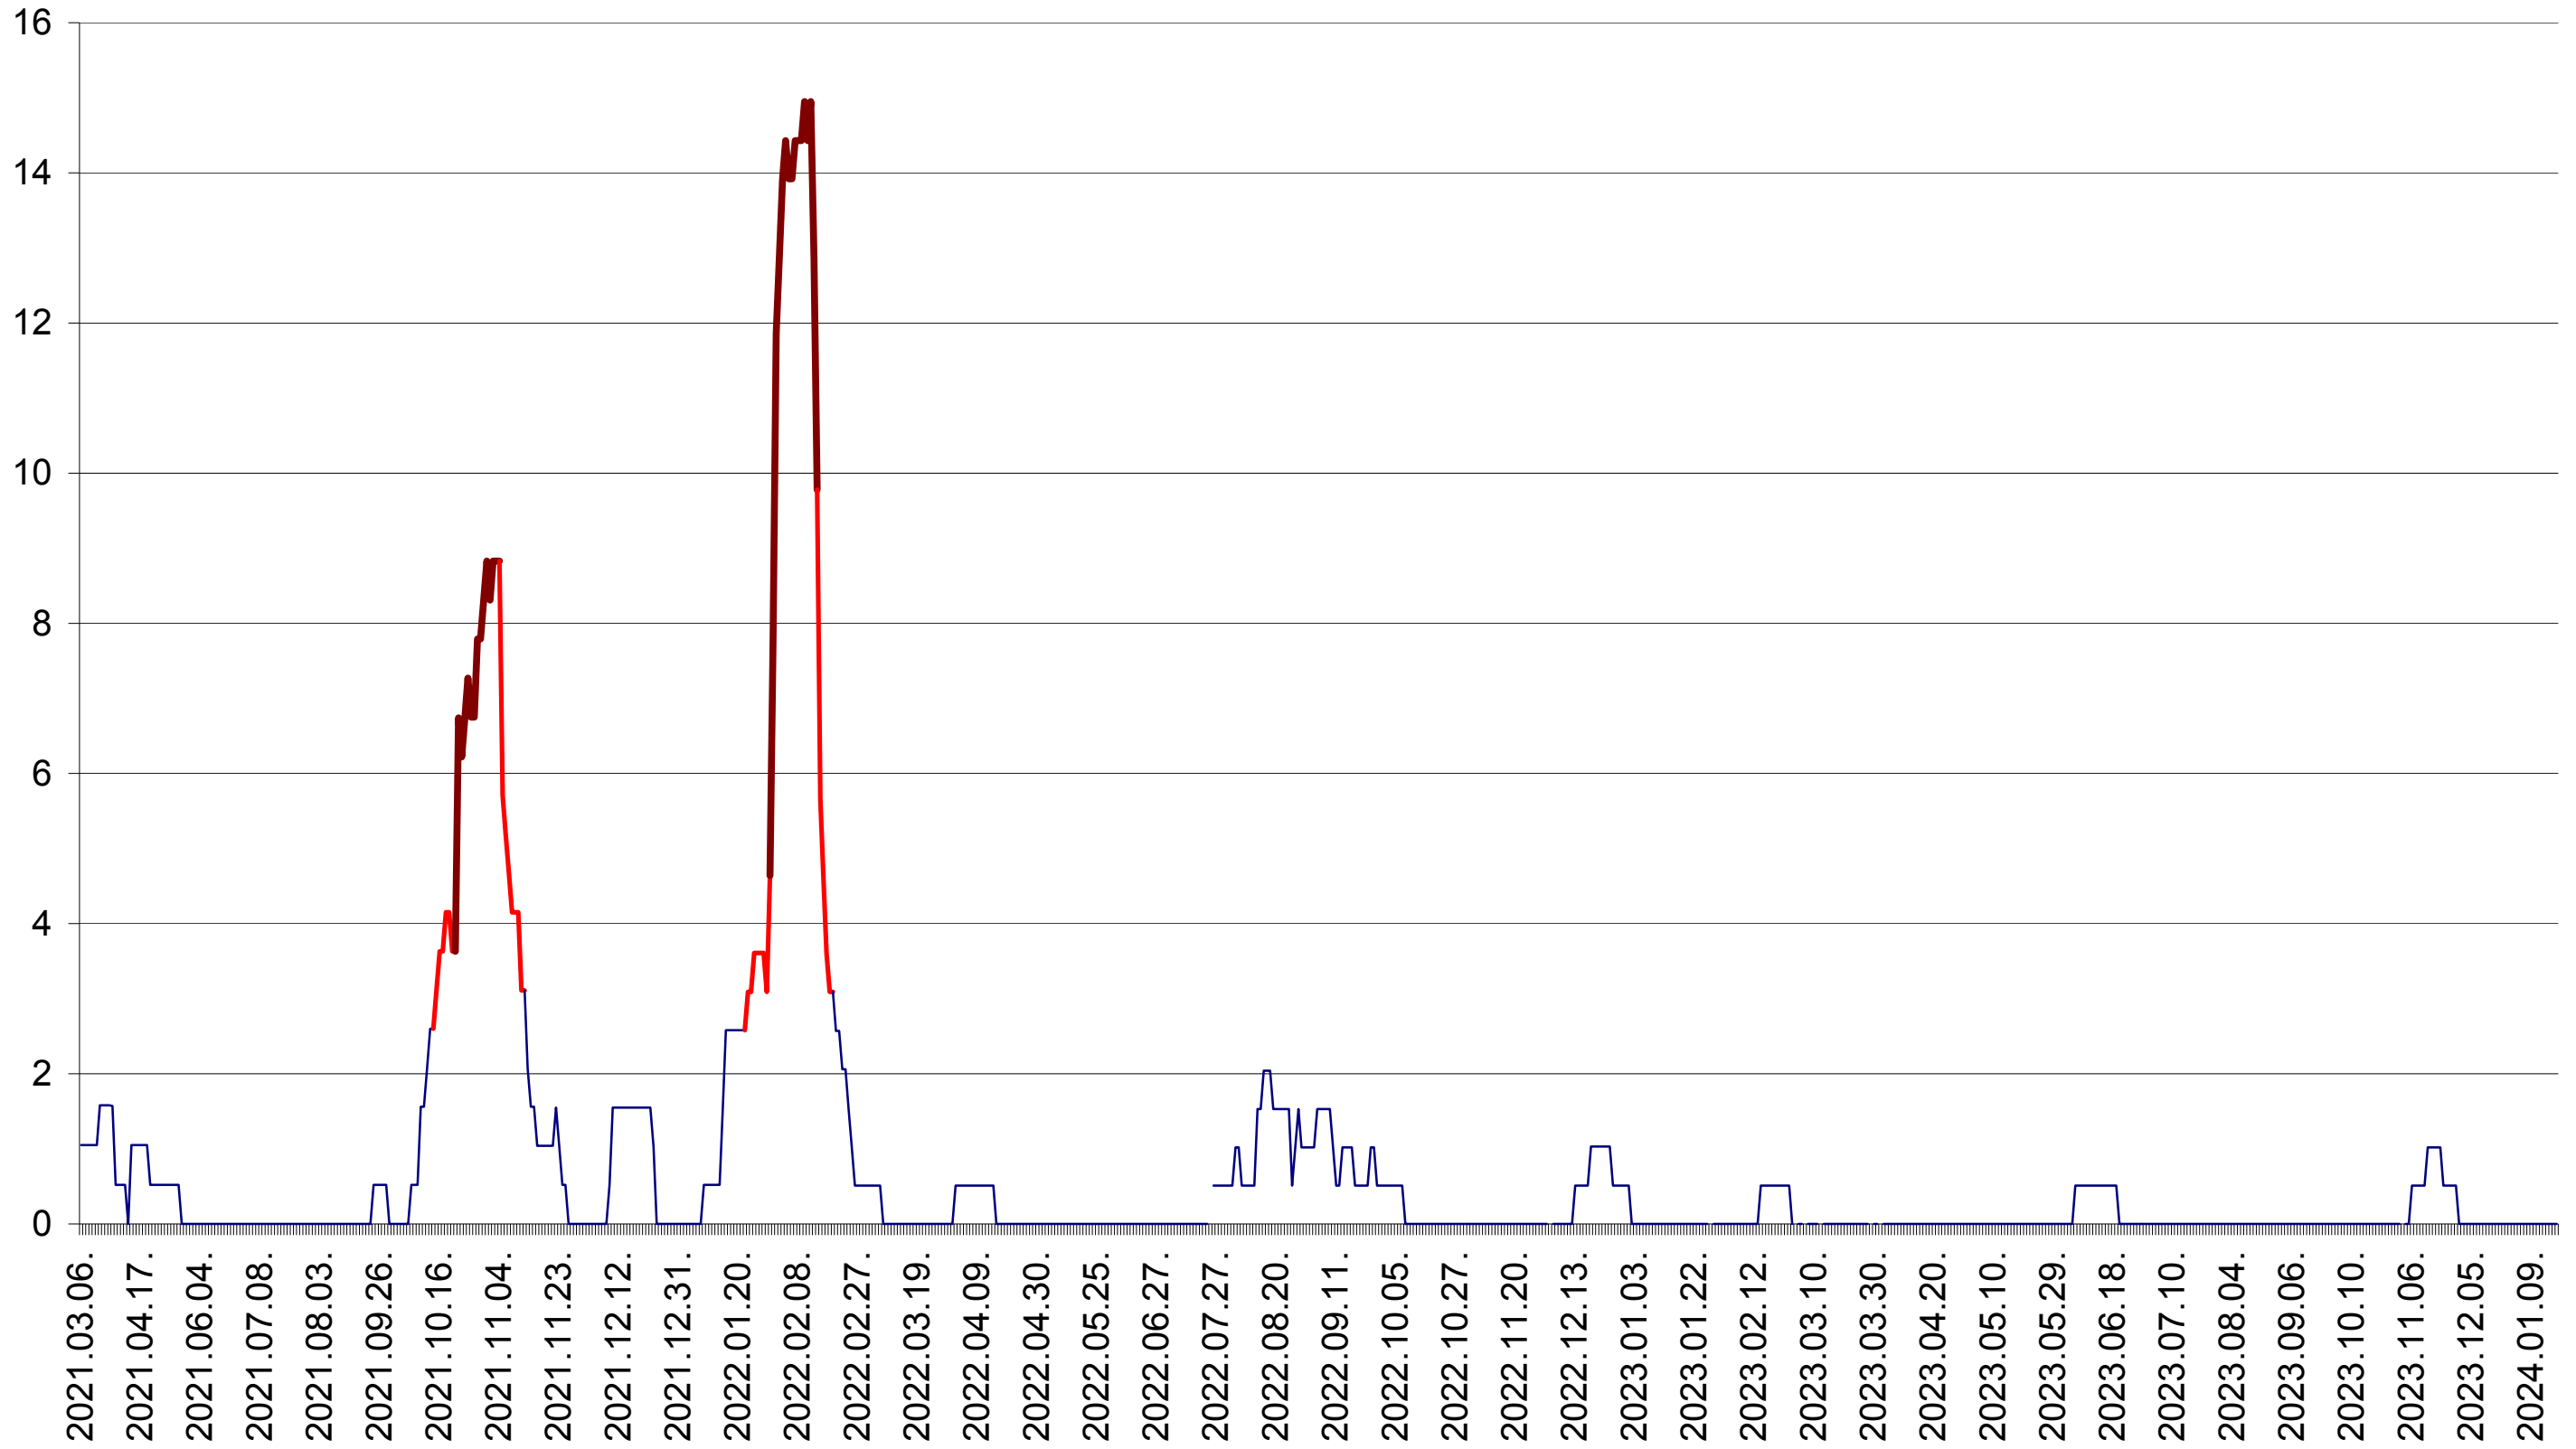

PRAID - Evolutia incidentei cumulate pe 14 zile la ‰ de locuitori
2021.03.07. - 2024.01.19.

PORUMBENI - Evolutia incidentei cumulate pe 14 zile la ‰ de locuitori
2021.03.07. - 2024.01.19.