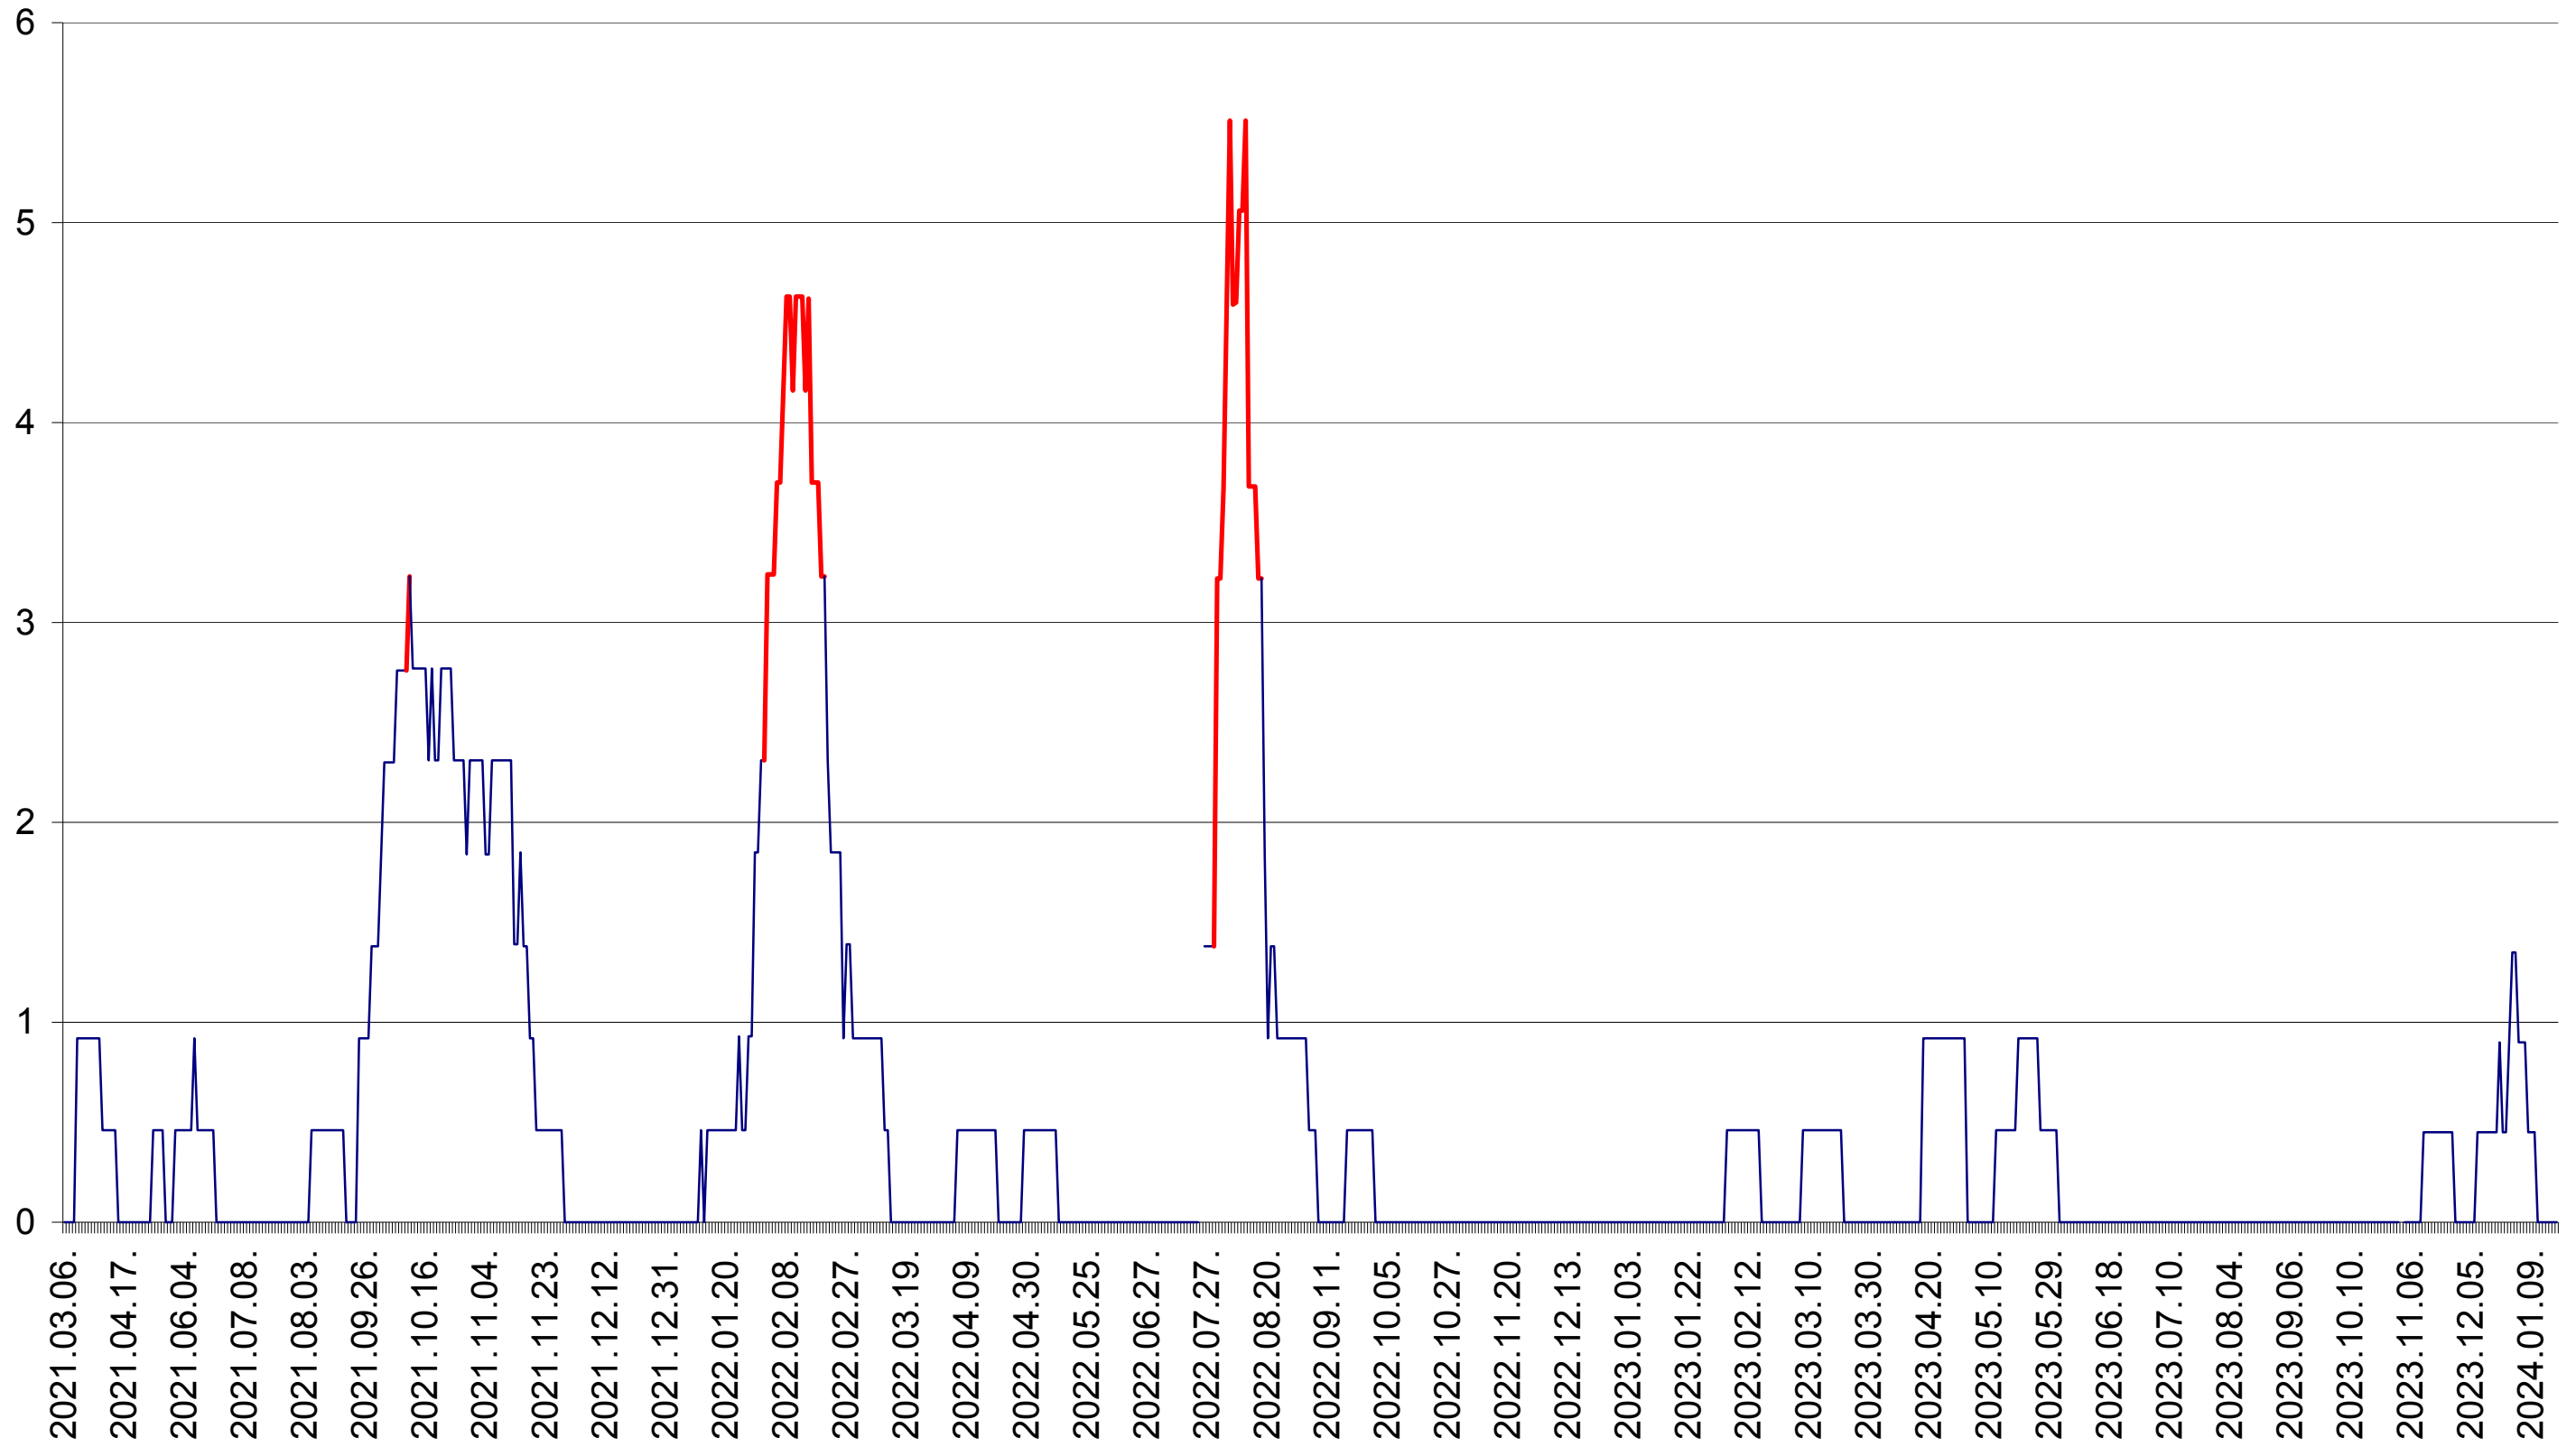

ULIEȘ - Evolutia incidentei cumulate pe 14 zile la ‰ de locuitori
2021.03.07. - 2024.01.19.

TUȘNAD - Evolutia incidentei cumulate pe 14 zile la ‰ de locuitori
2021.03.07. - 2024.01.19.