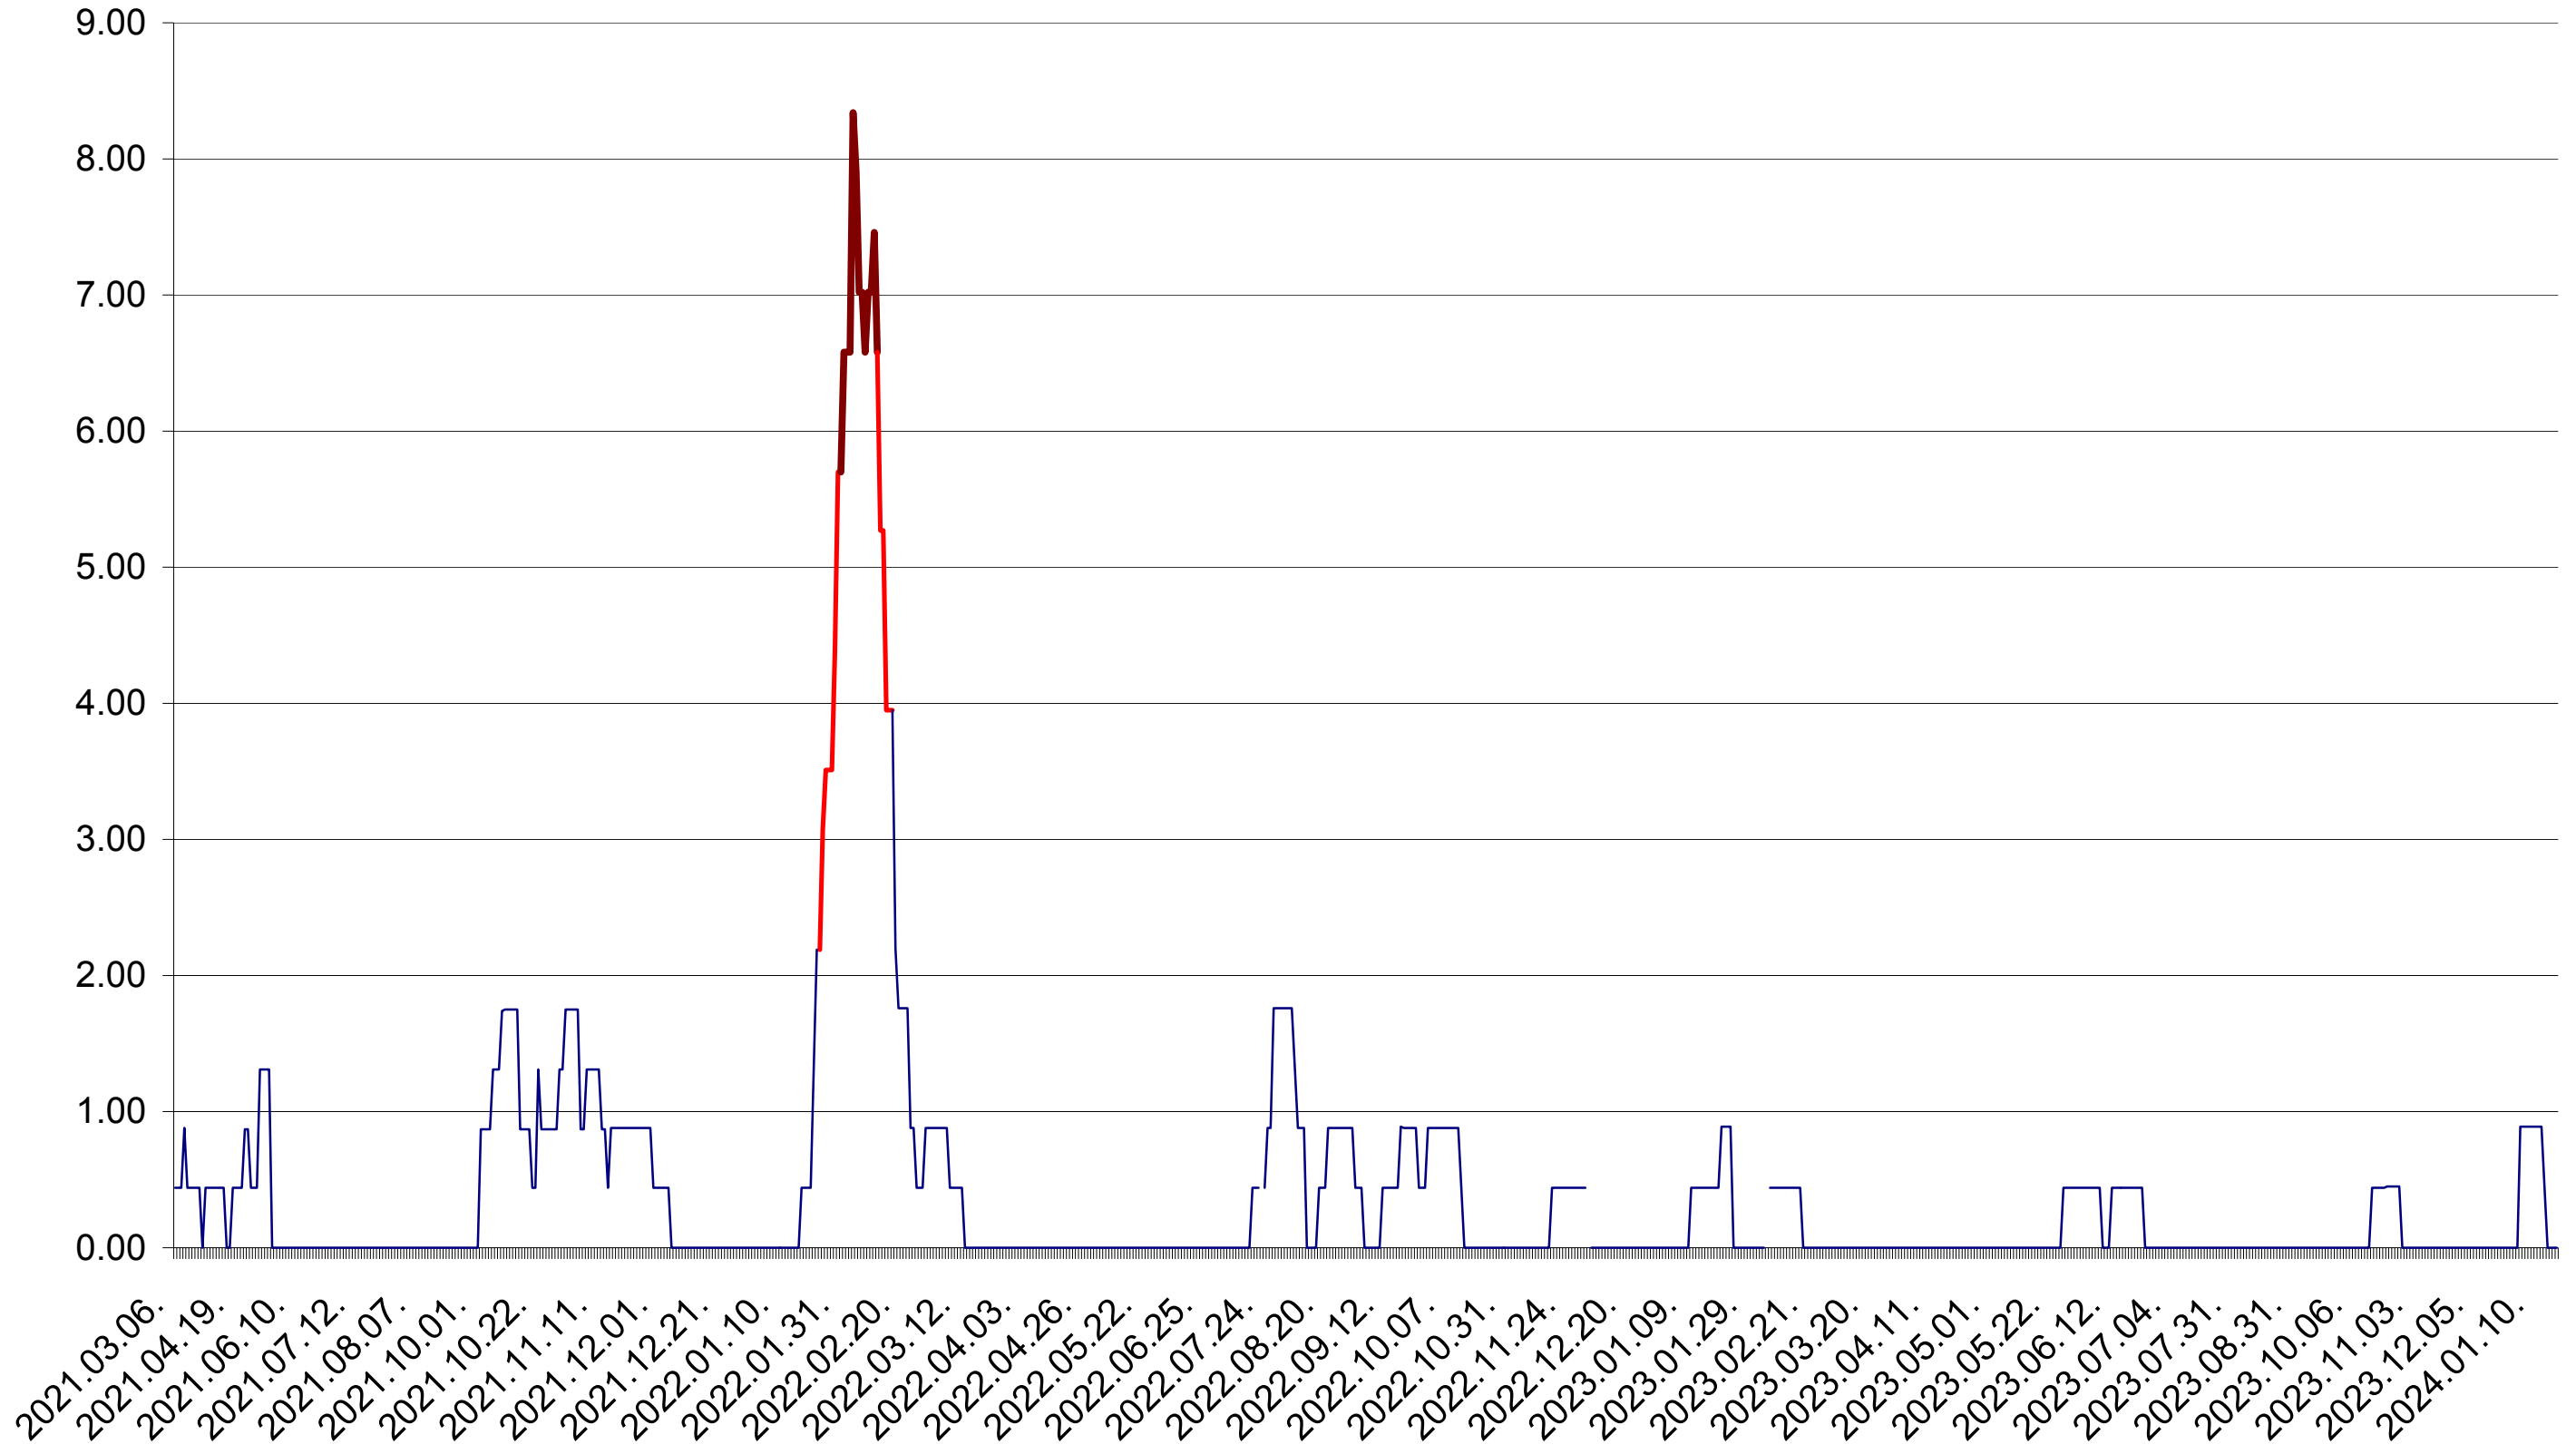

ORAȘ BĂLAN - Evolutia incidentei cumulate pe 14 zile la ‰ de locuitori  
2021.03.07. - 2024.01.19.

BILBOR - Evolutia incidentei cumulate pe 14 zile la ‰ de locuitori  
2021.03.07. - 2024.01.19.

ORAȘ BORSEC - Evolutia incidentei cumulate pe 14 zile la ‰ de locuitori  
2021.03.07. - 2024.01.19.

BRĂDEȘTI - Evolutia incidentei cumulate pe 14 zile la ‰ de locuitori  
2021.03.07. - 2024.01.19.

CĂPÂLNIȚA - Evolutia incidentei cumulate pe 14 zile la ‰ de locuitori  
2021.03.07. - 2024.01.19.

CÂRȚA - Evolutia incidentei cumulate pe 14 zile la ‰ de locuitori  
2021.03.07. - 2024.01.19.

CICEU - Evolutia incidentei cumulate pe 14 zile la ‰ de locuitori  
2021.03.07. - 2024.01.19.

CIUCSÂNGEORGIU - Evolutia incidentei cumulate pe 14 zile la ‰ de locuitori  
2021.03.07. - 2024.01.19.

CIUMANI - Evolutia incidentei cumulate pe 14 zile la ‰ de locuitori  
2021.03.07. - 2024.01.19.

CORBU - Evolutia incidentei cumulate pe 14 zile la ‰ de locuitori  
2021.03.07. - 2024.01.19.

CORUND - Evolutia incidentei cumulate pe 14 zile la ‰ de locuitori  
2021.03.07. - 2024.01.19.

COZMENI - Evolutia incidentei cumulate pe 14 zile la ‰ de locuitori  
2021.03.07. - 2024.01.19.