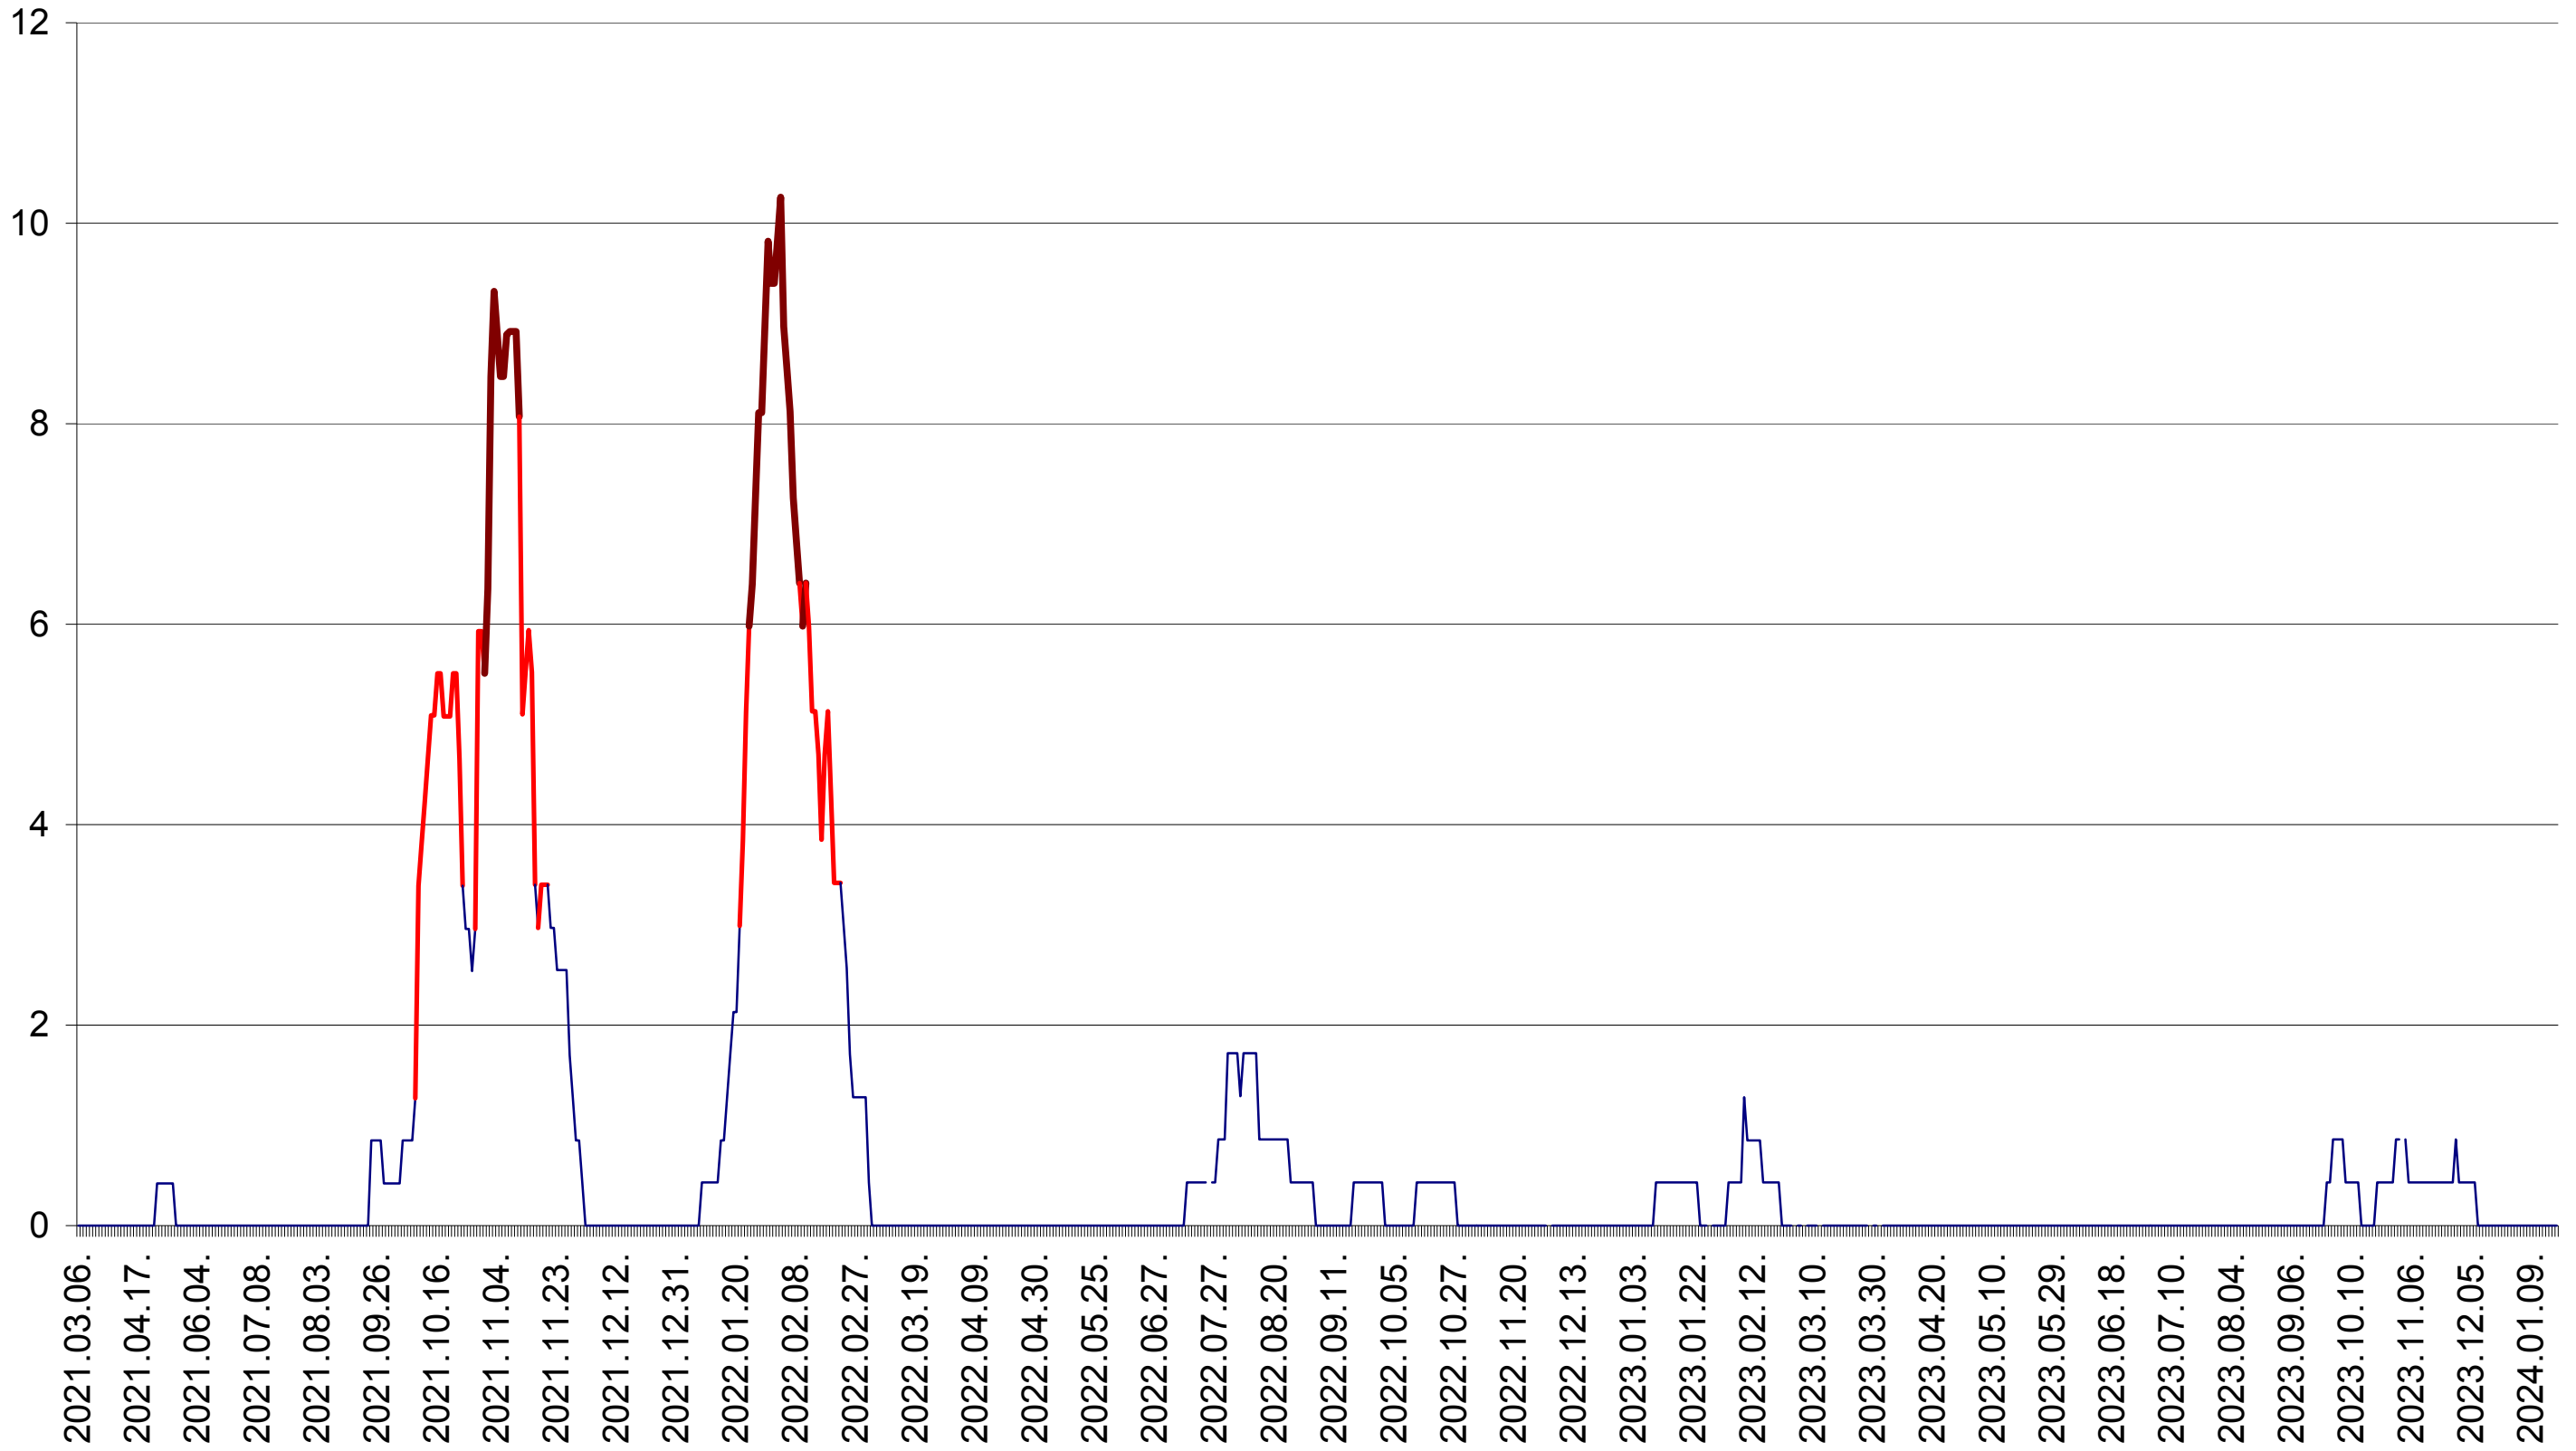

SÂNSIMION - Evolutia incidentei cumulate pe 14 zile la ‰ de locuitori
2021.03.07. - 2024.01.19.

SÂNMARTIN - Evolutia incidentei cumulate pe 14 zile la ‰ de locuitori
2021.03.07. - 2024.01.19.