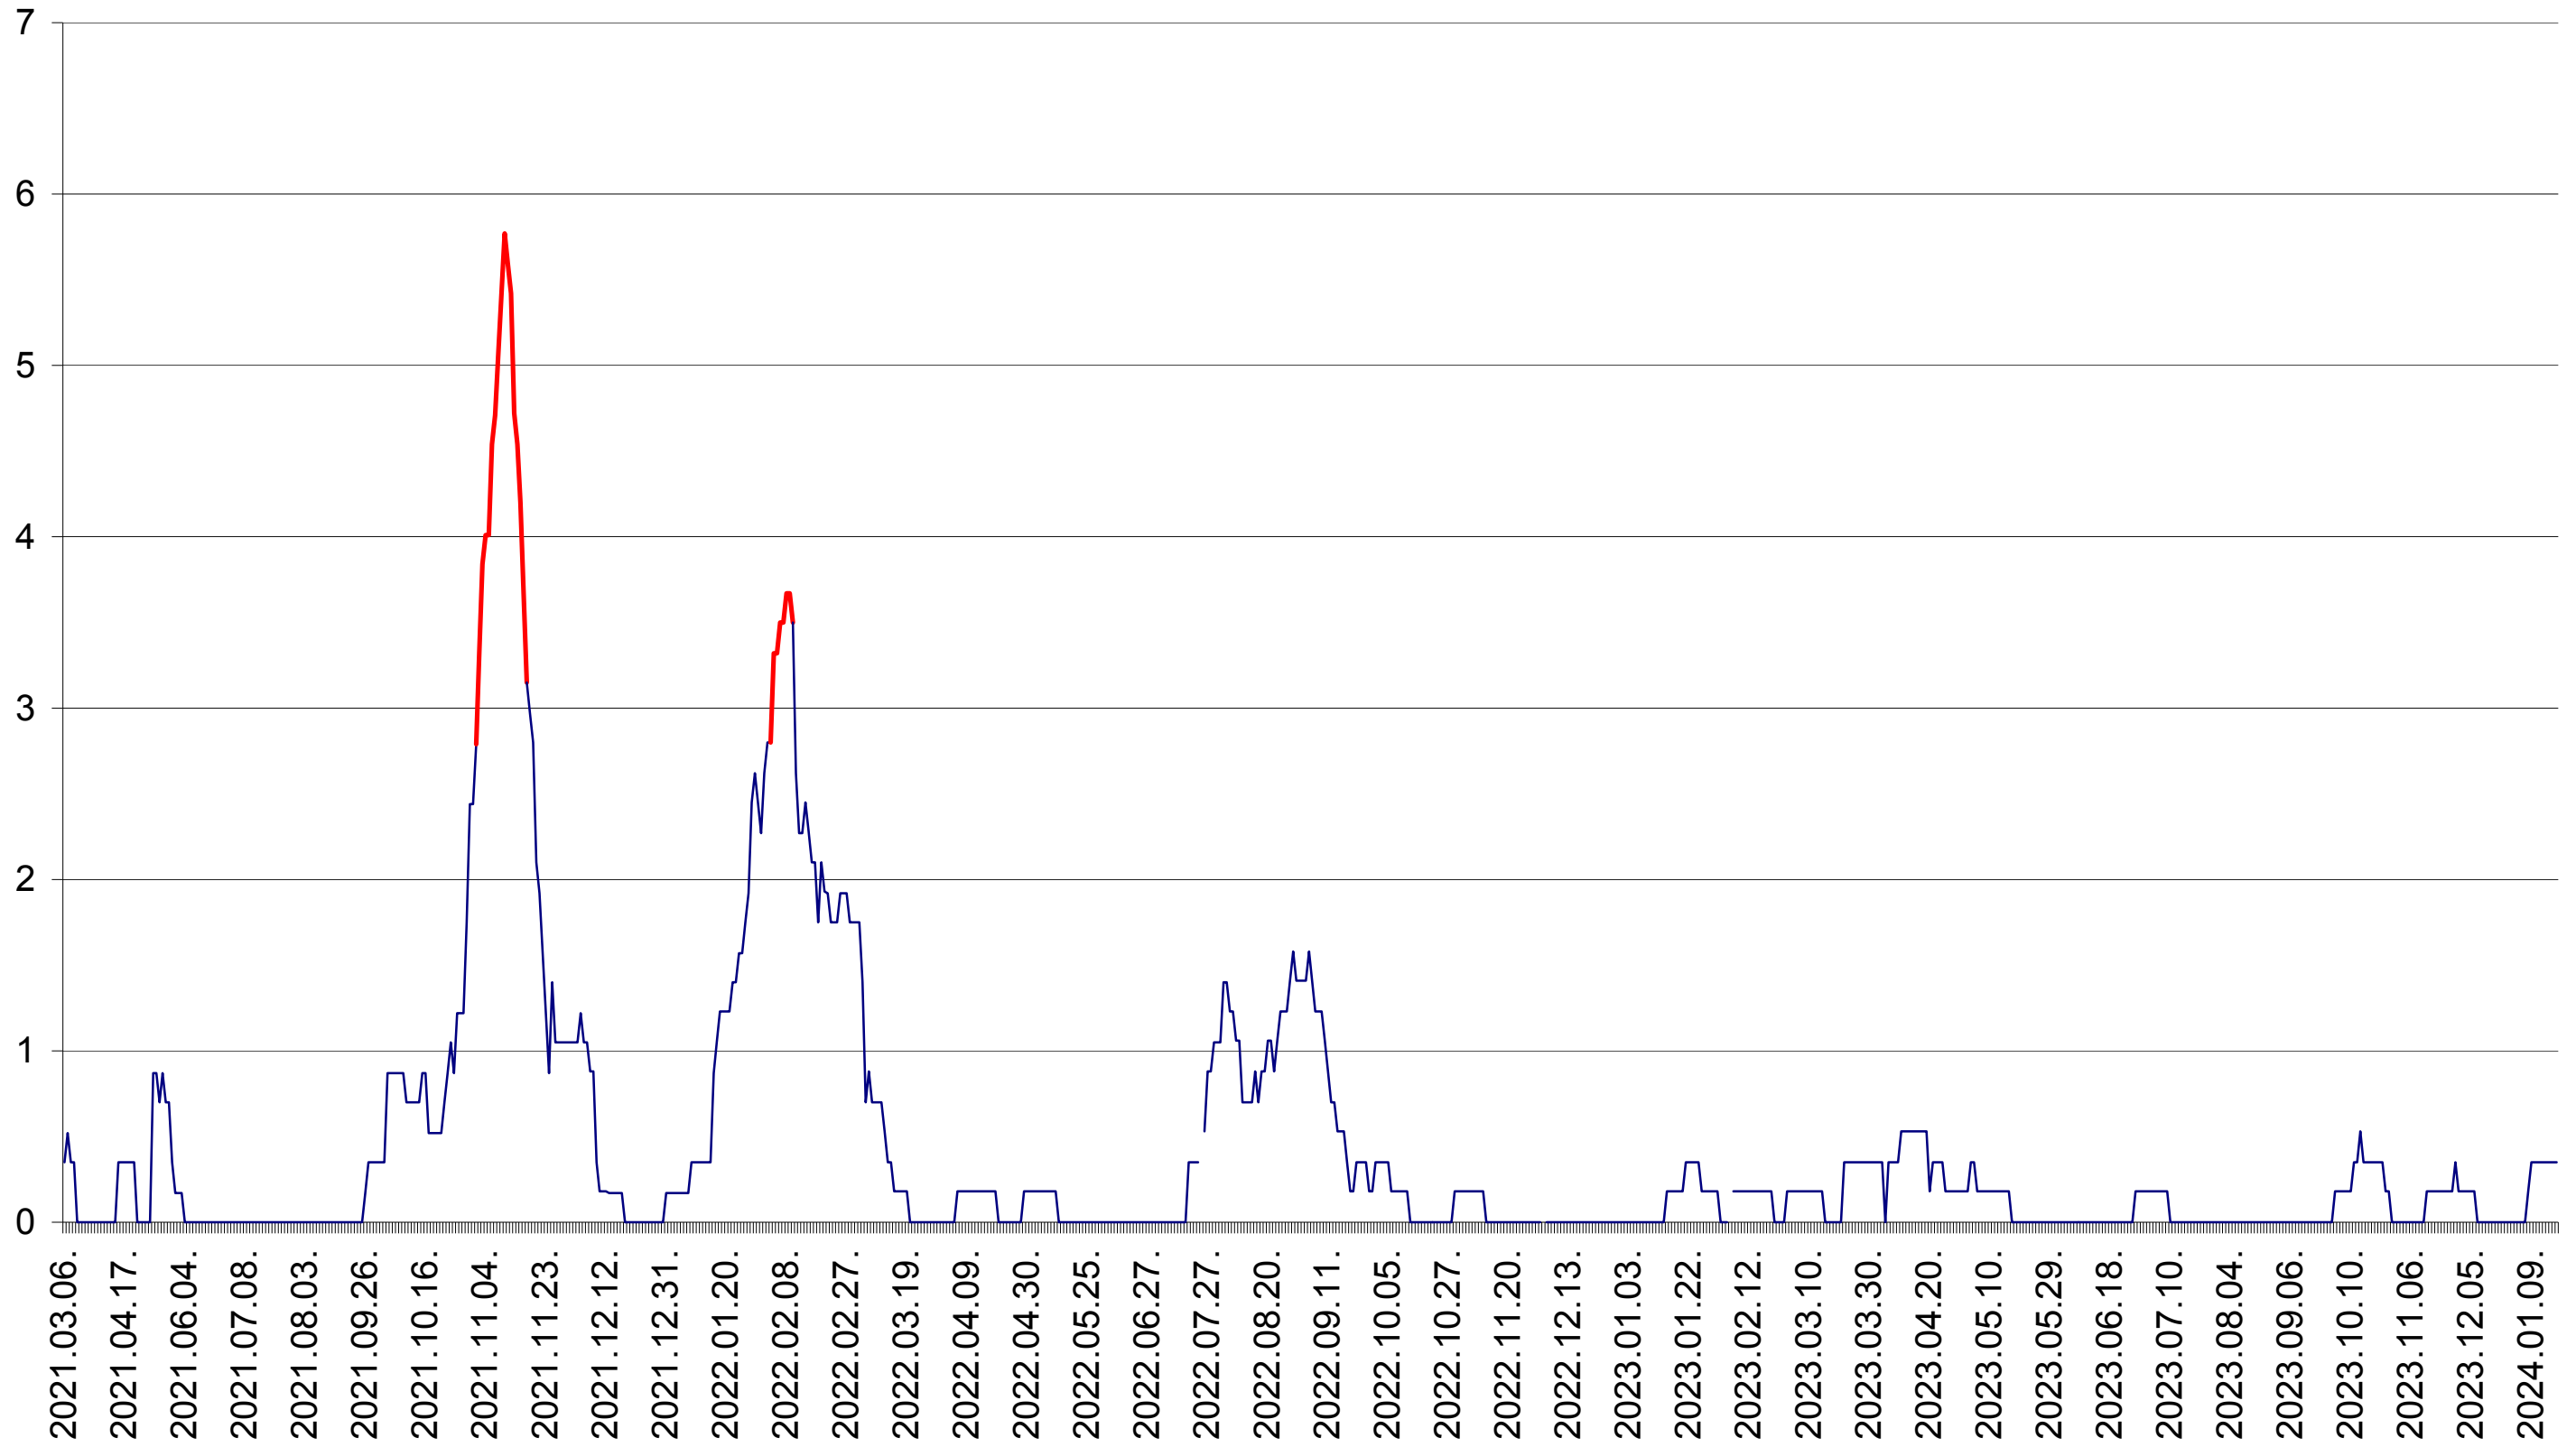

ORAȘ BĂLAN - Evolutia incidentei cumulate pe 14 zile la ‰ de locuitori  
2021.03.07. - 2024.01.19.

BILBOR - Evolutia incidentei cumulate pe 14 zile la ‰ de locuitori  
2021.03.07. - 2024.01.19.

ORAȘ BORSEC - Evolutia incidentei cumulate pe 14 zile la ‰ de locuitori  
2021.03.07. - 2024.01.19.

CORBU - Evolutia incidentei cumulate pe 14 zile la ‰ de locuitori  
2021.03.07. - 2024.01.19.

CORUND - Evolutia incidentei cumulate pe 14 zile la ‰ de locuitori  
2021.03.07. - 2024.01.19.

COZMENI - Evolutia incidentei cumulate pe 14 zile la ‰ de locuitori  
2021.03.07. - 2024.01.19.

ORAȘ CRISTURU SECUIESC - Evolutia incidentei cumulate pe 14 zile la ‰ de locuitori  
2021.03.07. - 2024.01.19.

DĂNEȘTI - Evolutia incidentei cumulate pe 14 zile la ‰ de locuitori  
2021.03.07. - 2024.01.19.

DÂRJIU - Evolutia incidentei cumulate pe 14 zile la ‰ de locuitori  
2021.03.07. - 2024.01.19.

DEALU - Evolutia incidentei cumulate pe 14 zile la ‰ de locuitori  
2021.03.07. - 2024.01.19.

DITRĂU - Evolutia incidentei cumulate pe 14 zile la ‰ de locuitori  
2021.03.07. - 2024.01.19.