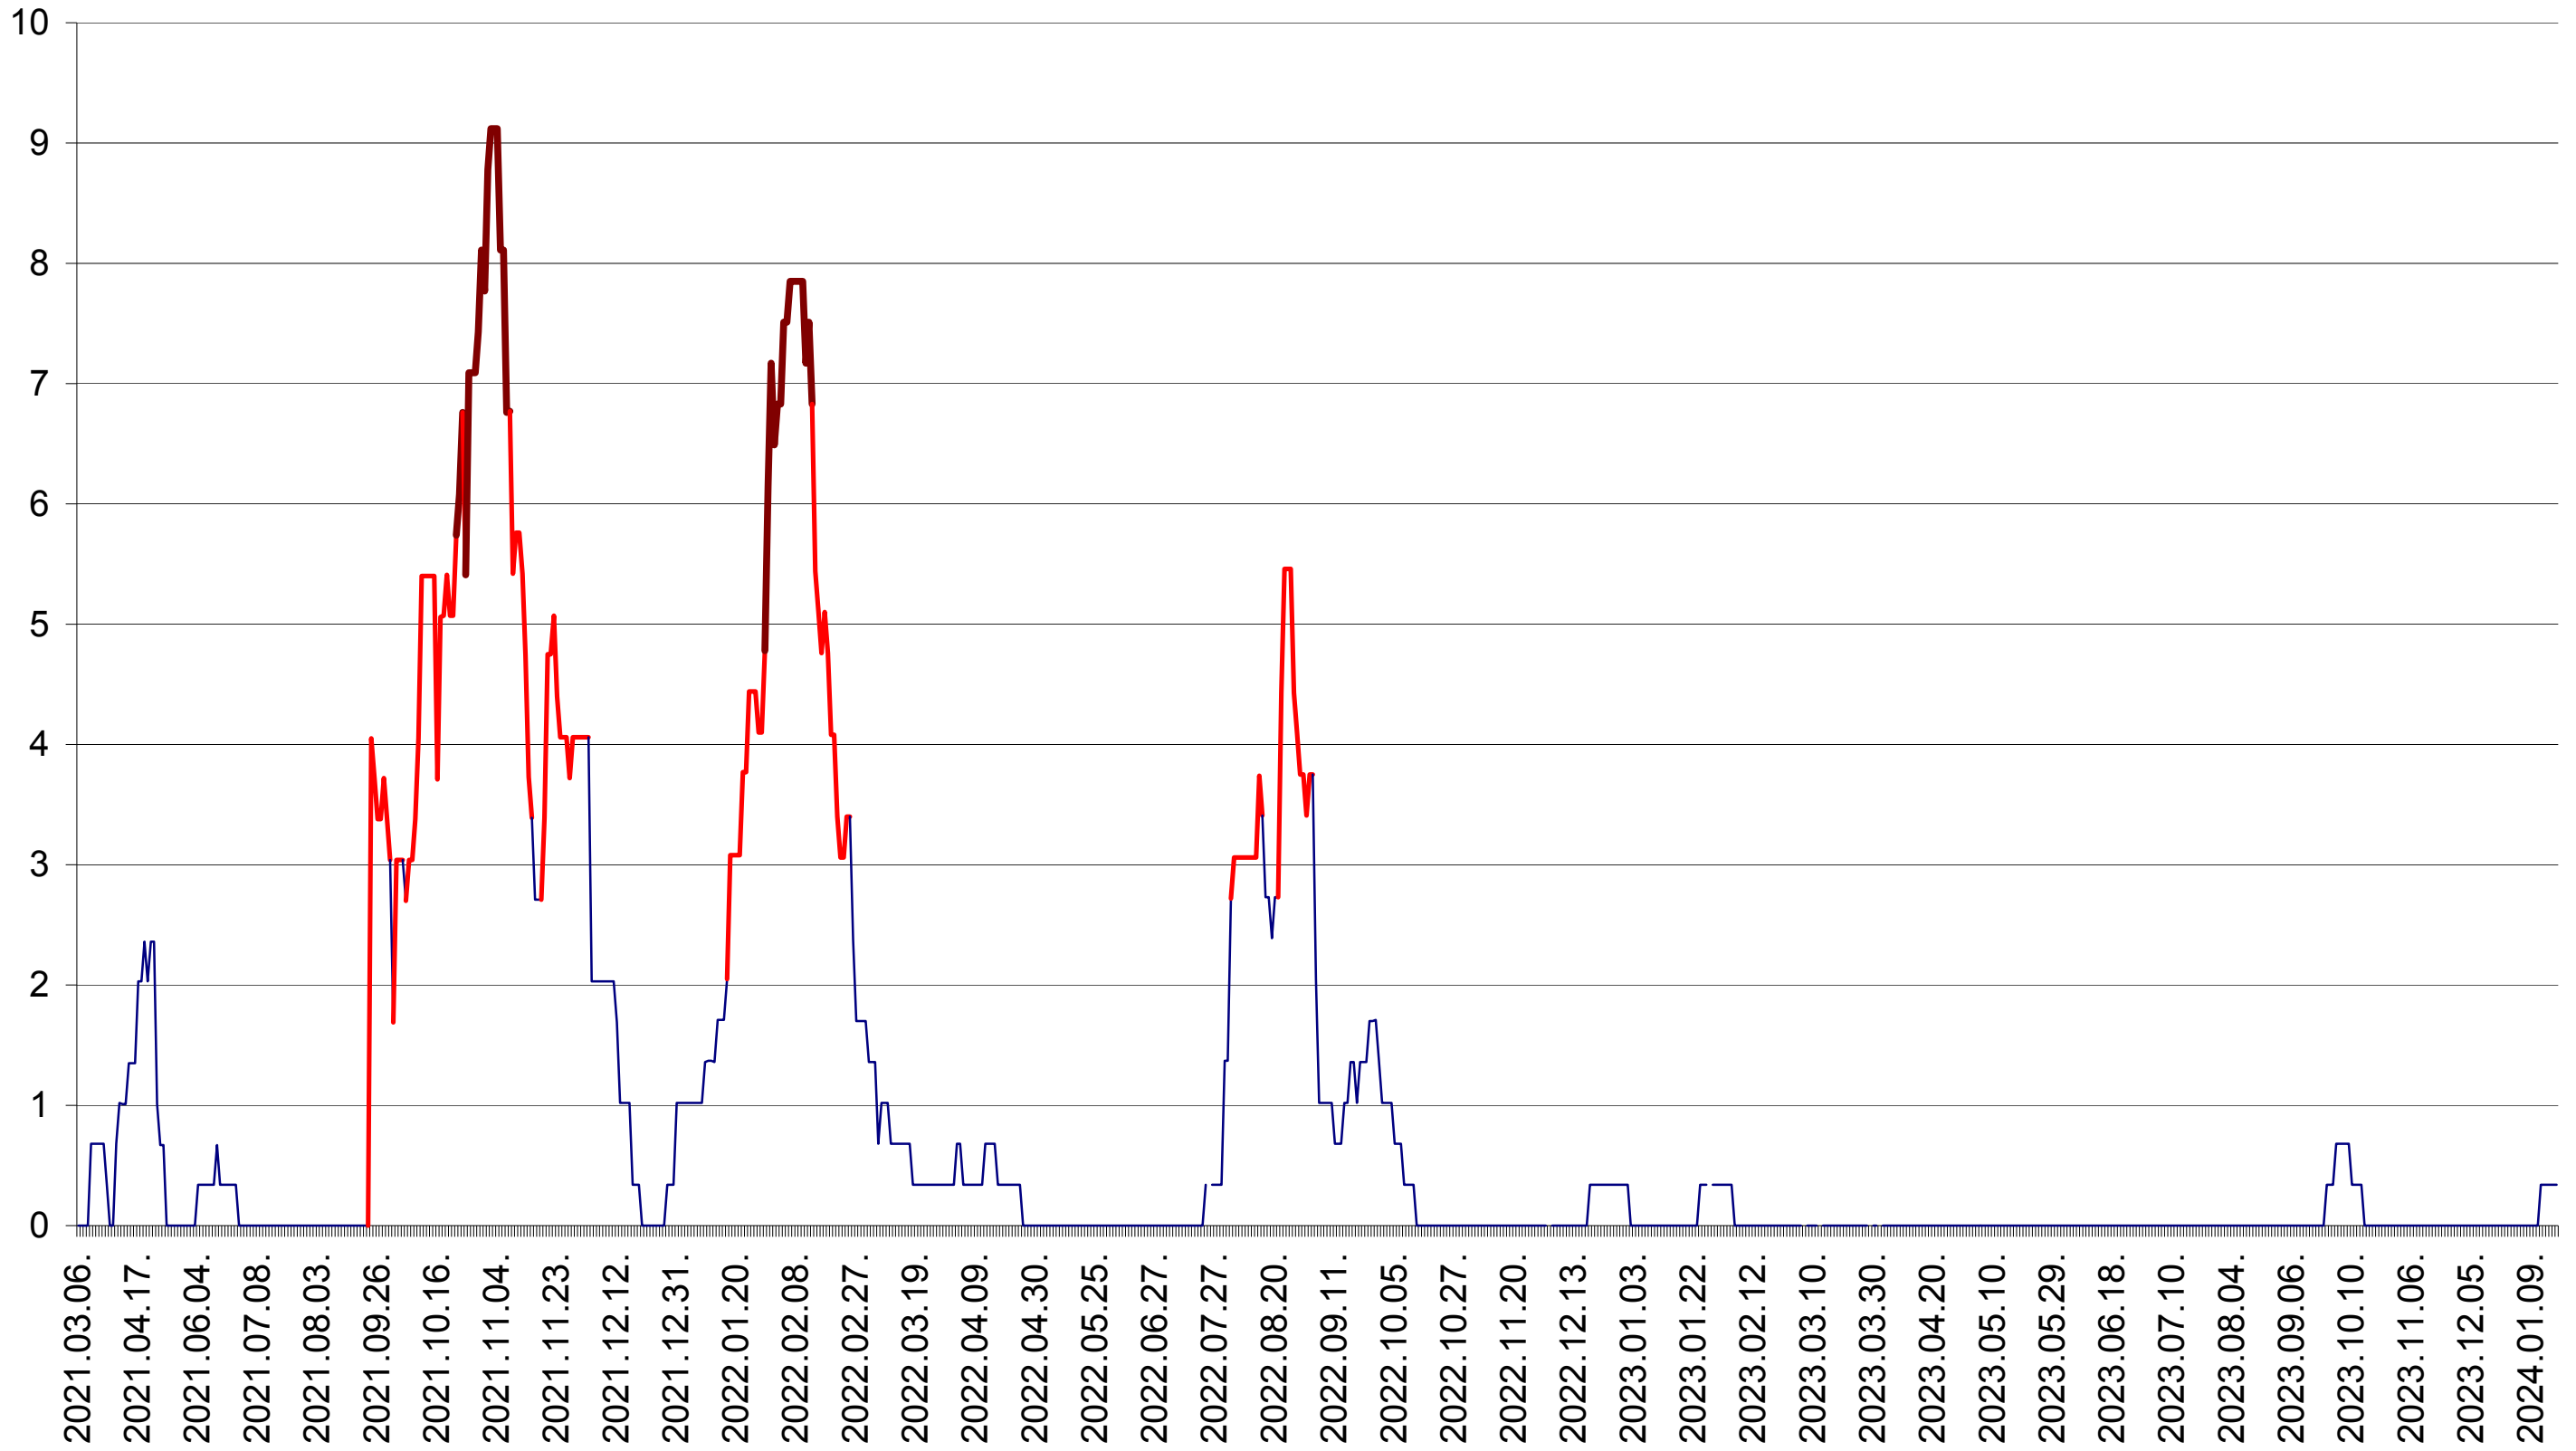

LĂZAREA - Evolutia incidentei cumulate pe 14 zile la ‰ de locuitori  
2021.03.07. - 2024.01.19.

LELICENI - Evolutia incidentei cumulate pe 14 zile la ‰ de locuitori  
2021.03.07. - 2024.01.19.

LUETA - Evolutia incidentei cumulate pe 14 zile la ‰ de locuitori  
2021.03.07. - 2024.01.19.

LUNCA DE JOS - Evolutia incidentei cumulate pe 14 zile la ‰ de locuitori  
2021.03.07. - 2024.01.19.

LUNCA DE SUS - Evolutia incidentei cumulate pe 14 zile la ‰ de locuitori  
2021.03.07. - 2024.01.19.

LUPENI - Evolutia incidentei cumulate pe 14 zile la ‰ de locuitori  
2021.03.07. - 2024.01.19.

MĂDĂRAȘ - Evolutia incidentei cumulate pe 14 zile la ‰ de locuitori  
2021.03.07. - 2024.01.19.

MĂRTINIȘ - Evolutia incidentei cumulate pe 14 zile la ‰ de locuitori  
2021.03.07. - 2024.01.19.

MEREȘTI - Evolutia incidentei cumulate pe 14 zile la ‰ de locuitori  
2021.03.07. - 2024.01.19.

MUNICIPIUL MIERCUREA-CIUC - Evolutia incidentei cumulate pe 14 zile la ‰ de locuitori  
2021.03.07. - 2024.01.19.