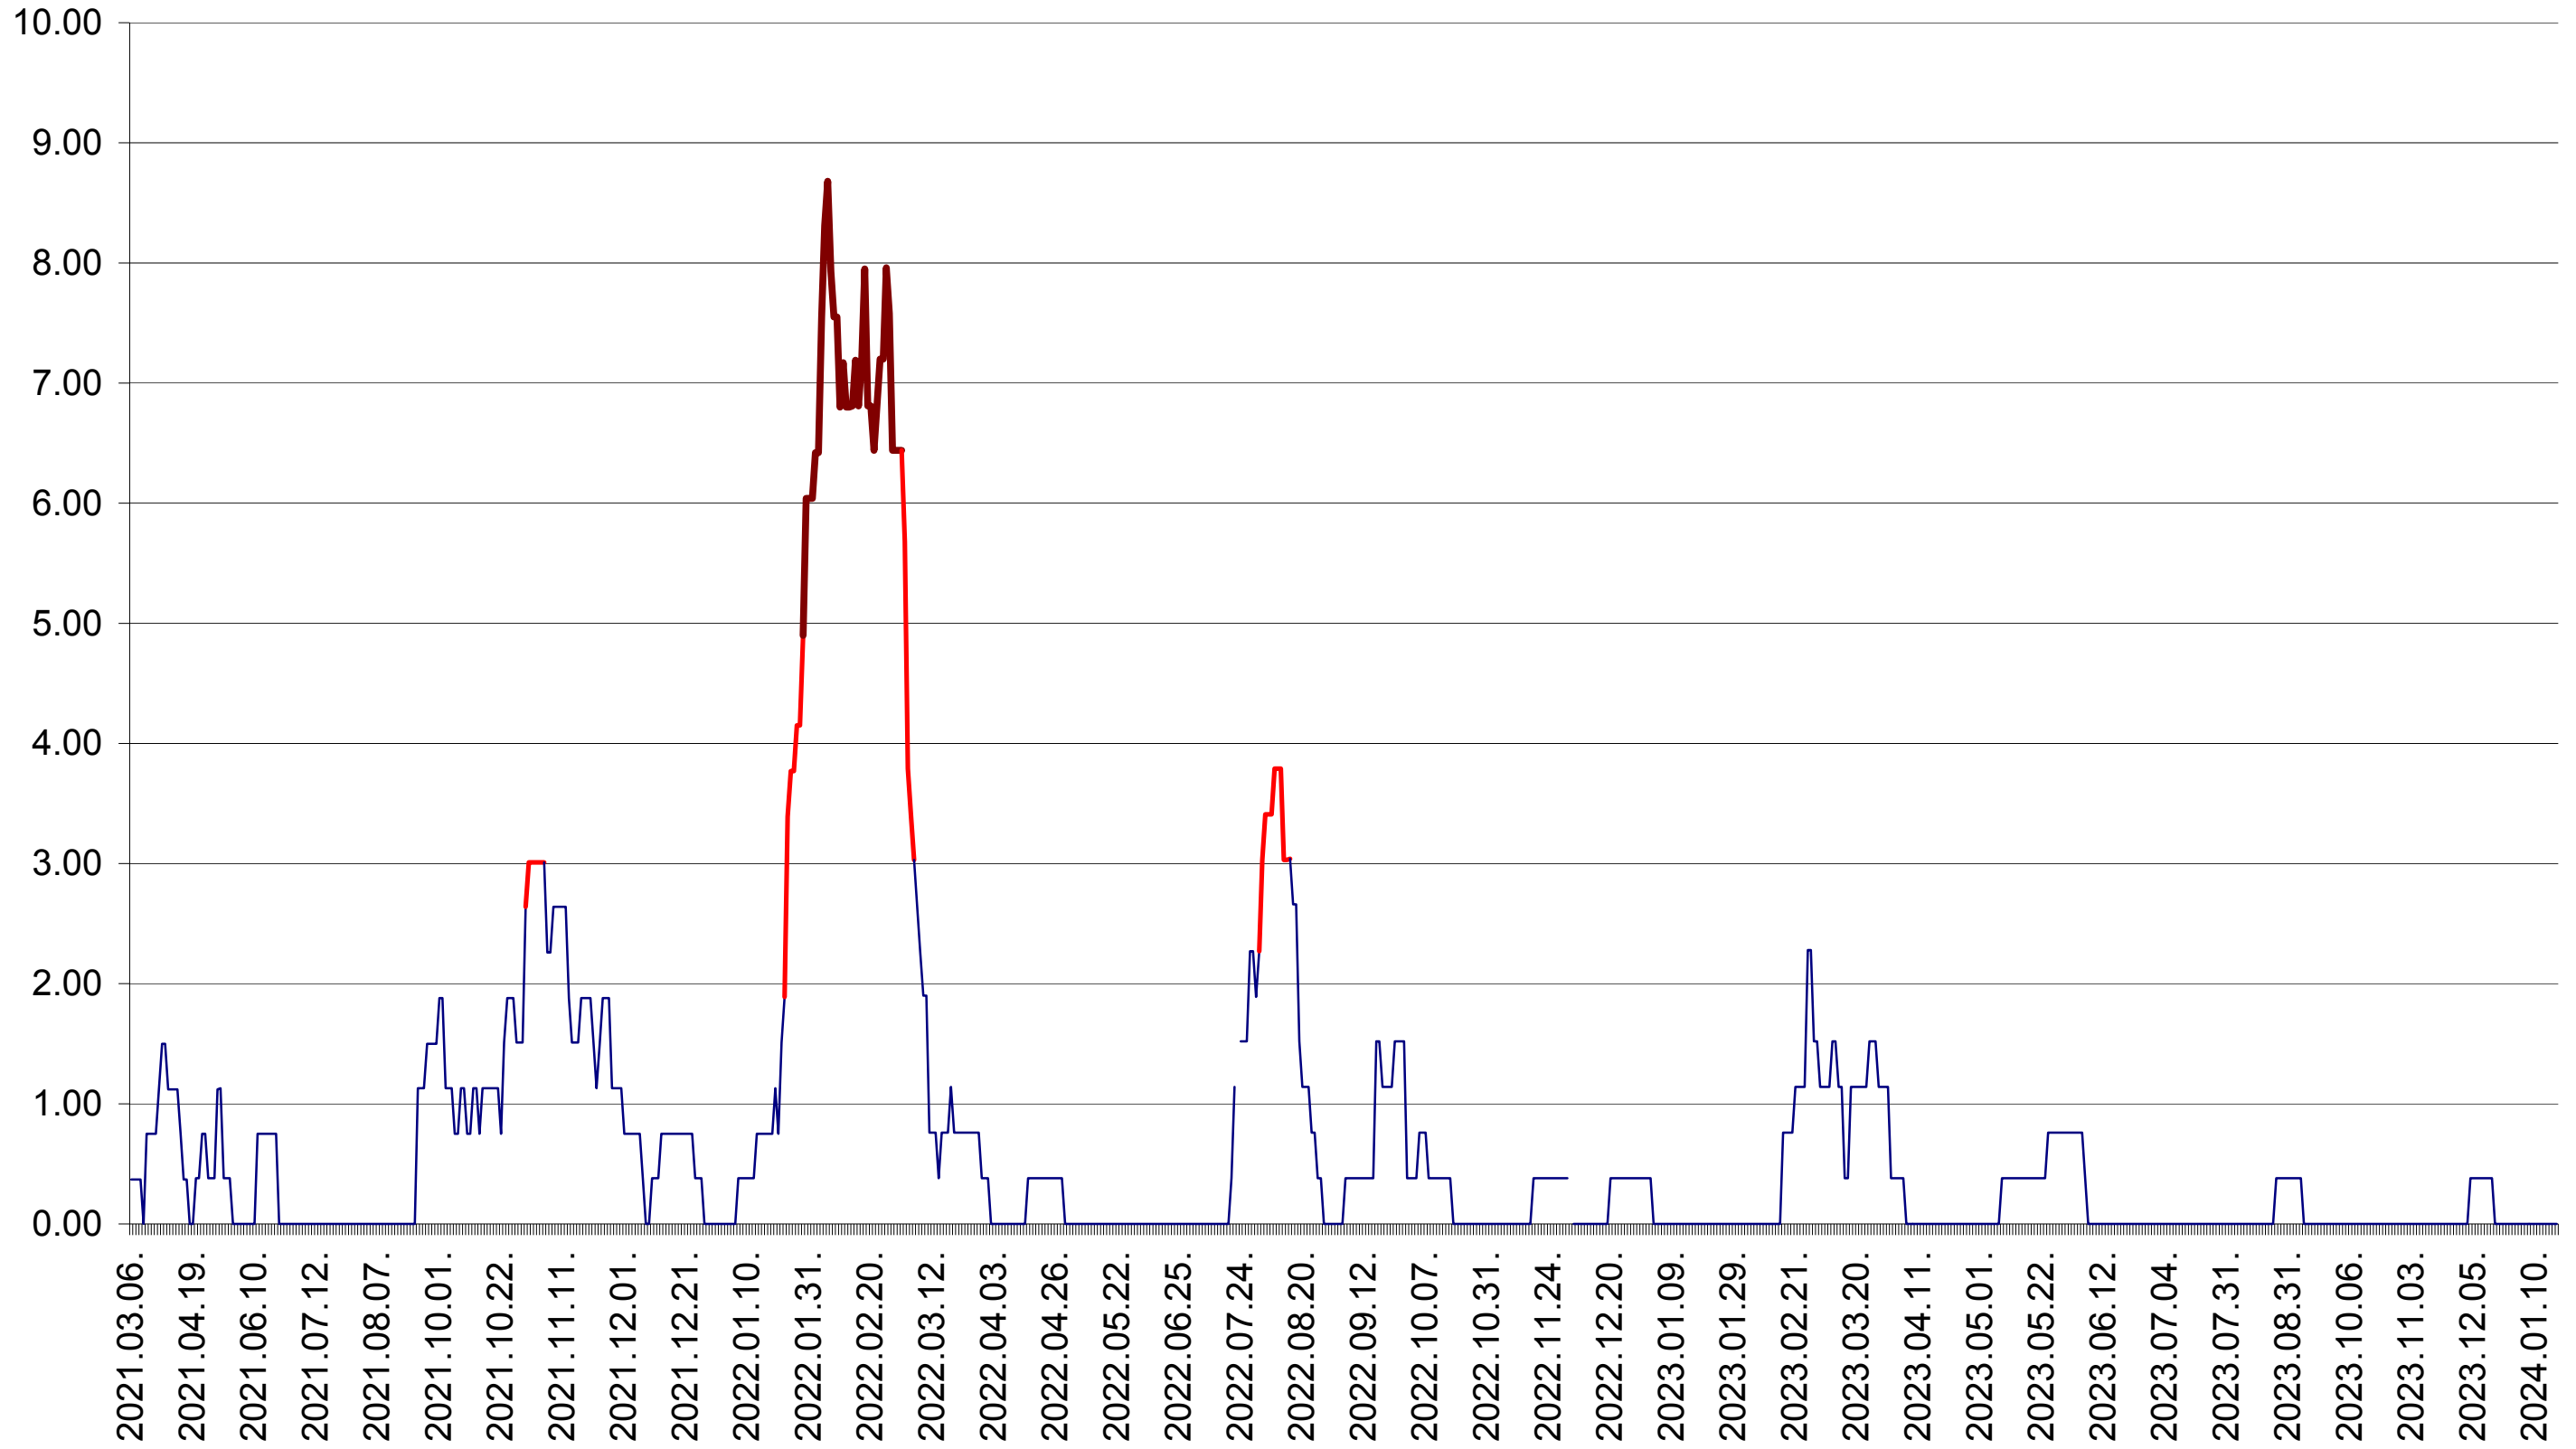

ATID - Evolutia incidentei cumulate pe 14 zile la ‰ de locuitori  
2021.03.07. - 2024.01.19.

AVRĂMEȘTI - Evolutia incidentei cumulate pe 14 zile la ‰ de locuitori  
2021.03.07. - 2024.01.19.

ORAȘ BĂILE TUȘNAD - Evolutia incidentei cumulate pe 14 zile la ‰ de locuitori  
2021.03.07. - 2024.01.19.

ORAȘ BĂLAN - Evolutia incidentei cumulate pe 14 zile la ‰ de locuitori  
2021.03.07. - 2024.01.19.

BILBOR - Evolutia incidentei cumulate pe 14 zile la ‰ de locuitori  
2021.03.07. - 2024.01.19.

ORAȘ BORSEC - Evolutia incidentei cumulate pe 14 zile la ‰ de locuitori  
2021.03.07. - 2024.01.19.

BRĂDEȘTI - Evolutia incidentei cumulate pe 14 zile la ‰ de locuitori  
2021.03.07. - 2024.01.19.

CĂPÂLNIȚA - Evolutia incidentei cumulate pe 14 zile la ‰ de locuitori  
2021.03.07. - 2024.01.19.

CÂRȚA - Evolutia incidentei cumulate pe 14 zile la ‰ de locuitori  
2021.03.07. - 2024.01.19.