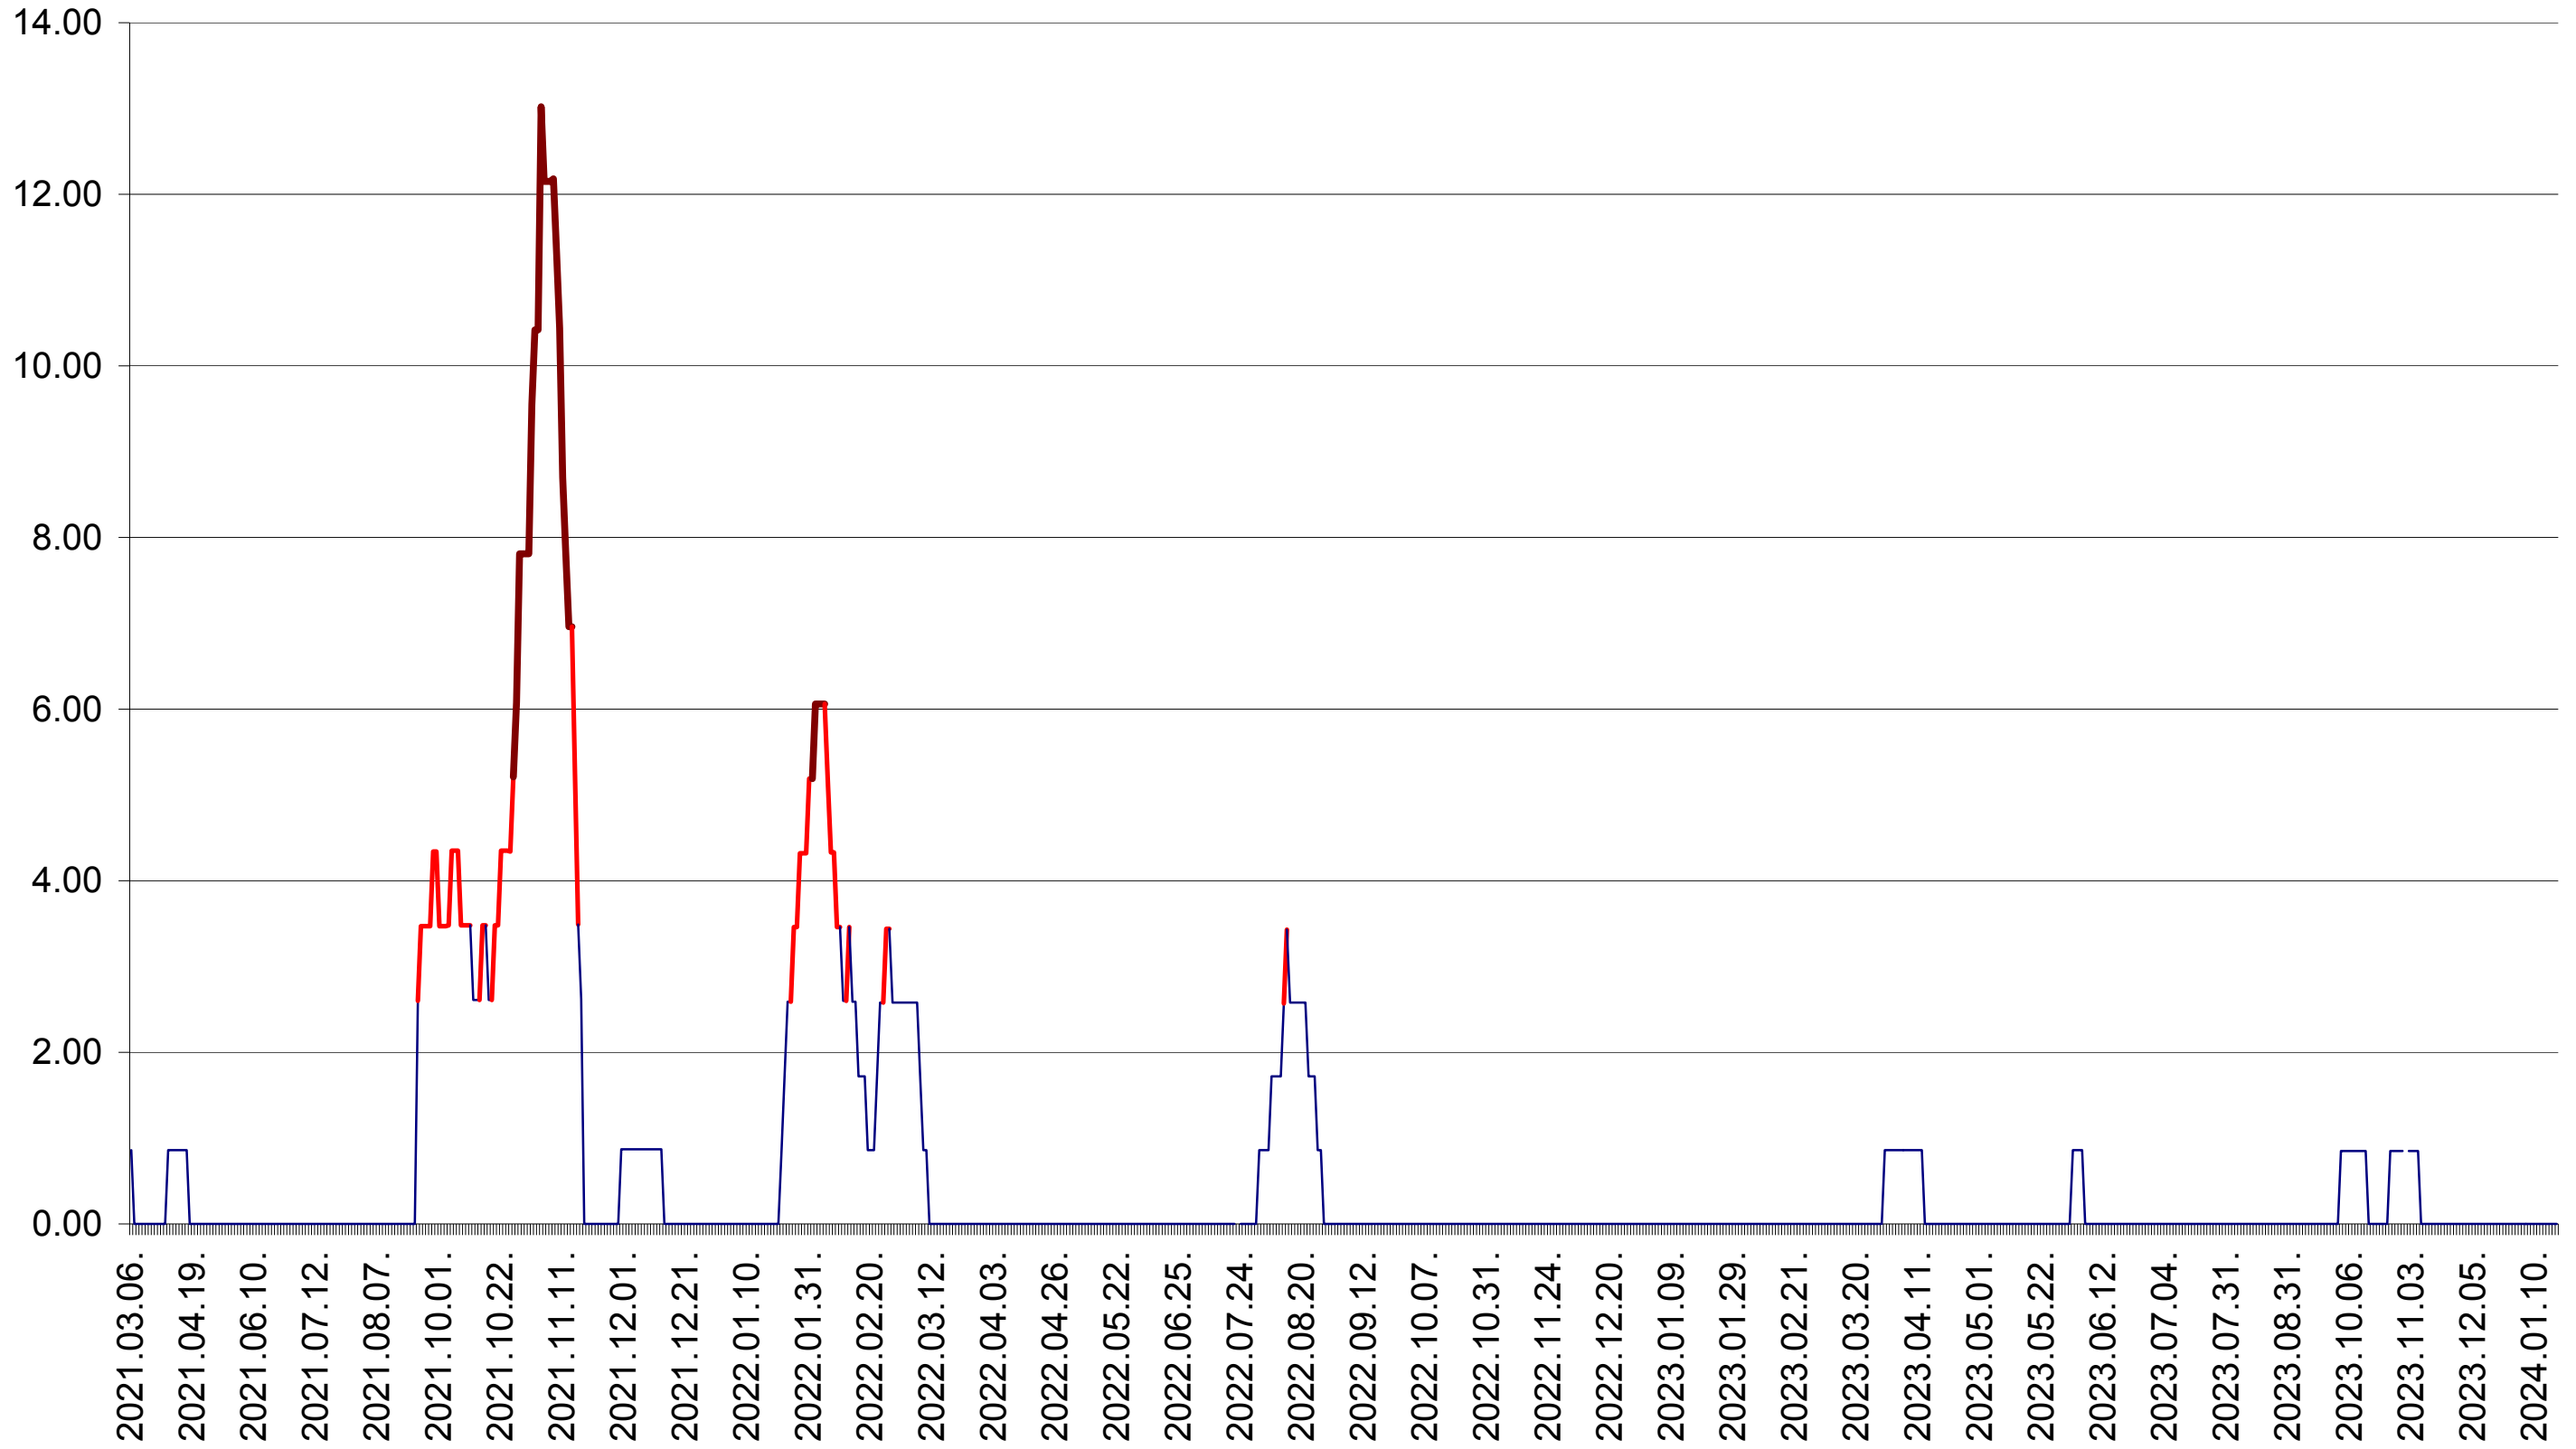

VĂRȘAG - Evolutia incidentei cumulate pe 14 zile la ‰ de locuitori
2021.03.07. - 2024.01.19.

ULIEȘ - Evolutia incidentei cumulate pe 14 zile la ‰ de locuitori
2021.03.07. - 2024.01.19.