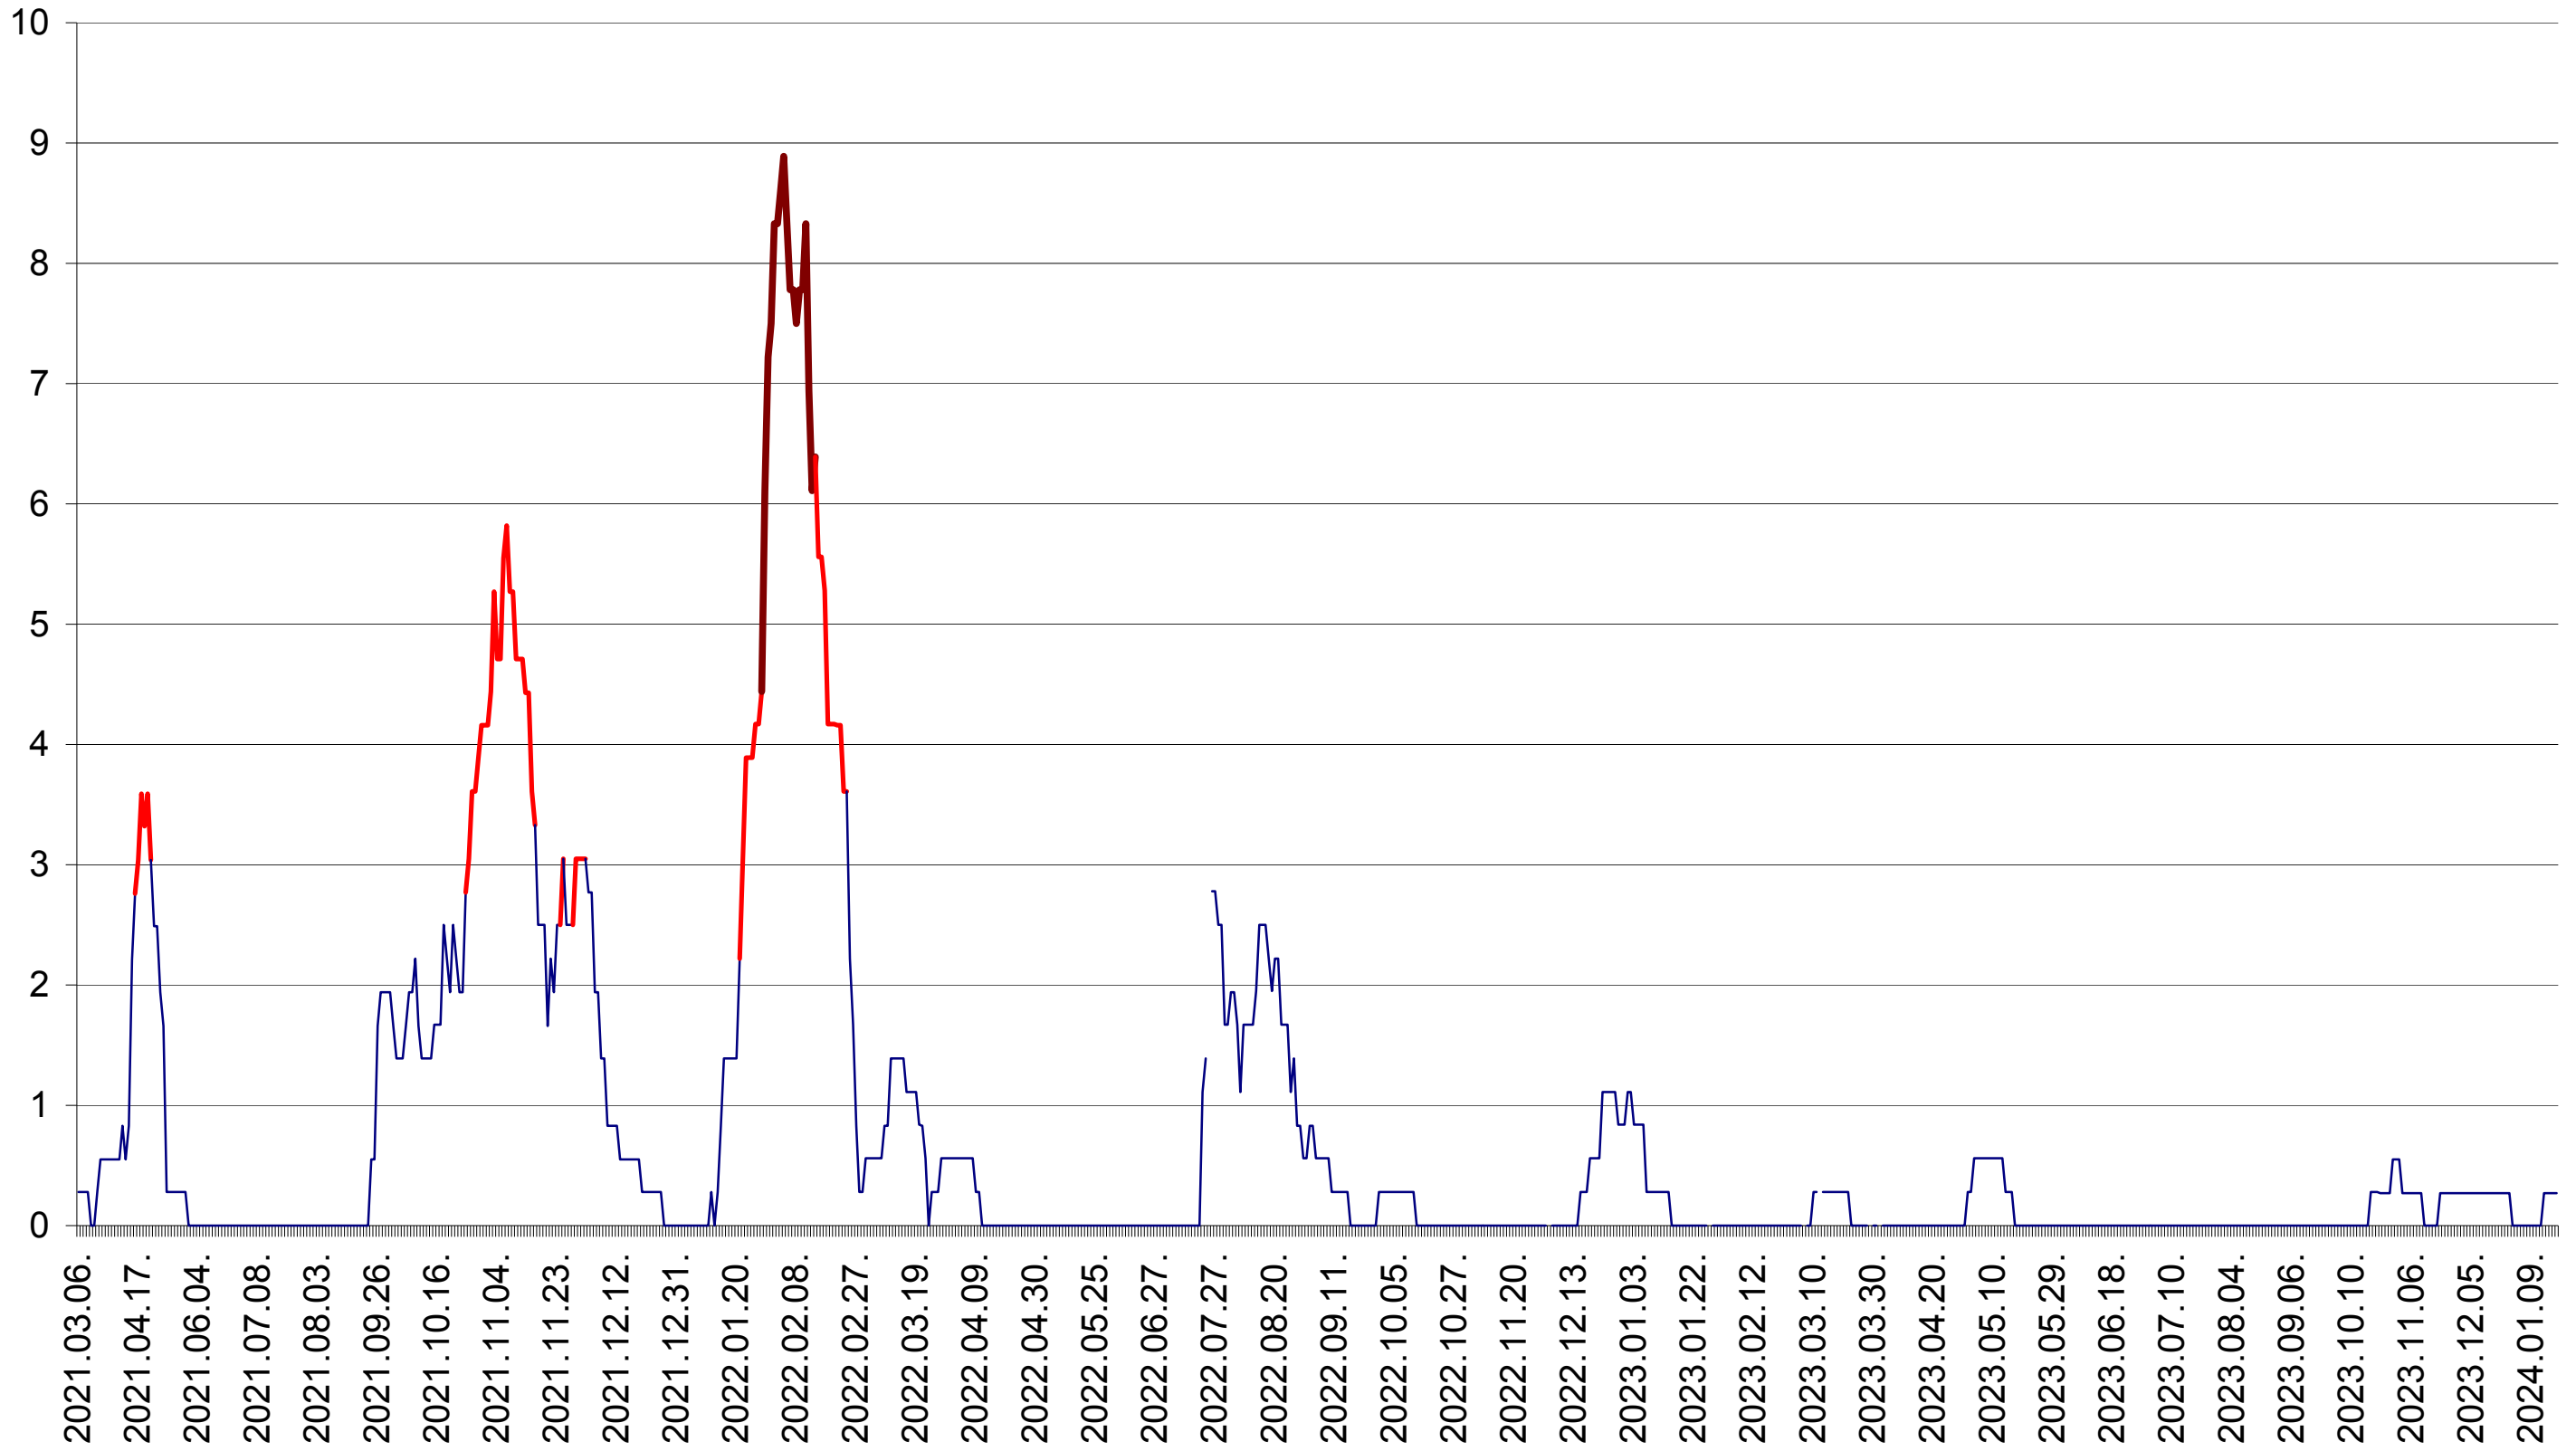

MEREȘTI - Evolutia incidentei cumulate pe 14 zile la ‰ de locuitori  
2021.03.07. - 2024.01.19.

MUNICIPIUL MIERCUREA-CIUC - Evolutia incidentei cumulate pe 14 zile la ‰ de locuitori  
2021.03.07. - 2024.01.19.

MIHĂILENI - Evolutia incidentei cumulate pe 14 zile la ‰ de locuitori  
2021.03.07. - 2024.01.19.

MUGENI - Evolutia incidentei cumulate pe 14 zile la ‰ de locuitori  
2021.03.07. - 2024.01.19.

OCLAND - Evolutia incidentei cumulate pe 14 zile la ‰ de locuitori  
2021.03.07. - 2024.01.19.