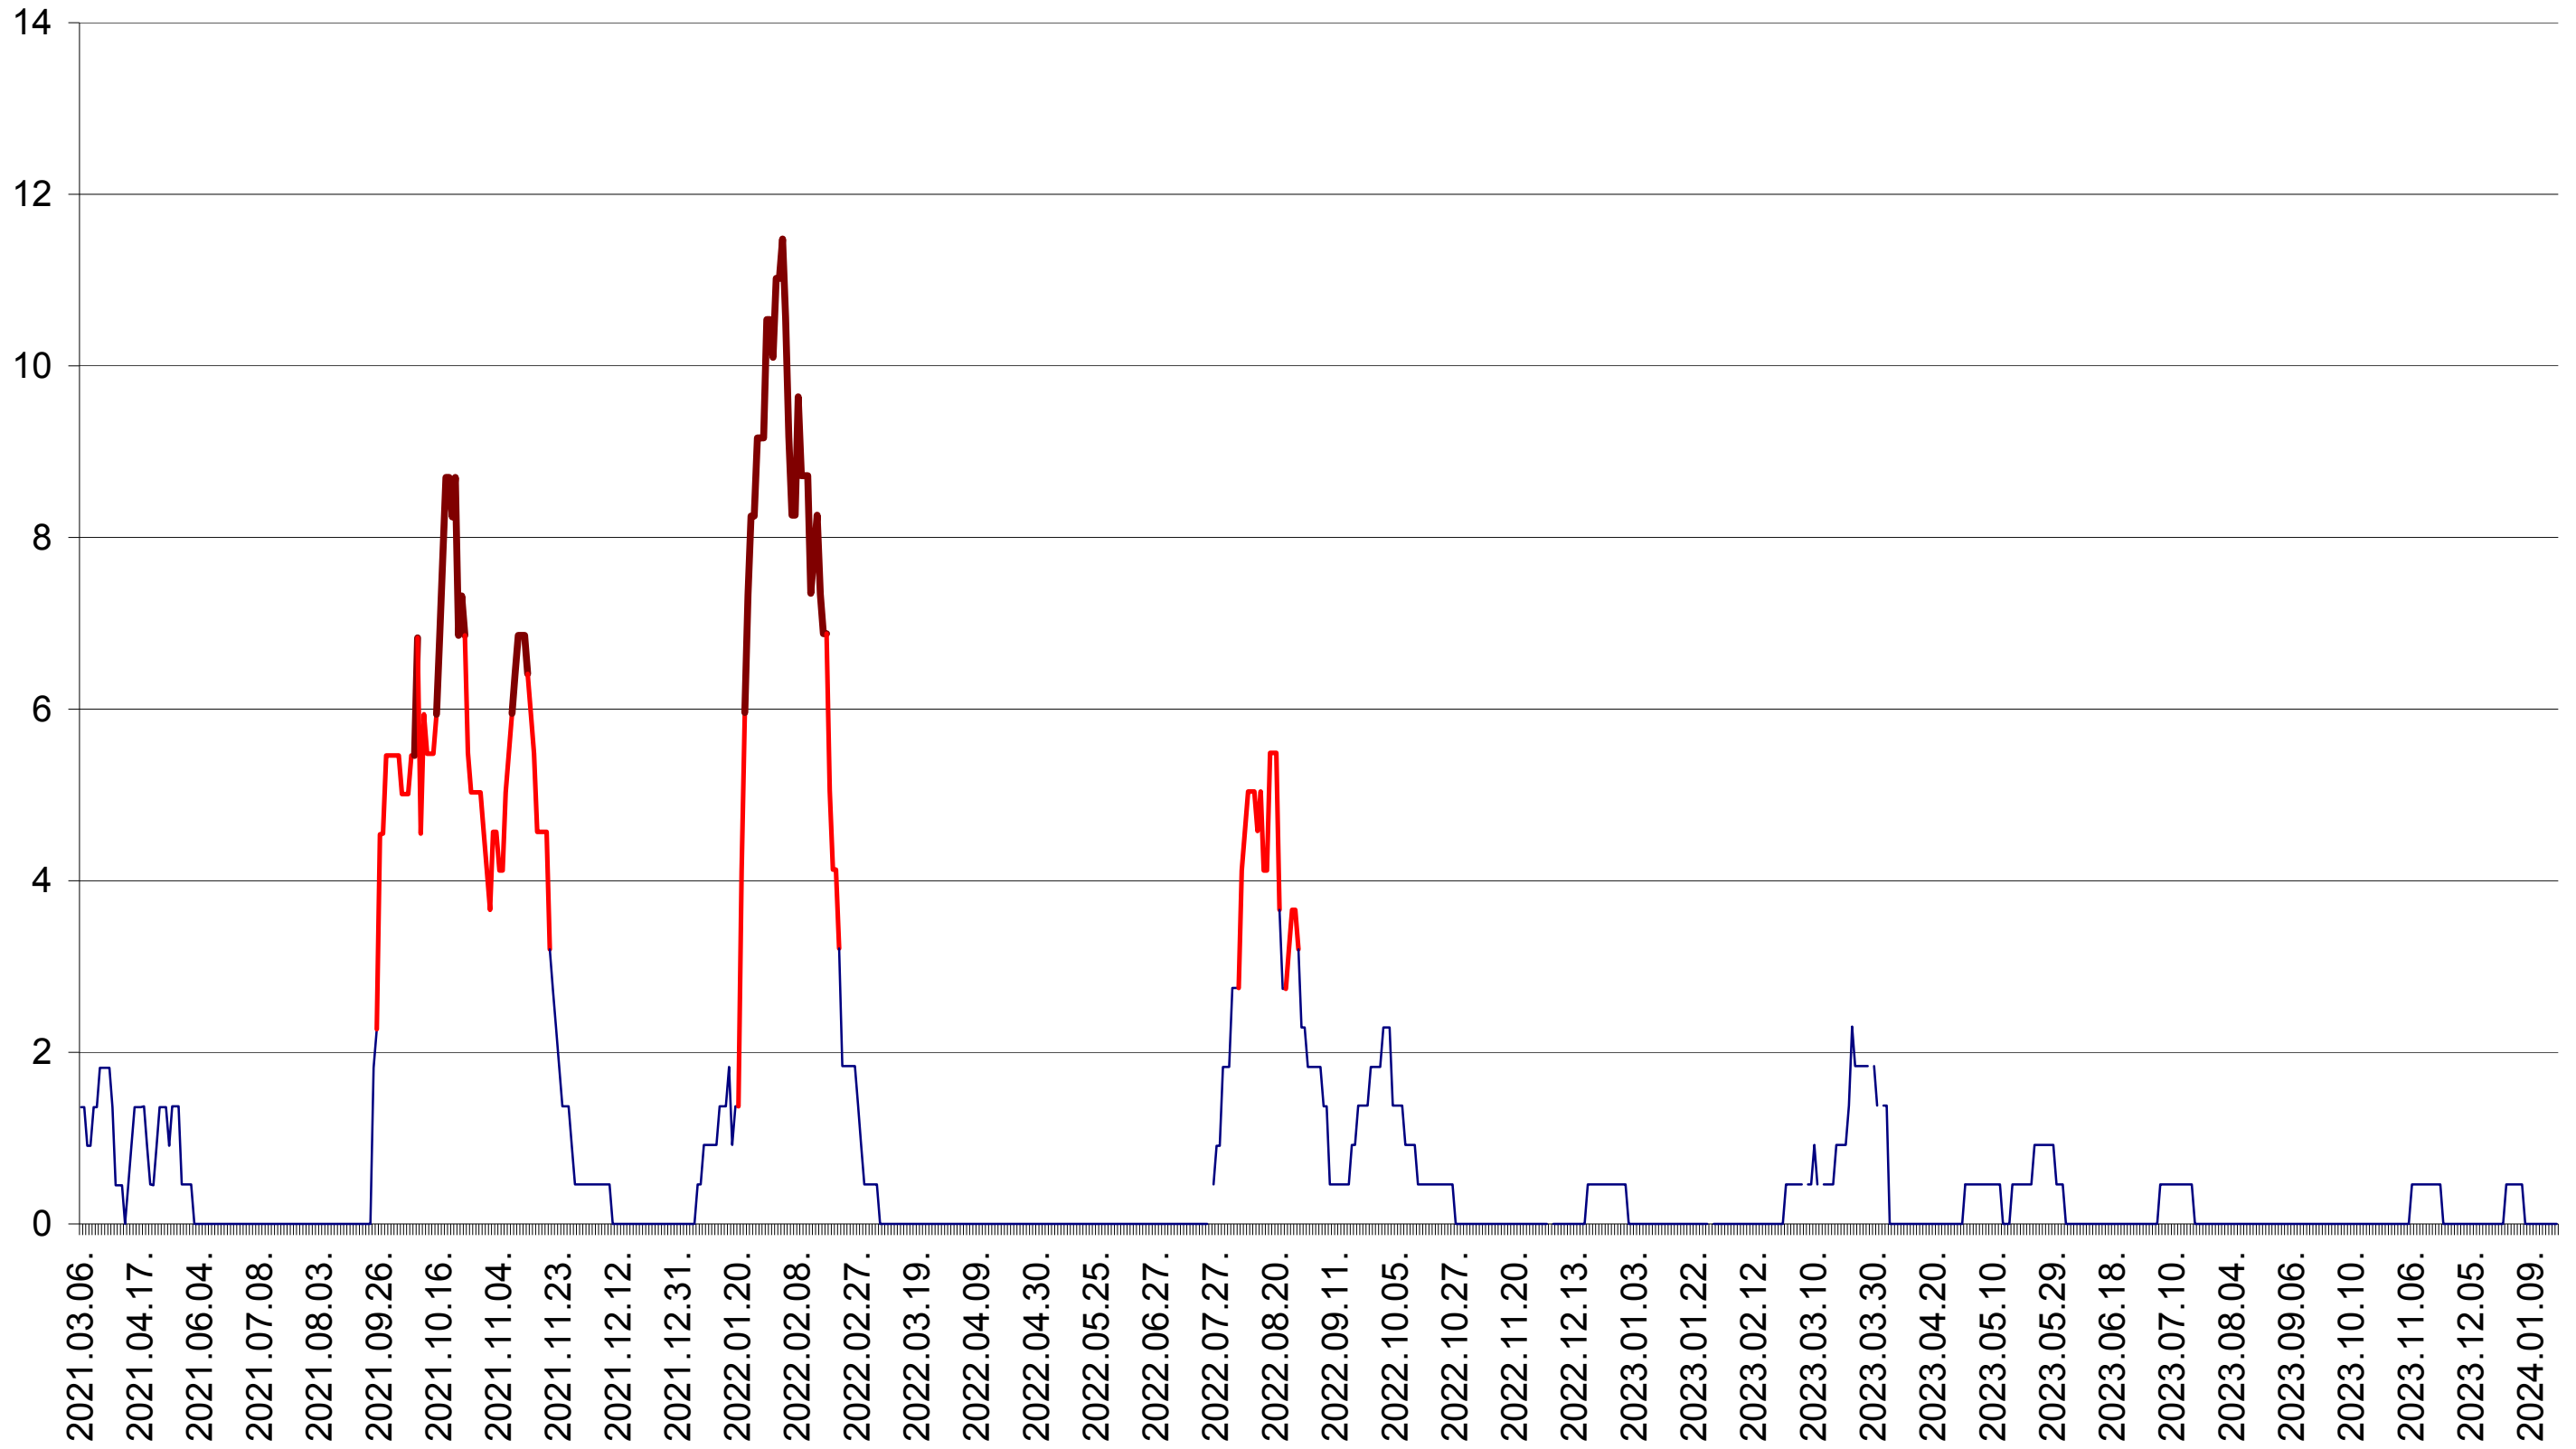

LĂZAREA - Evolutia incidentei cumulate pe 14 zile la ‰ de locuitori  
2021.03.07. - 2024.01.19.

LELICENI - Evolutia incidentei cumulate pe 14 zile la ‰ de locuitori  
2021.03.07. - 2024.01.19.

LUETA - Evolutia incidentei cumulate pe 14 zile la ‰ de locuitori  
2021.03.07. - 2024.01.19.

LUNCA DE JOS - Evolutia incidentei cumulate pe 14 zile la ‰ de locuitori  
2021.03.07. - 2024.01.19.

LUNCA DE SUS - Evolutia incidentei cumulate pe 14 zile la ‰ de locuitori  
2021.03.07. - 2024.01.19.

LUPENI - Evolutia incidentei cumulate pe 14 zile la ‰ de locuitori  
2021.03.07. - 2024.01.19.

MĂDĂRAȘ - Evolutia incidentei cumulate pe 14 zile la ‰ de locuitori  
2021.03.07. - 2024.01.19.

MĂRTINIȘ - Evolutia incidentei cumulate pe 14 zile la ‰ de locuitori  
2021.03.07. - 2024.01.19.