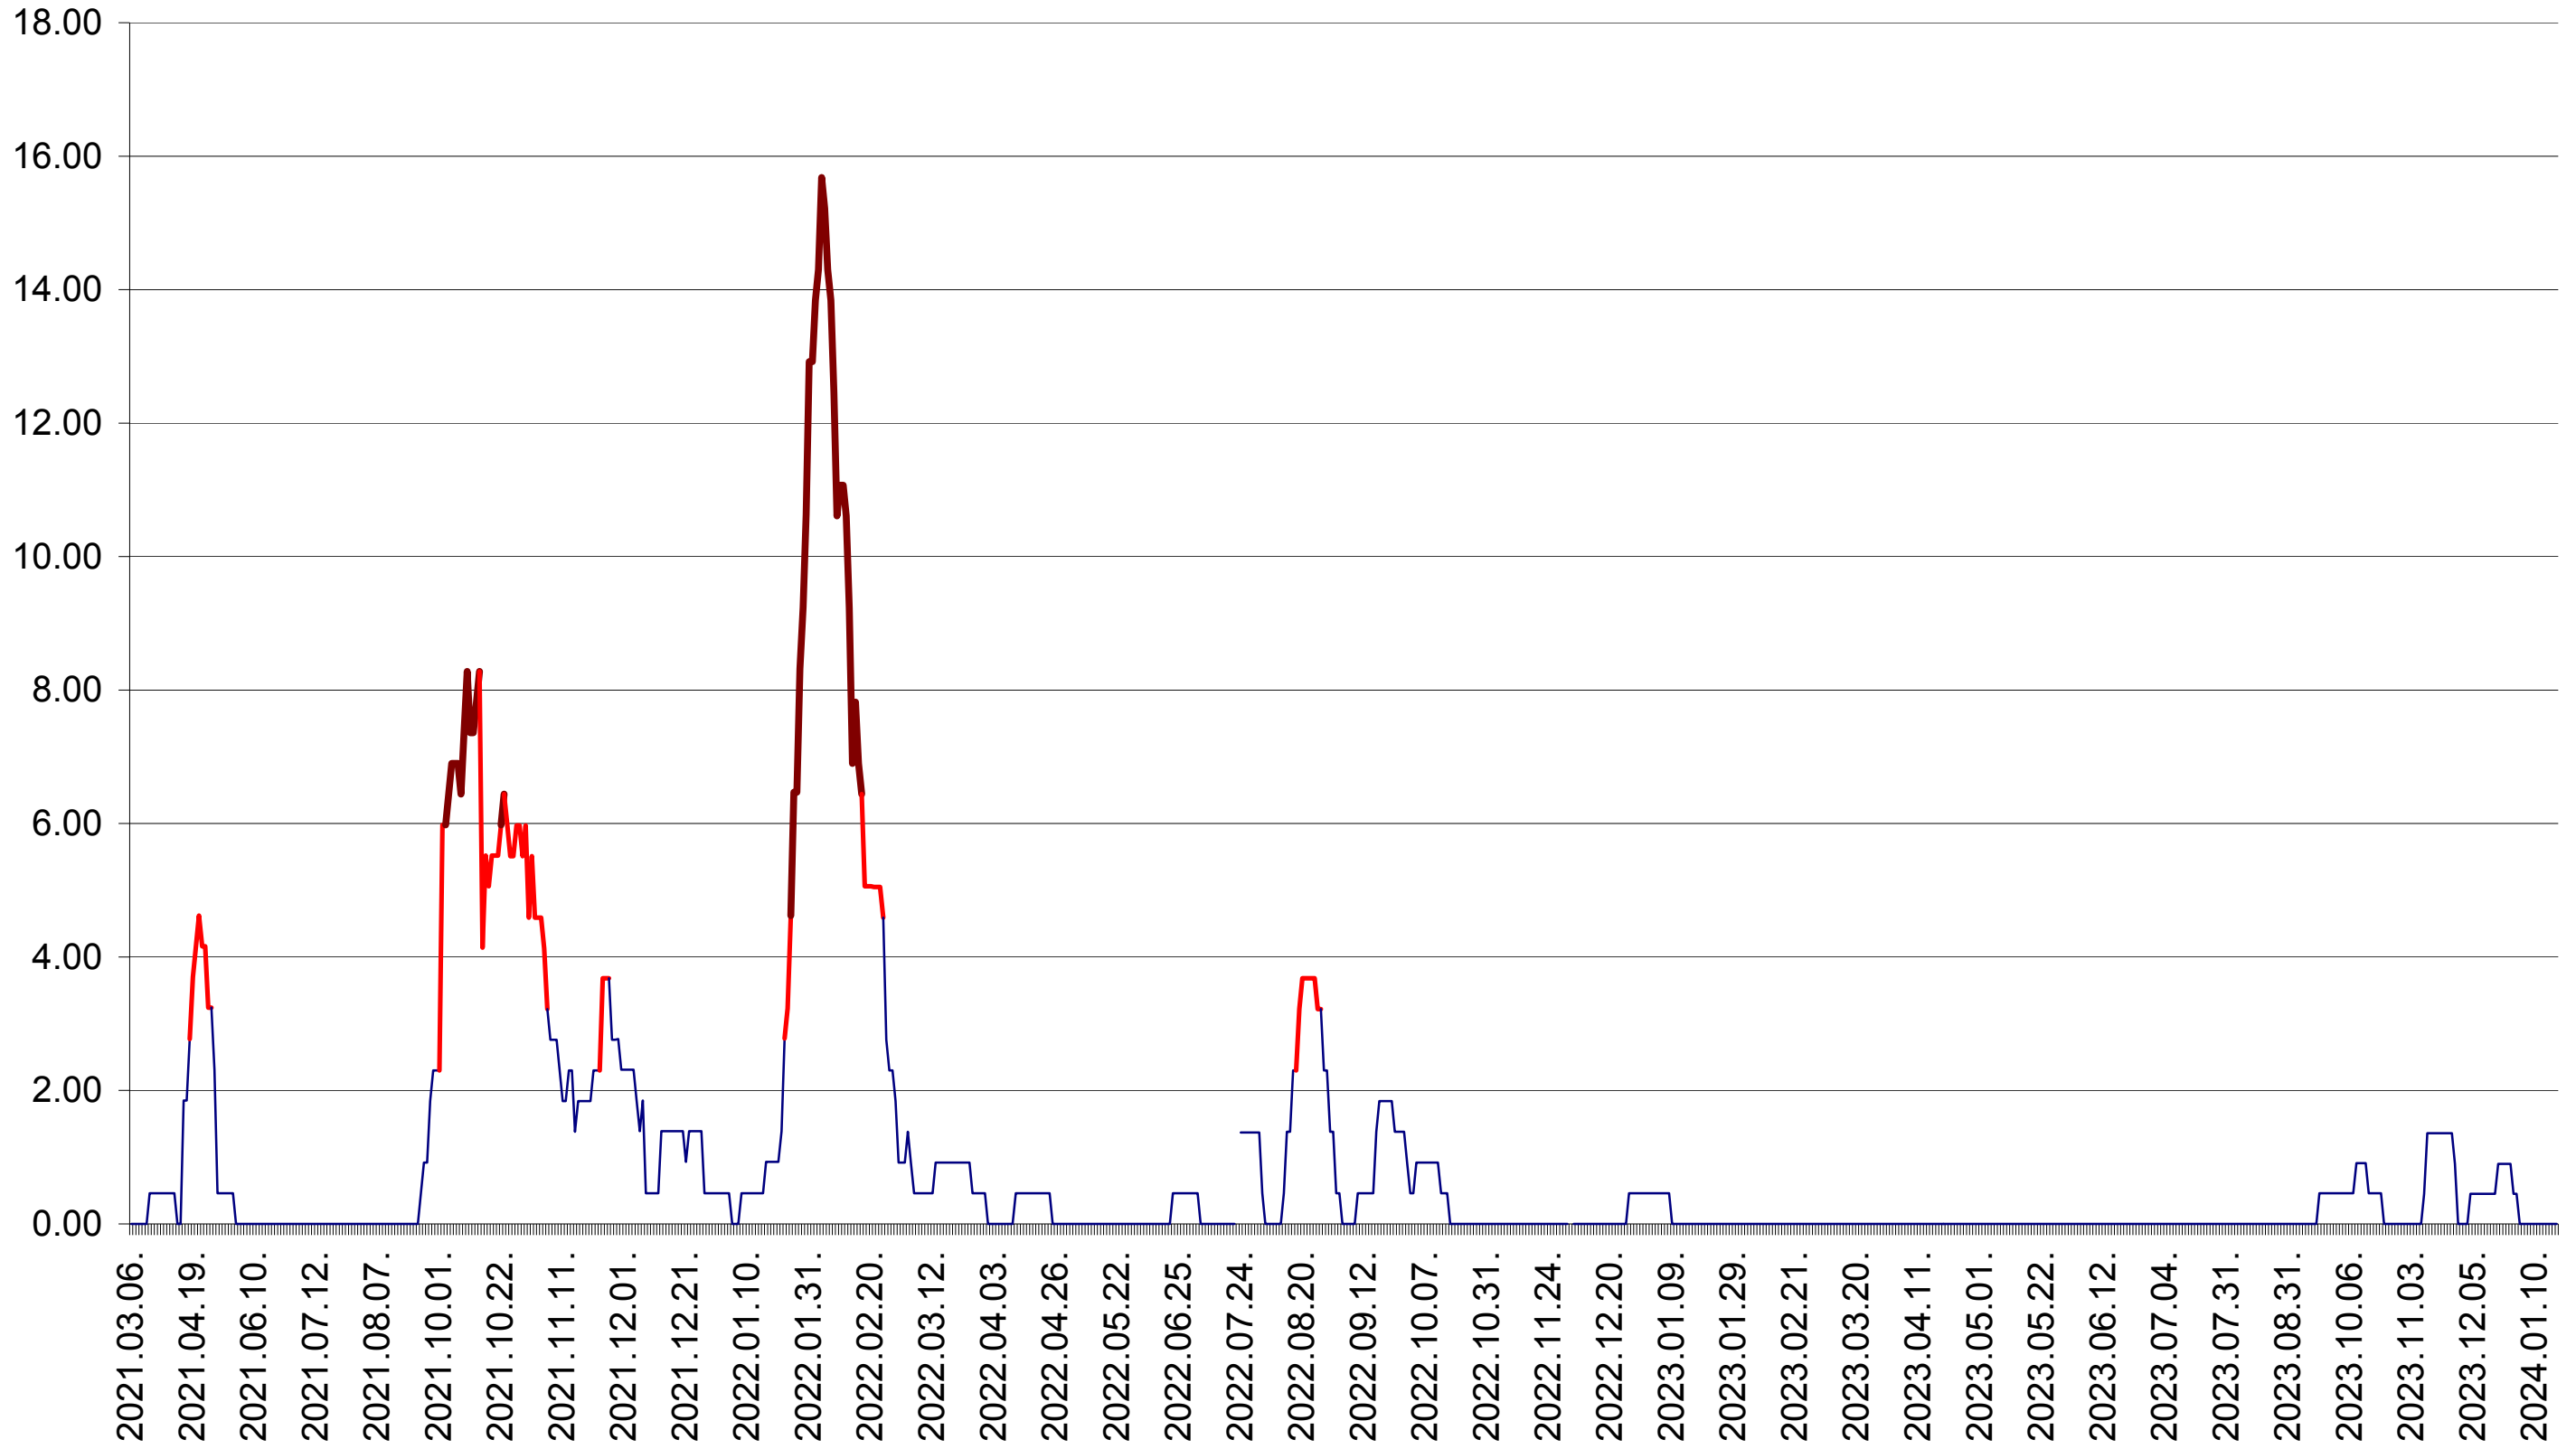

ATID - Evolutia incidentei cumulate pe 14 zile la ‰ de locuitori  
2021.03.07. - 2024.01.19.

AVRĂMEȘTI - Evolutia incidentei cumulate pe 14 zile la ‰ de locuitori  
2021.03.07. - 2024.01.19.

ORAȘ BĂILE TUȘNAD - Evolutia incidentei cumulate pe 14 zile la ‰ de locuitori  
2021.03.07. - 2024.01.19.

ORAȘ BĂLAN - Evolutia incidentei cumulate pe 14 zile la ‰ de locuitori  
2021.03.07. - 2024.01.19.

BILBOR - Evolutia incidentei cumulate pe 14 zile la ‰ de locuitori  
2021.03.07. - 2024.01.19.

ORAȘ BORSEC - Evolutia incidentei cumulate pe 14 zile la ‰ de locuitori  
2021.03.07. - 2024.01.19.

BRĂDEȘTI - Evolutia incidentei cumulate pe 14 zile la ‰ de locuitori  
2021.03.07. - 2024.01.19.

CĂPÂLNIȚA - Evolutia incidentei cumulate pe 14 zile la ‰ de locuitori  
2021.03.07. - 2024.01.19.

CÂRȚA - Evolutia incidentei cumulate pe 14 zile la ‰ de locuitori  
2021.03.07. - 2024.01.19.

CICEU - Evolutia incidentei cumulate pe 14 zile la ‰ de locuitori  
2021.03.07. - 2024.01.19.

CIUCSÂNGEORGIU - Evolutia incidentei cumulate pe 14 zile la ‰ de locuitori  
2021.03.07. - 2024.01.19.

CIUMANI - Evolutia incidentei cumulate pe 14 zile la ‰ de locuitori  
2021.03.07. - 2024.01.19.