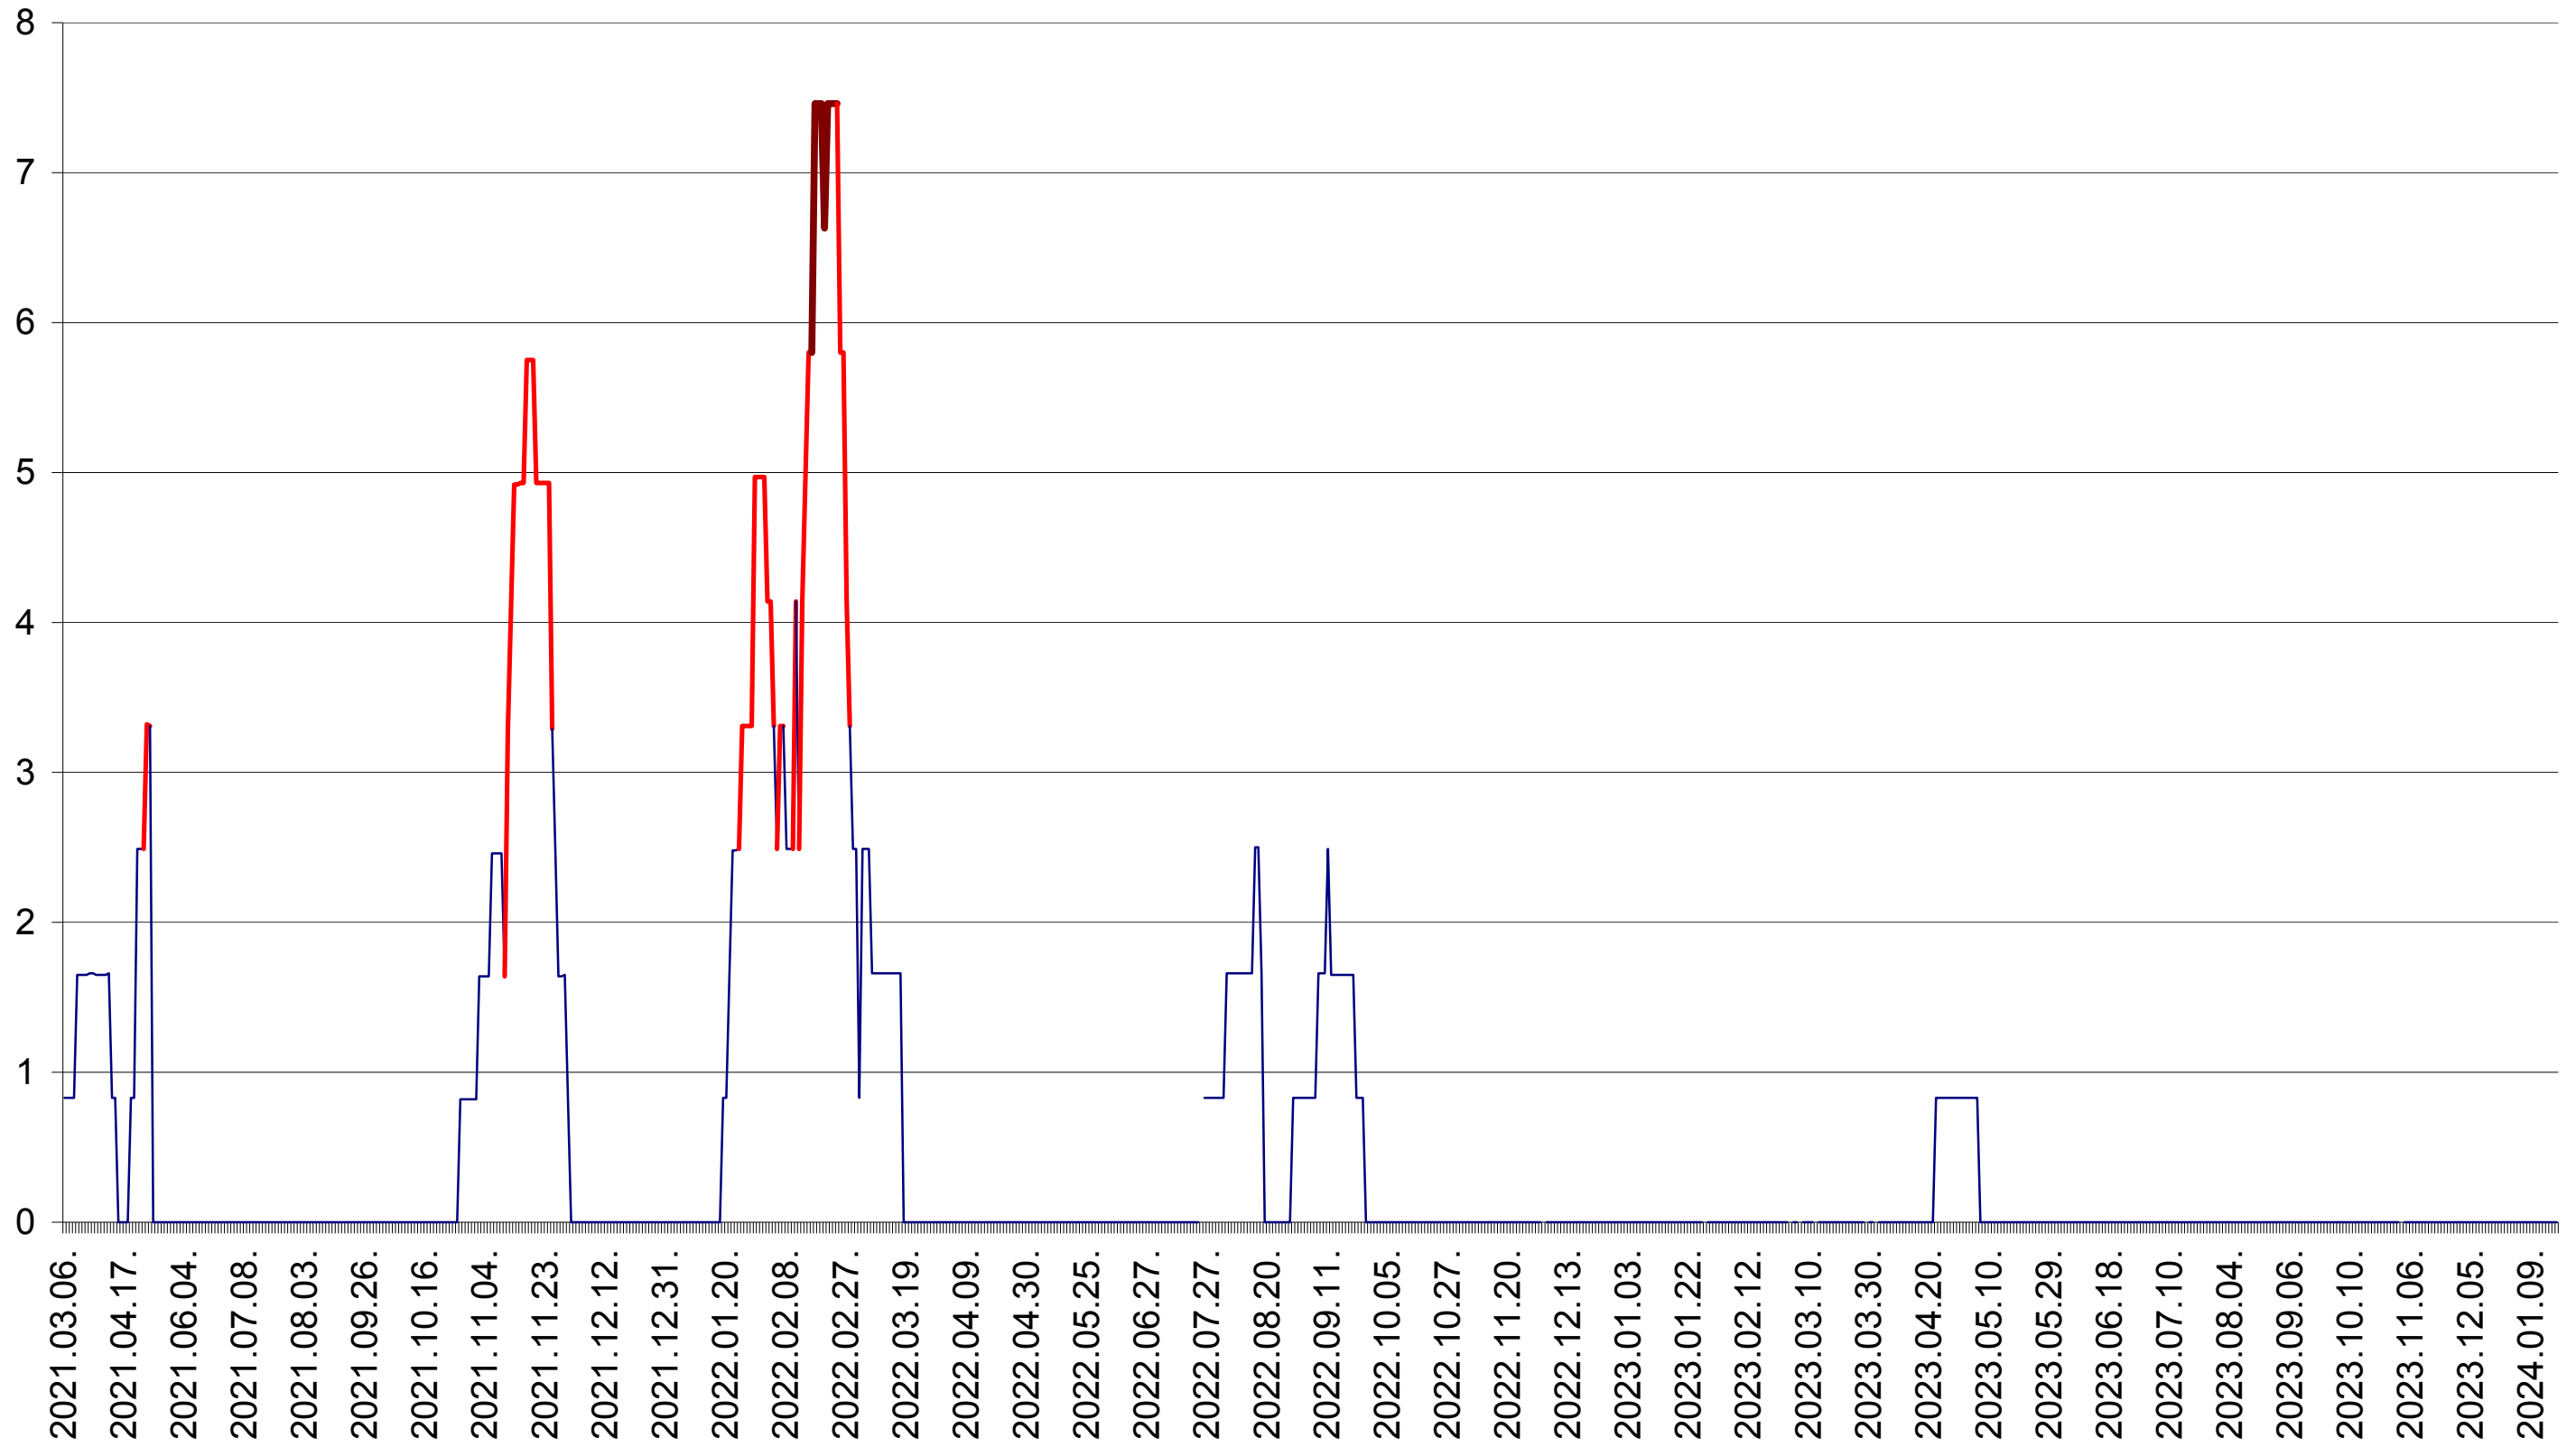

SÂNCRĂIENI - Evolutia incidentei cumulate pe 14 zile la ‰ de locuitori
2021.03.07. - 2024.01.19.

SĂCEL - Evolutia incidentei cumulate pe 14 zile la ‰ de locuitori
2021.03.07. - 2024.01.19.