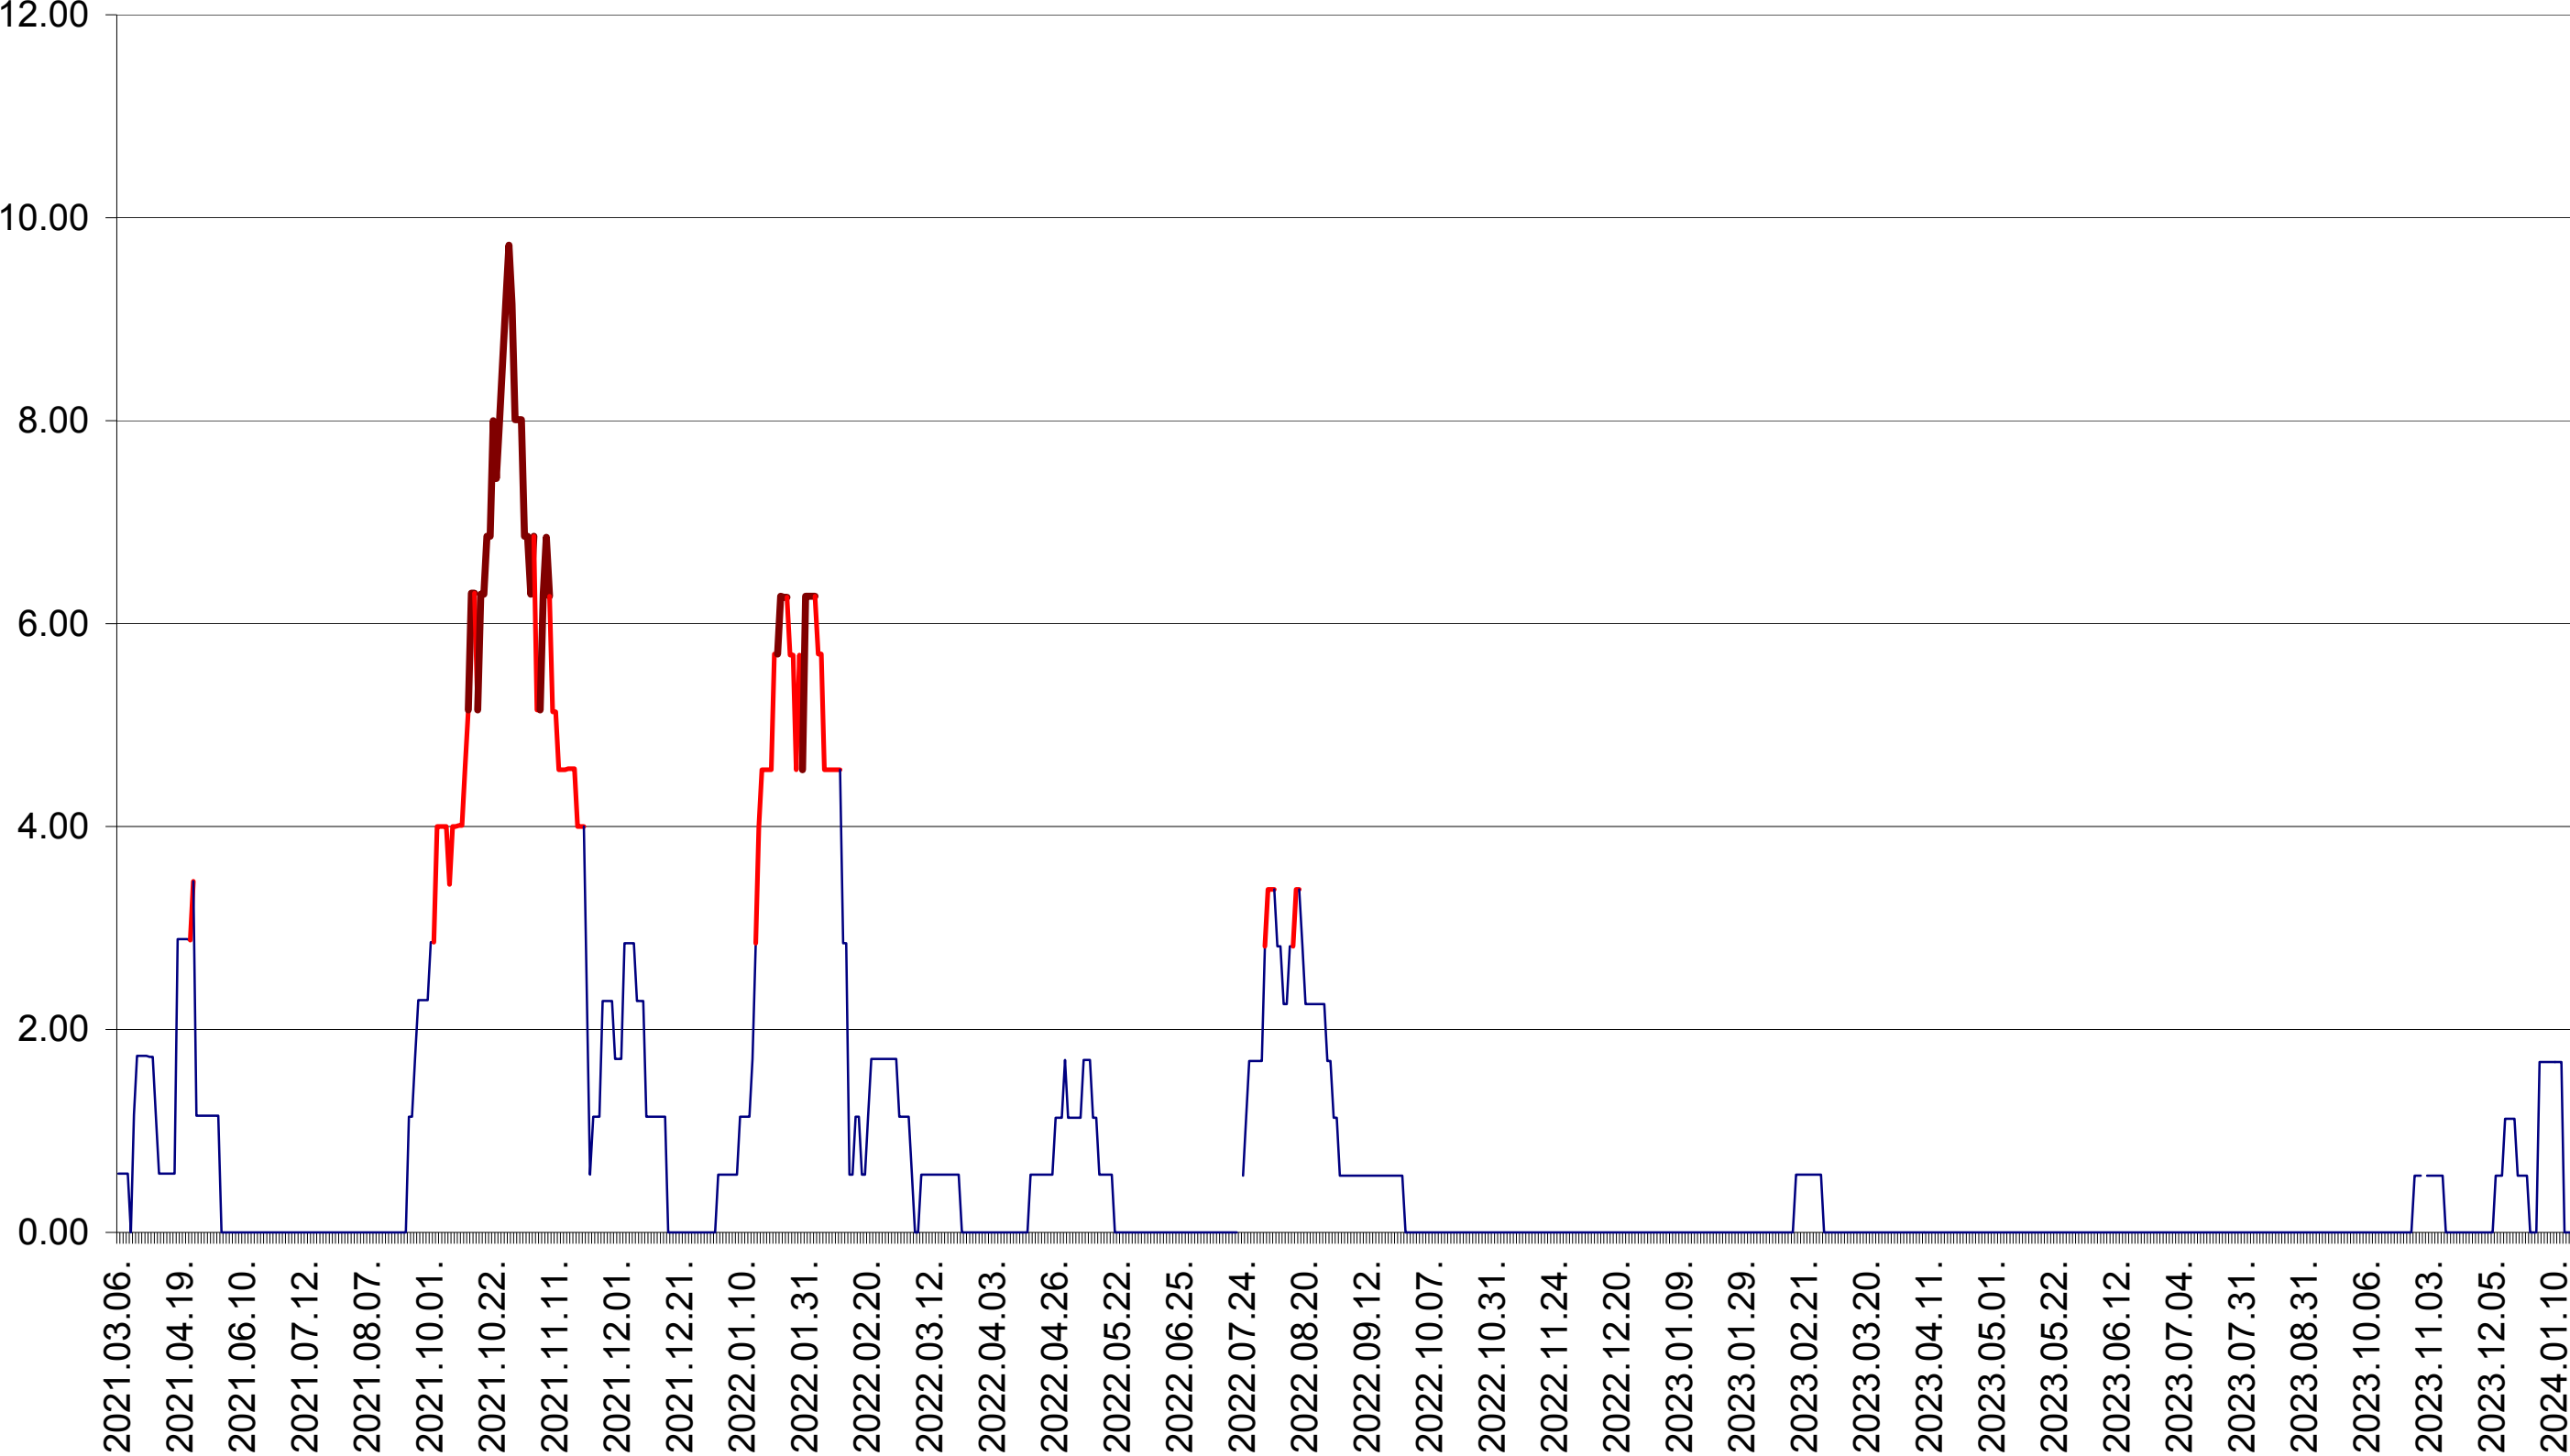

ORAȘ VLĂHIȚA - Evolutia incidentei cumulate pe 14 zile la ‰ de locuitori
2021.03.07. - 2024.01.19.