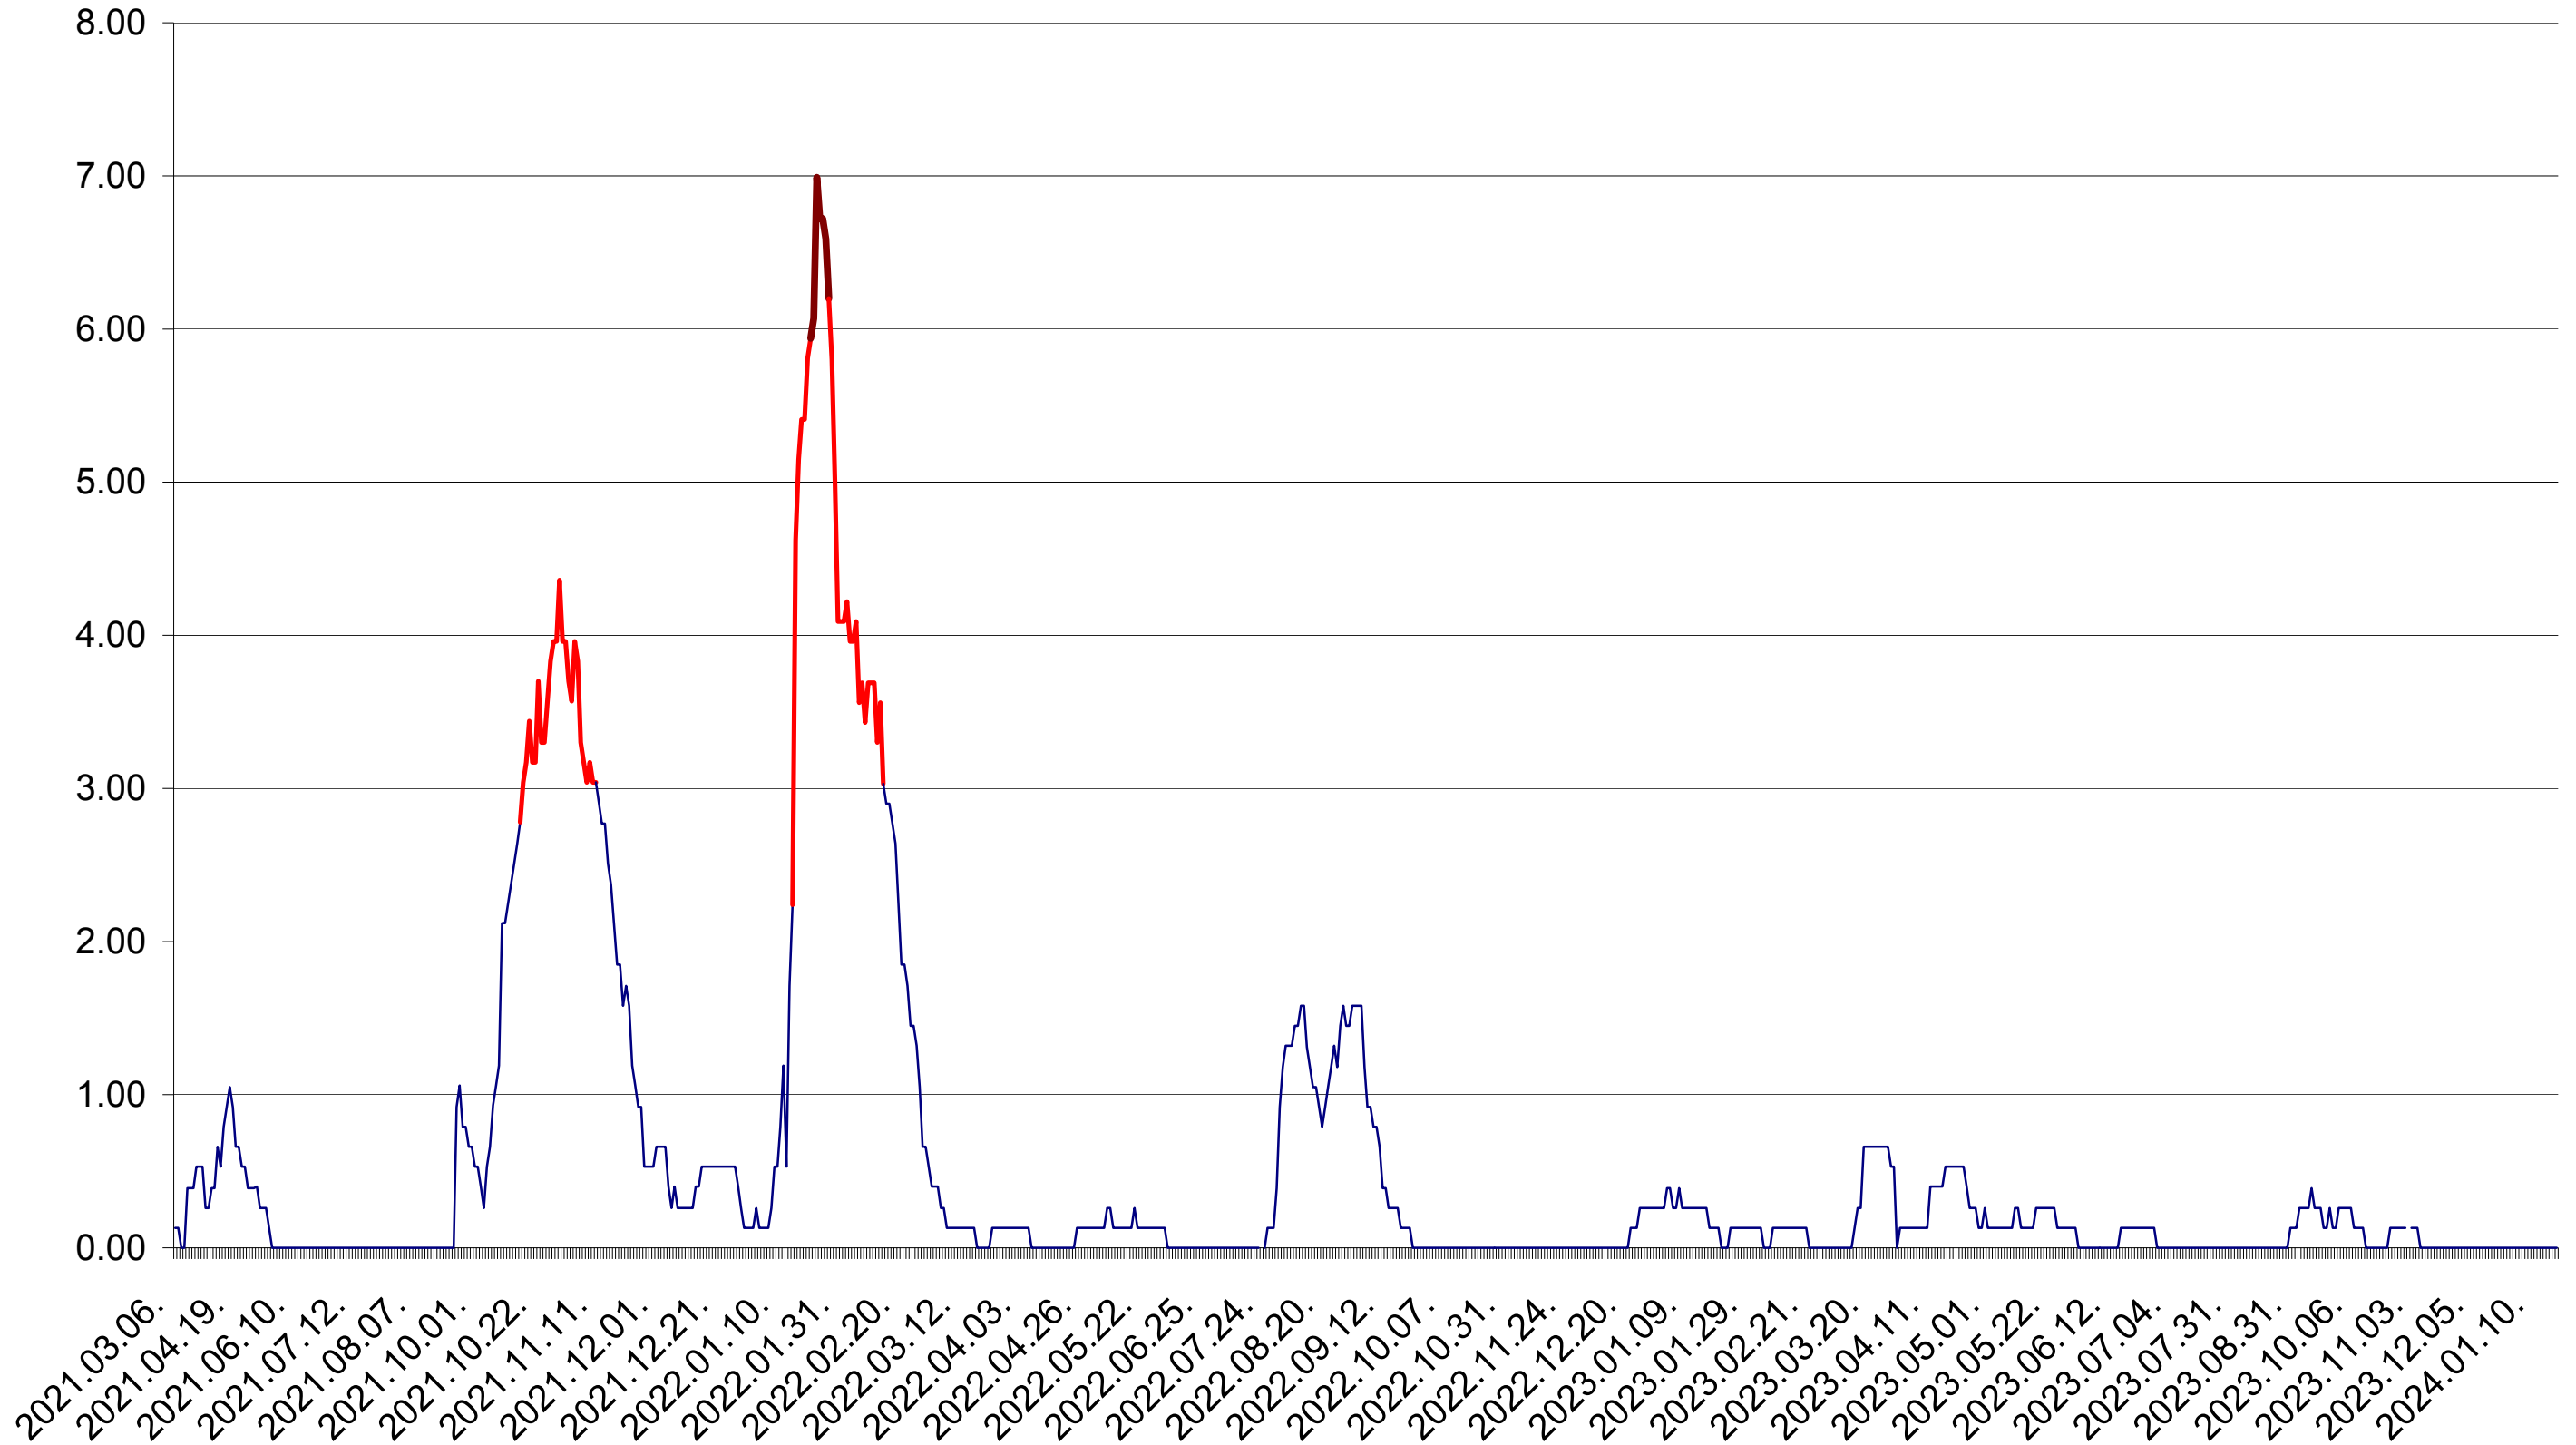

VOȘLĂBENI - Evolutia incidentei cumulate pe 14 zile la ‰ de locuitori
2021.03.07. - 2024.01.19.

ORAȘ VLĂHIȚA - Evolutia incidentei cumulate pe 14 zile la ‰ de locuitori
2021.03.07. - 2024.01.19.