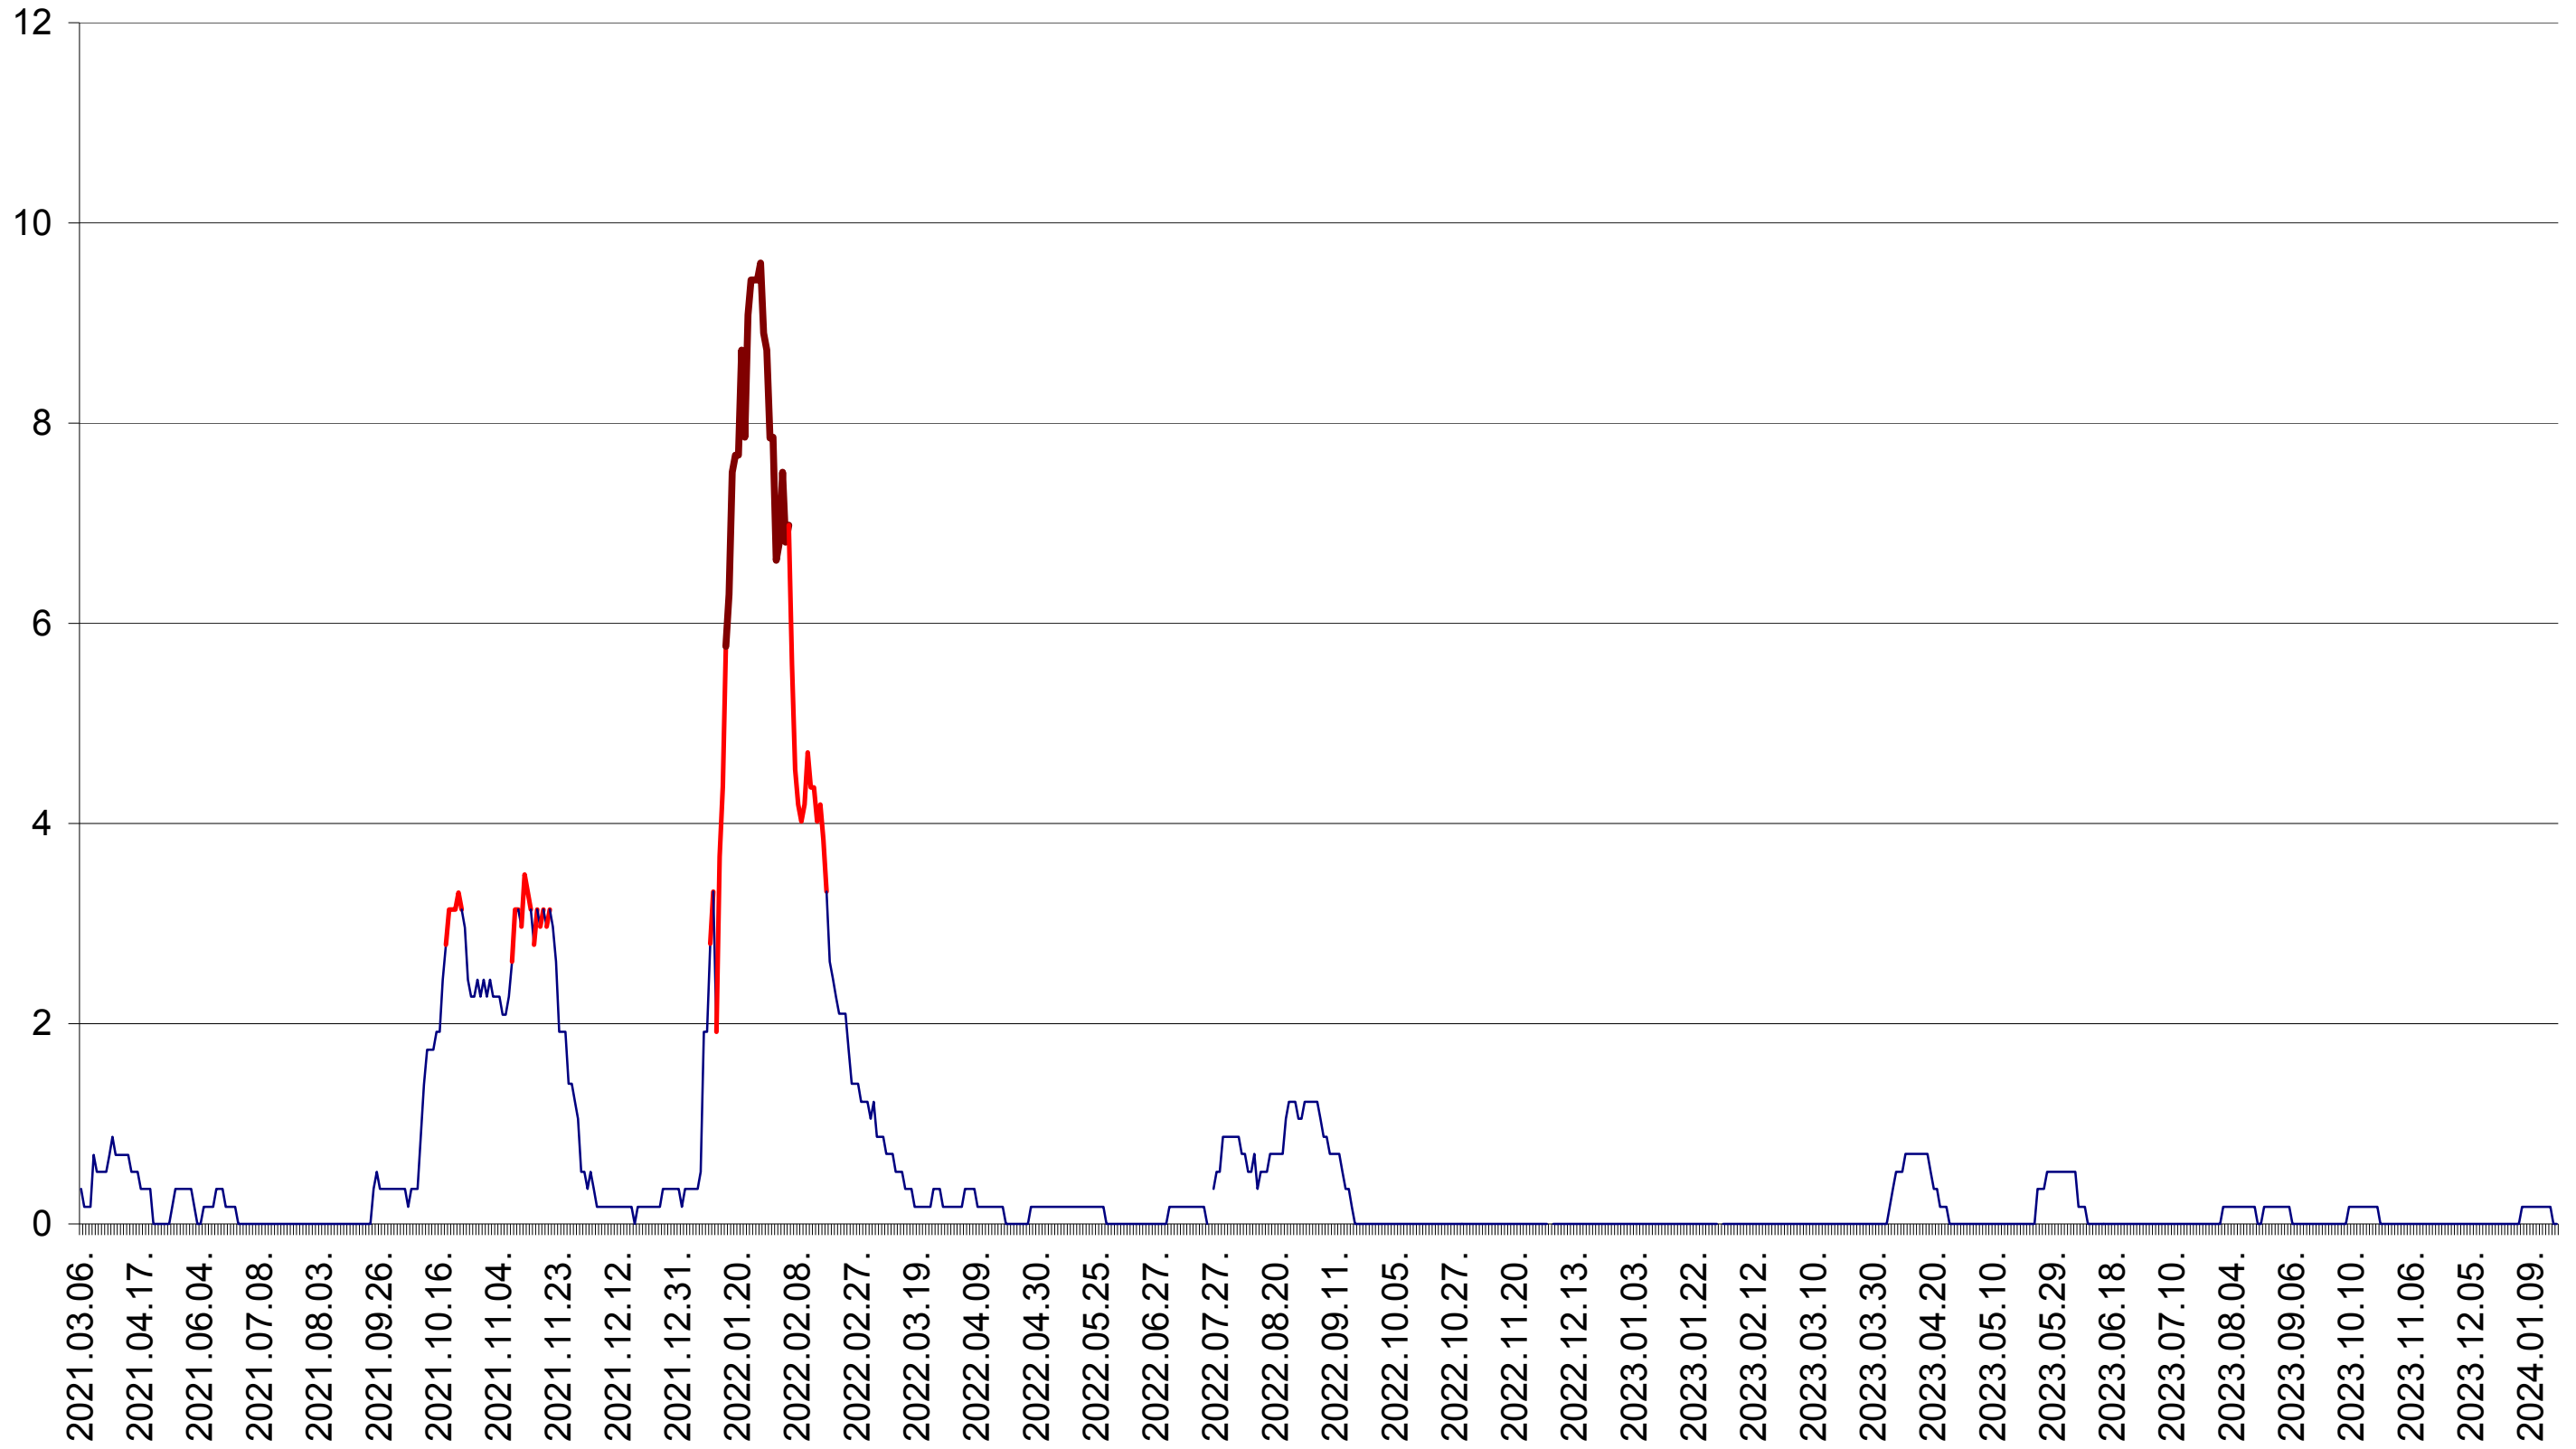

DÂRJIU - Evolutia incidentei cumulate pe 14 zile la ‰ de locuitori  
2021.03.07. - 2024.01.19.

DEALU - Evolutia incidentei cumulate pe 14 zile la ‰ de locuitori  
2021.03.07. - 2024.01.19.

DITRĂU - Evolutia incidentei cumulate pe 14 zile la ‰ de locuitori  
2021.03.07. - 2024.01.19.

FELICENI - Evolutia incidentei cumulate pe 14 zile la ‰ de locuitori  
2021.03.07. - 2024.01.19.

FRUMOASA - Evolutia incidentei cumulate pe 14 zile la ‰ de locuitori  
2021.03.07. - 2024.01.19.

GĂLĂUȚAȘ - Evolutia incidentei cumulate pe 14 zile la ‰ de locuitori  
2021.03.07. - 2024.01.19.

MUNICIPIUL GHEORGHENI - Evolutia incidentei cumulate pe 14 zile la ‰ de locuitori  
2021.03.07. - 2024.01.19.

JOSENI - Evolutia incidentei cumulate pe 14 zile la ‰ de locuitori  
2021.03.07. - 2024.01.19.

LĂZAREA - Evolutia incidentei cumulate pe 14 zile la ‰ de locuitori  
2021.03.07. - 2024.01.19.

LELICENI - Evolutia incidentei cumulate pe 14 zile la ‰ de locuitori  
2021.03.07. - 2024.01.19.

LUETA - Evolutia incidentei cumulate pe 14 zile la ‰ de locuitori  
2021.03.07. - 2024.01.19.