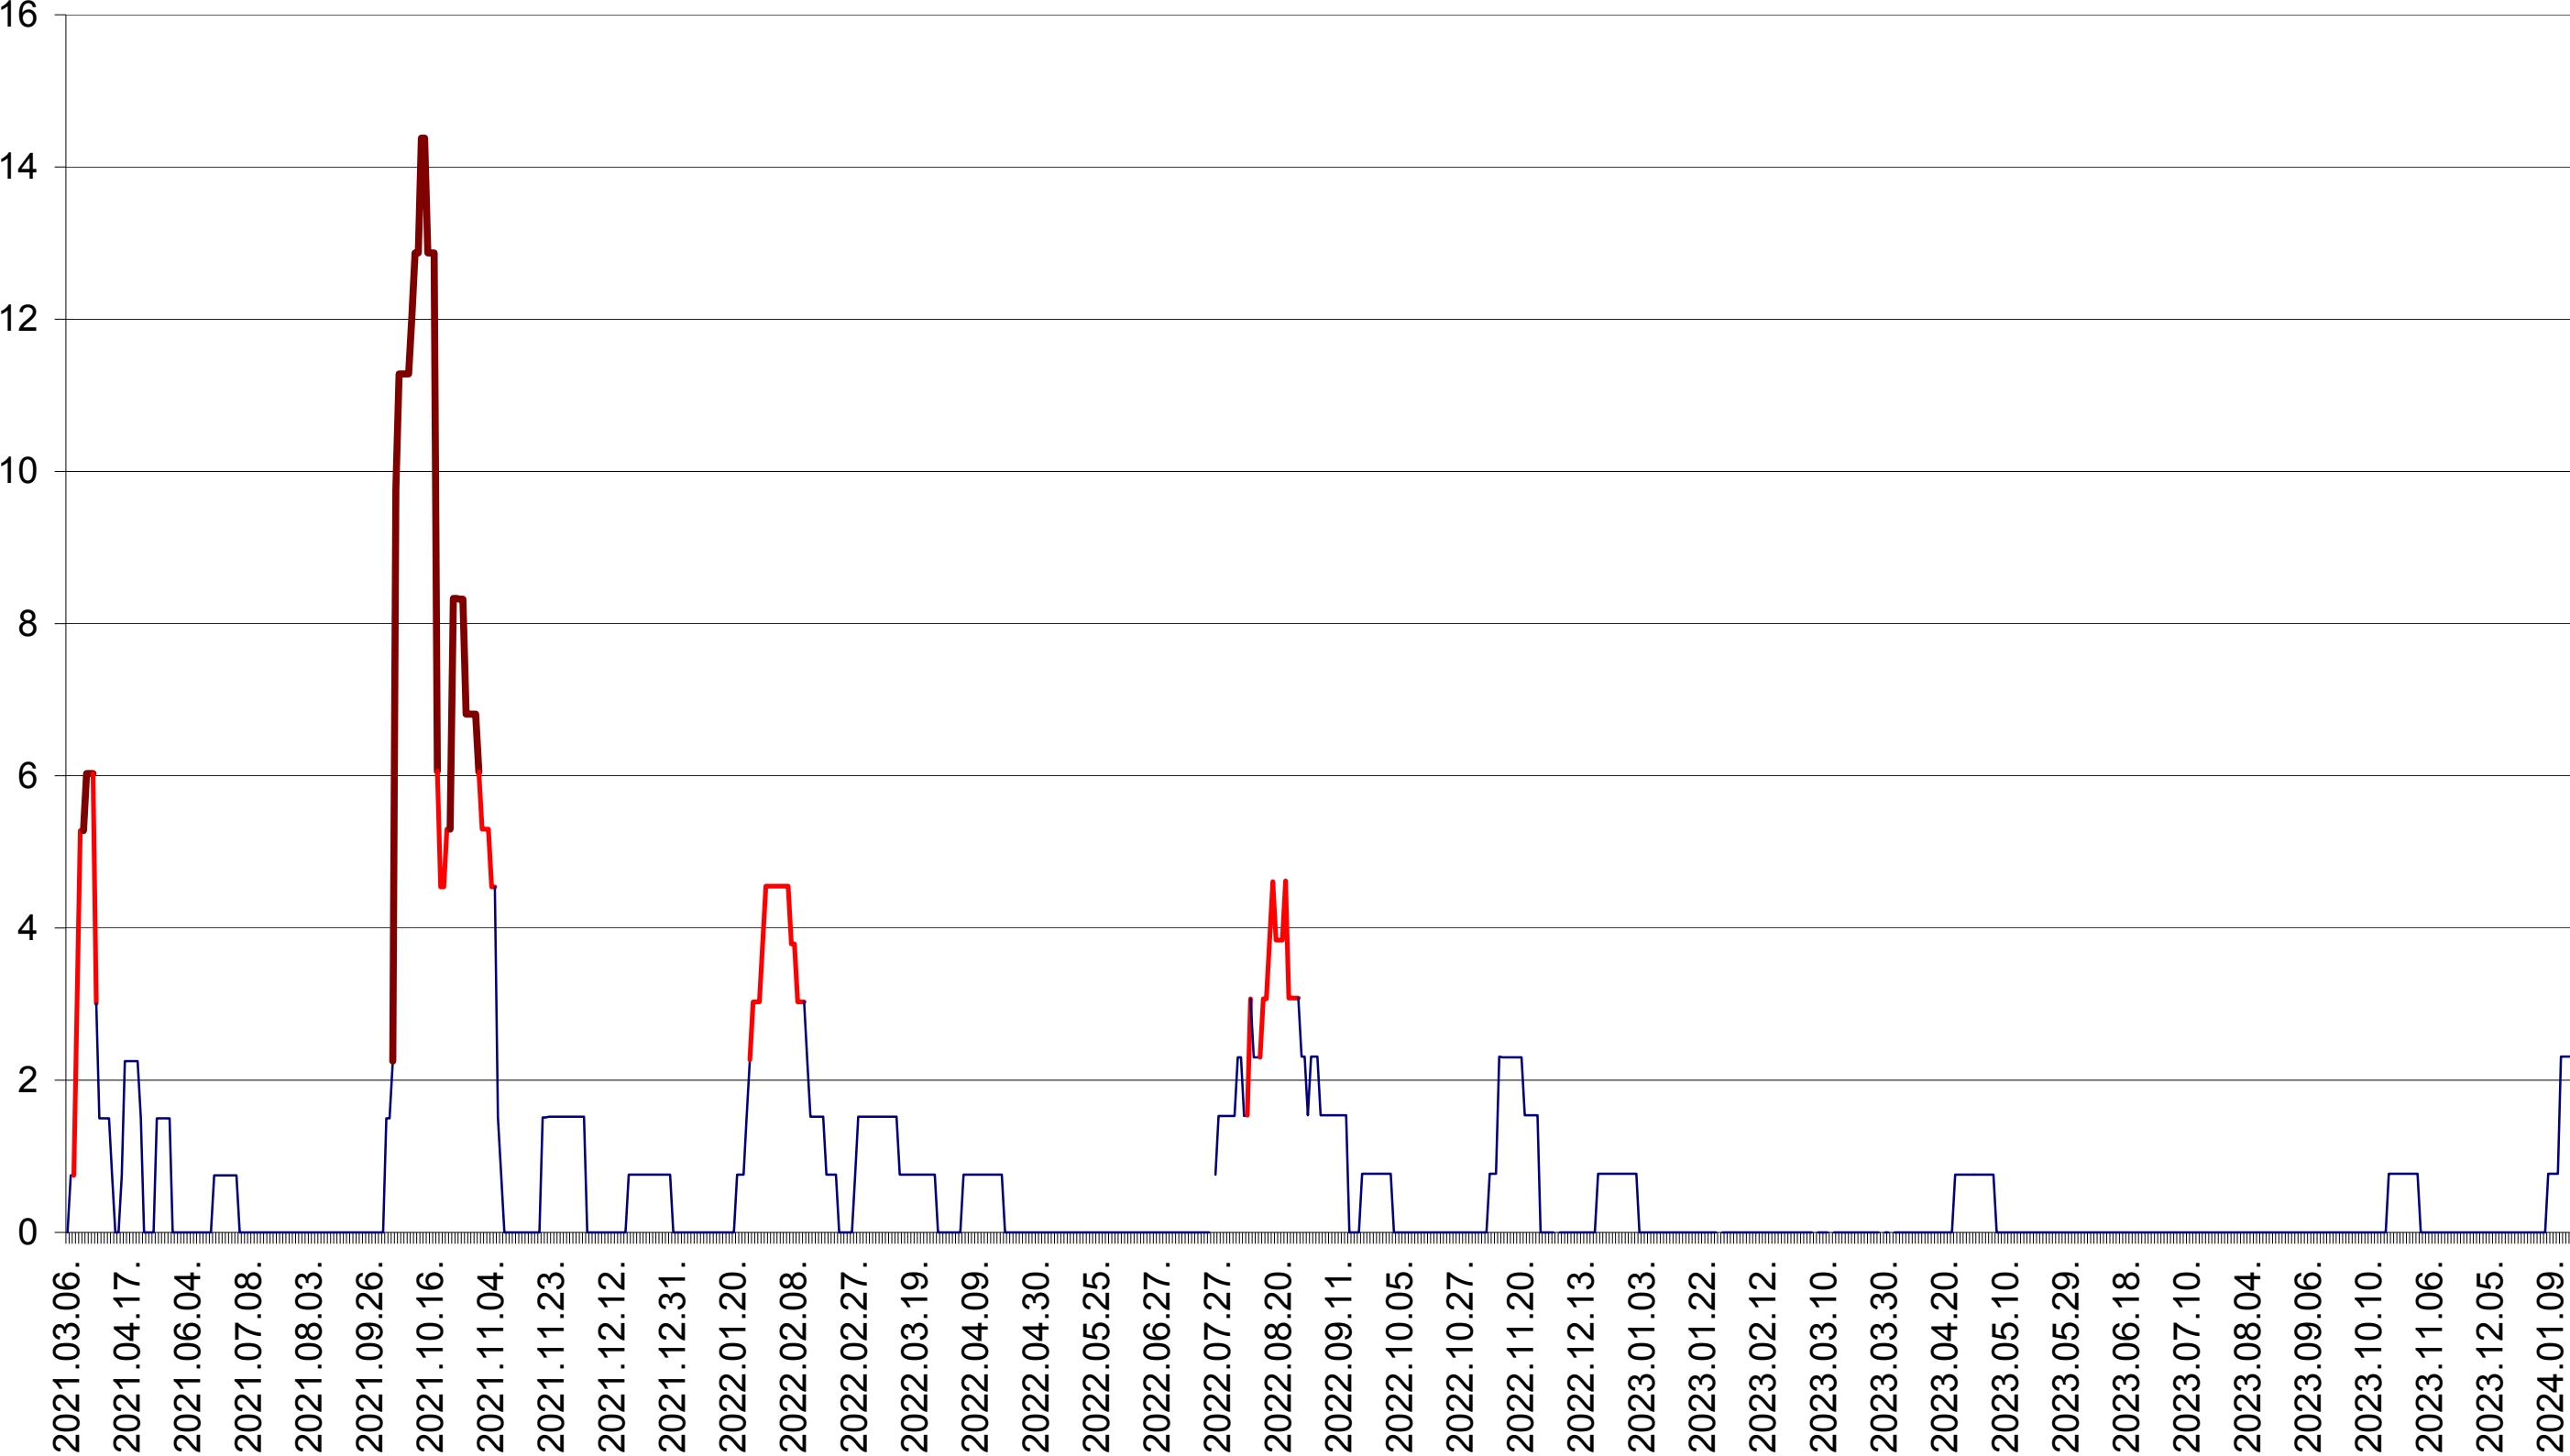

MEREȘTI - Evolutia incidentei cumulate pe 14 zile la ‰ de locuitori  
2021.03.07. - 2024.01.19.

MUNICIPIUL MIERCUREA-CIUC - Evolutia incidentei cumulate pe 14 zile la ‰ de locuitori  
2021.03.07. - 2024.01.19.

MIHĂILENI - Evolutia incidentei cumulate pe 14 zile la ‰ de locuitori  
2021.03.07. - 2024.01.19.

MUGENI - Evolutia incidentei cumulate pe 14 zile la ‰ de locuitori  
2021.03.07. - 2024.01.19.

OCLAND - Evolutia incidentei cumulate pe 14 zile la ‰ de locuitori  
2021.03.07. - 2024.01.19.