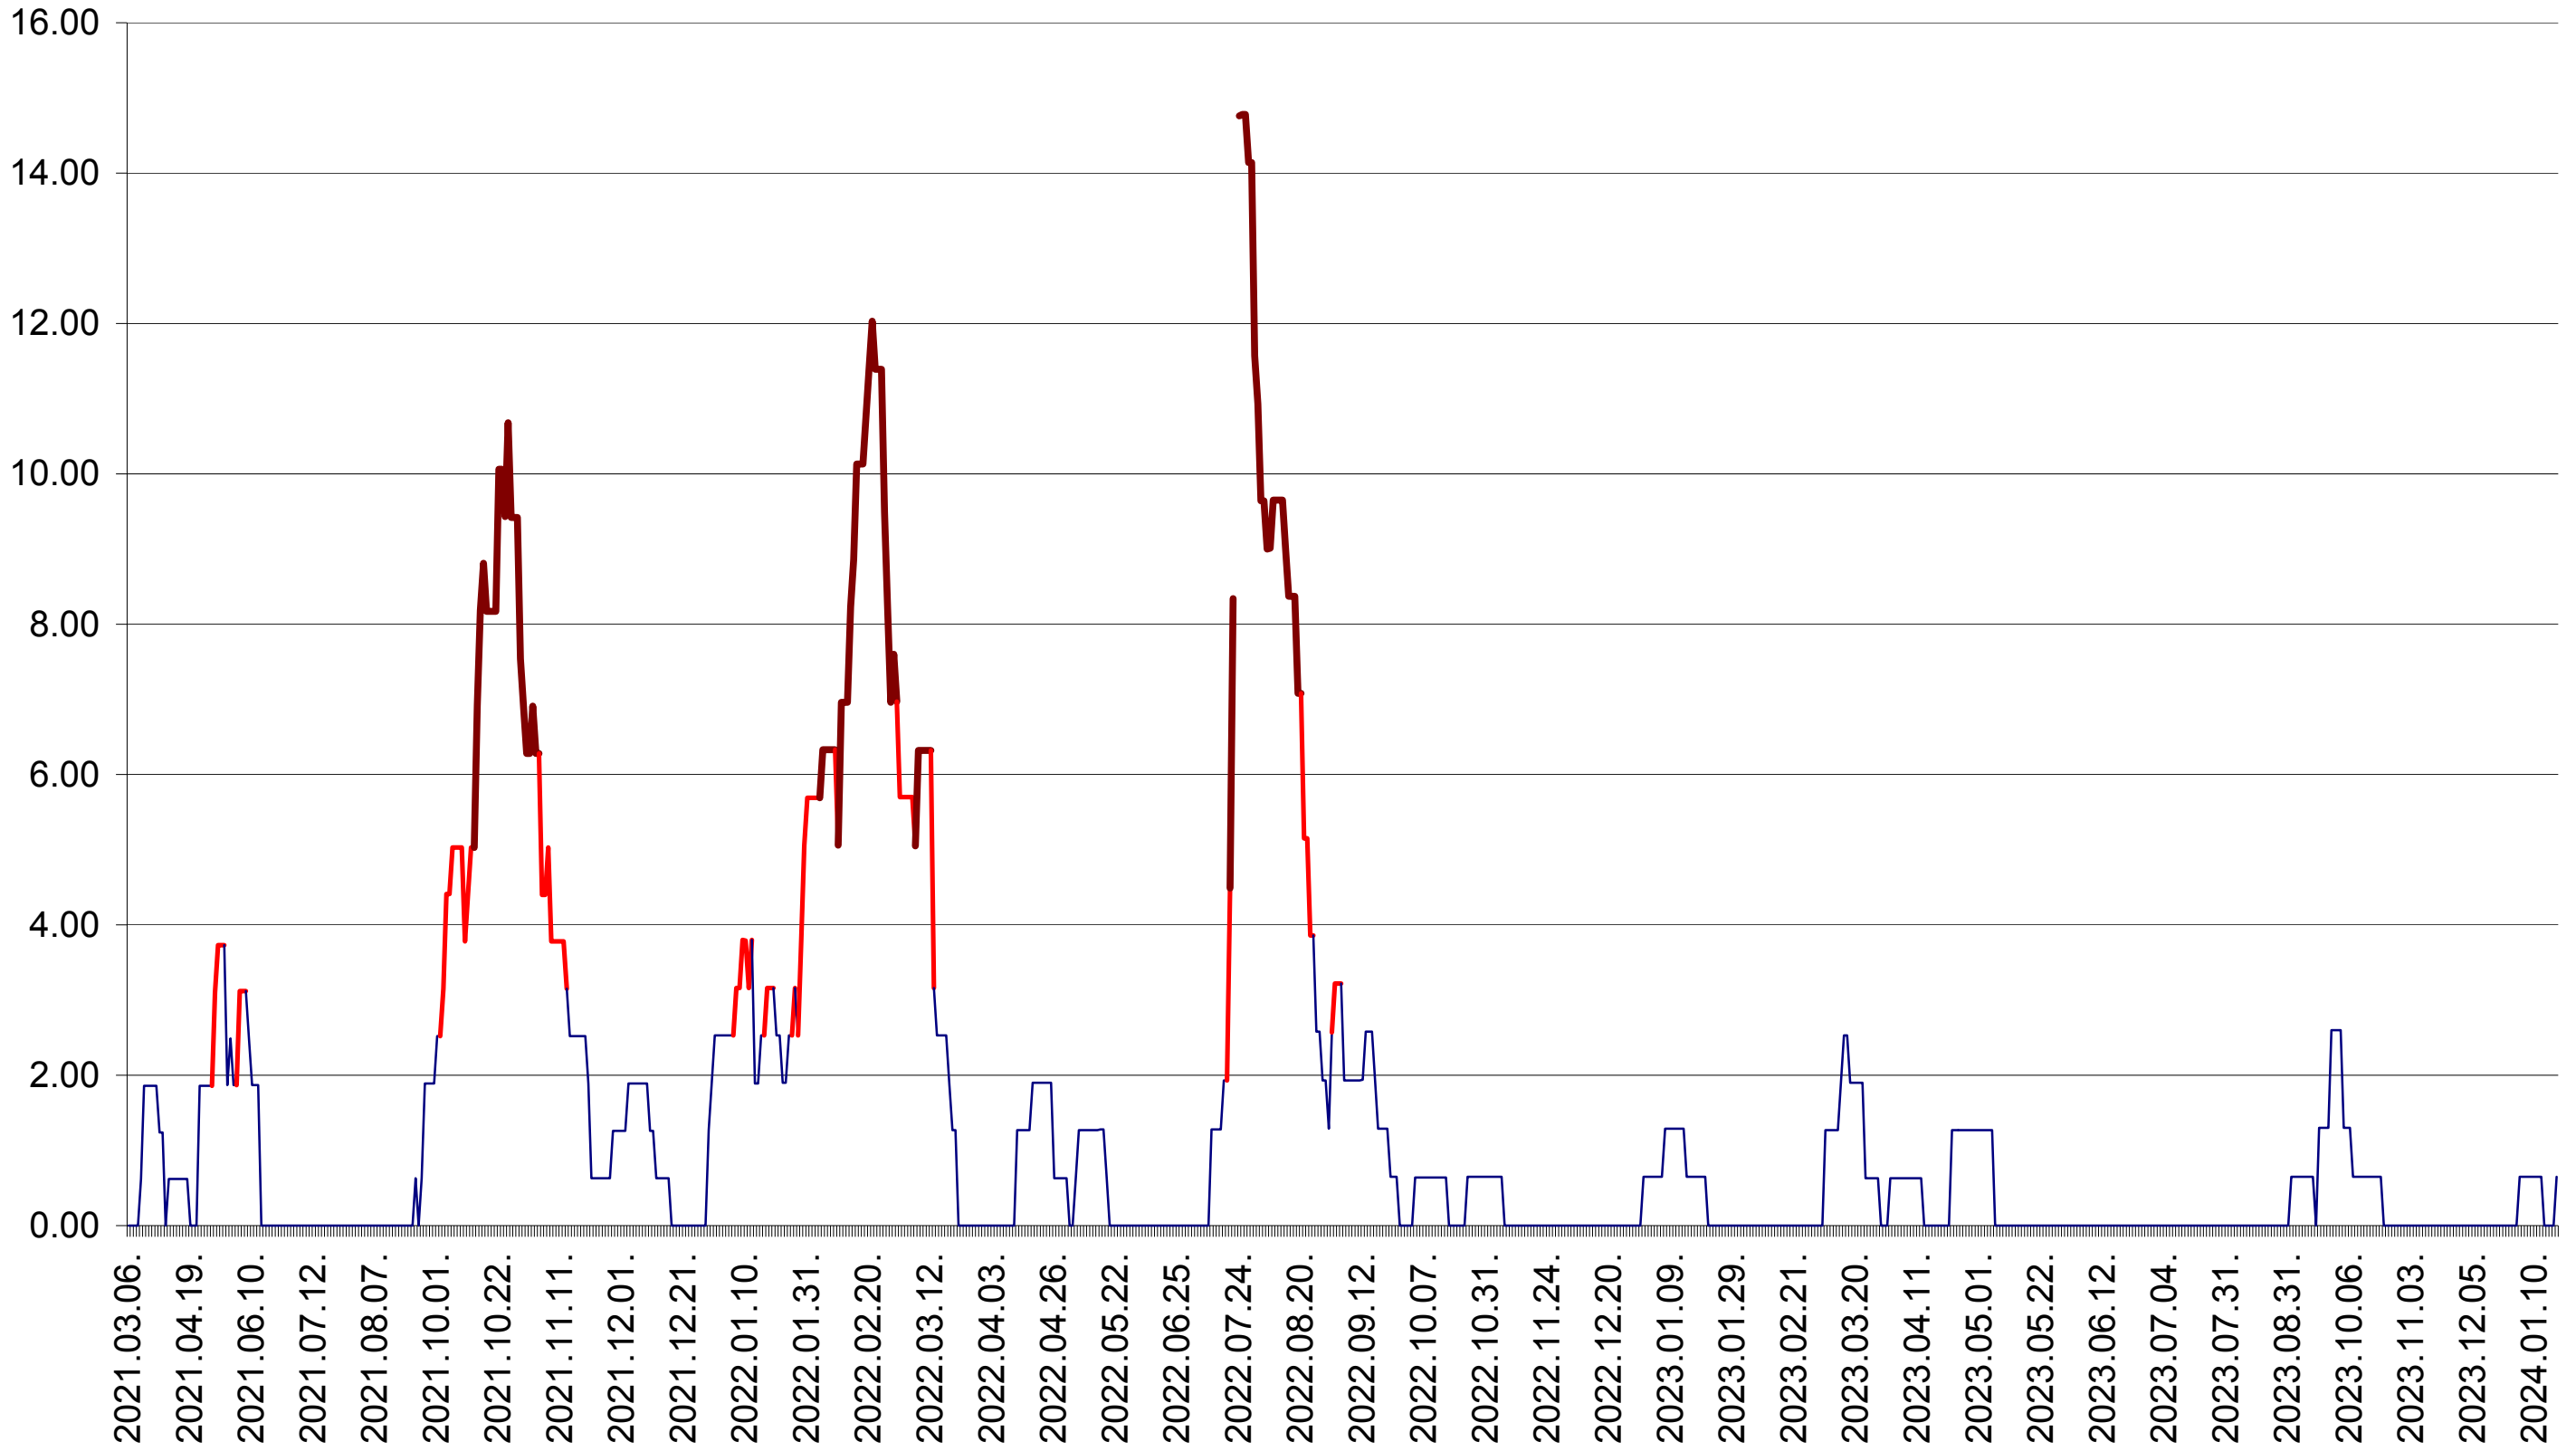

ATID - Evolutia incidentei cumulate pe 14 zile la ‰ de locuitori  
2021.03.07. - 2024.01.19.

AVRĂMEȘTI - Evolutia incidentei cumulate pe 14 zile la ‰ de locuitori  
2021.03.07. - 2024.01.19.

ORAȘ BĂILE TUȘNAD - Evolutia incidentei cumulate pe 14 zile la ‰ de locuitori  
2021.03.07. - 2024.01.19.

ORAȘ BĂLAN - Evolutia incidentei cumulate pe 14 zile la ‰ de locuitori  
2021.03.07. - 2024.01.19.

BILBOR - Evolutia incidentei cumulate pe 14 zile la ‰ de locuitori  
2021.03.07. - 2024.01.19.

ORAȘ BORSEC - Evolutia incidentei cumulate pe 14 zile la ‰ de locuitori  
2021.03.07. - 2024.01.19.

BRĂDEȘTI - Evolutia incidentei cumulate pe 14 zile la ‰ de locuitori  
2021.03.07. - 2024.01.19.

CĂPÂLNIȚA - Evolutia incidentei cumulate pe 14 zile la ‰ de locuitori  
2021.03.07. - 2024.01.19.

CÂRȚA - Evolutia incidentei cumulate pe 14 zile la ‰ de locuitori  
2021.03.07. - 2024.01.19.