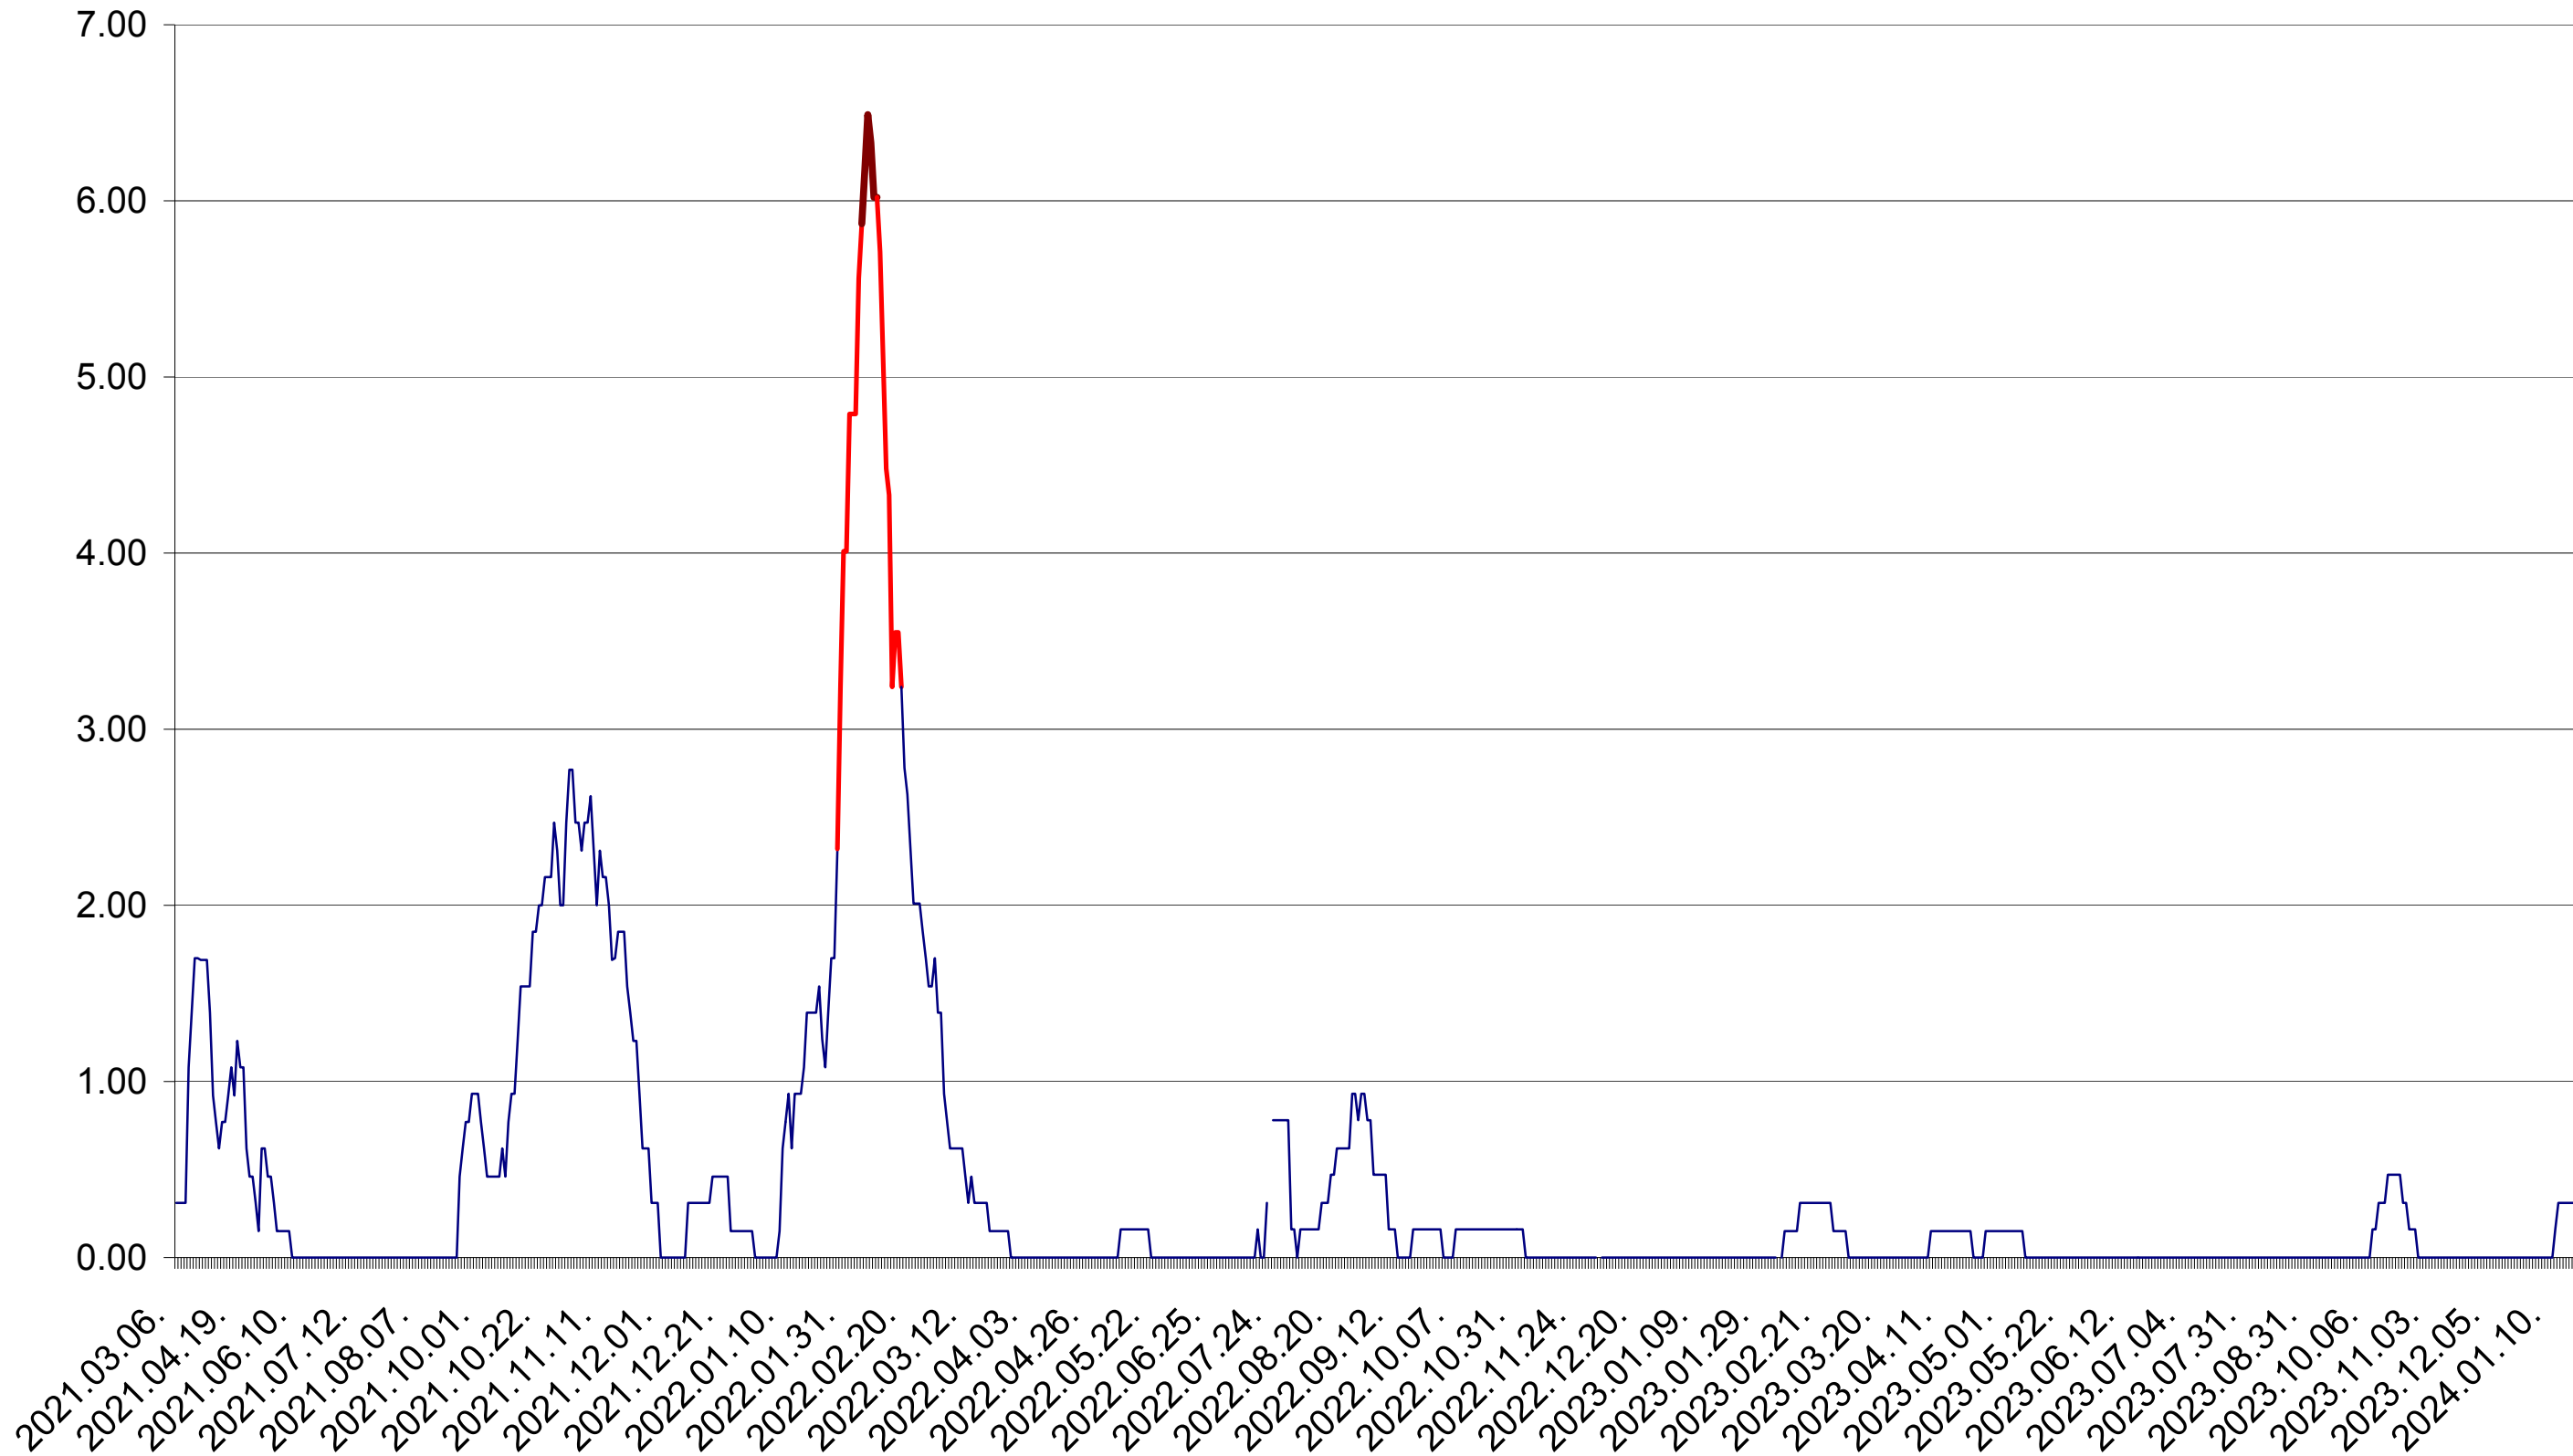

ORAȘ BĂLAN - Evolutia incidentei cumulate pe 14 zile la ‰ de locuitori  
2021.03.07. - 2024.01.19.

BILBOR - Evolutia incidentei cumulate pe 14 zile la ‰ de locuitori  
2021.03.07. - 2024.01.19.

ORAȘ BORSEC - Evolutia incidentei cumulate pe 14 zile la ‰ de locuitori  
2021.03.07. - 2024.01.19.

BRĂDEȘTI - Evolutia incidentei cumulate pe 14 zile la ‰ de locuitori  
2021.03.07. - 2024.01.19.

CĂPÂLNIȚA - Evolutia incidentei cumulate pe 14 zile la ‰ de locuitori  
2021.03.07. - 2024.01.19.

CÂRȚA - Evolutia incidentei cumulate pe 14 zile la ‰ de locuitori  
2021.03.07. - 2024.01.19.

CICEU - Evolutia incidentei cumulate pe 14 zile la ‰ de locuitori  
2021.03.07. - 2024.01.19.

CIUCSÂNGEORGIU - Evolutia incidentei cumulate pe 14 zile la ‰ de locuitori  
2021.03.07. - 2024.01.19.

CIUMANI - Evolutia incidentei cumulate pe 14 zile la ‰ de locuitori  
2021.03.07. - 2024.01.19.

CORBU - Evolutia incidentei cumulate pe 14 zile la ‰ de locuitori  
2021.03.07. - 2024.01.19.

CORUND - Evolutia incidentei cumulate pe 14 zile la ‰ de locuitori  
2021.03.07. - 2024.01.19.

COZMENI - Evolutia incidentei cumulate pe 14 zile la ‰ de locuitori  
2021.03.07. - 2024.01.19.