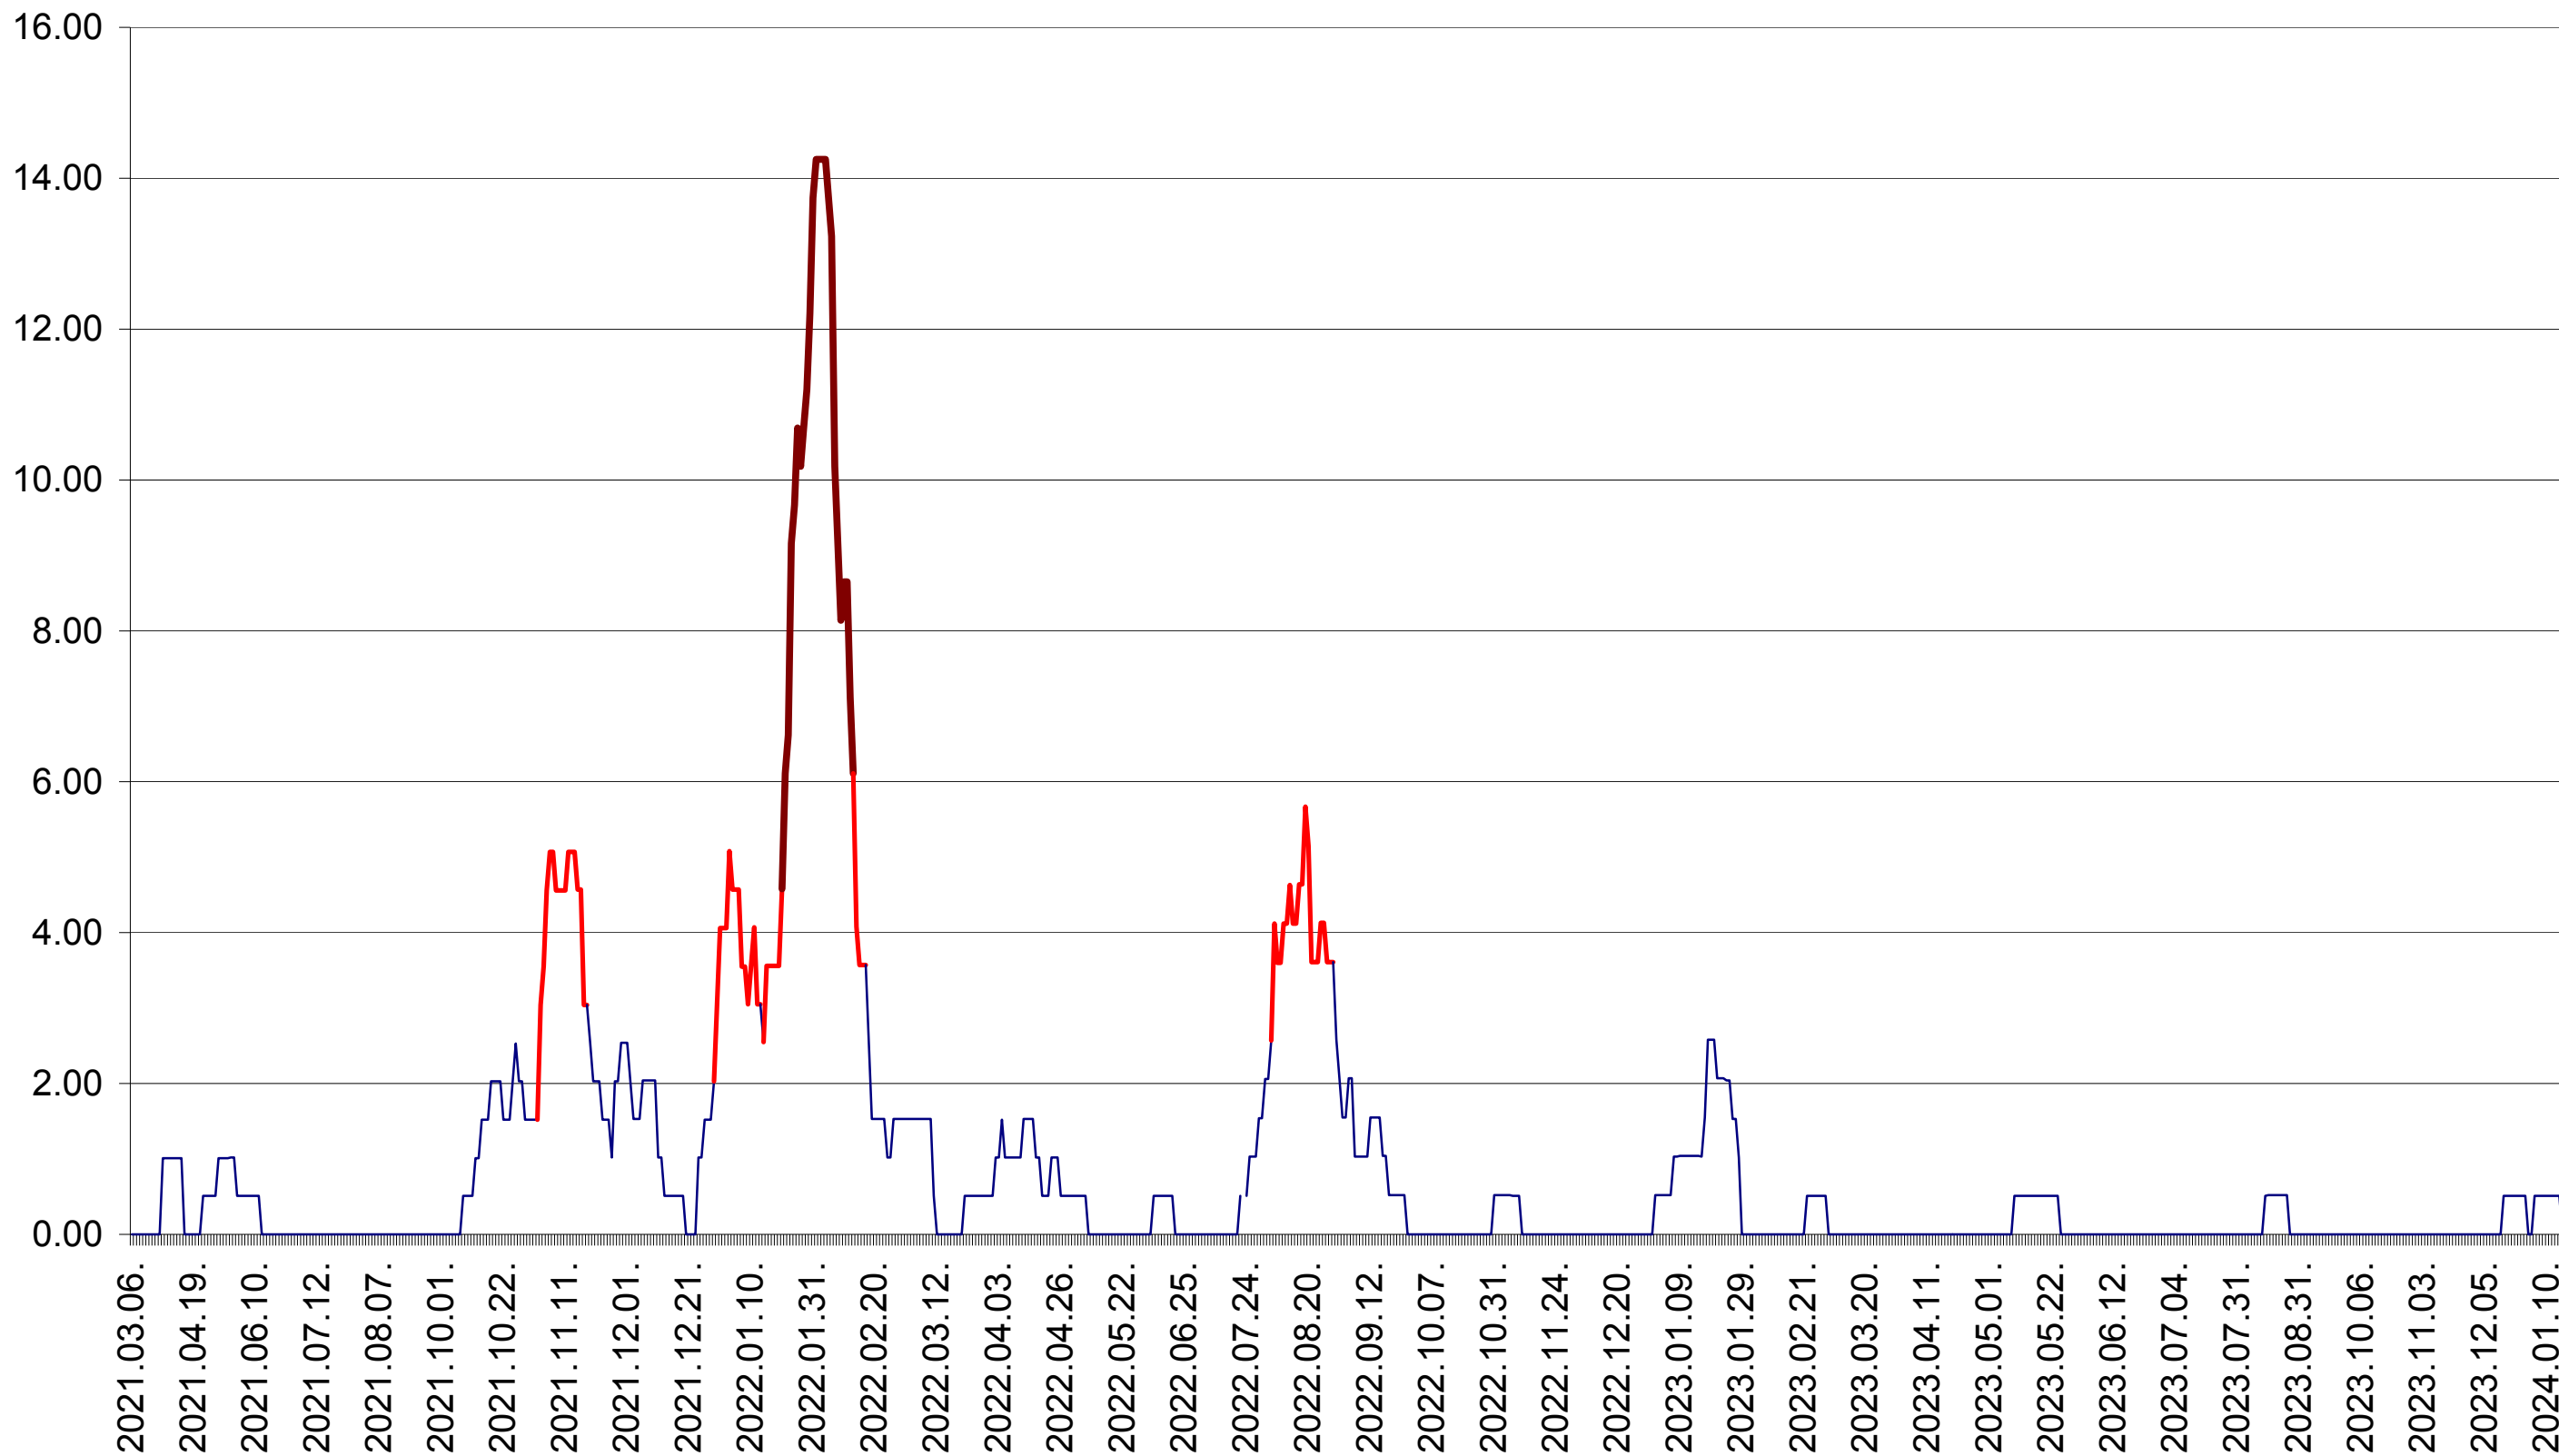

VĂRȘAG - Evolutia incidentei cumulate pe 14 zile la ‰ de locuitori  
2021.03.07. - 2024.01.19.

ORAȘ VLĂHIȚA - Evolutia incidentei cumulate pe 14 zile la ‰ de locuitori  
2021.03.07. - 2024.01.19.

VOȘLĂBENI - Evolutia incidentei cumulate pe 14 zile la ‰ de locuitori  
2021.03.07. - 2024.01.19.