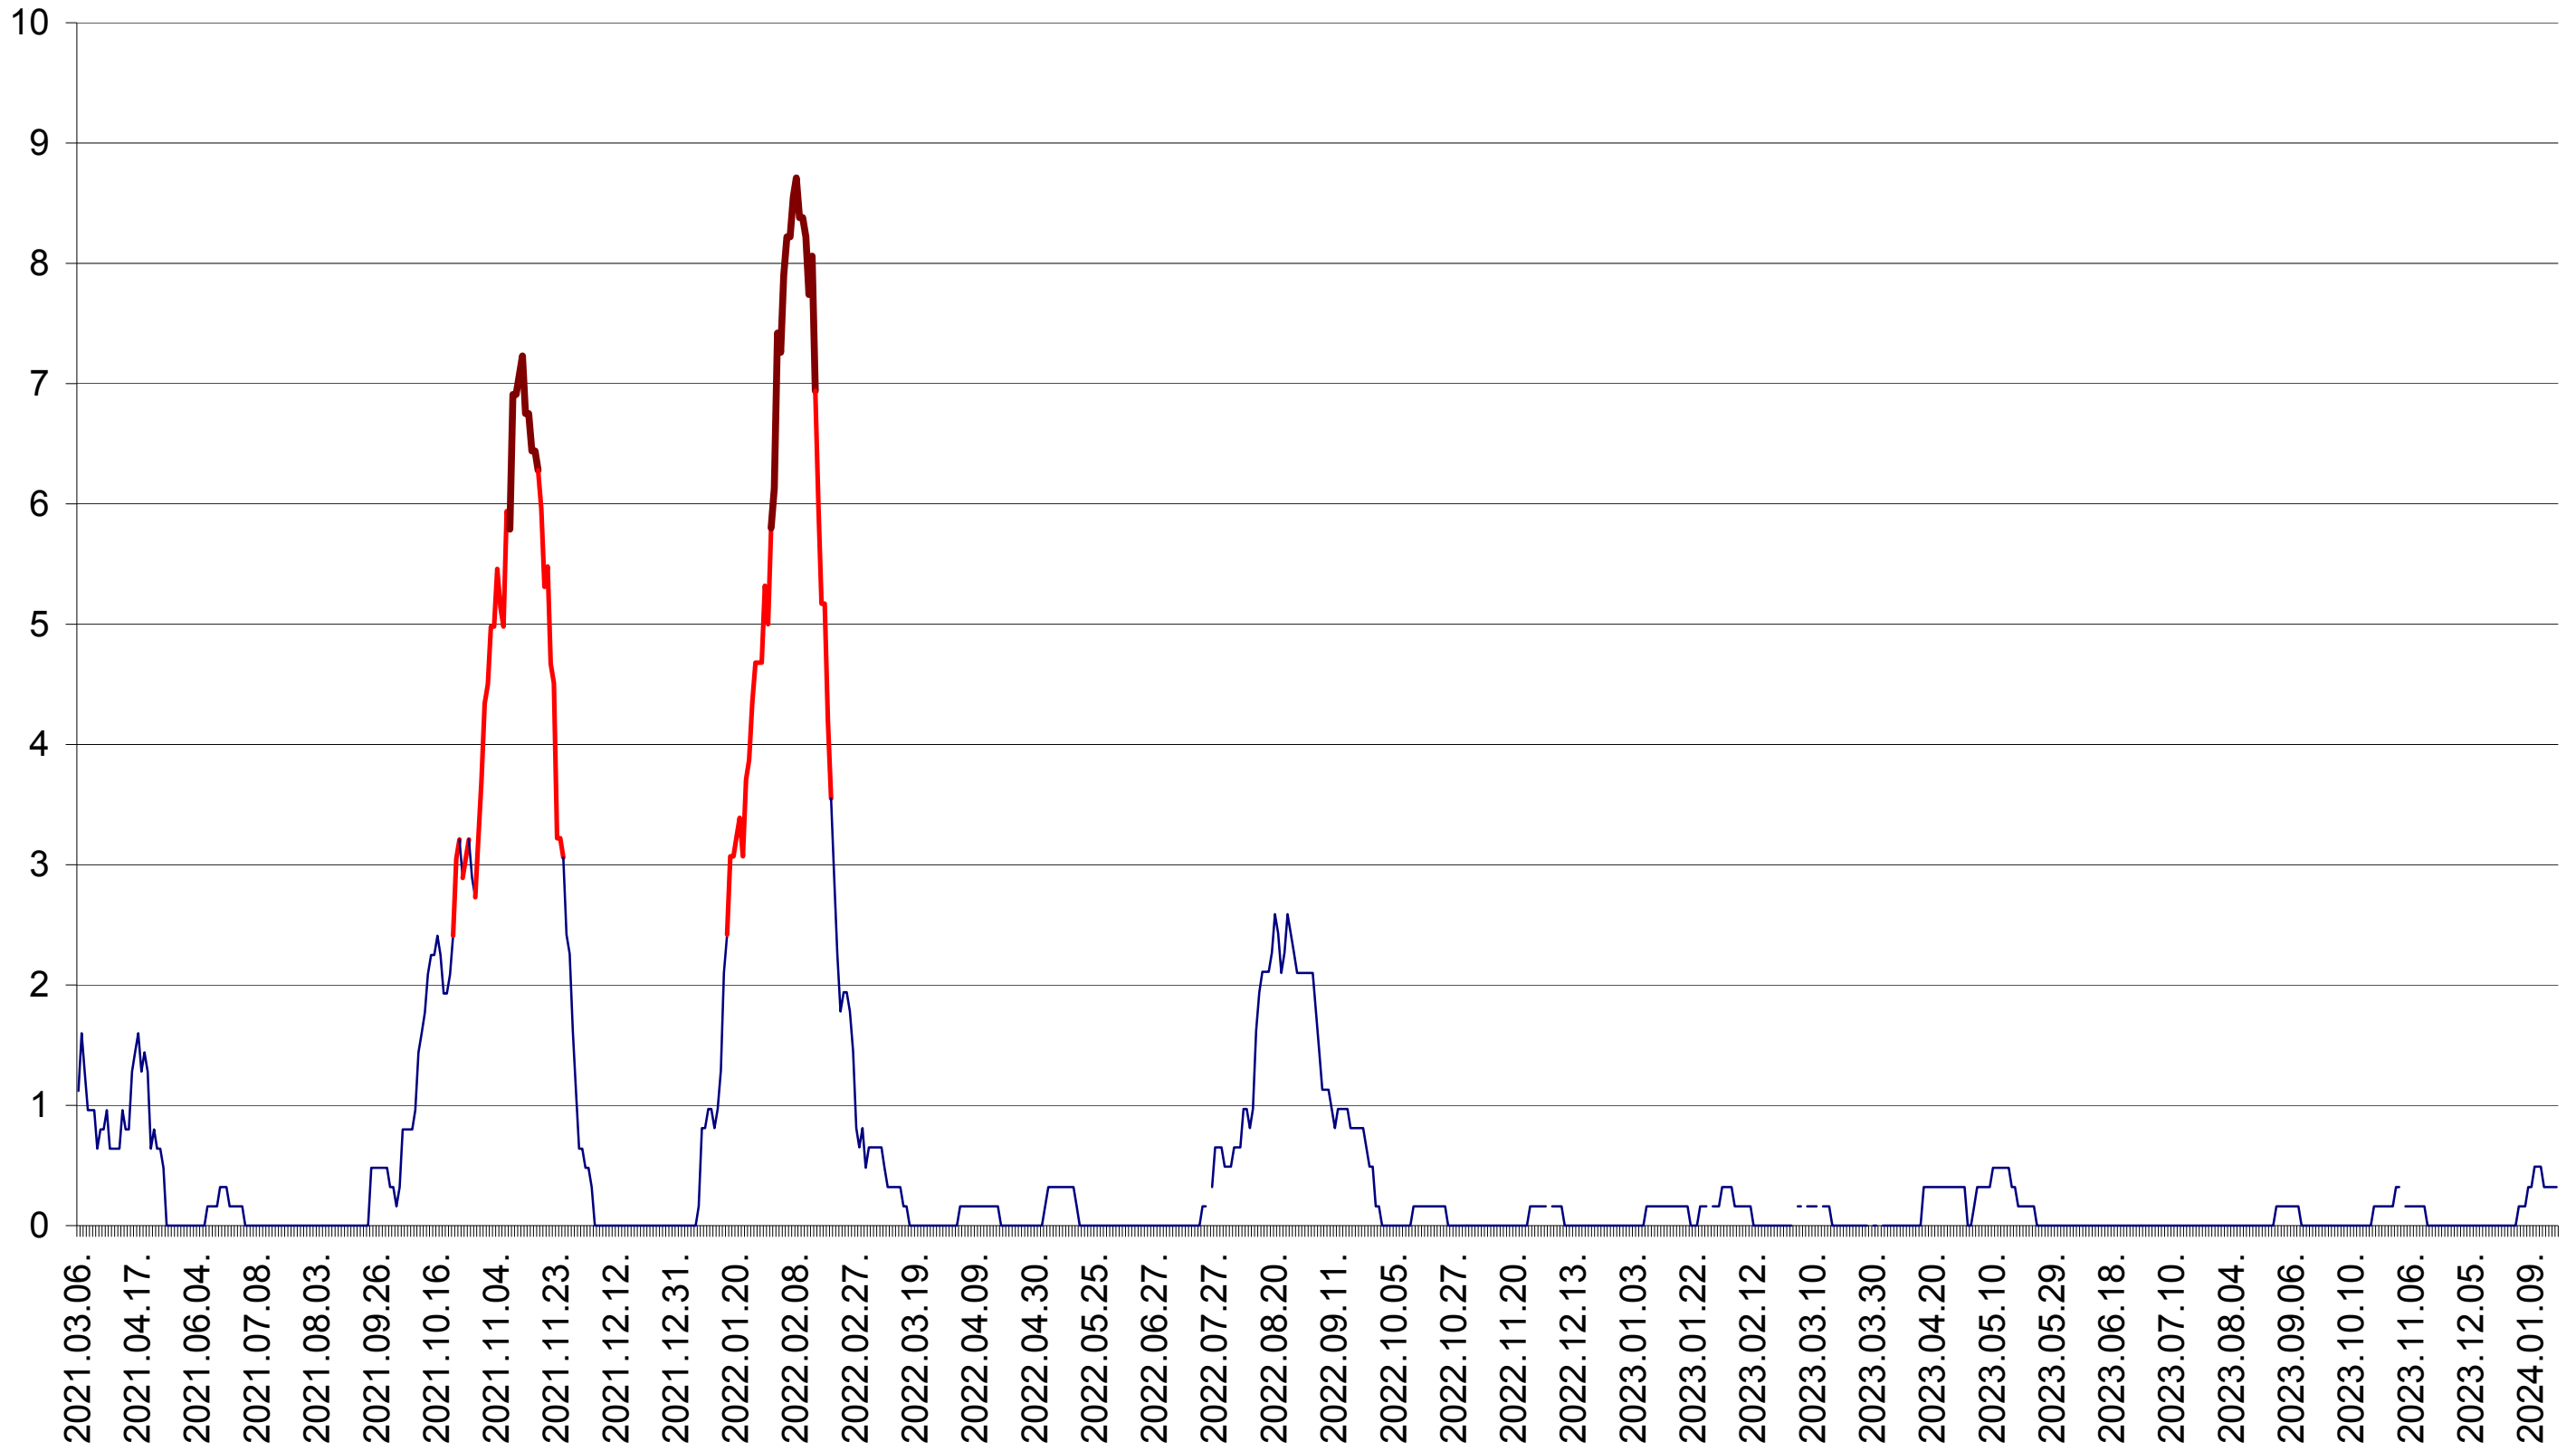

SÂNMARTIN - Evolutia incidentei cumulate pe 14 zile la ‰ de locuitori
2021.03.07. - 2024.01.19.

SÂNDOMINIC - Evolutia incidentei cumulate pe 14 zile la ‰ de locuitori
2021.03.07. - 2024.01.19.