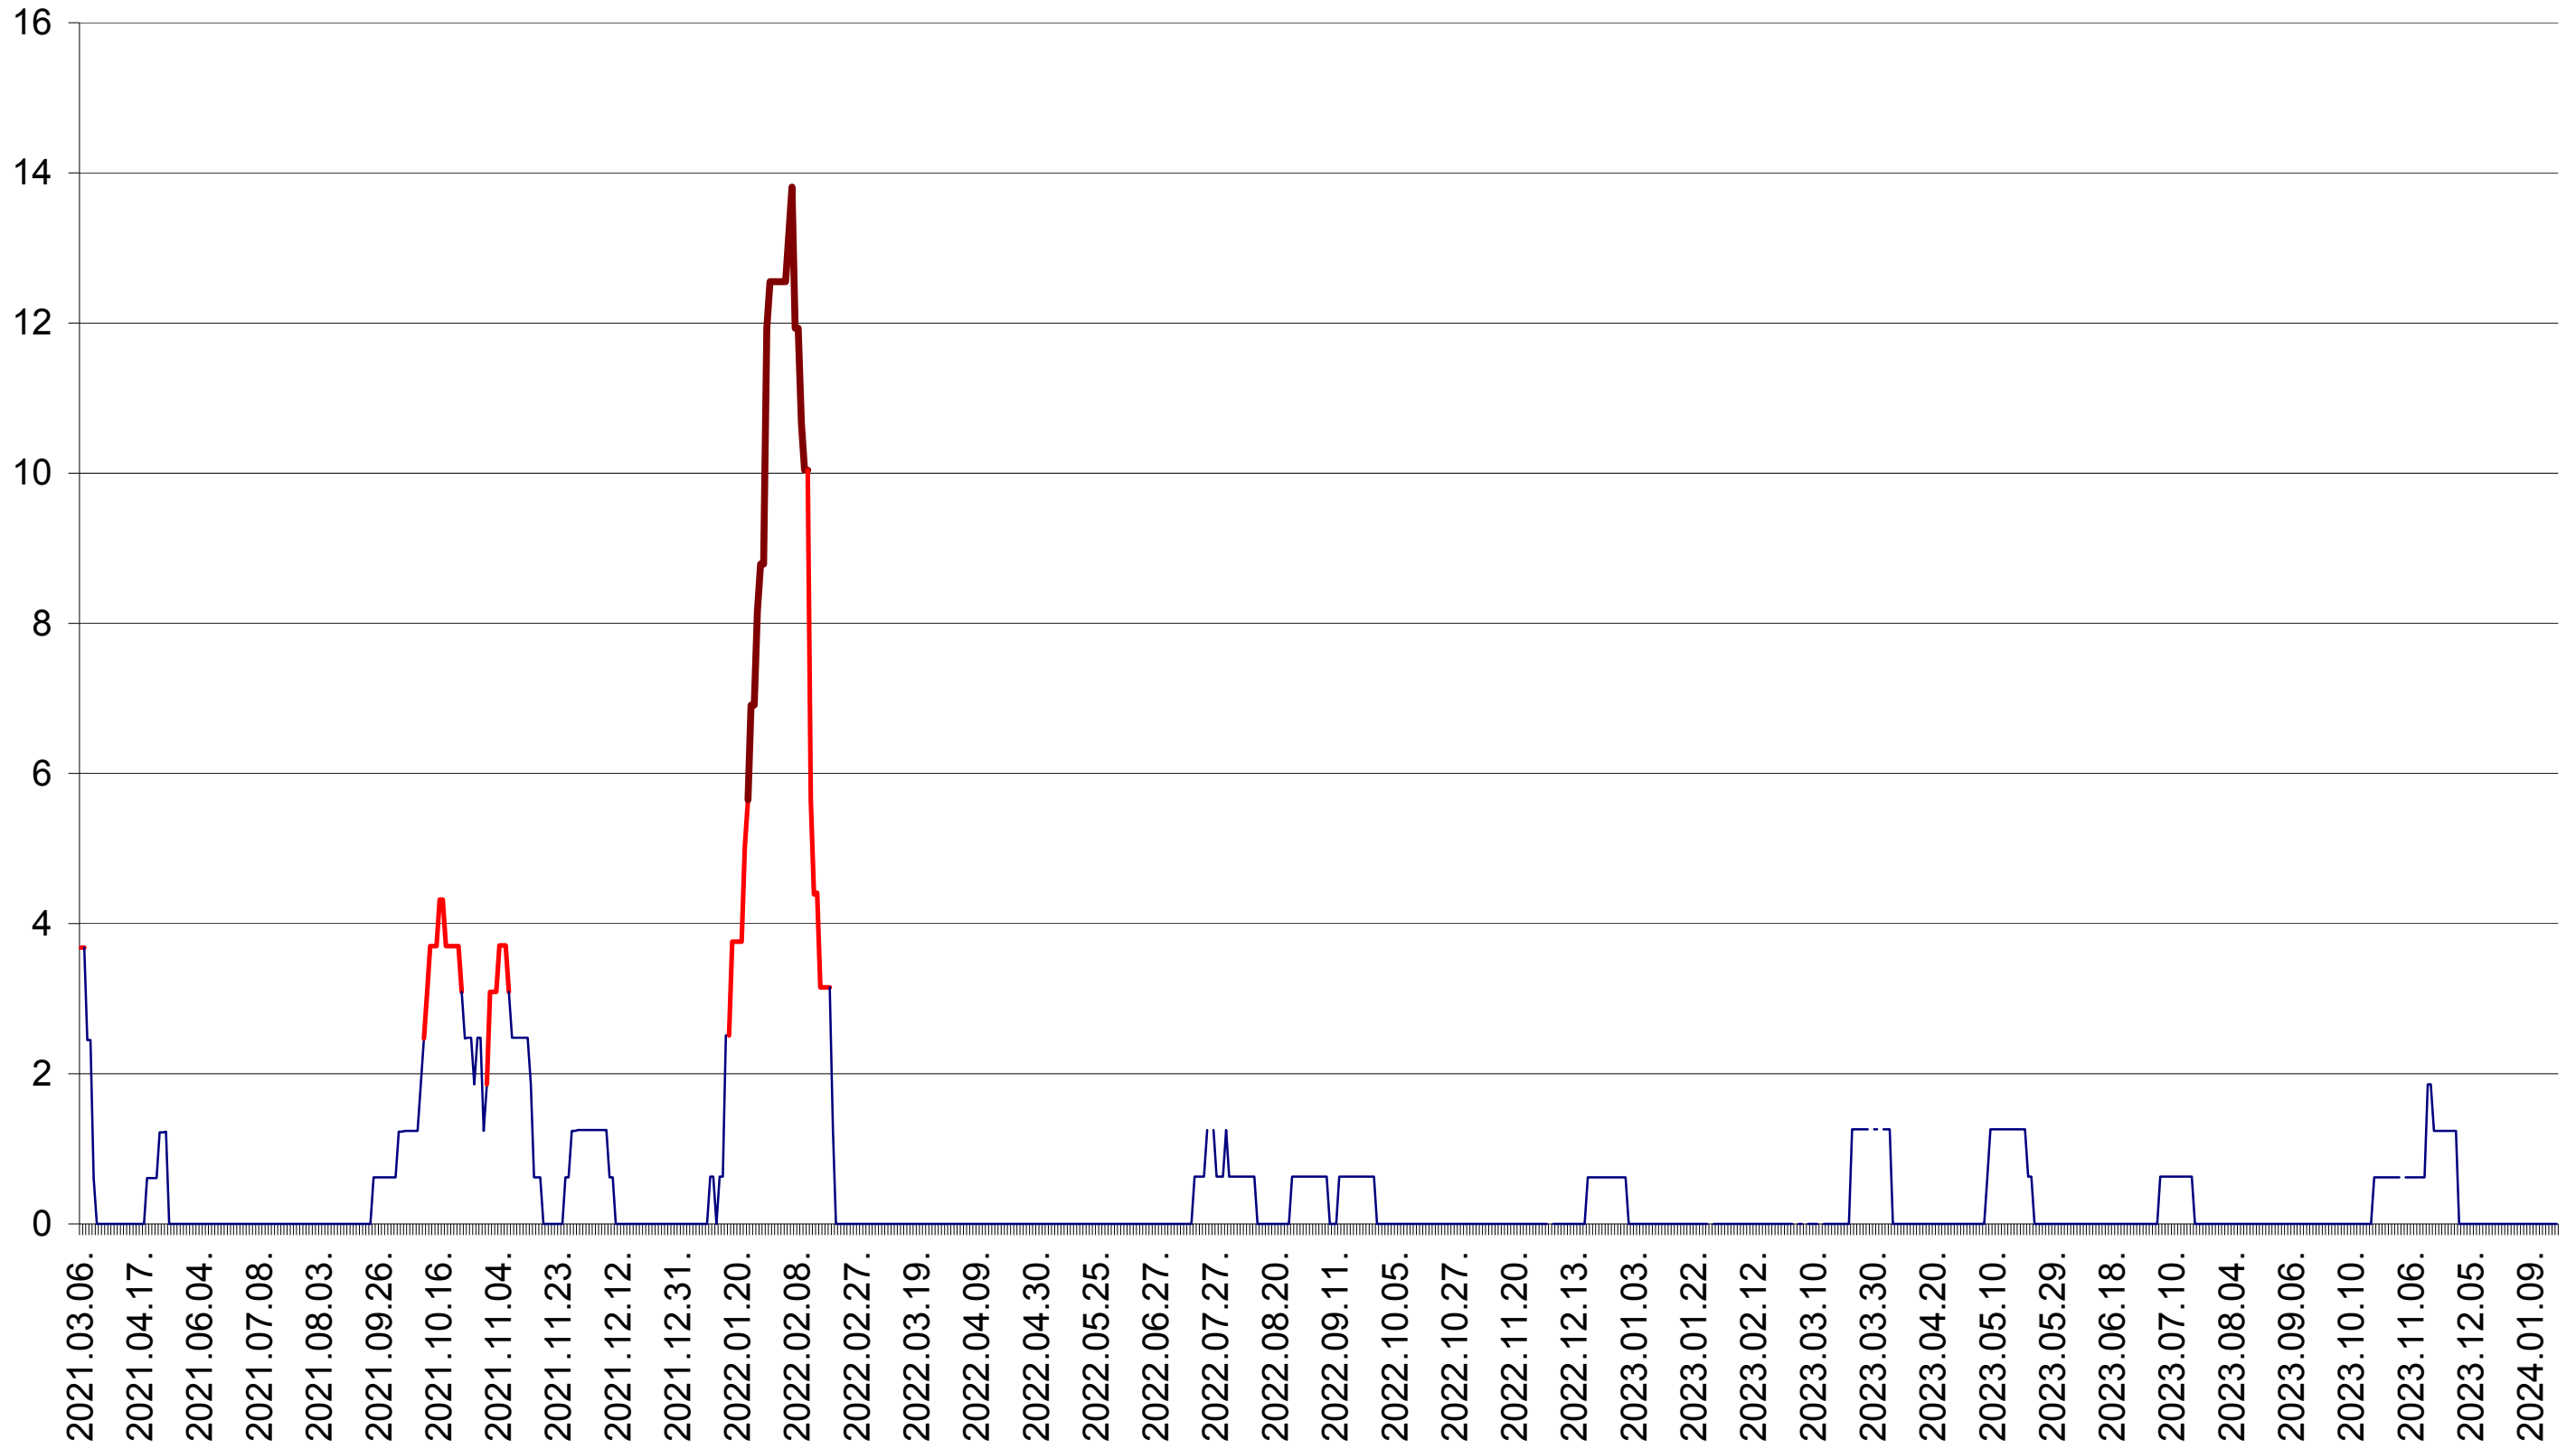

PLĂIEȘII DE JOS - Evolutia incidentei cumulate pe 14 zile la ‰ de locuitori  
2021.03.07. - 2024.01.19.

PORUMBENI - Evolutia incidentei cumulate pe 14 zile la ‰ de locuitori  
2021.03.07. - 2024.01.19.

PRAID - Evolutia incidentei cumulate pe 14 zile la ‰ de locuitori  
2021.03.07. - 2024.01.19.

RACU - Evolutia incidentei cumulate pe 14 zile la ‰ de locuitori  
2021.03.07. - 2024.01.19.

REMETEA - Evolutia incidentei cumulate pe 14 zile la ‰ de locuitori  
2021.03.07. - 2024.01.19.