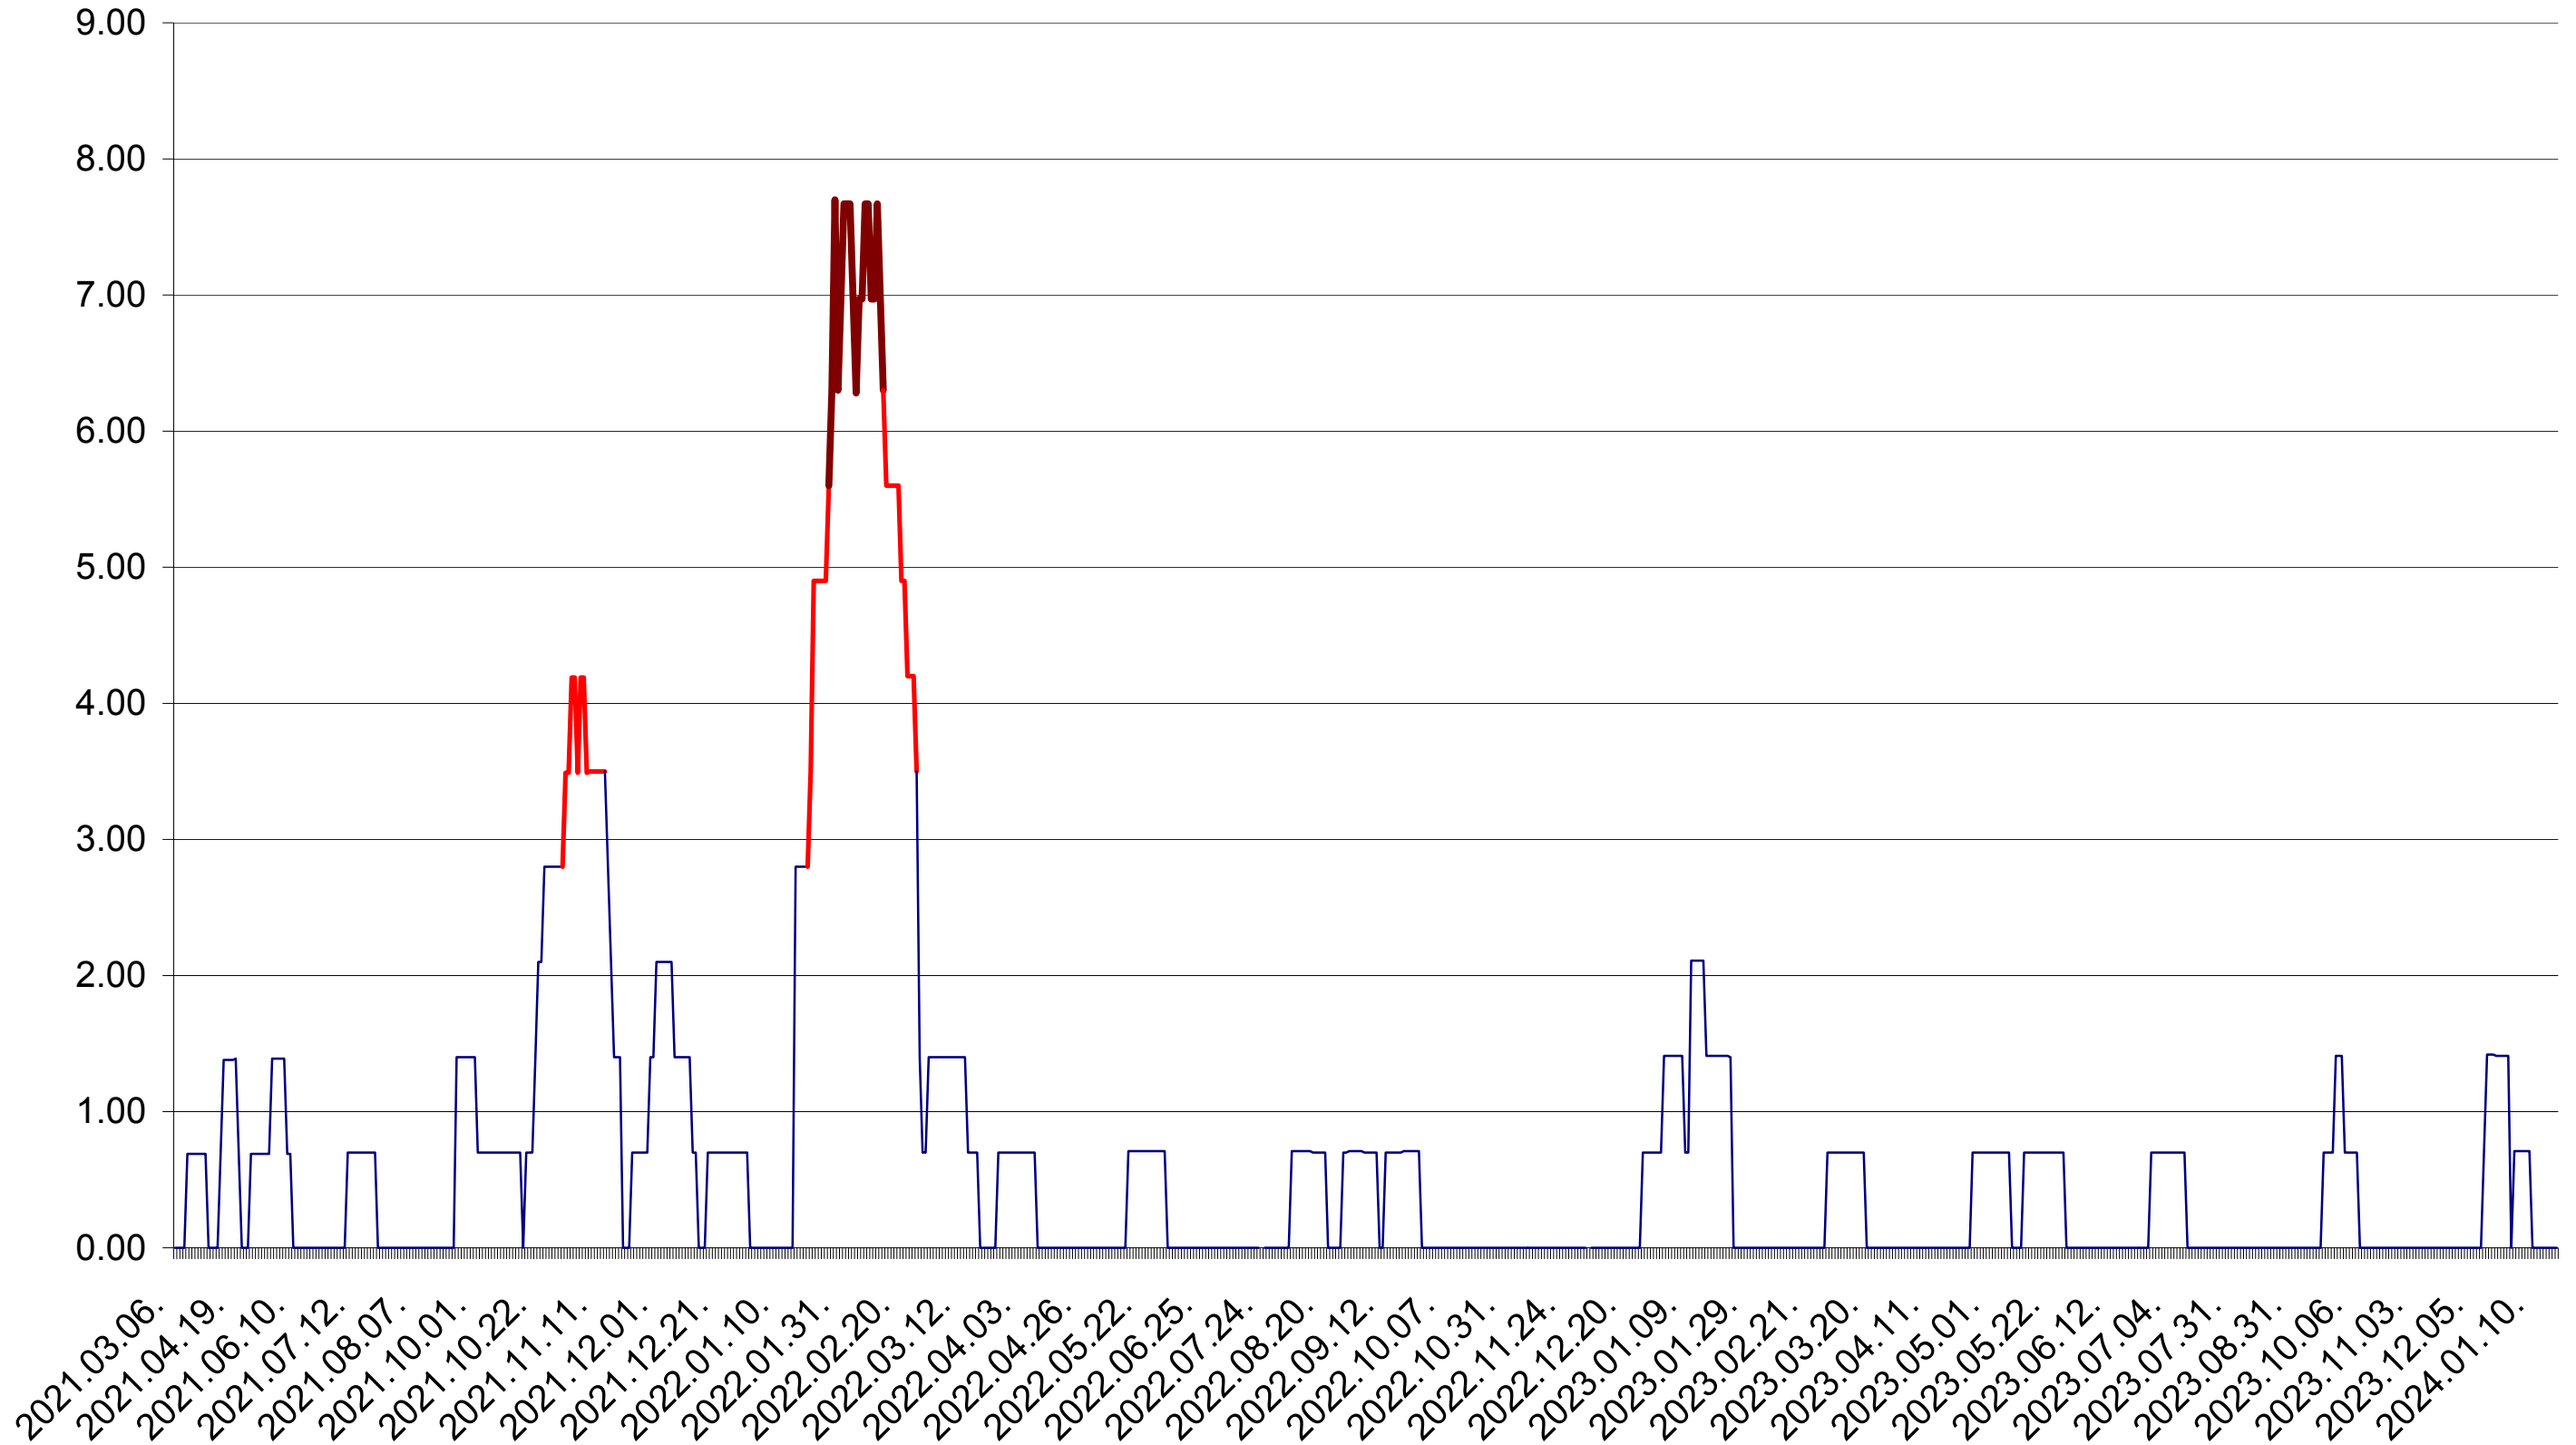

ORAȘ BĂLAN - Evolutia incidentei cumulate pe 14 zile la ‰ de locuitori  
2021.03.07. - 2024.01.19.

BILBOR - Evolutia incidentei cumulate pe 14 zile la ‰ de locuitori  
2021.03.07. - 2024.01.19.

ORAȘ BORSEC - Evolutia incidentei cumulate pe 14 zile la ‰ de locuitori  
2021.03.07. - 2024.01.19.

BRĂDEȘTI - Evolutia incidentei cumulate pe 14 zile la ‰ de locuitori  
2021.03.07. - 2024.01.19.

CĂPÂLNIȚA - Evolutia incidentei cumulate pe 14 zile la ‰ de locuitori  
2021.03.07. - 2024.01.19.

CÂRȚA - Evolutia incidentei cumulate pe 14 zile la ‰ de locuitori  
2021.03.07. - 2024.01.19.

CICEU - Evolutia incidentei cumulate pe 14 zile la ‰ de locuitori  
2021.03.07. - 2024.01.19.

CIUCSÂNGEORGIU - Evolutia incidentei cumulate pe 14 zile la ‰ de locuitori  
2021.03.07. - 2024.01.19.

CIUMANI - Evolutia incidentei cumulate pe 14 zile la ‰ de locuitori  
2021.03.07. - 2024.01.19.

CORBU - Evolutia incidentei cumulate pe 14 zile la ‰ de locuitori  
2021.03.07. - 2024.01.19.

CORUND - Evolutia incidentei cumulate pe 14 zile la ‰ de locuitori  
2021.03.07. - 2024.01.19.

COZMENI - Evolutia incidentei cumulate pe 14 zile la ‰ de locuitori  
2021.03.07. - 2024.01.19.