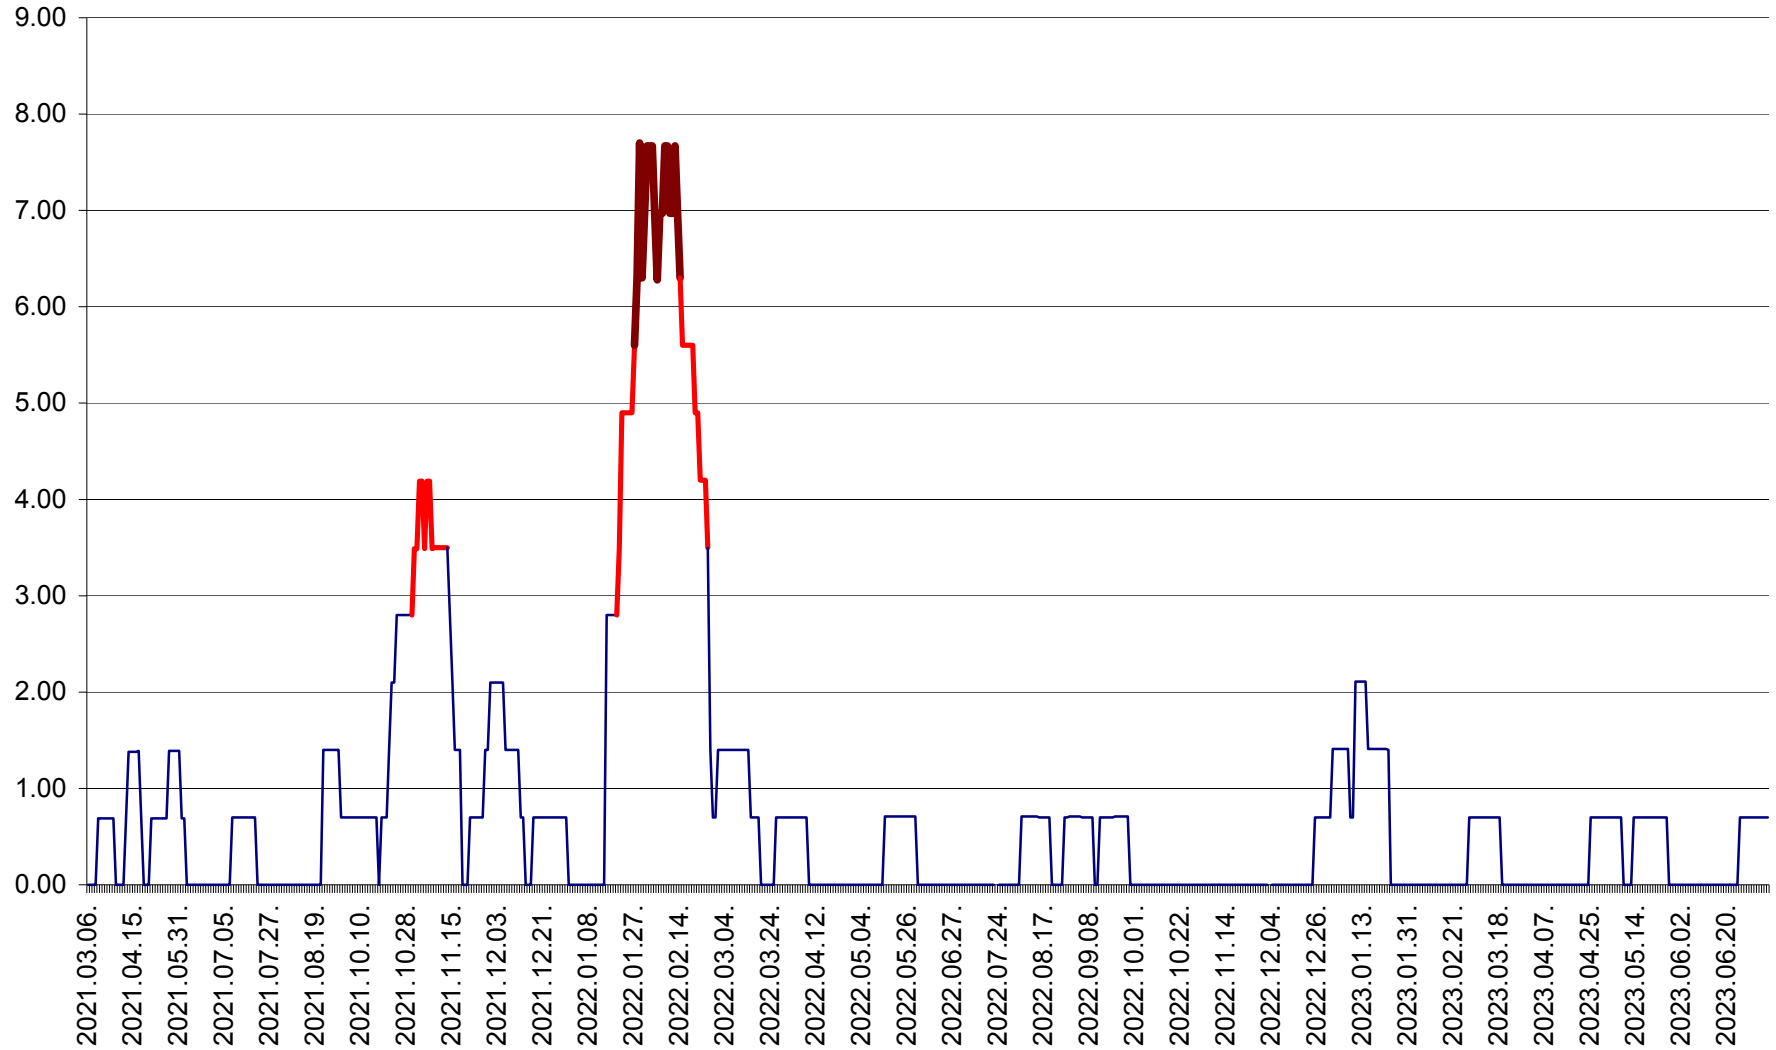

ORAȘ BĂLAN - Evolția incidenței cumulate pe 14 zile la ‰ de locuitori
2021.03.07. - 2023.07.09.

BILBOR - Evolutia incidentei cumulate pe 14 zile la ‰ de locuitori
2021.03.07. - 2023.07.09.

ORAȘ BORSEC - Evolutia incidentei cumulate pe 14 zile la ‰ de locuitori
2021.03.07. - 2023.07.09.

BRĂDEȘTI - Evoluția incidenței cumulate pe 14 zile la ‰ de locuitori
2021.03.07. - 2023.07.09.

CĂPÂLNIȚA - Evolutia incidentei cumulate pe 14 zile la ‰ de locuitori
2021.03.07. - 2023.07.09.

CÂRȚA - Evolutia incidentei cumulate pe 14 zile la ‰ de locuitori
2021.03.07. - 2023.07.09.

CICEU - Evolutia incidentei cumulate pe 14 zile la ‰ de locuitori
2021.03.07. - 2023.07.09.

CIUCSÂNGEORGIU - Evolutia incidentei cumulate pe 14 zile la ‰ de locuitori
2021.03.07. - 2023.07.09.

CIUMANI - Evolutia incidentei cumulate pe 14 zile la ‰ de locuitori
2021.03.07. - 2023.07.09.

CORBU - Evolutia incidentei cumulate pe 14 zile la ‰ de locuitori
2021.03.07. - 2023.07.09.

CORUND - Evolutia incidentei cumulate pe 14 zile la ‰ de locuitori
2021.03.07. - 2023.07.09.

COZMENI - Evolutia incidentei cumulate pe 14 zile la ‰ de locuitori
2021.03.07. - 2023.07.09.