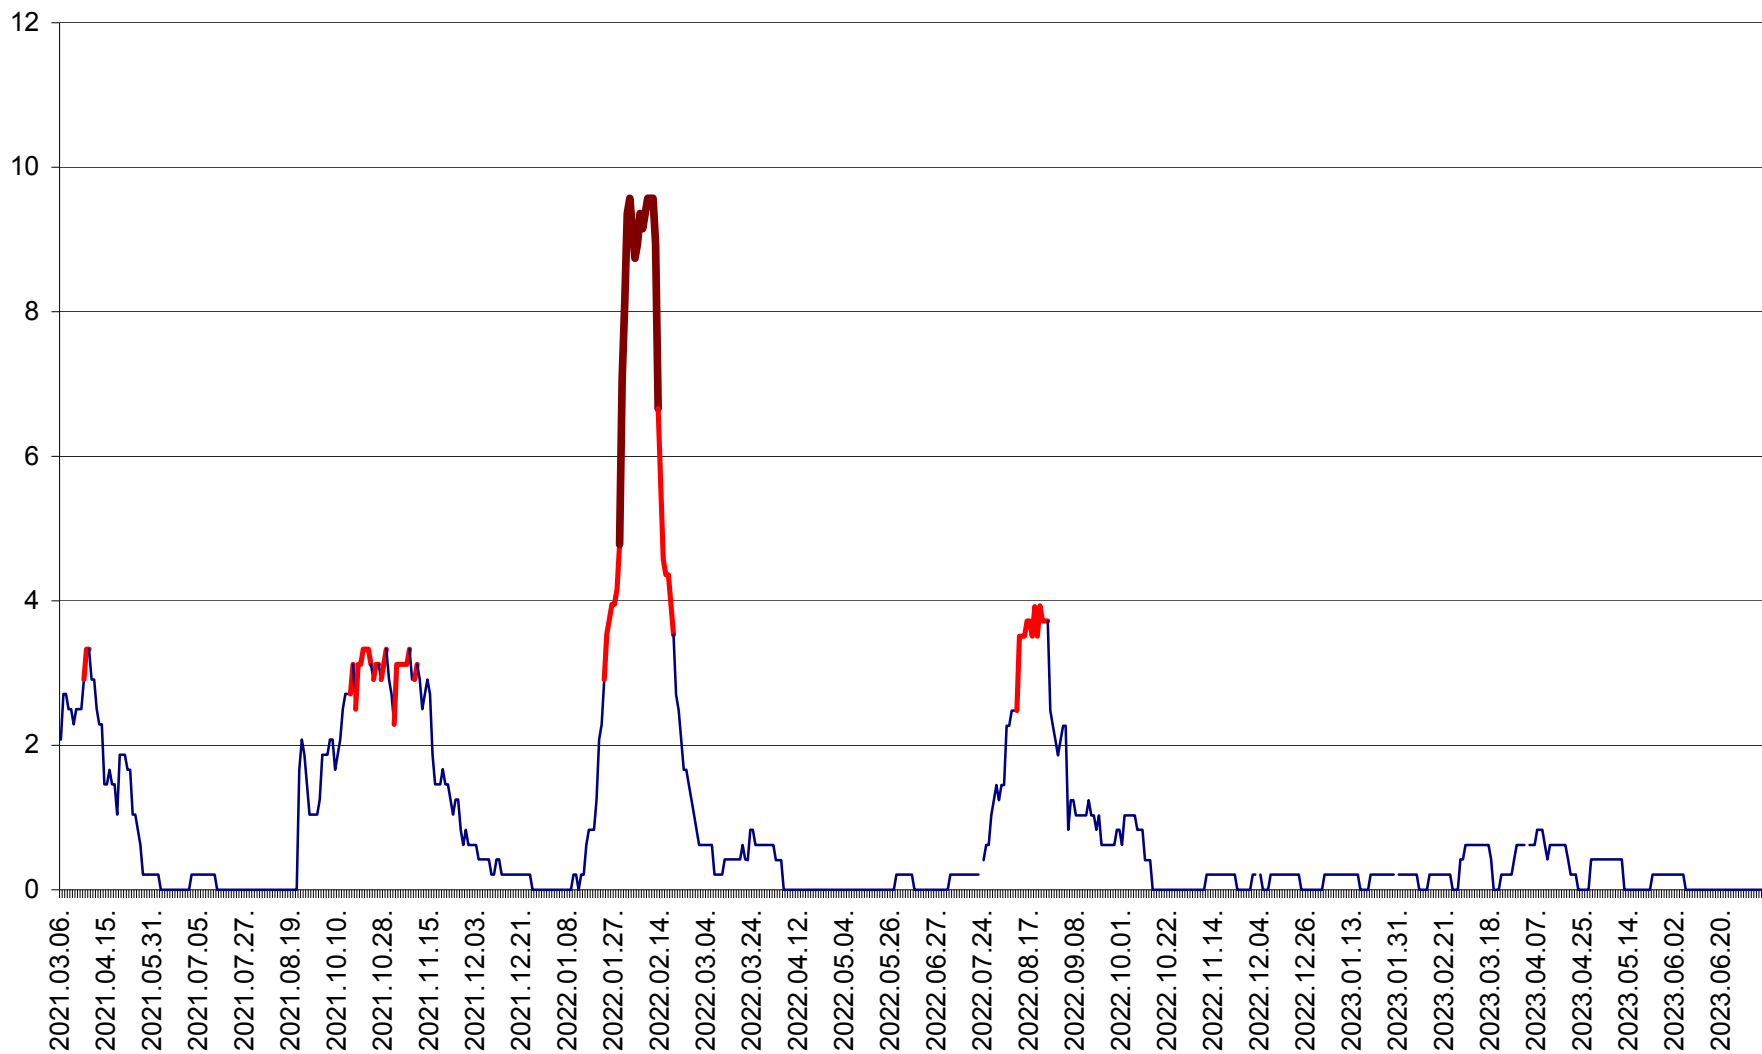

MUNICIPIUL GHEORGHENI - Evolutia incidentei cumulate pe 14 zile la ‰ de locuitori
2021.03.07. - 2023.07.09.

JOSENI - Evolutia incidentei cumulate pe 14 zile la ‰ de locuitori
2021.03.07. - 2023.07.09.

LĂZAREA - Evolutia incidentei cumulate pe 14 zile la % de locuitori
2021.03.07. - 2023.07.09.

LELICENI - Evolutia incidentei cumulate pe 14 zile la ‰ de locuitori
2021.03.07. - 2023.07.09.

LUETA - Evolutia incidentei cumulate pe 14 zile la ‰ de locuitori
2021.03.07. - 2023.07.09.

LUNCA DE JOS - Evolutia incidentei cumulate pe 14 zile la ‰ de locuitori
2021.03.07. - 2023.07.09.

LUNCA DE SUS - Evolutia incidentei cumulate pe 14 zile la ‰ de locuitori
2021.03.07. - 2023.07.09.

LUPENI - Evolutia incidentei cumulate pe 14 zile la ‰ de locuitori
2021.03.07. - 2023.07.09.

MĂDĂRAȘ - Evolutia incidentei cumulate pe 14 zile la ‰ de locuitori
2021.03.07. - 2023.07.09.