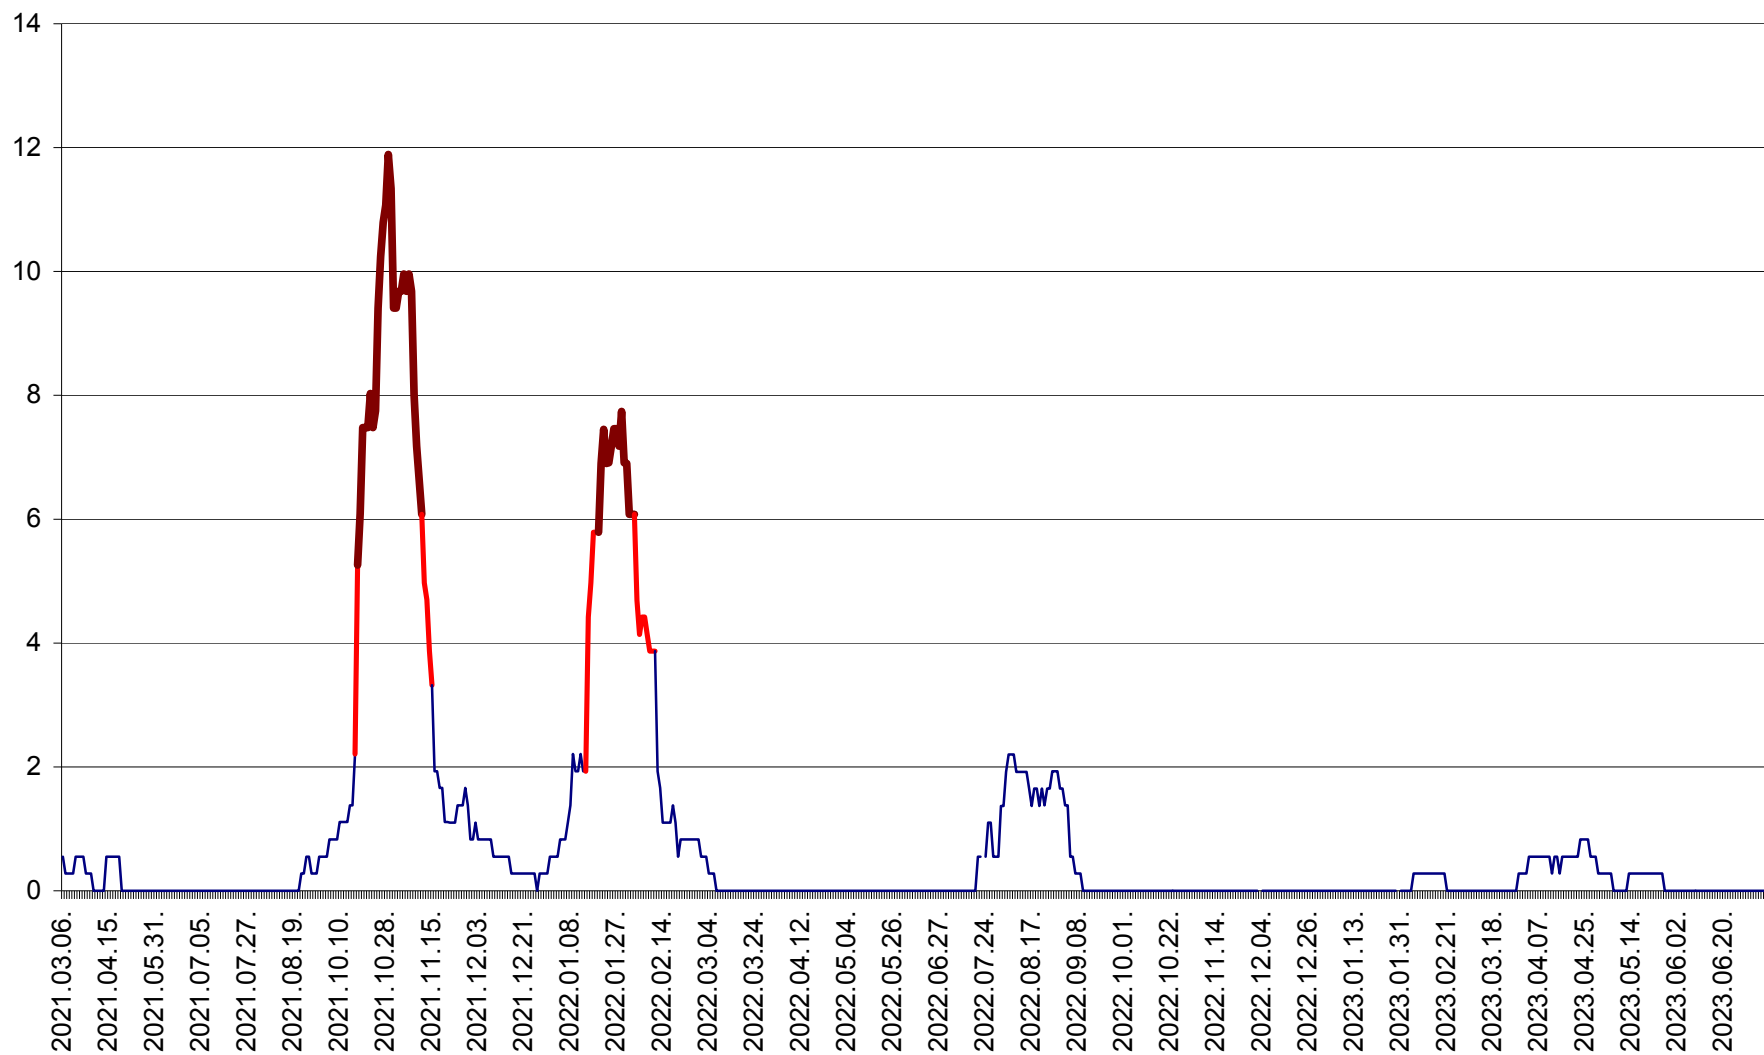

DÂRJIU - Evolutia incidentei cumulate pe 14 zile la ‰ de locuitori
2021.03.07. - 2023.07.09.

DEALU - Evolutia incidentei cumulate pe 14 zile la ‰ de locuitori
2021.03.07. - 2023.07.09.

DITRĂU - Evolutia incidentei cumulate pe 14 zile la ‰ de locuitori
2021.03.07. - 2023.07.09.

FELICENI - Evolutia incidentei cumulate pe 14 zile la ‰ de locuitori
2021.03.07. - 2023.07.09.

FRUMOASA - Evolutia incidentei cumulate pe 14 zile la ‰ de locuitori
2021.03.07. - 2023.07.09.

GĂLĂUȚAȘ - Evoluția incidenței cumulate pe 14 zile la ‰ de locuitori
2021.03.07. - 2023.07.09.

MUNICIPIUL GHEORGHENI - Evolutia incidentei cumulate pe 14 zile la ‰ de locuitori
2021.03.07. - 2023.07.09.

JOSENI - Evolutia incidentei cumulate pe 14 zile la ‰ de locuitori
2021.03.07. - 2023.07.09.

LĂZAREA - Evolutia incidentei cumulate pe 14 zile la % de locuitori
2021.03.07. - 2023.07.09.

LELICENI - Evolutia incidentei cumulate pe 14 zile la ‰ de locuitori
2021.03.07. - 2023.07.09.

LUETA - Evolutia incidentei cumulate pe 14 zile la ‰ de locuitori
2021.03.07. - 2023.07.09.

LUNCA DE JOS - Evolutia incidentei cumulate pe 14 zile la ‰ de locuitori
2021.03.07. - 2023.07.09.