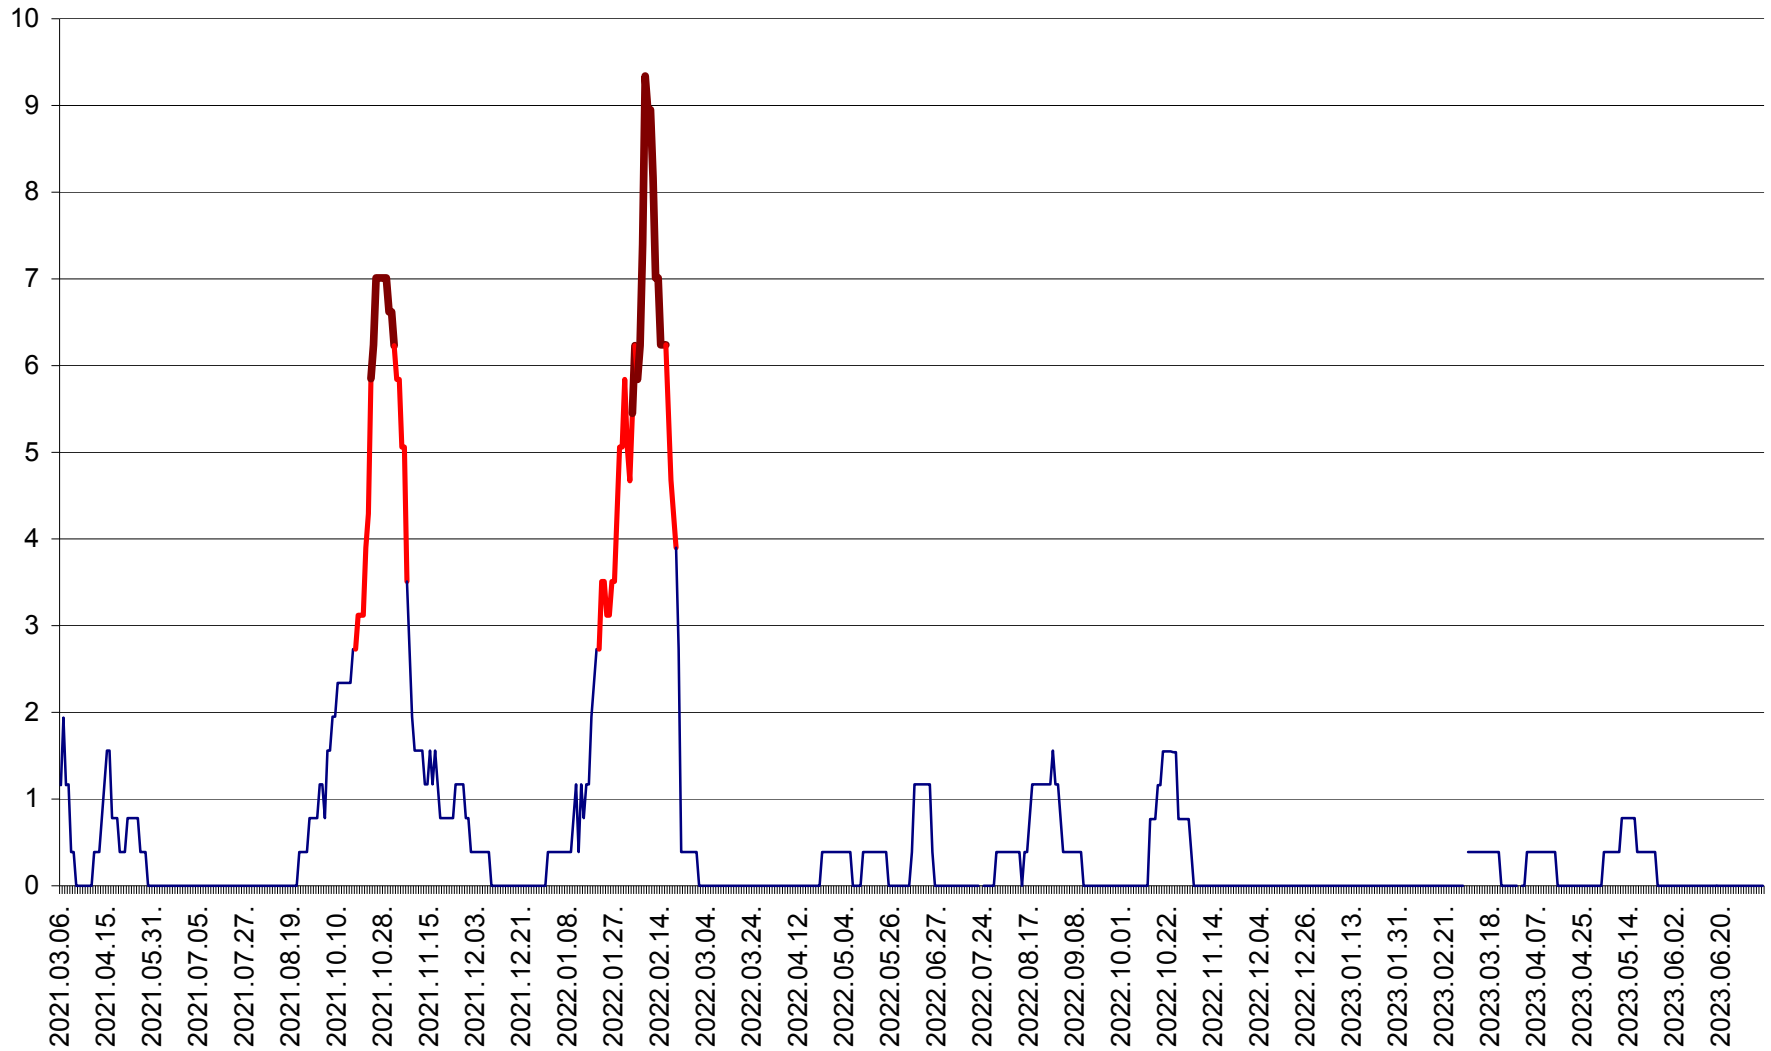

MUNICIPIUL TOPLIȚA - Evolutia incidentei cumulate pe 14 zile la ‰ de locuitori
2021.03.07. - 2023.07.09.