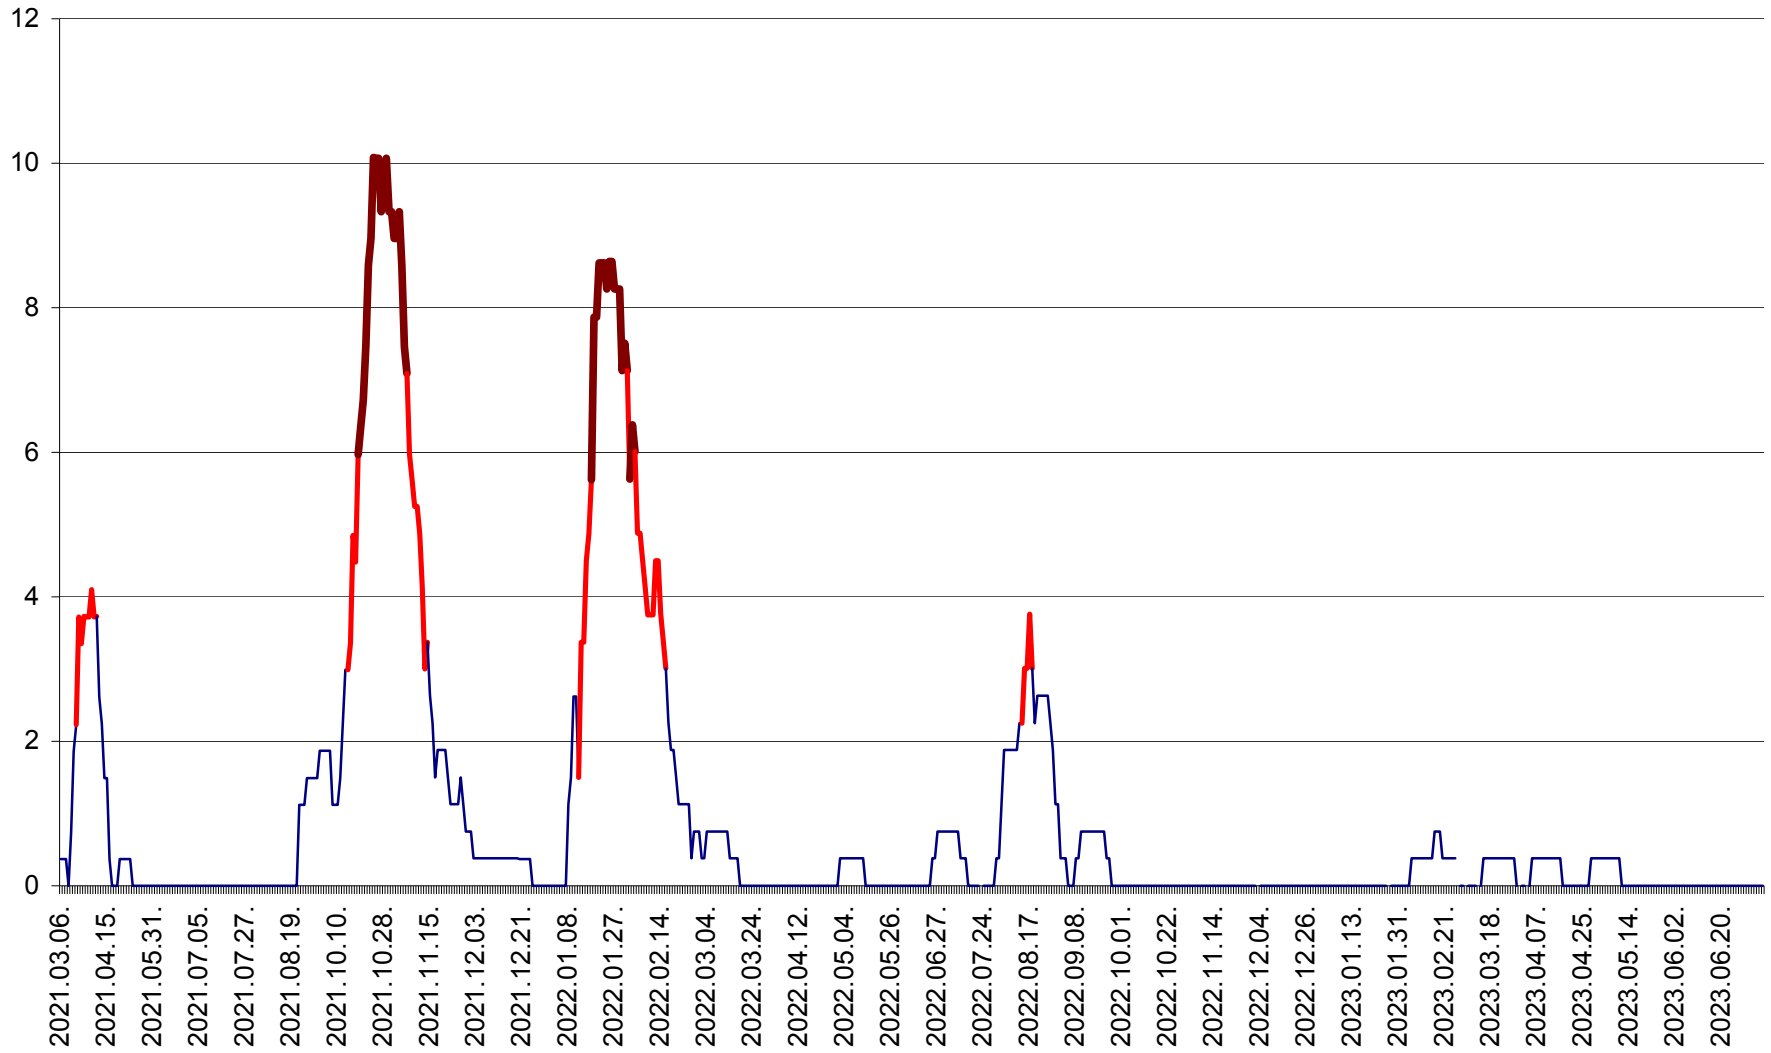

RACU - Evolutia incidentei cumulate pe 14 zile la ‰ de locuitori
2021.03.07. - 2023.07.09.

REMETEA - Evolutia incidentei cumulate pe 14 zile la % de locuitori
2021.03.07. - 2023.07.09.

SĂCEL - Evolutia incidentei cumulate pe 14 zile la ‰ de locuitori
2021.03.07. - 2023.07.09.

SÂNCRĂIENI - Evolutia incidentei cumulate pe 14 zile la ‰ de locuitori
2021.03.07. - 2023.07.09.

SÂNDOMIC - Evolutia incidentei cumulate pe 14 zile la ‰ de locuitori
2021.03.07. - 2023.07.09.

SÂNMARTIN - Evolutia incidentei cumulate pe 14 zile la ‰ de locuitori
2021.03.07. - 2023.07.09.