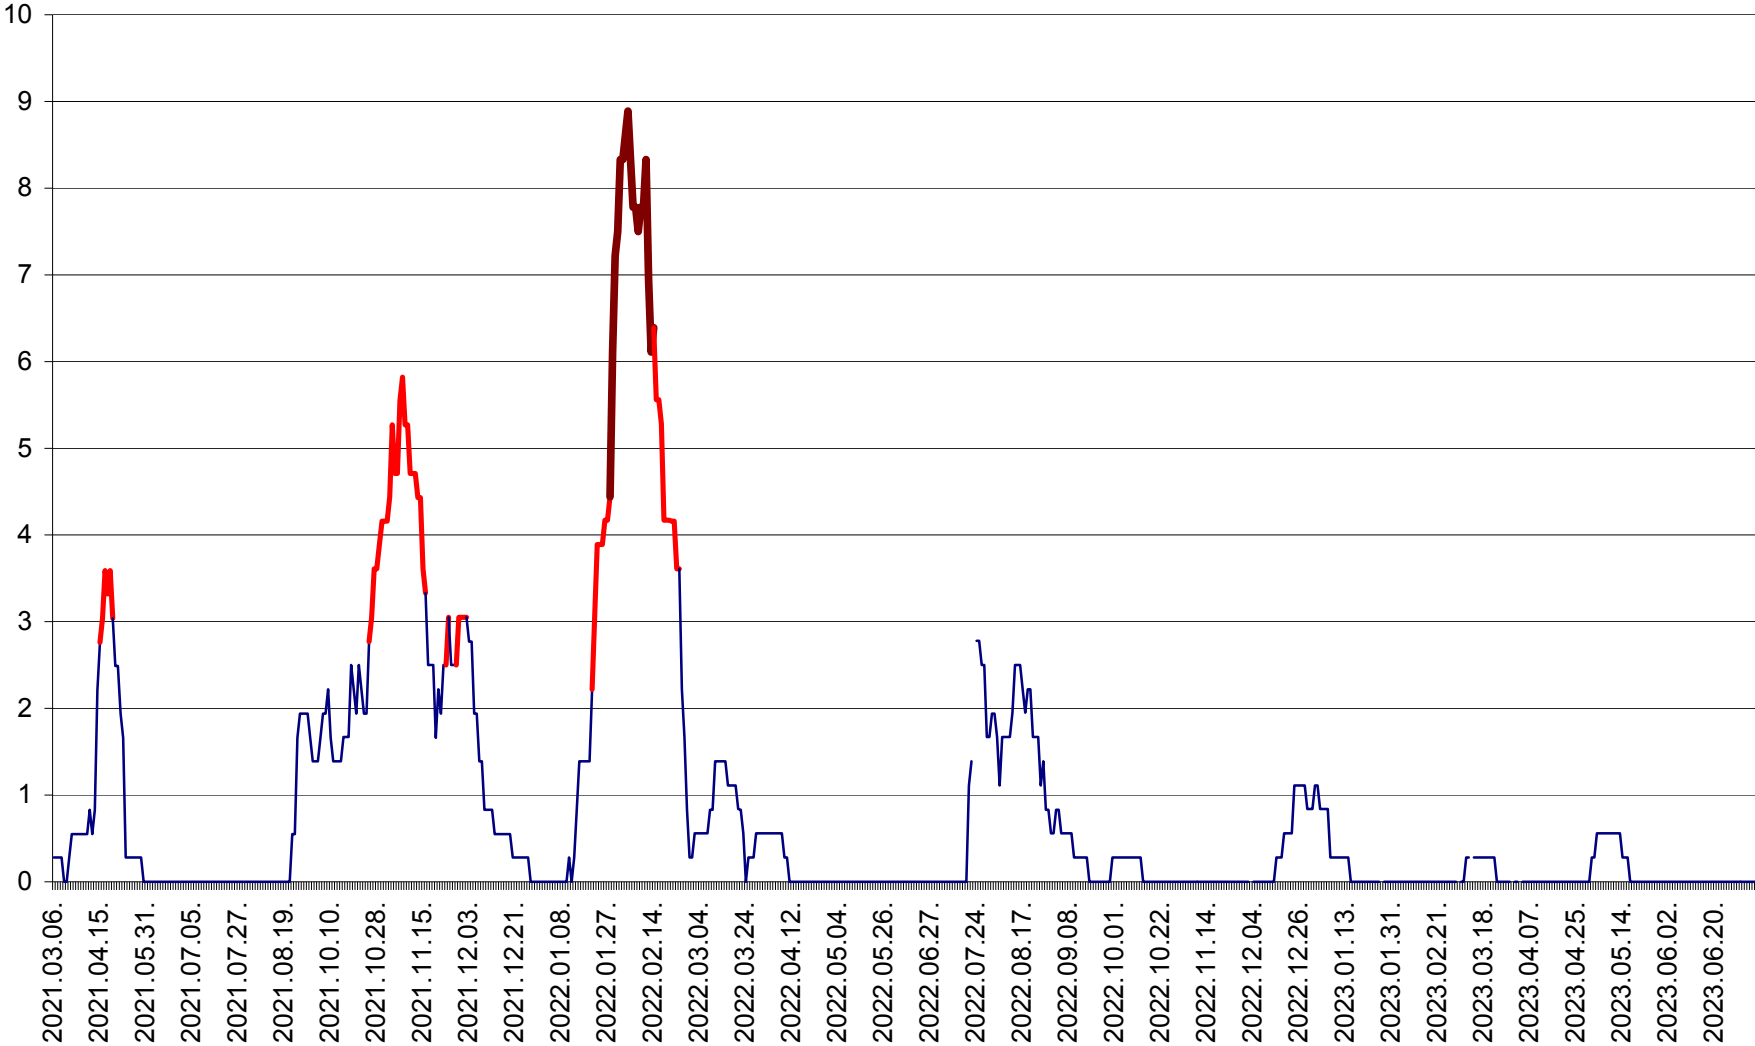

MĂRTINIȘ - Evolutia incidentei cumulate pe 14 zile la ‰ de locuitori
2021.03.07. - 2023.07.09.

MEREȘTI - Evolutia incidentei cumulate pe 14 zile la ‰ de locuitori
2021.03.07. - 2023.07.09.

MUNICIPIUL MIERCUREA-CIUC - Evolutia incidentei cumulate pe 14 zile la ‰ de locuitori
2021.03.07. - 2023.07.09.

MIHĂILENI - Evolutia incidentei cumulate pe 14 zile la ‰ de locuitori
2021.03.07. - 2023.07.09.

MUGENI - Evolutia incidentei cumulate pe 14 zile la ‰ de locuitori
2021.03.07. - 2023.07.09.

OCLAND - Evolutia incidentei cumulate pe 14 zile la ‰ de locuitori
2021.03.07. - 2023.07.09.