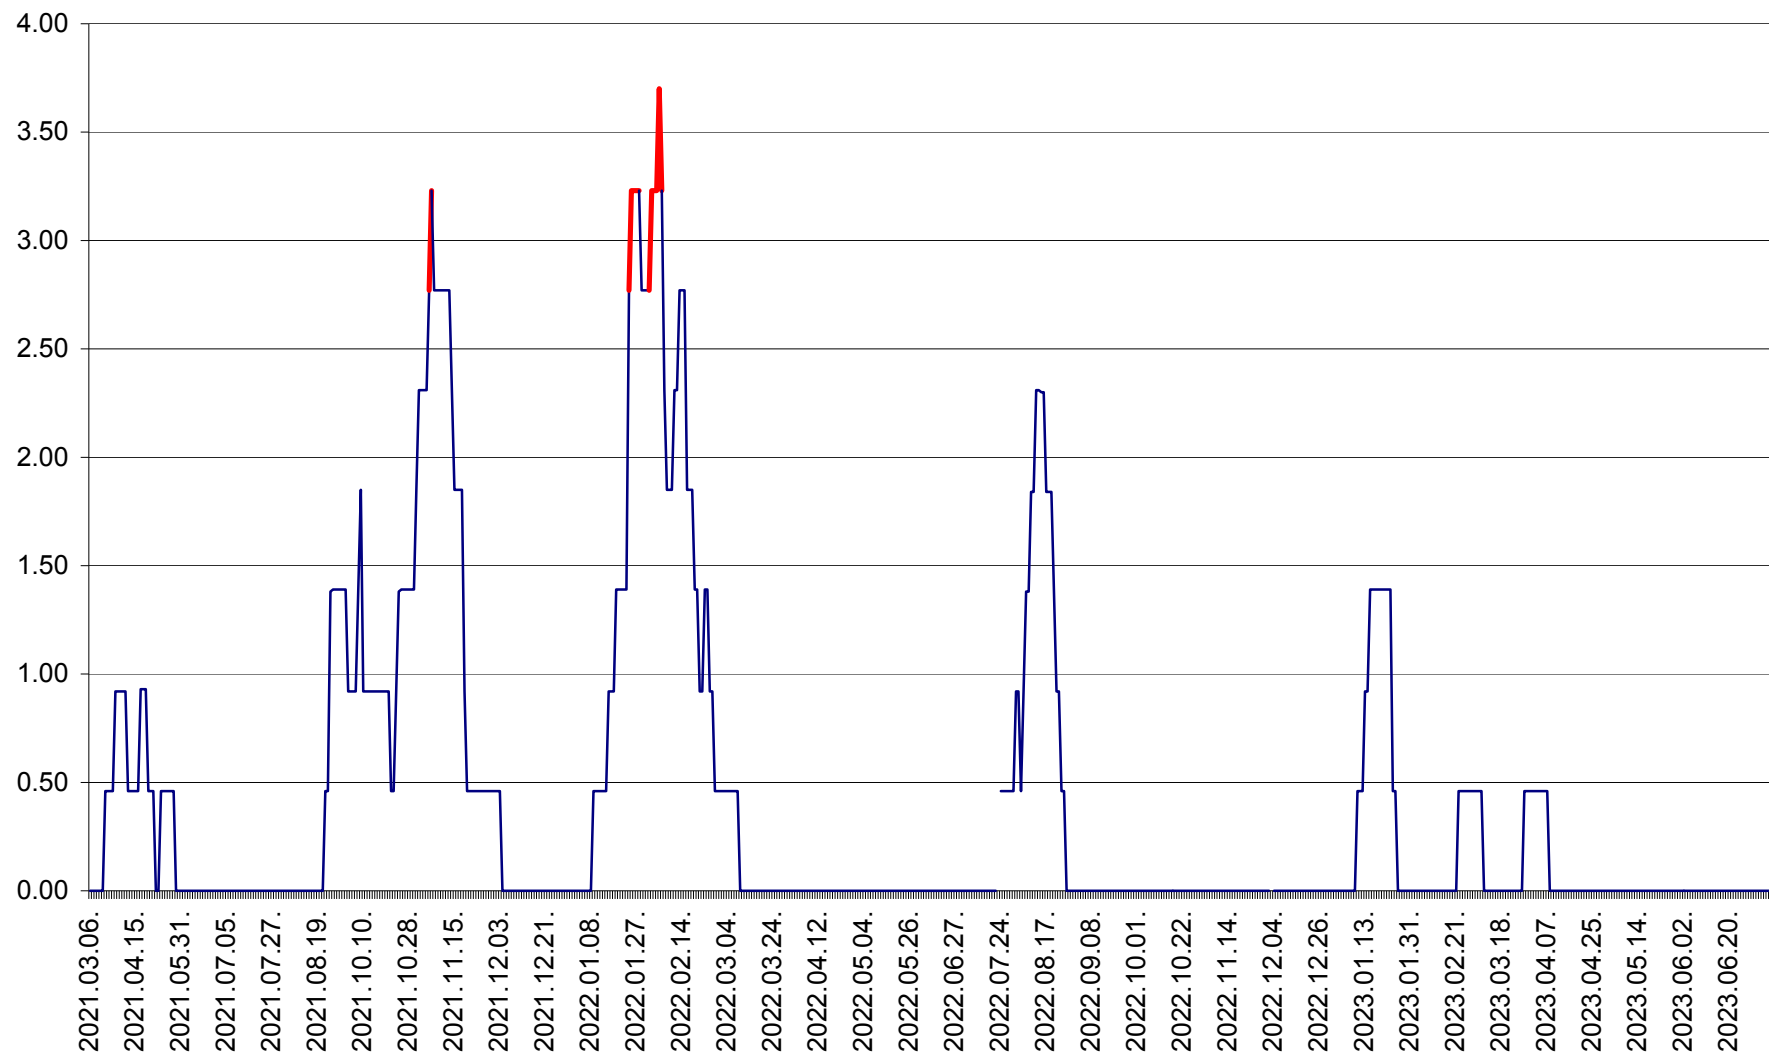

ATID - Evolutia incidentei cumulate pe 14 zile la % de locuitori
2021.03.07. - 2023.07.09.

AVRĂMEȘTI - Evolutia incidentei cumulate pe 14 zile la ‰ de locuitori
2021.03.07. - 2023.07.09.

ORAȘ BĂILE TUȘNAD - Evolutia incidentei cumulate pe 14 zile la ‰ de locuitori
2021.03.07. - 2023.07.09.

ORAȘ BĂLAN - Evolția incidenței cumulate pe 14 zile la ‰ de locuitori
2021.03.07. - 2023.07.09.

BILBOR - Evolutia incidentei cumulate pe 14 zile la ‰ de locuitori
2021.03.07. - 2023.07.09.

ORAȘ BORSEC - Evolutia incidentei cumulate pe 14 zile la ‰ de locuitori
2021.03.07. - 2023.07.09.

BRĂDEȘTI - Evoluția incidenței cumulate pe 14 zile la ‰ de locuitori
2021.03.07. - 2023.07.09.

CĂPÂLNIȚA - Evolutia incidentei cumulate pe 14 zile la ‰ de locuitori
2021.03.07. - 2023.07.09.

CÂRȚA - Evolutia incidentei cumulate pe 14 zile la ‰ de locuitori
2021.03.07. - 2023.07.09.

CICEU - Evolutia incidentei cumulate pe 14 zile la ‰ de locuitori
2021.03.07. - 2023.07.09.

CIUCSÂNGEORGIU - Evolutia incidentei cumulate pe 14 zile la ‰ de locuitori
2021.03.07. - 2023.07.09.

CIUMANI - Evolutia incidentei cumulate pe 14 zile la ‰ de locuitori
2021.03.07. - 2023.07.09.