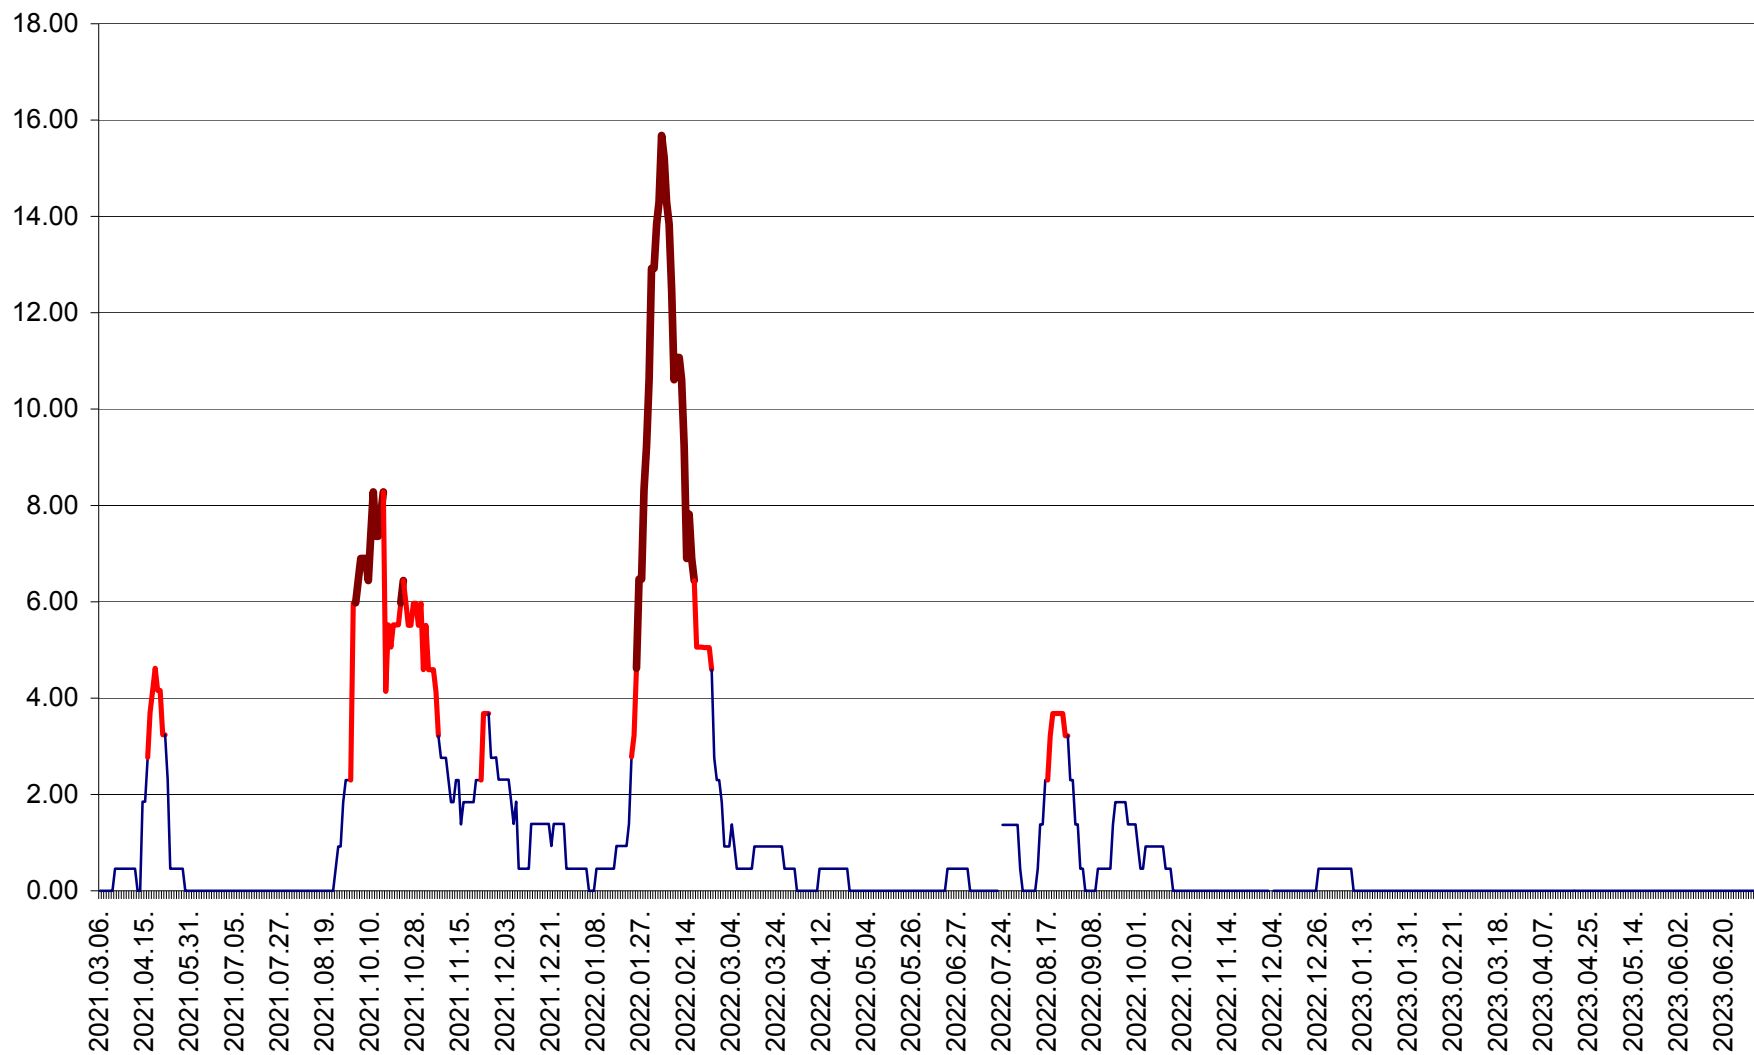

ATID - Evolutia incidentei cumulate pe 14 zile la % de locuitori
2021.03.07. - 2023.07.09.

AVRĂMEȘTI - Evolutia incidentei cumulate pe 14 zile la ‰ de locuitori
2021.03.07. - 2023.07.09.

ORAȘ BĂILE TUȘNAD - Evolutia incidentei cumulate pe 14 zile la ‰ de locuitori
2021.03.07. - 2023.07.09.

ORAȘ BĂLAN - Evolția incidenței cumulate pe 14 zile la ‰ de locuitori
2021.03.07. - 2023.07.09.

BILBOR - Evolutia incidentei cumulate pe 14 zile la ‰ de locuitori
2021.03.07. - 2023.07.09.

ORAȘ BORSEC - Evolutia incidentei cumulate pe 14 zile la ‰ de locuitori
2021.03.07. - 2023.07.09.

BRĂDEȘTI - Evoluția incidenței cumulate pe 14 zile la ‰ de locuitori
2021.03.07. - 2023.07.09.

CĂPÂLNIȚA - Evolutia incidentei cumulate pe 14 zile la ‰ de locuitori
2021.03.07. - 2023.07.09.

CÂRȚA - Evolutia incidentei cumulate pe 14 zile la ‰ de locuitori
2021.03.07. - 2023.07.09.

CICEU - Evolutia incidentei cumulate pe 14 zile la ‰ de locuitori
2021.03.07. - 2023.07.09.

CIUCSÂNGEORGIU - Evolutia incidentei cumulate pe 14 zile la ‰ de locuitori
2021.03.07. - 2023.07.09.

CIUMANI - Evolutia incidentei cumulate pe 14 zile la ‰ de locuitori
2021.03.07. - 2023.07.09.