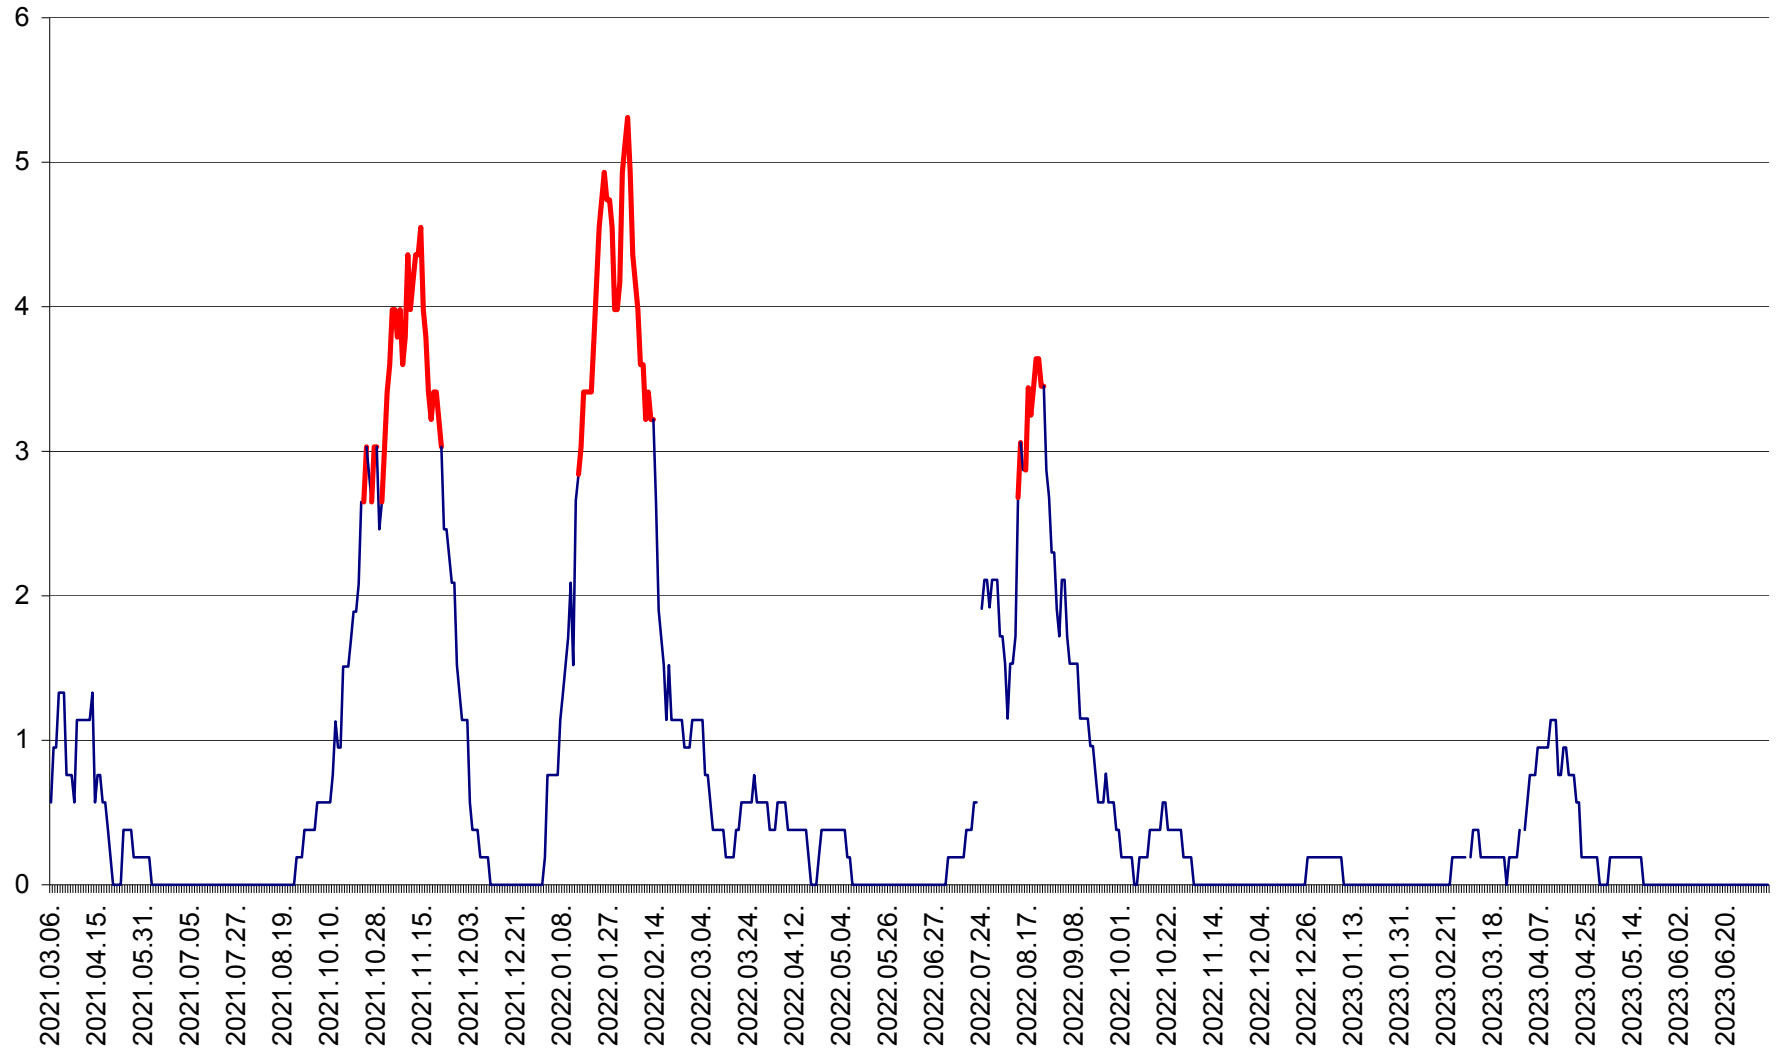

TOMEȘTI - Evolutia incidentei cumulate pe 14 zile la ‰ de locuitori
2021.03.07. - 2023.07.09.