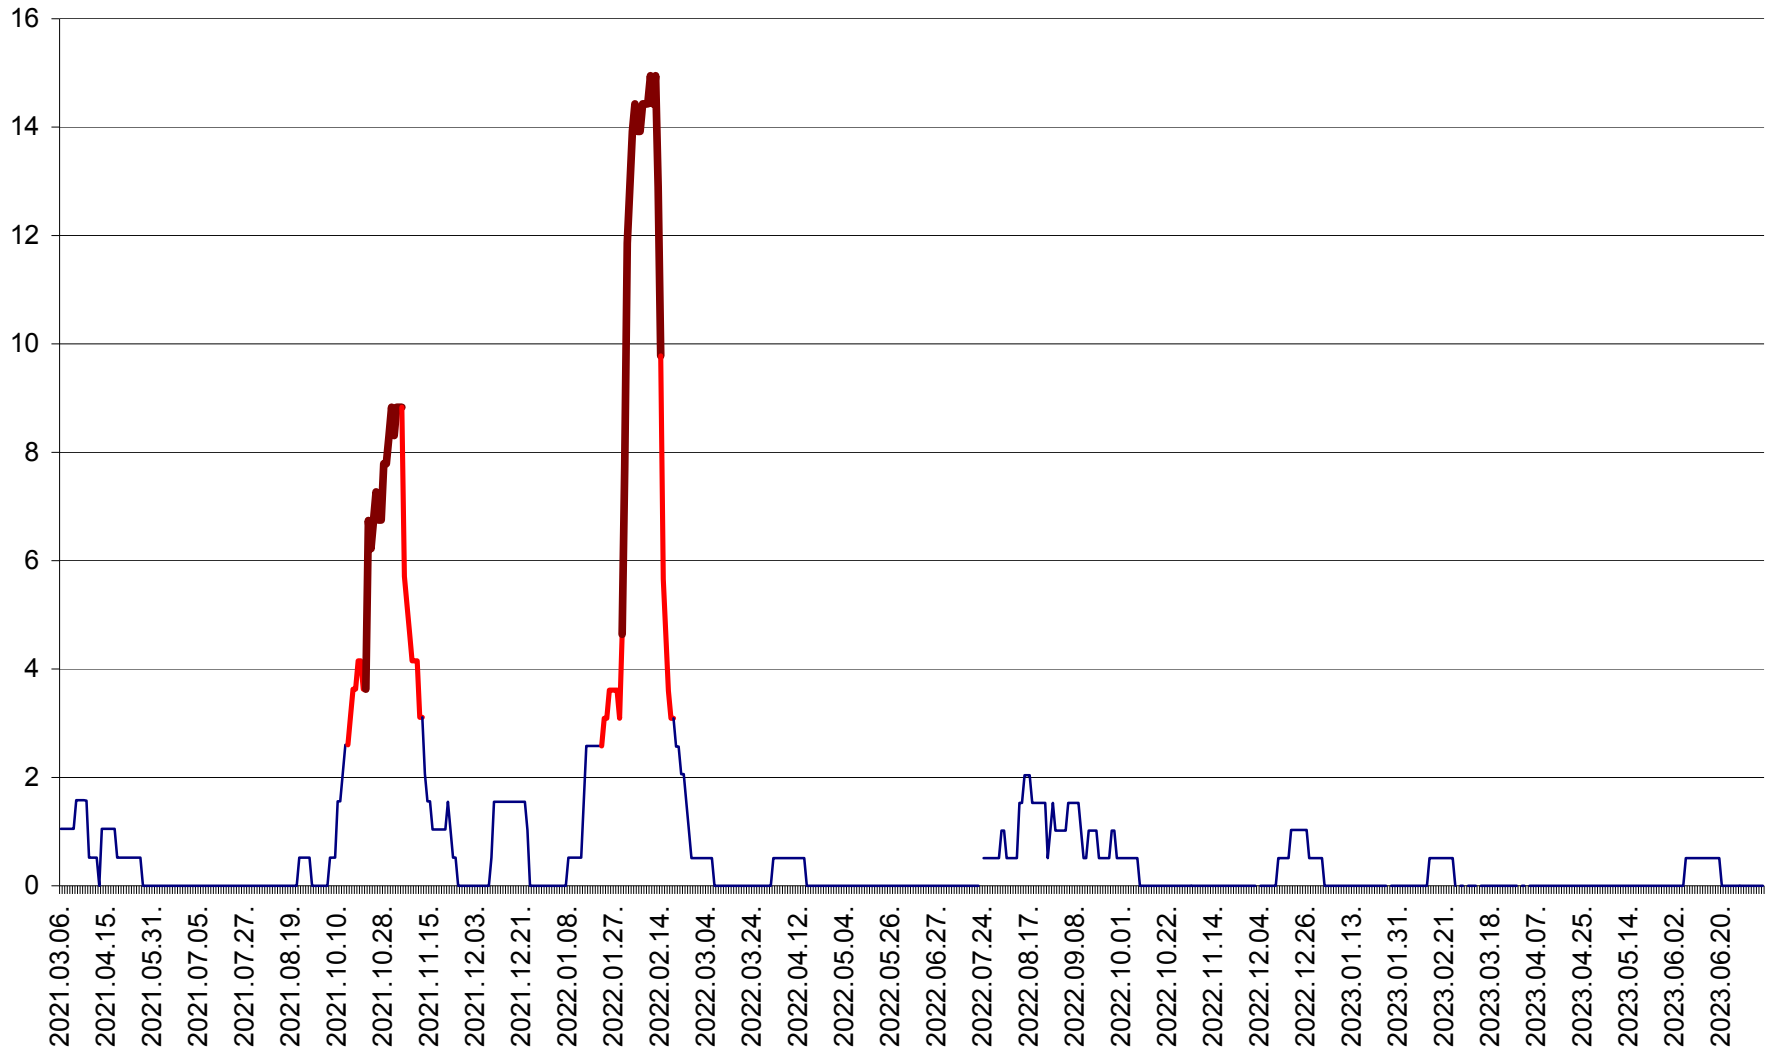

MIHĂILENI - Evolutia incidentei cumulate pe 14 zile la ‰ de locuitori
2021.03.07. - 2023.07.09.

MUGENI - Evolutia incidentei cumulate pe 14 zile la ‰ de locuitori
2021.03.07. - 2023.07.09.

OCLAND - Evolutia incidentei cumulate pe 14 zile la ‰ de locuitori
2021.03.07. - 2023.07.09.

MUNICIPIUL ODORHEIU SECUIESC - Evolutia incidentei cumulate pe 14 zile la ‰ de locuitori
2021.03.07. - 2023.07.09.

PĂULENI-CIUC - Evolutia incidentei cumulate pe 14 zile la % de locuitori
2021.03.07. - 2023.07.09.

PLĂIEȘII DE JOS - Evoluția incidenței cumulate pe 14 zile la ‰ de locuitori
2021.03.07. - 2023.07.09.

PORUMBENI - Evolutia incidentei cumulate pe 14 zile la ‰ de locuitori
2021.03.07. - 2023.07.09.

PRAID - Evolutia incidentei cumulate pe 14 zile la ‰ de locuitori
2021.03.07. - 2023.07.09.