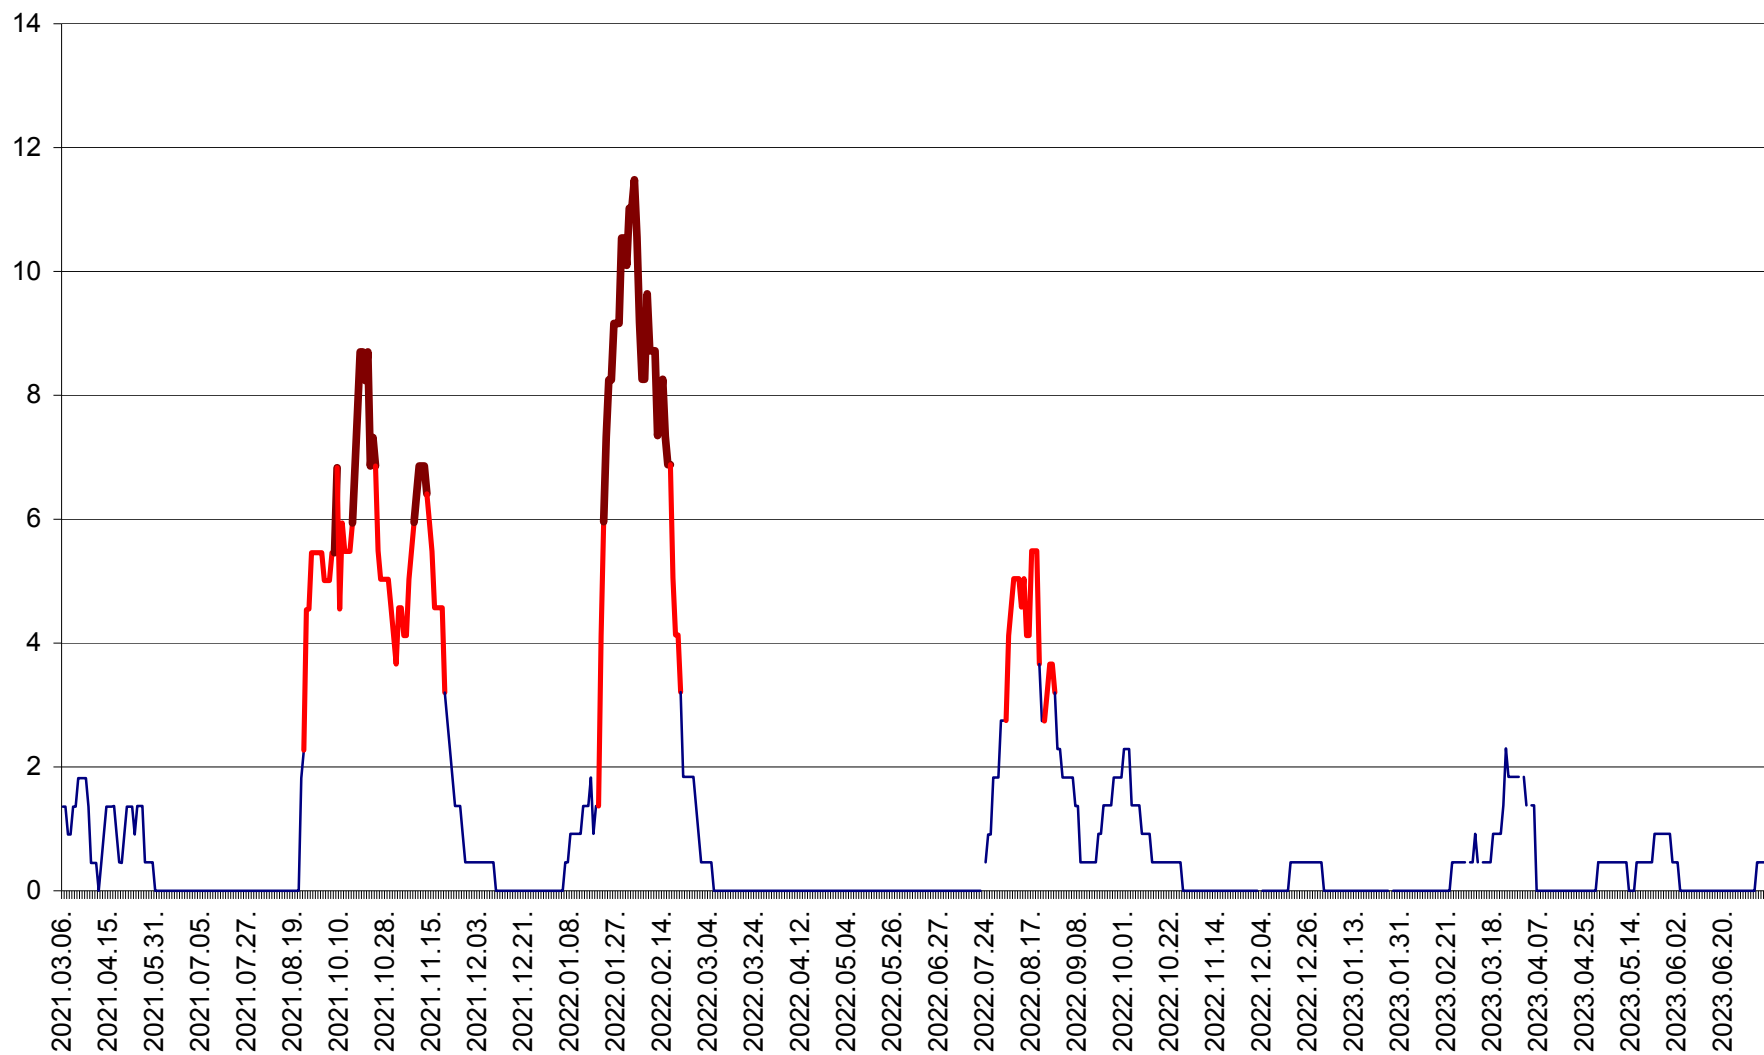

MUNICIPIUL GHEORGHENI - Evolutia incidentei cumulate pe 14 zile la ‰ de locuitori
2021.03.07. - 2023.07.09.

JOSENI - Evolutia incidentei cumulate pe 14 zile la ‰ de locuitori
2021.03.07. - 2023.07.09.

LĂZAREA - Evolutia incidentei cumulate pe 14 zile la % de locuitori
2021.03.07. - 2023.07.09.

LELICENI - Evolutia incidentei cumulate pe 14 zile la ‰ de locuitori
2021.03.07. - 2023.07.09.

LUETA - Evolutia incidentei cumulate pe 14 zile la ‰ de locuitori
2021.03.07. - 2023.07.09.

LUNCA DE JOS - Evolutia incidentei cumulate pe 14 zile la ‰ de locuitori
2021.03.07. - 2023.07.09.

LUNCA DE SUS - Evolutia incidentei cumulate pe 14 zile la ‰ de locuitori
2021.03.07. - 2023.07.09.

LUPENI - Evolutia incidentei cumulate pe 14 zile la ‰ de locuitori
2021.03.07. - 2023.07.09.

MĂDĂRAȘ - Evolutia incidentei cumulate pe 14 zile la ‰ de locuitori
2021.03.07. - 2023.07.09.