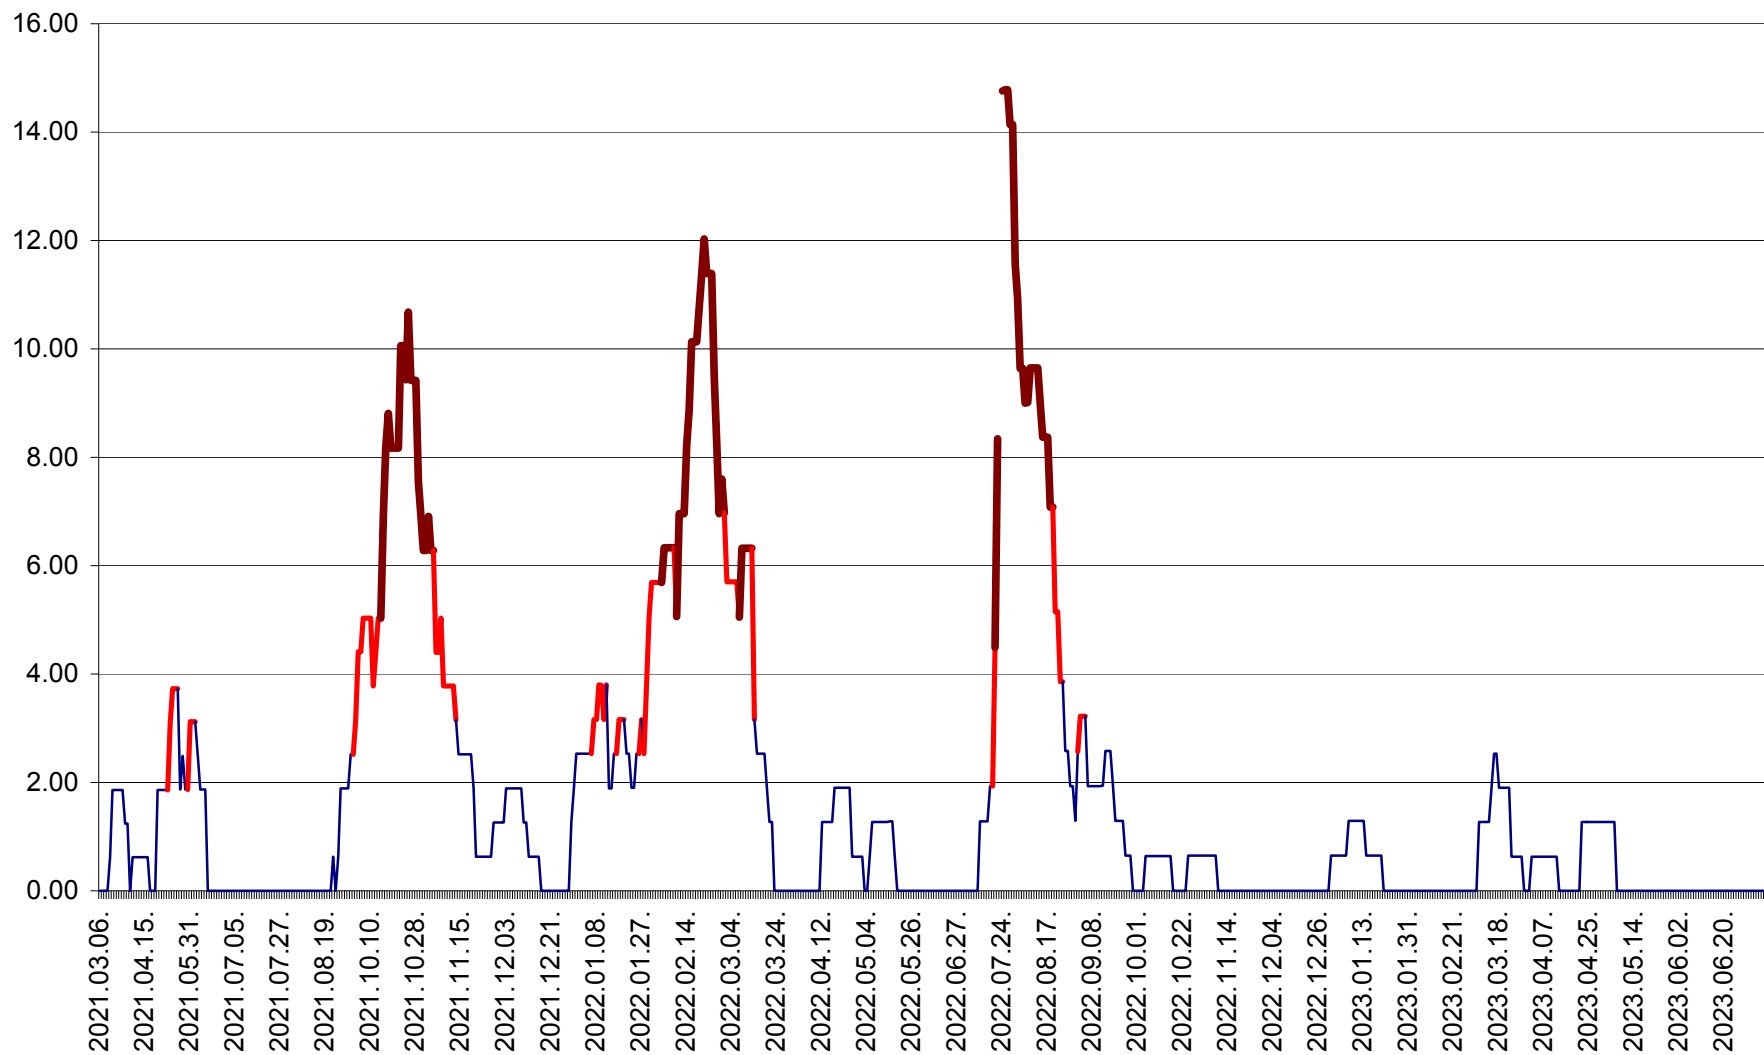

ATID - Evolutia incidentei cumulate pe 14 zile la % de locuitori
2021.03.07. - 2023.07.09.

AVRĂMEȘTI - Evolutia incidentei cumulate pe 14 zile la ‰ de locuitori
2021.03.07. - 2023.07.09.

ORAȘ BĂILE TUȘNAD - Evolutia incidentei cumulate pe 14 zile la ‰ de locuitori
2021.03.07. - 2023.07.09.

ORAȘ BĂLAN - Evolția incidenței cumulate pe 14 zile la ‰ de locuitori
2021.03.07. - 2023.07.09.

BILBOR - Evolutia incidentei cumulate pe 14 zile la ‰ de locuitori
2021.03.07. - 2023.07.09.

ORAȘ BORSEC - Evolutia incidentei cumulate pe 14 zile la ‰ de locuitori
2021.03.07. - 2023.07.09.

BRĂDEȘTI - Evoluția incidenței cumulate pe 14 zile la ‰ de locuitori
2021.03.07. - 2023.07.09.

CĂPÂLNIȚA - Evolutia incidentei cumulate pe 14 zile la ‰ de locuitori
2021.03.07. - 2023.07.09.

CÂRȚA - Evolutia incidentei cumulate pe 14 zile la ‰ de locuitori
2021.03.07. - 2023.07.09.