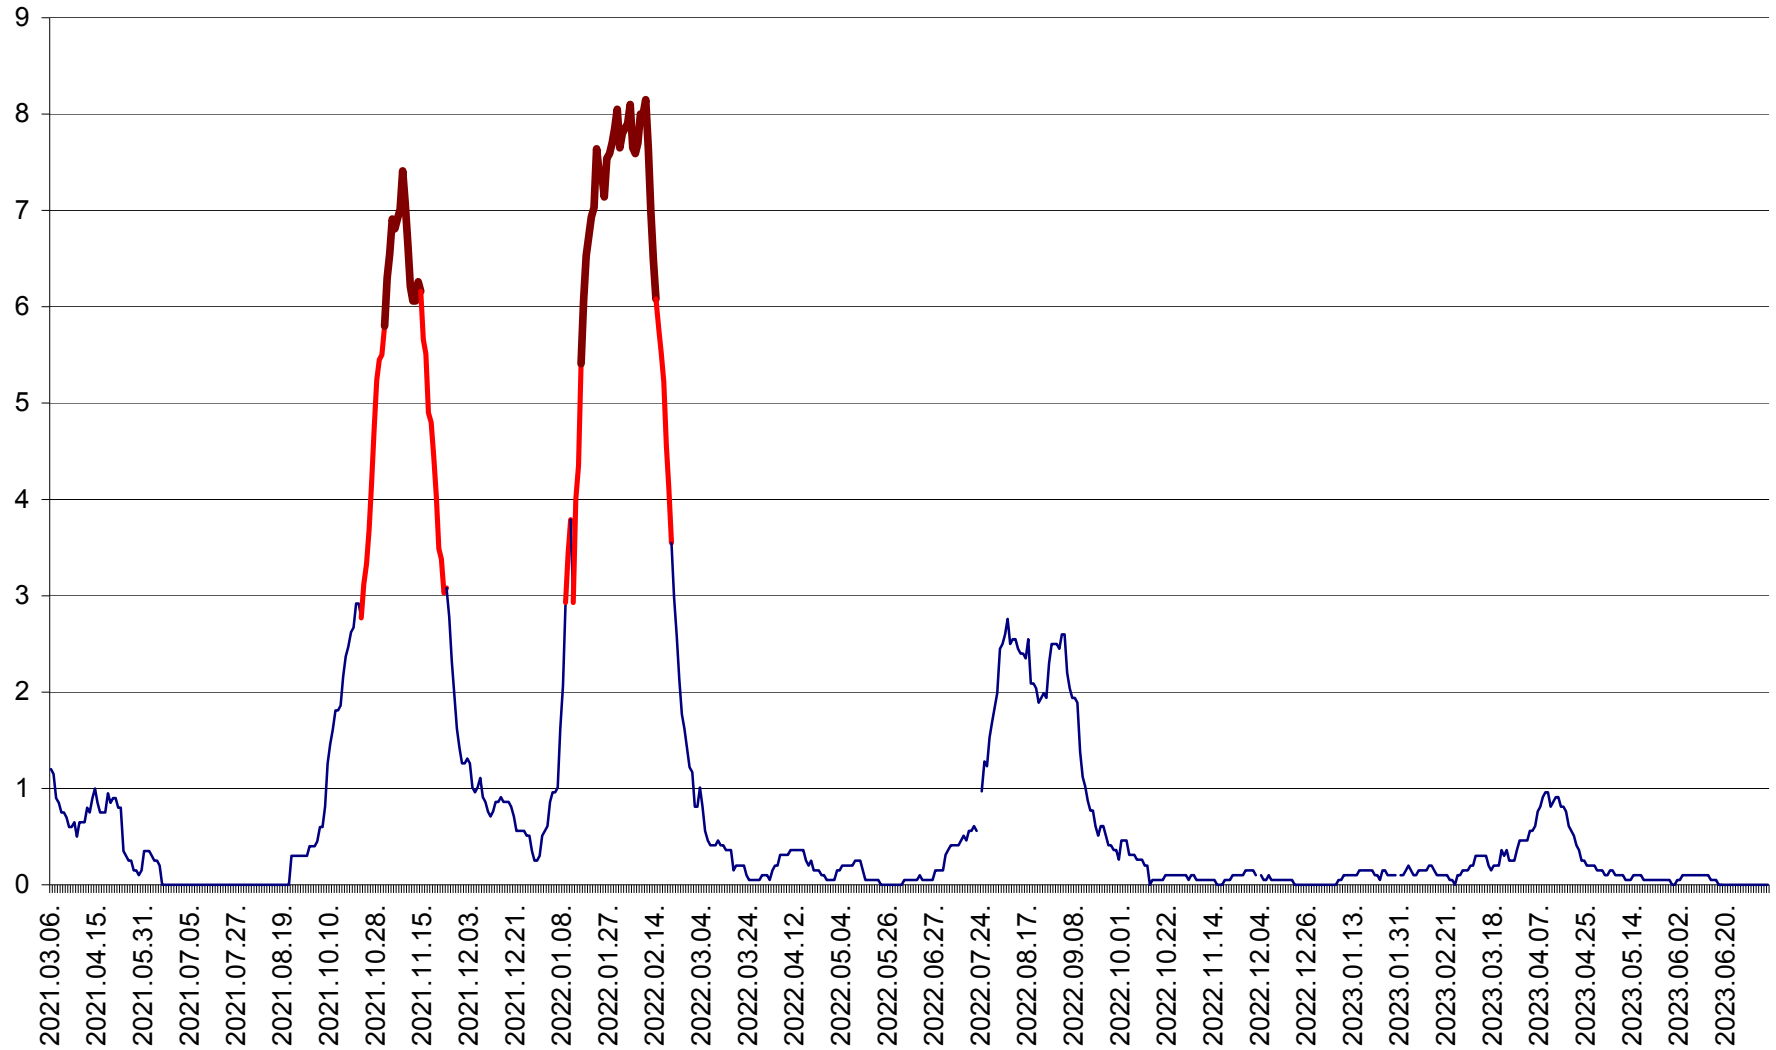

DÂRJIU - Evolutia incidentei cumulate pe 14 zile la ‰ de locuitori
2021.03.07. - 2023.07.09.

DEALU - Evolutia incidentei cumulate pe 14 zile la ‰ de locuitori
2021.03.07. - 2023.07.09.

DITRĂU - Evolutia incidentei cumulate pe 14 zile la ‰ de locuitori
2021.03.07. - 2023.07.09.

FELICENI - Evolutia incidentei cumulate pe 14 zile la ‰ de locuitori
2021.03.07. - 2023.07.09.

FRUMOASA - Evolutia incidentei cumulate pe 14 zile la ‰ de locuitori
2021.03.07. - 2023.07.09.

GĂLĂUȚAȘ - Evoluția incidenței cumulate pe 14 zile la ‰ de locuitori
2021.03.07. - 2023.07.09.

MUNICIPIUL GHEORGHENI - Evolutia incidentei cumulate pe 14 zile la ‰ de locuitori
2021.03.07. - 2023.07.09.

JOSENI - Evolutia incidentei cumulate pe 14 zile la ‰ de locuitori
2021.03.07. - 2023.07.09.

LĂZAREA - Evolutia incidentei cumulate pe 14 zile la % de locuitori
2021.03.07. - 2023.07.09.

LELICENI - Evolutia incidentei cumulate pe 14 zile la ‰ de locuitori
2021.03.07. - 2023.07.09.

LUETA - Evolutia incidentei cumulate pe 14 zile la ‰ de locuitori
2021.03.07. - 2023.07.09.

LUNCA DE JOS - Evolutia incidentei cumulate pe 14 zile la ‰ de locuitori
2021.03.07. - 2023.07.09.