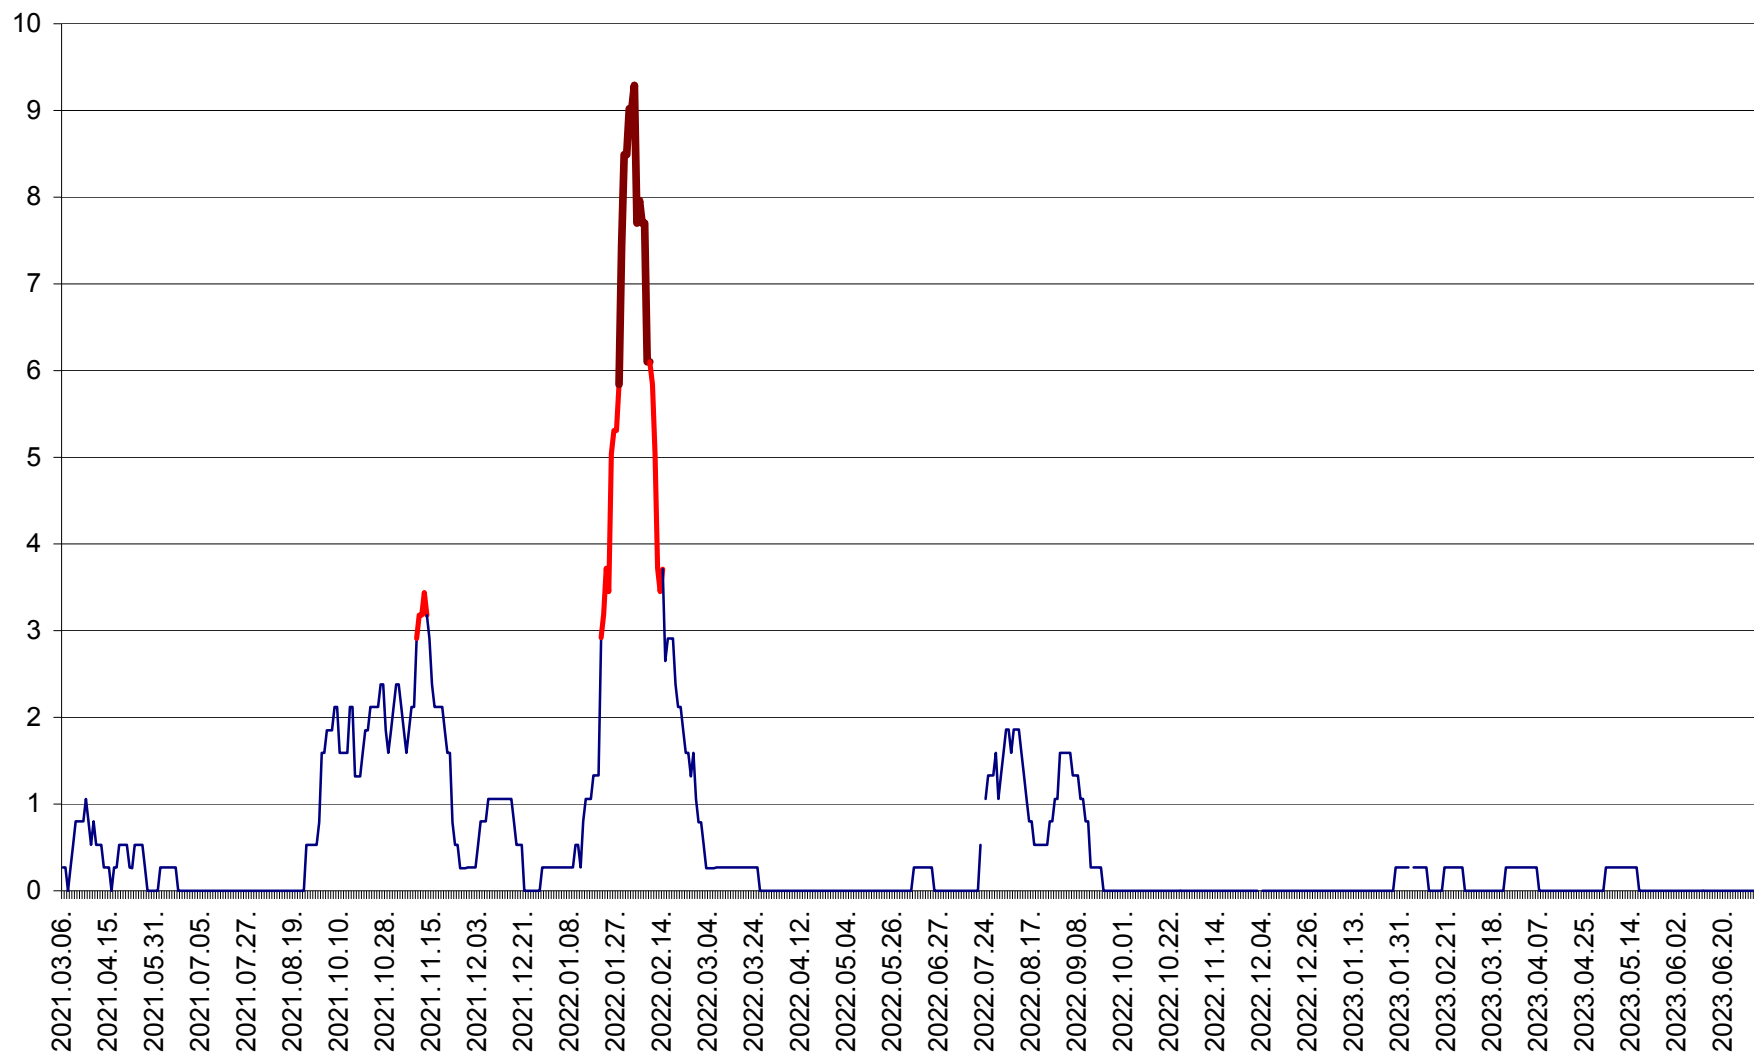

ORAȘ CRISTURU SECUIESC - Evolutia incidentei cumulate pe 14 zile la ‰ de locuitori
2021.03.07. - 2023.07.09.

DĂNEȘTI - Evolutia incidentei cumulate pe 14 zile la ‰ de locuitori
2021.03.07. - 2023.07.09.

DÂRJIU - Evolutia incidentei cumulate pe 14 zile la ‰ de locuitori
2021.03.07. - 2023.07.09.

DEALU - Evolutia incidentei cumulate pe 14 zile la ‰ de locuitori
2021.03.07. - 2023.07.09.

DITRĂU - Evolutia incidentei cumulate pe 14 zile la ‰ de locuitori
2021.03.07. - 2023.07.09.

FELICENI - Evolutia incidentei cumulate pe 14 zile la ‰ de locuitori
2021.03.07. - 2023.07.09.

FRUMOASA - Evolutia incidentei cumulate pe 14 zile la ‰ de locuitori
2021.03.07. - 2023.07.09.

GĂLĂUȚAȘ - Evoluția incidenței cumulate pe 14 zile la ‰ de locuitori
2021.03.07. - 2023.07.09.