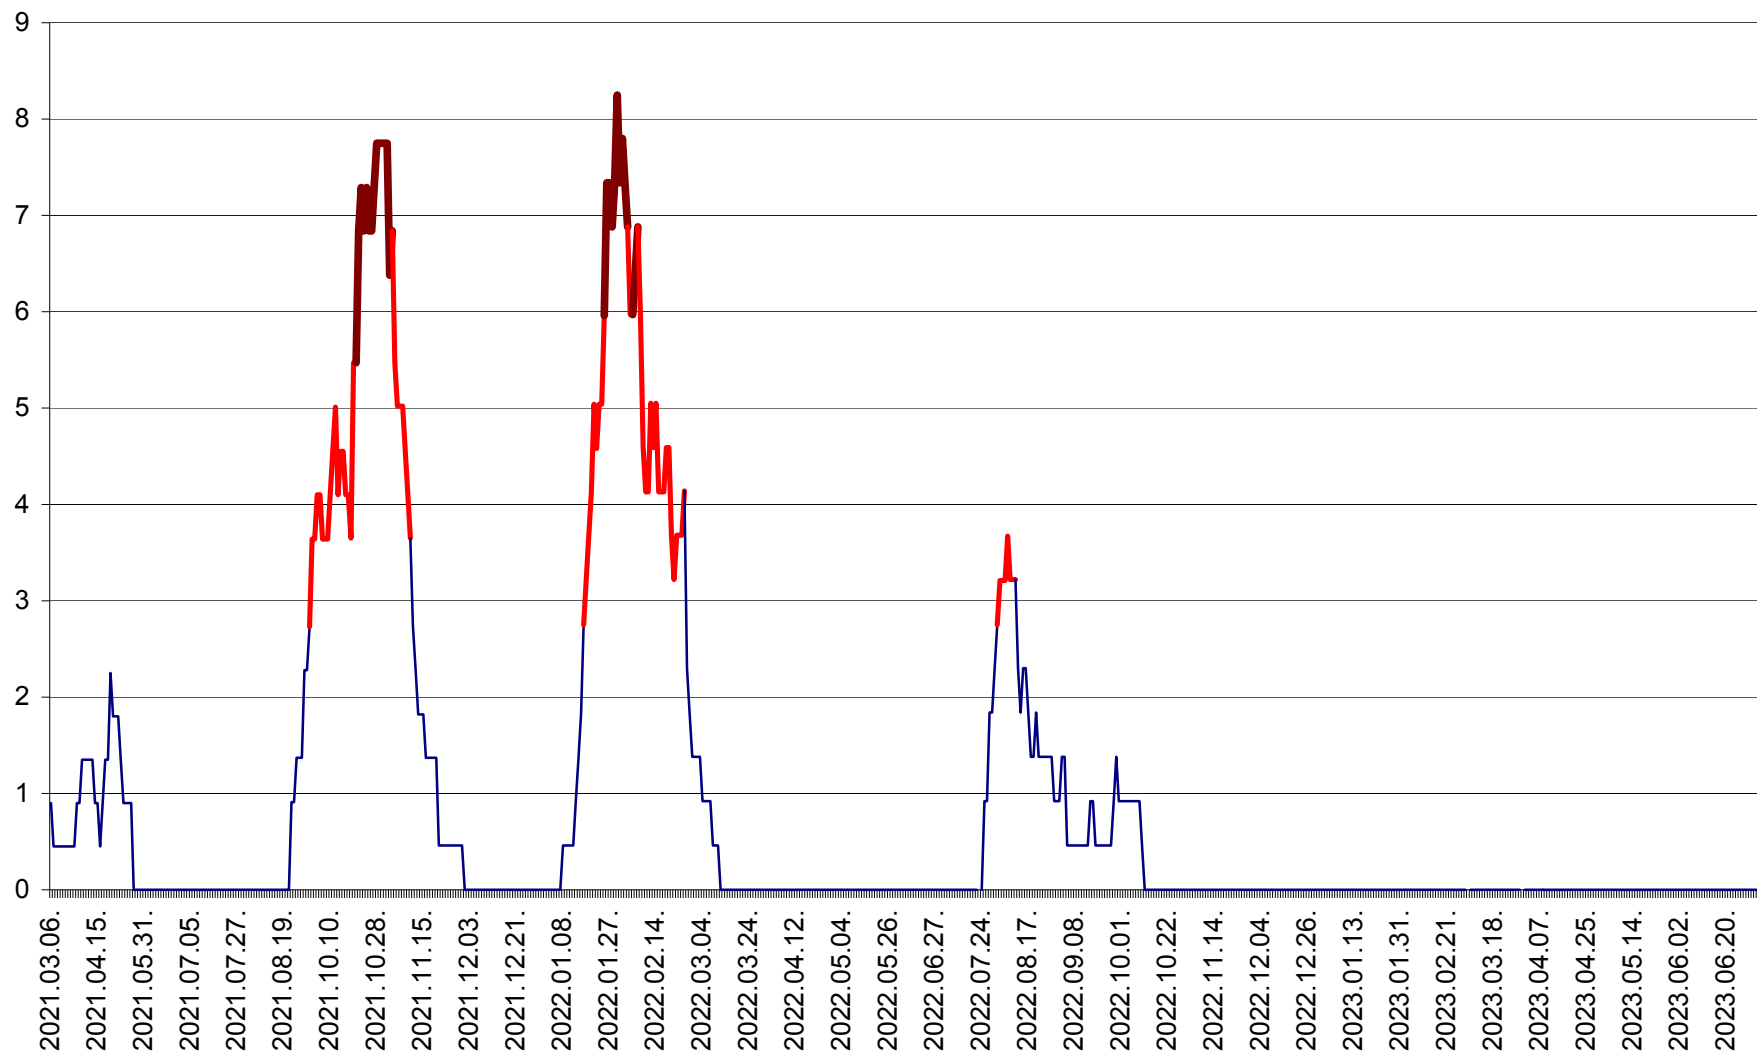

SÂNCRĂIENI - Evolutia incidentei cumulate pe 14 zile la ‰ de locuitori
2021.03.07. - 2023.07.09.

SÂNDOMIC - Evolutia incidentei cumulate pe 14 zile la ‰ de locuitori
2021.03.07. - 2023.07.09.

SÂNMARTIN - Evolutia incidentei cumulate pe 14 zile la ‰ de locuitori
2021.03.07. - 2023.07.09.

SÂNSIMION - Evolutia incidentei cumulate pe 14 zile la ‰ de locuitori
2021.03.07. - 2023.07.09.

SÂNTIMBRU - Evolutia incidentei cumulate pe 14 zile la ‰ de locuitori
2021.03.07. - 2023.07.09.

SĂRMAȘ - Evolutia incidentei cumulate pe 14 zile la ‰ de locuitori
2021.03.07. - 2023.07.09.