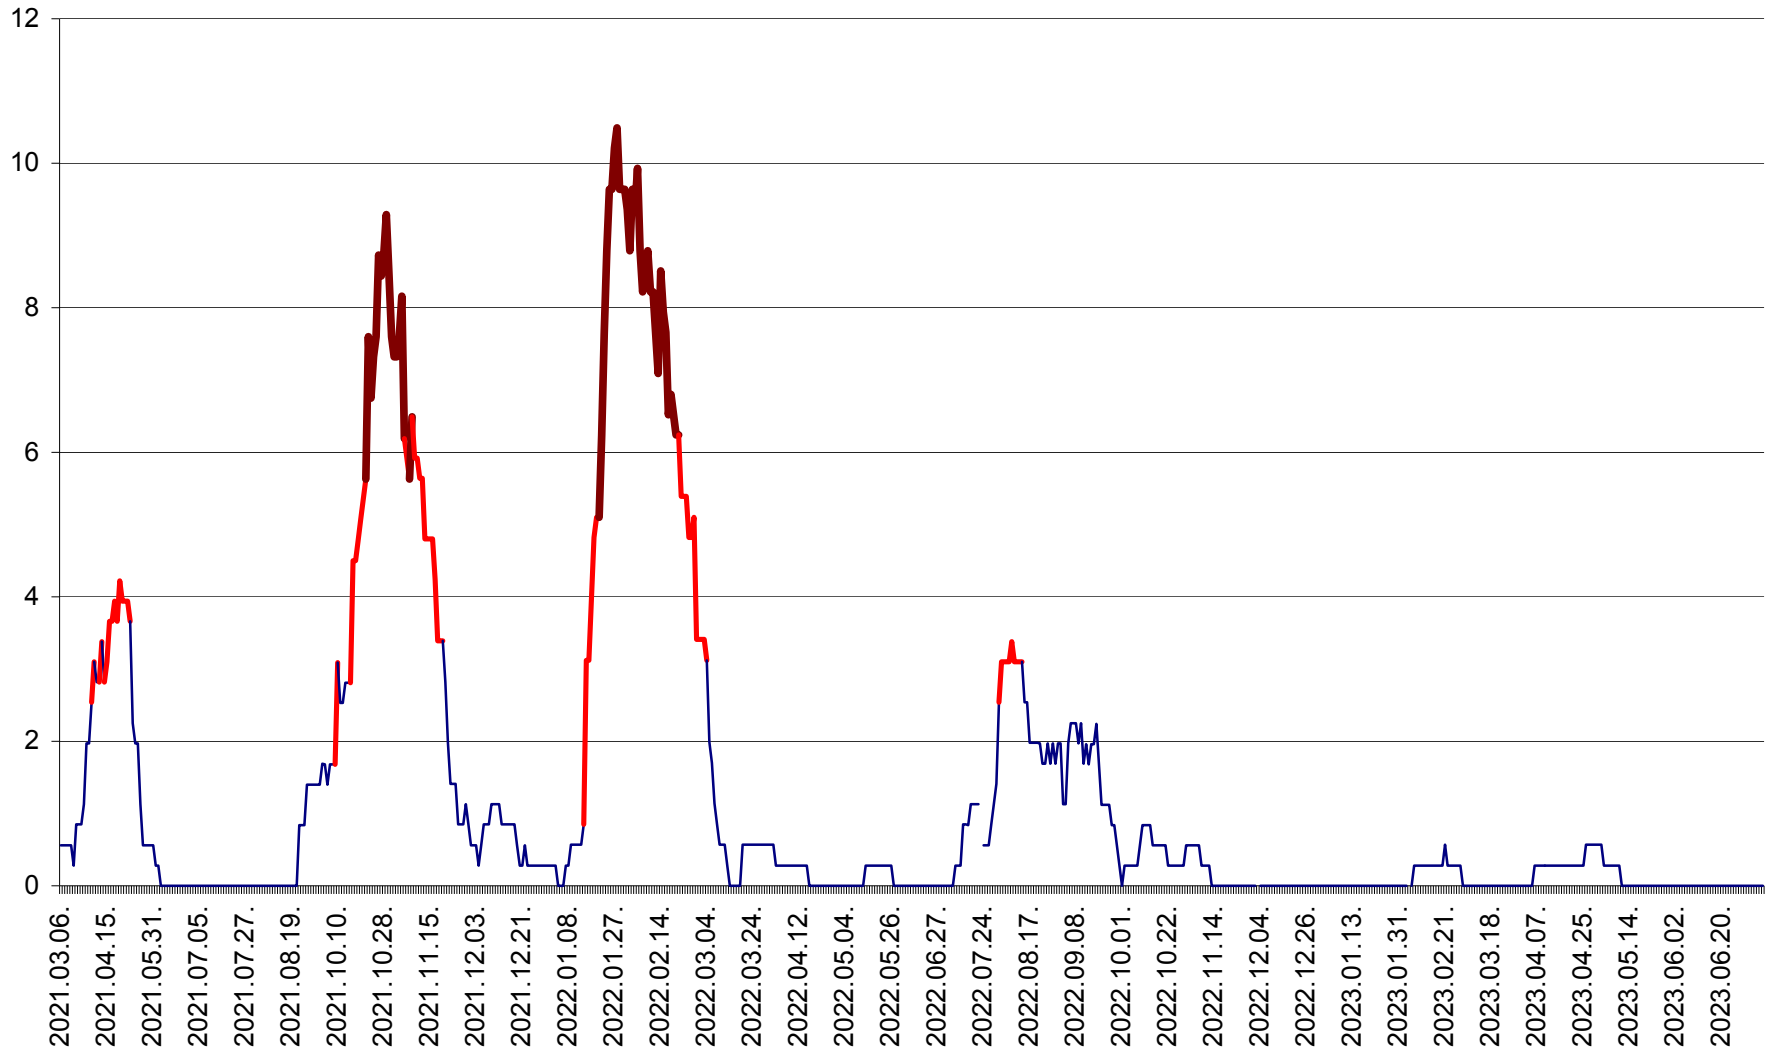

ORAȘ CRISTURU SECUIESC - Evolutia incidentei cumulate pe 14 zile la ‰ de locuitori
2021.03.07. - 2023.07.09.

DĂNEȘTI - Evolutia incidentei cumulate pe 14 zile la ‰ de locuitori
2021.03.07. - 2023.07.09.

DÂRJIU - Evolutia incidentei cumulate pe 14 zile la ‰ de locuitori
2021.03.07. - 2023.07.09.

DEALU - Evolutia incidentei cumulate pe 14 zile la ‰ de locuitori
2021.03.07. - 2023.07.09.

DITRĂU - Evolutia incidentei cumulate pe 14 zile la ‰ de locuitori
2021.03.07. - 2023.07.09.

FELICENI - Evolutia incidentei cumulate pe 14 zile la ‰ de locuitori
2021.03.07. - 2023.07.09.

FRUMOASA - Evolutia incidentei cumulate pe 14 zile la ‰ de locuitori
2021.03.07. - 2023.07.09.

GĂLĂUȚAȘ - Evoluția incidenței cumulate pe 14 zile la ‰ de locuitori
2021.03.07. - 2023.07.09.