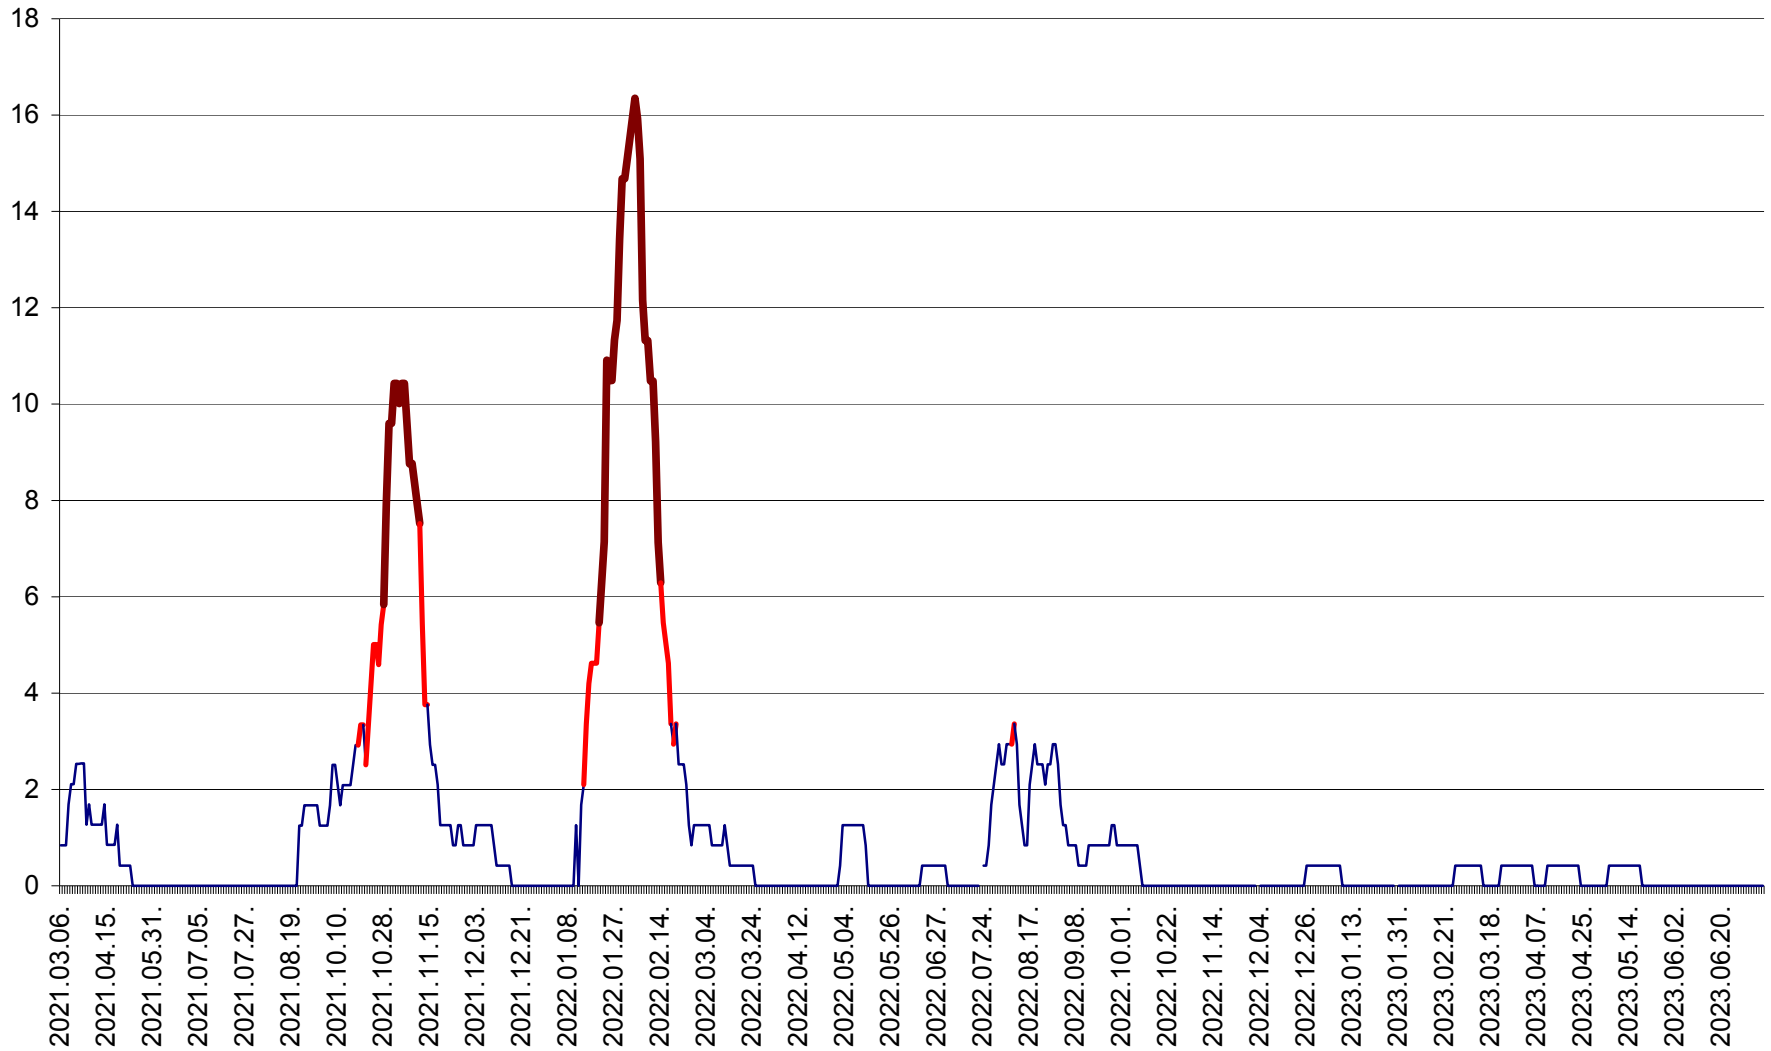

FELICENI - Evolutia incidentei cumulate pe 14 zile la ‰ de locuitori
2021.03.07. - 2023.07.09.

FRUMOASA - Evolutia incidentei cumulate pe 14 zile la ‰ de locuitori
2021.03.07. - 2023.07.09.

GĂLĂUȚAȘ - Evoluția incidenței cumulate pe 14 zile la ‰ de locuitori
2021.03.07. - 2023.07.09.

MUNICIPIUL GHEORGHENI - Evolutia incidentei cumulate pe 14 zile la ‰ de locuitori
2021.03.07. - 2023.07.09.

JOSENI - Evolutia incidentei cumulate pe 14 zile la ‰ de locuitori
2021.03.07. - 2023.07.09.

LĂZAREA - Evolutia incidentei cumulate pe 14 zile la % de locuitori
2021.03.07. - 2023.07.09.

LELICENI - Evolutia incidentei cumulate pe 14 zile la ‰ de locuitori
2021.03.07. - 2023.07.09.

LUETA - Evolutia incidentei cumulate pe 14 zile la ‰ de locuitori
2021.03.07. - 2023.07.09.

LUNCA DE JOS - Evolutia incidentei cumulate pe 14 zile la ‰ de locuitori
2021.03.07. - 2023.07.09.