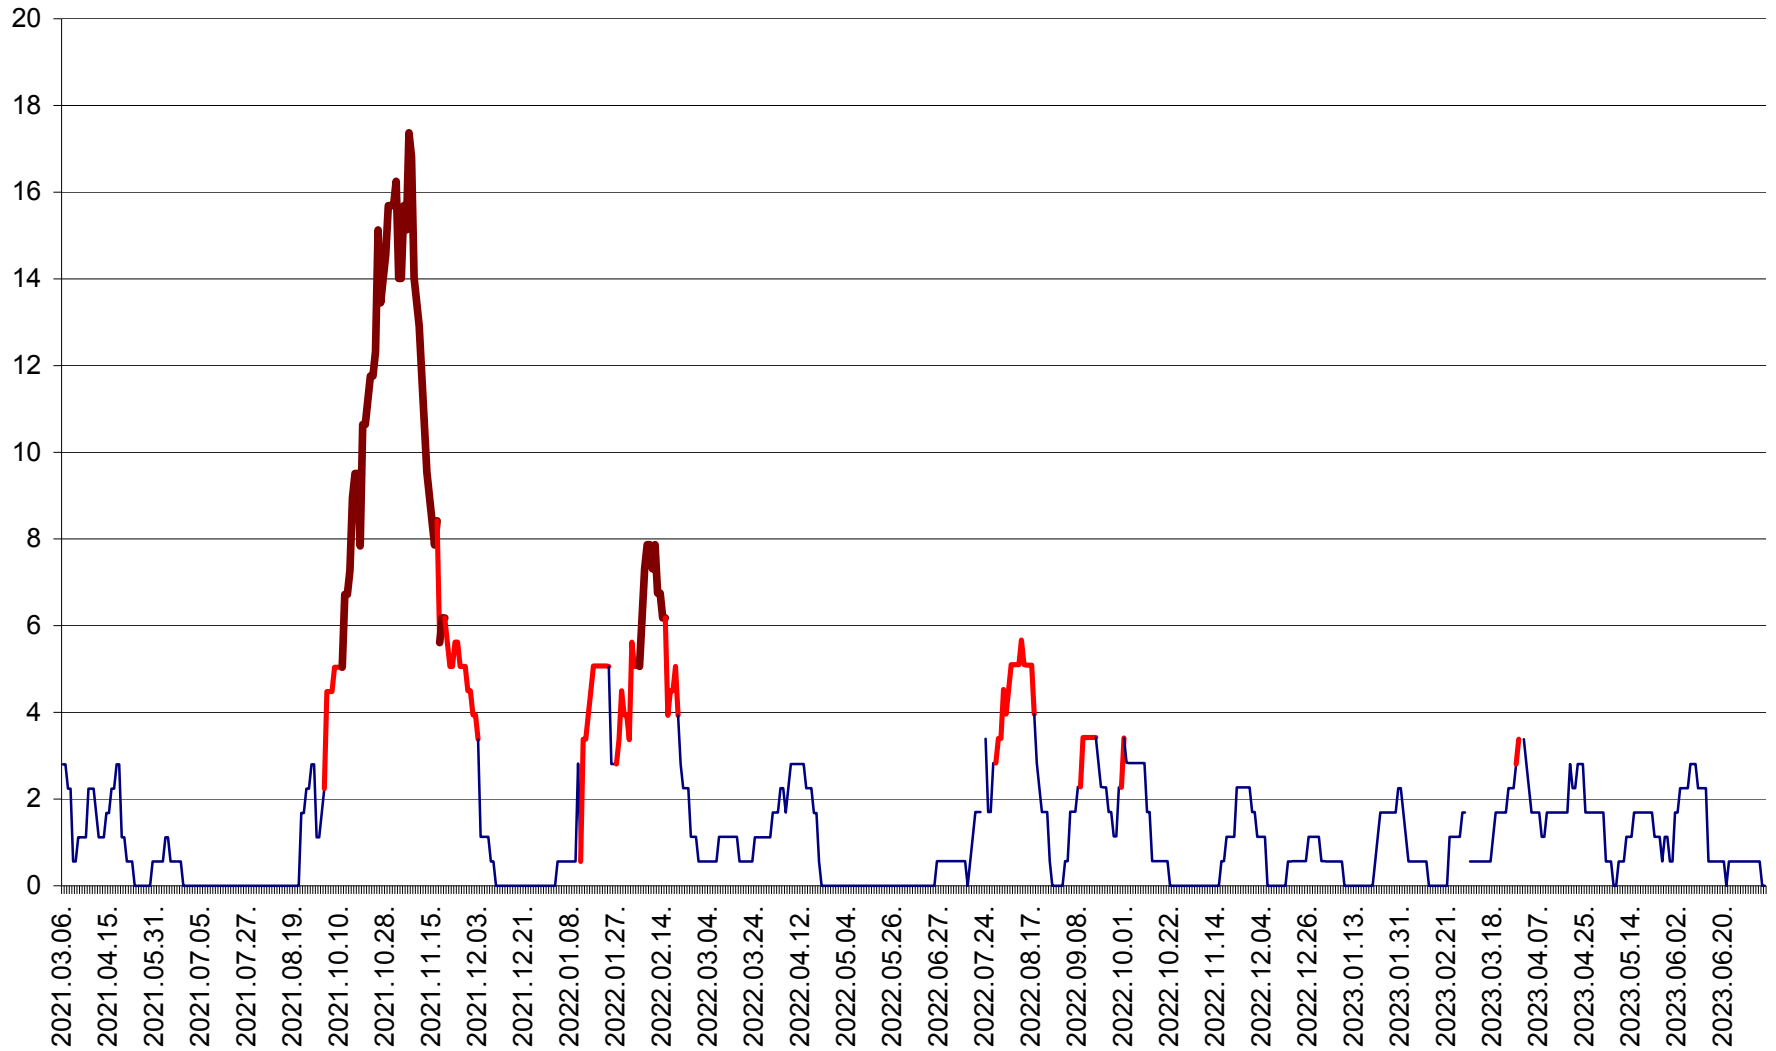

SÂNSIMION - Evolutia incidentei cumulate pe 14 zile la ‰ de locuitori
2021.03.07. - 2023.07.09.

SÂNTIMBRU - Evolutia incidentei cumulate pe 14 zile la ‰ de locuitori
2021.03.07. - 2023.07.09.

SĂRMAȘ - Evolutia incidentei cumulate pe 14 zile la ‰ de locuitori
2021.03.07. - 2023.07.09.

SATU MARE - Evolutia incidentei cumulate pe 14 zile la ‰ de locuitori
2021.03.07. - 2023.07.09.

SECUIENI - Evolutia incidentei cumulate pe 14 zile la % de locuitori
2021.03.07. - 2023.07.09.

SICULENI - Evolutia incidentei cumulate pe 14 zile la ‰ de locuitori
2021.03.07. - 2023.07.09.

ȘIMONEȘTI - Evolutia incidentei cumulate pe 14 zile la ‰ de locuitori
2021.03.07. - 2023.07.09.

SUBCETATE - Evolutia incidentei cumulate pe 14 zile la ‰ de locuitori
2021.03.07. - 2023.07.09.

SUSENI - Evolutia incidentei cumulate pe 14 zile la ‰ de locuitori
2021.03.07. - 2023.07.09.