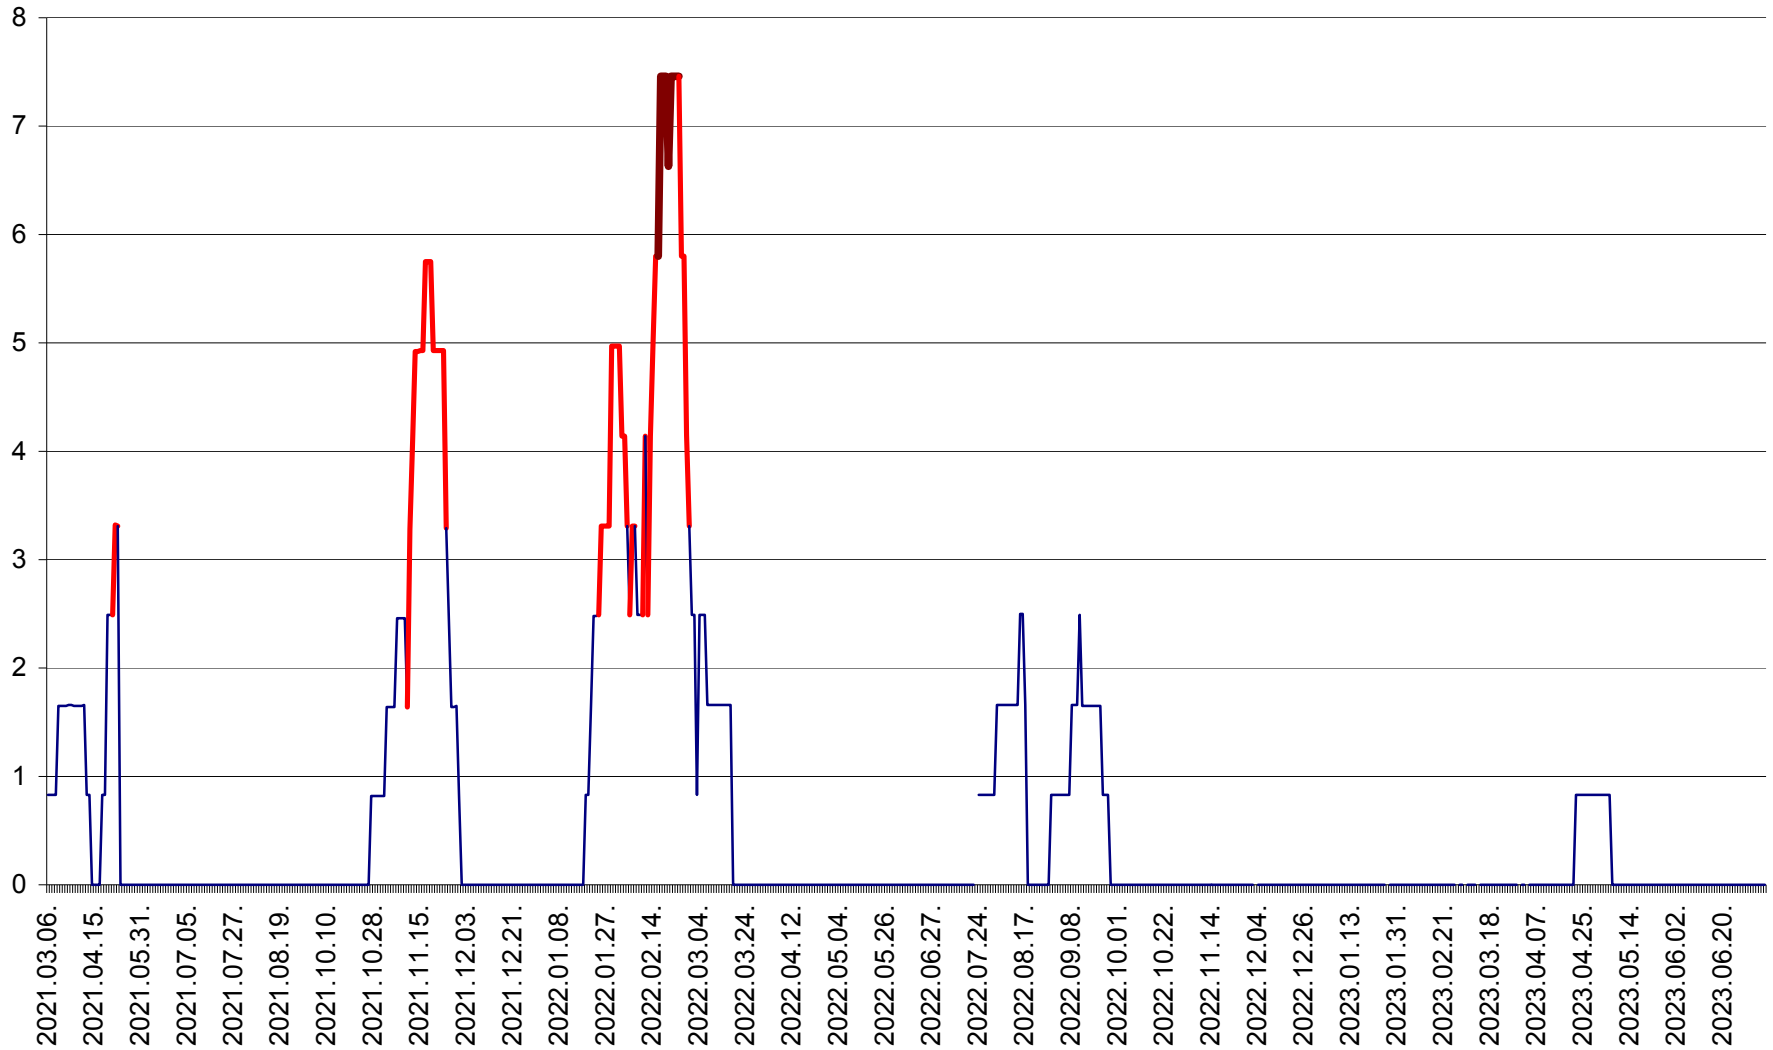

PLĂIEȘII DE JOS - Evoluția incidenței cumulate pe 14 zile la ‰ de locuitori
2021.03.07. - 2023.07.09.

PORUMBENI - Evolutia incidentei cumulate pe 14 zile la ‰ de locuitori
2021.03.07. - 2023.07.09.

PRAID - Evolutia incidentei cumulate pe 14 zile la ‰ de locuitori
2021.03.07. - 2023.07.09.

RACU - Evolutia incidentei cumulate pe 14 zile la ‰ de locuitori
2021.03.07. - 2023.07.09.

REMETEA - Evolutia incidentei cumulate pe 14 zile la % de locuitori
2021.03.07. - 2023.07.09.

SĂCEL - Evolutia incidentei cumulate pe 14 zile la ‰ de locuitori
2021.03.07. - 2023.07.09.