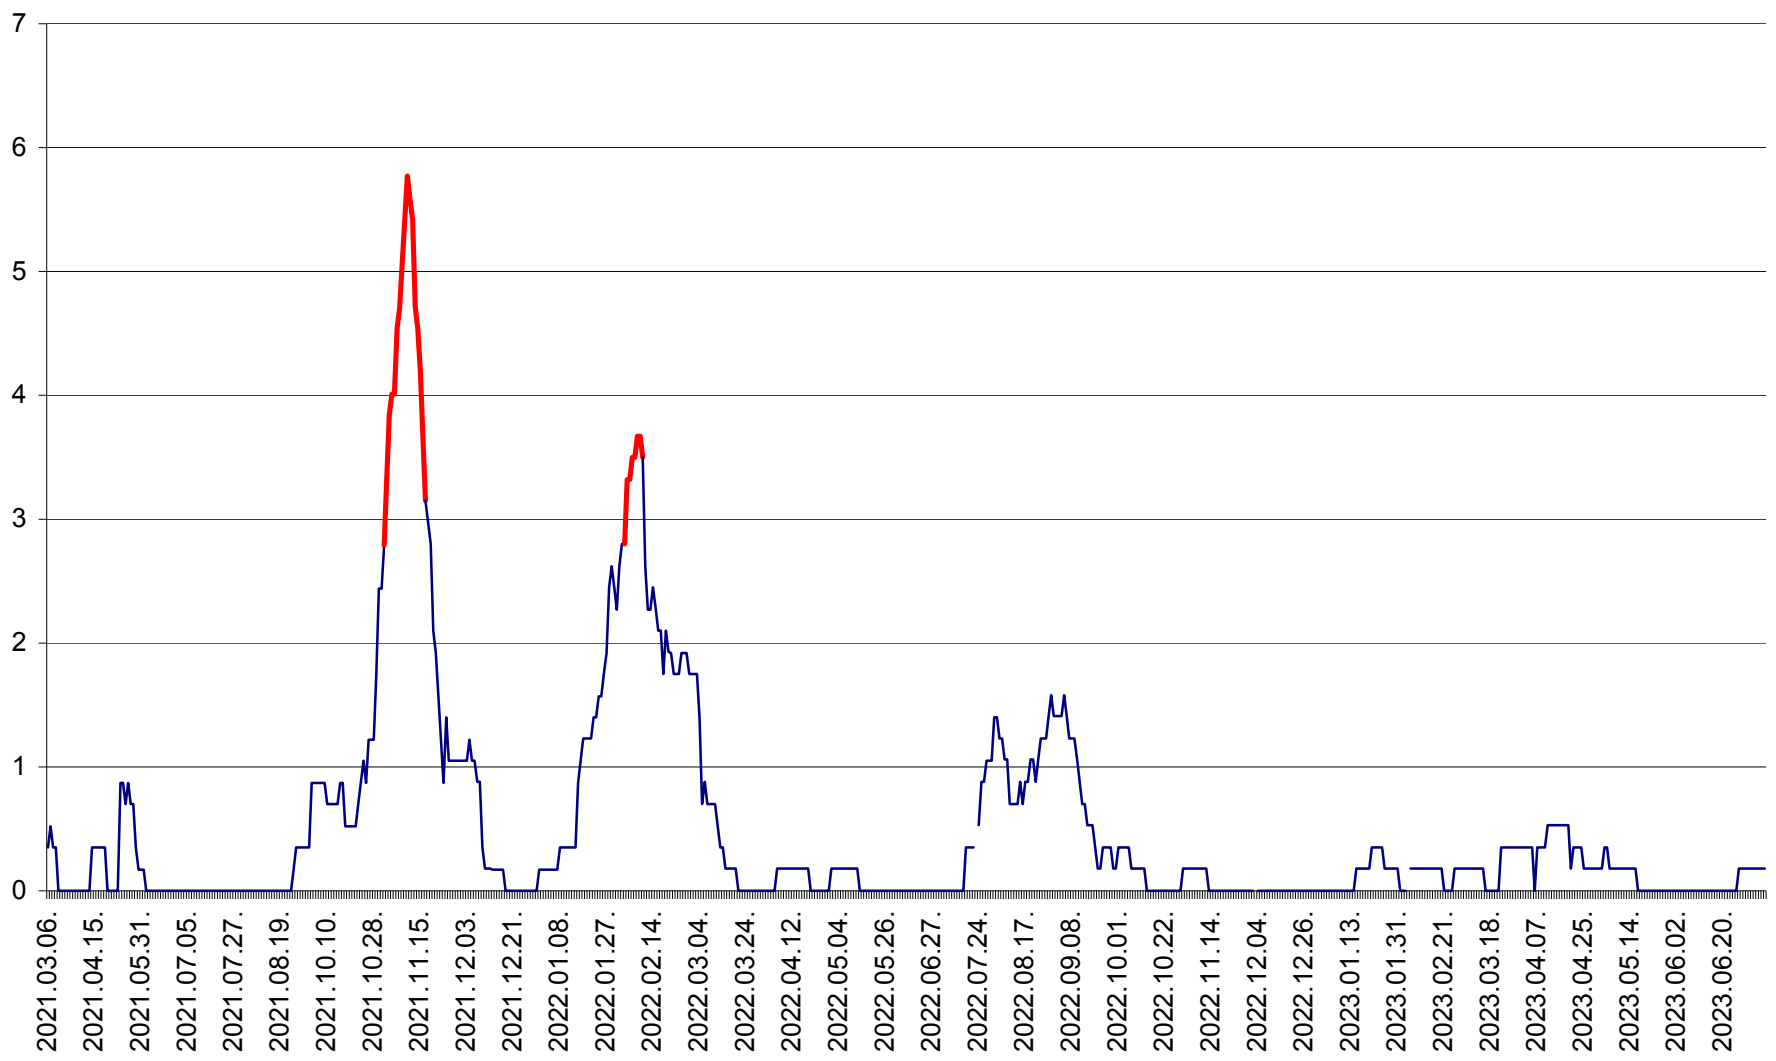

CORBU - Evolutia incidentei cumulate pe 14 zile la ‰ de locuitori
2021.03.07. - 2023.07.09.

CORUND - Evolutia incidentei cumulate pe 14 zile la ‰ de locuitori
2021.03.07. - 2023.07.09.

COZMENI - Evolutia incidentei cumulate pe 14 zile la ‰ de locuitori
2021.03.07. - 2023.07.09.

ORAȘ CRISTURU SECUIESC - Evolutia incidentei cumulate pe 14 zile la ‰ de locuitori
2021.03.07. - 2023.07.09.

DĂNEȘTI - Evolutia incidentei cumulate pe 14 zile la ‰ de locuitori
2021.03.07. - 2023.07.09.

DÂRJIU - Evolutia incidentei cumulate pe 14 zile la ‰ de locuitori
2021.03.07. - 2023.07.09.

DEALU - Evolutia incidentei cumulate pe 14 zile la ‰ de locuitori
2021.03.07. - 2023.07.09.

DITRĂU - Evolutia incidentei cumulate pe 14 zile la ‰ de locuitori
2021.03.07. - 2023.07.09.