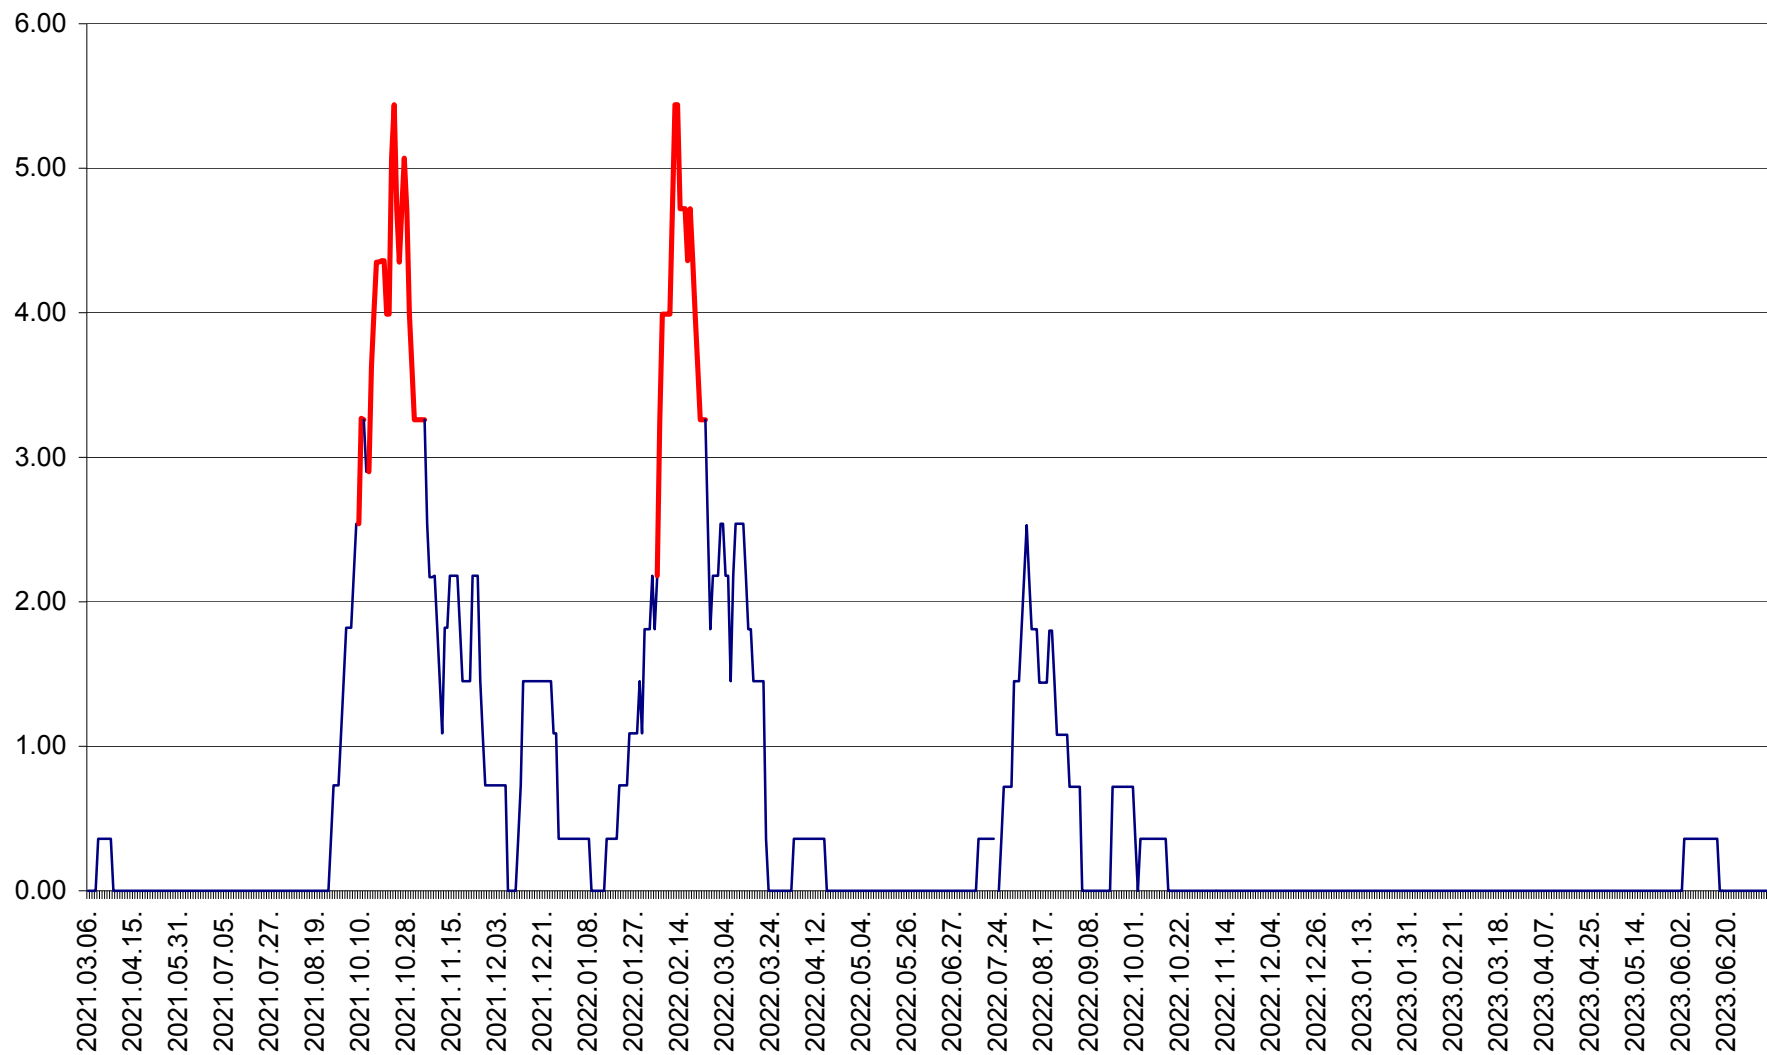

ATID - Evolutia incidentei cumulate pe 14 zile la % de locuitori
2021.03.07. - 2023.07.09.

AVRĂMEȘTI - Evolutia incidentei cumulate pe 14 zile la ‰ de locuitori
2021.03.07. - 2023.07.09.

ORAȘ BĂILE TUȘNAD - Evolutia incidentei cumulate pe 14 zile la ‰ de locuitori
2021.03.07. - 2023.07.09.

ORAȘ BĂLAN - Evolția incidenței cumulate pe 14 zile la ‰ de locuitori
2021.03.07. - 2023.07.09.

BILBOR - Evolutia incidentei cumulate pe 14 zile la ‰ de locuitori
2021.03.07. - 2023.07.09.

ORAȘ BORSEC - Evolutia incidentei cumulate pe 14 zile la ‰ de locuitori
2021.03.07. - 2023.07.09.

BRĂDEȘTI - Evoluția incidenței cumulate pe 14 zile la ‰ de locuitori
2021.03.07. - 2023.07.09.

CĂPÂLNIȚA - Evolutia incidentei cumulate pe 14 zile la ‰ de locuitori
2021.03.07. - 2023.07.09.

CÂRȚA - Evolutia incidentei cumulate pe 14 zile la ‰ de locuitori
2021.03.07. - 2023.07.09.