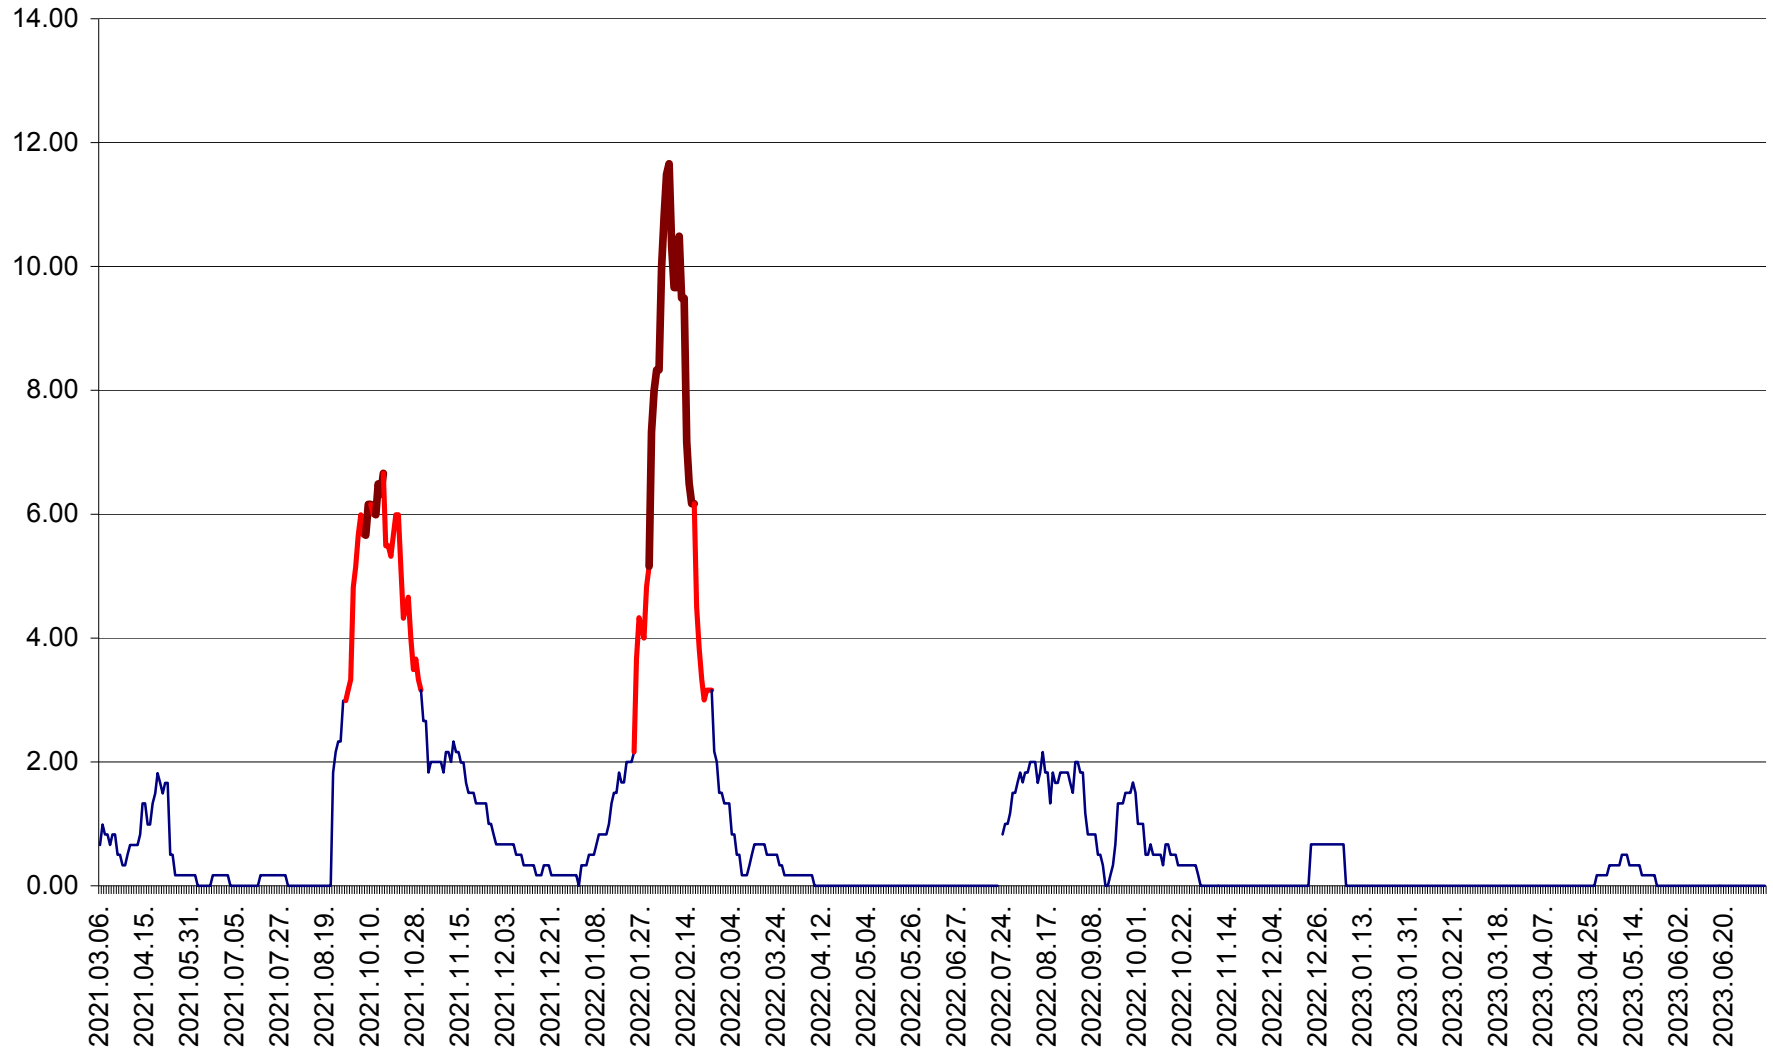

Total - Evolutia incidentei cumulate pe 14 zile la ‰ de locuitori
2021.03.07. - 2023.07.09.