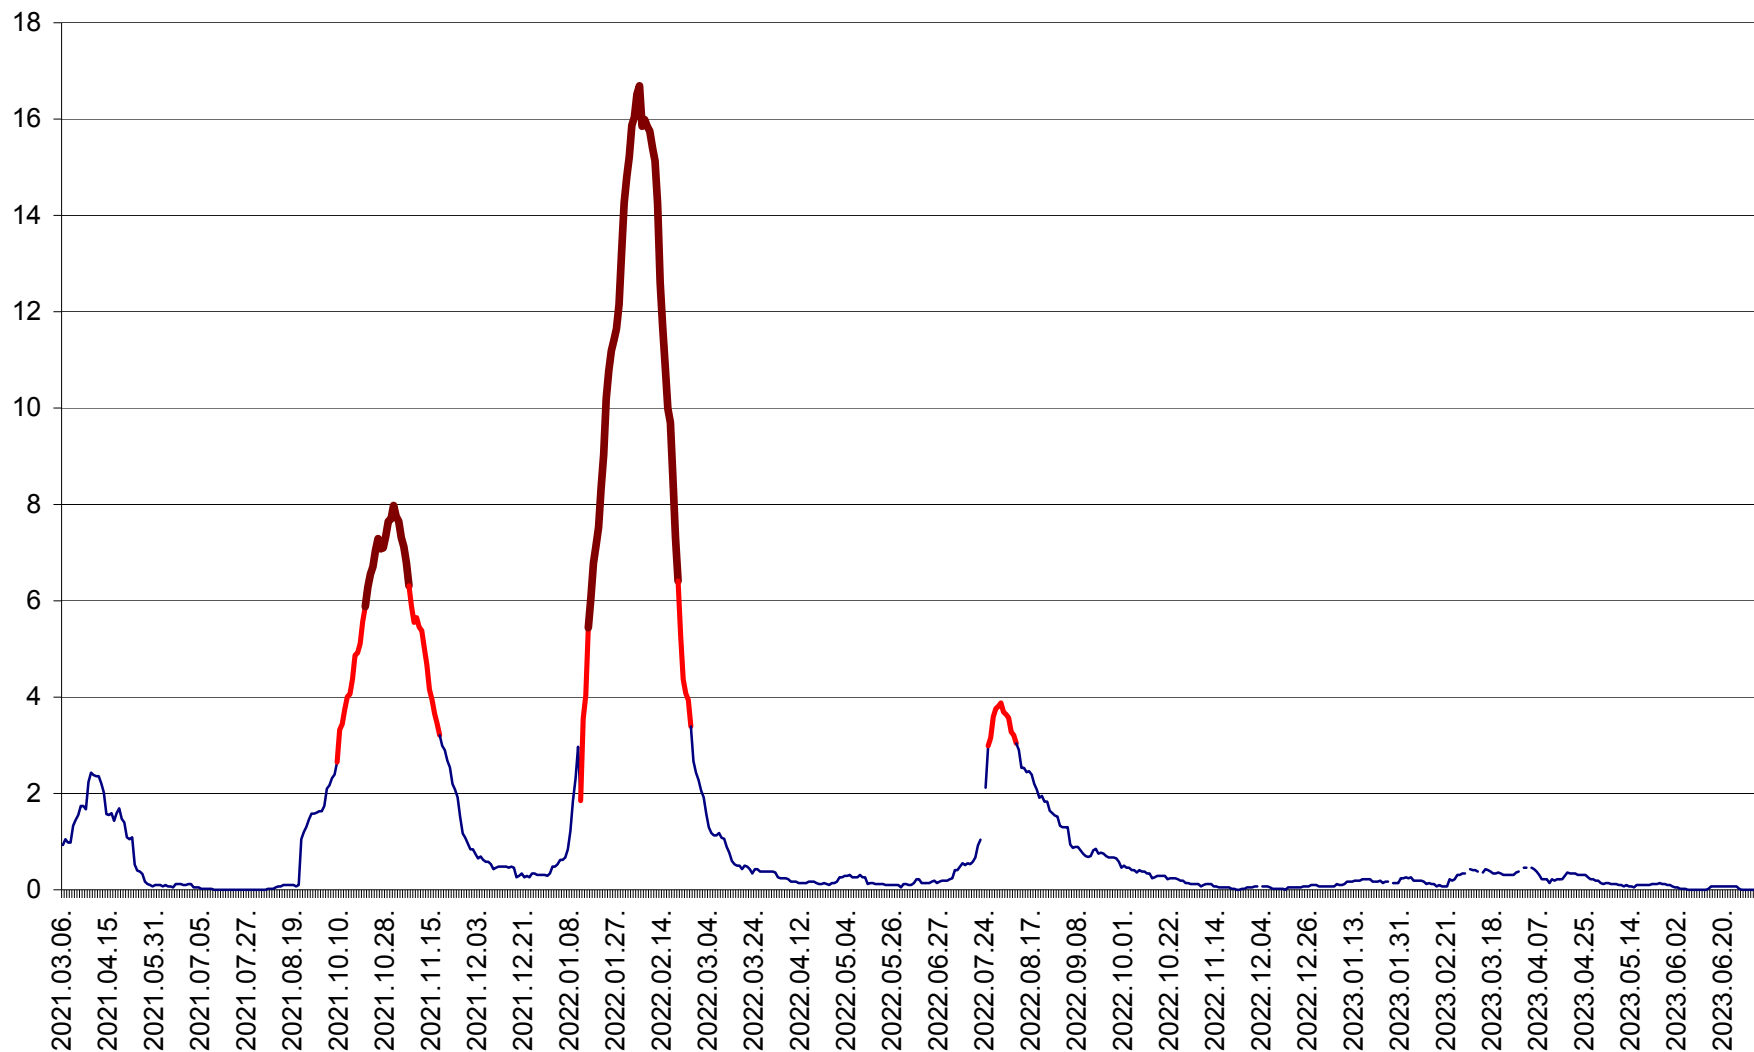

LELICENI - Evolutia incidentei cumulate pe 14 zile la ‰ de locuitori
2021.03.07. - 2023.07.09.

LUETA - Evolutia incidentei cumulate pe 14 zile la ‰ de locuitori
2021.03.07. - 2023.07.09.

LUNCA DE JOS - Evolutia incidentei cumulate pe 14 zile la ‰ de locuitori
2021.03.07. - 2023.07.09.

LUNCA DE SUS - Evolutia incidentei cumulate pe 14 zile la ‰ de locuitori
2021.03.07. - 2023.07.09.

LUPENI - Evolutia incidentei cumulate pe 14 zile la ‰ de locuitori
2021.03.07. - 2023.07.09.

MĂDĂRAȘ - Evolutia incidentei cumulate pe 14 zile la ‰ de locuitori
2021.03.07. - 2023.07.09.

MĂRTINIȘ - Evolutia incidentei cumulate pe 14 zile la ‰ de locuitori
2021.03.07. - 2023.07.09.

MEREȘTI - Evolutia incidentei cumulate pe 14 zile la ‰ de locuitori
2021.03.07. - 2023.07.09.

MUNICIPIUL MIERCUREA-CIUC - Evolutia incidentei cumulate pe 14 zile la ‰ de locuitori
2021.03.07. - 2023.07.09.