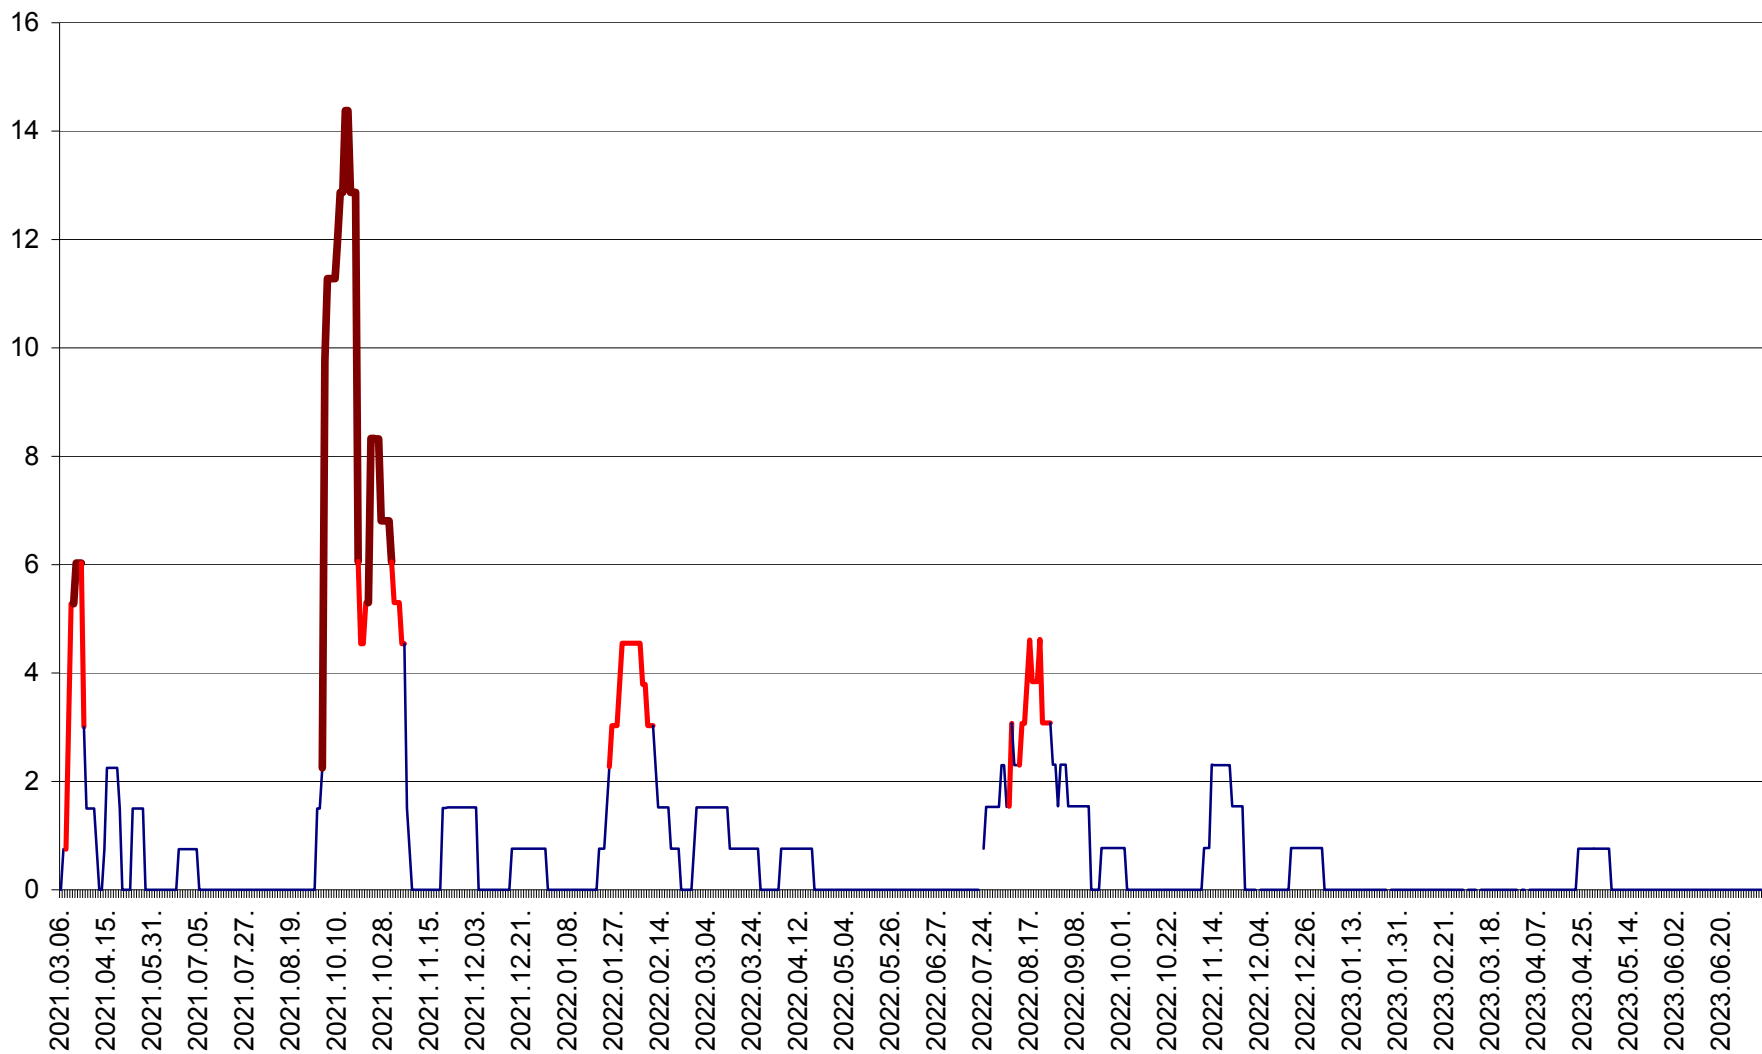

MĂRTINIȘ - Evolutia incidentei cumulate pe 14 zile la ‰ de locuitori
2021.03.07. - 2023.07.09.

MEREȘTI - Evolutia incidentei cumulate pe 14 zile la ‰ de locuitori
2021.03.07. - 2023.07.09.

MUNICIPIUL MIERCUREA-CIUC - Evolutia incidentei cumulate pe 14 zile la ‰ de locuitori
2021.03.07. - 2023.07.09.

MIHĂILENI - Evolutia incidentei cumulate pe 14 zile la ‰ de locuitori
2021.03.07. - 2023.07.09.

MUGENI - Evolutia incidentei cumulate pe 14 zile la ‰ de locuitori
2021.03.07. - 2023.07.09.

OCLAND - Evolutia incidentei cumulate pe 14 zile la ‰ de locuitori
2021.03.07. - 2023.07.09.