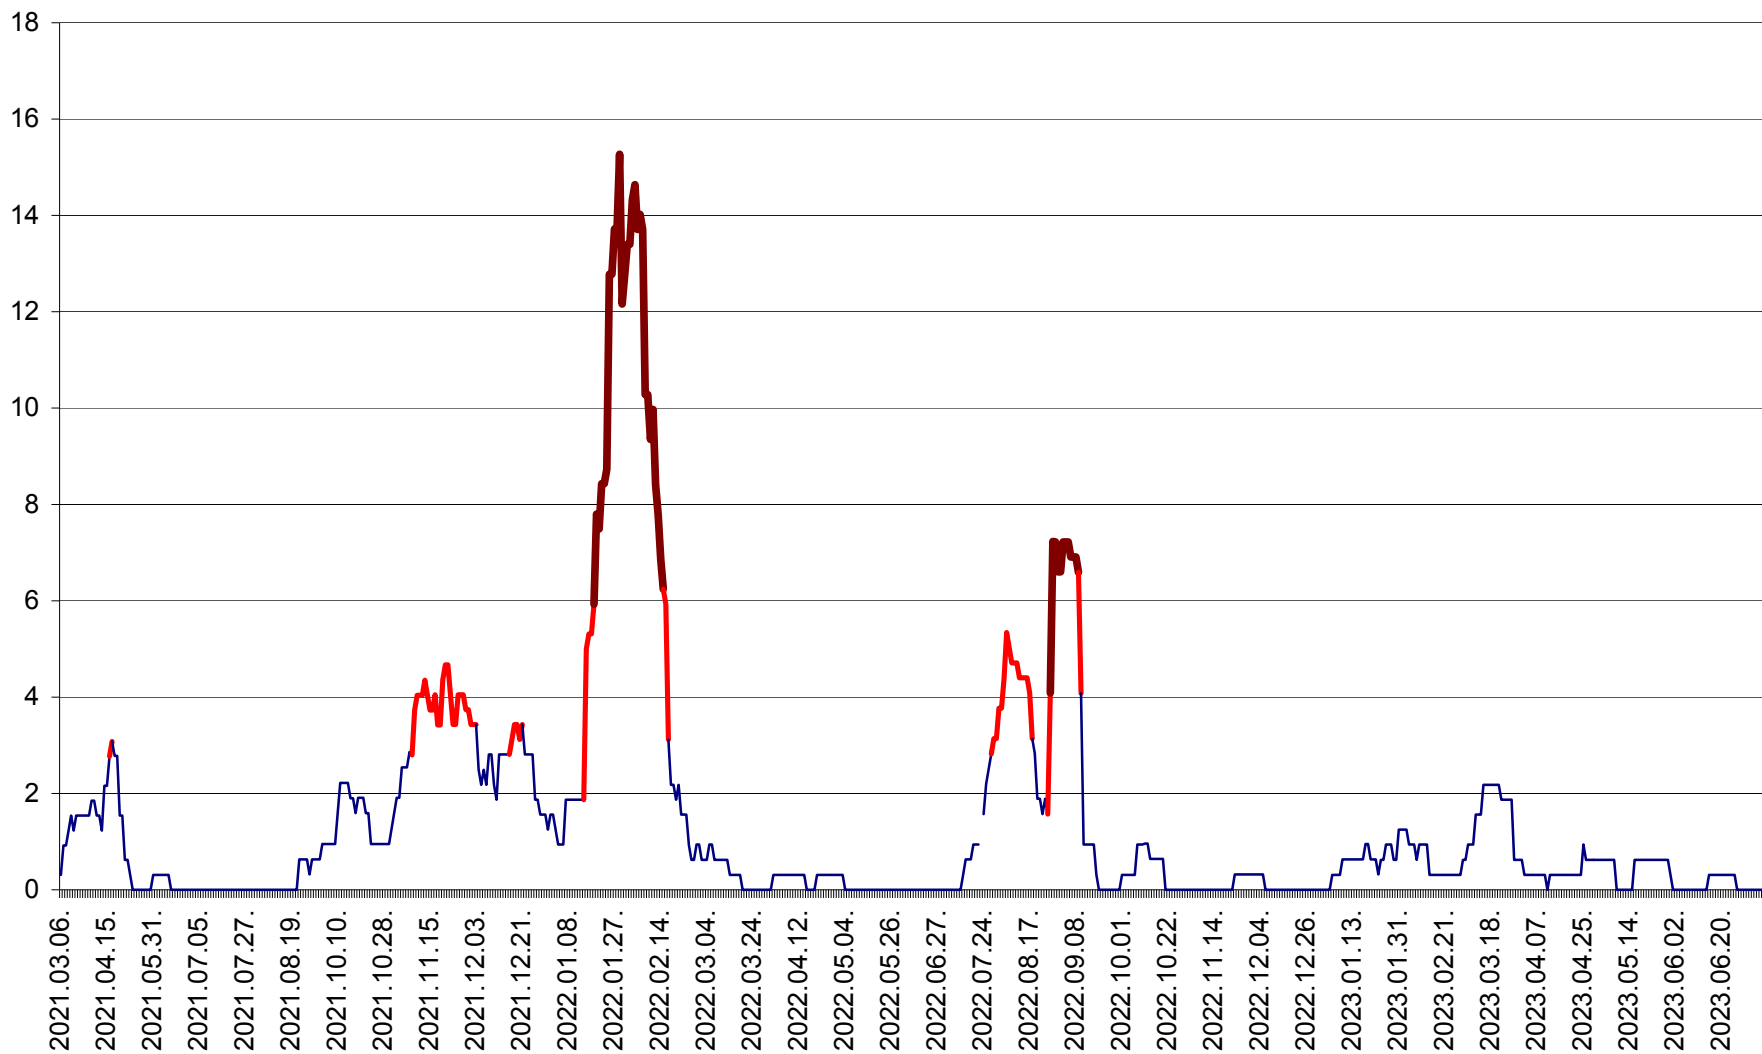

TUȘNAD - Evolutia incidentei cumulate pe 14 zile la ‰ de locuitori
2021.03.07. - 2023.07.09.