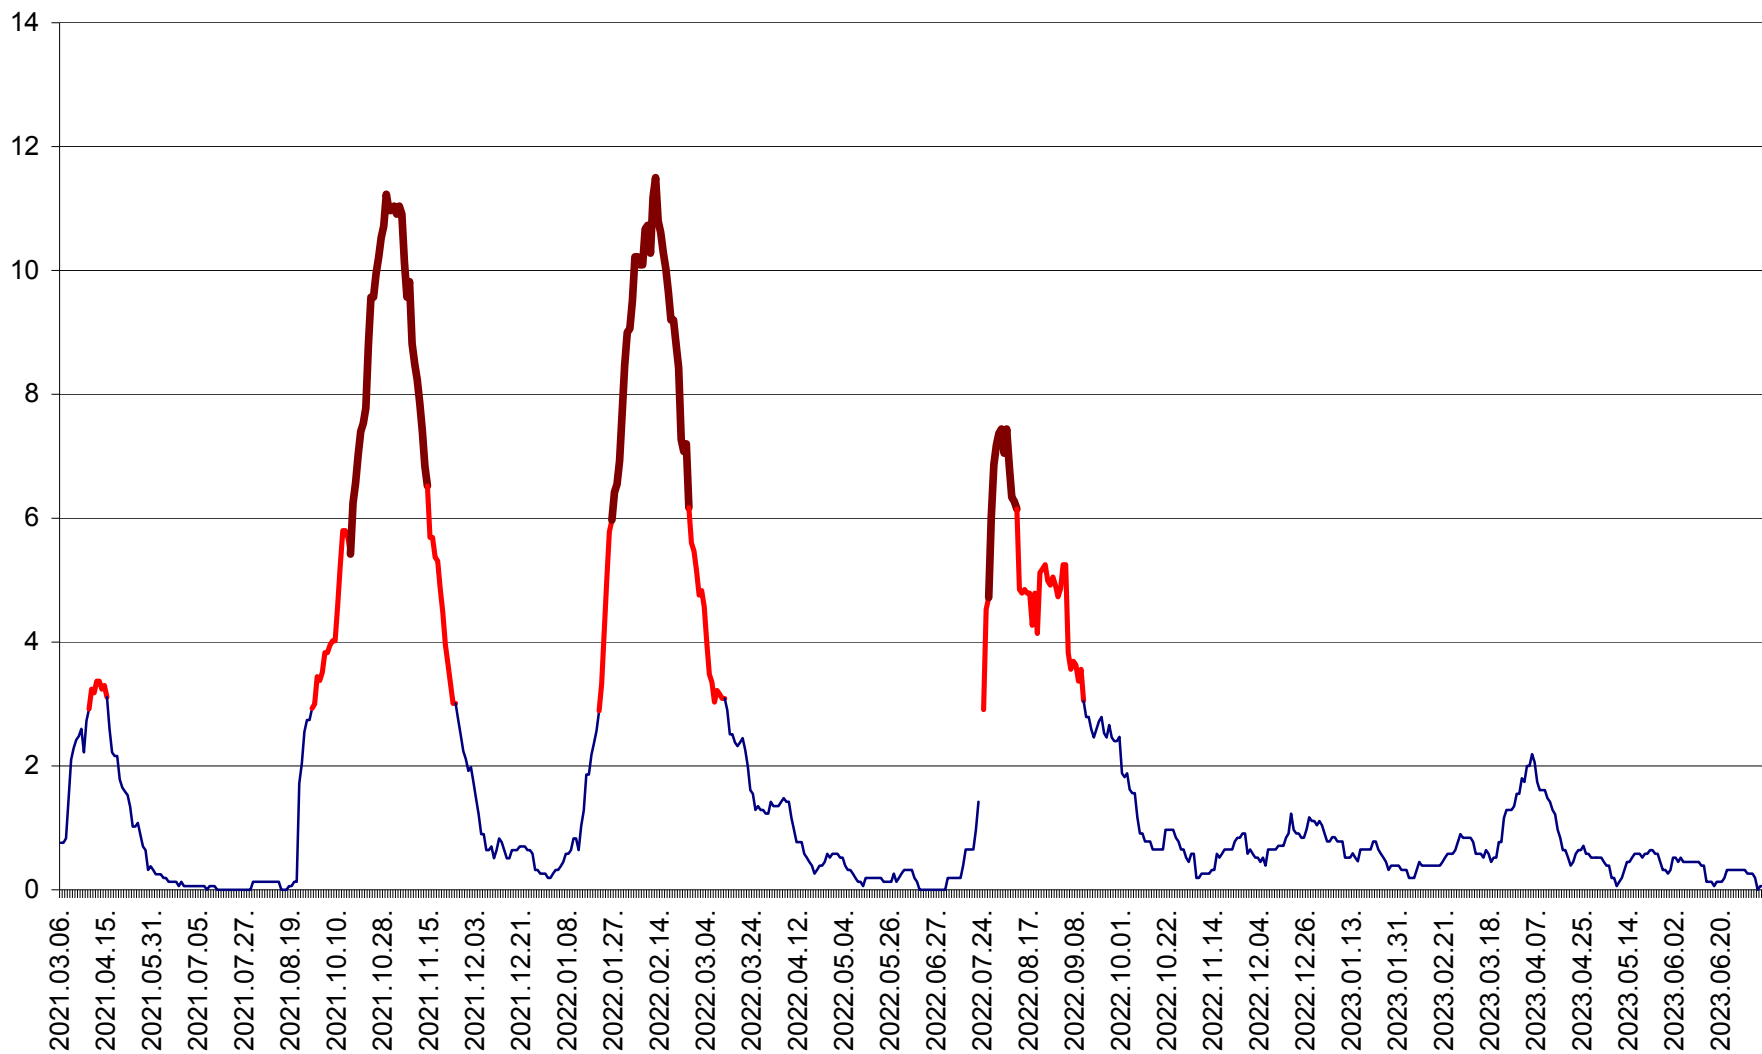

TULGHEȘ - Evolutia incidentei cumulate pe 14 zile la % de locuitori
2021.03.07. - 2023.07.09.