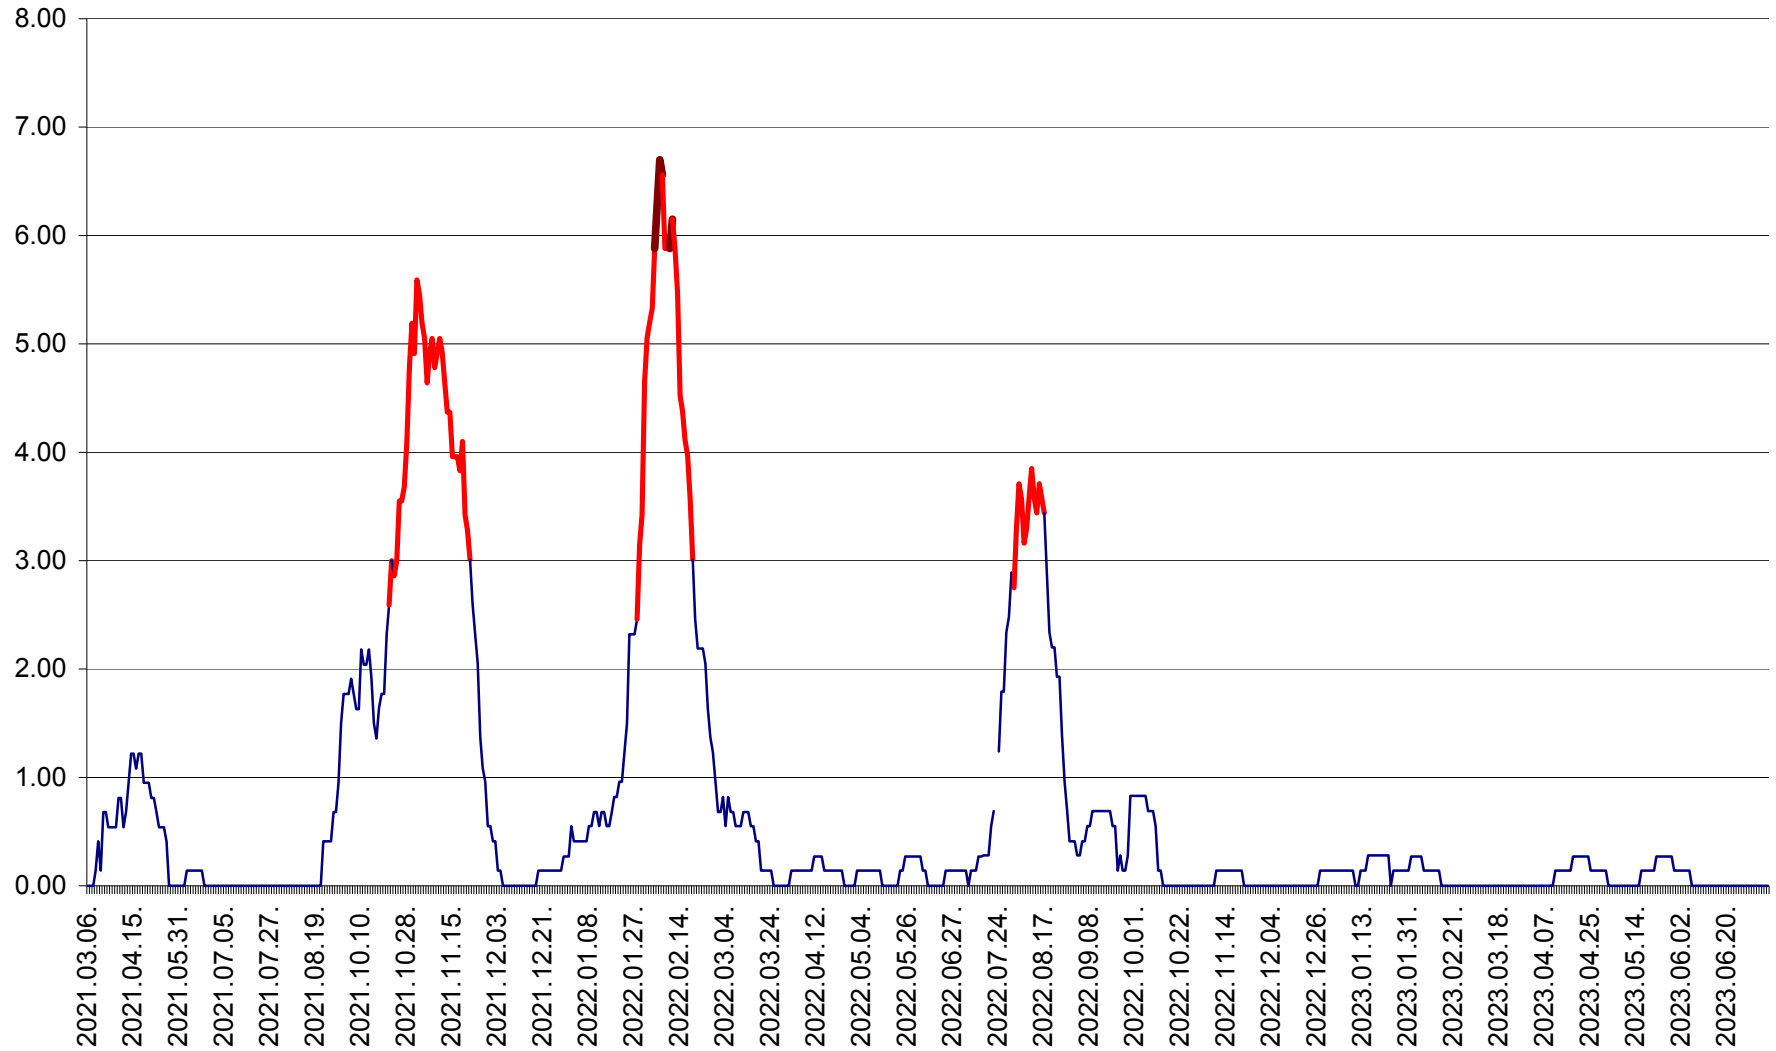

ATID - Evolutia incidentei cumulate pe 14 zile la % de locuitori
2021.03.07. - 2023.07.09.

AVRĂMEȘTI - Evolutia incidentei cumulate pe 14 zile la ‰ de locuitori
2021.03.07. - 2023.07.09.

ORAȘ BĂILE TUȘNAD - Evolutia incidentei cumulate pe 14 zile la ‰ de locuitori
2021.03.07. - 2023.07.09.

ORAȘ BĂLAN - Evolția incidenței cumulate pe 14 zile la ‰ de locuitori
2021.03.07. - 2023.07.09.

BILBOR - Evolutia incidentei cumulate pe 14 zile la ‰ de locuitori
2021.03.07. - 2023.07.09.

ORAȘ BORSEC - Evolutia incidentei cumulate pe 14 zile la ‰ de locuitori
2021.03.07. - 2023.07.09.

BRĂDEȘTI - Evoluția incidenței cumulate pe 14 zile la ‰ de locuitori
2021.03.07. - 2023.07.09.

CĂPÂLNIȚA - Evolutia incidentei cumulate pe 14 zile la ‰ de locuitori
2021.03.07. - 2023.07.09.

CÂRȚA - Evolutia incidentei cumulate pe 14 zile la ‰ de locuitori
2021.03.07. - 2023.07.09.