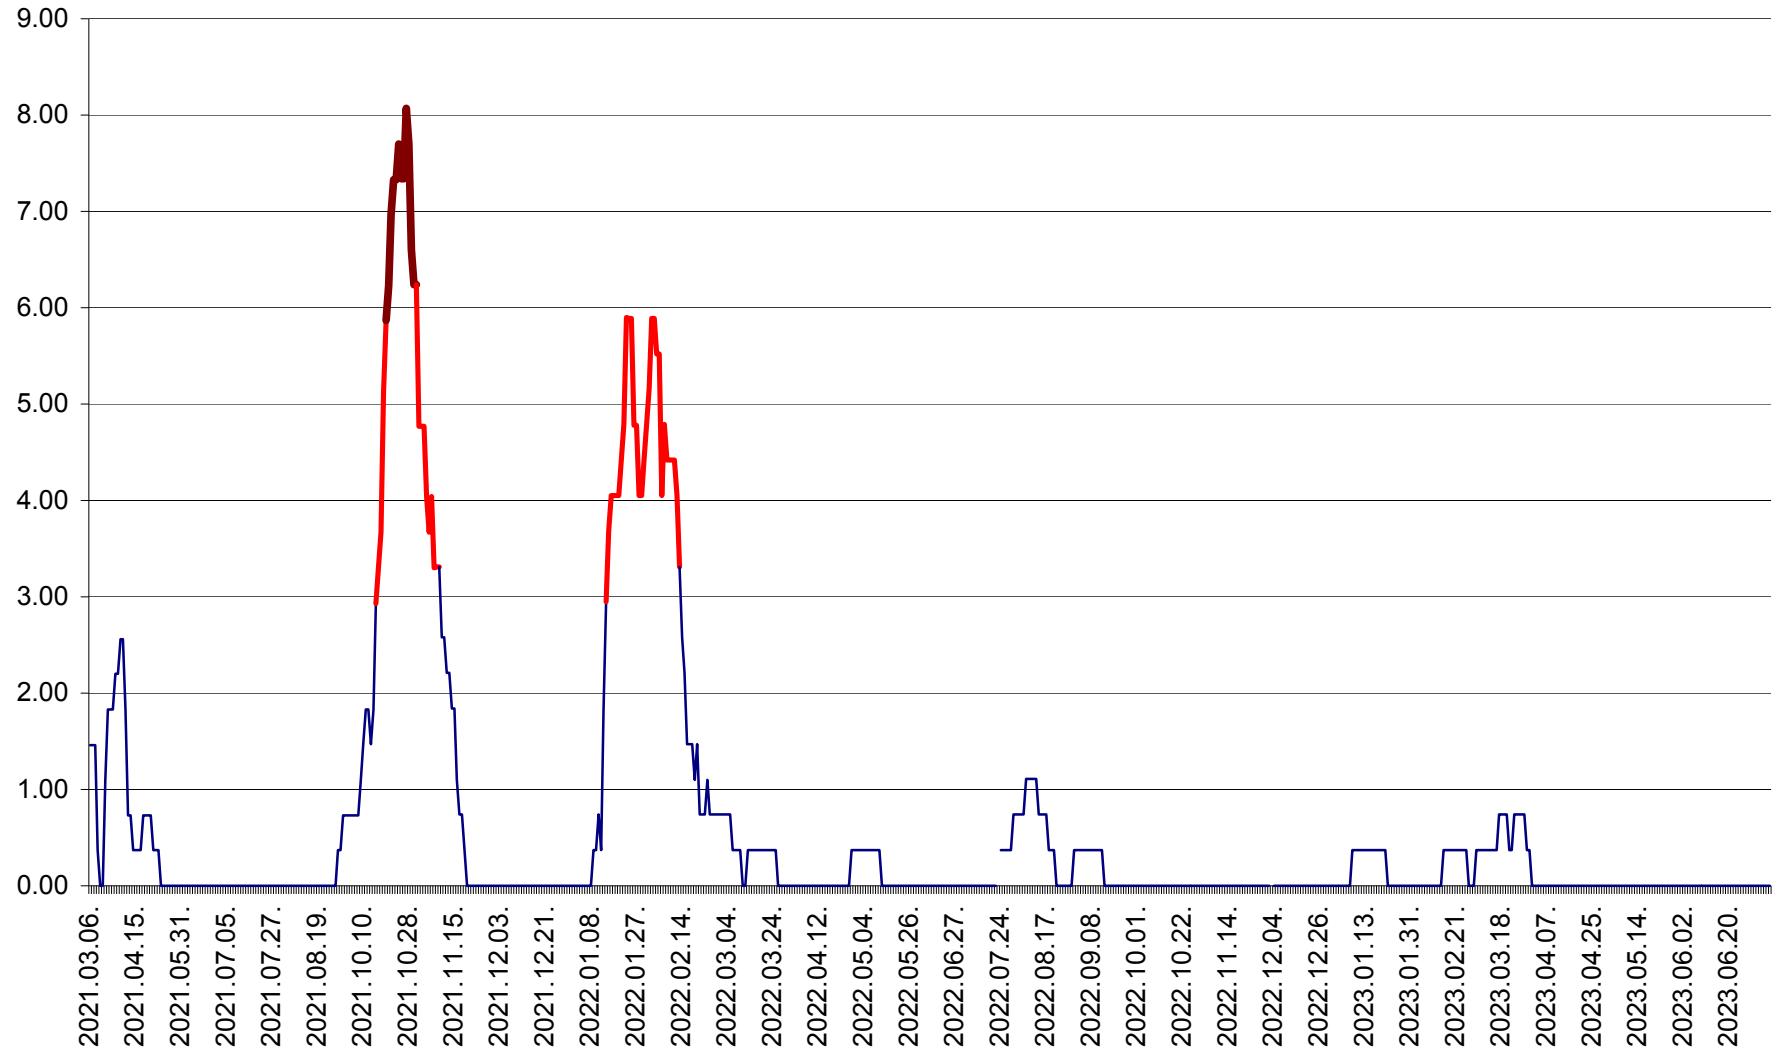

ATID - Evolutia incidentei cumulate pe 14 zile la % de locuitori
2021.03.07. - 2023.07.09.

AVRĂMEȘTI - Evolutia incidentei cumulate pe 14 zile la ‰ de locuitori
2021.03.07. - 2023.07.09.

ORAȘ BĂILE TUȘNAD - Evolutia incidentei cumulate pe 14 zile la ‰ de locuitori
2021.03.07. - 2023.07.09.

ORAȘ BĂLAN - Evolția incidenței cumulate pe 14 zile la ‰ de locuitori
2021.03.07. - 2023.07.09.

BILBOR - Evolutia incidentei cumulate pe 14 zile la ‰ de locuitori
2021.03.07. - 2023.07.09.

ORAȘ BORSEC - Evolutia incidentei cumulate pe 14 zile la ‰ de locuitori
2021.03.07. - 2023.07.09.

BRĂDEȘTI - Evoluția incidenței cumulate pe 14 zile la ‰ de locuitori
2021.03.07. - 2023.07.09.

CĂPÂLNIȚA - Evolutia incidentei cumulate pe 14 zile la ‰ de locuitori
2021.03.07. - 2023.07.09.

CÂRȚA - Evolutia incidentei cumulate pe 14 zile la ‰ de locuitori
2021.03.07. - 2023.07.09.