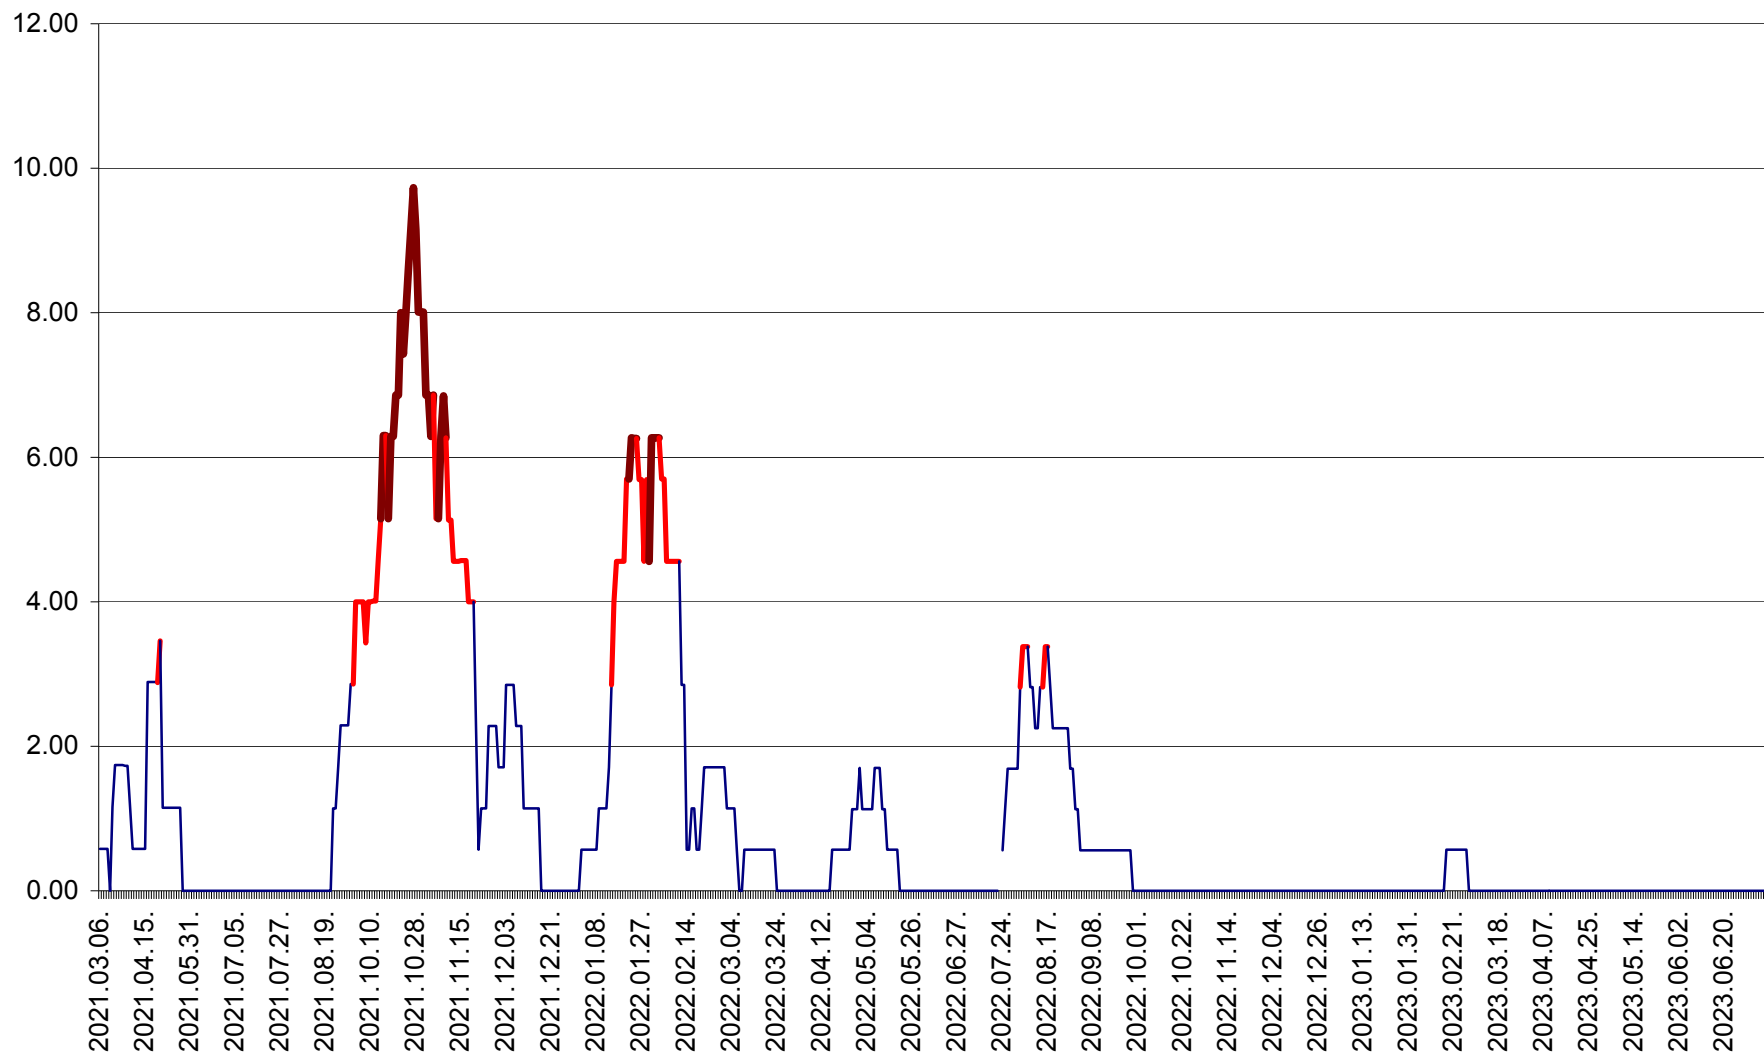

ORAȘ VLĂHIȚA - Evolutia incidentei cumulate pe 14 zile la ‰ de locuitori
2021.03.07. - 2023.07.09.