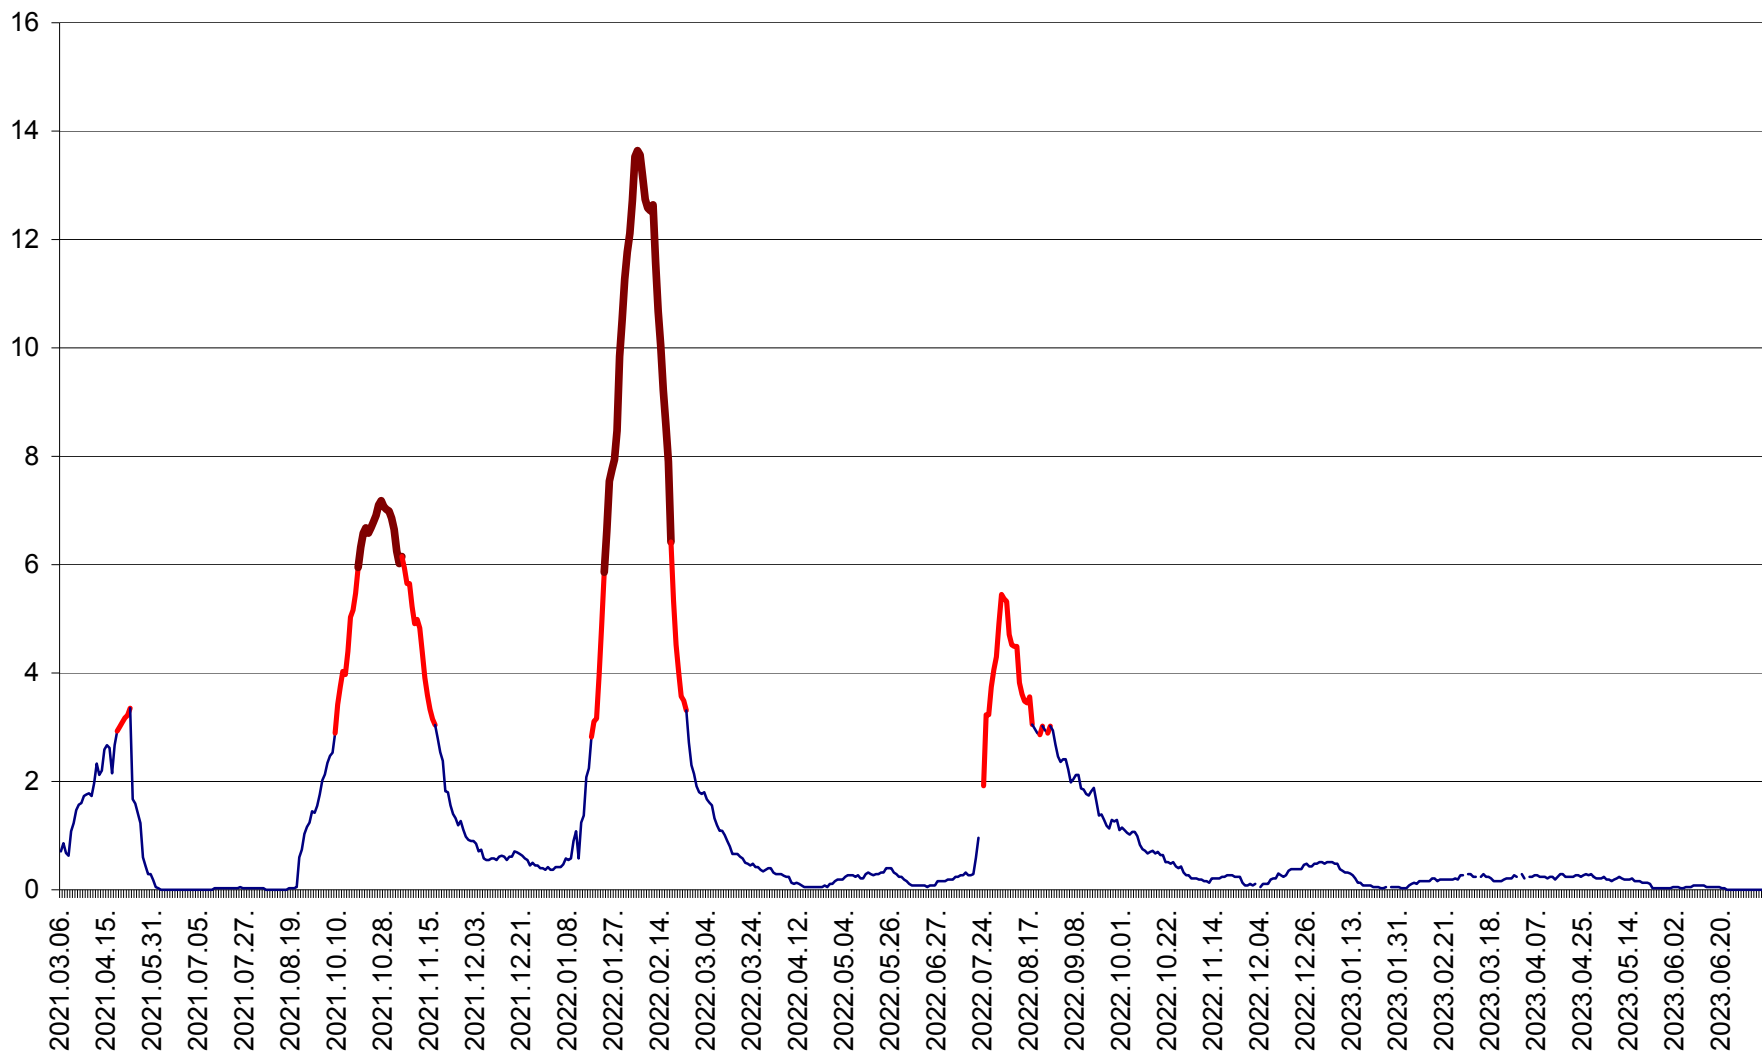

PĂULENI-CIUC - Evolutia incidentei cumulate pe 14 zile la % de locuitori
2021.03.07. - 2023.07.09.