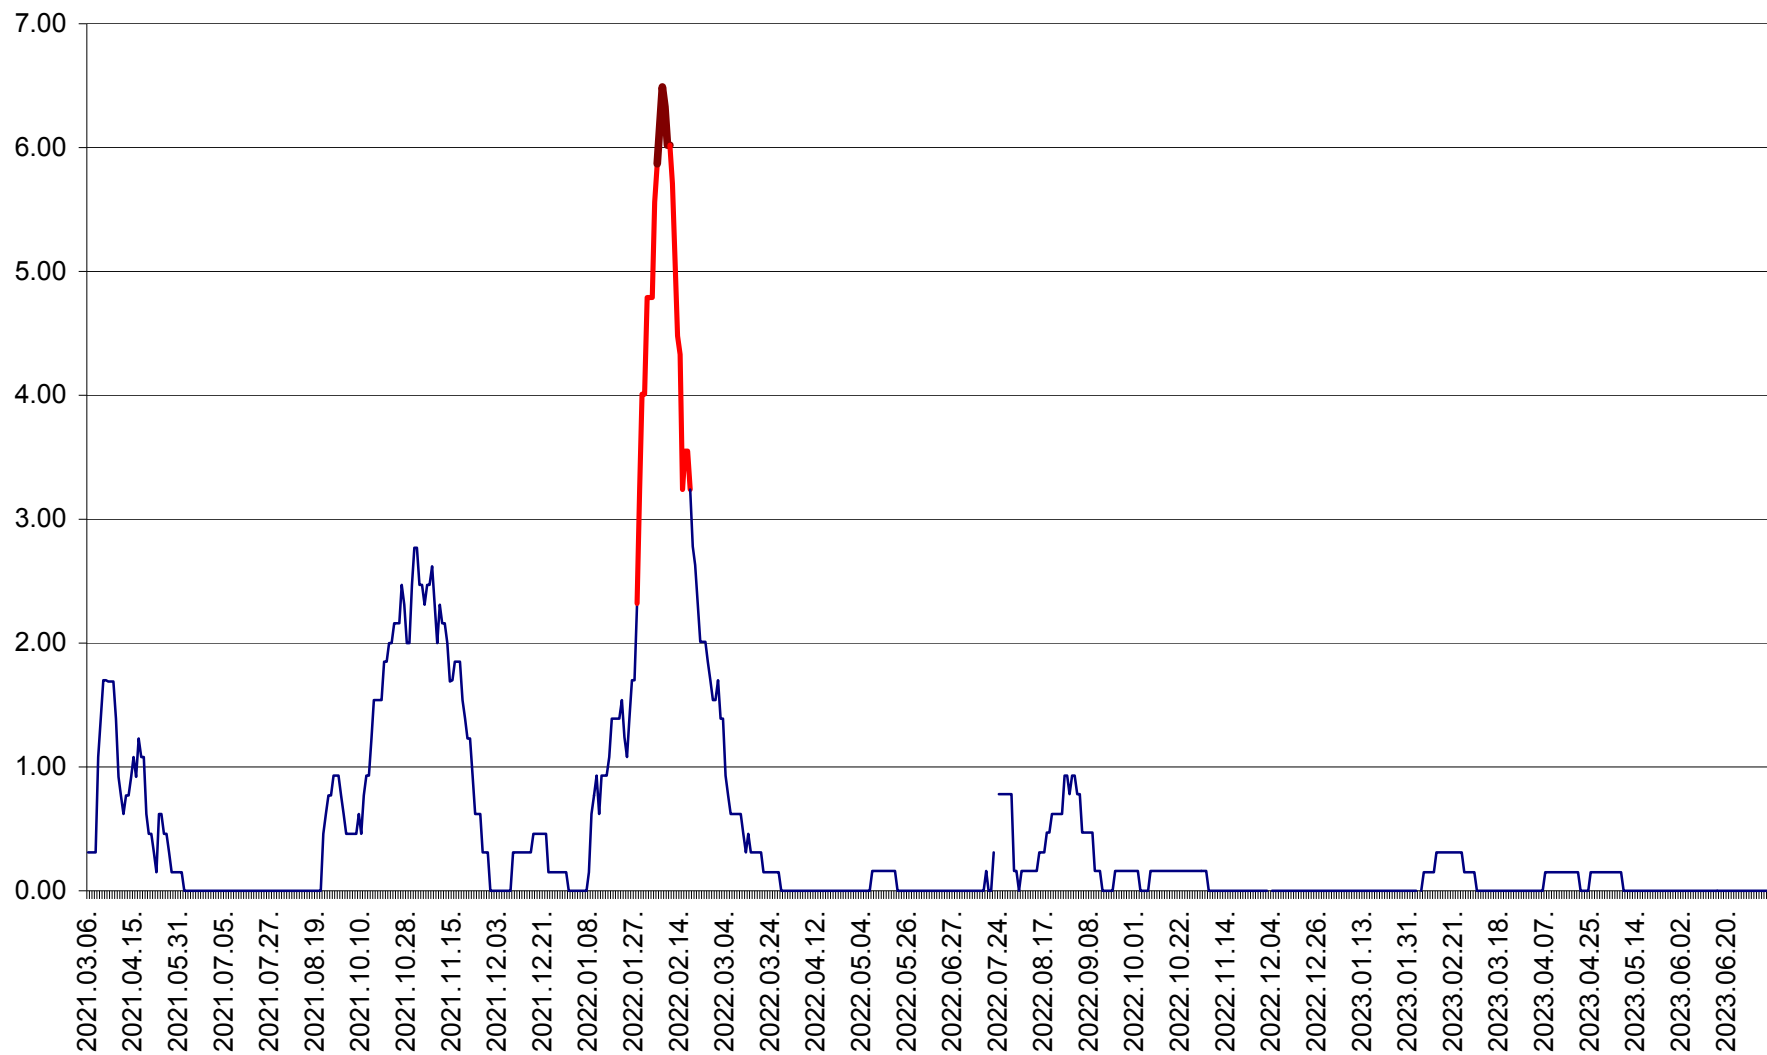

ORAȘ BĂLAN - Evolția incidenței cumulate pe 14 zile la ‰ de locuitori
2021.03.07. - 2023.07.09.

BILBOR - Evolutia incidentei cumulate pe 14 zile la ‰ de locuitori
2021.03.07. - 2023.07.09.

ORAȘ BORSEC - Evolutia incidentei cumulate pe 14 zile la ‰ de locuitori
2021.03.07. - 2023.07.09.

BRĂDEȘTI - Evoluția incidenței cumulate pe 14 zile la ‰ de locuitori
2021.03.07. - 2023.07.09.

CĂPÂLNIȚA - Evolutia incidentei cumulate pe 14 zile la ‰ de locuitori
2021.03.07. - 2023.07.09.

CÂRȚA - Evolutia incidentei cumulate pe 14 zile la ‰ de locuitori
2021.03.07. - 2023.07.09.

CICEU - Evolutia incidentei cumulate pe 14 zile la ‰ de locuitori
2021.03.07. - 2023.07.09.

CIUCSÂNGEORGIU - Evolutia incidentei cumulate pe 14 zile la ‰ de locuitori
2021.03.07. - 2023.07.09.

CIUMANI - Evolutia incidentei cumulate pe 14 zile la ‰ de locuitori
2021.03.07. - 2023.07.09.

CORBU - Evolutia incidentei cumulate pe 14 zile la ‰ de locuitori
2021.03.07. - 2023.07.09.

CORUND - Evolutia incidentei cumulate pe 14 zile la ‰ de locuitori
2021.03.07. - 2023.07.09.

COZMENI - Evolutia incidentei cumulate pe 14 zile la ‰ de locuitori
2021.03.07. - 2023.07.09.