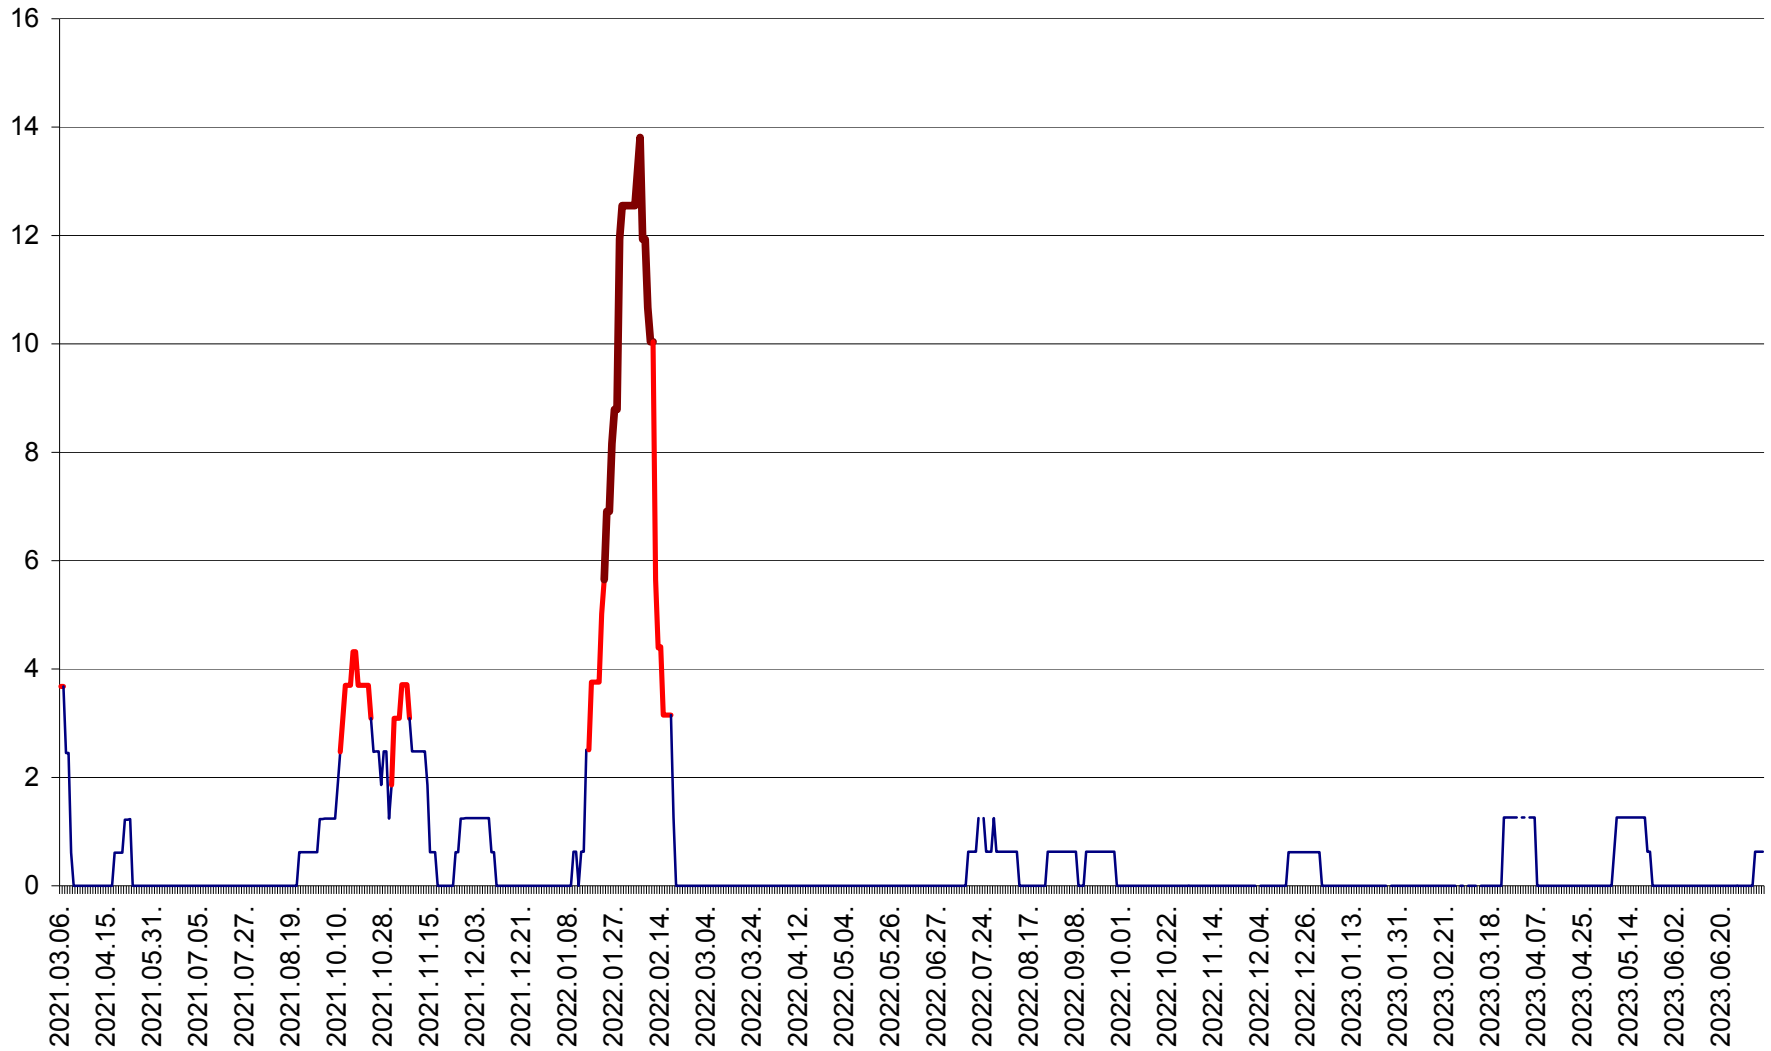

PLĂIEȘII DE JOS - Evoluția incidenței cumulate pe 14 zile la ‰ de locuitori
2021.03.07. - 2023.07.09.

PORUMBENI - Evolutia incidentei cumulate pe 14 zile la ‰ de locuitori
2021.03.07. - 2023.07.09.

PRAID - Evolutia incidentei cumulate pe 14 zile la ‰ de locuitori
2021.03.07. - 2023.07.09.

RACU - Evolutia incidentei cumulate pe 14 zile la ‰ de locuitori
2021.03.07. - 2023.07.09.

REMETEA - Evolutia incidentei cumulate pe 14 zile la % de locuitori
2021.03.07. - 2023.07.09.

SĂCEL - Evolutia incidentei cumulate pe 14 zile la ‰ de locuitori
2021.03.07. - 2023.07.09.