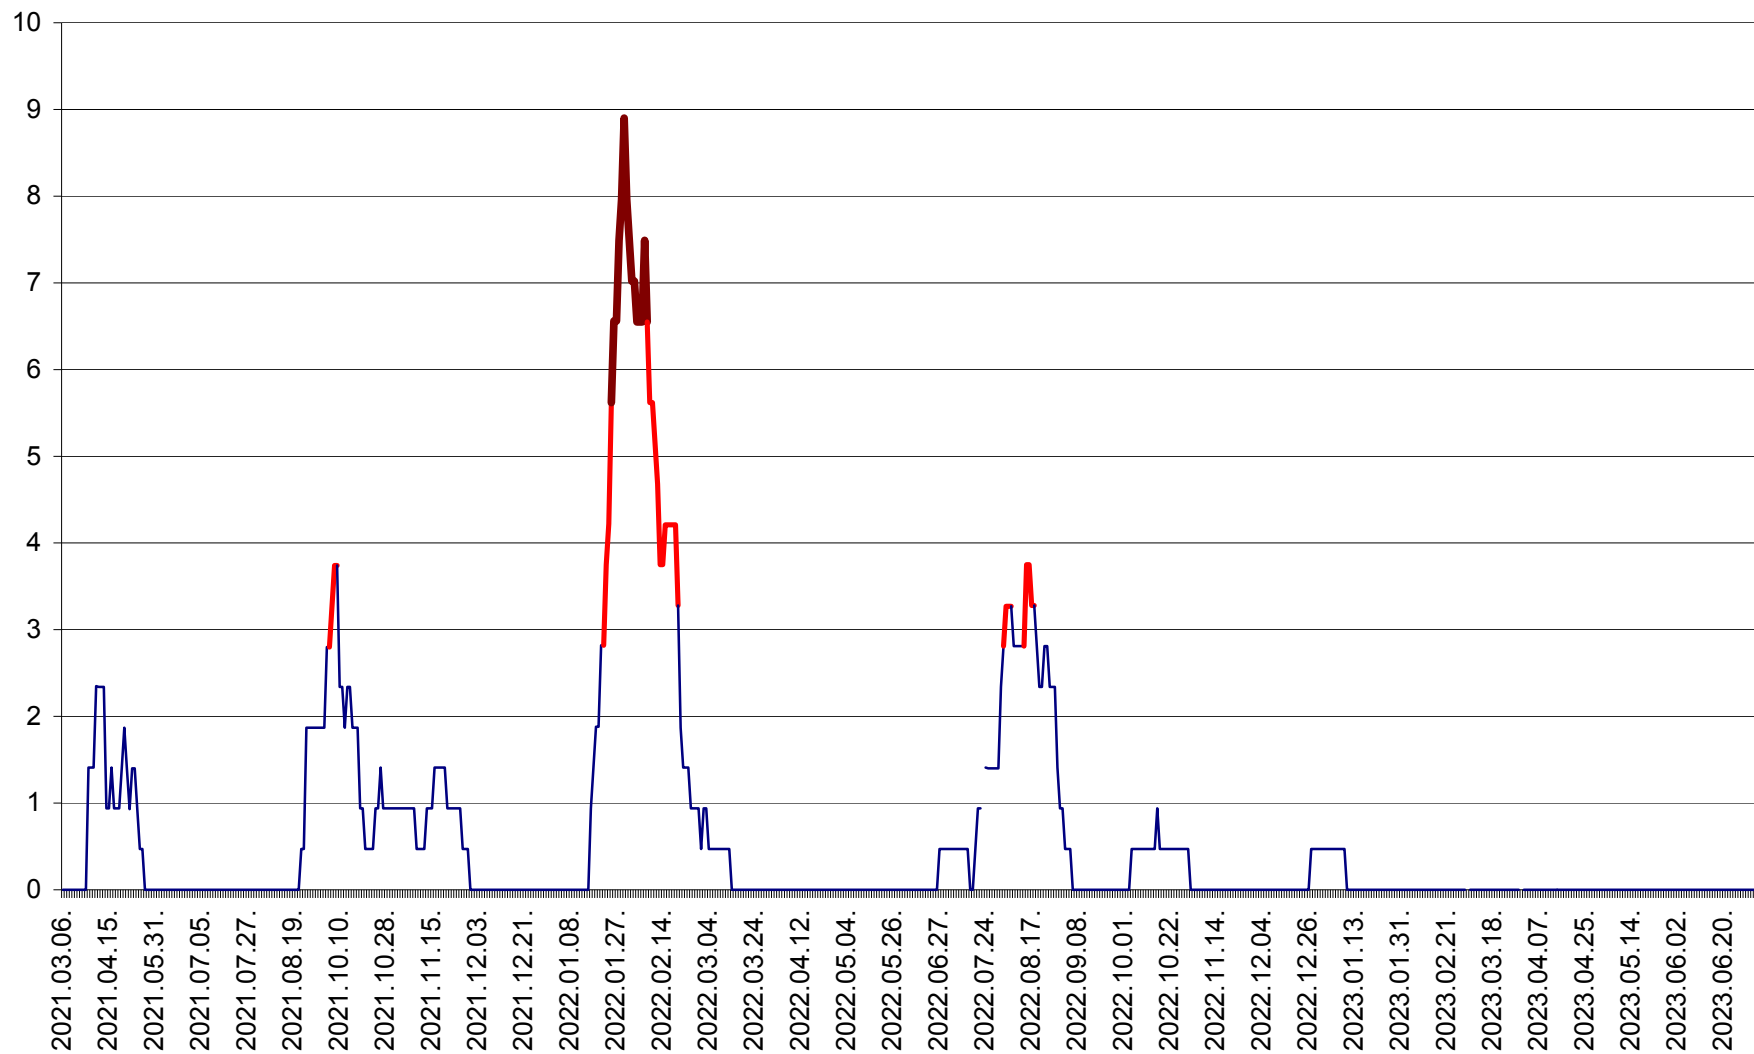

SECUIENI - Evolutia incidentei cumulate pe 14 zile la % de locuitori
2021.03.07. - 2023.07.09.