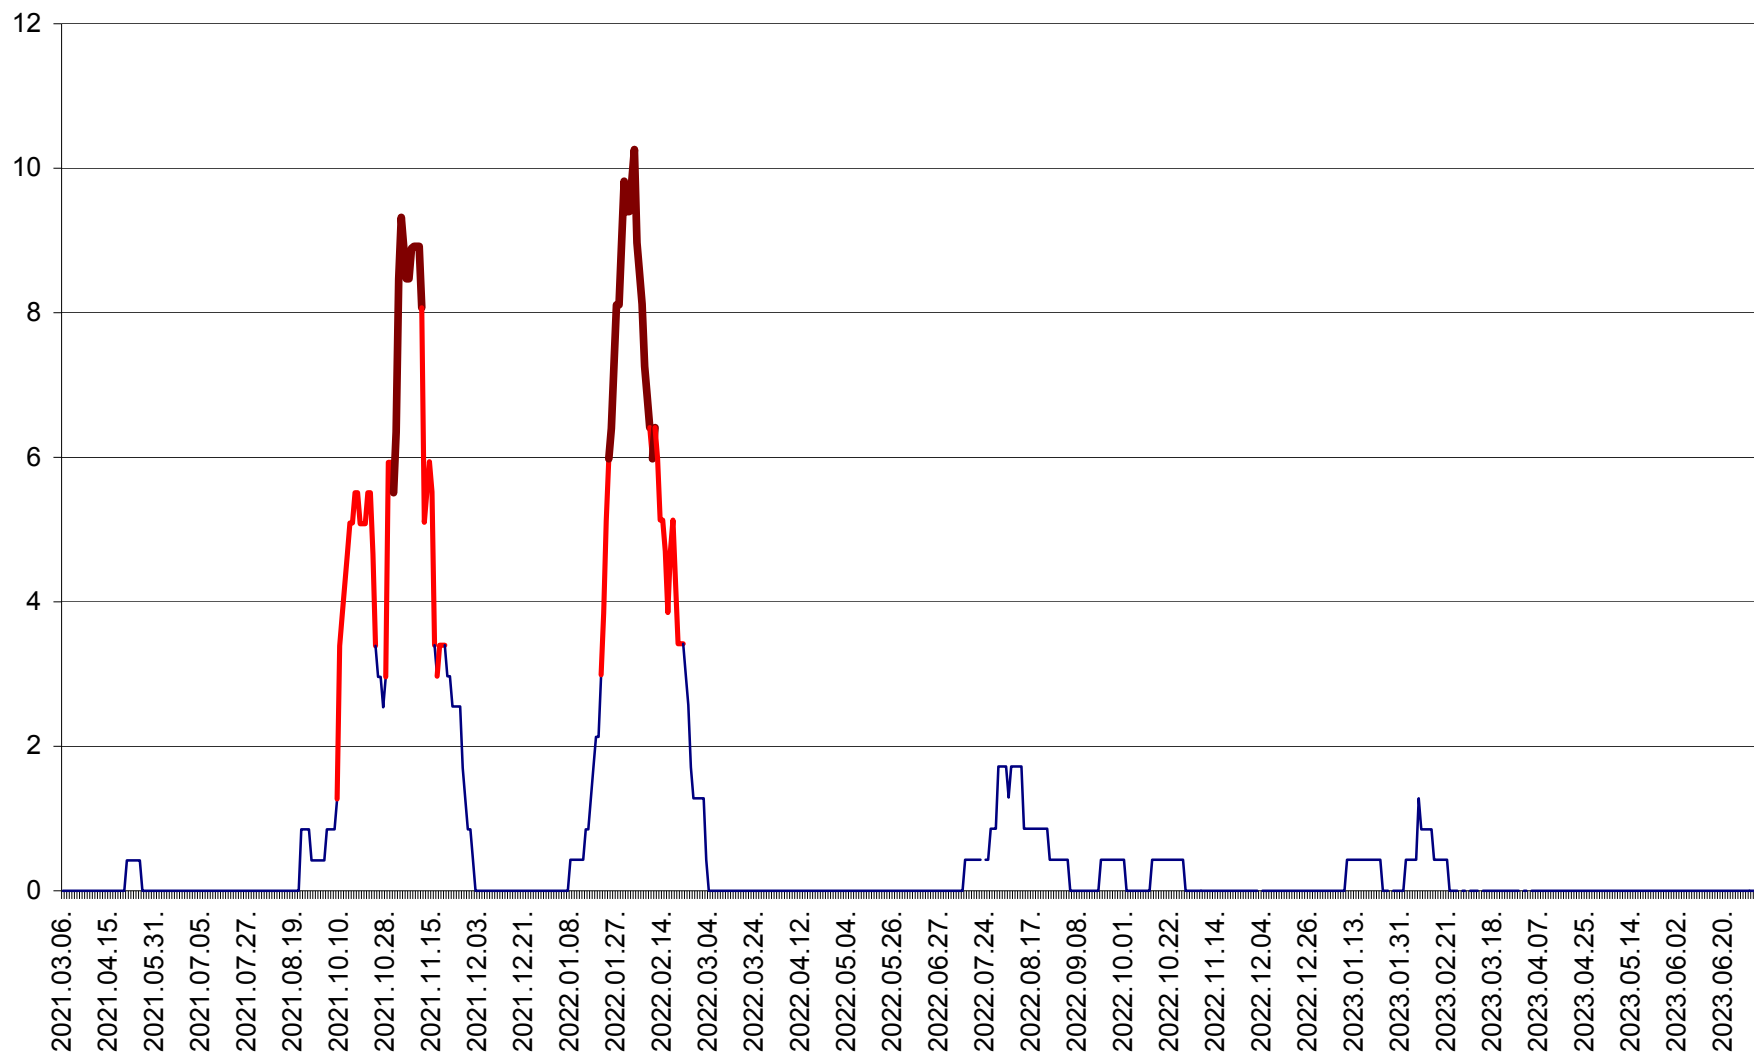

RACU - Evolutia incidentei cumulate pe 14 zile la ‰ de locuitori
2021.03.07. - 2023.07.09.

REMETEA - Evolutia incidentei cumulate pe 14 zile la % de locuitori
2021.03.07. - 2023.07.09.

SĂCEL - Evolutia incidentei cumulate pe 14 zile la ‰ de locuitori
2021.03.07. - 2023.07.09.

SÂNCRĂIENI - Evolutia incidentei cumulate pe 14 zile la ‰ de locuitori
2021.03.07. - 2023.07.09.

SÂNDOMIC - Evolutia incidentei cumulate pe 14 zile la ‰ de locuitori
2021.03.07. - 2023.07.09.

SÂNMARTIN - Evolutia incidentei cumulate pe 14 zile la ‰ de locuitori
2021.03.07. - 2023.07.09.