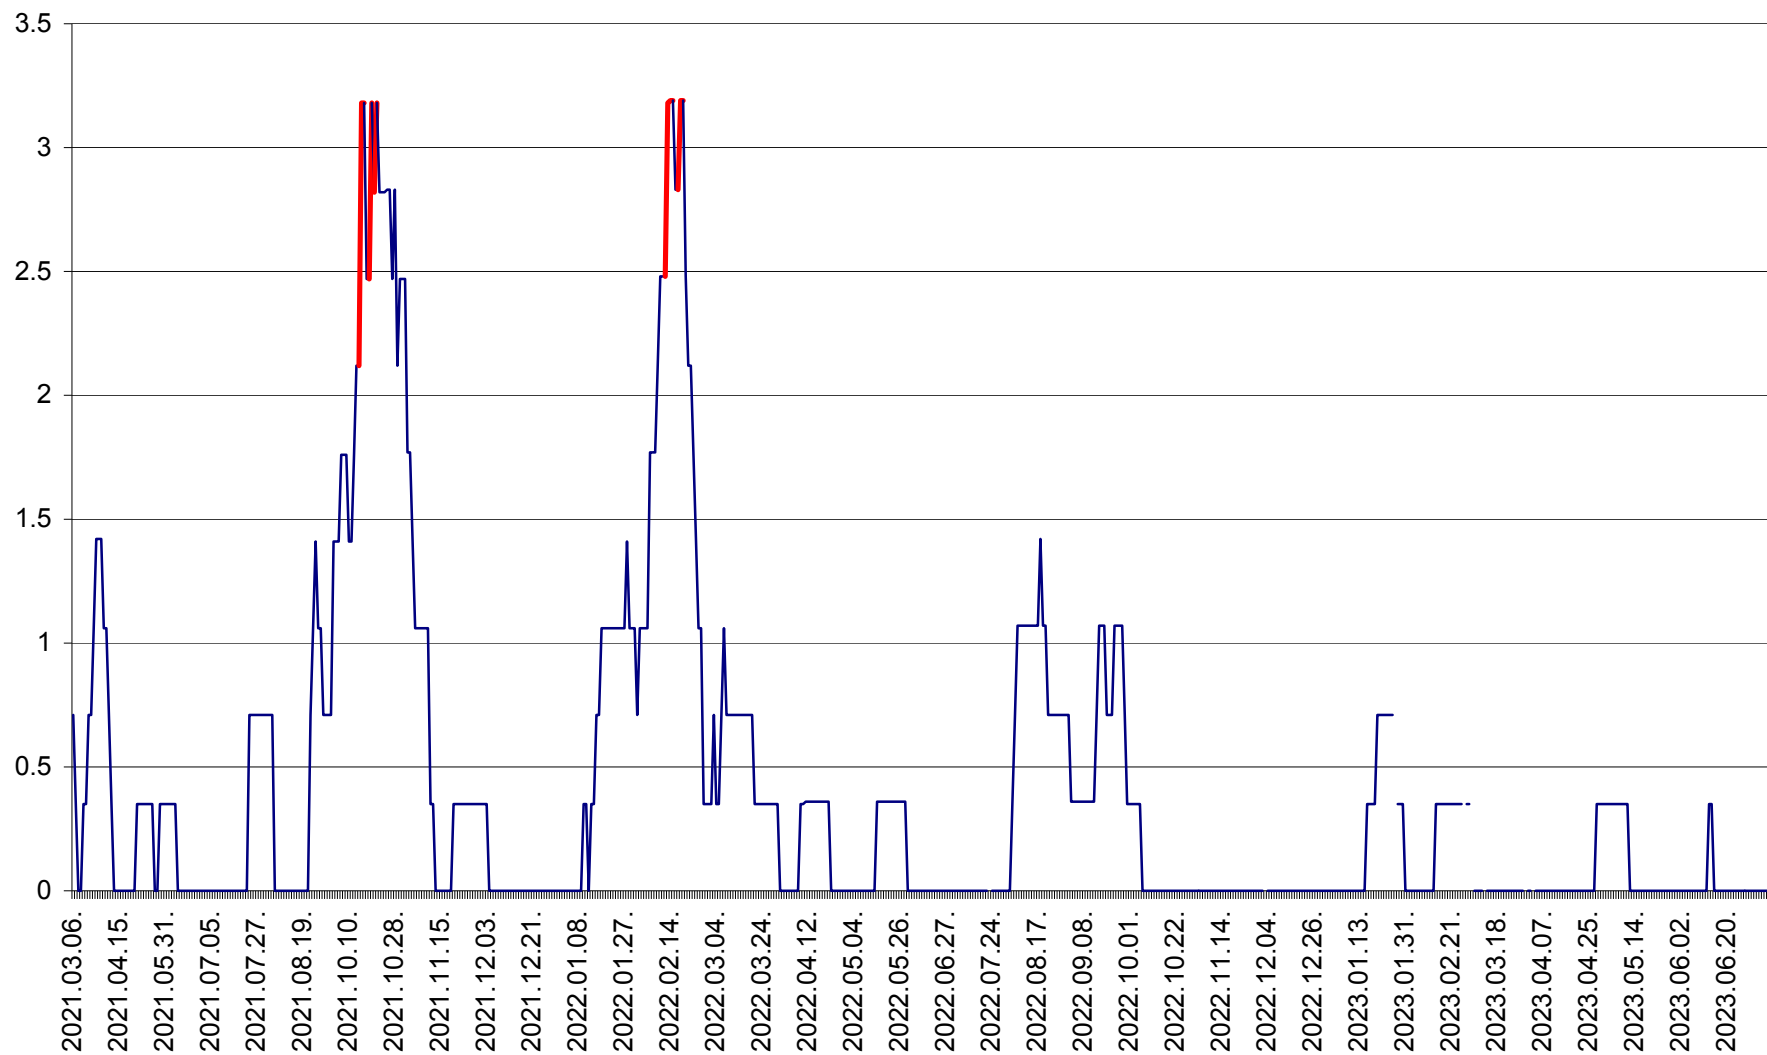

PORUMBENI - Evolutia incidentei cumulate pe 14 zile la ‰ de locuitori
2021.03.07. - 2023.07.09.