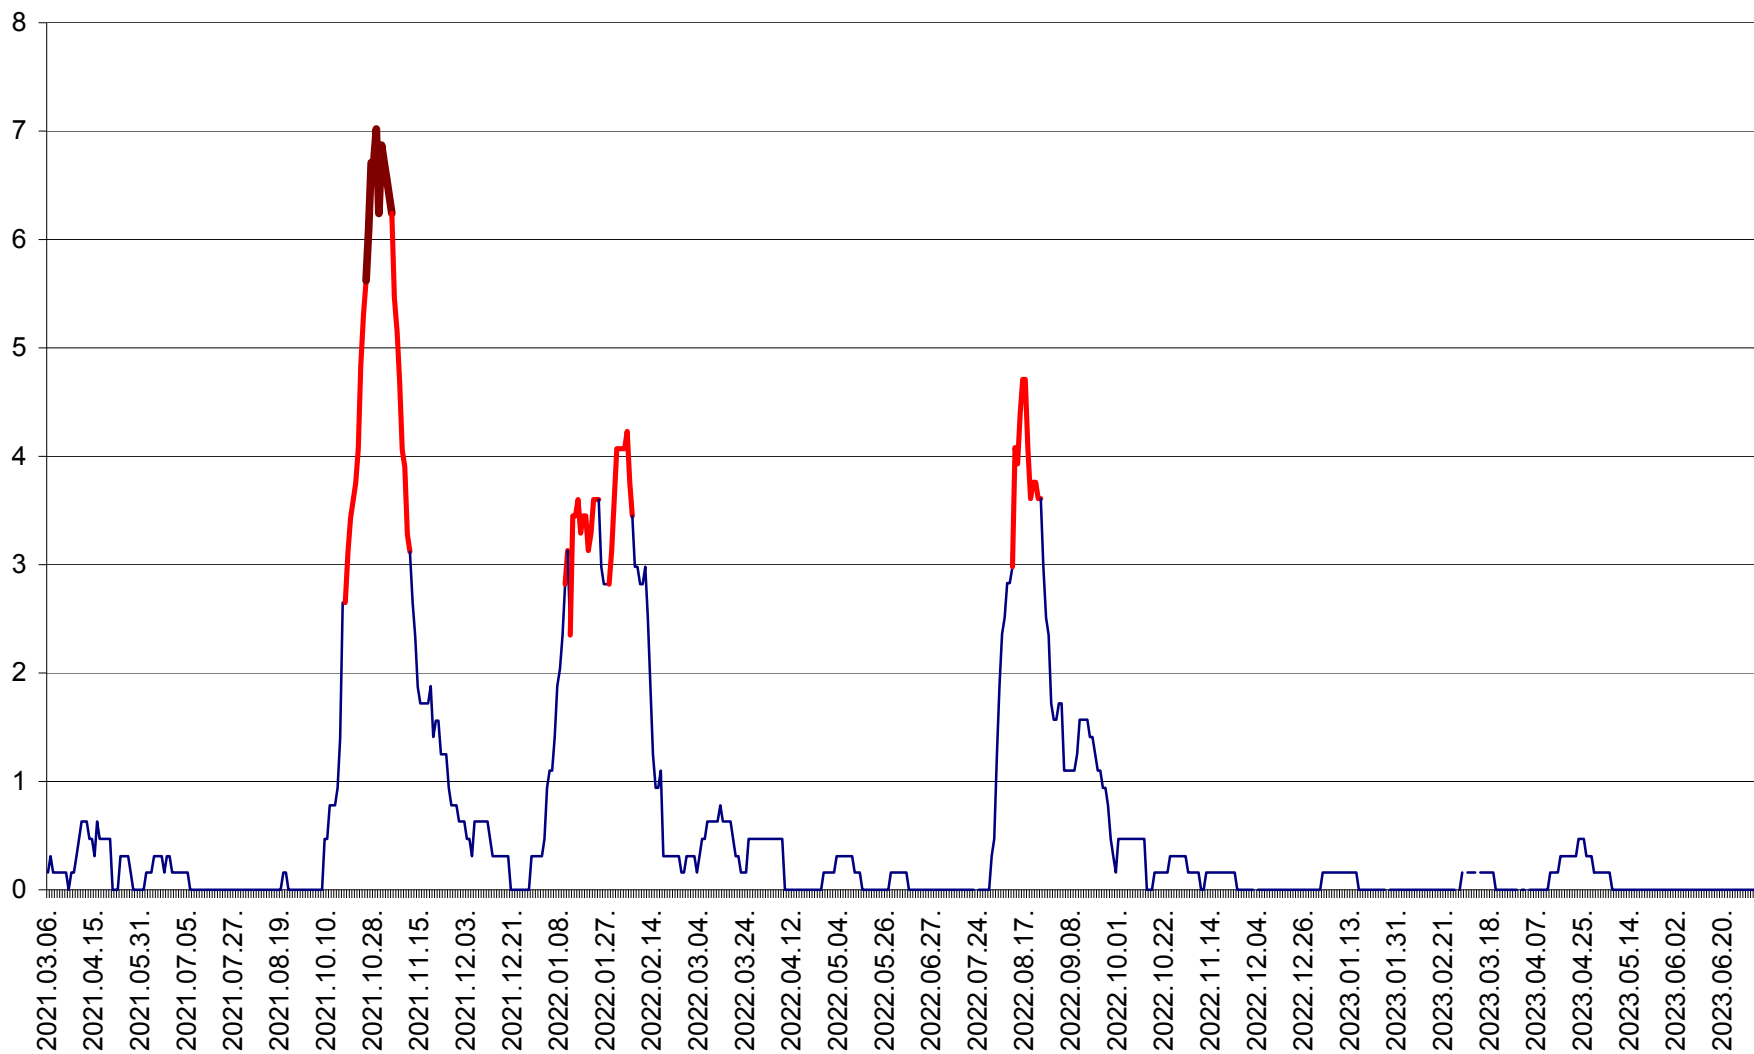

PLĂIEȘII DE JOS - Evoluția incidenței cumulate pe 14 zile la ‰ de locuitori
2021.03.07. - 2023.07.09.

PORUMBENI - Evolutia incidentei cumulate pe 14 zile la ‰ de locuitori
2021.03.07. - 2023.07.09.

PRAID - Evolutia incidentei cumulate pe 14 zile la ‰ de locuitori
2021.03.07. - 2023.07.09.

RACU - Evolutia incidentei cumulate pe 14 zile la ‰ de locuitori
2021.03.07. - 2023.07.09.

REMETEA - Evolutia incidentei cumulate pe 14 zile la % de locuitori
2021.03.07. - 2023.07.09.

SĂCEL - Evolutia incidentei cumulate pe 14 zile la ‰ de locuitori
2021.03.07. - 2023.07.09.