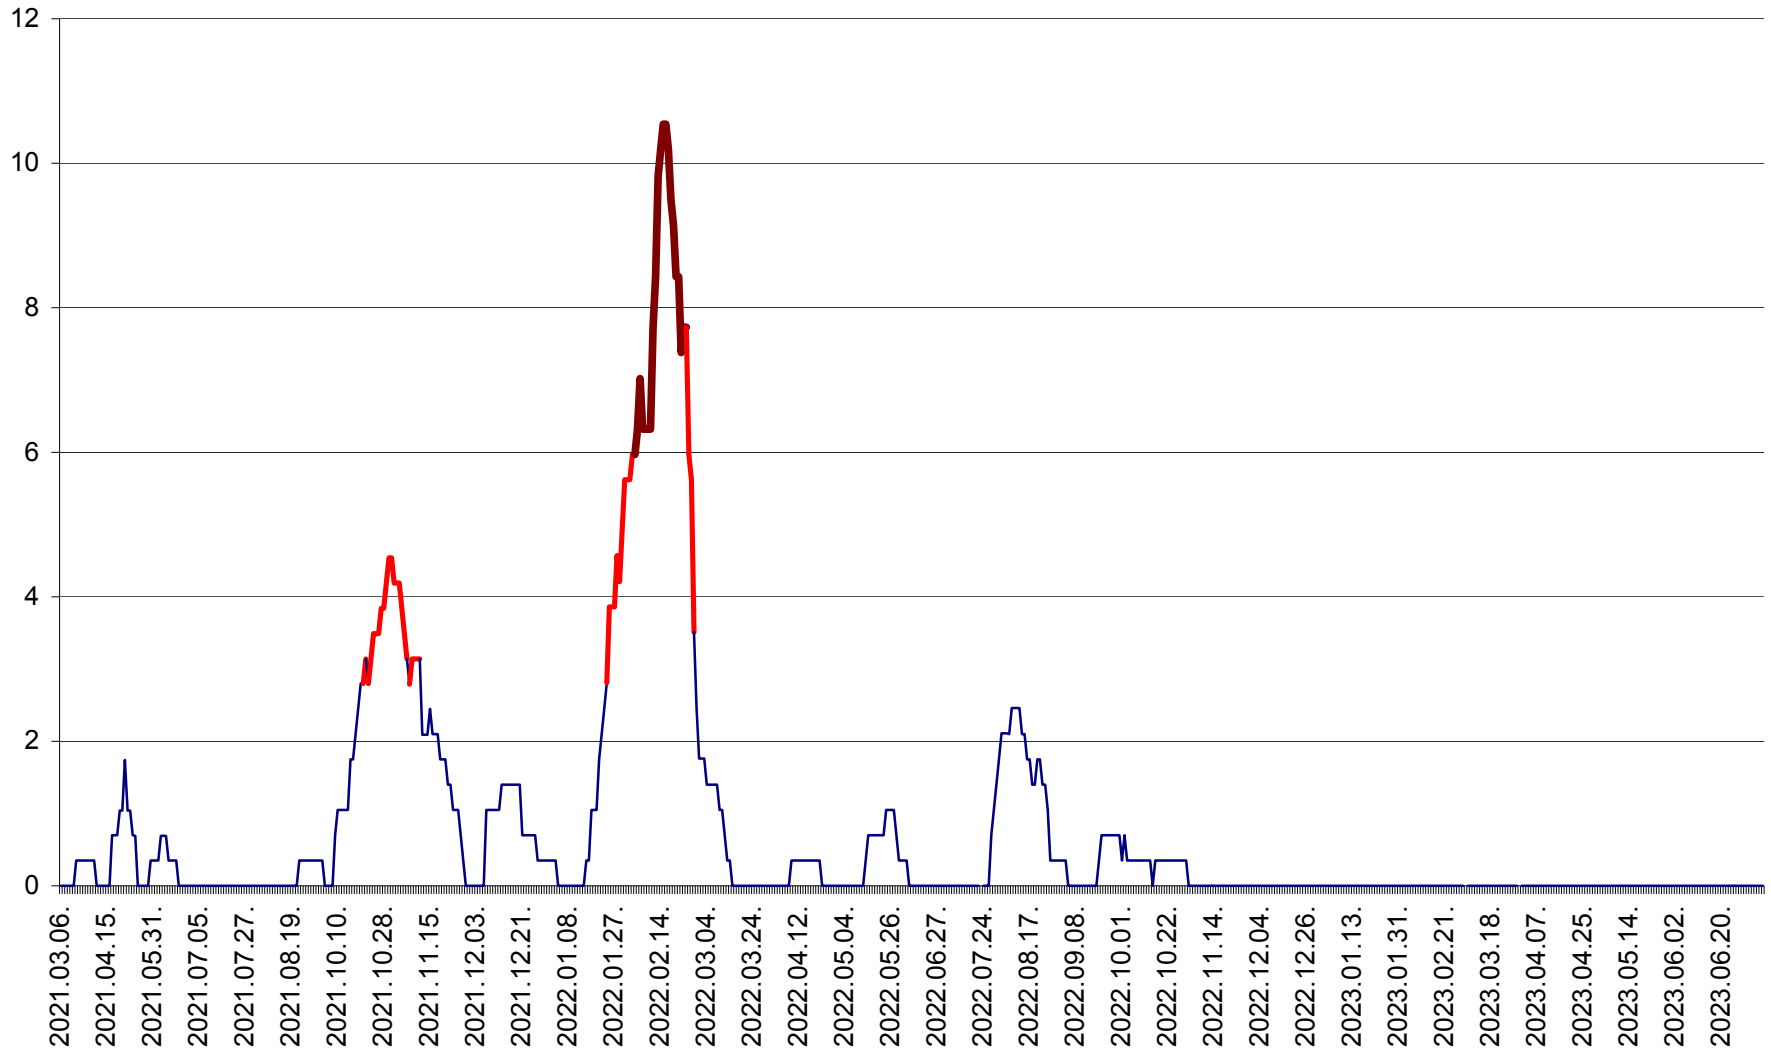

SICULENI - Evolutia incidentei cumulate pe 14 zile la ‰ de locuitori
2021.03.07. - 2023.07.09.

SECUIENI - Evolutia incidentei cumulate pe 14 zile la % de locuitori
2021.03.07. - 2023.07.09.