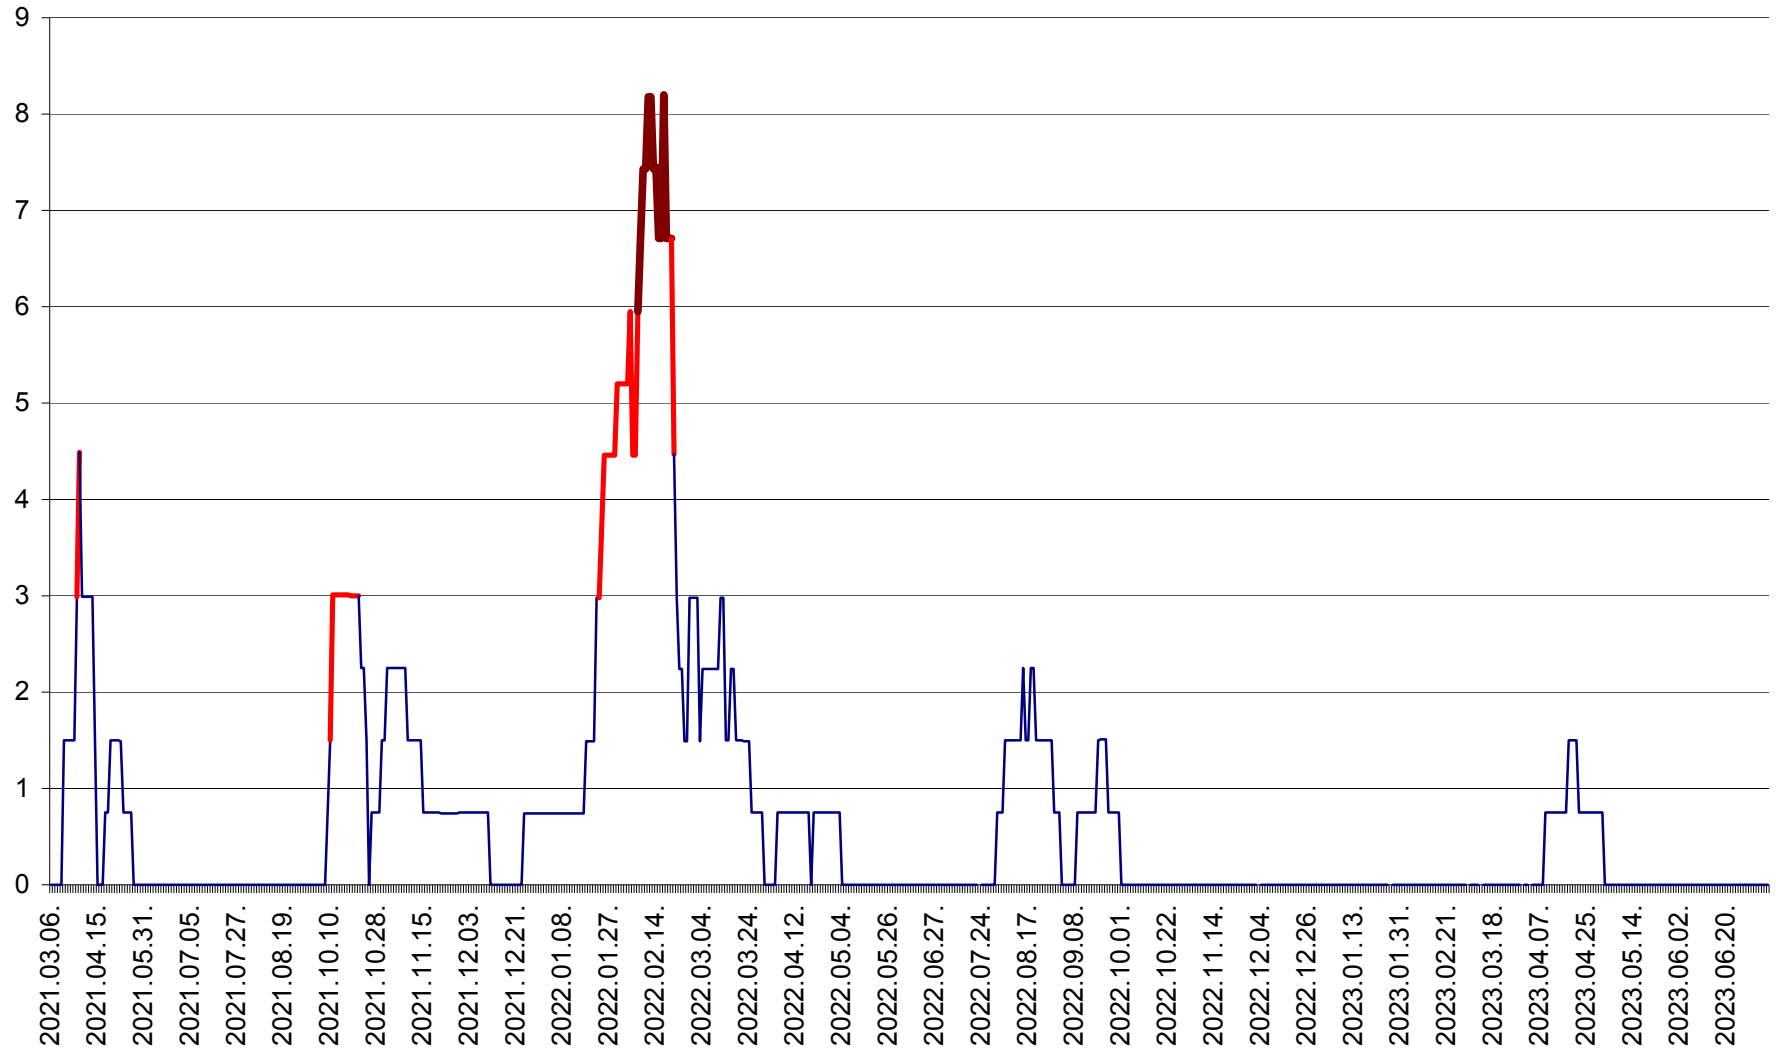

LELICENI - Evolutia incidentei cumulate pe 14 zile la ‰ de locuitori
2021.03.07. - 2023.07.09.

LUETA - Evolutia incidentei cumulate pe 14 zile la ‰ de locuitori
2021.03.07. - 2023.07.09.

LUNCA DE JOS - Evolutia incidentei cumulate pe 14 zile la ‰ de locuitori
2021.03.07. - 2023.07.09.

LUNCA DE SUS - Evolutia incidentei cumulate pe 14 zile la ‰ de locuitori
2021.03.07. - 2023.07.09.

LUPENI - Evolutia incidentei cumulate pe 14 zile la ‰ de locuitori
2021.03.07. - 2023.07.09.

MĂDĂRAȘ - Evolutia incidentei cumulate pe 14 zile la ‰ de locuitori
2021.03.07. - 2023.07.09.

MĂRTINIȘ - Evolutia incidentei cumulate pe 14 zile la ‰ de locuitori
2021.03.07. - 2023.07.09.

MEREȘTI - Evolutia incidentei cumulate pe 14 zile la ‰ de locuitori
2021.03.07. - 2023.07.09.

MUNICIPIUL MIERCUREA-CIUC - Evolutia incidentei cumulate pe 14 zile la ‰ de locuitori
2021.03.07. - 2023.07.09.