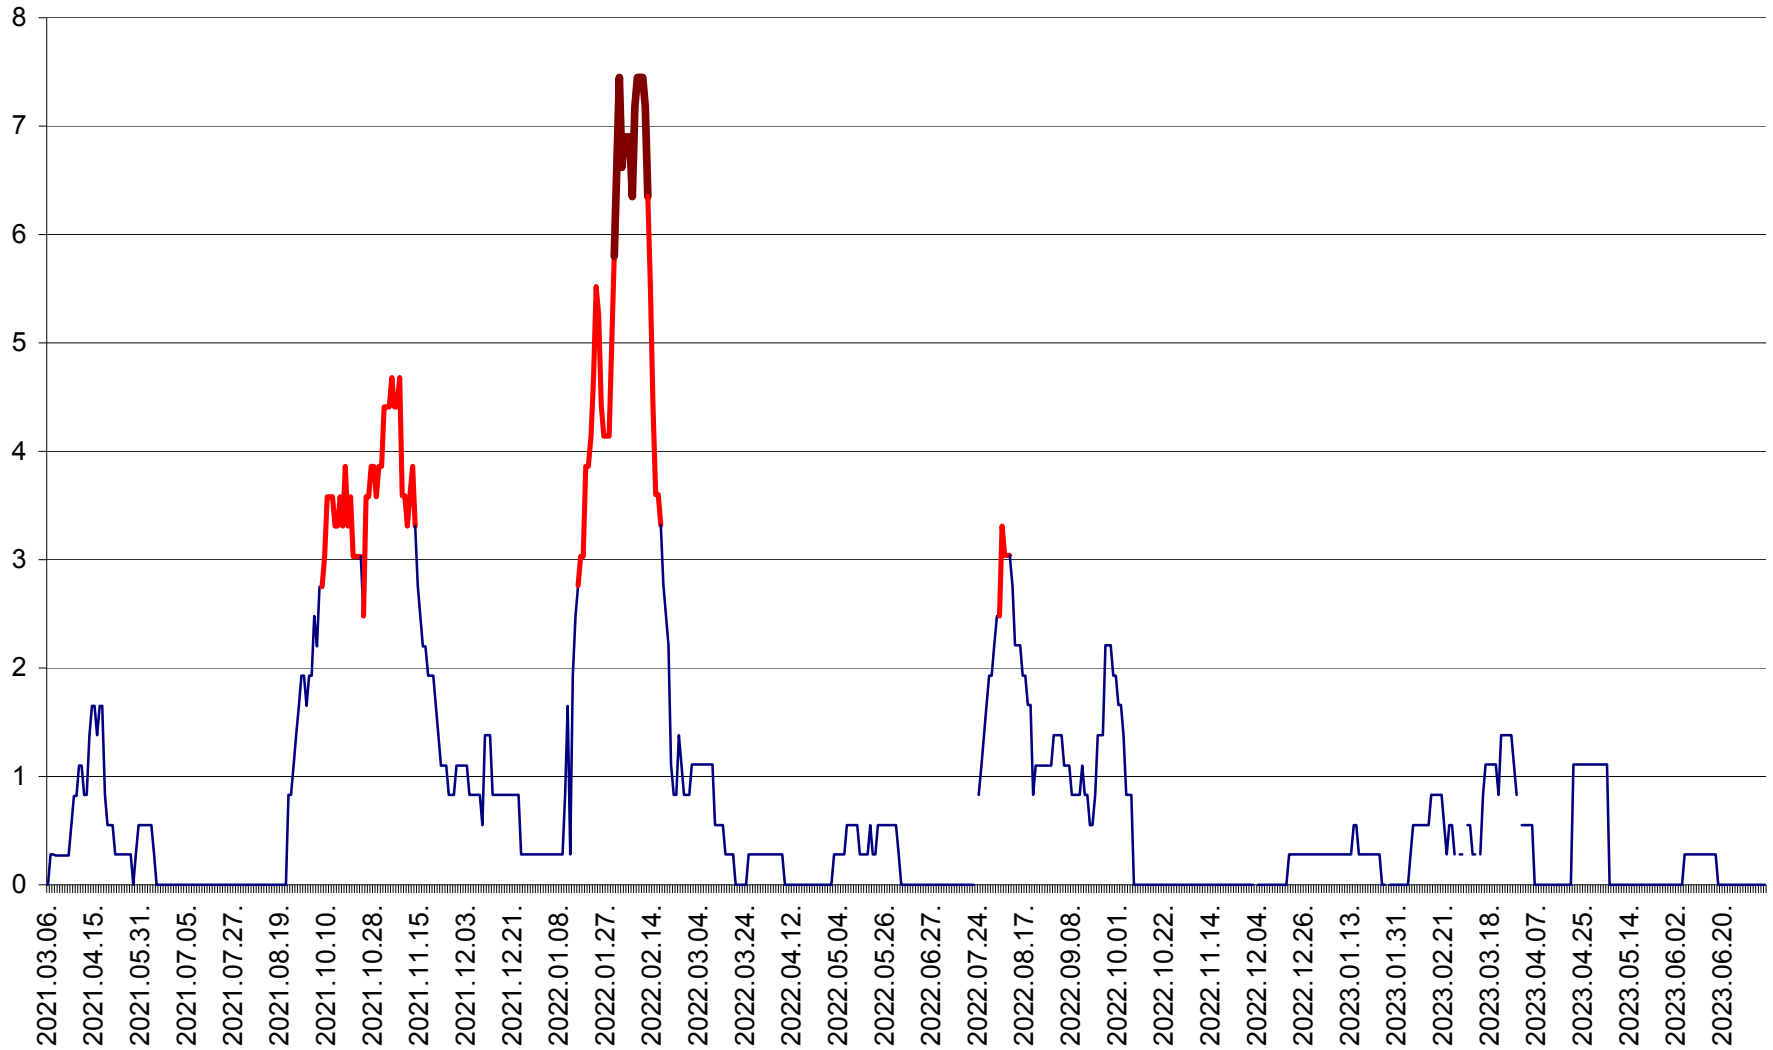

SÂNCRĂIENI - Evolutia incidentei cumulate pe 14 zile la ‰ de locuitori
2021.03.07. - 2023.07.09.

SÂNDOMIC - Evolutia incidentei cumulate pe 14 zile la ‰ de locuitori
2021.03.07. - 2023.07.09.

SÂNMARTIN - Evolutia incidentei cumulate pe 14 zile la ‰ de locuitori
2021.03.07. - 2023.07.09.

SÂNSIMION - Evolutia incidentei cumulate pe 14 zile la ‰ de locuitori
2021.03.07. - 2023.07.09.

SÂNTIMBRU - Evolutia incidentei cumulate pe 14 zile la ‰ de locuitori
2021.03.07. - 2023.07.09.

SĂRMAȘ - Evolutia incidentei cumulate pe 14 zile la ‰ de locuitori
2021.03.07. - 2023.07.09.