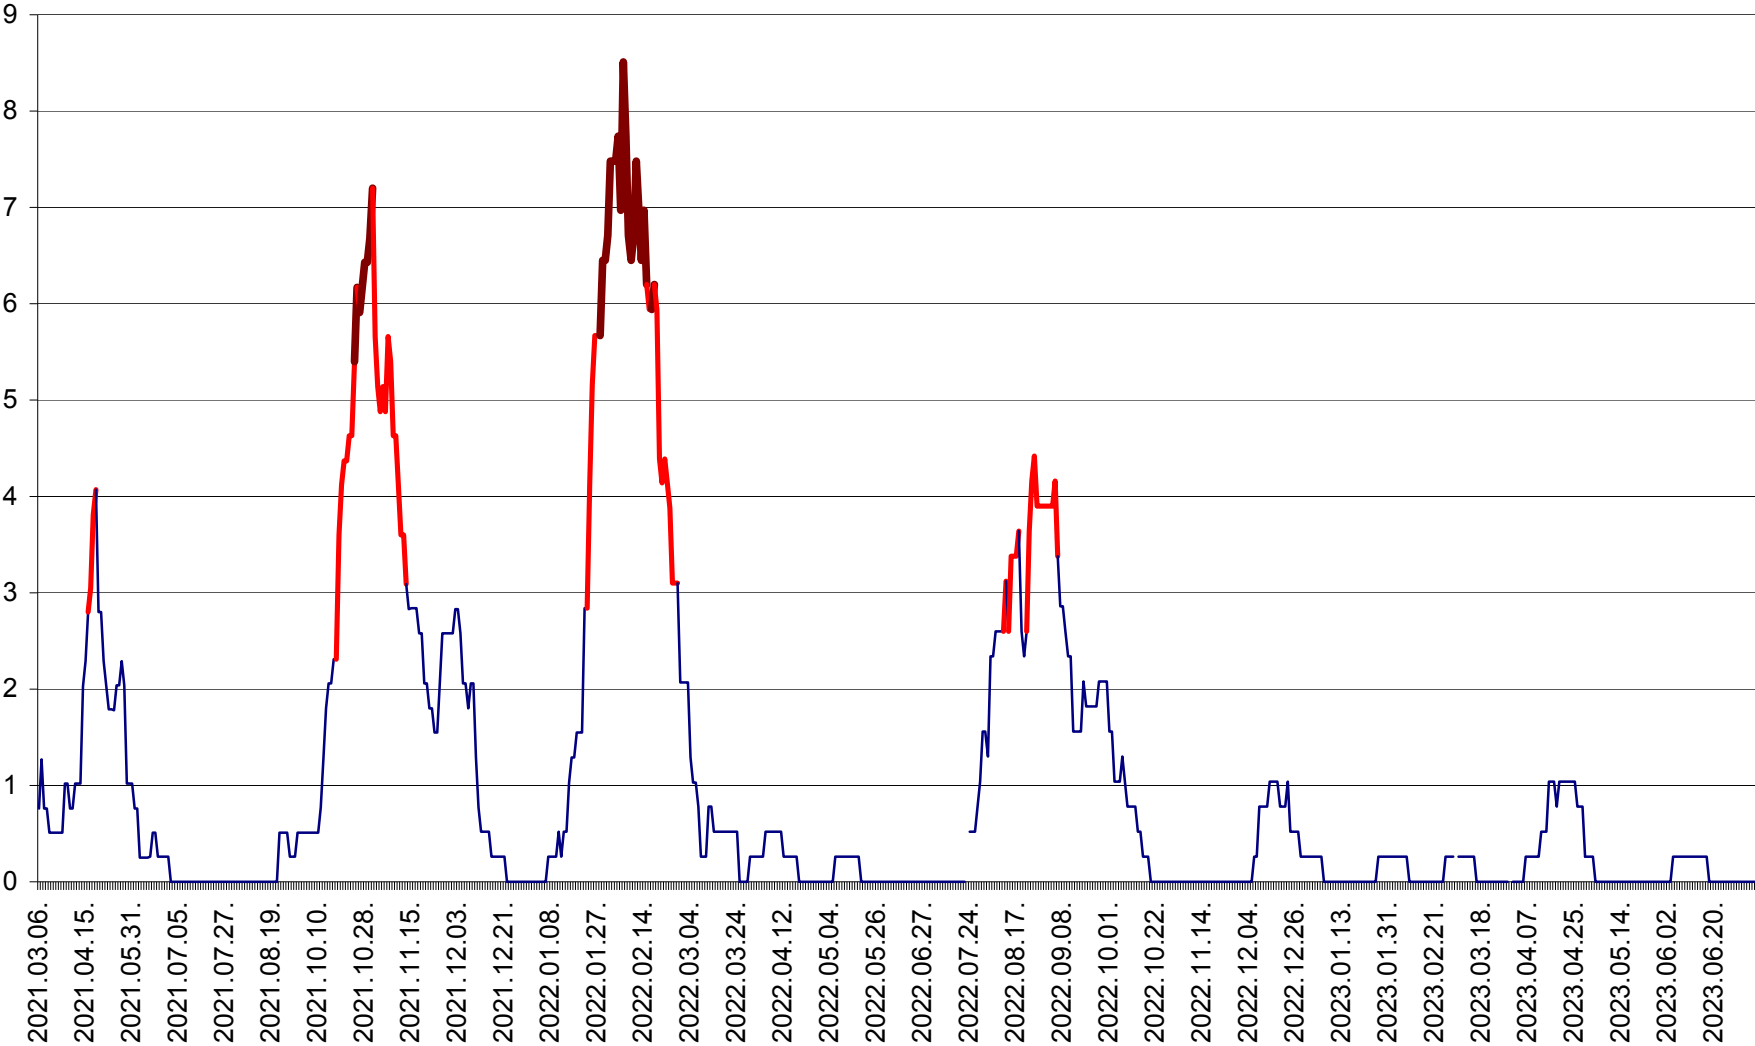

SUBCETATE - Evolutia incidentei cumulate pe 14 zile la ‰ de locuitori
2021.03.07. - 2023.07.09.