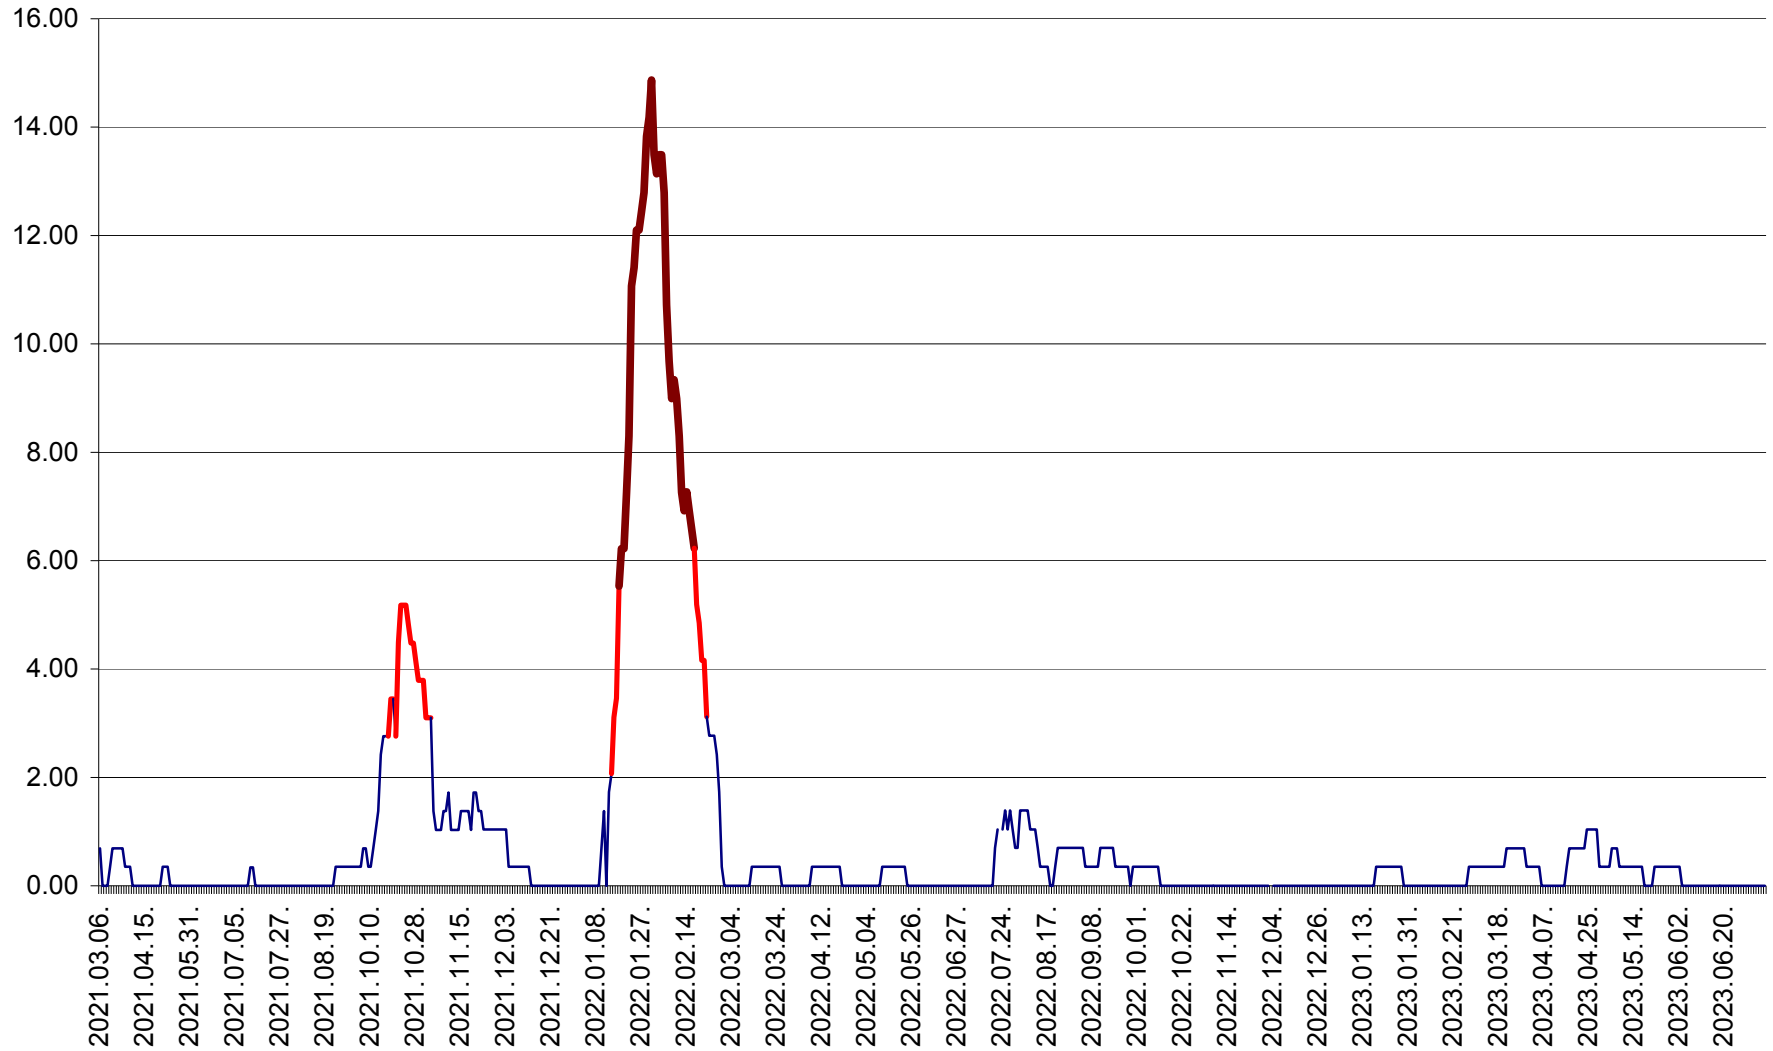

ORAȘ BĂLAN - Evolția incidenței cumulate pe 14 zile la ‰ de locuitori
2021.03.07. - 2023.07.09.

BILBOR - Evolutia incidentei cumulate pe 14 zile la ‰ de locuitori
2021.03.07. - 2023.07.09.

ORAȘ BORSEC - Evolutia incidentei cumulate pe 14 zile la ‰ de locuitori
2021.03.07. - 2023.07.09.

BRĂDEȘTI - Evoluția incidenței cumulate pe 14 zile la ‰ de locuitori
2021.03.07. - 2023.07.09.

CĂPÂLNIȚA - Evolutia incidentei cumulate pe 14 zile la ‰ de locuitori
2021.03.07. - 2023.07.09.

CÂRȚA - Evolutia incidentei cumulate pe 14 zile la ‰ de locuitori
2021.03.07. - 2023.07.09.

CICEU - Evolutia incidentei cumulate pe 14 zile la ‰ de locuitori
2021.03.07. - 2023.07.09.

CIUCSÂNGEORGIU - Evolutia incidentei cumulate pe 14 zile la ‰ de locuitori
2021.03.07. - 2023.07.09.

CIUMANI - Evolutia incidentei cumulate pe 14 zile la ‰ de locuitori
2021.03.07. - 2023.07.09.

CORBU - Evolutia incidentei cumulate pe 14 zile la ‰ de locuitori
2021.03.07. - 2023.07.09.

CORUND - Evolutia incidentei cumulate pe 14 zile la ‰ de locuitori
2021.03.07. - 2023.07.09.

COZMENI - Evolutia incidentei cumulate pe 14 zile la ‰ de locuitori
2021.03.07. - 2023.07.09.