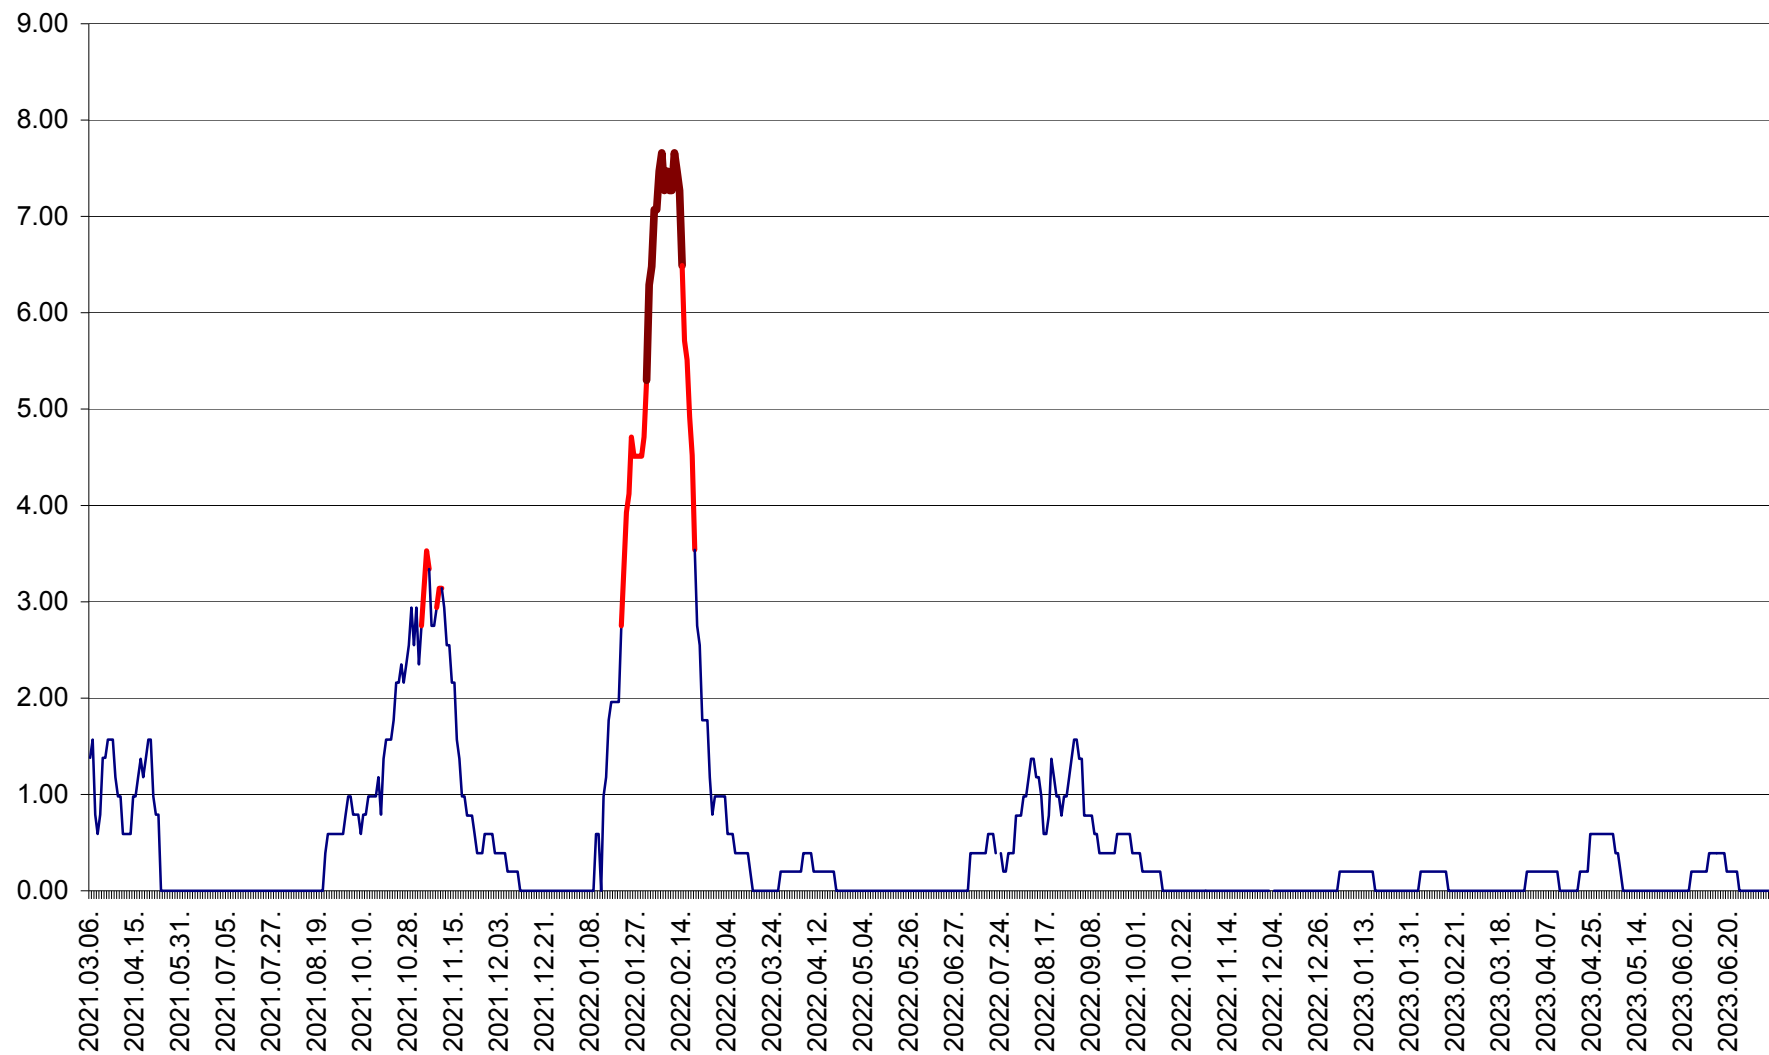

ORAȘ BĂLAN - Evolția incidenței cumulate pe 14 zile la ‰ de locuitori
2021.03.07. - 2023.07.09.

BILBOR - Evolutia incidentei cumulate pe 14 zile la ‰ de locuitori
2021.03.07. - 2023.07.09.

ORAȘ BORSEC - Evolutia incidentei cumulate pe 14 zile la ‰ de locuitori
2021.03.07. - 2023.07.09.

BRĂDEȘTI - Evoluția incidenței cumulate pe 14 zile la ‰ de locuitori
2021.03.07. - 2023.07.09.

CĂPÂLNIȚA - Evolutia incidentei cumulate pe 14 zile la ‰ de locuitori
2021.03.07. - 2023.07.09.

CÂRȚA - Evolutia incidentei cumulate pe 14 zile la ‰ de locuitori
2021.03.07. - 2023.07.09.

CICEU - Evolutia incidentei cumulate pe 14 zile la ‰ de locuitori
2021.03.07. - 2023.07.09.

CIUCSÂNGEORGIU - Evolutia incidentei cumulate pe 14 zile la ‰ de locuitori
2021.03.07. - 2023.07.09.

CIUMANI - Evolutia incidentei cumulate pe 14 zile la ‰ de locuitori
2021.03.07. - 2023.07.09.

CORBU - Evolutia incidentei cumulate pe 14 zile la ‰ de locuitori
2021.03.07. - 2023.07.09.

CORUND - Evolutia incidentei cumulate pe 14 zile la ‰ de locuitori
2021.03.07. - 2023.07.09.

COZMENI - Evolutia incidentei cumulate pe 14 zile la ‰ de locuitori
2021.03.07. - 2023.07.09.