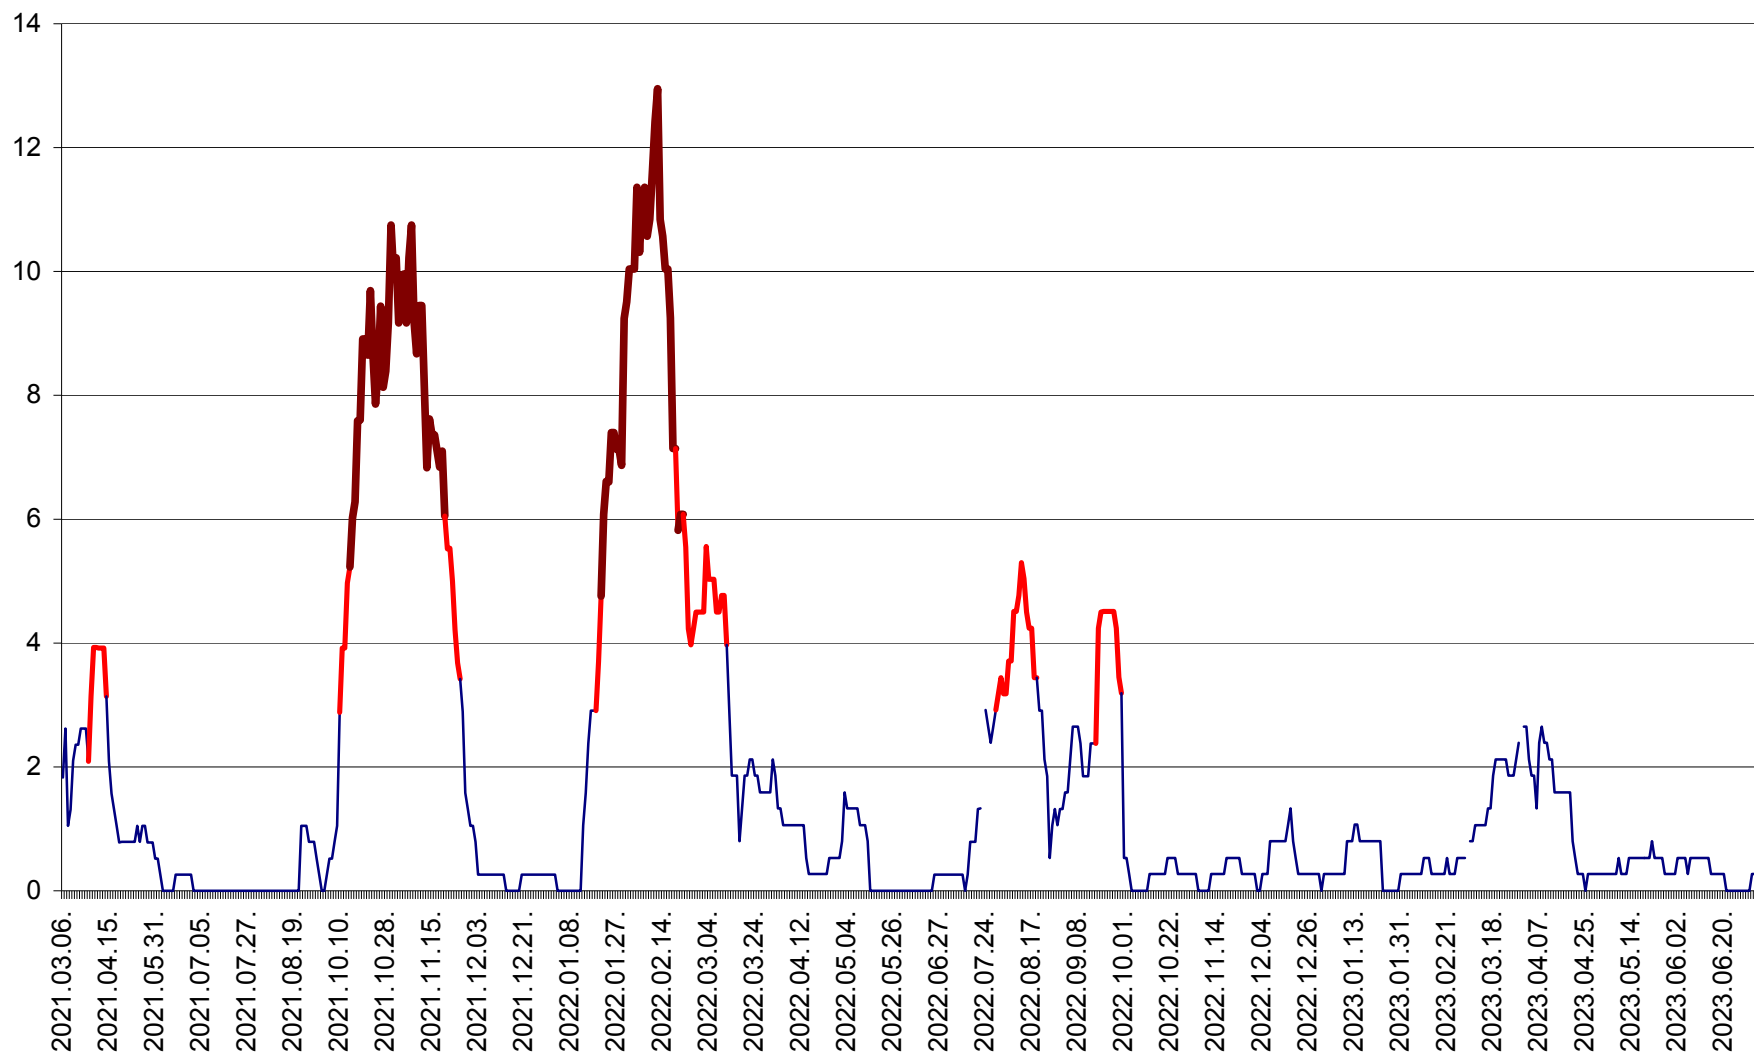

SÂNCRĂIENI - Evolutia incidentei cumulate pe 14 zile la ‰ de locuitori
2021.03.07. - 2023.07.09.

SÂNDOMIC - Evolutia incidentei cumulate pe 14 zile la ‰ de locuitori
2021.03.07. - 2023.07.09.

SÂNMARTIN - Evolutia incidentei cumulate pe 14 zile la ‰ de locuitori
2021.03.07. - 2023.07.09.

SÂNSIMION - Evolutia incidentei cumulate pe 14 zile la ‰ de locuitori
2021.03.07. - 2023.07.09.

SÂNTIMBRU - Evolutia incidentei cumulate pe 14 zile la ‰ de locuitori
2021.03.07. - 2023.07.09.

SĂRMAȘ - Evolutia incidentei cumulate pe 14 zile la ‰ de locuitori
2021.03.07. - 2023.07.09.