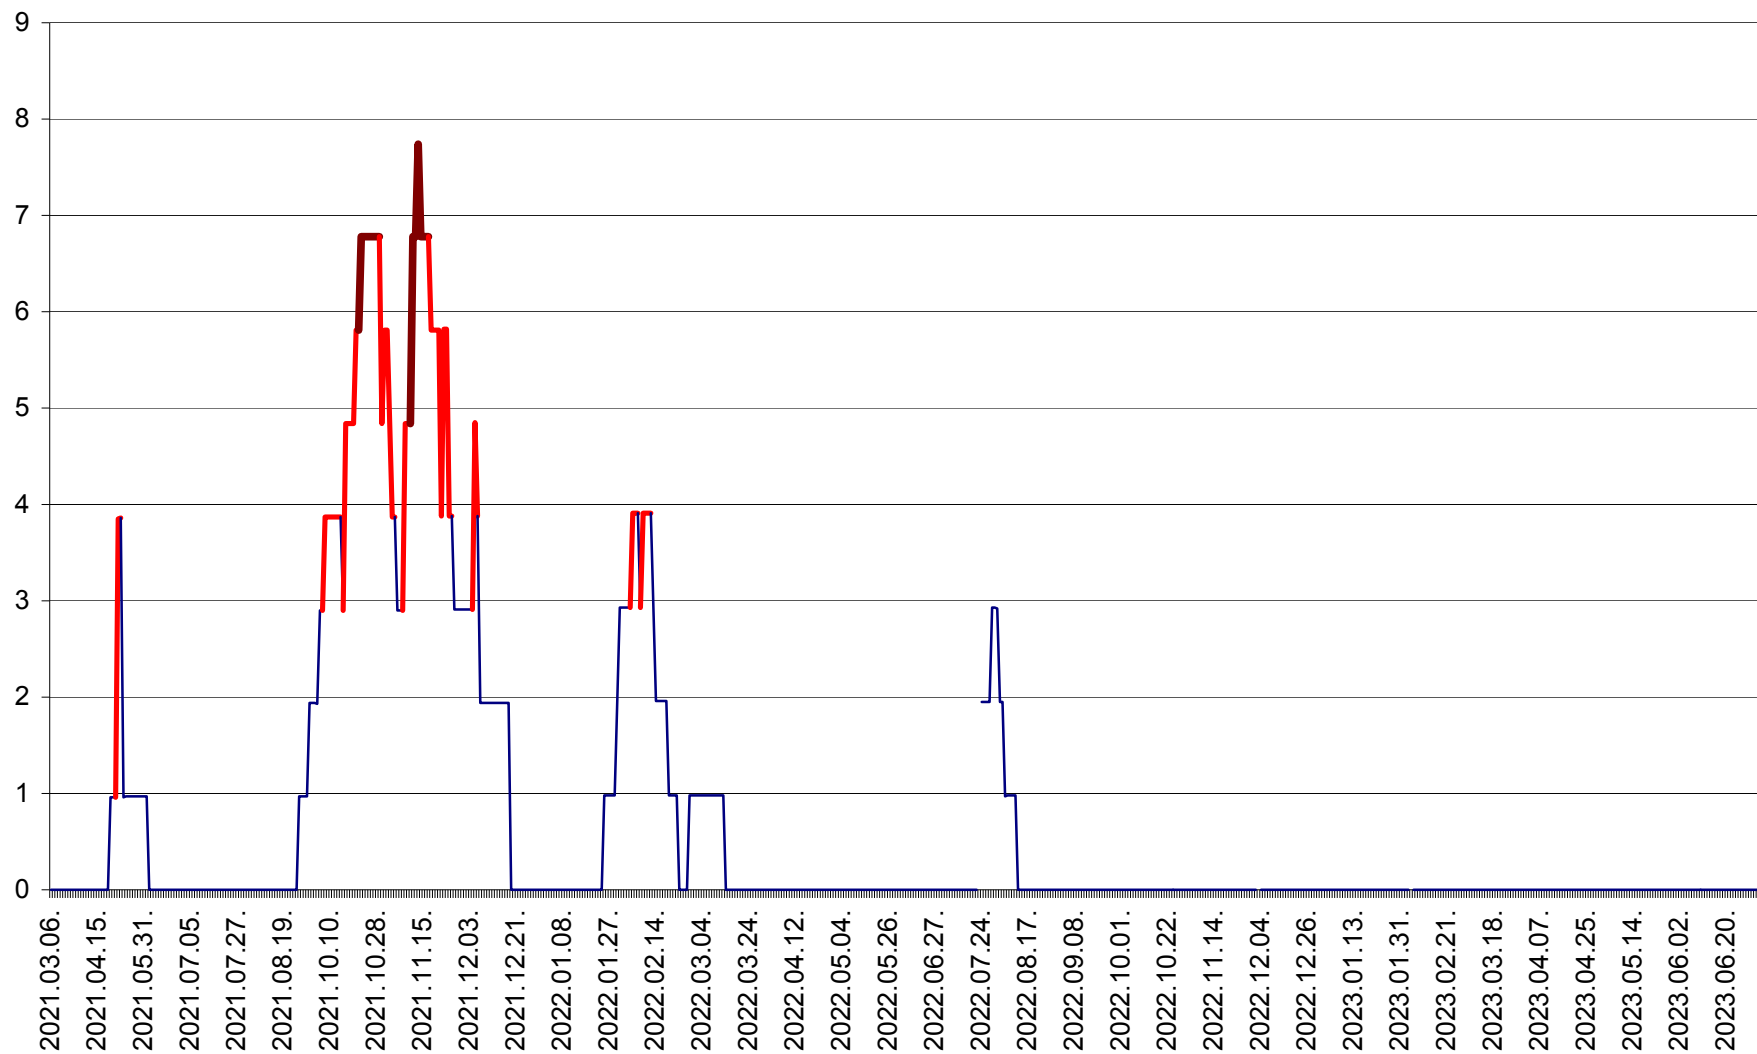

DEALU - Evolutia incidentei cumulate pe 14 zile la ‰ de locuitori
2021.03.07. - 2023.07.09.