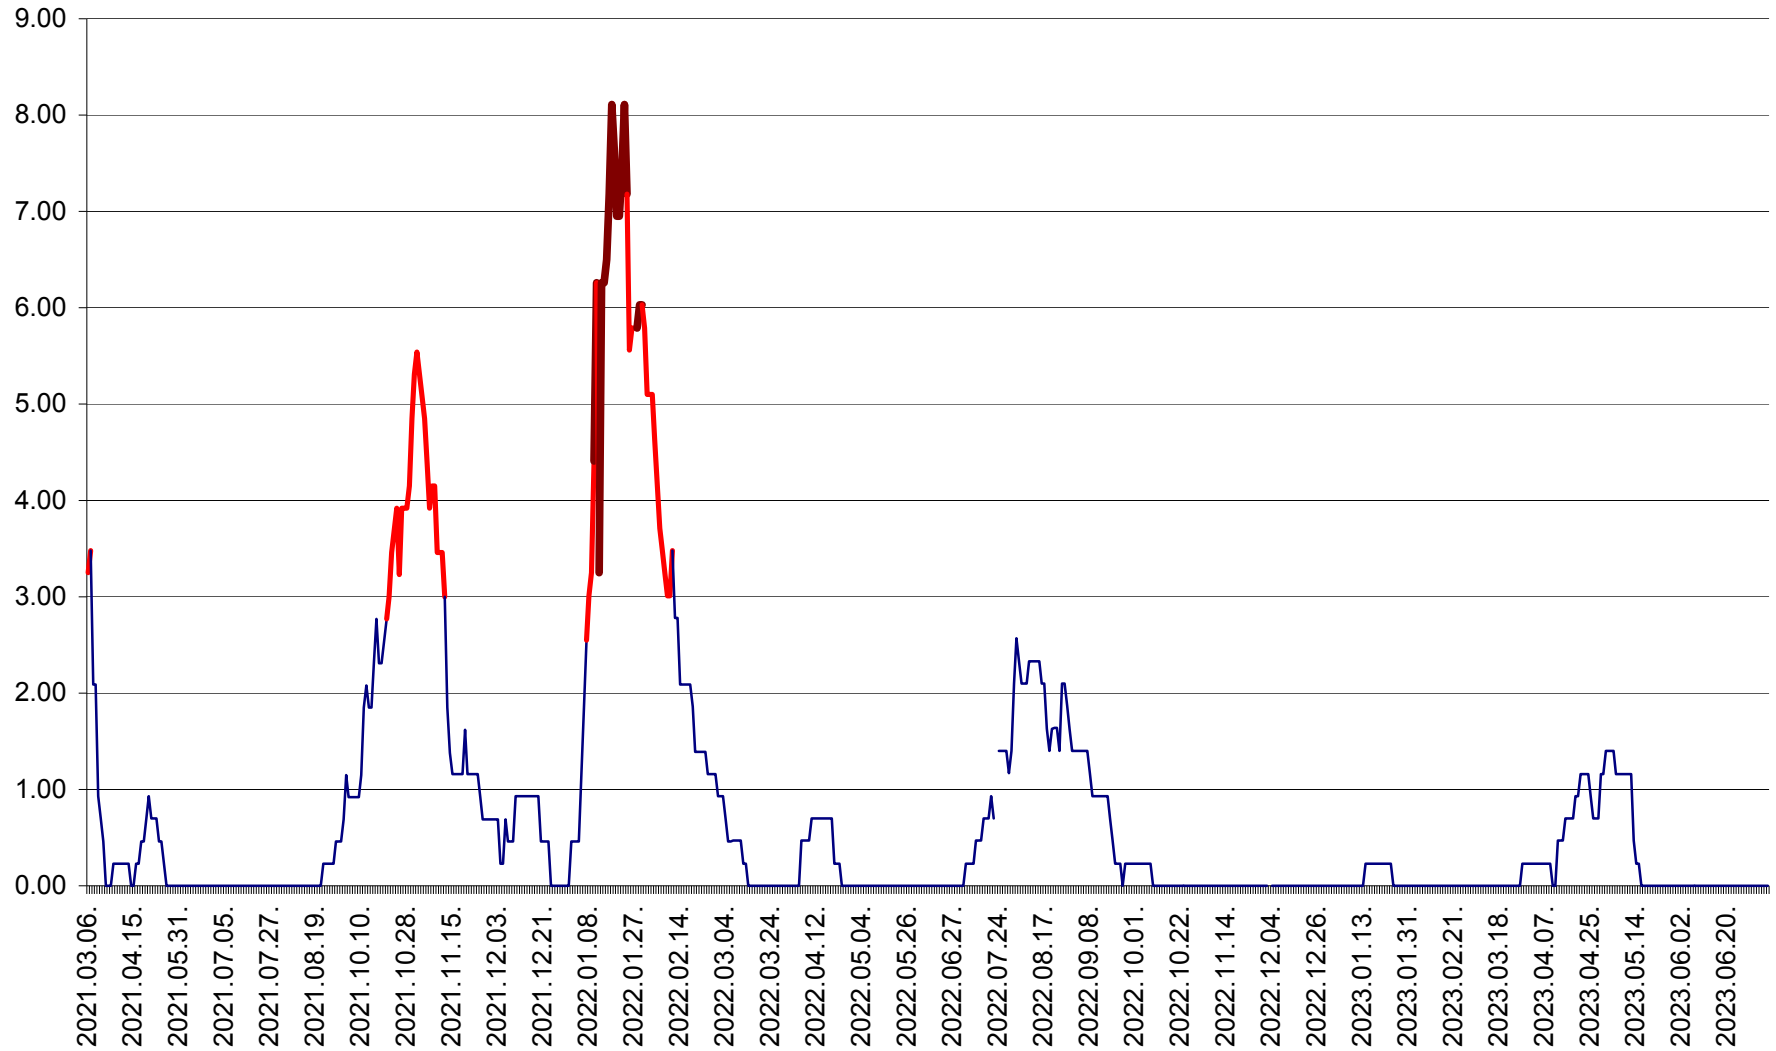

ORAȘ BĂLAN - Evolția incidenței cumulate pe 14 zile la ‰ de locuitori
2021.03.07. - 2023.07.09.

BILBOR - Evolutia incidentei cumulate pe 14 zile la ‰ de locuitori
2021.03.07. - 2023.07.09.

ORAȘ BORSEC - Evolutia incidentei cumulate pe 14 zile la ‰ de locuitori
2021.03.07. - 2023.07.09.

BRĂDEȘTI - Evoluția incidenței cumulate pe 14 zile la ‰ de locuitori
2021.03.07. - 2023.07.09.

CĂPÂLNIȚA - Evolutia incidentei cumulate pe 14 zile la ‰ de locuitori
2021.03.07. - 2023.07.09.

CÂRȚA - Evolutia incidentei cumulate pe 14 zile la ‰ de locuitori
2021.03.07. - 2023.07.09.

CICEU - Evolutia incidentei cumulate pe 14 zile la ‰ de locuitori
2021.03.07. - 2023.07.09.

CIUCSÂNGEORGIU - Evolutia incidentei cumulate pe 14 zile la ‰ de locuitori
2021.03.07. - 2023.07.09.

CIUMANI - Evolutia incidentei cumulate pe 14 zile la ‰ de locuitori
2021.03.07. - 2023.07.09.

CORBU - Evolutia incidentei cumulate pe 14 zile la ‰ de locuitori
2021.03.07. - 2023.07.09.

CORUND - Evolutia incidentei cumulate pe 14 zile la ‰ de locuitori
2021.03.07. - 2023.07.09.

COZMENI - Evolutia incidentei cumulate pe 14 zile la ‰ de locuitori
2021.03.07. - 2023.07.09.