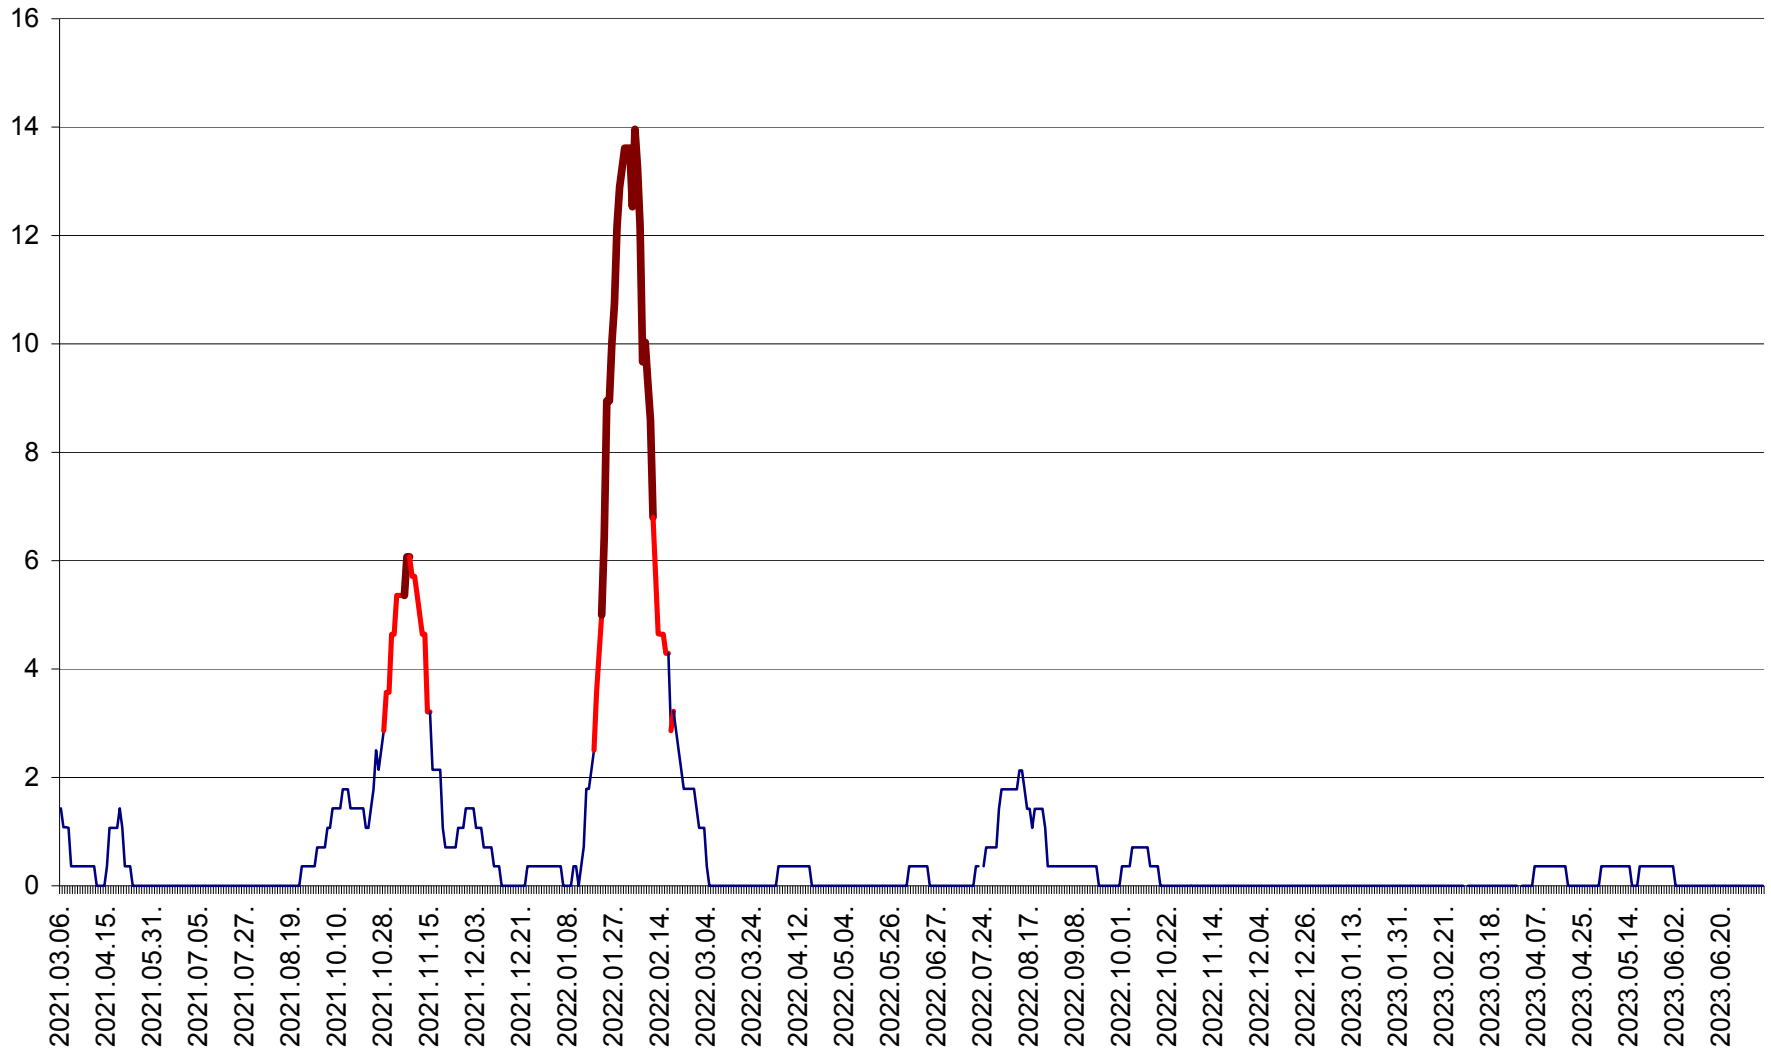

ȘIMONEȘTI - Evolutia incidentei cumulate pe 14 zile la ‰ de locuitori
2021.03.07. - 2023.07.09.

SICULENI - Evolutia incidentei cumulate pe 14 zile la ‰ de locuitori
2021.03.07. - 2023.07.09.