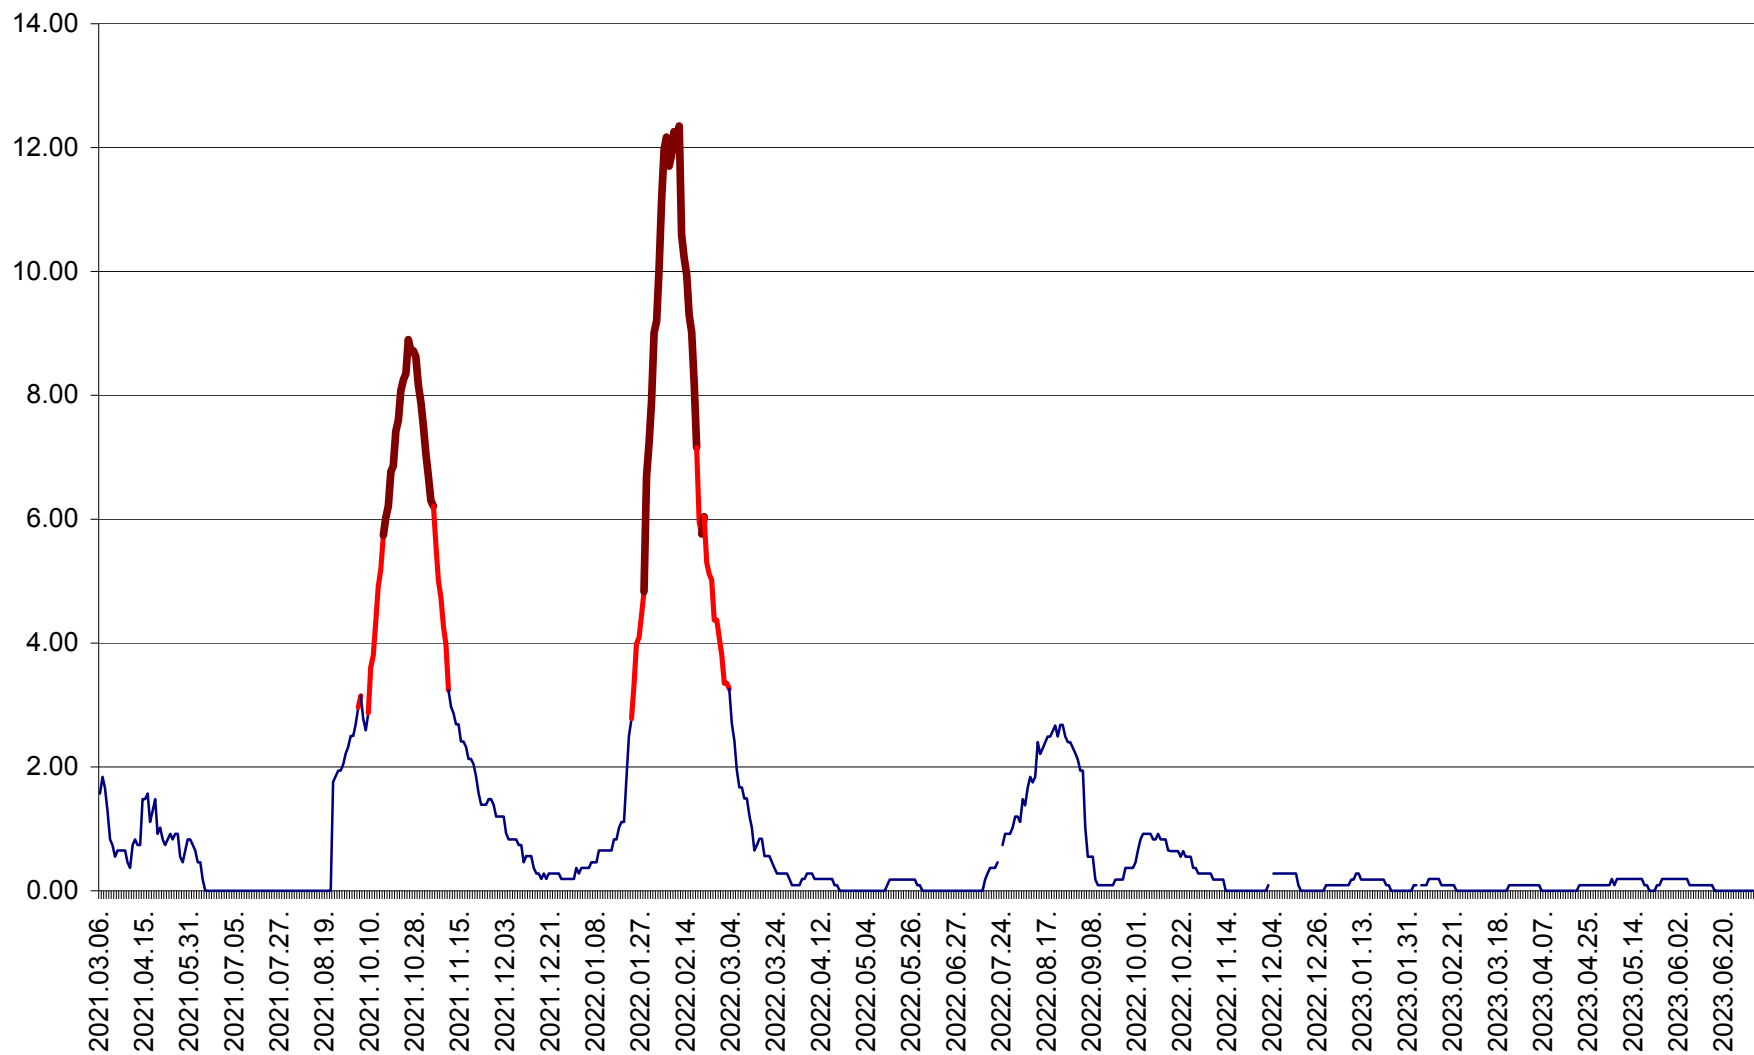

CICEU - Evolutia incidentei cumulate pe 14 zile la ‰ de locuitori
2021.03.07. - 2023.07.09.

CIUCSÂNGEORGIU - Evolutia incidentei cumulate pe 14 zile la ‰ de locuitori
2021.03.07. - 2023.07.09.

CIUMANI - Evolutia incidentei cumulate pe 14 zile la ‰ de locuitori
2021.03.07. - 2023.07.09.

CORBU - Evolutia incidentei cumulate pe 14 zile la ‰ de locuitori
2021.03.07. - 2023.07.09.

CORUND - Evolutia incidentei cumulate pe 14 zile la ‰ de locuitori
2021.03.07. - 2023.07.09.

COZMENI - Evolutia incidentei cumulate pe 14 zile la ‰ de locuitori
2021.03.07. - 2023.07.09.

ORAȘ CRISTURU SECUIESC - Evolutia incidentei cumulate pe 14 zile la ‰ de locuitori
2021.03.07. - 2023.07.09.

DĂNEȘTI - Evolutia incidentei cumulate pe 14 zile la ‰ de locuitori
2021.03.07. - 2023.07.09.

DÂRJIU - Evolutia incidentei cumulate pe 14 zile la ‰ de locuitori
2021.03.07. - 2023.07.09.

DEALU - Evolutia incidentei cumulate pe 14 zile la ‰ de locuitori
2021.03.07. - 2023.07.09.

DITRĂU - Evolutia incidentei cumulate pe 14 zile la ‰ de locuitori
2021.03.07. - 2023.07.09.