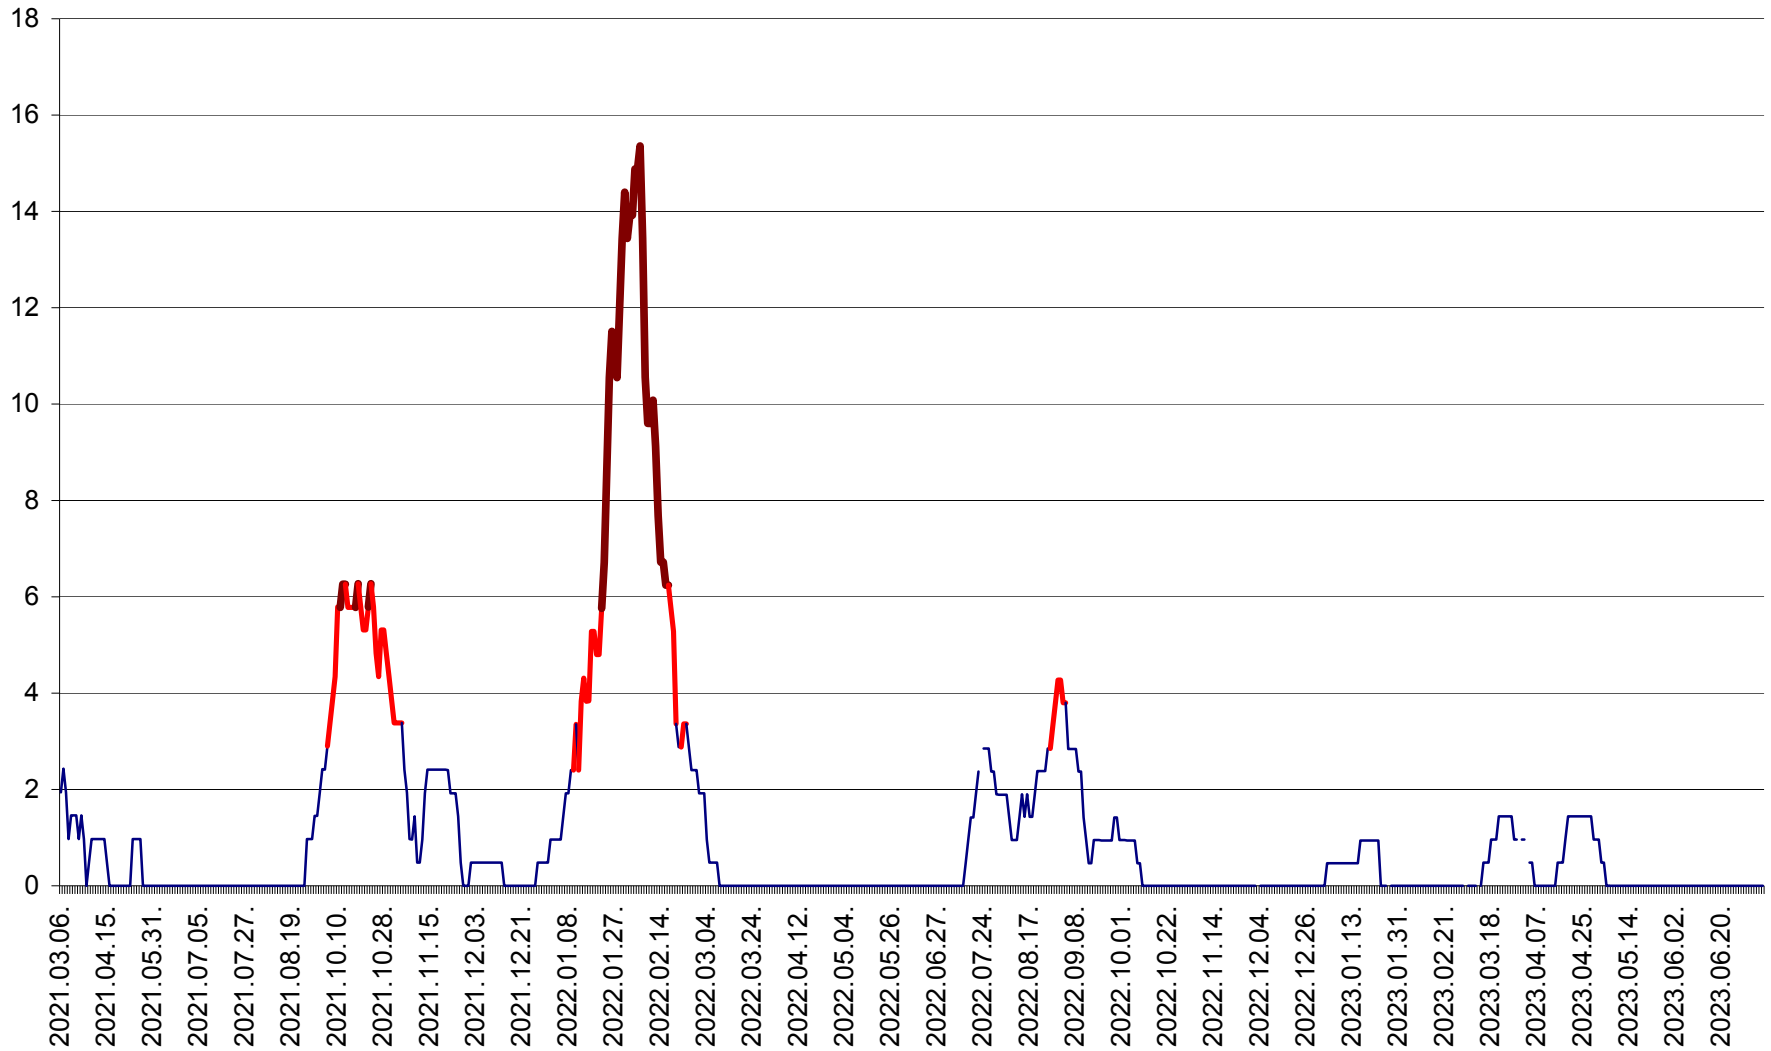

PLĂIEȘII DE JOS - Evoluția incidenței cumulate pe 14 zile la ‰ de locuitori
2021.03.07. - 2023.07.09.