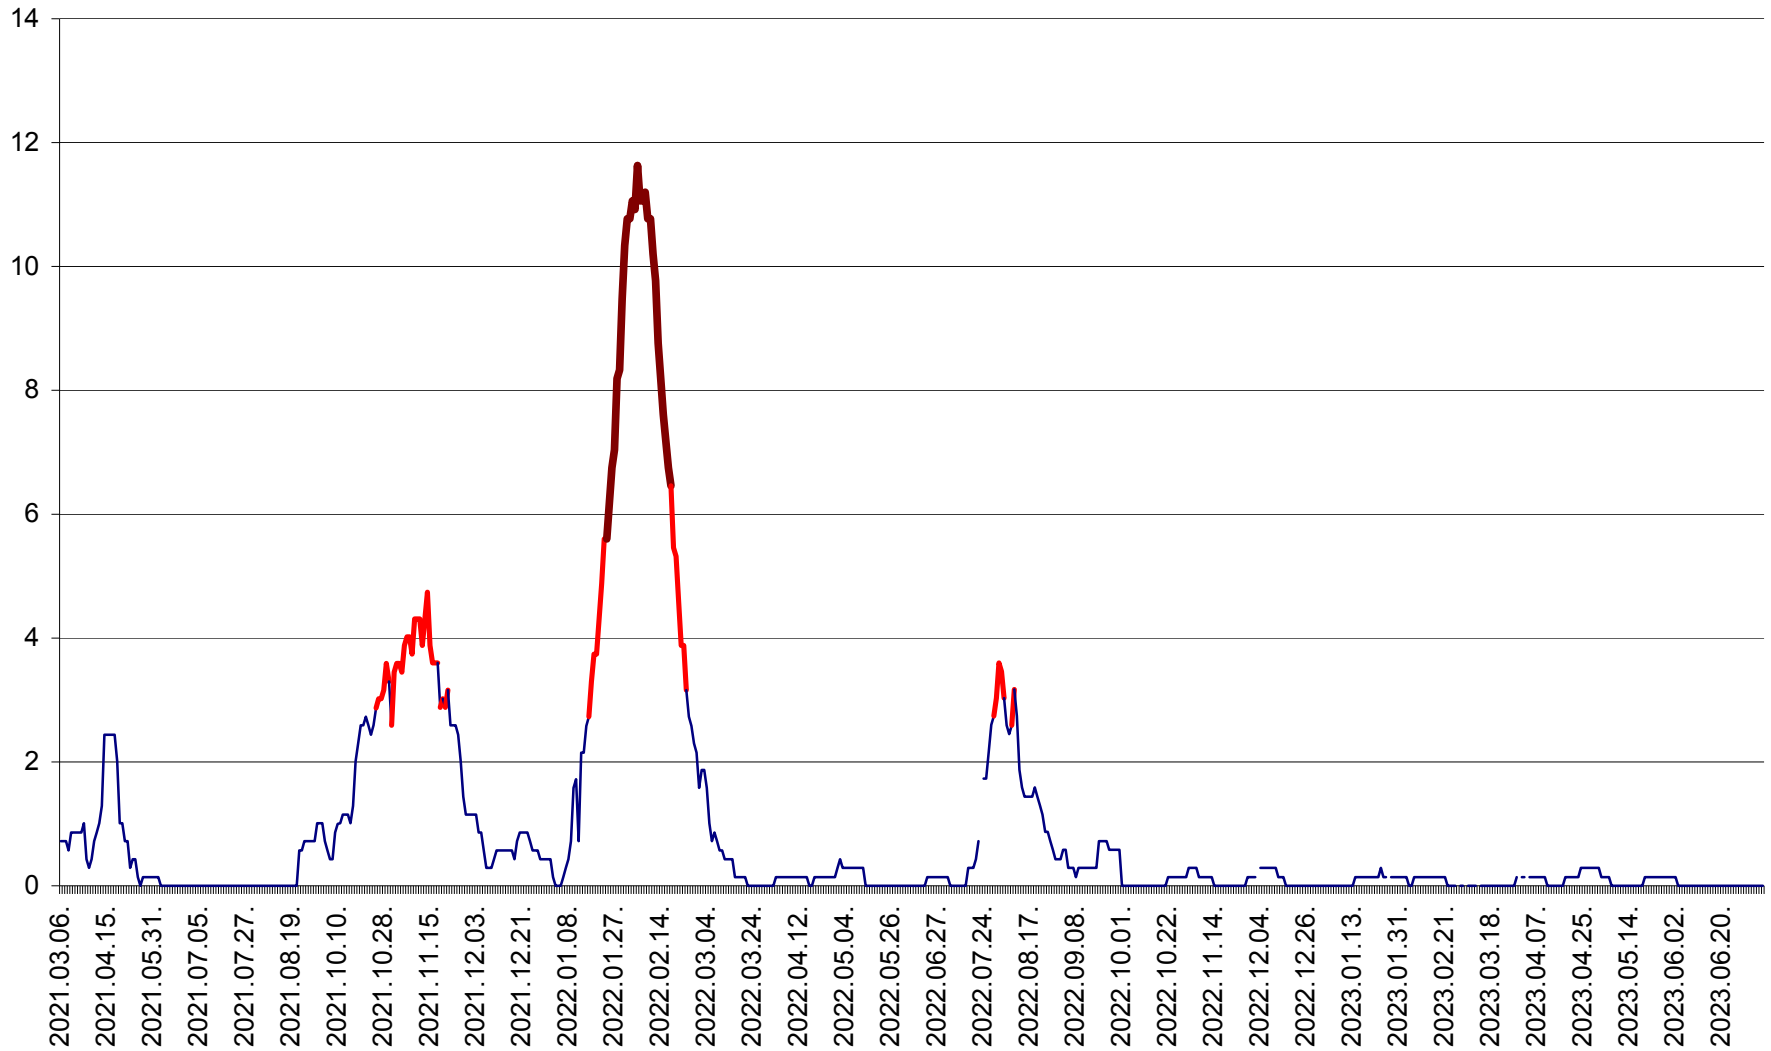

MIHĂILENI - Evolutia incidentei cumulate pe 14 zile la ‰ de locuitori
2021.03.07. - 2023.07.09.

MUGENI - Evolutia incidentei cumulate pe 14 zile la ‰ de locuitori
2021.03.07. - 2023.07.09.

OCLAND - Evolutia incidentei cumulate pe 14 zile la ‰ de locuitori
2021.03.07. - 2023.07.09.

MUNICIPIUL ODORHEIU SECUIESC - Evolutia incidentei cumulate pe 14 zile la ‰ de locuitori
2021.03.07. - 2023.07.09.

PĂULENI-CIUC - Evolutia incidentei cumulate pe 14 zile la % de locuitori
2021.03.07. - 2023.07.09.

PLĂIEȘII DE JOS - Evoluția incidenței cumulate pe 14 zile la ‰ de locuitori
2021.03.07. - 2023.07.09.

PORUMBENI - Evolutia incidentei cumulate pe 14 zile la ‰ de locuitori
2021.03.07. - 2023.07.09.

PRAID - Evolutia incidentei cumulate pe 14 zile la ‰ de locuitori
2021.03.07. - 2023.07.09.