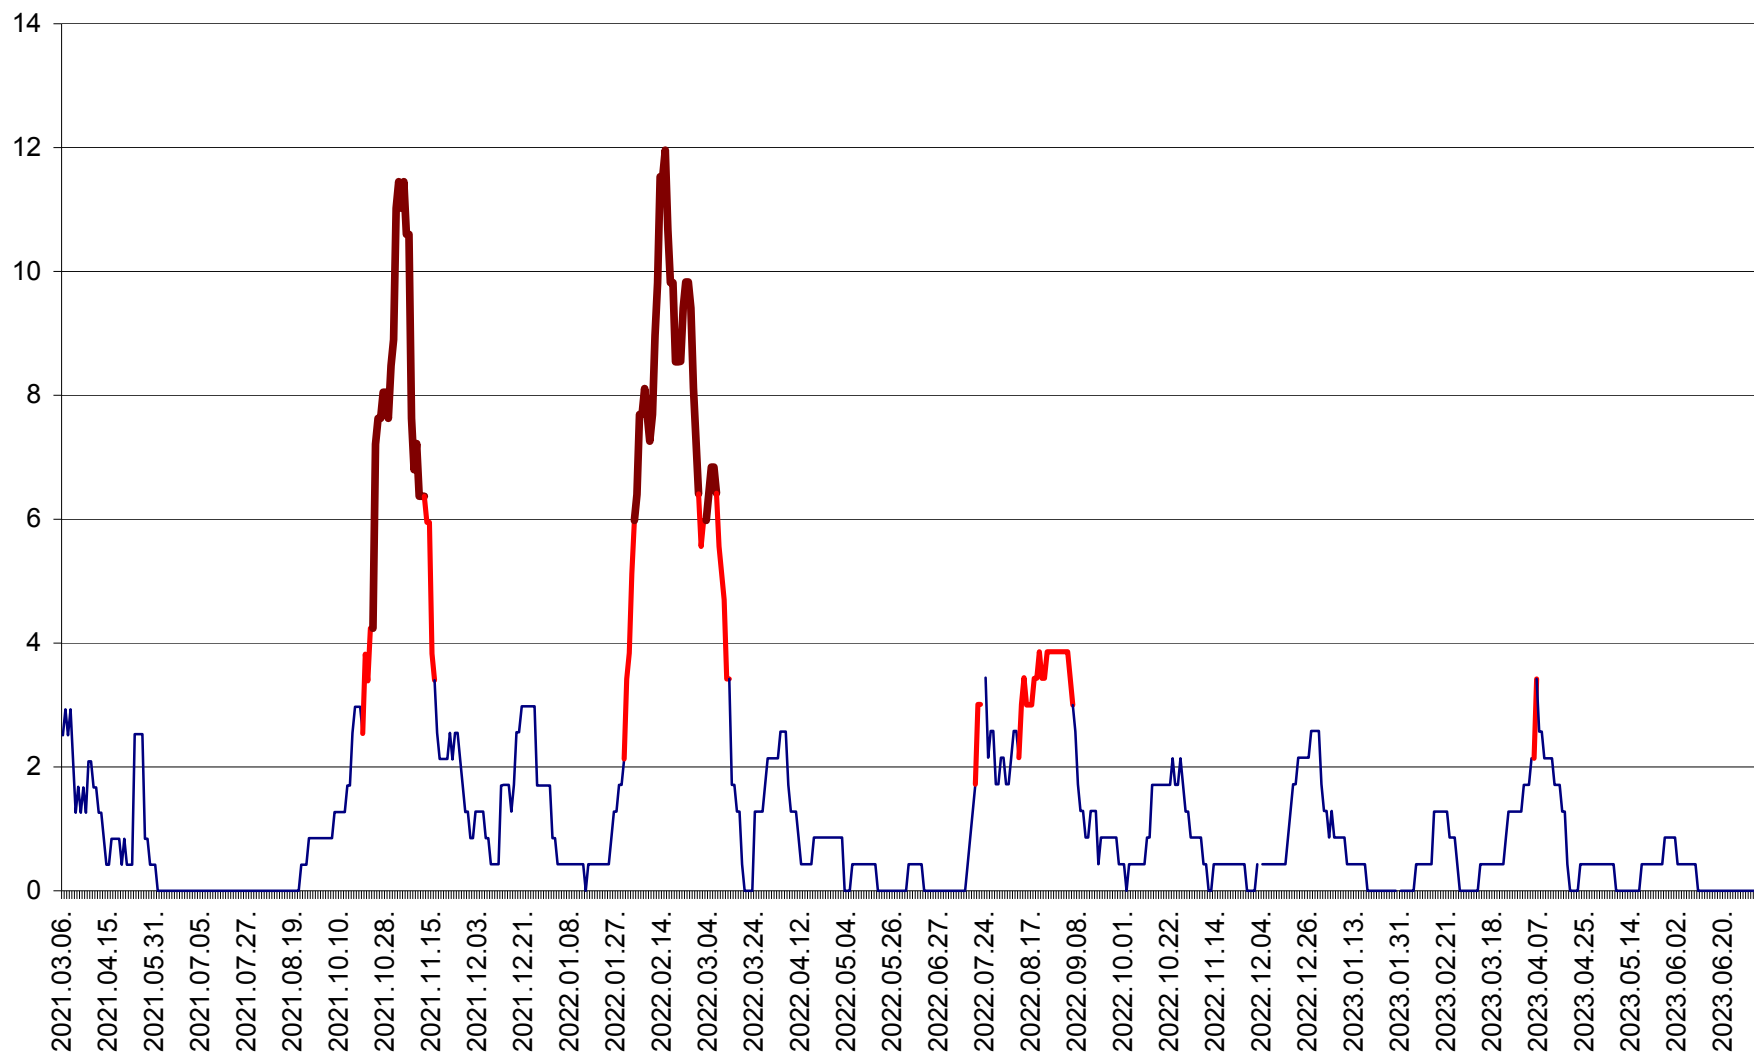

ORAȘ CRISTURU SECUIESC - Evolutia incidentei cumulate pe 14 zile la ‰ de locuitori
2021.03.07. - 2023.07.09.

DĂNEȘTI - Evolutia incidentei cumulate pe 14 zile la ‰ de locuitori
2021.03.07. - 2023.07.09.

DÂRJIU - Evolutia incidentei cumulate pe 14 zile la ‰ de locuitori
2021.03.07. - 2023.07.09.

DEALU - Evolutia incidentei cumulate pe 14 zile la ‰ de locuitori
2021.03.07. - 2023.07.09.

DITRĂU - Evolutia incidentei cumulate pe 14 zile la ‰ de locuitori
2021.03.07. - 2023.07.09.

FELICENI - Evolutia incidentei cumulate pe 14 zile la ‰ de locuitori
2021.03.07. - 2023.07.09.

FRUMOASA - Evolutia incidentei cumulate pe 14 zile la ‰ de locuitori
2021.03.07. - 2023.07.09.

GĂLĂUȚAȘ - Evoluția incidenței cumulate pe 14 zile la ‰ de locuitori
2021.03.07. - 2023.07.09.