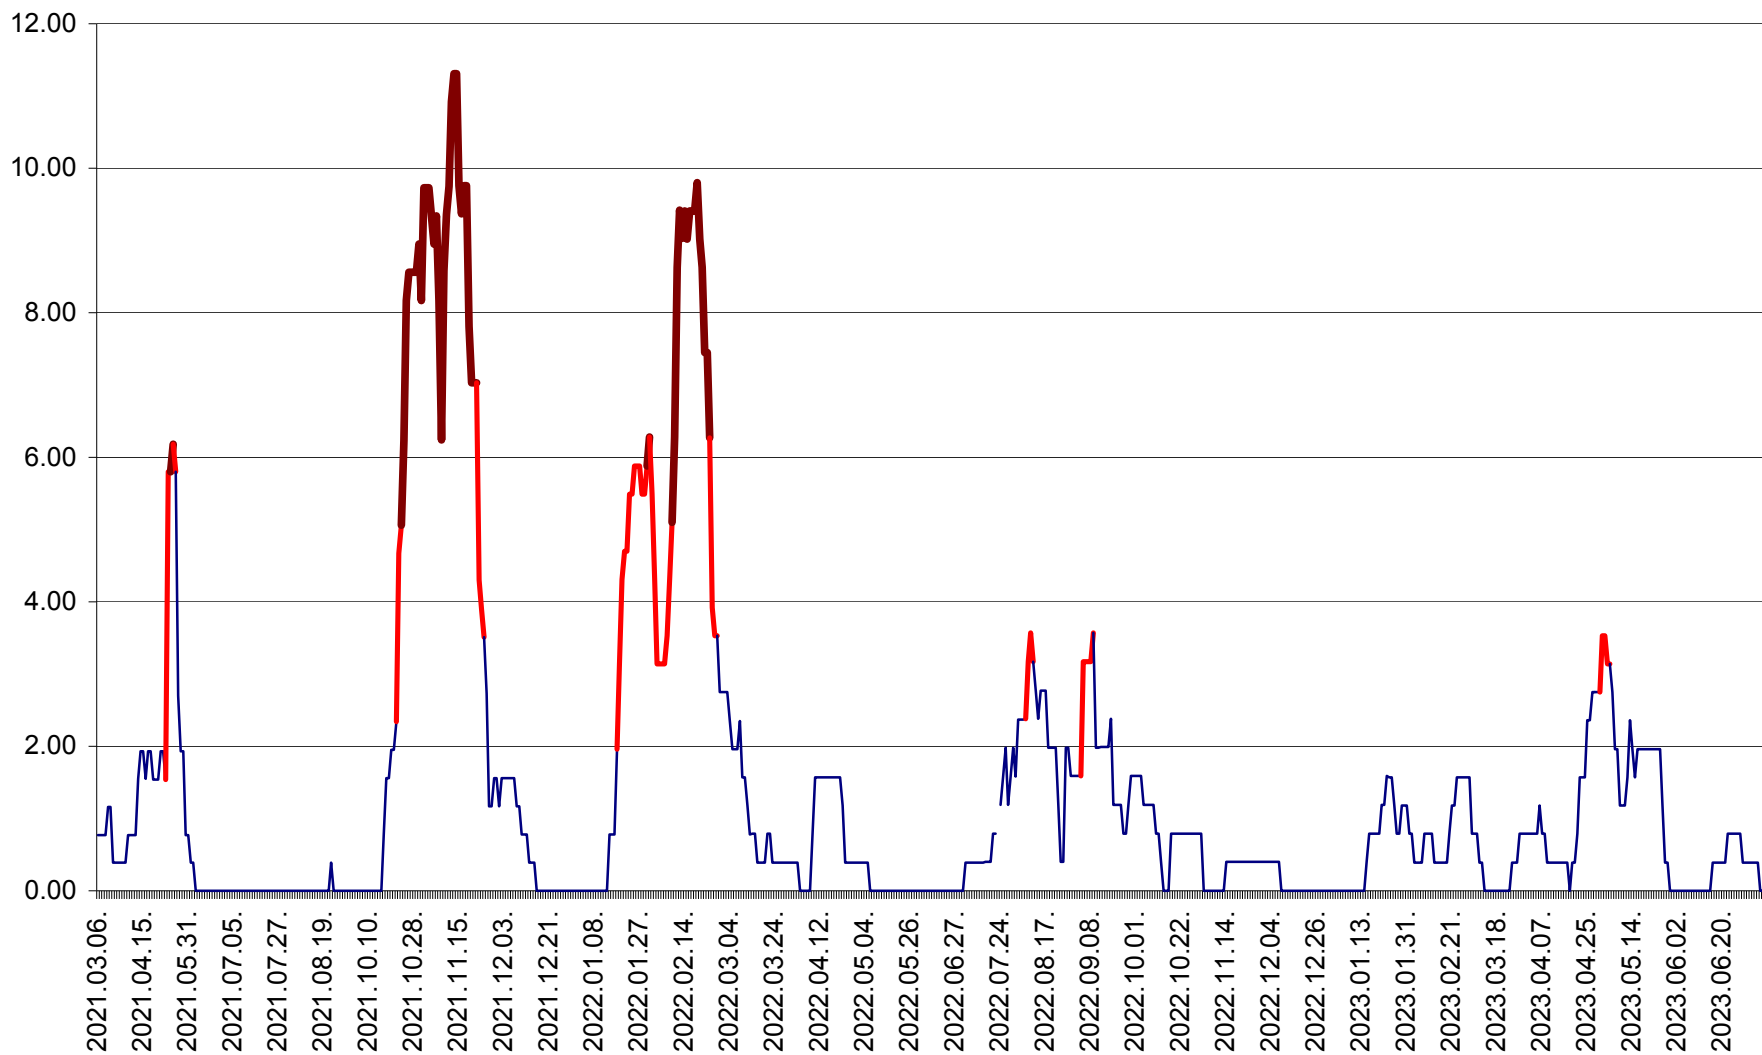

ATID - Evolutia incidentei cumulate pe 14 zile la % de locuitori
2021.03.07. - 2023.07.09.

AVRĂMEȘTI - Evolutia incidentei cumulate pe 14 zile la ‰ de locuitori
2021.03.07. - 2023.07.09.

ORAȘ BĂILE TUȘNAD - Evolutia incidentei cumulate pe 14 zile la ‰ de locuitori
2021.03.07. - 2023.07.09.

ORAȘ BĂLAN - Evolția incidenței cumulate pe 14 zile la ‰ de locuitori
2021.03.07. - 2023.07.09.

BILBOR - Evolutia incidentei cumulate pe 14 zile la ‰ de locuitori
2021.03.07. - 2023.07.09.

ORAȘ BORSEC - Evolutia incidentei cumulate pe 14 zile la ‰ de locuitori
2021.03.07. - 2023.07.09.

BRĂDEȘTI - Evoluția incidenței cumulate pe 14 zile la ‰ de locuitori
2021.03.07. - 2023.07.09.

CĂPÂLNIȚA - Evolutia incidentei cumulate pe 14 zile la ‰ de locuitori
2021.03.07. - 2023.07.09.

CÂRȚA - Evolutia incidentei cumulate pe 14 zile la ‰ de locuitori
2021.03.07. - 2023.07.09.