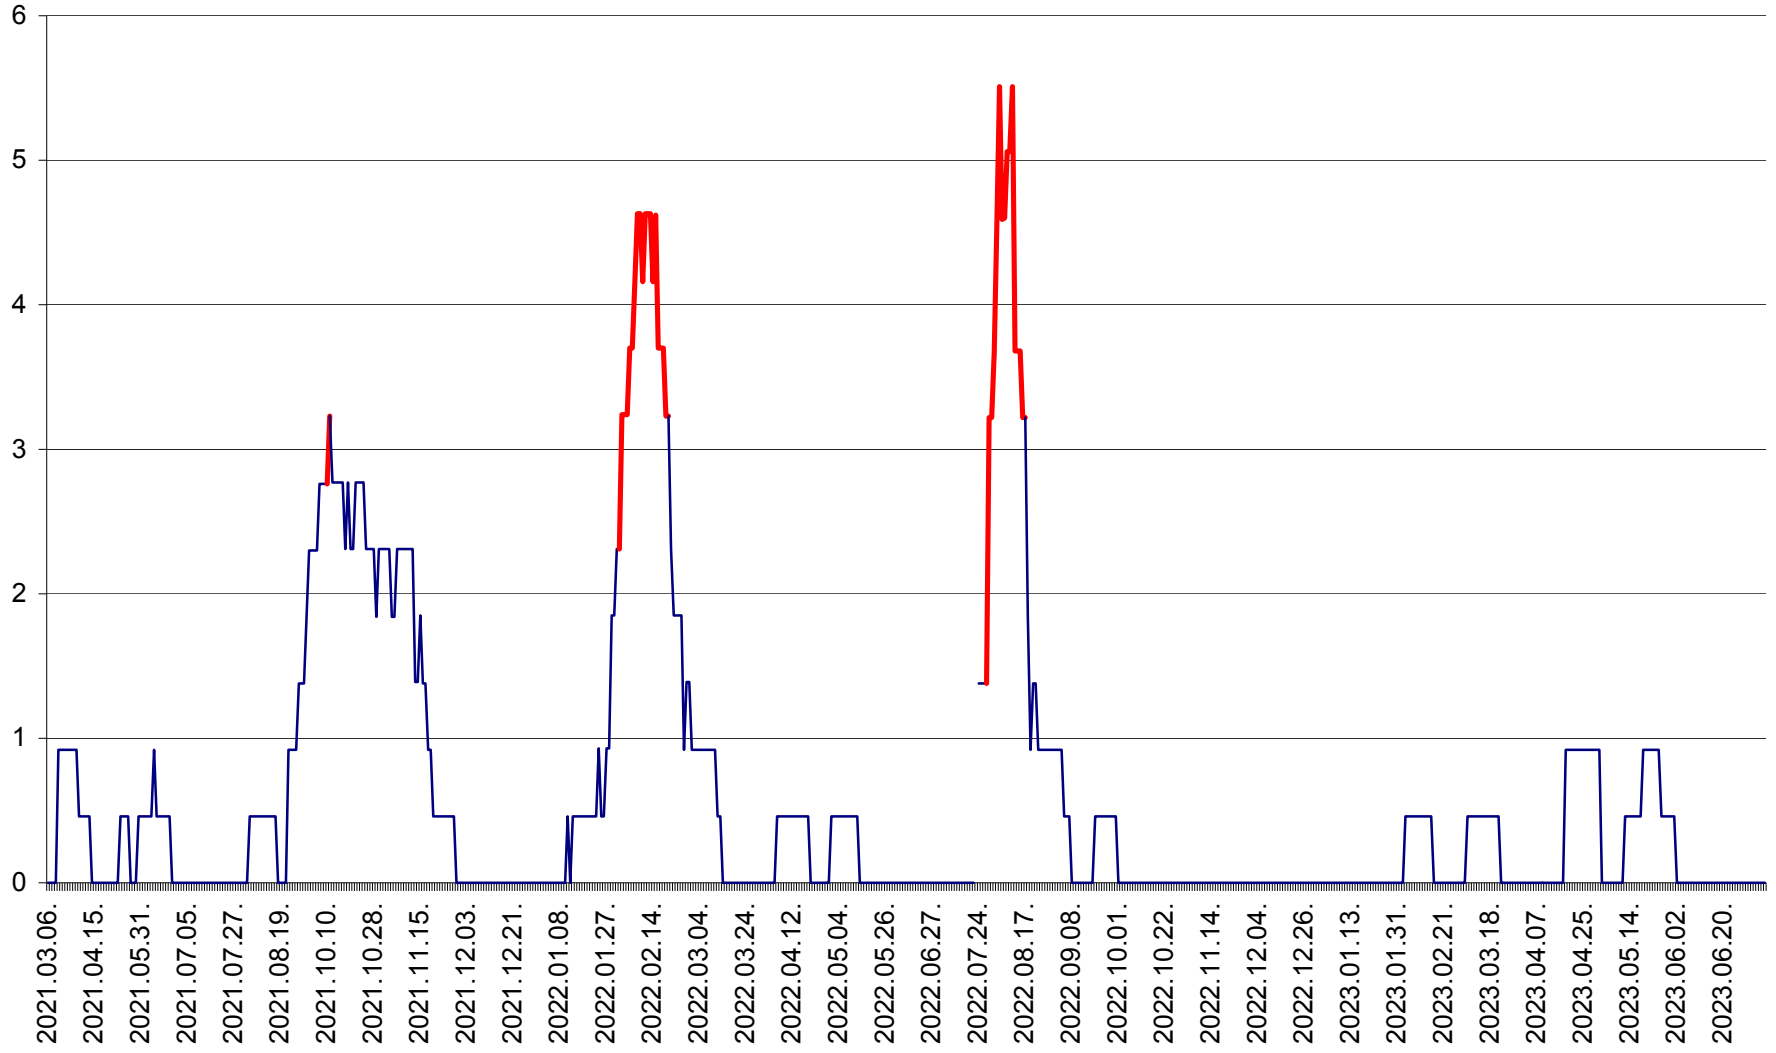

ULIEȘ - Evoluția incidenței cumulate pe 14 zile la ‰ de locuitori
2021.03.07. - 2023.07.09.