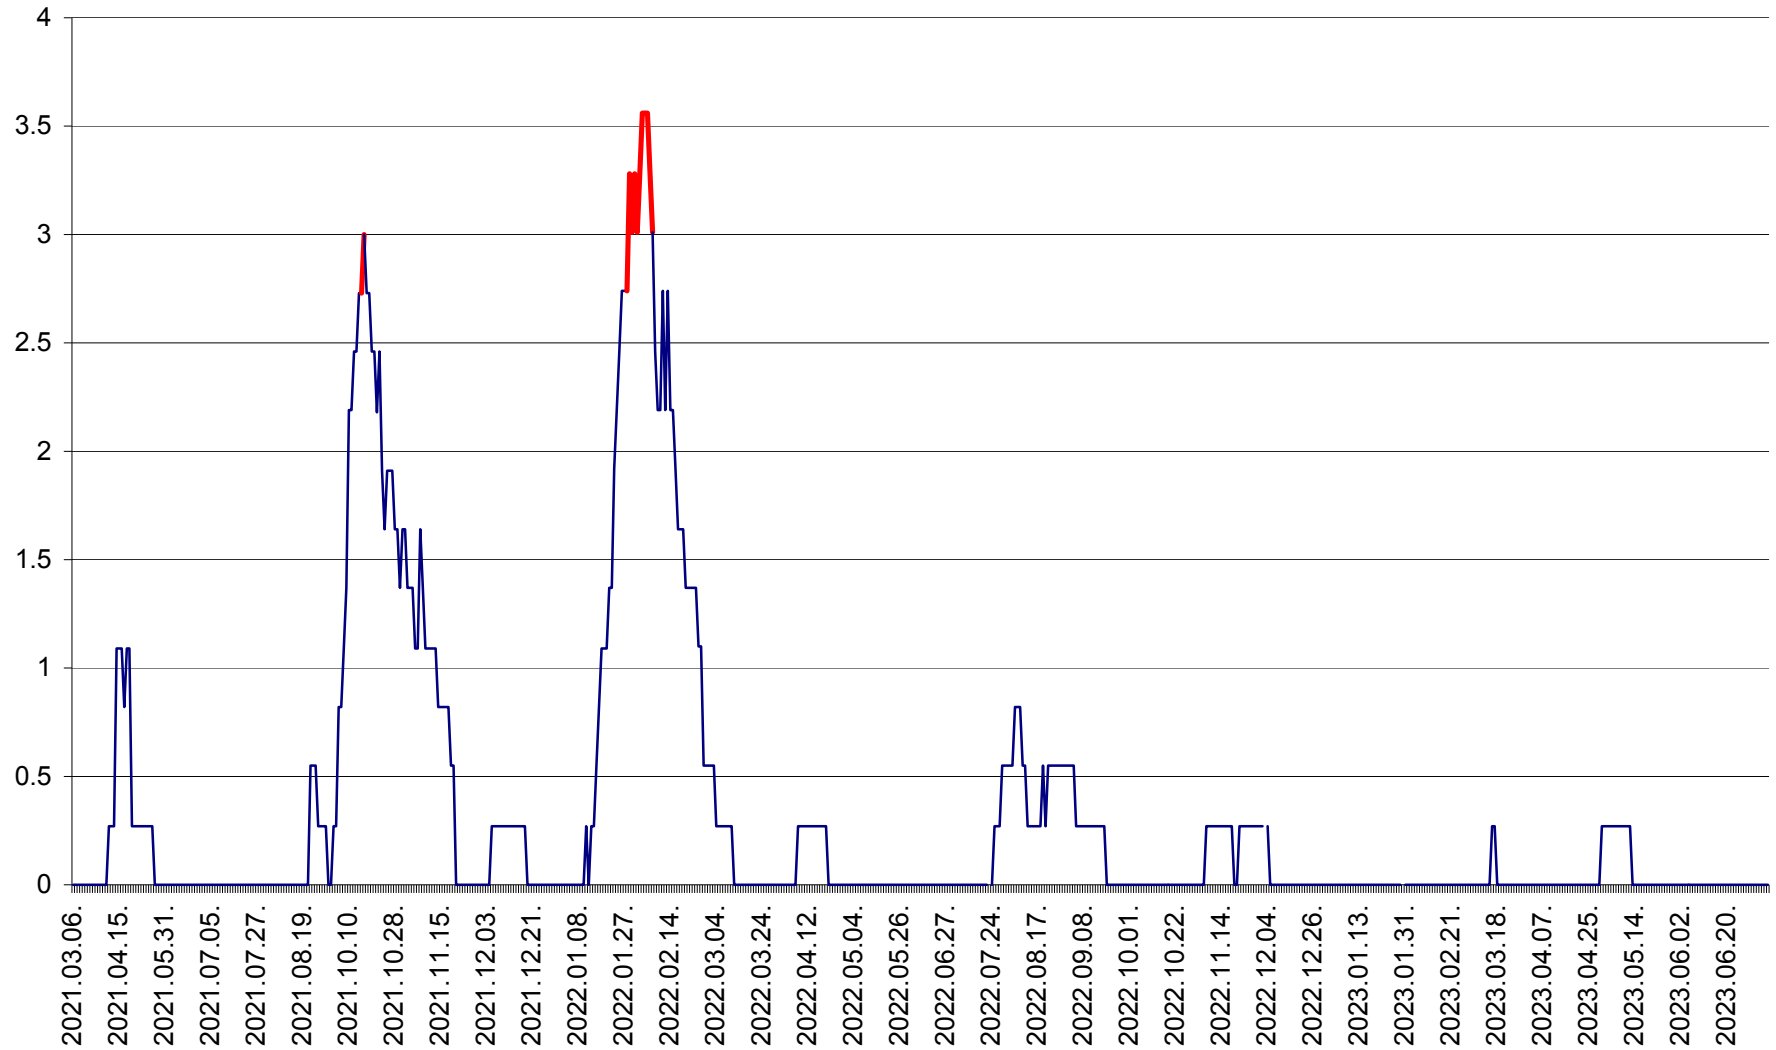

FELICENI - Evolutia incidentei cumulate pe 14 zile la ‰ de locuitori
2021.03.07. - 2023.07.09.

FRUMOASA - Evolutia incidentei cumulate pe 14 zile la ‰ de locuitori
2021.03.07. - 2023.07.09.

GĂLĂUȚAȘ - Evoluția incidenței cumulate pe 14 zile la ‰ de locuitori
2021.03.07. - 2023.07.09.

MUNICIPIUL GHEORGHENI - Evolutia incidentei cumulate pe 14 zile la ‰ de locuitori
2021.03.07. - 2023.07.09.

JOSENI - Evolutia incidentei cumulate pe 14 zile la ‰ de locuitori
2021.03.07. - 2023.07.09.

LĂZAREA - Evolutia incidentei cumulate pe 14 zile la % de locuitori
2021.03.07. - 2023.07.09.

LELICENI - Evolutia incidentei cumulate pe 14 zile la ‰ de locuitori
2021.03.07. - 2023.07.09.

LUETA - Evolutia incidentei cumulate pe 14 zile la ‰ de locuitori
2021.03.07. - 2023.07.09.

LUNCA DE JOS - Evolutia incidentei cumulate pe 14 zile la ‰ de locuitori
2021.03.07. - 2023.07.09.