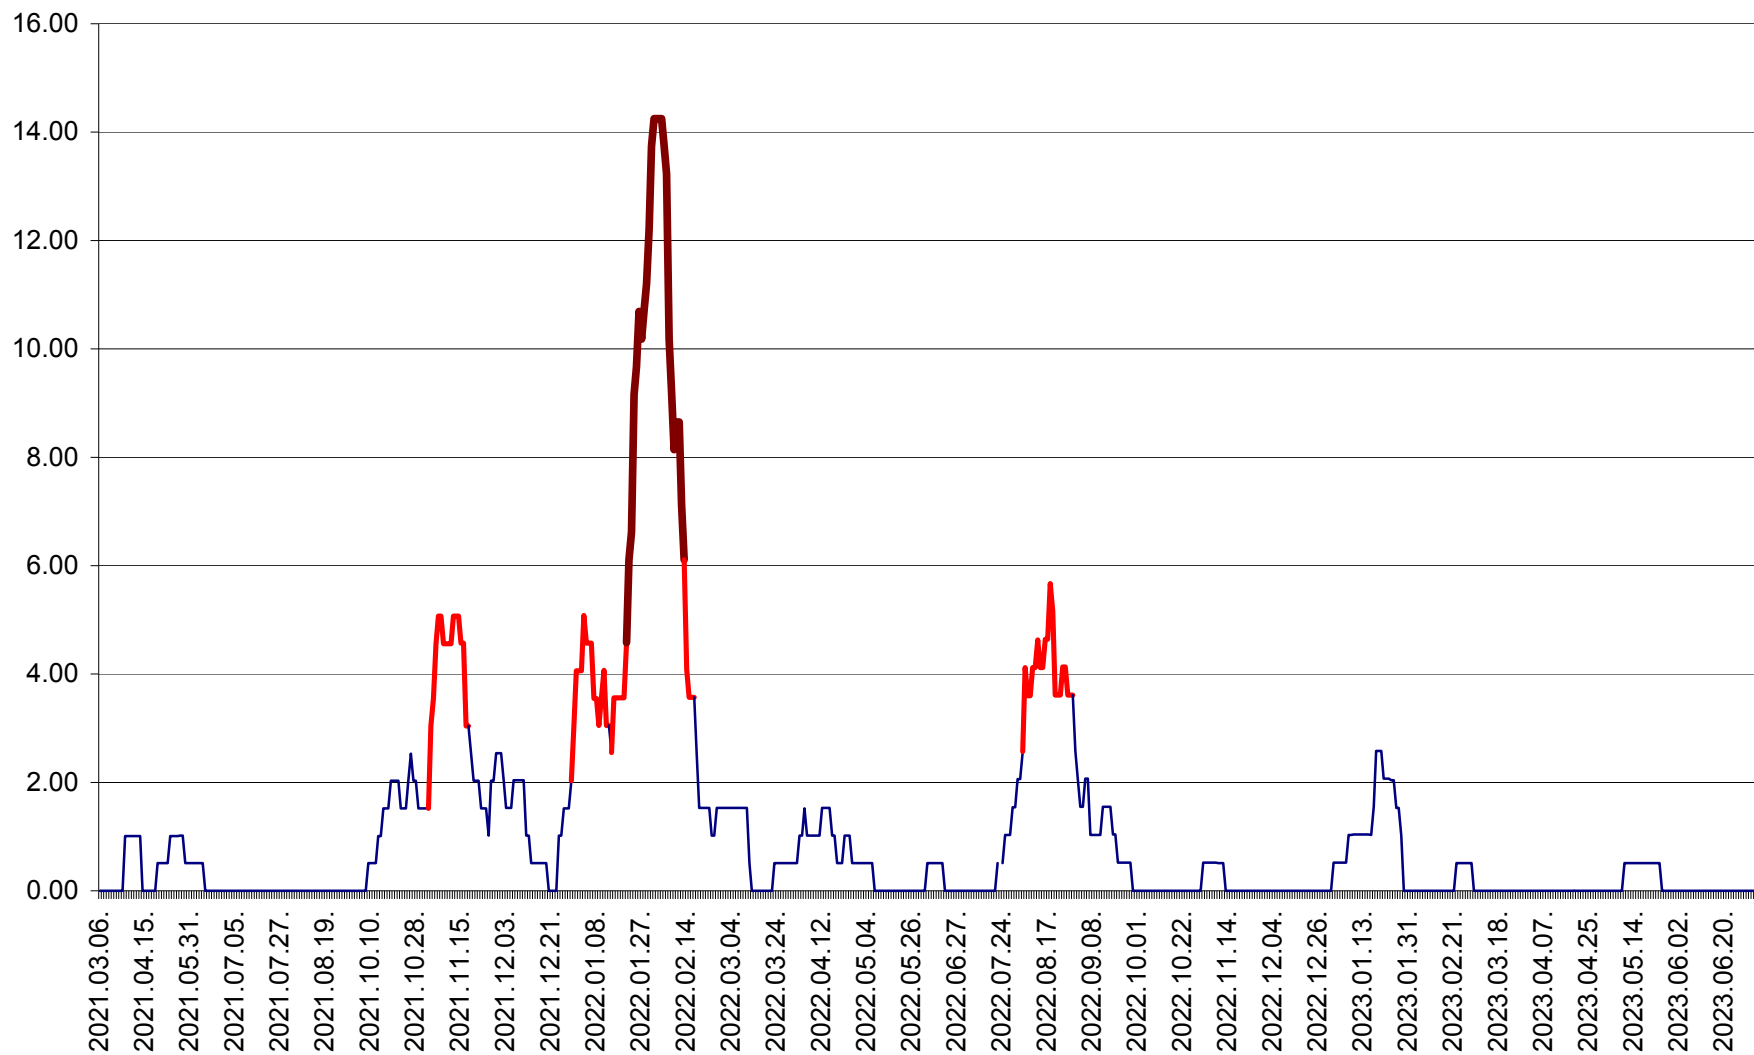

TUȘNAD - Evolutia incidentei cumulate pe 14 zile la ‰ de locuitori
2021.03.07. - 2023.07.09.

ULIEȘ - Evoluția incidenței cumulate pe 14 zile la ‰ de locuitori
2021.03.07. - 2023.07.09.

VĂRȘAG - Evolutia incidentei cumulate pe 14 zile la ‰ de locuitori
2021.03.07. - 2023.07.09.

ORAȘ VLĂHIȚA - Evolutia incidentei cumulate pe 14 zile la ‰ de locuitori
2021.03.07. - 2023.07.09.

VOȘLĂBENI - Evolutia incidentei cumulate pe 14 zile la ‰ de locuitori
2021.03.07. - 2023.07.09.

ZETEA - Evolutia incidentei cumulate pe 14 zile la ‰ de locuitori
2021.03.07. - 2023.07.09.