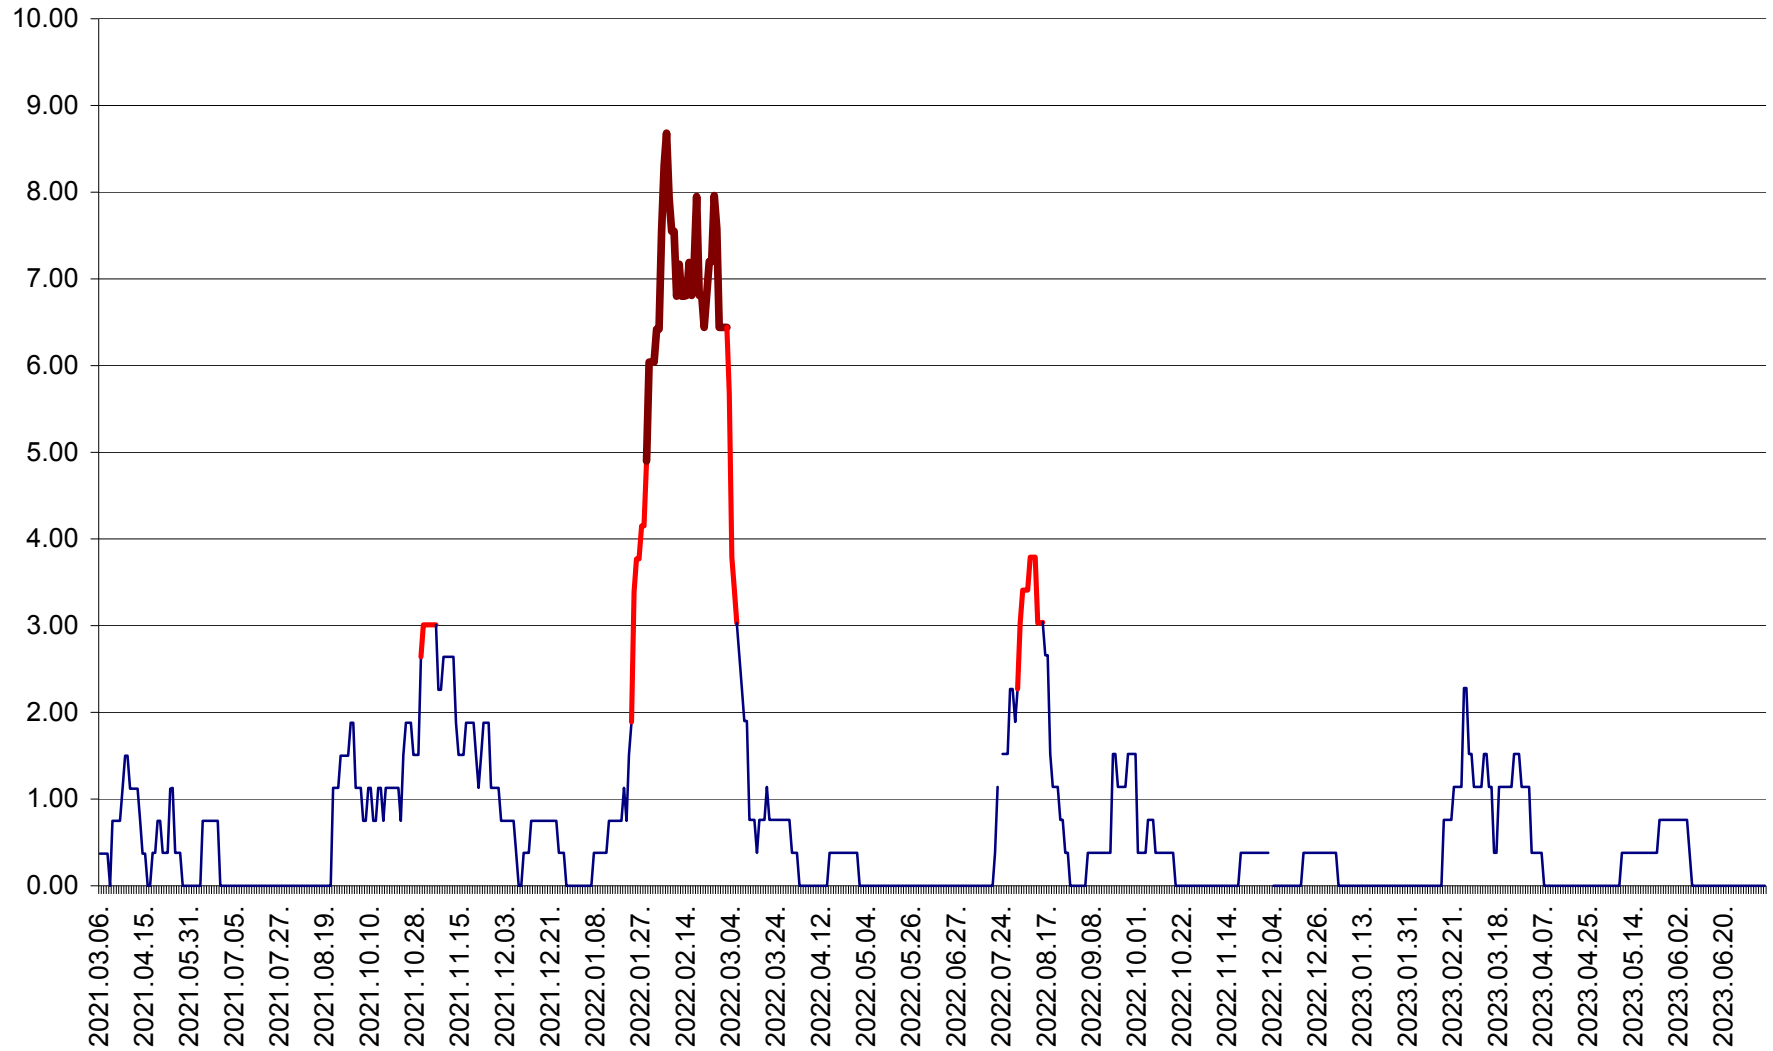

ATID - Evolutia incidentei cumulate pe 14 zile la % de locuitori
2021.03.07. - 2023.07.09.

AVRĂMEȘTI - Evolutia incidentei cumulate pe 14 zile la ‰ de locuitori
2021.03.07. - 2023.07.09.

ORAȘ BĂILE TUȘNAD - Evolutia incidentei cumulate pe 14 zile la ‰ de locuitori
2021.03.07. - 2023.07.09.

ORAȘ BĂLAN - Evolția incidenței cumulate pe 14 zile la ‰ de locuitori
2021.03.07. - 2023.07.09.

BILBOR - Evolutia incidentei cumulate pe 14 zile la ‰ de locuitori
2021.03.07. - 2023.07.09.

ORAȘ BORSEC - Evolutia incidentei cumulate pe 14 zile la ‰ de locuitori
2021.03.07. - 2023.07.09.

BRĂDEȘTI - Evoluția incidenței cumulate pe 14 zile la ‰ de locuitori
2021.03.07. - 2023.07.09.

CĂPÂLNIȚA - Evolutia incidentei cumulate pe 14 zile la ‰ de locuitori
2021.03.07. - 2023.07.09.

CÂRȚA - Evolutia incidentei cumulate pe 14 zile la ‰ de locuitori
2021.03.07. - 2023.07.09.