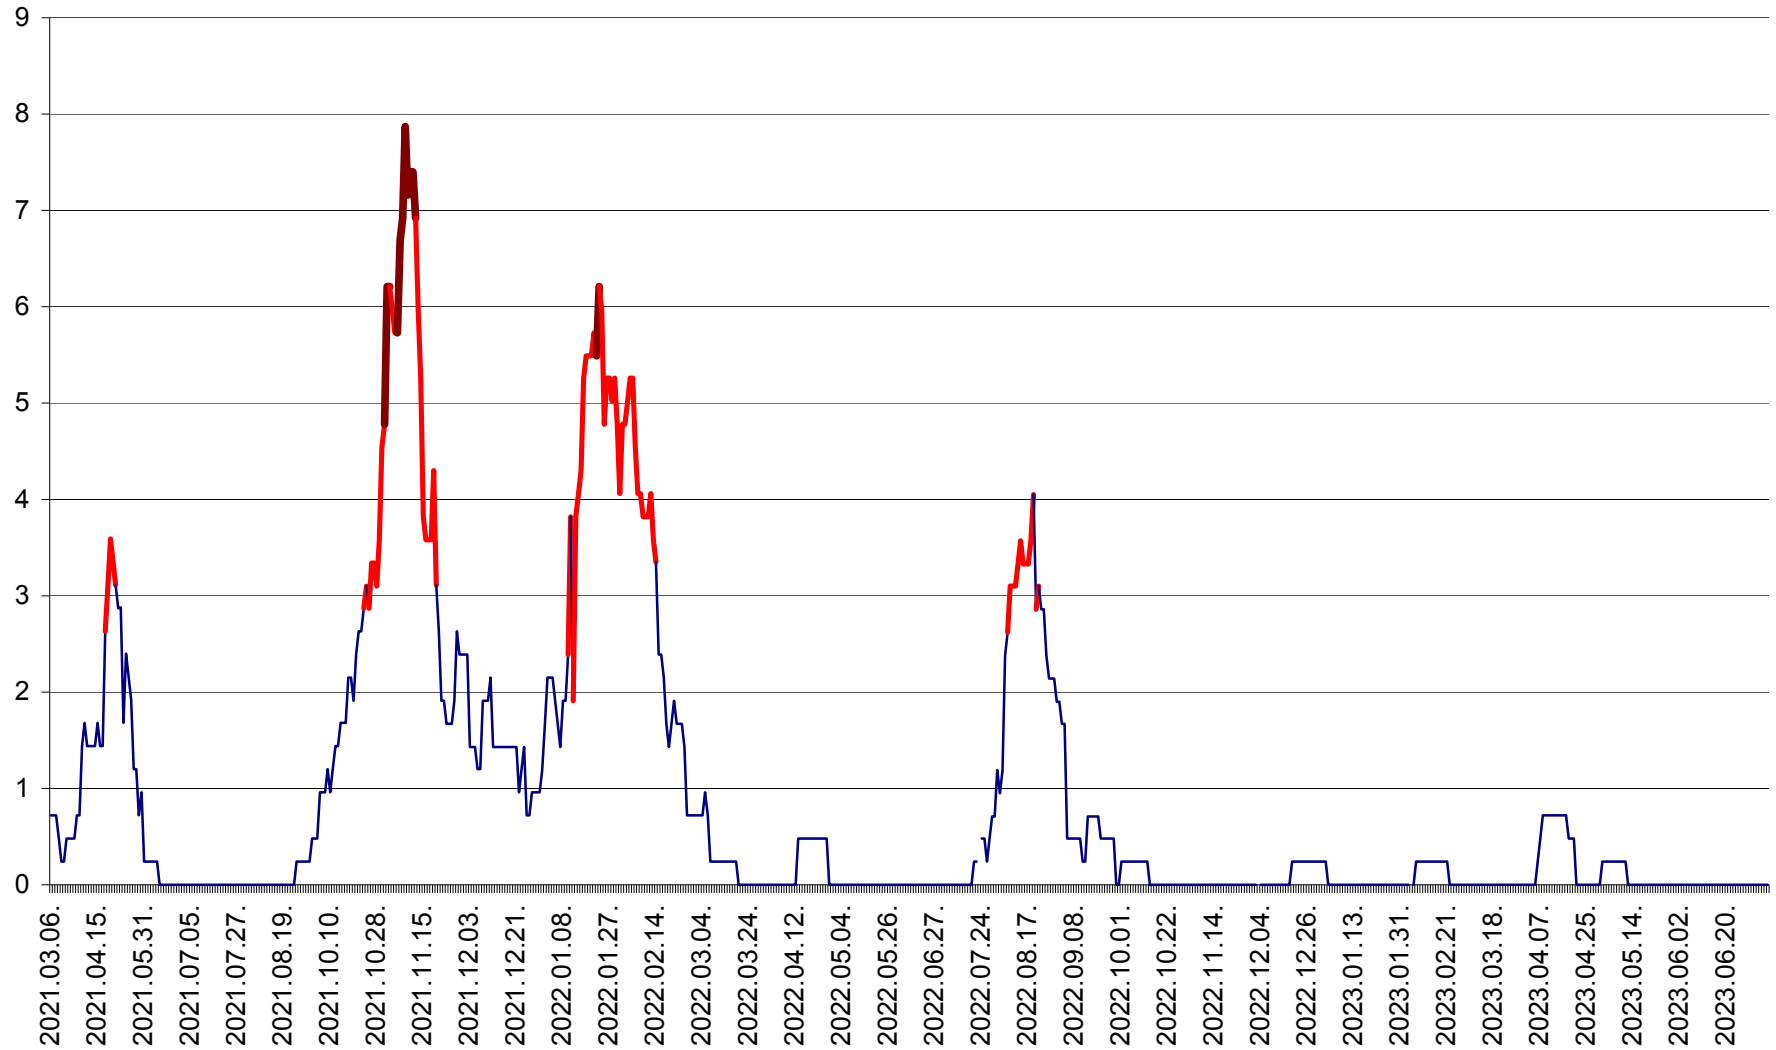

CORBU - Evolutia incidentei cumulate pe 14 zile la ‰ de locuitori
2021.03.07. - 2023.07.09.

CORUND - Evolutia incidentei cumulate pe 14 zile la ‰ de locuitori
2021.03.07. - 2023.07.09.

COZMENI - Evolutia incidentei cumulate pe 14 zile la ‰ de locuitori
2021.03.07. - 2023.07.09.

ORAȘ CRISTURU SECUIESC - Evolutia incidentei cumulate pe 14 zile la ‰ de locuitori
2021.03.07. - 2023.07.09.

DĂNEȘTI - Evolutia incidentei cumulate pe 14 zile la ‰ de locuitori
2021.03.07. - 2023.07.09.

DÂRJIU - Evolutia incidentei cumulate pe 14 zile la ‰ de locuitori
2021.03.07. - 2023.07.09.

DEALU - Evolutia incidentei cumulate pe 14 zile la ‰ de locuitori
2021.03.07. - 2023.07.09.

DITRĂU - Evolutia incidentei cumulate pe 14 zile la ‰ de locuitori
2021.03.07. - 2023.07.09.