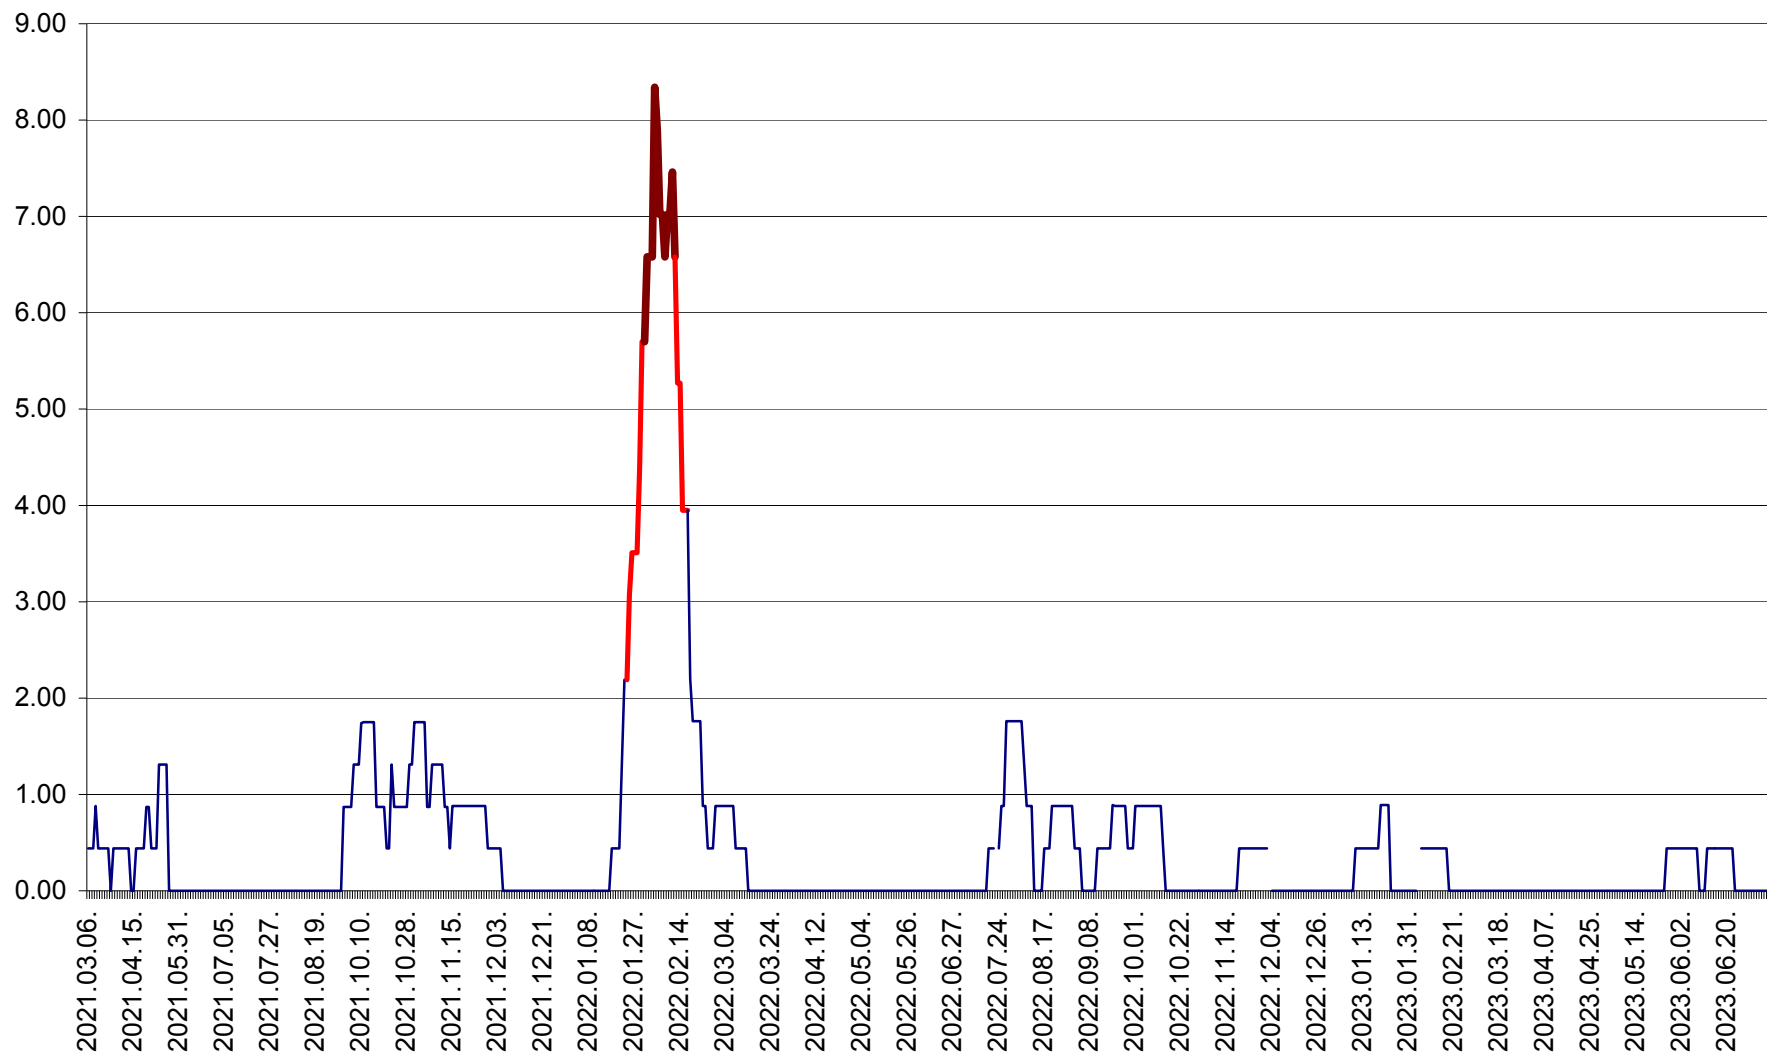

ORAȘ BĂLAN - Evolția incidenței cumulate pe 14 zile la ‰ de locuitori
2021.03.07. - 2023.07.09.

BILBOR - Evolutia incidentei cumulate pe 14 zile la ‰ de locuitori
2021.03.07. - 2023.07.09.

ORAȘ BORSEC - Evolutia incidentei cumulate pe 14 zile la ‰ de locuitori
2021.03.07. - 2023.07.09.

BRĂDEȘTI - Evoluția incidenței cumulate pe 14 zile la ‰ de locuitori
2021.03.07. - 2023.07.09.

CĂPÂLNIȚA - Evolutia incidentei cumulate pe 14 zile la ‰ de locuitori
2021.03.07. - 2023.07.09.

CÂRȚA - Evolutia incidentei cumulate pe 14 zile la ‰ de locuitori
2021.03.07. - 2023.07.09.

CICEU - Evolutia incidentei cumulate pe 14 zile la ‰ de locuitori
2021.03.07. - 2023.07.09.

CIUCSÂNGEORGIU - Evolutia incidentei cumulate pe 14 zile la ‰ de locuitori
2021.03.07. - 2023.07.09.

CIUMANI - Evolutia incidentei cumulate pe 14 zile la ‰ de locuitori
2021.03.07. - 2023.07.09.

CORBU - Evolutia incidentei cumulate pe 14 zile la ‰ de locuitori
2021.03.07. - 2023.07.09.

CORUND - Evolutia incidentei cumulate pe 14 zile la ‰ de locuitori
2021.03.07. - 2023.07.09.

COZMENI - Evolutia incidentei cumulate pe 14 zile la ‰ de locuitori
2021.03.07. - 2023.07.09.