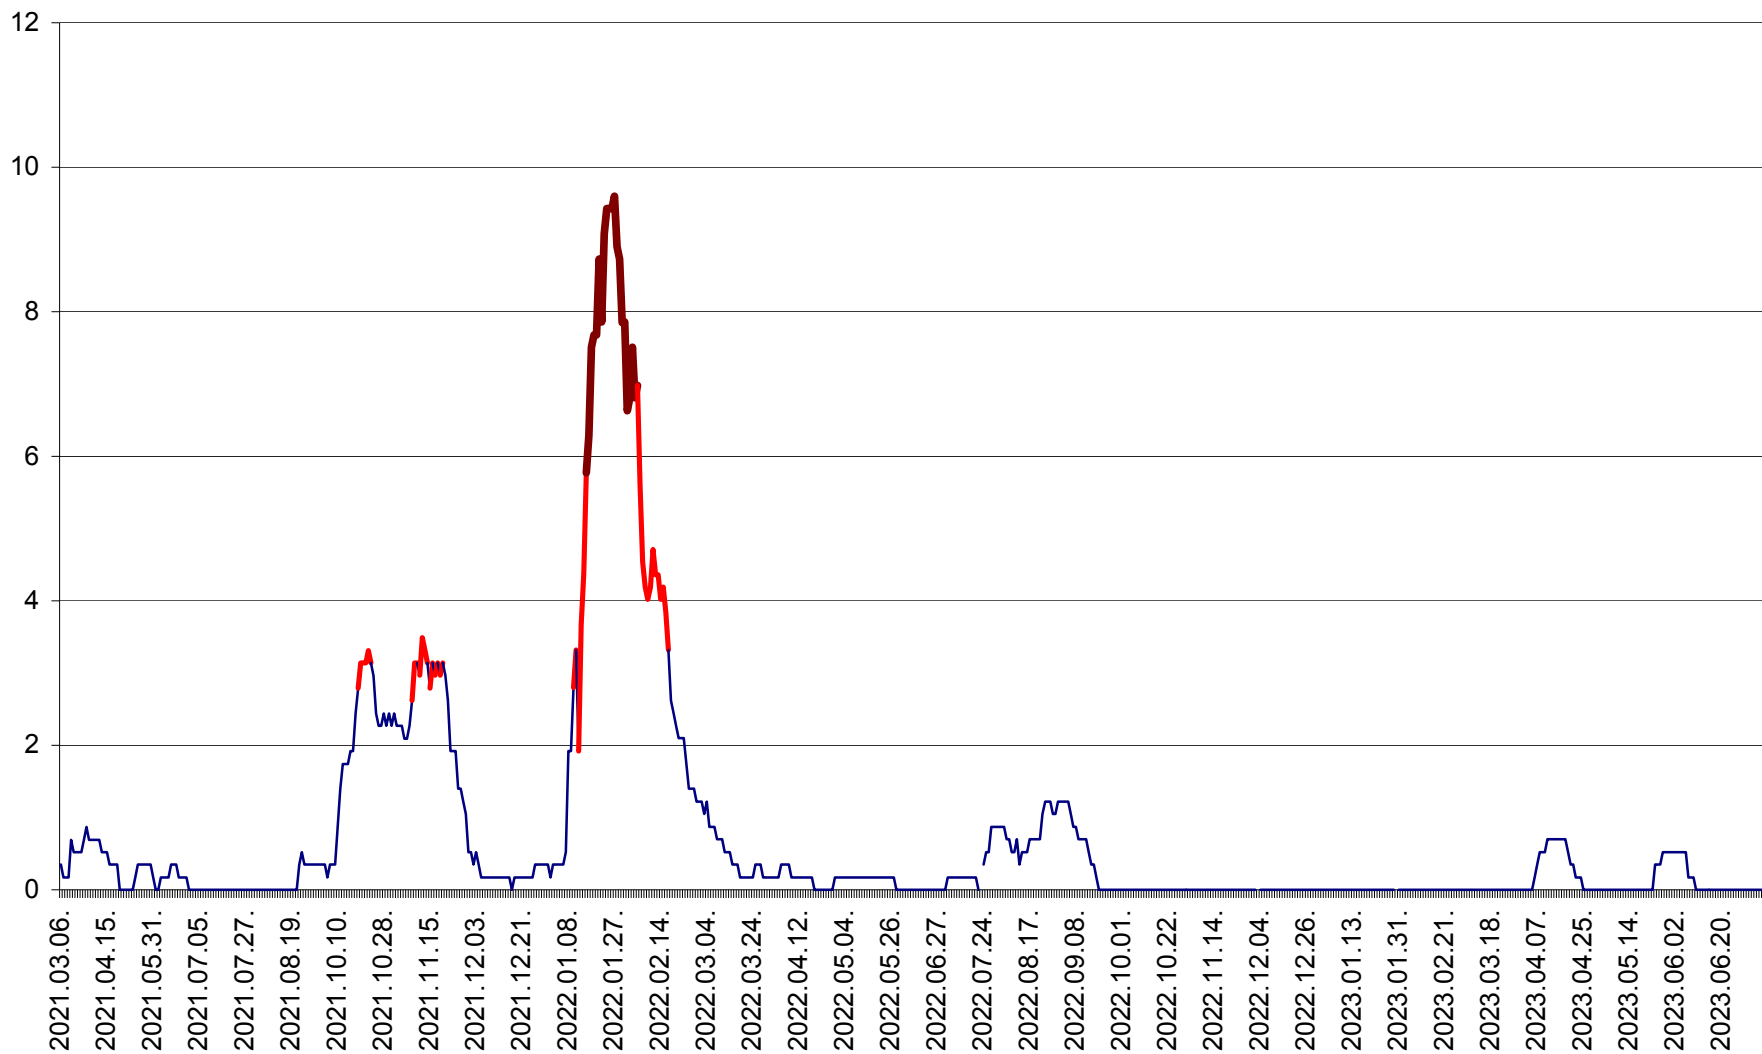

DÂRJIU - Evolutia incidentei cumulate pe 14 zile la ‰ de locuitori
2021.03.07. - 2023.07.09.

DEALU - Evolutia incidentei cumulate pe 14 zile la ‰ de locuitori
2021.03.07. - 2023.07.09.

DITRĂU - Evolutia incidentei cumulate pe 14 zile la ‰ de locuitori
2021.03.07. - 2023.07.09.

FELICENI - Evolutia incidentei cumulate pe 14 zile la ‰ de locuitori
2021.03.07. - 2023.07.09.

FRUMOASA - Evolutia incidentei cumulate pe 14 zile la ‰ de locuitori
2021.03.07. - 2023.07.09.

GĂLĂUȚAȘ - Evoluția incidenței cumulate pe 14 zile la ‰ de locuitori
2021.03.07. - 2023.07.09.

MUNICIPIUL GHEORGHENI - Evolutia incidentei cumulate pe 14 zile la ‰ de locuitori
2021.03.07. - 2023.07.09.

JOSENI - Evolutia incidentei cumulate pe 14 zile la ‰ de locuitori
2021.03.07. - 2023.07.09.

LĂZAREA - Evolutia incidentei cumulate pe 14 zile la % de locuitori
2021.03.07. - 2023.07.09.

LELICENI - Evolutia incidentei cumulate pe 14 zile la ‰ de locuitori
2021.03.07. - 2023.07.09.

LUETA - Evolutia incidentei cumulate pe 14 zile la ‰ de locuitori
2021.03.07. - 2023.07.09.

LUNCA DE JOS - Evolutia incidentei cumulate pe 14 zile la ‰ de locuitori
2021.03.07. - 2023.07.09.