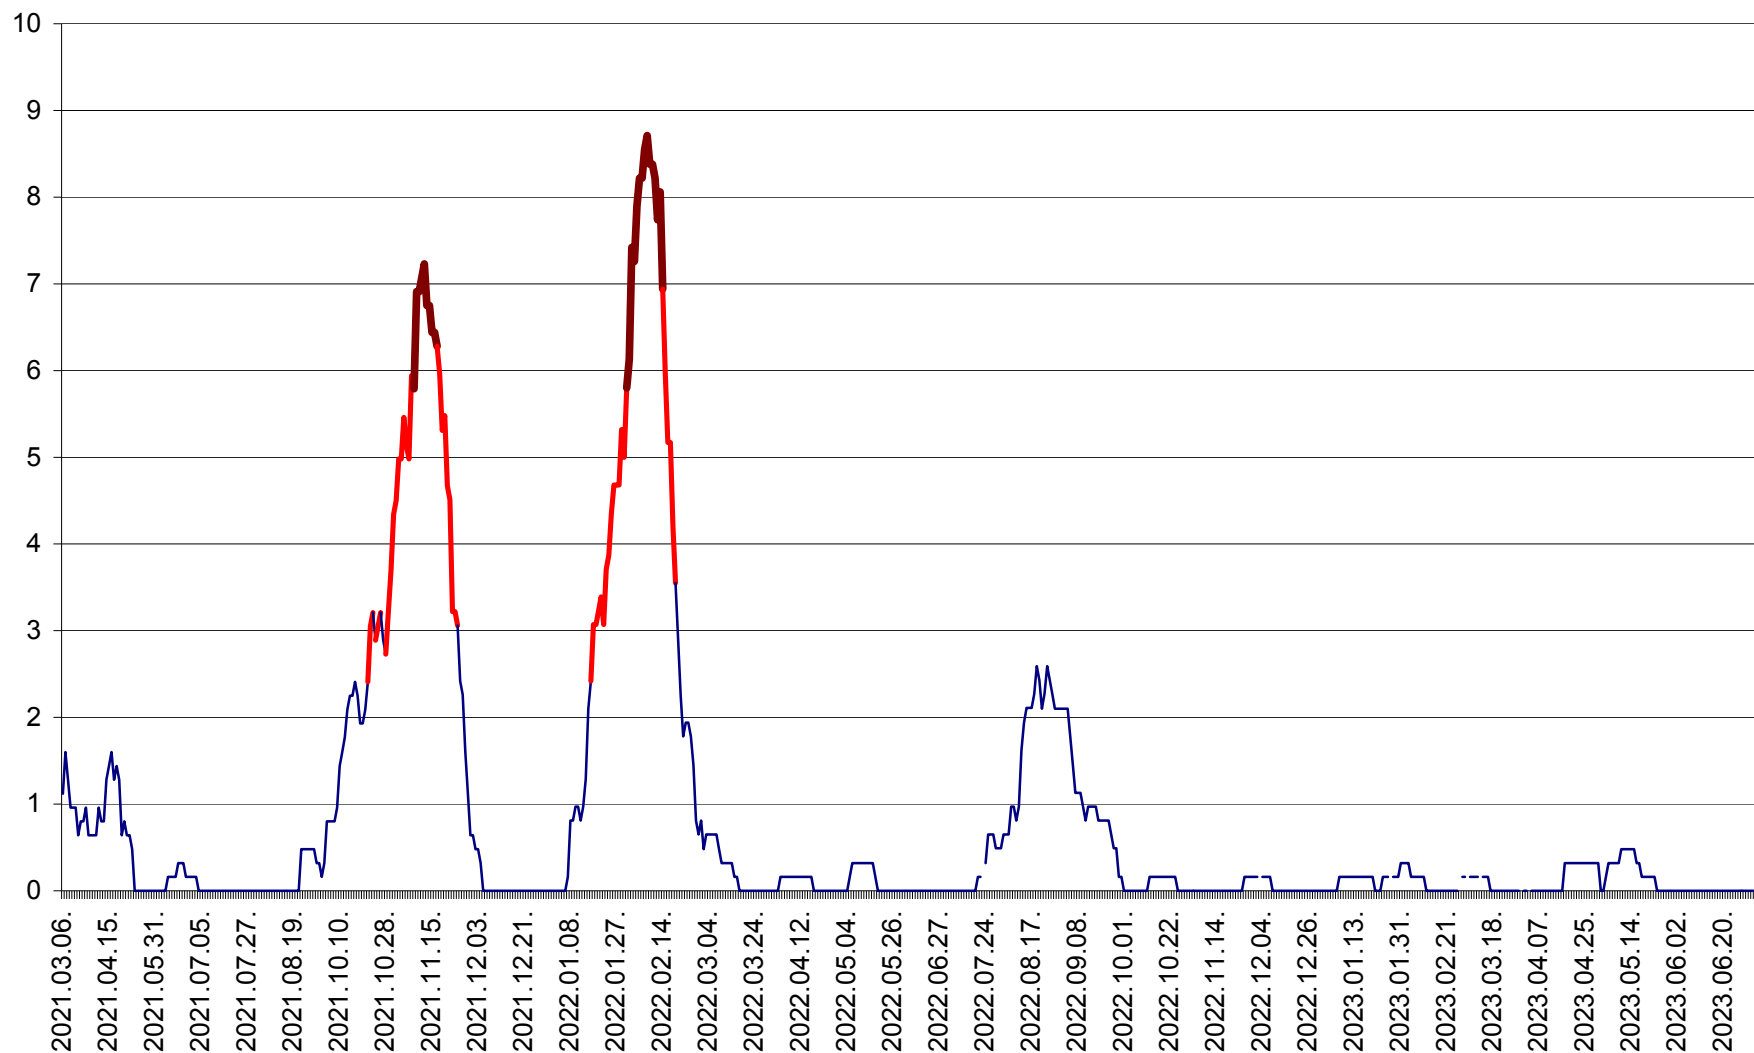

RACU - Evolutia incidentei cumulate pe 14 zile la ‰ de locuitori
2021.03.07. - 2023.07.09.

REMETEA - Evolutia incidentei cumulate pe 14 zile la % de locuitori
2021.03.07. - 2023.07.09.

SĂCEL - Evolutia incidentei cumulate pe 14 zile la ‰ de locuitori
2021.03.07. - 2023.07.09.

SÂNCRĂIENI - Evolutia incidentei cumulate pe 14 zile la ‰ de locuitori
2021.03.07. - 2023.07.09.

SÂNDOMIC - Evolutia incidentei cumulate pe 14 zile la ‰ de locuitori
2021.03.07. - 2023.07.09.

SÂNMARTIN - Evolutia incidentei cumulate pe 14 zile la ‰ de locuitori
2021.03.07. - 2023.07.09.