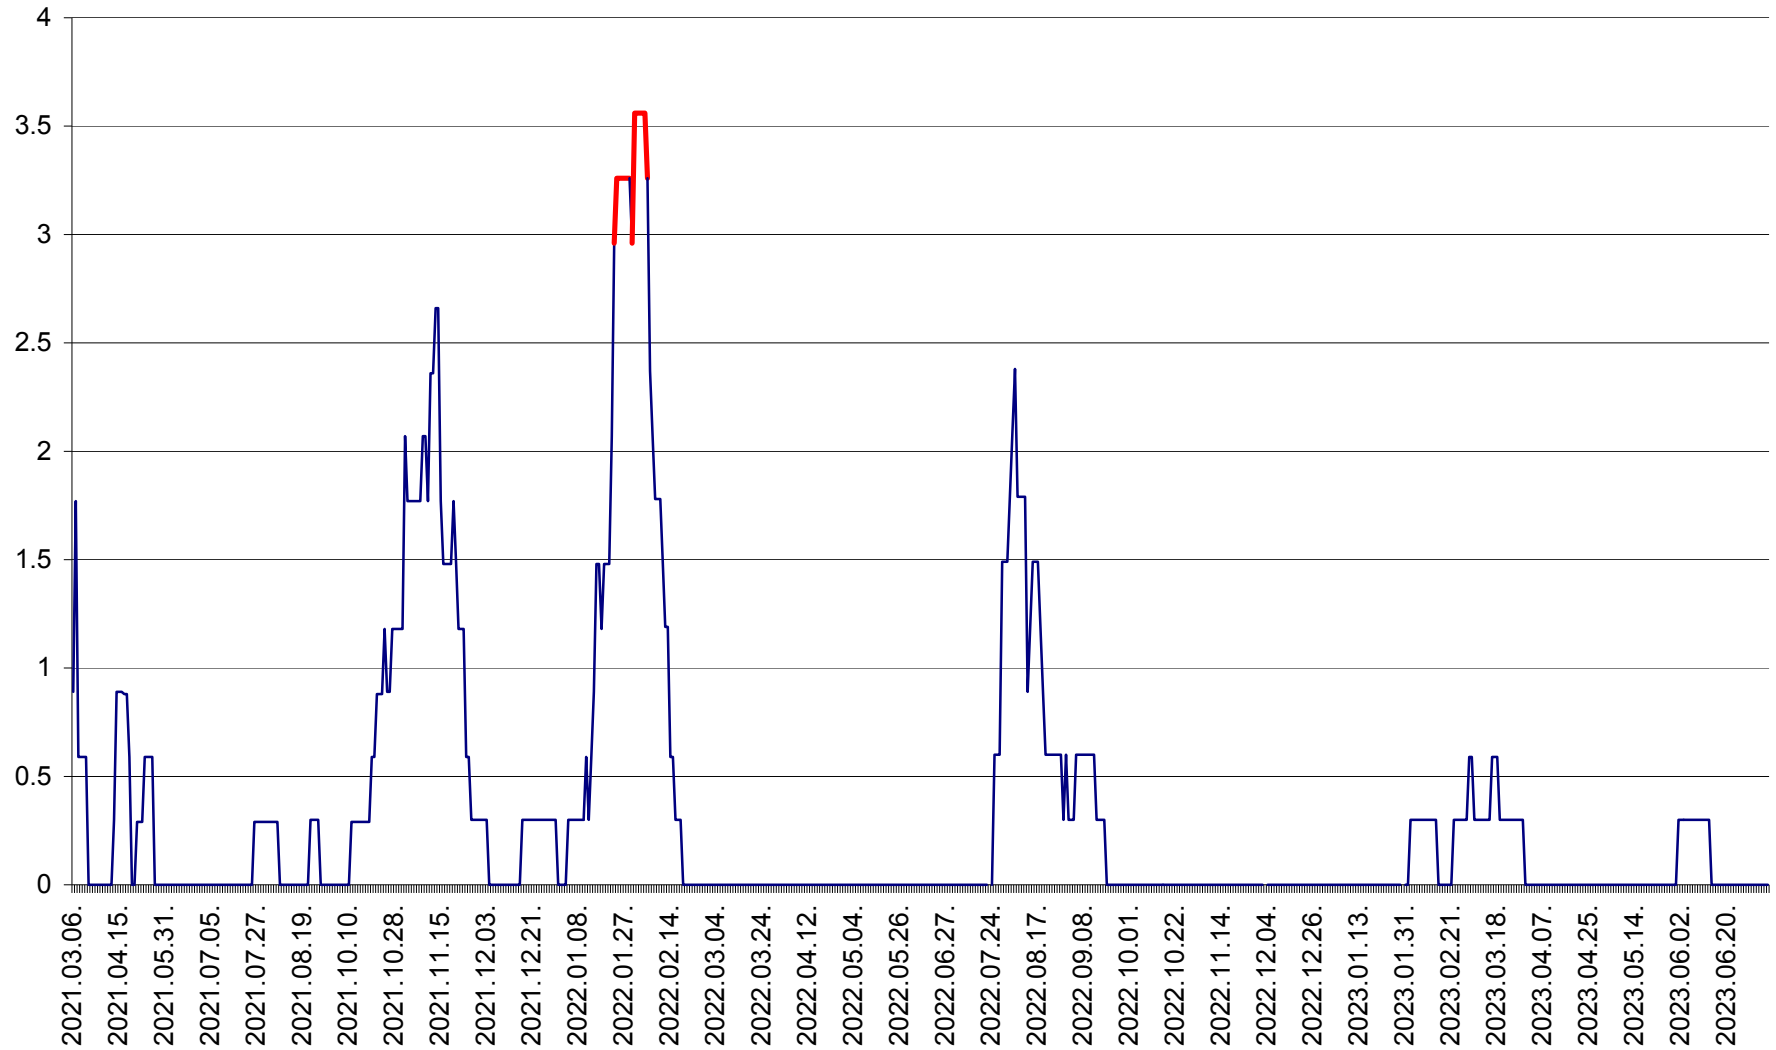

MUNICIPIUL GHEORGHENI - Evolutia incidentei cumulate pe 14 zile la ‰ de locuitori
2021.03.07. - 2023.07.09.

JOSENI - Evolutia incidentei cumulate pe 14 zile la ‰ de locuitori
2021.03.07. - 2023.07.09.

LĂZAREA - Evolutia incidentei cumulate pe 14 zile la % de locuitori
2021.03.07. - 2023.07.09.

LELICENI - Evolutia incidentei cumulate pe 14 zile la ‰ de locuitori
2021.03.07. - 2023.07.09.

LUETA - Evolutia incidentei cumulate pe 14 zile la ‰ de locuitori
2021.03.07. - 2023.07.09.

LUNCA DE JOS - Evolutia incidentei cumulate pe 14 zile la ‰ de locuitori
2021.03.07. - 2023.07.09.

LUNCA DE SUS - Evolutia incidentei cumulate pe 14 zile la ‰ de locuitori
2021.03.07. - 2023.07.09.

LUPENI - Evolutia incidentei cumulate pe 14 zile la ‰ de locuitori
2021.03.07. - 2023.07.09.

MĂDĂRAȘ - Evolutia incidentei cumulate pe 14 zile la ‰ de locuitori
2021.03.07. - 2023.07.09.