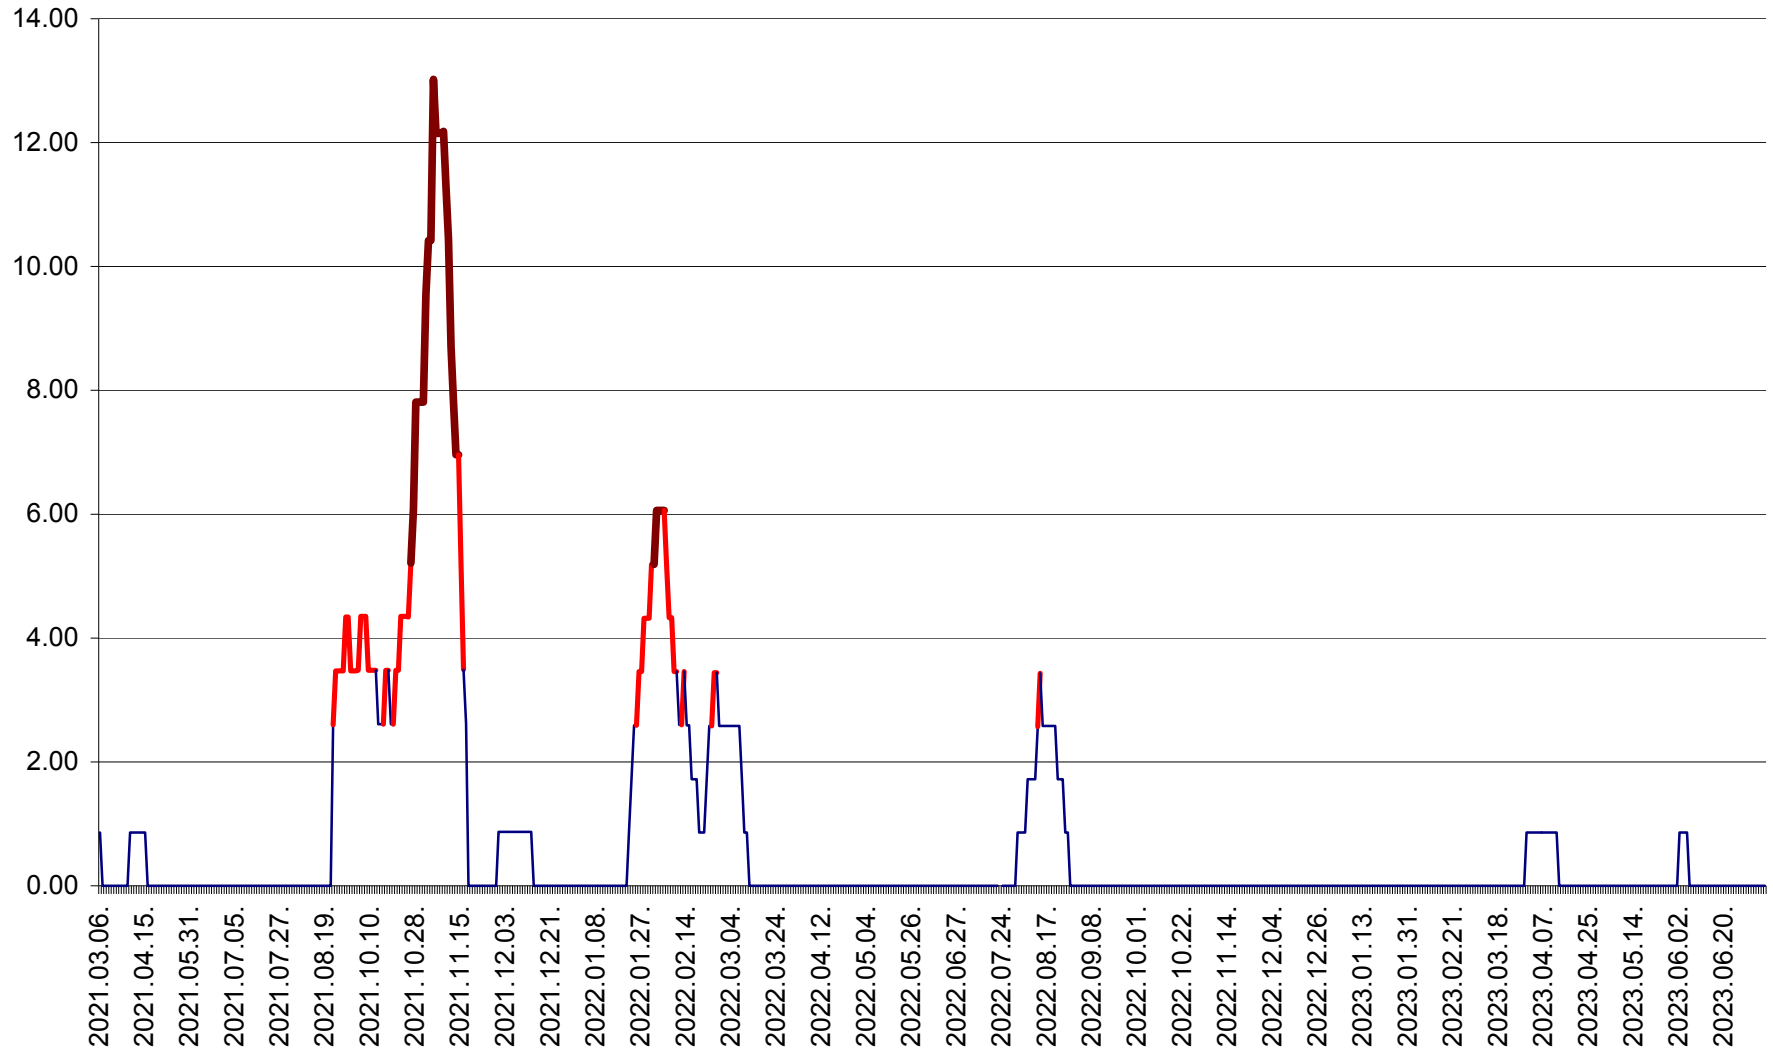

VĂRȘAG - Evolutia incidentei cumulate pe 14 zile la ‰ de locuitori
2021.03.07. - 2023.07.09.

ULIEȘ - Evoluția incidenței cumulate pe 14 zile la ‰ de locuitori
2021.03.07. - 2023.07.09.