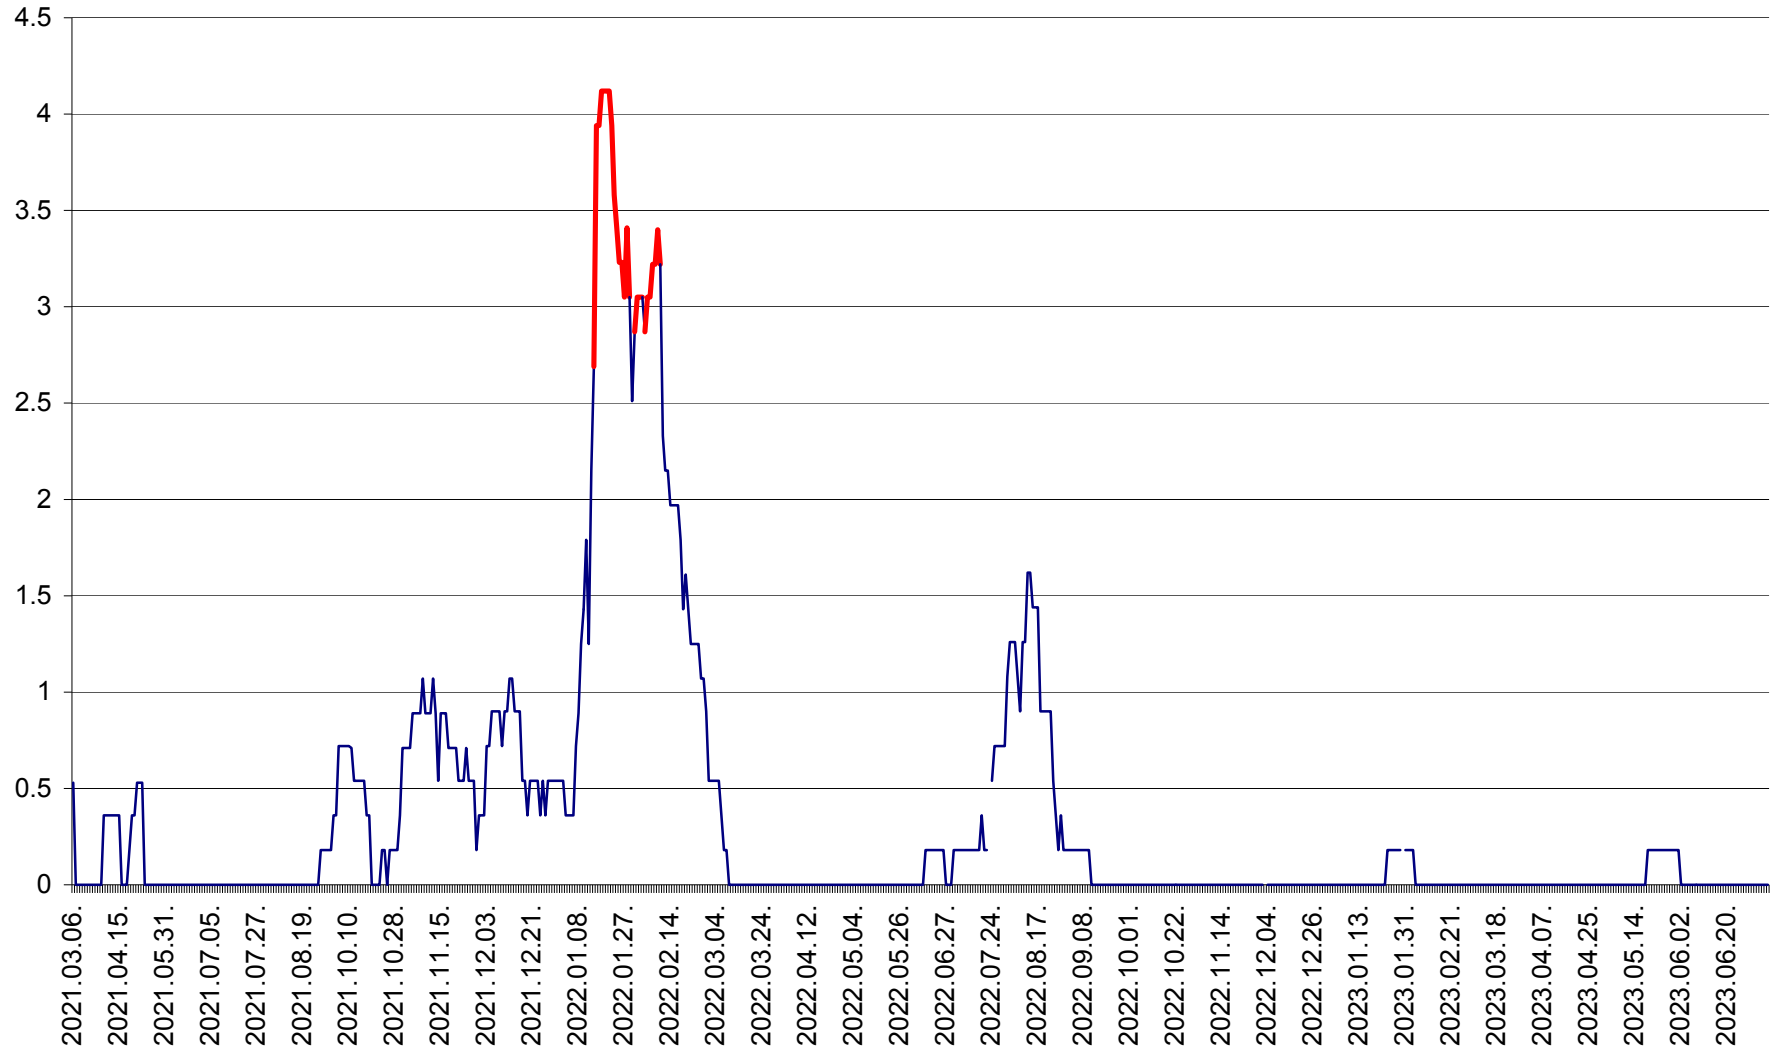

FELICENI - Evolutia incidentei cumulate pe 14 zile la ‰ de locuitori
2021.03.07. - 2023.07.09.

FRUMOASA - Evolutia incidentei cumulate pe 14 zile la ‰ de locuitori
2021.03.07. - 2023.07.09.

GĂLĂUȚAȘ - Evoluția incidenței cumulate pe 14 zile la ‰ de locuitori
2021.03.07. - 2023.07.09.

MUNICIPIUL GHEORGHENI - Evolutia incidentei cumulate pe 14 zile la ‰ de locuitori
2021.03.07. - 2023.07.09.

JOSENI - Evolutia incidentei cumulate pe 14 zile la ‰ de locuitori
2021.03.07. - 2023.07.09.

LĂZAREA - Evolutia incidentei cumulate pe 14 zile la % de locuitori
2021.03.07. - 2023.07.09.

LELICENI - Evolutia incidentei cumulate pe 14 zile la ‰ de locuitori
2021.03.07. - 2023.07.09.

LUETA - Evolutia incidentei cumulate pe 14 zile la ‰ de locuitori
2021.03.07. - 2023.07.09.

LUNCA DE JOS - Evolutia incidentei cumulate pe 14 zile la ‰ de locuitori
2021.03.07. - 2023.07.09.