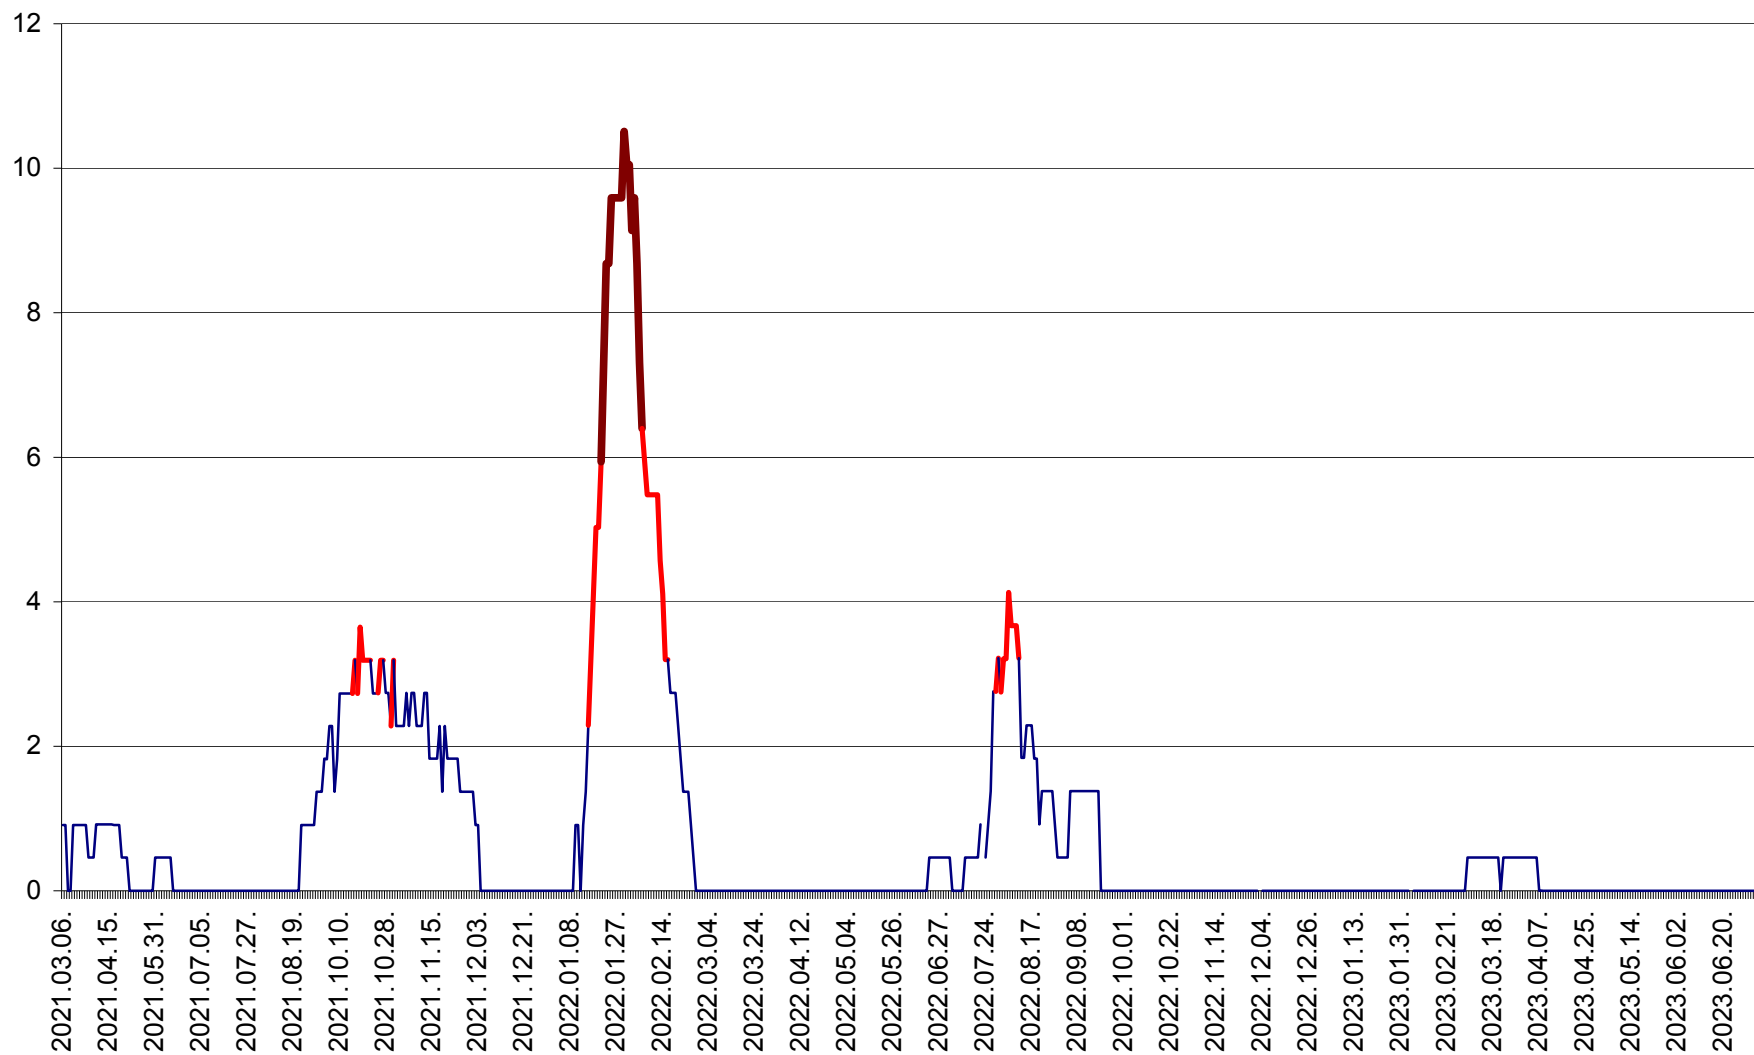

CICEU - Evolutia incidentei cumulate pe 14 zile la ‰ de locuitori
2021.03.07. - 2023.07.09.

CIUCSÂNGEORGIU - Evolutia incidentei cumulate pe 14 zile la ‰ de locuitori
2021.03.07. - 2023.07.09.

CIUMANI - Evolutia incidentei cumulate pe 14 zile la ‰ de locuitori
2021.03.07. - 2023.07.09.

CORBU - Evolutia incidentei cumulate pe 14 zile la ‰ de locuitori
2021.03.07. - 2023.07.09.

CORUND - Evolutia incidentei cumulate pe 14 zile la ‰ de locuitori
2021.03.07. - 2023.07.09.

COZMENI - Evolutia incidentei cumulate pe 14 zile la ‰ de locuitori
2021.03.07. - 2023.07.09.

ORAȘ CRISTURU SECUIESC - Evolutia incidentei cumulate pe 14 zile la ‰ de locuitori
2021.03.07. - 2023.07.09.

DĂNEȘTI - Evolutia incidentei cumulate pe 14 zile la ‰ de locuitori
2021.03.07. - 2023.07.09.

DÂRJIU - Evolutia incidentei cumulate pe 14 zile la ‰ de locuitori
2021.03.07. - 2023.07.09.

DEALU - Evolutia incidentei cumulate pe 14 zile la ‰ de locuitori
2021.03.07. - 2023.07.09.

DITRĂU - Evolutia incidentei cumulate pe 14 zile la ‰ de locuitori
2021.03.07. - 2023.07.09.