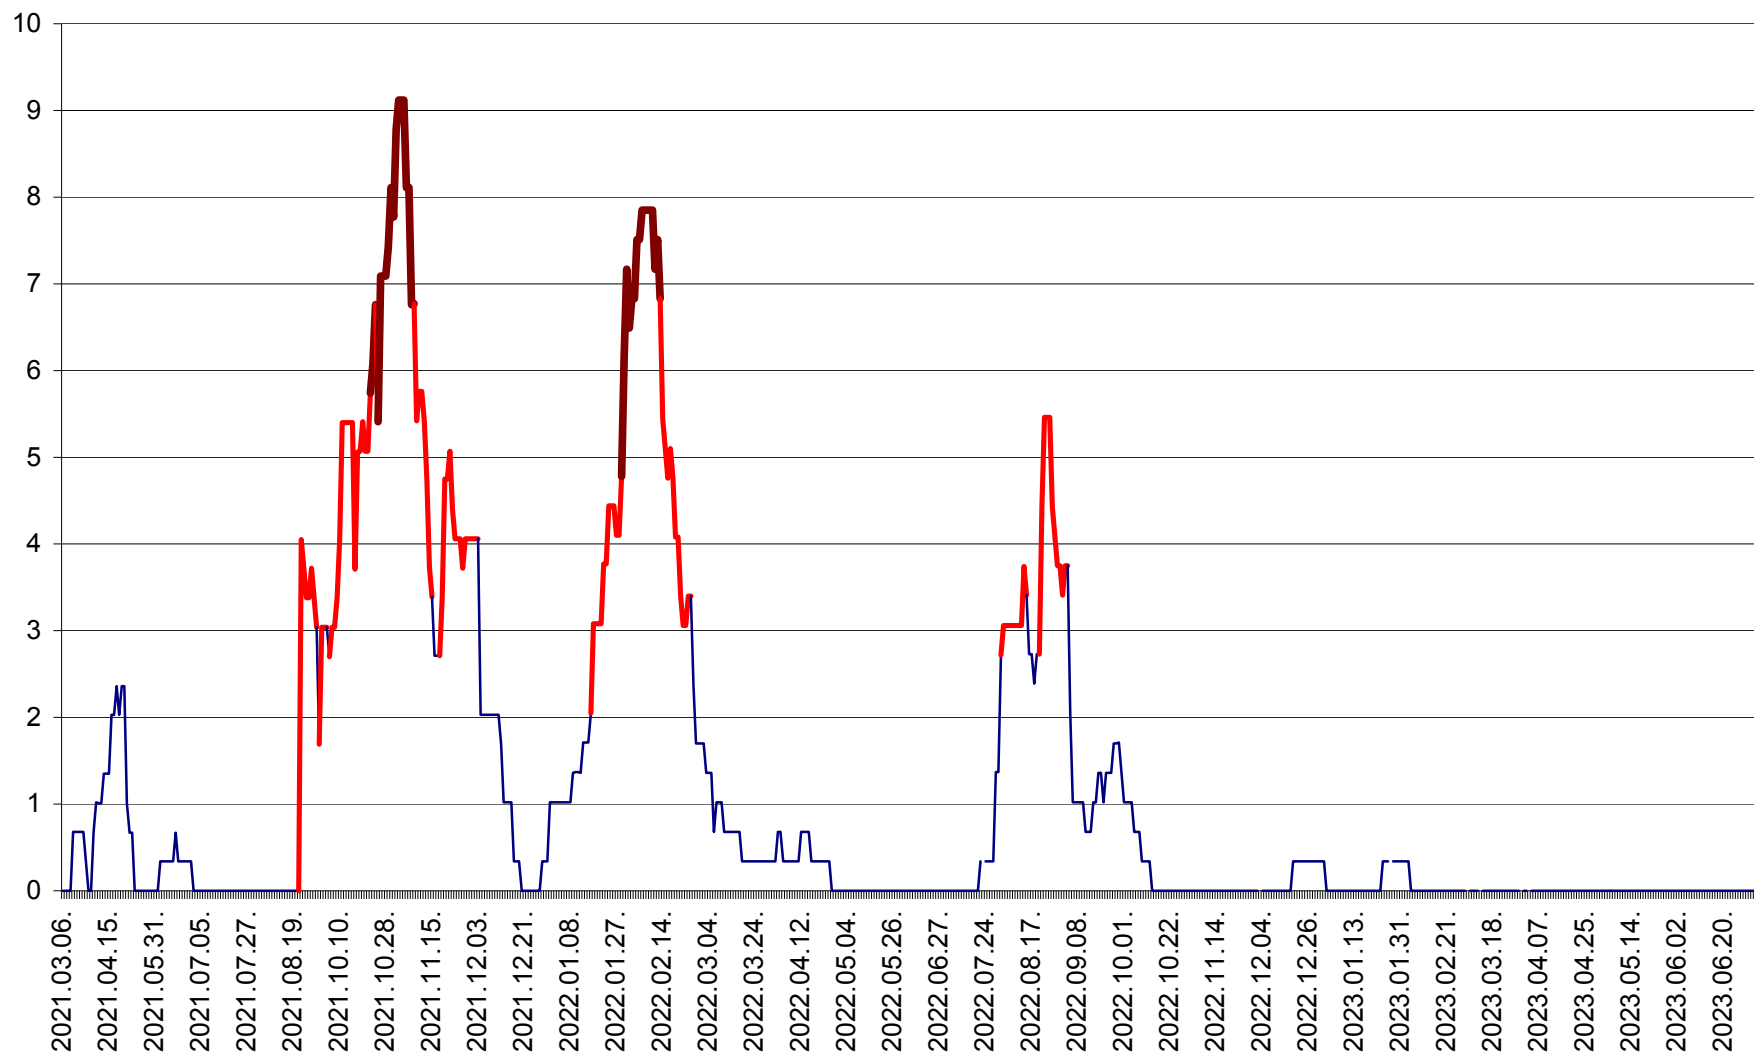

LELICENI - Evolutia incidentei cumulate pe 14 zile la ‰ de locuitori
2021.03.07. - 2023.07.09.

LUETA - Evolutia incidentei cumulate pe 14 zile la ‰ de locuitori
2021.03.07. - 2023.07.09.

LUNCA DE JOS - Evolutia incidentei cumulate pe 14 zile la ‰ de locuitori
2021.03.07. - 2023.07.09.

LUNCA DE SUS - Evolutia incidentei cumulate pe 14 zile la ‰ de locuitori
2021.03.07. - 2023.07.09.

LUPENI - Evolutia incidentei cumulate pe 14 zile la ‰ de locuitori
2021.03.07. - 2023.07.09.

MĂDĂRAȘ - Evolutia incidentei cumulate pe 14 zile la ‰ de locuitori
2021.03.07. - 2023.07.09.

MĂRTINIȘ - Evolutia incidentei cumulate pe 14 zile la ‰ de locuitori
2021.03.07. - 2023.07.09.

MEREȘTI - Evolutia incidentei cumulate pe 14 zile la ‰ de locuitori
2021.03.07. - 2023.07.09.

MUNICIPIUL MIERCUREA-CIUC - Evolutia incidentei cumulate pe 14 zile la ‰ de locuitori
2021.03.07. - 2023.07.09.