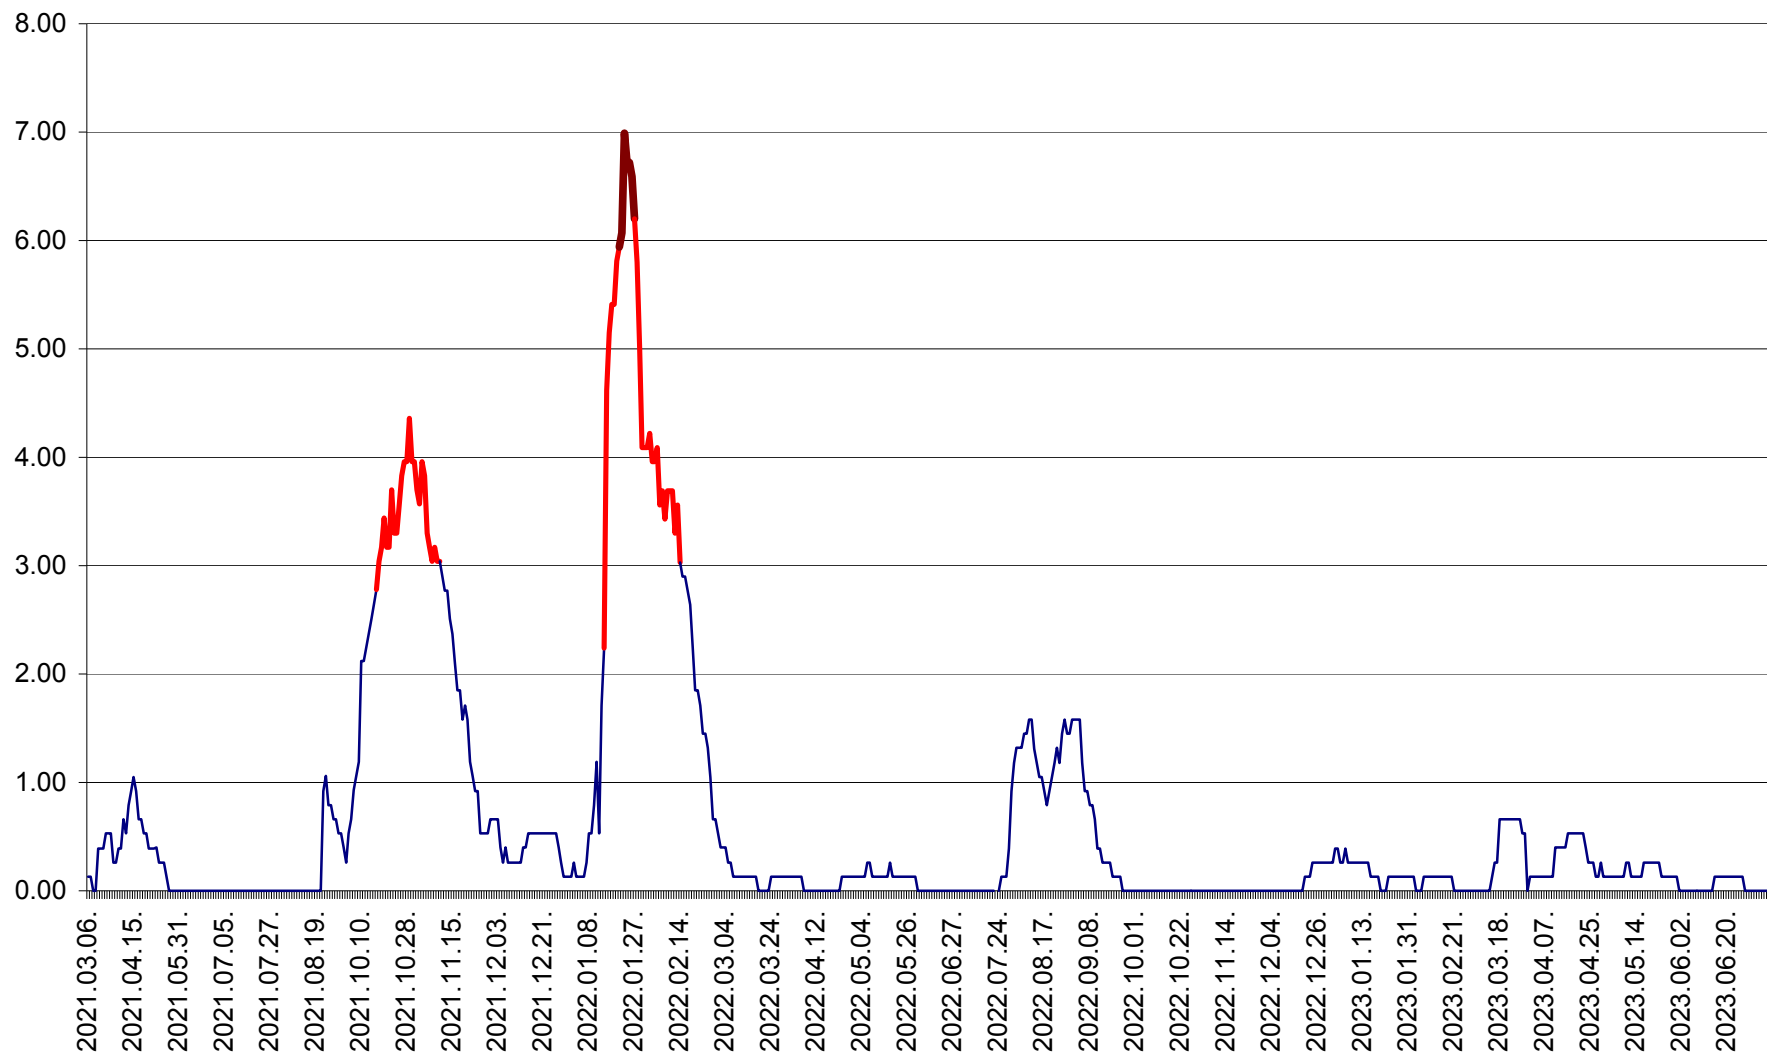

TUȘNAD - Evolutia incidentei cumulate pe 14 zile la ‰ de locuitori
2021.03.07. - 2023.07.09.

ULIEȘ - Evoluția incidenței cumulate pe 14 zile la ‰ de locuitori
2021.03.07. - 2023.07.09.

VĂRȘAG - Evolutia incidentei cumulate pe 14 zile la ‰ de locuitori
2021.03.07. - 2023.07.09.

ORAȘ VLĂHIȚA - Evolutia incidentei cumulate pe 14 zile la ‰ de locuitori
2021.03.07. - 2023.07.09.

VOȘLĂBENI - Evolutia incidentei cumulate pe 14 zile la ‰ de locuitori
2021.03.07. - 2023.07.09.

ZETEA - Evolutia incidentei cumulate pe 14 zile la ‰ de locuitori
2021.03.07. - 2023.07.09.