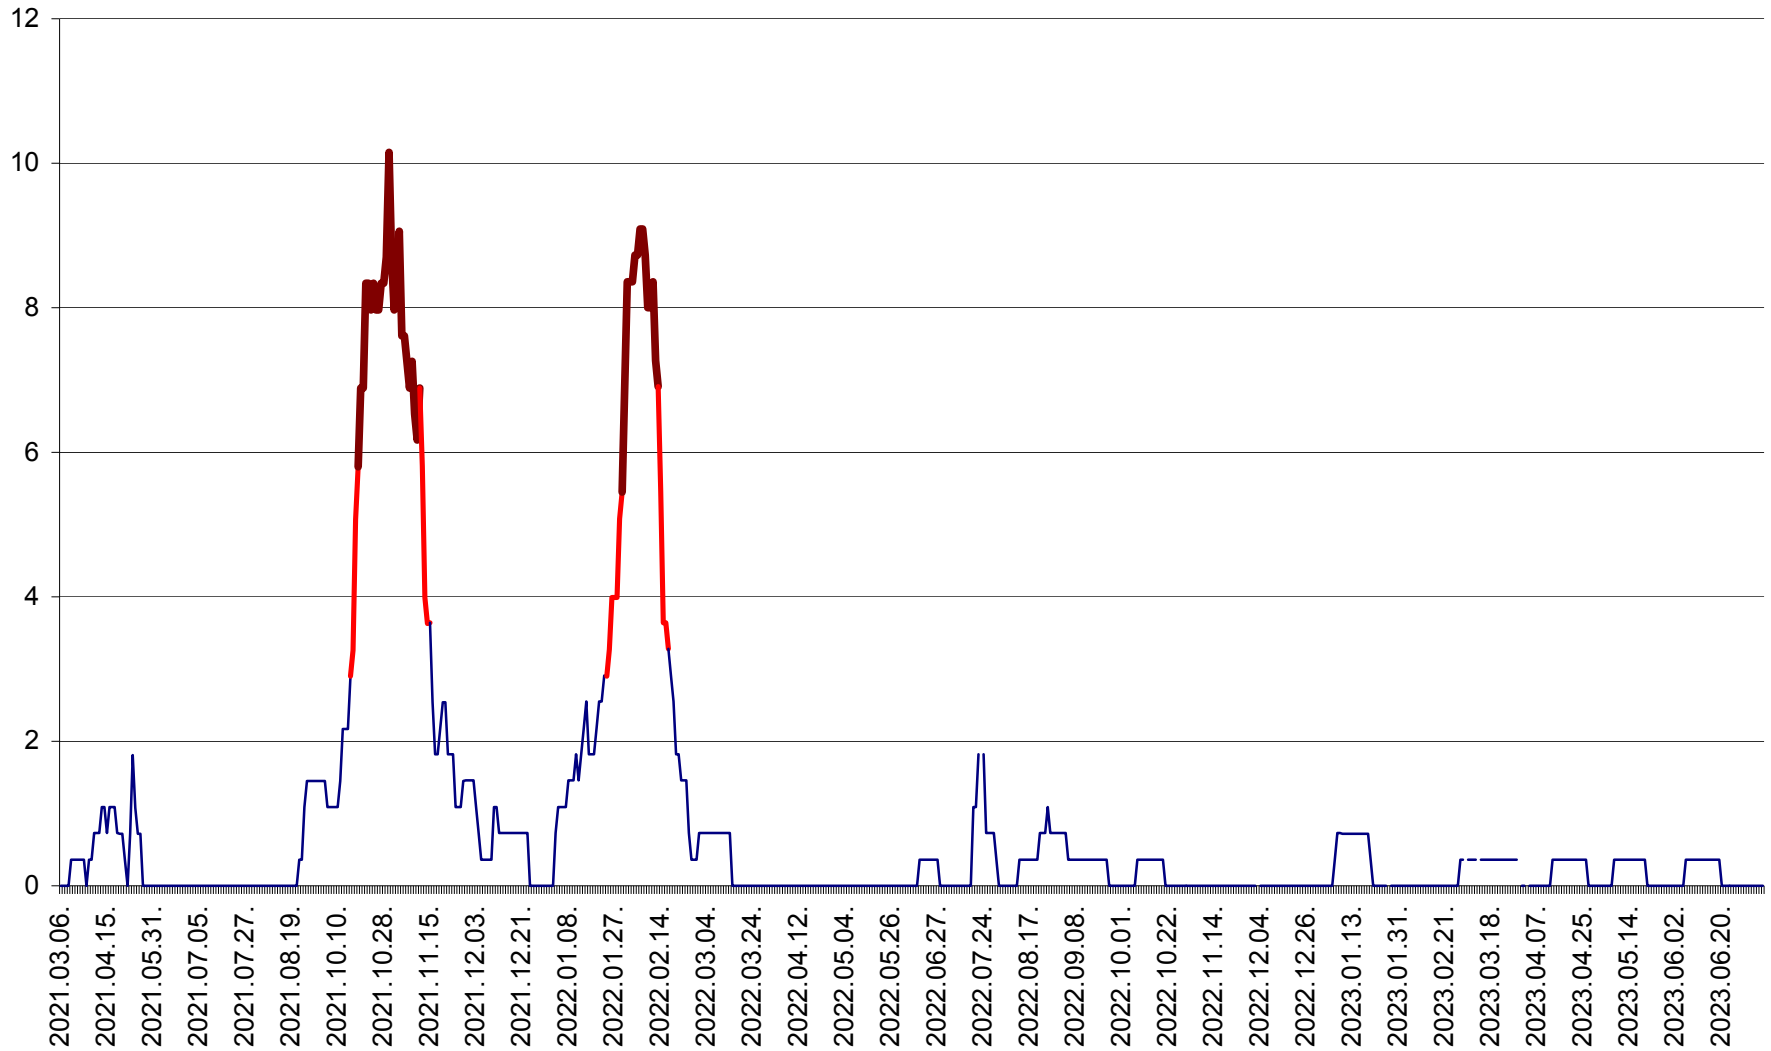

MĂRTINIȘ - Evolutia incidentei cumulate pe 14 zile la ‰ de locuitori
2021.03.07. - 2023.07.09.

MEREȘTI - Evolutia incidentei cumulate pe 14 zile la ‰ de locuitori
2021.03.07. - 2023.07.09.

MUNICIPIUL MIERCUREA-CIUC - Evolutia incidentei cumulate pe 14 zile la ‰ de locuitori
2021.03.07. - 2023.07.09.

MIHĂILENI - Evolutia incidentei cumulate pe 14 zile la ‰ de locuitori
2021.03.07. - 2023.07.09.

MUGENI - Evolutia incidentei cumulate pe 14 zile la ‰ de locuitori
2021.03.07. - 2023.07.09.

OCLAND - Evolutia incidentei cumulate pe 14 zile la ‰ de locuitori
2021.03.07. - 2023.07.09.