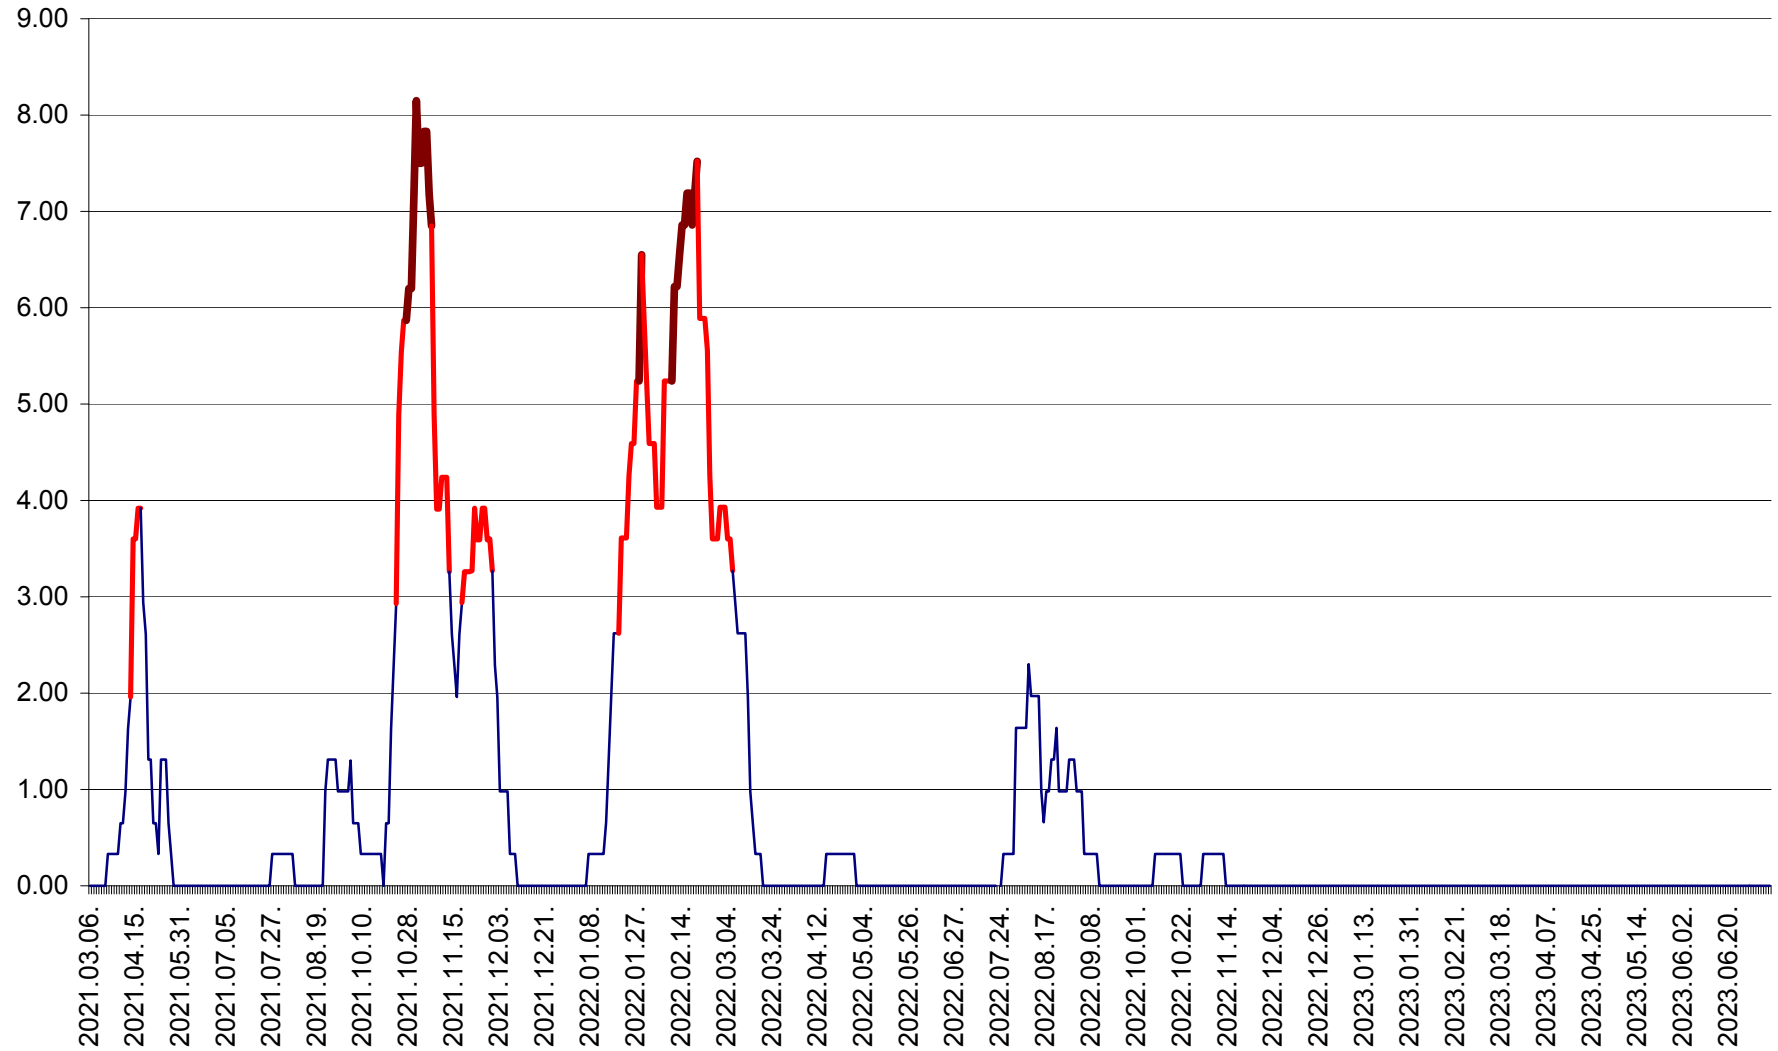

ATID - Evolutia incidentei cumulate pe 14 zile la % de locuitori
2021.03.07. - 2023.07.09.

AVRĂMEȘTI - Evolutia incidentei cumulate pe 14 zile la ‰ de locuitori
2021.03.07. - 2023.07.09.

ORAȘ BĂILE TUȘNAD - Evolutia incidentei cumulate pe 14 zile la ‰ de locuitori
2021.03.07. - 2023.07.09.

ORAȘ BĂLAN - Evolția incidenței cumulate pe 14 zile la ‰ de locuitori
2021.03.07. - 2023.07.09.

BILBOR - Evolutia incidentei cumulate pe 14 zile la ‰ de locuitori
2021.03.07. - 2023.07.09.

ORAȘ BORSEC - Evolutia incidentei cumulate pe 14 zile la ‰ de locuitori
2021.03.07. - 2023.07.09.

BRĂDEȘTI - Evoluția incidenței cumulate pe 14 zile la ‰ de locuitori
2021.03.07. - 2023.07.09.

CĂPÂLNIȚA - Evolutia incidentei cumulate pe 14 zile la ‰ de locuitori
2021.03.07. - 2023.07.09.

CÂRȚA - Evolutia incidentei cumulate pe 14 zile la ‰ de locuitori
2021.03.07. - 2023.07.09.