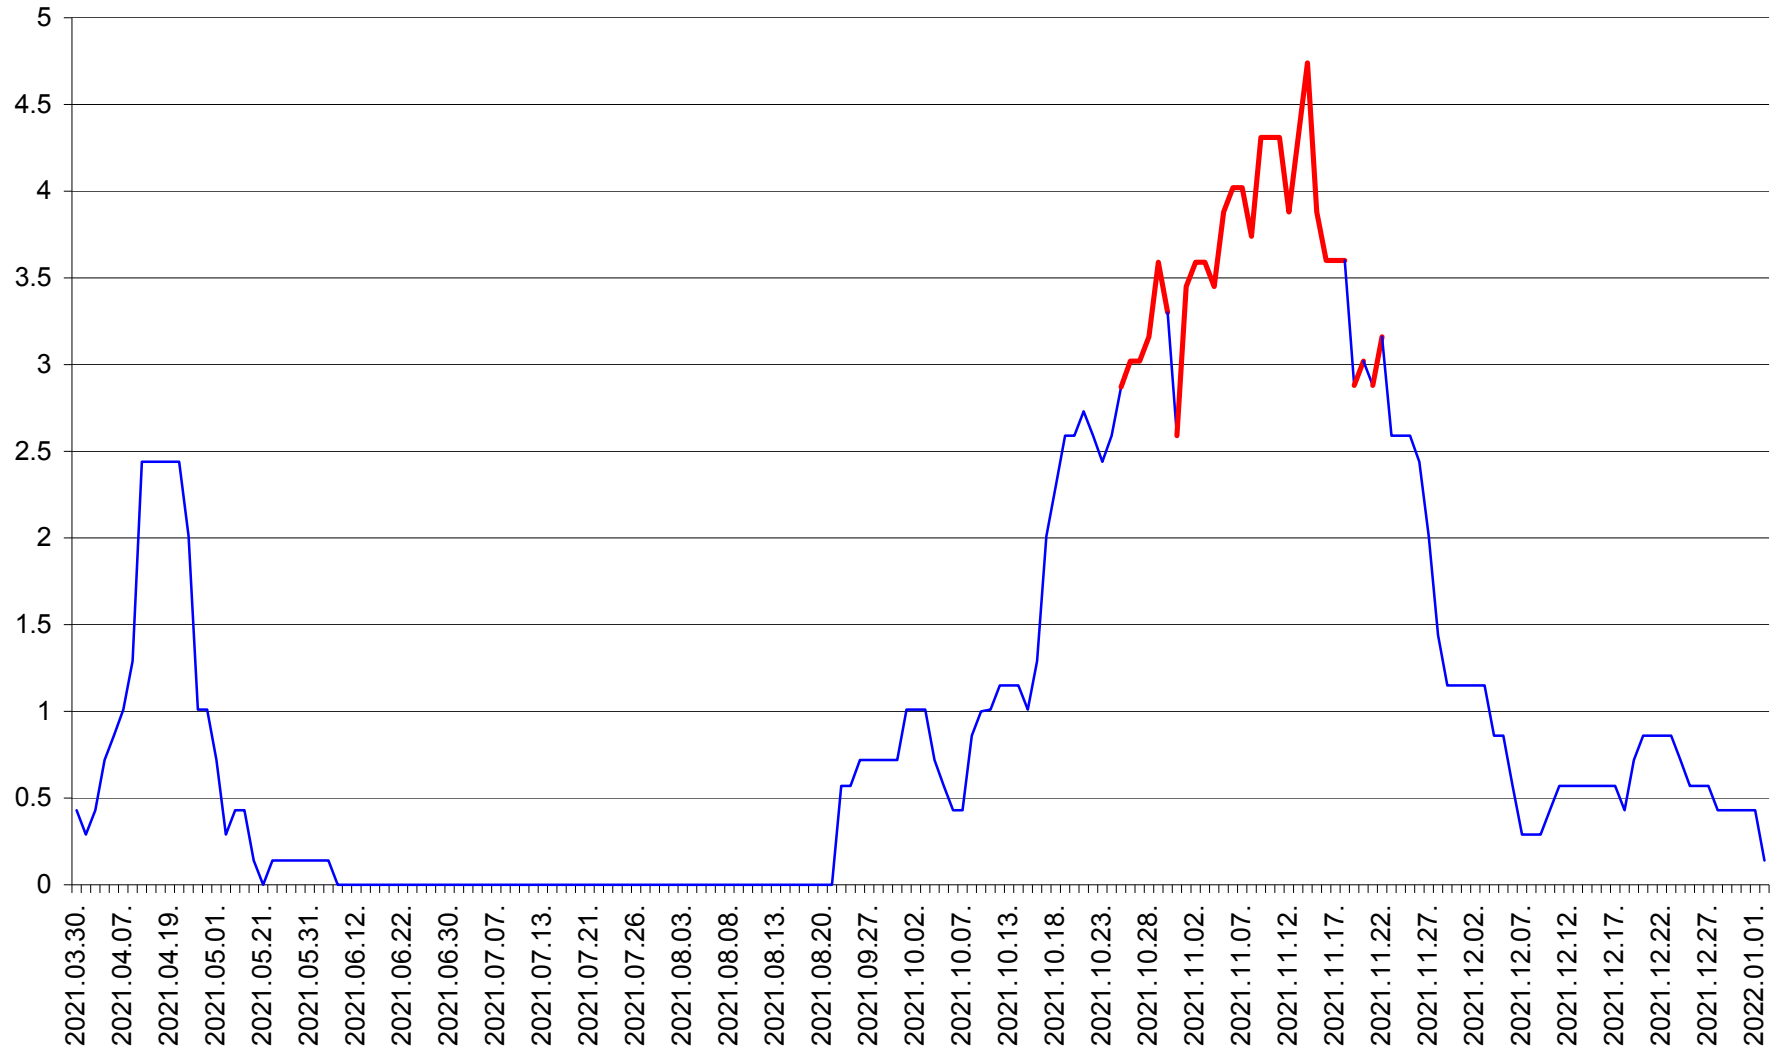

MIHĂILENI - Evolutia incidentei cumulate pe 14 zile la ‰ de locuitori
2021.03.30. - 2022.01.02.

MUGENI - Evolutia incidentei cumulate pe 14 zile la ‰ de locuitori
2021.03.30. - 2022.01.02.

OCLAND - Evolutia incidentei cumulate pe 14 zile la ‰ de locuitori
2021.03.30. - 2022.01.02.

MUNICIPIUL ODORHEIU SECUIESC - Evolutia incidentei cumulate pe 14 zile la % de locuitori
2021.03.30. - 2022.01.02.

PĂULENI-CIUC - Evolutia incidentei cumulate pe 14 zile la % de locuitori
2021.03.30. - 2022.01.02.

PLĂIEȘII DE JOS - Evolutia incidentei cumulate pe 14 zile la ‰ de locuitori
2021.03.30. - 2022.01.02.

PORUMBENI - Evolutia incidentei cumulate pe 14 zile la ‰ de locuitori
2021.03.30. - 2022.01.02.

PRAID - Evolutia incidentei cumulate pe 14 zile la ‰ de locuitori
2021.03.30. - 2022.01.02.