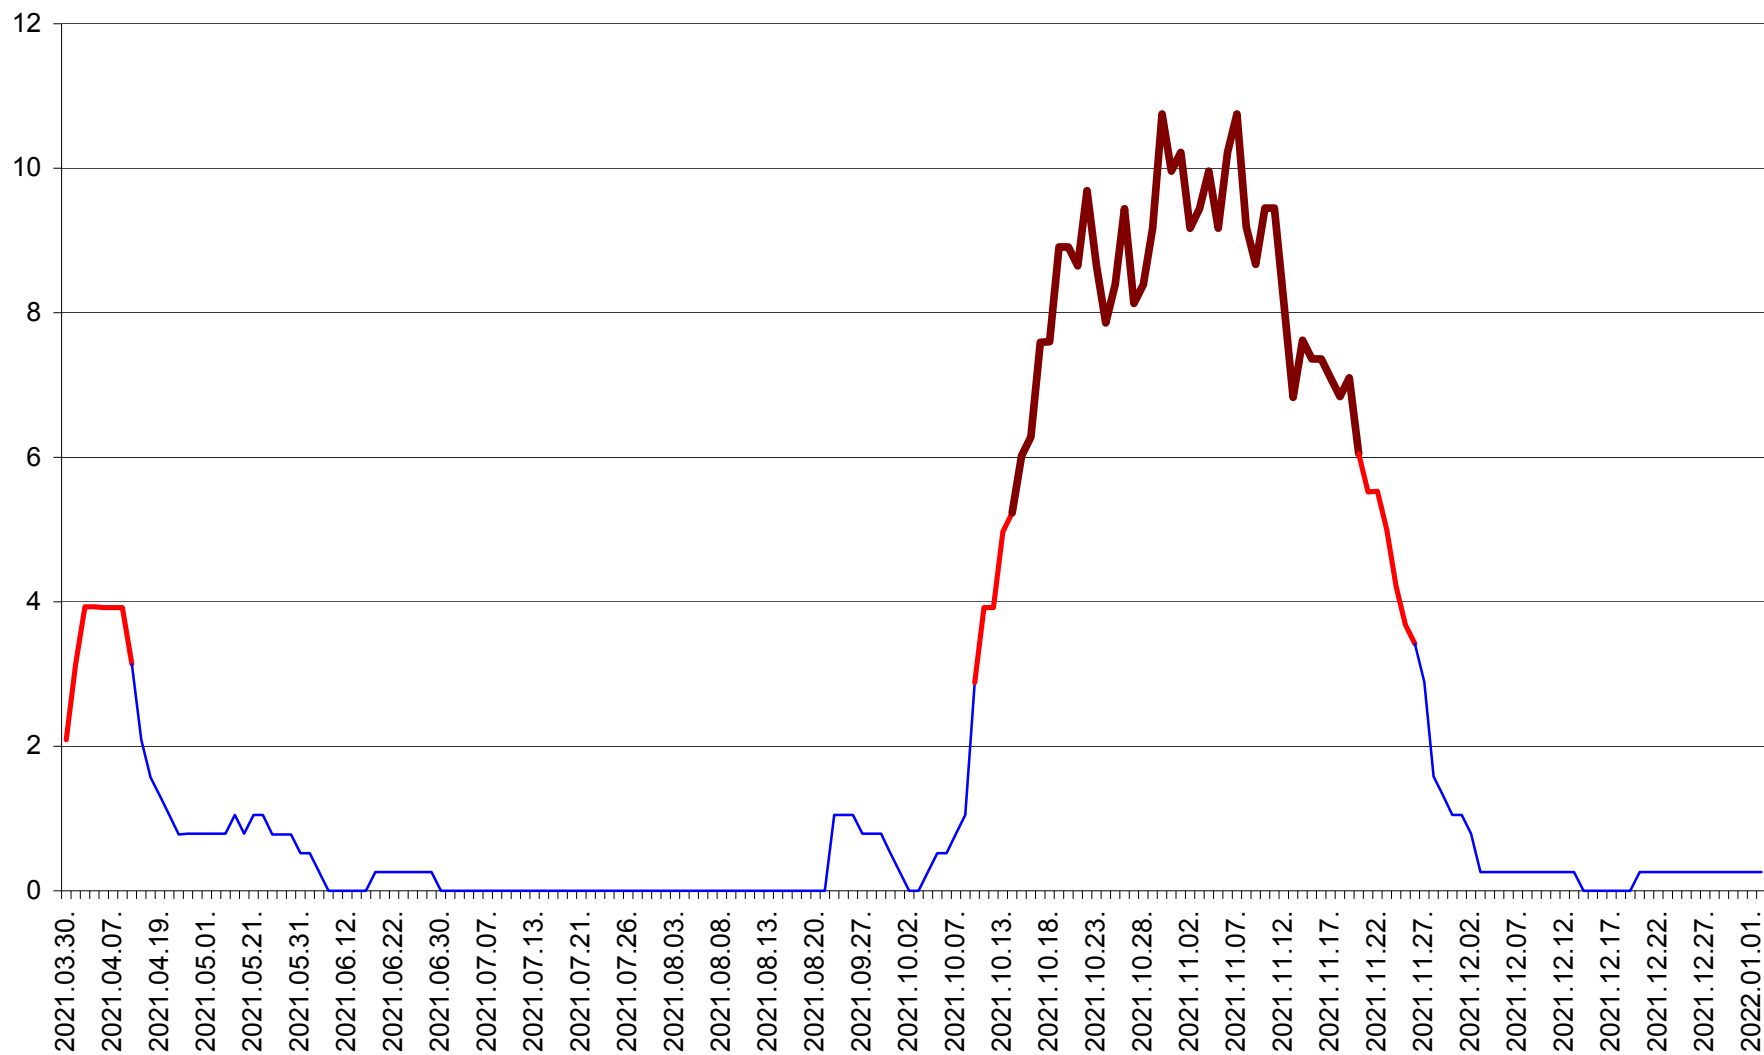

RACU - Evolutia incidentei cumulate pe 14 zile la ‰ de locuitori
2021.03.30. - 2022.01.02.

REMETEA - Evolutia incidentei cumulate pe 14 zile la ‰ de locuitori
2021.03.30. - 2022.01.02.

SĂCEL - Evolutia incidentei cumulate pe 14 zile la ‰ de locuitori
2021.03.30. - 2022.01.02.

SÂNCRĂIENI - Evolutia incidentei cumulate pe 14 zile la ‰ de locuitori
2021.03.30. - 2022.01.02.

SÂNDOMINIC - Evolutia incidentei cumulate pe 14 zile la ‰ de locuitori
2021.03.30. - 2022.01.02.

SÂNMARTIN - Evolutia incidentei cumulate pe 14 zile la ‰ de locuitori
2021.03.30. - 2022.01.02.

SÂNSIMION - Evolutia incidentei cumulate pe 14 zile la ‰ de locuitori
2021.03.30. - 2022.01.02.

SÂNTIMBRU - Evolutia incidentei cumulate pe 14 zile la ‰ de locuitori
2021.03.30. - 2022.01.02.

SĂRMAȘ - Evolutia incidentei cumulate pe 14 zile la ‰ de locuitori
2021.03.30. - 2022.01.02.