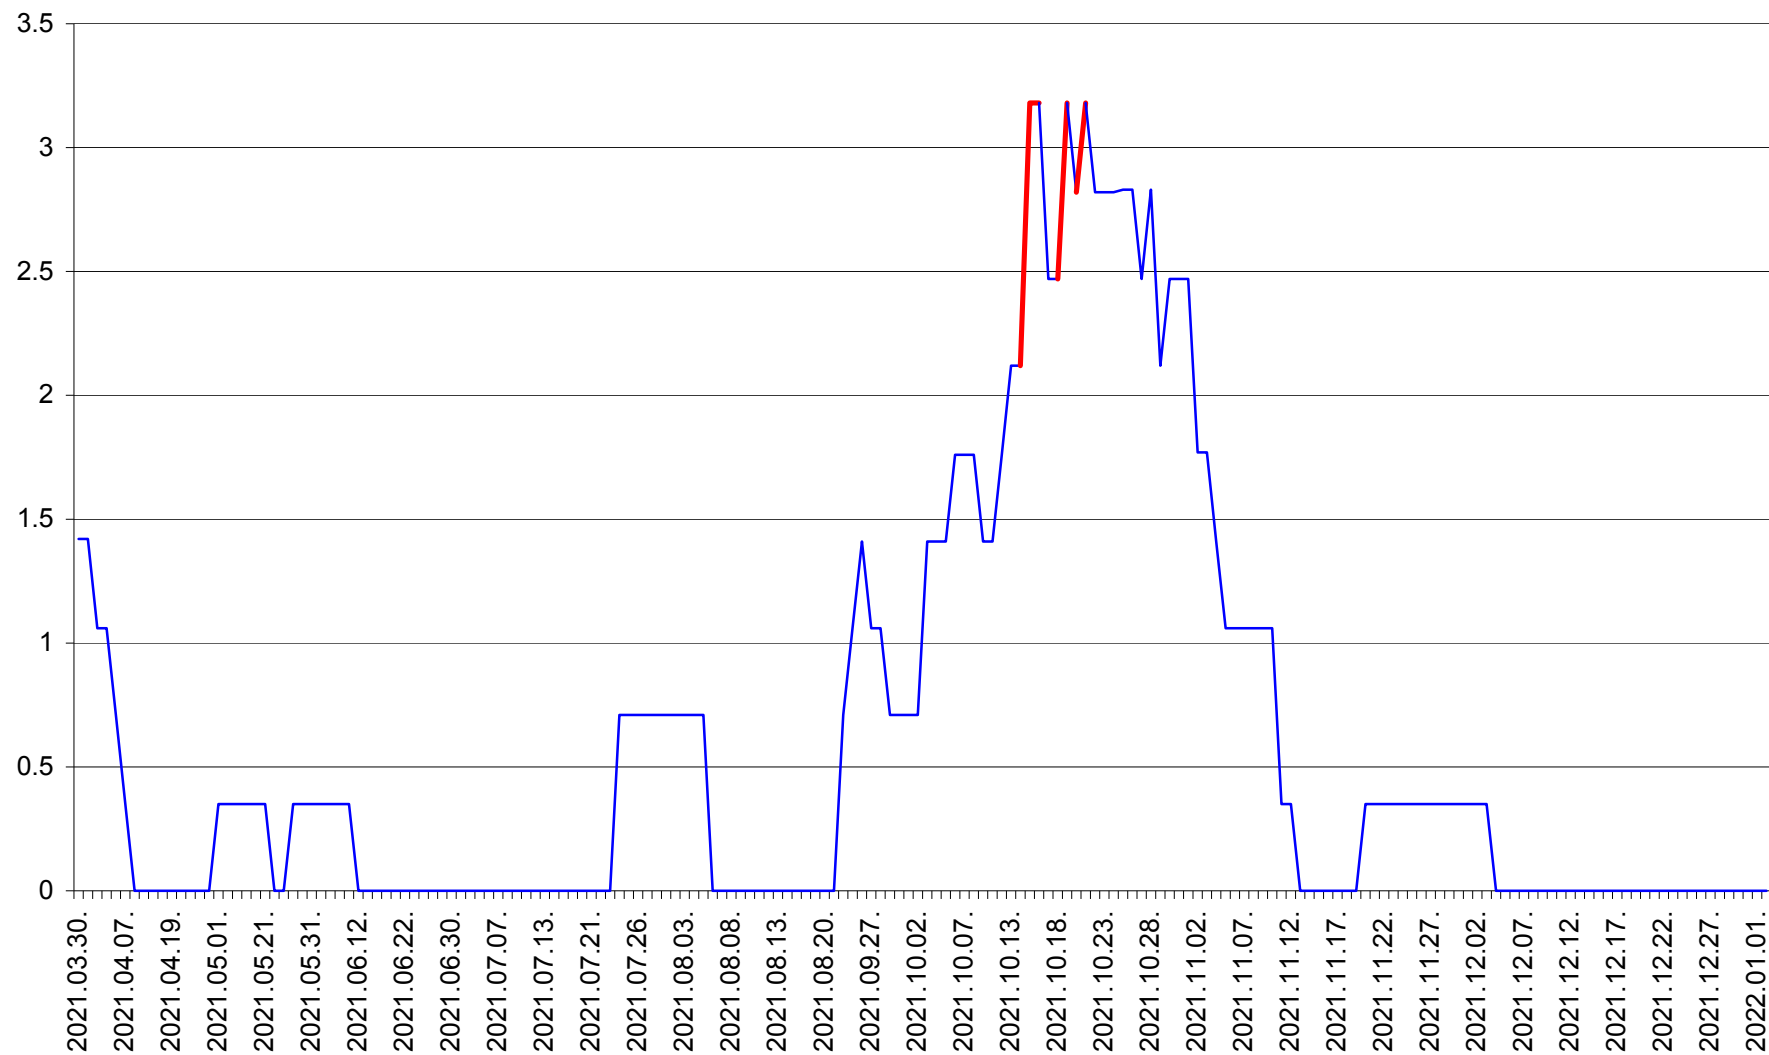

PORUMBENI - Evolutia incidentei cumulate pe 14 zile la ‰ de locuitori
2021.03.30. - 2022.01.02.