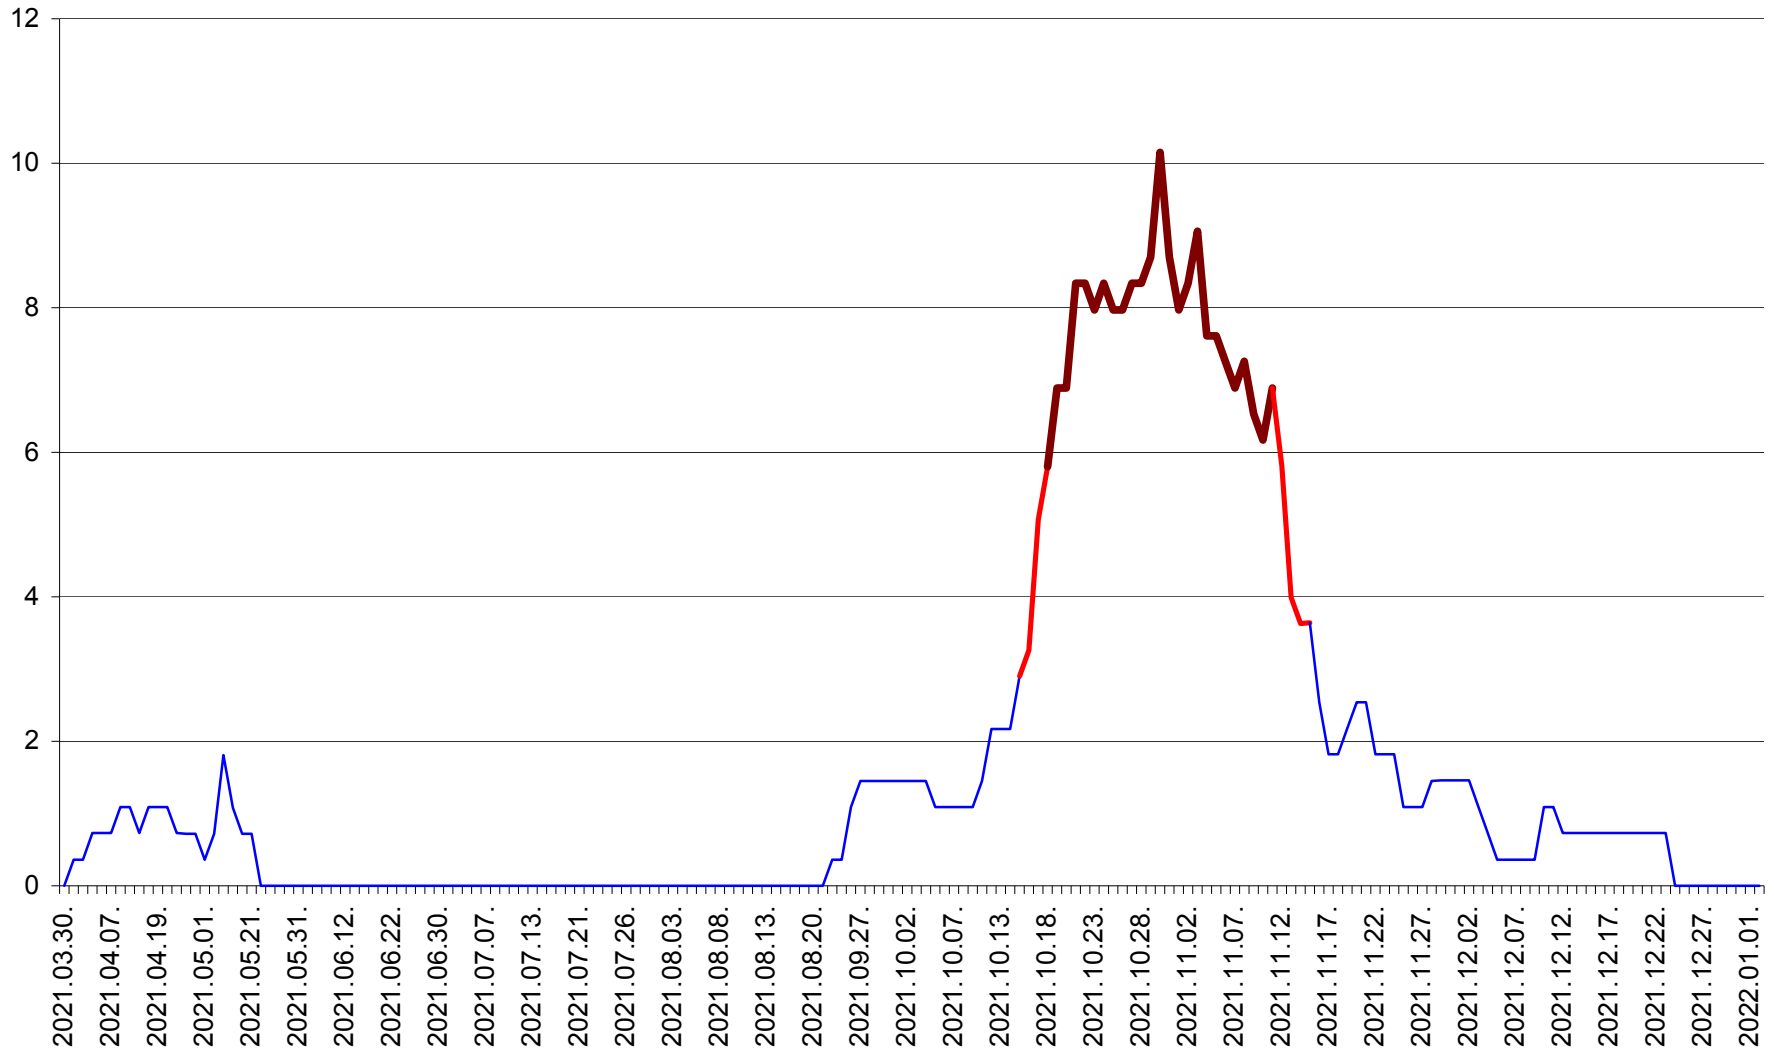

MĂRTINIȘ - Evolutia incidentei cumulate pe 14 zile la % de locuitori
2021.03.30. - 2022.01.02.

MEREȘTI - Evolutia incidentei cumulate pe 14 zile la ‰ de locuitori
2021.03.30. - 2022.01.02.

MUNICIPIUL MIERCUREA-CIUC - Evolutia incidentei cumulate pe 14 zile la ‰ de locuitori
2021.03.30. - 2022.01.02.

MIHĂILENI - Evolutia incidentei cumulate pe 14 zile la ‰ de locuitori
2021.03.30. - 2022.01.02.

MUGENI - Evolutia incidentei cumulate pe 14 zile la ‰ de locuitori
2021.03.30. - 2022.01.02.

OCLAND - Evolutia incidentei cumulate pe 14 zile la ‰ de locuitori
2021.03.30. - 2022.01.02.