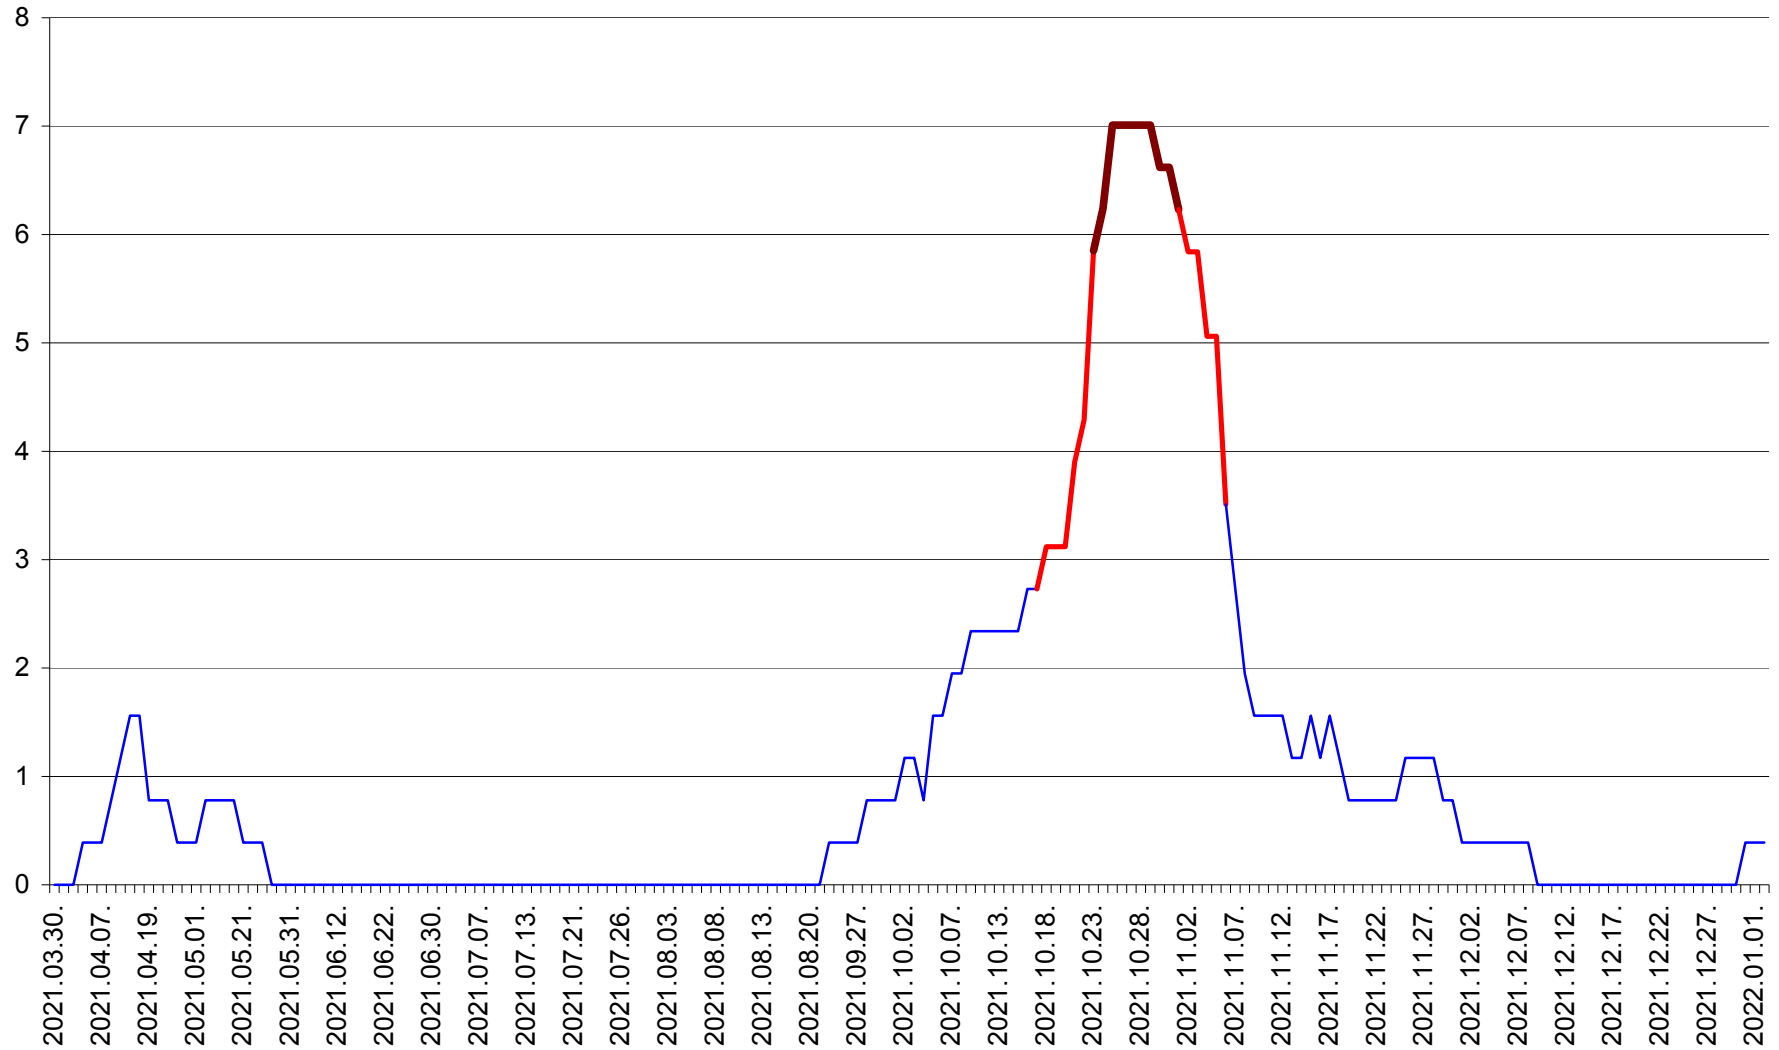

MUNICIPIUL TOPLIȚA - Evolutia incidentei cumulate pe 14 zile la ‰ de locuitori
2021.03.30. - 2022.01.02.