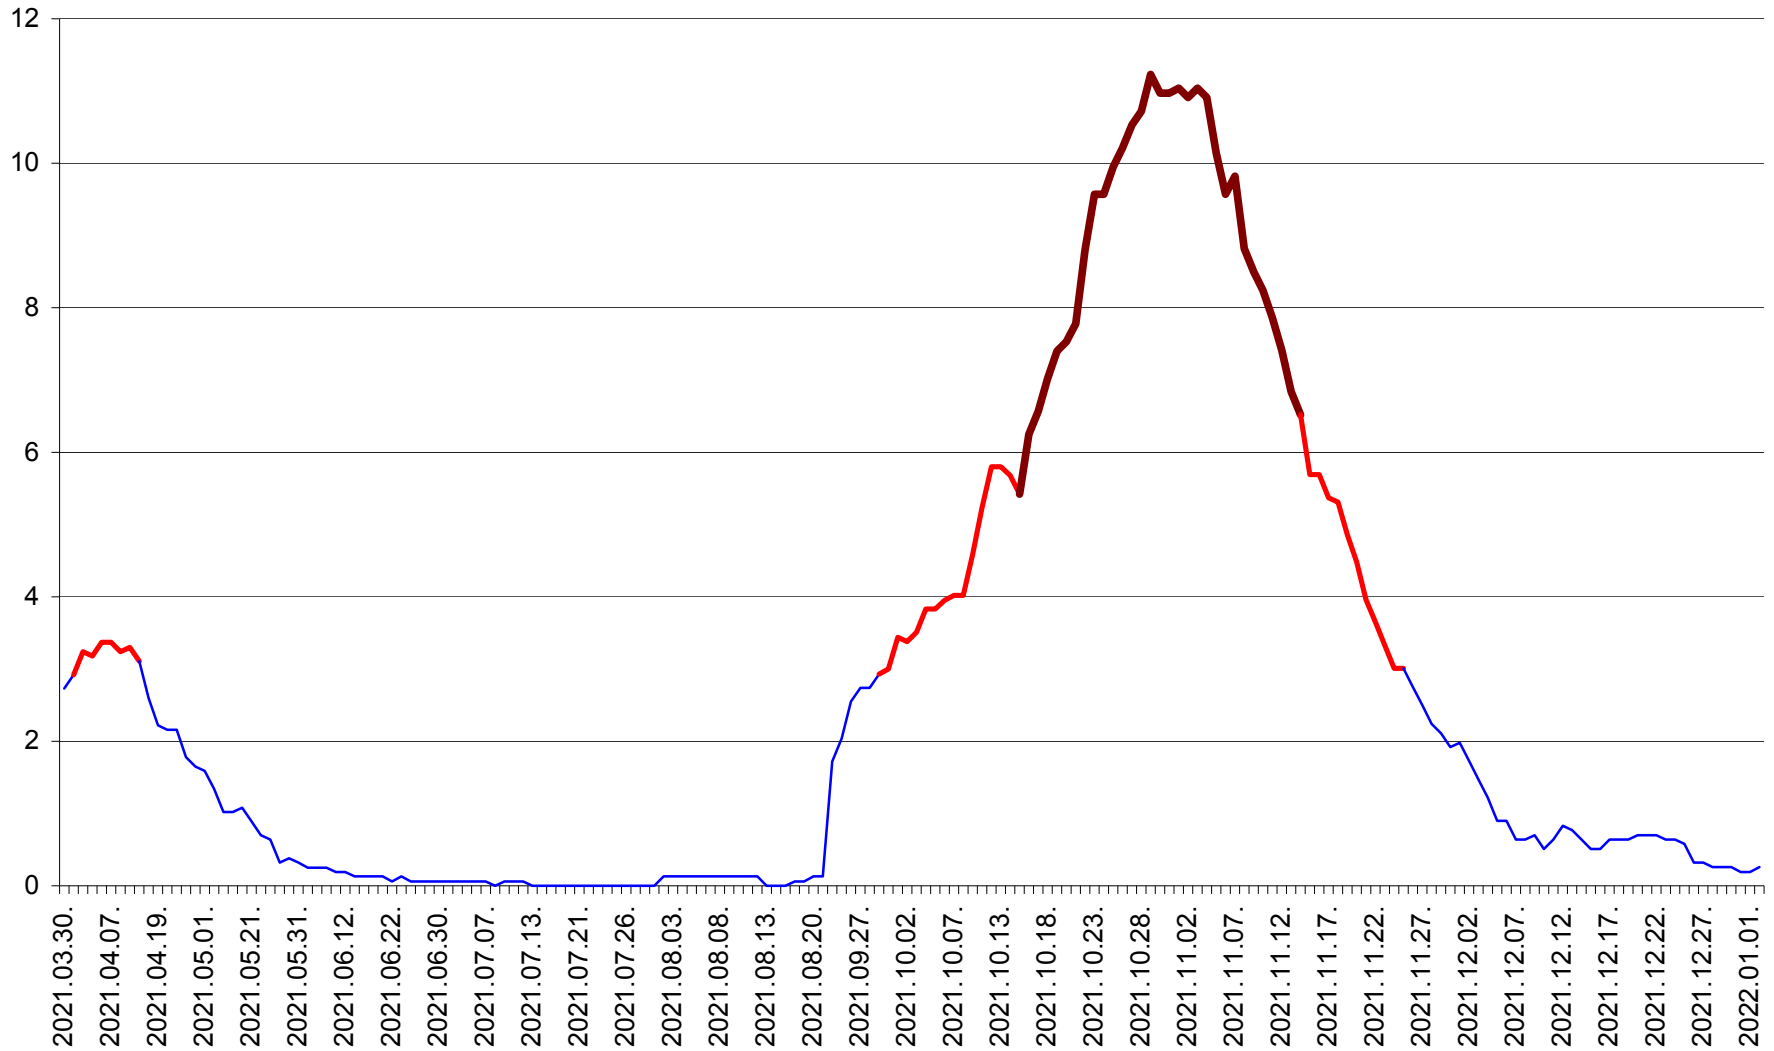

TULGHEȘ - Evolutia incidentei cumulate pe 14 zile la % de locuitori
2021.03.30. - 2022.01.02.