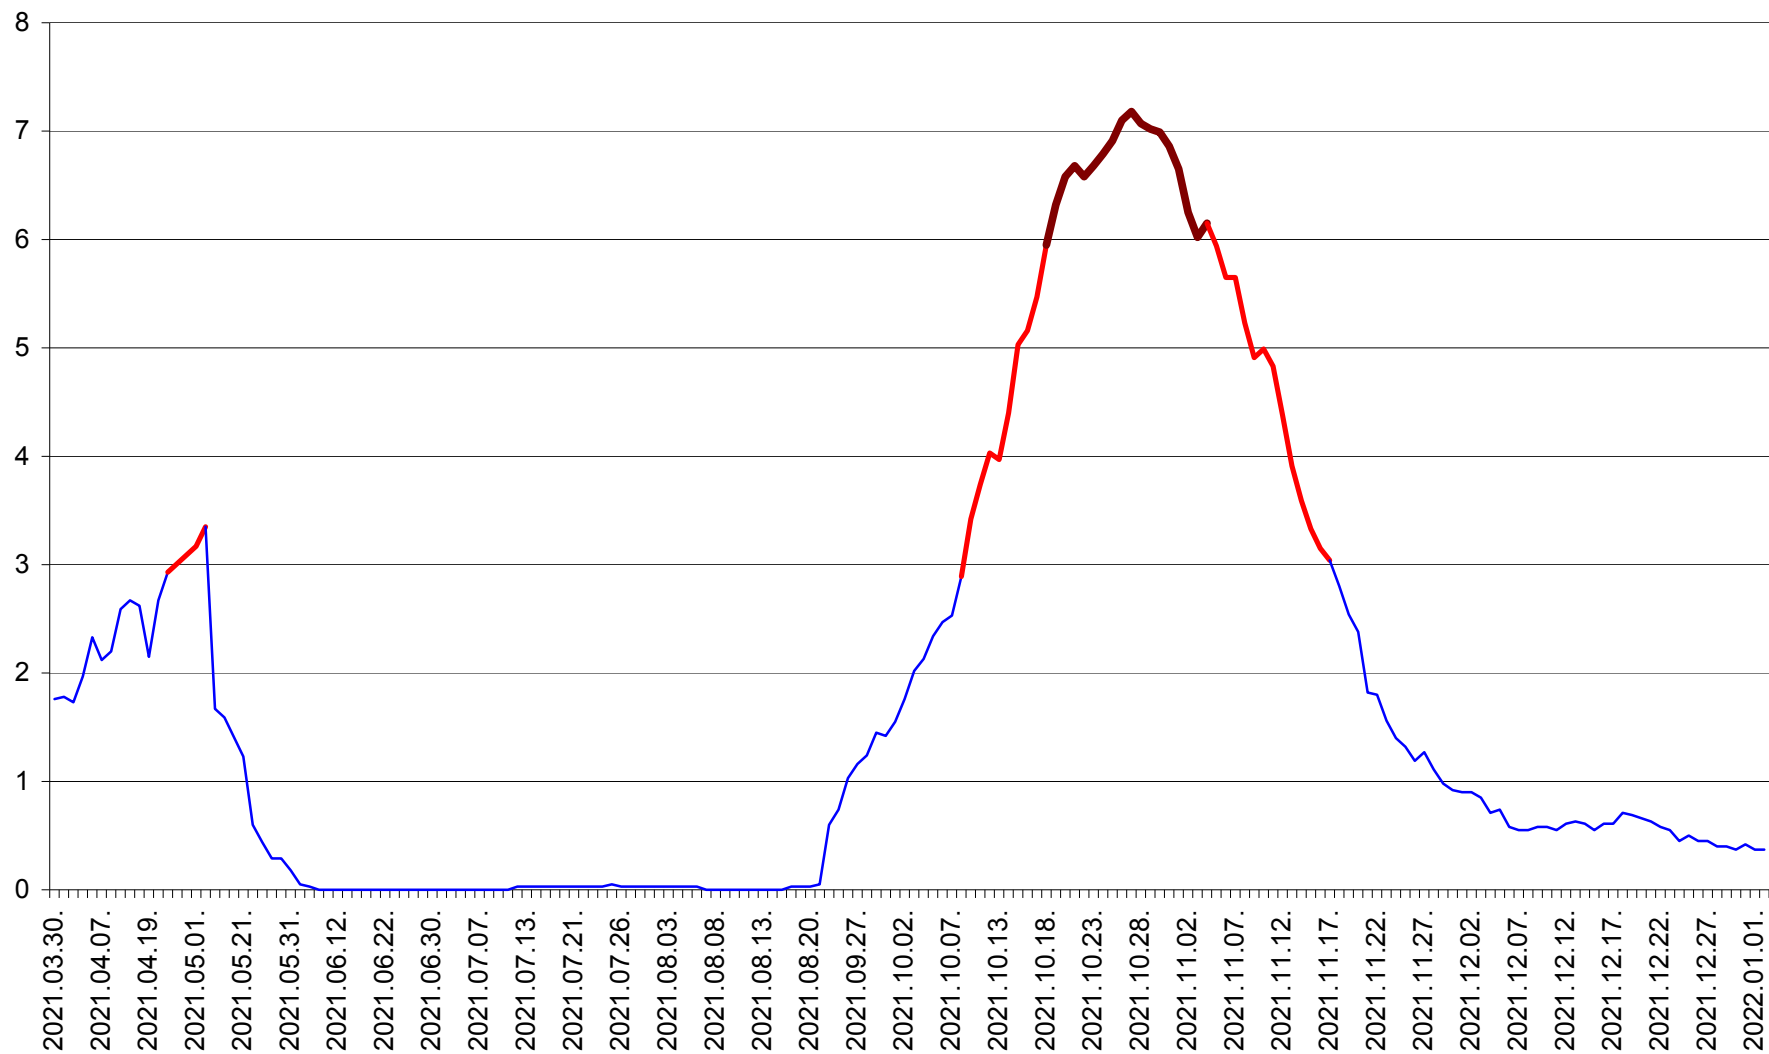

PĂULENI-CIUC - Evolutia incidentei cumulate pe 14 zile la % de locuitori
2021.03.30. - 2022.01.02.