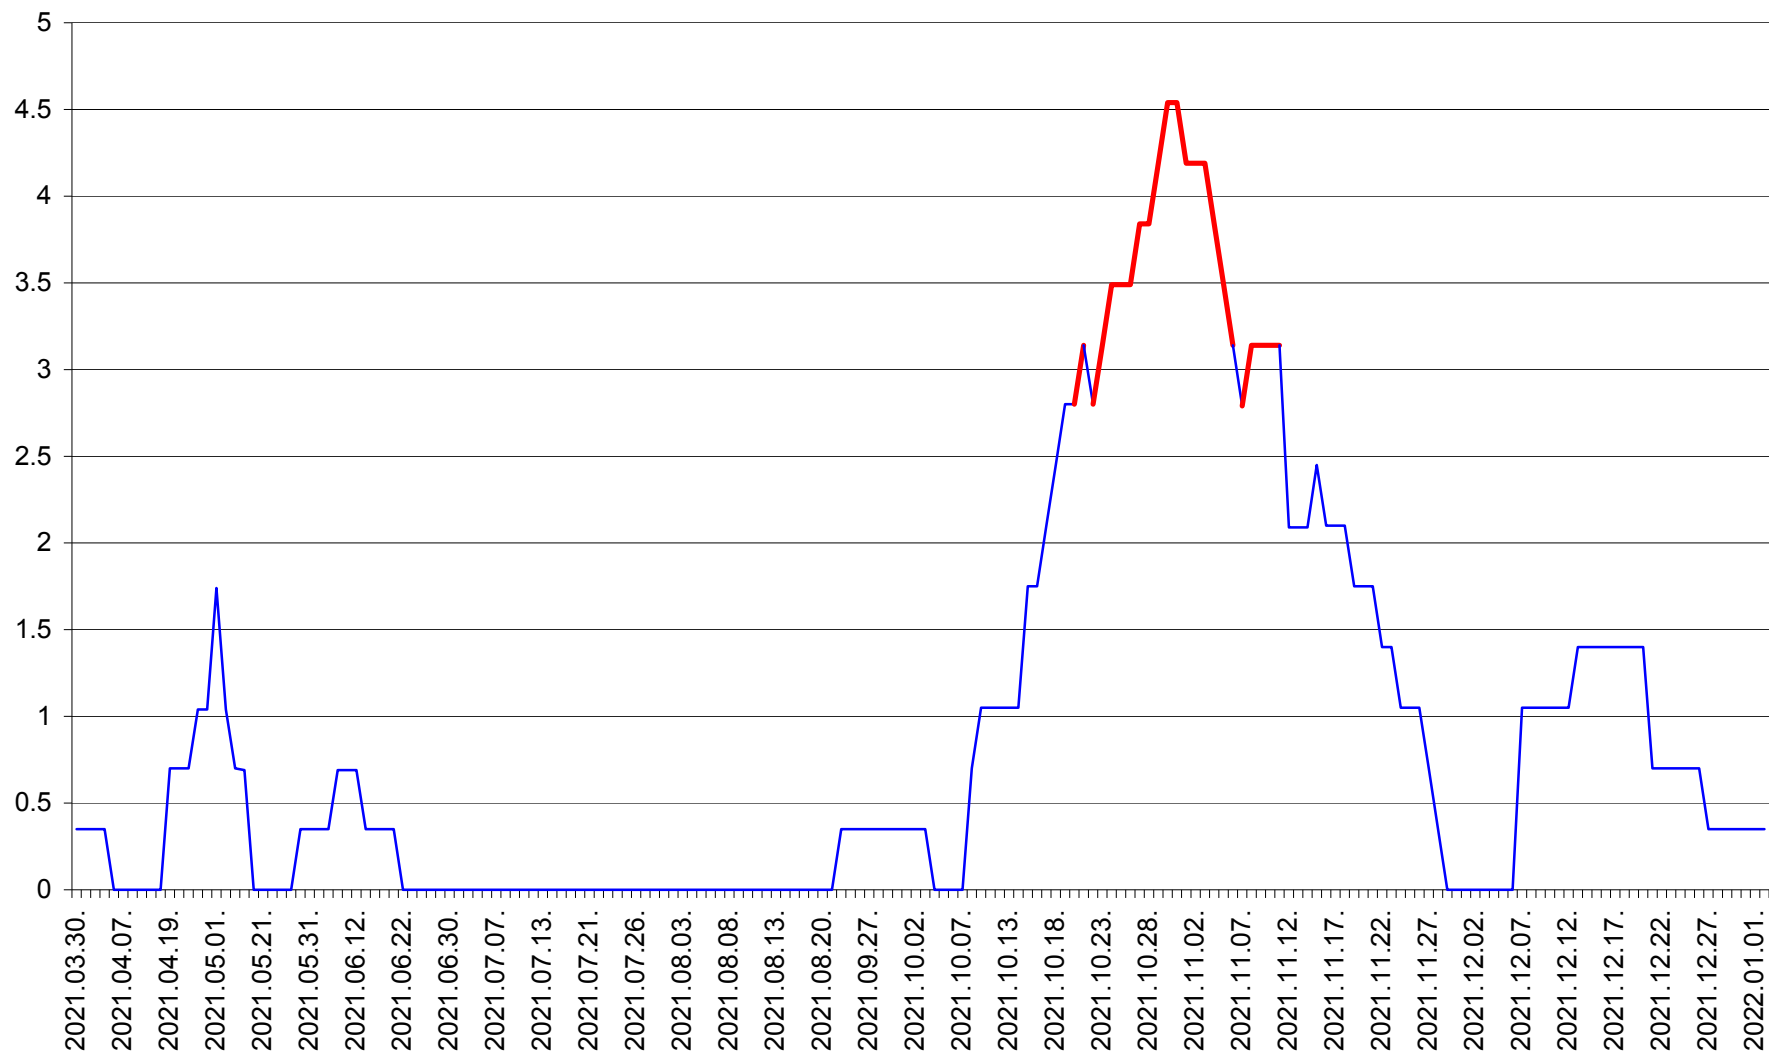

SICULENI - Evolutia incidentei cumulate pe 14 zile la % de locuitori
2021.03.30. - 2022.01.02.