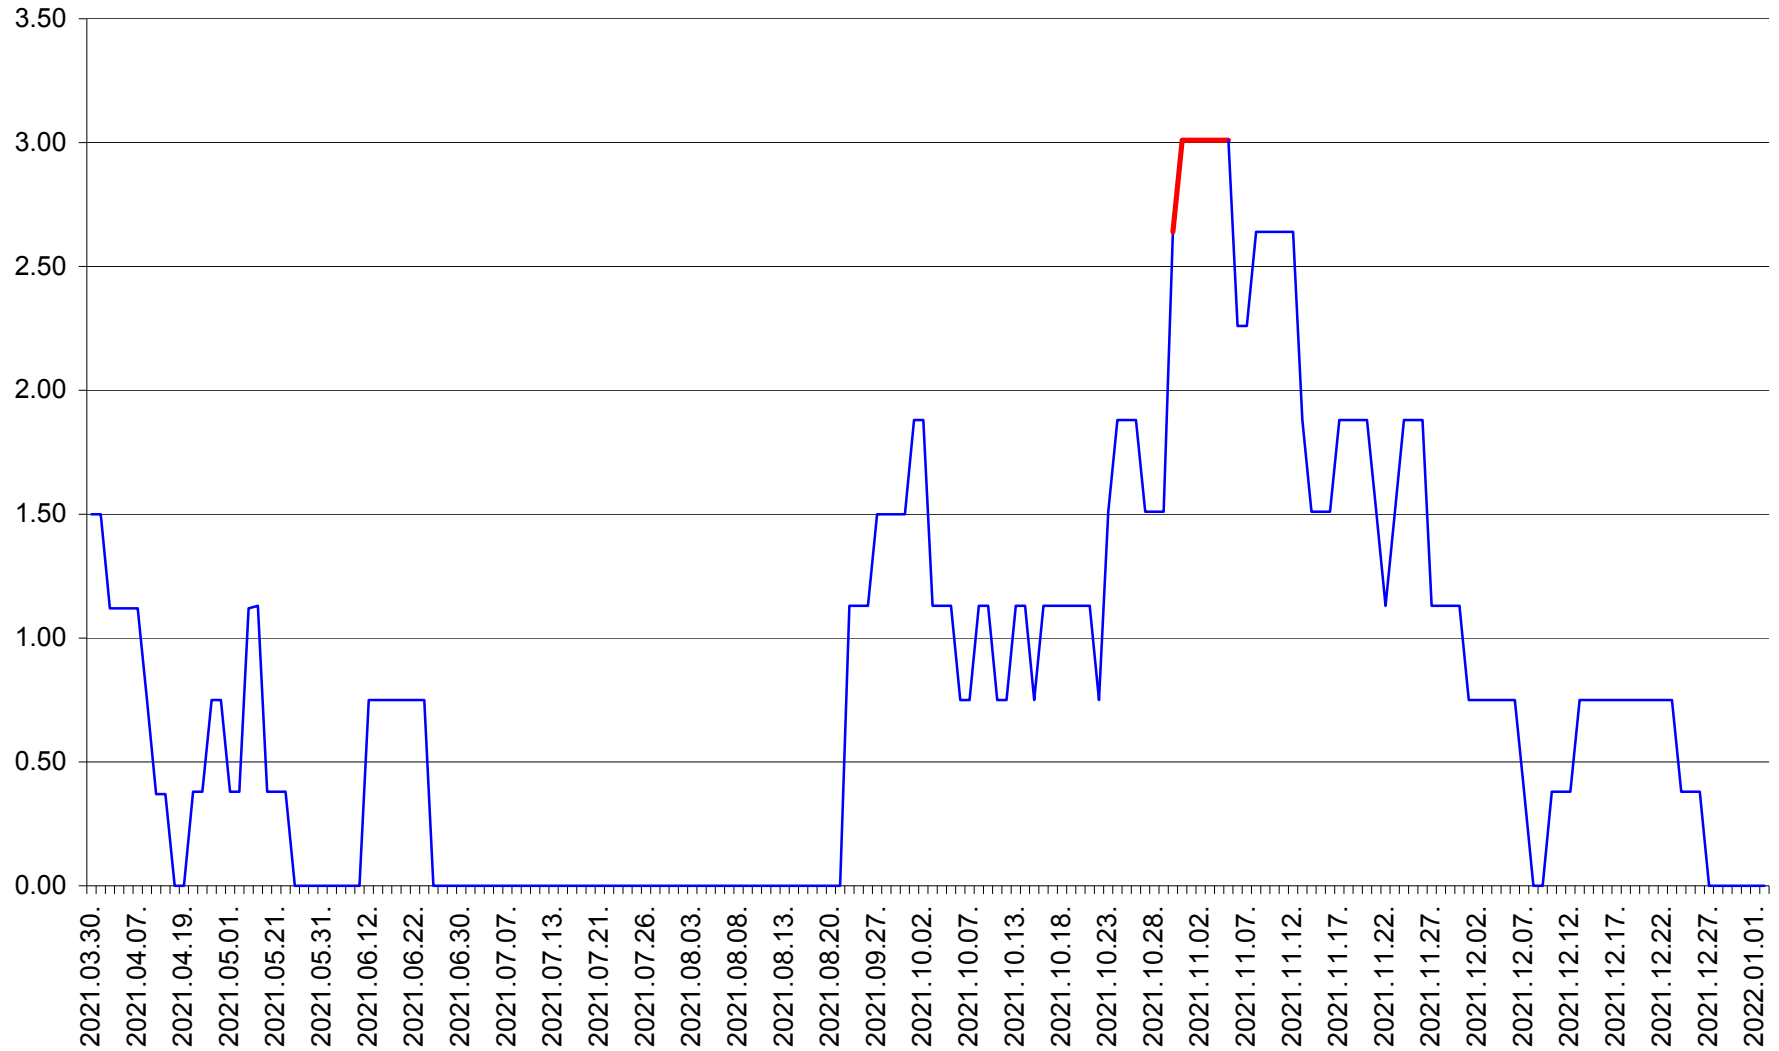

ATID - Evolutia incidentei cumulate pe 14 zile la % de locuitori
2021.03.30. - 2022.01.02.

AVRĂMEȘTI - Evolutia incidentei cumulate pe 14 zile la ‰ de locuitori
2021.03.30. - 2022.01.02.

ORAȘ BĂILE TUȘNAD - Evolutia incidentei cumulate pe 14 zile la ‰ de locuitori
2021.03.30. - 2022.01.02.

ORAȘ BĂLAN - Evolutia incidentei cumulate pe 14 zile la ‰ de locuitori
2021.03.30. - 2022.01.02.

BILBOR - Evolutia incidentei cumulate pe 14 zile la ‰ de locuitori
2021.03.30. - 2022.01.02.

ORAȘ BORSEC - Evolutia incidentei cumulate pe 14 zile la ‰ de locuitori
2021.03.30. - 2022.01.02.

BRĂDEȘTI - Evolutia incidentei cumulate pe 14 zile la ‰ de locuitori
2021.03.30. - 2022.01.02.

CĂPÂLNIȚA - Evolutia incidentei cumulate pe 14 zile la ‰ de locuitori
2021.03.30. - 2022.01.02.

CÂRȚA - Evolutia incidentei cumulate pe 14 zile la ‰ de locuitori
2021.03.30. - 2022.01.02.