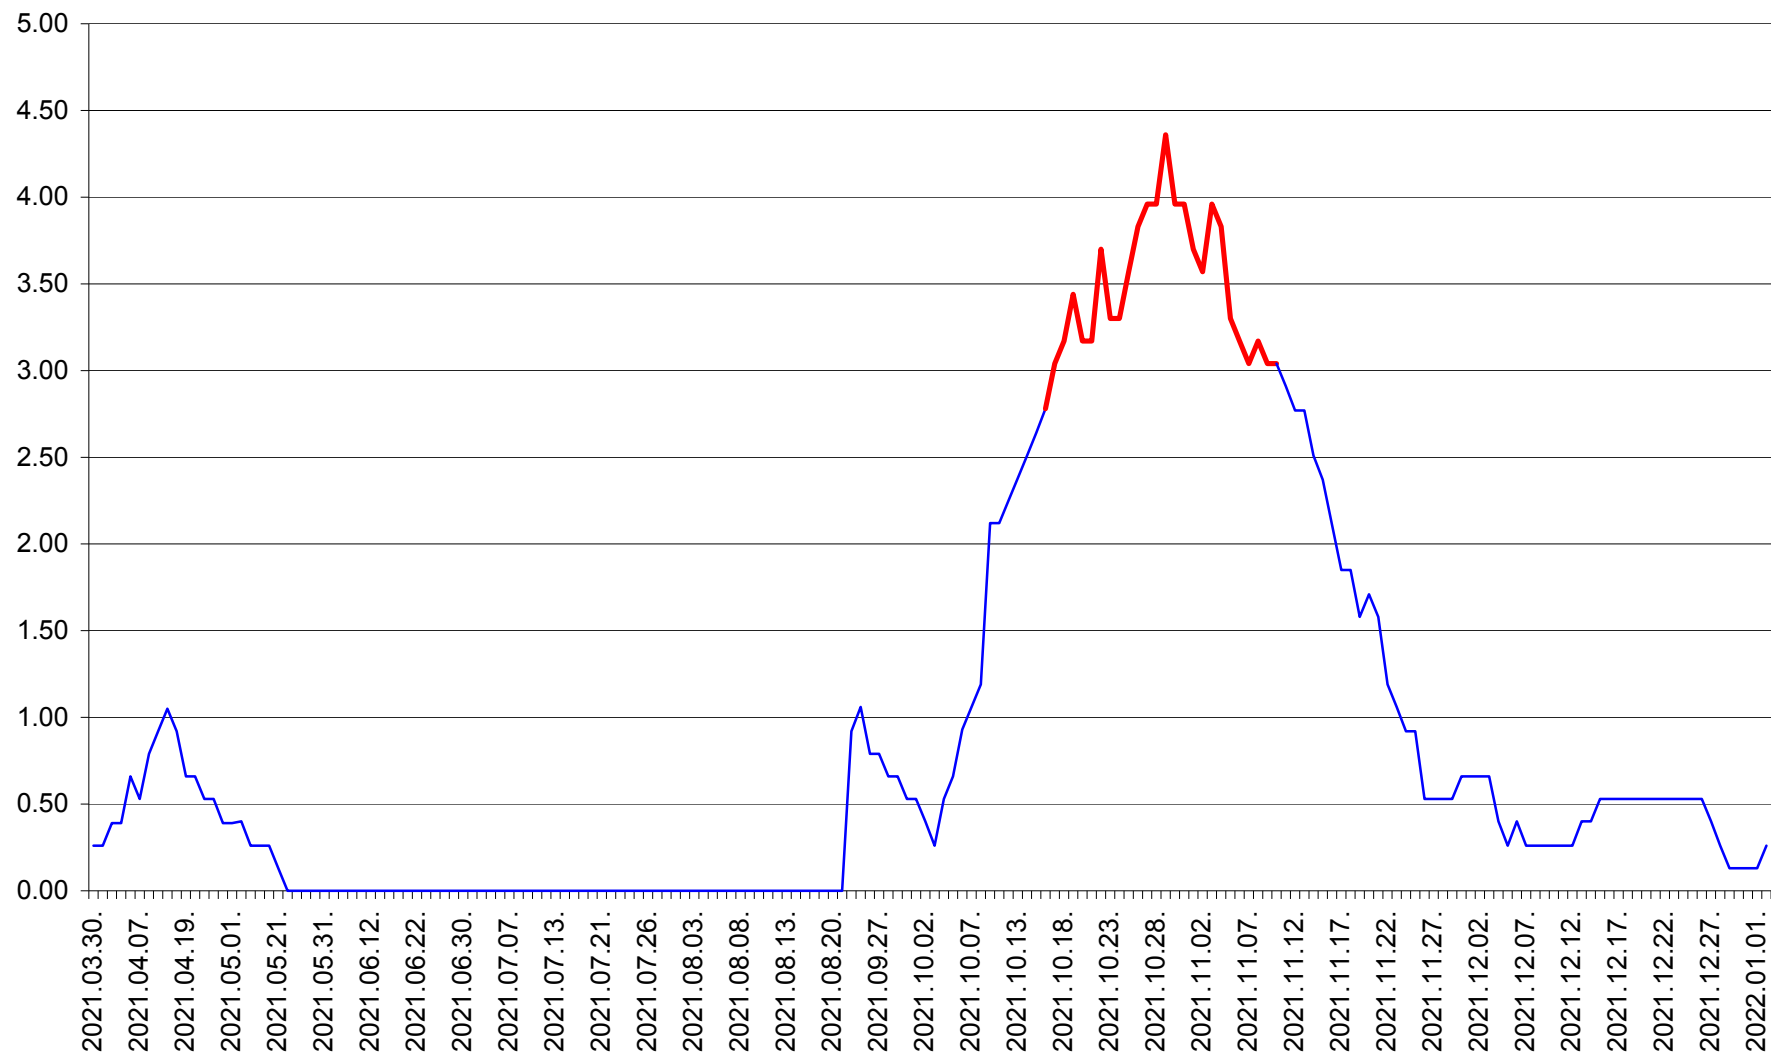

VOȘLĂBENI - Evolutia incidentei cumulate pe 14 zile la ‰ de locuitori
2021.03.30. - 2022.01.02.