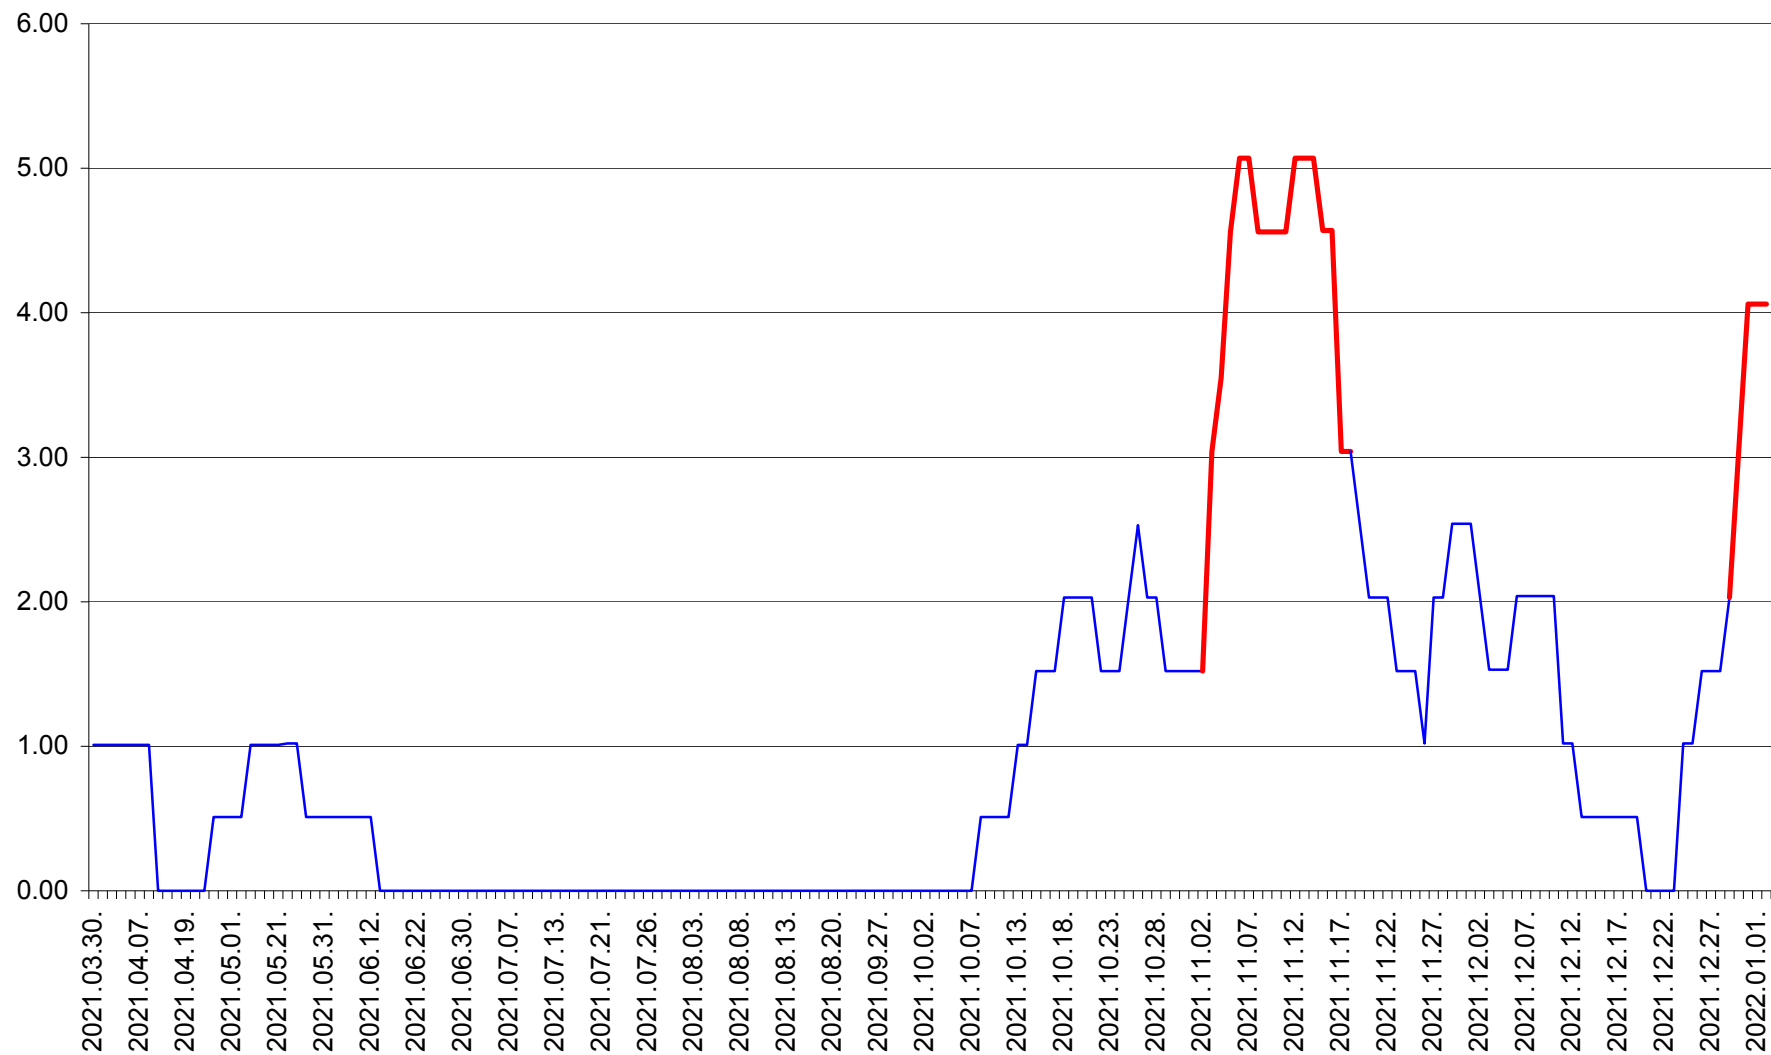

ZETEA - Evolutia incidentei cumulate pe 14 zile la ‰ de locuitori
2021.03.30. - 2022.01.02.