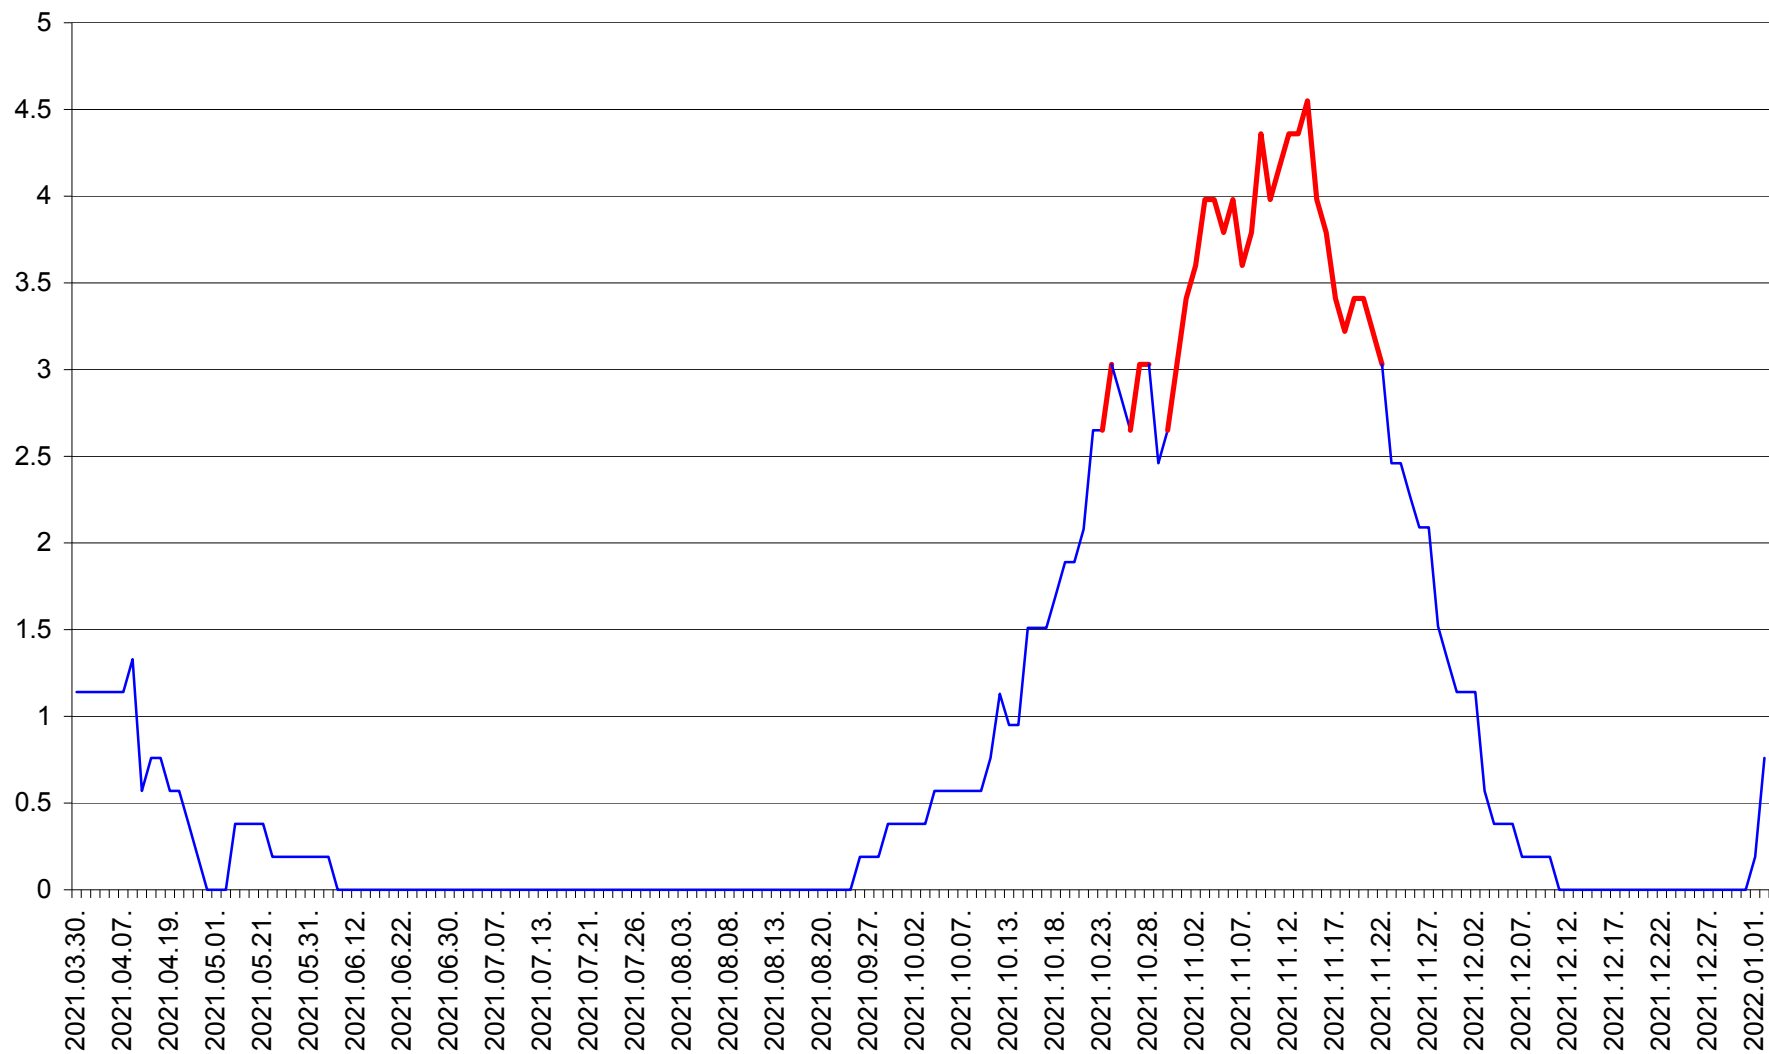

TOMEȘTI - Evolutia incidentei cumulate pe 14 zile la ‰ de locuitori
2021.03.30. - 2022.01.02.