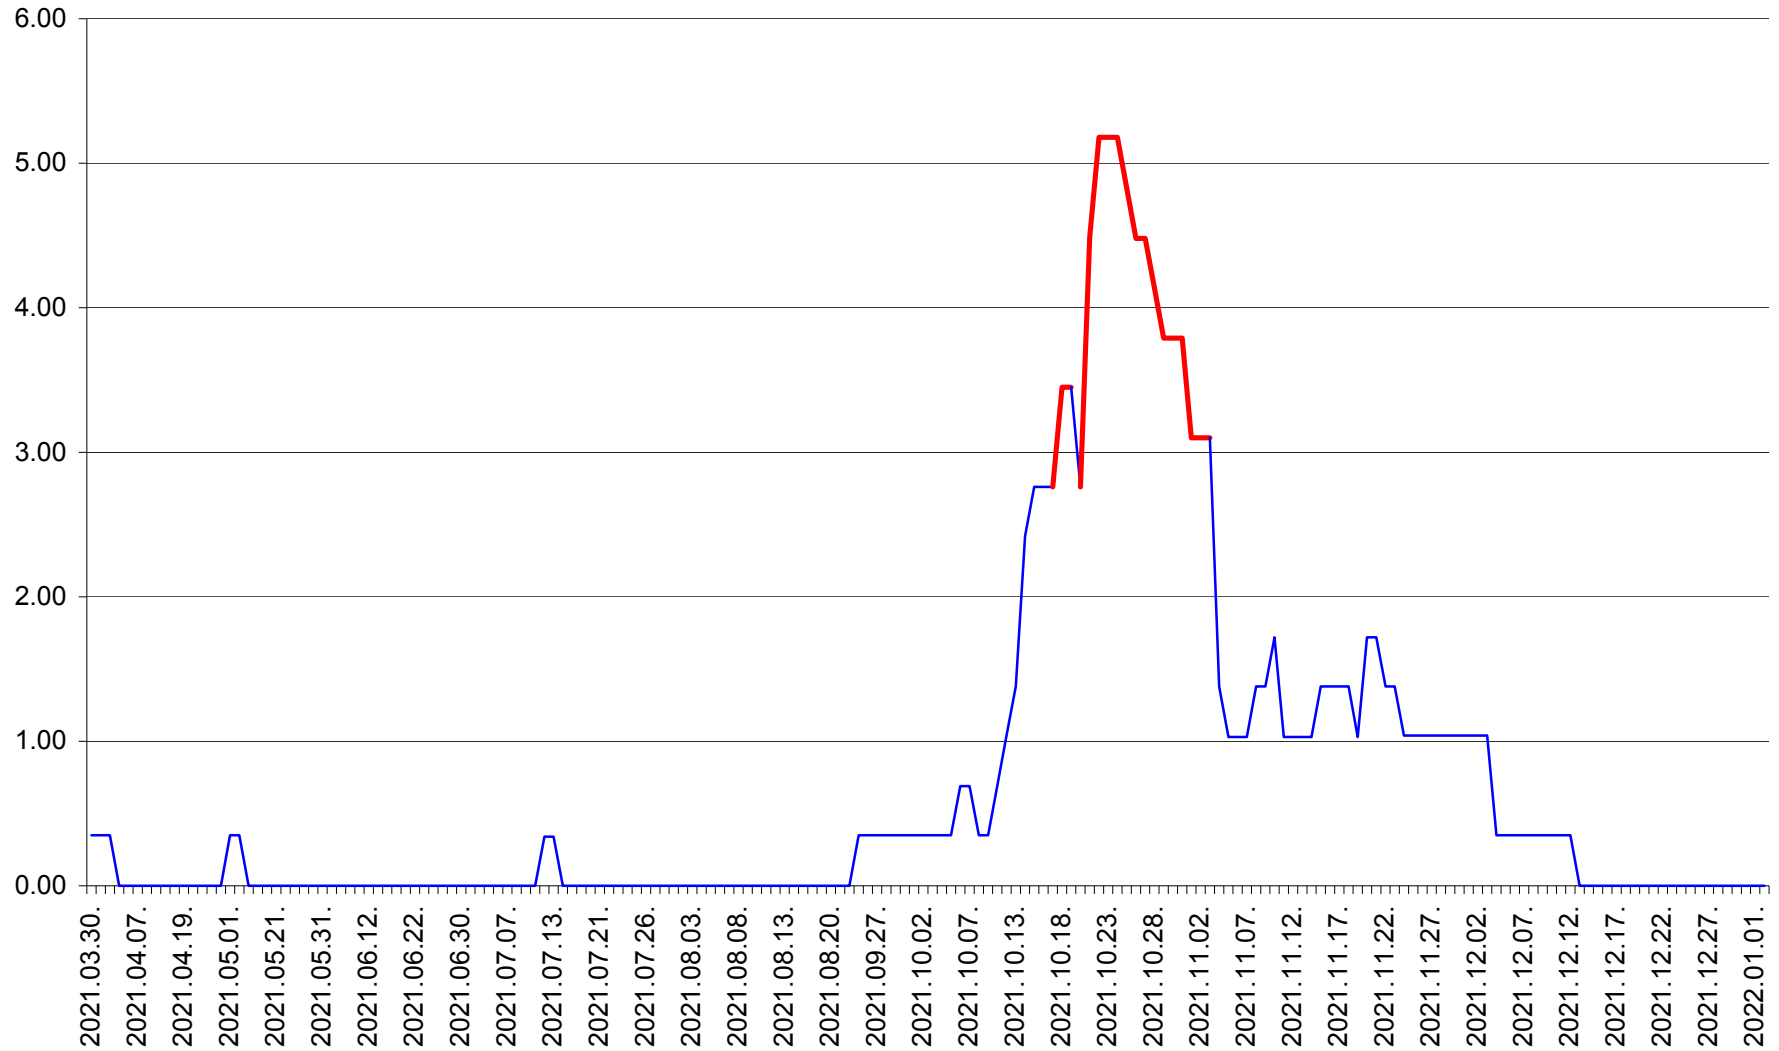

ORAȘ BĂLAN - Evolutia incidentei cumulate pe 14 zile la ‰ de locuitori
2021.03.30. - 2022.01.02.

BILBOR - Evolutia incidentei cumulate pe 14 zile la ‰ de locuitori
2021.03.30. - 2022.01.02.

ORAȘ BORSEC - Evolutia incidentei cumulate pe 14 zile la ‰ de locuitori
2021.03.30. - 2022.01.02.

BRĂDEȘTI - Evolutia incidentei cumulate pe 14 zile la ‰ de locuitori
2021.03.30. - 2022.01.02.

CĂPÂLNIȚA - Evolutia incidentei cumulate pe 14 zile la ‰ de locuitori
2021.03.30. - 2022.01.02.

CÂRȚA - Evolutia incidentei cumulate pe 14 zile la ‰ de locuitori
2021.03.30. - 2022.01.02.

CICEU - Evolutia incidentei cumulate pe 14 zile la ‰ de locuitori
2021.03.30. - 2022.01.02.

CIUCSÂNGEORGIU - Evolutia incidentei cumulate pe 14 zile la % de locuitori
2021.03.30. - 2022.01.02.

CIUMANI - Evolutia incidentei cumulate pe 14 zile la ‰ de locuitori
2021.03.30. - 2022.01.02.

CORBU - Evolutia incidentei cumulate pe 14 zile la ‰ de locuitori
2021.03.30. - 2022.01.02.

CORUND - Evolutia incidentei cumulate pe 14 zile la ‰ de locuitori
2021.03.30. - 2022.01.02.

COZMENI - Evolutia incidentei cumulate pe 14 zile la ‰ de locuitori
2021.03.30. - 2022.01.02.