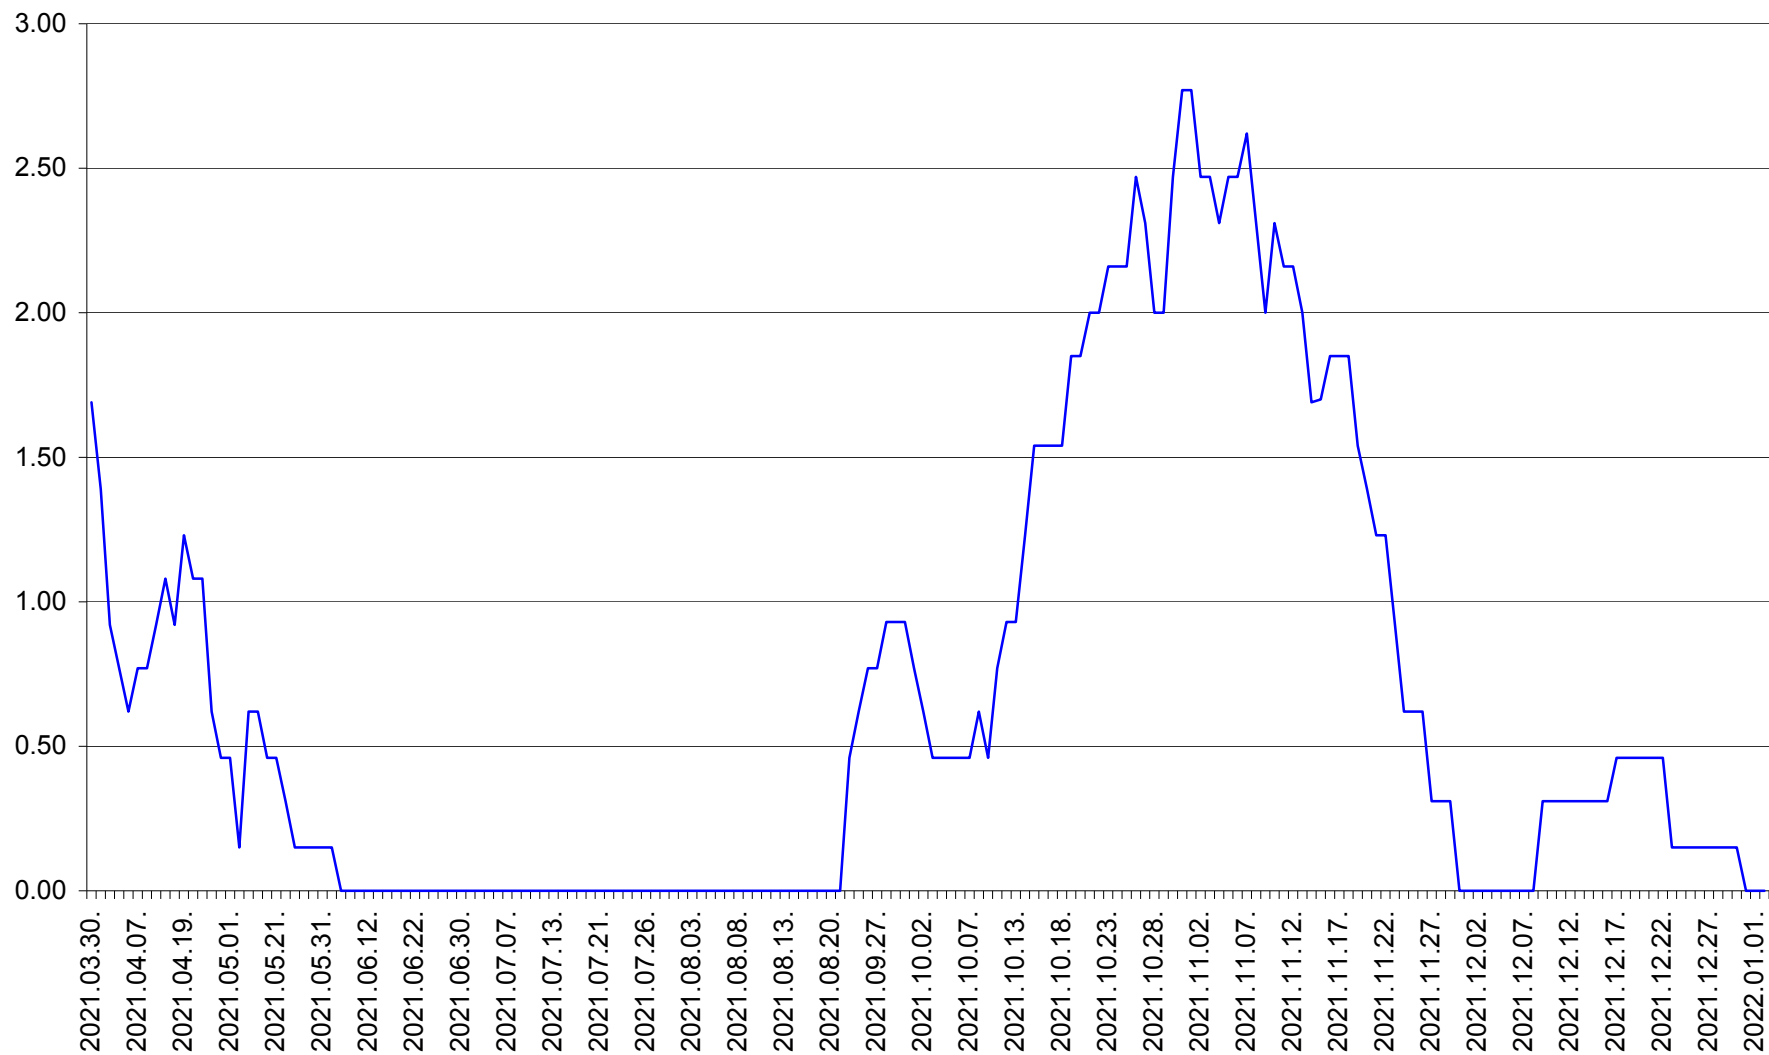

ORAȘ BĂLAN - Evolutia incidentei cumulate pe 14 zile la ‰ de locuitori
2021.03.30. - 2022.01.02.

BILBOR - Evolutia incidentei cumulate pe 14 zile la ‰ de locuitori
2021.03.30. - 2022.01.02.

ORAȘ BORSEC - Evolutia incidentei cumulate pe 14 zile la ‰ de locuitori
2021.03.30. - 2022.01.02.

BRĂDEȘTI - Evolutia incidentei cumulate pe 14 zile la ‰ de locuitori
2021.03.30. - 2022.01.02.

CĂPÂLNIȚA - Evolutia incidentei cumulate pe 14 zile la ‰ de locuitori
2021.03.30. - 2022.01.02.

CÂRȚA - Evolutia incidentei cumulate pe 14 zile la ‰ de locuitori
2021.03.30. - 2022.01.02.

CICEU - Evolutia incidentei cumulate pe 14 zile la ‰ de locuitori
2021.03.30. - 2022.01.02.

CIUCSÂNGEORGIU - Evolutia incidentei cumulate pe 14 zile la % de locuitori
2021.03.30. - 2022.01.02.

CIUMANI - Evolutia incidentei cumulate pe 14 zile la ‰ de locuitori
2021.03.30. - 2022.01.02.

CORBU - Evolutia incidentei cumulate pe 14 zile la ‰ de locuitori
2021.03.30. - 2022.01.02.

CORUND - Evolutia incidentei cumulate pe 14 zile la ‰ de locuitori
2021.03.30. - 2022.01.02.

COZMENI - Evolutia incidentei cumulate pe 14 zile la ‰ de locuitori
2021.03.30. - 2022.01.02.