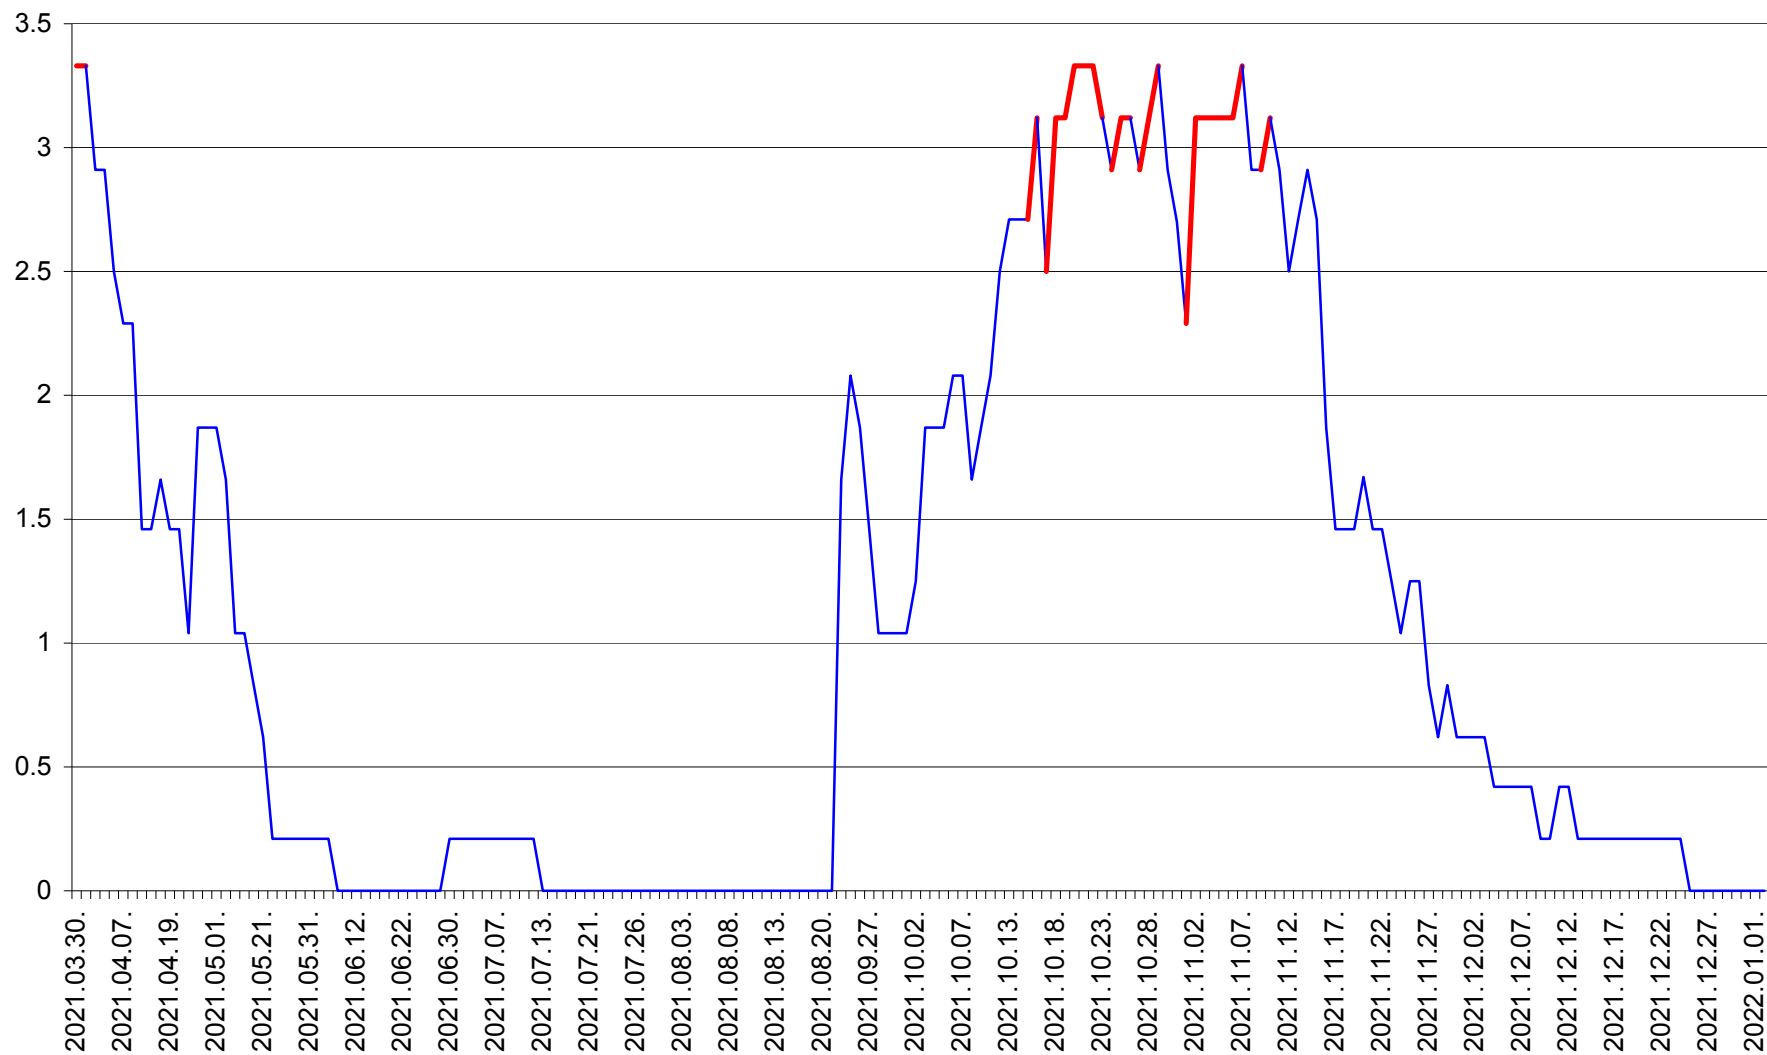

LELICENI - Evolutia incidentei cumulate pe 14 zile la % de locuitori
2021.03.30. - 2022.01.02.

LUETA - Evolutia incidentei cumulate pe 14 zile la ‰ de locuitori
2021.03.30. - 2022.01.02.

LUNCA DE JOS - Evolutia incidentei cumulate pe 14 zile la ‰ de locuitori
2021.03.30. - 2022.01.02.

LUNCA DE SUS - Evolutia incidentei cumulate pe 14 zile la ‰ de locuitori
2021.03.30. - 2022.01.02.

LUPENI - Evolutia incidentei cumulate pe 14 zile la ‰ de locuitori
2021.03.30. - 2022.01.02.

MĂDĂRAȘ - Evolutia incidentei cumulate pe 14 zile la ‰ de locuitori
2021.03.30. - 2022.01.02.