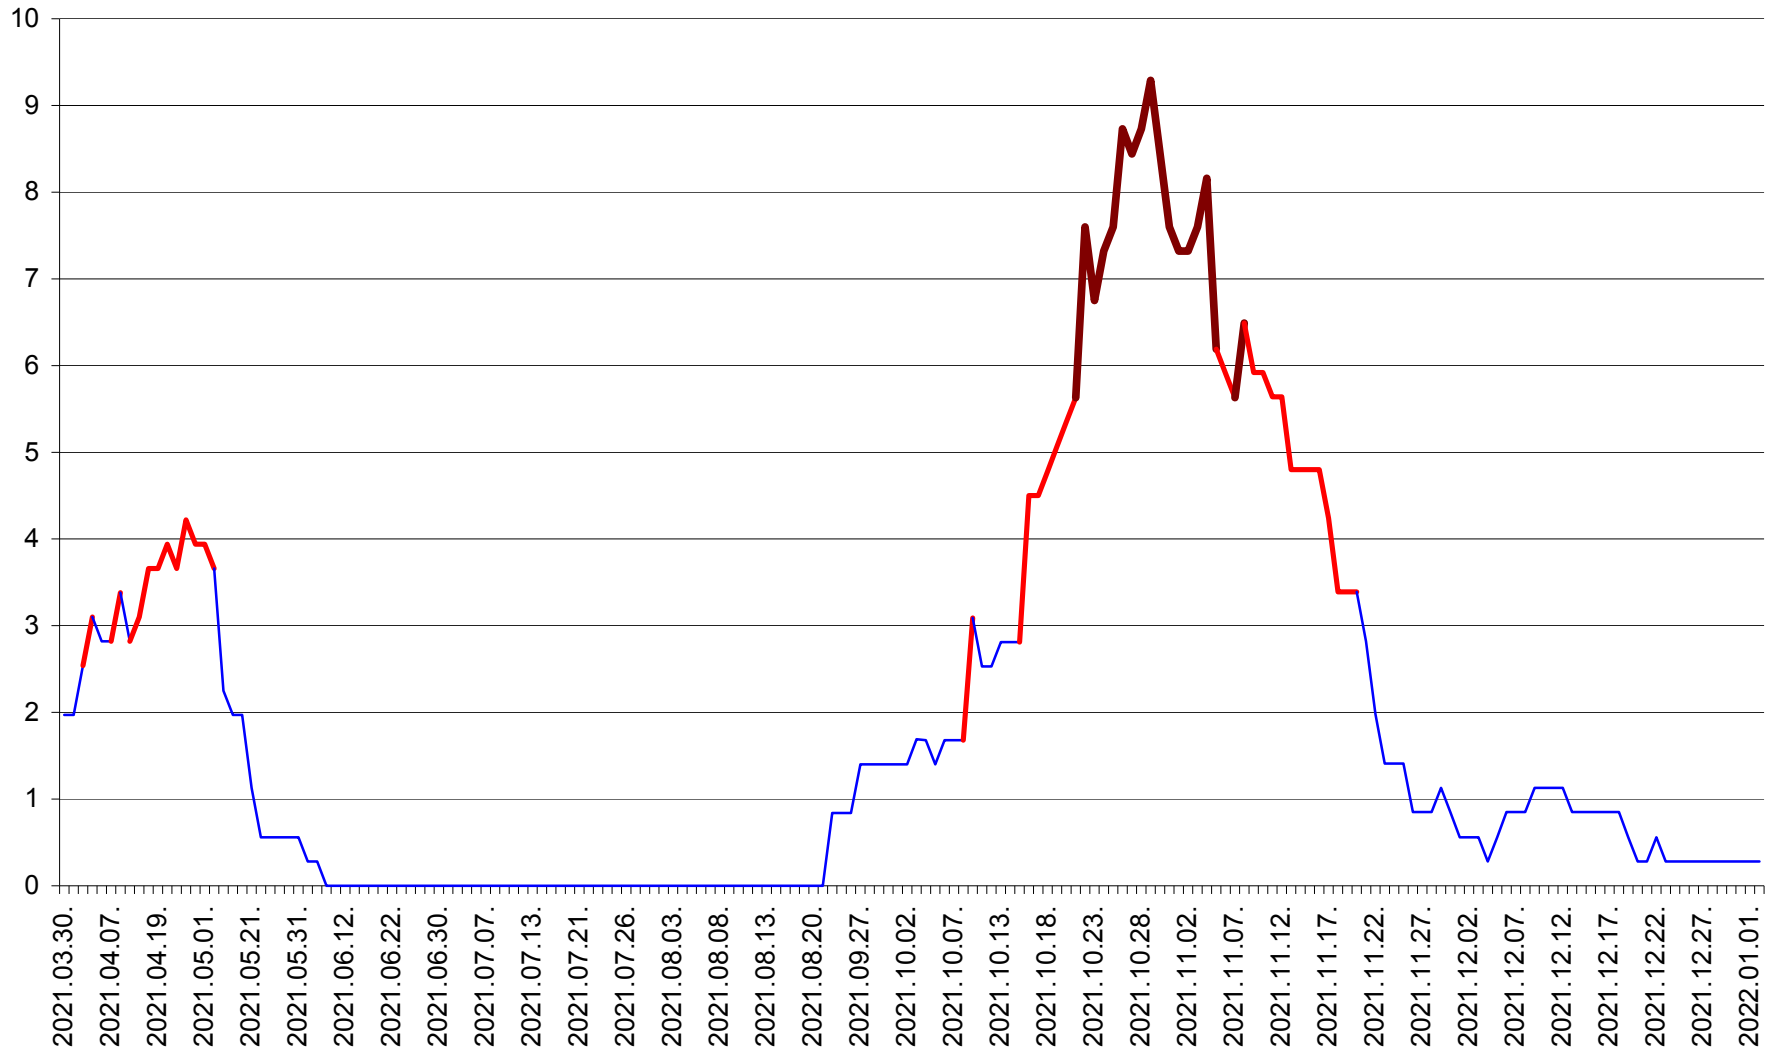

ORAȘ CRISTURU SECUIESC - Evolutia incidentei cumulate pe 14 zile la ‰ de locuitori
2021.03.30. - 2022.01.02.

DĂNEȘTI - Evolutia incidentei cumulate pe 14 zile la ‰ de locuitori
2021.03.30. - 2022.01.02.

DÂRJIU - Evolutia incidentei cumulate pe 14 zile la ‰ de locuitori
2021.03.30. - 2022.01.02.

DEALU - Evolutia incidentei cumulate pe 14 zile la ‰ de locuitori
2021.03.30. - 2022.01.02.

DITRĂU - Evolutia incidentei cumulate pe 14 zile la ‰ de locuitori
2021.03.30. - 2022.01.02.

FELICENI - Evolutia incidentei cumulate pe 14 zile la % de locuitori
2021.03.30. - 2022.01.02.

FRUMOASA - Evolutia incidentei cumulate pe 14 zile la ‰ de locuitori
2021.03.30. - 2022.01.02.

GĂLĂUȚAȘ - Evolutia incidentei cumulate pe 14 zile la ‰ de locuitori
2021.03.30. - 2022.01.02.