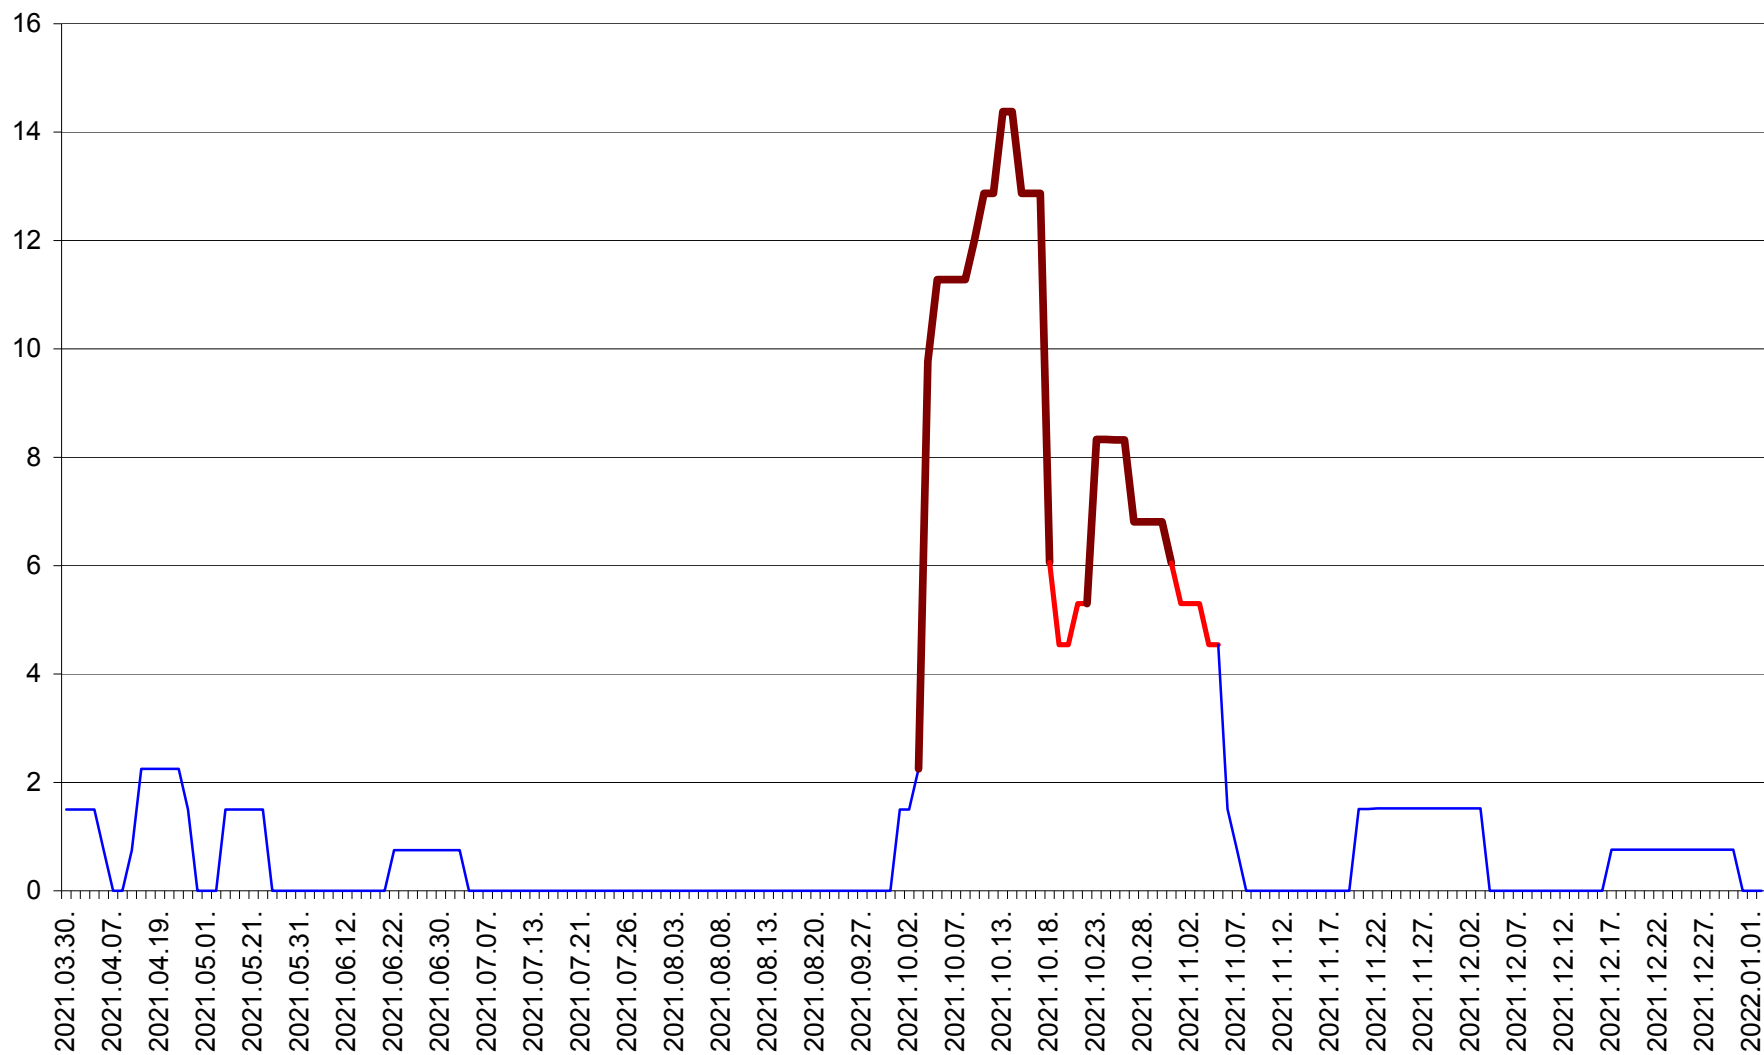

MĂRTINIȘ - Evolutia incidentei cumulate pe 14 zile la % de locuitori
2021.03.30. - 2022.01.02.

MEREȘTI - Evolutia incidentei cumulate pe 14 zile la ‰ de locuitori
2021.03.30. - 2022.01.02.

MUNICIPIUL MIERCUREA-CIUC - Evolutia incidentei cumulate pe 14 zile la ‰ de locuitori
2021.03.30. - 2022.01.02.

MIHĂILENI - Evolutia incidentei cumulate pe 14 zile la ‰ de locuitori
2021.03.30. - 2022.01.02.

MUGENI - Evolutia incidentei cumulate pe 14 zile la ‰ de locuitori
2021.03.30. - 2022.01.02.

OCLAND - Evolutia incidentei cumulate pe 14 zile la ‰ de locuitori
2021.03.30. - 2022.01.02.