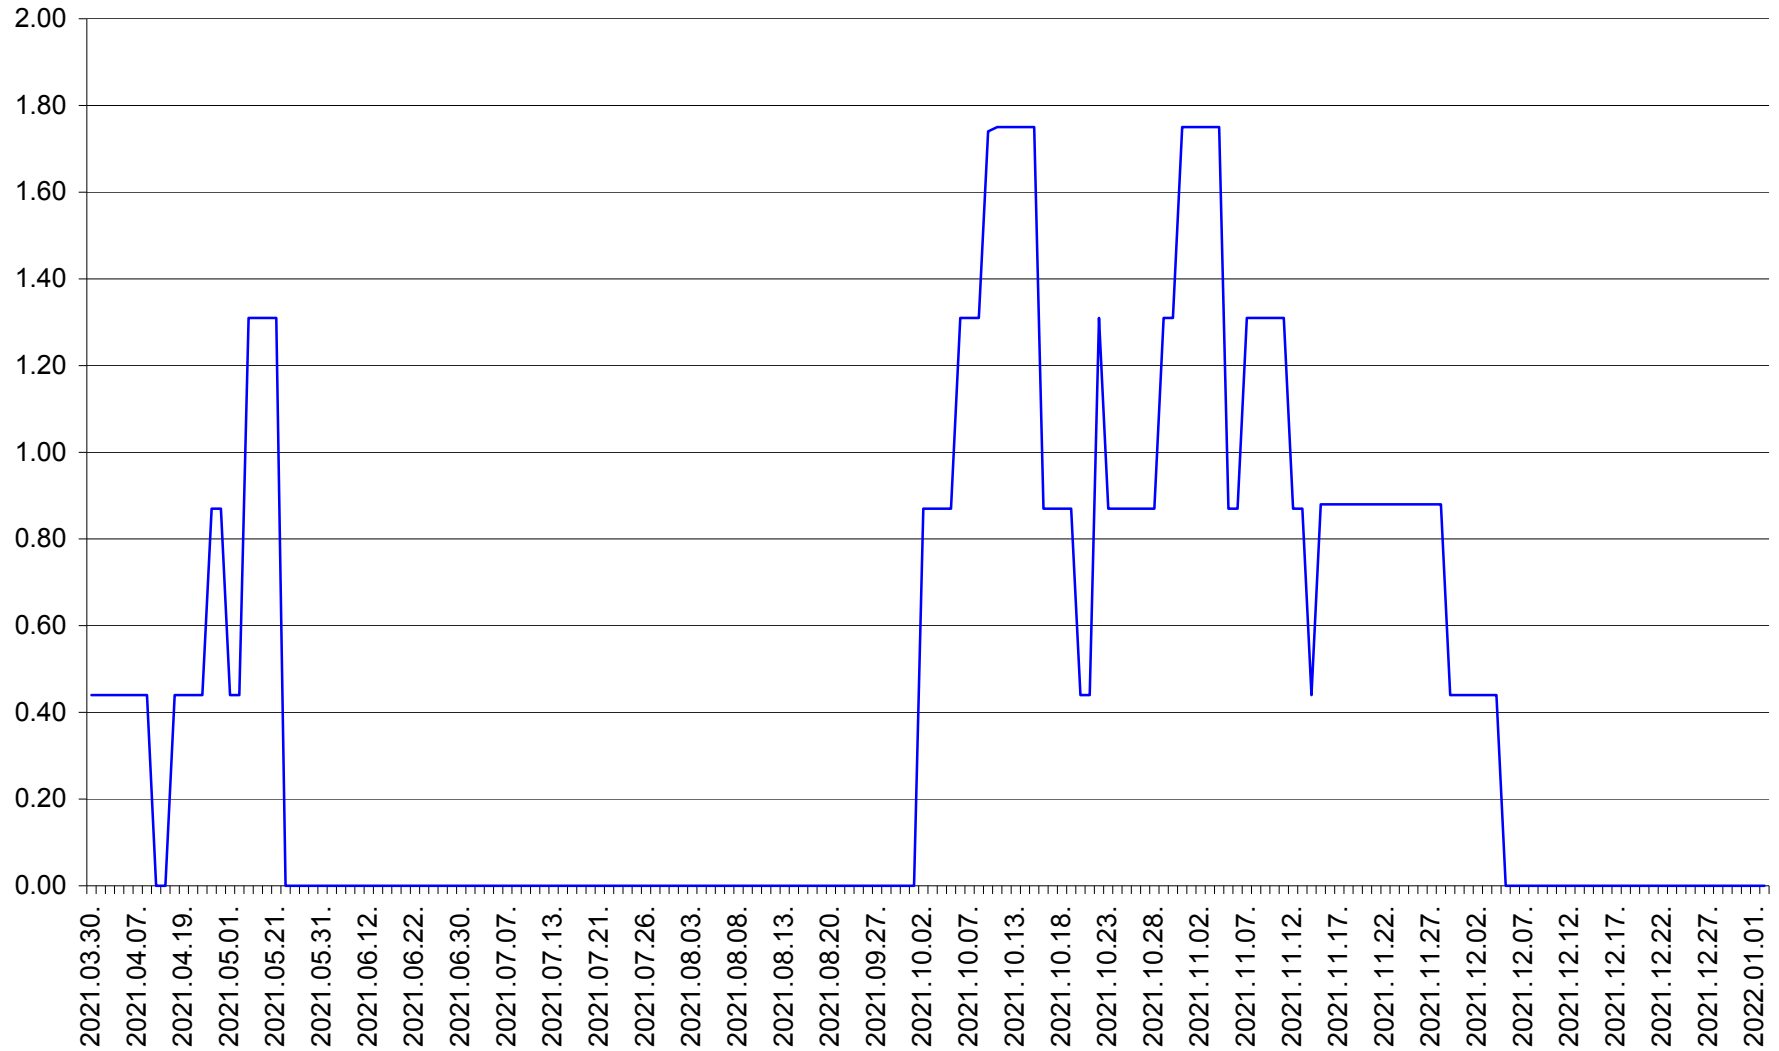

ORAȘ BĂLAN - Evolutia incidentei cumulate pe 14 zile la ‰ de locuitori
2021.03.30. - 2022.01.02.

BILBOR - Evolutia incidentei cumulate pe 14 zile la ‰ de locuitori
2021.03.30. - 2022.01.02.

ORAȘ BORSEC - Evolutia incidentei cumulate pe 14 zile la ‰ de locuitori
2021.03.30. - 2022.01.02.

BRĂDEȘTI - Evolutia incidentei cumulate pe 14 zile la ‰ de locuitori
2021.03.30. - 2022.01.02.

CĂPÂLNIȚA - Evolutia incidentei cumulate pe 14 zile la ‰ de locuitori
2021.03.30. - 2022.01.02.

CÂRȚA - Evolutia incidentei cumulate pe 14 zile la ‰ de locuitori
2021.03.30. - 2022.01.02.

CICEU - Evolutia incidentei cumulate pe 14 zile la ‰ de locuitori
2021.03.30. - 2022.01.02.

CIUCSÂNGEORGIU - Evolutia incidentei cumulate pe 14 zile la % de locuitori
2021.03.30. - 2022.01.02.

CIUMANI - Evolutia incidentei cumulate pe 14 zile la ‰ de locuitori
2021.03.30. - 2022.01.02.

CORBU - Evolutia incidentei cumulate pe 14 zile la ‰ de locuitori
2021.03.30. - 2022.01.02.

CORUND - Evolutia incidentei cumulate pe 14 zile la ‰ de locuitori
2021.03.30. - 2022.01.02.

COZMENI - Evolutia incidentei cumulate pe 14 zile la ‰ de locuitori
2021.03.30. - 2022.01.02.