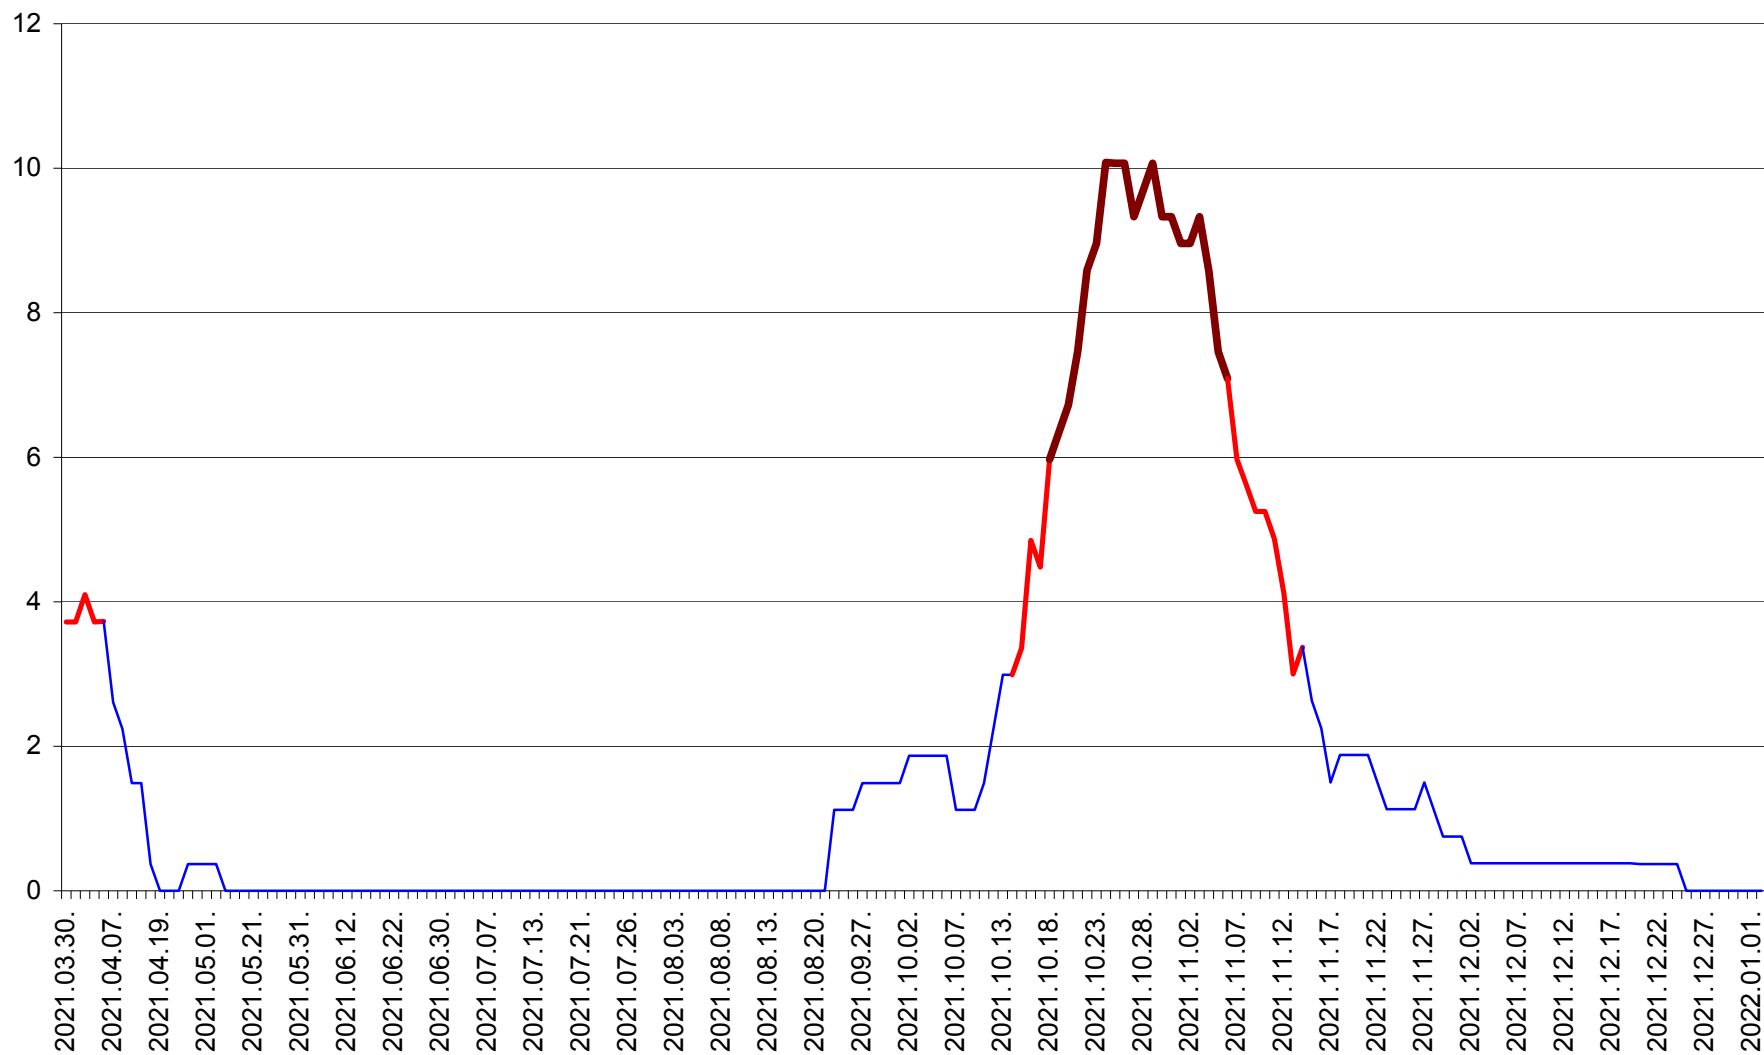

RACU - Evolutia incidentei cumulate pe 14 zile la ‰ de locuitori
2021.03.30. - 2022.01.02.

REMETEA - Evolutia incidentei cumulate pe 14 zile la ‰ de locuitori
2021.03.30. - 2022.01.02.

SĂCEL - Evolutia incidentei cumulate pe 14 zile la ‰ de locuitori
2021.03.30. - 2022.01.02.

SÂNCRĂIENI - Evolutia incidentei cumulate pe 14 zile la ‰ de locuitori
2021.03.30. - 2022.01.02.

SÂNDOMINIC - Evolutia incidentei cumulate pe 14 zile la ‰ de locuitori
2021.03.30. - 2022.01.02.

SÂNMARTIN - Evolutia incidentei cumulate pe 14 zile la ‰ de locuitori
2021.03.30. - 2022.01.02.