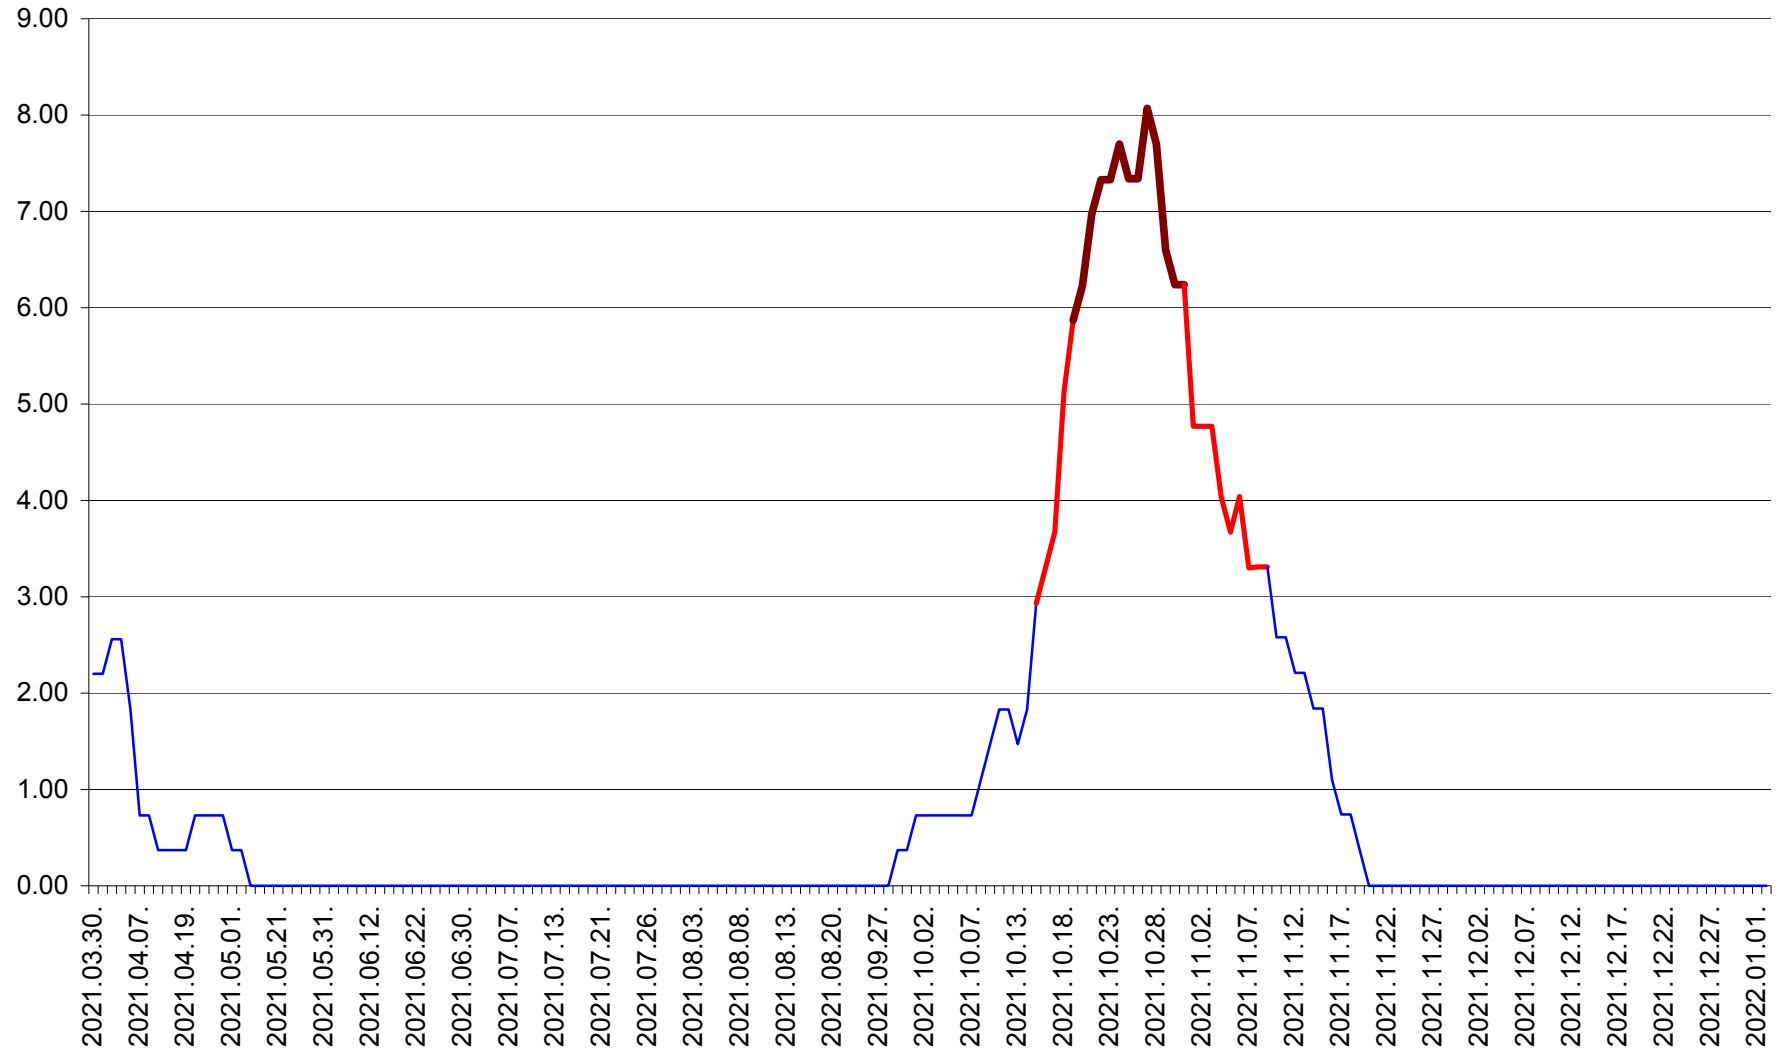

ATID - Evolutia incidentei cumulate pe 14 zile la % de locuitori
2021.03.30. - 2022.01.02.

AVRĂMEȘTI - Evolutia incidentei cumulate pe 14 zile la ‰ de locuitori
2021.03.30. - 2022.01.02.

ORAȘ BĂILE TUȘNAD - Evolutia incidentei cumulate pe 14 zile la ‰ de locuitori
2021.03.30. - 2022.01.02.

ORAȘ BĂLAN - Evolutia incidentei cumulate pe 14 zile la ‰ de locuitori
2021.03.30. - 2022.01.02.

BILBOR - Evolutia incidentei cumulate pe 14 zile la ‰ de locuitori
2021.03.30. - 2022.01.02.

ORAȘ BORSEC - Evolutia incidentei cumulate pe 14 zile la ‰ de locuitori
2021.03.30. - 2022.01.02.

BRĂDEȘTI - Evolutia incidentei cumulate pe 14 zile la ‰ de locuitori
2021.03.30. - 2022.01.02.

CĂPÂLNIȚA - Evolutia incidentei cumulate pe 14 zile la ‰ de locuitori
2021.03.30. - 2022.01.02.

CÂRȚA - Evolutia incidentei cumulate pe 14 zile la ‰ de locuitori
2021.03.30. - 2022.01.02.