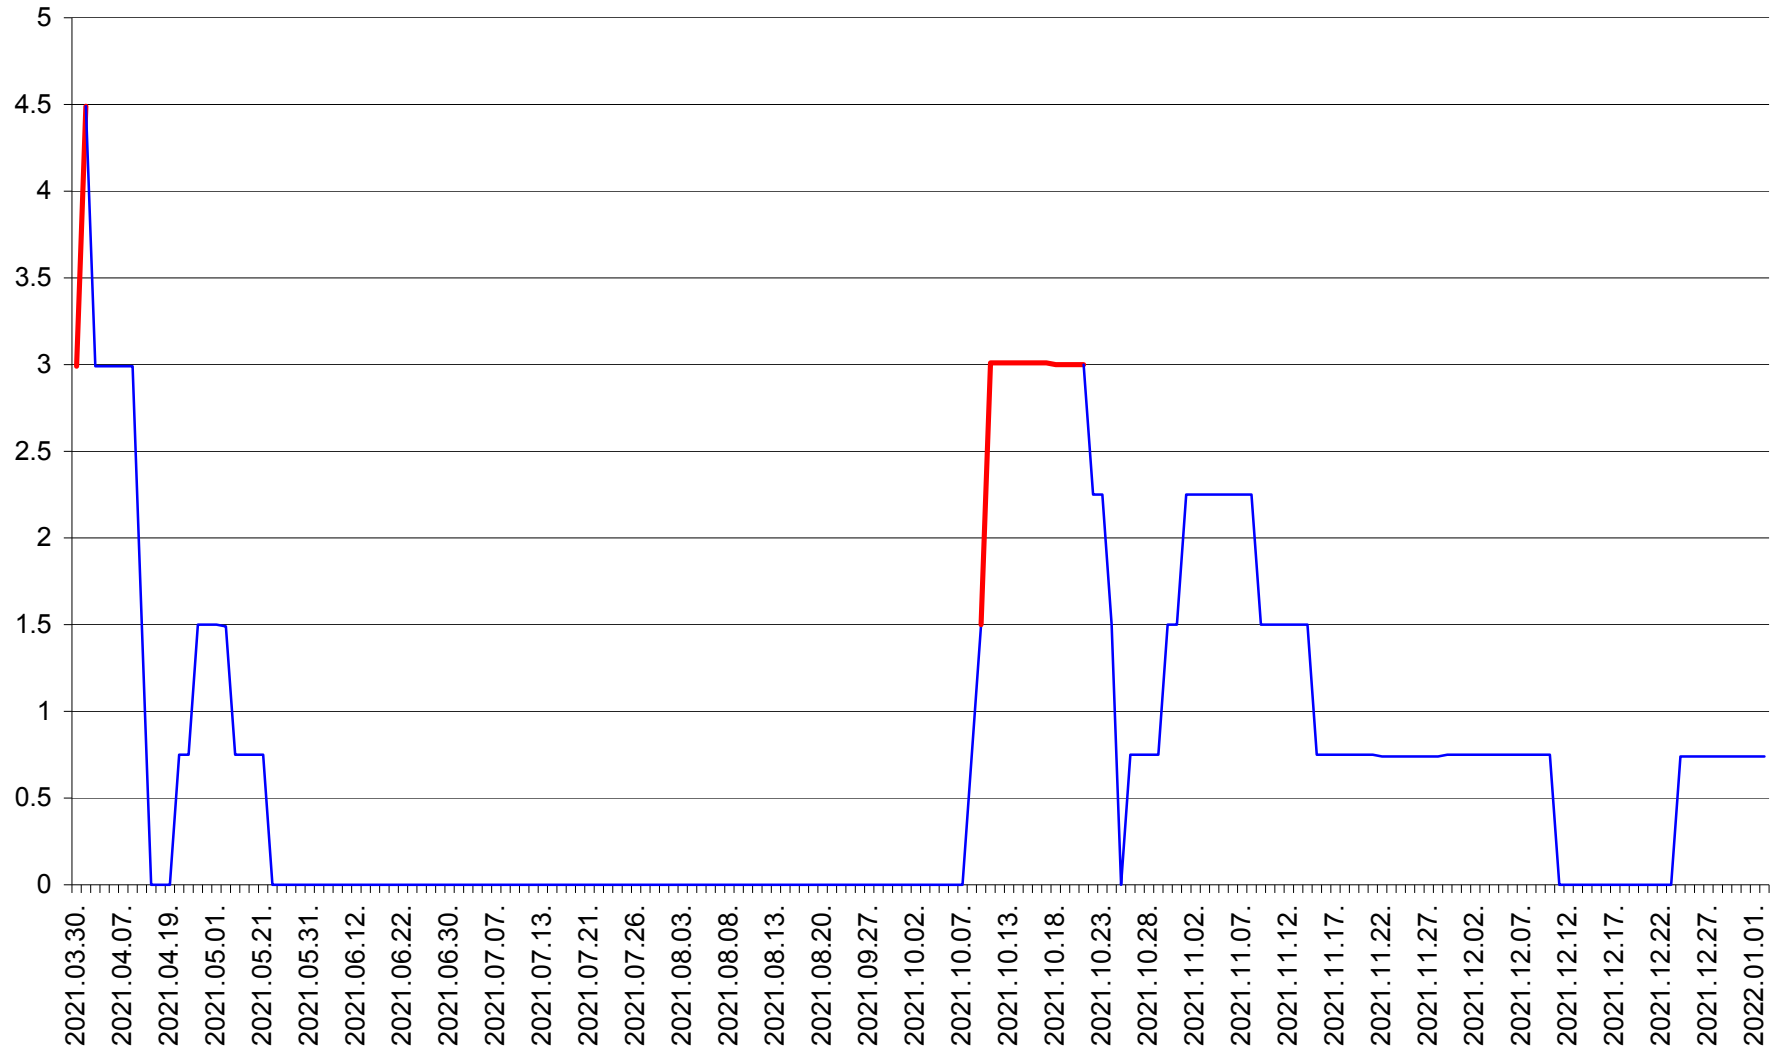

MUNICIPIUL MIERCUREA-CIUC - Evolutia incidentei cumulate pe 14 zile la ‰ de locuitori
2021.03.30. - 2022.01.02.