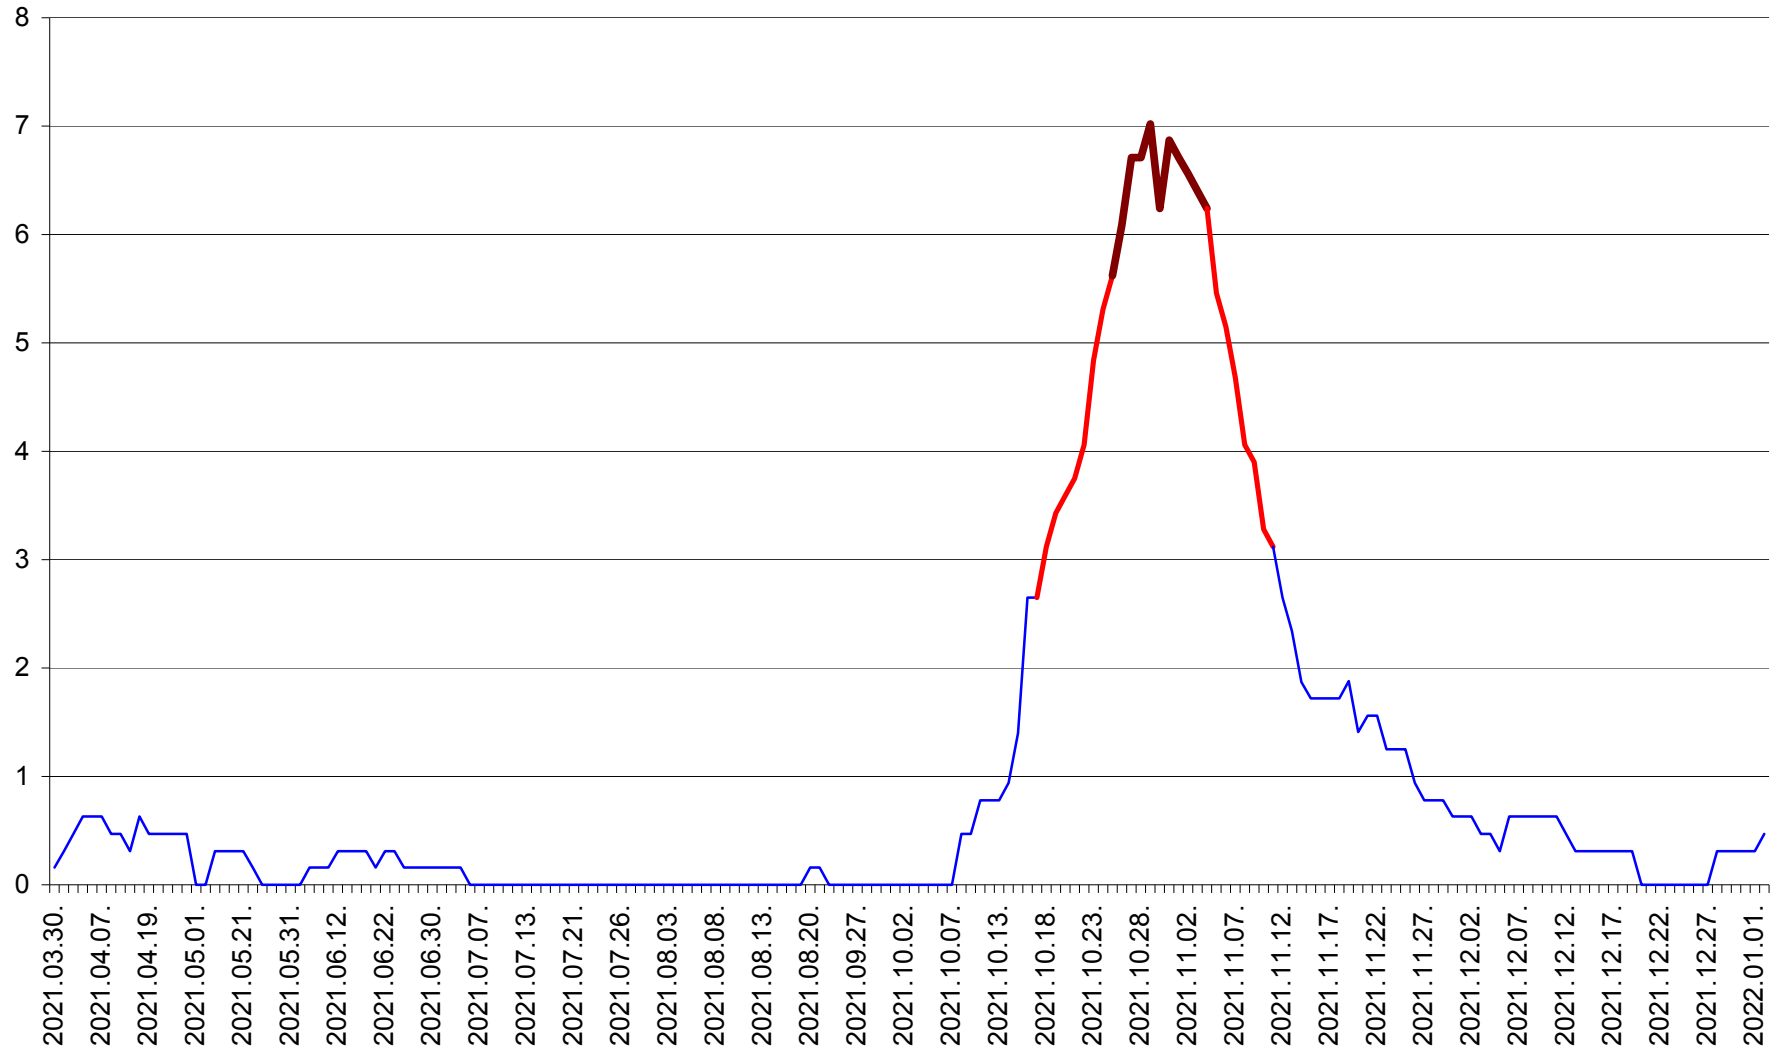

PLĂIEȘII DE JOS - Evolutia incidentei cumulate pe 14 zile la ‰ de locuitori
2021.03.30. - 2022.01.02.

PORUMBENI - Evolutia incidentei cumulate pe 14 zile la ‰ de locuitori
2021.03.30. - 2022.01.02.

PRAID - Evolutia incidentei cumulate pe 14 zile la ‰ de locuitori
2021.03.30. - 2022.01.02.

RACU - Evolutia incidentei cumulate pe 14 zile la ‰ de locuitori
2021.03.30. - 2022.01.02.

REMETEA - Evolutia incidentei cumulate pe 14 zile la ‰ de locuitori
2021.03.30. - 2022.01.02.

SĂCEL - Evolutia incidentei cumulate pe 14 zile la ‰ de locuitori
2021.03.30. - 2022.01.02.