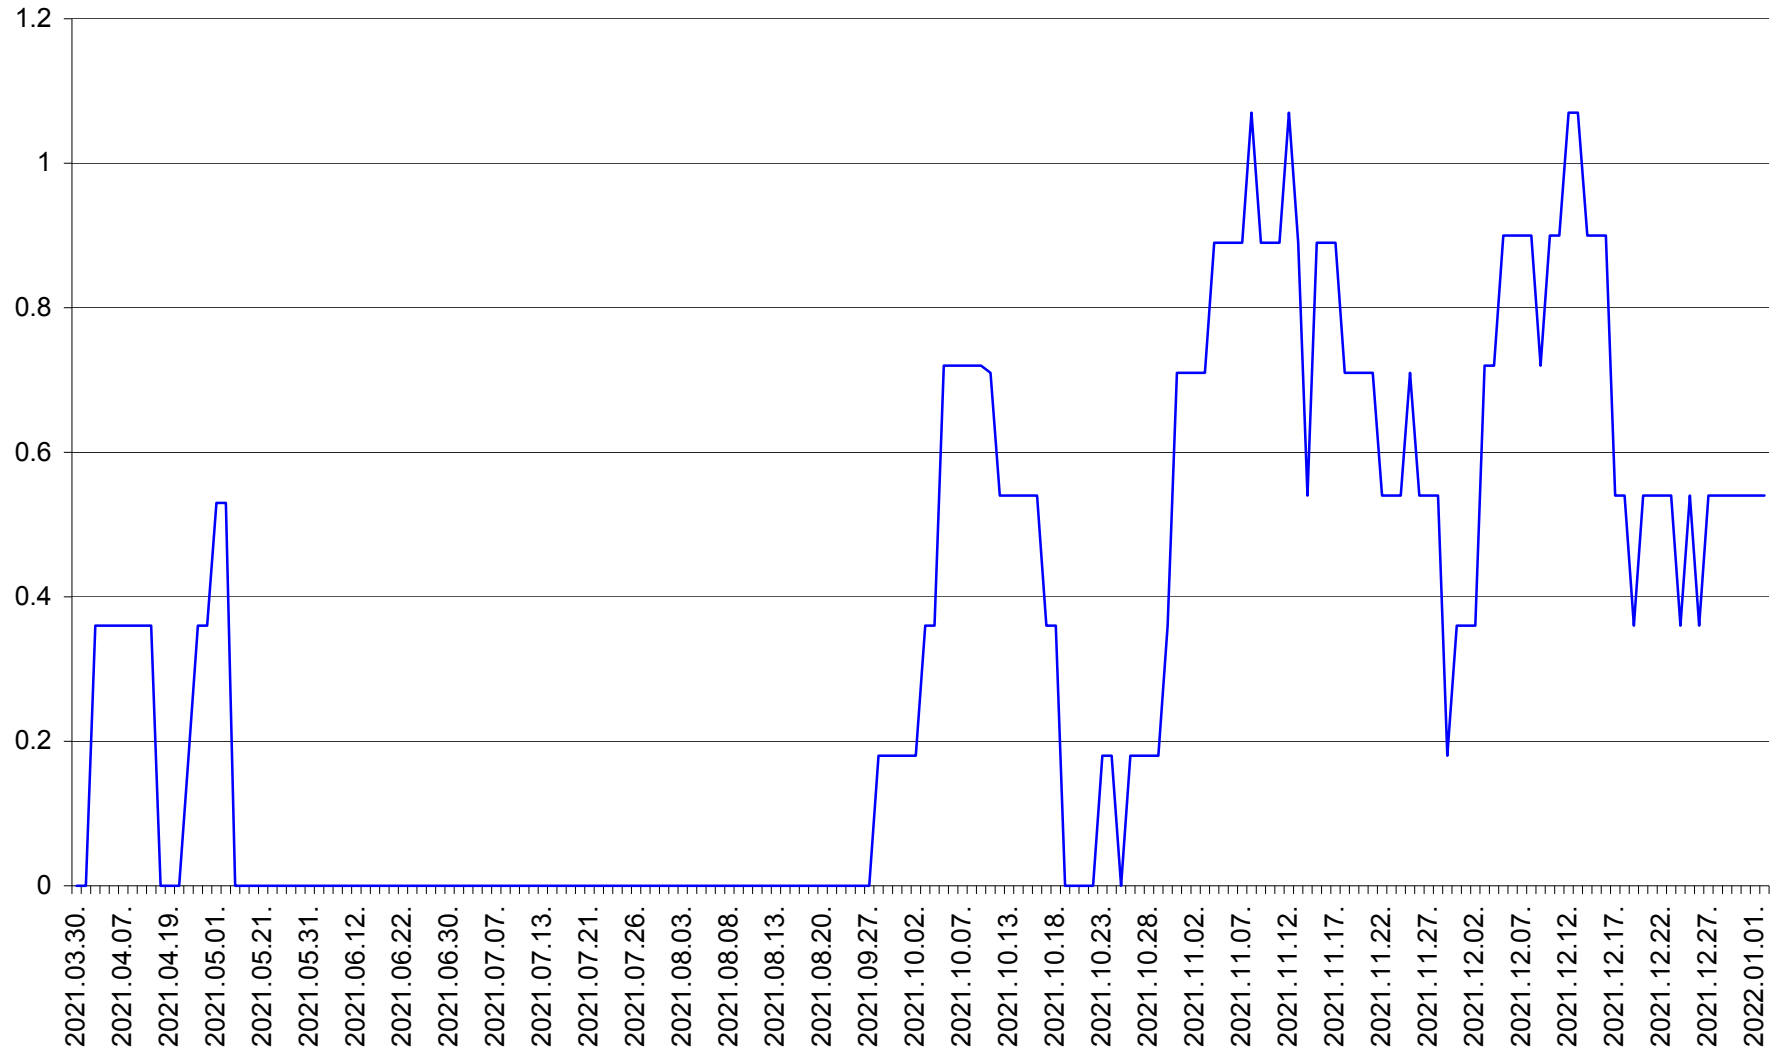

FELICENI - Evolutia incidentei cumulate pe 14 zile la % de locuitori
2021.03.30. - 2022.01.02.

FRUMOASA - Evolutia incidentei cumulate pe 14 zile la ‰ de locuitori
2021.03.30. - 2022.01.02.

GĂLĂUȚAȘ - Evolutia incidentei cumulate pe 14 zile la ‰ de locuitori
2021.03.30. - 2022.01.02.

MUNICIPIUL GHEORGHENI - Evolutia incidentei cumulate pe 14 zile la % de locuitori
2021.03.30. - 2022.01.02.

JOSENI - Evolutia incidentei cumulate pe 14 zile la ‰ de locuitori
2021.03.30. - 2022.01.02.

LĂZAREA - Evolutia incidentei cumulate pe 14 zile la % de locuitori
2021.03.30. - 2022.01.02.

LELICENI - Evolutia incidentei cumulate pe 14 zile la % de locuitori
2021.03.30. - 2022.01.02.

LUETA - Evolutia incidentei cumulate pe 14 zile la ‰ de locuitori
2021.03.30. - 2022.01.02.

LUNCA DE JOS - Evolutia incidentei cumulate pe 14 zile la ‰ de locuitori
2021.03.30. - 2022.01.02.