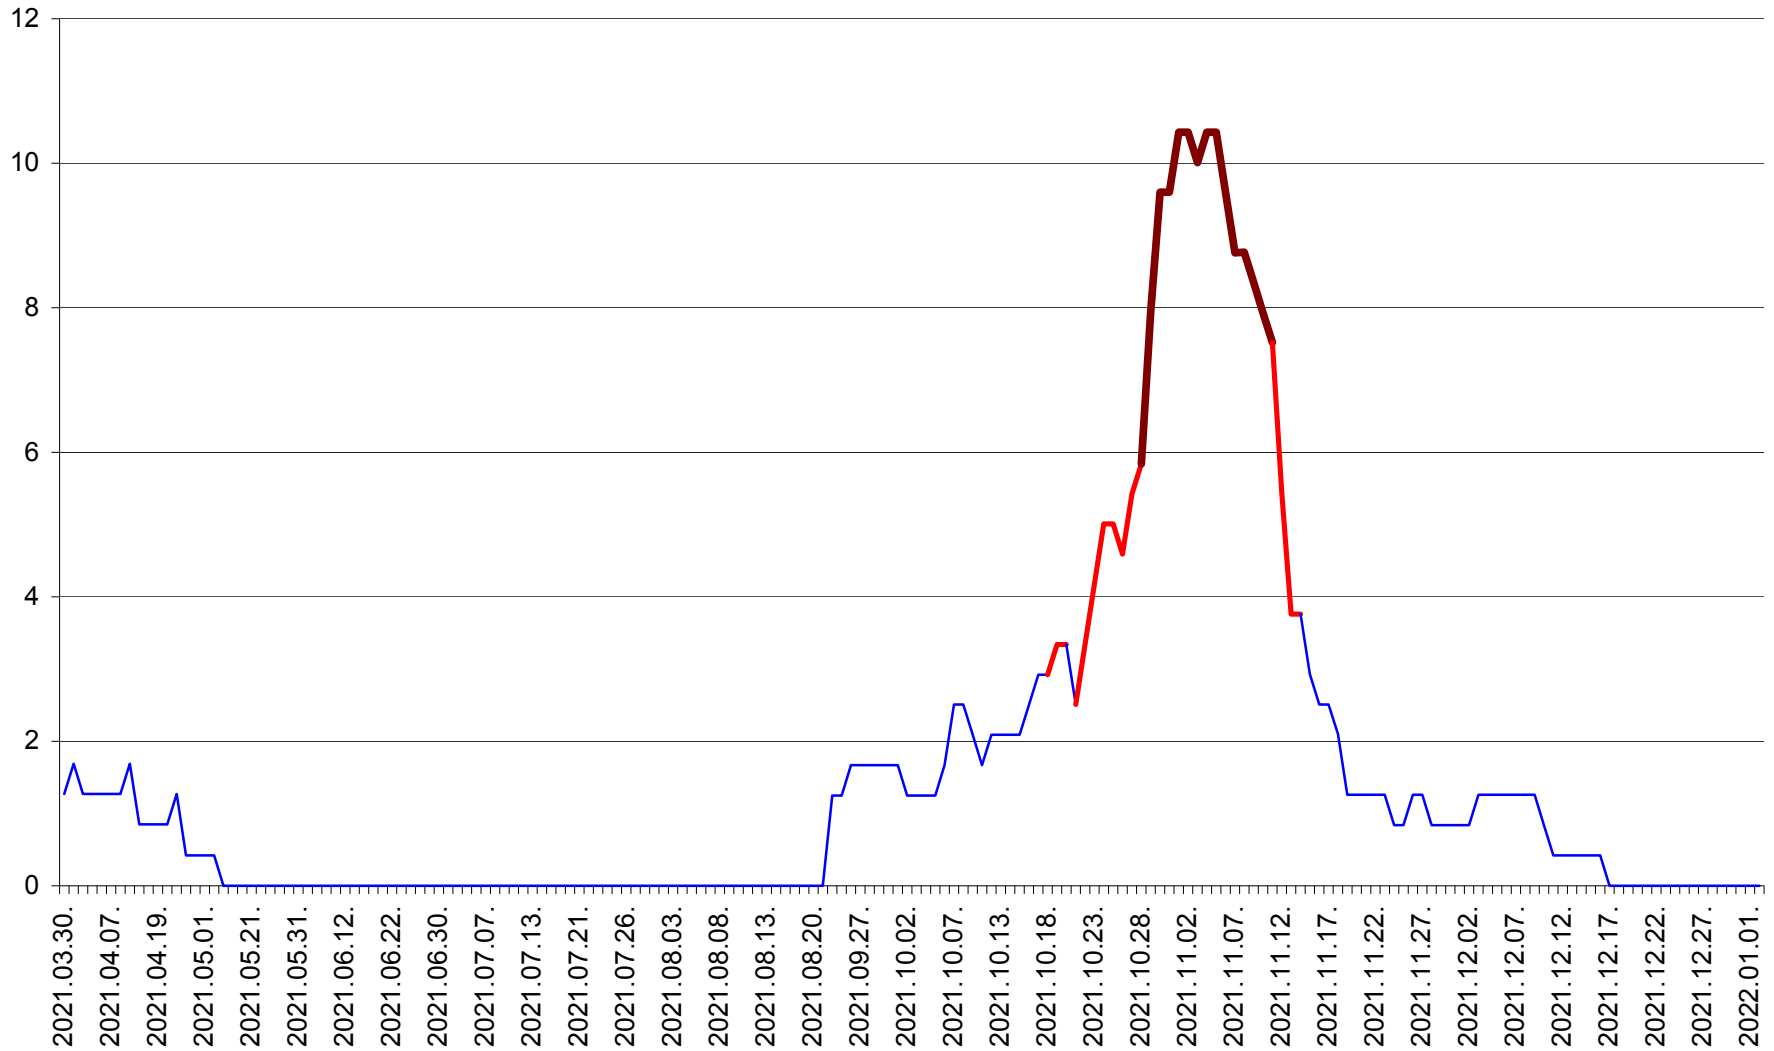

FELICENI - Evolutia incidentei cumulate pe 14 zile la % de locuitori
2021.03.30. - 2022.01.02.

FRUMOASA - Evolutia incidentei cumulate pe 14 zile la ‰ de locuitori
2021.03.30. - 2022.01.02.

GĂLĂUȚAȘ - Evolutia incidentei cumulate pe 14 zile la ‰ de locuitori
2021.03.30. - 2022.01.02.

MUNICIPIUL GHEORGHENI - Evolutia incidentei cumulate pe 14 zile la % de locuitori
2021.03.30. - 2022.01.02.

JOSENI - Evolutia incidentei cumulate pe 14 zile la ‰ de locuitori
2021.03.30. - 2022.01.02.

LĂZAREA - Evolutia incidentei cumulate pe 14 zile la % de locuitori
2021.03.30. - 2022.01.02.

LELICENI - Evolutia incidentei cumulate pe 14 zile la % de locuitori
2021.03.30. - 2022.01.02.

LUETA - Evolutia incidentei cumulate pe 14 zile la ‰ de locuitori
2021.03.30. - 2022.01.02.

LUNCA DE JOS - Evolutia incidentei cumulate pe 14 zile la ‰ de locuitori
2021.03.30. - 2022.01.02.