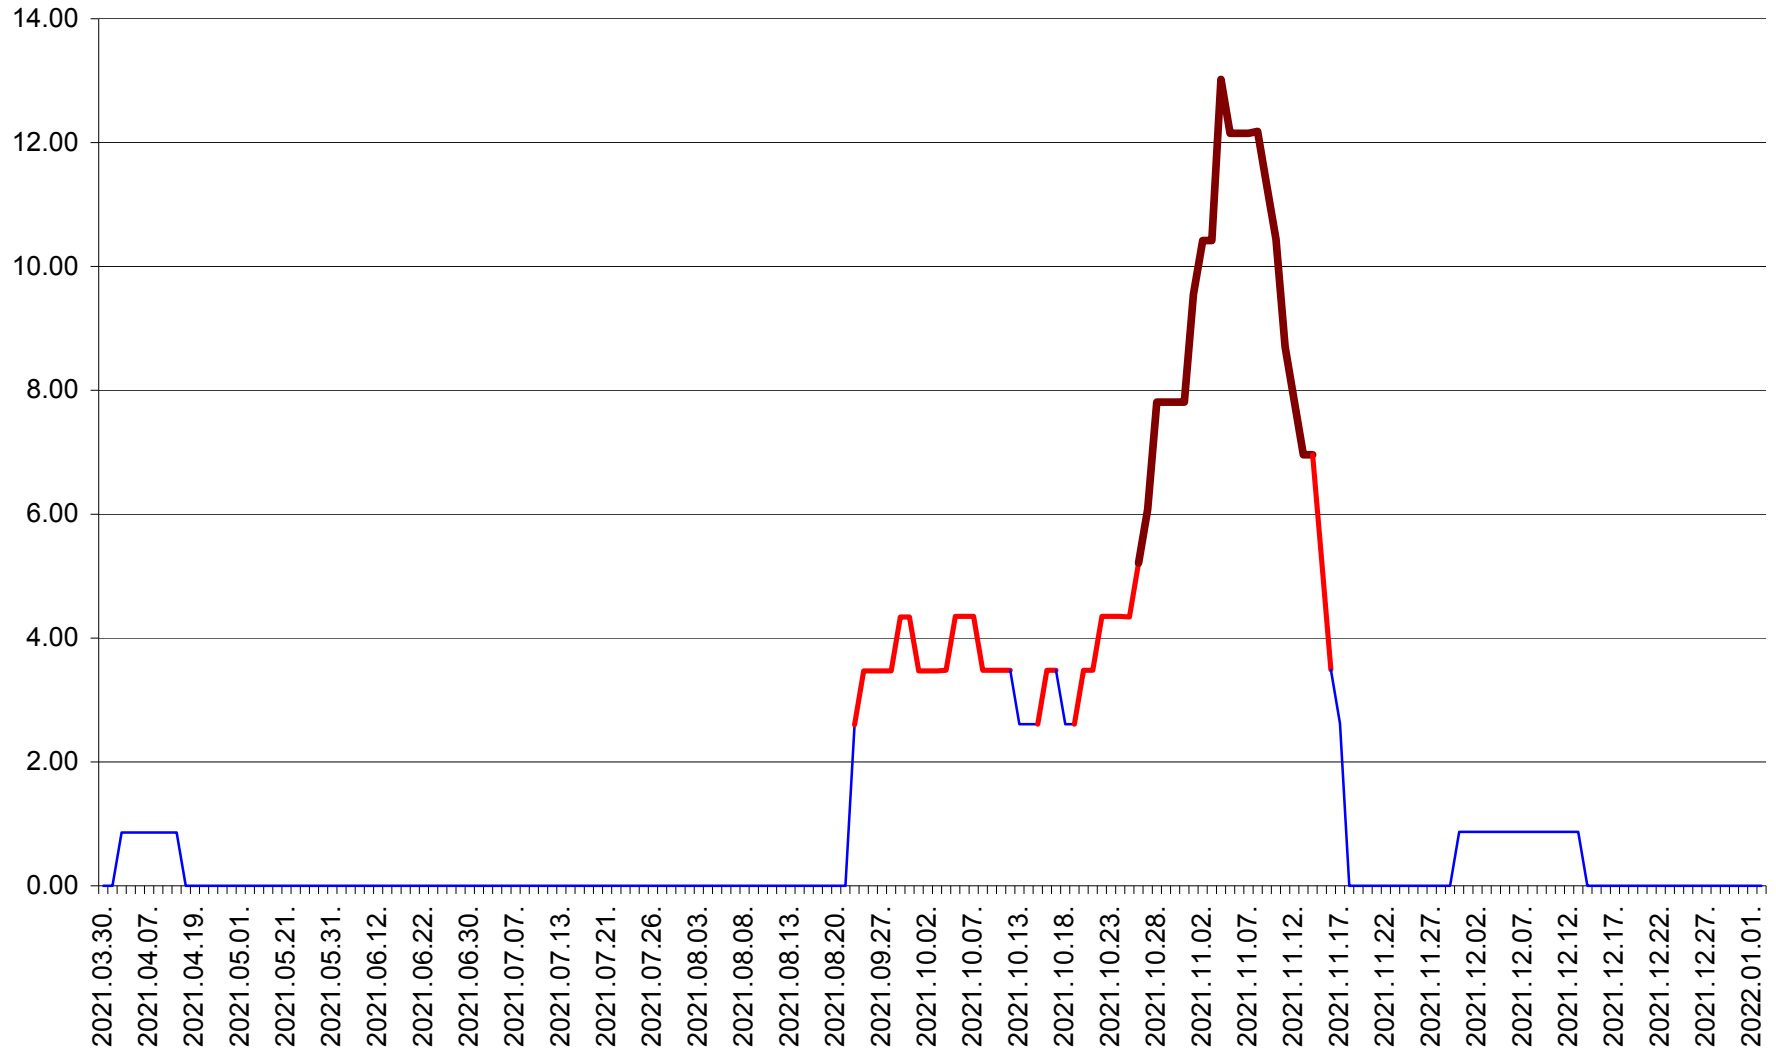

VĂRȘAG - Evolutia incidentei cumulate pe 14 zile la ‰ de locuitori
2021.03.30. - 2022.01.02.

ULIEȘ - Evoluția incidenței cumulate pe 14 zile la ‰ de locuitori
2021.03.30. - 2022.01.02.