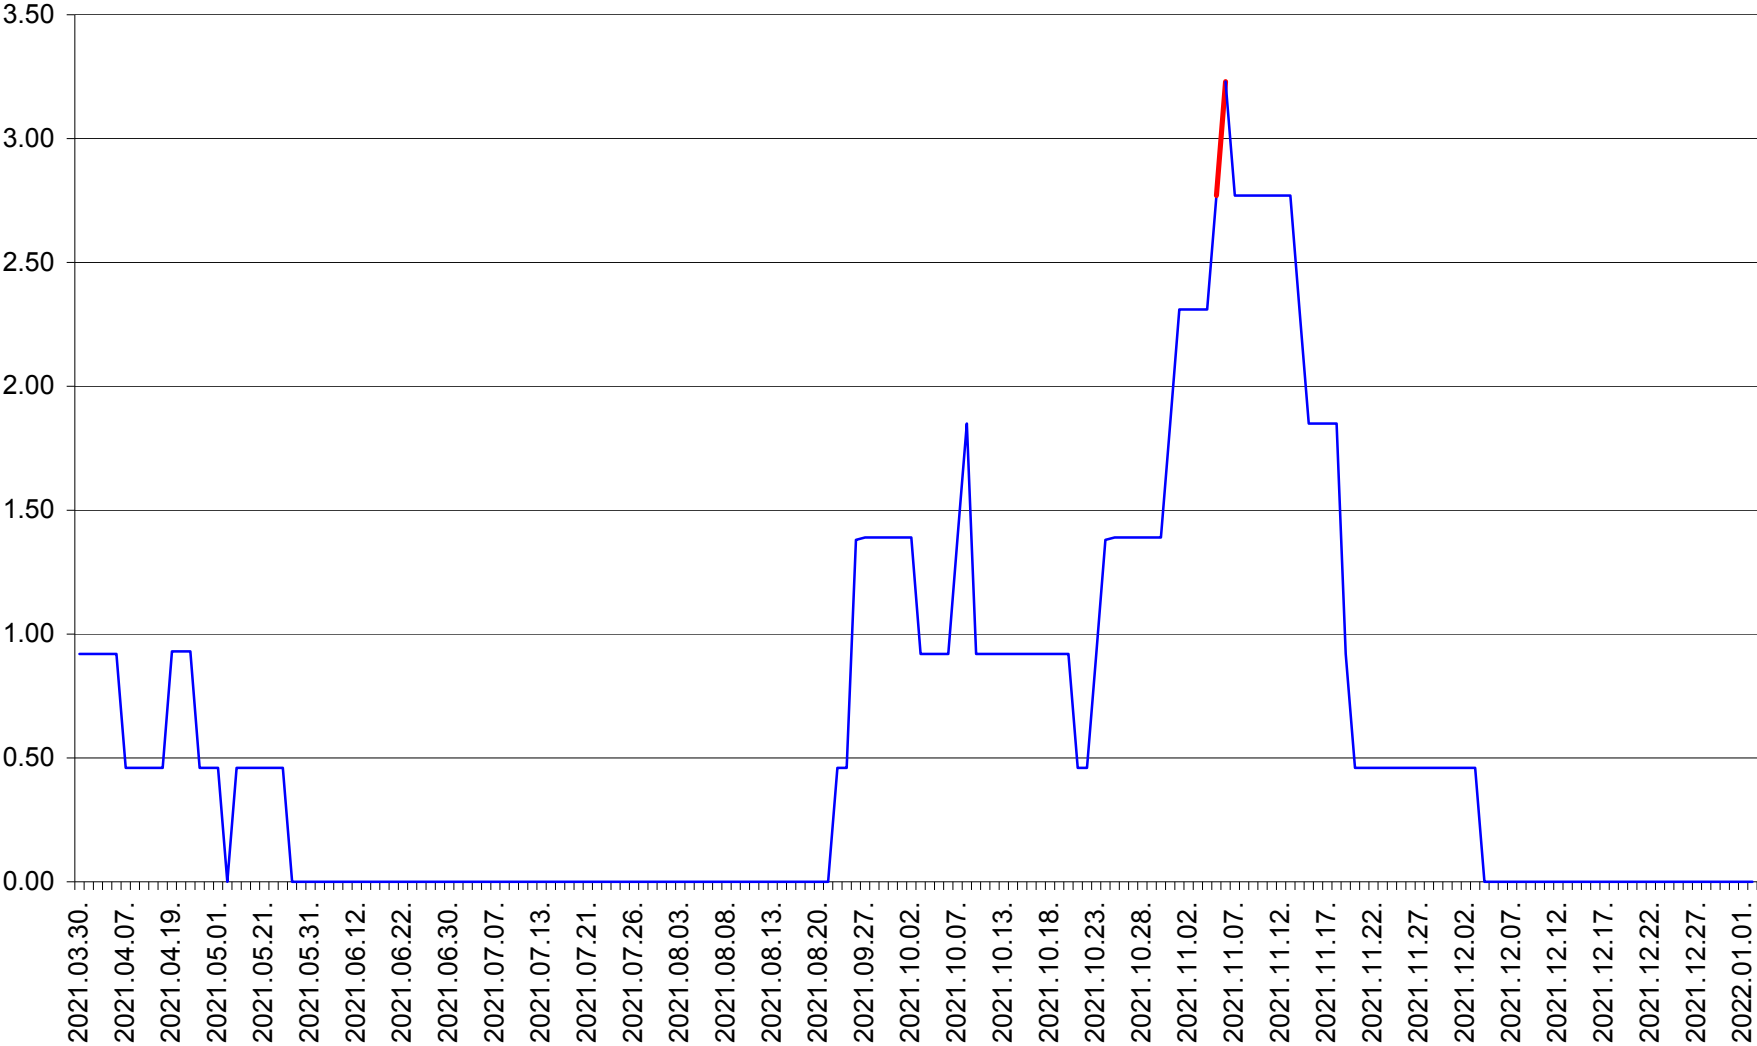

ATID - Evolutia incidentei cumulate pe 14 zile la % de locuitori
2021.03.30. - 2022.01.02.

AVRĂMEȘTI - Evolutia incidentei cumulate pe 14 zile la ‰ de locuitori
2021.03.30. - 2022.01.02.

ORAȘ BĂILE TUȘNAD - Evolutia incidentei cumulate pe 14 zile la ‰ de locuitori
2021.03.30. - 2022.01.02.

ORAȘ BĂLAN - Evolutia incidentei cumulate pe 14 zile la ‰ de locuitori
2021.03.30. - 2022.01.02.

BILBOR - Evolutia incidentei cumulate pe 14 zile la ‰ de locuitori
2021.03.30. - 2022.01.02.

ORAȘ BORSEC - Evolutia incidentei cumulate pe 14 zile la ‰ de locuitori
2021.03.30. - 2022.01.02.

BRĂDEȘTI - Evolutia incidentei cumulate pe 14 zile la ‰ de locuitori
2021.03.30. - 2022.01.02.

CĂPÂLNIȚA - Evolutia incidentei cumulate pe 14 zile la ‰ de locuitori
2021.03.30. - 2022.01.02.

CÂRȚA - Evolutia incidentei cumulate pe 14 zile la ‰ de locuitori
2021.03.30. - 2022.01.02.