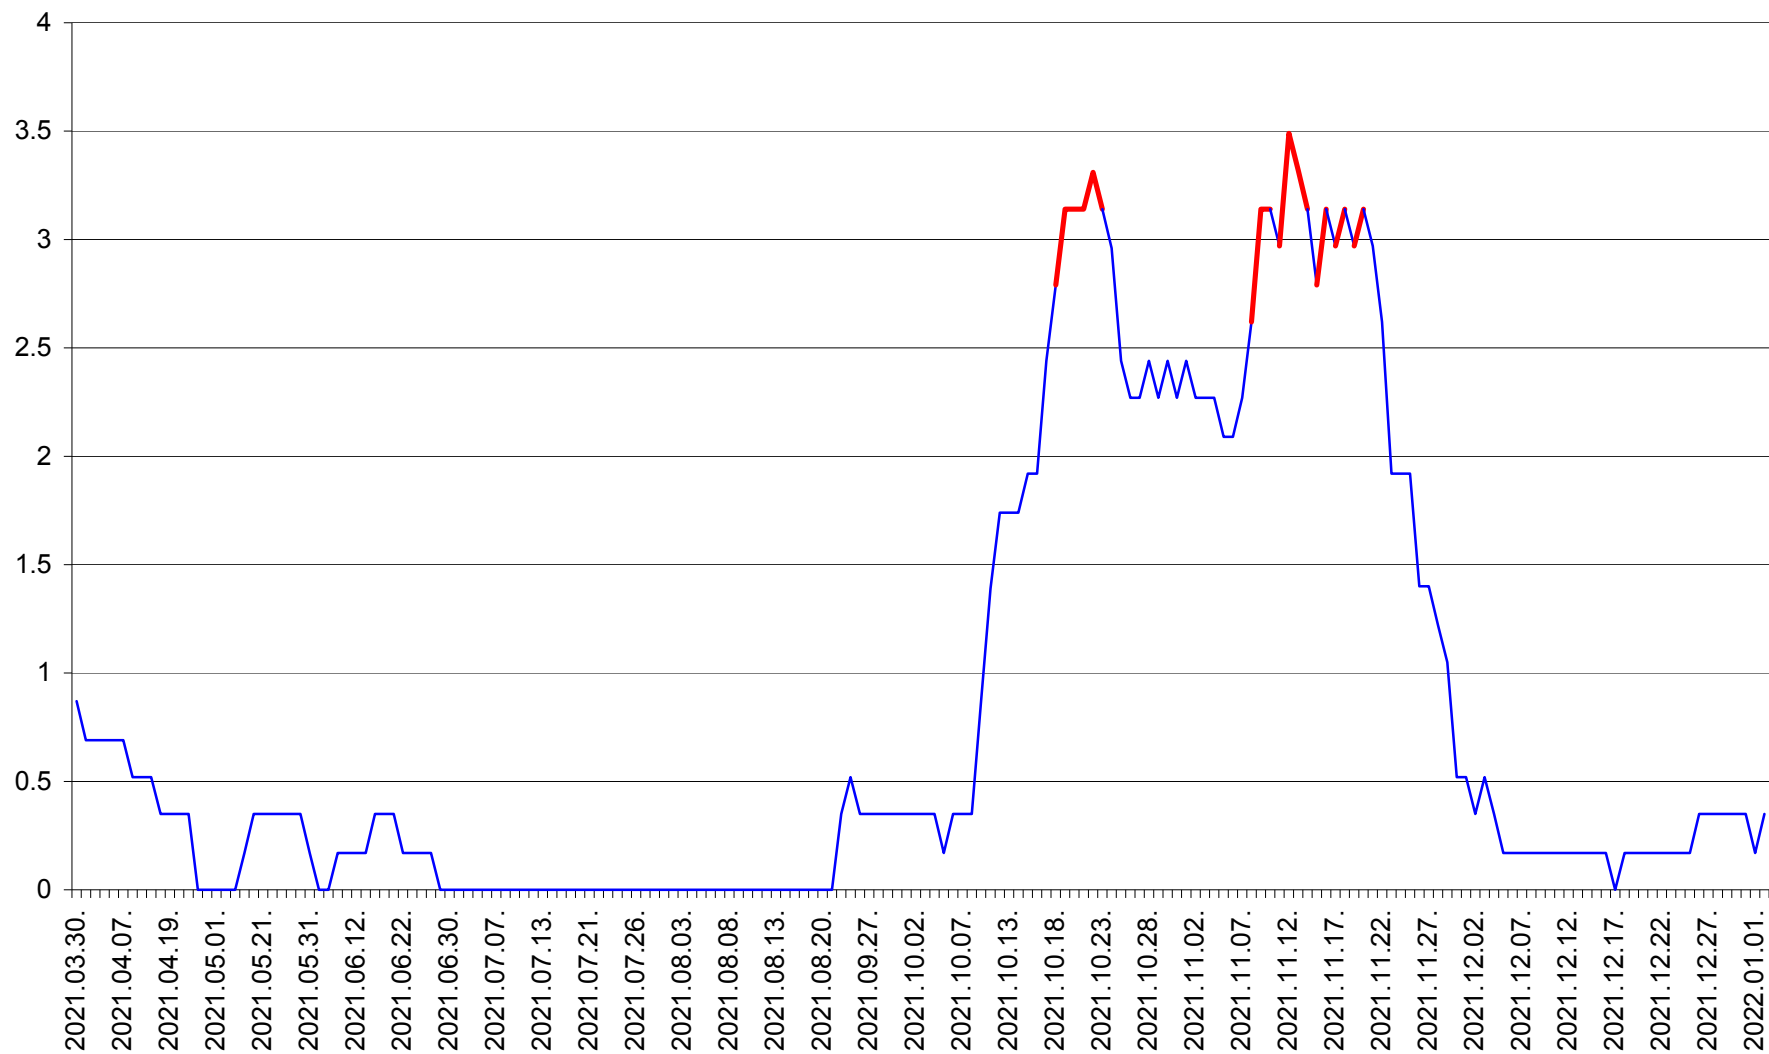

DÂRJIU - Evolutia incidentei cumulate pe 14 zile la ‰ de locuitori
2021.03.30. - 2022.01.02.

DEALU - Evolutia incidentei cumulate pe 14 zile la ‰ de locuitori
2021.03.30. - 2022.01.02.

DITRĂU - Evolutia incidentei cumulate pe 14 zile la ‰ de locuitori
2021.03.30. - 2022.01.02.

FELICENI - Evolutia incidentei cumulate pe 14 zile la % de locuitori
2021.03.30. - 2022.01.02.

FRUMOASA - Evolutia incidentei cumulate pe 14 zile la ‰ de locuitori
2021.03.30. - 2022.01.02.

GĂLĂUȚAȘ - Evolutia incidentei cumulate pe 14 zile la ‰ de locuitori
2021.03.30. - 2022.01.02.

MUNICIPIUL GHEORGHENI - Evolutia incidentei cumulate pe 14 zile la % de locuitori
2021.03.30. - 2022.01.02.

JOSENI - Evolutia incidentei cumulate pe 14 zile la ‰ de locuitori
2021.03.30. - 2022.01.02.

LĂZAREA - Evolutia incidentei cumulate pe 14 zile la % de locuitori
2021.03.30. - 2022.01.02.

LELICENI - Evolutia incidentei cumulate pe 14 zile la % de locuitori
2021.03.30. - 2022.01.02.

LUETA - Evolutia incidentei cumulate pe 14 zile la ‰ de locuitori
2021.03.30. - 2022.01.02.

LUNCA DE JOS - Evolutia incidentei cumulate pe 14 zile la ‰ de locuitori
2021.03.30. - 2022.01.02.