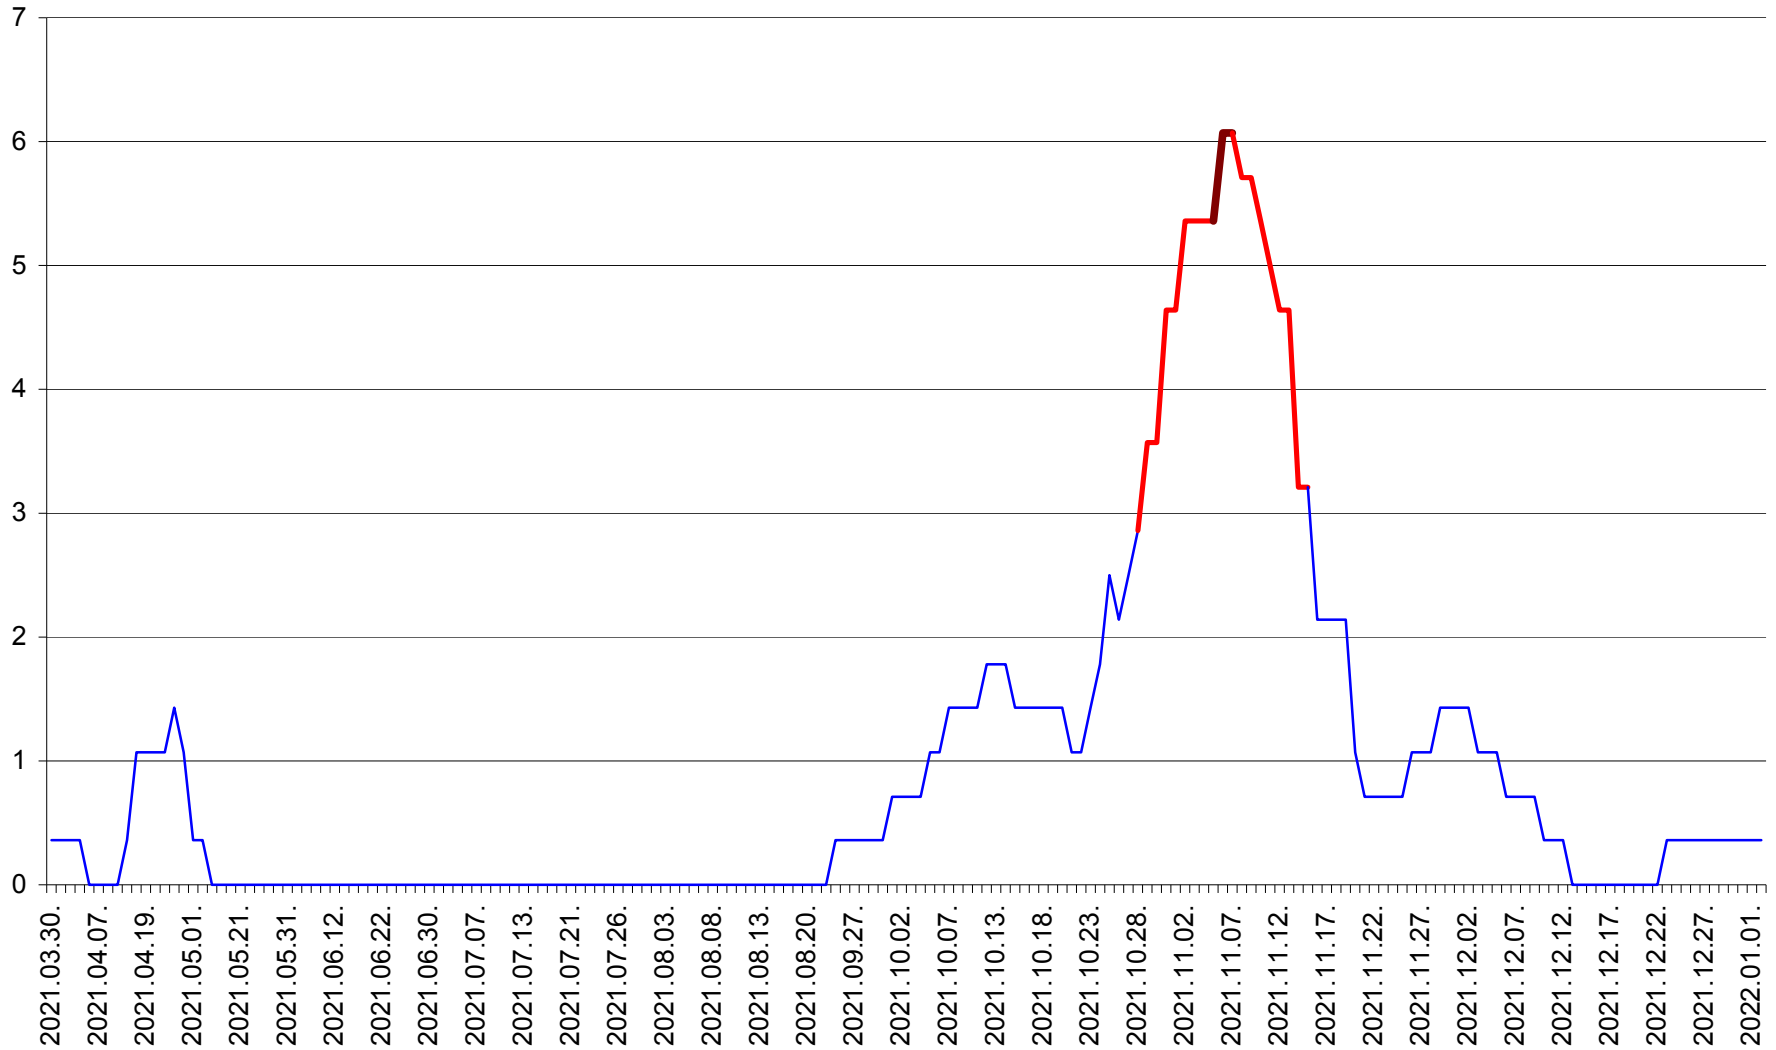

ȘIMONEȘTI - Evolutia incidentei cumulate pe 14 zile la ‰ de locuitori
2021.03.30. - 2022.01.02.