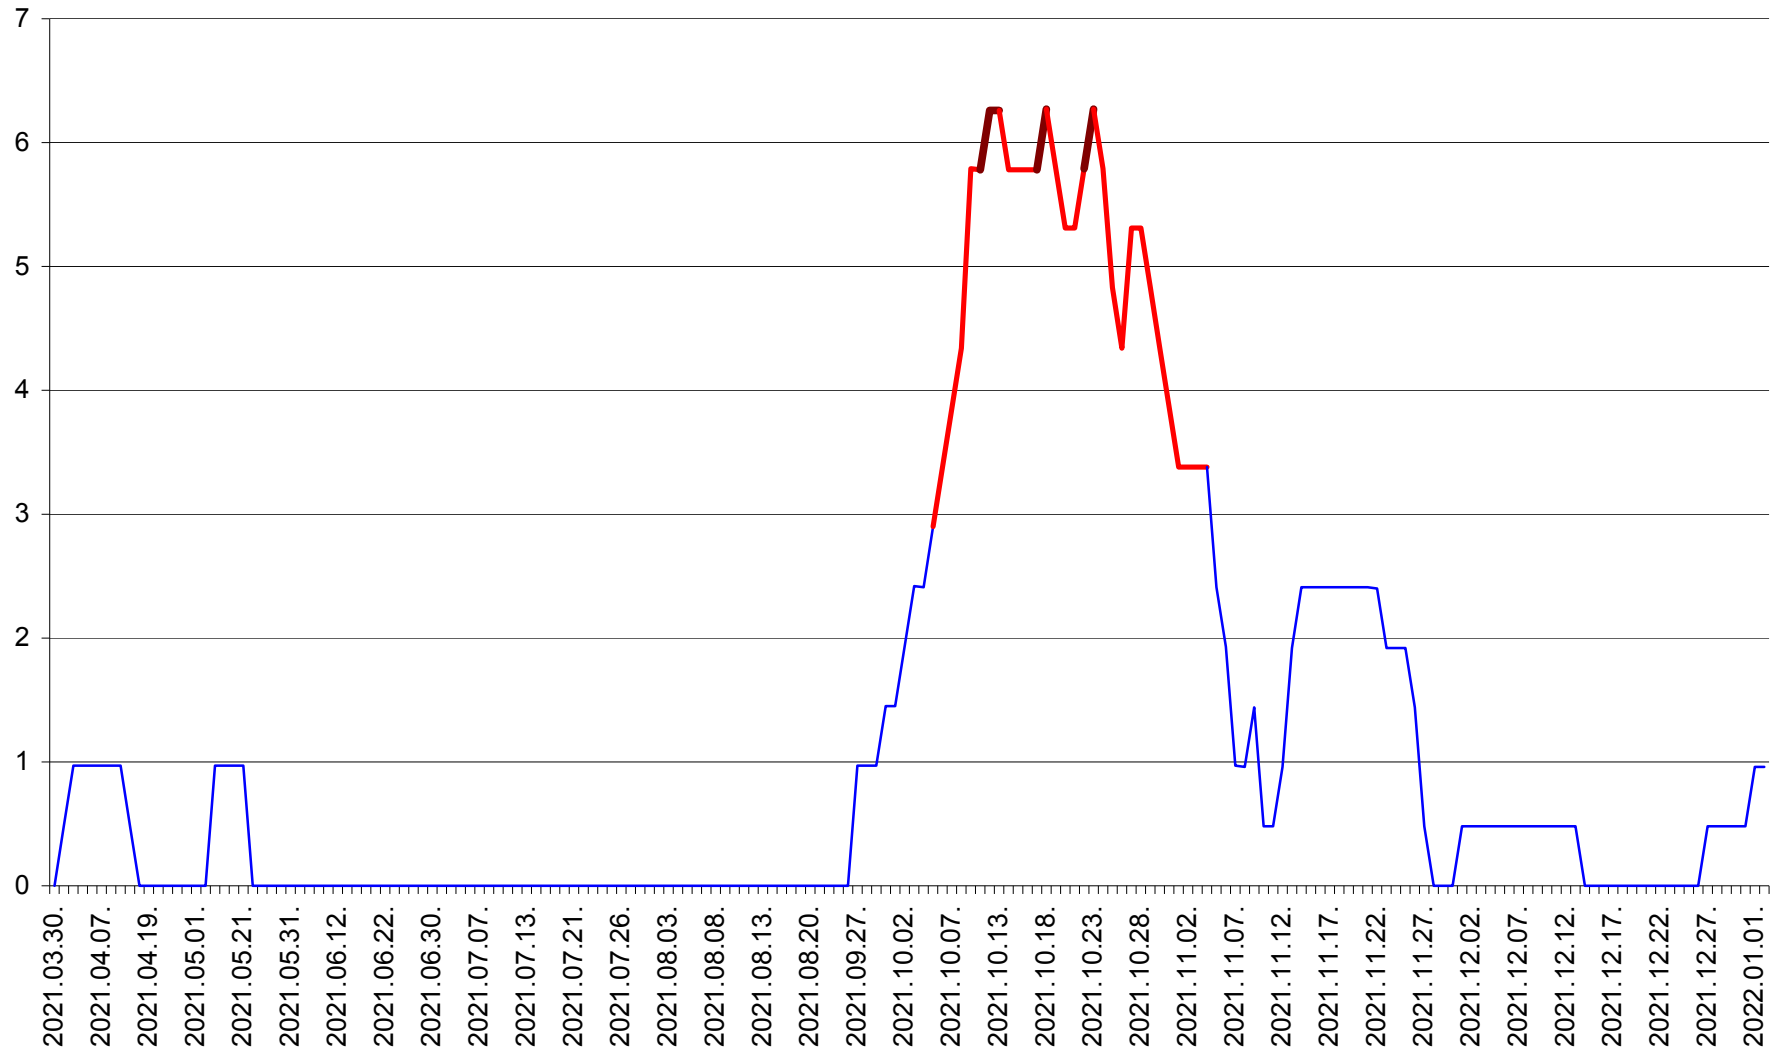

PLĂIEȘII DE JOS - Evolutia incidentei cumulate pe 14 zile la ‰ de locuitori
2021.03.30. - 2022.01.02.