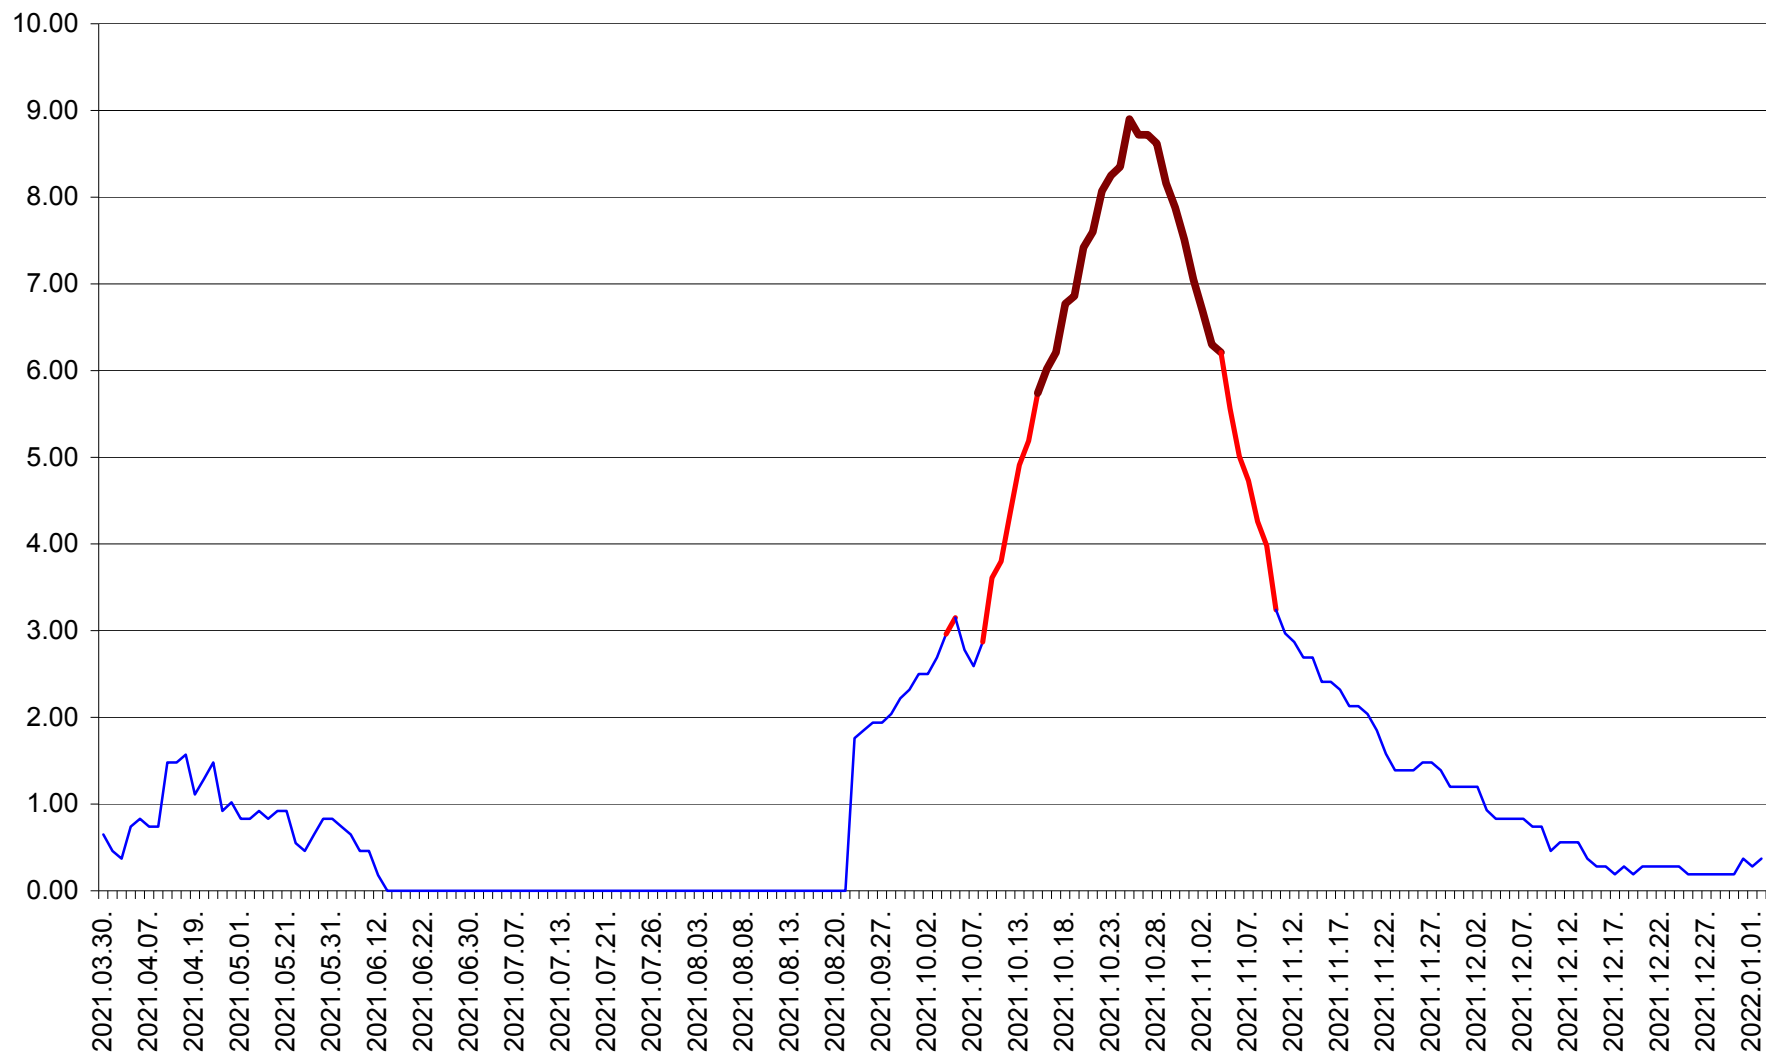

BRĂDEȘTI - Evolutia incidentei cumulate pe 14 zile la ‰ de locuitori
2021.03.30. - 2022.01.02.

CĂPÂLNIȚA - Evolutia incidentei cumulate pe 14 zile la ‰ de locuitori
2021.03.30. - 2022.01.02.

CÂRȚA - Evolutia incidentei cumulate pe 14 zile la ‰ de locuitori
2021.03.30. - 2022.01.02.

CICEU - Evolutia incidentei cumulate pe 14 zile la ‰ de locuitori
2021.03.30. - 2022.01.02.

CIUCSÂNGEORGIU - Evolutia incidentei cumulate pe 14 zile la % de locuitori
2021.03.30. - 2022.01.02.

CIUMANI - Evolutia incidentei cumulate pe 14 zile la ‰ de locuitori
2021.03.30. - 2022.01.02.

CORBU - Evolutia incidentei cumulate pe 14 zile la ‰ de locuitori
2021.03.30. - 2022.01.02.

CORUND - Evolutia incidentei cumulate pe 14 zile la ‰ de locuitori
2021.03.30. - 2022.01.02.

COZMENI - Evolutia incidentei cumulate pe 14 zile la ‰ de locuitori
2021.03.30. - 2022.01.02.

ORAȘ CRISTURU SECUIESC - Evolutia incidentei cumulate pe 14 zile la ‰ de locuitori
2021.03.30. - 2022.01.02.

DĂNEȘTI - Evolutia incidentei cumulate pe 14 zile la ‰ de locuitori
2021.03.30. - 2022.01.02.