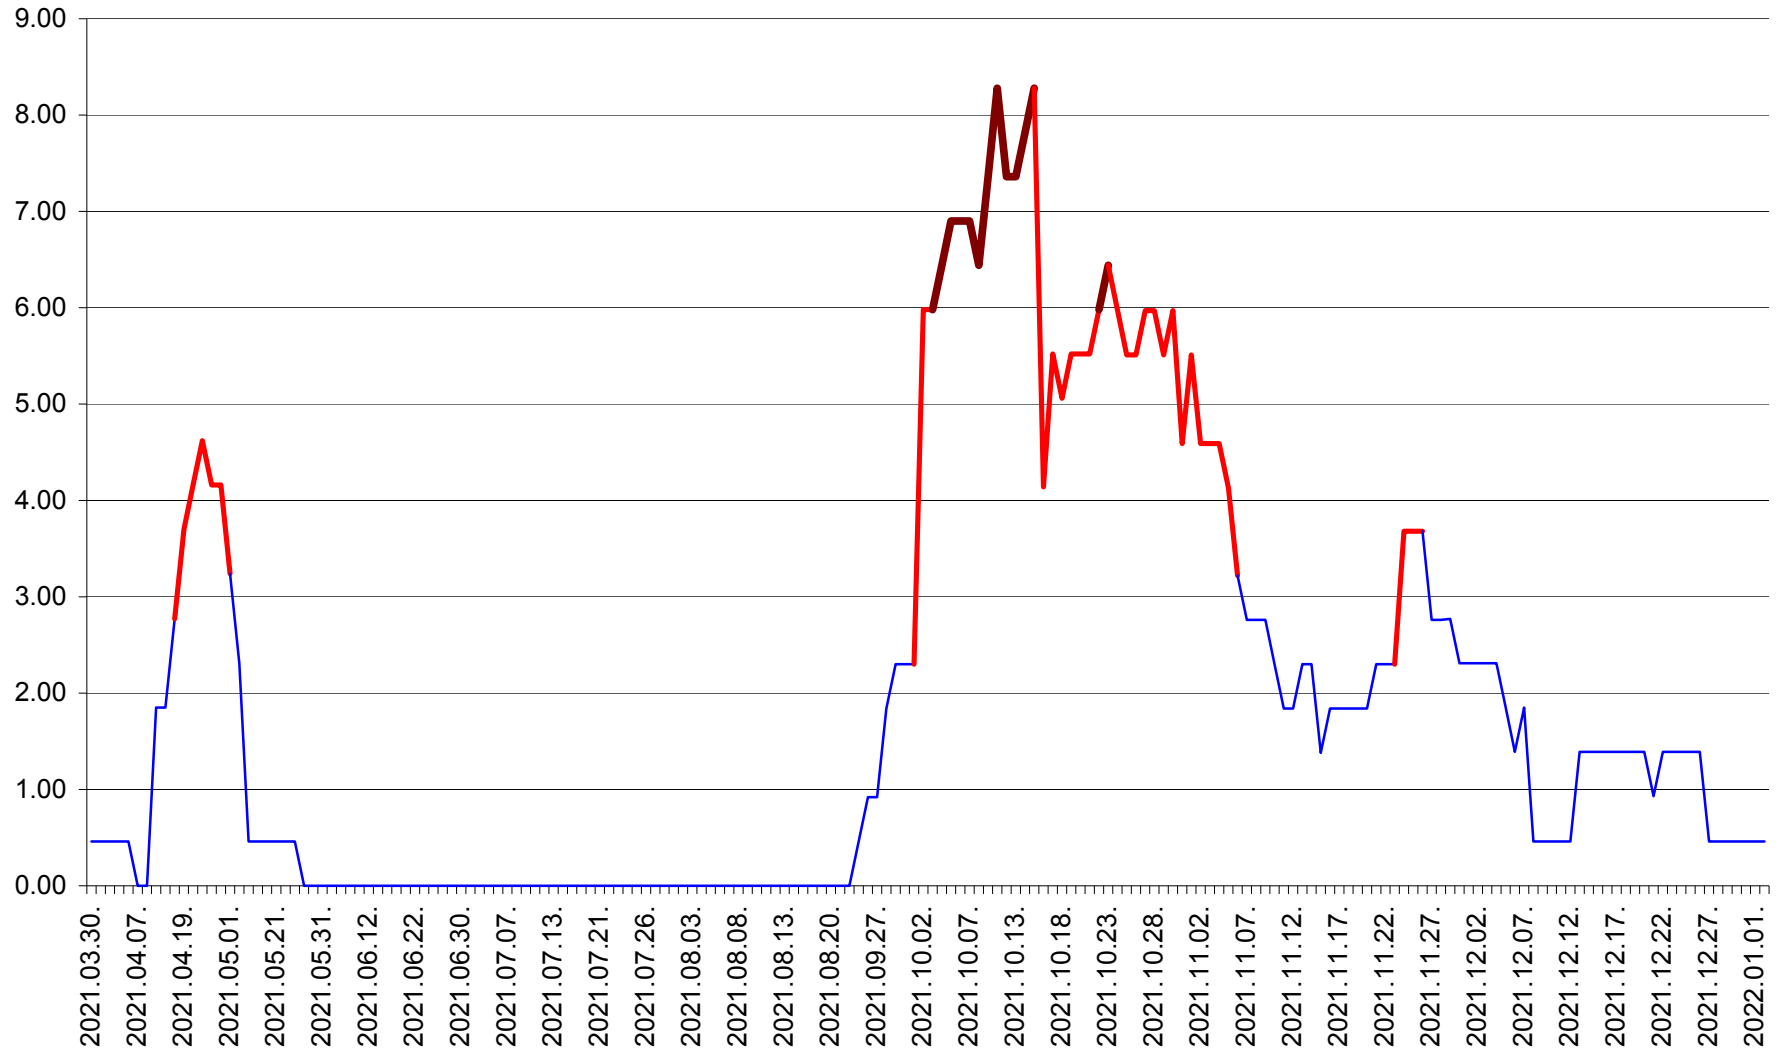

ATID - Evolutia incidentei cumulate pe 14 zile la % de locuitori
2021.03.30. - 2022.01.02.

AVRĂMEȘTI - Evolutia incidentei cumulate pe 14 zile la ‰ de locuitori
2021.03.30. - 2022.01.02.

ORAȘ BĂILE TUȘNAD - Evolutia incidentei cumulate pe 14 zile la ‰ de locuitori
2021.03.30. - 2022.01.02.

ORAȘ BĂLAN - Evolutia incidentei cumulate pe 14 zile la ‰ de locuitori
2021.03.30. - 2022.01.02.

BILBOR - Evolutia incidentei cumulate pe 14 zile la ‰ de locuitori
2021.03.30. - 2022.01.02.

ORAȘ BORSEC - Evolutia incidentei cumulate pe 14 zile la ‰ de locuitori
2021.03.30. - 2022.01.02.

BRĂDEȘTI - Evolutia incidentei cumulate pe 14 zile la ‰ de locuitori
2021.03.30. - 2022.01.02.

CĂPÂLNIȚA - Evolutia incidentei cumulate pe 14 zile la ‰ de locuitori
2021.03.30. - 2022.01.02.

CÂRȚA - Evolutia incidentei cumulate pe 14 zile la ‰ de locuitori
2021.03.30. - 2022.01.02.

CICEU - Evolutia incidentei cumulate pe 14 zile la ‰ de locuitori
2021.03.30. - 2022.01.02.

CIUCSÂNGEORGIU - Evolutia incidentei cumulate pe 14 zile la % de locuitori
2021.03.30. - 2022.01.02.

CIUMANI - Evolutia incidentei cumulate pe 14 zile la ‰ de locuitori
2021.03.30. - 2022.01.02.