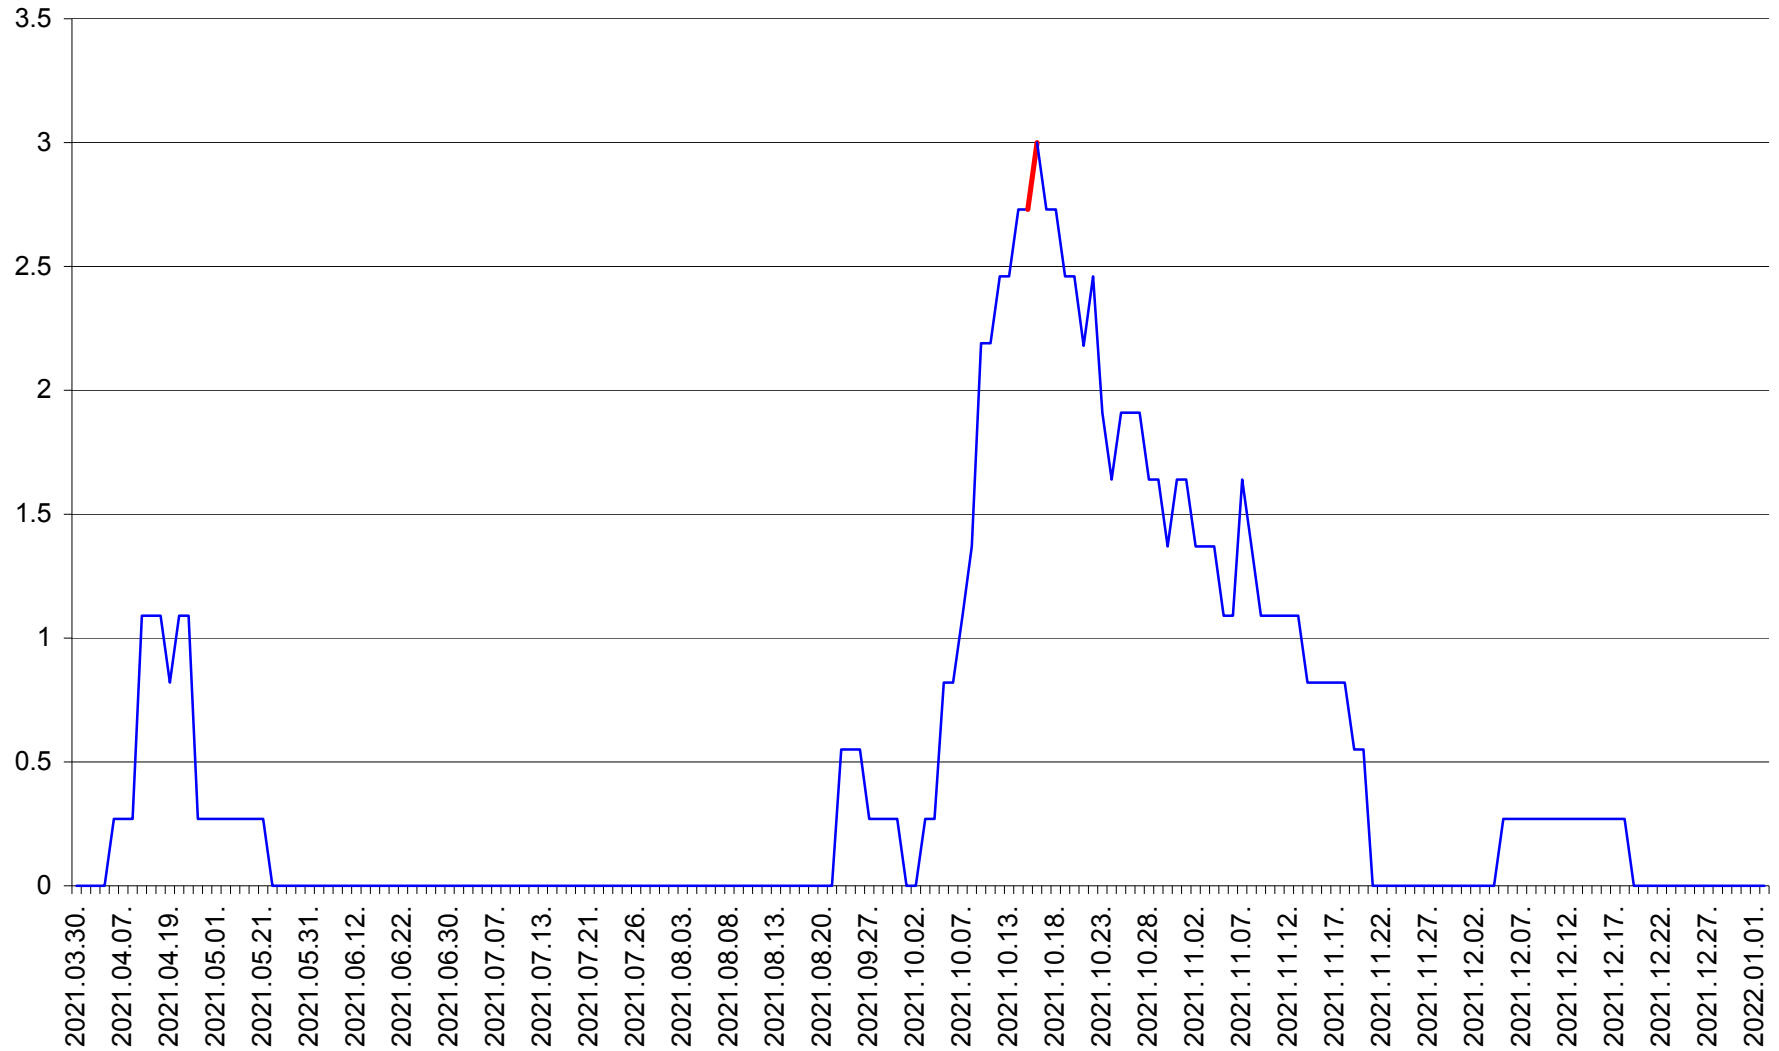

MUNICIPIUL GHEORGHENI - Evolutia incidentei cumulate pe 14 zile la % de locuitori
2021.03.30. - 2022.01.02.

JOSENI - Evolutia incidentei cumulate pe 14 zile la ‰ de locuitori
2021.03.30. - 2022.01.02.

LĂZAREA - Evolutia incidentei cumulate pe 14 zile la % de locuitori
2021.03.30. - 2022.01.02.

LELICENI - Evolutia incidentei cumulate pe 14 zile la % de locuitori
2021.03.30. - 2022.01.02.

LUETA - Evolutia incidentei cumulate pe 14 zile la ‰ de locuitori
2021.03.30. - 2022.01.02.

LUNCA DE JOS - Evolutia incidentei cumulate pe 14 zile la ‰ de locuitori
2021.03.30. - 2022.01.02.