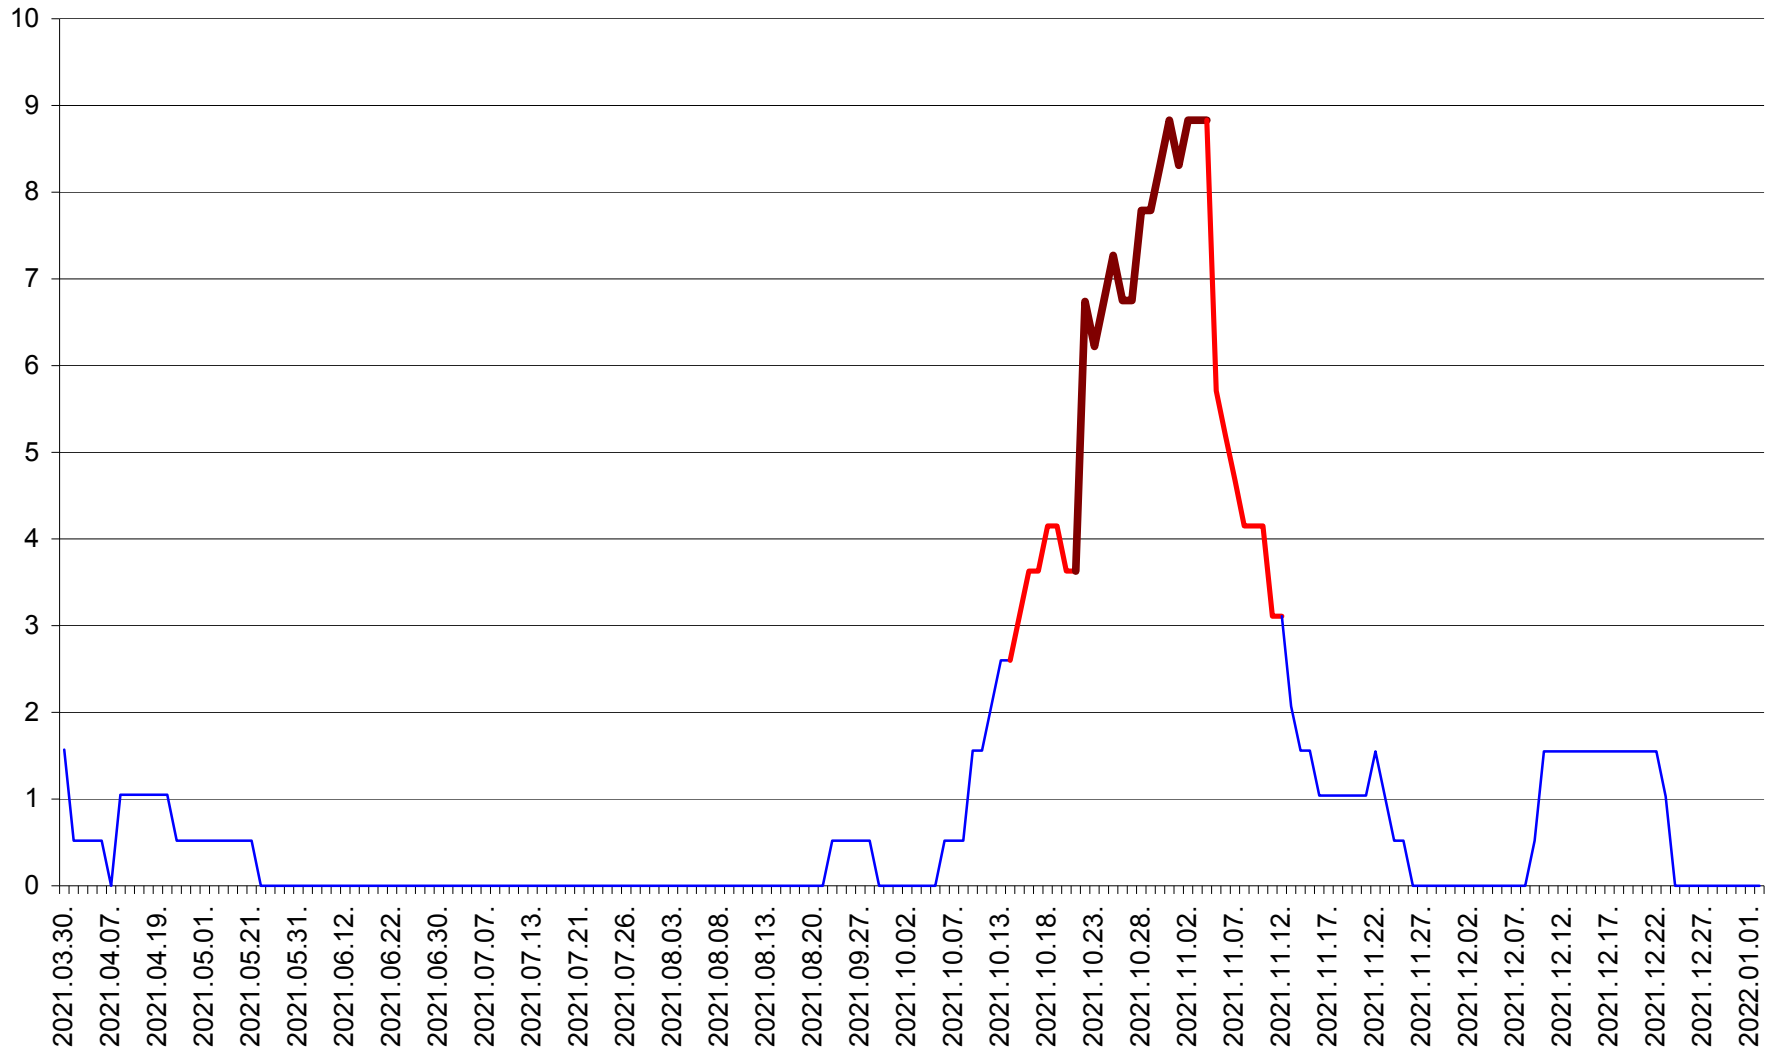

MUNICIPIUL ODORHEIU SECUIESC - Evolutia incidentei cumulate pe 14 zile la % de locuitori
2021.03.30. - 2022.01.02.

PĂULENI-CIUC - Evolutia incidentei cumulate pe 14 zile la % de locuitori
2021.03.30. - 2022.01.02.

PLĂIEȘII DE JOS - Evolutia incidentei cumulate pe 14 zile la ‰ de locuitori
2021.03.30. - 2022.01.02.

PORUMBENI - Evolutia incidentei cumulate pe 14 zile la ‰ de locuitori
2021.03.30. - 2022.01.02.

PRAID - Evolutia incidentei cumulate pe 14 zile la ‰ de locuitori
2021.03.30. - 2022.01.02.