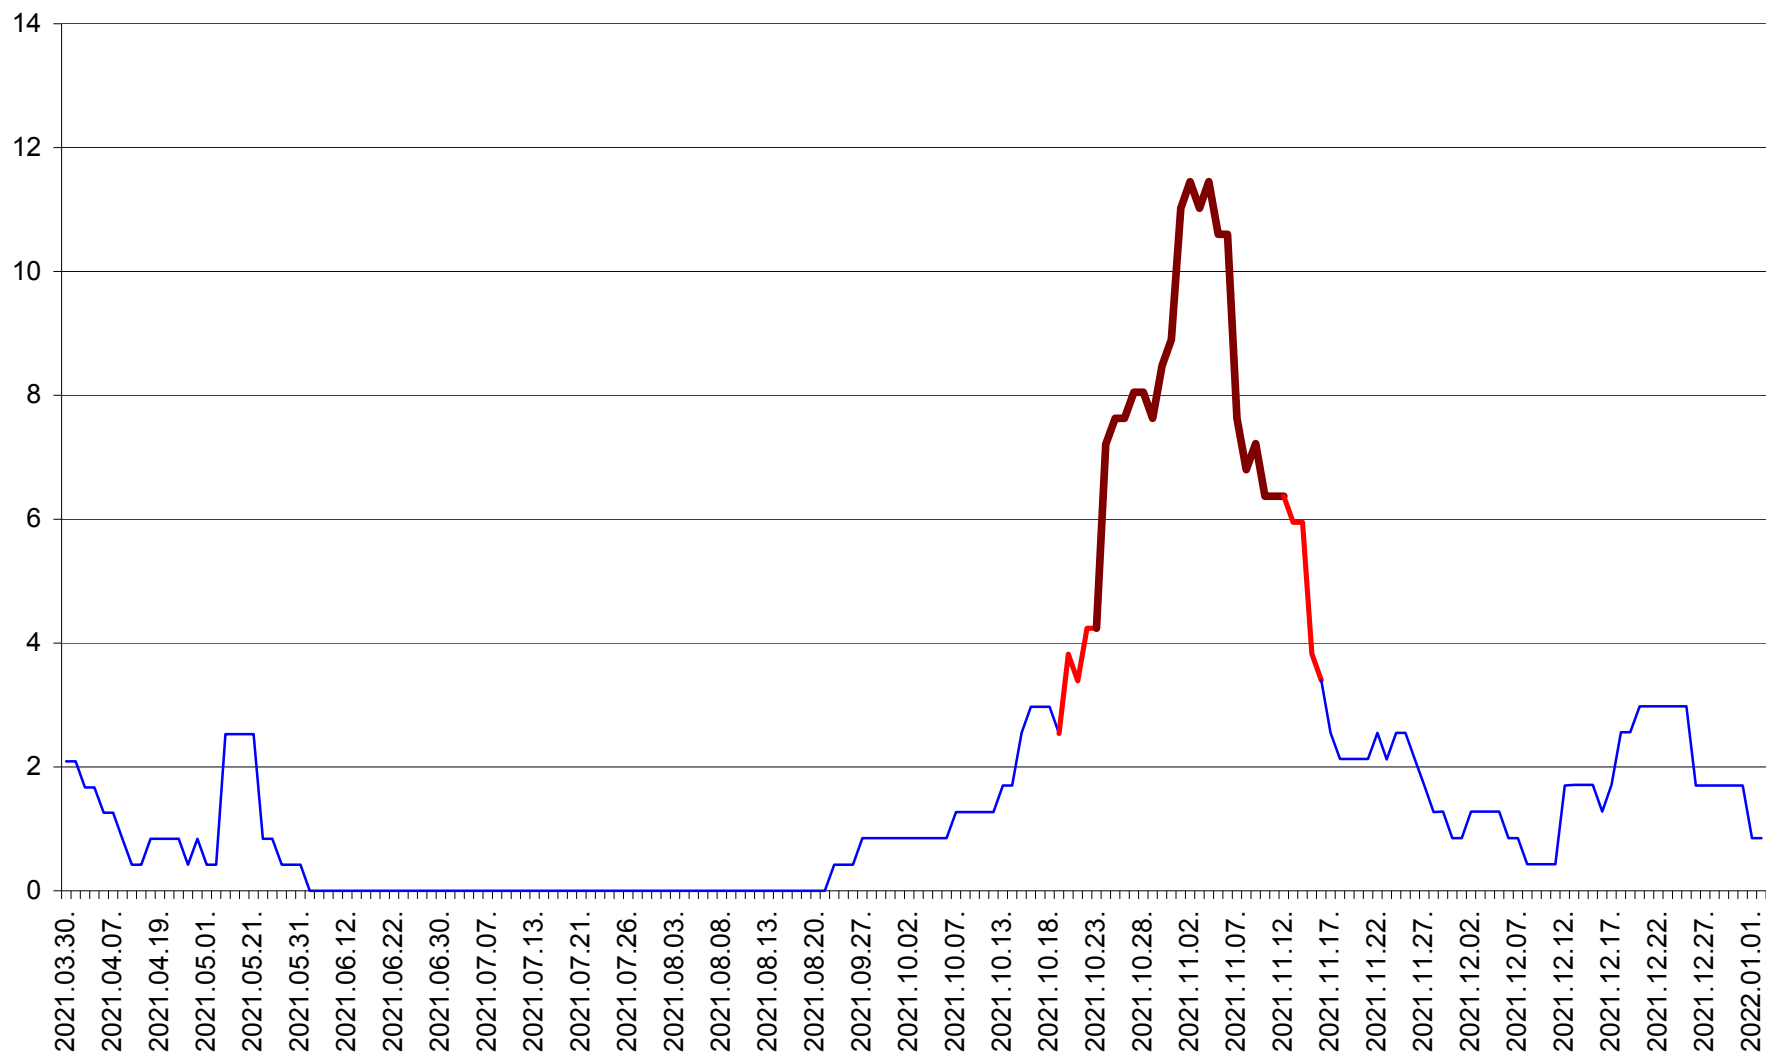

ORAȘ CRISTURU SECUIESC - Evolutia incidentei cumulate pe 14 zile la ‰ de locuitori
2021.03.30. - 2022.01.02.

DĂNEȘTI - Evolutia incidentei cumulate pe 14 zile la ‰ de locuitori
2021.03.30. - 2022.01.02.

DÂRJIU - Evolutia incidentei cumulate pe 14 zile la ‰ de locuitori
2021.03.30. - 2022.01.02.

DEALU - Evolutia incidentei cumulate pe 14 zile la ‰ de locuitori
2021.03.30. - 2022.01.02.

DITRĂU - Evolutia incidentei cumulate pe 14 zile la ‰ de locuitori
2021.03.30. - 2022.01.02.

FELICENI - Evolutia incidentei cumulate pe 14 zile la % de locuitori
2021.03.30. - 2022.01.02.

FRUMOASA - Evolutia incidentei cumulate pe 14 zile la ‰ de locuitori
2021.03.30. - 2022.01.02.

GĂLĂUȚAȘ - Evolutia incidentei cumulate pe 14 zile la ‰ de locuitori
2021.03.30. - 2022.01.02.