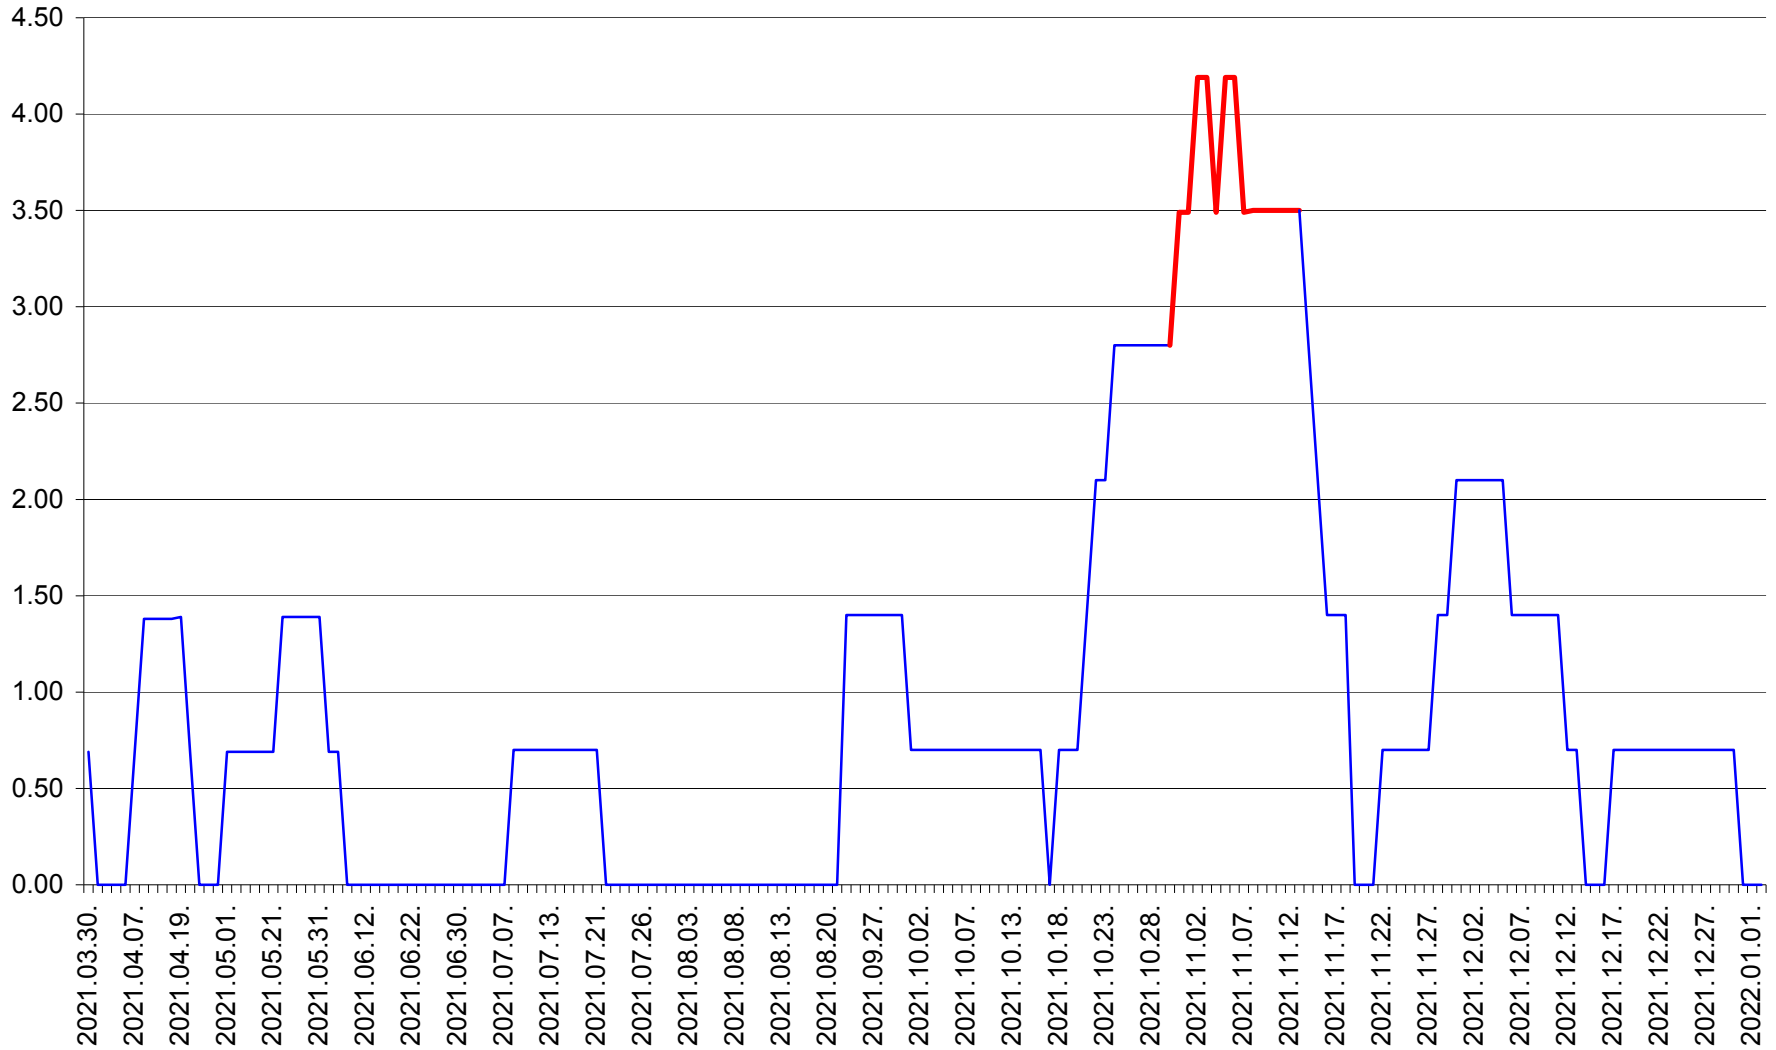

ORAȘ BĂLAN - Evolutia incidentei cumulate pe 14 zile la ‰ de locuitori
2021.03.30. - 2022.01.02.

BILBOR - Evolutia incidentei cumulate pe 14 zile la ‰ de locuitori
2021.03.30. - 2022.01.02.

ORAȘ BORSEC - Evolutia incidentei cumulate pe 14 zile la ‰ de locuitori
2021.03.30. - 2022.01.02.

BRĂDEȘTI - Evolutia incidentei cumulate pe 14 zile la ‰ de locuitori
2021.03.30. - 2022.01.02.

CĂPÂLNIȚA - Evolutia incidentei cumulate pe 14 zile la ‰ de locuitori
2021.03.30. - 2022.01.02.

CÂRȚA - Evolutia incidentei cumulate pe 14 zile la ‰ de locuitori
2021.03.30. - 2022.01.02.

CICEU - Evolutia incidentei cumulate pe 14 zile la ‰ de locuitori
2021.03.30. - 2022.01.02.

CIUCSÂNGEORGIU - Evolutia incidentei cumulate pe 14 zile la % de locuitori
2021.03.30. - 2022.01.02.

CIUMANI - Evolutia incidentei cumulate pe 14 zile la ‰ de locuitori
2021.03.30. - 2022.01.02.

CORBU - Evolutia incidentei cumulate pe 14 zile la ‰ de locuitori
2021.03.30. - 2022.01.02.

CORUND - Evolutia incidentei cumulate pe 14 zile la ‰ de locuitori
2021.03.30. - 2022.01.02.

COZMENI - Evolutia incidentei cumulate pe 14 zile la ‰ de locuitori
2021.03.30. - 2022.01.02.