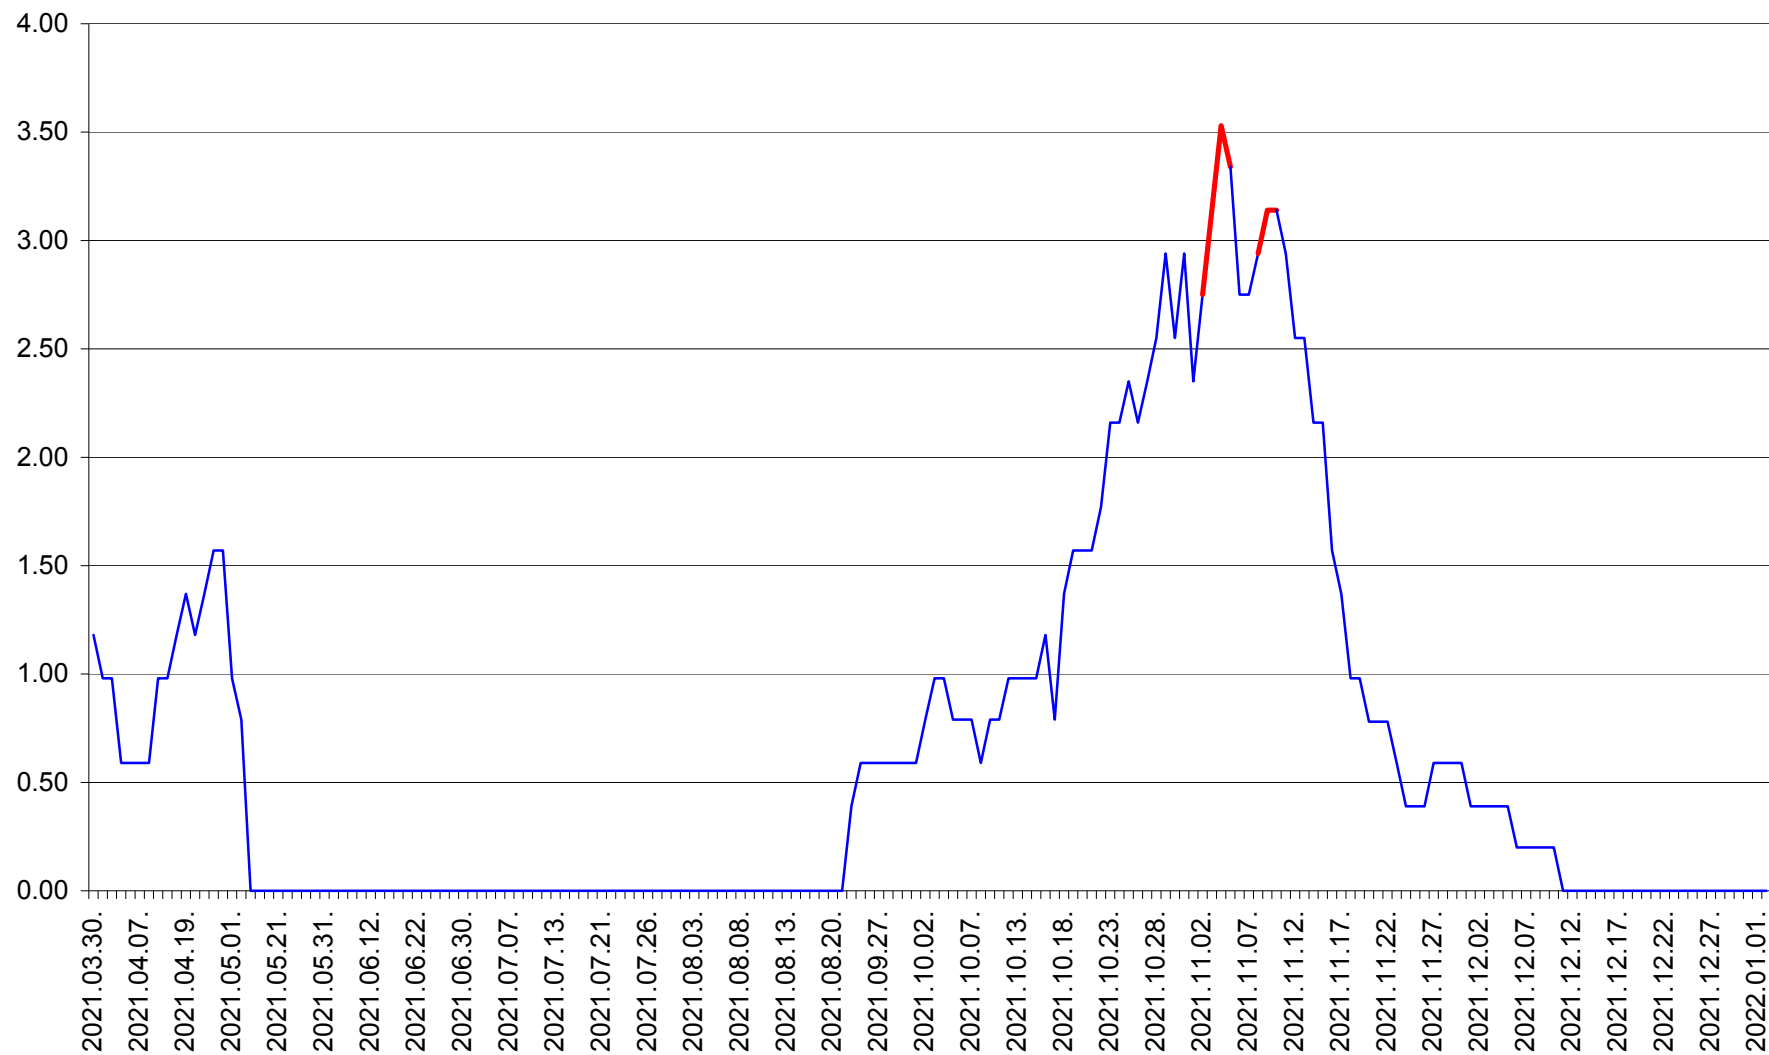

ORAȘ BĂLAN - Evolutia incidentei cumulate pe 14 zile la ‰ de locuitori
2021.03.30. - 2022.01.02.

BILBOR - Evolutia incidentei cumulate pe 14 zile la ‰ de locuitori
2021.03.30. - 2022.01.02.

ORAȘ BORSEC - Evolutia incidentei cumulate pe 14 zile la ‰ de locuitori
2021.03.30. - 2022.01.02.

BRĂDEȘTI - Evolutia incidentei cumulate pe 14 zile la ‰ de locuitori
2021.03.30. - 2022.01.02.

CĂPÂLNIȚA - Evolutia incidentei cumulate pe 14 zile la ‰ de locuitori
2021.03.30. - 2022.01.02.

CÂRȚA - Evolutia incidentei cumulate pe 14 zile la ‰ de locuitori
2021.03.30. - 2022.01.02.

CICEU - Evolutia incidentei cumulate pe 14 zile la ‰ de locuitori
2021.03.30. - 2022.01.02.

CIUCSÂNGEORGIU - Evolutia incidentei cumulate pe 14 zile la % de locuitori
2021.03.30. - 2022.01.02.

CIUMANI - Evolutia incidentei cumulate pe 14 zile la ‰ de locuitori
2021.03.30. - 2022.01.02.

CORBU - Evolutia incidentei cumulate pe 14 zile la ‰ de locuitori
2021.03.30. - 2022.01.02.

CORUND - Evolutia incidentei cumulate pe 14 zile la ‰ de locuitori
2021.03.30. - 2022.01.02.

COZMENI - Evolutia incidentei cumulate pe 14 zile la ‰ de locuitori
2021.03.30. - 2022.01.02.