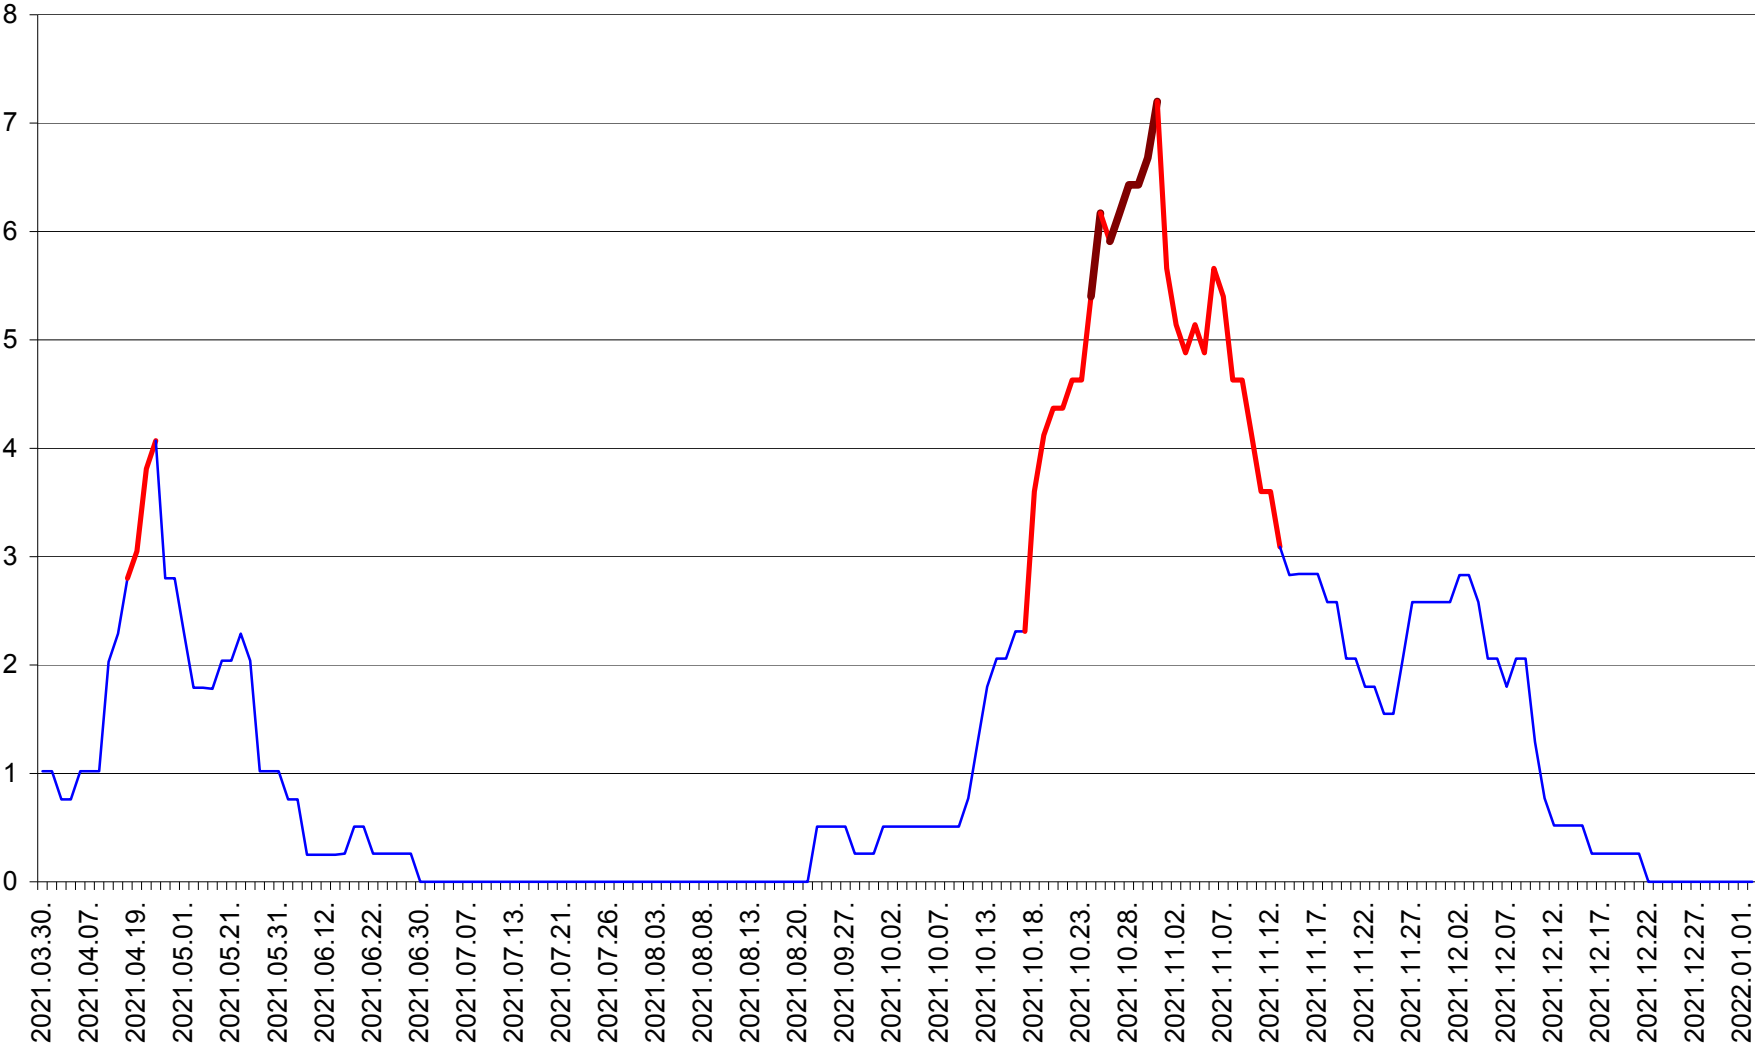

SUBCETATE - Evolutia incidentei cumulate pe 14 zile la ‰ de locuitori
2021.03.30. - 2022.01.02.