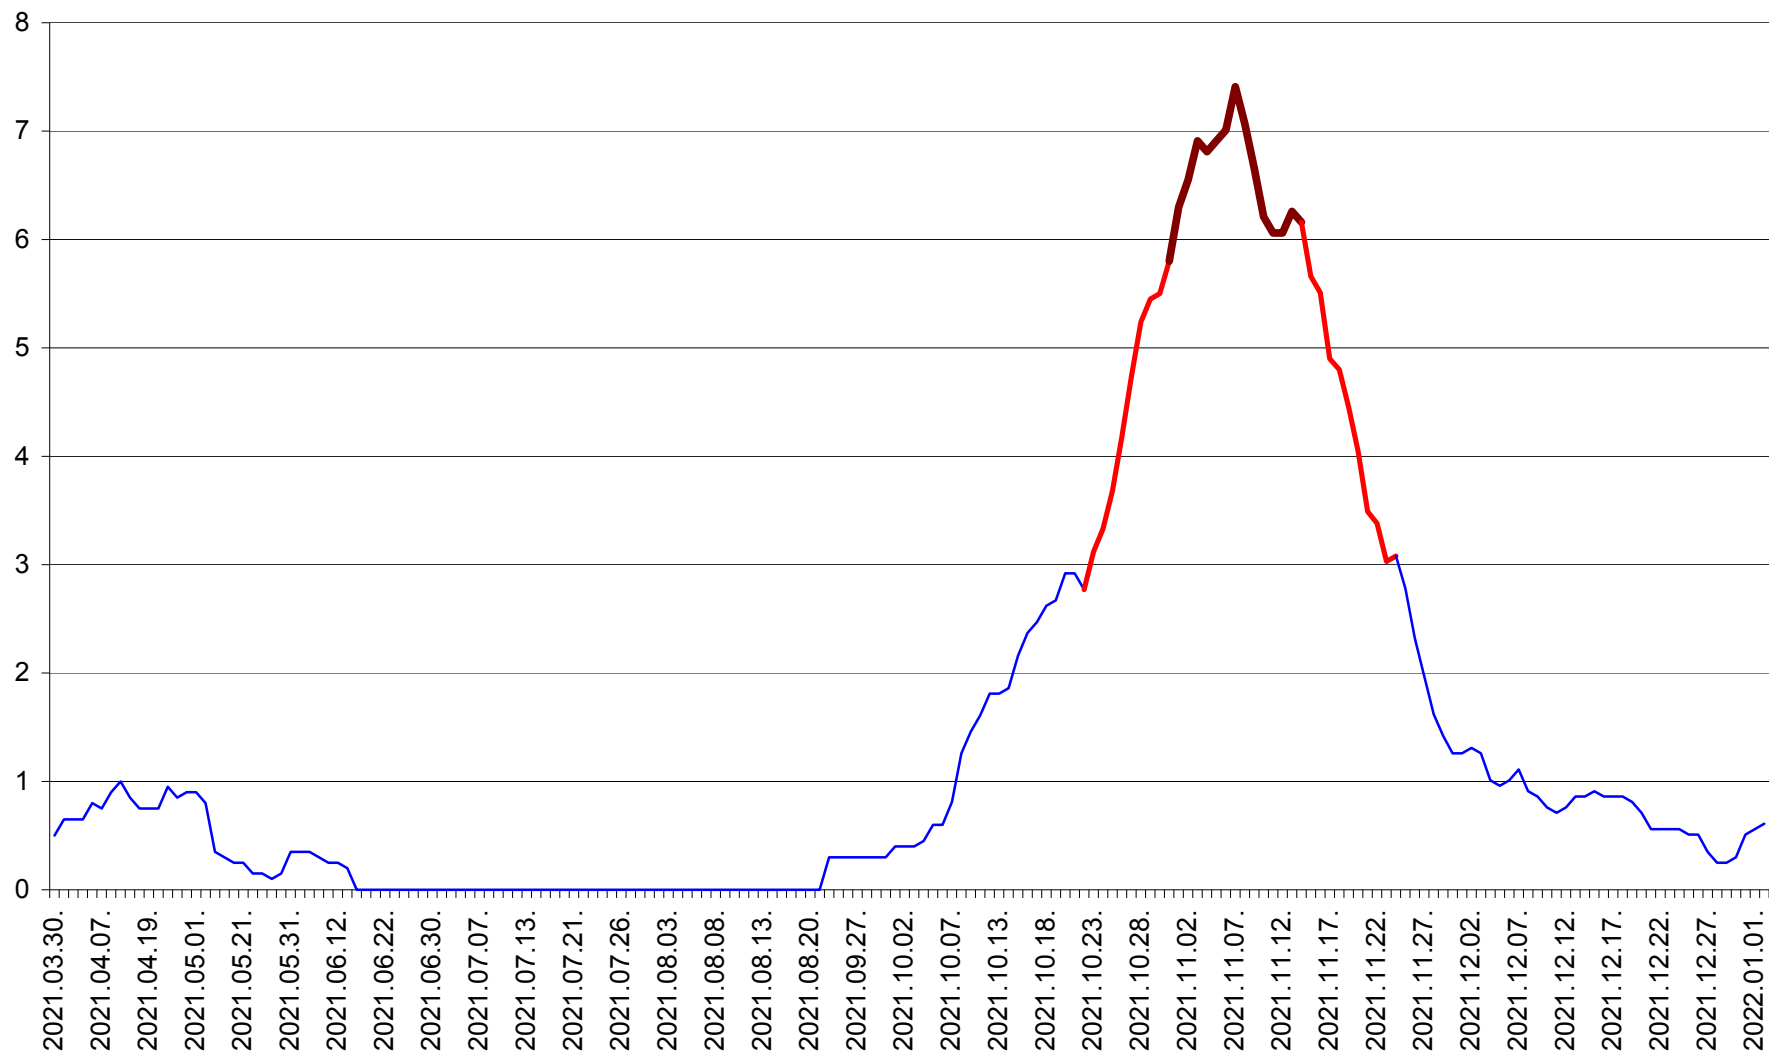

DÂRJIU - Evolutia incidentei cumulate pe 14 zile la ‰ de locuitori
2021.03.30. - 2022.01.02.

DEALU - Evolutia incidentei cumulate pe 14 zile la ‰ de locuitori
2021.03.30. - 2022.01.02.

DITRĂU - Evolutia incidentei cumulate pe 14 zile la ‰ de locuitori
2021.03.30. - 2022.01.02.

FELICENI - Evolutia incidentei cumulate pe 14 zile la % de locuitori
2021.03.30. - 2022.01.02.

FRUMOASA - Evolutia incidentei cumulate pe 14 zile la ‰ de locuitori
2021.03.30. - 2022.01.02.

GĂLĂUȚAȘ - Evolutia incidentei cumulate pe 14 zile la ‰ de locuitori
2021.03.30. - 2022.01.02.

MUNICIPIUL GHEORGHENI - Evolutia incidentei cumulate pe 14 zile la % de locuitori
2021.03.30. - 2022.01.02.

JOSENI - Evolutia incidentei cumulate pe 14 zile la ‰ de locuitori
2021.03.30. - 2022.01.02.

LĂZAREA - Evolutia incidentei cumulate pe 14 zile la % de locuitori
2021.03.30. - 2022.01.02.

LELICENI - Evolutia incidentei cumulate pe 14 zile la % de locuitori
2021.03.30. - 2022.01.02.

LUETA - Evolutia incidentei cumulate pe 14 zile la ‰ de locuitori
2021.03.30. - 2022.01.02.

LUNCA DE JOS - Evolutia incidentei cumulate pe 14 zile la ‰ de locuitori
2021.03.30. - 2022.01.02.