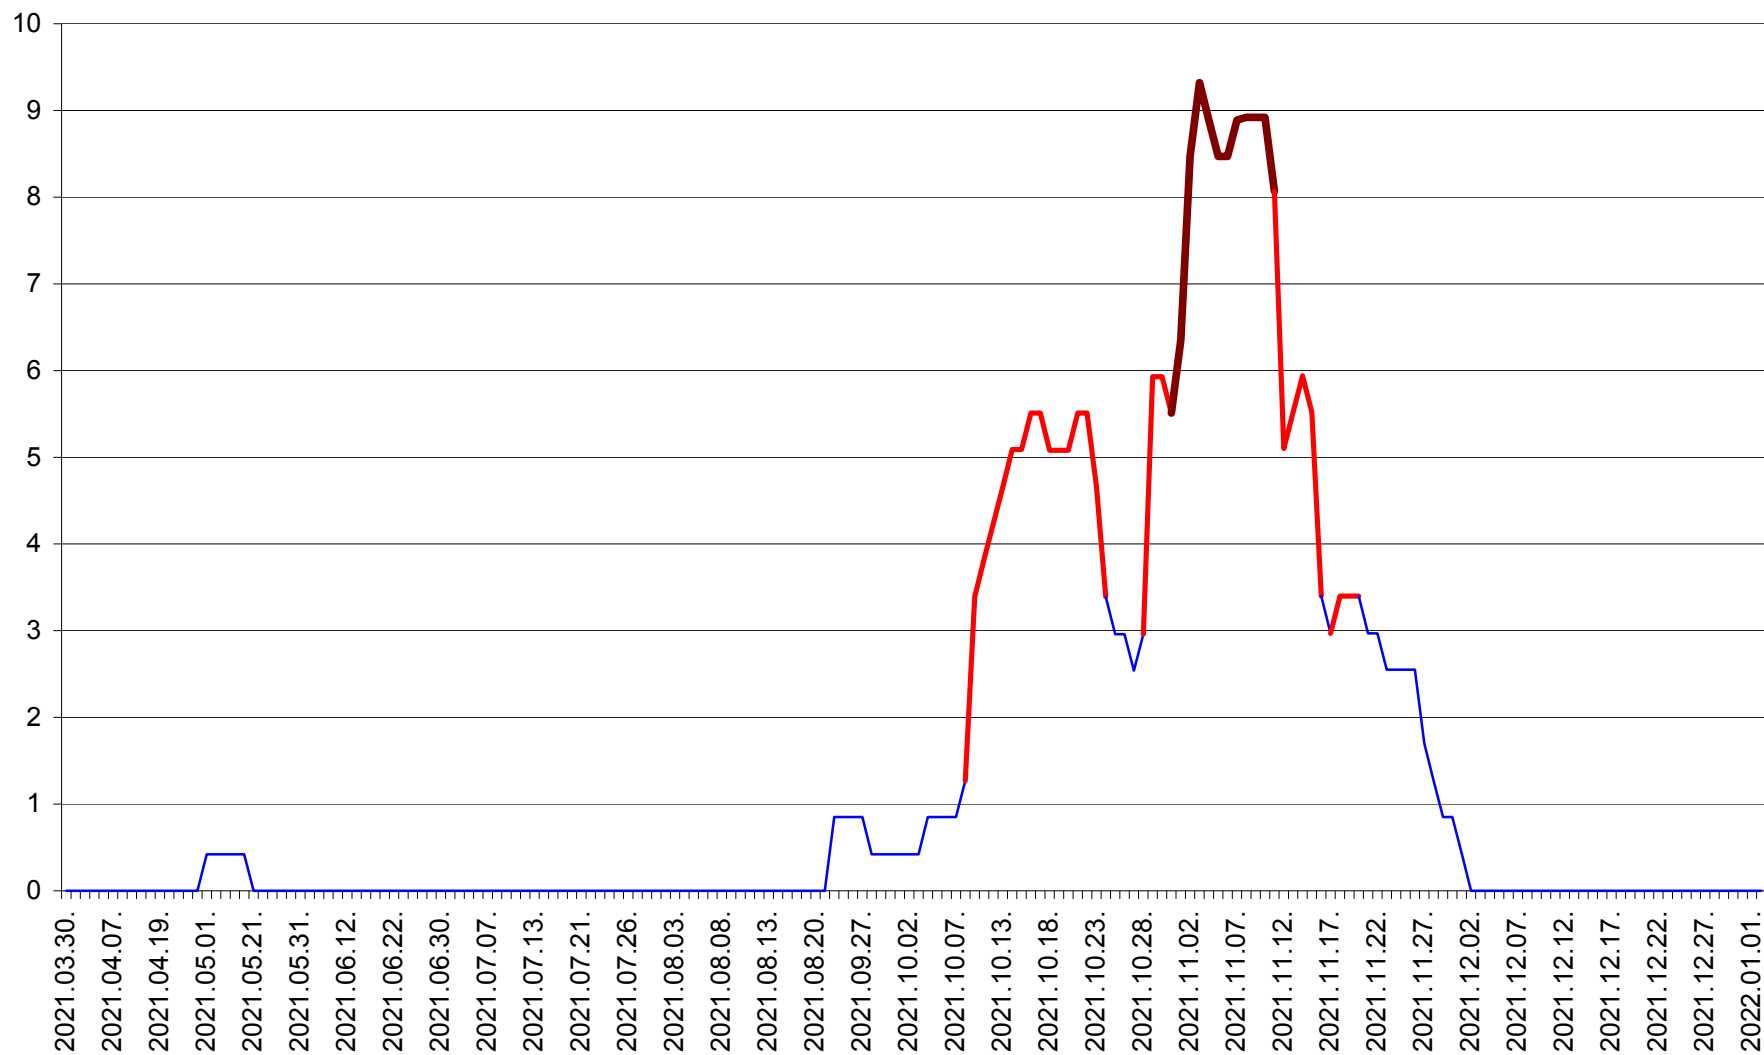

SÂNSIMION - Evolutia incidentei cumulate pe 14 zile la ‰ de locuitori
2021.03.30. - 2022.01.02.