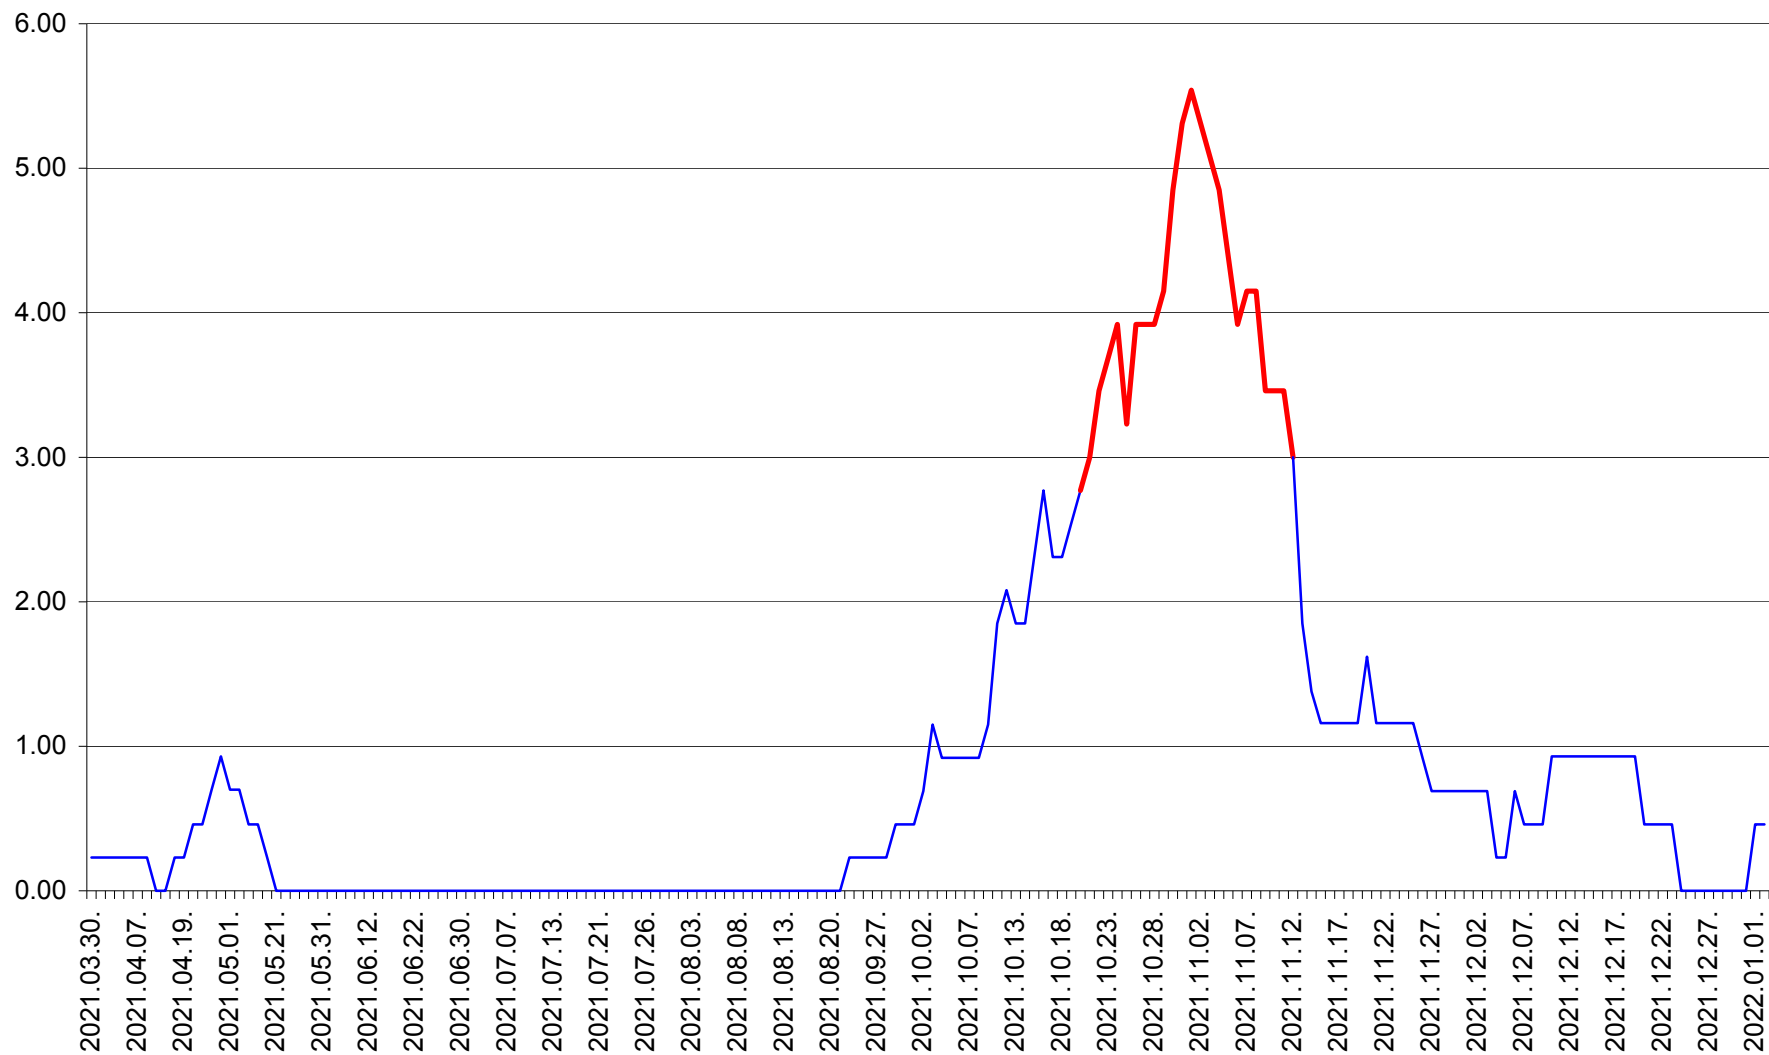

ORAȘ BĂLAN - Evolutia incidentei cumulate pe 14 zile la ‰ de locuitori
2021.03.30. - 2022.01.02.

BILBOR - Evolutia incidentei cumulate pe 14 zile la ‰ de locuitori
2021.03.30. - 2022.01.02.

ORAȘ BORSEC - Evolutia incidentei cumulate pe 14 zile la ‰ de locuitori
2021.03.30. - 2022.01.02.

BRĂDEȘTI - Evolutia incidentei cumulate pe 14 zile la ‰ de locuitori
2021.03.30. - 2022.01.02.

CĂPÂLNIȚA - Evolutia incidentei cumulate pe 14 zile la ‰ de locuitori
2021.03.30. - 2022.01.02.

CÂRȚA - Evolutia incidentei cumulate pe 14 zile la ‰ de locuitori
2021.03.30. - 2022.01.02.

CICEU - Evolutia incidentei cumulate pe 14 zile la ‰ de locuitori
2021.03.30. - 2022.01.02.

CIUCSÂNGEORGIU - Evolutia incidentei cumulate pe 14 zile la % de locuitori
2021.03.30. - 2022.01.02.

CIUMANI - Evolutia incidentei cumulate pe 14 zile la ‰ de locuitori
2021.03.30. - 2022.01.02.

CORBU - Evolutia incidentei cumulate pe 14 zile la ‰ de locuitori
2021.03.30. - 2022.01.02.

CORUND - Evolutia incidentei cumulate pe 14 zile la ‰ de locuitori
2021.03.30. - 2022.01.02.

COZMENI - Evolutia incidentei cumulate pe 14 zile la ‰ de locuitori
2021.03.30. - 2022.01.02.