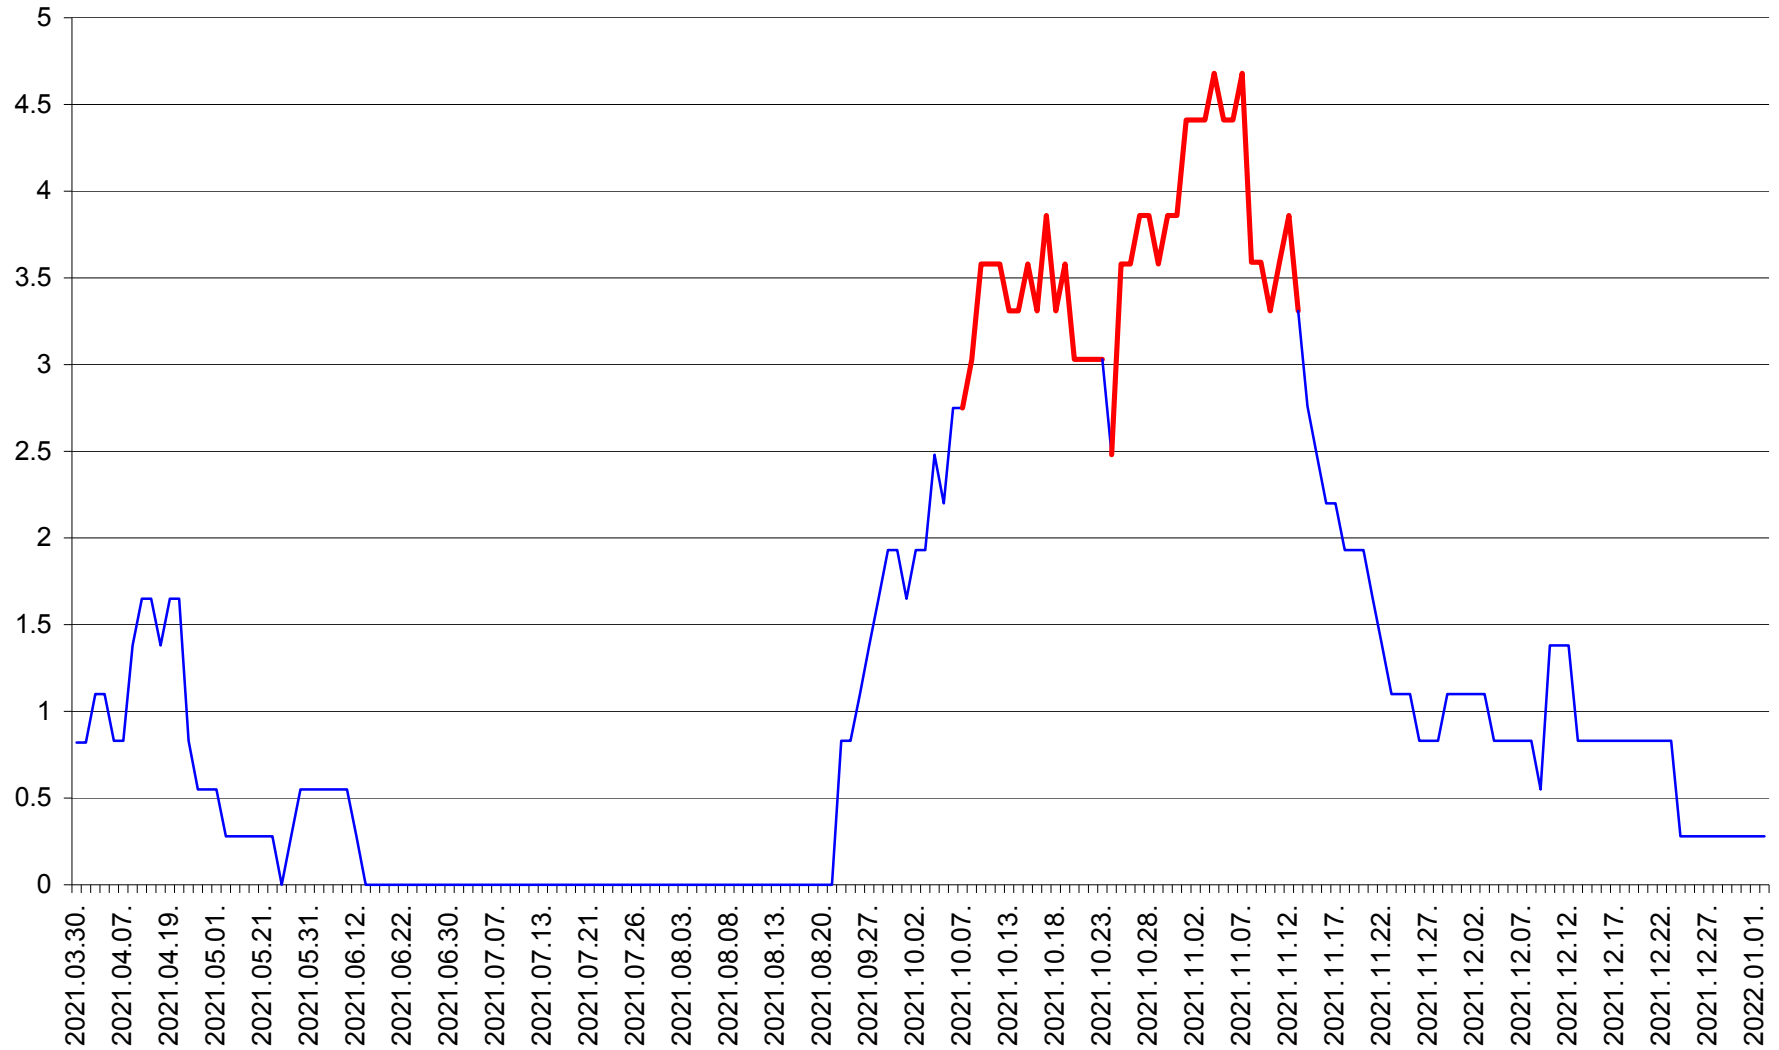

RACU - Evolutia incidentei cumulate pe 14 zile la ‰ de locuitori
2021.03.30. - 2022.01.02.

REMETEA - Evolutia incidentei cumulate pe 14 zile la ‰ de locuitori
2021.03.30. - 2022.01.02.

SĂCEL - Evolutia incidentei cumulate pe 14 zile la ‰ de locuitori
2021.03.30. - 2022.01.02.

SÂNCRĂIENI - Evolutia incidentei cumulate pe 14 zile la ‰ de locuitori
2021.03.30. - 2022.01.02.

SÂNDOMINIC - Evolutia incidentei cumulate pe 14 zile la ‰ de locuitori
2021.03.30. - 2022.01.02.

SÂNMARTIN - Evolutia incidentei cumulate pe 14 zile la ‰ de locuitori
2021.03.30. - 2022.01.02.

SÂNSIMION - Evolutia incidentei cumulate pe 14 zile la ‰ de locuitori
2021.03.30. - 2022.01.02.

SÂNTIMBRU - Evolutia incidentei cumulate pe 14 zile la ‰ de locuitori
2021.03.30. - 2022.01.02.

SĂRMAȘ - Evolutia incidentei cumulate pe 14 zile la ‰ de locuitori
2021.03.30. - 2022.01.02.