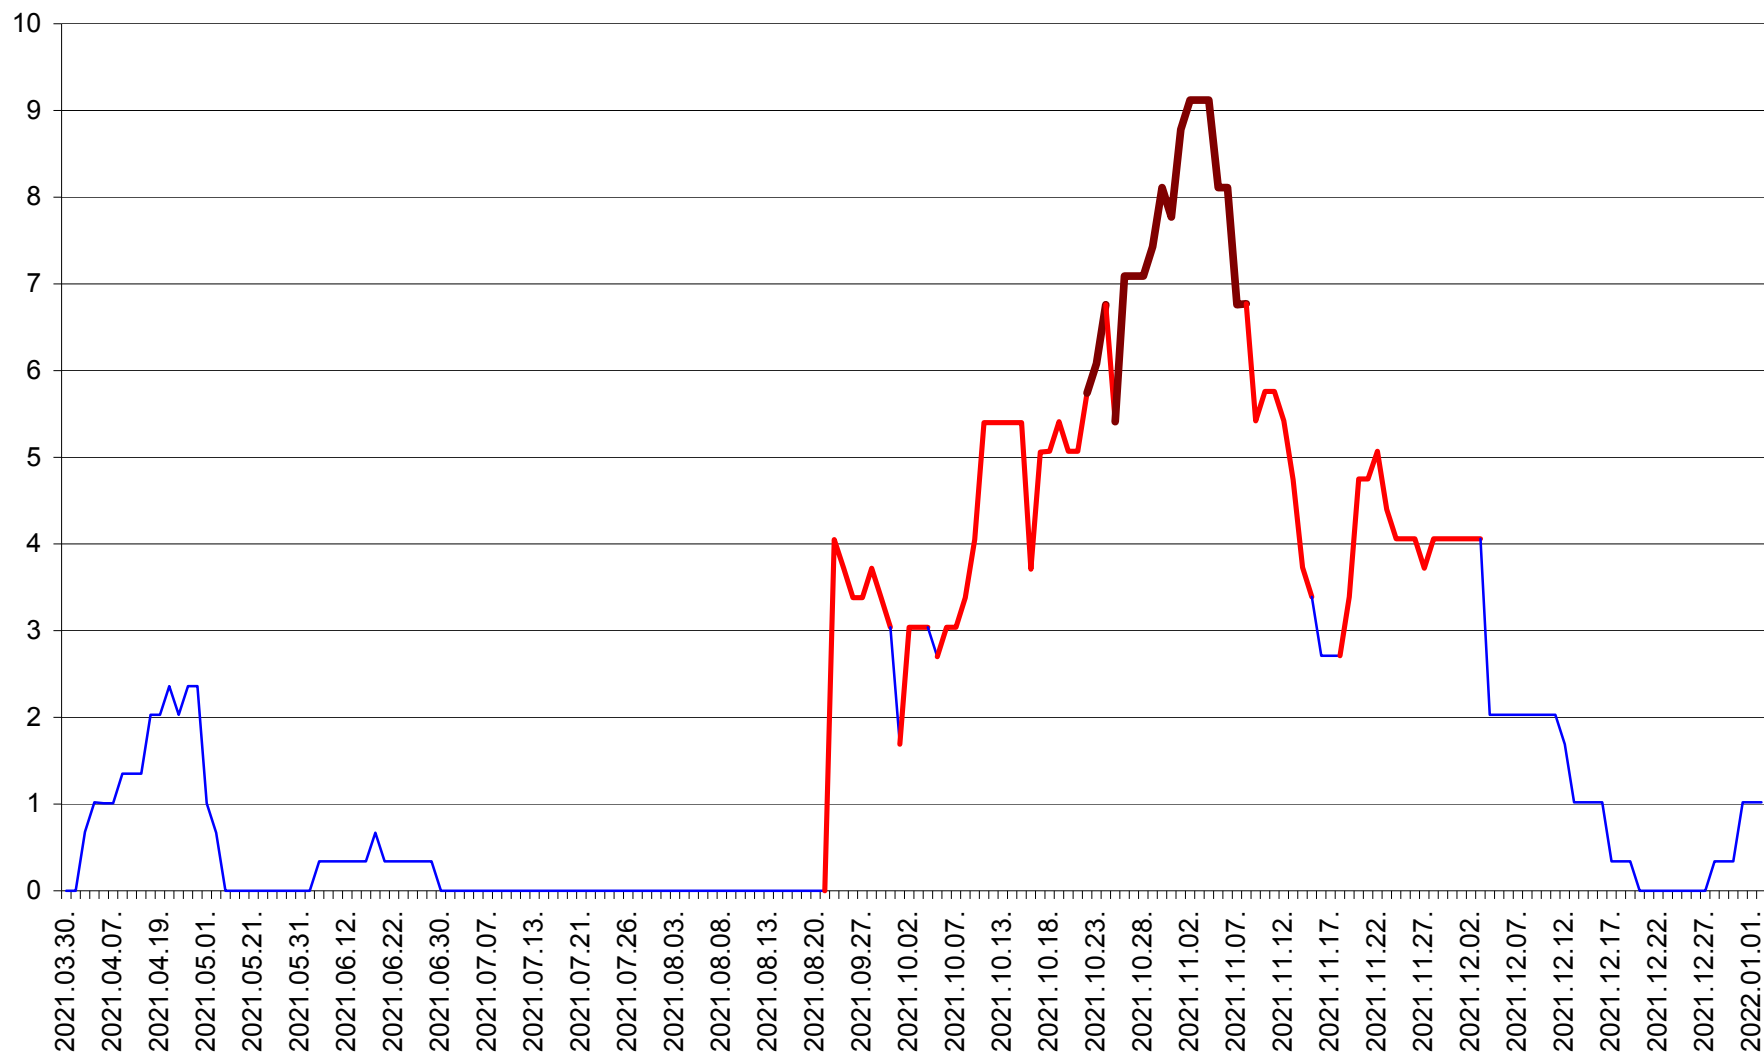

LELICENI - Evolutia incidentei cumulate pe 14 zile la % de locuitori
2021.03.30. - 2022.01.02.

LUETA - Evolutia incidentei cumulate pe 14 zile la ‰ de locuitori
2021.03.30. - 2022.01.02.

LUNCA DE JOS - Evolutia incidentei cumulate pe 14 zile la ‰ de locuitori
2021.03.30. - 2022.01.02.

LUNCA DE SUS - Evolutia incidentei cumulate pe 14 zile la ‰ de locuitori
2021.03.30. - 2022.01.02.

LUPENI - Evolutia incidentei cumulate pe 14 zile la ‰ de locuitori
2021.03.30. - 2022.01.02.

MĂDĂRAȘ - Evolutia incidentei cumulate pe 14 zile la ‰ de locuitori
2021.03.30. - 2022.01.02.

MĂRTINIȘ - Evolutia incidentei cumulate pe 14 zile la % de locuitori
2021.03.30. - 2022.01.02.

MEREȘTI - Evolutia incidentei cumulate pe 14 zile la ‰ de locuitori
2021.03.30. - 2022.01.02.

MUNICIPIUL MIERCUREA-CIUC - Evolutia incidentei cumulate pe 14 zile la ‰ de locuitori
2021.03.30. - 2022.01.02.