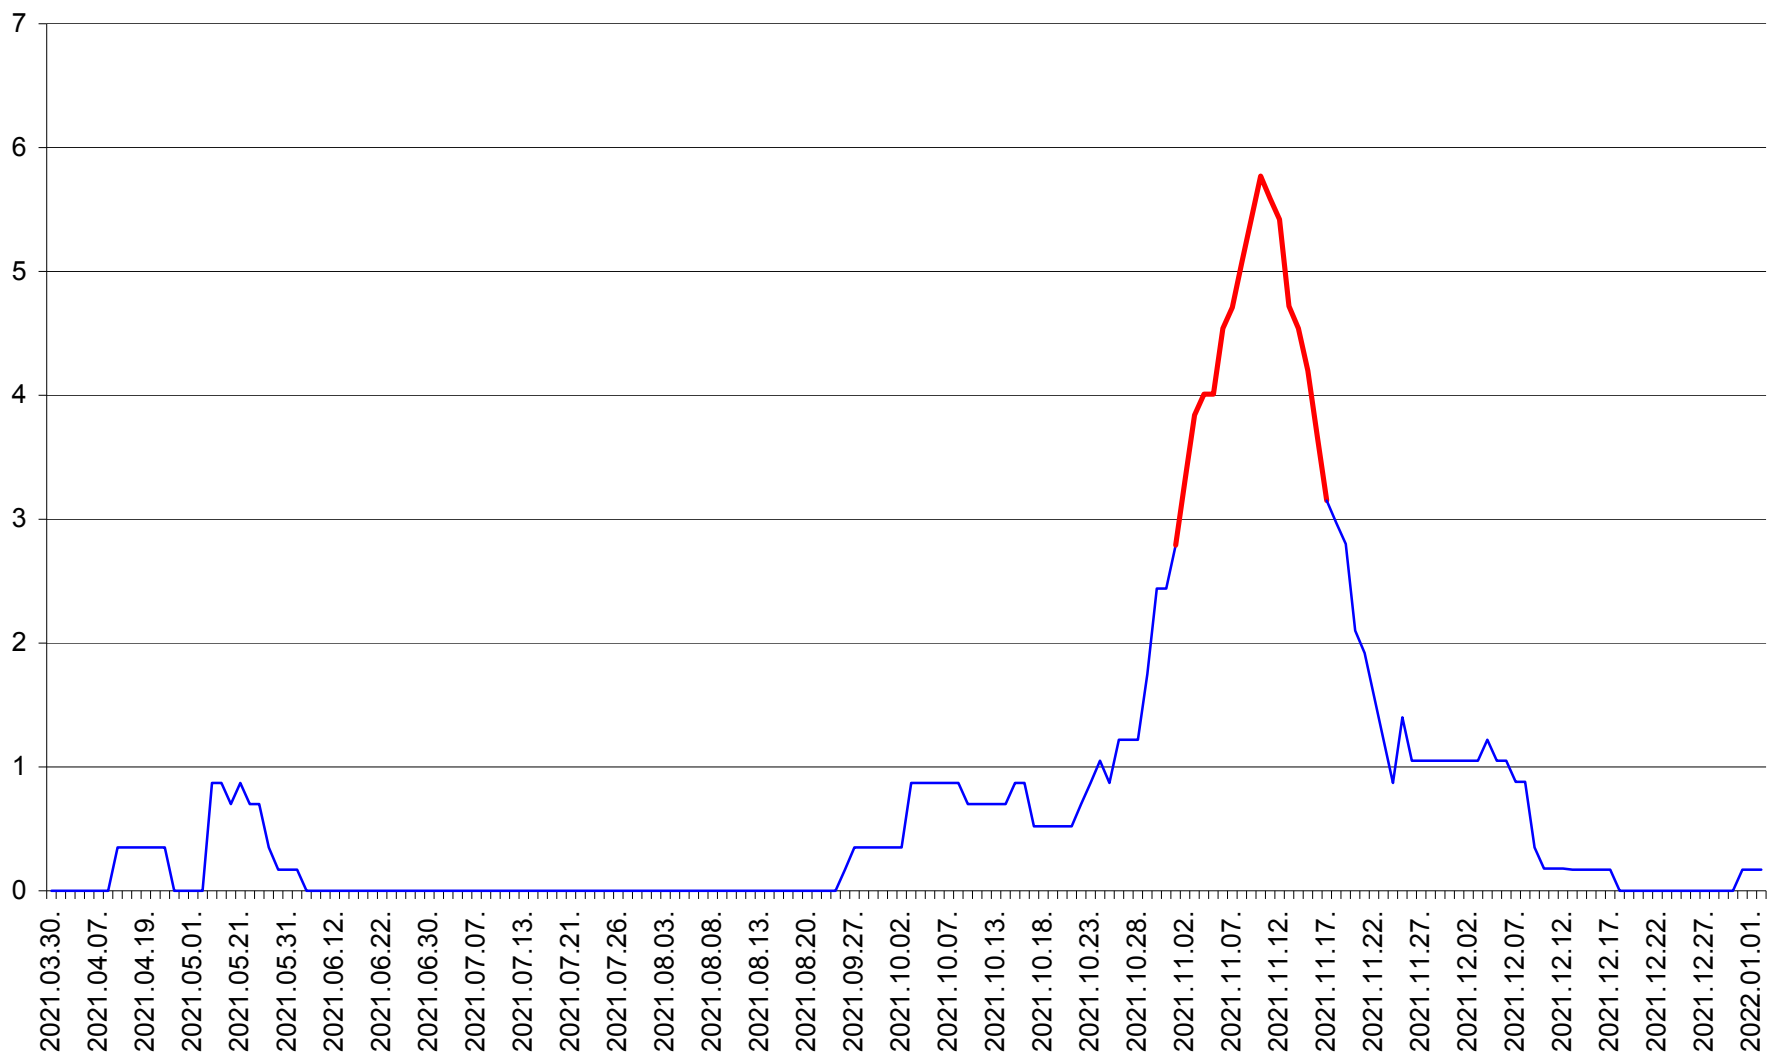

CORBU - Evolutia incidentei cumulate pe 14 zile la ‰ de locuitori
2021.03.30. - 2022.01.02.

CORUND - Evolutia incidentei cumulate pe 14 zile la ‰ de locuitori
2021.03.30. - 2022.01.02.

COZMENI - Evolutia incidentei cumulate pe 14 zile la ‰ de locuitori
2021.03.30. - 2022.01.02.

ORAȘ CRISTURU SECUIESC - Evolutia incidentei cumulate pe 14 zile la ‰ de locuitori
2021.03.30. - 2022.01.02.

DĂNEȘTI - Evolutia incidentei cumulate pe 14 zile la ‰ de locuitori
2021.03.30. - 2022.01.02.

DÂRJIU - Evolutia incidentei cumulate pe 14 zile la ‰ de locuitori
2021.03.30. - 2022.01.02.

DEALU - Evolutia incidentei cumulate pe 14 zile la ‰ de locuitori
2021.03.30. - 2022.01.02.

DITRĂU - Evolutia incidentei cumulate pe 14 zile la ‰ de locuitori
2021.03.30. - 2022.01.02.