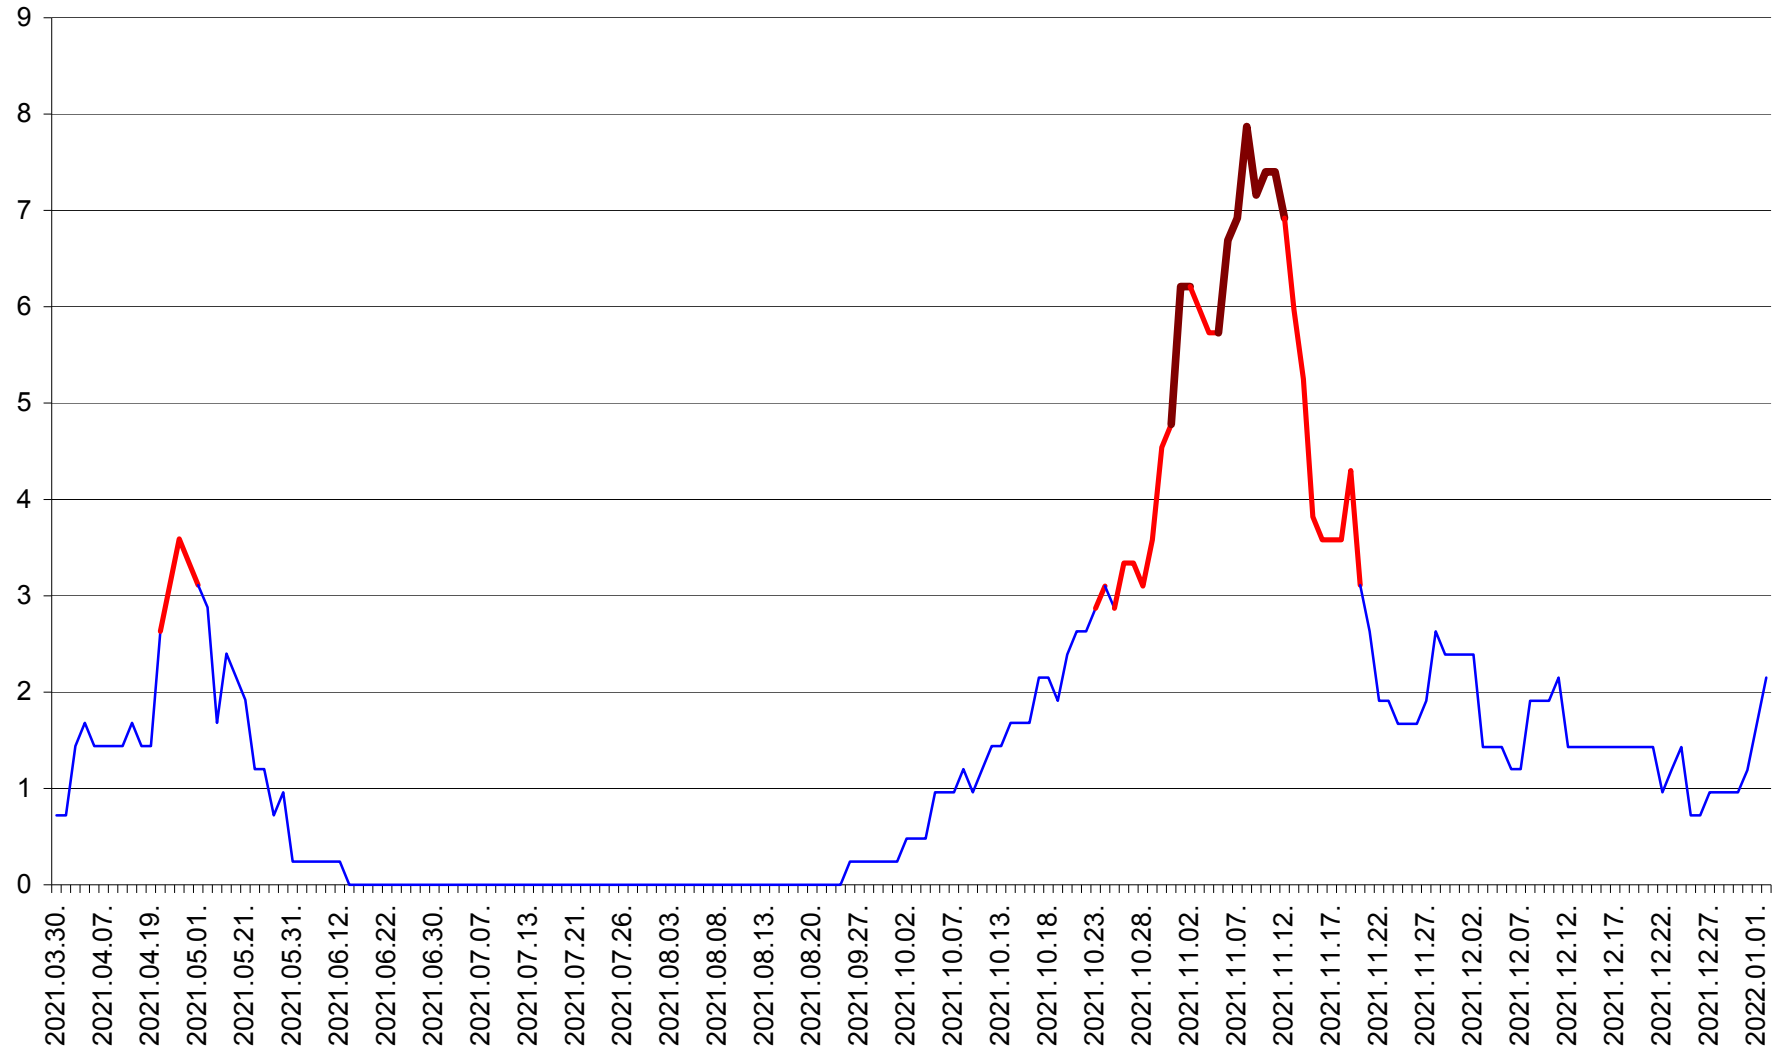

CORBU - Evolutia incidentei cumulate pe 14 zile la ‰ de locuitori
2021.03.30. - 2022.01.02.

CORUND - Evolutia incidentei cumulate pe 14 zile la ‰ de locuitori
2021.03.30. - 2022.01.02.

COZMENI - Evolutia incidentei cumulate pe 14 zile la ‰ de locuitori
2021.03.30. - 2022.01.02.

ORAȘ CRISTURU SECUIESC - Evolutia incidentei cumulate pe 14 zile la ‰ de locuitori
2021.03.30. - 2022.01.02.

DĂNEȘTI - Evolutia incidentei cumulate pe 14 zile la ‰ de locuitori
2021.03.30. - 2022.01.02.

DÂRJIU - Evolutia incidentei cumulate pe 14 zile la ‰ de locuitori
2021.03.30. - 2022.01.02.

DEALU - Evolutia incidentei cumulate pe 14 zile la ‰ de locuitori
2021.03.30. - 2022.01.02.

DITRĂU - Evolutia incidentei cumulate pe 14 zile la ‰ de locuitori
2021.03.30. - 2022.01.02.