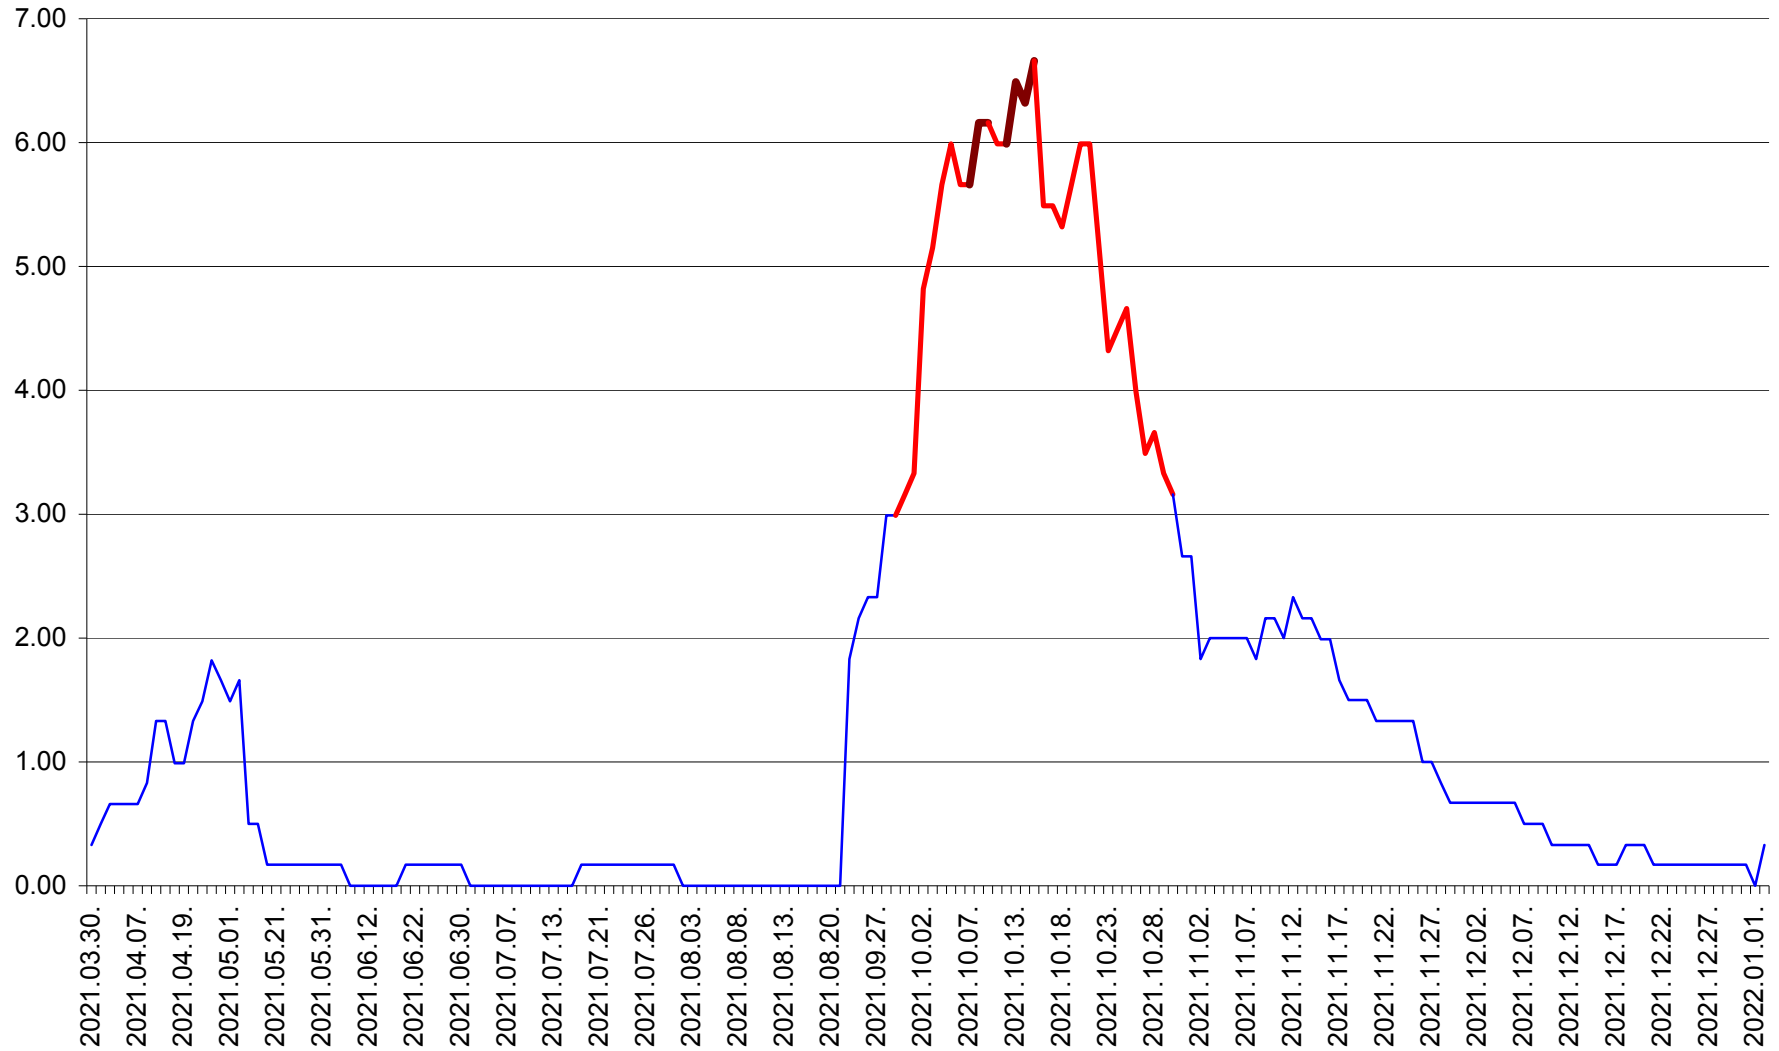

Total - Evolutia incidentei cumulate pe 14 zile la % de locuitori
2021.03.30. - 2022.01.02.