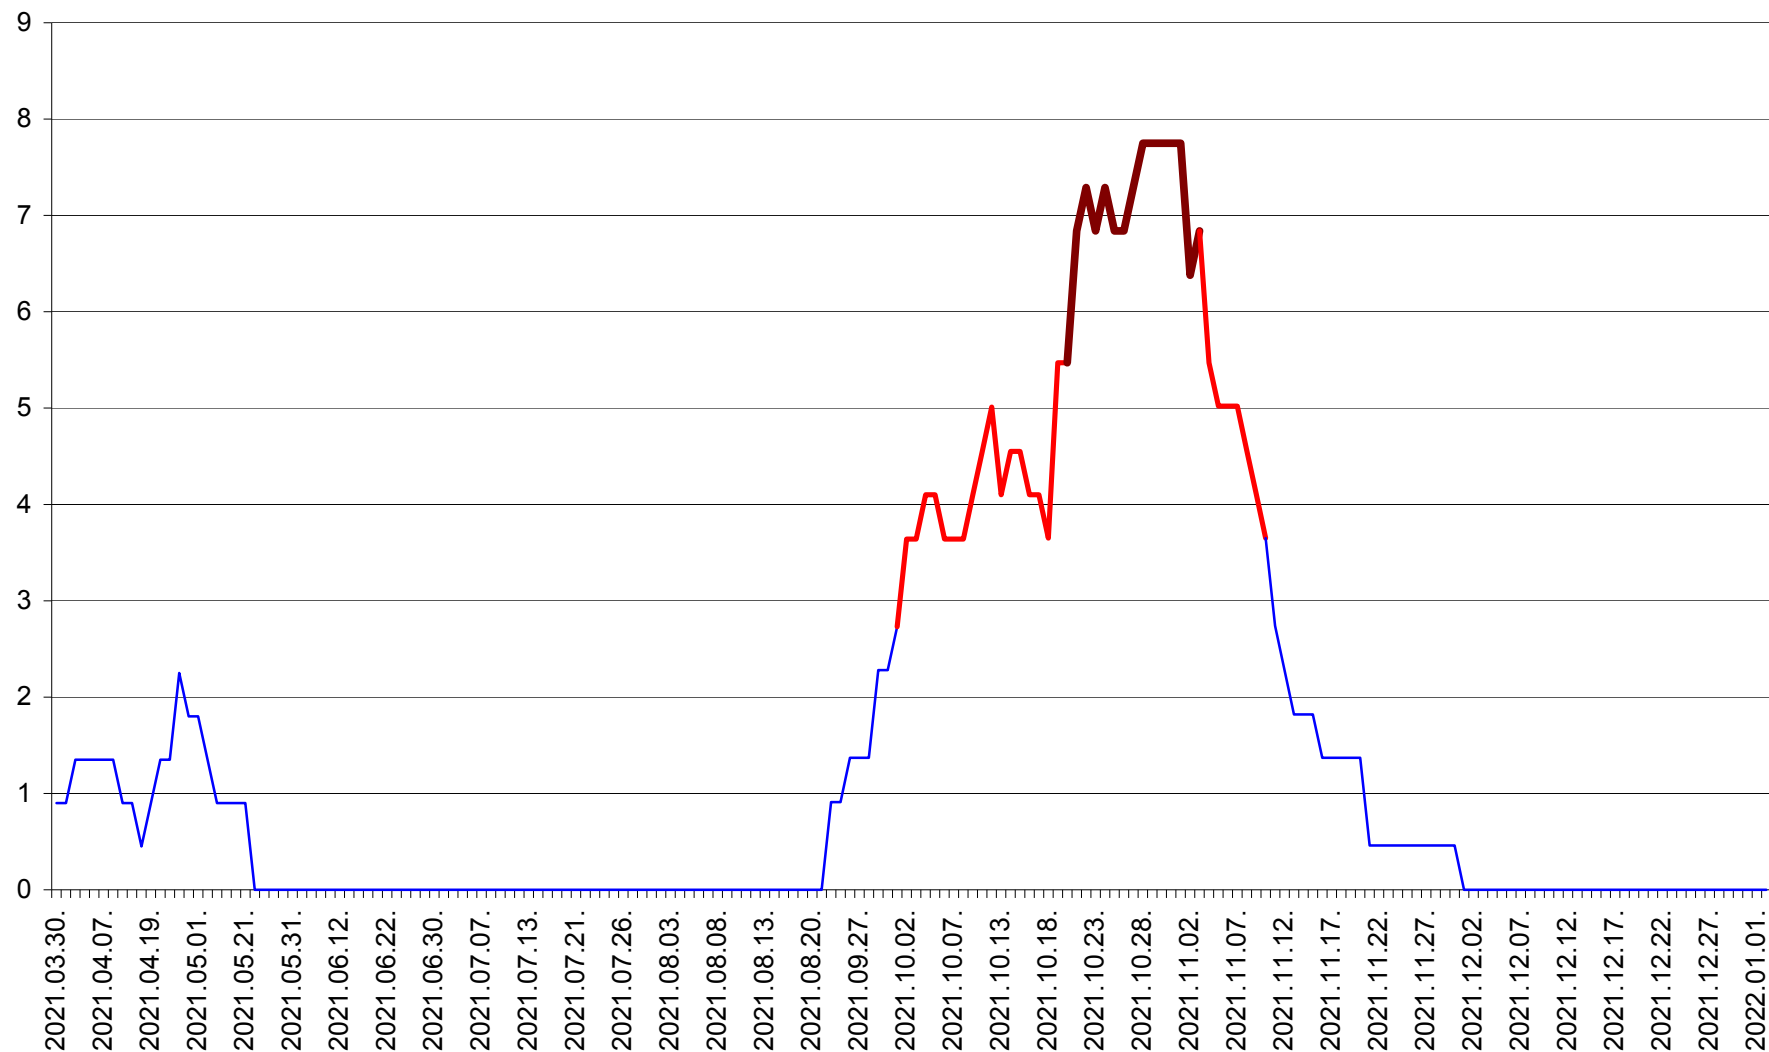

SÂNCRĂIENI - Evolutia incidentei cumulate pe 14 zile la ‰ de locuitori
2021.03.30. - 2022.01.02.

SÂNDOMINIC - Evolutia incidentei cumulate pe 14 zile la ‰ de locuitori
2021.03.30. - 2022.01.02.

SÂNMARTIN - Evolutia incidentei cumulate pe 14 zile la ‰ de locuitori
2021.03.30. - 2022.01.02.

SÂNSIMION - Evolutia incidentei cumulate pe 14 zile la ‰ de locuitori
2021.03.30. - 2022.01.02.

SÂNTIMBRU - Evolutia incidentei cumulate pe 14 zile la ‰ de locuitori
2021.03.30. - 2022.01.02.

SĂRMAȘ - Evolutia incidentei cumulate pe 14 zile la ‰ de locuitori
2021.03.30. - 2022.01.02.