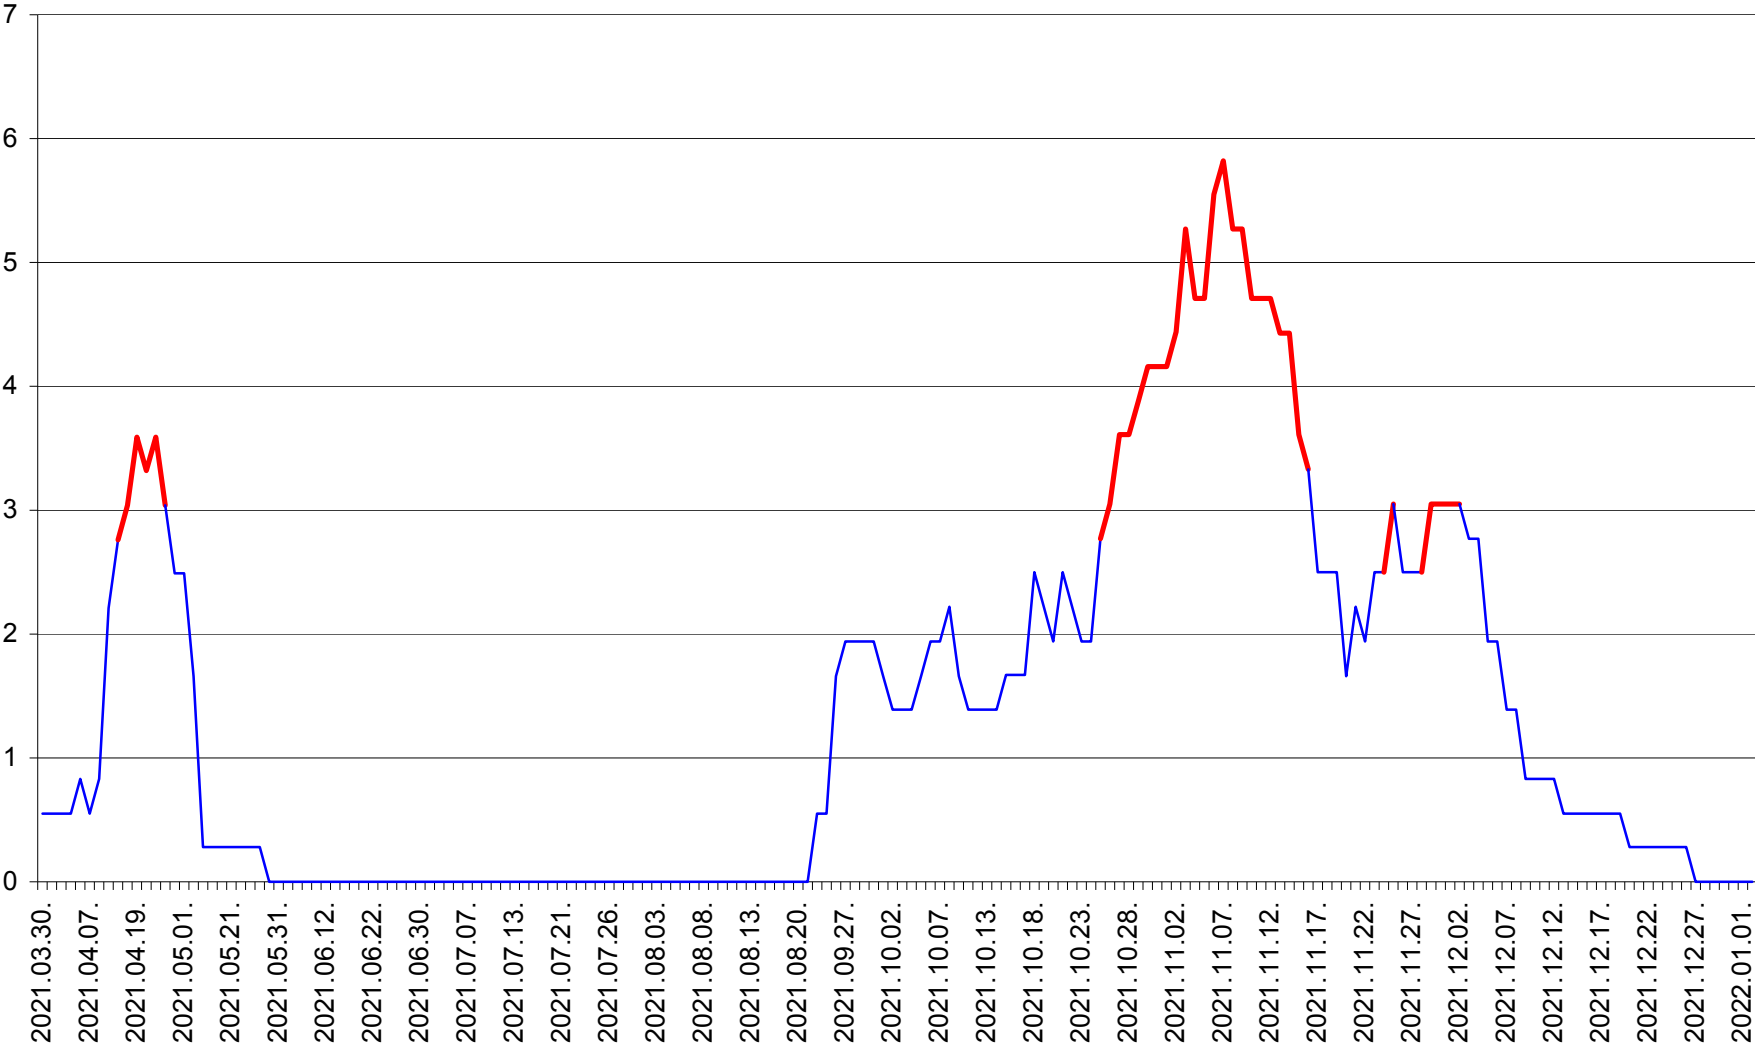

MĂRTINIȘ - Evolutia incidentei cumulate pe 14 zile la % de locuitori
2021.03.30. - 2022.01.02.

MEREȘTI - Evolutia incidentei cumulate pe 14 zile la ‰ de locuitori
2021.03.30. - 2022.01.02.

MUNICIPIUL MIERCUREA-CIUC - Evolutia incidentei cumulate pe 14 zile la ‰ de locuitori
2021.03.30. - 2022.01.02.

MIHĂILENI - Evolutia incidentei cumulate pe 14 zile la ‰ de locuitori
2021.03.30. - 2022.01.02.

MUGENI - Evolutia incidentei cumulate pe 14 zile la ‰ de locuitori
2021.03.30. - 2022.01.02.

OCLAND - Evolutia incidentei cumulate pe 14 zile la ‰ de locuitori
2021.03.30. - 2022.01.02.