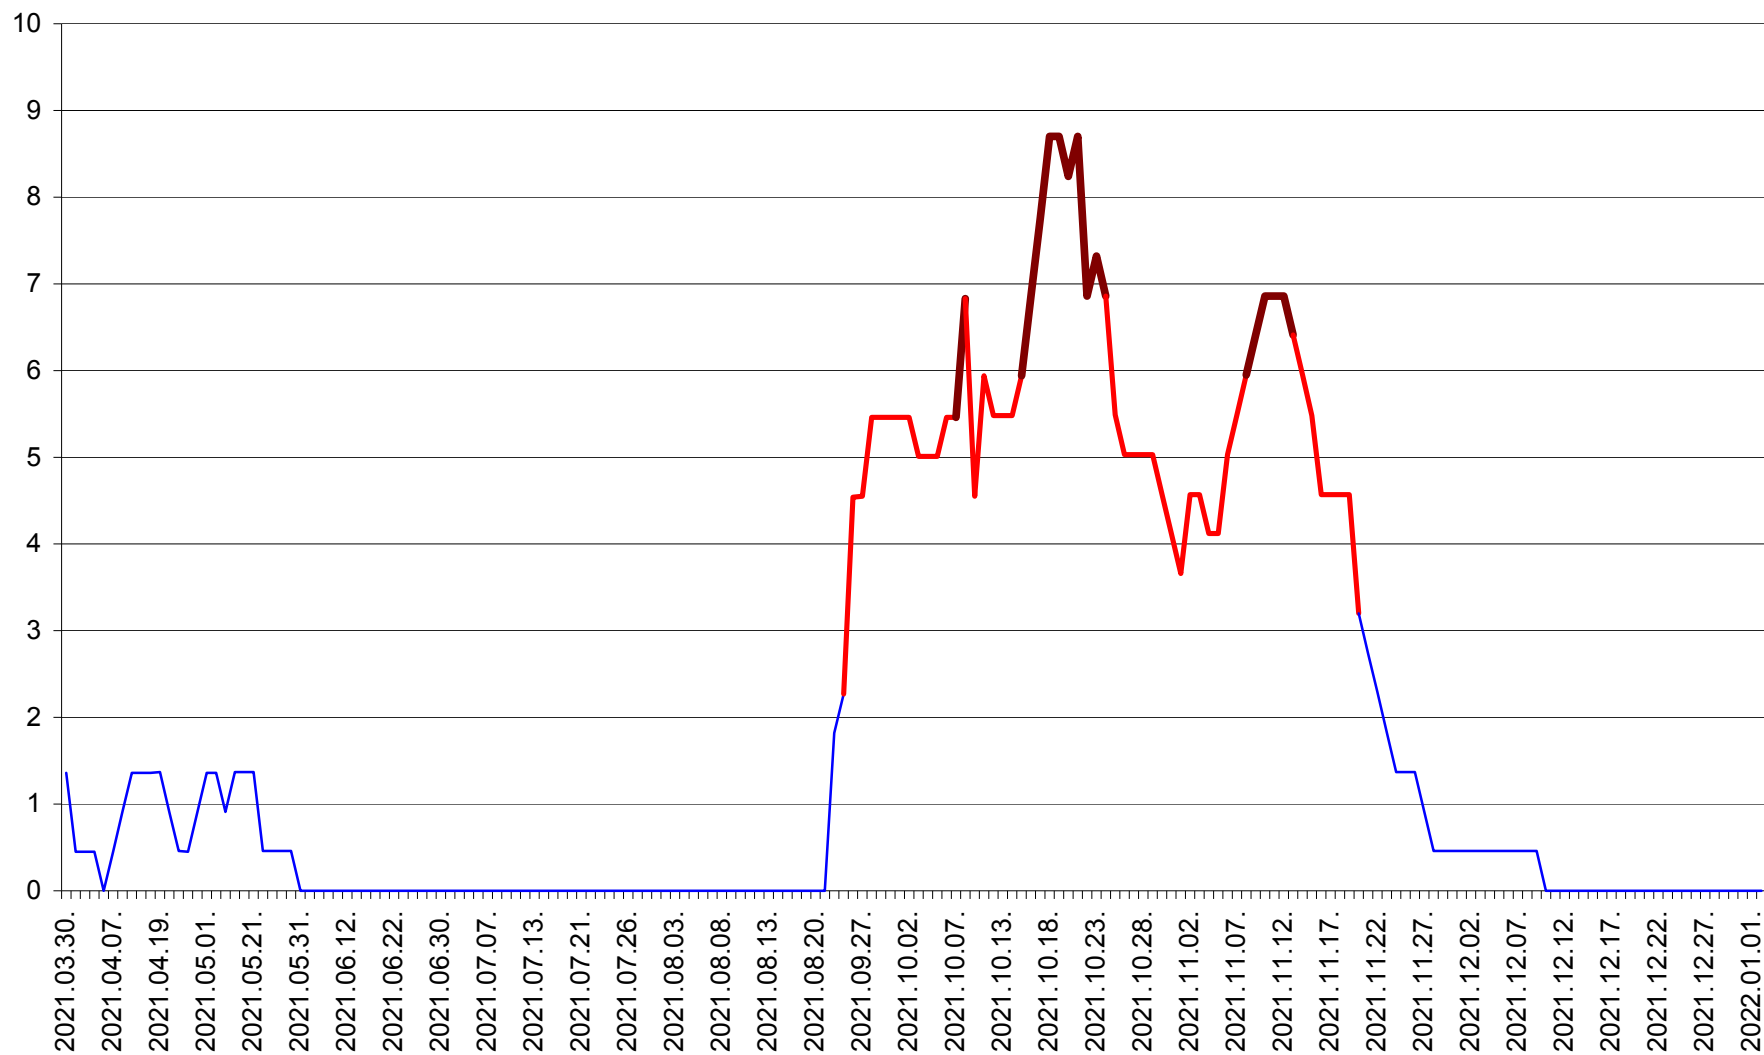

LELICENI - Evolutia incidentei cumulate pe 14 zile la % de locuitori
2021.03.30. - 2022.01.02.

LUETA - Evolutia incidentei cumulate pe 14 zile la ‰ de locuitori
2021.03.30. - 2022.01.02.

LUNCA DE JOS - Evolutia incidentei cumulate pe 14 zile la ‰ de locuitori
2021.03.30. - 2022.01.02.

LUNCA DE SUS - Evolutia incidentei cumulate pe 14 zile la ‰ de locuitori
2021.03.30. - 2022.01.02.

LUPENI - Evolutia incidentei cumulate pe 14 zile la ‰ de locuitori
2021.03.30. - 2022.01.02.

MĂDĂRAȘ - Evolutia incidentei cumulate pe 14 zile la ‰ de locuitori
2021.03.30. - 2022.01.02.