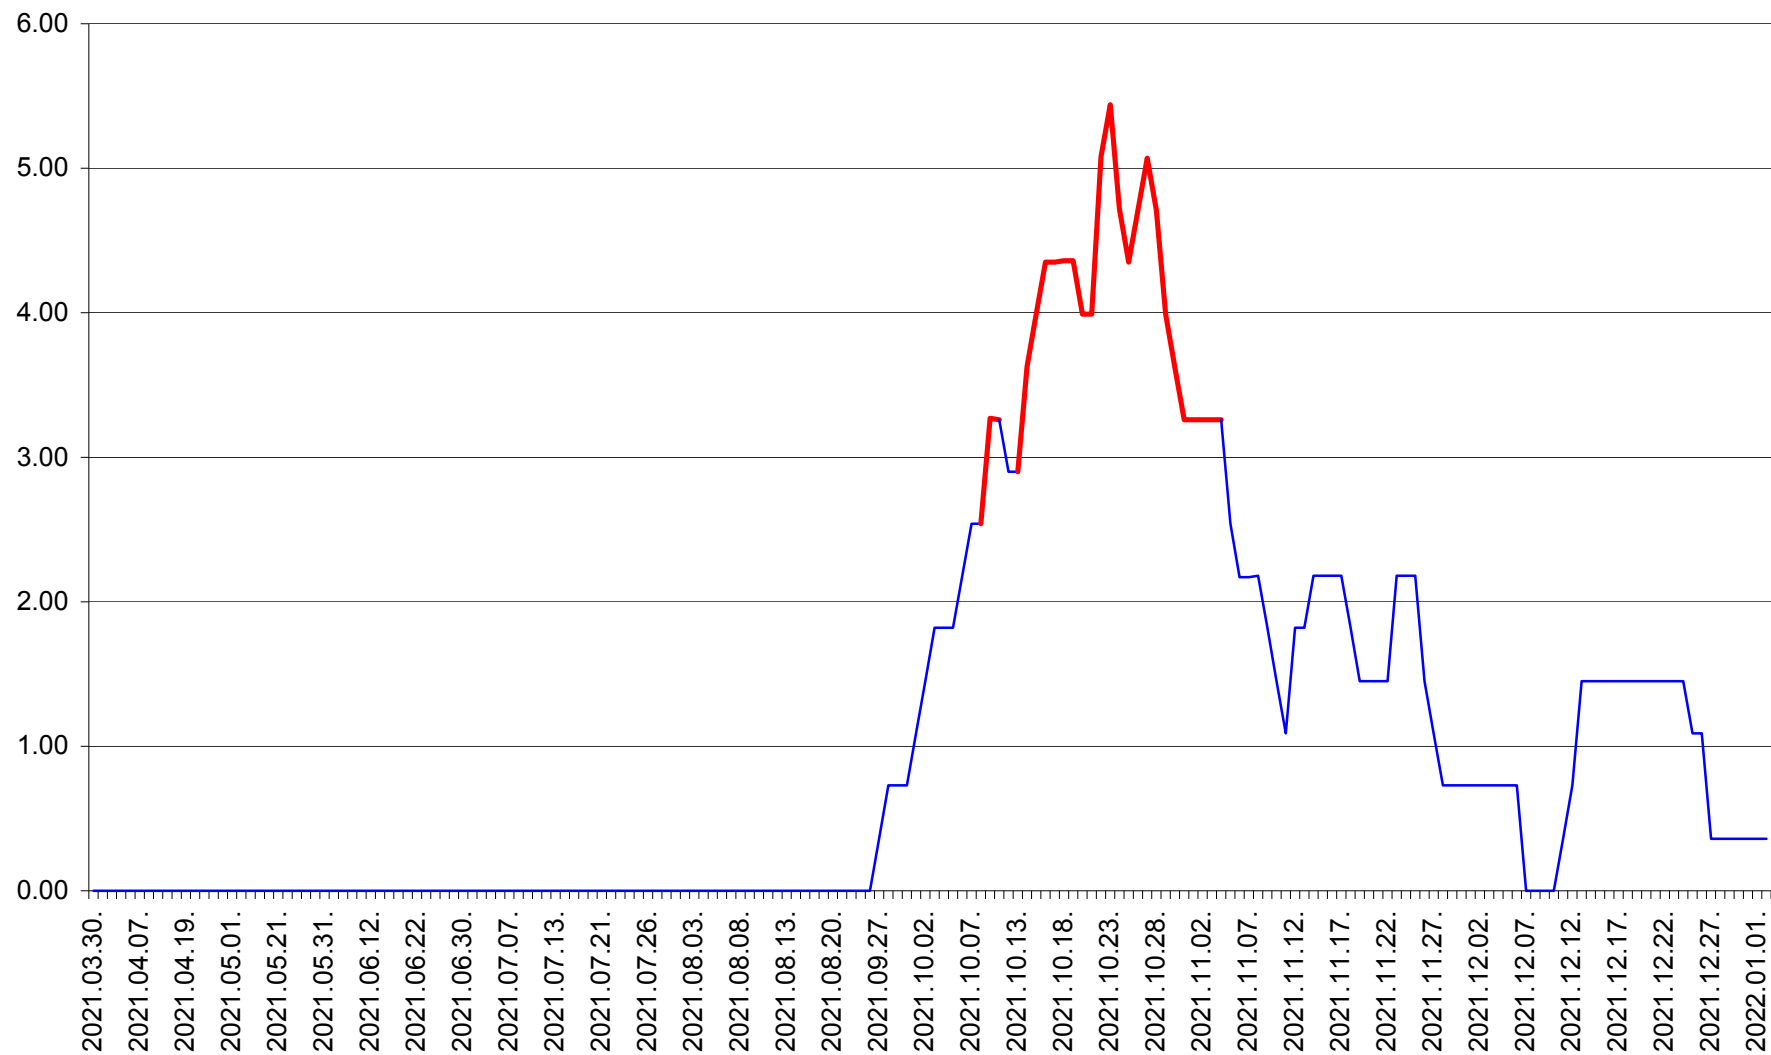

ATID - Evolutia incidentei cumulate pe 14 zile la % de locuitori
2021.03.30. - 2022.01.02.

AVRĂMEȘTI - Evolutia incidentei cumulate pe 14 zile la ‰ de locuitori
2021.03.30. - 2022.01.02.

ORAȘ BĂILE TUȘNAD - Evolutia incidentei cumulate pe 14 zile la ‰ de locuitori
2021.03.30. - 2022.01.02.

ORAȘ BĂLAN - Evolutia incidentei cumulate pe 14 zile la ‰ de locuitori
2021.03.30. - 2022.01.02.

BILBOR - Evolutia incidentei cumulate pe 14 zile la ‰ de locuitori
2021.03.30. - 2022.01.02.

ORAȘ BORSEC - Evolutia incidentei cumulate pe 14 zile la ‰ de locuitori
2021.03.30. - 2022.01.02.

BRĂDEȘTI - Evolutia incidentei cumulate pe 14 zile la ‰ de locuitori
2021.03.30. - 2022.01.02.

CĂPÂLNIȚA - Evolutia incidentei cumulate pe 14 zile la ‰ de locuitori
2021.03.30. - 2022.01.02.

CÂRȚA - Evolutia incidentei cumulate pe 14 zile la ‰ de locuitori
2021.03.30. - 2022.01.02.