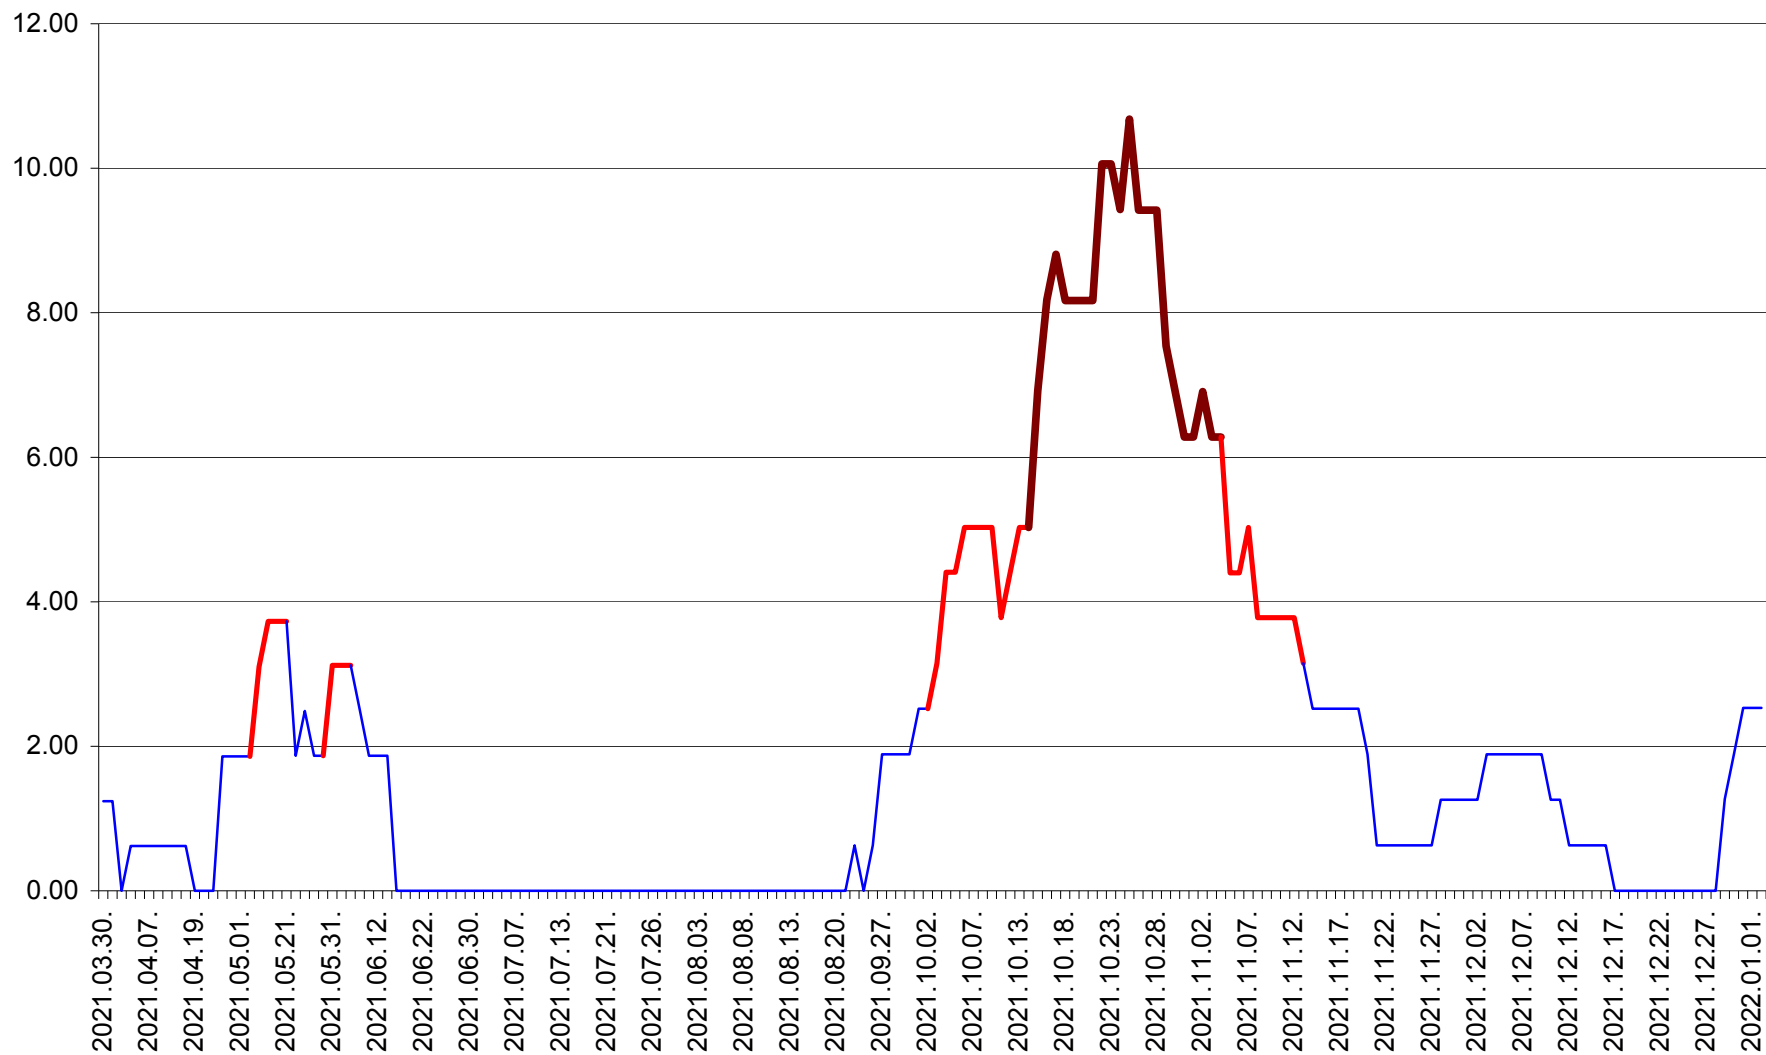

ATID - Evolutia incidentei cumulate pe 14 zile la % de locuitori
2021.03.30. - 2022.01.02.

AVRĂMEȘTI - Evolutia incidentei cumulate pe 14 zile la ‰ de locuitori
2021.03.30. - 2022.01.02.

ORAȘ BĂILE TUȘNAD - Evolutia incidentei cumulate pe 14 zile la ‰ de locuitori
2021.03.30. - 2022.01.02.

ORAȘ BĂLAN - Evolutia incidentei cumulate pe 14 zile la ‰ de locuitori
2021.03.30. - 2022.01.02.

BILBOR - Evolutia incidentei cumulate pe 14 zile la ‰ de locuitori
2021.03.30. - 2022.01.02.

ORAȘ BORSEC - Evolutia incidentei cumulate pe 14 zile la ‰ de locuitori
2021.03.30. - 2022.01.02.

BRĂDEȘTI - Evolutia incidentei cumulate pe 14 zile la ‰ de locuitori
2021.03.30. - 2022.01.02.

CĂPÂLNIȚA - Evolutia incidentei cumulate pe 14 zile la ‰ de locuitori
2021.03.30. - 2022.01.02.

CÂRȚA - Evolutia incidentei cumulate pe 14 zile la ‰ de locuitori
2021.03.30. - 2022.01.02.