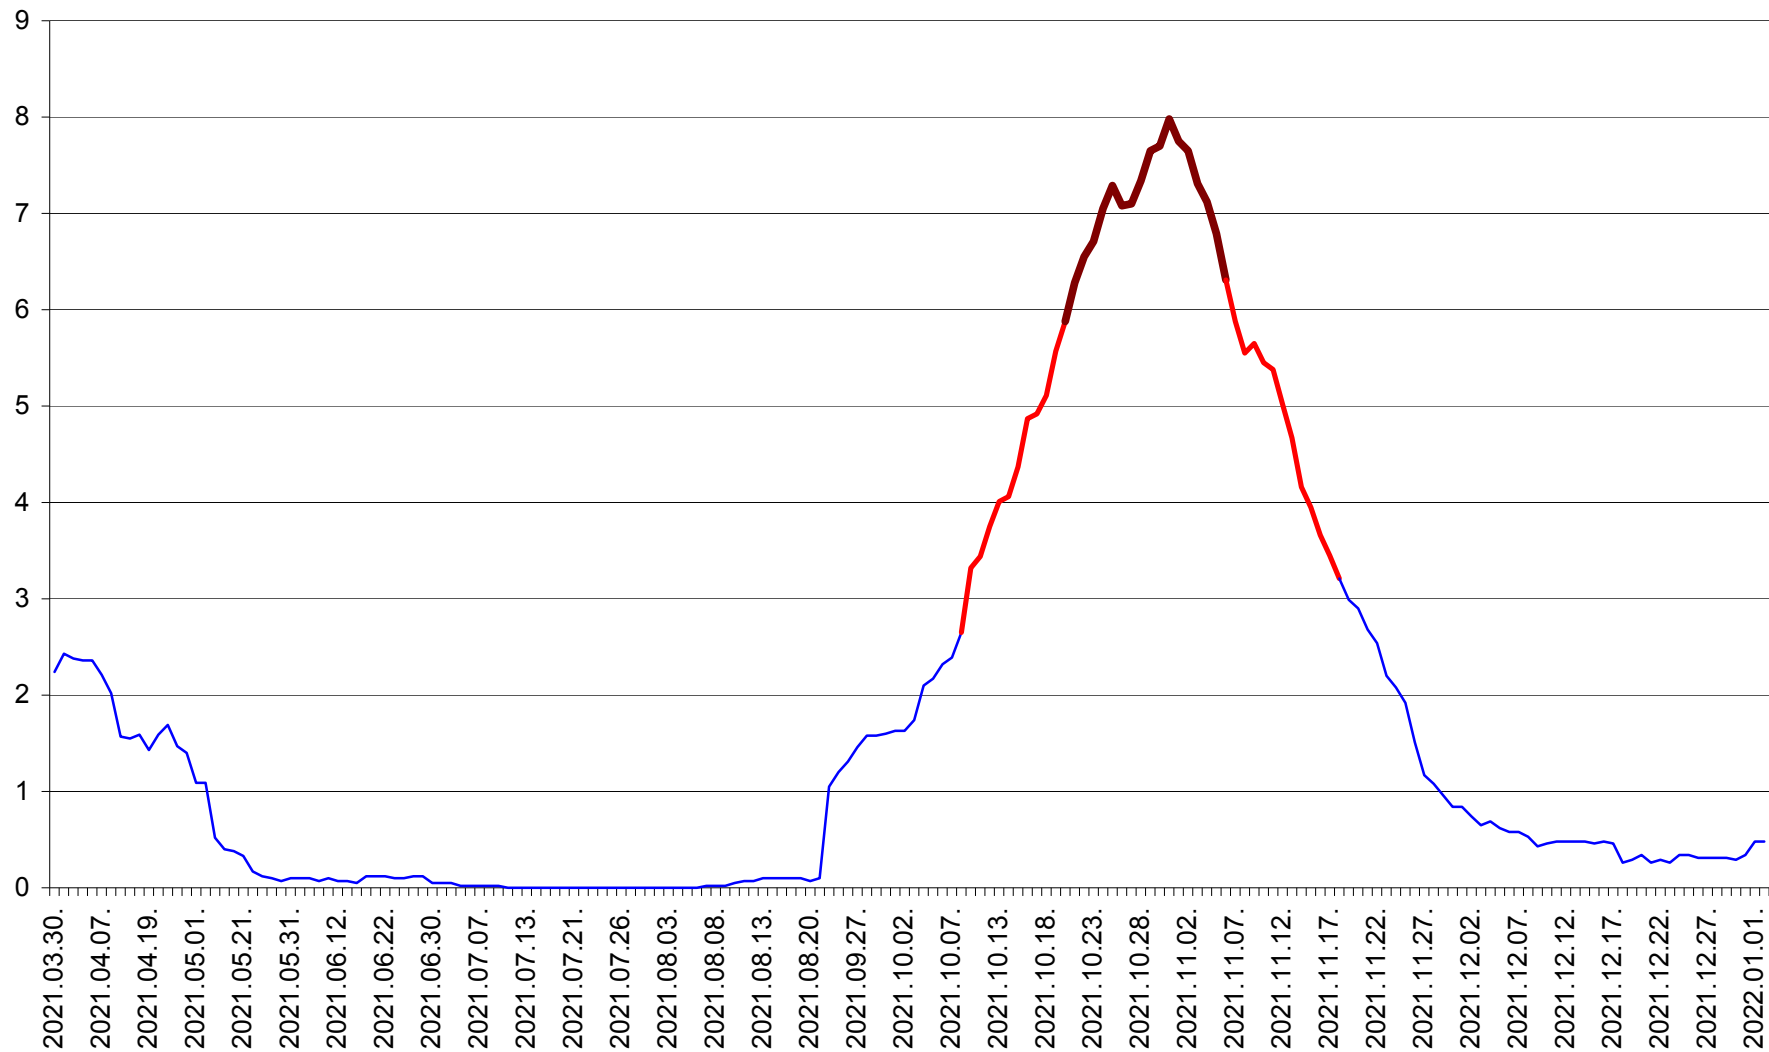

LELICENI - Evolutia incidentei cumulate pe 14 zile la % de locuitori
2021.03.30. - 2022.01.02.

LUETA - Evolutia incidentei cumulate pe 14 zile la ‰ de locuitori
2021.03.30. - 2022.01.02.

LUNCA DE JOS - Evolutia incidentei cumulate pe 14 zile la ‰ de locuitori
2021.03.30. - 2022.01.02.

LUNCA DE SUS - Evolutia incidentei cumulate pe 14 zile la ‰ de locuitori
2021.03.30. - 2022.01.02.

LUPENI - Evolutia incidentei cumulate pe 14 zile la ‰ de locuitori
2021.03.30. - 2022.01.02.

MĂDĂRAȘ - Evolutia incidentei cumulate pe 14 zile la ‰ de locuitori
2021.03.30. - 2022.01.02.

MĂRTINIȘ - Evolutia incidentei cumulate pe 14 zile la % de locuitori
2021.03.30. - 2022.01.02.

MEREȘTI - Evolutia incidentei cumulate pe 14 zile la ‰ de locuitori
2021.03.30. - 2022.01.02.

MUNICIPIUL MIERCUREA-CIUC - Evolutia incidentei cumulate pe 14 zile la ‰ de locuitori
2021.03.30. - 2022.01.02.