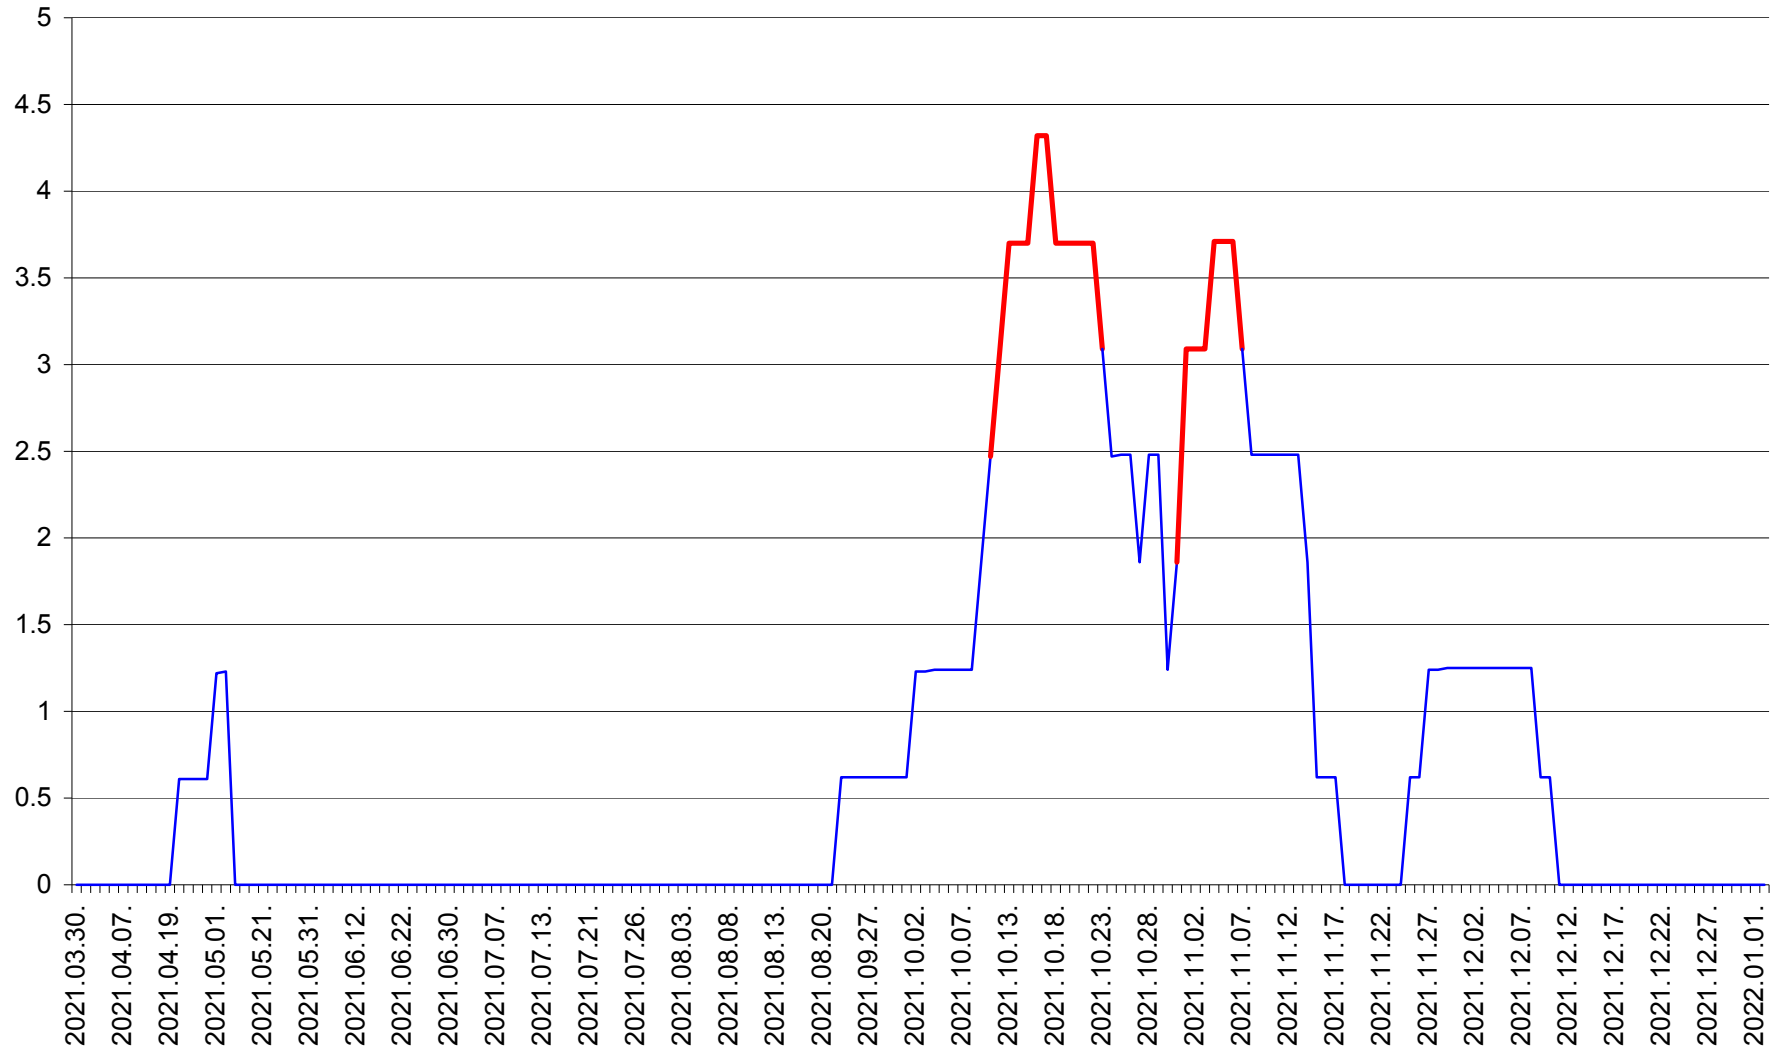

PLĂIEȘII DE JOS - Evolutia incidentei cumulate pe 14 zile la ‰ de locuitori
2021.03.30. - 2022.01.02.

PORUMBENI - Evolutia incidentei cumulate pe 14 zile la ‰ de locuitori
2021.03.30. - 2022.01.02.

PRAID - Evolutia incidentei cumulate pe 14 zile la ‰ de locuitori
2021.03.30. - 2022.01.02.

RACU - Evolutia incidentei cumulate pe 14 zile la ‰ de locuitori
2021.03.30. - 2022.01.02.

REMETEA - Evolutia incidentei cumulate pe 14 zile la ‰ de locuitori
2021.03.30. - 2022.01.02.

SĂCEL - Evolutia incidentei cumulate pe 14 zile la ‰ de locuitori
2021.03.30. - 2022.01.02.