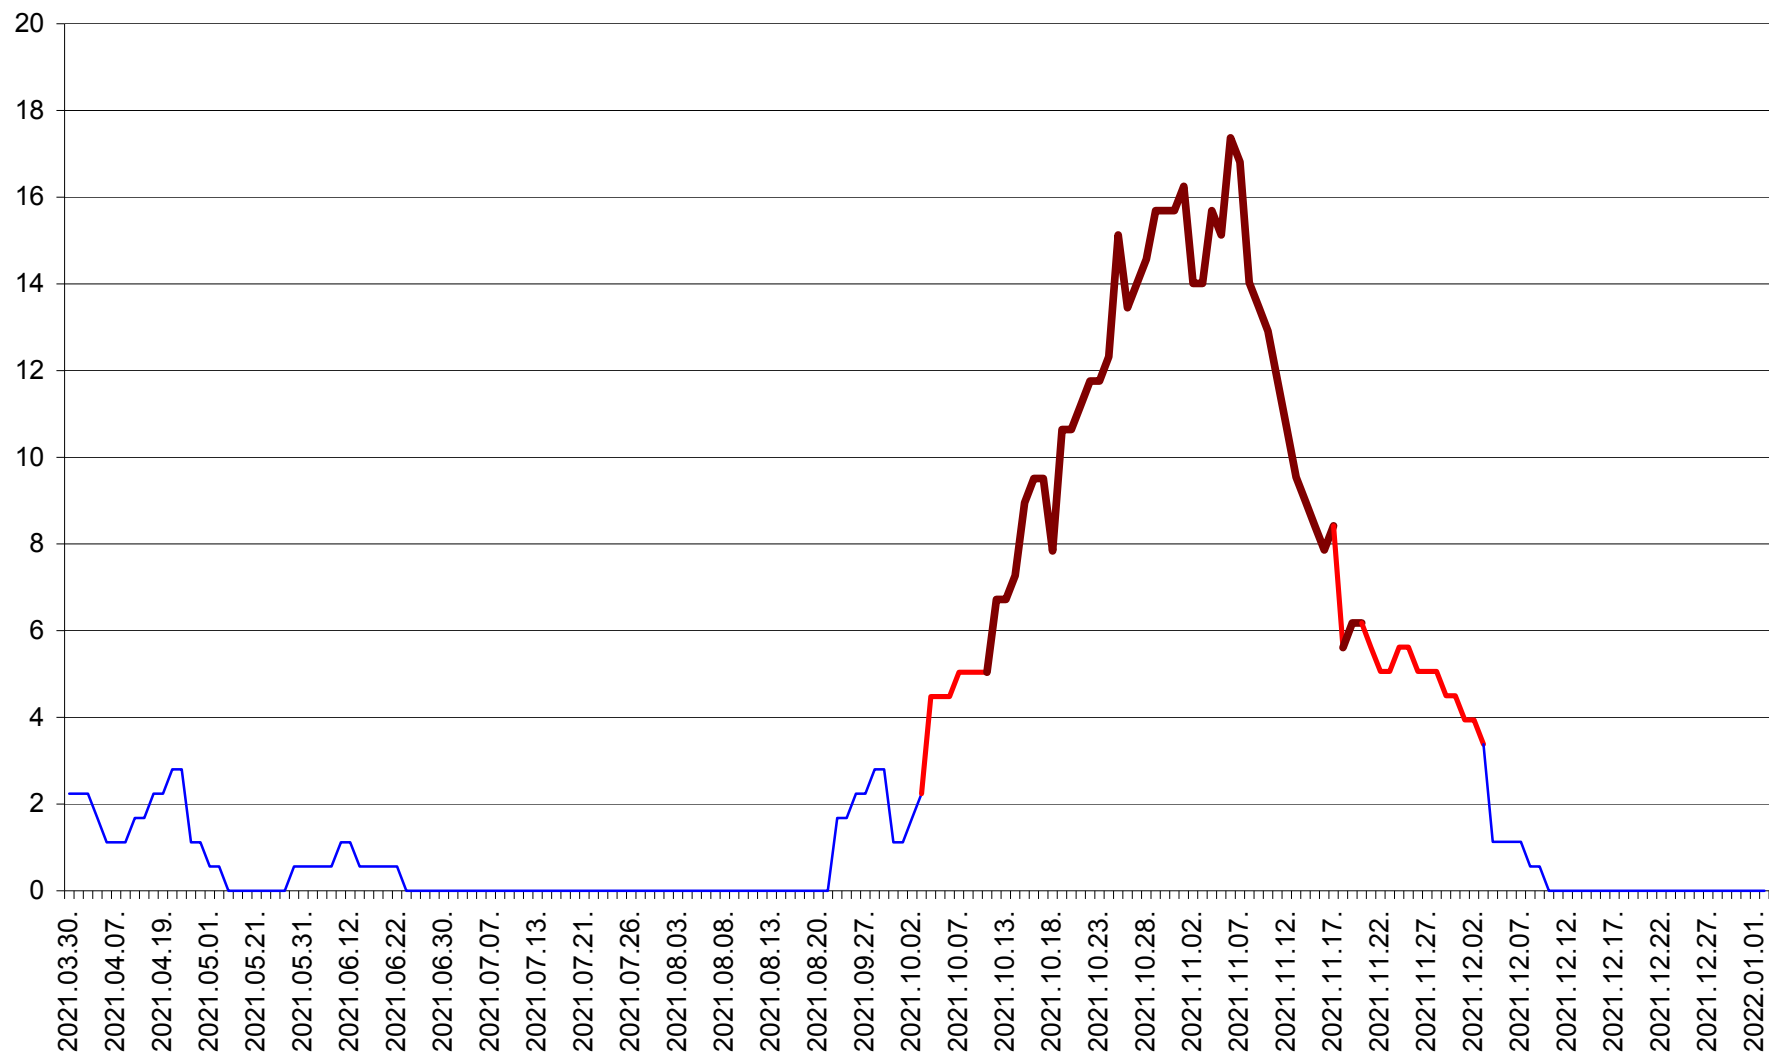

SUSENI - Evolutia incidentei cumulate pe 14 zile la ‰ de locuitori
2021.03.30. - 2022.01.02.