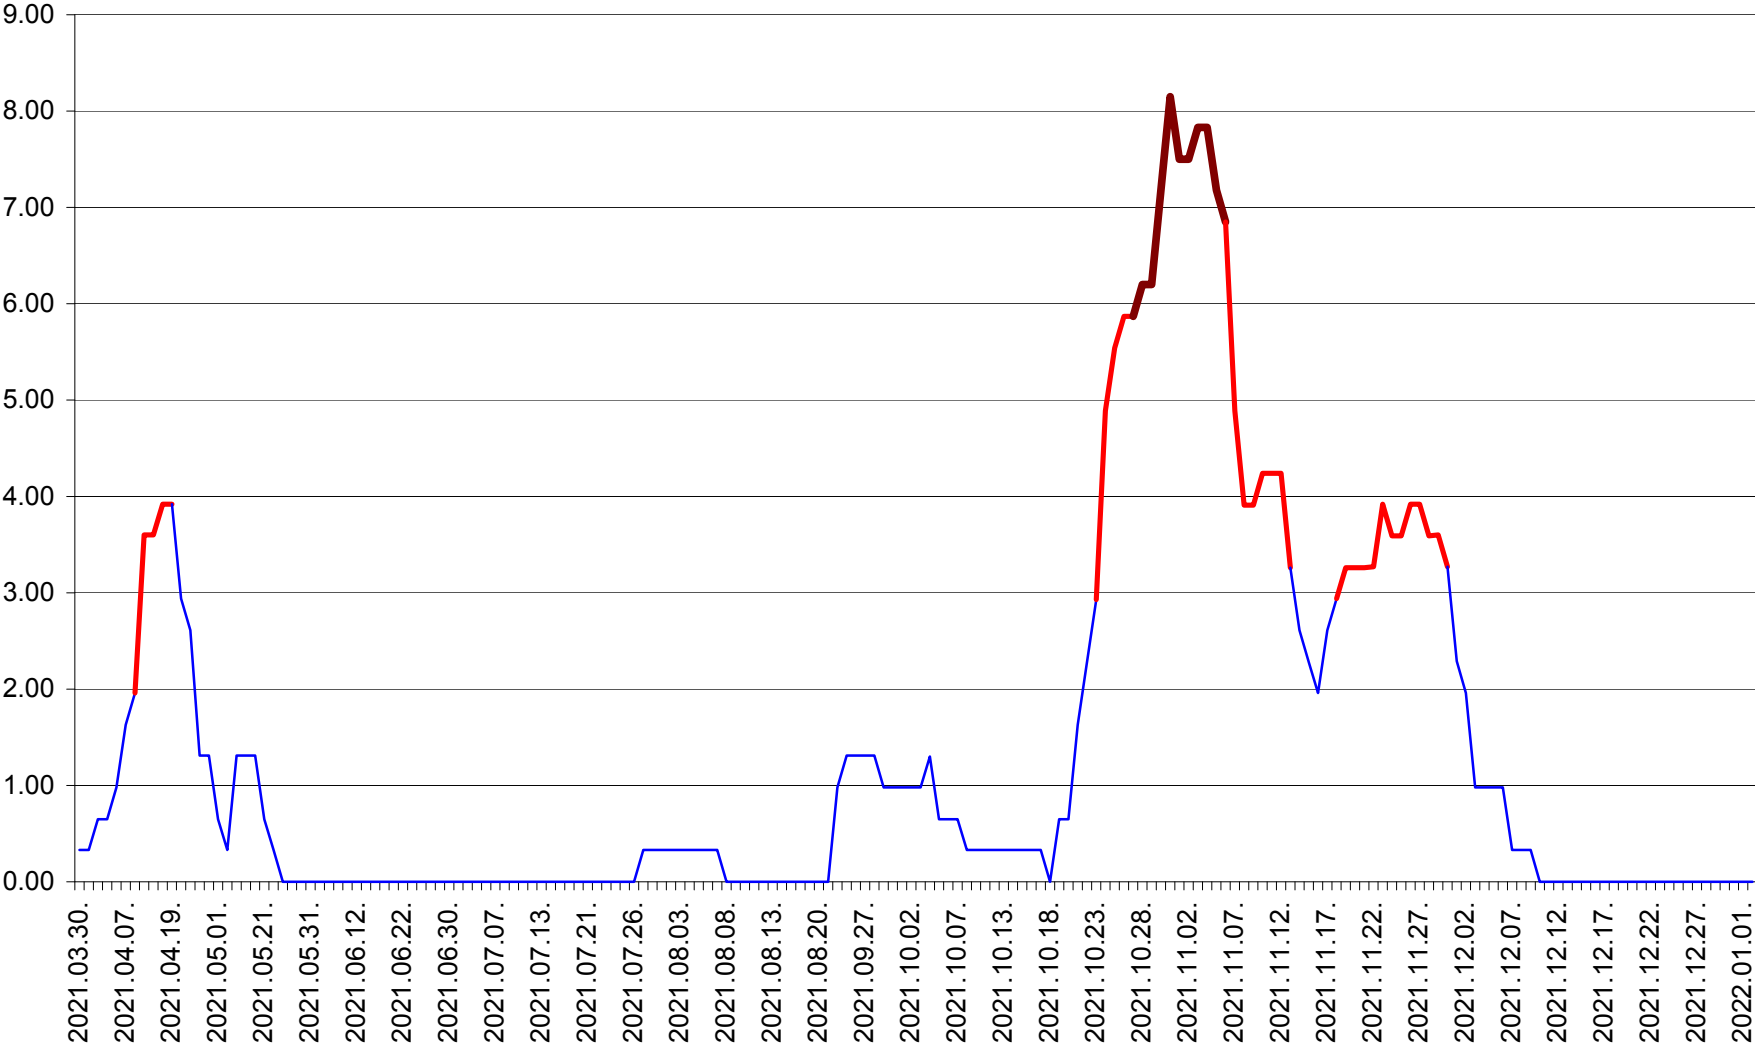

ATID - Evolutia incidentei cumulate pe 14 zile la % de locuitori
2021.03.30. - 2022.01.02.

AVRĂMEȘTI - Evolutia incidentei cumulate pe 14 zile la ‰ de locuitori
2021.03.30. - 2022.01.02.

ORAȘ BĂILE TUȘNAD - Evolutia incidentei cumulate pe 14 zile la ‰ de locuitori
2021.03.30. - 2022.01.02.

ORAȘ BĂLAN - Evolutia incidentei cumulate pe 14 zile la ‰ de locuitori
2021.03.30. - 2022.01.02.

BILBOR - Evolutia incidentei cumulate pe 14 zile la ‰ de locuitori
2021.03.30. - 2022.01.02.

ORAȘ BORSEC - Evolutia incidentei cumulate pe 14 zile la ‰ de locuitori
2021.03.30. - 2022.01.02.

BRĂDEȘTI - Evolutia incidentei cumulate pe 14 zile la ‰ de locuitori
2021.03.30. - 2022.01.02.

CĂPÂLNIȚA - Evolutia incidentei cumulate pe 14 zile la ‰ de locuitori
2021.03.30. - 2022.01.02.

CÂRȚA - Evolutia incidentei cumulate pe 14 zile la ‰ de locuitori
2021.03.30. - 2022.01.02.