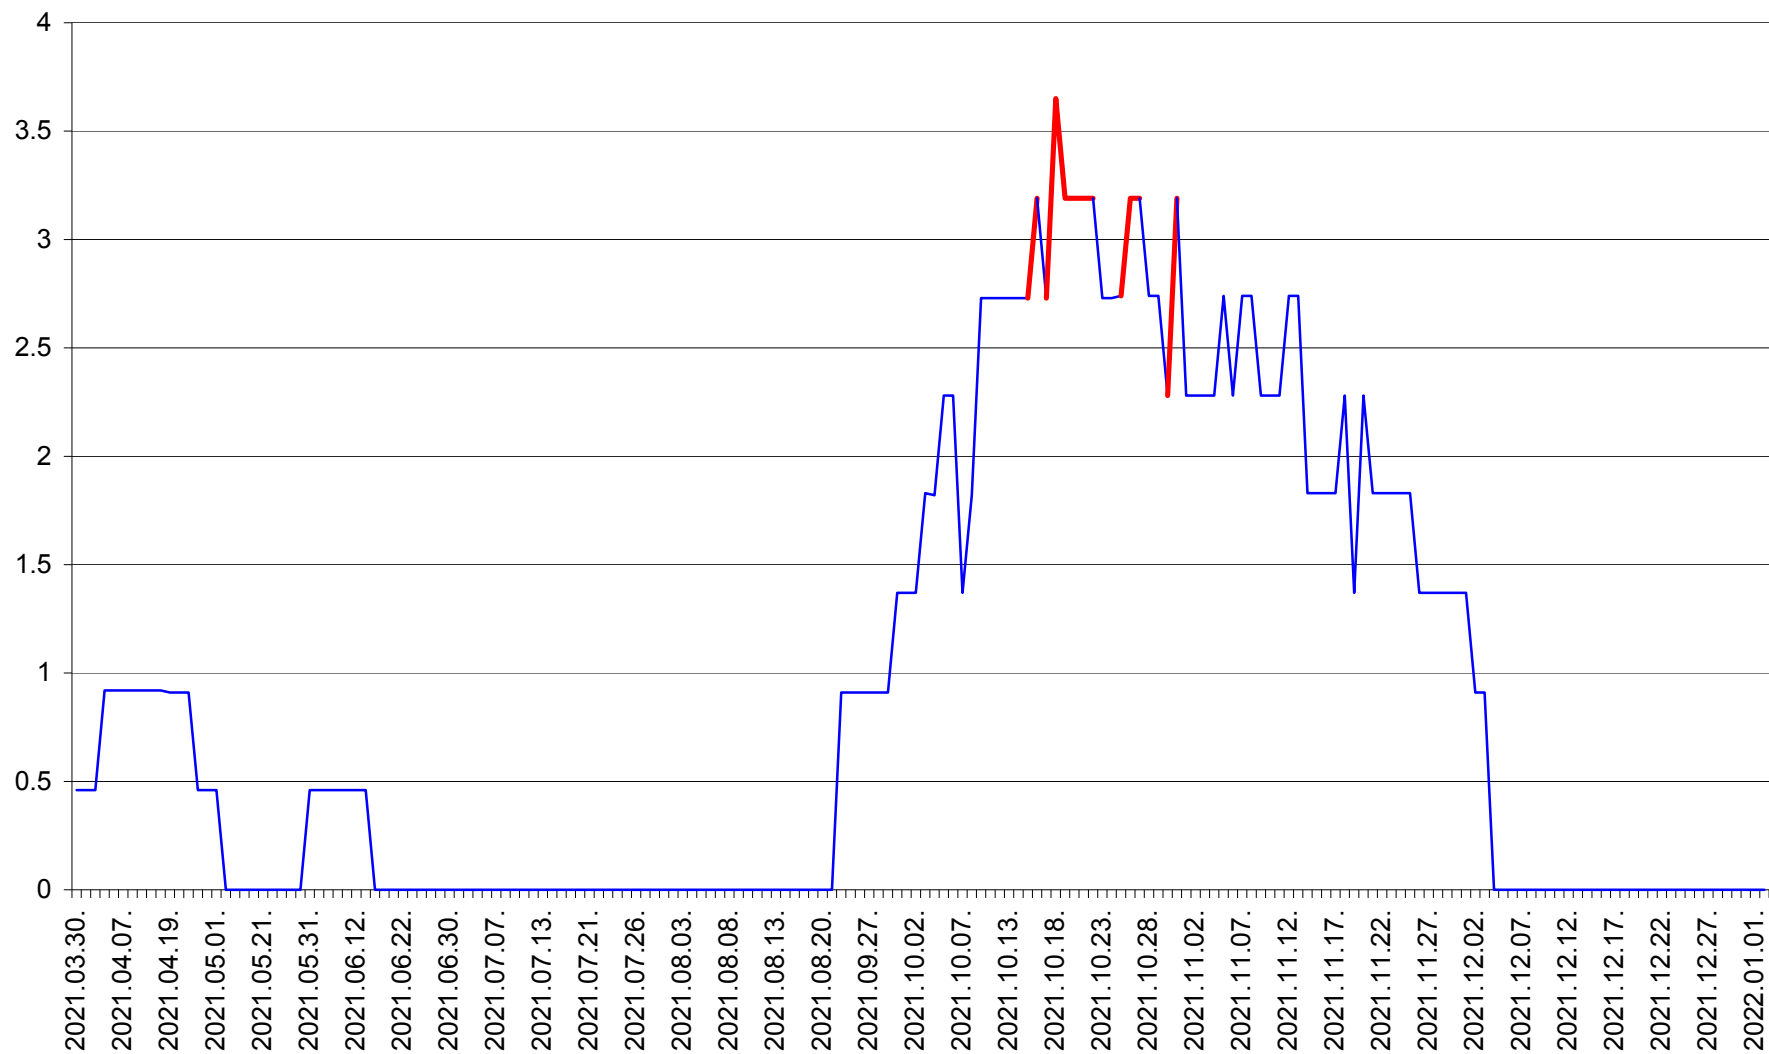

CICEU - Evolutia incidentei cumulate pe 14 zile la ‰ de locuitori
2021.03.30. - 2022.01.02.

CIUCSÂNGEORGIU - Evolutia incidentei cumulate pe 14 zile la % de locuitori
2021.03.30. - 2022.01.02.

CIUMANI - Evolutia incidentei cumulate pe 14 zile la ‰ de locuitori
2021.03.30. - 2022.01.02.

CORBU - Evolutia incidentei cumulate pe 14 zile la ‰ de locuitori
2021.03.30. - 2022.01.02.

CORUND - Evolutia incidentei cumulate pe 14 zile la ‰ de locuitori
2021.03.30. - 2022.01.02.

COZMENI - Evolutia incidentei cumulate pe 14 zile la ‰ de locuitori
2021.03.30. - 2022.01.02.

ORAȘ CRISTURU SECUIESC - Evolutia incidentei cumulate pe 14 zile la ‰ de locuitori
2021.03.30. - 2022.01.02.

DĂNEȘTI - Evolutia incidentei cumulate pe 14 zile la ‰ de locuitori
2021.03.30. - 2022.01.02.

DÂRJIU - Evolutia incidentei cumulate pe 14 zile la ‰ de locuitori
2021.03.30. - 2022.01.02.

DEALU - Evolutia incidentei cumulate pe 14 zile la ‰ de locuitori
2021.03.30. - 2022.01.02.

DITRĂU - Evolutia incidentei cumulate pe 14 zile la ‰ de locuitori
2021.03.30. - 2022.01.02.