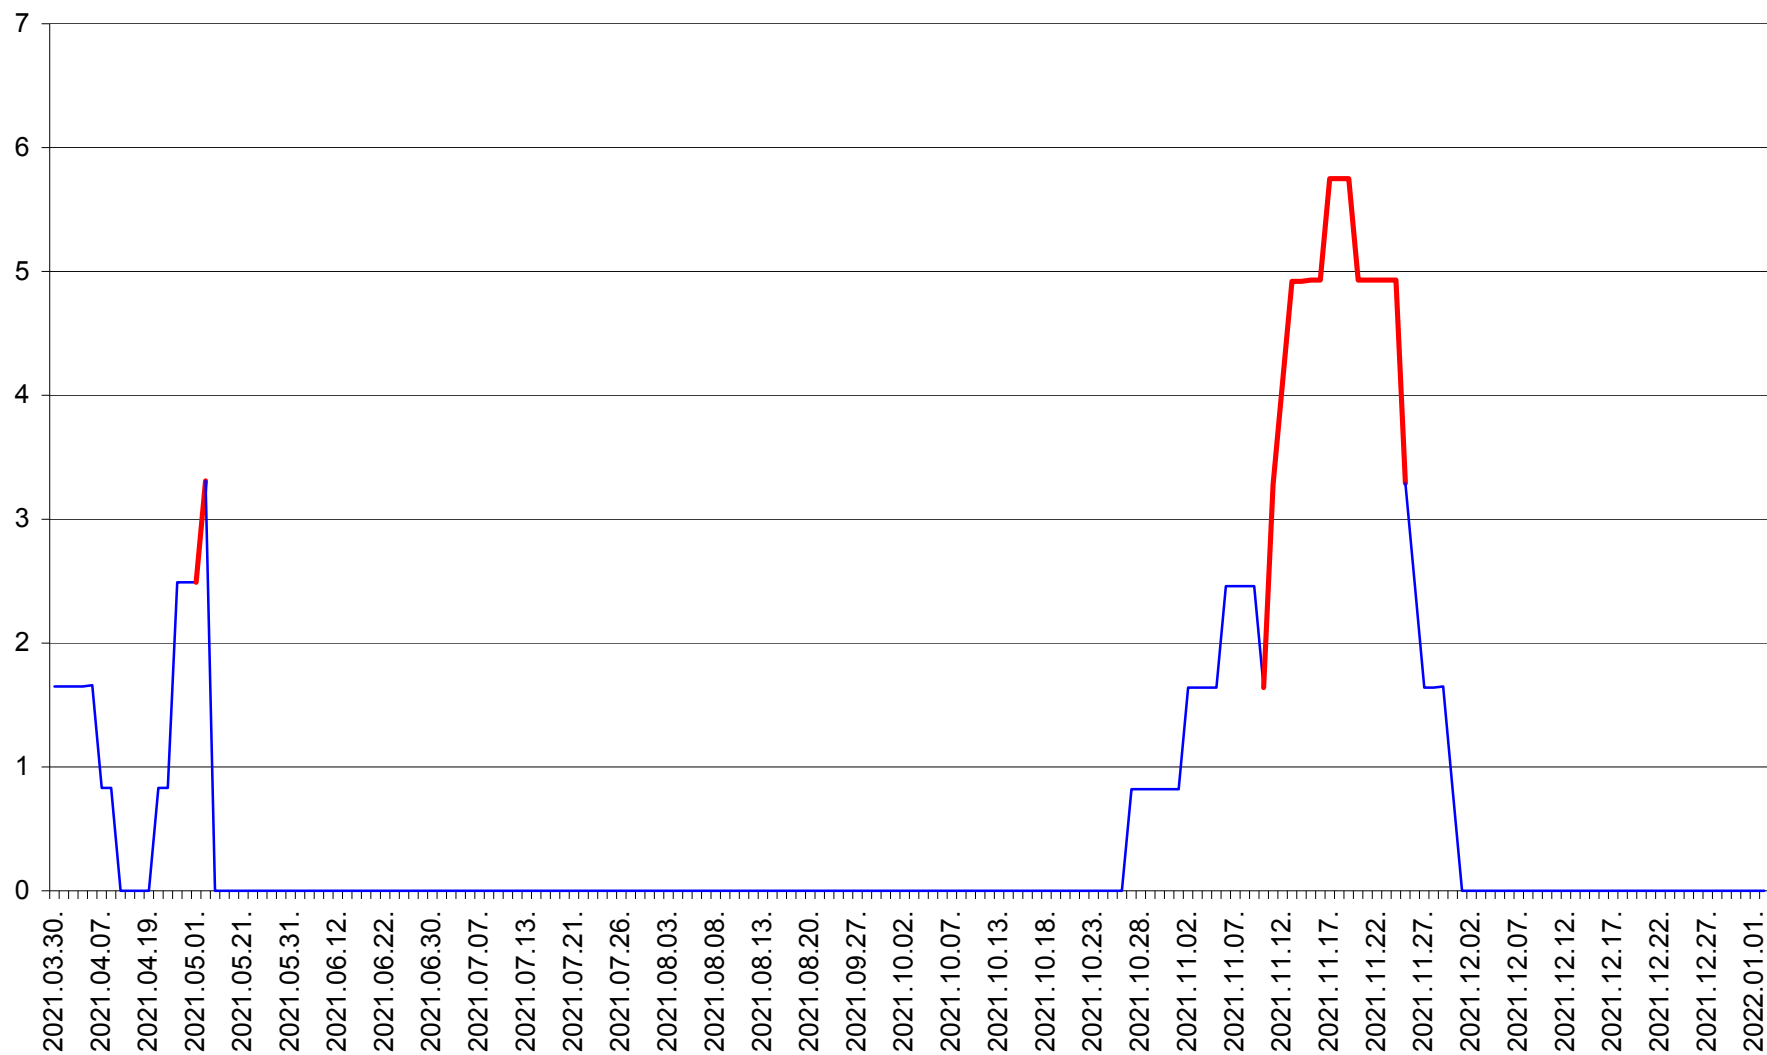

PLĂIEȘII DE JOS - Evolutia incidentei cumulate pe 14 zile la ‰ de locuitori
2021.03.30. - 2022.01.02.

PORUMBENI - Evolutia incidentei cumulate pe 14 zile la ‰ de locuitori
2021.03.30. - 2022.01.02.

PRAID - Evolutia incidentei cumulate pe 14 zile la ‰ de locuitori
2021.03.30. - 2022.01.02.

RACU - Evolutia incidentei cumulate pe 14 zile la ‰ de locuitori
2021.03.30. - 2022.01.02.

REMETEA - Evolutia incidentei cumulate pe 14 zile la ‰ de locuitori
2021.03.30. - 2022.01.02.

SĂCEL - Evolutia incidentei cumulate pe 14 zile la ‰ de locuitori
2021.03.30. - 2022.01.02.