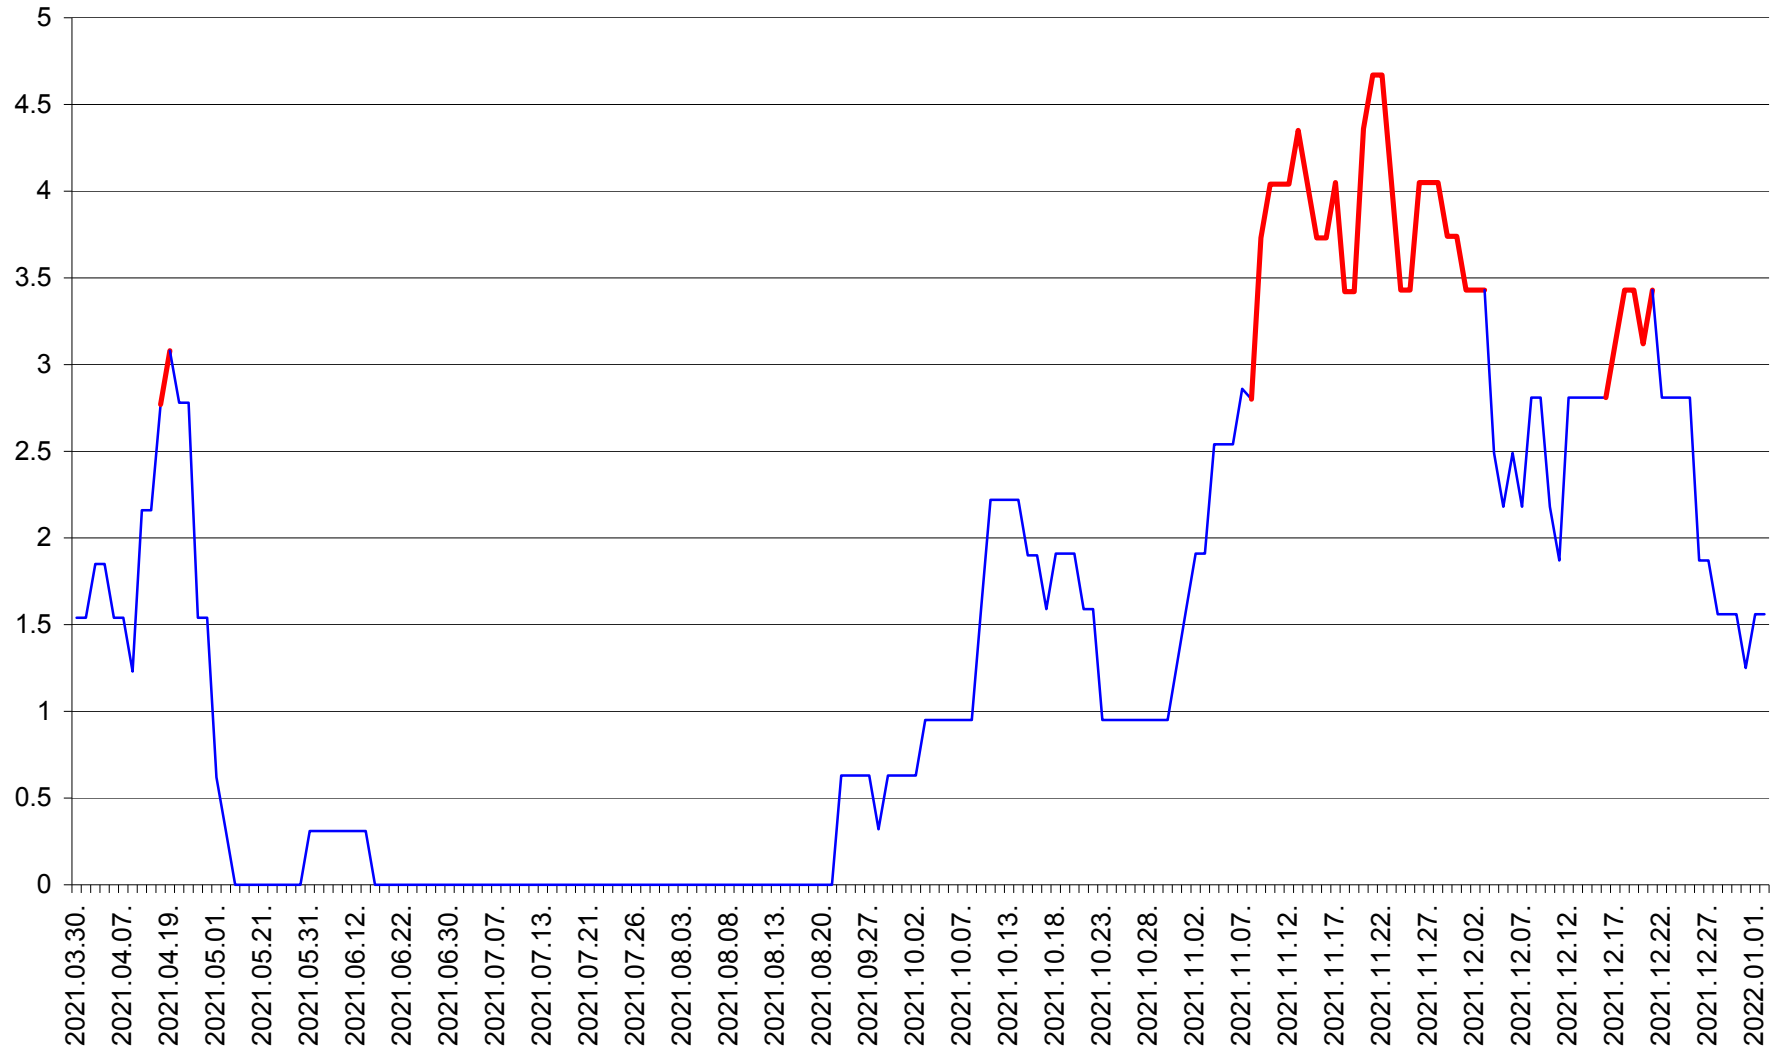

TUȘNAD - Evolutia incidentei cumulate pe 14 zile la ‰ de locuitori
2021.03.30. - 2022.01.02.