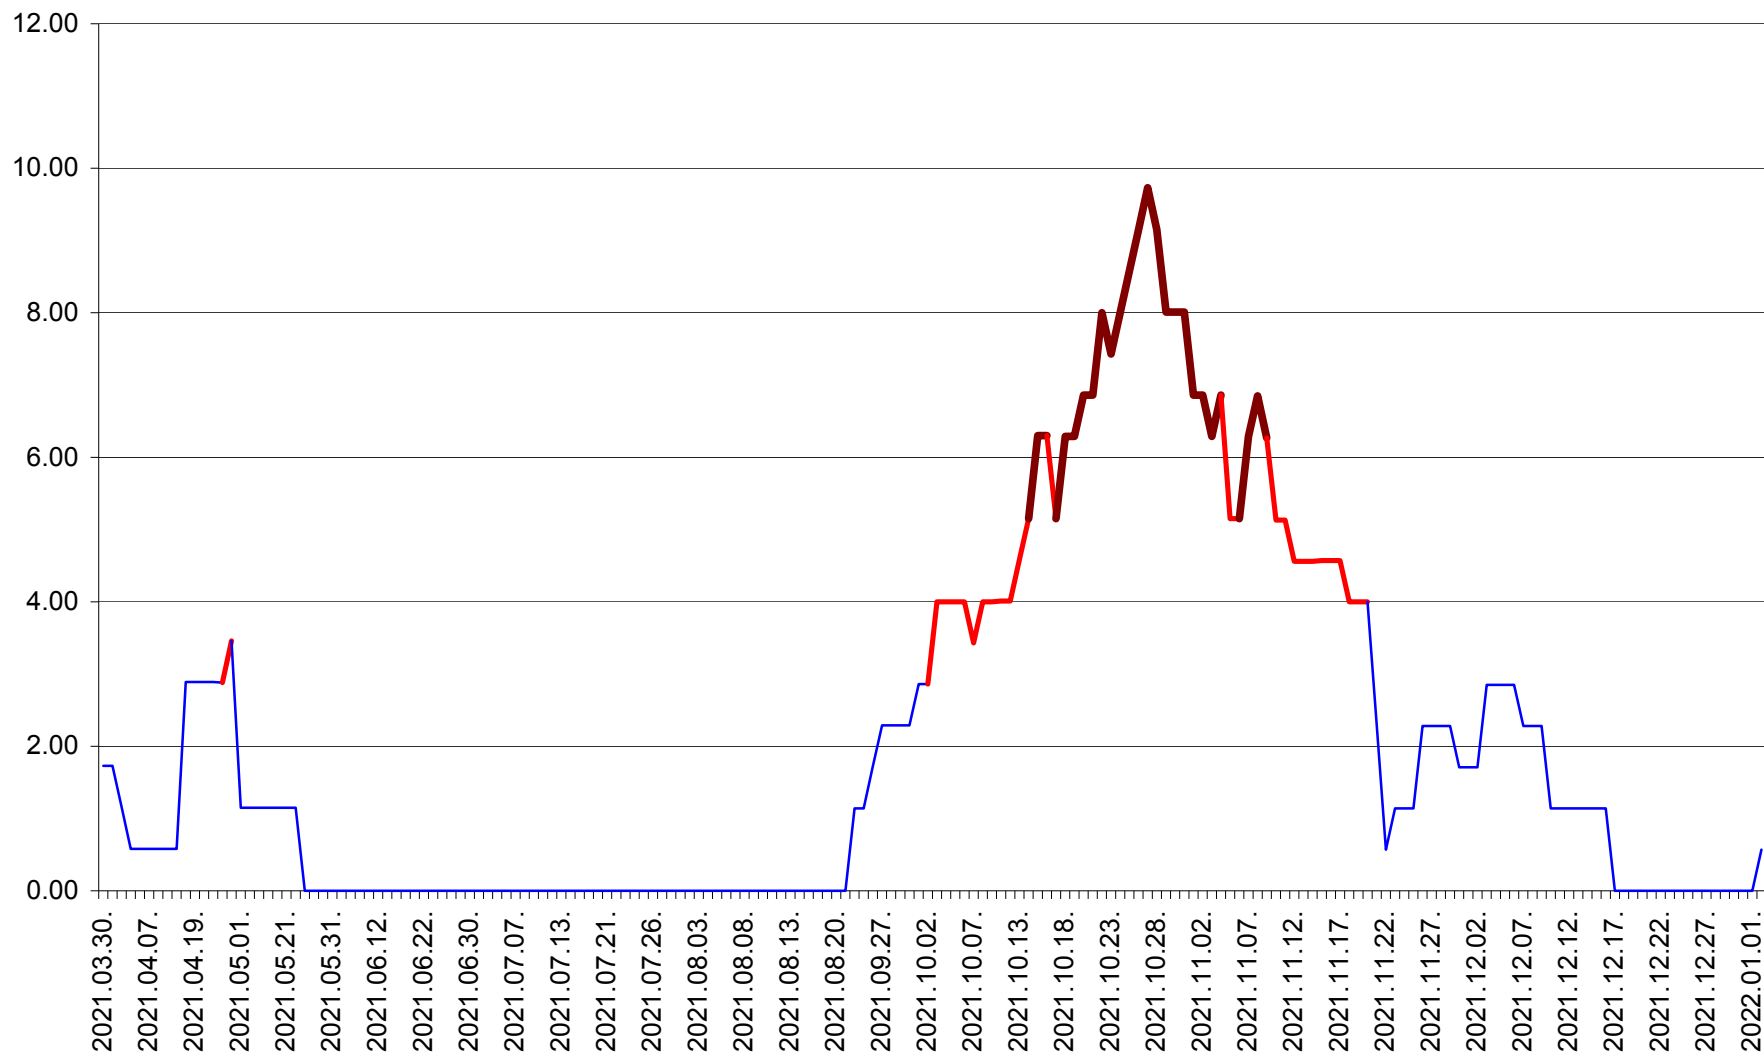

ORAȘ VLĂHIȚA - Evolutia incidentei cumulate pe 14 zile la ‰ de locuitori
2021.03.30. - 2022.01.02.