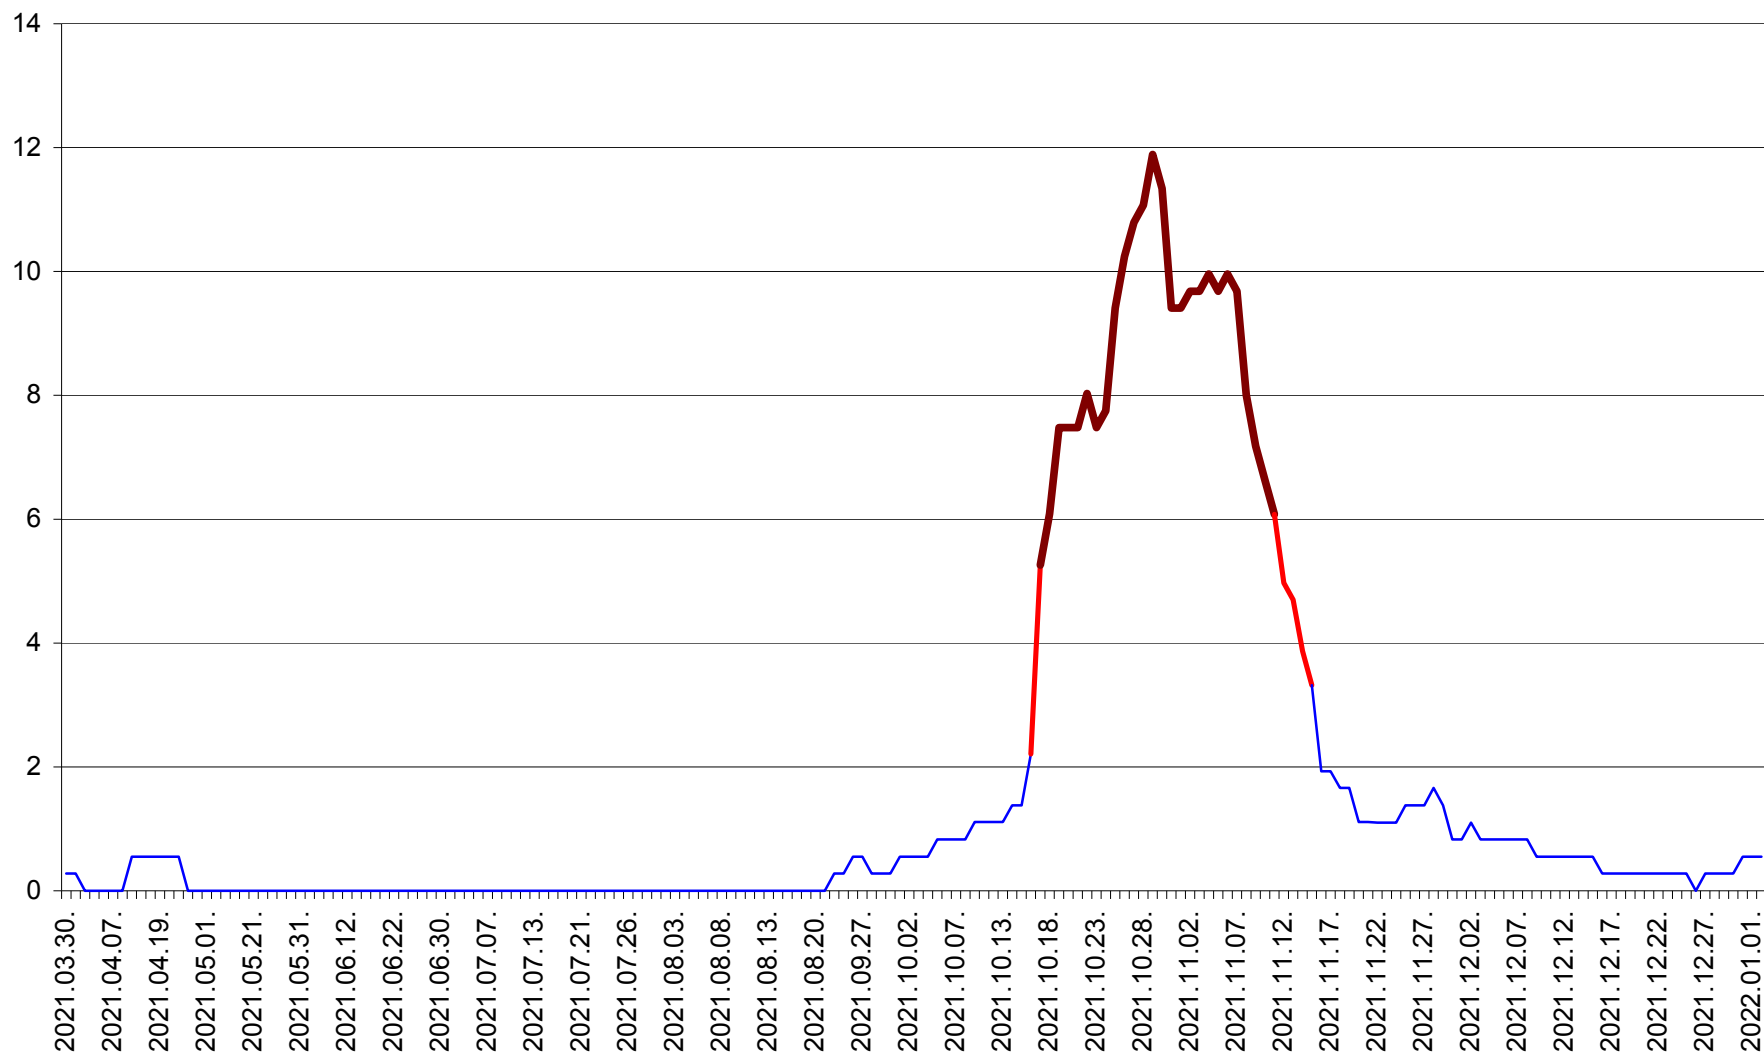

DÂRJIU - Evolutia incidentei cumulate pe 14 zile la ‰ de locuitori
2021.03.30. - 2022.01.02.

DEALU - Evolutia incidentei cumulate pe 14 zile la ‰ de locuitori
2021.03.30. - 2022.01.02.

DITRĂU - Evolutia incidentei cumulate pe 14 zile la ‰ de locuitori
2021.03.30. - 2022.01.02.

FELICENI - Evolutia incidentei cumulate pe 14 zile la % de locuitori
2021.03.30. - 2022.01.02.

FRUMOASA - Evolutia incidentei cumulate pe 14 zile la ‰ de locuitori
2021.03.30. - 2022.01.02.

GĂLĂUȚAȘ - Evolutia incidentei cumulate pe 14 zile la ‰ de locuitori
2021.03.30. - 2022.01.02.

MUNICIPIUL GHEORGHENI - Evolutia incidentei cumulate pe 14 zile la % de locuitori
2021.03.30. - 2022.01.02.

JOSENI - Evolutia incidentei cumulate pe 14 zile la ‰ de locuitori
2021.03.30. - 2022.01.02.

LĂZAREA - Evolutia incidentei cumulate pe 14 zile la % de locuitori
2021.03.30. - 2022.01.02.

LELICENI - Evolutia incidentei cumulate pe 14 zile la % de locuitori
2021.03.30. - 2022.01.02.

LUETA - Evolutia incidentei cumulate pe 14 zile la ‰ de locuitori
2021.03.30. - 2022.01.02.

LUNCA DE JOS - Evolutia incidentei cumulate pe 14 zile la ‰ de locuitori
2021.03.30. - 2022.01.02.