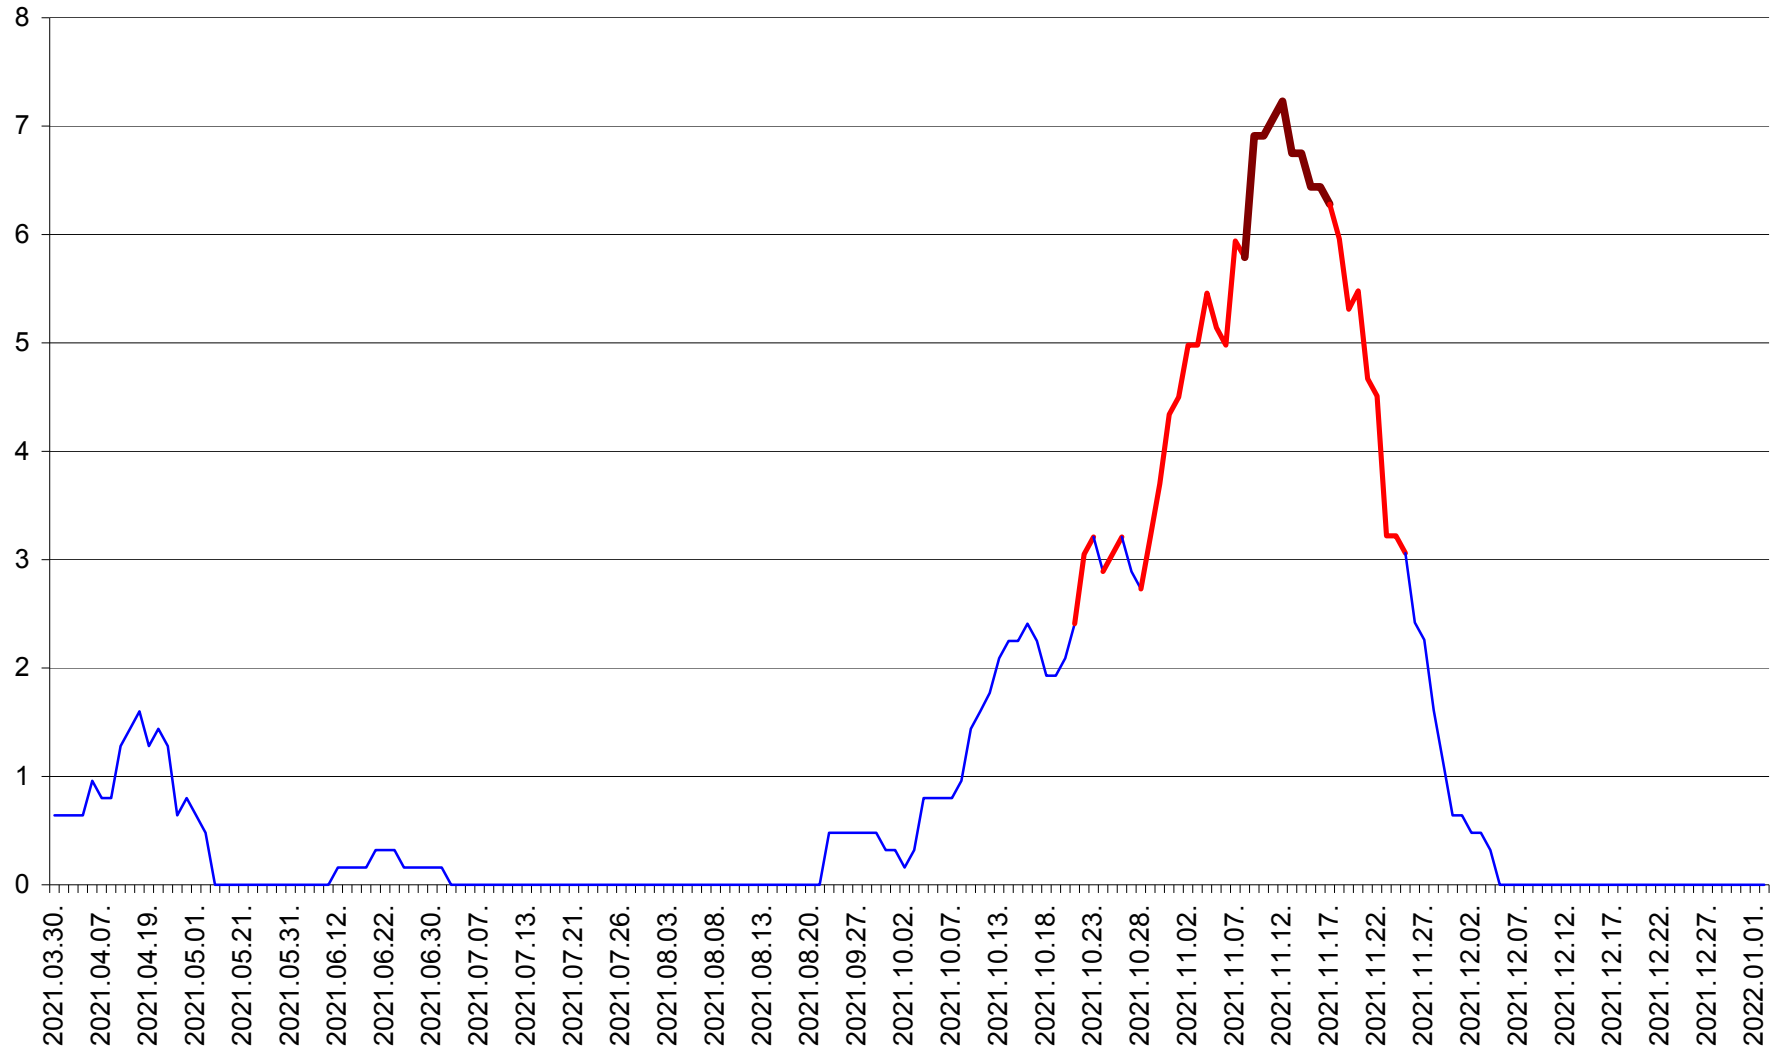

SÂNMARTIN - Evolutia incidentei cumulate pe 14 zile la ‰ de locuitori
2021.03.30. - 2022.01.02.