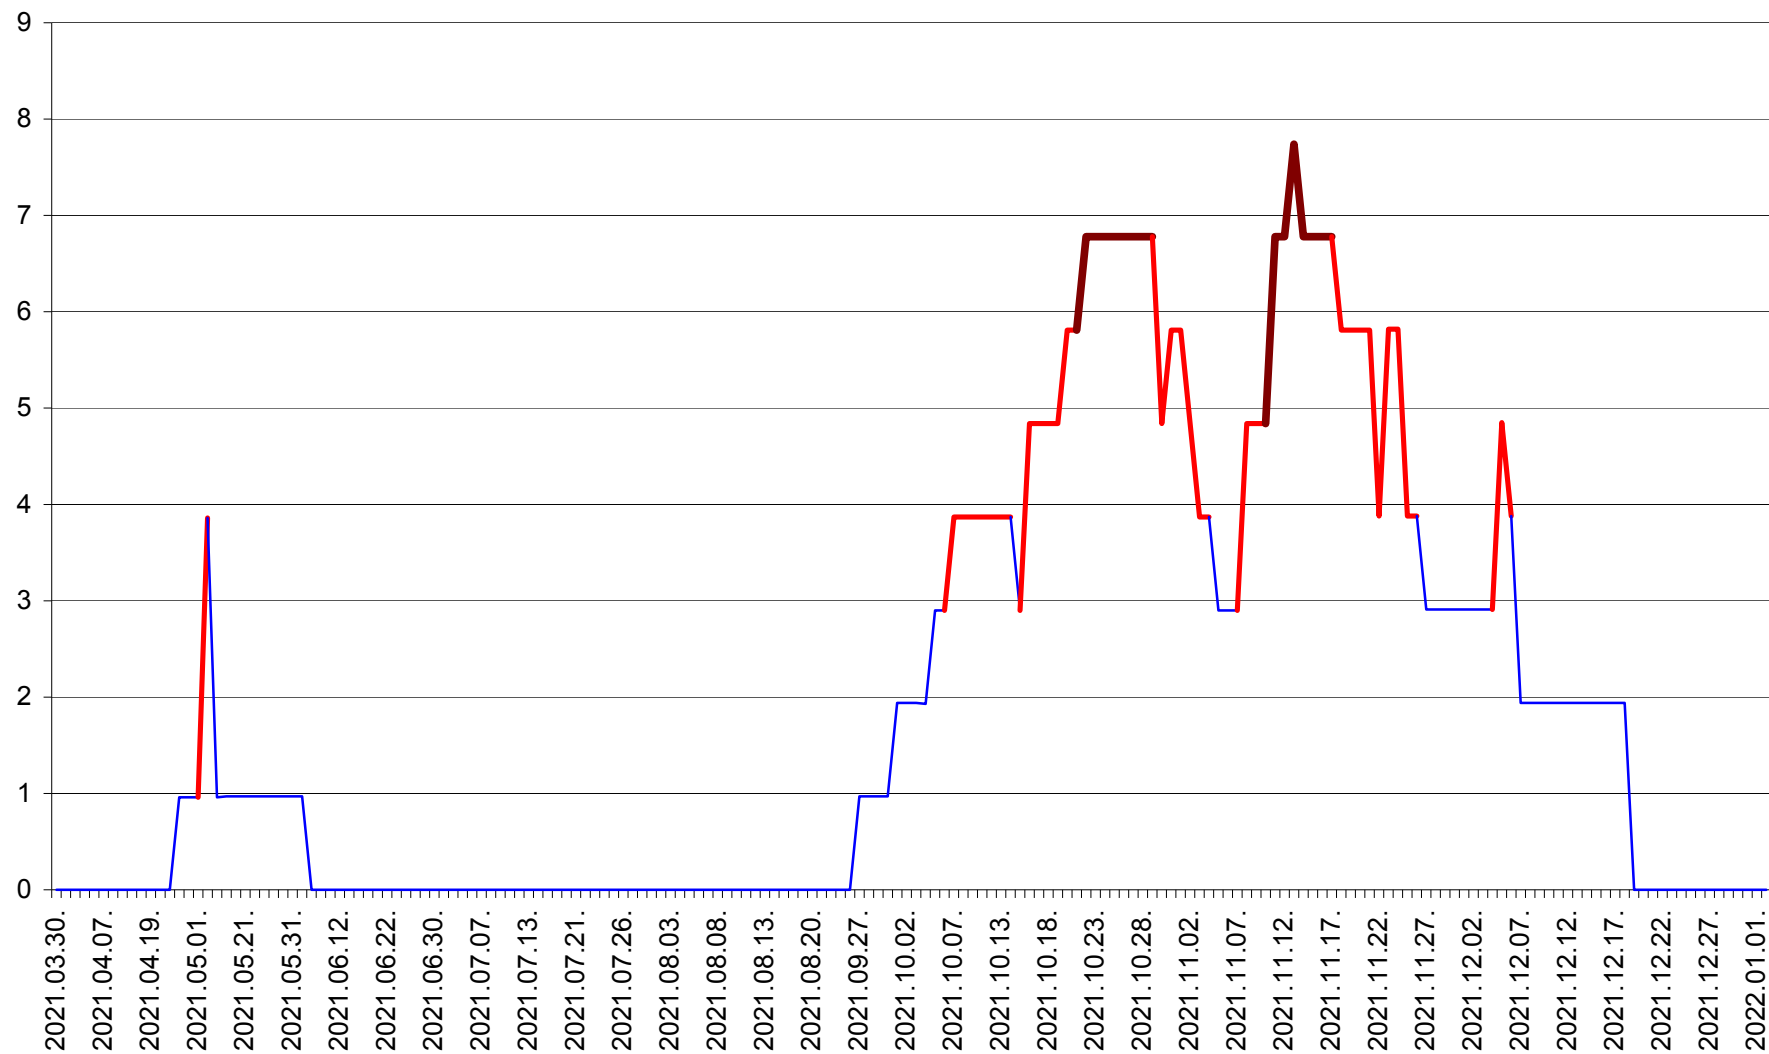

DEALU - Evolutia incidentei cumulate pe 14 zile la ‰ de locuitori
2021.03.30. - 2022.01.02.