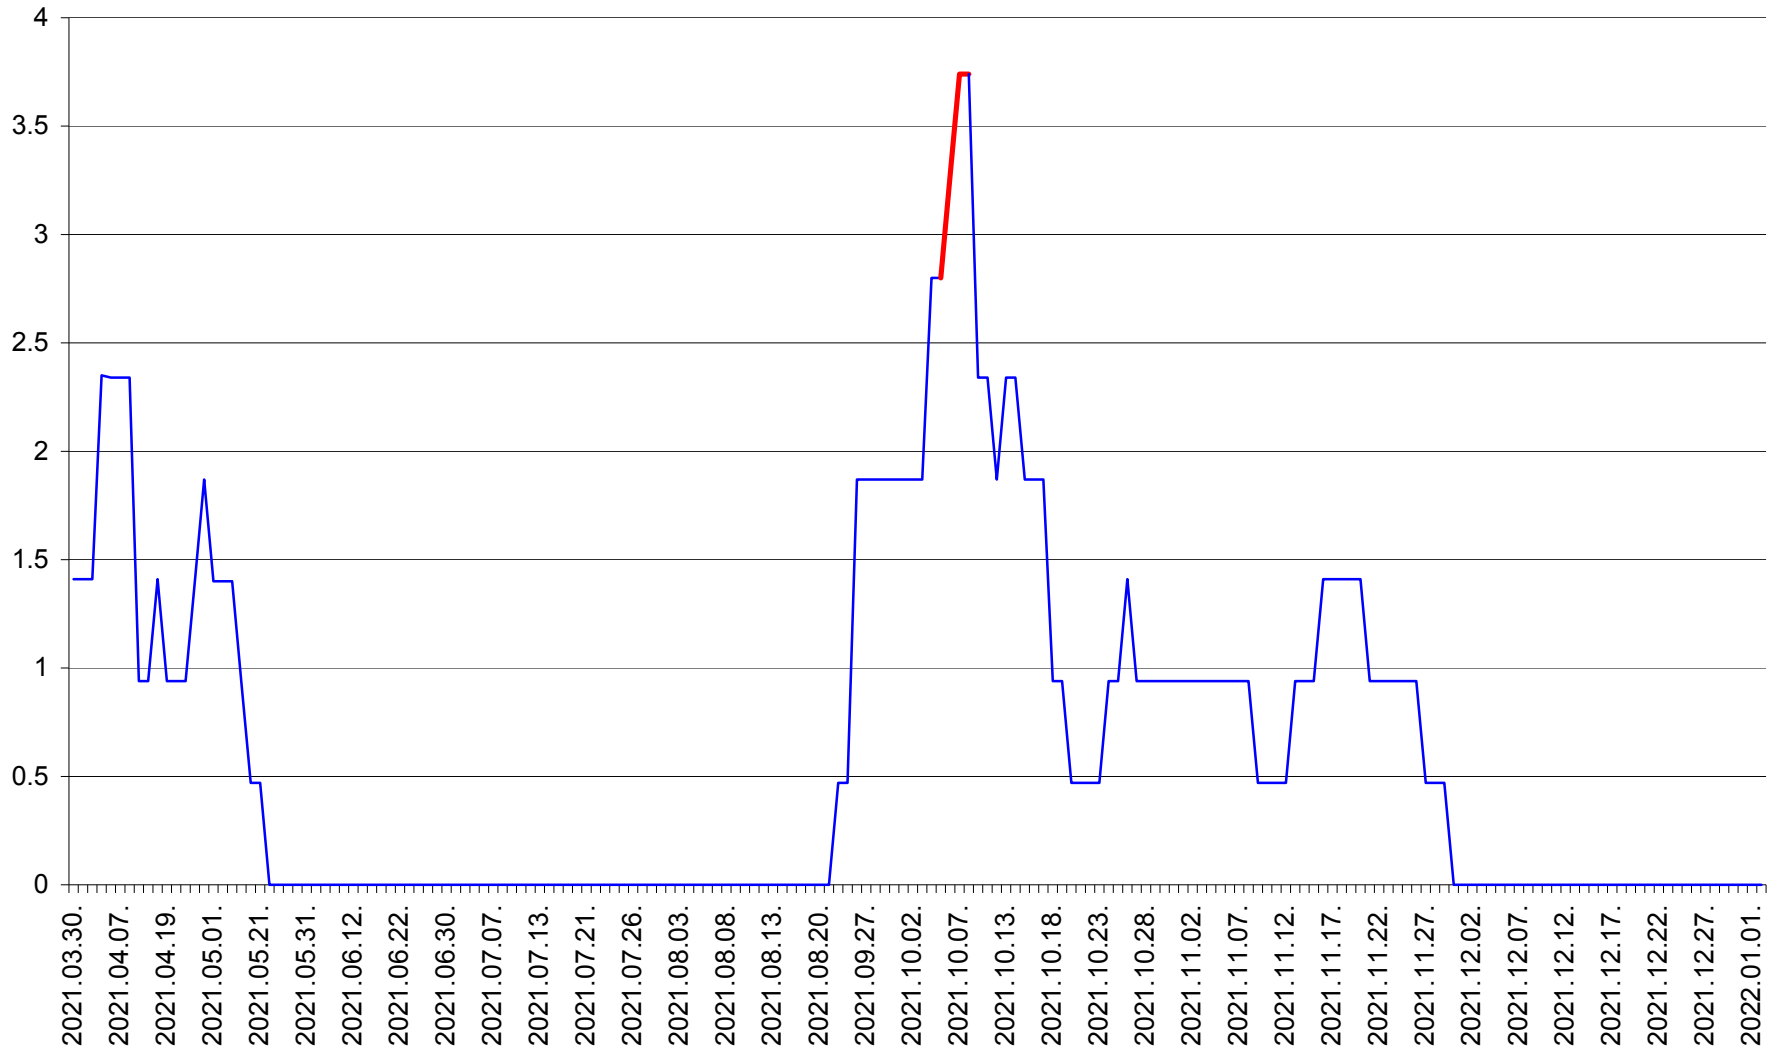

SECUIENI - Evolutia incidentei cumulate pe 14 zile la % de locuitori
2021.03.30. - 2022.01.02.