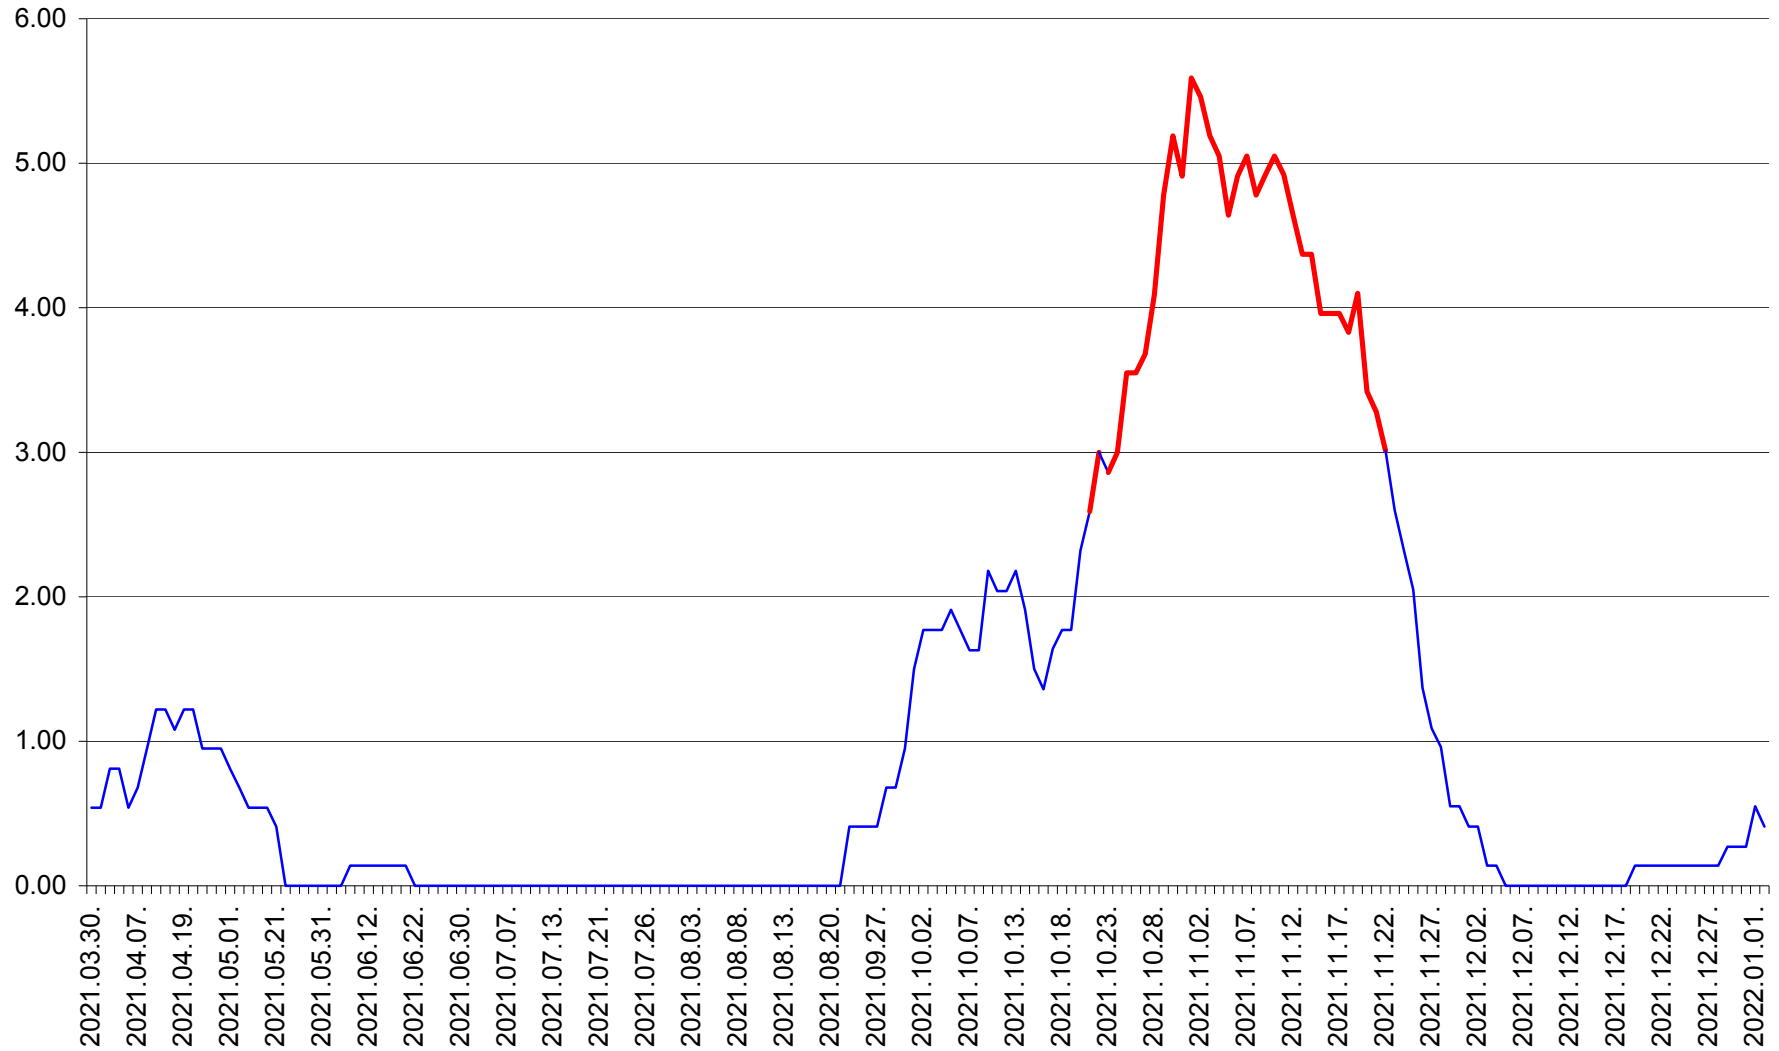

ATID - Evolutia incidentei cumulate pe 14 zile la % de locuitori
2021.03.30. - 2022.01.02.

AVRĂMEȘTI - Evolutia incidentei cumulate pe 14 zile la ‰ de locuitori
2021.03.30. - 2022.01.02.

ORAȘ BĂILE TUȘNAD - Evolutia incidentei cumulate pe 14 zile la ‰ de locuitori
2021.03.30. - 2022.01.02.

ORAȘ BĂLAN - Evolutia incidentei cumulate pe 14 zile la ‰ de locuitori
2021.03.30. - 2022.01.02.

BILBOR - Evolutia incidentei cumulate pe 14 zile la ‰ de locuitori
2021.03.30. - 2022.01.02.

ORAȘ BORSEC - Evolutia incidentei cumulate pe 14 zile la ‰ de locuitori
2021.03.30. - 2022.01.02.

BRĂDEȘTI - Evolutia incidentei cumulate pe 14 zile la ‰ de locuitori
2021.03.30. - 2022.01.02.

CĂPÂLNIȚA - Evolutia incidentei cumulate pe 14 zile la ‰ de locuitori
2021.03.30. - 2022.01.02.

CÂRȚA - Evolutia incidentei cumulate pe 14 zile la ‰ de locuitori
2021.03.30. - 2022.01.02.