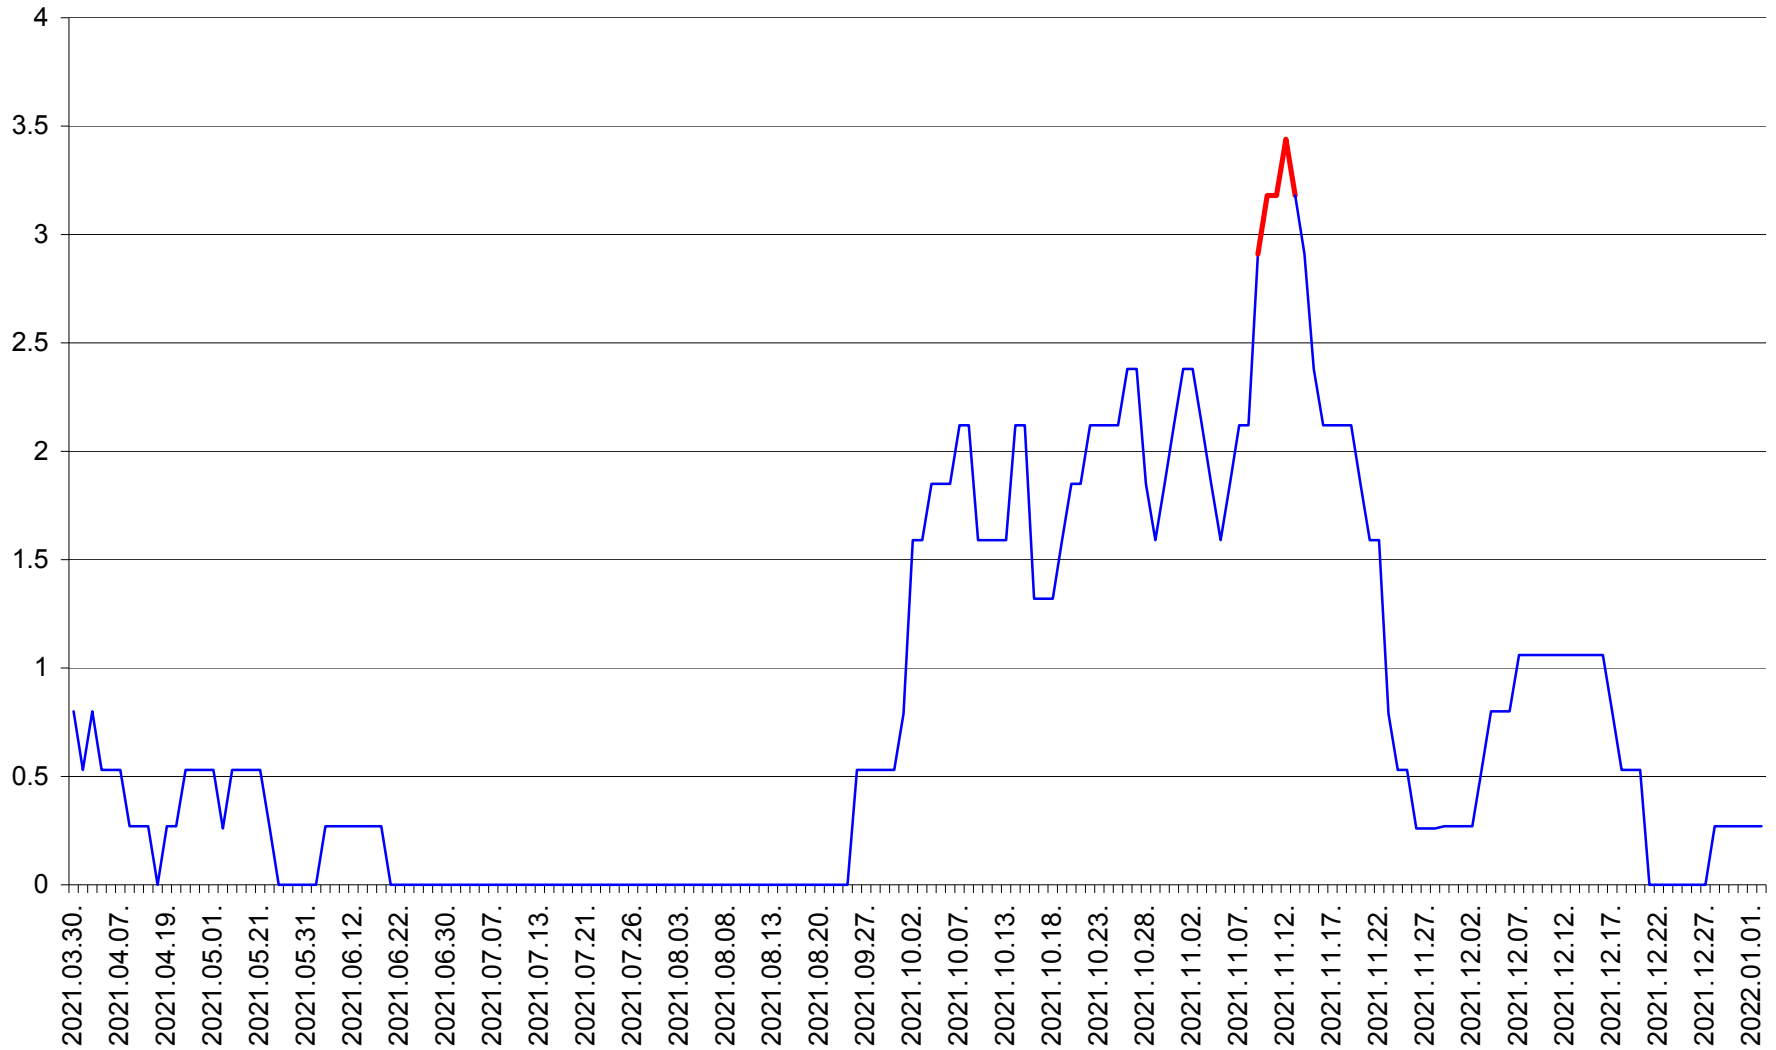

ORAȘ CRISTURU SECUIESC - Evolutia incidentei cumulate pe 14 zile la ‰ de locuitori
2021.03.30. - 2022.01.02.

DĂNEȘTI - Evolutia incidentei cumulate pe 14 zile la ‰ de locuitori
2021.03.30. - 2022.01.02.

DÂRJIU - Evolutia incidentei cumulate pe 14 zile la ‰ de locuitori
2021.03.30. - 2022.01.02.

DEALU - Evolutia incidentei cumulate pe 14 zile la ‰ de locuitori
2021.03.30. - 2022.01.02.

DITRĂU - Evolutia incidentei cumulate pe 14 zile la ‰ de locuitori
2021.03.30. - 2022.01.02.

FELICENI - Evolutia incidentei cumulate pe 14 zile la % de locuitori
2021.03.30. - 2022.01.02.

FRUMOASA - Evolutia incidentei cumulate pe 14 zile la ‰ de locuitori
2021.03.30. - 2022.01.02.

GĂLĂUȚAȘ - Evolutia incidentei cumulate pe 14 zile la ‰ de locuitori
2021.03.30. - 2022.01.02.