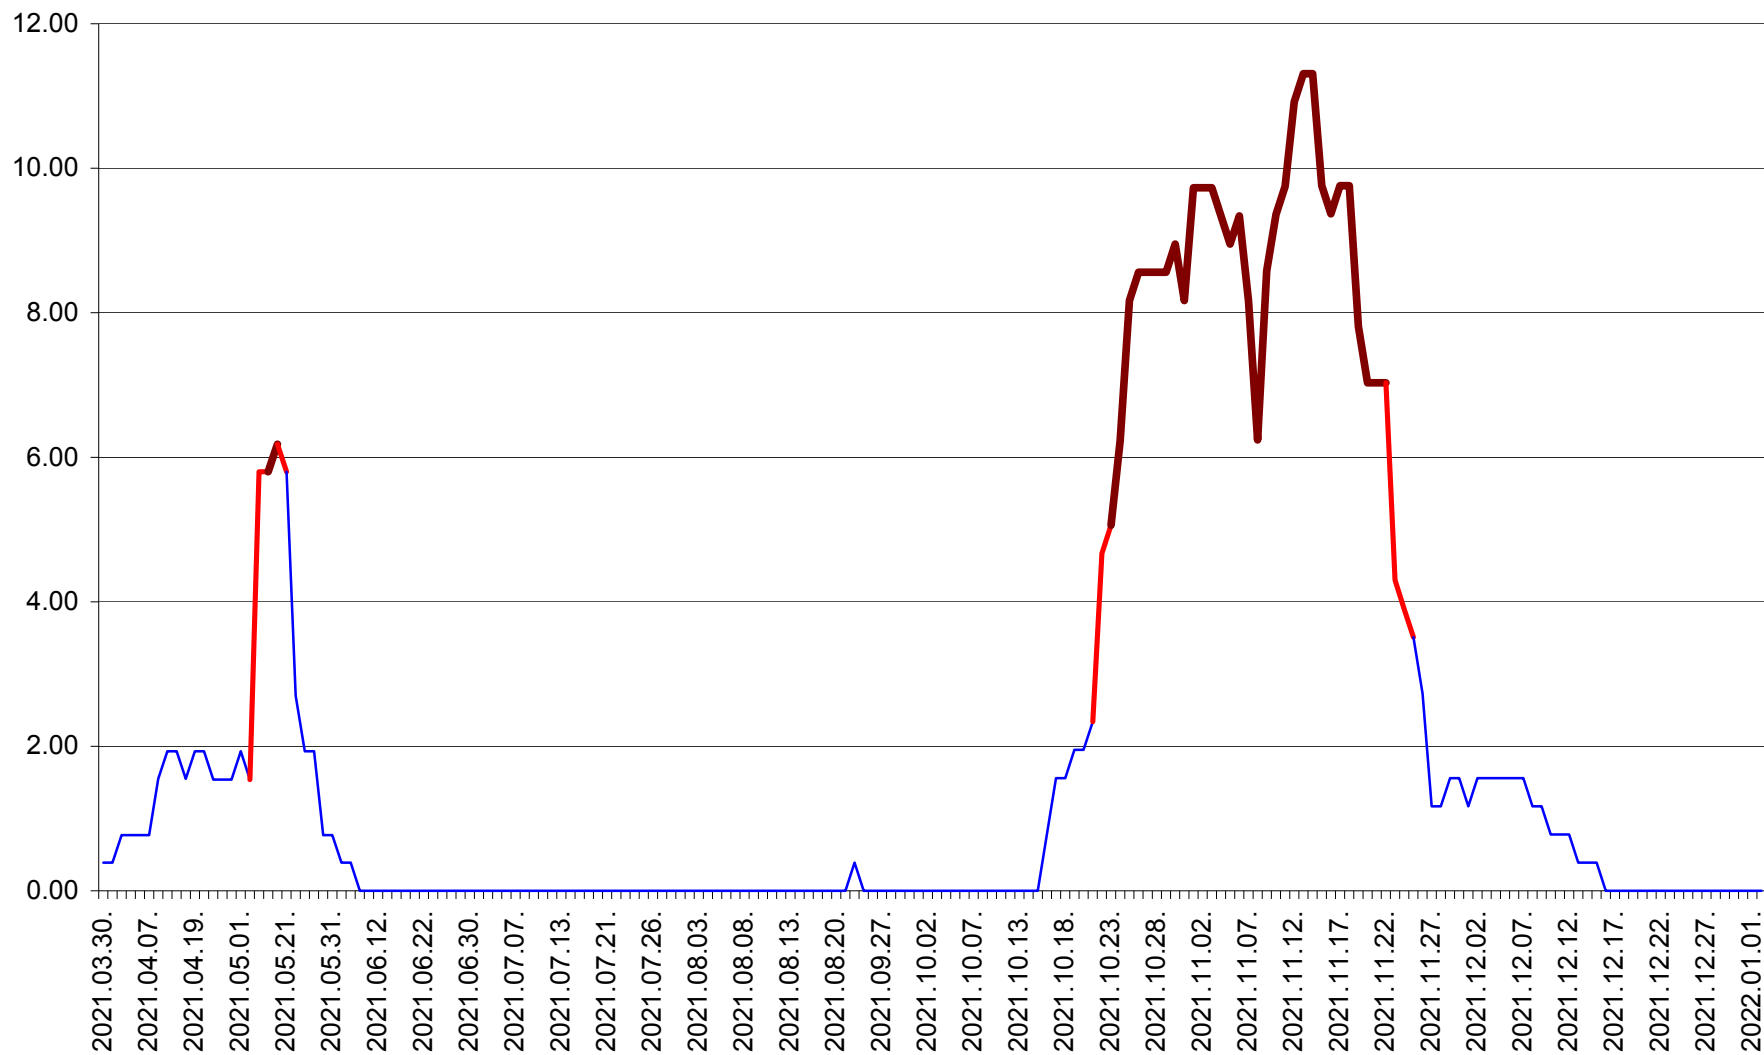

ATID - Evolutia incidentei cumulate pe 14 zile la % de locuitori
2021.03.30. - 2022.01.02.

AVRĂMEȘTI - Evolutia incidentei cumulate pe 14 zile la ‰ de locuitori
2021.03.30. - 2022.01.02.

ORAȘ BĂILE TUȘNAD - Evolutia incidentei cumulate pe 14 zile la ‰ de locuitori
2021.03.30. - 2022.01.02.

ORAȘ BĂLAN - Evolutia incidentei cumulate pe 14 zile la ‰ de locuitori
2021.03.30. - 2022.01.02.

BILBOR - Evolutia incidentei cumulate pe 14 zile la ‰ de locuitori
2021.03.30. - 2022.01.02.

ORAȘ BORSEC - Evolutia incidentei cumulate pe 14 zile la ‰ de locuitori
2021.03.30. - 2022.01.02.

BRĂDEȘTI - Evolutia incidentei cumulate pe 14 zile la ‰ de locuitori
2021.03.30. - 2022.01.02.

CĂPÂLNIȚA - Evolutia incidentei cumulate pe 14 zile la ‰ de locuitori
2021.03.30. - 2022.01.02.

CÂRȚA - Evolutia incidentei cumulate pe 14 zile la ‰ de locuitori
2021.03.30. - 2022.01.02.