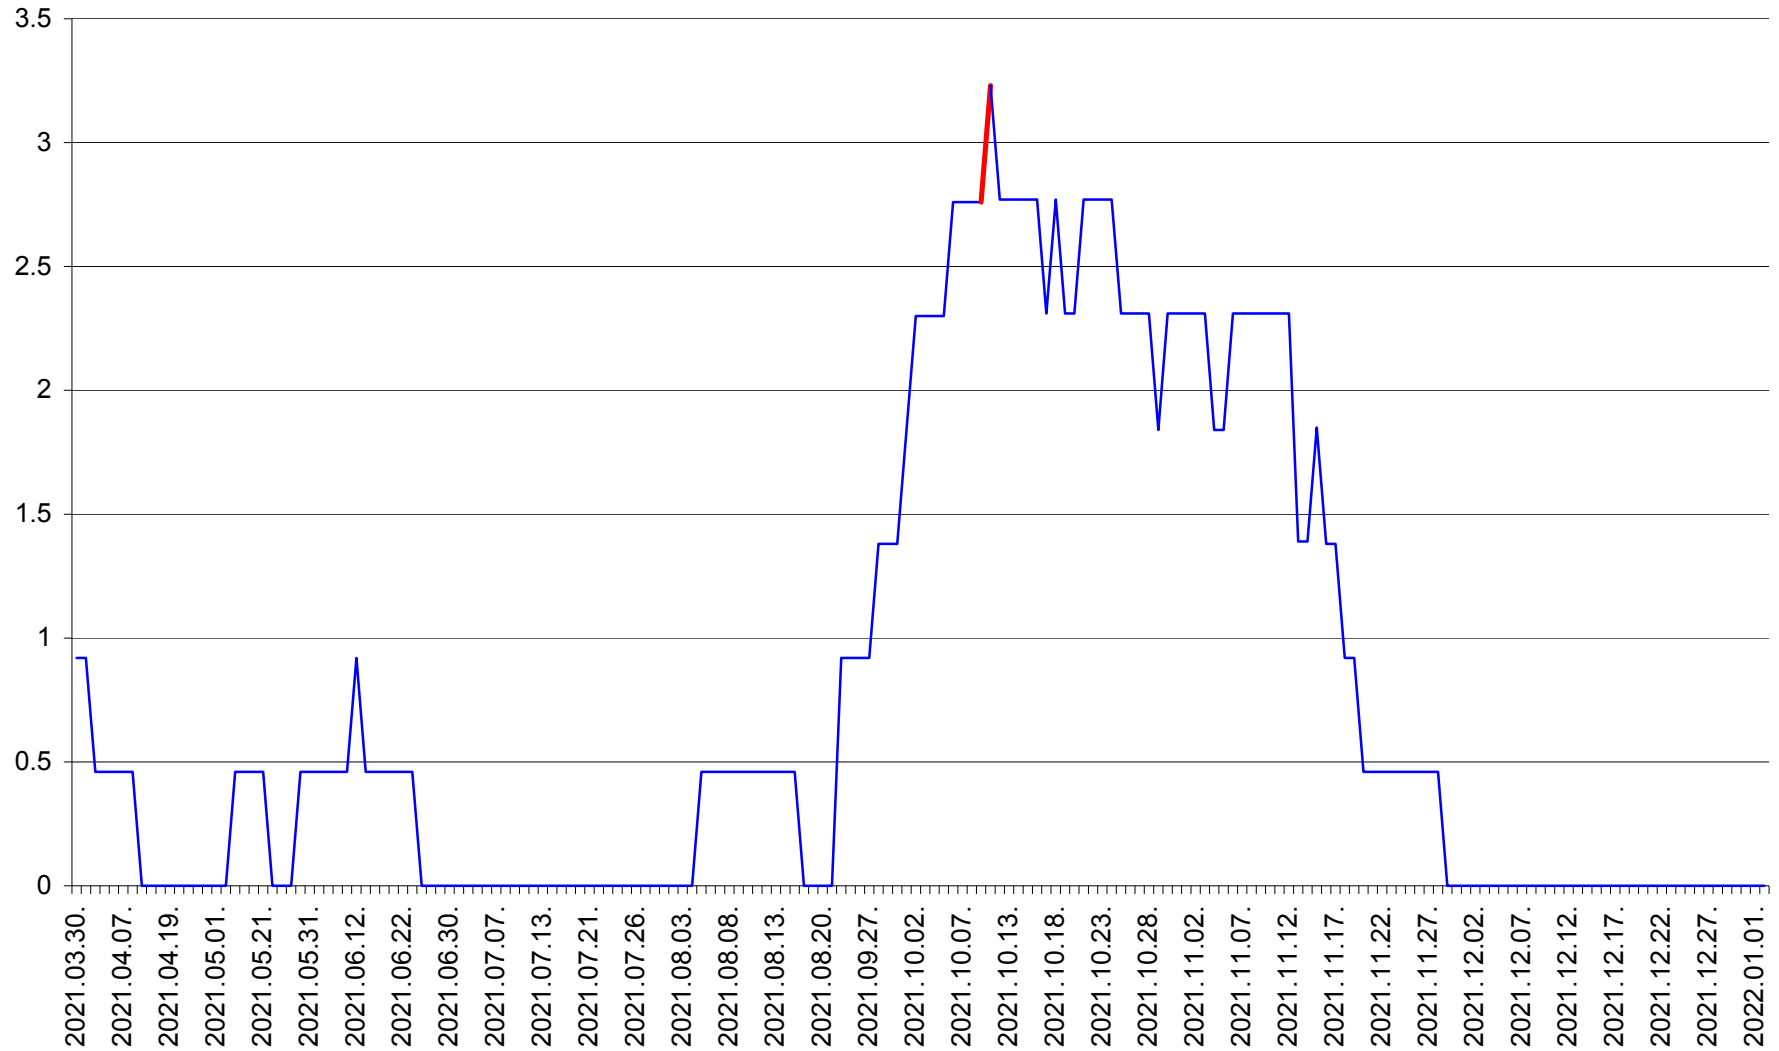

ULIEȘ - Evoluția incidenței cumulate pe 14 zile la ‰ de locuitori
2021.03.30. - 2022.01.02.

TUȘNAD - Evolutia incidentei cumulate pe 14 zile la ‰ de locuitori
2021.03.30. - 2022.01.02.