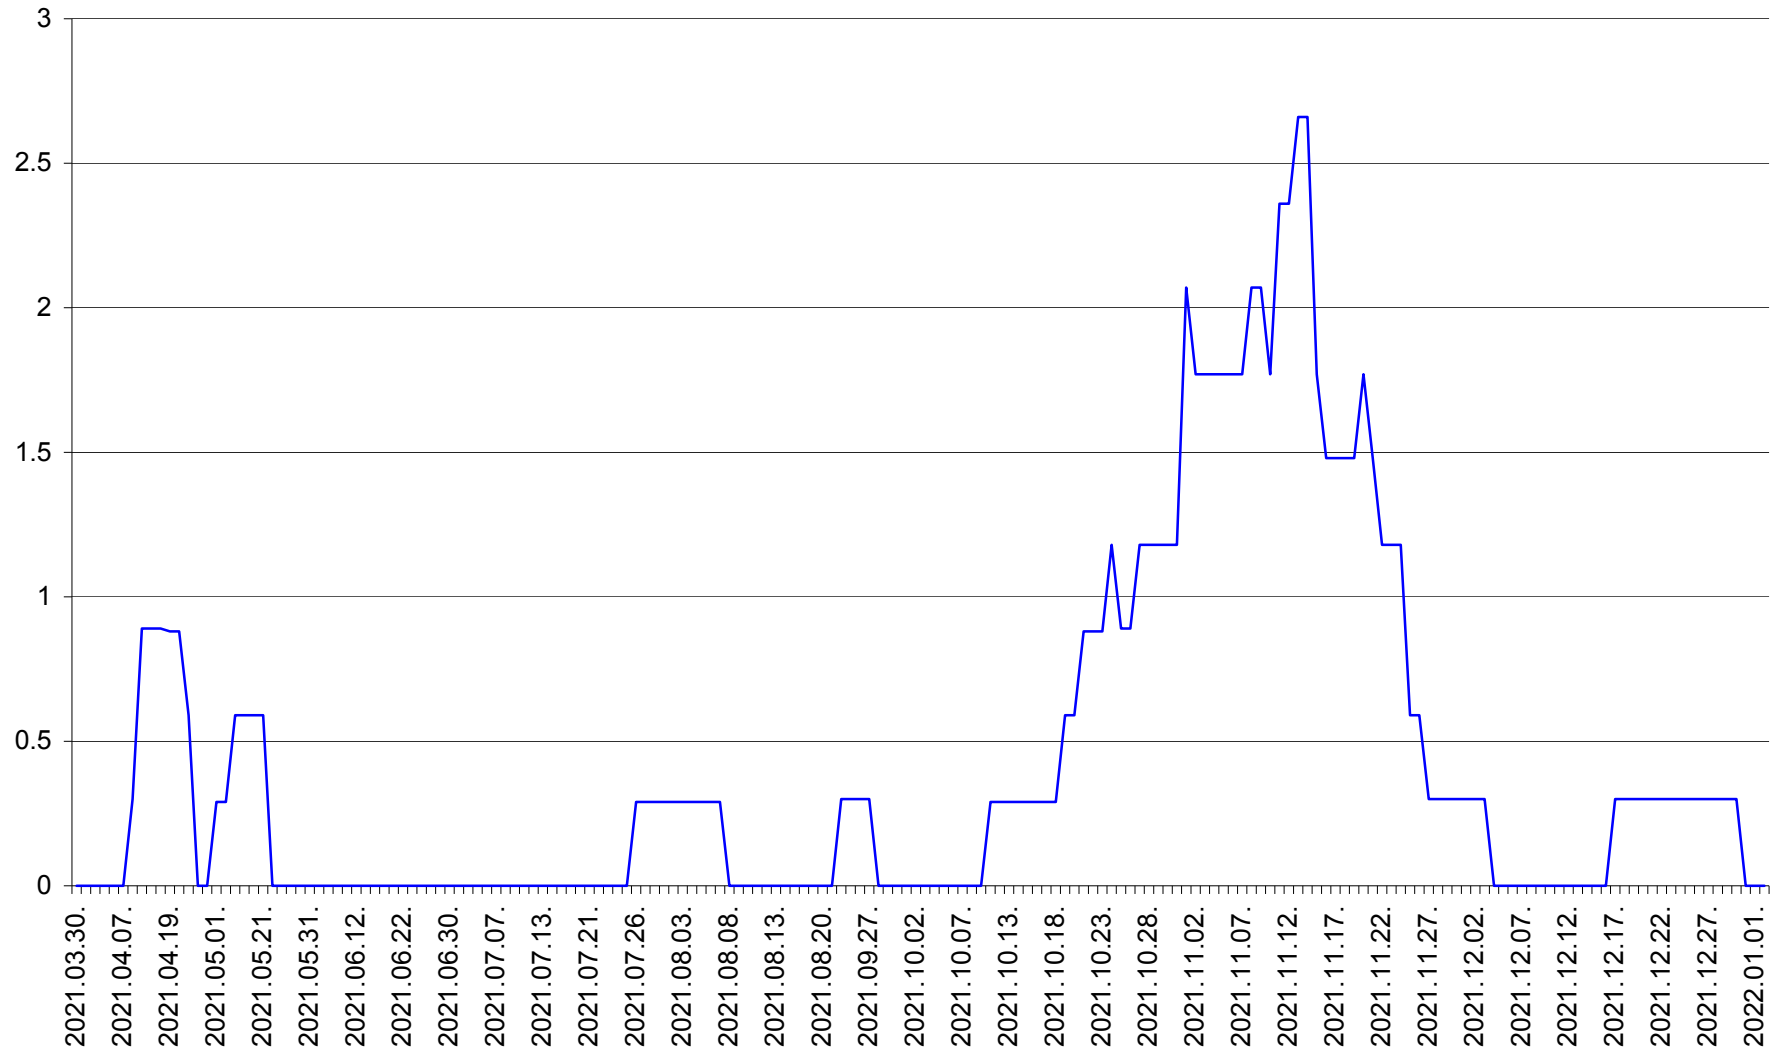

LELICENI - Evolutia incidentei cumulate pe 14 zile la % de locuitori
2021.03.30. - 2022.01.02.

LUETA - Evolutia incidentei cumulate pe 14 zile la ‰ de locuitori
2021.03.30. - 2022.01.02.

LUNCA DE JOS - Evolutia incidentei cumulate pe 14 zile la ‰ de locuitori
2021.03.30. - 2022.01.02.

LUNCA DE SUS - Evolutia incidentei cumulate pe 14 zile la ‰ de locuitori
2021.03.30. - 2022.01.02.

LUPENI - Evolutia incidentei cumulate pe 14 zile la ‰ de locuitori
2021.03.30. - 2022.01.02.

MĂDĂRAȘ - Evolutia incidentei cumulate pe 14 zile la ‰ de locuitori
2021.03.30. - 2022.01.02.