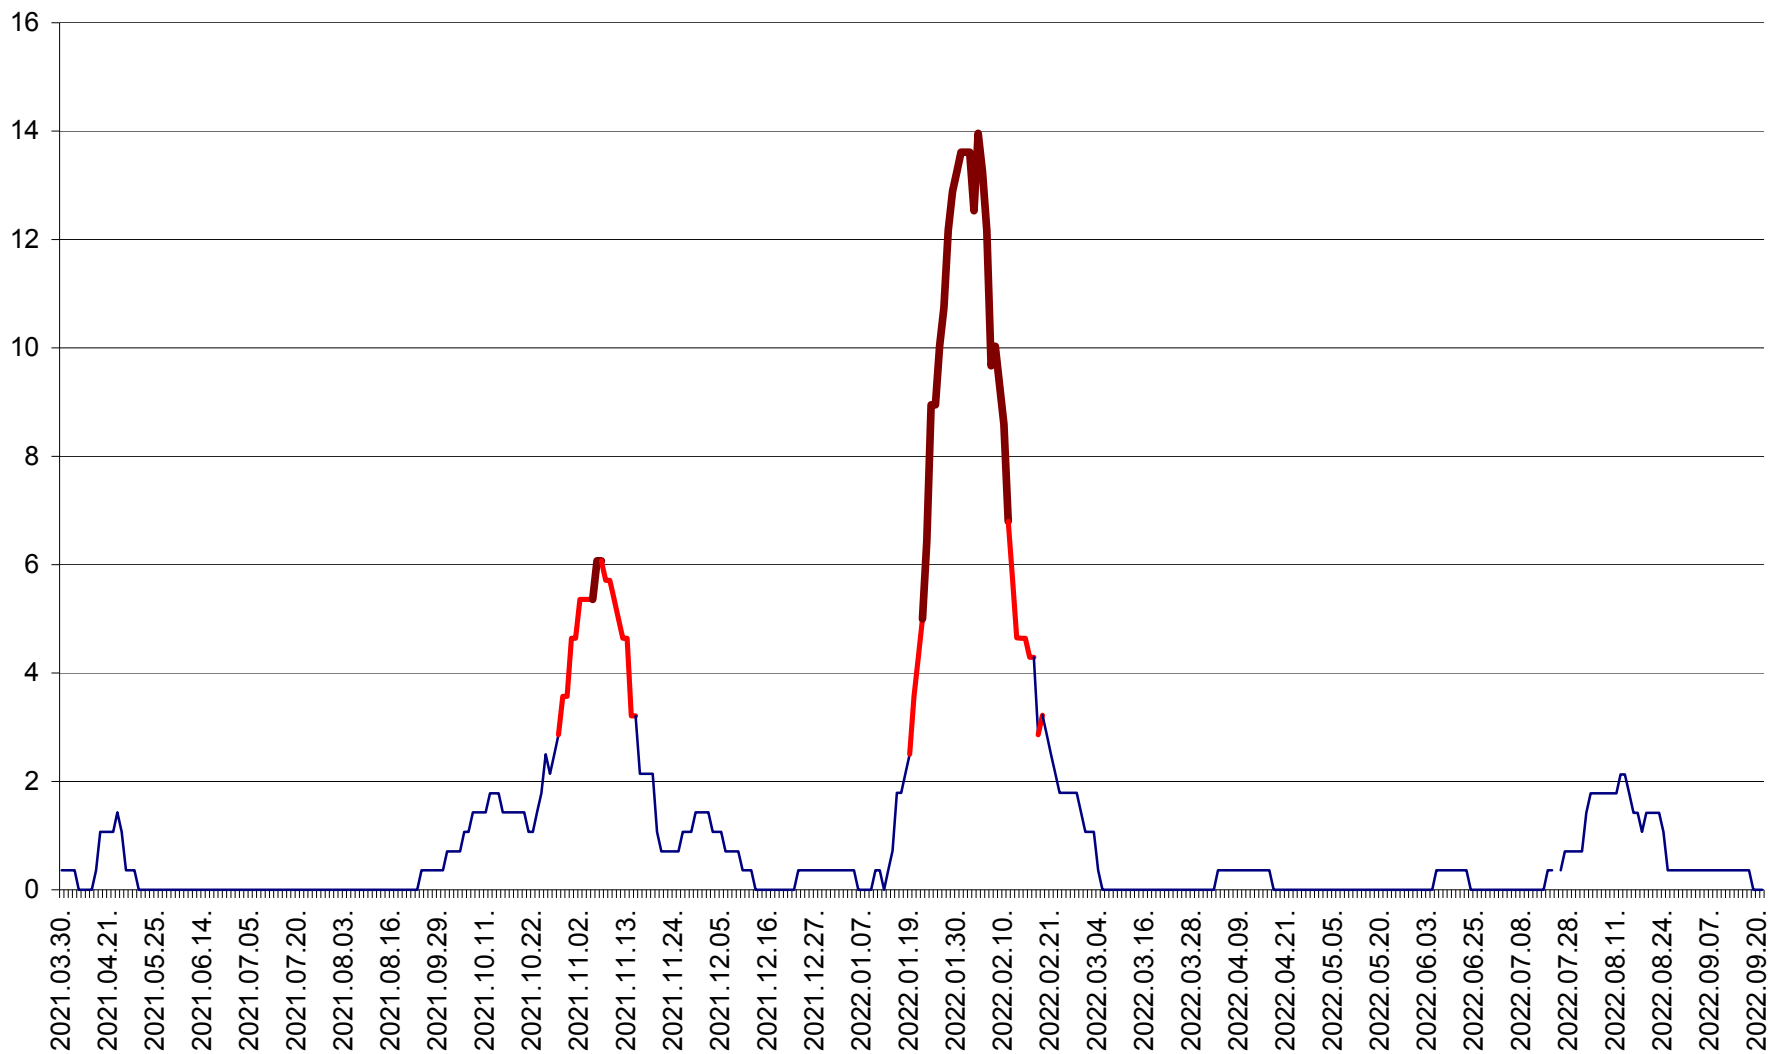

SÂNMARTIN - Evolutia incidentei cumulate pe 14 zile la ‰ de locuitori  
2021.04.01. - 2022.09.21.

SÂNSIMION - Evolutia incidentei cumulate pe 14 zile la ‰ de locuitori  
2021.04.01. - 2022.09.21.

SÂNTIMBRU - Evolutia incidentei cumulate pe 14 zile la ‰ de locuitori  
2021.04.01. - 2022.09.21.

SĂRMAȘ - Evolutia incidentei cumulate pe 14 zile la ‰ de locuitori  
2021.04.01. - 2022.09.21.

SATU MARE - Evolutia incidentei cumulate pe 14 zile la ‰ de locuitori  
2021.04.01. - 2022.09.21.

SECUIENI - Evolutia incidentei cumulate pe 14 zile la ‰ de locuitori  
2021.04.01. - 2022.09.21.

SICULENI - Evolutia incidentei cumulate pe 14 zile la ‰ de locuitori  
2021.04.01. - 2022.09.21.

ȘIMONEȘTI - Evolutia incidentei cumulate pe 14 zile la ‰ de locuitori  
2021.04.01. - 2022.09.21.

SUBCETATE - Evolutia incidentei cumulate pe 14 zile la ‰ de locuitori  
2021.04.01. - 2022.09.21.