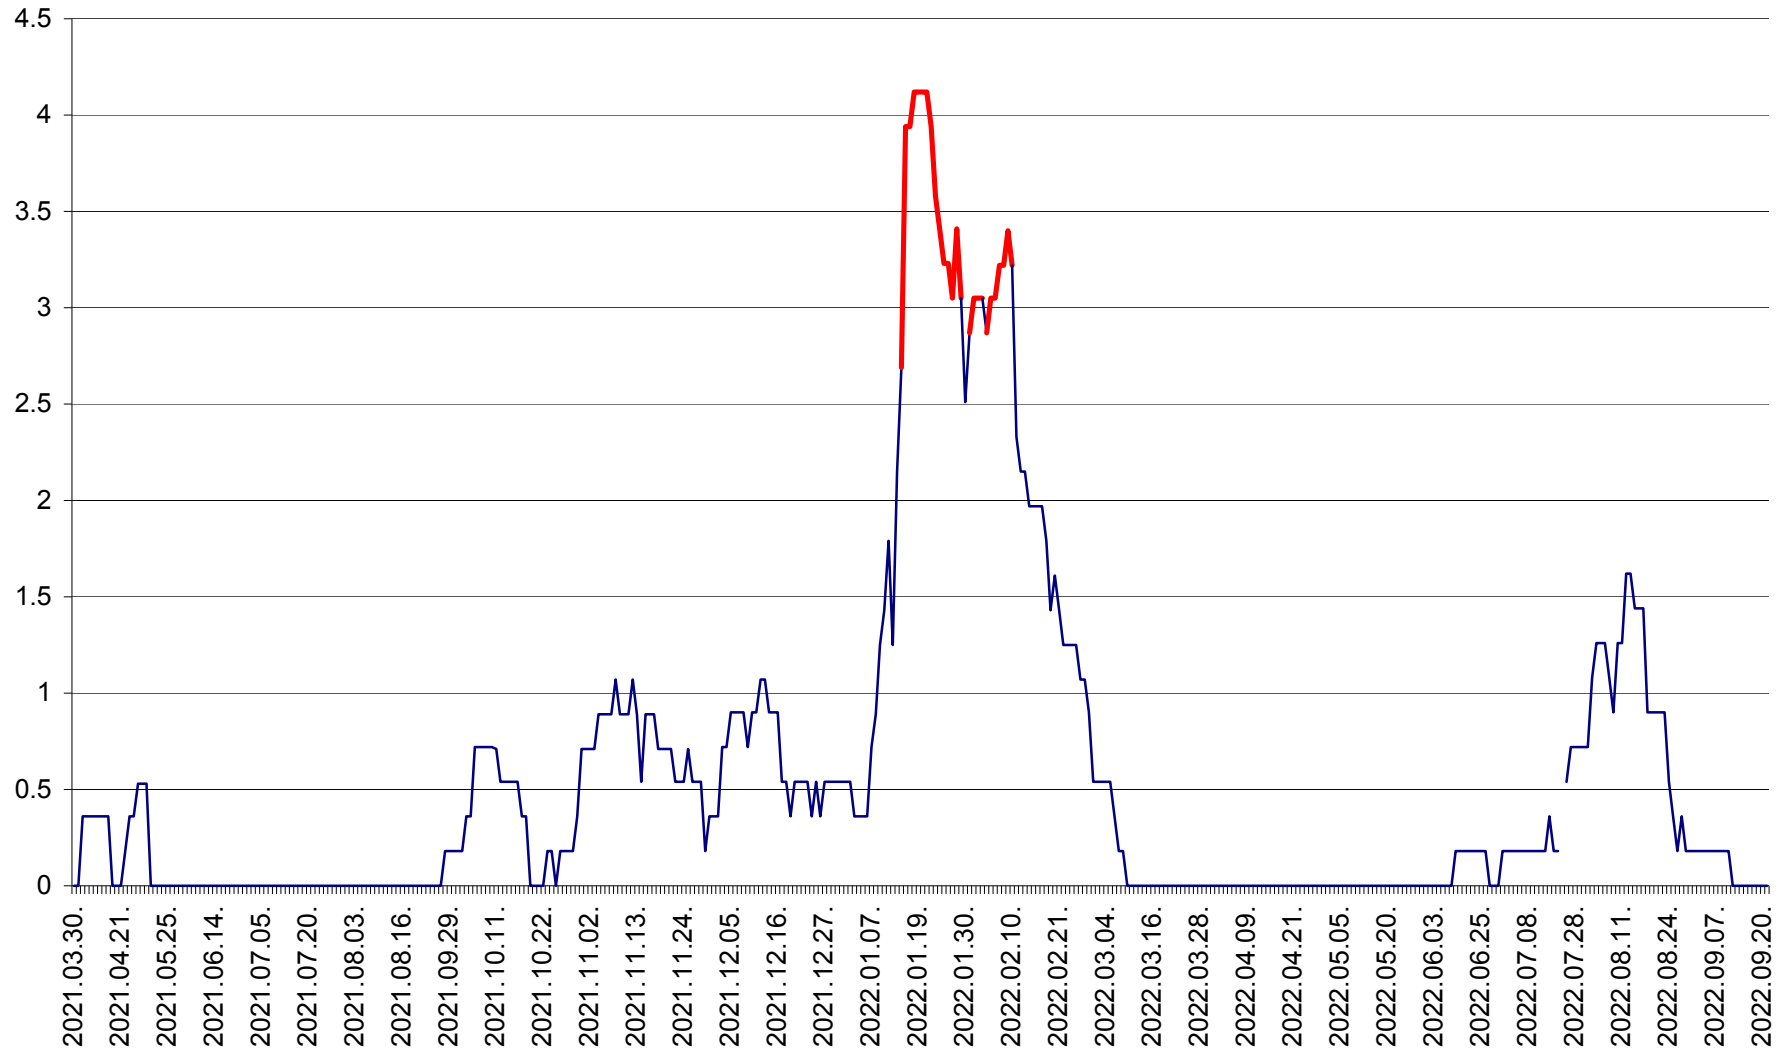

MUNICIPIUL GHEORGHENI - Evolutia incidentei cumulate pe 14 zile la % de locuitori  
2021.04.01. - 2022.09.21.

JOSENI - Evolutia incidentei cumulate pe 14 zile la ‰ de locuitori  
2021.04.01. - 2022.09.21.

LĂZAREA - Evolutia incidentei cumulate pe 14 zile la % de locuitori  
2021.04.01. - 2022.09.21.

LELICENI - Evolutia incidentei cumulate pe 14 zile la ‰ de locuitori  
2021.04.01. - 2022.09.21.

LUETA - Evolutia incidentei cumulate pe 14 zile la ‰ de locuitori  
2021.04.01. - 2022.09.21.

LUNCA DE JOS - Evolutia incidentei cumulate pe 14 zile la ‰ de locuitori  
2021.04.01. - 2022.09.21.

LUNCA DE SUS - Evolutia incidentei cumulate pe 14 zile la ‰ de locuitori  
2021.04.01. - 2022.09.21.