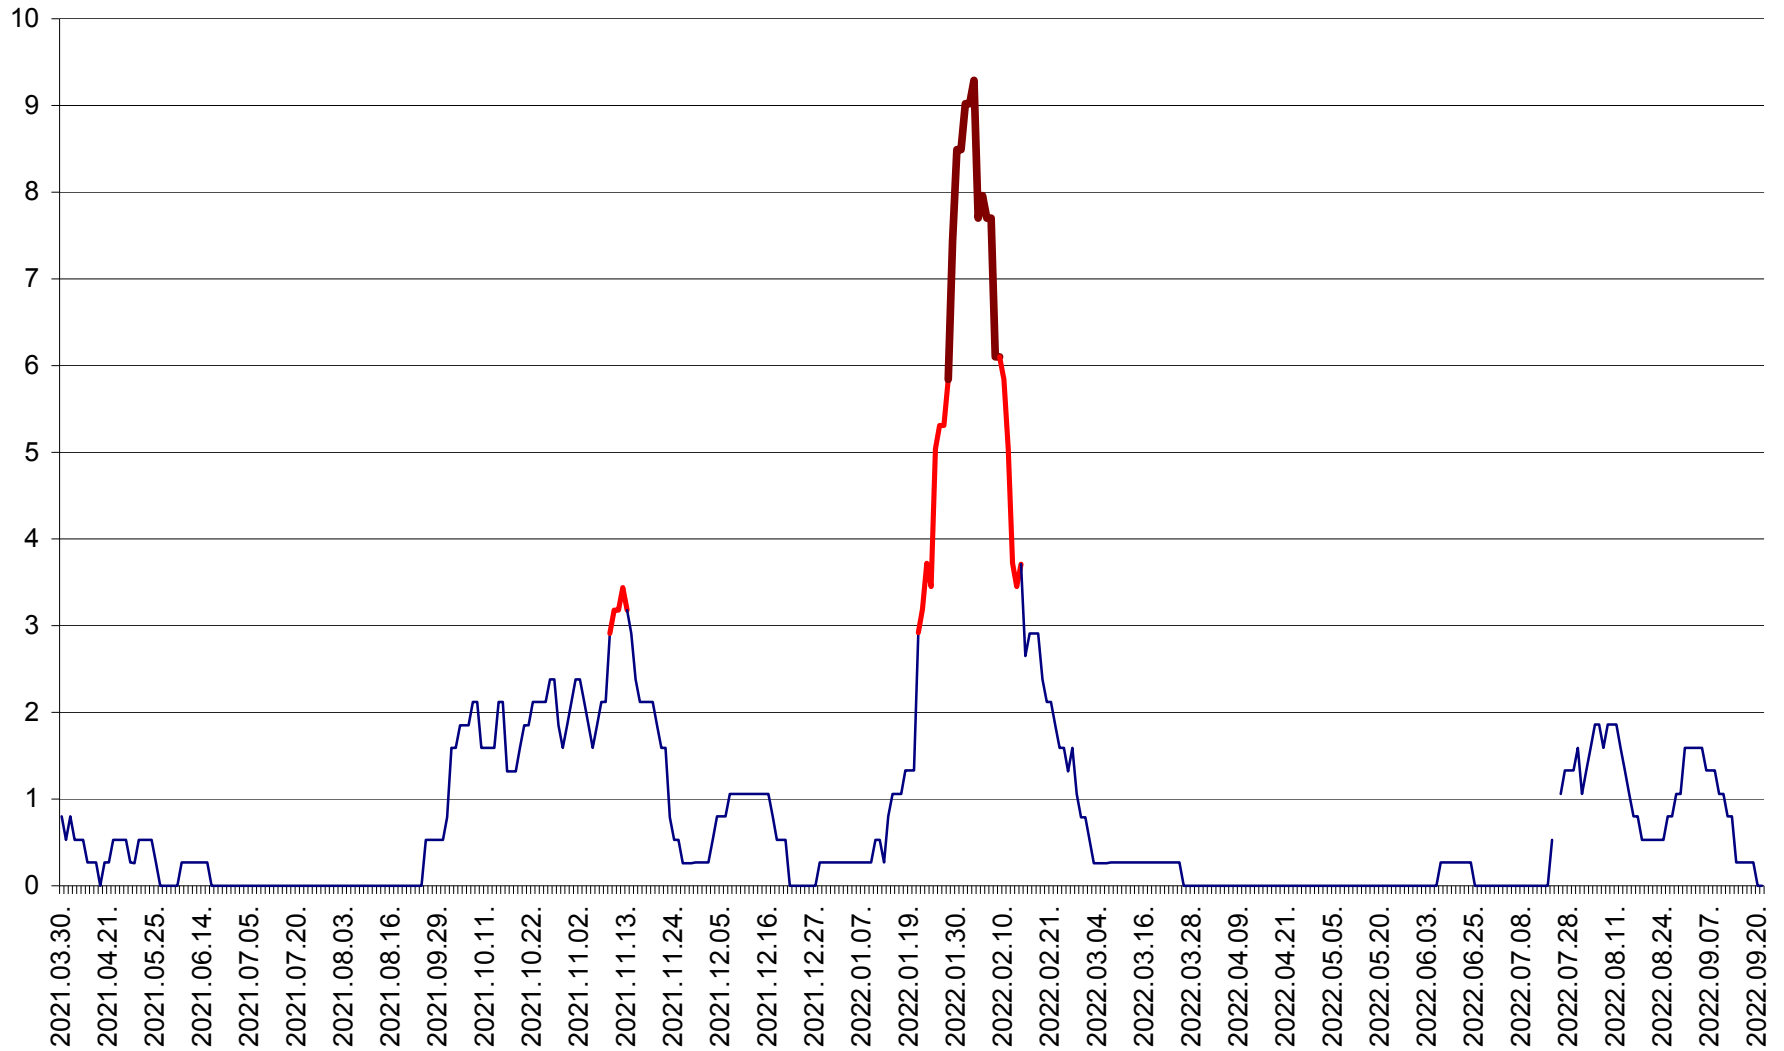

CORBU - Evolutia incidentei cumulate pe 14 zile la ‰ de locuitori  
2021.04.01. - 2022.09.21.

CORUND - Evolutia incidentei cumulate pe 14 zile la ‰ de locuitori  
2021.04.01. - 2022.09.21.

COZMENI - Evolutia incidentei cumulate pe 14 zile la ‰ de locuitori  
2021.04.01. - 2022.09.21.

ORAȘ CRISTURU SECUIESC - Evolutia incidentei cumulate pe 14 zile la ‰ de locuitori  
2021.04.01. - 2022.09.21.

DĂNEȘTI - Evolutia incidentei cumulate pe 14 zile la ‰ de locuitori  
2021.04.01. - 2022.09.21.

DÂRJIU - Evolutia incidentei cumulate pe 14 zile la ‰ de locuitori  
2021.04.01. - 2022.09.21.

DEALU - Evolutia incidentei cumulate pe 14 zile la ‰ de locuitori  
2021.04.01. - 2022.09.21.

DITRĂU - Evolutia incidentei cumulate pe 14 zile la ‰ de locuitori  
2021.04.01. - 2022.09.21.

FELICENI - Evolutia incidentei cumulate pe 14 zile la % de locuitori  
2021.04.01. - 2022.09.21.

FRUMOASA - Evolutia incidentei cumulate pe 14 zile la ‰ de locuitori  
2021.04.01. - 2022.09.21.

GĂLĂUȚAȘ - Evoluția incidenței cumulate pe 14 zile la ‰ de locuitori  
2021.04.01. - 2022.09.21.