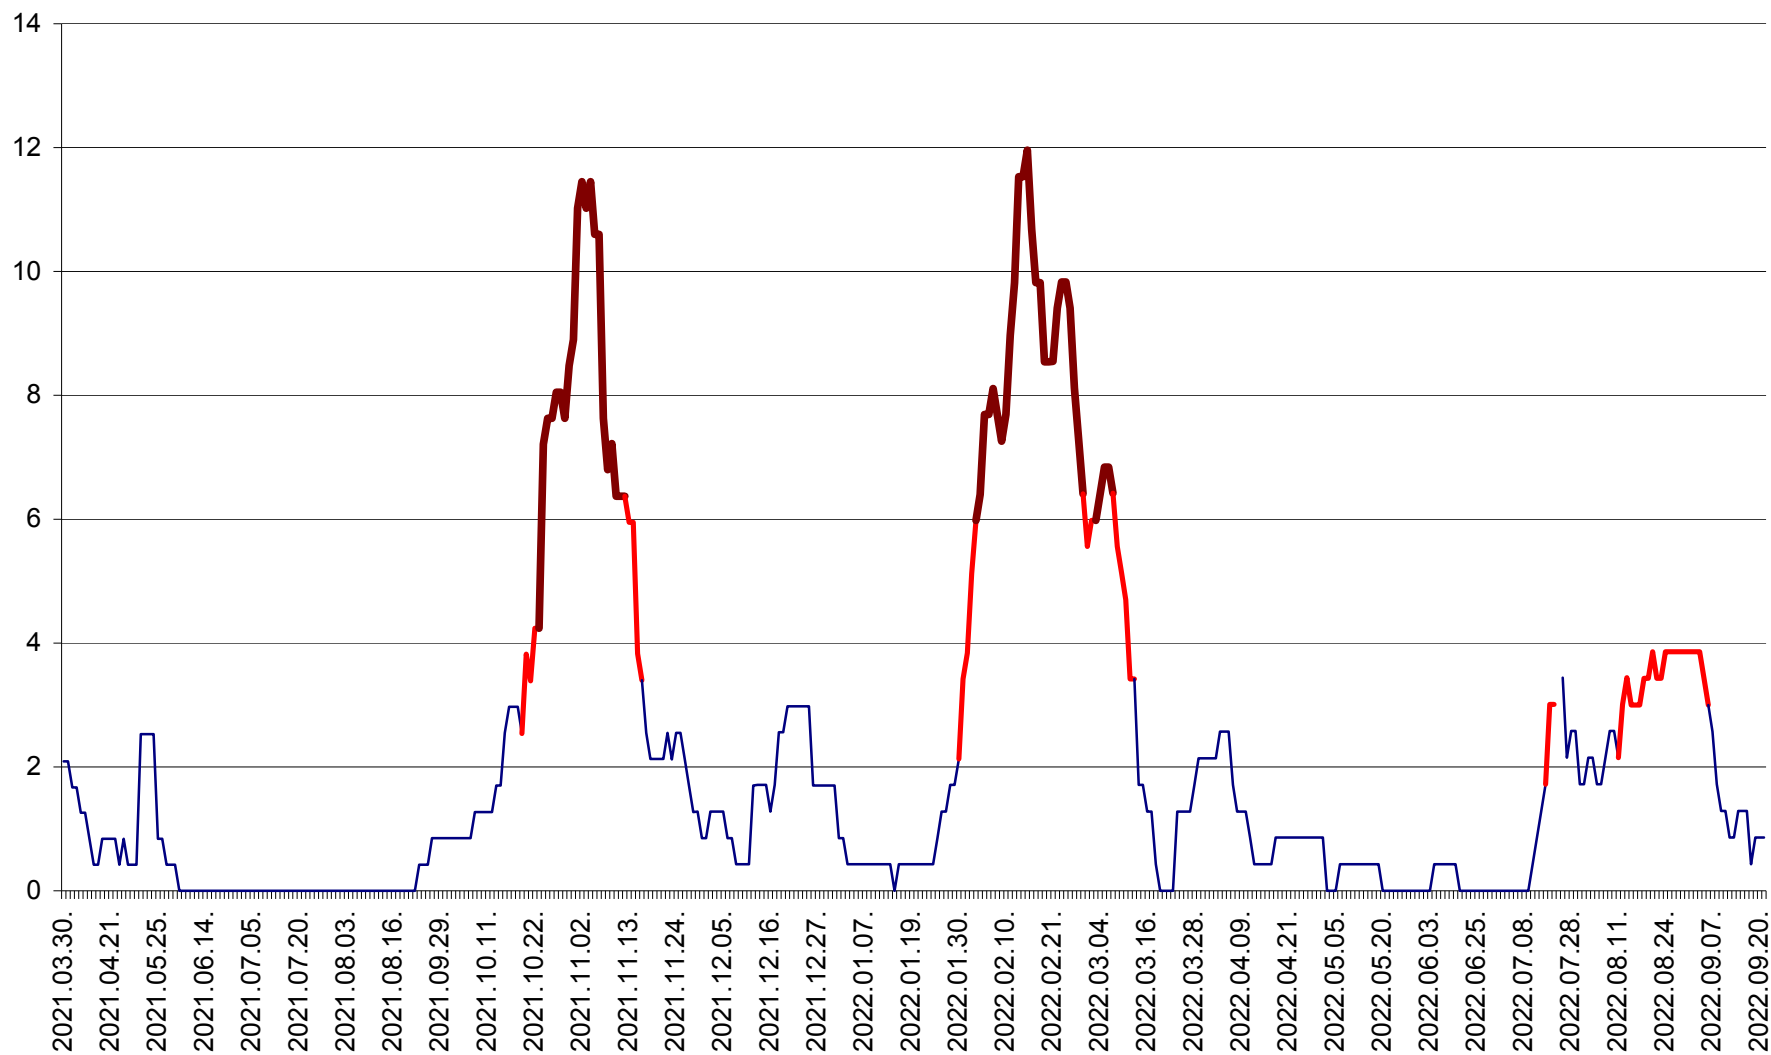

CORBU - Evolutia incidentei cumulate pe 14 zile la ‰ de locuitori  
2021.04.01. - 2022.09.21.

CORUND - Evolutia incidentei cumulate pe 14 zile la ‰ de locuitori  
2021.04.01. - 2022.09.21.

COZMENI - Evolutia incidentei cumulate pe 14 zile la ‰ de locuitori  
2021.04.01. - 2022.09.21.

ORAȘ CRISTURU SECUIESC - Evolutia incidentei cumulate pe 14 zile la ‰ de locuitori  
2021.04.01. - 2022.09.21.

DĂNEȘTI - Evolutia incidentei cumulate pe 14 zile la ‰ de locuitori  
2021.04.01. - 2022.09.21.

DÂRJIU - Evolutia incidentei cumulate pe 14 zile la ‰ de locuitori  
2021.04.01. - 2022.09.21.

DEALU - Evolutia incidentei cumulate pe 14 zile la ‰ de locuitori  
2021.04.01. - 2022.09.21.

DITRĂU - Evolutia incidentei cumulate pe 14 zile la ‰ de locuitori  
2021.04.01. - 2022.09.21.

FELICENI - Evolutia incidentei cumulate pe 14 zile la % de locuitori  
2021.04.01. - 2022.09.21.

FRUMOASA - Evolutia incidentei cumulate pe 14 zile la ‰ de locuitori  
2021.04.01. - 2022.09.21.

GĂLĂUȚAȘ - Evoluția incidenței cumulate pe 14 zile la ‰ de locuitori  
2021.04.01. - 2022.09.21.