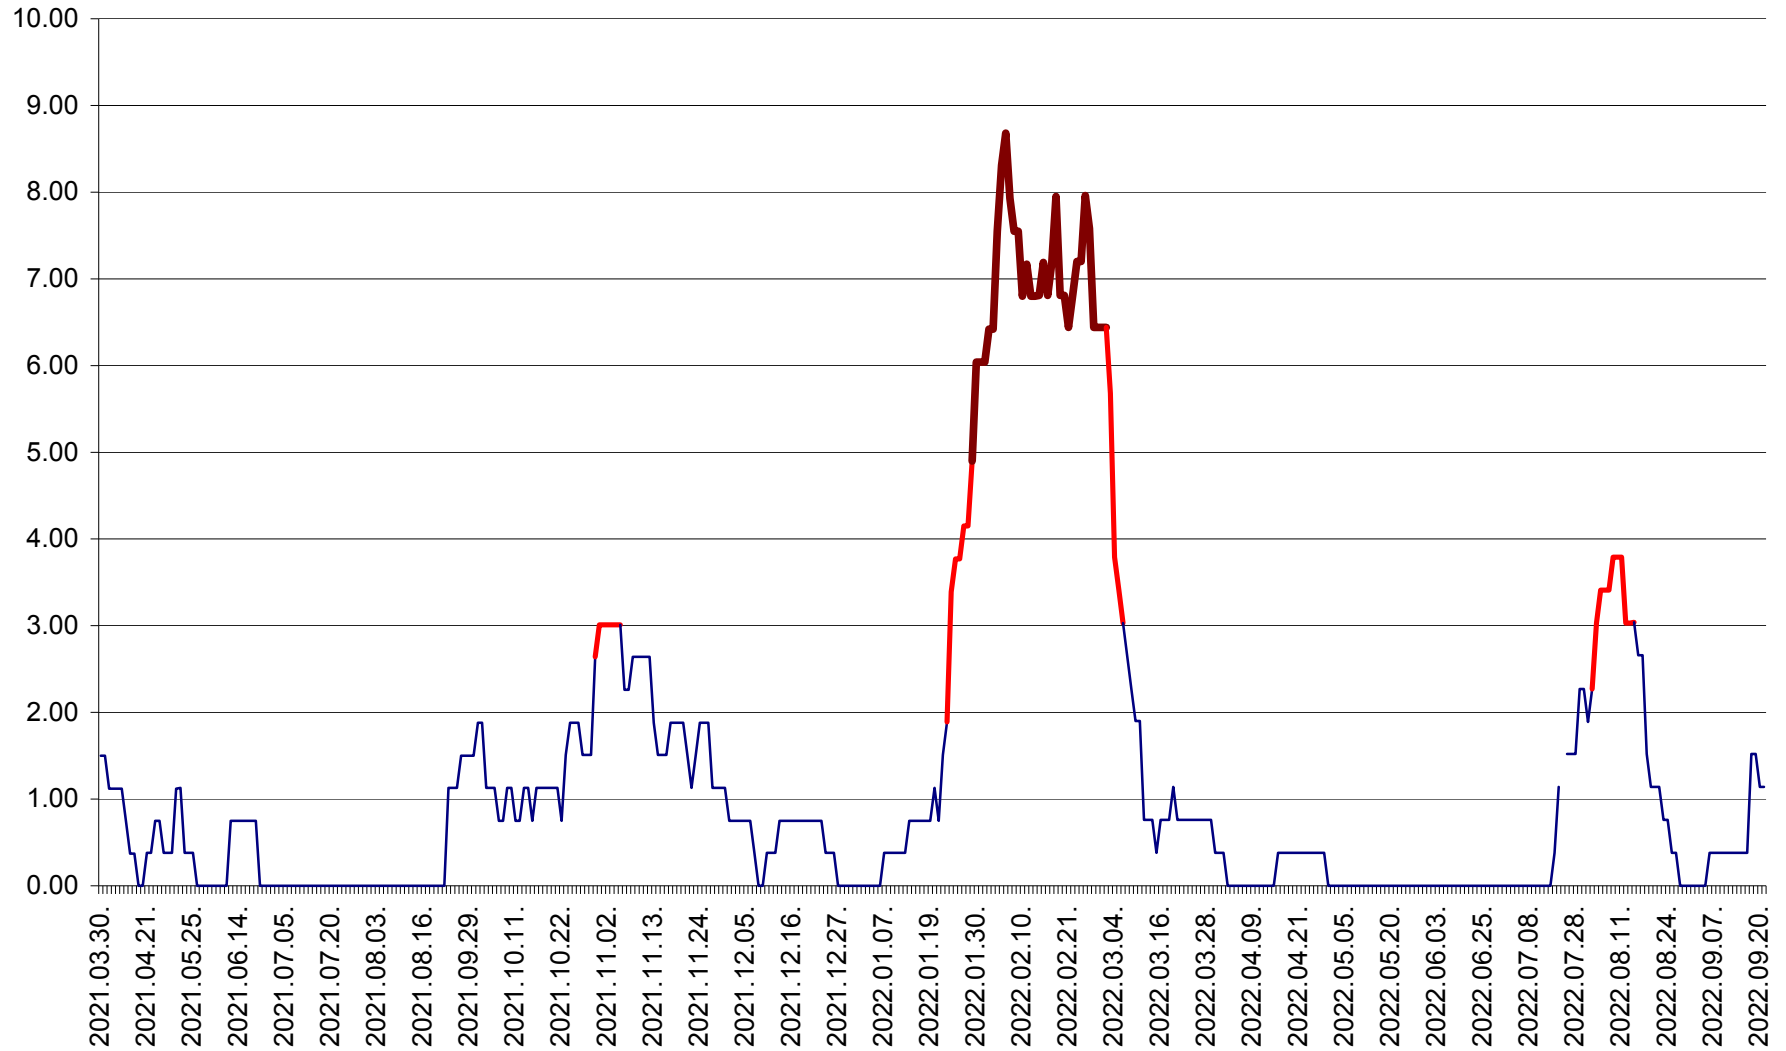

ATID - Evolutia incidentei cumulate pe 14 zile la % de locuitori  
2021.04.01. - 2022.09.21.

AVRĂMEȘTI - Evolutia incidentei cumulate pe 14 zile la ‰ de locuitori  
2021.04.01. - 2022.09.21.

ORAȘ BĂILE TUȘNAD - Evolutia incidentei cumulate pe 14 zile la ‰ de locuitori  
2021.04.01. - 2022.09.21.

ORAȘ BĂLAN - Evoluția incidenței cumulate pe 14 zile la ‰ de locuitori  
2021.04.01. - 2022.09.21.

BILBOR - Evolutia incidentei cumulate pe 14 zile la ‰ de locuitori  
2021.04.01. - 2022.09.21.

ORAȘ BORSEC - Evolutia incidentei cumulate pe 14 zile la ‰ de locuitori  
2021.04.01. - 2022.09.21.

BRĂDEȘTI - Evoluția incidenței cumulate pe 14 zile la ‰ de locuitori  
2021.04.01. - 2022.09.21.

CĂPÂLNIȚA - Evoluția incidenței cumulate pe 14 zile la ‰ de locuitori  
2021.04.01. - 2022.09.21.

CÂRȚA - Evolutia incidentei cumulate pe 14 zile la ‰ de locuitori  
2021.04.01. - 2022.09.21.