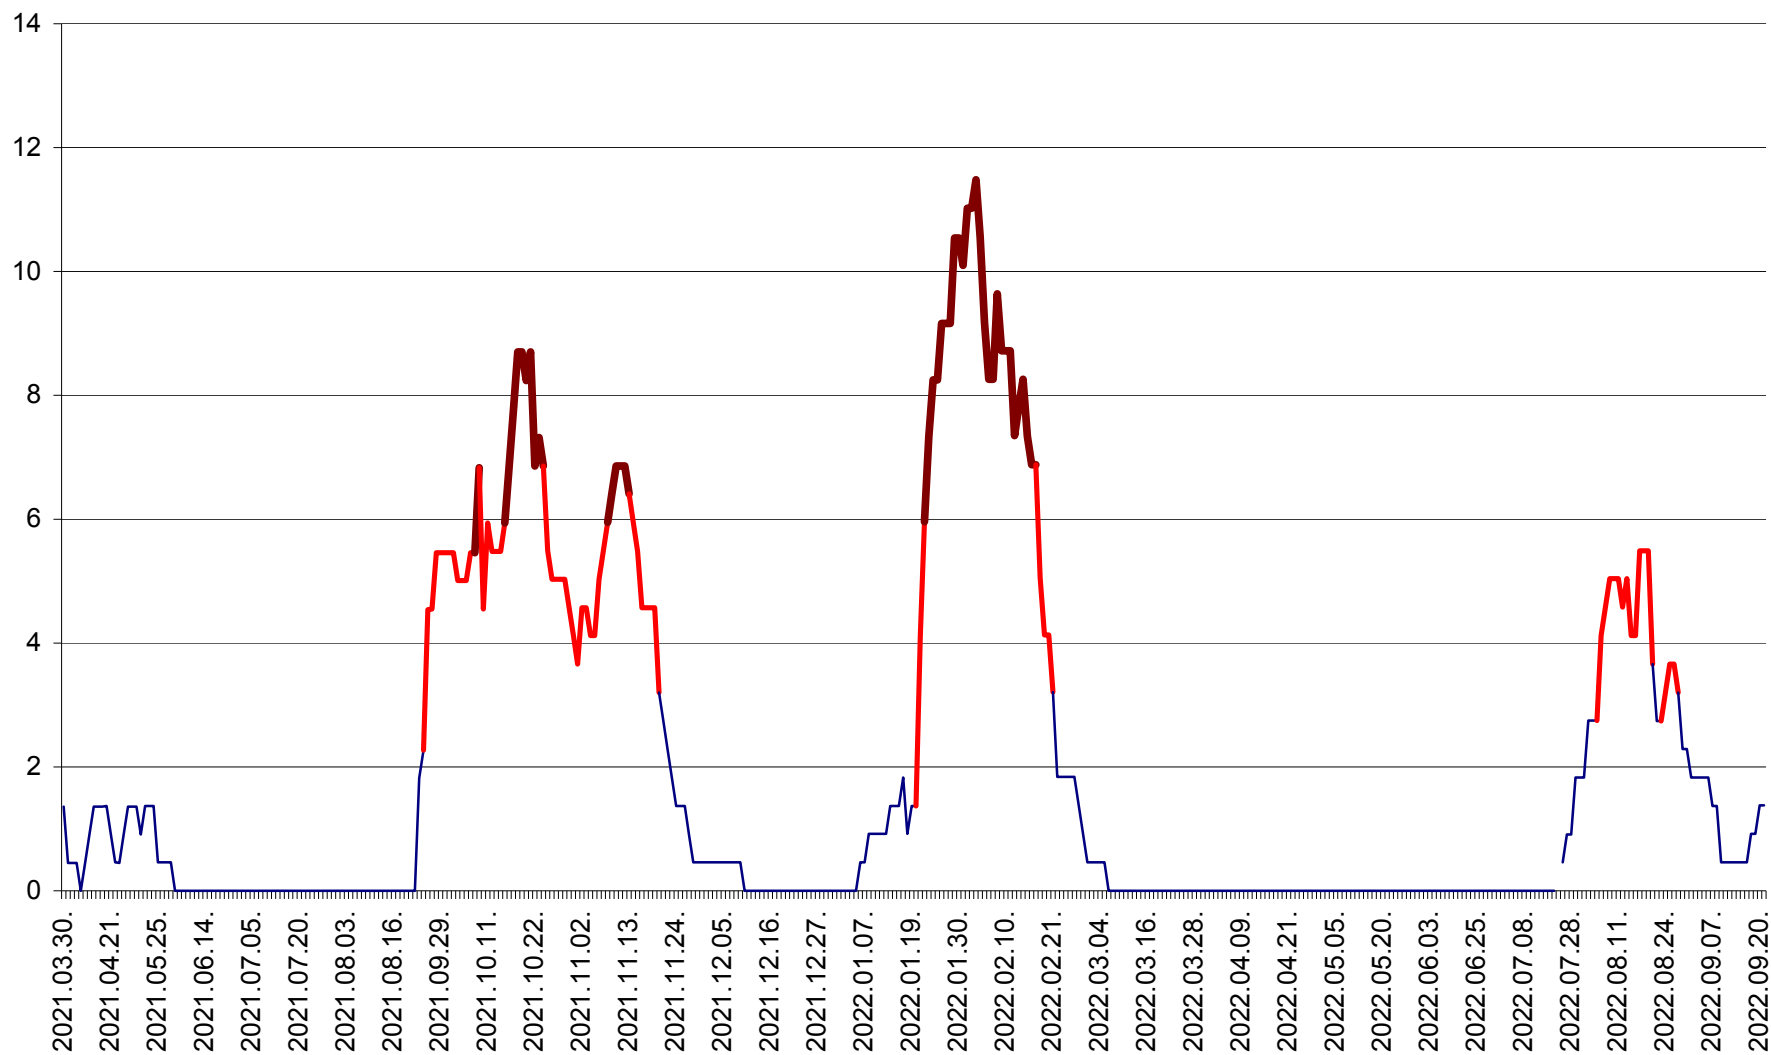

LĂZAREA - Evolutia incidentei cumulate pe 14 zile la % de locuitori  
2021.04.01. - 2022.09.21.

LELICENI - Evolutia incidentei cumulate pe 14 zile la ‰ de locuitori  
2021.04.01. - 2022.09.21.

LUETA - Evolutia incidentei cumulate pe 14 zile la ‰ de locuitori  
2021.04.01. - 2022.09.21.

LUNCA DE JOS - Evolutia incidentei cumulate pe 14 zile la ‰ de locuitori  
2021.04.01. - 2022.09.21.

LUNCA DE SUS - Evolutia incidentei cumulate pe 14 zile la ‰ de locuitori  
2021.04.01. - 2022.09.21.

LUPENI - Evolutia incidentei cumulate pe 14 zile la ‰ de locuitori  
2021.04.01. - 2022.09.21.

MĂDĂRAȘ - Evolutia incidentei cumulate pe 14 zile la ‰ de locuitori  
2021.04.01. - 2022.09.21.

MĂRTINIȘ - Evolutia incidentei cumulate pe 14 zile la ‰ de locuitori  
2021.04.01. - 2022.09.21.

MEREȘTI - Evolutia incidentei cumulate pe 14 zile la ‰ de locuitori  
2021.04.01. - 2022.09.21.

MUNICIPIUL MIERCUREA-CIUC - Evolutia incidentei cumulate pe 14 zile la ‰ de locuitori  
2021.04.01. - 2022.09.21.