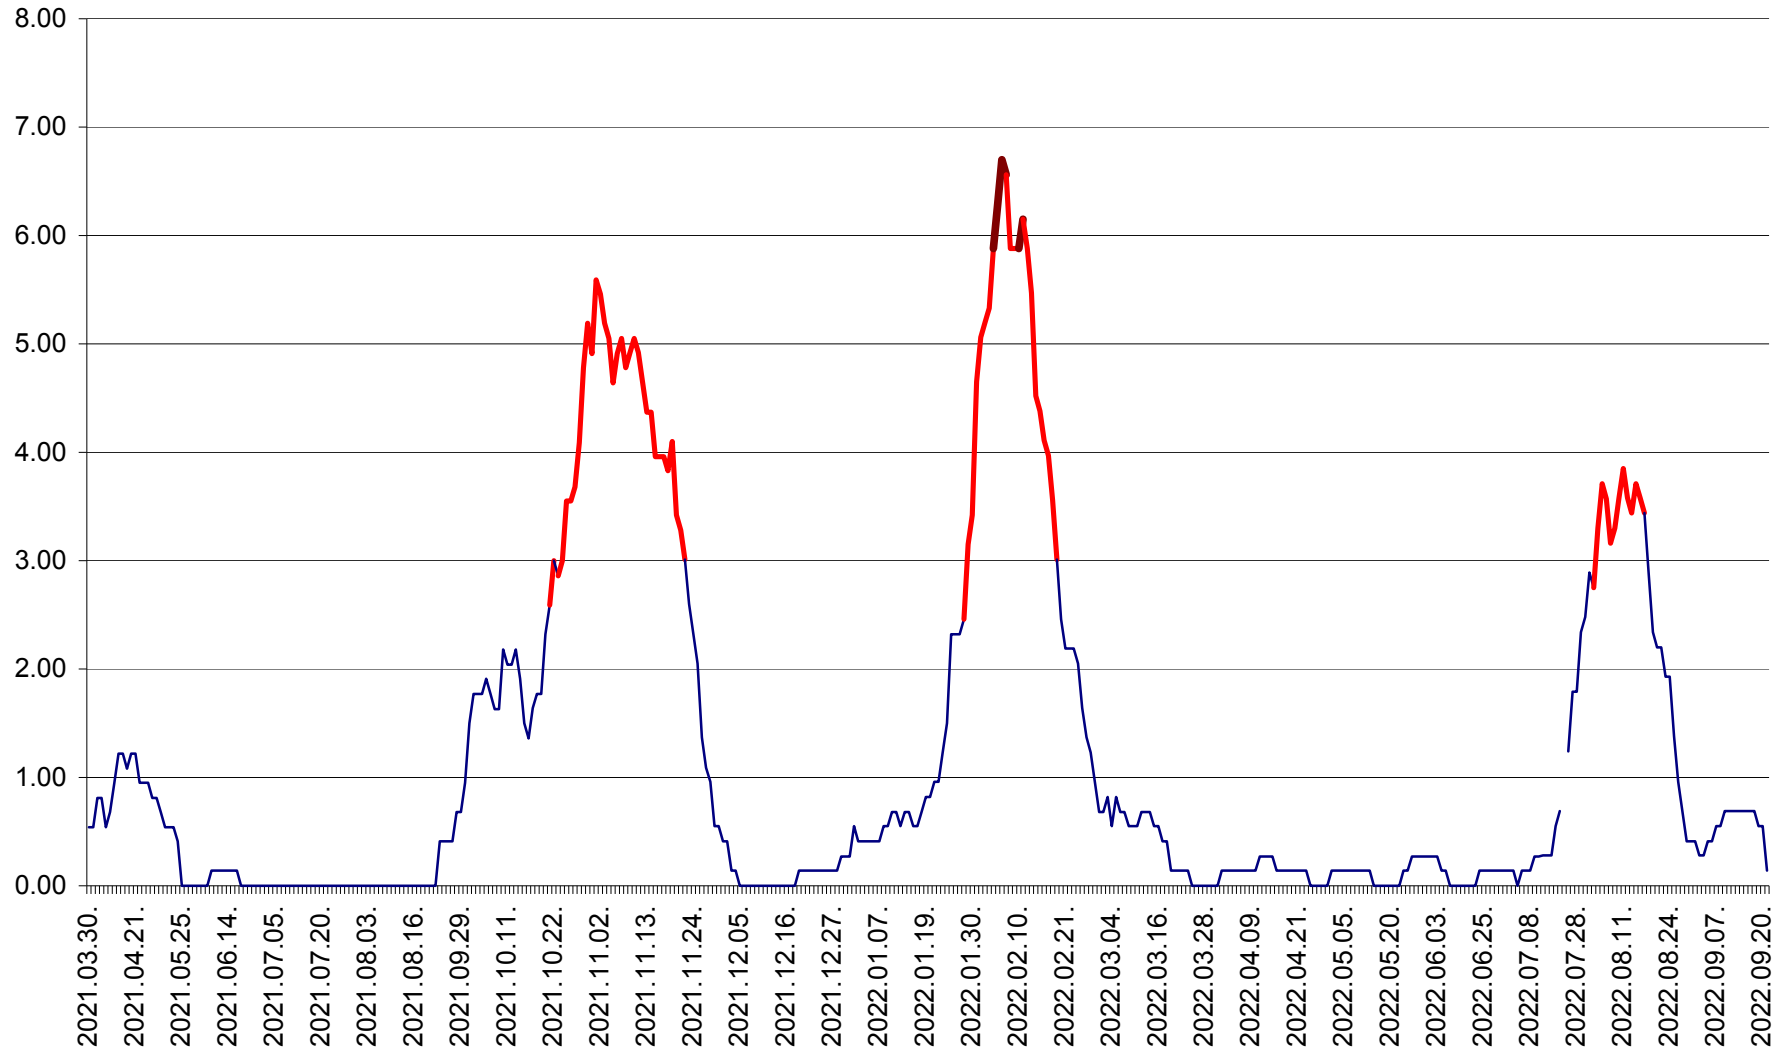

ATID - Evolutia incidentei cumulate pe 14 zile la % de locuitori  
2021.04.01. - 2022.09.21.

AVRĂMEȘTI - Evolutia incidentei cumulate pe 14 zile la ‰ de locuitori  
2021.04.01. - 2022.09.21.

ORAȘ BĂILE TUȘNAD - Evolutia incidentei cumulate pe 14 zile la ‰ de locuitori  
2021.04.01. - 2022.09.21.

ORAȘ BĂLAN - Evoluția incidenței cumulate pe 14 zile la ‰ de locuitori  
2021.04.01. - 2022.09.21.

BILBOR - Evolutia incidentei cumulate pe 14 zile la ‰ de locuitori  
2021.04.01. - 2022.09.21.

ORAȘ BORSEC - Evolutia incidentei cumulate pe 14 zile la ‰ de locuitori  
2021.04.01. - 2022.09.21.

BRĂDEȘTI - Evoluția incidenței cumulate pe 14 zile la ‰ de locuitori  
2021.04.01. - 2022.09.21.

CĂPÂLNIȚA - Evoluția incidenței cumulate pe 14 zile la ‰ de locuitori  
2021.04.01. - 2022.09.21.

CÂRȚA - Evolutia incidentei cumulate pe 14 zile la ‰ de locuitori  
2021.04.01. - 2022.09.21.