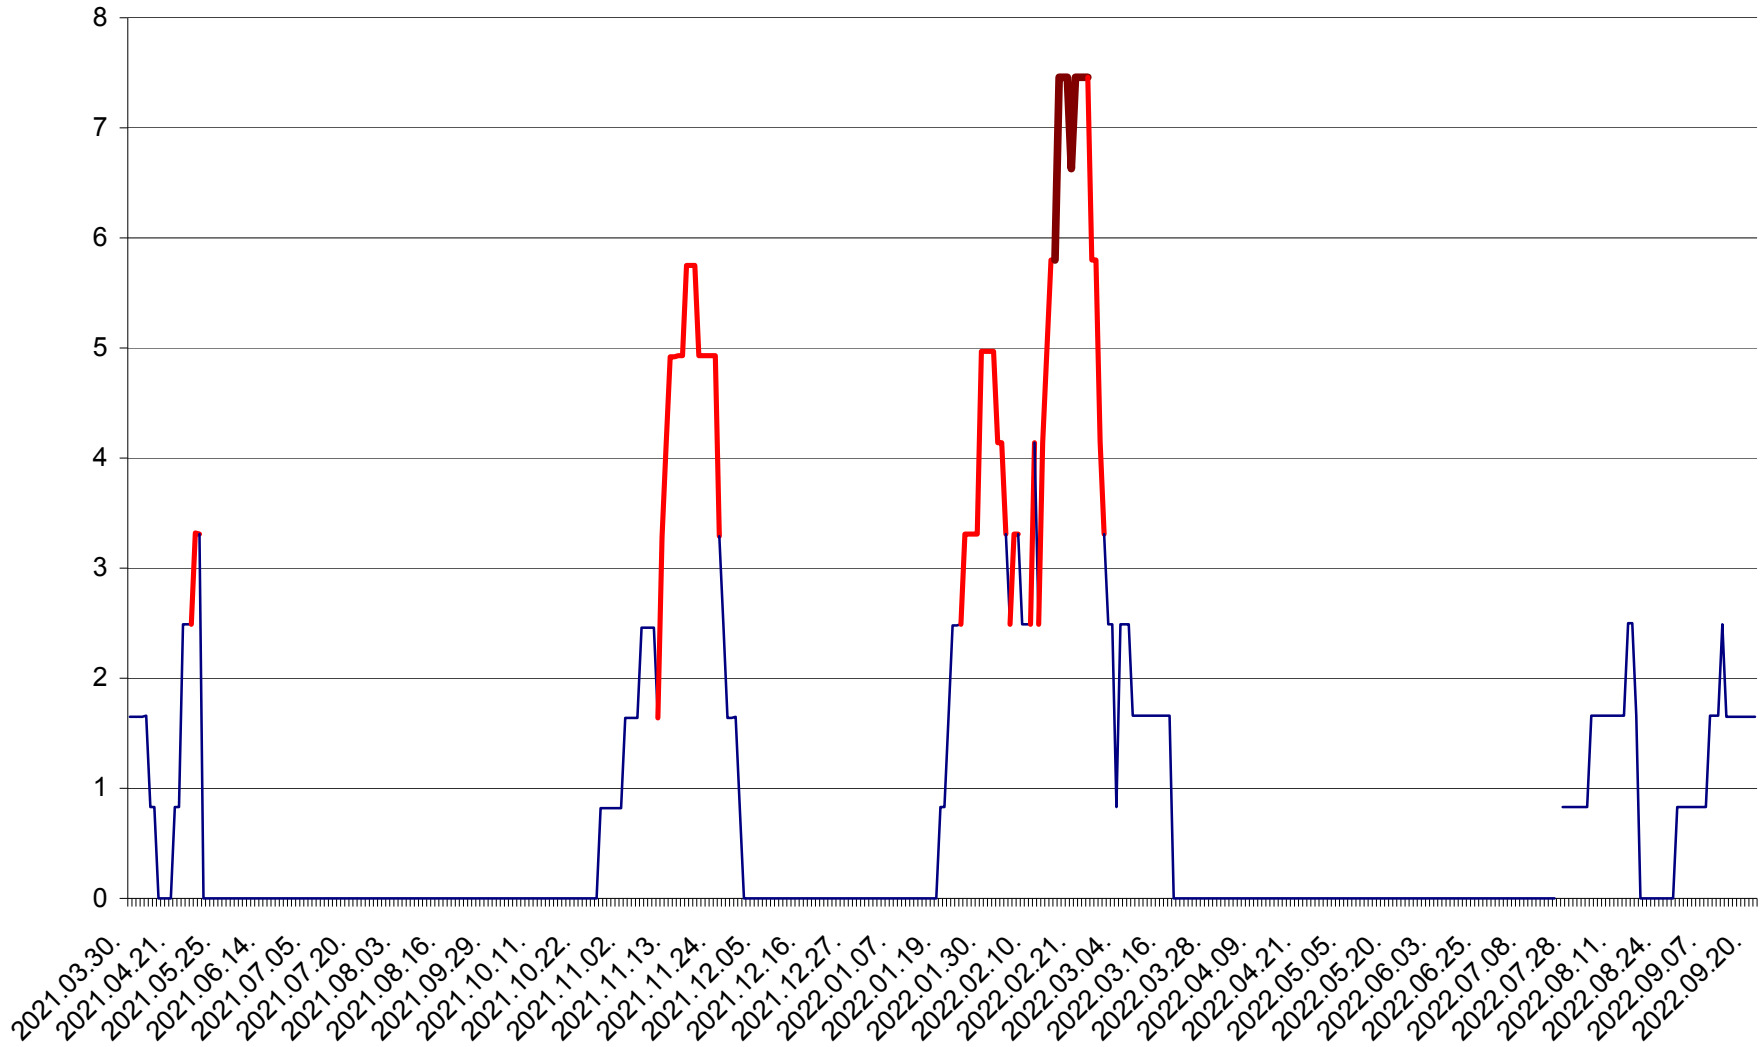

PLĂIEȘII DE JOS - Evoluția incidenței cumulate pe 14 zile la ‰ de locuitori  
2021.04.01. - 2022.09.21.

PORUMBENI - Evolutia incidentei cumulate pe 14 zile la ‰ de locuitori  
2021.04.01. - 2022.09.21.

PRAID - Evolutia incidentei cumulate pe 14 zile la ‰ de locuitori  
2021.04.01. - 2022.09.21.

RACU - Evolutia incidentei cumulate pe 14 zile la ‰ de locuitori  
2021.04.01. - 2022.09.21.

REMETEA - Evolutia incidentei cumulate pe 14 zile la ‰ de locuitori  
2021.04.01. - 2022.09.21.

SĂCEL - Evolutia incidentei cumulate pe 14 zile la ‰ de locuitori  
2021.04.01. - 2022.09.21.

SÂNCRĂIENI - Evolutia incidentei cumulate pe 14 zile la ‰ de locuitori  
2021.04.01. - 2022.09.21.

SÂNDOMIC - Evolutia incidentei cumulate pe 14 zile la ‰ de locuitori  
2021.04.01. - 2022.09.21.