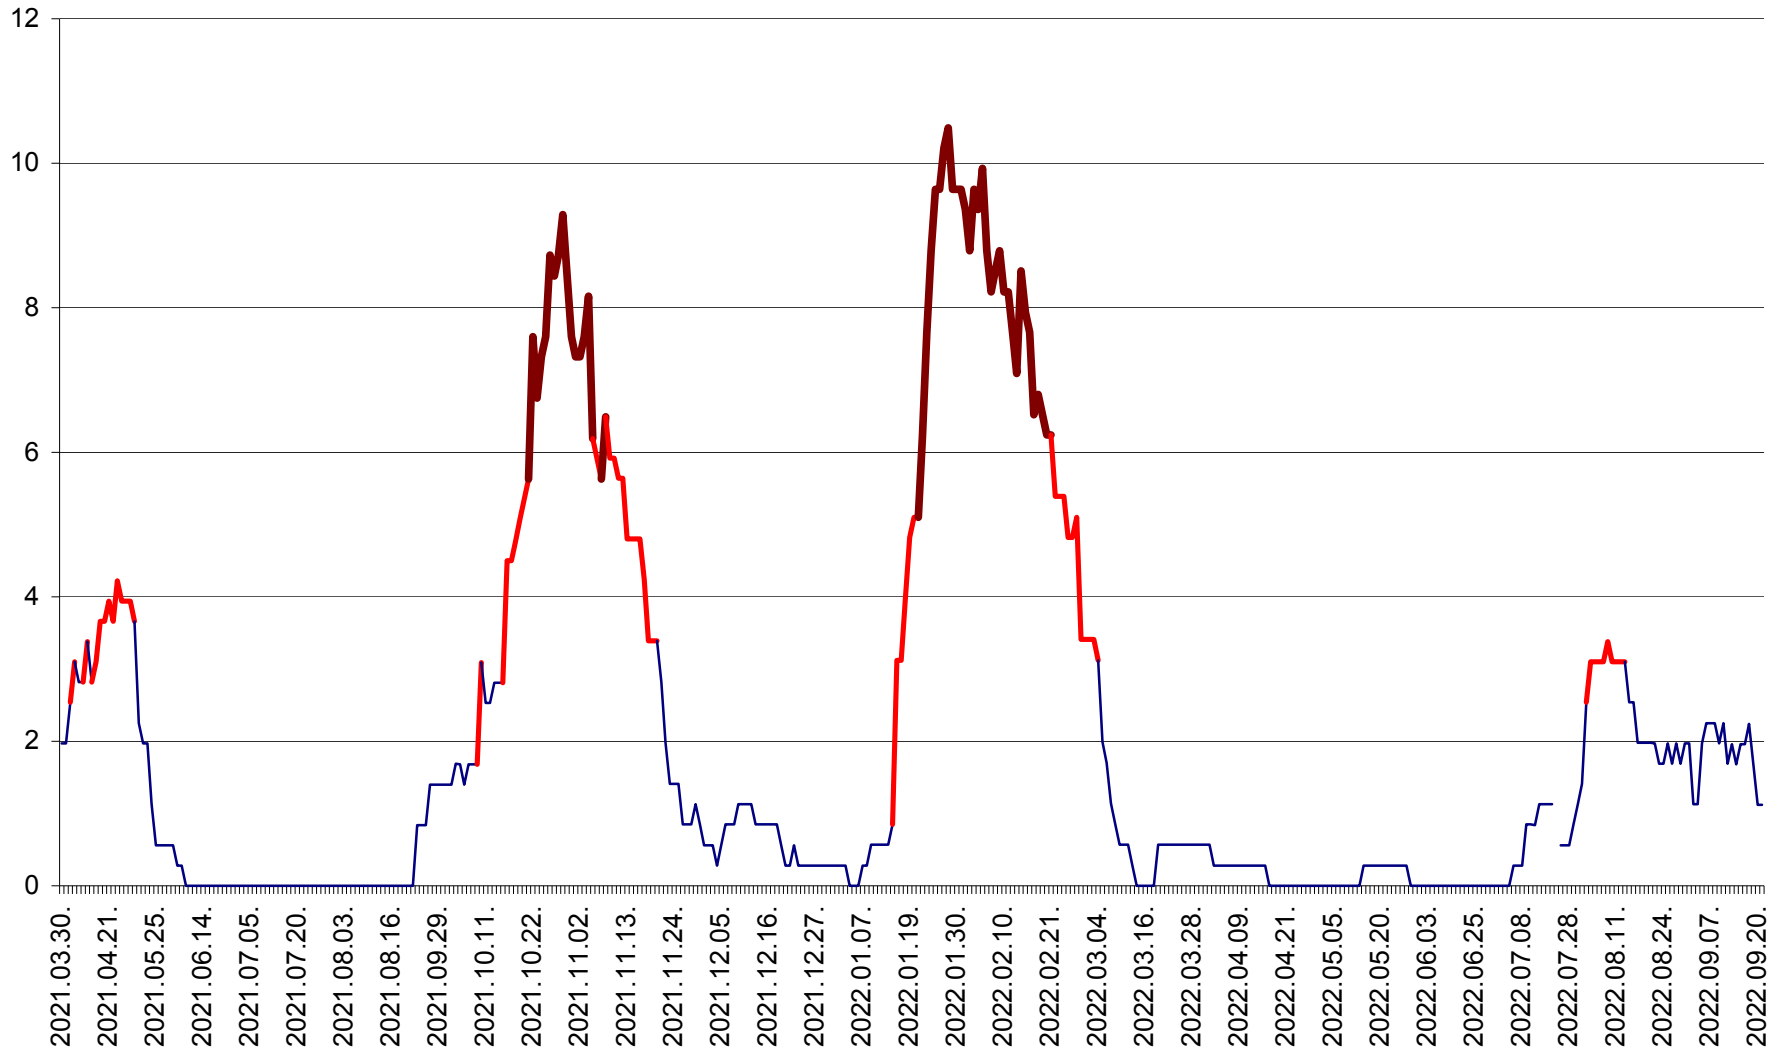

ORAȘ CRISTURU SECUIESC - Evolutia incidentei cumulate pe 14 zile la ‰ de locuitori  
2021.04.01. - 2022.09.21.

DĂNEȘTI - Evolutia incidentei cumulate pe 14 zile la ‰ de locuitori  
2021.04.01. - 2022.09.21.

DÂRJIU - Evolutia incidentei cumulate pe 14 zile la ‰ de locuitori  
2021.04.01. - 2022.09.21.

DEALU - Evolutia incidentei cumulate pe 14 zile la ‰ de locuitori  
2021.04.01. - 2022.09.21.

DITRĂU - Evolutia incidentei cumulate pe 14 zile la ‰ de locuitori  
2021.04.01. - 2022.09.21.

FELICENI - Evolutia incidentei cumulate pe 14 zile la % de locuitori  
2021.04.01. - 2022.09.21.

FRUMOASA - Evolutia incidentei cumulate pe 14 zile la ‰ de locuitori  
2021.04.01. - 2022.09.21.

GĂLĂUȚAȘ - Evoluția incidenței cumulate pe 14 zile la ‰ de locuitori  
2021.04.01. - 2022.09.21.