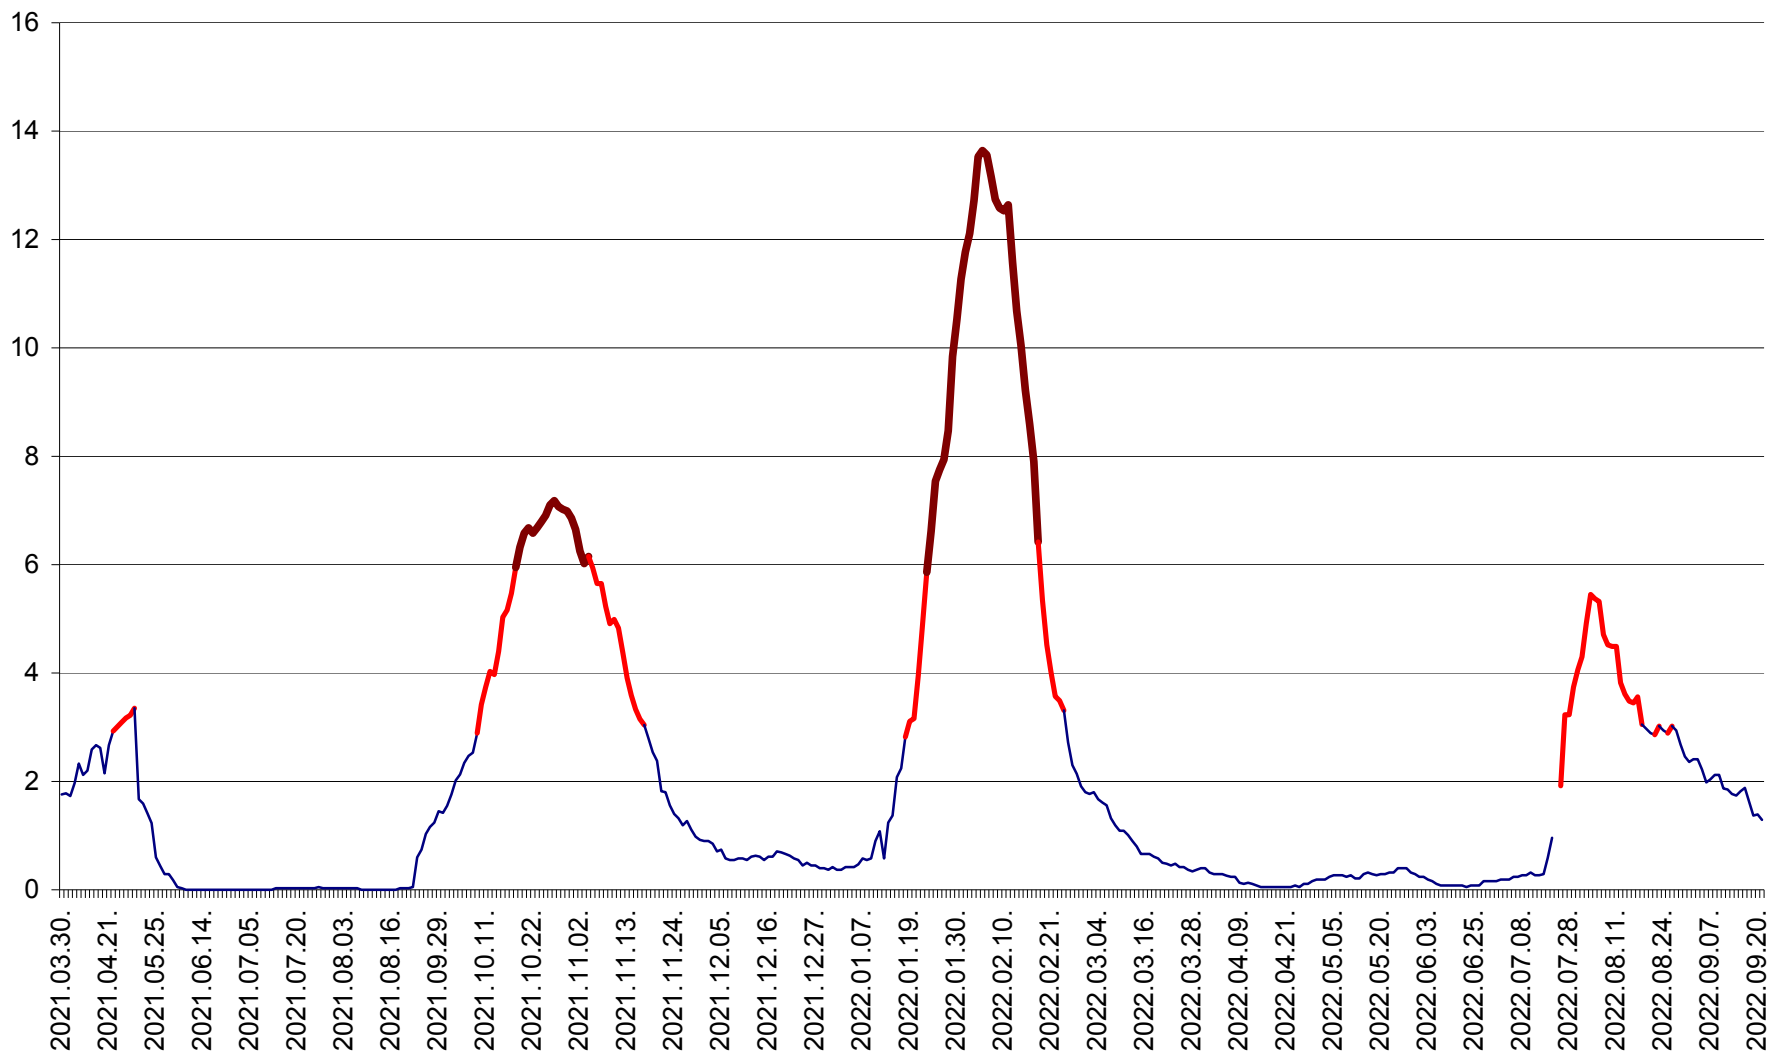

PĂULENI-CIUC - Evolutia incidentei cumulate pe 14 zile la ‰ de locuitori
2021.04.01. - 2022.09.21.