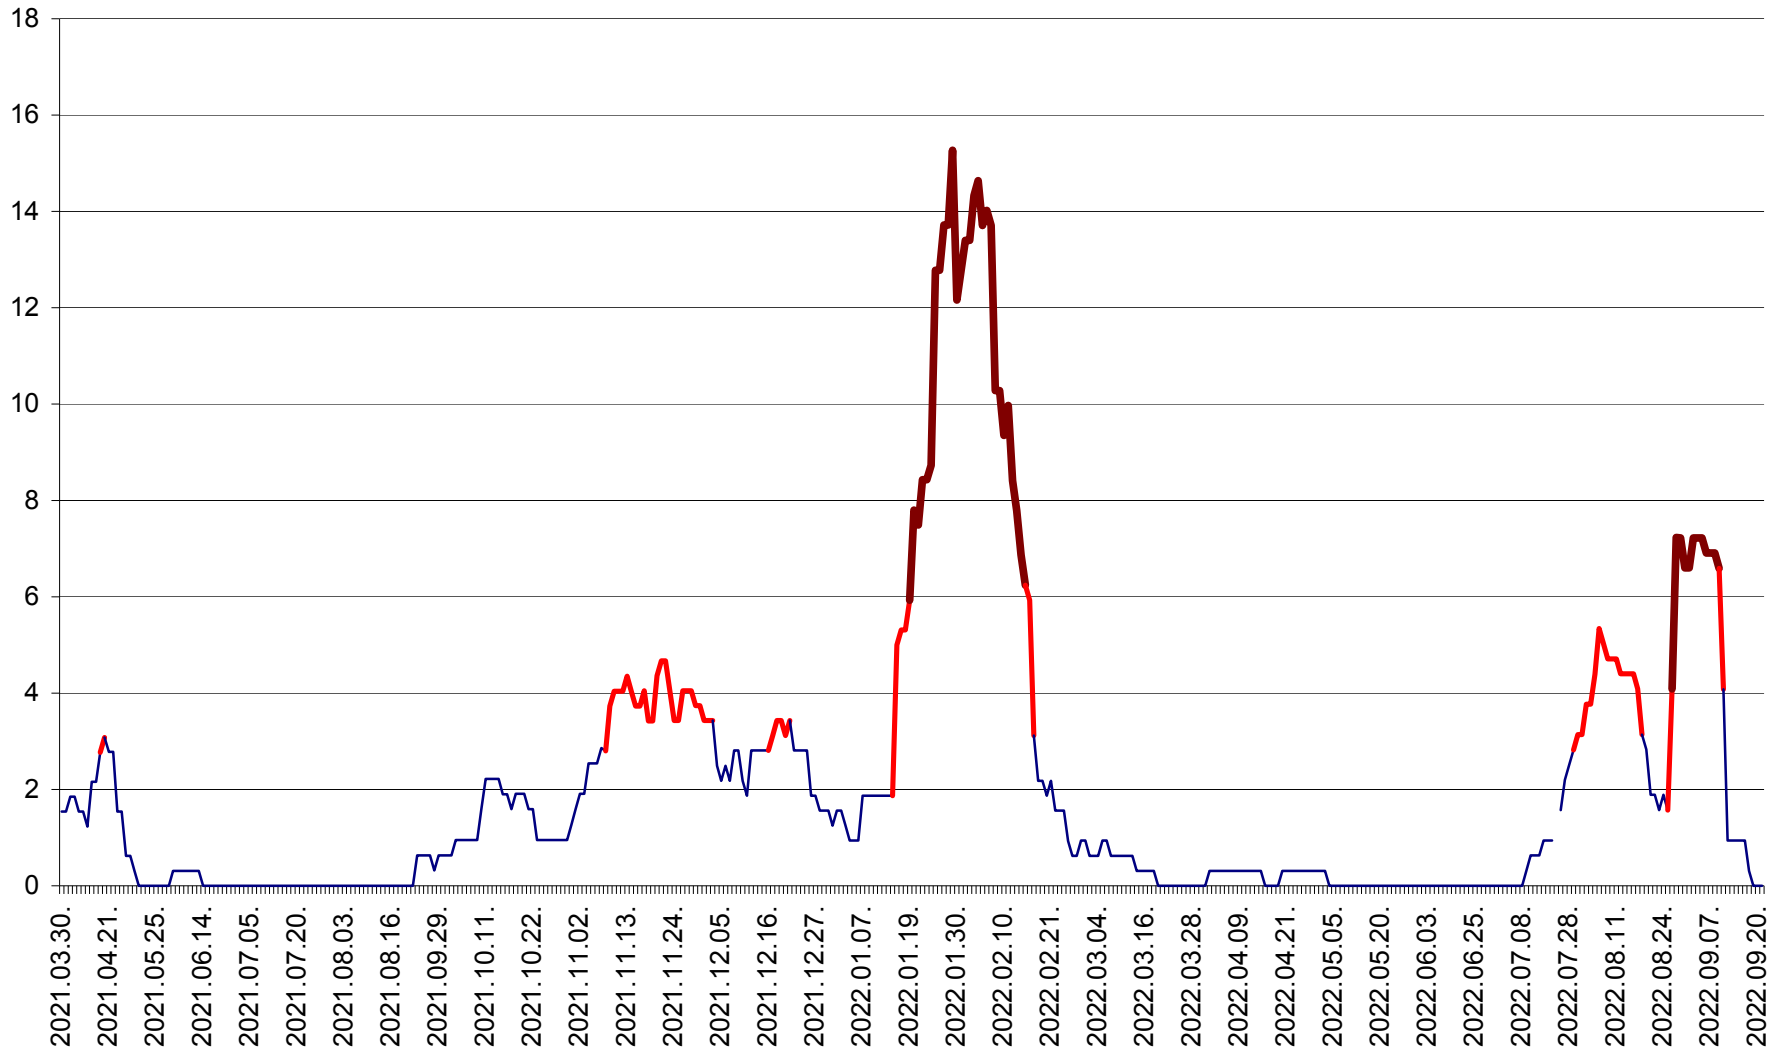

TUȘNAD - Evolutia incidentei cumulate pe 14 zile la ‰ de locuitori
2021.04.01. - 2022.09.21.