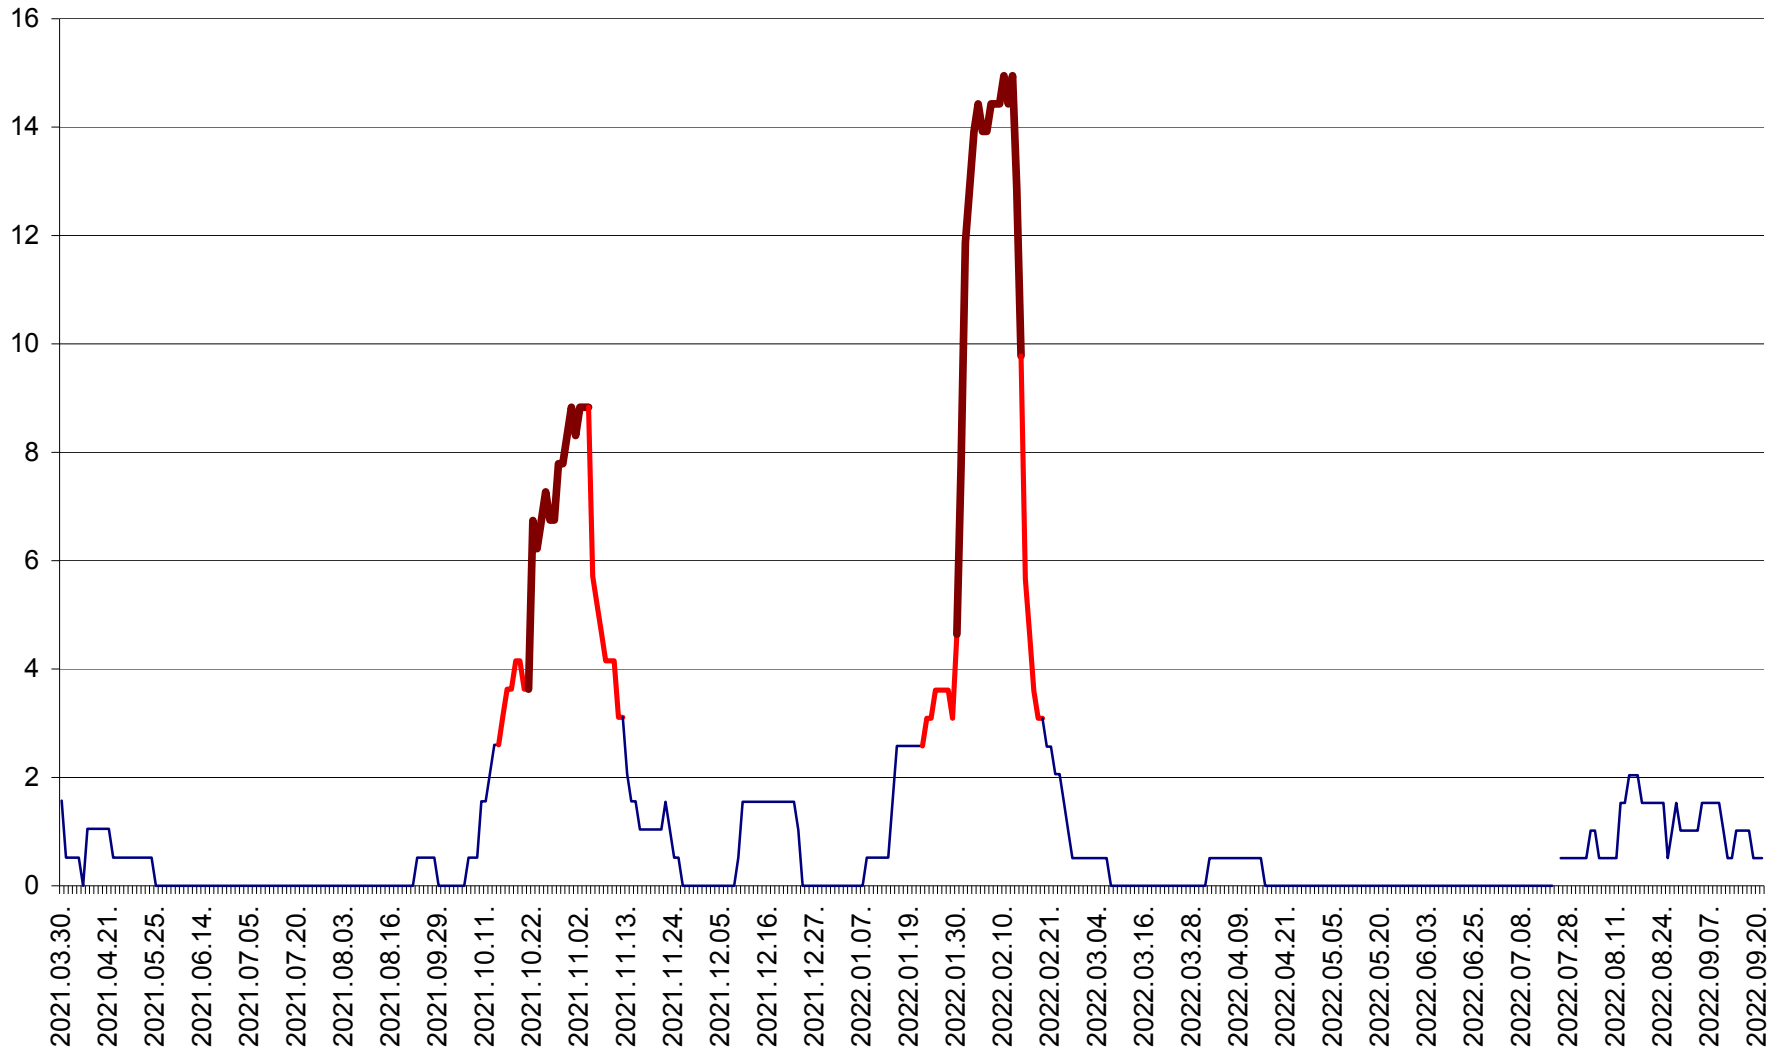

MIHĂILENI - Evolutia incidentei cumulate pe 14 zile la ‰ de locuitori  
2021.04.01. - 2022.09.21.

MUGENI - Evolutia incidentei cumulate pe 14 zile la ‰ de locuitori  
2021.04.01. - 2022.09.21.

OCLAND - Evolutia incidentei cumulate pe 14 zile la ‰ de locuitori  
2021.04.01. - 2022.09.21.

MUNICIPIUL ODORHEIU SECUIESC - Evolutia incidentei cumulate pe 14 zile la ‰ de locuitori  
2021.04.01. - 2022.09.21.

PĂULENI-CIUC - Evolutia incidentei cumulate pe 14 zile la ‰ de locuitori  
2021.04.01. - 2022.09.21.

PLĂIEȘII DE JOS - Evoluția incidenței cumulate pe 14 zile la ‰ de locuitori  
2021.04.01. - 2022.09.21.

PORUMBENI - Evolutia incidentei cumulate pe 14 zile la ‰ de locuitori  
2021.04.01. - 2022.09.21.