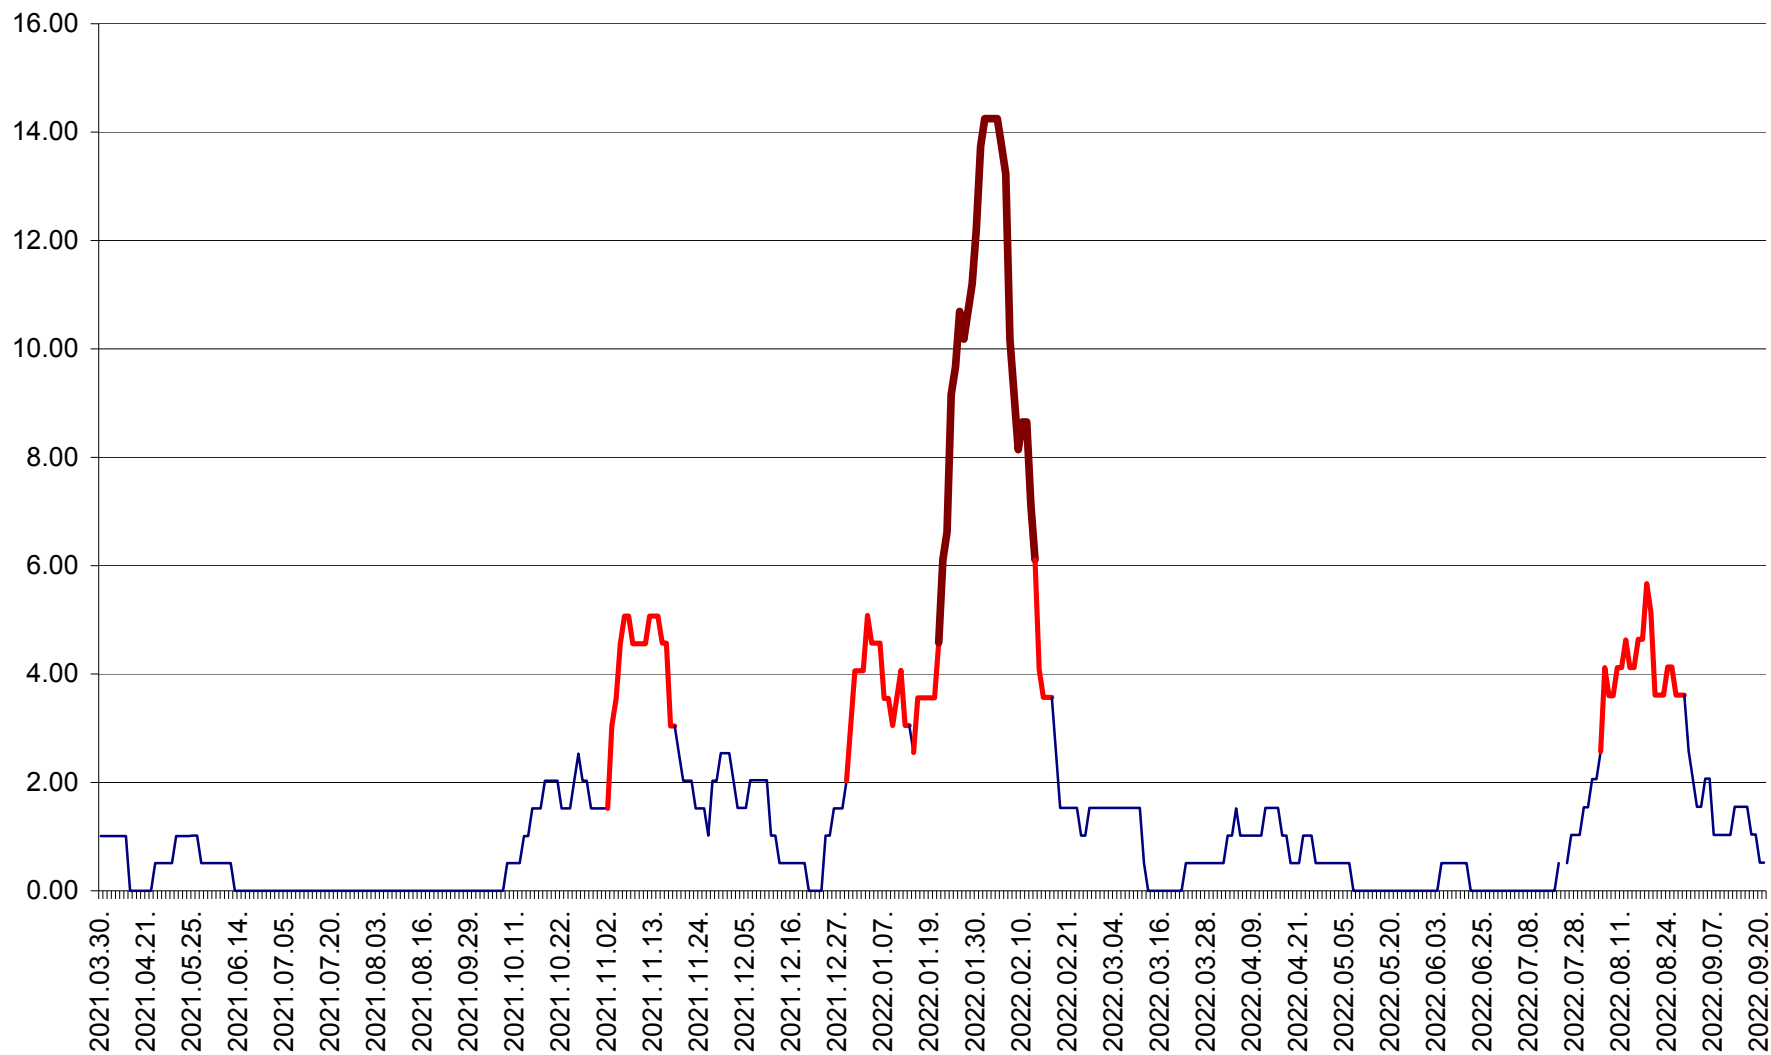

VĂRȘAG - Evolutia incidentei cumulate pe 14 zile la ‰ de locuitori  
2021.04.01. - 2022.09.21.

ORAȘ VLĂHIȚA - Evolutia incidentei cumulate pe 14 zile la ‰ de locuitori  
2021.04.01. - 2022.09.21.

VOȘLĂBENI - Evolutia incidentei cumulate pe 14 zile la ‰ de locuitori  
2021.04.01. - 2022.09.21.

ZETEA - Evolutia incidentei cumulate pe 14 zile la ‰ de locuitori  
2021.04.01. - 2022.09.21.

Total - Evolutia incidentei cumulate pe 14 zile la % de locuitori  
2021.04.01. - 2022.09.21.