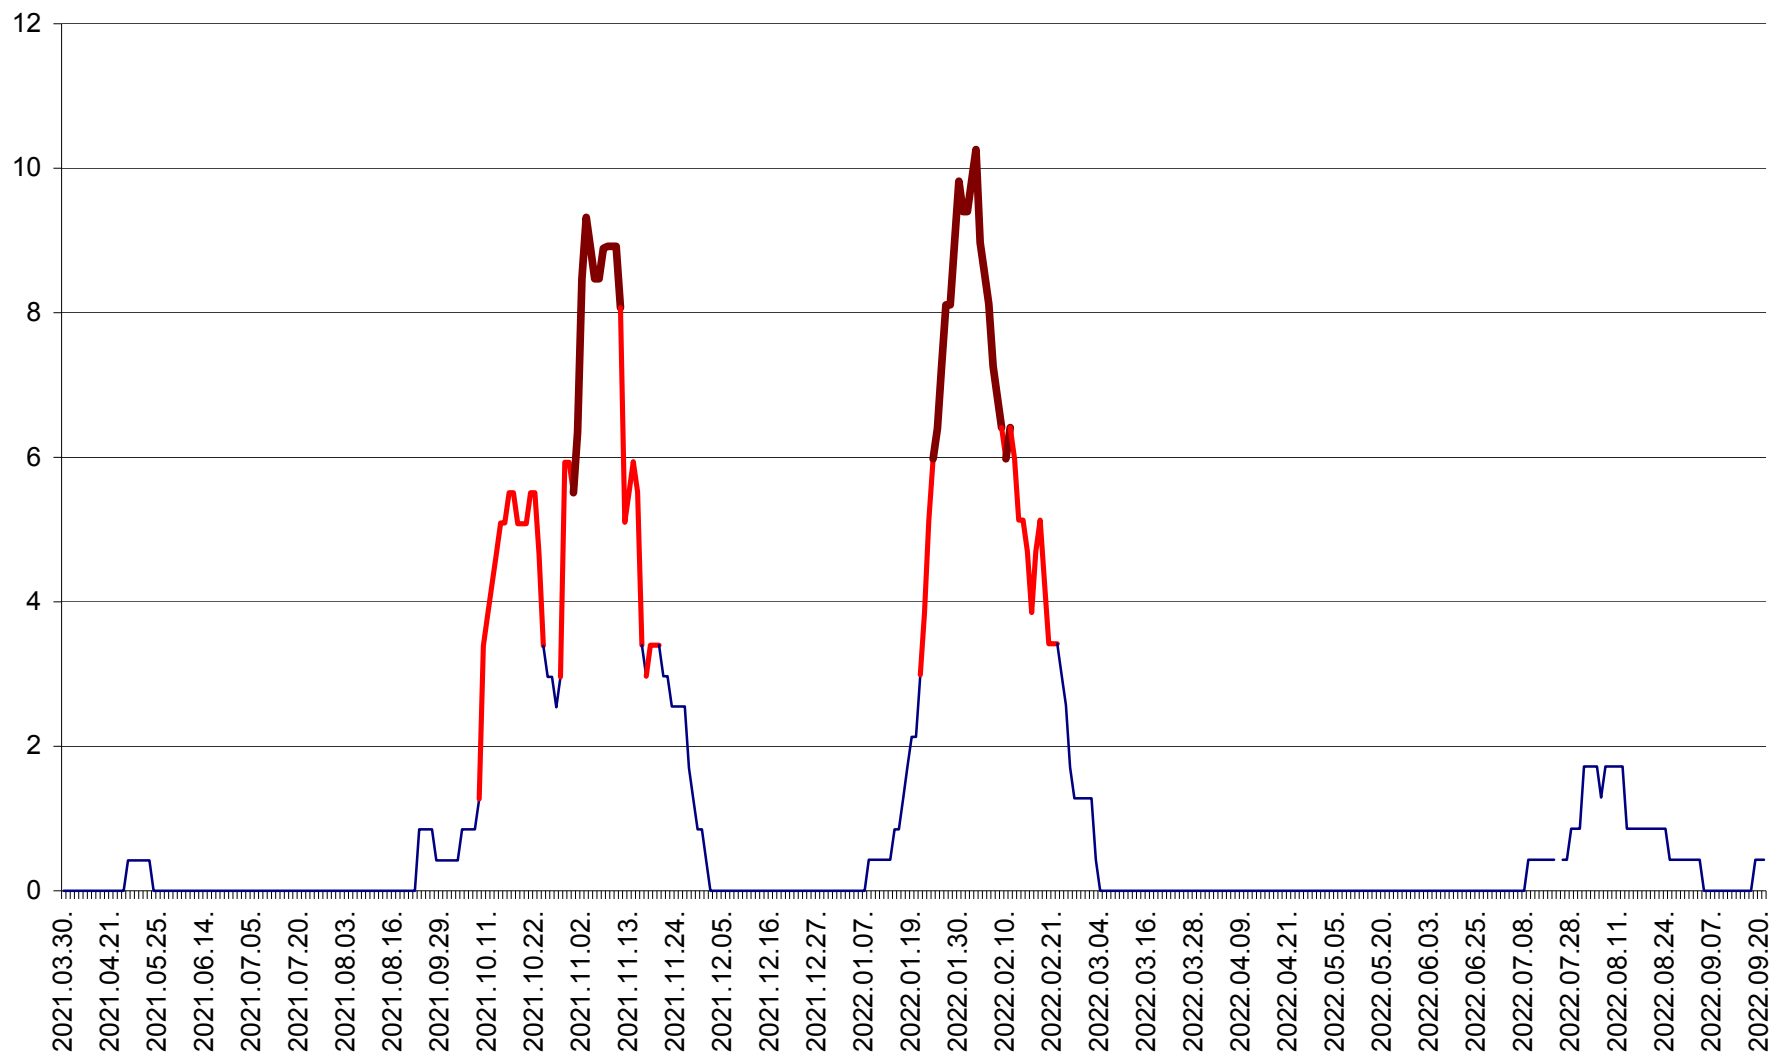

PRAID - Evolutia incidentei cumulate pe 14 zile la ‰ de locuitori  
2021.04.01. - 2022.09.21.

RACU - Evolutia incidentei cumulate pe 14 zile la ‰ de locuitori  
2021.04.01. - 2022.09.21.

REMETEA - Evolutia incidentei cumulate pe 14 zile la ‰ de locuitori  
2021.04.01. - 2022.09.21.

SĂCEL - Evolutia incidentei cumulate pe 14 zile la ‰ de locuitori  
2021.04.01. - 2022.09.21.

SÂNCRĂIENI - Evolutia incidentei cumulate pe 14 zile la ‰ de locuitori  
2021.04.01. - 2022.09.21.

SÂNDOMIC - Evolutia incidentei cumulate pe 14 zile la ‰ de locuitori  
2021.04.01. - 2022.09.21.

SÂNMARTIN - Evolutia incidentei cumulate pe 14 zile la ‰ de locuitori  
2021.04.01. - 2022.09.21.

SÂNSIMION - Evolutia incidentei cumulate pe 14 zile la ‰ de locuitori  
2021.04.01. - 2022.09.21.

SÂNTIMBRU - Evolutia incidentei cumulate pe 14 zile la ‰ de locuitori  
2021.04.01. - 2022.09.21.