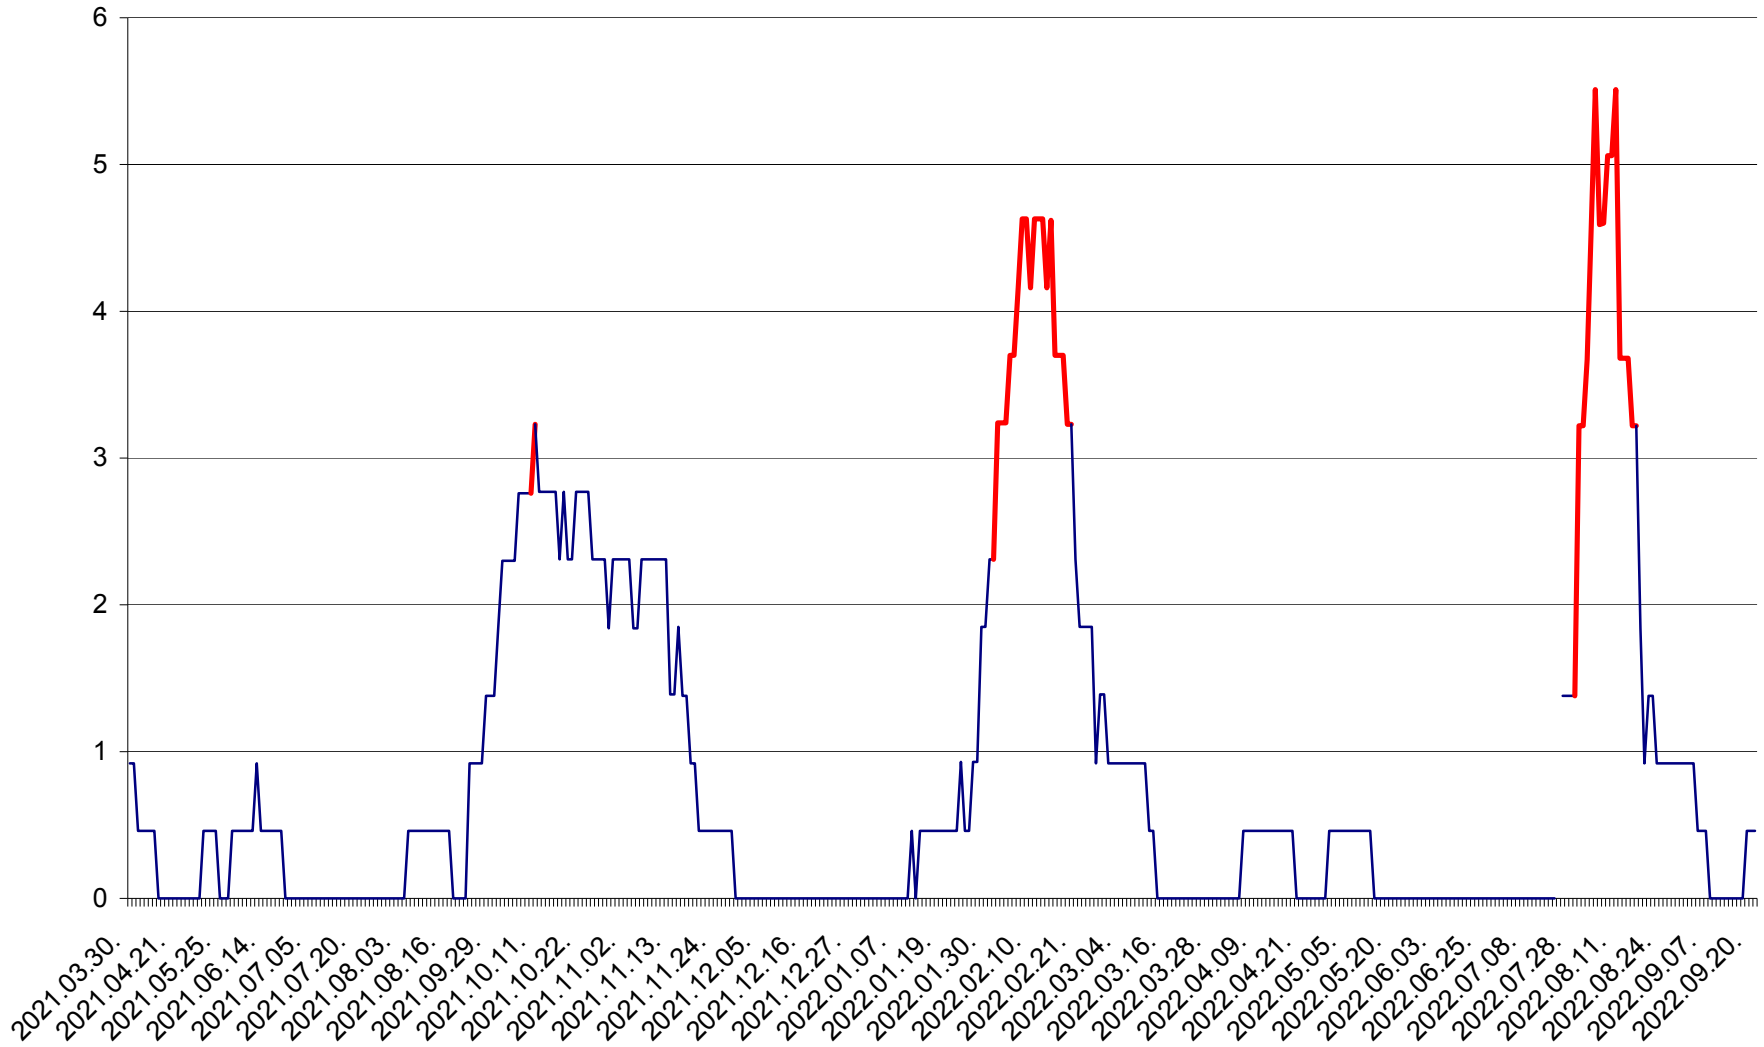

ULIEȘ - Evoluția incidenței cumulate pe 14 zile la ‰ de locuitori
2021.04.01. - 2022.09.21.