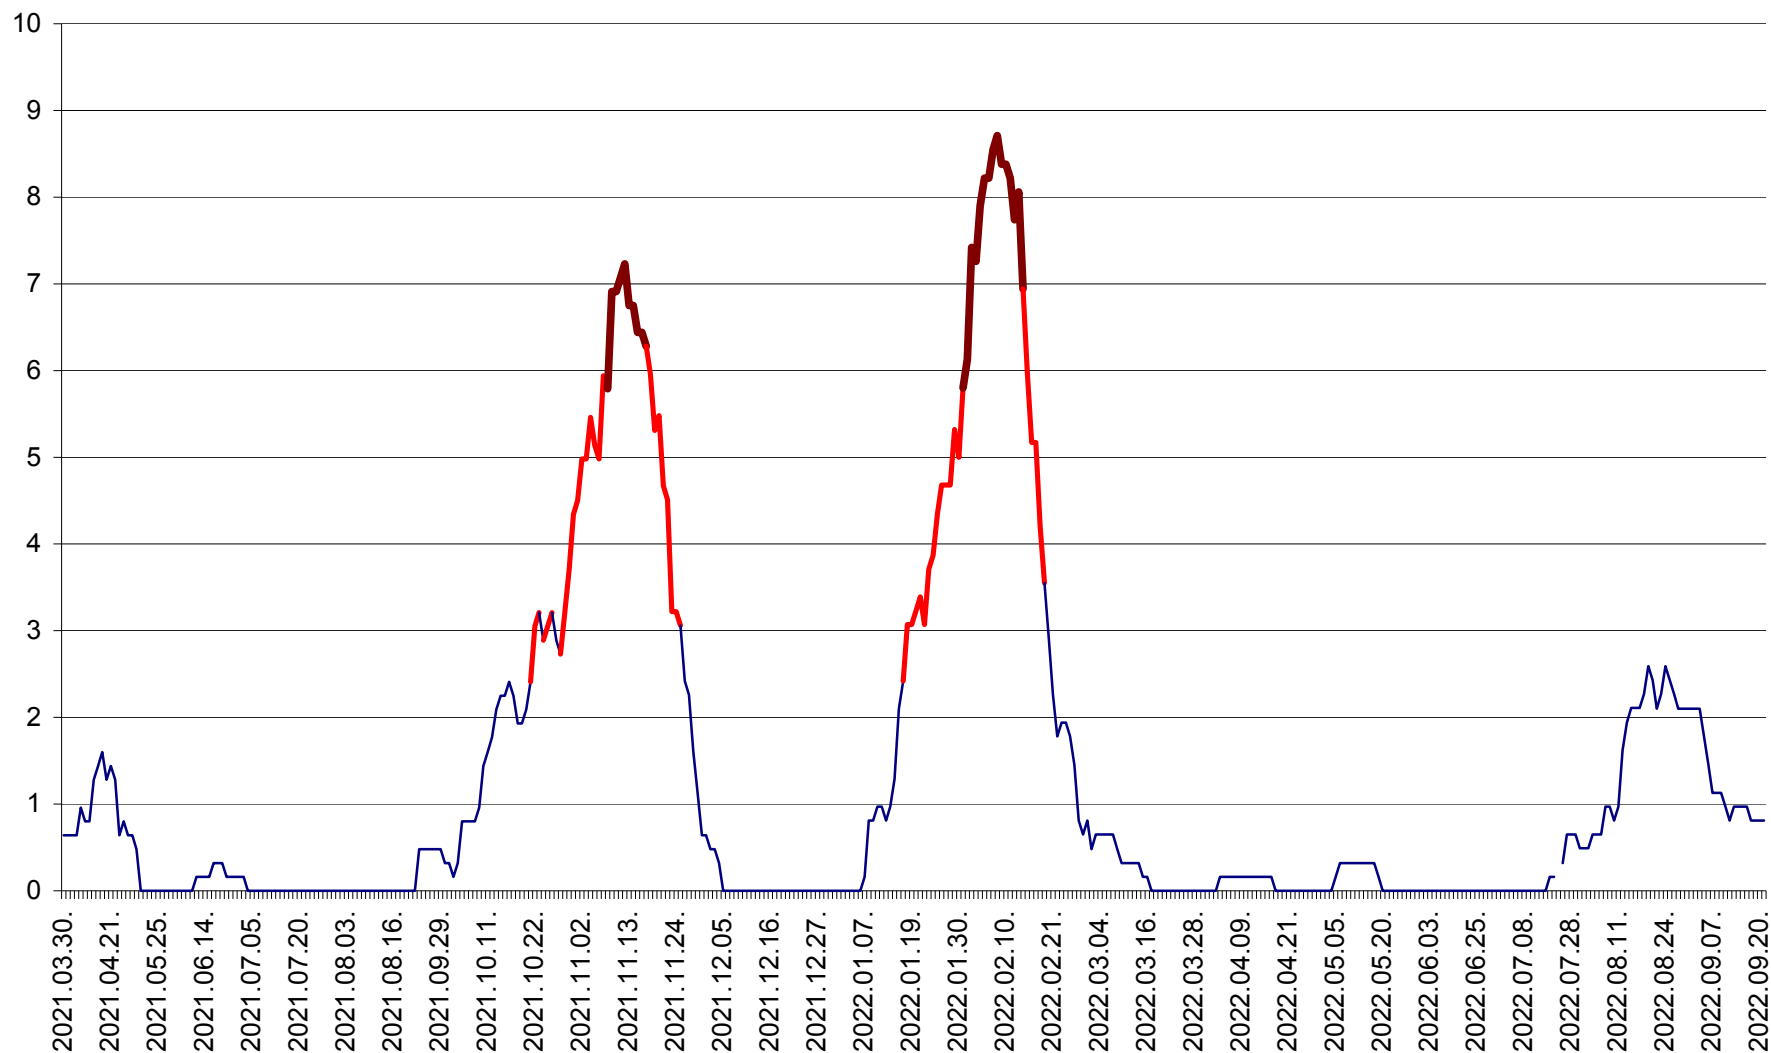

PLĂIEȘII DE JOS - Evoluția incidenței cumulate pe 14 zile la ‰ de locuitori  
2021.04.01. - 2022.09.21.

PORUMBENI - Evolutia incidentei cumulate pe 14 zile la ‰ de locuitori  
2021.04.01. - 2022.09.21.

PRAID - Evolutia incidentei cumulate pe 14 zile la ‰ de locuitori  
2021.04.01. - 2022.09.21.

RACU - Evolutia incidentei cumulate pe 14 zile la ‰ de locuitori  
2021.04.01. - 2022.09.21.

REMETEA - Evolutia incidentei cumulate pe 14 zile la ‰ de locuitori  
2021.04.01. - 2022.09.21.

SĂCEL - Evolutia incidentei cumulate pe 14 zile la ‰ de locuitori  
2021.04.01. - 2022.09.21.

SÂNCRĂIENI - Evolutia incidentei cumulate pe 14 zile la ‰ de locuitori  
2021.04.01. - 2022.09.21.

SÂNDOMIC - Evolutia incidentei cumulate pe 14 zile la ‰ de locuitori  
2021.04.01. - 2022.09.21.