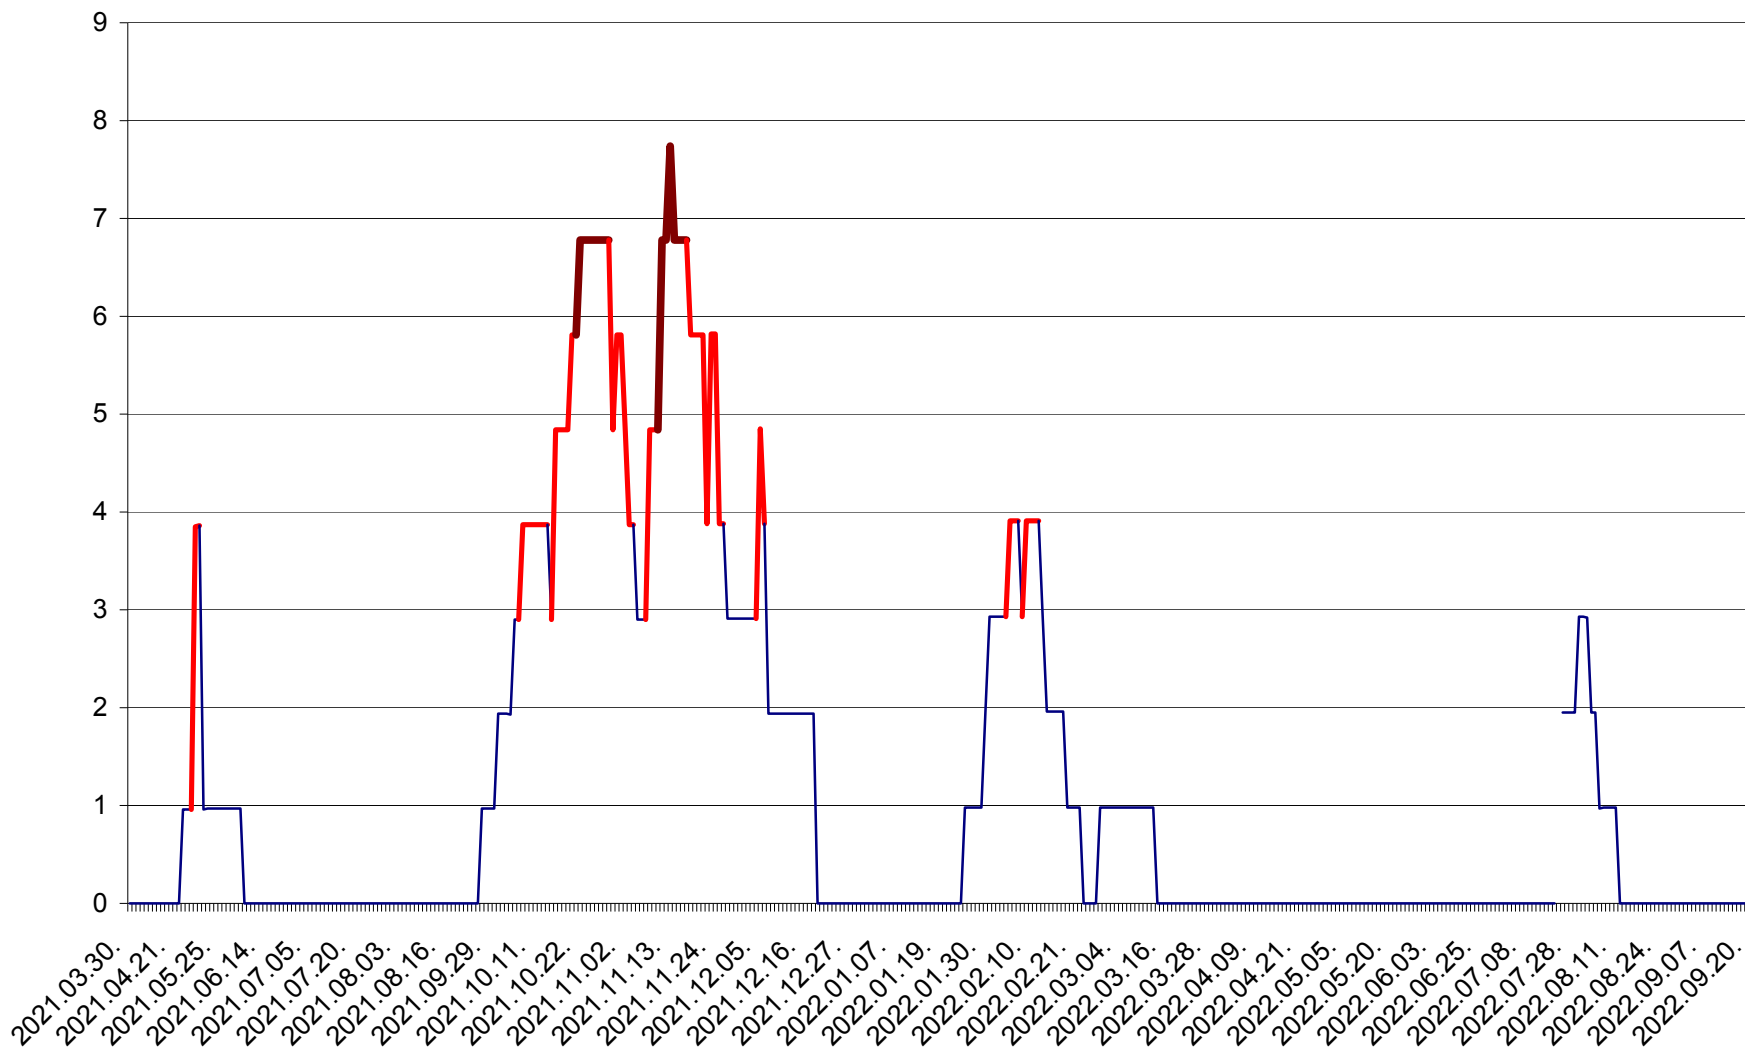

CORBU - Evolutia incidentei cumulate pe 14 zile la ‰ de locuitori  
2021.04.01. - 2022.09.21.

CORUND - Evolutia incidentei cumulate pe 14 zile la ‰ de locuitori  
2021.04.01. - 2022.09.21.

COZMENI - Evolutia incidentei cumulate pe 14 zile la ‰ de locuitori  
2021.04.01. - 2022.09.21.

ORAȘ CRISTURU SECUIESC - Evolutia incidentei cumulate pe 14 zile la ‰ de locuitori  
2021.04.01. - 2022.09.21.

DĂNEȘTI - Evolutia incidentei cumulate pe 14 zile la ‰ de locuitori  
2021.04.01. - 2022.09.21.

DÂRJIU - Evolutia incidentei cumulate pe 14 zile la ‰ de locuitori  
2021.04.01. - 2022.09.21.

DEALU - Evolutia incidentei cumulate pe 14 zile la ‰ de locuitori  
2021.04.01. - 2022.09.21.

DITRĂU - Evolutia incidentei cumulate pe 14 zile la ‰ de locuitori  
2021.04.01. - 2022.09.21.

FELICENI - Evolutia incidentei cumulate pe 14 zile la % de locuitori  
2021.04.01. - 2022.09.21.

FRUMOASA - Evolutia incidentei cumulate pe 14 zile la ‰ de locuitori  
2021.04.01. - 2022.09.21.

GĂLĂUȚAȘ - Evoluția incidenței cumulate pe 14 zile la ‰ de locuitori  
2021.04.01. - 2022.09.21.