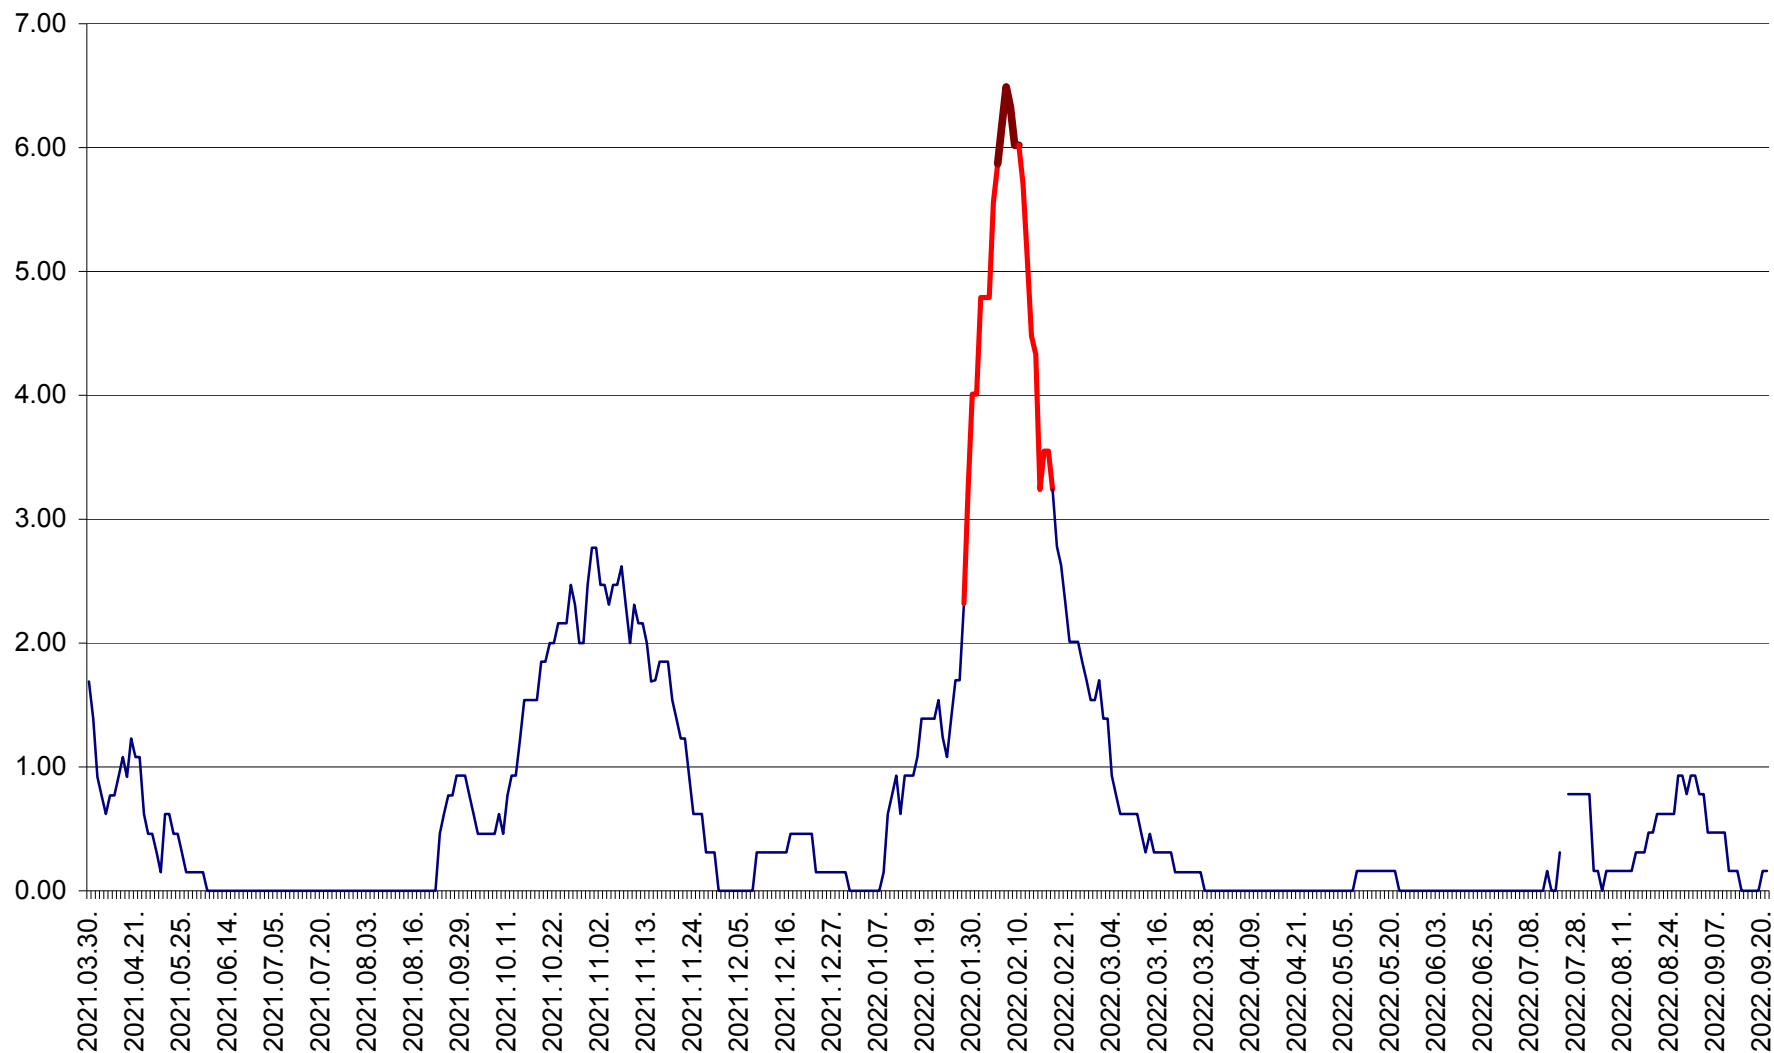

ORAȘ BĂLAN - Evoluția incidenței cumulate pe 14 zile la ‰ de locuitori  
2021.04.01. - 2022.09.21.

BILBOR - Evolutia incidentei cumulate pe 14 zile la ‰ de locuitori  
2021.04.01. - 2022.09.21.

ORAȘ BORSEC - Evolutia incidentei cumulate pe 14 zile la ‰ de locuitori  
2021.04.01. - 2022.09.21.

BRĂDEȘTI - Evoluția incidenței cumulate pe 14 zile la ‰ de locuitori  
2021.04.01. - 2022.09.21.

CĂPÂLNIȚA - Evoluția incidenței cumulate pe 14 zile la ‰ de locuitori  
2021.04.01. - 2022.09.21.

CÂRȚA - Evolutia incidentei cumulate pe 14 zile la ‰ de locuitori  
2021.04.01. - 2022.09.21.

CICEU - Evolutia incidentei cumulate pe 14 zile la ‰ de locuitori  
2021.04.01. - 2022.09.21.

CIUCSÂNGEORGIU - Evolutia incidentei cumulate pe 14 zile la ‰ de locuitori  
2021.04.01. - 2022.09.21.

CIUMANI - Evolutia incidentei cumulate pe 14 zile la ‰ de locuitori  
2021.04.01. - 2022.09.21.

CORBU - Evolutia incidentei cumulate pe 14 zile la ‰ de locuitori  
2021.04.01. - 2022.09.21.

CORUND - Evolutia incidentei cumulate pe 14 zile la ‰ de locuitori  
2021.04.01. - 2022.09.21.

COZMENI - Evolutia incidentei cumulate pe 14 zile la ‰ de locuitori  
2021.04.01. - 2022.09.21.