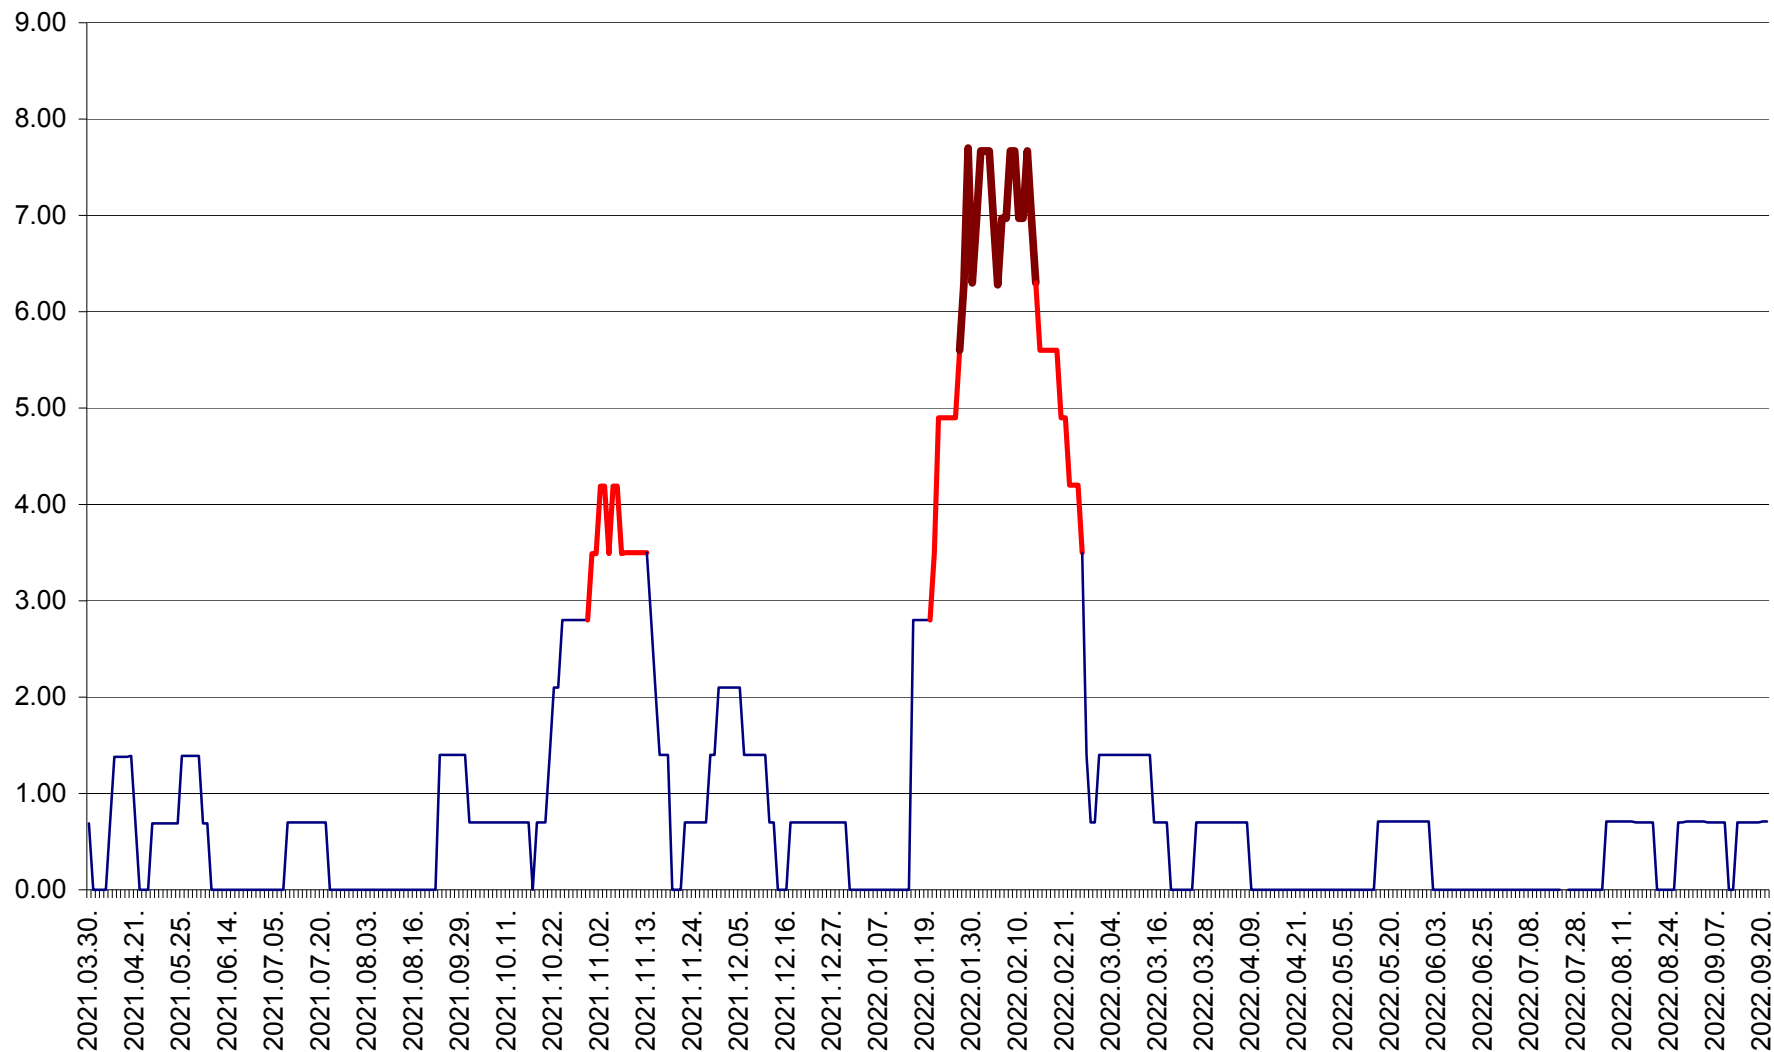

ORAȘ BĂLAN - Evoluția incidenței cumulate pe 14 zile la ‰ de locuitori  
2021.04.01. - 2022.09.21.

BILBOR - Evolutia incidentei cumulate pe 14 zile la ‰ de locuitori  
2021.04.01. - 2022.09.21.

ORAȘ BORSEC - Evolutia incidentei cumulate pe 14 zile la ‰ de locuitori  
2021.04.01. - 2022.09.21.

BRĂDEȘTI - Evoluția incidenței cumulate pe 14 zile la ‰ de locuitori  
2021.04.01. - 2022.09.21.

CĂPÂLNIȚA - Evoluția incidenței cumulate pe 14 zile la ‰ de locuitori  
2021.04.01. - 2022.09.21.

CÂRȚA - Evolutia incidentei cumulate pe 14 zile la ‰ de locuitori  
2021.04.01. - 2022.09.21.

CICEU - Evolutia incidentei cumulate pe 14 zile la ‰ de locuitori  
2021.04.01. - 2022.09.21.

CIUCSÂNGEORGIU - Evolutia incidentei cumulate pe 14 zile la ‰ de locuitori  
2021.04.01. - 2022.09.21.

CIUMANI - Evolutia incidentei cumulate pe 14 zile la ‰ de locuitori  
2021.04.01. - 2022.09.21.

CORBU - Evolutia incidentei cumulate pe 14 zile la ‰ de locuitori  
2021.04.01. - 2022.09.21.

CORUND - Evolutia incidentei cumulate pe 14 zile la ‰ de locuitori  
2021.04.01. - 2022.09.21.

COZMENI - Evolutia incidentei cumulate pe 14 zile la ‰ de locuitori  
2021.04.01. - 2022.09.21.