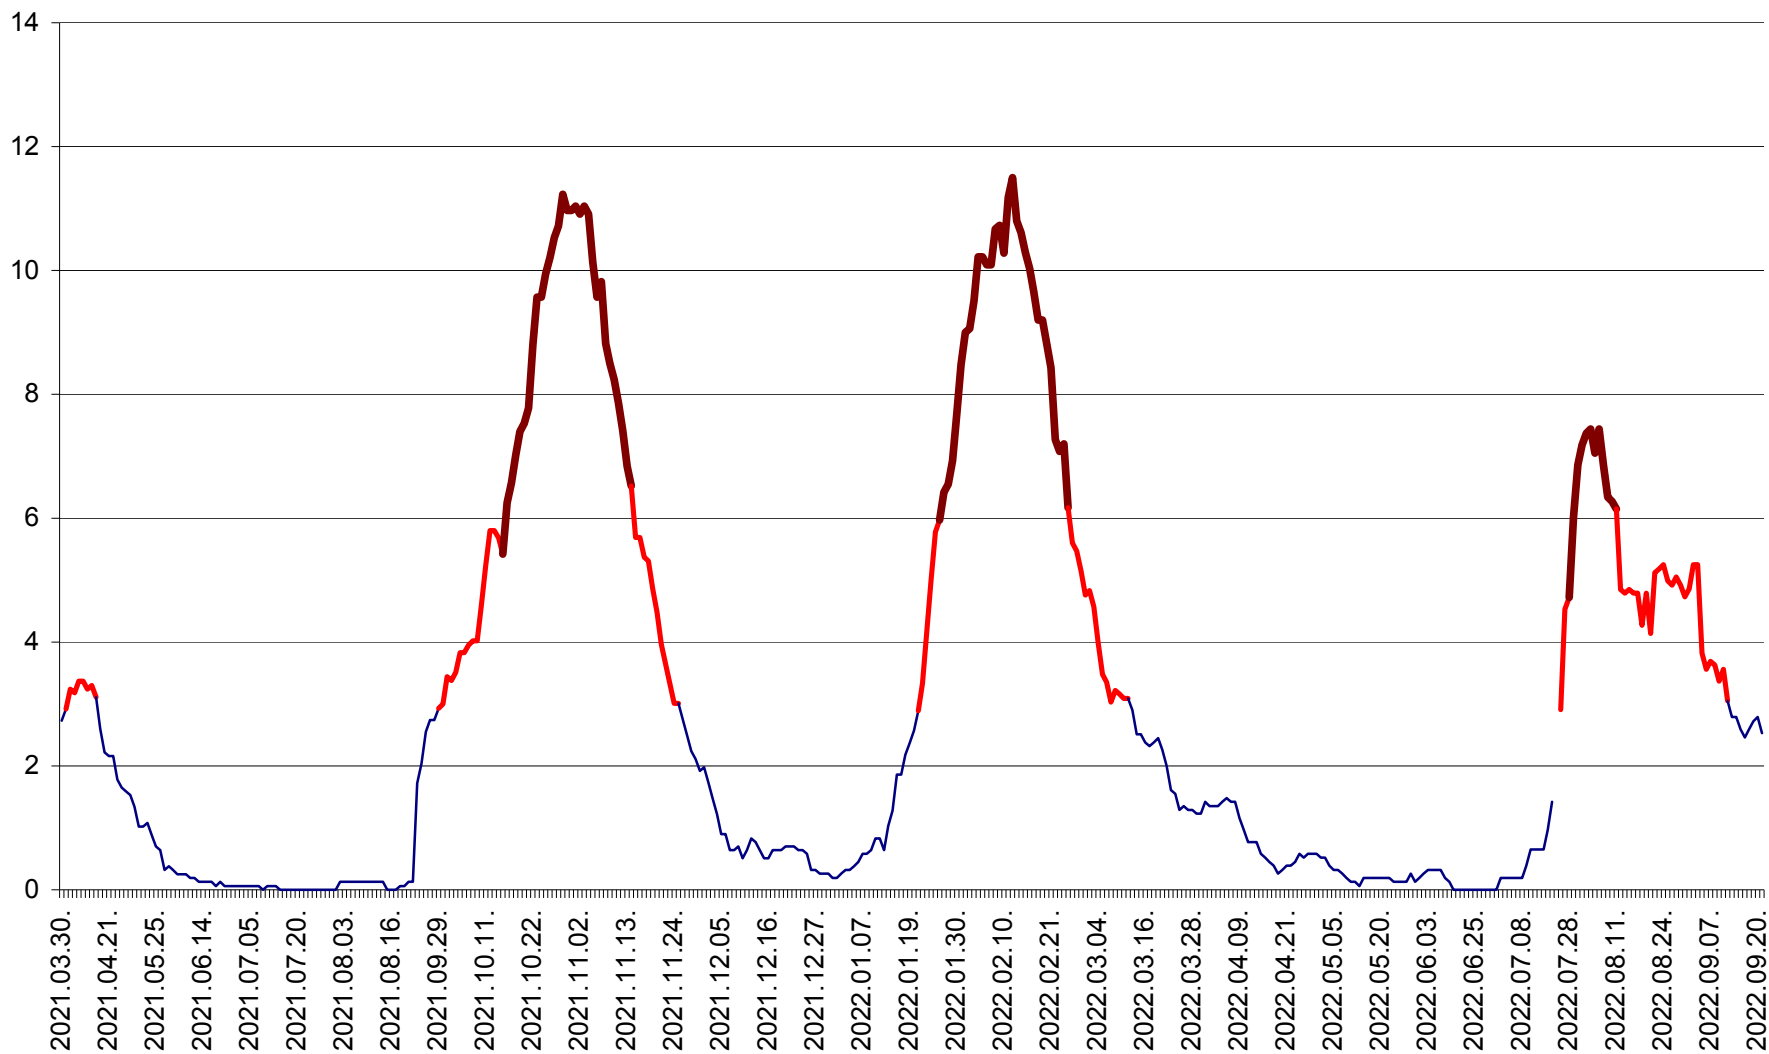

TULGHEȘ - Evolutia incidentei cumulate pe 14 zile la ‰ de locuitori
2021.04.01. - 2022.09.21.