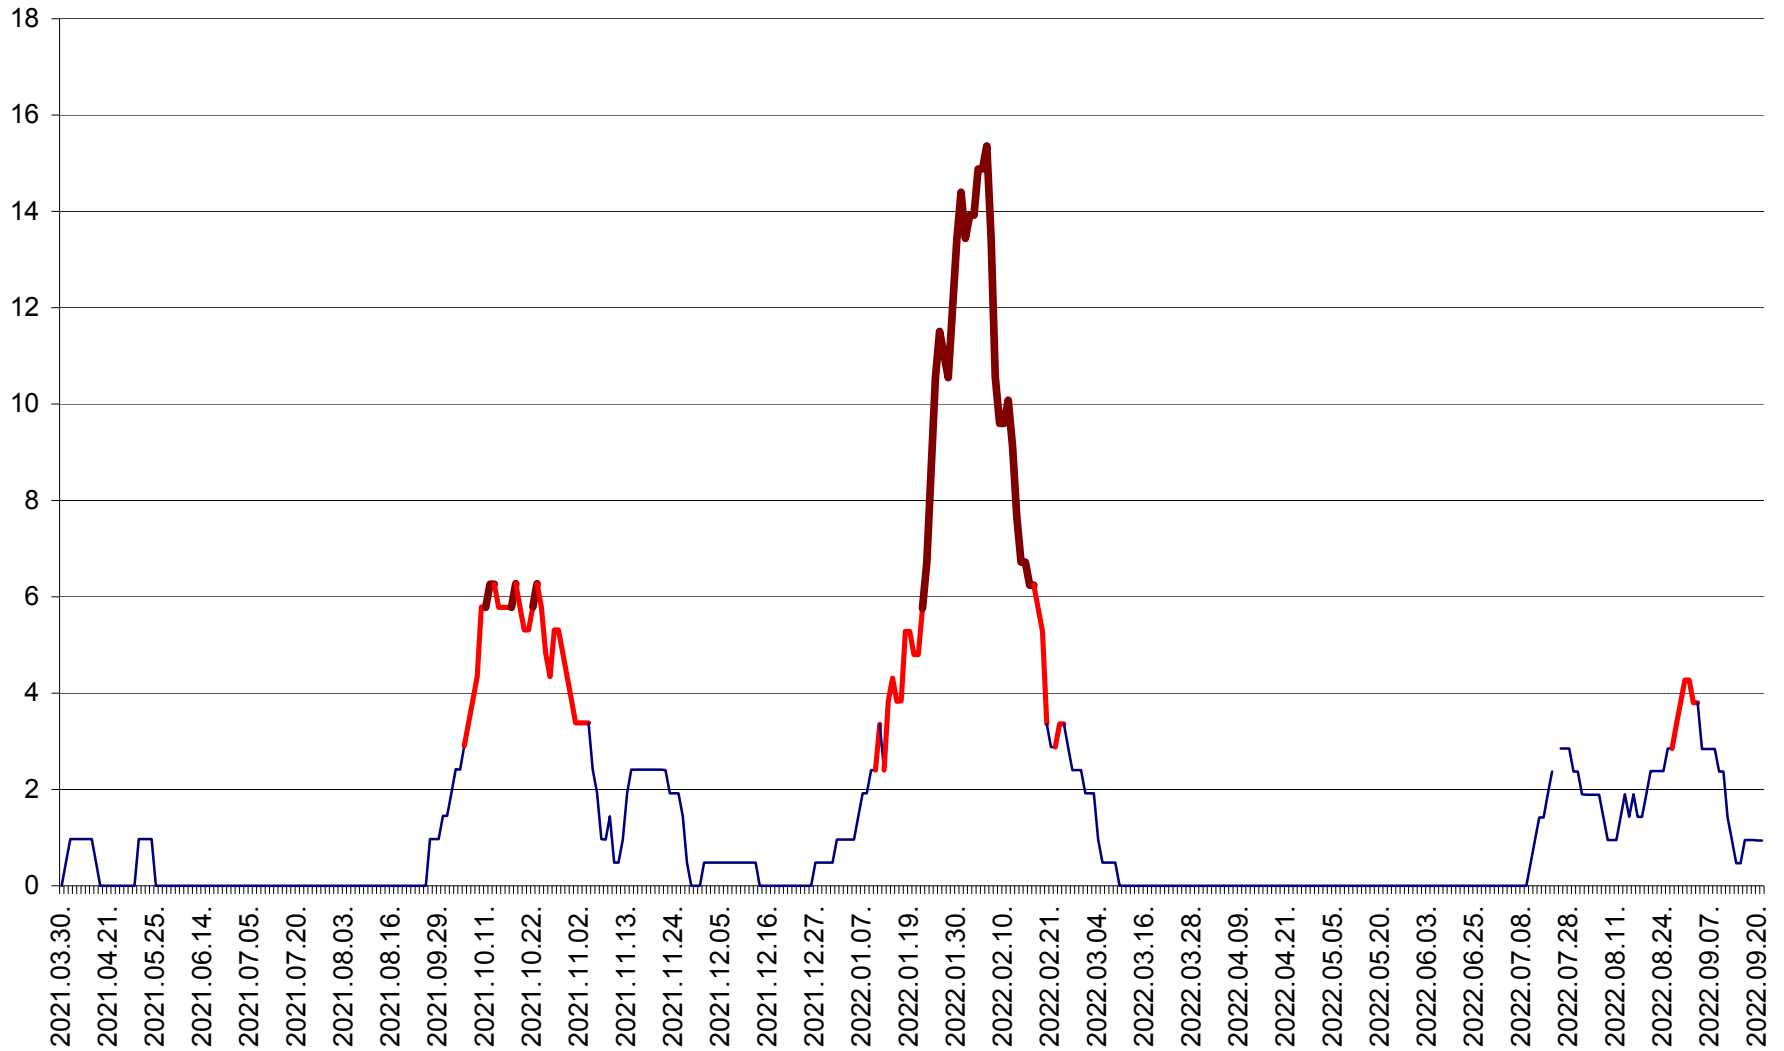

PLĂIEȘII DE JOS - Evoluția incidenței cumulate pe 14 zile la ‰ de locuitori
2021.04.01. - 2022.09.21.