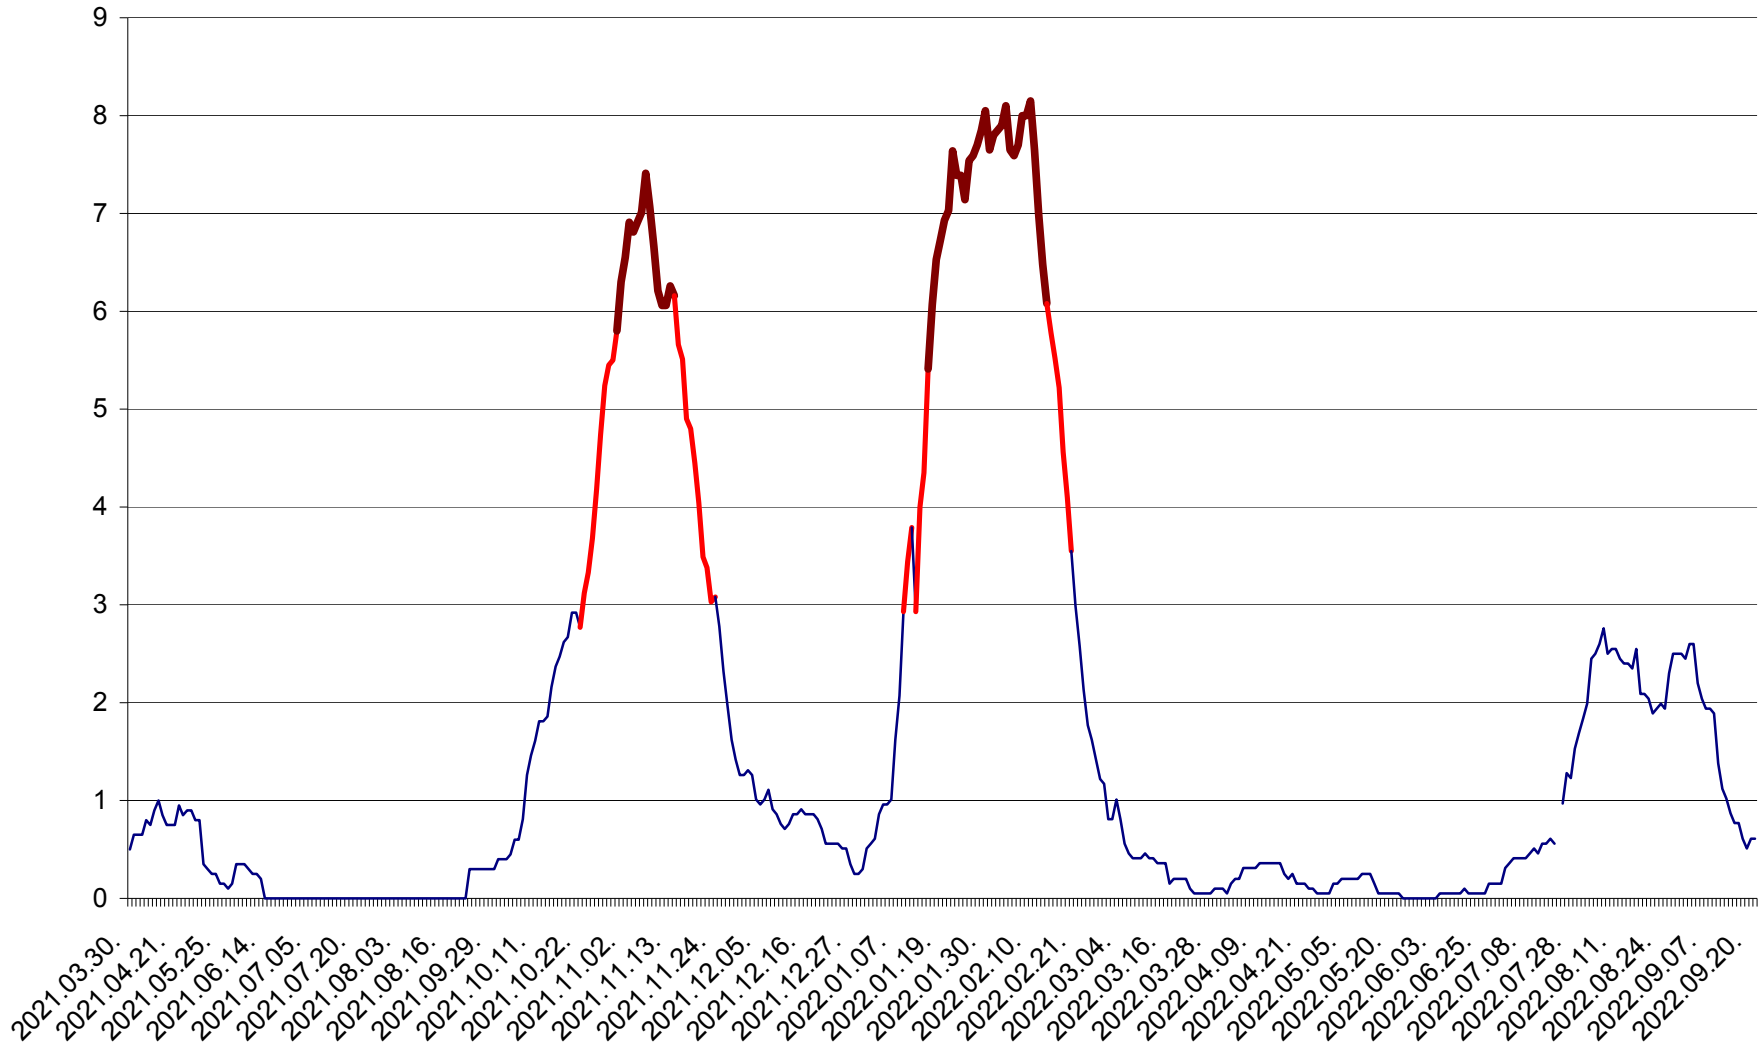

DÂRJIU - Evolutia incidentei cumulate pe 14 zile la ‰ de locuitori  
2021.04.01. - 2022.09.21.

DEALU - Evolutia incidentei cumulate pe 14 zile la ‰ de locuitori  
2021.04.01. - 2022.09.21.

DITRĂU - Evolutia incidentei cumulate pe 14 zile la ‰ de locuitori  
2021.04.01. - 2022.09.21.

FELICENI - Evolutia incidentei cumulate pe 14 zile la % de locuitori  
2021.04.01. - 2022.09.21.

FRUMOASA - Evolutia incidentei cumulate pe 14 zile la ‰ de locuitori  
2021.04.01. - 2022.09.21.

GĂLĂUȚAȘ - Evoluția incidenței cumulate pe 14 zile la ‰ de locuitori  
2021.04.01. - 2022.09.21.

MUNICIPIUL GHEORGHENI - Evolutia incidentei cumulate pe 14 zile la % de locuitori  
2021.04.01. - 2022.09.21.

JOSENI - Evolutia incidentei cumulate pe 14 zile la ‰ de locuitori  
2021.04.01. - 2022.09.21.

LĂZAREA - Evolutia incidentei cumulate pe 14 zile la % de locuitori  
2021.04.01. - 2022.09.21.

LELICENI - Evolutia incidentei cumulate pe 14 zile la ‰ de locuitori  
2021.04.01. - 2022.09.21.

LUETA - Evolutia incidentei cumulate pe 14 zile la ‰ de locuitori  
2021.04.01. - 2022.09.21.