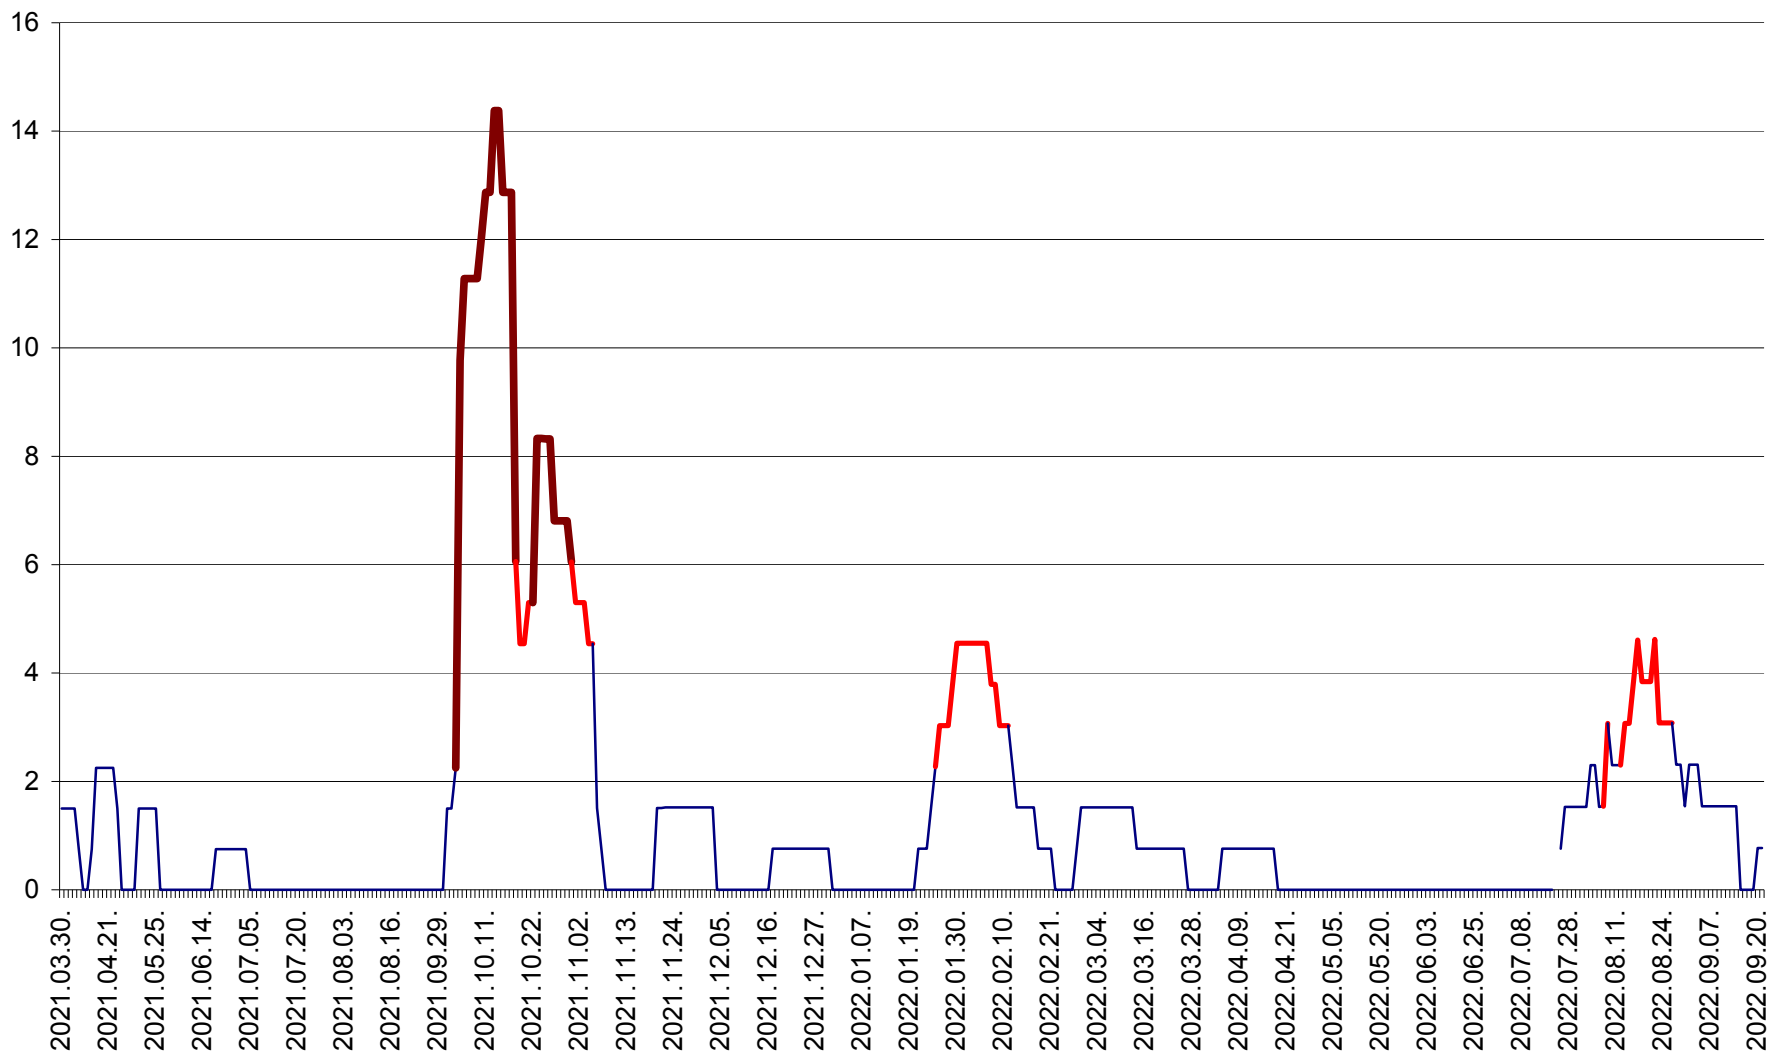

LUPENI - Evolutia incidentei cumulate pe 14 zile la ‰ de locuitori  
2021.04.01. - 2022.09.21.

MĂDĂRAȘ - Evolutia incidentei cumulate pe 14 zile la ‰ de locuitori  
2021.04.01. - 2022.09.21.

MĂRTINIȘ - Evolutia incidentei cumulate pe 14 zile la ‰ de locuitori  
2021.04.01. - 2022.09.21.

MEREȘTI - Evolutia incidentei cumulate pe 14 zile la ‰ de locuitori  
2021.04.01. - 2022.09.21.

MUNICIPIUL MIERCUREA-CIUC - Evolutia incidentei cumulate pe 14 zile la ‰ de locuitori  
2021.04.01. - 2022.09.21.

MIHĂILENI - Evolutia incidentei cumulate pe 14 zile la ‰ de locuitori  
2021.04.01. - 2022.09.21.

MUGENI - Evolutia incidentei cumulate pe 14 zile la ‰ de locuitori  
2021.04.01. - 2022.09.21.

OCLAND - Evolutia incidentei cumulate pe 14 zile la ‰ de locuitori  
2021.04.01. - 2022.09.21.