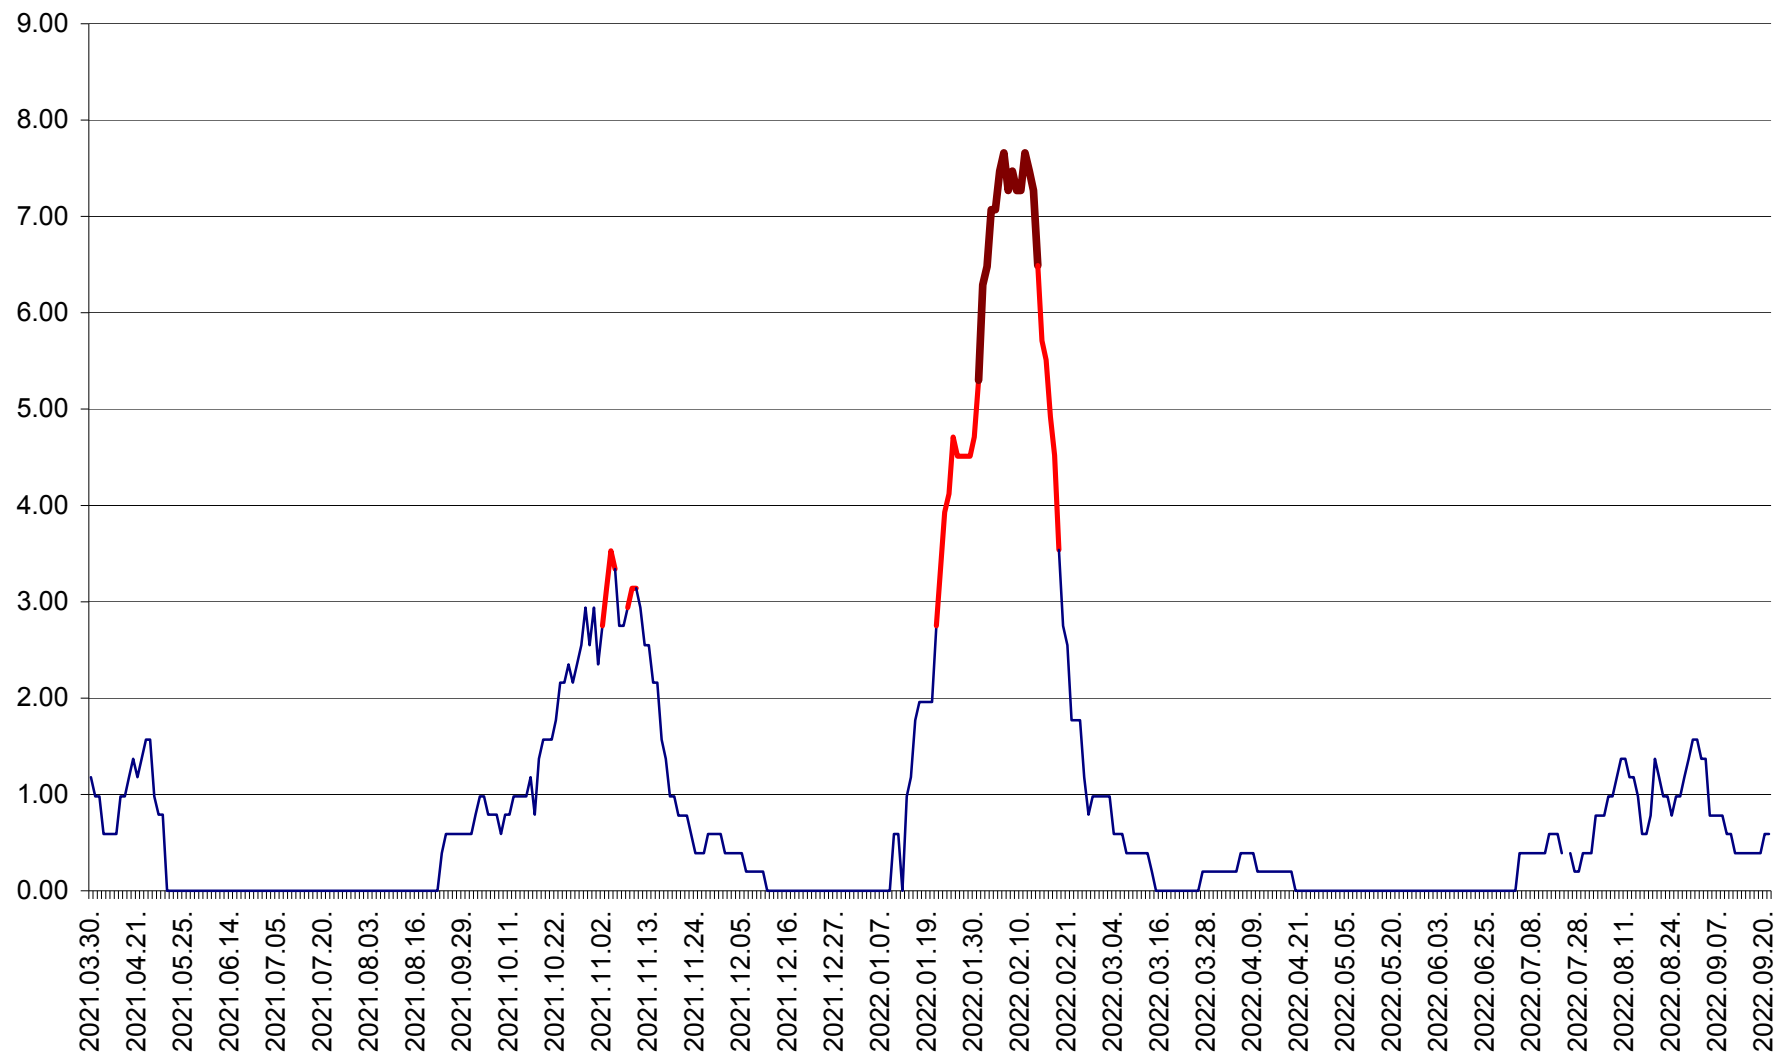

ORAȘ BĂLAN - Evoluția incidenței cumulate pe 14 zile la ‰ de locuitori  
2021.04.01. - 2022.09.21.

BILBOR - Evolutia incidentei cumulate pe 14 zile la ‰ de locuitori  
2021.04.01. - 2022.09.21.

ORAȘ BORSEC - Evolutia incidentei cumulate pe 14 zile la ‰ de locuitori  
2021.04.01. - 2022.09.21.

BRĂDEȘTI - Evoluția incidenței cumulate pe 14 zile la ‰ de locuitori  
2021.04.01. - 2022.09.21.

CĂPÂLNIȚA - Evoluția incidenței cumulate pe 14 zile la ‰ de locuitori  
2021.04.01. - 2022.09.21.

CÂRȚA - Evolutia incidentei cumulate pe 14 zile la ‰ de locuitori  
2021.04.01. - 2022.09.21.

CICEU - Evolutia incidentei cumulate pe 14 zile la ‰ de locuitori  
2021.04.01. - 2022.09.21.

CIUCSÂNGEORGIU - Evolutia incidentei cumulate pe 14 zile la ‰ de locuitori  
2021.04.01. - 2022.09.21.

CIUMANI - Evolutia incidentei cumulate pe 14 zile la ‰ de locuitori  
2021.04.01. - 2022.09.21.

CORBU - Evolutia incidentei cumulate pe 14 zile la ‰ de locuitori  
2021.04.01. - 2022.09.21.

CORUND - Evolutia incidentei cumulate pe 14 zile la ‰ de locuitori  
2021.04.01. - 2022.09.21.

COZMENI - Evolutia incidentei cumulate pe 14 zile la ‰ de locuitori  
2021.04.01. - 2022.09.21.