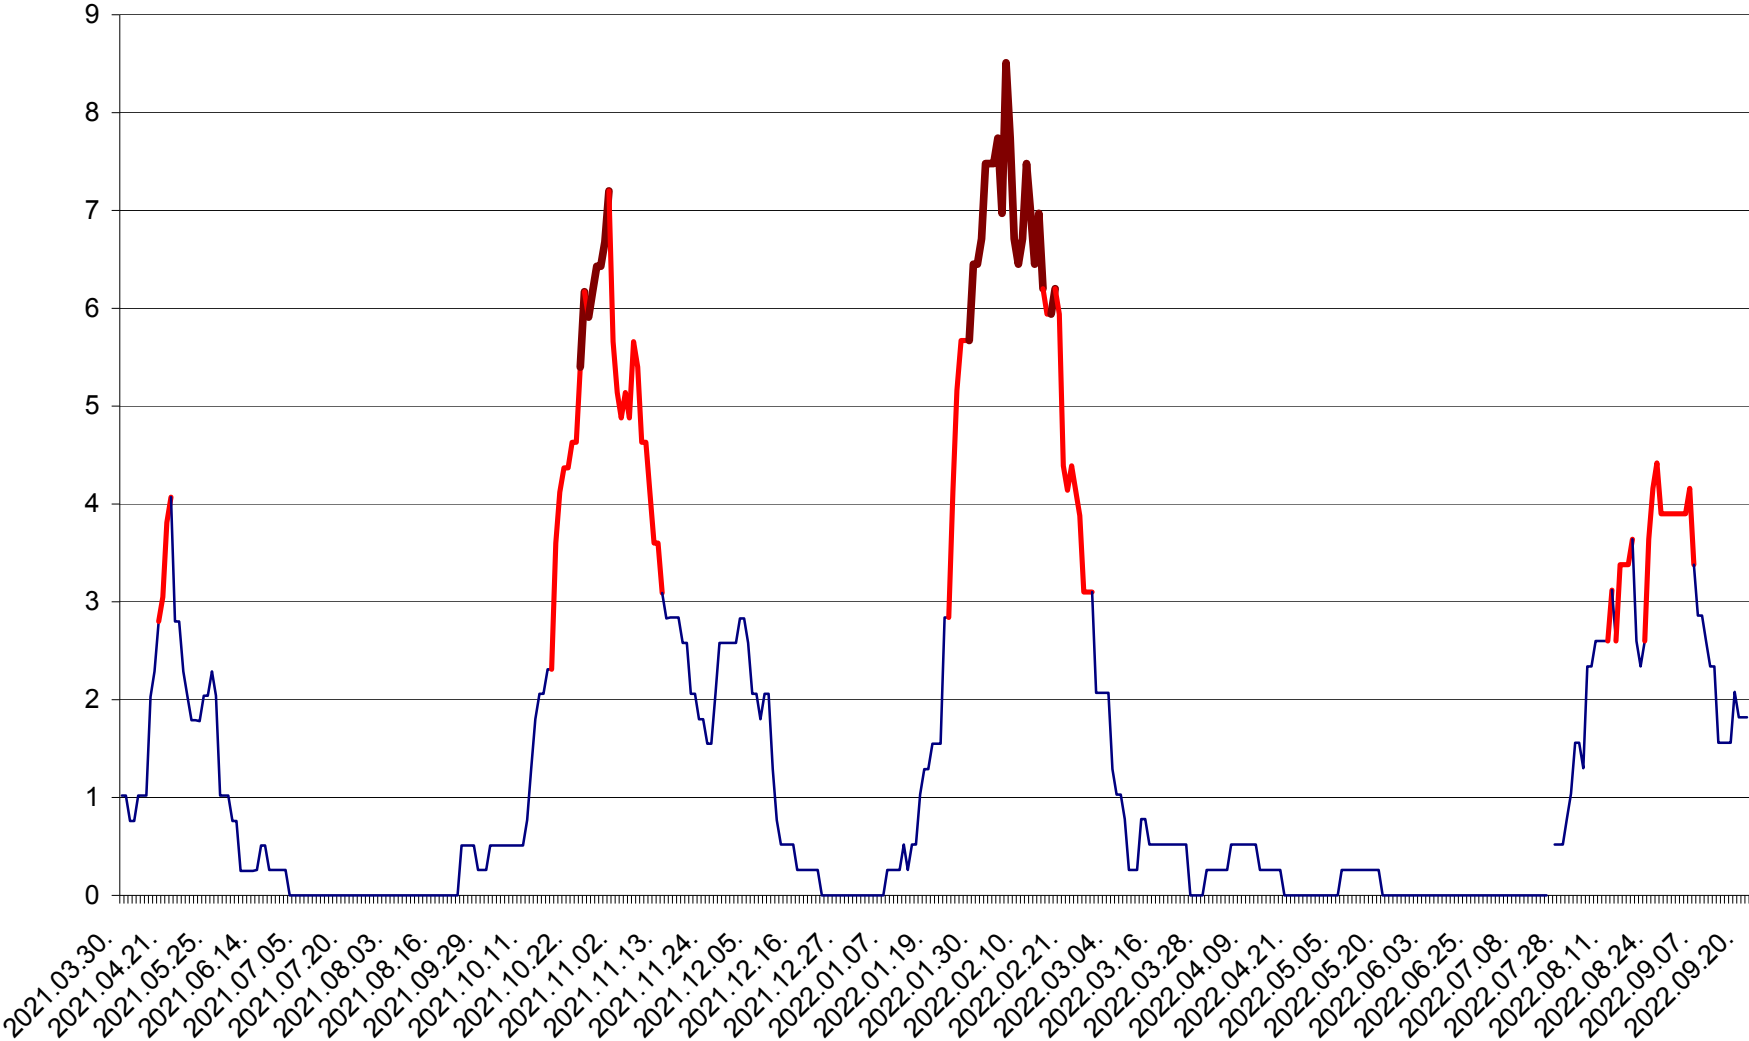

SÂNMARTIN - Evolutia incidentei cumulate pe 14 zile la ‰ de locuitori  
2021.04.01. - 2022.09.21.

SÂNSIMION - Evolutia incidentei cumulate pe 14 zile la ‰ de locuitori  
2021.04.01. - 2022.09.21.

SÂNTIMBRU - Evolutia incidentei cumulate pe 14 zile la ‰ de locuitori  
2021.04.01. - 2022.09.21.

SĂRMAȘ - Evolutia incidentei cumulate pe 14 zile la ‰ de locuitori  
2021.04.01. - 2022.09.21.

SATU MARE - Evolutia incidentei cumulate pe 14 zile la ‰ de locuitori  
2021.04.01. - 2022.09.21.

SECUIENI - Evolutia incidentei cumulate pe 14 zile la ‰ de locuitori  
2021.04.01. - 2022.09.21.

SICULENI - Evolutia incidentei cumulate pe 14 zile la ‰ de locuitori  
2021.04.01. - 2022.09.21.

ȘIMONEȘTI - Evolutia incidentei cumulate pe 14 zile la ‰ de locuitori  
2021.04.01. - 2022.09.21.

SUBCETATE - Evolutia incidentei cumulate pe 14 zile la ‰ de locuitori  
2021.04.01. - 2022.09.21.