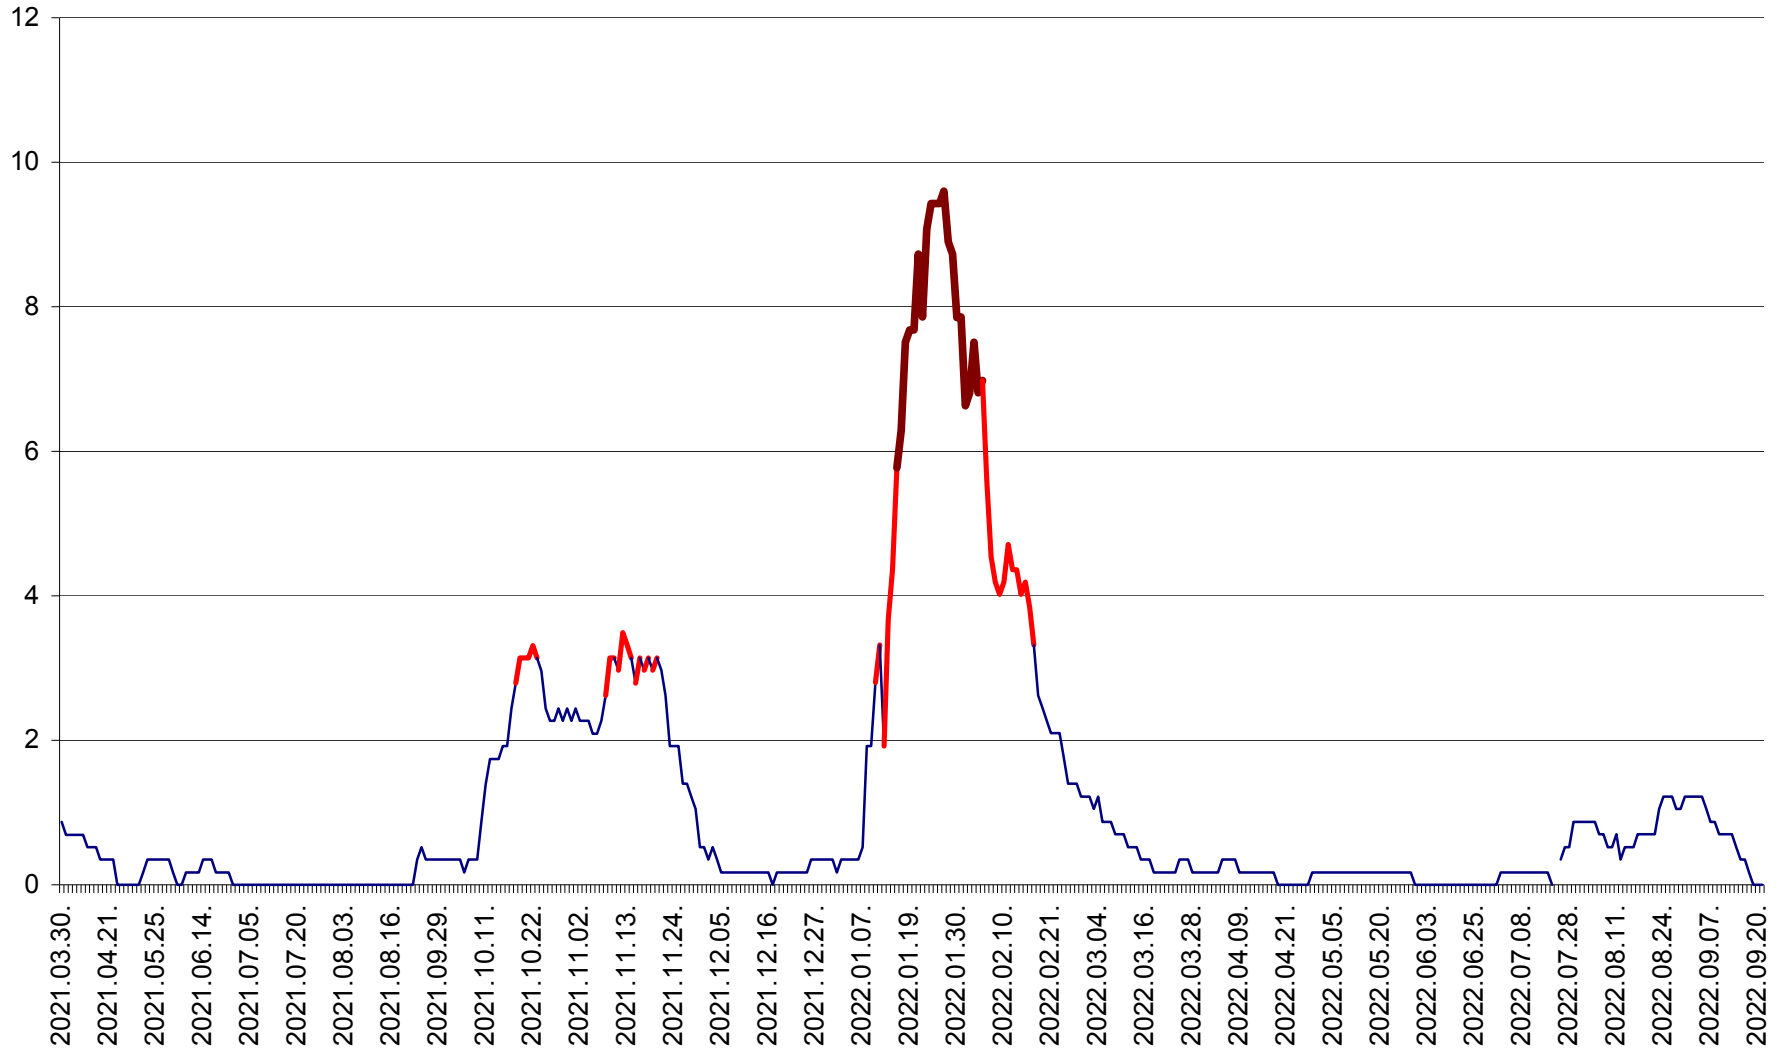

DÂRJIU - Evolutia incidentei cumulate pe 14 zile la ‰ de locuitori  
2021.04.01. - 2022.09.21.

DEALU - Evolutia incidentei cumulate pe 14 zile la ‰ de locuitori  
2021.04.01. - 2022.09.21.

DITRĂU - Evolutia incidentei cumulate pe 14 zile la ‰ de locuitori  
2021.04.01. - 2022.09.21.

FELICENI - Evolutia incidentei cumulate pe 14 zile la % de locuitori  
2021.04.01. - 2022.09.21.

FRUMOASA - Evolutia incidentei cumulate pe 14 zile la ‰ de locuitori  
2021.04.01. - 2022.09.21.

GĂLĂUȚAȘ - Evoluția incidenței cumulate pe 14 zile la ‰ de locuitori  
2021.04.01. - 2022.09.21.

MUNICIPIUL GHEORGHENI - Evolutia incidentei cumulate pe 14 zile la % de locuitori  
2021.04.01. - 2022.09.21.

JOSENI - Evolutia incidentei cumulate pe 14 zile la ‰ de locuitori  
2021.04.01. - 2022.09.21.

LĂZAREA - Evolutia incidentei cumulate pe 14 zile la % de locuitori  
2021.04.01. - 2022.09.21.

LELICENI - Evolutia incidentei cumulate pe 14 zile la ‰ de locuitori  
2021.04.01. - 2022.09.21.

LUETA - Evolutia incidentei cumulate pe 14 zile la ‰ de locuitori  
2021.04.01. - 2022.09.21.