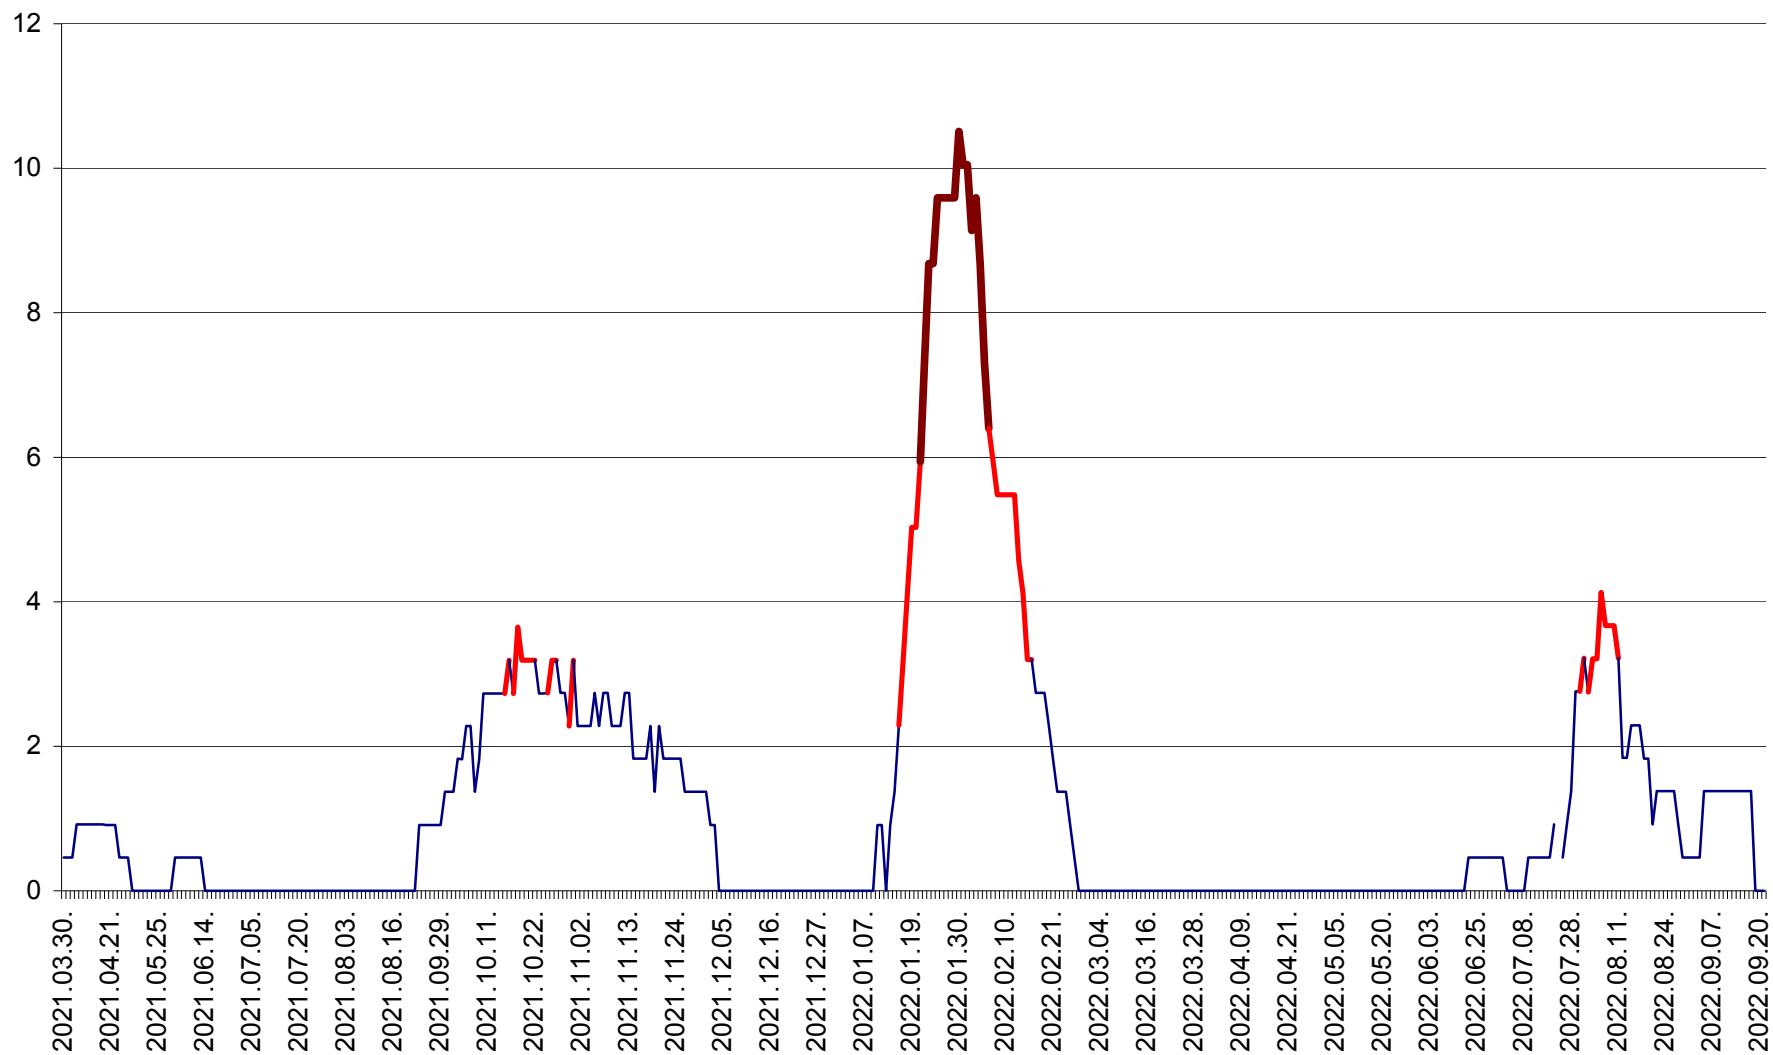

CICEU - Evolutia incidentei cumulate pe 14 zile la ‰ de locuitori  
2021.04.01. - 2022.09.21.

CIUCSÂNGEORGIU - Evolutia incidentei cumulate pe 14 zile la ‰ de locuitori  
2021.04.01. - 2022.09.21.

CIUMANI - Evolutia incidentei cumulate pe 14 zile la ‰ de locuitori  
2021.04.01. - 2022.09.21.

CORBU - Evolutia incidentei cumulate pe 14 zile la ‰ de locuitori  
2021.04.01. - 2022.09.21.

CORUND - Evolutia incidentei cumulate pe 14 zile la ‰ de locuitori  
2021.04.01. - 2022.09.21.

COZMENI - Evolutia incidentei cumulate pe 14 zile la ‰ de locuitori  
2021.04.01. - 2022.09.21.

ORAȘ CRISTURU SECUIESC - Evolutia incidentei cumulate pe 14 zile la ‰ de locuitori  
2021.04.01. - 2022.09.21.

DĂNEȘTI - Evolutia incidentei cumulate pe 14 zile la ‰ de locuitori  
2021.04.01. - 2022.09.21.

DÂRJIU - Evolutia incidentei cumulate pe 14 zile la ‰ de locuitori  
2021.04.01. - 2022.09.21.

DEALU - Evolutia incidentei cumulate pe 14 zile la ‰ de locuitori  
2021.04.01. - 2022.09.21.

DITRĂU - Evolutia incidentei cumulate pe 14 zile la ‰ de locuitori  
2021.04.01. - 2022.09.21.