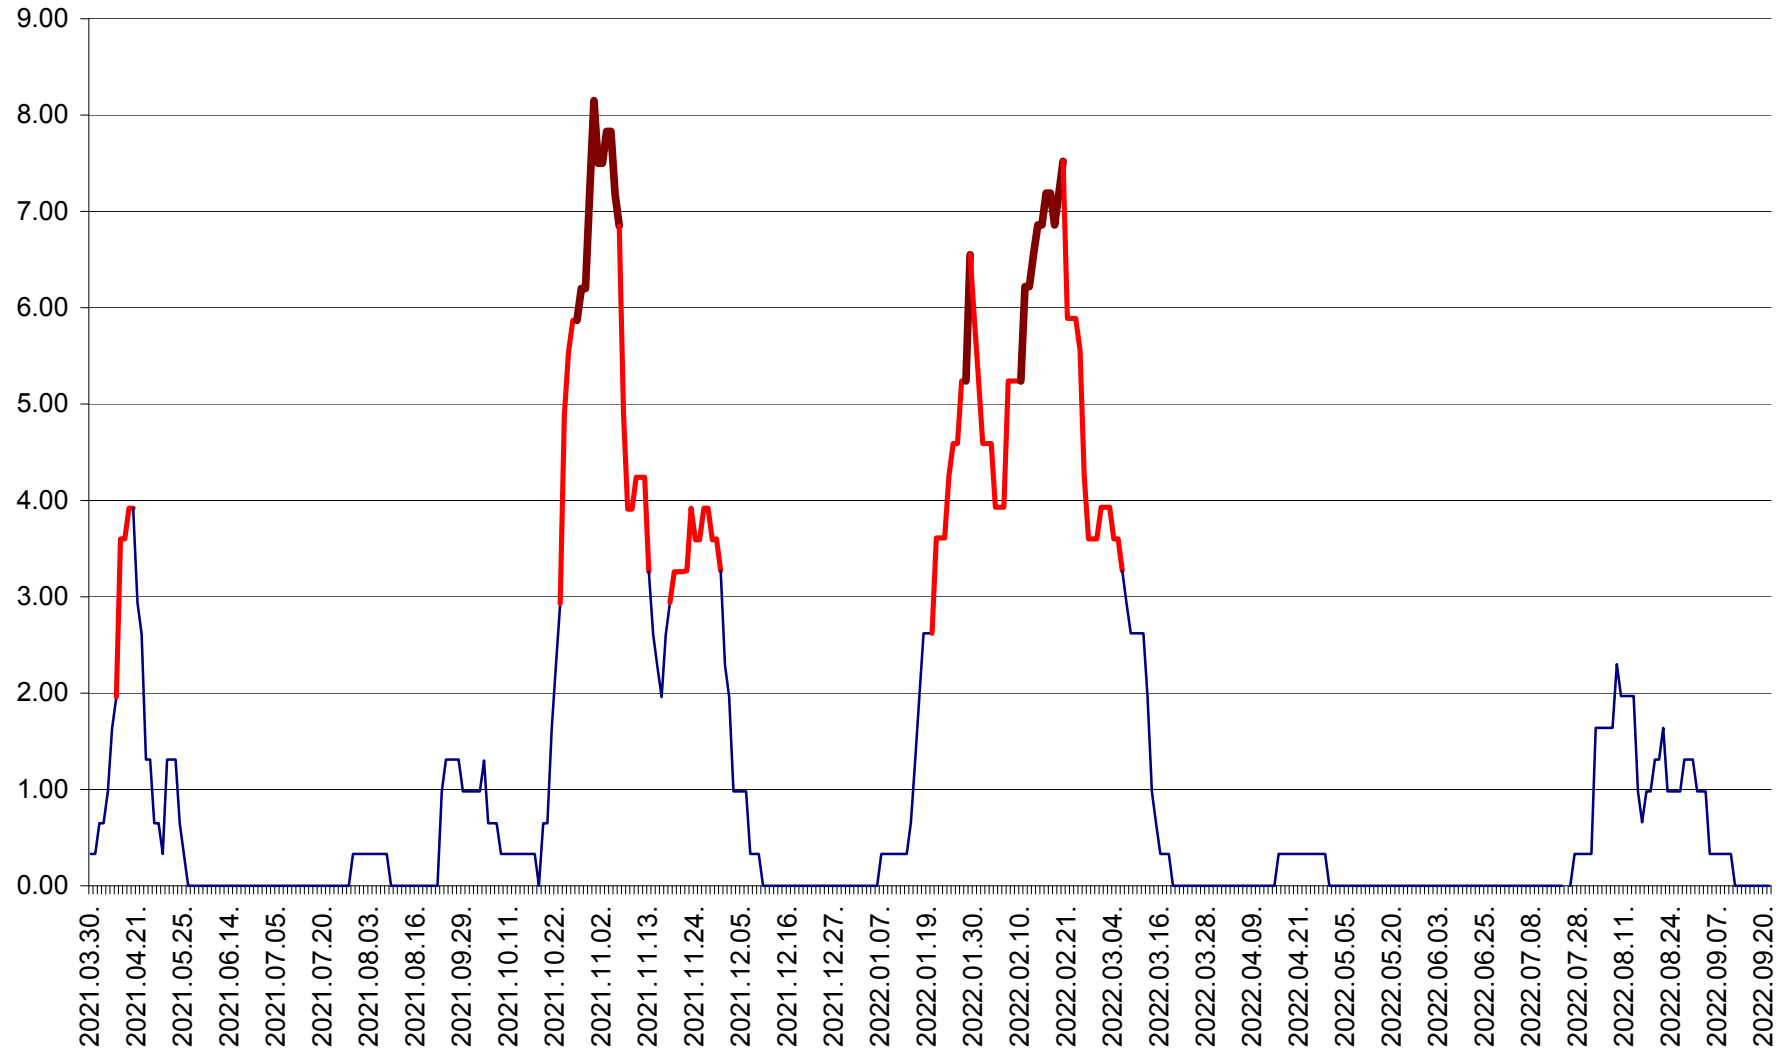

ATID - Evolutia incidentei cumulate pe 14 zile la % de locuitori  
2021.04.01. - 2022.09.21.

AVRĂMEȘTI - Evolutia incidentei cumulate pe 14 zile la ‰ de locuitori  
2021.04.01. - 2022.09.21.

ORAȘ BĂILE TUȘNAD - Evolutia incidentei cumulate pe 14 zile la ‰ de locuitori  
2021.04.01. - 2022.09.21.

ORAȘ BĂLAN - Evoluția incidenței cumulate pe 14 zile la ‰ de locuitori  
2021.04.01. - 2022.09.21.

BILBOR - Evolutia incidentei cumulate pe 14 zile la ‰ de locuitori  
2021.04.01. - 2022.09.21.

ORAȘ BORSEC - Evolutia incidentei cumulate pe 14 zile la ‰ de locuitori  
2021.04.01. - 2022.09.21.

BRĂDEȘTI - Evoluția incidenței cumulate pe 14 zile la ‰ de locuitori  
2021.04.01. - 2022.09.21.

CĂPÂLNIȚA - Evoluția incidenței cumulate pe 14 zile la ‰ de locuitori  
2021.04.01. - 2022.09.21.

CÂRȚA - Evolutia incidentei cumulate pe 14 zile la ‰ de locuitori  
2021.04.01. - 2022.09.21.