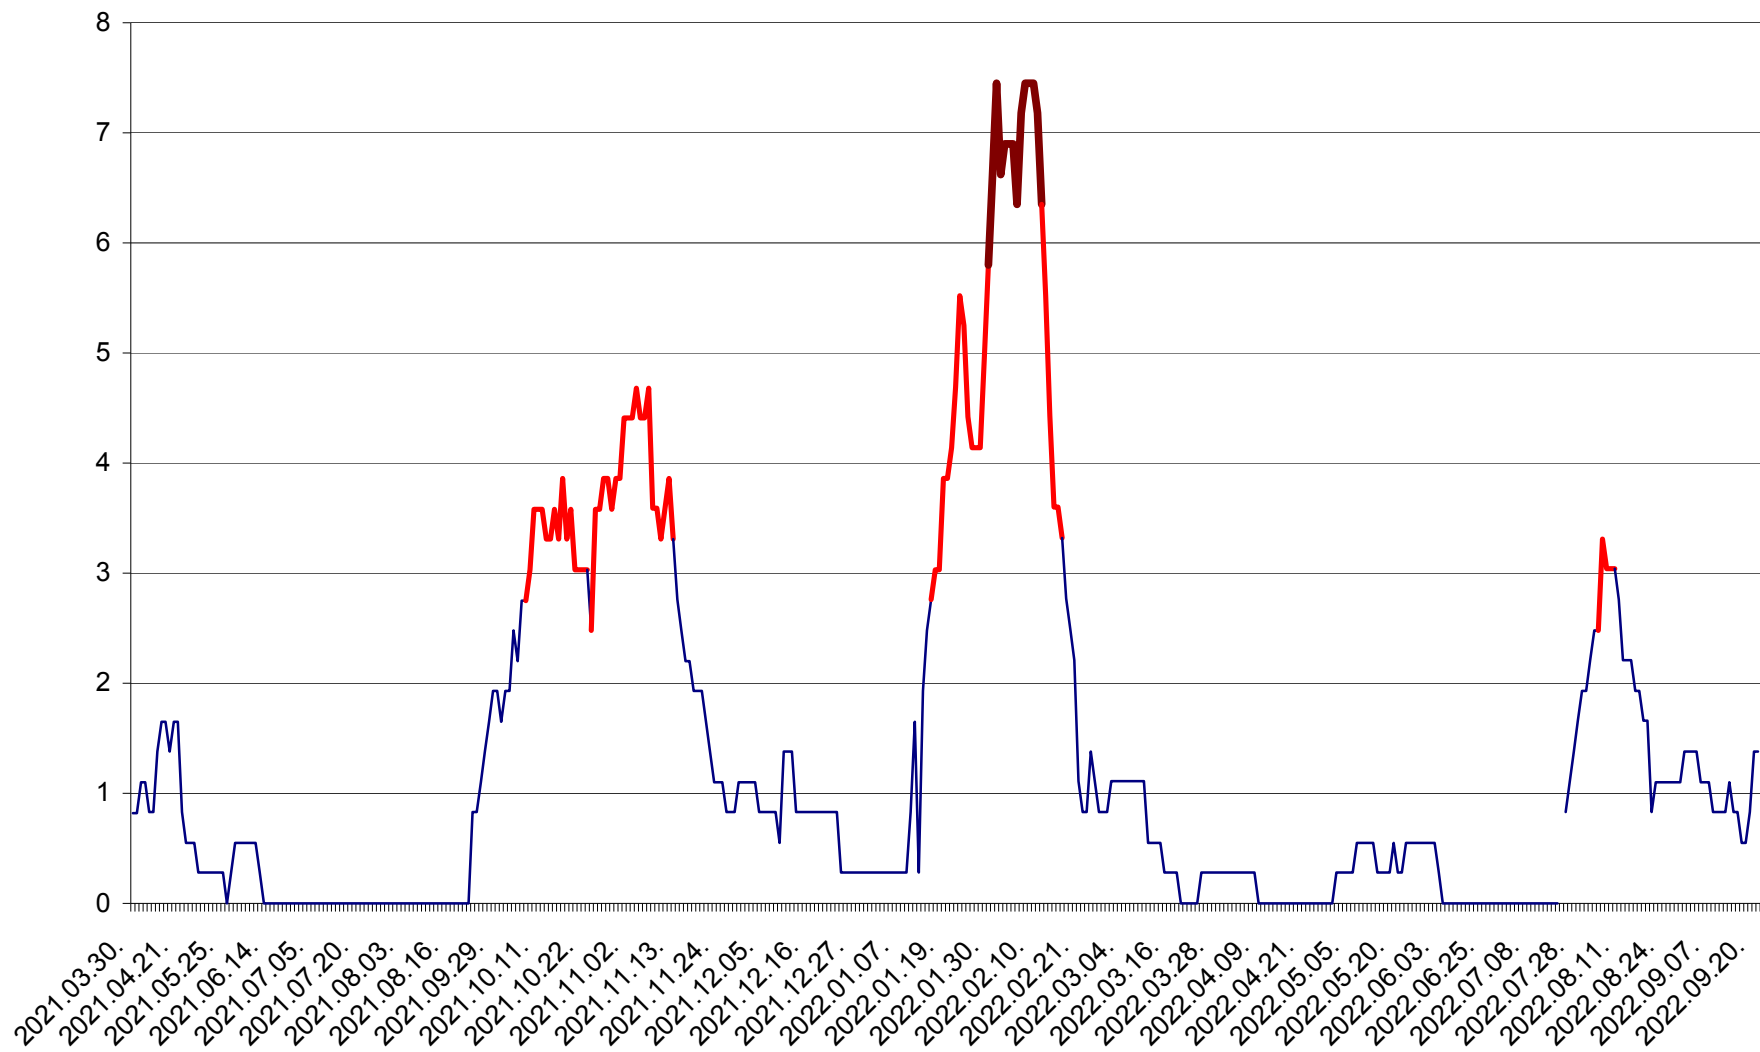

PRAID - Evolutia incidentei cumulate pe 14 zile la ‰ de locuitori  
2021.04.01. - 2022.09.21.

RACU - Evolutia incidentei cumulate pe 14 zile la ‰ de locuitori  
2021.04.01. - 2022.09.21.

REMETEA - Evolutia incidentei cumulate pe 14 zile la ‰ de locuitori  
2021.04.01. - 2022.09.21.

SĂCEL - Evolutia incidentei cumulate pe 14 zile la ‰ de locuitori  
2021.04.01. - 2022.09.21.

SÂNCRĂIENI - Evolutia incidentei cumulate pe 14 zile la ‰ de locuitori  
2021.04.01. - 2022.09.21.

SÂNDOMIC - Evolutia incidentei cumulate pe 14 zile la ‰ de locuitori  
2021.04.01. - 2022.09.21.

SÂNMARTIN - Evolutia incidentei cumulate pe 14 zile la ‰ de locuitori  
2021.04.01. - 2022.09.21.

SÂNSIMION - Evolutia incidentei cumulate pe 14 zile la ‰ de locuitori  
2021.04.01. - 2022.09.21.

SÂNTIMBRU - Evolutia incidentei cumulate pe 14 zile la ‰ de locuitori  
2021.04.01. - 2022.09.21.