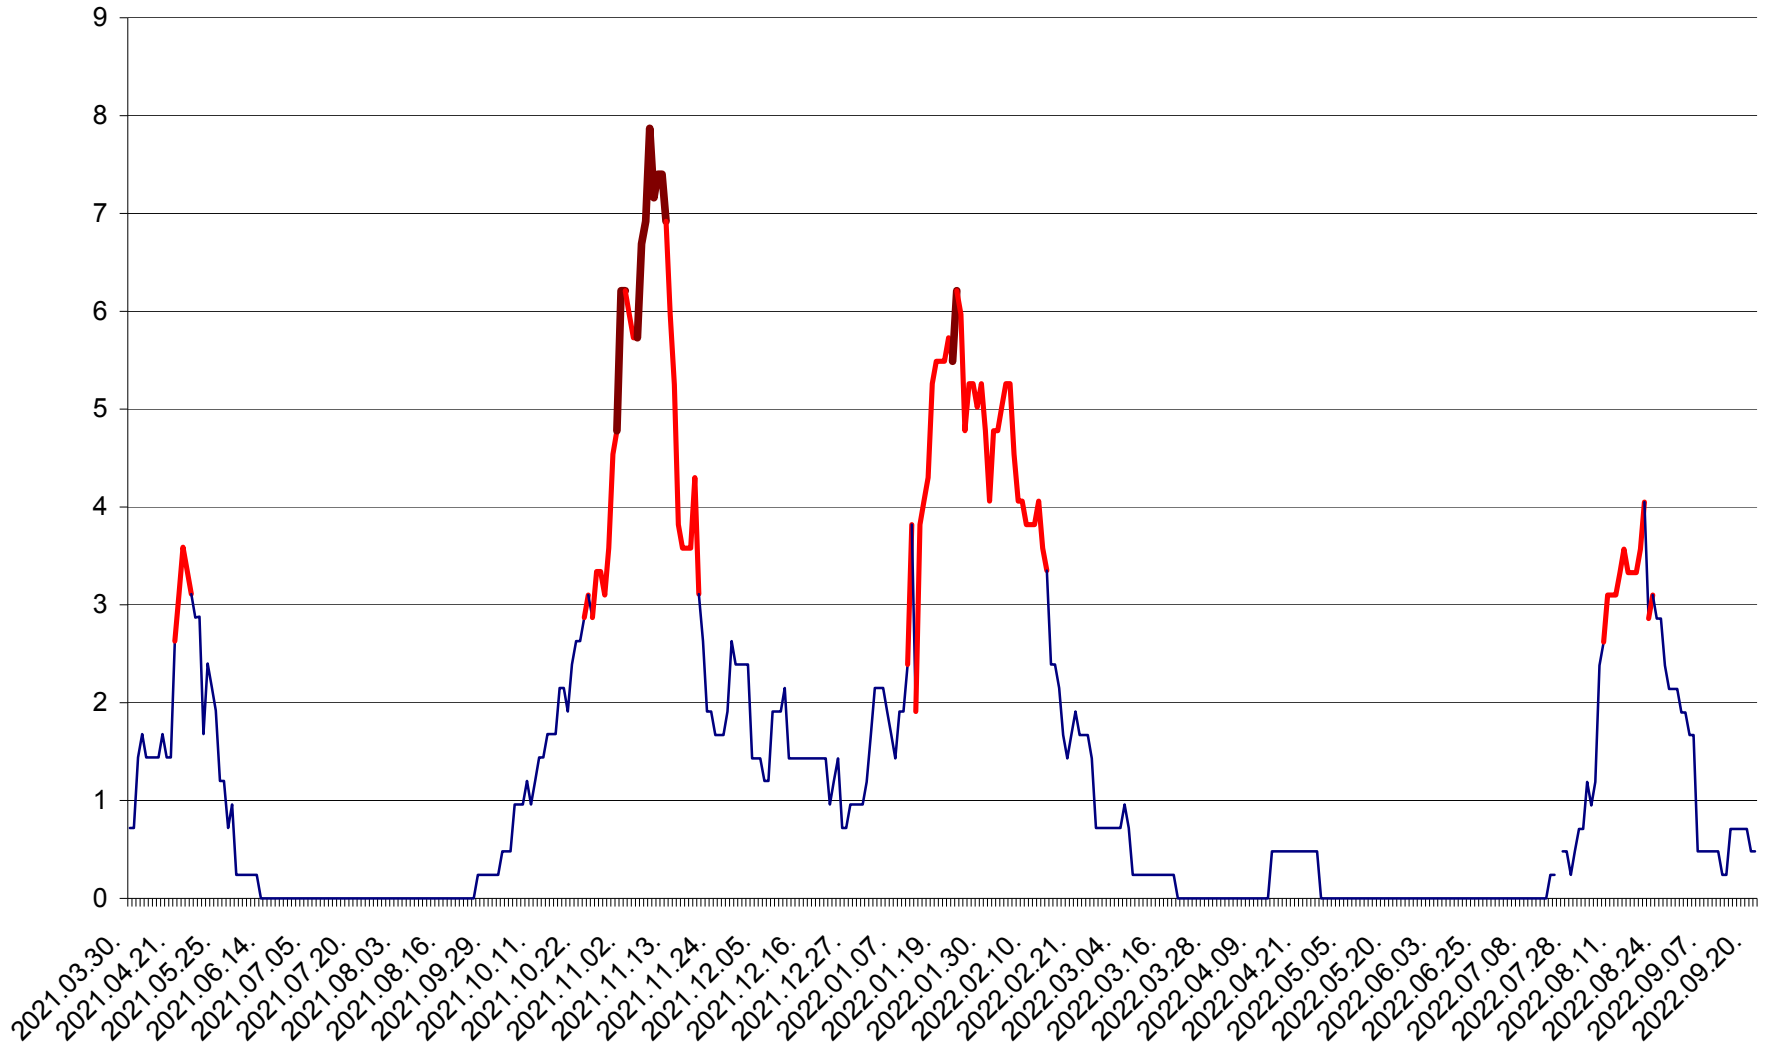

CORBU - Evolutia incidentei cumulate pe 14 zile la ‰ de locuitori  
2021.04.01. - 2022.09.21.

CORUND - Evolutia incidentei cumulate pe 14 zile la ‰ de locuitori  
2021.04.01. - 2022.09.21.

COZMENI - Evolutia incidentei cumulate pe 14 zile la ‰ de locuitori  
2021.04.01. - 2022.09.21.

ORAȘ CRISTURU SECUIESC - Evolutia incidentei cumulate pe 14 zile la ‰ de locuitori  
2021.04.01. - 2022.09.21.

DĂNEȘTI - Evolutia incidentei cumulate pe 14 zile la ‰ de locuitori  
2021.04.01. - 2022.09.21.

DÂRJIU - Evolutia incidentei cumulate pe 14 zile la ‰ de locuitori  
2021.04.01. - 2022.09.21.

DEALU - Evolutia incidentei cumulate pe 14 zile la ‰ de locuitori  
2021.04.01. - 2022.09.21.

DITRĂU - Evolutia incidentei cumulate pe 14 zile la ‰ de locuitori  
2021.04.01. - 2022.09.21.

FELICENI - Evolutia incidentei cumulate pe 14 zile la % de locuitori  
2021.04.01. - 2022.09.21.

FRUMOASA - Evolutia incidentei cumulate pe 14 zile la ‰ de locuitori  
2021.04.01. - 2022.09.21.

GĂLĂUȚAȘ - Evoluția incidenței cumulate pe 14 zile la ‰ de locuitori  
2021.04.01. - 2022.09.21.