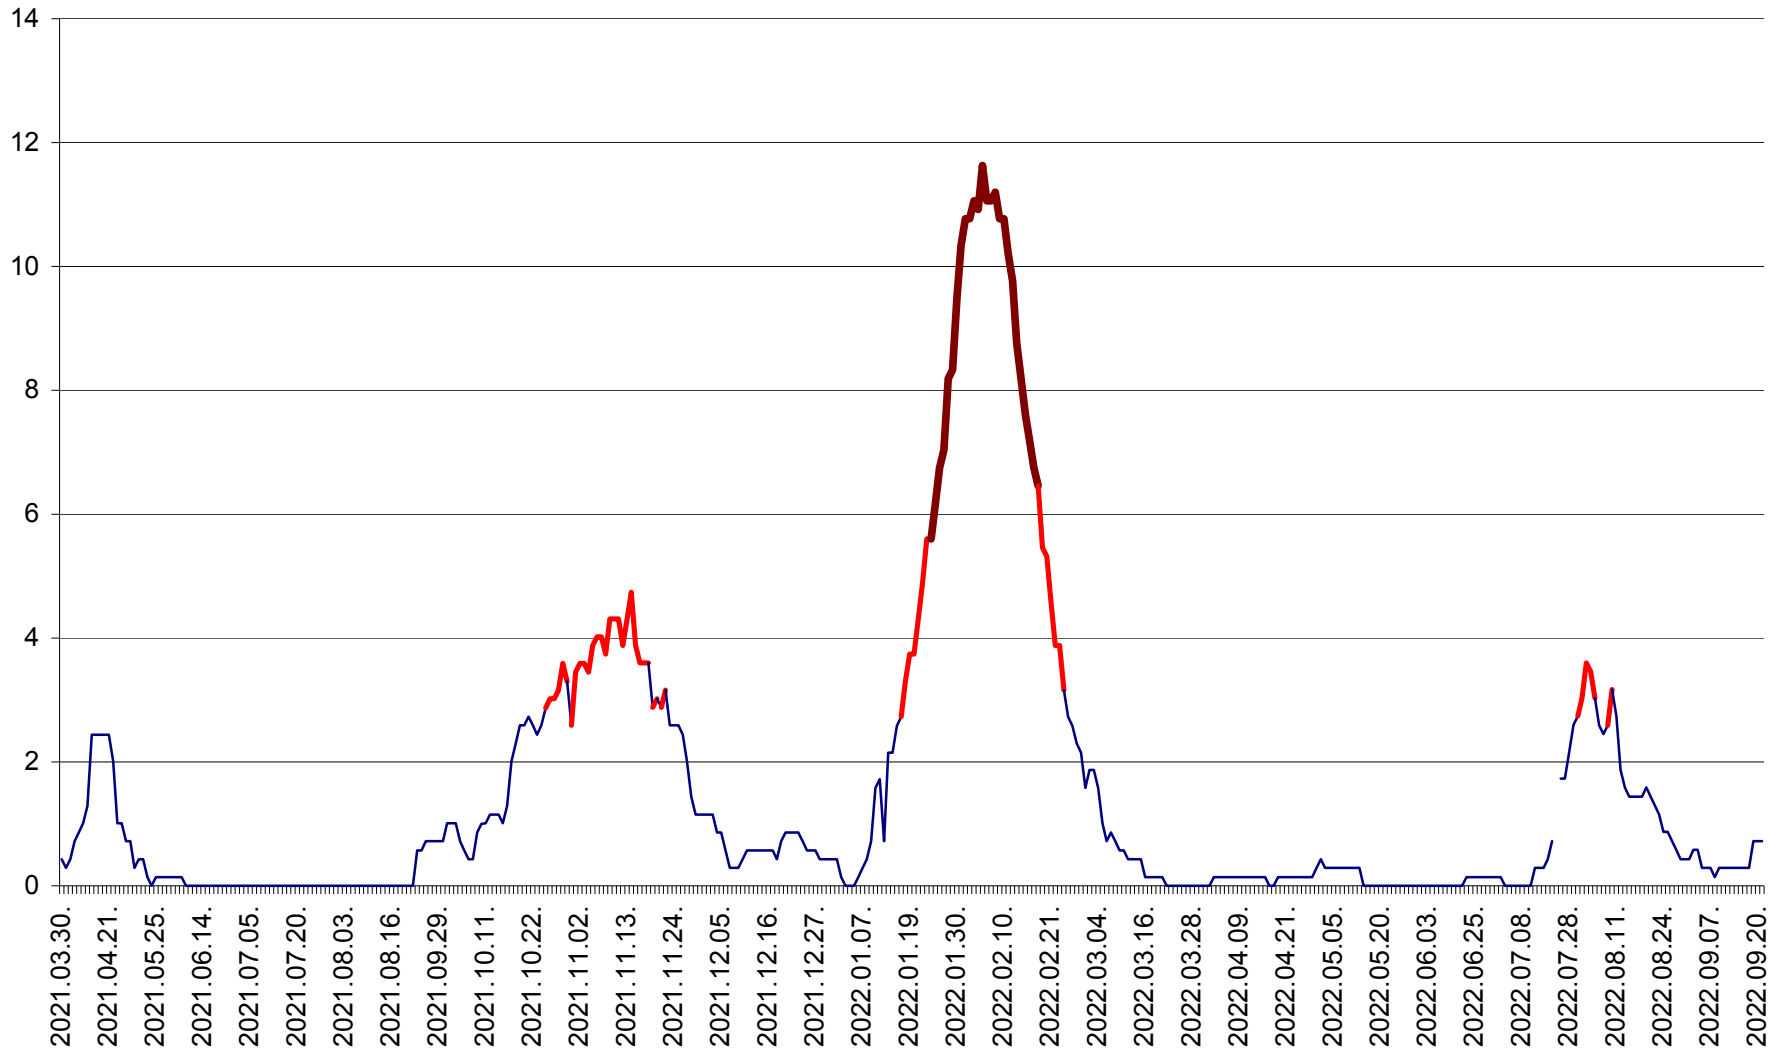

RACU - Evolutia incidentei cumulate pe 14 zile la ‰ de locuitori
2021.04.01. - 2022.09.21.