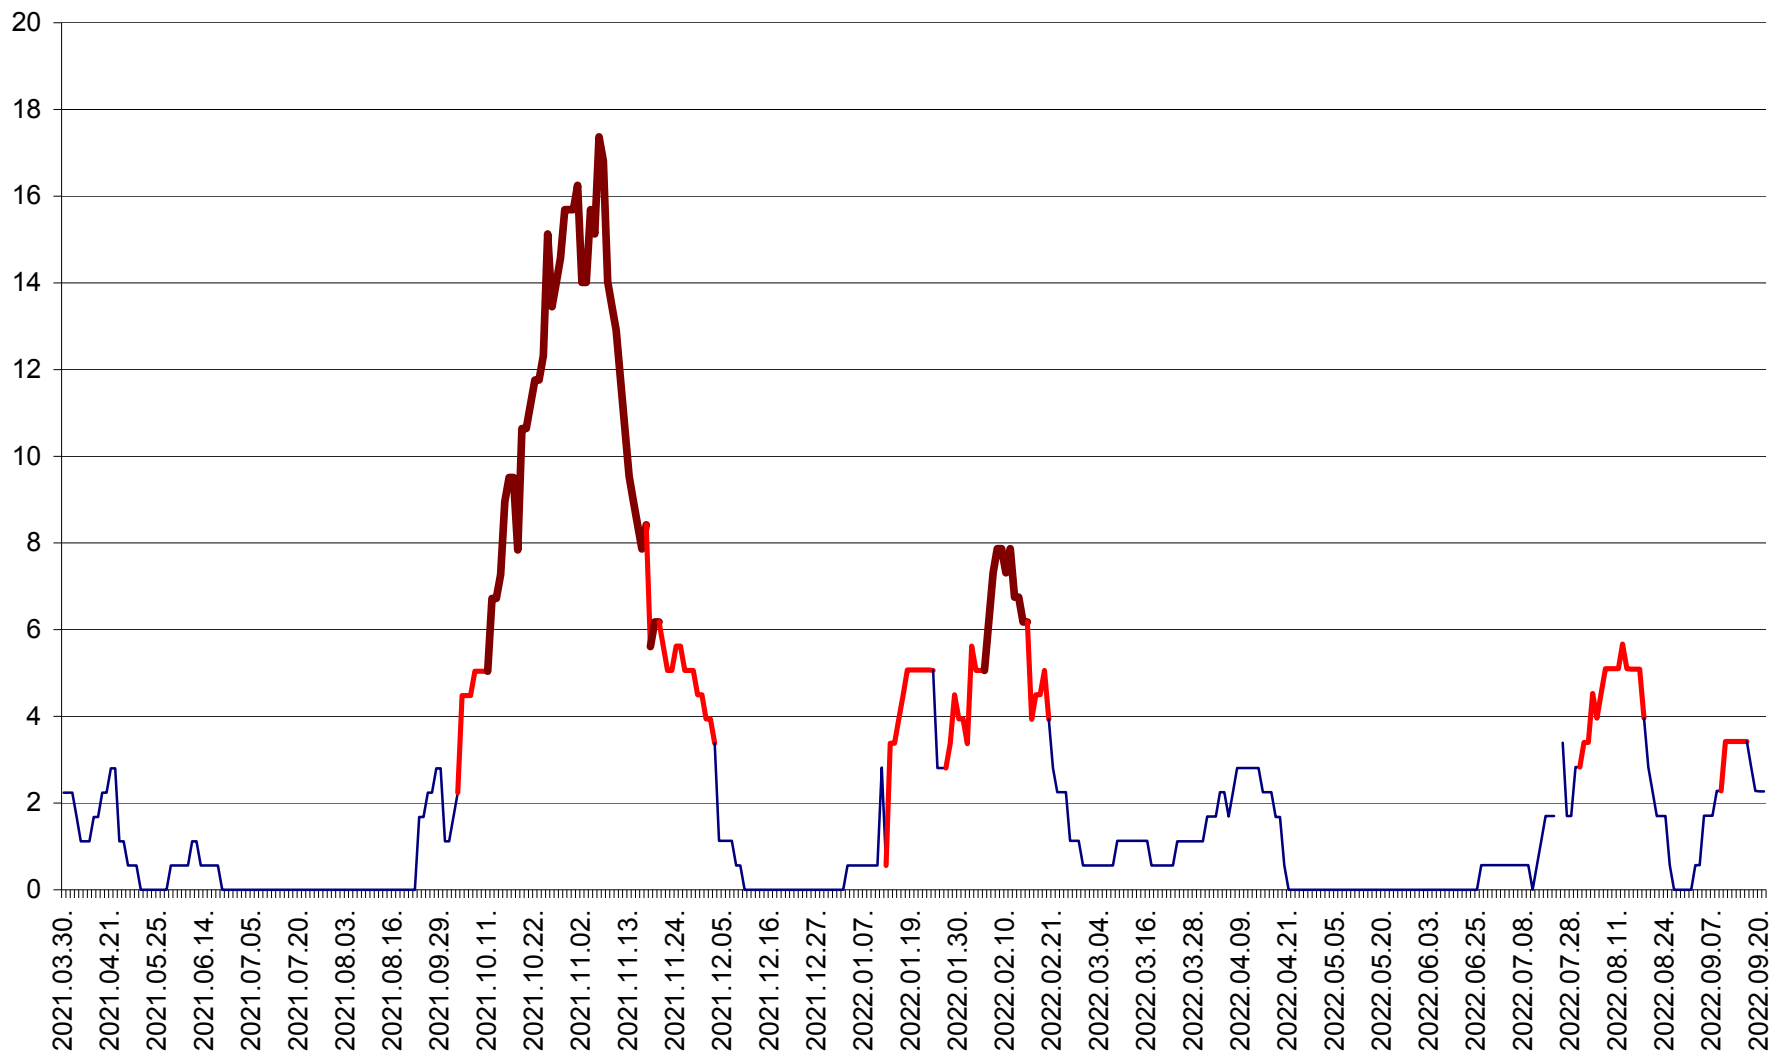

SICULENI - Evolutia incidentei cumulate pe 14 zile la ‰ de locuitori  
2021.04.01. - 2022.09.21.

ȘIMONEȘTI - Evolutia incidentei cumulate pe 14 zile la ‰ de locuitori  
2021.04.01. - 2022.09.21.

SUBCETATE - Evolutia incidentei cumulate pe 14 zile la ‰ de locuitori  
2021.04.01. - 2022.09.21.