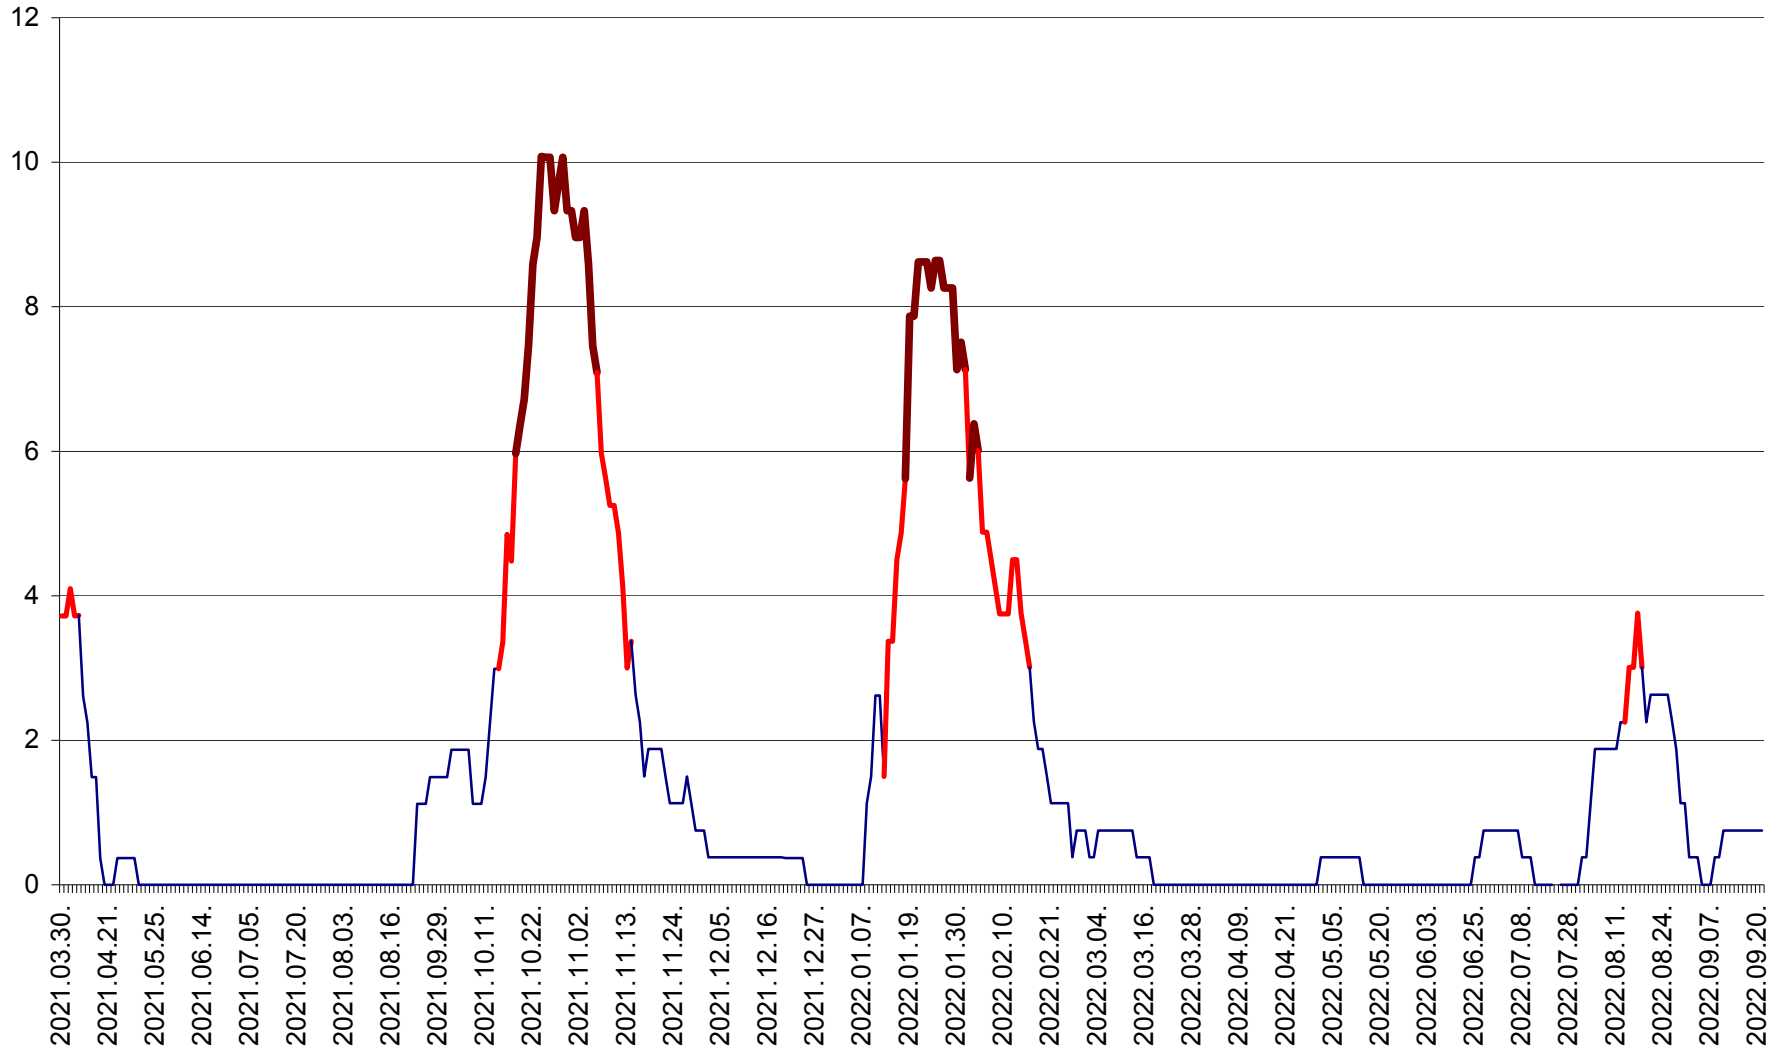

PRAID - Evolutia incidentei cumulate pe 14 zile la ‰ de locuitori  
2021.04.01. - 2022.09.21.

RACU - Evolutia incidentei cumulate pe 14 zile la ‰ de locuitori  
2021.04.01. - 2022.09.21.

REMETEA - Evolutia incidentei cumulate pe 14 zile la ‰ de locuitori  
2021.04.01. - 2022.09.21.

SĂCEL - Evolutia incidentei cumulate pe 14 zile la ‰ de locuitori  
2021.04.01. - 2022.09.21.

SÂNCRĂIENI - Evolutia incidentei cumulate pe 14 zile la ‰ de locuitori  
2021.04.01. - 2022.09.21.

SÂNDOMIC - Evolutia incidentei cumulate pe 14 zile la ‰ de locuitori  
2021.04.01. - 2022.09.21.