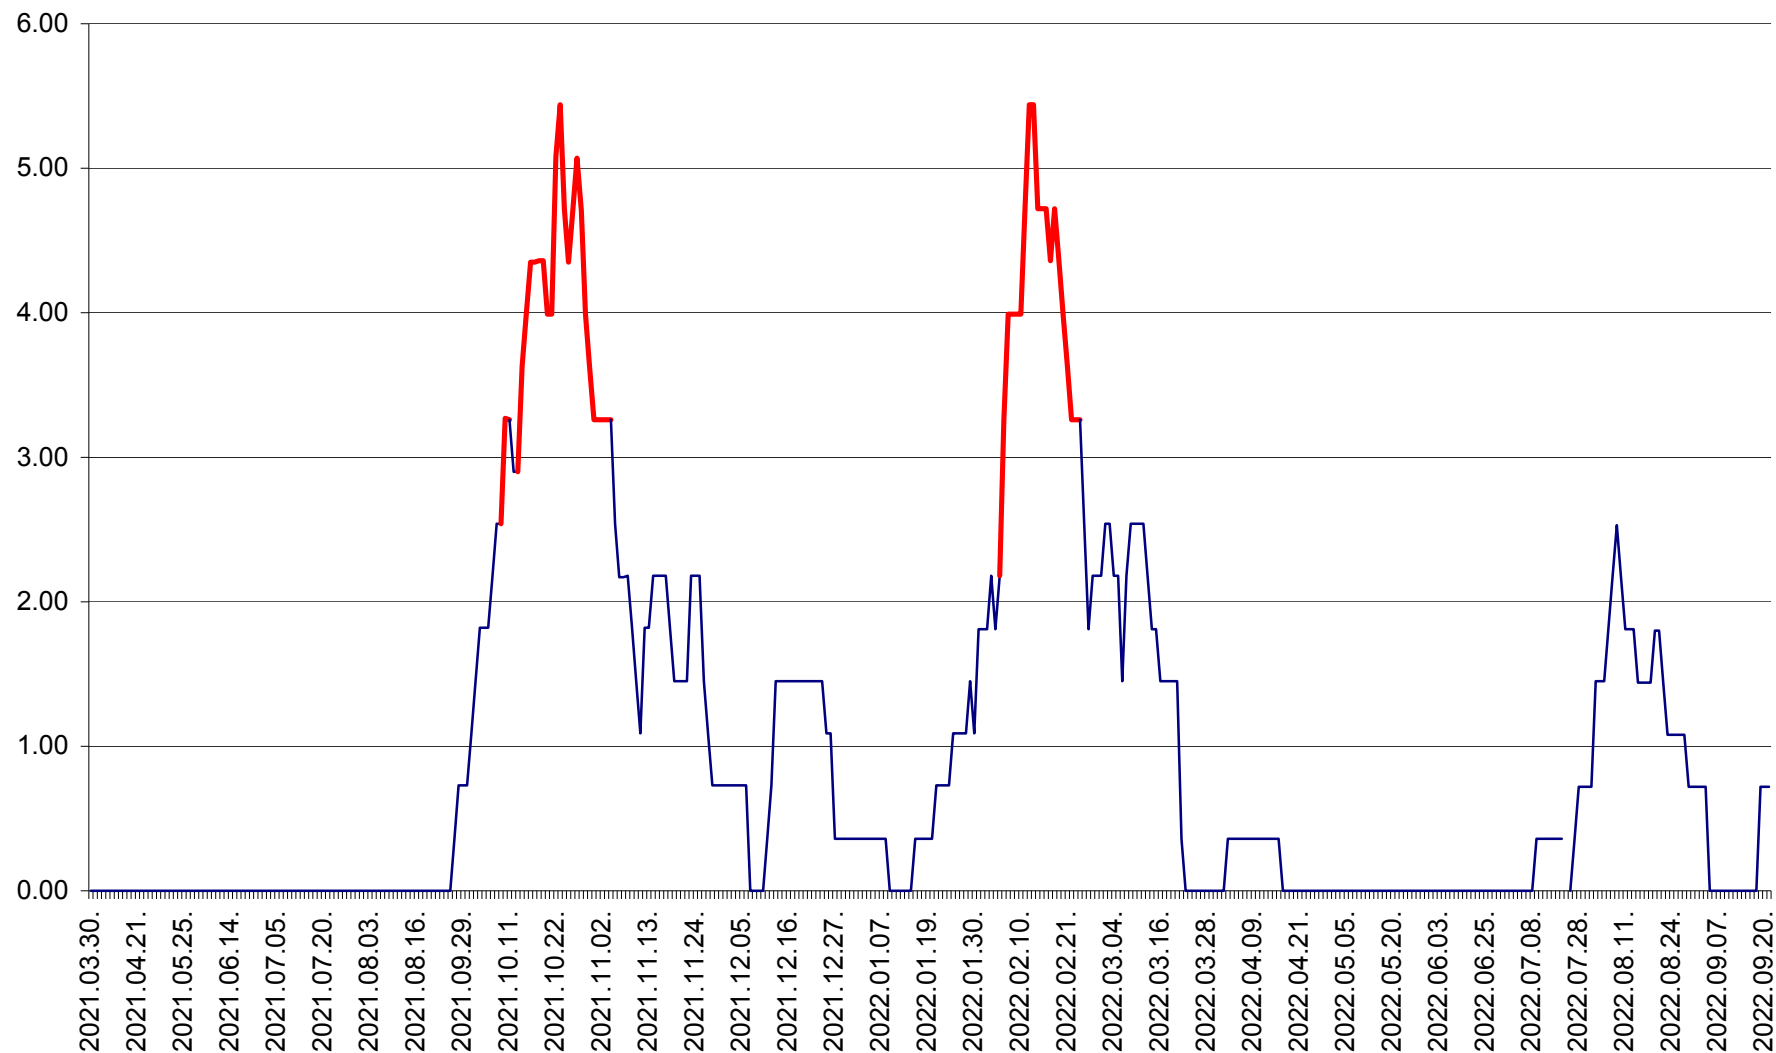

ATID - Evolutia incidentei cumulate pe 14 zile la % de locuitori  
2021.04.01. - 2022.09.21.

AVRĂMEȘTI - Evolutia incidentei cumulate pe 14 zile la ‰ de locuitori  
2021.04.01. - 2022.09.21.

ORAȘ BĂILE TUȘNAD - Evolutia incidentei cumulate pe 14 zile la ‰ de locuitori  
2021.04.01. - 2022.09.21.

ORAȘ BĂLAN - Evoluția incidenței cumulate pe 14 zile la ‰ de locuitori  
2021.04.01. - 2022.09.21.

BILBOR - Evolutia incidentei cumulate pe 14 zile la ‰ de locuitori  
2021.04.01. - 2022.09.21.

ORAȘ BORSEC - Evolutia incidentei cumulate pe 14 zile la ‰ de locuitori  
2021.04.01. - 2022.09.21.

BRĂDEȘTI - Evoluția incidenței cumulate pe 14 zile la ‰ de locuitori  
2021.04.01. - 2022.09.21.

CĂPÂLNIȚA - Evoluția incidenței cumulate pe 14 zile la ‰ de locuitori  
2021.04.01. - 2022.09.21.

CÂRȚA - Evolutia incidentei cumulate pe 14 zile la ‰ de locuitori  
2021.04.01. - 2022.09.21.