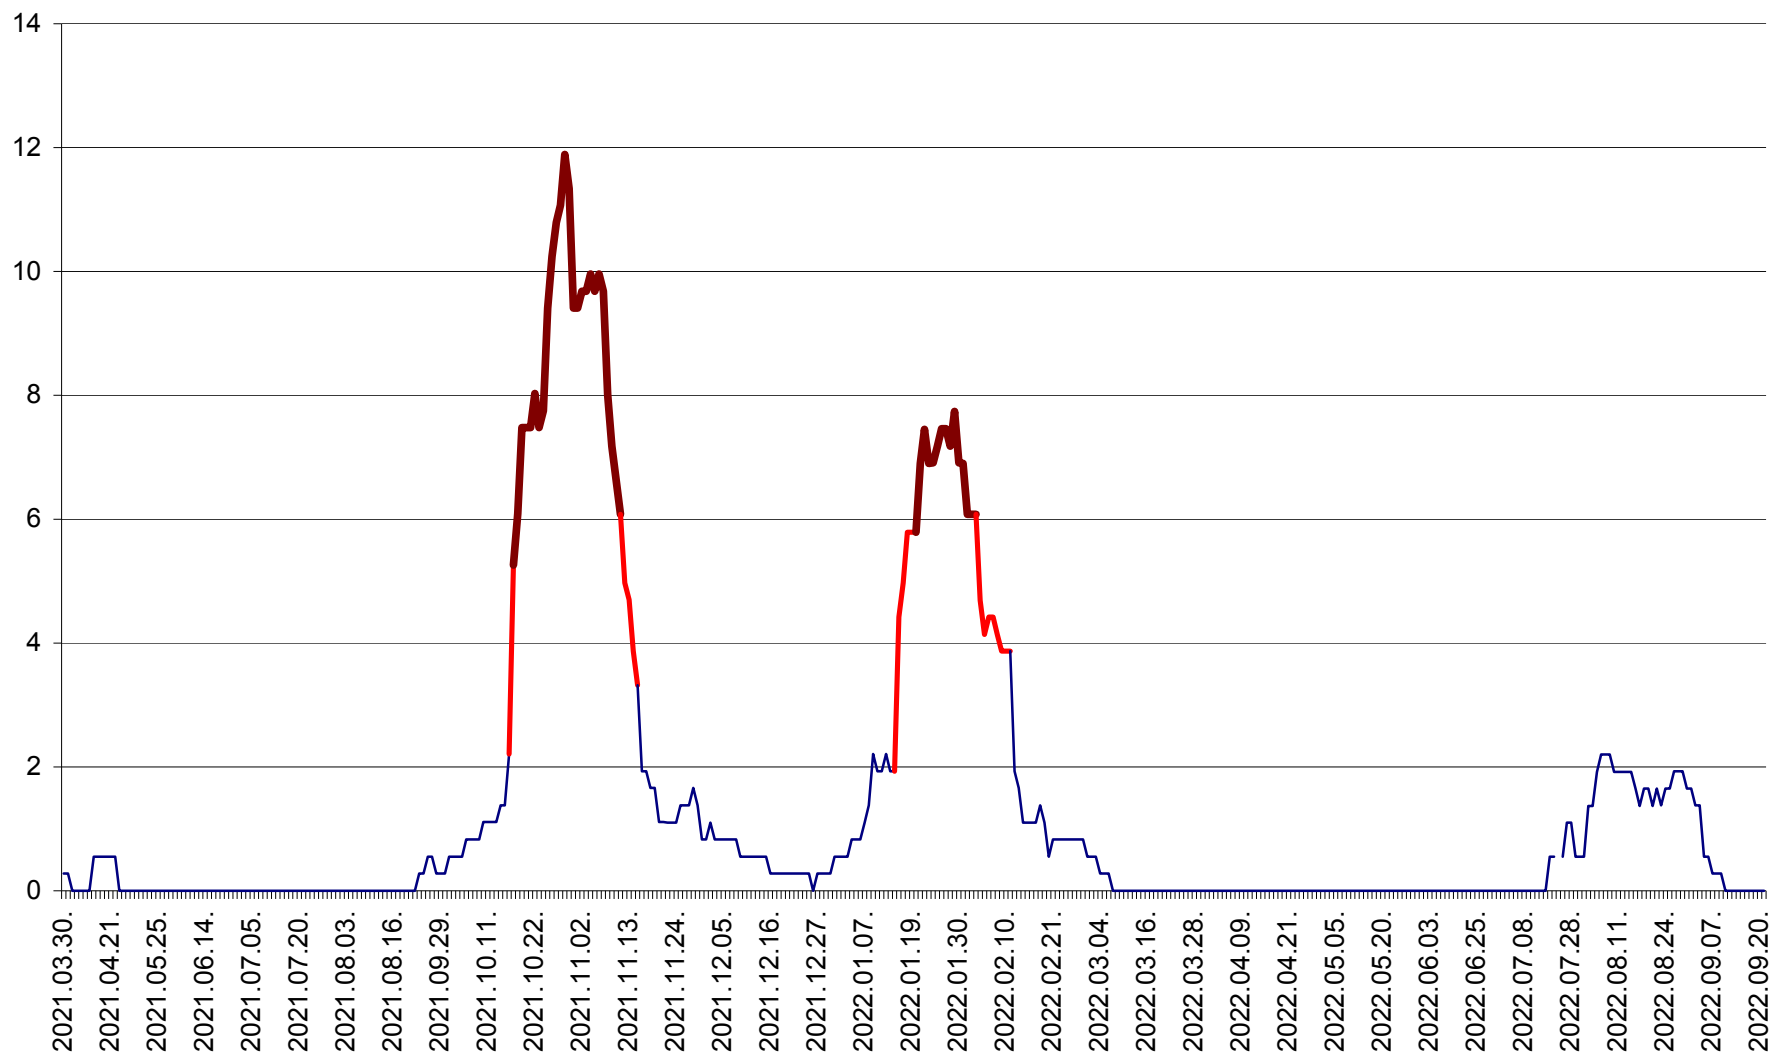

FELICENI - Evolutia incidentei cumulate pe 14 zile la % de locuitori  
2021.04.01. - 2022.09.21.

FRUMOASA - Evolutia incidentei cumulate pe 14 zile la ‰ de locuitori  
2021.04.01. - 2022.09.21.

GĂLĂUȚAȘ - Evoluția incidenței cumulate pe 14 zile la ‰ de locuitori  
2021.04.01. - 2022.09.21.

MUNICIPIUL GHEORGHENI - Evolutia incidentei cumulate pe 14 zile la % de locuitori  
2021.04.01. - 2022.09.21.

JOSENI - Evolutia incidentei cumulate pe 14 zile la ‰ de locuitori  
2021.04.01. - 2022.09.21.

LĂZAREA - Evolutia incidentei cumulate pe 14 zile la % de locuitori  
2021.04.01. - 2022.09.21.

LELICENI - Evolutia incidentei cumulate pe 14 zile la ‰ de locuitori  
2021.04.01. - 2022.09.21.

LUETA - Evolutia incidentei cumulate pe 14 zile la ‰ de locuitori  
2021.04.01. - 2022.09.21.

LUNCA DE JOS - Evolutia incidentei cumulate pe 14 zile la ‰ de locuitori  
2021.04.01. - 2022.09.21.

LUNCA DE SUS - Evolutia incidentei cumulate pe 14 zile la ‰ de locuitori  
2021.04.01. - 2022.09.21.