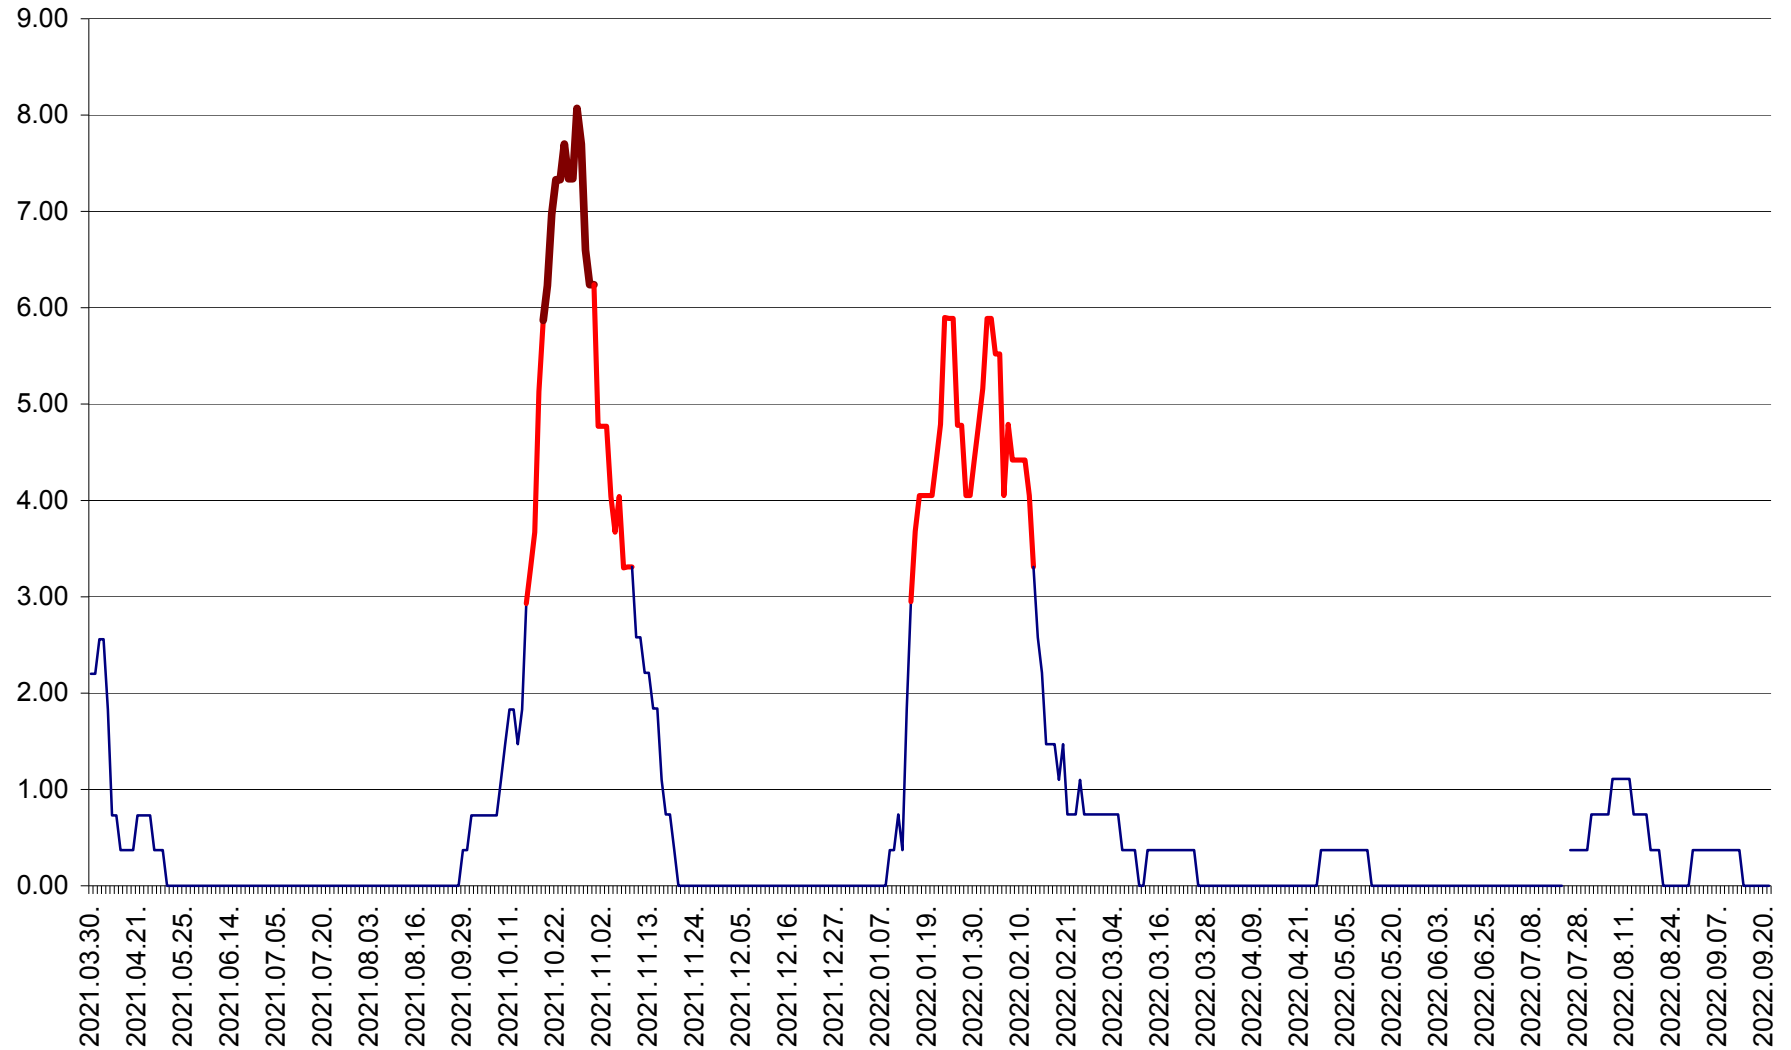

ORAȘ BĂLAN - Evoluția incidenței cumulate pe 14 zile la ‰ de locuitori  
2021.04.01. - 2022.09.21.

BILBOR - Evolutia incidentei cumulate pe 14 zile la ‰ de locuitori  
2021.04.01. - 2022.09.21.

ORAȘ BORSEC - Evolutia incidentei cumulate pe 14 zile la ‰ de locuitori  
2021.04.01. - 2022.09.21.

BRĂDEȘTI - Evoluția incidenței cumulate pe 14 zile la ‰ de locuitori  
2021.04.01. - 2022.09.21.

CĂPÂLNIȚA - Evoluția incidenței cumulate pe 14 zile la ‰ de locuitori  
2021.04.01. - 2022.09.21.

CÂRȚA - Evolutia incidentei cumulate pe 14 zile la ‰ de locuitori  
2021.04.01. - 2022.09.21.

CICEU - Evolutia incidentei cumulate pe 14 zile la ‰ de locuitori  
2021.04.01. - 2022.09.21.

CIUCSÂNGEORGIU - Evolutia incidentei cumulate pe 14 zile la ‰ de locuitori  
2021.04.01. - 2022.09.21.

CIUMANI - Evolutia incidentei cumulate pe 14 zile la ‰ de locuitori  
2021.04.01. - 2022.09.21.

CORBU - Evolutia incidentei cumulate pe 14 zile la ‰ de locuitori  
2021.04.01. - 2022.09.21.

CORUND - Evolutia incidentei cumulate pe 14 zile la ‰ de locuitori  
2021.04.01. - 2022.09.21.

COZMENI - Evolutia incidentei cumulate pe 14 zile la ‰ de locuitori  
2021.04.01. - 2022.09.21.