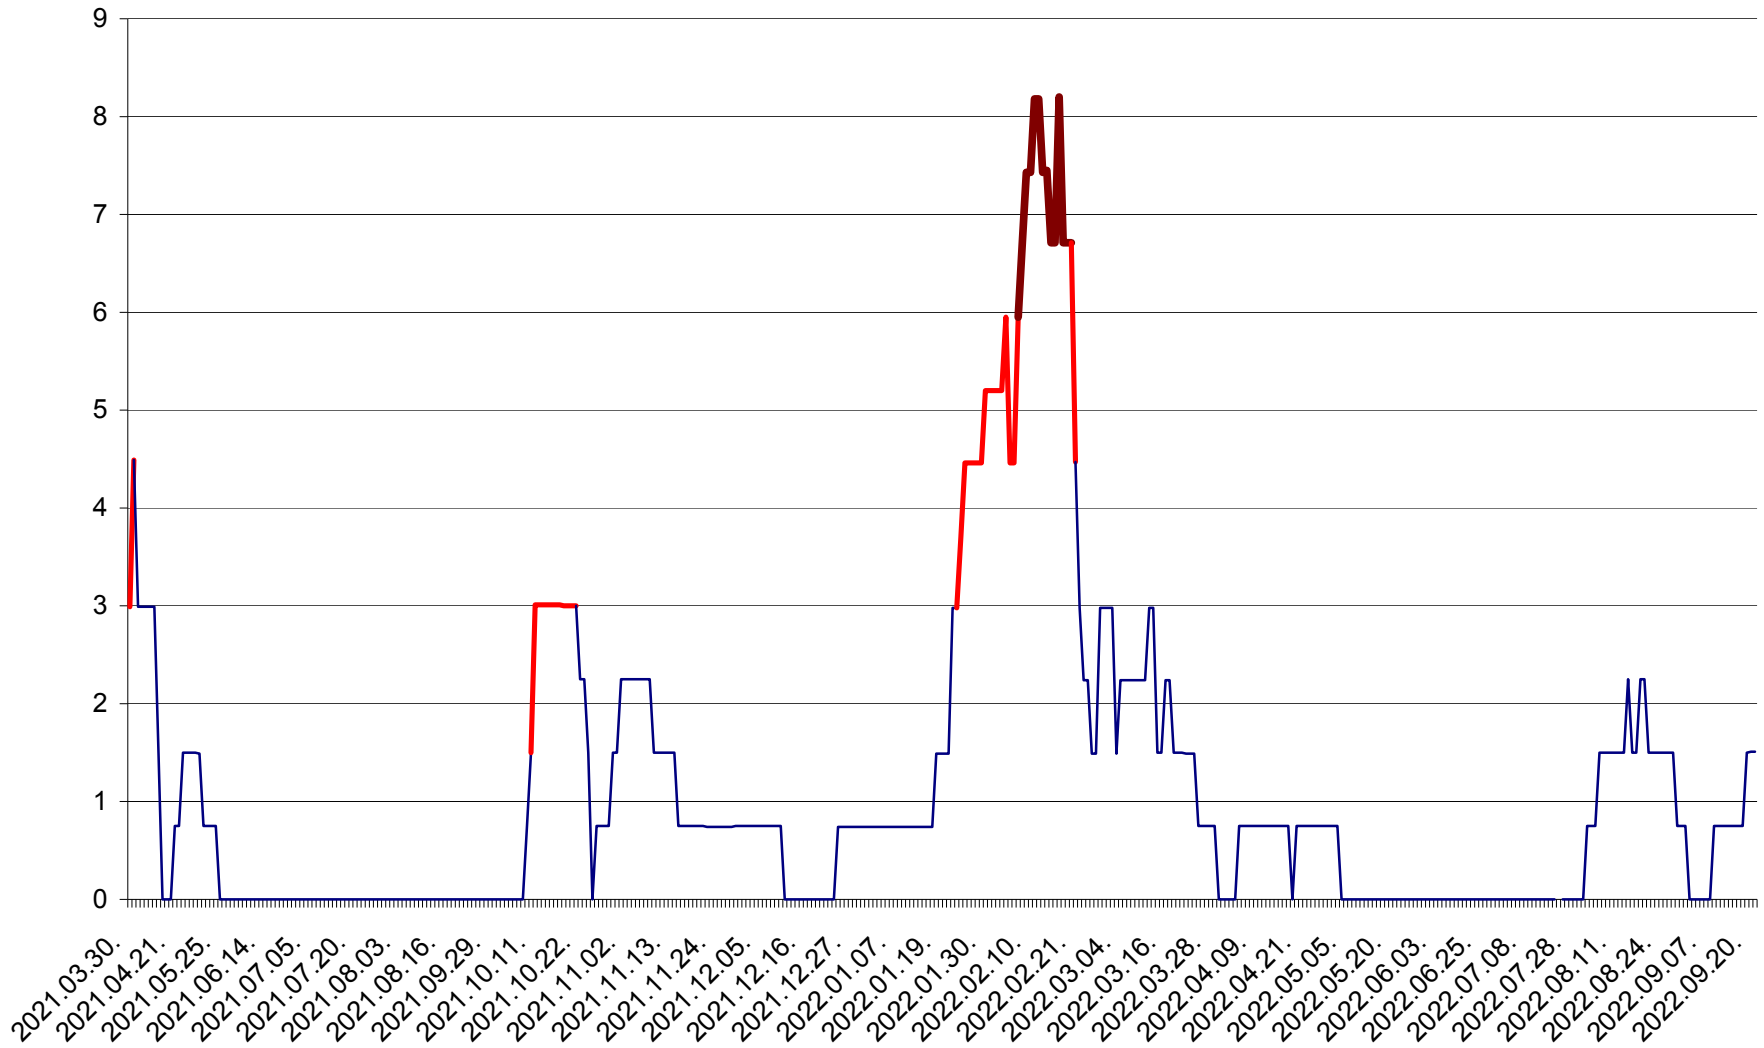

LĂZAREA - Evolutia incidentei cumulate pe 14 zile la % de locuitori  
2021.04.01. - 2022.09.21.

LELICENI - Evolutia incidentei cumulate pe 14 zile la ‰ de locuitori  
2021.04.01. - 2022.09.21.

LUETA - Evolutia incidentei cumulate pe 14 zile la ‰ de locuitori  
2021.04.01. - 2022.09.21.

LUNCA DE JOS - Evolutia incidentei cumulate pe 14 zile la ‰ de locuitori  
2021.04.01. - 2022.09.21.

LUNCA DE SUS - Evolutia incidentei cumulate pe 14 zile la ‰ de locuitori  
2021.04.01. - 2022.09.21.

LUPENI - Evolutia incidentei cumulate pe 14 zile la ‰ de locuitori  
2021.04.01. - 2022.09.21.

MĂDĂRAȘ - Evolutia incidentei cumulate pe 14 zile la ‰ de locuitori  
2021.04.01. - 2022.09.21.

MĂRTINIȘ - Evolutia incidentei cumulate pe 14 zile la ‰ de locuitori  
2021.04.01. - 2022.09.21.

MEREȘTI - Evolutia incidentei cumulate pe 14 zile la ‰ de locuitori  
2021.04.01. - 2022.09.21.

MUNICIPIUL MIERCUREA-CIUC - Evolutia incidentei cumulate pe 14 zile la ‰ de locuitori  
2021.04.01. - 2022.09.21.