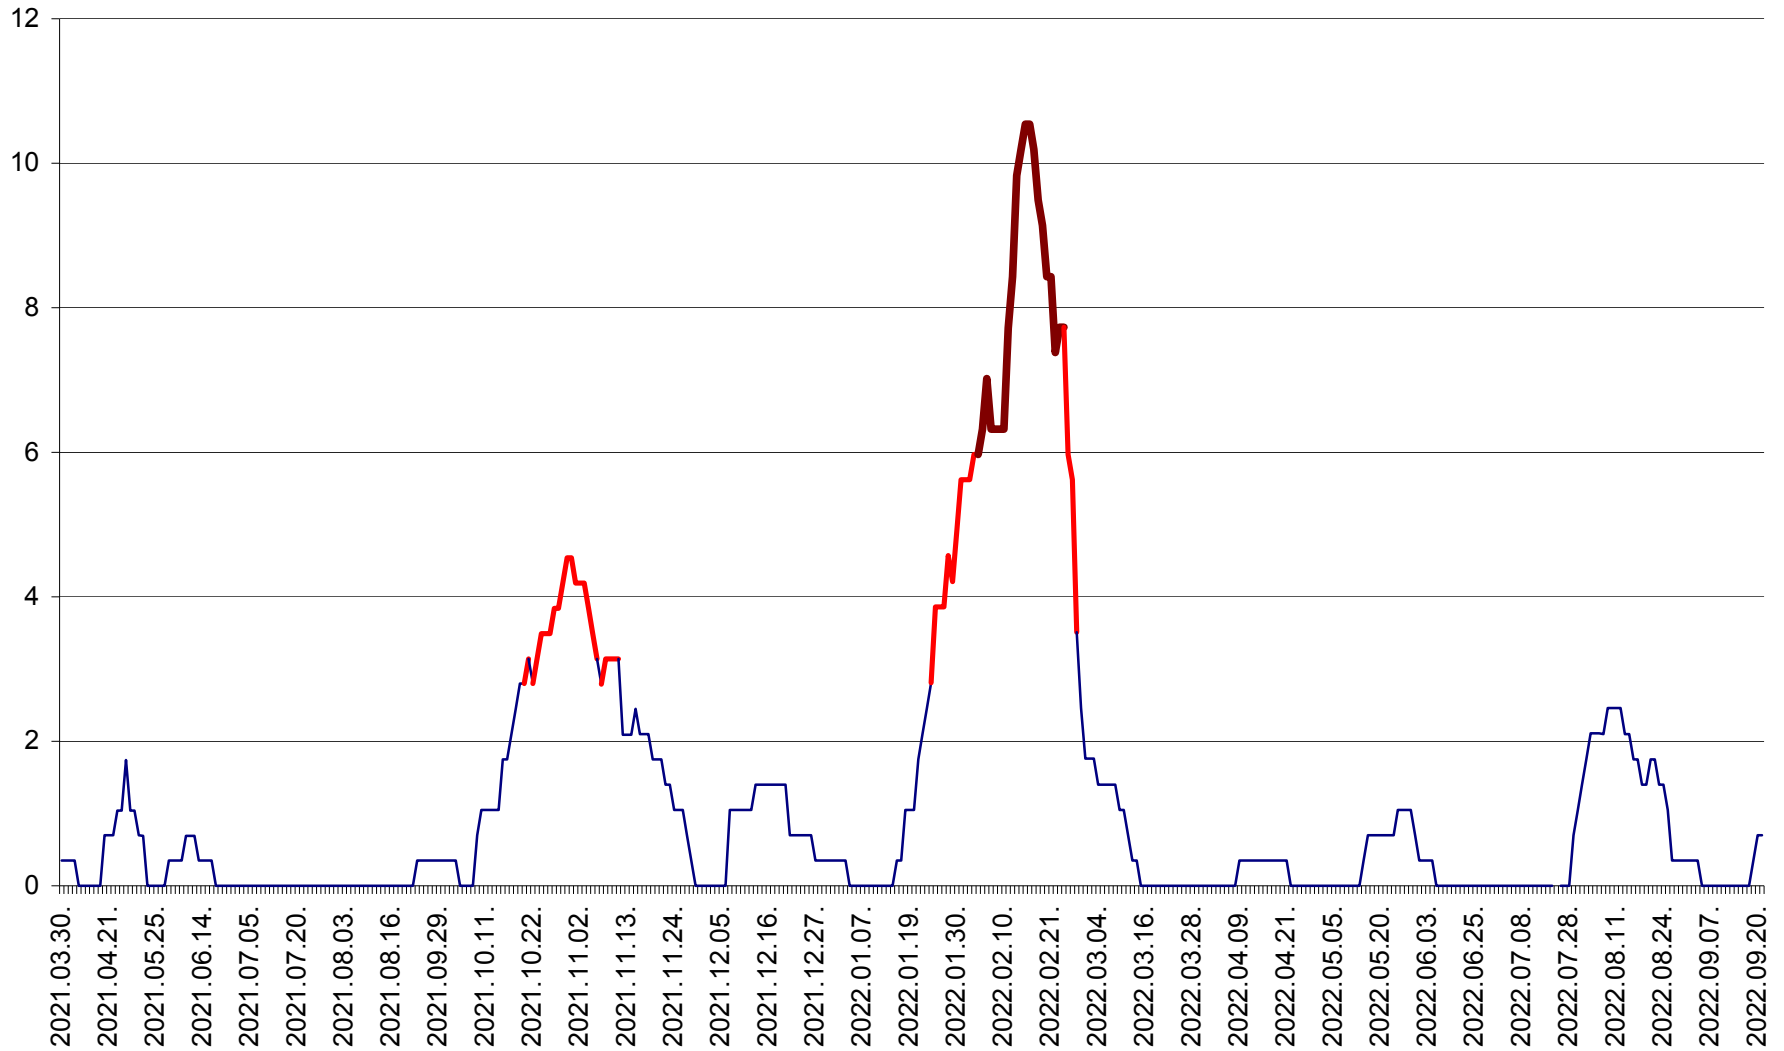

SICULENI - Evolutia incidentei cumulate pe 14 zile la ‰ de locuitori
2021.04.01. - 2022.09.21.