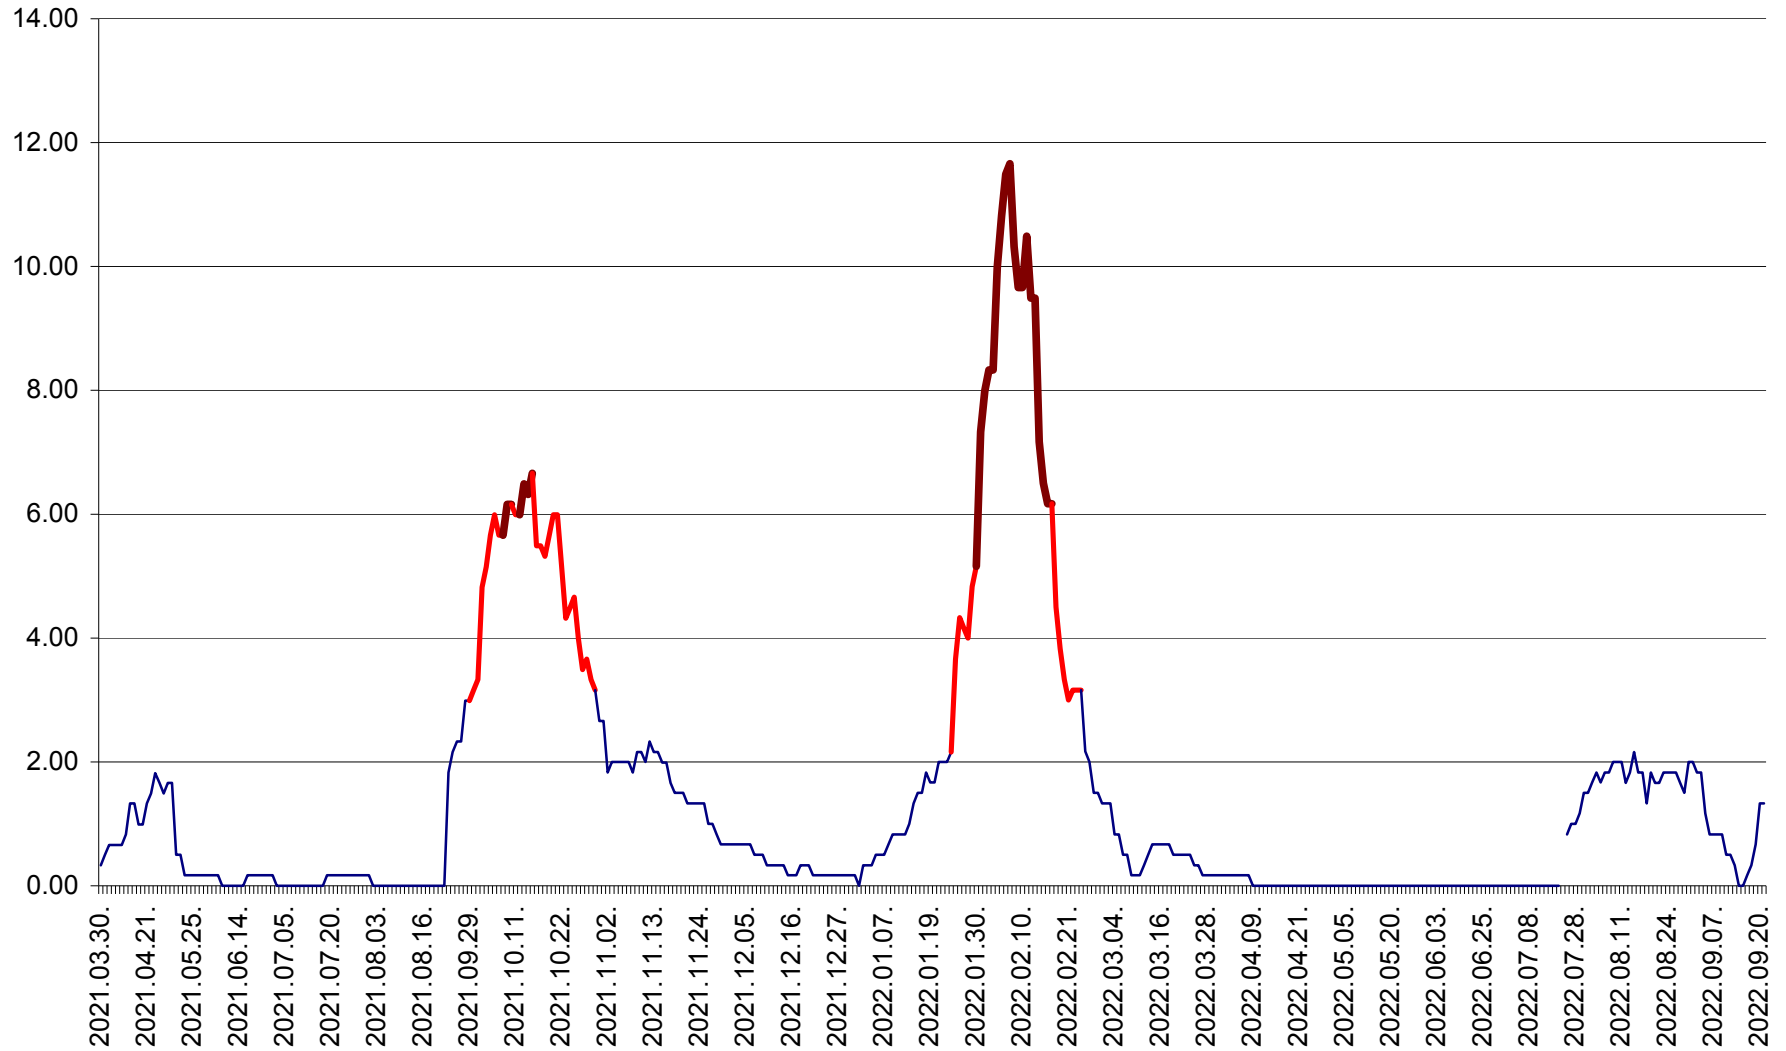

VĂRȘAG - Evolutia incidentei cumulate pe 14 zile la ‰ de locuitori  
2021.04.01. - 2022.09.21.

ORAȘ VLĂHIȚA - Evolutia incidentei cumulate pe 14 zile la ‰ de locuitori  
2021.04.01. - 2022.09.21.

VOȘLĂBENI - Evolutia incidentei cumulate pe 14 zile la ‰ de locuitori  
2021.04.01. - 2022.09.21.

ZETEA - Evolutia incidentei cumulate pe 14 zile la ‰ de locuitori  
2021.04.01. - 2022.09.21.

Total - Evolutia incidentei cumulate pe 14 zile la % de locuitori  
2021.04.01. - 2022.09.21.