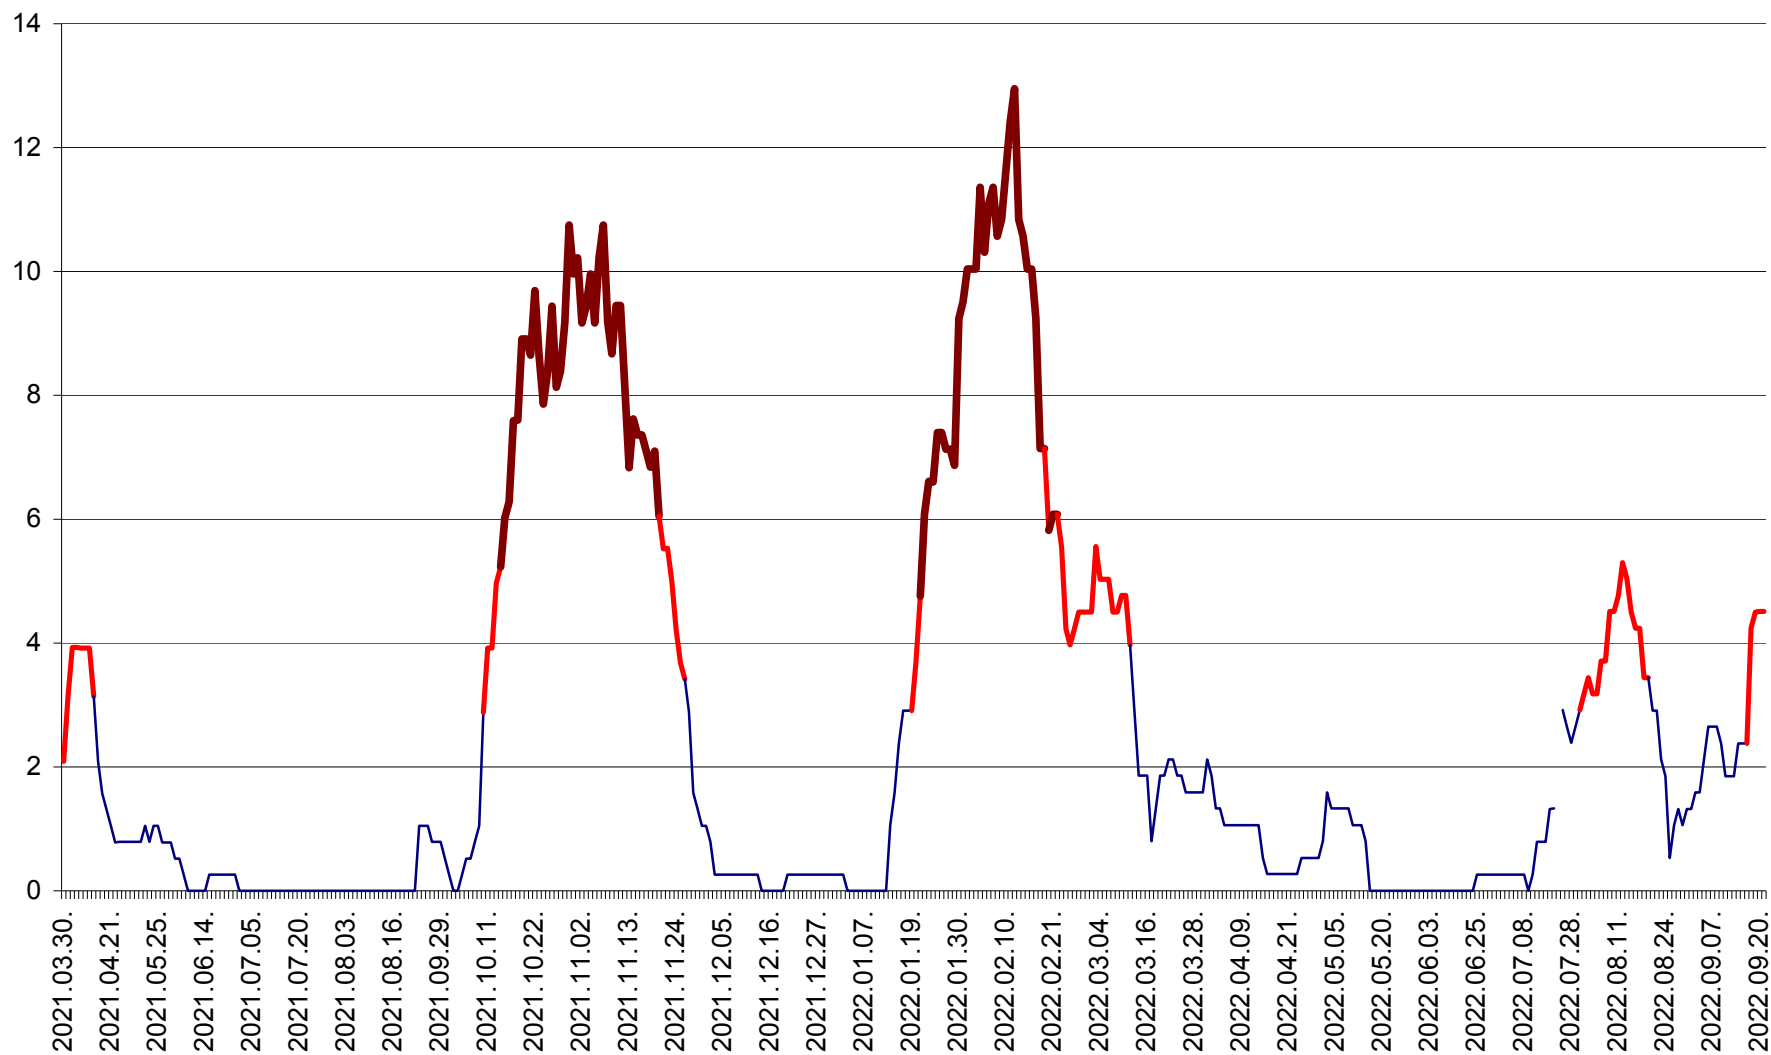

SATU MARE - Evolutia incidentei cumulate pe 14 zile la ‰ de locuitori
2021.04.01. - 2022.09.21.