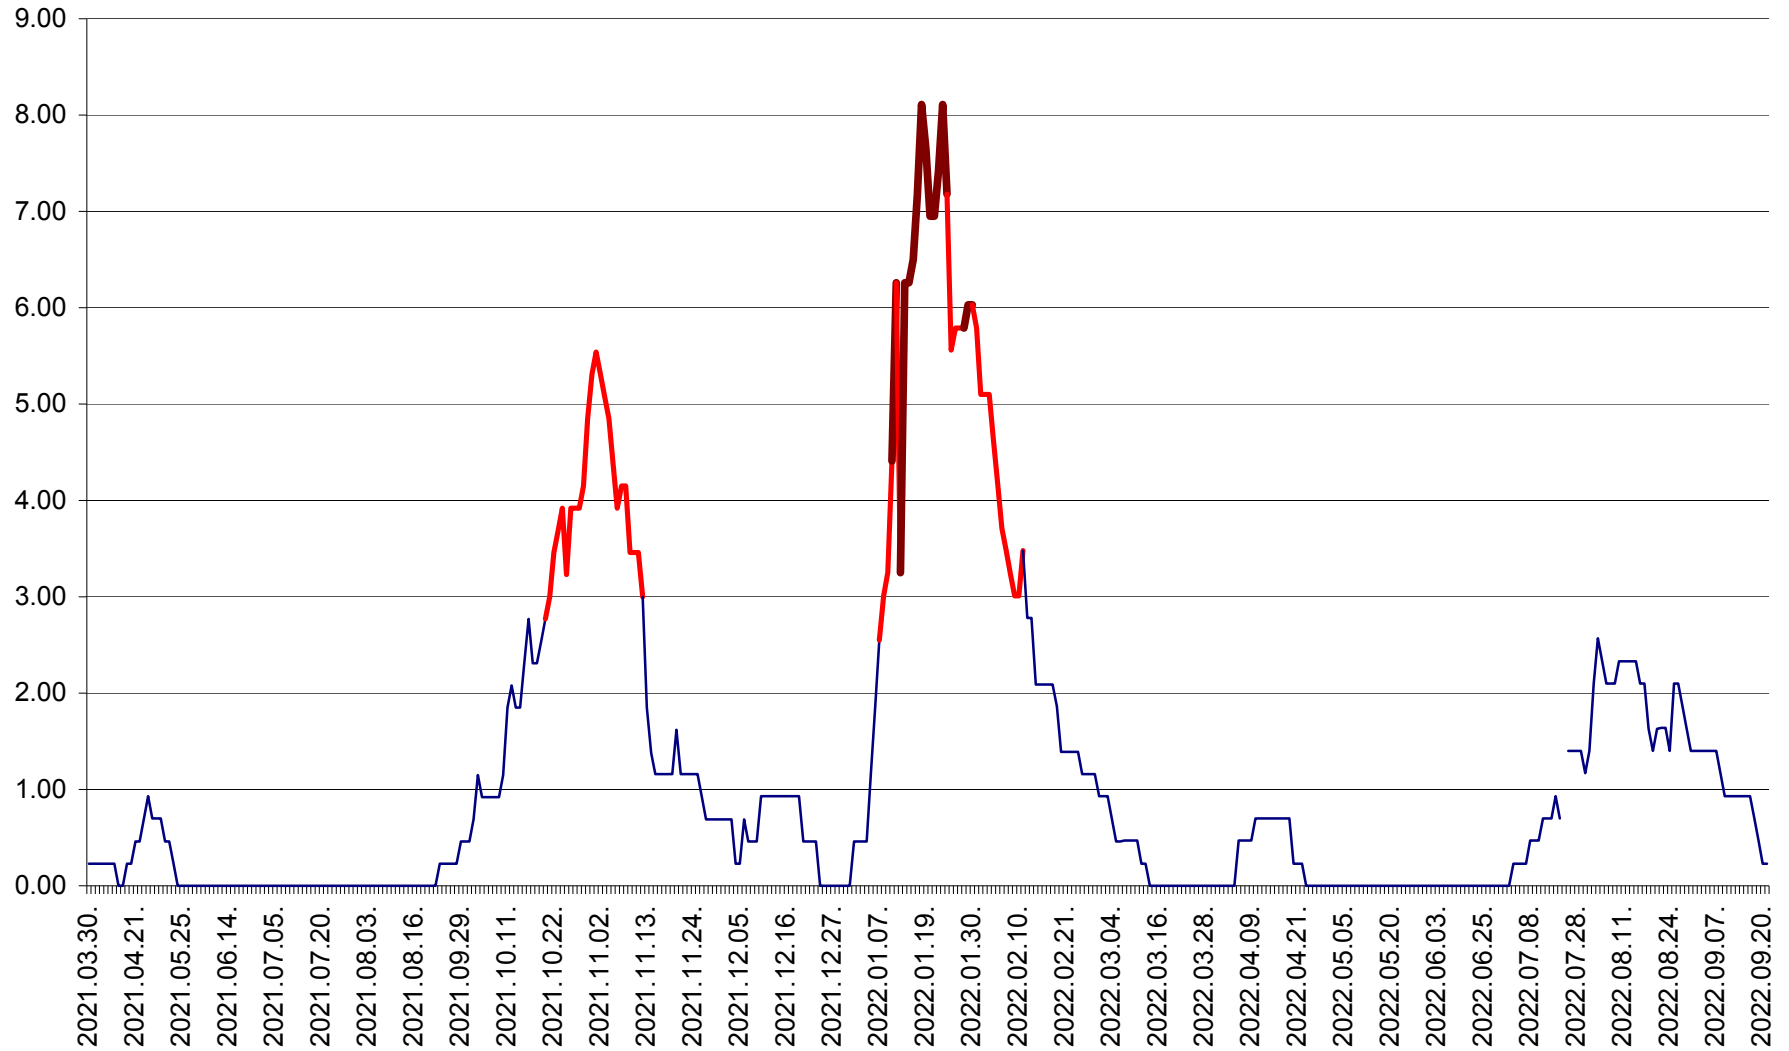

ORAȘ BĂLAN - Evoluția incidenței cumulate pe 14 zile la ‰ de locuitori  
2021.04.01. - 2022.09.21.

BILBOR - Evolutia incidentei cumulate pe 14 zile la ‰ de locuitori  
2021.04.01. - 2022.09.21.

ORAȘ BORSEC - Evolutia incidentei cumulate pe 14 zile la ‰ de locuitori  
2021.04.01. - 2022.09.21.

BRĂDEȘTI - Evoluția incidenței cumulate pe 14 zile la ‰ de locuitori  
2021.04.01. - 2022.09.21.

CĂPÂLNIȚA - Evoluția incidenței cumulate pe 14 zile la ‰ de locuitori  
2021.04.01. - 2022.09.21.

CÂRȚA - Evolutia incidentei cumulate pe 14 zile la ‰ de locuitori  
2021.04.01. - 2022.09.21.

CICEU - Evolutia incidentei cumulate pe 14 zile la ‰ de locuitori  
2021.04.01. - 2022.09.21.

CIUCSÂNGEORGIU - Evolutia incidentei cumulate pe 14 zile la ‰ de locuitori  
2021.04.01. - 2022.09.21.

CIUMANI - Evolutia incidentei cumulate pe 14 zile la ‰ de locuitori  
2021.04.01. - 2022.09.21.

CORBU - Evolutia incidentei cumulate pe 14 zile la ‰ de locuitori  
2021.04.01. - 2022.09.21.

CORUND - Evolutia incidentei cumulate pe 14 zile la ‰ de locuitori  
2021.04.01. - 2022.09.21.

COZMENI - Evolutia incidentei cumulate pe 14 zile la ‰ de locuitori  
2021.04.01. - 2022.09.21.