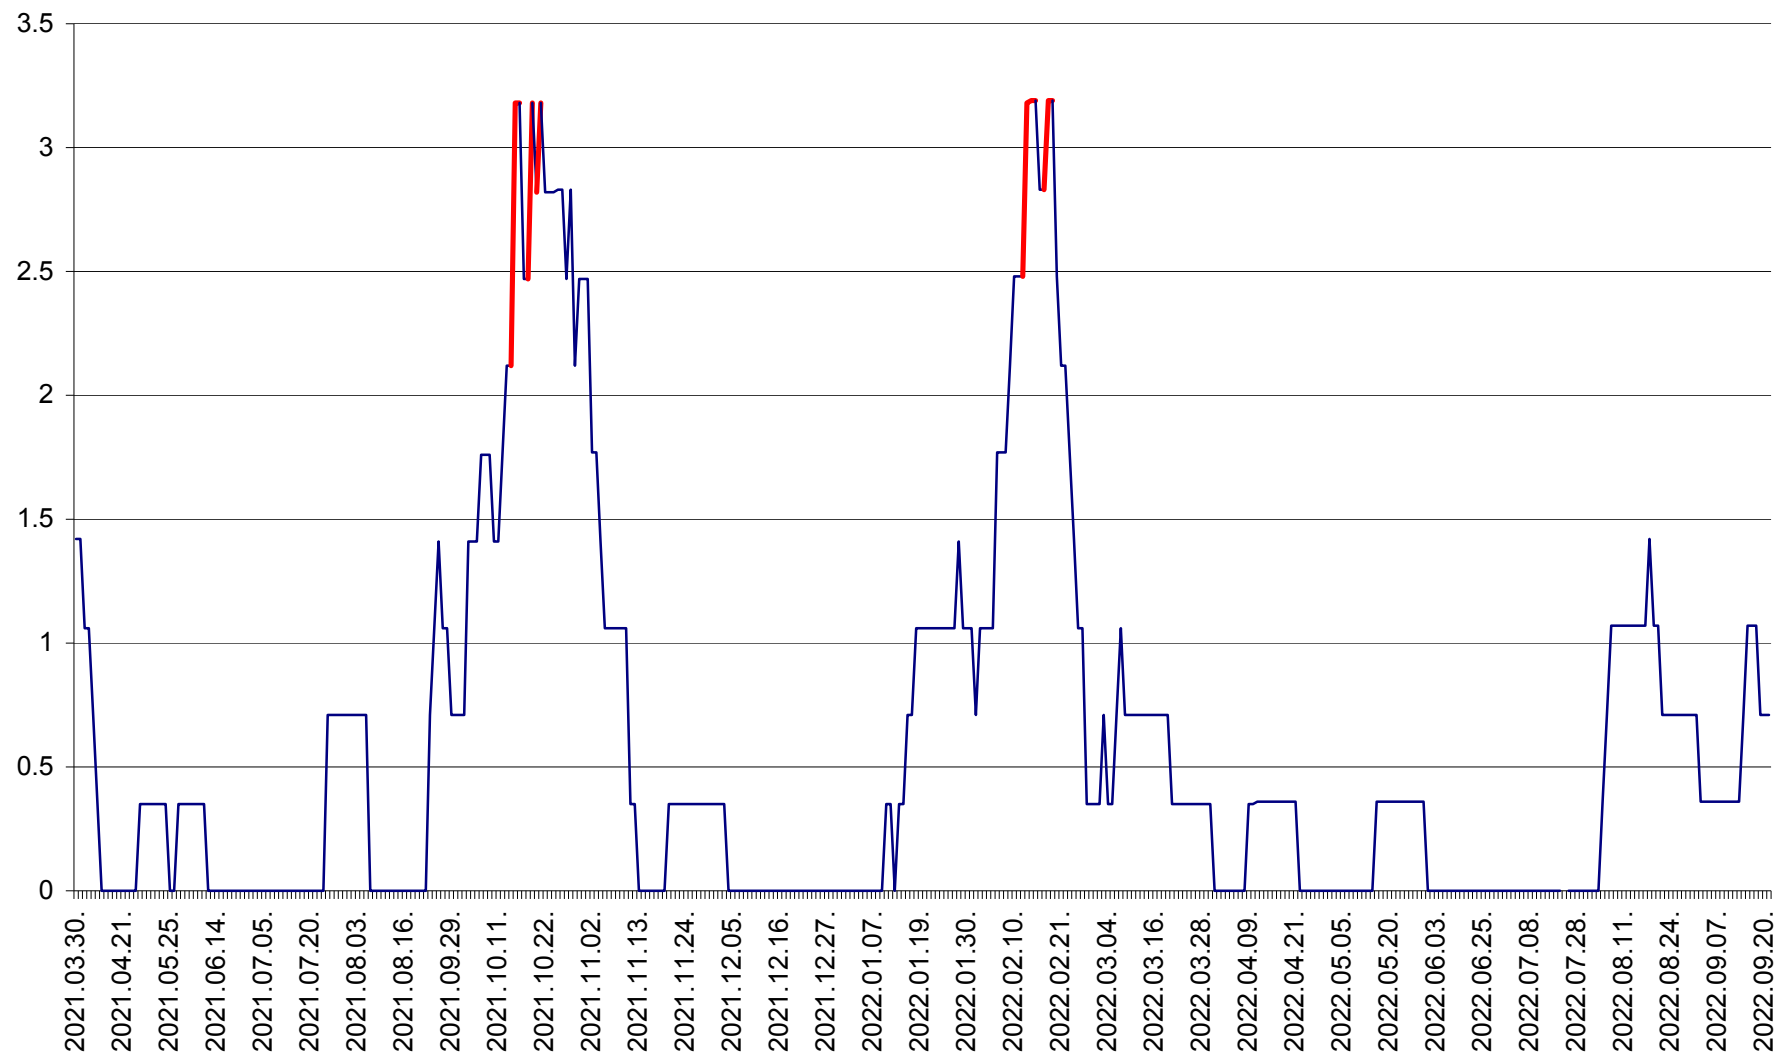

MIHĂILENI - Evolutia incidentei cumulate pe 14 zile la ‰ de locuitori  
2021.04.01. - 2022.09.21.

MUGENI - Evolutia incidentei cumulate pe 14 zile la ‰ de locuitori  
2021.04.01. - 2022.09.21.

OCLAND - Evolutia incidentei cumulate pe 14 zile la ‰ de locuitori  
2021.04.01. - 2022.09.21.

MUNICIPIUL ODORHEIU SECUIESC - Evolutia incidentei cumulate pe 14 zile la ‰ de locuitori  
2021.04.01. - 2022.09.21.

PĂULENI-CIUC - Evolutia incidentei cumulate pe 14 zile la ‰ de locuitori  
2021.04.01. - 2022.09.21.

PLĂIEȘII DE JOS - Evoluția incidenței cumulate pe 14 zile la ‰ de locuitori  
2021.04.01. - 2022.09.21.

PORUMBENI - Evolutia incidentei cumulate pe 14 zile la ‰ de locuitori  
2021.04.01. - 2022.09.21.