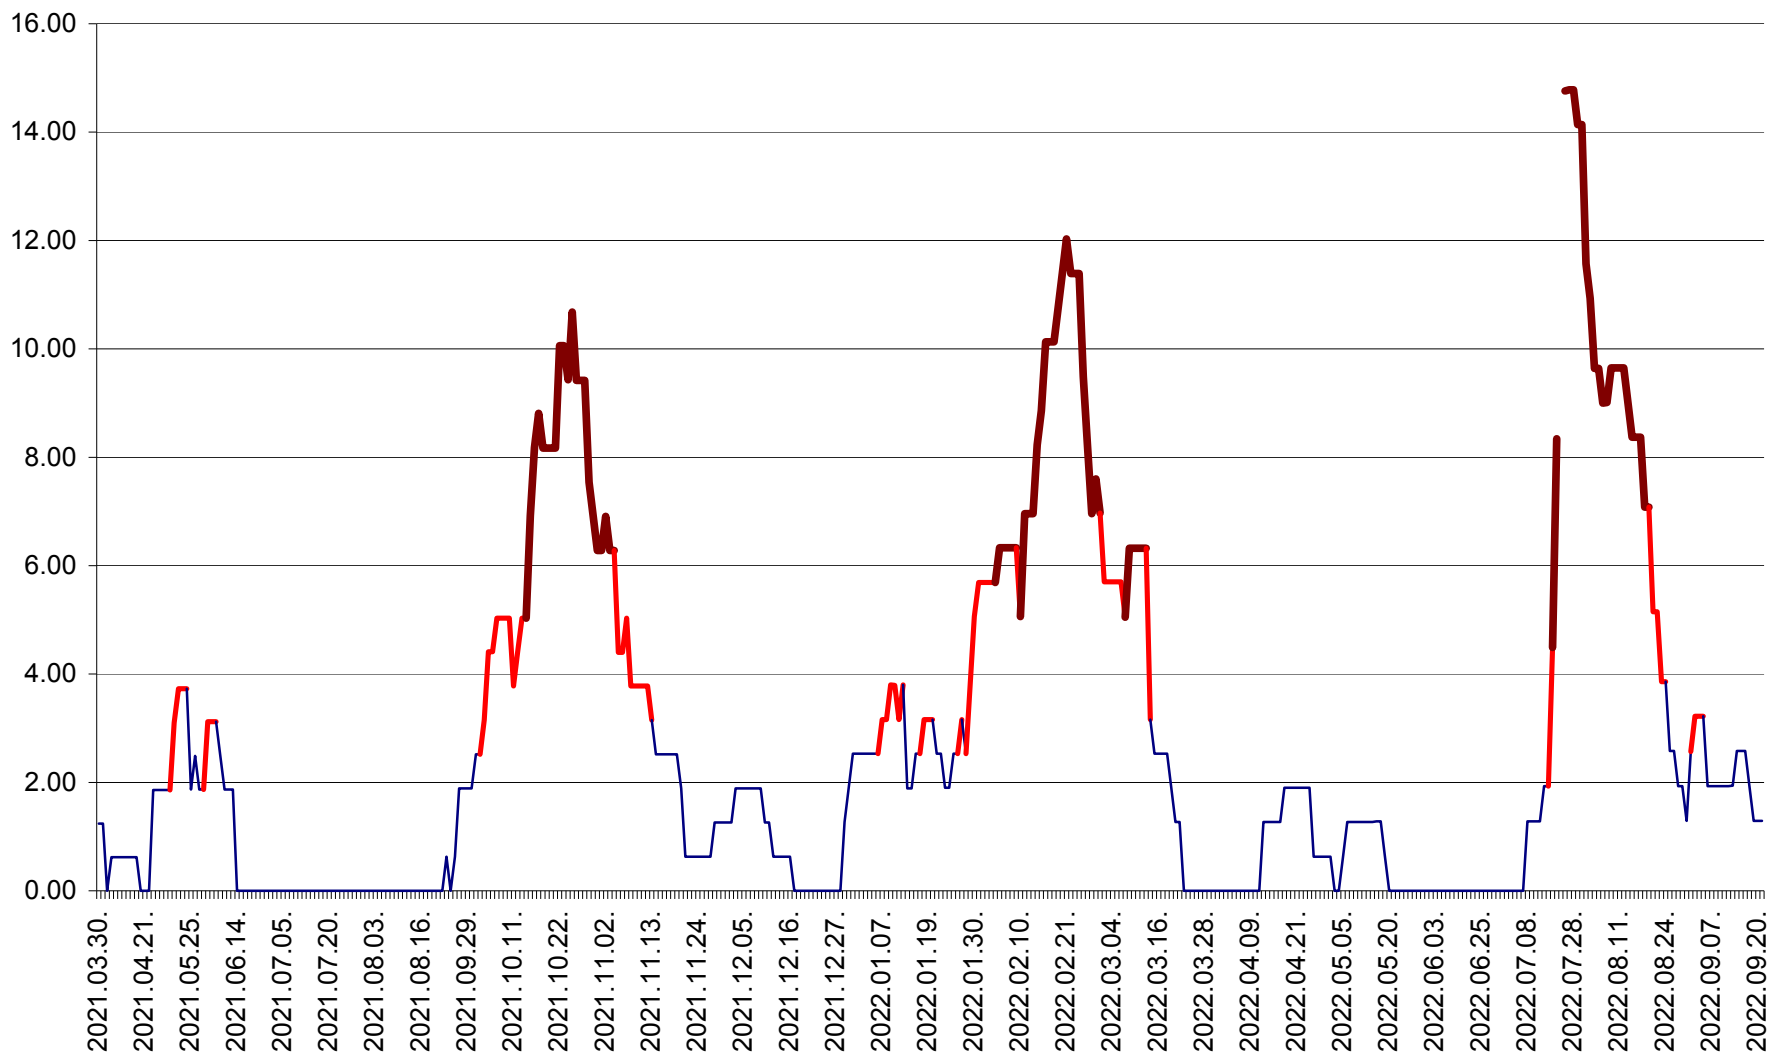

ATID - Evolutia incidentei cumulate pe 14 zile la % de locuitori  
2021.04.01. - 2022.09.21.

AVRĂMEȘTI - Evolutia incidentei cumulate pe 14 zile la ‰ de locuitori  
2021.04.01. - 2022.09.21.

ORAȘ BĂILE TUȘNAD - Evolutia incidentei cumulate pe 14 zile la ‰ de locuitori  
2021.04.01. - 2022.09.21.

ORAȘ BĂLAN - Evoluția incidenței cumulate pe 14 zile la ‰ de locuitori  
2021.04.01. - 2022.09.21.

BILBOR - Evolutia incidentei cumulate pe 14 zile la ‰ de locuitori  
2021.04.01. - 2022.09.21.

ORAȘ BORSEC - Evolutia incidentei cumulate pe 14 zile la ‰ de locuitori  
2021.04.01. - 2022.09.21.

BRĂDEȘTI - Evoluția incidenței cumulate pe 14 zile la ‰ de locuitori  
2021.04.01. - 2022.09.21.

CĂPÂLNIȚA - Evoluția incidenței cumulate pe 14 zile la ‰ de locuitori  
2021.04.01. - 2022.09.21.

CÂRȚA - Evolutia incidentei cumulate pe 14 zile la ‰ de locuitori  
2021.04.01. - 2022.09.21.