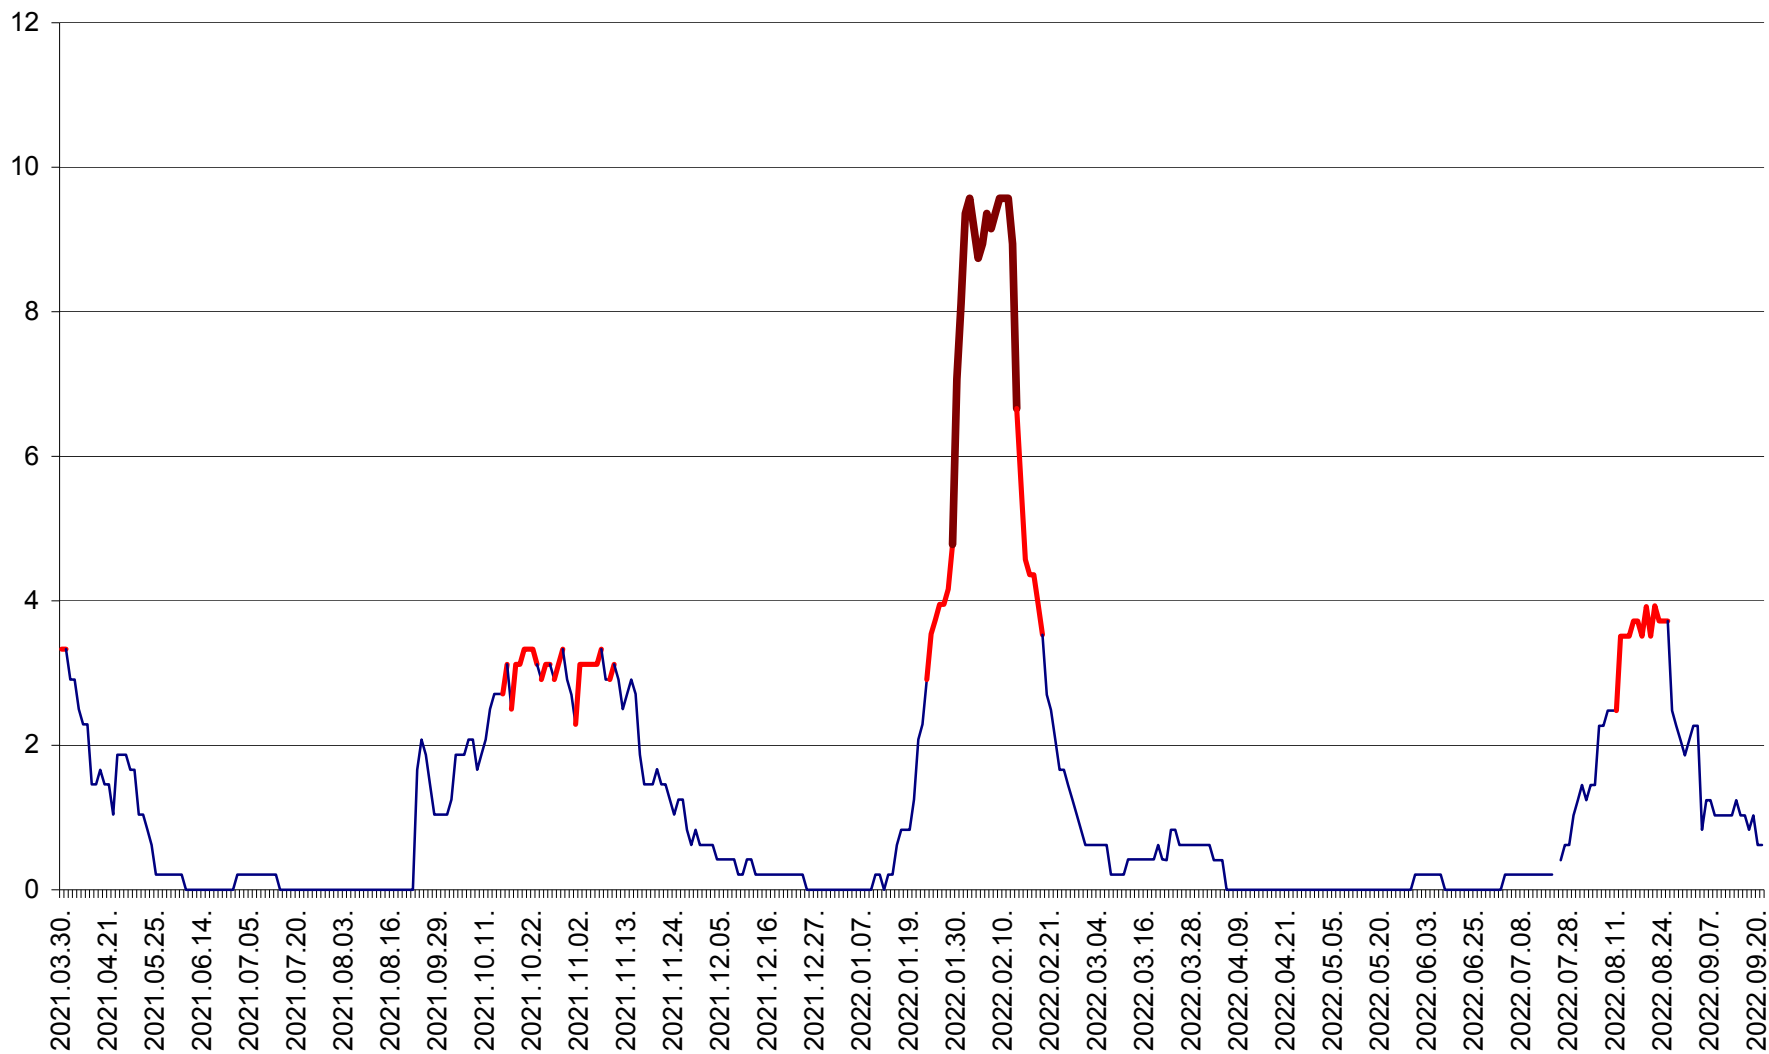

MĂDĂRAȘ - Evolutia incidentei cumulate pe 14 zile la ‰ de locuitori
2021.04.01. - 2022.09.21.