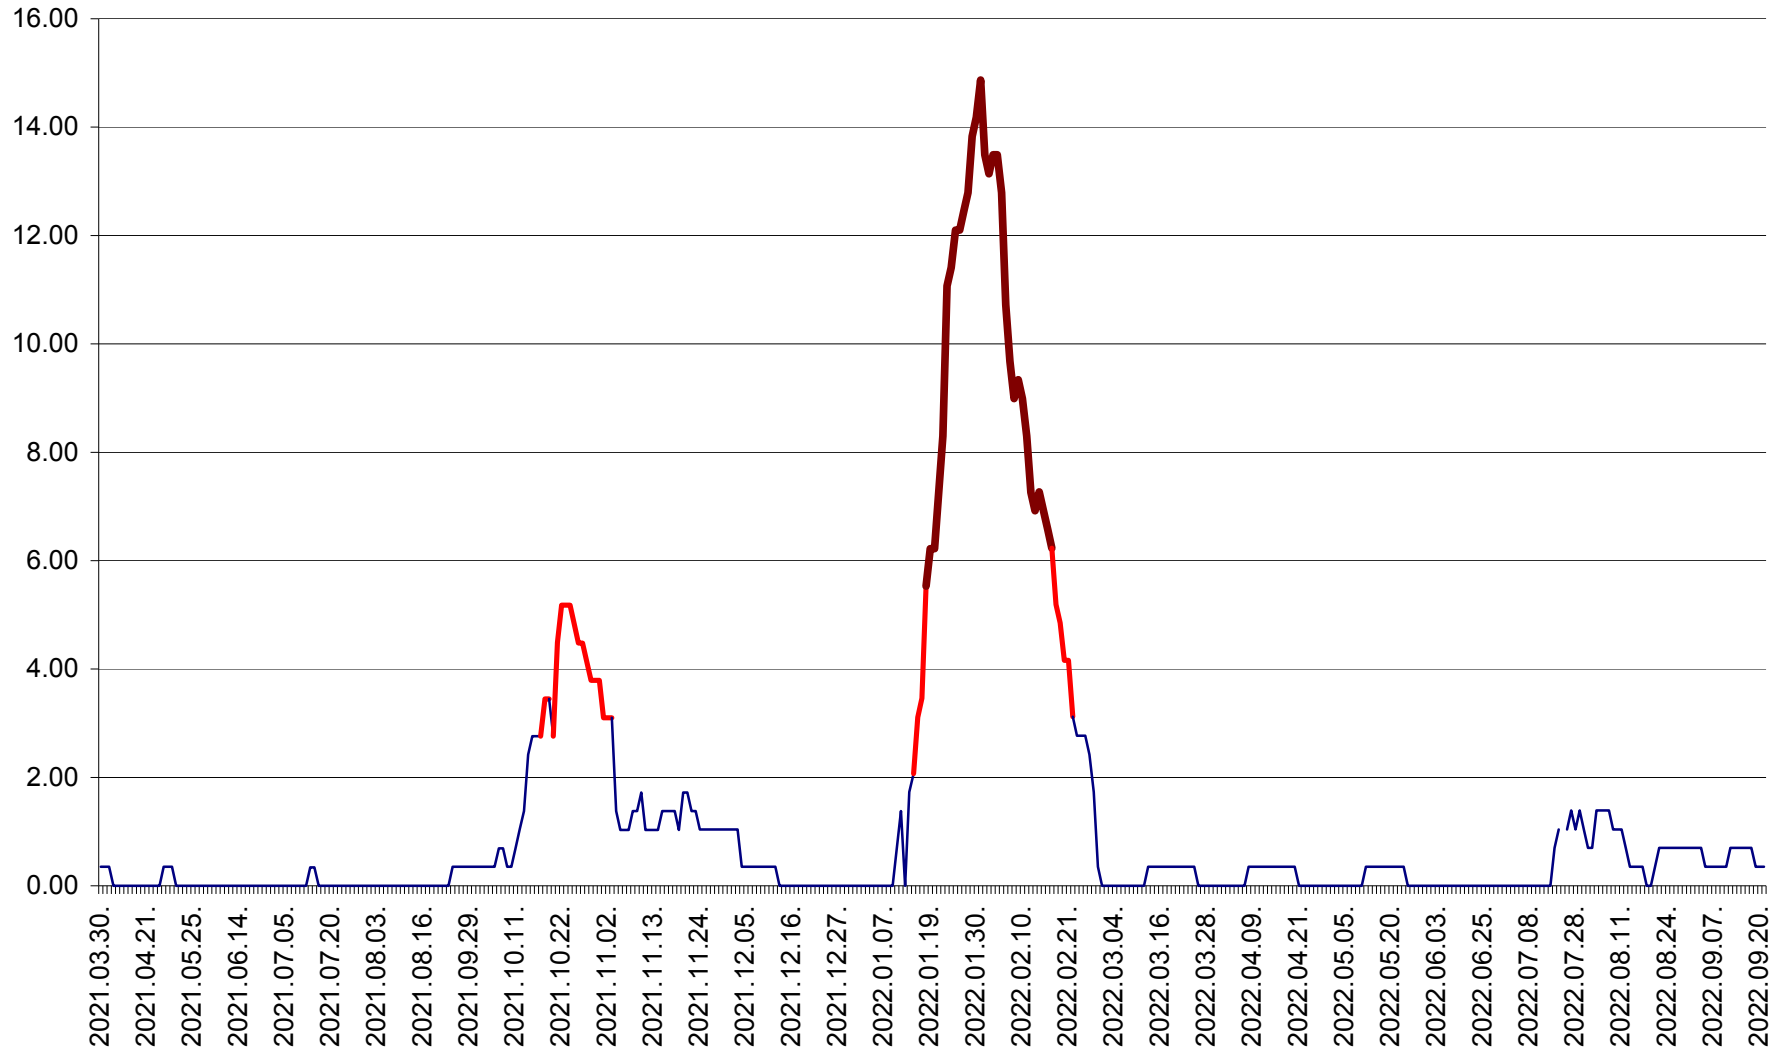

ORAȘ BĂLAN - Evoluția incidenței cumulate pe 14 zile la ‰ de locuitori  
2021.04.01. - 2022.09.21.

BILBOR - Evolutia incidentei cumulate pe 14 zile la ‰ de locuitori  
2021.04.01. - 2022.09.21.

ORAȘ BORSEC - Evolutia incidentei cumulate pe 14 zile la ‰ de locuitori  
2021.04.01. - 2022.09.21.

BRĂDEȘTI - Evoluția incidenței cumulate pe 14 zile la ‰ de locuitori  
2021.04.01. - 2022.09.21.

CĂPÂLNIȚA - Evoluția incidenței cumulate pe 14 zile la ‰ de locuitori  
2021.04.01. - 2022.09.21.

CÂRȚA - Evolutia incidentei cumulate pe 14 zile la ‰ de locuitori  
2021.04.01. - 2022.09.21.

CICEU - Evolutia incidentei cumulate pe 14 zile la ‰ de locuitori  
2021.04.01. - 2022.09.21.

CIUCSÂNGEORGIU - Evolutia incidentei cumulate pe 14 zile la ‰ de locuitori  
2021.04.01. - 2022.09.21.

CIUMANI - Evolutia incidentei cumulate pe 14 zile la ‰ de locuitori  
2021.04.01. - 2022.09.21.

CORBU - Evolutia incidentei cumulate pe 14 zile la ‰ de locuitori  
2021.04.01. - 2022.09.21.

CORUND - Evolutia incidentei cumulate pe 14 zile la ‰ de locuitori  
2021.04.01. - 2022.09.21.

COZMENI - Evolutia incidentei cumulate pe 14 zile la ‰ de locuitori  
2021.04.01. - 2022.09.21.