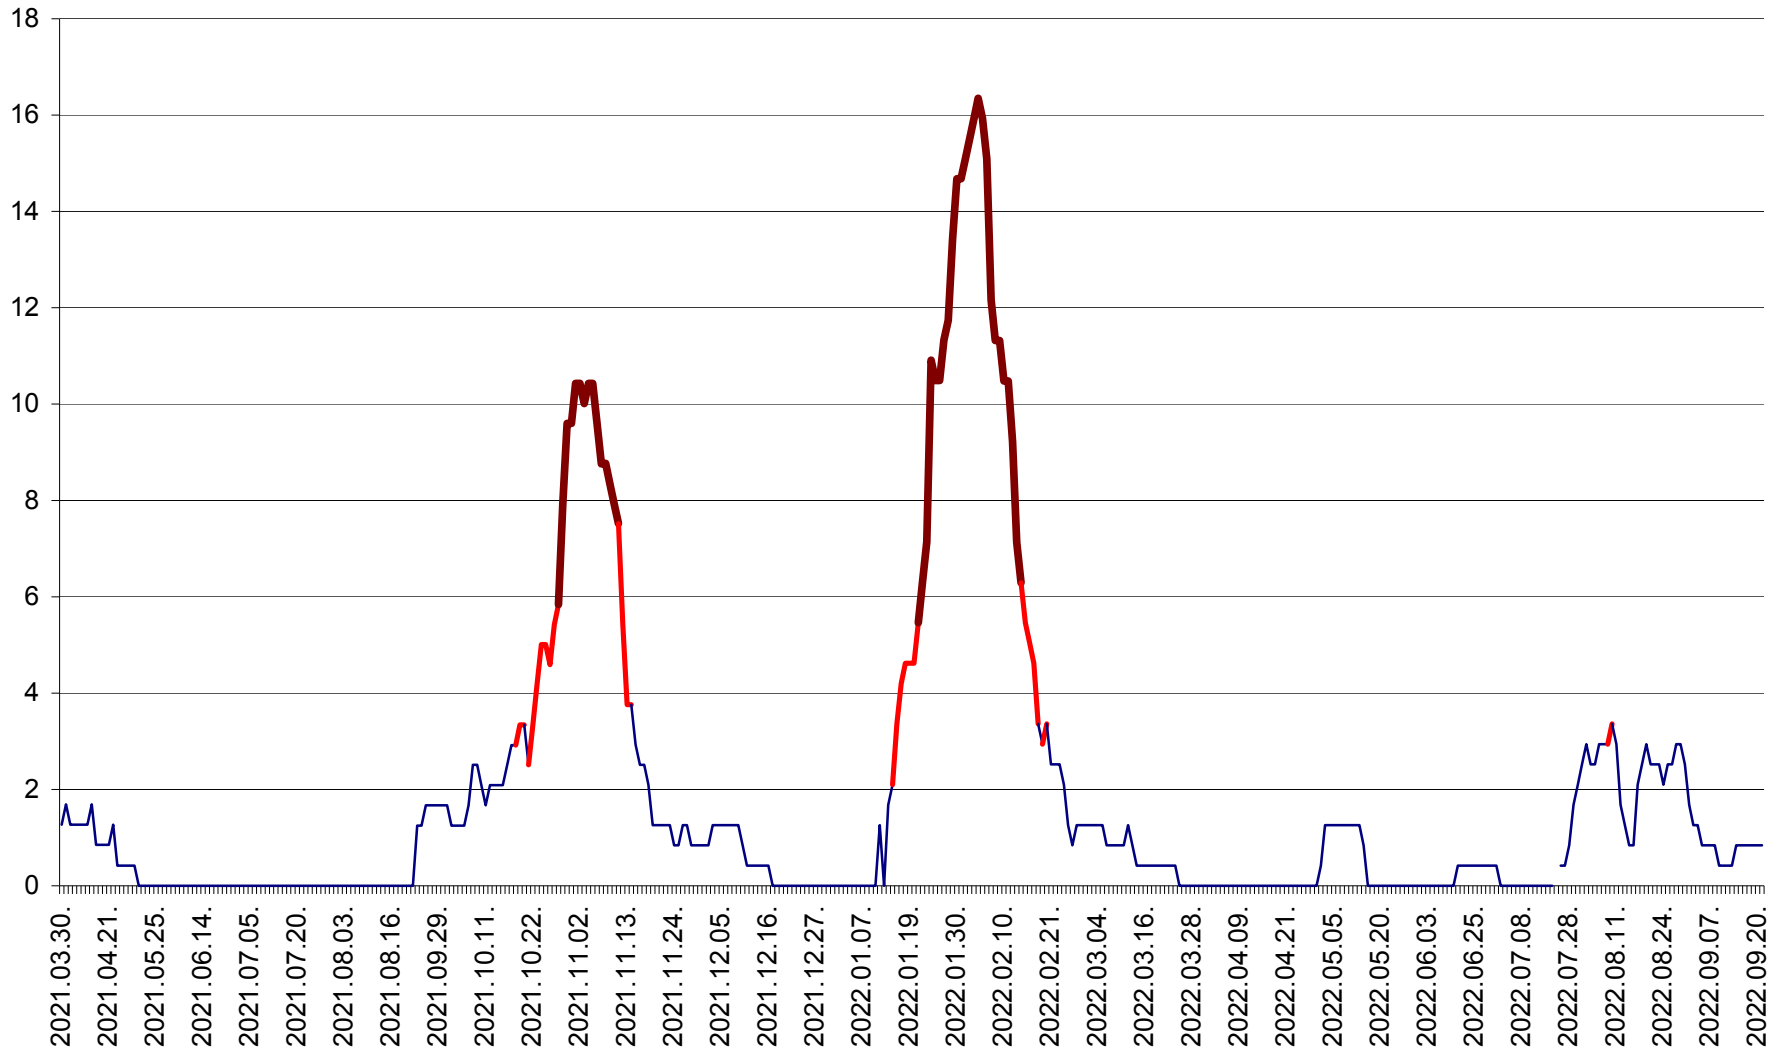

FELICENI - Evolutia incidentei cumulate pe 14 zile la % de locuitori  
2021.04.01. - 2022.09.21.

FRUMOASA - Evolutia incidentei cumulate pe 14 zile la ‰ de locuitori  
2021.04.01. - 2022.09.21.

GĂLĂUȚAȘ - Evoluția incidenței cumulate pe 14 zile la ‰ de locuitori  
2021.04.01. - 2022.09.21.

MUNICIPIUL GHEORGHENI - Evolutia incidentei cumulate pe 14 zile la % de locuitori  
2021.04.01. - 2022.09.21.

JOSENI - Evolutia incidentei cumulate pe 14 zile la ‰ de locuitori  
2021.04.01. - 2022.09.21.

LĂZAREA - Evolutia incidentei cumulate pe 14 zile la % de locuitori  
2021.04.01. - 2022.09.21.

LELICENI - Evolutia incidentei cumulate pe 14 zile la ‰ de locuitori  
2021.04.01. - 2022.09.21.

LUETA - Evolutia incidentei cumulate pe 14 zile la ‰ de locuitori  
2021.04.01. - 2022.09.21.

LUNCA DE JOS - Evolutia incidentei cumulate pe 14 zile la ‰ de locuitori  
2021.04.01. - 2022.09.21.

LUNCA DE SUS - Evolutia incidentei cumulate pe 14 zile la ‰ de locuitori  
2021.04.01. - 2022.09.21.