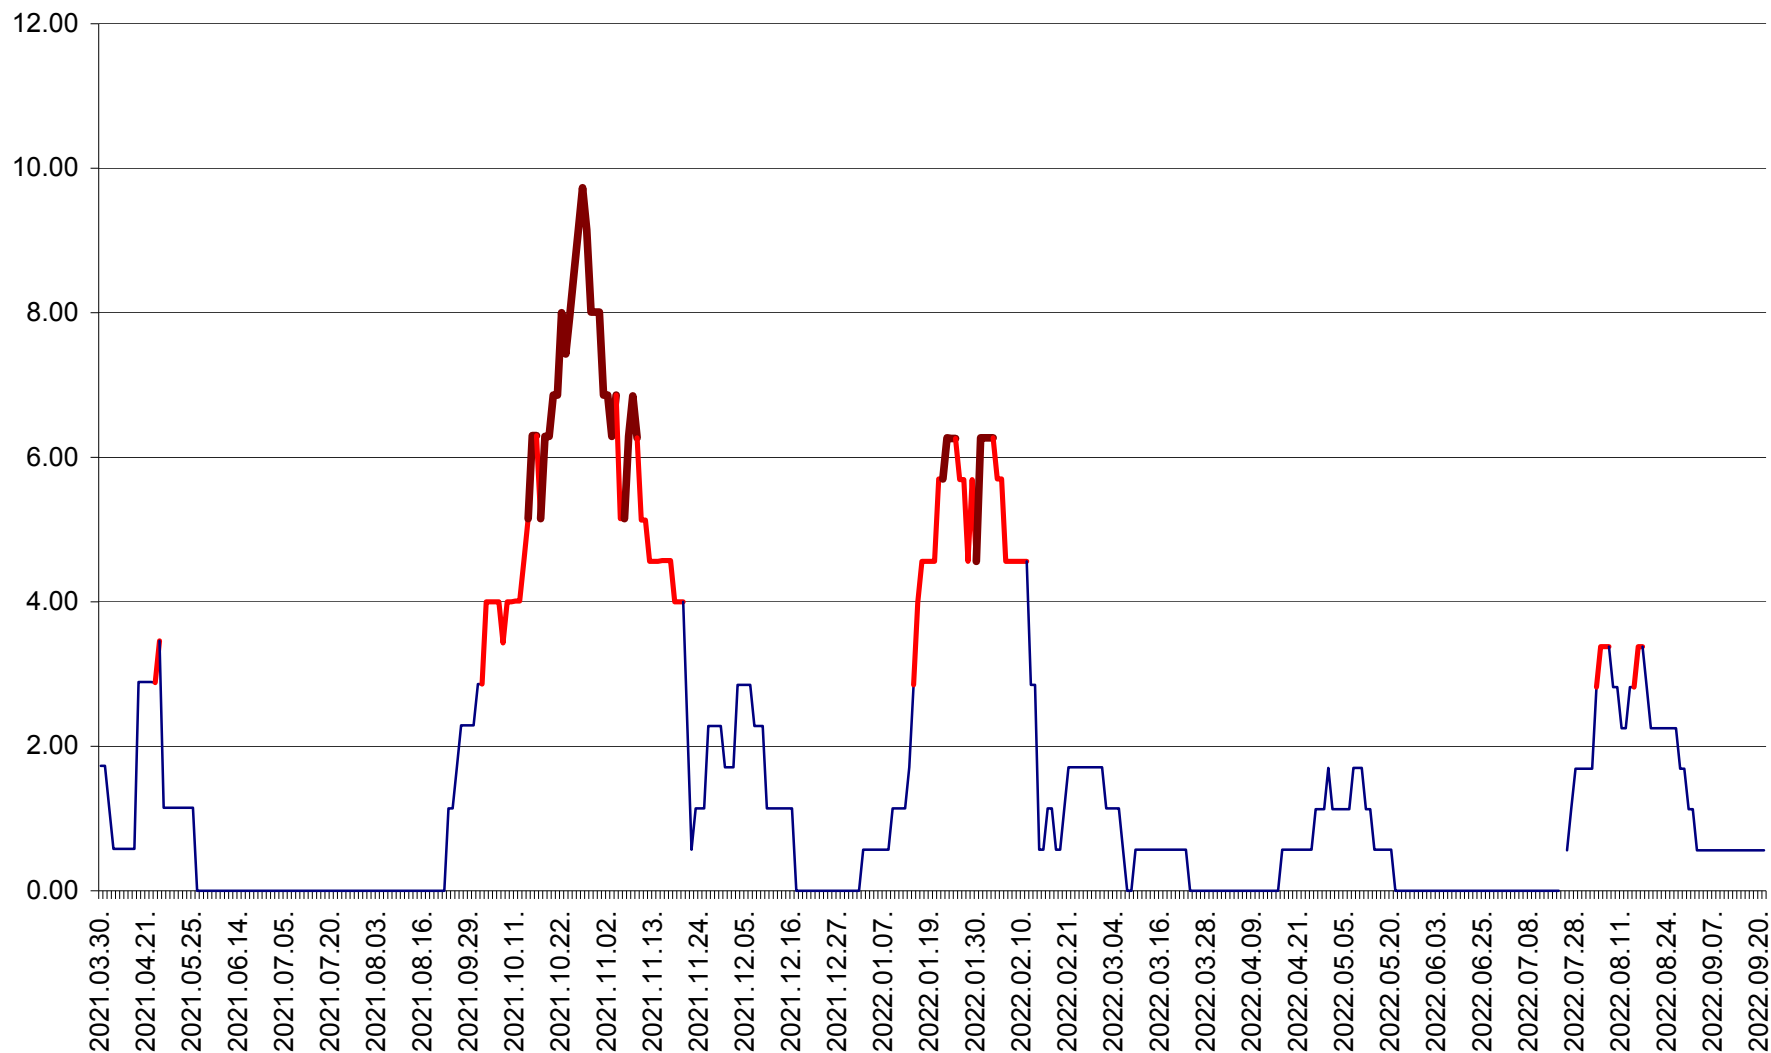

ORAȘ VLĂHIȚA - Evolutia incidentei cumulate pe 14 zile la ‰ de locuitori
2021.04.01. - 2022.09.21.