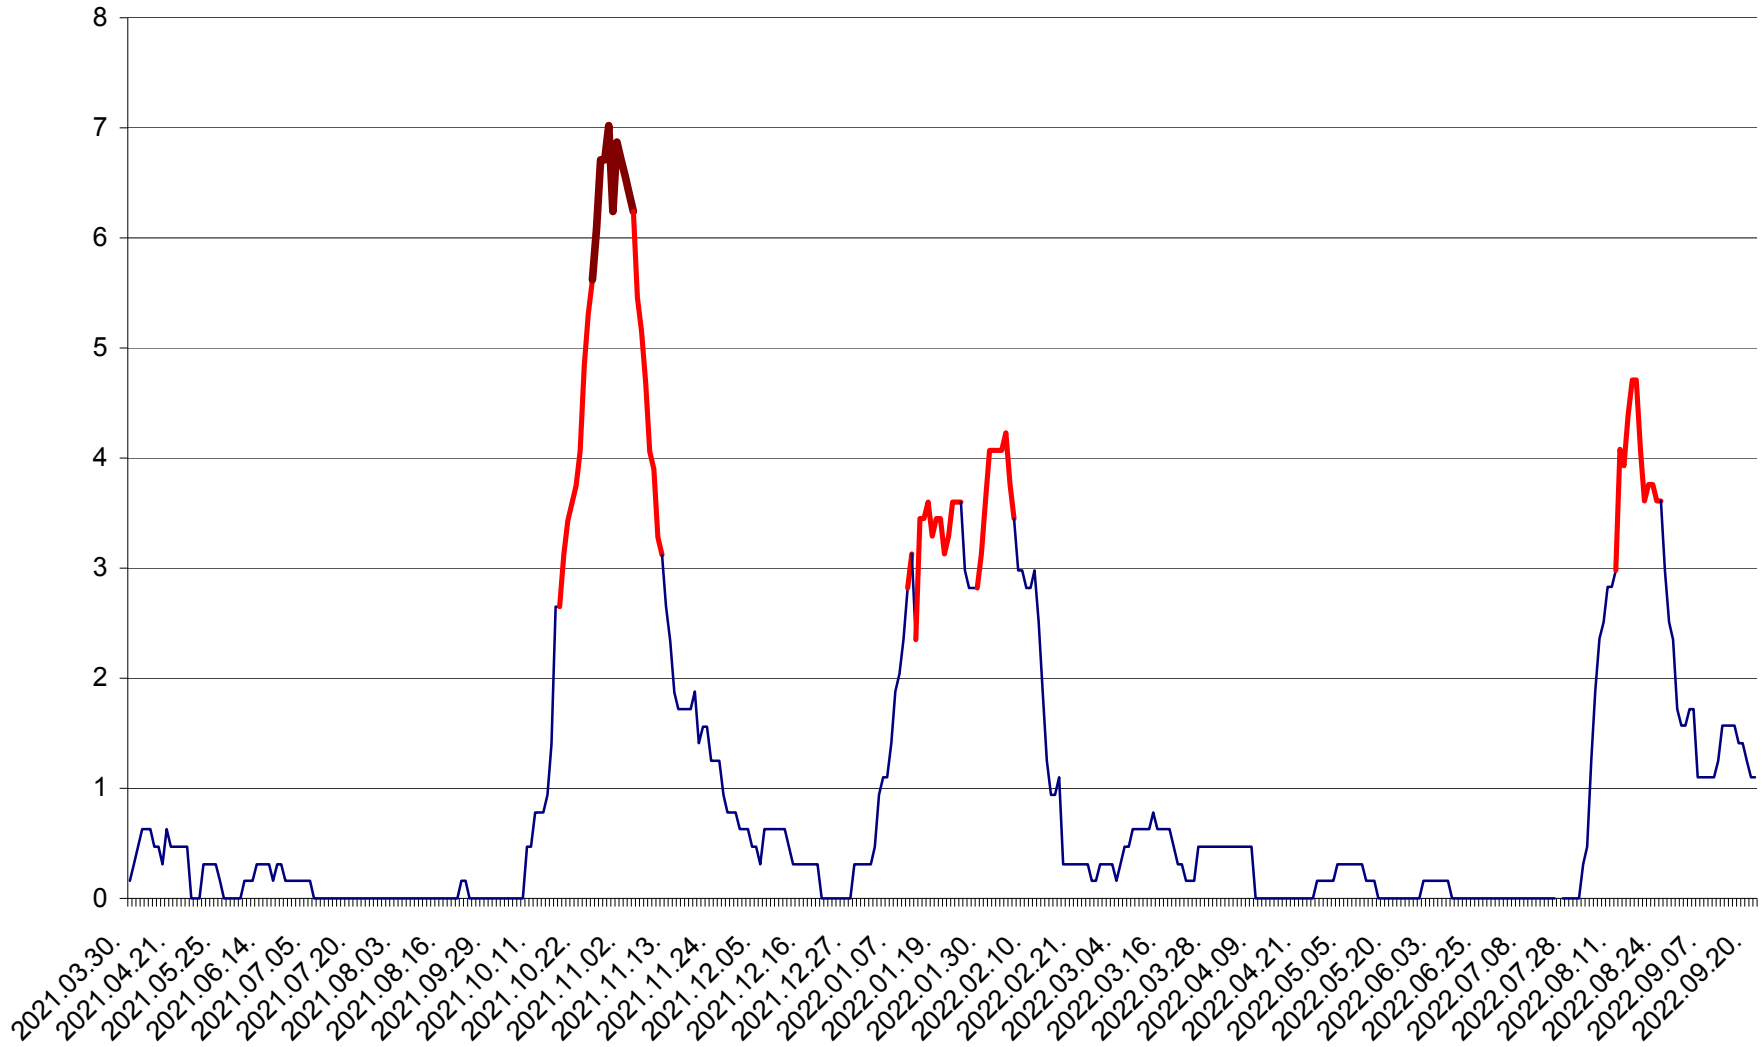

MUNICIPIUL ODORHEIU SECUIESC - Evolutia incidentei cumulate pe 14 zile la ‰ de locuitori  
2021.04.01. - 2022.09.21.

PĂULENI-CIUC - Evolutia incidentei cumulate pe 14 zile la ‰ de locuitori  
2021.04.01. - 2022.09.21.

PLĂIEȘII DE JOS - Evoluția incidenței cumulate pe 14 zile la ‰ de locuitori  
2021.04.01. - 2022.09.21.

PORUMBENI - Evolutia incidentei cumulate pe 14 zile la ‰ de locuitori  
2021.04.01. - 2022.09.21.

PRAID - Evolutia incidentei cumulate pe 14 zile la ‰ de locuitori  
2021.04.01. - 2022.09.21.

RACU - Evolutia incidentei cumulate pe 14 zile la ‰ de locuitori  
2021.04.01. - 2022.09.21.

REMETEA - Evolutia incidentei cumulate pe 14 zile la ‰ de locuitori  
2021.04.01. - 2022.09.21.

SĂCEL - Evolutia incidentei cumulate pe 14 zile la ‰ de locuitori  
2021.04.01. - 2022.09.21.

SÂNCRĂIENI - Evolutia incidentei cumulate pe 14 zile la ‰ de locuitori  
2021.04.01. - 2022.09.21.

SÂNDOMIC - Evolutia incidentei cumulate pe 14 zile la ‰ de locuitori  
2021.04.01. - 2022.09.21.