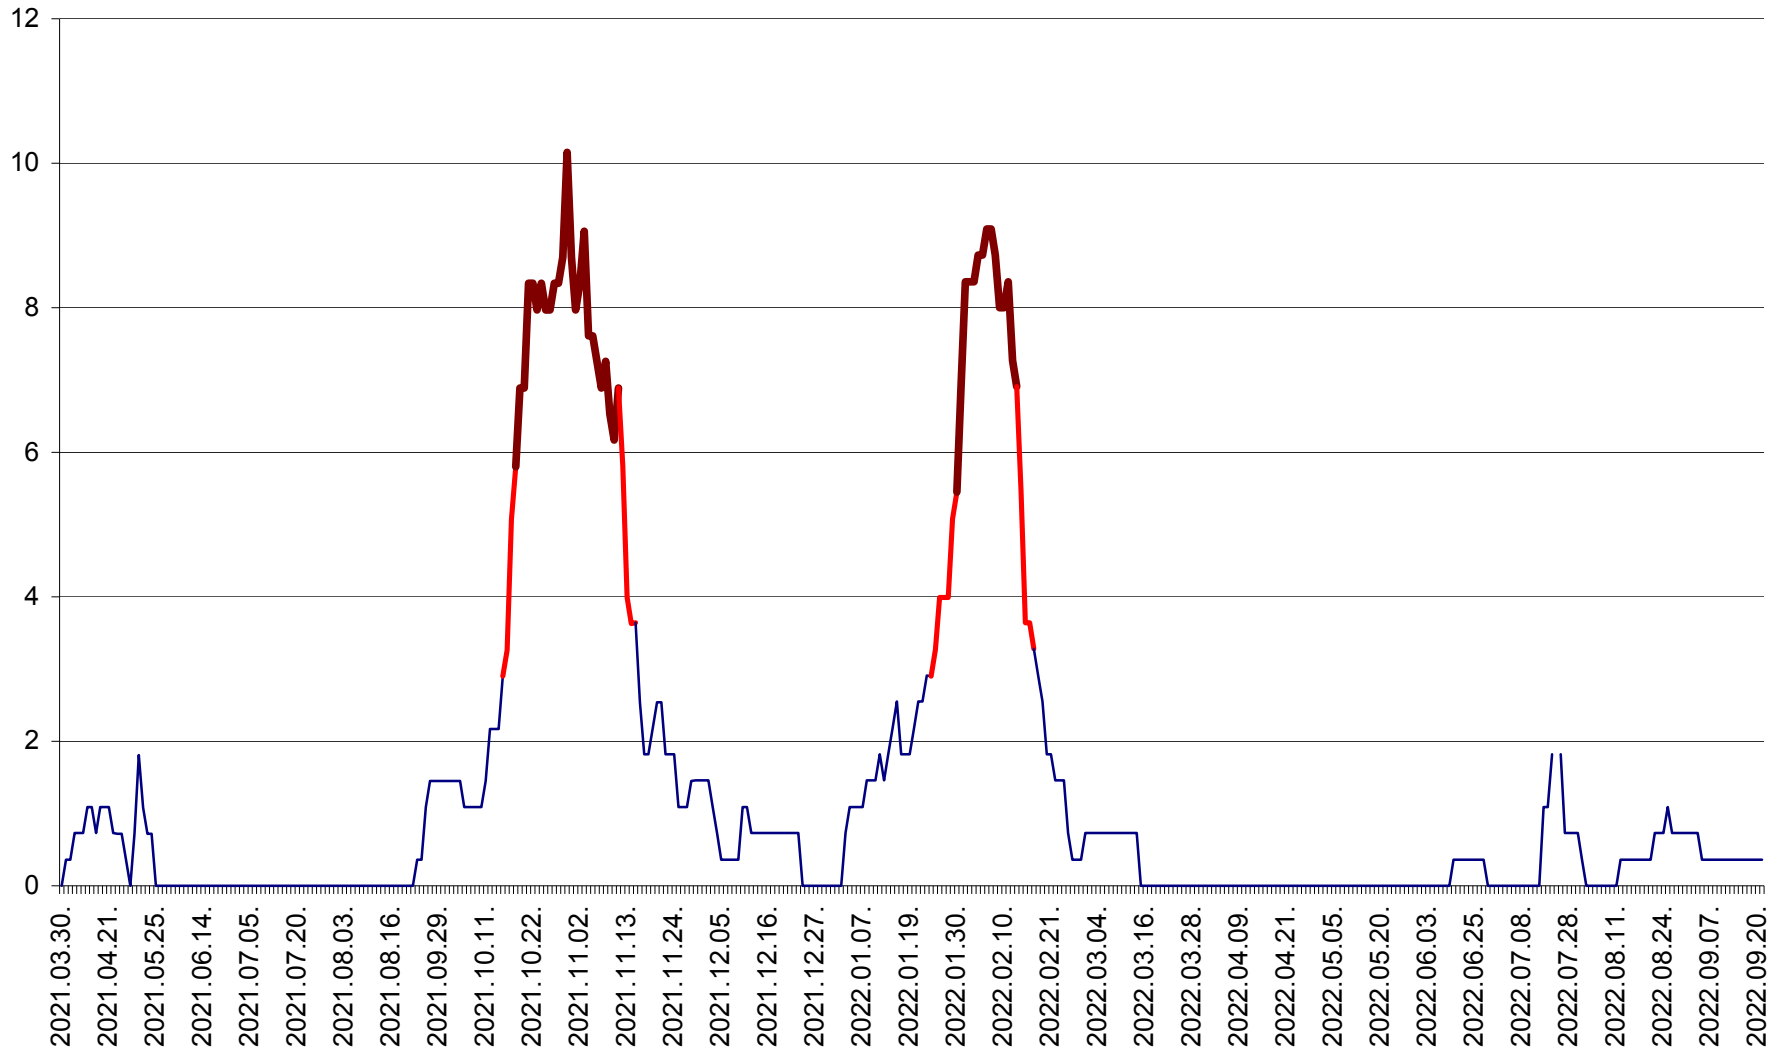

MUGENI - Evolutia incidentei cumulate pe 14 zile la ‰ de locuitori
2021.04.01. - 2022.09.21.