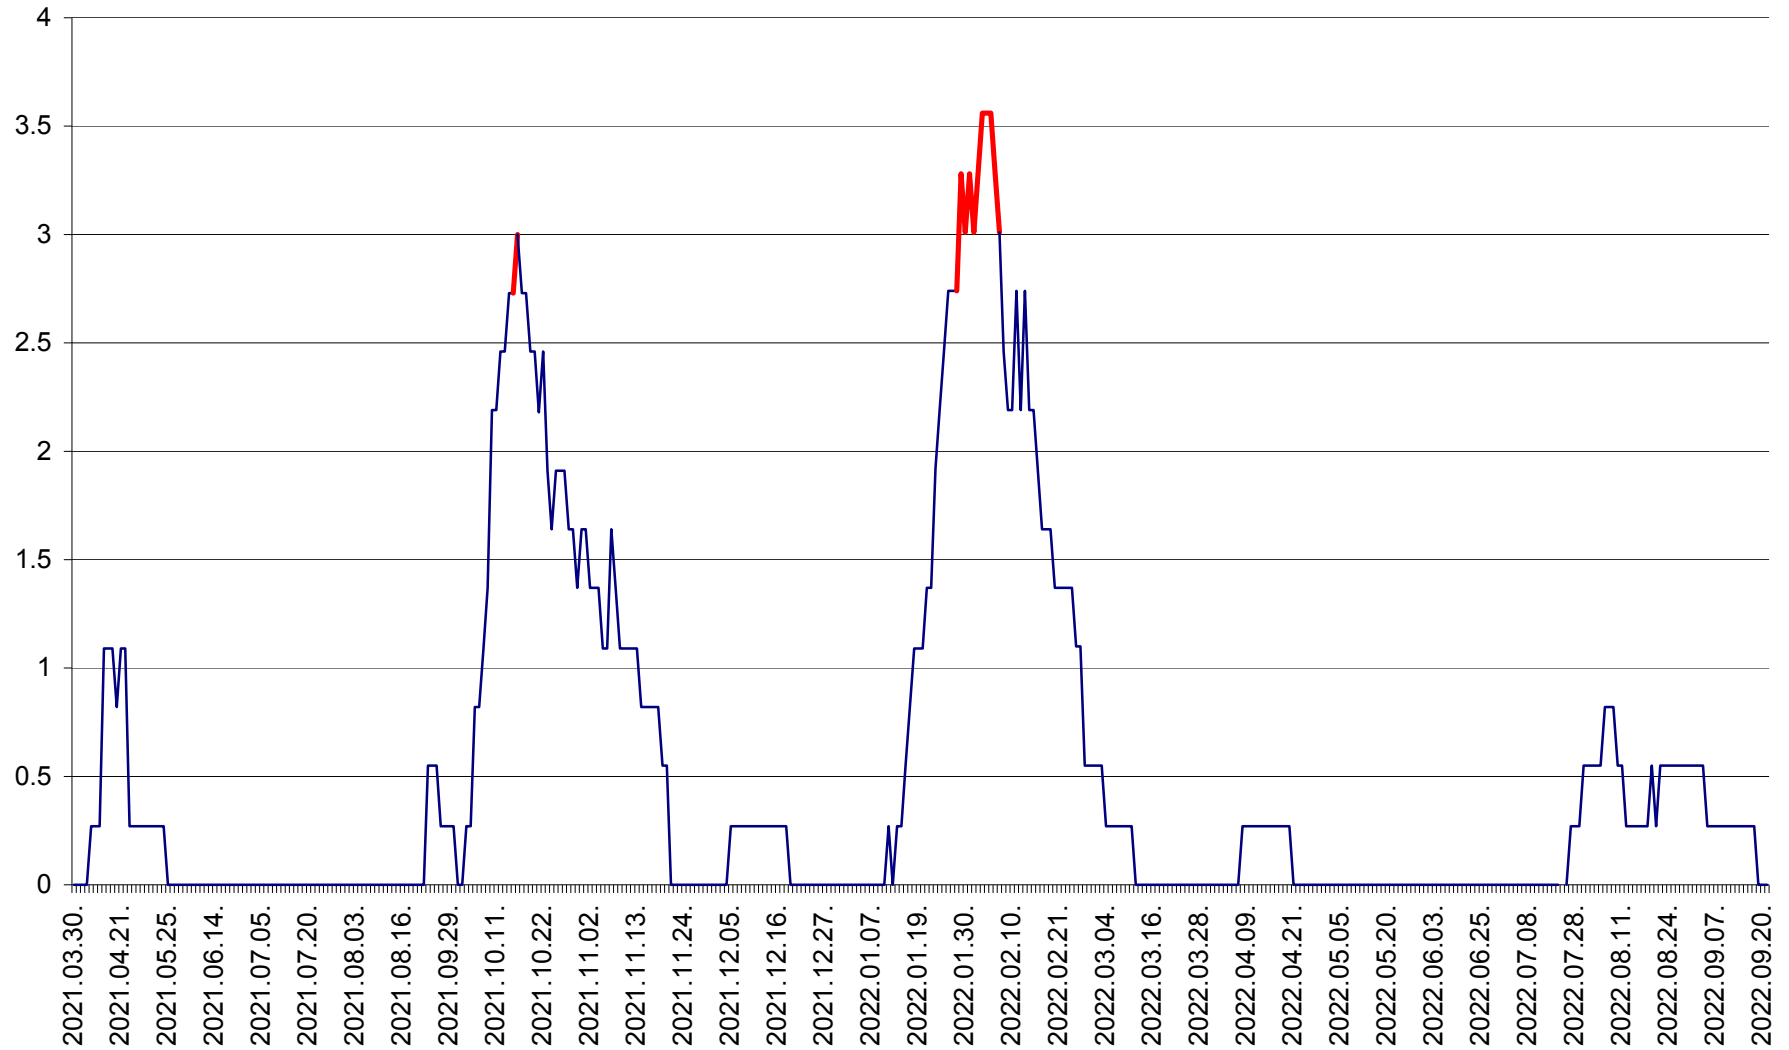

FELICENI - Evolutia incidentei cumulate pe 14 zile la % de locuitori  
2021.04.01. - 2022.09.21.

FRUMOASA - Evolutia incidentei cumulate pe 14 zile la ‰ de locuitori  
2021.04.01. - 2022.09.21.

GĂLĂUȚAȘ - Evoluția incidenței cumulate pe 14 zile la ‰ de locuitori  
2021.04.01. - 2022.09.21.

MUNICIPIUL GHEORGHENI - Evolutia incidentei cumulate pe 14 zile la % de locuitori  
2021.04.01. - 2022.09.21.

JOSENI - Evolutia incidentei cumulate pe 14 zile la ‰ de locuitori  
2021.04.01. - 2022.09.21.

LĂZAREA - Evolutia incidentei cumulate pe 14 zile la % de locuitori  
2021.04.01. - 2022.09.21.

LELICENI - Evolutia incidentei cumulate pe 14 zile la ‰ de locuitori  
2021.04.01. - 2022.09.21.

LUETA - Evolutia incidentei cumulate pe 14 zile la ‰ de locuitori  
2021.04.01. - 2022.09.21.

LUNCA DE JOS - Evolutia incidentei cumulate pe 14 zile la ‰ de locuitori  
2021.04.01. - 2022.09.21.

LUNCA DE SUS - Evolutia incidentei cumulate pe 14 zile la ‰ de locuitori  
2021.04.01. - 2022.09.21.