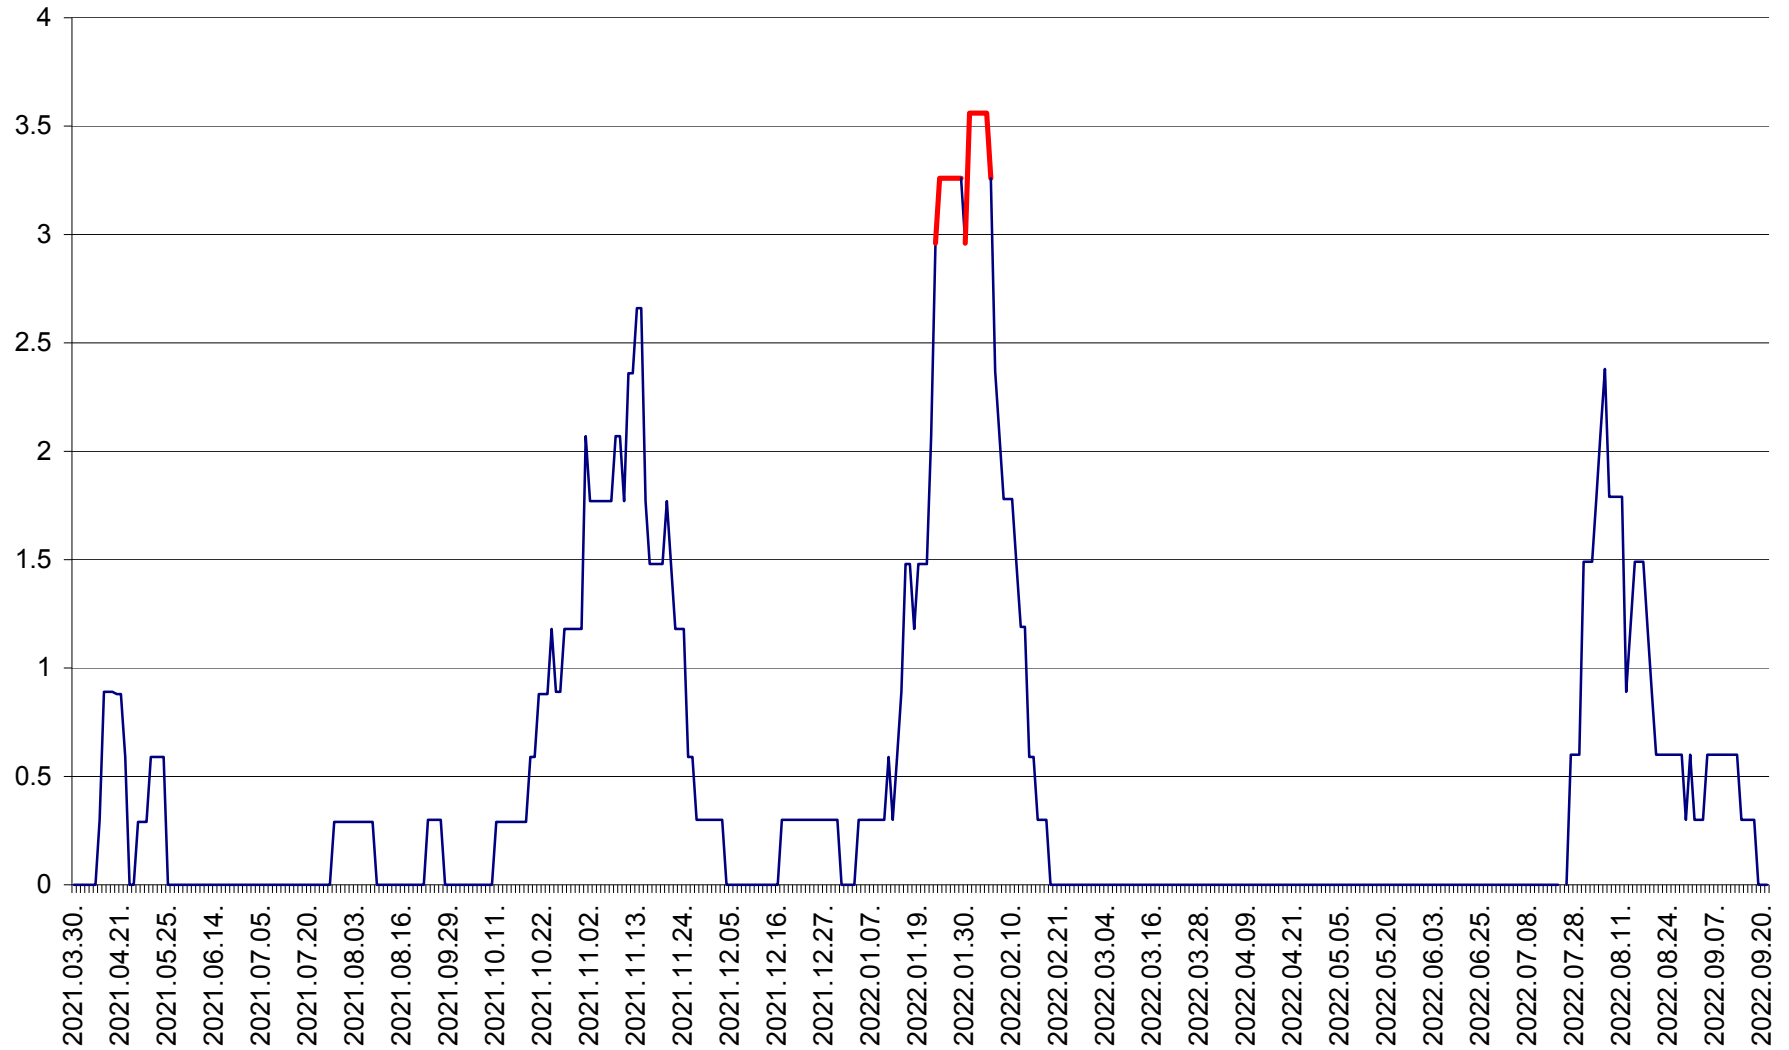

MUNICIPIUL GHEORGHENI - Evolutia incidentei cumulate pe 14 zile la % de locuitori  
2021.04.01. - 2022.09.21.

JOSENI - Evolutia incidentei cumulate pe 14 zile la ‰ de locuitori  
2021.04.01. - 2022.09.21.

LĂZAREA - Evolutia incidentei cumulate pe 14 zile la % de locuitori  
2021.04.01. - 2022.09.21.

LELICENI - Evolutia incidentei cumulate pe 14 zile la ‰ de locuitori  
2021.04.01. - 2022.09.21.

LUETA - Evolutia incidentei cumulate pe 14 zile la ‰ de locuitori  
2021.04.01. - 2022.09.21.

LUNCA DE JOS - Evolutia incidentei cumulate pe 14 zile la ‰ de locuitori  
2021.04.01. - 2022.09.21.

LUNCA DE SUS - Evolutia incidentei cumulate pe 14 zile la ‰ de locuitori  
2021.04.01. - 2022.09.21.