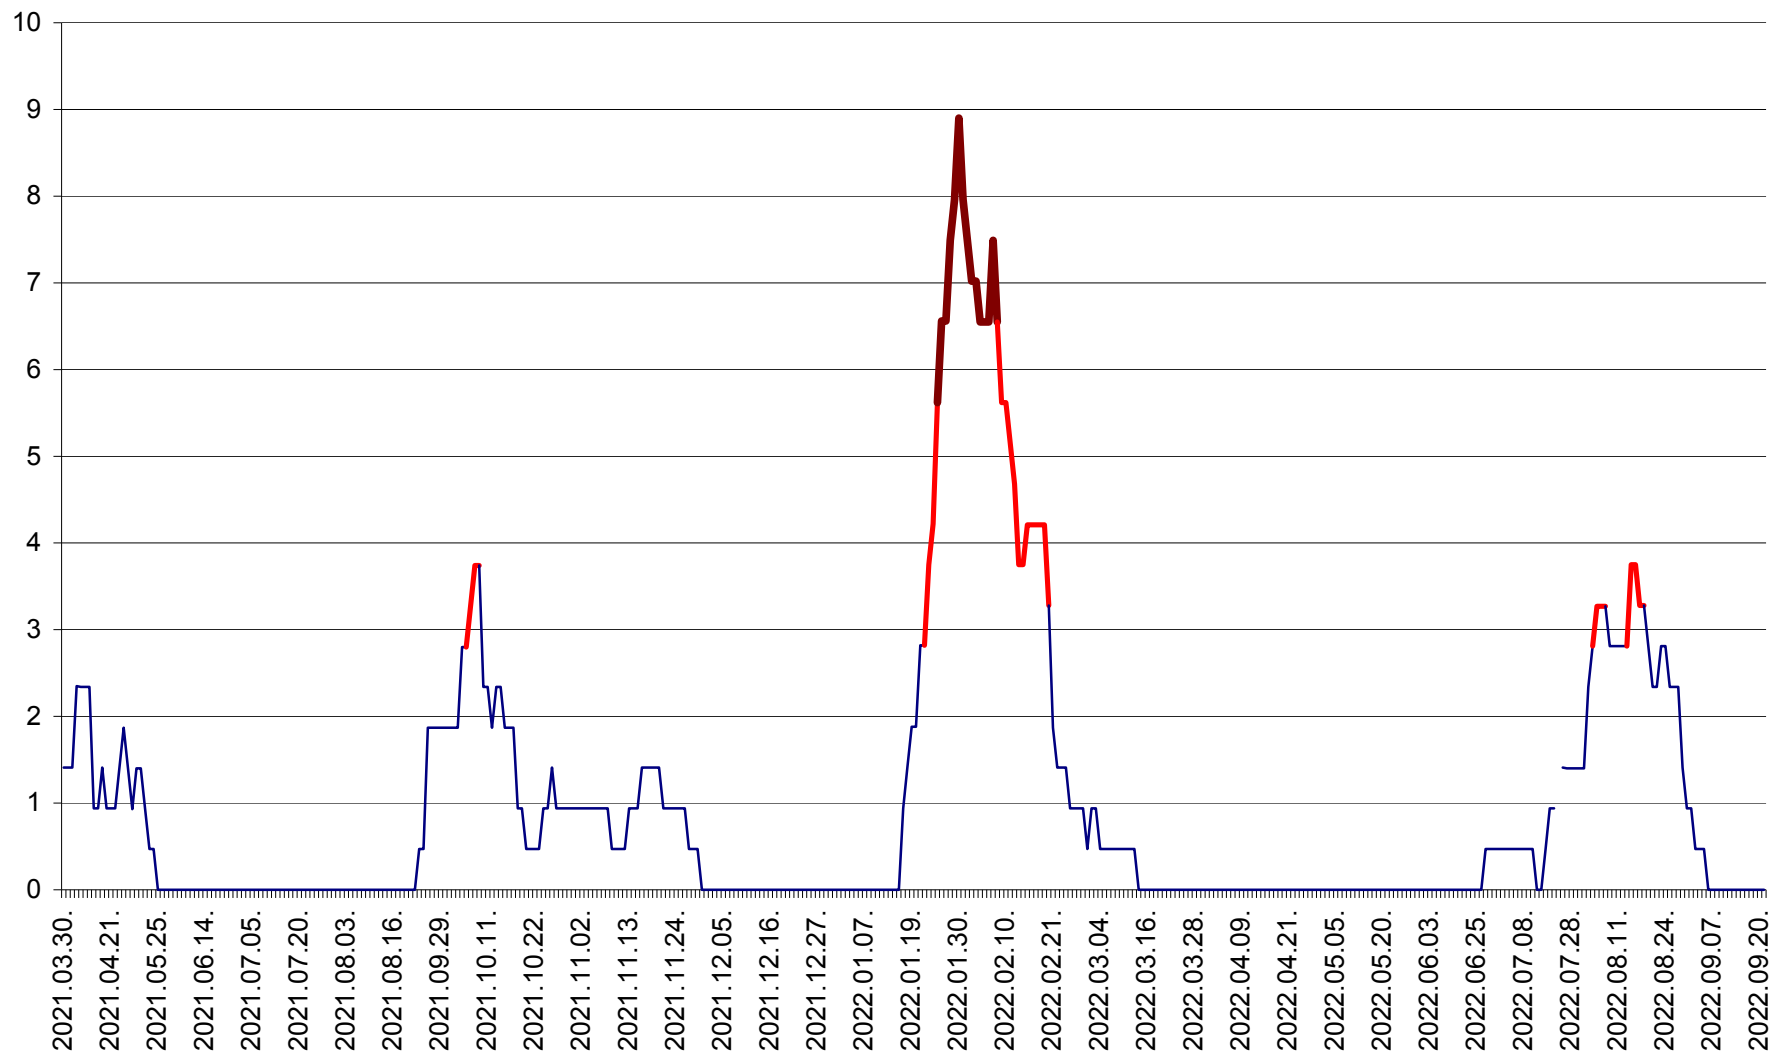

SECUIENI - Evolutia incidentei cumulate pe 14 zile la ‰ de locuitori
2021.04.01. - 2022.09.21.