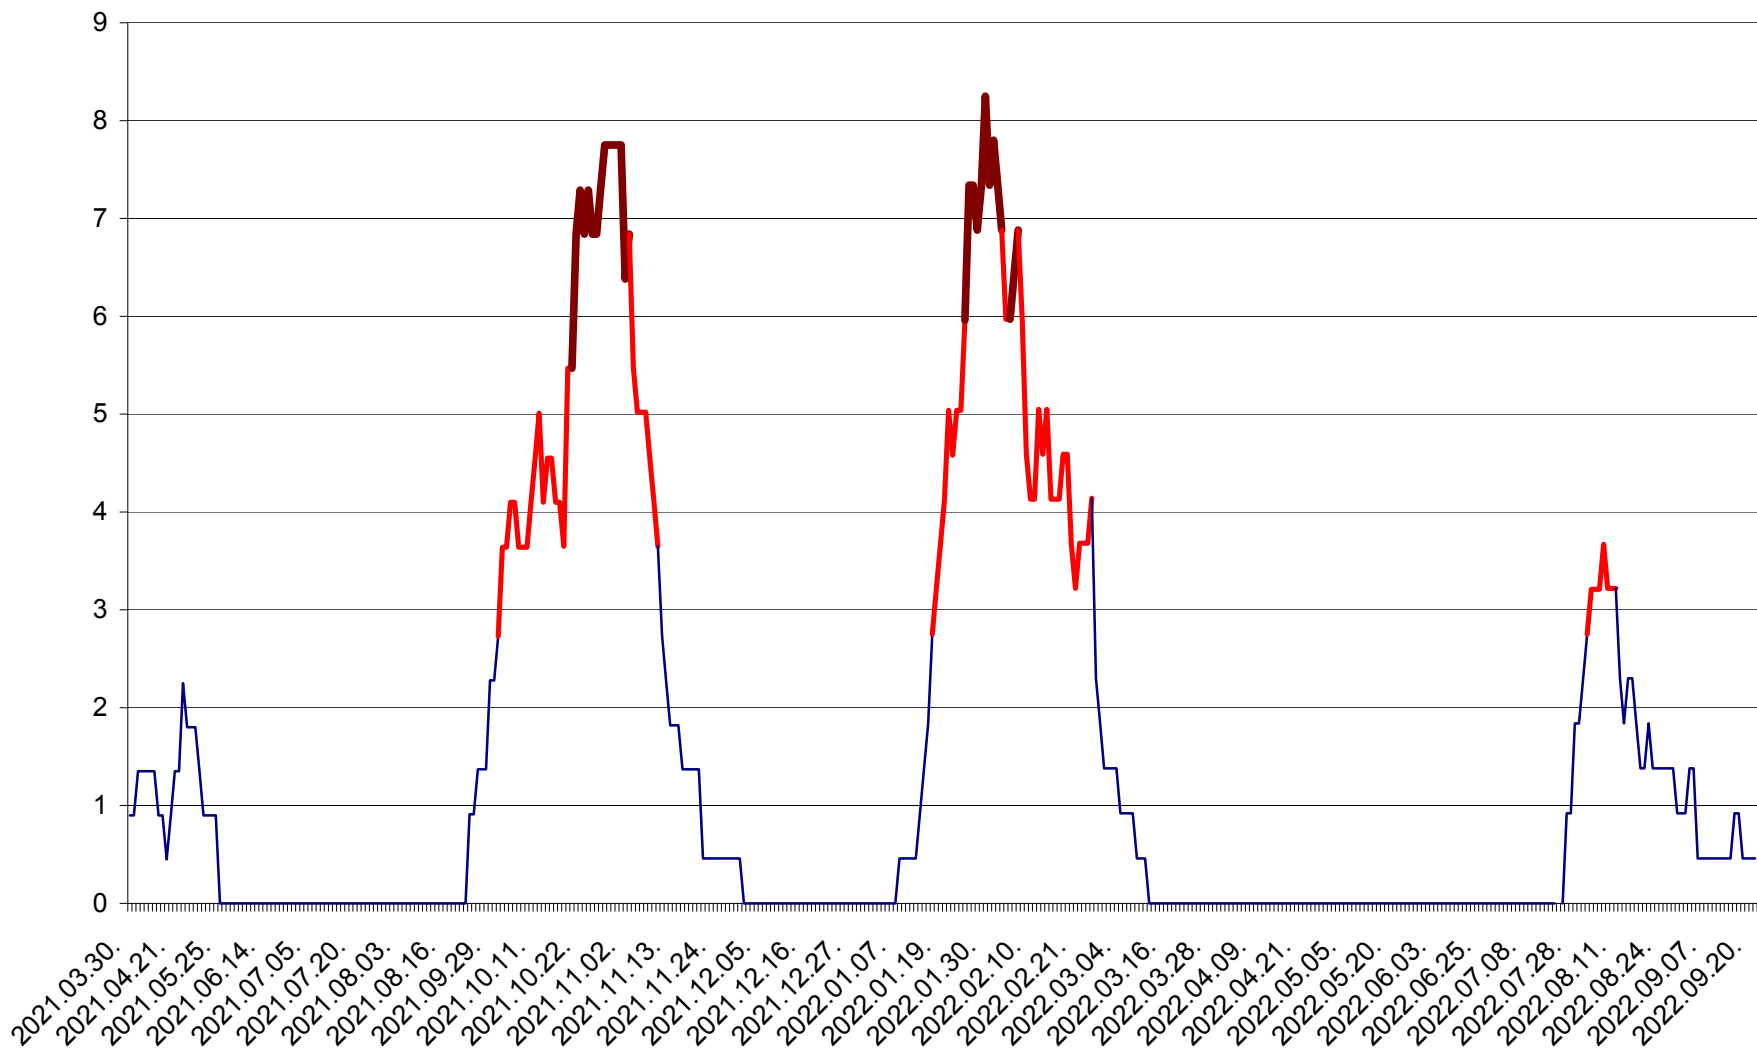

PRAID - Evolutia incidentei cumulate pe 14 zile la ‰ de locuitori  
2021.04.01. - 2022.09.21.

RACU - Evolutia incidentei cumulate pe 14 zile la ‰ de locuitori  
2021.04.01. - 2022.09.21.

REMETEA - Evolutia incidentei cumulate pe 14 zile la ‰ de locuitori  
2021.04.01. - 2022.09.21.

SĂCEL - Evolutia incidentei cumulate pe 14 zile la ‰ de locuitori  
2021.04.01. - 2022.09.21.

SÂNCRĂIENI - Evolutia incidentei cumulate pe 14 zile la ‰ de locuitori  
2021.04.01. - 2022.09.21.

SÂNDOMIC - Evolutia incidentei cumulate pe 14 zile la ‰ de locuitori  
2021.04.01. - 2022.09.21.

SÂNMARTIN - Evolutia incidentei cumulate pe 14 zile la ‰ de locuitori  
2021.04.01. - 2022.09.21.

SÂNSIMION - Evolutia incidentei cumulate pe 14 zile la ‰ de locuitori  
2021.04.01. - 2022.09.21.

SÂNTIMBRU - Evolutia incidentei cumulate pe 14 zile la ‰ de locuitori  
2021.04.01. - 2022.09.21.