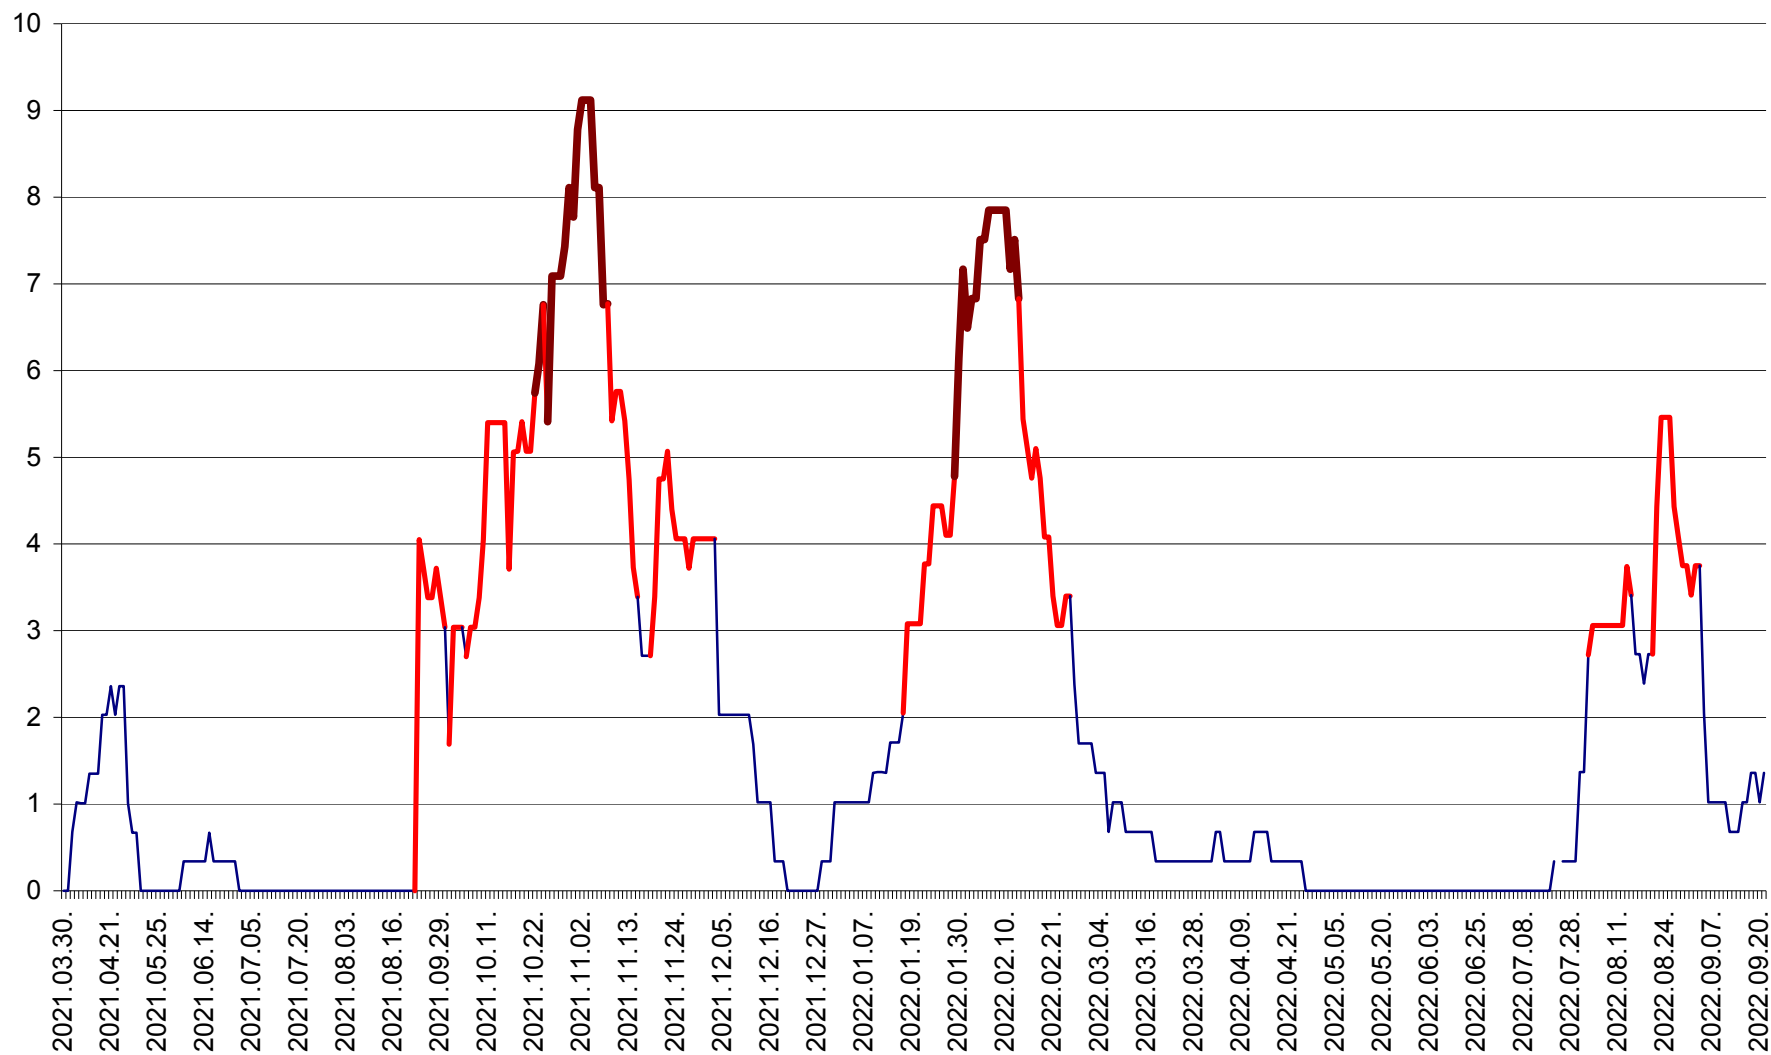

LUNCA DE JOS - Evolutia incidentei cumulate pe 14 zile la ‰ de locuitori  
2021.04.01. - 2022.09.21.

LUNCA DE SUS - Evolutia incidentei cumulate pe 14 zile la ‰ de locuitori  
2021.04.01. - 2022.09.21.

LUPENI - Evolutia incidentei cumulate pe 14 zile la ‰ de locuitori  
2021.04.01. - 2022.09.21.

MĂDĂRAȘ - Evolutia incidentei cumulate pe 14 zile la ‰ de locuitori  
2021.04.01. - 2022.09.21.

MĂRTINIȘ - Evolutia incidentei cumulate pe 14 zile la ‰ de locuitori  
2021.04.01. - 2022.09.21.

MEREȘTI - Evolutia incidentei cumulate pe 14 zile la ‰ de locuitori  
2021.04.01. - 2022.09.21.

MUNICIPIUL MIERCUREA-CIUC - Evolutia incidentei cumulate pe 14 zile la ‰ de locuitori  
2021.04.01. - 2022.09.21.