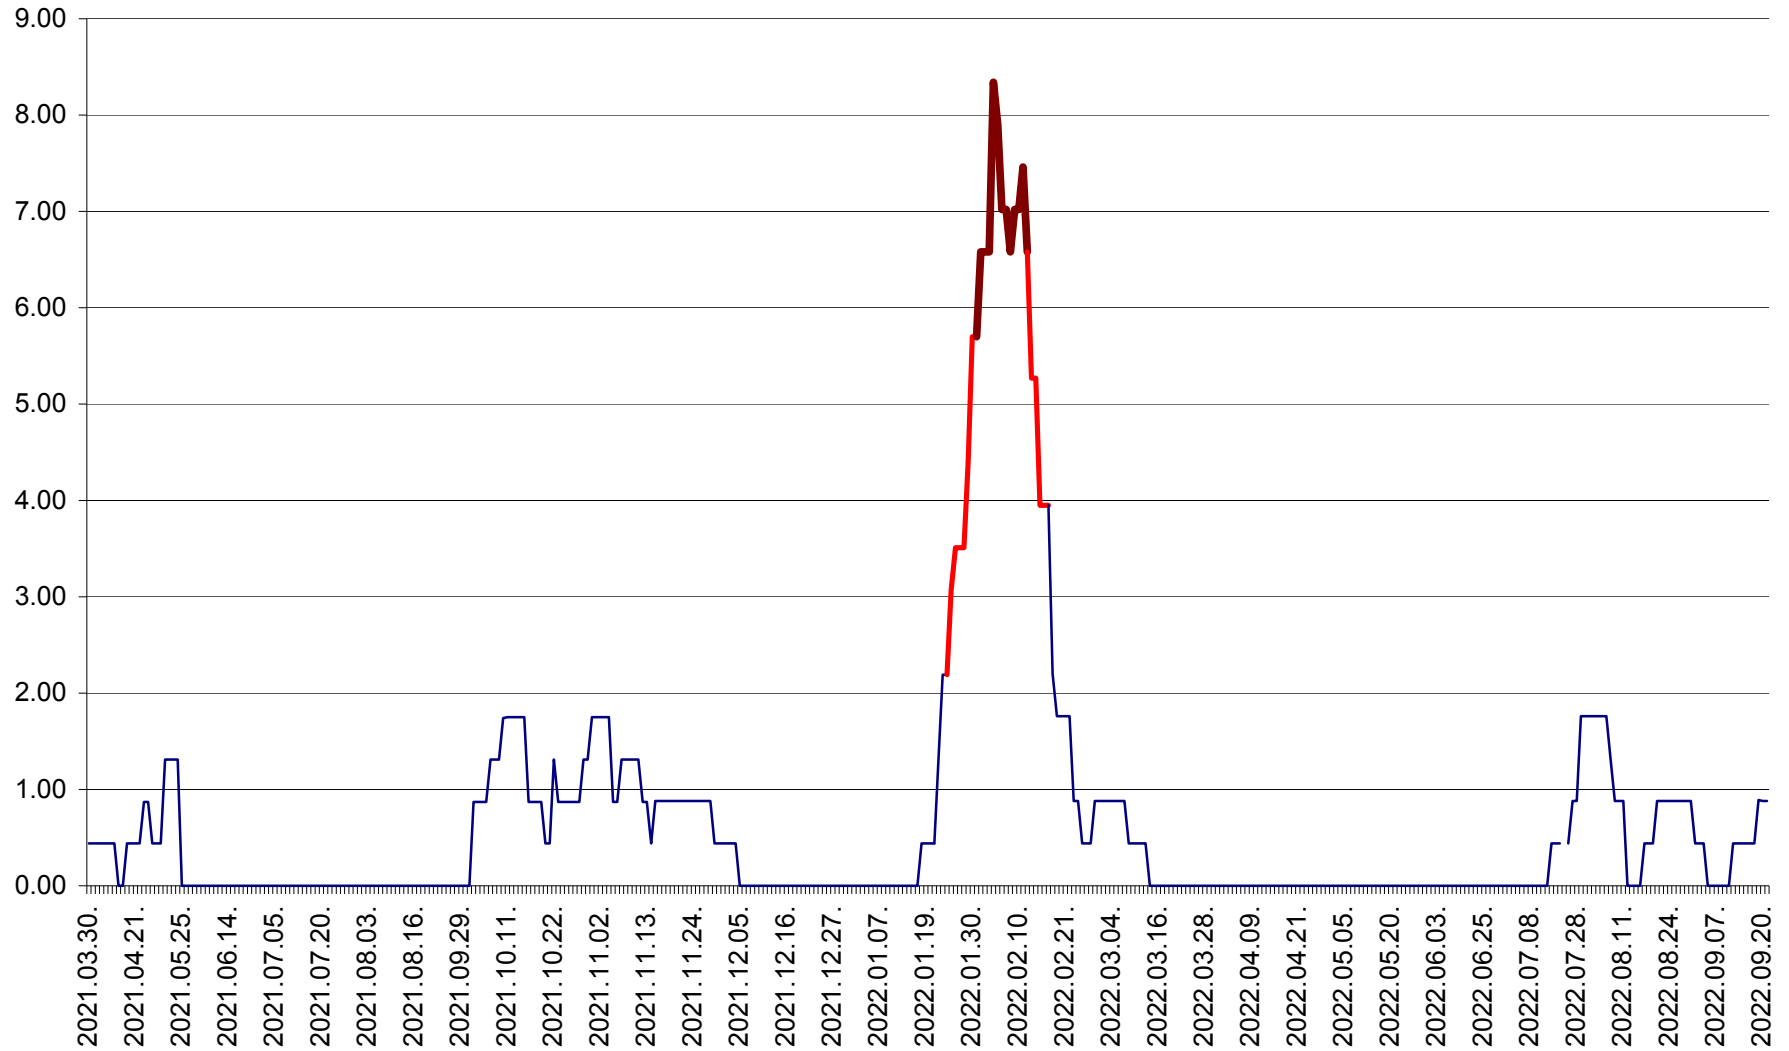

ORAȘ BĂLAN - Evoluția incidenței cumulate pe 14 zile la ‰ de locuitori  
2021.04.01. - 2022.09.21.

BILBOR - Evolutia incidentei cumulate pe 14 zile la ‰ de locuitori  
2021.04.01. - 2022.09.21.

ORAȘ BORSEC - Evolutia incidentei cumulate pe 14 zile la ‰ de locuitori  
2021.04.01. - 2022.09.21.

BRĂDEȘTI - Evoluția incidenței cumulate pe 14 zile la ‰ de locuitori  
2021.04.01. - 2022.09.21.

CĂPÂLNIȚA - Evoluția incidenței cumulate pe 14 zile la ‰ de locuitori  
2021.04.01. - 2022.09.21.

CÂRȚA - Evolutia incidentei cumulate pe 14 zile la ‰ de locuitori  
2021.04.01. - 2022.09.21.

CICEU - Evolutia incidentei cumulate pe 14 zile la ‰ de locuitori  
2021.04.01. - 2022.09.21.

CIUCSÂNGEORGIU - Evolutia incidentei cumulate pe 14 zile la ‰ de locuitori  
2021.04.01. - 2022.09.21.

CIUMANI - Evolutia incidentei cumulate pe 14 zile la ‰ de locuitori  
2021.04.01. - 2022.09.21.

CORBU - Evolutia incidentei cumulate pe 14 zile la ‰ de locuitori  
2021.04.01. - 2022.09.21.

CORUND - Evolutia incidentei cumulate pe 14 zile la ‰ de locuitori  
2021.04.01. - 2022.09.21.

COZMENI - Evolutia incidentei cumulate pe 14 zile la ‰ de locuitori  
2021.04.01. - 2022.09.21.