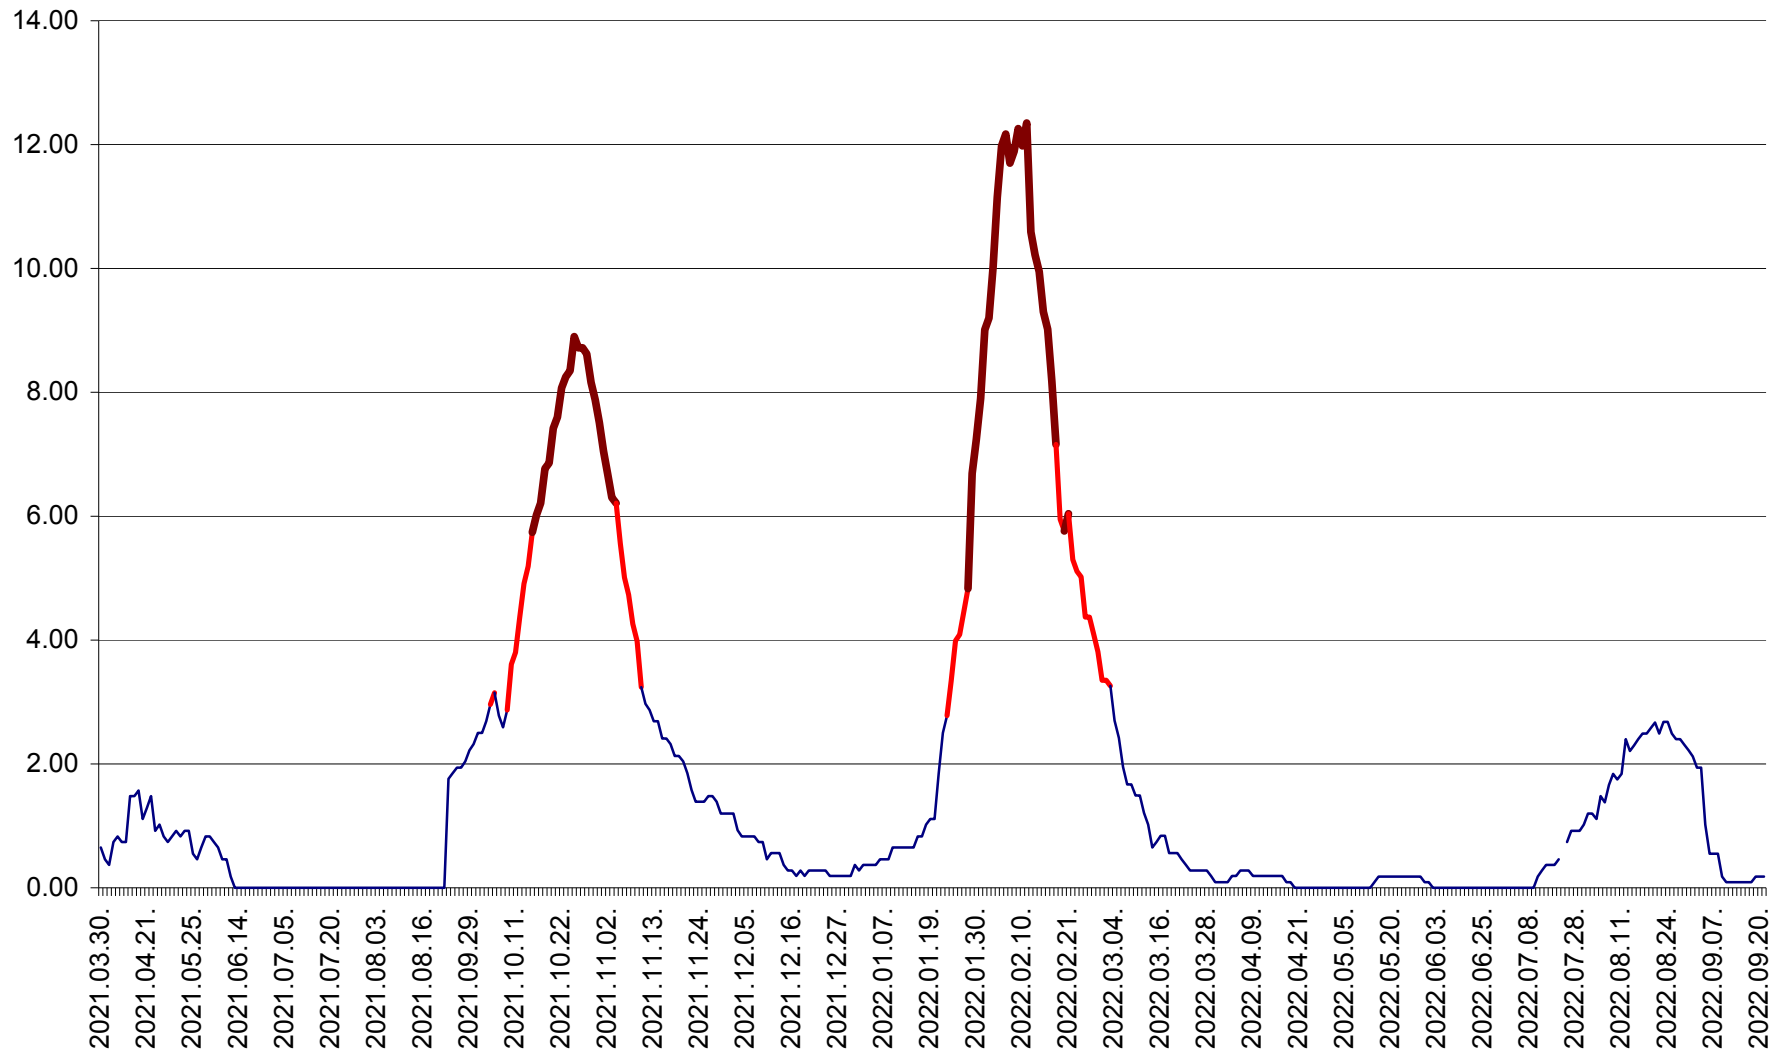

CICEU - Evolutia incidentei cumulate pe 14 zile la ‰ de locuitori  
2021.04.01. - 2022.09.21.

CIUCSÂNGEORGIU - Evolutia incidentei cumulate pe 14 zile la ‰ de locuitori  
2021.04.01. - 2022.09.21.

CIUMANI - Evolutia incidentei cumulate pe 14 zile la ‰ de locuitori  
2021.04.01. - 2022.09.21.

CORBU - Evolutia incidentei cumulate pe 14 zile la ‰ de locuitori  
2021.04.01. - 2022.09.21.

CORUND - Evolutia incidentei cumulate pe 14 zile la ‰ de locuitori  
2021.04.01. - 2022.09.21.

COZMENI - Evolutia incidentei cumulate pe 14 zile la ‰ de locuitori  
2021.04.01. - 2022.09.21.

ORAȘ CRISTURU SECUIESC - Evolutia incidentei cumulate pe 14 zile la ‰ de locuitori  
2021.04.01. - 2022.09.21.

DĂNEȘTI - Evolutia incidentei cumulate pe 14 zile la ‰ de locuitori  
2021.04.01. - 2022.09.21.

DÂRJIU - Evolutia incidentei cumulate pe 14 zile la ‰ de locuitori  
2021.04.01. - 2022.09.21.

DEALU - Evolutia incidentei cumulate pe 14 zile la ‰ de locuitori  
2021.04.01. - 2022.09.21.

DITRĂU - Evolutia incidentei cumulate pe 14 zile la ‰ de locuitori  
2021.04.01. - 2022.09.21.