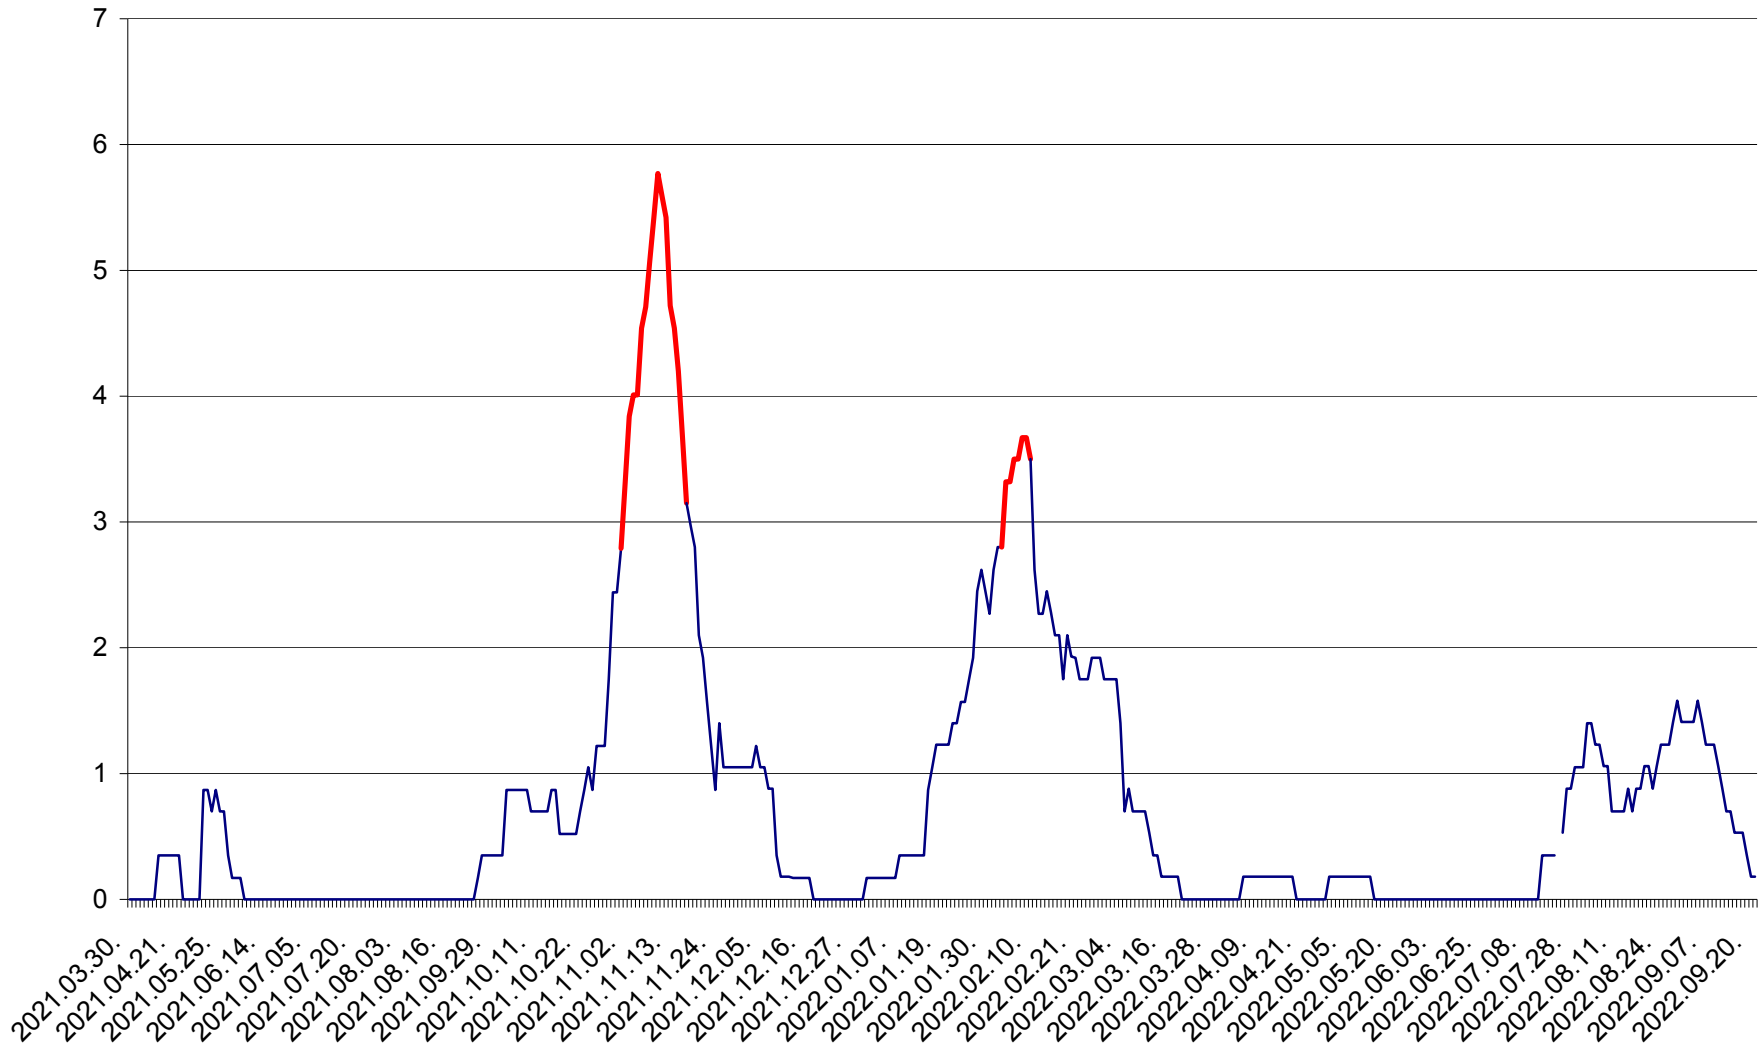

ORAȘ BĂLAN - Evoluția incidenței cumulate pe 14 zile la ‰ de locuitori  
2021.04.01. - 2022.09.21.

BILBOR - Evolutia incidentei cumulate pe 14 zile la ‰ de locuitori  
2021.04.01. - 2022.09.21.

ORAȘ BORSEC - Evolutia incidentei cumulate pe 14 zile la ‰ de locuitori  
2021.04.01. - 2022.09.21.

CORBU - Evolutia incidentei cumulate pe 14 zile la ‰ de locuitori  
2021.04.01. - 2022.09.21.

CORUND - Evolutia incidentei cumulate pe 14 zile la ‰ de locuitori  
2021.04.01. - 2022.09.21.

COZMENI - Evolutia incidentei cumulate pe 14 zile la ‰ de locuitori  
2021.04.01. - 2022.09.21.

ORAȘ CRISTURU SECUIESC - Evolutia incidentei cumulate pe 14 zile la ‰ de locuitori  
2021.04.01. - 2022.09.21.

DĂNEȘTI - Evolutia incidentei cumulate pe 14 zile la ‰ de locuitori  
2021.04.01. - 2022.09.21.

DÂRJIU - Evolutia incidentei cumulate pe 14 zile la ‰ de locuitori  
2021.04.01. - 2022.09.21.

DEALU - Evolutia incidentei cumulate pe 14 zile la ‰ de locuitori  
2021.04.01. - 2022.09.21.

DITRĂU - Evolutia incidentei cumulate pe 14 zile la ‰ de locuitori  
2021.04.01. - 2022.09.21.