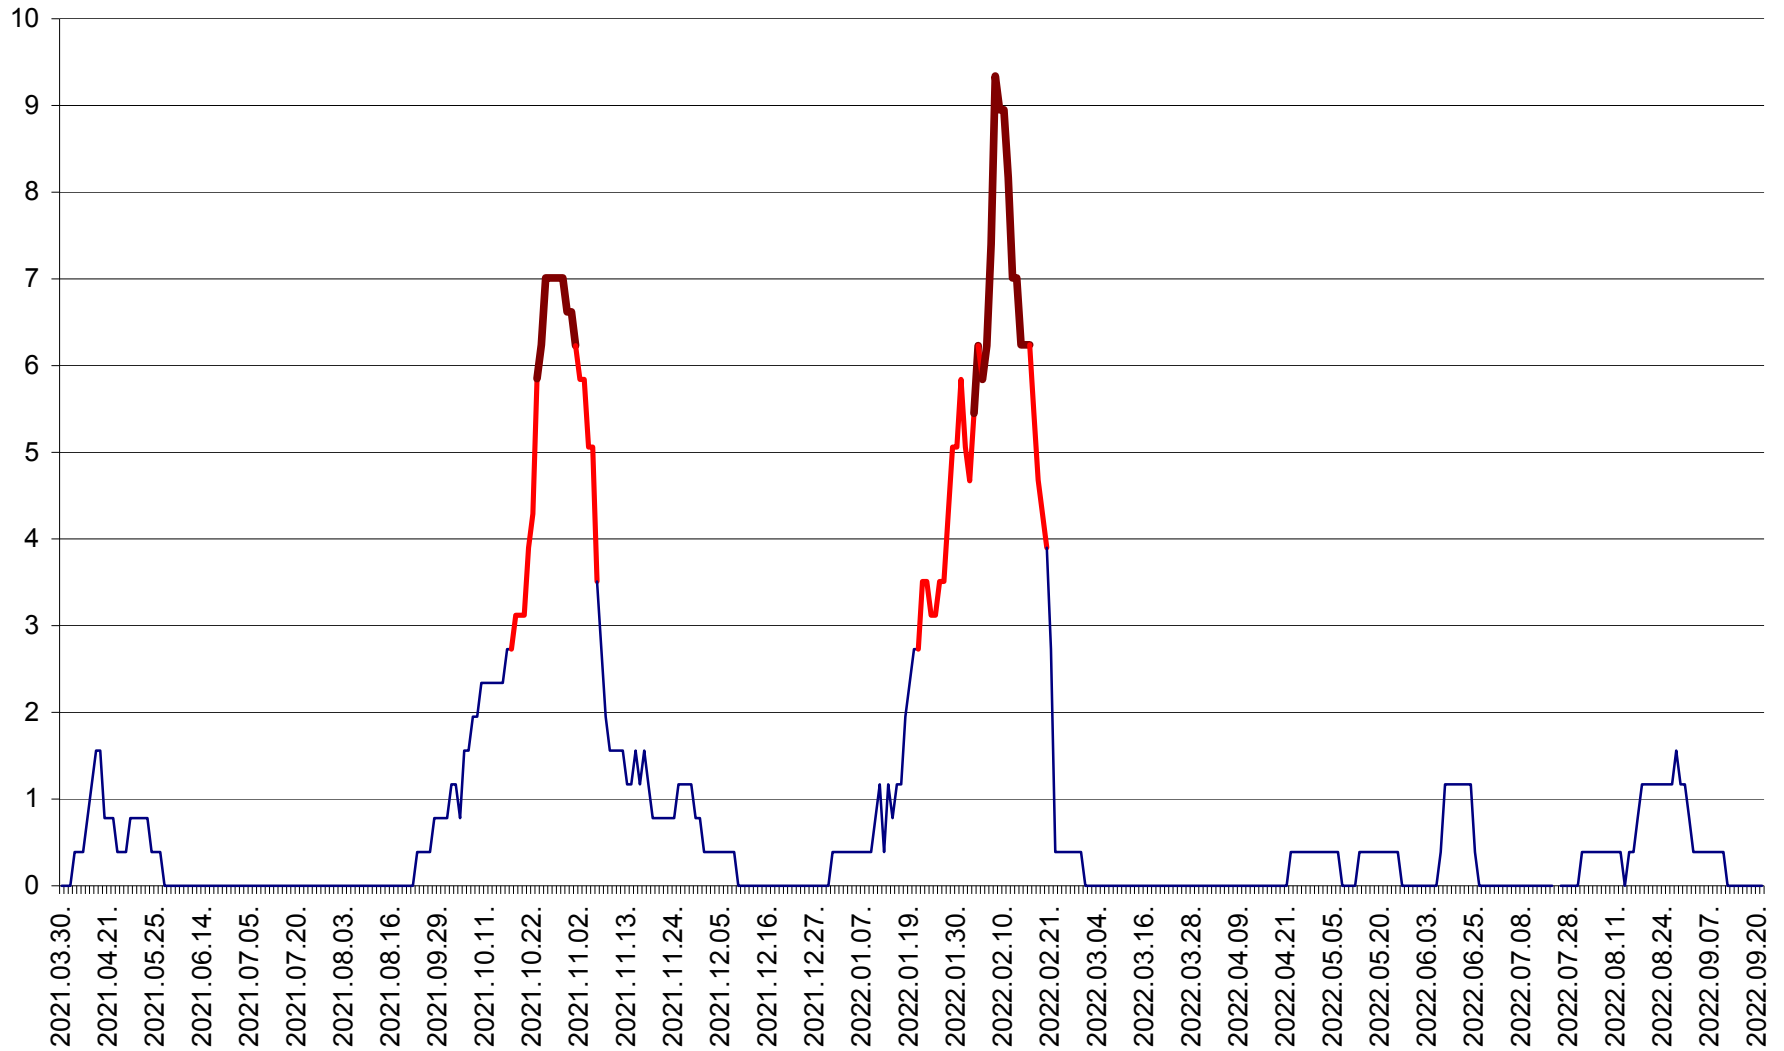

MUNICIPIUL TOPLIȚA - Evolutia incidentei cumulate pe 14 zile la ‰ de locuitori
2021.04.01. - 2022.09.21.