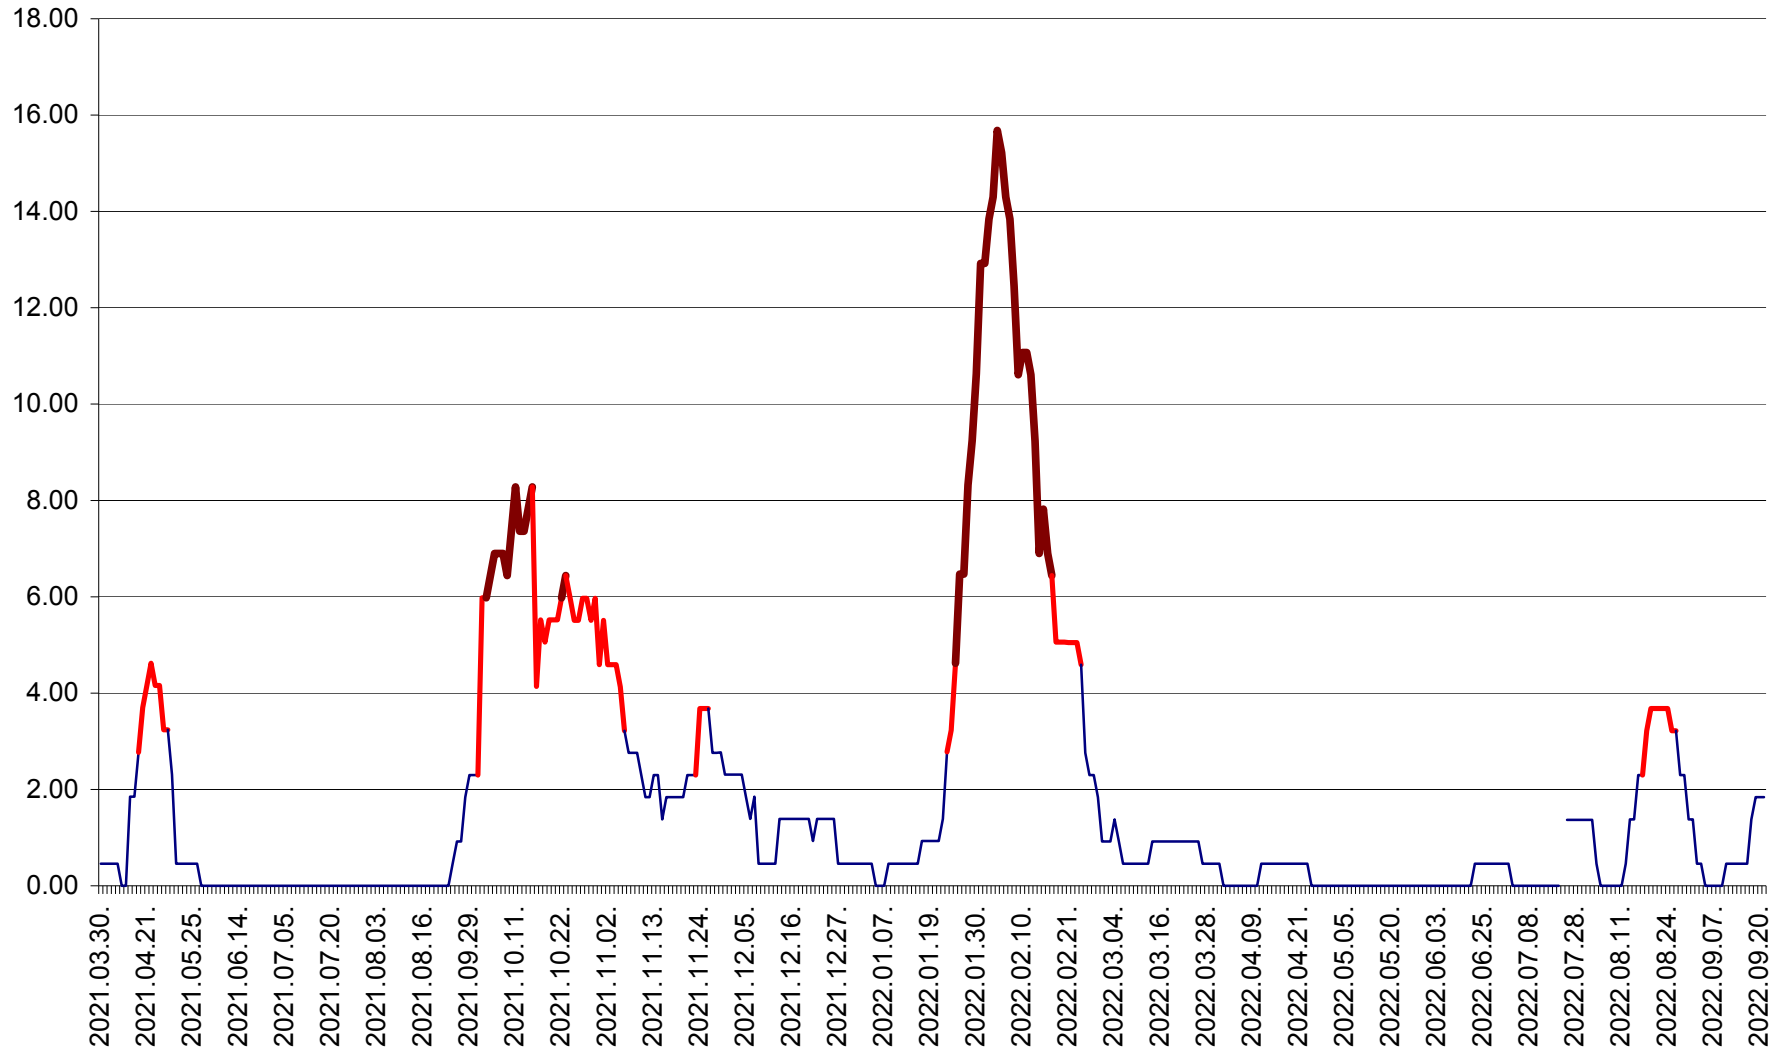

ATID - Evolutia incidentei cumulate pe 14 zile la % de locuitori  
2021.04.01. - 2022.09.21.

AVRĂMEȘTI - Evolutia incidentei cumulate pe 14 zile la ‰ de locuitori  
2021.04.01. - 2022.09.21.

ORAȘ BĂILE TUȘNAD - Evolutia incidentei cumulate pe 14 zile la ‰ de locuitori  
2021.04.01. - 2022.09.21.

ORAȘ BĂLAN - Evoluția incidenței cumulate pe 14 zile la ‰ de locuitori  
2021.04.01. - 2022.09.21.

BILBOR - Evolutia incidentei cumulate pe 14 zile la ‰ de locuitori  
2021.04.01. - 2022.09.21.

ORAȘ BORSEC - Evolutia incidentei cumulate pe 14 zile la ‰ de locuitori  
2021.04.01. - 2022.09.21.

BRĂDEȘTI - Evoluția incidenței cumulate pe 14 zile la ‰ de locuitori  
2021.04.01. - 2022.09.21.

CĂPÂLNIȚA - Evoluția incidenței cumulate pe 14 zile la ‰ de locuitori  
2021.04.01. - 2022.09.21.

CÂRȚA - Evolutia incidentei cumulate pe 14 zile la ‰ de locuitori  
2021.04.01. - 2022.09.21.

CICEU - Evolutia incidentei cumulate pe 14 zile la ‰ de locuitori  
2021.04.01. - 2022.09.21.

CIUCSÂNGEORGIU - Evolutia incidentei cumulate pe 14 zile la ‰ de locuitori  
2021.04.01. - 2022.09.21.

CIUMANI - Evolutia incidentei cumulate pe 14 zile la ‰ de locuitori  
2021.04.01. - 2022.09.21.