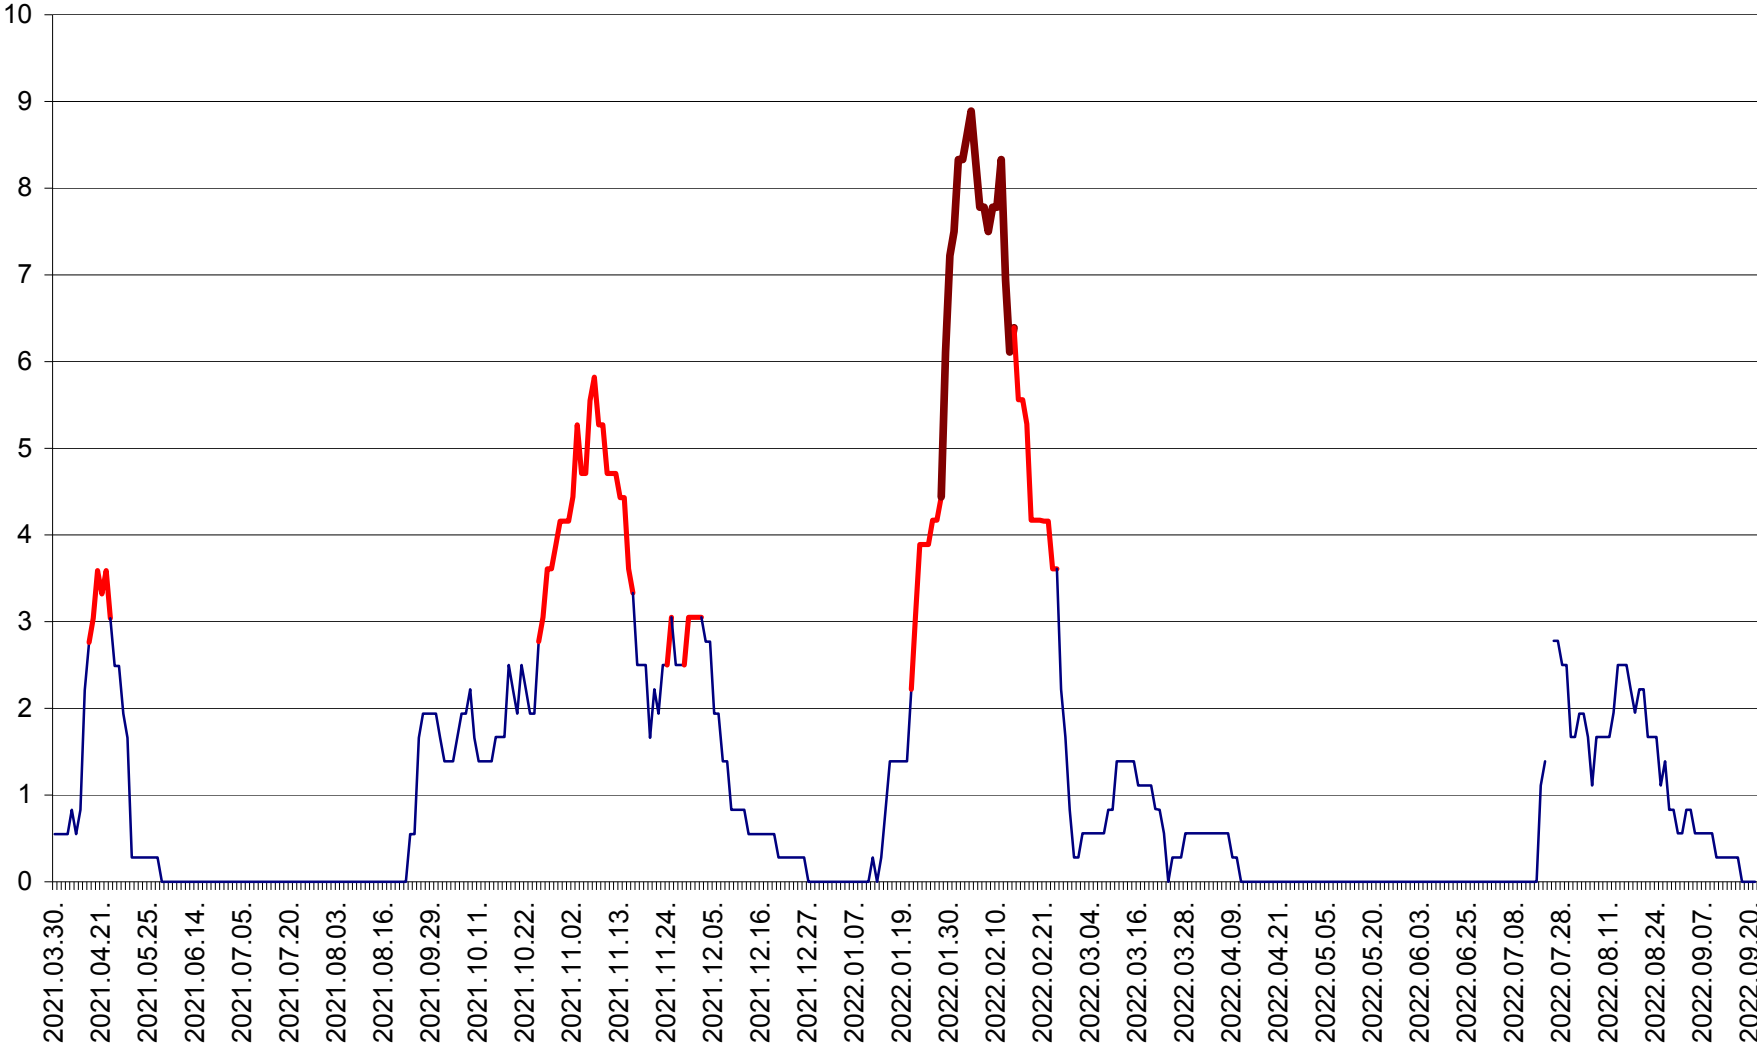

LUPENI - Evolutia incidentei cumulate pe 14 zile la ‰ de locuitori  
2021.04.01. - 2022.09.21.

MĂDĂRAȘ - Evolutia incidentei cumulate pe 14 zile la ‰ de locuitori  
2021.04.01. - 2022.09.21.

MĂRTINIȘ - Evolutia incidentei cumulate pe 14 zile la ‰ de locuitori  
2021.04.01. - 2022.09.21.

MEREȘTI - Evolutia incidentei cumulate pe 14 zile la ‰ de locuitori  
2021.04.01. - 2022.09.21.

MUNICIPIUL MIERCUREA-CIUC - Evolutia incidentei cumulate pe 14 zile la ‰ de locuitori  
2021.04.01. - 2022.09.21.

MIHĂILENI - Evolutia incidentei cumulate pe 14 zile la ‰ de locuitori  
2021.04.01. - 2022.09.21.

MUGENI - Evolutia incidentei cumulate pe 14 zile la ‰ de locuitori  
2021.04.01. - 2022.09.21.

OCLAND - Evolutia incidentei cumulate pe 14 zile la ‰ de locuitori  
2021.04.01. - 2022.09.21.