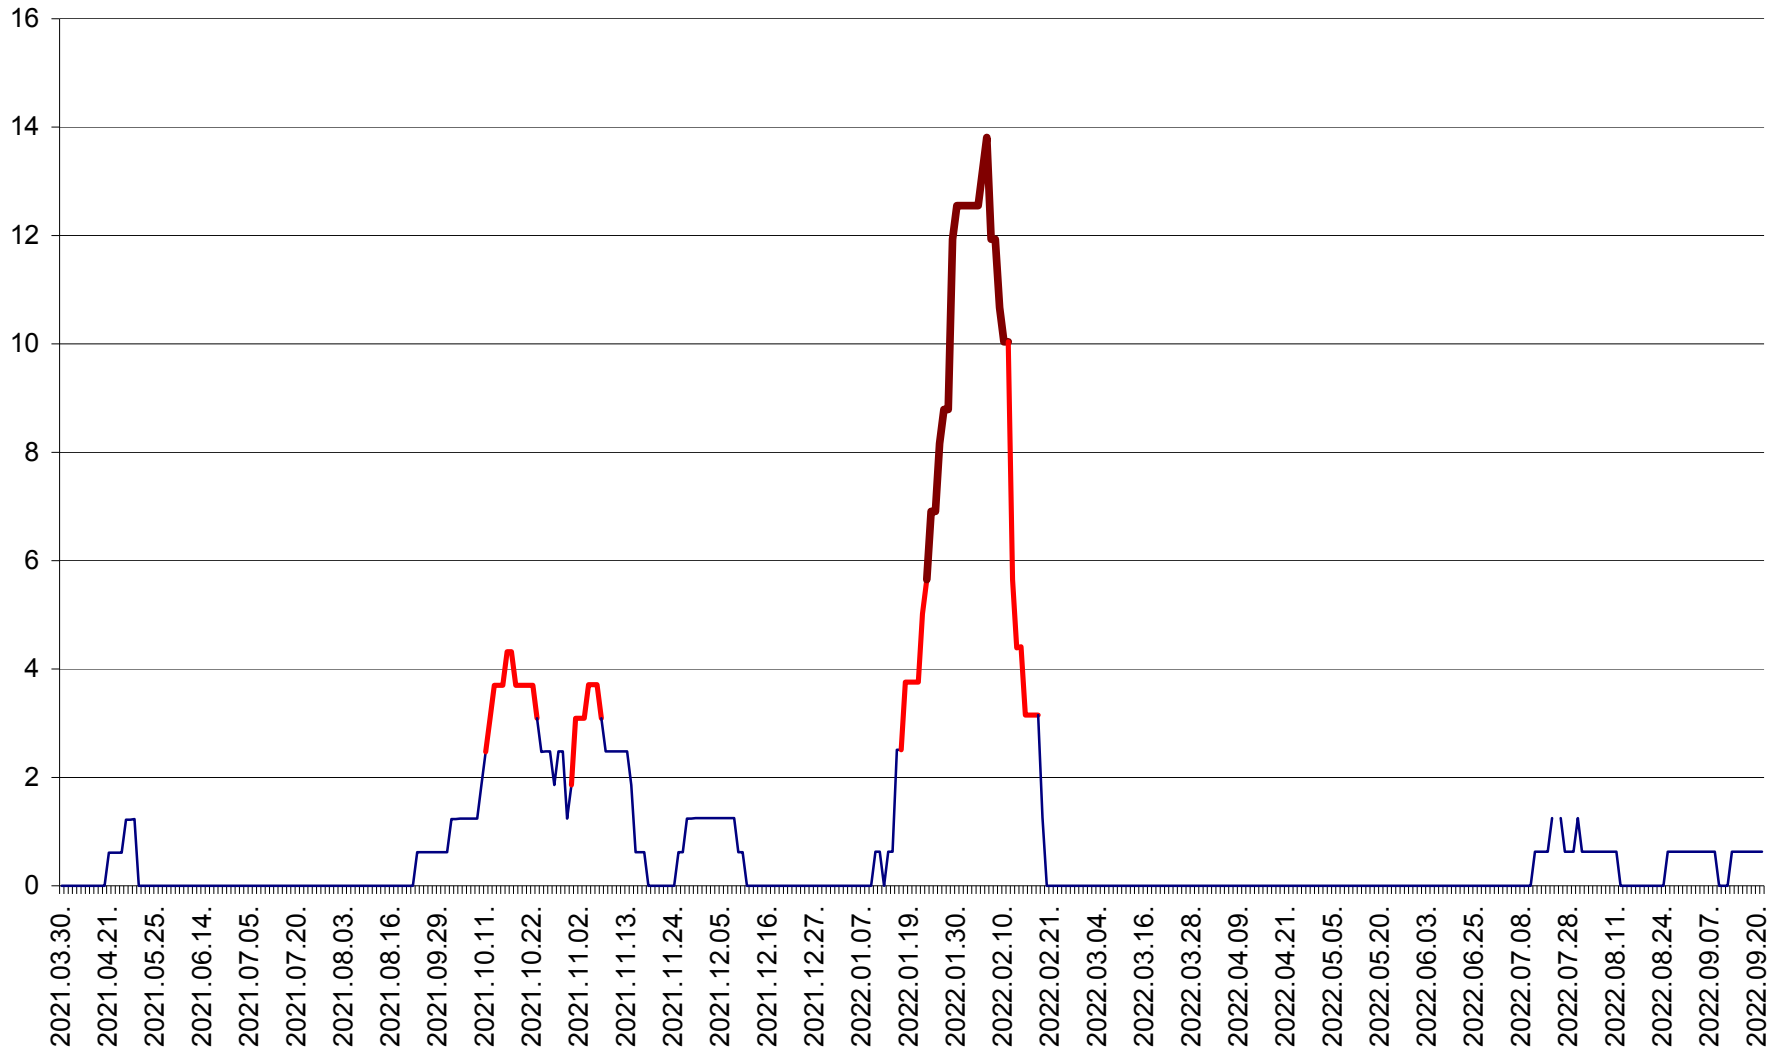

PLĂIEȘII DE JOS - Evoluția incidenței cumulate pe 14 zile la ‰ de locuitori  
2021.04.01. - 2022.09.21.

PORUMBENI - Evolutia incidentei cumulate pe 14 zile la ‰ de locuitori  
2021.04.01. - 2022.09.21.

PRAID - Evolutia incidentei cumulate pe 14 zile la ‰ de locuitori  
2021.04.01. - 2022.09.21.

RACU - Evolutia incidentei cumulate pe 14 zile la ‰ de locuitori  
2021.04.01. - 2022.09.21.

REMETEA - Evolutia incidentei cumulate pe 14 zile la ‰ de locuitori  
2021.04.01. - 2022.09.21.