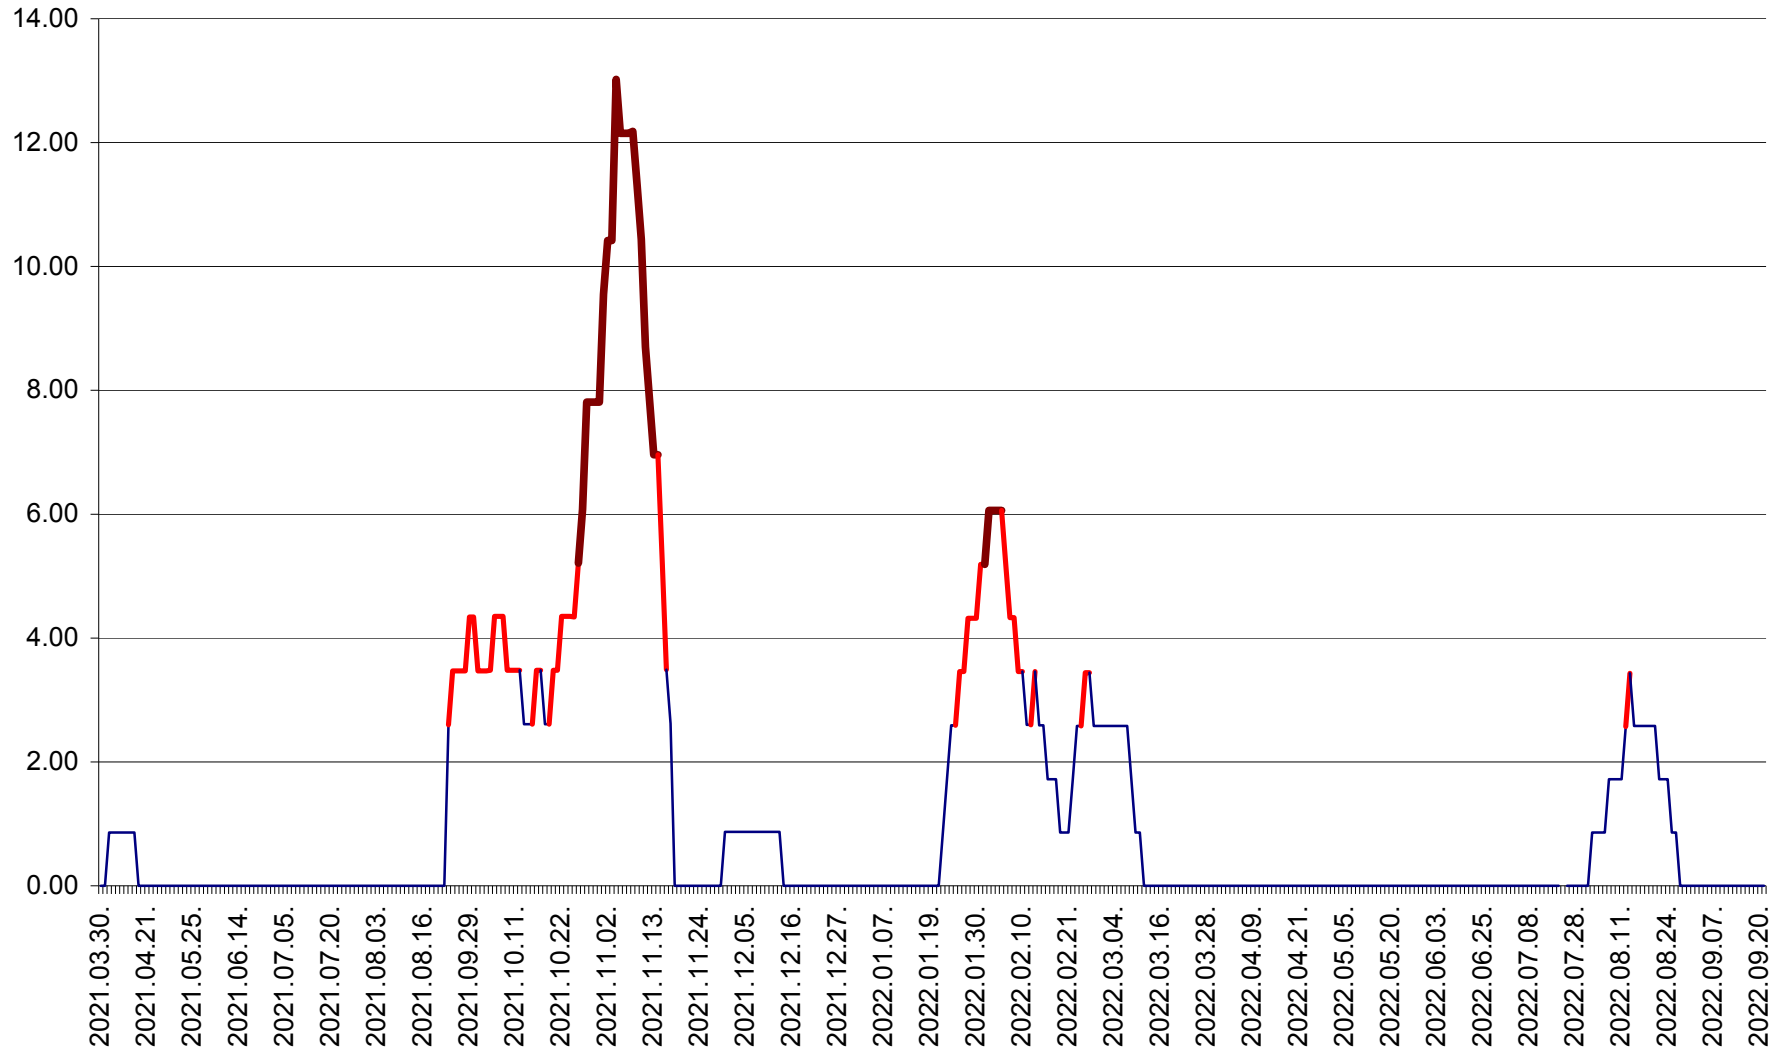

VĂRȘAG - Evolutia incidentei cumulate pe 14 zile la ‰ de locuitori
2021.04.01. - 2022.09.21.