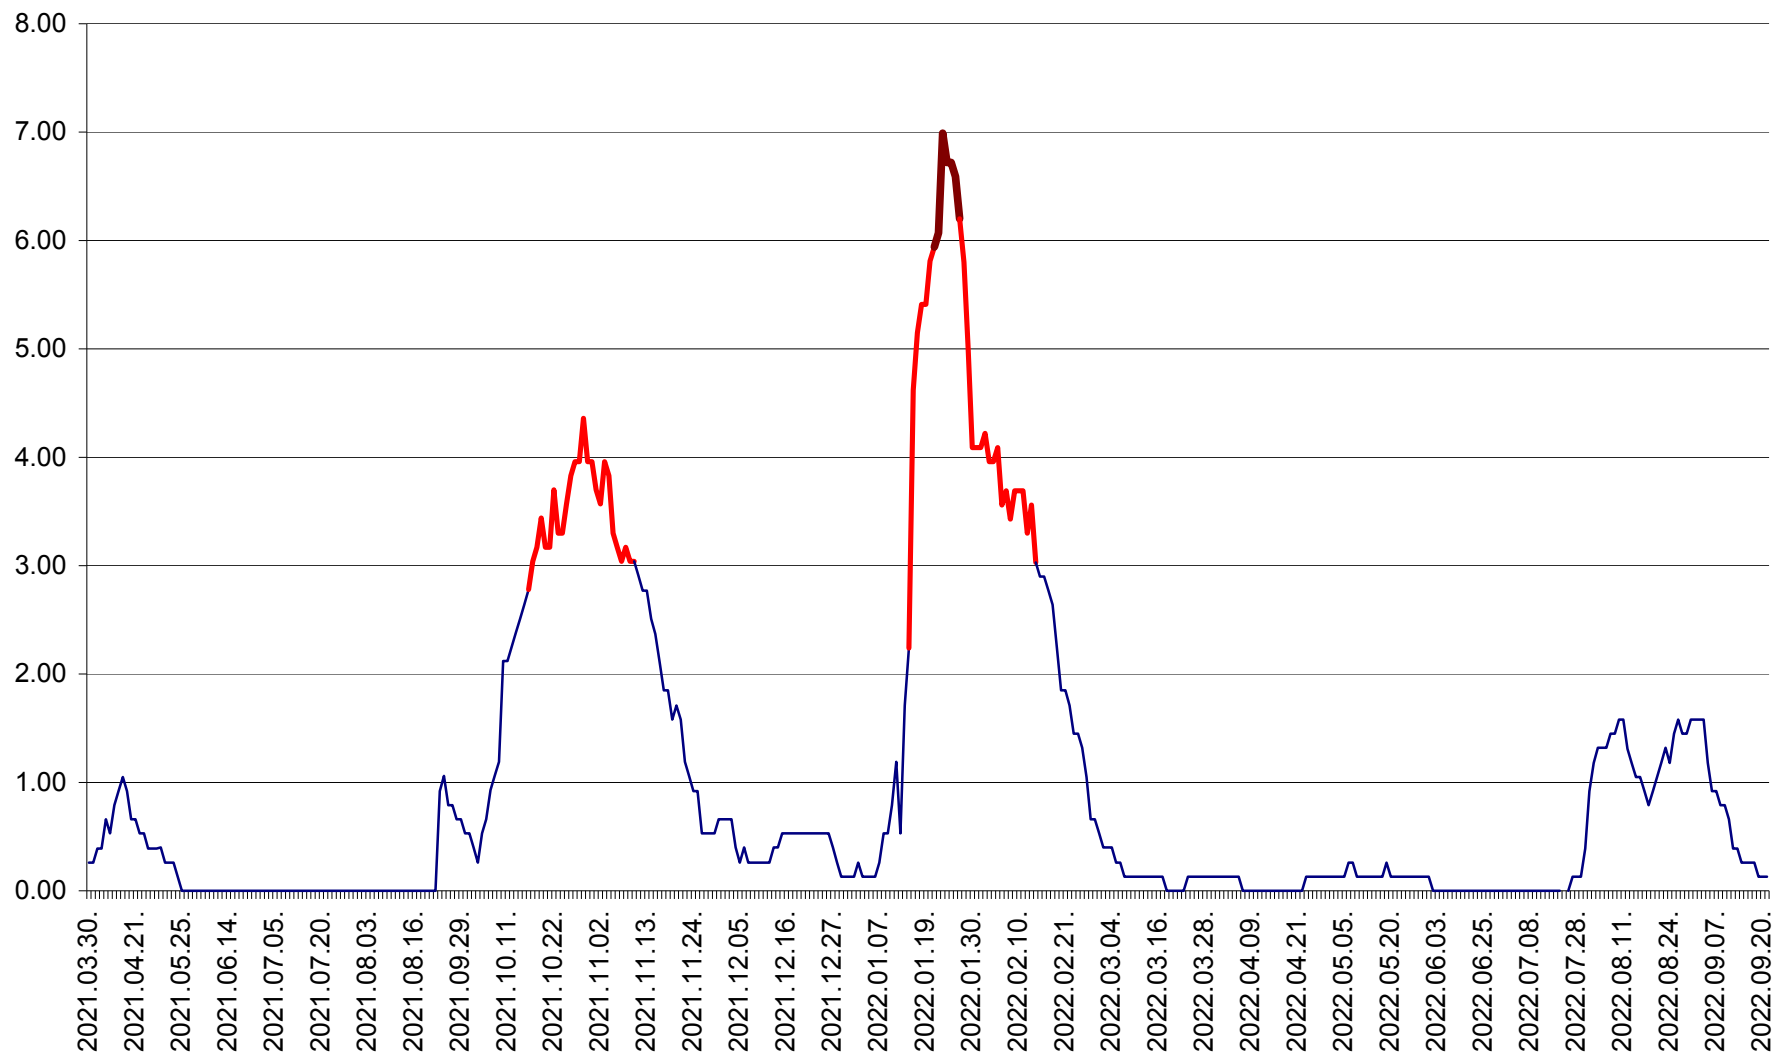

VOȘLĂBENI - Evolutia incidentei cumulate pe 14 zile la ‰ de locuitori
2021.04.01. - 2022.09.21.