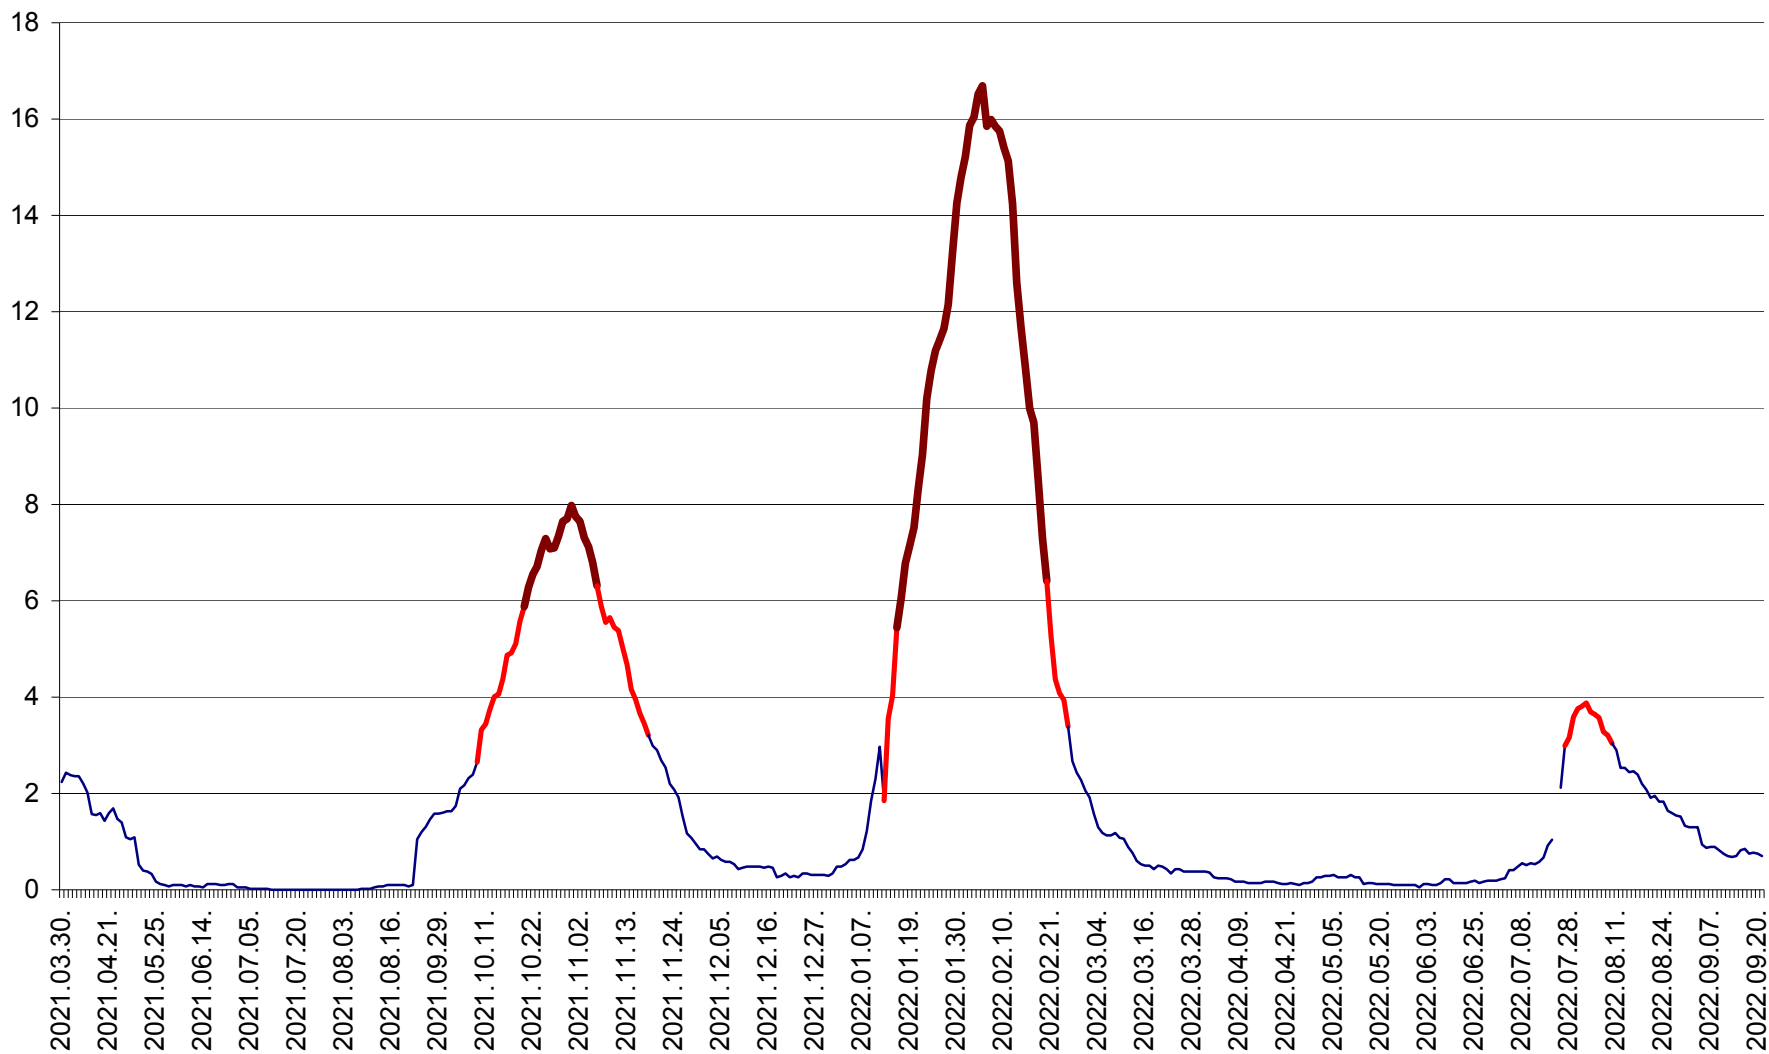

LUNCA DE JOS - Evolutia incidentei cumulate pe 14 zile la ‰ de locuitori  
2021.04.01. - 2022.09.21.

LUNCA DE SUS - Evolutia incidentei cumulate pe 14 zile la ‰ de locuitori  
2021.04.01. - 2022.09.21.

LUPENI - Evolutia incidentei cumulate pe 14 zile la ‰ de locuitori  
2021.04.01. - 2022.09.21.

MĂDĂRAȘ - Evolutia incidentei cumulate pe 14 zile la ‰ de locuitori  
2021.04.01. - 2022.09.21.

MĂRTINIȘ - Evolutia incidentei cumulate pe 14 zile la ‰ de locuitori  
2021.04.01. - 2022.09.21.

MEREȘTI - Evolutia incidentei cumulate pe 14 zile la ‰ de locuitori  
2021.04.01. - 2022.09.21.

MUNICIPIUL MIERCUREA-CIUC - Evolutia incidentei cumulate pe 14 zile la ‰ de locuitori  
2021.04.01. - 2022.09.21.