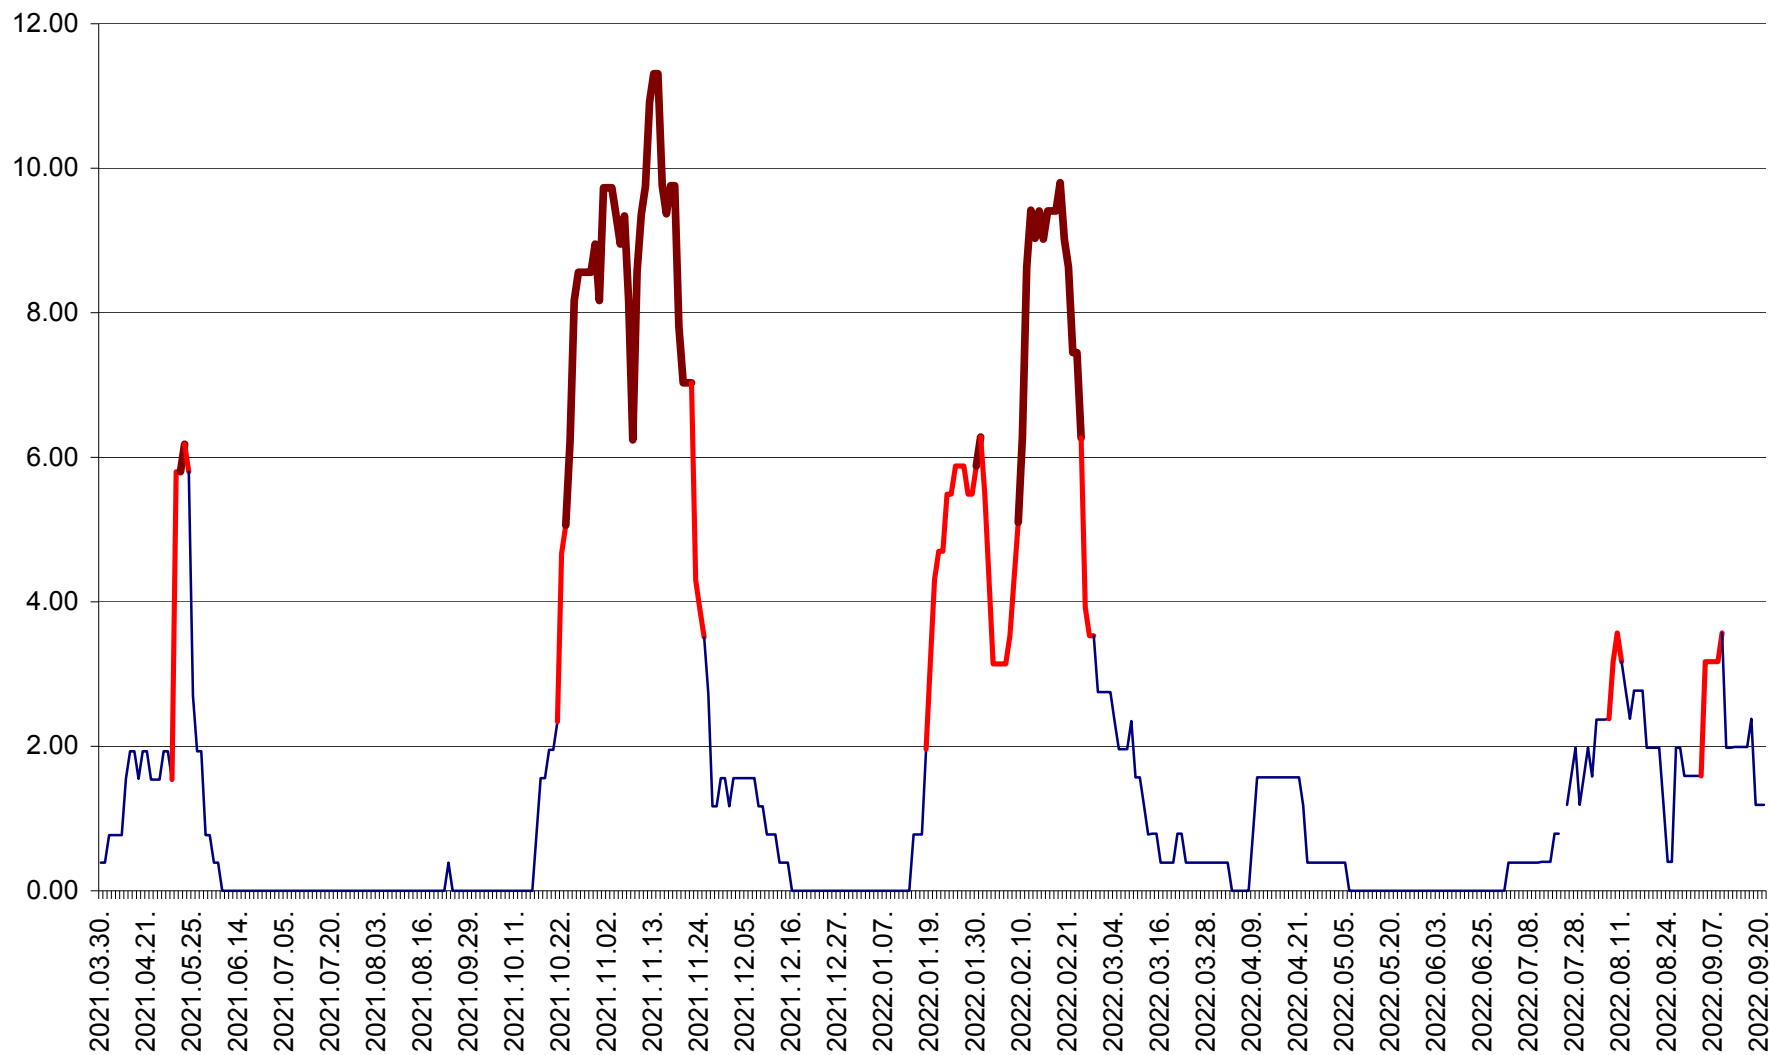

ATID - Evolutia incidentei cumulate pe 14 zile la % de locuitori  
2021.04.01. - 2022.09.21.

AVRĂMEȘTI - Evolutia incidentei cumulate pe 14 zile la ‰ de locuitori  
2021.04.01. - 2022.09.21.

ORAȘ BĂILE TUȘNAD - Evolutia incidentei cumulate pe 14 zile la ‰ de locuitori  
2021.04.01. - 2022.09.21.

ORAȘ BĂLAN - Evoluția incidenței cumulate pe 14 zile la ‰ de locuitori  
2021.04.01. - 2022.09.21.

BILBOR - Evolutia incidentei cumulate pe 14 zile la ‰ de locuitori  
2021.04.01. - 2022.09.21.

ORAȘ BORSEC - Evolutia incidentei cumulate pe 14 zile la ‰ de locuitori  
2021.04.01. - 2022.09.21.

BRĂDEȘTI - Evoluția incidenței cumulate pe 14 zile la ‰ de locuitori  
2021.04.01. - 2022.09.21.

CĂPÂLNIȚA - Evoluția incidenței cumulate pe 14 zile la ‰ de locuitori  
2021.04.01. - 2022.09.21.

CÂRȚA - Evolutia incidentei cumulate pe 14 zile la ‰ de locuitori  
2021.04.01. - 2022.09.21.