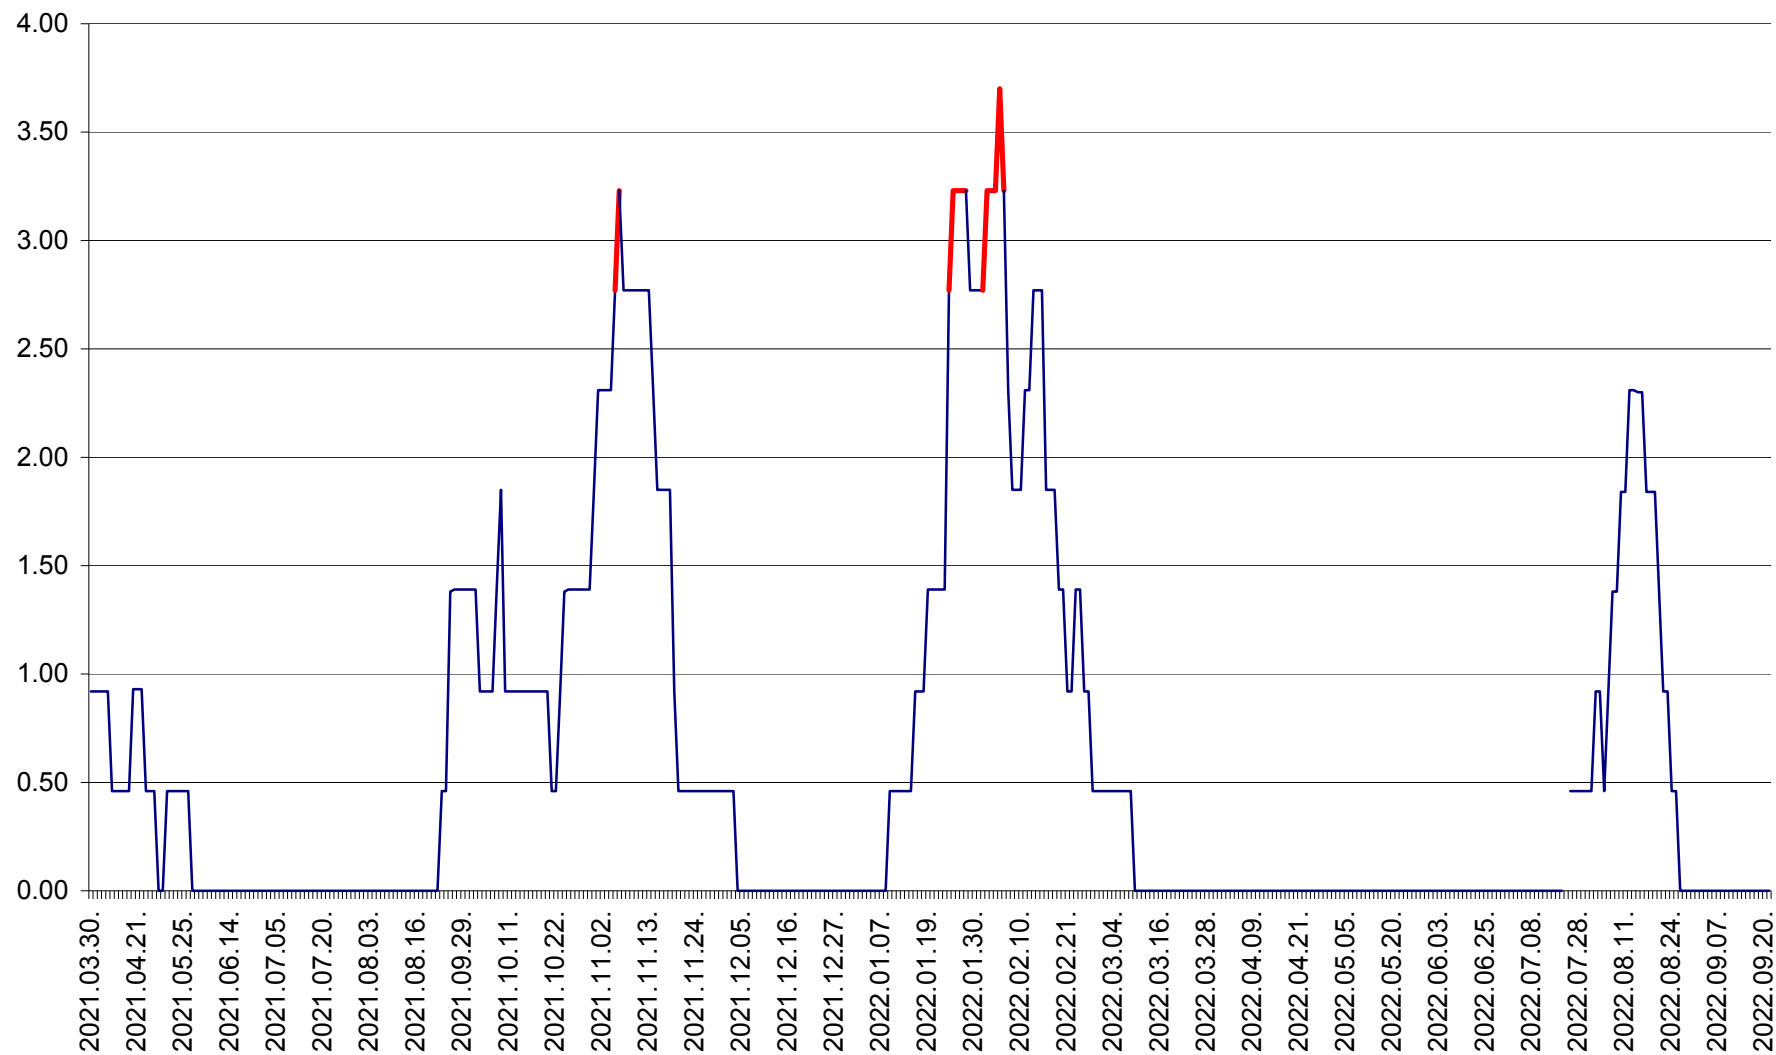

ATID - Evolutia incidentei cumulate pe 14 zile la % de locuitori  
2021.04.01. - 2022.09.21.

AVRĂMEȘTI - Evolutia incidentei cumulate pe 14 zile la ‰ de locuitori  
2021.04.01. - 2022.09.21.

ORAȘ BĂILE TUȘNAD - Evolutia incidentei cumulate pe 14 zile la ‰ de locuitori  
2021.04.01. - 2022.09.21.

ORAȘ BĂLAN - Evoluția incidenței cumulate pe 14 zile la ‰ de locuitori  
2021.04.01. - 2022.09.21.

BILBOR - Evolutia incidentei cumulate pe 14 zile la ‰ de locuitori  
2021.04.01. - 2022.09.21.

ORAȘ BORSEC - Evolutia incidentei cumulate pe 14 zile la ‰ de locuitori  
2021.04.01. - 2022.09.21.

BRĂDEȘTI - Evoluția incidenței cumulate pe 14 zile la ‰ de locuitori  
2021.04.01. - 2022.09.21.

CĂPÂLNIȚA - Evoluția incidenței cumulate pe 14 zile la ‰ de locuitori  
2021.04.01. - 2022.09.21.

CÂRȚA - Evolutia incidentei cumulate pe 14 zile la ‰ de locuitori  
2021.04.01. - 2022.09.21.

CICEU - Evolutia incidentei cumulate pe 14 zile la ‰ de locuitori  
2021.04.01. - 2022.09.21.

CIUCSÂNGEORGIU - Evolutia incidentei cumulate pe 14 zile la ‰ de locuitori  
2021.04.01. - 2022.09.21.

CIUMANI - Evolutia incidentei cumulate pe 14 zile la ‰ de locuitori  
2021.04.01. - 2022.09.21.