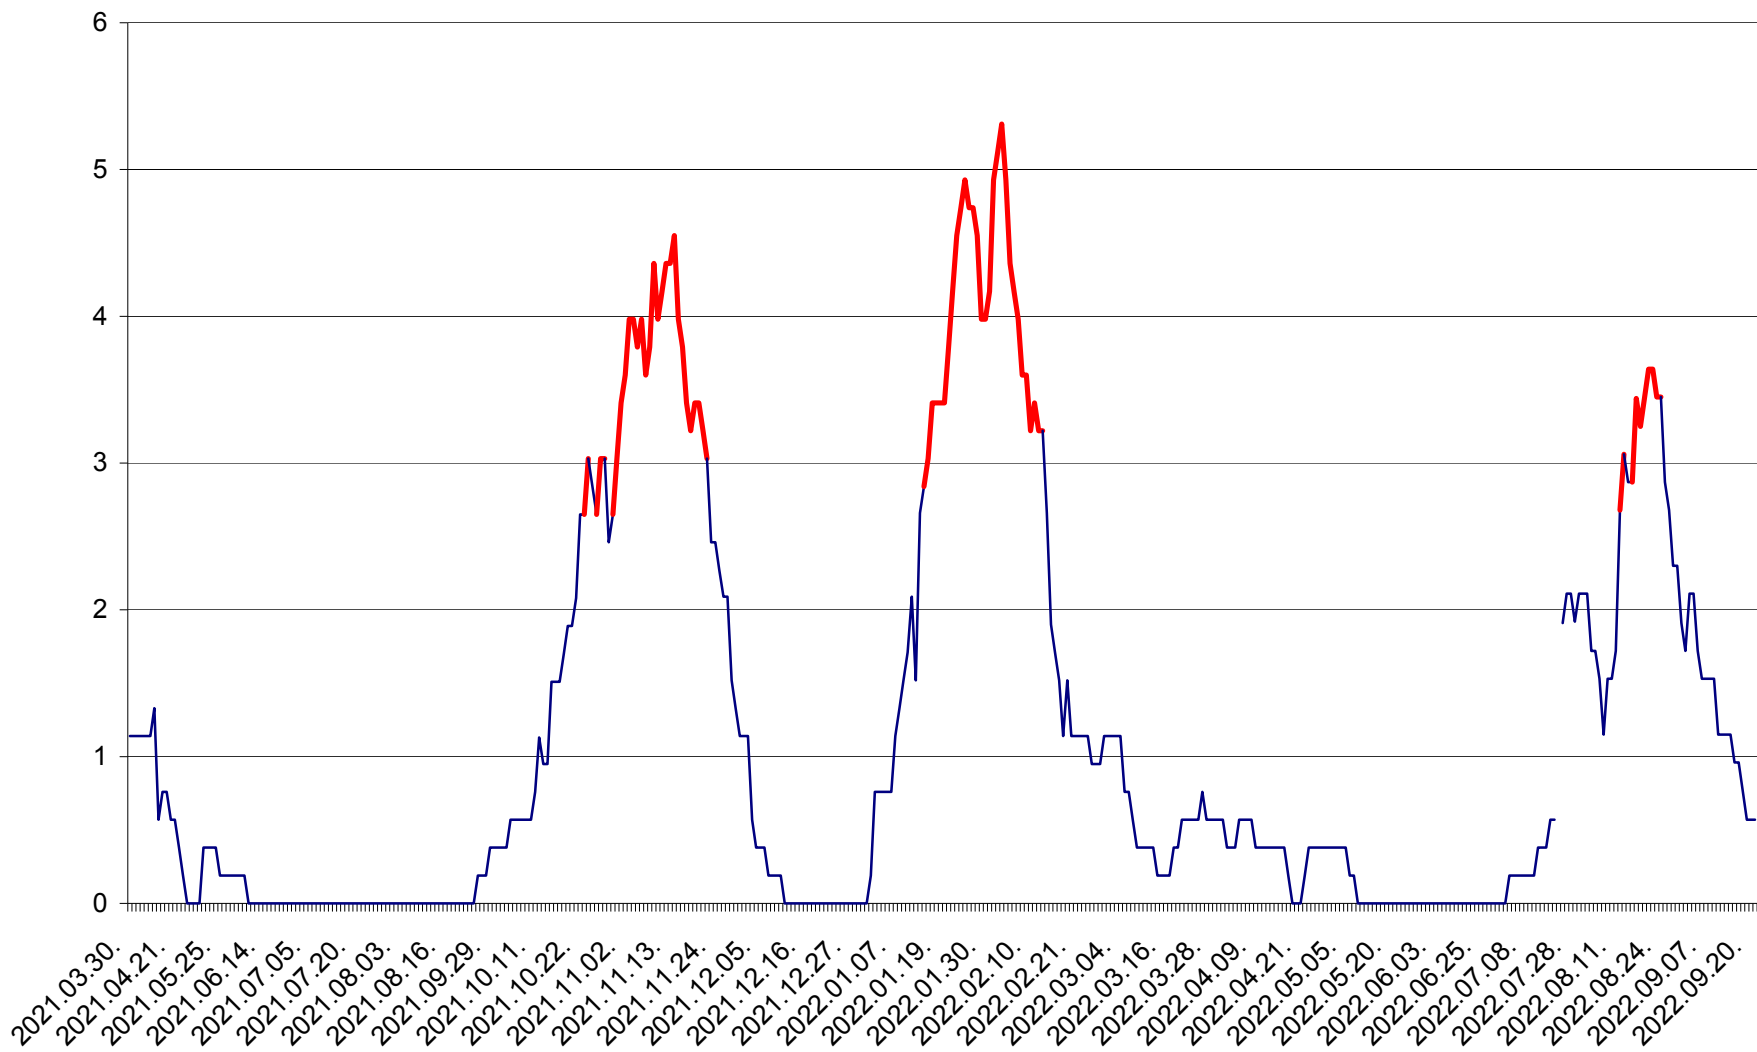

SICULENI - Evolutia incidentei cumulate pe 14 zile la ‰ de locuitori  
2021.04.01. - 2022.09.21.

ȘIMONEȘTI - Evolutia incidentei cumulate pe 14 zile la ‰ de locuitori  
2021.04.01. - 2022.09.21.

SUBCETATE - Evolutia incidentei cumulate pe 14 zile la ‰ de locuitori  
2021.04.01. - 2022.09.21.

SUSENI - Evolutia incidentei cumulate pe 14 zile la ‰ de locuitori  
2021.04.01. - 2022.09.21.

TOMEȘTI - Evolutia incidentei cumulate pe 14 zile la ‰ de locuitori  
2021.04.01. - 2022.09.21.

MUNICIPIUL TOPLIȚA - Evolutia incidentei cumulate pe 14 zile la ‰ de locuitori  
2021.04.01. - 2022.09.21.