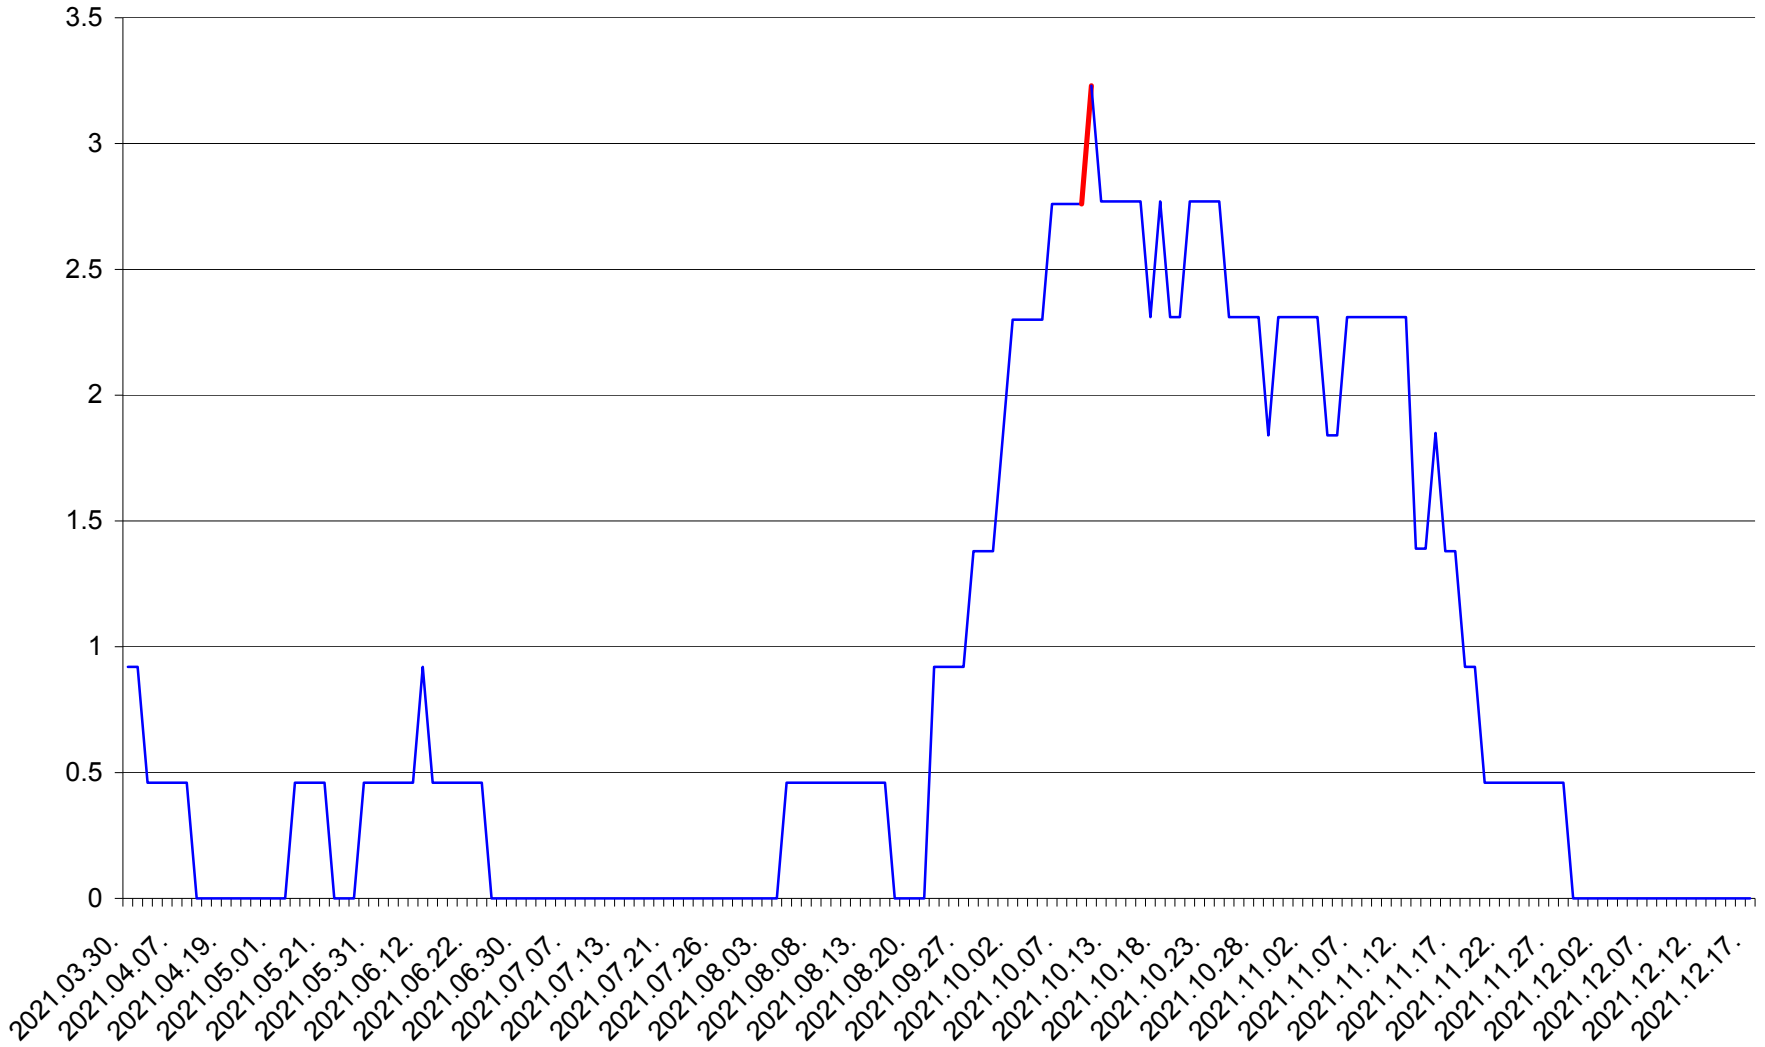

ULIEȘ - Evolutia incidentei cumulate pe 14 zile la ‰ de locuitori
2021.03.30. - 2021.12.17.

TUȘNAD - Evolutia incidentei cumulate pe 14 zile la ‰ de locuitori
2021.03.30. - 2021.12.17.