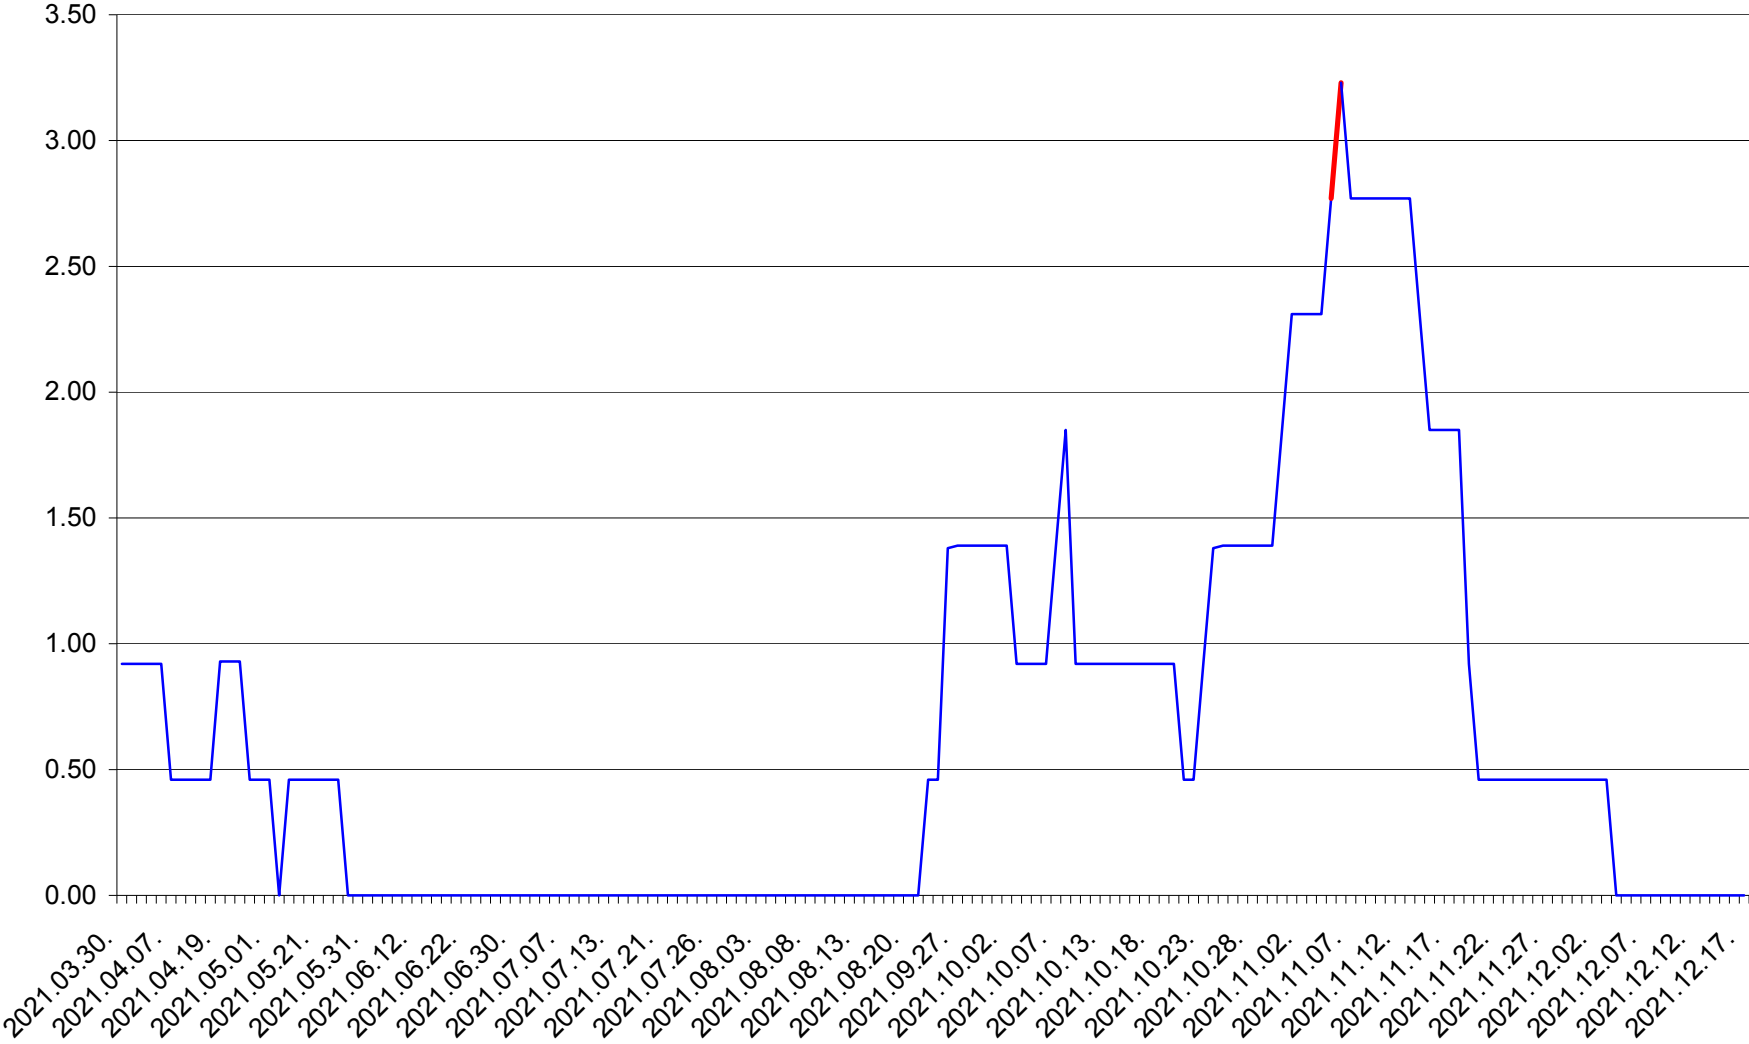

ATID - Evolutia incidentei cumulate pe 14 zile la ‰ de locuitori
2021.03.30. - 2021.12.17.

AVRĂMEȘTI - Evolutia incidentei cumulate pe 14 zile la ‰ de locuitori
2021.03.30. - 2021.12.17.

ORAȘ BĂILE TUȘNAD - Evolutia incidentei cumulate pe 14 zile la ‰ de locuitori
2021.03.30. - 2021.12.17.

ORAȘ BĂLAN - Evolutia incidentei cumulate pe 14 zile la ‰ de locuitori
2021.03.30. - 2021.12.17.

BILBOR - Evolutia incidentei cumulate pe 14 zile la ‰ de locuitori
2021.03.30. - 2021.12.17.

ORAȘ BORSEC - Evolutia incidentei cumulate pe 14 zile la ‰ de locuitori
2021.03.30. - 2021.12.17.

BRĂDEȘTI - Evolutia incidentei cumulate pe 14 zile la ‰ de locuitori
2021.03.30. - 2021.12.17.

CĂPÂLNIȚA - Evolutia incidentei cumulate pe 14 zile la ‰ de locuitori
2021.03.30. - 2021.12.17.

CÂRȚA - Evolutia incidentei cumulate pe 14 zile la ‰ de locuitori
2021.03.30. - 2021.12.17.

CICEU - Evolutia incidentei cumulate pe 14 zile la ‰ de locuitori
2021.03.30. - 2021.12.17.

CIUCSÂNGEORGIU - Evolutia incidentei cumulate pe 14 zile la % de locuitori
2021.03.30. - 2021.12.17.

CIUMANI - Evolutia incidentei cumulate pe 14 zile la ‰ de locuitori
2021.03.30. - 2021.12.17.