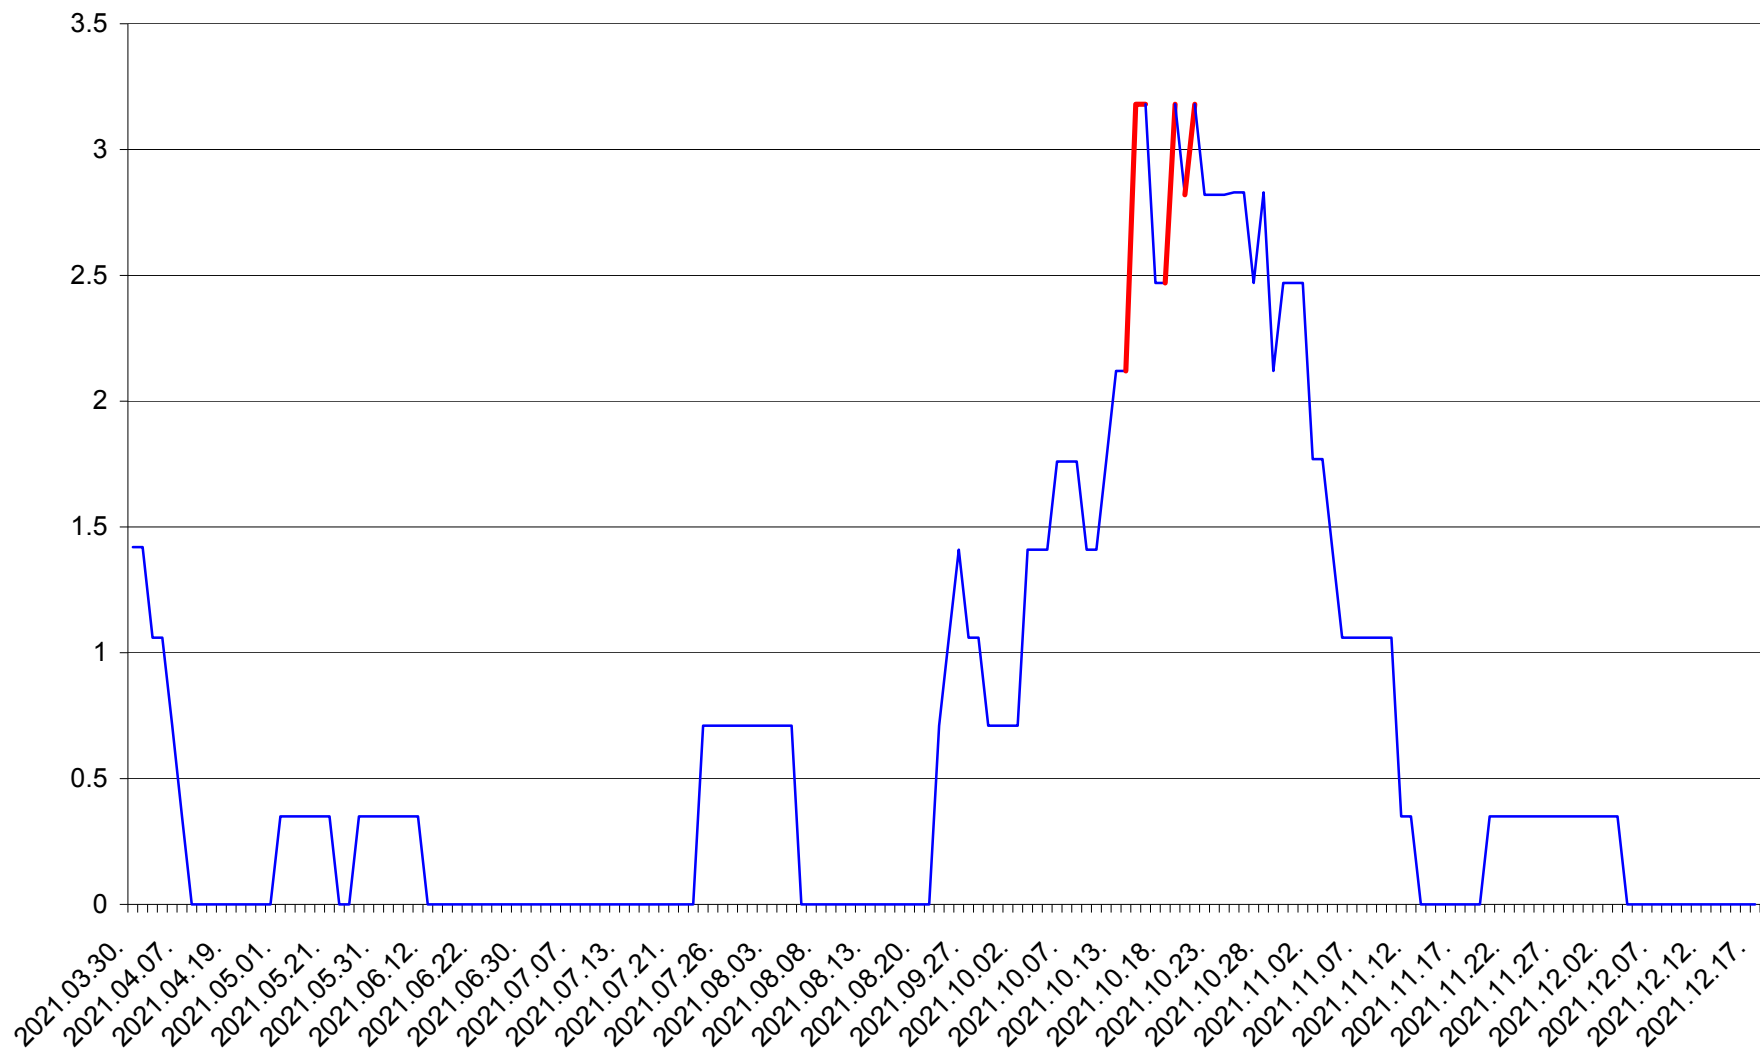

PORUMBENI - Evolutia incidentei cumulate pe 14 zile la ‰ de locuitori
2021.03.30. - 2021.12.17.