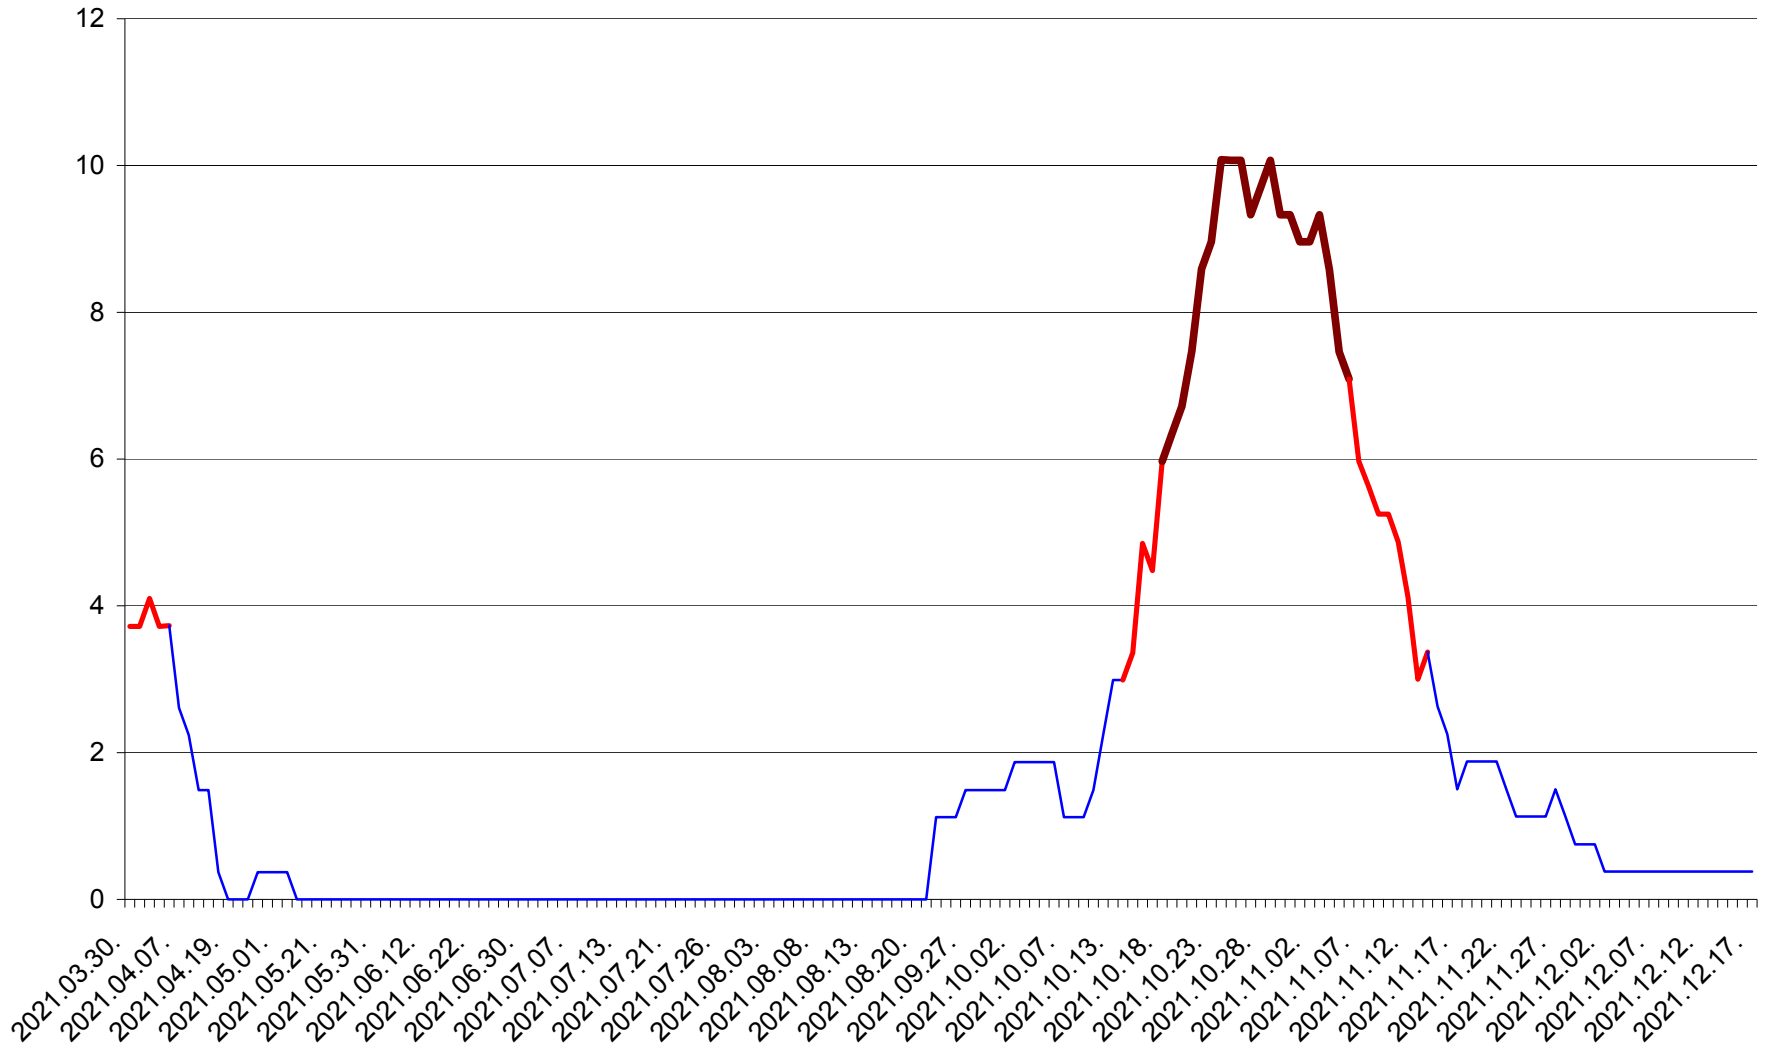

RACU - Evolutia incidentei cumulate pe 14 zile la ‰ de locuitori
2021.03.30. - 2021.12.17.

REMETEA - Evolutia incidentei cumulate pe 14 zile la ‰ de locuitori
2021.03.30. - 2021.12.17.

SĂCEL - Evolutia incidentei cumulate pe 14 zile la ‰ de locuitori
2021.03.30. - 2021.12.17.

SÂNCRĂIENI - Evolutia incidentei cumulate pe 14 zile la ‰ de locuitori
2021.03.30. - 2021.12.17.

SÂNDOMIC - Evolutia incidentei cumulate pe 14 zile la ‰ de locuitori
2021.03.30. - 2021.12.17.

SÂNMARTIN - Evolutia incidentei cumulate pe 14 zile la ‰ de locuitori
2021.03.30. - 2021.12.17.