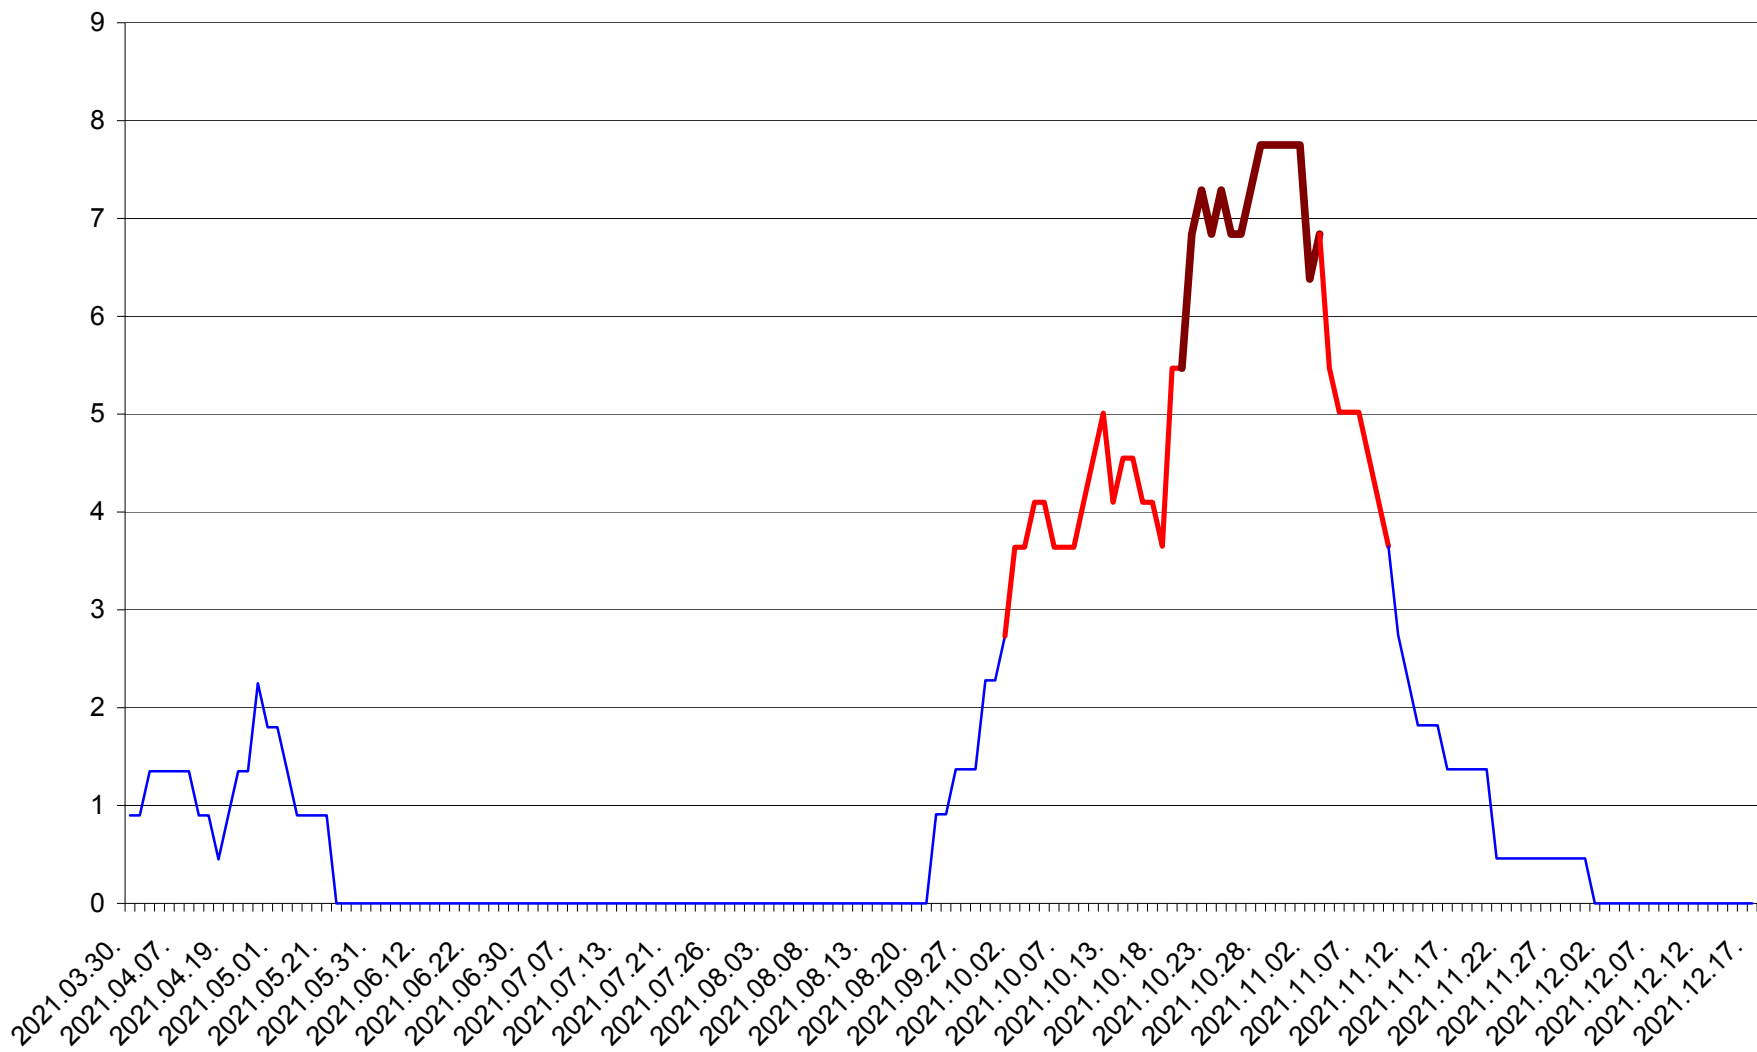

RACU - Evolutia incidentei cumulate pe 14 zile la ‰ de locuitori
2021.03.30. - 2021.12.17.

REMETEA - Evolutia incidentei cumulate pe 14 zile la ‰ de locuitori
2021.03.30. - 2021.12.17.

SĂCEL - Evolutia incidentei cumulate pe 14 zile la ‰ de locuitori
2021.03.30. - 2021.12.17.

SÂNCRĂIENI - Evolutia incidentei cumulate pe 14 zile la ‰ de locuitori
2021.03.30. - 2021.12.17.

SÂNDOMIC - Evolutia incidentei cumulate pe 14 zile la ‰ de locuitori
2021.03.30. - 2021.12.17.

SÂNMARTIN - Evolutia incidentei cumulate pe 14 zile la ‰ de locuitori
2021.03.30. - 2021.12.17.

SÂNSIMION - Evolutia incidentei cumulate pe 14 zile la ‰ de locuitori
2021.03.30. - 2021.12.17.

SÂNTIMBRU - Evolutia incidentei cumulate pe 14 zile la ‰ de locuitori
2021.03.30. - 2021.12.17.

SĂRMAȘ - Evolutia incidentei cumulate pe 14 zile la ‰ de locuitori
2021.03.30. - 2021.12.17.