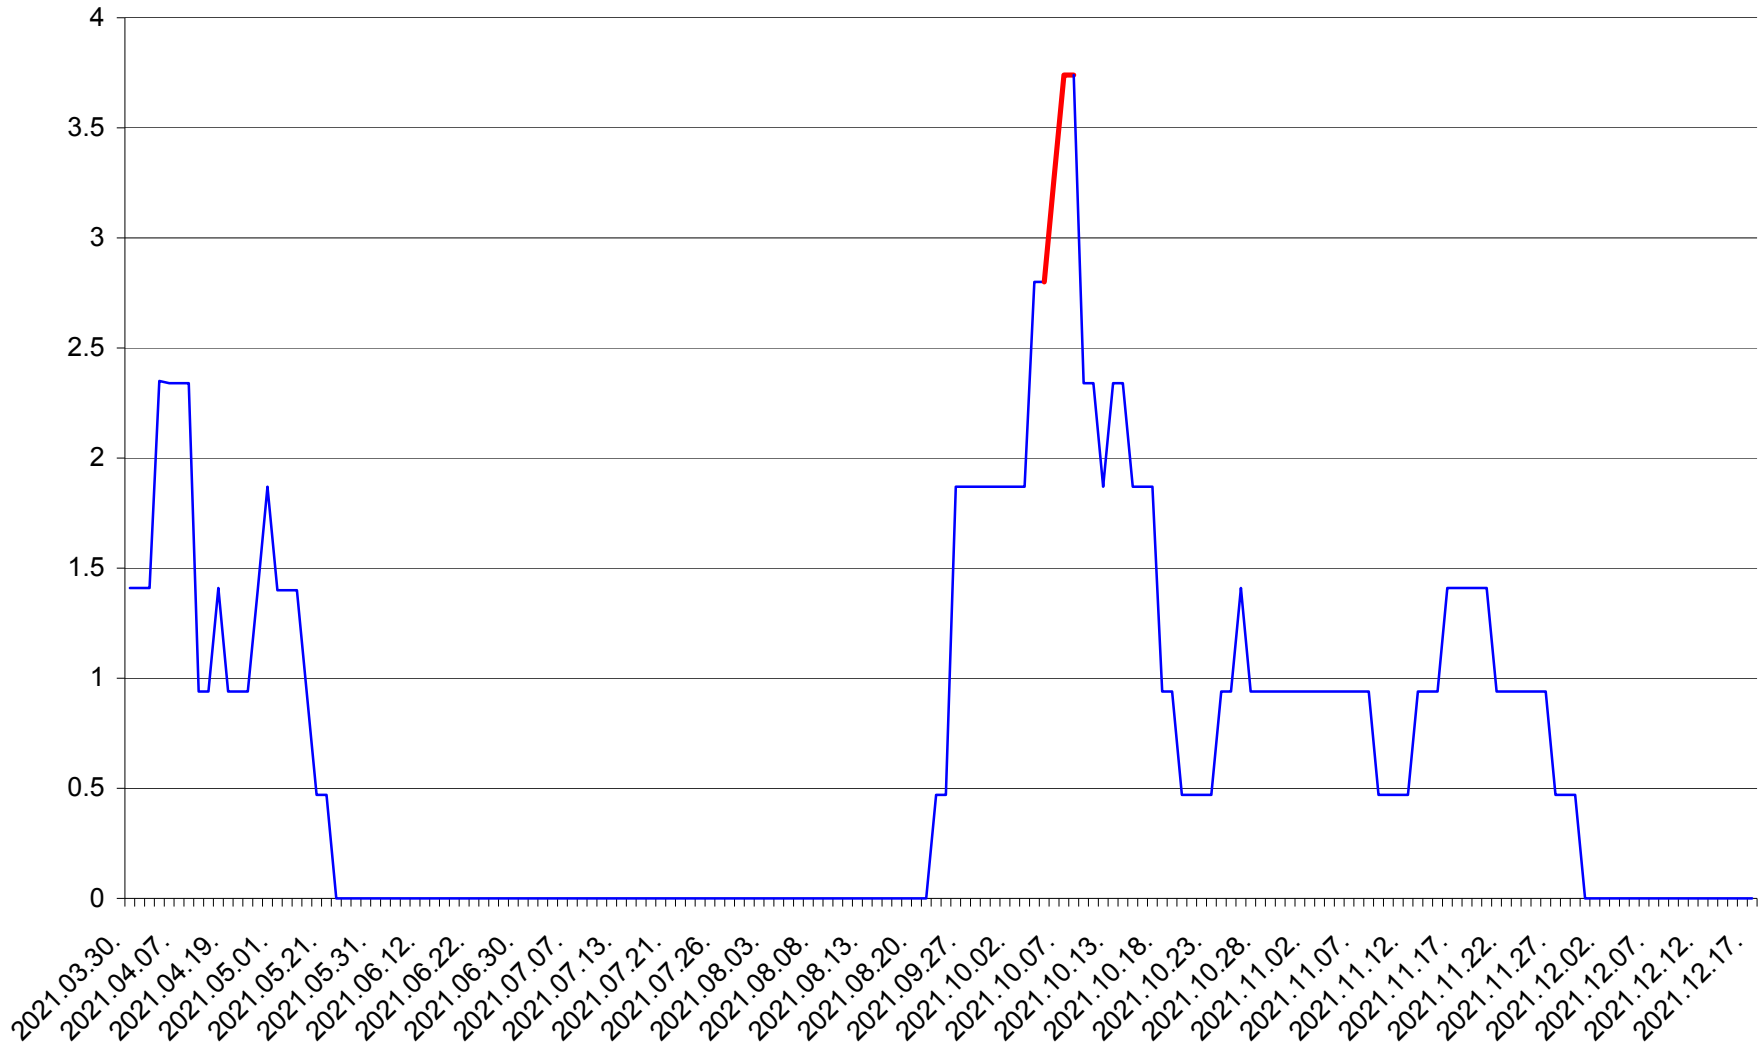

SECUIENI - Evolutia incidentei cumulate pe 14 zile la % de locuitori
2021.03.30. - 2021.12.17.