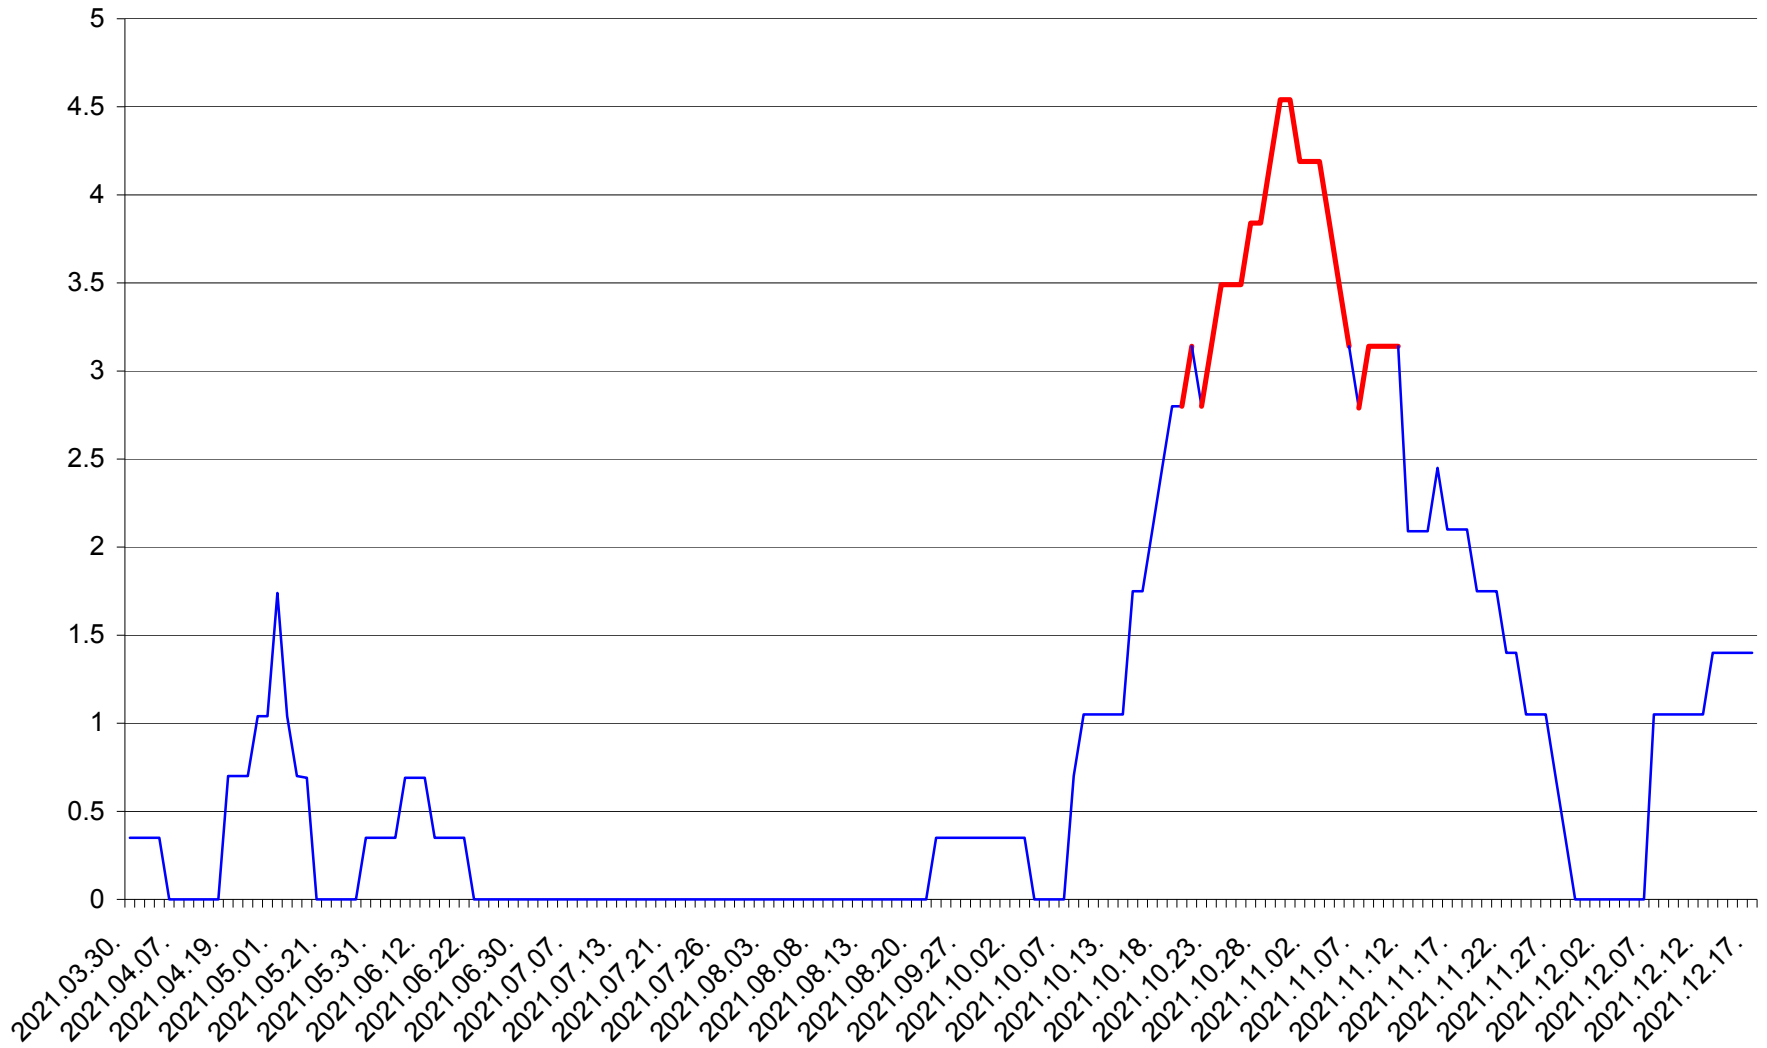

SICULENI - Evolutia incidentei cumulate pe 14 zile la ‰ de locuitori
2021.03.30. - 2021.12.17.