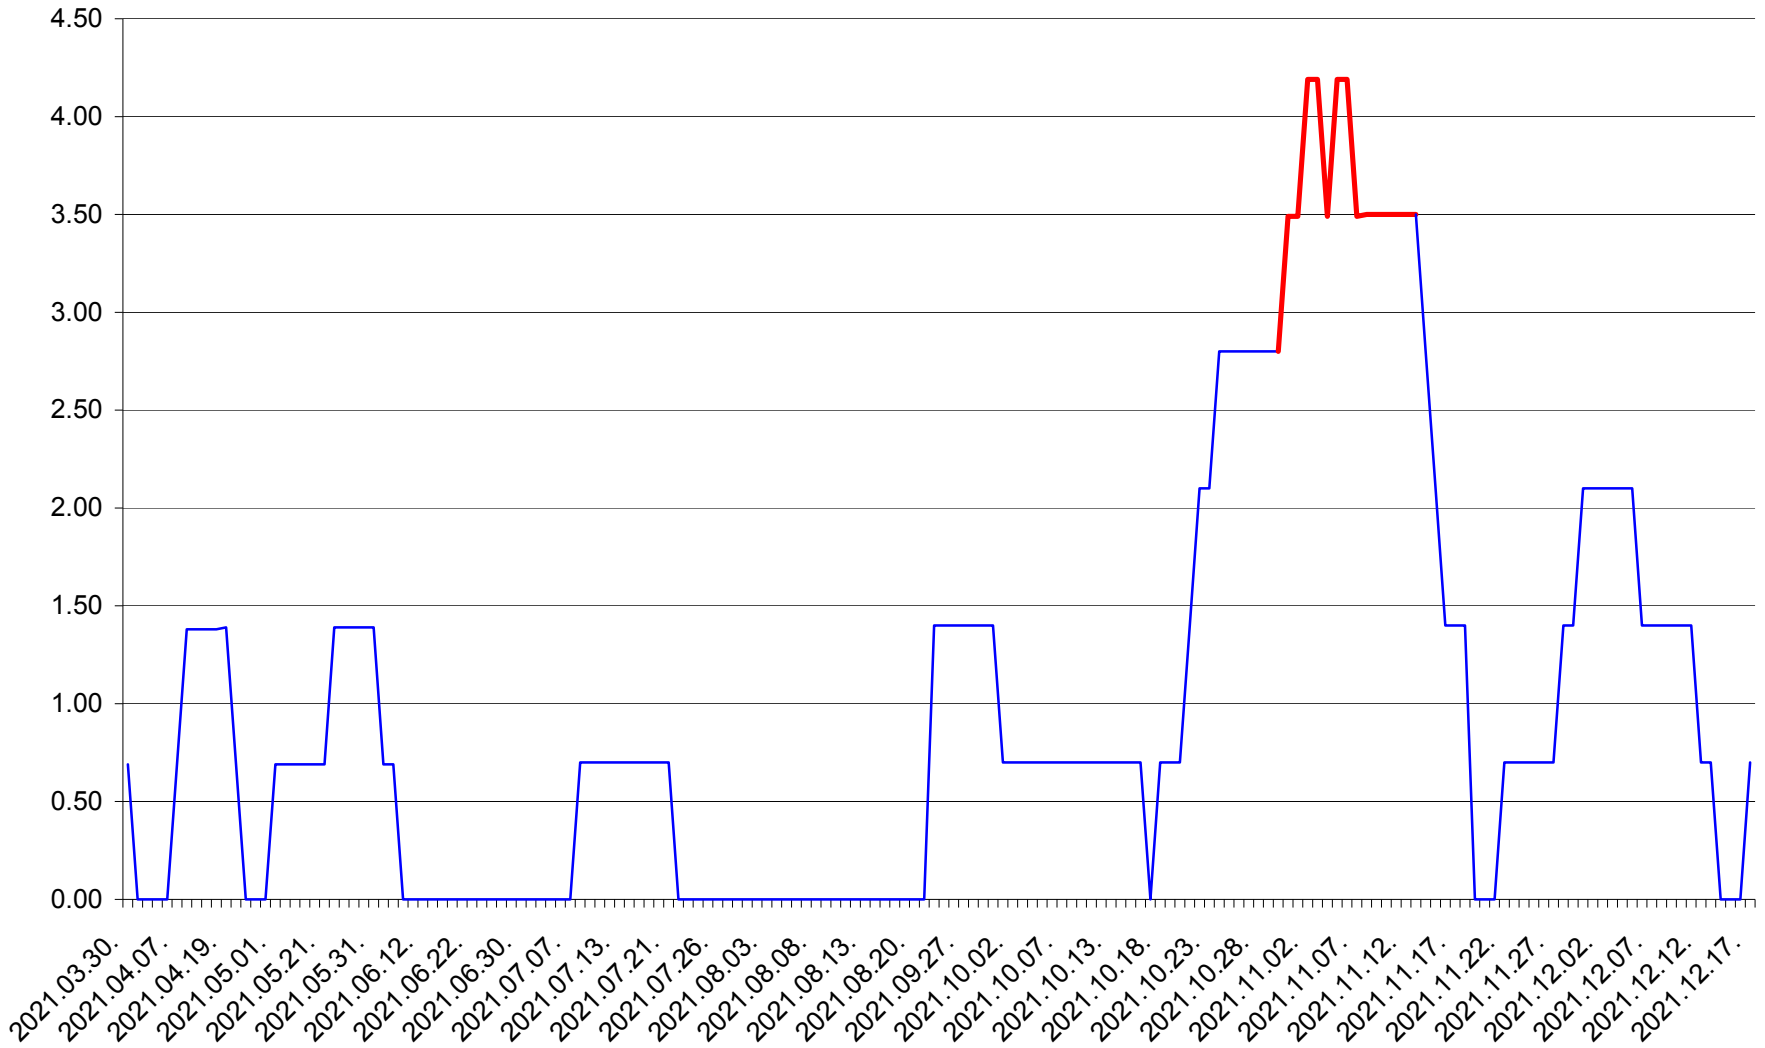

ORAȘ BĂLAN - Evolutia incidentei cumulate pe 14 zile la ‰ de locuitori
2021.03.30. - 2021.12.17.

BILBOR - Evolutia incidentei cumulate pe 14 zile la ‰ de locuitori
2021.03.30. - 2021.12.17.

ORAȘ BORSEC - Evolutia incidentei cumulate pe 14 zile la ‰ de locuitori
2021.03.30. - 2021.12.17.

BRĂDEȘTI - Evolutia incidentei cumulate pe 14 zile la ‰ de locuitori
2021.03.30. - 2021.12.17.

CĂPÂLNIȚA - Evolutia incidentei cumulate pe 14 zile la ‰ de locuitori
2021.03.30. - 2021.12.17.

CÂRȚA - Evolutia incidentei cumulate pe 14 zile la ‰ de locuitori
2021.03.30. - 2021.12.17.

CICEU - Evolutia incidentei cumulate pe 14 zile la ‰ de locuitori
2021.03.30. - 2021.12.17.

CIUCSÂNGEORGIU - Evolutia incidentei cumulate pe 14 zile la % de locuitori
2021.03.30. - 2021.12.17.

CIUMANI - Evolutia incidentei cumulate pe 14 zile la ‰ de locuitori
2021.03.30. - 2021.12.17.

CORBU - Evolutia incidentei cumulate pe 14 zile la ‰ de locuitori
2021.03.30. - 2021.12.17.

CORUND - Evolutia incidentei cumulate pe 14 zile la ‰ de locuitori
2021.03.30. - 2021.12.17.

COZMENI - Evolutia incidentei cumulate pe 14 zile la ‰ de locuitori
2021.03.30. - 2021.12.17.