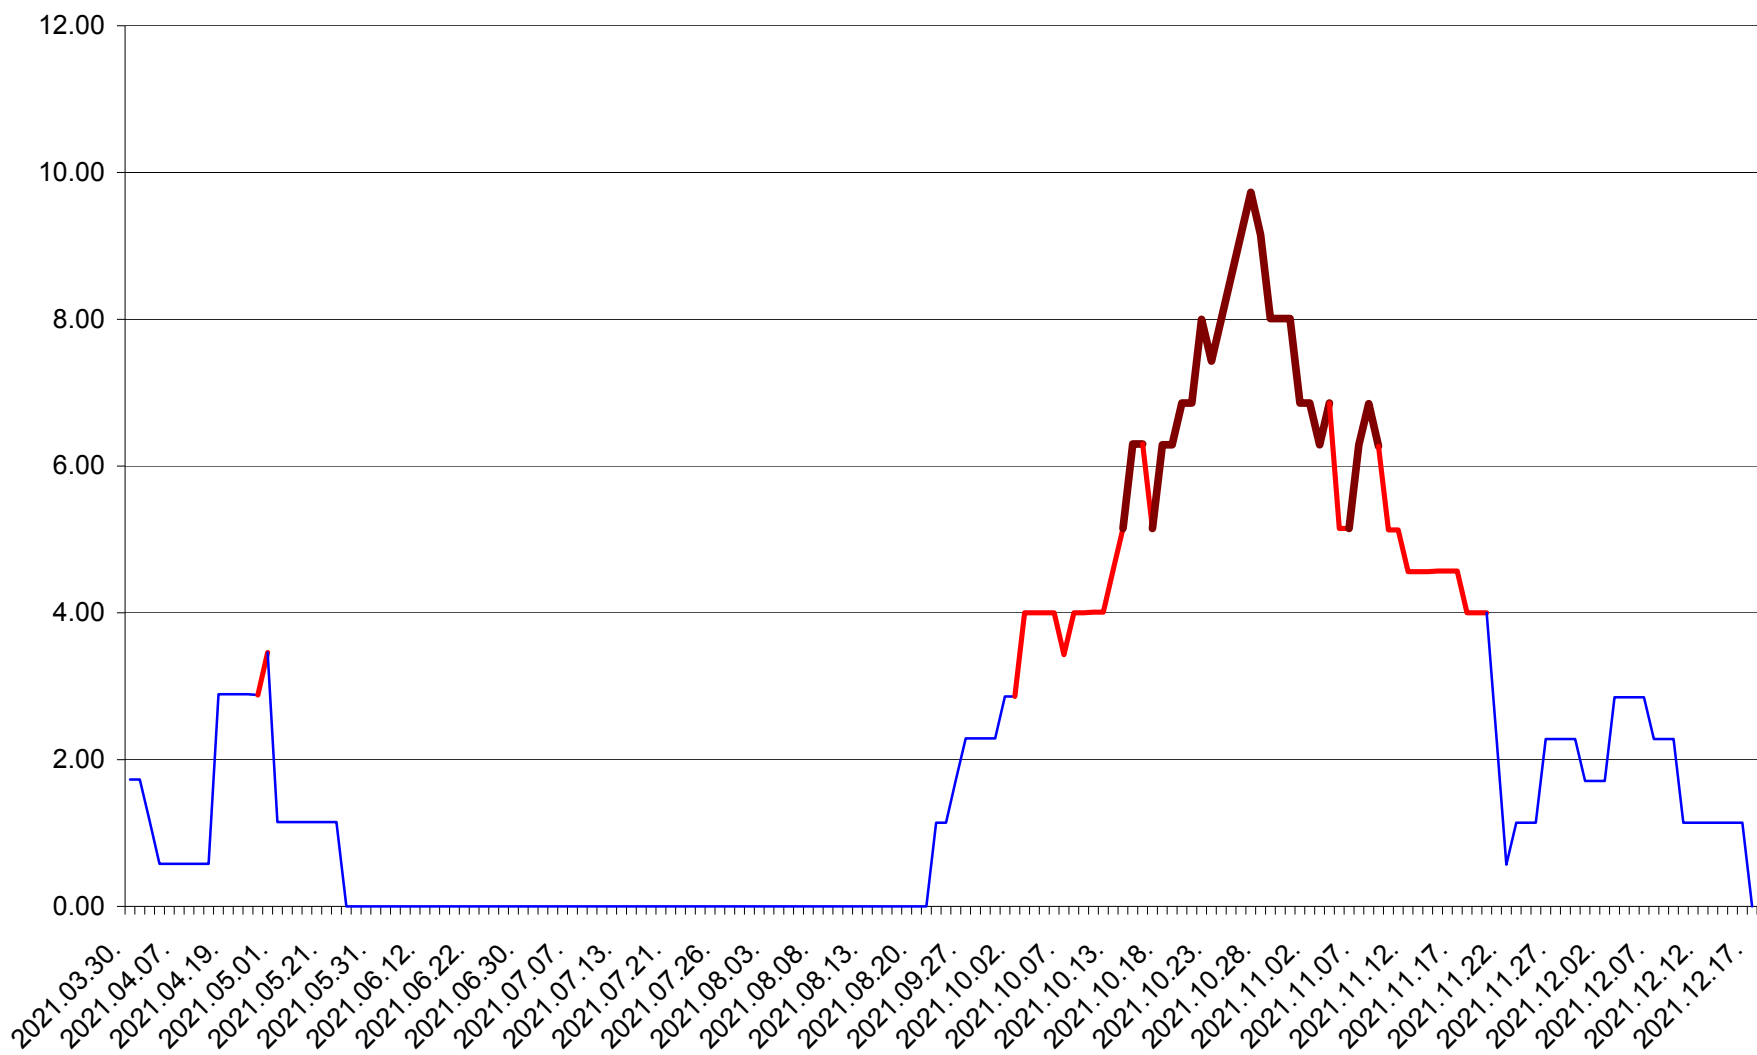

ORAȘ VLĂHIȚA - Evolutia incidentei cumulate pe 14 zile la ‰ de locuitori
2021.03.30. - 2021.12.17.

VĂRȘAG - Evolutia incidentei cumulate pe 14 zile la ‰ de locuitori
2021.03.30. - 2021.12.17.