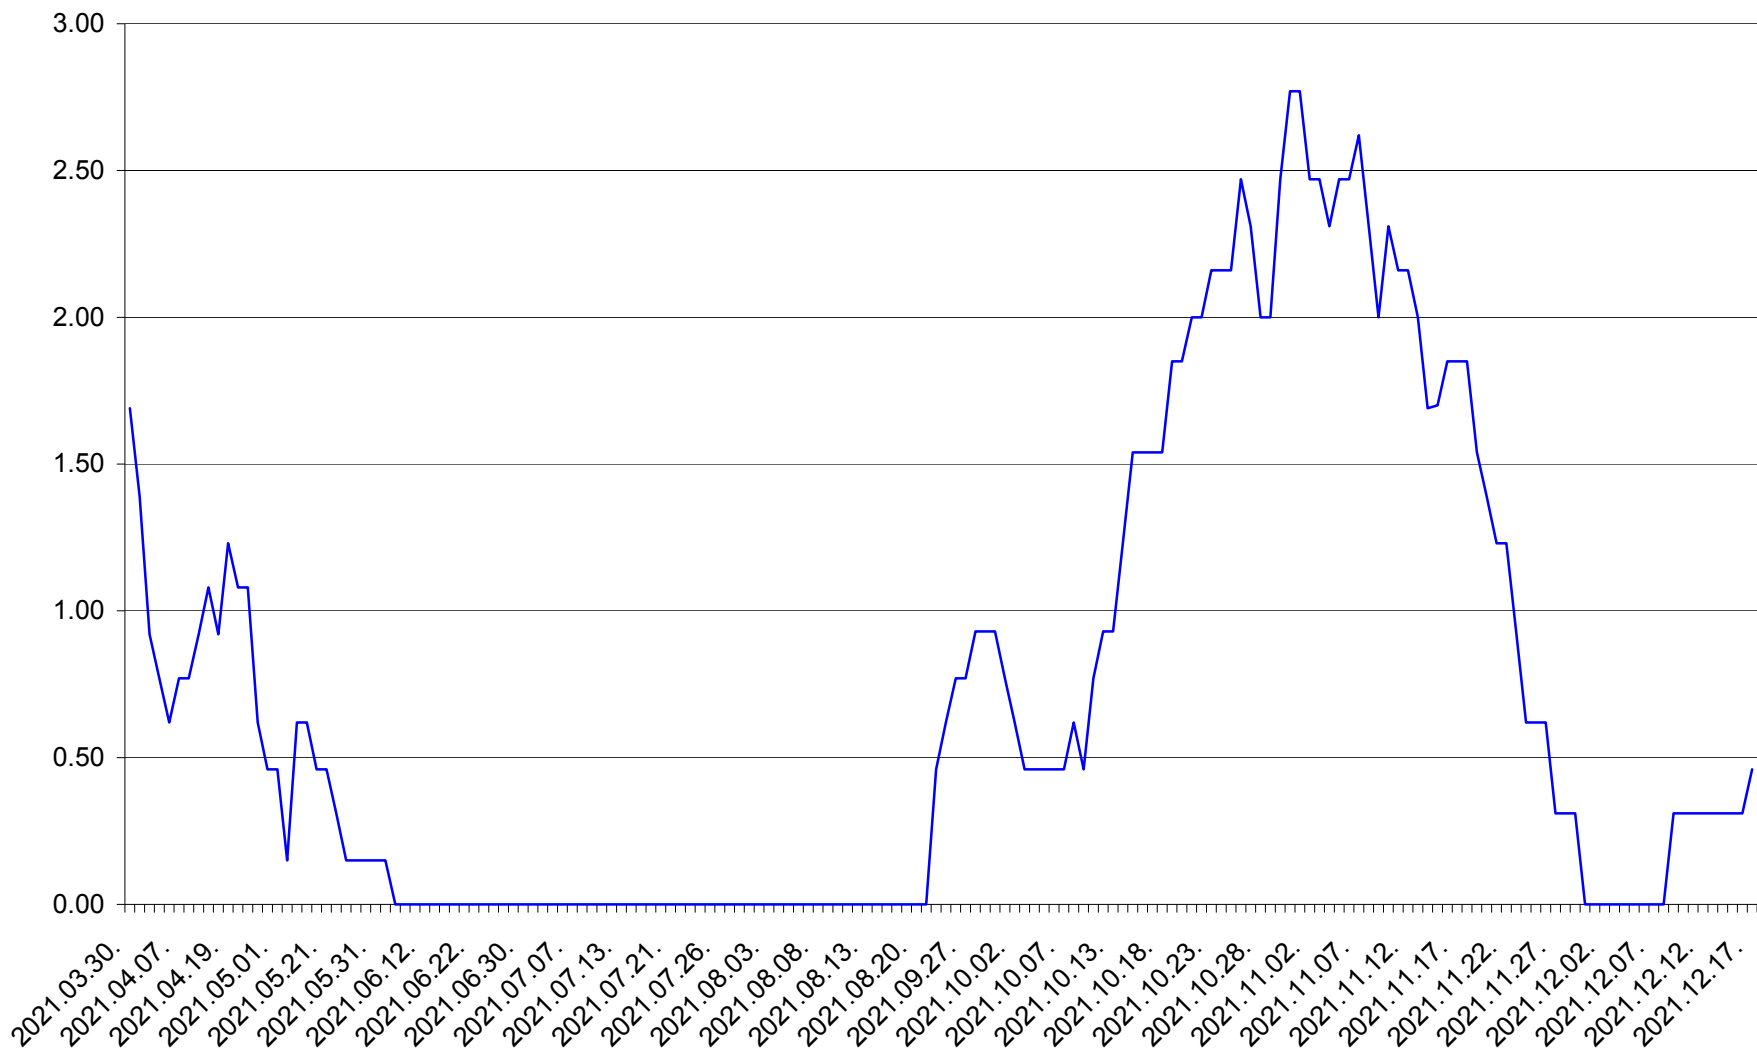

ORAȘ BĂLAN - Evolutia incidentei cumulate pe 14 zile la ‰ de locuitori
2021.03.30. - 2021.12.17.

BILBOR - Evolutia incidentei cumulate pe 14 zile la ‰ de locuitori
2021.03.30. - 2021.12.17.

ORAȘ BORSEC - Evolutia incidentei cumulate pe 14 zile la ‰ de locuitori
2021.03.30. - 2021.12.17.

BRĂDEȘTI - Evolutia incidentei cumulate pe 14 zile la ‰ de locuitori
2021.03.30. - 2021.12.17.

CĂPÂLNIȚA - Evolutia incidentei cumulate pe 14 zile la ‰ de locuitori
2021.03.30. - 2021.12.17.

CÂRȚA - Evolutia incidentei cumulate pe 14 zile la ‰ de locuitori
2021.03.30. - 2021.12.17.

CICEU - Evolutia incidentei cumulate pe 14 zile la ‰ de locuitori
2021.03.30. - 2021.12.17.

CIUCSÂNGEORGIU - Evolutia incidentei cumulate pe 14 zile la % de locuitori
2021.03.30. - 2021.12.17.

CIUMANI - Evolutia incidentei cumulate pe 14 zile la ‰ de locuitori
2021.03.30. - 2021.12.17.

CORBU - Evolutia incidentei cumulate pe 14 zile la ‰ de locuitori
2021.03.30. - 2021.12.17.

CORUND - Evolutia incidentei cumulate pe 14 zile la ‰ de locuitori
2021.03.30. - 2021.12.17.

COZMENI - Evolutia incidentei cumulate pe 14 zile la ‰ de locuitori
2021.03.30. - 2021.12.17.