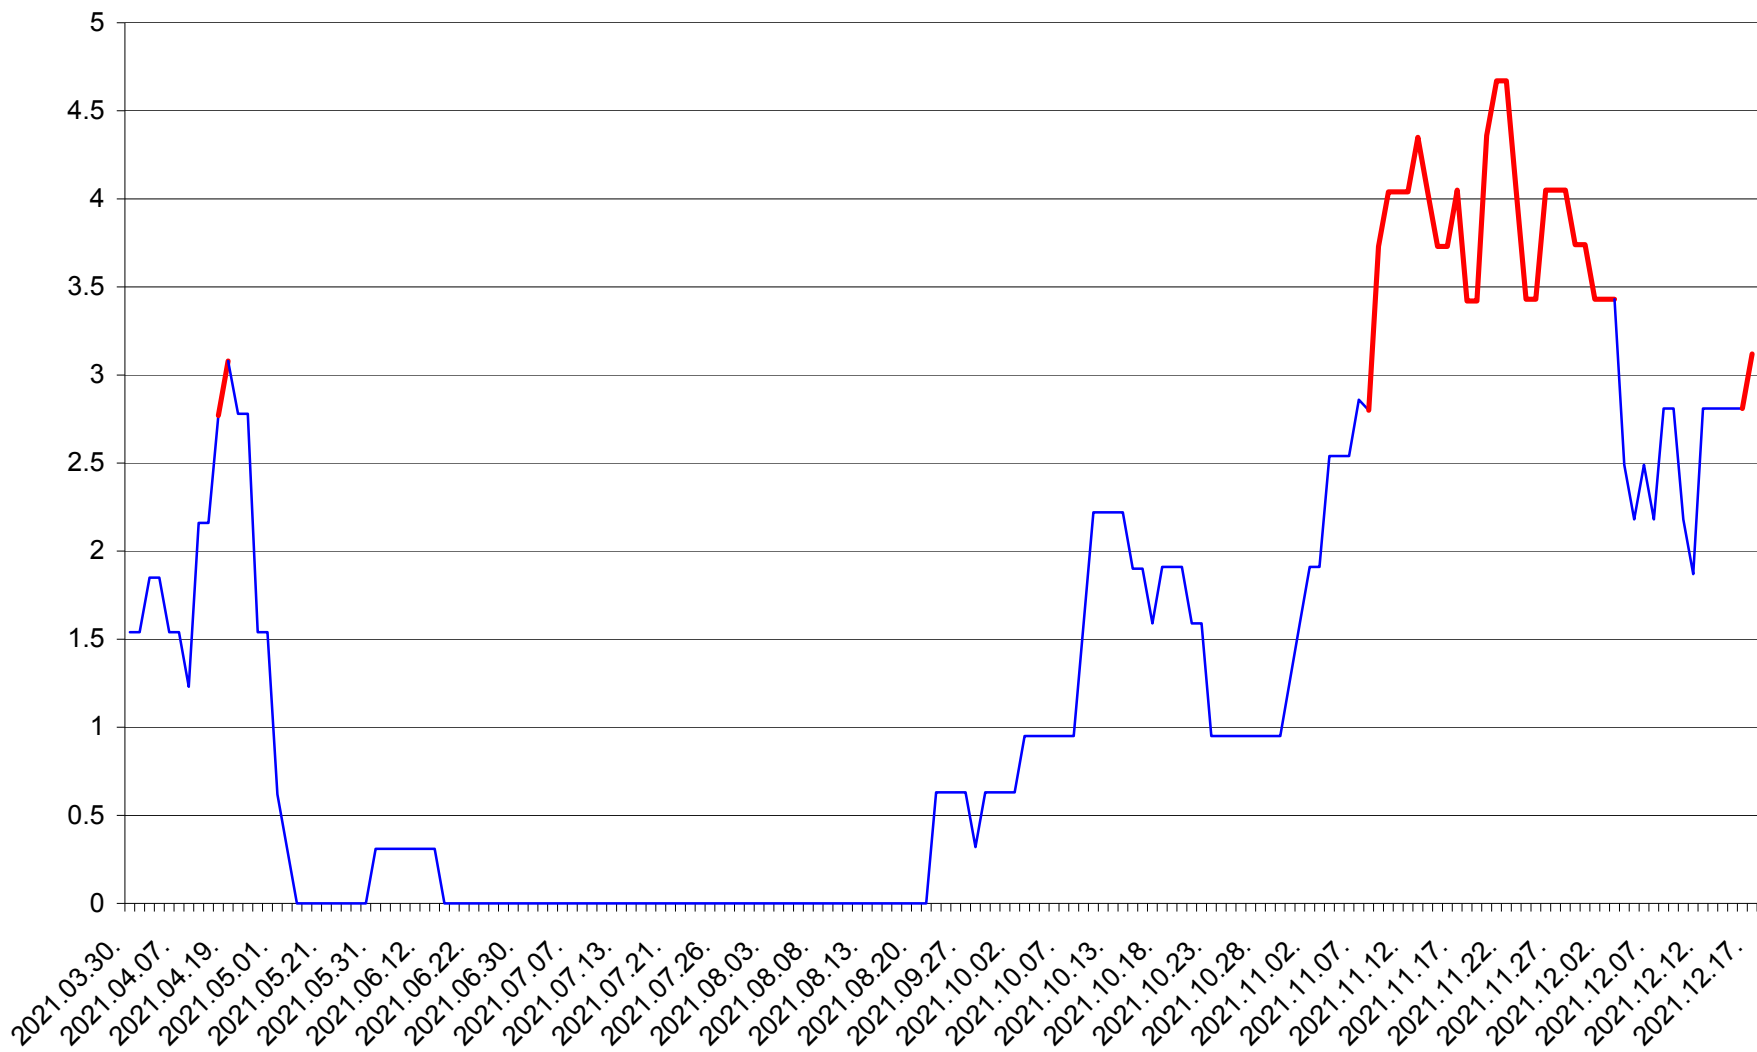

TUȘNAD - Evolutia incidentei cumulate pe 14 zile la ‰ de locuitori
2021.03.30. - 2021.12.17.