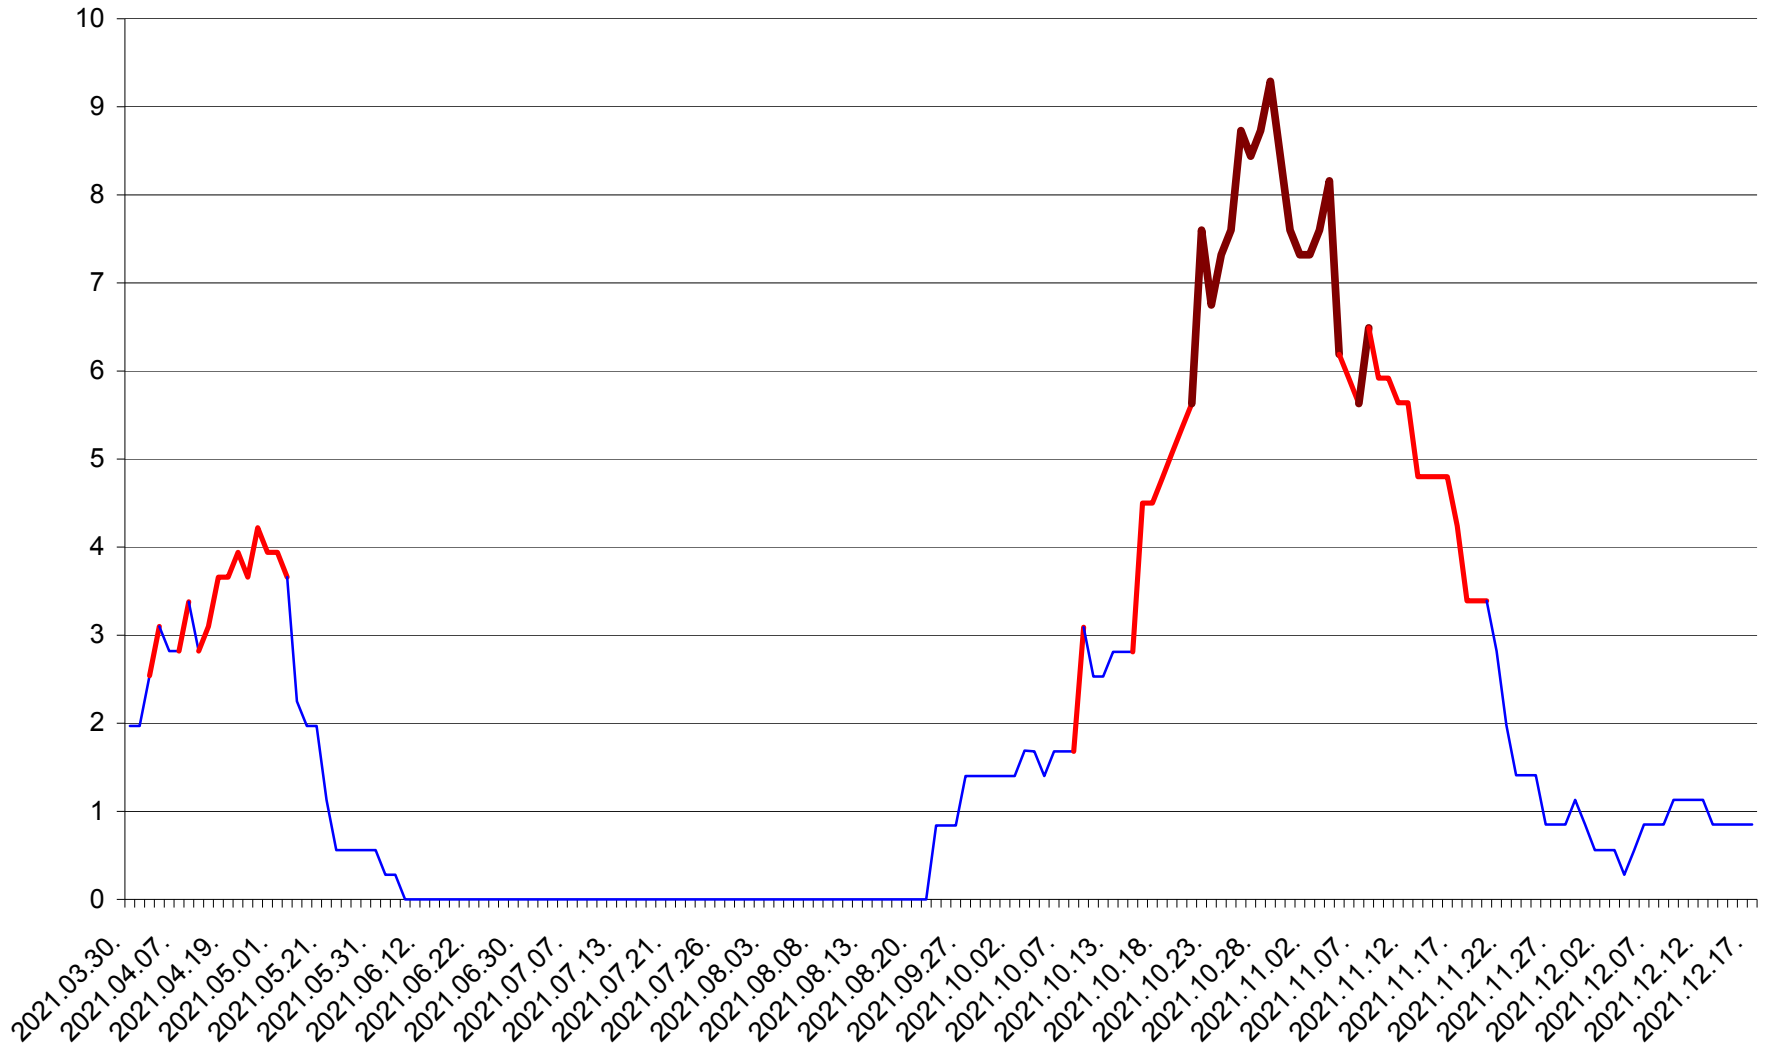

ORAȘ CRISTURU SECUIESC - Evolutia incidentei cumulate pe 14 zile la ‰ de locuitori
2021.03.30. - 2021.12.17.

DĂNEȘTI - Evolutia incidentei cumulate pe 14 zile la ‰ de locuitori
2021.03.30. - 2021.12.17.

DÂRJIU - Evolutia incidentei cumulate pe 14 zile la ‰ de locuitori
2021.03.30. - 2021.12.17.

DEALU - Evolutia incidentei cumulate pe 14 zile la ‰ de locuitori
2021.03.30. - 2021.12.17.

DITRĂU - Evolutia incidentei cumulate pe 14 zile la ‰ de locuitori
2021.03.30. - 2021.12.17.

FELICENI - Evolutia incidentei cumulate pe 14 zile la % de locuitori
2021.03.30. - 2021.12.17.

FRUMOASA - Evolutia incidentei cumulate pe 14 zile la ‰ de locuitori
2021.03.30. - 2021.12.17.

GĂLĂUȚAȘ - Evolutia incidentei cumulate pe 14 zile la ‰ de locuitori
2021.03.30. - 2021.12.17.