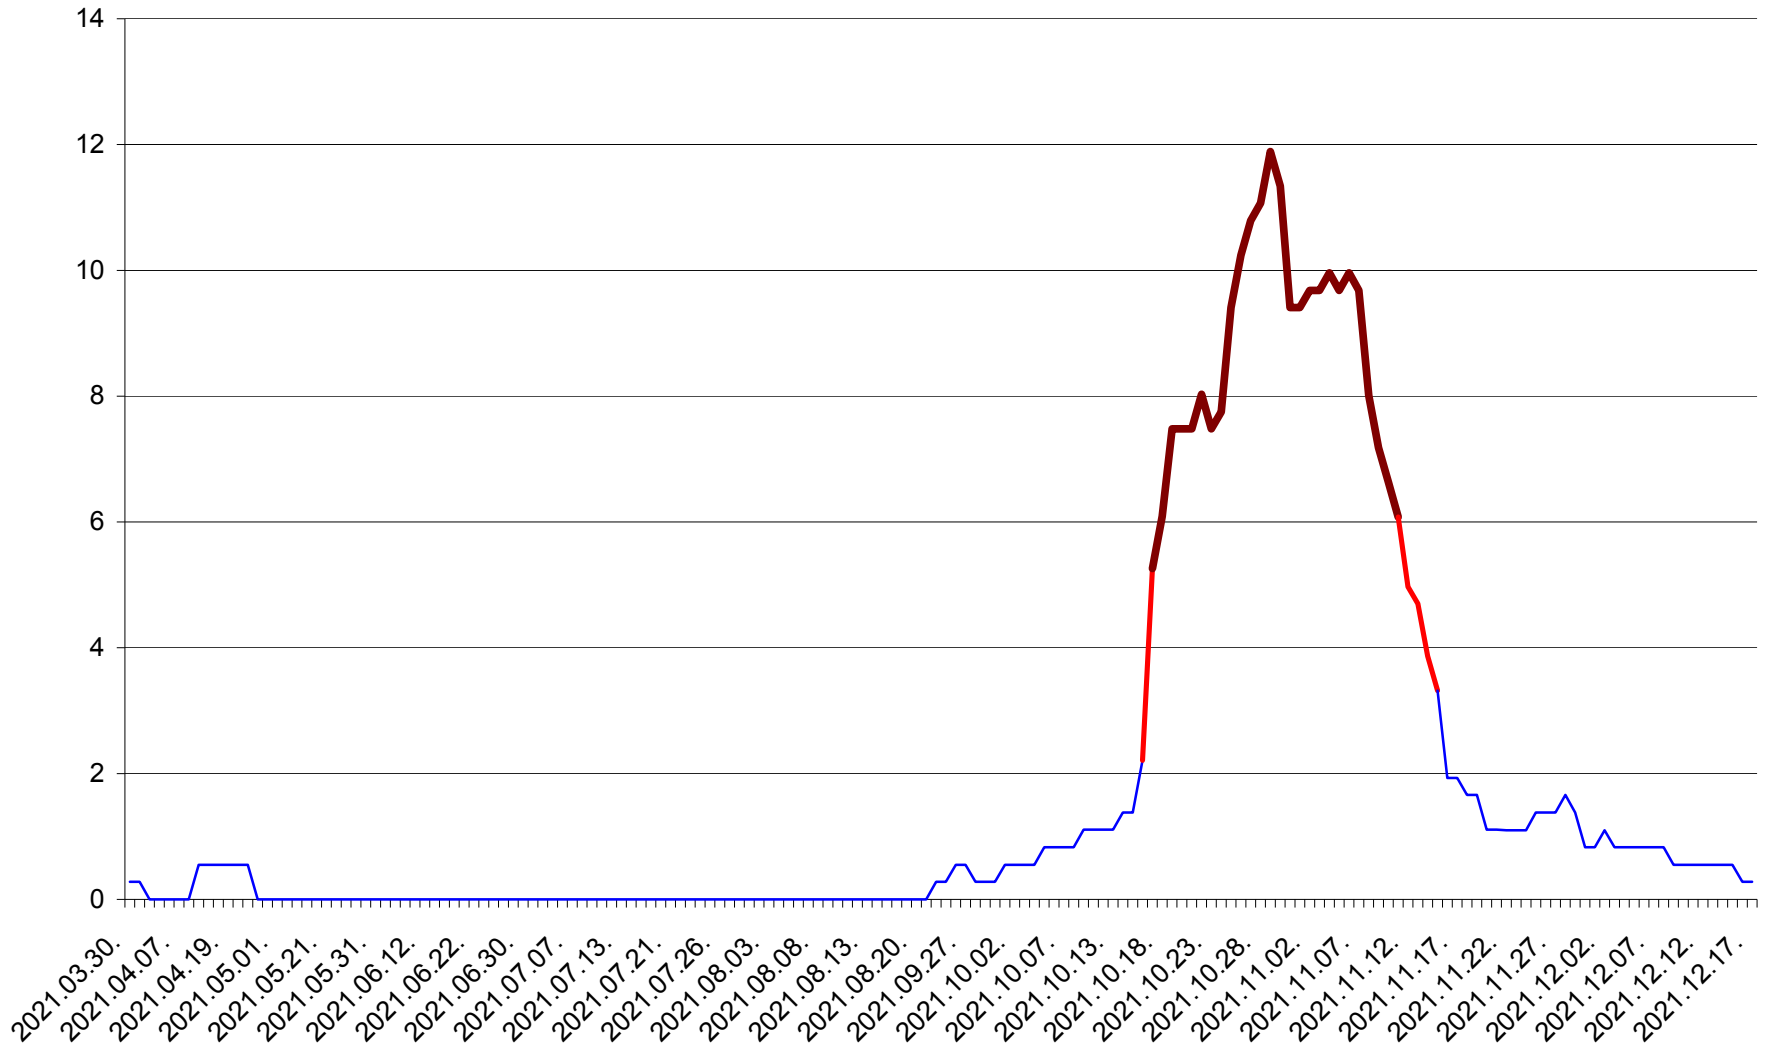

DÂRJIU - Evolutia incidentei cumulate pe 14 zile la ‰ de locuitori
2021.03.30. - 2021.12.17.

DEALU - Evolutia incidentei cumulate pe 14 zile la ‰ de locuitori
2021.03.30. - 2021.12.17.

DITRĂU - Evolutia incidentei cumulate pe 14 zile la ‰ de locuitori
2021.03.30. - 2021.12.17.

FELICENI - Evolutia incidentei cumulate pe 14 zile la % de locuitori
2021.03.30. - 2021.12.17.

FRUMOASA - Evolutia incidentei cumulate pe 14 zile la ‰ de locuitori
2021.03.30. - 2021.12.17.

GĂLĂUȚAȘ - Evolutia incidentei cumulate pe 14 zile la ‰ de locuitori
2021.03.30. - 2021.12.17.

MUNICIPIUL GHEORGHENI - Evolutia incidentei cumulate pe 14 zile la % de locuitori
2021.03.30. - 2021.12.17.

JOSENI - Evolutia incidentei cumulate pe 14 zile la ‰ de locuitori
2021.03.30. - 2021.12.17.

LĂZAREA - Evolutia incidentei cumulate pe 14 zile la ‰ de locuitori
2021.03.30. - 2021.12.17.

LELICENI - Evolutia incidentei cumulate pe 14 zile la % de locuitori
2021.03.30. - 2021.12.17.

LUETA - Evolutia incidentei cumulate pe 14 zile la ‰ de locuitori
2021.03.30. - 2021.12.17.

LUNCA DE JOS - Evolutia incidentei cumulate pe 14 zile la ‰ de locuitori
2021.03.30. - 2021.12.17.