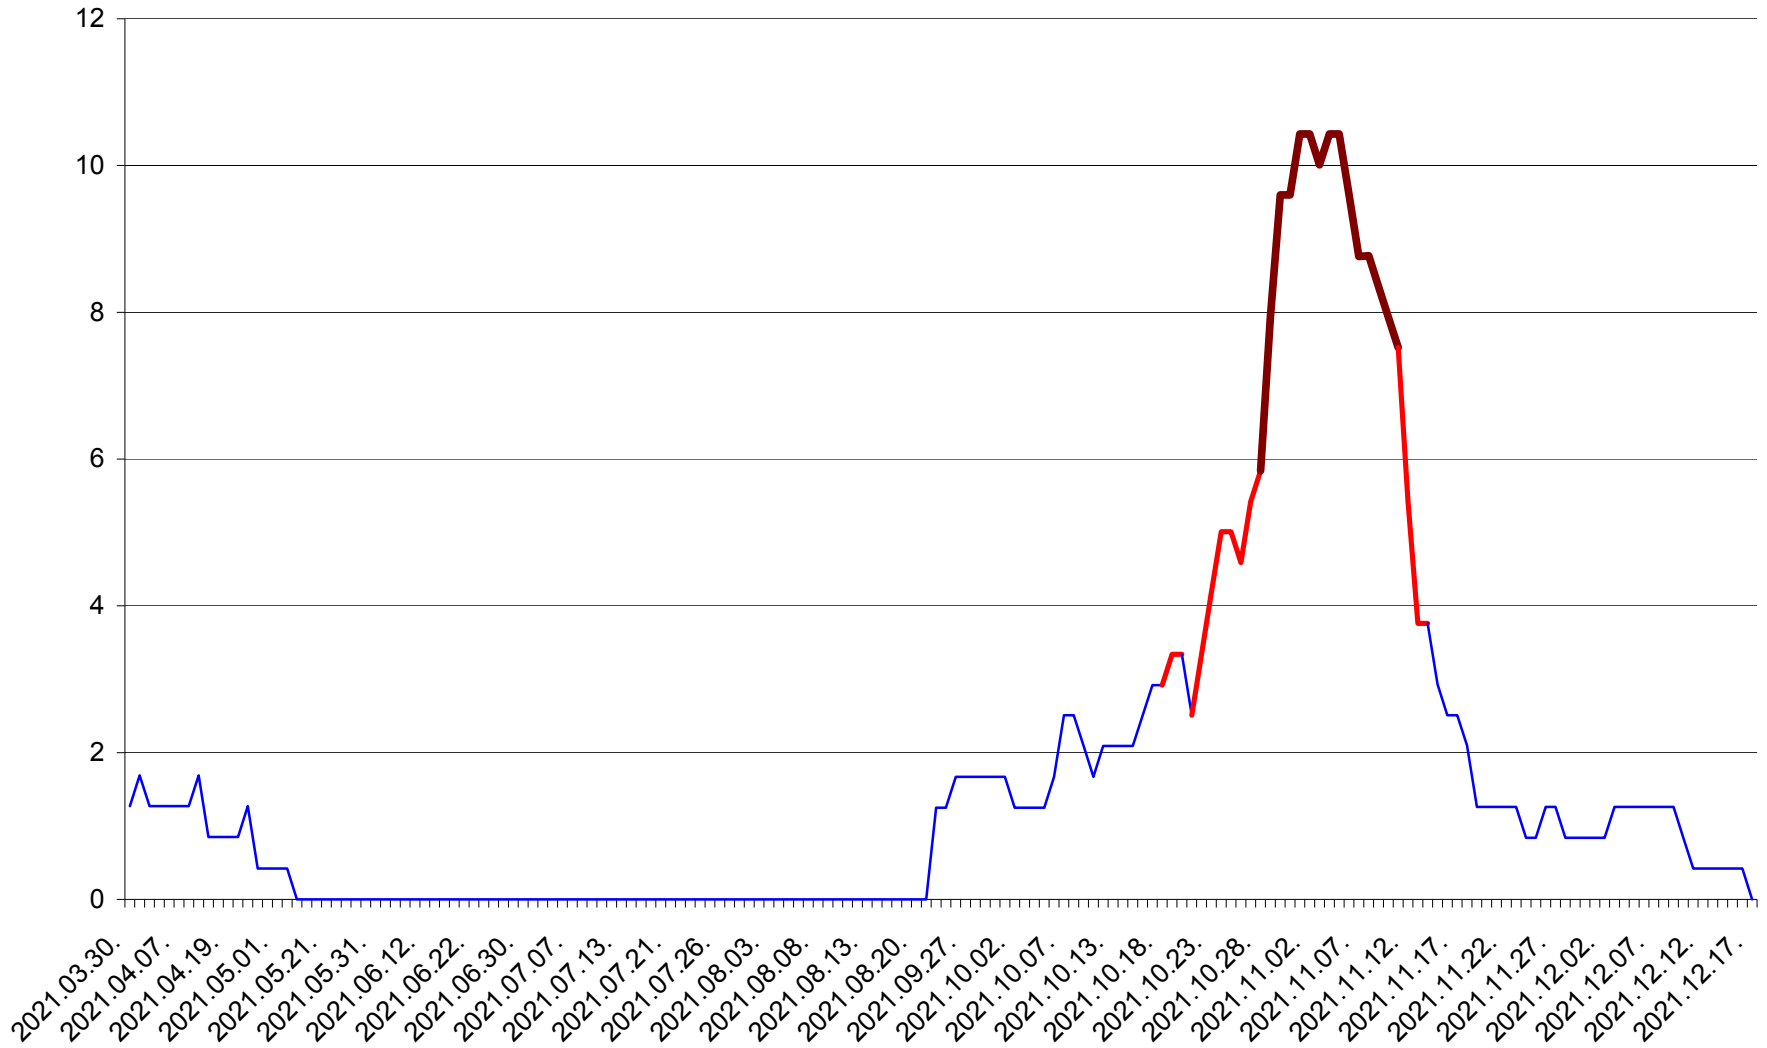

FELICENI - Evolutia incidentei cumulate pe 14 zile la % de locuitori
2021.03.30. - 2021.12.17.

FRUMOASA - Evolutia incidentei cumulate pe 14 zile la ‰ de locuitori
2021.03.30. - 2021.12.17.

GĂLĂUȚAȘ - Evolutia incidentei cumulate pe 14 zile la ‰ de locuitori
2021.03.30. - 2021.12.17.

MUNICIPIUL GHEORGHENI - Evolutia incidentei cumulate pe 14 zile la % de locuitori
2021.03.30. - 2021.12.17.

JOSENI - Evolutia incidentei cumulate pe 14 zile la ‰ de locuitori
2021.03.30. - 2021.12.17.

LĂZAREA - Evolutia incidentei cumulate pe 14 zile la ‰ de locuitori
2021.03.30. - 2021.12.17.

LELICENI - Evolutia incidentei cumulate pe 14 zile la % de locuitori
2021.03.30. - 2021.12.17.

LUETA - Evolutia incidentei cumulate pe 14 zile la ‰ de locuitori
2021.03.30. - 2021.12.17.

LUNCA DE JOS - Evolutia incidentei cumulate pe 14 zile la ‰ de locuitori
2021.03.30. - 2021.12.17.