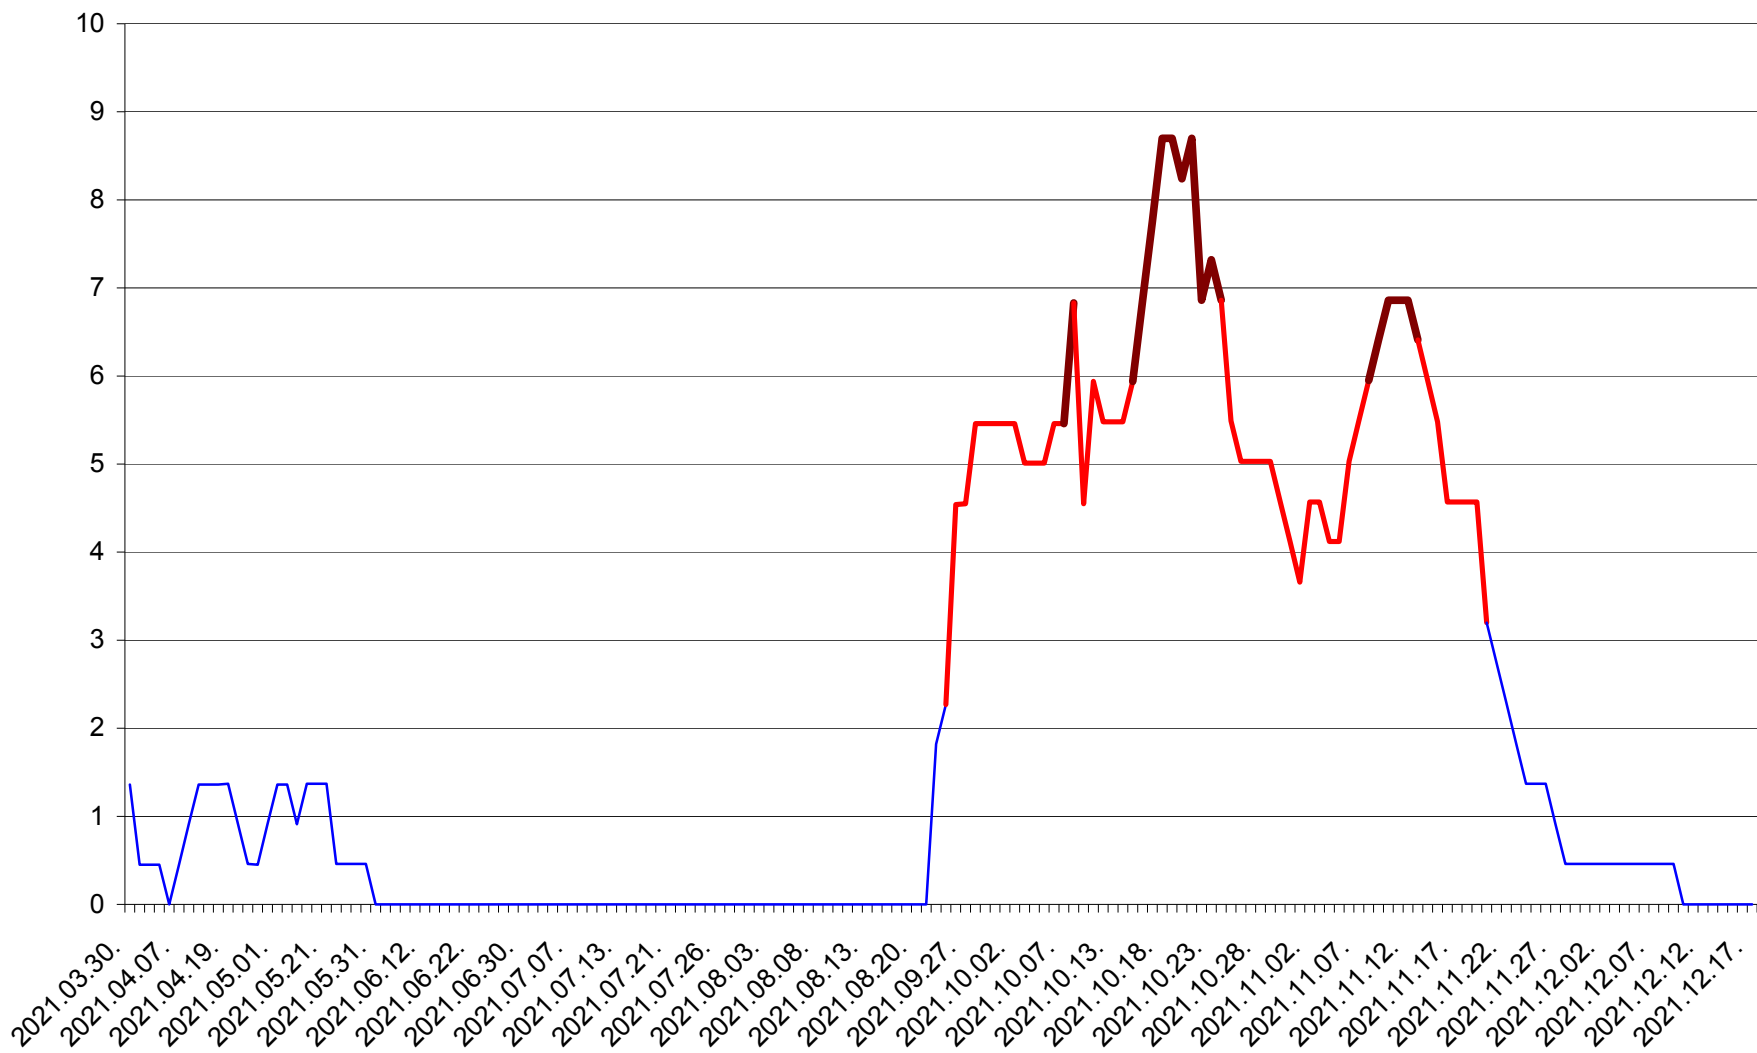

MUNICIPIUL GHEORGHENI - Evolutia incidentei cumulate pe 14 zile la % de locuitori
2021.03.30. - 2021.12.17.

JOSENI - Evolutia incidentei cumulate pe 14 zile la ‰ de locuitori
2021.03.30. - 2021.12.17.

LĂZAREA - Evolutia incidentei cumulate pe 14 zile la ‰ de locuitori
2021.03.30. - 2021.12.17.

LELICENI - Evolutia incidentei cumulate pe 14 zile la % de locuitori
2021.03.30. - 2021.12.17.

LUETA - Evolutia incidentei cumulate pe 14 zile la ‰ de locuitori
2021.03.30. - 2021.12.17.

LUNCA DE JOS - Evolutia incidentei cumulate pe 14 zile la ‰ de locuitori
2021.03.30. - 2021.12.17.

LUNCA DE SUS - Evolutia incidentei cumulate pe 14 zile la ‰ de locuitori
2021.03.30. - 2021.12.17.

LUPENI - Evolutia incidentei cumulate pe 14 zile la ‰ de locuitori
2021.03.30. - 2021.12.17.

MĂDĂRAȘ - Evolutia incidentei cumulate pe 14 zile la ‰ de locuitori
2021.03.30. - 2021.12.17.