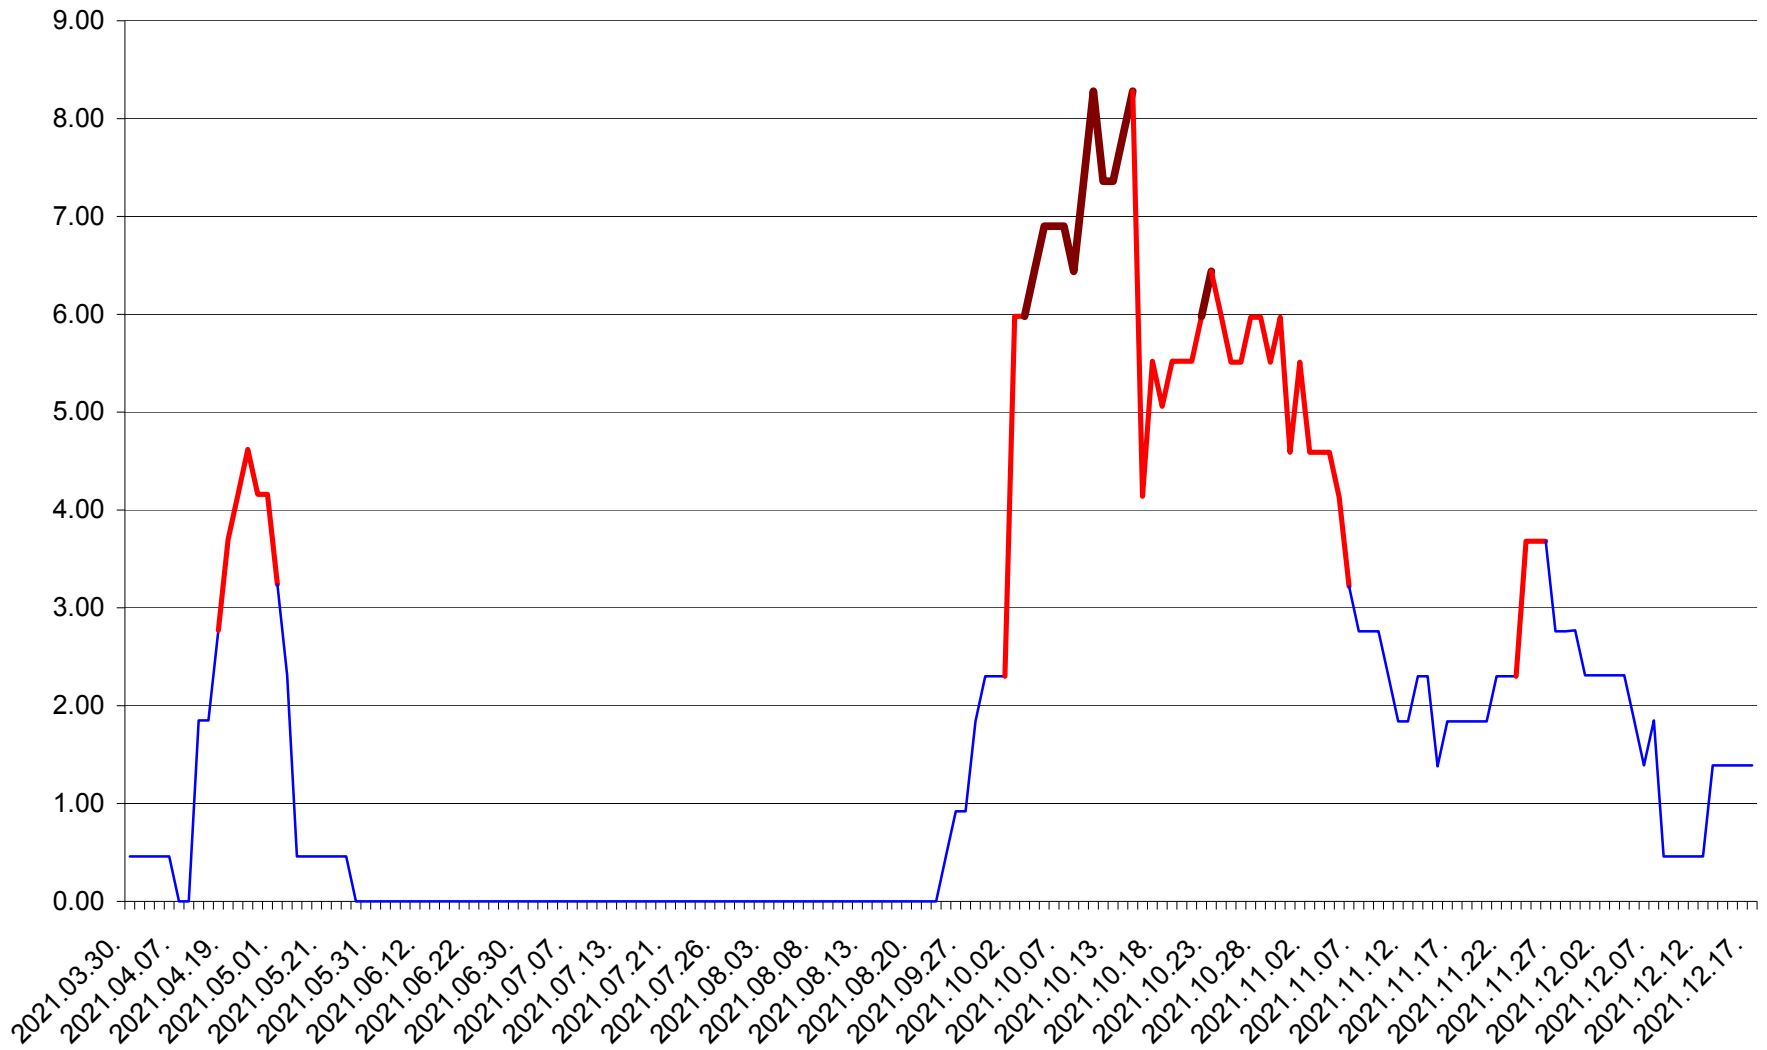

ATID - Evolutia incidentei cumulate pe 14 zile la ‰ de locuitori
2021.03.30. - 2021.12.17.

AVRĂMEȘTI - Evolutia incidentei cumulate pe 14 zile la ‰ de locuitori
2021.03.30. - 2021.12.17.

ORAȘ BĂILE TUȘNAD - Evolutia incidentei cumulate pe 14 zile la ‰ de locuitori
2021.03.30. - 2021.12.17.

ORAȘ BĂLAN - Evolutia incidentei cumulate pe 14 zile la ‰ de locuitori
2021.03.30. - 2021.12.17.

BILBOR - Evolutia incidentei cumulate pe 14 zile la ‰ de locuitori
2021.03.30. - 2021.12.17.

ORAȘ BORSEC - Evolutia incidentei cumulate pe 14 zile la ‰ de locuitori
2021.03.30. - 2021.12.17.

BRĂDEȘTI - Evolutia incidentei cumulate pe 14 zile la ‰ de locuitori
2021.03.30. - 2021.12.17.

CĂPÂLNIȚA - Evolutia incidentei cumulate pe 14 zile la ‰ de locuitori
2021.03.30. - 2021.12.17.

CÂRȚA - Evolutia incidentei cumulate pe 14 zile la ‰ de locuitori
2021.03.30. - 2021.12.17.

CICEU - Evolutia incidentei cumulate pe 14 zile la ‰ de locuitori
2021.03.30. - 2021.12.17.

CIUCSÂNGEORGIU - Evolutia incidentei cumulate pe 14 zile la % de locuitori
2021.03.30. - 2021.12.17.

CIUMANI - Evolutia incidentei cumulate pe 14 zile la ‰ de locuitori
2021.03.30. - 2021.12.17.