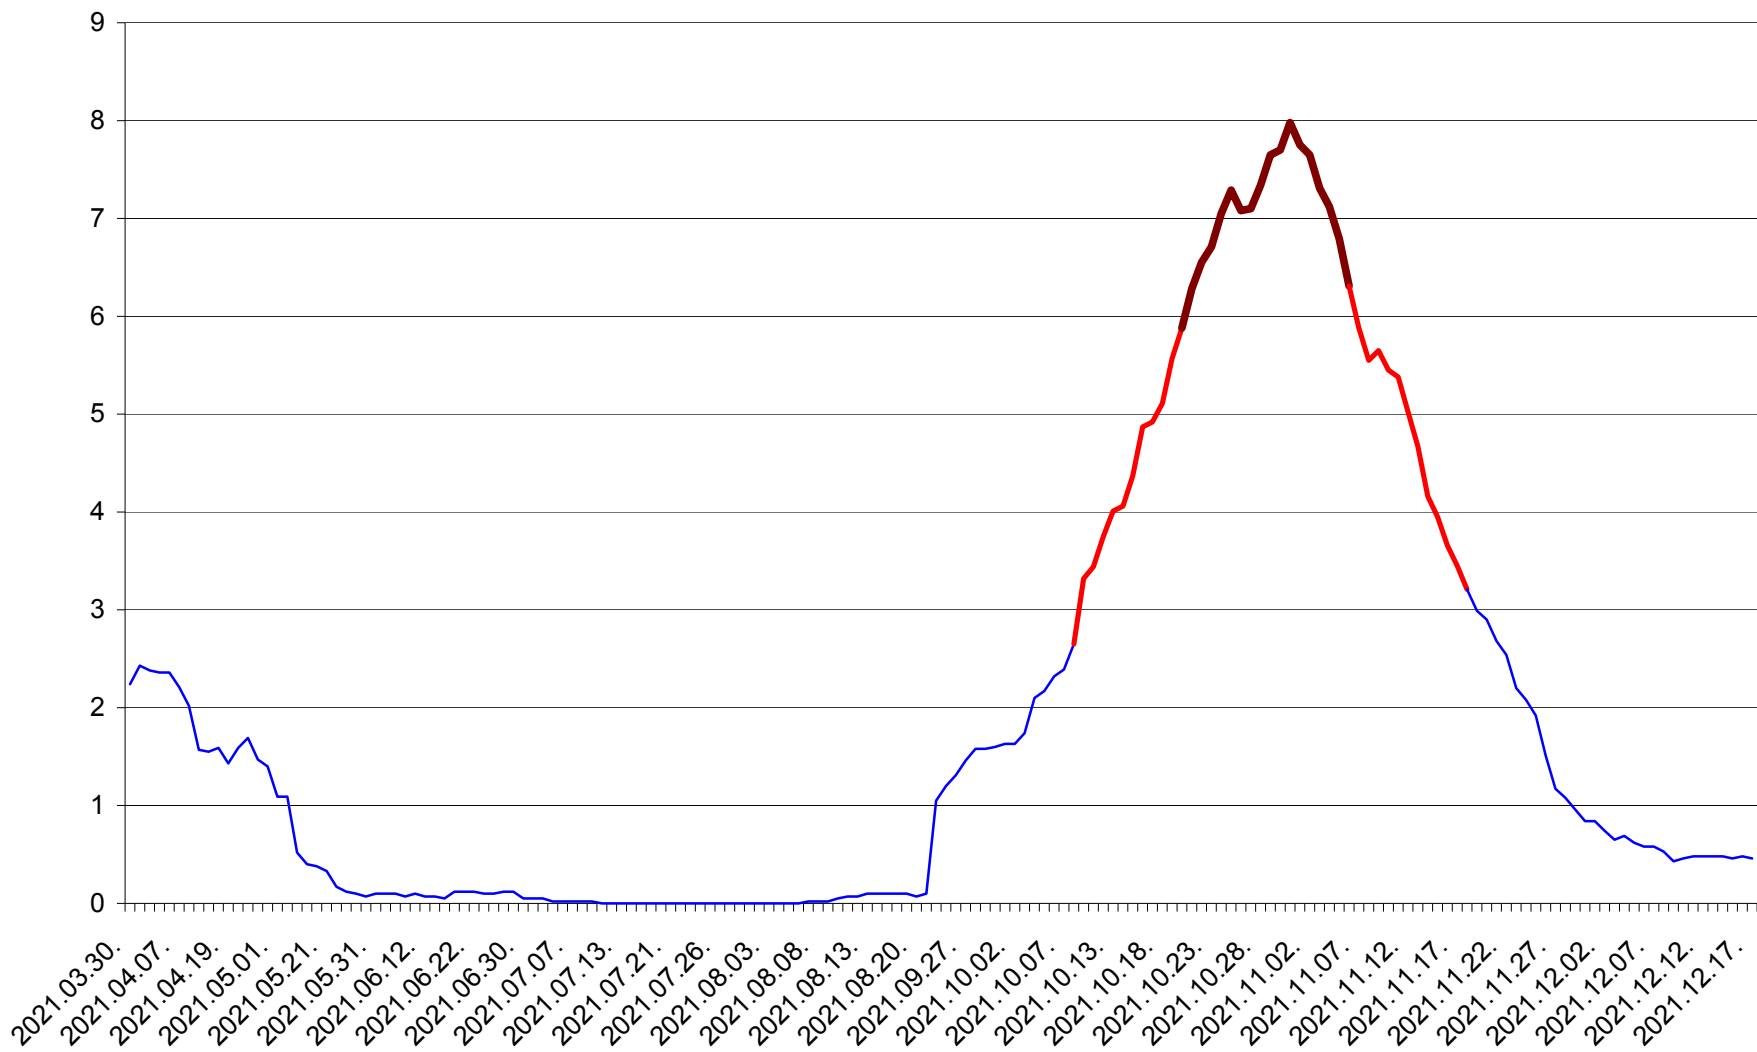

LELICENI - Evolutia incidentei cumulate pe 14 zile la % de locuitori
2021.03.30. - 2021.12.17.

LUETA - Evolutia incidentei cumulate pe 14 zile la ‰ de locuitori
2021.03.30. - 2021.12.17.

LUNCA DE JOS - Evolutia incidentei cumulate pe 14 zile la ‰ de locuitori
2021.03.30. - 2021.12.17.

LUNCA DE SUS - Evolutia incidentei cumulate pe 14 zile la ‰ de locuitori
2021.03.30. - 2021.12.17.

LUPENI - Evolutia incidentei cumulate pe 14 zile la ‰ de locuitori
2021.03.30. - 2021.12.17.

MĂDĂRAȘ - Evolutia incidentei cumulate pe 14 zile la ‰ de locuitori
2021.03.30. - 2021.12.17.

MĂRTINIȘ - Evolutia incidentei cumulate pe 14 zile la ‰ de locuitori
2021.03.30. - 2021.12.17.

MEREȘTI - Evolutia incidentei cumulate pe 14 zile la ‰ de locuitori
2021.03.30. - 2021.12.17.

MUNICIPIUL MIERCUREA-CIUC - Evolutia incidentei cumulate pe 14 zile la ‰ de locuitori
2021.03.30. - 2021.12.17.