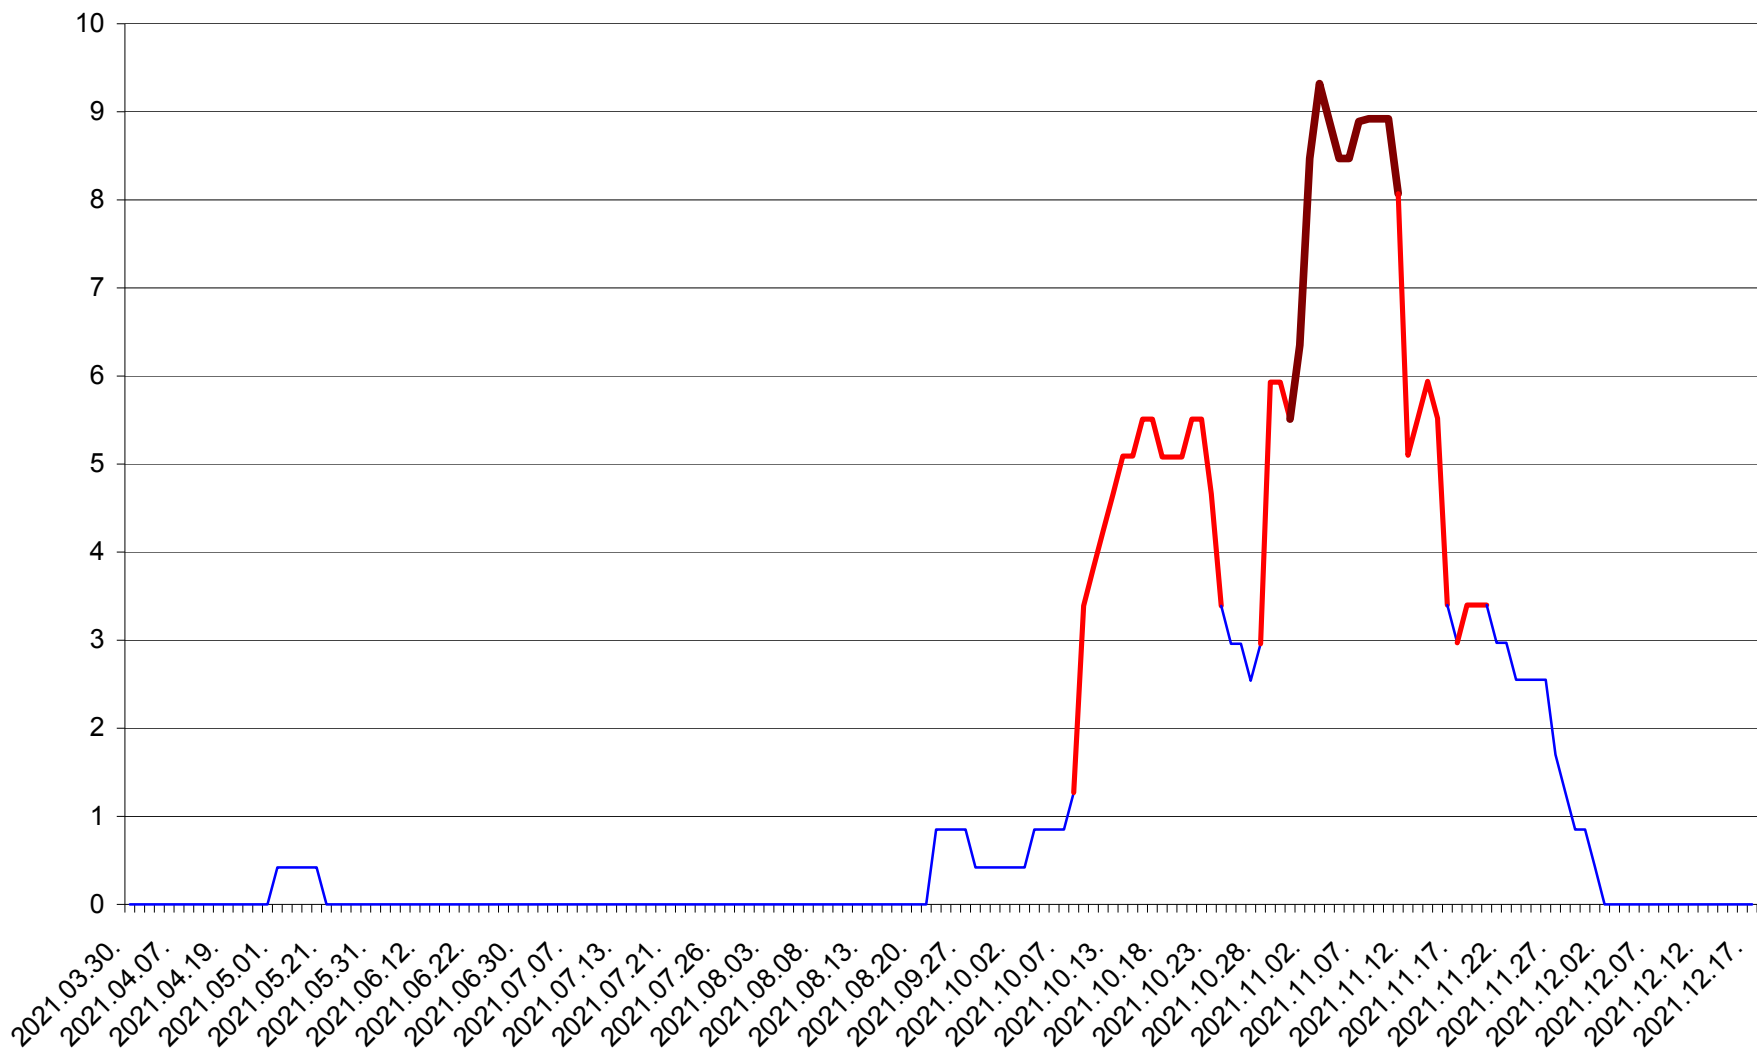

PLĂIEȘII DE JOS - Evolutia incidentei cumulate pe 14 zile la ‰ de locuitori
2021.03.30. - 2021.12.17.

PORUMBENI - Evolutia incidentei cumulate pe 14 zile la ‰ de locuitori
2021.03.30. - 2021.12.17.

PRAID - Evolutia incidentei cumulate pe 14 zile la ‰ de locuitori
2021.03.30. - 2021.12.17.

RACU - Evolutia incidentei cumulate pe 14 zile la ‰ de locuitori
2021.03.30. - 2021.12.17.

REMETEA - Evolutia incidentei cumulate pe 14 zile la ‰ de locuitori
2021.03.30. - 2021.12.17.

SĂCEL - Evolutia incidentei cumulate pe 14 zile la ‰ de locuitori
2021.03.30. - 2021.12.17.

SÂNCRĂIENI - Evolutia incidentei cumulate pe 14 zile la ‰ de locuitori
2021.03.30. - 2021.12.17.

SÂNDOMIC - Evolutia incidentei cumulate pe 14 zile la ‰ de locuitori
2021.03.30. - 2021.12.17.

SÂNMARTIN - Evolutia incidentei cumulate pe 14 zile la ‰ de locuitori
2021.03.30. - 2021.12.17.