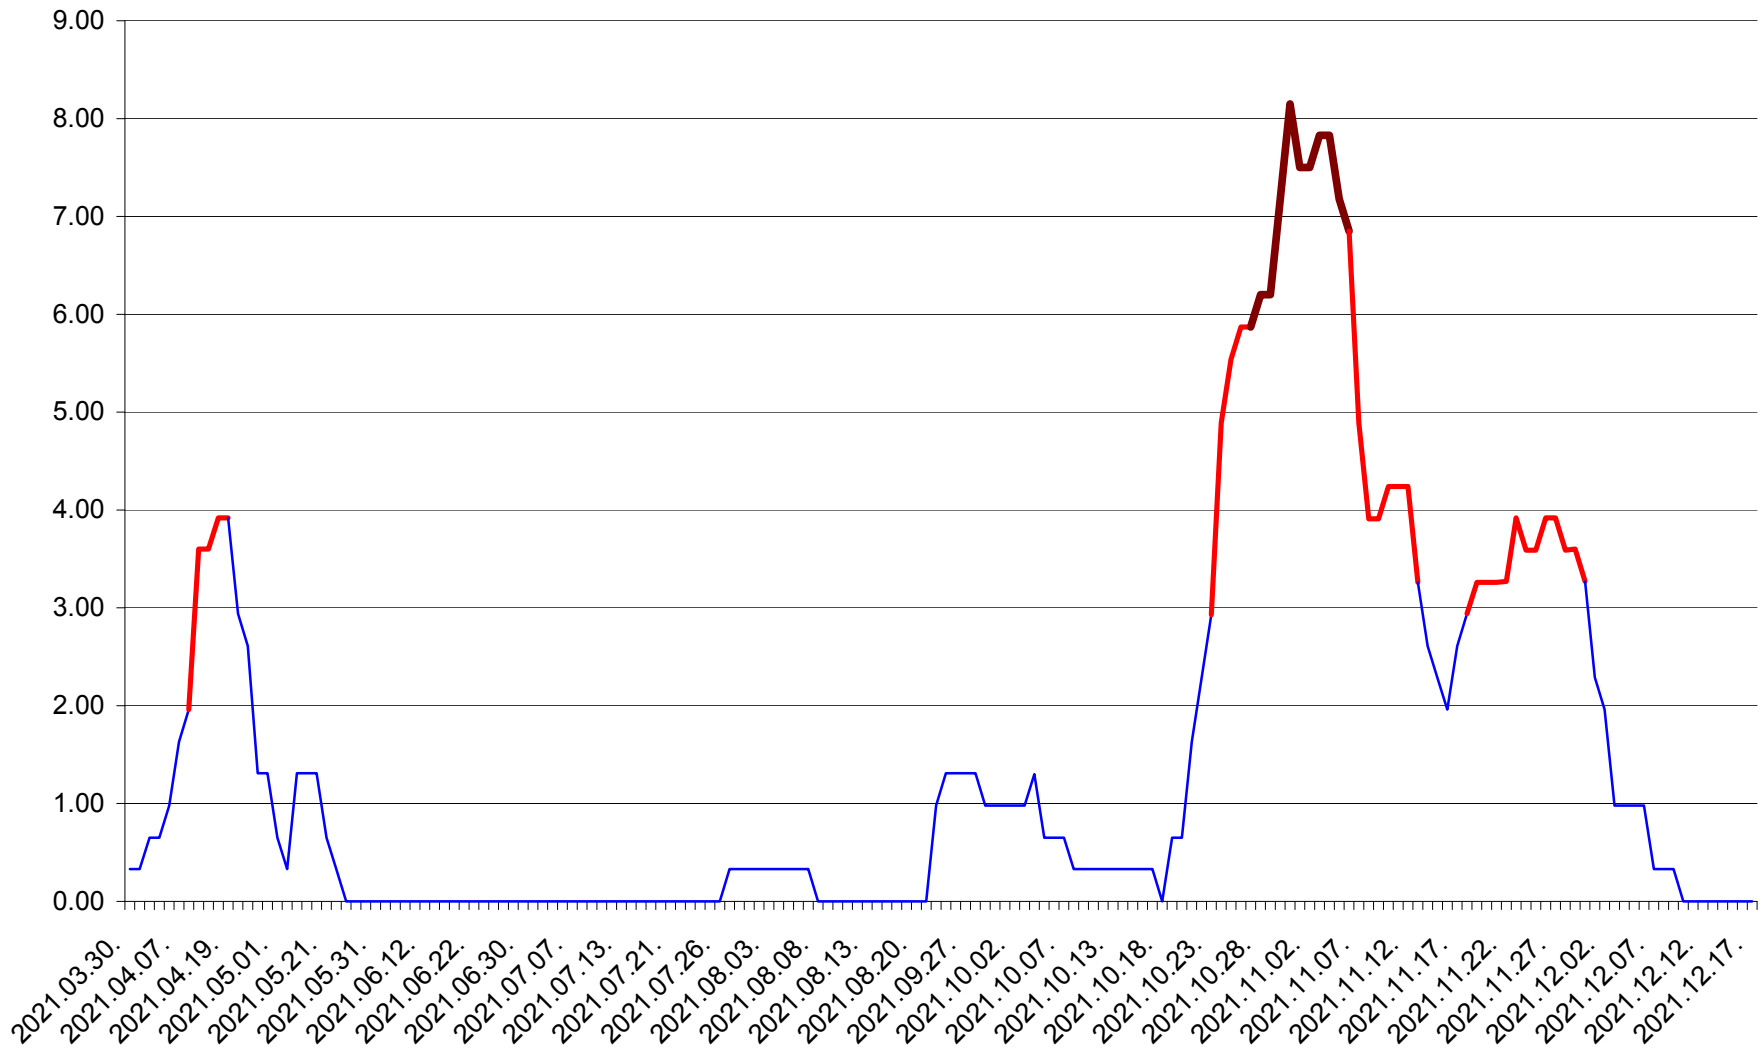

ATID - Evolutia incidentei cumulate pe 14 zile la ‰ de locuitori
2021.03.30. - 2021.12.17.

AVRĂMEȘTI - Evolutia incidentei cumulate pe 14 zile la ‰ de locuitori
2021.03.30. - 2021.12.17.

ORAȘ BĂILE TUȘNAD - Evolutia incidentei cumulate pe 14 zile la ‰ de locuitori
2021.03.30. - 2021.12.17.

ORAȘ BĂLAN - Evolutia incidentei cumulate pe 14 zile la ‰ de locuitori
2021.03.30. - 2021.12.17.

BILBOR - Evolutia incidentei cumulate pe 14 zile la ‰ de locuitori
2021.03.30. - 2021.12.17.

ORAȘ BORSEC - Evolutia incidentei cumulate pe 14 zile la ‰ de locuitori
2021.03.30. - 2021.12.17.

BRĂDEȘTI - Evolutia incidentei cumulate pe 14 zile la ‰ de locuitori
2021.03.30. - 2021.12.17.

CĂPÂLNIȚA - Evolutia incidentei cumulate pe 14 zile la ‰ de locuitori
2021.03.30. - 2021.12.17.

CÂRȚA - Evolutia incidentei cumulate pe 14 zile la ‰ de locuitori
2021.03.30. - 2021.12.17.

ORAȘ CRISTURU SECUIESC - Evolutia incidentei cumulate pe 14 zile la ‰ de locuitori
2021.03.30. - 2021.12.17.

DĂNEȘTI - Evolutia incidentei cumulate pe 14 zile la ‰ de locuitori
2021.03.30. - 2021.12.17.