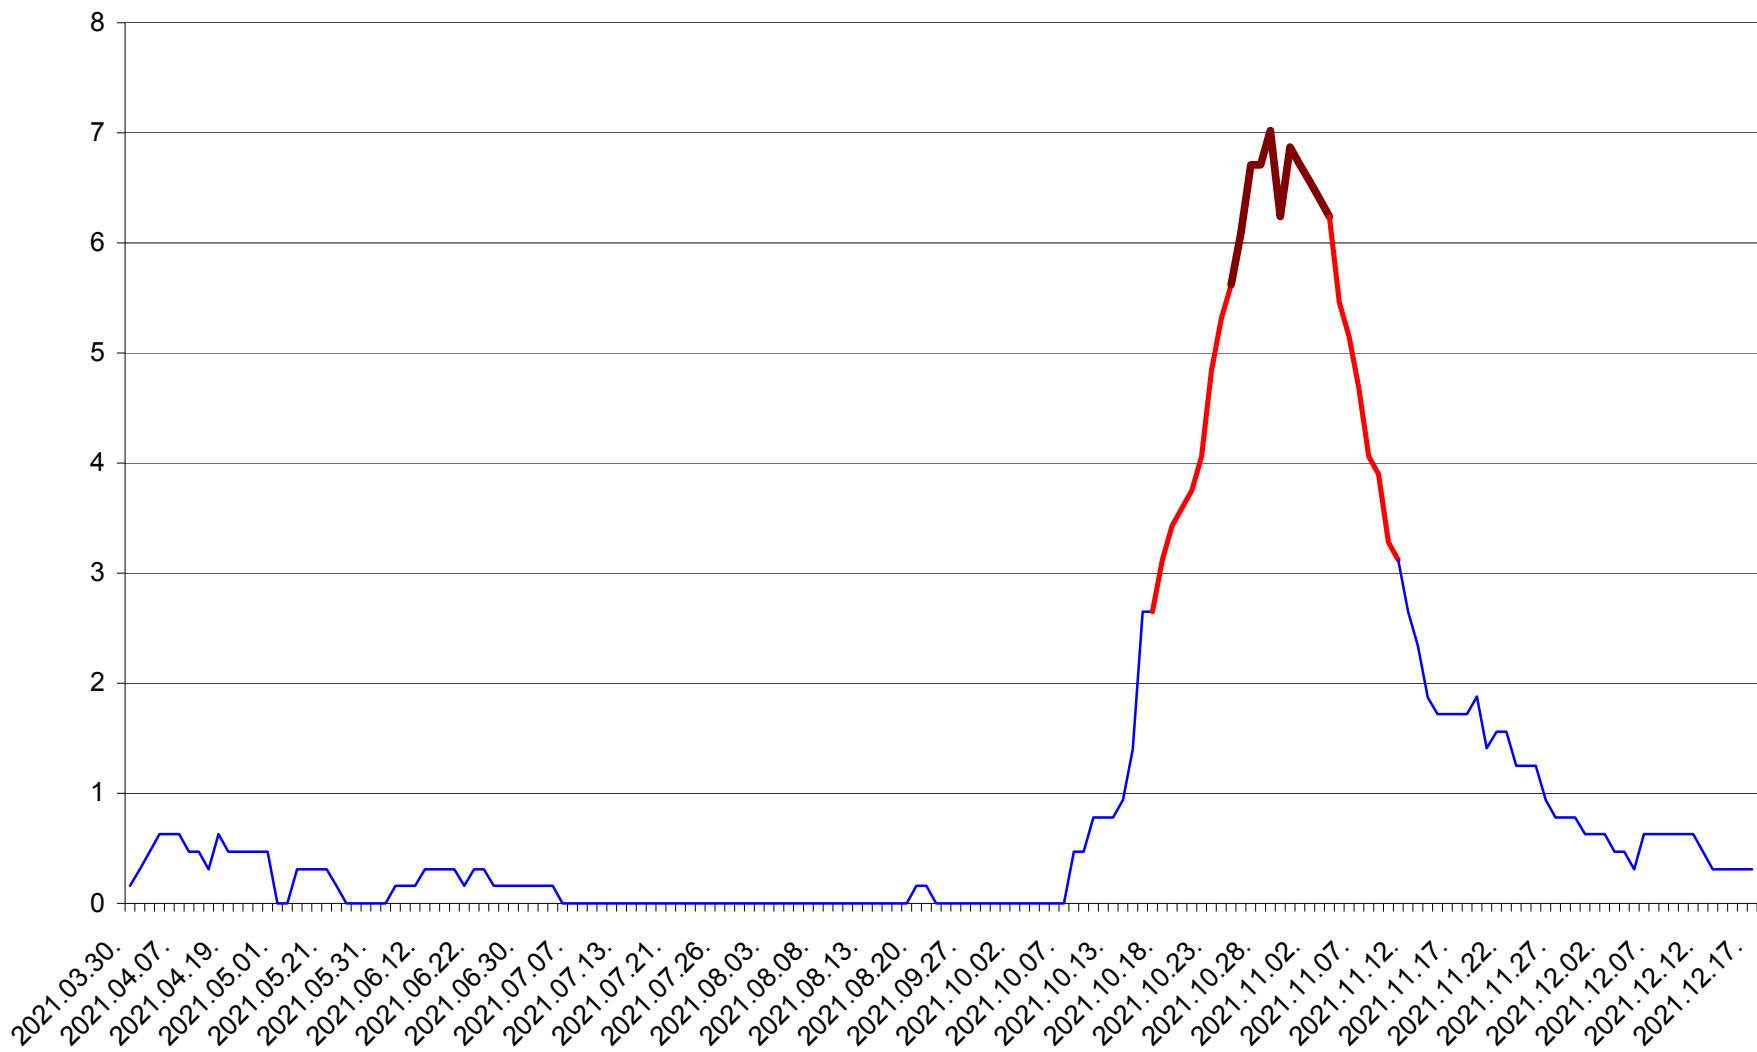

PLĂIEȘII DE JOS - Evolutia incidentei cumulate pe 14 zile la ‰ de locuitori
2021.03.30. - 2021.12.17.

PORUMBENI - Evolutia incidentei cumulate pe 14 zile la ‰ de locuitori
2021.03.30. - 2021.12.17.

PRAID - Evolutia incidentei cumulate pe 14 zile la ‰ de locuitori
2021.03.30. - 2021.12.17.

RACU - Evolutia incidentei cumulate pe 14 zile la ‰ de locuitori
2021.03.30. - 2021.12.17.

REMETEA - Evolutia incidentei cumulate pe 14 zile la ‰ de locuitori
2021.03.30. - 2021.12.17.

SĂCEL - Evolutia incidentei cumulate pe 14 zile la ‰ de locuitori
2021.03.30. - 2021.12.17.