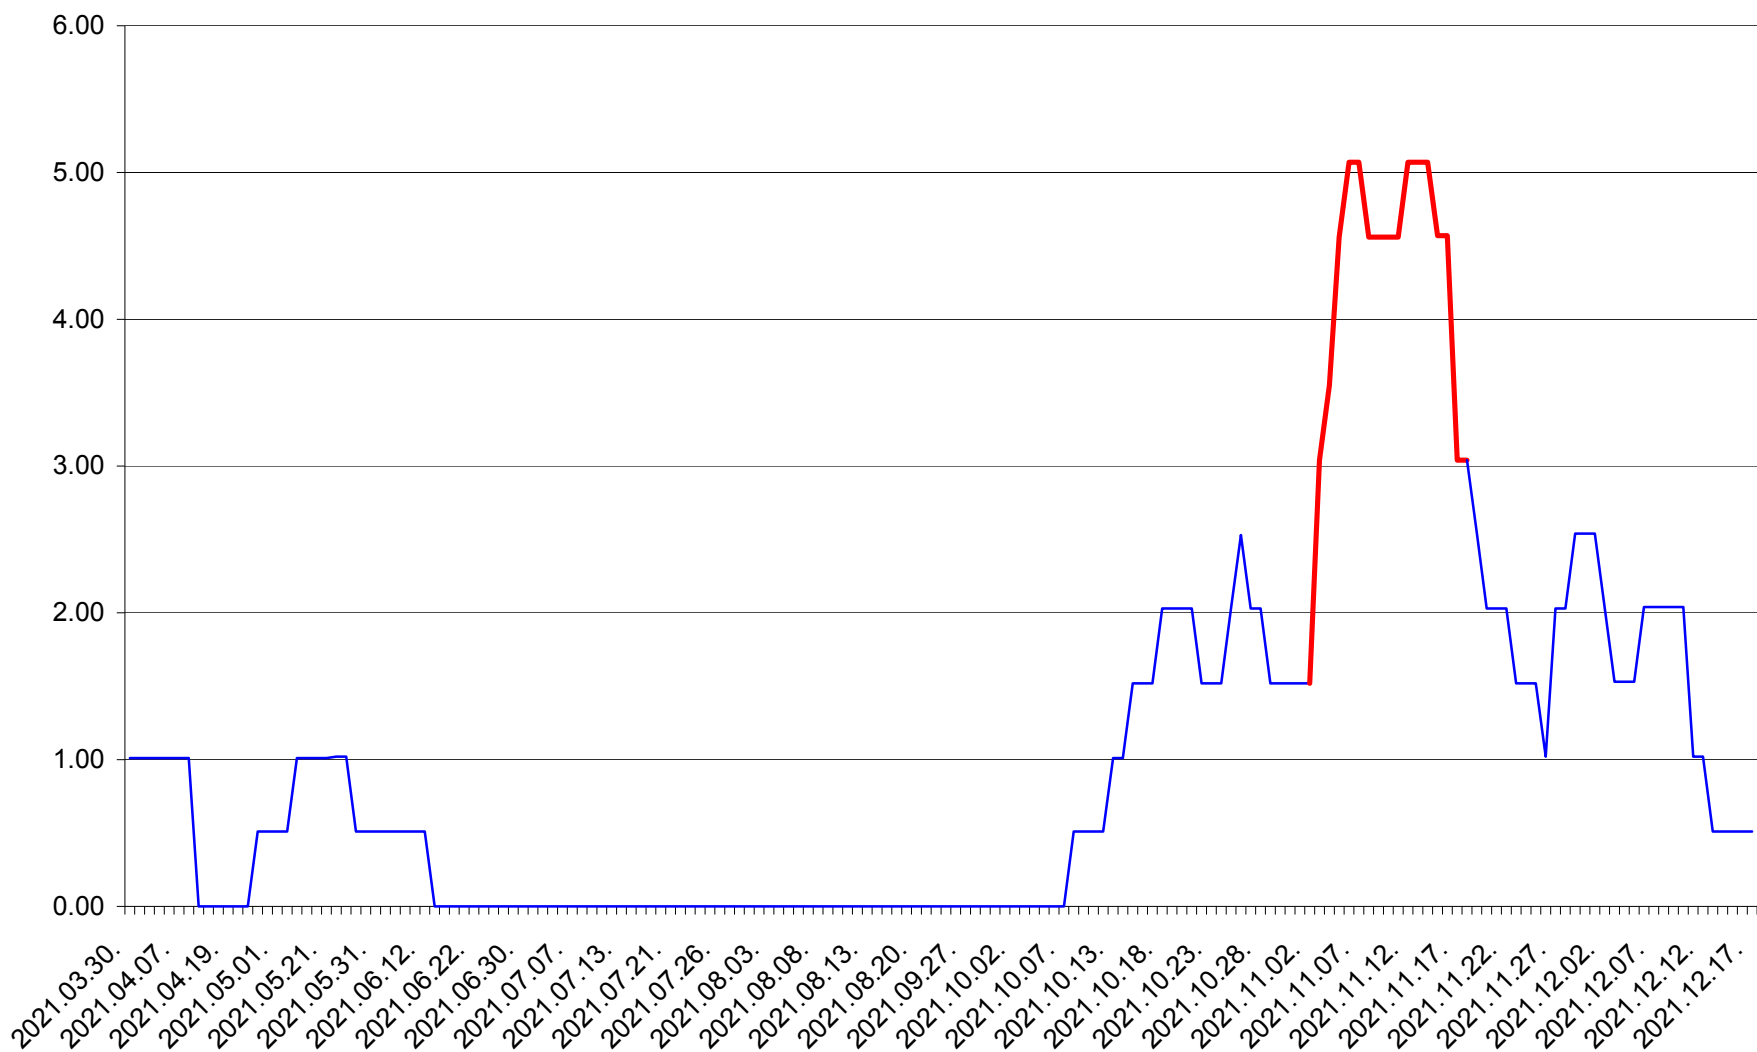

ZETEA - Evolutia incidentei cumulate pe 14 zile la ‰ de locuitori
2021.03.30. - 2021.12.17.

VOȘLĂBENI - Evolutia incidentei cumulate pe 14 zile la ‰ de locuitori
2021.03.30. - 2021.12.17.