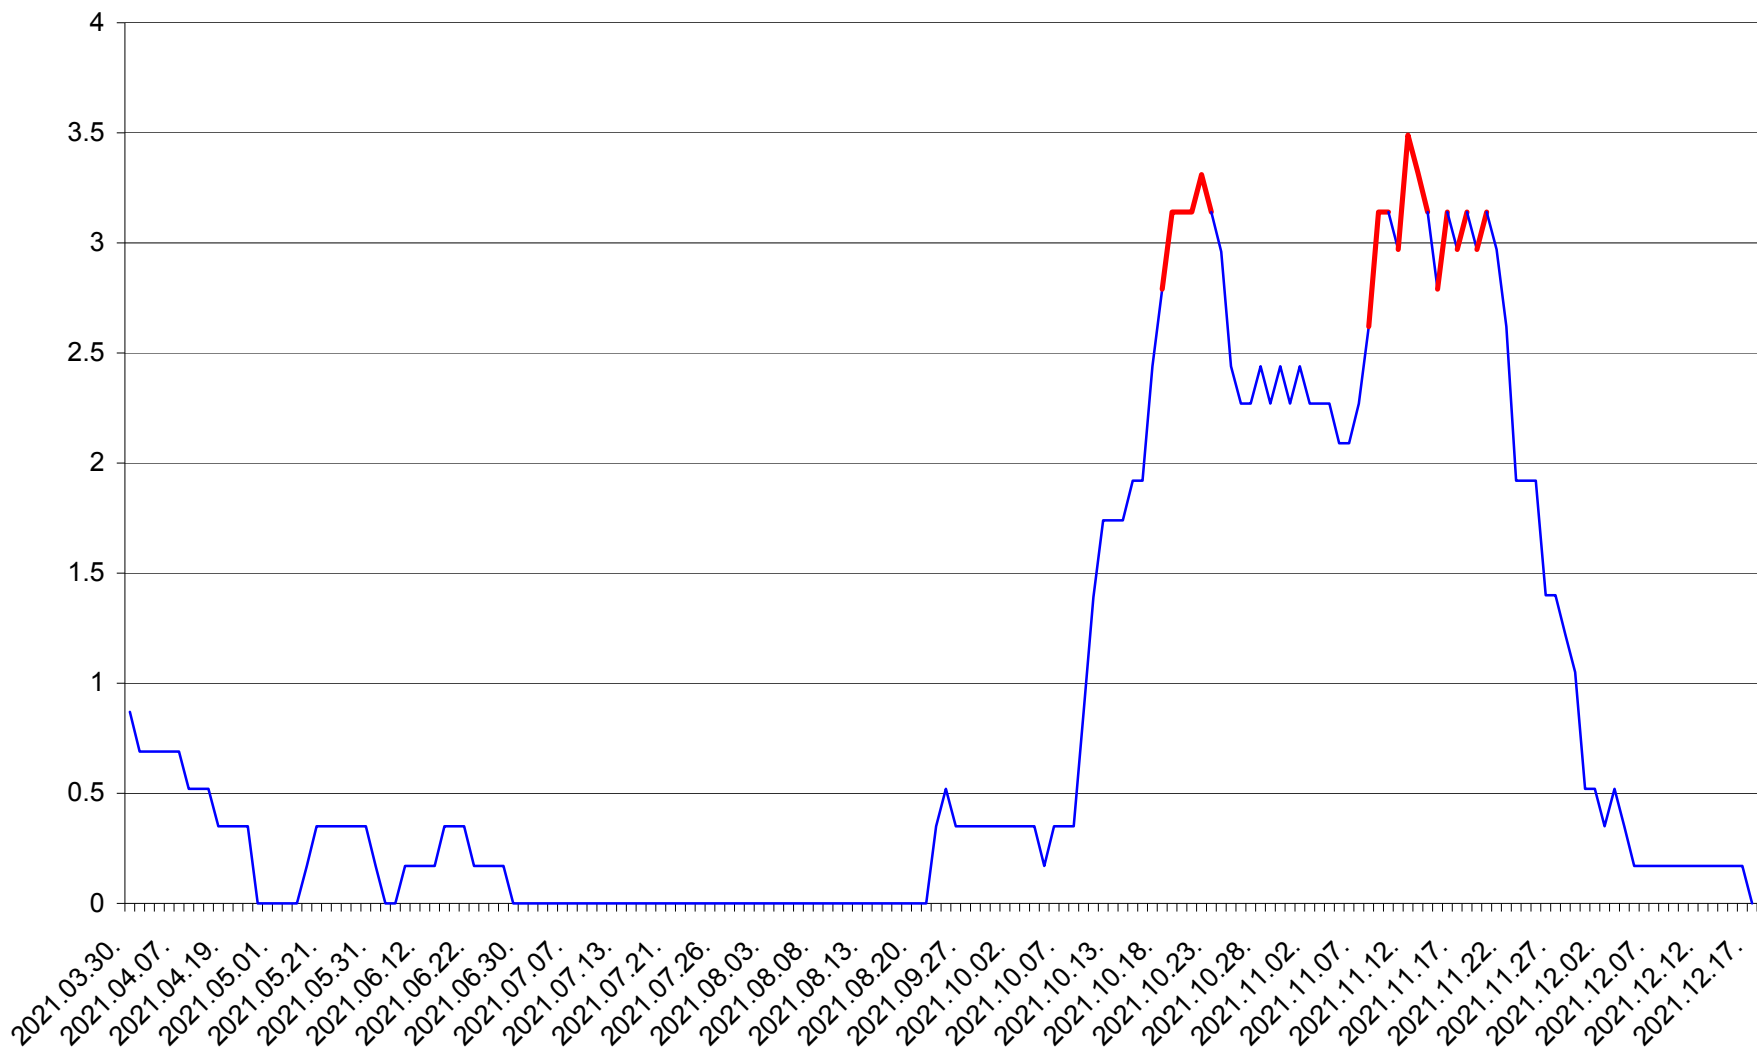

DÂRJIU - Evolutia incidentei cumulate pe 14 zile la ‰ de locuitori
2021.03.30. - 2021.12.17.

DEALU - Evolutia incidentei cumulate pe 14 zile la ‰ de locuitori
2021.03.30. - 2021.12.17.

DITRĂU - Evolutia incidentei cumulate pe 14 zile la ‰ de locuitori
2021.03.30. - 2021.12.17.

FELICENI - Evolutia incidentei cumulate pe 14 zile la % de locuitori
2021.03.30. - 2021.12.17.

FRUMOASA - Evolutia incidentei cumulate pe 14 zile la ‰ de locuitori
2021.03.30. - 2021.12.17.

GĂLĂUȚAȘ - Evolutia incidentei cumulate pe 14 zile la ‰ de locuitori
2021.03.30. - 2021.12.17.

MUNICIPIUL GHEORGHENI - Evolutia incidentei cumulate pe 14 zile la % de locuitori
2021.03.30. - 2021.12.17.

JOSENI - Evolutia incidentei cumulate pe 14 zile la ‰ de locuitori
2021.03.30. - 2021.12.17.

LĂZAREA - Evolutia incidentei cumulate pe 14 zile la ‰ de locuitori
2021.03.30. - 2021.12.17.

LELICENI - Evolutia incidentei cumulate pe 14 zile la % de locuitori
2021.03.30. - 2021.12.17.

LUETA - Evolutia incidentei cumulate pe 14 zile la ‰ de locuitori
2021.03.30. - 2021.12.17.

LUNCA DE JOS - Evolutia incidentei cumulate pe 14 zile la ‰ de locuitori
2021.03.30. - 2021.12.17.