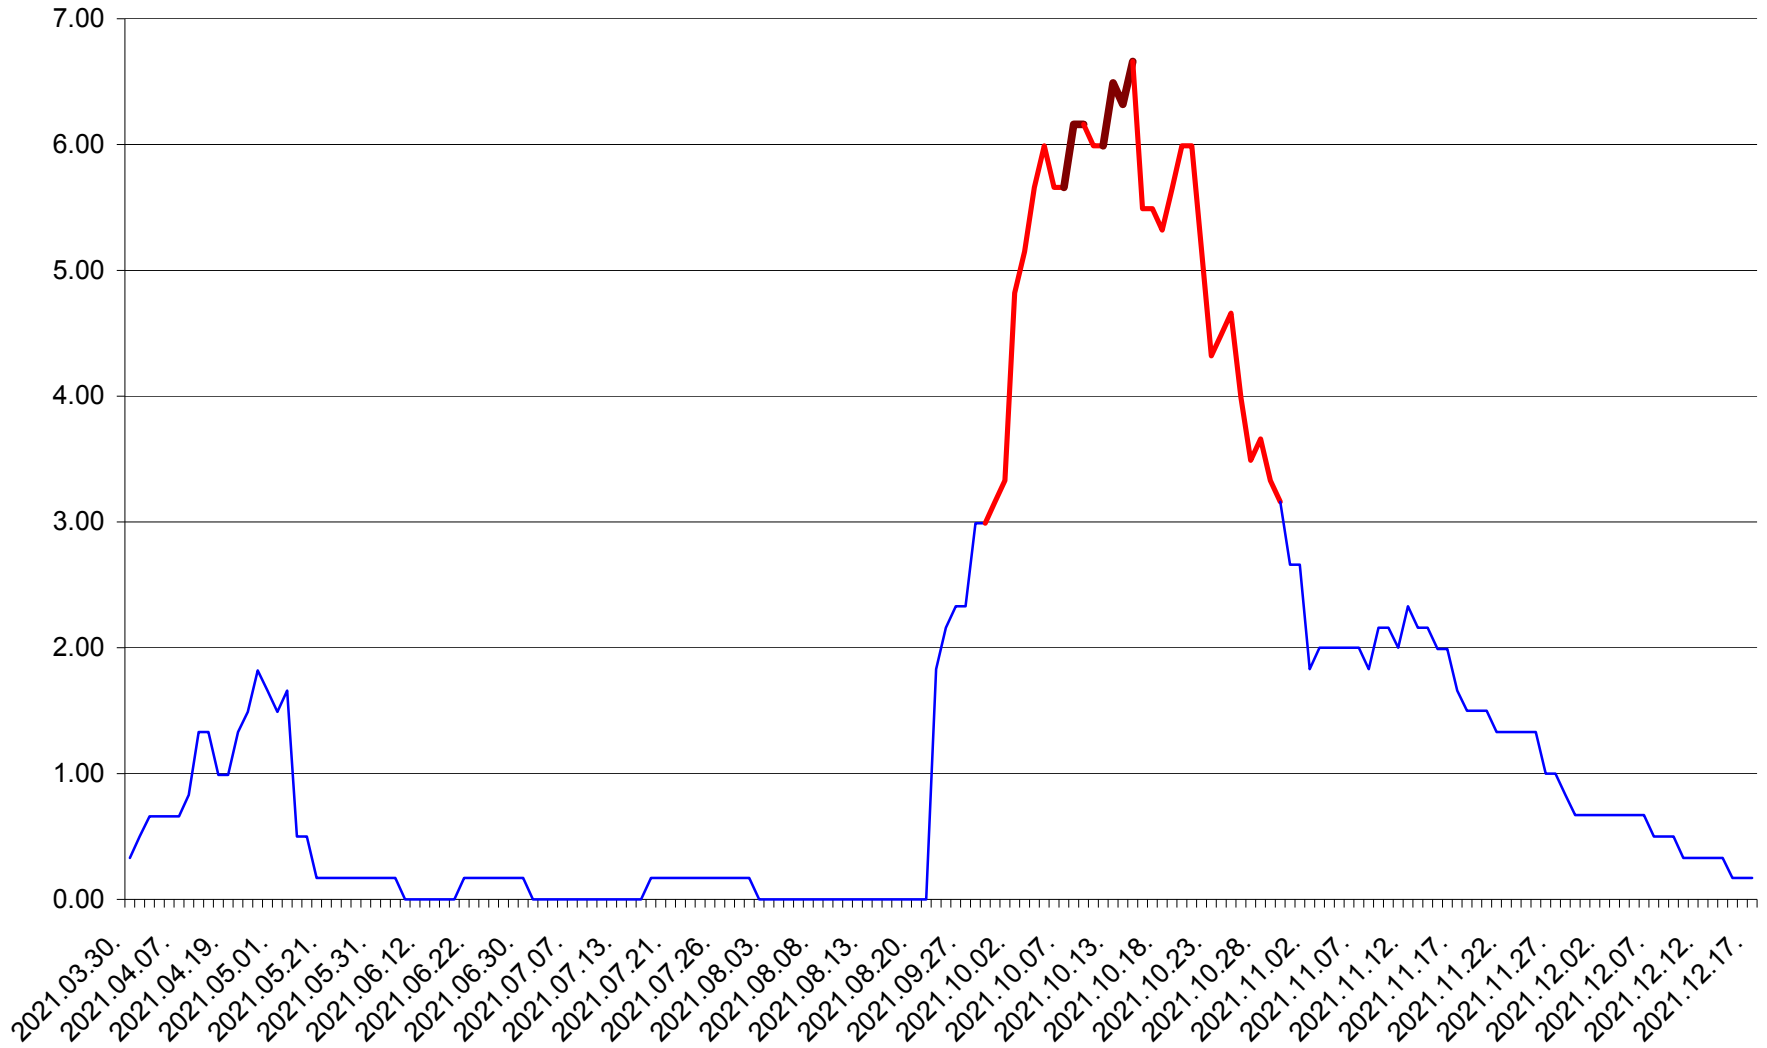

TUȘNAD - Evolutia incidentei cumulate pe 14 zile la ‰ de locuitori
2021.03.30. - 2021.12.17.

ULIEȘ - Evolutia incidentei cumulate pe 14 zile la ‰ de locuitori
2021.03.30. - 2021.12.17.

VĂRȘAG - Evolutia incidentei cumulate pe 14 zile la ‰ de locuitori
2021.03.30. - 2021.12.17.

ORAȘ VLĂHIȚA - Evolutia incidentei cumulate pe 14 zile la ‰ de locuitori
2021.03.30. - 2021.12.17.

VOȘLĂBENI - Evolutia incidentei cumulate pe 14 zile la ‰ de locuitori
2021.03.30. - 2021.12.17.

ZETEA - Evolutia incidentei cumulate pe 14 zile la ‰ de locuitori
2021.03.30. - 2021.12.17.