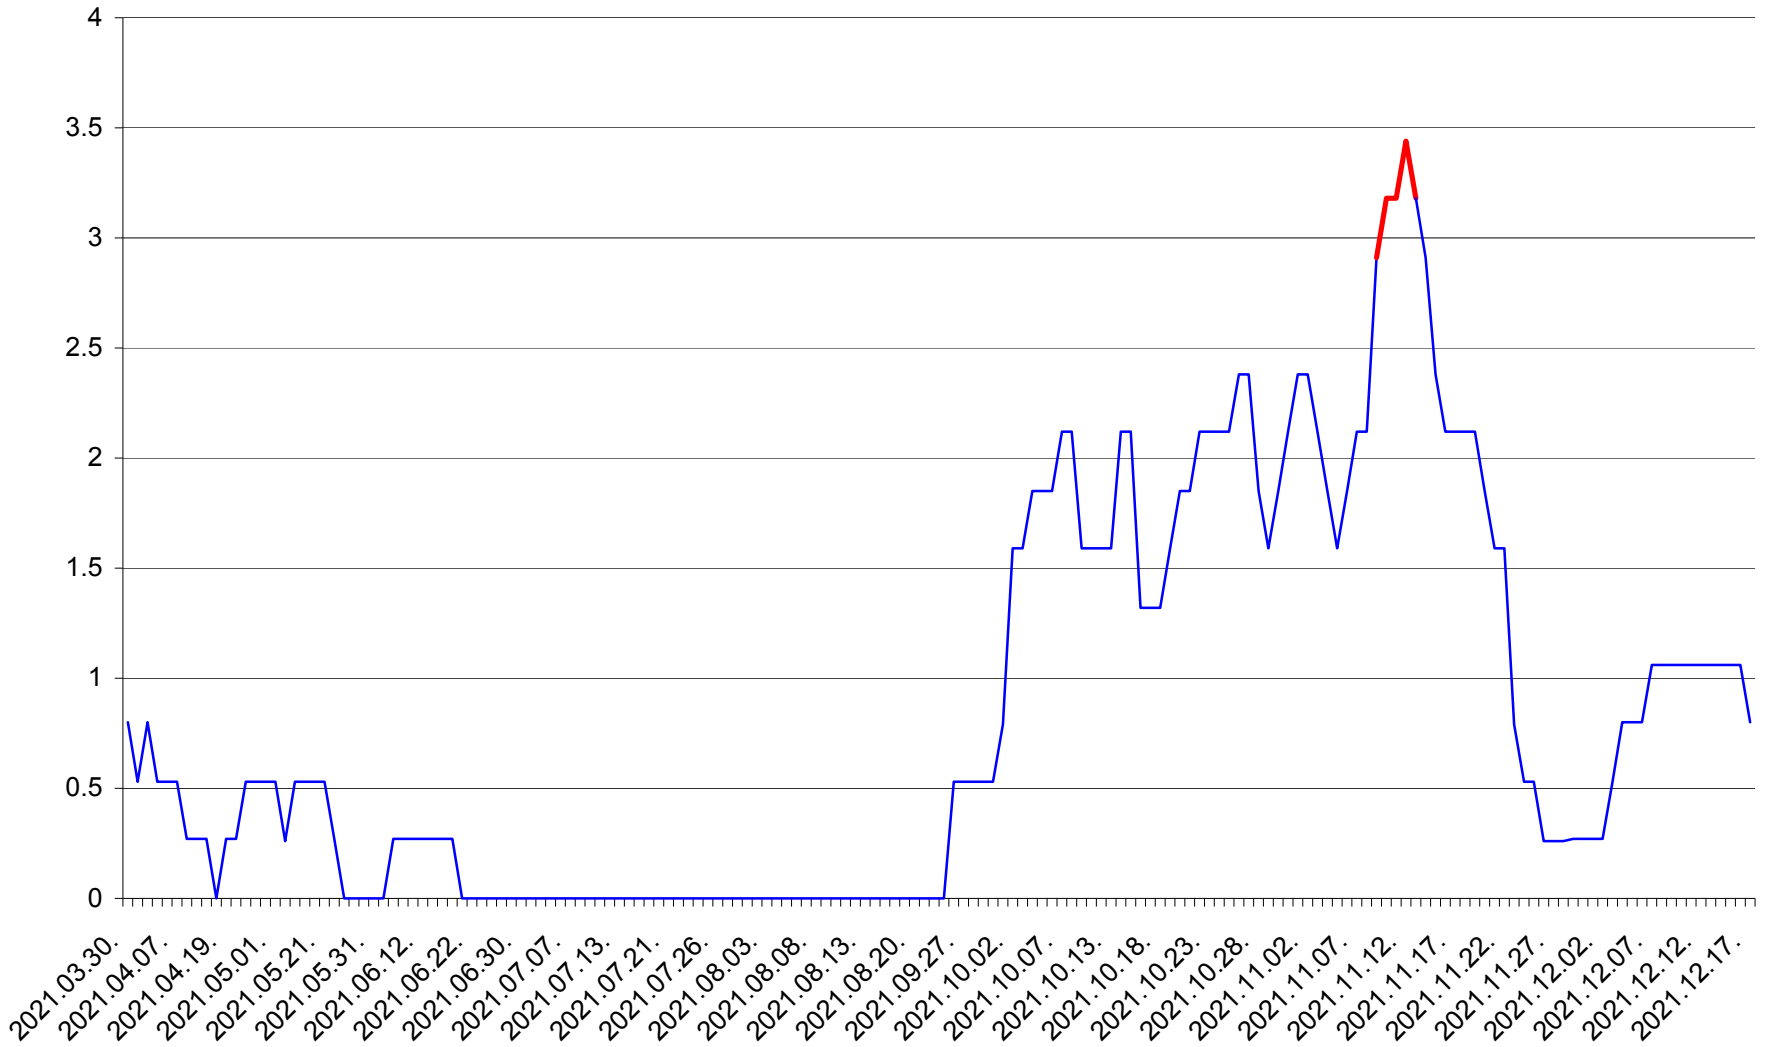

ORAȘ CRISTURU SECUIESC - Evolutia incidentei cumulate pe 14 zile la ‰ de locuitori
2021.03.30. - 2021.12.17.

DĂNEȘTI - Evolutia incidentei cumulate pe 14 zile la ‰ de locuitori
2021.03.30. - 2021.12.17.

DÂRJIU - Evolutia incidentei cumulate pe 14 zile la ‰ de locuitori
2021.03.30. - 2021.12.17.

DEALU - Evolutia incidentei cumulate pe 14 zile la ‰ de locuitori
2021.03.30. - 2021.12.17.

DITRĂU - Evolutia incidentei cumulate pe 14 zile la ‰ de locuitori
2021.03.30. - 2021.12.17.

FELICENI - Evolutia incidentei cumulate pe 14 zile la % de locuitori
2021.03.30. - 2021.12.17.

FRUMOASA - Evolutia incidentei cumulate pe 14 zile la ‰ de locuitori
2021.03.30. - 2021.12.17.

GĂLĂUȚAȘ - Evolutia incidentei cumulate pe 14 zile la ‰ de locuitori
2021.03.30. - 2021.12.17.