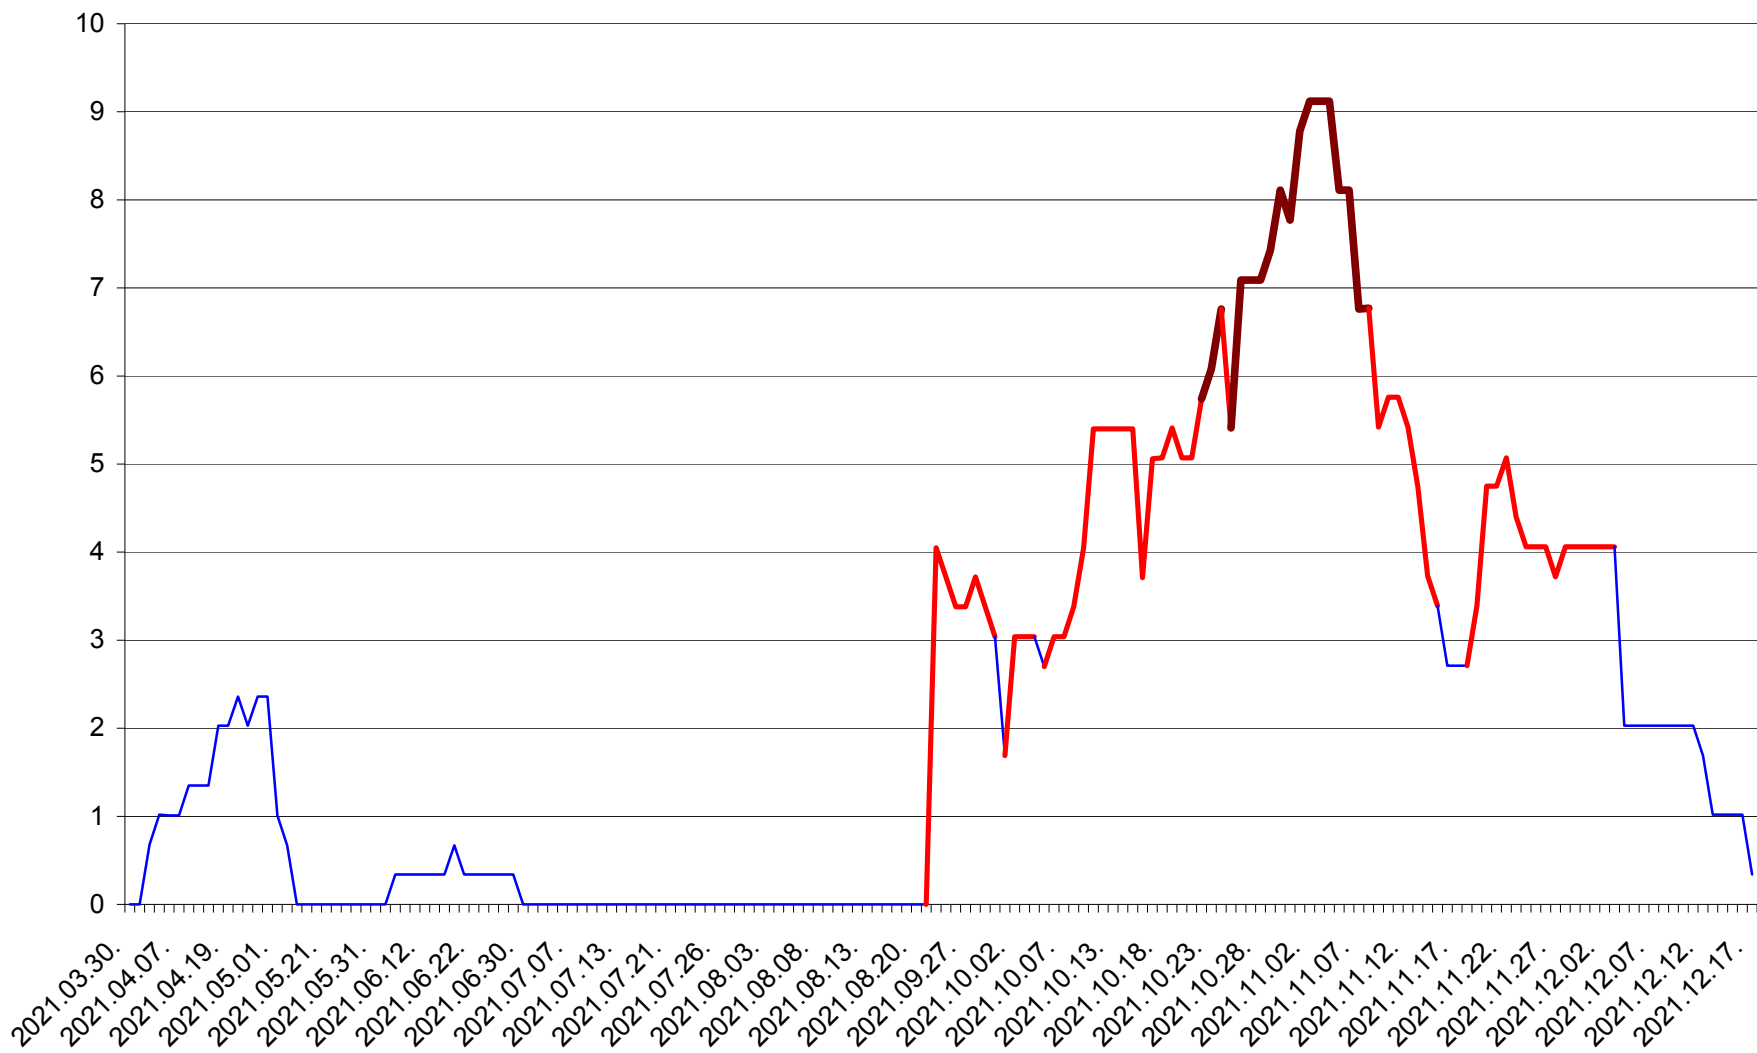

LELICENI - Evolutia incidentei cumulate pe 14 zile la % de locuitori
2021.03.30. - 2021.12.17.

LUETA - Evolutia incidentei cumulate pe 14 zile la ‰ de locuitori
2021.03.30. - 2021.12.17.

LUNCA DE JOS - Evolutia incidentei cumulate pe 14 zile la ‰ de locuitori
2021.03.30. - 2021.12.17.

LUNCA DE SUS - Evolutia incidentei cumulate pe 14 zile la ‰ de locuitori
2021.03.30. - 2021.12.17.

LUPENI - Evolutia incidentei cumulate pe 14 zile la ‰ de locuitori
2021.03.30. - 2021.12.17.

MĂDĂRAȘ - Evolutia incidentei cumulate pe 14 zile la ‰ de locuitori
2021.03.30. - 2021.12.17.

MĂRTINIȘ - Evolutia incidentei cumulate pe 14 zile la ‰ de locuitori
2021.03.30. - 2021.12.17.

MEREȘTI - Evolutia incidentei cumulate pe 14 zile la ‰ de locuitori
2021.03.30. - 2021.12.17.

MUNICIPIUL MIERCUREA-CIUC - Evolutia incidentei cumulate pe 14 zile la ‰ de locuitori
2021.03.30. - 2021.12.17.