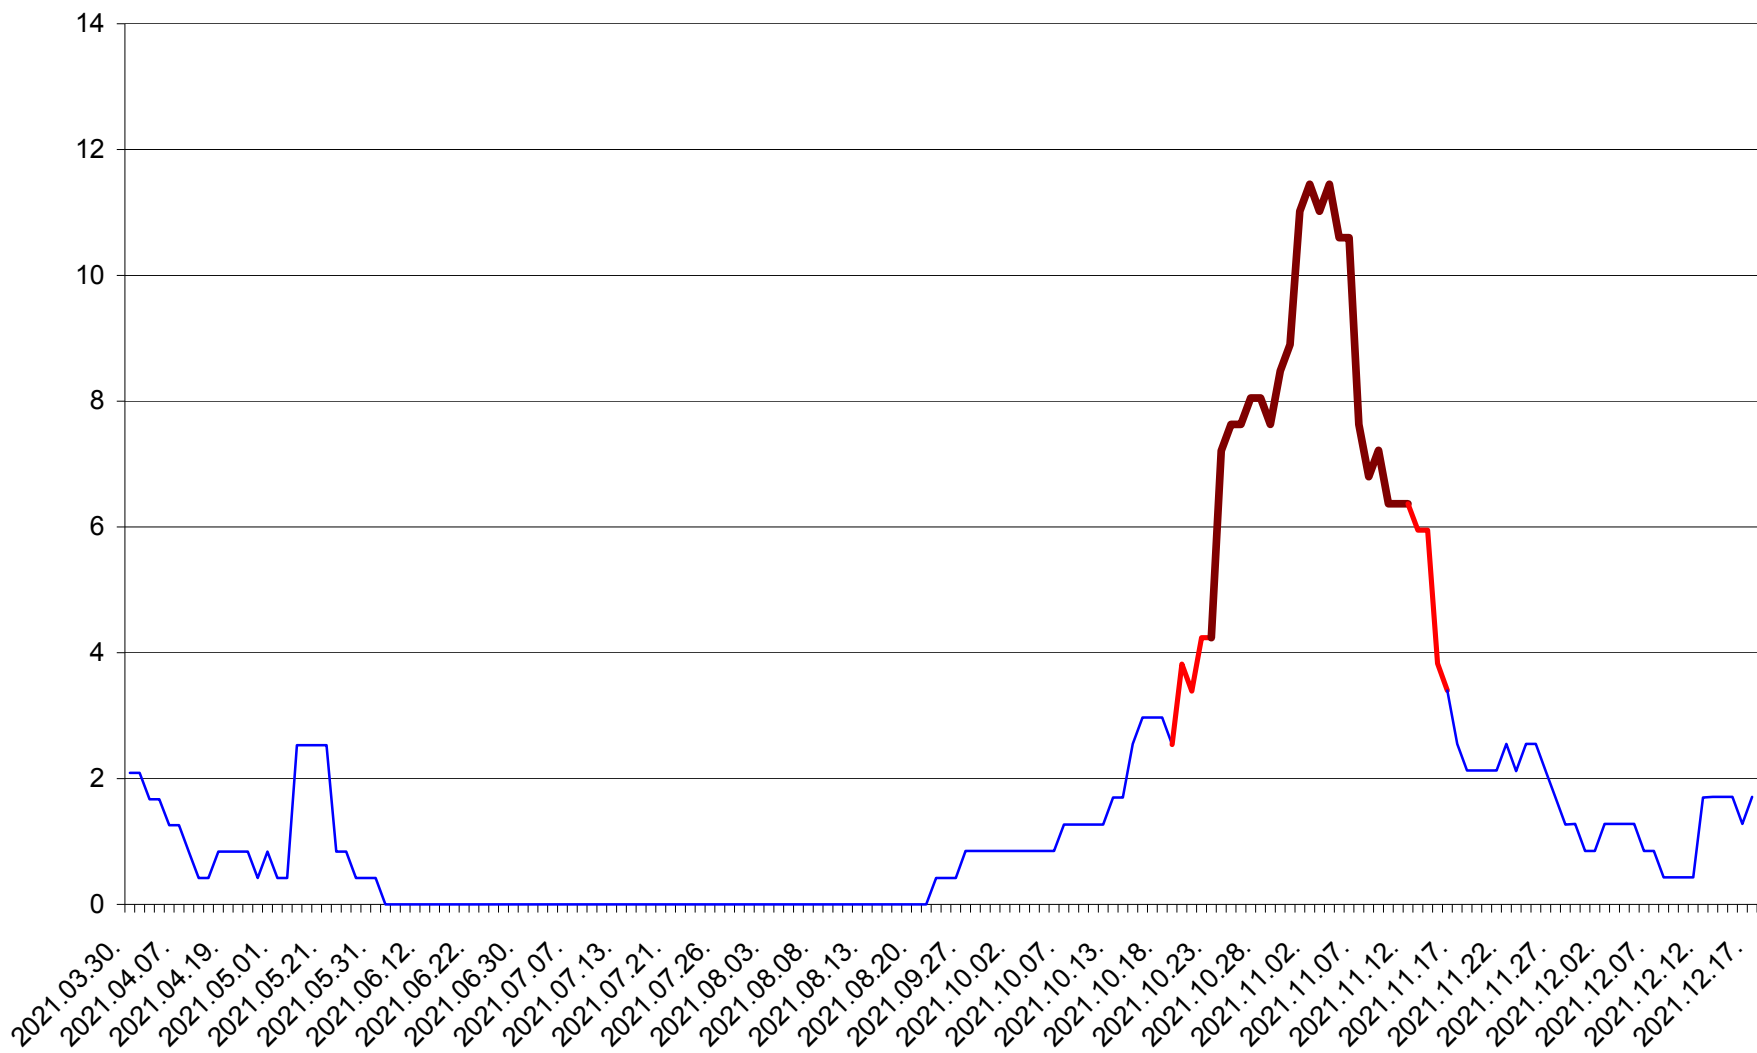

ORAȘ CRISTURU SECUIESC - Evolutia incidentei cumulate pe 14 zile la ‰ de locuitori
2021.03.30. - 2021.12.17.

DĂNEȘTI - Evolutia incidentei cumulate pe 14 zile la ‰ de locuitori
2021.03.30. - 2021.12.17.

DÂRJIU - Evolutia incidentei cumulate pe 14 zile la ‰ de locuitori
2021.03.30. - 2021.12.17.

DEALU - Evolutia incidentei cumulate pe 14 zile la ‰ de locuitori
2021.03.30. - 2021.12.17.

DITRĂU - Evolutia incidentei cumulate pe 14 zile la ‰ de locuitori
2021.03.30. - 2021.12.17.

FELICENI - Evolutia incidentei cumulate pe 14 zile la % de locuitori
2021.03.30. - 2021.12.17.

FRUMOASA - Evolutia incidentei cumulate pe 14 zile la ‰ de locuitori
2021.03.30. - 2021.12.17.

GĂLĂUȚAȘ - Evolutia incidentei cumulate pe 14 zile la ‰ de locuitori
2021.03.30. - 2021.12.17.