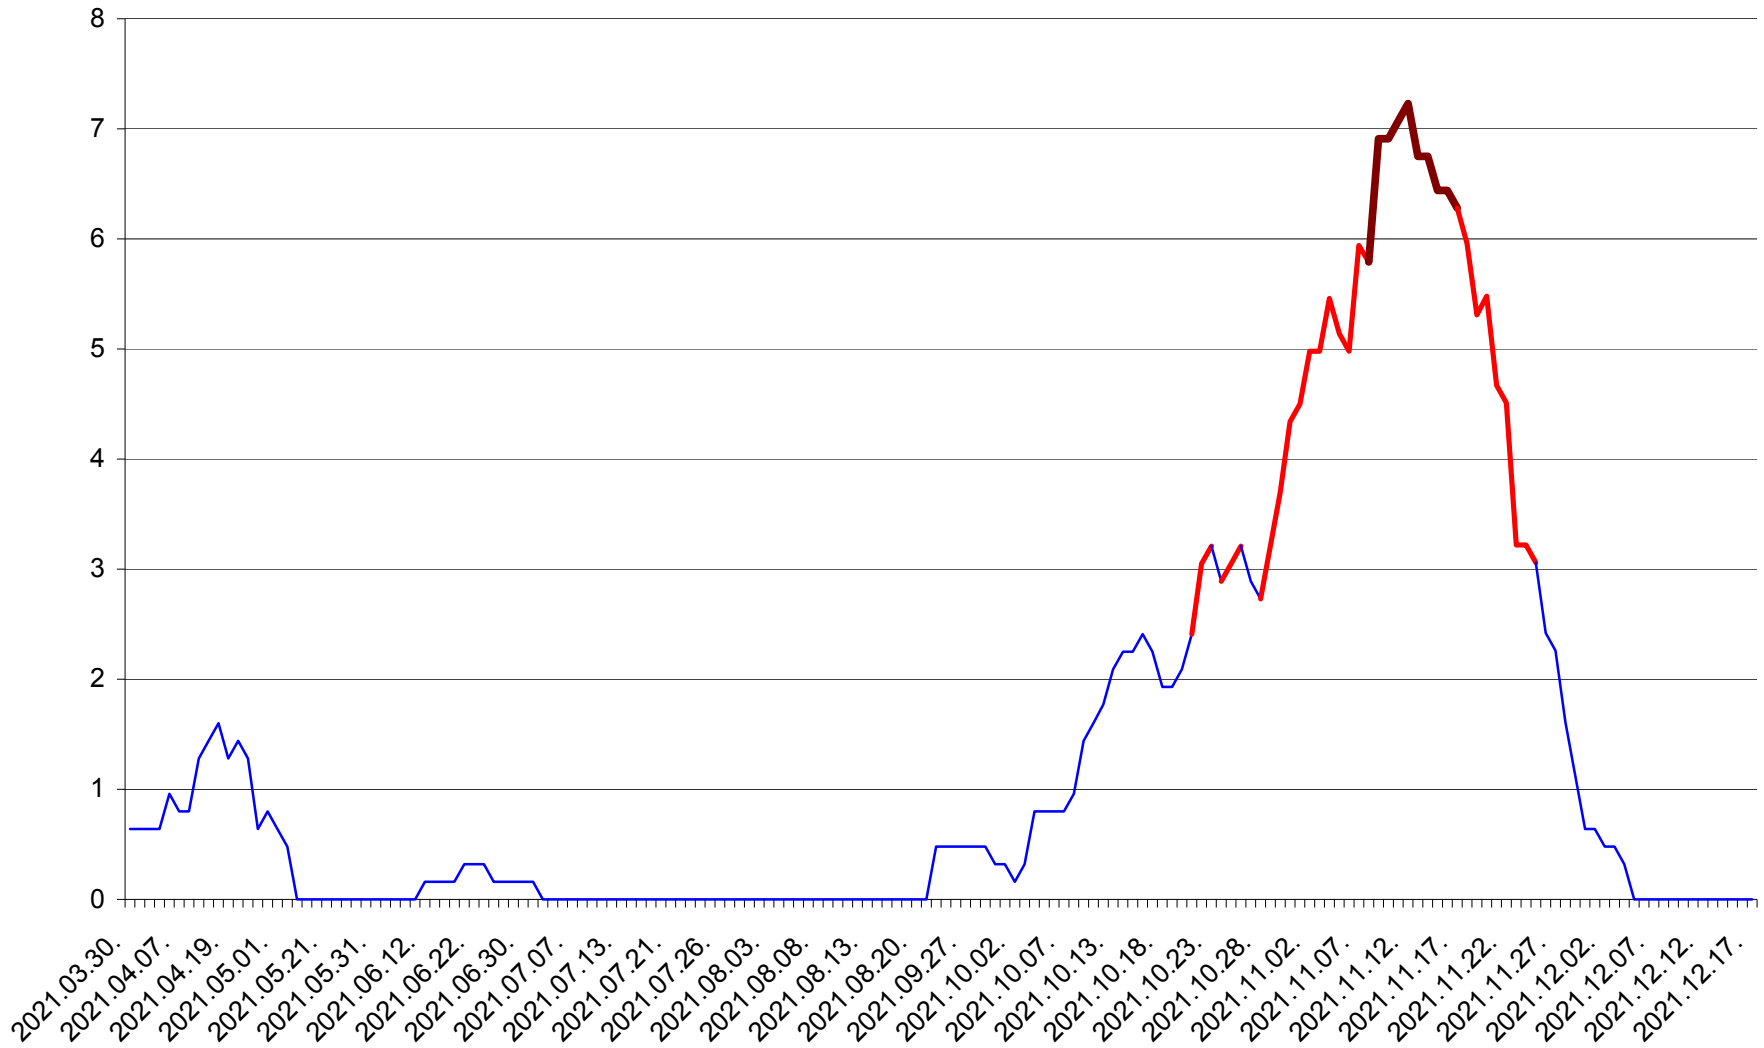

RACU - Evolutia incidentei cumulate pe 14 zile la ‰ de locuitori
2021.03.30. - 2021.12.17.

REMETEA - Evolutia incidentei cumulate pe 14 zile la ‰ de locuitori
2021.03.30. - 2021.12.17.

SĂCEL - Evolutia incidentei cumulate pe 14 zile la ‰ de locuitori
2021.03.30. - 2021.12.17.

SÂNCRĂIENI - Evolutia incidentei cumulate pe 14 zile la ‰ de locuitori
2021.03.30. - 2021.12.17.

SÂNDOMIC - Evolutia incidentei cumulate pe 14 zile la ‰ de locuitori
2021.03.30. - 2021.12.17.

SÂNMARTIN - Evolutia incidentei cumulate pe 14 zile la ‰ de locuitori
2021.03.30. - 2021.12.17.