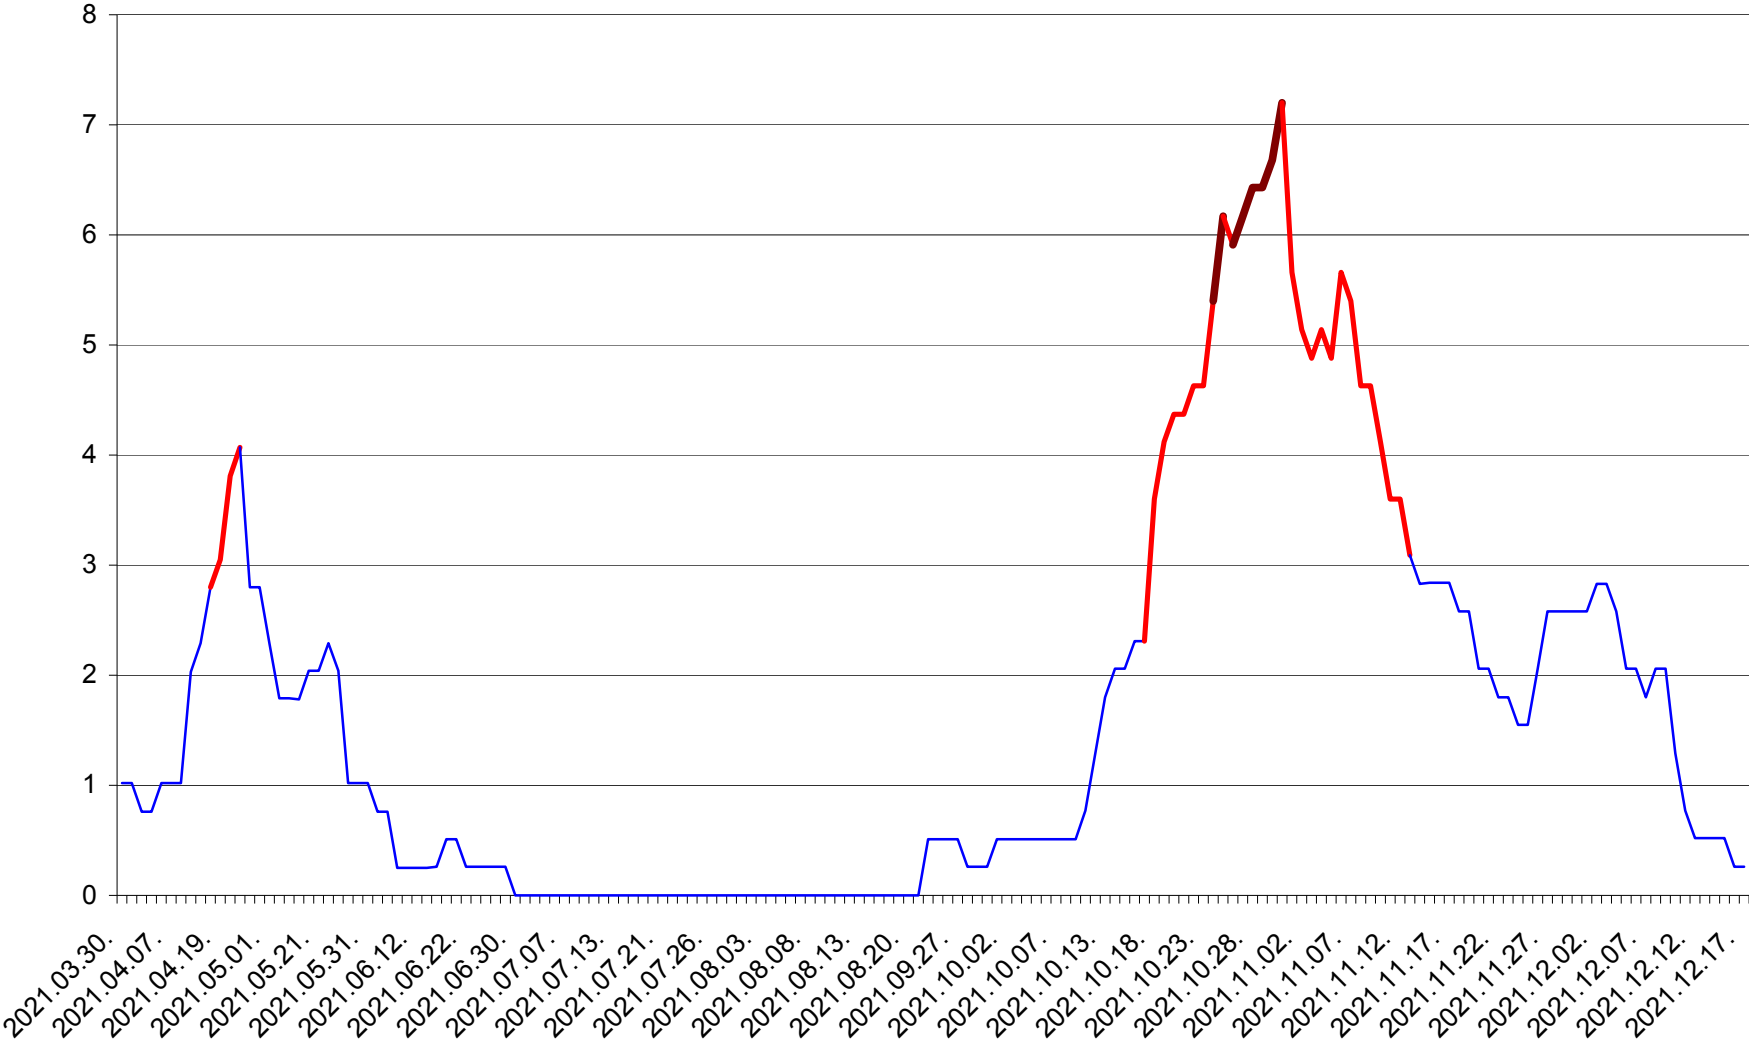

SATU MARE - Evolutia incidentei cumulate pe 14 zile la ‰ de locuitori
2021.03.30. - 2021.12.17.

SECUIENI - Evolutia incidentei cumulate pe 14 zile la % de locuitori
2021.03.30. - 2021.12.17.

SICULENI - Evolutia incidentei cumulate pe 14 zile la ‰ de locuitori
2021.03.30. - 2021.12.17.

ȘIMONEȘTI - Evolutia incidentei cumulate pe 14 zile la ‰ de locuitori
2021.03.30. - 2021.12.17.

SUBCETATE - Evolutia incidentei cumulate pe 14 zile la ‰ de locuitori
2021.03.30. - 2021.12.17.

SUSENI - Evolutia incidentei cumulate pe 14 zile la ‰ de locuitori
2021.03.30. - 2021.12.17.