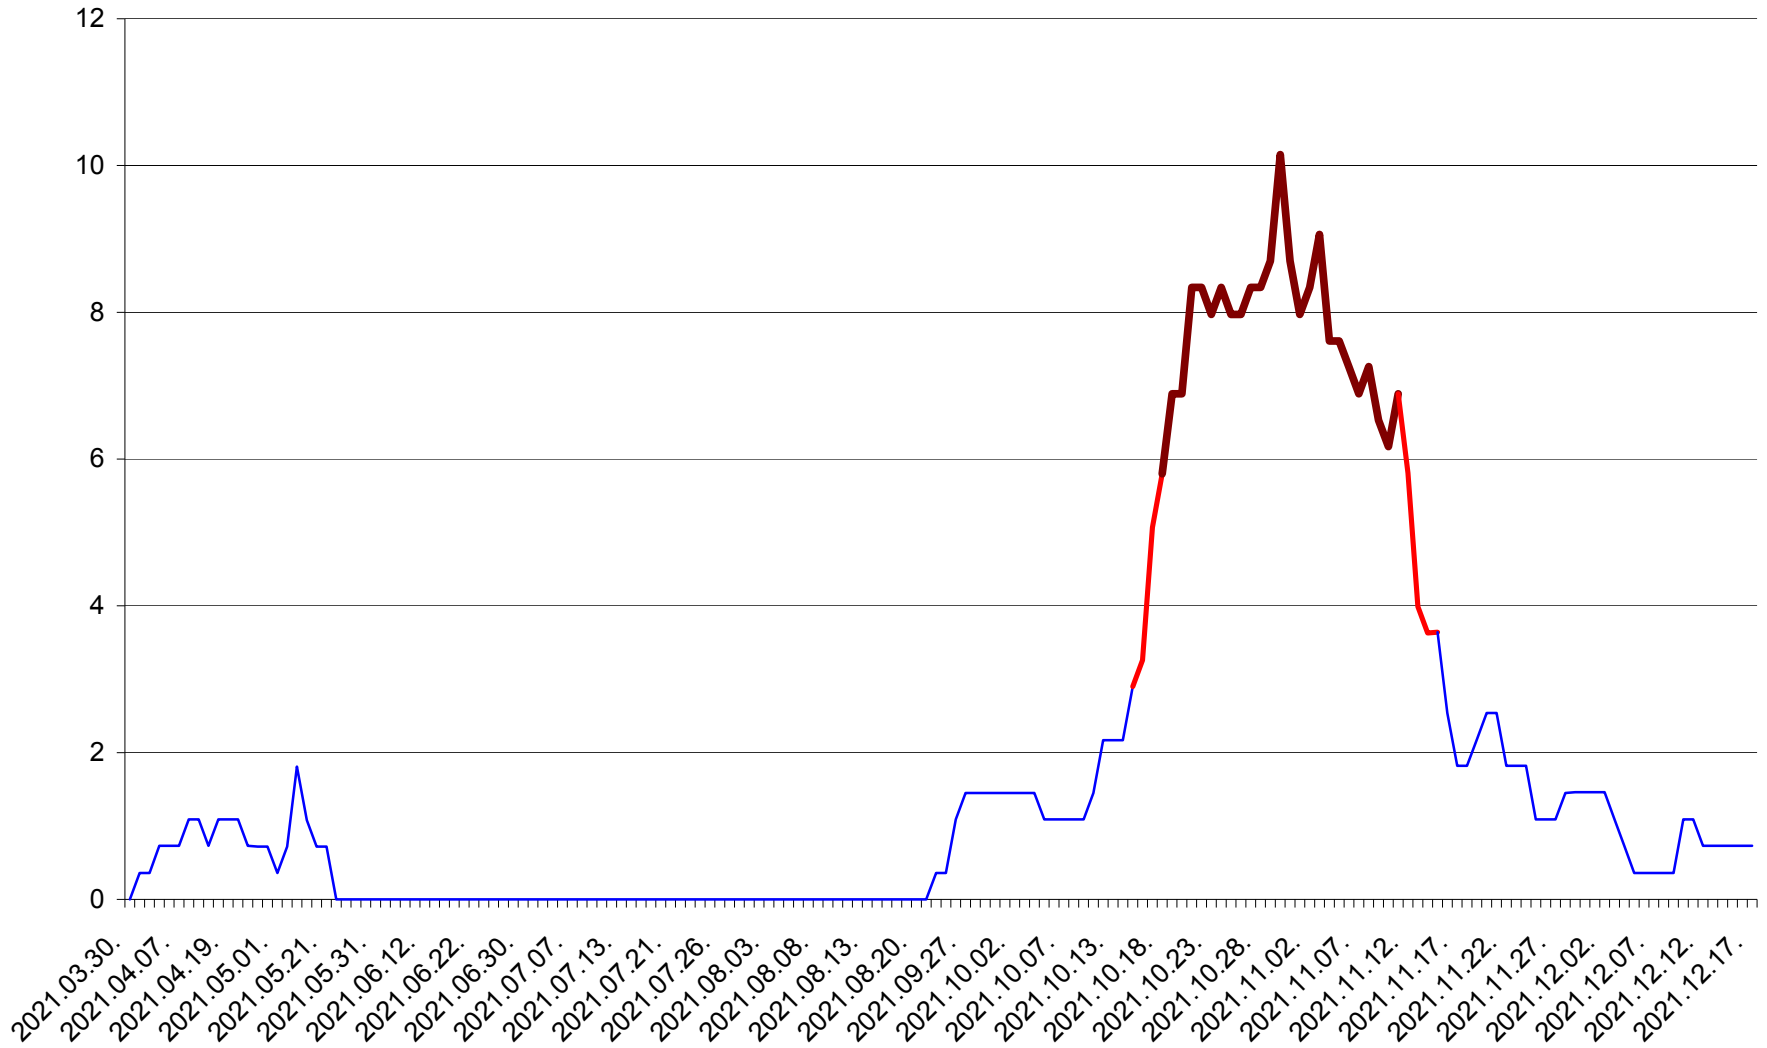

LUNCA DE SUS - Evolutia incidentei cumulate pe 14 zile la ‰ de locuitori
2021.03.30. - 2021.12.17.

LUPENI - Evolutia incidentei cumulate pe 14 zile la ‰ de locuitori
2021.03.30. - 2021.12.17.

MĂDĂRAȘ - Evolutia incidentei cumulate pe 14 zile la ‰ de locuitori
2021.03.30. - 2021.12.17.

MĂRTINIȘ - Evolutia incidentei cumulate pe 14 zile la ‰ de locuitori
2021.03.30. - 2021.12.17.

MEREȘTI - Evolutia incidentei cumulate pe 14 zile la ‰ de locuitori
2021.03.30. - 2021.12.17.

MUNICIPIUL MIERCUREA-CIUC - Evolutia incidentei cumulate pe 14 zile la ‰ de locuitori
2021.03.30. - 2021.12.17.

MIHĂILENI - Evolutia incidentei cumulate pe 14 zile la ‰ de locuitori
2021.03.30. - 2021.12.17.

MUGENI - Evolutia incidentei cumulate pe 14 zile la ‰ de locuitori
2021.03.30. - 2021.12.17.

OCLAND - Evolutia incidentei cumulate pe 14 zile la ‰ de locuitori
2021.03.30. - 2021.12.17.