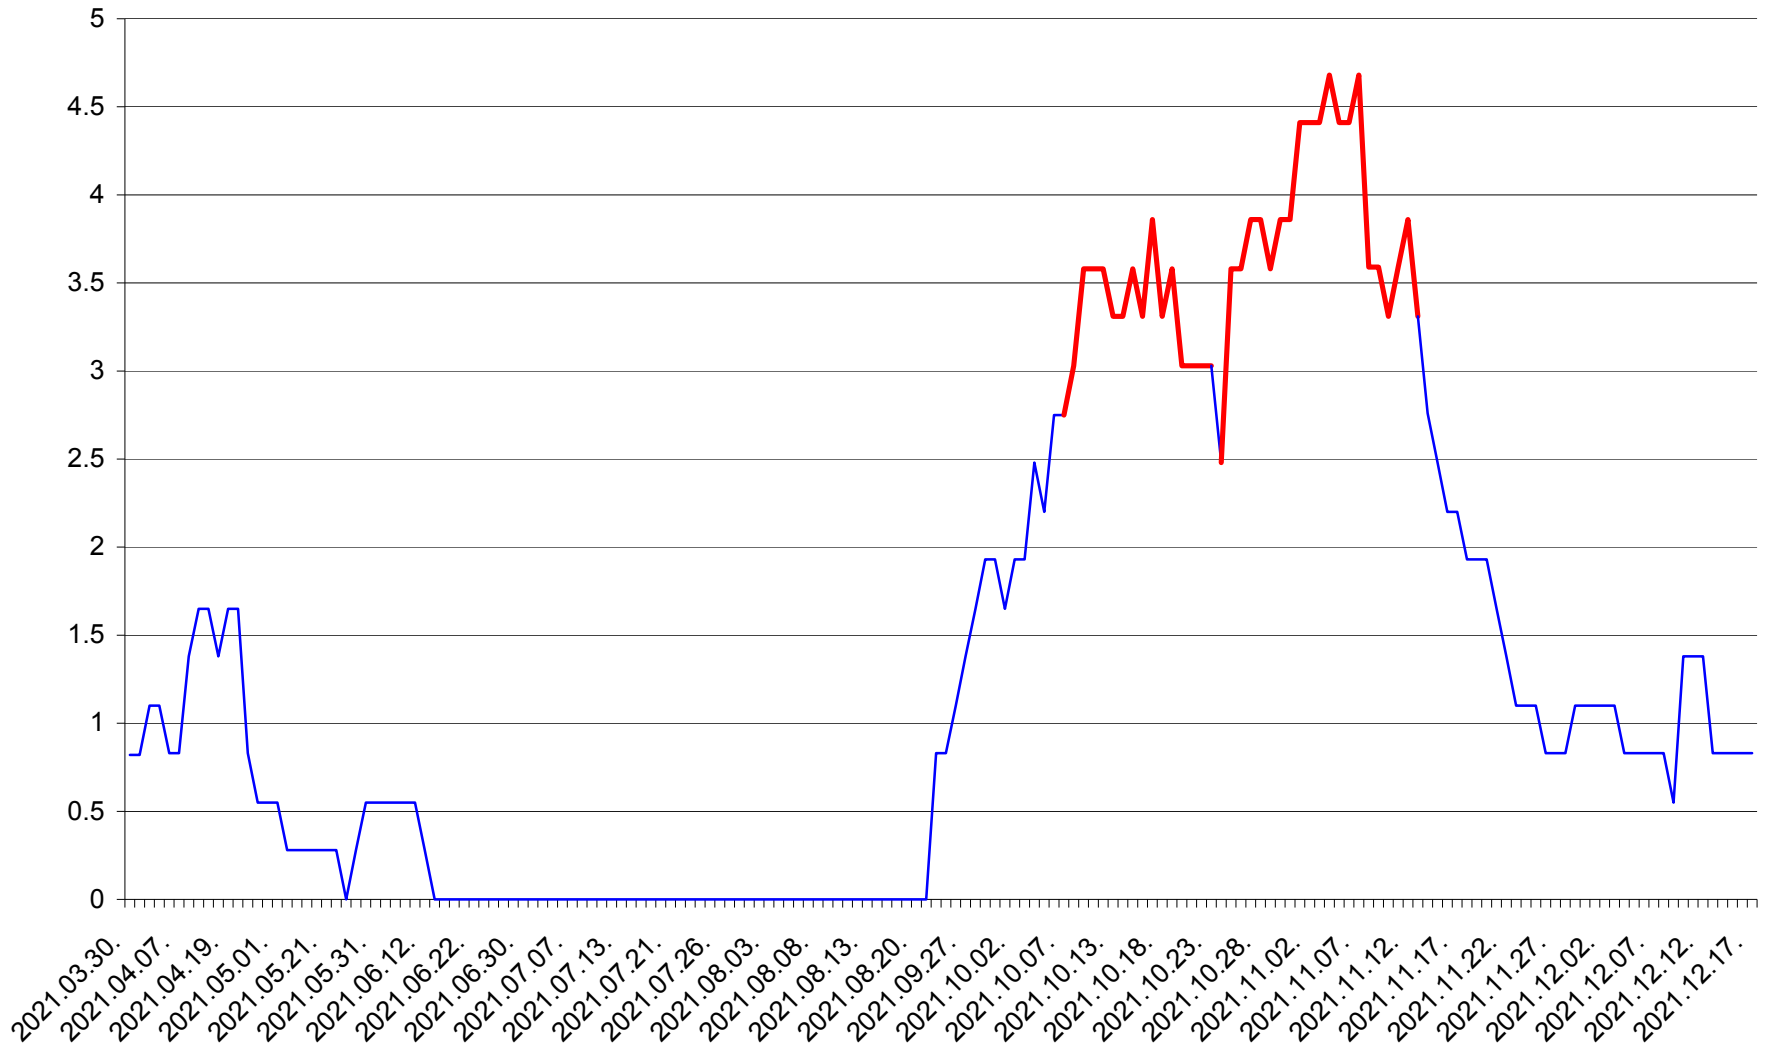

RACU - Evolutia incidentei cumulate pe 14 zile la ‰ de locuitori
2021.03.30. - 2021.12.17.

REMETEA - Evolutia incidentei cumulate pe 14 zile la ‰ de locuitori
2021.03.30. - 2021.12.17.

SĂCEL - Evolutia incidentei cumulate pe 14 zile la ‰ de locuitori
2021.03.30. - 2021.12.17.

SÂNCRĂIENI - Evolutia incidentei cumulate pe 14 zile la ‰ de locuitori
2021.03.30. - 2021.12.17.

SÂNDOMIC - Evolutia incidentei cumulate pe 14 zile la ‰ de locuitori
2021.03.30. - 2021.12.17.

SÂNMARTIN - Evolutia incidentei cumulate pe 14 zile la ‰ de locuitori
2021.03.30. - 2021.12.17.

SÂNSIMION - Evolutia incidentei cumulate pe 14 zile la ‰ de locuitori
2021.03.30. - 2021.12.17.

SÂNTIMBRU - Evolutia incidentei cumulate pe 14 zile la ‰ de locuitori
2021.03.30. - 2021.12.17.

SĂRMAȘ - Evolutia incidentei cumulate pe 14 zile la ‰ de locuitori
2021.03.30. - 2021.12.17.