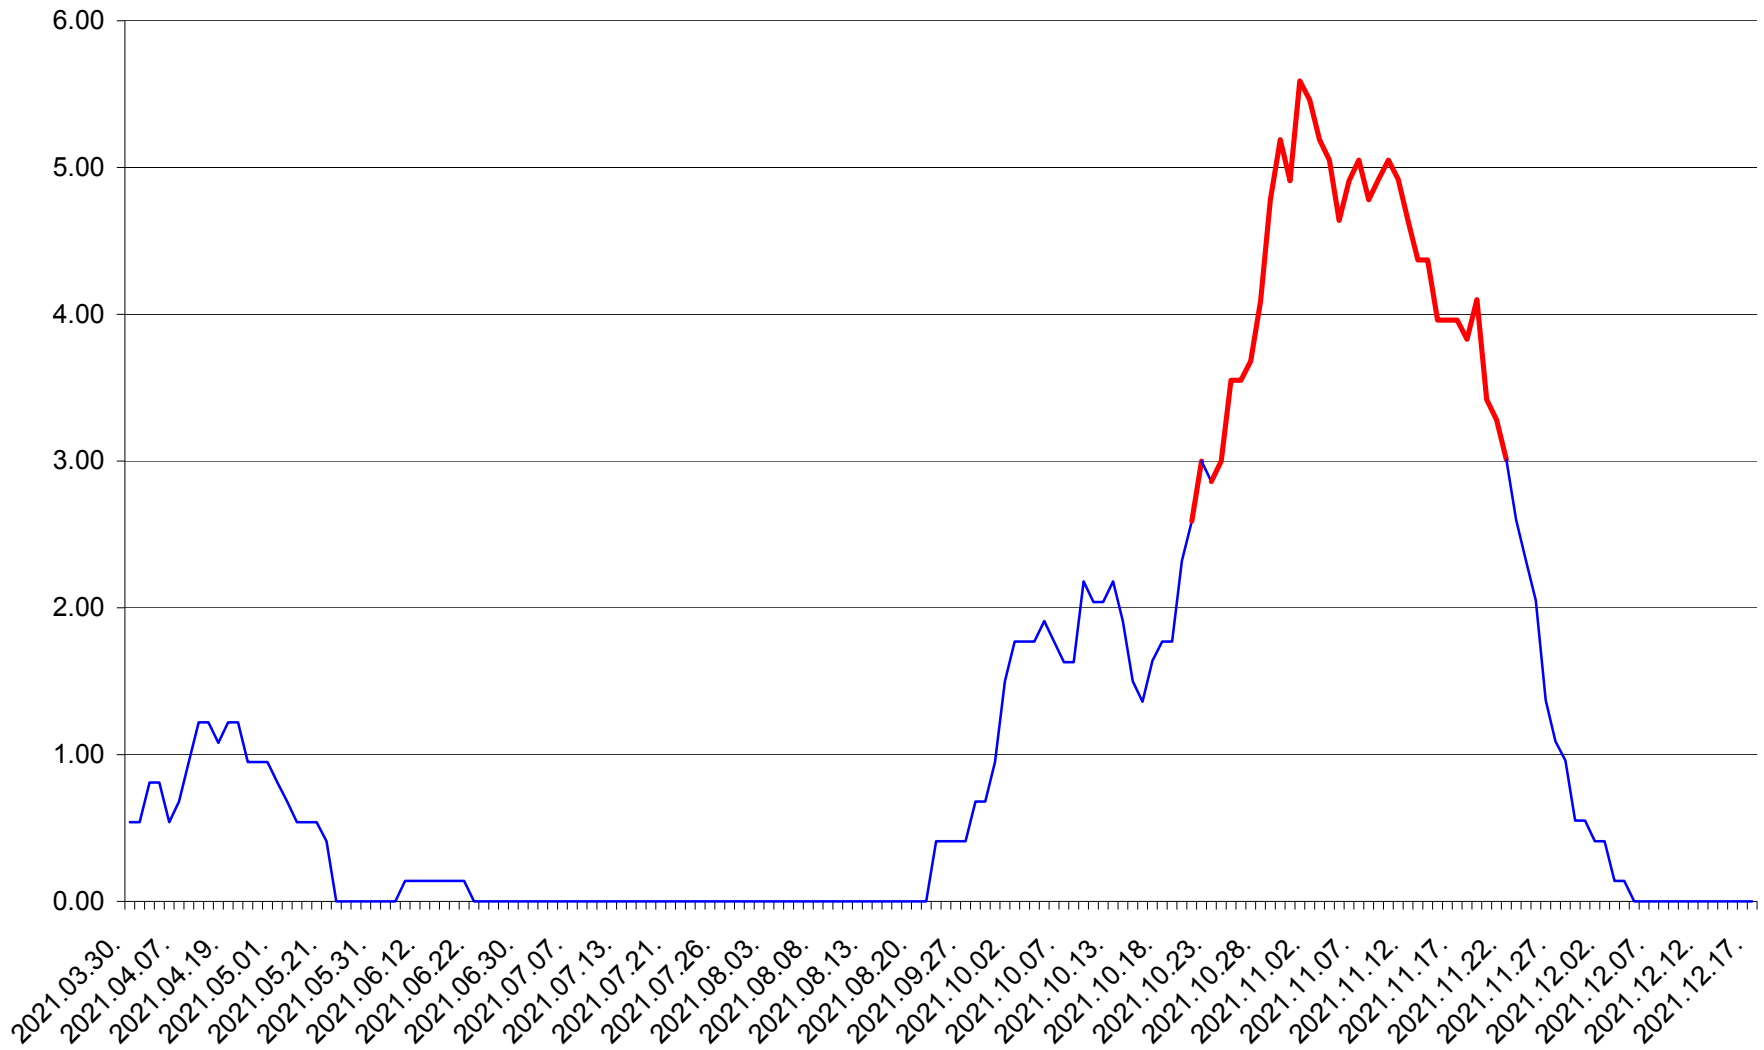

ATID - Evolutia incidentei cumulate pe 14 zile la ‰ de locuitori
2021.03.30. - 2021.12.17.

AVRĂMEȘTI - Evolutia incidentei cumulate pe 14 zile la ‰ de locuitori
2021.03.30. - 2021.12.17.

ORAȘ BĂILE TUȘNAD - Evolutia incidentei cumulate pe 14 zile la ‰ de locuitori
2021.03.30. - 2021.12.17.

ORAȘ BĂLAN - Evolutia incidentei cumulate pe 14 zile la ‰ de locuitori
2021.03.30. - 2021.12.17.

BILBOR - Evolutia incidentei cumulate pe 14 zile la ‰ de locuitori
2021.03.30. - 2021.12.17.

ORAȘ BORSEC - Evolutia incidentei cumulate pe 14 zile la ‰ de locuitori
2021.03.30. - 2021.12.17.

BRĂDEȘTI - Evolutia incidentei cumulate pe 14 zile la ‰ de locuitori
2021.03.30. - 2021.12.17.

CĂPÂLNIȚA - Evolutia incidentei cumulate pe 14 zile la ‰ de locuitori
2021.03.30. - 2021.12.17.

CÂRȚA - Evolutia incidentei cumulate pe 14 zile la ‰ de locuitori
2021.03.30. - 2021.12.17.