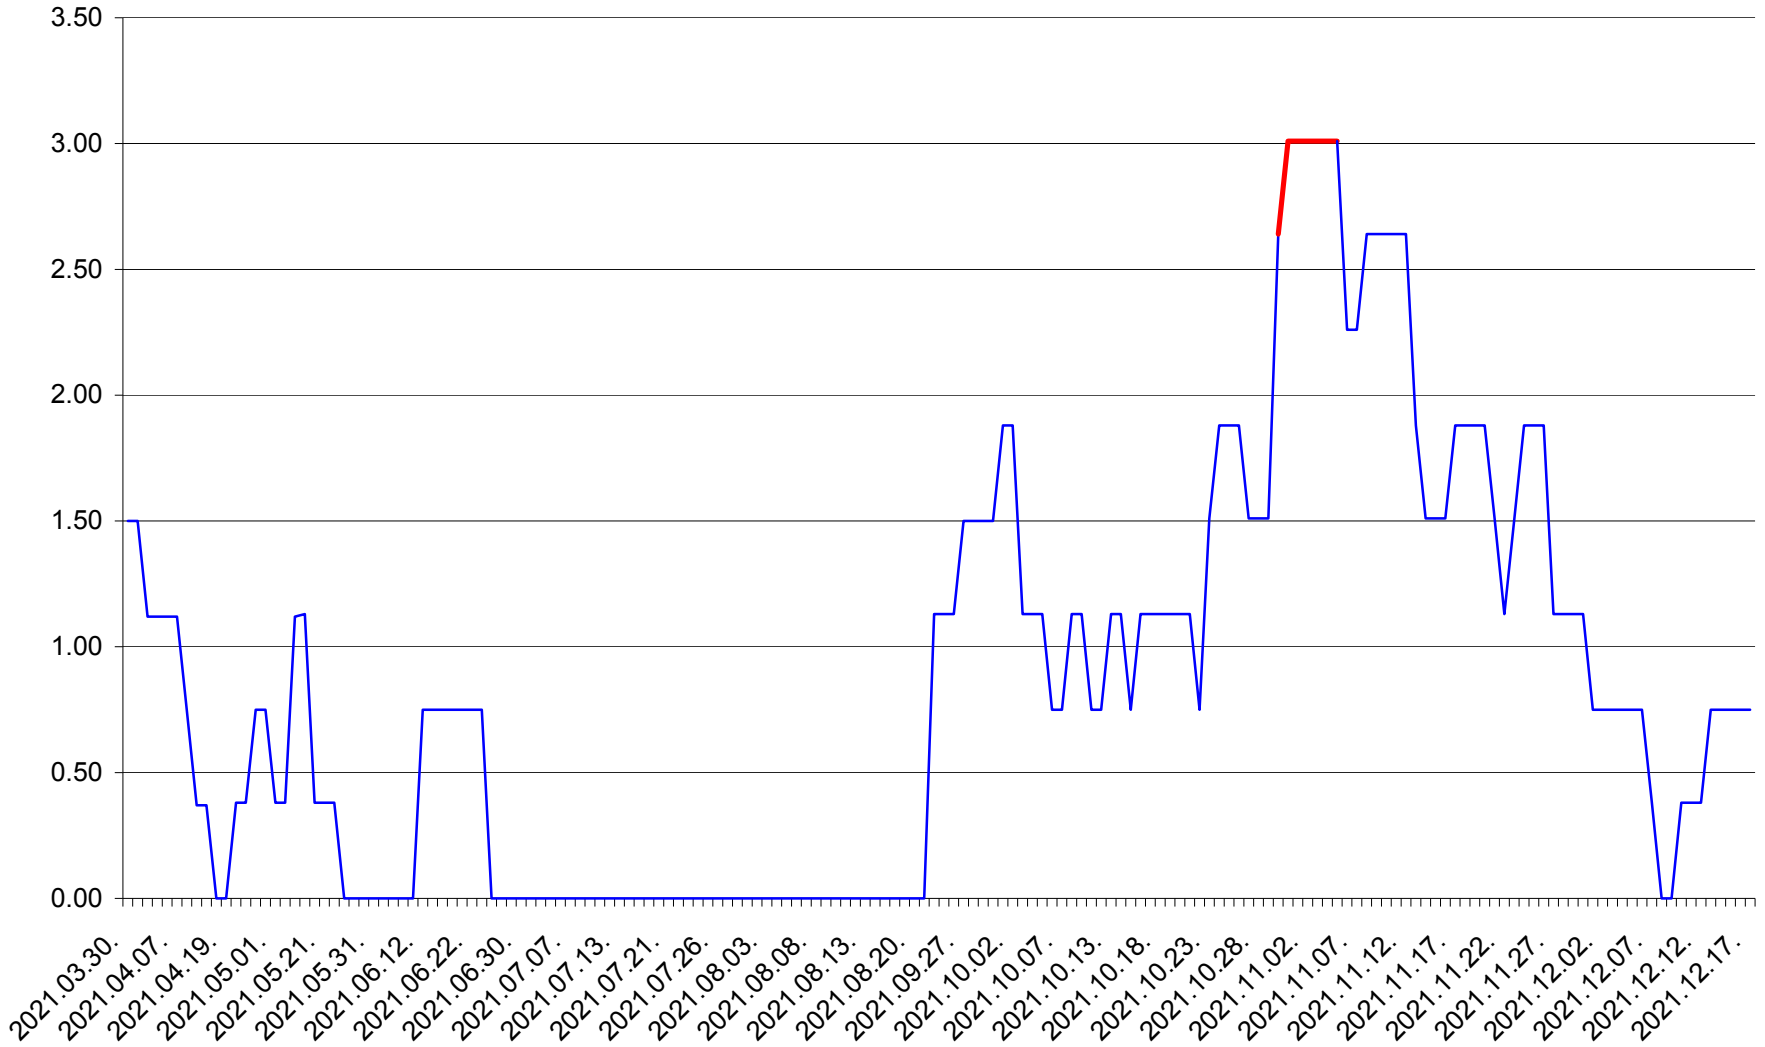

ATID - Evolutia incidentei cumulate pe 14 zile la ‰ de locuitori
2021.03.30. - 2021.12.17.

AVRĂMEȘTI - Evolutia incidentei cumulate pe 14 zile la ‰ de locuitori
2021.03.30. - 2021.12.17.

ORAȘ BĂILE TUȘNAD - Evolutia incidentei cumulate pe 14 zile la ‰ de locuitori
2021.03.30. - 2021.12.17.

ORAȘ BĂLAN - Evolutia incidentei cumulate pe 14 zile la ‰ de locuitori
2021.03.30. - 2021.12.17.

BILBOR - Evolutia incidentei cumulate pe 14 zile la ‰ de locuitori
2021.03.30. - 2021.12.17.

ORAȘ BORSEC - Evolutia incidentei cumulate pe 14 zile la ‰ de locuitori
2021.03.30. - 2021.12.17.

BRĂDEȘTI - Evolutia incidentei cumulate pe 14 zile la ‰ de locuitori
2021.03.30. - 2021.12.17.

CĂPÂLNIȚA - Evolutia incidentei cumulate pe 14 zile la ‰ de locuitori
2021.03.30. - 2021.12.17.

CÂRȚA - Evolutia incidentei cumulate pe 14 zile la ‰ de locuitori
2021.03.30. - 2021.12.17.