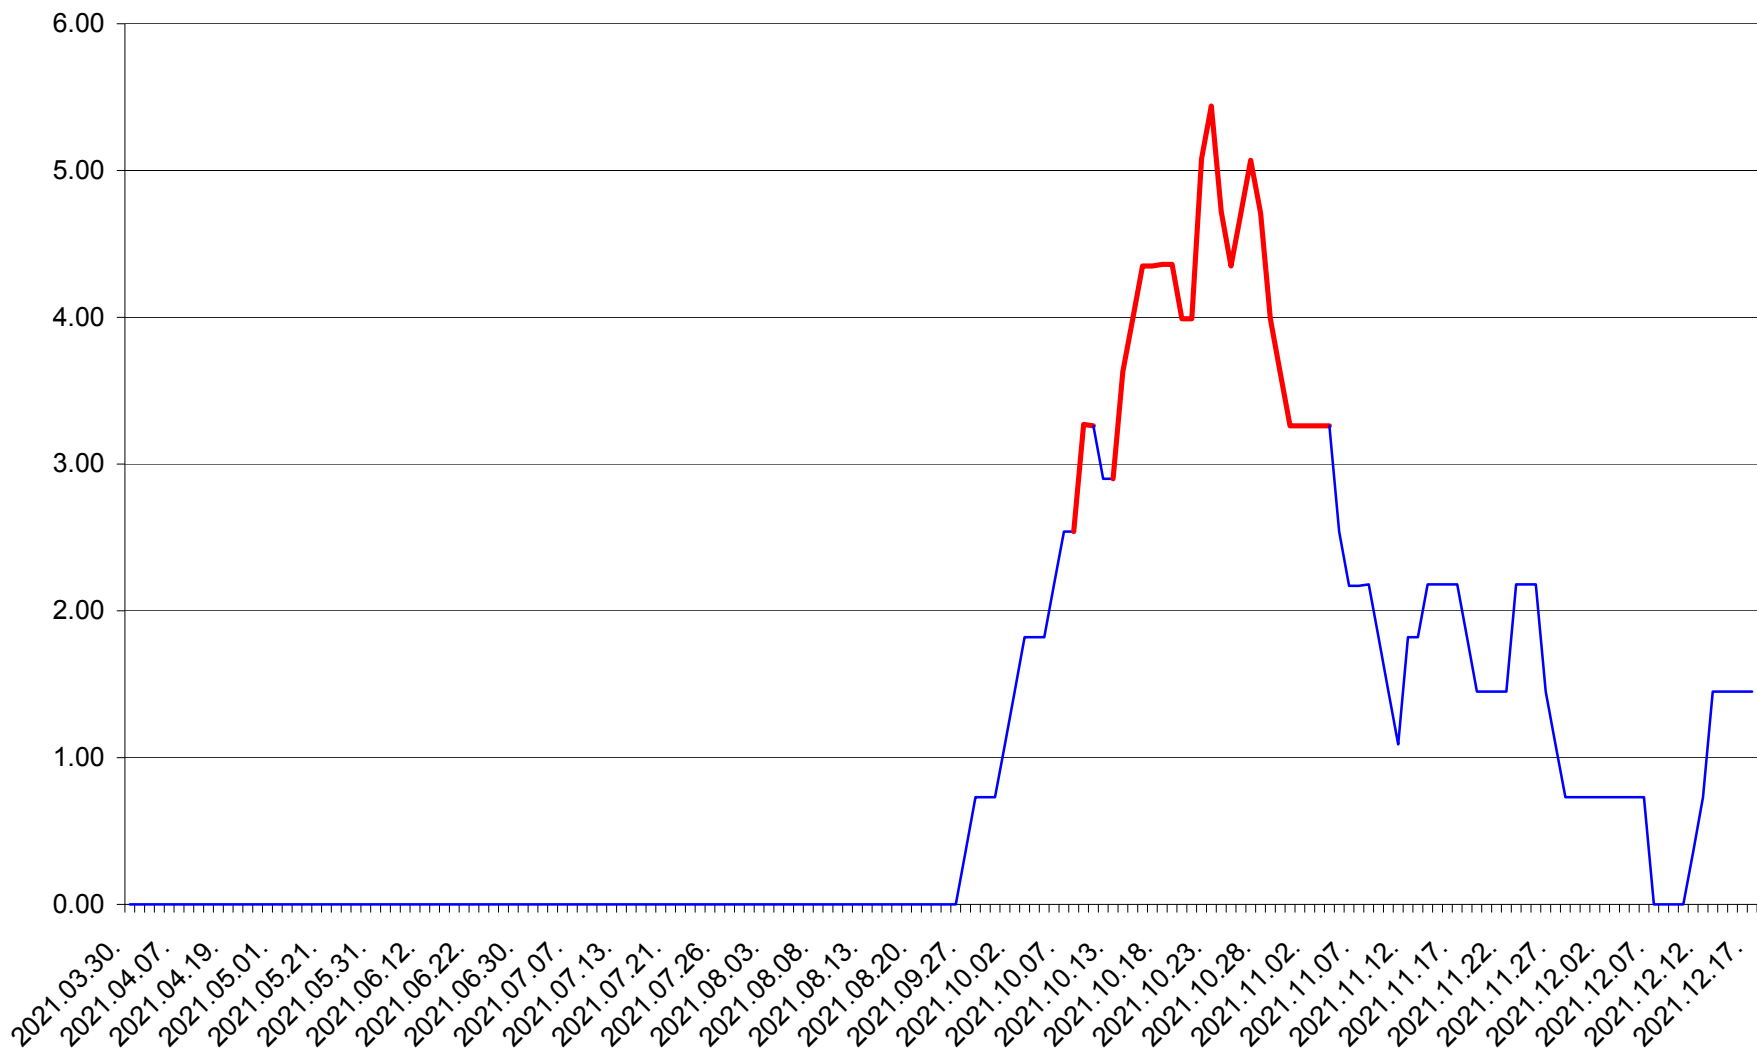

ATID - Evolutia incidentei cumulate pe 14 zile la ‰ de locuitori
2021.03.30. - 2021.12.17.

AVRĂMEȘTI - Evolutia incidentei cumulate pe 14 zile la ‰ de locuitori
2021.03.30. - 2021.12.17.

ORAȘ BĂILE TUȘNAD - Evolutia incidentei cumulate pe 14 zile la ‰ de locuitori
2021.03.30. - 2021.12.17.

ORAȘ BĂLAN - Evolutia incidentei cumulate pe 14 zile la ‰ de locuitori
2021.03.30. - 2021.12.17.

BILBOR - Evolutia incidentei cumulate pe 14 zile la ‰ de locuitori
2021.03.30. - 2021.12.17.

ORAȘ BORSEC - Evolutia incidentei cumulate pe 14 zile la ‰ de locuitori
2021.03.30. - 2021.12.17.

BRĂDEȘTI - Evolutia incidentei cumulate pe 14 zile la ‰ de locuitori
2021.03.30. - 2021.12.17.

CĂPÂLNIȚA - Evolutia incidentei cumulate pe 14 zile la ‰ de locuitori
2021.03.30. - 2021.12.17.

CÂRȚA - Evolutia incidentei cumulate pe 14 zile la ‰ de locuitori
2021.03.30. - 2021.12.17.