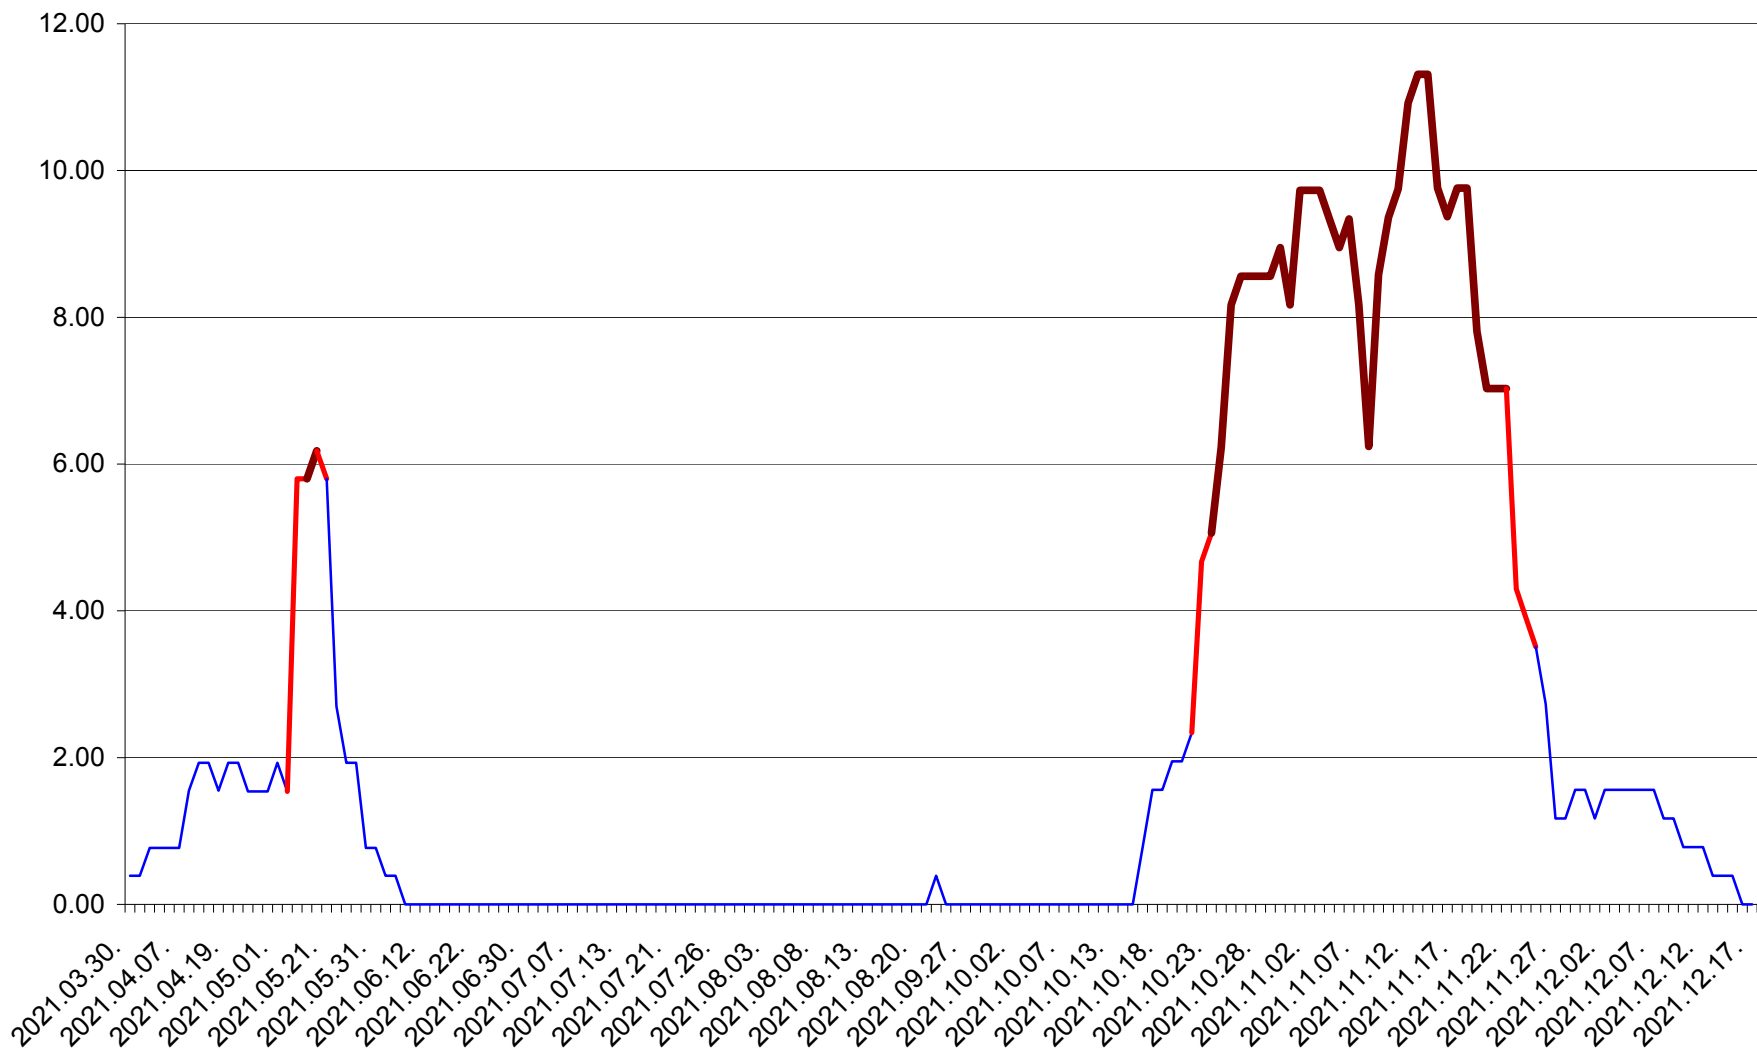

ATID - Evolutia incidentei cumulate pe 14 zile la ‰ de locuitori
2021.03.30. - 2021.12.17.

AVRĂMEȘTI - Evolutia incidentei cumulate pe 14 zile la ‰ de locuitori
2021.03.30. - 2021.12.17.

ORAȘ BĂILE TUȘNAD - Evolutia incidentei cumulate pe 14 zile la ‰ de locuitori
2021.03.30. - 2021.12.17.

ORAȘ BĂLAN - Evolutia incidentei cumulate pe 14 zile la ‰ de locuitori
2021.03.30. - 2021.12.17.

BILBOR - Evolutia incidentei cumulate pe 14 zile la ‰ de locuitori
2021.03.30. - 2021.12.17.

ORAȘ BORSEC - Evolutia incidentei cumulate pe 14 zile la ‰ de locuitori
2021.03.30. - 2021.12.17.

BRĂDEȘTI - Evolutia incidentei cumulate pe 14 zile la ‰ de locuitori
2021.03.30. - 2021.12.17.

CĂPÂLNIȚA - Evolutia incidentei cumulate pe 14 zile la ‰ de locuitori
2021.03.30. - 2021.12.17.

CÂRȚA - Evolutia incidentei cumulate pe 14 zile la ‰ de locuitori
2021.03.30. - 2021.12.17.