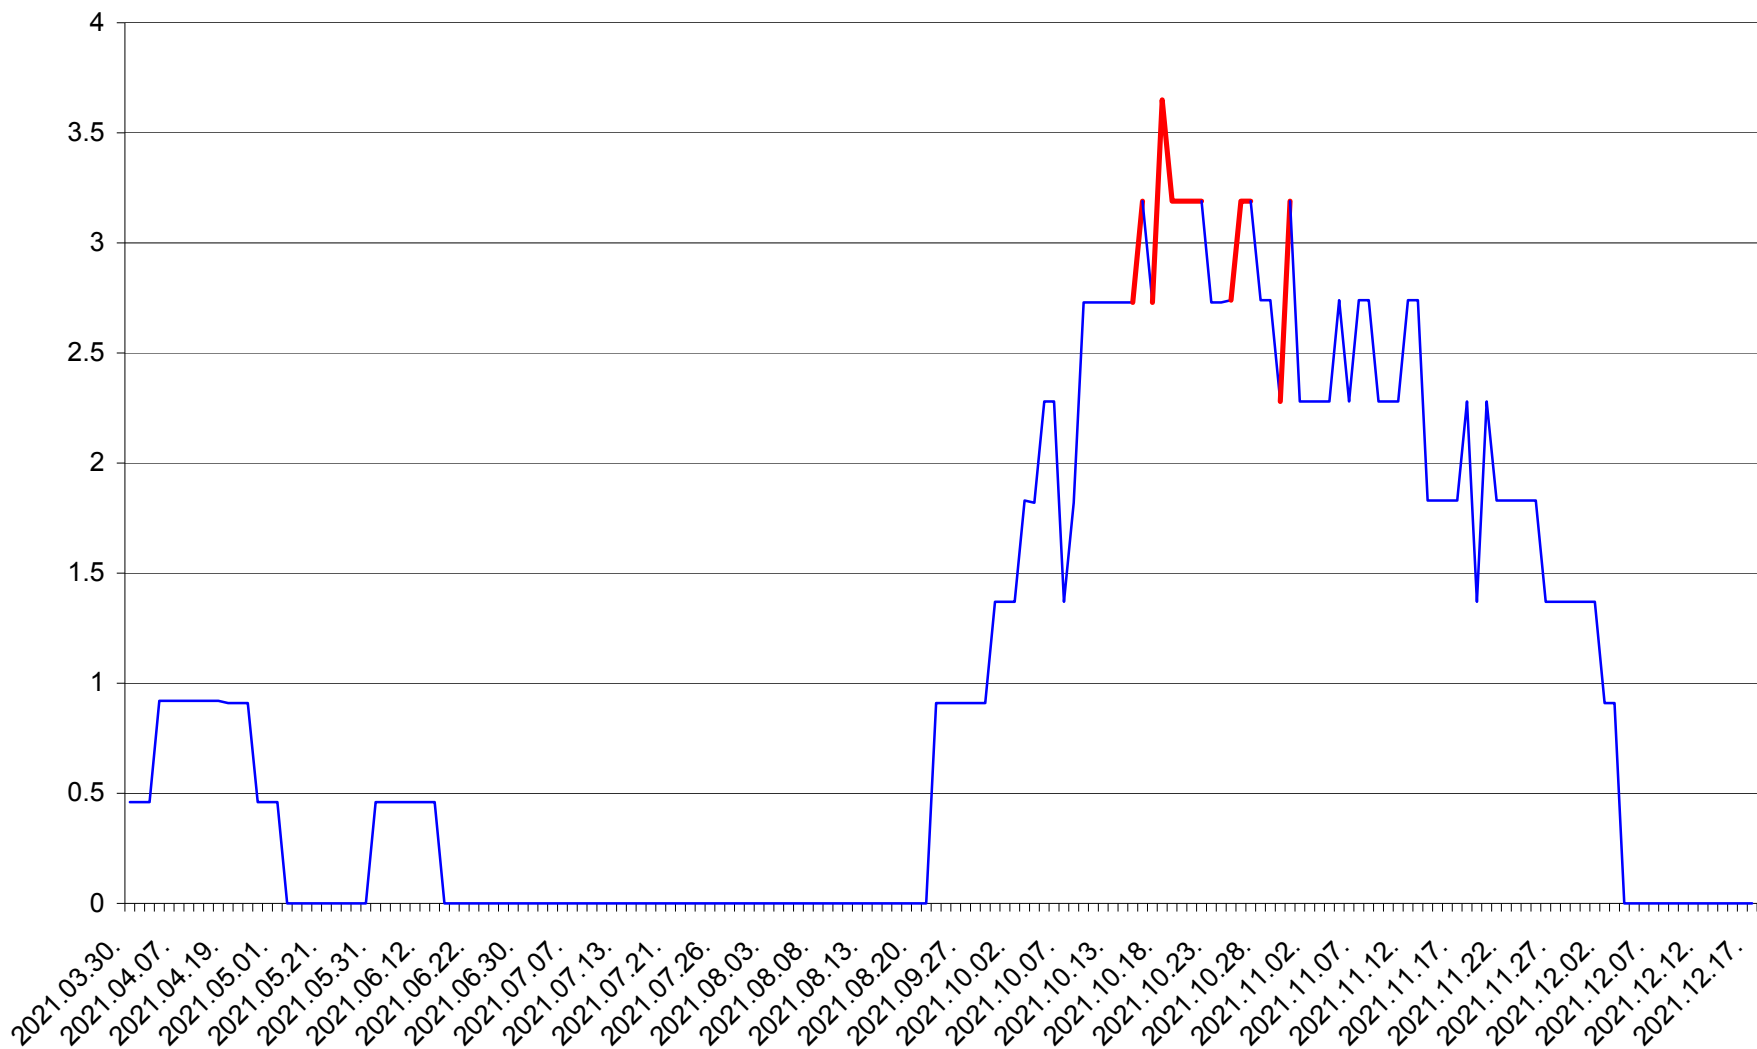

BRĂDEȘTI - Evolutia incidentei cumulate pe 14 zile la ‰ de locuitori
2021.03.30. - 2021.12.17.

CĂPÂLNIȚA - Evolutia incidentei cumulate pe 14 zile la ‰ de locuitori
2021.03.30. - 2021.12.17.

CÂRȚA - Evolutia incidentei cumulate pe 14 zile la ‰ de locuitori
2021.03.30. - 2021.12.17.

CICEU - Evolutia incidentei cumulate pe 14 zile la ‰ de locuitori
2021.03.30. - 2021.12.17.

CIUCSÂNGEORGIU - Evolutia incidentei cumulate pe 14 zile la % de locuitori
2021.03.30. - 2021.12.17.

CIUMANI - Evolutia incidentei cumulate pe 14 zile la ‰ de locuitori
2021.03.30. - 2021.12.17.

CORBU - Evolutia incidentei cumulate pe 14 zile la ‰ de locuitori
2021.03.30. - 2021.12.17.

CORUND - Evolutia incidentei cumulate pe 14 zile la ‰ de locuitori
2021.03.30. - 2021.12.17.

COZMENI - Evolutia incidentei cumulate pe 14 zile la ‰ de locuitori
2021.03.30. - 2021.12.17.

ORAȘ CRISTURU SECUIESC - Evolutia incidentei cumulate pe 14 zile la ‰ de locuitori
2021.03.30. - 2021.12.17.

DĂNEȘTI - Evolutia incidentei cumulate pe 14 zile la ‰ de locuitori
2021.03.30. - 2021.12.17.