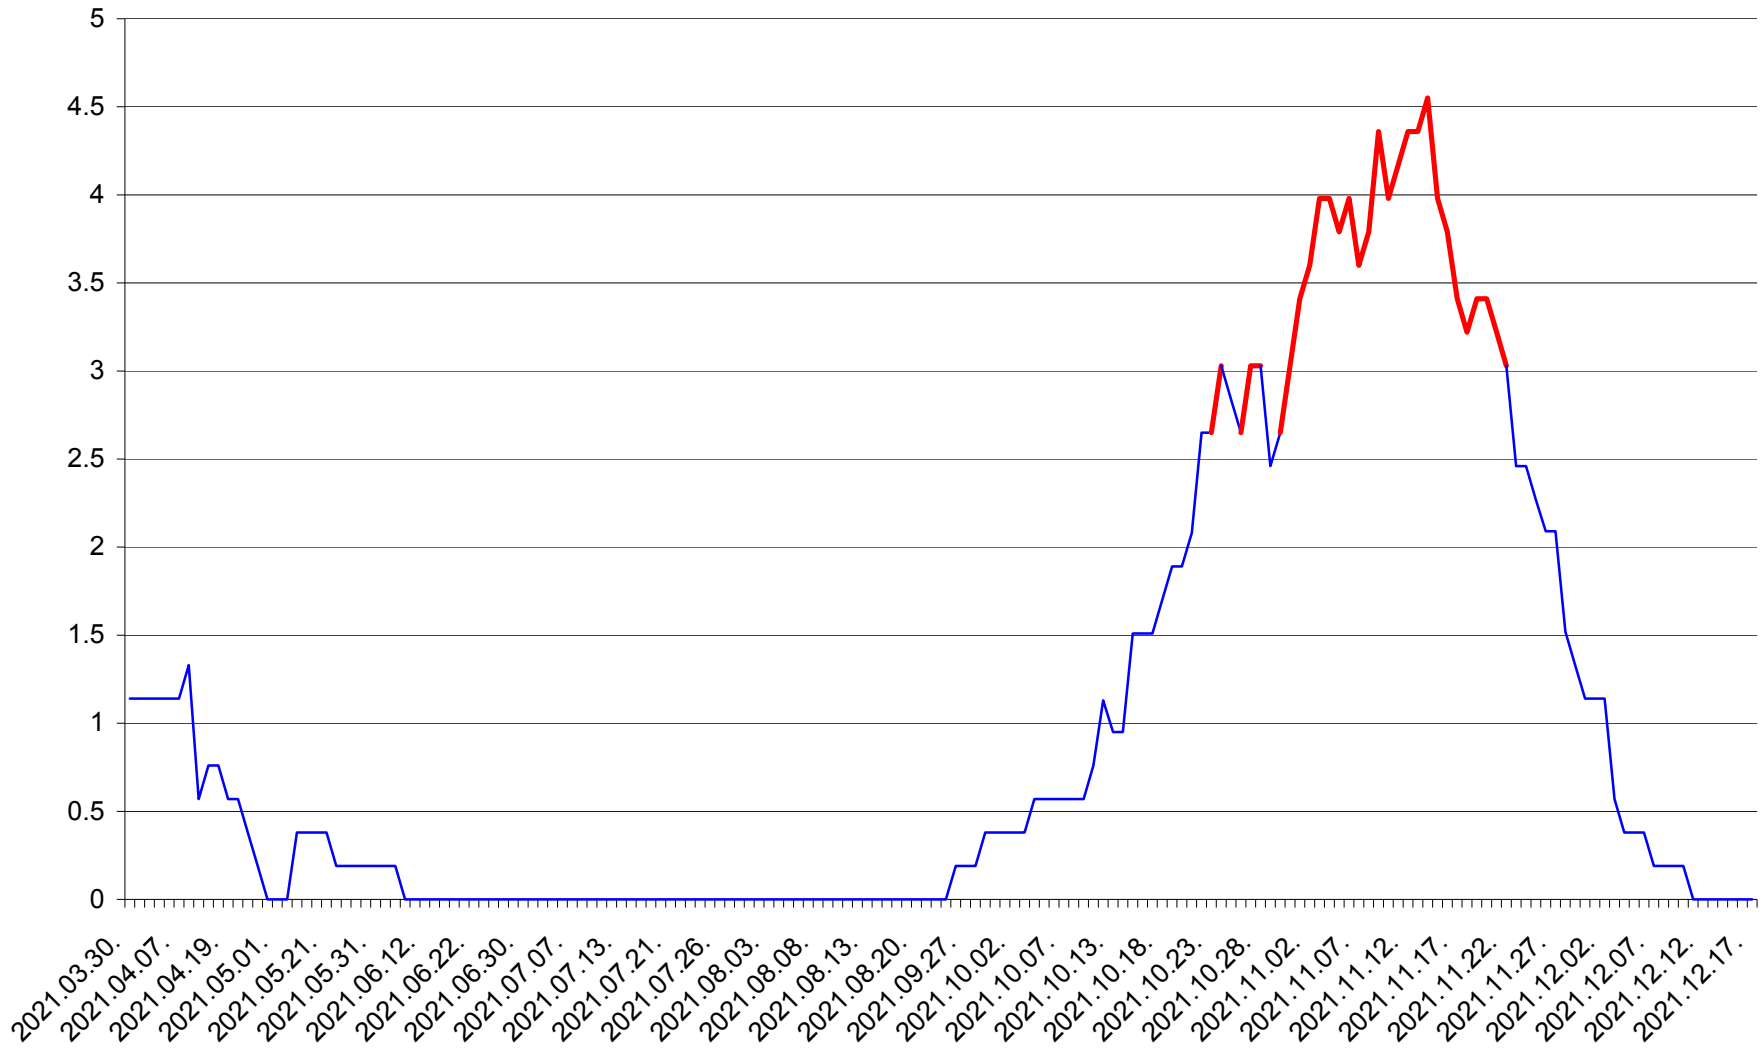

SÂNSIMION - Evolutia incidentei cumulate pe 14 zile la ‰ de locuitori
2021.03.30. - 2021.12.17.

SÂNTIMBRU - Evolutia incidentei cumulate pe 14 zile la ‰ de locuitori
2021.03.30. - 2021.12.17.

SĂRMAȘ - Evolutia incidentei cumulate pe 14 zile la ‰ de locuitori
2021.03.30. - 2021.12.17.

SATU MARE - Evolutia incidentei cumulate pe 14 zile la ‰ de locuitori
2021.03.30. - 2021.12.17.

SECUIENI - Evolutia incidentei cumulate pe 14 zile la % de locuitori
2021.03.30. - 2021.12.17.

SICULENI - Evolutia incidentei cumulate pe 14 zile la ‰ de locuitori
2021.03.30. - 2021.12.17.

ȘIMONEȘTI - Evolutia incidentei cumulate pe 14 zile la ‰ de locuitori
2021.03.30. - 2021.12.17.

SUBCETATE - Evolutia incidentei cumulate pe 14 zile la ‰ de locuitori
2021.03.30. - 2021.12.17.

SUSENI - Evolutia incidentei cumulate pe 14 zile la ‰ de locuitori
2021.03.30. - 2021.12.17.