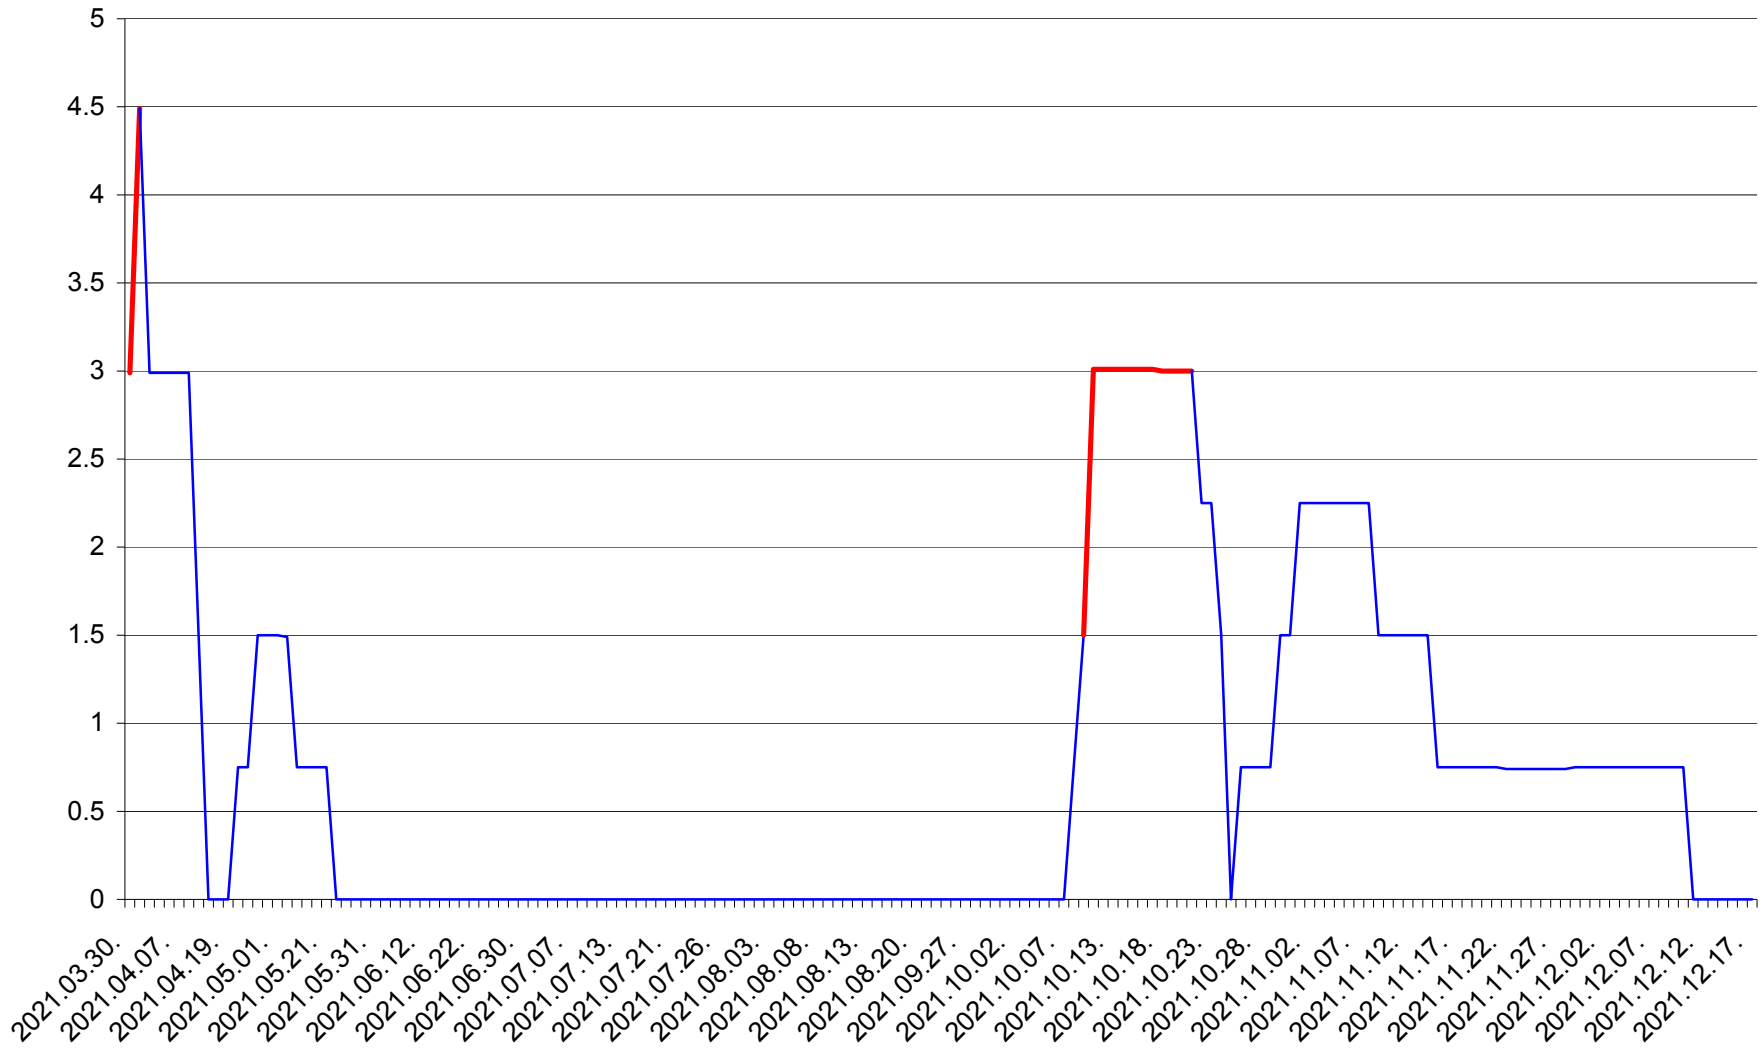

LELICENI - Evolutia incidentei cumulate pe 14 zile la % de locuitori
2021.03.30. - 2021.12.17.

LUETA - Evolutia incidentei cumulate pe 14 zile la ‰ de locuitori
2021.03.30. - 2021.12.17.

LUNCA DE JOS - Evolutia incidentei cumulate pe 14 zile la ‰ de locuitori
2021.03.30. - 2021.12.17.

LUNCA DE SUS - Evolutia incidentei cumulate pe 14 zile la ‰ de locuitori
2021.03.30. - 2021.12.17.

LUPENI - Evolutia incidentei cumulate pe 14 zile la ‰ de locuitori
2021.03.30. - 2021.12.17.

MĂDĂRAȘ - Evolutia incidentei cumulate pe 14 zile la ‰ de locuitori
2021.03.30. - 2021.12.17.

MĂRTINIȘ - Evolutia incidentei cumulate pe 14 zile la ‰ de locuitori
2021.03.30. - 2021.12.17.

MEREȘTI - Evolutia incidentei cumulate pe 14 zile la ‰ de locuitori
2021.03.30. - 2021.12.17.

MUNICIPIUL MIERCUREA-CIUC - Evolutia incidentei cumulate pe 14 zile la ‰ de locuitori
2021.03.30. - 2021.12.17.