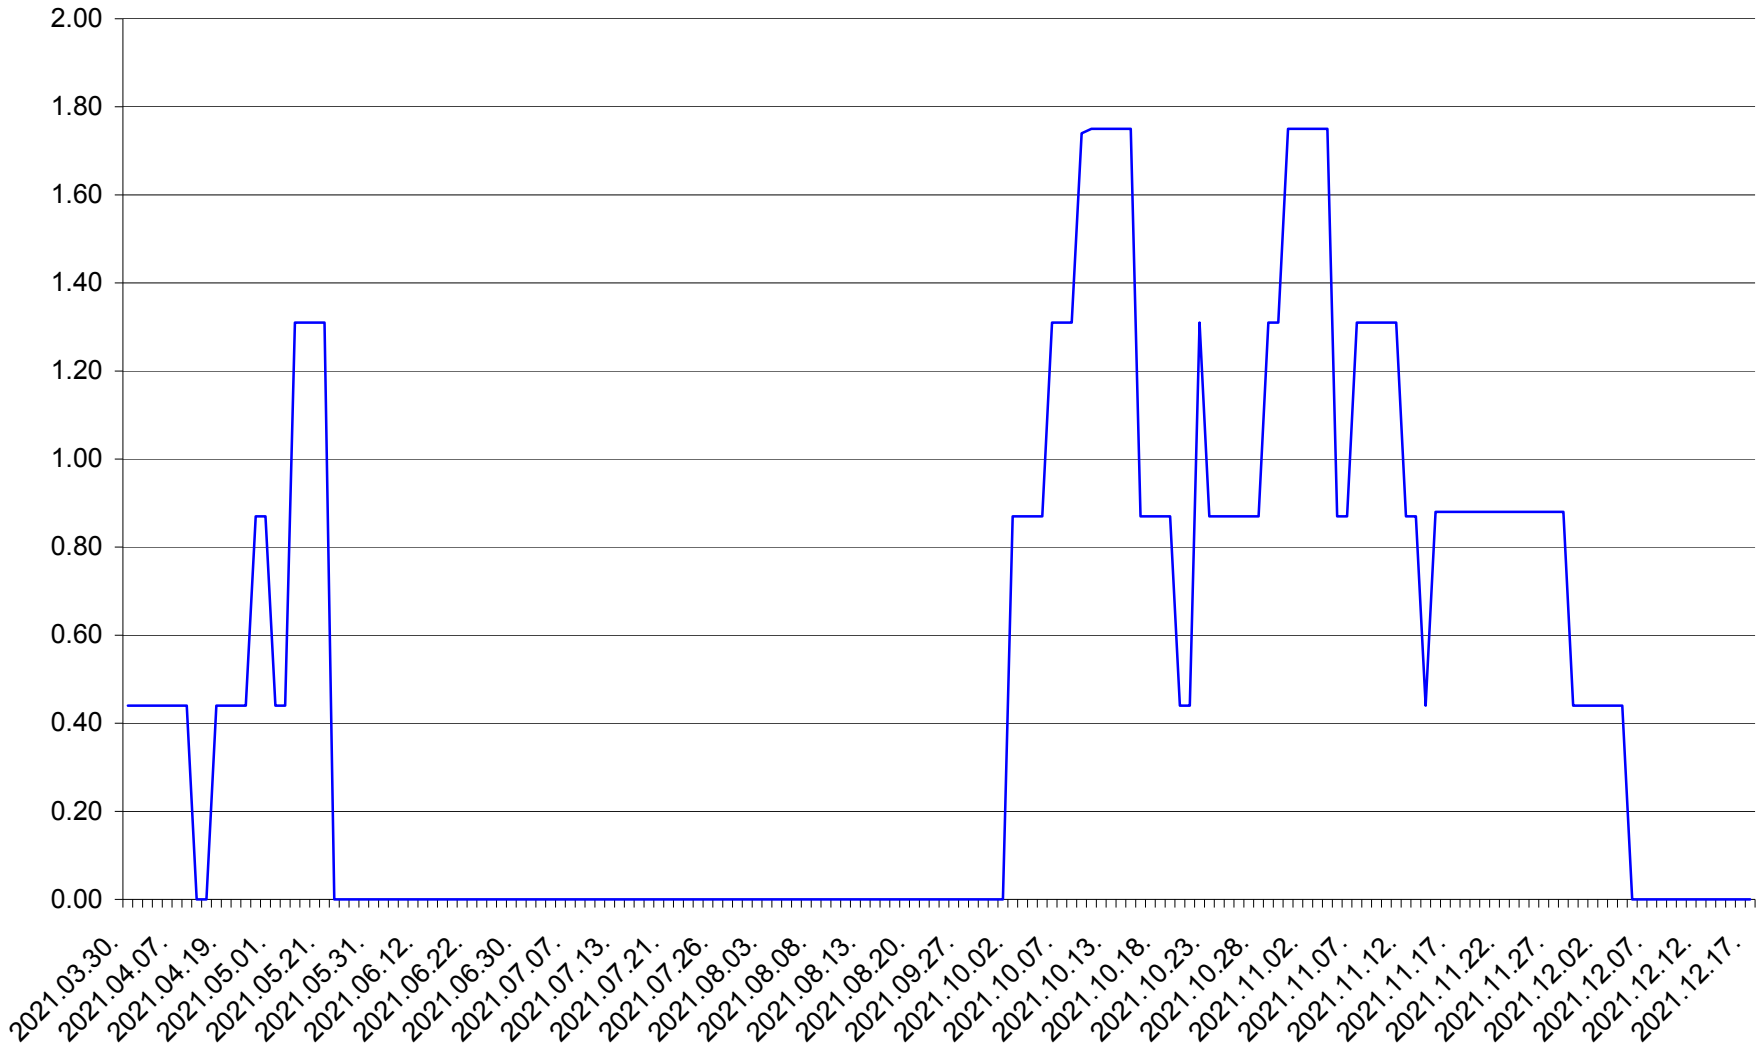

ORAȘ BĂLAN - Evolutia incidentei cumulate pe 14 zile la ‰ de locuitori
2021.03.30. - 2021.12.17.

BILBOR - Evolutia incidentei cumulate pe 14 zile la ‰ de locuitori
2021.03.30. - 2021.12.17.

ORAȘ BORSEC - Evolutia incidentei cumulate pe 14 zile la ‰ de locuitori
2021.03.30. - 2021.12.17.

BRĂDEȘTI - Evolutia incidentei cumulate pe 14 zile la ‰ de locuitori
2021.03.30. - 2021.12.17.

CĂPÂLNIȚA - Evolutia incidentei cumulate pe 14 zile la ‰ de locuitori
2021.03.30. - 2021.12.17.

CÂRȚA - Evolutia incidentei cumulate pe 14 zile la ‰ de locuitori
2021.03.30. - 2021.12.17.

CICEU - Evolutia incidentei cumulate pe 14 zile la ‰ de locuitori
2021.03.30. - 2021.12.17.

CIUCSÂNGEORGIU - Evolutia incidentei cumulate pe 14 zile la % de locuitori
2021.03.30. - 2021.12.17.

CIUMANI - Evolutia incidentei cumulate pe 14 zile la ‰ de locuitori
2021.03.30. - 2021.12.17.

CORBU - Evolutia incidentei cumulate pe 14 zile la ‰ de locuitori
2021.03.30. - 2021.12.17.

CORUND - Evolutia incidentei cumulate pe 14 zile la ‰ de locuitori
2021.03.30. - 2021.12.17.

COZMENI - Evolutia incidentei cumulate pe 14 zile la ‰ de locuitori
2021.03.30. - 2021.12.17.