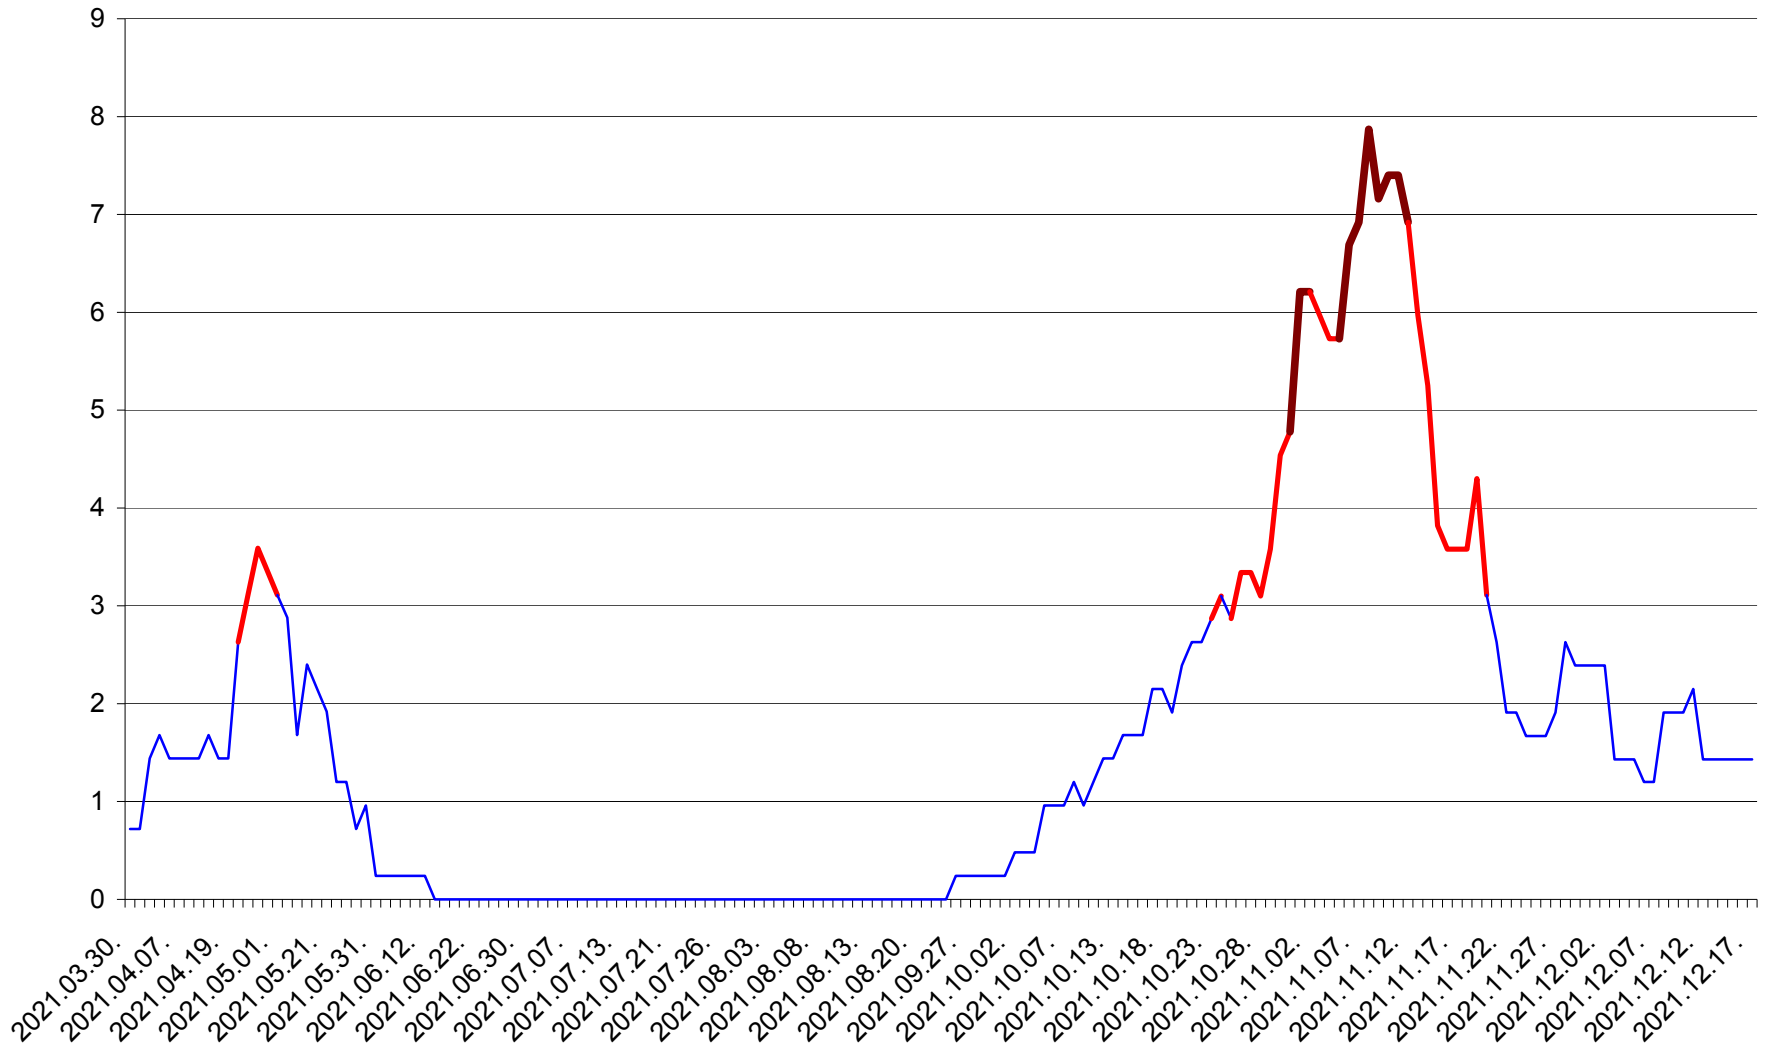

CORBU - Evolutia incidentei cumulate pe 14 zile la ‰ de locuitori
2021.03.30. - 2021.12.17.

CORUND - Evolutia incidentei cumulate pe 14 zile la ‰ de locuitori
2021.03.30. - 2021.12.17.

COZMENI - Evolutia incidentei cumulate pe 14 zile la ‰ de locuitori
2021.03.30. - 2021.12.17.

ORAȘ CRISTURU SECUIESC - Evolutia incidentei cumulate pe 14 zile la ‰ de locuitori
2021.03.30. - 2021.12.17.

DĂNEȘTI - Evolutia incidentei cumulate pe 14 zile la ‰ de locuitori
2021.03.30. - 2021.12.17.

DÂRJIU - Evolutia incidentei cumulate pe 14 zile la ‰ de locuitori
2021.03.30. - 2021.12.17.

DEALU - Evolutia incidentei cumulate pe 14 zile la ‰ de locuitori
2021.03.30. - 2021.12.17.

DITRĂU - Evolutia incidentei cumulate pe 14 zile la ‰ de locuitori
2021.03.30. - 2021.12.17.

FELICENI - Evolutia incidentei cumulate pe 14 zile la % de locuitori
2021.03.30. - 2021.12.17.

FRUMOASA - Evolutia incidentei cumulate pe 14 zile la ‰ de locuitori
2021.03.30. - 2021.12.17.

GĂLĂUȚAȘ - Evolutia incidentei cumulate pe 14 zile la ‰ de locuitori
2021.03.30. - 2021.12.17.