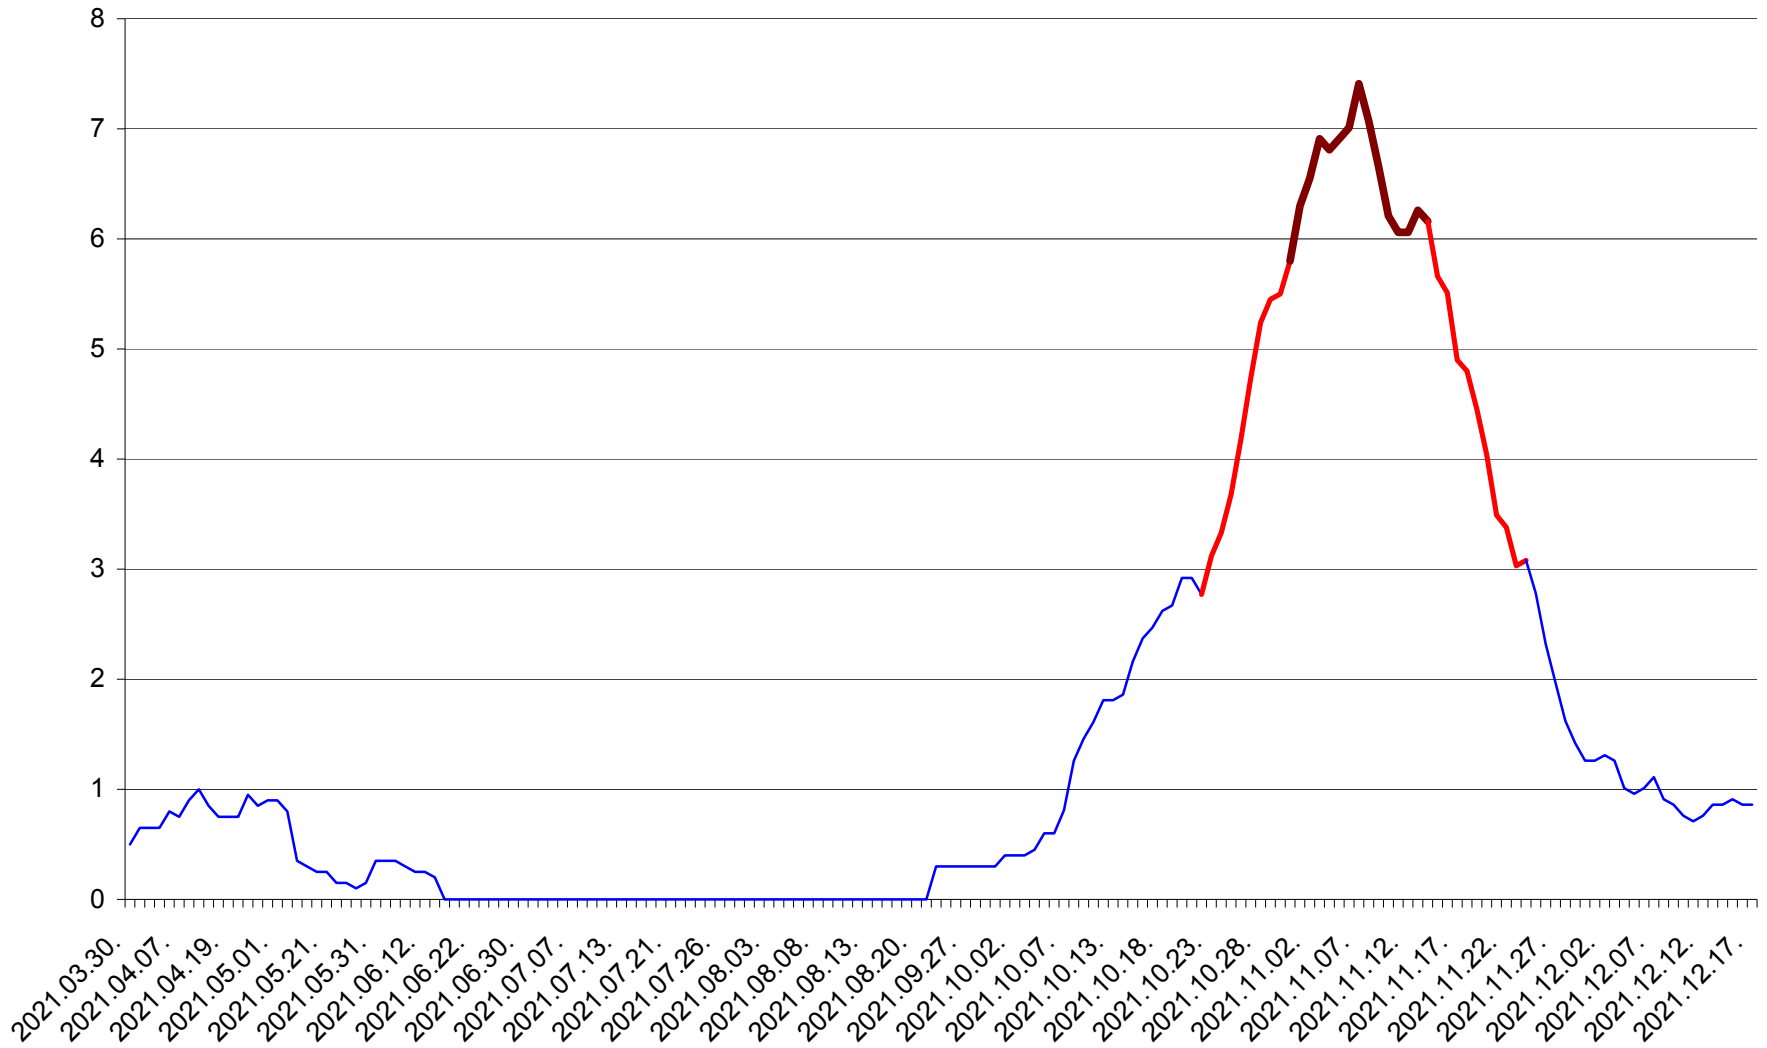

DÂRJIU - Evolutia incidentei cumulate pe 14 zile la ‰ de locuitori
2021.03.30. - 2021.12.17.

DEALU - Evolutia incidentei cumulate pe 14 zile la ‰ de locuitori
2021.03.30. - 2021.12.17.

DITRĂU - Evolutia incidentei cumulate pe 14 zile la ‰ de locuitori
2021.03.30. - 2021.12.17.

FELICENI - Evolutia incidentei cumulate pe 14 zile la % de locuitori
2021.03.30. - 2021.12.17.

FRUMOASA - Evolutia incidentei cumulate pe 14 zile la ‰ de locuitori
2021.03.30. - 2021.12.17.

GĂLĂUȚAȘ - Evolutia incidentei cumulate pe 14 zile la ‰ de locuitori
2021.03.30. - 2021.12.17.

MUNICIPIUL GHEORGHENI - Evolutia incidentei cumulate pe 14 zile la % de locuitori
2021.03.30. - 2021.12.17.

JOSENI - Evolutia incidentei cumulate pe 14 zile la ‰ de locuitori
2021.03.30. - 2021.12.17.

LĂZAREA - Evolutia incidentei cumulate pe 14 zile la ‰ de locuitori
2021.03.30. - 2021.12.17.

LELICENI - Evolutia incidentei cumulate pe 14 zile la % de locuitori
2021.03.30. - 2021.12.17.

LUETA - Evolutia incidentei cumulate pe 14 zile la ‰ de locuitori
2021.03.30. - 2021.12.17.

LUNCA DE JOS - Evolutia incidentei cumulate pe 14 zile la ‰ de locuitori
2021.03.30. - 2021.12.17.