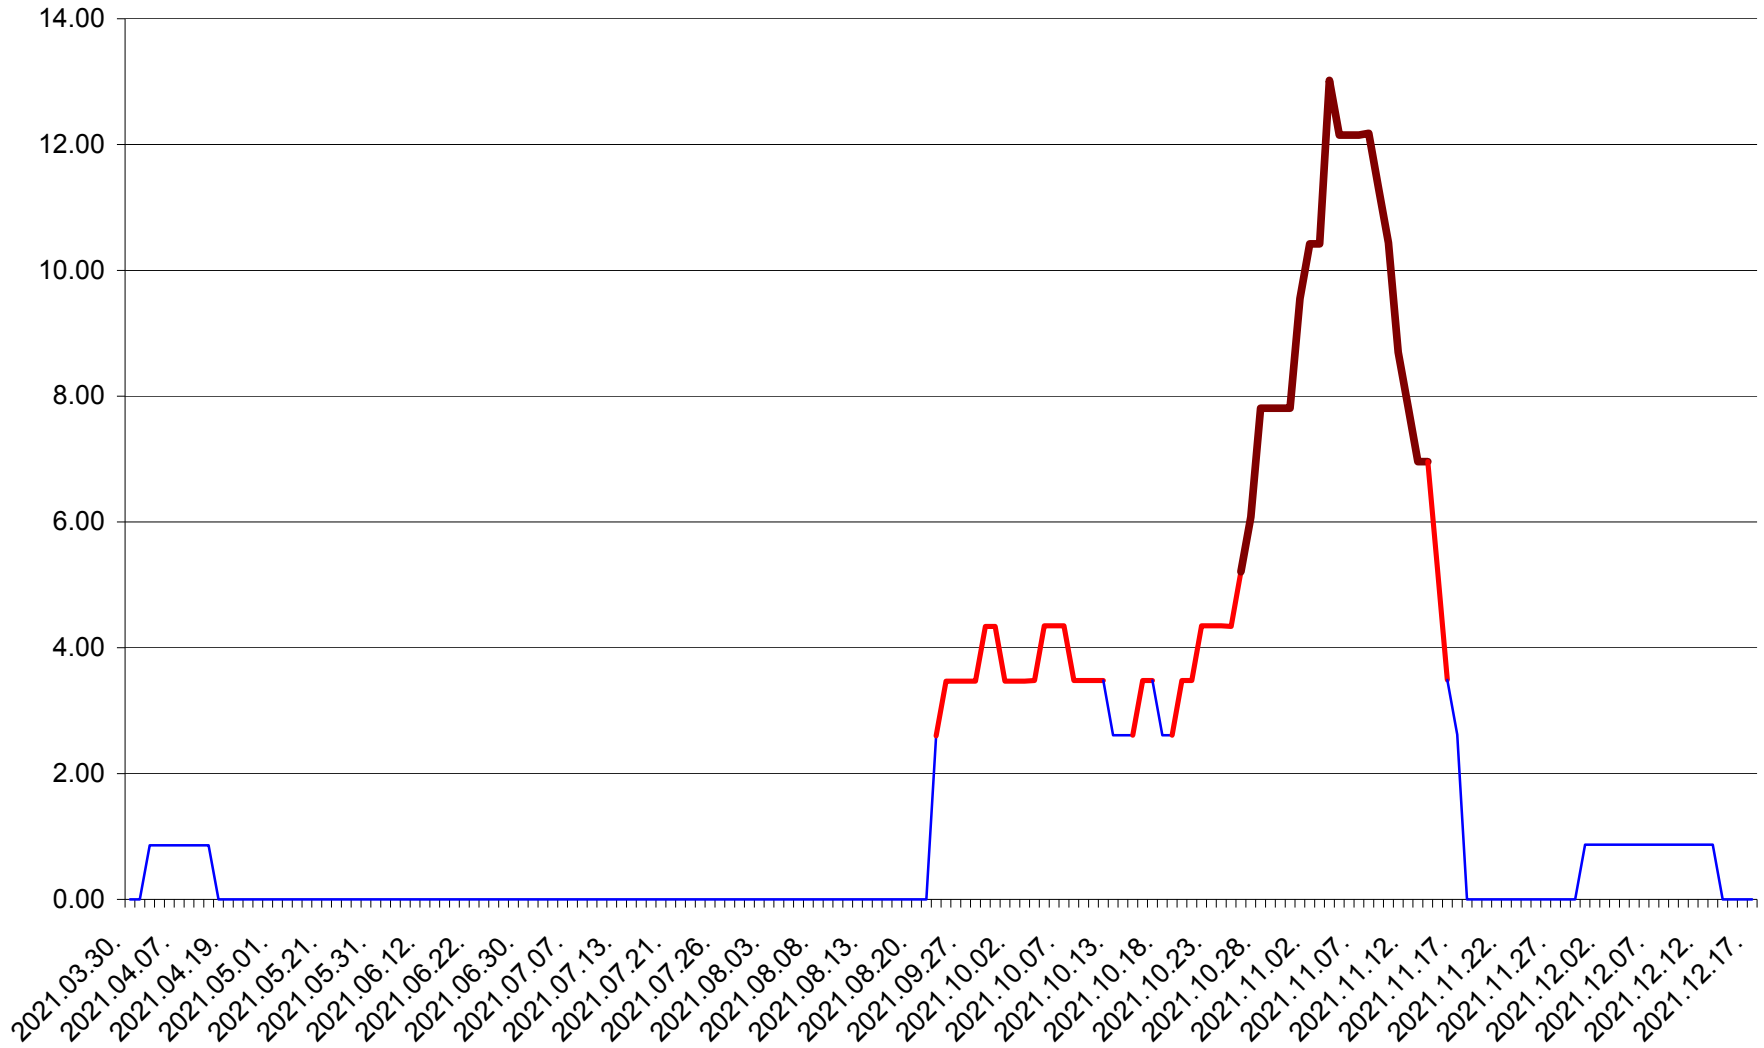

VĂRȘAG - Evolutia incidentei cumulate pe 14 zile la ‰ de locuitori
2021.03.30. - 2021.12.17.