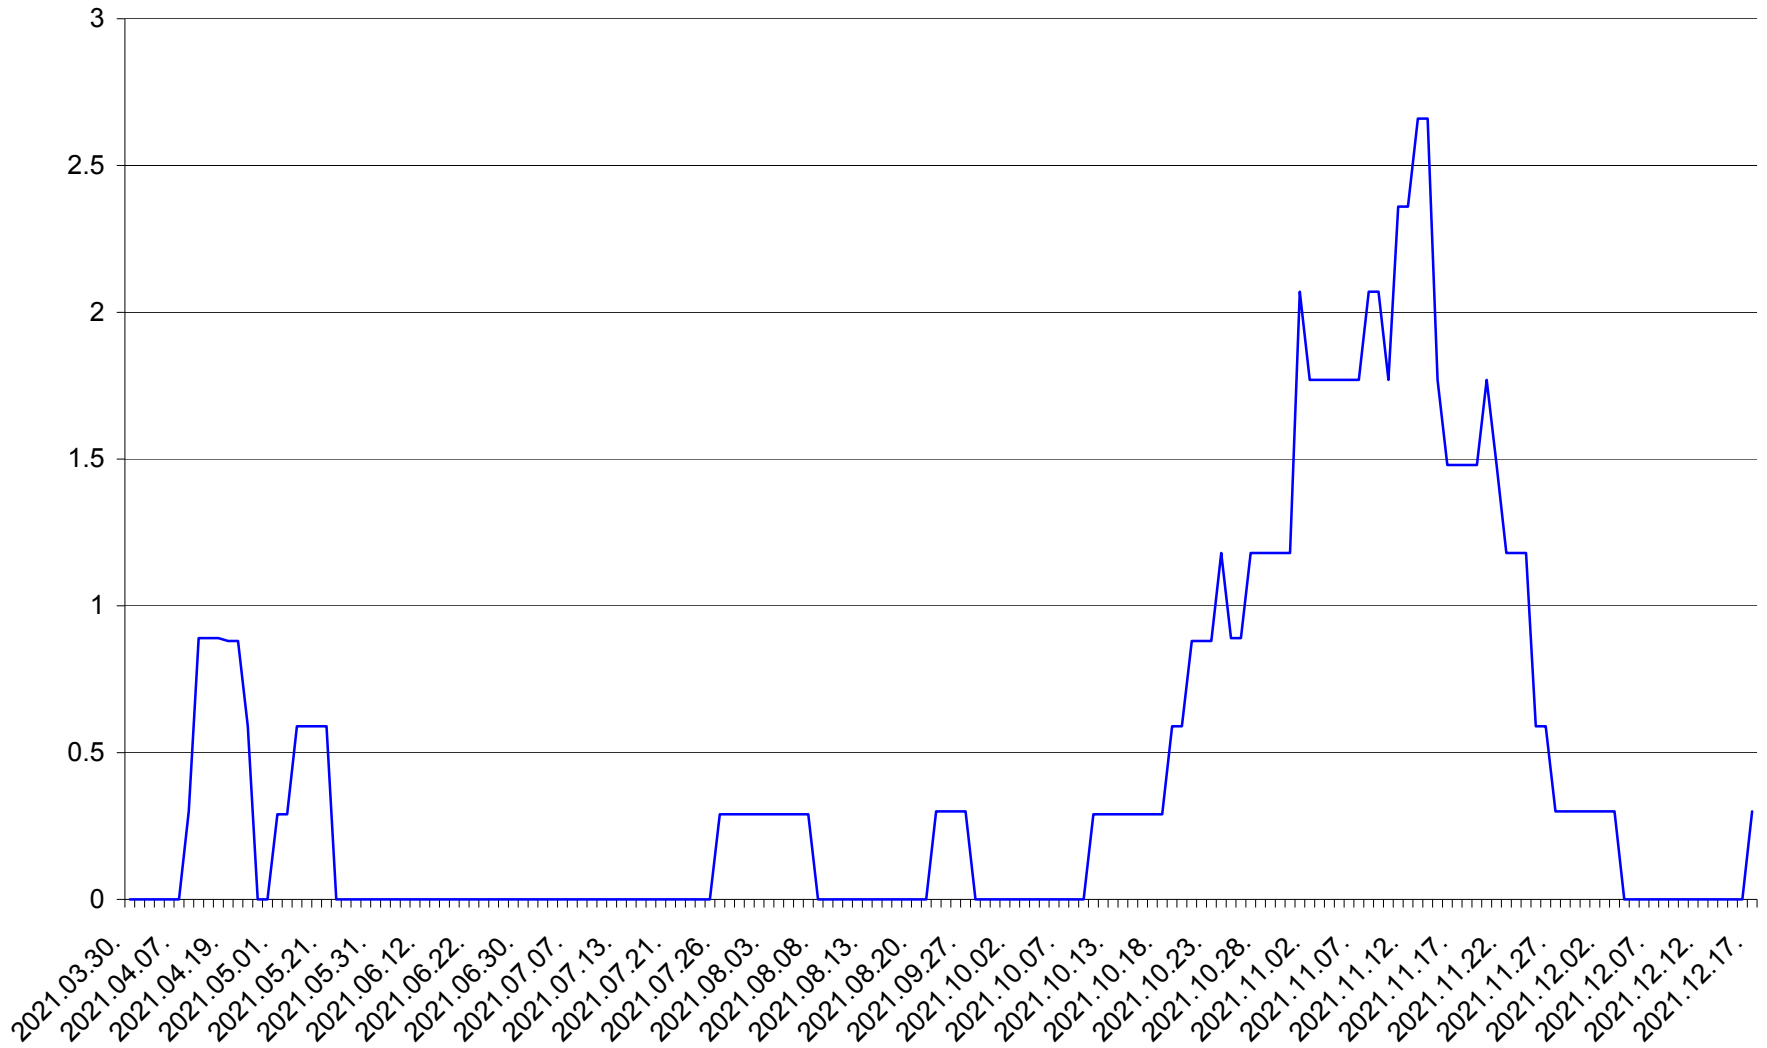

MUNICIPIUL GHEORGHENI - Evolutia incidentei cumulate pe 14 zile la % de locuitori
2021.03.30. - 2021.12.17.

JOSENI - Evolutia incidentei cumulate pe 14 zile la ‰ de locuitori
2021.03.30. - 2021.12.17.

LĂZAREA - Evolutia incidentei cumulate pe 14 zile la ‰ de locuitori
2021.03.30. - 2021.12.17.

LELICENI - Evolutia incidentei cumulate pe 14 zile la % de locuitori
2021.03.30. - 2021.12.17.

LUETA - Evolutia incidentei cumulate pe 14 zile la ‰ de locuitori
2021.03.30. - 2021.12.17.

LUNCA DE JOS - Evolutia incidentei cumulate pe 14 zile la ‰ de locuitori
2021.03.30. - 2021.12.17.

LUNCA DE SUS - Evolutia incidentei cumulate pe 14 zile la ‰ de locuitori
2021.03.30. - 2021.12.17.

LUPENI - Evolutia incidentei cumulate pe 14 zile la ‰ de locuitori
2021.03.30. - 2021.12.17.

MĂDĂRAȘ - Evolutia incidentei cumulate pe 14 zile la ‰ de locuitori
2021.03.30. - 2021.12.17.