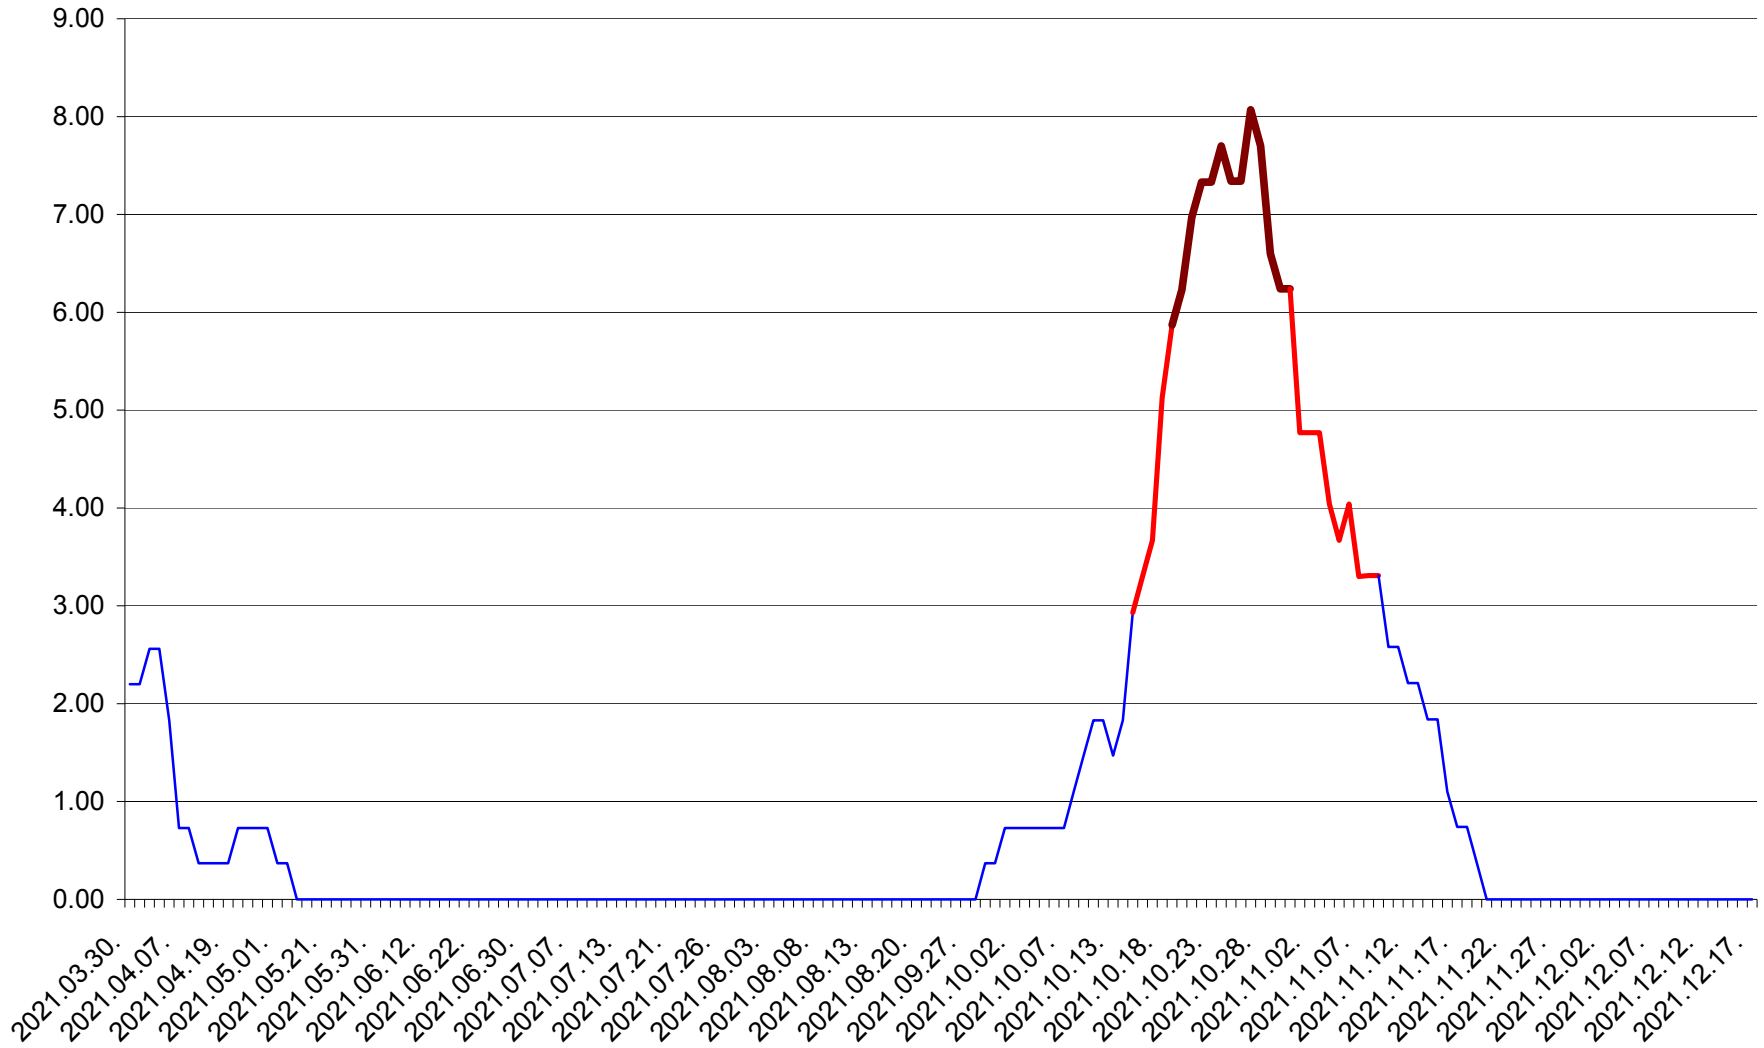

ATID - Evolutia incidentei cumulate pe 14 zile la ‰ de locuitori
2021.03.30. - 2021.12.17.

AVRĂMEȘTI - Evolutia incidentei cumulate pe 14 zile la ‰ de locuitori
2021.03.30. - 2021.12.17.

ORAȘ BĂILE TUȘNAD - Evolutia incidentei cumulate pe 14 zile la ‰ de locuitori
2021.03.30. - 2021.12.17.

ORAȘ BĂLAN - Evolutia incidentei cumulate pe 14 zile la ‰ de locuitori
2021.03.30. - 2021.12.17.

BILBOR - Evolutia incidentei cumulate pe 14 zile la ‰ de locuitori
2021.03.30. - 2021.12.17.

ORAȘ BORSEC - Evolutia incidentei cumulate pe 14 zile la ‰ de locuitori
2021.03.30. - 2021.12.17.

BRĂDEȘTI - Evolutia incidentei cumulate pe 14 zile la ‰ de locuitori
2021.03.30. - 2021.12.17.

CĂPÂLNIȚA - Evolutia incidentei cumulate pe 14 zile la ‰ de locuitori
2021.03.30. - 2021.12.17.

CÂRȚA - Evolutia incidentei cumulate pe 14 zile la ‰ de locuitori
2021.03.30. - 2021.12.17.

CICEU - Evolutia incidentei cumulate pe 14 zile la ‰ de locuitori
2021.03.30. - 2021.12.17.

CIUCSÂNGEORGIU - Evolutia incidentei cumulate pe 14 zile la % de locuitori
2021.03.30. - 2021.12.17.

CIUMANI - Evolutia incidentei cumulate pe 14 zile la ‰ de locuitori
2021.03.30. - 2021.12.17.