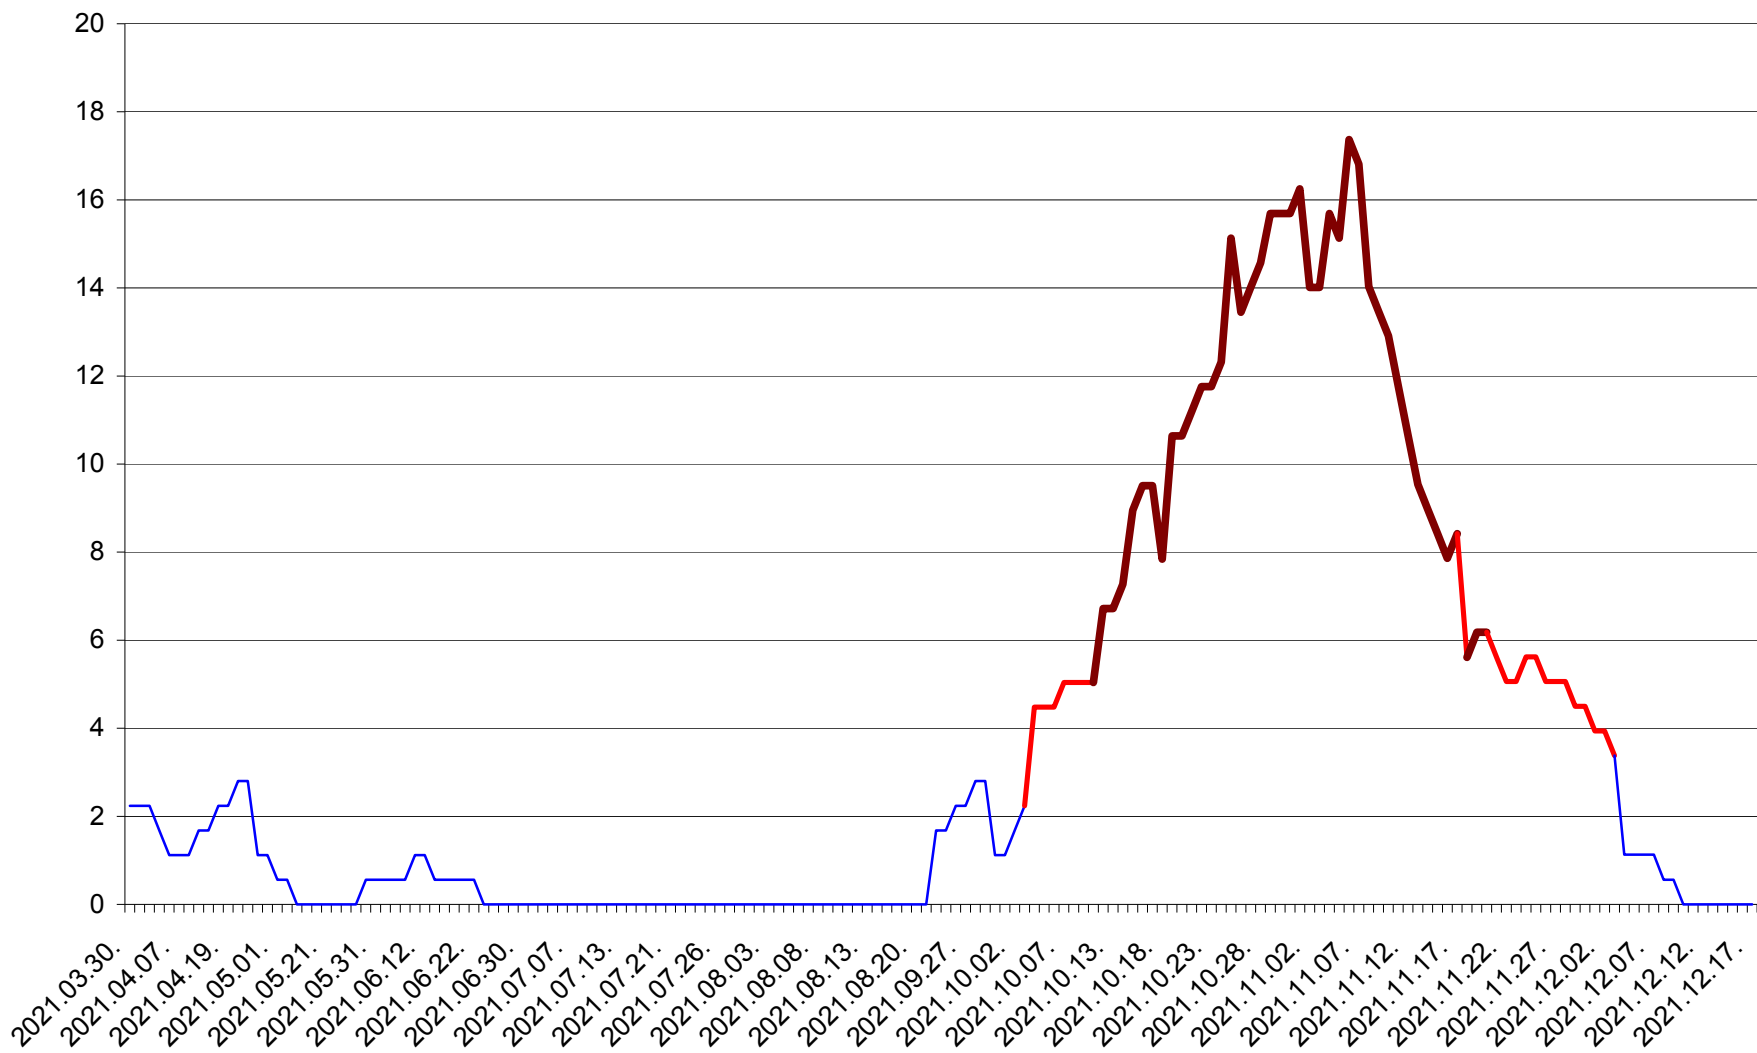

SUSENI - Evolutia incidentei cumulate pe 14 zile la ‰ de locuitori
2021.03.30. - 2021.12.17.