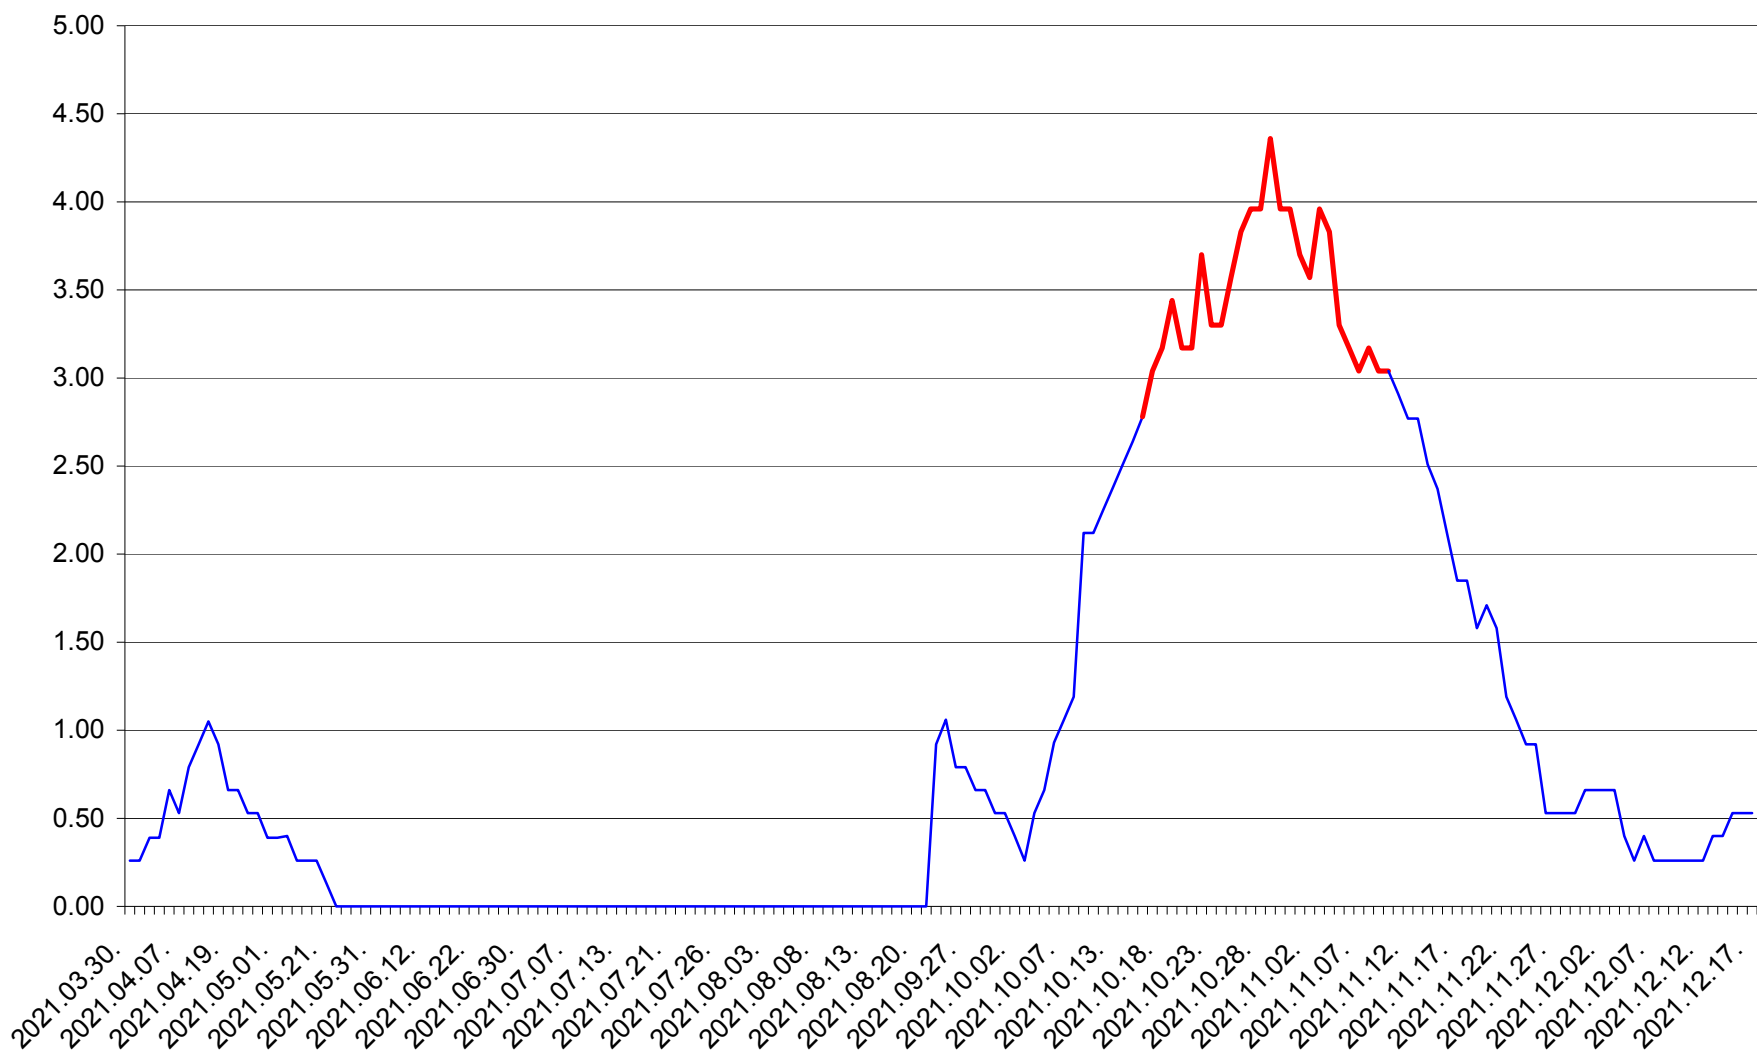

TUȘNAD - Evolutia incidentei cumulate pe 14 zile la ‰ de locuitori
2021.03.30. - 2021.12.17.

ULIEȘ - Evolutia incidentei cumulate pe 14 zile la ‰ de locuitori
2021.03.30. - 2021.12.17.

VĂRȘAG - Evolutia incidentei cumulate pe 14 zile la ‰ de locuitori
2021.03.30. - 2021.12.17.

ORAȘ VLĂHIȚA - Evolutia incidentei cumulate pe 14 zile la ‰ de locuitori
2021.03.30. - 2021.12.17.

VOȘLĂBENI - Evolutia incidentei cumulate pe 14 zile la ‰ de locuitori
2021.03.30. - 2021.12.17.

ZETEA - Evolutia incidentei cumulate pe 14 zile la ‰ de locuitori
2021.03.30. - 2021.12.17.