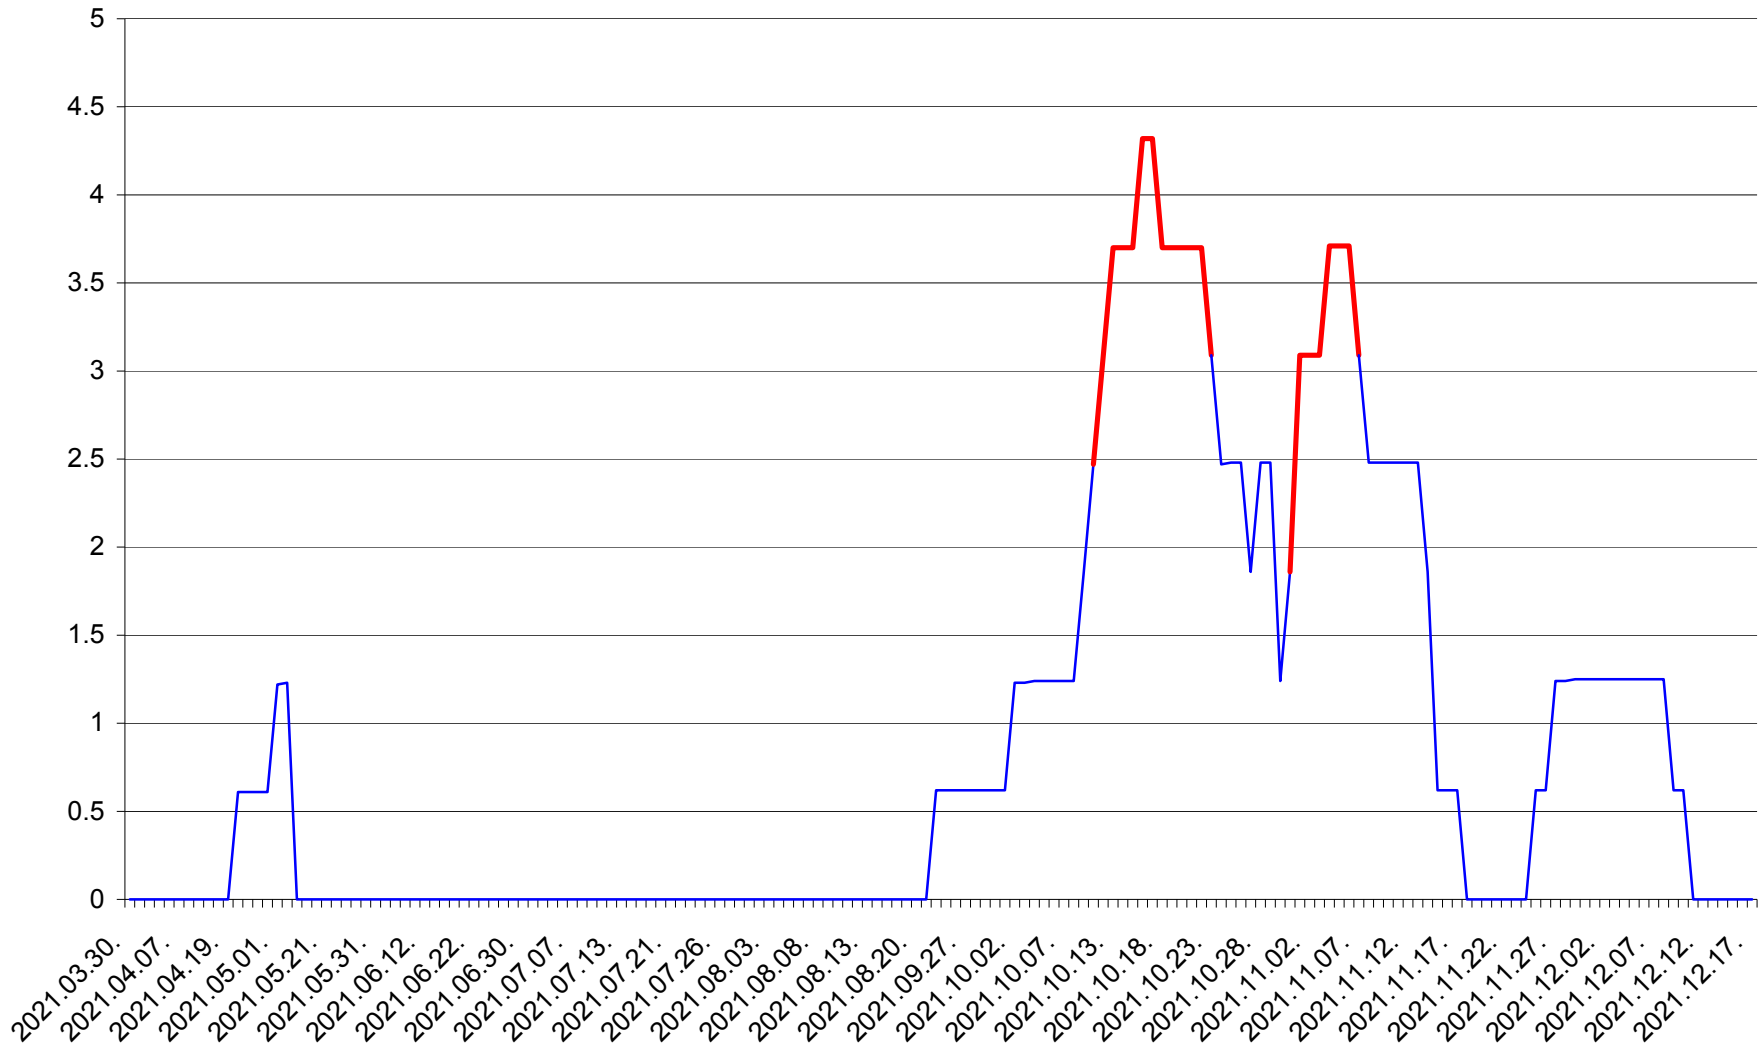

PLĂIEȘII DE JOS - Evolutia incidentei cumulate pe 14 zile la ‰ de locuitori
2021.03.30. - 2021.12.17.

PORUMBENI - Evolutia incidentei cumulate pe 14 zile la ‰ de locuitori
2021.03.30. - 2021.12.17.

PRAID - Evolutia incidentei cumulate pe 14 zile la ‰ de locuitori
2021.03.30. - 2021.12.17.

RACU - Evolutia incidentei cumulate pe 14 zile la ‰ de locuitori
2021.03.30. - 2021.12.17.

REMETEA - Evolutia incidentei cumulate pe 14 zile la ‰ de locuitori
2021.03.30. - 2021.12.17.

SĂCEL - Evolutia incidentei cumulate pe 14 zile la ‰ de locuitori
2021.03.30. - 2021.12.17.