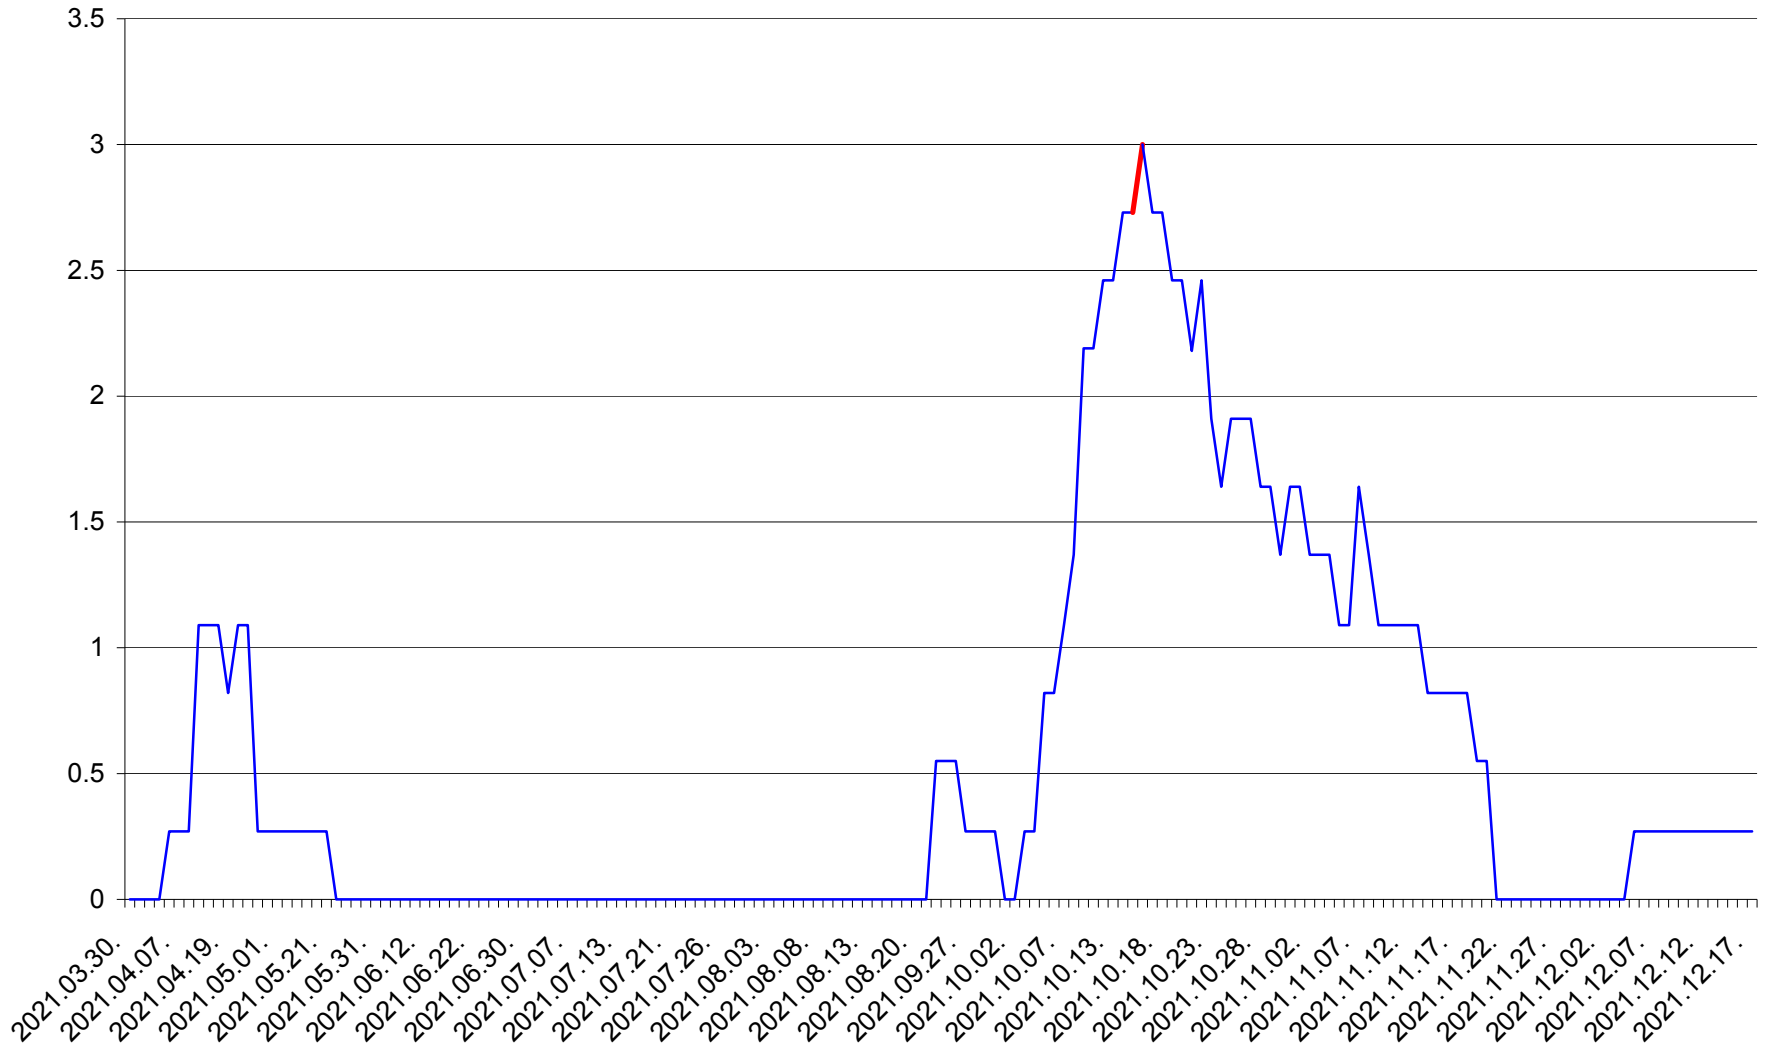

FELICENI - Evolutia incidentei cumulate pe 14 zile la % de locuitori
2021.03.30. - 2021.12.17.

FRUMOASA - Evolutia incidentei cumulate pe 14 zile la ‰ de locuitori
2021.03.30. - 2021.12.17.

GĂLĂUȚAȘ - Evolutia incidentei cumulate pe 14 zile la ‰ de locuitori
2021.03.30. - 2021.12.17.

MUNICIPIUL GHEORGHENI - Evolutia incidentei cumulate pe 14 zile la % de locuitori
2021.03.30. - 2021.12.17.

JOSENI - Evolutia incidentei cumulate pe 14 zile la ‰ de locuitori
2021.03.30. - 2021.12.17.

LĂZAREA - Evolutia incidentei cumulate pe 14 zile la ‰ de locuitori
2021.03.30. - 2021.12.17.

LELICENI - Evolutia incidentei cumulate pe 14 zile la % de locuitori
2021.03.30. - 2021.12.17.

LUETA - Evolutia incidentei cumulate pe 14 zile la ‰ de locuitori
2021.03.30. - 2021.12.17.

LUNCA DE JOS - Evolutia incidentei cumulate pe 14 zile la ‰ de locuitori
2021.03.30. - 2021.12.17.