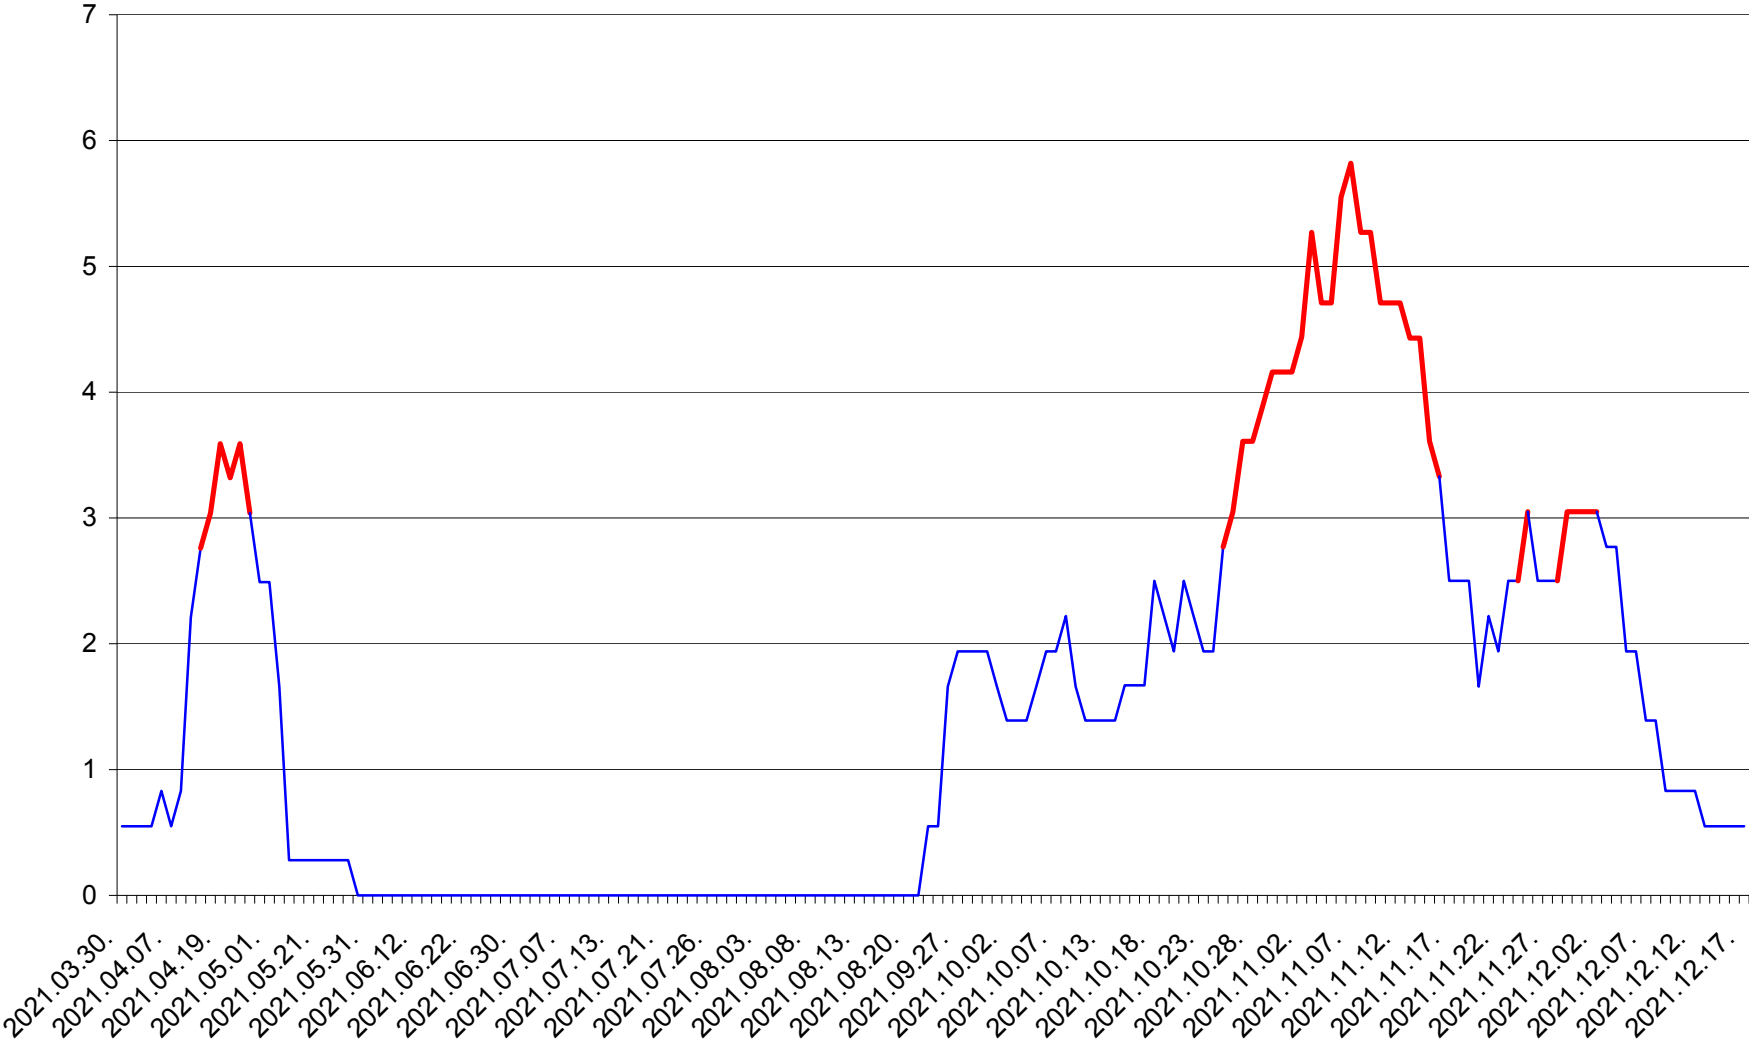

LELICENI - Evolutia incidentei cumulate pe 14 zile la % de locuitori
2021.03.30. - 2021.12.17.

LUETA - Evolutia incidentei cumulate pe 14 zile la ‰ de locuitori
2021.03.30. - 2021.12.17.

LUNCA DE JOS - Evolutia incidentei cumulate pe 14 zile la ‰ de locuitori
2021.03.30. - 2021.12.17.

LUNCA DE SUS - Evolutia incidentei cumulate pe 14 zile la ‰ de locuitori
2021.03.30. - 2021.12.17.

LUPENI - Evolutia incidentei cumulate pe 14 zile la ‰ de locuitori
2021.03.30. - 2021.12.17.

MĂDĂRAȘ - Evolutia incidentei cumulate pe 14 zile la ‰ de locuitori
2021.03.30. - 2021.12.17.

MĂRTINIȘ - Evolutia incidentei cumulate pe 14 zile la ‰ de locuitori
2021.03.30. - 2021.12.17.

MEREȘTI - Evolutia incidentei cumulate pe 14 zile la ‰ de locuitori
2021.03.30. - 2021.12.17.

MUNICIPIUL MIERCUREA-CIUC - Evolutia incidentei cumulate pe 14 zile la ‰ de locuitori
2021.03.30. - 2021.12.17.

MIHĂILENI - Evolutia incidentei cumulate pe 14 zile la ‰ de locuitori
2021.03.30. - 2021.12.17.

MUGENI - Evolutia incidentei cumulate pe 14 zile la ‰ de locuitori
2021.03.30. - 2021.12.17.

OCLAND - Evolutia incidentei cumulate pe 14 zile la ‰ de locuitori
2021.03.30. - 2021.12.17.