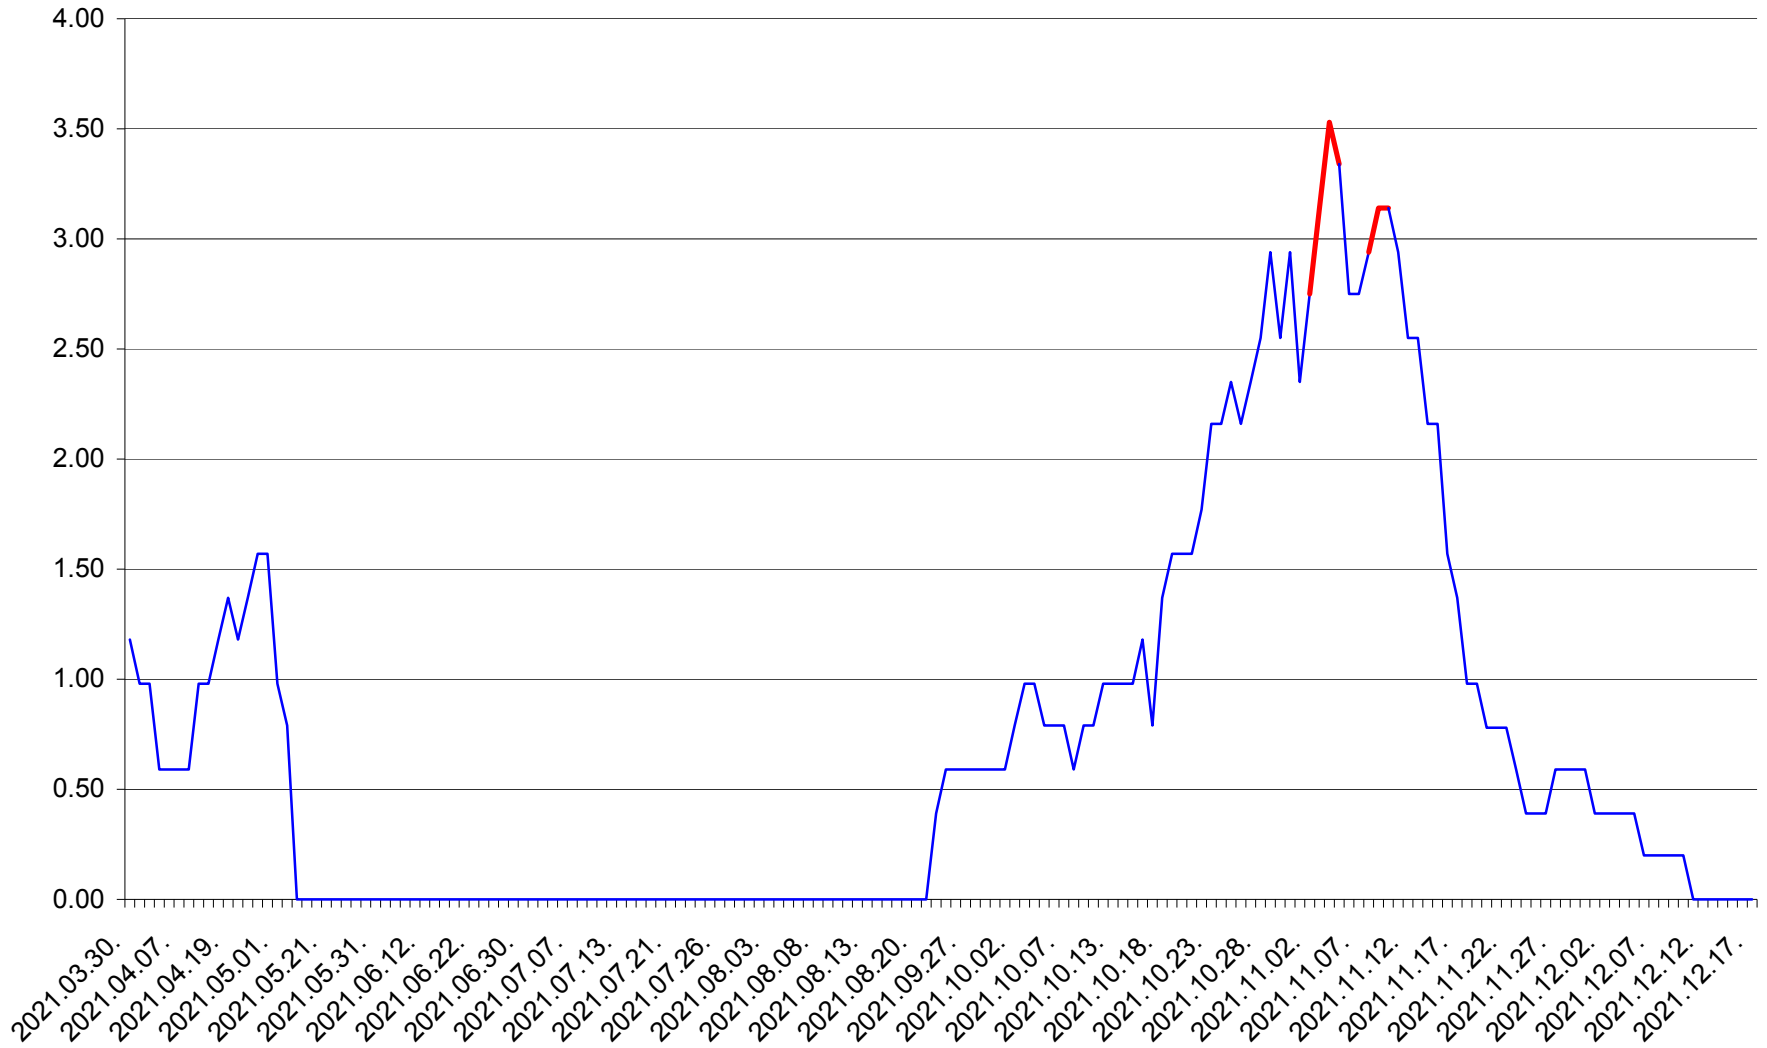

ORAȘ BĂLAN - Evolutia incidentei cumulate pe 14 zile la ‰ de locuitori
2021.03.30. - 2021.12.17.

BILBOR - Evolutia incidentei cumulate pe 14 zile la ‰ de locuitori
2021.03.30. - 2021.12.17.

ORAȘ BORSEC - Evolutia incidentei cumulate pe 14 zile la ‰ de locuitori
2021.03.30. - 2021.12.17.

BRĂDEȘTI - Evolutia incidentei cumulate pe 14 zile la ‰ de locuitori
2021.03.30. - 2021.12.17.

CĂPÂLNIȚA - Evolutia incidentei cumulate pe 14 zile la ‰ de locuitori
2021.03.30. - 2021.12.17.

CÂRȚA - Evolutia incidentei cumulate pe 14 zile la ‰ de locuitori
2021.03.30. - 2021.12.17.

CICEU - Evolutia incidentei cumulate pe 14 zile la ‰ de locuitori
2021.03.30. - 2021.12.17.

CIUCSÂNGEORGIU - Evolutia incidentei cumulate pe 14 zile la % de locuitori
2021.03.30. - 2021.12.17.

CIUMANI - Evolutia incidentei cumulate pe 14 zile la ‰ de locuitori
2021.03.30. - 2021.12.17.

CORBU - Evolutia incidentei cumulate pe 14 zile la ‰ de locuitori
2021.03.30. - 2021.12.17.

CORUND - Evolutia incidentei cumulate pe 14 zile la ‰ de locuitori
2021.03.30. - 2021.12.17.

COZMENI - Evolutia incidentei cumulate pe 14 zile la ‰ de locuitori
2021.03.30. - 2021.12.17.