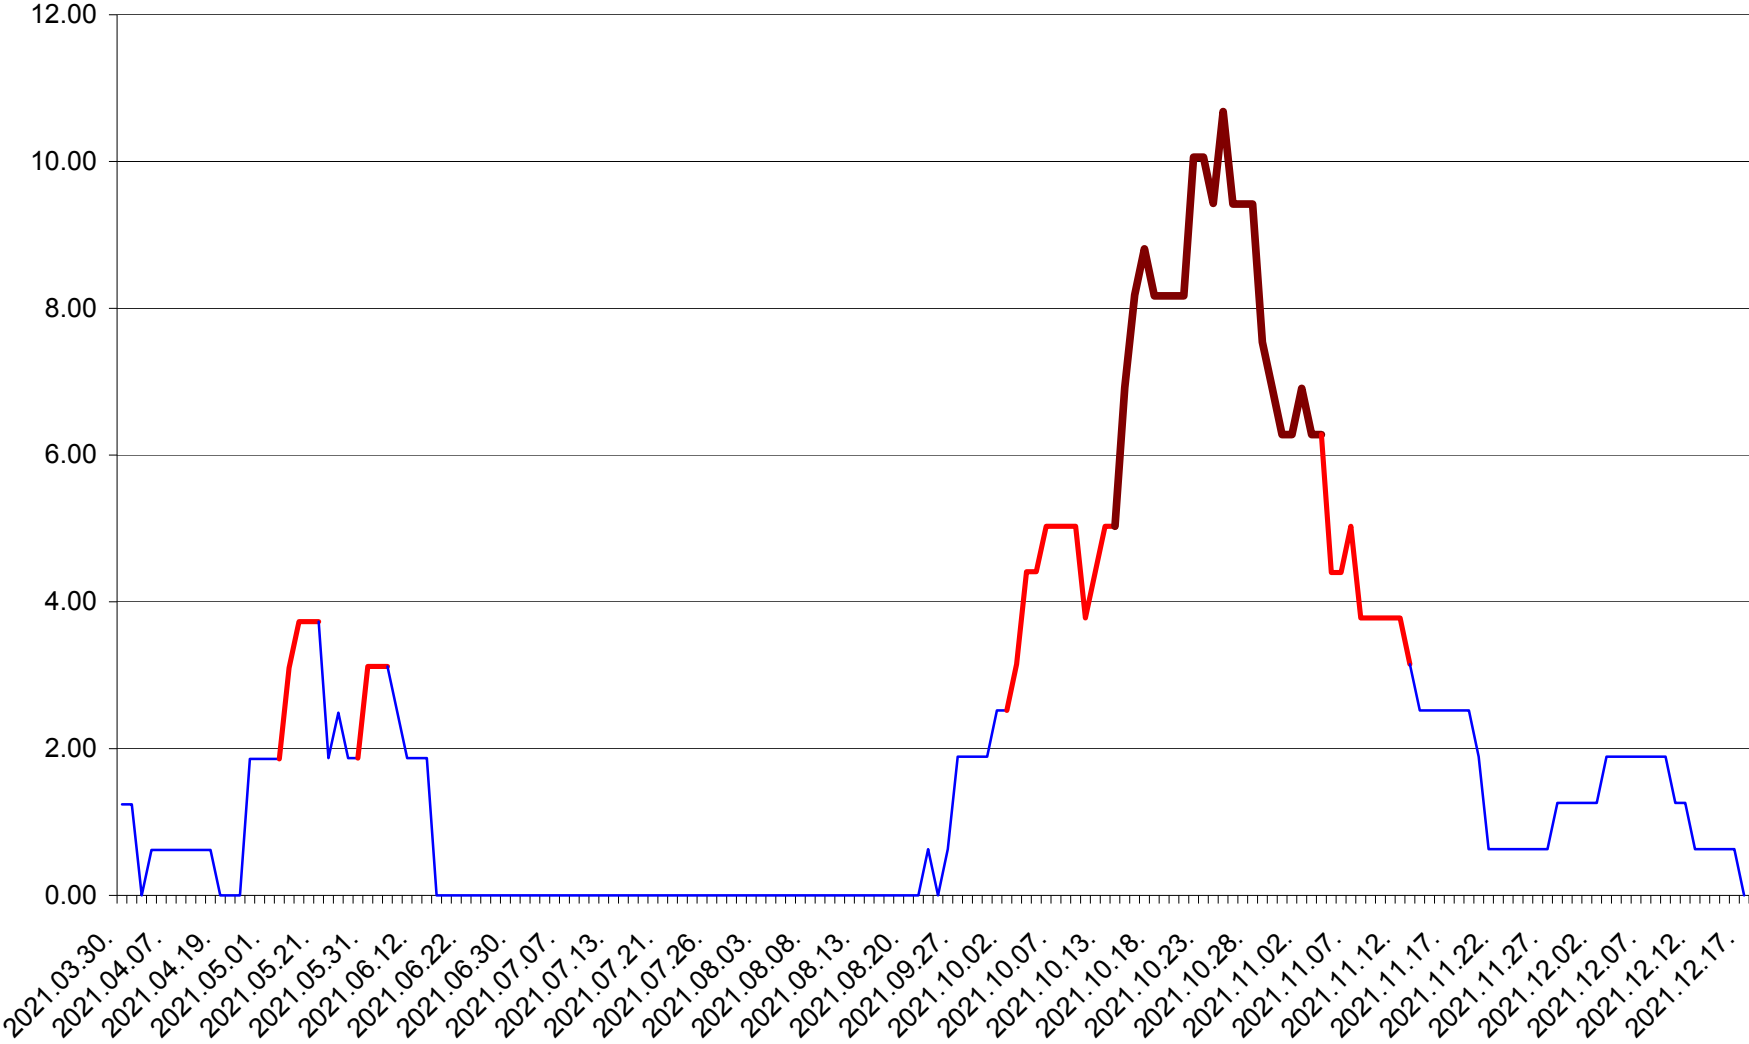

ATID - Evolutia incidentei cumulate pe 14 zile la ‰ de locuitori
2021.03.30. - 2021.12.17.

AVRĂMEȘTI - Evolutia incidentei cumulate pe 14 zile la ‰ de locuitori
2021.03.30. - 2021.12.17.

ORAȘ BĂILE TUȘNAD - Evolutia incidentei cumulate pe 14 zile la ‰ de locuitori
2021.03.30. - 2021.12.17.

ORAȘ BĂLAN - Evolutia incidentei cumulate pe 14 zile la ‰ de locuitori
2021.03.30. - 2021.12.17.

BILBOR - Evolutia incidentei cumulate pe 14 zile la ‰ de locuitori
2021.03.30. - 2021.12.17.

ORAȘ BORSEC - Evolutia incidentei cumulate pe 14 zile la ‰ de locuitori
2021.03.30. - 2021.12.17.

BRĂDEȘTI - Evolutia incidentei cumulate pe 14 zile la ‰ de locuitori
2021.03.30. - 2021.12.17.

CĂPÂLNIȚA - Evolutia incidentei cumulate pe 14 zile la ‰ de locuitori
2021.03.30. - 2021.12.17.

CÂRȚA - Evolutia incidentei cumulate pe 14 zile la ‰ de locuitori
2021.03.30. - 2021.12.17.