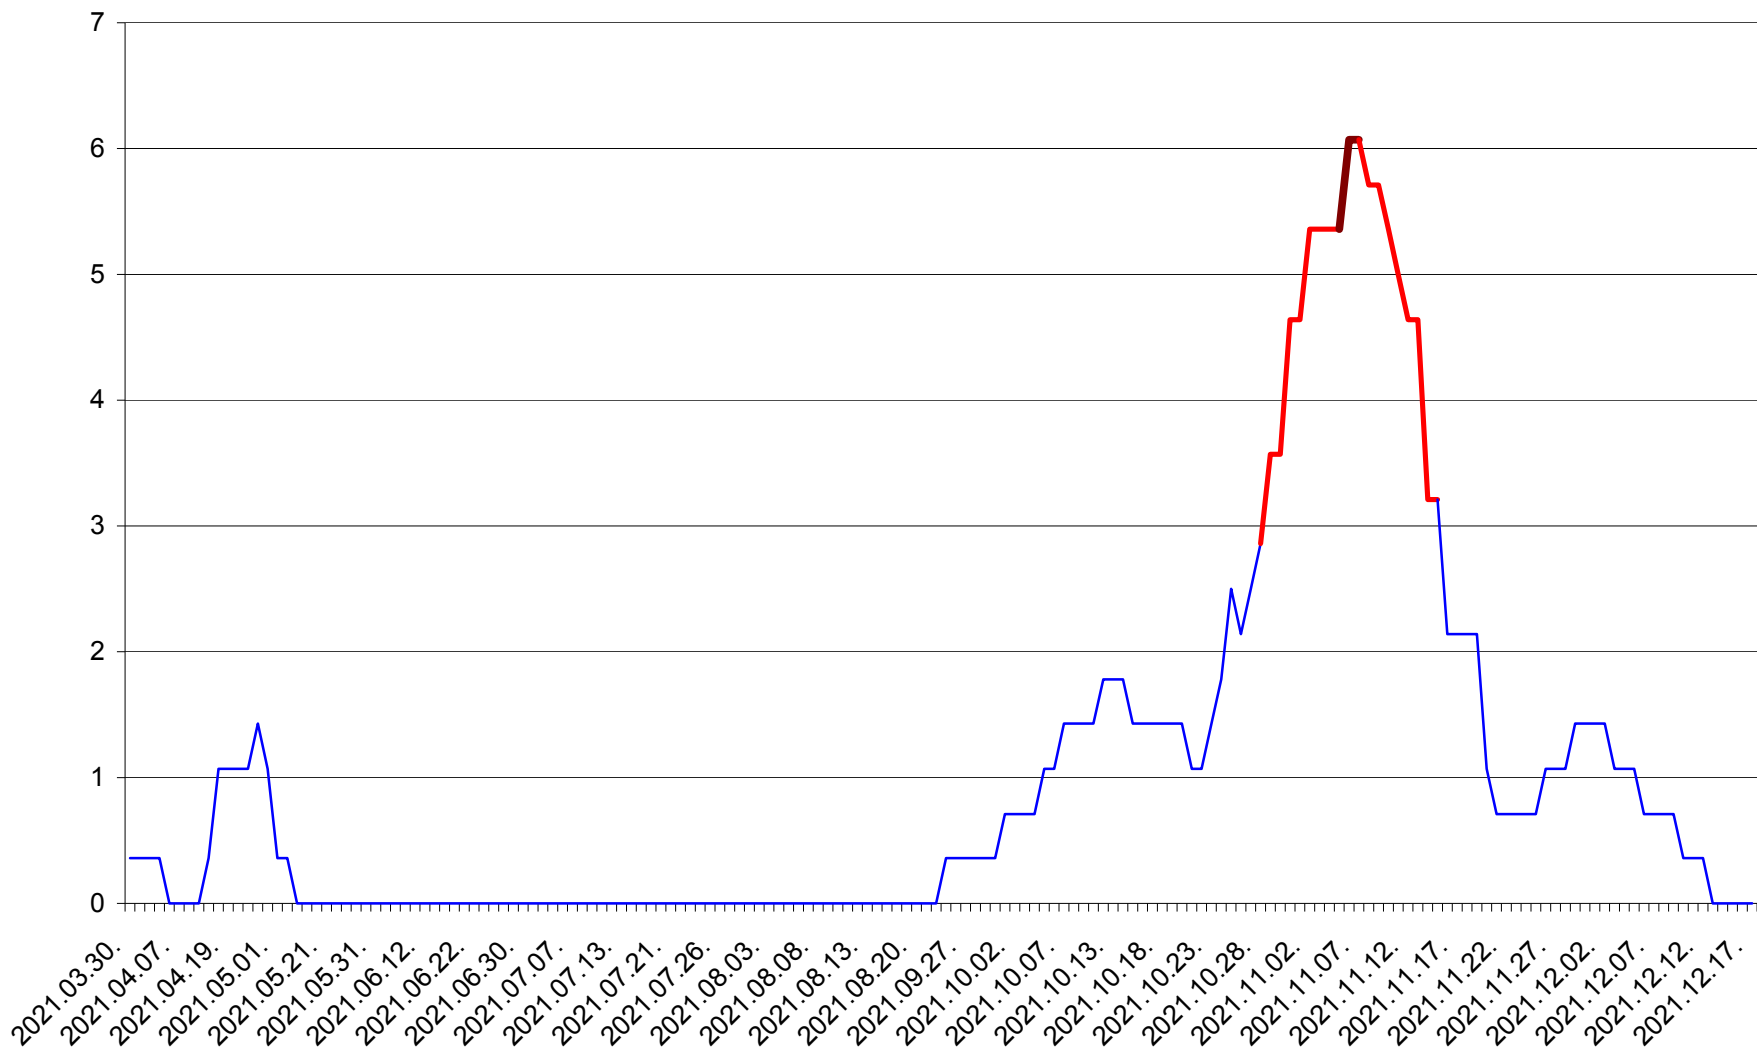

ȘIMONEȘTI - Evolutia incidentei cumulate pe 14 zile la ‰ de locuitori
2021.03.30. - 2021.12.17.