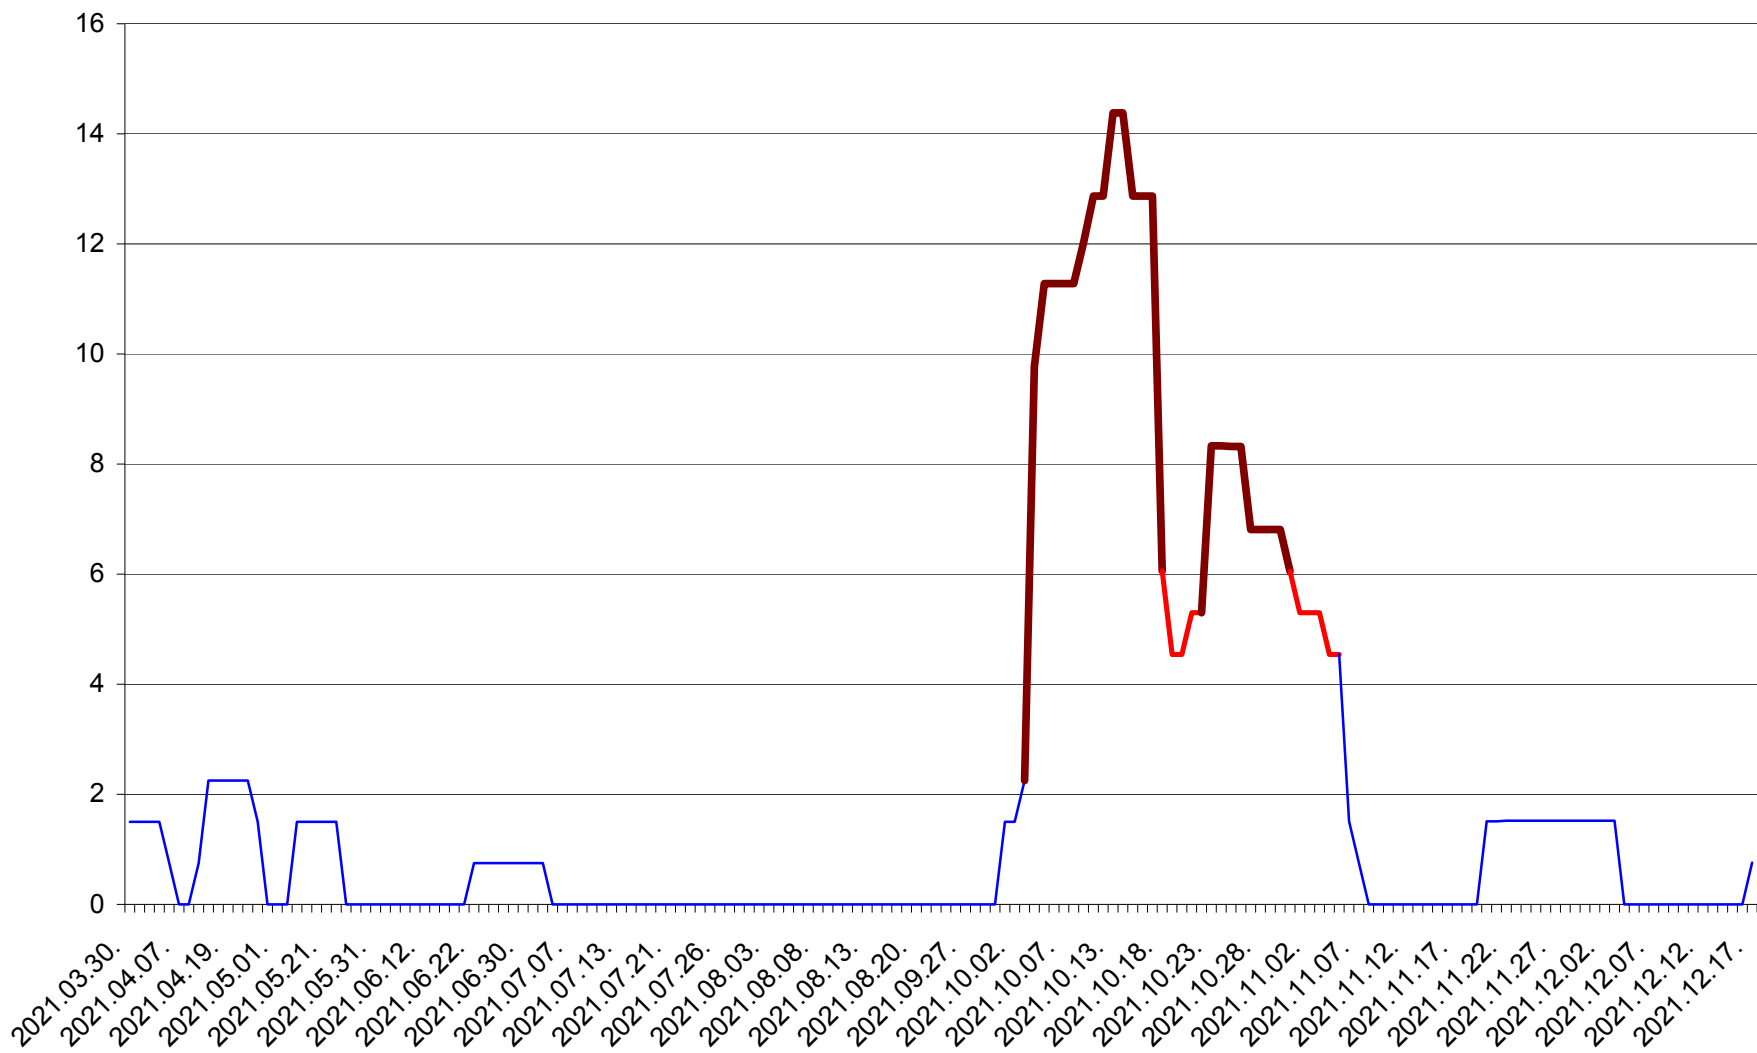

LELICENI - Evolutia incidentei cumulate pe 14 zile la % de locuitori
2021.03.30. - 2021.12.17.

LUETA - Evolutia incidentei cumulate pe 14 zile la ‰ de locuitori
2021.03.30. - 2021.12.17.

LUNCA DE JOS - Evolutia incidentei cumulate pe 14 zile la ‰ de locuitori
2021.03.30. - 2021.12.17.

LUNCA DE SUS - Evolutia incidentei cumulate pe 14 zile la ‰ de locuitori
2021.03.30. - 2021.12.17.

LUPENI - Evolutia incidentei cumulate pe 14 zile la ‰ de locuitori
2021.03.30. - 2021.12.17.

MĂDĂRAȘ - Evolutia incidentei cumulate pe 14 zile la ‰ de locuitori
2021.03.30. - 2021.12.17.

MĂRTINIȘ - Evolutia incidentei cumulate pe 14 zile la ‰ de locuitori
2021.03.30. - 2021.12.17.

MEREȘTI - Evolutia incidentei cumulate pe 14 zile la ‰ de locuitori
2021.03.30. - 2021.12.17.

MUNICIPIUL MIERCUREA-CIUC - Evolutia incidentei cumulate pe 14 zile la ‰ de locuitori
2021.03.30. - 2021.12.17.

MIHĂILENI - Evolutia incidentei cumulate pe 14 zile la ‰ de locuitori
2021.03.30. - 2021.12.17.

MUGENI - Evolutia incidentei cumulate pe 14 zile la ‰ de locuitori
2021.03.30. - 2021.12.17.

OCLAND - Evolutia incidentei cumulate pe 14 zile la ‰ de locuitori
2021.03.30. - 2021.12.17.