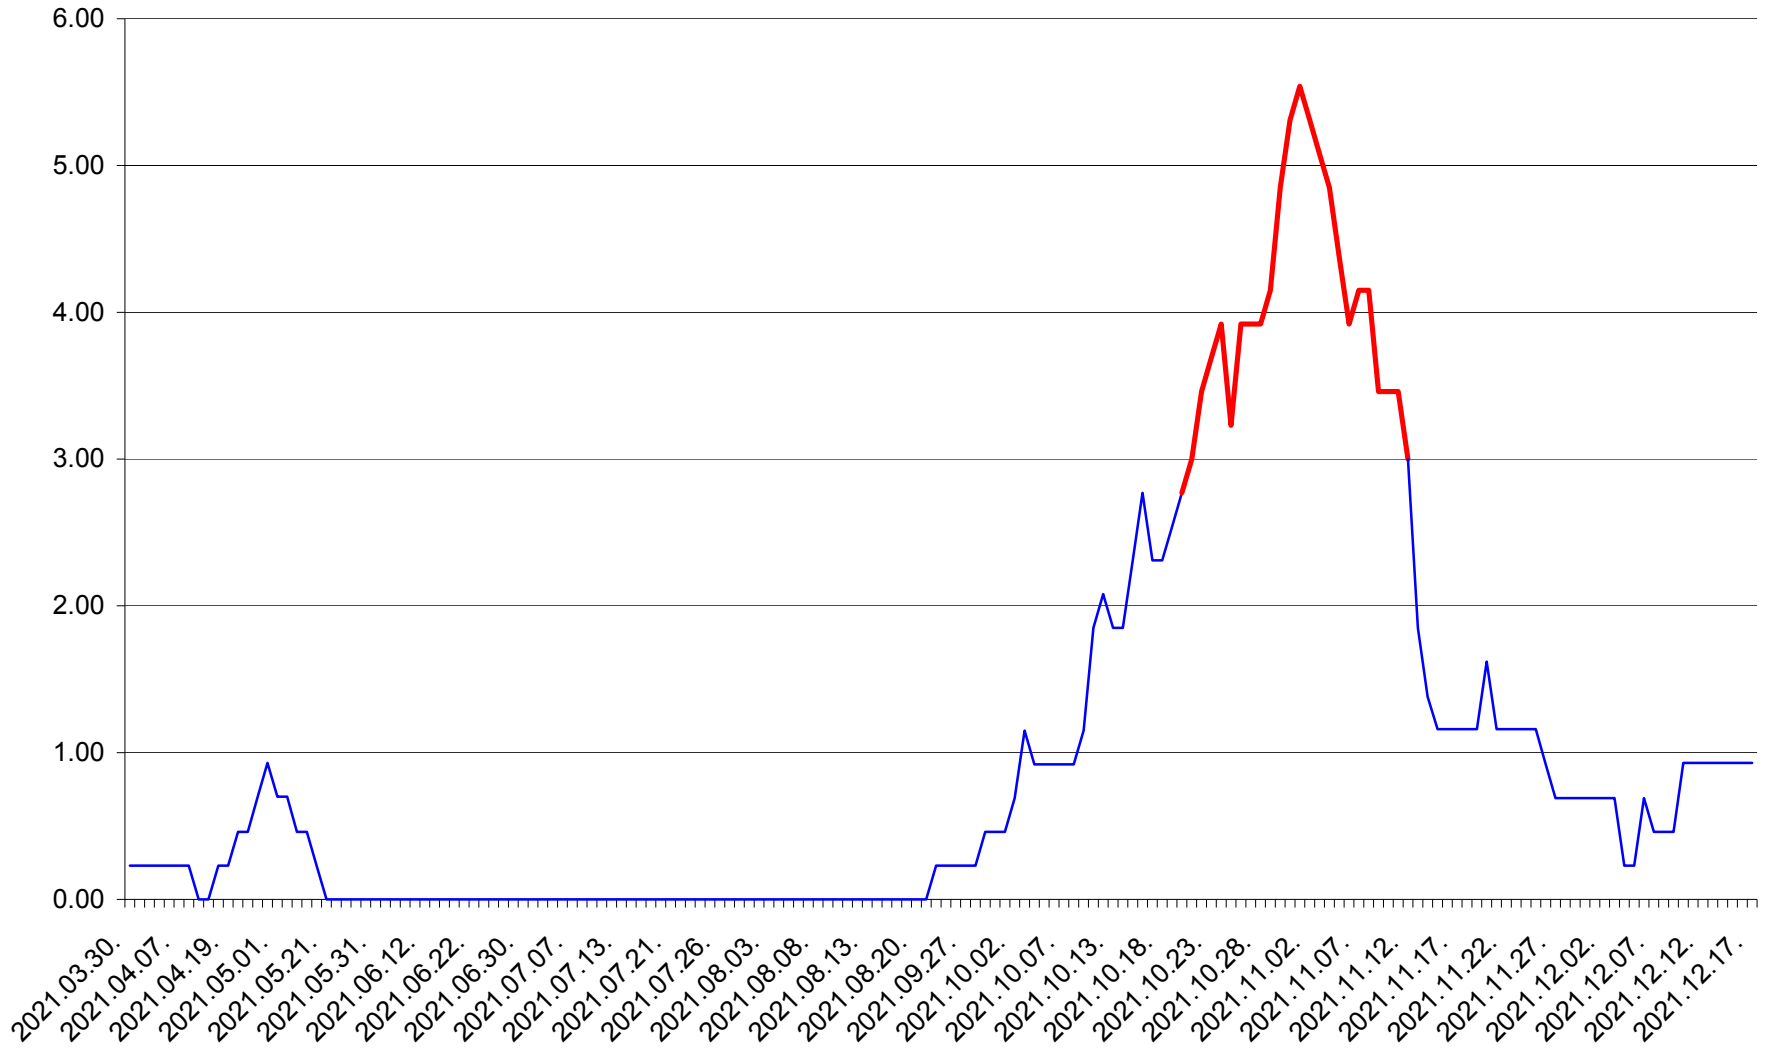

ORAȘ BĂLAN - Evolutia incidentei cumulate pe 14 zile la ‰ de locuitori
2021.03.30. - 2021.12.17.

BILBOR - Evolutia incidentei cumulate pe 14 zile la ‰ de locuitori
2021.03.30. - 2021.12.17.

ORAȘ BORSEC - Evolutia incidentei cumulate pe 14 zile la ‰ de locuitori
2021.03.30. - 2021.12.17.

BRĂDEȘTI - Evolutia incidentei cumulate pe 14 zile la ‰ de locuitori
2021.03.30. - 2021.12.17.

CĂPÂLNIȚA - Evolutia incidentei cumulate pe 14 zile la ‰ de locuitori
2021.03.30. - 2021.12.17.

CÂRȚA - Evolutia incidentei cumulate pe 14 zile la ‰ de locuitori
2021.03.30. - 2021.12.17.

CICEU - Evolutia incidentei cumulate pe 14 zile la ‰ de locuitori
2021.03.30. - 2021.12.17.

CIUCSÂNGEORGIU - Evolutia incidentei cumulate pe 14 zile la % de locuitori
2021.03.30. - 2021.12.17.

CIUMANI - Evolutia incidentei cumulate pe 14 zile la ‰ de locuitori
2021.03.30. - 2021.12.17.

CORBU - Evolutia incidentei cumulate pe 14 zile la ‰ de locuitori
2021.03.30. - 2021.12.17.

CORUND - Evolutia incidentei cumulate pe 14 zile la ‰ de locuitori
2021.03.30. - 2021.12.17.

COZMENI - Evolutia incidentei cumulate pe 14 zile la ‰ de locuitori
2021.03.30. - 2021.12.17.