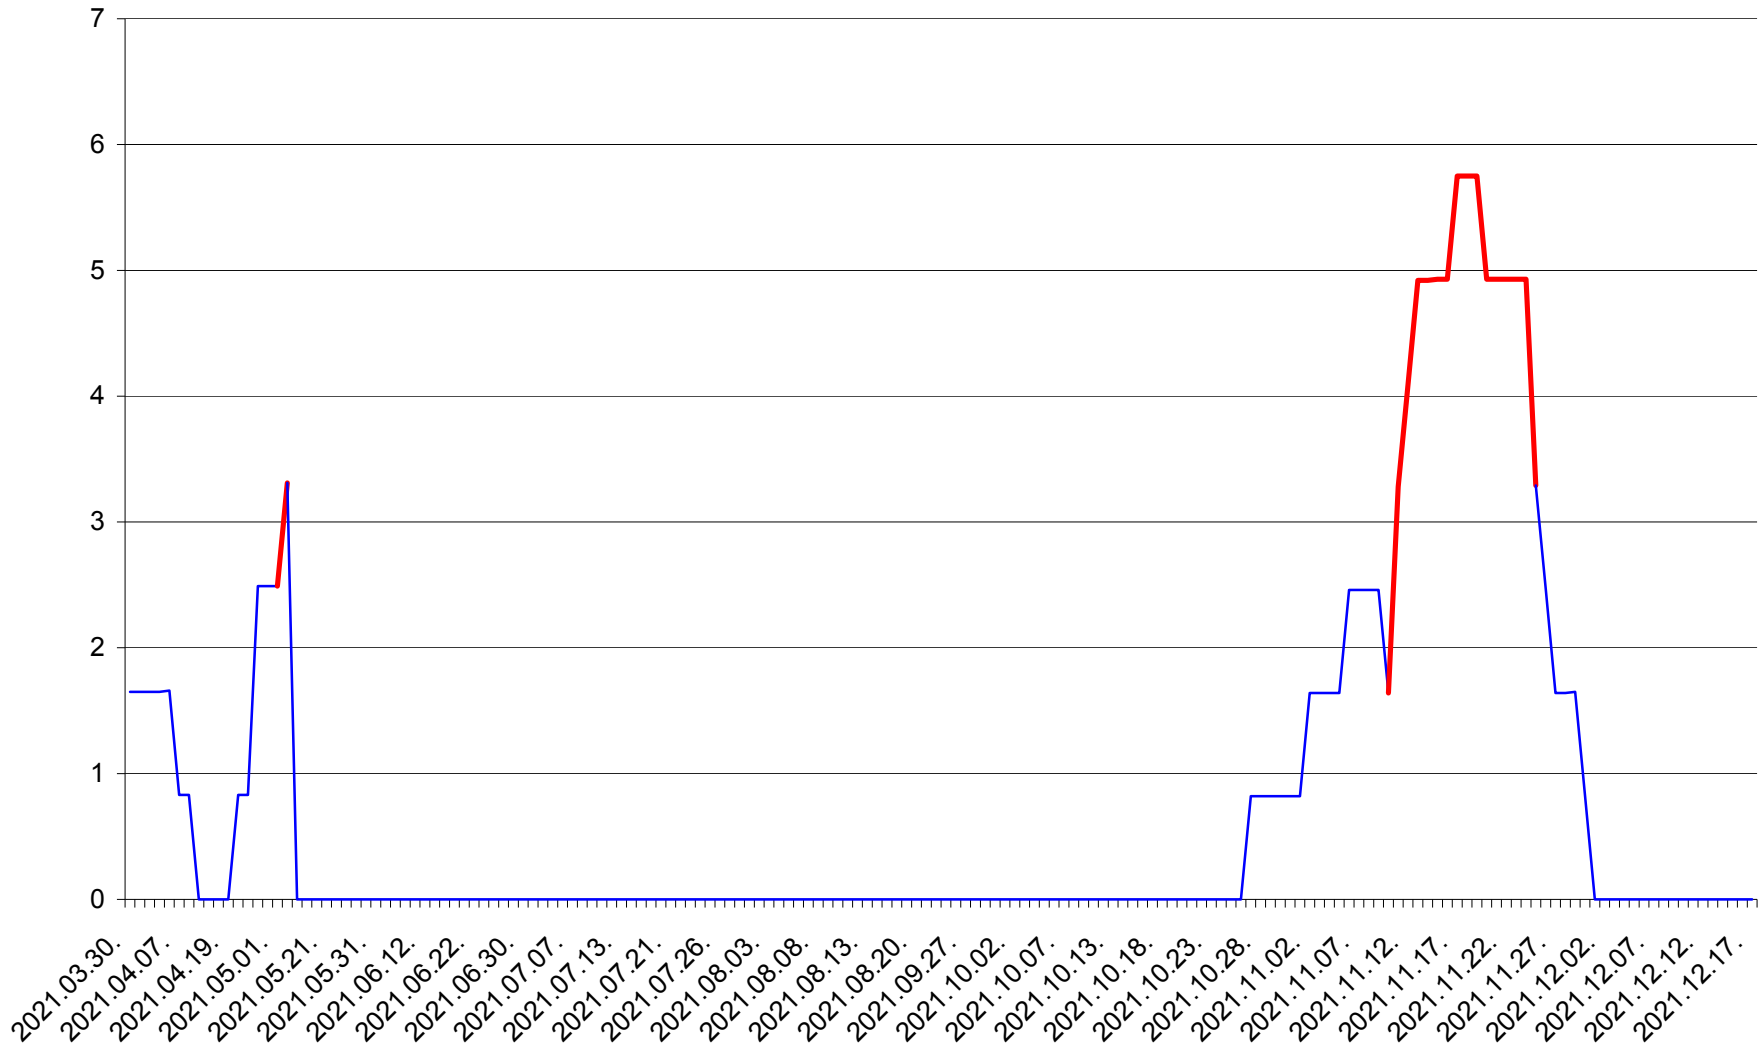

PLĂIEȘII DE JOS - Evolutia incidentei cumulate pe 14 zile la ‰ de locuitori
2021.03.30. - 2021.12.17.

PORUMBENI - Evolutia incidentei cumulate pe 14 zile la ‰ de locuitori
2021.03.30. - 2021.12.17.

PRAID - Evolutia incidentei cumulate pe 14 zile la ‰ de locuitori
2021.03.30. - 2021.12.17.

RACU - Evolutia incidentei cumulate pe 14 zile la ‰ de locuitori
2021.03.30. - 2021.12.17.

REMETEA - Evolutia incidentei cumulate pe 14 zile la ‰ de locuitori
2021.03.30. - 2021.12.17.

SĂCEL - Evolutia incidentei cumulate pe 14 zile la ‰ de locuitori
2021.03.30. - 2021.12.17.