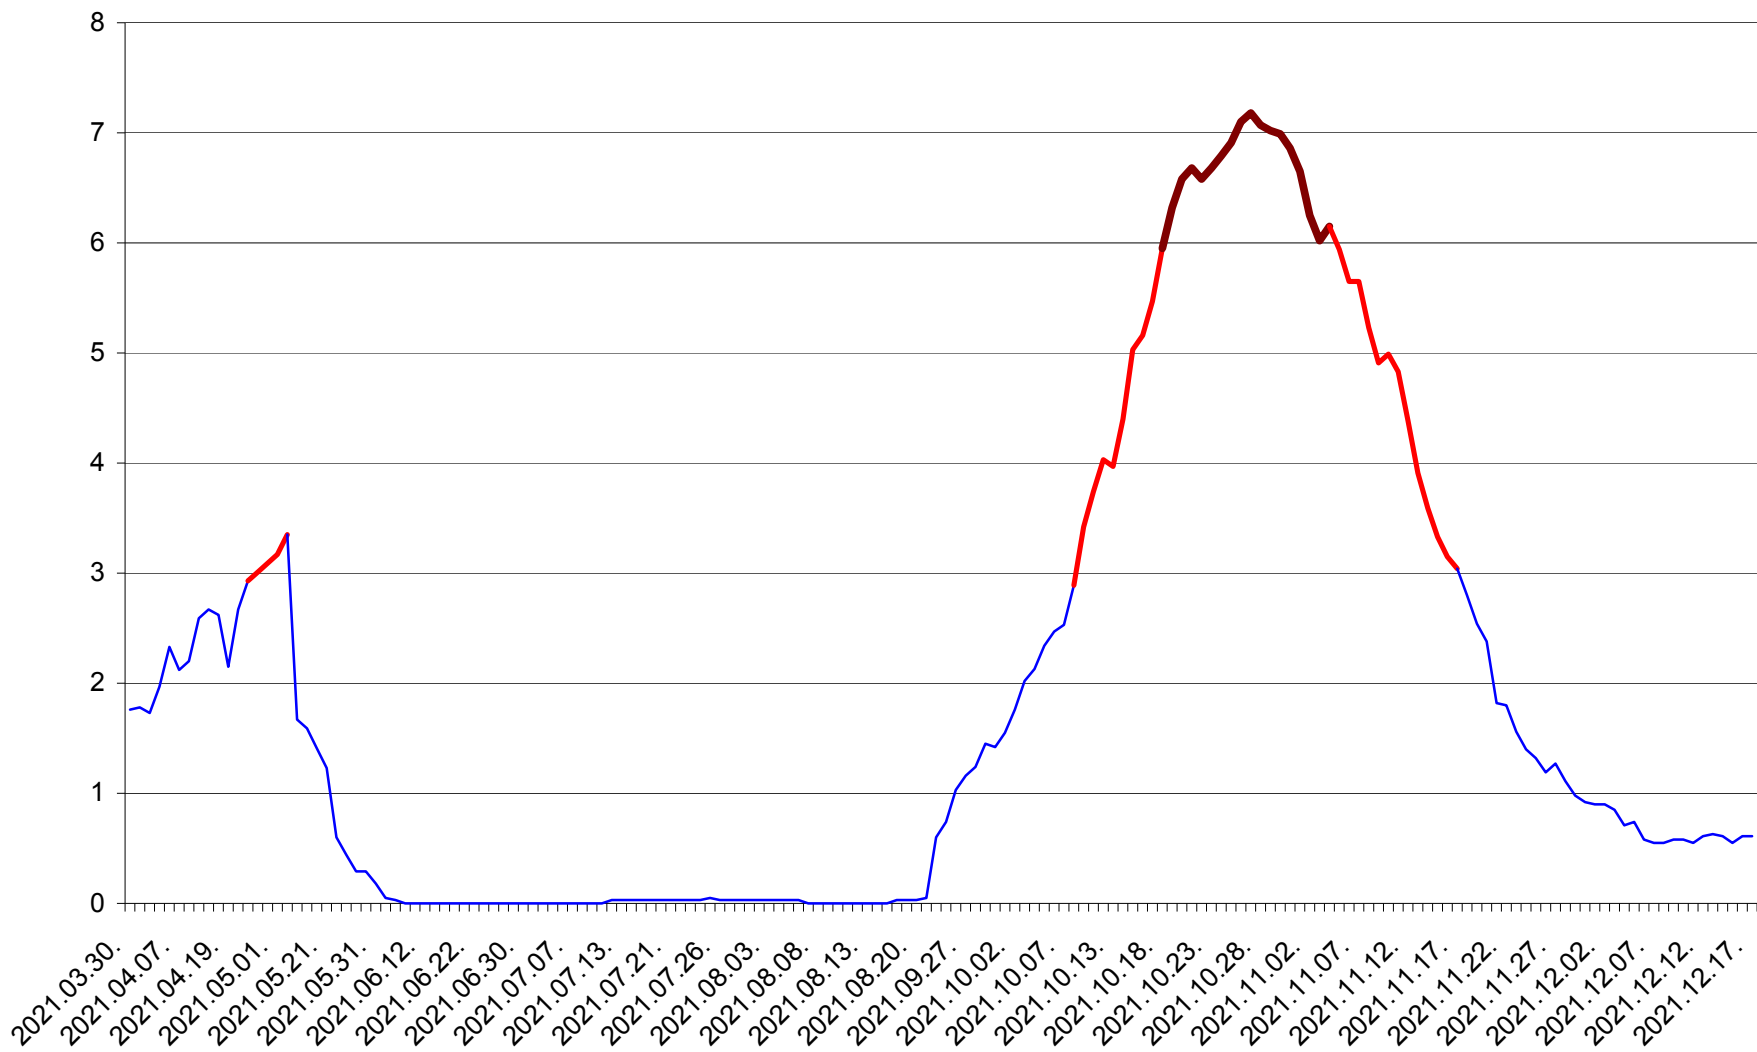

PĂULENI-CIUC - Evolutia incidentei cumulate pe 14 zile la % de locuitori
2021.03.30. - 2021.12.17.