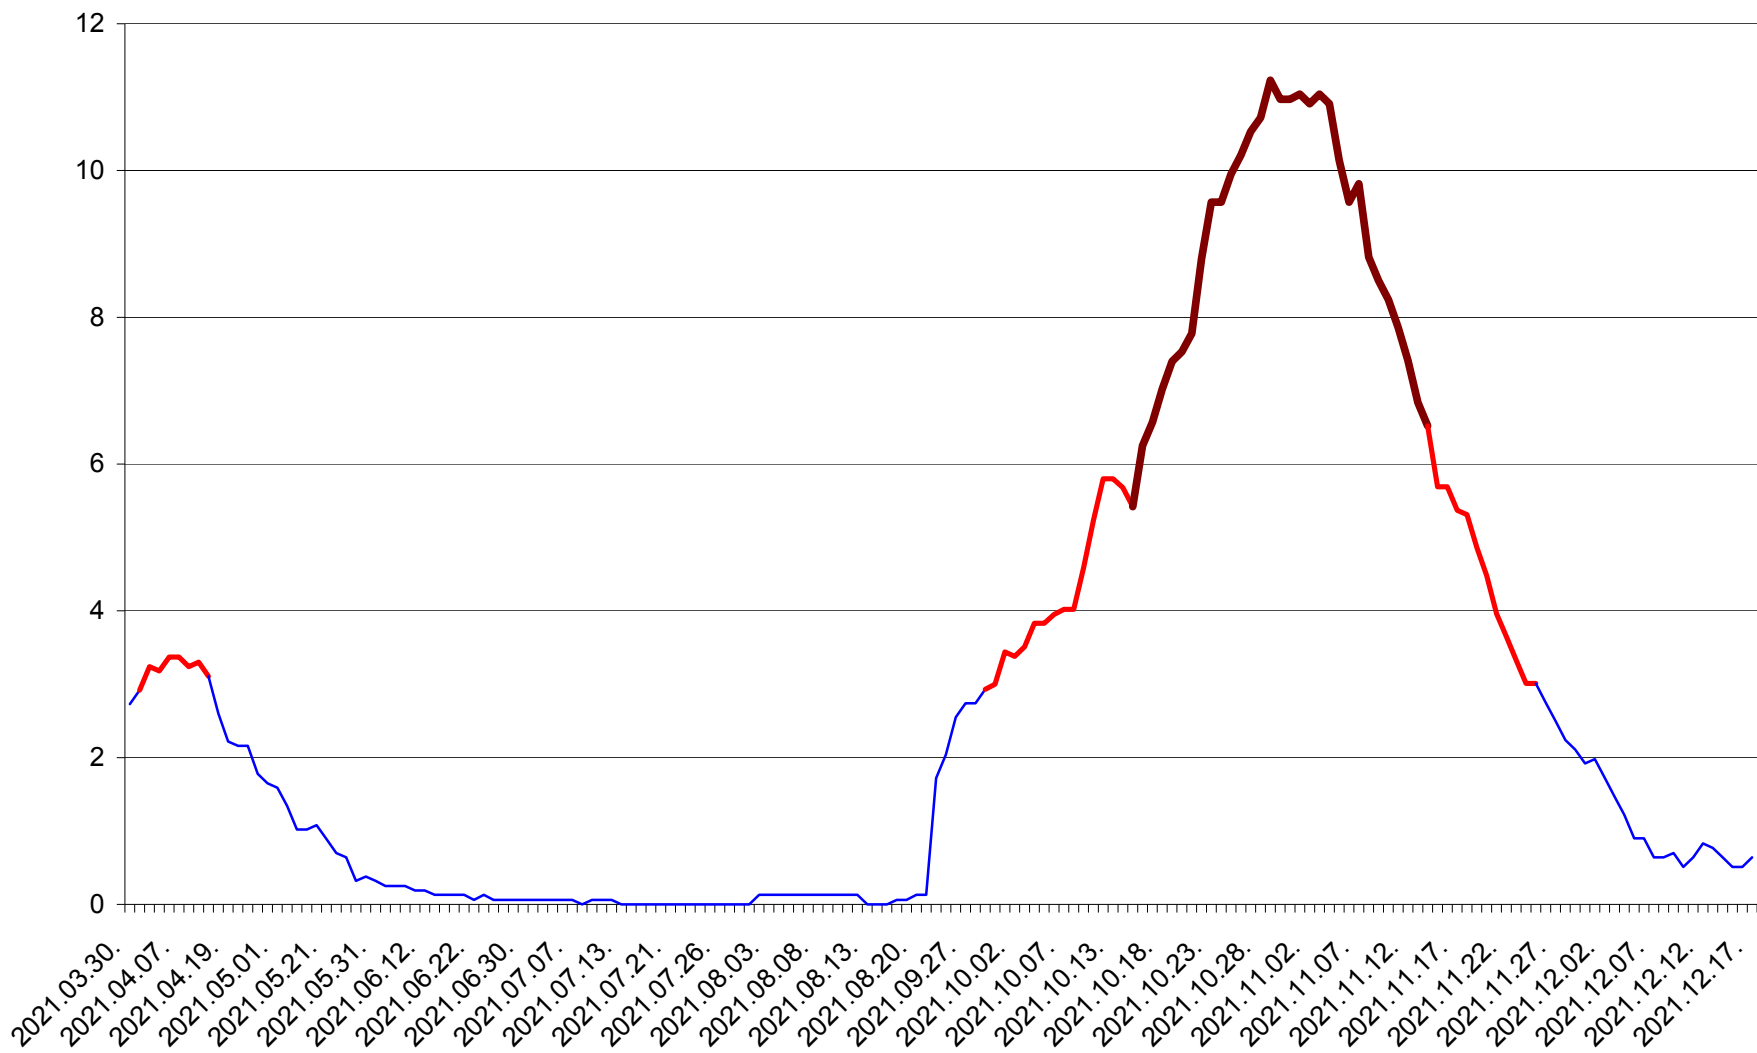

TULGHEȘ - Evolutia incidentei cumulate pe 14 zile la ‰ de locuitori
2021.03.30. - 2021.12.17.