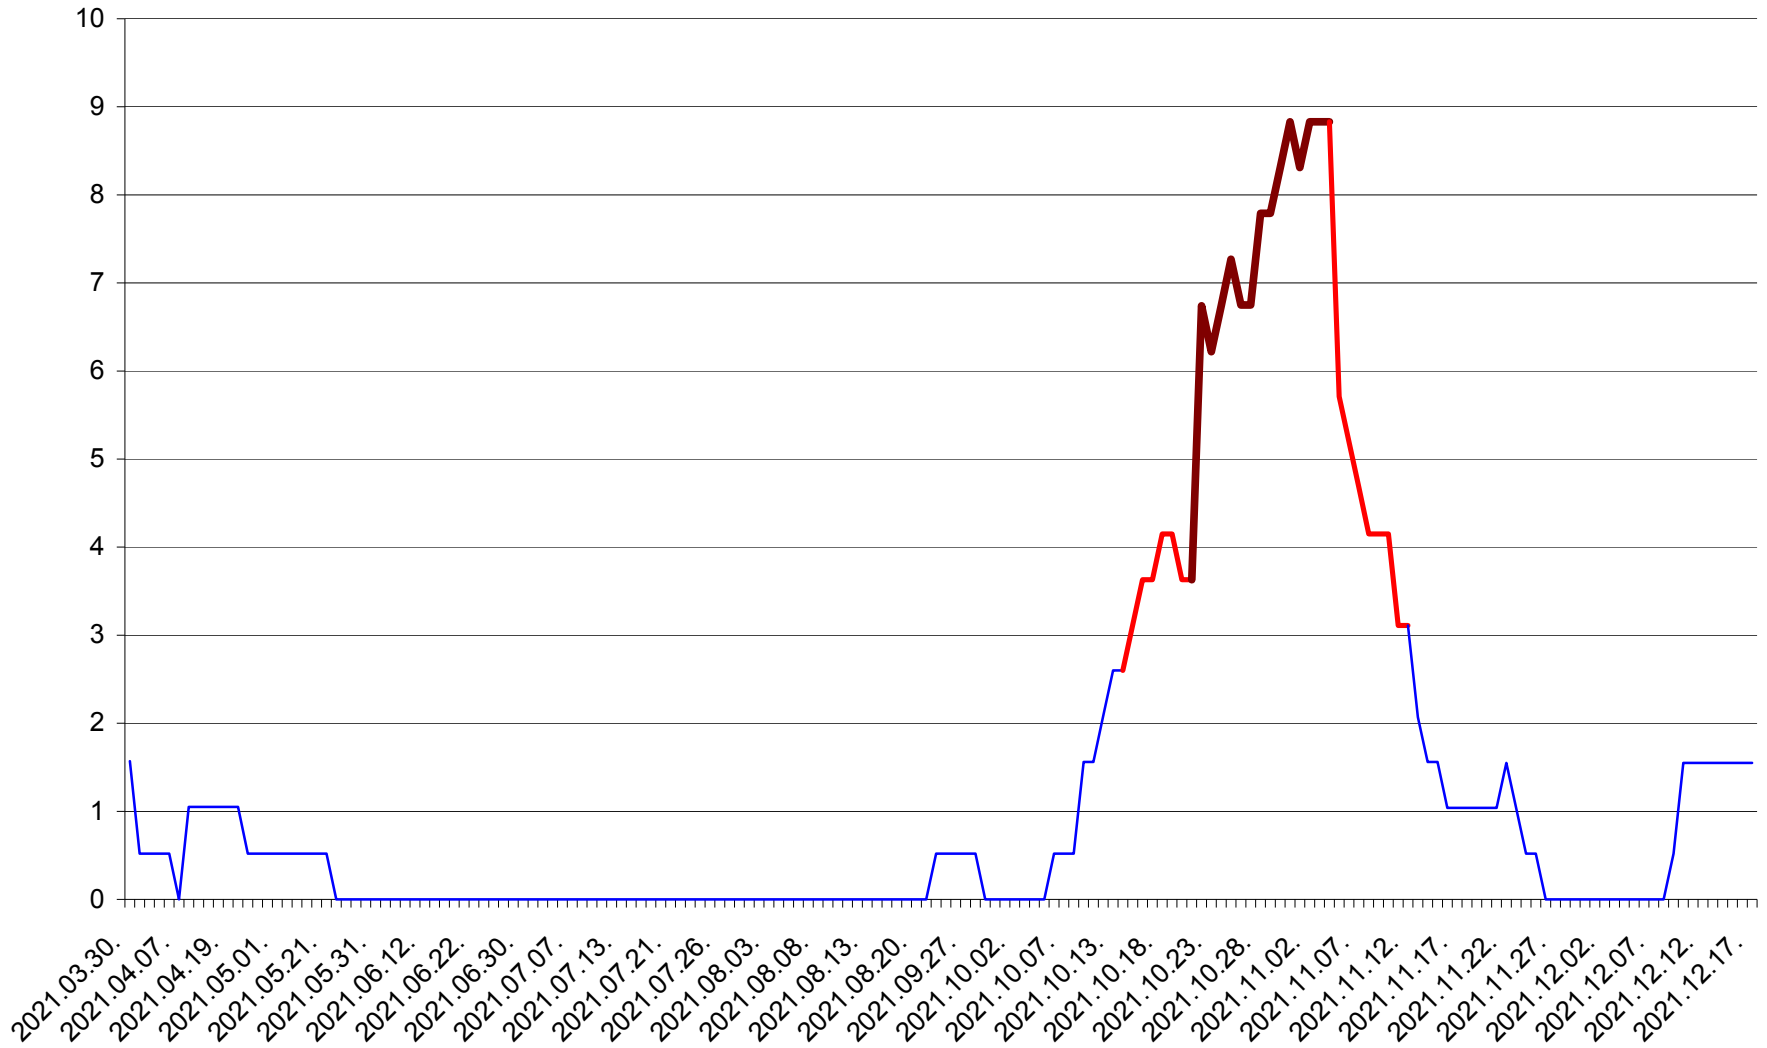

MIHĂILENI - Evolutia incidentei cumulate pe 14 zile la ‰ de locuitori
2021.03.30. - 2021.12.17.

MUGENI - Evolutia incidentei cumulate pe 14 zile la ‰ de locuitori
2021.03.30. - 2021.12.17.

OCLAND - Evolutia incidentei cumulate pe 14 zile la ‰ de locuitori
2021.03.30. - 2021.12.17.

MUNICIPIUL ODORHEIU SECUIESC - Evolutia incidentei cumulate pe 14 zile la ‰ de locuitori
2021.03.30. - 2021.12.17.

PĂULENI-CIUC - Evolutia incidentei cumulate pe 14 zile la % de locuitori
2021.03.30. - 2021.12.17.

PLĂIEȘII DE JOS - Evolutia incidentei cumulate pe 14 zile la ‰ de locuitori
2021.03.30. - 2021.12.17.

PORUMBENI - Evolutia incidentei cumulate pe 14 zile la ‰ de locuitori
2021.03.30. - 2021.12.17.

PRAID - Evolutia incidentei cumulate pe 14 zile la ‰ de locuitori
2021.03.30. - 2021.12.17.