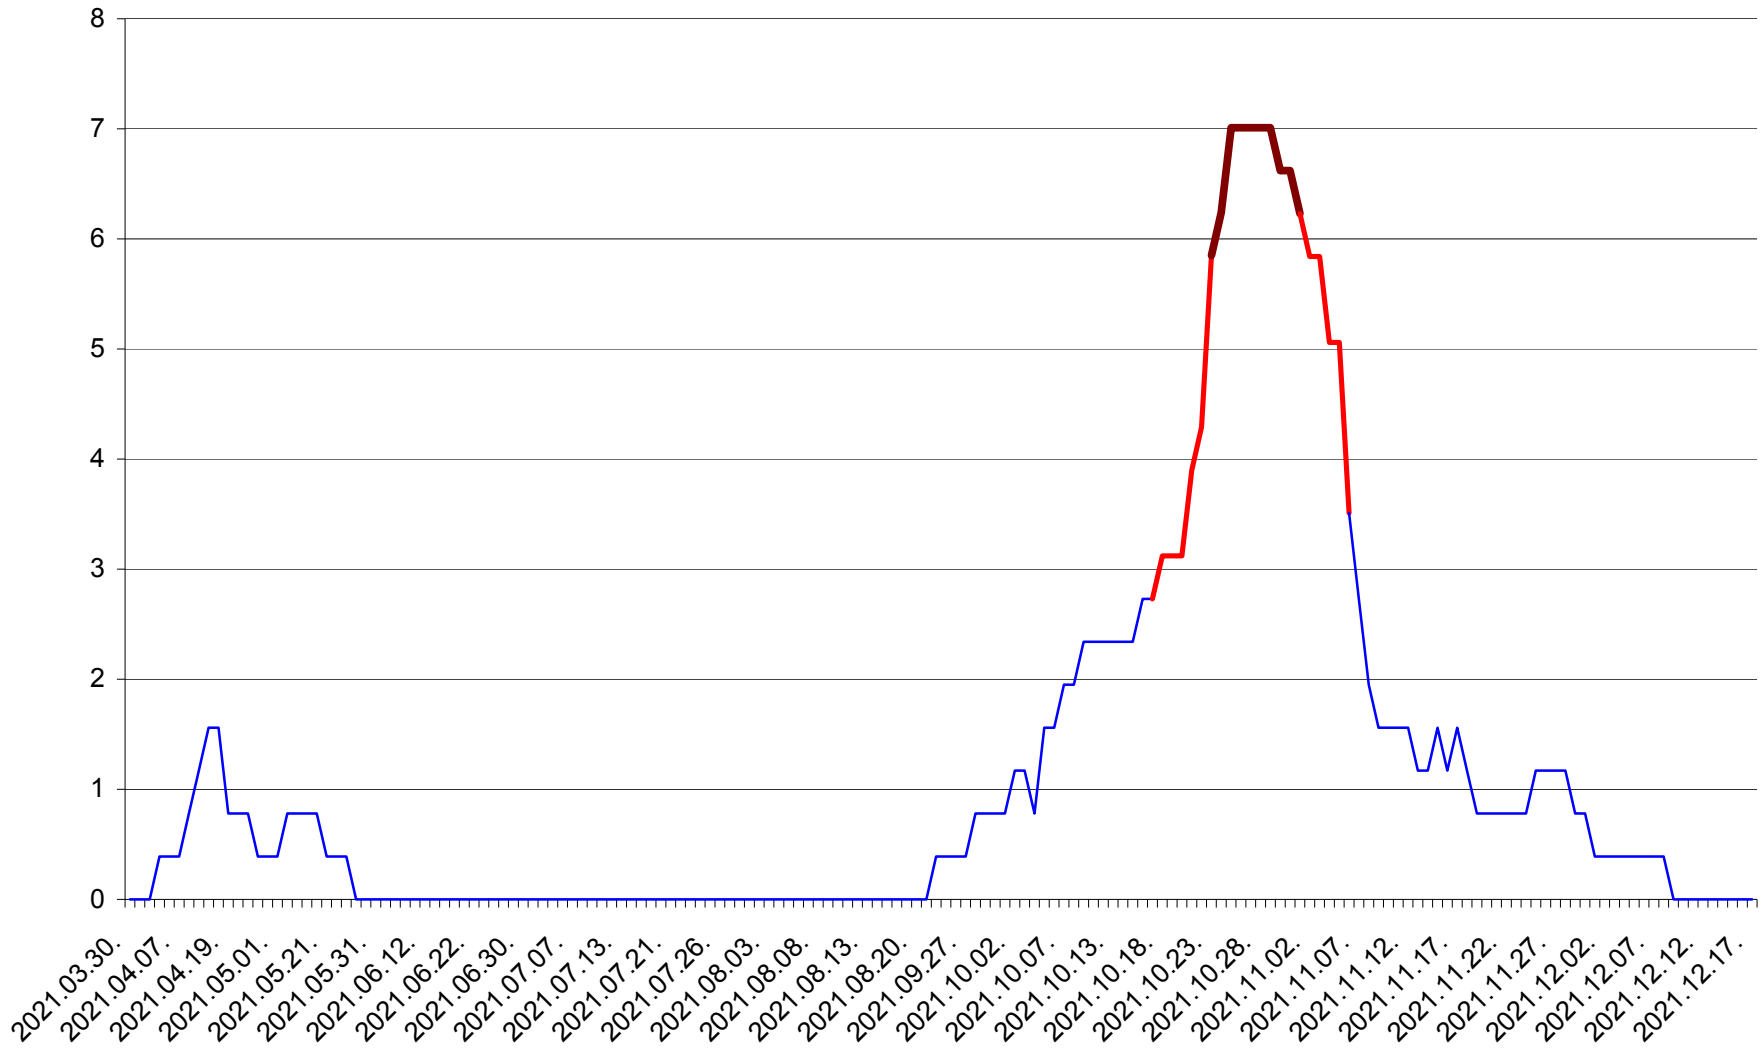

MUNICIPIUL TOPLIȚA - Evolutia incidentei cumulate pe 14 zile la ‰ de locuitori
2021.03.30. - 2021.12.17.