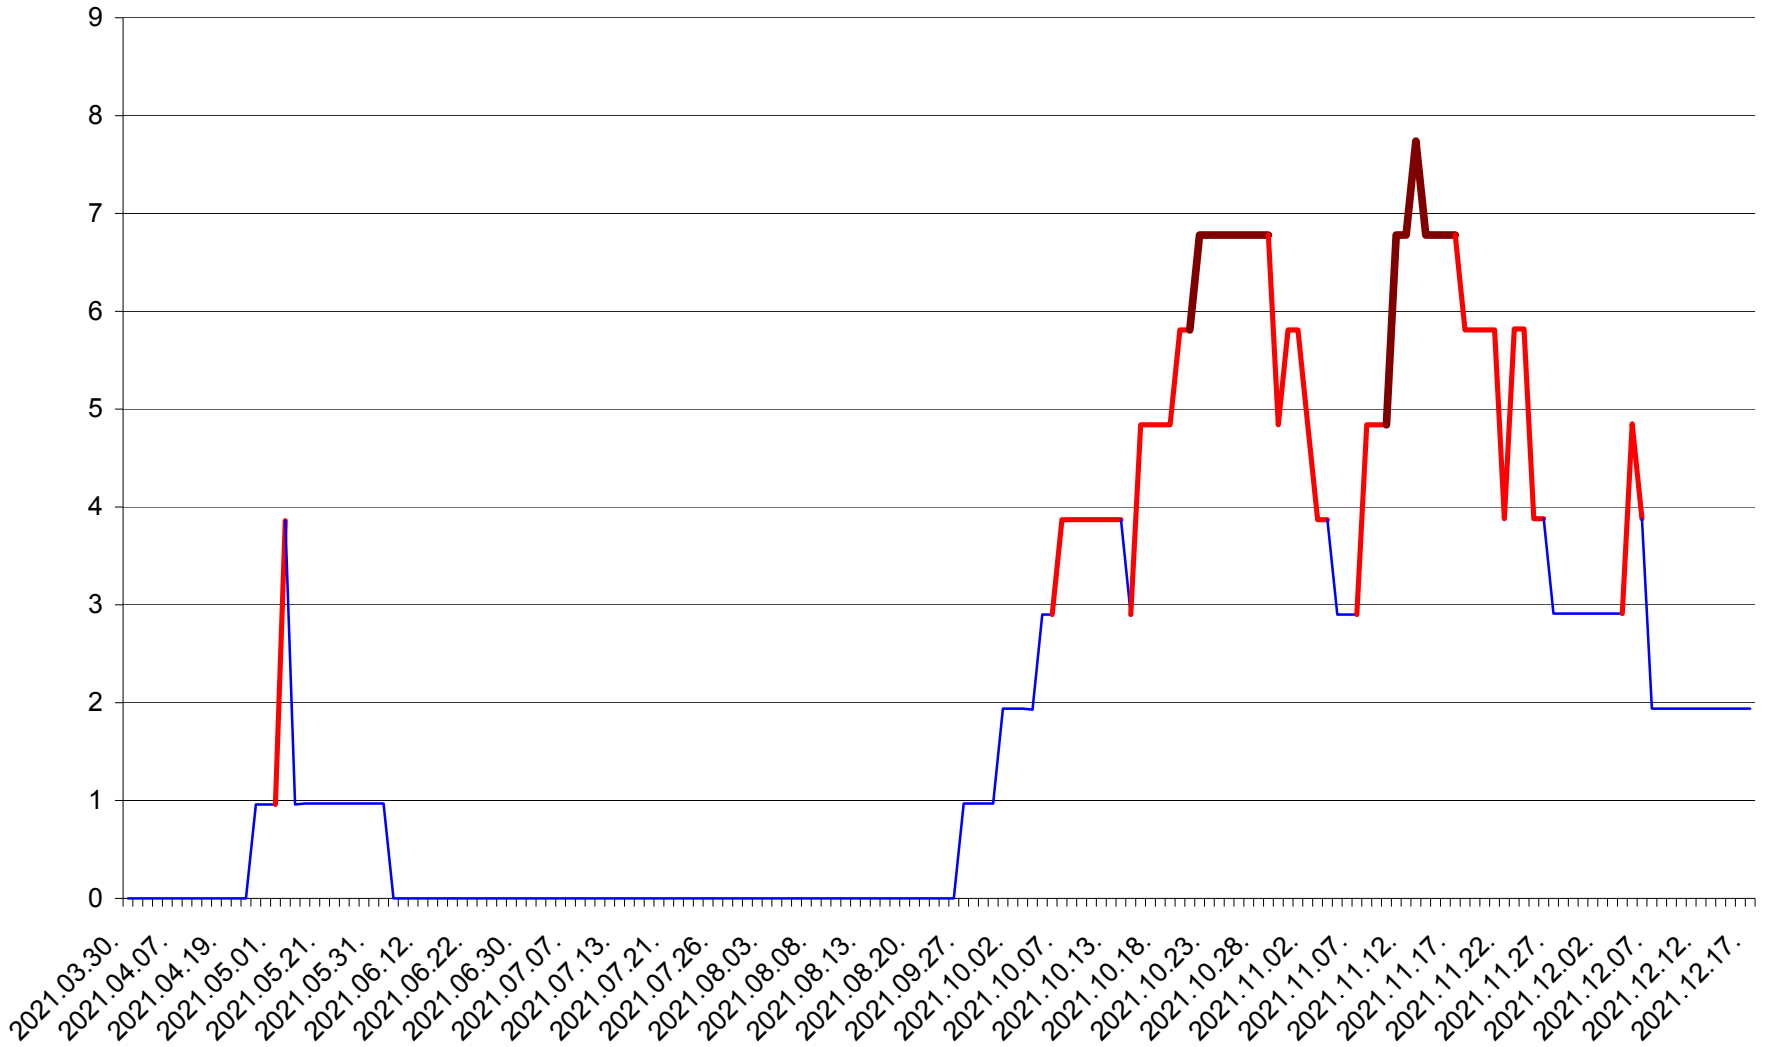

DEALU - Evolutia incidentei cumulate pe 14 zile la ‰ de locuitori
2021.03.30. - 2021.12.17.