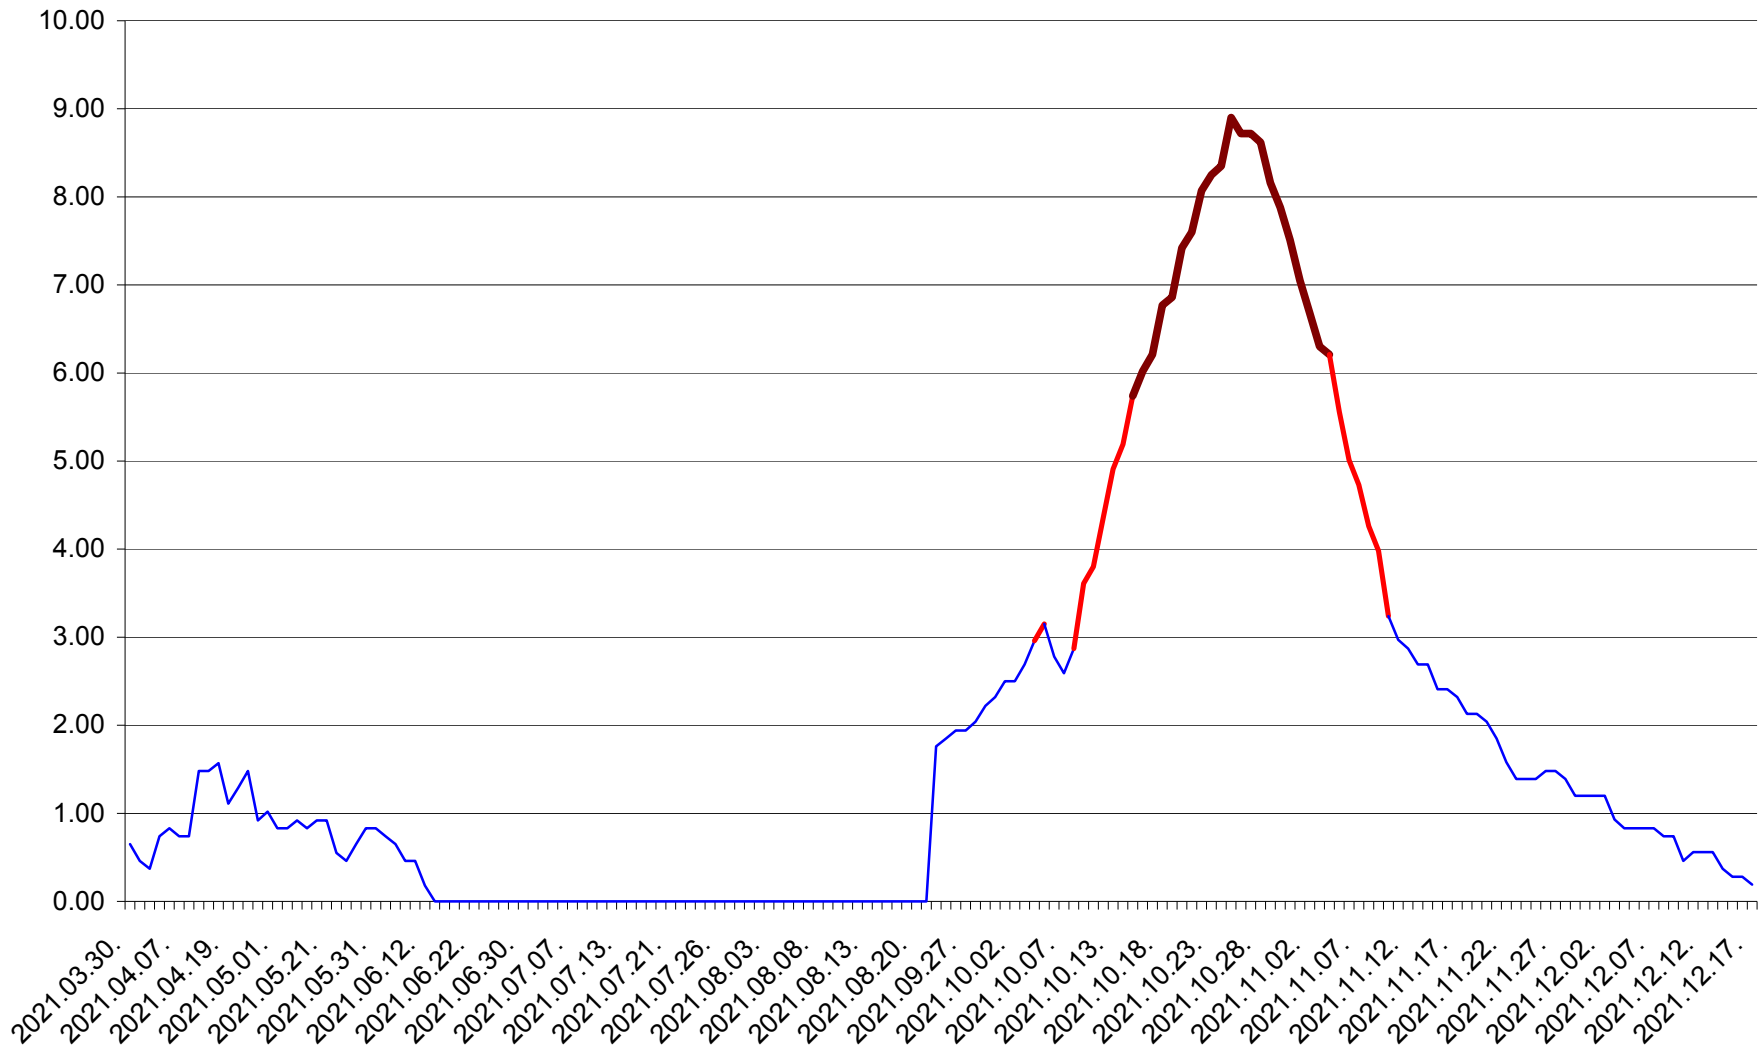

BRĂDEȘTI - Evolutia incidentei cumulate pe 14 zile la ‰ de locuitori
2021.03.30. - 2021.12.17.

CĂPÂLNIȚA - Evolutia incidentei cumulate pe 14 zile la ‰ de locuitori
2021.03.30. - 2021.12.17.

CÂRȚA - Evolutia incidentei cumulate pe 14 zile la ‰ de locuitori
2021.03.30. - 2021.12.17.

CICEU - Evolutia incidentei cumulate pe 14 zile la ‰ de locuitori
2021.03.30. - 2021.12.17.

CIUCSÂNGEORGIU - Evolutia incidentei cumulate pe 14 zile la % de locuitori
2021.03.30. - 2021.12.17.

CIUMANI - Evolutia incidentei cumulate pe 14 zile la ‰ de locuitori
2021.03.30. - 2021.12.17.

CORBU - Evolutia incidentei cumulate pe 14 zile la ‰ de locuitori
2021.03.30. - 2021.12.17.

CORUND - Evolutia incidentei cumulate pe 14 zile la ‰ de locuitori
2021.03.30. - 2021.12.17.

COZMENI - Evolutia incidentei cumulate pe 14 zile la ‰ de locuitori
2021.03.30. - 2021.12.17.

ORAȘ CRISTURU SECUIESC - Evolutia incidentei cumulate pe 14 zile la ‰ de locuitori
2021.03.30. - 2021.12.17.

DĂNEȘTI - Evolutia incidentei cumulate pe 14 zile la ‰ de locuitori
2021.03.30. - 2021.12.17.