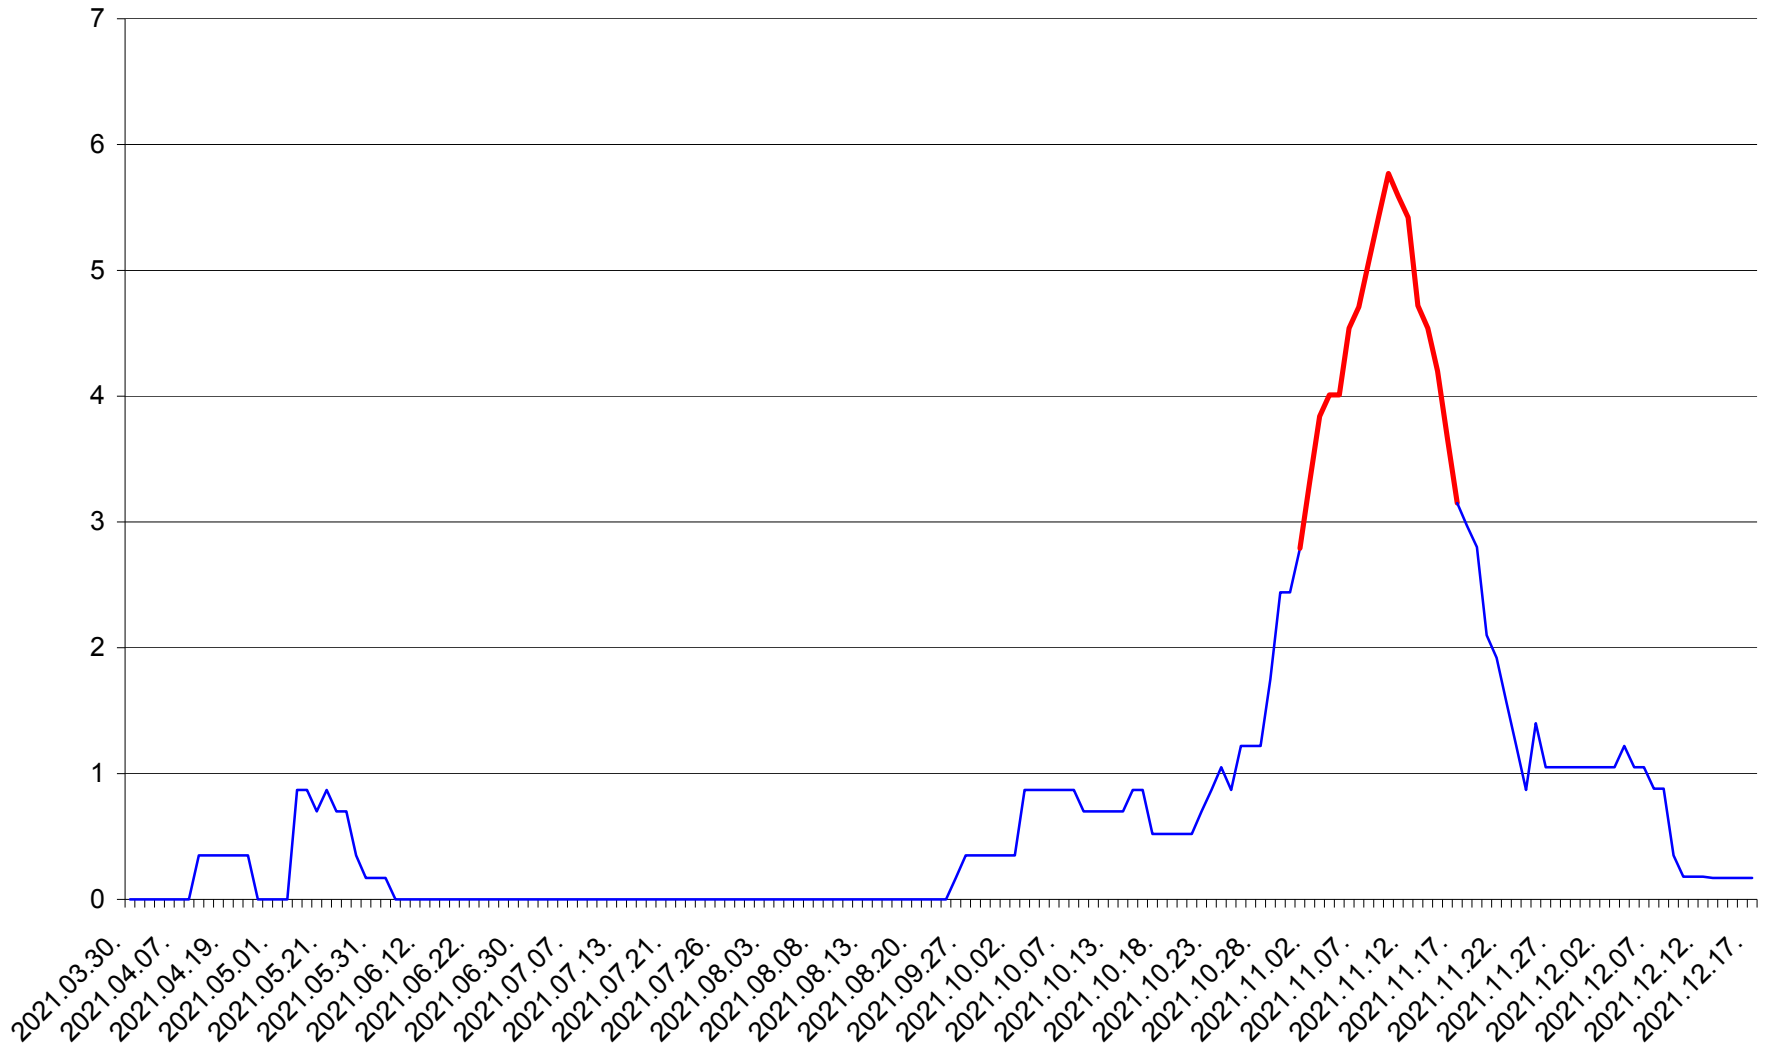

ORAȘ BĂLAN - Evolutia incidentei cumulate pe 14 zile la ‰ de locuitori
2021.03.30. - 2021.12.17.

BILBOR - Evolutia incidentei cumulate pe 14 zile la ‰ de locuitori
2021.03.30. - 2021.12.17.

ORAȘ BORSEC - Evolutia incidentei cumulate pe 14 zile la ‰ de locuitori
2021.03.30. - 2021.12.17.

CORBU - Evolutia incidentei cumulate pe 14 zile la ‰ de locuitori
2021.03.30. - 2021.12.17.

CORUND - Evolutia incidentei cumulate pe 14 zile la ‰ de locuitori
2021.03.30. - 2021.12.17.

COZMENI - Evolutia incidentei cumulate pe 14 zile la ‰ de locuitori
2021.03.30. - 2021.12.17.

ORAȘ CRISTURU SECUIESC - Evolutia incidentei cumulate pe 14 zile la ‰ de locuitori
2021.03.30. - 2021.12.17.

DĂNEȘTI - Evolutia incidentei cumulate pe 14 zile la ‰ de locuitori
2021.03.30. - 2021.12.17.

DÂRJIU - Evolutia incidentei cumulate pe 14 zile la ‰ de locuitori
2021.03.30. - 2021.12.17.

DEALU - Evolutia incidentei cumulate pe 14 zile la ‰ de locuitori
2021.03.30. - 2021.12.17.

DITRĂU - Evolutia incidentei cumulate pe 14 zile la ‰ de locuitori
2021.03.30. - 2021.12.17.