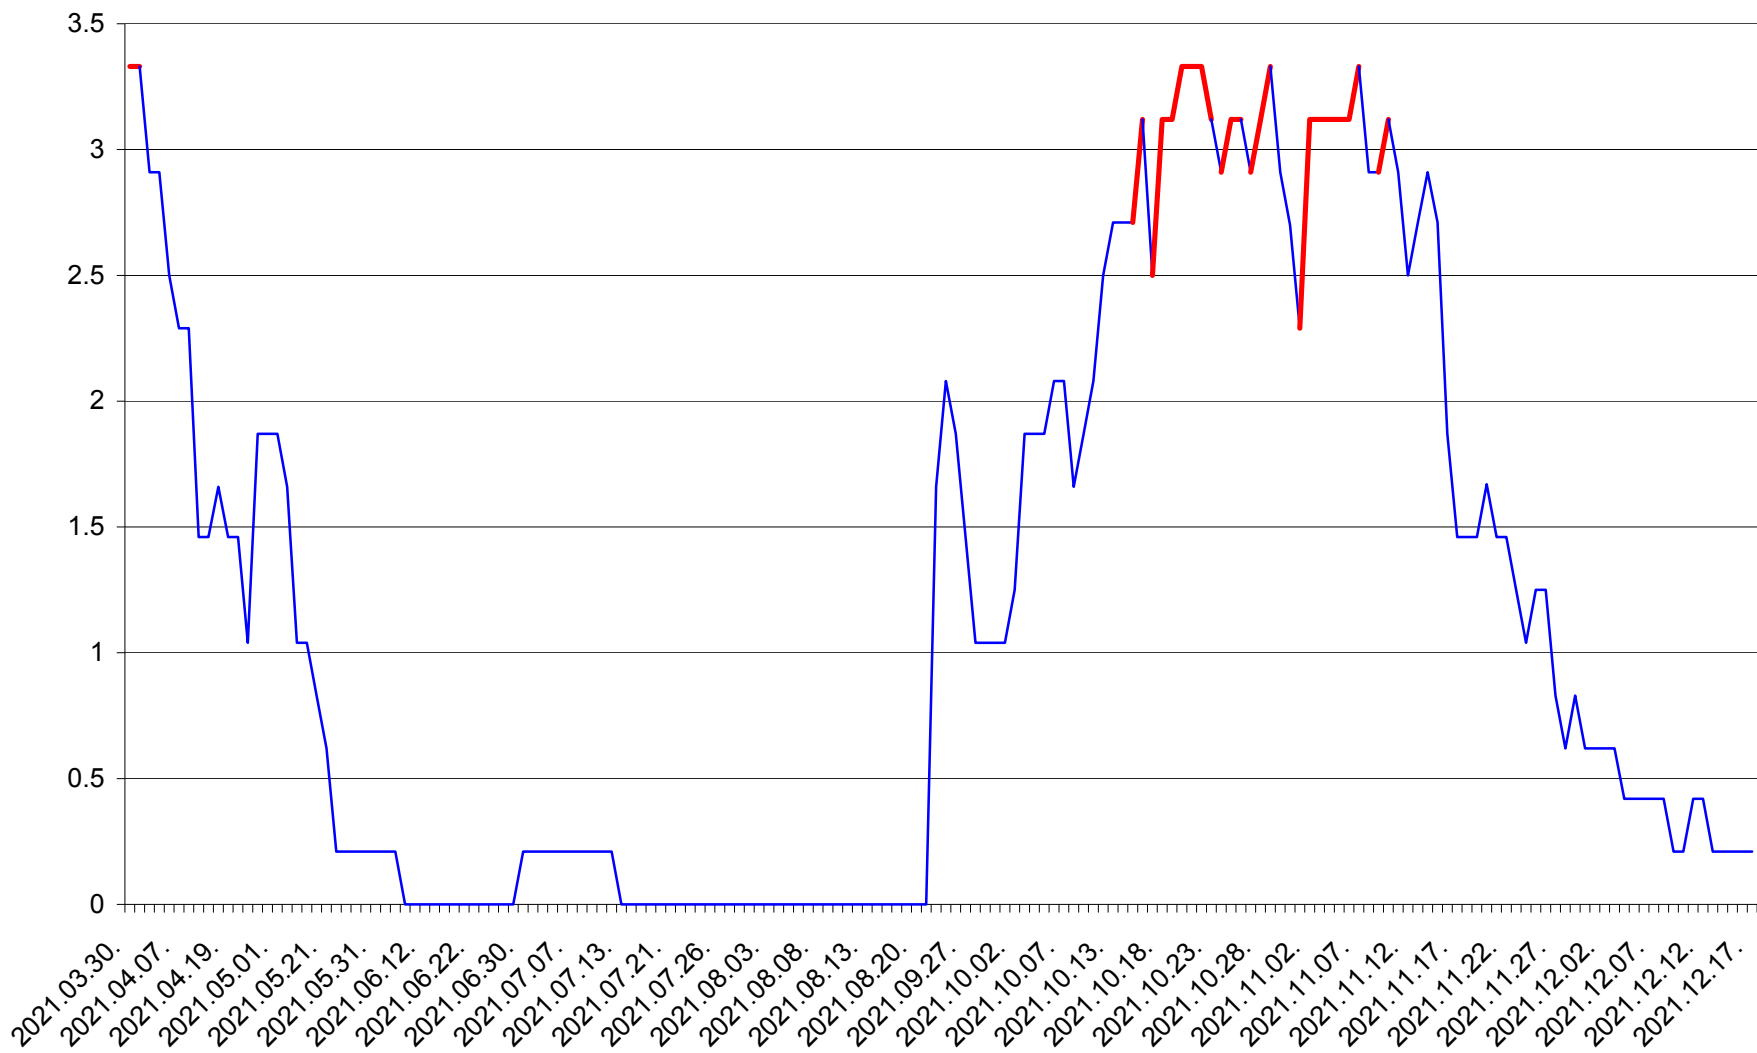

MUNICIPIUL GHEORGHENI - Evolutia incidentei cumulate pe 14 zile la % de locuitori
2021.03.30. - 2021.12.17.

JOSENI - Evolutia incidentei cumulate pe 14 zile la ‰ de locuitori
2021.03.30. - 2021.12.17.

LĂZAREA - Evolutia incidentei cumulate pe 14 zile la ‰ de locuitori
2021.03.30. - 2021.12.17.

LELICENI - Evolutia incidentei cumulate pe 14 zile la % de locuitori
2021.03.30. - 2021.12.17.

LUETA - Evolutia incidentei cumulate pe 14 zile la ‰ de locuitori
2021.03.30. - 2021.12.17.

LUNCA DE JOS - Evolutia incidentei cumulate pe 14 zile la ‰ de locuitori
2021.03.30. - 2021.12.17.

LUNCA DE SUS - Evolutia incidentei cumulate pe 14 zile la ‰ de locuitori
2021.03.30. - 2021.12.17.

LUPENI - Evolutia incidentei cumulate pe 14 zile la ‰ de locuitori
2021.03.30. - 2021.12.17.

MĂDĂRAȘ - Evolutia incidentei cumulate pe 14 zile la ‰ de locuitori
2021.03.30. - 2021.12.17.