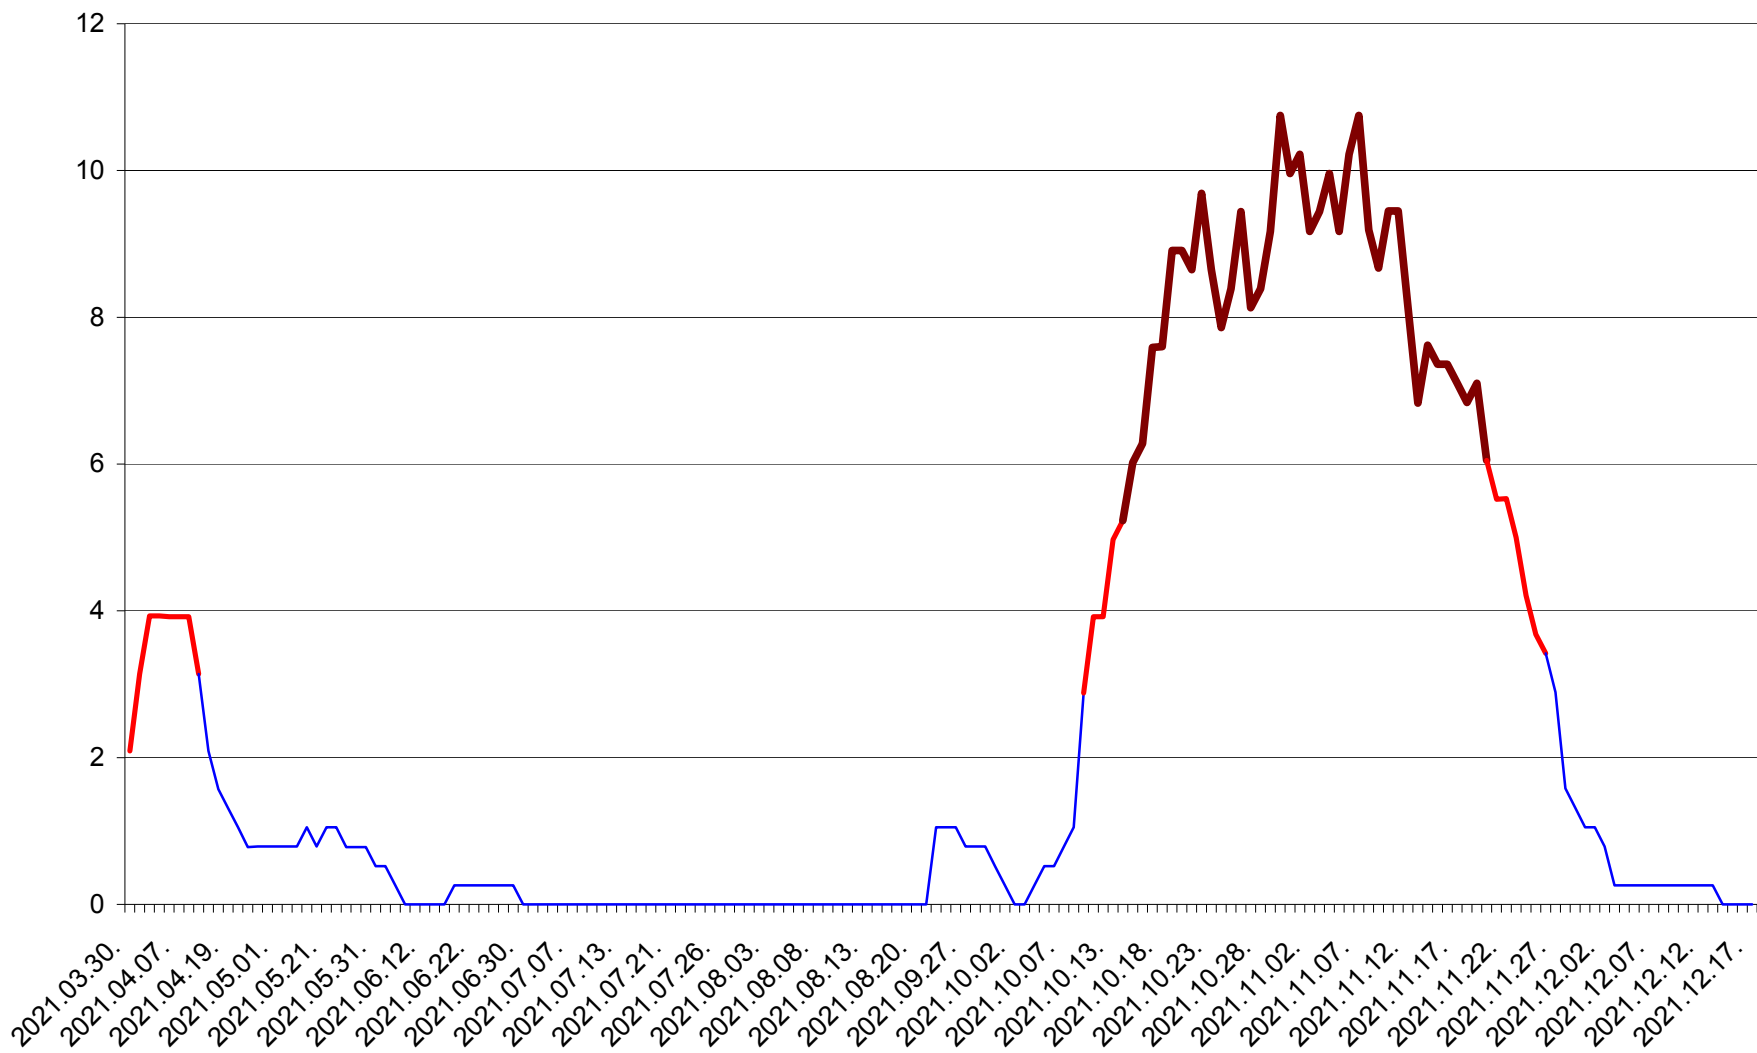

RACU - Evolutia incidentei cumulate pe 14 zile la ‰ de locuitori
2021.03.30. - 2021.12.17.

REMETEA - Evolutia incidentei cumulate pe 14 zile la ‰ de locuitori
2021.03.30. - 2021.12.17.

SĂCEL - Evolutia incidentei cumulate pe 14 zile la ‰ de locuitori
2021.03.30. - 2021.12.17.

SÂNCRĂIENI - Evolutia incidentei cumulate pe 14 zile la ‰ de locuitori
2021.03.30. - 2021.12.17.

SÂNDOMIC - Evolutia incidentei cumulate pe 14 zile la ‰ de locuitori
2021.03.30. - 2021.12.17.

SÂNMARTIN - Evolutia incidentei cumulate pe 14 zile la ‰ de locuitori
2021.03.30. - 2021.12.17.

SÂNSIMION - Evolutia incidentei cumulate pe 14 zile la ‰ de locuitori
2021.03.30. - 2021.12.17.

SÂNTIMBRU - Evolutia incidentei cumulate pe 14 zile la ‰ de locuitori
2021.03.30. - 2021.12.17.

SĂRMAȘ - Evolutia incidentei cumulate pe 14 zile la ‰ de locuitori
2021.03.30. - 2021.12.17.