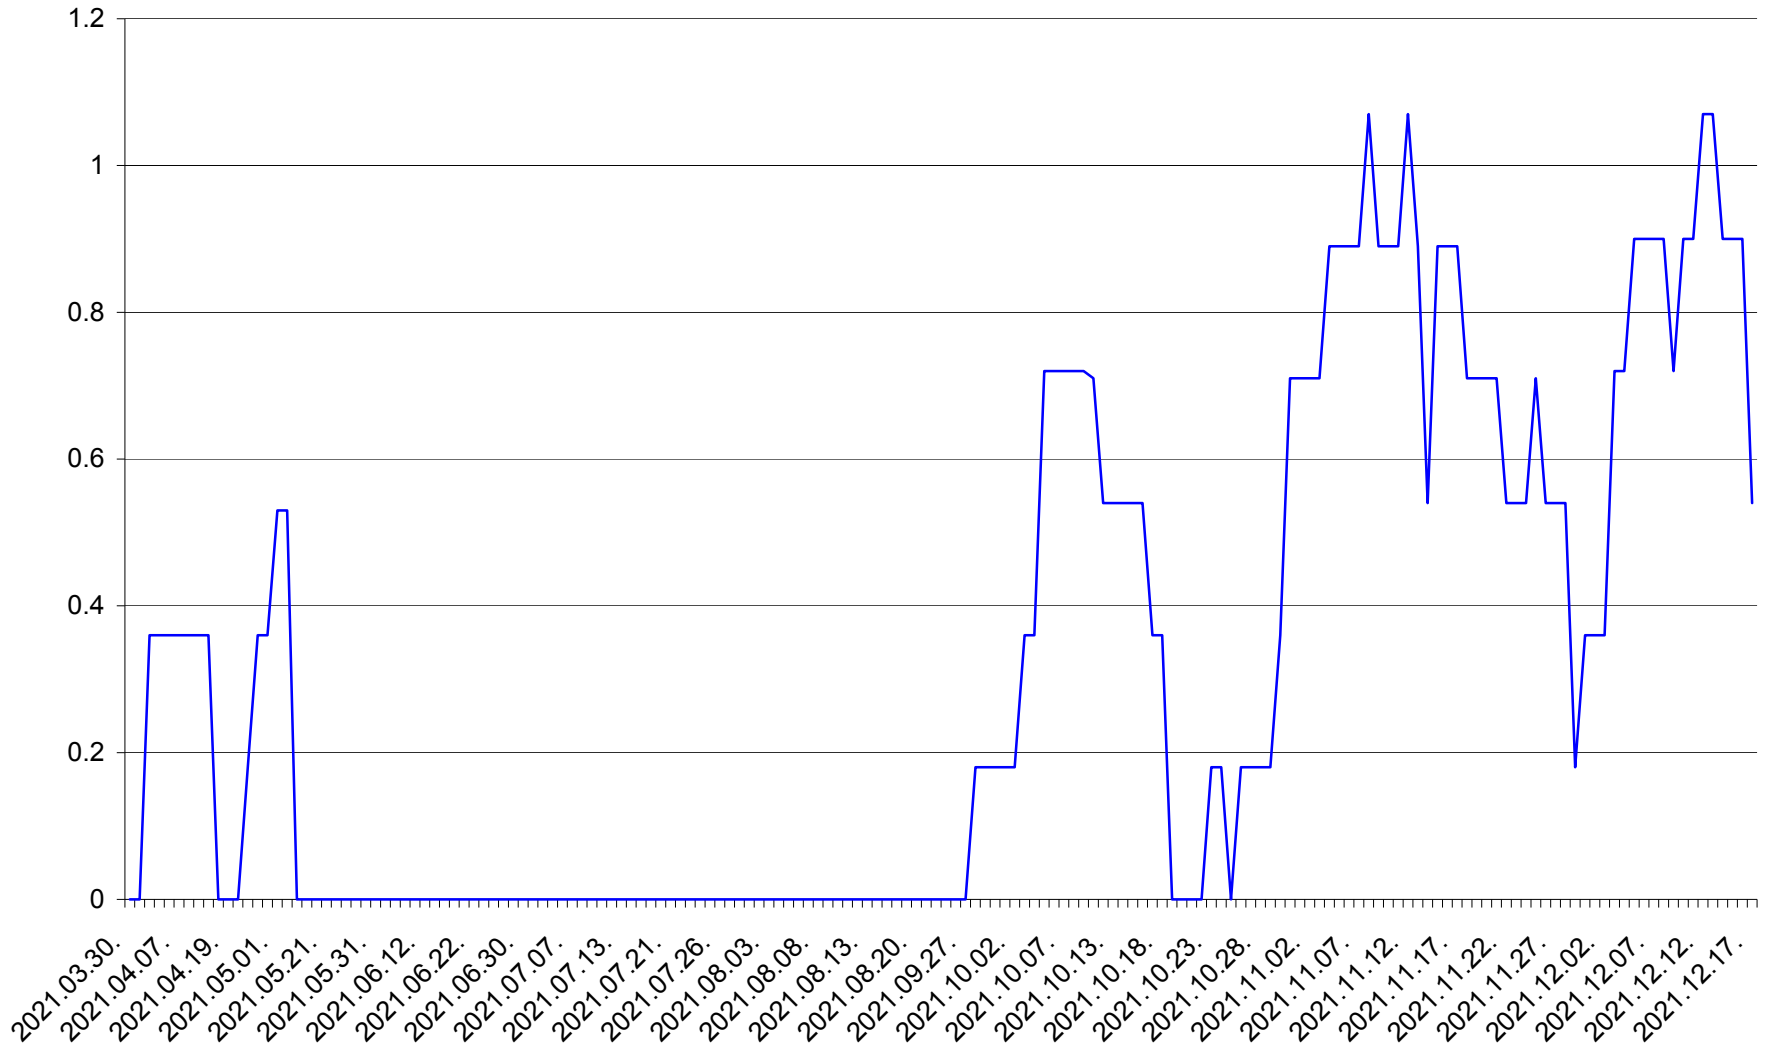

FELICENI - Evolutia incidentei cumulate pe 14 zile la % de locuitori
2021.03.30. - 2021.12.17.

FRUMOASA - Evolutia incidentei cumulate pe 14 zile la ‰ de locuitori
2021.03.30. - 2021.12.17.

GĂLĂUȚAȘ - Evolutia incidentei cumulate pe 14 zile la ‰ de locuitori
2021.03.30. - 2021.12.17.

MUNICIPIUL GHEORGHENI - Evolutia incidentei cumulate pe 14 zile la % de locuitori
2021.03.30. - 2021.12.17.

JOSENI - Evolutia incidentei cumulate pe 14 zile la ‰ de locuitori
2021.03.30. - 2021.12.17.

LĂZAREA - Evolutia incidentei cumulate pe 14 zile la ‰ de locuitori
2021.03.30. - 2021.12.17.

LELICENI - Evolutia incidentei cumulate pe 14 zile la % de locuitori
2021.03.30. - 2021.12.17.

LUETA - Evolutia incidentei cumulate pe 14 zile la ‰ de locuitori
2021.03.30. - 2021.12.17.

LUNCA DE JOS - Evolutia incidentei cumulate pe 14 zile la ‰ de locuitori
2021.03.30. - 2021.12.17.