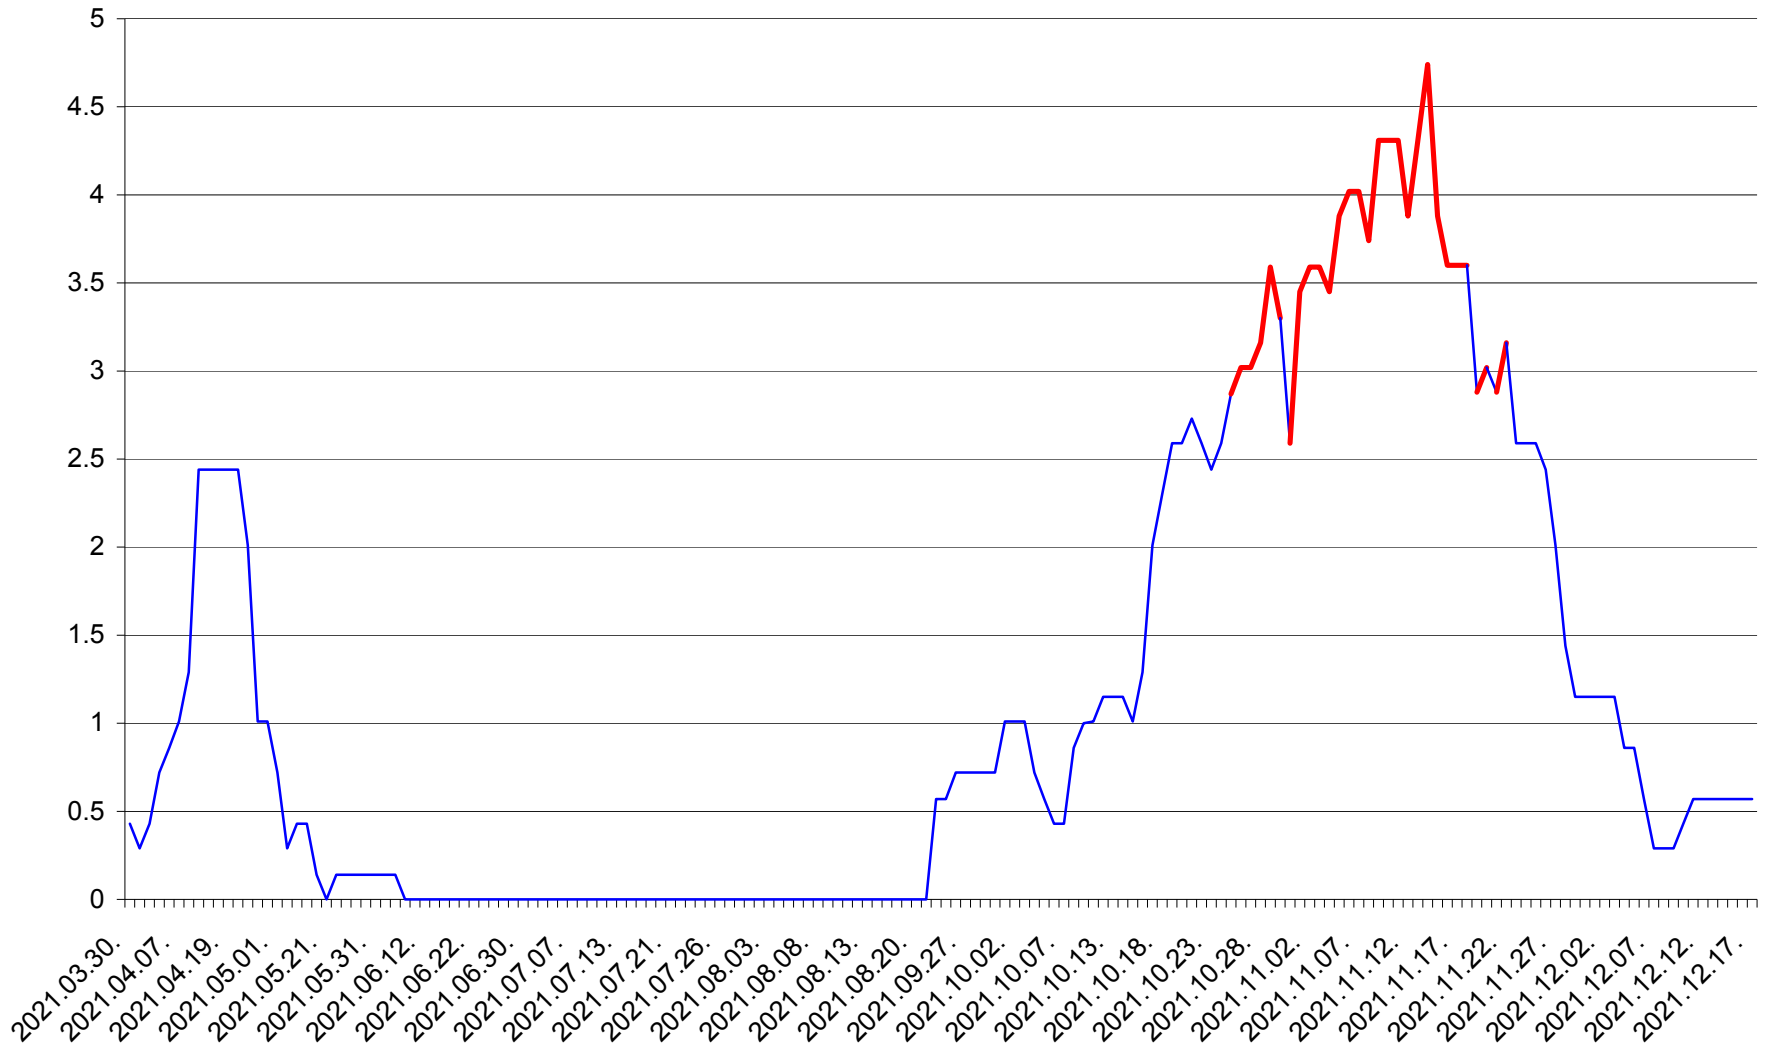

MIHĂILENI - Evolutia incidentei cumulate pe 14 zile la ‰ de locuitori
2021.03.30. - 2021.12.17.

MUGENI - Evolutia incidentei cumulate pe 14 zile la ‰ de locuitori
2021.03.30. - 2021.12.17.

OCLAND - Evolutia incidentei cumulate pe 14 zile la ‰ de locuitori
2021.03.30. - 2021.12.17.

MUNICIPIUL ODORHEIU SECUIESC - Evolutia incidentei cumulate pe 14 zile la ‰ de locuitori
2021.03.30. - 2021.12.17.

PĂULENI-CIUC - Evolutia incidentei cumulate pe 14 zile la % de locuitori
2021.03.30. - 2021.12.17.

PLĂIEȘII DE JOS - Evolutia incidentei cumulate pe 14 zile la ‰ de locuitori
2021.03.30. - 2021.12.17.

PORUMBENI - Evolutia incidentei cumulate pe 14 zile la ‰ de locuitori
2021.03.30. - 2021.12.17.

PRAID - Evolutia incidentei cumulate pe 14 zile la ‰ de locuitori
2021.03.30. - 2021.12.17.