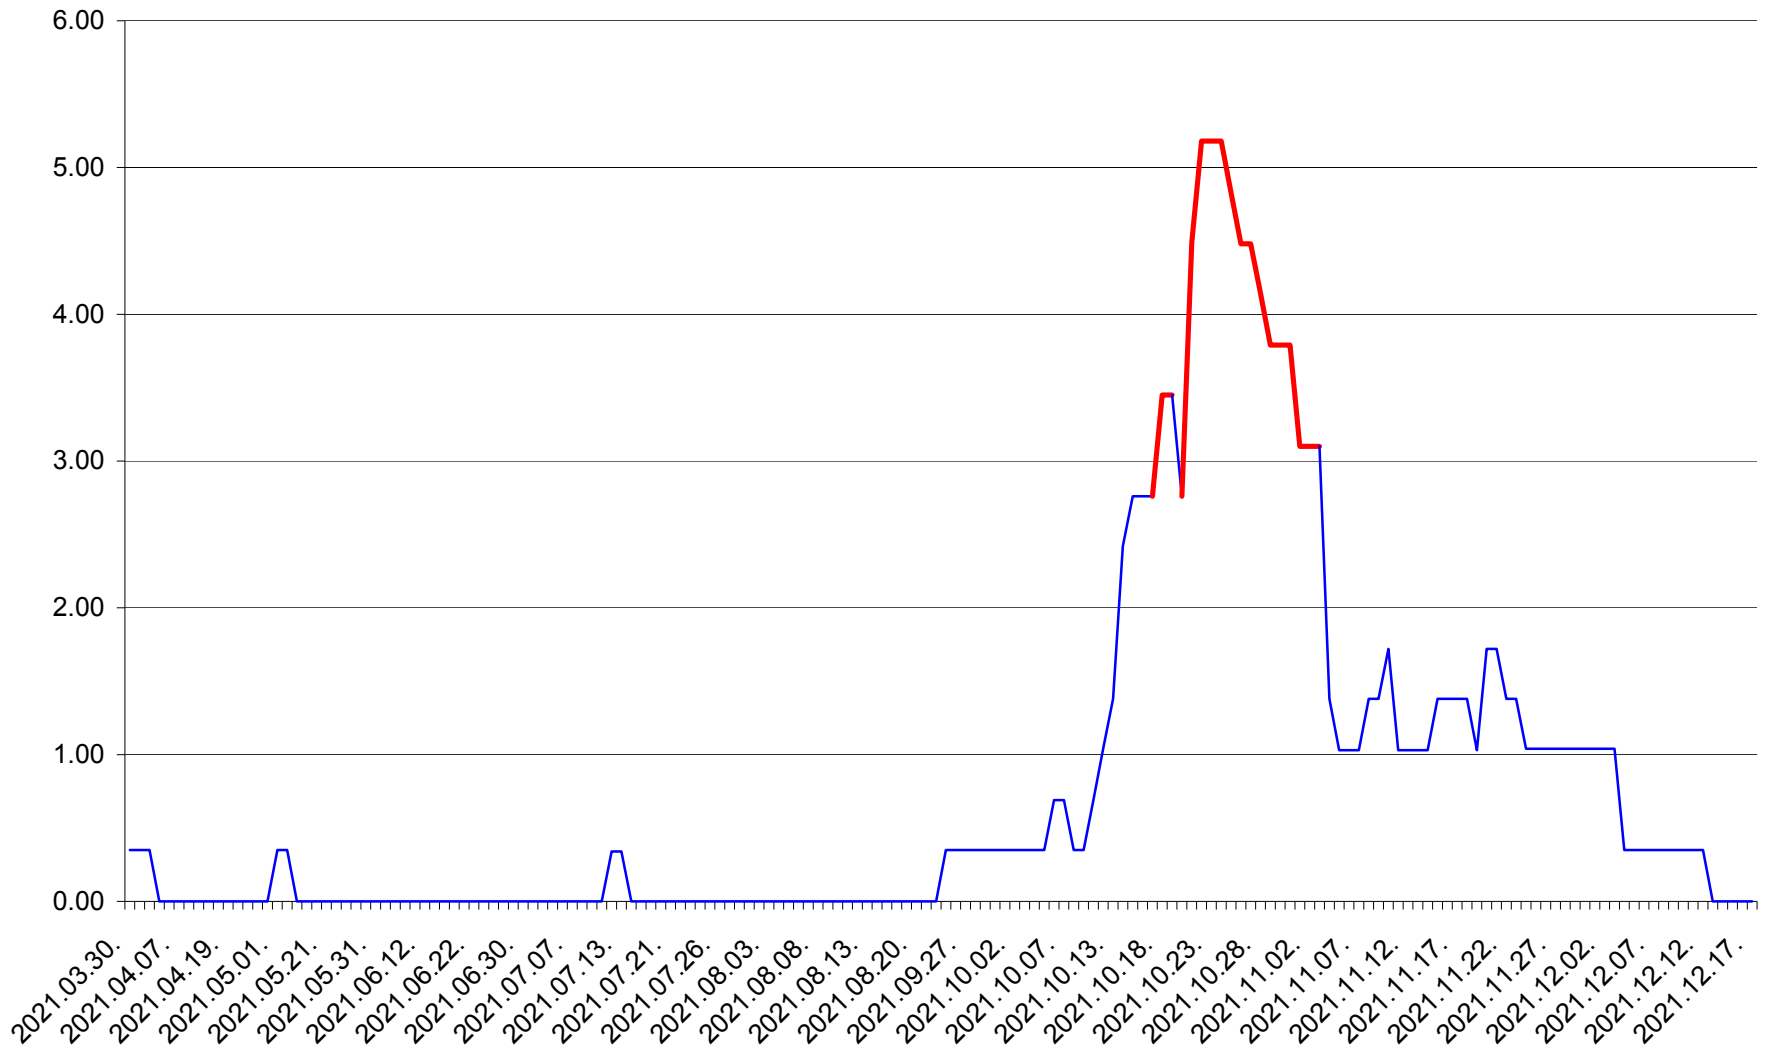

ORAȘ BĂLAN - Evolutia incidentei cumulate pe 14 zile la ‰ de locuitori
2021.03.30. - 2021.12.17.

BILBOR - Evolutia incidentei cumulate pe 14 zile la ‰ de locuitori
2021.03.30. - 2021.12.17.

ORAȘ BORSEC - Evolutia incidentei cumulate pe 14 zile la ‰ de locuitori
2021.03.30. - 2021.12.17.

BRĂDEȘTI - Evolutia incidentei cumulate pe 14 zile la ‰ de locuitori
2021.03.30. - 2021.12.17.

CĂPÂLNIȚA - Evolutia incidentei cumulate pe 14 zile la ‰ de locuitori
2021.03.30. - 2021.12.17.

CÂRȚA - Evolutia incidentei cumulate pe 14 zile la ‰ de locuitori
2021.03.30. - 2021.12.17.

CICEU - Evolutia incidentei cumulate pe 14 zile la ‰ de locuitori
2021.03.30. - 2021.12.17.

CIUCSÂNGEORGIU - Evolutia incidentei cumulate pe 14 zile la % de locuitori
2021.03.30. - 2021.12.17.

CIUMANI - Evolutia incidentei cumulate pe 14 zile la ‰ de locuitori
2021.03.30. - 2021.12.17.

CORBU - Evolutia incidentei cumulate pe 14 zile la ‰ de locuitori
2021.03.30. - 2021.12.17.

CORUND - Evolutia incidentei cumulate pe 14 zile la ‰ de locuitori
2021.03.30. - 2021.12.17.

COZMENI - Evolutia incidentei cumulate pe 14 zile la ‰ de locuitori
2021.03.30. - 2021.12.17.