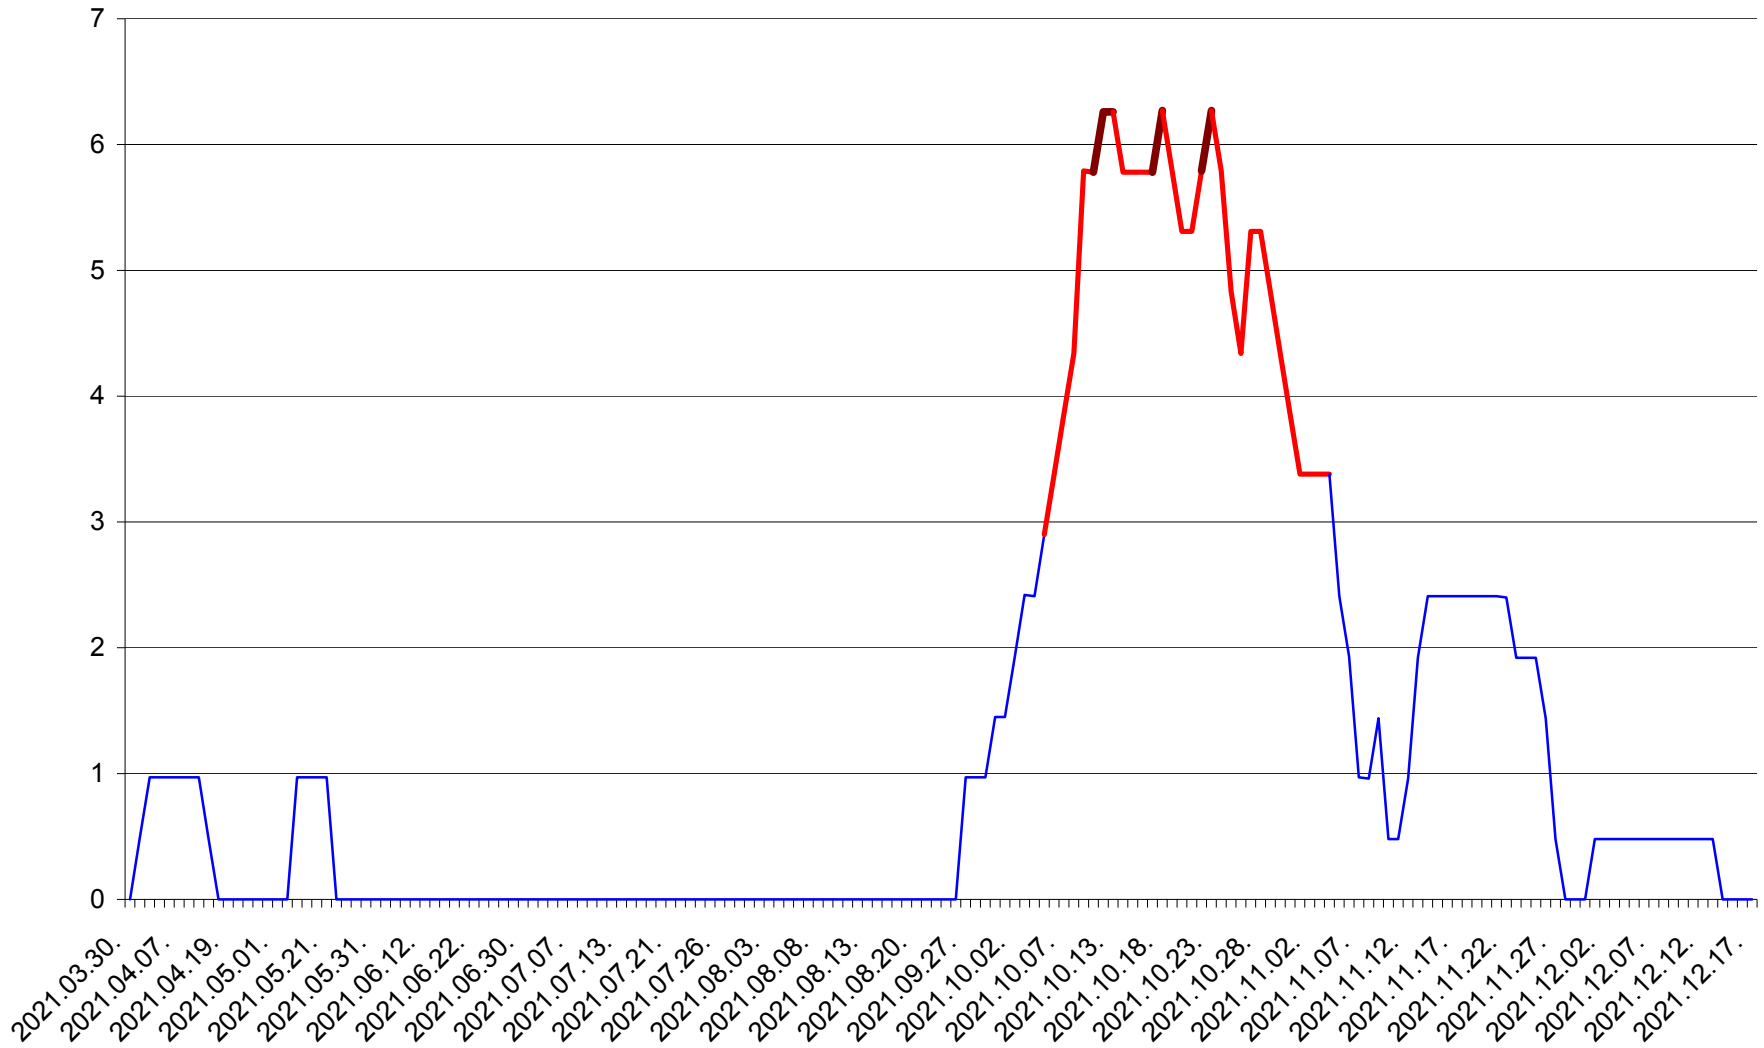

PLĂIEȘII DE JOS - Evolutia incidentei cumulate pe 14 zile la ‰ de locuitori
2021.03.30. - 2021.12.17.