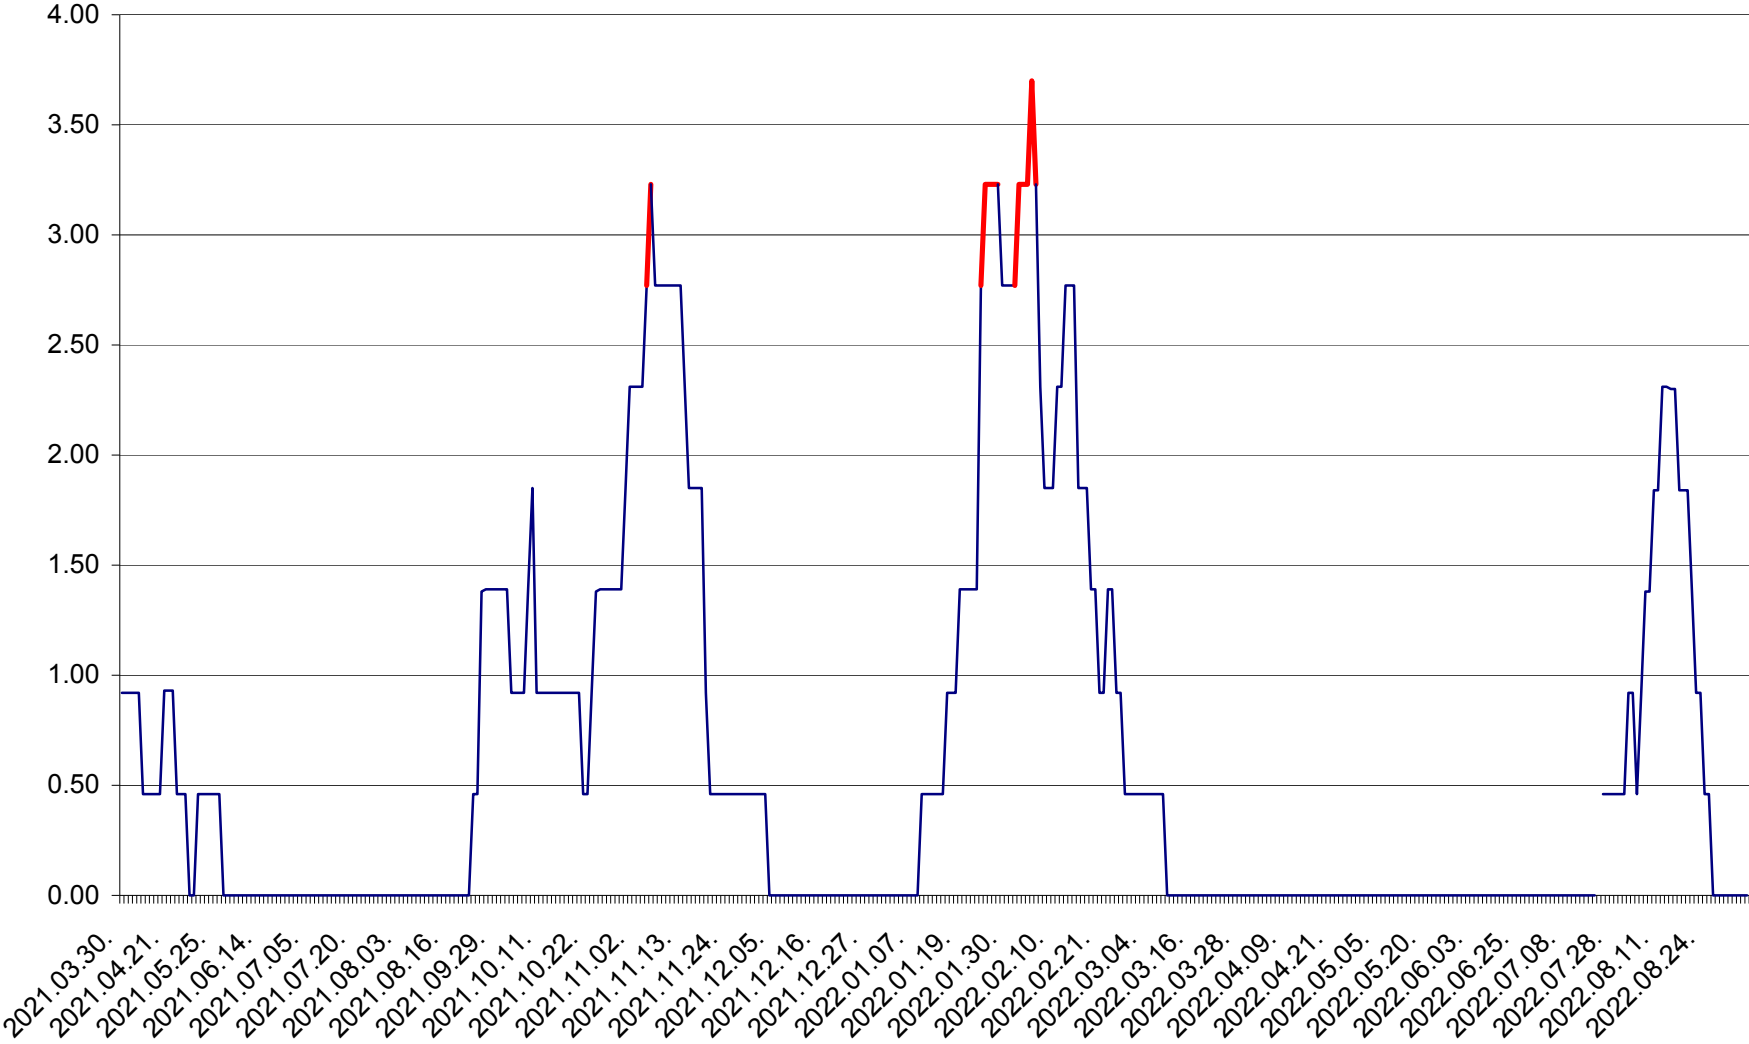

ATID - Evolutia incidentei cumulate pe 14 zile la % de locuitori
2021.04.01. - 2022.09.06.

AVRĂMEȘTI - Evolutia incidentei cumulate pe 14 zile la ‰ de locuitori
2021.04.01. - 2022.09.06.

ORAȘ BĂILE TUȘNAD - Evolutia incidentei cumulate pe 14 zile la ‰ de locuitori
2021.04.01. - 2022.09.06.

ORAȘ BĂLAN - Evoluția incidenței cumulate pe 14 zile la ‰ de locuitori
2021.04.01. - 2022.09.06.

BILBOR - Evolutia incidentei cumulate pe 14 zile la ‰ de locuitori
2021.04.01. - 2022.09.06.

ORAȘ BORSEC - Evolutia incidentei cumulate pe 14 zile la ‰ de locuitori
2021.04.01. - 2022.09.06.

BRĂDEȘTI - Evolutia incidentei cumulate pe 14 zile la ‰ de locuitori
2021.04.01. - 2022.09.06.

CĂPÂLNIȚA - Evoluția incidenței cumulate pe 14 zile la ‰ de locuitori
2021.04.01. - 2022.09.06.

CÂRȚA - Evolutia incidentei cumulate pe 14 zile la ‰ de locuitori
2021.04.01. - 2022.09.06.

CICEU - Evolutia incidentei cumulate pe 14 zile la ‰ de locuitori
2021.04.01. - 2022.09.06.

CIUCSÂNGEORGIU - Evolutia incidentei cumulate pe 14 zile la ‰ de locuitori
2021.04.01. - 2022.09.06.

CIUMANI - Evolutia incidentei cumulate pe 14 zile la ‰ de locuitori
2021.04.01. - 2022.09.06.