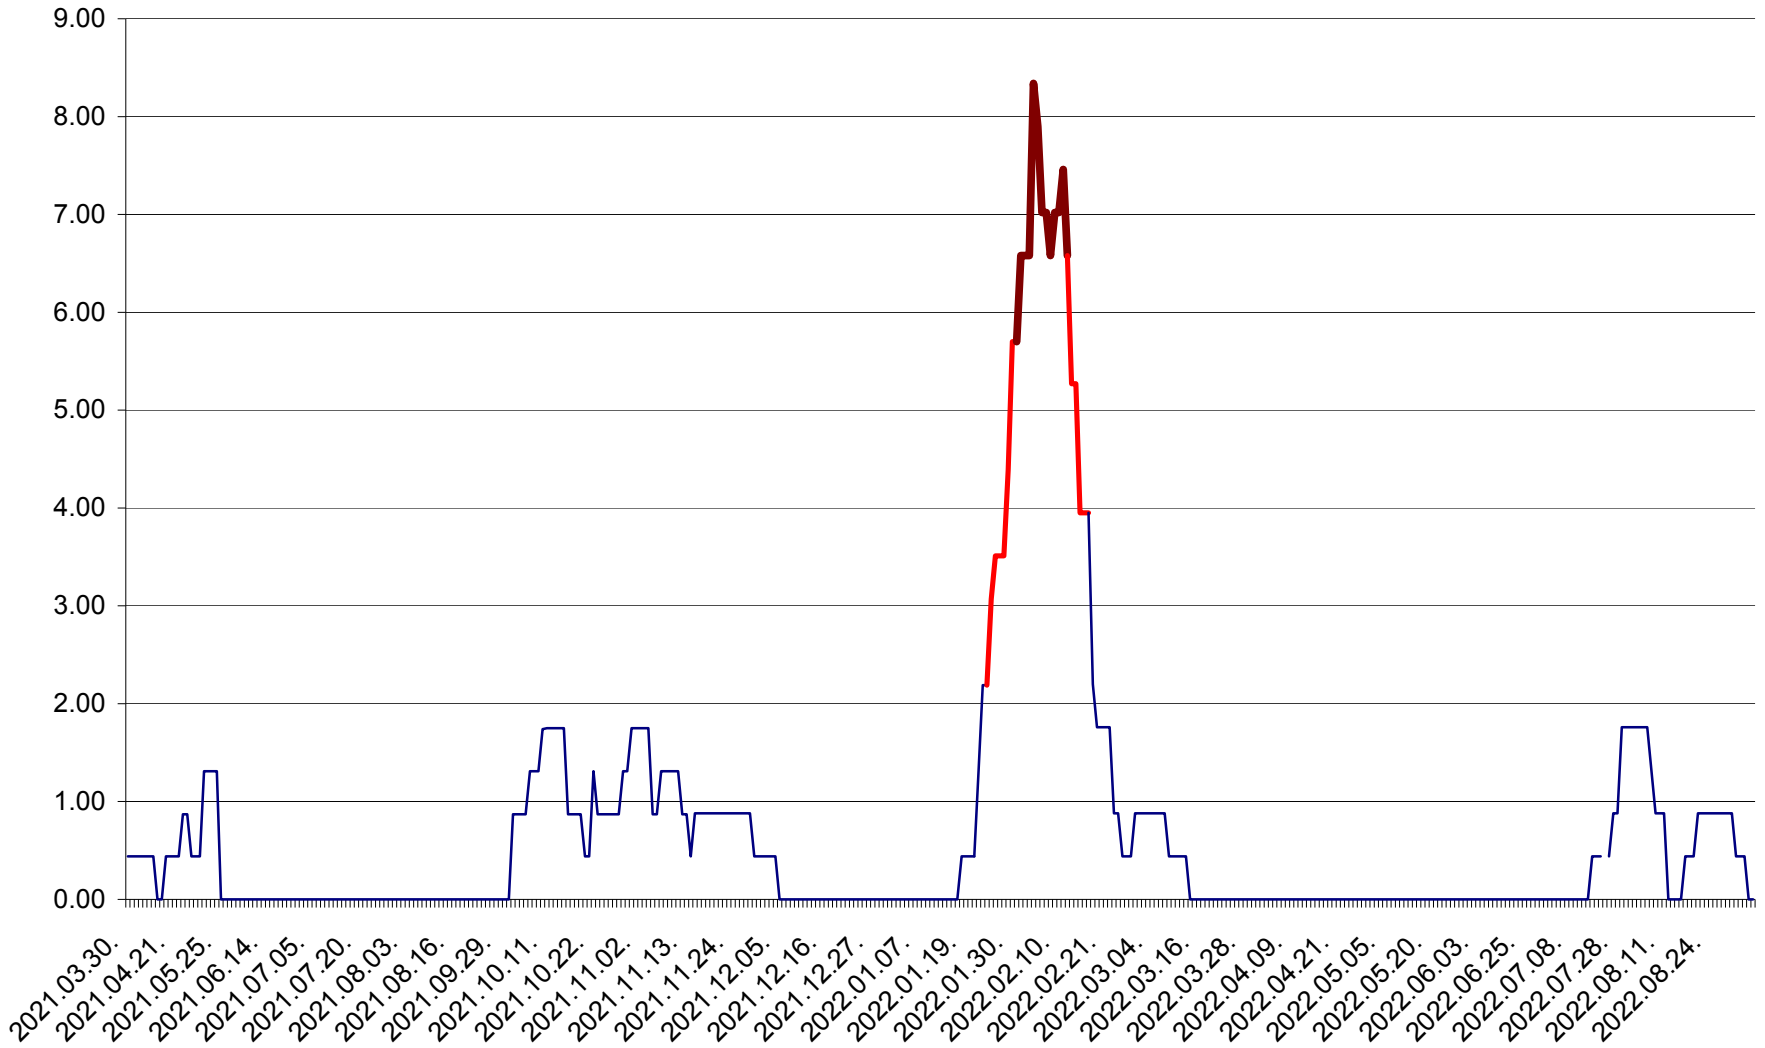

ORAȘ BĂLAN - Evoluția incidenței cumulate pe 14 zile la ‰ de locuitori
2021.04.01. - 2022.09.06.

BILBOR - Evolutia incidentei cumulate pe 14 zile la ‰ de locuitori
2021.04.01. - 2022.09.06.

ORAȘ BORSEC - Evolutia incidentei cumulate pe 14 zile la ‰ de locuitori
2021.04.01. - 2022.09.06.

BRĂDEȘTI - Evolutia incidentei cumulate pe 14 zile la ‰ de locuitori
2021.04.01. - 2022.09.06.

CĂPÂLNIȚA - Evoluția incidenței cumulate pe 14 zile la ‰ de locuitori
2021.04.01. - 2022.09.06.

CÂRȚA - Evolutia incidentei cumulate pe 14 zile la ‰ de locuitori
2021.04.01. - 2022.09.06.

CICEU - Evolutia incidentei cumulate pe 14 zile la ‰ de locuitori
2021.04.01. - 2022.09.06.

CIUCSÂNGEORGIU - Evolutia incidentei cumulate pe 14 zile la ‰ de locuitori
2021.04.01. - 2022.09.06.

CIUMANI - Evolutia incidentei cumulate pe 14 zile la ‰ de locuitori
2021.04.01. - 2022.09.06.

CORBU - Evolutia incidentei cumulate pe 14 zile la ‰ de locuitori
2021.04.01. - 2022.09.06.

CORUND - Evolutia incidentei cumulate pe 14 zile la ‰ de locuitori
2021.04.01. - 2022.09.06.

COZMENI - Evolutia incidentei cumulate pe 14 zile la ‰ de locuitori
2021.04.01. - 2022.09.06.