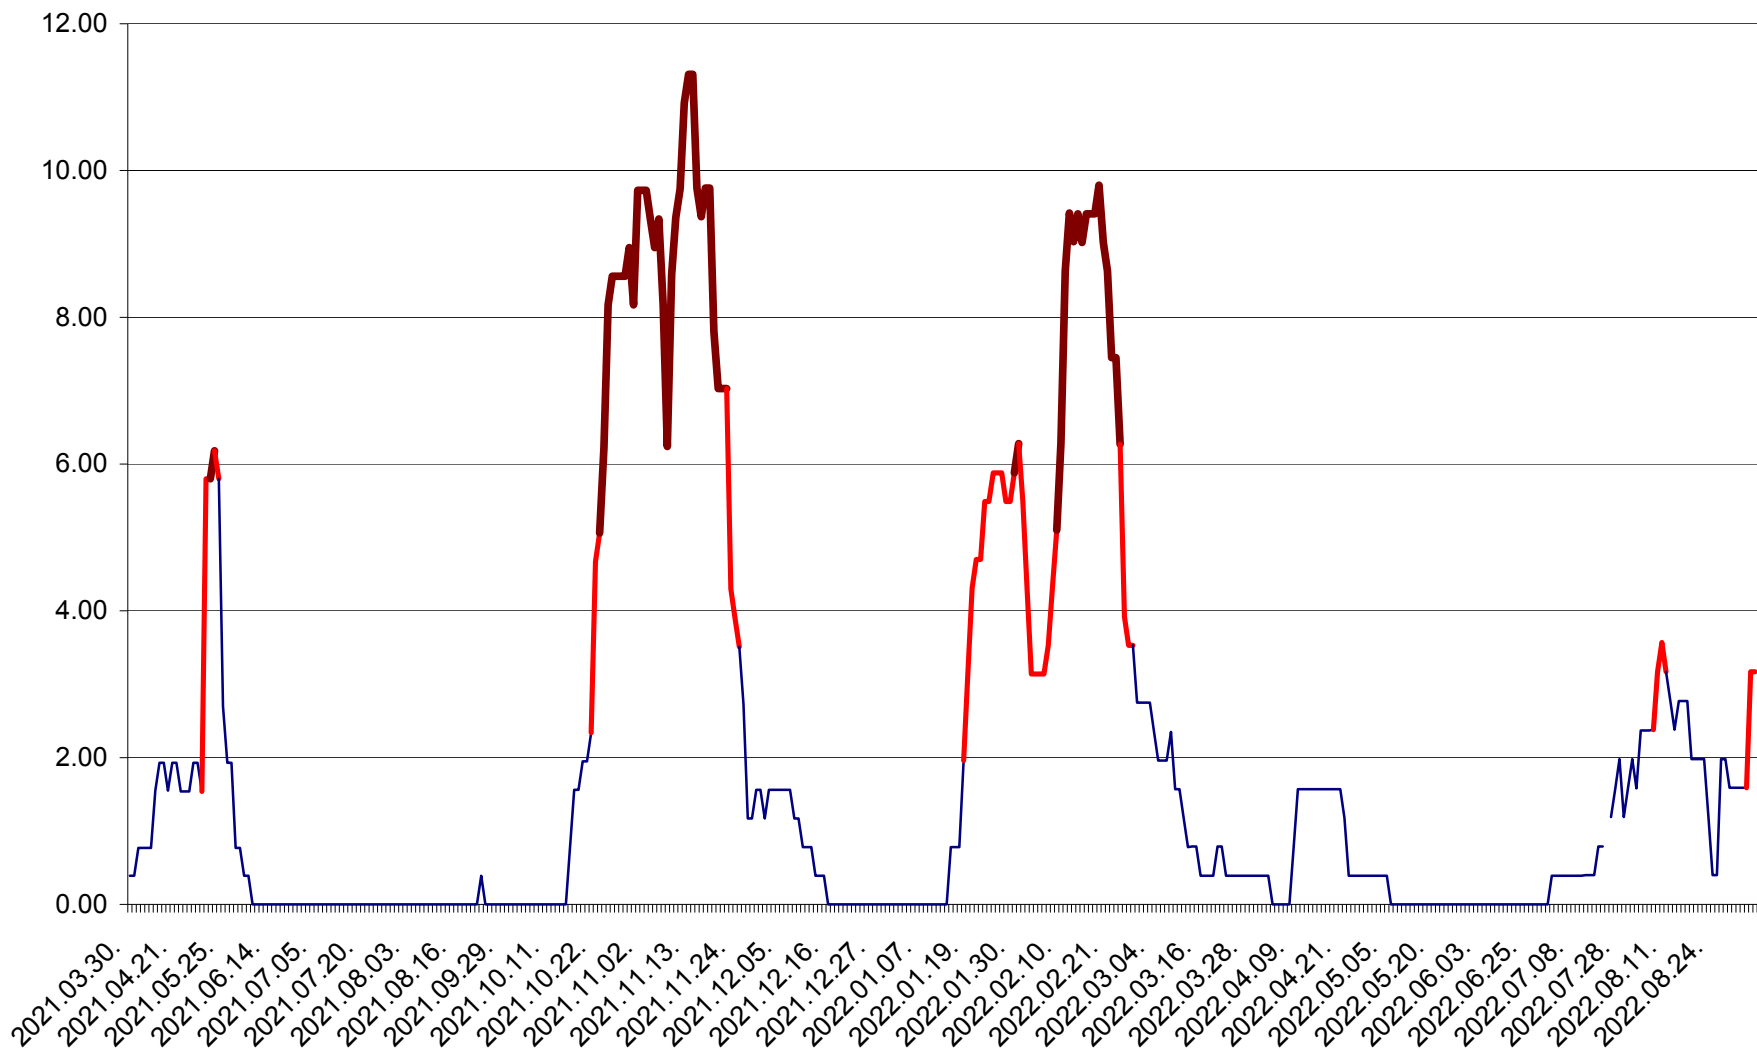

ATID - Evolutia incidentei cumulate pe 14 zile la % de locuitori
2021.04.01. - 2022.09.06.

AVRĂMEȘTI - Evolutia incidentei cumulate pe 14 zile la ‰ de locuitori
2021.04.01. - 2022.09.06.

ORAȘ BĂILE TUȘNAD - Evolutia incidentei cumulate pe 14 zile la ‰ de locuitori
2021.04.01. - 2022.09.06.

ORAȘ BĂLAN - Evoluția incidenței cumulate pe 14 zile la ‰ de locuitori
2021.04.01. - 2022.09.06.

BILBOR - Evolutia incidentei cumulate pe 14 zile la ‰ de locuitori
2021.04.01. - 2022.09.06.

ORAȘ BORSEC - Evolutia incidentei cumulate pe 14 zile la ‰ de locuitori
2021.04.01. - 2022.09.06.

BRĂDEȘTI - Evolutia incidentei cumulate pe 14 zile la ‰ de locuitori
2021.04.01. - 2022.09.06.

CĂPÂLNIȚA - Evoluția incidenței cumulate pe 14 zile la ‰ de locuitori
2021.04.01. - 2022.09.06.

CÂRȚA - Evolutia incidentei cumulate pe 14 zile la ‰ de locuitori
2021.04.01. - 2022.09.06.