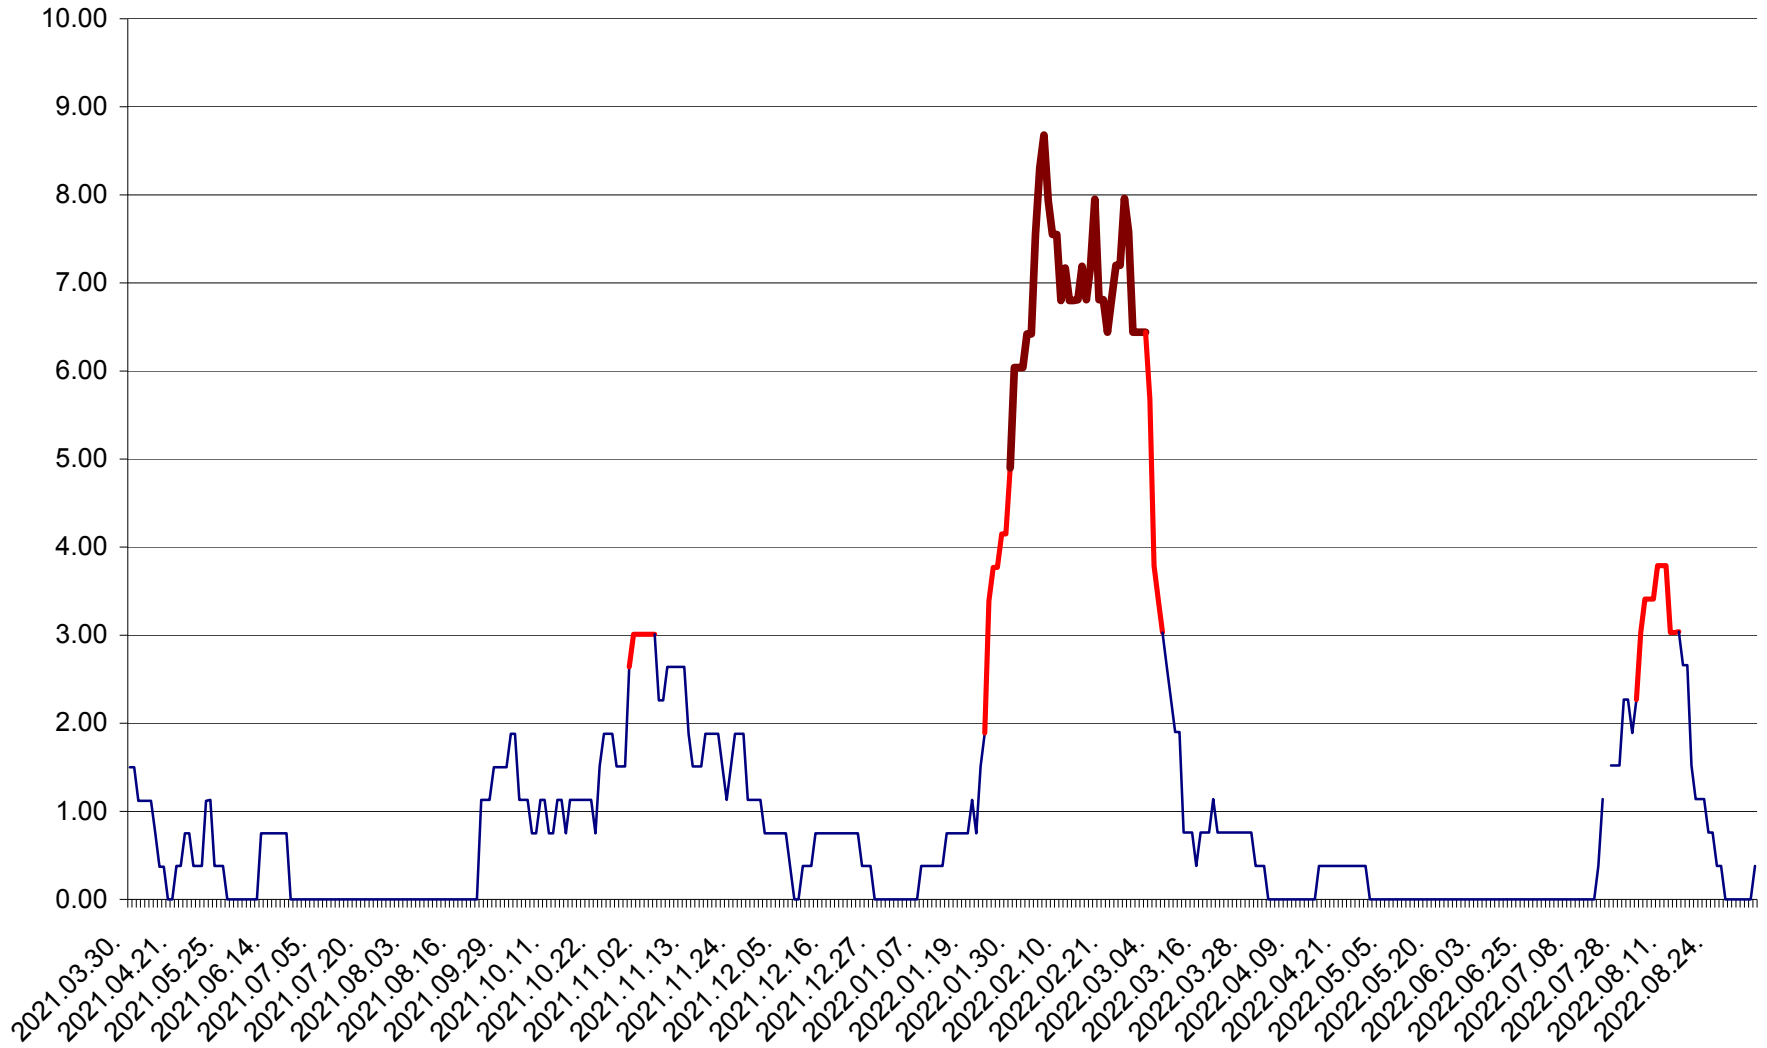

ATID - Evolutia incidentei cumulate pe 14 zile la % de locuitori
2021.04.01. - 2022.09.06.

AVRĂMEȘTI - Evolutia incidentei cumulate pe 14 zile la ‰ de locuitori
2021.04.01. - 2022.09.06.

ORAȘ BĂILE TUȘNAD - Evolutia incidentei cumulate pe 14 zile la ‰ de locuitori
2021.04.01. - 2022.09.06.

ORAȘ BĂLAN - Evoluția incidenței cumulate pe 14 zile la ‰ de locuitori
2021.04.01. - 2022.09.06.

BILBOR - Evolutia incidentei cumulate pe 14 zile la ‰ de locuitori
2021.04.01. - 2022.09.06.

ORAȘ BORSEC - Evolutia incidentei cumulate pe 14 zile la ‰ de locuitori
2021.04.01. - 2022.09.06.

BRĂDEȘTI - Evolutia incidentei cumulate pe 14 zile la ‰ de locuitori
2021.04.01. - 2022.09.06.

CĂPÂLNIȚA - Evoluția incidenței cumulate pe 14 zile la ‰ de locuitori
2021.04.01. - 2022.09.06.

CÂRȚA - Evolutia incidentei cumulate pe 14 zile la ‰ de locuitori
2021.04.01. - 2022.09.06.