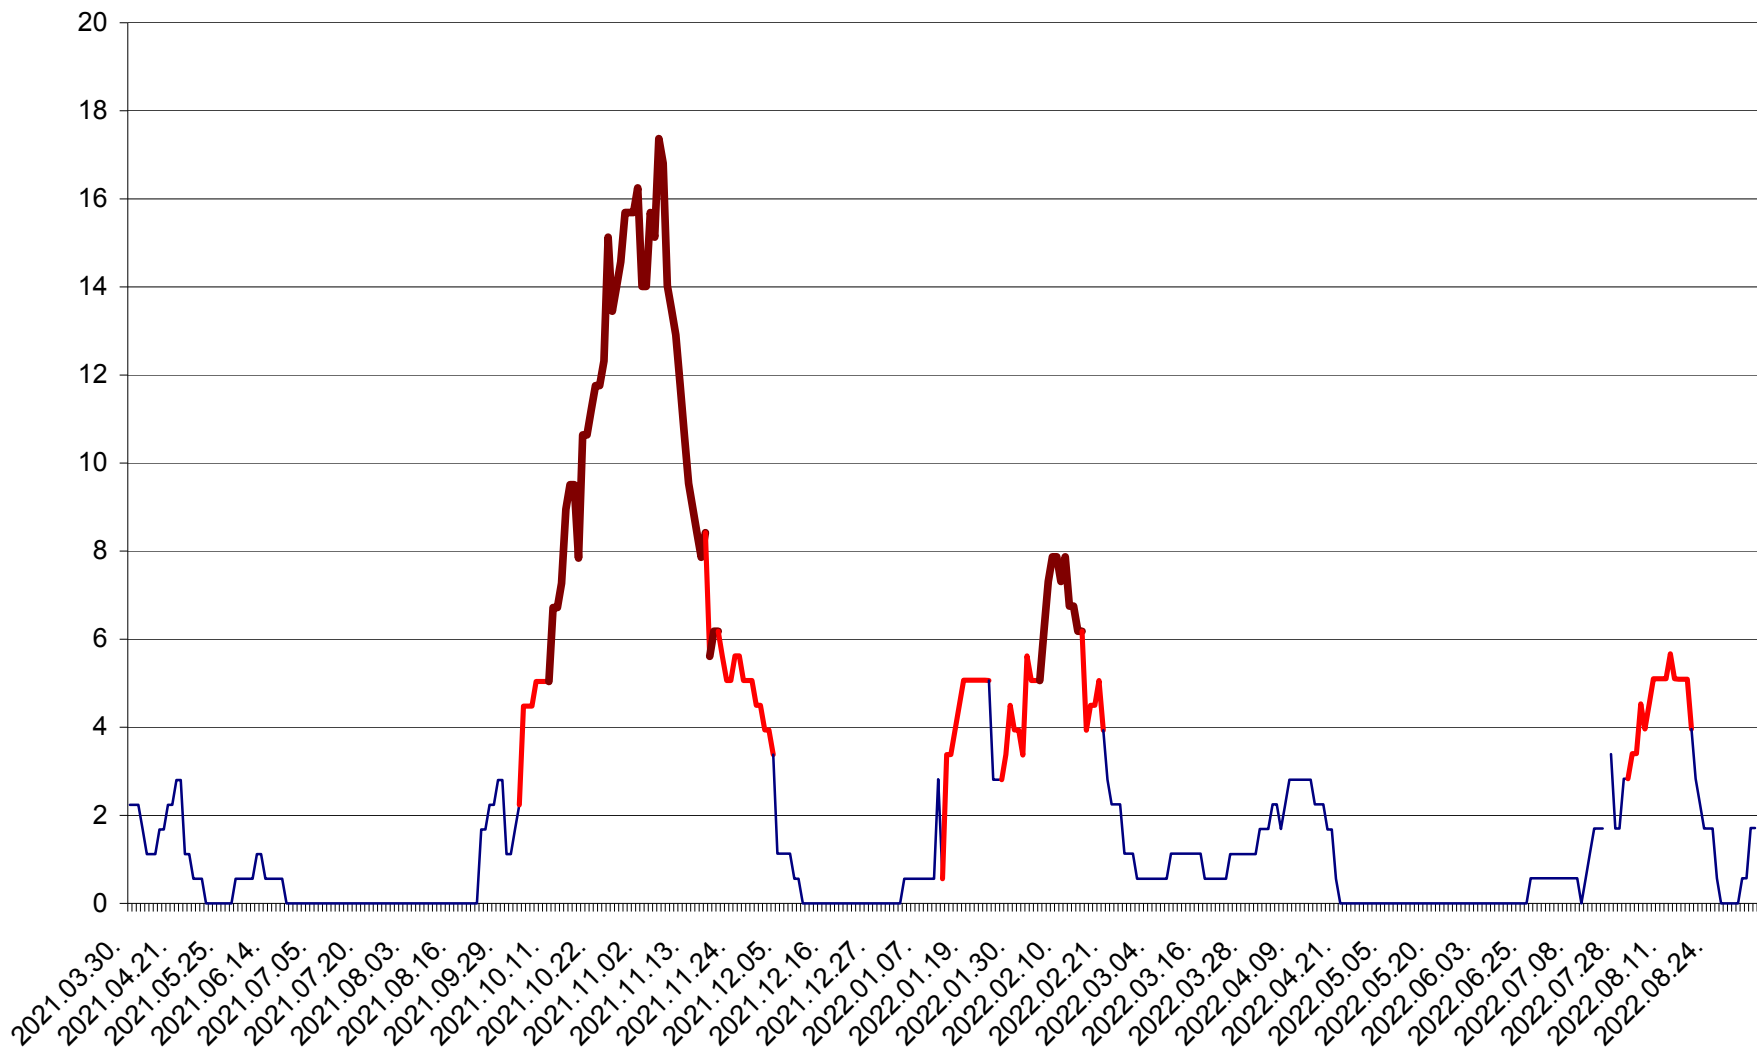

SÂNSIMION - Evolutia incidentei cumulate pe 14 zile la ‰ de locuitori
2021.04.01. - 2022.09.06.

SÂNTIMBRU - Evolutia incidentei cumulate pe 14 zile la ‰ de locuitori
2021.04.01. - 2022.09.06.

SĂRMAȘ - Evolutia incidentei cumulate pe 14 zile la ‰ de locuitori
2021.04.01. - 2022.09.06.

SATU MARE - Evolutia incidentei cumulate pe 14 zile la ‰ de locuitori
2021.04.01. - 2022.09.06.

SECUIENI - Evolutia incidentei cumulate pe 14 zile la % de locuitori
2021.04.01. - 2022.09.06.

SICULENI - Evolutia incidentei cumulate pe 14 zile la % de locuitori
2021.04.01. - 2022.09.06.

ȘIMONEȘTI - Evolutia incidentei cumulate pe 14 zile la ‰ de locuitori
2021.04.01. - 2022.09.06.

SUBCETATE - Evolutia incidentei cumulate pe 14 zile la ‰ de locuitori
2021.04.01. - 2022.09.06.

SUSENI - Evolutia incidentei cumulate pe 14 zile la ‰ de locuitori
2021.04.01. - 2022.09.06.