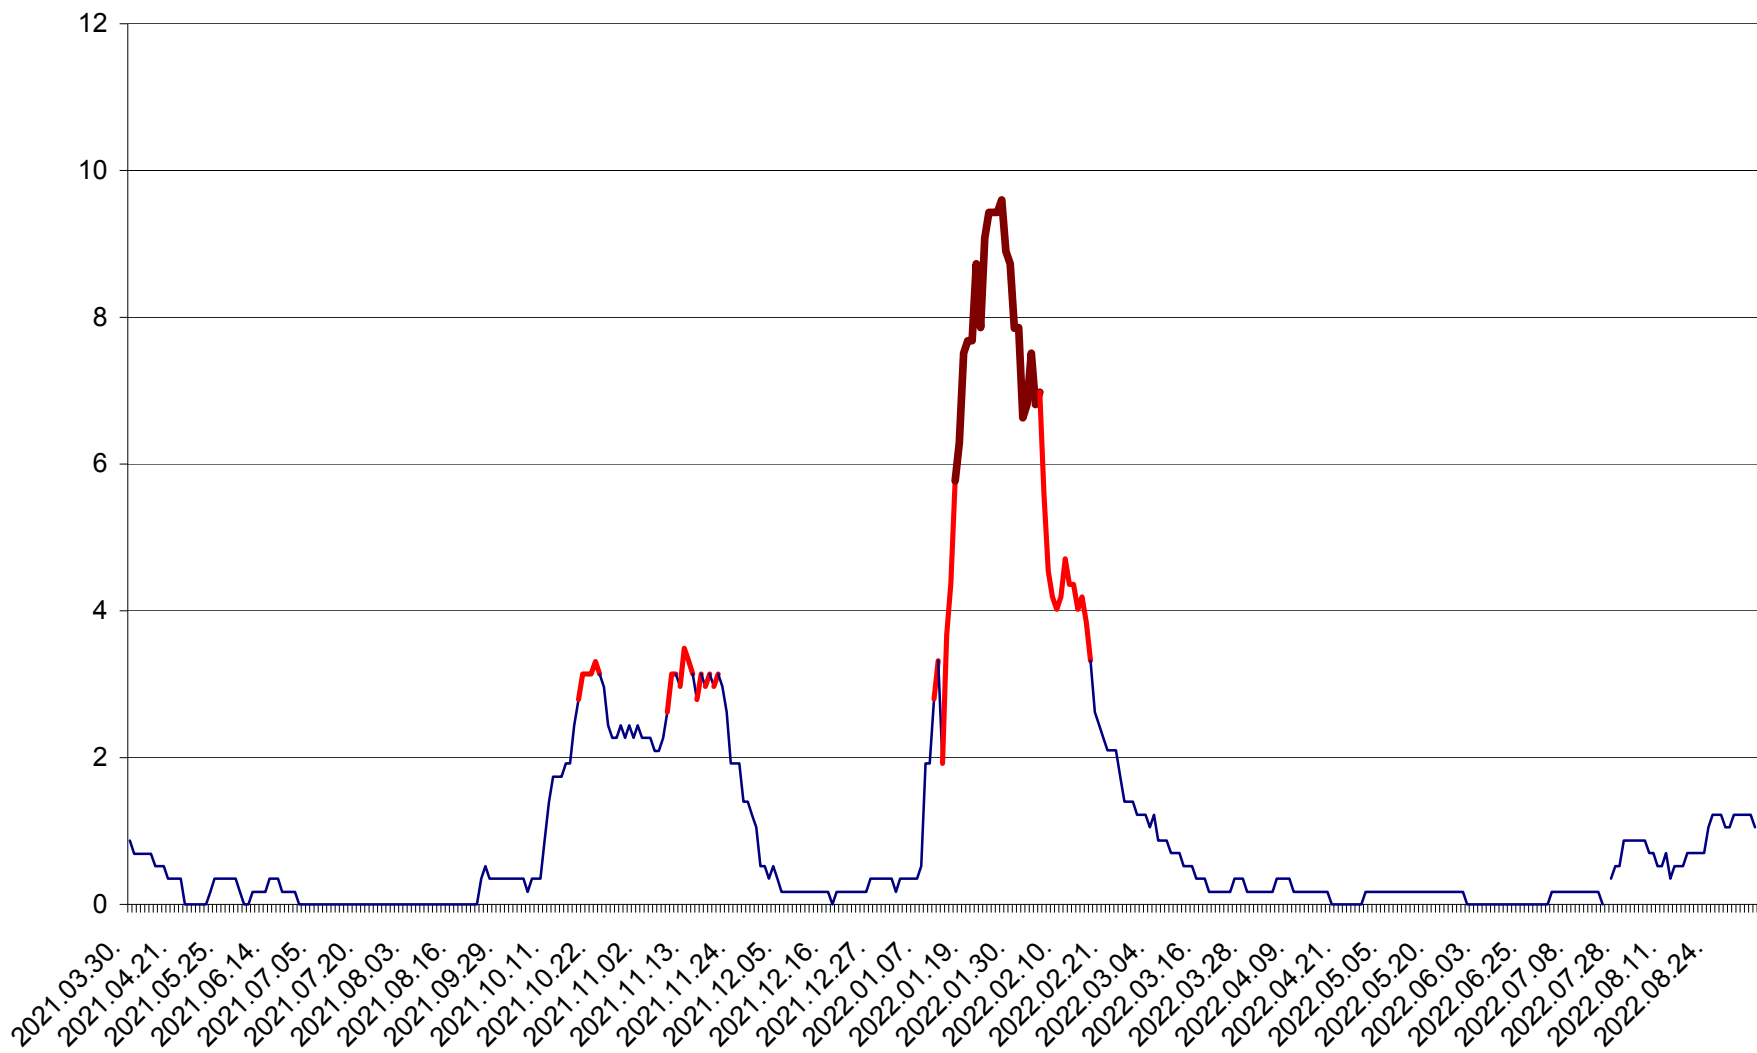

DÂRJIU - Evolutia incidentei cumulate pe 14 zile la ‰ de locuitori
2021.04.01. - 2022.09.06.

DEALU - Evolutia incidentei cumulate pe 14 zile la ‰ de locuitori
2021.04.01. - 2022.09.06.

DITRĂU - Evolutia incidentei cumulate pe 14 zile la ‰ de locuitori
2021.04.01. - 2022.09.06.

FELICENI - Evolutia incidentei cumulate pe 14 zile la % de locuitori
2021.04.01. - 2022.09.06.

FRUMOASA - Evolutia incidentei cumulate pe 14 zile la ‰ de locuitori
2021.04.01. - 2022.09.06.

GĂLĂUȚAȘ - Evolutia incidentei cumulate pe 14 zile la ‰ de locuitori
2021.04.01. - 2022.09.06.

MUNICIPIUL GHEORGHENI - Evolutia incidentei cumulate pe 14 zile la % de locuitori
2021.04.01. - 2022.09.06.

JOSENI - Evolutia incidentei cumulate pe 14 zile la ‰ de locuitori
2021.04.01. - 2022.09.06.

LĂZAREA - Evolutia incidentei cumulate pe 14 zile la % de locuitori
2021.04.01. - 2022.09.06.

LELICENI - Evolutia incidentei cumulate pe 14 zile la ‰ de locuitori
2021.04.01. - 2022.09.06.

LUETA - Evolutia incidentei cumulate pe 14 zile la ‰ de locuitori
2021.04.01. - 2022.09.06.

LUNCA DE JOS - Evolutia incidentei cumulate pe 14 zile la ‰ de locuitori
2021.04.01. - 2022.09.06.