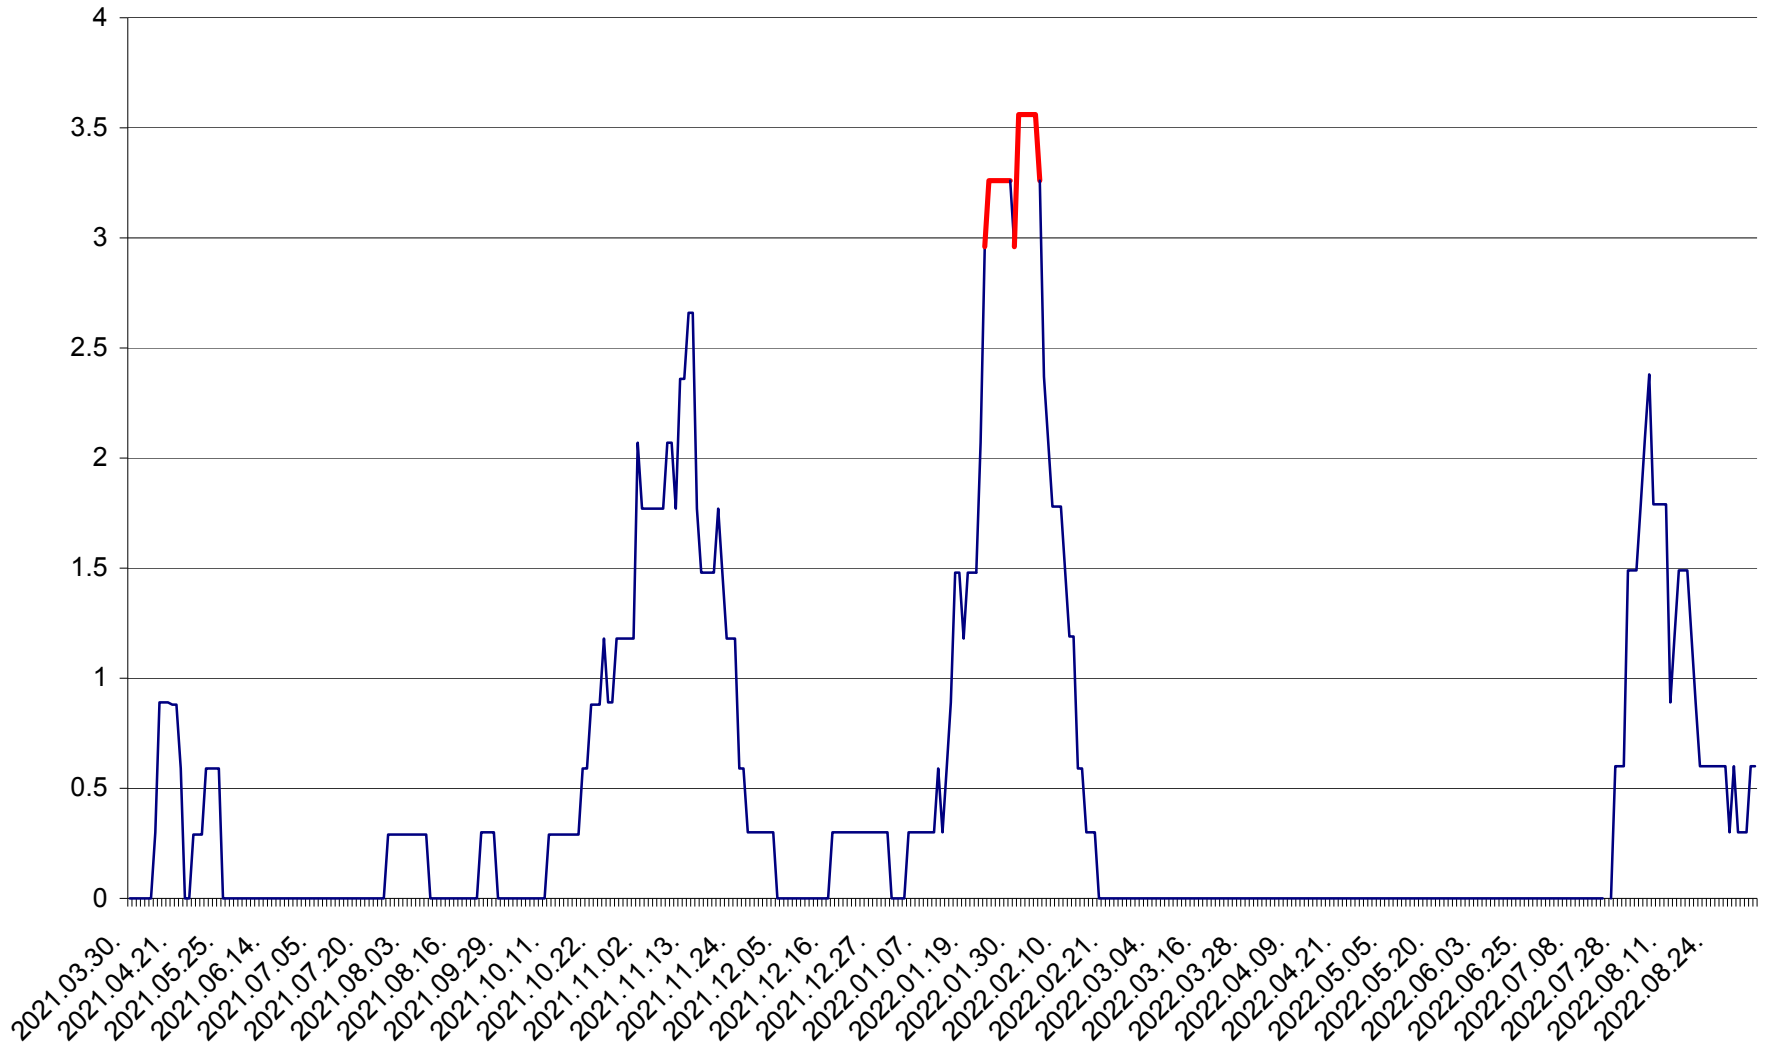

MUNICIPIUL GHEORGHENI - Evolutia incidentei cumulate pe 14 zile la % de locuitori
2021.04.01. - 2022.09.06.

JOSENI - Evolutia incidentei cumulate pe 14 zile la ‰ de locuitori
2021.04.01. - 2022.09.06.

LĂZAREA - Evolutia incidentei cumulate pe 14 zile la % de locuitori
2021.04.01. - 2022.09.06.

LELICENI - Evolutia incidentei cumulate pe 14 zile la ‰ de locuitori
2021.04.01. - 2022.09.06.

LUETA - Evolutia incidentei cumulate pe 14 zile la ‰ de locuitori
2021.04.01. - 2022.09.06.

LUNCA DE JOS - Evolutia incidentei cumulate pe 14 zile la ‰ de locuitori
2021.04.01. - 2022.09.06.

LUNCA DE SUS - Evolutia incidentei cumulate pe 14 zile la ‰ de locuitori
2021.04.01. - 2022.09.06.

LUPENI - Evolutia incidentei cumulate pe 14 zile la ‰ de locuitori
2021.04.01. - 2022.09.06.

MĂDĂRAȘ - Evolutia incidentei cumulate pe 14 zile la ‰ de locuitori
2021.04.01. - 2022.09.06.