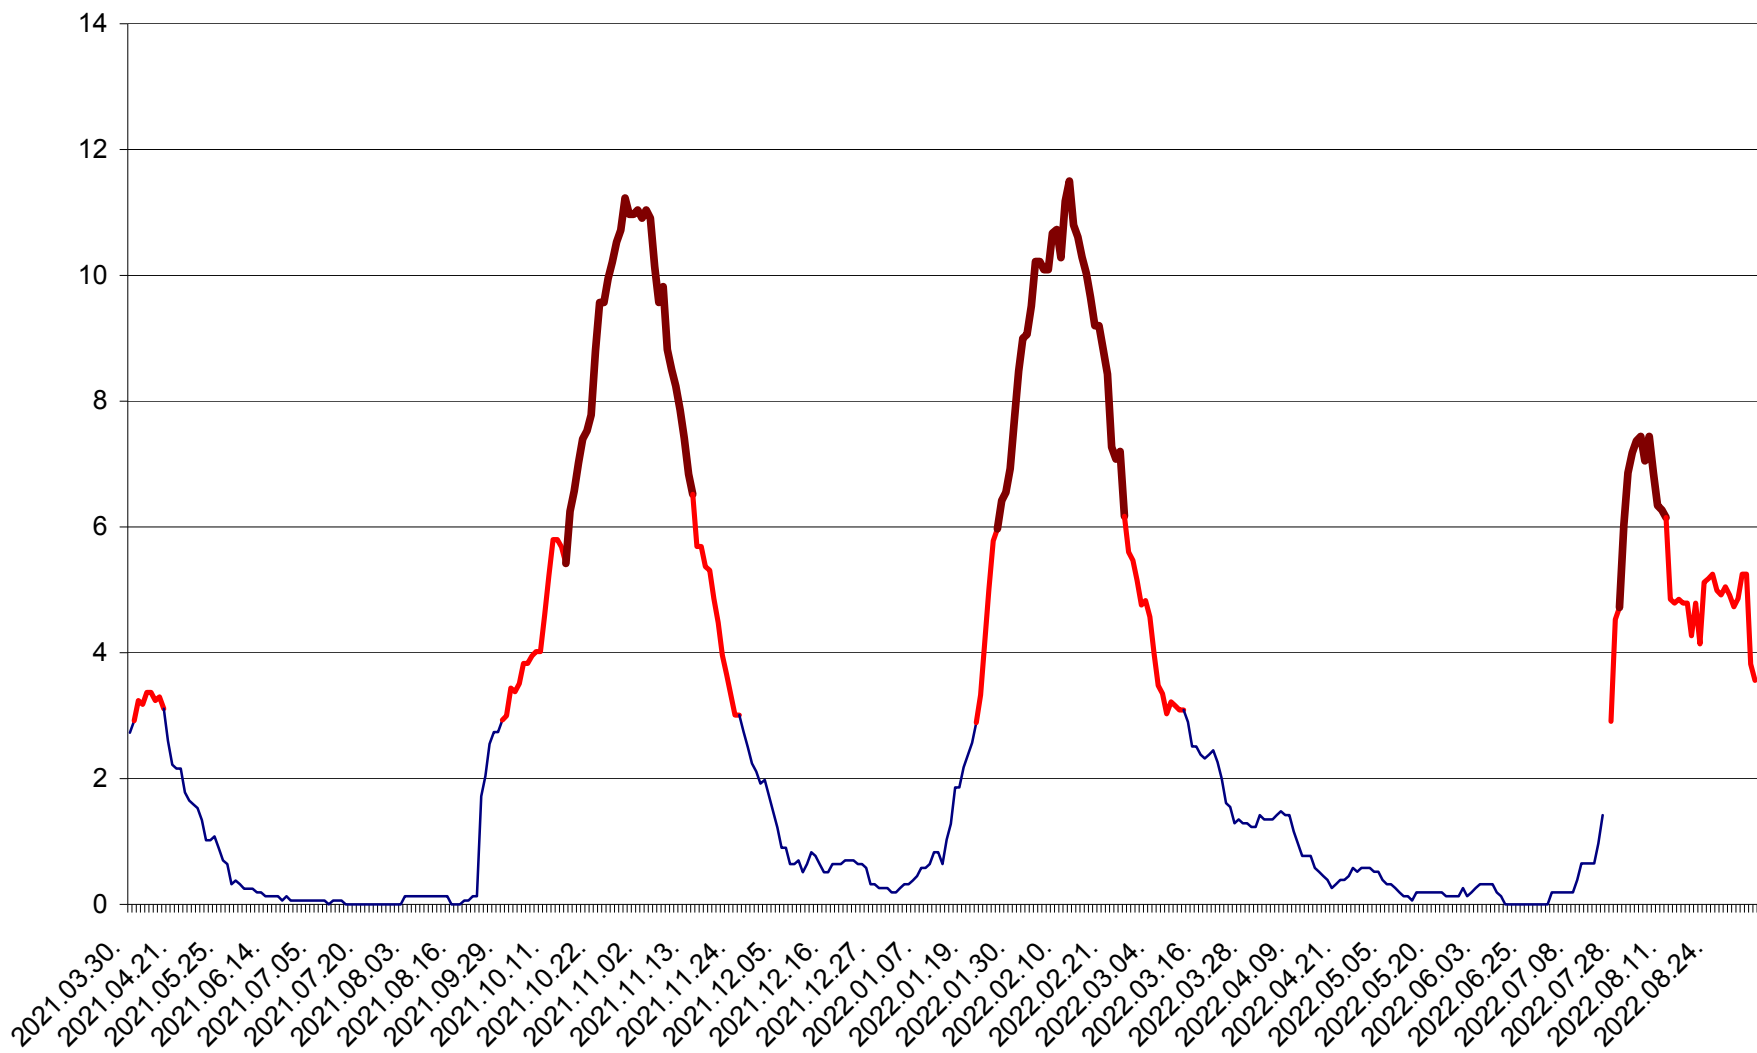

TULGHEȘ - Evolutia incidentei cumulate pe 14 zile la % de locuitori
2021.04.01. - 2022.09.06.