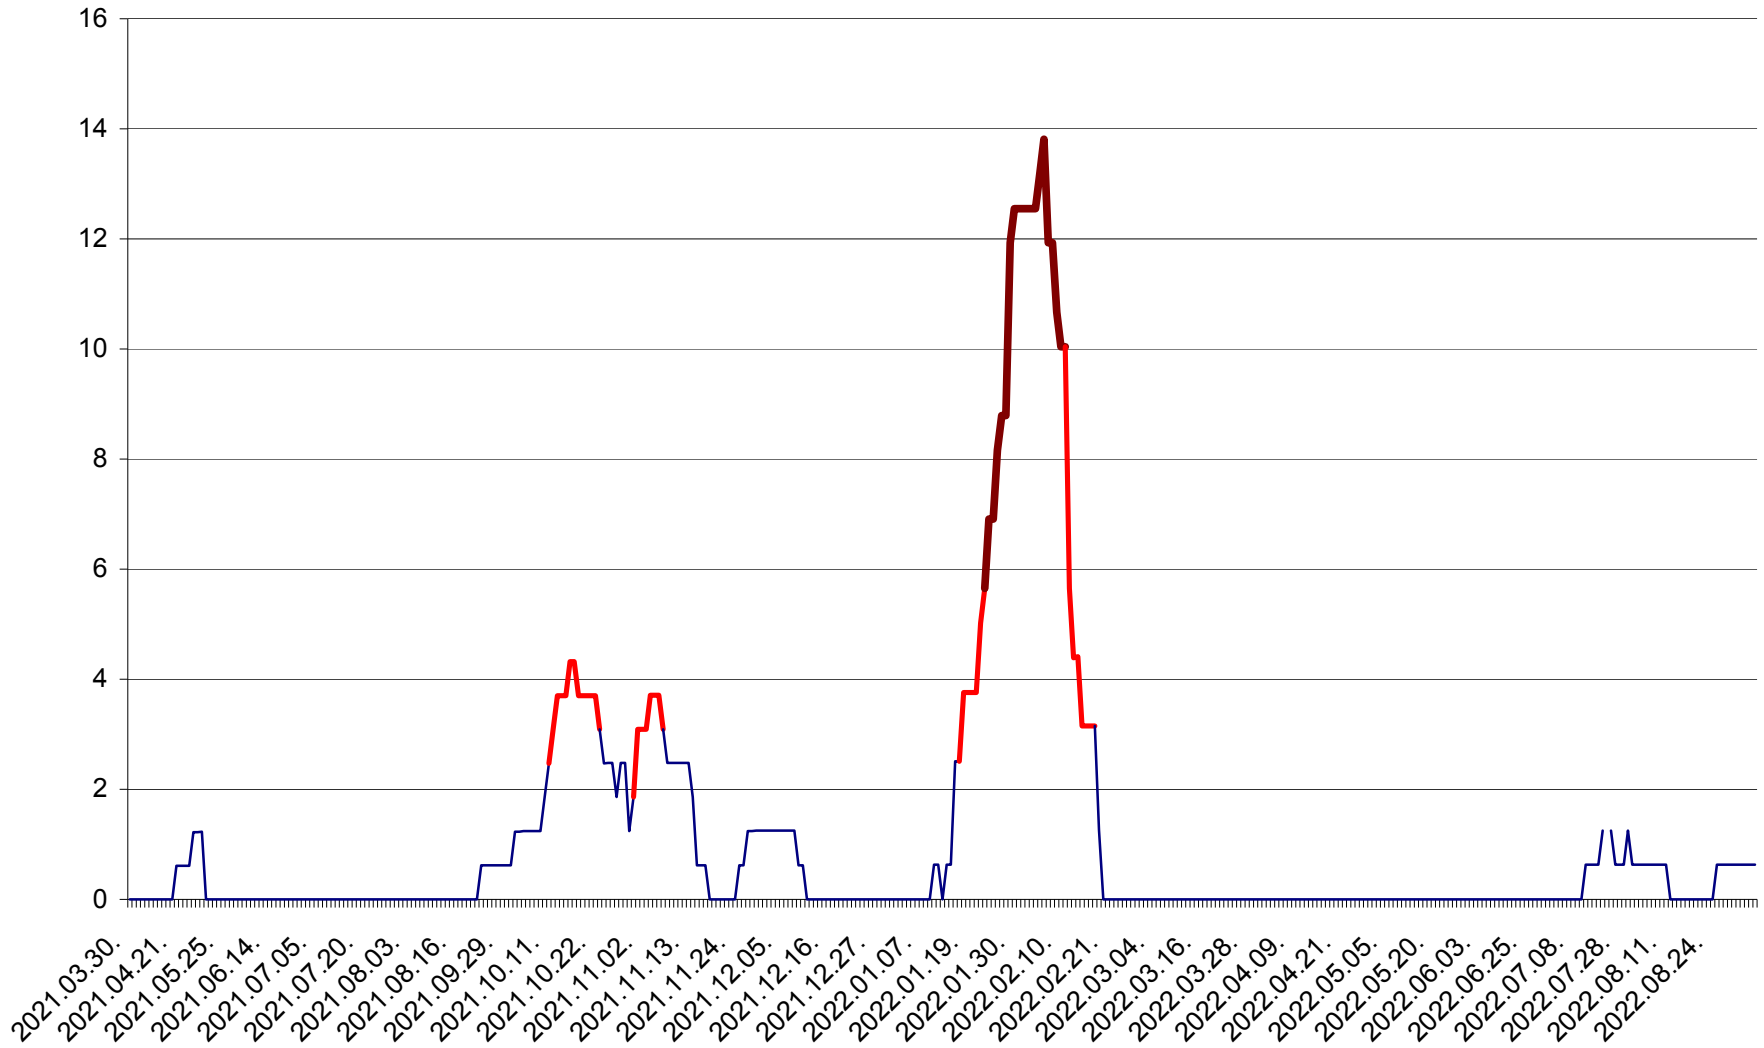

PLĂIEȘII DE JOS - Evoluția incidenței cumulate pe 14 zile la ‰ de locuitori
2021.04.01. - 2022.09.06.

PORUMBENI - Evolutia incidentei cumulate pe 14 zile la ‰ de locuitori
2021.04.01. - 2022.09.06.

PRAID - Evolutia incidentei cumulate pe 14 zile la ‰ de locuitori
2021.04.01. - 2022.09.06.

RACU - Evolutia incidentei cumulate pe 14 zile la ‰ de locuitori
2021.04.01. - 2022.09.06.

REMETEA - Evolutia incidentei cumulate pe 14 zile la ‰ de locuitori
2021.04.01. - 2022.09.06.

SĂCEL - Evolutia incidentei cumulate pe 14 zile la ‰ de locuitori
2021.04.01. - 2022.09.06.