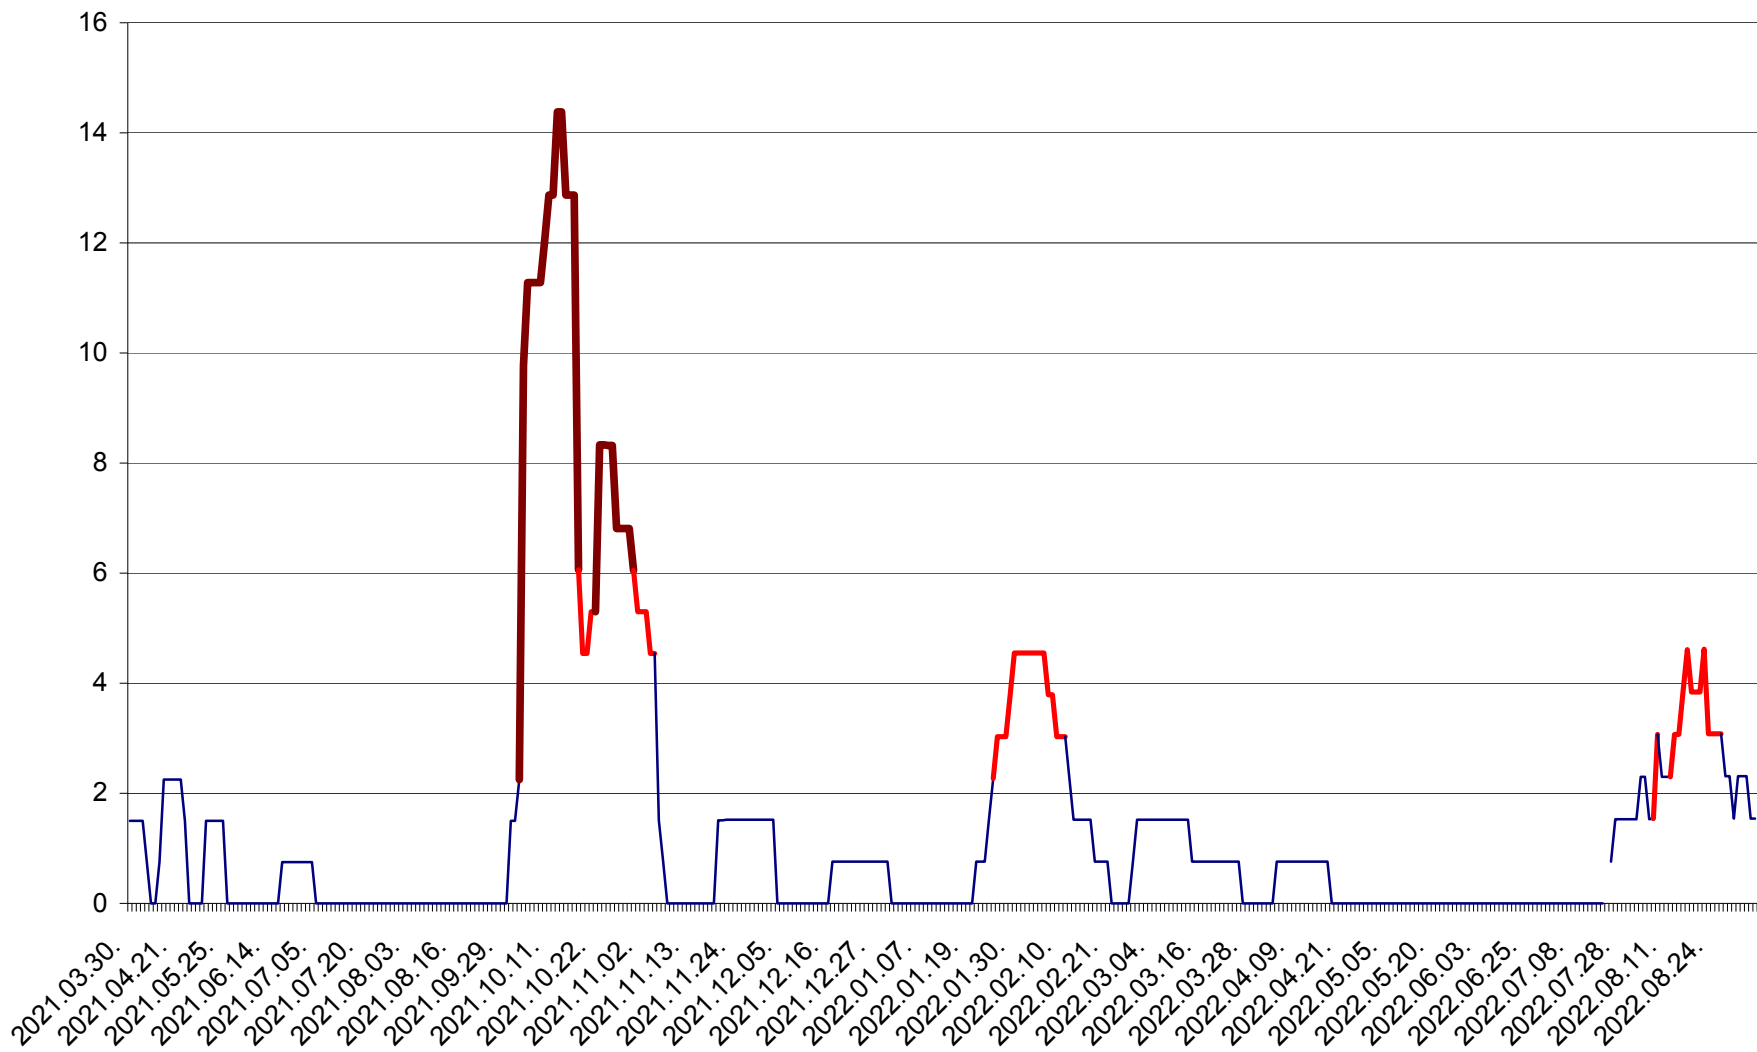

LELICENI - Evolutia incidentei cumulate pe 14 zile la ‰ de locuitori
2021.04.01. - 2022.09.06.

LUETA - Evolutia incidentei cumulate pe 14 zile la ‰ de locuitori
2021.04.01. - 2022.09.06.

LUNCA DE JOS - Evolutia incidentei cumulate pe 14 zile la ‰ de locuitori
2021.04.01. - 2022.09.06.

LUNCA DE SUS - Evolutia incidentei cumulate pe 14 zile la ‰ de locuitori
2021.04.01. - 2022.09.06.

LUPENI - Evolutia incidentei cumulate pe 14 zile la ‰ de locuitori
2021.04.01. - 2022.09.06.

MĂDĂRAȘ - Evolutia incidentei cumulate pe 14 zile la ‰ de locuitori
2021.04.01. - 2022.09.06.

MĂRTINIȘ - Evolutia incidentei cumulate pe 14 zile la % de locuitori
2021.04.01. - 2022.09.06.

MEREȘTI - Evolutia incidentei cumulate pe 14 zile la ‰ de locuitori
2021.04.01. - 2022.09.06.

MUNICIPIUL MIERCUREA-CIUC - Evolutia incidentei cumulate pe 14 zile la ‰ de locuitori
2021.04.01. - 2022.09.06.

MIHĂILENI - Evolutia incidentei cumulate pe 14 zile la ‰ de locuitori
2021.04.01. - 2022.09.06.

MUGENI - Evolutia incidentei cumulate pe 14 zile la ‰ de locuitori
2021.04.01. - 2022.09.06.

OCLAND - Evolutia incidentei cumulate pe 14 zile la ‰ de locuitori
2021.04.01. - 2022.09.06.