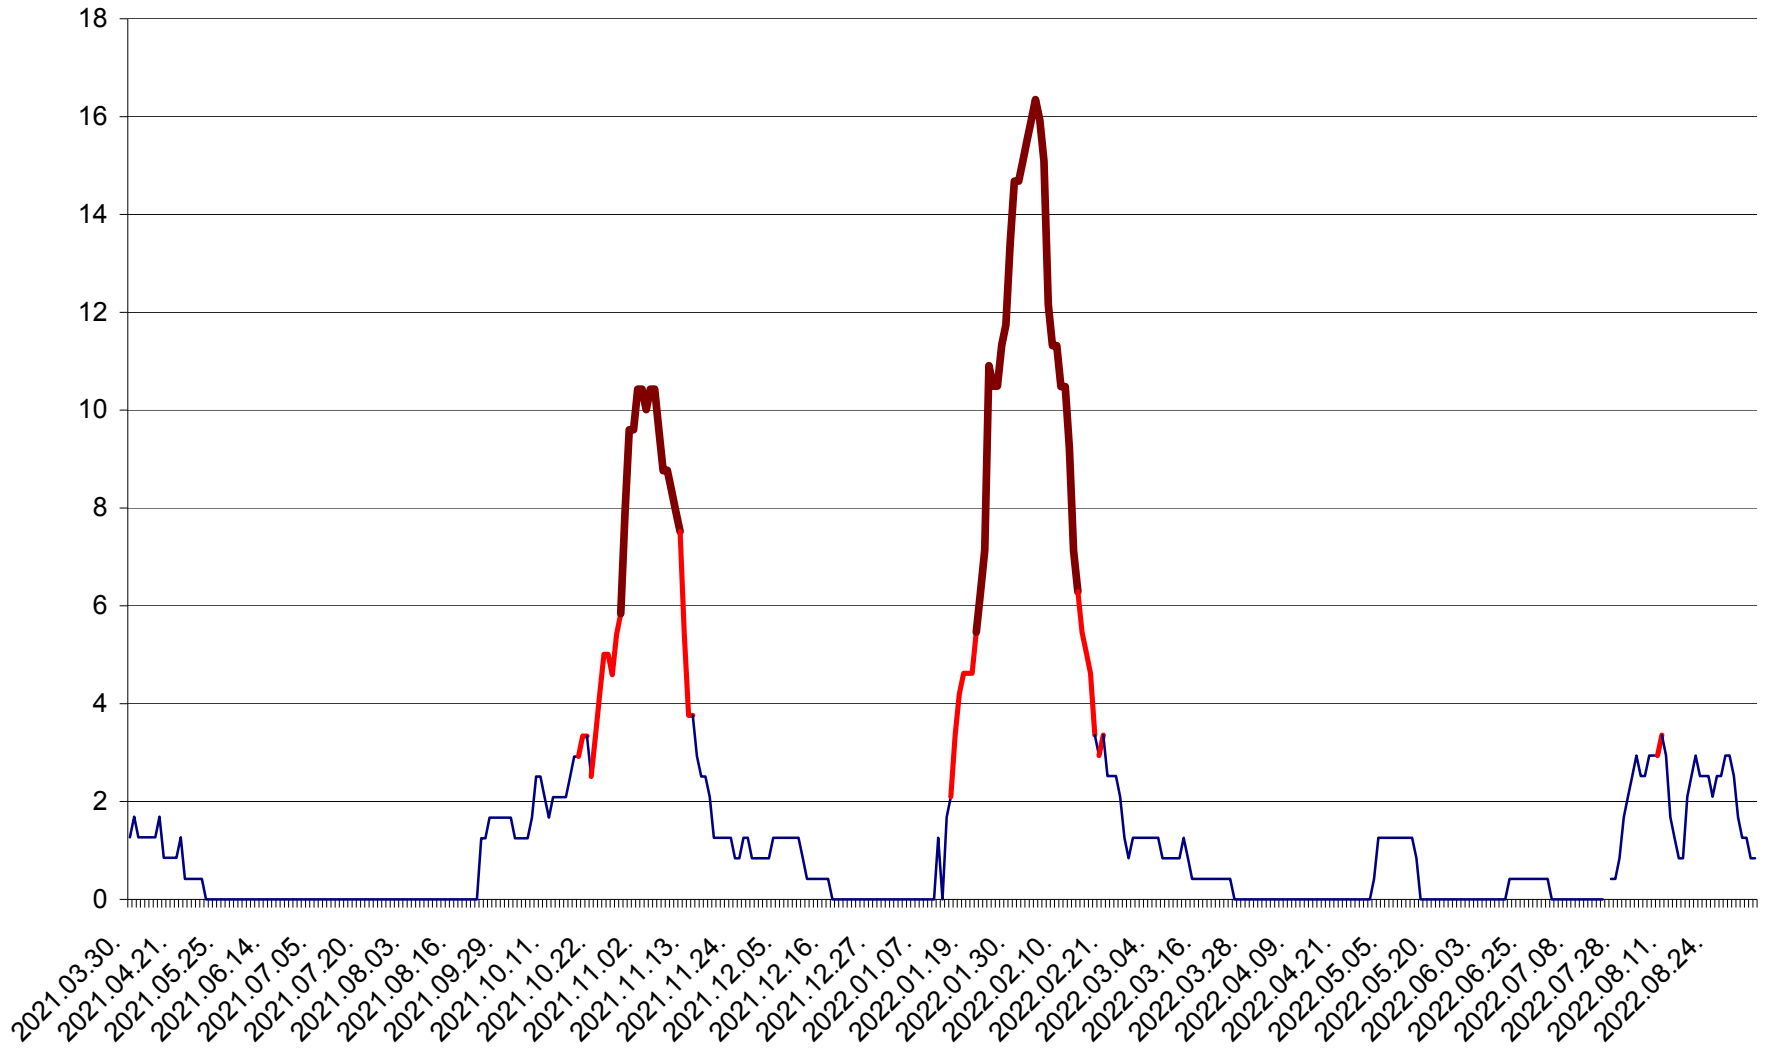

FELICENI - Evolutia incidentei cumulate pe 14 zile la % de locuitori
2021.04.01. - 2022.09.06.

FRUMOASA - Evolutia incidentei cumulate pe 14 zile la ‰ de locuitori
2021.04.01. - 2022.09.06.

GĂLĂUȚAȘ - Evolutia incidentei cumulate pe 14 zile la ‰ de locuitori
2021.04.01. - 2022.09.06.

MUNICIPIUL GHEORGHENI - Evolutia incidentei cumulate pe 14 zile la % de locuitori
2021.04.01. - 2022.09.06.

JOSENI - Evolutia incidentei cumulate pe 14 zile la ‰ de locuitori
2021.04.01. - 2022.09.06.

LĂZAREA - Evolutia incidentei cumulate pe 14 zile la % de locuitori
2021.04.01. - 2022.09.06.

LELICENI - Evolutia incidentei cumulate pe 14 zile la ‰ de locuitori
2021.04.01. - 2022.09.06.

LUETA - Evolutia incidentei cumulate pe 14 zile la ‰ de locuitori
2021.04.01. - 2022.09.06.

LUNCA DE JOS - Evolutia incidentei cumulate pe 14 zile la ‰ de locuitori
2021.04.01. - 2022.09.06.