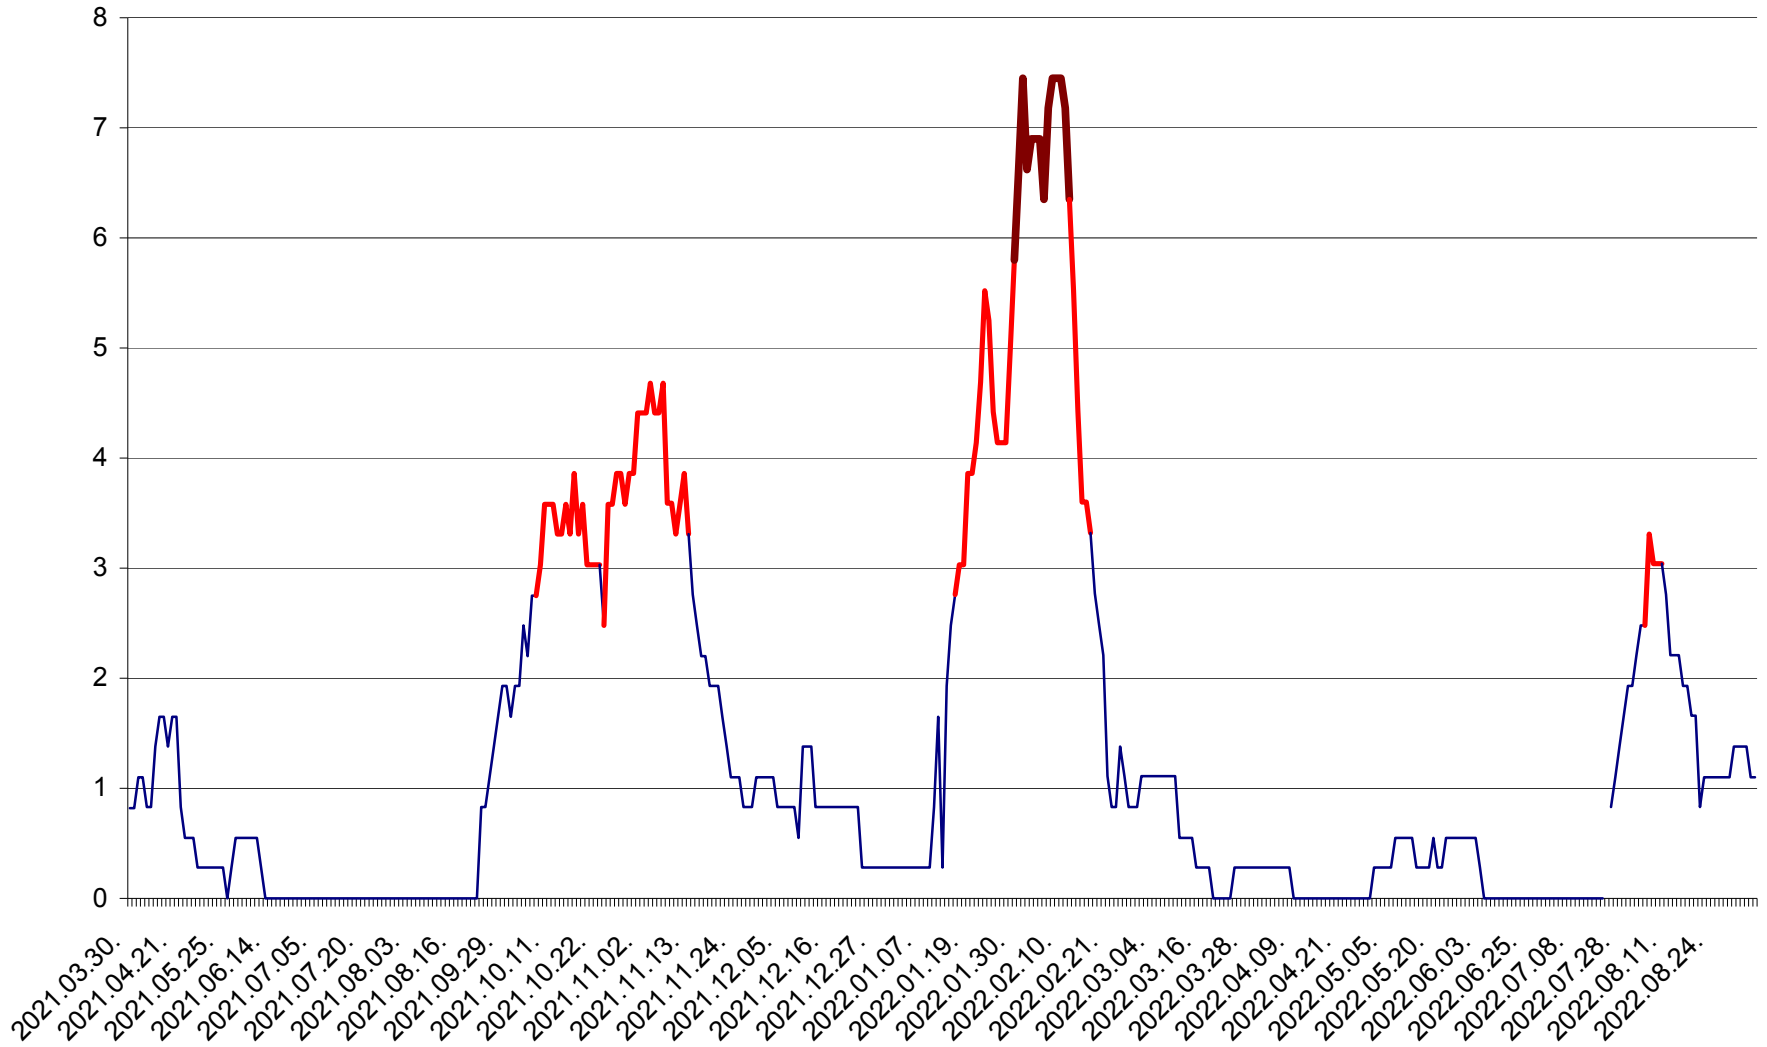

RACU - Evolutia incidentei cumulate pe 14 zile la ‰ de locuitori
2021.04.01. - 2022.09.06.

REMETEA - Evolutia incidentei cumulate pe 14 zile la ‰ de locuitori
2021.04.01. - 2022.09.06.

SĂCEL - Evolutia incidentei cumulate pe 14 zile la ‰ de locuitori
2021.04.01. - 2022.09.06.

SÂNCRĂIENI - Evolutia incidentei cumulate pe 14 zile la ‰ de locuitori
2021.04.01. - 2022.09.06.

SÂNDOMINIC - Evolutia incidentei cumulate pe 14 zile la ‰ de locuitori
2021.04.01. - 2022.09.06.

SÂNMARTIN - Evolutia incidentei cumulate pe 14 zile la ‰ de locuitori
2021.04.01. - 2022.09.06.

SÂNSIMION - Evolutia incidentei cumulate pe 14 zile la ‰ de locuitori
2021.04.01. - 2022.09.06.

SÂNTIMBRU - Evolutia incidentei cumulate pe 14 zile la ‰ de locuitori
2021.04.01. - 2022.09.06.

SĂRMAȘ - Evolutia incidentei cumulate pe 14 zile la ‰ de locuitori
2021.04.01. - 2022.09.06.