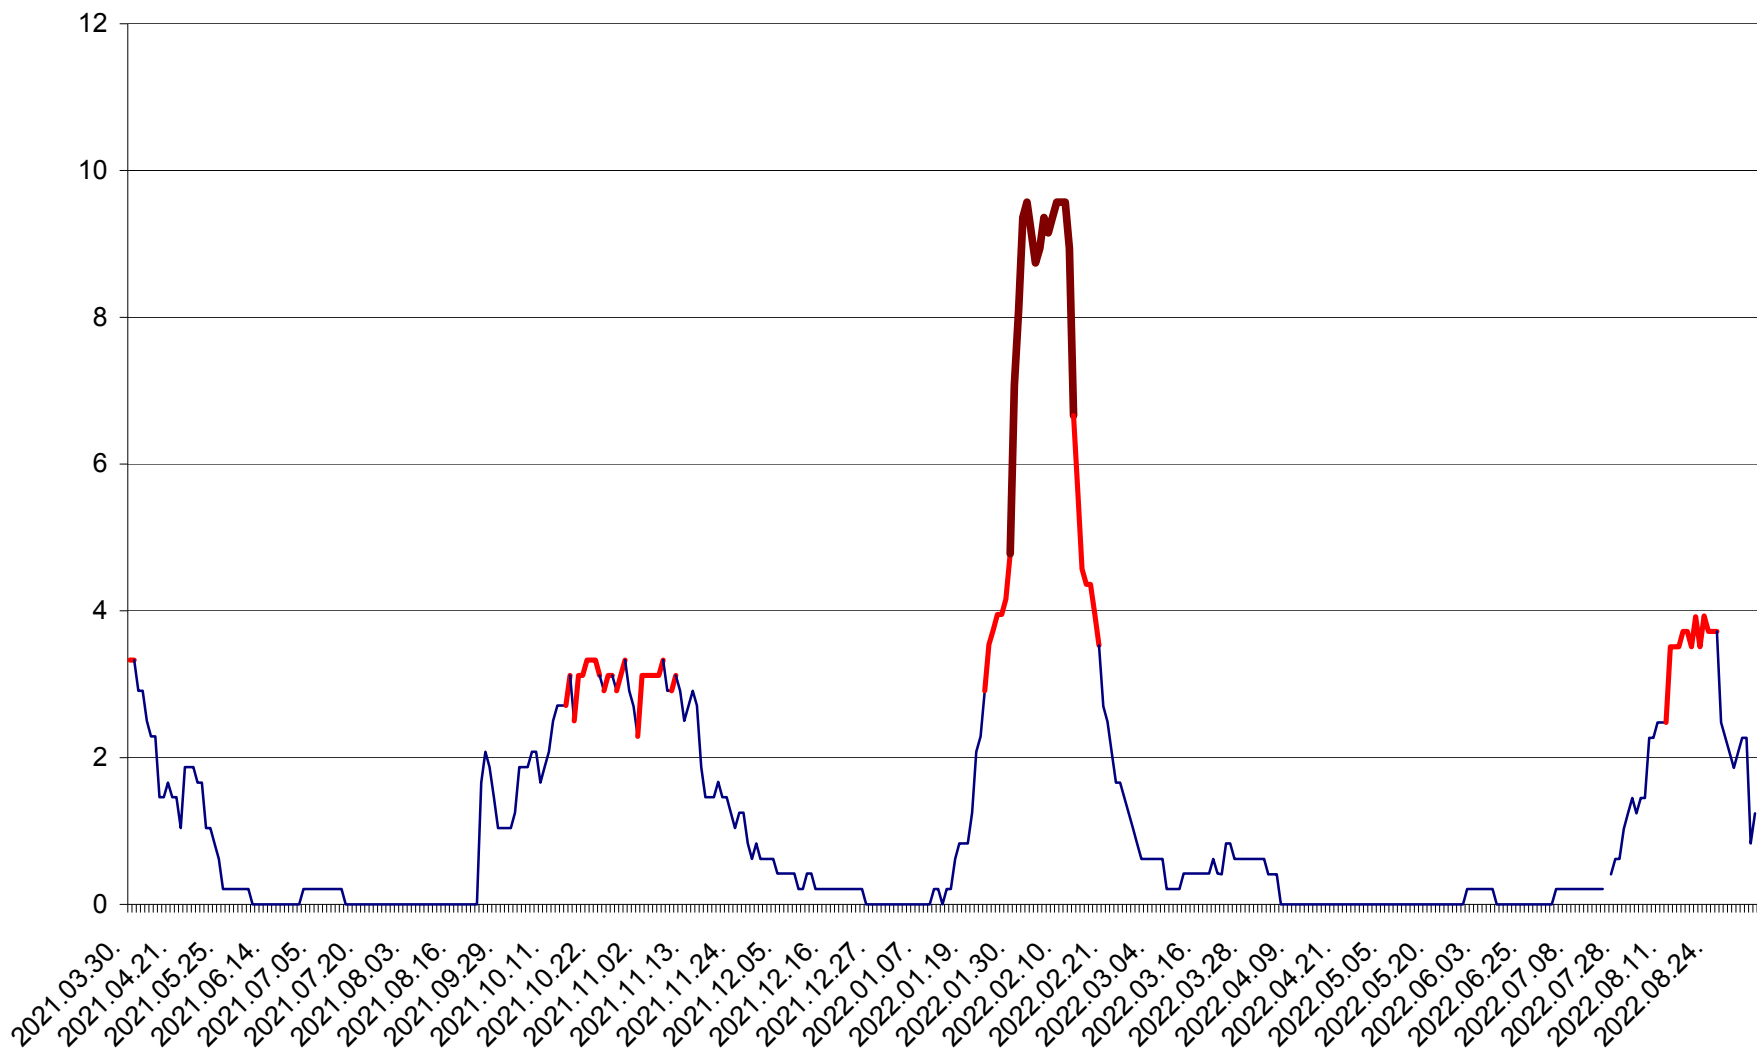

MUNICIPIUL GHEORGHENI - Evolutia incidentei cumulate pe 14 zile la % de locuitori
2021.04.01. - 2022.09.06.

JOSENI - Evolutia incidentei cumulate pe 14 zile la ‰ de locuitori
2021.04.01. - 2022.09.06.

LĂZAREA - Evolutia incidentei cumulate pe 14 zile la % de locuitori
2021.04.01. - 2022.09.06.

LELICENI - Evolutia incidentei cumulate pe 14 zile la ‰ de locuitori
2021.04.01. - 2022.09.06.

LUETA - Evolutia incidentei cumulate pe 14 zile la ‰ de locuitori
2021.04.01. - 2022.09.06.

LUNCA DE JOS - Evolutia incidentei cumulate pe 14 zile la ‰ de locuitori
2021.04.01. - 2022.09.06.

LUNCA DE SUS - Evolutia incidentei cumulate pe 14 zile la ‰ de locuitori
2021.04.01. - 2022.09.06.

LUPENI - Evolutia incidentei cumulate pe 14 zile la ‰ de locuitori
2021.04.01. - 2022.09.06.

MĂDĂRAȘ - Evolutia incidentei cumulate pe 14 zile la ‰ de locuitori
2021.04.01. - 2022.09.06.