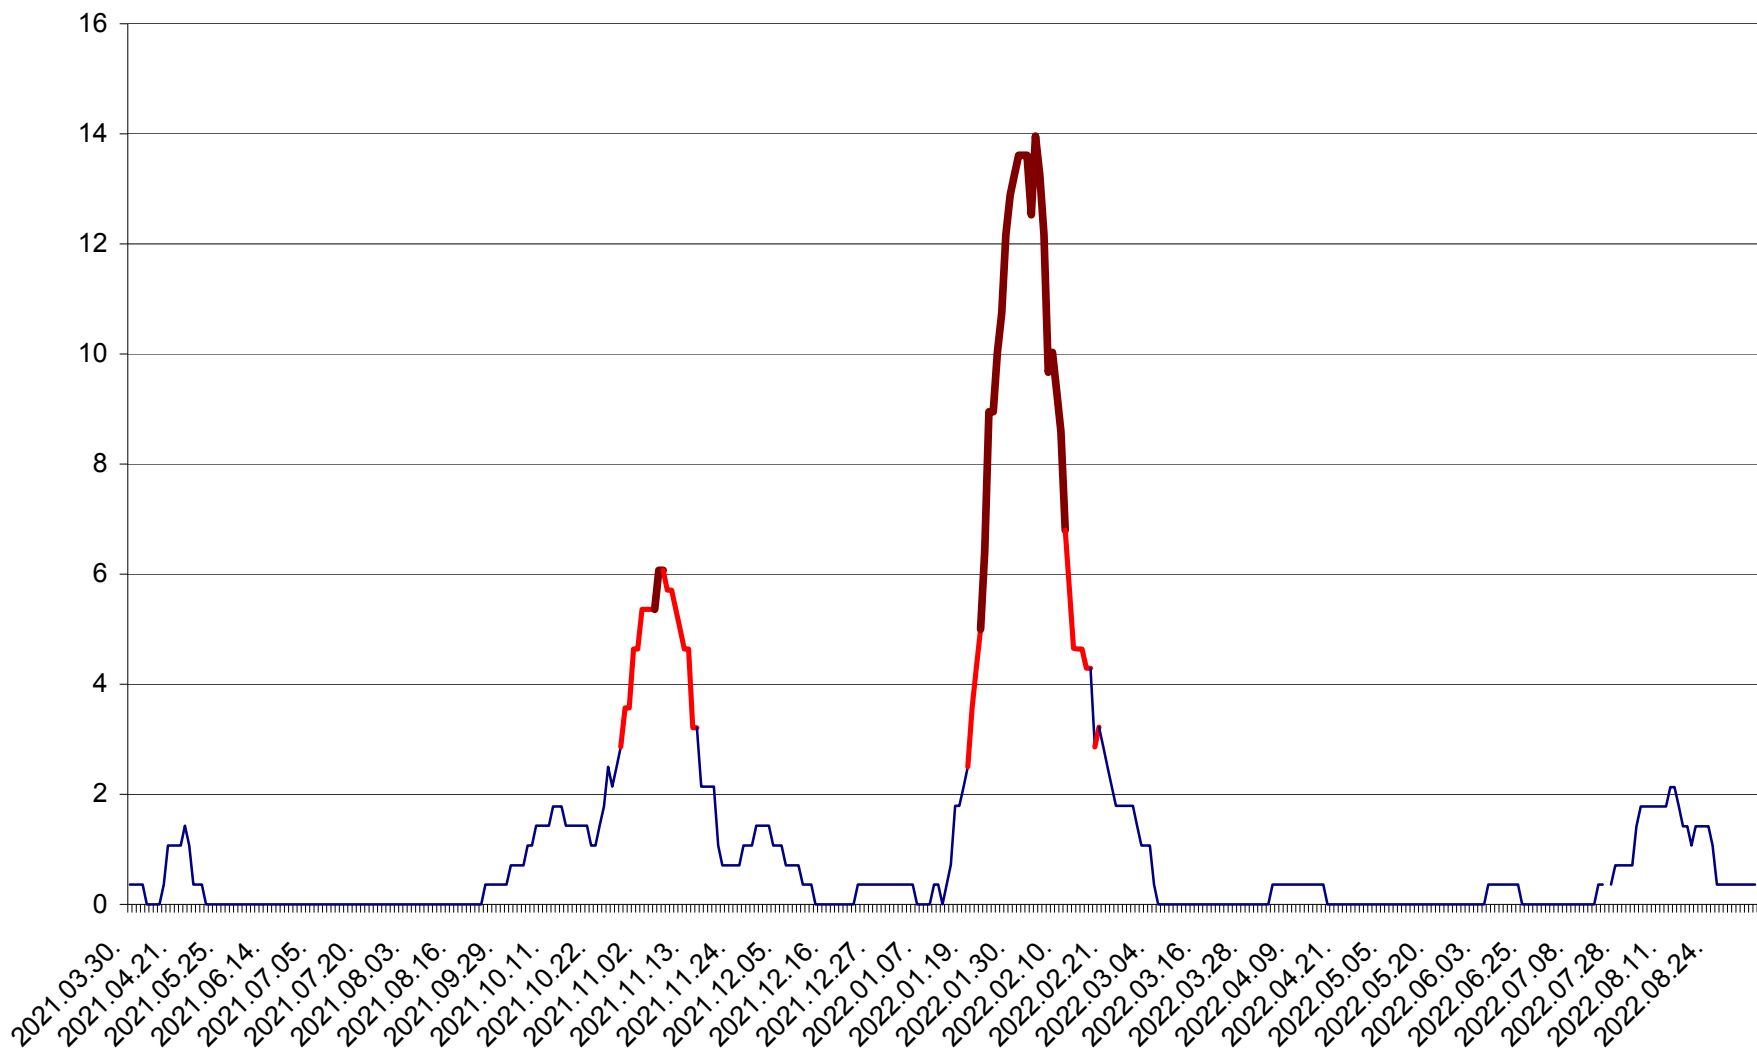

ȘIMONEȘTI - Evolutia incidentei cumulate pe 14 zile la ‰ de locuitori
2021.04.01. - 2022.09.06.