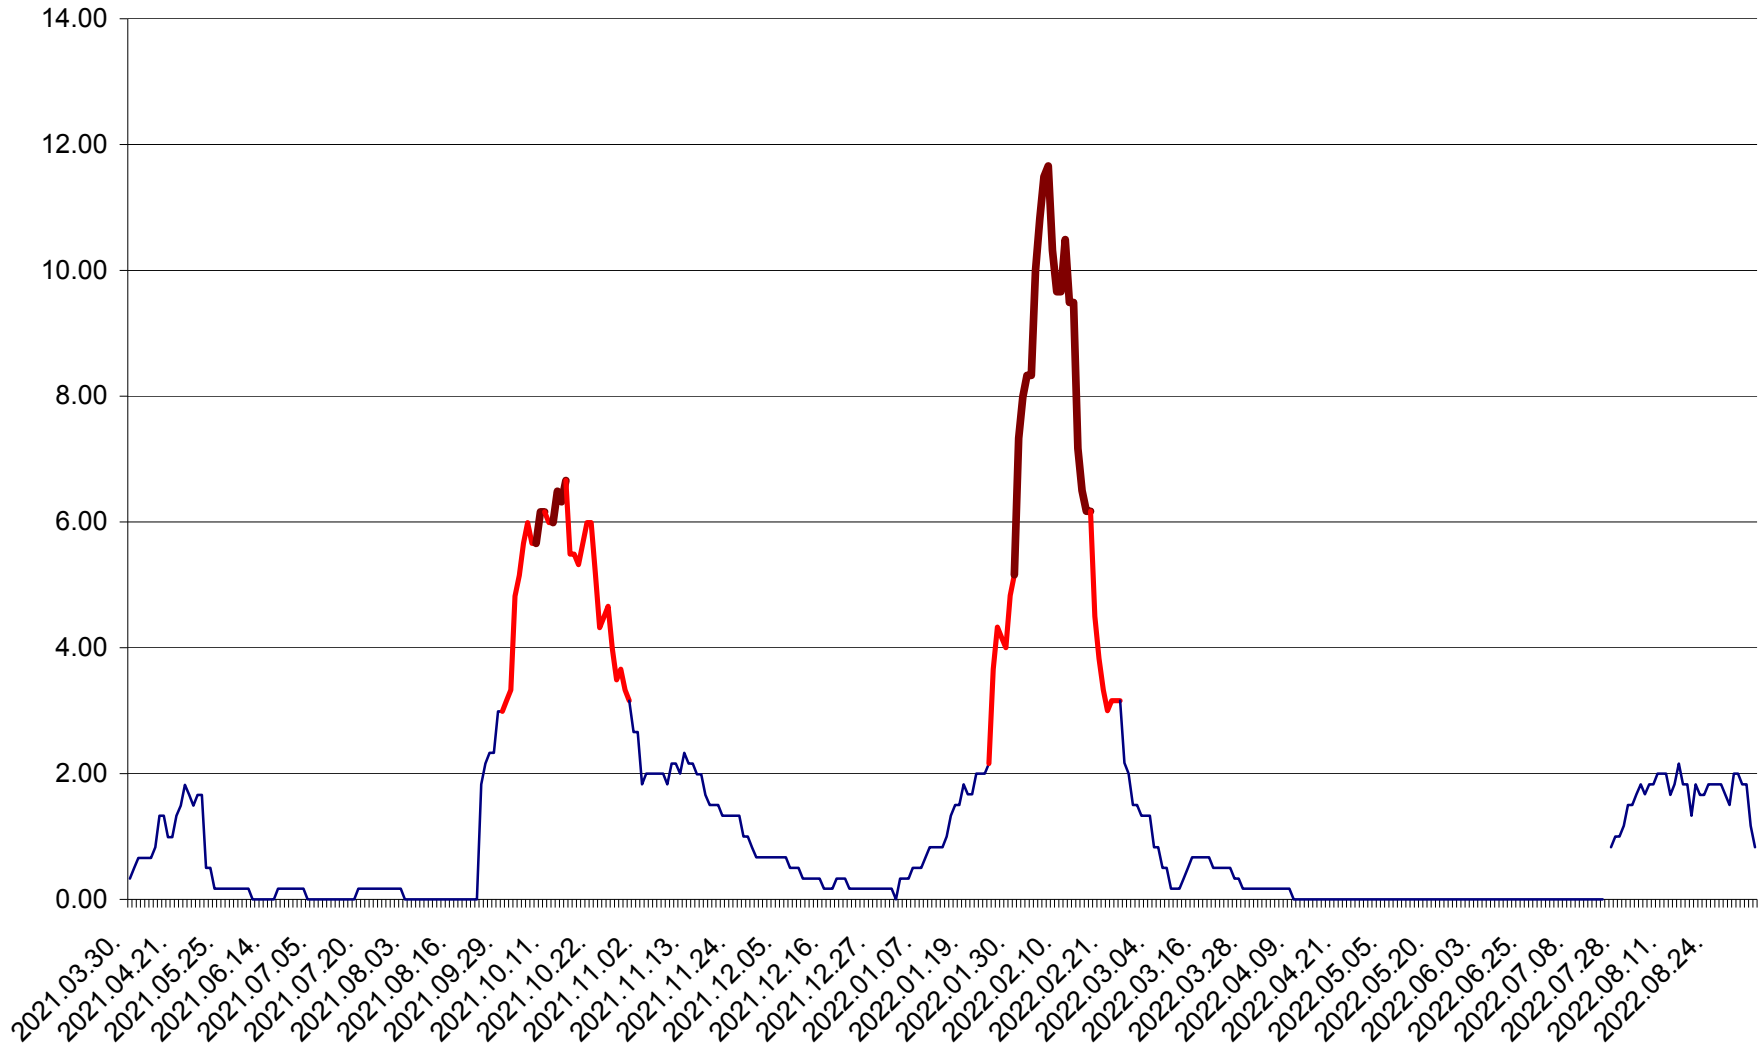

TUȘNAD - Evolutia incidentei cumulate pe 14 zile la ‰ de locuitori
2021.04.01. - 2022.09.06.

ULIEȘ - Evoluția incidenței cumulate pe 14 zile la ‰ de locuitori
2021.04.01. - 2022.09.06.

VĂRȘAG - Evolutia incidentei cumulate pe 14 zile la ‰ de locuitori
2021.04.01. - 2022.09.06.

ORAȘ VLĂHIȚA - Evolutia incidentei cumulate pe 14 zile la ‰ de locuitori
2021.04.01. - 2022.09.06.

VOȘLĂBENI - Evolutia incidentei cumulate pe 14 zile la ‰ de locuitori
2021.04.01. - 2022.09.06.

ZETEA - Evolutia incidentei cumulate pe 14 zile la ‰ de locuitori
2021.04.01. - 2022.09.06.