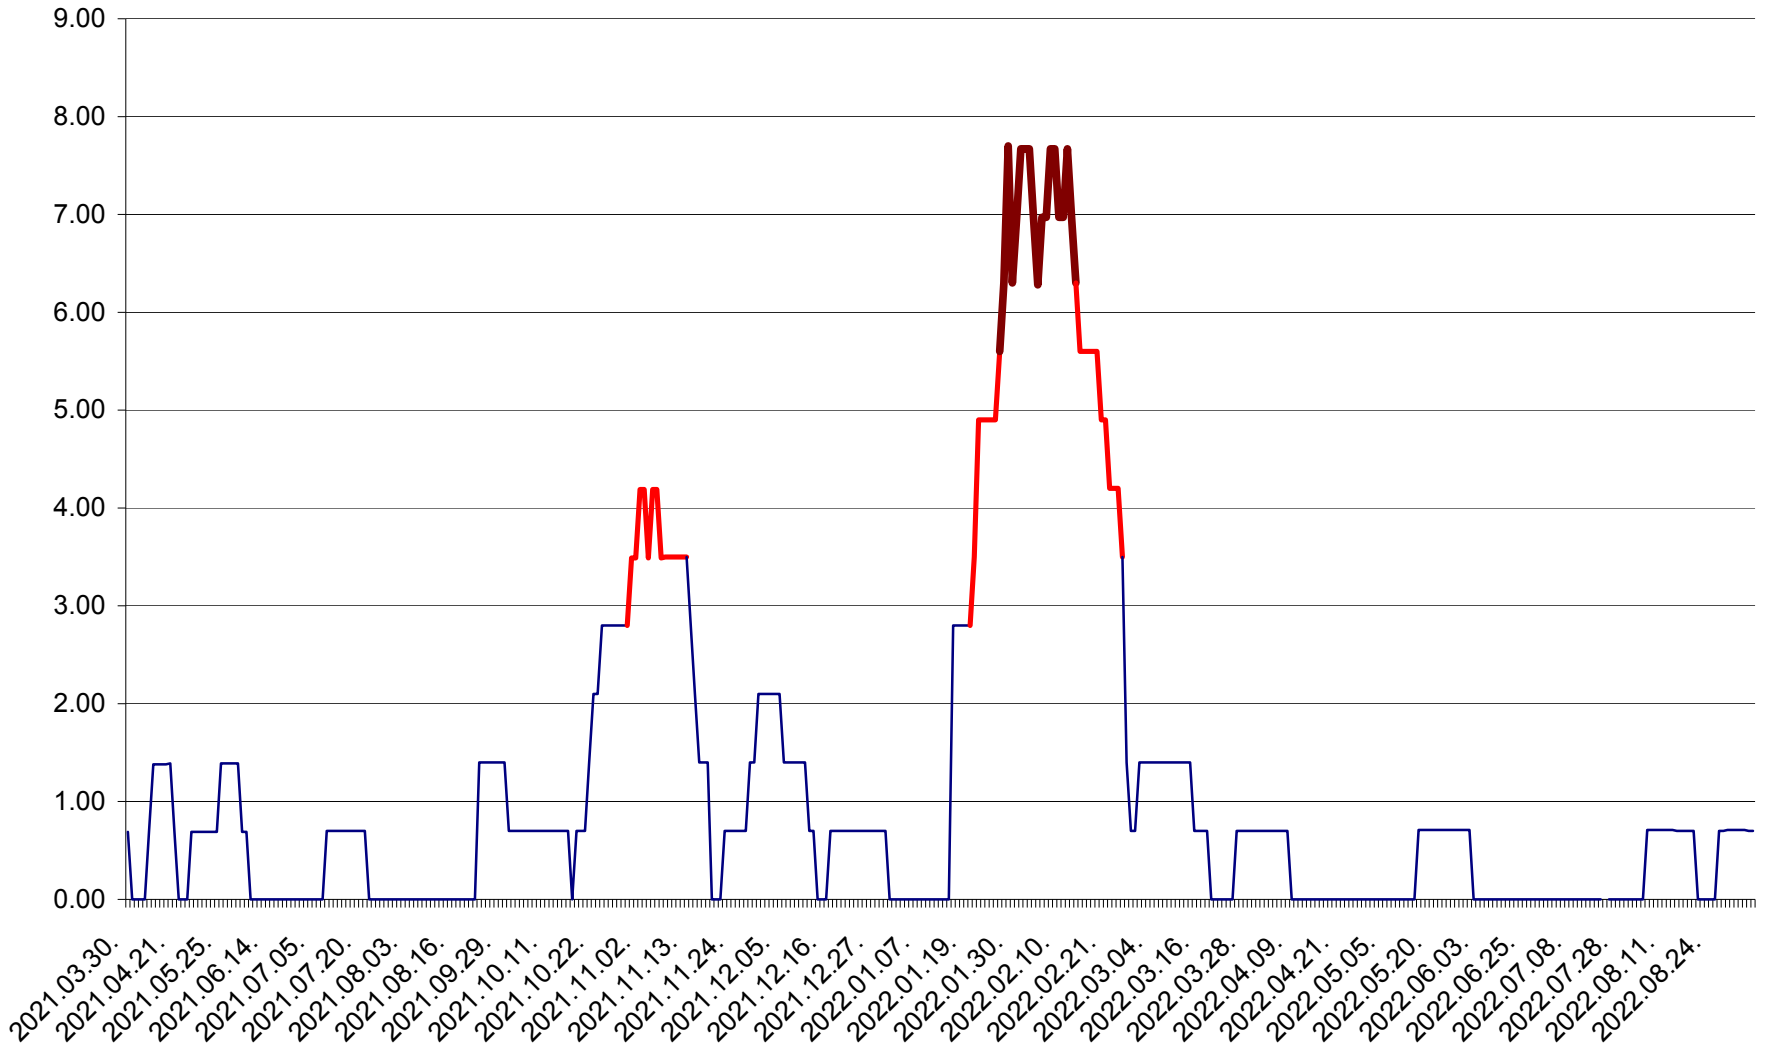

ORAȘ BĂLAN - Evoluția incidenței cumulate pe 14 zile la ‰ de locuitori
2021.04.01. - 2022.09.06.

BILBOR - Evolutia incidentei cumulate pe 14 zile la ‰ de locuitori
2021.04.01. - 2022.09.06.

ORAȘ BORSEC - Evolutia incidentei cumulate pe 14 zile la ‰ de locuitori
2021.04.01. - 2022.09.06.

BRĂDEȘTI - Evolutia incidentei cumulate pe 14 zile la ‰ de locuitori
2021.04.01. - 2022.09.06.

CĂPÂLNIȚA - Evoluția incidenței cumulate pe 14 zile la ‰ de locuitori
2021.04.01. - 2022.09.06.

CÂRȚA - Evolutia incidentei cumulate pe 14 zile la ‰ de locuitori
2021.04.01. - 2022.09.06.

CICEU - Evolutia incidentei cumulate pe 14 zile la ‰ de locuitori
2021.04.01. - 2022.09.06.

CIUCSÂNGEORGIU - Evolutia incidentei cumulate pe 14 zile la ‰ de locuitori
2021.04.01. - 2022.09.06.

CIUMANI - Evolutia incidentei cumulate pe 14 zile la ‰ de locuitori
2021.04.01. - 2022.09.06.

CORBU - Evolutia incidentei cumulate pe 14 zile la ‰ de locuitori
2021.04.01. - 2022.09.06.

CORUND - Evolutia incidentei cumulate pe 14 zile la ‰ de locuitori
2021.04.01. - 2022.09.06.

COZMENI - Evolutia incidentei cumulate pe 14 zile la ‰ de locuitori
2021.04.01. - 2022.09.06.