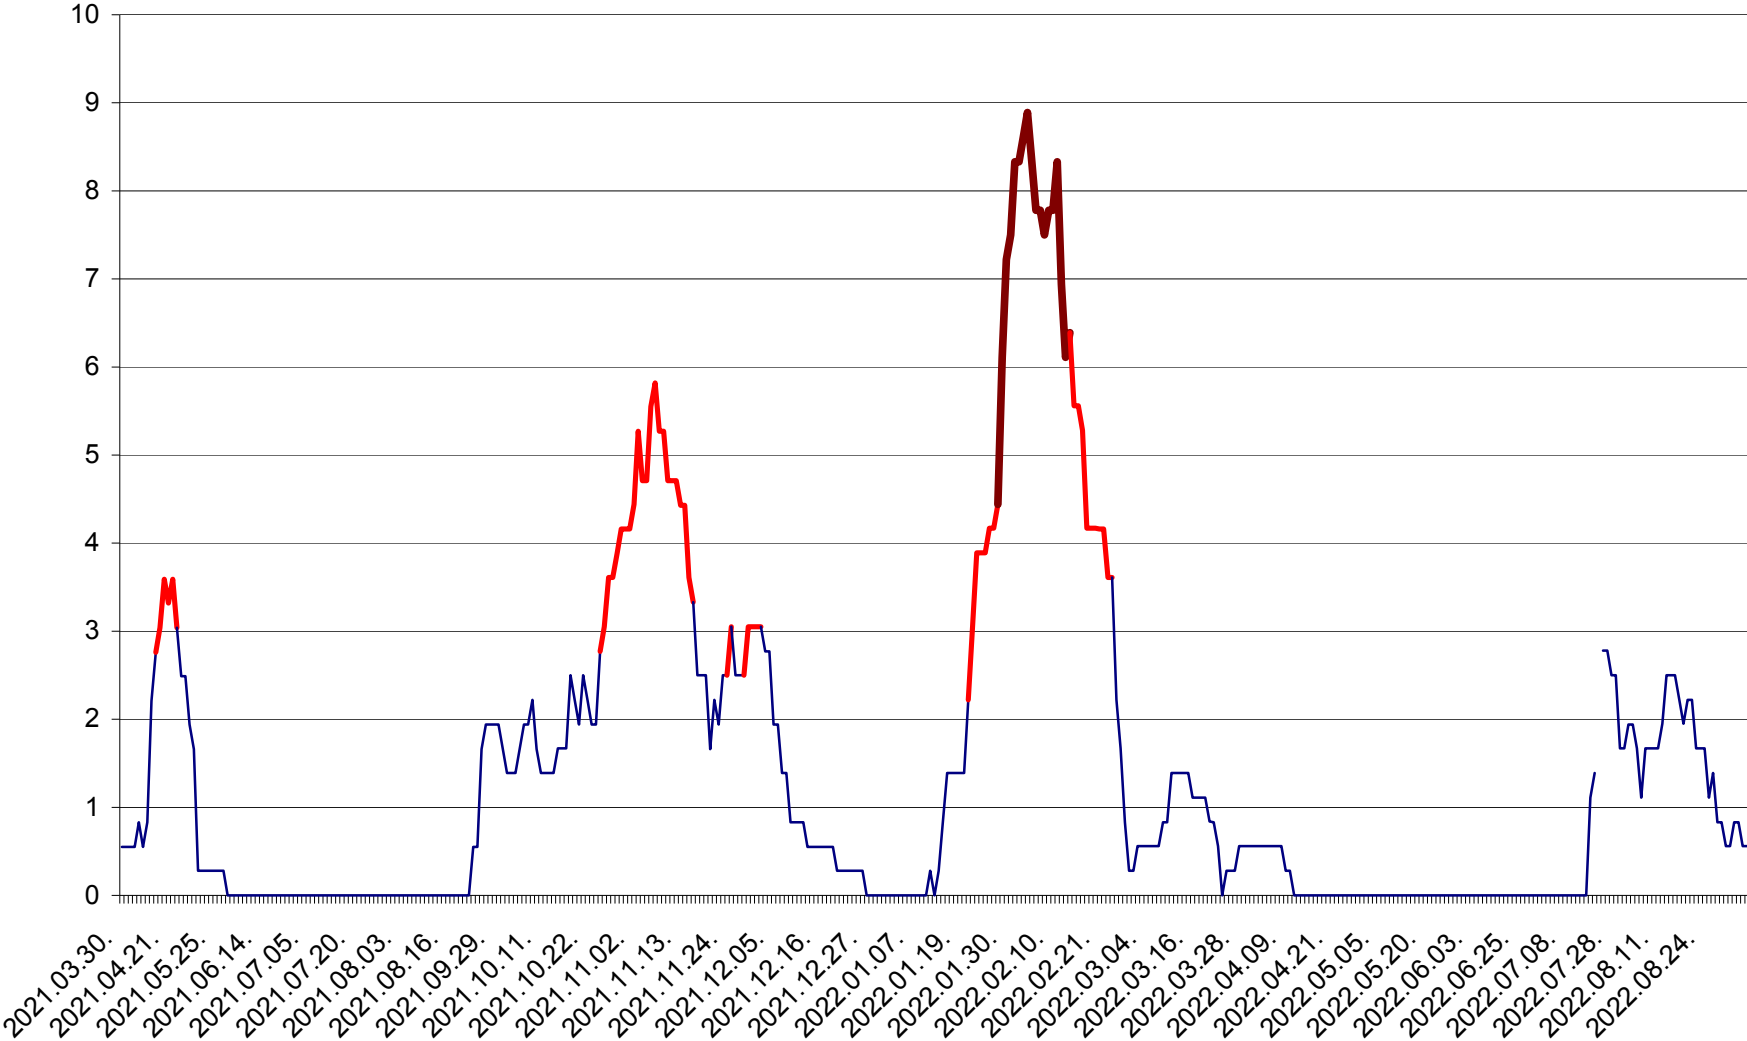

LELICENI - Evolutia incidentei cumulate pe 14 zile la ‰ de locuitori
2021.04.01. - 2022.09.06.

LUETA - Evolutia incidentei cumulate pe 14 zile la ‰ de locuitori
2021.04.01. - 2022.09.06.

LUNCA DE JOS - Evolutia incidentei cumulate pe 14 zile la ‰ de locuitori
2021.04.01. - 2022.09.06.

LUNCA DE SUS - Evolutia incidentei cumulate pe 14 zile la ‰ de locuitori
2021.04.01. - 2022.09.06.

LUPENI - Evolutia incidentei cumulate pe 14 zile la ‰ de locuitori
2021.04.01. - 2022.09.06.

MĂDĂRAȘ - Evolutia incidentei cumulate pe 14 zile la ‰ de locuitori
2021.04.01. - 2022.09.06.

MĂRTINIȘ - Evolutia incidentei cumulate pe 14 zile la % de locuitori
2021.04.01. - 2022.09.06.

MEREȘTI - Evolutia incidentei cumulate pe 14 zile la ‰ de locuitori
2021.04.01. - 2022.09.06.

MUNICIPIUL MIERCUREA-CIUC - Evolutia incidentei cumulate pe 14 zile la ‰ de locuitori
2021.04.01. - 2022.09.06.

MIHĂILENI - Evolutia incidentei cumulate pe 14 zile la ‰ de locuitori
2021.04.01. - 2022.09.06.

MUGENI - Evolutia incidentei cumulate pe 14 zile la ‰ de locuitori
2021.04.01. - 2022.09.06.

OCLAND - Evolutia incidentei cumulate pe 14 zile la ‰ de locuitori
2021.04.01. - 2022.09.06.