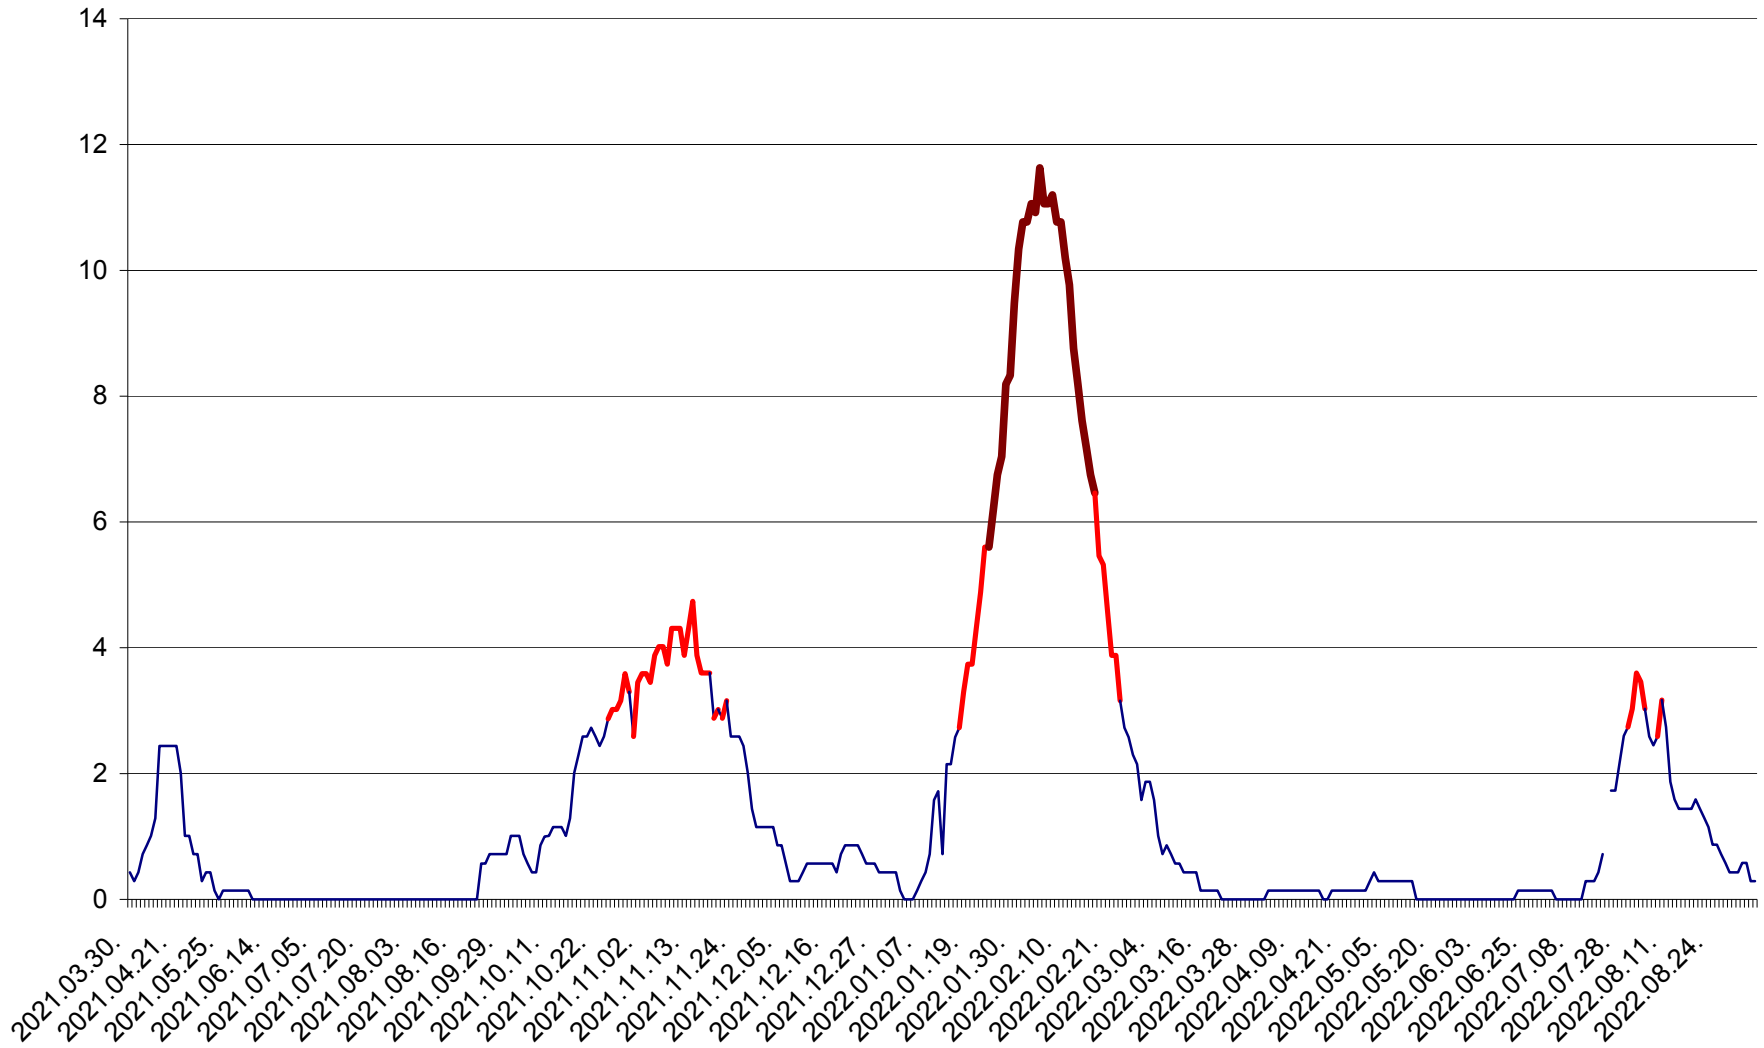

MIHĂILENI - Evolutia incidentei cumulate pe 14 zile la ‰ de locuitori
2021.04.01. - 2022.09.06.

MUGENI - Evolutia incidentei cumulate pe 14 zile la ‰ de locuitori
2021.04.01. - 2022.09.06.

OCLAND - Evolutia incidentei cumulate pe 14 zile la ‰ de locuitori
2021.04.01. - 2022.09.06.

MUNICIPIUL ODORHEIU SECUIESC - Evolutia incidentei cumulate pe 14 zile la % de locuitori
2021.04.01. - 2022.09.06.

PĂULENI-CIUC - Evolutia incidentei cumulate pe 14 zile la ‰ de locuitori
2021.04.01. - 2022.09.06.

PLĂIEȘII DE JOS - Evoluția incidenței cumulate pe 14 zile la ‰ de locuitori
2021.04.01. - 2022.09.06.

PORUMBENI - Evolutia incidentei cumulate pe 14 zile la ‰ de locuitori
2021.04.01. - 2022.09.06.

PRAID - Evolutia incidentei cumulate pe 14 zile la ‰ de locuitori
2021.04.01. - 2022.09.06.

RACU - Evolutia incidentei cumulate pe 14 zile la ‰ de locuitori
2021.04.01. - 2022.09.06.

REMETEA - Evolutia incidentei cumulate pe 14 zile la ‰ de locuitori
2021.04.01. - 2022.09.06.

SĂCEL - Evolutia incidentei cumulate pe 14 zile la ‰ de locuitori
2021.04.01. - 2022.09.06.