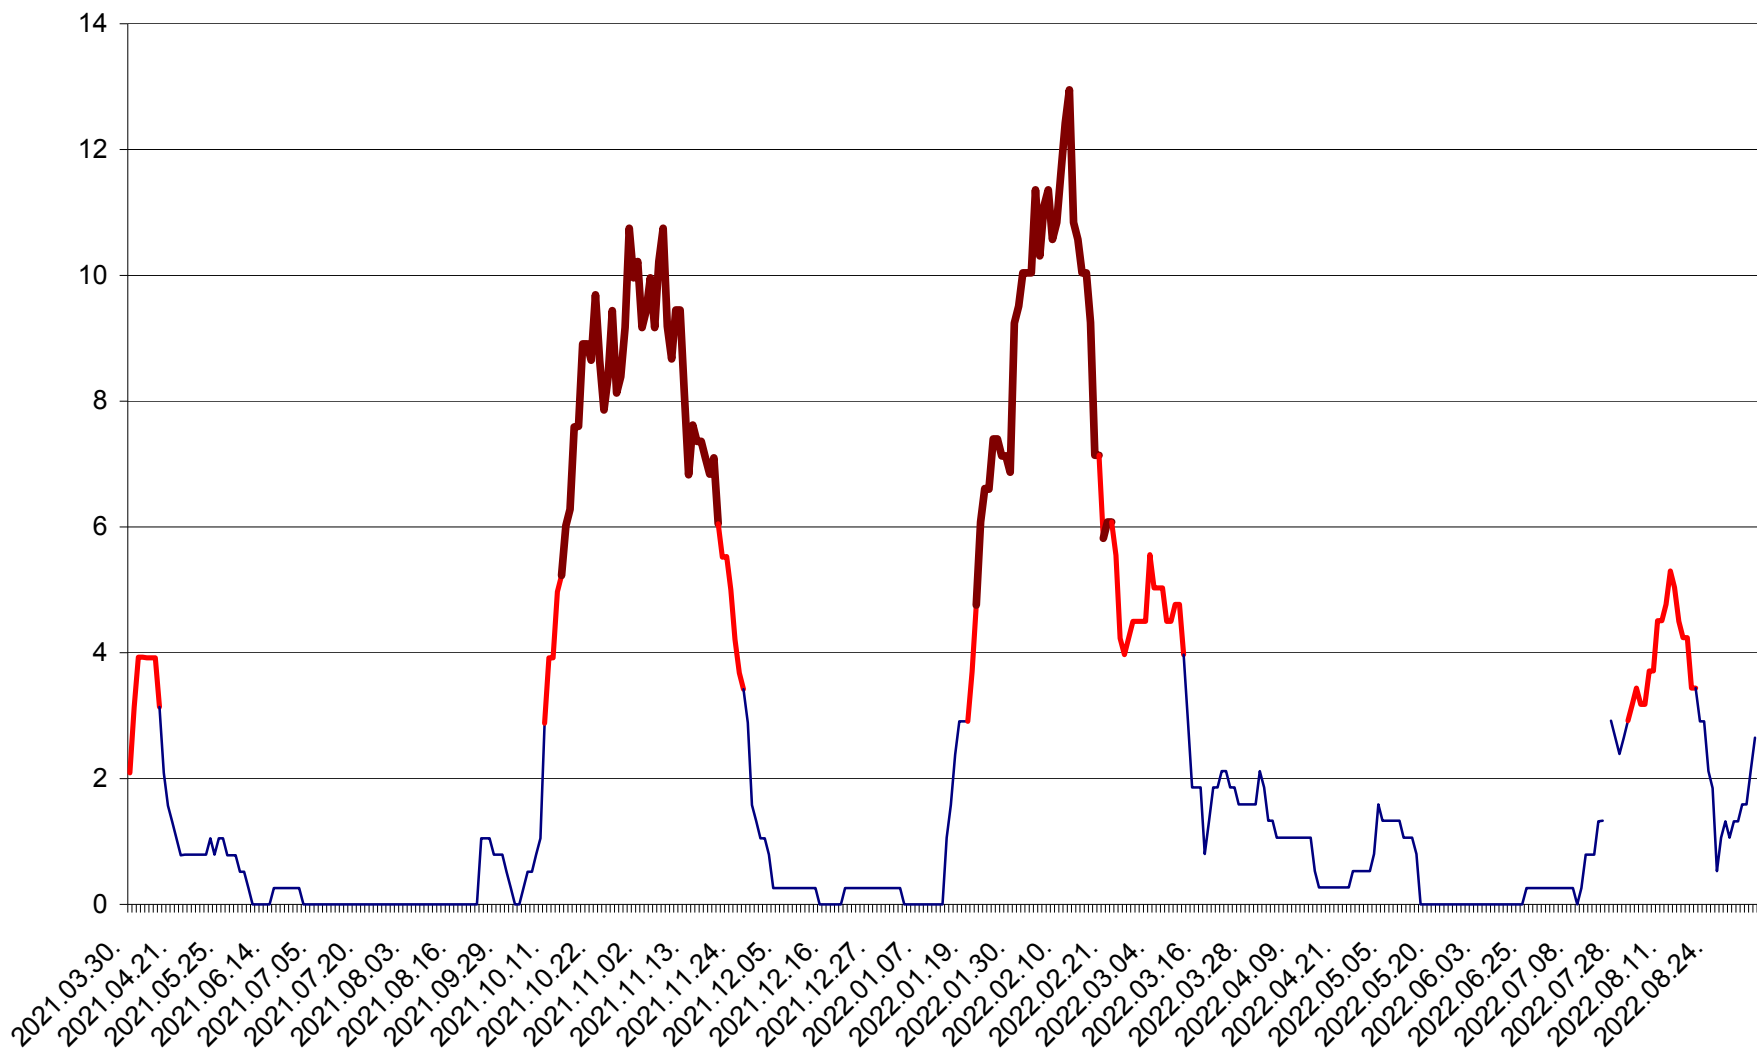

RACU - Evolutia incidentei cumulate pe 14 zile la ‰ de locuitori
2021.04.01. - 2022.09.06.

REMETEA - Evolutia incidentei cumulate pe 14 zile la ‰ de locuitori
2021.04.01. - 2022.09.06.

SĂCEL - Evolutia incidentei cumulate pe 14 zile la ‰ de locuitori
2021.04.01. - 2022.09.06.

SÂNCRĂIENI - Evolutia incidentei cumulate pe 14 zile la ‰ de locuitori
2021.04.01. - 2022.09.06.

SÂNDOMINIC - Evolutia incidentei cumulate pe 14 zile la ‰ de locuitori
2021.04.01. - 2022.09.06.

SÂNMARTIN - Evolutia incidentei cumulate pe 14 zile la ‰ de locuitori
2021.04.01. - 2022.09.06.

SÂNSIMION - Evolutia incidentei cumulate pe 14 zile la ‰ de locuitori
2021.04.01. - 2022.09.06.

SÂNTIMBRU - Evolutia incidentei cumulate pe 14 zile la ‰ de locuitori
2021.04.01. - 2022.09.06.

SĂRMAȘ - Evolutia incidentei cumulate pe 14 zile la ‰ de locuitori
2021.04.01. - 2022.09.06.