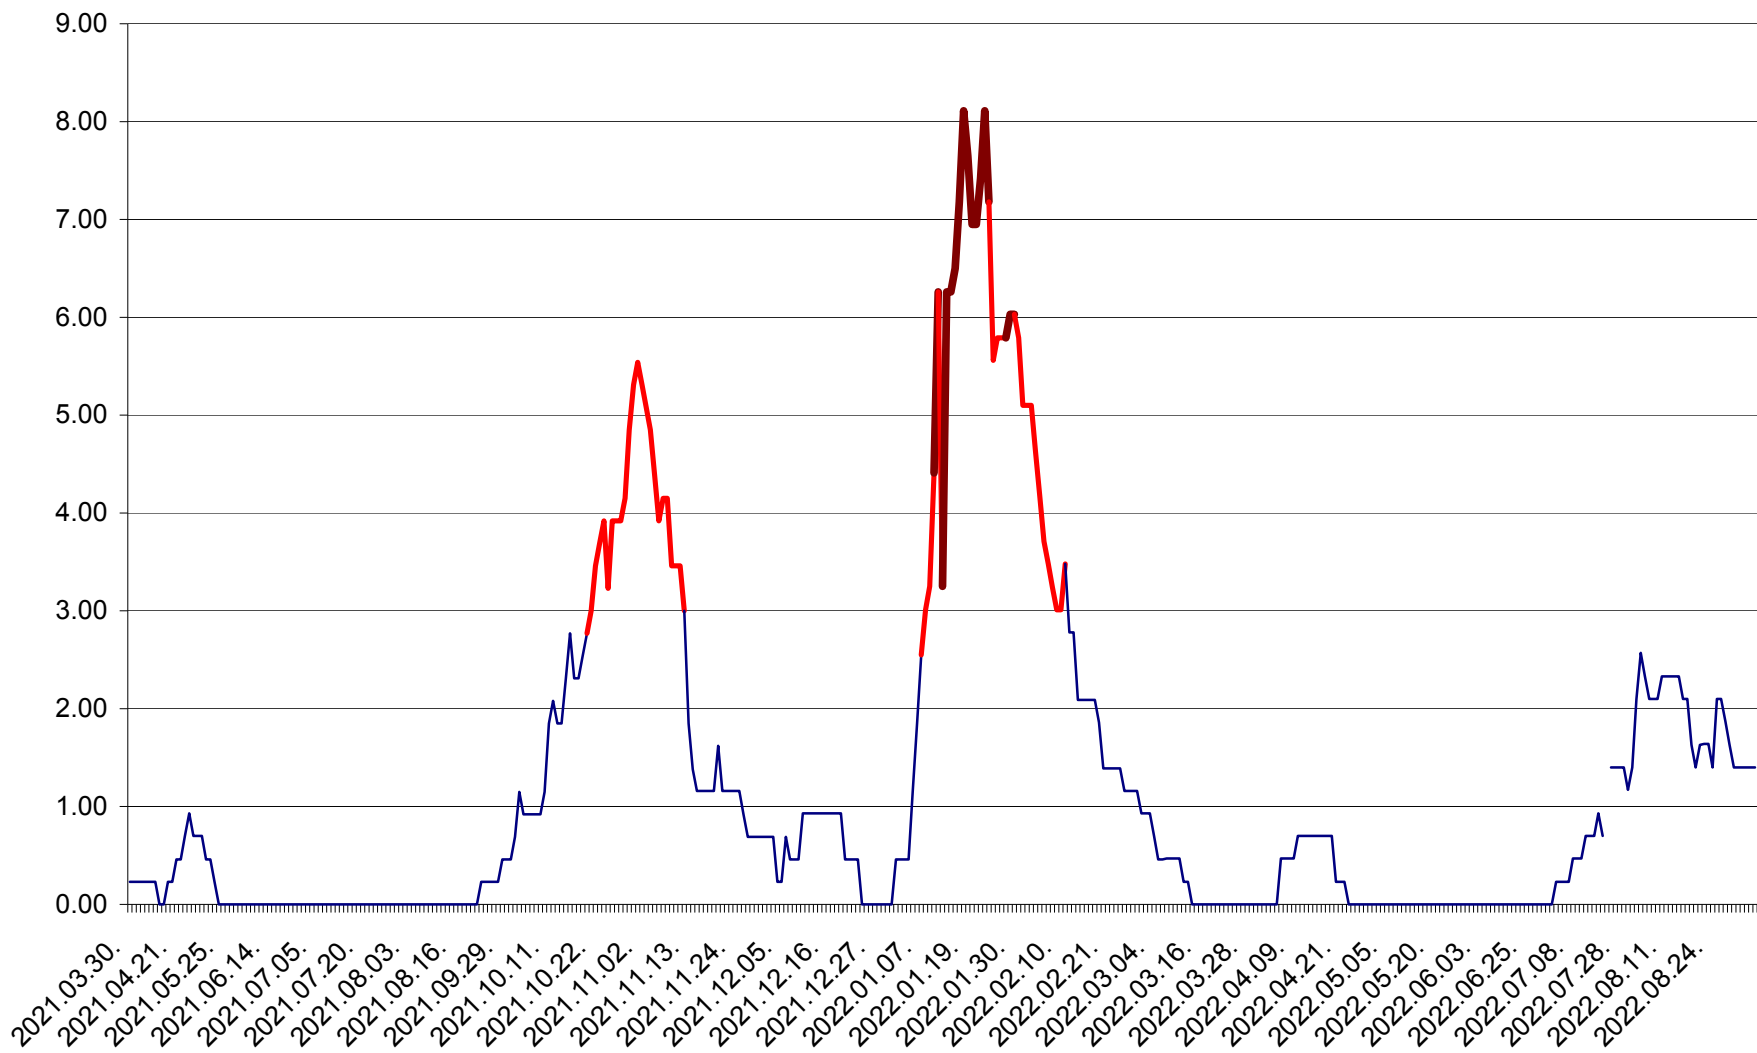

ORAȘ BĂLAN - Evoluția incidenței cumulate pe 14 zile la ‰ de locuitori
2021.04.01. - 2022.09.06.

BILBOR - Evolutia incidentei cumulate pe 14 zile la ‰ de locuitori
2021.04.01. - 2022.09.06.

ORAȘ BORSEC - Evolutia incidentei cumulate pe 14 zile la ‰ de locuitori
2021.04.01. - 2022.09.06.

BRĂDEȘTI - Evolutia incidentei cumulate pe 14 zile la ‰ de locuitori
2021.04.01. - 2022.09.06.

CĂPÂLNIȚA - Evoluția incidenței cumulate pe 14 zile la ‰ de locuitori
2021.04.01. - 2022.09.06.

CÂRȚA - Evolutia incidentei cumulate pe 14 zile la ‰ de locuitori
2021.04.01. - 2022.09.06.

CICEU - Evolutia incidentei cumulate pe 14 zile la ‰ de locuitori
2021.04.01. - 2022.09.06.

CIUCSÂNGEORGIU - Evolutia incidentei cumulate pe 14 zile la ‰ de locuitori
2021.04.01. - 2022.09.06.

CIUMANI - Evolutia incidentei cumulate pe 14 zile la ‰ de locuitori
2021.04.01. - 2022.09.06.

CORBU - Evolutia incidentei cumulate pe 14 zile la ‰ de locuitori
2021.04.01. - 2022.09.06.

CORUND - Evolutia incidentei cumulate pe 14 zile la ‰ de locuitori
2021.04.01. - 2022.09.06.

COZMENI - Evolutia incidentei cumulate pe 14 zile la ‰ de locuitori
2021.04.01. - 2022.09.06.