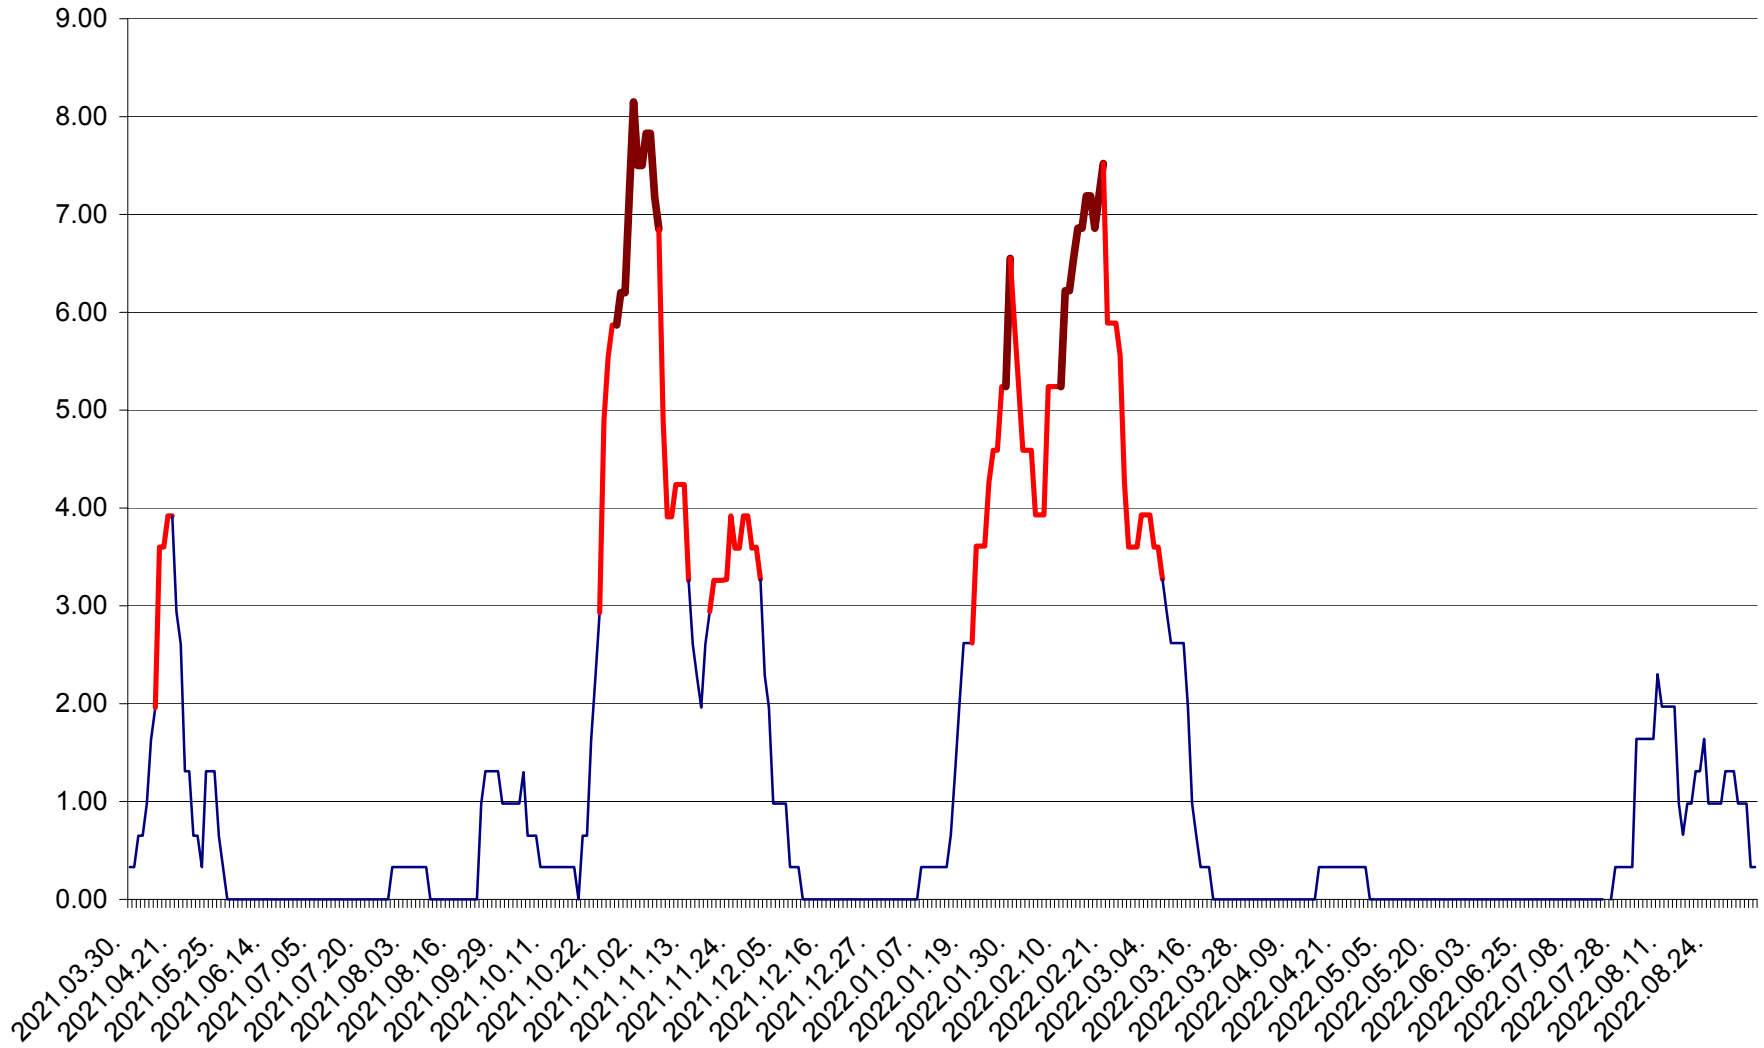

ATID - Evolutia incidentei cumulate pe 14 zile la % de locuitori
2021.04.01. - 2022.09.06.

AVRĂMEȘTI - Evolutia incidentei cumulate pe 14 zile la ‰ de locuitori
2021.04.01. - 2022.09.06.

ORAȘ BĂILE TUȘNAD - Evolutia incidentei cumulate pe 14 zile la ‰ de locuitori
2021.04.01. - 2022.09.06.

ORAȘ BĂLAN - Evoluția incidenței cumulate pe 14 zile la ‰ de locuitori
2021.04.01. - 2022.09.06.

BILBOR - Evolutia incidentei cumulate pe 14 zile la ‰ de locuitori
2021.04.01. - 2022.09.06.

ORAȘ BORSEC - Evolutia incidentei cumulate pe 14 zile la ‰ de locuitori
2021.04.01. - 2022.09.06.

BRĂDEȘTI - Evolutia incidentei cumulate pe 14 zile la ‰ de locuitori
2021.04.01. - 2022.09.06.

CĂPÂLNIȚA - Evoluția incidenței cumulate pe 14 zile la ‰ de locuitori
2021.04.01. - 2022.09.06.

CÂRȚA - Evolutia incidentei cumulate pe 14 zile la ‰ de locuitori
2021.04.01. - 2022.09.06.