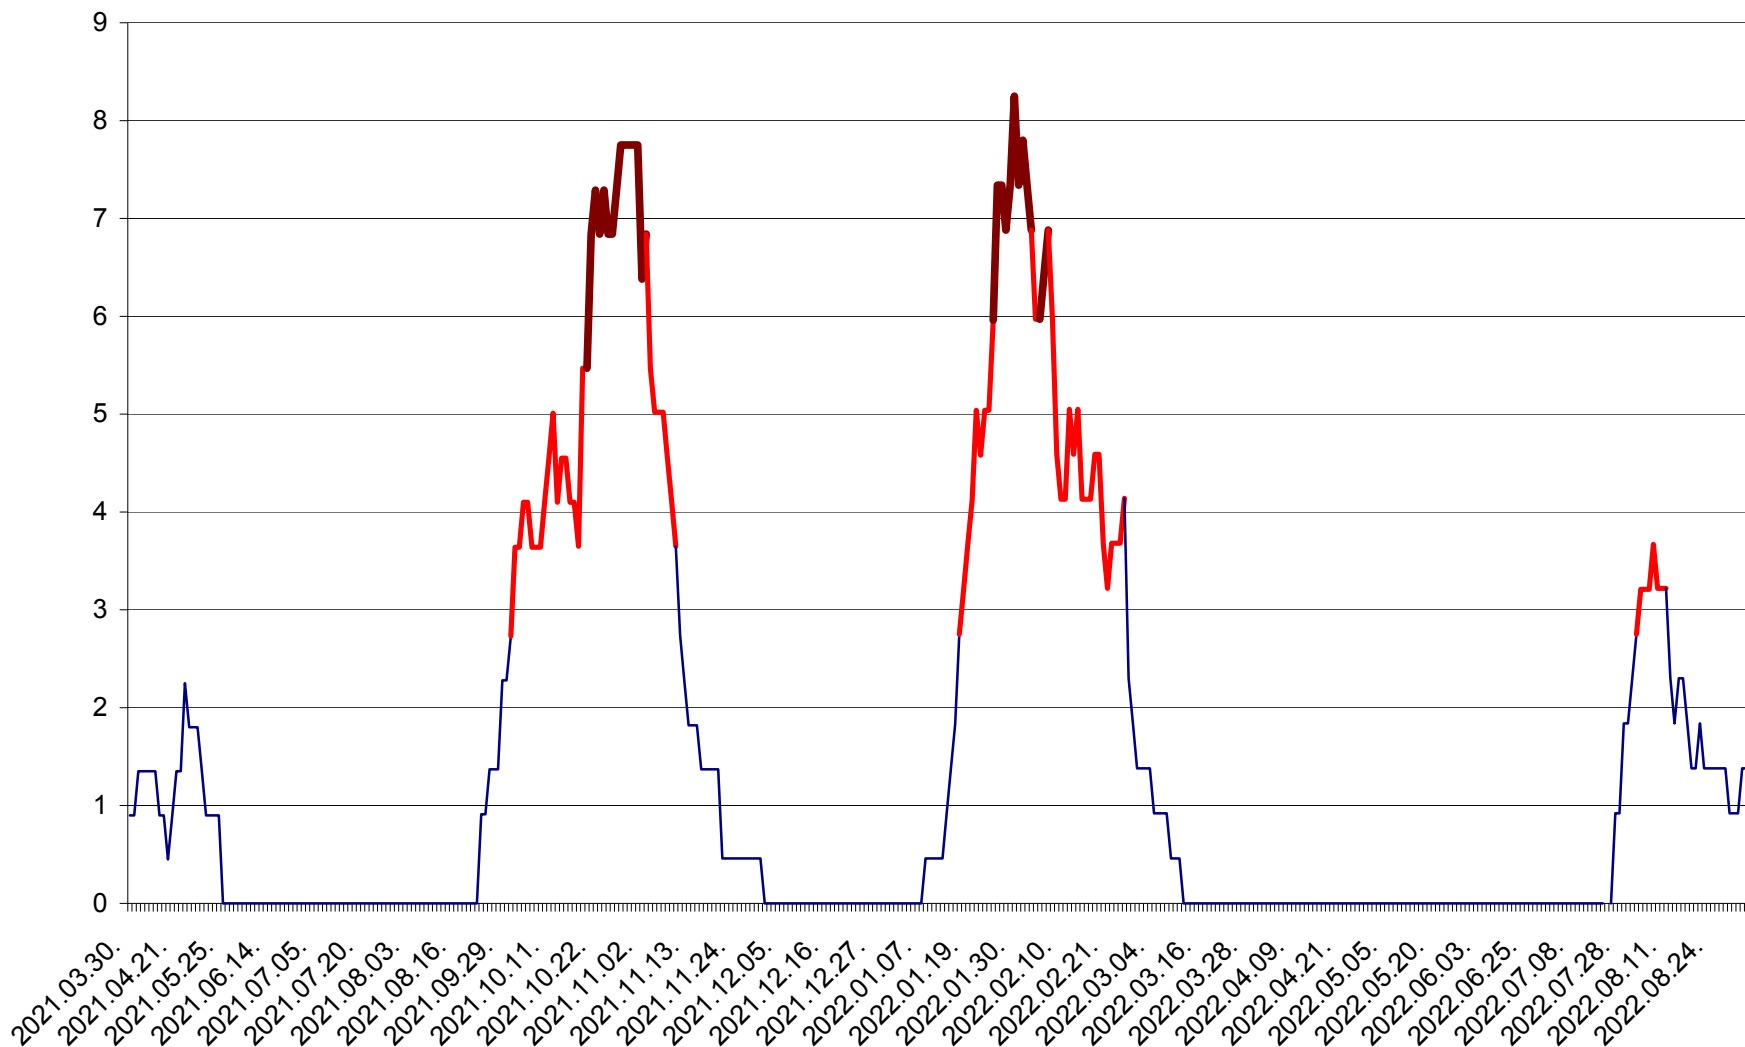

RACU - Evolutia incidentei cumulate pe 14 zile la ‰ de locuitori
2021.04.01. - 2022.09.06.

REMETEA - Evolutia incidentei cumulate pe 14 zile la ‰ de locuitori
2021.04.01. - 2022.09.06.

SĂCEL - Evolutia incidentei cumulate pe 14 zile la ‰ de locuitori
2021.04.01. - 2022.09.06.

SÂNCRĂIENI - Evolutia incidentei cumulate pe 14 zile la ‰ de locuitori
2021.04.01. - 2022.09.06.

SÂNDOMINIC - Evolutia incidentei cumulate pe 14 zile la ‰ de locuitori
2021.04.01. - 2022.09.06.

SÂNMARTIN - Evolutia incidentei cumulate pe 14 zile la ‰ de locuitori
2021.04.01. - 2022.09.06.

SÂNSIMION - Evolutia incidentei cumulate pe 14 zile la ‰ de locuitori
2021.04.01. - 2022.09.06.

SÂNTIMBRU - Evolutia incidentei cumulate pe 14 zile la ‰ de locuitori
2021.04.01. - 2022.09.06.

SĂRMAȘ - Evolutia incidentei cumulate pe 14 zile la ‰ de locuitori
2021.04.01. - 2022.09.06.