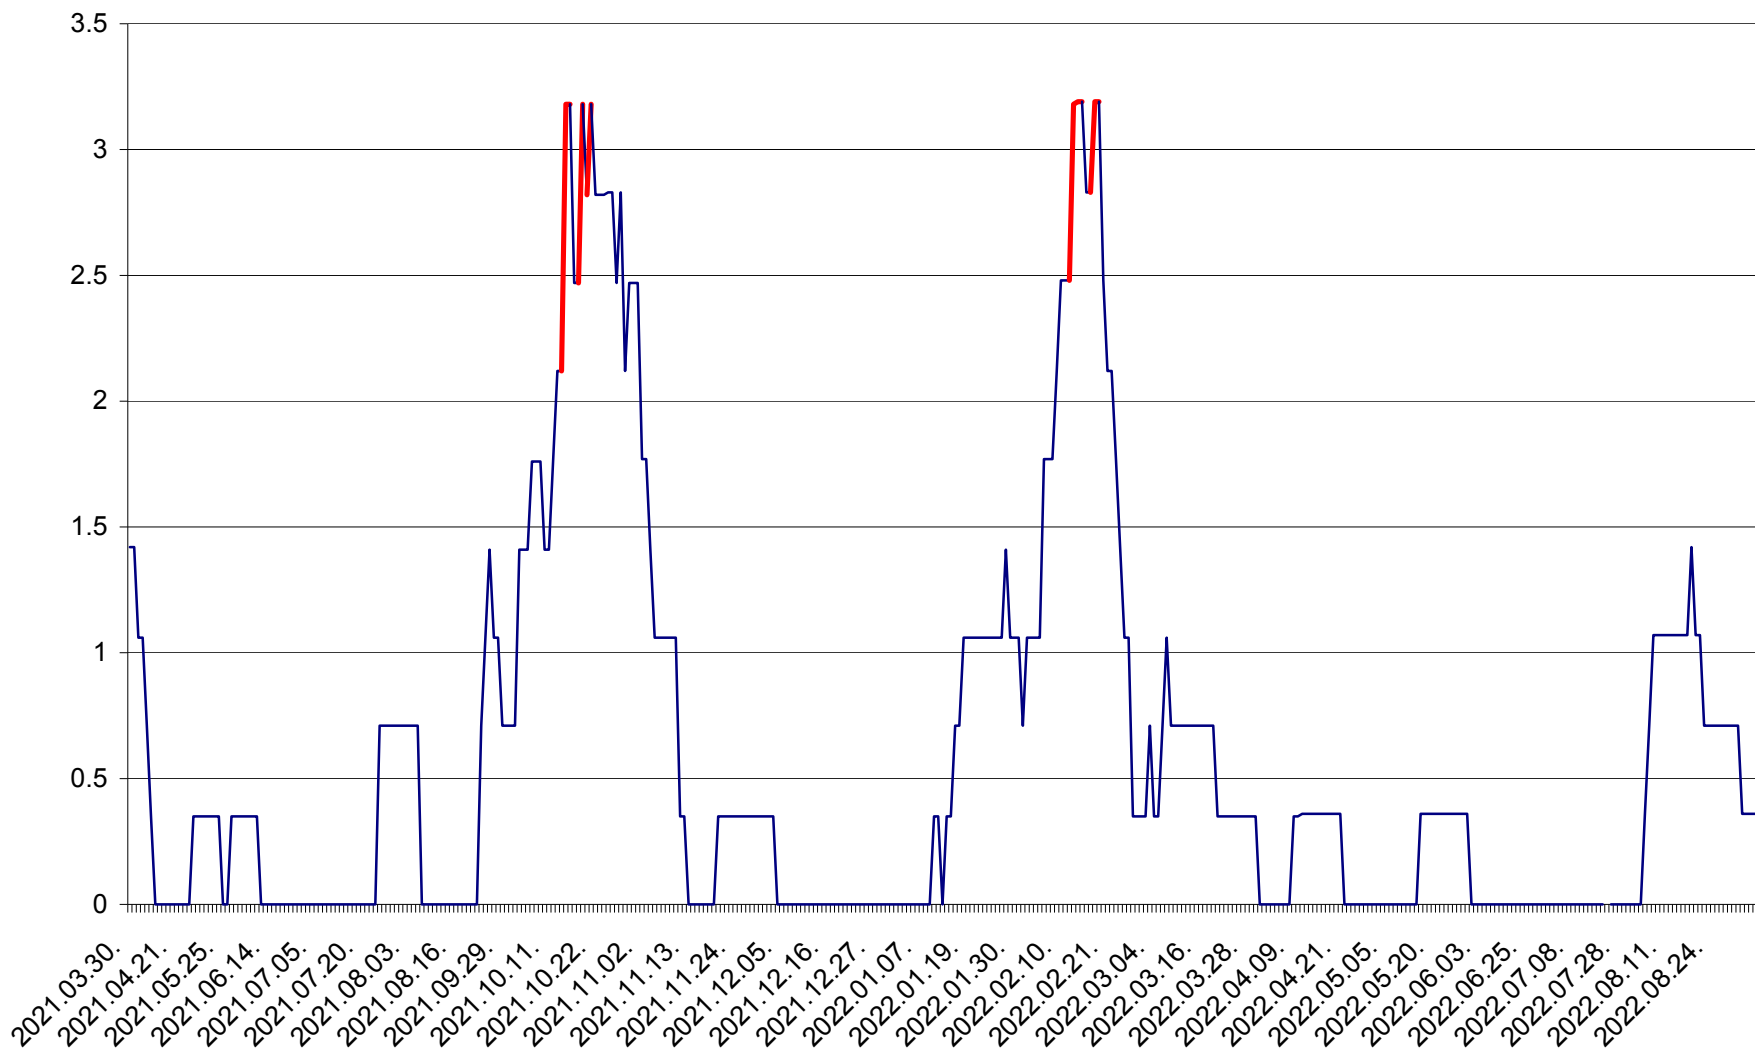

PORUMBENI - Evolutia incidentei cumulate pe 14 zile la ‰ de locuitori
2021.04.01. - 2022.09.06.