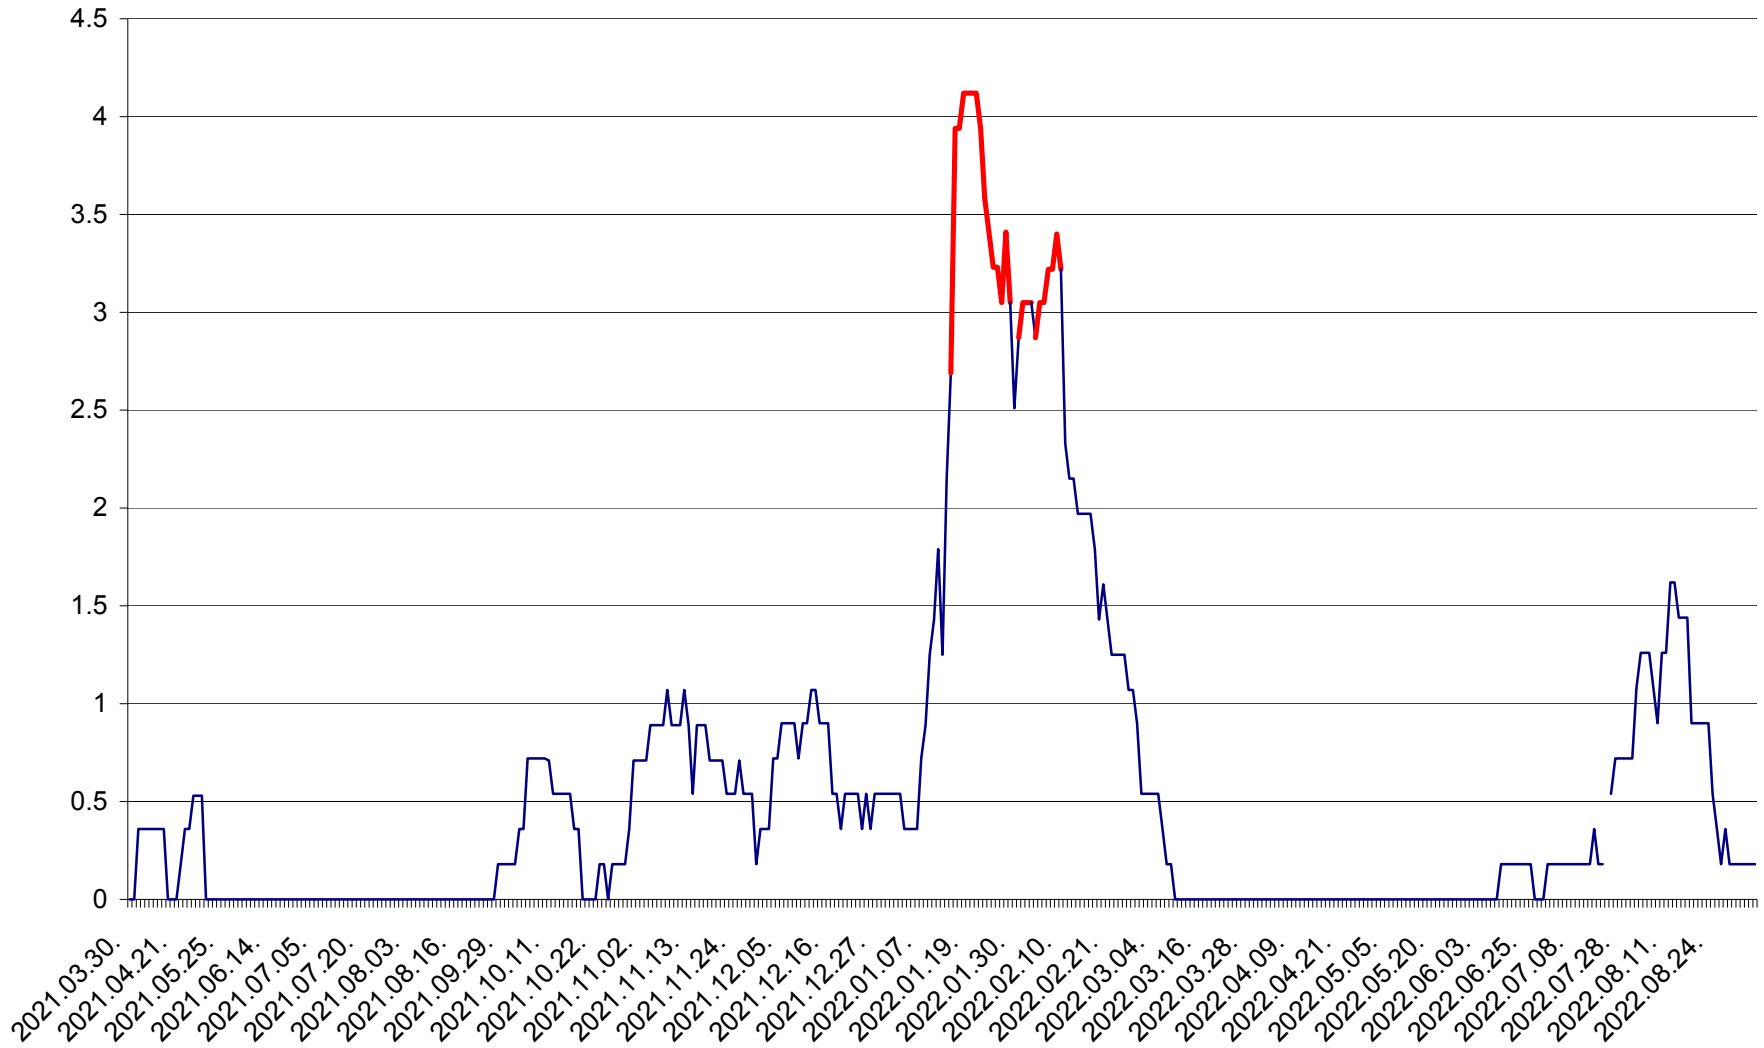

FELICENI - Evolutia incidentei cumulate pe 14 zile la % de locuitori
2021.04.01. - 2022.09.06.

FRUMOASA - Evolutia incidentei cumulate pe 14 zile la ‰ de locuitori
2021.04.01. - 2022.09.06.

GĂLĂUȚAȘ - Evolutia incidentei cumulate pe 14 zile la ‰ de locuitori
2021.04.01. - 2022.09.06.

MUNICIPIUL GHEORGHENI - Evolutia incidentei cumulate pe 14 zile la % de locuitori
2021.04.01. - 2022.09.06.

JOSENI - Evolutia incidentei cumulate pe 14 zile la ‰ de locuitori
2021.04.01. - 2022.09.06.

LĂZAREA - Evolutia incidentei cumulate pe 14 zile la % de locuitori
2021.04.01. - 2022.09.06.

LELICENI - Evolutia incidentei cumulate pe 14 zile la ‰ de locuitori
2021.04.01. - 2022.09.06.

LUETA - Evolutia incidentei cumulate pe 14 zile la ‰ de locuitori
2021.04.01. - 2022.09.06.

LUNCA DE JOS - Evolutia incidentei cumulate pe 14 zile la ‰ de locuitori
2021.04.01. - 2022.09.06.