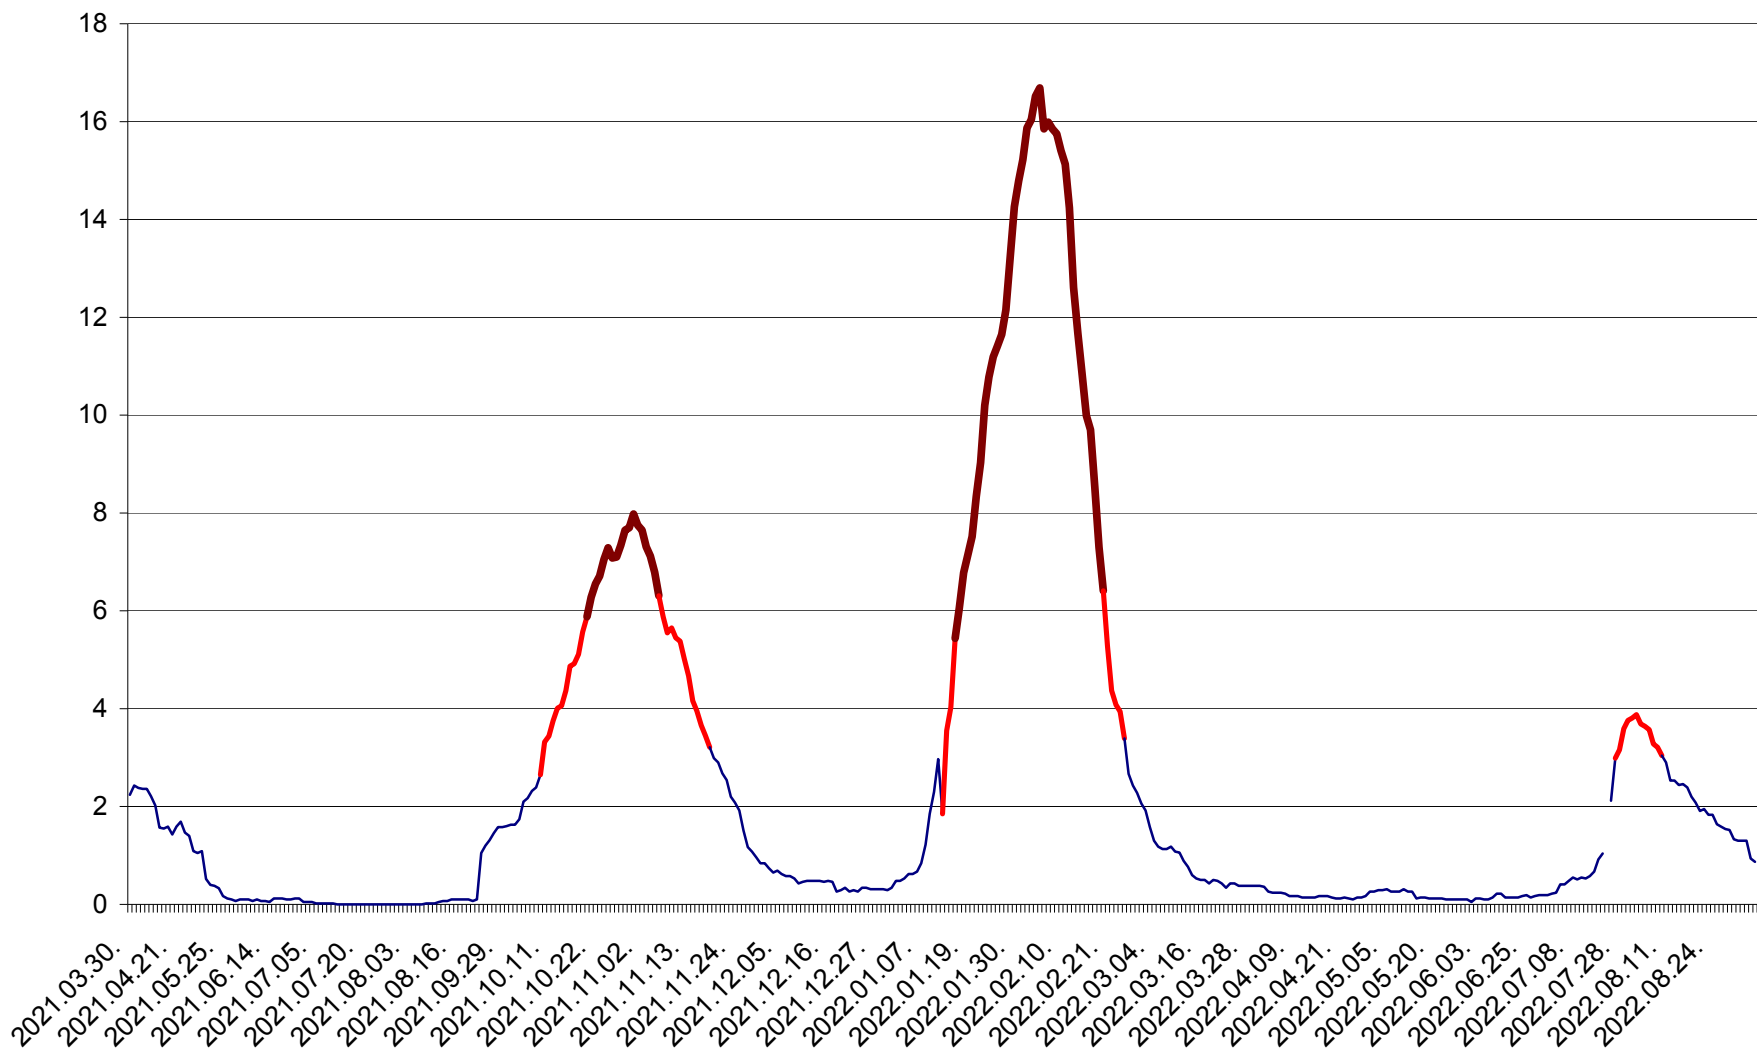

LELICENI - Evolutia incidentei cumulate pe 14 zile la ‰ de locuitori
2021.04.01. - 2022.09.06.

LUETA - Evolutia incidentei cumulate pe 14 zile la ‰ de locuitori
2021.04.01. - 2022.09.06.

LUNCA DE JOS - Evolutia incidentei cumulate pe 14 zile la ‰ de locuitori
2021.04.01. - 2022.09.06.

LUNCA DE SUS - Evolutia incidentei cumulate pe 14 zile la ‰ de locuitori
2021.04.01. - 2022.09.06.

LUPENI - Evolutia incidentei cumulate pe 14 zile la ‰ de locuitori
2021.04.01. - 2022.09.06.

MĂDĂRAȘ - Evolutia incidentei cumulate pe 14 zile la ‰ de locuitori
2021.04.01. - 2022.09.06.

MĂRTINIȘ - Evolutia incidentei cumulate pe 14 zile la % de locuitori
2021.04.01. - 2022.09.06.

MEREȘTI - Evolutia incidentei cumulate pe 14 zile la ‰ de locuitori
2021.04.01. - 2022.09.06.

MUNICIPIUL MIERCUREA-CIUC - Evolutia incidentei cumulate pe 14 zile la ‰ de locuitori
2021.04.01. - 2022.09.06.