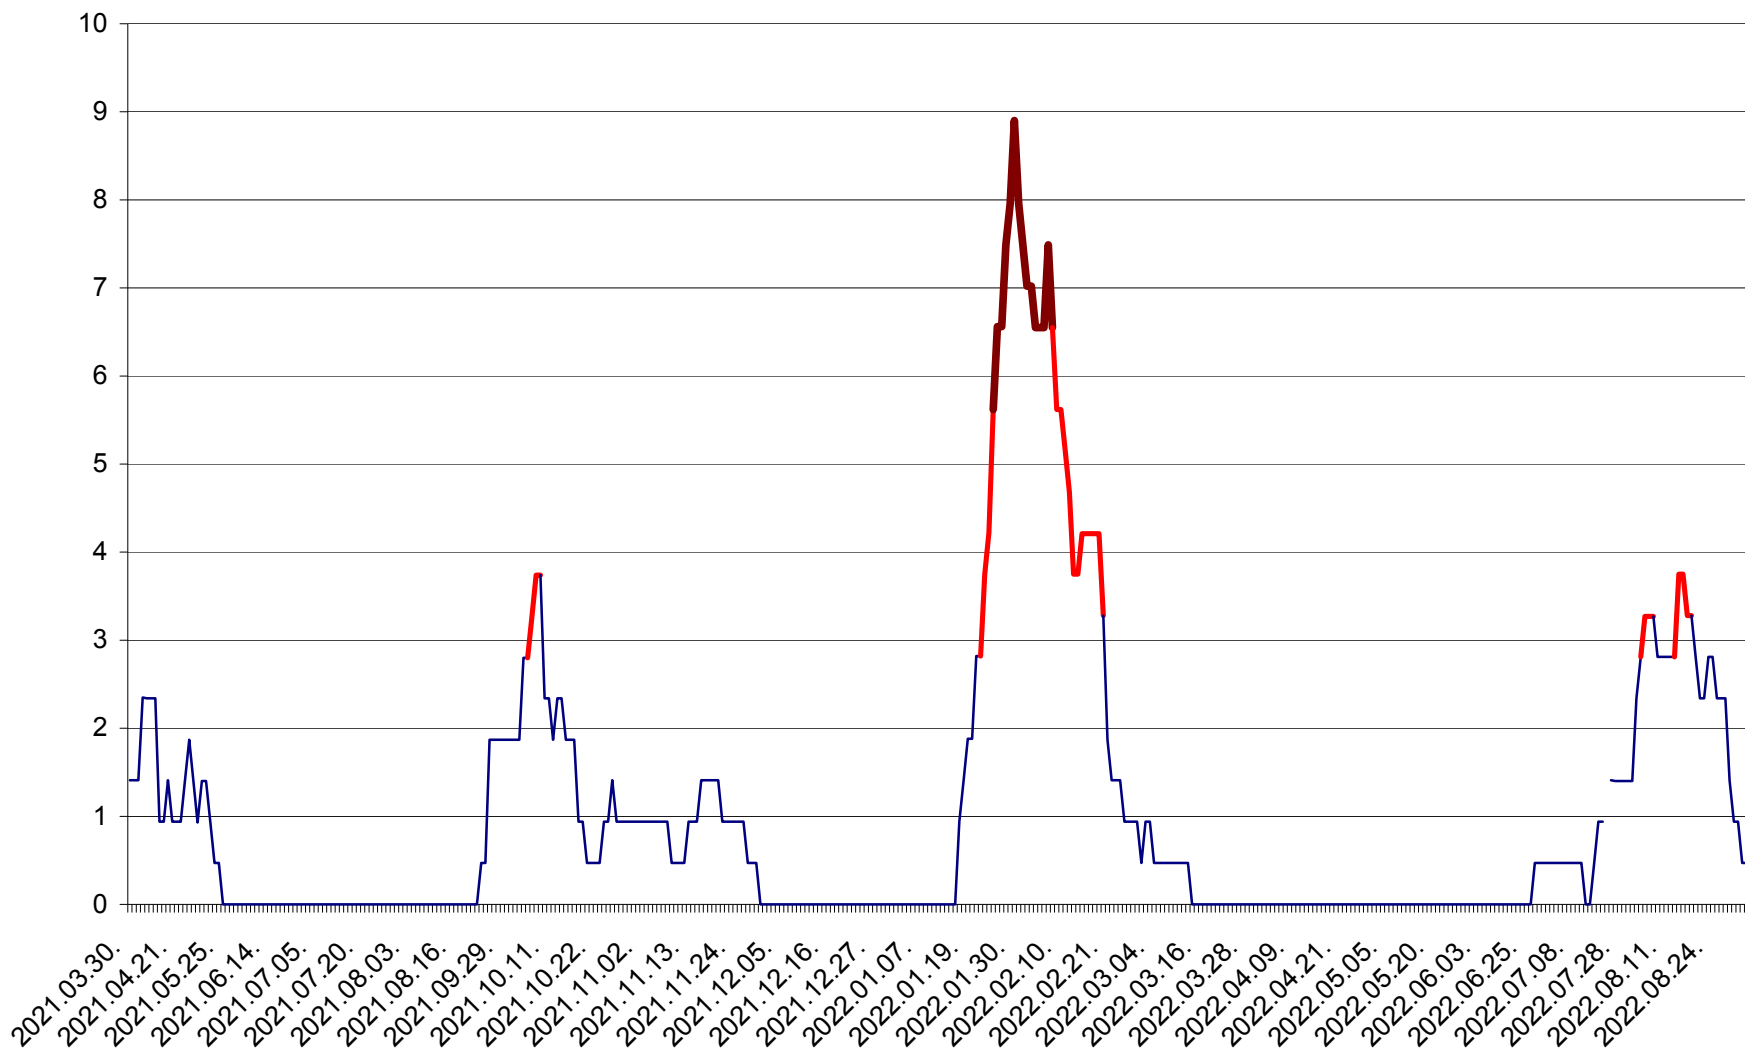

SECUIENI - Evolutia incidentei cumulate pe 14 zile la % de locuitori
2021.04.01. - 2022.09.06.