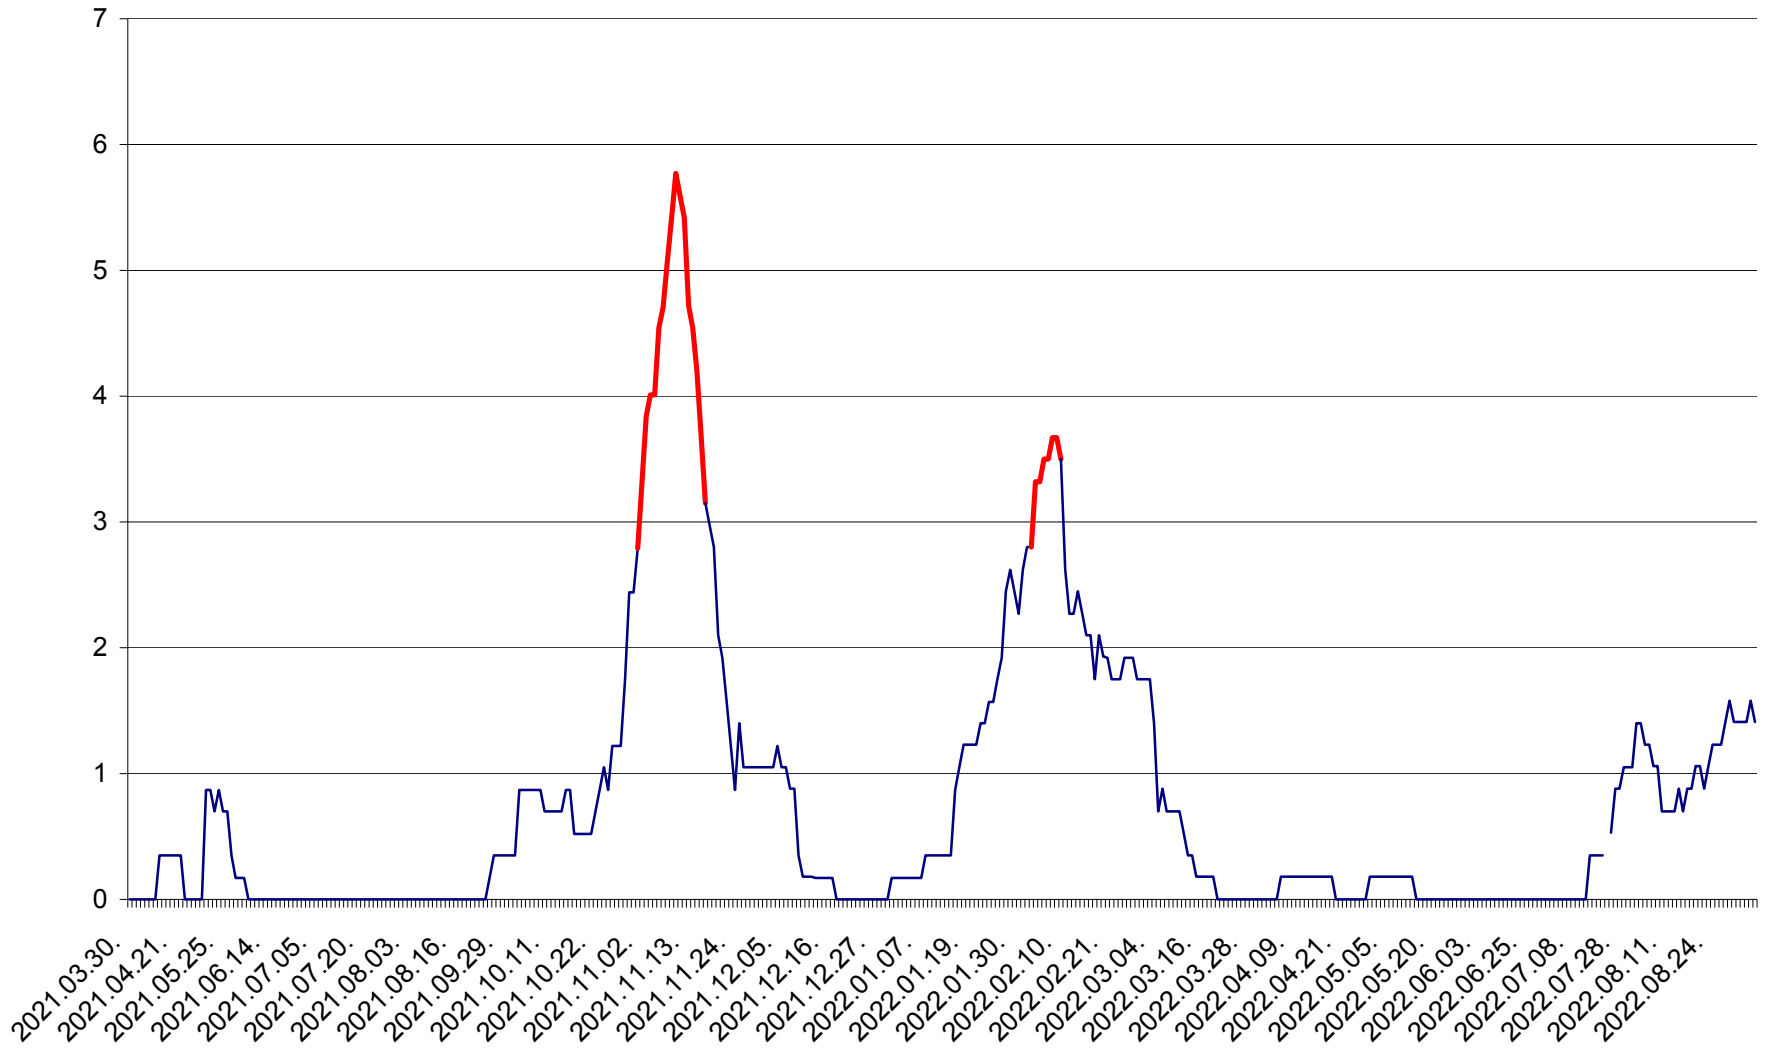

ORAȘ BĂLAN - Evoluția incidenței cumulate pe 14 zile la ‰ de locuitori
2021.04.01. - 2022.09.06.

BILBOR - Evolutia incidentei cumulate pe 14 zile la ‰ de locuitori
2021.04.01. - 2022.09.06.

ORAȘ BORSEC - Evolutia incidentei cumulate pe 14 zile la ‰ de locuitori
2021.04.01. - 2022.09.06.

CORBU - Evolutia incidentei cumulate pe 14 zile la ‰ de locuitori
2021.04.01. - 2022.09.06.

CORUND - Evolutia incidentei cumulate pe 14 zile la ‰ de locuitori
2021.04.01. - 2022.09.06.

COZMENI - Evolutia incidentei cumulate pe 14 zile la ‰ de locuitori
2021.04.01. - 2022.09.06.

ORAȘ CRISTURU SECUIESC - Evolutia incidentei cumulate pe 14 zile la ‰ de locuitori
2021.04.01. - 2022.09.06.

DĂNEȘTI - Evolutia incidentei cumulate pe 14 zile la ‰ de locuitori
2021.04.01. - 2022.09.06.

DÂRJIU - Evolutia incidentei cumulate pe 14 zile la ‰ de locuitori
2021.04.01. - 2022.09.06.

DEALU - Evolutia incidentei cumulate pe 14 zile la ‰ de locuitori
2021.04.01. - 2022.09.06.

DITRĂU - Evolutia incidentei cumulate pe 14 zile la ‰ de locuitori
2021.04.01. - 2022.09.06.