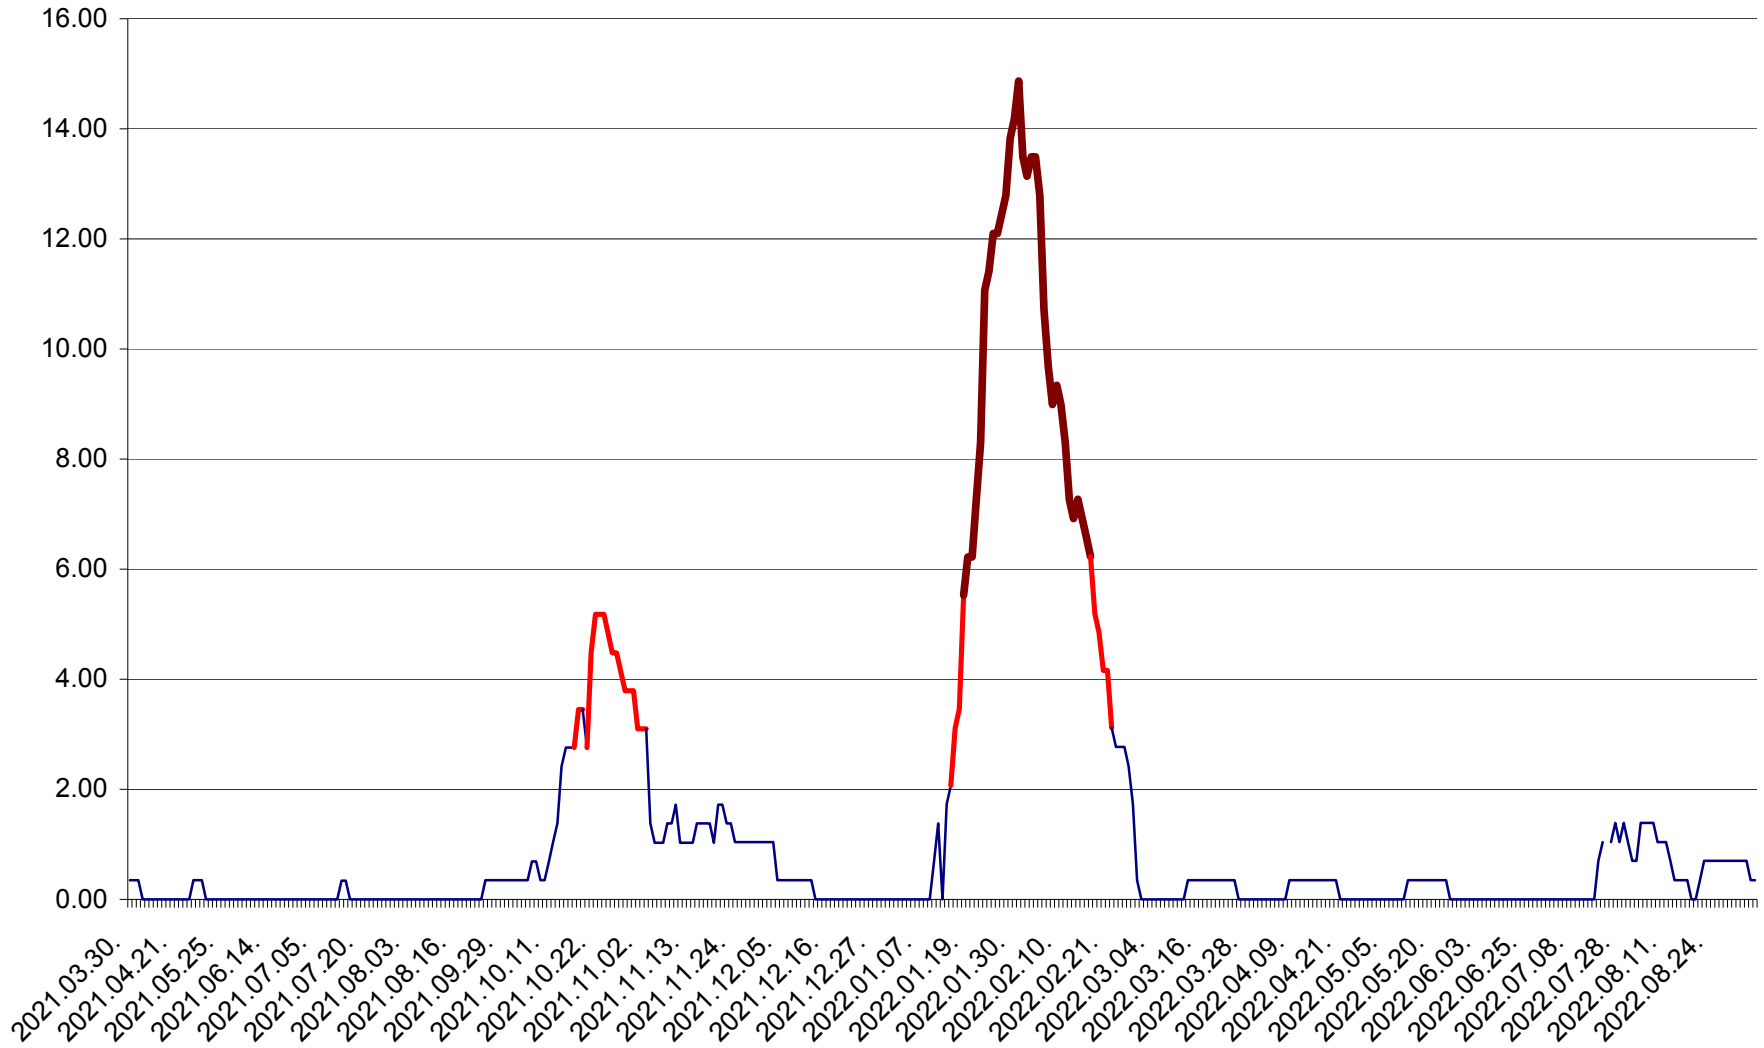

ORAȘ BĂLAN - Evoluția incidenței cumulate pe 14 zile la ‰ de locuitori
2021.04.01. - 2022.09.06.

BILBOR - Evolutia incidentei cumulate pe 14 zile la ‰ de locuitori
2021.04.01. - 2022.09.06.

ORAȘ BORSEC - Evolutia incidentei cumulate pe 14 zile la ‰ de locuitori
2021.04.01. - 2022.09.06.

BRĂDEȘTI - Evolutia incidentei cumulate pe 14 zile la ‰ de locuitori
2021.04.01. - 2022.09.06.

CĂPÂLNIȚA - Evoluția incidenței cumulate pe 14 zile la ‰ de locuitori
2021.04.01. - 2022.09.06.

CÂRȚA - Evolutia incidentei cumulate pe 14 zile la ‰ de locuitori
2021.04.01. - 2022.09.06.

CICEU - Evolutia incidentei cumulate pe 14 zile la ‰ de locuitori
2021.04.01. - 2022.09.06.

CIUCSÂNGEORGIU - Evolutia incidentei cumulate pe 14 zile la ‰ de locuitori
2021.04.01. - 2022.09.06.

CIUMANI - Evolutia incidentei cumulate pe 14 zile la ‰ de locuitori
2021.04.01. - 2022.09.06.

CORBU - Evolutia incidentei cumulate pe 14 zile la ‰ de locuitori
2021.04.01. - 2022.09.06.

CORUND - Evolutia incidentei cumulate pe 14 zile la ‰ de locuitori
2021.04.01. - 2022.09.06.

COZMENI - Evolutia incidentei cumulate pe 14 zile la ‰ de locuitori
2021.04.01. - 2022.09.06.