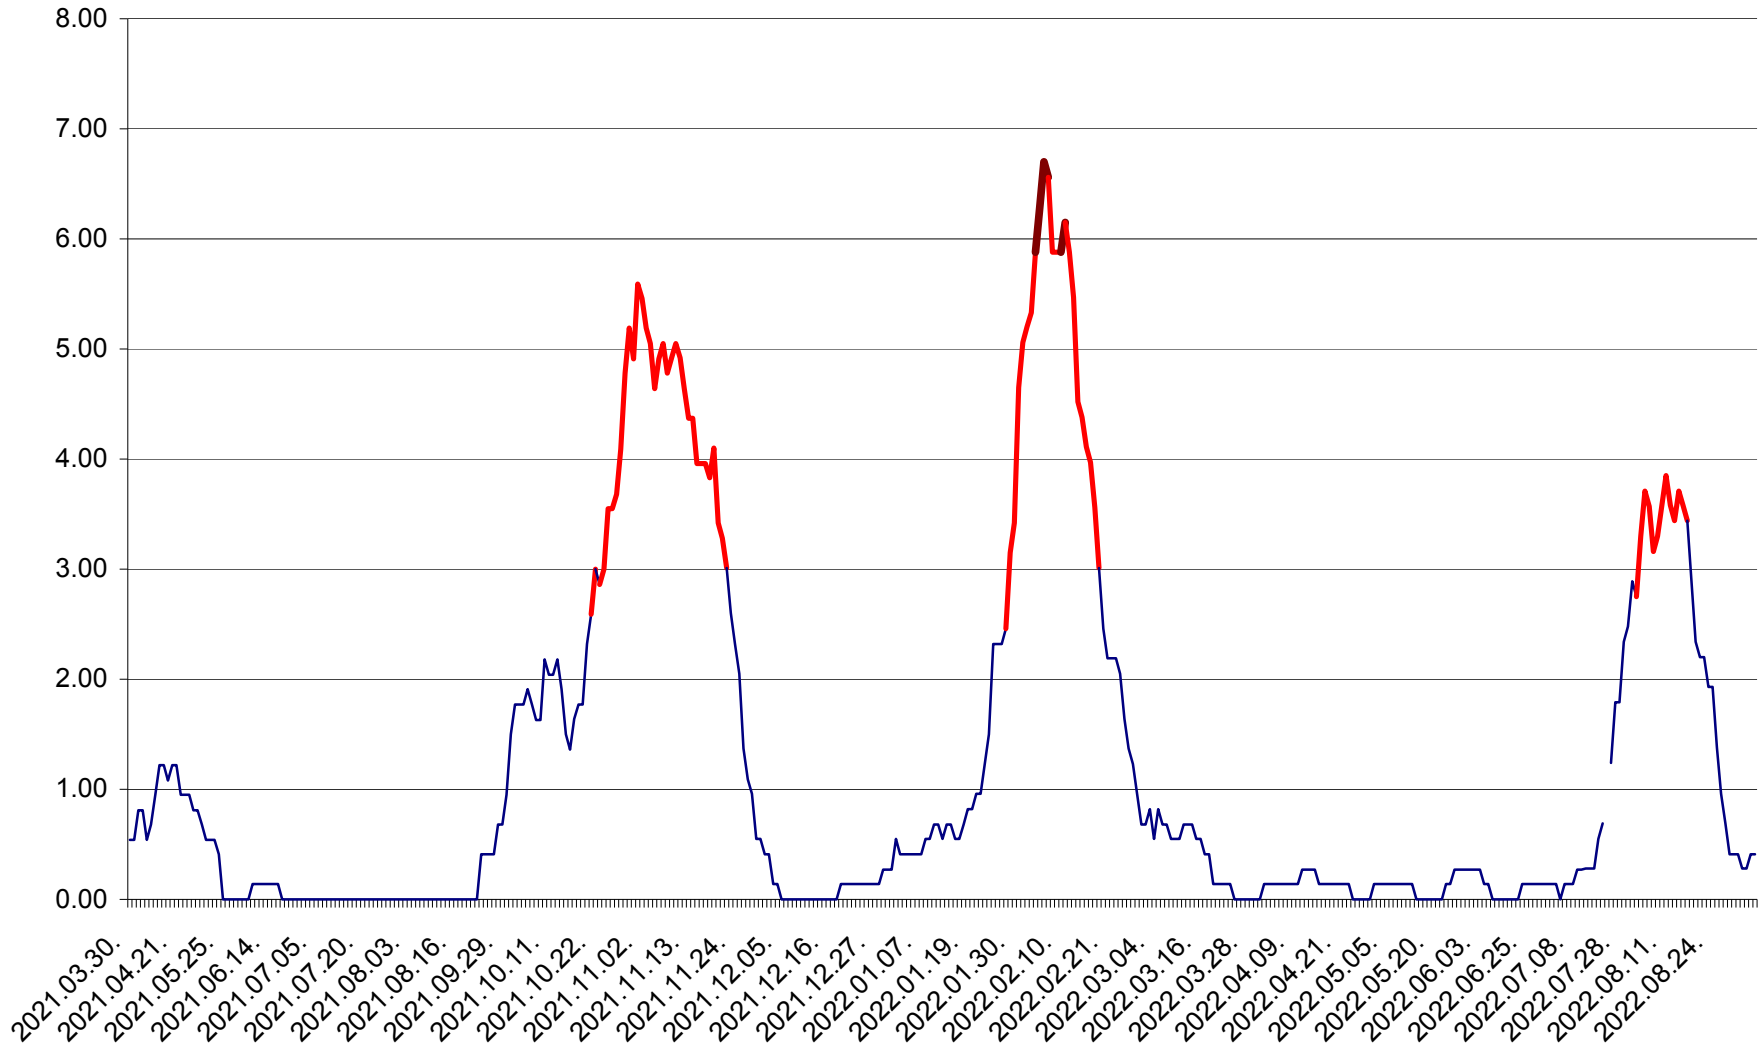

ATID - Evolutia incidentei cumulate pe 14 zile la % de locuitori
2021.04.01. - 2022.09.06.

AVRĂMEȘTI - Evolutia incidentei cumulate pe 14 zile la ‰ de locuitori
2021.04.01. - 2022.09.06.

ORAȘ BĂILE TUȘNAD - Evolutia incidentei cumulate pe 14 zile la ‰ de locuitori
2021.04.01. - 2022.09.06.

ORAȘ BĂLAN - Evoluția incidenței cumulate pe 14 zile la ‰ de locuitori
2021.04.01. - 2022.09.06.

BILBOR - Evolutia incidentei cumulate pe 14 zile la ‰ de locuitori
2021.04.01. - 2022.09.06.

ORAȘ BORSEC - Evolutia incidentei cumulate pe 14 zile la ‰ de locuitori
2021.04.01. - 2022.09.06.

BRĂDEȘTI - Evolutia incidentei cumulate pe 14 zile la ‰ de locuitori
2021.04.01. - 2022.09.06.

CĂPÂLNIȚA - Evoluția incidenței cumulate pe 14 zile la ‰ de locuitori
2021.04.01. - 2022.09.06.

CÂRȚA - Evolutia incidentei cumulate pe 14 zile la ‰ de locuitori
2021.04.01. - 2022.09.06.