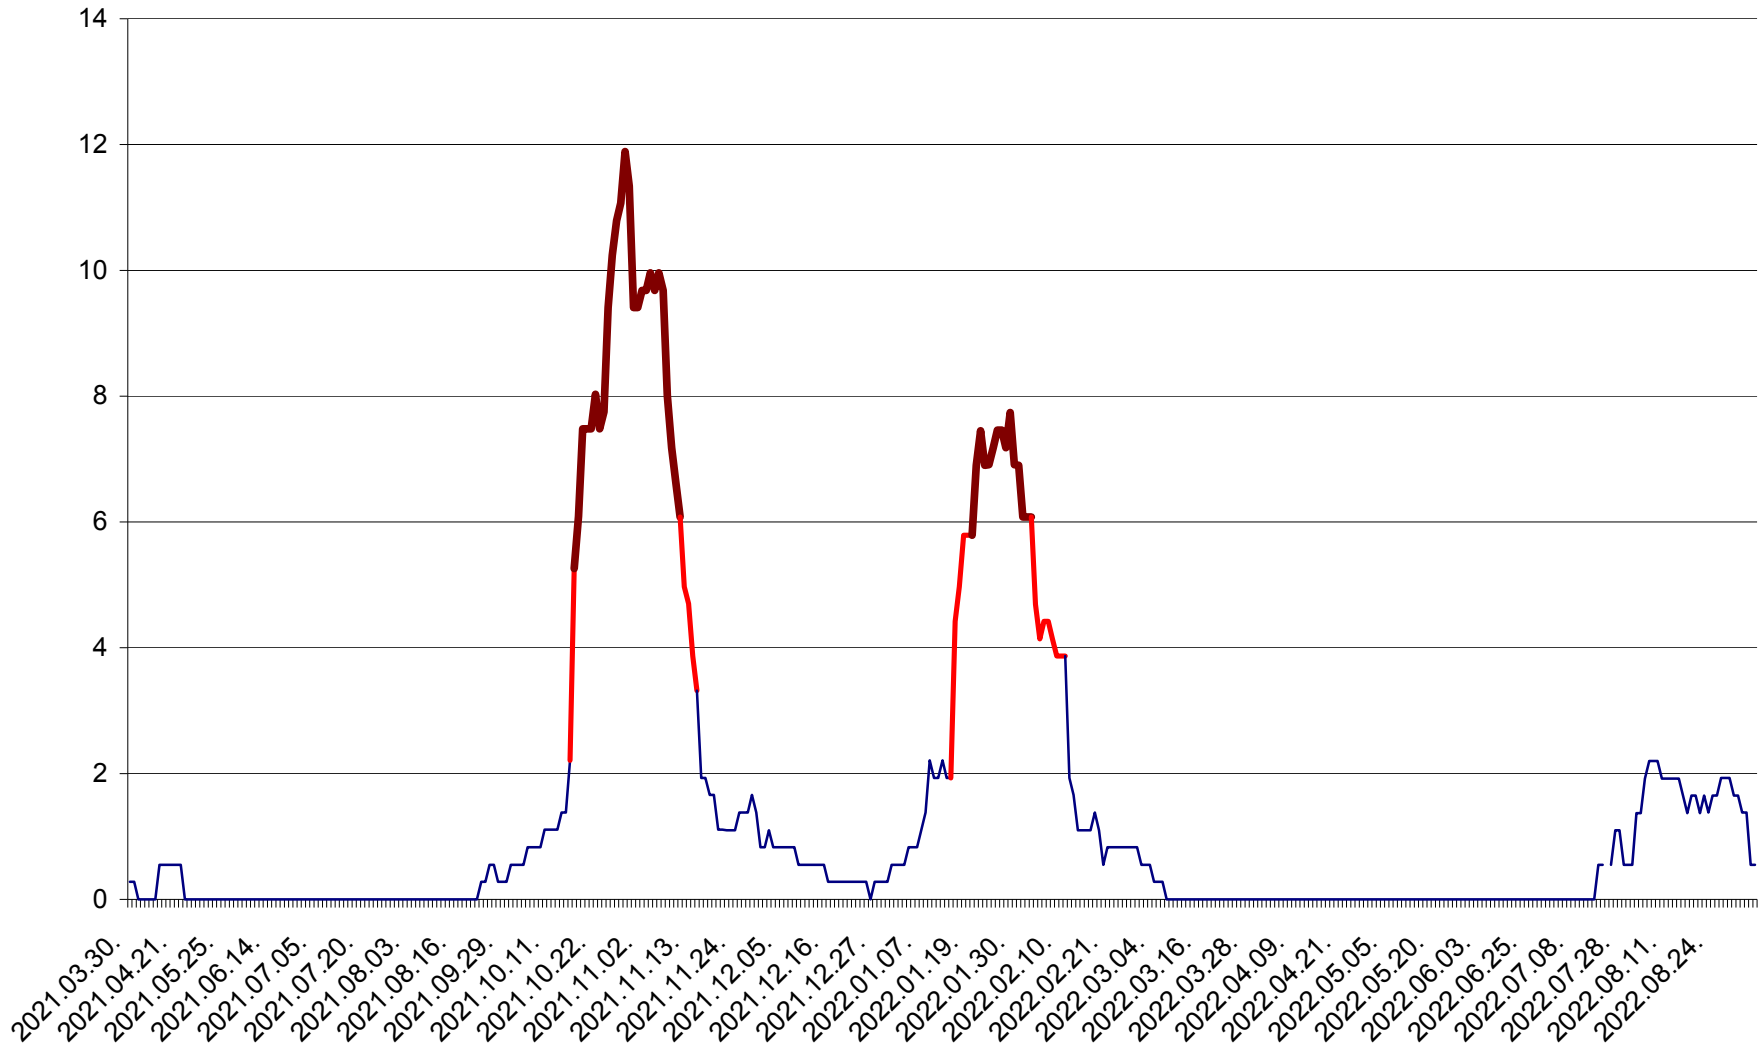

DÂRJIU - Evolutia incidentei cumulate pe 14 zile la ‰ de locuitori
2021.04.01. - 2022.09.06.

DEALU - Evolutia incidentei cumulate pe 14 zile la ‰ de locuitori
2021.04.01. - 2022.09.06.

DITRĂU - Evolutia incidentei cumulate pe 14 zile la ‰ de locuitori
2021.04.01. - 2022.09.06.

FELICENI - Evolutia incidentei cumulate pe 14 zile la % de locuitori
2021.04.01. - 2022.09.06.

FRUMOASA - Evolutia incidentei cumulate pe 14 zile la ‰ de locuitori
2021.04.01. - 2022.09.06.

GĂLĂUȚAȘ - Evolutia incidentei cumulate pe 14 zile la ‰ de locuitori
2021.04.01. - 2022.09.06.

MUNICIPIUL GHEORGHENI - Evolutia incidentei cumulate pe 14 zile la % de locuitori
2021.04.01. - 2022.09.06.

JOSENI - Evolutia incidentei cumulate pe 14 zile la ‰ de locuitori
2021.04.01. - 2022.09.06.

LĂZAREA - Evolutia incidentei cumulate pe 14 zile la % de locuitori
2021.04.01. - 2022.09.06.

LELICENI - Evolutia incidentei cumulate pe 14 zile la ‰ de locuitori
2021.04.01. - 2022.09.06.

LUETA - Evolutia incidentei cumulate pe 14 zile la ‰ de locuitori
2021.04.01. - 2022.09.06.

LUNCA DE JOS - Evolutia incidentei cumulate pe 14 zile la ‰ de locuitori
2021.04.01. - 2022.09.06.