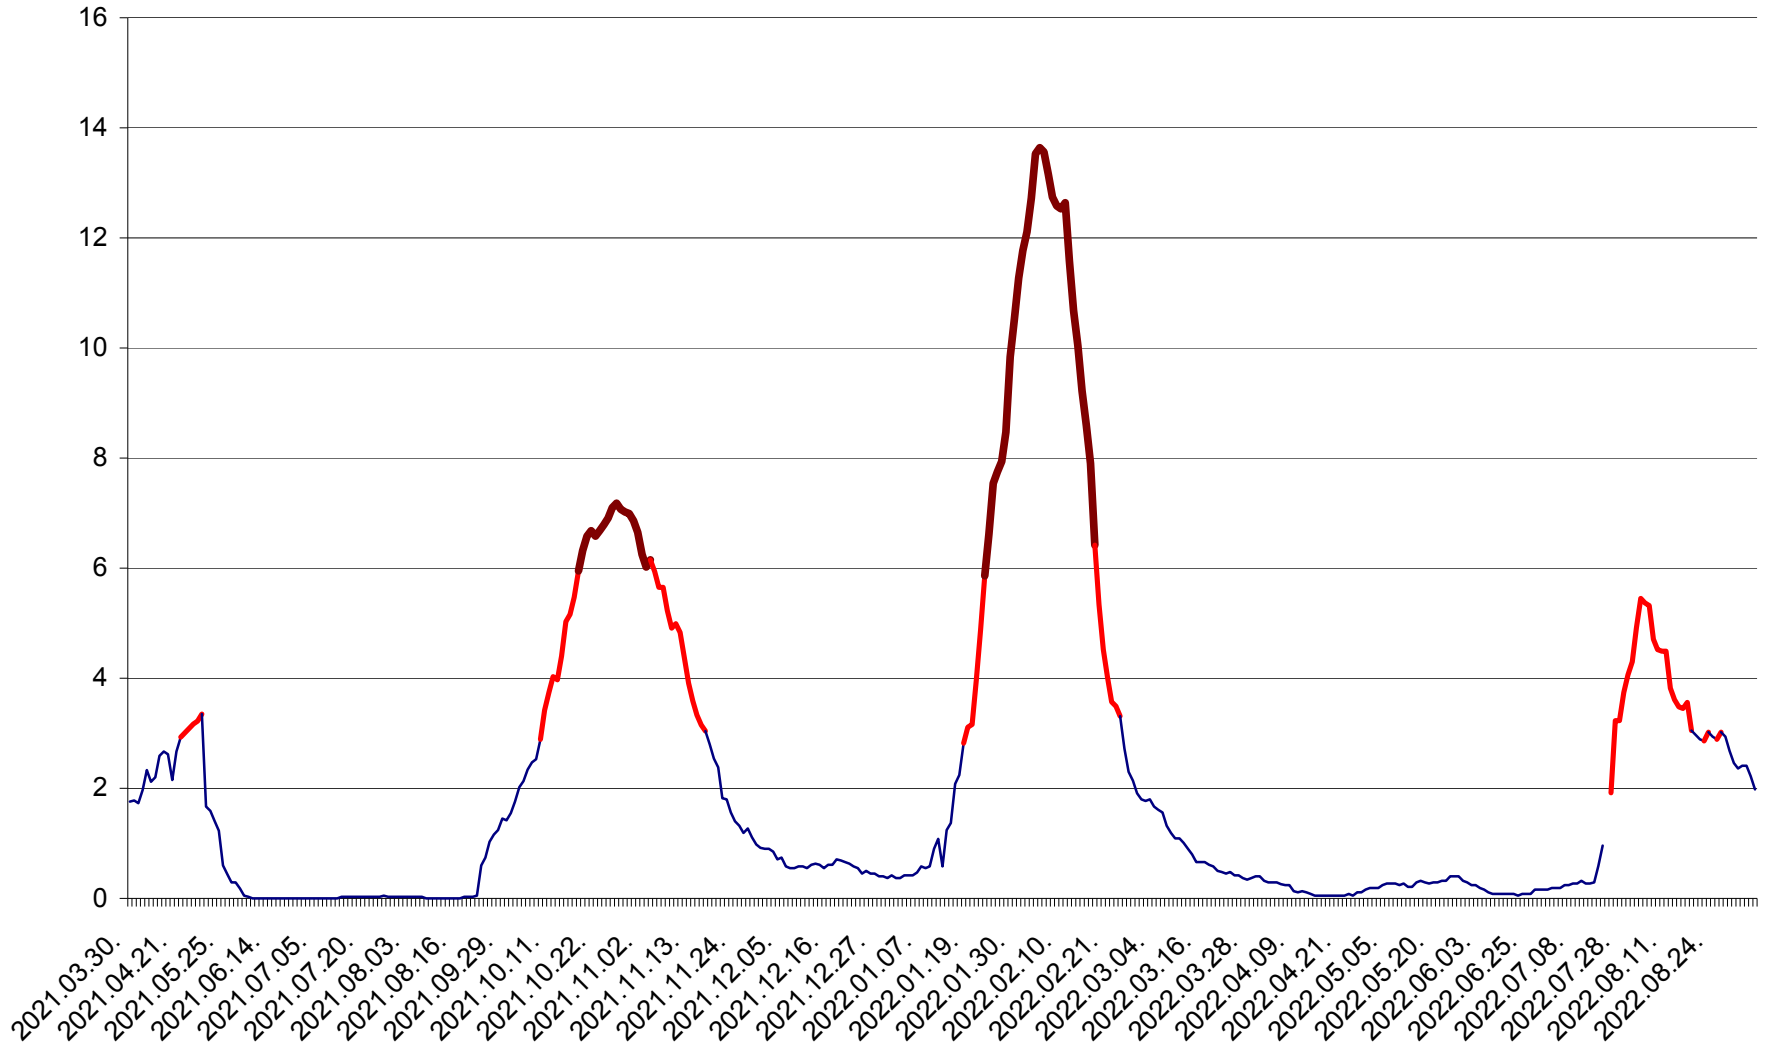

MĂRTINIȘ - Evolutia incidentei cumulate pe 14 zile la % de locuitori
2021.04.01. - 2022.09.06.

MEREȘTI - Evolutia incidentei cumulate pe 14 zile la ‰ de locuitori
2021.04.01. - 2022.09.06.

MUNICIPIUL MIERCUREA-CIUC - Evolutia incidentei cumulate pe 14 zile la ‰ de locuitori
2021.04.01. - 2022.09.06.

MIHĂILENI - Evolutia incidentei cumulate pe 14 zile la ‰ de locuitori
2021.04.01. - 2022.09.06.

MUGENI - Evolutia incidentei cumulate pe 14 zile la ‰ de locuitori
2021.04.01. - 2022.09.06.

OCLAND - Evolutia incidentei cumulate pe 14 zile la ‰ de locuitori
2021.04.01. - 2022.09.06.

MUNICIPIUL ODORHEIU SECUIESC - Evolutia incidentei cumulate pe 14 zile la % de locuitori
2021.04.01. - 2022.09.06.

PĂULENI-CIUC - Evolutia incidentei cumulate pe 14 zile la ‰ de locuitori
2021.04.01. - 2022.09.06.