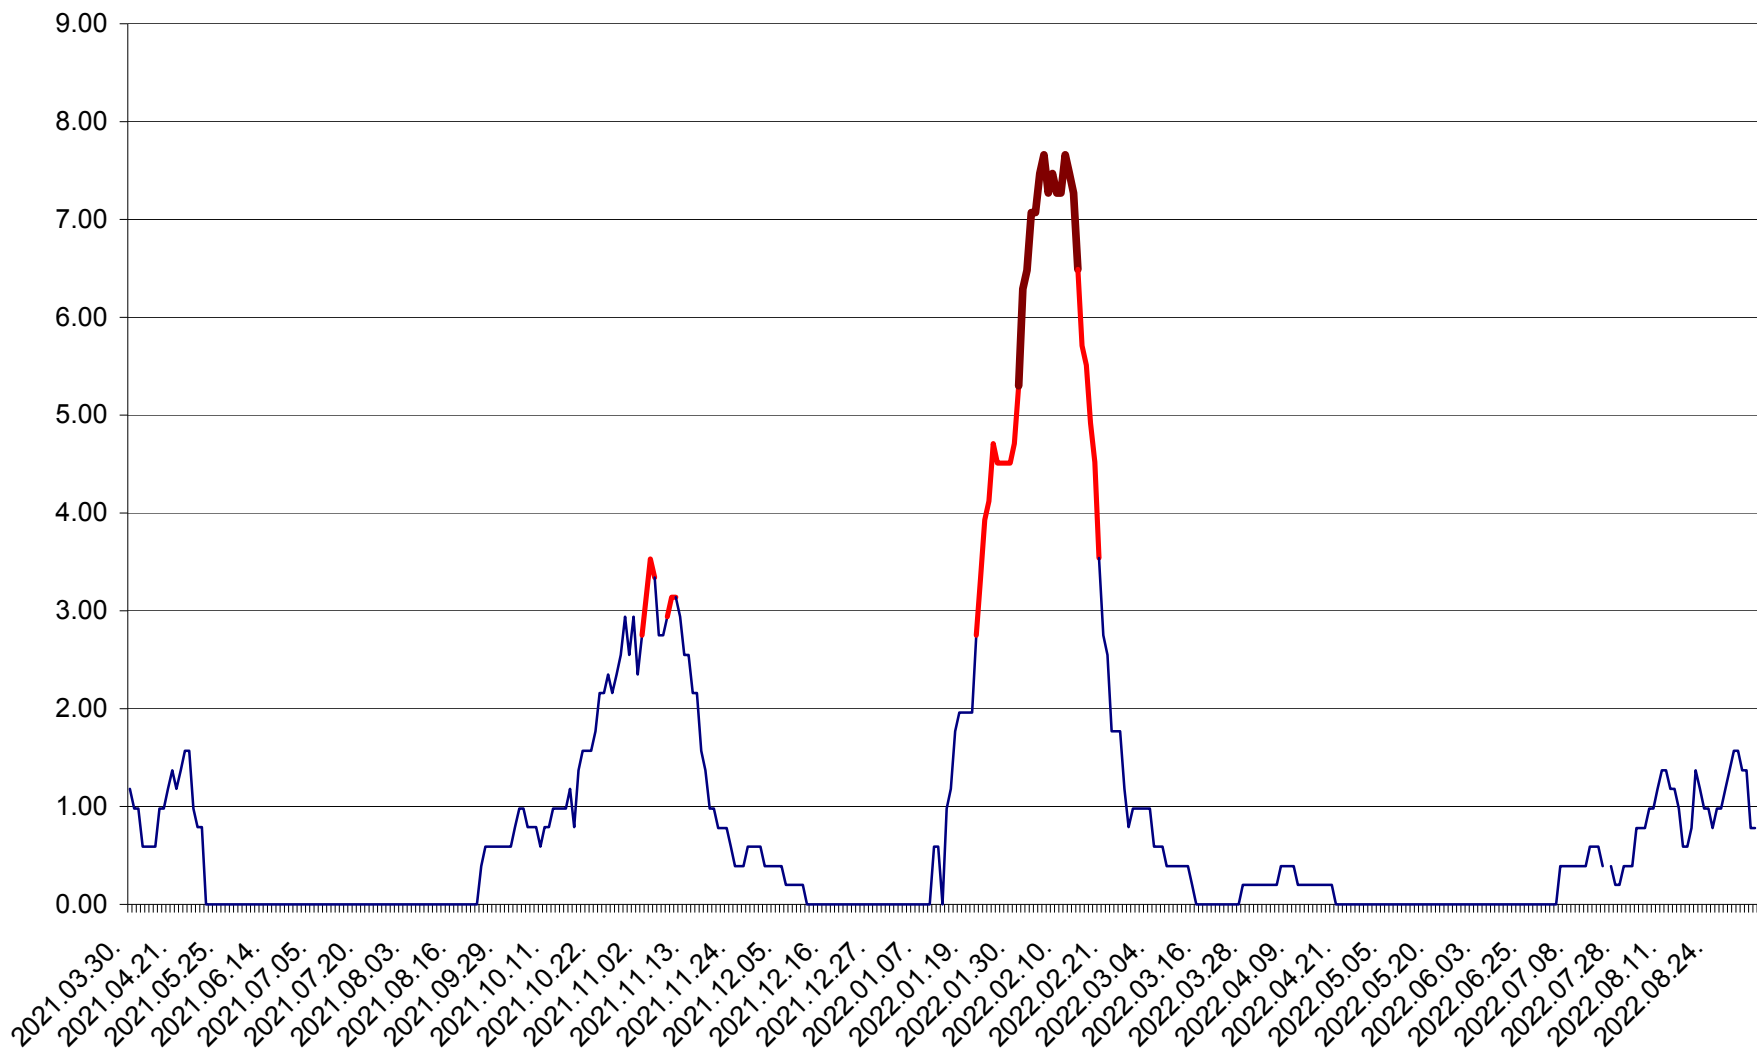

ORAȘ BĂLAN - Evoluția incidenței cumulate pe 14 zile la ‰ de locuitori
2021.04.01. - 2022.09.06.

BILBOR - Evolutia incidentei cumulate pe 14 zile la ‰ de locuitori
2021.04.01. - 2022.09.06.

ORAȘ BORSEC - Evolutia incidentei cumulate pe 14 zile la ‰ de locuitori
2021.04.01. - 2022.09.06.

BRĂDEȘTI - Evolutia incidentei cumulate pe 14 zile la ‰ de locuitori
2021.04.01. - 2022.09.06.

CĂPÂLNIȚA - Evoluția incidenței cumulate pe 14 zile la ‰ de locuitori
2021.04.01. - 2022.09.06.

CÂRȚA - Evolutia incidentei cumulate pe 14 zile la ‰ de locuitori
2021.04.01. - 2022.09.06.

CICEU - Evolutia incidentei cumulate pe 14 zile la ‰ de locuitori
2021.04.01. - 2022.09.06.

CIUCSÂNGEORGIU - Evolutia incidentei cumulate pe 14 zile la ‰ de locuitori
2021.04.01. - 2022.09.06.

CIUMANI - Evolutia incidentei cumulate pe 14 zile la ‰ de locuitori
2021.04.01. - 2022.09.06.

CORBU - Evolutia incidentei cumulate pe 14 zile la ‰ de locuitori
2021.04.01. - 2022.09.06.

CORUND - Evolutia incidentei cumulate pe 14 zile la ‰ de locuitori
2021.04.01. - 2022.09.06.

COZMENI - Evolutia incidentei cumulate pe 14 zile la ‰ de locuitori
2021.04.01. - 2022.09.06.