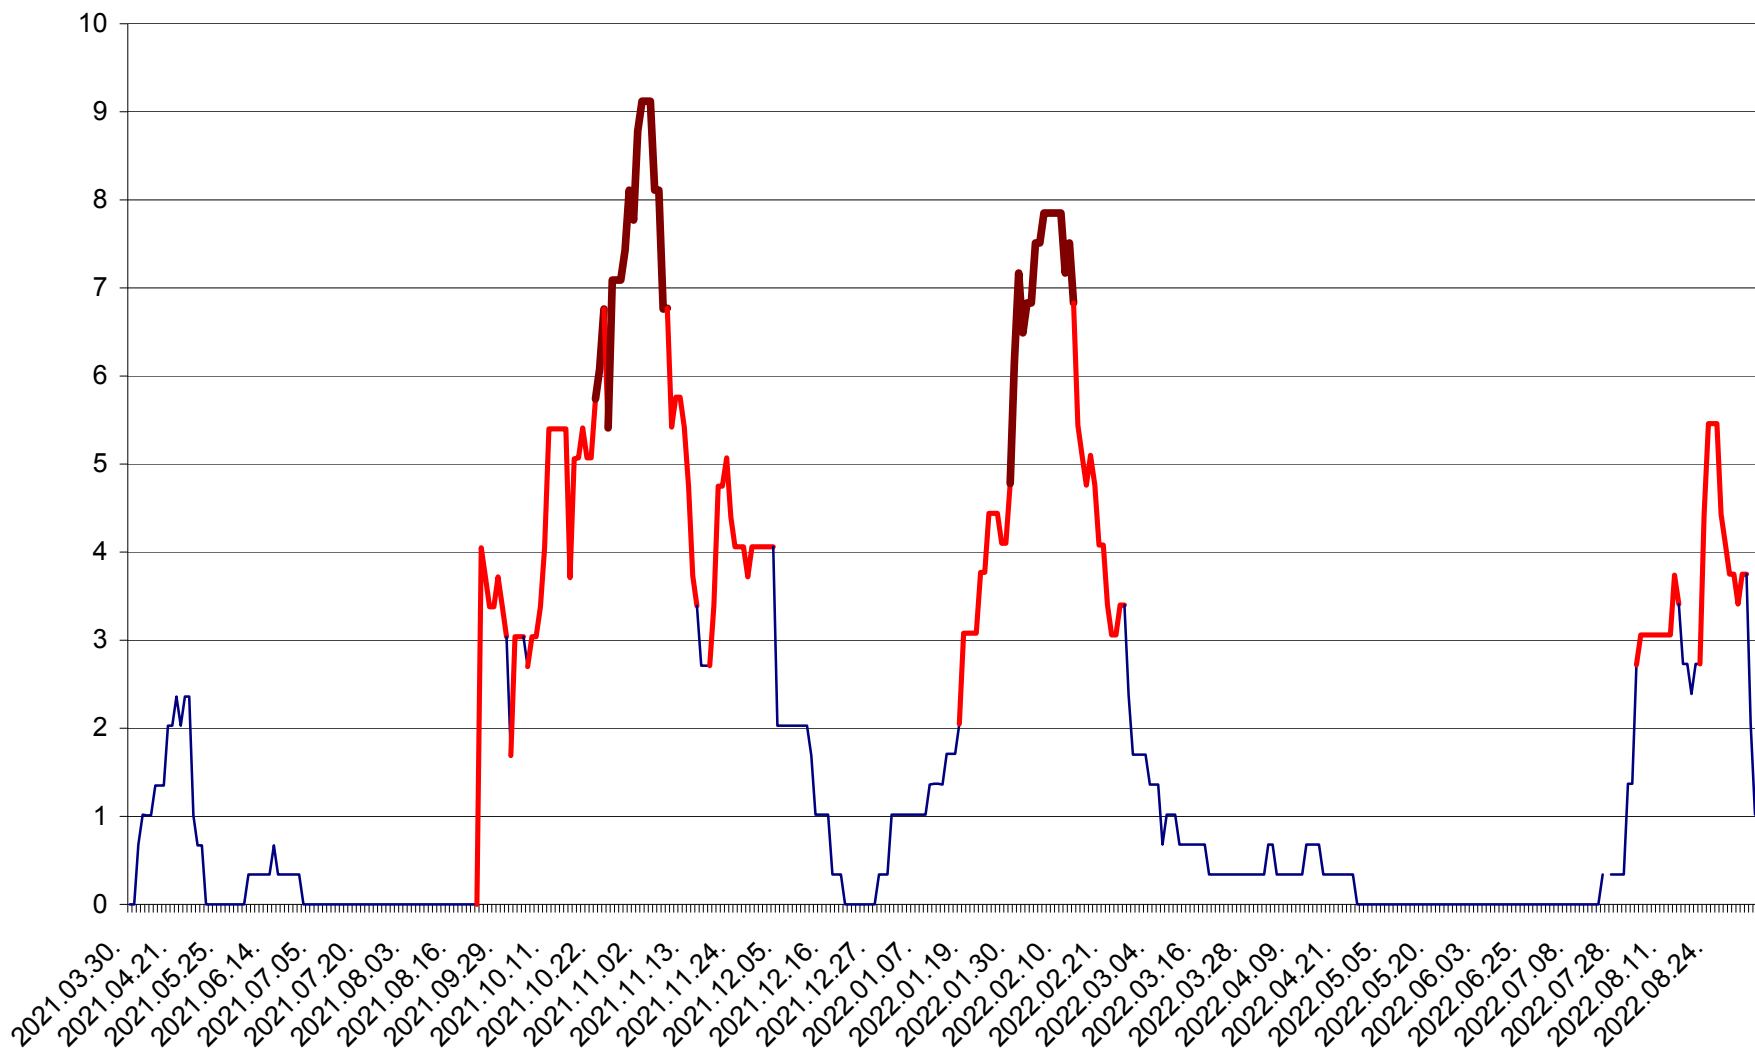

LELICENI - Evolutia incidentei cumulate pe 14 zile la ‰ de locuitori
2021.04.01. - 2022.09.06.

LUETA - Evolutia incidentei cumulate pe 14 zile la ‰ de locuitori
2021.04.01. - 2022.09.06.

LUNCA DE JOS - Evolutia incidentei cumulate pe 14 zile la ‰ de locuitori
2021.04.01. - 2022.09.06.

LUNCA DE SUS - Evolutia incidentei cumulate pe 14 zile la ‰ de locuitori
2021.04.01. - 2022.09.06.

LUPENI - Evolutia incidentei cumulate pe 14 zile la ‰ de locuitori
2021.04.01. - 2022.09.06.

MĂDĂRAȘ - Evolutia incidentei cumulate pe 14 zile la ‰ de locuitori
2021.04.01. - 2022.09.06.

MĂRTINIȘ - Evolutia incidentei cumulate pe 14 zile la % de locuitori
2021.04.01. - 2022.09.06.

MEREȘTI - Evolutia incidentei cumulate pe 14 zile la ‰ de locuitori
2021.04.01. - 2022.09.06.

MUNICIPIUL MIERCUREA-CIUC - Evolutia incidentei cumulate pe 14 zile la ‰ de locuitori
2021.04.01. - 2022.09.06.