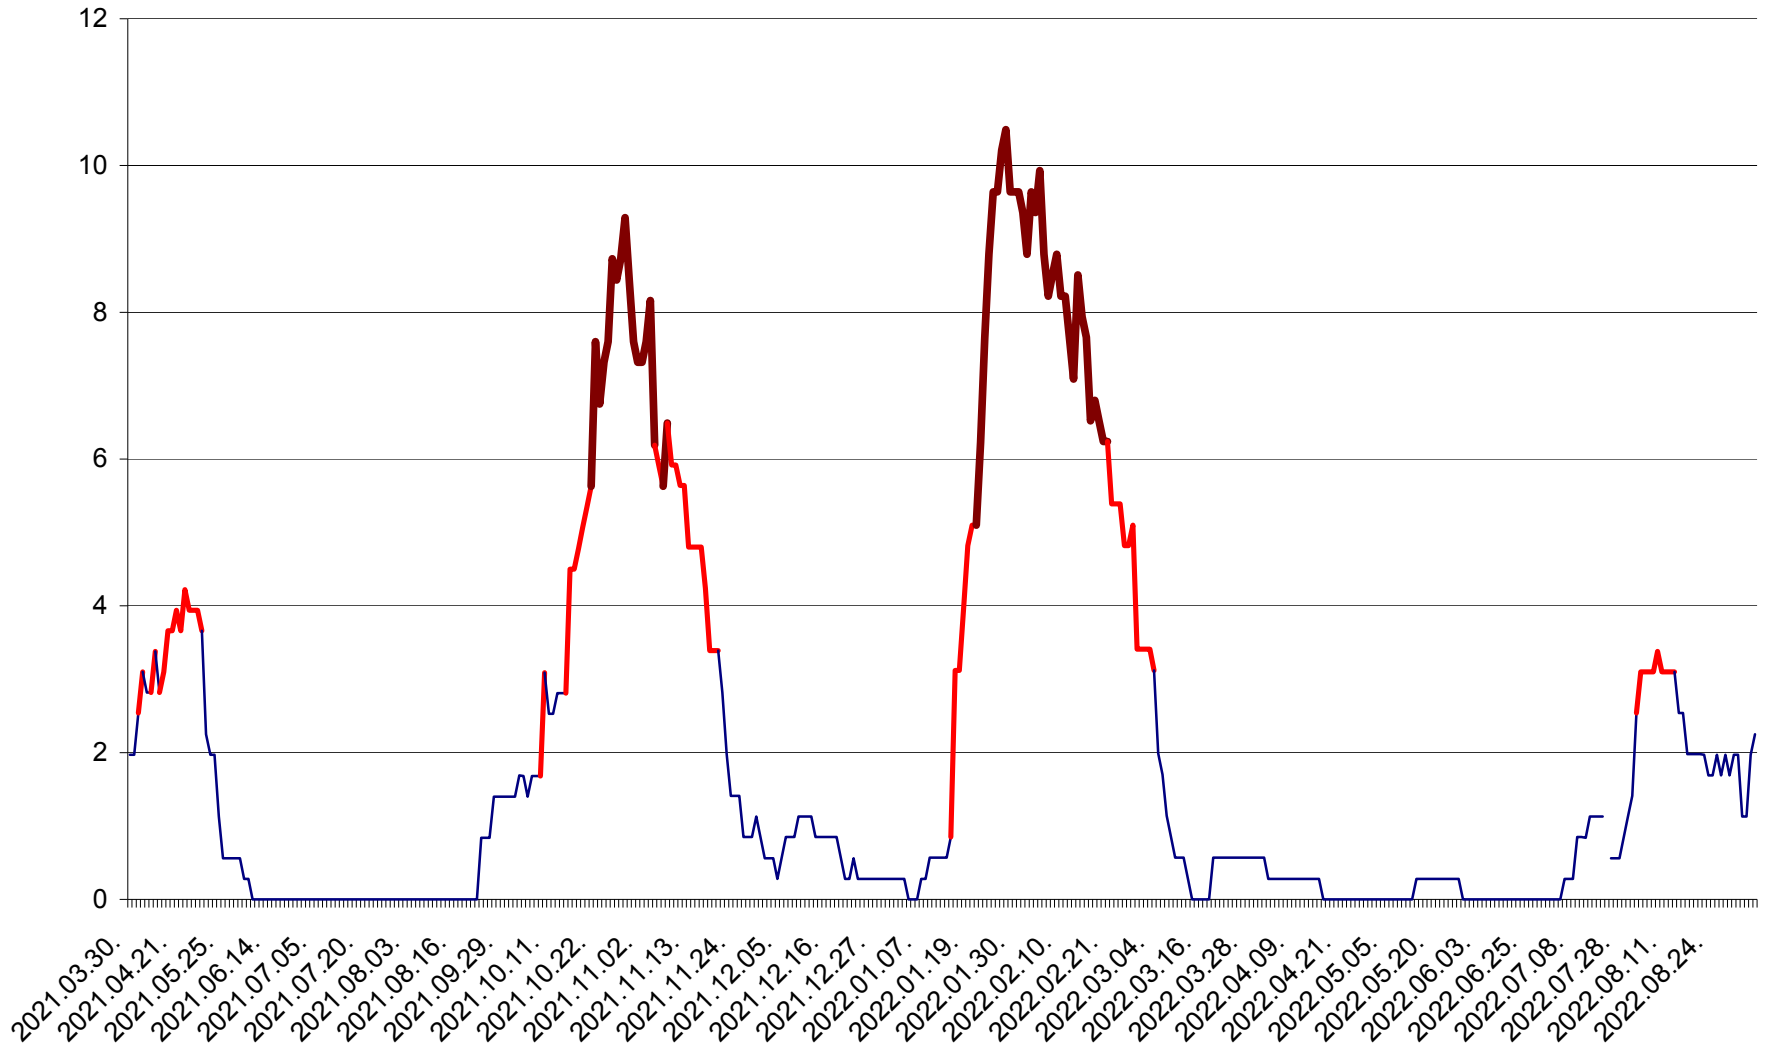

CORBU - Evolutia incidentei cumulate pe 14 zile la ‰ de locuitori
2021.04.01. - 2022.09.06.

CORUND - Evolutia incidentei cumulate pe 14 zile la ‰ de locuitori
2021.04.01. - 2022.09.06.

COZMENI - Evolutia incidentei cumulate pe 14 zile la ‰ de locuitori
2021.04.01. - 2022.09.06.

ORAȘ CRISTURU SECUIESC - Evolutia incidentei cumulate pe 14 zile la ‰ de locuitori
2021.04.01. - 2022.09.06.

DĂNEȘTI - Evolutia incidentei cumulate pe 14 zile la ‰ de locuitori
2021.04.01. - 2022.09.06.

DÂRJIU - Evolutia incidentei cumulate pe 14 zile la ‰ de locuitori
2021.04.01. - 2022.09.06.

DEALU - Evolutia incidentei cumulate pe 14 zile la ‰ de locuitori
2021.04.01. - 2022.09.06.

DITRĂU - Evolutia incidentei cumulate pe 14 zile la ‰ de locuitori
2021.04.01. - 2022.09.06.

FELICENI - Evolutia incidentei cumulate pe 14 zile la % de locuitori
2021.04.01. - 2022.09.06.

FRUMOASA - Evolutia incidentei cumulate pe 14 zile la ‰ de locuitori
2021.04.01. - 2022.09.06.

GĂLĂUȚAȘ - Evolutia incidentei cumulate pe 14 zile la ‰ de locuitori
2021.04.01. - 2022.09.06.