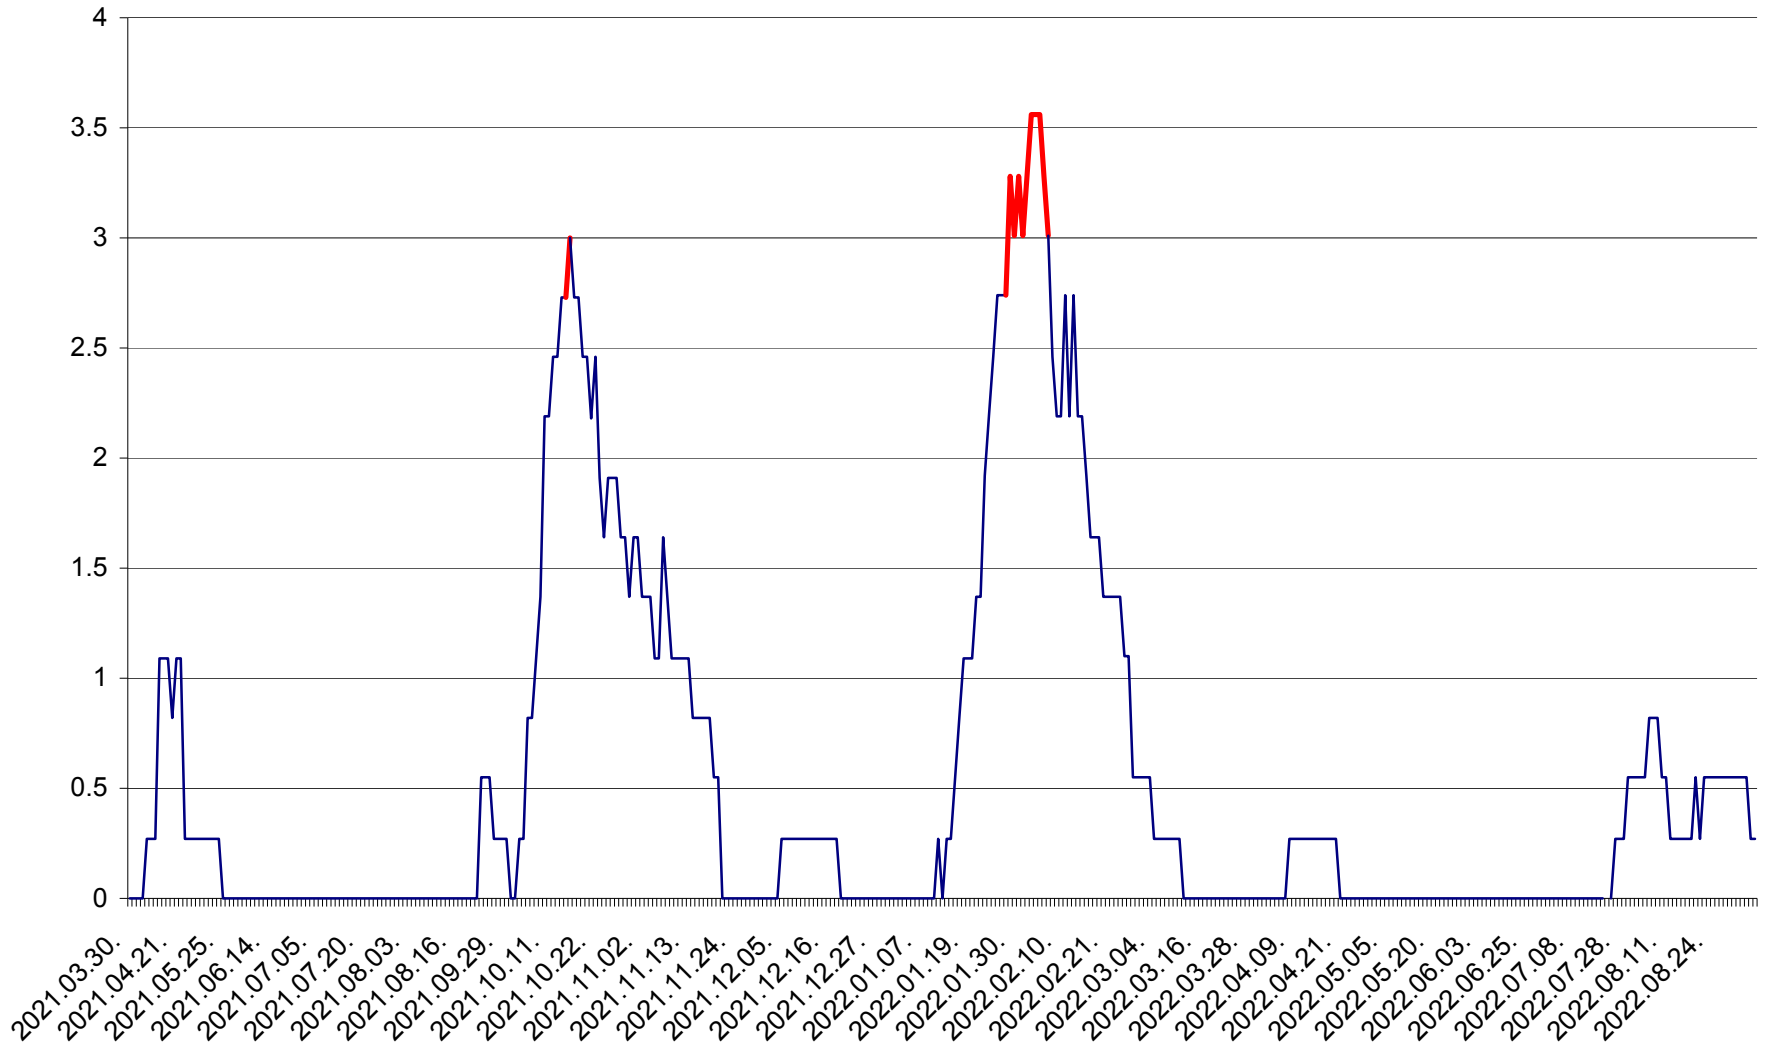

FELICENI - Evolutia incidentei cumulate pe 14 zile la % de locuitori
2021.04.01. - 2022.09.06.

FRUMOASA - Evolutia incidentei cumulate pe 14 zile la ‰ de locuitori
2021.04.01. - 2022.09.06.

GĂLĂUȚAȘ - Evolutia incidentei cumulate pe 14 zile la ‰ de locuitori
2021.04.01. - 2022.09.06.

MUNICIPIUL GHEORGHENI - Evolutia incidentei cumulate pe 14 zile la % de locuitori
2021.04.01. - 2022.09.06.

JOSENI - Evolutia incidentei cumulate pe 14 zile la ‰ de locuitori
2021.04.01. - 2022.09.06.

LĂZAREA - Evolutia incidentei cumulate pe 14 zile la % de locuitori
2021.04.01. - 2022.09.06.

LELICENI - Evolutia incidentei cumulate pe 14 zile la ‰ de locuitori
2021.04.01. - 2022.09.06.

LUETA - Evolutia incidentei cumulate pe 14 zile la ‰ de locuitori
2021.04.01. - 2022.09.06.

LUNCA DE JOS - Evolutia incidentei cumulate pe 14 zile la ‰ de locuitori
2021.04.01. - 2022.09.06.