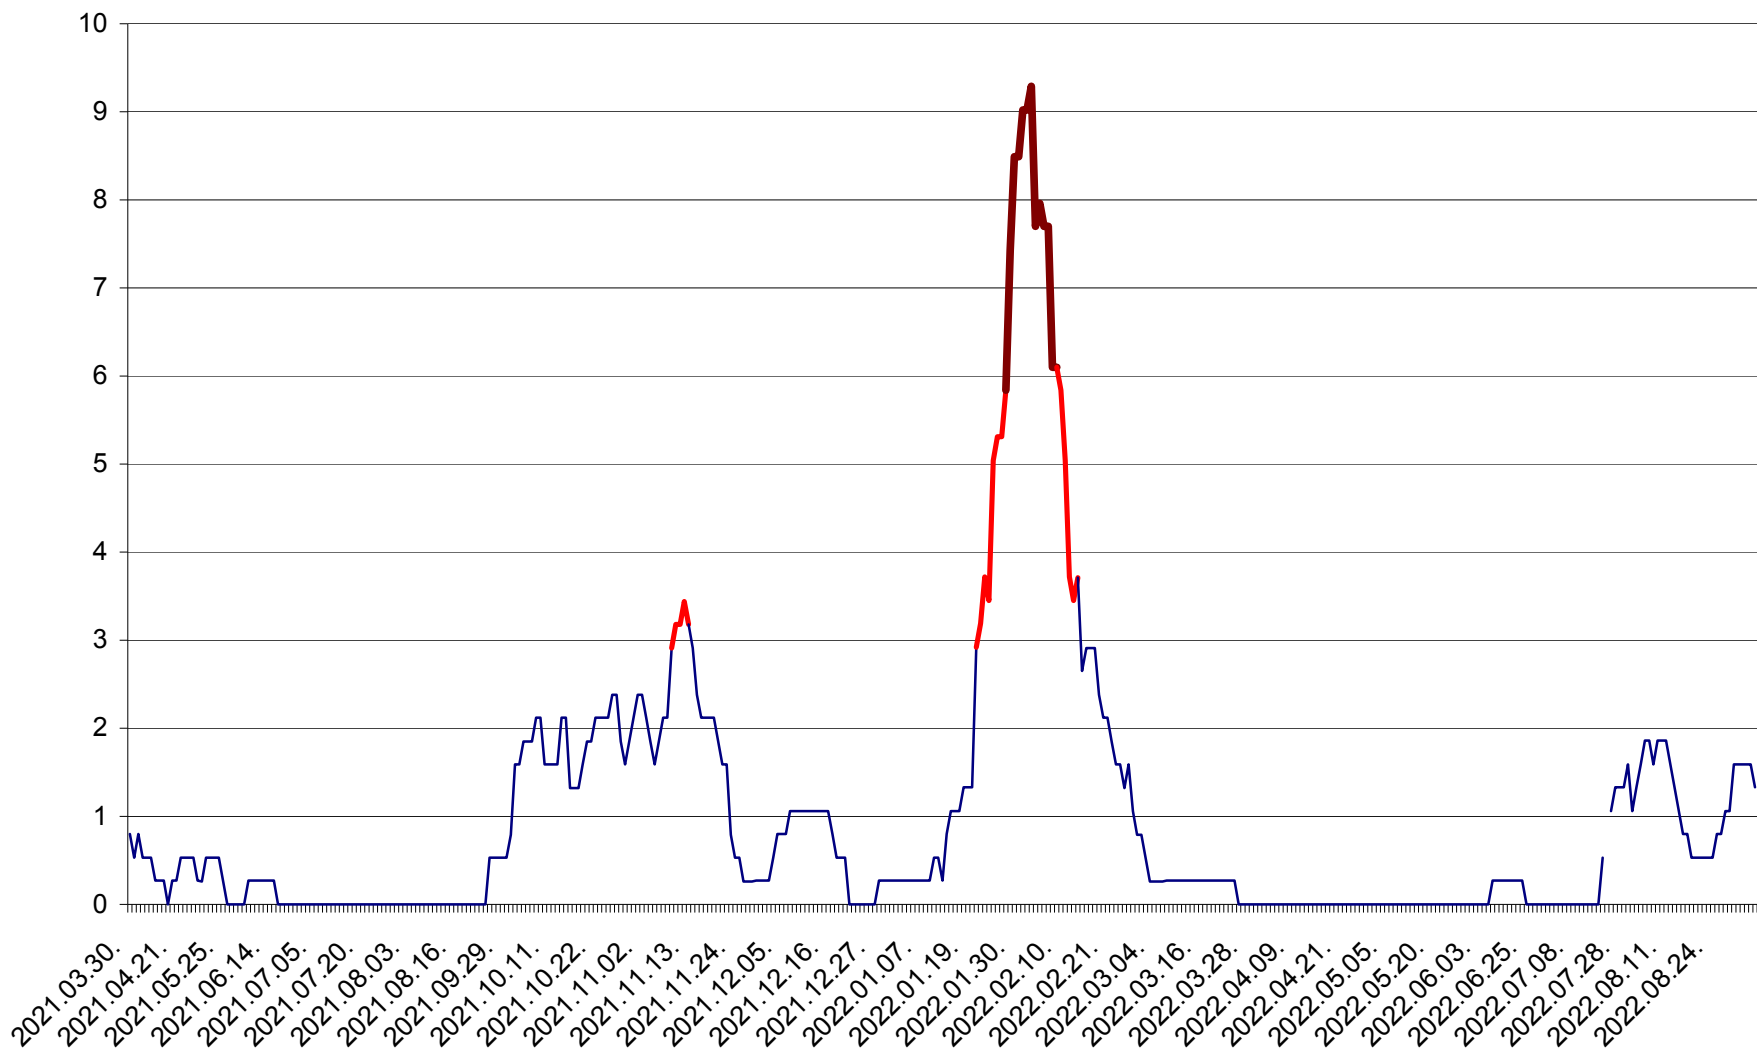

CORBU - Evolutia incidentei cumulate pe 14 zile la ‰ de locuitori
2021.04.01. - 2022.09.06.

CORUND - Evolutia incidentei cumulate pe 14 zile la ‰ de locuitori
2021.04.01. - 2022.09.06.

COZMENI - Evolutia incidentei cumulate pe 14 zile la ‰ de locuitori
2021.04.01. - 2022.09.06.

ORAȘ CRISTURU SECUIESC - Evolutia incidentei cumulate pe 14 zile la ‰ de locuitori
2021.04.01. - 2022.09.06.

DĂNEȘTI - Evolutia incidentei cumulate pe 14 zile la ‰ de locuitori
2021.04.01. - 2022.09.06.

DÂRJIU - Evolutia incidentei cumulate pe 14 zile la ‰ de locuitori
2021.04.01. - 2022.09.06.

DEALU - Evolutia incidentei cumulate pe 14 zile la ‰ de locuitori
2021.04.01. - 2022.09.06.

DITRĂU - Evolutia incidentei cumulate pe 14 zile la ‰ de locuitori
2021.04.01. - 2022.09.06.

FELICENI - Evolutia incidentei cumulate pe 14 zile la % de locuitori
2021.04.01. - 2022.09.06.

FRUMOASA - Evolutia incidentei cumulate pe 14 zile la ‰ de locuitori
2021.04.01. - 2022.09.06.

GĂLĂUȚAȘ - Evolutia incidentei cumulate pe 14 zile la ‰ de locuitori
2021.04.01. - 2022.09.06.