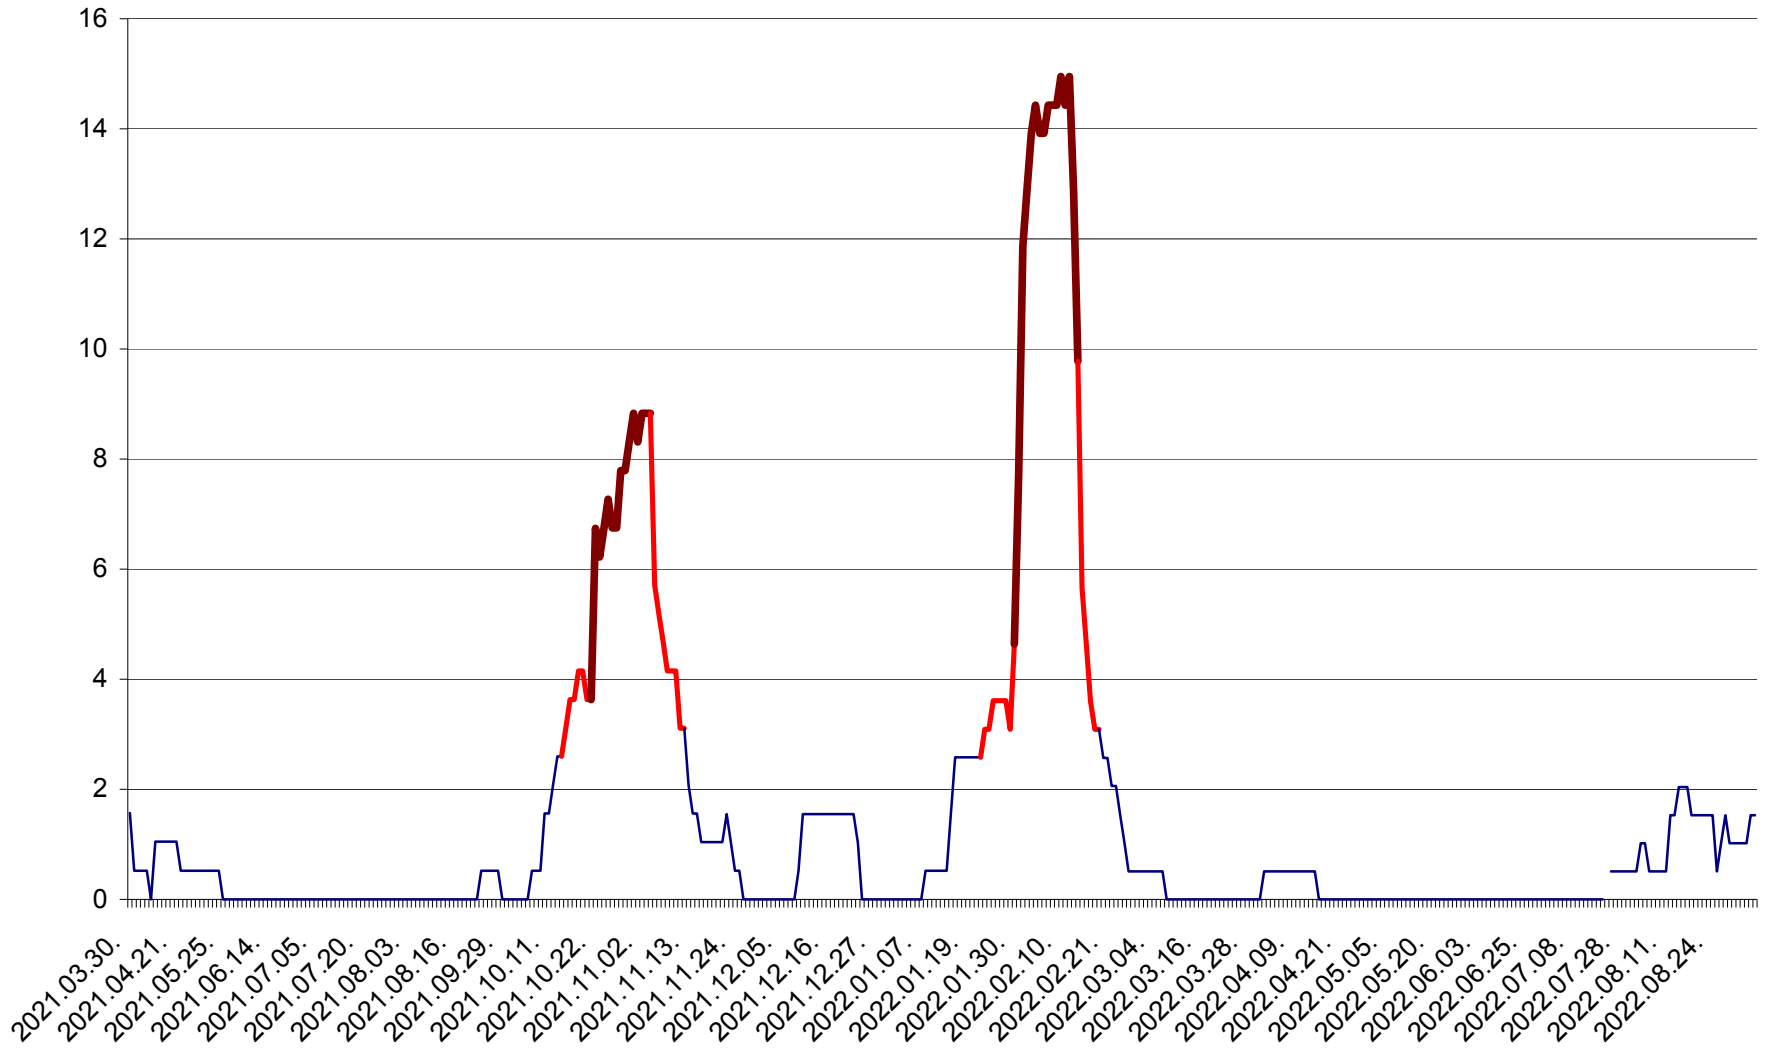

MIHĂILENI - Evolutia incidentei cumulate pe 14 zile la ‰ de locuitori
2021.04.01. - 2022.09.06.

MUGENI - Evolutia incidentei cumulate pe 14 zile la ‰ de locuitori
2021.04.01. - 2022.09.06.

OCLAND - Evolutia incidentei cumulate pe 14 zile la ‰ de locuitori
2021.04.01. - 2022.09.06.

MUNICIPIUL ODORHEIU SECUIESC - Evolutia incidentei cumulate pe 14 zile la % de locuitori
2021.04.01. - 2022.09.06.

PĂULENI-CIUC - Evolutia incidentei cumulate pe 14 zile la ‰ de locuitori
2021.04.01. - 2022.09.06.

PLĂIEȘII DE JOS - Evoluția incidenței cumulate pe 14 zile la ‰ de locuitori
2021.04.01. - 2022.09.06.

PORUMBENI - Evolutia incidentei cumulate pe 14 zile la ‰ de locuitori
2021.04.01. - 2022.09.06.

PRAID - Evolutia incidentei cumulate pe 14 zile la ‰ de locuitori
2021.04.01. - 2022.09.06.

RACU - Evolutia incidentei cumulate pe 14 zile la ‰ de locuitori
2021.04.01. - 2022.09.06.

REMETEA - Evolutia incidentei cumulate pe 14 zile la ‰ de locuitori
2021.04.01. - 2022.09.06.

SĂCEL - Evolutia incidentei cumulate pe 14 zile la ‰ de locuitori
2021.04.01. - 2022.09.06.