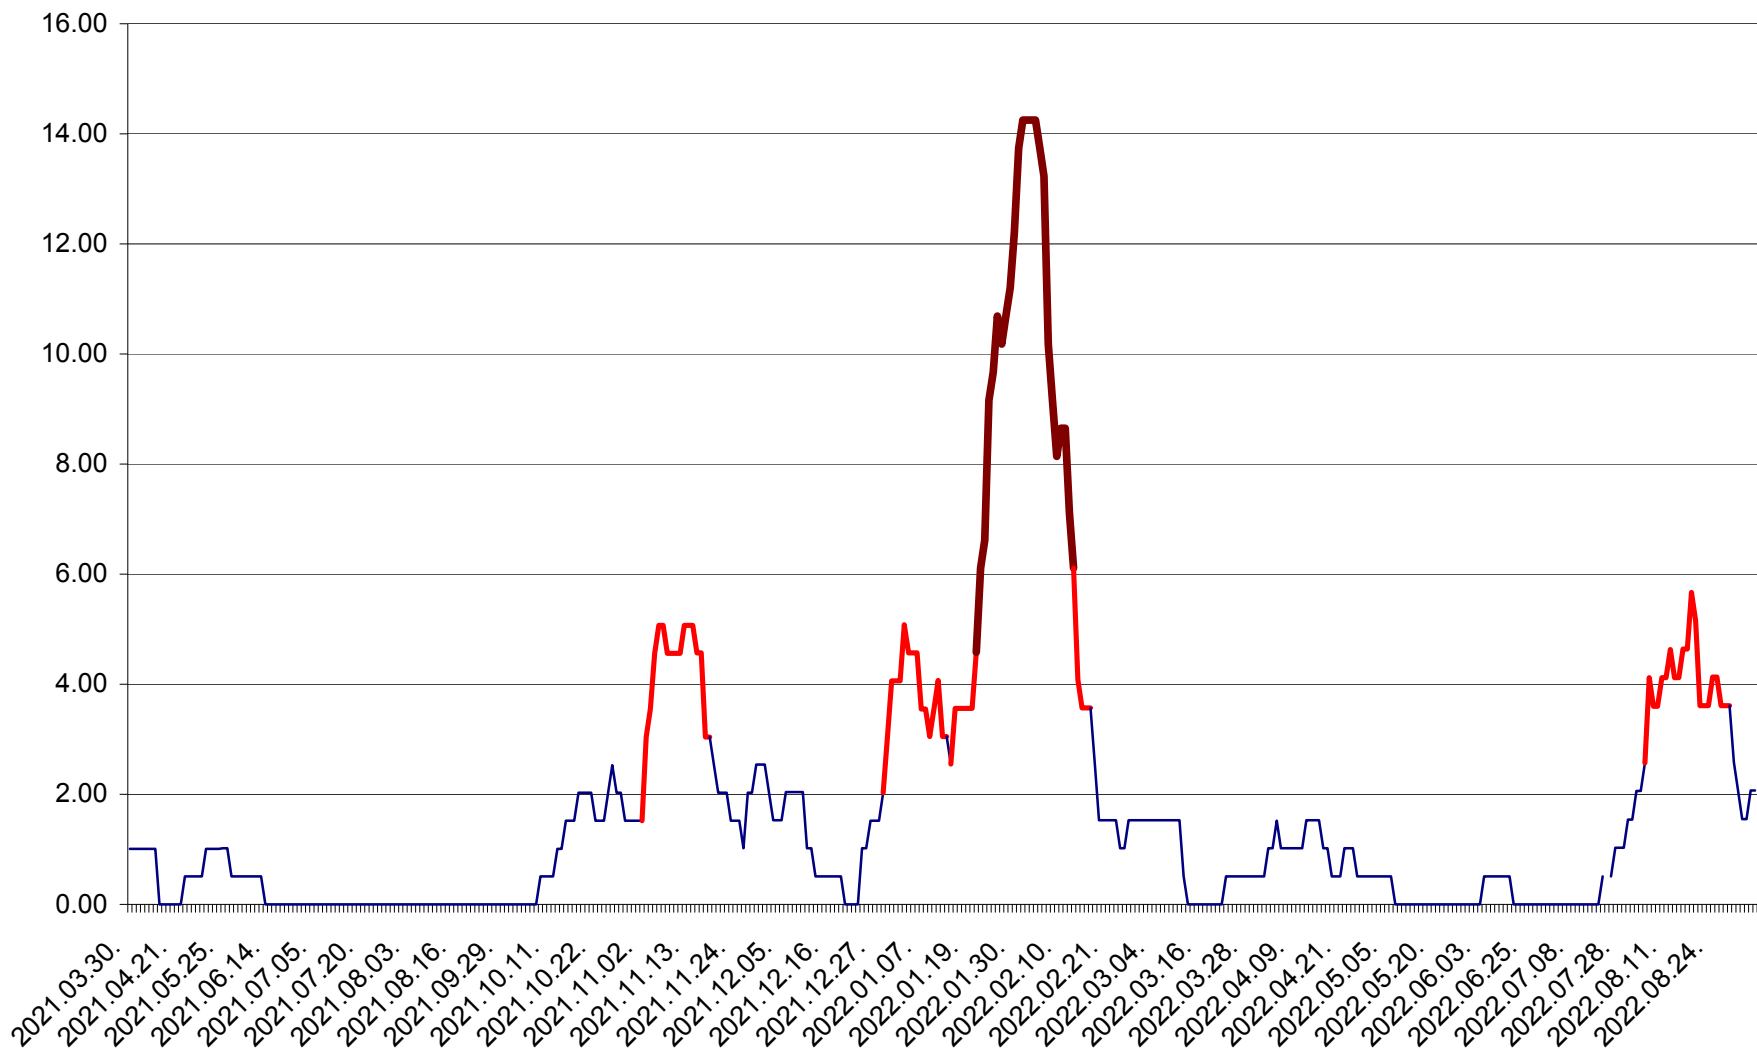

TUȘNAD - Evolutia incidentei cumulate pe 14 zile la ‰ de locuitori
2021.04.01. - 2022.09.06.

ULIEȘ - Evoluția incidenței cumulate pe 14 zile la ‰ de locuitori
2021.04.01. - 2022.09.06.

VĂRȘAG - Evolutia incidentei cumulate pe 14 zile la ‰ de locuitori
2021.04.01. - 2022.09.06.

ORAȘ VLĂHIȚA - Evolutia incidentei cumulate pe 14 zile la ‰ de locuitori
2021.04.01. - 2022.09.06.

VOȘLĂBENI - Evolutia incidentei cumulate pe 14 zile la ‰ de locuitori
2021.04.01. - 2022.09.06.

ZETEA - Evolutia incidentei cumulate pe 14 zile la ‰ de locuitori
2021.04.01. - 2022.09.06.