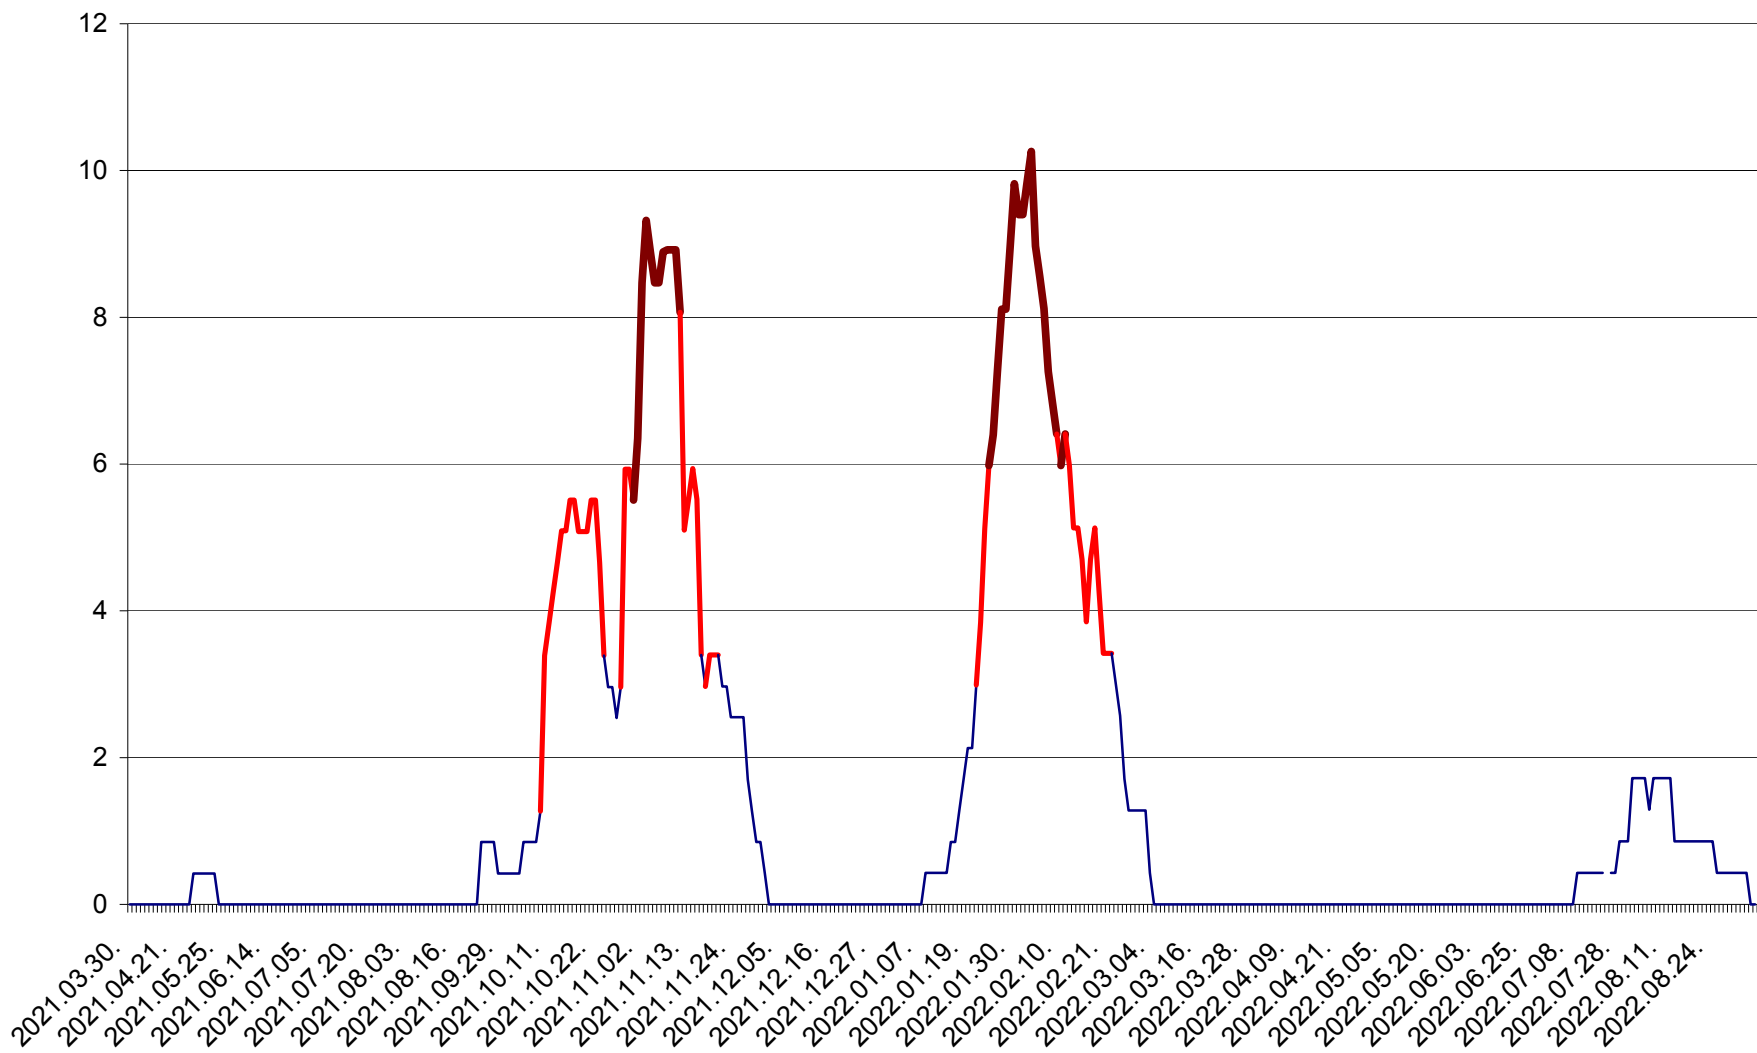

PLĂIEȘII DE JOS - Evoluția incidenței cumulate pe 14 zile la ‰ de locuitori
2021.04.01. - 2022.09.06.

PORUMBENI - Evolutia incidentei cumulate pe 14 zile la ‰ de locuitori
2021.04.01. - 2022.09.06.

PRAID - Evolutia incidentei cumulate pe 14 zile la ‰ de locuitori
2021.04.01. - 2022.09.06.

RACU - Evolutia incidentei cumulate pe 14 zile la ‰ de locuitori
2021.04.01. - 2022.09.06.

REMETEA - Evolutia incidentei cumulate pe 14 zile la ‰ de locuitori
2021.04.01. - 2022.09.06.

SĂCEL - Evolutia incidentei cumulate pe 14 zile la ‰ de locuitori
2021.04.01. - 2022.09.06.

SÂNCRĂIENI - Evolutia incidentei cumulate pe 14 zile la ‰ de locuitori
2021.04.01. - 2022.09.06.

SÂNDOMINIC - Evolutia incidentei cumulate pe 14 zile la ‰ de locuitori
2021.04.01. - 2022.09.06.

SÂNMARTIN - Evolutia incidentei cumulate pe 14 zile la ‰ de locuitori
2021.04.01. - 2022.09.06.