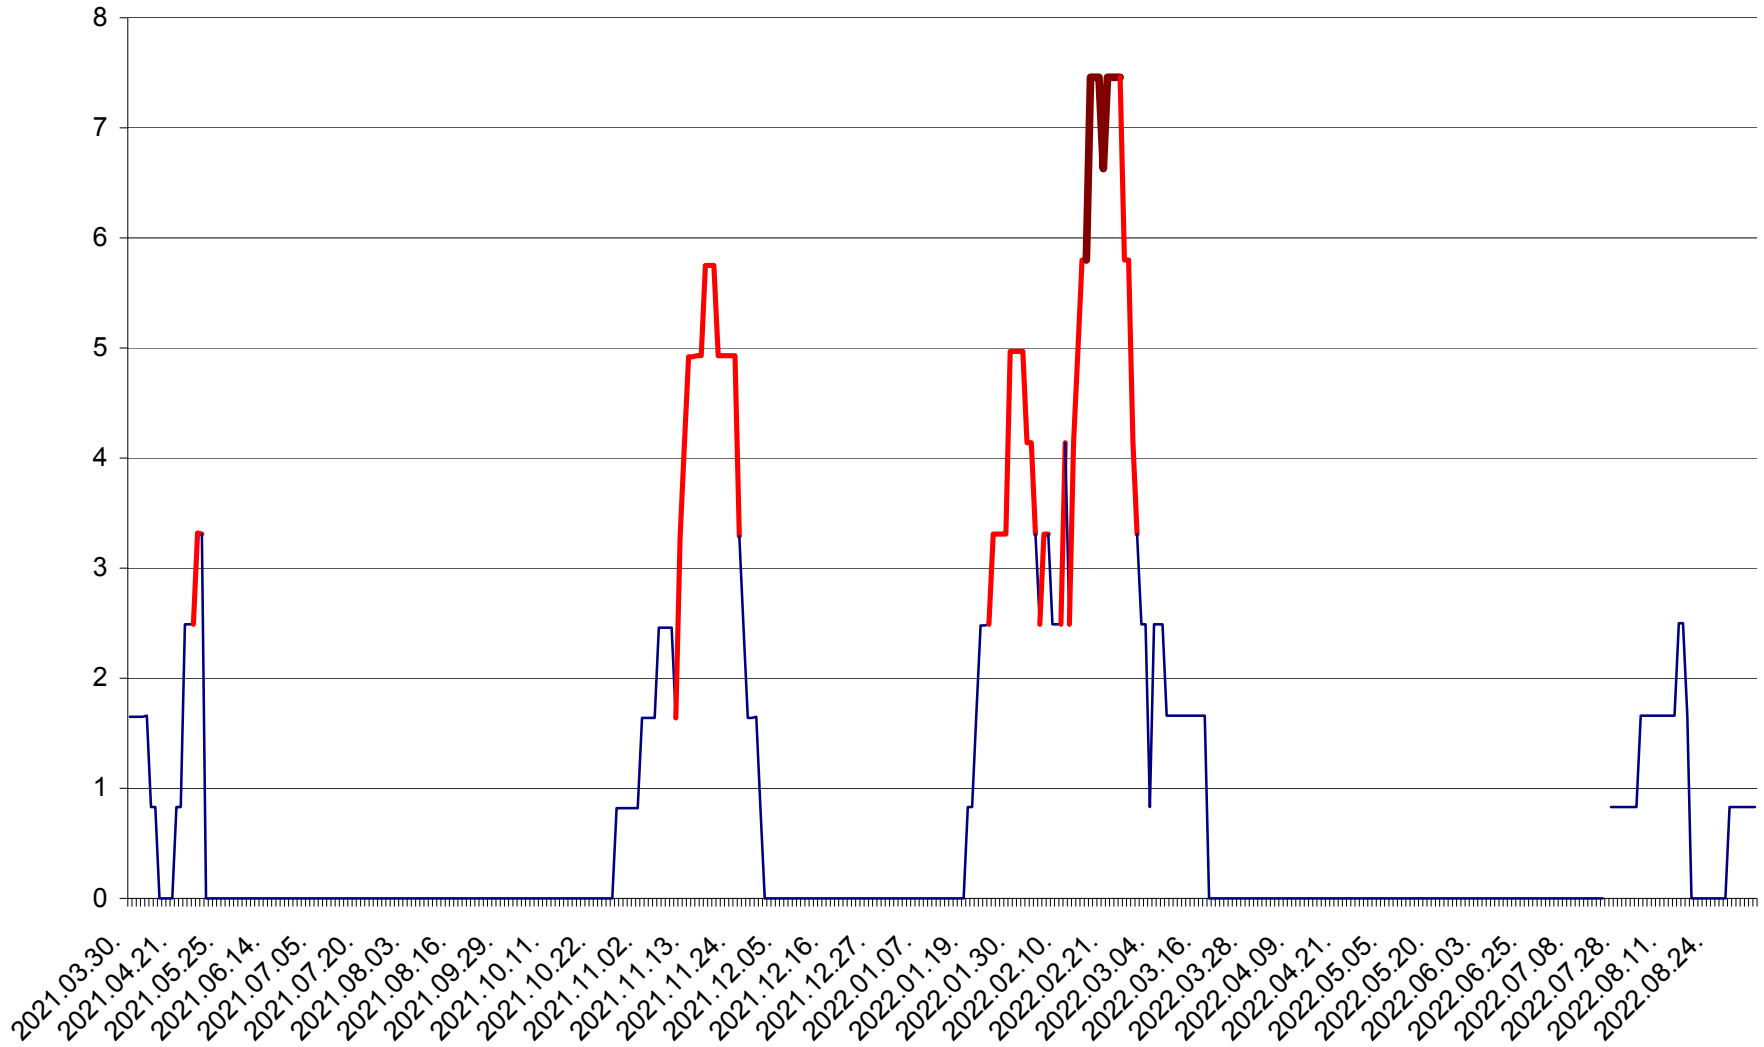

PLĂIEȘII DE JOS - Evoluția incidenței cumulate pe 14 zile la ‰ de locuitori
2021.04.01. - 2022.09.06.

PORUMBENI - Evolutia incidentei cumulate pe 14 zile la ‰ de locuitori
2021.04.01. - 2022.09.06.

PRAID - Evolutia incidentei cumulate pe 14 zile la ‰ de locuitori
2021.04.01. - 2022.09.06.

RACU - Evolutia incidentei cumulate pe 14 zile la ‰ de locuitori
2021.04.01. - 2022.09.06.

REMETEA - Evolutia incidentei cumulate pe 14 zile la ‰ de locuitori
2021.04.01. - 2022.09.06.

SĂCEL - Evolutia incidentei cumulate pe 14 zile la ‰ de locuitori
2021.04.01. - 2022.09.06.