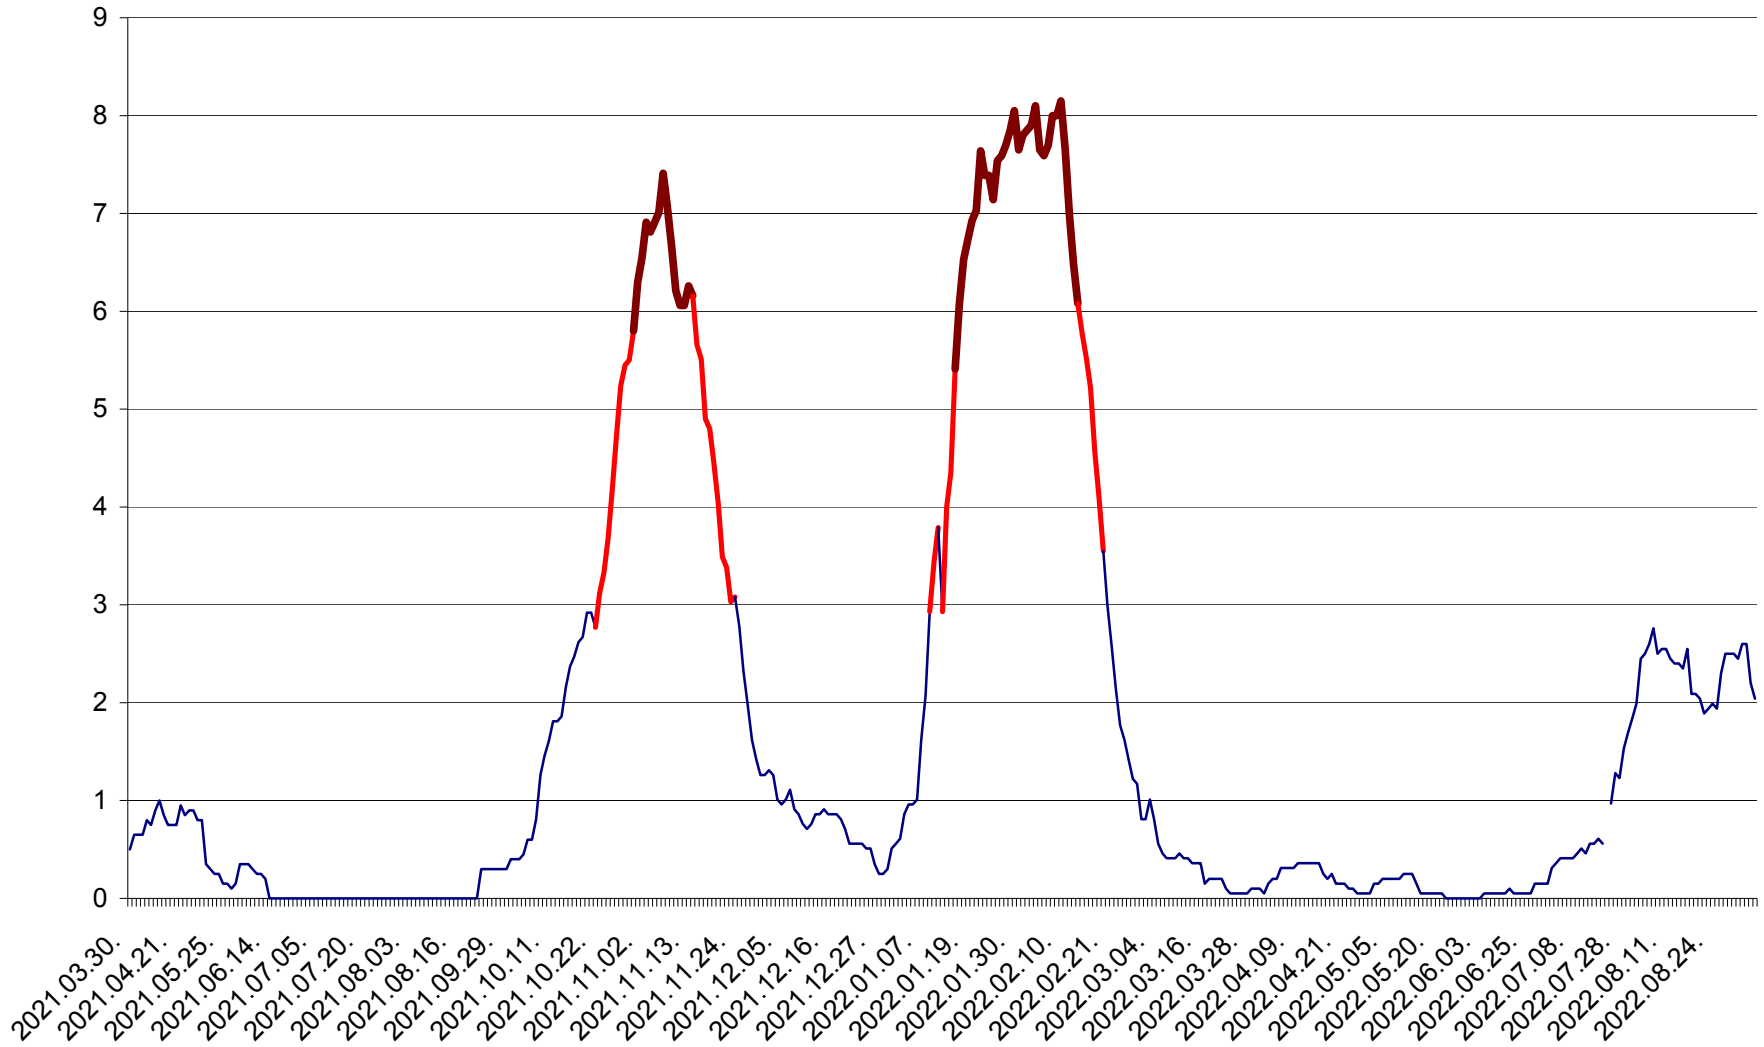

DÂRJIU - Evolutia incidentei cumulate pe 14 zile la ‰ de locuitori
2021.04.01. - 2022.09.06.

DEALU - Evolutia incidentei cumulate pe 14 zile la ‰ de locuitori
2021.04.01. - 2022.09.06.

DITRĂU - Evolutia incidentei cumulate pe 14 zile la ‰ de locuitori
2021.04.01. - 2022.09.06.

FELICENI - Evolutia incidentei cumulate pe 14 zile la % de locuitori
2021.04.01. - 2022.09.06.

FRUMOASA - Evolutia incidentei cumulate pe 14 zile la ‰ de locuitori
2021.04.01. - 2022.09.06.

GĂLĂUȚAȘ - Evolutia incidentei cumulate pe 14 zile la ‰ de locuitori
2021.04.01. - 2022.09.06.

MUNICIPIUL GHEORGHENI - Evolutia incidentei cumulate pe 14 zile la % de locuitori
2021.04.01. - 2022.09.06.

JOSENI - Evolutia incidentei cumulate pe 14 zile la ‰ de locuitori
2021.04.01. - 2022.09.06.

LĂZAREA - Evolutia incidentei cumulate pe 14 zile la % de locuitori
2021.04.01. - 2022.09.06.

LELICENI - Evolutia incidentei cumulate pe 14 zile la ‰ de locuitori
2021.04.01. - 2022.09.06.

LUETA - Evolutia incidentei cumulate pe 14 zile la ‰ de locuitori
2021.04.01. - 2022.09.06.

LUNCA DE JOS - Evolutia incidentei cumulate pe 14 zile la ‰ de locuitori
2021.04.01. - 2022.09.06.