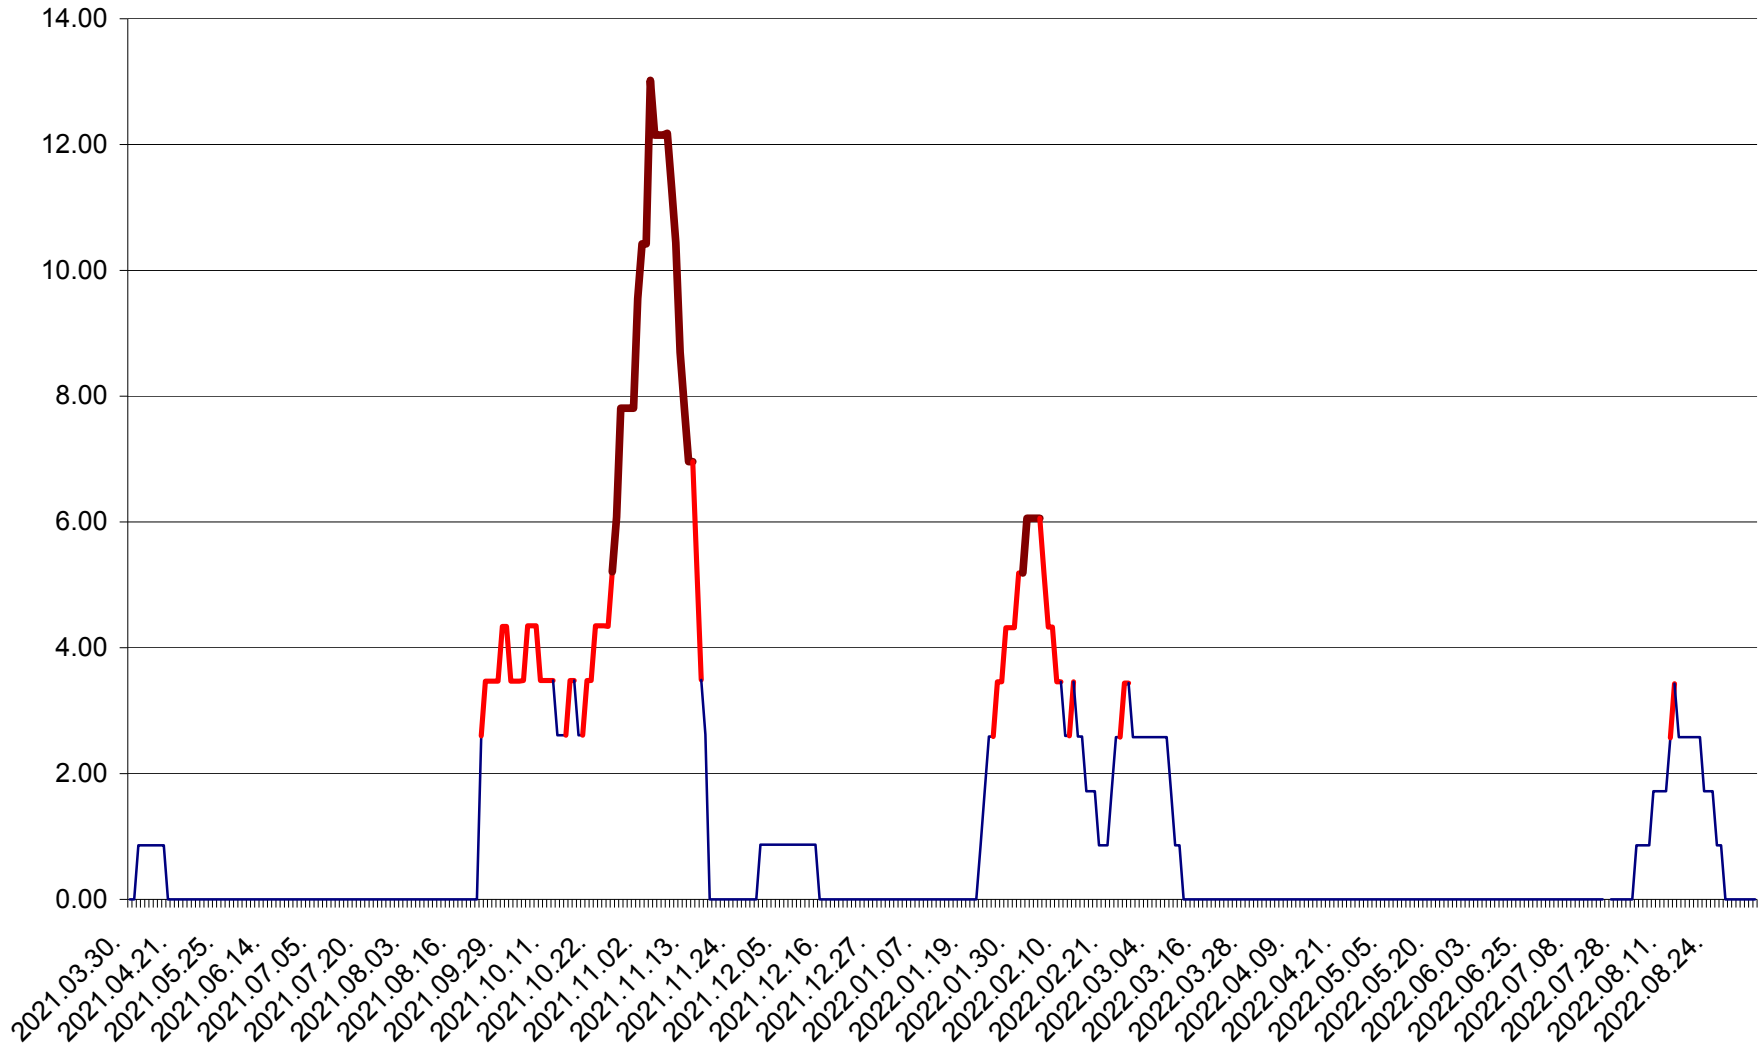

ȘIMONEȘTI - Evolutia incidentei cumulate pe 14 zile la ‰ de locuitori
2021.04.01. - 2022.09.06.

SUBCETATE - Evolutia incidentei cumulate pe 14 zile la ‰ de locuitori
2021.04.01. - 2022.09.06.

SUSENI - Evolutia incidentei cumulate pe 14 zile la ‰ de locuitori
2021.04.01. - 2022.09.06.

TOMEȘTI - Evolutia incidentei cumulate pe 14 zile la ‰ de locuitori
2021.04.01. - 2022.09.06.

MUNICIPIUL TOPLIȚA - Evolția incidenței cumulate pe 14 zile la ‰ de locuitori
2021.04.01. - 2022.09.06.

TULGHEȘ - Evolutia incidentei cumulate pe 14 zile la % de locuitori
2021.04.01. - 2022.09.06.

TUȘNAD - Evolutia incidentei cumulate pe 14 zile la ‰ de locuitori
2021.04.01. - 2022.09.06.

ULIEȘ - Evoluția incidenței cumulate pe 14 zile la ‰ de locuitori
2021.04.01. - 2022.09.06.

VĂRȘAG - Evolutia incidentei cumulate pe 14 zile la ‰ de locuitori
2021.04.01. - 2022.09.06.