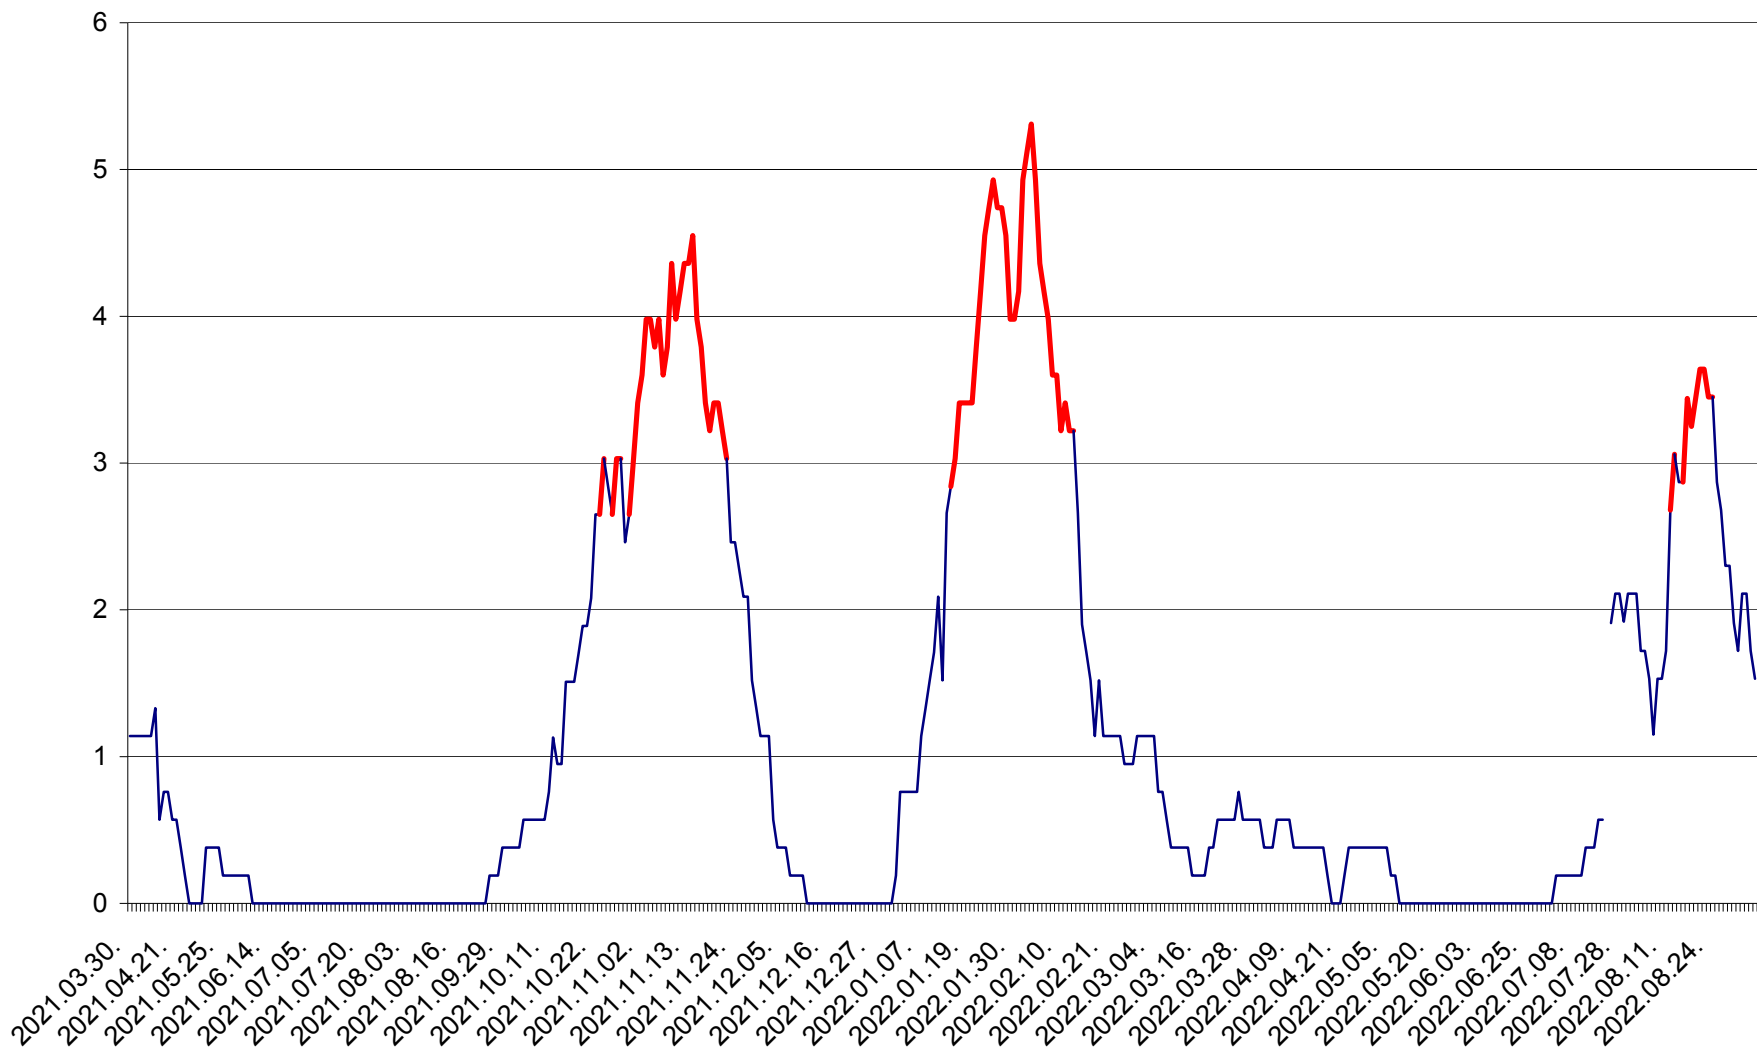

SÂNSIMION - Evolutia incidentei cumulate pe 14 zile la ‰ de locuitori
2021.04.01. - 2022.09.06.

SÂNTIMBRU - Evolutia incidentei cumulate pe 14 zile la ‰ de locuitori
2021.04.01. - 2022.09.06.

SĂRMAȘ - Evolutia incidentei cumulate pe 14 zile la ‰ de locuitori
2021.04.01. - 2022.09.06.

SATU MARE - Evolutia incidentei cumulate pe 14 zile la ‰ de locuitori
2021.04.01. - 2022.09.06.

SECUIENI - Evolutia incidentei cumulate pe 14 zile la % de locuitori
2021.04.01. - 2022.09.06.

SICULENI - Evolutia incidentei cumulate pe 14 zile la % de locuitori
2021.04.01. - 2022.09.06.

ȘIMONEȘTI - Evolutia incidentei cumulate pe 14 zile la ‰ de locuitori
2021.04.01. - 2022.09.06.

SUBCETATE - Evolutia incidentei cumulate pe 14 zile la ‰ de locuitori
2021.04.01. - 2022.09.06.

SUSENI - Evolutia incidentei cumulate pe 14 zile la ‰ de locuitori
2021.04.01. - 2022.09.06.