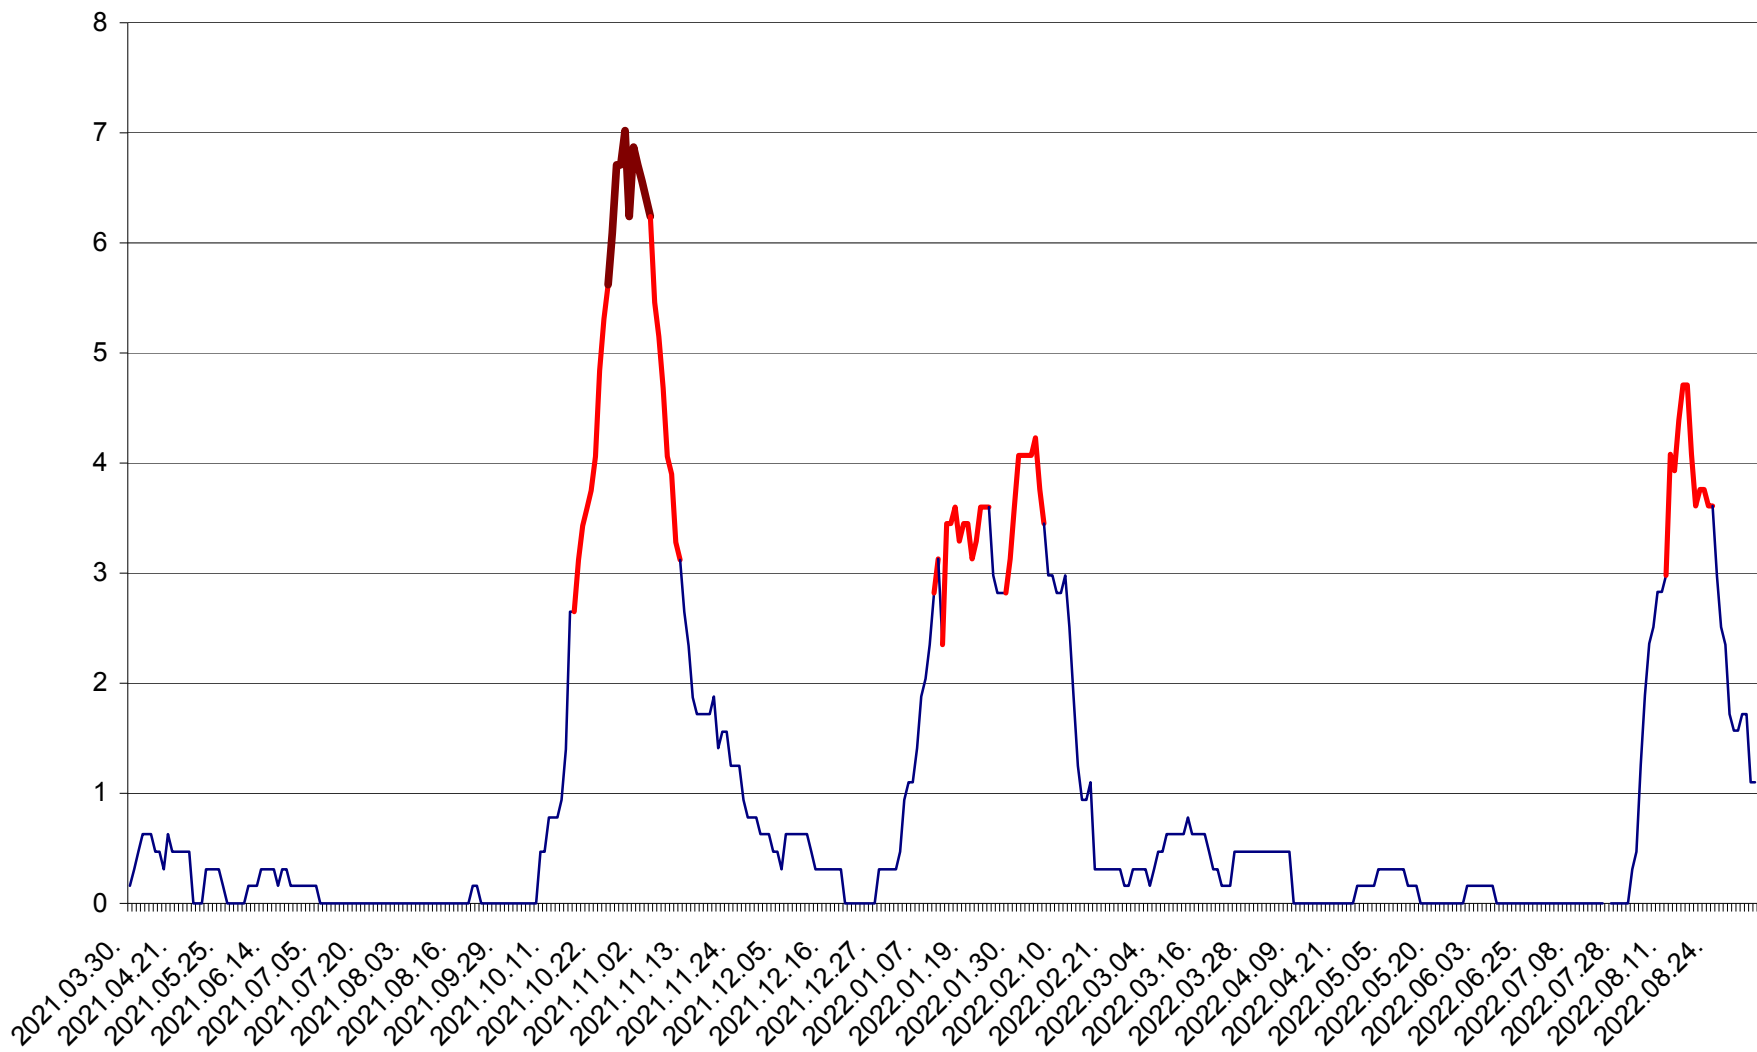

PLĂIEȘII DE JOS - Evoluția incidenței cumulate pe 14 zile la ‰ de locuitori
2021.04.01. - 2022.09.06.

PORUMBENI - Evolutia incidentei cumulate pe 14 zile la ‰ de locuitori
2021.04.01. - 2022.09.06.

PRAID - Evolutia incidentei cumulate pe 14 zile la ‰ de locuitori
2021.04.01. - 2022.09.06.

RACU - Evolutia incidentei cumulate pe 14 zile la ‰ de locuitori
2021.04.01. - 2022.09.06.

REMETEA - Evolutia incidentei cumulate pe 14 zile la ‰ de locuitori
2021.04.01. - 2022.09.06.

SĂCEL - Evolutia incidentei cumulate pe 14 zile la ‰ de locuitori
2021.04.01. - 2022.09.06.