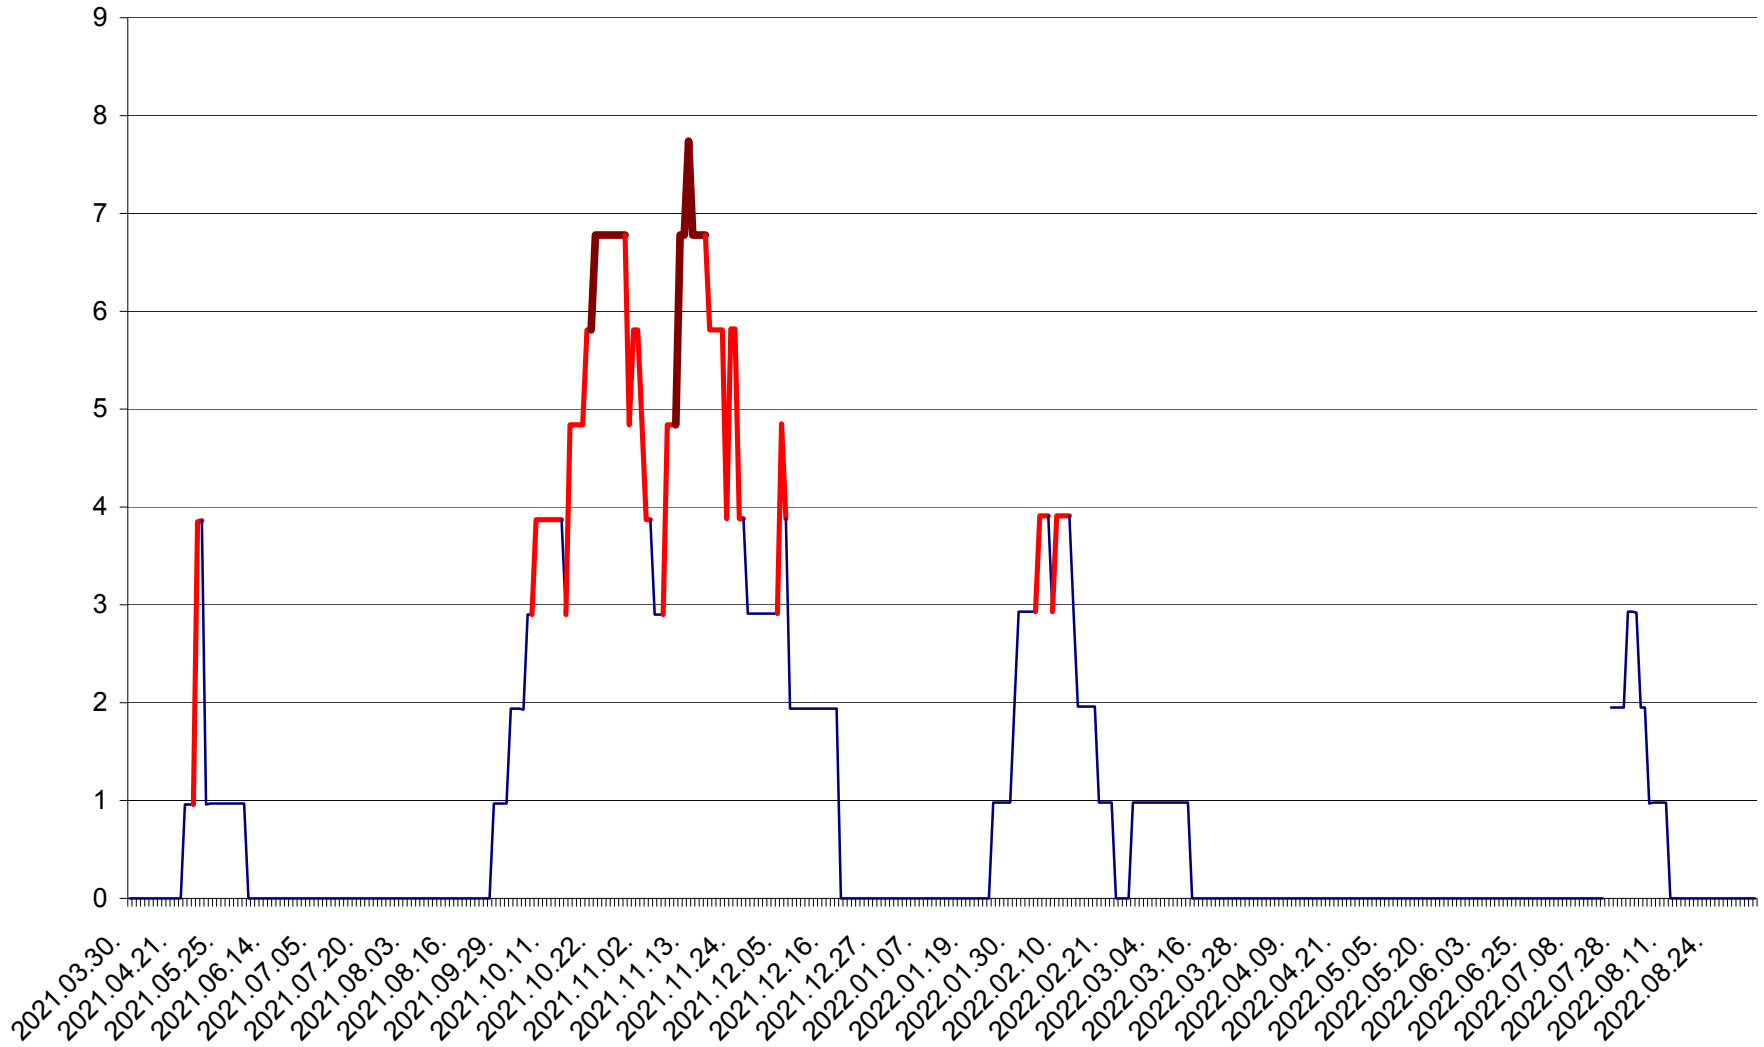

DEALU - Evolutia incidentei cumulate pe 14 zile la ‰ de locuitori
2021.04.01. - 2022.09.06.