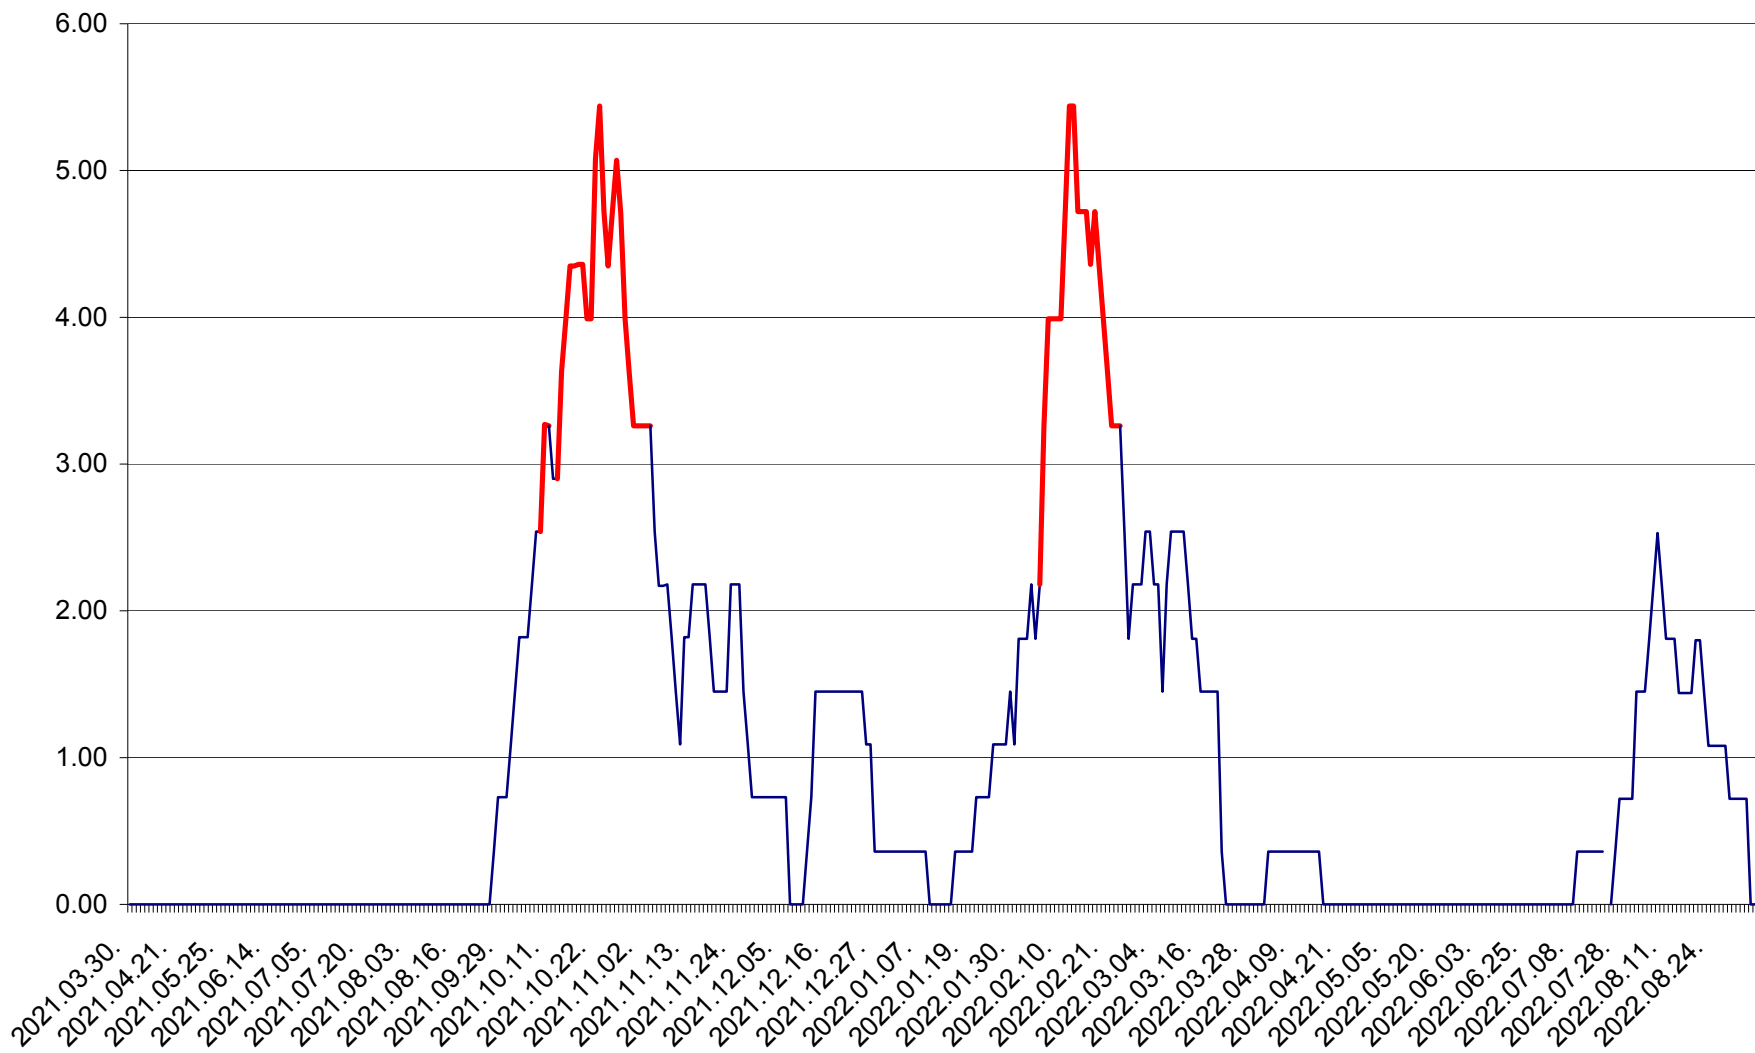

ATID - Evolutia incidentei cumulate pe 14 zile la % de locuitori
2021.04.01. - 2022.09.06.

AVRĂMEȘTI - Evolutia incidentei cumulate pe 14 zile la ‰ de locuitori
2021.04.01. - 2022.09.06.

ORAȘ BĂILE TUȘNAD - Evolutia incidentei cumulate pe 14 zile la ‰ de locuitori
2021.04.01. - 2022.09.06.

ORAȘ BĂLAN - Evoluția incidenței cumulate pe 14 zile la ‰ de locuitori
2021.04.01. - 2022.09.06.

BILBOR - Evolutia incidentei cumulate pe 14 zile la ‰ de locuitori
2021.04.01. - 2022.09.06.

ORAȘ BORSEC - Evolutia incidentei cumulate pe 14 zile la ‰ de locuitori
2021.04.01. - 2022.09.06.

BRĂDEȘTI - Evolutia incidentei cumulate pe 14 zile la ‰ de locuitori
2021.04.01. - 2022.09.06.

CĂPÂLNIȚA - Evoluția incidenței cumulate pe 14 zile la ‰ de locuitori
2021.04.01. - 2022.09.06.

CÂRȚA - Evolutia incidentei cumulate pe 14 zile la ‰ de locuitori
2021.04.01. - 2022.09.06.