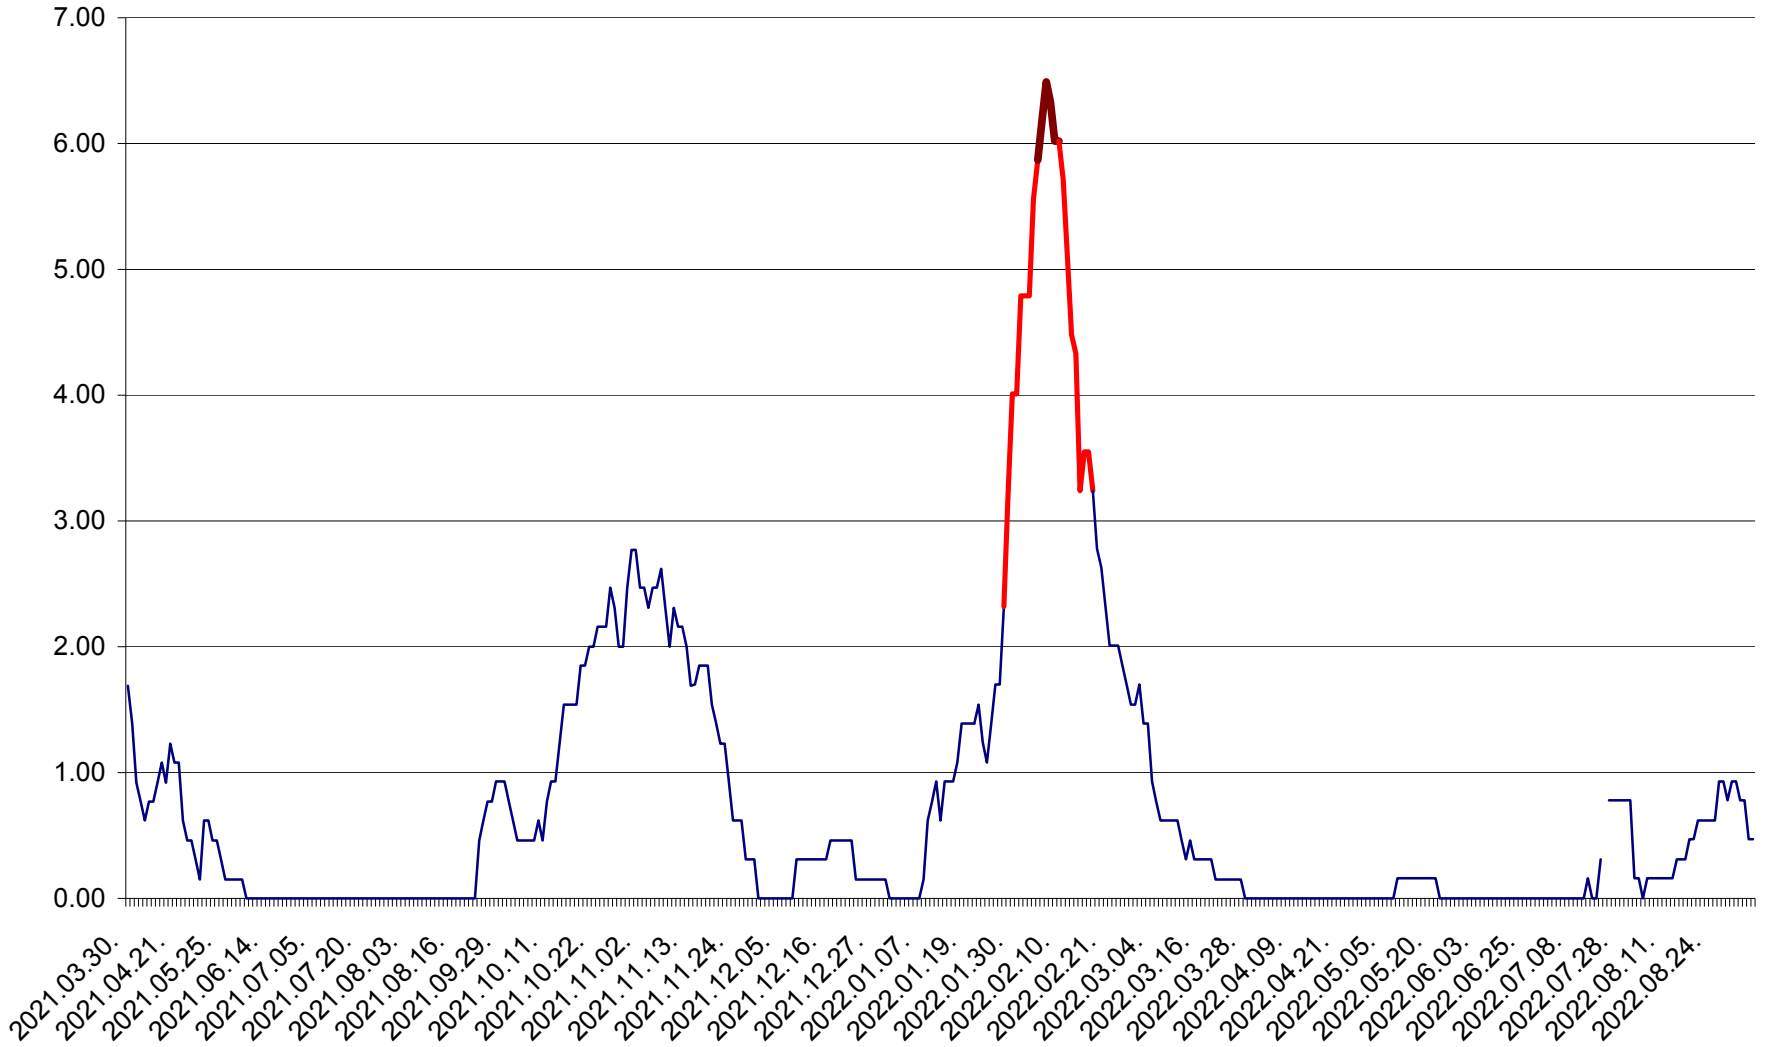

ORAȘ BĂLAN - Evoluția incidenței cumulate pe 14 zile la ‰ de locuitori
2021.04.01. - 2022.09.06.

BILBOR - Evolutia incidentei cumulate pe 14 zile la ‰ de locuitori
2021.04.01. - 2022.09.06.

ORAȘ BORSEC - Evolutia incidentei cumulate pe 14 zile la ‰ de locuitori
2021.04.01. - 2022.09.06.

BRĂDEȘTI - Evolutia incidentei cumulate pe 14 zile la ‰ de locuitori
2021.04.01. - 2022.09.06.

CĂPÂLNIȚA - Evoluția incidenței cumulate pe 14 zile la ‰ de locuitori
2021.04.01. - 2022.09.06.

CÂRȚA - Evolutia incidentei cumulate pe 14 zile la ‰ de locuitori
2021.04.01. - 2022.09.06.

CICEU - Evolutia incidentei cumulate pe 14 zile la ‰ de locuitori
2021.04.01. - 2022.09.06.

CIUCSÂNGEORGIU - Evolutia incidentei cumulate pe 14 zile la ‰ de locuitori
2021.04.01. - 2022.09.06.

CIUMANI - Evolutia incidentei cumulate pe 14 zile la ‰ de locuitori
2021.04.01. - 2022.09.06.

CORBU - Evolutia incidentei cumulate pe 14 zile la ‰ de locuitori
2021.04.01. - 2022.09.06.

CORUND - Evolutia incidentei cumulate pe 14 zile la ‰ de locuitori
2021.04.01. - 2022.09.06.

COZMENI - Evolutia incidentei cumulate pe 14 zile la ‰ de locuitori
2021.04.01. - 2022.09.06.