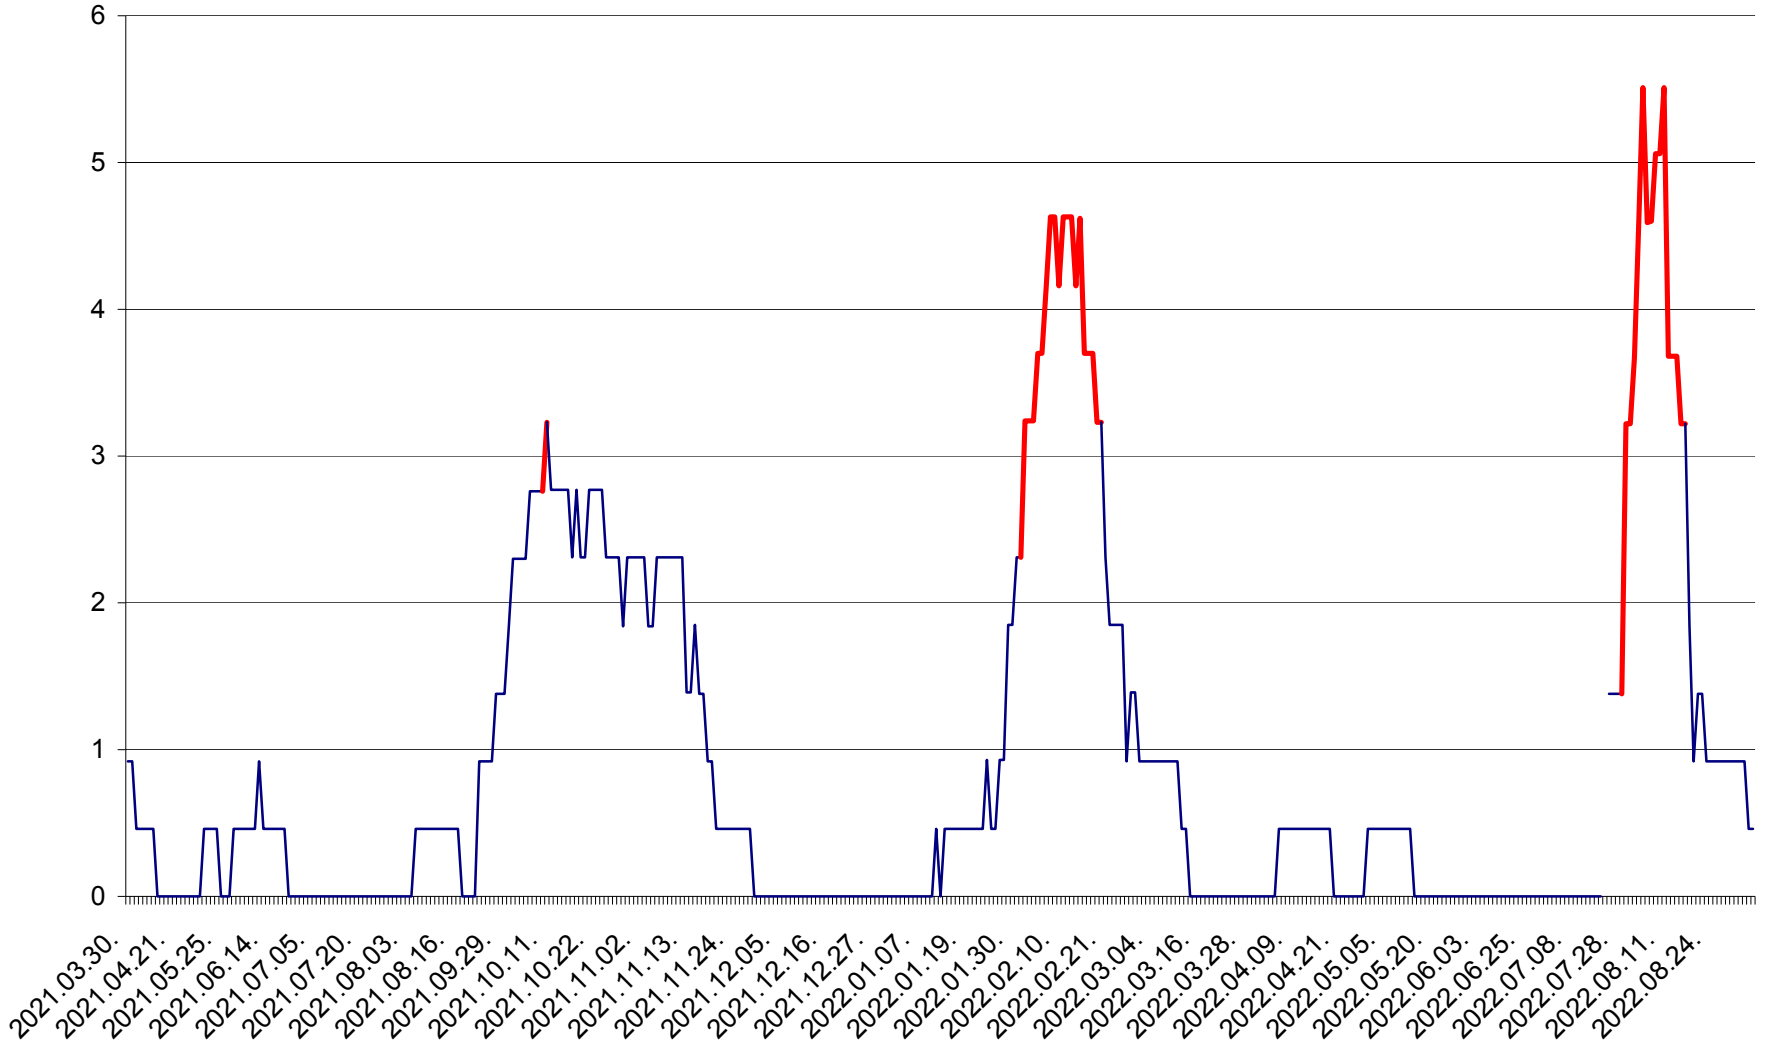

ULIEȘ - Evoluția incidenței cumulate pe 14 zile la ‰ de locuitori
2021.04.01. - 2022.09.06.