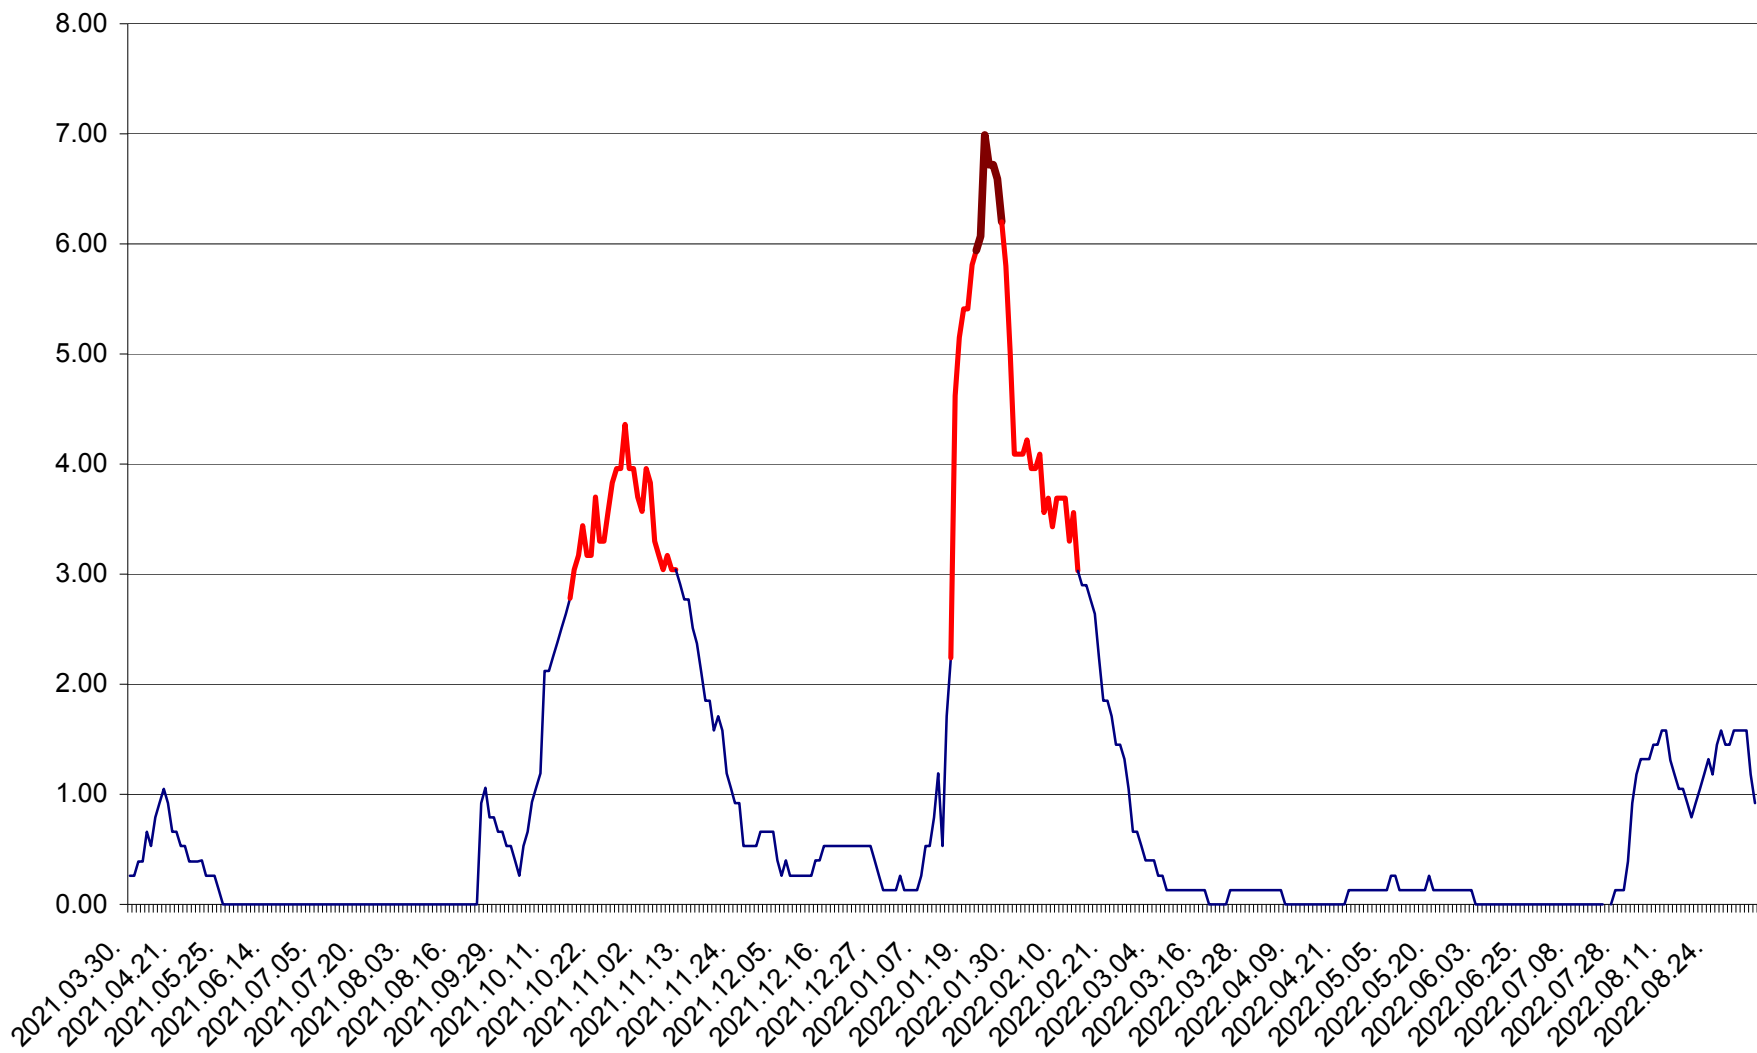

TUȘNAD - Evolutia incidentei cumulate pe 14 zile la ‰ de locuitori
2021.04.01. - 2022.09.06.

ULIEȘ - Evoluția incidenței cumulate pe 14 zile la ‰ de locuitori
2021.04.01. - 2022.09.06.

VĂRȘAG - Evolutia incidentei cumulate pe 14 zile la ‰ de locuitori
2021.04.01. - 2022.09.06.

ORAȘ VLĂHIȚA - Evolutia incidentei cumulate pe 14 zile la ‰ de locuitori
2021.04.01. - 2022.09.06.

VOȘLĂBENI - Evolutia incidentei cumulate pe 14 zile la ‰ de locuitori
2021.04.01. - 2022.09.06.

ZETEA - Evolutia incidentei cumulate pe 14 zile la ‰ de locuitori
2021.04.01. - 2022.09.06.