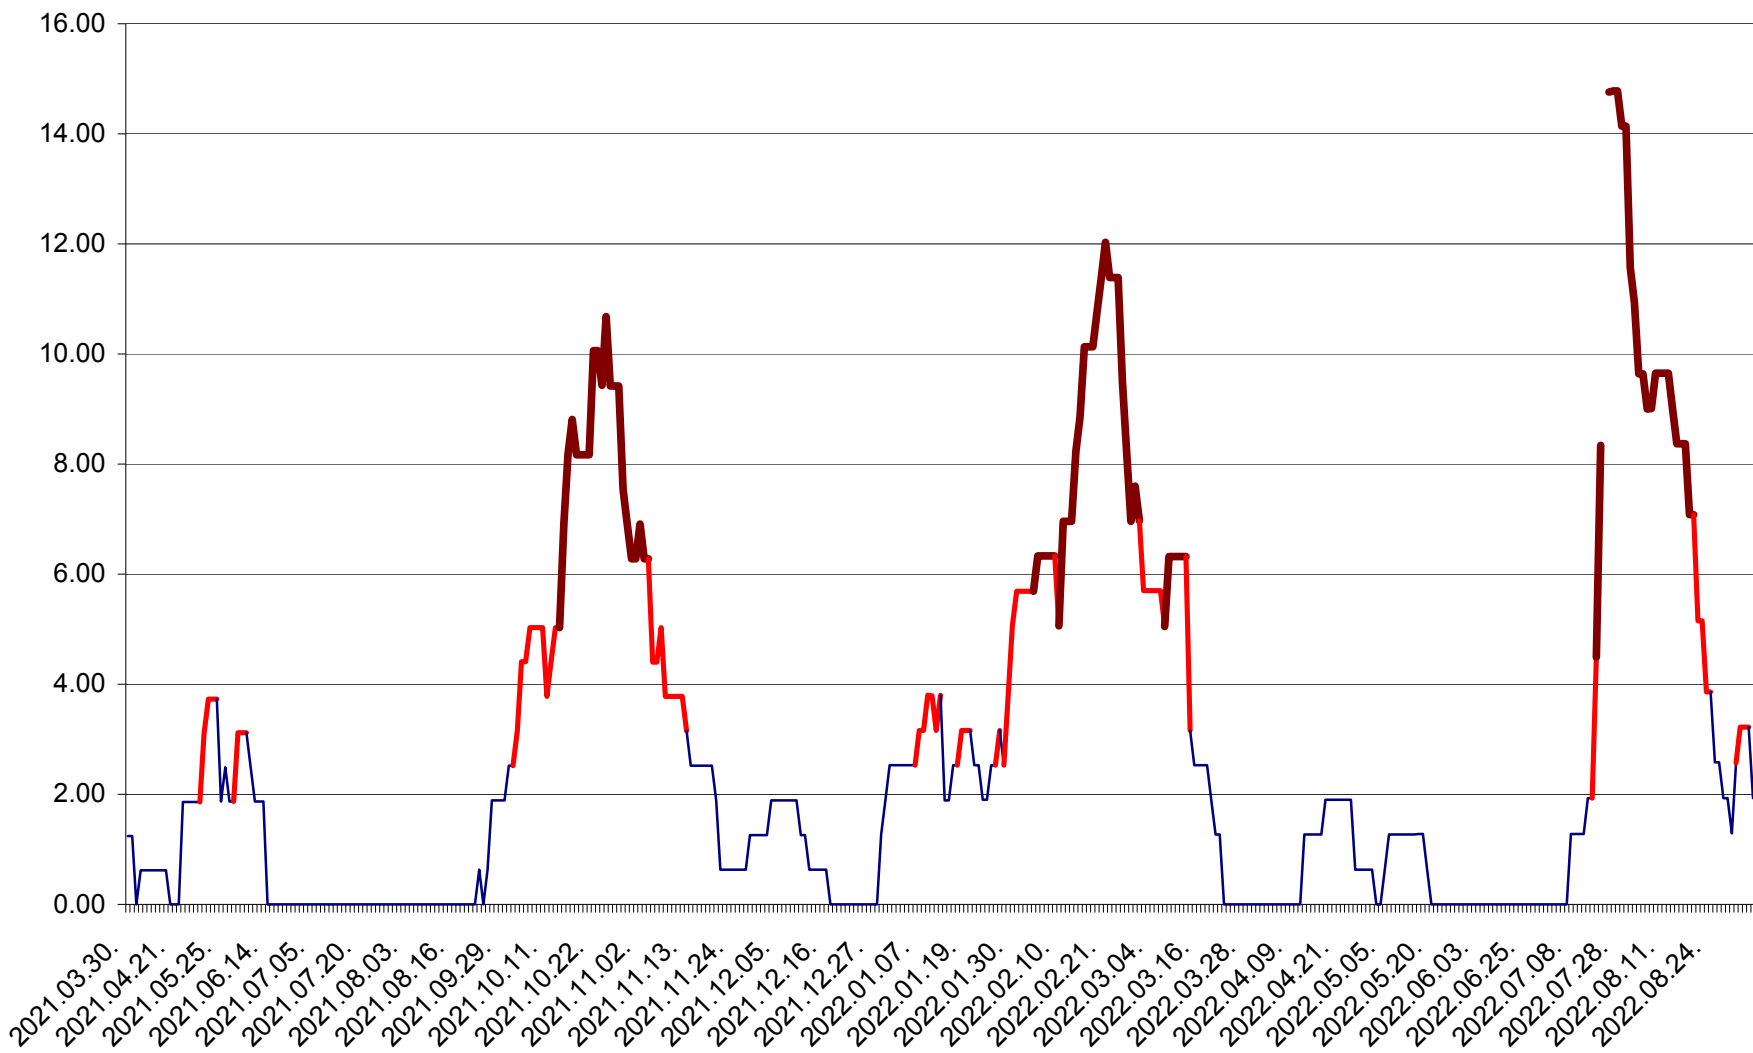

ATID - Evolutia incidentei cumulate pe 14 zile la % de locuitori
2021.04.01. - 2022.09.06.

AVRĂMEȘTI - Evolutia incidentei cumulate pe 14 zile la ‰ de locuitori
2021.04.01. - 2022.09.06.

ORAȘ BĂILE TUȘNAD - Evolutia incidentei cumulate pe 14 zile la ‰ de locuitori
2021.04.01. - 2022.09.06.

ORAȘ BĂLAN - Evoluția incidenței cumulate pe 14 zile la ‰ de locuitori
2021.04.01. - 2022.09.06.

BILBOR - Evolutia incidentei cumulate pe 14 zile la ‰ de locuitori
2021.04.01. - 2022.09.06.

ORAȘ BORSEC - Evolutia incidentei cumulate pe 14 zile la ‰ de locuitori
2021.04.01. - 2022.09.06.

BRĂDEȘTI - Evolutia incidentei cumulate pe 14 zile la ‰ de locuitori
2021.04.01. - 2022.09.06.

CĂPÂLNIȚA - Evoluția incidenței cumulate pe 14 zile la ‰ de locuitori
2021.04.01. - 2022.09.06.

CÂRȚA - Evolutia incidentei cumulate pe 14 zile la ‰ de locuitori
2021.04.01. - 2022.09.06.