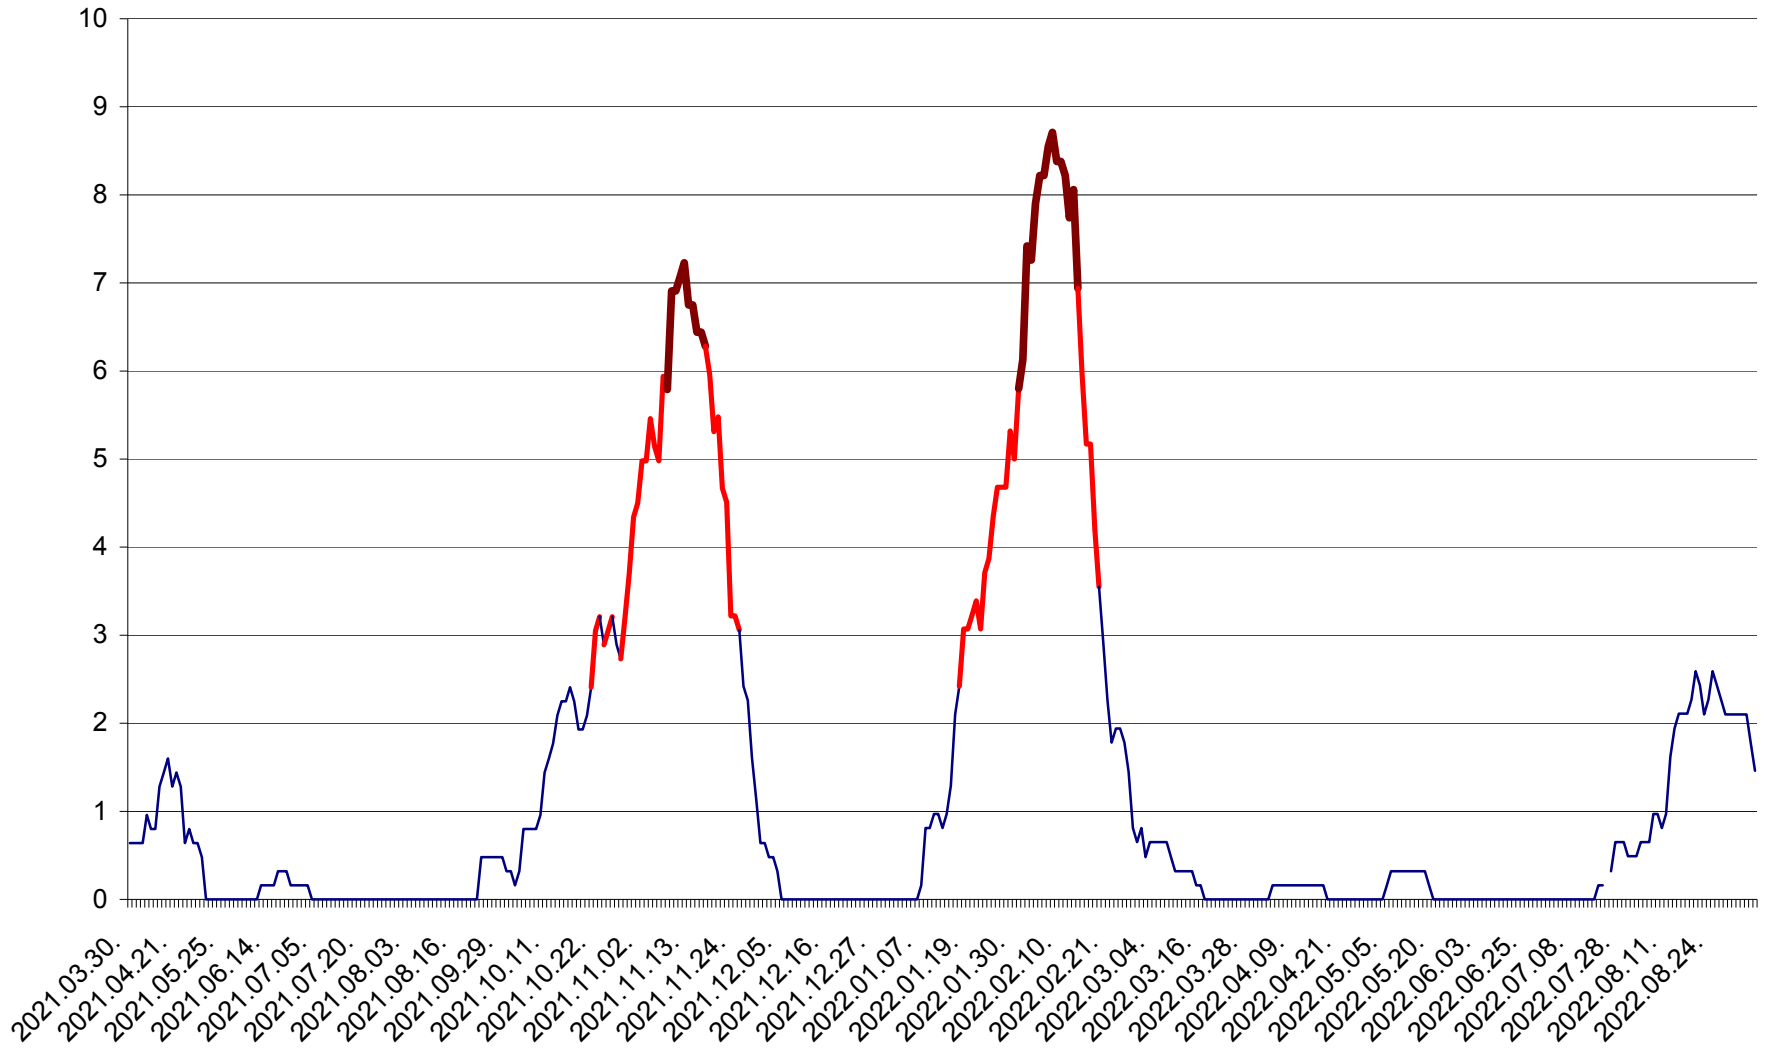

PLĂIEȘII DE JOS - Evoluția incidenței cumulate pe 14 zile la ‰ de locuitori
2021.04.01. - 2022.09.06.

PORUMBENI - Evolutia incidentei cumulate pe 14 zile la ‰ de locuitori
2021.04.01. - 2022.09.06.

PRAID - Evolutia incidentei cumulate pe 14 zile la ‰ de locuitori
2021.04.01. - 2022.09.06.

RACU - Evolutia incidentei cumulate pe 14 zile la ‰ de locuitori
2021.04.01. - 2022.09.06.

REMETEA - Evolutia incidentei cumulate pe 14 zile la ‰ de locuitori
2021.04.01. - 2022.09.06.

SĂCEL - Evolutia incidentei cumulate pe 14 zile la ‰ de locuitori
2021.04.01. - 2022.09.06.

SÂNCRĂIENI - Evolutia incidentei cumulate pe 14 zile la ‰ de locuitori
2021.04.01. - 2022.09.06.

SÂNDOMINIC - Evolutia incidentei cumulate pe 14 zile la ‰ de locuitori
2021.04.01. - 2022.09.06.

SÂNMARTIN - Evolutia incidentei cumulate pe 14 zile la ‰ de locuitori
2021.04.01. - 2022.09.06.