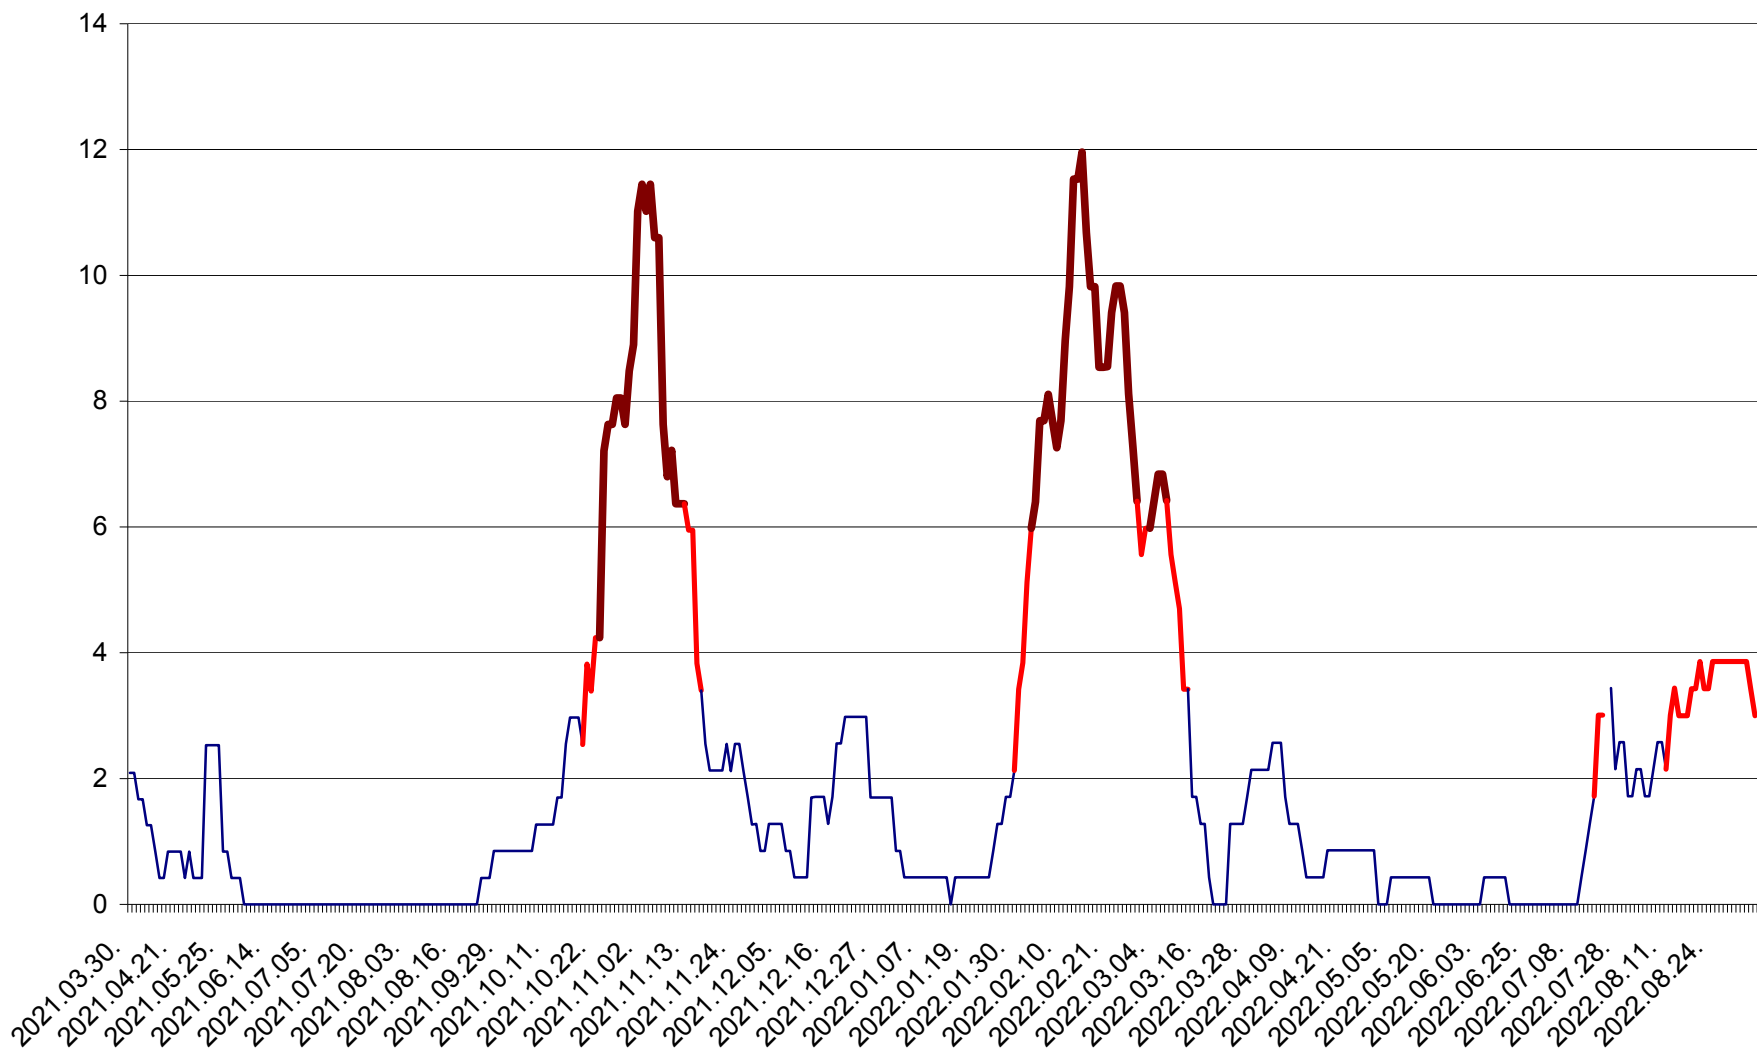

CORBU - Evolutia incidentei cumulate pe 14 zile la ‰ de locuitori
2021.04.01. - 2022.09.06.

CORUND - Evolutia incidentei cumulate pe 14 zile la ‰ de locuitori
2021.04.01. - 2022.09.06.

COZMENI - Evolutia incidentei cumulate pe 14 zile la ‰ de locuitori
2021.04.01. - 2022.09.06.

ORAȘ CRISTURU SECUIESC - Evolutia incidentei cumulate pe 14 zile la ‰ de locuitori
2021.04.01. - 2022.09.06.

DĂNEȘTI - Evolutia incidentei cumulate pe 14 zile la ‰ de locuitori
2021.04.01. - 2022.09.06.

DÂRJIU - Evolutia incidentei cumulate pe 14 zile la ‰ de locuitori
2021.04.01. - 2022.09.06.

DEALU - Evolutia incidentei cumulate pe 14 zile la ‰ de locuitori
2021.04.01. - 2022.09.06.

DITRĂU - Evolutia incidentei cumulate pe 14 zile la ‰ de locuitori
2021.04.01. - 2022.09.06.

FELICENI - Evolutia incidentei cumulate pe 14 zile la % de locuitori
2021.04.01. - 2022.09.06.

FRUMOASA - Evolutia incidentei cumulate pe 14 zile la ‰ de locuitori
2021.04.01. - 2022.09.06.

GĂLĂUȚAȘ - Evolutia incidentei cumulate pe 14 zile la ‰ de locuitori
2021.04.01. - 2022.09.06.