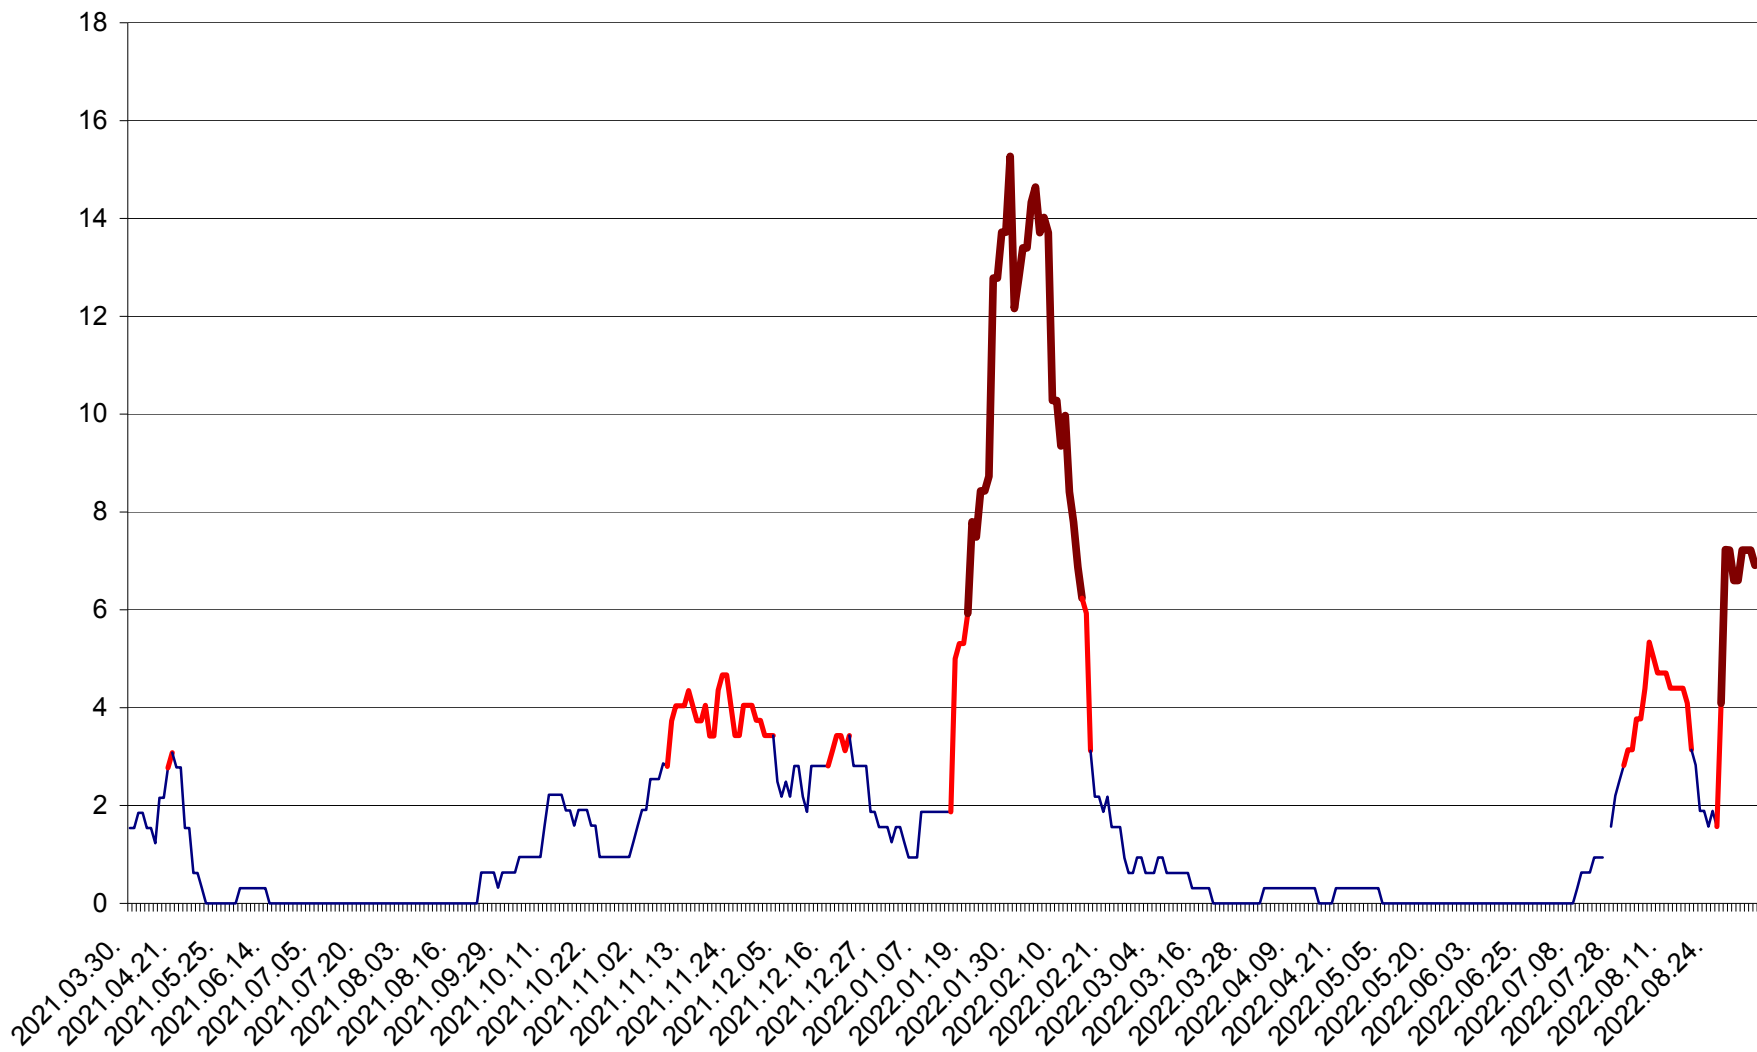

TUȘNAD - Evolutia incidentei cumulate pe 14 zile la ‰ de locuitori
2021.04.01. - 2022.09.06.