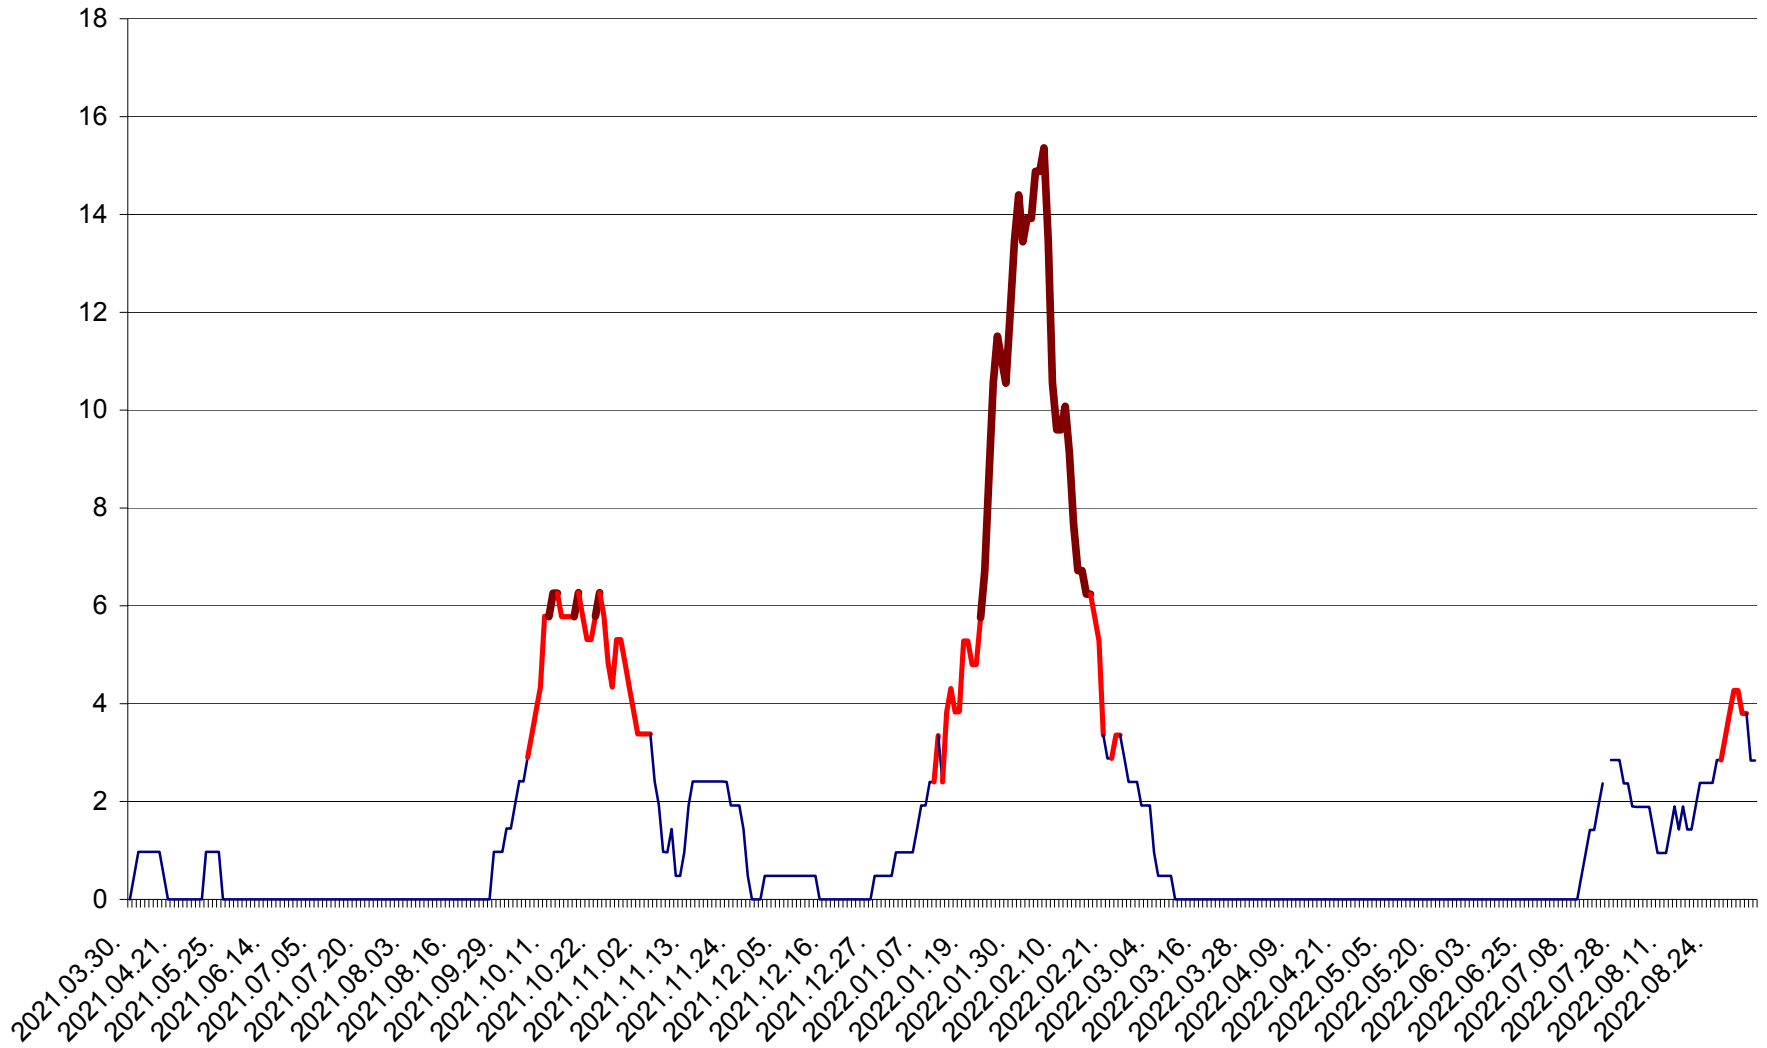

PLĂIEȘII DE JOS - Evoluția incidenței cumulate pe 14 zile la ‰ de locuitori
2021.04.01. - 2022.09.06.