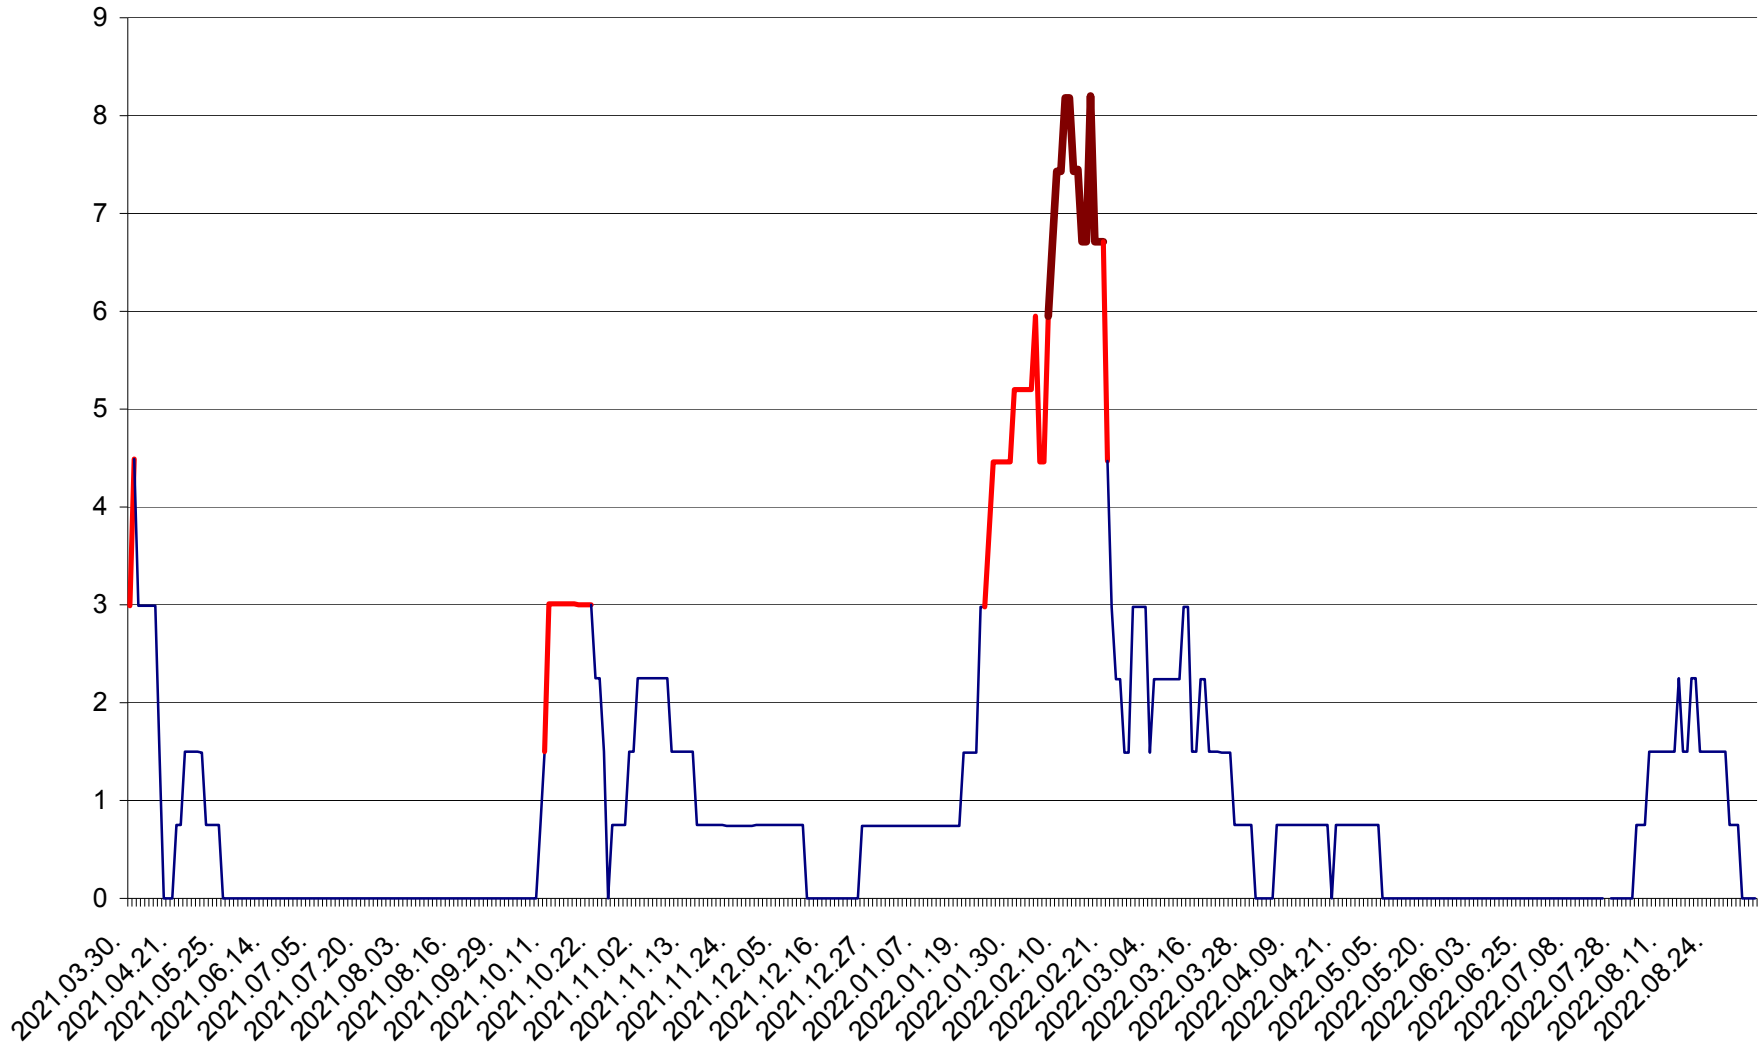

LELICENI - Evolutia incidentei cumulate pe 14 zile la ‰ de locuitori
2021.04.01. - 2022.09.06.

LUETA - Evolutia incidentei cumulate pe 14 zile la ‰ de locuitori
2021.04.01. - 2022.09.06.

LUNCA DE JOS - Evolutia incidentei cumulate pe 14 zile la ‰ de locuitori
2021.04.01. - 2022.09.06.

LUNCA DE SUS - Evolutia incidentei cumulate pe 14 zile la ‰ de locuitori
2021.04.01. - 2022.09.06.

LUPENI - Evolutia incidentei cumulate pe 14 zile la ‰ de locuitori
2021.04.01. - 2022.09.06.

MĂDĂRAȘ - Evolutia incidentei cumulate pe 14 zile la ‰ de locuitori
2021.04.01. - 2022.09.06.

MĂRTINIȘ - Evolutia incidentei cumulate pe 14 zile la % de locuitori
2021.04.01. - 2022.09.06.

MEREȘTI - Evolutia incidentei cumulate pe 14 zile la ‰ de locuitori
2021.04.01. - 2022.09.06.

MUNICIPIUL MIERCUREA-CIUC - Evolutia incidentei cumulate pe 14 zile la ‰ de locuitori
2021.04.01. - 2022.09.06.