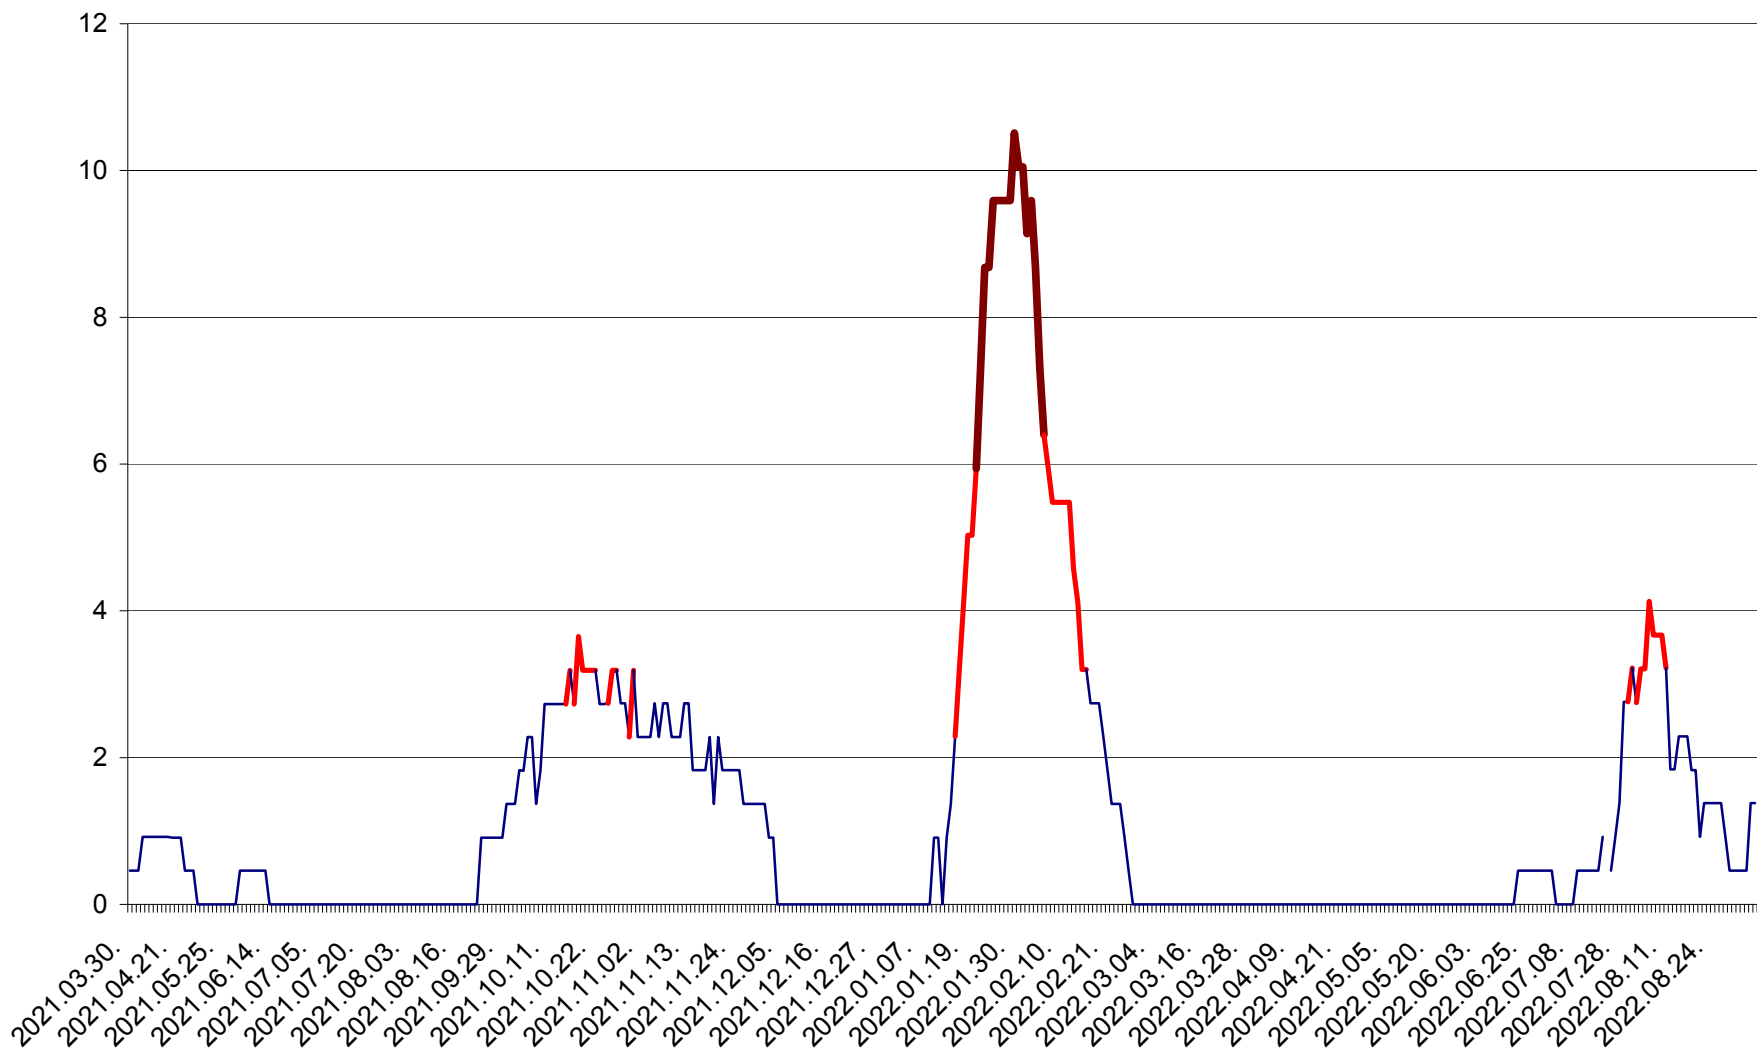

CICEU - Evolutia incidentei cumulate pe 14 zile la ‰ de locuitori
2021.04.01. - 2022.09.06.

CIUCSÂNGEORGIU - Evolutia incidentei cumulate pe 14 zile la ‰ de locuitori
2021.04.01. - 2022.09.06.

CIUMANI - Evolutia incidentei cumulate pe 14 zile la ‰ de locuitori
2021.04.01. - 2022.09.06.

CORBU - Evolutia incidentei cumulate pe 14 zile la ‰ de locuitori
2021.04.01. - 2022.09.06.

CORUND - Evolutia incidentei cumulate pe 14 zile la ‰ de locuitori
2021.04.01. - 2022.09.06.

COZMENI - Evolutia incidentei cumulate pe 14 zile la ‰ de locuitori
2021.04.01. - 2022.09.06.

ORAȘ CRISTURU SECUIESC - Evolutia incidentei cumulate pe 14 zile la ‰ de locuitori
2021.04.01. - 2022.09.06.

DĂNEȘTI - Evolutia incidentei cumulate pe 14 zile la ‰ de locuitori
2021.04.01. - 2022.09.06.

DÂRJIU - Evolutia incidentei cumulate pe 14 zile la ‰ de locuitori
2021.04.01. - 2022.09.06.

DEALU - Evolutia incidentei cumulate pe 14 zile la ‰ de locuitori
2021.04.01. - 2022.09.06.

DITRĂU - Evolutia incidentei cumulate pe 14 zile la ‰ de locuitori
2021.04.01. - 2022.09.06.