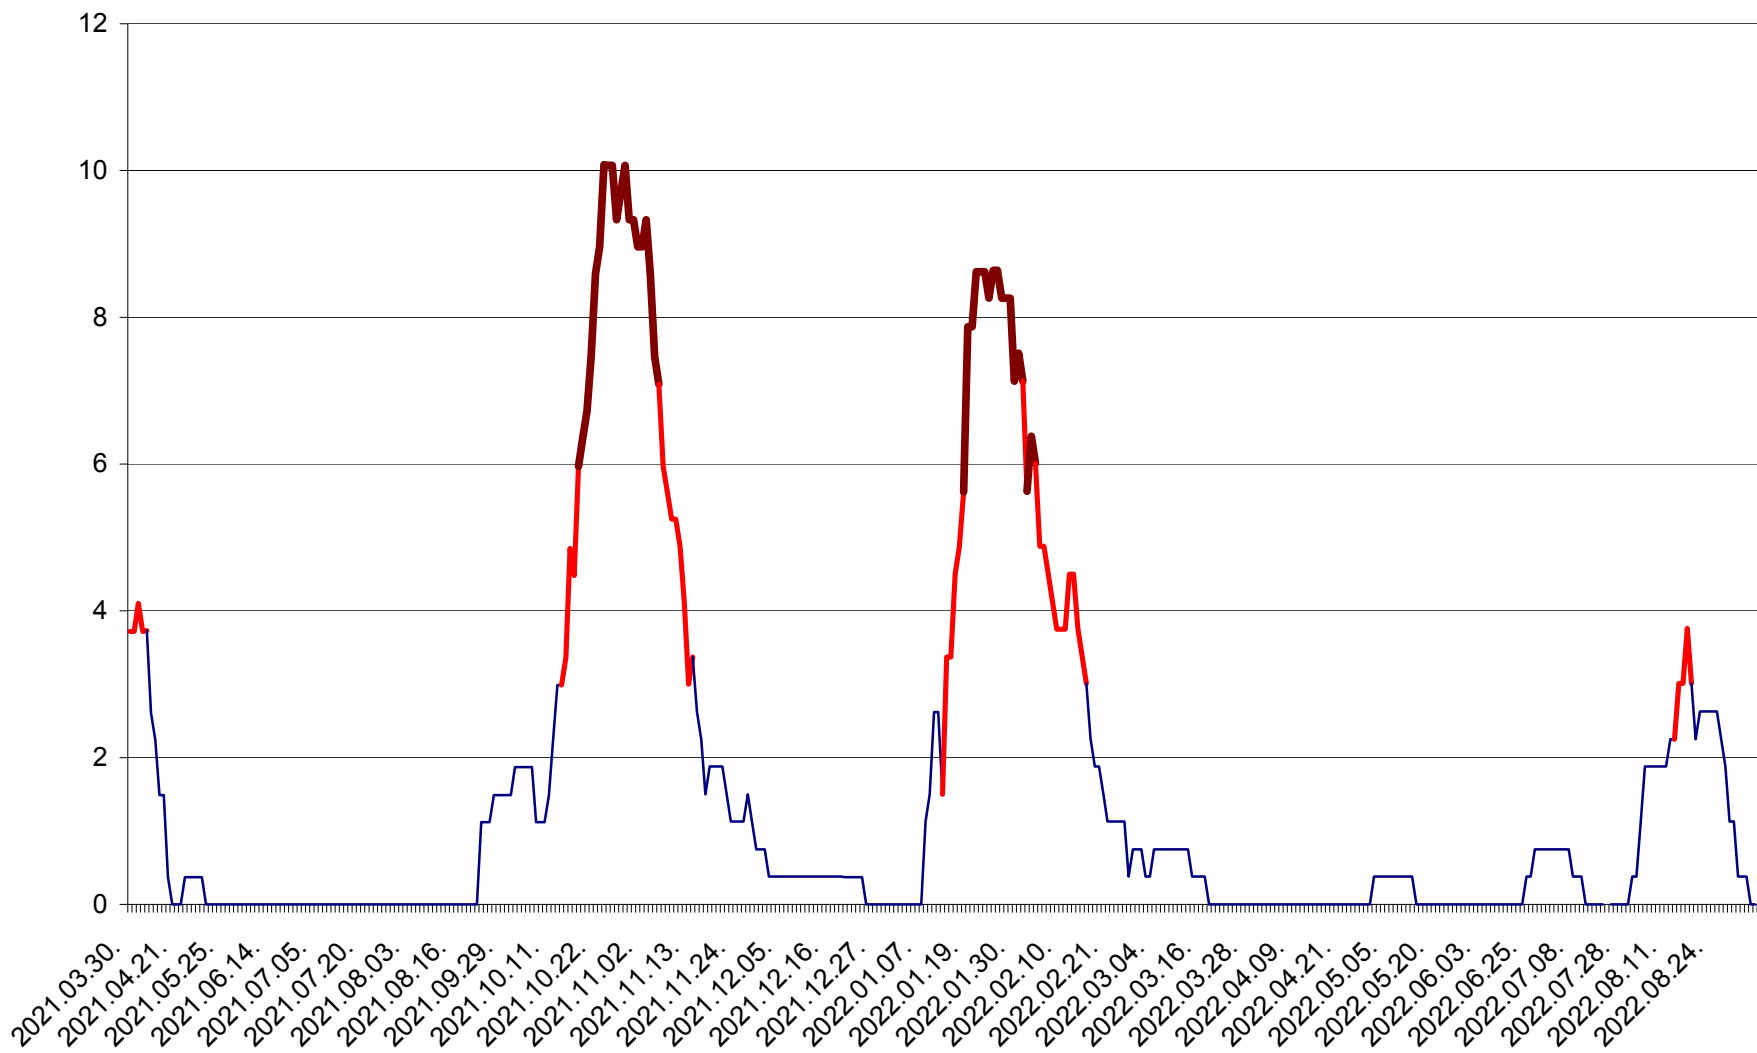

PLĂIEȘII DE JOS - Evoluția incidenței cumulate pe 14 zile la ‰ de locuitori
2021.04.01. - 2022.09.06.

PORUMBENI - Evolutia incidentei cumulate pe 14 zile la ‰ de locuitori
2021.04.01. - 2022.09.06.

PRAID - Evolutia incidentei cumulate pe 14 zile la ‰ de locuitori
2021.04.01. - 2022.09.06.

RACU - Evolutia incidentei cumulate pe 14 zile la ‰ de locuitori
2021.04.01. - 2022.09.06.

REMETEA - Evolutia incidentei cumulate pe 14 zile la ‰ de locuitori
2021.04.01. - 2022.09.06.

SĂCEL - Evolutia incidentei cumulate pe 14 zile la ‰ de locuitori
2021.04.01. - 2022.09.06.

SÂNCRĂIENI - Evolutia incidentei cumulate pe 14 zile la ‰ de locuitori
2021.04.01. - 2022.09.06.

SÂNDOMINIC - Evolutia incidentei cumulate pe 14 zile la ‰ de locuitori
2021.04.01. - 2022.09.06.

SÂNMARTIN - Evolutia incidentei cumulate pe 14 zile la ‰ de locuitori
2021.04.01. - 2022.09.06.