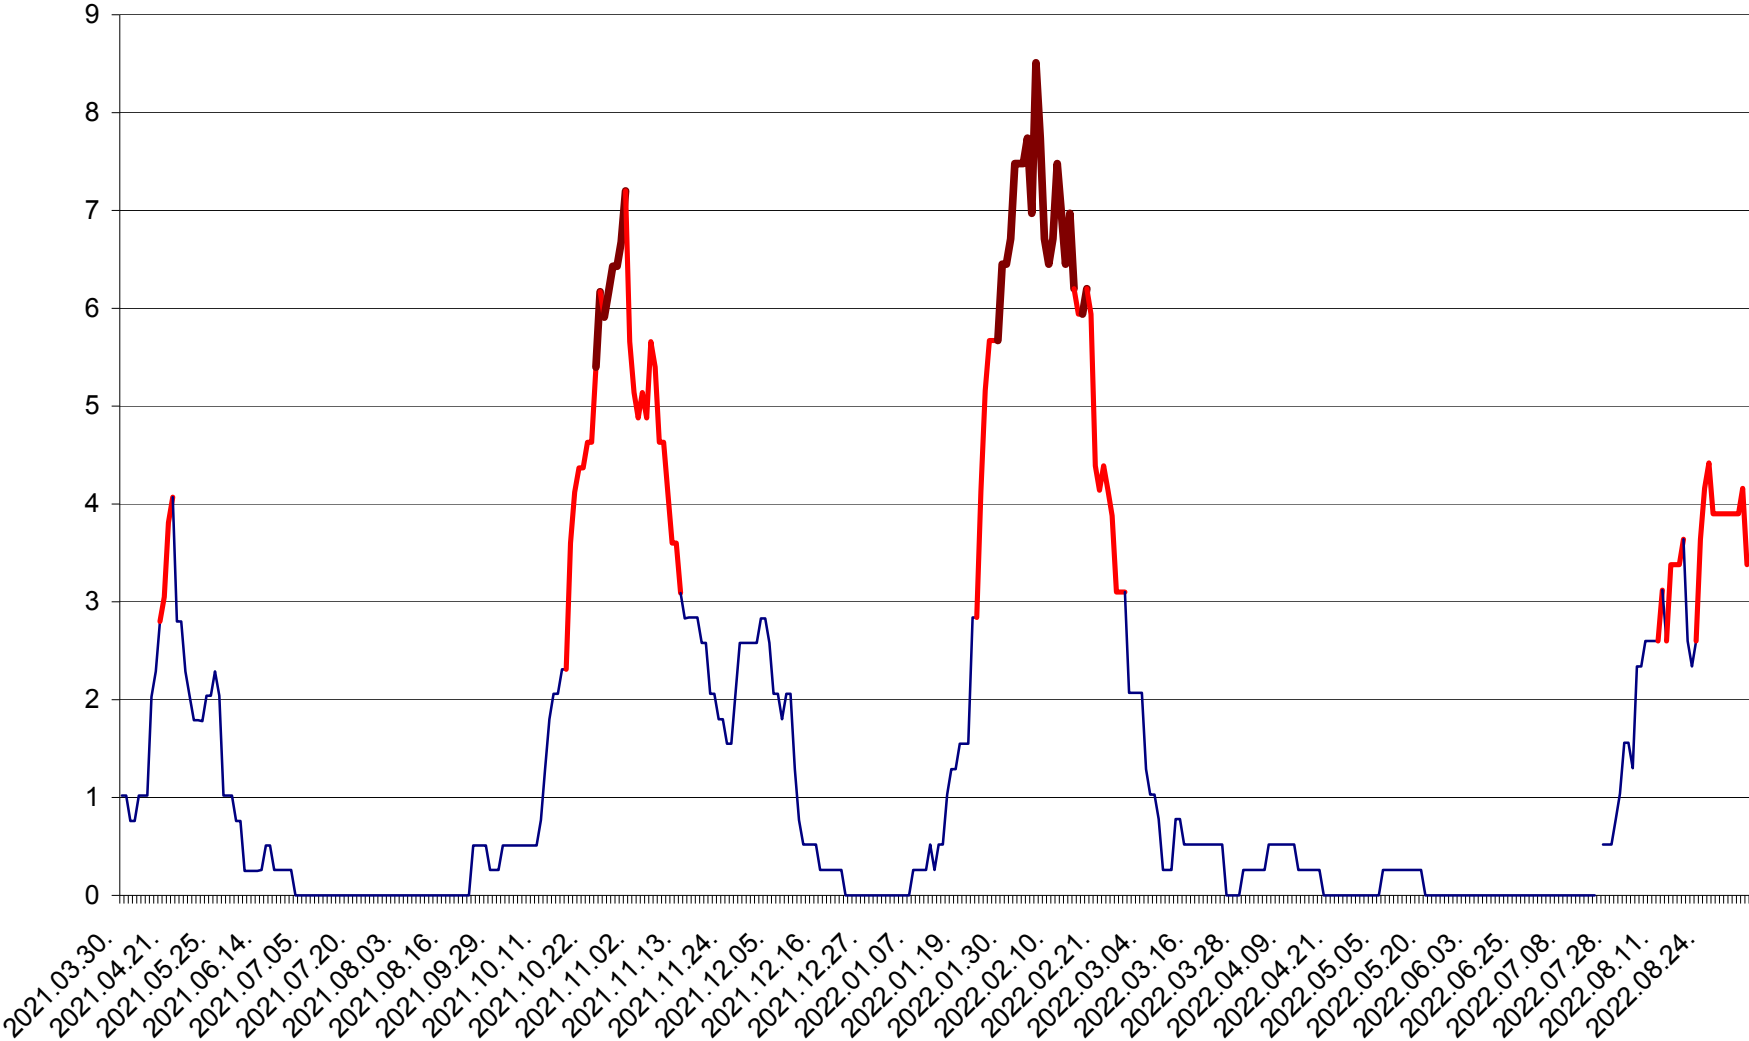

SÂNSIMION - Evolutia incidentei cumulate pe 14 zile la ‰ de locuitori
2021.04.01. - 2022.09.06.

SÂNTIMBRU - Evolutia incidentei cumulate pe 14 zile la ‰ de locuitori
2021.04.01. - 2022.09.06.

SĂRMAȘ - Evolutia incidentei cumulate pe 14 zile la ‰ de locuitori
2021.04.01. - 2022.09.06.

SATU MARE - Evolutia incidentei cumulate pe 14 zile la ‰ de locuitori
2021.04.01. - 2022.09.06.

SECUIENI - Evolutia incidentei cumulate pe 14 zile la % de locuitori
2021.04.01. - 2022.09.06.

SICULENI - Evolutia incidentei cumulate pe 14 zile la % de locuitori
2021.04.01. - 2022.09.06.

ȘIMONEȘTI - Evolutia incidentei cumulate pe 14 zile la ‰ de locuitori
2021.04.01. - 2022.09.06.

SUBCETATE - Evolutia incidentei cumulate pe 14 zile la ‰ de locuitori
2021.04.01. - 2022.09.06.

SUSENI - Evolutia incidentei cumulate pe 14 zile la ‰ de locuitori
2021.04.01. - 2022.09.06.