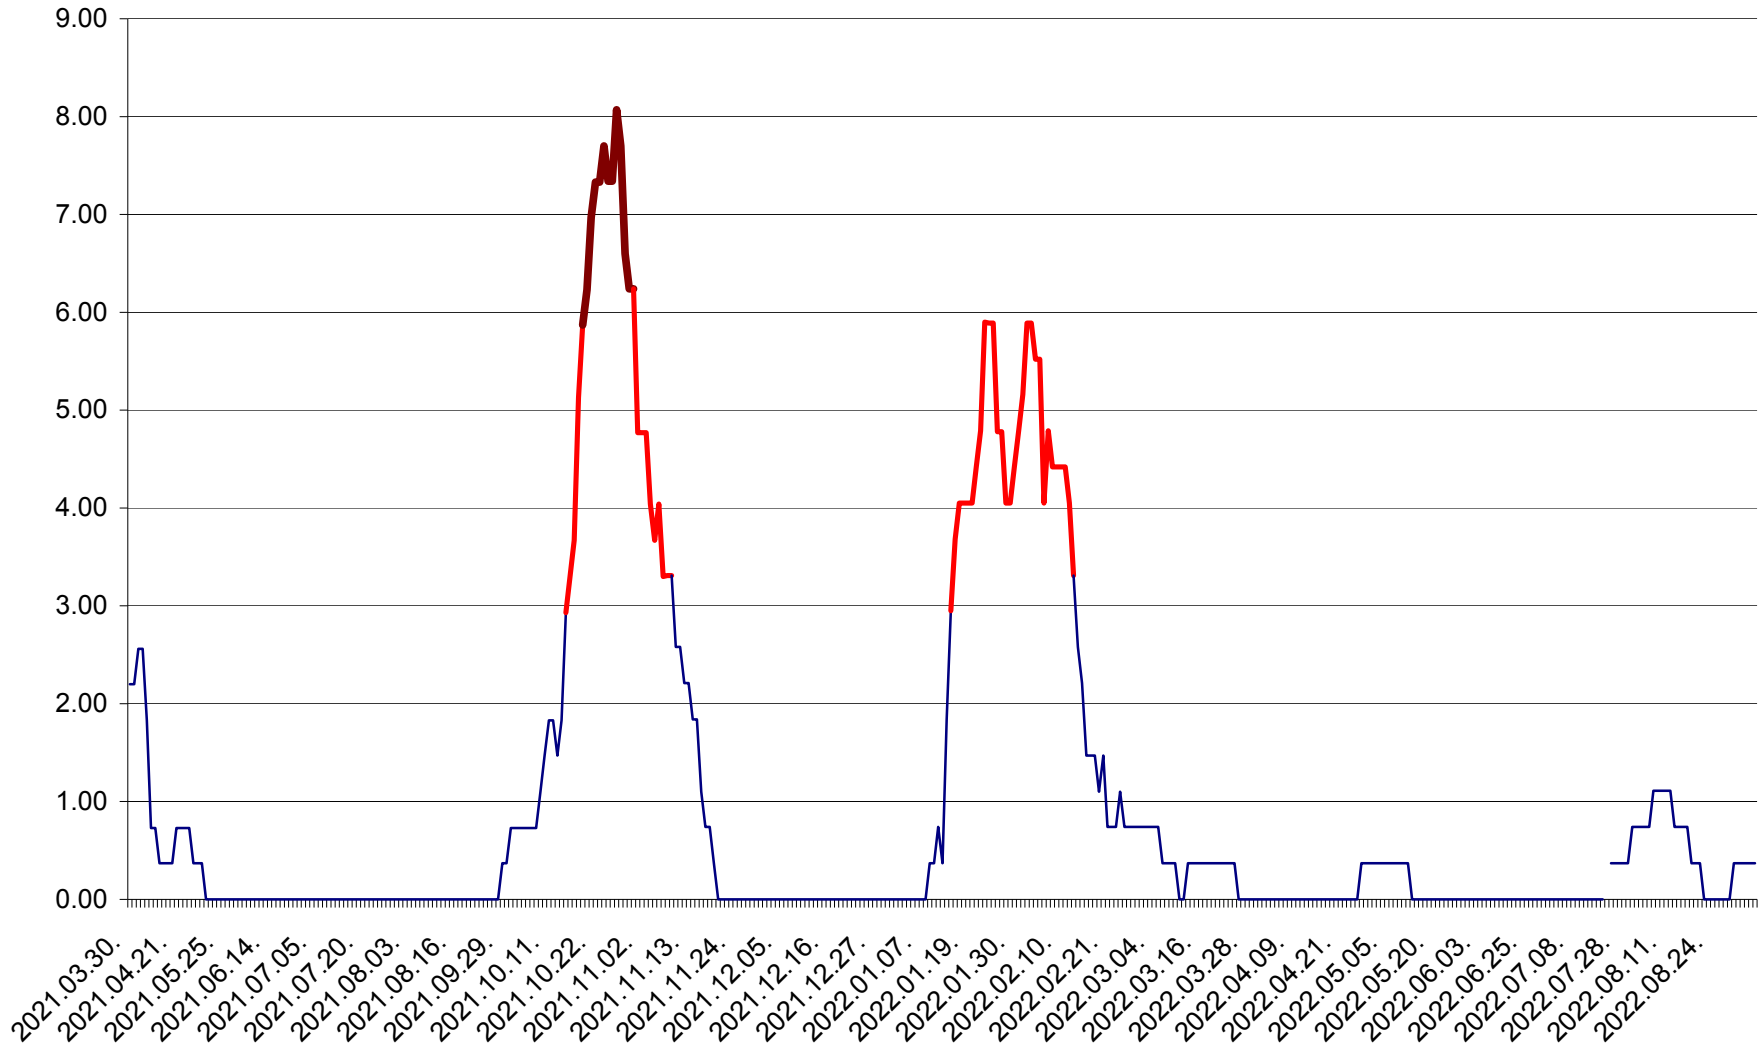

ATID - Evolutia incidentei cumulate pe 14 zile la % de locuitori
2021.04.01. - 2022.09.06.

AVRĂMEȘTI - Evolutia incidentei cumulate pe 14 zile la ‰ de locuitori
2021.04.01. - 2022.09.06.

ORAȘ BĂILE TUȘNAD - Evolutia incidentei cumulate pe 14 zile la ‰ de locuitori
2021.04.01. - 2022.09.06.

ORAȘ BĂLAN - Evoluția incidenței cumulate pe 14 zile la ‰ de locuitori
2021.04.01. - 2022.09.06.

BILBOR - Evolutia incidentei cumulate pe 14 zile la ‰ de locuitori
2021.04.01. - 2022.09.06.

ORAȘ BORSEC - Evolutia incidentei cumulate pe 14 zile la ‰ de locuitori
2021.04.01. - 2022.09.06.

BRĂDEȘTI - Evolutia incidentei cumulate pe 14 zile la ‰ de locuitori
2021.04.01. - 2022.09.06.

CĂPÂLNIȚA - Evoluția incidenței cumulate pe 14 zile la ‰ de locuitori
2021.04.01. - 2022.09.06.

CÂRȚA - Evolutia incidentei cumulate pe 14 zile la ‰ de locuitori
2021.04.01. - 2022.09.06.

CICEU - Evolutia incidentei cumulate pe 14 zile la ‰ de locuitori
2021.04.01. - 2022.09.06.

CIUCSÂNGEORGIU - Evolutia incidentei cumulate pe 14 zile la ‰ de locuitori
2021.04.01. - 2022.09.06.

CIUMANI - Evolutia incidentei cumulate pe 14 zile la ‰ de locuitori
2021.04.01. - 2022.09.06.