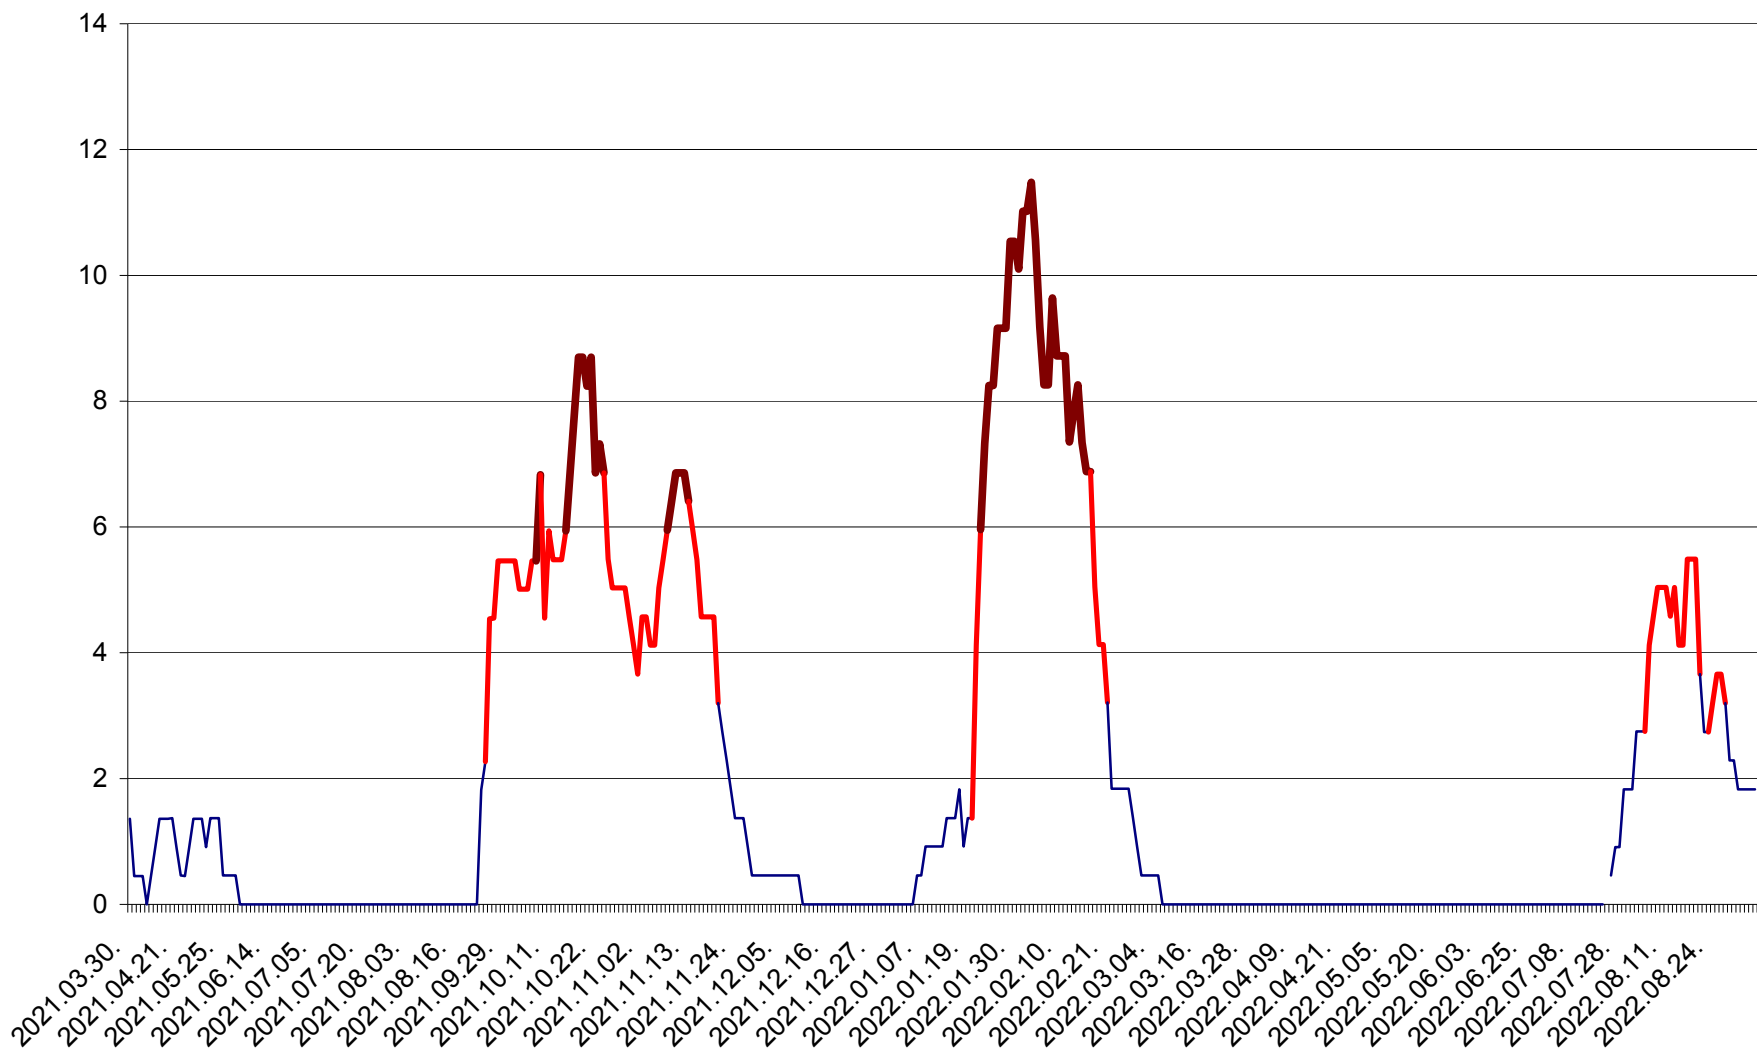

MUNICIPIUL GHEORGHENI - Evolutia incidentei cumulate pe 14 zile la % de locuitori
2021.04.01. - 2022.09.06.

JOSENI - Evolutia incidentei cumulate pe 14 zile la ‰ de locuitori
2021.04.01. - 2022.09.06.

LĂZAREA - Evolutia incidentei cumulate pe 14 zile la % de locuitori
2021.04.01. - 2022.09.06.

LELICENI - Evolutia incidentei cumulate pe 14 zile la ‰ de locuitori
2021.04.01. - 2022.09.06.

LUETA - Evolutia incidentei cumulate pe 14 zile la ‰ de locuitori
2021.04.01. - 2022.09.06.

LUNCA DE JOS - Evolutia incidentei cumulate pe 14 zile la ‰ de locuitori
2021.04.01. - 2022.09.06.

LUNCA DE SUS - Evolutia incidentei cumulate pe 14 zile la ‰ de locuitori
2021.04.01. - 2022.09.06.

LUPENI - Evolutia incidentei cumulate pe 14 zile la ‰ de locuitori
2021.04.01. - 2022.09.06.

MĂDĂRAȘ - Evolutia incidentei cumulate pe 14 zile la ‰ de locuitori
2021.04.01. - 2022.09.06.