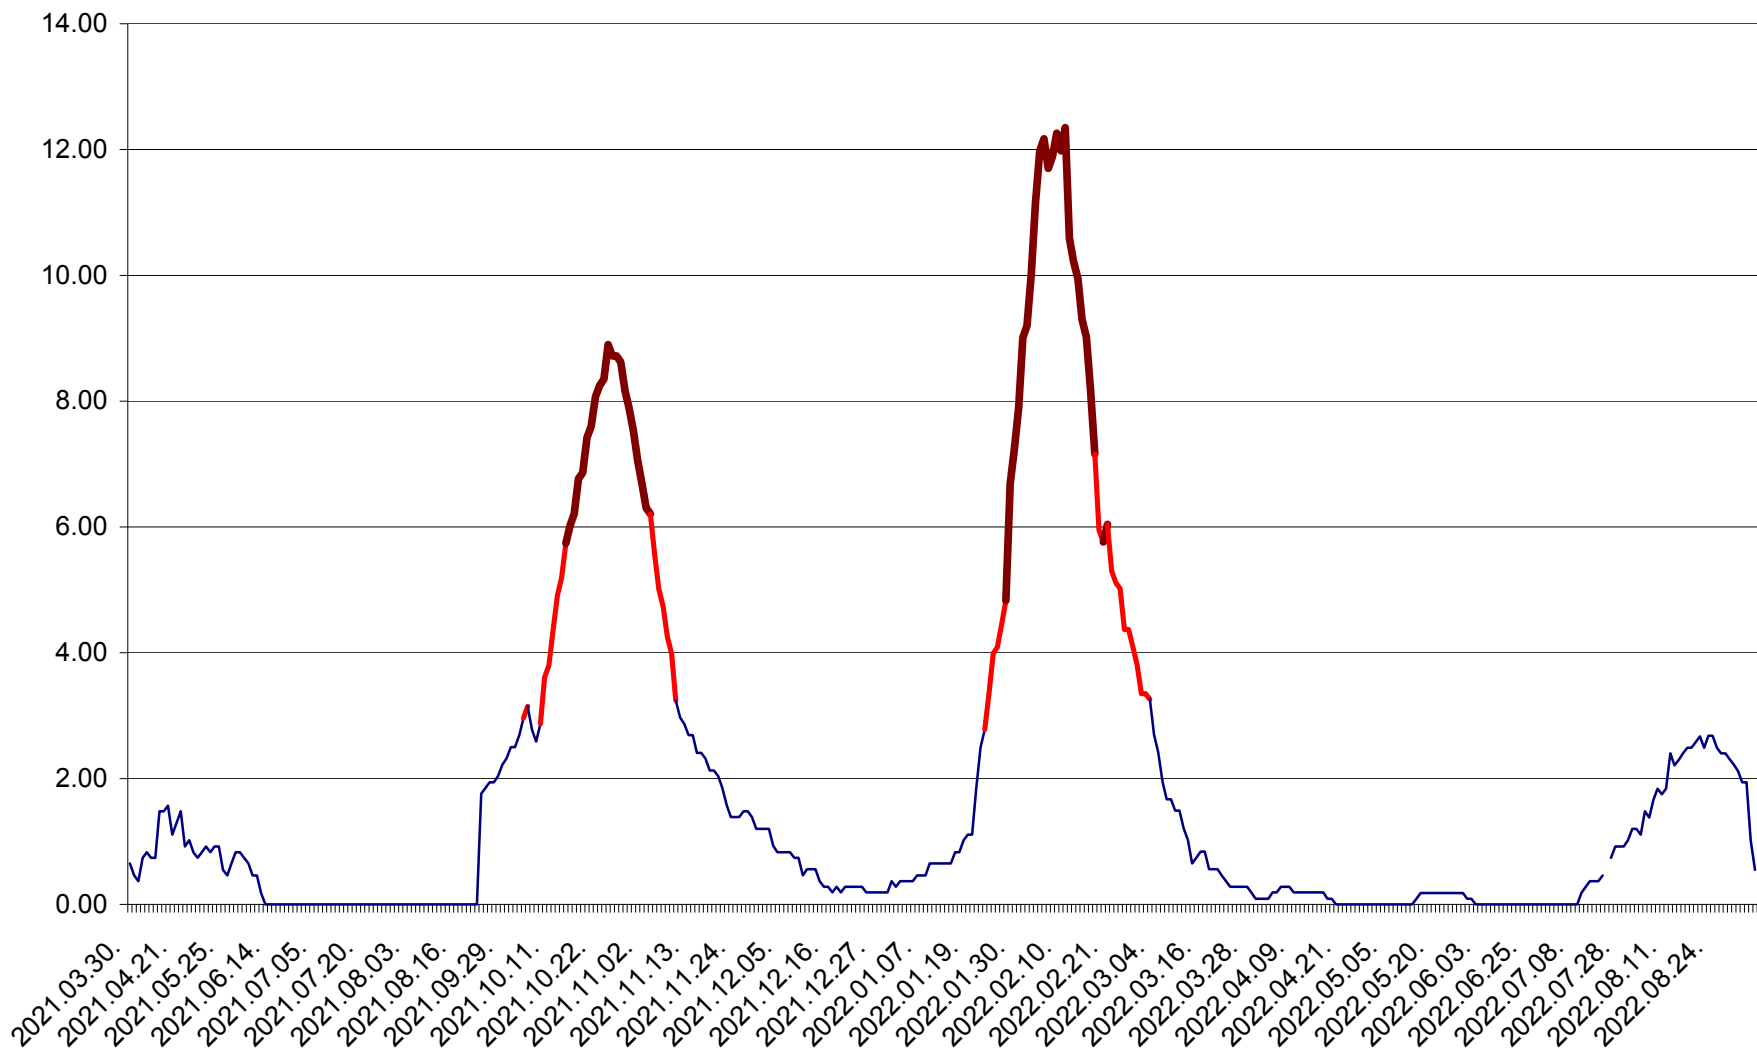

ORAȘ BĂLAN - Evoluția incidenței cumulate pe 14 zile la ‰ de locuitori
2021.04.01. - 2022.09.06.

BILBOR - Evolutia incidentei cumulate pe 14 zile la ‰ de locuitori
2021.04.01. - 2022.09.06.

ORAȘ BORSEC - Evolutia incidentei cumulate pe 14 zile la ‰ de locuitori
2021.04.01. - 2022.09.06.

CICEU - Evolutia incidentei cumulate pe 14 zile la ‰ de locuitori
2021.04.01. - 2022.09.06.

CIUCSÂNGEORGIU - Evolutia incidentei cumulate pe 14 zile la ‰ de locuitori
2021.04.01. - 2022.09.06.

CIUMANI - Evolutia incidentei cumulate pe 14 zile la ‰ de locuitori
2021.04.01. - 2022.09.06.

CORBU - Evolutia incidentei cumulate pe 14 zile la ‰ de locuitori
2021.04.01. - 2022.09.06.

CORUND - Evolutia incidentei cumulate pe 14 zile la ‰ de locuitori
2021.04.01. - 2022.09.06.

COZMENI - Evolutia incidentei cumulate pe 14 zile la ‰ de locuitori
2021.04.01. - 2022.09.06.

ORAȘ CRISTURU SECUIESC - Evolutia incidentei cumulate pe 14 zile la ‰ de locuitori
2021.04.01. - 2022.09.06.

DĂNEȘTI - Evolutia incidentei cumulate pe 14 zile la ‰ de locuitori
2021.04.01. - 2022.09.06.