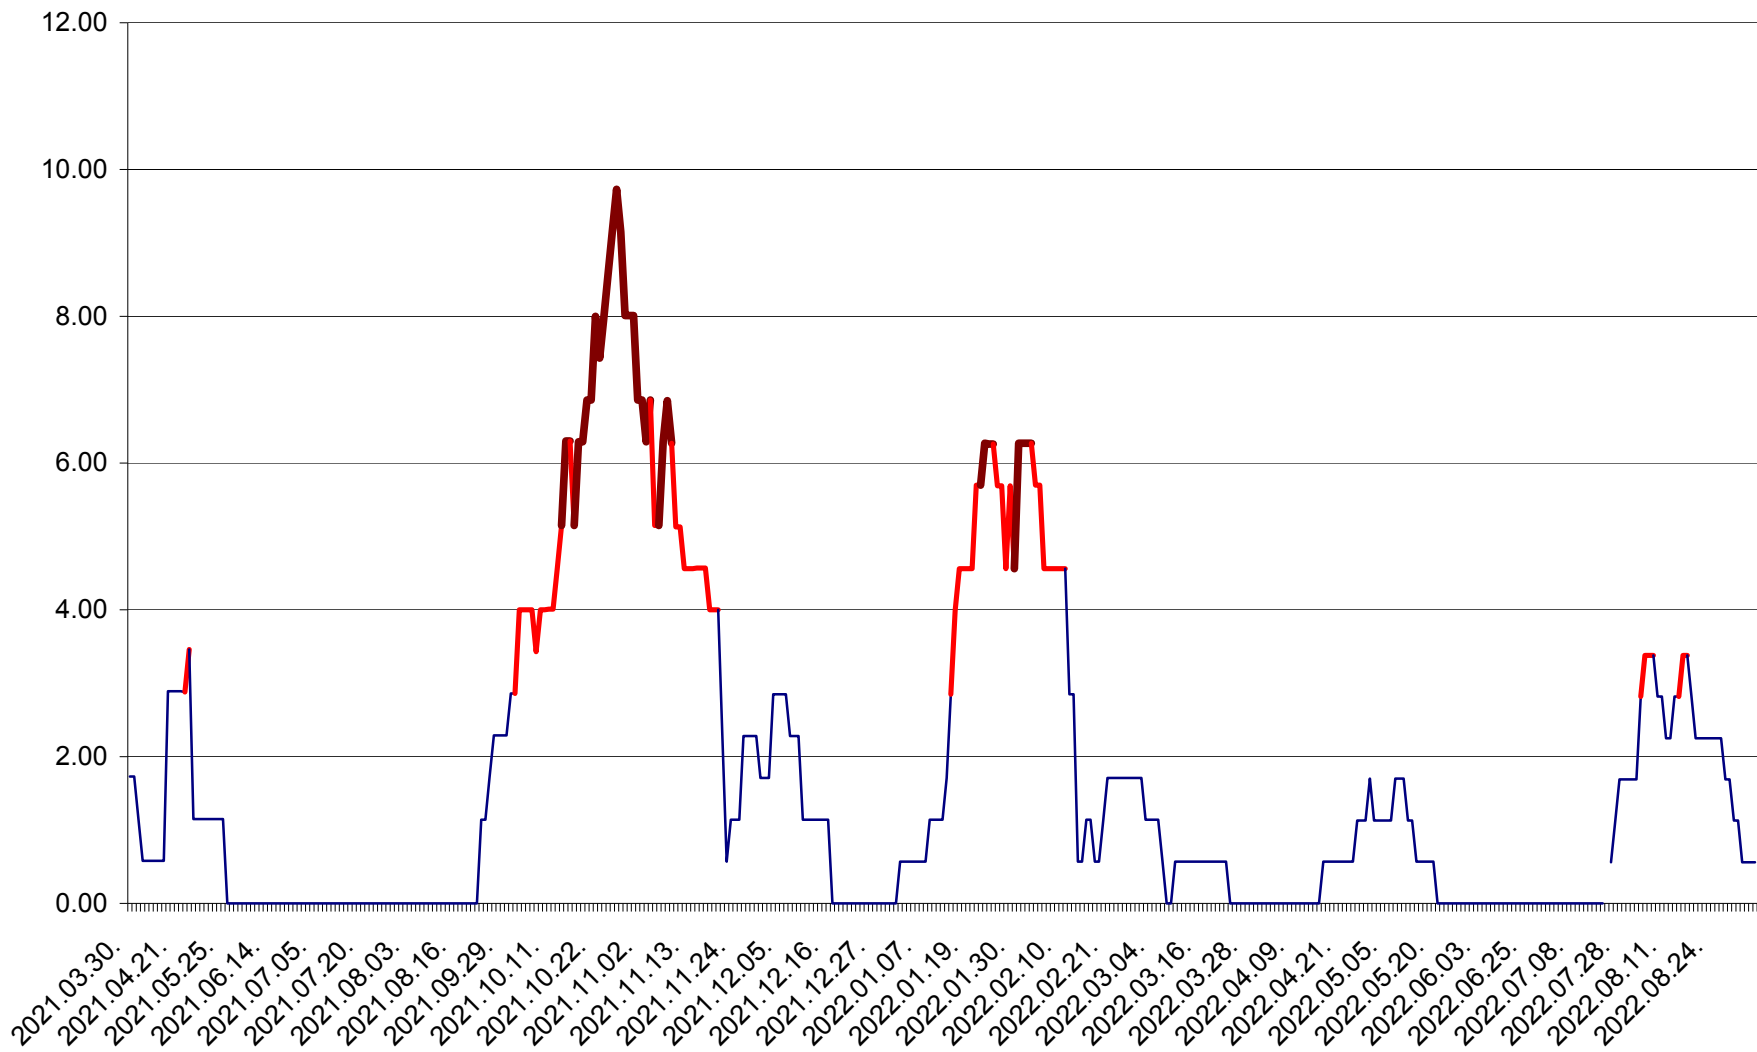

ȘIMONEȘTI - Evolutia incidentei cumulate pe 14 zile la ‰ de locuitori
2021.04.01. - 2022.09.06.

SUBCETATE - Evolutia incidentei cumulate pe 14 zile la ‰ de locuitori
2021.04.01. - 2022.09.06.

SUSENI - Evolutia incidentei cumulate pe 14 zile la ‰ de locuitori
2021.04.01. - 2022.09.06.

TOMEȘTI - Evolutia incidentei cumulate pe 14 zile la ‰ de locuitori
2021.04.01. - 2022.09.06.

MUNICIPIUL TOPLIȚA - Evolția incidenței cumulate pe 14 zile la ‰ de locuitori
2021.04.01. - 2022.09.06.

TULGHEȘ - Evolutia incidentei cumulate pe 14 zile la % de locuitori
2021.04.01. - 2022.09.06.

TUȘNAD - Evolutia incidentei cumulate pe 14 zile la ‰ de locuitori
2021.04.01. - 2022.09.06.

ULIEȘ - Evoluția incidenței cumulate pe 14 zile la ‰ de locuitori
2021.04.01. - 2022.09.06.

VĂRȘAG - Evolutia incidentei cumulate pe 14 zile la ‰ de locuitori
2021.04.01. - 2022.09.06.