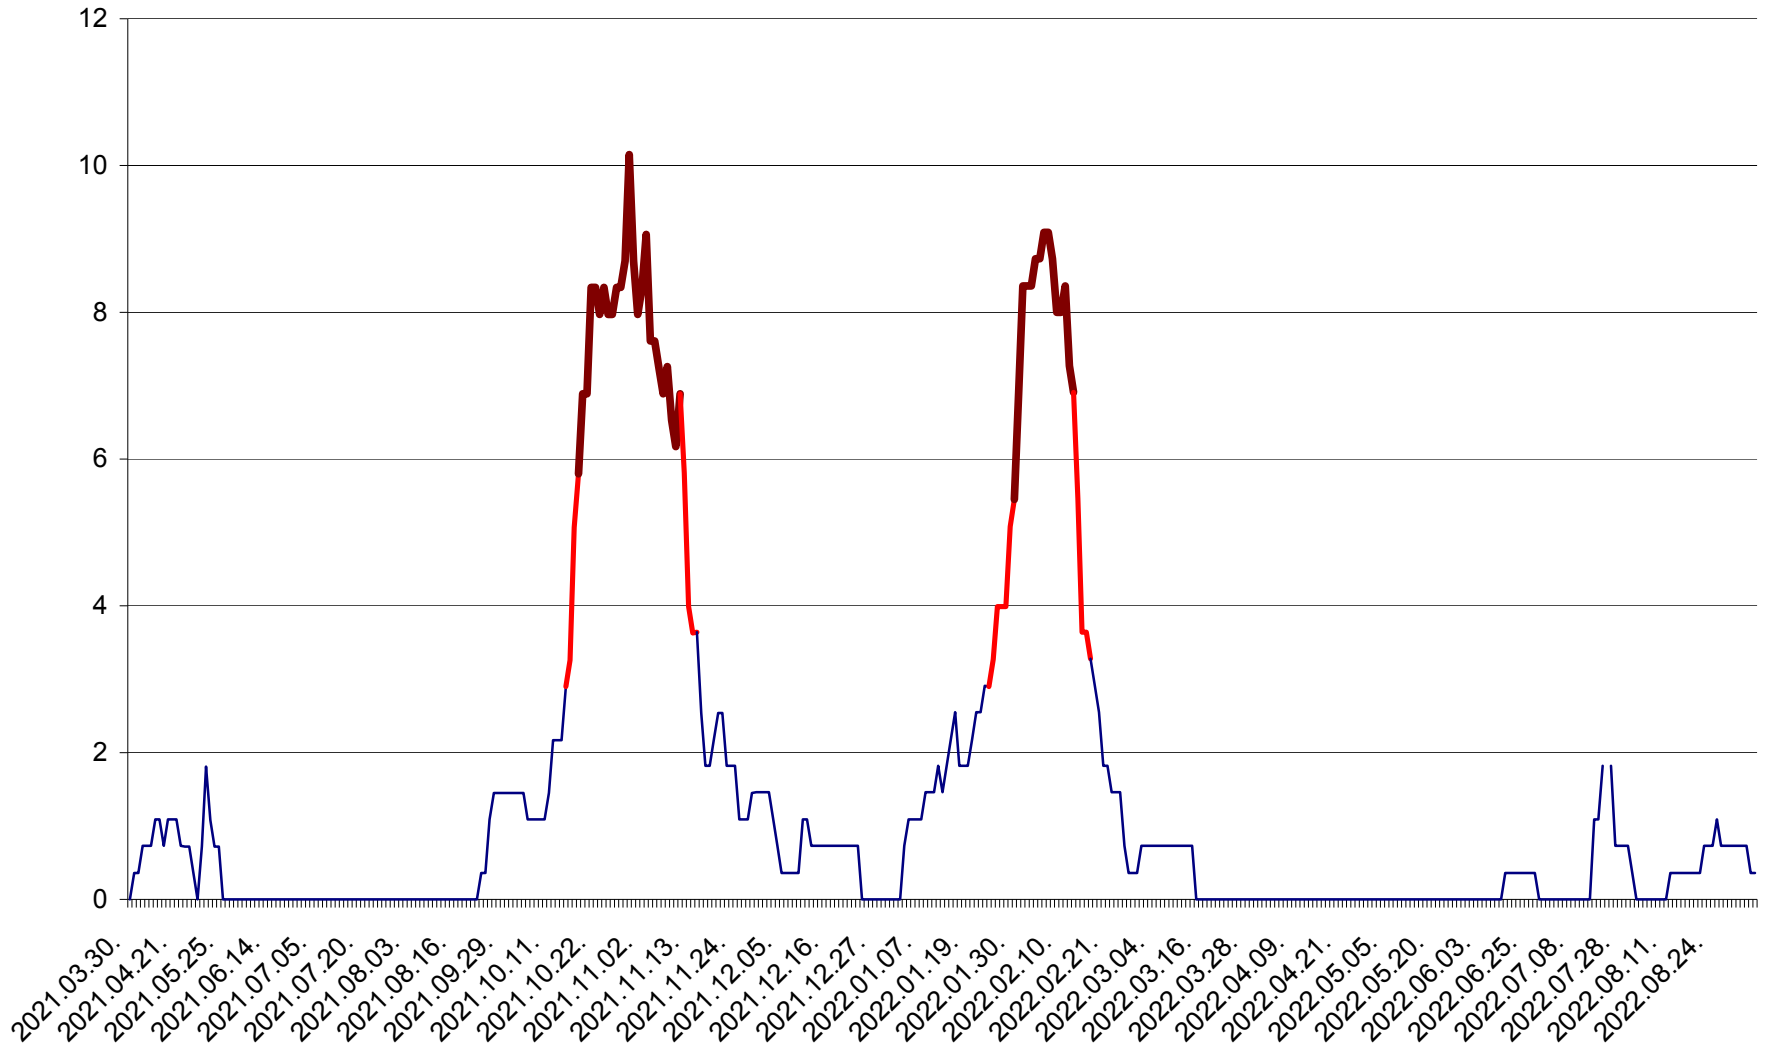

LELICENI - Evolutia incidentei cumulate pe 14 zile la ‰ de locuitori
2021.04.01. - 2022.09.06.

LUETA - Evolutia incidentei cumulate pe 14 zile la ‰ de locuitori
2021.04.01. - 2022.09.06.

LUNCA DE JOS - Evolutia incidentei cumulate pe 14 zile la ‰ de locuitori
2021.04.01. - 2022.09.06.

LUNCA DE SUS - Evolutia incidentei cumulate pe 14 zile la ‰ de locuitori
2021.04.01. - 2022.09.06.

LUPENI - Evolutia incidentei cumulate pe 14 zile la ‰ de locuitori
2021.04.01. - 2022.09.06.

MĂDĂRAȘ - Evolutia incidentei cumulate pe 14 zile la ‰ de locuitori
2021.04.01. - 2022.09.06.

MĂRTINIȘ - Evolutia incidentei cumulate pe 14 zile la % de locuitori
2021.04.01. - 2022.09.06.

MEREȘTI - Evolutia incidentei cumulate pe 14 zile la ‰ de locuitori
2021.04.01. - 2022.09.06.

MUNICIPIUL MIERCUREA-CIUC - Evolutia incidentei cumulate pe 14 zile la ‰ de locuitori
2021.04.01. - 2022.09.06.

MIHĂILENI - Evolutia incidentei cumulate pe 14 zile la ‰ de locuitori
2021.04.01. - 2022.09.06.

MUGENI - Evolutia incidentei cumulate pe 14 zile la ‰ de locuitori
2021.04.01. - 2022.09.06.

OCLAND - Evolutia incidentei cumulate pe 14 zile la ‰ de locuitori
2021.04.01. - 2022.09.06.