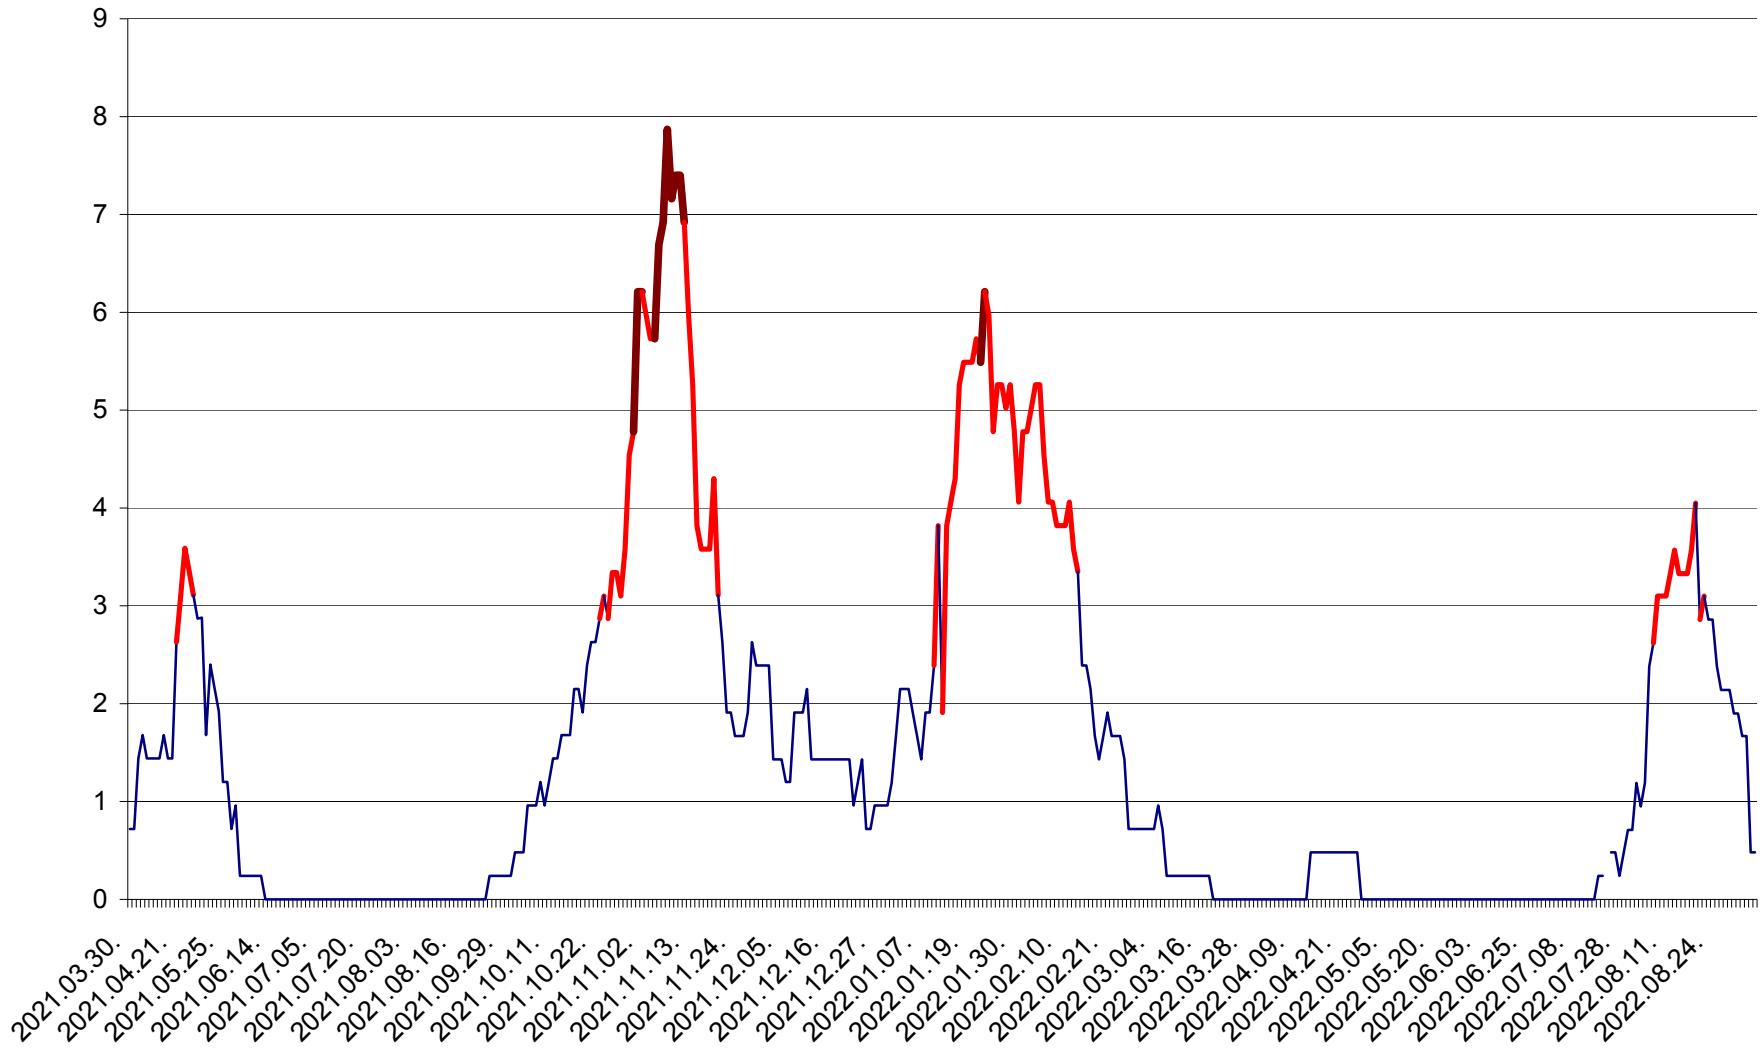

CORBU - Evolutia incidentei cumulate pe 14 zile la ‰ de locuitori
2021.04.01. - 2022.09.06.

CORUND - Evolutia incidentei cumulate pe 14 zile la ‰ de locuitori
2021.04.01. - 2022.09.06.

COZMENI - Evolutia incidentei cumulate pe 14 zile la ‰ de locuitori
2021.04.01. - 2022.09.06.

ORAȘ CRISTURU SECUIESC - Evolutia incidentei cumulate pe 14 zile la ‰ de locuitori
2021.04.01. - 2022.09.06.

DĂNEȘTI - Evolutia incidentei cumulate pe 14 zile la ‰ de locuitori
2021.04.01. - 2022.09.06.

DÂRJIU - Evolutia incidentei cumulate pe 14 zile la ‰ de locuitori
2021.04.01. - 2022.09.06.

DEALU - Evolutia incidentei cumulate pe 14 zile la ‰ de locuitori
2021.04.01. - 2022.09.06.

DITRĂU - Evolutia incidentei cumulate pe 14 zile la ‰ de locuitori
2021.04.01. - 2022.09.06.

FELICENI - Evolutia incidentei cumulate pe 14 zile la % de locuitori
2021.04.01. - 2022.09.06.

FRUMOASA - Evolutia incidentei cumulate pe 14 zile la ‰ de locuitori
2021.04.01. - 2022.09.06.

GĂLĂUȚAȘ - Evolutia incidentei cumulate pe 14 zile la ‰ de locuitori
2021.04.01. - 2022.09.06.