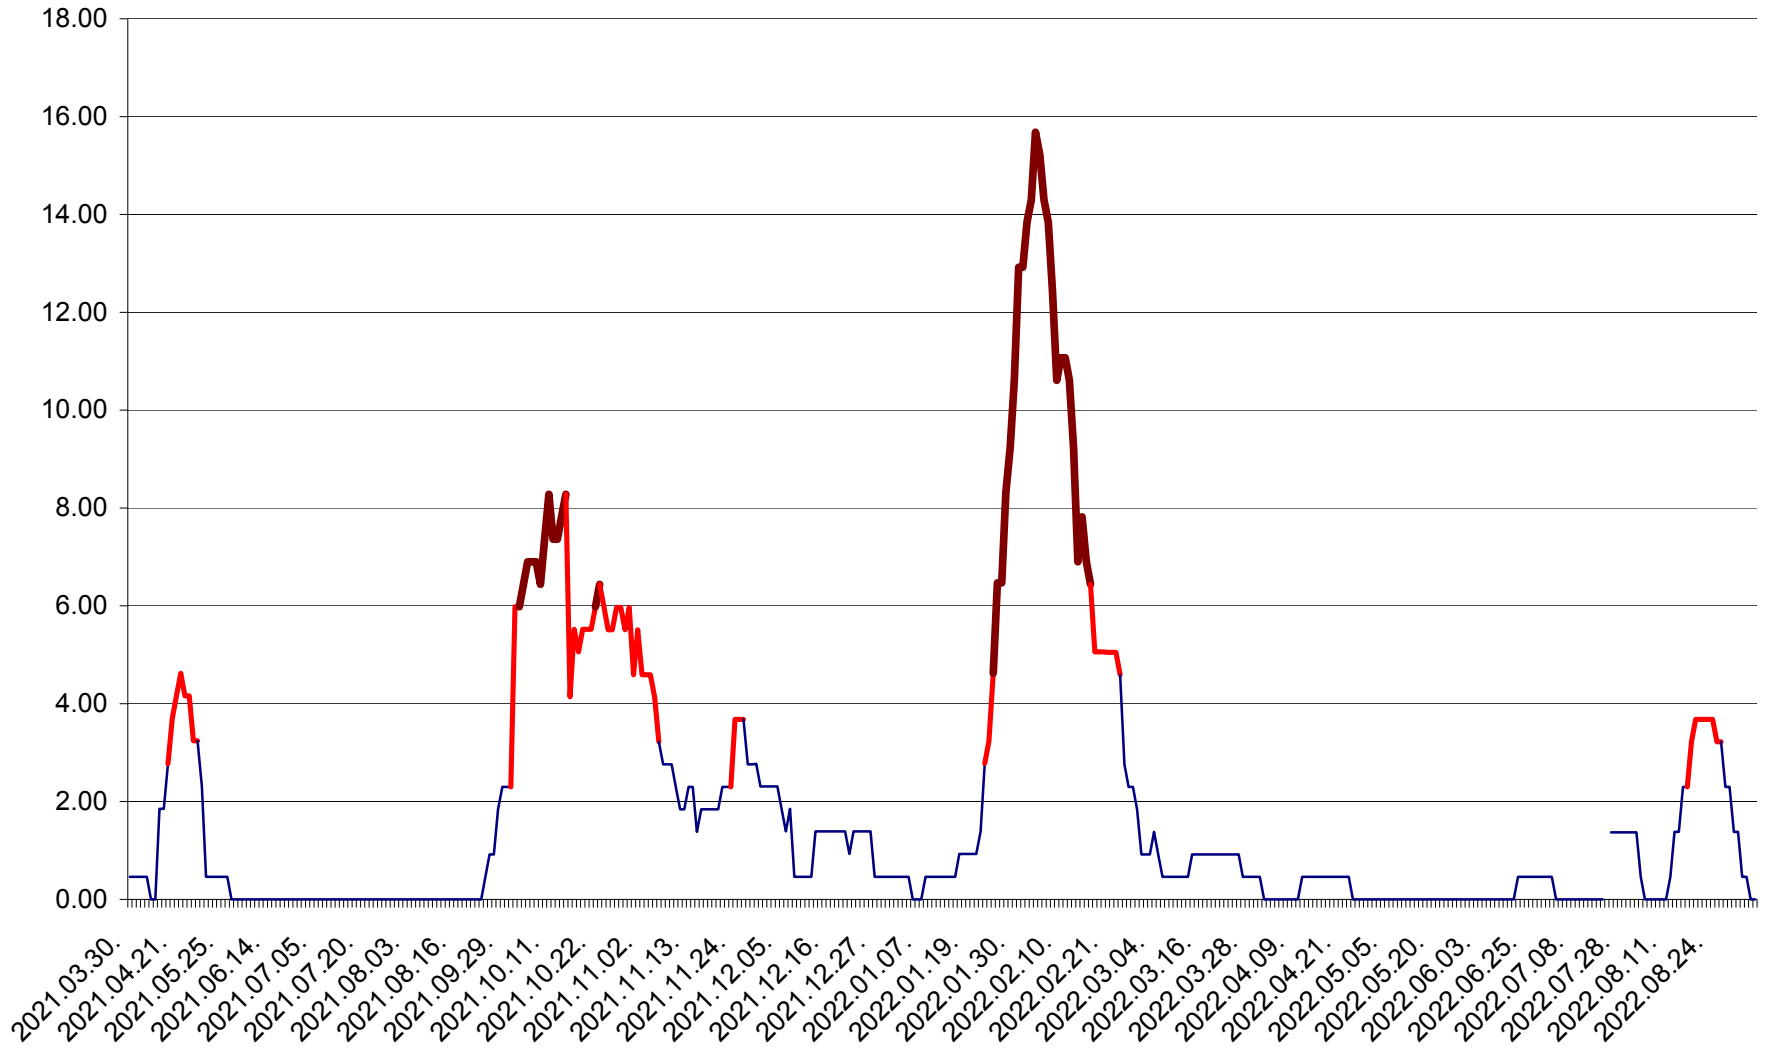

ATID - Evolutia incidentei cumulate pe 14 zile la % de locuitori
2021.04.01. - 2022.09.06.

AVRĂMEȘTI - Evolutia incidentei cumulate pe 14 zile la ‰ de locuitori
2021.04.01. - 2022.09.06.

ORAȘ BĂILE TUȘNAD - Evolutia incidentei cumulate pe 14 zile la ‰ de locuitori
2021.04.01. - 2022.09.06.

ORAȘ BĂLAN - Evoluția incidenței cumulate pe 14 zile la ‰ de locuitori
2021.04.01. - 2022.09.06.

BILBOR - Evolutia incidentei cumulate pe 14 zile la ‰ de locuitori
2021.04.01. - 2022.09.06.

ORAȘ BORSEC - Evolutia incidentei cumulate pe 14 zile la ‰ de locuitori
2021.04.01. - 2022.09.06.

BRĂDEȘTI - Evolutia incidentei cumulate pe 14 zile la ‰ de locuitori
2021.04.01. - 2022.09.06.

CĂPÂLNIȚA - Evoluția incidenței cumulate pe 14 zile la ‰ de locuitori
2021.04.01. - 2022.09.06.

CÂRȚA - Evolutia incidentei cumulate pe 14 zile la ‰ de locuitori
2021.04.01. - 2022.09.06.

CICEU - Evolutia incidentei cumulate pe 14 zile la ‰ de locuitori
2021.04.01. - 2022.09.06.

CIUCSÂNGEORGIU - Evolutia incidentei cumulate pe 14 zile la ‰ de locuitori
2021.04.01. - 2022.09.06.

CIUMANI - Evolutia incidentei cumulate pe 14 zile la ‰ de locuitori
2021.04.01. - 2022.09.06.