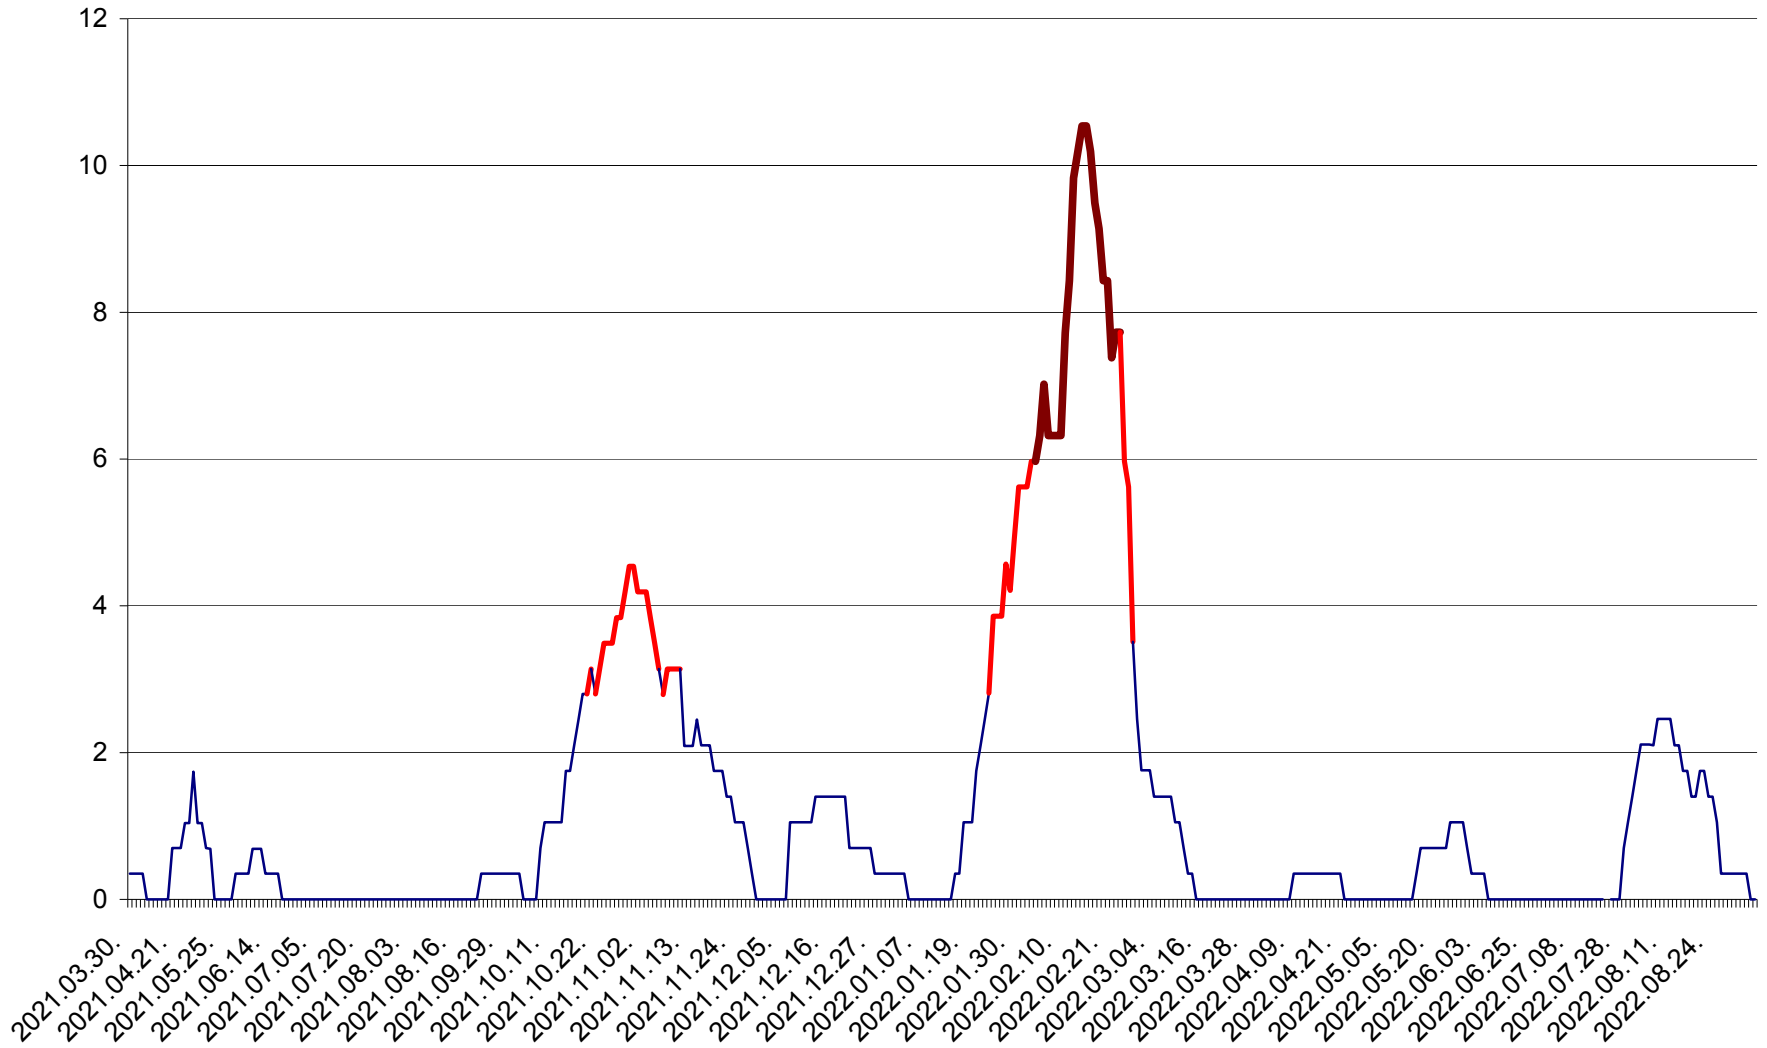

SICULENI - Evolutia incidentei cumulate pe 14 zile la % de locuitori
2021.04.01. - 2022.09.06.