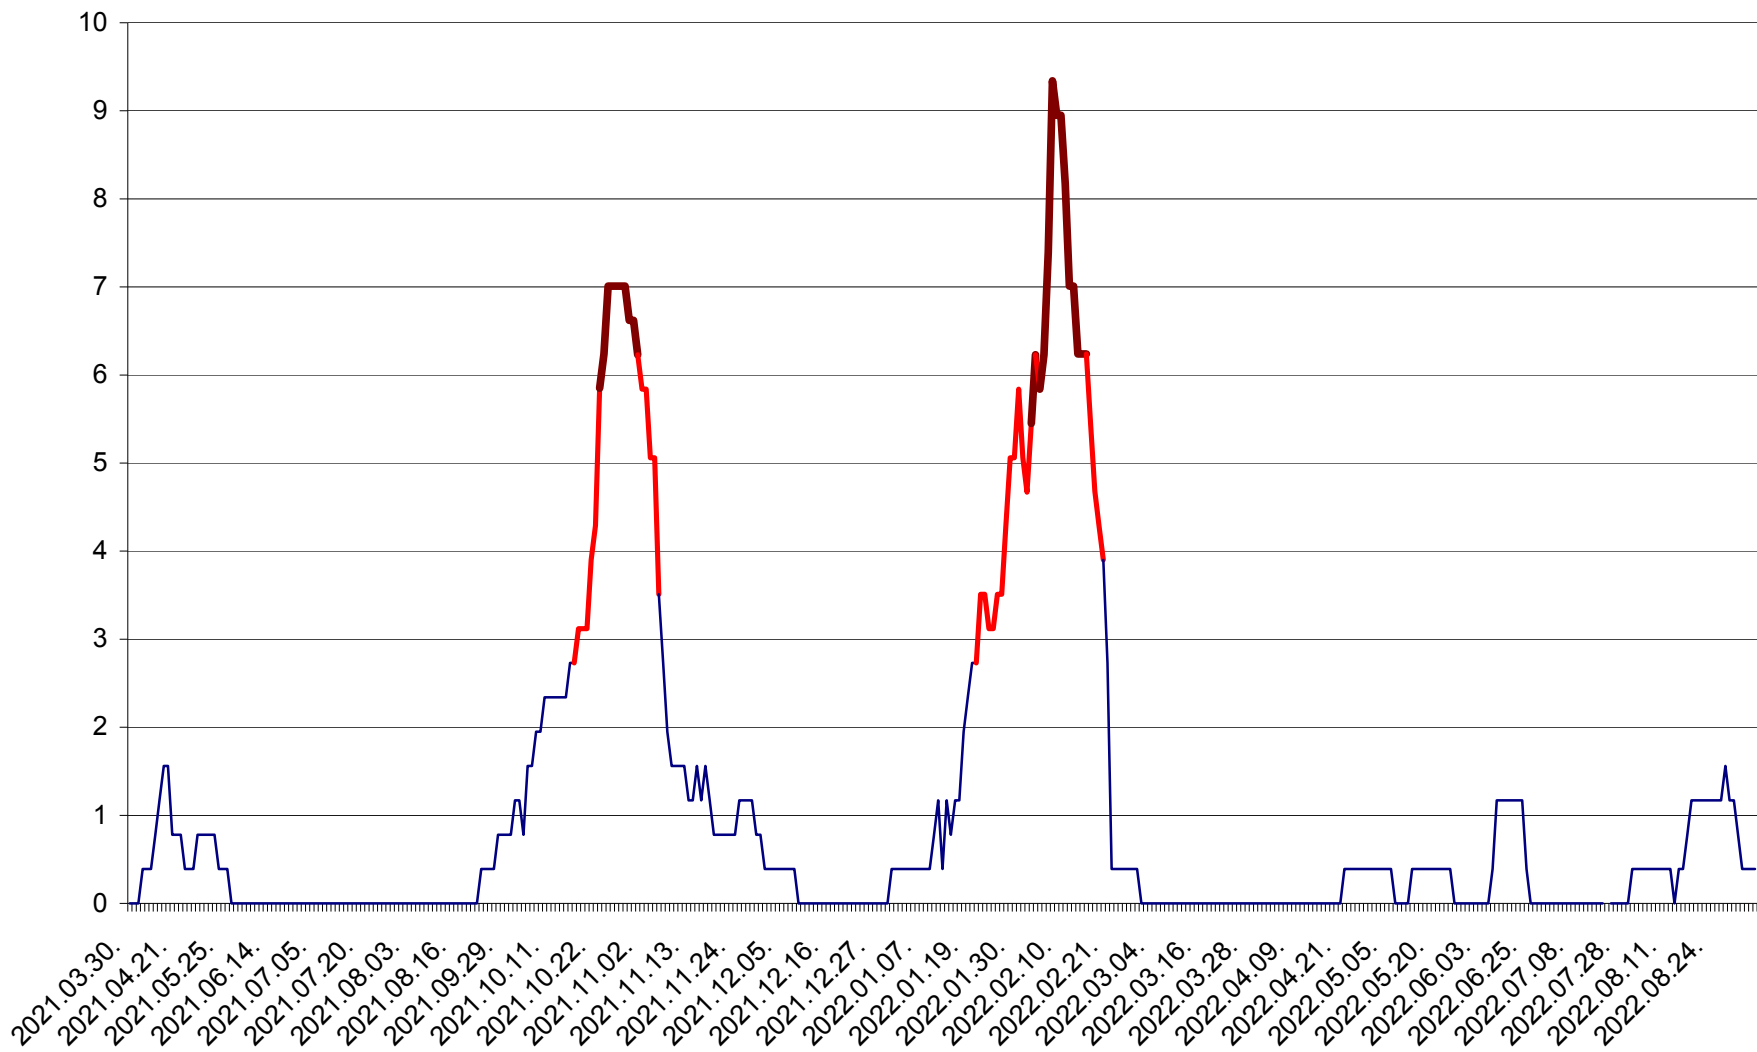

MUNICIPIUL TOPLIȚA - Evolția incidenței cumulate pe 14 zile la ‰ de locuitori
2021.04.01. - 2022.09.06.