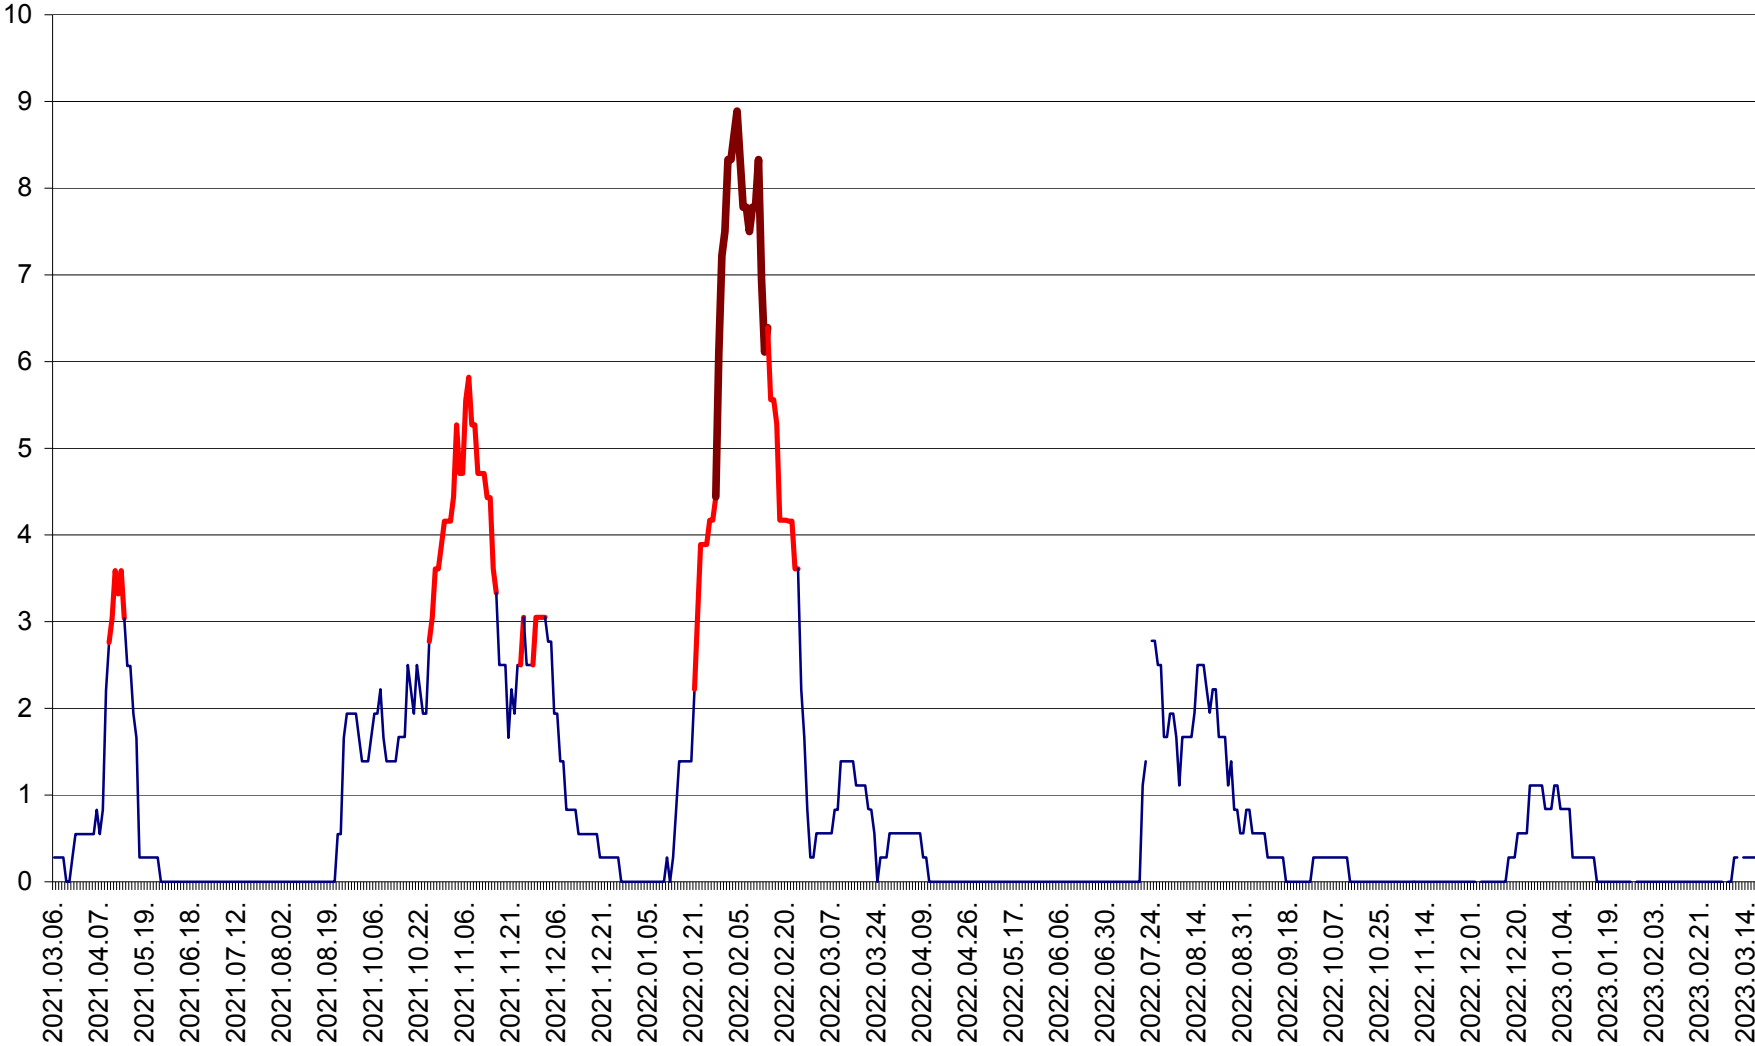

MĂRTINIȘ - Evolutia incidentei cumulate pe 14 zile la ‰ de locuitori
2021.03.07. - 2023.03.18.

MEREȘTI - Evolutia incidentei cumulate pe 14 zile la ‰ de locuitori
2021.03.07. - 2023.03.18.

MUNICIPIUL MIERCUREA-CIUC - Evolutia incidentei cumulate pe 14 zile la ‰ de locuitori
2021.03.07. - 2023.03.18.

MIHĂILENI - Evolutia incidentei cumulate pe 14 zile la ‰ de locuitori
2021.03.07. - 2023.03.18.

MUGENI - Evolutia incidentei cumulate pe 14 zile la ‰ de locuitori
2021.03.07. - 2023.03.18.

OCLAND - Evolutia incidentei cumulate pe 14 zile la ‰ de locuitori
2021.03.07. - 2023.03.18.