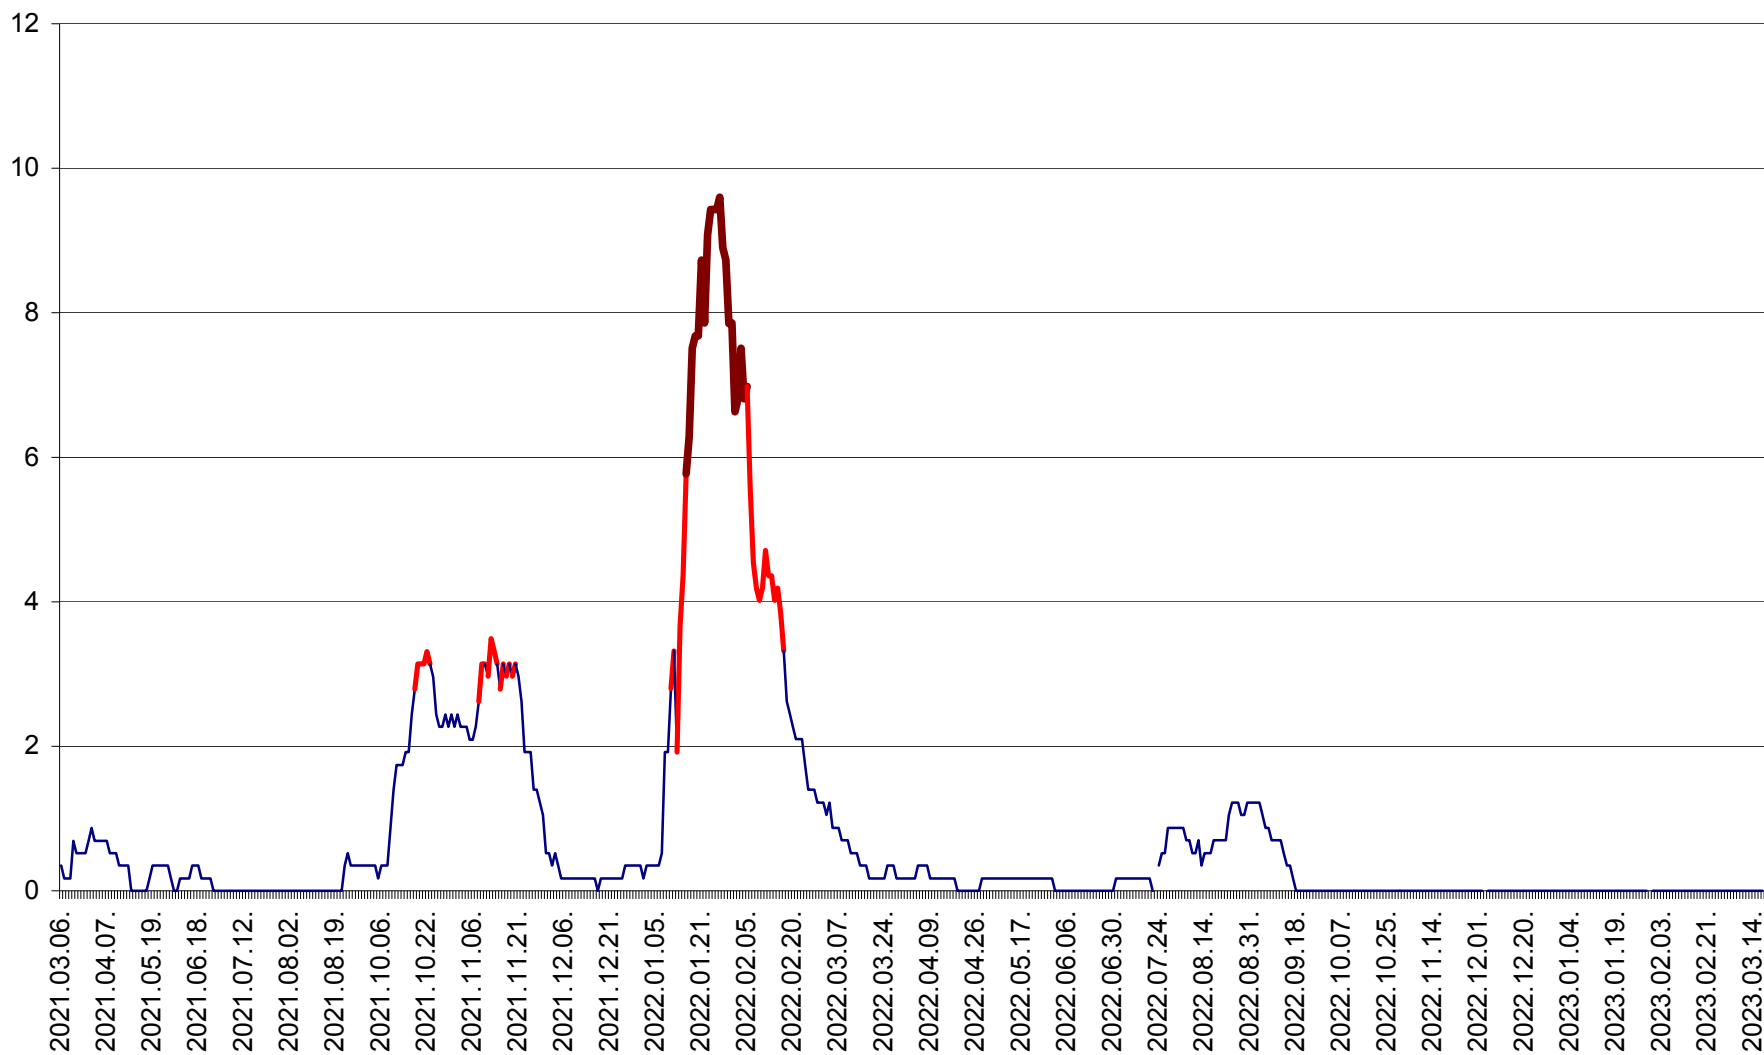

DÂRJIU - Evolutia incidentei cumulate pe 14 zile la ‰ de locuitori
2021.03.07. - 2023.03.18.

DEALU - Evolutia incidentei cumulate pe 14 zile la ‰ de locuitori
2021.03.07. - 2023.03.18.

DITRĂU - Evolutia incidentei cumulate pe 14 zile la ‰ de locuitori
2021.03.07. - 2023.03.18.

FELICENI - Evolutia incidentei cumulate pe 14 zile la ‰ de locuitori
2021.03.07. - 2023.03.18.

FRUMOASA - Evolutia incidentei cumulate pe 14 zile la ‰ de locuitori
2021.03.07. - 2023.03.18.

GĂLĂUȚAȘ - Evoluția incidentei cumulate pe 14 zile la ‰ de locuitori
2021.03.07. - 2023.03.18.

MUNICIPIUL GHEORGHENI - Evolutia incidentei cumulate pe 14 zile la ‰ de locuitori
2021.03.07. - 2023.03.18.

JOSENI - Evolutia incidentei cumulate pe 14 zile la ‰ de locuitori
2021.03.07. - 2023.03.18.

LĂZAREA - Evolutia incidentei cumulate pe 14 zile la % de locuitori
2021.03.07. - 2023.03.18.

LELICENI - Evolutia incidentei cumulate pe 14 zile la ‰ de locuitori
2021.03.07. - 2023.03.18.

LUETA - Evolutia incidentei cumulate pe 14 zile la ‰ de locuitori
2021.03.07. - 2023.03.18.

LUNCA DE JOS - Evolutia incidentei cumulate pe 14 zile la ‰ de locuitori
2021.03.07. - 2023.03.18.