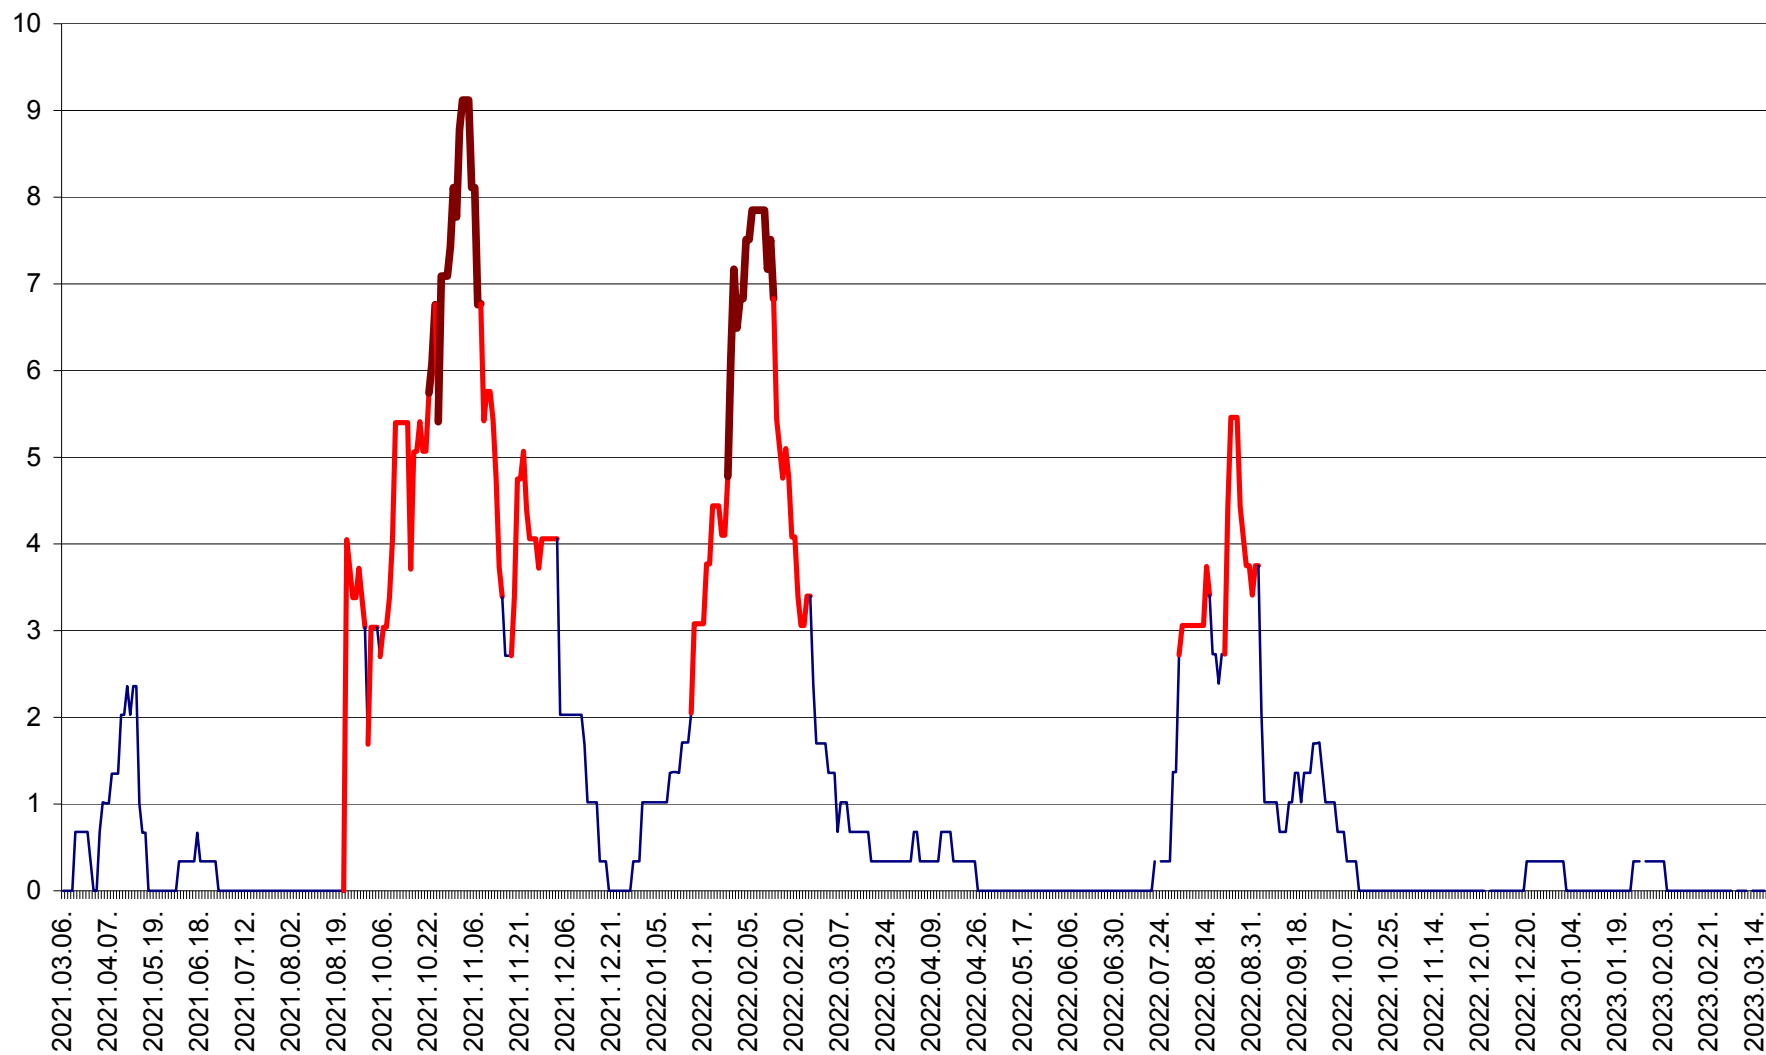

LELICENI - Evolutia incidentei cumulate pe 14 zile la ‰ de locuitori
2021.03.07. - 2023.03.18.

LUETA - Evolutia incidentei cumulate pe 14 zile la ‰ de locuitori
2021.03.07. - 2023.03.18.

LUNCA DE JOS - Evolutia incidentei cumulate pe 14 zile la ‰ de locuitori
2021.03.07. - 2023.03.18.

LUNCA DE SUS - Evolutia incidentei cumulate pe 14 zile la ‰ de locuitori
2021.03.07. - 2023.03.18.

LUPENI - Evolutia incidentei cumulate pe 14 zile la ‰ de locuitori
2021.03.07. - 2023.03.18.

MĂDĂRAȘ - Evolutia incidentei cumulate pe 14 zile la ‰ de locuitori
2021.03.07. - 2023.03.18.

MĂRTINIȘ - Evolutia incidentei cumulate pe 14 zile la ‰ de locuitori
2021.03.07. - 2023.03.18.

MEREȘTI - Evolutia incidentei cumulate pe 14 zile la ‰ de locuitori
2021.03.07. - 2023.03.18.

MUNICIPIUL MIERCUREA-CIUC - Evolutia incidentei cumulate pe 14 zile la ‰ de locuitori
2021.03.07. - 2023.03.18.