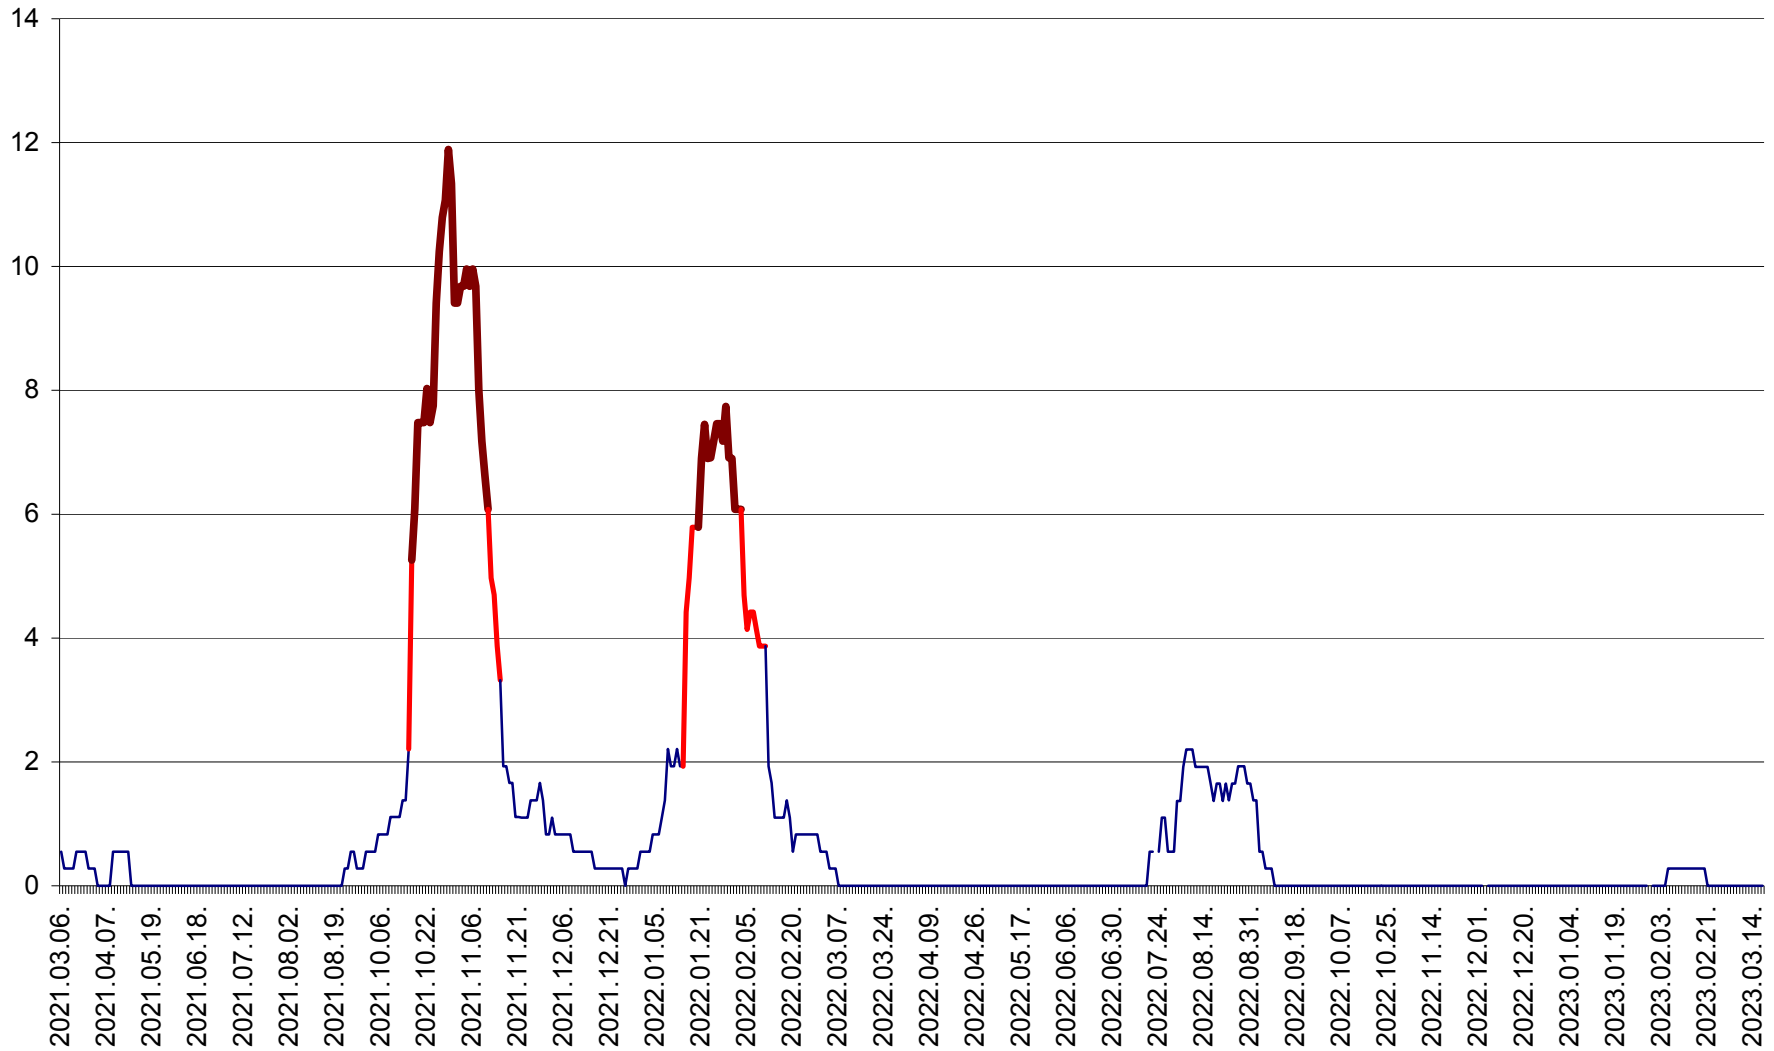

DÂRJIU - Evolutia incidentei cumulate pe 14 zile la ‰ de locuitori
2021.03.07. - 2023.03.18.

DEALU - Evolutia incidentei cumulate pe 14 zile la ‰ de locuitori
2021.03.07. - 2023.03.18.

DITRĂU - Evolutia incidentei cumulate pe 14 zile la ‰ de locuitori
2021.03.07. - 2023.03.18.

FELICENI - Evolutia incidentei cumulate pe 14 zile la ‰ de locuitori
2021.03.07. - 2023.03.18.

FRUMOASA - Evolutia incidentei cumulate pe 14 zile la ‰ de locuitori
2021.03.07. - 2023.03.18.

GĂLĂUȚAȘ - Evoluția incidentei cumulate pe 14 zile la ‰ de locuitori
2021.03.07. - 2023.03.18.

MUNICIPIUL GHEORGHENI - Evolutia incidentei cumulate pe 14 zile la ‰ de locuitori
2021.03.07. - 2023.03.18.

JOSENI - Evolutia incidentei cumulate pe 14 zile la ‰ de locuitori
2021.03.07. - 2023.03.18.

LĂZAREA - Evolutia incidentei cumulate pe 14 zile la % de locuitori
2021.03.07. - 2023.03.18.

LELICENI - Evolutia incidentei cumulate pe 14 zile la ‰ de locuitori
2021.03.07. - 2023.03.18.

LUETA - Evolutia incidentei cumulate pe 14 zile la ‰ de locuitori
2021.03.07. - 2023.03.18.

LUNCA DE JOS - Evolutia incidentei cumulate pe 14 zile la ‰ de locuitori
2021.03.07. - 2023.03.18.