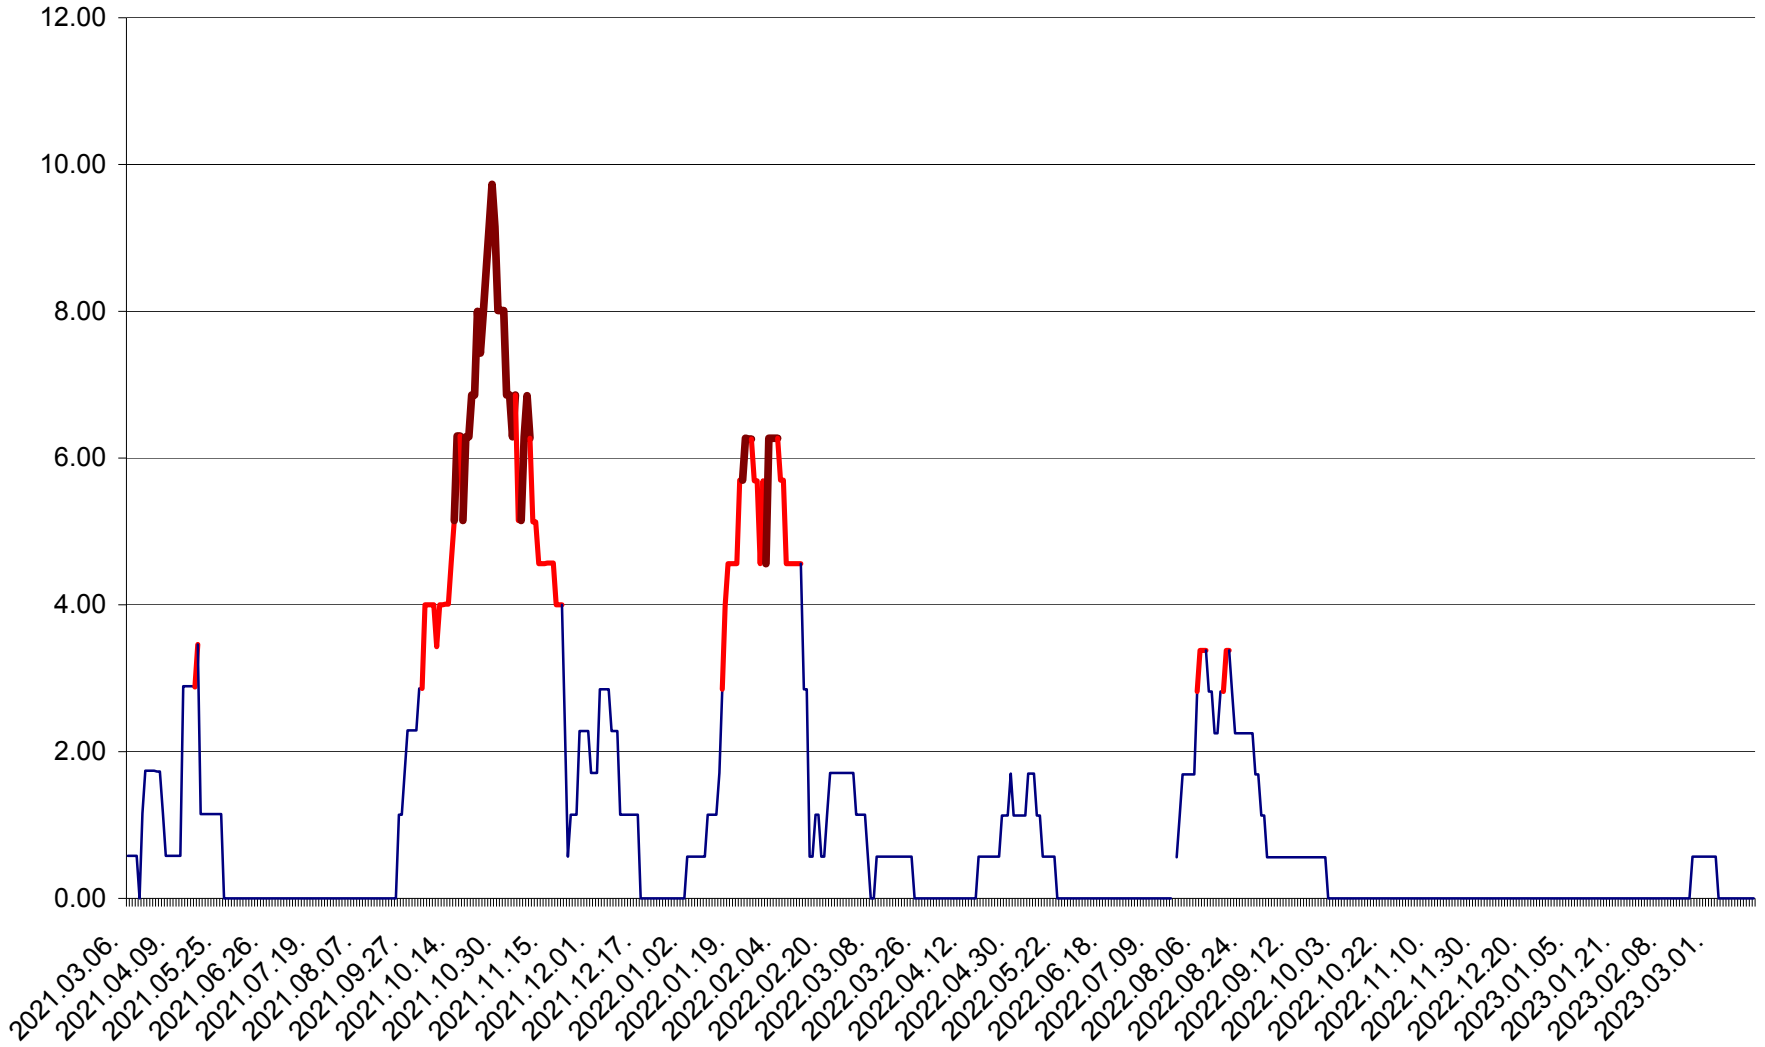

ORAȘ VLĂHIȚA - Evolutia incidentei cumulate pe 14 zile la ‰ de locuitori
2021.03.07. - 2023.03.18.

VĂRȘAG - Evolutia incidentei cumulate pe 14 zile la ‰ de locuitori
2021.03.07. - 2023.03.18.