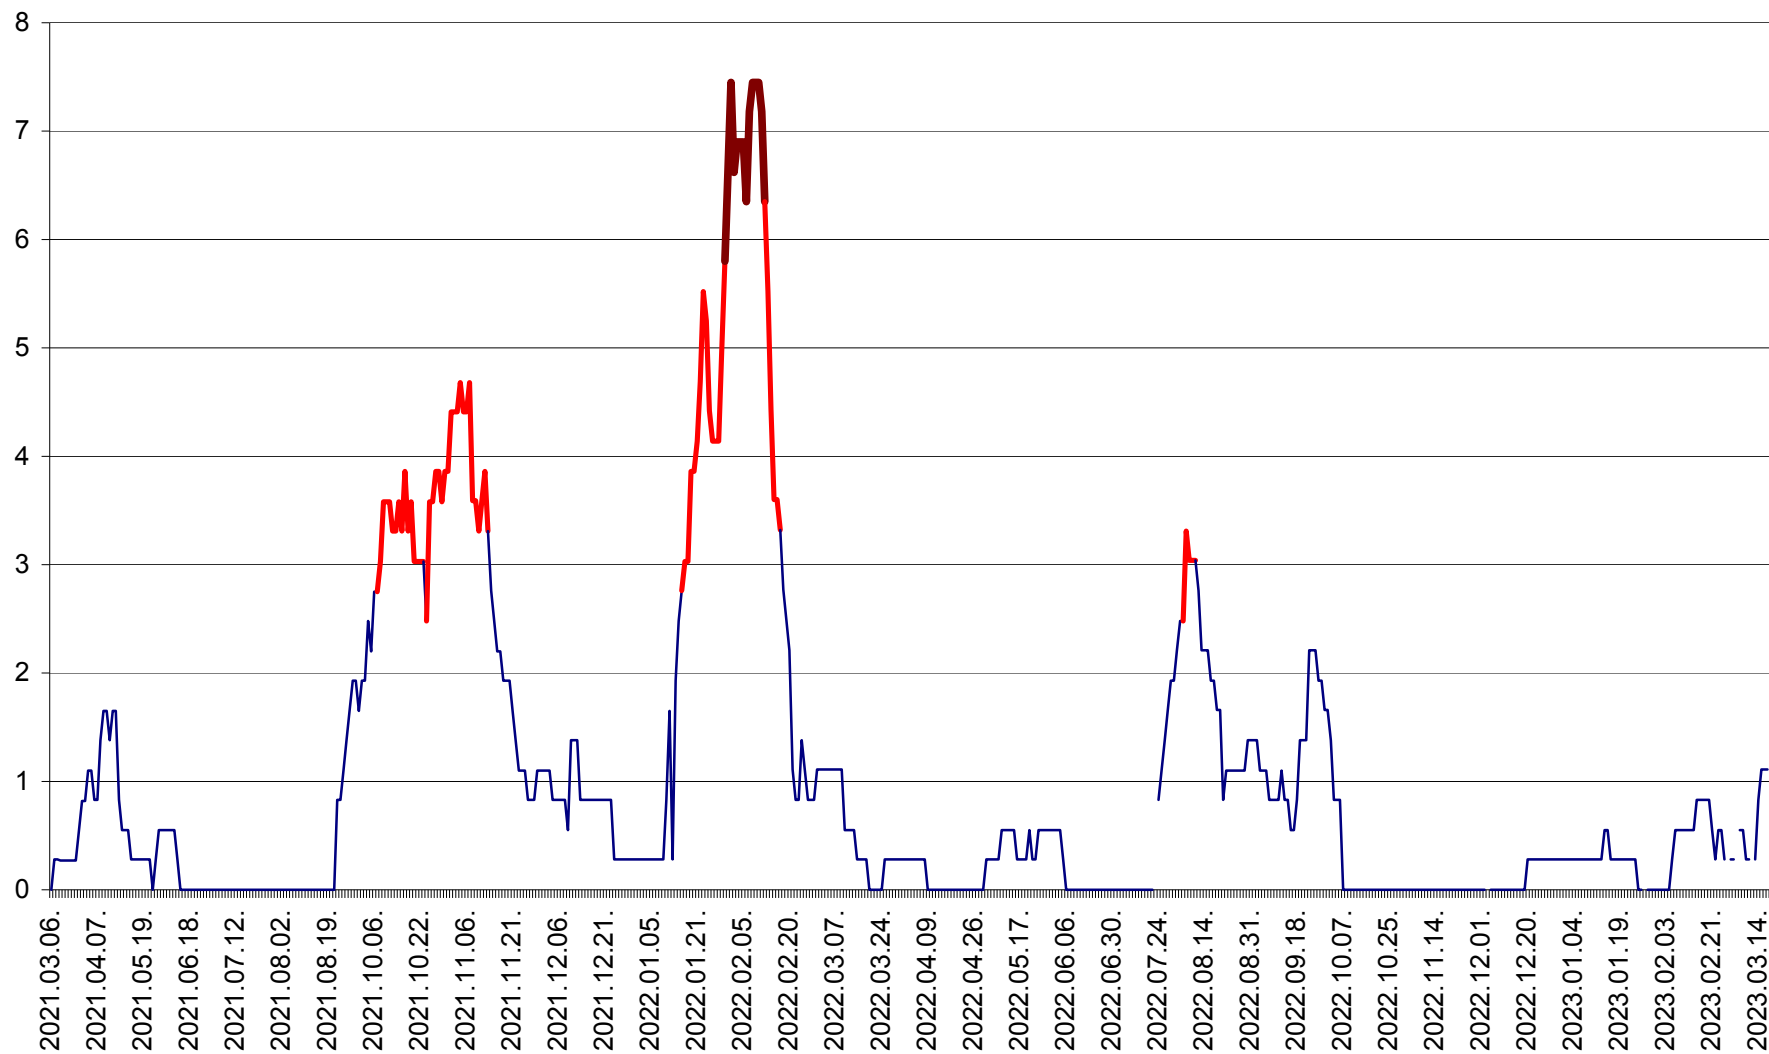

SÂNCRĂIENI - Evolutia incidentei cumulate pe 14 zile la ‰ de locuitori
2021.03.07. - 2023.03.18.

SÂNDOMINIC - Evolutia incidentei cumulate pe 14 zile la ‰ de locuitori
2021.03.07. - 2023.03.18.

SÂNMARTIN - Evolutia incidentei cumulate pe 14 zile la ‰ de locuitori
2021.03.07. - 2023.03.18.

SÂNSIMION - Evolutia incidentei cumulate pe 14 zile la ‰ de locuitori
2021.03.07. - 2023.03.18.

SÂNTIMBRU - Evolutia incidentei cumulate pe 14 zile la ‰ de locuitori
2021.03.07. - 2023.03.18.

SĂRMAȘ - Evolutia incidentei cumulate pe 14 zile la ‰ de locuitori
2021.03.07. - 2023.03.18.