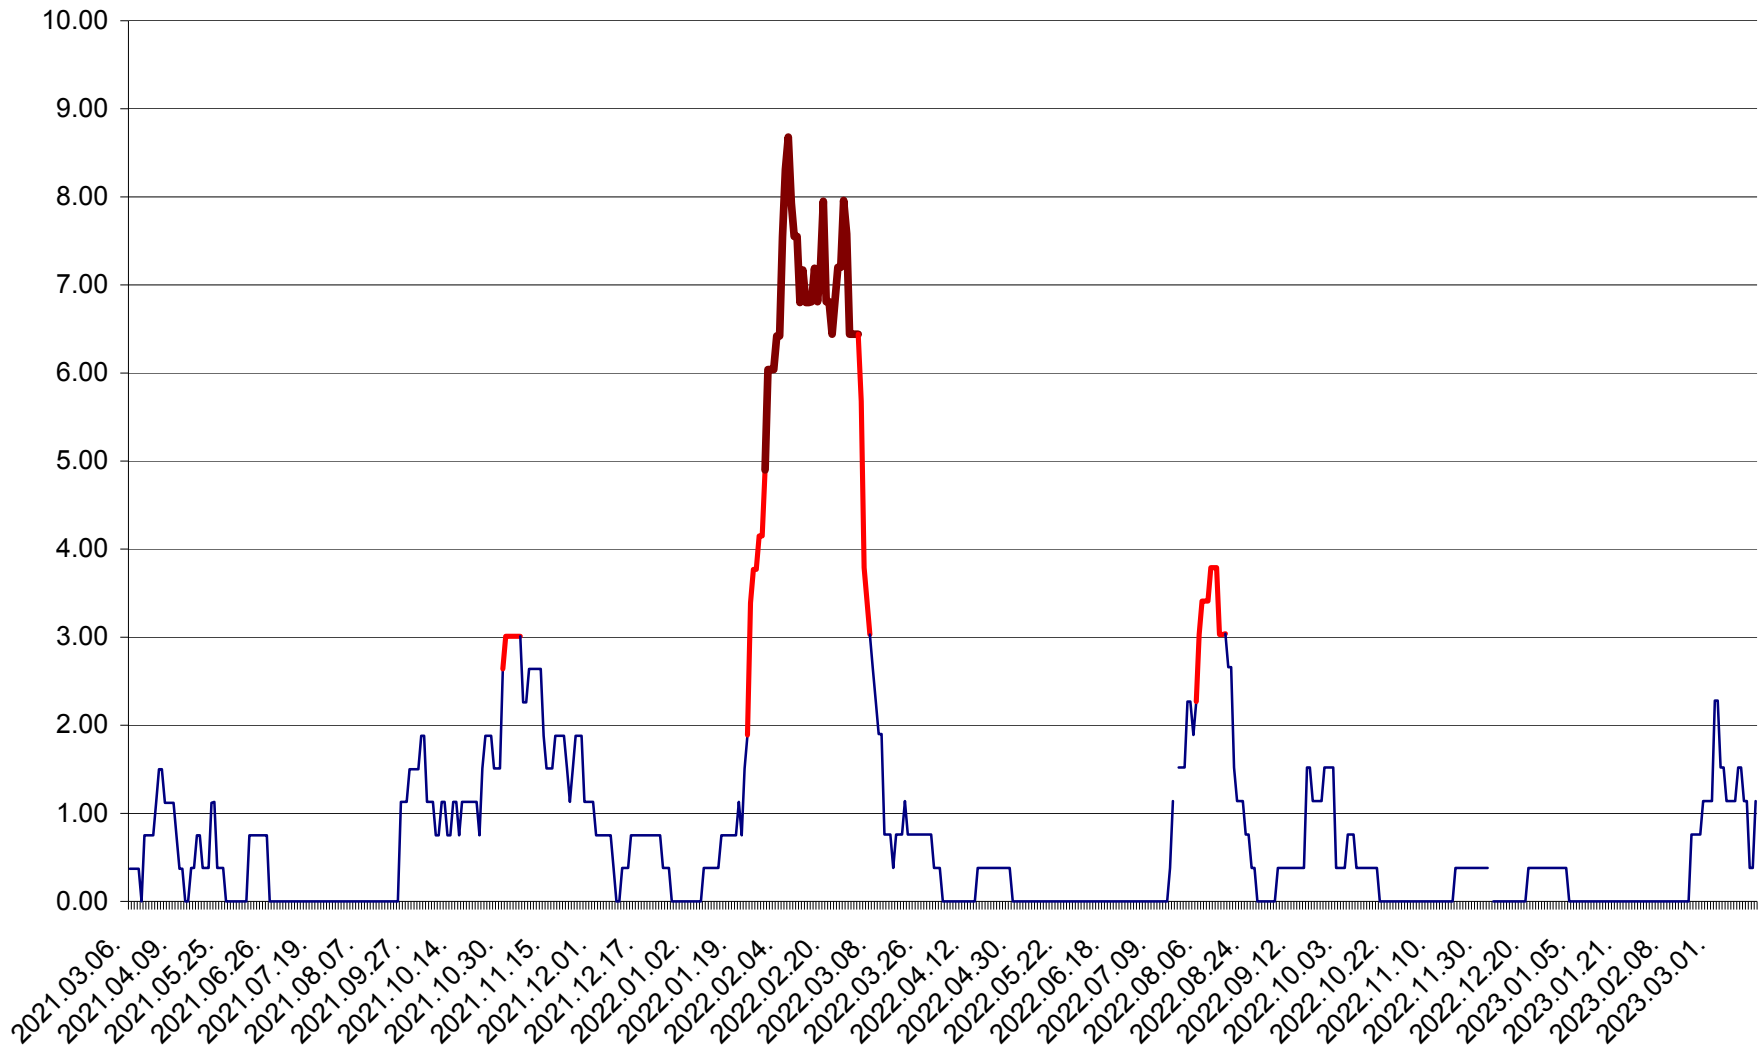

ATID - Evolutia incidentei cumulate pe 14 zile la ‰ de locuitori
2021.03.07. - 2023.03.18.

AVRĂMEȘTI - Evolutia incidentei cumulate pe 14 zile la ‰ de locuitori
2021.03.07. - 2023.03.18.

ORAȘ BĂILE TUȘNAD - Evoluția incidenței cumulate pe 14 zile la ‰ de locuitori
2021.03.07. - 2023.03.18.

ORAȘ BĂLAN - Evoluția incidenței cumulate pe 14 zile la ‰ de locuitori
2021.03.07. - 2023.03.18.

BILBOR - Evolutia incidentei cumulate pe 14 zile la ‰ de locuitori
2021.03.07. - 2023.03.18.

ORAȘ BORSEC - Evolutia incidentei cumulate pe 14 zile la ‰ de locuitori
2021.03.07. - 2023.03.18.

BRĂDEȘTI - Evolutia incidentei cumulate pe 14 zile la ‰ de locuitori
2021.03.07. - 2023.03.18.

CĂPÂLNIȚA - Evoluția incidenței cumulate pe 14 zile la ‰ de locuitori
2021.03.07. - 2023.03.18.

CÂRȚA - Evolutia incidentei cumulate pe 14 zile la ‰ de locuitori
2021.03.07. - 2023.03.18.