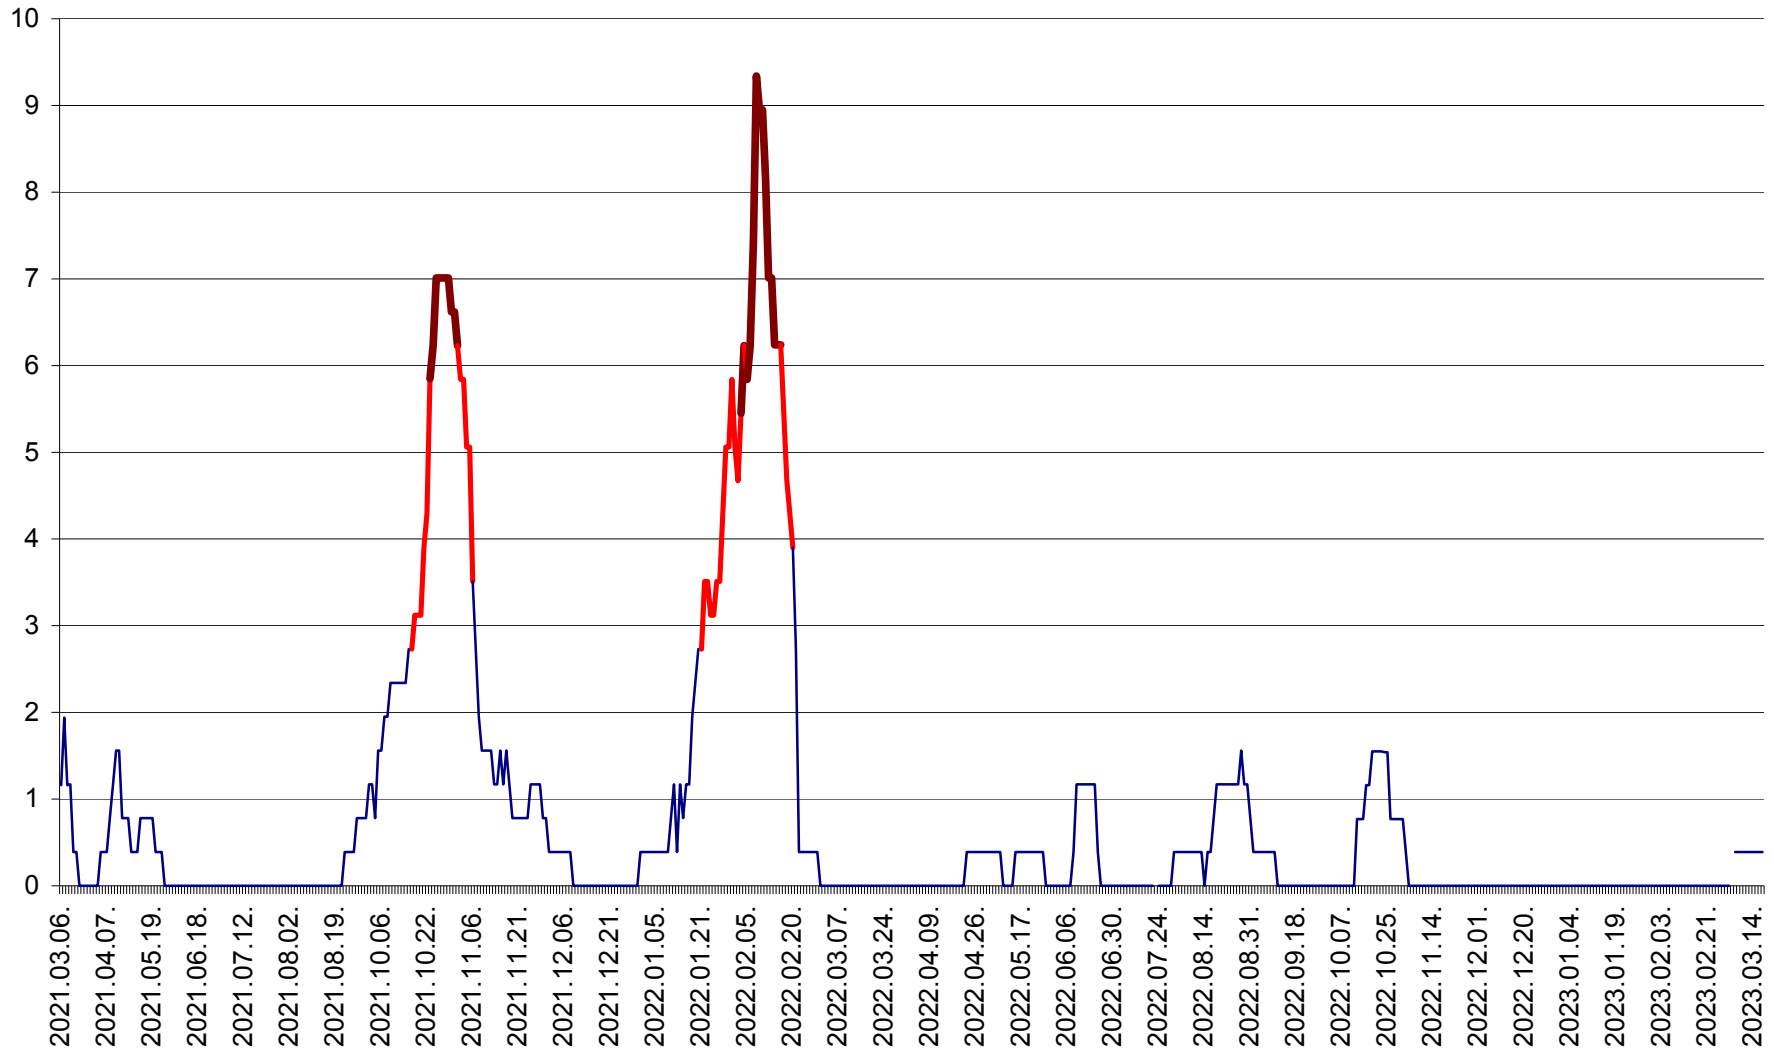

MUNICIPIUL TOPLIȚA - Evoluția incidenței cumulate pe 14 zile la ‰ de locuitori
2021.03.07. - 2023.03.18.

TOMEȘTI - Evolutia incidentei cumulate pe 14 zile la ‰ de locuitori
2021.03.07. - 2023.03.18.