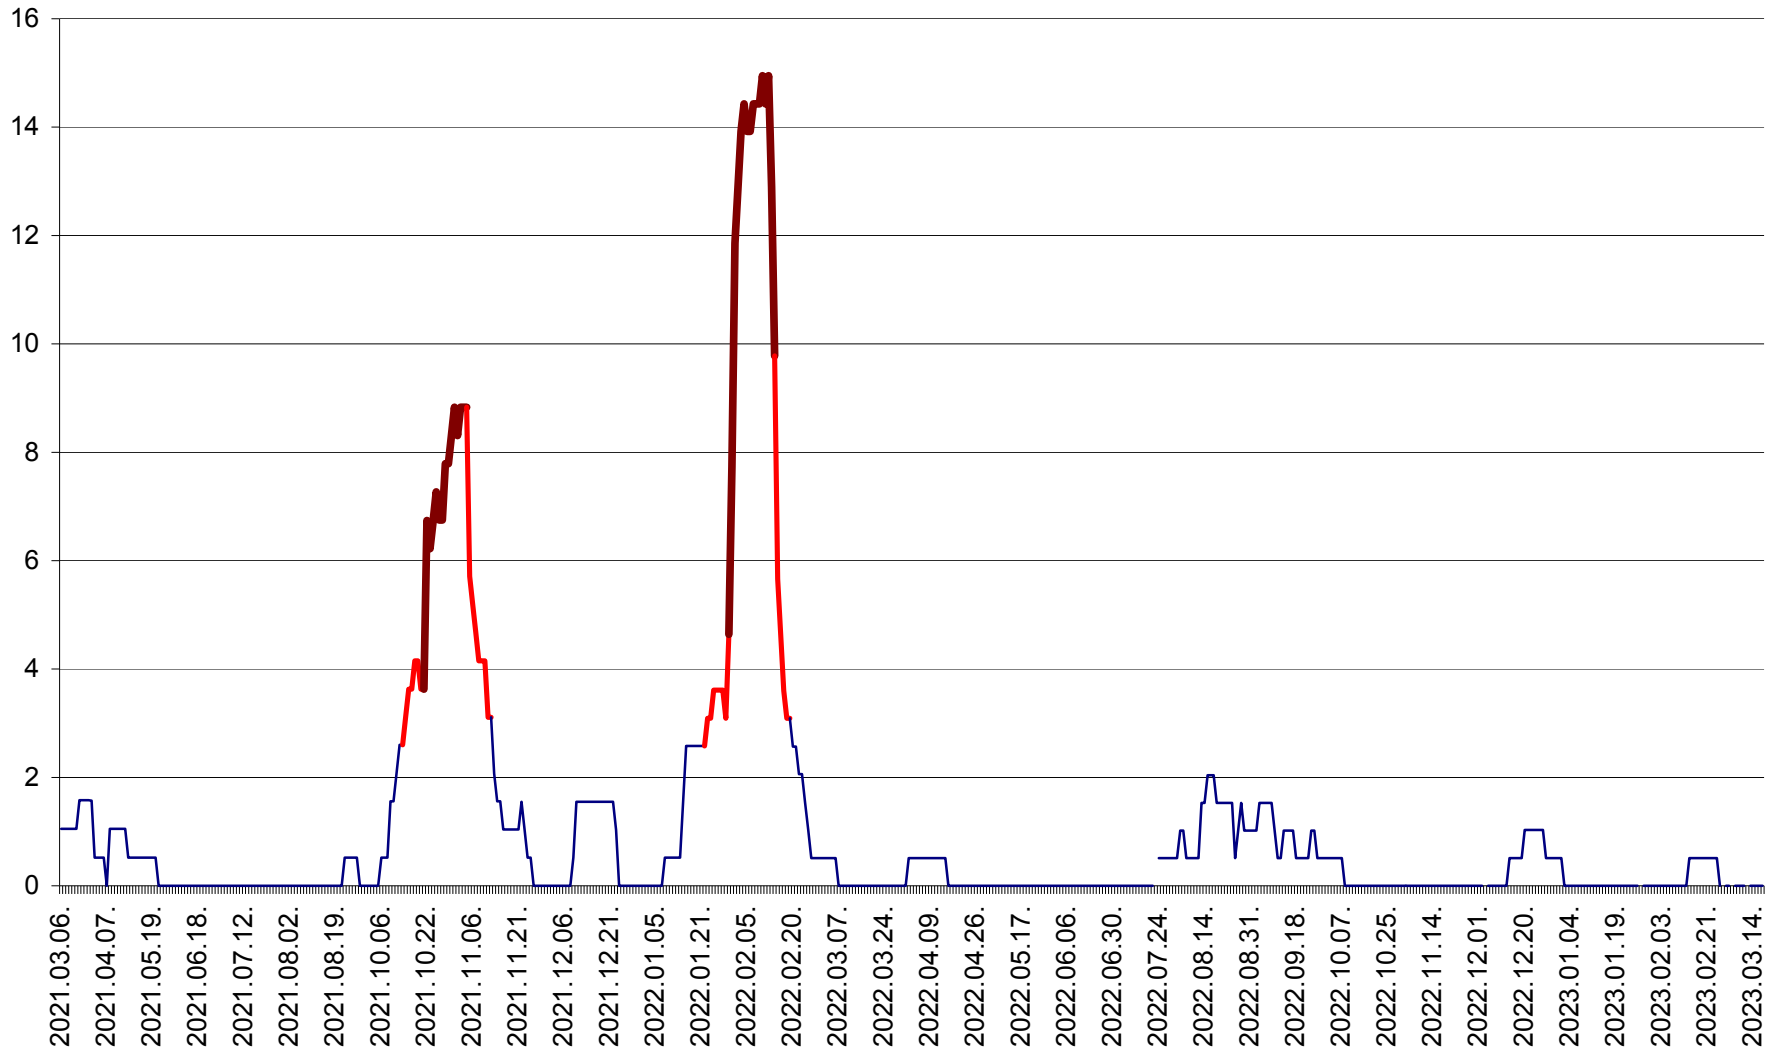

MIHĂILENI - Evolutia incidentei cumulate pe 14 zile la ‰ de locuitori
2021.03.07. - 2023.03.18.

MUGENI - Evolutia incidentei cumulate pe 14 zile la ‰ de locuitori
2021.03.07. - 2023.03.18.

OCLAND - Evolutia incidentei cumulate pe 14 zile la ‰ de locuitori
2021.03.07. - 2023.03.18.

MUNICIPIUL ODORHEIU SECUIESC - Evolutia incidentei cumulate pe 14 zile la % de locuitori
2021.03.07. - 2023.03.18.

PĂULENI-CIUC - Evolutia incidentei cumulate pe 14 zile la % de locuitori
2021.03.07. - 2023.03.18.

PLĂIEȘII DE JOS - Evolutia incidentei cumulate pe 14 zile la ‰ de locuitori
2021.03.07. - 2023.03.18.

PORUMBENI - Evolutia incidentei cumulate pe 14 zile la ‰ de locuitori
2021.03.07. - 2023.03.18.

PRAID - Evolutia incidentei cumulate pe 14 zile la ‰ de locuitori
2021.03.07. - 2023.03.18.