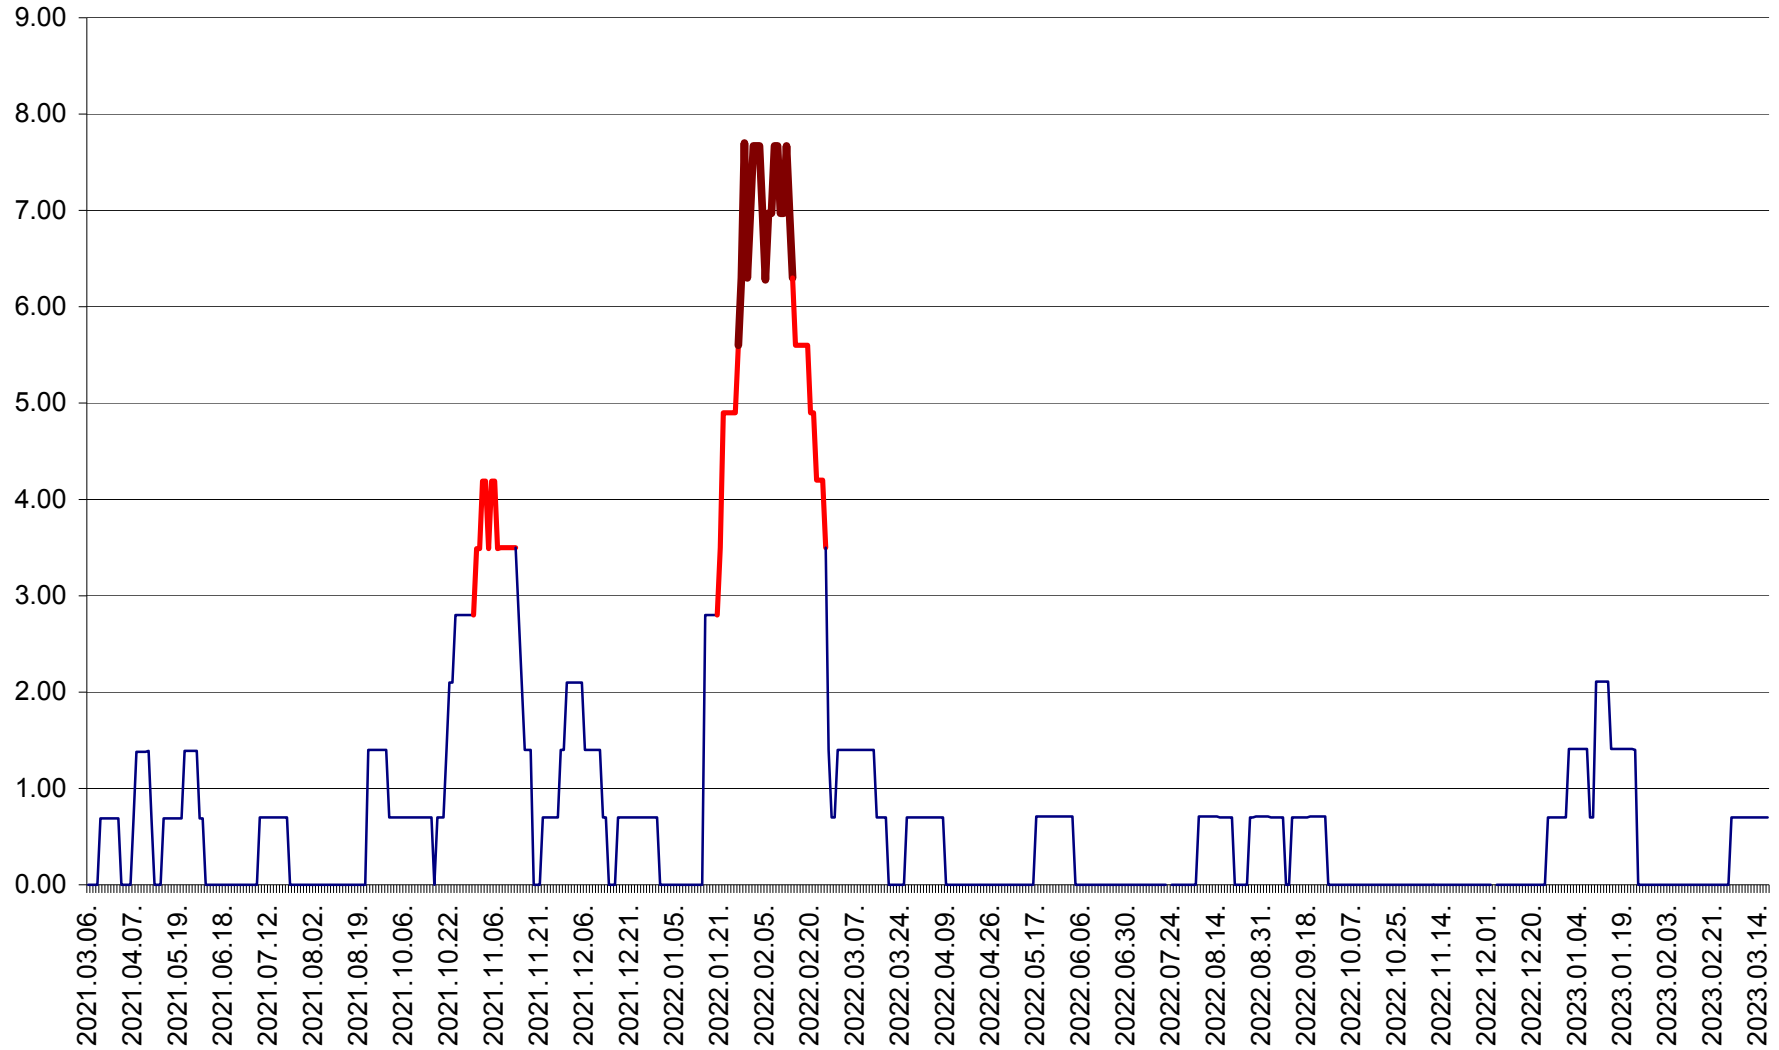

ORAȘ BĂLAN - Evoluția incidenței cumulate pe 14 zile la ‰ de locuitori
2021.03.07. - 2023.03.18.

BILBOR - Evolutia incidentei cumulate pe 14 zile la ‰ de locuitori
2021.03.07. - 2023.03.18.

ORAȘ BORSEC - Evolutia incidentei cumulate pe 14 zile la ‰ de locuitori
2021.03.07. - 2023.03.18.

BRĂDEȘTI - Evolutia incidentei cumulate pe 14 zile la ‰ de locuitori
2021.03.07. - 2023.03.18.

CĂPÂLNIȚA - Evoluția incidenței cumulate pe 14 zile la ‰ de locuitori
2021.03.07. - 2023.03.18.

CÂRȚA - Evolutia incidentei cumulate pe 14 zile la ‰ de locuitori
2021.03.07. - 2023.03.18.

CICEU - Evolutia incidentei cumulate pe 14 zile la ‰ de locuitori
2021.03.07. - 2023.03.18.

CIUCSÂNGEORGIU - Evolutia incidentei cumulate pe 14 zile la ‰ de locuitori
2021.03.07. - 2023.03.18.

CIUMANI - Evolutia incidentei cumulate pe 14 zile la ‰ de locuitori
2021.03.07. - 2023.03.18.

CORBU - Evolutia incidentei cumulate pe 14 zile la ‰ de locuitori
2021.03.07. - 2023.03.18.

CORUND - Evolutia incidentei cumulate pe 14 zile la ‰ de locuitori
2021.03.07. - 2023.03.18.

COZMENI - Evolutia incidentei cumulate pe 14 zile la ‰ de locuitori
2021.03.07. - 2023.03.18.