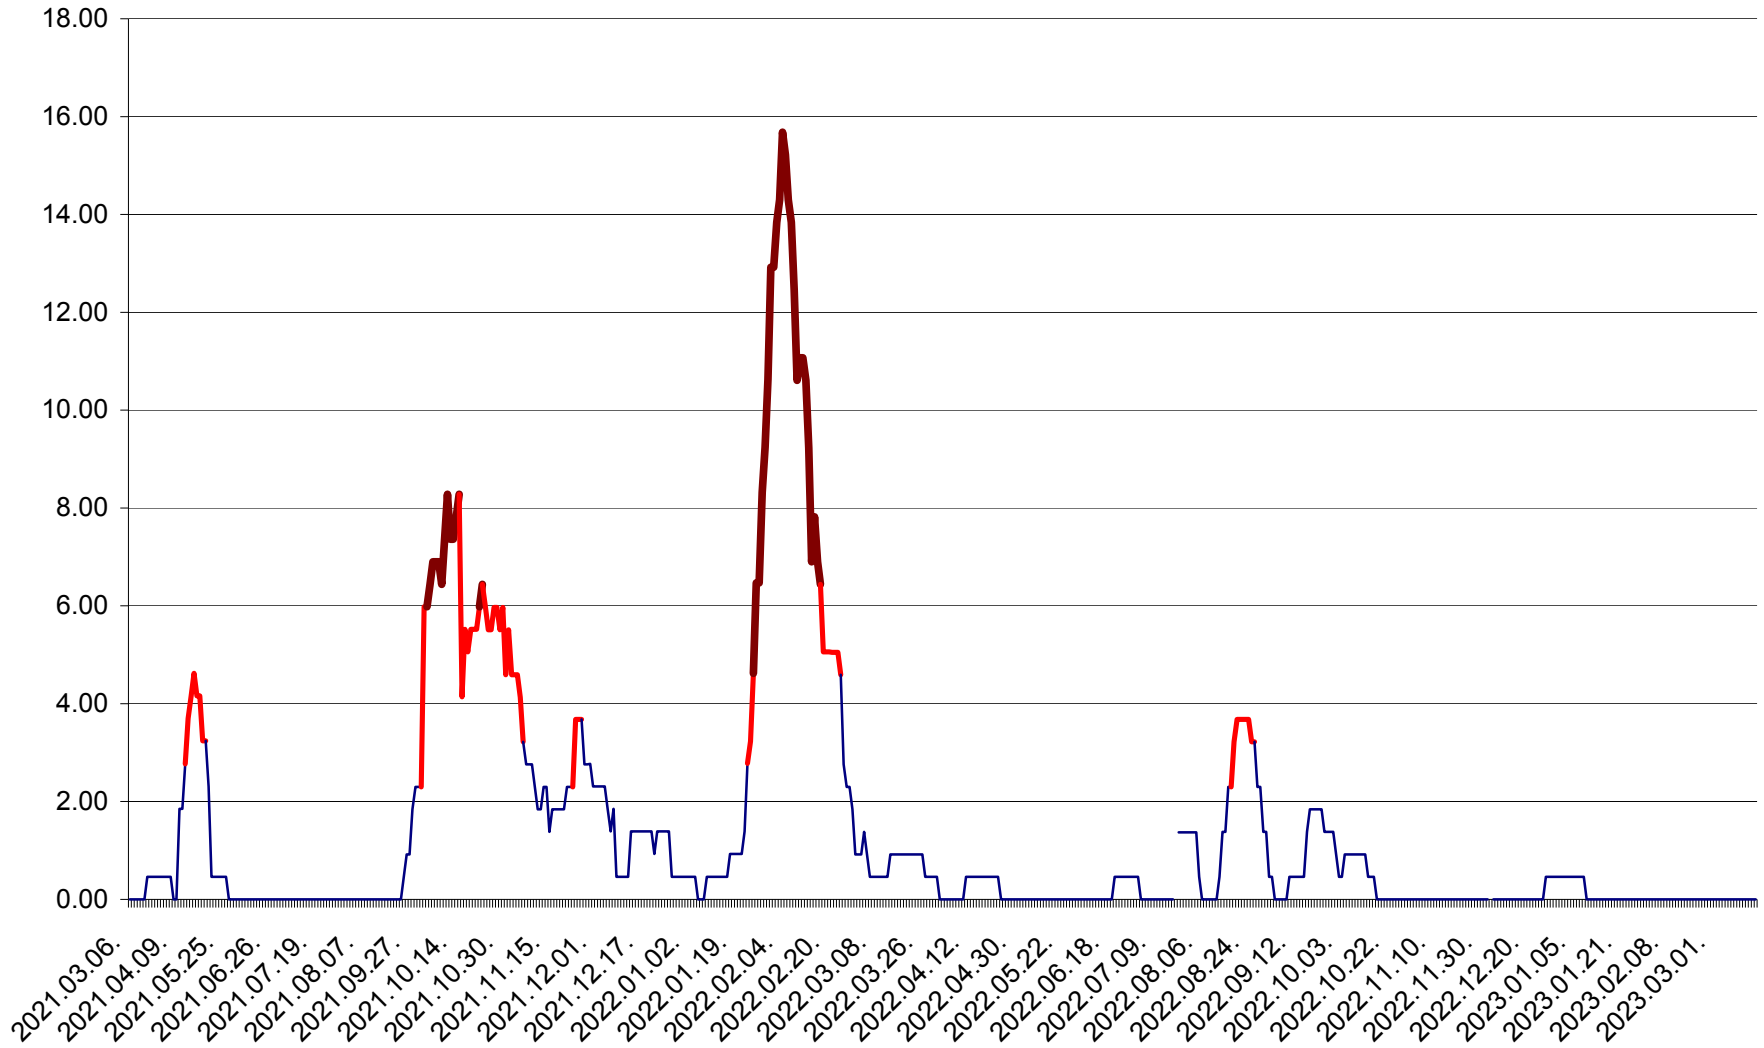

ATID - Evolutia incidentei cumulate pe 14 zile la ‰ de locuitori
2021.03.07. - 2023.03.18.

AVRĂMEȘTI - Evolutia incidentei cumulate pe 14 zile la ‰ de locuitori
2021.03.07. - 2023.03.18.

ORAȘ BĂILE TUȘNAD - Evoluția incidenței cumulate pe 14 zile la ‰ de locuitori
2021.03.07. - 2023.03.18.

ORAȘ BĂLAN - Evoluția incidenței cumulate pe 14 zile la ‰ de locuitori
2021.03.07. - 2023.03.18.

BILBOR - Evolutia incidentei cumulate pe 14 zile la ‰ de locuitori
2021.03.07. - 2023.03.18.

ORAȘ BORSEC - Evolutia incidentei cumulate pe 14 zile la ‰ de locuitori
2021.03.07. - 2023.03.18.

BRĂDEȘTI - Evolutia incidentei cumulate pe 14 zile la ‰ de locuitori
2021.03.07. - 2023.03.18.

CĂPÂLNIȚA - Evoluția incidenței cumulate pe 14 zile la ‰ de locuitori
2021.03.07. - 2023.03.18.

CÂRȚA - Evolutia incidentei cumulate pe 14 zile la ‰ de locuitori
2021.03.07. - 2023.03.18.

CICEU - Evolutia incidentei cumulate pe 14 zile la ‰ de locuitori
2021.03.07. - 2023.03.18.

CIUCSÂNGEORGIU - Evolutia incidentei cumulate pe 14 zile la ‰ de locuitori
2021.03.07. - 2023.03.18.

CIUMANI - Evolutia incidentei cumulate pe 14 zile la ‰ de locuitori
2021.03.07. - 2023.03.18.