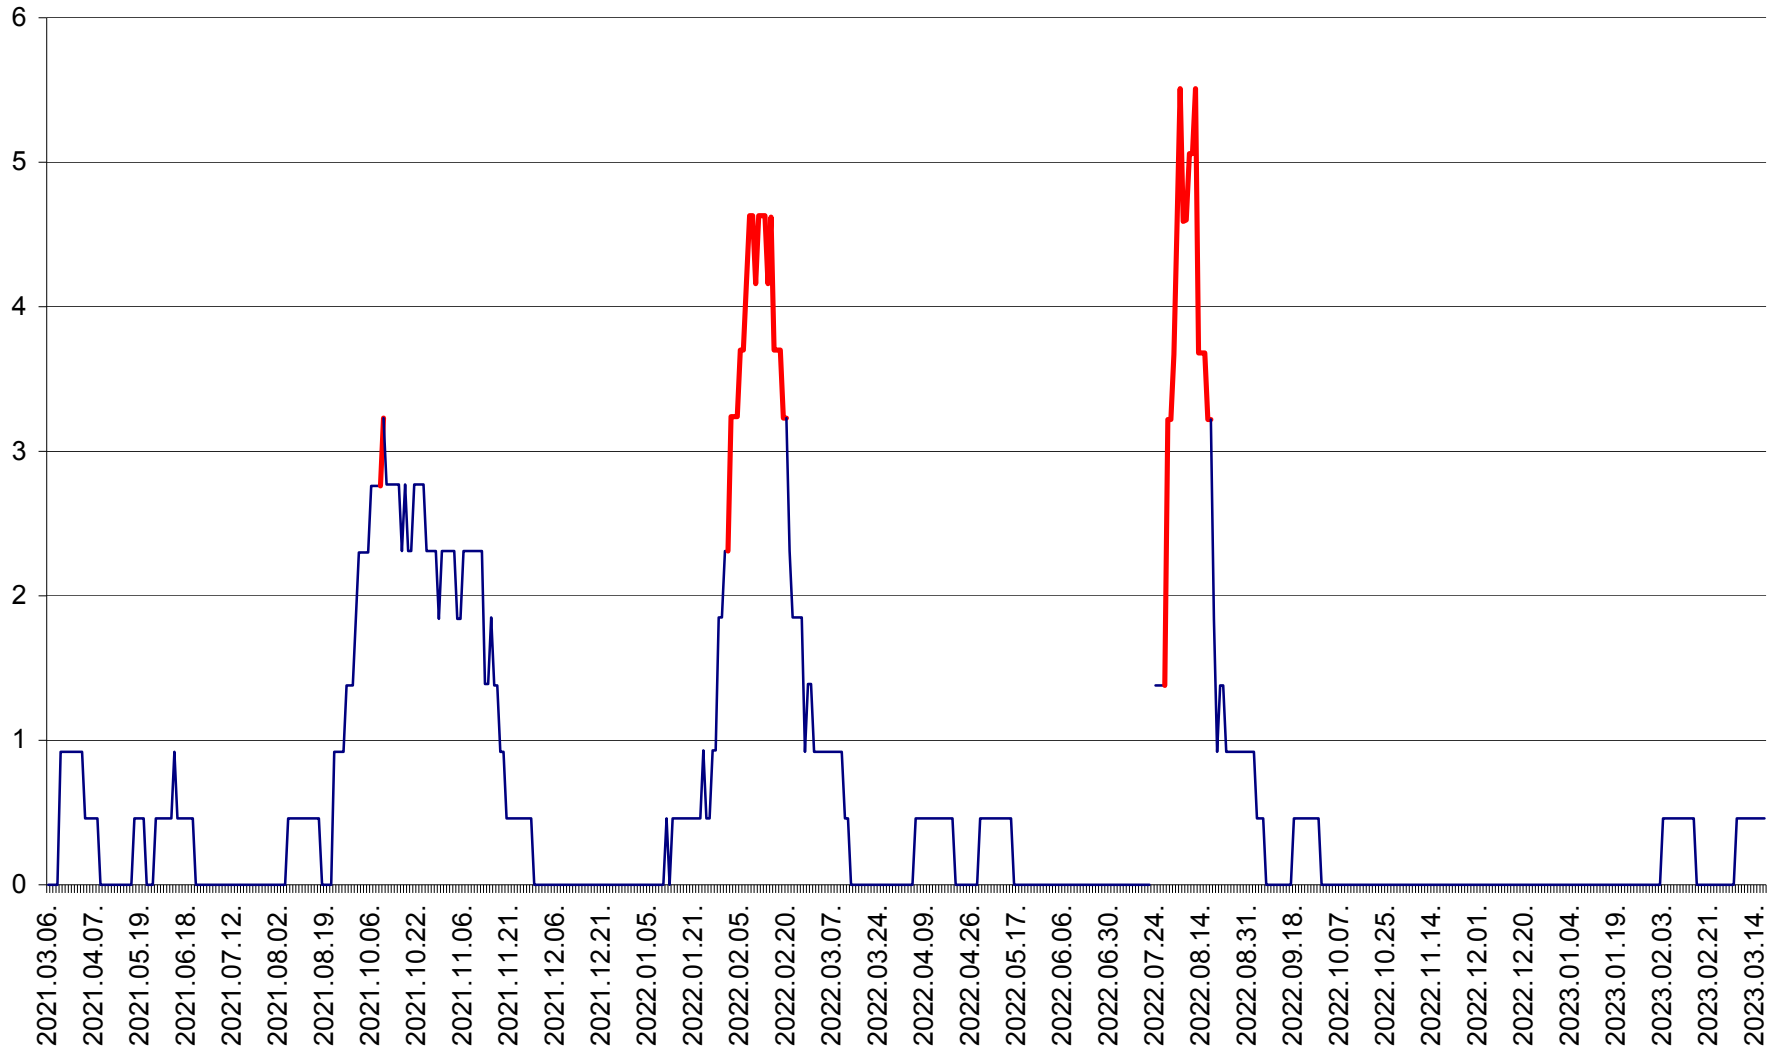

ULIEȘ - Evoluția incidentei cumulate pe 14 zile la ‰ de locuitori
2021.03.07. - 2023.03.18.

TUȘNAD - Evolutia incidentei cumulate pe 14 zile la ‰ de locuitori
2021.03.07. - 2023.03.18.