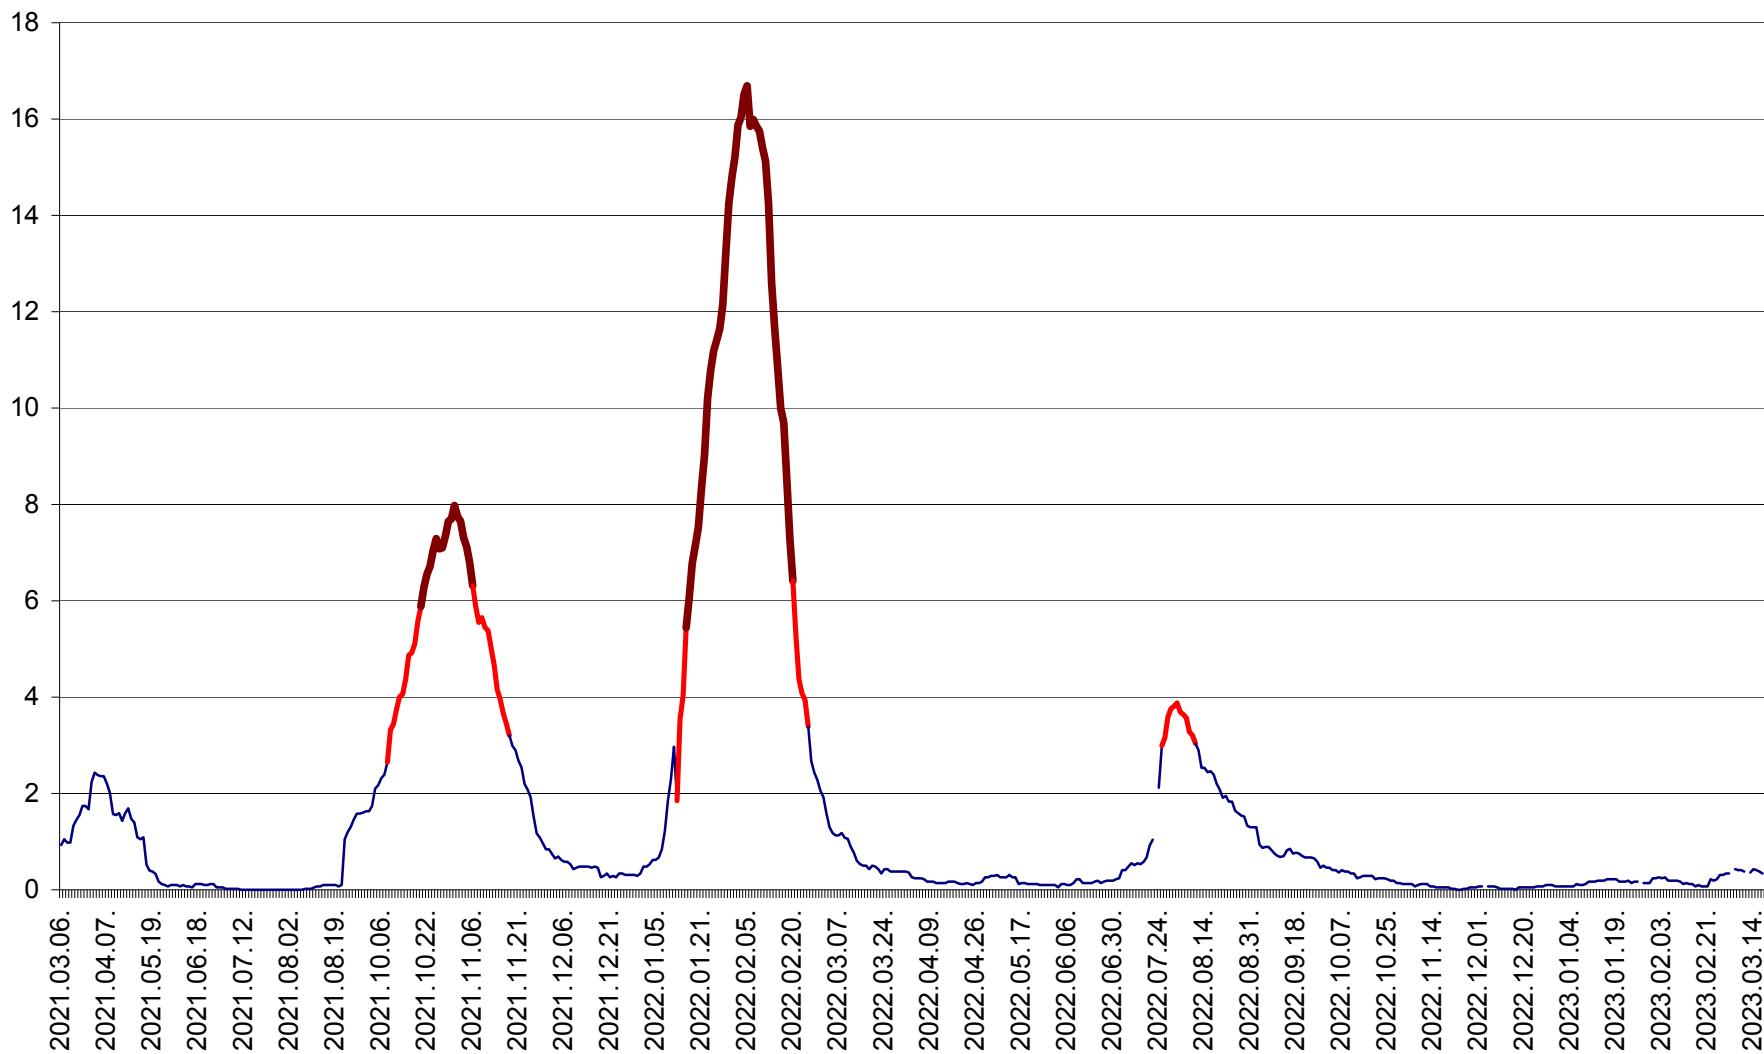

LELICENI - Evolutia incidentei cumulate pe 14 zile la ‰ de locuitori
2021.03.07. - 2023.03.18.

LUETA - Evolutia incidentei cumulate pe 14 zile la ‰ de locuitori
2021.03.07. - 2023.03.18.

LUNCA DE JOS - Evolutia incidentei cumulate pe 14 zile la ‰ de locuitori
2021.03.07. - 2023.03.18.

LUNCA DE SUS - Evolutia incidentei cumulate pe 14 zile la ‰ de locuitori
2021.03.07. - 2023.03.18.

LUPENI - Evolutia incidentei cumulate pe 14 zile la ‰ de locuitori
2021.03.07. - 2023.03.18.

MĂDĂRAȘ - Evolutia incidentei cumulate pe 14 zile la ‰ de locuitori
2021.03.07. - 2023.03.18.

MĂRTINIȘ - Evolutia incidentei cumulate pe 14 zile la ‰ de locuitori
2021.03.07. - 2023.03.18.

MEREȘTI - Evolutia incidentei cumulate pe 14 zile la ‰ de locuitori
2021.03.07. - 2023.03.18.

MUNICIPIUL MIERCUREA-CIUC - Evolutia incidentei cumulate pe 14 zile la ‰ de locuitori
2021.03.07. - 2023.03.18.