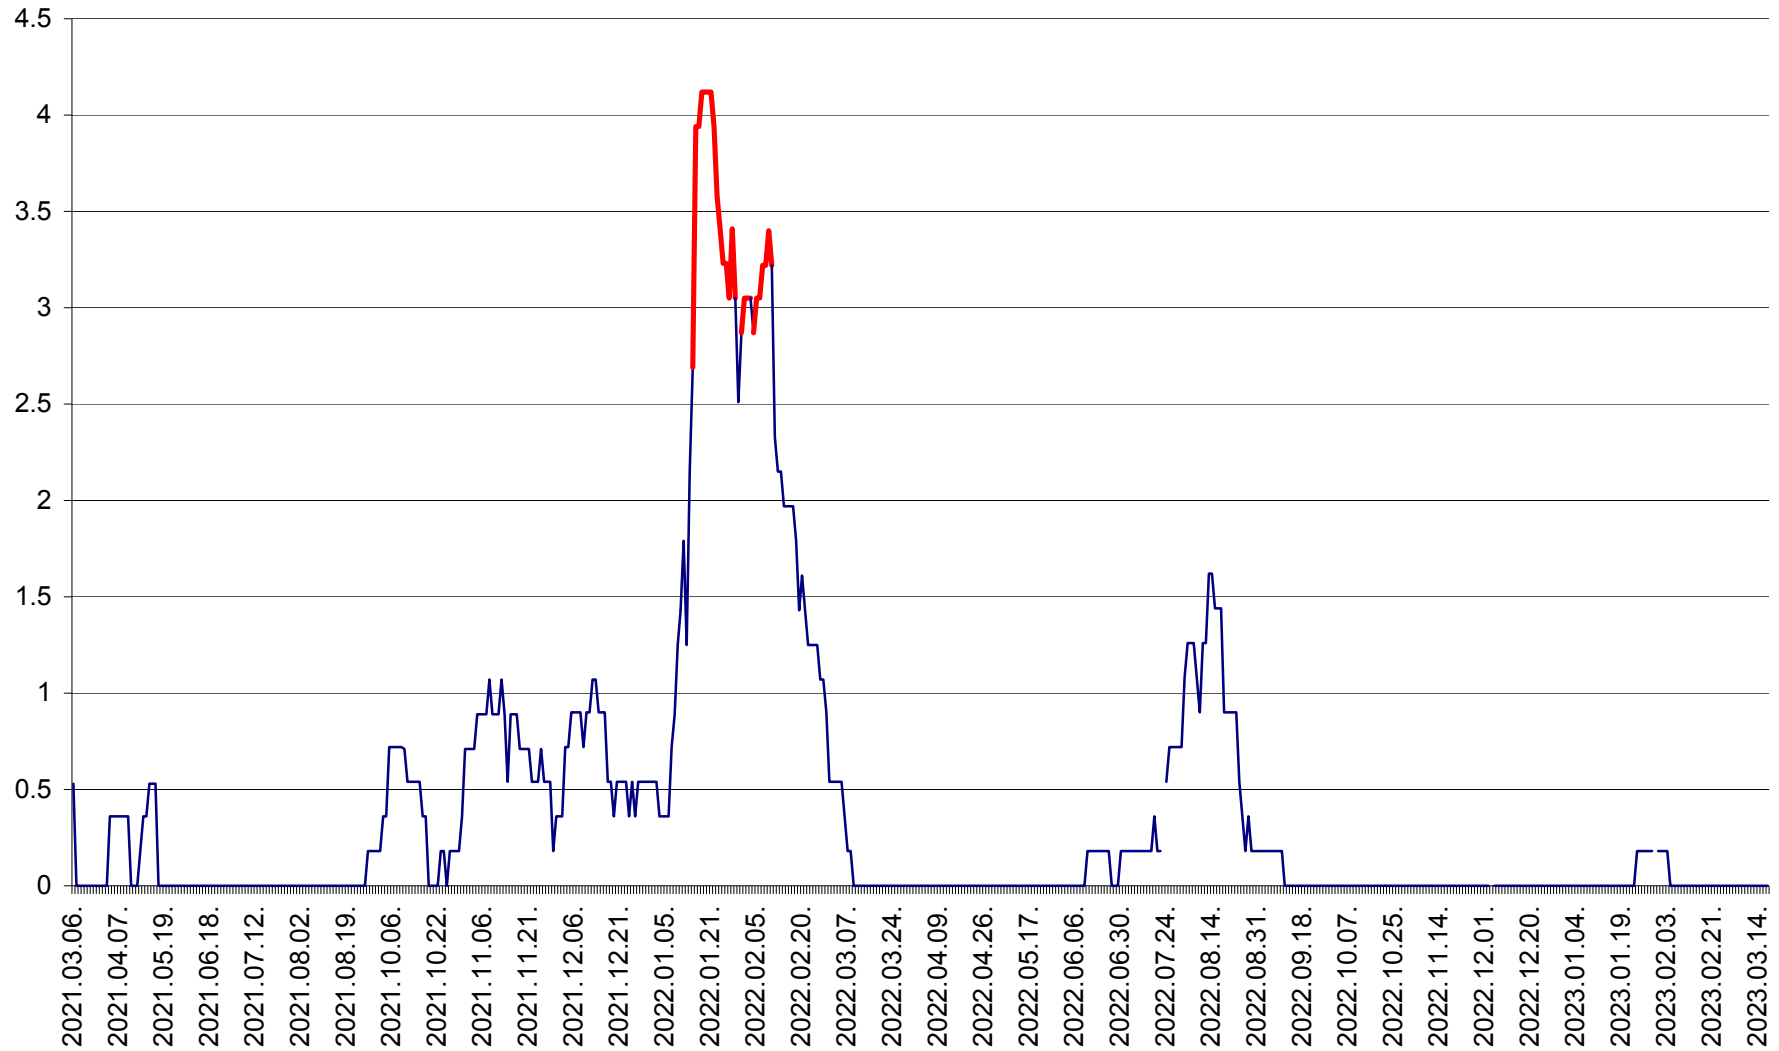

FELICENI - Evolutia incidentei cumulate pe 14 zile la ‰ de locuitori
2021.03.07. - 2023.03.18.

FRUMOASA - Evolutia incidentei cumulate pe 14 zile la ‰ de locuitori
2021.03.07. - 2023.03.18.

GĂLĂUȚAȘ - Evoluția incidentei cumulate pe 14 zile la ‰ de locuitori
2021.03.07. - 2023.03.18.

MUNICIPIUL GHEORGHENI - Evolutia incidentei cumulate pe 14 zile la ‰ de locuitori
2021.03.07. - 2023.03.18.

JOSENI - Evolutia incidentei cumulate pe 14 zile la ‰ de locuitori
2021.03.07. - 2023.03.18.

LĂZAREA - Evolutia incidentei cumulate pe 14 zile la % de locuitori
2021.03.07. - 2023.03.18.

LELICENI - Evolutia incidentei cumulate pe 14 zile la ‰ de locuitori
2021.03.07. - 2023.03.18.

LUETA - Evolutia incidentei cumulate pe 14 zile la ‰ de locuitori
2021.03.07. - 2023.03.18.

LUNCA DE JOS - Evolutia incidentei cumulate pe 14 zile la ‰ de locuitori
2021.03.07. - 2023.03.18.