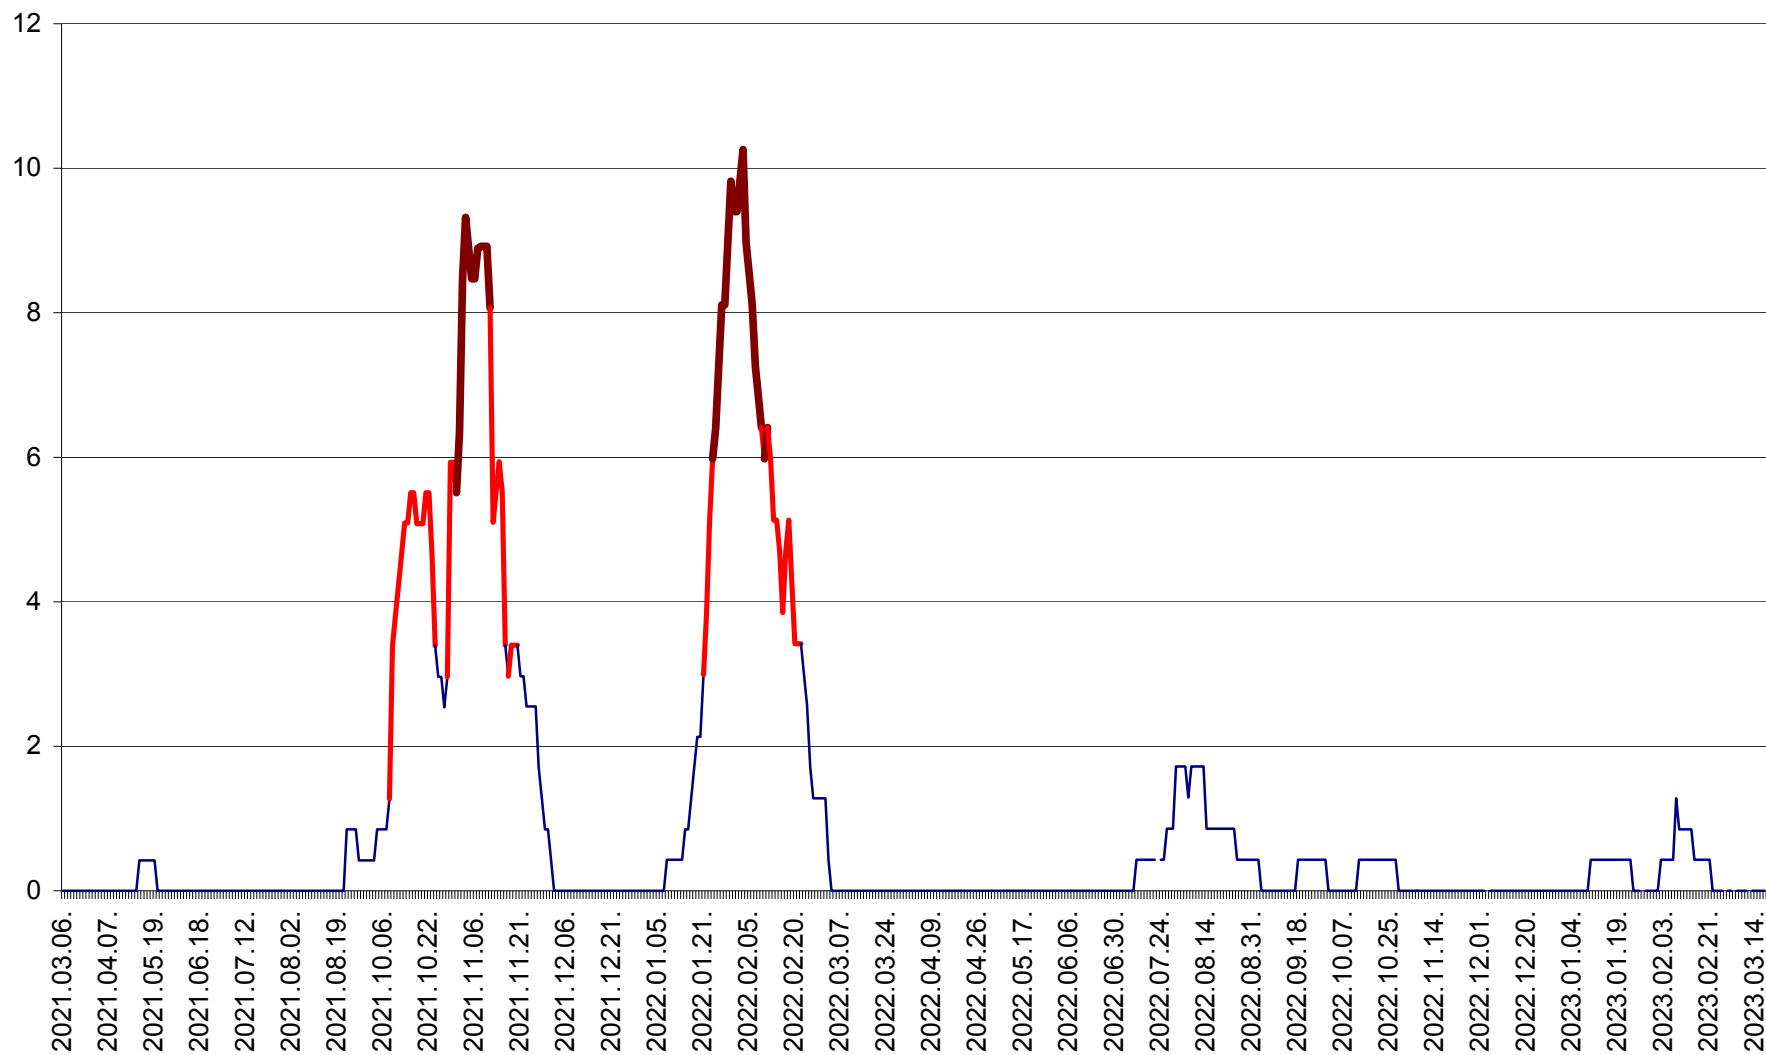

SÂNSIMION - Evolutia incidentei cumulate pe 14 zile la ‰ de locuitori
2021.03.07. - 2023.03.18.