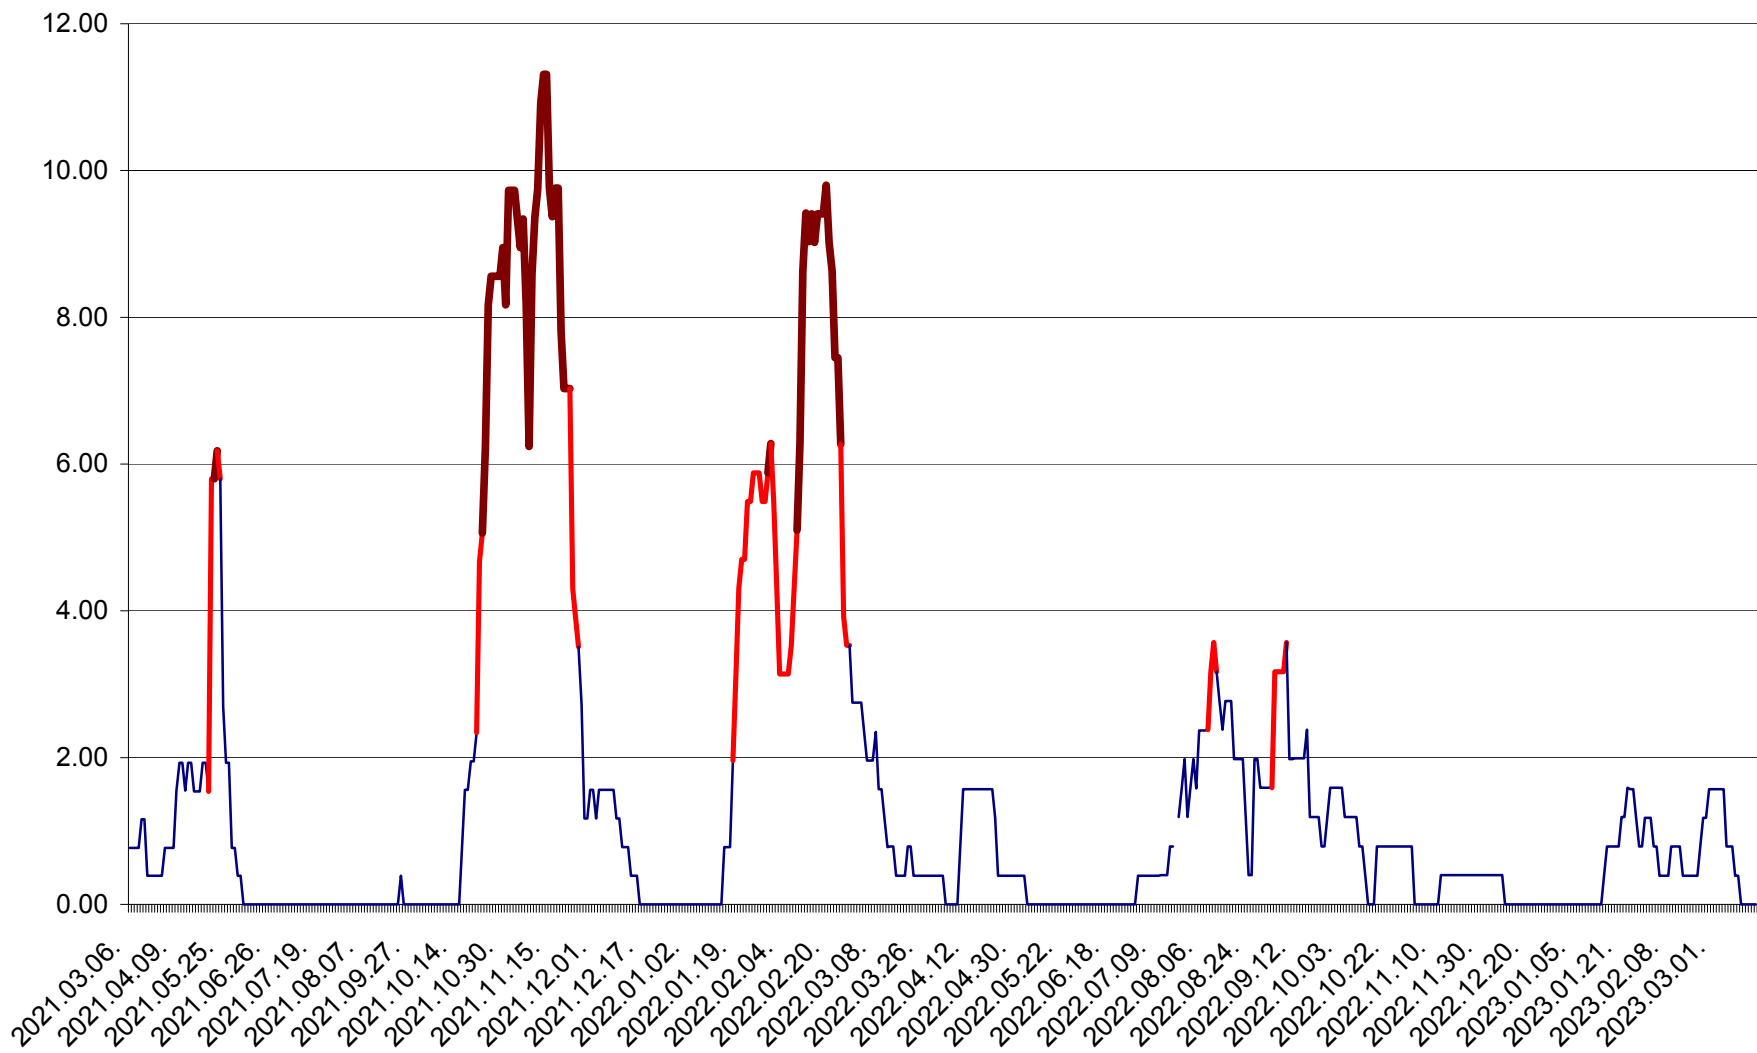

ATID - Evolutia incidentei cumulate pe 14 zile la ‰ de locuitori
2021.03.07. - 2023.03.18.

AVRĂMEȘTI - Evolutia incidentei cumulate pe 14 zile la ‰ de locuitori
2021.03.07. - 2023.03.18.

ORAȘ BĂILE TUȘNAD - Evoluția incidenței cumulate pe 14 zile la ‰ de locuitori
2021.03.07. - 2023.03.18.

ORAȘ BĂLAN - Evoluția incidenței cumulate pe 14 zile la ‰ de locuitori
2021.03.07. - 2023.03.18.

BILBOR - Evolutia incidentei cumulate pe 14 zile la ‰ de locuitori
2021.03.07. - 2023.03.18.

ORAȘ BORSEC - Evolutia incidentei cumulate pe 14 zile la ‰ de locuitori
2021.03.07. - 2023.03.18.

BRĂDEȘTI - Evolutia incidentei cumulate pe 14 zile la ‰ de locuitori
2021.03.07. - 2023.03.18.

CĂPÂLNIȚA - Evoluția incidenței cumulate pe 14 zile la ‰ de locuitori
2021.03.07. - 2023.03.18.

CÂRȚA - Evolutia incidentei cumulate pe 14 zile la ‰ de locuitori
2021.03.07. - 2023.03.18.