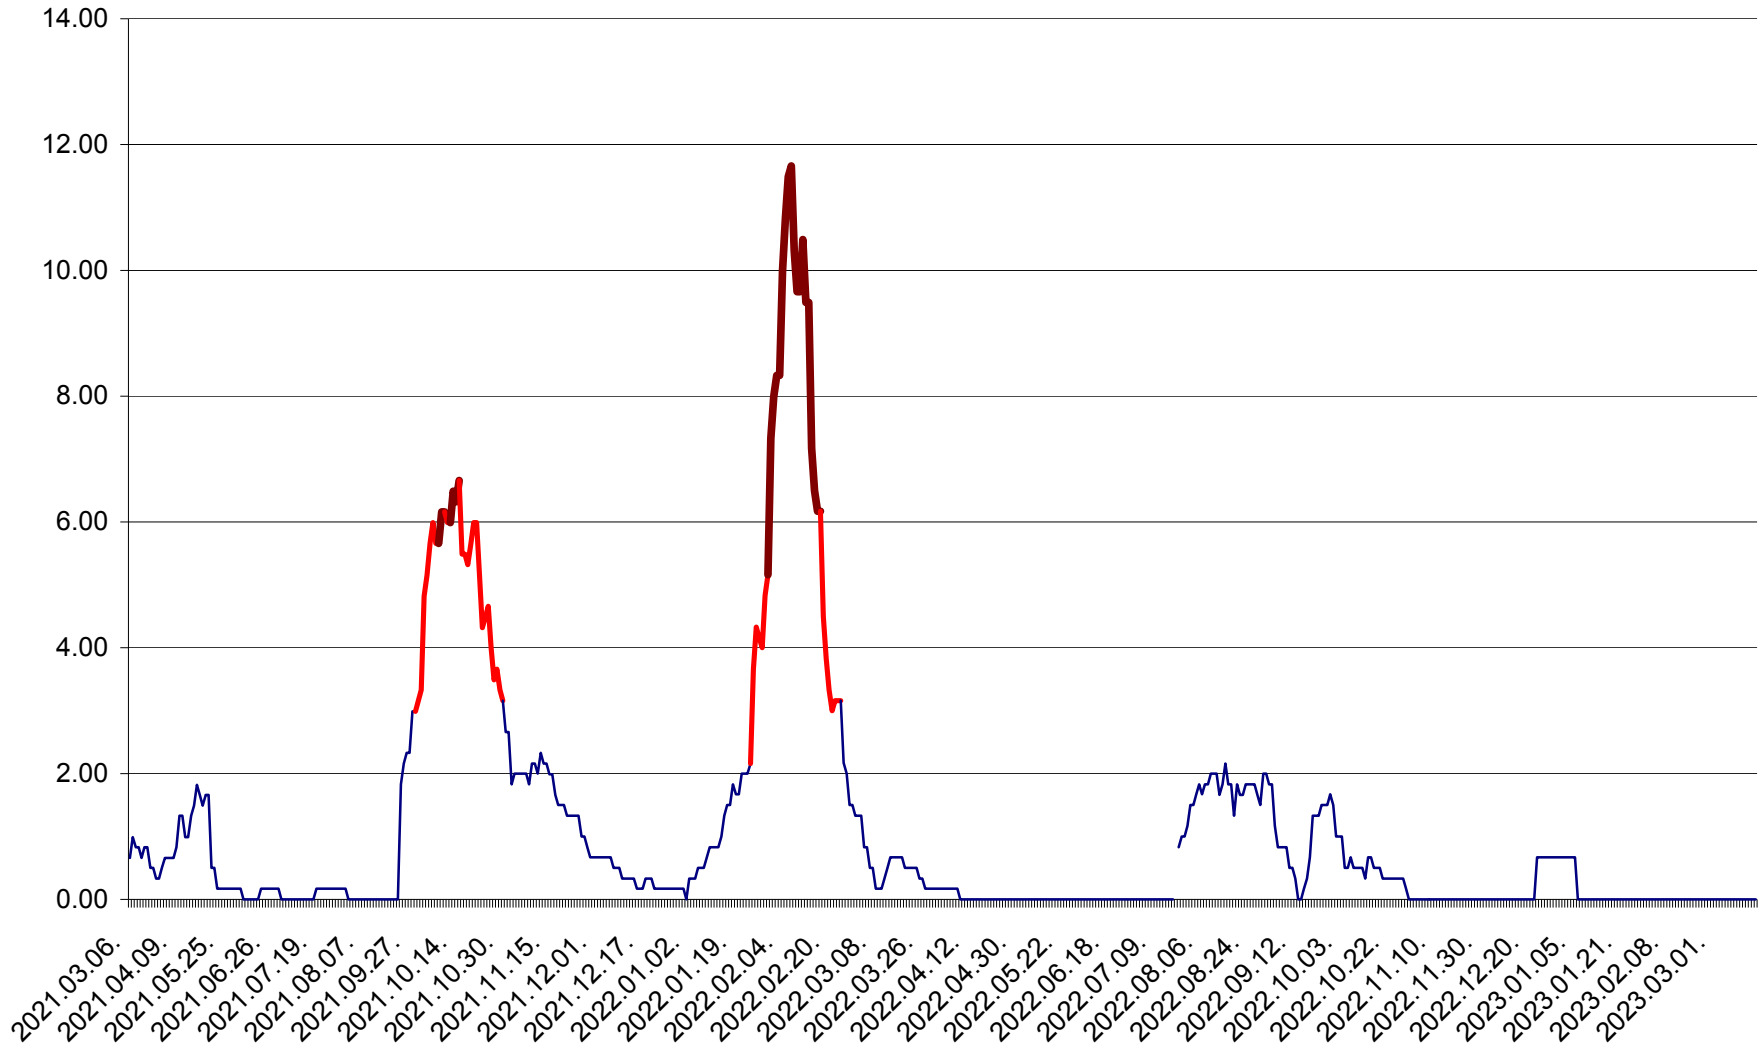

TUȘNAD - Evolutia incidentei cumulate pe 14 zile la ‰ de locuitori
2021.03.07. - 2023.03.18.

ULIEȘ - Evoluția incidentei cumulate pe 14 zile la ‰ de locuitori
2021.03.07. - 2023.03.18.

VĂRȘAG - Evolutia incidentei cumulate pe 14 zile la ‰ de locuitori
2021.03.07. - 2023.03.18.

ORAȘ VLĂHIȚA - Evolutia incidentei cumulate pe 14 zile la ‰ de locuitori
2021.03.07. - 2023.03.18.

VOȘLĂBENI - Evolutia incidentei cumulate pe 14 zile la ‰ de locuitori
2021.03.07. - 2023.03.18.

ZETEA - Evolutia incidentei cumulate pe 14 zile la ‰ de locuitori
2021.03.07. - 2023.03.18.