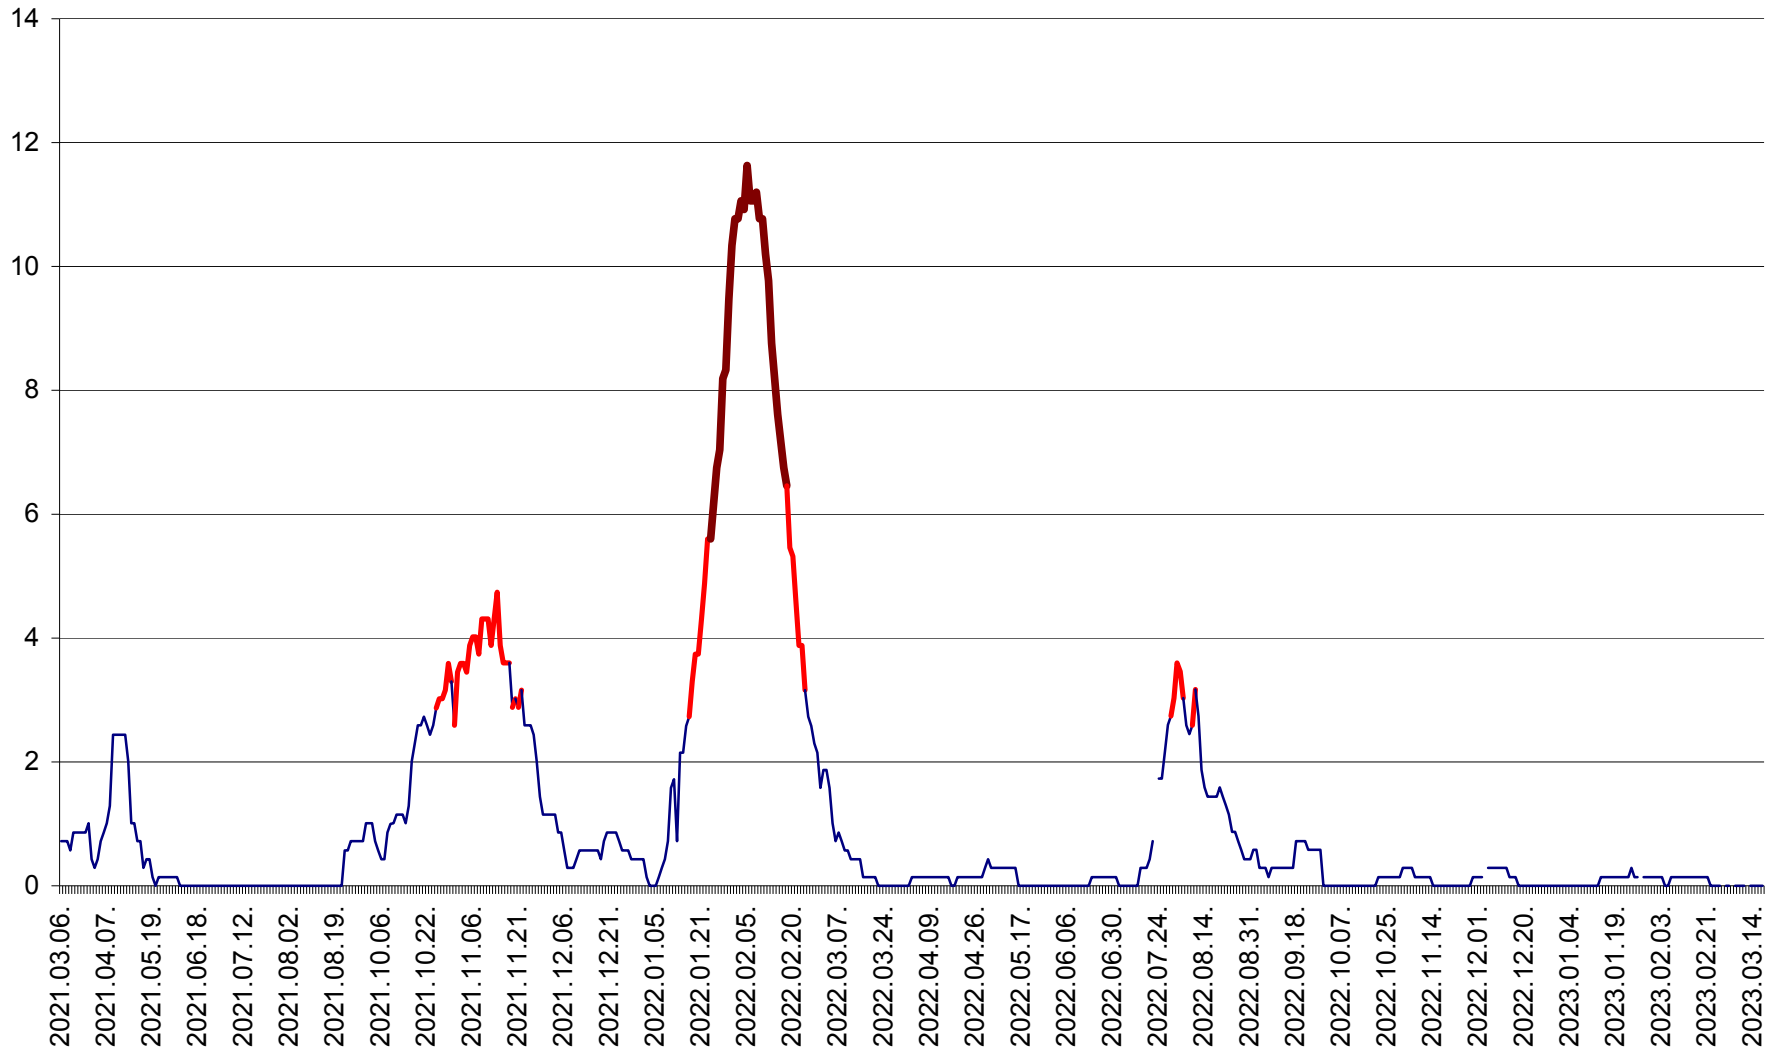

MIHĂILENI - Evolutia incidentei cumulate pe 14 zile la ‰ de locuitori
2021.03.07. - 2023.03.18.

MUGENI - Evolutia incidentei cumulate pe 14 zile la ‰ de locuitori
2021.03.07. - 2023.03.18.

OCLAND - Evolutia incidentei cumulate pe 14 zile la ‰ de locuitori
2021.03.07. - 2023.03.18.

MUNICIPIUL ODORHEIU SECUIESC - Evolutia incidentei cumulate pe 14 zile la % de locuitori
2021.03.07. - 2023.03.18.

PĂULENI-CIUC - Evolutia incidentei cumulate pe 14 zile la % de locuitori
2021.03.07. - 2023.03.18.

PLĂIEȘII DE JOS - Evolutia incidentei cumulate pe 14 zile la ‰ de locuitori
2021.03.07. - 2023.03.18.

PORUMBENI - Evolutia incidentei cumulate pe 14 zile la ‰ de locuitori
2021.03.07. - 2023.03.18.

PRAID - Evolutia incidentei cumulate pe 14 zile la ‰ de locuitori
2021.03.07. - 2023.03.18.