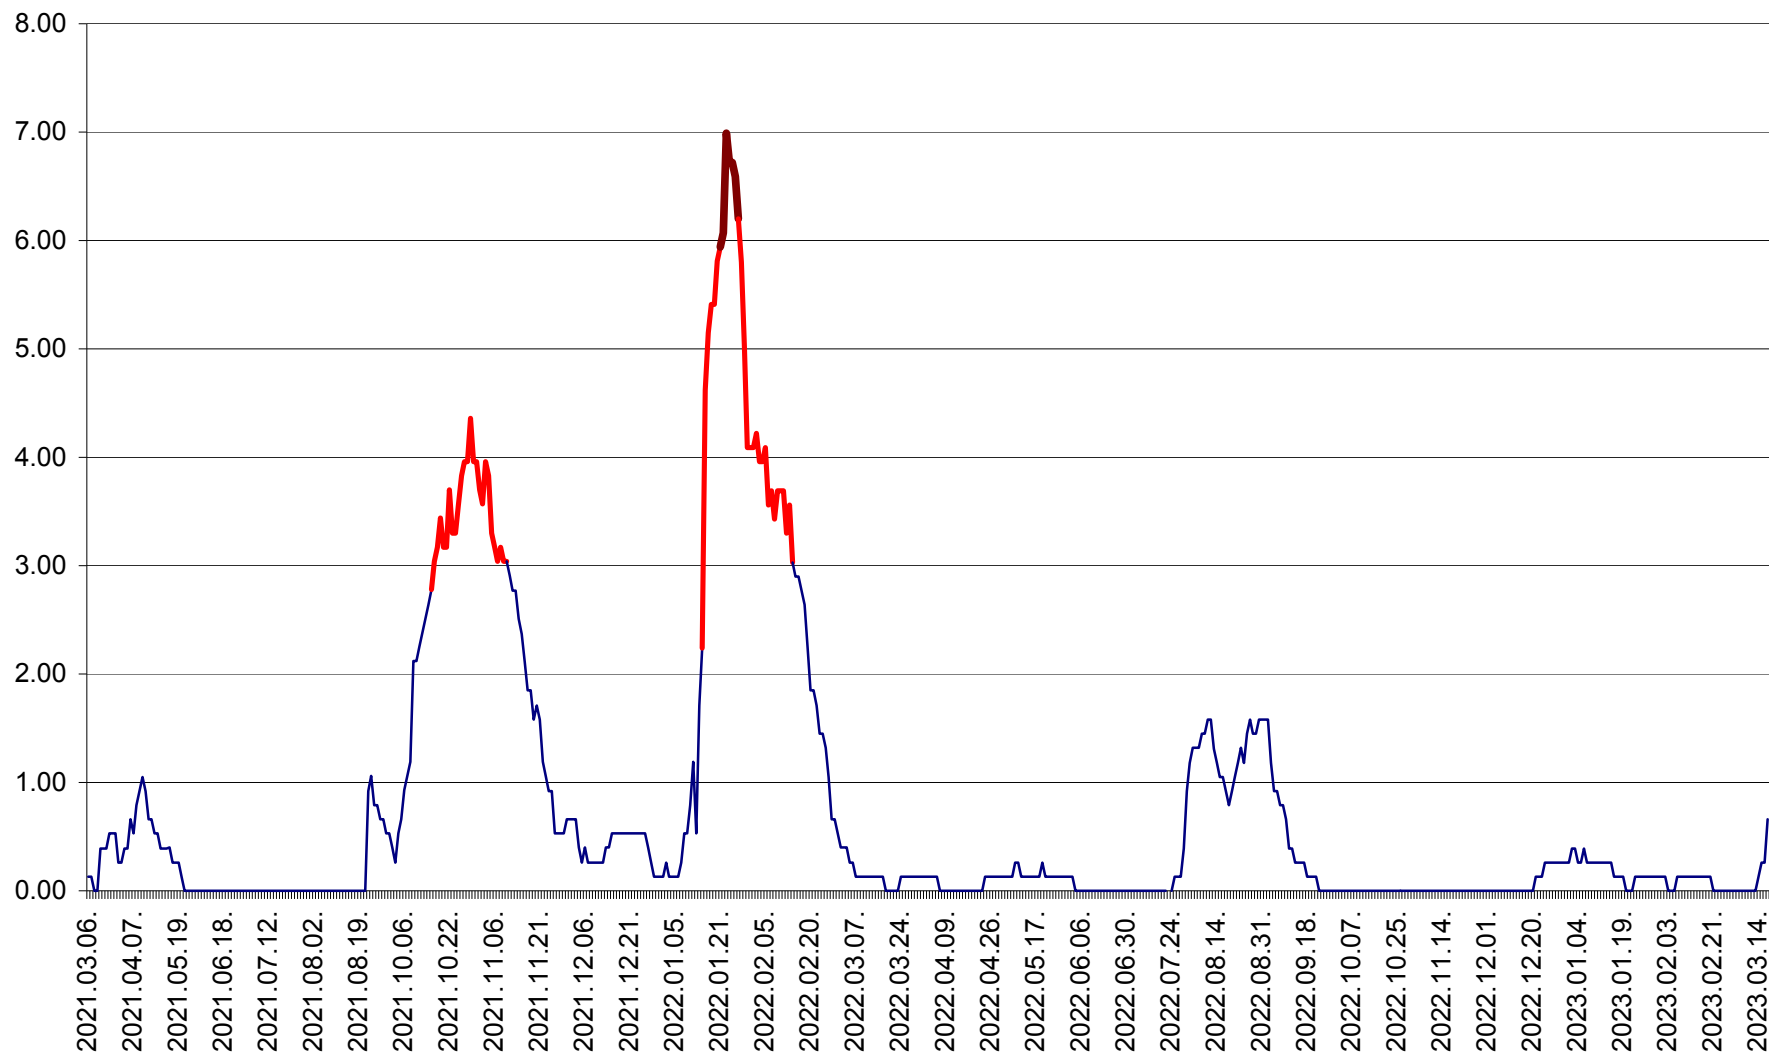

VOȘLĂBENI - Evolutia incidentei cumulate pe 14 zile la ‰ de locuitori
2021.03.07. - 2023.03.18.