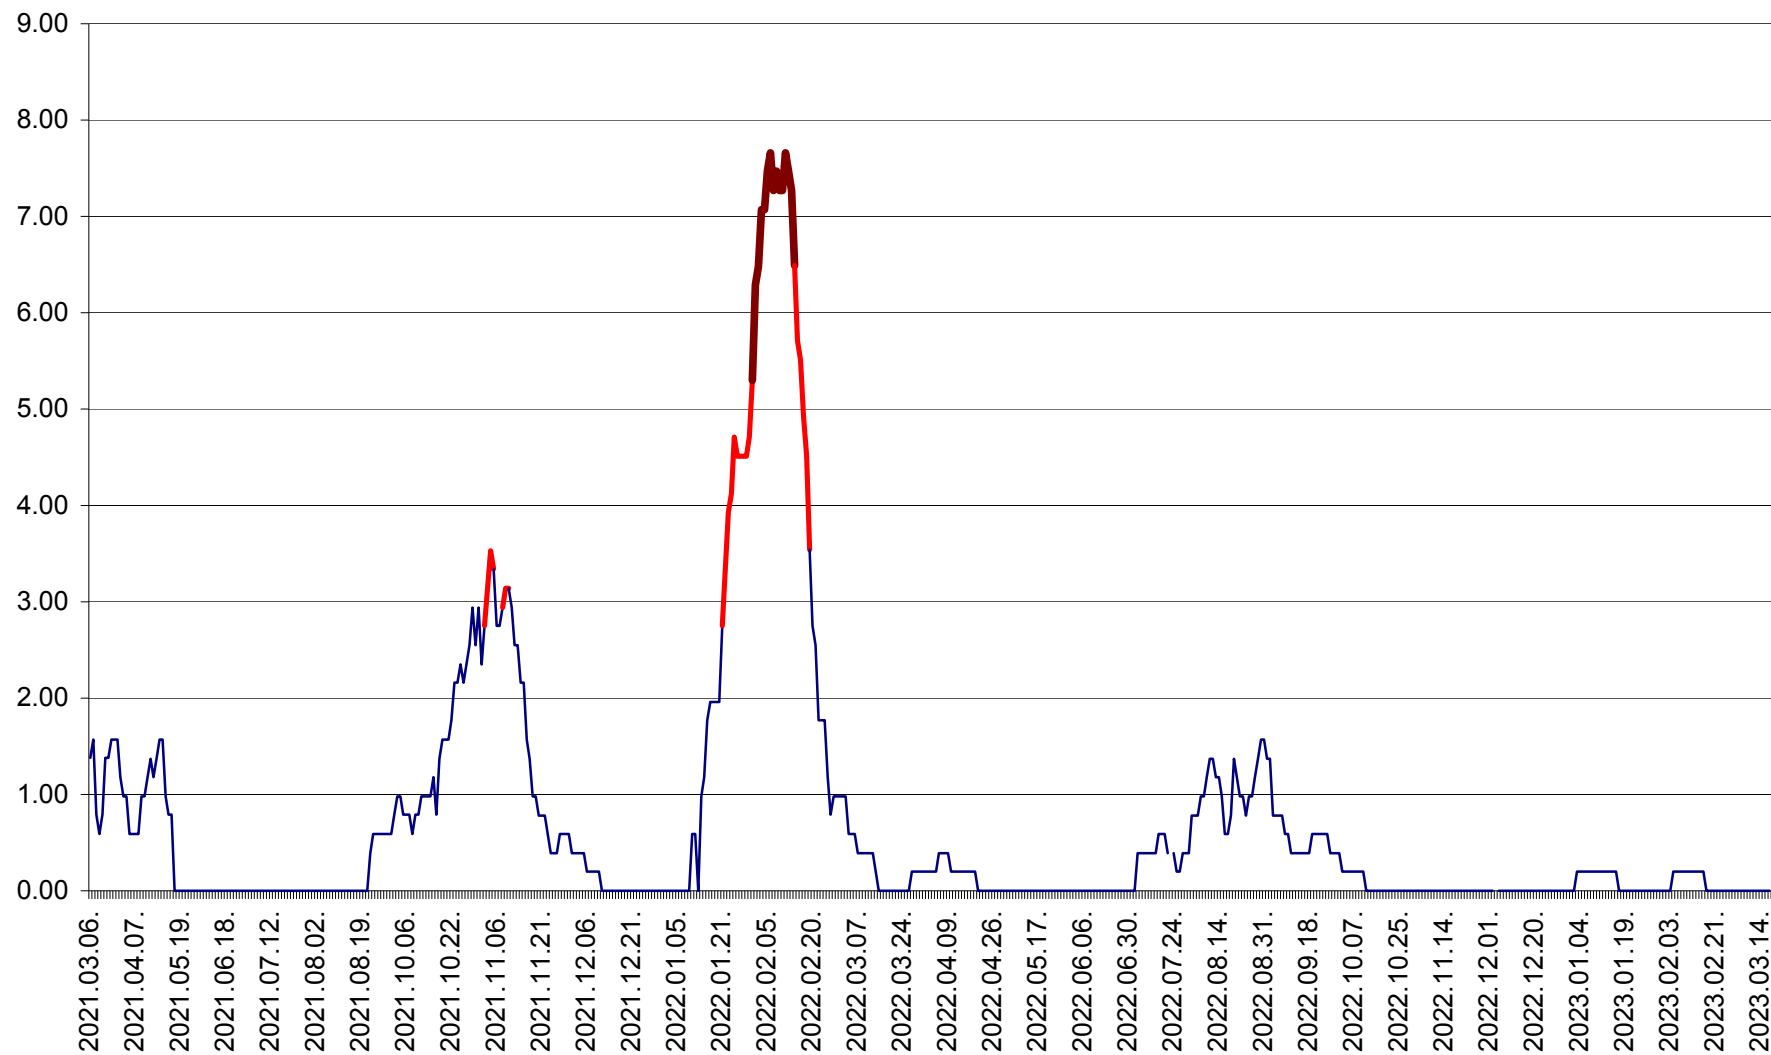

ORAȘ BĂLAN - Evoluția incidenței cumulate pe 14 zile la ‰ de locuitori
2021.03.07. - 2023.03.18.

BILBOR - Evolutia incidentei cumulate pe 14 zile la ‰ de locuitori
2021.03.07. - 2023.03.18.

ORAȘ BORSEC - Evolutia incidentei cumulate pe 14 zile la ‰ de locuitori
2021.03.07. - 2023.03.18.

BRĂDEȘTI - Evolutia incidentei cumulate pe 14 zile la ‰ de locuitori
2021.03.07. - 2023.03.18.

CĂPÂLNIȚA - Evoluția incidenței cumulate pe 14 zile la ‰ de locuitori
2021.03.07. - 2023.03.18.

CÂRȚA - Evolutia incidentei cumulate pe 14 zile la ‰ de locuitori
2021.03.07. - 2023.03.18.

CICEU - Evolutia incidentei cumulate pe 14 zile la ‰ de locuitori
2021.03.07. - 2023.03.18.

CIUCSÂNGEORGIU - Evolutia incidentei cumulate pe 14 zile la ‰ de locuitori
2021.03.07. - 2023.03.18.

CIUMANI - Evolutia incidentei cumulate pe 14 zile la ‰ de locuitori
2021.03.07. - 2023.03.18.

CORBU - Evolutia incidentei cumulate pe 14 zile la ‰ de locuitori
2021.03.07. - 2023.03.18.

CORUND - Evolutia incidentei cumulate pe 14 zile la ‰ de locuitori
2021.03.07. - 2023.03.18.

COZMENI - Evolutia incidentei cumulate pe 14 zile la ‰ de locuitori
2021.03.07. - 2023.03.18.