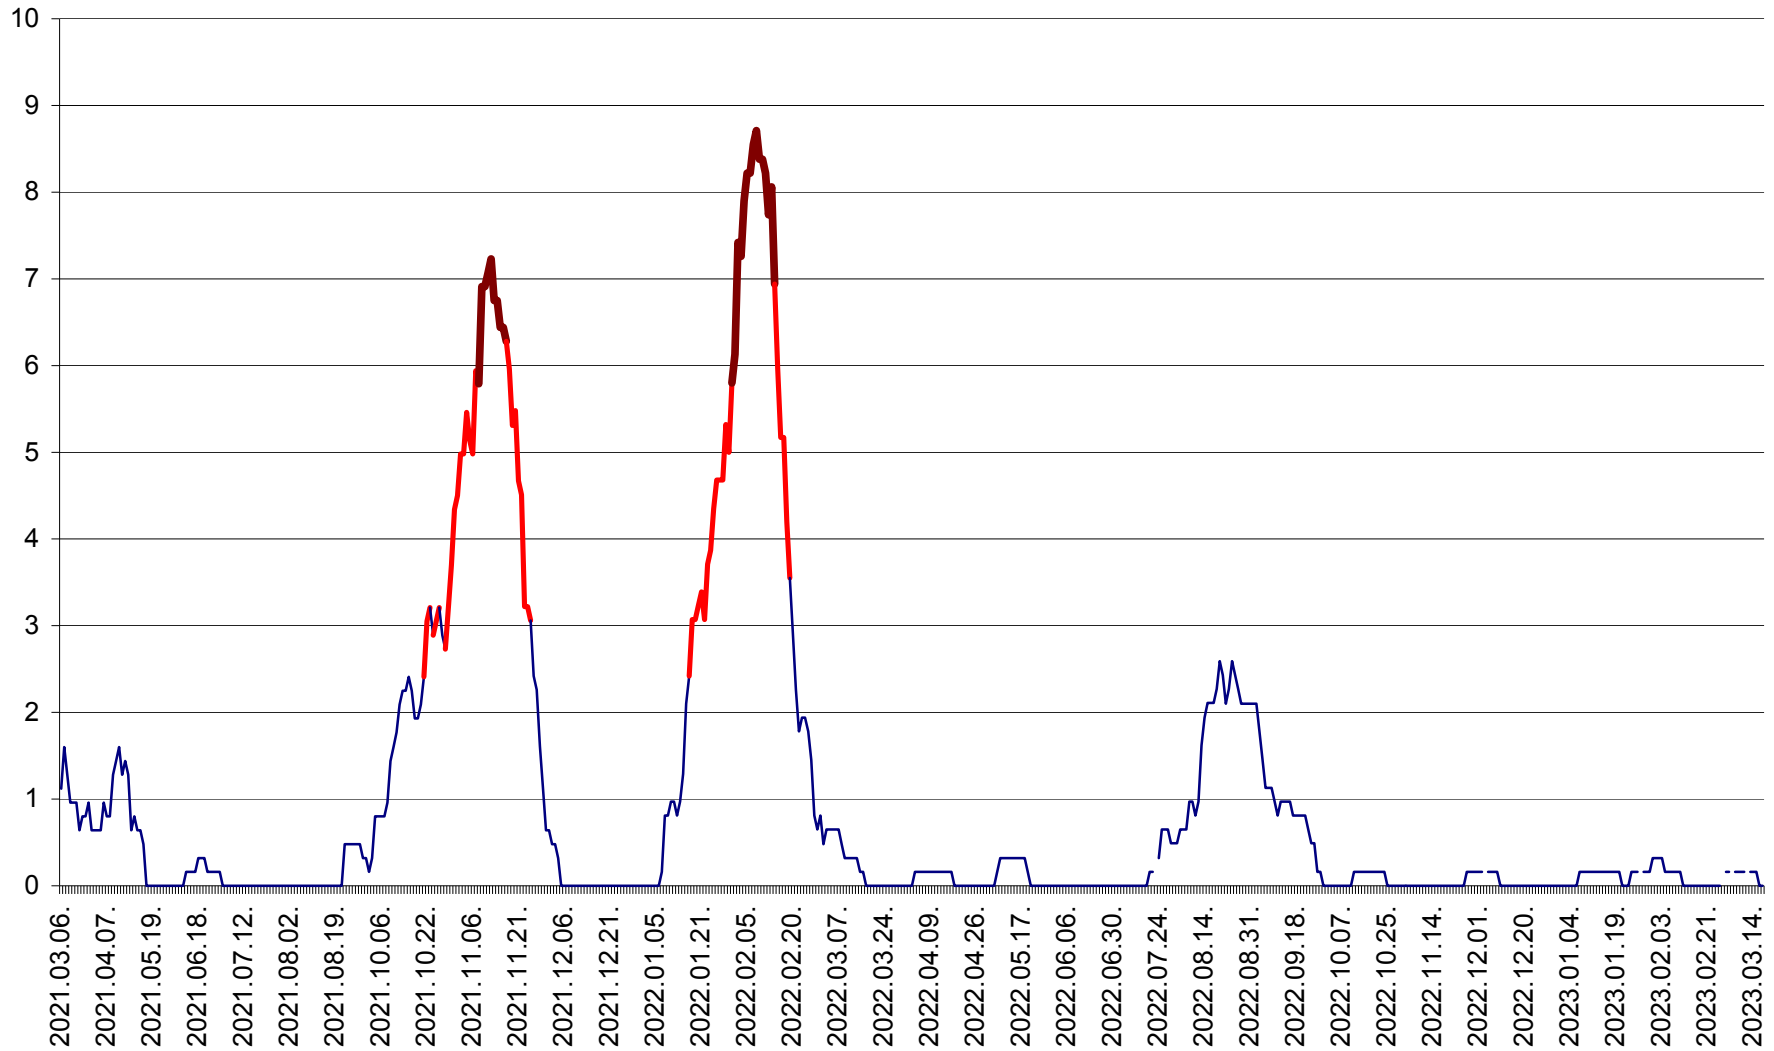

SÂNMARTIN - Evolutia incidentei cumulate pe 14 zile la ‰ de locuitori
2021.03.07. - 2023.03.18.