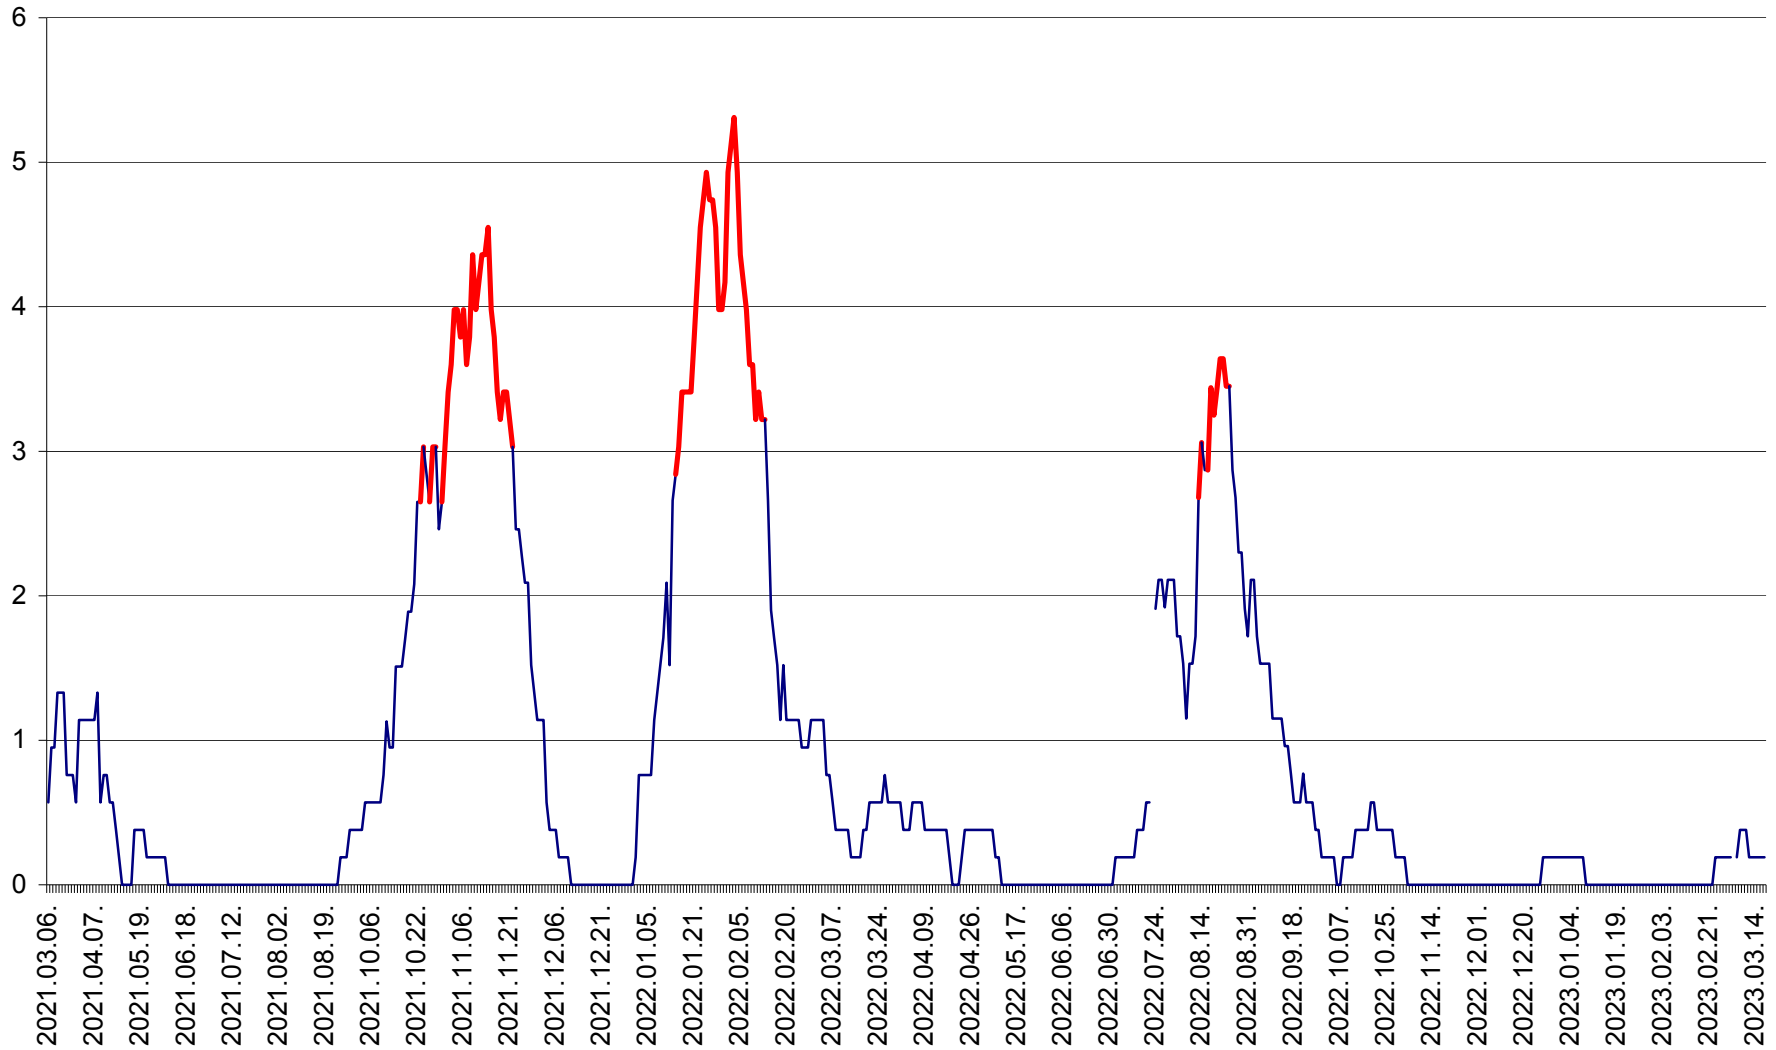

SÂNSIMION - Evolutia incidentei cumulate pe 14 zile la ‰ de locuitori
2021.03.07. - 2023.03.18.

SÂNTIMBRU - Evolutia incidentei cumulate pe 14 zile la ‰ de locuitori
2021.03.07. - 2023.03.18.

SĂRMAȘ - Evolutia incidentei cumulate pe 14 zile la ‰ de locuitori
2021.03.07. - 2023.03.18.

SATU MARE - Evolutia incidentei cumulate pe 14 zile la ‰ de locuitori
2021.03.07. - 2023.03.18.

SECUIENI - Evolutia incidentei cumulate pe 14 zile la ‰ de locuitori
2021.03.07. - 2023.03.18.

SICULENI - Evolutia incidentei cumulate pe 14 zile la ‰ de locuitori
2021.03.07. - 2023.03.18.

ȘIMONEȘTI - Evolutia incidentei cumulate pe 14 zile la ‰ de locuitori
2021.03.07. - 2023.03.18.

SUBCETATE - Evolutia incidentei cumulate pe 14 zile la ‰ de locuitori
2021.03.07. - 2023.03.18.

SUSENI - Evolutia incidentei cumulate pe 14 zile la ‰ de locuitori
2021.03.07. - 2023.03.18.