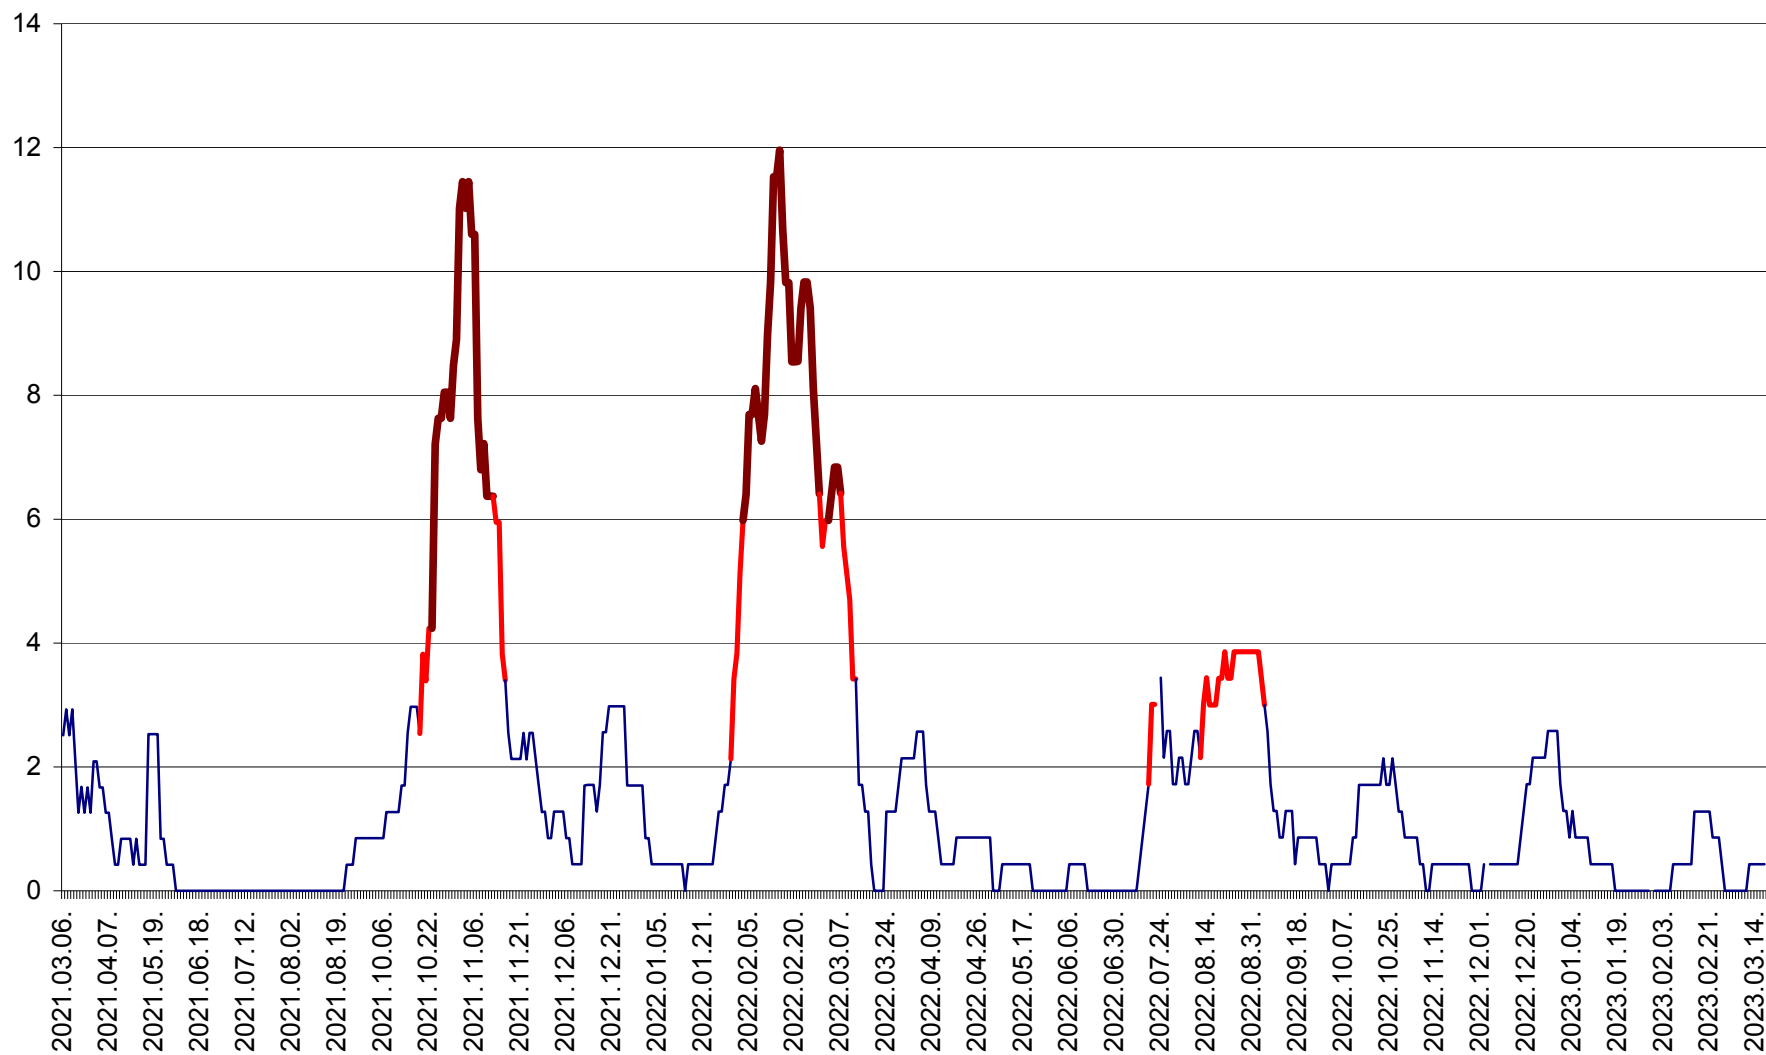

ORAȘ CRISTURU SECUIESC - Evolutia incidentei cumulate pe 14 zile la ‰ de locuitori
2021.03.07. - 2023.03.18.

DĂNEȘTI - Evolutia incidentei cumulate pe 14 zile la ‰ de locuitori
2021.03.07. - 2023.03.18.

DÂRJIU - Evolutia incidentei cumulate pe 14 zile la ‰ de locuitori
2021.03.07. - 2023.03.18.

DEALU - Evolutia incidentei cumulate pe 14 zile la ‰ de locuitori
2021.03.07. - 2023.03.18.

DITRĂU - Evolutia incidentei cumulate pe 14 zile la ‰ de locuitori
2021.03.07. - 2023.03.18.

FELICENI - Evolutia incidentei cumulate pe 14 zile la ‰ de locuitori
2021.03.07. - 2023.03.18.

FRUMOASA - Evolutia incidentei cumulate pe 14 zile la ‰ de locuitori
2021.03.07. - 2023.03.18.

GĂLĂUȚAȘ - Evoluția incidentei cumulate pe 14 zile la ‰ de locuitori
2021.03.07. - 2023.03.18.