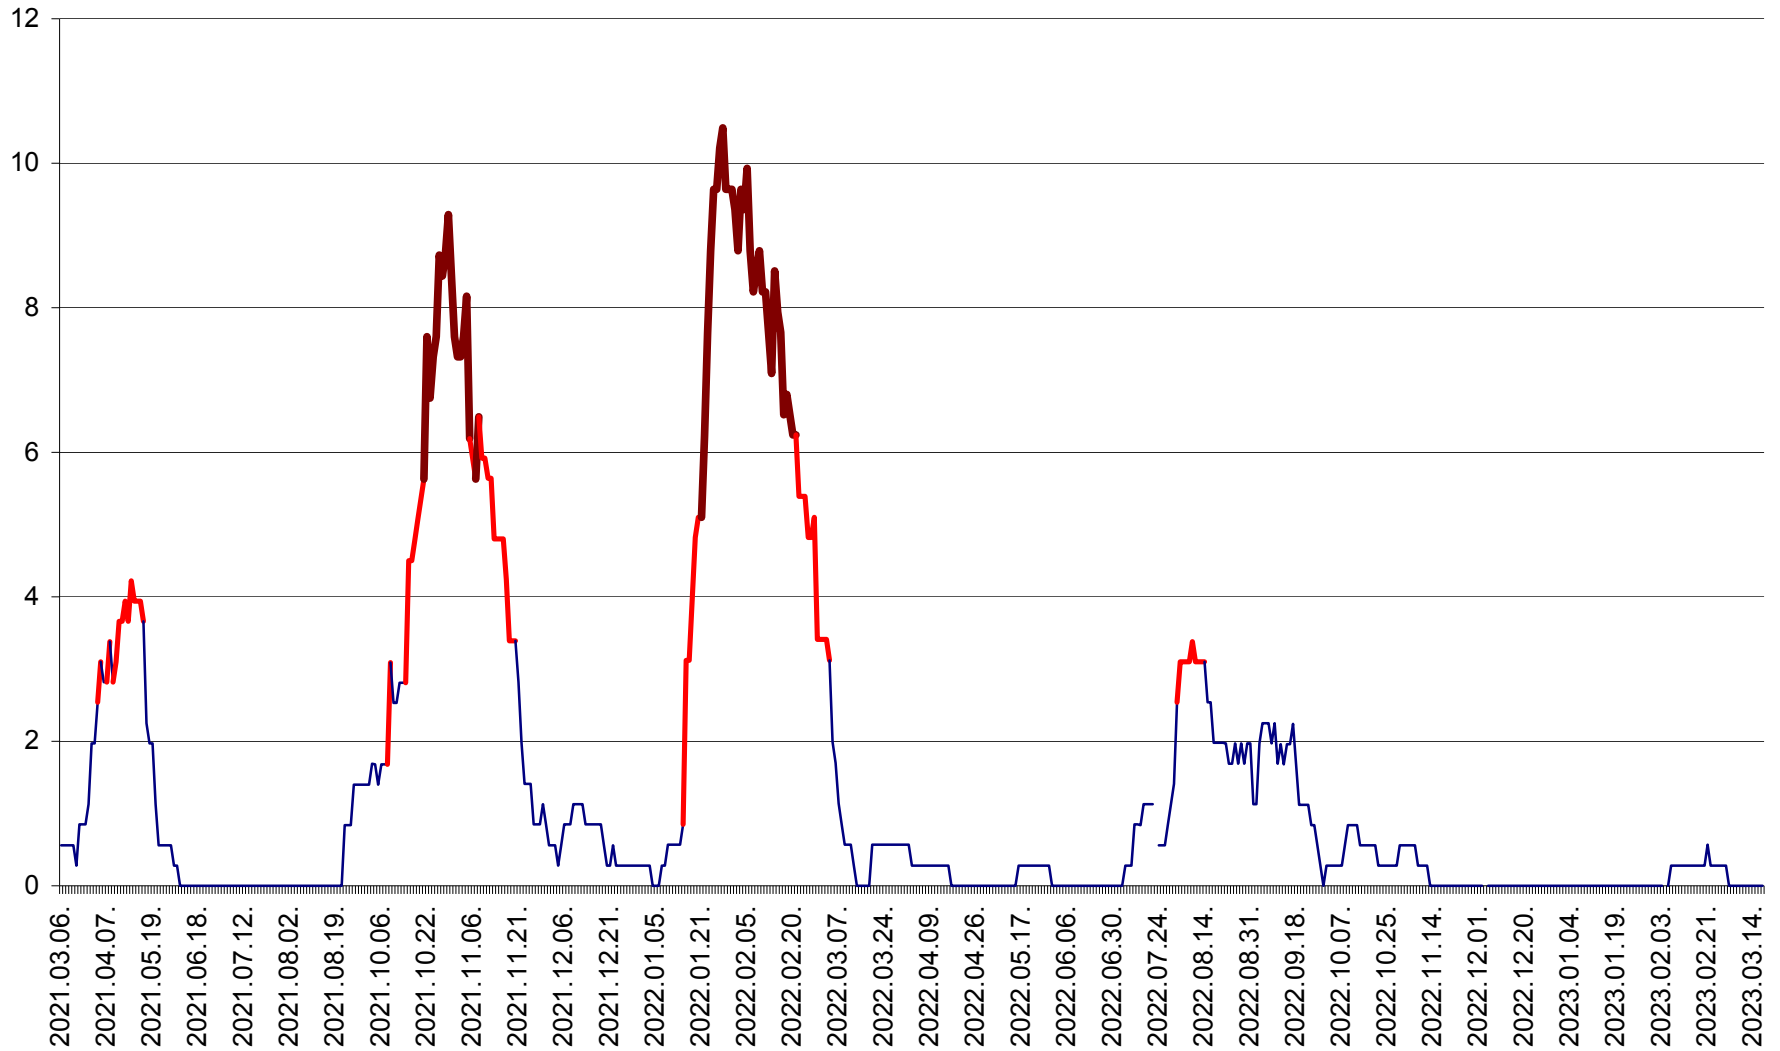

ORAȘ CRISTURU SECUIESC - Evolutia incidentei cumulate pe 14 zile la ‰ de locuitori
2021.03.07. - 2023.03.18.

DĂNEȘTI - Evolutia incidentei cumulate pe 14 zile la ‰ de locuitori
2021.03.07. - 2023.03.18.

DÂRJIU - Evolutia incidentei cumulate pe 14 zile la ‰ de locuitori
2021.03.07. - 2023.03.18.

DEALU - Evolutia incidentei cumulate pe 14 zile la ‰ de locuitori
2021.03.07. - 2023.03.18.

DITRĂU - Evolutia incidentei cumulate pe 14 zile la ‰ de locuitori
2021.03.07. - 2023.03.18.

FELICENI - Evolutia incidentei cumulate pe 14 zile la ‰ de locuitori
2021.03.07. - 2023.03.18.

FRUMOASA - Evolutia incidentei cumulate pe 14 zile la ‰ de locuitori
2021.03.07. - 2023.03.18.

GĂLĂUȚAȘ - Evoluția incidentei cumulate pe 14 zile la ‰ de locuitori
2021.03.07. - 2023.03.18.