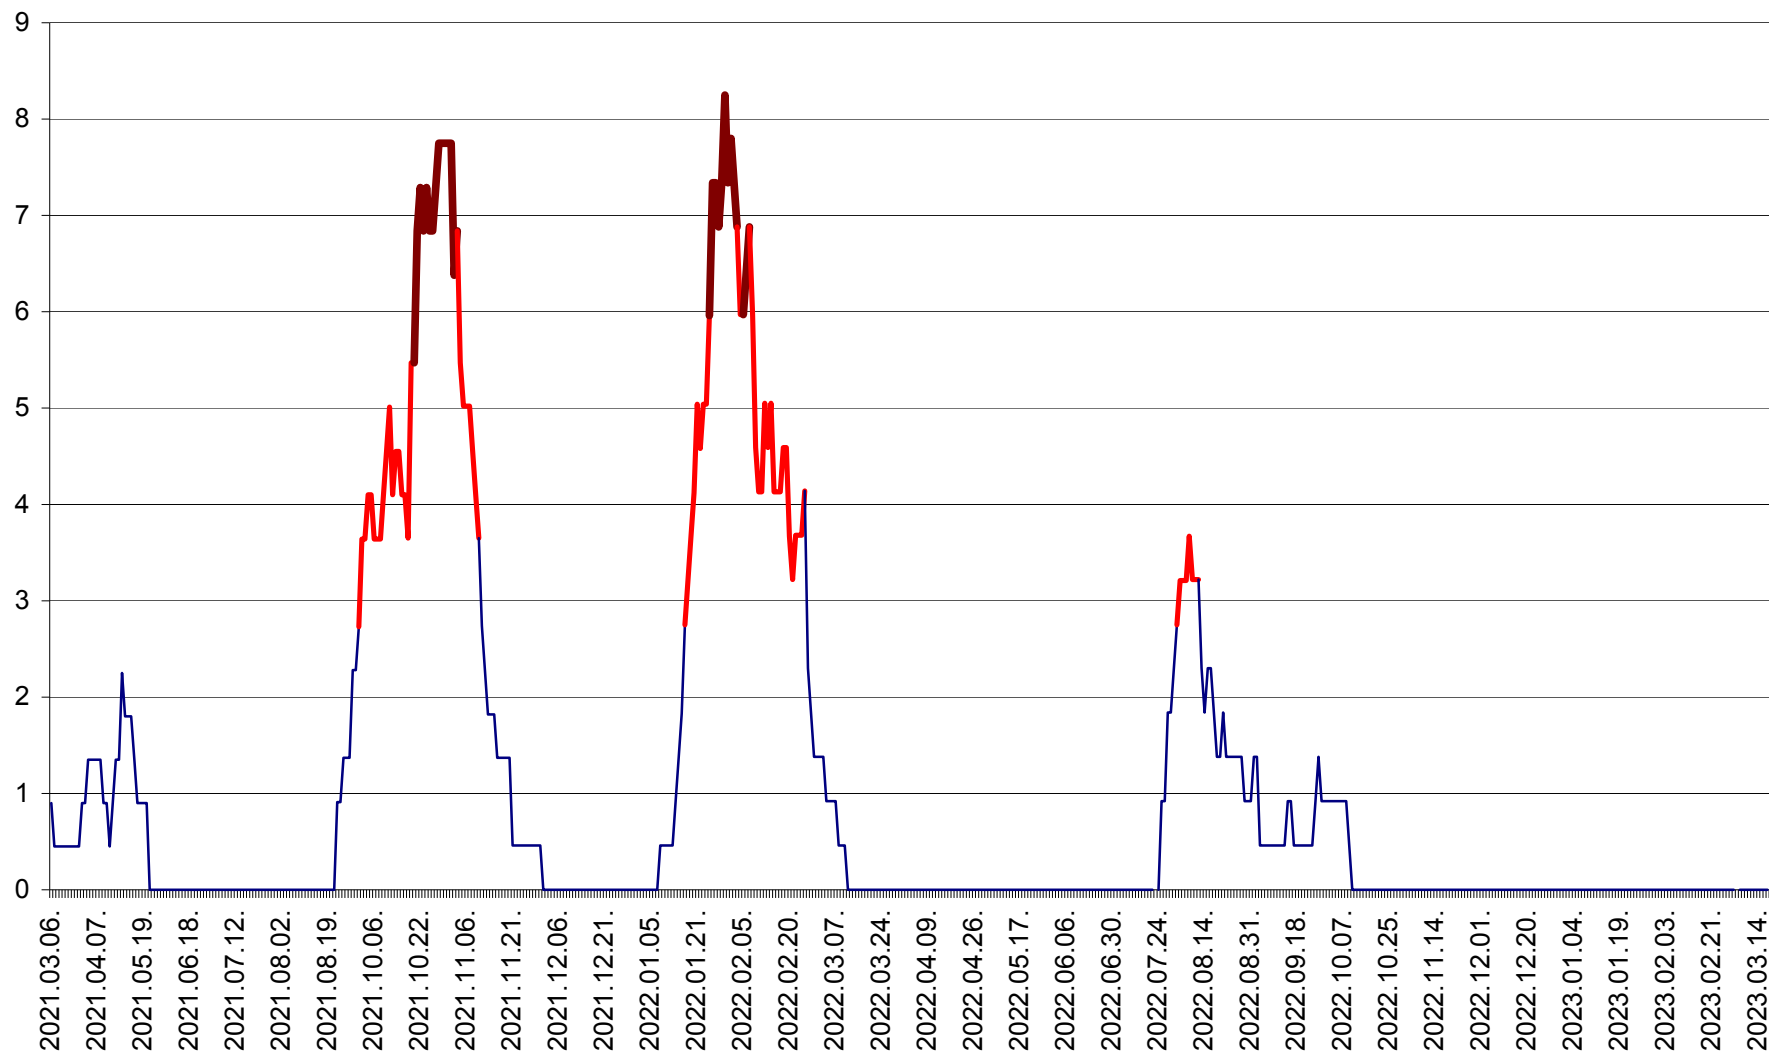

SÂNCRĂIENI - Evolutia incidentei cumulate pe 14 zile la ‰ de locuitori
2021.03.07. - 2023.03.18.

SÂNDOMINIC - Evolutia incidentei cumulate pe 14 zile la ‰ de locuitori
2021.03.07. - 2023.03.18.

SÂNMARTIN - Evolutia incidentei cumulate pe 14 zile la ‰ de locuitori
2021.03.07. - 2023.03.18.

SÂNSIMION - Evolutia incidentei cumulate pe 14 zile la ‰ de locuitori
2021.03.07. - 2023.03.18.

SÂNTIMBRU - Evolutia incidentei cumulate pe 14 zile la ‰ de locuitori
2021.03.07. - 2023.03.18.

SĂRMAȘ - Evolutia incidentei cumulate pe 14 zile la ‰ de locuitori
2021.03.07. - 2023.03.18.