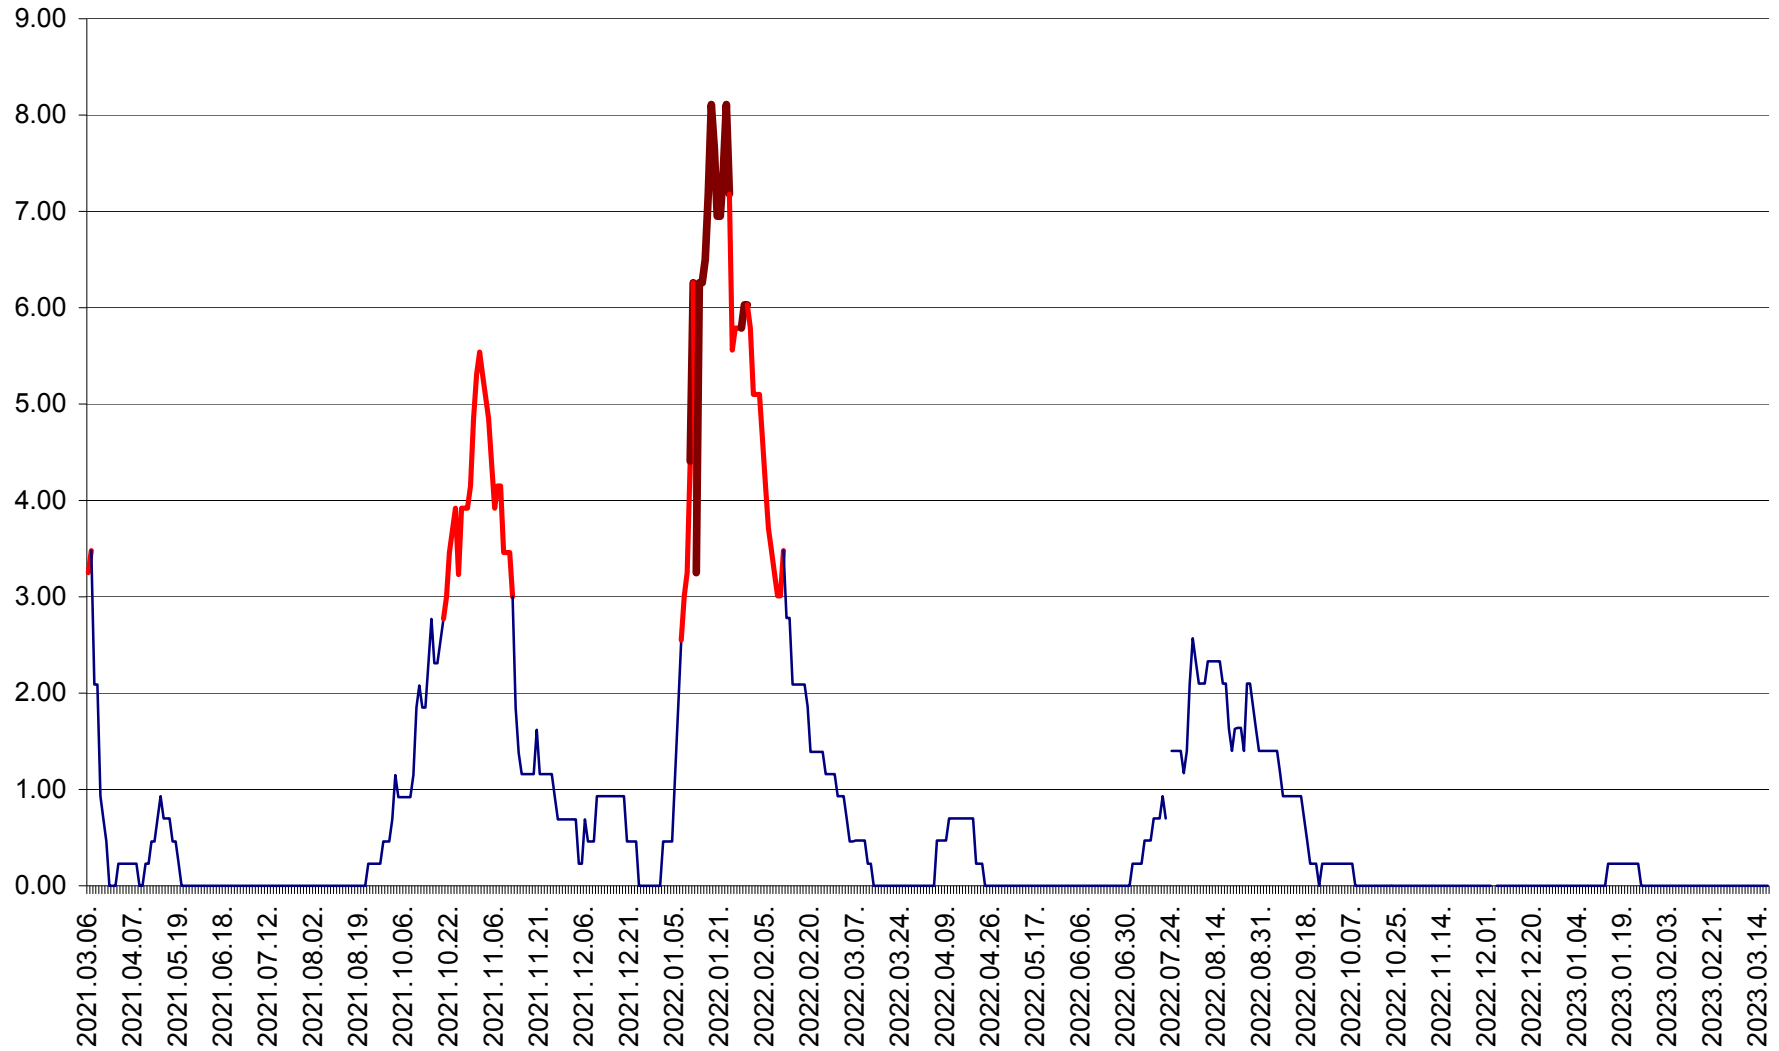

ORAȘ BĂLAN - Evoluția incidenței cumulate pe 14 zile la ‰ de locuitori
2021.03.07. - 2023.03.18.

BILBOR - Evolutia incidentei cumulate pe 14 zile la ‰ de locuitori
2021.03.07. - 2023.03.18.

ORAȘ BORSEC - Evolutia incidentei cumulate pe 14 zile la ‰ de locuitori
2021.03.07. - 2023.03.18.

BRĂDEȘTI - Evolutia incidentei cumulate pe 14 zile la ‰ de locuitori
2021.03.07. - 2023.03.18.

CĂPÂLNIȚA - Evoluția incidenței cumulate pe 14 zile la ‰ de locuitori
2021.03.07. - 2023.03.18.

CÂRȚA - Evolutia incidentei cumulate pe 14 zile la ‰ de locuitori
2021.03.07. - 2023.03.18.

CICEU - Evolutia incidentei cumulate pe 14 zile la ‰ de locuitori
2021.03.07. - 2023.03.18.

CIUCSÂNGEORGIU - Evolutia incidentei cumulate pe 14 zile la ‰ de locuitori
2021.03.07. - 2023.03.18.

CIUMANI - Evolutia incidentei cumulate pe 14 zile la ‰ de locuitori
2021.03.07. - 2023.03.18.

CORBU - Evolutia incidentei cumulate pe 14 zile la ‰ de locuitori
2021.03.07. - 2023.03.18.

CORUND - Evolutia incidentei cumulate pe 14 zile la ‰ de locuitori
2021.03.07. - 2023.03.18.

COZMENI - Evolutia incidentei cumulate pe 14 zile la ‰ de locuitori
2021.03.07. - 2023.03.18.