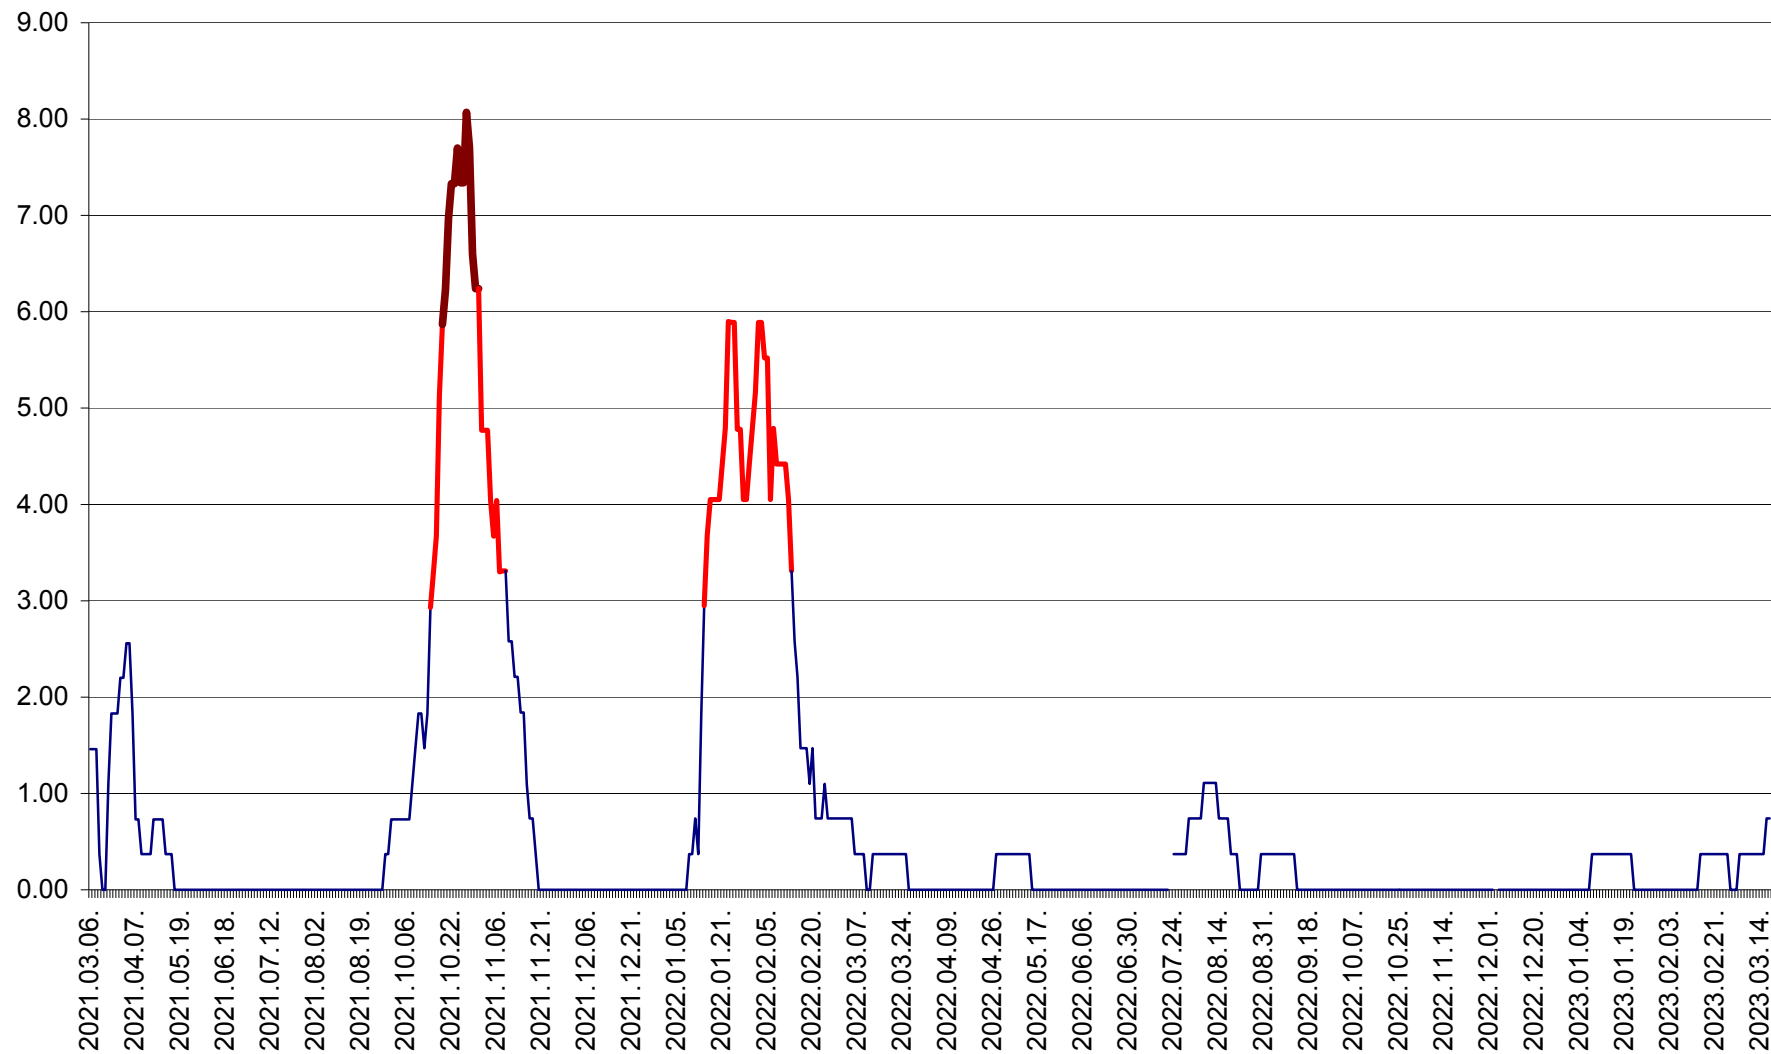

ATID - Evolutia incidentei cumulate pe 14 zile la ‰ de locuitori
2021.03.07. - 2023.03.18.

AVRĂMEȘTI - Evolutia incidentei cumulate pe 14 zile la ‰ de locuitori
2021.03.07. - 2023.03.18.

ORAȘ BĂILE TUȘNAD - Evoluția incidenței cumulate pe 14 zile la ‰ de locuitori
2021.03.07. - 2023.03.18.

ORAȘ BĂLAN - Evoluția incidenței cumulate pe 14 zile la ‰ de locuitori
2021.03.07. - 2023.03.18.

BILBOR - Evolutia incidentei cumulate pe 14 zile la ‰ de locuitori
2021.03.07. - 2023.03.18.

ORAȘ BORSEC - Evolutia incidentei cumulate pe 14 zile la ‰ de locuitori
2021.03.07. - 2023.03.18.

BRĂDEȘTI - Evolutia incidentei cumulate pe 14 zile la ‰ de locuitori
2021.03.07. - 2023.03.18.

CĂPÂLNIȚA - Evoluția incidenței cumulate pe 14 zile la ‰ de locuitori
2021.03.07. - 2023.03.18.

CÂRȚA - Evolutia incidentei cumulate pe 14 zile la ‰ de locuitori
2021.03.07. - 2023.03.18.

CICEU - Evolutia incidentei cumulate pe 14 zile la ‰ de locuitori
2021.03.07. - 2023.03.18.

CIUCSÂNGEORGIU - Evolutia incidentei cumulate pe 14 zile la ‰ de locuitori
2021.03.07. - 2023.03.18.

CIUMANI - Evolutia incidentei cumulate pe 14 zile la ‰ de locuitori
2021.03.07. - 2023.03.18.