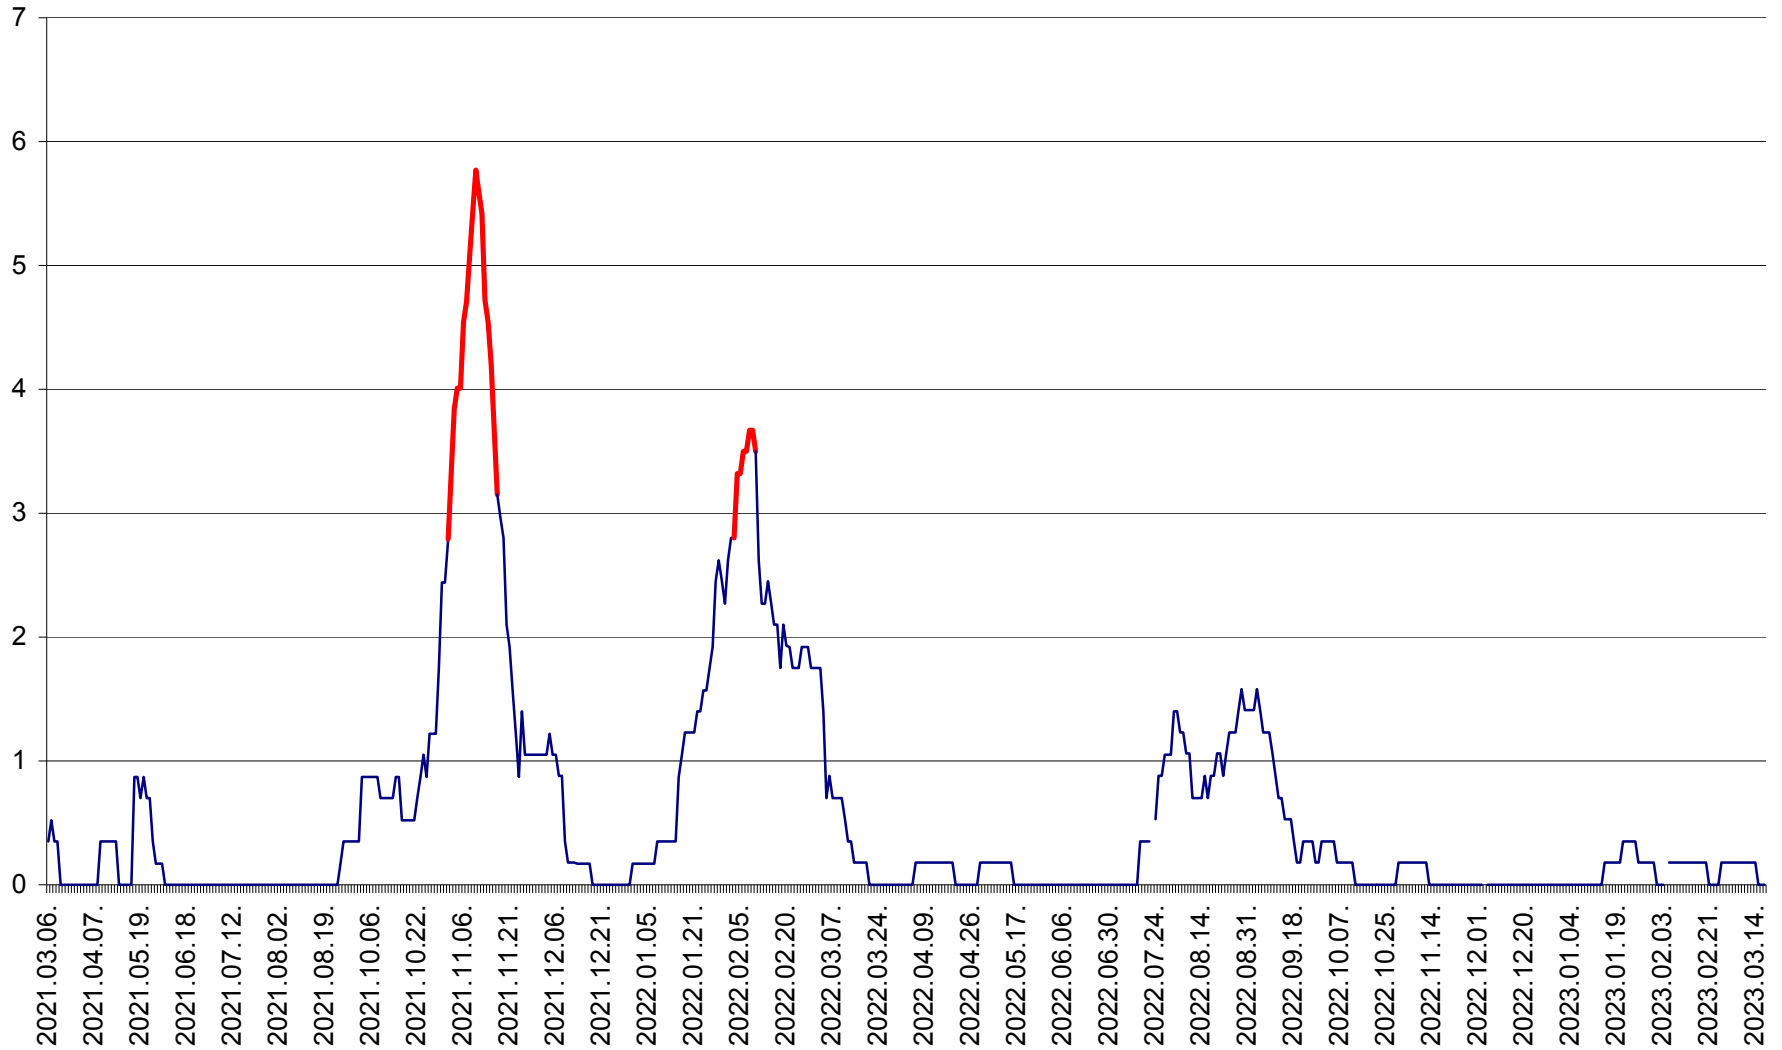

CORBU - Evolutia incidentei cumulate pe 14 zile la ‰ de locuitori
2021.03.07. - 2023.03.18.

CORUND - Evolutia incidentei cumulate pe 14 zile la ‰ de locuitori
2021.03.07. - 2023.03.18.

COZMENI - Evolutia incidentei cumulate pe 14 zile la ‰ de locuitori
2021.03.07. - 2023.03.18.

ORAȘ CRISTURU SECUIESC - Evolutia incidentei cumulate pe 14 zile la ‰ de locuitori
2021.03.07. - 2023.03.18.

DĂNEȘTI - Evolutia incidentei cumulate pe 14 zile la ‰ de locuitori
2021.03.07. - 2023.03.18.

DÂRJIU - Evolutia incidentei cumulate pe 14 zile la ‰ de locuitori
2021.03.07. - 2023.03.18.

DEALU - Evolutia incidentei cumulate pe 14 zile la ‰ de locuitori
2021.03.07. - 2023.03.18.

DITRĂU - Evolutia incidentei cumulate pe 14 zile la ‰ de locuitori
2021.03.07. - 2023.03.18.