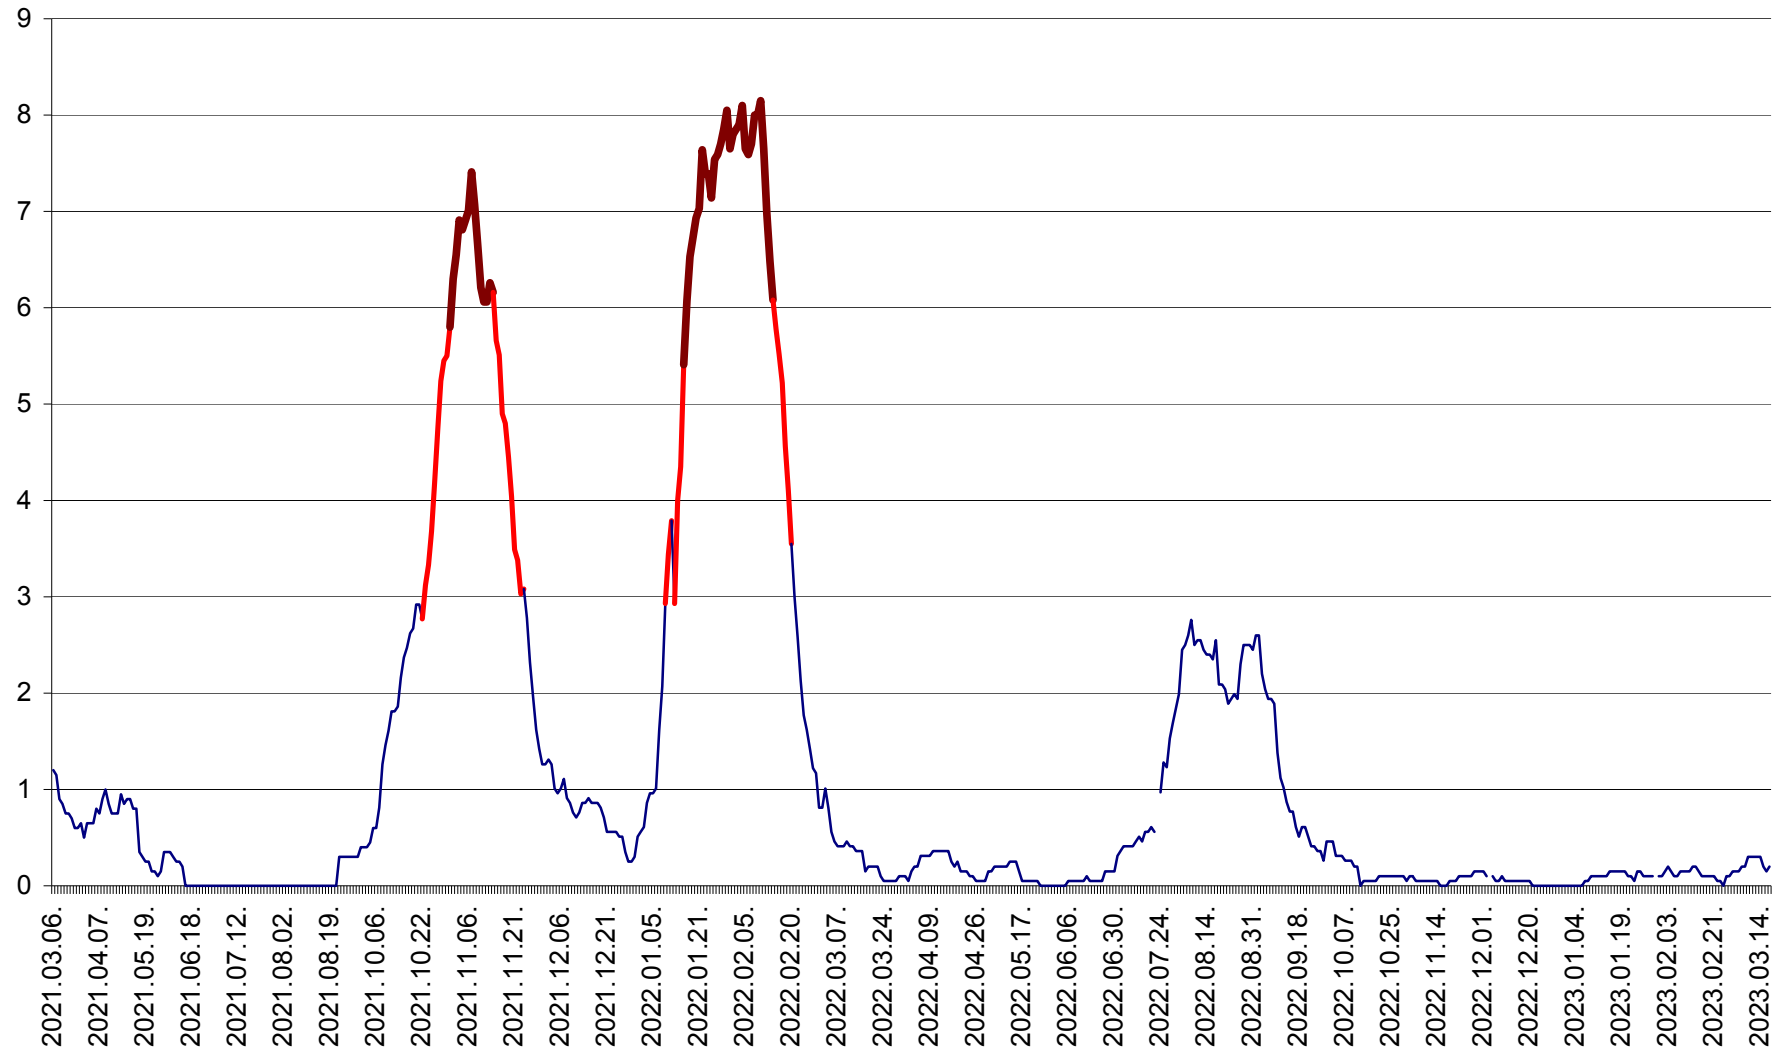

DÂRJIU - Evolutia incidentei cumulate pe 14 zile la ‰ de locuitori
2021.03.07. - 2023.03.18.

DEALU - Evolutia incidentei cumulate pe 14 zile la ‰ de locuitori
2021.03.07. - 2023.03.18.

DITRĂU - Evolutia incidentei cumulate pe 14 zile la ‰ de locuitori
2021.03.07. - 2023.03.18.

FELICENI - Evolutia incidentei cumulate pe 14 zile la ‰ de locuitori
2021.03.07. - 2023.03.18.

FRUMOASA - Evolutia incidentei cumulate pe 14 zile la ‰ de locuitori
2021.03.07. - 2023.03.18.

GĂLĂUȚAȘ - Evoluția incidentei cumulate pe 14 zile la ‰ de locuitori
2021.03.07. - 2023.03.18.

MUNICIPIUL GHEORGHENI - Evolutia incidentei cumulate pe 14 zile la ‰ de locuitori
2021.03.07. - 2023.03.18.

JOSENI - Evolutia incidentei cumulate pe 14 zile la ‰ de locuitori
2021.03.07. - 2023.03.18.

LĂZAREA - Evolutia incidentei cumulate pe 14 zile la % de locuitori
2021.03.07. - 2023.03.18.

LELICENI - Evolutia incidentei cumulate pe 14 zile la ‰ de locuitori
2021.03.07. - 2023.03.18.

LUETA - Evolutia incidentei cumulate pe 14 zile la ‰ de locuitori
2021.03.07. - 2023.03.18.

LUNCA DE JOS - Evolutia incidentei cumulate pe 14 zile la ‰ de locuitori
2021.03.07. - 2023.03.18.