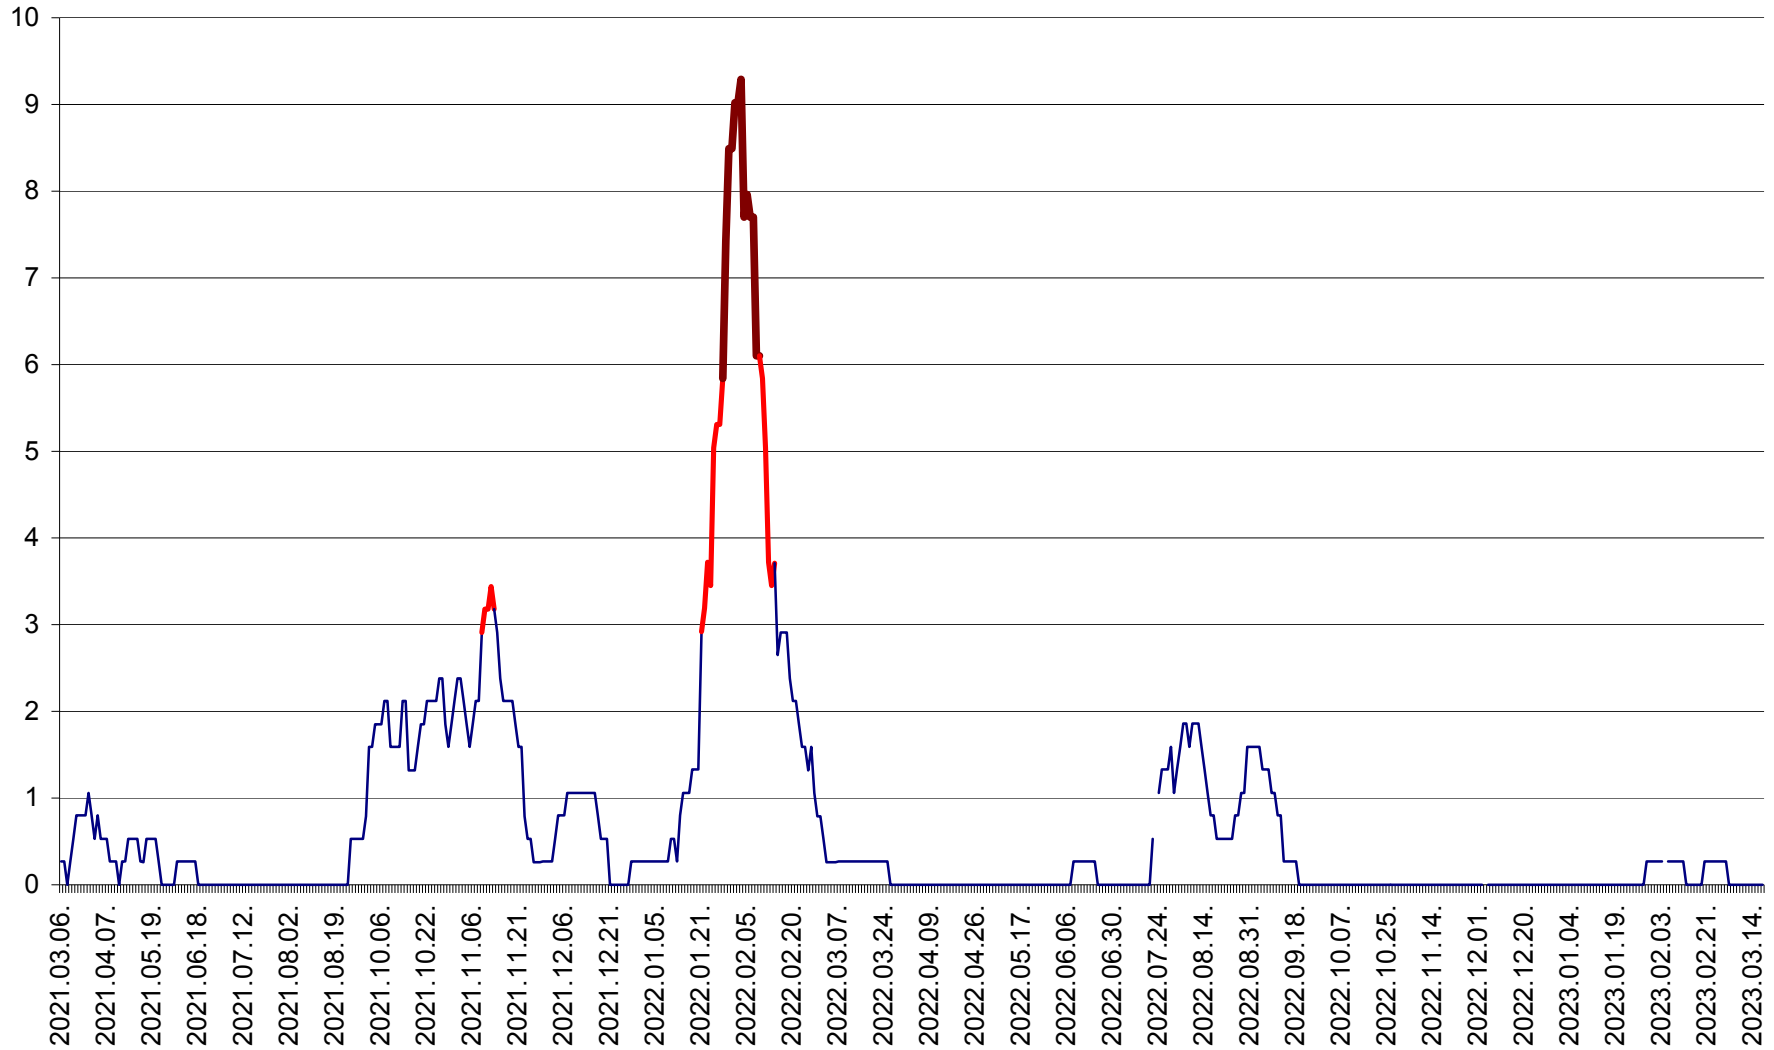

ORAȘ CRISTURU SECUIESC - Evolutia incidentei cumulate pe 14 zile la ‰ de locuitori
2021.03.07. - 2023.03.18.

DĂNEȘTI - Evolutia incidentei cumulate pe 14 zile la ‰ de locuitori
2021.03.07. - 2023.03.18.

DÂRJIU - Evolutia incidentei cumulate pe 14 zile la ‰ de locuitori
2021.03.07. - 2023.03.18.

DEALU - Evolutia incidentei cumulate pe 14 zile la ‰ de locuitori
2021.03.07. - 2023.03.18.

DITRĂU - Evolutia incidentei cumulate pe 14 zile la ‰ de locuitori
2021.03.07. - 2023.03.18.

FELICENI - Evolutia incidentei cumulate pe 14 zile la ‰ de locuitori
2021.03.07. - 2023.03.18.

FRUMOASA - Evolutia incidentei cumulate pe 14 zile la ‰ de locuitori
2021.03.07. - 2023.03.18.

GĂLĂUȚAȘ - Evoluția incidentei cumulate pe 14 zile la ‰ de locuitori
2021.03.07. - 2023.03.18.