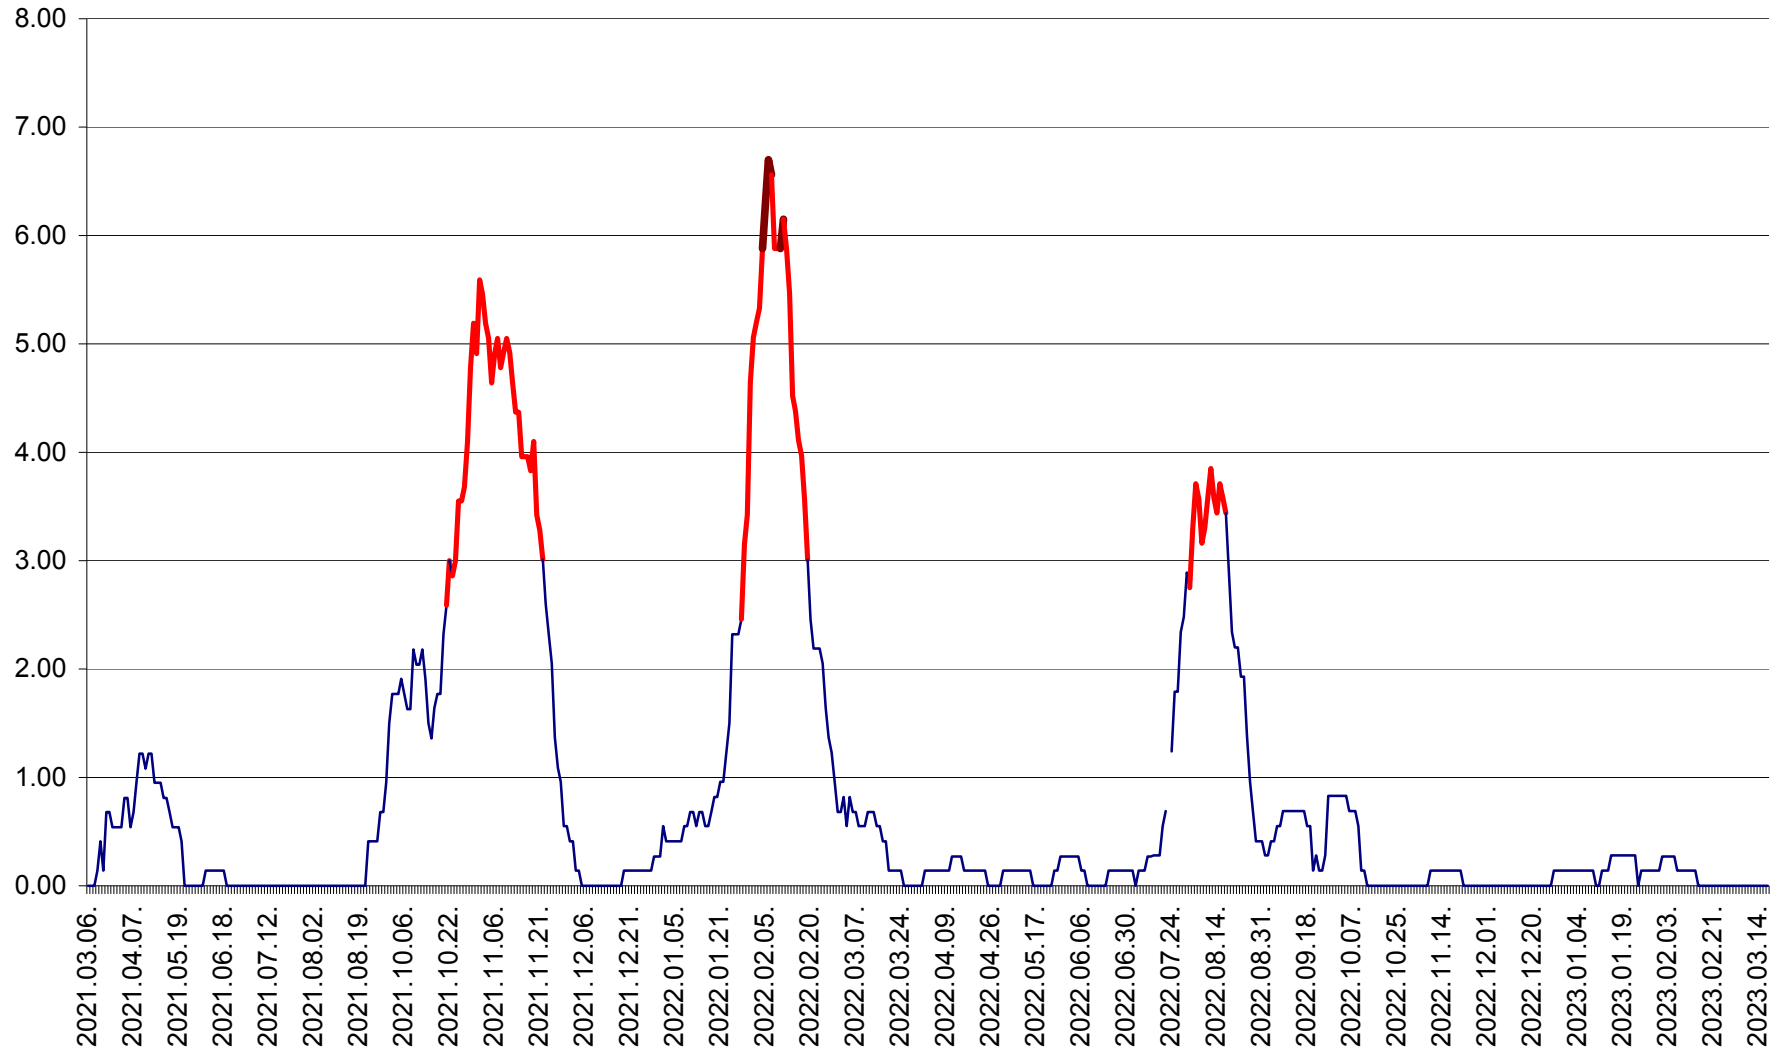

ATID - Evolutia incidentei cumulate pe 14 zile la ‰ de locuitori
2021.03.07. - 2023.03.18.

AVRĂMEȘTI - Evolutia incidentei cumulate pe 14 zile la ‰ de locuitori
2021.03.07. - 2023.03.18.

ORAȘ BĂILE TUȘNAD - Evoluția incidenței cumulate pe 14 zile la ‰ de locuitori
2021.03.07. - 2023.03.18.

ORAȘ BĂLAN - Evoluția incidenței cumulate pe 14 zile la ‰ de locuitori
2021.03.07. - 2023.03.18.

BILBOR - Evolutia incidentei cumulate pe 14 zile la ‰ de locuitori
2021.03.07. - 2023.03.18.

ORAȘ BORSEC - Evolutia incidentei cumulate pe 14 zile la ‰ de locuitori
2021.03.07. - 2023.03.18.

BRĂDEȘTI - Evolutia incidentei cumulate pe 14 zile la ‰ de locuitori
2021.03.07. - 2023.03.18.

CĂPÂLNIȚA - Evoluția incidenței cumulate pe 14 zile la ‰ de locuitori
2021.03.07. - 2023.03.18.

CÂRȚA - Evolutia incidentei cumulate pe 14 zile la ‰ de locuitori
2021.03.07. - 2023.03.18.