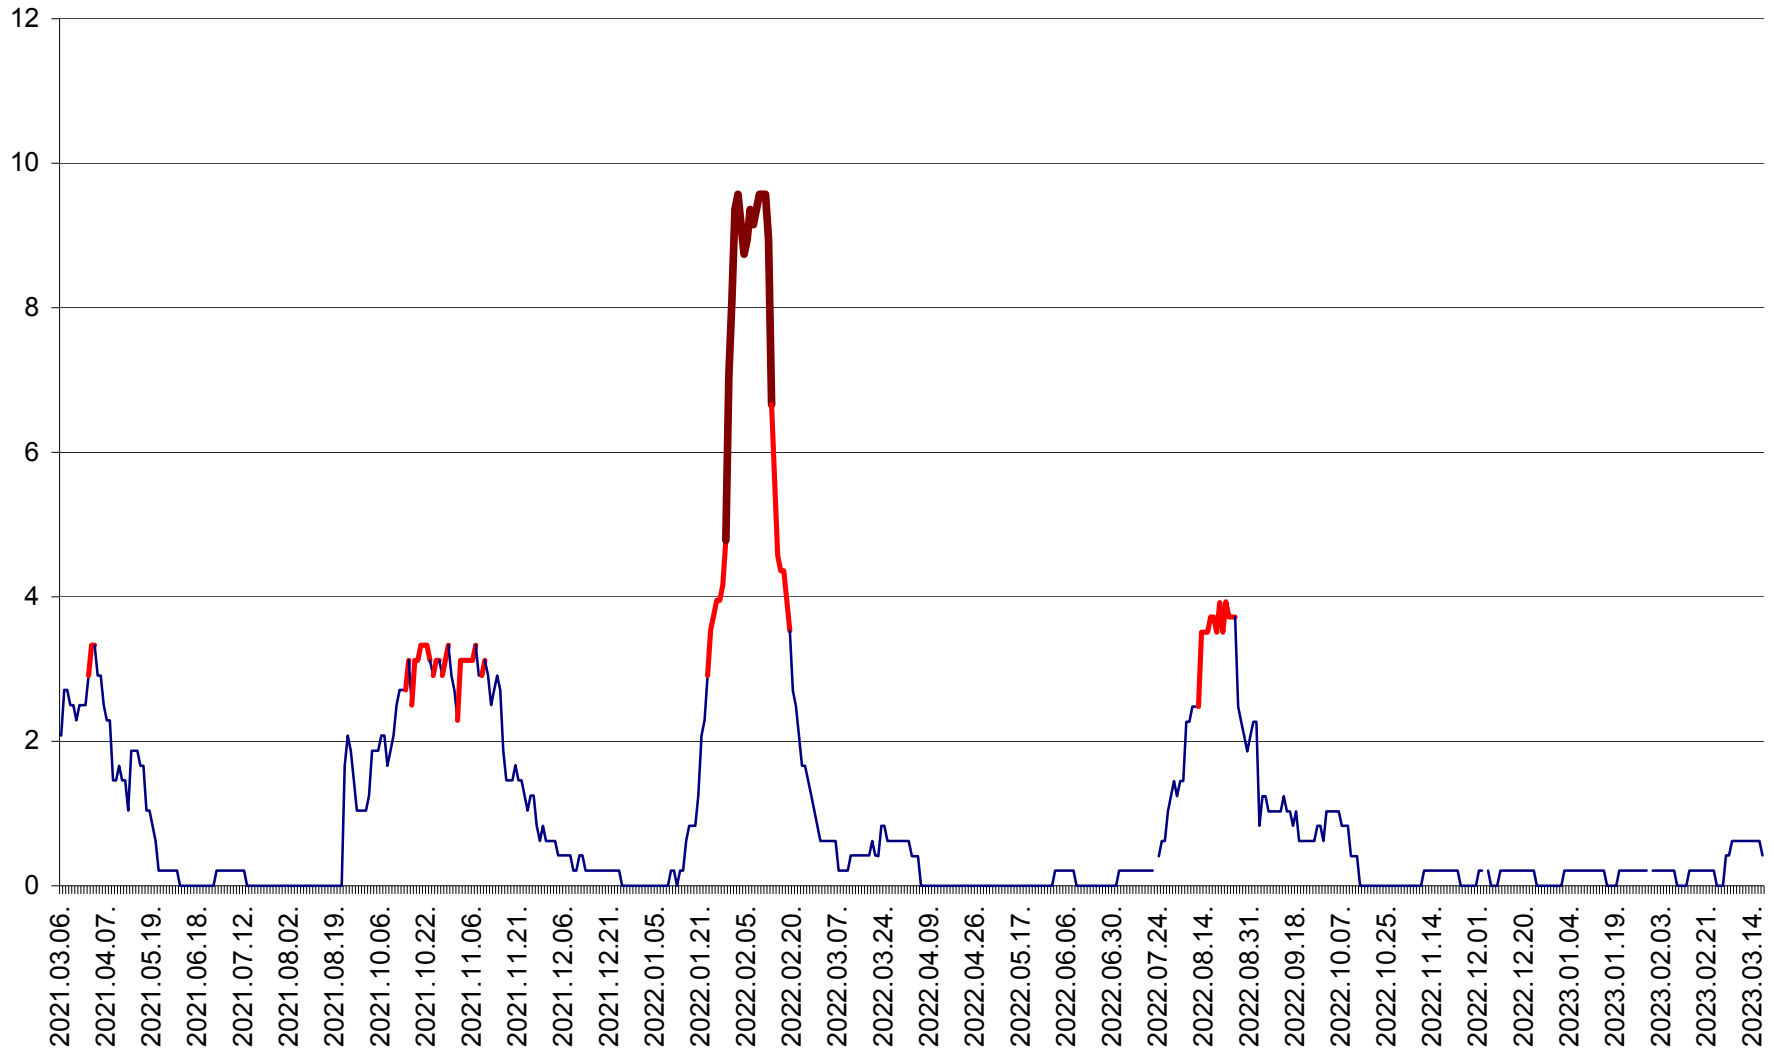

MUNICIPIUL GHEORGHENI - Evolutia incidentei cumulate pe 14 zile la ‰ de locuitori
2021.03.07. - 2023.03.18.

JOSENI - Evolutia incidentei cumulate pe 14 zile la ‰ de locuitori
2021.03.07. - 2023.03.18.

LĂZAREA - Evolutia incidentei cumulate pe 14 zile la % de locuitori
2021.03.07. - 2023.03.18.

LELICENI - Evolutia incidentei cumulate pe 14 zile la ‰ de locuitori
2021.03.07. - 2023.03.18.

LUETA - Evolutia incidentei cumulate pe 14 zile la ‰ de locuitori
2021.03.07. - 2023.03.18.

LUNCA DE JOS - Evolutia incidentei cumulate pe 14 zile la ‰ de locuitori
2021.03.07. - 2023.03.18.

LUNCA DE SUS - Evolutia incidentei cumulate pe 14 zile la ‰ de locuitori
2021.03.07. - 2023.03.18.

LUPENI - Evolutia incidentei cumulate pe 14 zile la ‰ de locuitori
2021.03.07. - 2023.03.18.

MĂDĂRAȘ - Evolutia incidentei cumulate pe 14 zile la ‰ de locuitori
2021.03.07. - 2023.03.18.