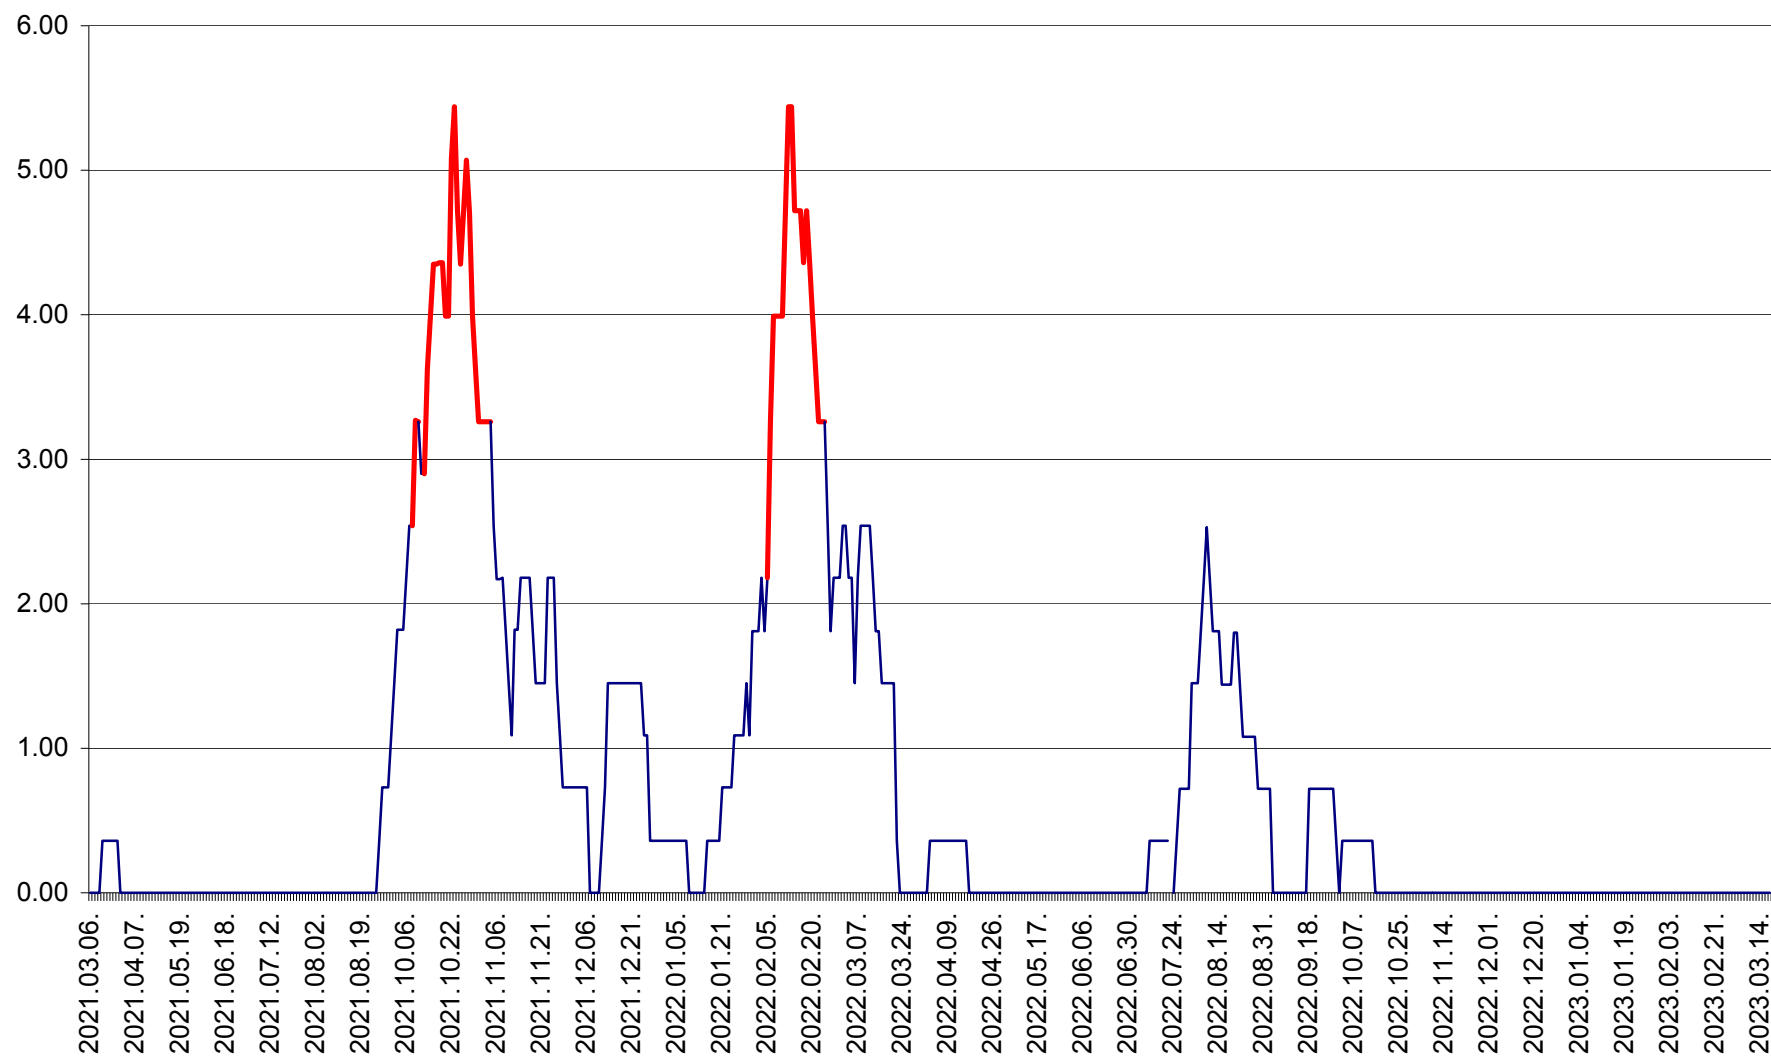

ATID - Evolutia incidentei cumulate pe 14 zile la ‰ de locuitori
2021.03.07. - 2023.03.18.

AVRĂMEȘTI - Evolutia incidentei cumulate pe 14 zile la ‰ de locuitori
2021.03.07. - 2023.03.18.

ORAȘ BĂILE TUȘNAD - Evoluția incidenței cumulate pe 14 zile la ‰ de locuitori
2021.03.07. - 2023.03.18.

ORAȘ BĂLAN - Evoluția incidenței cumulate pe 14 zile la ‰ de locuitori
2021.03.07. - 2023.03.18.

BILBOR - Evolutia incidentei cumulate pe 14 zile la ‰ de locuitori
2021.03.07. - 2023.03.18.

ORAȘ BORSEC - Evolutia incidentei cumulate pe 14 zile la ‰ de locuitori
2021.03.07. - 2023.03.18.

BRĂDEȘTI - Evolutia incidentei cumulate pe 14 zile la ‰ de locuitori
2021.03.07. - 2023.03.18.

CĂPÂLNIȚA - Evoluția incidenței cumulate pe 14 zile la ‰ de locuitori
2021.03.07. - 2023.03.18.

CÂRȚA - Evolutia incidentei cumulate pe 14 zile la ‰ de locuitori
2021.03.07. - 2023.03.18.