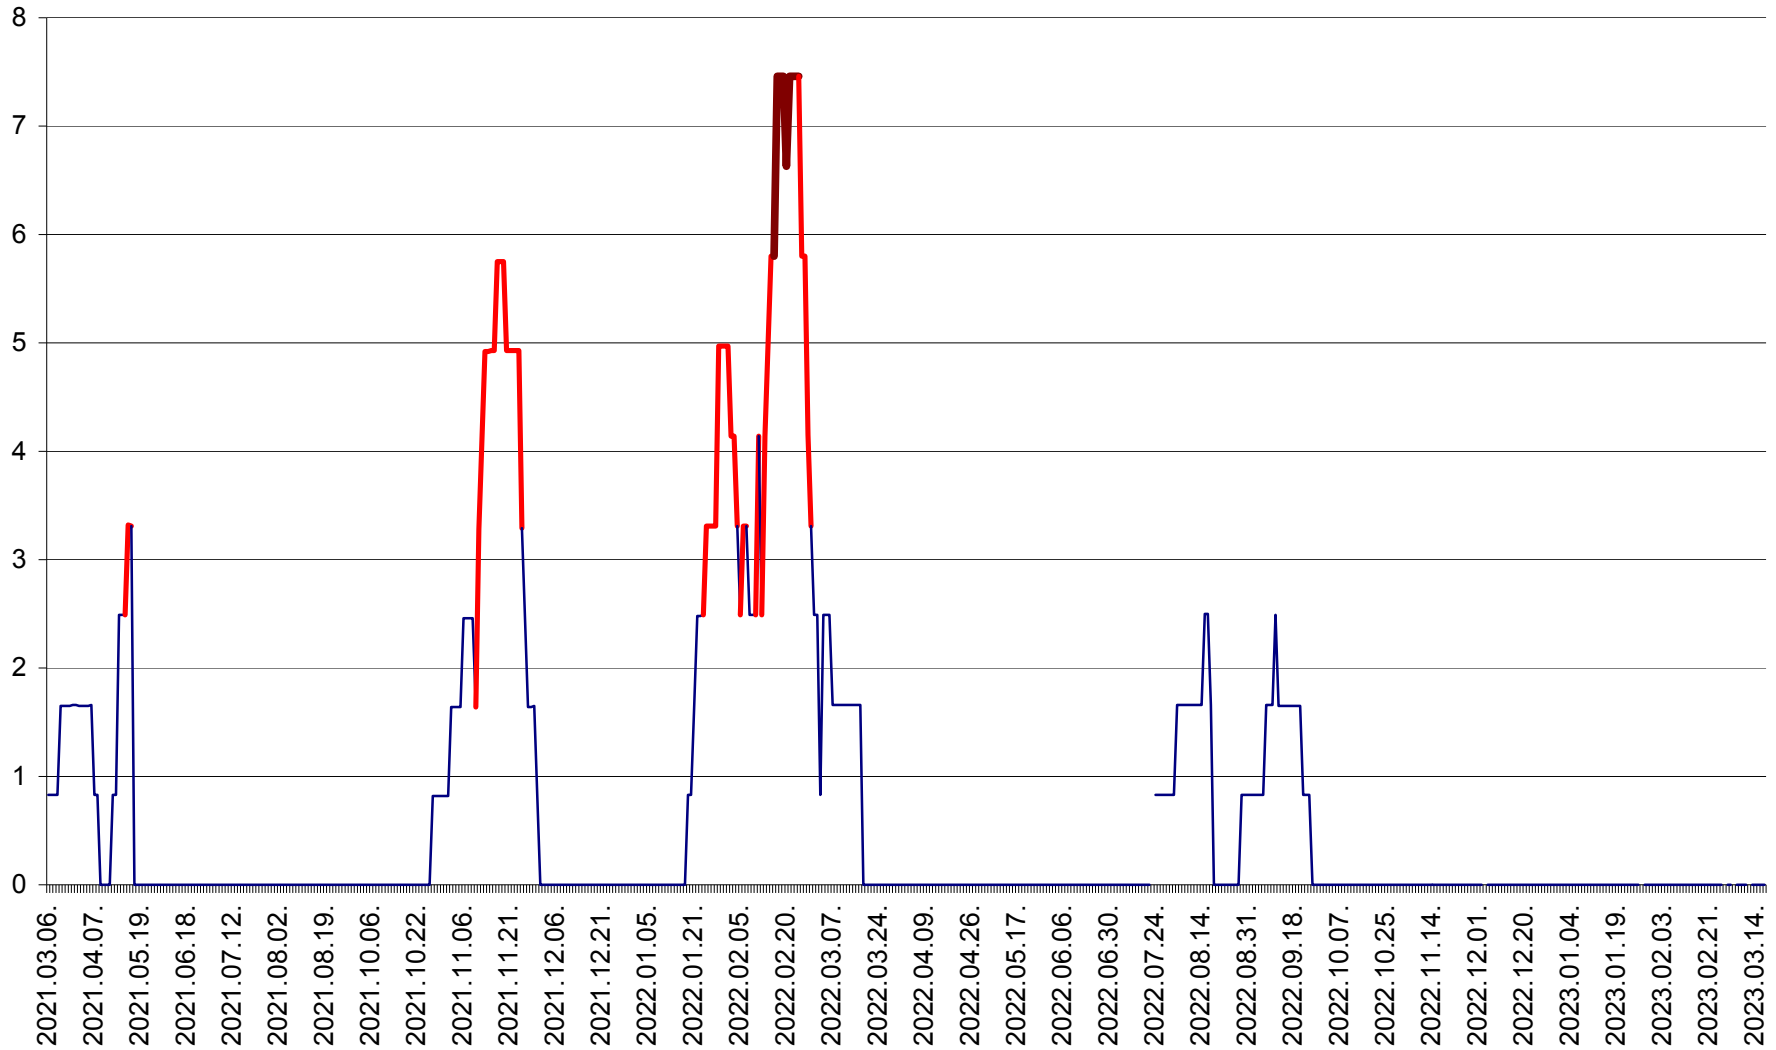

PLĂIEȘII DE JOS - Evolutia incidentei cumulate pe 14 zile la ‰ de locuitori
2021.03.07. - 2023.03.18.

PORUMBENI - Evolutia incidentei cumulate pe 14 zile la ‰ de locuitori
2021.03.07. - 2023.03.18.

PRAID - Evolutia incidentei cumulate pe 14 zile la ‰ de locuitori
2021.03.07. - 2023.03.18.

RACU - Evolutia incidentei cumulate pe 14 zile la ‰ de locuitori
2021.03.07. - 2023.03.18.

REMETEA - Evolutia incidentei cumulate pe 14 zile la % de locuitori
2021.03.07. - 2023.03.18.

SĂCEL - Evolutia incidentei cumulate pe 14 zile la ‰ de locuitori
2021.03.07. - 2023.03.18.