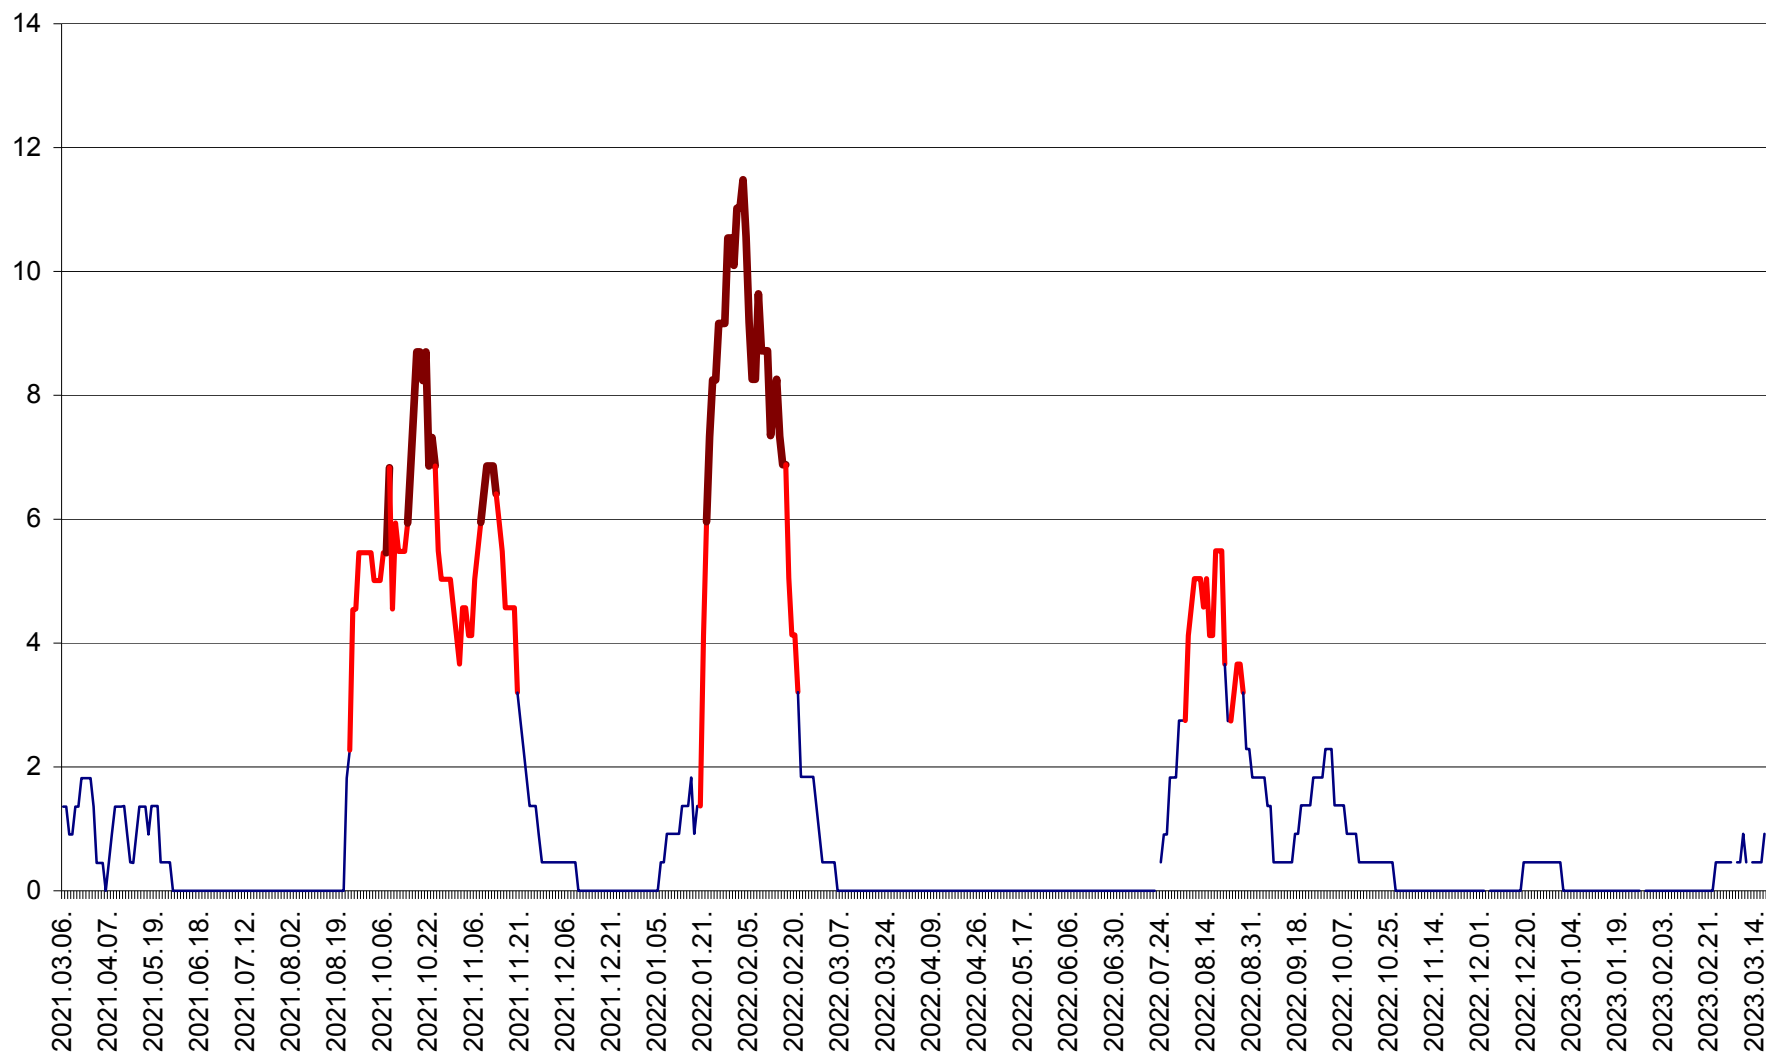

MUNICIPIUL GHEORGHENI - Evolutia incidentei cumulate pe 14 zile la ‰ de locuitori
2021.03.07. - 2023.03.18.

JOSENI - Evolutia incidentei cumulate pe 14 zile la ‰ de locuitori
2021.03.07. - 2023.03.18.

LĂZAREA - Evolutia incidentei cumulate pe 14 zile la % de locuitori
2021.03.07. - 2023.03.18.

LELICENI - Evolutia incidentei cumulate pe 14 zile la ‰ de locuitori
2021.03.07. - 2023.03.18.

LUETA - Evolutia incidentei cumulate pe 14 zile la ‰ de locuitori
2021.03.07. - 2023.03.18.

LUNCA DE JOS - Evolutia incidentei cumulate pe 14 zile la ‰ de locuitori
2021.03.07. - 2023.03.18.

LUNCA DE SUS - Evolutia incidentei cumulate pe 14 zile la ‰ de locuitori
2021.03.07. - 2023.03.18.

LUPENI - Evolutia incidentei cumulate pe 14 zile la ‰ de locuitori
2021.03.07. - 2023.03.18.

MĂDĂRAȘ - Evolutia incidentei cumulate pe 14 zile la ‰ de locuitori
2021.03.07. - 2023.03.18.