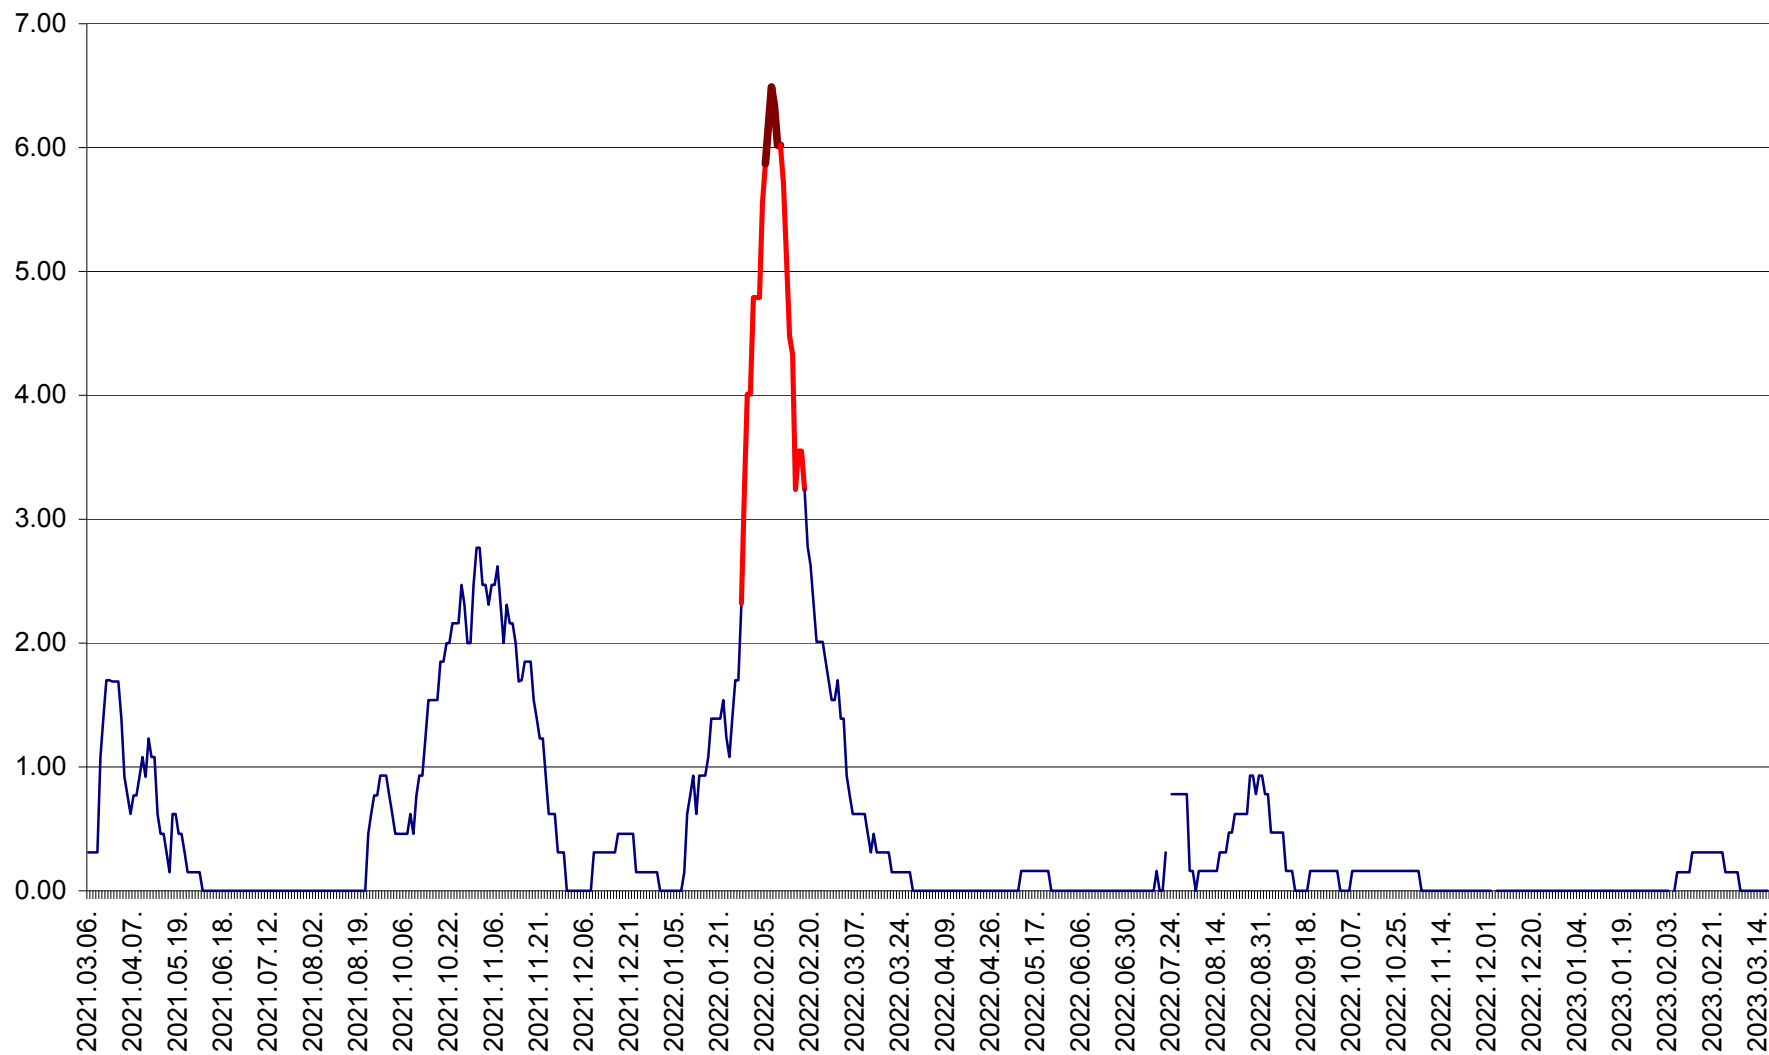

ORAȘ BĂLAN - Evoluția incidenței cumulate pe 14 zile la ‰ de locuitori
2021.03.07. - 2023.03.18.

BILBOR - Evolutia incidentei cumulate pe 14 zile la ‰ de locuitori
2021.03.07. - 2023.03.18.

ORAȘ BORSEC - Evolutia incidentei cumulate pe 14 zile la ‰ de locuitori
2021.03.07. - 2023.03.18.

BRĂDEȘTI - Evolutia incidentei cumulate pe 14 zile la ‰ de locuitori
2021.03.07. - 2023.03.18.

CĂPÂLNIȚA - Evoluția incidenței cumulate pe 14 zile la ‰ de locuitori
2021.03.07. - 2023.03.18.

CÂRȚA - Evolutia incidentei cumulate pe 14 zile la ‰ de locuitori
2021.03.07. - 2023.03.18.

CICEU - Evolutia incidentei cumulate pe 14 zile la ‰ de locuitori
2021.03.07. - 2023.03.18.

CIUCSÂNGEORGIU - Evolutia incidentei cumulate pe 14 zile la ‰ de locuitori
2021.03.07. - 2023.03.18.

CIUMANI - Evolutia incidentei cumulate pe 14 zile la ‰ de locuitori
2021.03.07. - 2023.03.18.

CORBU - Evolutia incidentei cumulate pe 14 zile la ‰ de locuitori
2021.03.07. - 2023.03.18.

CORUND - Evolutia incidentei cumulate pe 14 zile la ‰ de locuitori
2021.03.07. - 2023.03.18.

COZMENI - Evolutia incidentei cumulate pe 14 zile la ‰ de locuitori
2021.03.07. - 2023.03.18.