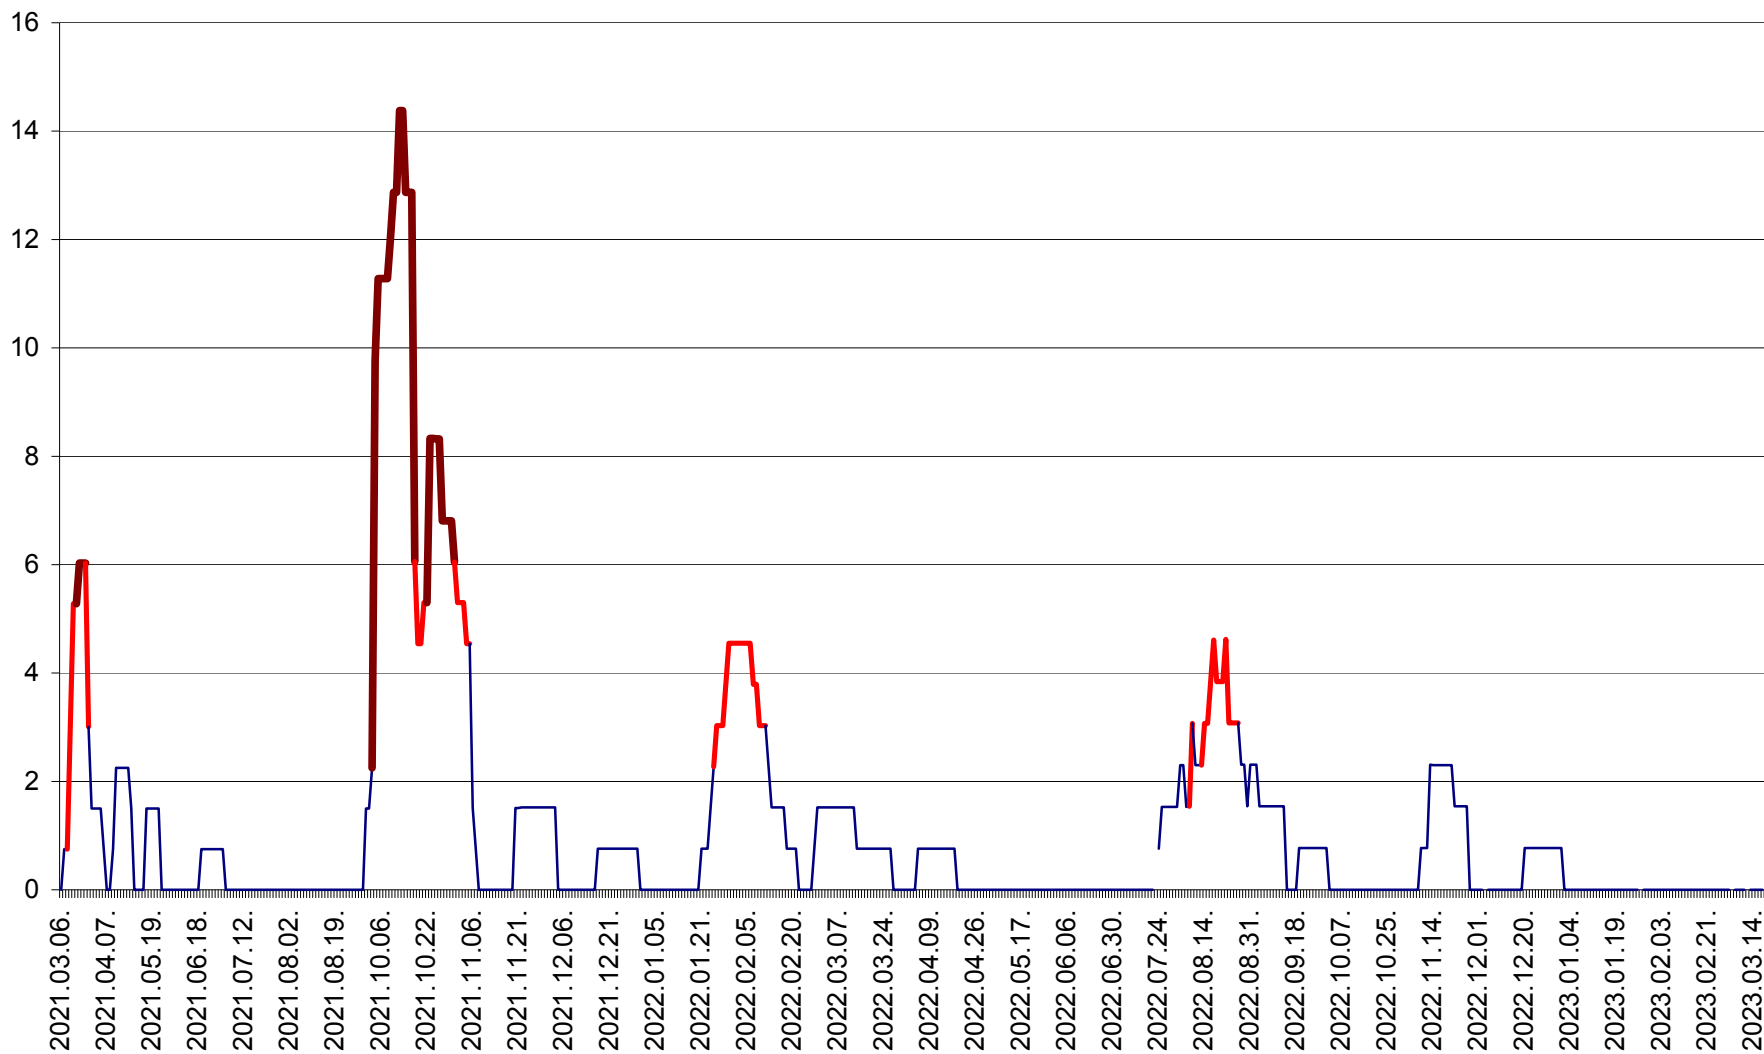

MĂRTINIȘ - Evolutia incidentei cumulate pe 14 zile la ‰ de locuitori
2021.03.07. - 2023.03.18.

MEREȘTI - Evolutia incidentei cumulate pe 14 zile la ‰ de locuitori
2021.03.07. - 2023.03.18.

MUNICIPIUL MIERCUREA-CIUC - Evolutia incidentei cumulate pe 14 zile la ‰ de locuitori
2021.03.07. - 2023.03.18.

MIHĂILENI - Evolutia incidentei cumulate pe 14 zile la ‰ de locuitori
2021.03.07. - 2023.03.18.

MUGENI - Evolutia incidentei cumulate pe 14 zile la ‰ de locuitori
2021.03.07. - 2023.03.18.

OCLAND - Evolutia incidentei cumulate pe 14 zile la ‰ de locuitori
2021.03.07. - 2023.03.18.