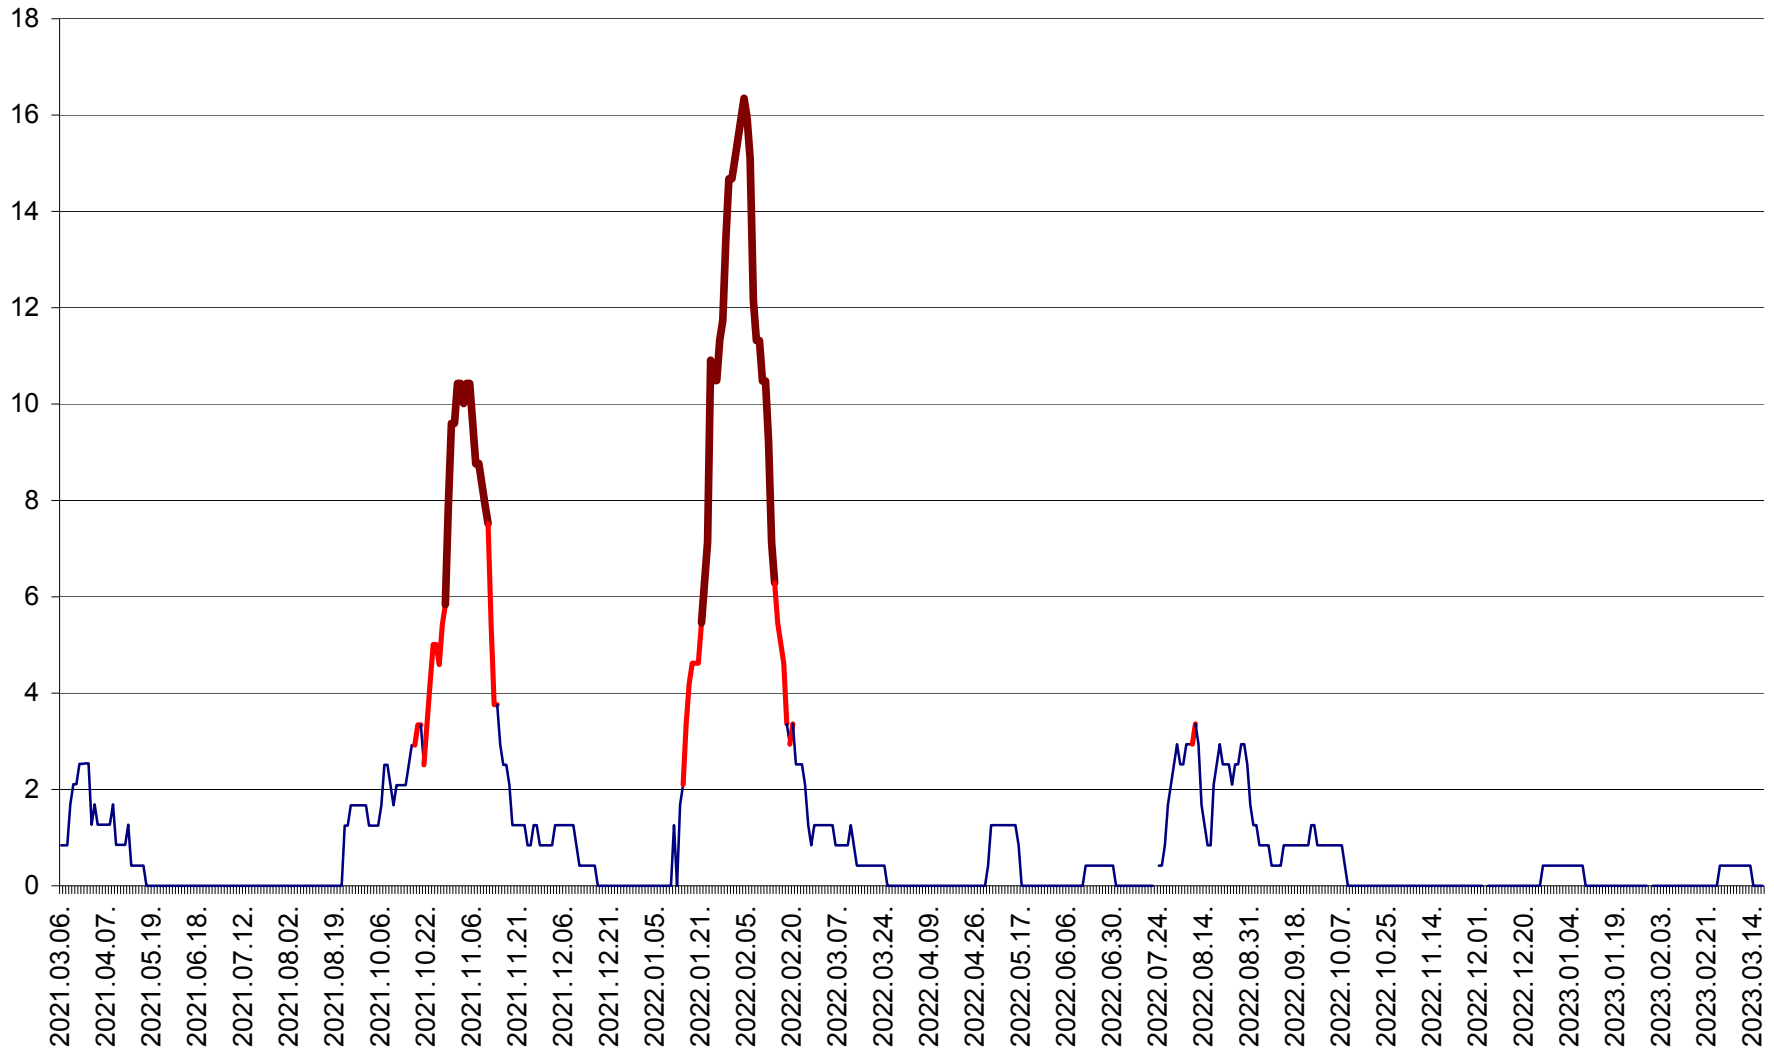

FELICENI - Evolutia incidentei cumulate pe 14 zile la ‰ de locuitori
2021.03.07. - 2023.03.18.

FRUMOASA - Evolutia incidentei cumulate pe 14 zile la ‰ de locuitori
2021.03.07. - 2023.03.18.

GĂLĂUȚAȘ - Evoluția incidentei cumulate pe 14 zile la ‰ de locuitori
2021.03.07. - 2023.03.18.

MUNICIPIUL GHEORGHENI - Evolutia incidentei cumulate pe 14 zile la ‰ de locuitori
2021.03.07. - 2023.03.18.

JOSENI - Evolutia incidentei cumulate pe 14 zile la ‰ de locuitori
2021.03.07. - 2023.03.18.

LĂZAREA - Evolutia incidentei cumulate pe 14 zile la % de locuitori
2021.03.07. - 2023.03.18.

LELICENI - Evolutia incidentei cumulate pe 14 zile la ‰ de locuitori
2021.03.07. - 2023.03.18.

LUETA - Evolutia incidentei cumulate pe 14 zile la ‰ de locuitori
2021.03.07. - 2023.03.18.

LUNCA DE JOS - Evolutia incidentei cumulate pe 14 zile la ‰ de locuitori
2021.03.07. - 2023.03.18.