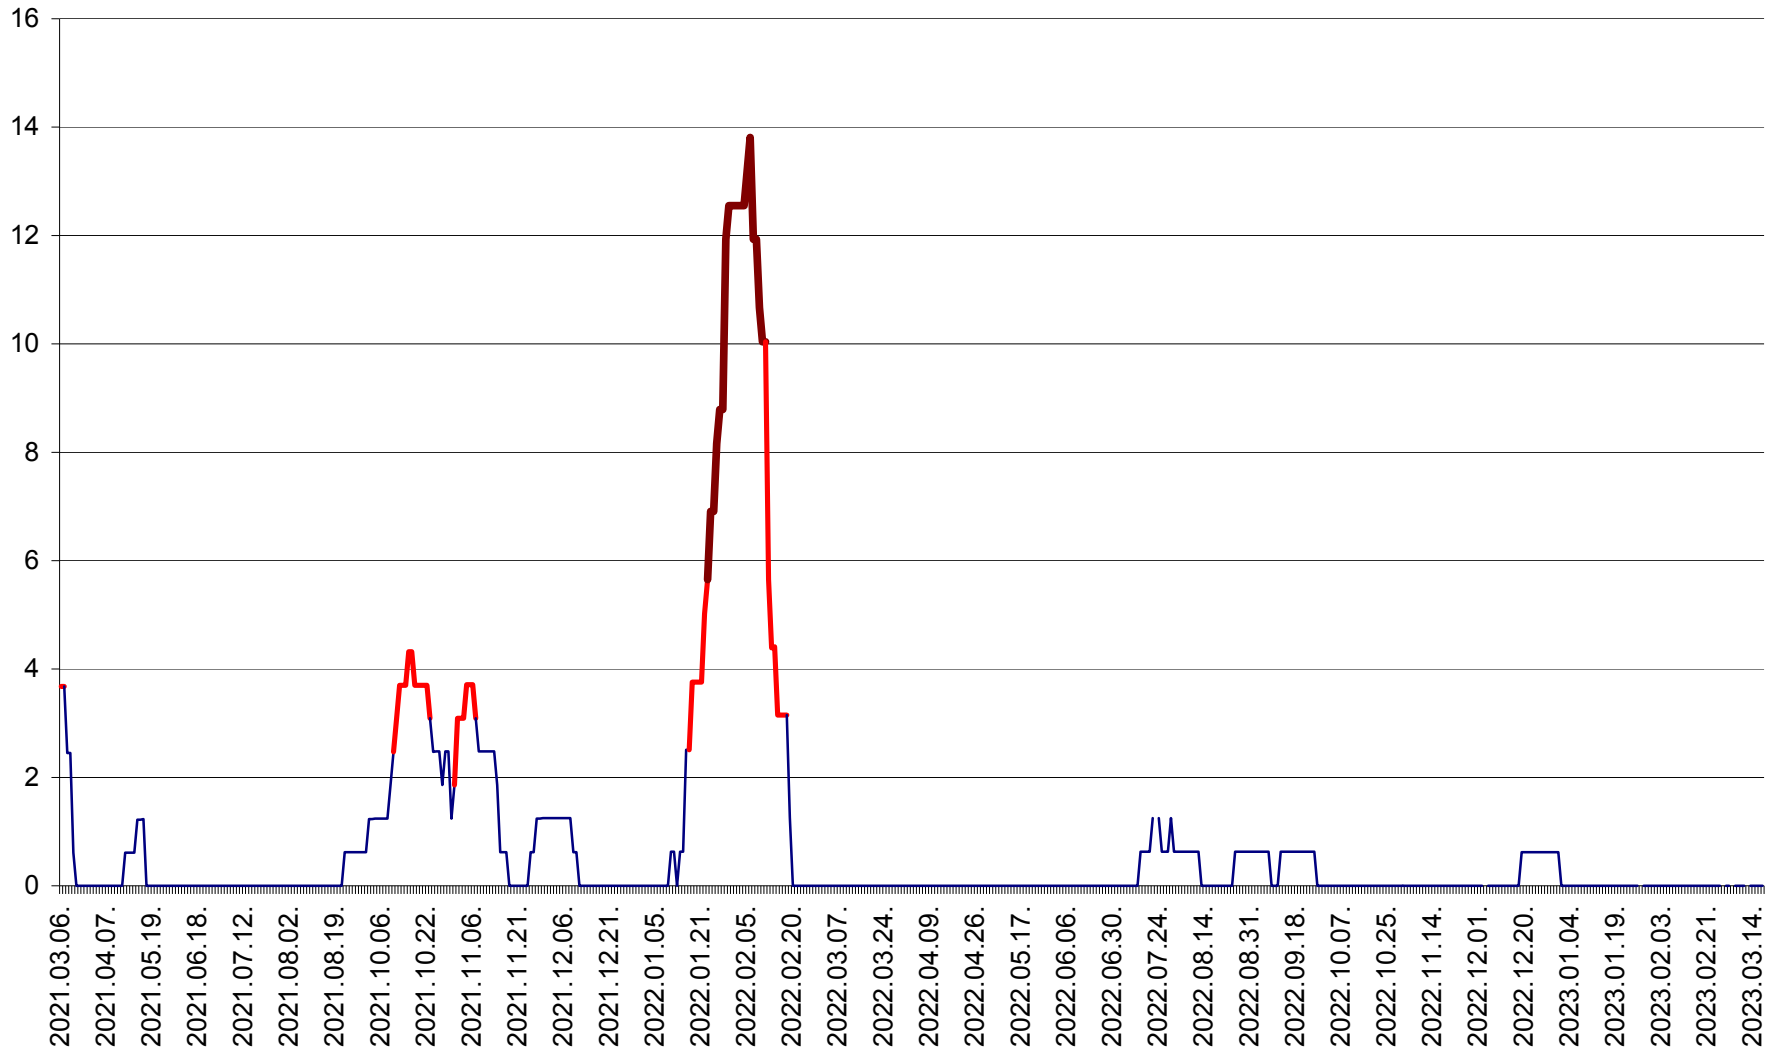

PLĂIEȘII DE JOS - Evolutia incidentei cumulate pe 14 zile la ‰ de locuitori
2021.03.07. - 2023.03.18.

PORUMBENI - Evolutia incidentei cumulate pe 14 zile la ‰ de locuitori
2021.03.07. - 2023.03.18.

PRAID - Evolutia incidentei cumulate pe 14 zile la ‰ de locuitori
2021.03.07. - 2023.03.18.

RACU - Evolutia incidentei cumulate pe 14 zile la ‰ de locuitori
2021.03.07. - 2023.03.18.

REMETEA - Evolutia incidentei cumulate pe 14 zile la % de locuitori
2021.03.07. - 2023.03.18.

SĂCEL - Evolutia incidentei cumulate pe 14 zile la ‰ de locuitori
2021.03.07. - 2023.03.18.