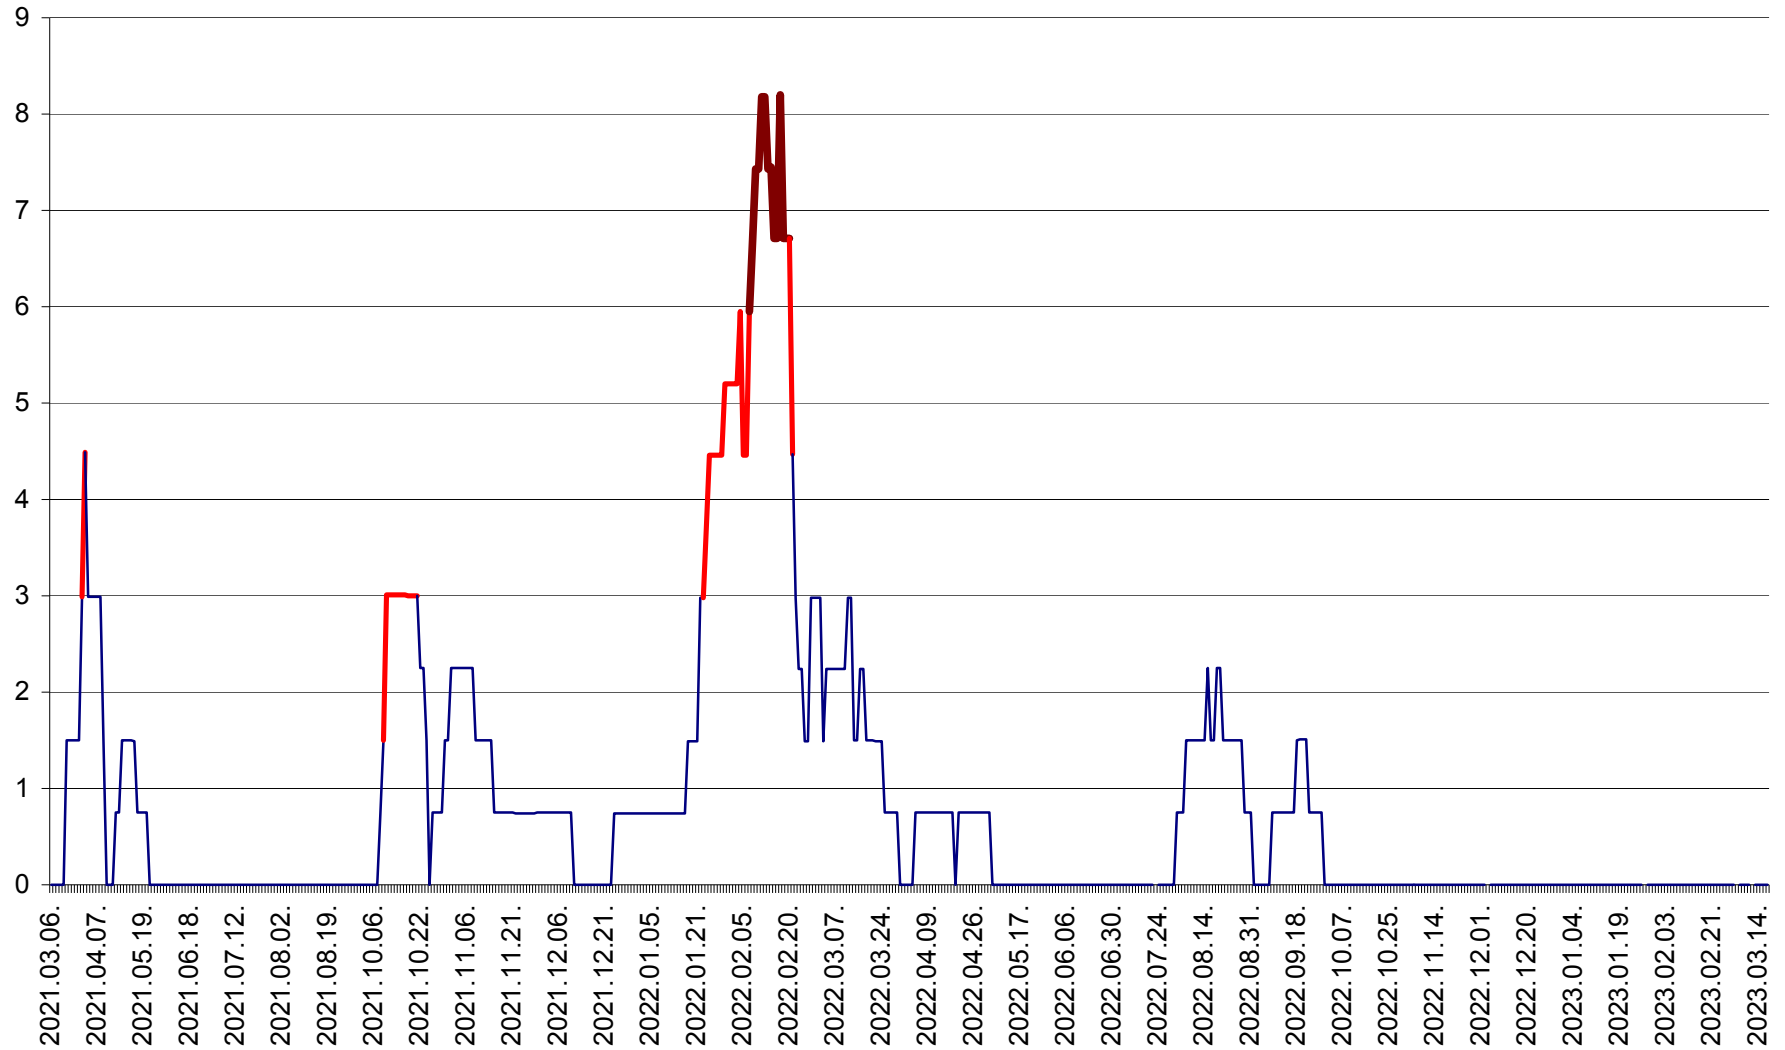

LELICENI - Evolutia incidentei cumulate pe 14 zile la ‰ de locuitori
2021.03.07. - 2023.03.18.

LUETA - Evolutia incidentei cumulate pe 14 zile la ‰ de locuitori
2021.03.07. - 2023.03.18.

LUNCA DE JOS - Evolutia incidentei cumulate pe 14 zile la ‰ de locuitori
2021.03.07. - 2023.03.18.

LUNCA DE SUS - Evolutia incidentei cumulate pe 14 zile la ‰ de locuitori
2021.03.07. - 2023.03.18.

LUPENI - Evolutia incidentei cumulate pe 14 zile la ‰ de locuitori
2021.03.07. - 2023.03.18.

MĂDĂRAȘ - Evolutia incidentei cumulate pe 14 zile la ‰ de locuitori
2021.03.07. - 2023.03.18.

MĂRTINIȘ - Evolutia incidentei cumulate pe 14 zile la ‰ de locuitori
2021.03.07. - 2023.03.18.

MEREȘTI - Evolutia incidentei cumulate pe 14 zile la ‰ de locuitori
2021.03.07. - 2023.03.18.

MUNICIPIUL MIERCUREA-CIUC - Evolutia incidentei cumulate pe 14 zile la ‰ de locuitori
2021.03.07. - 2023.03.18.