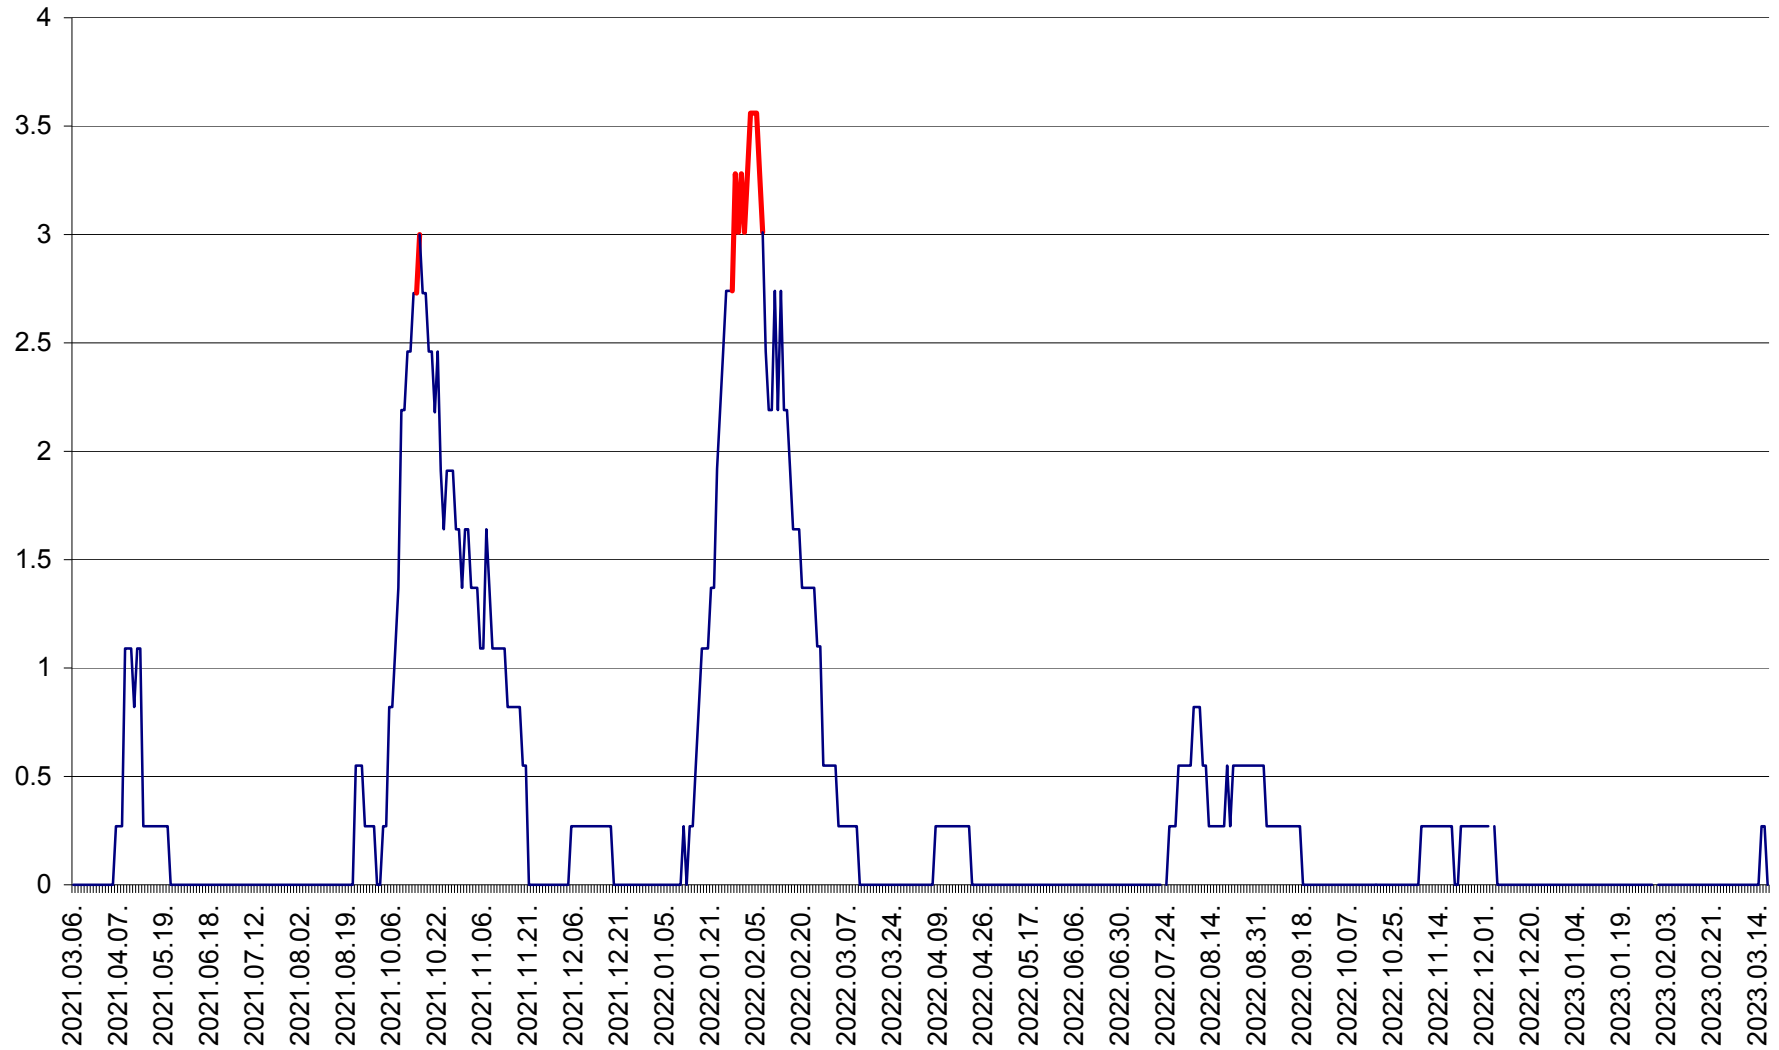

FELICENI - Evolutia incidentei cumulate pe 14 zile la ‰ de locuitori
2021.03.07. - 2023.03.18.

FRUMOASA - Evolutia incidentei cumulate pe 14 zile la ‰ de locuitori
2021.03.07. - 2023.03.18.

GĂLĂUȚAȘ - Evoluția incidentei cumulate pe 14 zile la ‰ de locuitori
2021.03.07. - 2023.03.18.

MUNICIPIUL GHEORGHENI - Evolutia incidentei cumulate pe 14 zile la ‰ de locuitori
2021.03.07. - 2023.03.18.

JOSENI - Evolutia incidentei cumulate pe 14 zile la ‰ de locuitori
2021.03.07. - 2023.03.18.

LĂZAREA - Evolutia incidentei cumulate pe 14 zile la % de locuitori
2021.03.07. - 2023.03.18.

LELICENI - Evolutia incidentei cumulate pe 14 zile la ‰ de locuitori
2021.03.07. - 2023.03.18.

LUETA - Evolutia incidentei cumulate pe 14 zile la ‰ de locuitori
2021.03.07. - 2023.03.18.

LUNCA DE JOS - Evolutia incidentei cumulate pe 14 zile la ‰ de locuitori
2021.03.07. - 2023.03.18.