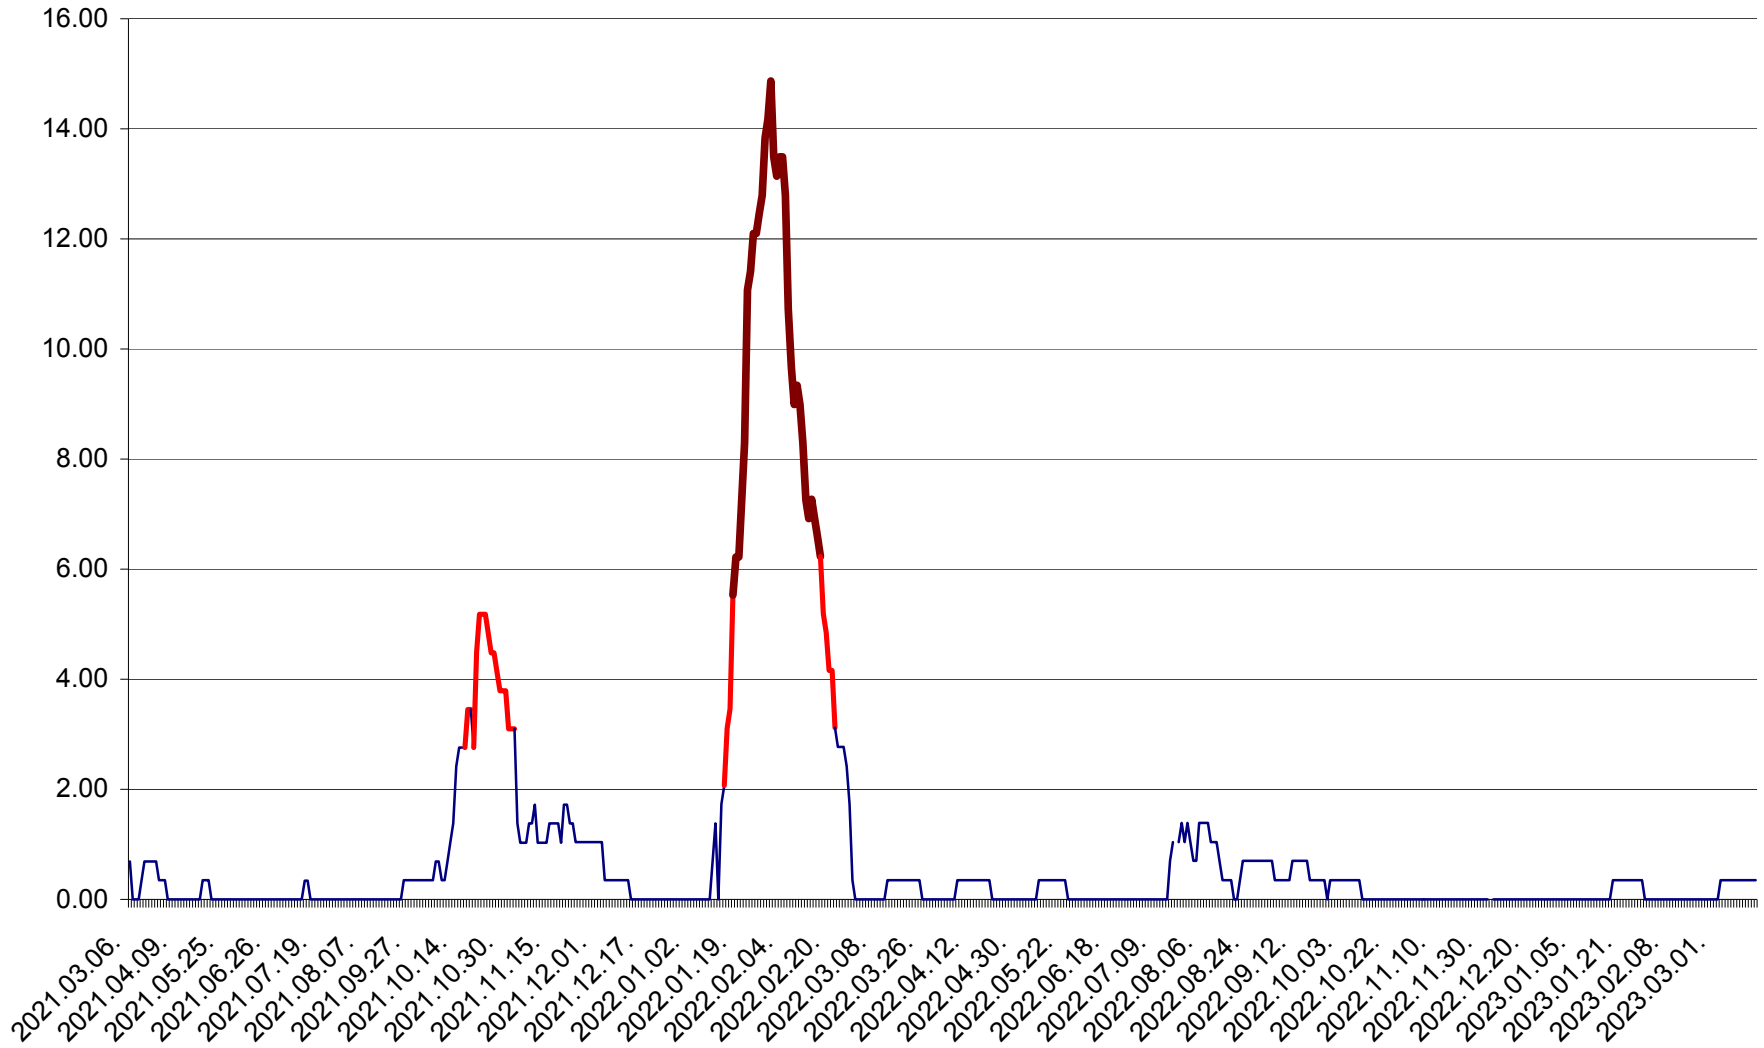

ORAȘ BĂLAN - Evoluția incidenței cumulate pe 14 zile la ‰ de locuitori
2021.03.07. - 2023.03.18.

BILBOR - Evolutia incidentei cumulate pe 14 zile la ‰ de locuitori
2021.03.07. - 2023.03.18.

ORAȘ BORSEC - Evolutia incidentei cumulate pe 14 zile la ‰ de locuitori
2021.03.07. - 2023.03.18.

BRĂDEȘTI - Evolutia incidentei cumulate pe 14 zile la ‰ de locuitori
2021.03.07. - 2023.03.18.

CĂPÂLNIȚA - Evoluția incidenței cumulate pe 14 zile la ‰ de locuitori
2021.03.07. - 2023.03.18.

CÂRȚA - Evolutia incidentei cumulate pe 14 zile la ‰ de locuitori
2021.03.07. - 2023.03.18.

CICEU - Evolutia incidentei cumulate pe 14 zile la ‰ de locuitori
2021.03.07. - 2023.03.18.

CIUCSÂNGEORGIU - Evolutia incidentei cumulate pe 14 zile la ‰ de locuitori
2021.03.07. - 2023.03.18.

CIUMANI - Evolutia incidentei cumulate pe 14 zile la ‰ de locuitori
2021.03.07. - 2023.03.18.

CORBU - Evolutia incidentei cumulate pe 14 zile la ‰ de locuitori
2021.03.07. - 2023.03.18.

CORUND - Evolutia incidentei cumulate pe 14 zile la ‰ de locuitori
2021.03.07. - 2023.03.18.

COZMENI - Evolutia incidentei cumulate pe 14 zile la ‰ de locuitori
2021.03.07. - 2023.03.18.