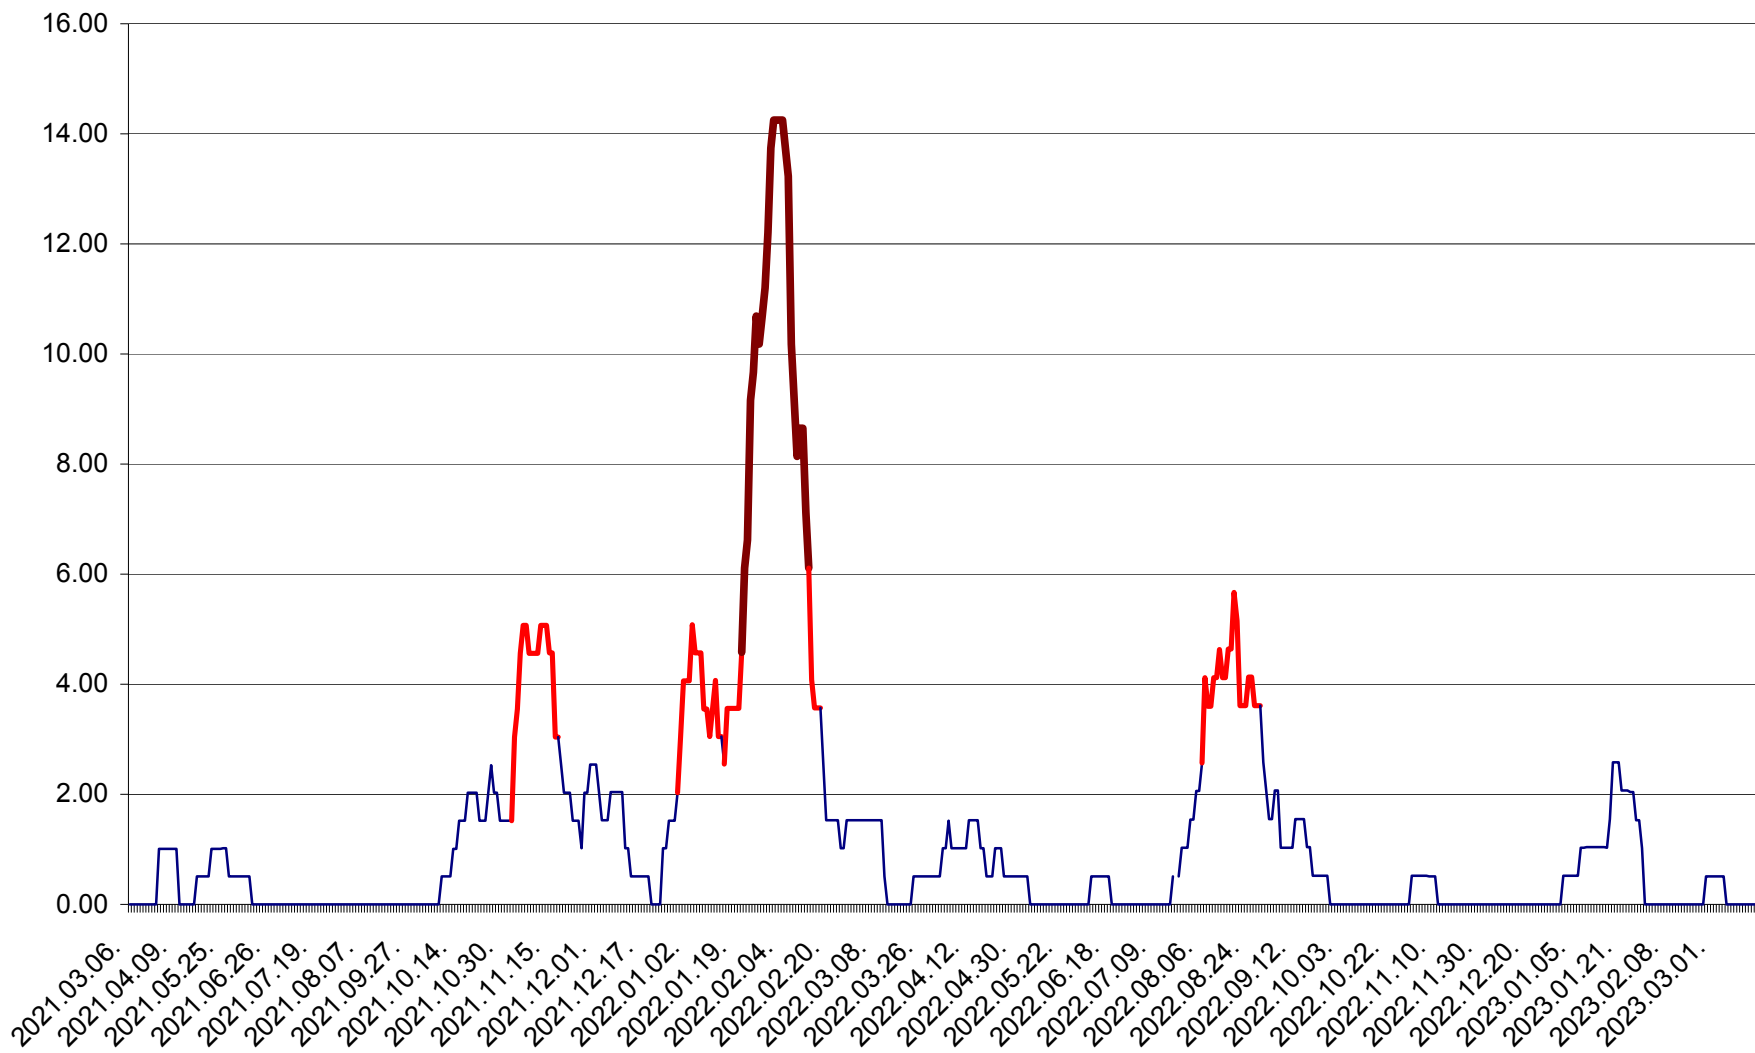

TUȘNAD - Evolutia incidentei cumulate pe 14 zile la ‰ de locuitori
2021.03.07. - 2023.03.18.

ULIEȘ - Evoluția incidentei cumulate pe 14 zile la ‰ de locuitori
2021.03.07. - 2023.03.18.

VĂRȘAG - Evolutia incidentei cumulate pe 14 zile la ‰ de locuitori
2021.03.07. - 2023.03.18.

ORAȘ VLĂHIȚA - Evolutia incidentei cumulate pe 14 zile la ‰ de locuitori
2021.03.07. - 2023.03.18.

VOȘLĂBENI - Evolutia incidentei cumulate pe 14 zile la ‰ de locuitori
2021.03.07. - 2023.03.18.

ZETEA - Evolutia incidentei cumulate pe 14 zile la ‰ de locuitori
2021.03.07. - 2023.03.18.