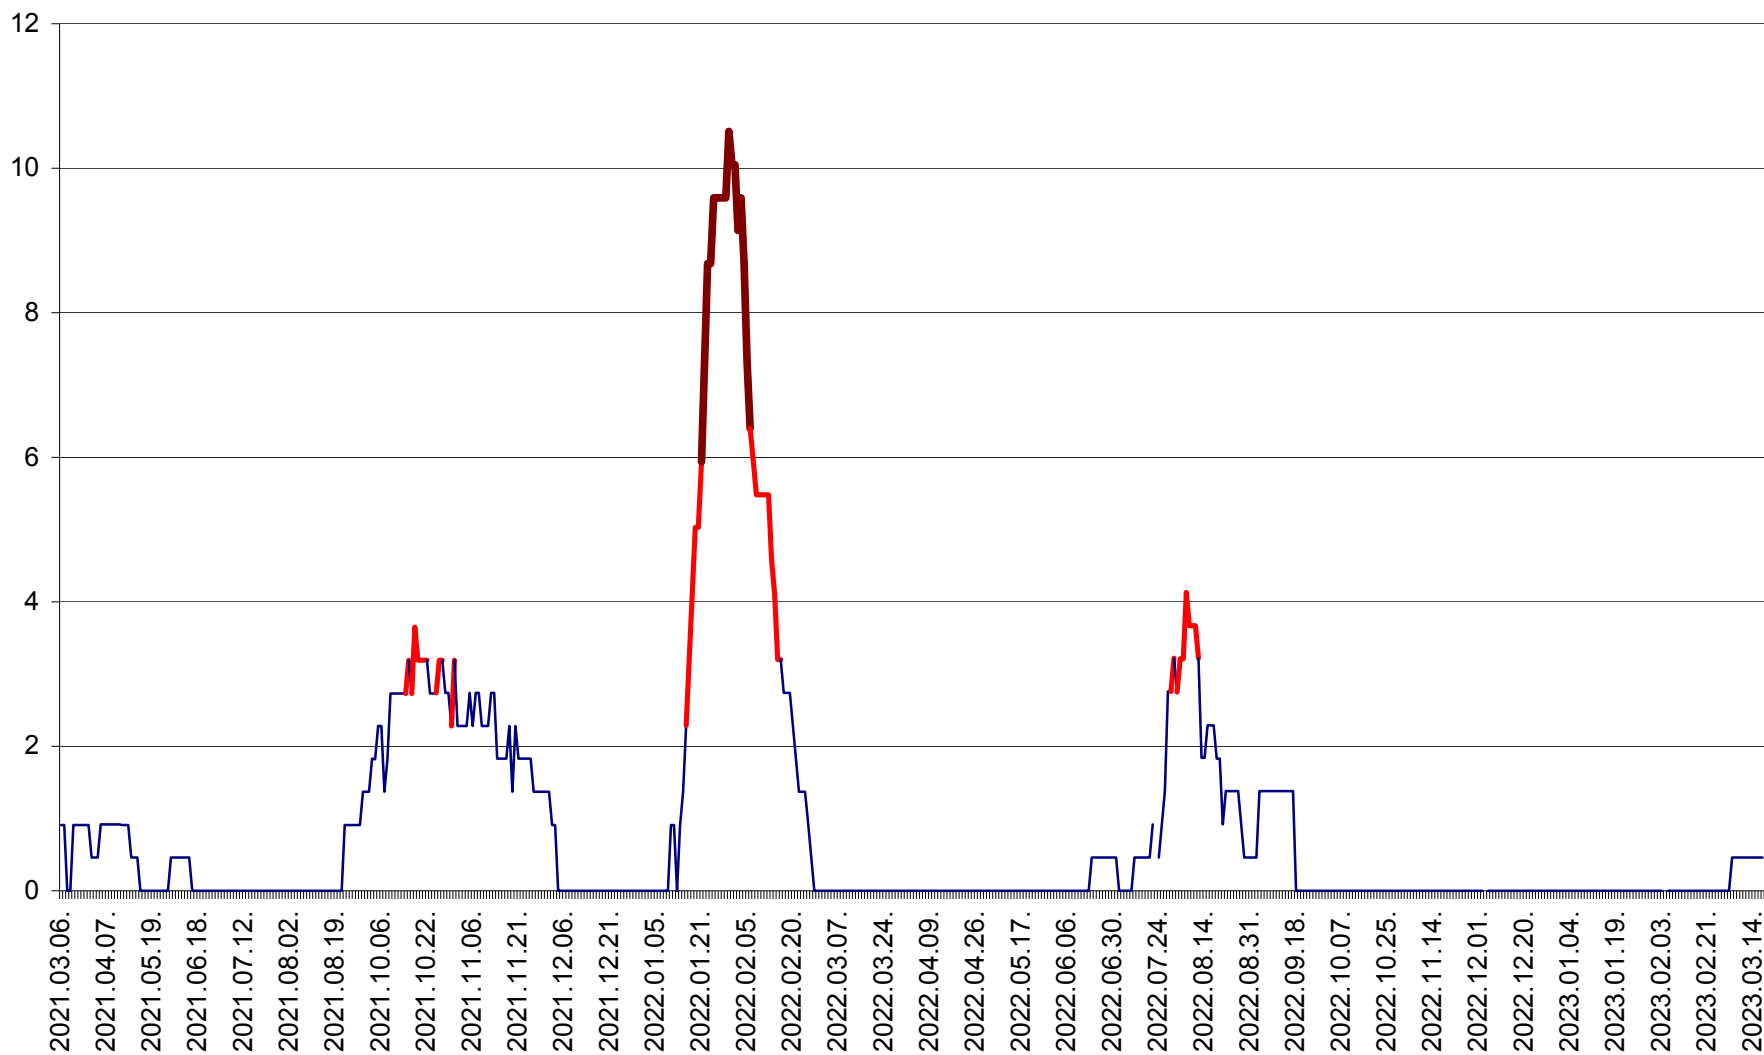

CICEU - Evolutia incidentei cumulate pe 14 zile la ‰ de locuitori
2021.03.07. - 2023.03.18.

CIUCSÂNGEORGIU - Evolutia incidentei cumulate pe 14 zile la ‰ de locuitori
2021.03.07. - 2023.03.18.

CIUMANI - Evolutia incidentei cumulate pe 14 zile la ‰ de locuitori
2021.03.07. - 2023.03.18.

CORBU - Evolutia incidentei cumulate pe 14 zile la ‰ de locuitori
2021.03.07. - 2023.03.18.

CORUND - Evolutia incidentei cumulate pe 14 zile la ‰ de locuitori
2021.03.07. - 2023.03.18.

COZMENI - Evolutia incidentei cumulate pe 14 zile la ‰ de locuitori
2021.03.07. - 2023.03.18.

ORAȘ CRISTURU SECUIESC - Evolutia incidentei cumulate pe 14 zile la ‰ de locuitori
2021.03.07. - 2023.03.18.

DĂNEȘTI - Evolutia incidentei cumulate pe 14 zile la ‰ de locuitori
2021.03.07. - 2023.03.18.