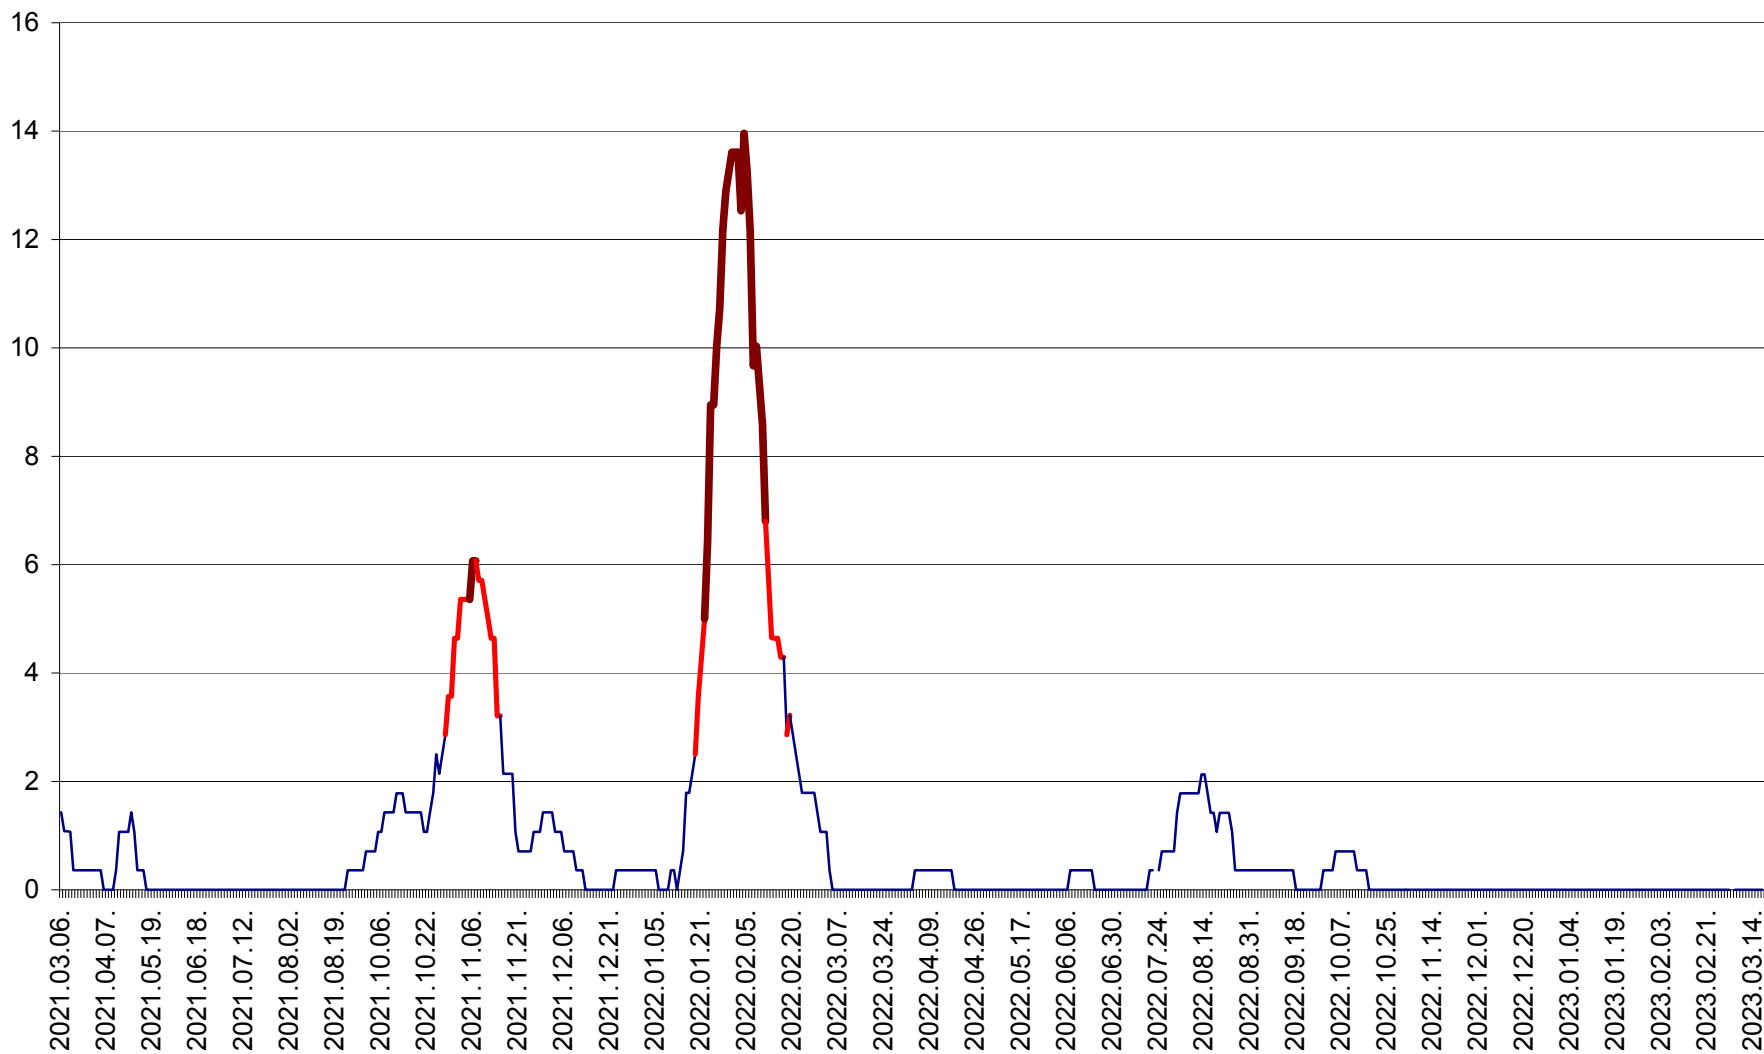

ȘIMONEȘTI - Evolutia incidentei cumulate pe 14 zile la ‰ de locuitori
2021.03.07. - 2023.03.18.