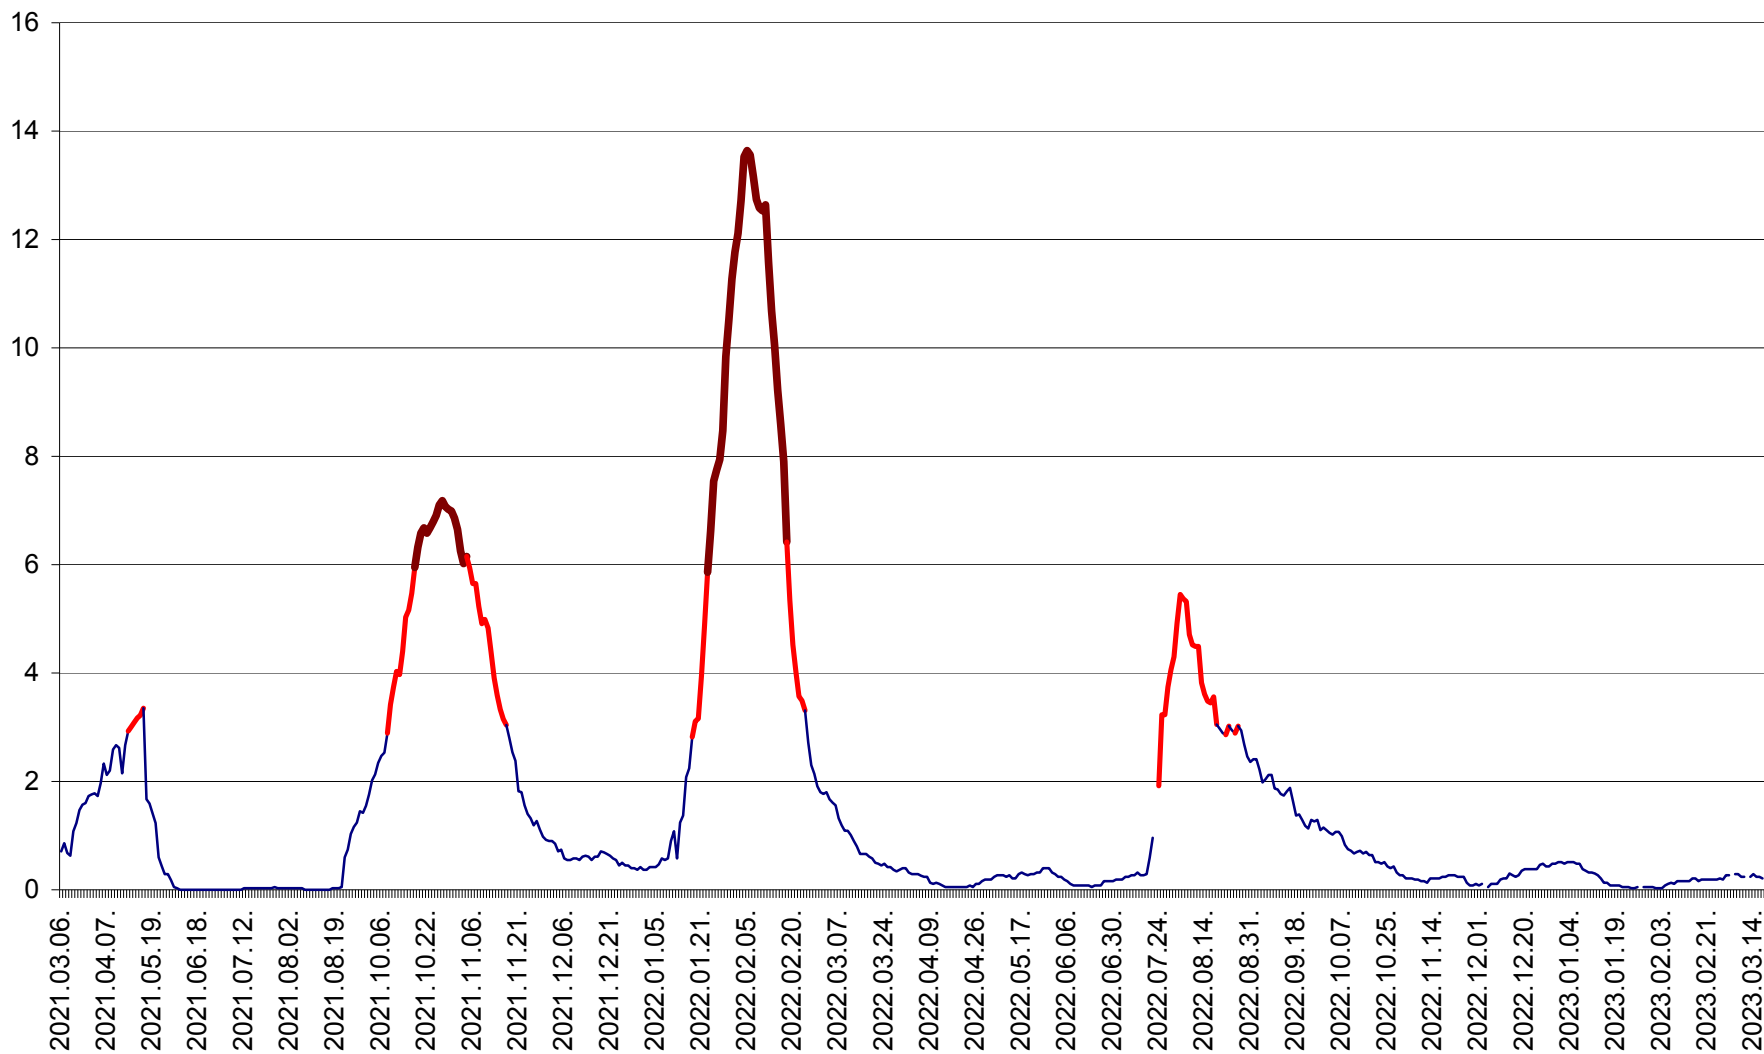

PĂULENI-CIUC - Evolutia incidentei cumulate pe 14 zile la % de locuitori
2021.03.07. - 2023.03.18.