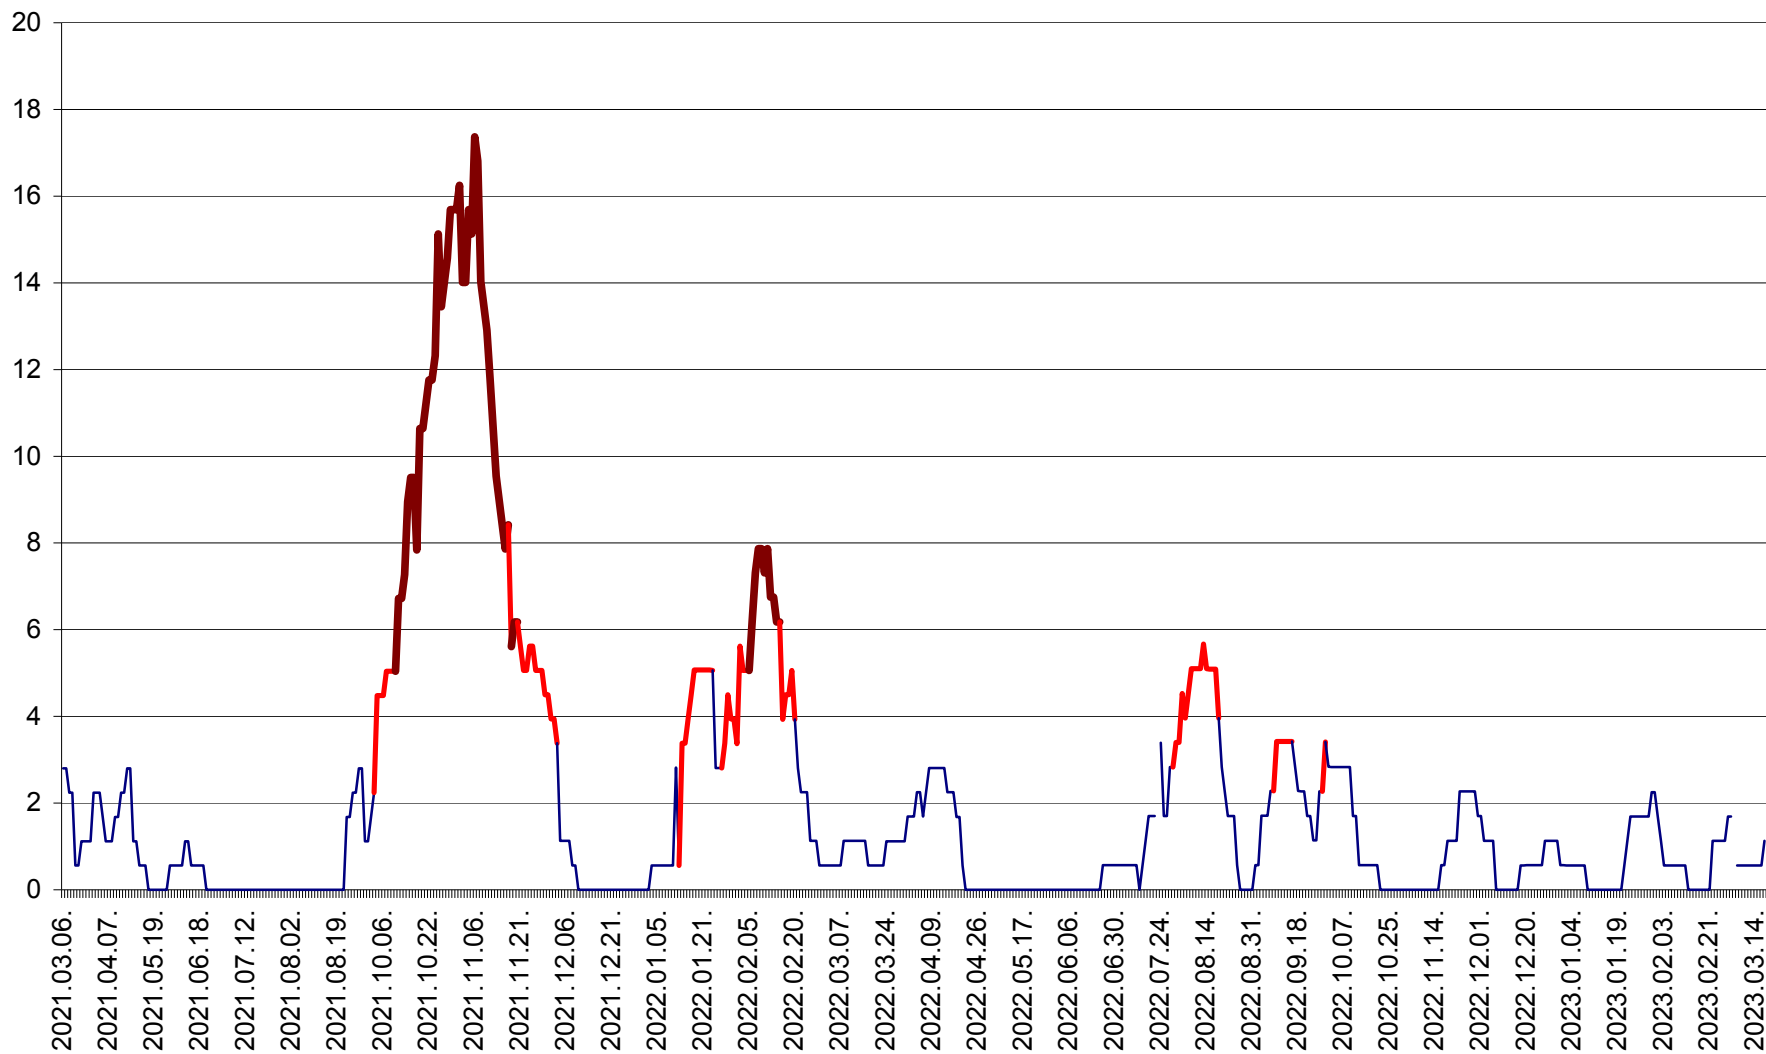

SUSENI - Evolutia incidentei cumulate pe 14 zile la ‰ de locuitori
2021.03.07. - 2023.03.18.