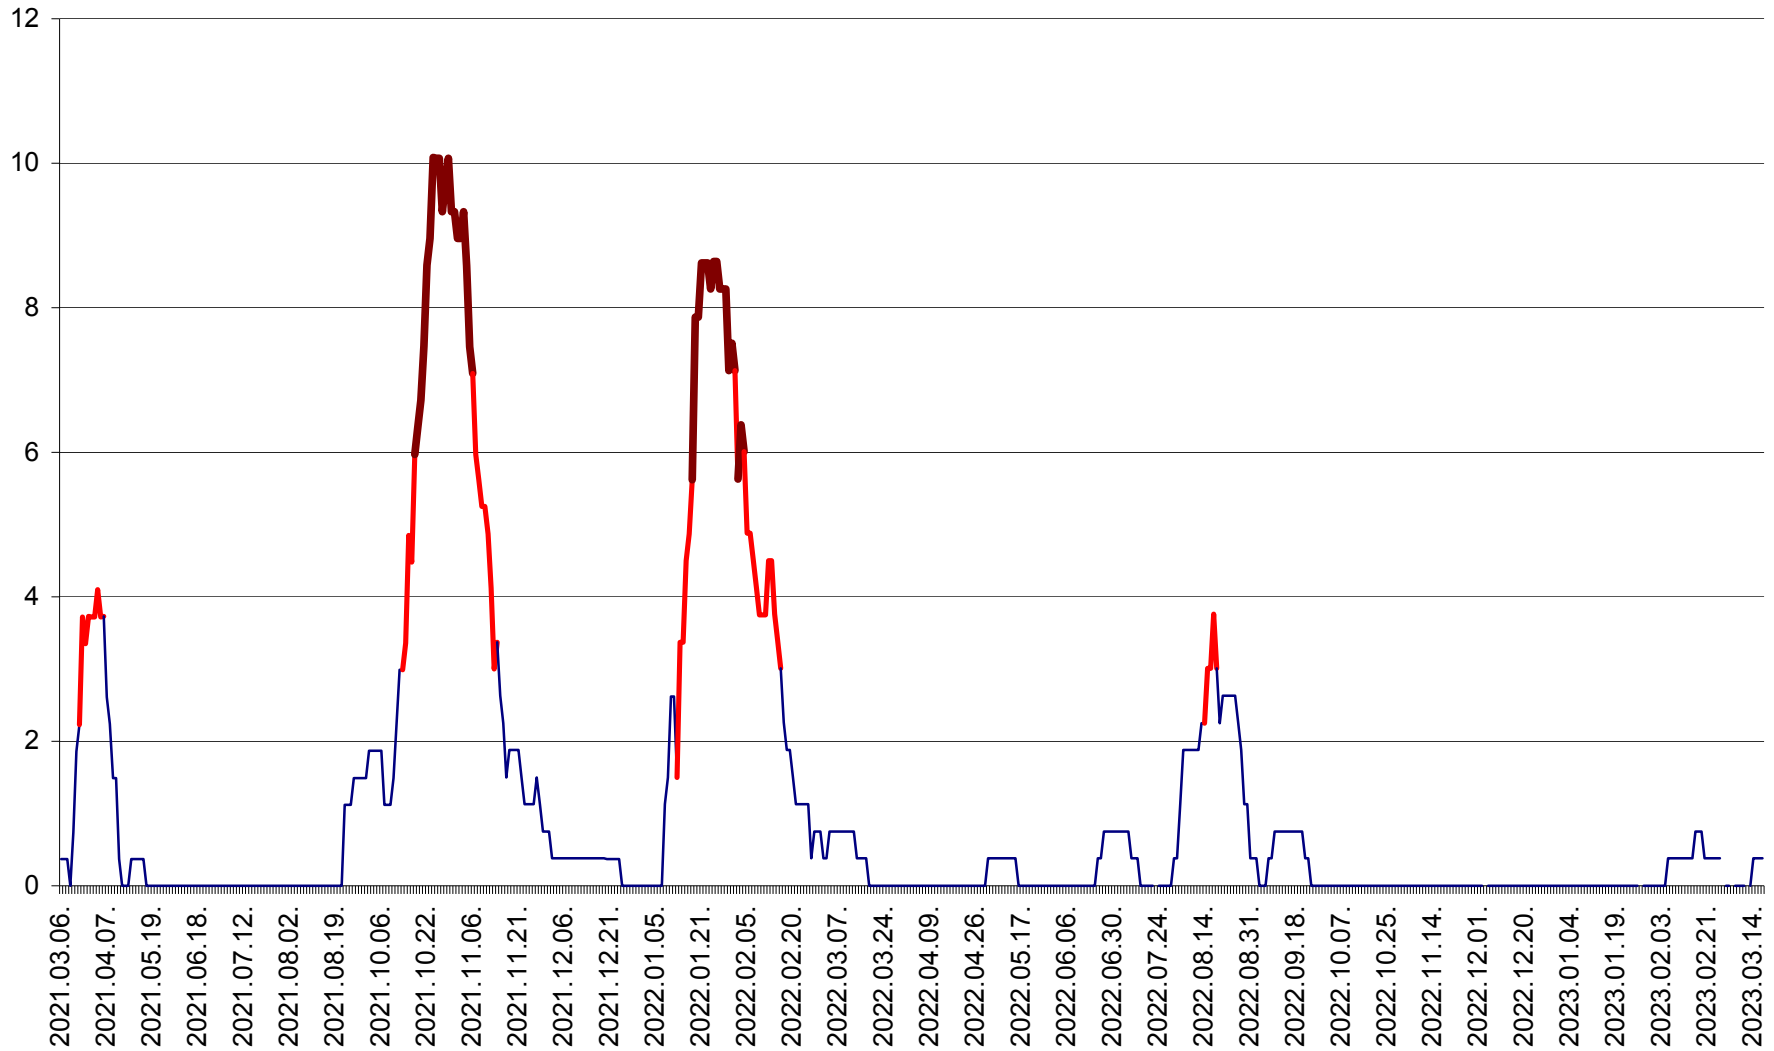

SÂNDOMINIC - Evolutia incidentei cumulate pe 14 zile la ‰ de locuitori
2021.03.07. - 2023.03.18.

SÂNCRĂIENI - Evolutia incidentei cumulate pe 14 zile la ‰ de locuitori
2021.03.07. - 2023.03.18.