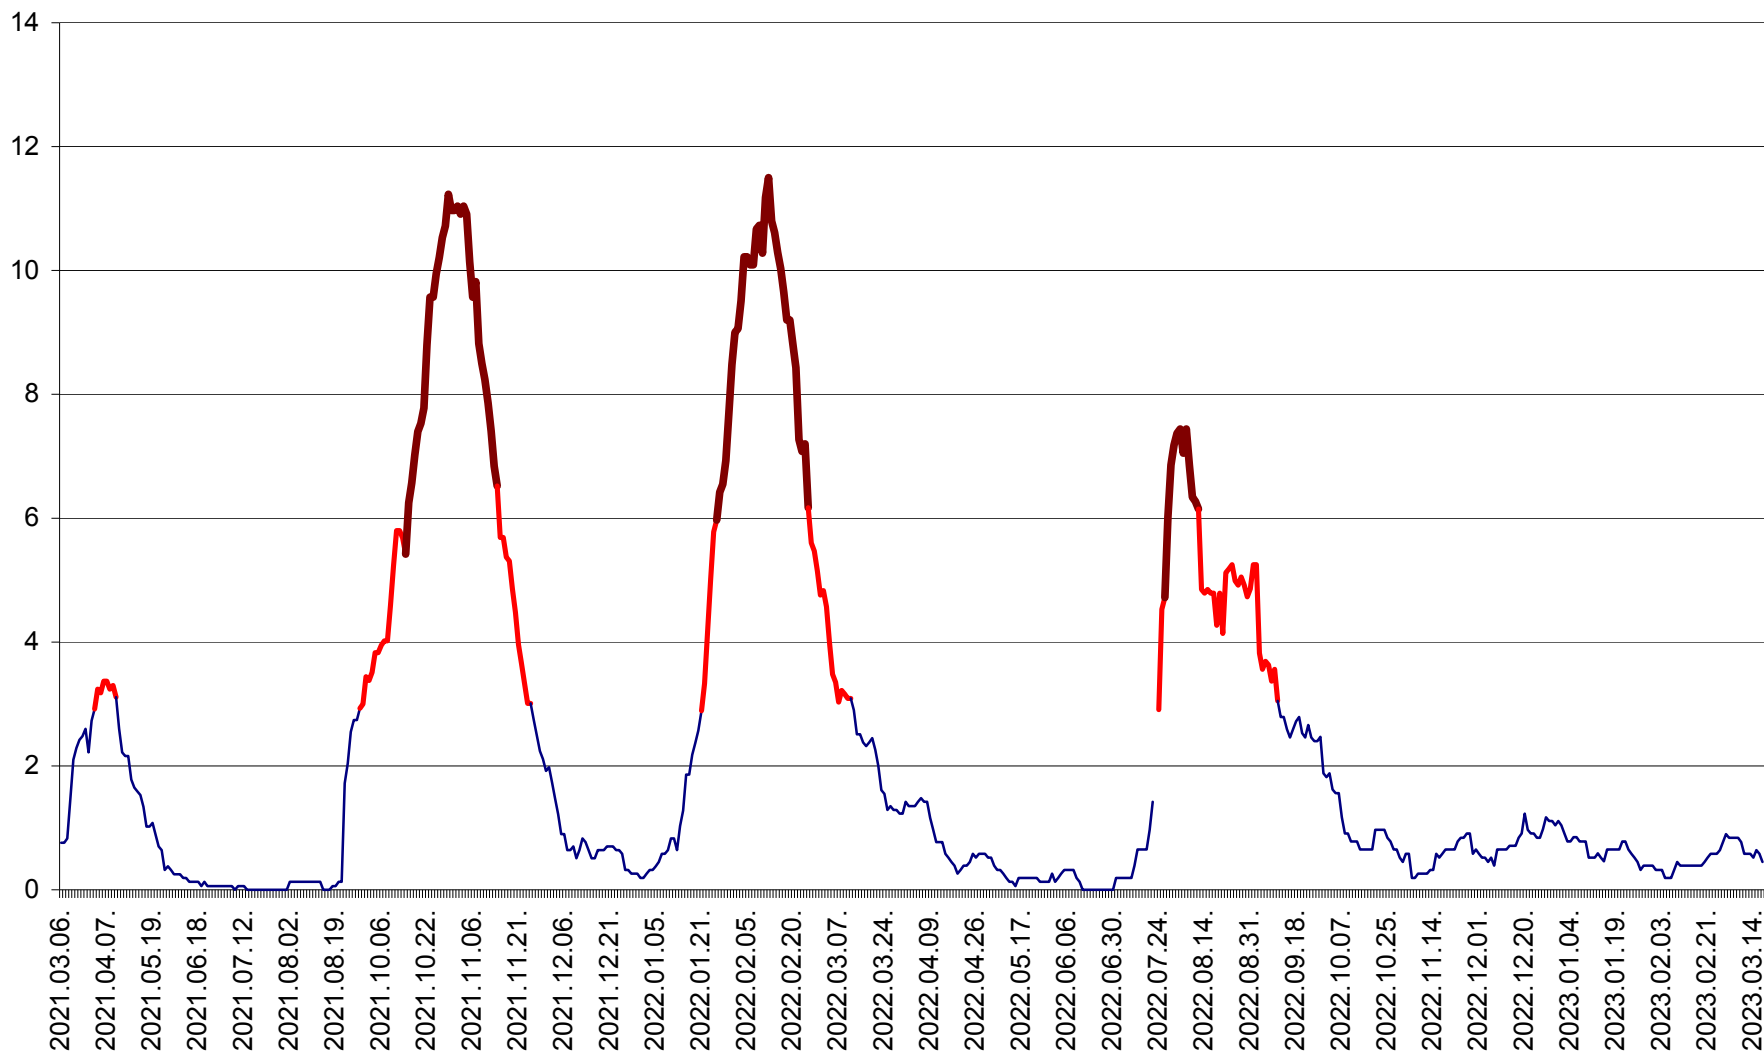

TULGHEȘ - Evolutia incidentei cumulate pe 14 zile la ‰ de locuitori
2021.03.07. - 2023.03.18.