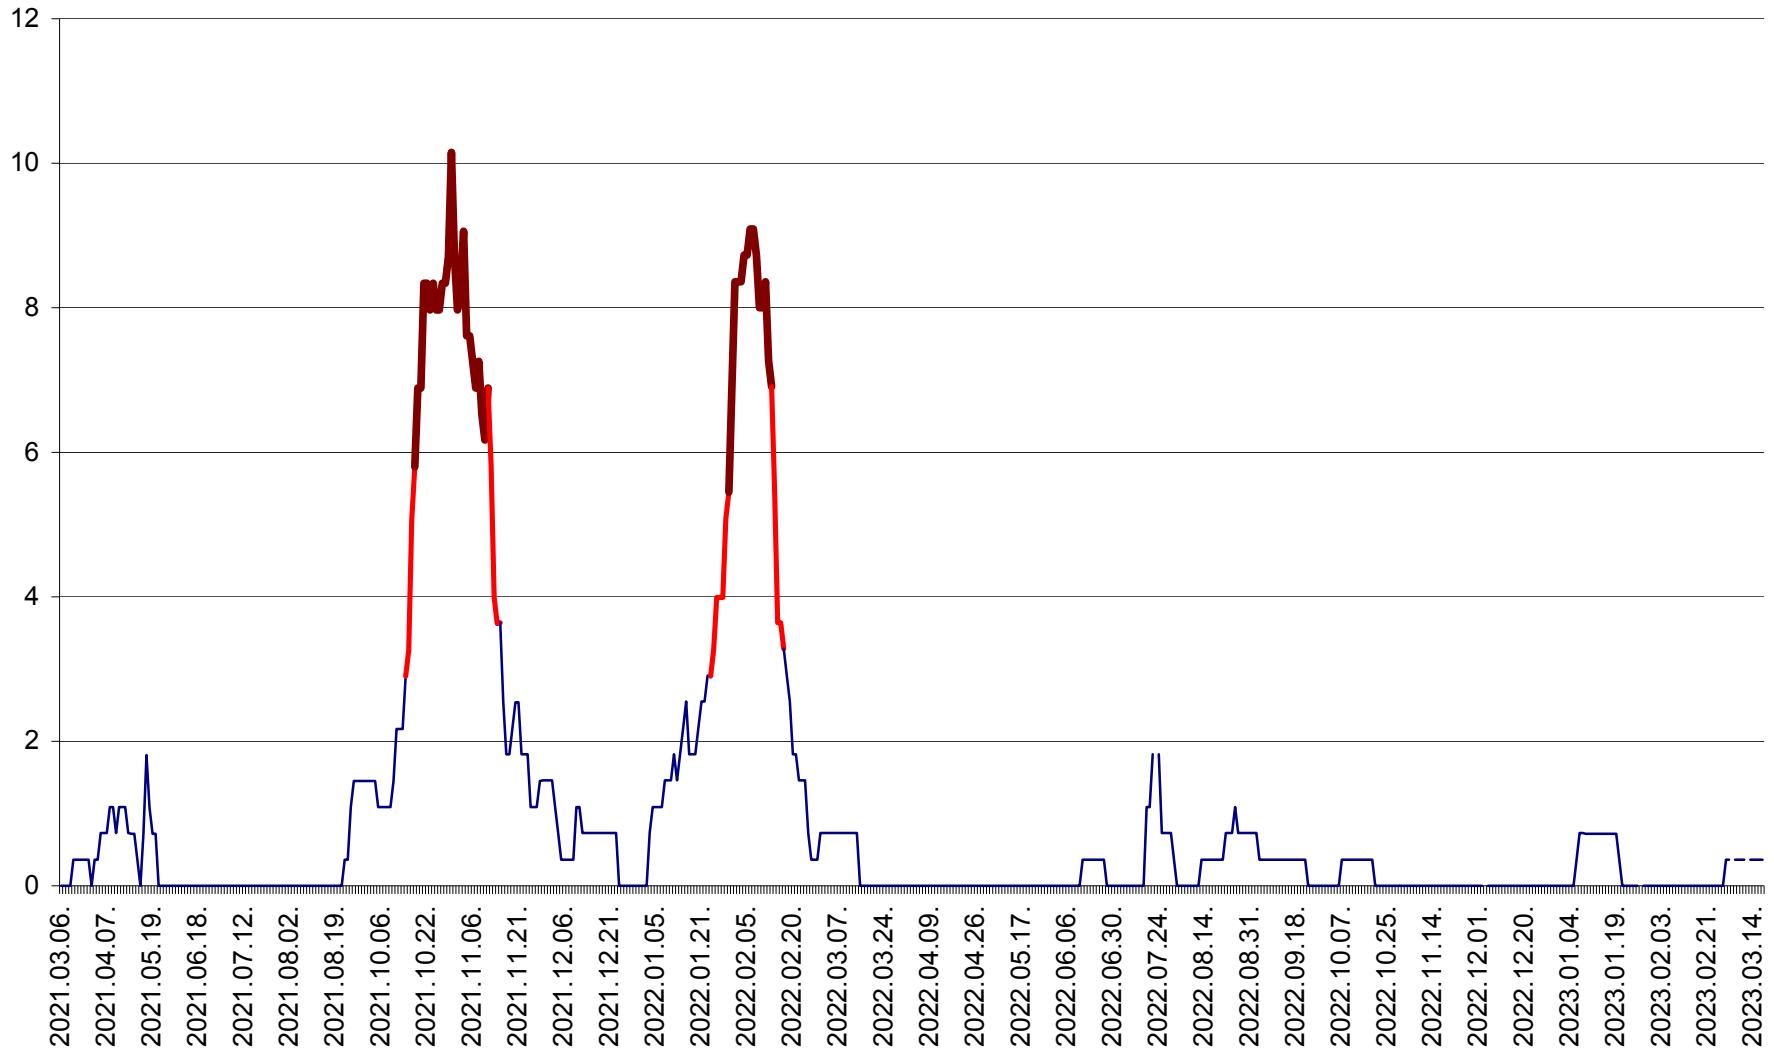

MĂRTINIȘ - Evolutia incidentei cumulate pe 14 zile la ‰ de locuitori
2021.03.07. - 2023.03.18.

MEREȘTI - Evolutia incidentei cumulate pe 14 zile la ‰ de locuitori
2021.03.07. - 2023.03.18.

MUNICIPIUL MIERCUREA-CIUC - Evolutia incidentei cumulate pe 14 zile la ‰ de locuitori
2021.03.07. - 2023.03.18.

MIHĂILENI - Evolutia incidentei cumulate pe 14 zile la ‰ de locuitori
2021.03.07. - 2023.03.18.

MUGENI - Evolutia incidentei cumulate pe 14 zile la ‰ de locuitori
2021.03.07. - 2023.03.18.

OCLAND - Evolutia incidentei cumulate pe 14 zile la ‰ de locuitori
2021.03.07. - 2023.03.18.