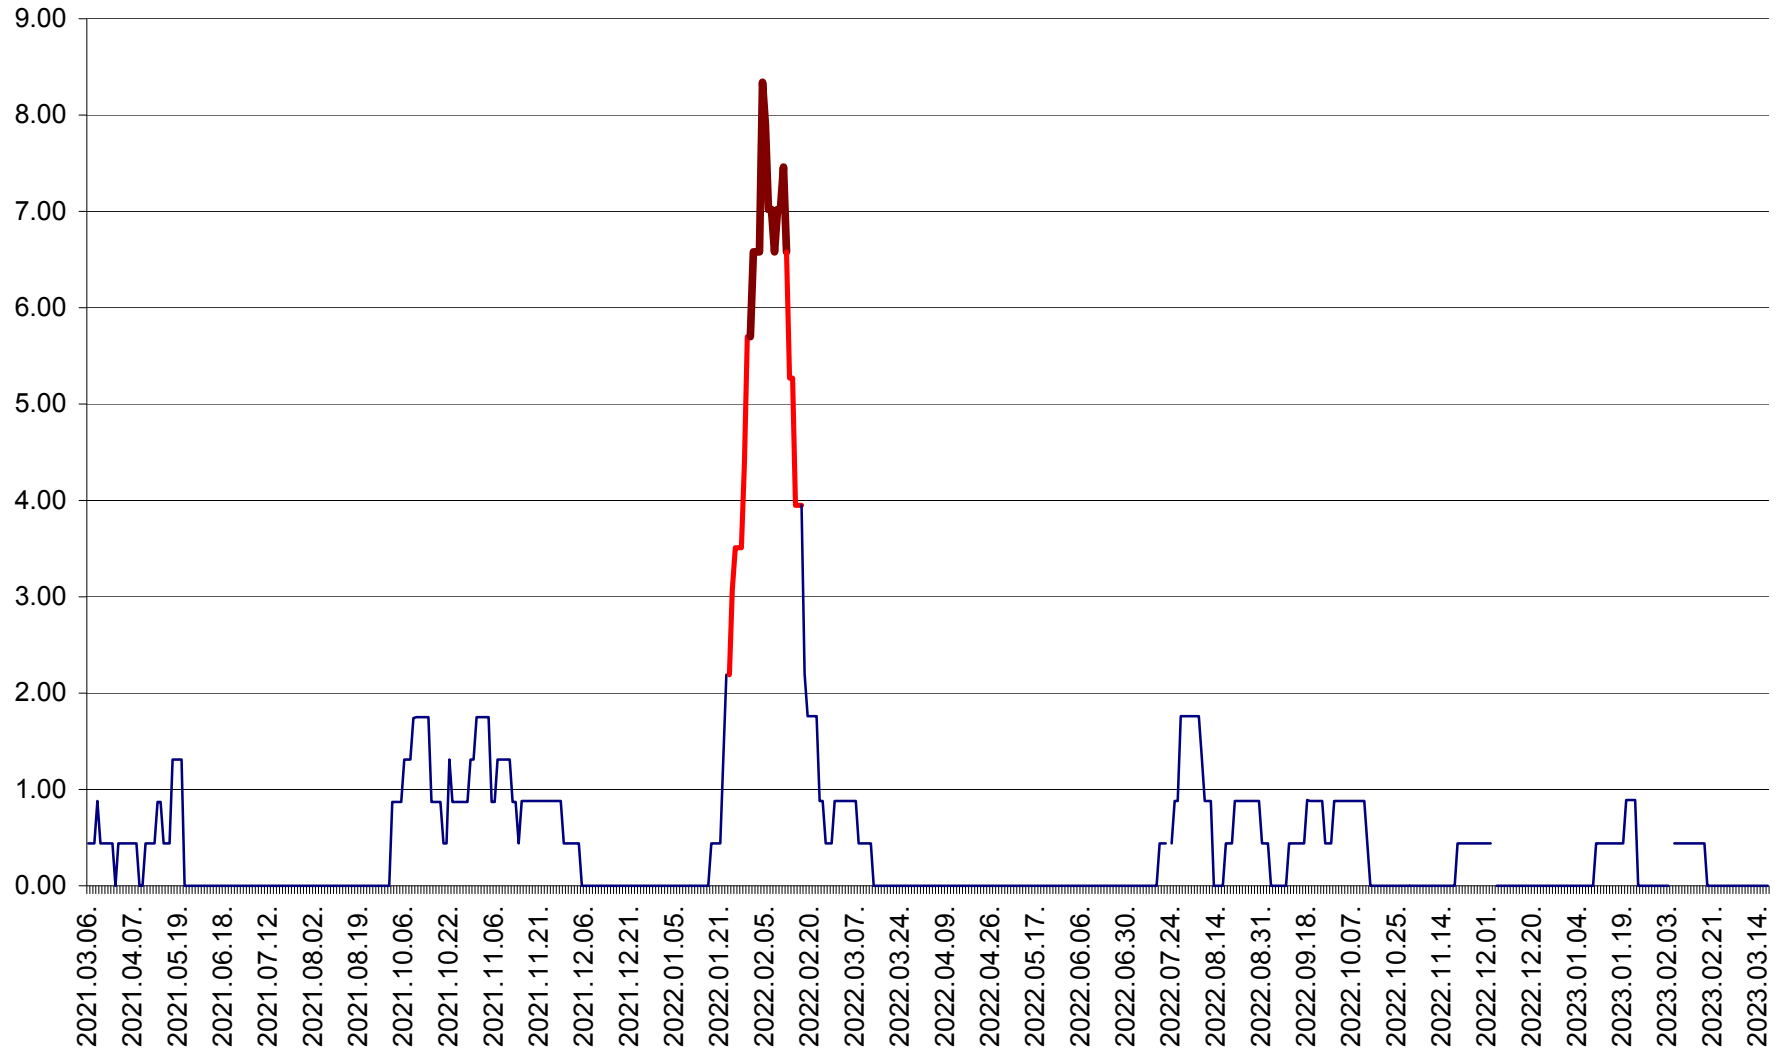

ORAȘ BĂLAN - Evoluția incidenței cumulate pe 14 zile la ‰ de locuitori
2021.03.07. - 2023.03.18.

BILBOR - Evolutia incidentei cumulate pe 14 zile la ‰ de locuitori
2021.03.07. - 2023.03.18.

ORAȘ BORSEC - Evolutia incidentei cumulate pe 14 zile la ‰ de locuitori
2021.03.07. - 2023.03.18.

BRĂDEȘTI - Evolutia incidentei cumulate pe 14 zile la ‰ de locuitori
2021.03.07. - 2023.03.18.

CĂPÂLNIȚA - Evoluția incidenței cumulate pe 14 zile la ‰ de locuitori
2021.03.07. - 2023.03.18.

CÂRȚA - Evolutia incidentei cumulate pe 14 zile la ‰ de locuitori
2021.03.07. - 2023.03.18.

CICEU - Evolutia incidentei cumulate pe 14 zile la ‰ de locuitori
2021.03.07. - 2023.03.18.

CIUCSÂNGEORGIU - Evolutia incidentei cumulate pe 14 zile la ‰ de locuitori
2021.03.07. - 2023.03.18.

CIUMANI - Evolutia incidentei cumulate pe 14 zile la ‰ de locuitori
2021.03.07. - 2023.03.18.

CORBU - Evolutia incidentei cumulate pe 14 zile la ‰ de locuitori
2021.03.07. - 2023.03.18.

CORUND - Evolutia incidentei cumulate pe 14 zile la ‰ de locuitori
2021.03.07. - 2023.03.18.

COZMENI - Evolutia incidentei cumulate pe 14 zile la ‰ de locuitori
2021.03.07. - 2023.03.18.