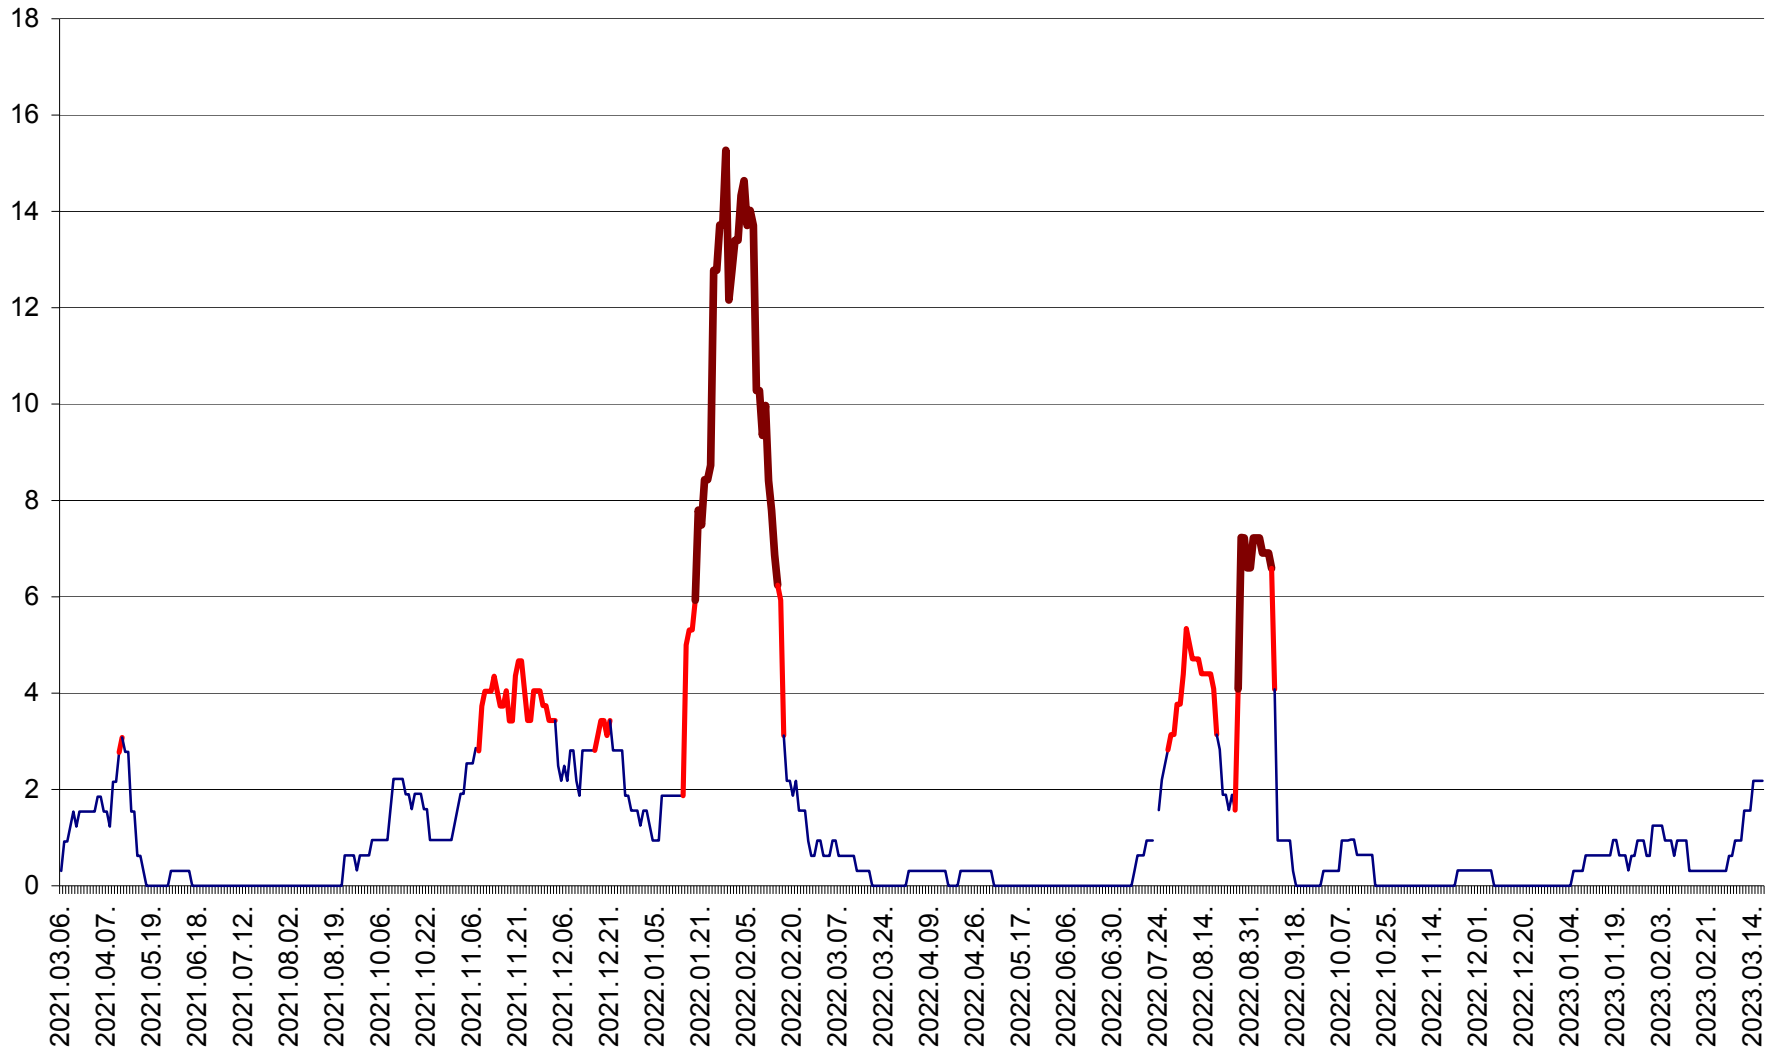

TUȘNAD - Evolutia incidentei cumulate pe 14 zile la ‰ de locuitori
2021.03.07. - 2023.03.18.

TULGHEȘ - Evolutia incidentei cumulate pe 14 zile la ‰ de locuitori
2021.03.07. - 2023.03.18.