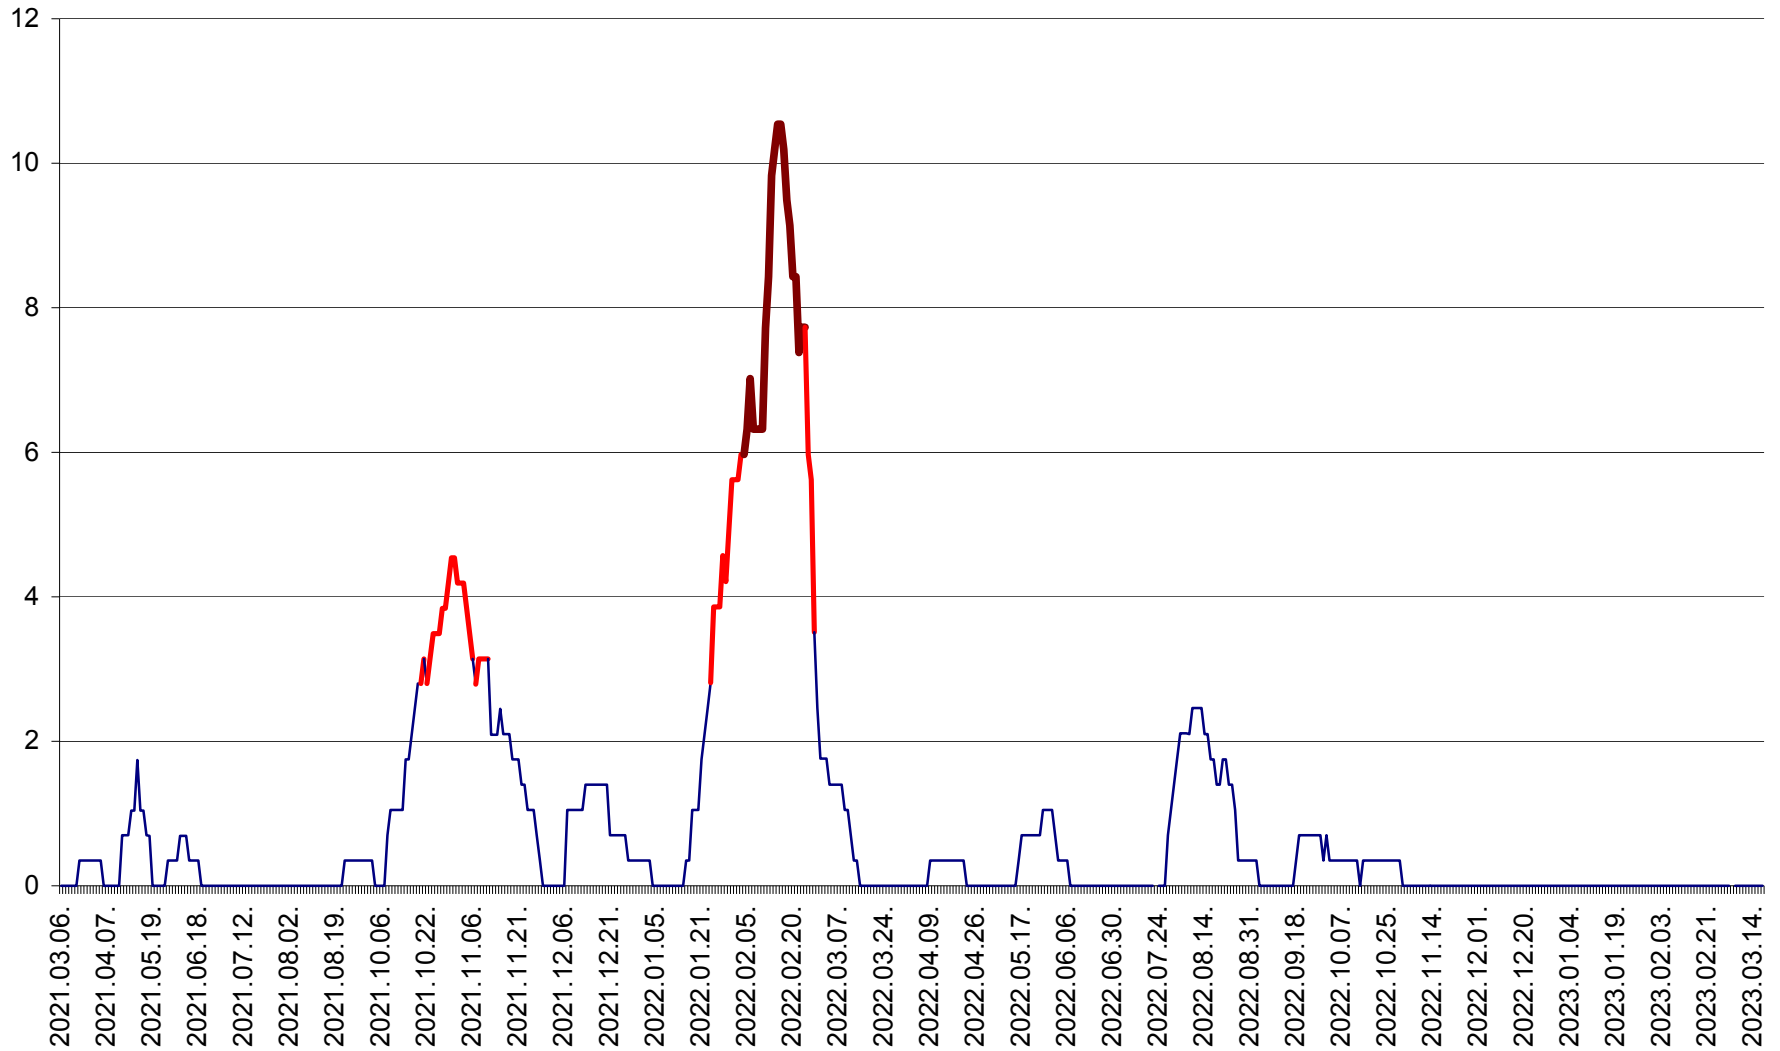

SICULENI - Evolutia incidentei cumulate pe 14 zile la ‰ de locuitori
2021.03.07. - 2023.03.18.