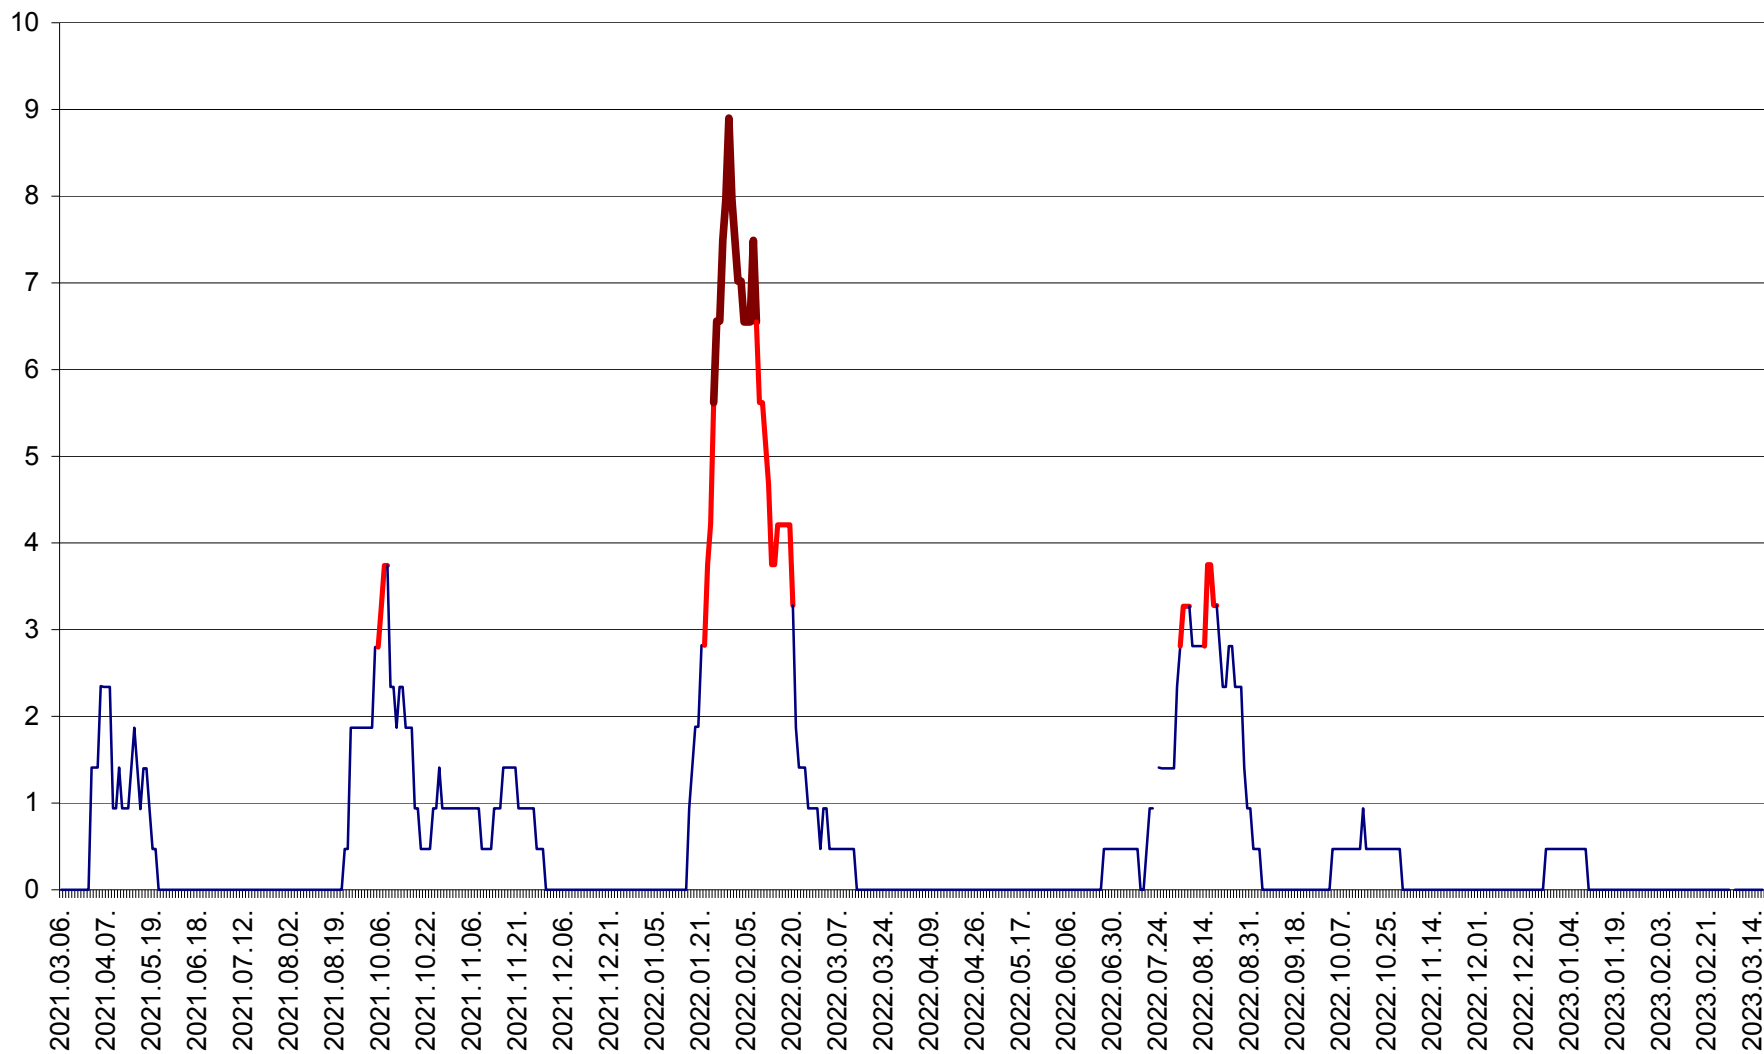

SECUIENI - Evolutia incidentei cumulate pe 14 zile la ‰ de locuitori
2021.03.07. - 2023.03.18.