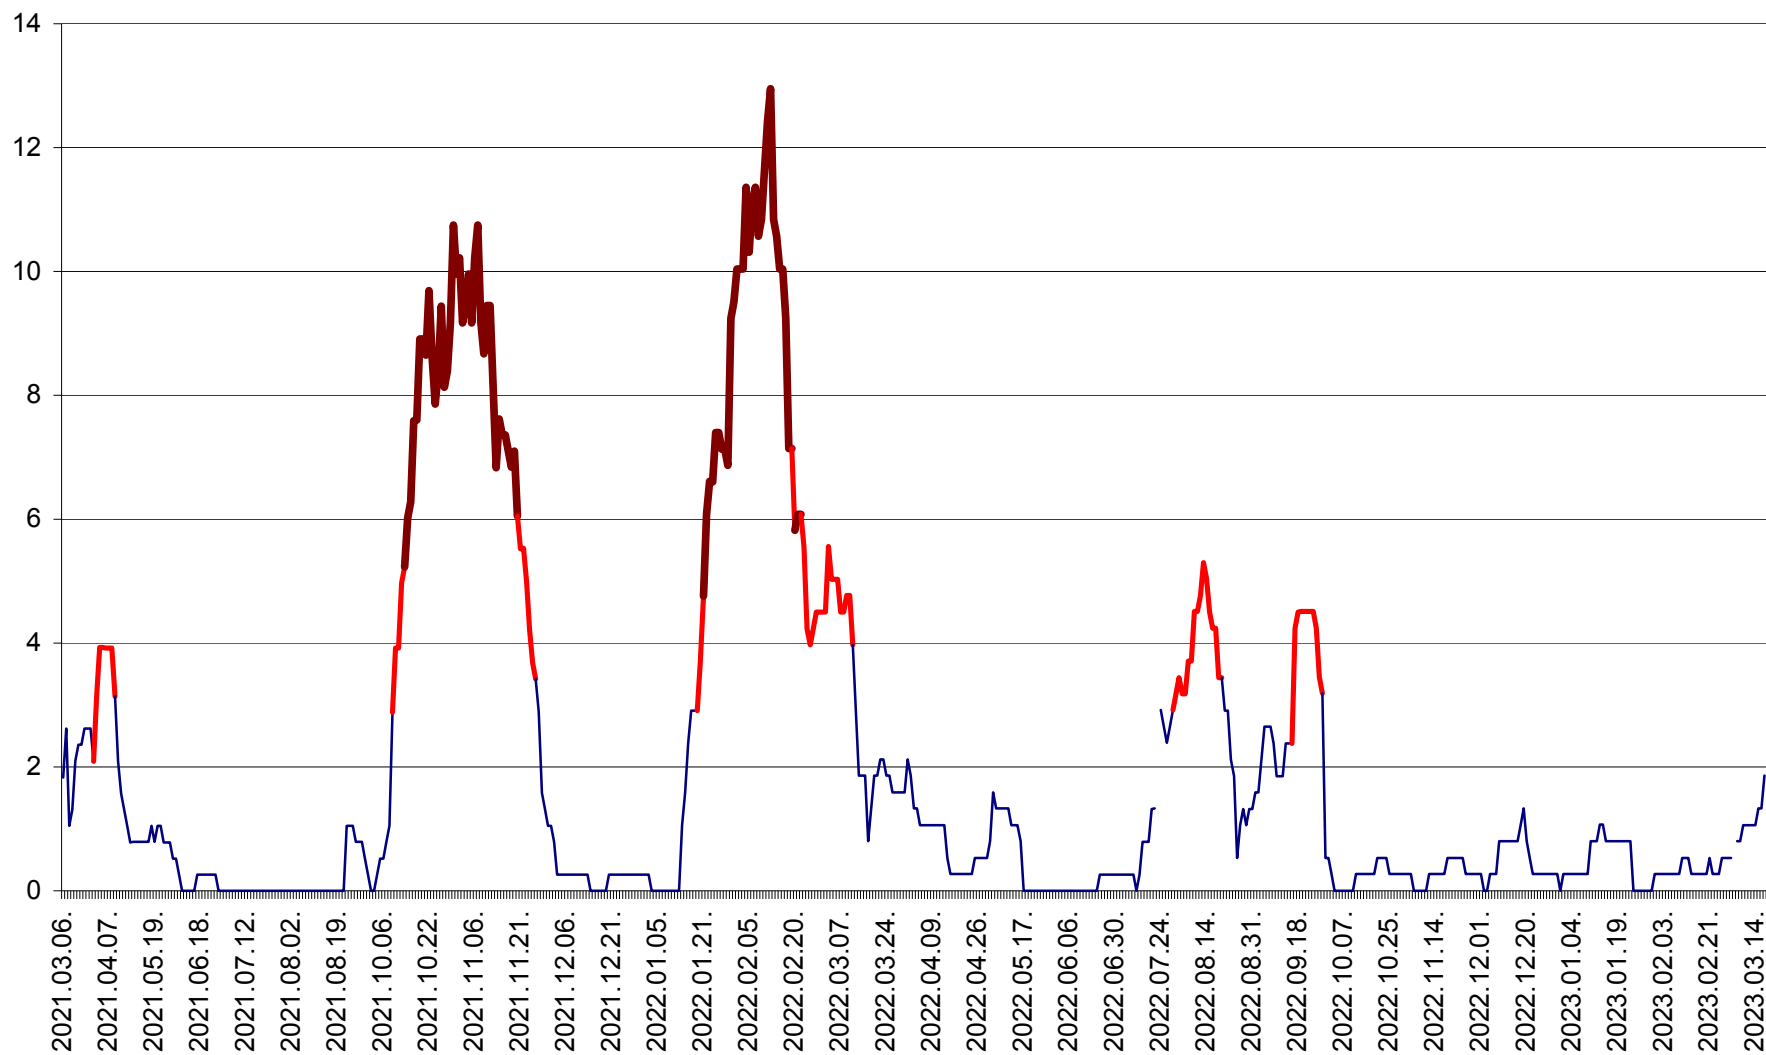

RACU - Evolutia incidentei cumulate pe 14 zile la ‰ de locuitori
2021.03.07. - 2023.03.18.

REMETEA - Evolutia incidentei cumulate pe 14 zile la % de locuitori
2021.03.07. - 2023.03.18.

SĂCEL - Evolutia incidentei cumulate pe 14 zile la ‰ de locuitori
2021.03.07. - 2023.03.18.

SÂNCRĂIENI - Evolutia incidentei cumulate pe 14 zile la ‰ de locuitori
2021.03.07. - 2023.03.18.

SÂNDOMINIC - Evolutia incidentei cumulate pe 14 zile la ‰ de locuitori
2021.03.07. - 2023.03.18.

SÂNMARTIN - Evolutia incidentei cumulate pe 14 zile la ‰ de locuitori
2021.03.07. - 2023.03.18.

SÂNSIMION - Evolutia incidentei cumulate pe 14 zile la ‰ de locuitori
2021.03.07. - 2023.03.18.

SÂNTIMBRU - Evolutia incidentei cumulate pe 14 zile la ‰ de locuitori
2021.03.07. - 2023.03.18.

SĂRMAȘ - Evolutia incidentei cumulate pe 14 zile la ‰ de locuitori
2021.03.07. - 2023.03.18.