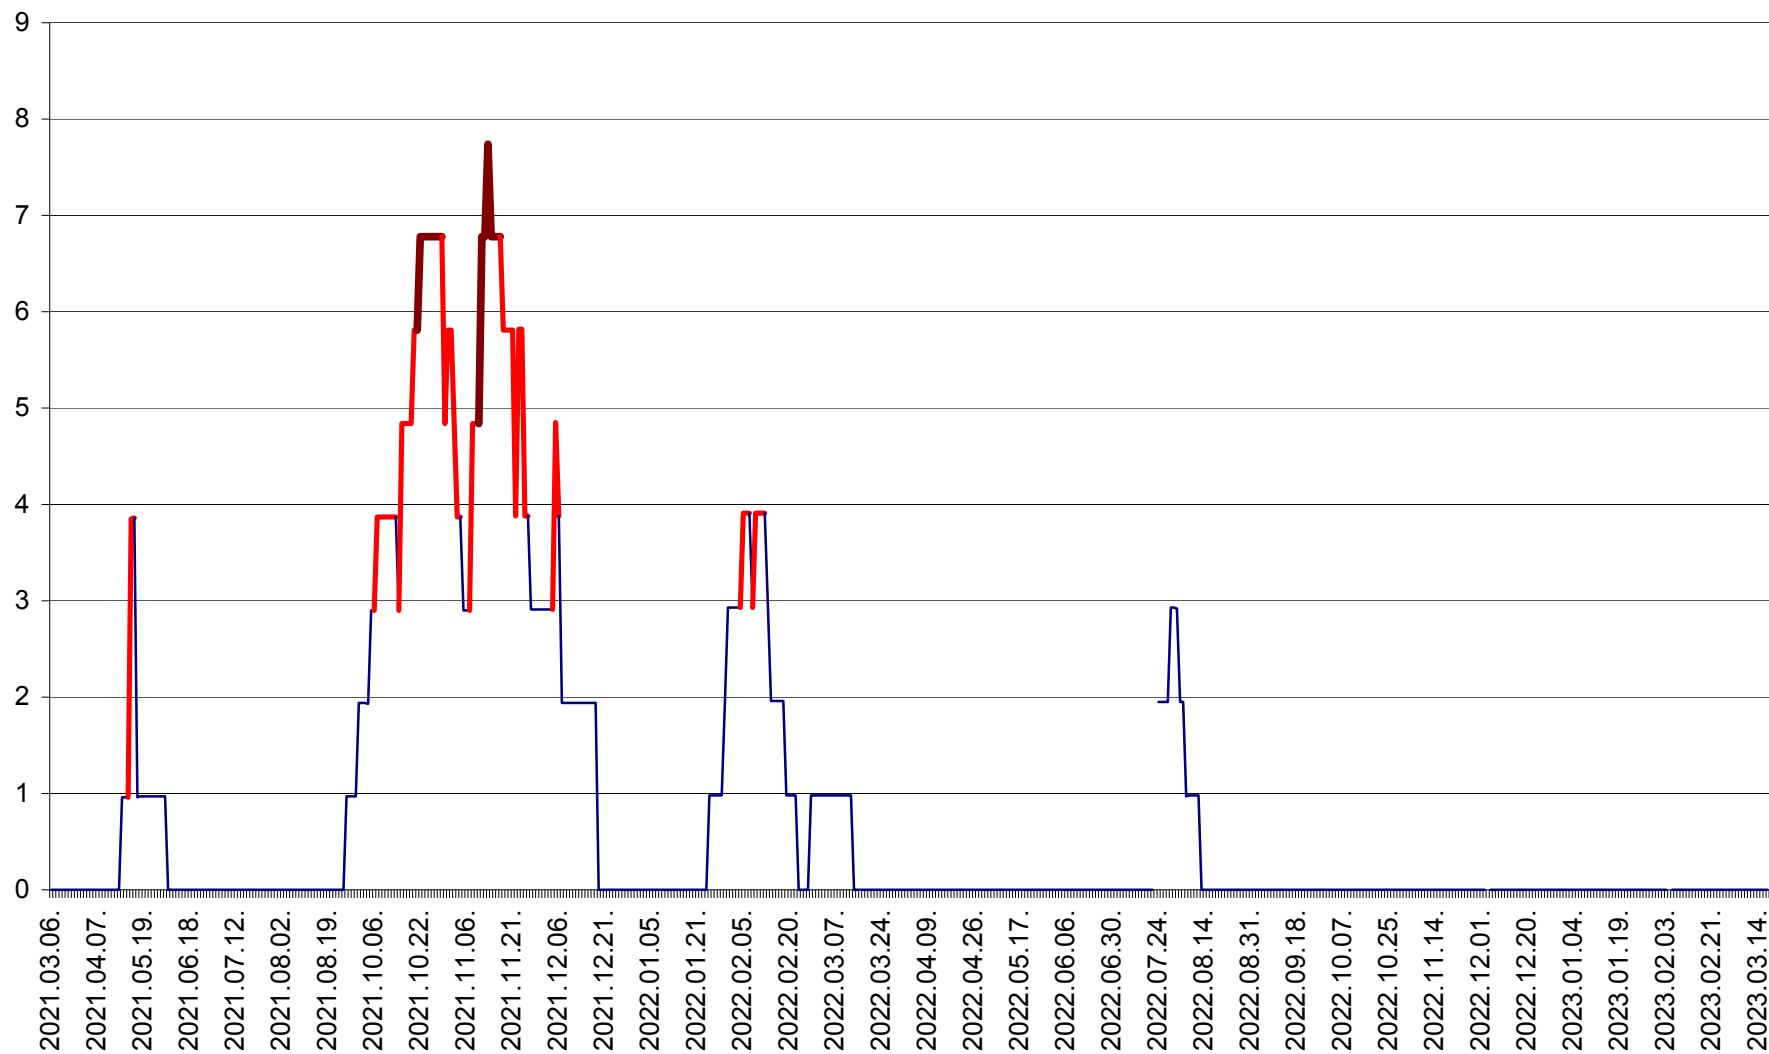

DEALU - Evolutia incidentei cumulate pe 14 zile la ‰ de locuitori
2021.03.07. - 2023.03.18.