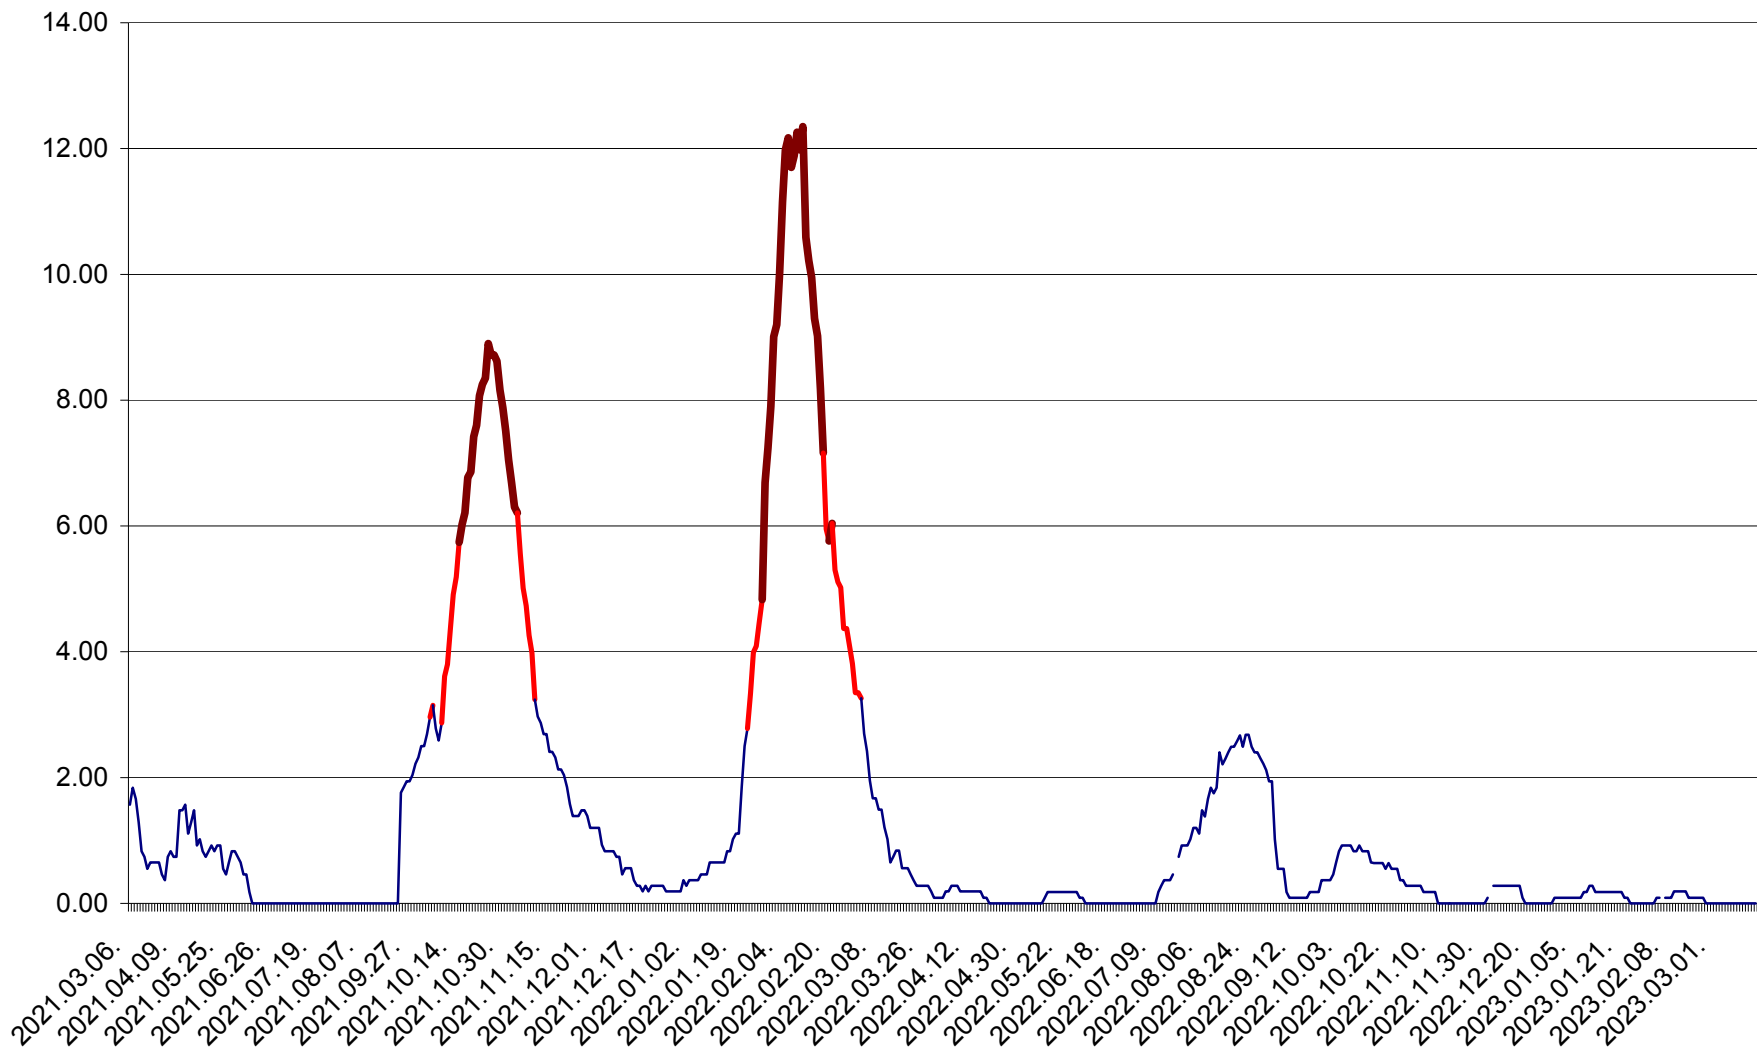

ORAȘ BĂLAN - Evoluția incidenței cumulate pe 14 zile la ‰ de locuitori
2021.03.07. - 2023.03.18.

BILBOR - Evolutia incidentei cumulate pe 14 zile la ‰ de locuitori
2021.03.07. - 2023.03.18.

ORAȘ BORSEC - Evolutia incidentei cumulate pe 14 zile la ‰ de locuitori
2021.03.07. - 2023.03.18.

CICEU - Evolutia incidentei cumulate pe 14 zile la ‰ de locuitori
2021.03.07. - 2023.03.18.

CIUCSÂNGEORGIU - Evolutia incidentei cumulate pe 14 zile la ‰ de locuitori
2021.03.07. - 2023.03.18.

CIUMANI - Evolutia incidentei cumulate pe 14 zile la ‰ de locuitori
2021.03.07. - 2023.03.18.

CORBU - Evolutia incidentei cumulate pe 14 zile la ‰ de locuitori
2021.03.07. - 2023.03.18.

CORUND - Evolutia incidentei cumulate pe 14 zile la ‰ de locuitori
2021.03.07. - 2023.03.18.

COZMENI - Evolutia incidentei cumulate pe 14 zile la ‰ de locuitori
2021.03.07. - 2023.03.18.

ORAȘ CRISTURU SECUIESC - Evolutia incidentei cumulate pe 14 zile la ‰ de locuitori
2021.03.07. - 2023.03.18.

DĂNEȘTI - Evolutia incidentei cumulate pe 14 zile la ‰ de locuitori
2021.03.07. - 2023.03.18.