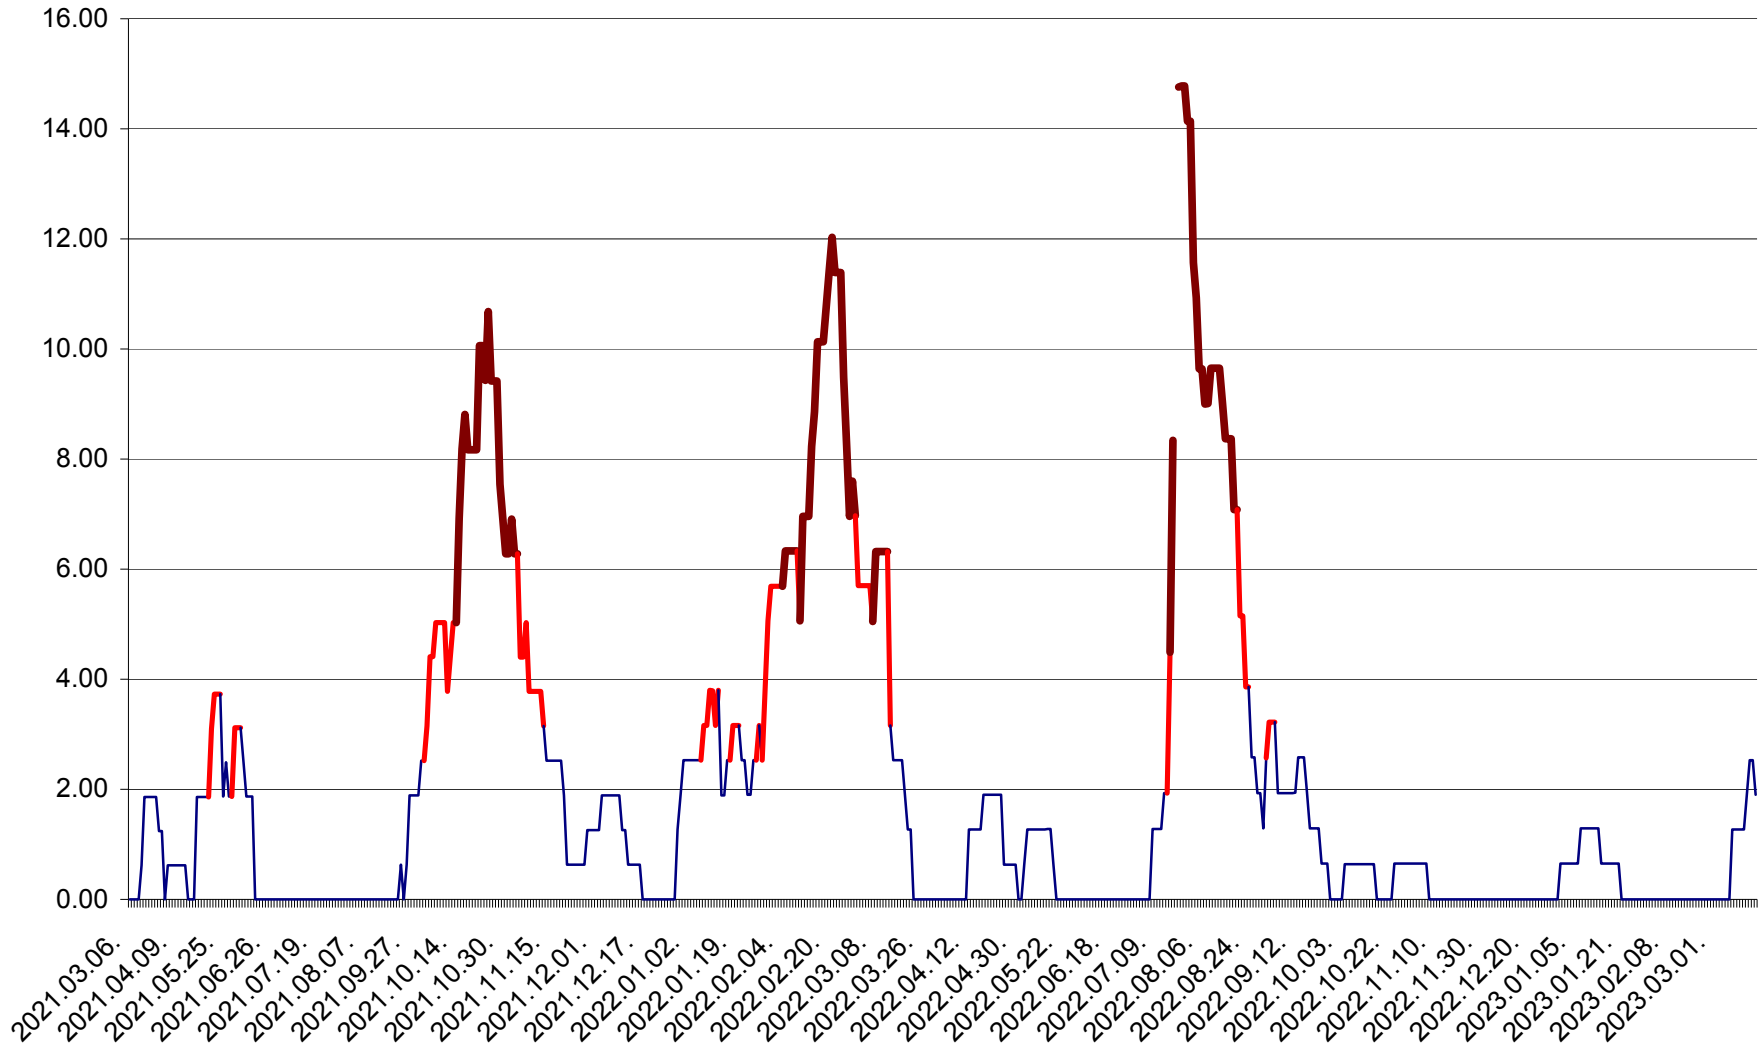

ATID - Evolutia incidentei cumulate pe 14 zile la ‰ de locuitori
2021.03.07. - 2023.03.18.

AVRĂMEȘTI - Evolutia incidentei cumulate pe 14 zile la ‰ de locuitori
2021.03.07. - 2023.03.18.

ORAȘ BĂILE TUȘNAD - Evoluția incidenței cumulate pe 14 zile la ‰ de locuitori
2021.03.07. - 2023.03.18.

ORAȘ BĂLAN - Evoluția incidenței cumulate pe 14 zile la ‰ de locuitori
2021.03.07. - 2023.03.18.

BILBOR - Evolutia incidentei cumulate pe 14 zile la ‰ de locuitori
2021.03.07. - 2023.03.18.

ORAȘ BORSEC - Evolutia incidentei cumulate pe 14 zile la ‰ de locuitori
2021.03.07. - 2023.03.18.

BRĂDEȘTI - Evolutia incidentei cumulate pe 14 zile la ‰ de locuitori
2021.03.07. - 2023.03.18.

CĂPÂLNIȚA - Evoluția incidenței cumulate pe 14 zile la ‰ de locuitori
2021.03.07. - 2023.03.18.

CÂRȚA - Evolutia incidentei cumulate pe 14 zile la ‰ de locuitori
2021.03.07. - 2023.03.18.