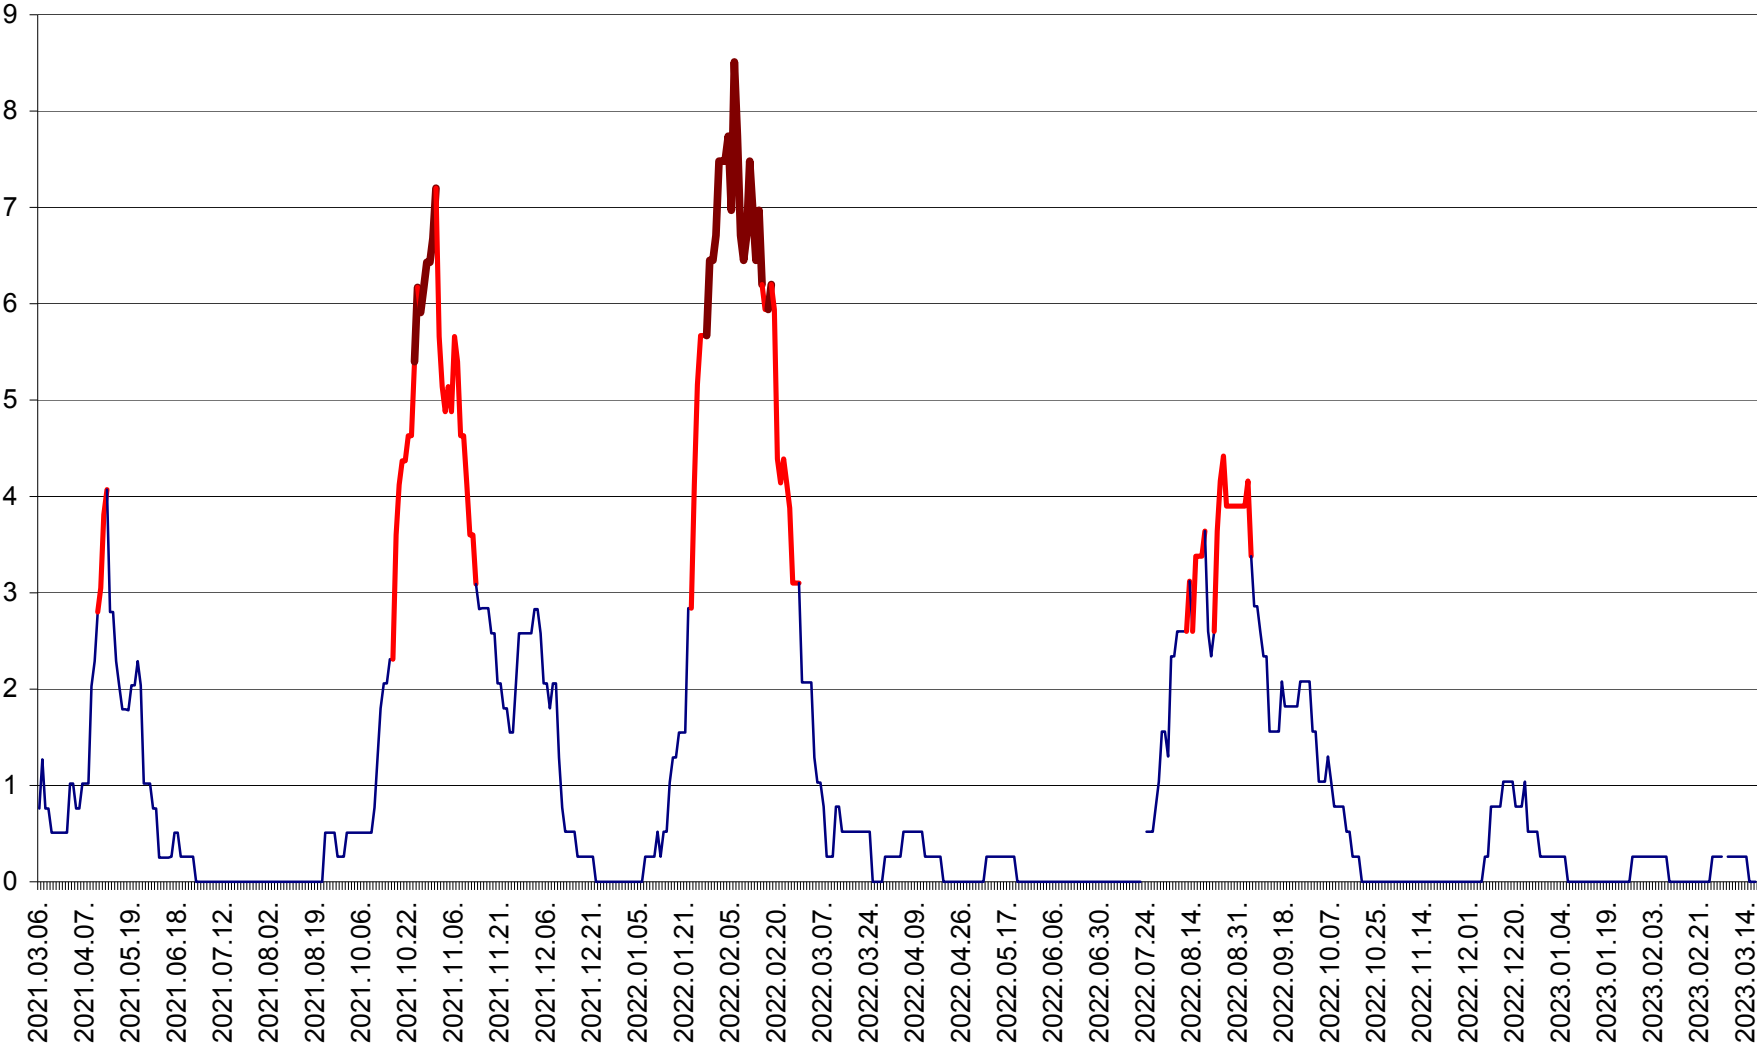

SUBCETATE - Evolutia incidentei cumulate pe 14 zile la ‰ de locuitori
2021.03.07. - 2023.03.18.