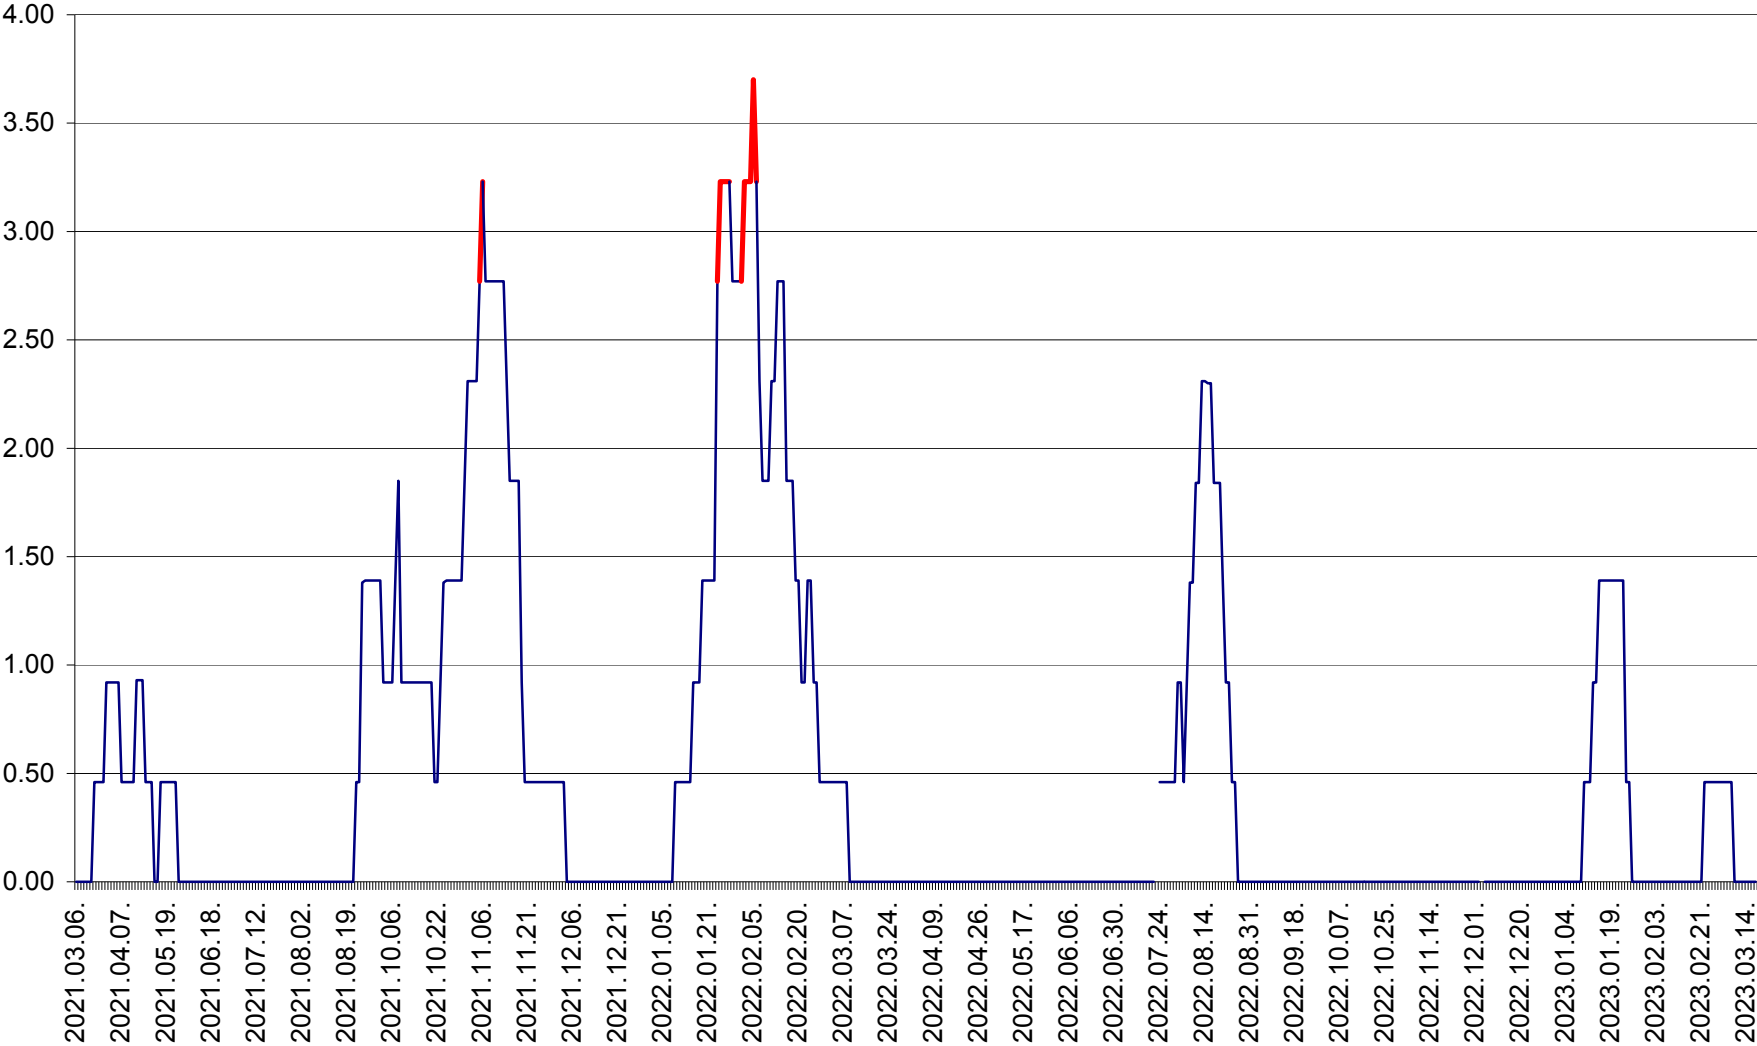

ATID - Evolutia incidentei cumulate pe 14 zile la ‰ de locuitori
2021.03.07. - 2023.03.18.

AVRĂMEȘTI - Evolutia incidentei cumulate pe 14 zile la ‰ de locuitori
2021.03.07. - 2023.03.18.

ORAȘ BĂILE TUȘNAD - Evoluția incidenței cumulate pe 14 zile la ‰ de locuitori
2021.03.07. - 2023.03.18.

ORAȘ BĂLAN - Evoluția incidenței cumulate pe 14 zile la ‰ de locuitori
2021.03.07. - 2023.03.18.

BILBOR - Evolutia incidentei cumulate pe 14 zile la ‰ de locuitori
2021.03.07. - 2023.03.18.

ORAȘ BORSEC - Evolutia incidentei cumulate pe 14 zile la ‰ de locuitori
2021.03.07. - 2023.03.18.

BRĂDEȘTI - Evolutia incidentei cumulate pe 14 zile la ‰ de locuitori
2021.03.07. - 2023.03.18.

CĂPÂLNIȚA - Evoluția incidenței cumulate pe 14 zile la ‰ de locuitori
2021.03.07. - 2023.03.18.

CÂRȚA - Evolutia incidentei cumulate pe 14 zile la ‰ de locuitori
2021.03.07. - 2023.03.18.

CICEU - Evolutia incidentei cumulate pe 14 zile la ‰ de locuitori
2021.03.07. - 2023.03.18.

CIUCSÂNGEORGIU - Evolutia incidentei cumulate pe 14 zile la ‰ de locuitori
2021.03.07. - 2023.03.18.

CIUMANI - Evolutia incidentei cumulate pe 14 zile la ‰ de locuitori
2021.03.07. - 2023.03.18.