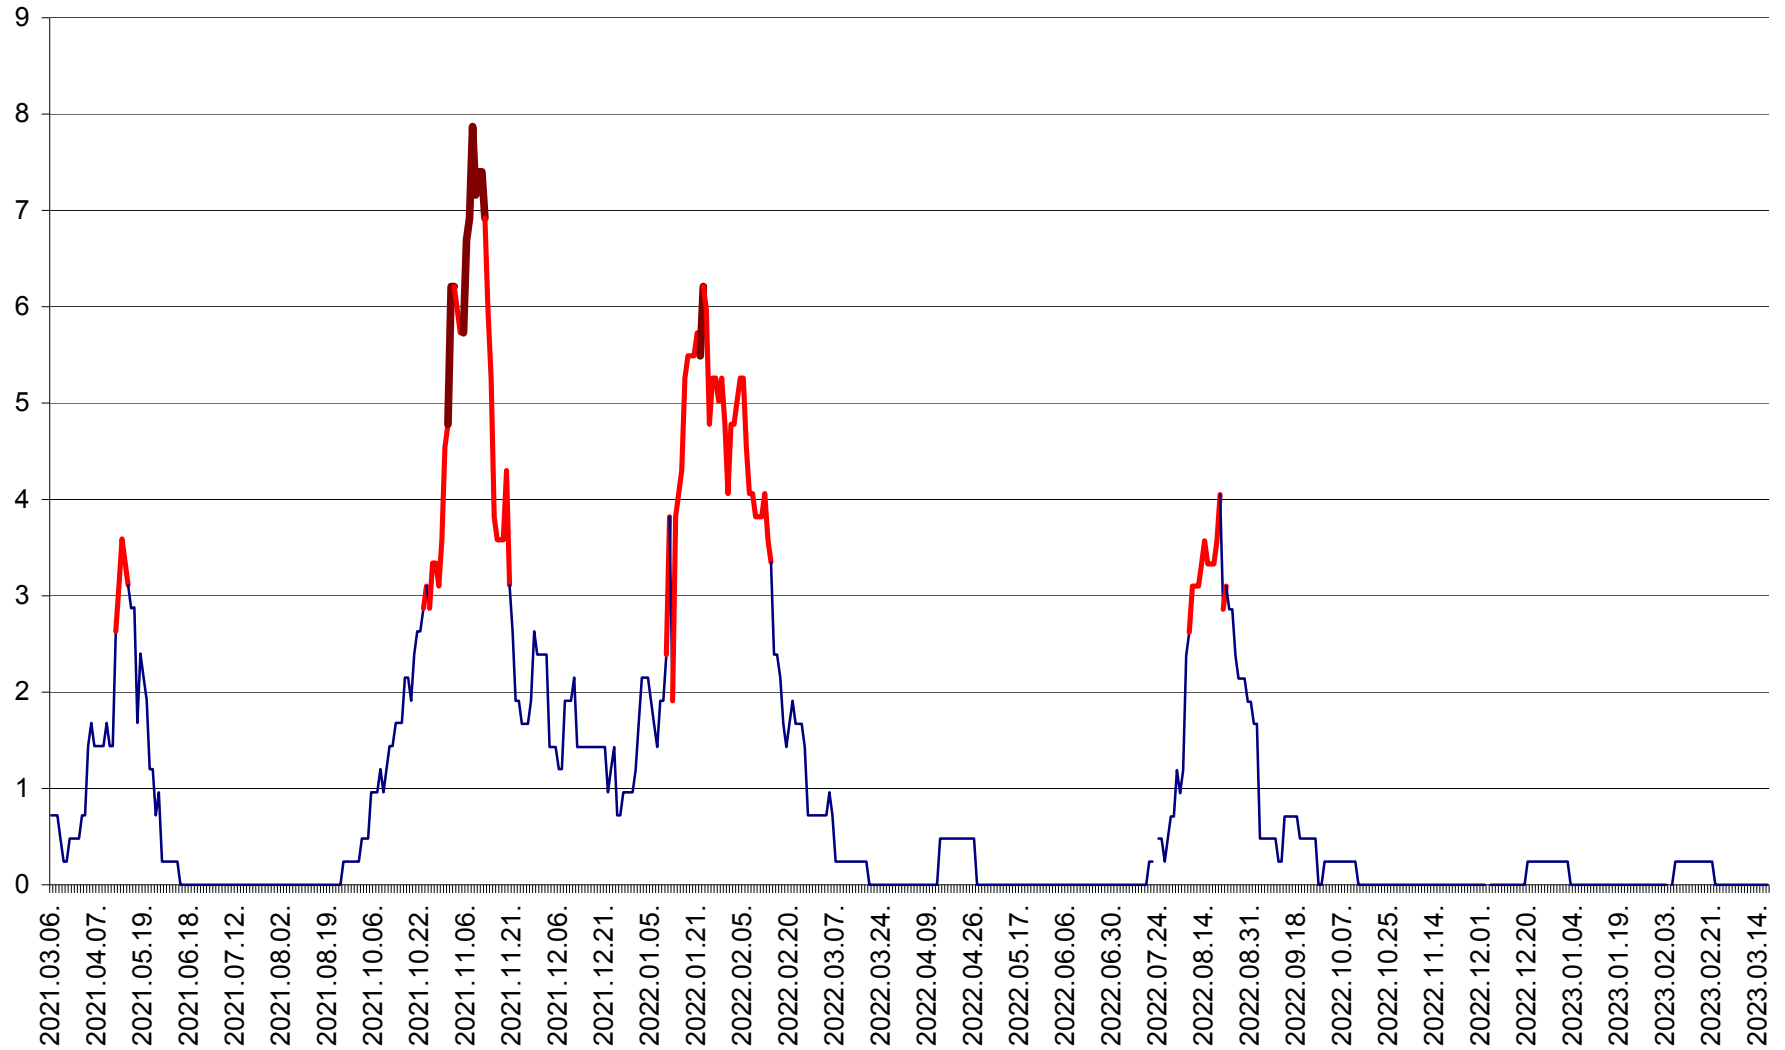

CORBU - Evolutia incidentei cumulate pe 14 zile la ‰ de locuitori
2021.03.07. - 2023.03.18.

CORUND - Evolutia incidentei cumulate pe 14 zile la ‰ de locuitori
2021.03.07. - 2023.03.18.

COZMENI - Evolutia incidentei cumulate pe 14 zile la ‰ de locuitori
2021.03.07. - 2023.03.18.

ORAȘ CRISTURU SECUIESC - Evolutia incidentei cumulate pe 14 zile la ‰ de locuitori
2021.03.07. - 2023.03.18.

DĂNEȘTI - Evolutia incidentei cumulate pe 14 zile la ‰ de locuitori
2021.03.07. - 2023.03.18.

DÂRJIU - Evolutia incidentei cumulate pe 14 zile la ‰ de locuitori
2021.03.07. - 2023.03.18.

DEALU - Evolutia incidentei cumulate pe 14 zile la ‰ de locuitori
2021.03.07. - 2023.03.18.

DITRĂU - Evolutia incidentei cumulate pe 14 zile la ‰ de locuitori
2021.03.07. - 2023.03.18.