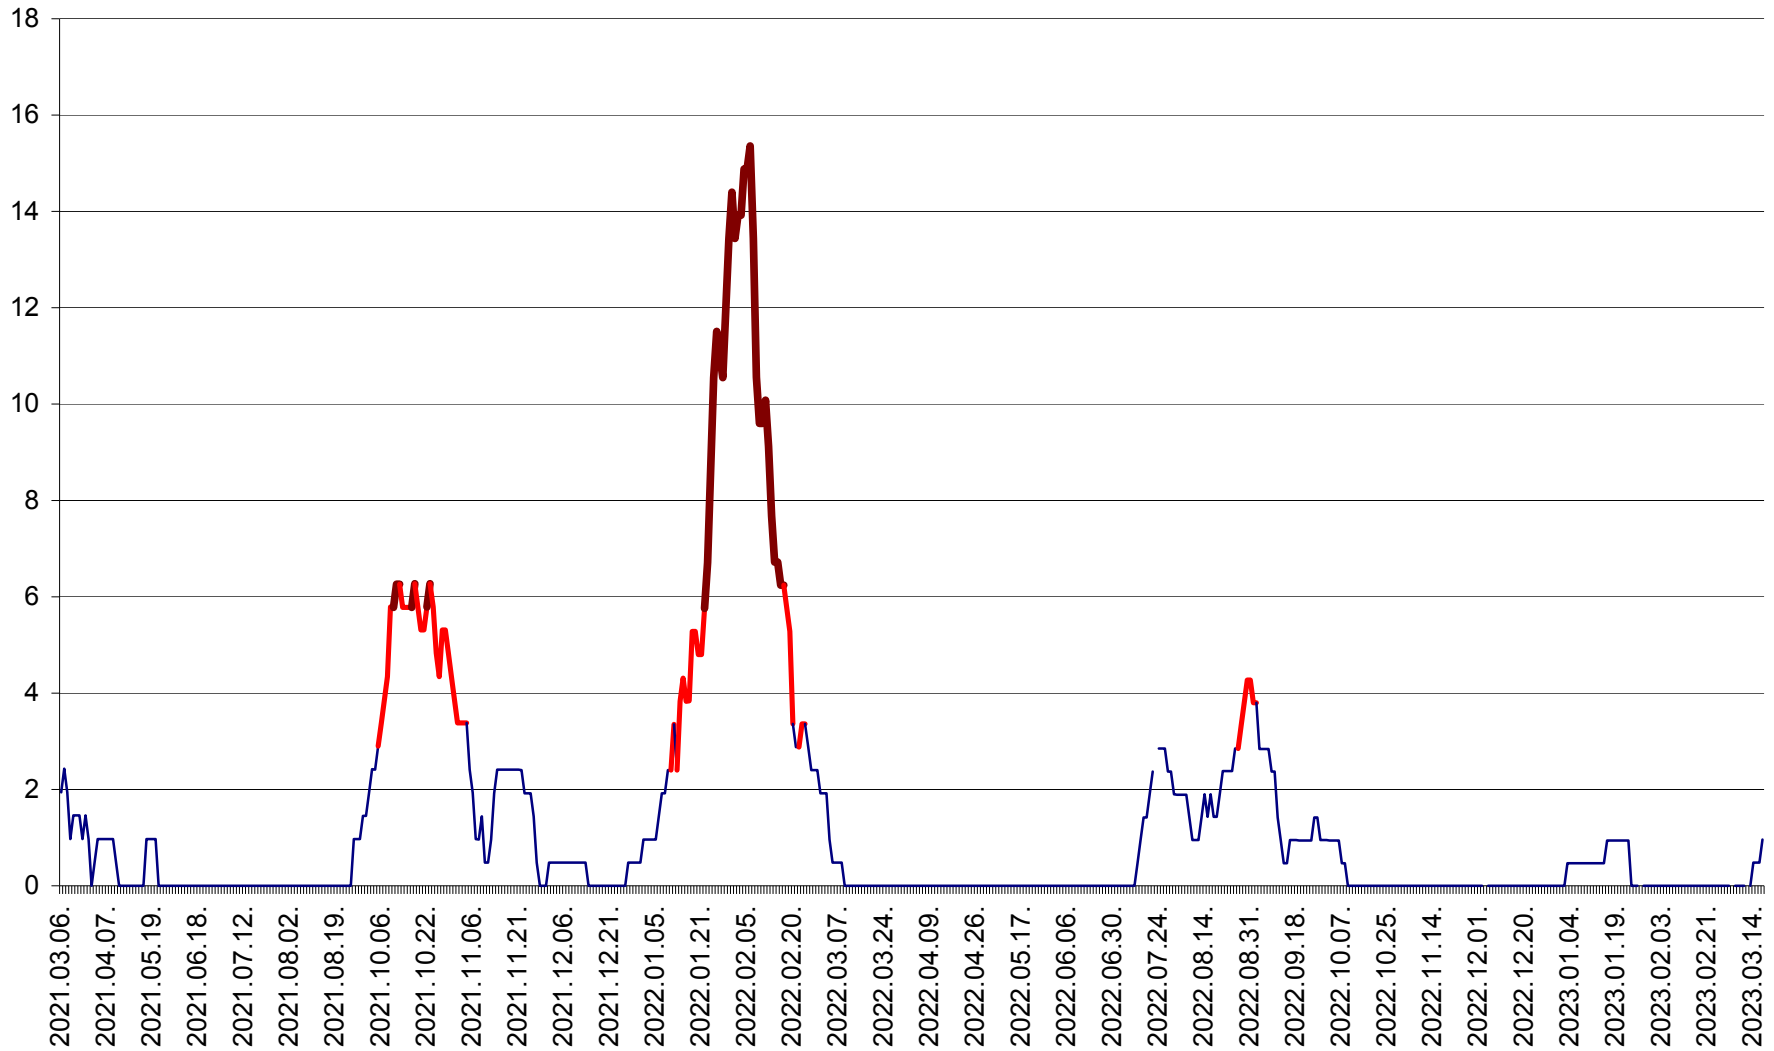

PLĂIEȘII DE JOS - Evolutia incidentei cumulate pe 14 zile la ‰ de locuitori
2021.03.07. - 2023.03.18.