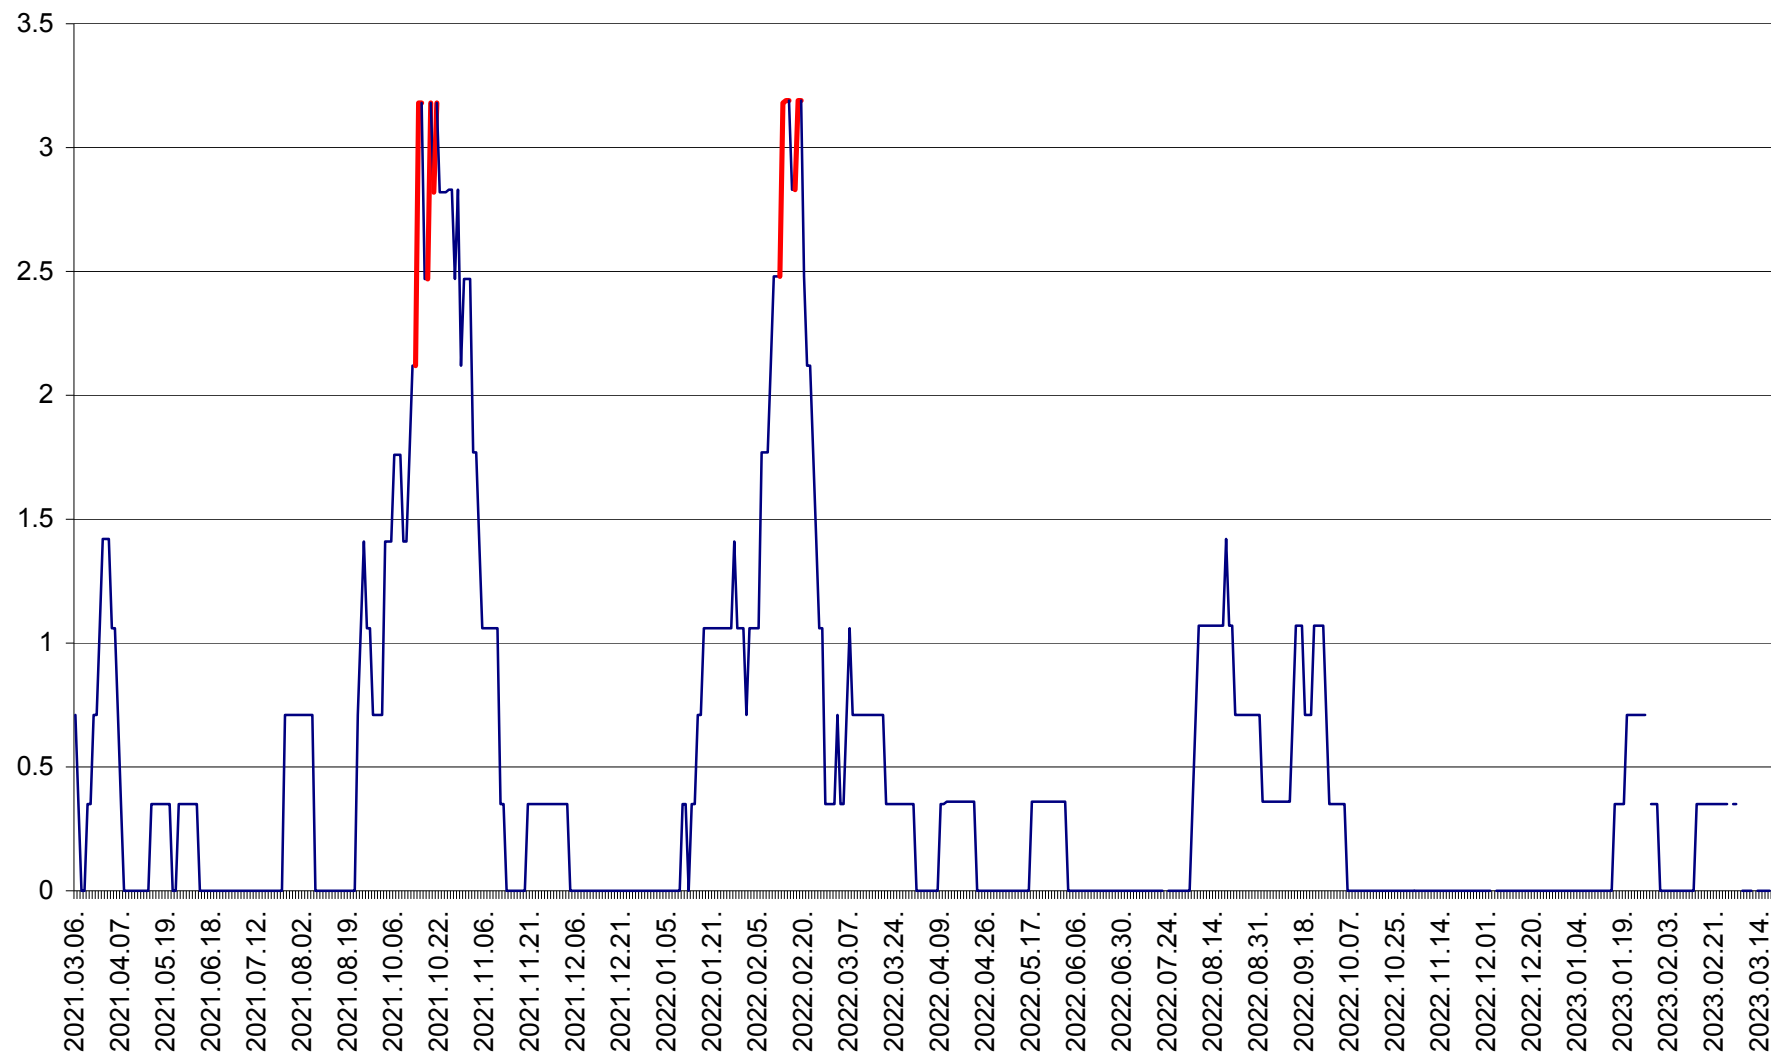

PORUMBENI - Evolutia incidentei cumulate pe 14 zile la ‰ de locuitori
2021.03.07. - 2023.03.18.