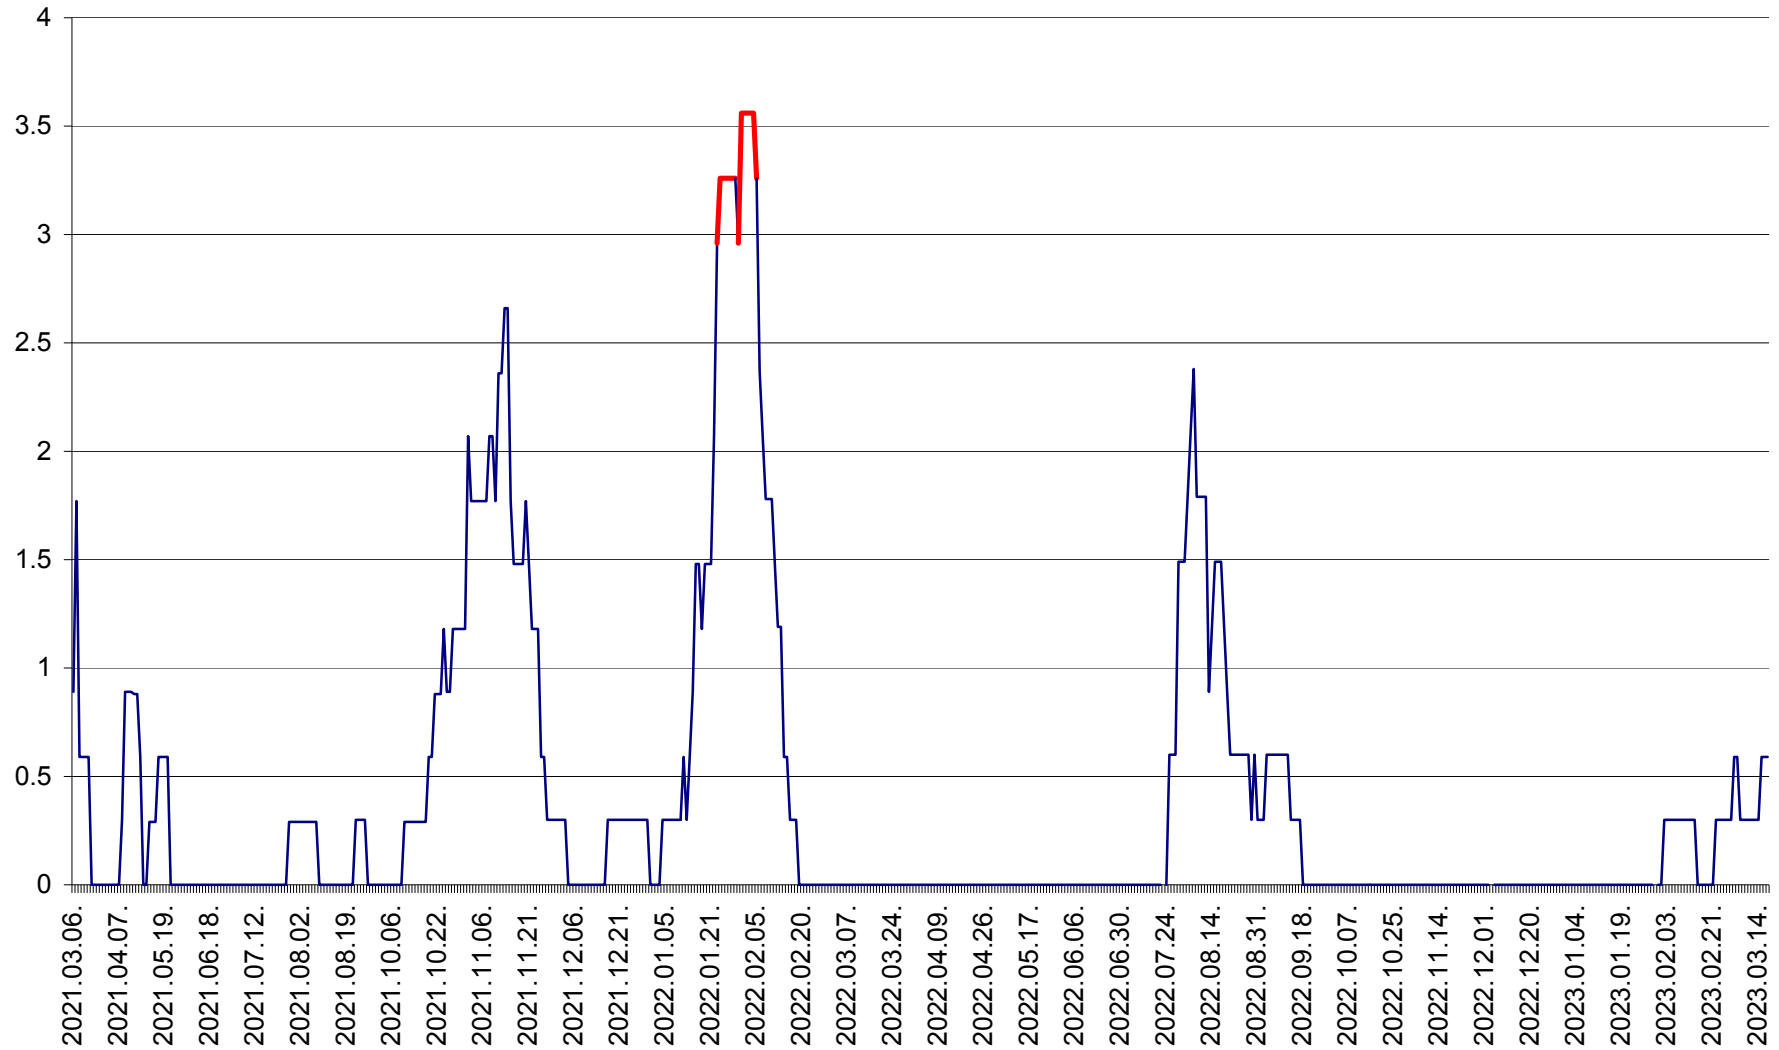

MUNICIPIUL GHEORGHENI - Evolutia incidentei cumulate pe 14 zile la ‰ de locuitori
2021.03.07. - 2023.03.18.

JOSENI - Evolutia incidentei cumulate pe 14 zile la ‰ de locuitori
2021.03.07. - 2023.03.18.

LĂZAREA - Evolutia incidentei cumulate pe 14 zile la % de locuitori
2021.03.07. - 2023.03.18.

LELICENI - Evolutia incidentei cumulate pe 14 zile la ‰ de locuitori
2021.03.07. - 2023.03.18.

LUETA - Evolutia incidentei cumulate pe 14 zile la ‰ de locuitori
2021.03.07. - 2023.03.18.

LUNCA DE JOS - Evolutia incidentei cumulate pe 14 zile la ‰ de locuitori
2021.03.07. - 2023.03.18.

LUNCA DE SUS - Evolutia incidentei cumulate pe 14 zile la ‰ de locuitori
2021.03.07. - 2023.03.18.

LUPENI - Evolutia incidentei cumulate pe 14 zile la ‰ de locuitori
2021.03.07. - 2023.03.18.

MĂDĂRAȘ - Evolutia incidentei cumulate pe 14 zile la ‰ de locuitori
2021.03.07. - 2023.03.18.