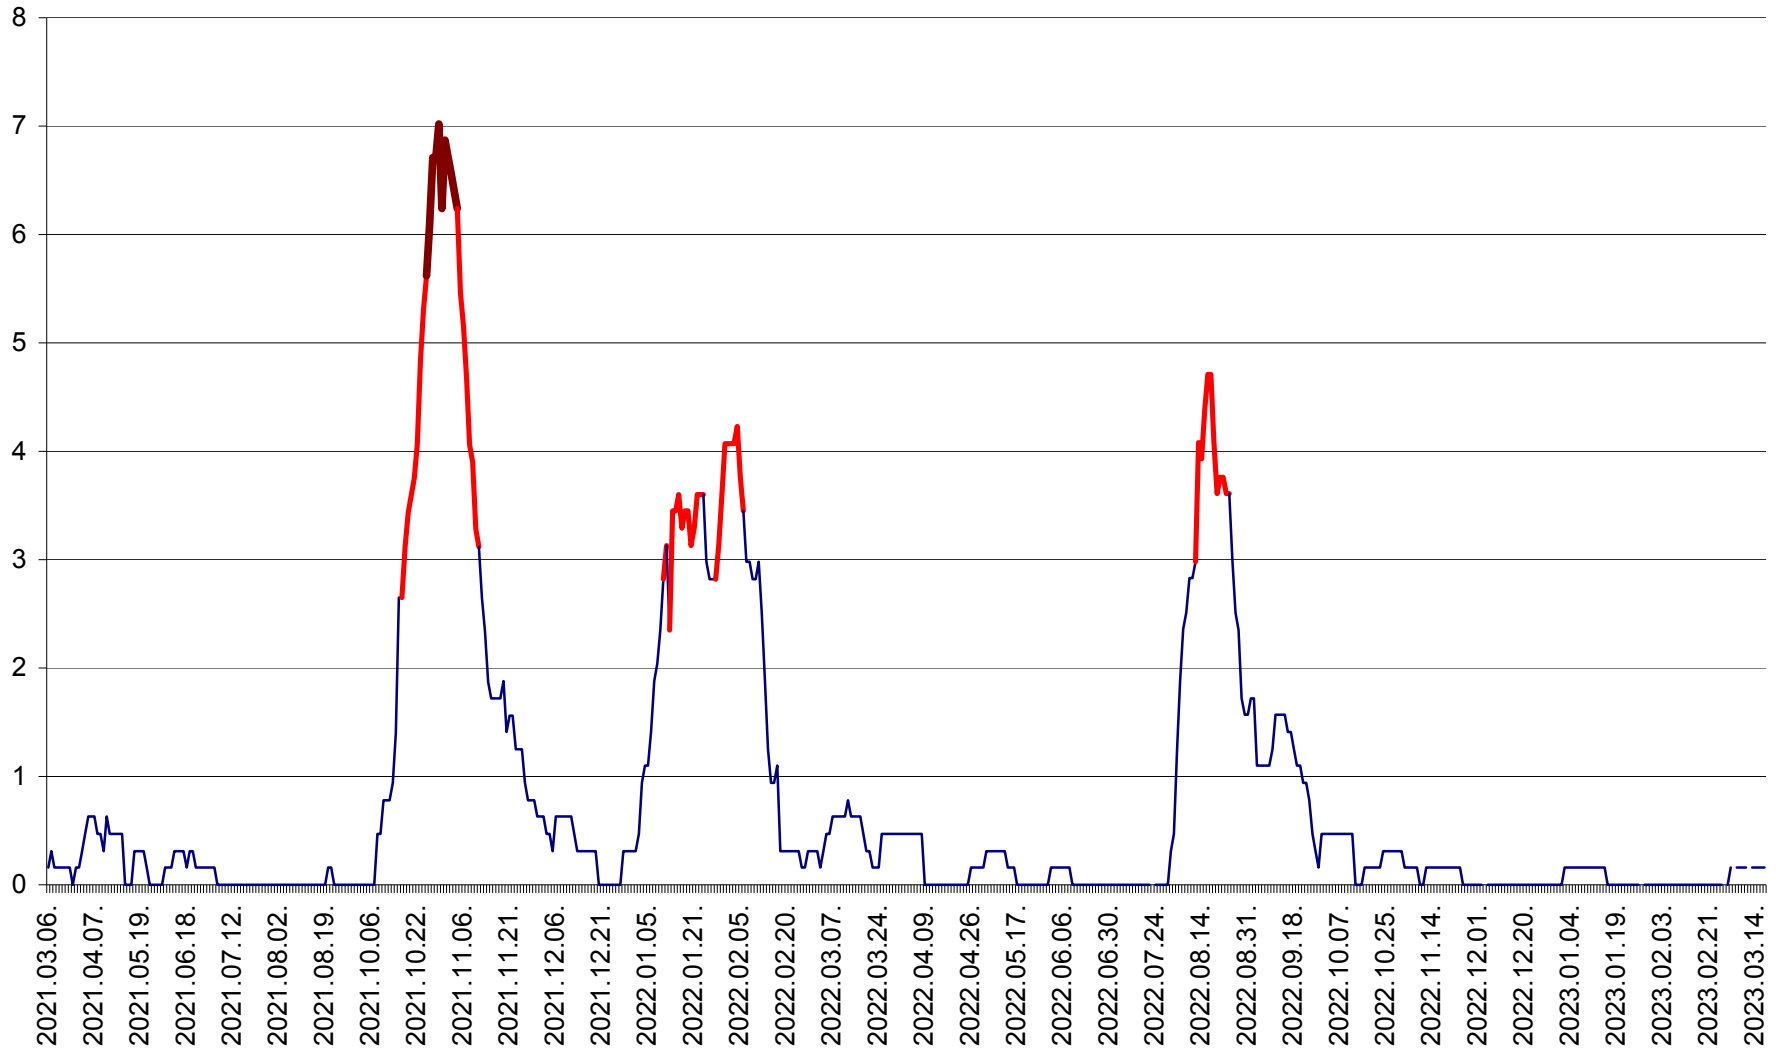

PLĂIEȘII DE JOS - Evolutia incidentei cumulate pe 14 zile la ‰ de locuitori
2021.03.07. - 2023.03.18.

PORUMBENI - Evolutia incidentei cumulate pe 14 zile la ‰ de locuitori
2021.03.07. - 2023.03.18.

PRAID - Evolutia incidentei cumulate pe 14 zile la ‰ de locuitori
2021.03.07. - 2023.03.18.

RACU - Evolutia incidentei cumulate pe 14 zile la ‰ de locuitori
2021.03.07. - 2023.03.18.

REMETEA - Evolutia incidentei cumulate pe 14 zile la % de locuitori
2021.03.07. - 2023.03.18.

SĂCEL - Evolutia incidentei cumulate pe 14 zile la ‰ de locuitori
2021.03.07. - 2023.03.18.