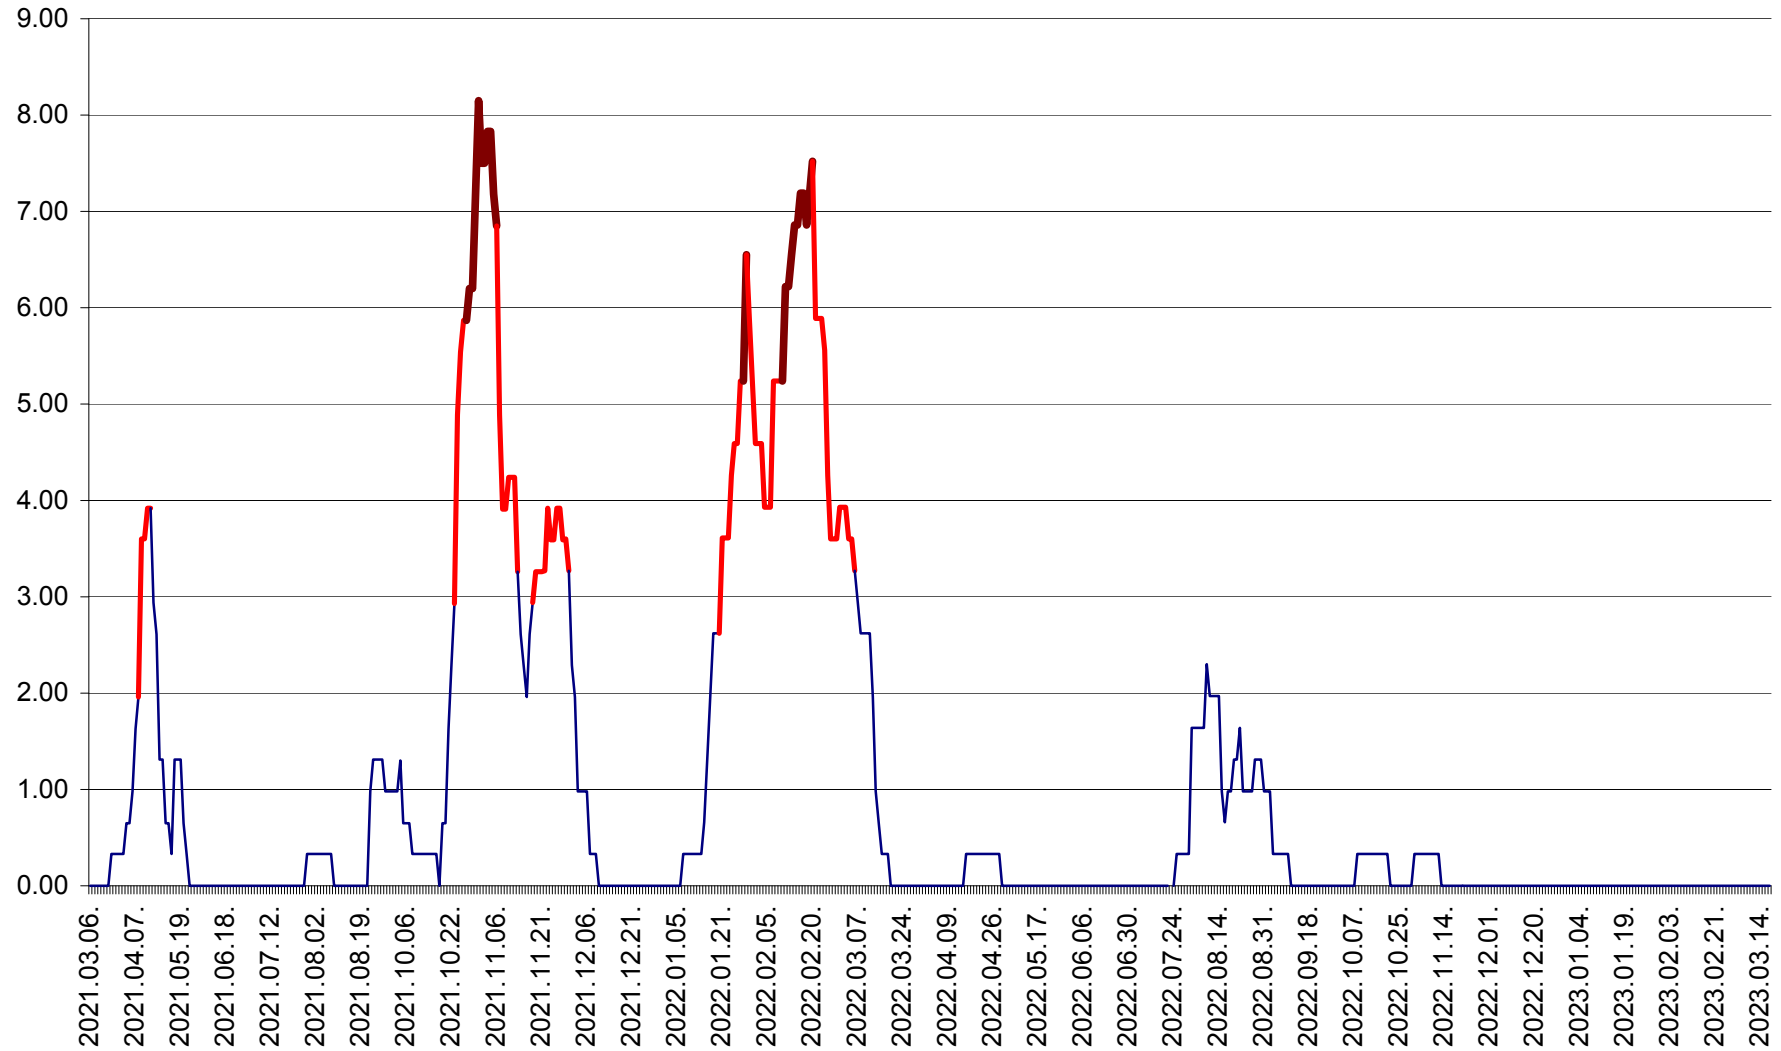

ATID - Evolutia incidentei cumulate pe 14 zile la ‰ de locuitori
2021.03.07. - 2023.03.18.

AVRĂMEȘTI - Evolutia incidentei cumulate pe 14 zile la ‰ de locuitori
2021.03.07. - 2023.03.18.

ORAȘ BĂILE TUȘNAD - Evoluția incidenței cumulate pe 14 zile la ‰ de locuitori
2021.03.07. - 2023.03.18.

ORAȘ BĂLAN - Evoluția incidenței cumulate pe 14 zile la ‰ de locuitori
2021.03.07. - 2023.03.18.

BILBOR - Evolutia incidentei cumulate pe 14 zile la ‰ de locuitori
2021.03.07. - 2023.03.18.

ORAȘ BORSEC - Evolutia incidentei cumulate pe 14 zile la ‰ de locuitori
2021.03.07. - 2023.03.18.

BRĂDEȘTI - Evolutia incidentei cumulate pe 14 zile la ‰ de locuitori
2021.03.07. - 2023.03.18.

CĂPÂLNIȚA - Evoluția incidenței cumulate pe 14 zile la ‰ de locuitori
2021.03.07. - 2023.03.18.

CÂRȚA - Evolutia incidentei cumulate pe 14 zile la ‰ de locuitori
2021.03.07. - 2023.03.18.