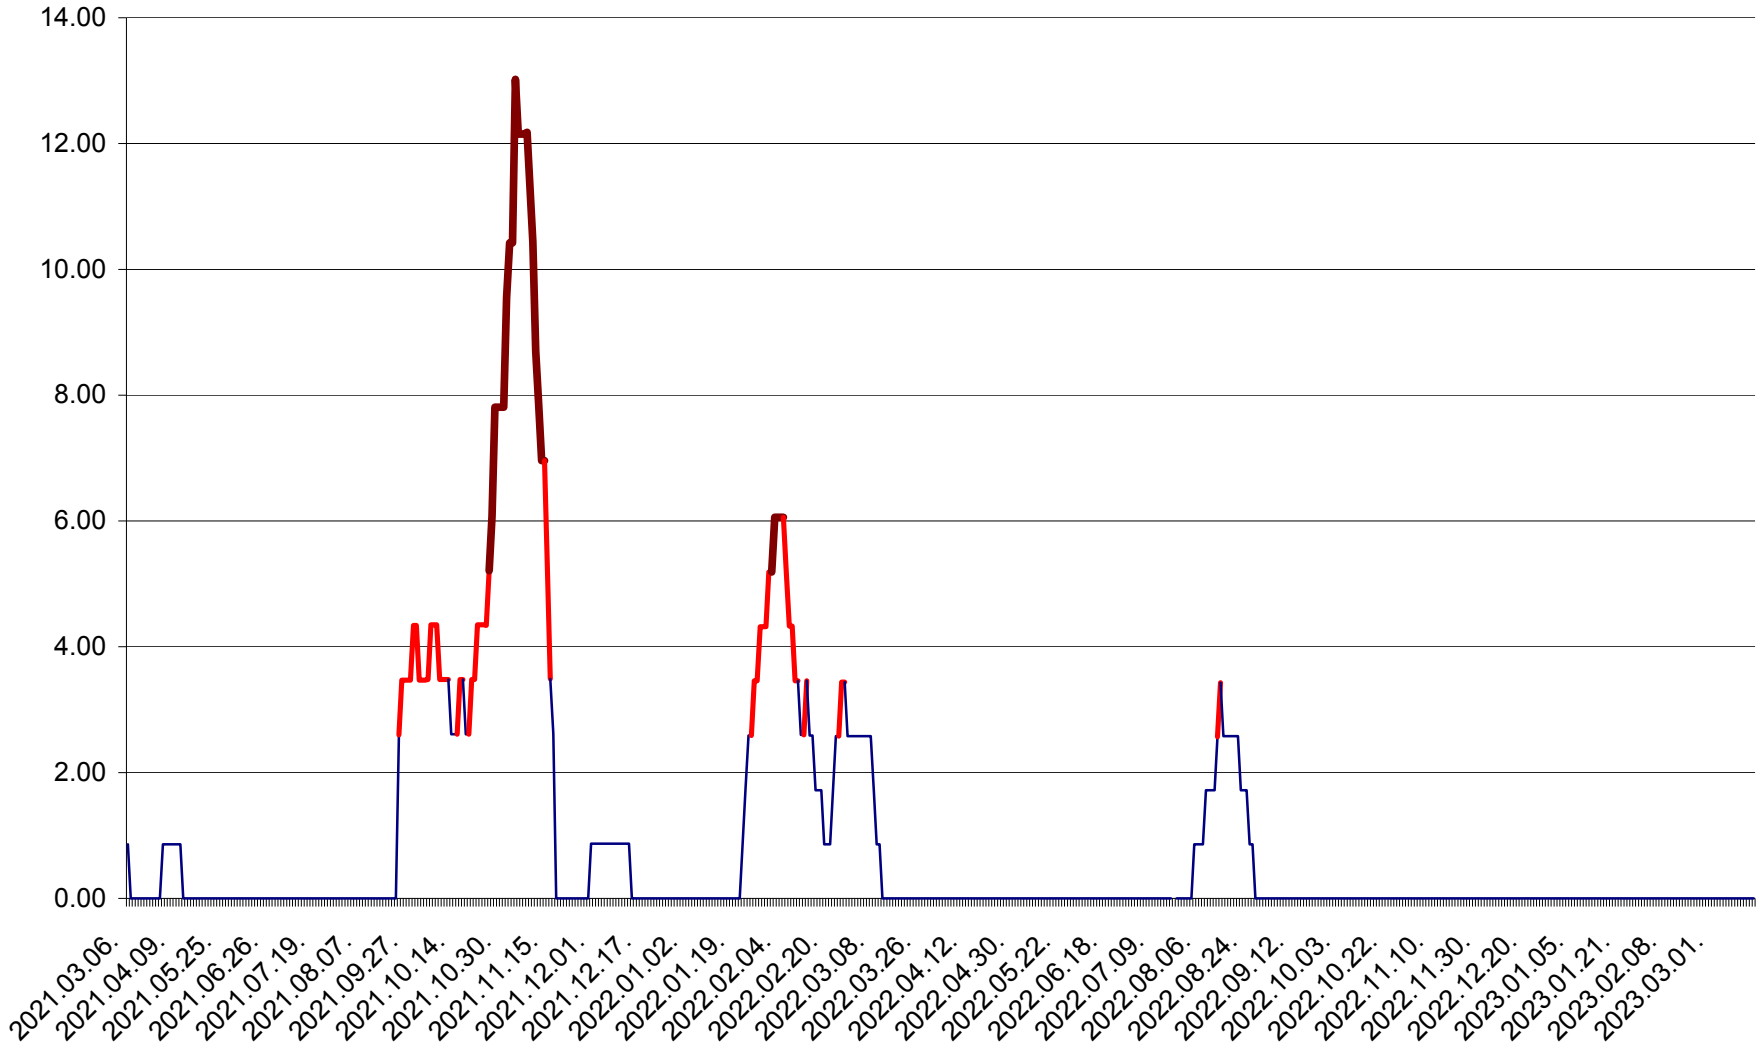

VĂRȘAG - Evolutia incidentei cumulate pe 14 zile la ‰ de locuitori
2021.03.07. - 2023.03.18.

ULIEȘ - Evoluția incidentei cumulate pe 14 zile la ‰ de locuitori
2021.03.07. - 2023.03.18.