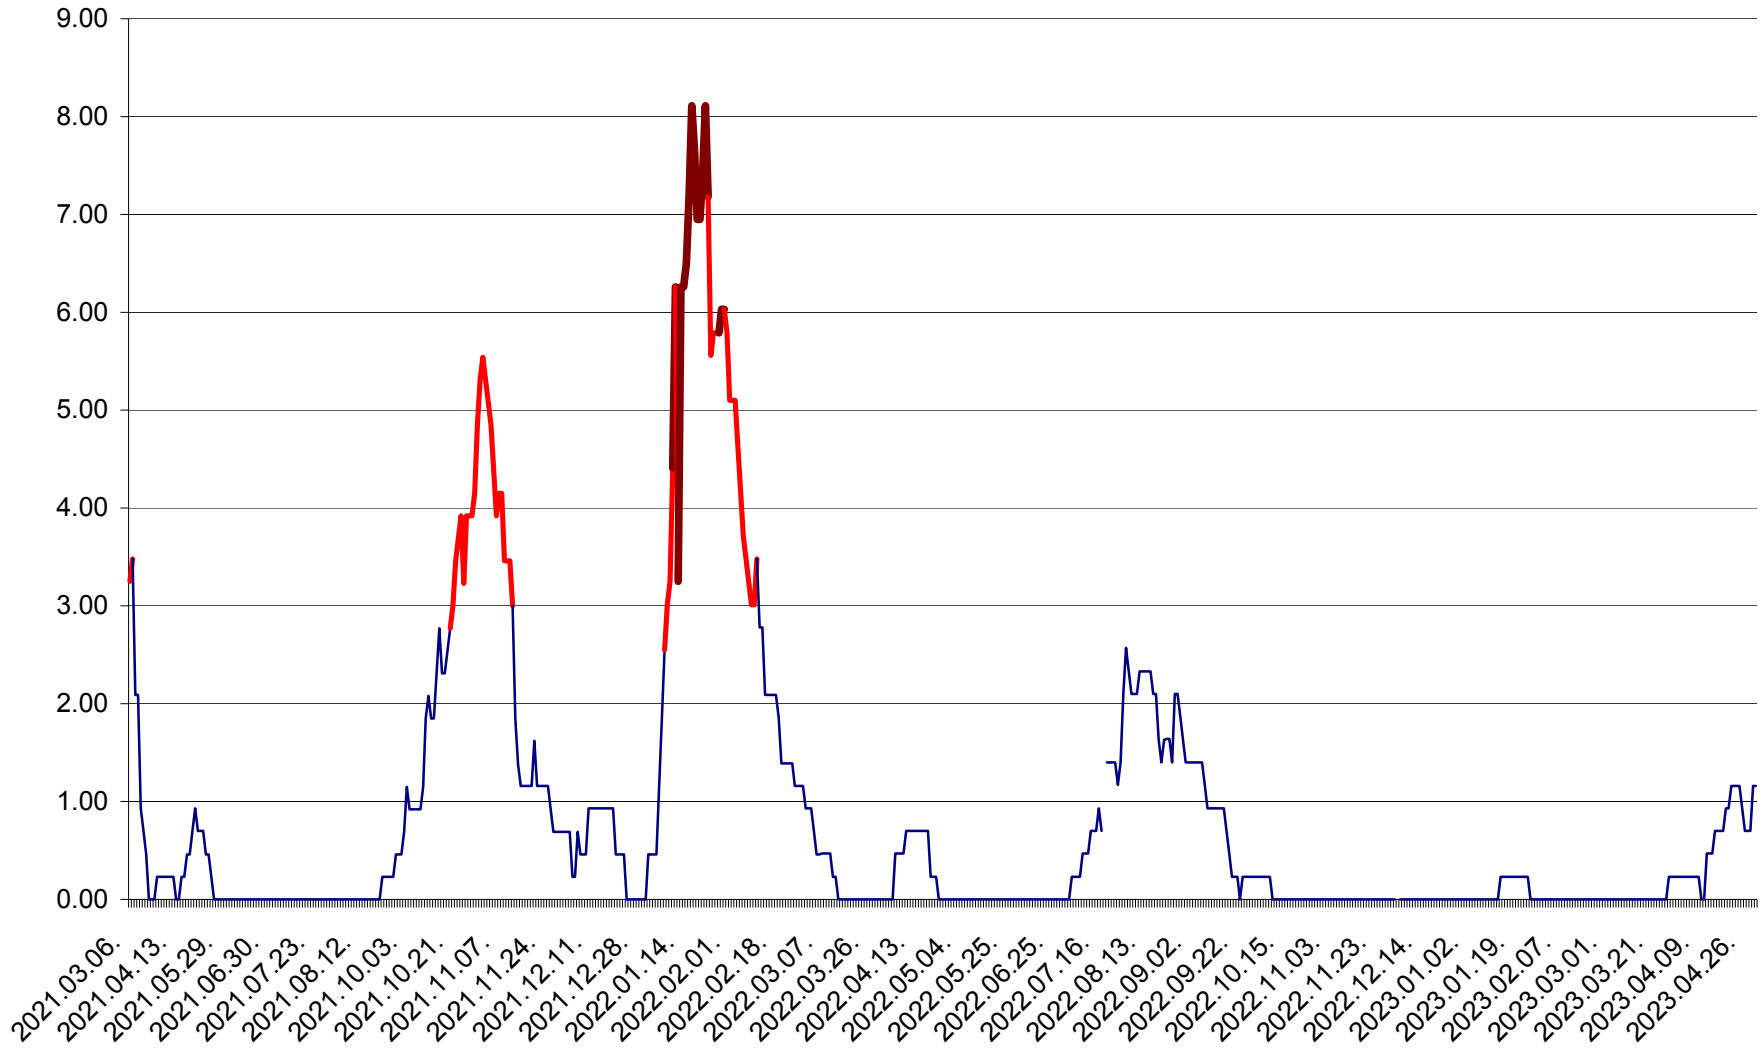

ORAȘ BĂLAN - Evoluția incidenței cumulate pe 14 zile la ‰ de locuitori
2021.03.07. - 2023.04.30.

BILBOR - Evolutia incidentei cumulate pe 14 zile la ‰ de locuitori
2021.03.07. - 2023.04.30.

ORAȘ BORSEC - Evolutia incidentei cumulate pe 14 zile la ‰ de locuitori
2021.03.07. - 2023.04.30.

BRĂDEȘTI - Evoluția incidenței cumulate pe 14 zile la ‰ de locuitori
2021.03.07. - 2023.04.30.

CĂPÂLNIȚA - Evoluția incidenței cumulate pe 14 zile la ‰ de locuitori
2021.03.07. - 2023.04.30.

CÂRȚA - Evolutia incidentei cumulate pe 14 zile la ‰ de locuitori
2021.03.07. - 2023.04.30.

CICEU - Evolutia incidentei cumulate pe 14 zile la ‰ de locuitori
2021.03.07. - 2023.04.30.

CIUCSÂNGEORGIU - Evolutia incidentei cumulate pe 14 zile la ‰ de locuitori
2021.03.07. - 2023.04.30.

CIUMANI - Evolutia incidentei cumulate pe 14 zile la ‰ de locuitori
2021.03.07. - 2023.04.30.

CORBU - Evolutia incidentei cumulate pe 14 zile la ‰ de locuitori
2021.03.07. - 2023.04.30.

CORUND - Evolutia incidentei cumulate pe 14 zile la ‰ de locuitori
2021.03.07. - 2023.04.30.

COZMENI - Evolutia incidentei cumulate pe 14 zile la ‰ de locuitori
2021.03.07. - 2023.04.30.