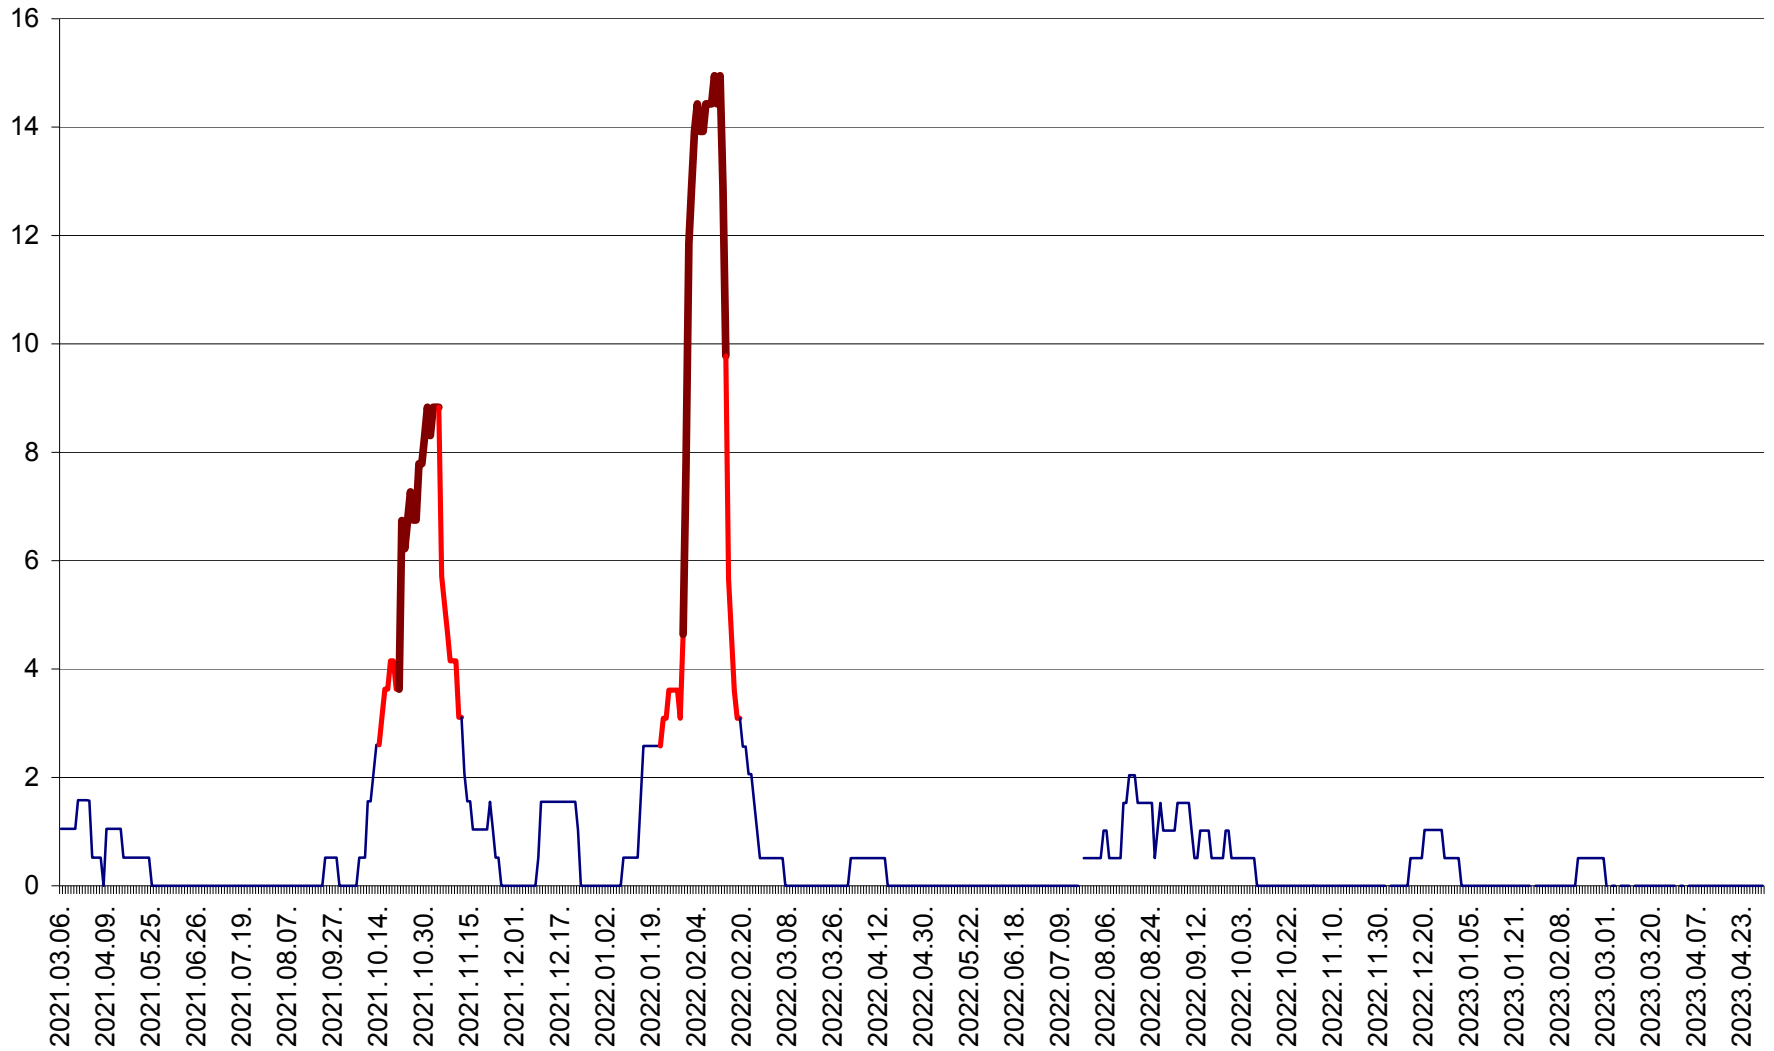

MIHĂILENI - Evolutia incidentei cumulate pe 14 zile la ‰ de locuitori
2021.03.07. - 2023.04.30.

MUGENI - Evolutia incidentei cumulate pe 14 zile la ‰ de locuitori
2021.03.07. - 2023.04.30.

OCLAND - Evolutia incidentei cumulate pe 14 zile la ‰ de locuitori
2021.03.07. - 2023.04.30.

MUNICIPIUL ODORHEIU SECUIESC - Evolutia incidentei cumulate pe 14 zile la % de locuitori
2021.03.07. - 2023.04.30.

PĂULENI-CIUC - Evolutia incidentei cumulate pe 14 zile la ‰ de locuitori
2021.03.07. - 2023.04.30.

PLĂIEȘII DE JOS - Evoluția incidenței cumulate pe 14 zile la ‰ de locuitori
2021.03.07. - 2023.04.30.

PORUMBENI - Evolutia incidentei cumulate pe 14 zile la ‰ de locuitori
2021.03.07. - 2023.04.30.

PRAID - Evolutia incidentei cumulate pe 14 zile la ‰ de locuitori
2021.03.07. - 2023.04.30.