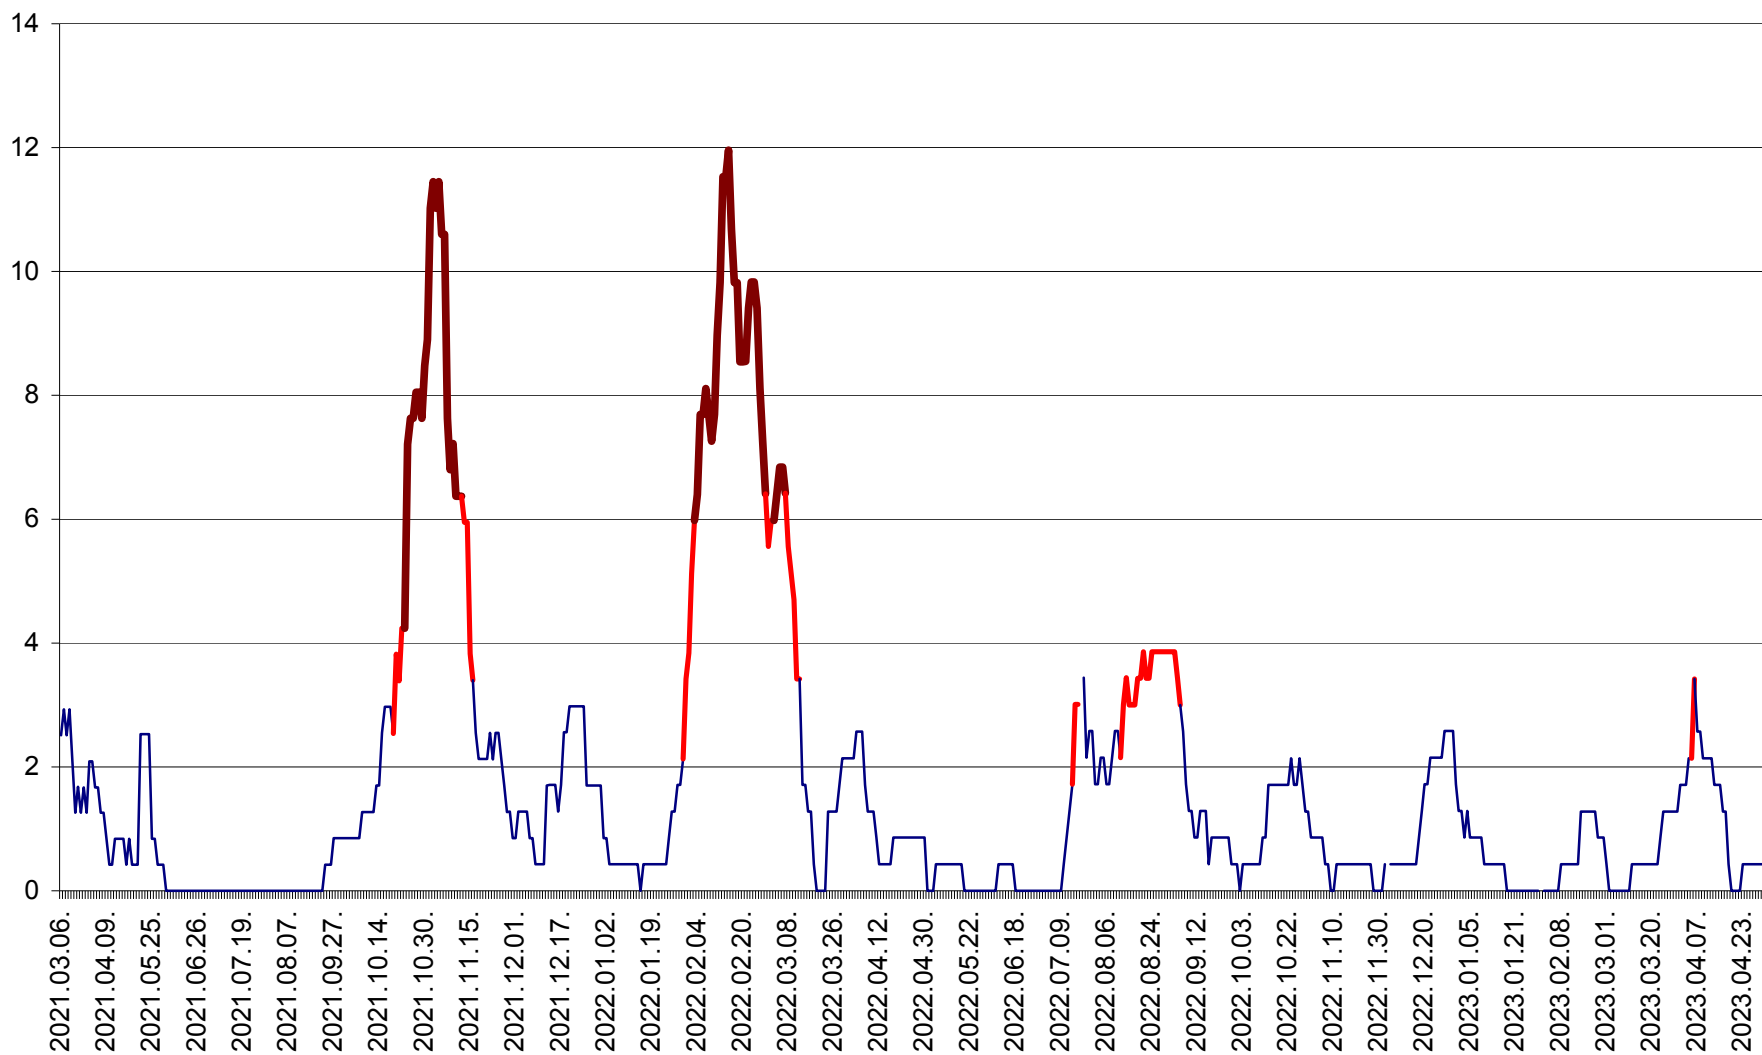

CORBU - Evolutia incidentei cumulate pe 14 zile la ‰ de locuitori
2021.03.07. - 2023.04.30.

CORUND - Evolutia incidentei cumulate pe 14 zile la ‰ de locuitori
2021.03.07. - 2023.04.30.

COZMENI - Evolutia incidentei cumulate pe 14 zile la ‰ de locuitori
2021.03.07. - 2023.04.30.

ORAȘ CRISTURU SECUIESC - Evolutia incidentei cumulate pe 14 zile la ‰ de locuitori
2021.03.07. - 2023.04.30.

DĂNEȘTI - Evolutia incidentei cumulate pe 14 zile la ‰ de locuitori
2021.03.07. - 2023.04.30.

DÂRJIU - Evolutia incidentei cumulate pe 14 zile la ‰ de locuitori
2021.03.07. - 2023.04.30.

DEALU - Evolutia incidentei cumulate pe 14 zile la ‰ de locuitori
2021.03.07. - 2023.04.30.

DITRĂU - Evolutia incidentei cumulate pe 14 zile la ‰ de locuitori
2021.03.07. - 2023.04.30.

FELICENI - Evolutia incidentei cumulate pe 14 zile la % de locuitori
2021.03.07. - 2023.04.30.

FRUMOASA - Evolutia incidentei cumulate pe 14 zile la ‰ de locuitori
2021.03.07. - 2023.04.30.

GĂLĂUȚAȘ - Evoluția incidenței cumulate pe 14 zile la ‰ de locuitori
2021.03.07. - 2023.04.30.