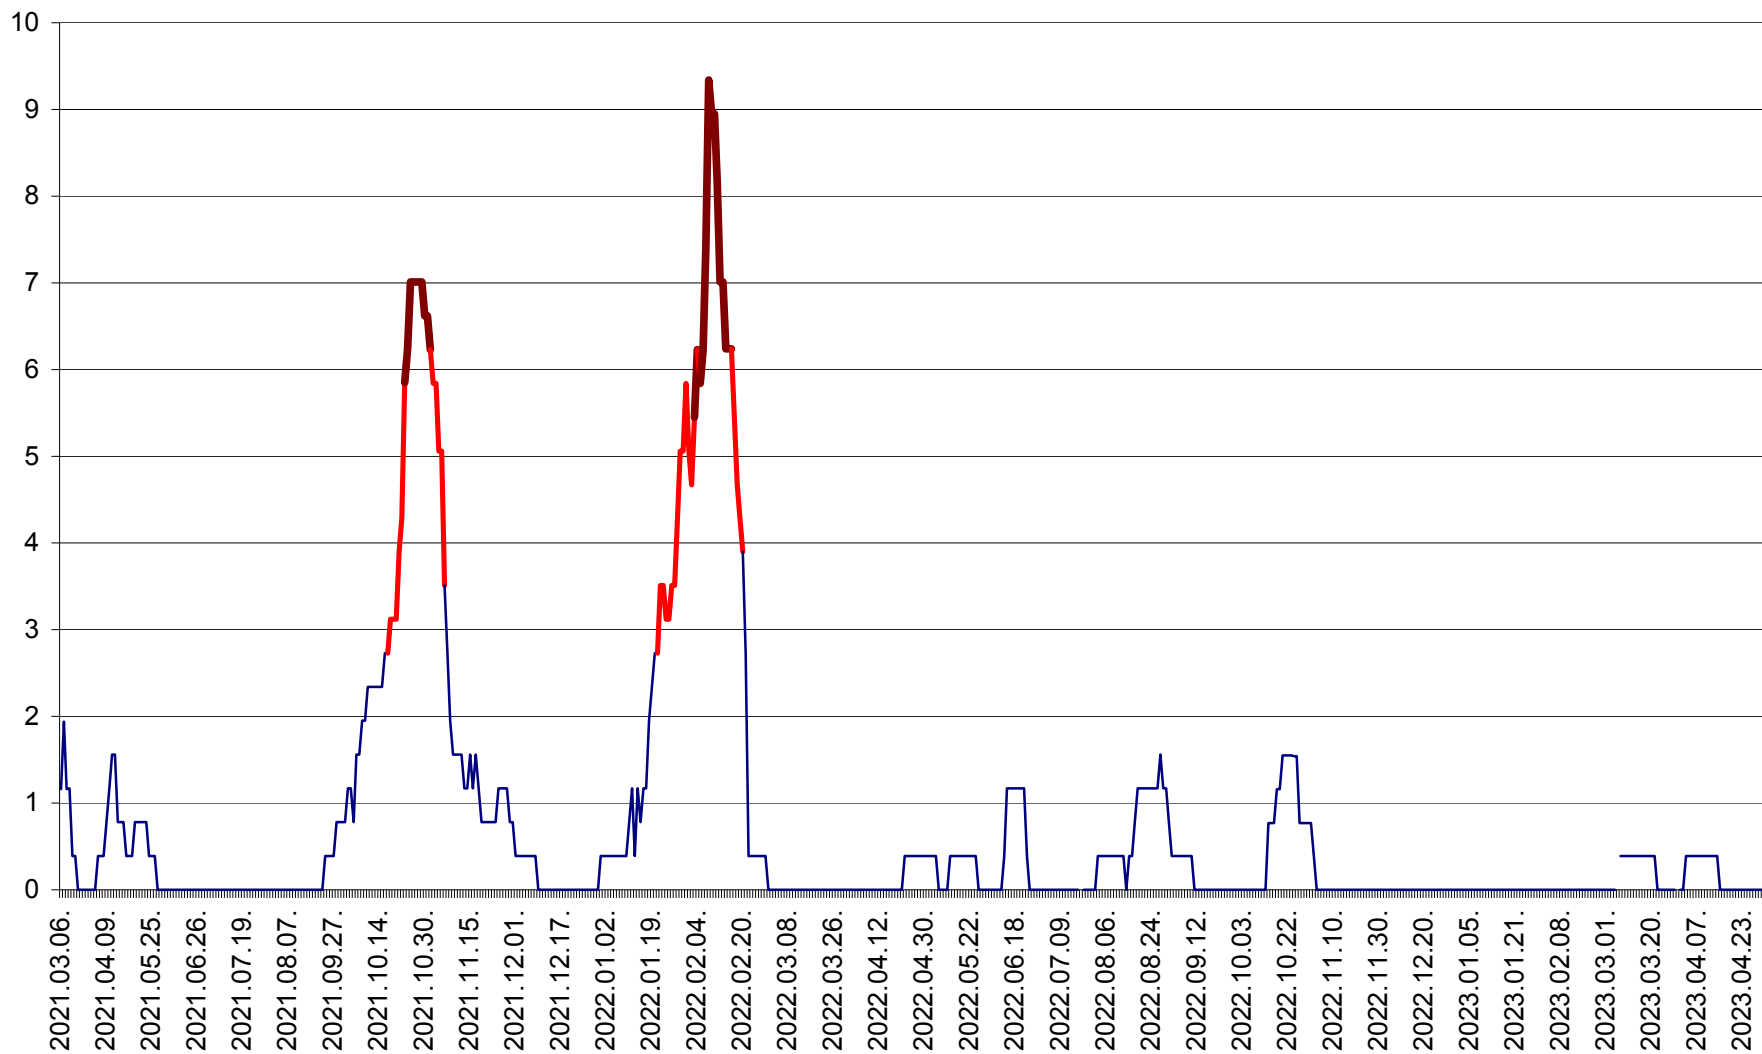

MUNICIPIUL TOPLIȚA - Evoluția incidenței cumulate pe 14 zile la ‰ de locuitori
2021.03.07. - 2023.04.30.