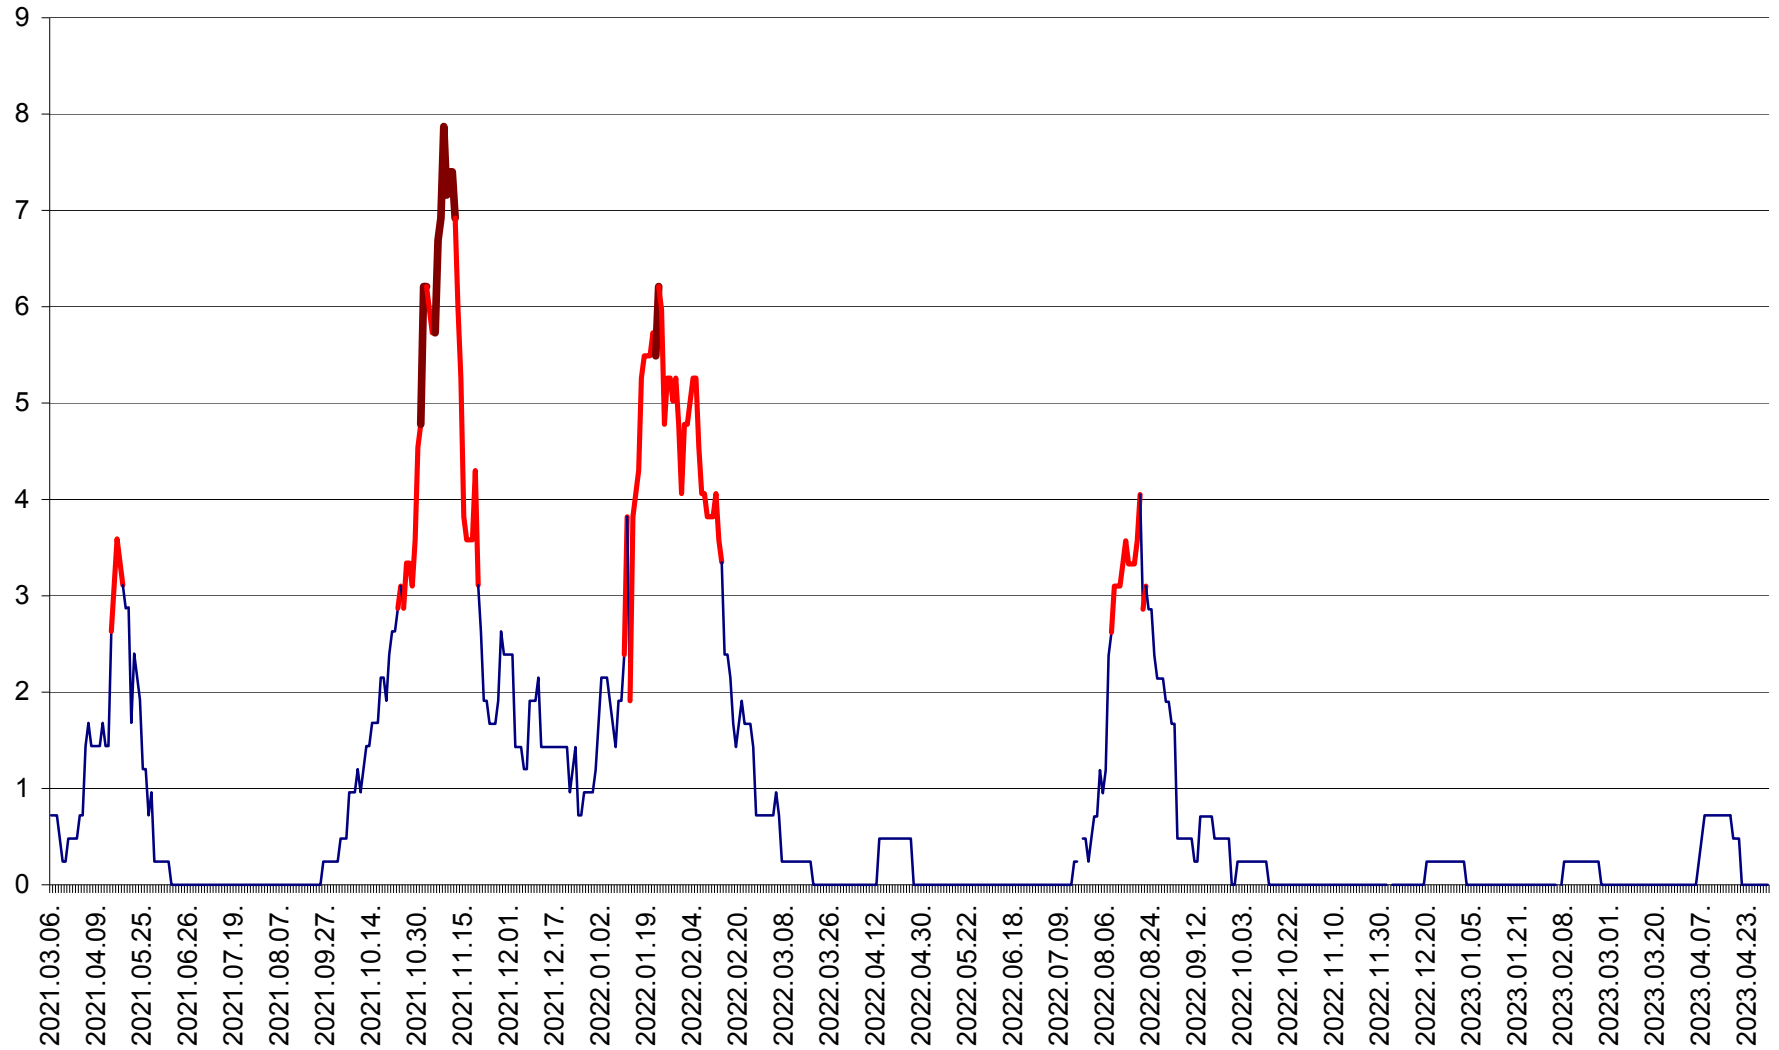

ORAȘ BĂLAN - Evoluția incidenței cumulate pe 14 zile la ‰ de locuitori
2021.03.07. - 2023.04.30.

BILBOR - Evolutia incidentei cumulate pe 14 zile la ‰ de locuitori
2021.03.07. - 2023.04.30.

ORAȘ BORSEC - Evolutia incidentei cumulate pe 14 zile la ‰ de locuitori
2021.03.07. - 2023.04.30.

CORBU - Evolutia incidentei cumulate pe 14 zile la ‰ de locuitori
2021.03.07. - 2023.04.30.

CORUND - Evolutia incidentei cumulate pe 14 zile la ‰ de locuitori
2021.03.07. - 2023.04.30.

COZMENI - Evolutia incidentei cumulate pe 14 zile la ‰ de locuitori
2021.03.07. - 2023.04.30.

ORAȘ CRISTURU SECUIESC - Evolutia incidentei cumulate pe 14 zile la ‰ de locuitori
2021.03.07. - 2023.04.30.

DĂNEȘTI - Evolutia incidentei cumulate pe 14 zile la ‰ de locuitori
2021.03.07. - 2023.04.30.

DÂRJIU - Evolutia incidentei cumulate pe 14 zile la ‰ de locuitori
2021.03.07. - 2023.04.30.

DEALU - Evolutia incidentei cumulate pe 14 zile la ‰ de locuitori
2021.03.07. - 2023.04.30.

DITRĂU - Evolutia incidentei cumulate pe 14 zile la ‰ de locuitori
2021.03.07. - 2023.04.30.