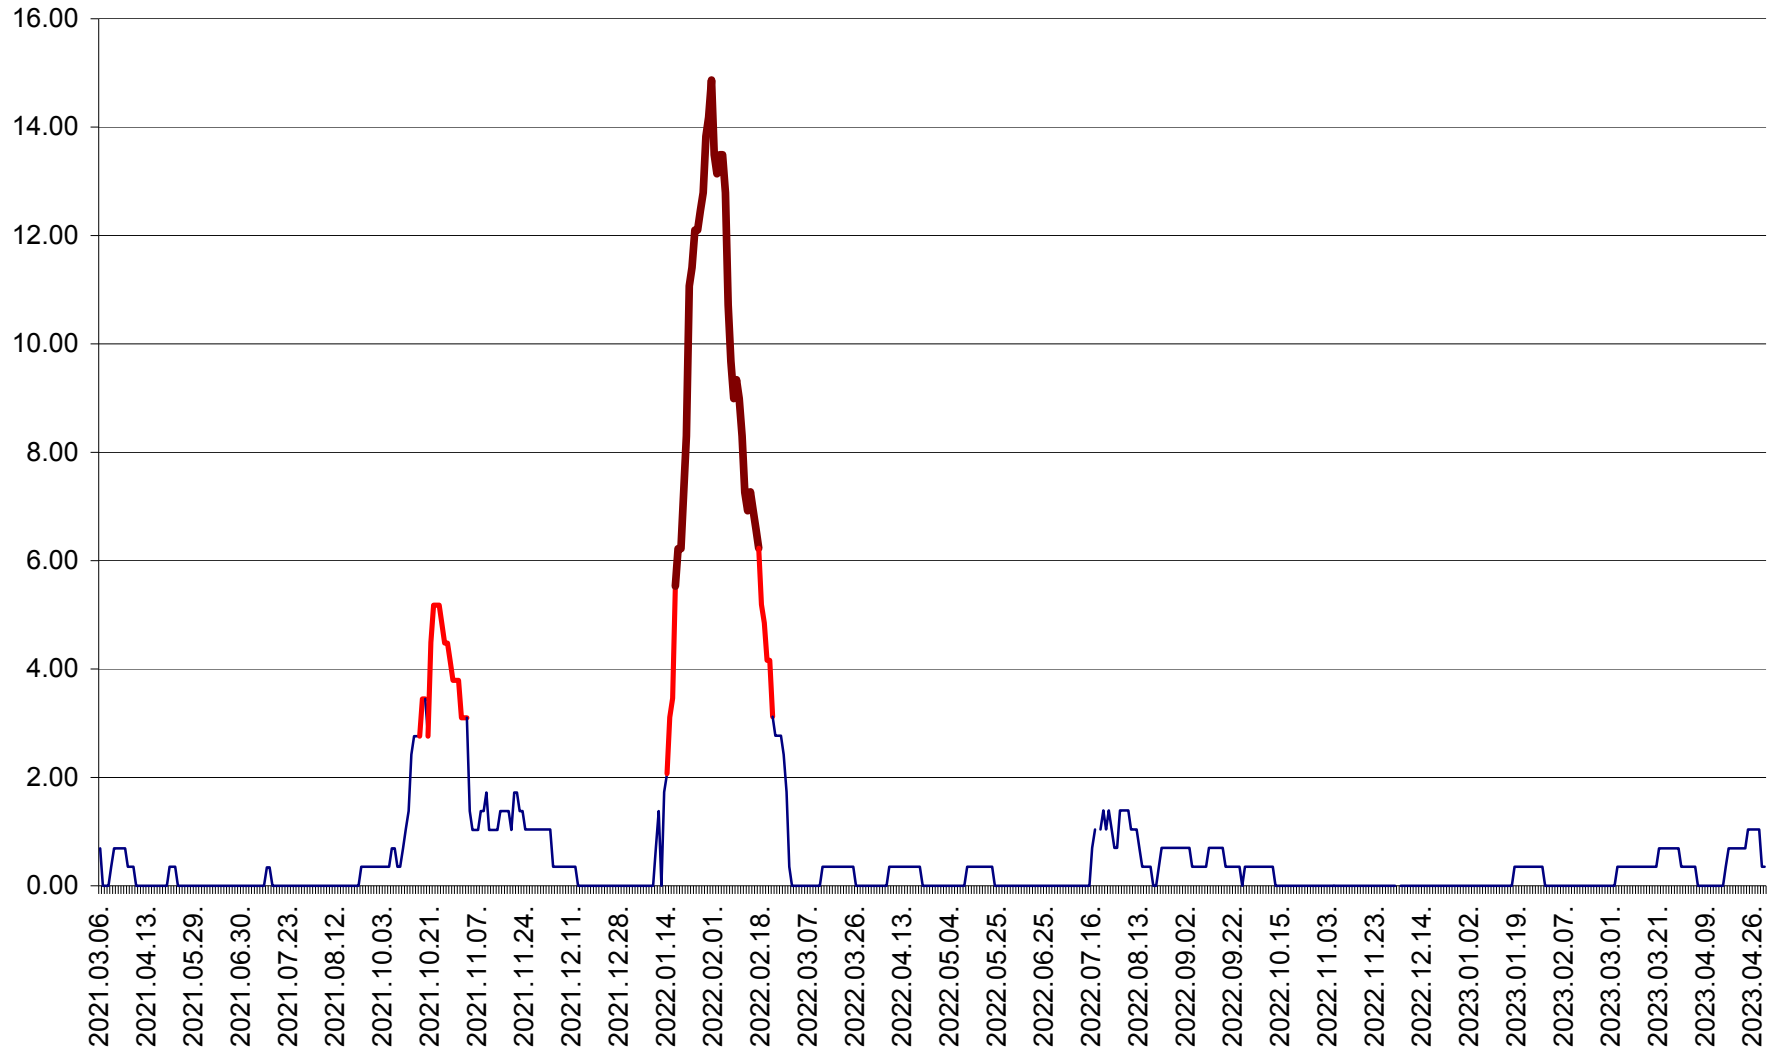

ORAȘ BĂLAN - Evoluția incidenței cumulate pe 14 zile la ‰ de locuitori
2021.03.07. - 2023.04.30.

BILBOR - Evolutia incidentei cumulate pe 14 zile la ‰ de locuitori
2021.03.07. - 2023.04.30.

ORAȘ BORSEC - Evolutia incidentei cumulate pe 14 zile la ‰ de locuitori
2021.03.07. - 2023.04.30.

BRĂDEȘTI - Evoluția incidenței cumulate pe 14 zile la ‰ de locuitori
2021.03.07. - 2023.04.30.

CĂPÂLNIȚA - Evoluția incidenței cumulate pe 14 zile la ‰ de locuitori
2021.03.07. - 2023.04.30.

CÂRȚA - Evolutia incidentei cumulate pe 14 zile la ‰ de locuitori
2021.03.07. - 2023.04.30.

CICEU - Evolutia incidentei cumulate pe 14 zile la ‰ de locuitori
2021.03.07. - 2023.04.30.

CIUCSÂNGEORGIU - Evolutia incidentei cumulate pe 14 zile la ‰ de locuitori
2021.03.07. - 2023.04.30.

CIUMANI - Evolutia incidentei cumulate pe 14 zile la ‰ de locuitori
2021.03.07. - 2023.04.30.

CORBU - Evolutia incidentei cumulate pe 14 zile la ‰ de locuitori
2021.03.07. - 2023.04.30.

CORUND - Evolutia incidentei cumulate pe 14 zile la ‰ de locuitori
2021.03.07. - 2023.04.30.

COZMENI - Evolutia incidentei cumulate pe 14 zile la ‰ de locuitori
2021.03.07. - 2023.04.30.