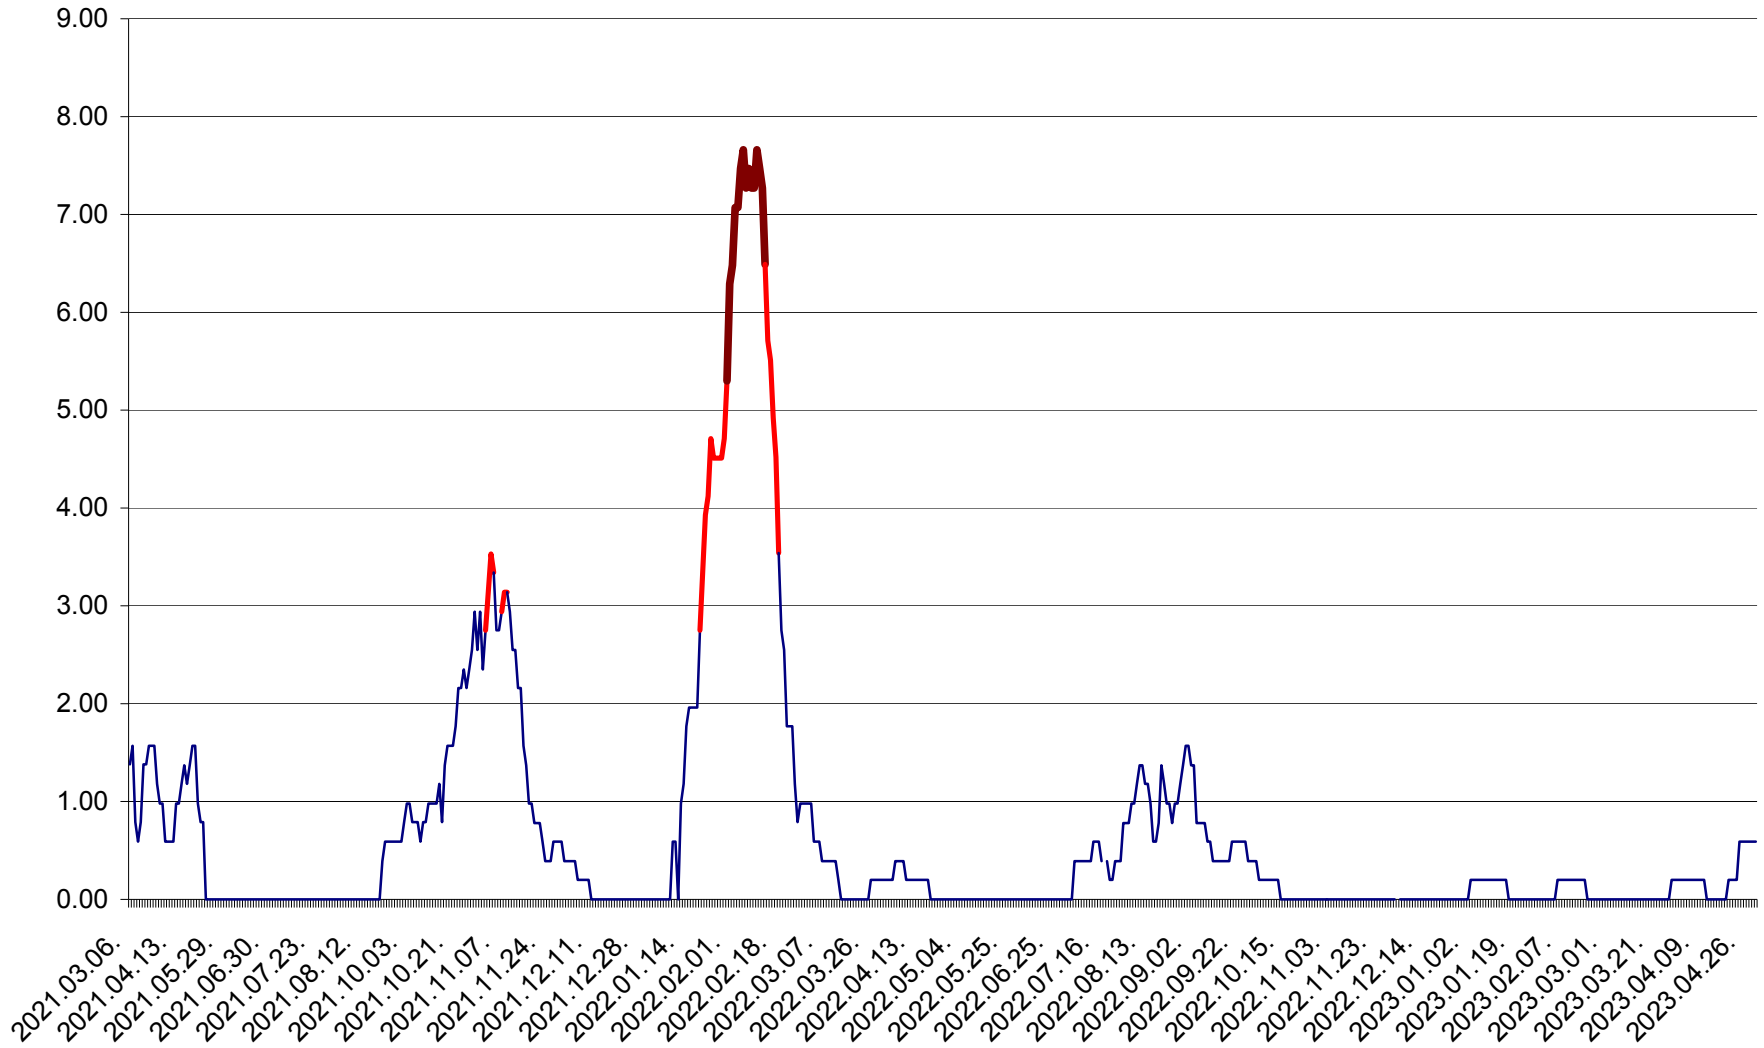

ORAȘ BĂLAN - Evoluția incidenței cumulate pe 14 zile la ‰ de locuitori
2021.03.07. - 2023.04.30.

BILBOR - Evolutia incidentei cumulate pe 14 zile la ‰ de locuitori
2021.03.07. - 2023.04.30.

ORAȘ BORSEC - Evolutia incidentei cumulate pe 14 zile la ‰ de locuitori
2021.03.07. - 2023.04.30.

BRĂDEȘTI - Evoluția incidenței cumulate pe 14 zile la ‰ de locuitori
2021.03.07. - 2023.04.30.

CĂPÂLNIȚA - Evoluția incidenței cumulate pe 14 zile la ‰ de locuitori
2021.03.07. - 2023.04.30.

CÂRȚA - Evolutia incidentei cumulate pe 14 zile la ‰ de locuitori
2021.03.07. - 2023.04.30.

CICEU - Evolutia incidentei cumulate pe 14 zile la ‰ de locuitori
2021.03.07. - 2023.04.30.

CIUCSÂNGEORGIU - Evolutia incidentei cumulate pe 14 zile la ‰ de locuitori
2021.03.07. - 2023.04.30.

CIUMANI - Evolutia incidentei cumulate pe 14 zile la ‰ de locuitori
2021.03.07. - 2023.04.30.

CORBU - Evolutia incidentei cumulate pe 14 zile la ‰ de locuitori
2021.03.07. - 2023.04.30.

CORUND - Evolutia incidentei cumulate pe 14 zile la ‰ de locuitori
2021.03.07. - 2023.04.30.

COZMENI - Evolutia incidentei cumulate pe 14 zile la ‰ de locuitori
2021.03.07. - 2023.04.30.