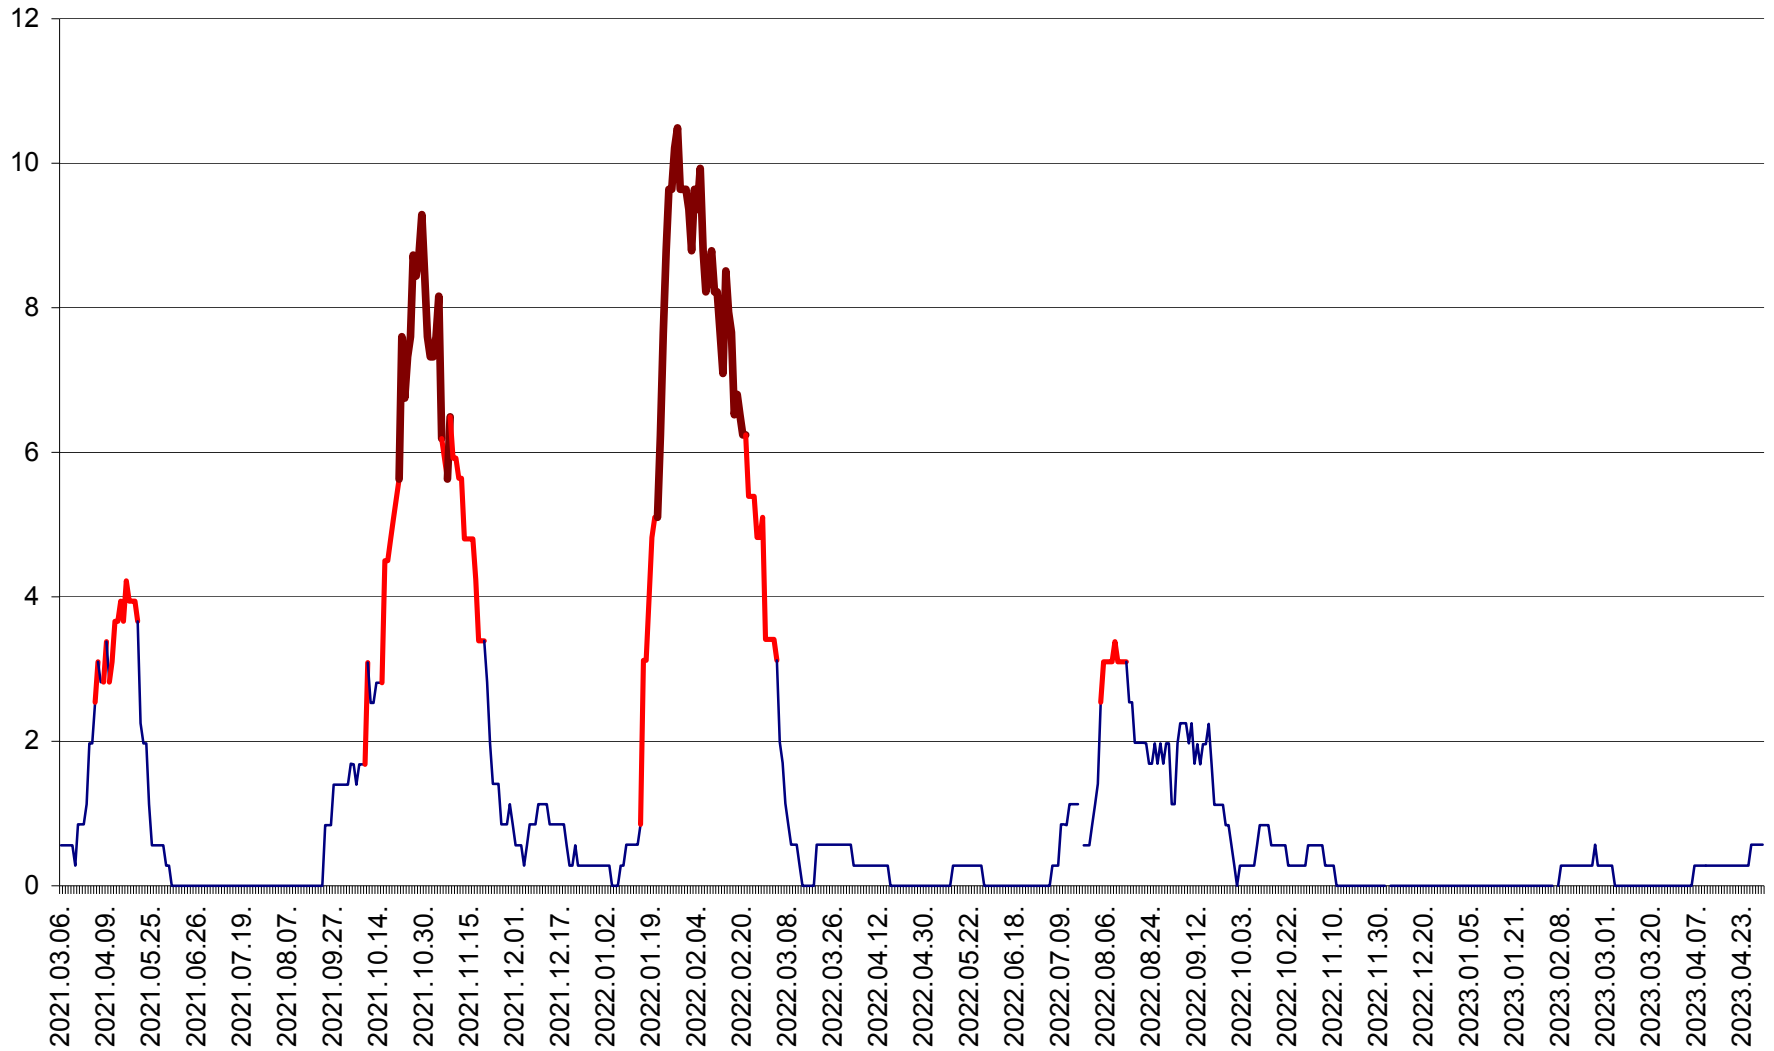

ORAȘ CRISTURU SECUIESC - Evolutia incidentei cumulate pe 14 zile la ‰ de locuitori
2021.03.07. - 2023.04.30.

DĂNEȘTI - Evolutia incidentei cumulate pe 14 zile la ‰ de locuitori
2021.03.07. - 2023.04.30.

DÂRJIU - Evolutia incidentei cumulate pe 14 zile la ‰ de locuitori
2021.03.07. - 2023.04.30.

DEALU - Evolutia incidentei cumulate pe 14 zile la ‰ de locuitori
2021.03.07. - 2023.04.30.

DITRĂU - Evolutia incidentei cumulate pe 14 zile la ‰ de locuitori
2021.03.07. - 2023.04.30.

FELICENI - Evolutia incidentei cumulate pe 14 zile la % de locuitori
2021.03.07. - 2023.04.30.

FRUMOASA - Evolutia incidentei cumulate pe 14 zile la ‰ de locuitori
2021.03.07. - 2023.04.30.

GĂLĂUȚAȘ - Evoluția incidenței cumulate pe 14 zile la ‰ de locuitori
2021.03.07. - 2023.04.30.