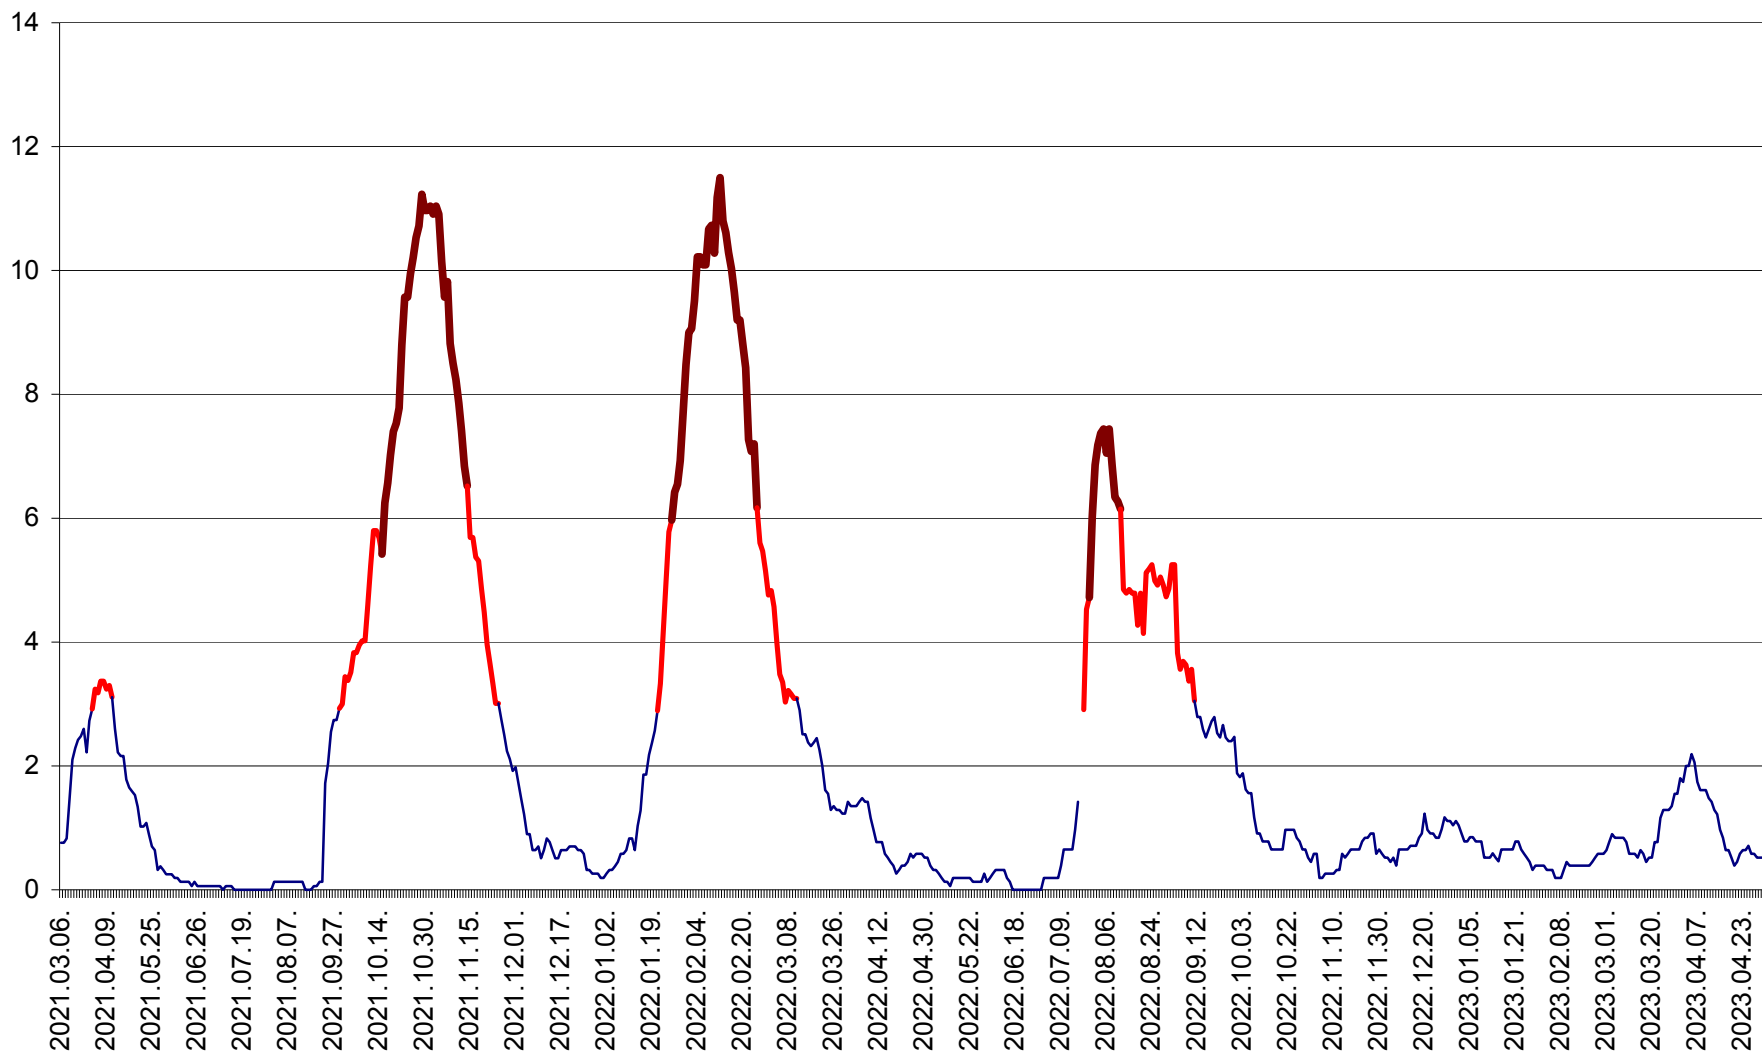

TULGHEȘ - Evolutia incidentei cumulate pe 14 zile la % de locuitori
2021.03.07. - 2023.04.30.