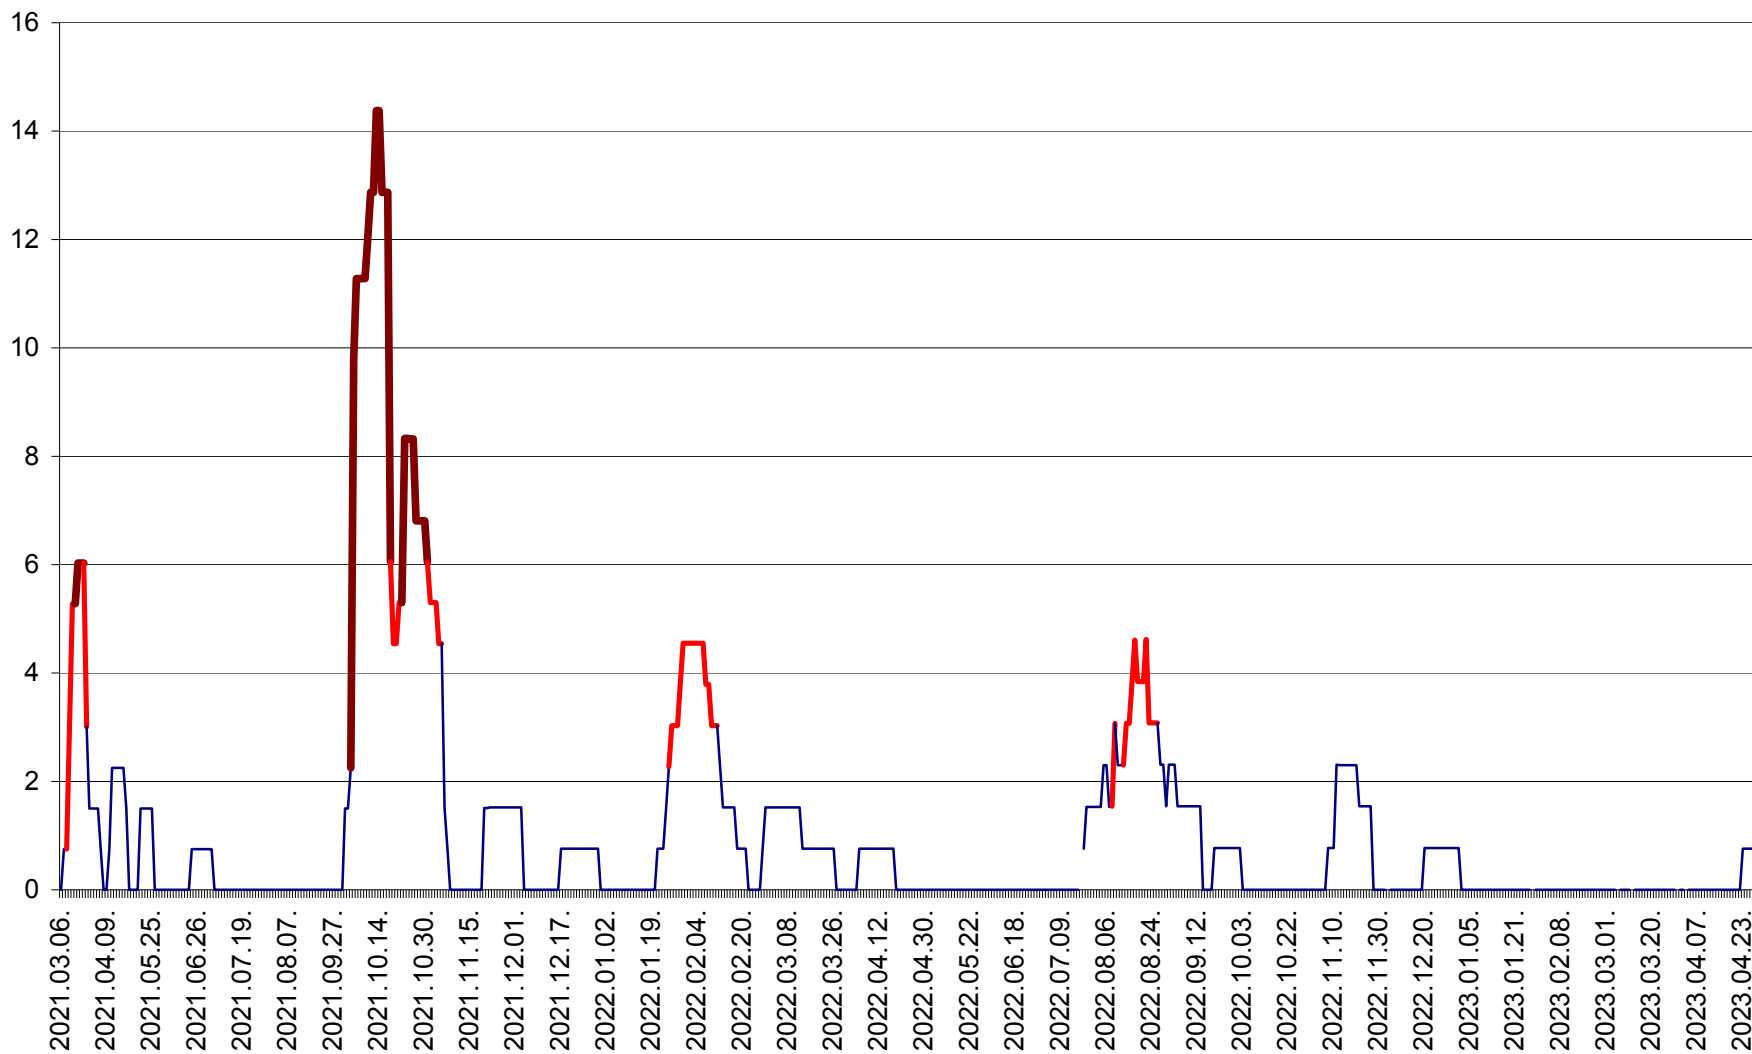

MĂRTINIȘ - Evolutia incidentei cumulate pe 14 zile la % de locuitori
2021.03.07. - 2023.04.30.

MEREȘTI - Evolutia incidentei cumulate pe 14 zile la ‰ de locuitori
2021.03.07. - 2023.04.30.

MUNICIPIUL MIERCUREA-CIUC - Evolutia incidentei cumulate pe 14 zile la ‰ de locuitori
2021.03.07. - 2023.04.30.

MIHĂILENI - Evolutia incidentei cumulate pe 14 zile la ‰ de locuitori
2021.03.07. - 2023.04.30.

MUGENI - Evolutia incidentei cumulate pe 14 zile la ‰ de locuitori
2021.03.07. - 2023.04.30.

OCLAND - Evolutia incidentei cumulate pe 14 zile la ‰ de locuitori
2021.03.07. - 2023.04.30.