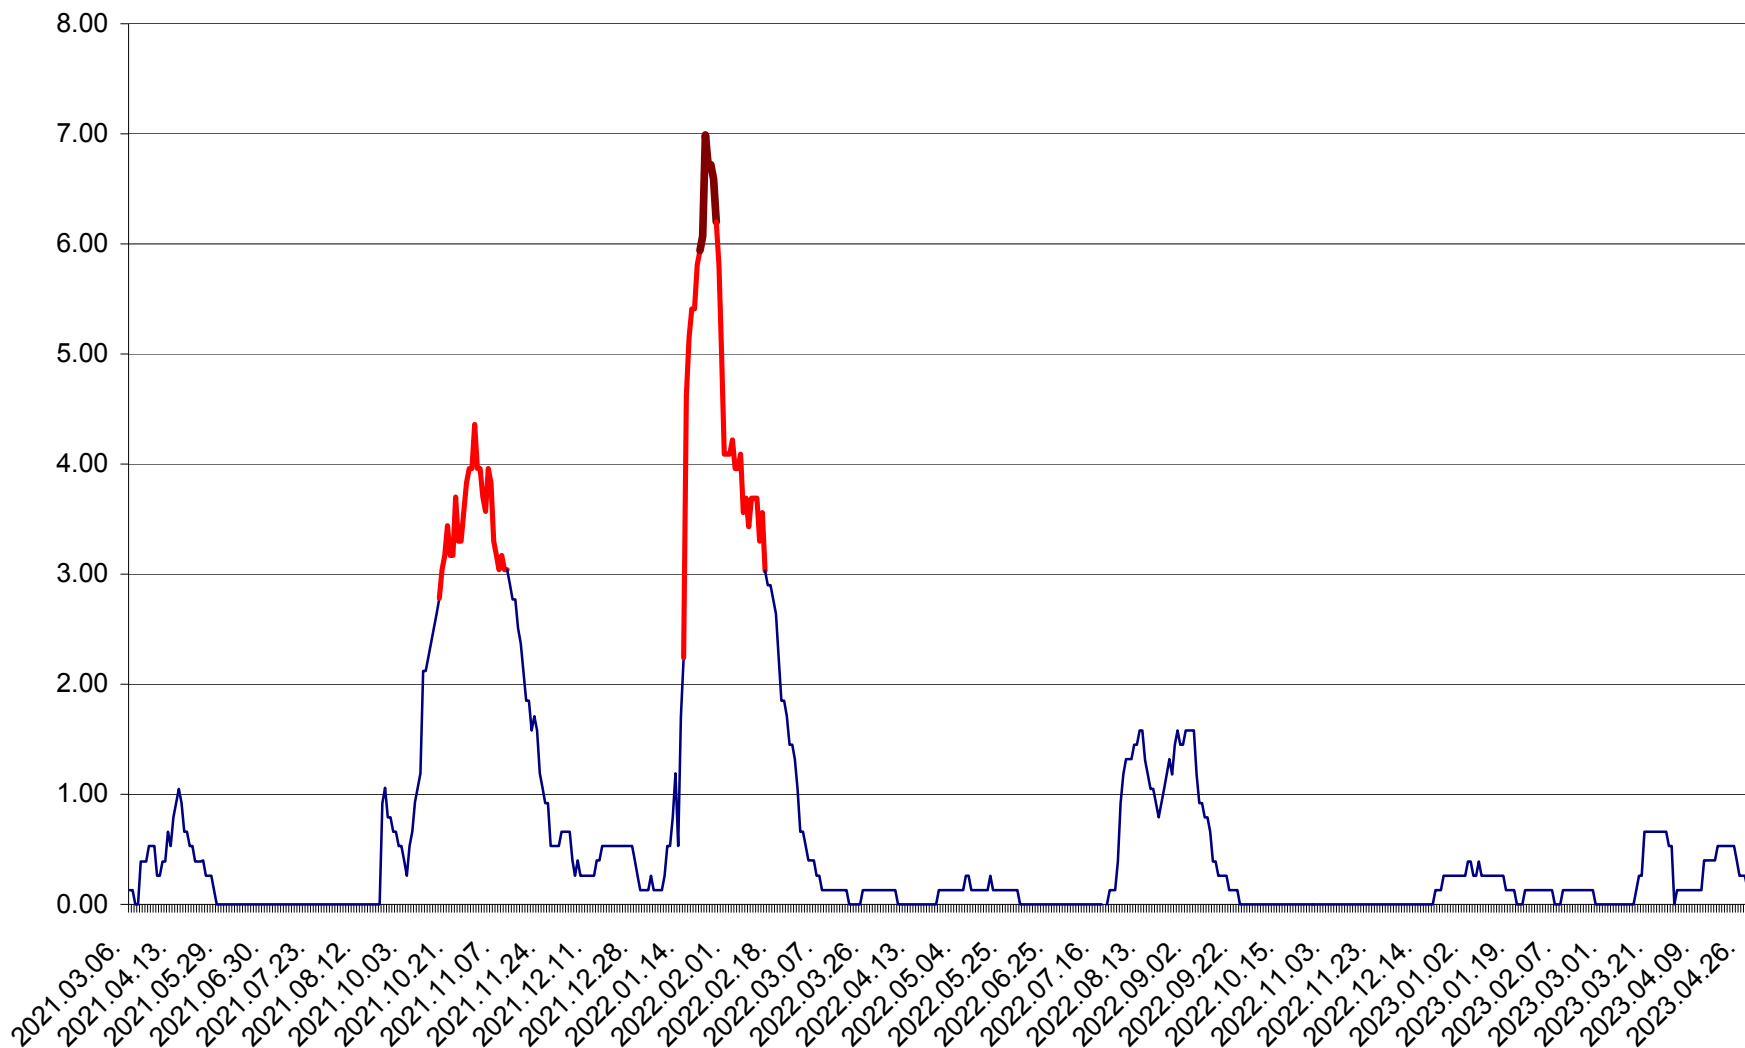

TUȘNAD - Evolutia incidentei cumulate pe 14 zile la ‰ de locuitori
2021.03.07. - 2023.04.30.

ULIEȘ - Evoluția incidenței cumulate pe 14 zile la ‰ de locuitori
2021.03.07. - 2023.04.30.

VĂRȘAG - Evolutia incidentei cumulate pe 14 zile la ‰ de locuitori
2021.03.07. - 2023.04.30.

ORAȘ VLĂHIȚA - Evolutia incidentei cumulate pe 14 zile la ‰ de locuitori
2021.03.07. - 2023.04.30.

VOȘLĂBENI - Evolutia incidentei cumulate pe 14 zile la ‰ de locuitori
2021.03.07. - 2023.04.30.

ZETEA - Evolutia incidentei cumulate pe 14 zile la ‰ de locuitori
2021.03.07. - 2023.04.30.