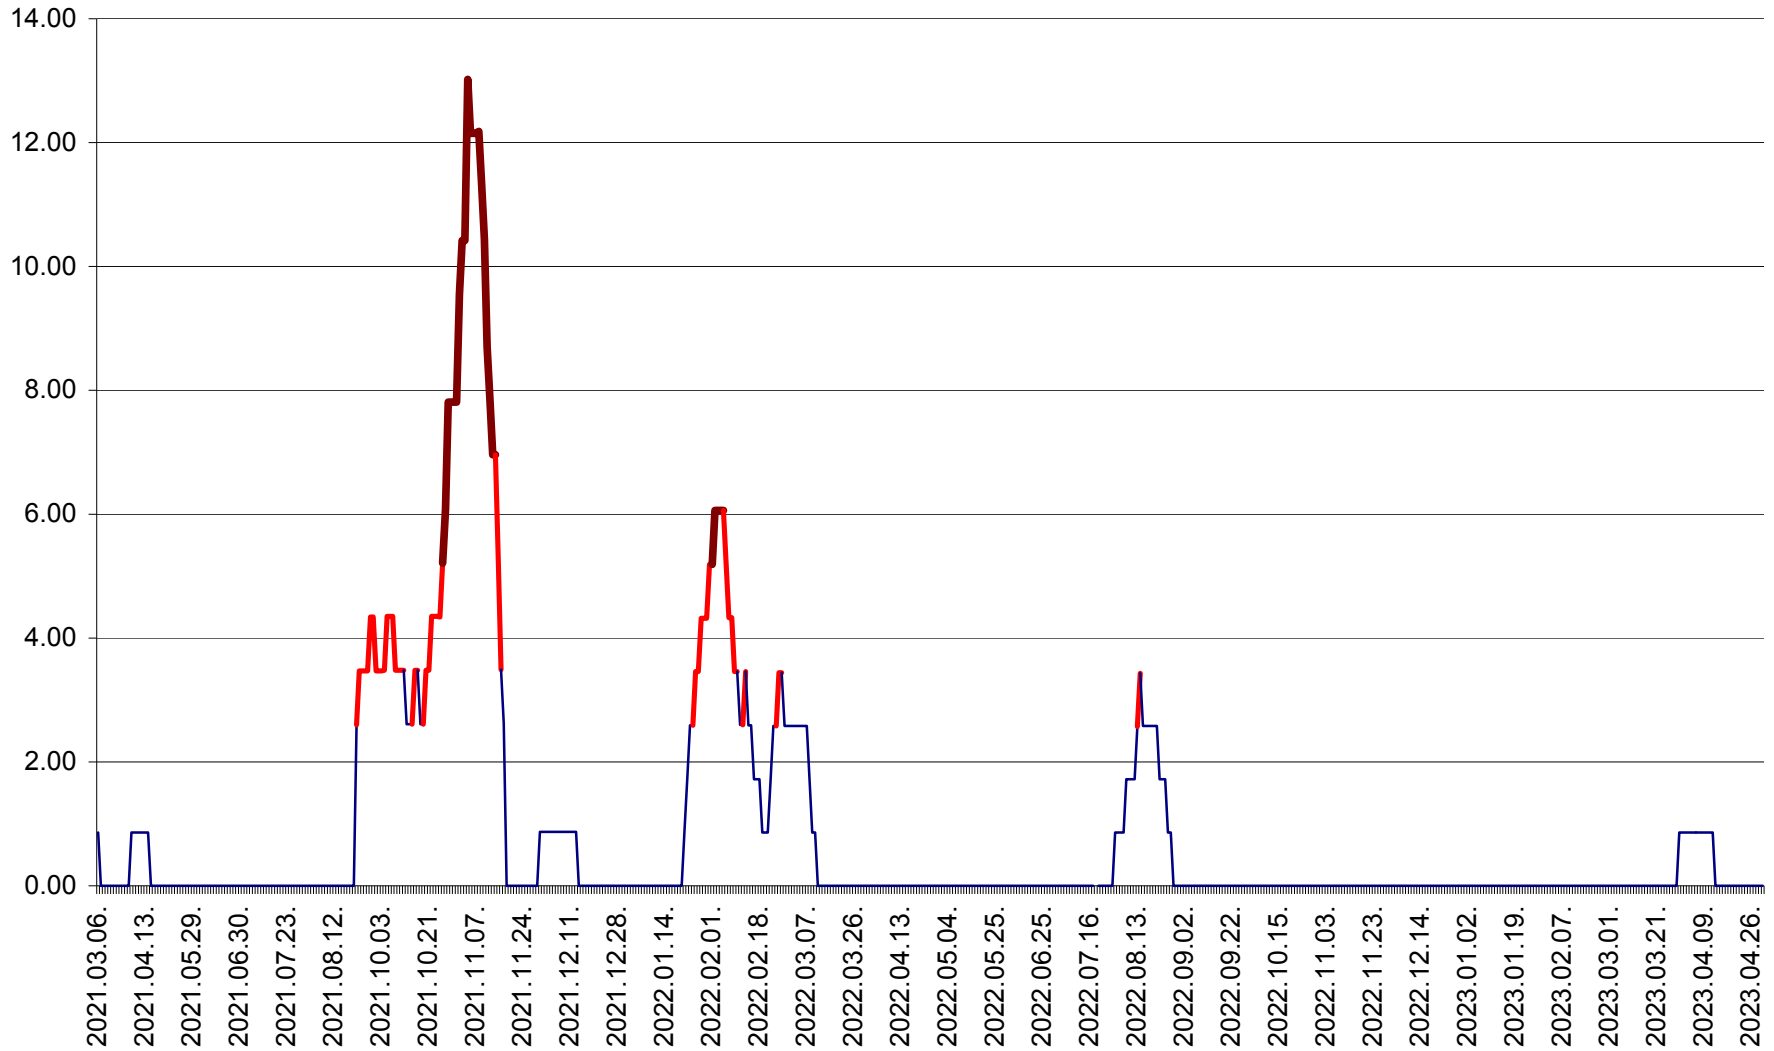

VĂRȘAG - Evolutia incidentei cumulate pe 14 zile la ‰ de locuitori
2021.03.07. - 2023.04.30.