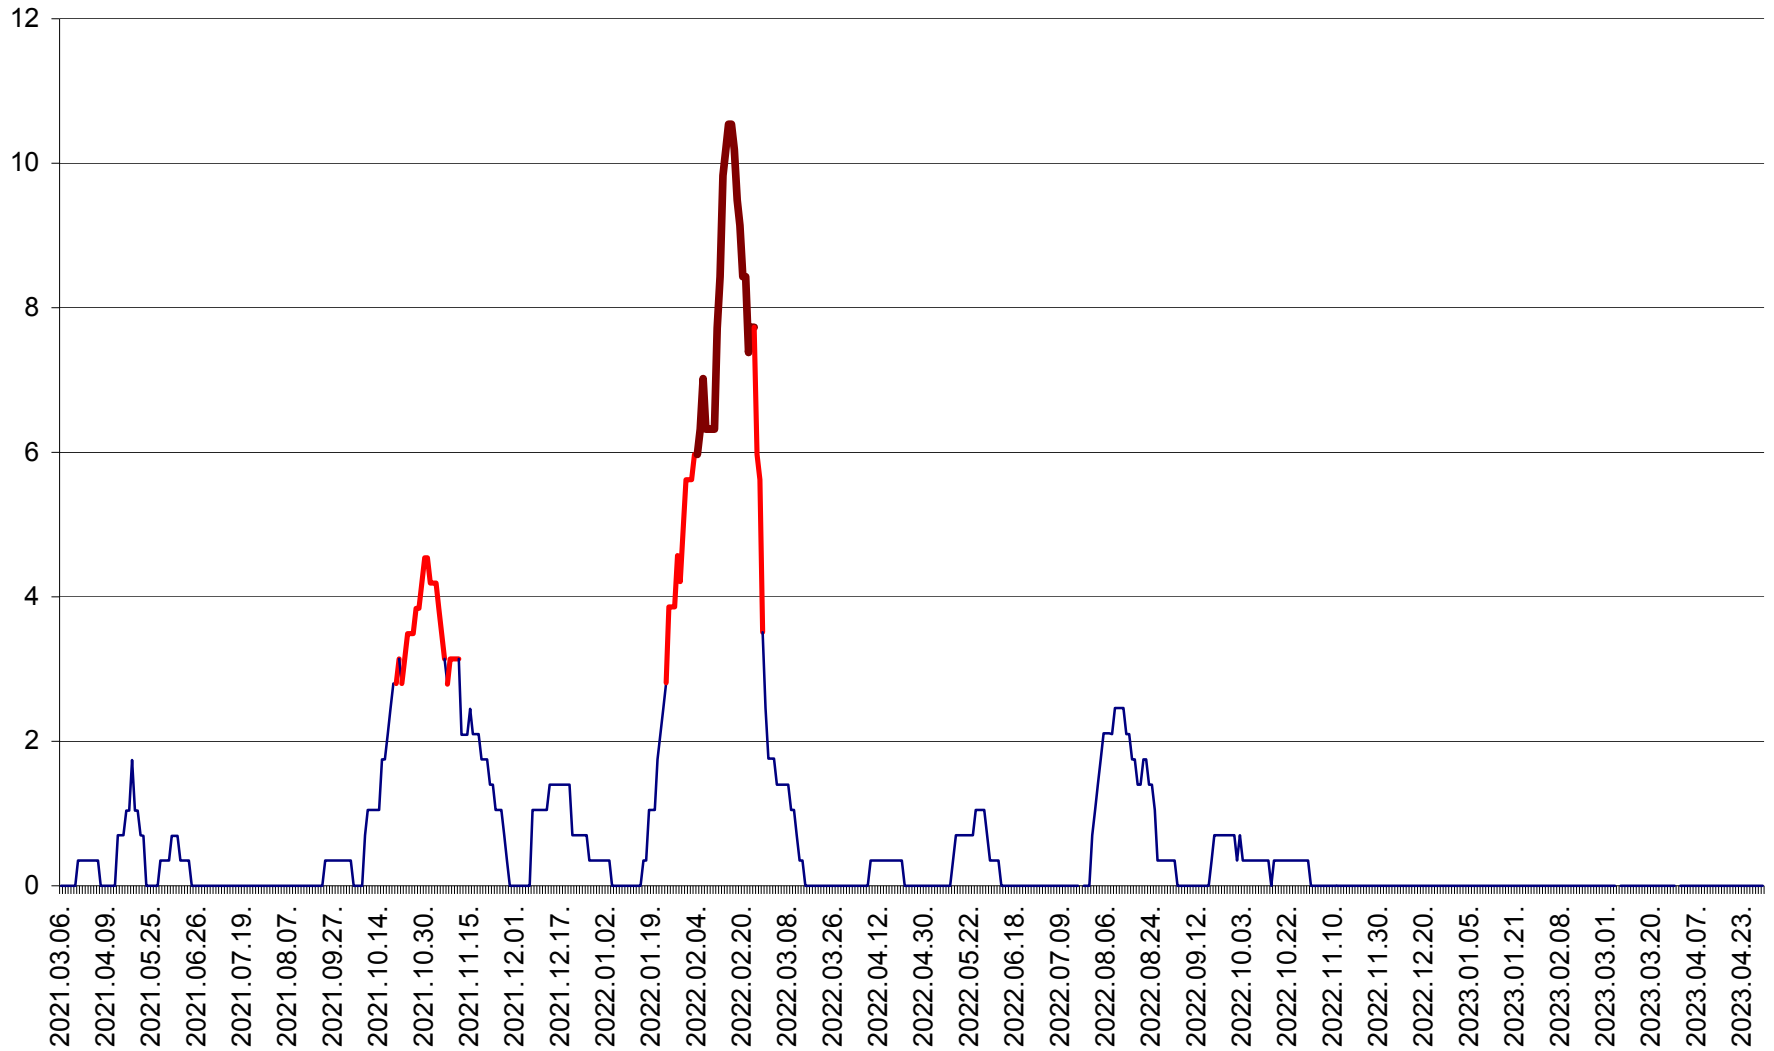

SICULENI - Evolutia incidentei cumulate pe 14 zile la ‰ de locuitori
2021.03.07. - 2023.04.30.

SECUIENI - Evolutia incidentei cumulate pe 14 zile la ‰ de locuitori
2021.03.07. - 2023.04.30.