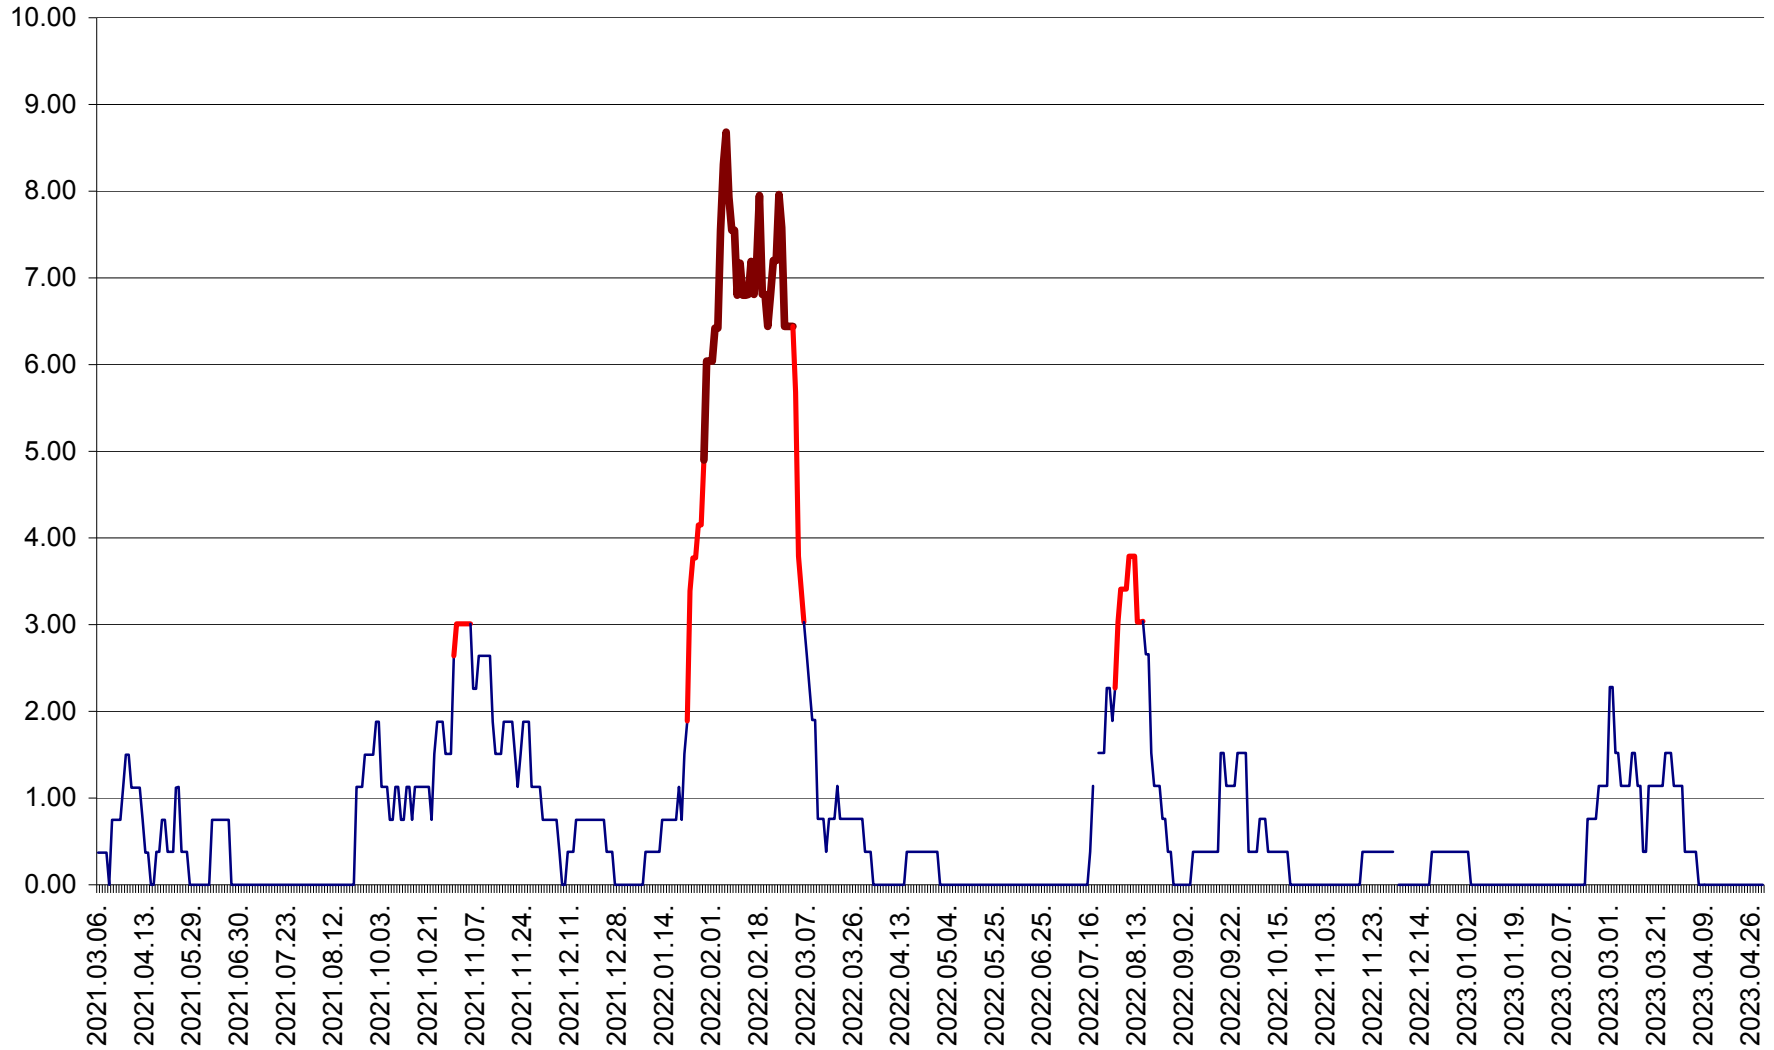

ATID - Evolutia incidentei cumulate pe 14 zile la % de locuitori
2021.03.07. - 2023.04.30.

AVRĂMEȘTI - Evolutia incidentei cumulate pe 14 zile la ‰ de locuitori
2021.03.07. - 2023.04.30.

ORAȘ BĂILE TUȘNAD - Evoluția incidenței cumulate pe 14 zile la ‰ de locuitori
2021.03.07. - 2023.04.30.

ORAȘ BĂLAN - Evoluția incidenței cumulate pe 14 zile la ‰ de locuitori
2021.03.07. - 2023.04.30.

BILBOR - Evolutia incidentei cumulate pe 14 zile la ‰ de locuitori
2021.03.07. - 2023.04.30.

ORAȘ BORSEC - Evolutia incidentei cumulate pe 14 zile la ‰ de locuitori
2021.03.07. - 2023.04.30.

BRĂDEȘTI - Evoluția incidenței cumulate pe 14 zile la ‰ de locuitori
2021.03.07. - 2023.04.30.

CĂPÂLNIȚA - Evoluția incidenței cumulate pe 14 zile la ‰ de locuitori
2021.03.07. - 2023.04.30.

CÂRȚA - Evolutia incidentei cumulate pe 14 zile la ‰ de locuitori
2021.03.07. - 2023.04.30.