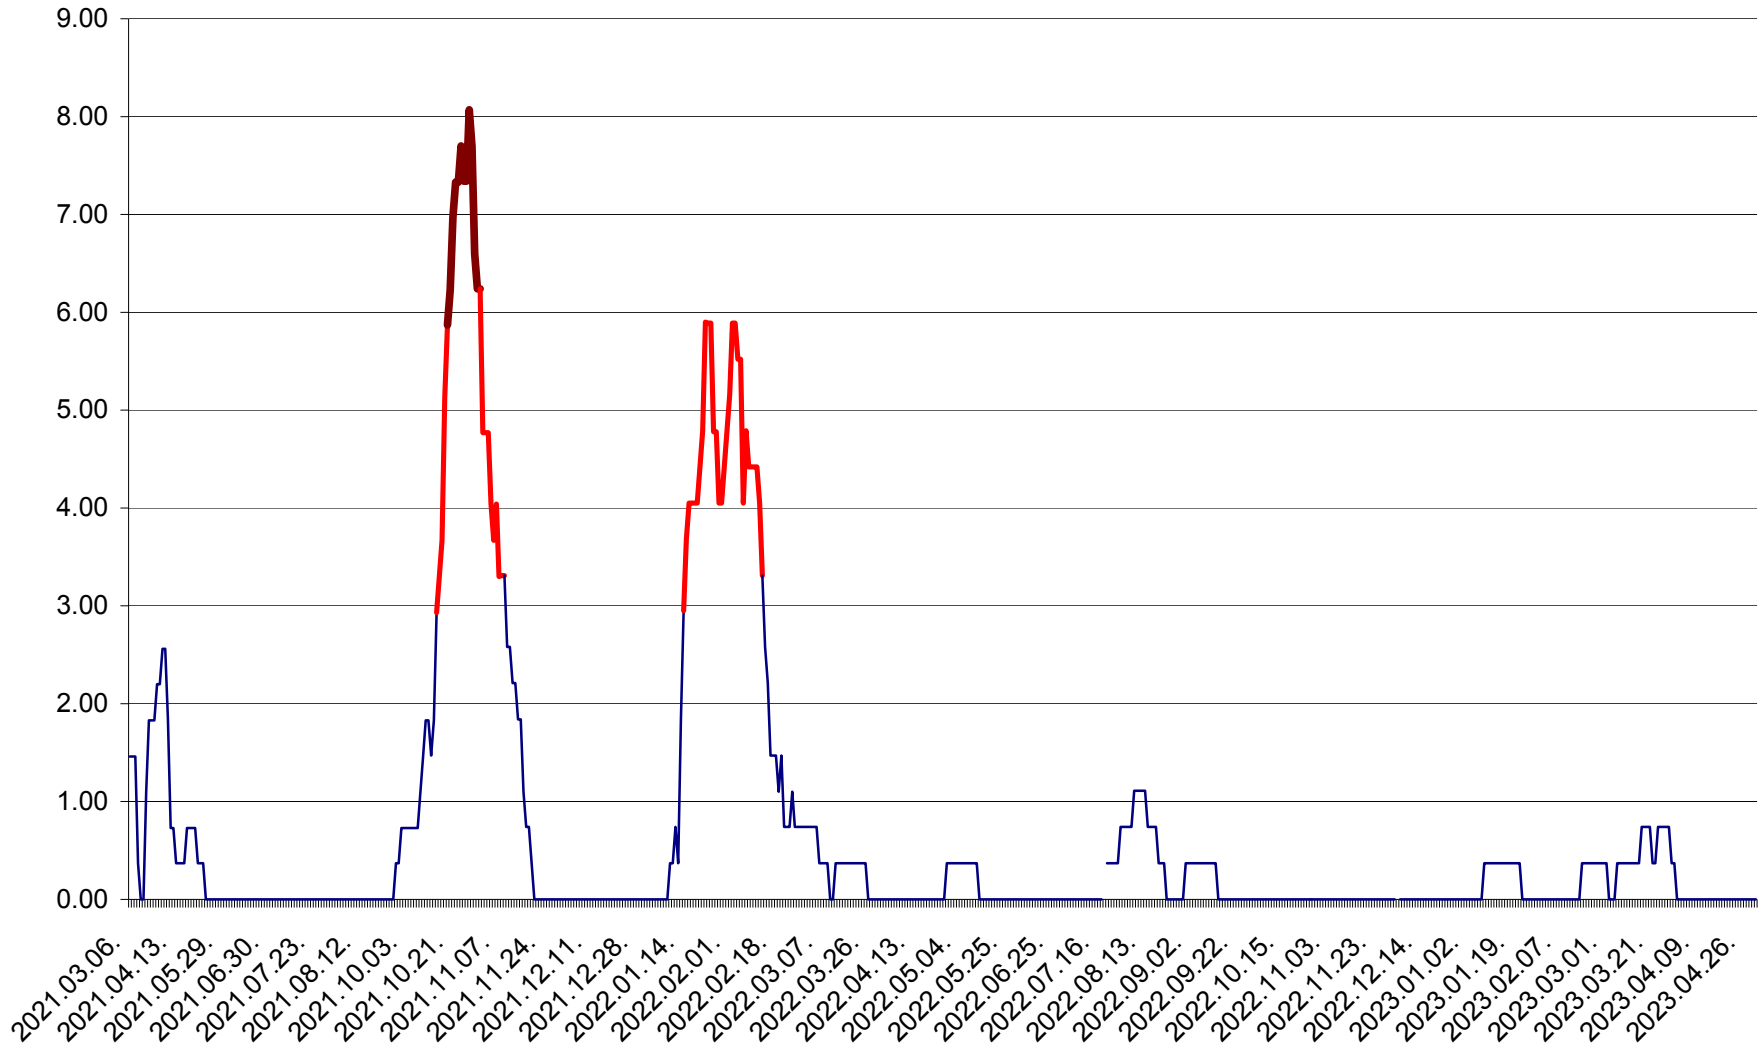

ATID - Evolutia incidentei cumulate pe 14 zile la % de locuitori
2021.03.07. - 2023.04.30.

AVRĂMEȘTI - Evolutia incidentei cumulate pe 14 zile la ‰ de locuitori
2021.03.07. - 2023.04.30.

ORAȘ BĂILE TUȘNAD - Evoluția incidenței cumulate pe 14 zile la ‰ de locuitori
2021.03.07. - 2023.04.30.

ORAȘ BĂLAN - Evoluția incidenței cumulate pe 14 zile la ‰ de locuitori
2021.03.07. - 2023.04.30.

BILBOR - Evolutia incidentei cumulate pe 14 zile la ‰ de locuitori
2021.03.07. - 2023.04.30.

ORAȘ BORSEC - Evolutia incidentei cumulate pe 14 zile la ‰ de locuitori
2021.03.07. - 2023.04.30.

BRĂDEȘTI - Evoluția incidenței cumulate pe 14 zile la ‰ de locuitori
2021.03.07. - 2023.04.30.

CĂPÂLNIȚA - Evoluția incidenței cumulate pe 14 zile la ‰ de locuitori
2021.03.07. - 2023.04.30.

CÂRȚA - Evolutia incidentei cumulate pe 14 zile la ‰ de locuitori
2021.03.07. - 2023.04.30.

CICEU - Evolutia incidentei cumulate pe 14 zile la ‰ de locuitori
2021.03.07. - 2023.04.30.

CIUCSÂNGEORGIU - Evolutia incidentei cumulate pe 14 zile la ‰ de locuitori
2021.03.07. - 2023.04.30.

CIUMANI - Evolutia incidentei cumulate pe 14 zile la ‰ de locuitori
2021.03.07. - 2023.04.30.