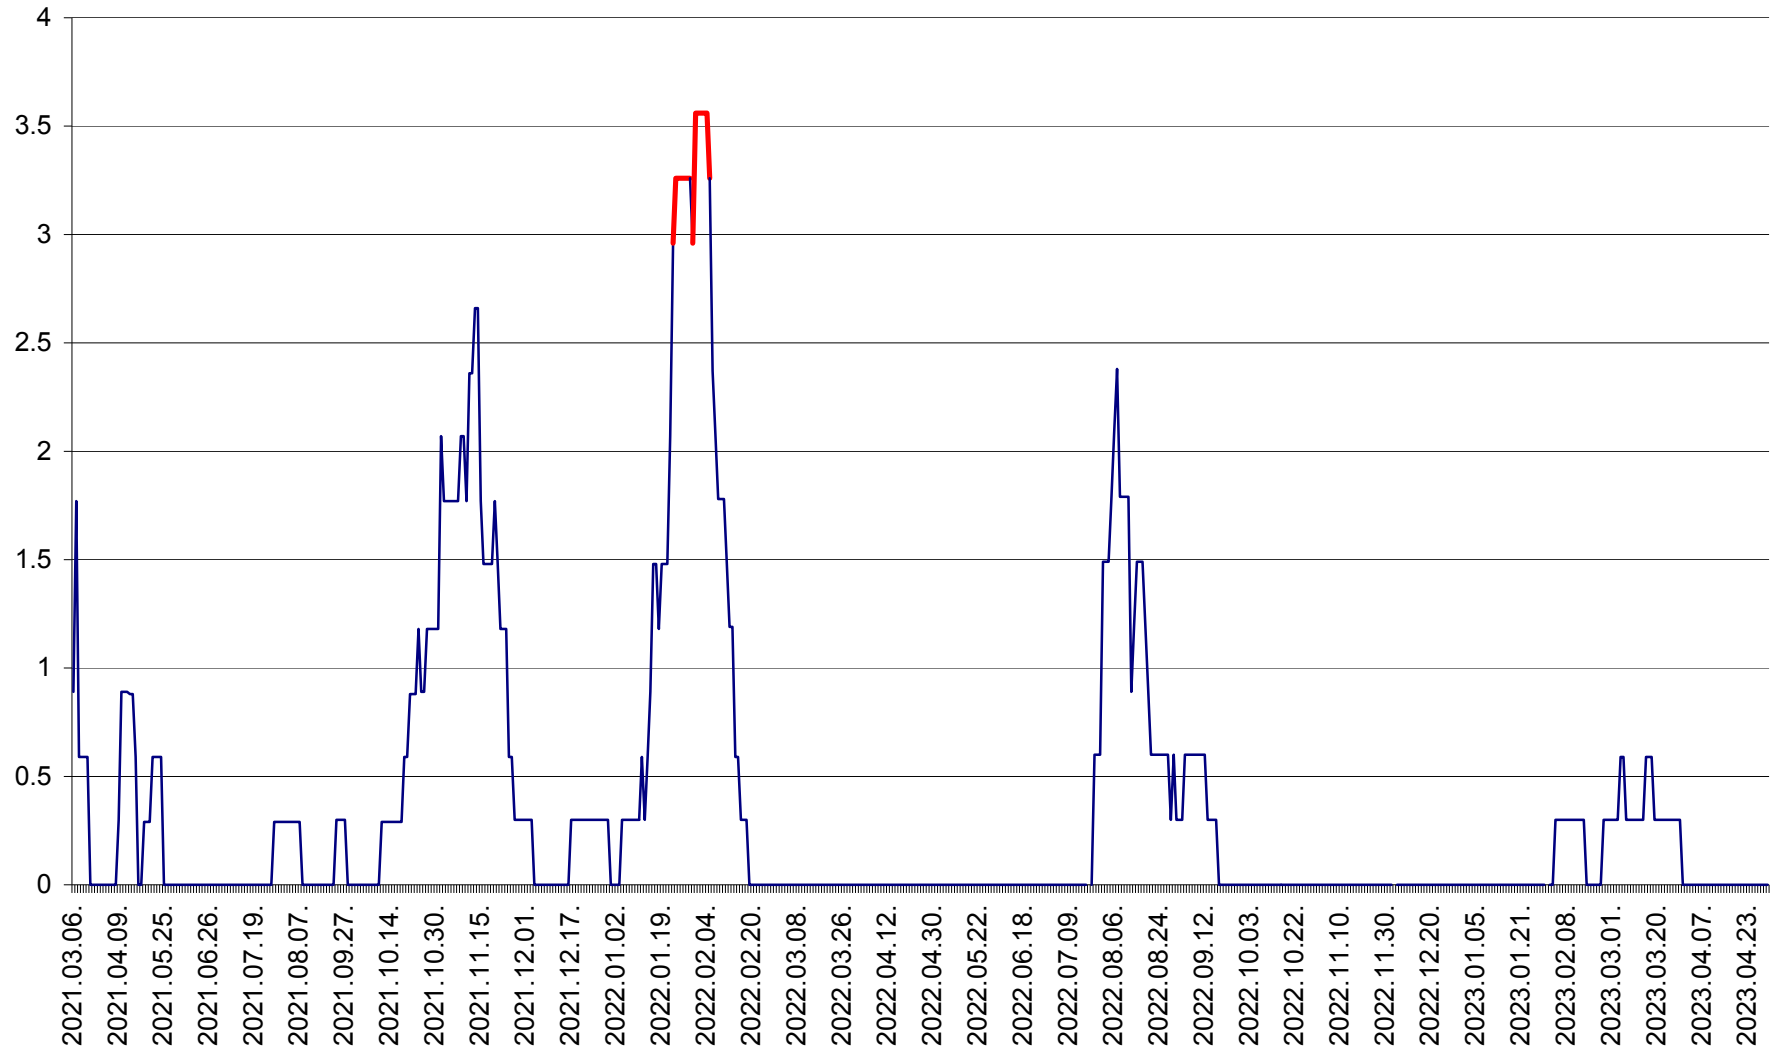

LELICENI - Evolutia incidentei cumulate pe 14 zile la ‰ de locuitori
2021.03.07. - 2023.04.30.

LUETA - Evolutia incidentei cumulate pe 14 zile la ‰ de locuitori
2021.03.07. - 2023.04.30.

LUNCA DE JOS - Evolutia incidentei cumulate pe 14 zile la ‰ de locuitori
2021.03.07. - 2023.04.30.

LUNCA DE SUS - Evolutia incidentei cumulate pe 14 zile la ‰ de locuitori
2021.03.07. - 2023.04.30.

LUPENI - Evolutia incidentei cumulate pe 14 zile la ‰ de locuitori
2021.03.07. - 2023.04.30.

MĂDĂRAȘ - Evolutia incidentei cumulate pe 14 zile la ‰ de locuitori
2021.03.07. - 2023.04.30.