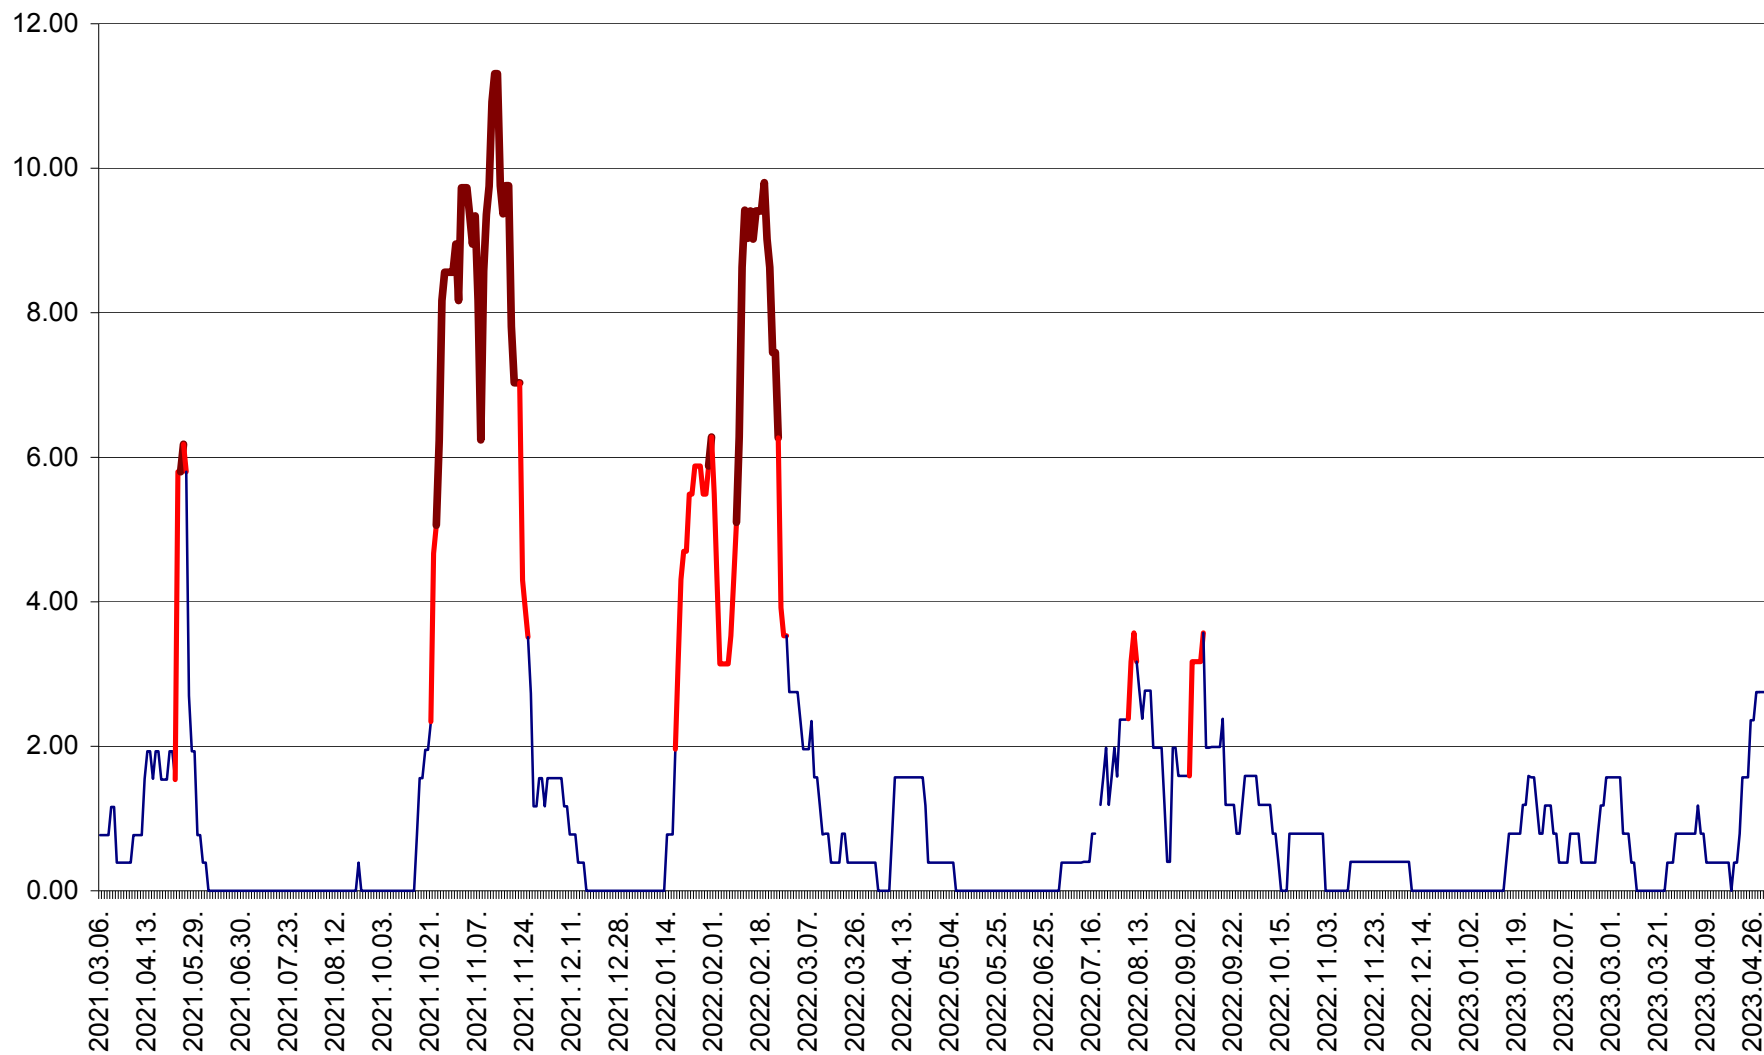

ATID - Evolutia incidentei cumulate pe 14 zile la % de locuitori
2021.03.07. - 2023.04.30.

AVRĂMEȘTI - Evolutia incidentei cumulate pe 14 zile la ‰ de locuitori
2021.03.07. - 2023.04.30.

ORAȘ BĂILE TUȘNAD - Evoluția incidenței cumulate pe 14 zile la ‰ de locuitori
2021.03.07. - 2023.04.30.

ORAȘ BĂLAN - Evoluția incidenței cumulate pe 14 zile la ‰ de locuitori
2021.03.07. - 2023.04.30.

BILBOR - Evolutia incidentei cumulate pe 14 zile la ‰ de locuitori
2021.03.07. - 2023.04.30.

ORAȘ BORSEC - Evolutia incidentei cumulate pe 14 zile la ‰ de locuitori
2021.03.07. - 2023.04.30.

BRĂDEȘTI - Evoluția incidenței cumulate pe 14 zile la ‰ de locuitori
2021.03.07. - 2023.04.30.

CĂPÂLNIȚA - Evoluția incidenței cumulate pe 14 zile la ‰ de locuitori
2021.03.07. - 2023.04.30.

CÂRȚA - Evolutia incidentei cumulate pe 14 zile la ‰ de locuitori
2021.03.07. - 2023.04.30.