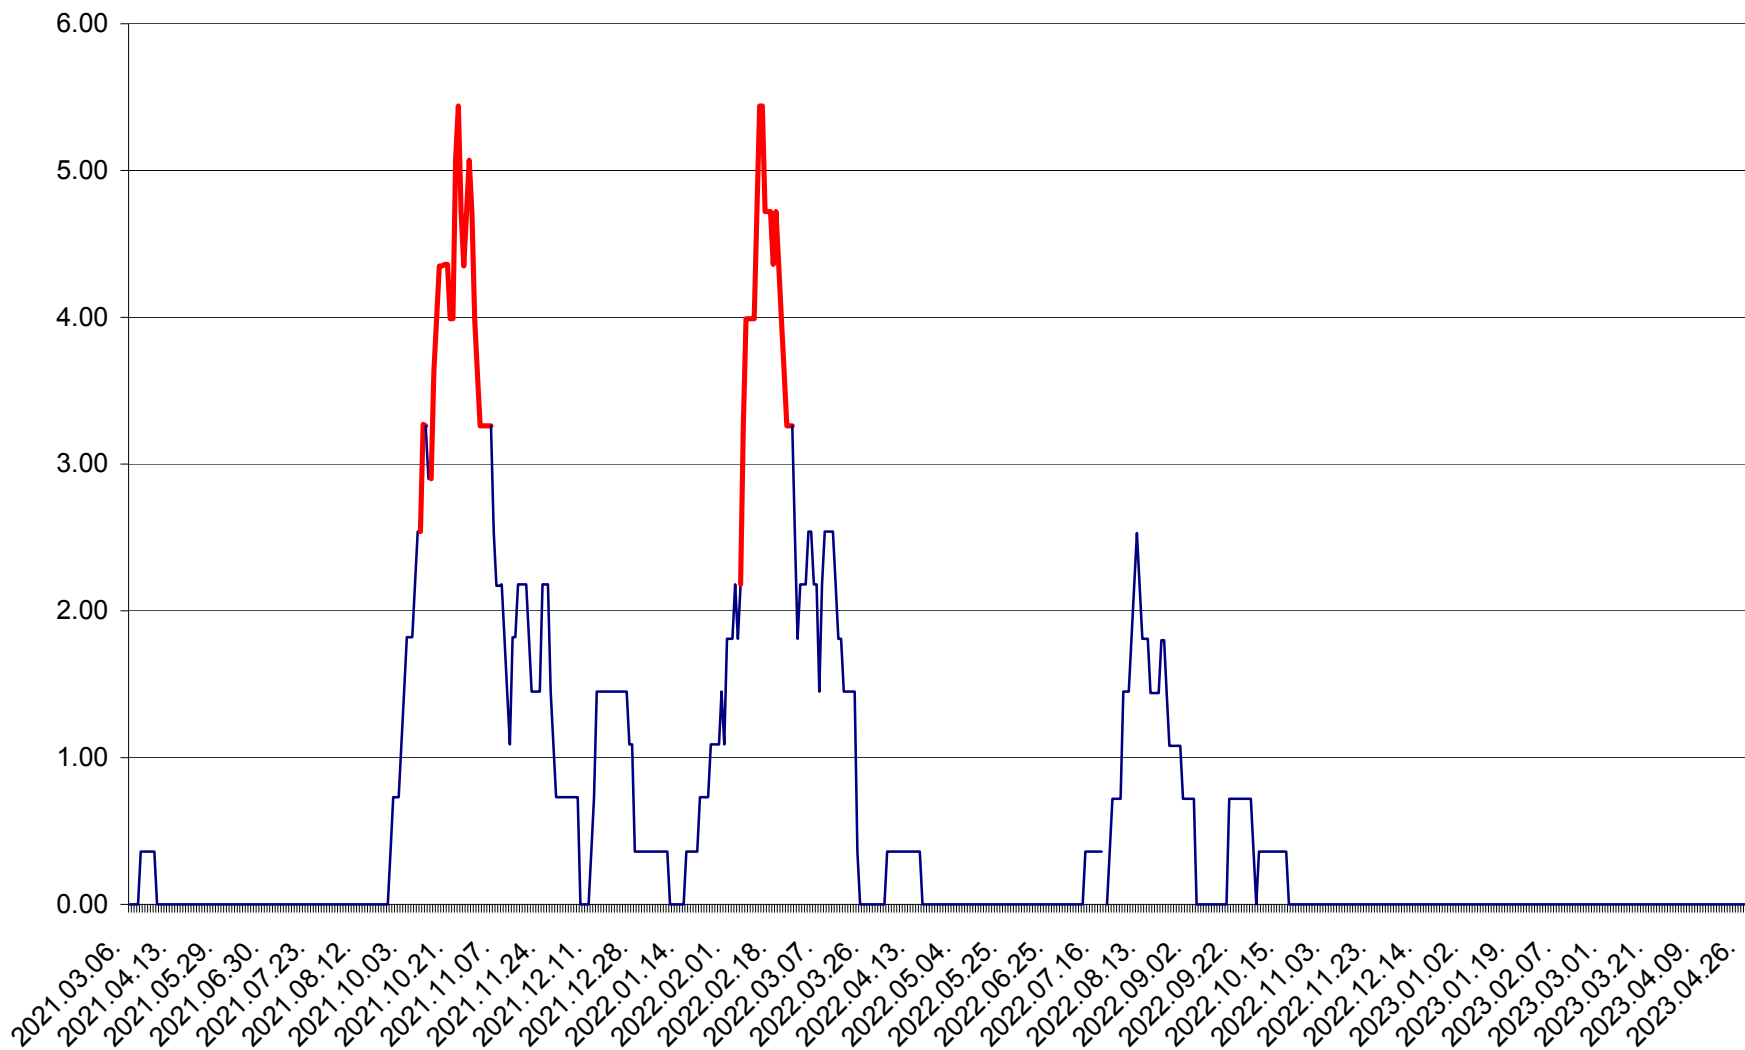

ATID - Evolutia incidentei cumulate pe 14 zile la % de locuitori
2021.03.07. - 2023.04.30.

AVRĂMEȘTI - Evolutia incidentei cumulate pe 14 zile la ‰ de locuitori
2021.03.07. - 2023.04.30.

ORAȘ BĂILE TUȘNAD - Evoluția incidenței cumulate pe 14 zile la ‰ de locuitori
2021.03.07. - 2023.04.30.

ORAȘ BĂLAN - Evoluția incidenței cumulate pe 14 zile la ‰ de locuitori
2021.03.07. - 2023.04.30.

BILBOR - Evolutia incidentei cumulate pe 14 zile la ‰ de locuitori
2021.03.07. - 2023.04.30.

ORAȘ BORSEC - Evolutia incidentei cumulate pe 14 zile la ‰ de locuitori
2021.03.07. - 2023.04.30.

BRĂDEȘTI - Evoluția incidenței cumulate pe 14 zile la ‰ de locuitori
2021.03.07. - 2023.04.30.

CĂPÂLNIȚA - Evoluția incidenței cumulate pe 14 zile la ‰ de locuitori
2021.03.07. - 2023.04.30.

CÂRȚA - Evolutia incidentei cumulate pe 14 zile la ‰ de locuitori
2021.03.07. - 2023.04.30.