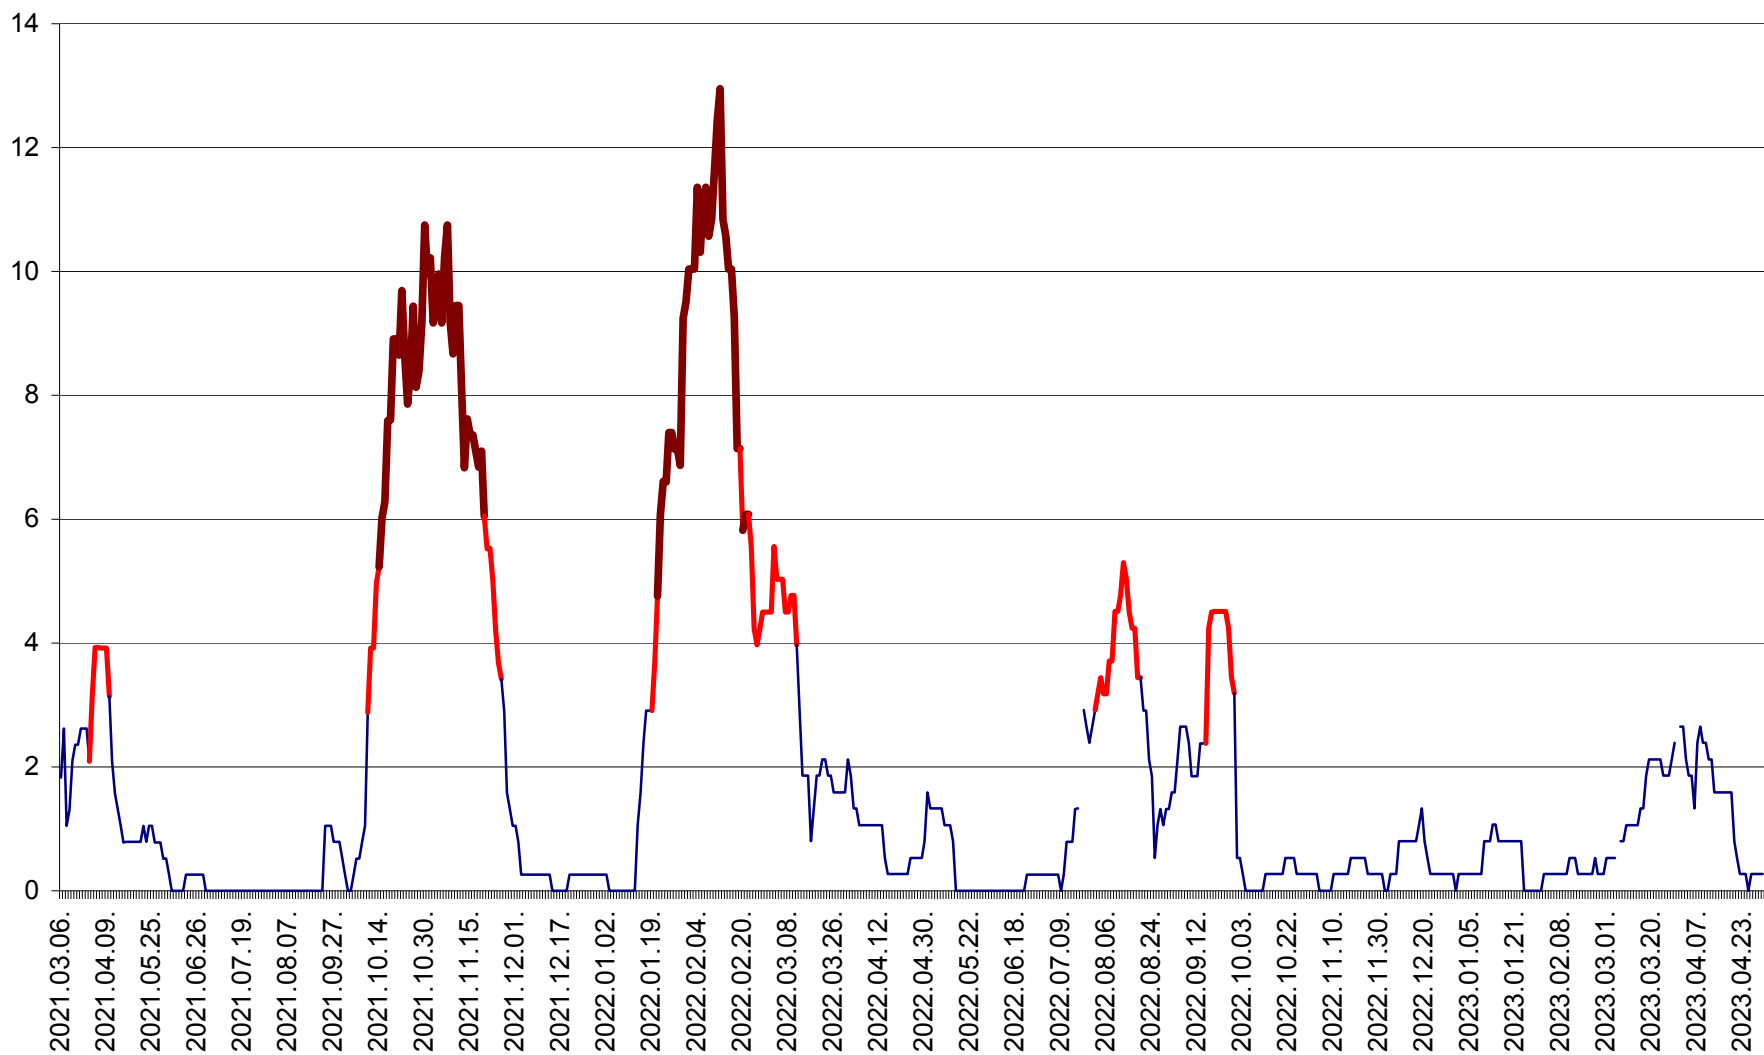

RACU - Evolutia incidentei cumulate pe 14 zile la ‰ de locuitori
2021.03.07. - 2023.04.30.

REMETEA - Evolutia incidentei cumulate pe 14 zile la % de locuitori
2021.03.07. - 2023.04.30.

SĂCEL - Evolutia incidentei cumulate pe 14 zile la ‰ de locuitori
2021.03.07. - 2023.04.30.

SÂNCRĂIENI - Evolutia incidentei cumulate pe 14 zile la ‰ de locuitori
2021.03.07. - 2023.04.30.

SÂNDOMIC - Evolutia incidentei cumulate pe 14 zile la ‰ de locuitori
2021.03.07. - 2023.04.30.

SÂNMARTIN - Evolutia incidentei cumulate pe 14 zile la ‰ de locuitori
2021.03.07. - 2023.04.30.

SÂNSIMION - Evolutia incidentei cumulate pe 14 zile la ‰ de locuitori
2021.03.07. - 2023.04.30.

SÂNTIMBRU - Evolutia incidentei cumulate pe 14 zile la ‰ de locuitori
2021.03.07. - 2023.04.30.

SĂRMAȘ - Evolutia incidentei cumulate pe 14 zile la ‰ de locuitori
2021.03.07. - 2023.04.30.