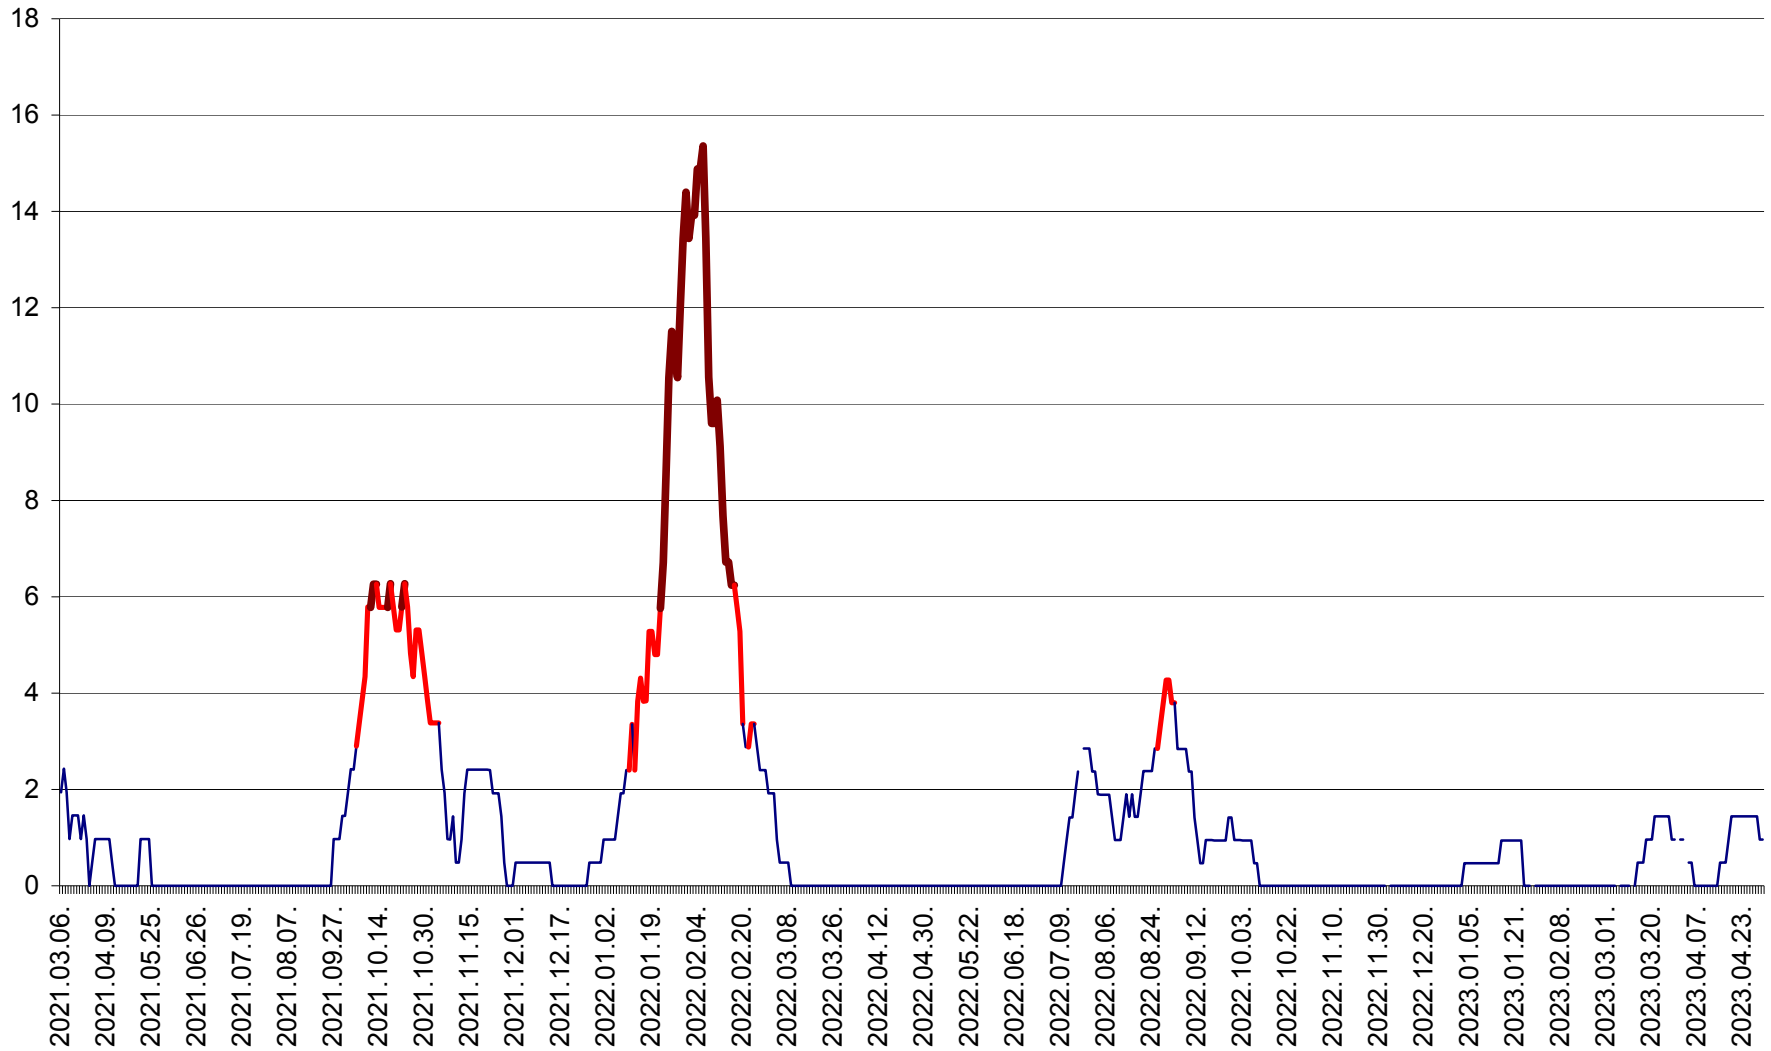

PLĂIEȘII DE JOS - Evoluția incidenței cumulate pe 14 zile la ‰ de locuitori
2021.03.07. - 2023.04.30.