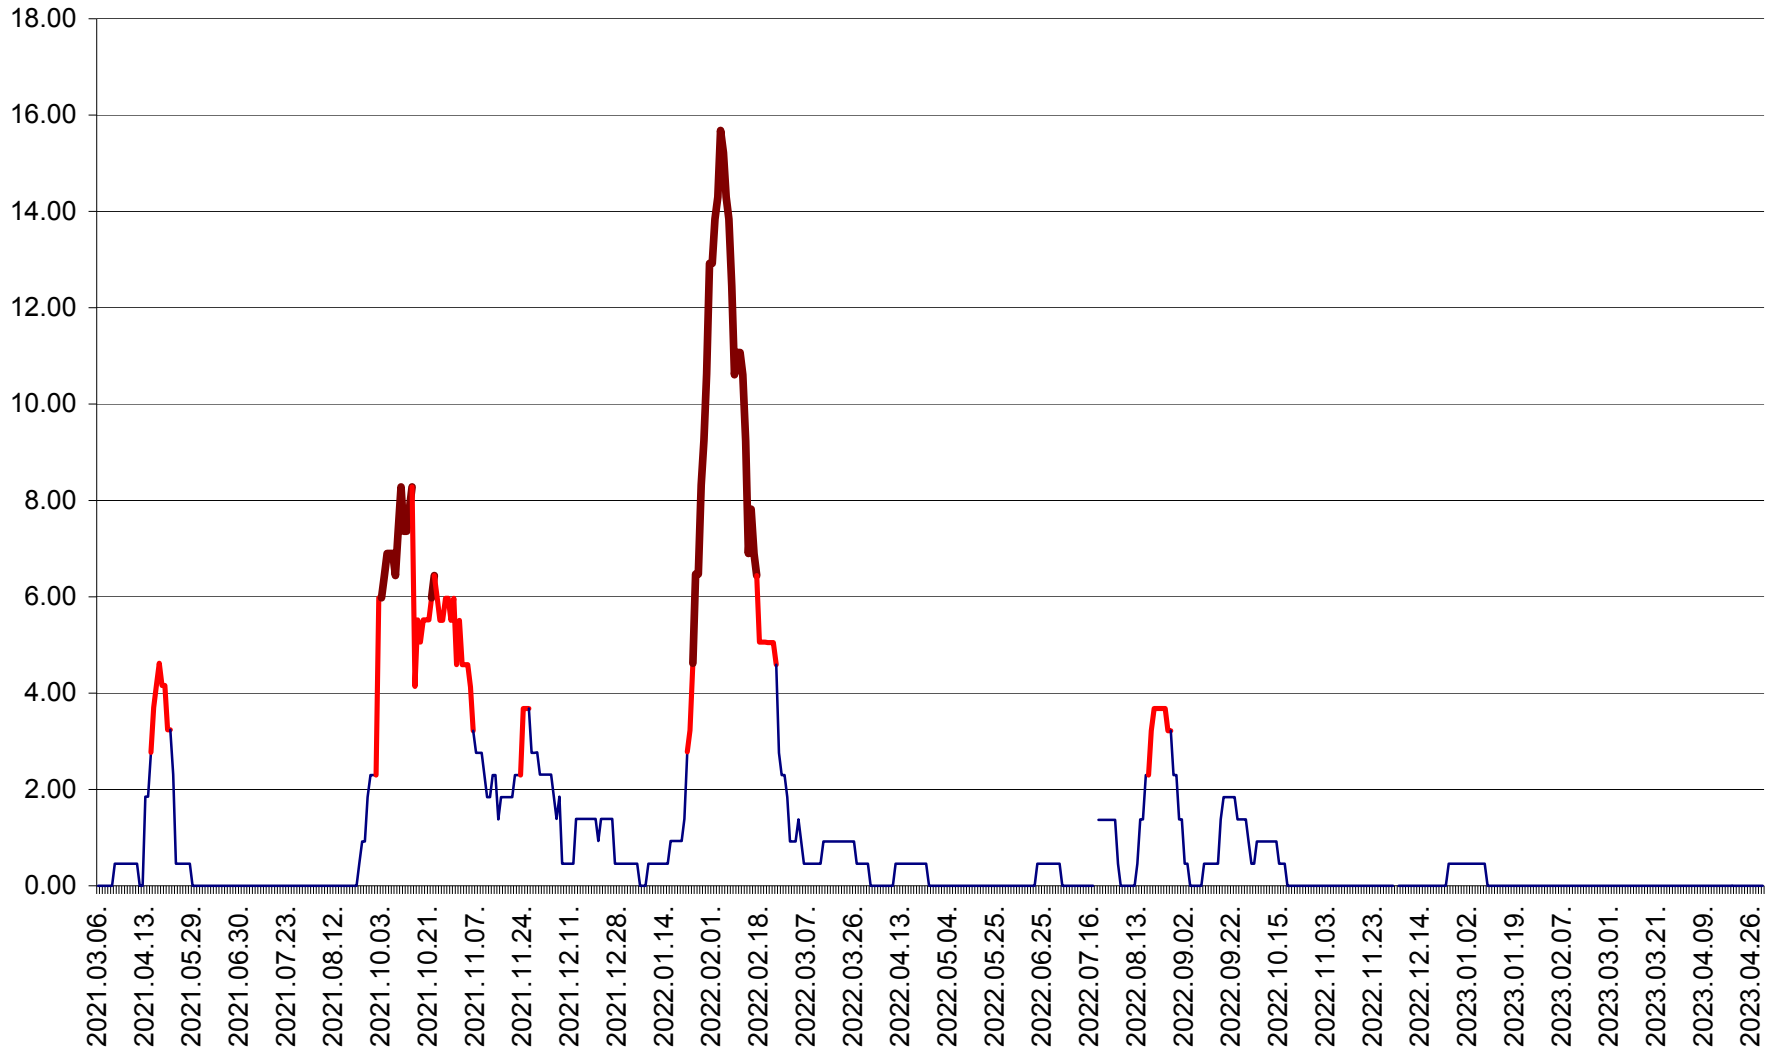

ATID - Evolutia incidentei cumulate pe 14 zile la % de locuitori
2021.03.07. - 2023.04.30.

AVRĂMEȘTI - Evolutia incidentei cumulate pe 14 zile la ‰ de locuitori
2021.03.07. - 2023.04.30.

ORAȘ BĂILE TUȘNAD - Evoluția incidenței cumulate pe 14 zile la ‰ de locuitori
2021.03.07. - 2023.04.30.

ORAȘ BĂLAN - Evoluția incidenței cumulate pe 14 zile la ‰ de locuitori
2021.03.07. - 2023.04.30.

BILBOR - Evolutia incidentei cumulate pe 14 zile la ‰ de locuitori
2021.03.07. - 2023.04.30.

ORAȘ BORSEC - Evolutia incidentei cumulate pe 14 zile la ‰ de locuitori
2021.03.07. - 2023.04.30.

BRĂDEȘTI - Evoluția incidenței cumulate pe 14 zile la ‰ de locuitori
2021.03.07. - 2023.04.30.

CĂPÂLNIȚA - Evoluția incidenței cumulate pe 14 zile la ‰ de locuitori
2021.03.07. - 2023.04.30.

CÂRȚA - Evolutia incidentei cumulate pe 14 zile la ‰ de locuitori
2021.03.07. - 2023.04.30.

CICEU - Evolutia incidentei cumulate pe 14 zile la ‰ de locuitori
2021.03.07. - 2023.04.30.

CIUCSÂNGEORGIU - Evolutia incidentei cumulate pe 14 zile la ‰ de locuitori
2021.03.07. - 2023.04.30.

CIUMANI - Evolutia incidentei cumulate pe 14 zile la ‰ de locuitori
2021.03.07. - 2023.04.30.