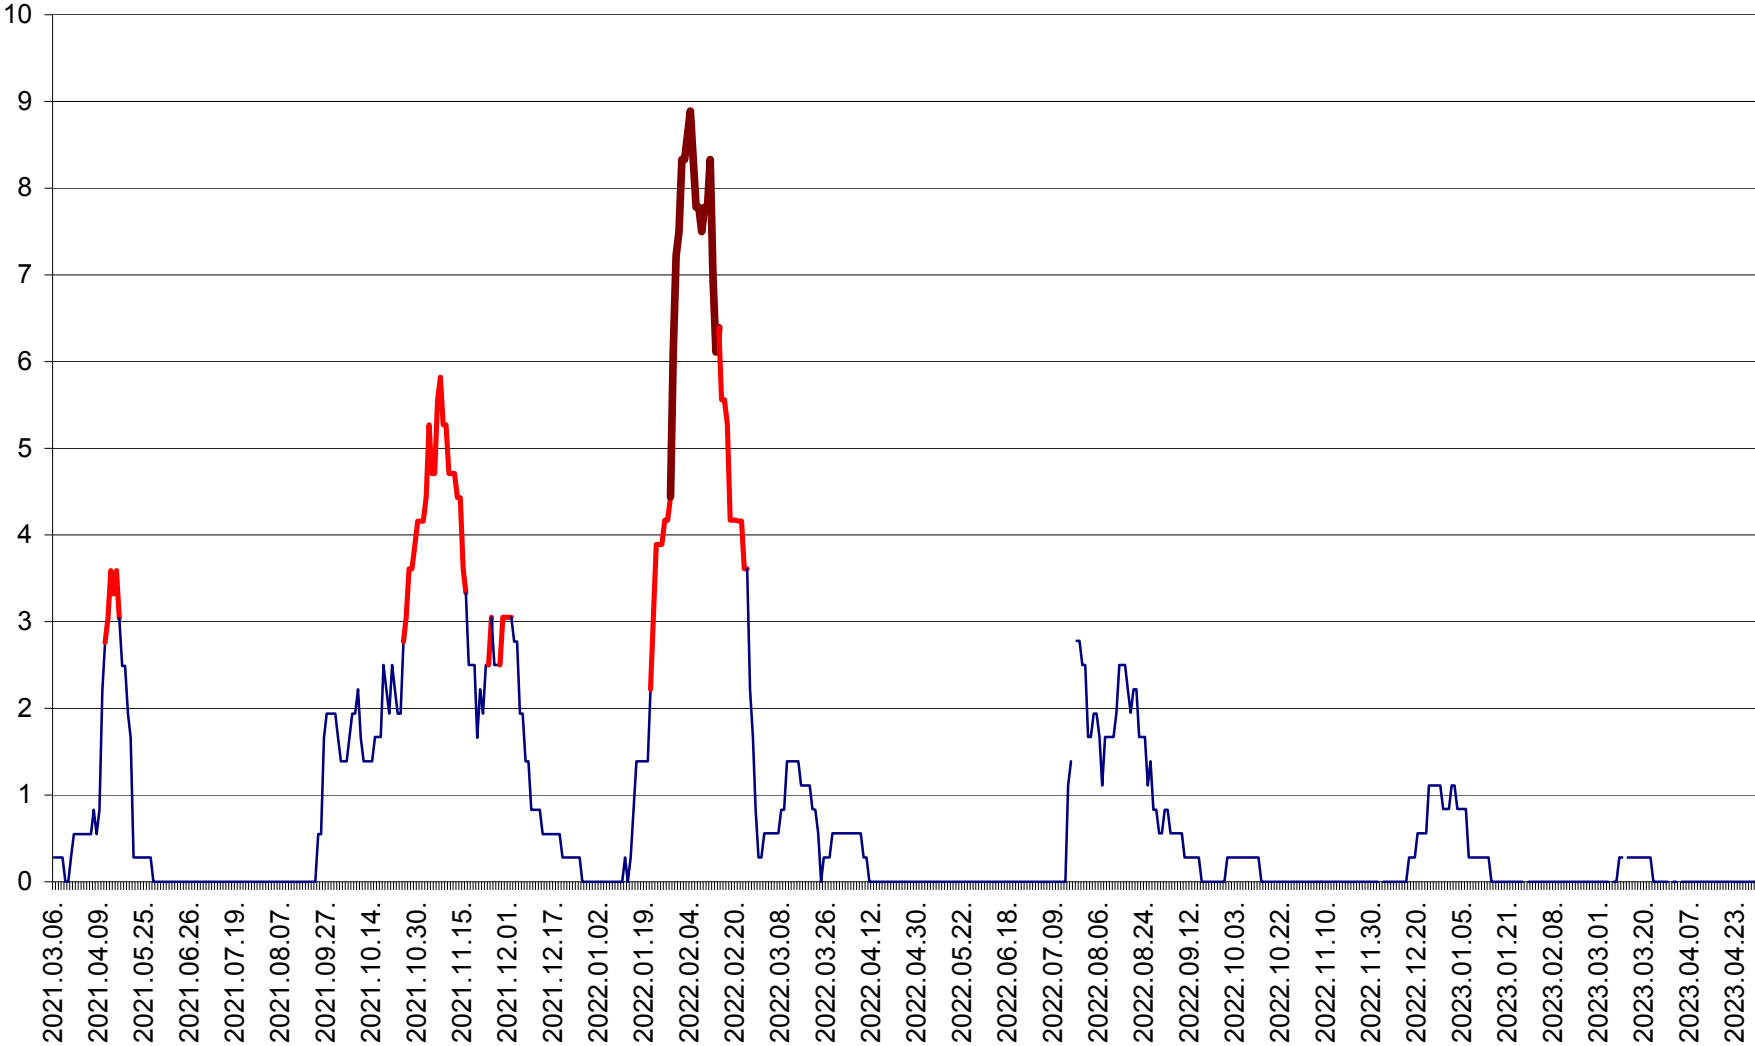

MĂRTINIȘ - Evolutia incidentei cumulate pe 14 zile la % de locuitori
2021.03.07. - 2023.04.30.

MEREȘTI - Evolutia incidentei cumulate pe 14 zile la ‰ de locuitori
2021.03.07. - 2023.04.30.

MUNICIPIUL MIERCUREA-CIUC - Evolutia incidentei cumulate pe 14 zile la ‰ de locuitori
2021.03.07. - 2023.04.30.

MIHĂILENI - Evolutia incidentei cumulate pe 14 zile la ‰ de locuitori
2021.03.07. - 2023.04.30.

MUGENI - Evolutia incidentei cumulate pe 14 zile la ‰ de locuitori
2021.03.07. - 2023.04.30.

OCLAND - Evolutia incidentei cumulate pe 14 zile la ‰ de locuitori
2021.03.07. - 2023.04.30.