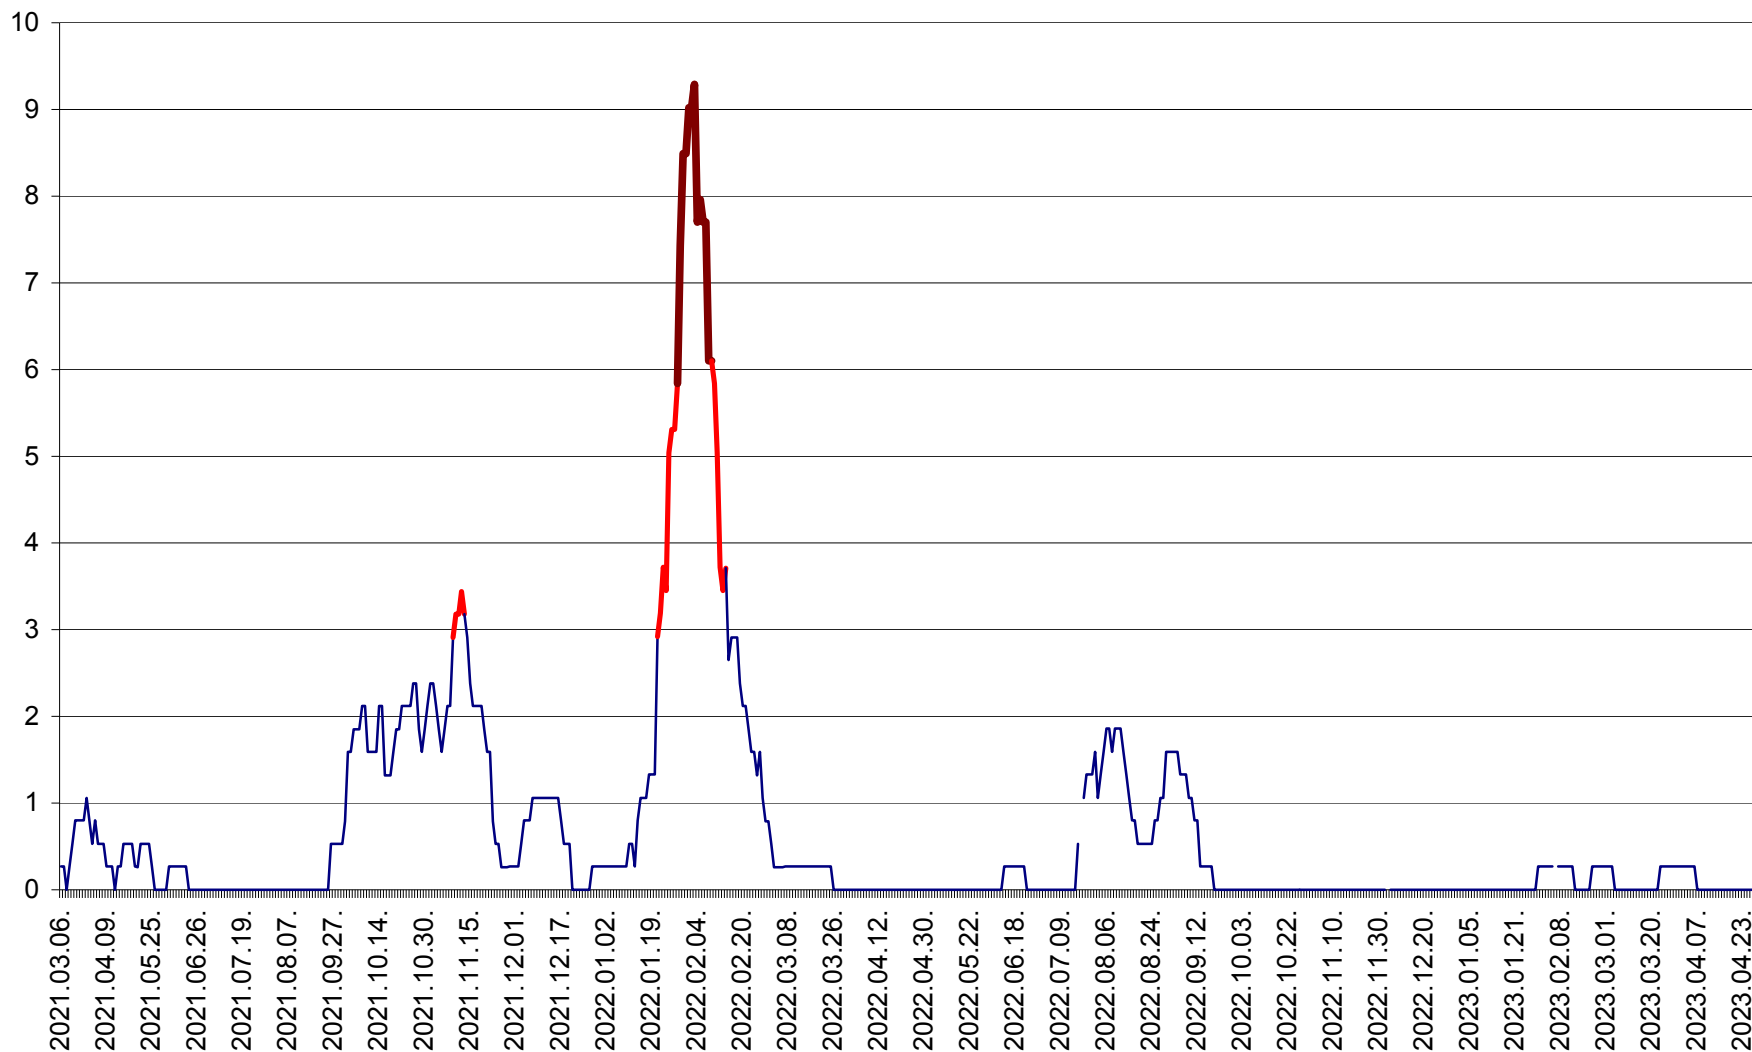

ORAȘ CRISTURU SECUIESC - Evolutia incidentei cumulate pe 14 zile la ‰ de locuitori
2021.03.07. - 2023.04.30.

DĂNEȘTI - Evolutia incidentei cumulate pe 14 zile la ‰ de locuitori
2021.03.07. - 2023.04.30.

DÂRJIU - Evolutia incidentei cumulate pe 14 zile la ‰ de locuitori
2021.03.07. - 2023.04.30.

DEALU - Evolutia incidentei cumulate pe 14 zile la ‰ de locuitori
2021.03.07. - 2023.04.30.

DITRĂU - Evolutia incidentei cumulate pe 14 zile la ‰ de locuitori
2021.03.07. - 2023.04.30.

FELICENI - Evolutia incidentei cumulate pe 14 zile la % de locuitori
2021.03.07. - 2023.04.30.

FRUMOASA - Evolutia incidentei cumulate pe 14 zile la ‰ de locuitori
2021.03.07. - 2023.04.30.

GĂLĂUȚAȘ - Evoluția incidenței cumulate pe 14 zile la ‰ de locuitori
2021.03.07. - 2023.04.30.