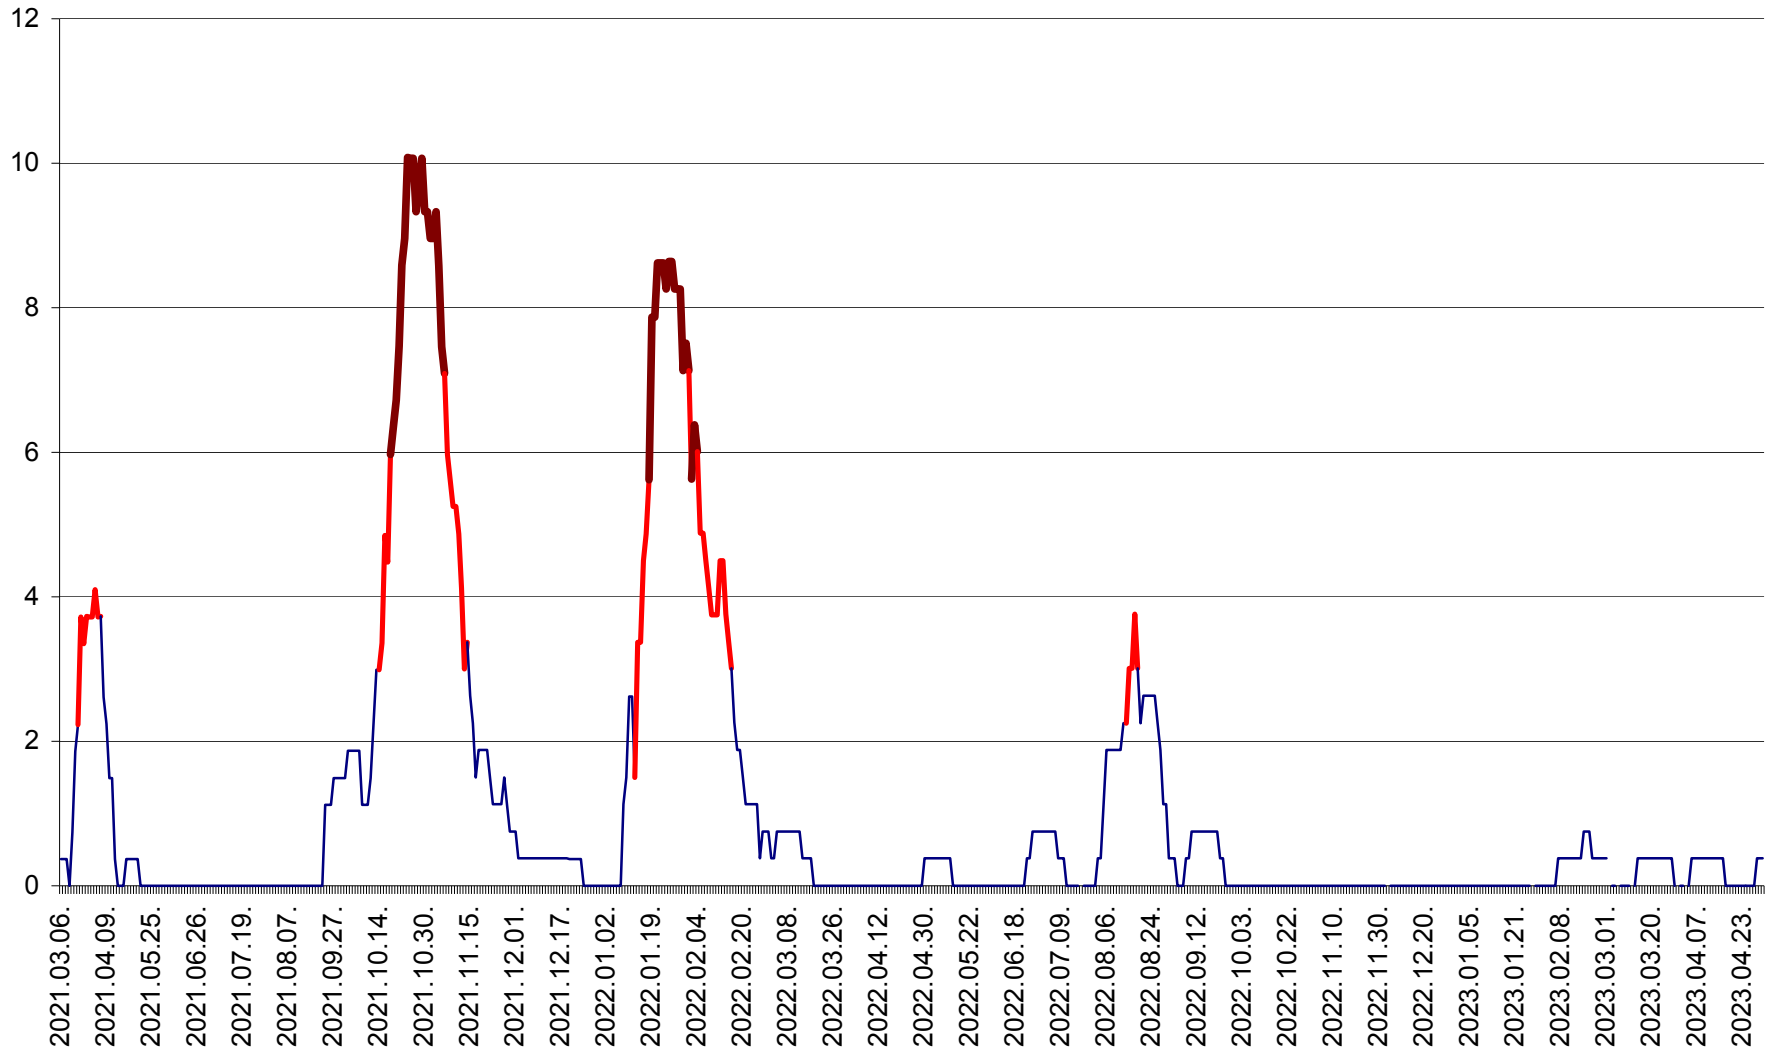

RACU - Evolutia incidentei cumulate pe 14 zile la ‰ de locuitori
2021.03.07. - 2023.04.30.

REMETEA - Evolutia incidentei cumulate pe 14 zile la % de locuitori
2021.03.07. - 2023.04.30.

SĂCEL - Evolutia incidentei cumulate pe 14 zile la ‰ de locuitori
2021.03.07. - 2023.04.30.

SÂNCRĂIENI - Evolutia incidentei cumulate pe 14 zile la ‰ de locuitori
2021.03.07. - 2023.04.30.

SÂNDOMIC - Evolutia incidentei cumulate pe 14 zile la ‰ de locuitori
2021.03.07. - 2023.04.30.

SÂNMARTIN - Evolutia incidentei cumulate pe 14 zile la ‰ de locuitori
2021.03.07. - 2023.04.30.