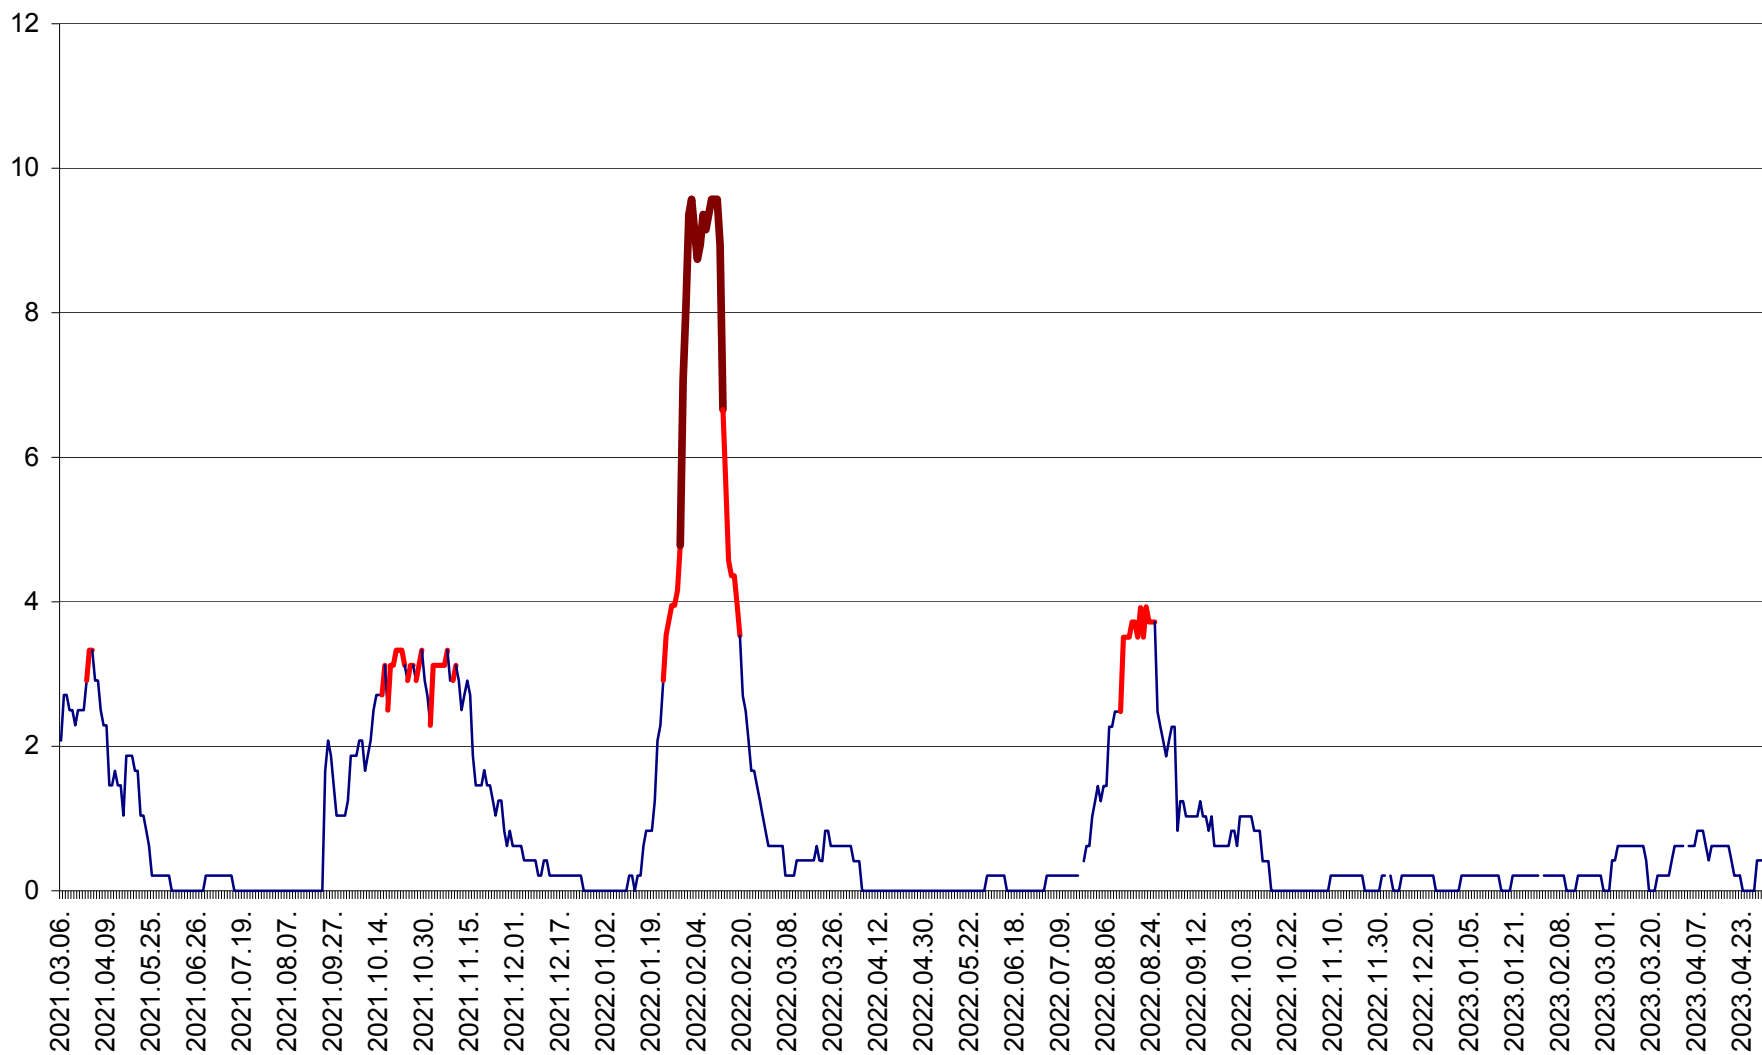

LELICENI - Evolutia incidentei cumulate pe 14 zile la ‰ de locuitori
2021.03.07. - 2023.04.30.

LUETA - Evolutia incidentei cumulate pe 14 zile la ‰ de locuitori
2021.03.07. - 2023.04.30.

LUNCA DE JOS - Evolutia incidentei cumulate pe 14 zile la ‰ de locuitori
2021.03.07. - 2023.04.30.

LUNCA DE SUS - Evolutia incidentei cumulate pe 14 zile la ‰ de locuitori
2021.03.07. - 2023.04.30.

LUPENI - Evolutia incidentei cumulate pe 14 zile la ‰ de locuitori
2021.03.07. - 2023.04.30.

MĂDĂRAȘ - Evolutia incidentei cumulate pe 14 zile la ‰ de locuitori
2021.03.07. - 2023.04.30.