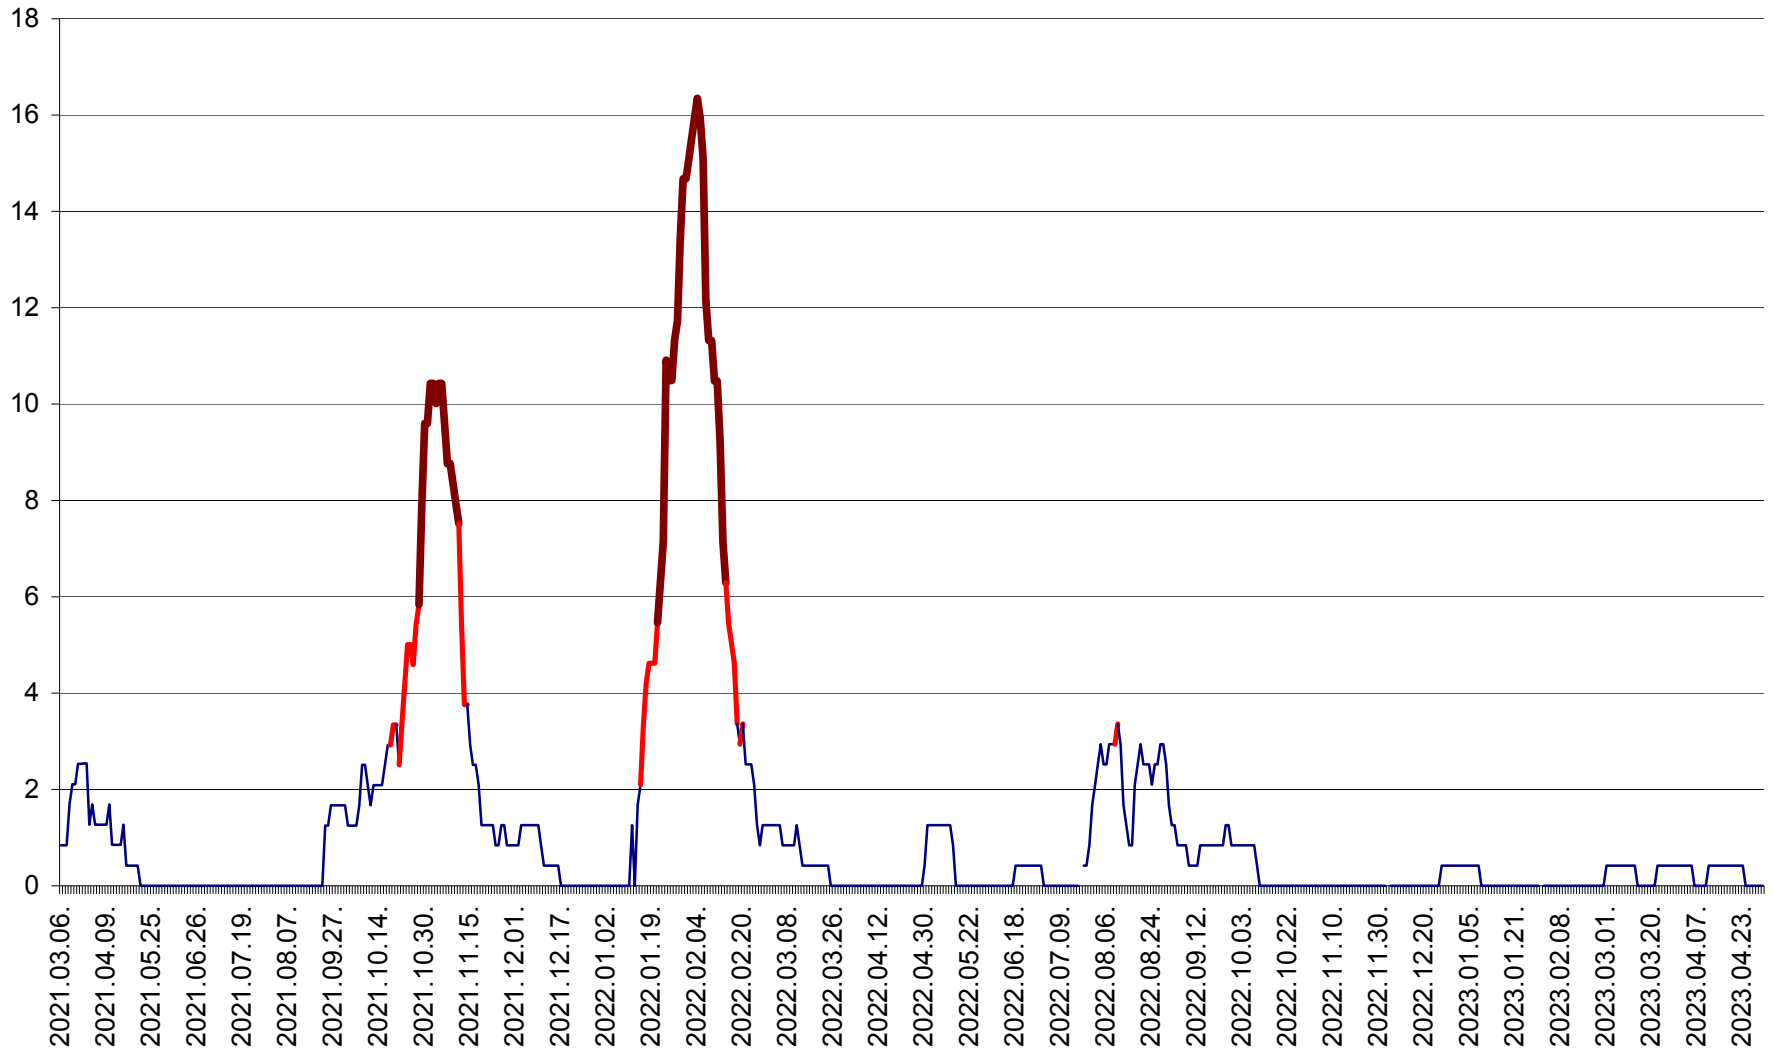

FELICENI - Evolutia incidentei cumulate pe 14 zile la % de locuitori
2021.03.07. - 2023.04.30.

FRUMOASA - Evolutia incidentei cumulate pe 14 zile la ‰ de locuitori
2021.03.07. - 2023.04.30.

GĂLĂUȚAȘ - Evoluția incidenței cumulate pe 14 zile la ‰ de locuitori
2021.03.07. - 2023.04.30.

MUNICIPIUL GHEORGHENI - Evolutia incidentei cumulate pe 14 zile la % de locuitori
2021.03.07. - 2023.04.30.

JOSENI - Evolutia incidentei cumulate pe 14 zile la ‰ de locuitori
2021.03.07. - 2023.04.30.

LĂZAREA - Evolutia incidentei cumulate pe 14 zile la % de locuitori
2021.03.07. - 2023.04.30.

LELICENI - Evolutia incidentei cumulate pe 14 zile la ‰ de locuitori
2021.03.07. - 2023.04.30.

LUETA - Evolutia incidentei cumulate pe 14 zile la ‰ de locuitori
2021.03.07. - 2023.04.30.

LUNCA DE JOS - Evolutia incidentei cumulate pe 14 zile la ‰ de locuitori
2021.03.07. - 2023.04.30.