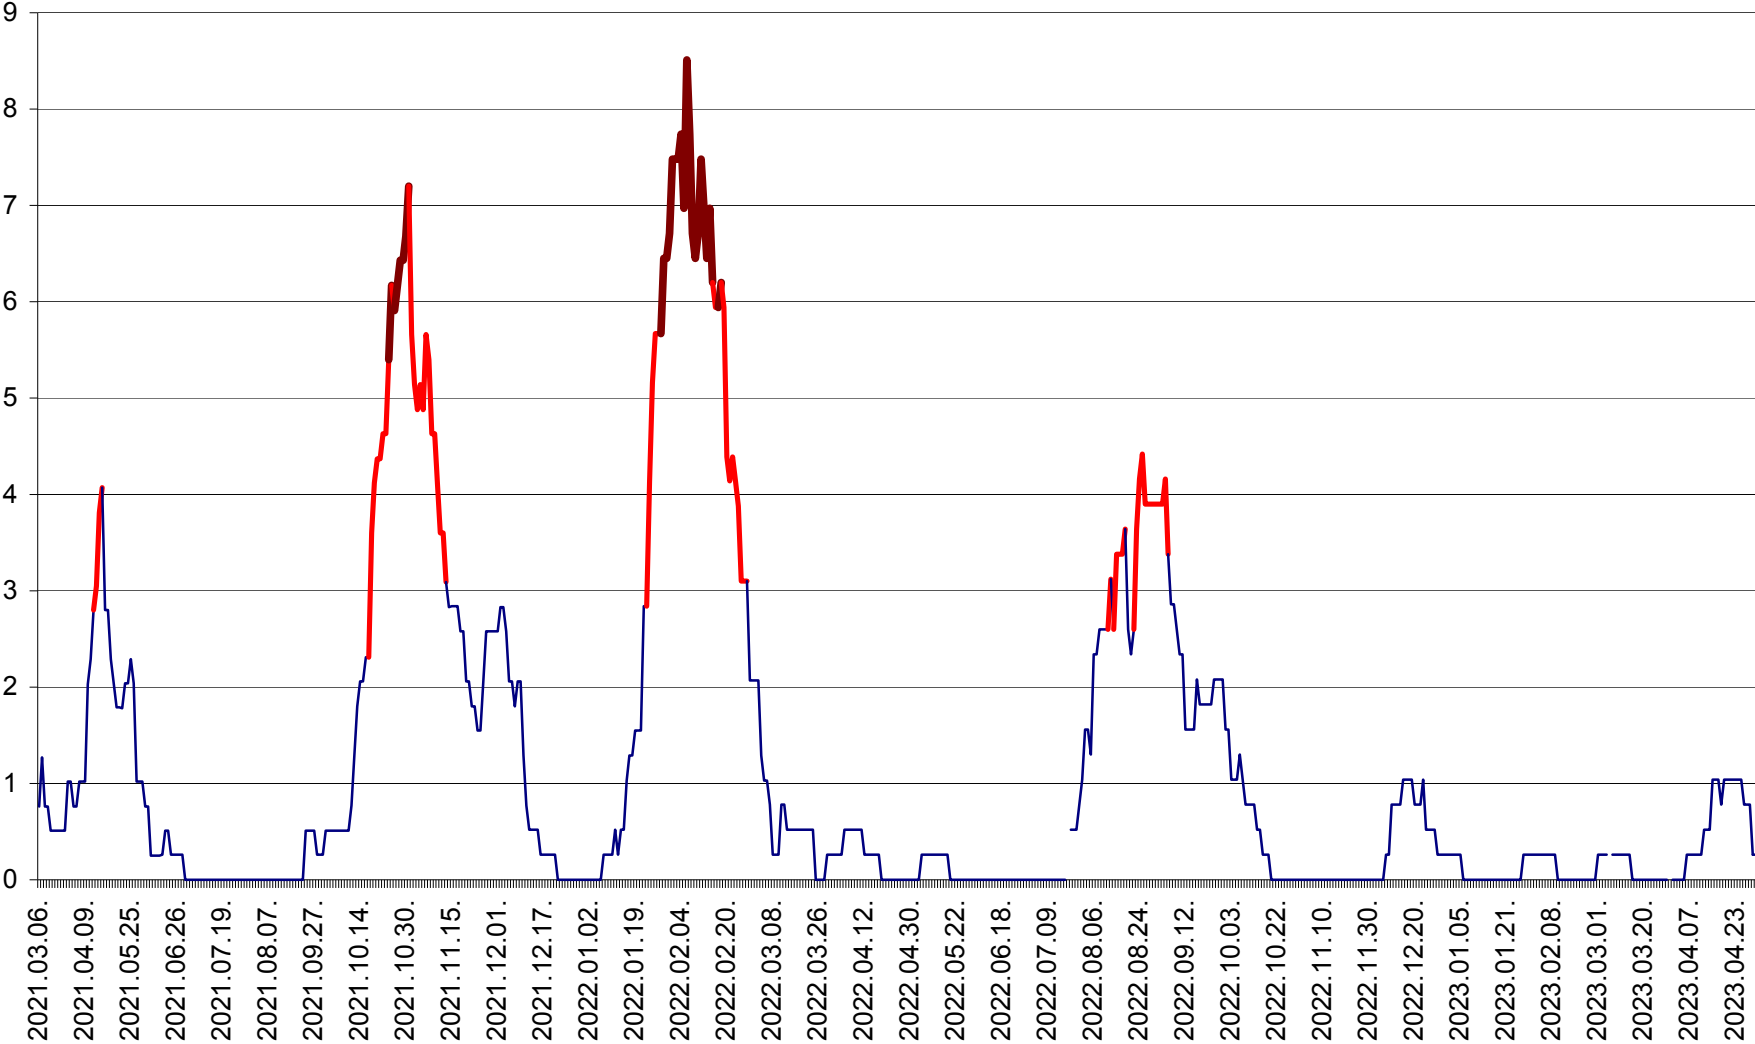

SUBCETATE - Evolutia incidentei cumulate pe 14 zile la ‰ de locuitori
2021.03.07. - 2023.04.30.