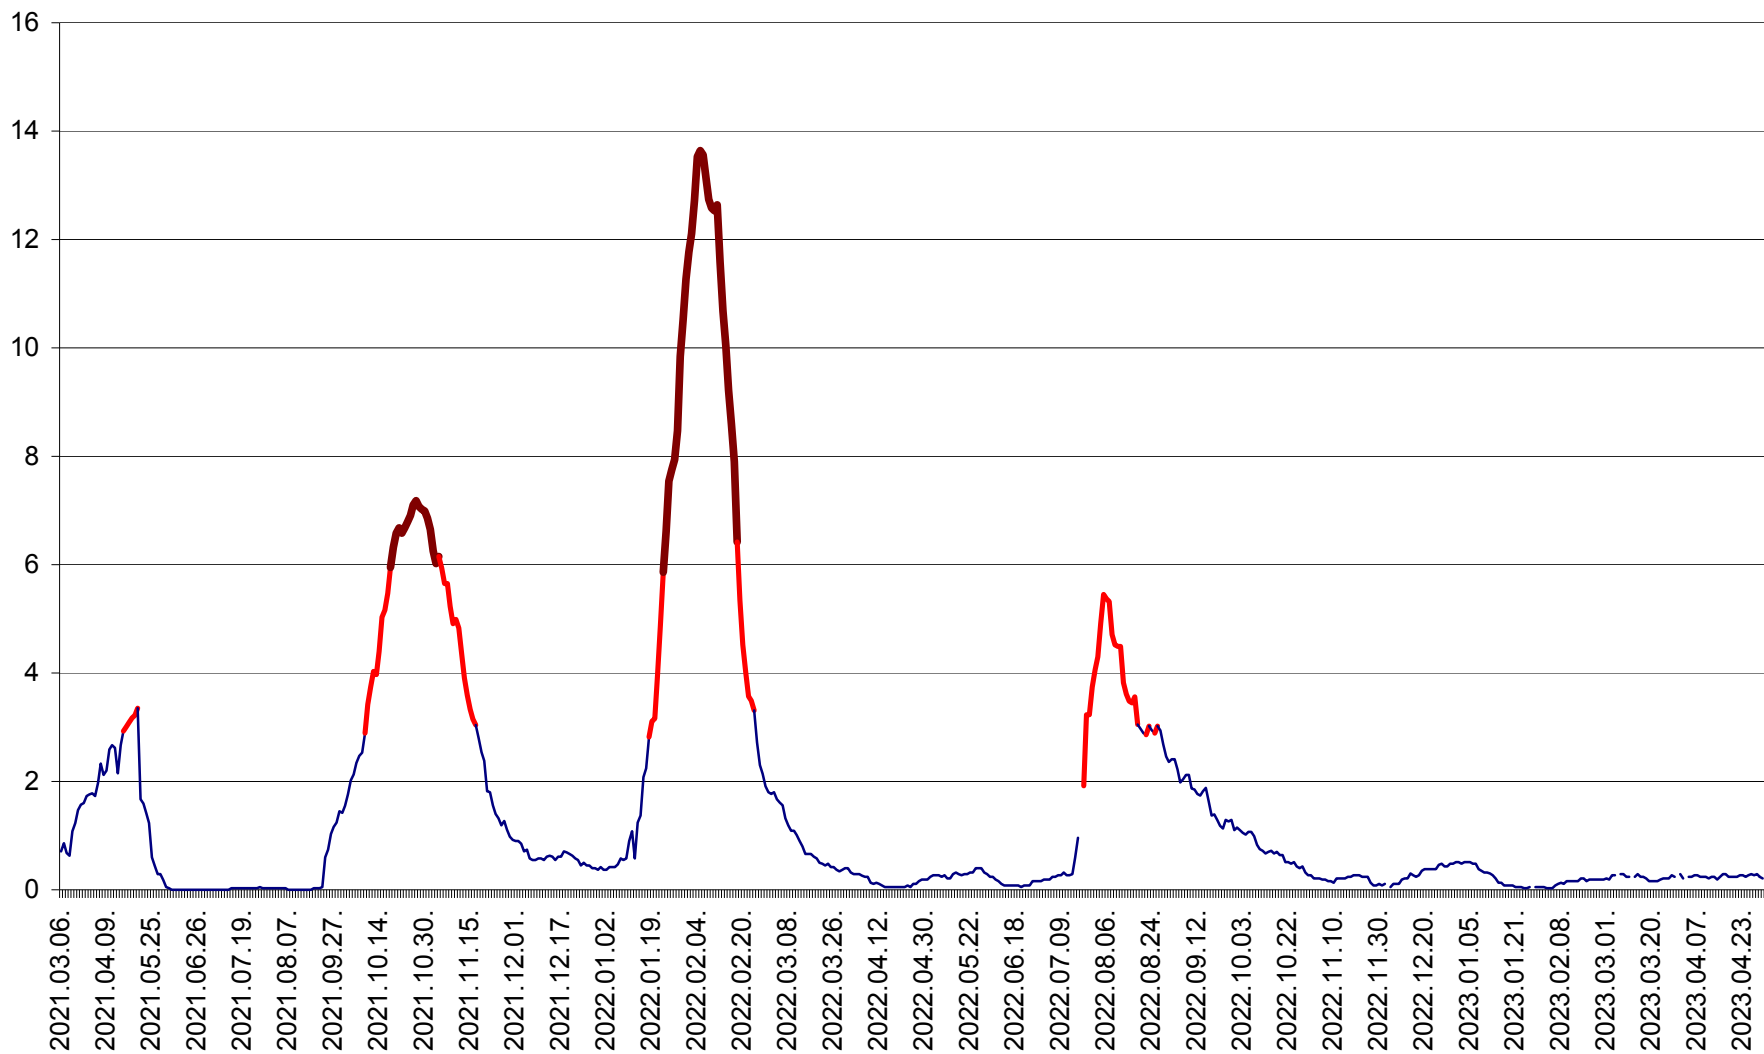

PĂULENI-CIUC - Evolutia incidentei cumulate pe 14 zile la ‰ de locuitori
2021.03.07. - 2023.04.30.