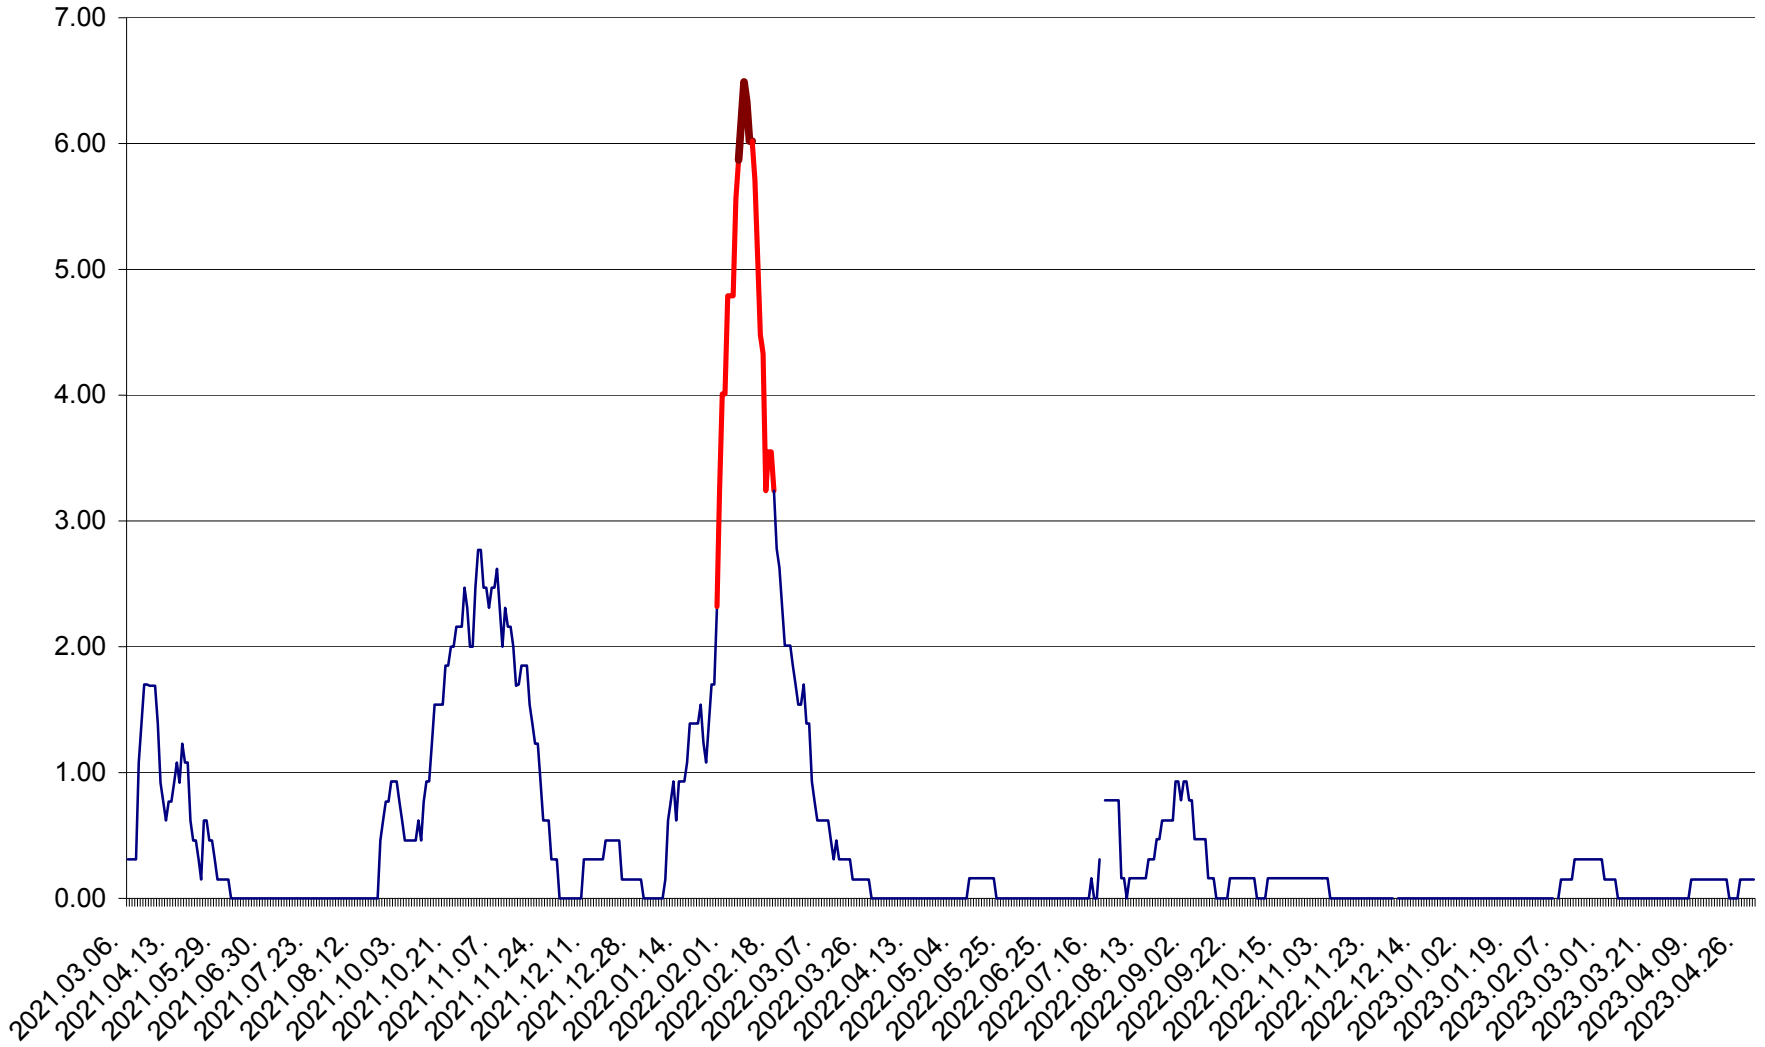

ORAȘ BĂLAN - Evoluția incidenței cumulate pe 14 zile la ‰ de locuitori
2021.03.07. - 2023.04.30.

BILBOR - Evolutia incidentei cumulate pe 14 zile la ‰ de locuitori
2021.03.07. - 2023.04.30.

ORAȘ BORSEC - Evolutia incidentei cumulate pe 14 zile la ‰ de locuitori
2021.03.07. - 2023.04.30.

BRĂDEȘTI - Evoluția incidenței cumulate pe 14 zile la ‰ de locuitori
2021.03.07. - 2023.04.30.

CĂPÂLNIȚA - Evoluția incidenței cumulate pe 14 zile la ‰ de locuitori
2021.03.07. - 2023.04.30.

CÂRȚA - Evolutia incidentei cumulate pe 14 zile la ‰ de locuitori
2021.03.07. - 2023.04.30.

CICEU - Evolutia incidentei cumulate pe 14 zile la ‰ de locuitori
2021.03.07. - 2023.04.30.

CIUCSÂNGEORGIU - Evolutia incidentei cumulate pe 14 zile la ‰ de locuitori
2021.03.07. - 2023.04.30.

CIUMANI - Evolutia incidentei cumulate pe 14 zile la ‰ de locuitori
2021.03.07. - 2023.04.30.

CORBU - Evolutia incidentei cumulate pe 14 zile la ‰ de locuitori
2021.03.07. - 2023.04.30.

CORUND - Evolutia incidentei cumulate pe 14 zile la ‰ de locuitori
2021.03.07. - 2023.04.30.

COZMENI - Evolutia incidentei cumulate pe 14 zile la ‰ de locuitori
2021.03.07. - 2023.04.30.