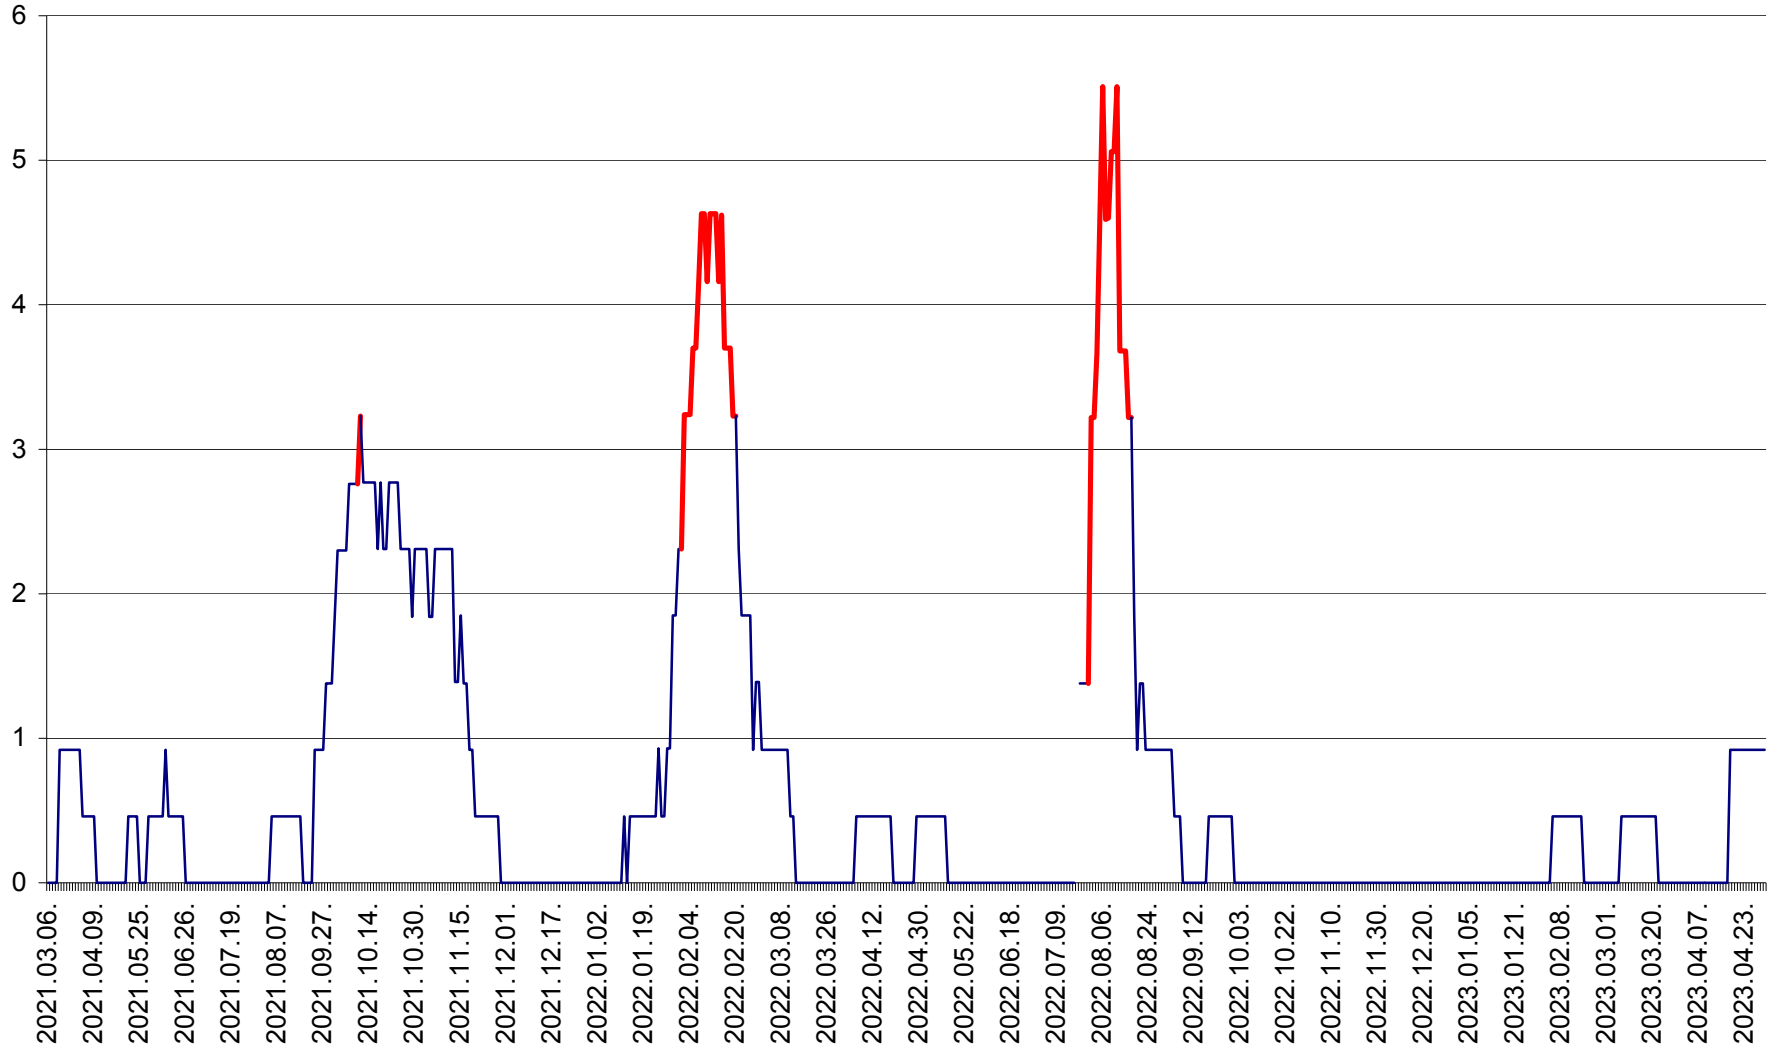

ULIEȘ - Evoluția incidenței cumulate pe 14 zile la ‰ de locuitori
2021.03.07. - 2023.04.30.