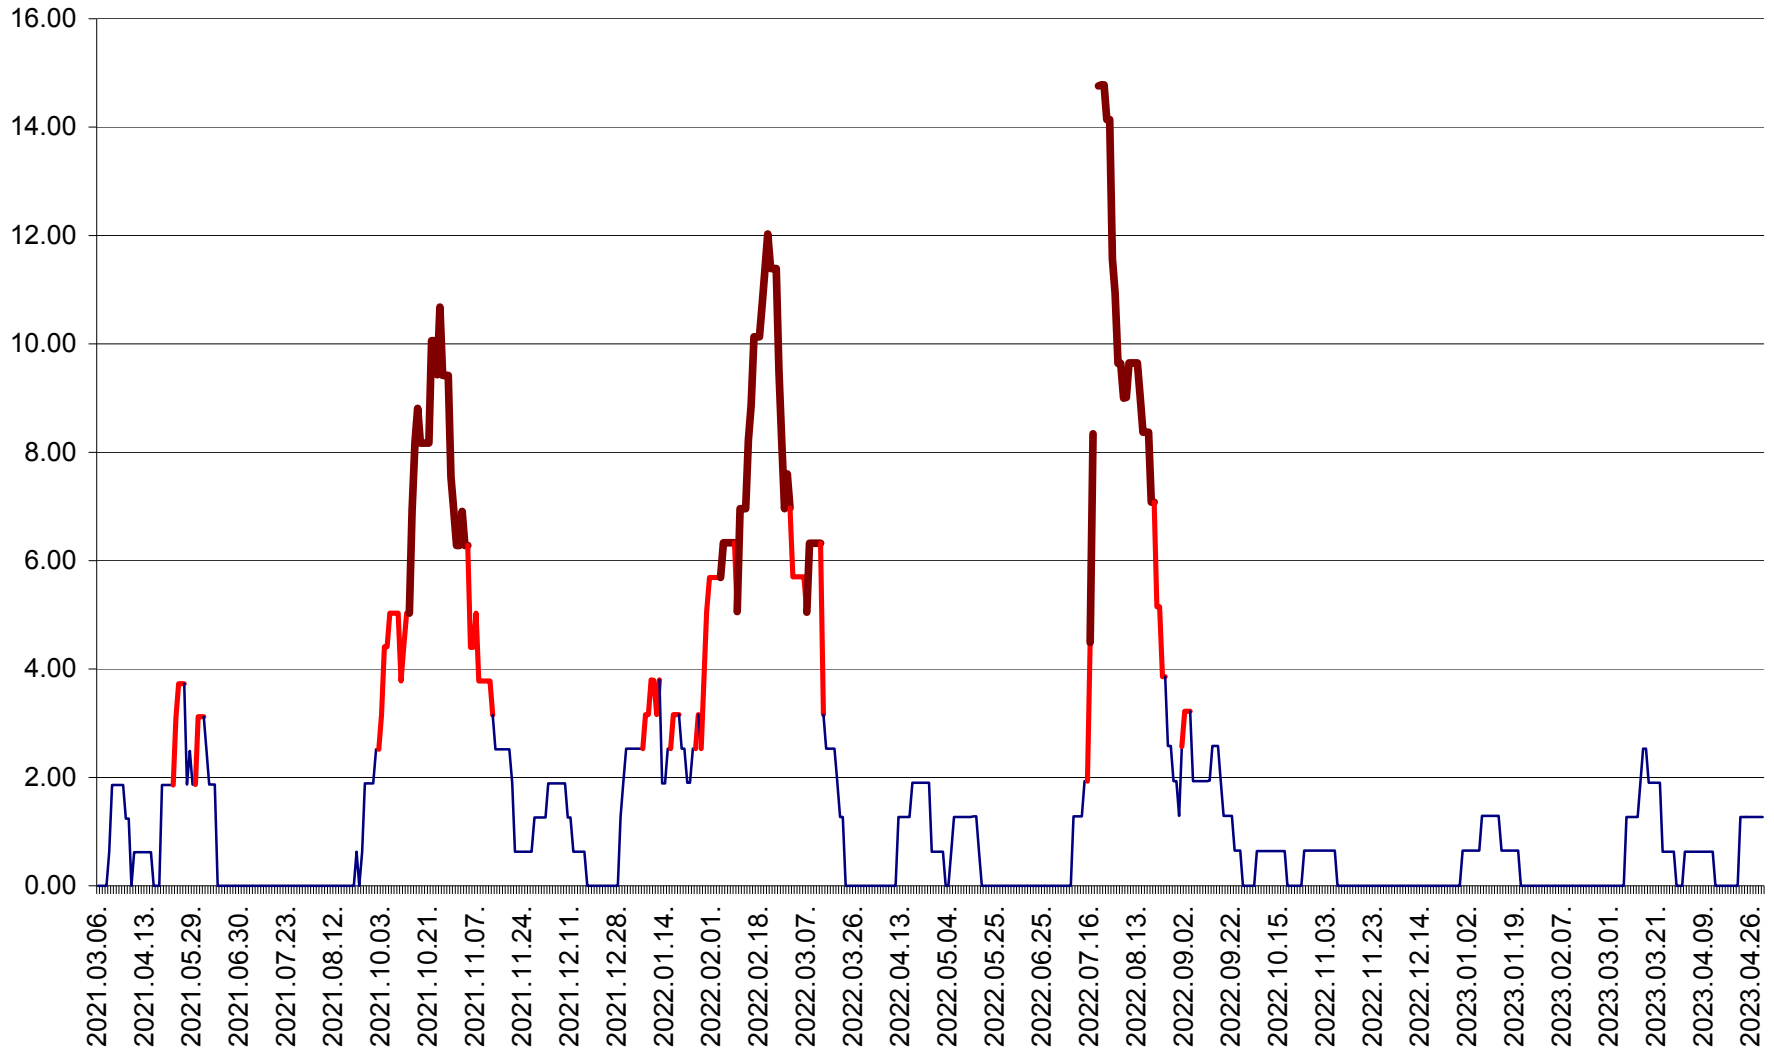

ATID - Evolutia incidentei cumulate pe 14 zile la % de locuitori
2021.03.07. - 2023.04.30.

AVRĂMEȘTI - Evolutia incidentei cumulate pe 14 zile la ‰ de locuitori
2021.03.07. - 2023.04.30.

ORAȘ BĂILE TUȘNAD - Evoluția incidenței cumulate pe 14 zile la ‰ de locuitori
2021.03.07. - 2023.04.30.

ORAȘ BĂLAN - Evoluția incidenței cumulate pe 14 zile la ‰ de locuitori
2021.03.07. - 2023.04.30.

BILBOR - Evolutia incidentei cumulate pe 14 zile la ‰ de locuitori
2021.03.07. - 2023.04.30.

ORAȘ BORSEC - Evolutia incidentei cumulate pe 14 zile la ‰ de locuitori
2021.03.07. - 2023.04.30.

BRĂDEȘTI - Evoluția incidenței cumulate pe 14 zile la ‰ de locuitori
2021.03.07. - 2023.04.30.

CĂPÂLNIȚA - Evoluția incidenței cumulate pe 14 zile la ‰ de locuitori
2021.03.07. - 2023.04.30.

CÂRȚA - Evolutia incidentei cumulate pe 14 zile la ‰ de locuitori
2021.03.07. - 2023.04.30.