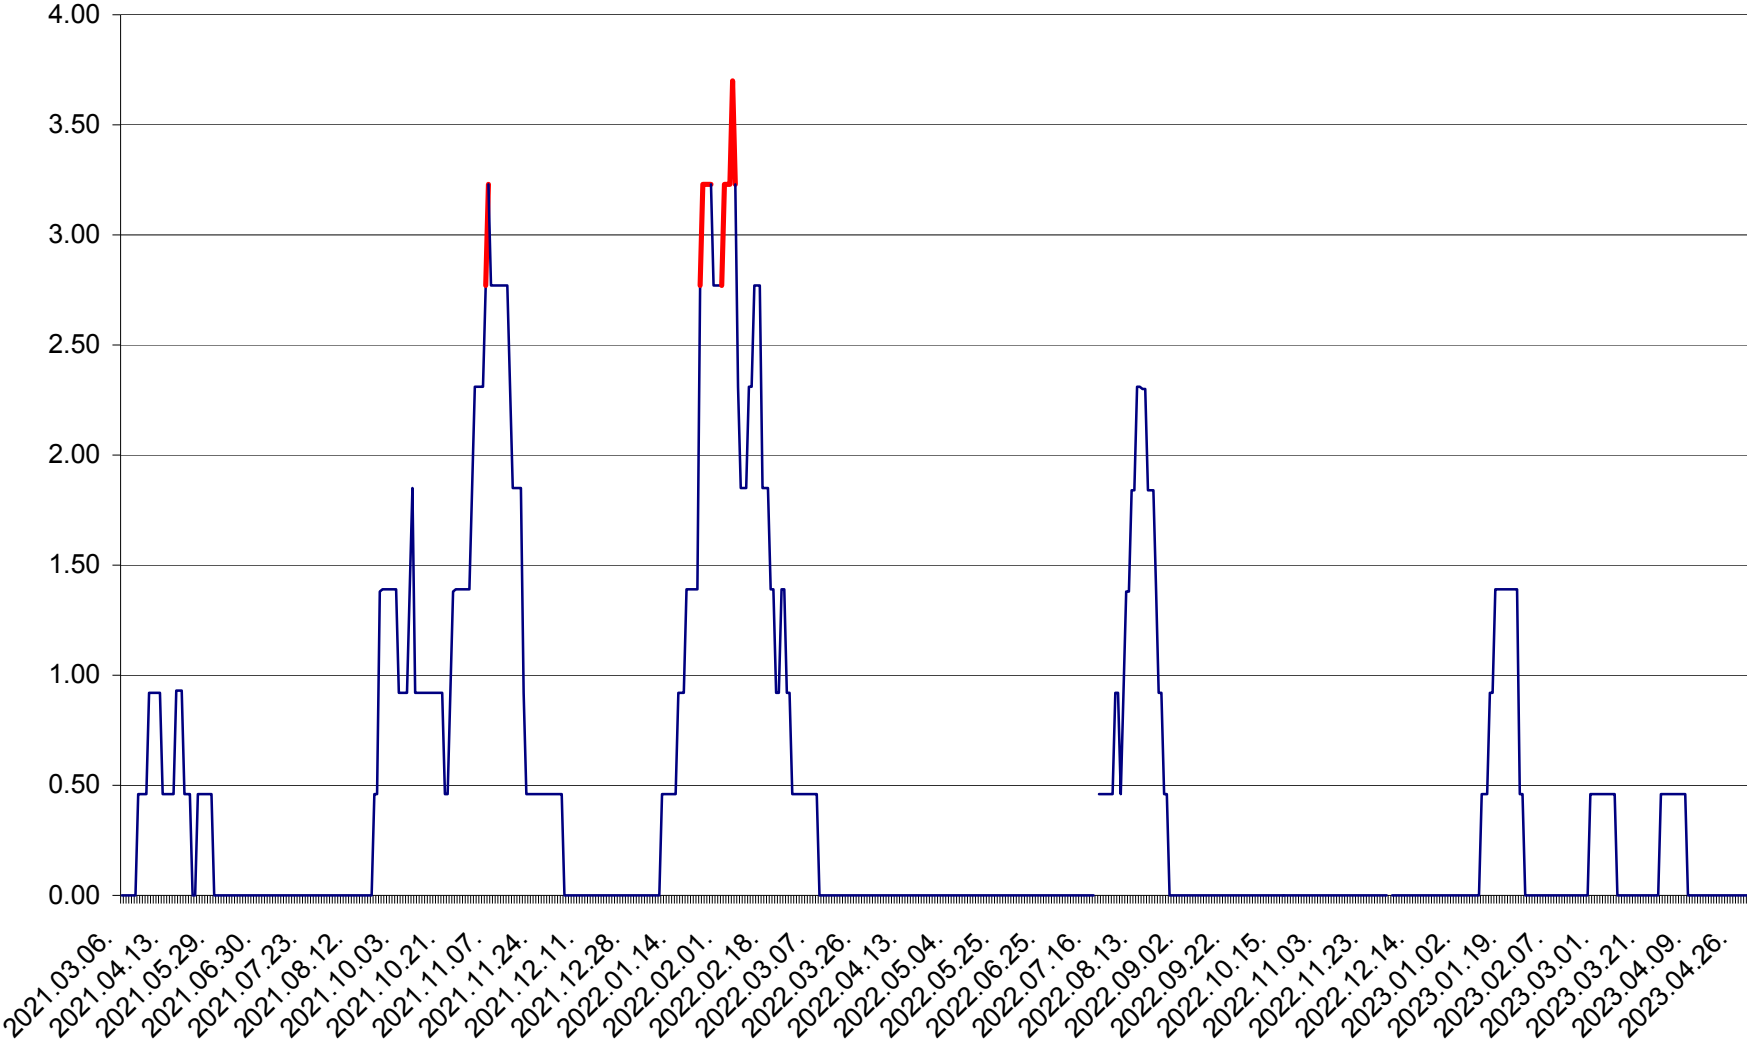

ATID - Evolutia incidentei cumulate pe 14 zile la % de locuitori
2021.03.07. - 2023.04.30.

AVRĂMEȘTI - Evolutia incidentei cumulate pe 14 zile la ‰ de locuitori
2021.03.07. - 2023.04.30.

ORAȘ BĂILE TUȘNAD - Evoluția incidenței cumulate pe 14 zile la ‰ de locuitori
2021.03.07. - 2023.04.30.

ORAȘ BĂLAN - Evoluția incidenței cumulate pe 14 zile la ‰ de locuitori
2021.03.07. - 2023.04.30.

BILBOR - Evolutia incidentei cumulate pe 14 zile la ‰ de locuitori
2021.03.07. - 2023.04.30.

ORAȘ BORSEC - Evolutia incidentei cumulate pe 14 zile la ‰ de locuitori
2021.03.07. - 2023.04.30.

BRĂDEȘTI - Evoluția incidenței cumulate pe 14 zile la ‰ de locuitori
2021.03.07. - 2023.04.30.

CĂPÂLNIȚA - Evoluția incidenței cumulate pe 14 zile la ‰ de locuitori
2021.03.07. - 2023.04.30.

CÂRȚA - Evolutia incidentei cumulate pe 14 zile la ‰ de locuitori
2021.03.07. - 2023.04.30.

CICEU - Evolutia incidentei cumulate pe 14 zile la ‰ de locuitori
2021.03.07. - 2023.04.30.

CIUCSÂNGEORGIU - Evolutia incidentei cumulate pe 14 zile la ‰ de locuitori
2021.03.07. - 2023.04.30.

CIUMANI - Evolutia incidentei cumulate pe 14 zile la ‰ de locuitori
2021.03.07. - 2023.04.30.