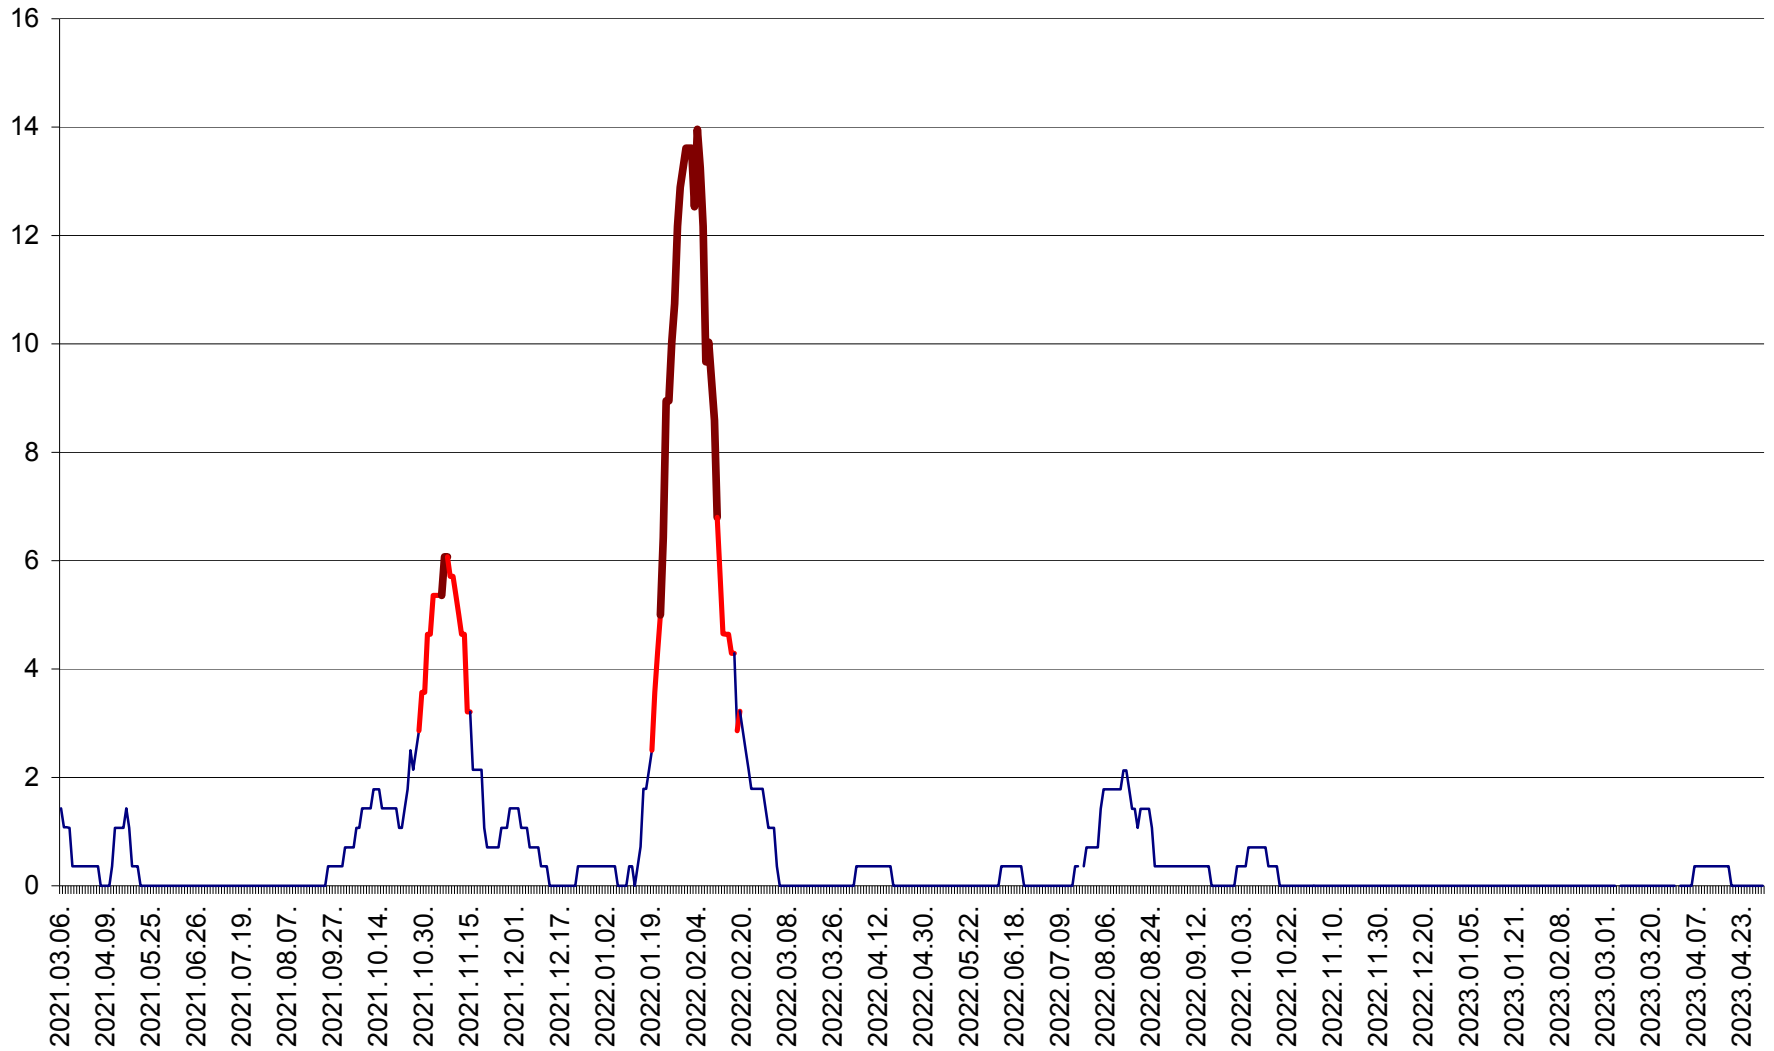

ȘIMONEȘTI - Evolutia incidentei cumulate pe 14 zile la ‰ de locuitori
2021.03.07. - 2023.04.30.

SICULENI - Evolutia incidentei cumulate pe 14 zile la ‰ de locuitori
2021.03.07. - 2023.04.30.