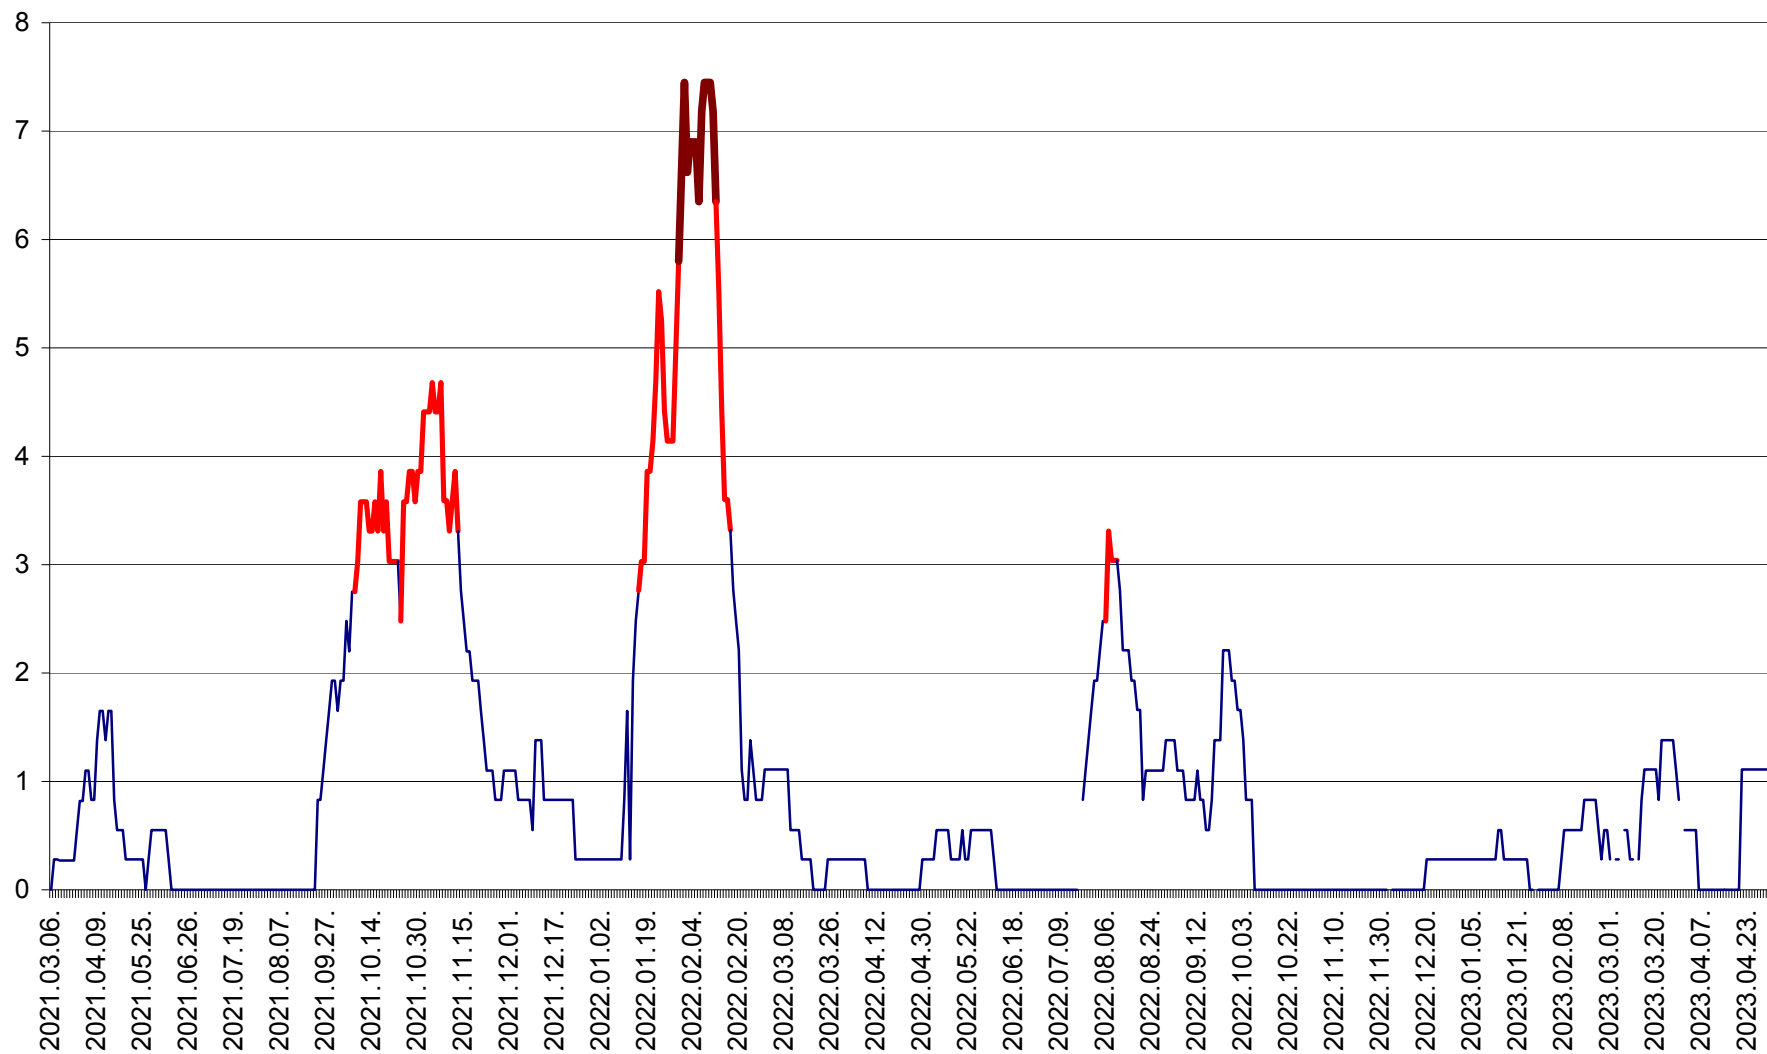

SÂNCRĂIENI - Evolutia incidentei cumulate pe 14 zile la ‰ de locuitori
2021.03.07. - 2023.04.30.

SÂNDOMIC - Evolutia incidentei cumulate pe 14 zile la ‰ de locuitori
2021.03.07. - 2023.04.30.

SÂNMARTIN - Evolutia incidentei cumulate pe 14 zile la ‰ de locuitori
2021.03.07. - 2023.04.30.

SÂNSIMION - Evolutia incidentei cumulate pe 14 zile la ‰ de locuitori
2021.03.07. - 2023.04.30.

SÂNTIMBRU - Evolutia incidentei cumulate pe 14 zile la ‰ de locuitori
2021.03.07. - 2023.04.30.

SĂRMAȘ - Evolutia incidentei cumulate pe 14 zile la ‰ de locuitori
2021.03.07. - 2023.04.30.