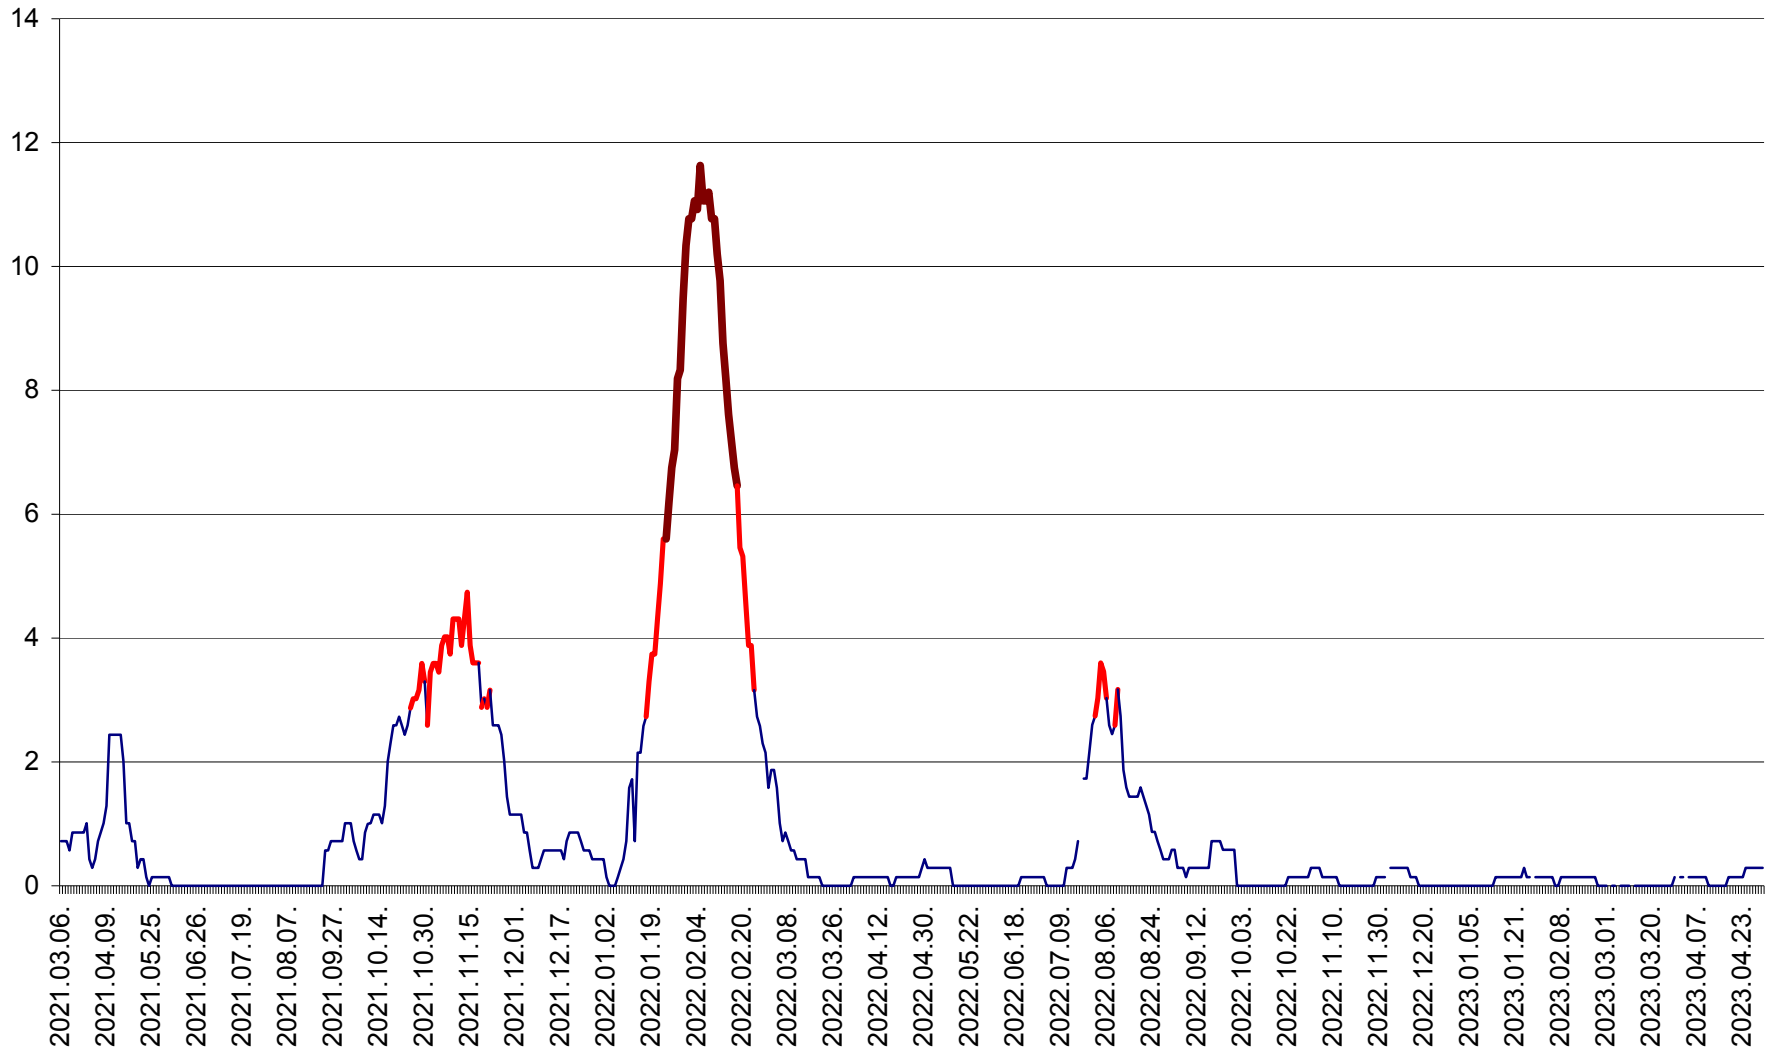

MIHĂILENI - Evolutia incidentei cumulate pe 14 zile la ‰ de locuitori
2021.03.07. - 2023.04.30.

MUGENI - Evolutia incidentei cumulate pe 14 zile la ‰ de locuitori
2021.03.07. - 2023.04.30.

OCLAND - Evolutia incidentei cumulate pe 14 zile la ‰ de locuitori
2021.03.07. - 2023.04.30.

MUNICIPIUL ODORHEIU SECUIESC - Evolutia incidentei cumulate pe 14 zile la % de locuitori
2021.03.07. - 2023.04.30.

PĂULENI-CIUC - Evolutia incidentei cumulate pe 14 zile la ‰ de locuitori
2021.03.07. - 2023.04.30.

PLĂIEȘII DE JOS - Evoluția incidenței cumulate pe 14 zile la ‰ de locuitori
2021.03.07. - 2023.04.30.

PORUMBENI - Evolutia incidentei cumulate pe 14 zile la ‰ de locuitori
2021.03.07. - 2023.04.30.

PRAID - Evolutia incidentei cumulate pe 14 zile la ‰ de locuitori
2021.03.07. - 2023.04.30.