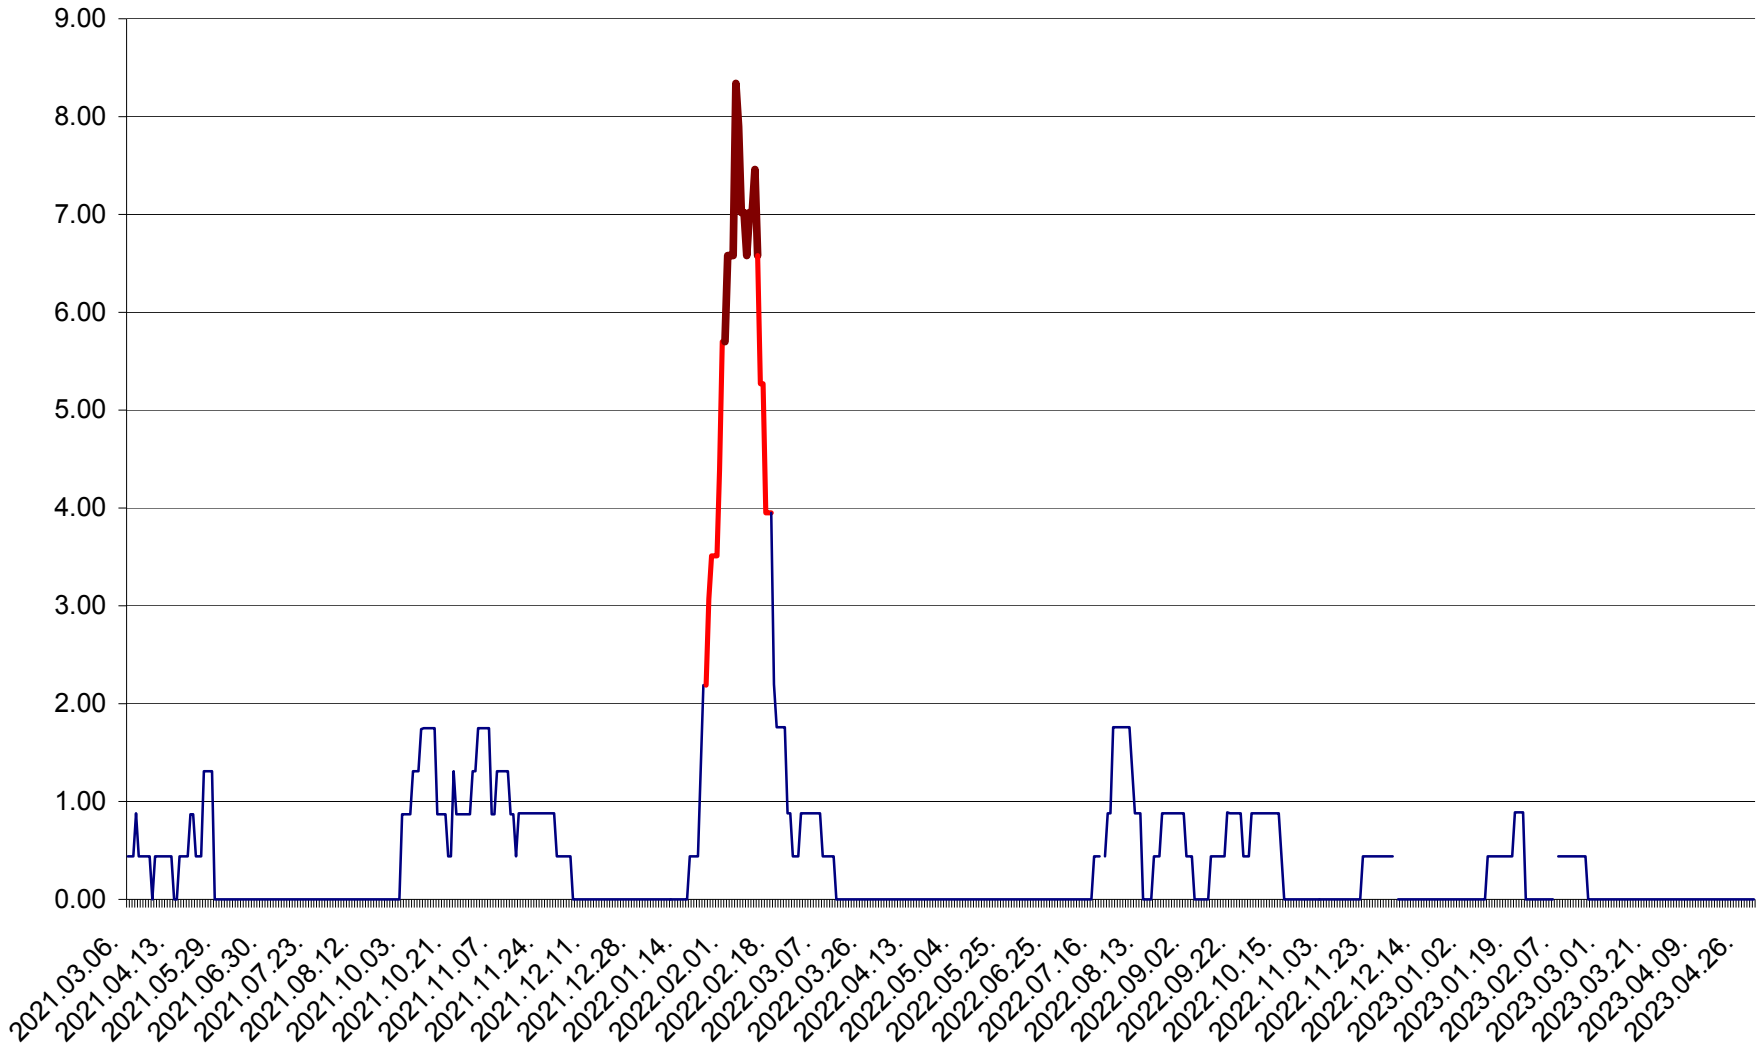

ORAȘ BĂLAN - Evoluția incidenței cumulate pe 14 zile la ‰ de locuitori
2021.03.07. - 2023.04.30.

BILBOR - Evolutia incidentei cumulate pe 14 zile la ‰ de locuitori
2021.03.07. - 2023.04.30.

ORAȘ BORSEC - Evolutia incidentei cumulate pe 14 zile la ‰ de locuitori
2021.03.07. - 2023.04.30.

BRĂDEȘTI - Evoluția incidenței cumulate pe 14 zile la ‰ de locuitori
2021.03.07. - 2023.04.30.

CĂPÂLNIȚA - Evoluția incidenței cumulate pe 14 zile la ‰ de locuitori
2021.03.07. - 2023.04.30.

CÂRȚA - Evolutia incidentei cumulate pe 14 zile la ‰ de locuitori
2021.03.07. - 2023.04.30.

CICEU - Evolutia incidentei cumulate pe 14 zile la ‰ de locuitori
2021.03.07. - 2023.04.30.

CIUCSÂNGEORGIU - Evolutia incidentei cumulate pe 14 zile la ‰ de locuitori
2021.03.07. - 2023.04.30.

CIUMANI - Evolutia incidentei cumulate pe 14 zile la ‰ de locuitori
2021.03.07. - 2023.04.30.

CORBU - Evolutia incidentei cumulate pe 14 zile la ‰ de locuitori
2021.03.07. - 2023.04.30.

CORUND - Evolutia incidentei cumulate pe 14 zile la ‰ de locuitori
2021.03.07. - 2023.04.30.

COZMENI - Evolutia incidentei cumulate pe 14 zile la ‰ de locuitori
2021.03.07. - 2023.04.30.