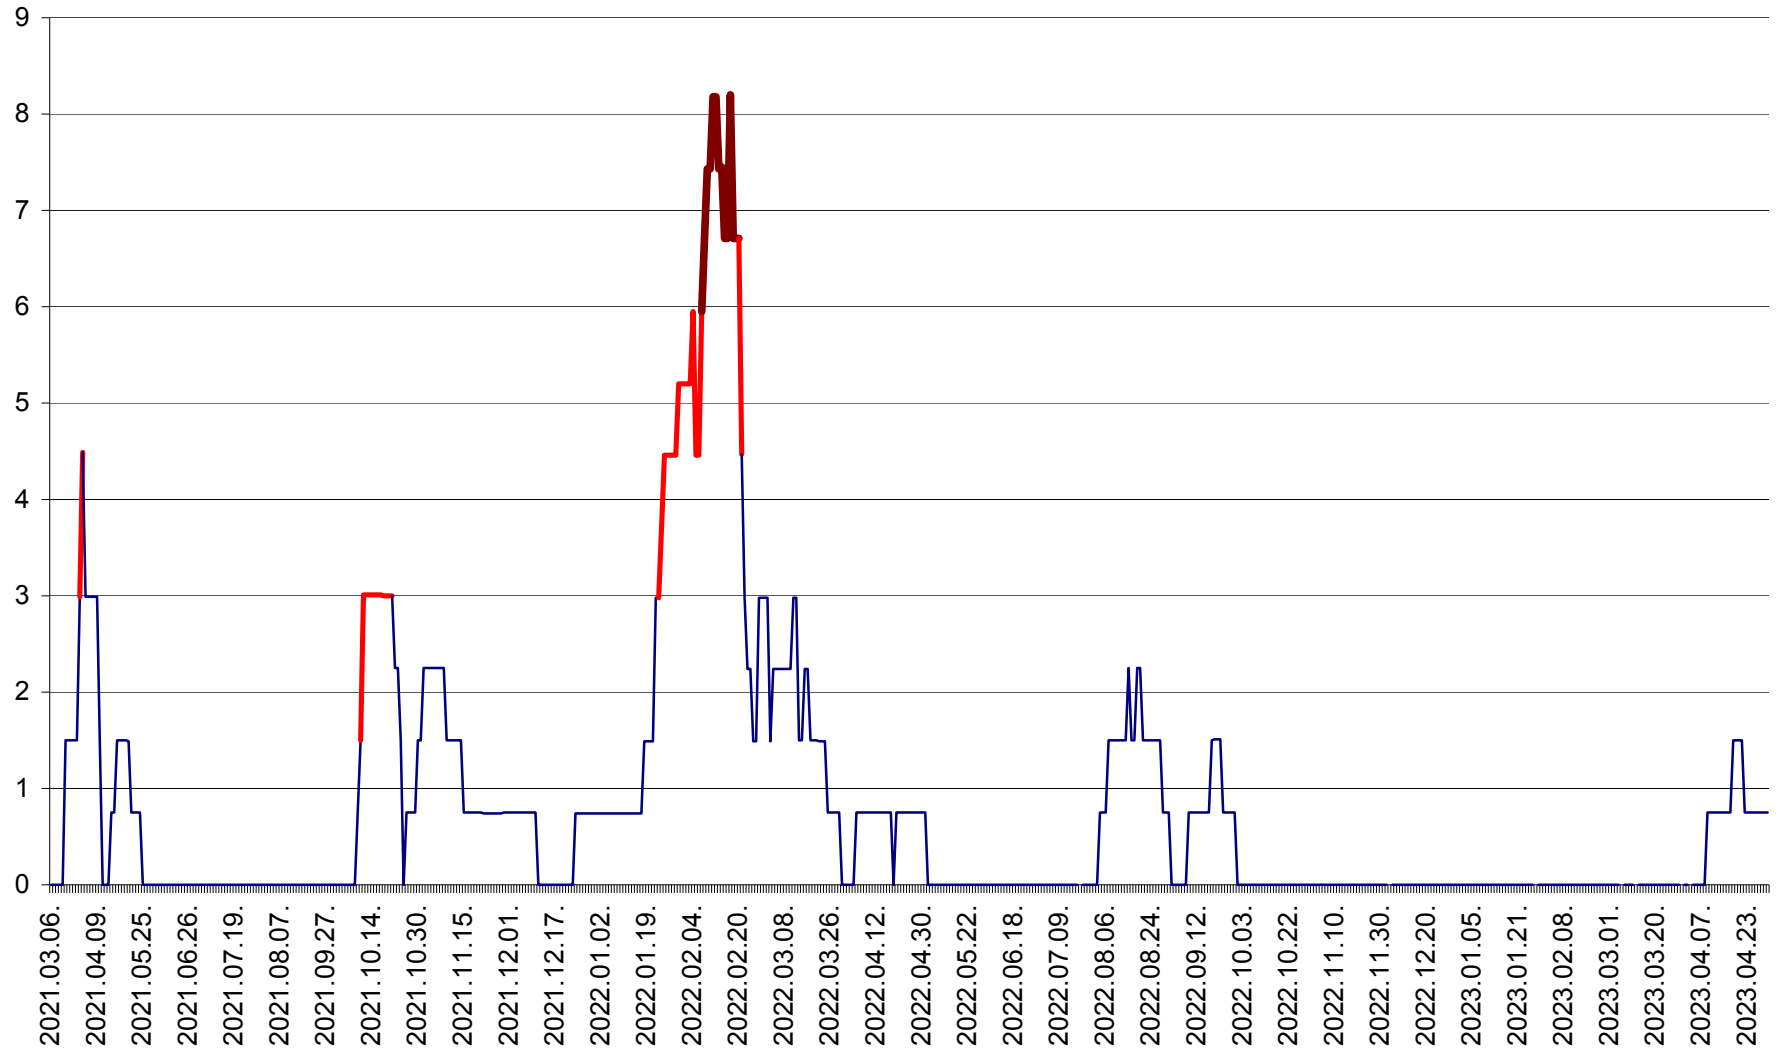

LELICENI - Evolutia incidentei cumulate pe 14 zile la ‰ de locuitori
2021.03.07. - 2023.04.30.

LUETA - Evolutia incidentei cumulate pe 14 zile la ‰ de locuitori
2021.03.07. - 2023.04.30.

LUNCA DE JOS - Evolutia incidentei cumulate pe 14 zile la ‰ de locuitori
2021.03.07. - 2023.04.30.

LUNCA DE SUS - Evolutia incidentei cumulate pe 14 zile la ‰ de locuitori
2021.03.07. - 2023.04.30.

LUPENI - Evolutia incidentei cumulate pe 14 zile la ‰ de locuitori
2021.03.07. - 2023.04.30.

MĂDĂRAȘ - Evolutia incidentei cumulate pe 14 zile la ‰ de locuitori
2021.03.07. - 2023.04.30.

MĂRTINIȘ - Evolutia incidentei cumulate pe 14 zile la % de locuitori
2021.03.07. - 2023.04.30.

MEREȘTI - Evolutia incidentei cumulate pe 14 zile la ‰ de locuitori
2021.03.07. - 2023.04.30.

MUNICIPIUL MIERCUREA-CIUC - Evolutia incidentei cumulate pe 14 zile la ‰ de locuitori
2021.03.07. - 2023.04.30.