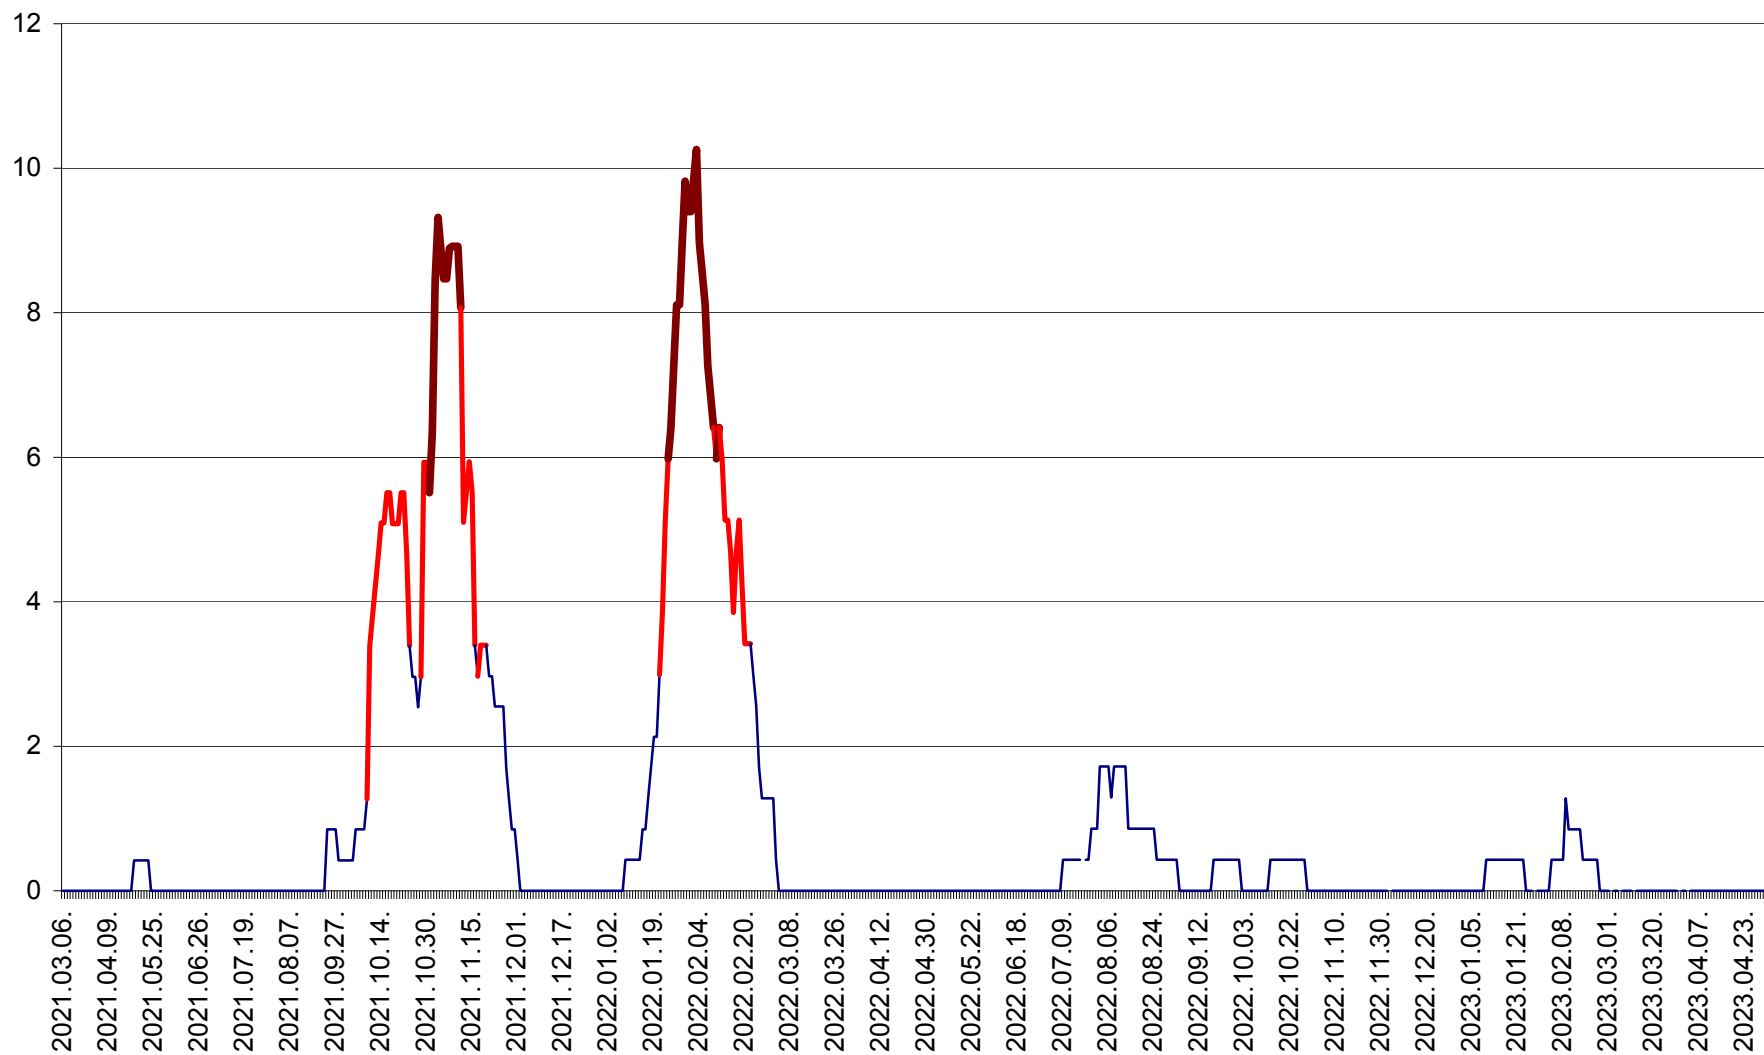

RACU - Evolutia incidentei cumulate pe 14 zile la ‰ de locuitori
2021.03.07. - 2023.04.30.

REMETEA - Evolutia incidentei cumulate pe 14 zile la % de locuitori
2021.03.07. - 2023.04.30.

SĂCEL - Evolutia incidentei cumulate pe 14 zile la ‰ de locuitori
2021.03.07. - 2023.04.30.

SÂNCRĂIENI - Evolutia incidentei cumulate pe 14 zile la ‰ de locuitori
2021.03.07. - 2023.04.30.

SÂNDOMIC - Evolutia incidentei cumulate pe 14 zile la ‰ de locuitori
2021.03.07. - 2023.04.30.

SÂNMARTIN - Evolutia incidentei cumulate pe 14 zile la ‰ de locuitori
2021.03.07. - 2023.04.30.