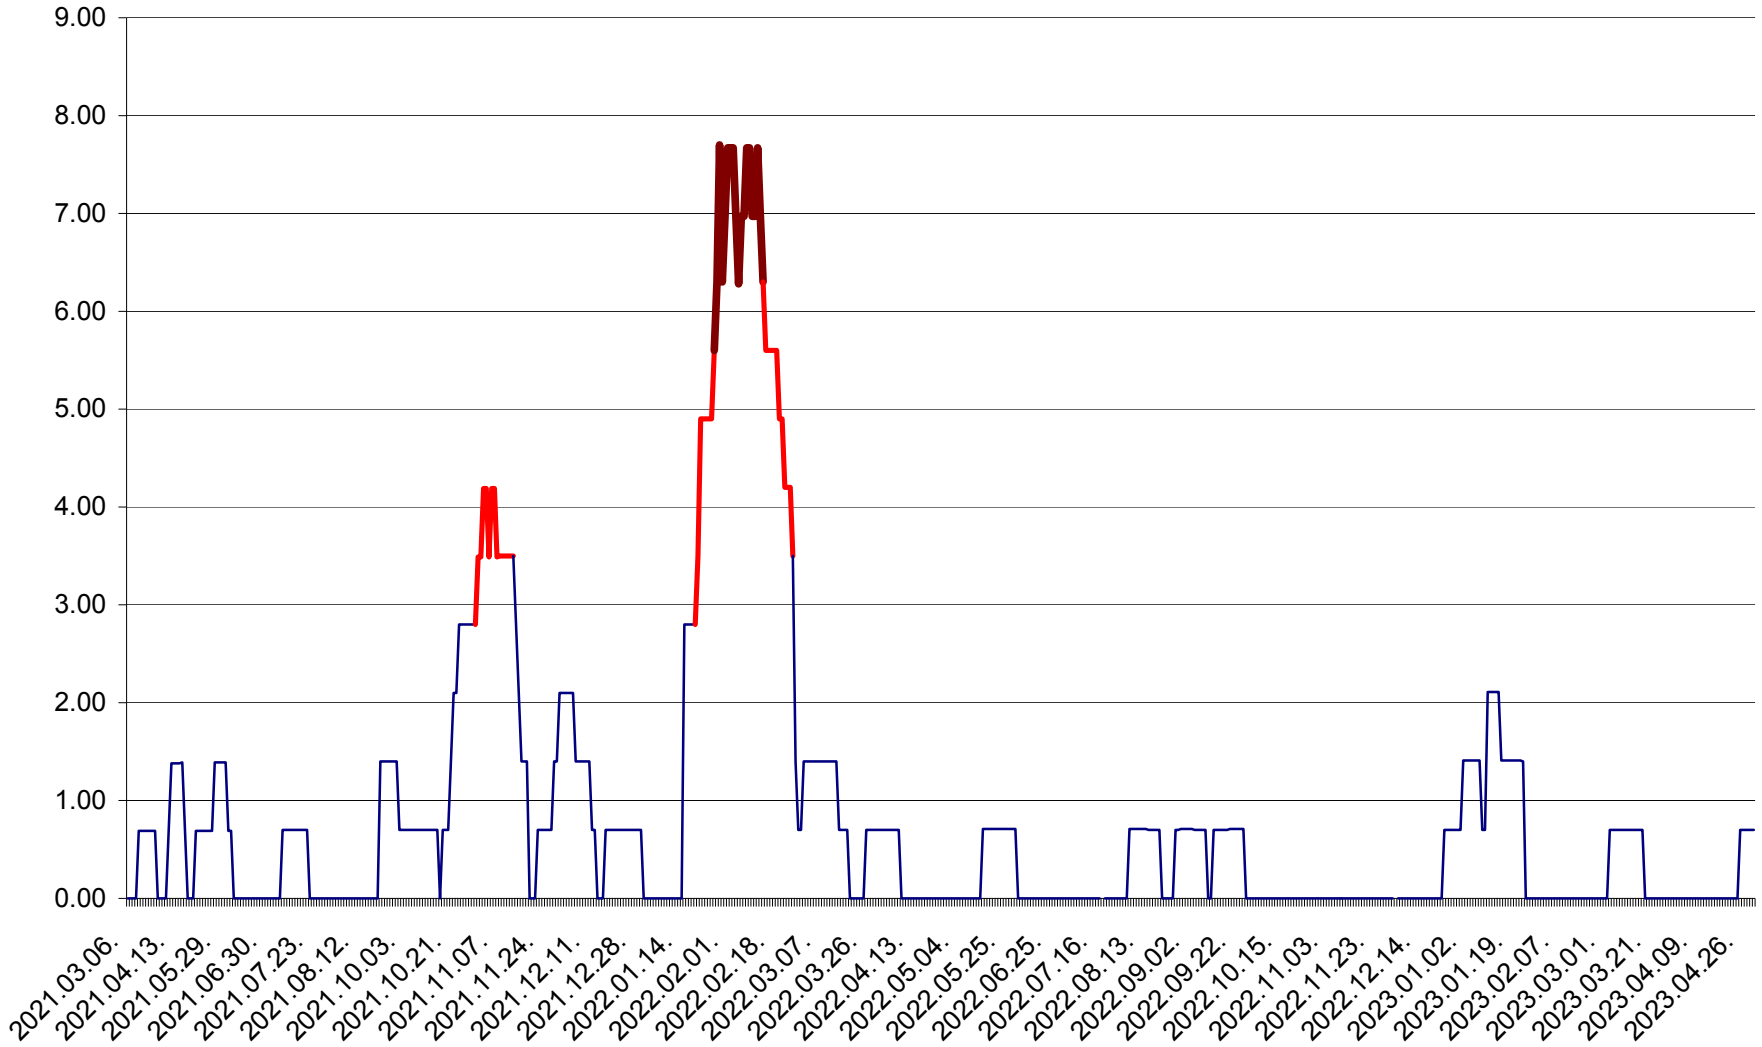

ORAȘ BĂLAN - Evoluția incidenței cumulate pe 14 zile la ‰ de locuitori
2021.03.07. - 2023.04.30.

BILBOR - Evolutia incidentei cumulate pe 14 zile la ‰ de locuitori
2021.03.07. - 2023.04.30.

ORAȘ BORSEC - Evolutia incidentei cumulate pe 14 zile la ‰ de locuitori
2021.03.07. - 2023.04.30.

BRĂDEȘTI - Evoluția incidenței cumulate pe 14 zile la ‰ de locuitori
2021.03.07. - 2023.04.30.

CĂPÂLNIȚA - Evoluția incidenței cumulate pe 14 zile la ‰ de locuitori
2021.03.07. - 2023.04.30.

CÂRȚA - Evolutia incidentei cumulate pe 14 zile la ‰ de locuitori
2021.03.07. - 2023.04.30.

CICEU - Evolutia incidentei cumulate pe 14 zile la ‰ de locuitori
2021.03.07. - 2023.04.30.

CIUCSÂNGEORGIU - Evolutia incidentei cumulate pe 14 zile la ‰ de locuitori
2021.03.07. - 2023.04.30.

CIUMANI - Evolutia incidentei cumulate pe 14 zile la ‰ de locuitori
2021.03.07. - 2023.04.30.

CORBU - Evolutia incidentei cumulate pe 14 zile la ‰ de locuitori
2021.03.07. - 2023.04.30.

CORUND - Evolutia incidentei cumulate pe 14 zile la ‰ de locuitori
2021.03.07. - 2023.04.30.

COZMENI - Evolutia incidentei cumulate pe 14 zile la ‰ de locuitori
2021.03.07. - 2023.04.30.