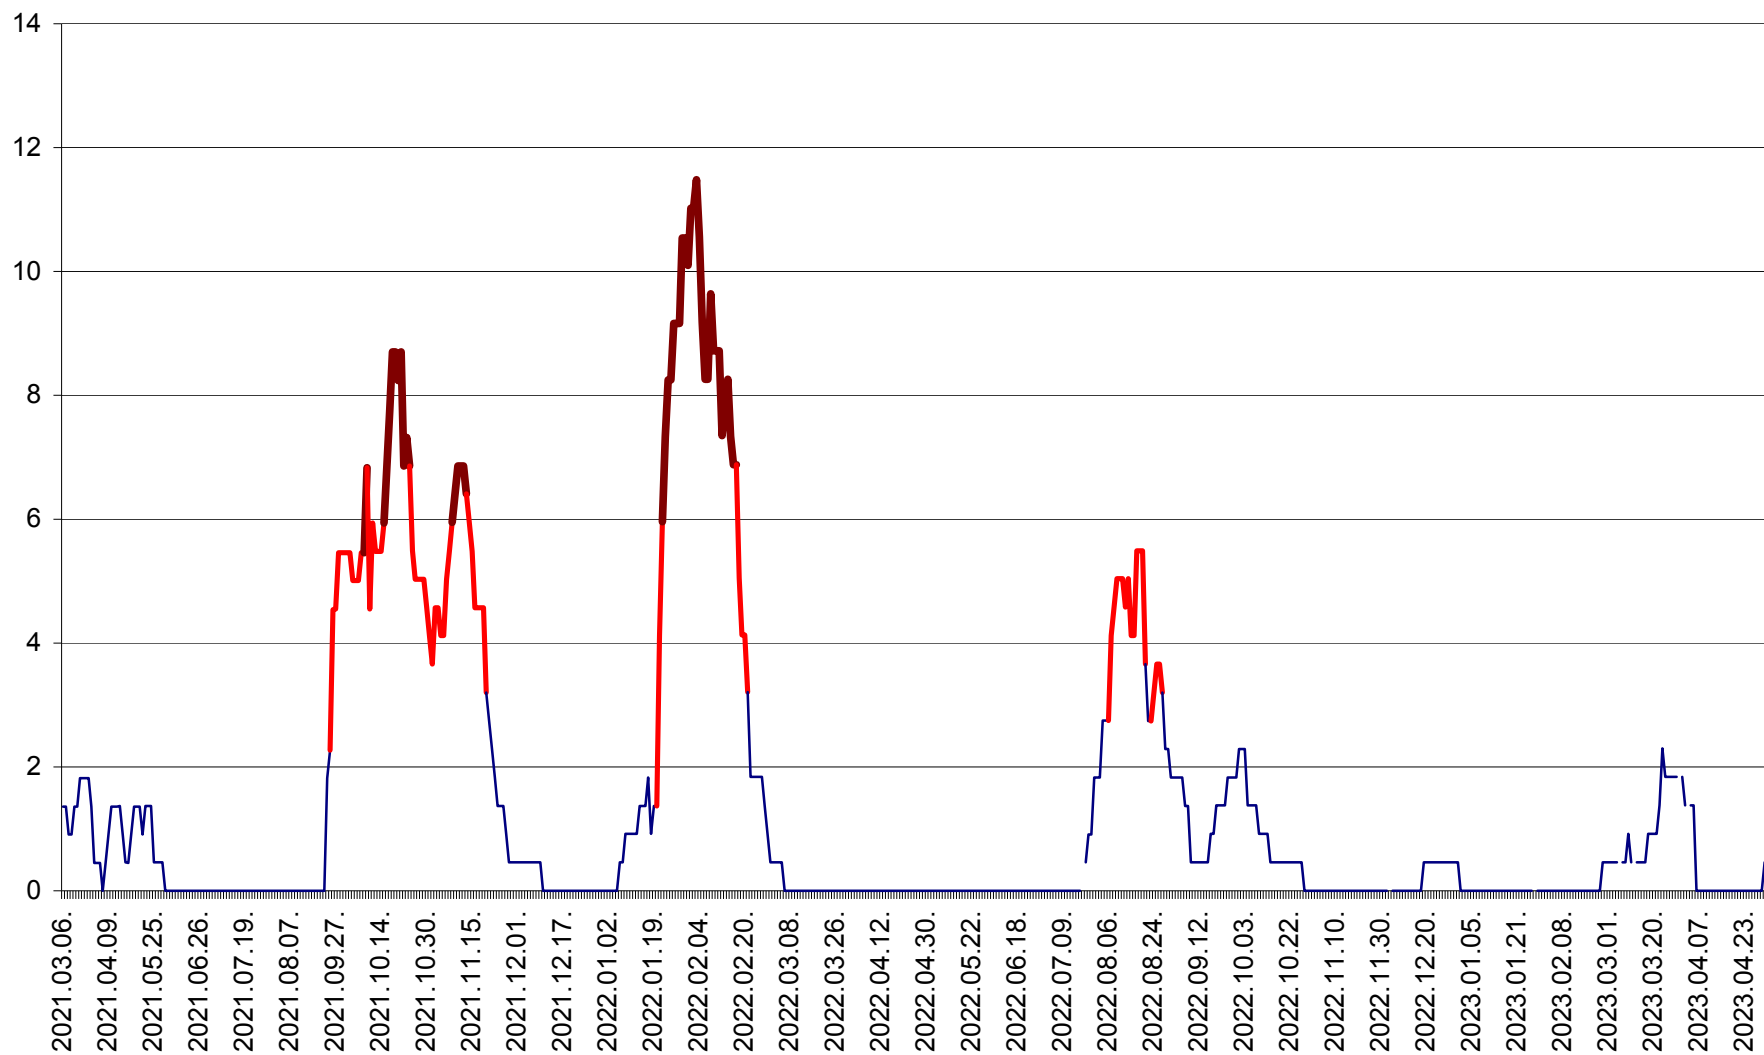

MUNICIPIUL GHEORGHENI - Evolutia incidentei cumulate pe 14 zile la % de locuitori
2021.03.07. - 2023.04.30.

JOSENI - Evolutia incidentei cumulate pe 14 zile la ‰ de locuitori
2021.03.07. - 2023.04.30.

LĂZAREA - Evolutia incidentei cumulate pe 14 zile la % de locuitori
2021.03.07. - 2023.04.30.

LELICENI - Evolutia incidentei cumulate pe 14 zile la ‰ de locuitori
2021.03.07. - 2023.04.30.

LUETA - Evolutia incidentei cumulate pe 14 zile la ‰ de locuitori
2021.03.07. - 2023.04.30.

LUNCA DE JOS - Evolutia incidentei cumulate pe 14 zile la ‰ de locuitori
2021.03.07. - 2023.04.30.

LUNCA DE SUS - Evolutia incidentei cumulate pe 14 zile la ‰ de locuitori
2021.03.07. - 2023.04.30.

LUPENI - Evolutia incidentei cumulate pe 14 zile la ‰ de locuitori
2021.03.07. - 2023.04.30.

MĂDĂRAȘ - Evolutia incidentei cumulate pe 14 zile la ‰ de locuitori
2021.03.07. - 2023.04.30.