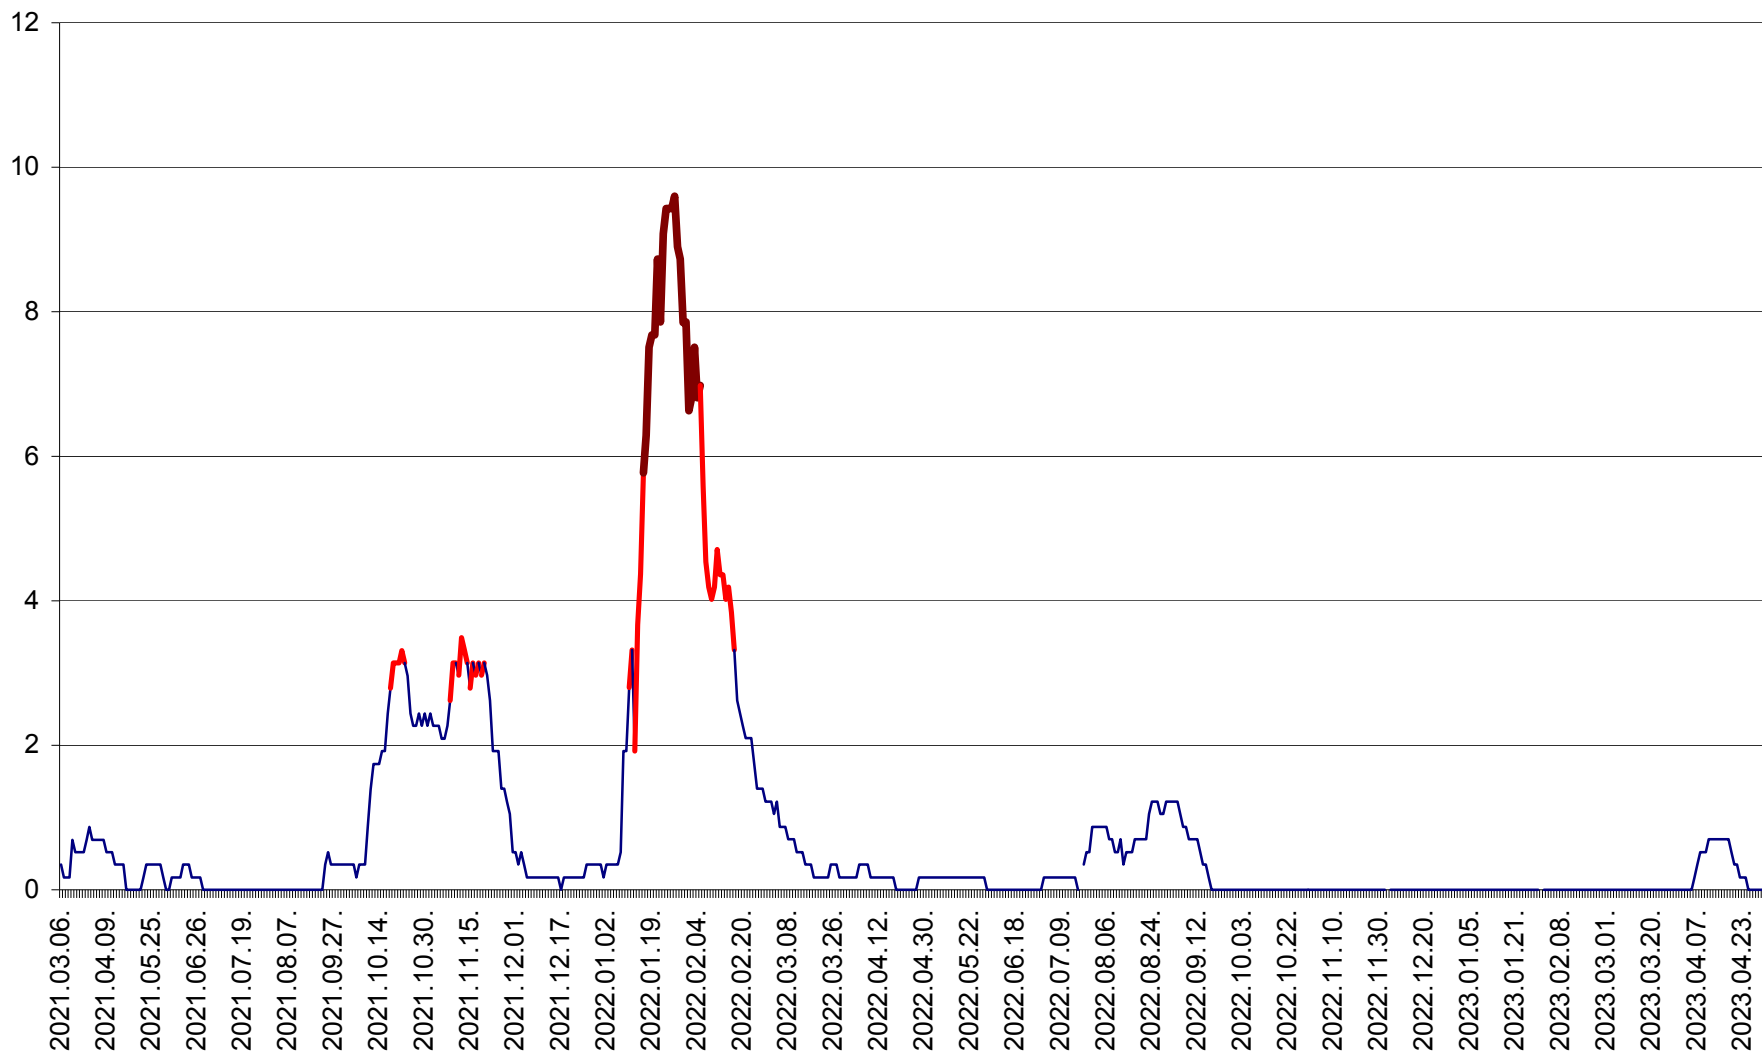

DÂRJIU - Evolutia incidentei cumulate pe 14 zile la ‰ de locuitori
2021.03.07. - 2023.04.30.

DEALU - Evolutia incidentei cumulate pe 14 zile la ‰ de locuitori
2021.03.07. - 2023.04.30.

DITRĂU - Evolutia incidentei cumulate pe 14 zile la ‰ de locuitori
2021.03.07. - 2023.04.30.

FELICENI - Evolutia incidentei cumulate pe 14 zile la % de locuitori
2021.03.07. - 2023.04.30.

FRUMOASA - Evolutia incidentei cumulate pe 14 zile la ‰ de locuitori
2021.03.07. - 2023.04.30.

GĂLĂUȚAȘ - Evoluția incidenței cumulate pe 14 zile la ‰ de locuitori
2021.03.07. - 2023.04.30.

MUNICIPIUL GHEORGHENI - Evolutia incidentei cumulate pe 14 zile la % de locuitori
2021.03.07. - 2023.04.30.

JOSENI - Evolutia incidentei cumulate pe 14 zile la ‰ de locuitori
2021.03.07. - 2023.04.30.

LĂZAREA - Evolutia incidentei cumulate pe 14 zile la % de locuitori
2021.03.07. - 2023.04.30.

LELICENI - Evolutia incidentei cumulate pe 14 zile la ‰ de locuitori
2021.03.07. - 2023.04.30.

LUETA - Evolutia incidentei cumulate pe 14 zile la ‰ de locuitori
2021.03.07. - 2023.04.30.

LUNCA DE JOS - Evolutia incidentei cumulate pe 14 zile la ‰ de locuitori
2021.03.07. - 2023.04.30.