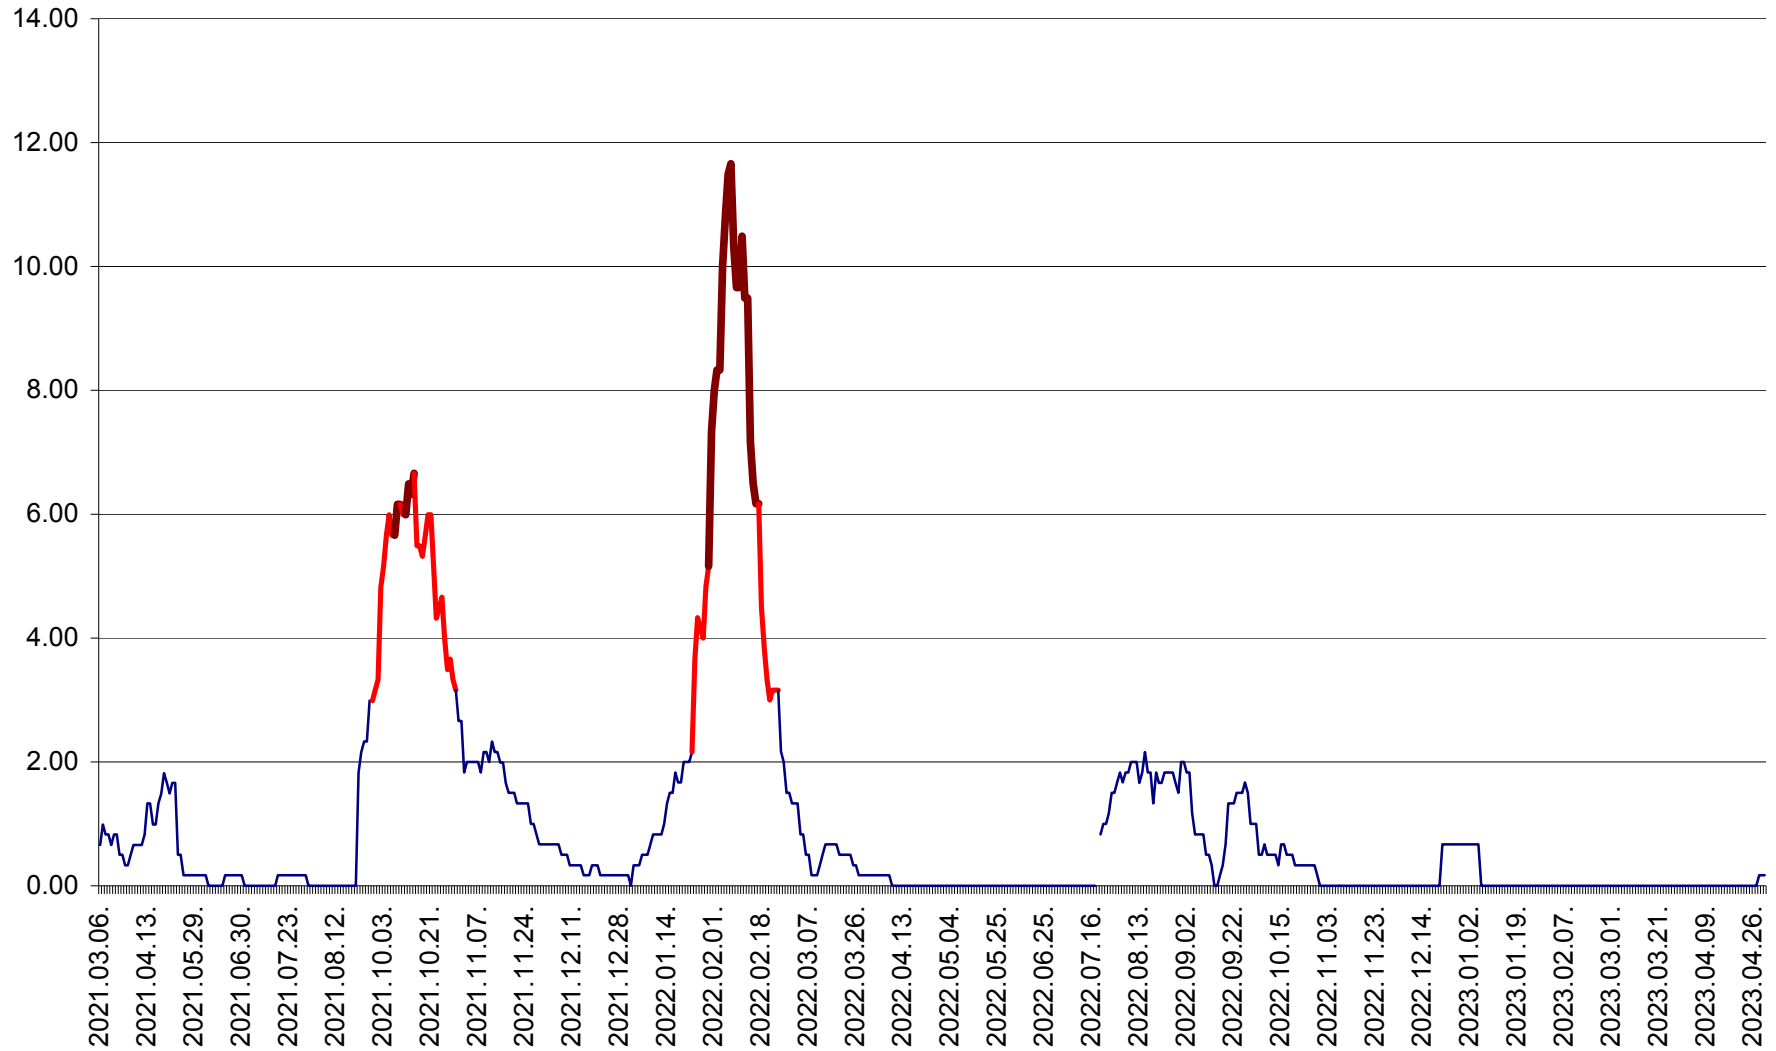

TUȘNAD - Evolutia incidentei cumulate pe 14 zile la ‰ de locuitori
2021.03.07. - 2023.04.30.

ULIEȘ - Evoluția incidenței cumulate pe 14 zile la ‰ de locuitori
2021.03.07. - 2023.04.30.

VĂRȘAG - Evolutia incidentei cumulate pe 14 zile la ‰ de locuitori
2021.03.07. - 2023.04.30.

ORAȘ VLĂHIȚA - Evolutia incidentei cumulate pe 14 zile la ‰ de locuitori
2021.03.07. - 2023.04.30.

VOȘLĂBENI - Evolutia incidentei cumulate pe 14 zile la ‰ de locuitori
2021.03.07. - 2023.04.30.

ZETEA - Evolutia incidentei cumulate pe 14 zile la ‰ de locuitori
2021.03.07. - 2023.04.30.