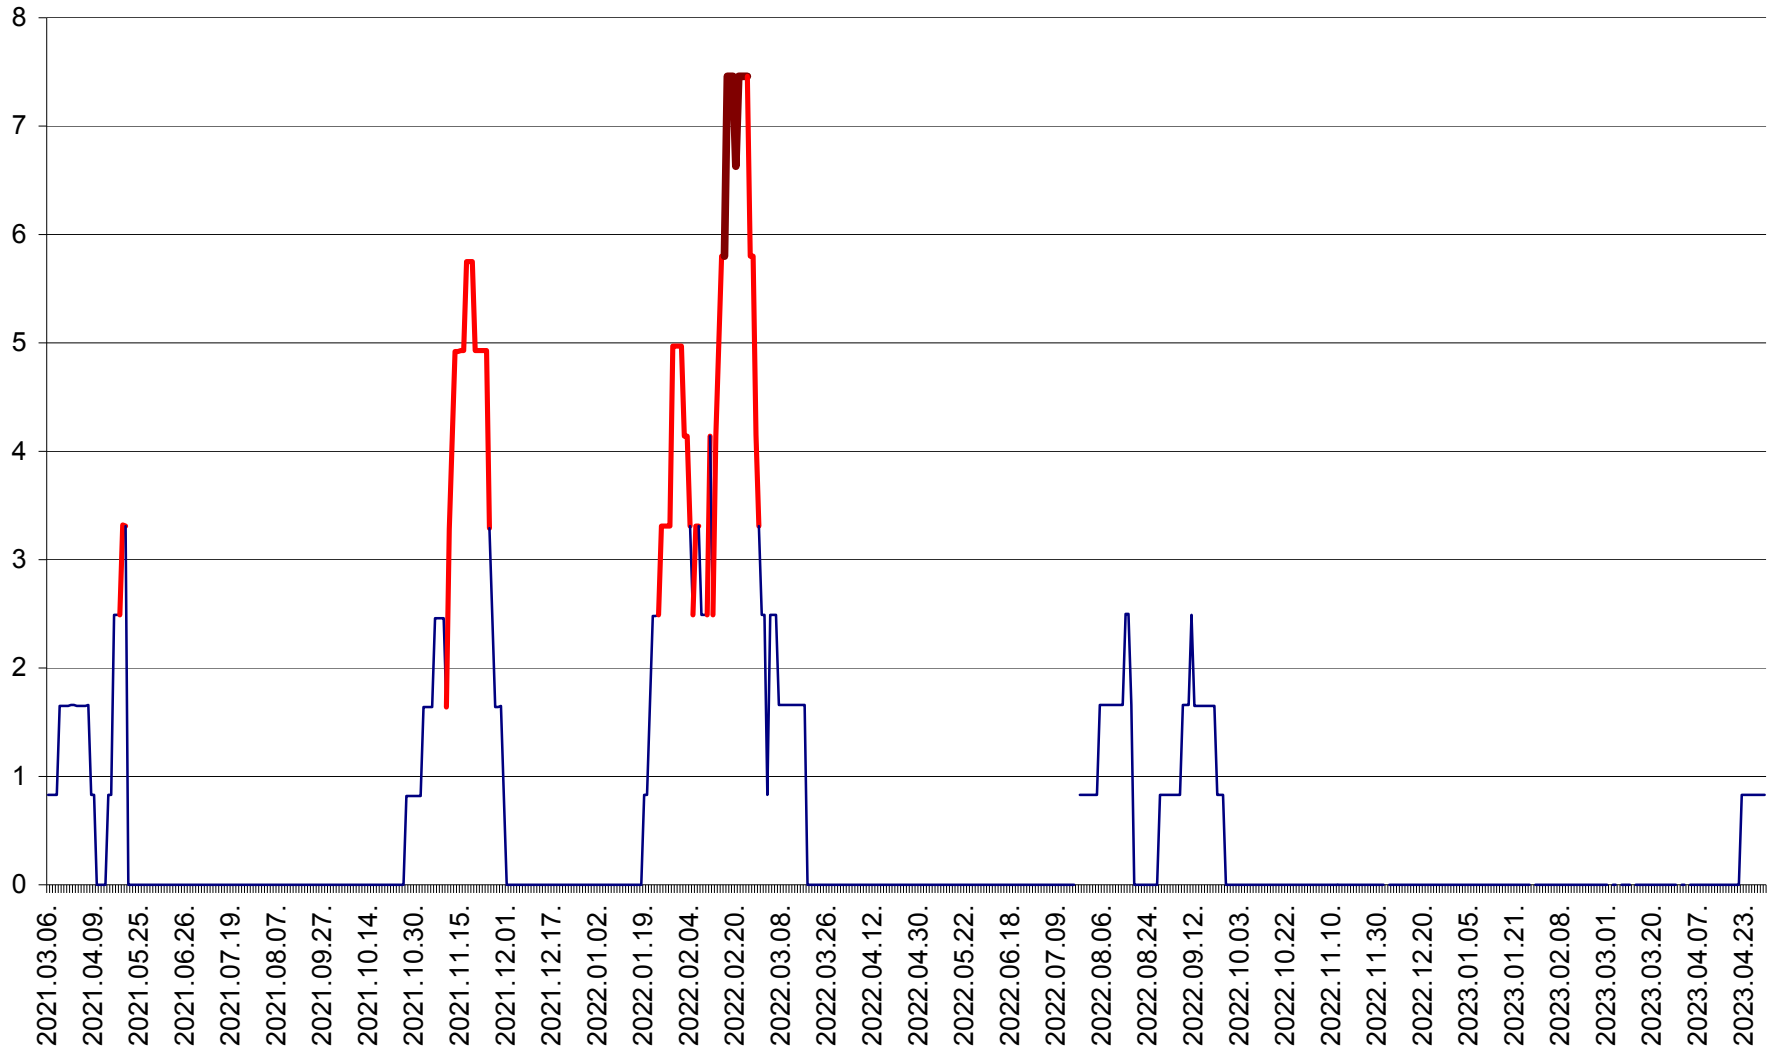

PLĂIEȘII DE JOS - Evoluția incidenței cumulate pe 14 zile la ‰ de locuitori
2021.03.07. - 2023.04.30.

PORUMBENI - Evolutia incidentei cumulate pe 14 zile la ‰ de locuitori
2021.03.07. - 2023.04.30.

PRAID - Evolutia incidentei cumulate pe 14 zile la ‰ de locuitori
2021.03.07. - 2023.04.30.

RACU - Evolutia incidentei cumulate pe 14 zile la ‰ de locuitori
2021.03.07. - 2023.04.30.

REMETEA - Evolutia incidentei cumulate pe 14 zile la % de locuitori
2021.03.07. - 2023.04.30.

SĂCEL - Evolutia incidentei cumulate pe 14 zile la ‰ de locuitori
2021.03.07. - 2023.04.30.