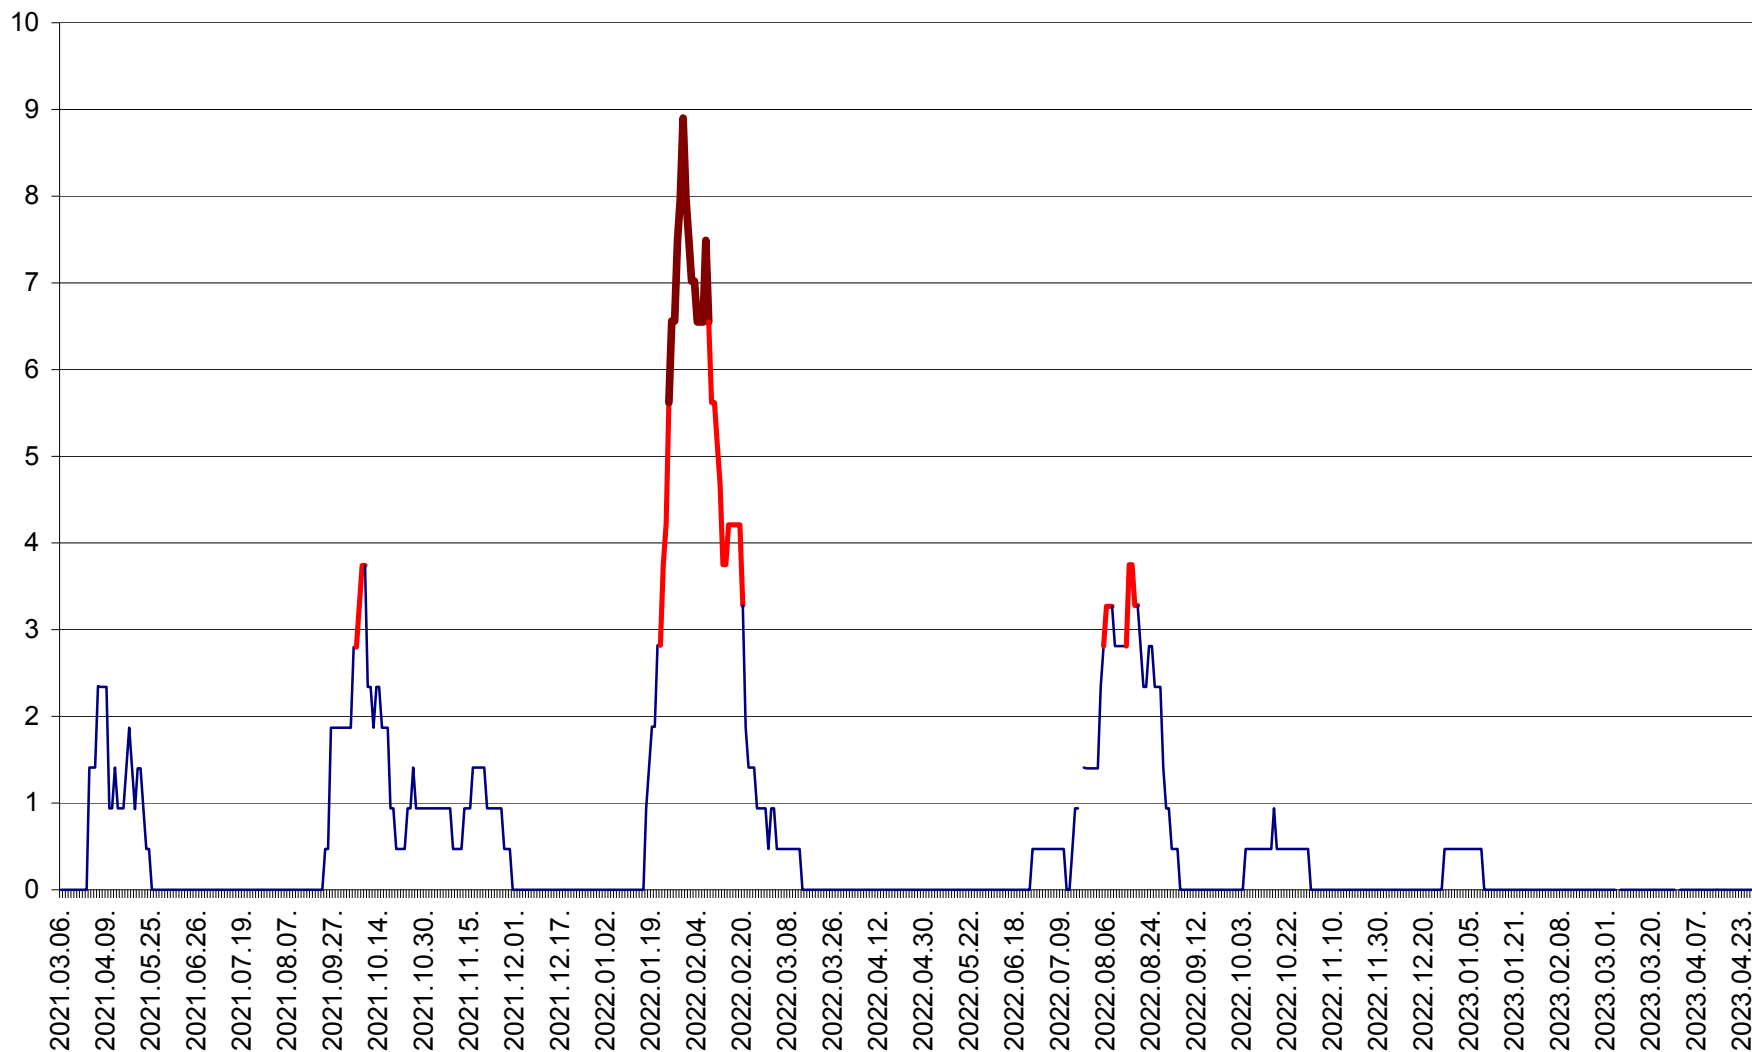

SECUIENI - Evolutia incidentei cumulate pe 14 zile la ‰ de locuitori
2021.03.07. - 2023.04.30.