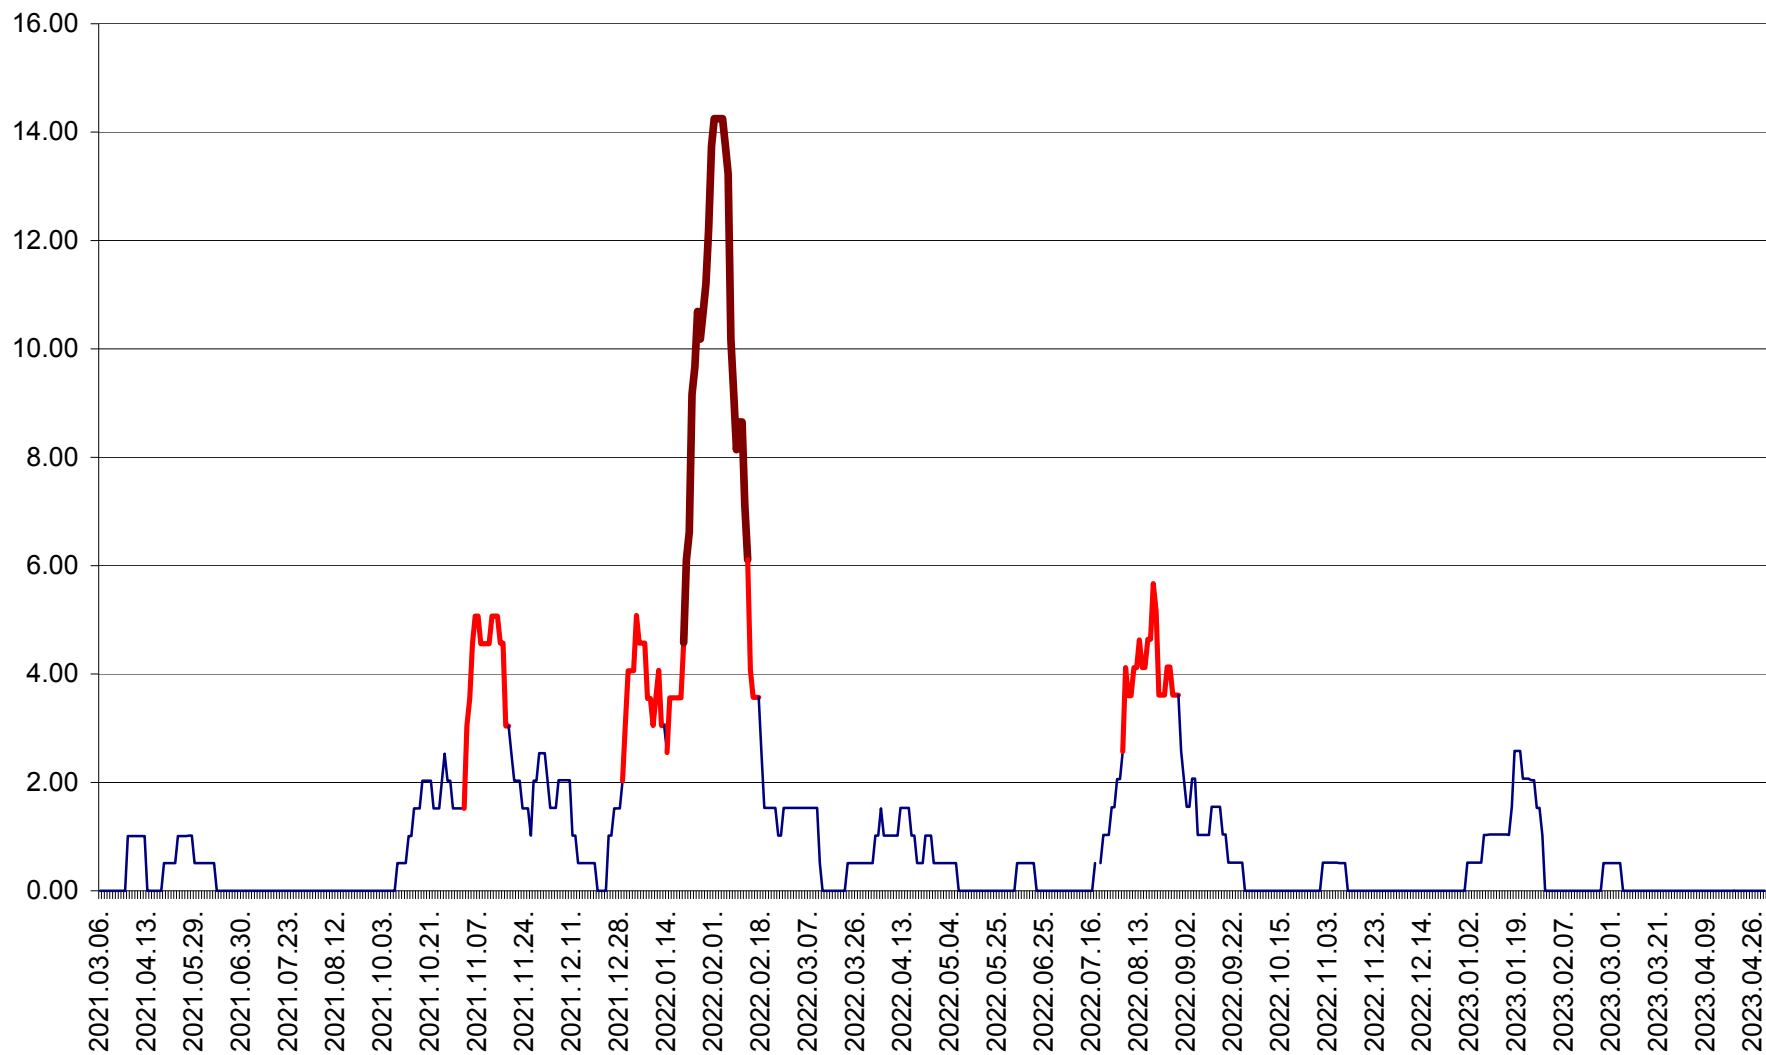

TUȘNAD - Evolutia incidentei cumulate pe 14 zile la ‰ de locuitori
2021.03.07. - 2023.04.30.

ULIEȘ - Evoluția incidenței cumulate pe 14 zile la ‰ de locuitori
2021.03.07. - 2023.04.30.

VĂRȘAG - Evolutia incidentei cumulate pe 14 zile la ‰ de locuitori
2021.03.07. - 2023.04.30.

ORAȘ VLĂHIȚA - Evolutia incidentei cumulate pe 14 zile la ‰ de locuitori
2021.03.07. - 2023.04.30.

VOȘLĂBENI - Evolutia incidentei cumulate pe 14 zile la ‰ de locuitori
2021.03.07. - 2023.04.30.

ZETEA - Evolutia incidentei cumulate pe 14 zile la ‰ de locuitori
2021.03.07. - 2023.04.30.