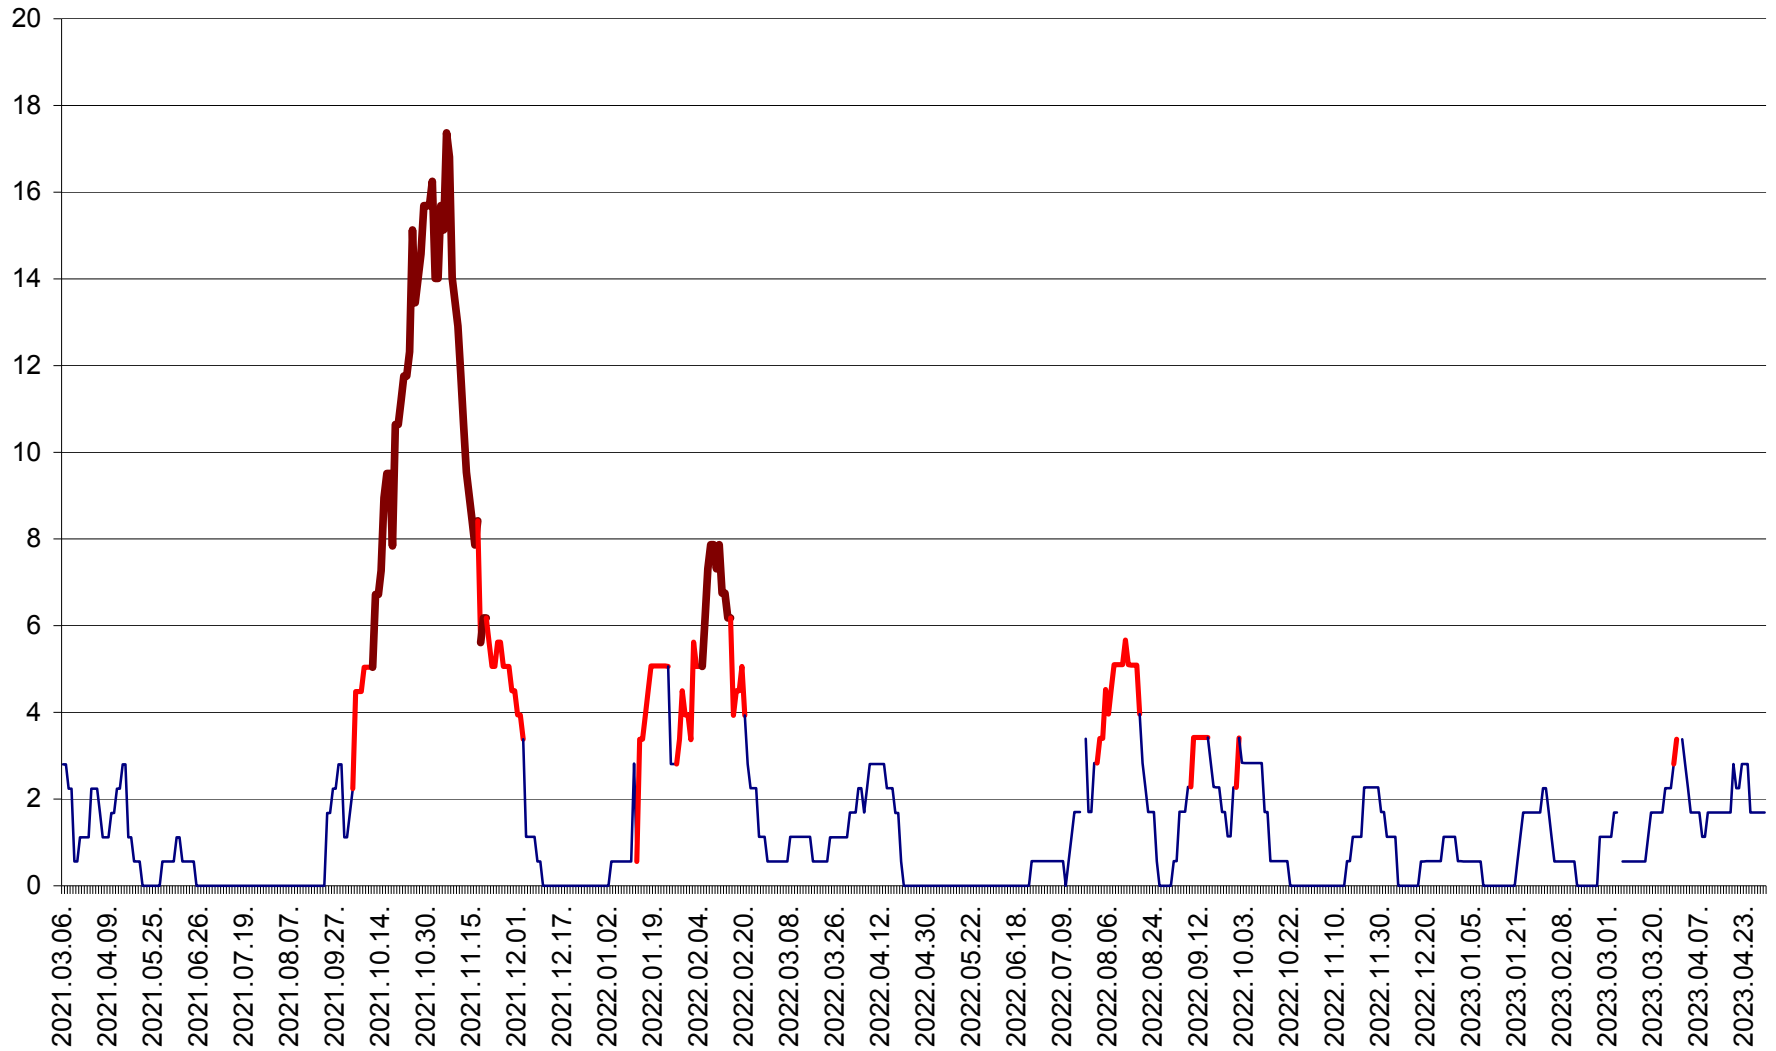

SUSENI - Evolutia incidentei cumulate pe 14 zile la ‰ de locuitori
2021.03.07. - 2023.04.30.