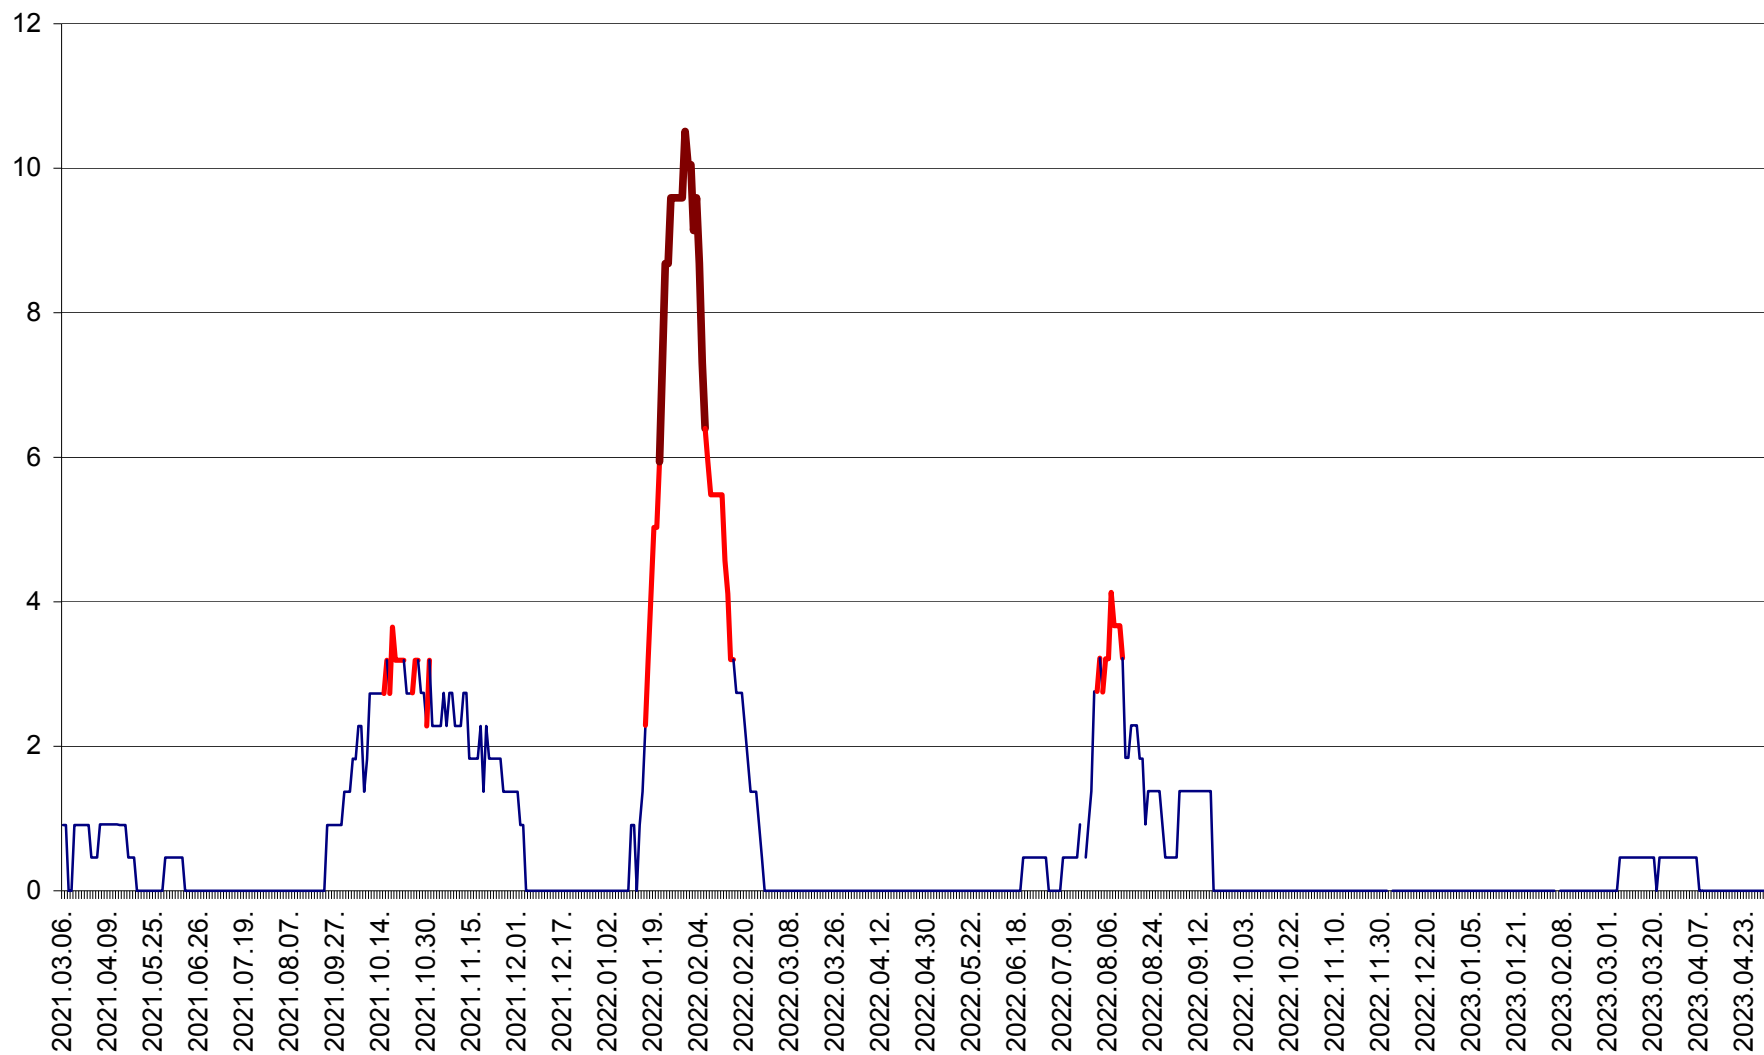

CICEU - Evolutia incidentei cumulate pe 14 zile la ‰ de locuitori
2021.03.07. - 2023.04.30.

CIUCSÂNGEORGIU - Evolutia incidentei cumulate pe 14 zile la ‰ de locuitori
2021.03.07. - 2023.04.30.

CIUMANI - Evolutia incidentei cumulate pe 14 zile la ‰ de locuitori
2021.03.07. - 2023.04.30.

CORBU - Evolutia incidentei cumulate pe 14 zile la ‰ de locuitori
2021.03.07. - 2023.04.30.

CORUND - Evolutia incidentei cumulate pe 14 zile la ‰ de locuitori
2021.03.07. - 2023.04.30.

COZMENI - Evolutia incidentei cumulate pe 14 zile la ‰ de locuitori
2021.03.07. - 2023.04.30.

ORAȘ CRISTURU SECUIESC - Evolutia incidentei cumulate pe 14 zile la ‰ de locuitori
2021.03.07. - 2023.04.30.

DĂNEȘTI - Evolutia incidentei cumulate pe 14 zile la ‰ de locuitori
2021.03.07. - 2023.04.30.