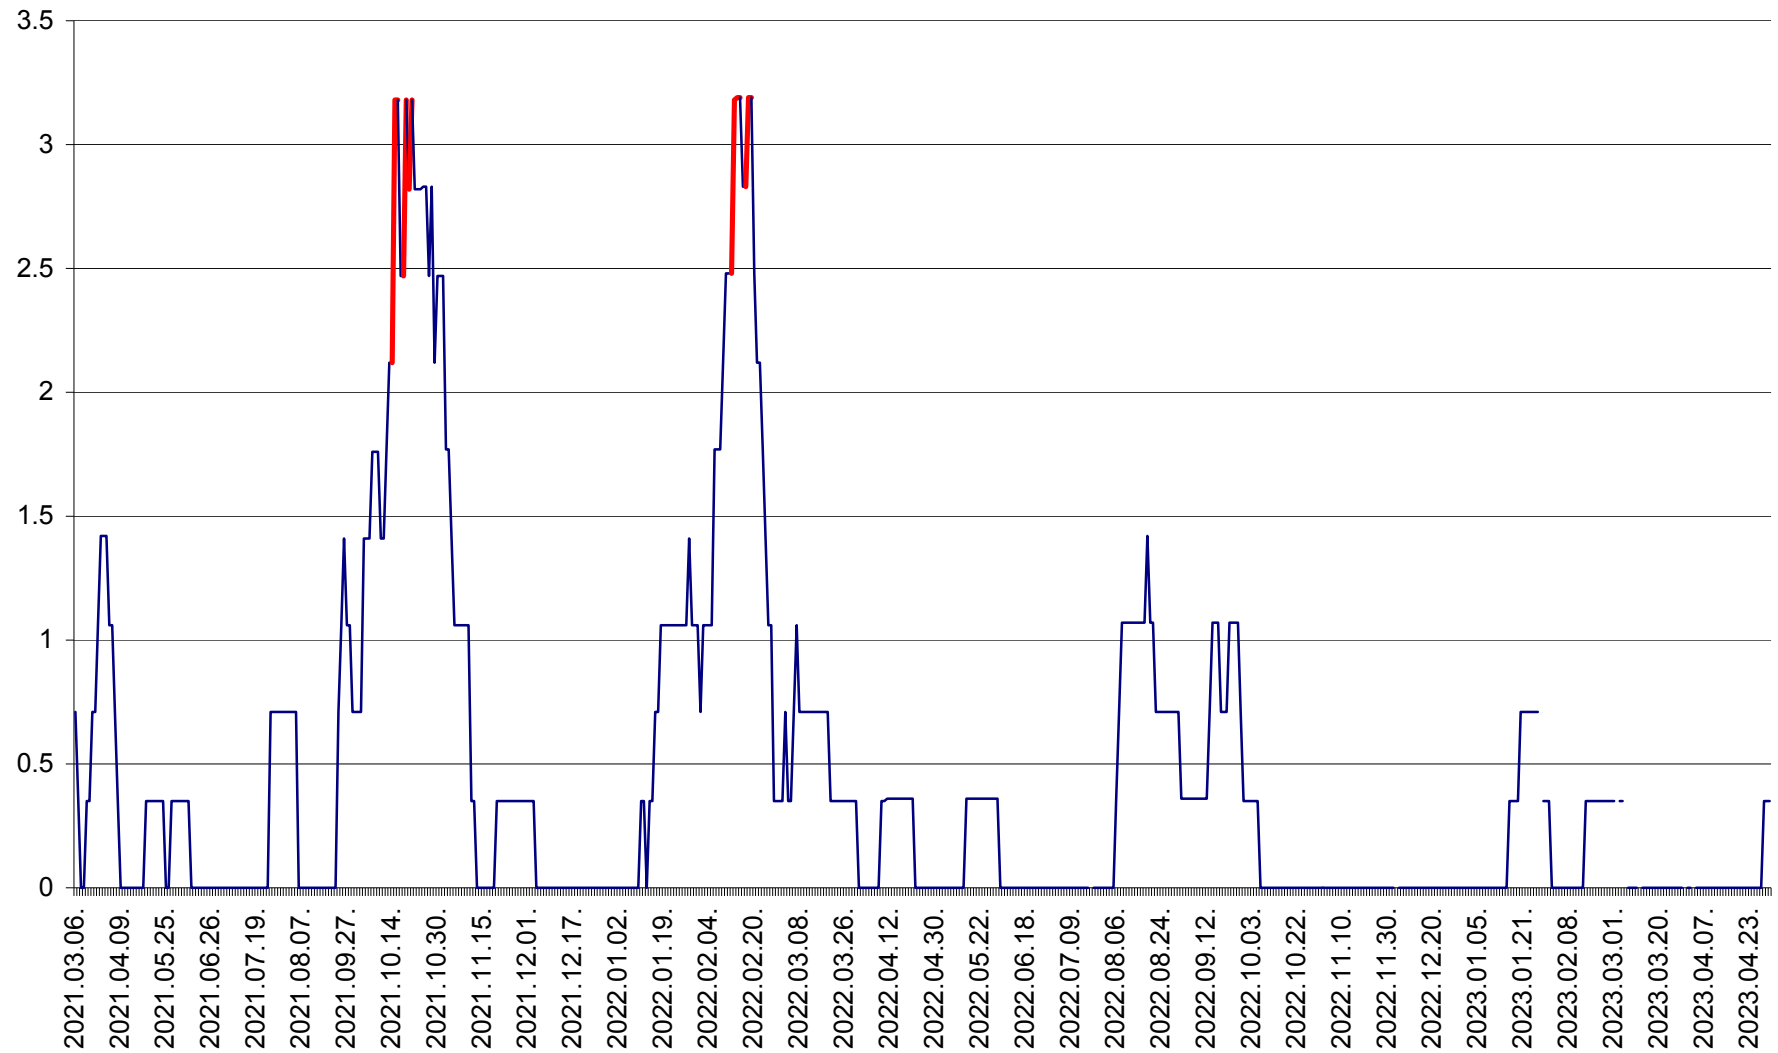

PORUMBENI - Evolutia incidentei cumulate pe 14 zile la ‰ de locuitori
2021.03.07. - 2023.04.30.

PLĂIEȘII DE JOS - Evoluția incidenței cumulate pe 14 zile la ‰ de locuitori
2021.03.07. - 2023.04.30.