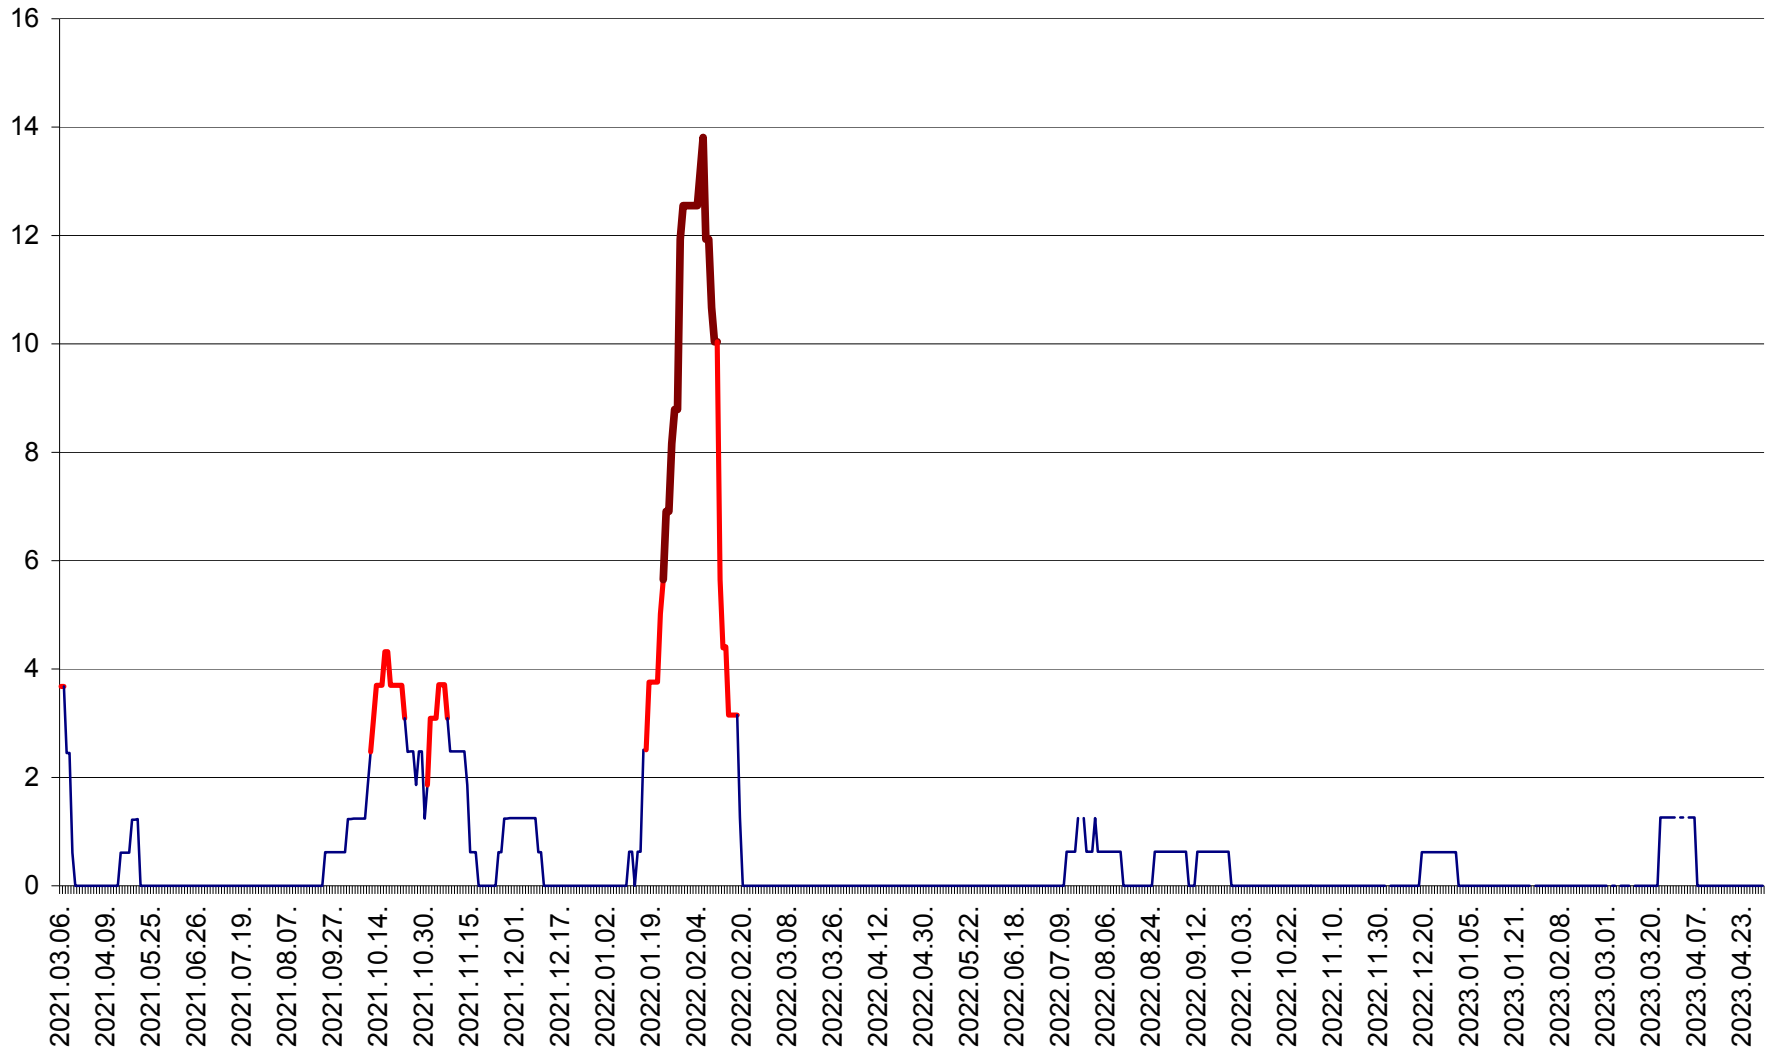

PLĂIEȘII DE JOS - Evoluția incidenței cumulate pe 14 zile la ‰ de locuitori
2021.03.07. - 2023.04.30.

PORUMBENI - Evolutia incidentei cumulate pe 14 zile la ‰ de locuitori
2021.03.07. - 2023.04.30.

PRAID - Evolutia incidentei cumulate pe 14 zile la ‰ de locuitori
2021.03.07. - 2023.04.30.

RACU - Evolutia incidentei cumulate pe 14 zile la ‰ de locuitori
2021.03.07. - 2023.04.30.

REMETEA - Evolutia incidentei cumulate pe 14 zile la % de locuitori
2021.03.07. - 2023.04.30.

SĂCEL - Evolutia incidentei cumulate pe 14 zile la ‰ de locuitori
2021.03.07. - 2023.04.30.