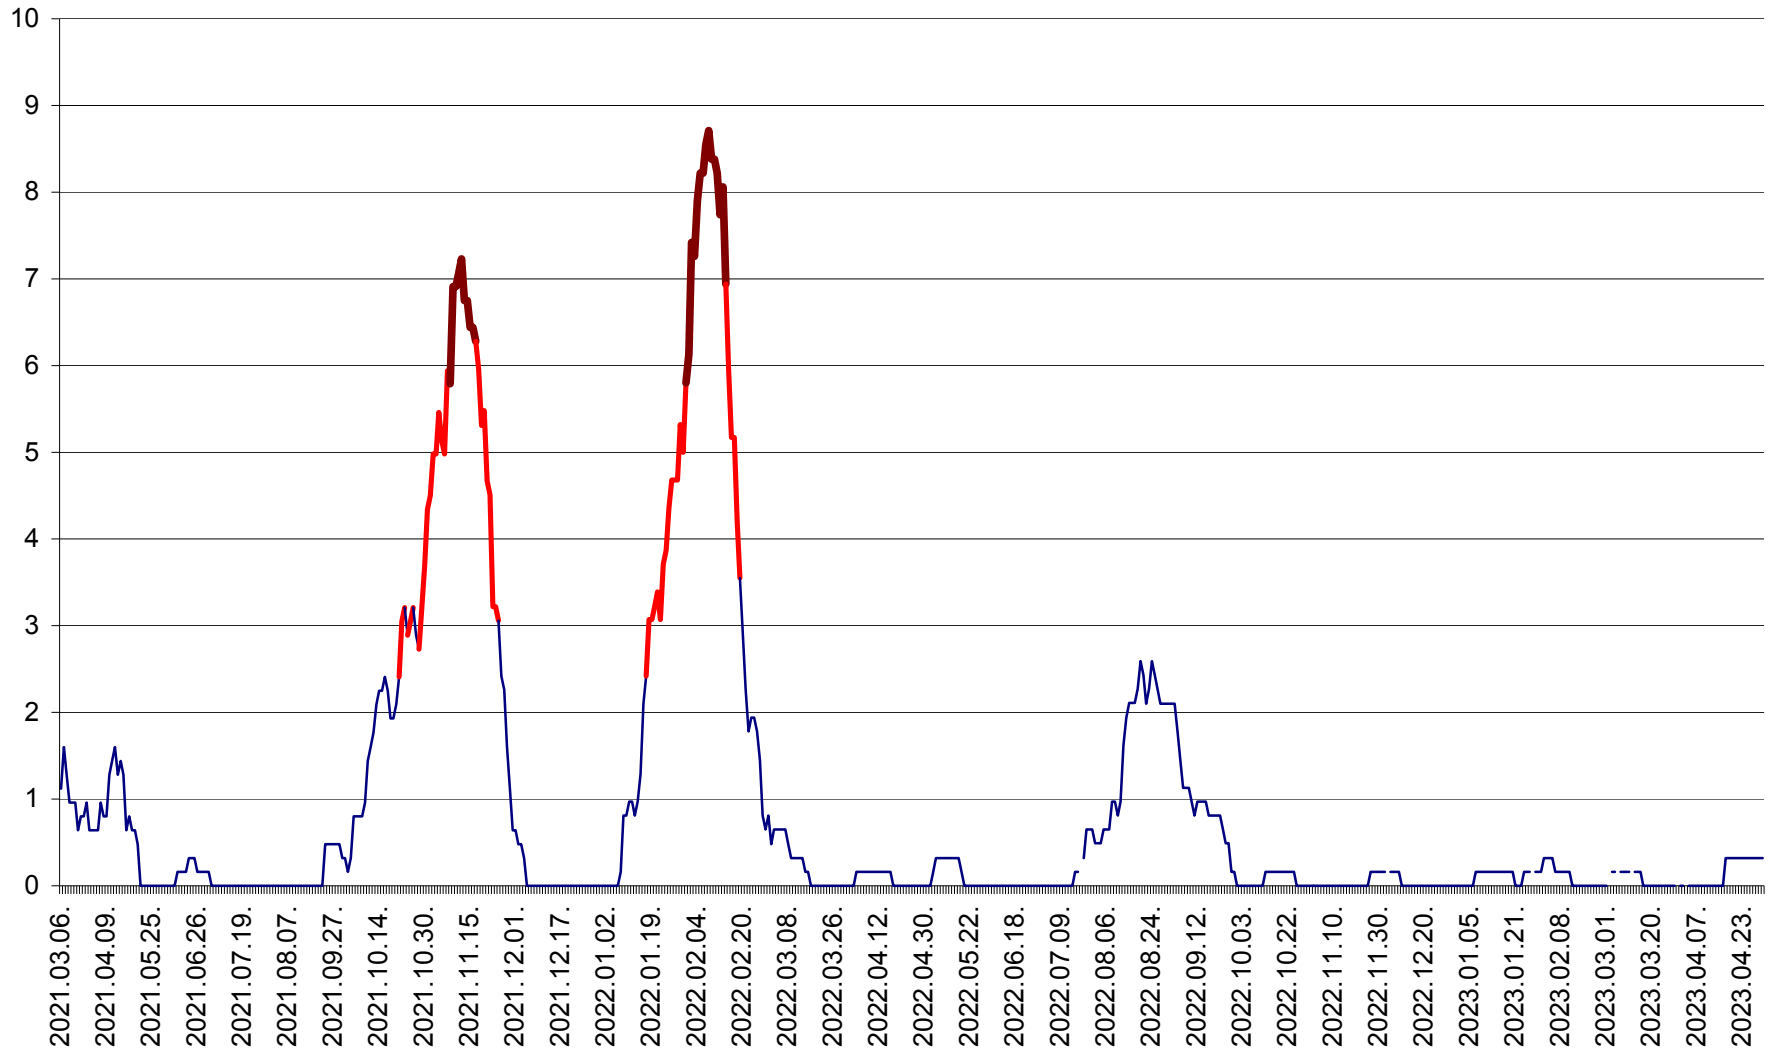

RACU - Evolutia incidentei cumulate pe 14 zile la ‰ de locuitori
2021.03.07. - 2023.04.30.

REMETEA - Evolutia incidentei cumulate pe 14 zile la % de locuitori
2021.03.07. - 2023.04.30.

SĂCEL - Evolutia incidentei cumulate pe 14 zile la ‰ de locuitori
2021.03.07. - 2023.04.30.

SÂNCRĂIENI - Evolutia incidentei cumulate pe 14 zile la ‰ de locuitori
2021.03.07. - 2023.04.30.

SÂNDOMIC - Evolutia incidentei cumulate pe 14 zile la ‰ de locuitori
2021.03.07. - 2023.04.30.

SÂNMARTIN - Evolutia incidentei cumulate pe 14 zile la ‰ de locuitori
2021.03.07. - 2023.04.30.