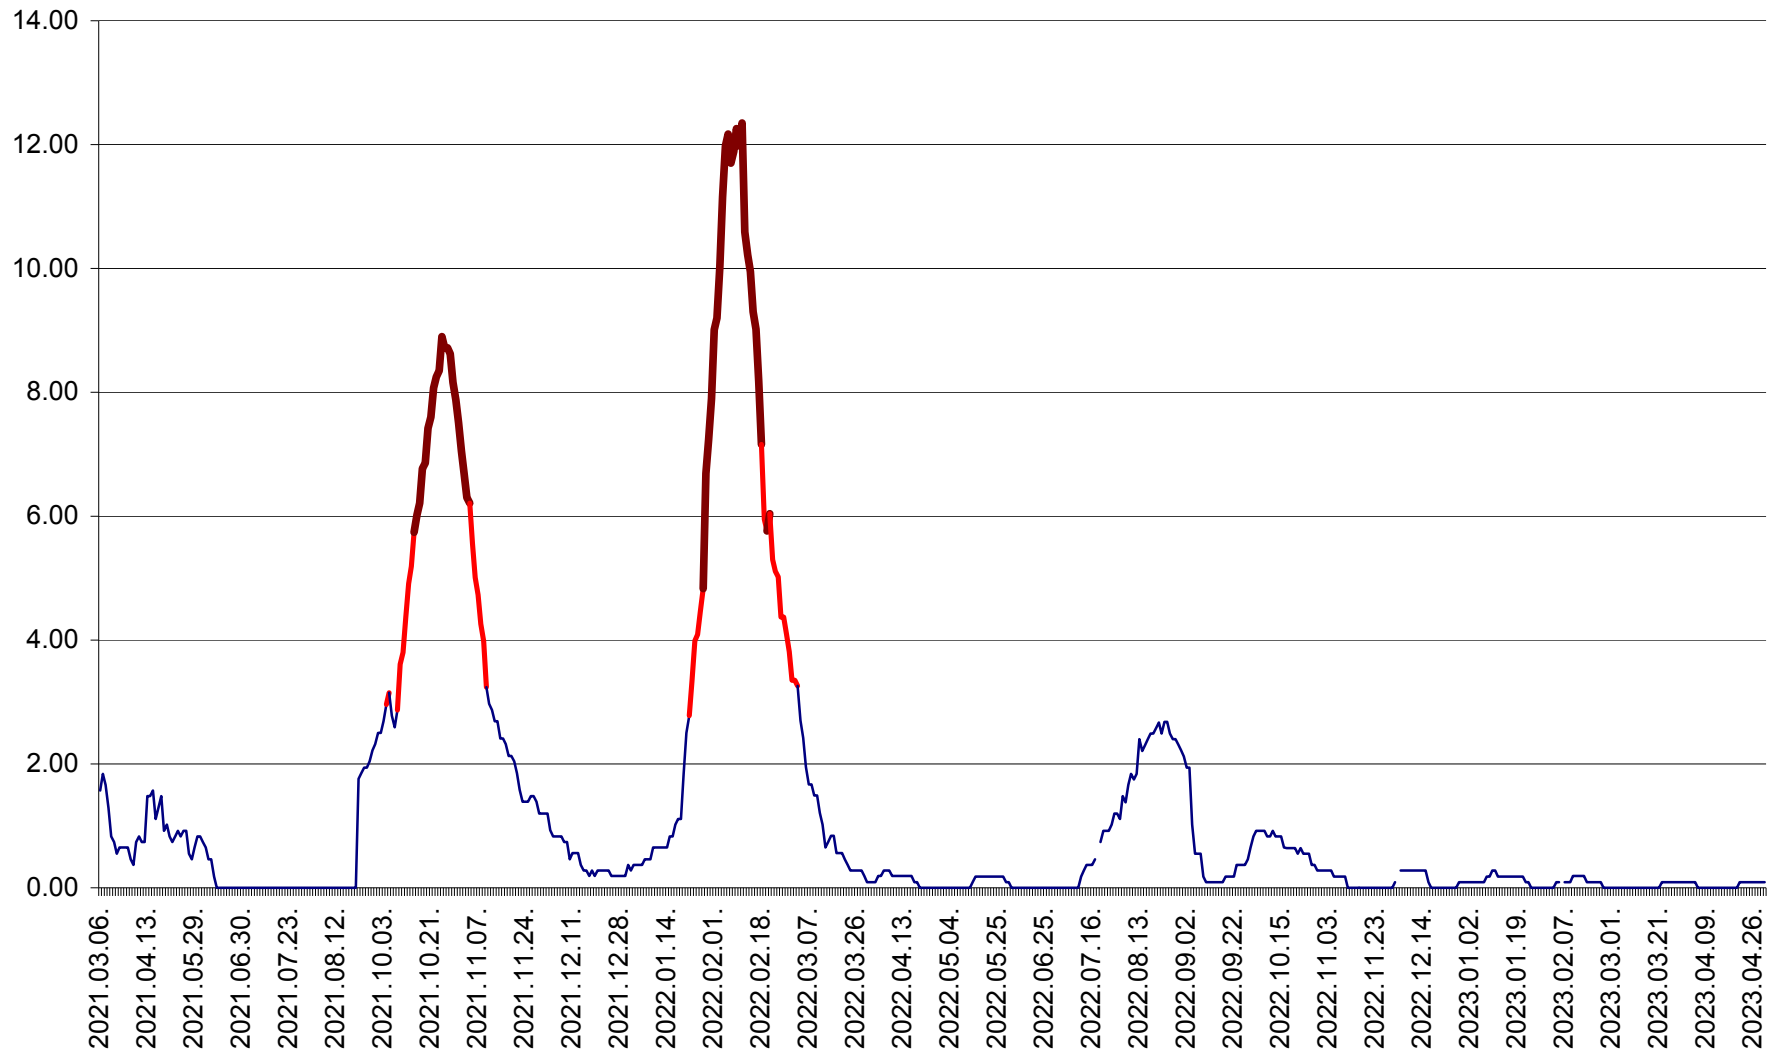

ORAȘ BĂLAN - Evoluția incidenței cumulate pe 14 zile la ‰ de locuitori
2021.03.07. - 2023.04.30.

BILBOR - Evolutia incidentei cumulate pe 14 zile la ‰ de locuitori
2021.03.07. - 2023.04.30.

ORAȘ BORSEC - Evolutia incidentei cumulate pe 14 zile la ‰ de locuitori
2021.03.07. - 2023.04.30.

CICEU - Evolutia incidentei cumulate pe 14 zile la ‰ de locuitori
2021.03.07. - 2023.04.30.

CIUCSÂNGEORGIU - Evolutia incidentei cumulate pe 14 zile la ‰ de locuitori
2021.03.07. - 2023.04.30.

CIUMANI - Evolutia incidentei cumulate pe 14 zile la ‰ de locuitori
2021.03.07. - 2023.04.30.

CORBU - Evolutia incidentei cumulate pe 14 zile la ‰ de locuitori
2021.03.07. - 2023.04.30.

CORUND - Evolutia incidentei cumulate pe 14 zile la ‰ de locuitori
2021.03.07. - 2023.04.30.

COZMENI - Evolutia incidentei cumulate pe 14 zile la ‰ de locuitori
2021.03.07. - 2023.04.30.

ORAȘ CRISTURU SECUIESC - Evolutia incidentei cumulate pe 14 zile la ‰ de locuitori
2021.03.07. - 2023.04.30.

DĂNEȘTI - Evolutia incidentei cumulate pe 14 zile la ‰ de locuitori
2021.03.07. - 2023.04.30.