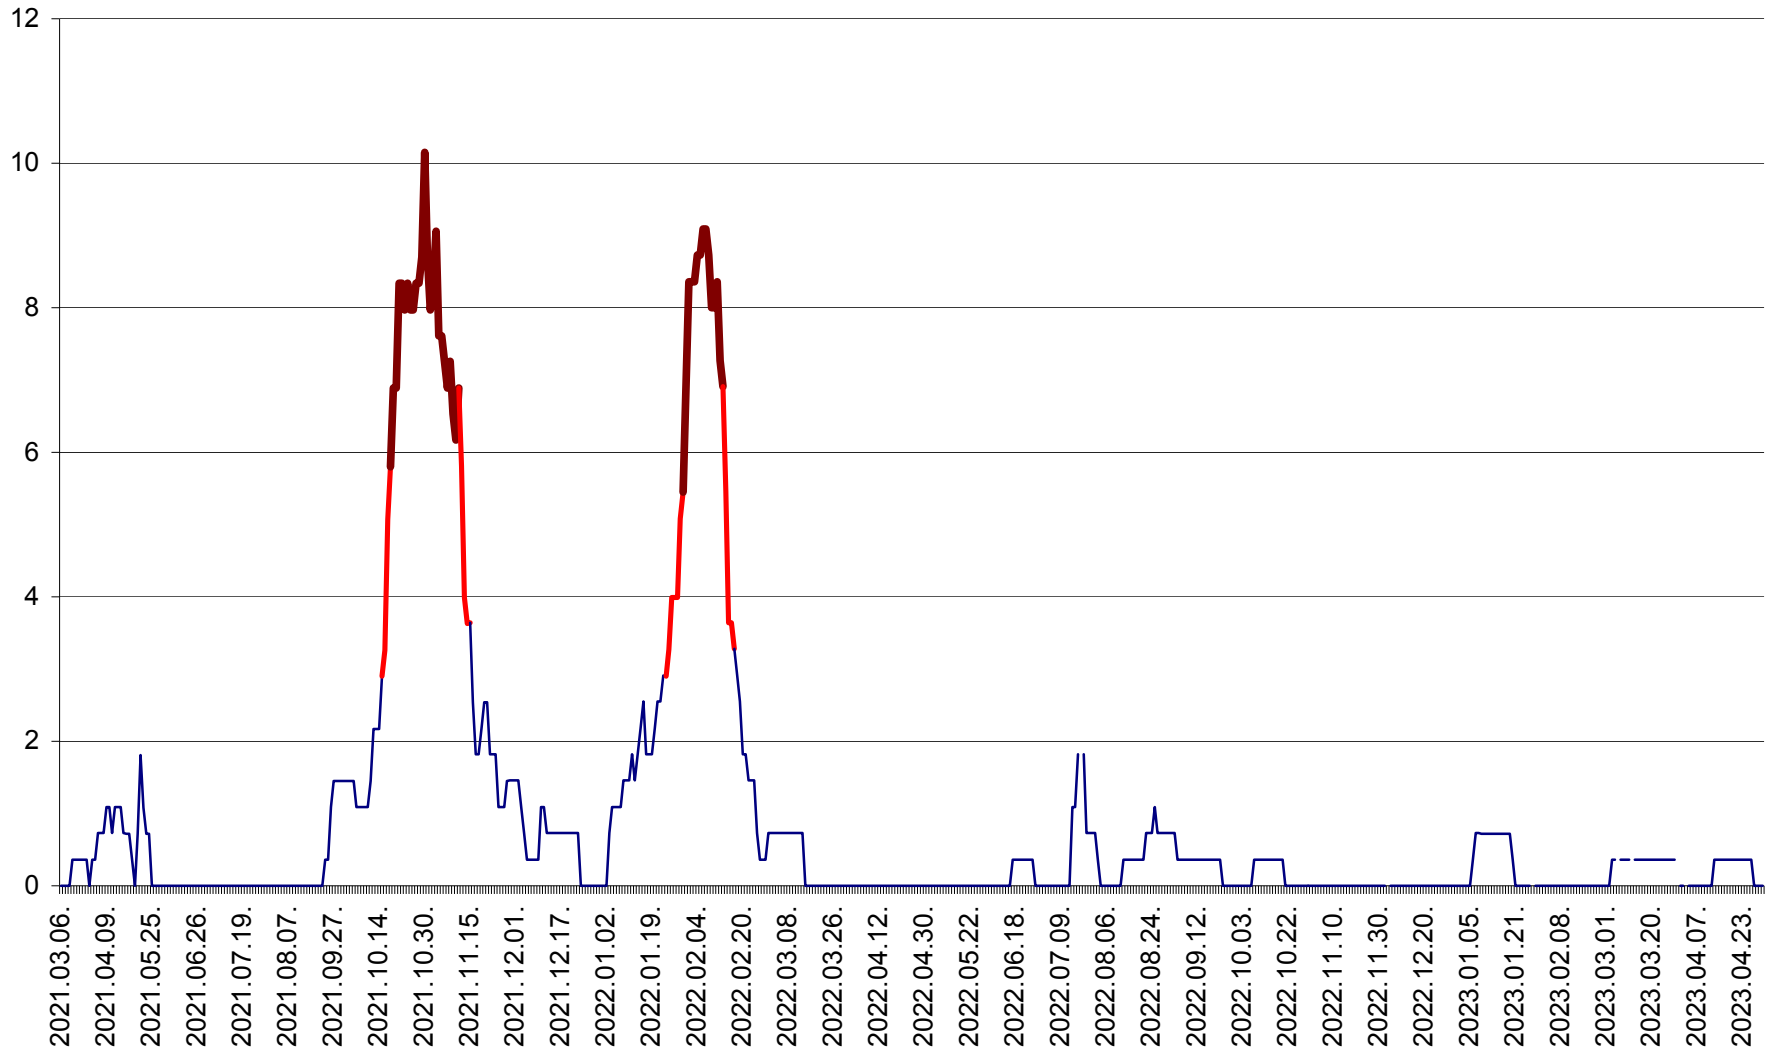

MĂRTINIȘ - Evolutia incidentei cumulate pe 14 zile la % de locuitori
2021.03.07. - 2023.04.30.

MEREȘTI - Evolutia incidentei cumulate pe 14 zile la ‰ de locuitori
2021.03.07. - 2023.04.30.

MUNICIPIUL MIERCUREA-CIUC - Evolutia incidentei cumulate pe 14 zile la ‰ de locuitori
2021.03.07. - 2023.04.30.

MIHĂILENI - Evolutia incidentei cumulate pe 14 zile la ‰ de locuitori
2021.03.07. - 2023.04.30.

MUGENI - Evolutia incidentei cumulate pe 14 zile la ‰ de locuitori
2021.03.07. - 2023.04.30.

OCLAND - Evolutia incidentei cumulate pe 14 zile la ‰ de locuitori
2021.03.07. - 2023.04.30.