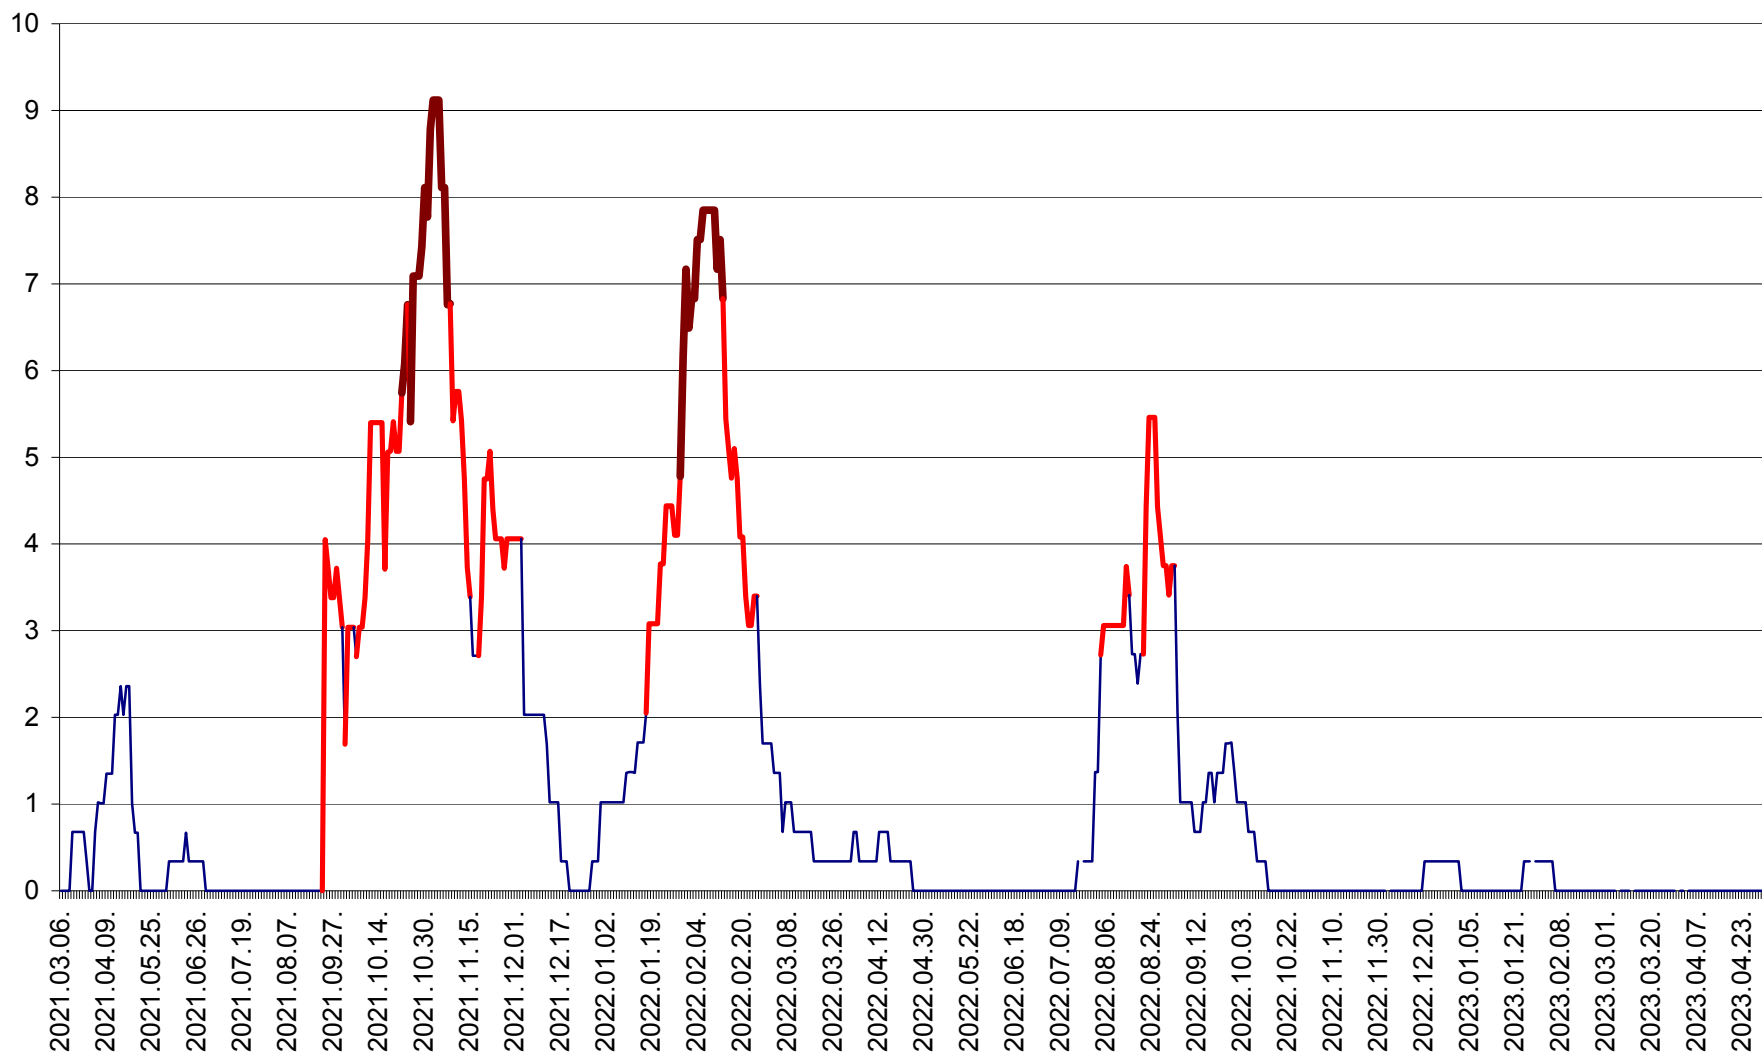

LELICENI - Evolutia incidentei cumulate pe 14 zile la ‰ de locuitori
2021.03.07. - 2023.04.30.

LUETA - Evolutia incidentei cumulate pe 14 zile la ‰ de locuitori
2021.03.07. - 2023.04.30.

LUNCA DE JOS - Evolutia incidentei cumulate pe 14 zile la ‰ de locuitori
2021.03.07. - 2023.04.30.

LUNCA DE SUS - Evolutia incidentei cumulate pe 14 zile la ‰ de locuitori
2021.03.07. - 2023.04.30.

LUPENI - Evolutia incidentei cumulate pe 14 zile la ‰ de locuitori
2021.03.07. - 2023.04.30.

MĂDĂRAȘ - Evolutia incidentei cumulate pe 14 zile la ‰ de locuitori
2021.03.07. - 2023.04.30.

MĂRTINIȘ - Evolutia incidentei cumulate pe 14 zile la % de locuitori
2021.03.07. - 2023.04.30.

MEREȘTI - Evolutia incidentei cumulate pe 14 zile la ‰ de locuitori
2021.03.07. - 2023.04.30.

MUNICIPIUL MIERCUREA-CIUC - Evolutia incidentei cumulate pe 14 zile la ‰ de locuitori
2021.03.07. - 2023.04.30.