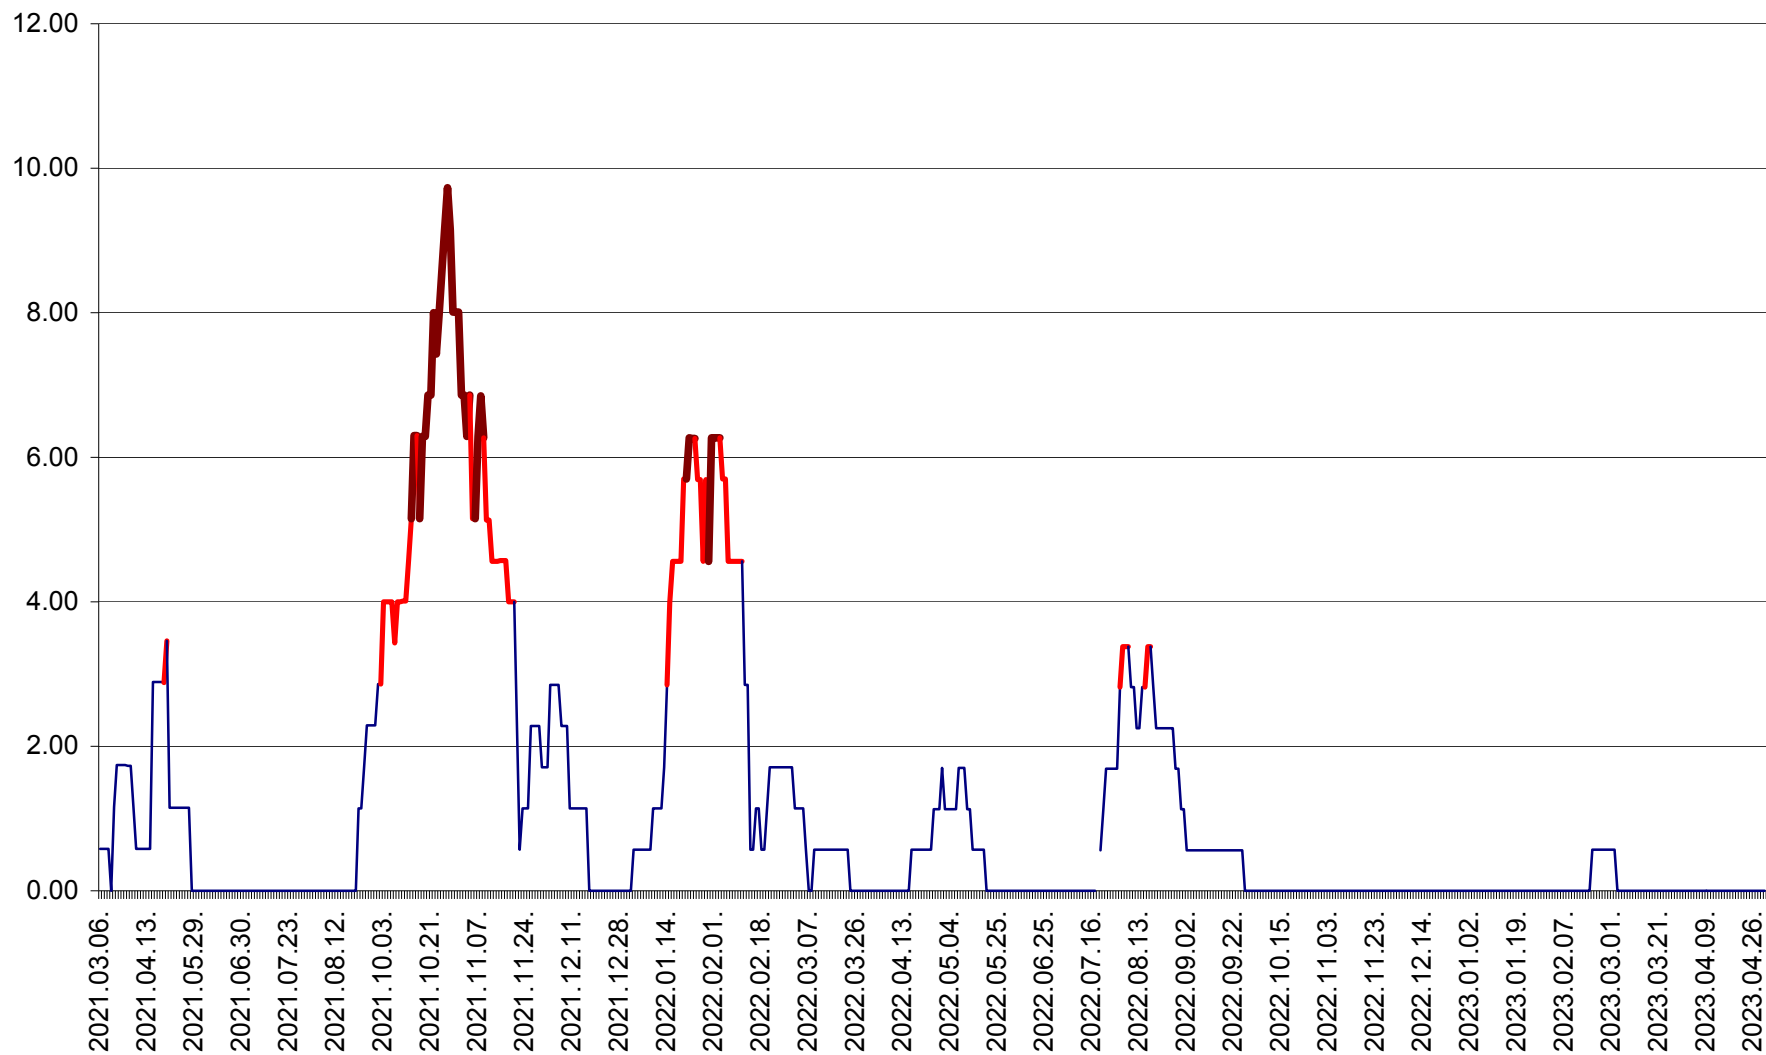

ORAȘ VLĂHIȚA - Evolutia incidentei cumulate pe 14 zile la ‰ de locuitori
2021.03.07. - 2023.04.30.