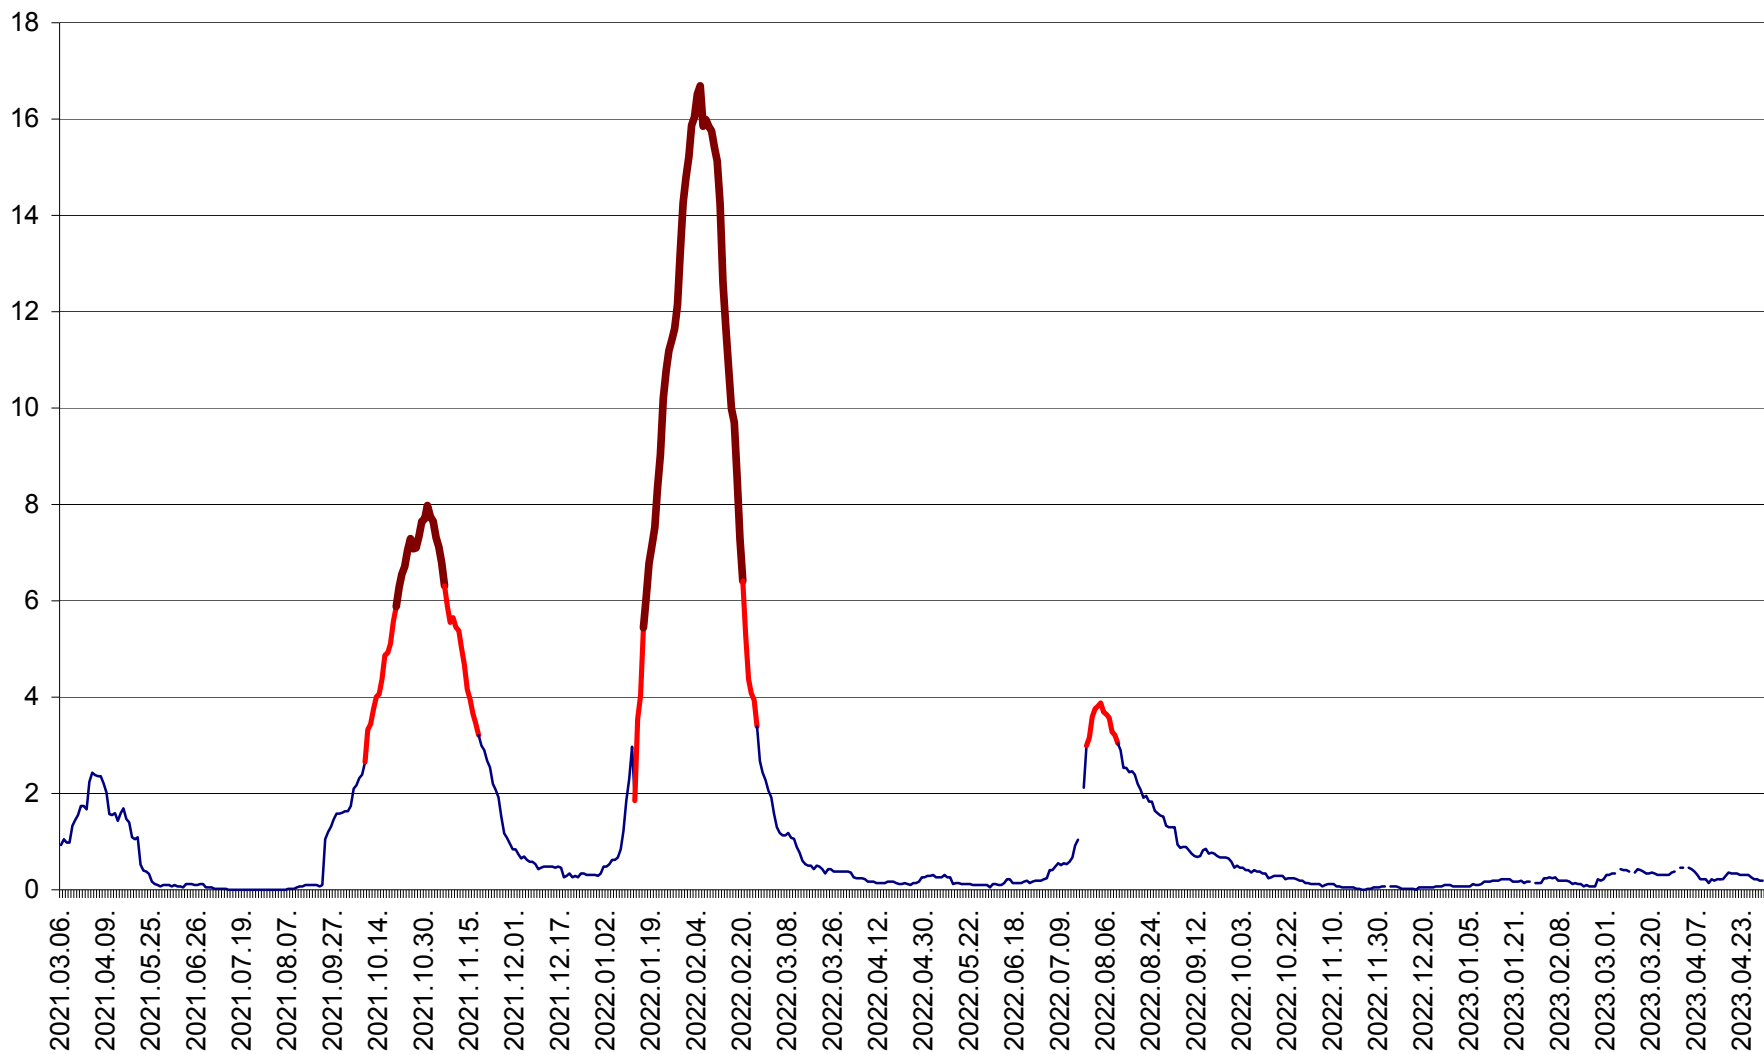

LELICENI - Evolutia incidentei cumulate pe 14 zile la ‰ de locuitori
2021.03.07. - 2023.04.30.

LUETA - Evolutia incidentei cumulate pe 14 zile la ‰ de locuitori
2021.03.07. - 2023.04.30.

LUNCA DE JOS - Evolutia incidentei cumulate pe 14 zile la ‰ de locuitori
2021.03.07. - 2023.04.30.

LUNCA DE SUS - Evolutia incidentei cumulate pe 14 zile la ‰ de locuitori
2021.03.07. - 2023.04.30.

LUPENI - Evolutia incidentei cumulate pe 14 zile la ‰ de locuitori
2021.03.07. - 2023.04.30.

MĂDĂRAȘ - Evolutia incidentei cumulate pe 14 zile la ‰ de locuitori
2021.03.07. - 2023.04.30.

MĂRTINIȘ - Evolutia incidentei cumulate pe 14 zile la % de locuitori
2021.03.07. - 2023.04.30.

MEREȘTI - Evolutia incidentei cumulate pe 14 zile la ‰ de locuitori
2021.03.07. - 2023.04.30.

MUNICIPIUL MIERCUREA-CIUC - Evolutia incidentei cumulate pe 14 zile la ‰ de locuitori
2021.03.07. - 2023.04.30.