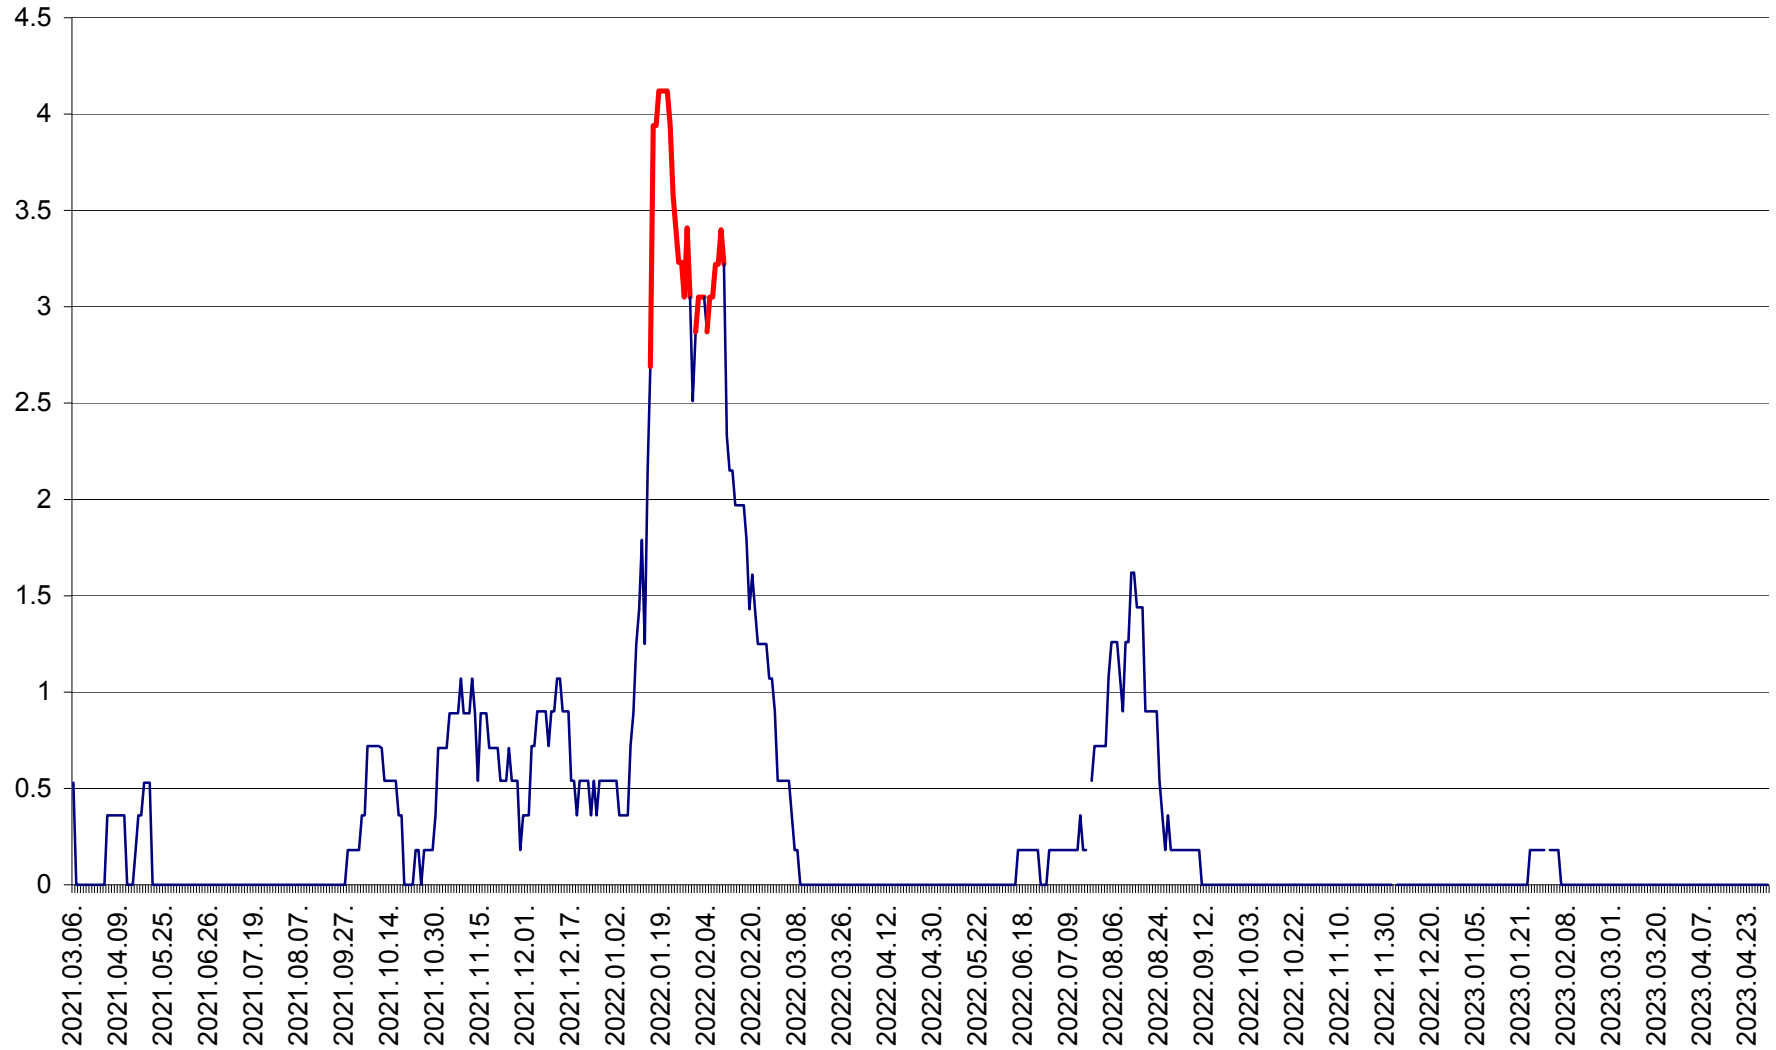

FELICENI - Evolutia incidentei cumulate pe 14 zile la % de locuitori
2021.03.07. - 2023.04.30.

FRUMOASA - Evolutia incidentei cumulate pe 14 zile la ‰ de locuitori
2021.03.07. - 2023.04.30.

GĂLĂUȚAȘ - Evoluția incidenței cumulate pe 14 zile la ‰ de locuitori
2021.03.07. - 2023.04.30.

MUNICIPIUL GHEORGHENI - Evolutia incidentei cumulate pe 14 zile la % de locuitori
2021.03.07. - 2023.04.30.

JOSENI - Evolutia incidentei cumulate pe 14 zile la ‰ de locuitori
2021.03.07. - 2023.04.30.

LĂZAREA - Evolutia incidentei cumulate pe 14 zile la % de locuitori
2021.03.07. - 2023.04.30.

LELICENI - Evolutia incidentei cumulate pe 14 zile la ‰ de locuitori
2021.03.07. - 2023.04.30.

LUETA - Evolutia incidentei cumulate pe 14 zile la ‰ de locuitori
2021.03.07. - 2023.04.30.

LUNCA DE JOS - Evolutia incidentei cumulate pe 14 zile la ‰ de locuitori
2021.03.07. - 2023.04.30.