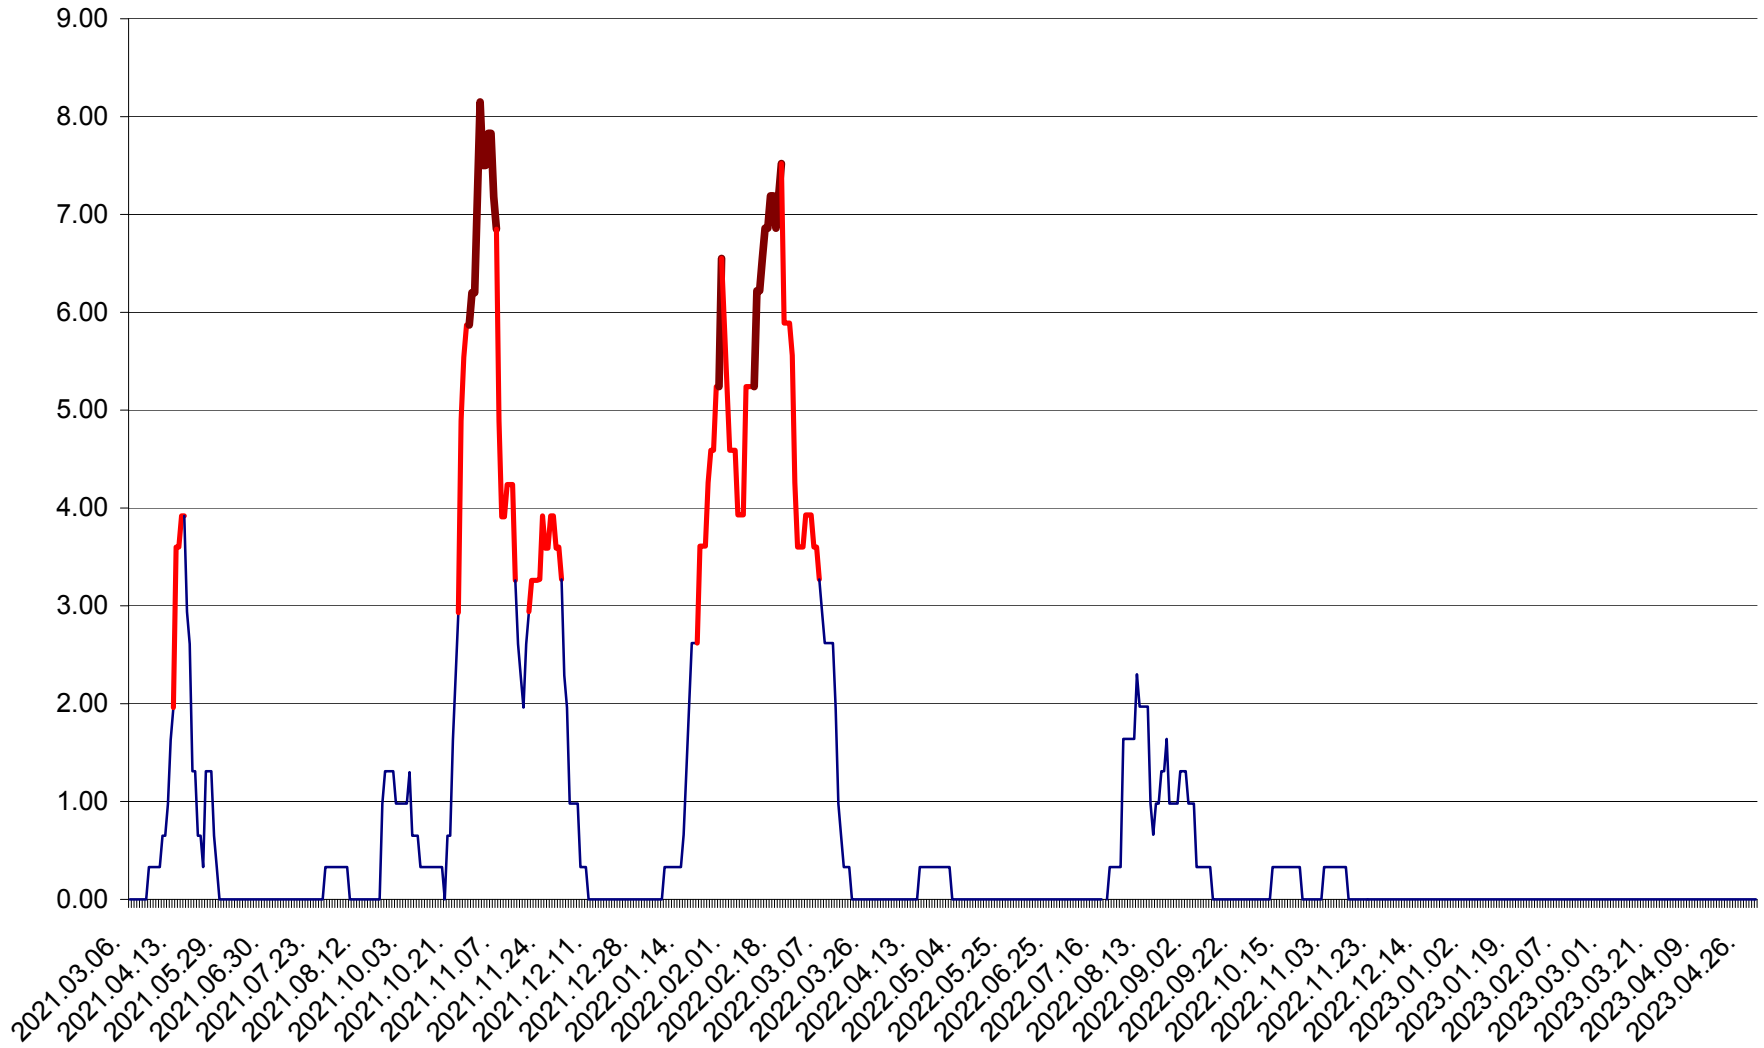

ATID - Evolutia incidentei cumulate pe 14 zile la % de locuitori
2021.03.07. - 2023.04.30.

AVRĂMEȘTI - Evolutia incidentei cumulate pe 14 zile la ‰ de locuitori
2021.03.07. - 2023.04.30.

ORAȘ BĂILE TUȘNAD - Evoluția incidenței cumulate pe 14 zile la ‰ de locuitori
2021.03.07. - 2023.04.30.

ORAȘ BĂLAN - Evoluția incidenței cumulate pe 14 zile la ‰ de locuitori
2021.03.07. - 2023.04.30.

BILBOR - Evolutia incidentei cumulate pe 14 zile la ‰ de locuitori
2021.03.07. - 2023.04.30.

ORAȘ BORSEC - Evolutia incidentei cumulate pe 14 zile la ‰ de locuitori
2021.03.07. - 2023.04.30.

BRĂDEȘTI - Evoluția incidenței cumulate pe 14 zile la ‰ de locuitori
2021.03.07. - 2023.04.30.

CĂPÂLNIȚA - Evoluția incidenței cumulate pe 14 zile la ‰ de locuitori
2021.03.07. - 2023.04.30.

CÂRȚA - Evolutia incidentei cumulate pe 14 zile la ‰ de locuitori
2021.03.07. - 2023.04.30.