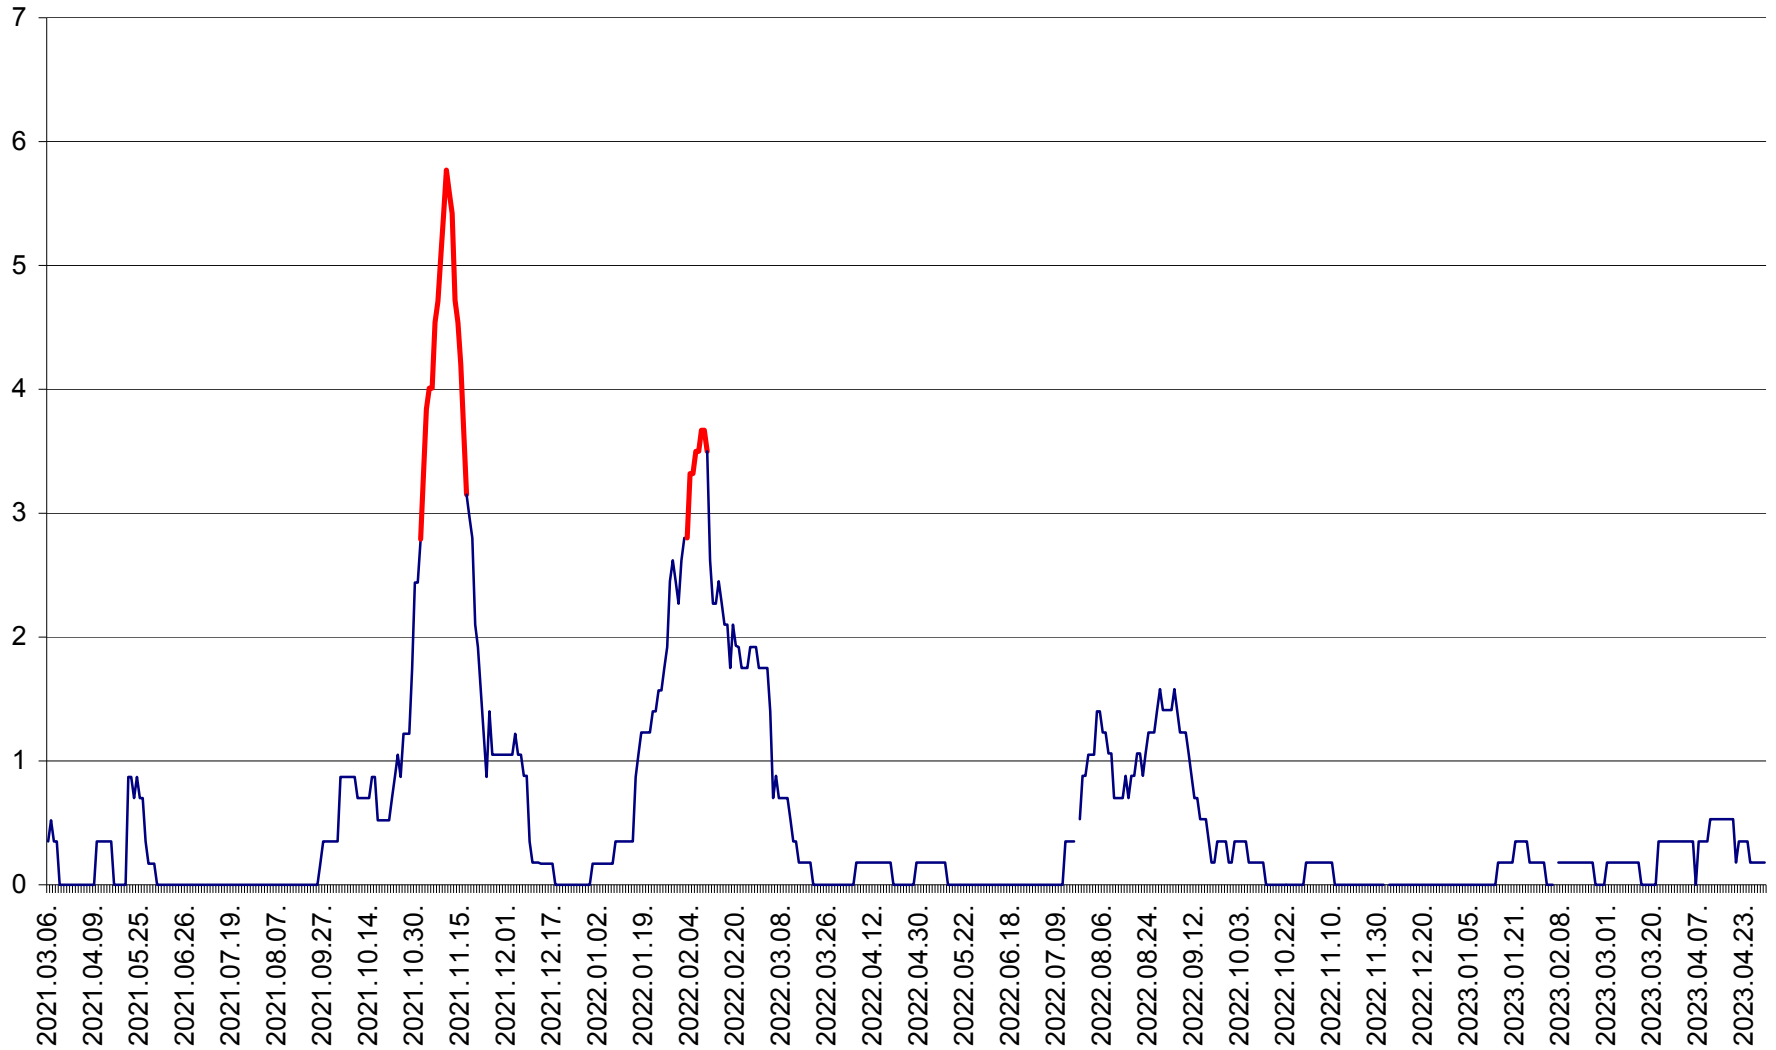

ORAȘ BĂLAN - Evoluția incidenței cumulate pe 14 zile la ‰ de locuitori
2021.03.07. - 2023.04.30.

BILBOR - Evolutia incidentei cumulate pe 14 zile la ‰ de locuitori
2021.03.07. - 2023.04.30.

ORAȘ BORSEC - Evolutia incidentei cumulate pe 14 zile la ‰ de locuitori
2021.03.07. - 2023.04.30.

CORBU - Evolutia incidentei cumulate pe 14 zile la ‰ de locuitori
2021.03.07. - 2023.04.30.

CORUND - Evolutia incidentei cumulate pe 14 zile la ‰ de locuitori
2021.03.07. - 2023.04.30.

COZMENI - Evolutia incidentei cumulate pe 14 zile la ‰ de locuitori
2021.03.07. - 2023.04.30.

ORAȘ CRISTURU SECUIESC - Evolutia incidentei cumulate pe 14 zile la ‰ de locuitori
2021.03.07. - 2023.04.30.

DĂNEȘTI - Evolutia incidentei cumulate pe 14 zile la ‰ de locuitori
2021.03.07. - 2023.04.30.

DÂRJIU - Evolutia incidentei cumulate pe 14 zile la ‰ de locuitori
2021.03.07. - 2023.04.30.

DEALU - Evolutia incidentei cumulate pe 14 zile la ‰ de locuitori
2021.03.07. - 2023.04.30.

DITRĂU - Evolutia incidentei cumulate pe 14 zile la ‰ de locuitori
2021.03.07. - 2023.04.30.