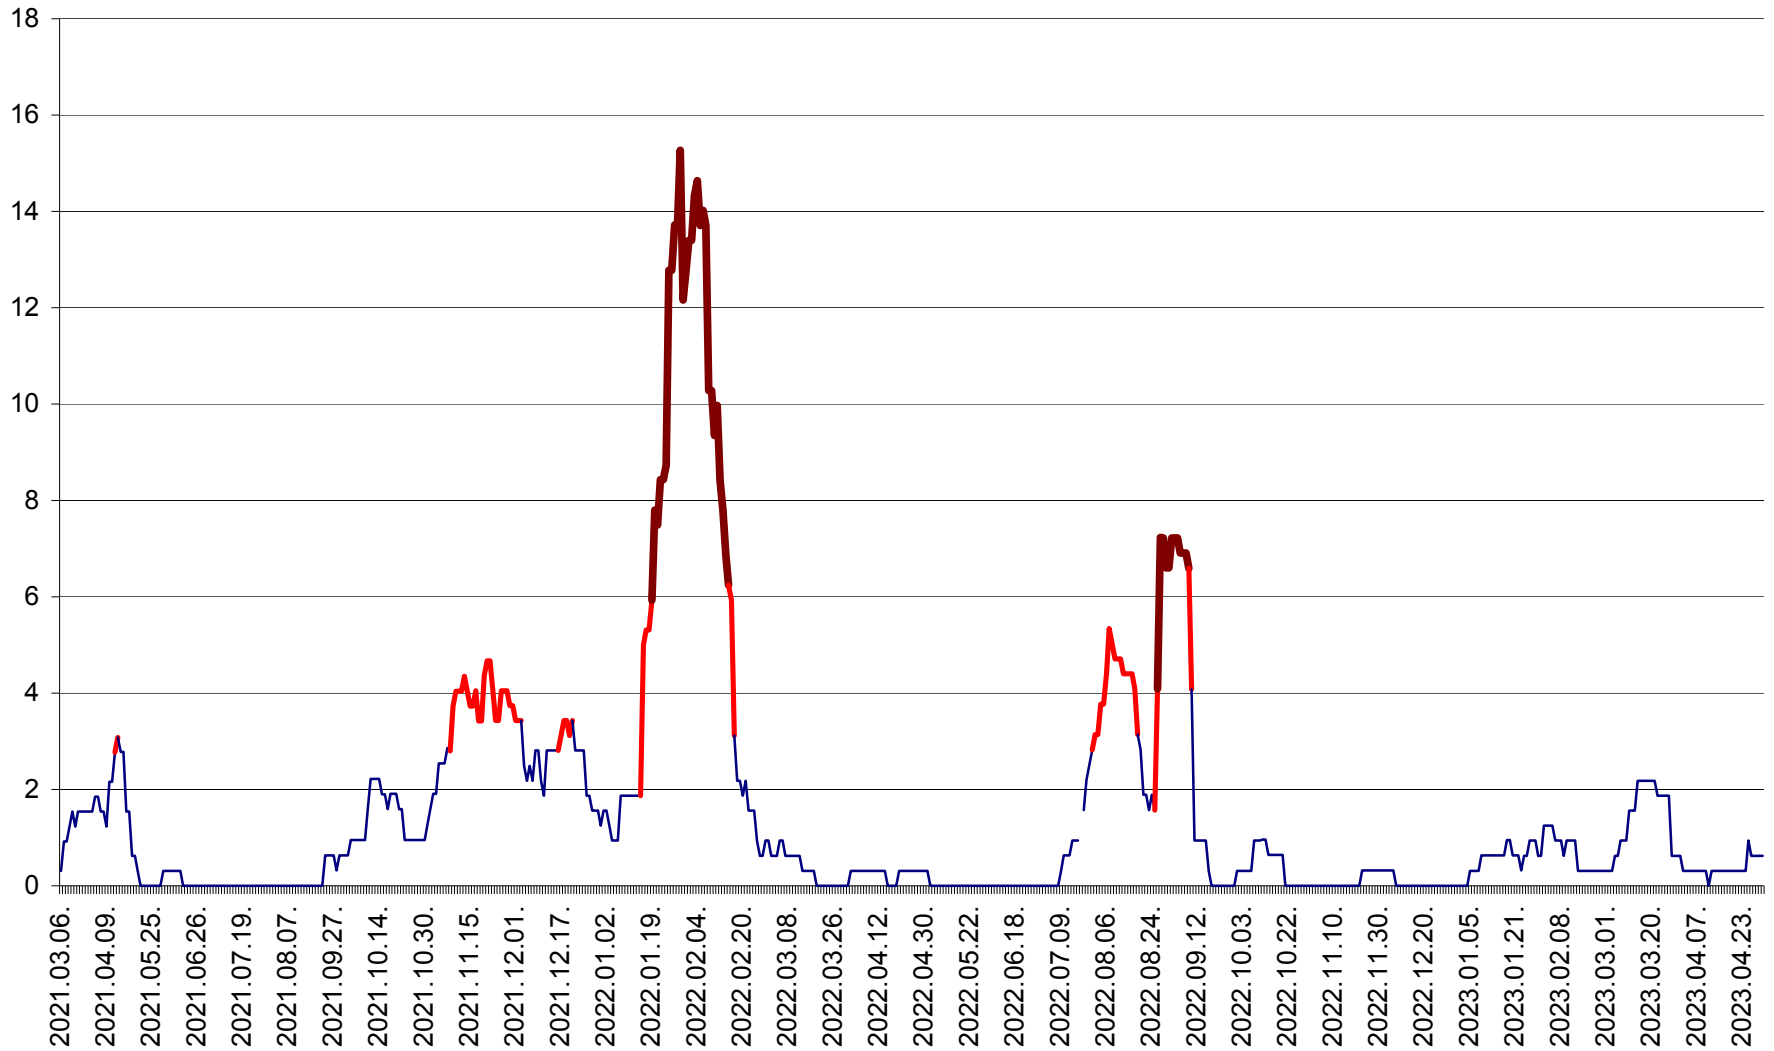

TUȘNAD - Evolutia incidentei cumulate pe 14 zile la ‰ de locuitori
2021.03.07. - 2023.04.30.