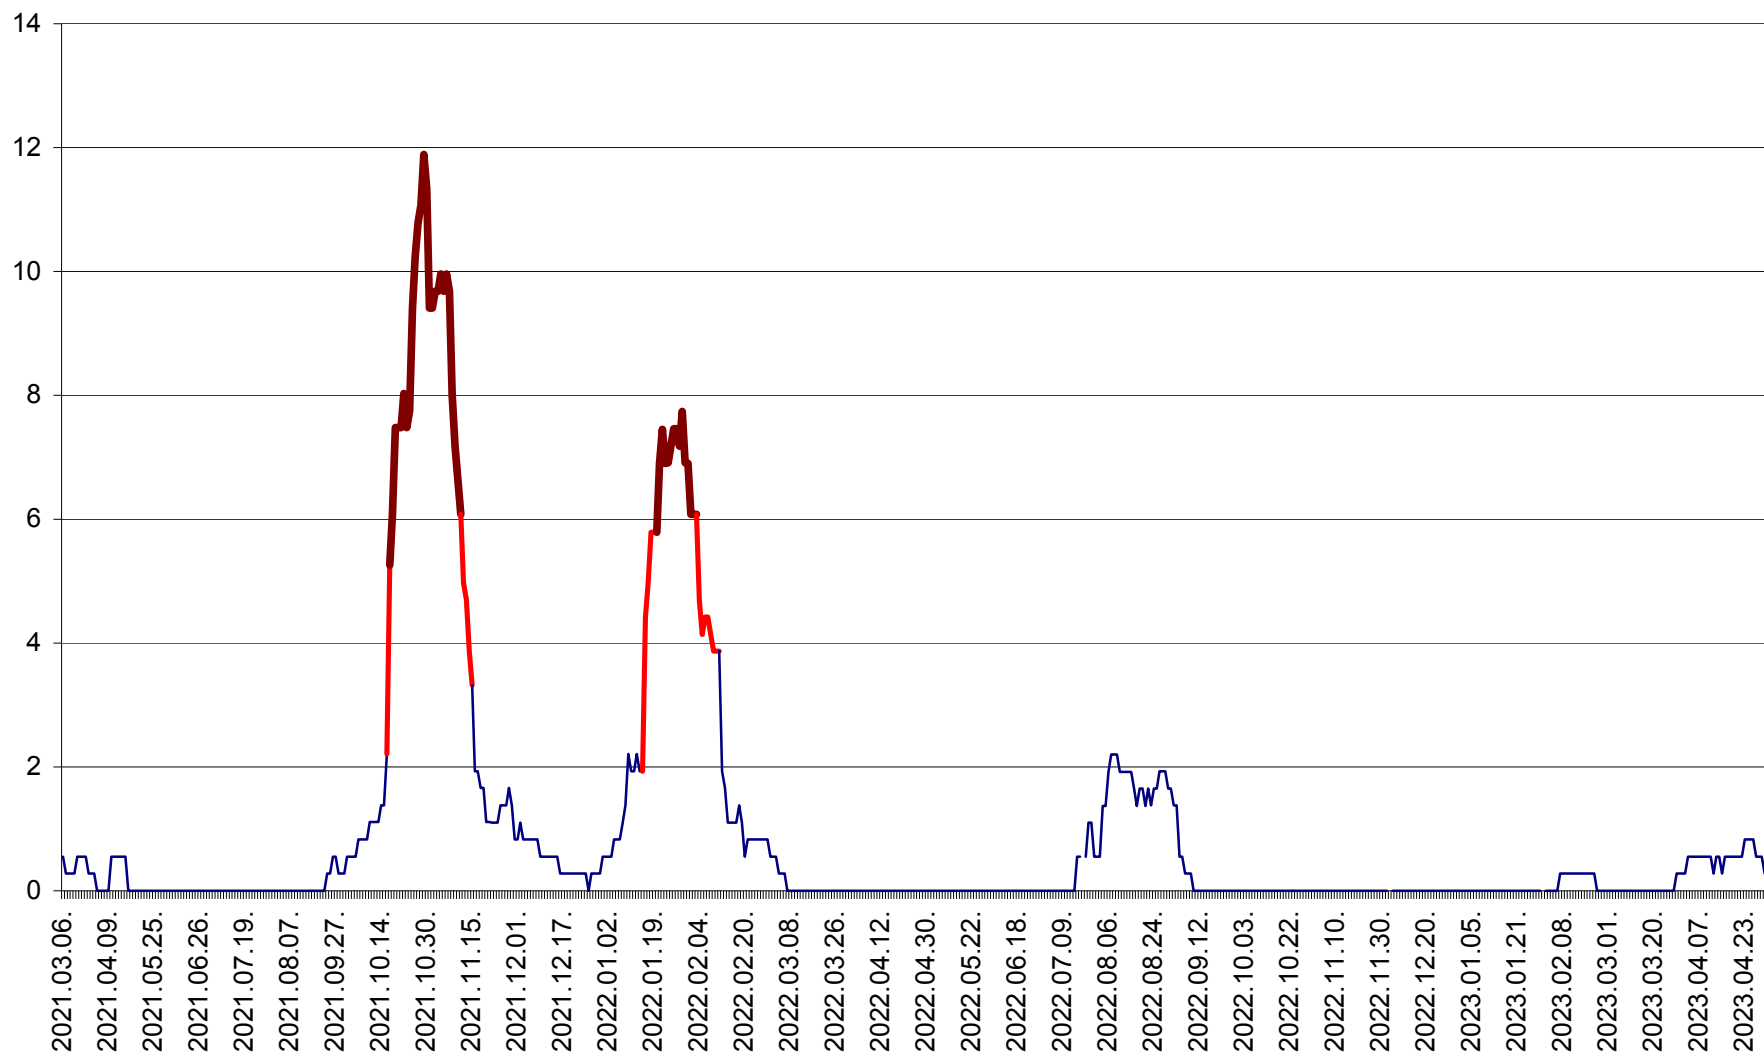

DÂRJIU - Evolutia incidentei cumulate pe 14 zile la ‰ de locuitori
2021.03.07. - 2023.04.30.

DEALU - Evolutia incidentei cumulate pe 14 zile la ‰ de locuitori
2021.03.07. - 2023.04.30.

DITRĂU - Evolutia incidentei cumulate pe 14 zile la ‰ de locuitori
2021.03.07. - 2023.04.30.

FELICENI - Evolutia incidentei cumulate pe 14 zile la % de locuitori
2021.03.07. - 2023.04.30.

FRUMOASA - Evolutia incidentei cumulate pe 14 zile la ‰ de locuitori
2021.03.07. - 2023.04.30.

GĂLĂUȚAȘ - Evoluția incidenței cumulate pe 14 zile la ‰ de locuitori
2021.03.07. - 2023.04.30.

MUNICIPIUL GHEORGHENI - Evolutia incidentei cumulate pe 14 zile la % de locuitori
2021.03.07. - 2023.04.30.

JOSENI - Evolutia incidentei cumulate pe 14 zile la ‰ de locuitori
2021.03.07. - 2023.04.30.

LĂZAREA - Evolutia incidentei cumulate pe 14 zile la % de locuitori
2021.03.07. - 2023.04.30.

LELICENI - Evolutia incidentei cumulate pe 14 zile la ‰ de locuitori
2021.03.07. - 2023.04.30.

LUETA - Evolutia incidentei cumulate pe 14 zile la ‰ de locuitori
2021.03.07. - 2023.04.30.

LUNCA DE JOS - Evolutia incidentei cumulate pe 14 zile la ‰ de locuitori
2021.03.07. - 2023.04.30.