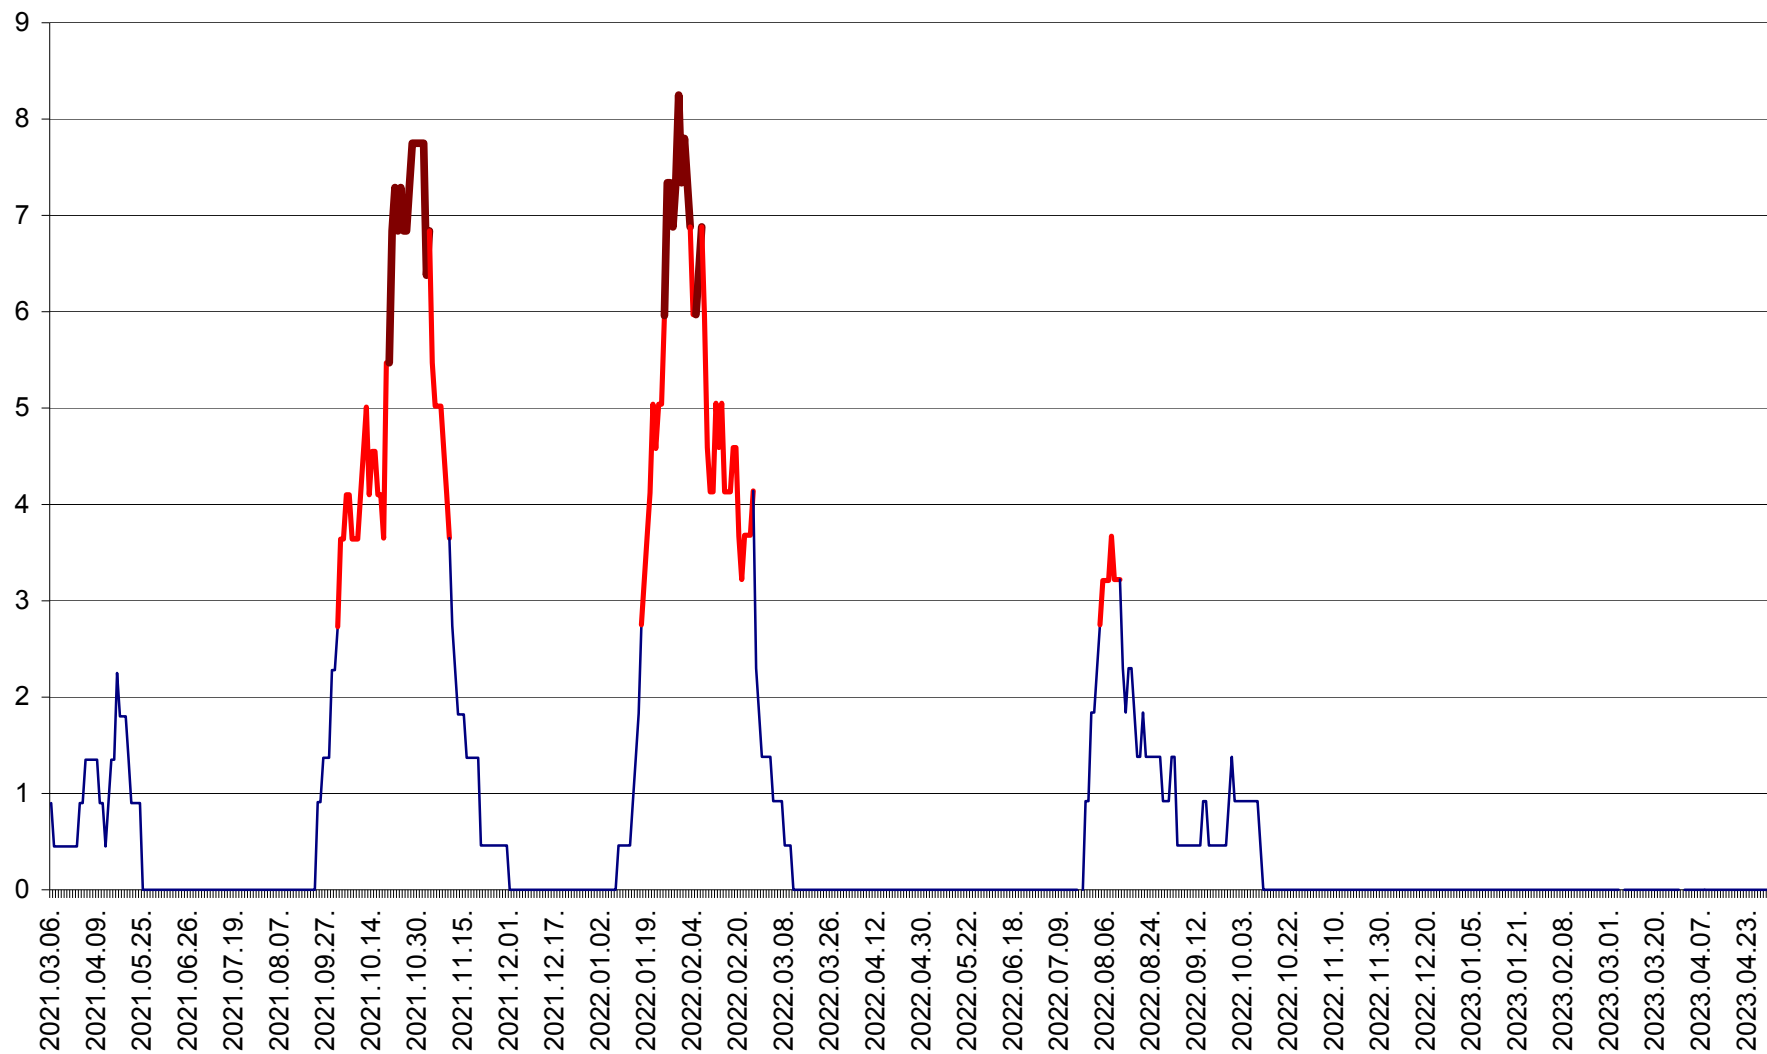

SÂNCRĂIENI - Evolutia incidentei cumulate pe 14 zile la ‰ de locuitori
2021.03.07. - 2023.04.30.

SÂNDOMIC - Evolutia incidentei cumulate pe 14 zile la ‰ de locuitori
2021.03.07. - 2023.04.30.

SÂNMARTIN - Evolutia incidentei cumulate pe 14 zile la ‰ de locuitori
2021.03.07. - 2023.04.30.

SÂNSIMION - Evolutia incidentei cumulate pe 14 zile la ‰ de locuitori
2021.03.07. - 2023.04.30.

SÂNTIMBRU - Evolutia incidentei cumulate pe 14 zile la ‰ de locuitori
2021.03.07. - 2023.04.30.

SĂRMAȘ - Evolutia incidentei cumulate pe 14 zile la ‰ de locuitori
2021.03.07. - 2023.04.30.