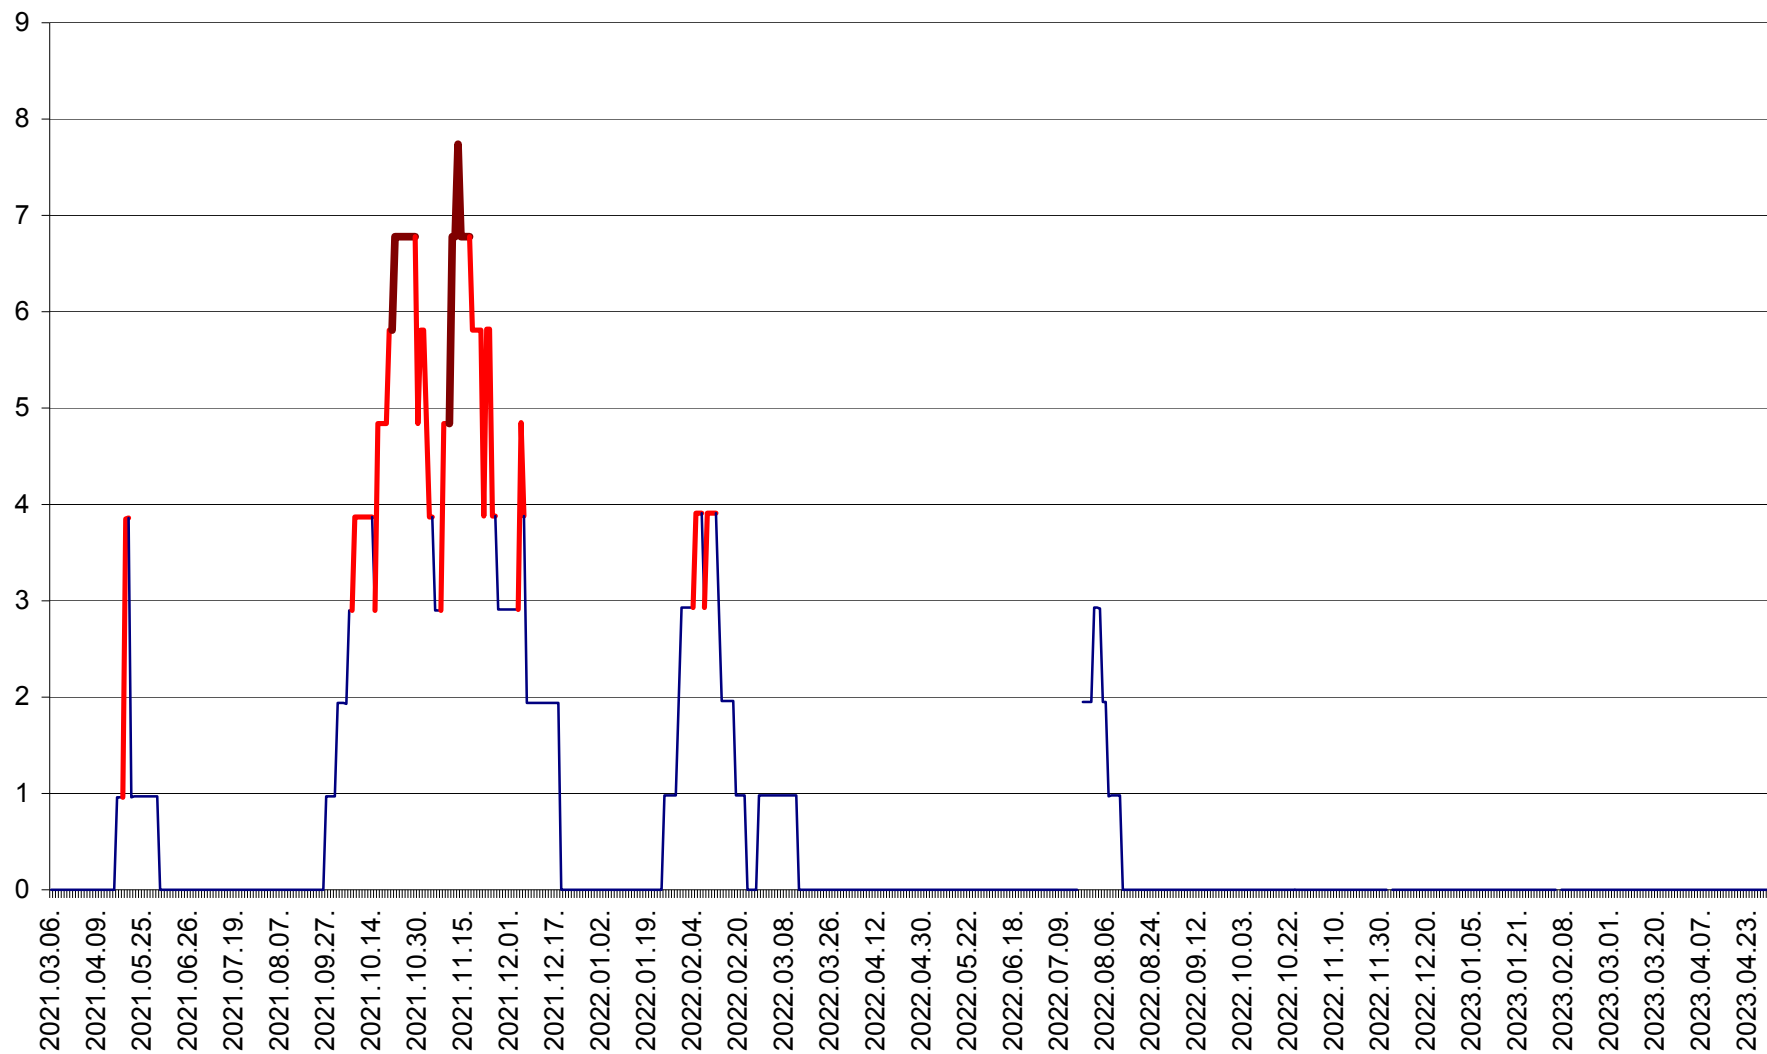

DEALU - Evolutia incidentei cumulate pe 14 zile la ‰ de locuitori
2021.03.07. - 2023.04.30.