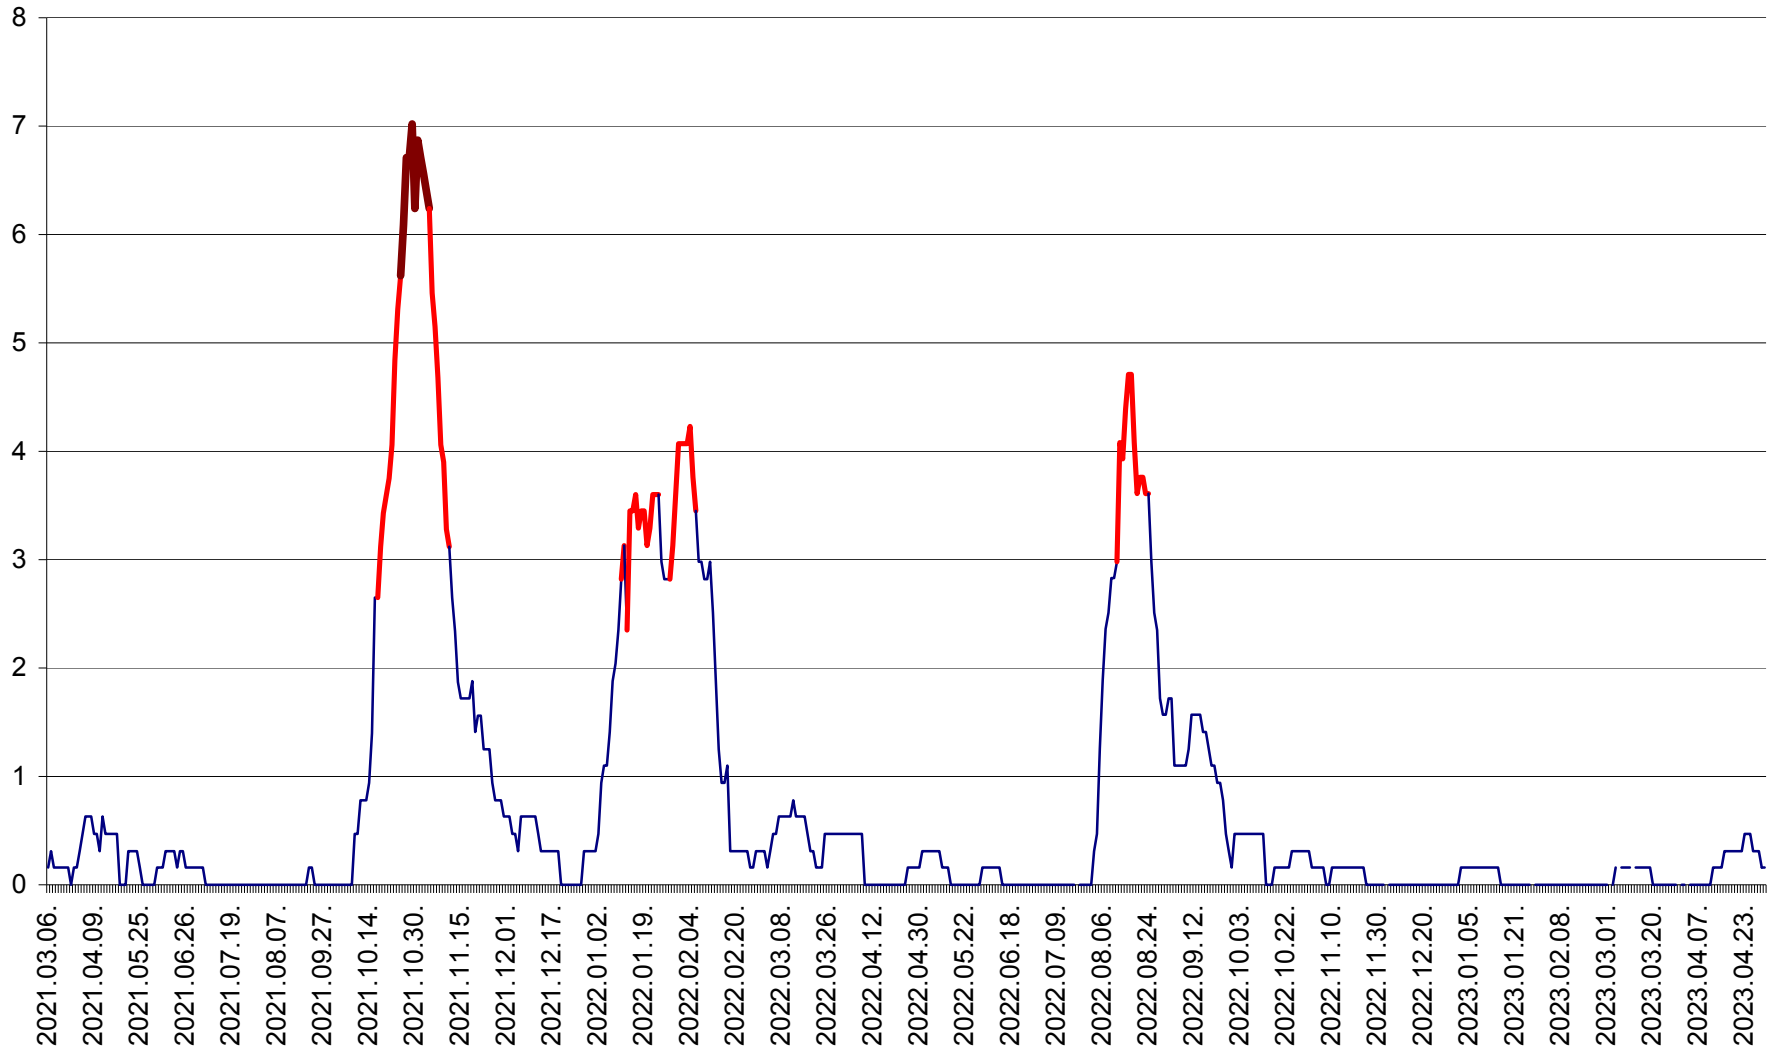

PLĂIEȘII DE JOS - Evoluția incidenței cumulate pe 14 zile la ‰ de locuitori
2021.03.07. - 2023.04.30.

PORUMBENI - Evolutia incidentei cumulate pe 14 zile la ‰ de locuitori
2021.03.07. - 2023.04.30.

PRAID - Evolutia incidentei cumulate pe 14 zile la ‰ de locuitori
2021.03.07. - 2023.04.30.

RACU - Evolutia incidentei cumulate pe 14 zile la ‰ de locuitori
2021.03.07. - 2023.04.30.

REMETEA - Evolutia incidentei cumulate pe 14 zile la % de locuitori
2021.03.07. - 2023.04.30.

SĂCEL - Evolutia incidentei cumulate pe 14 zile la ‰ de locuitori
2021.03.07. - 2023.04.30.