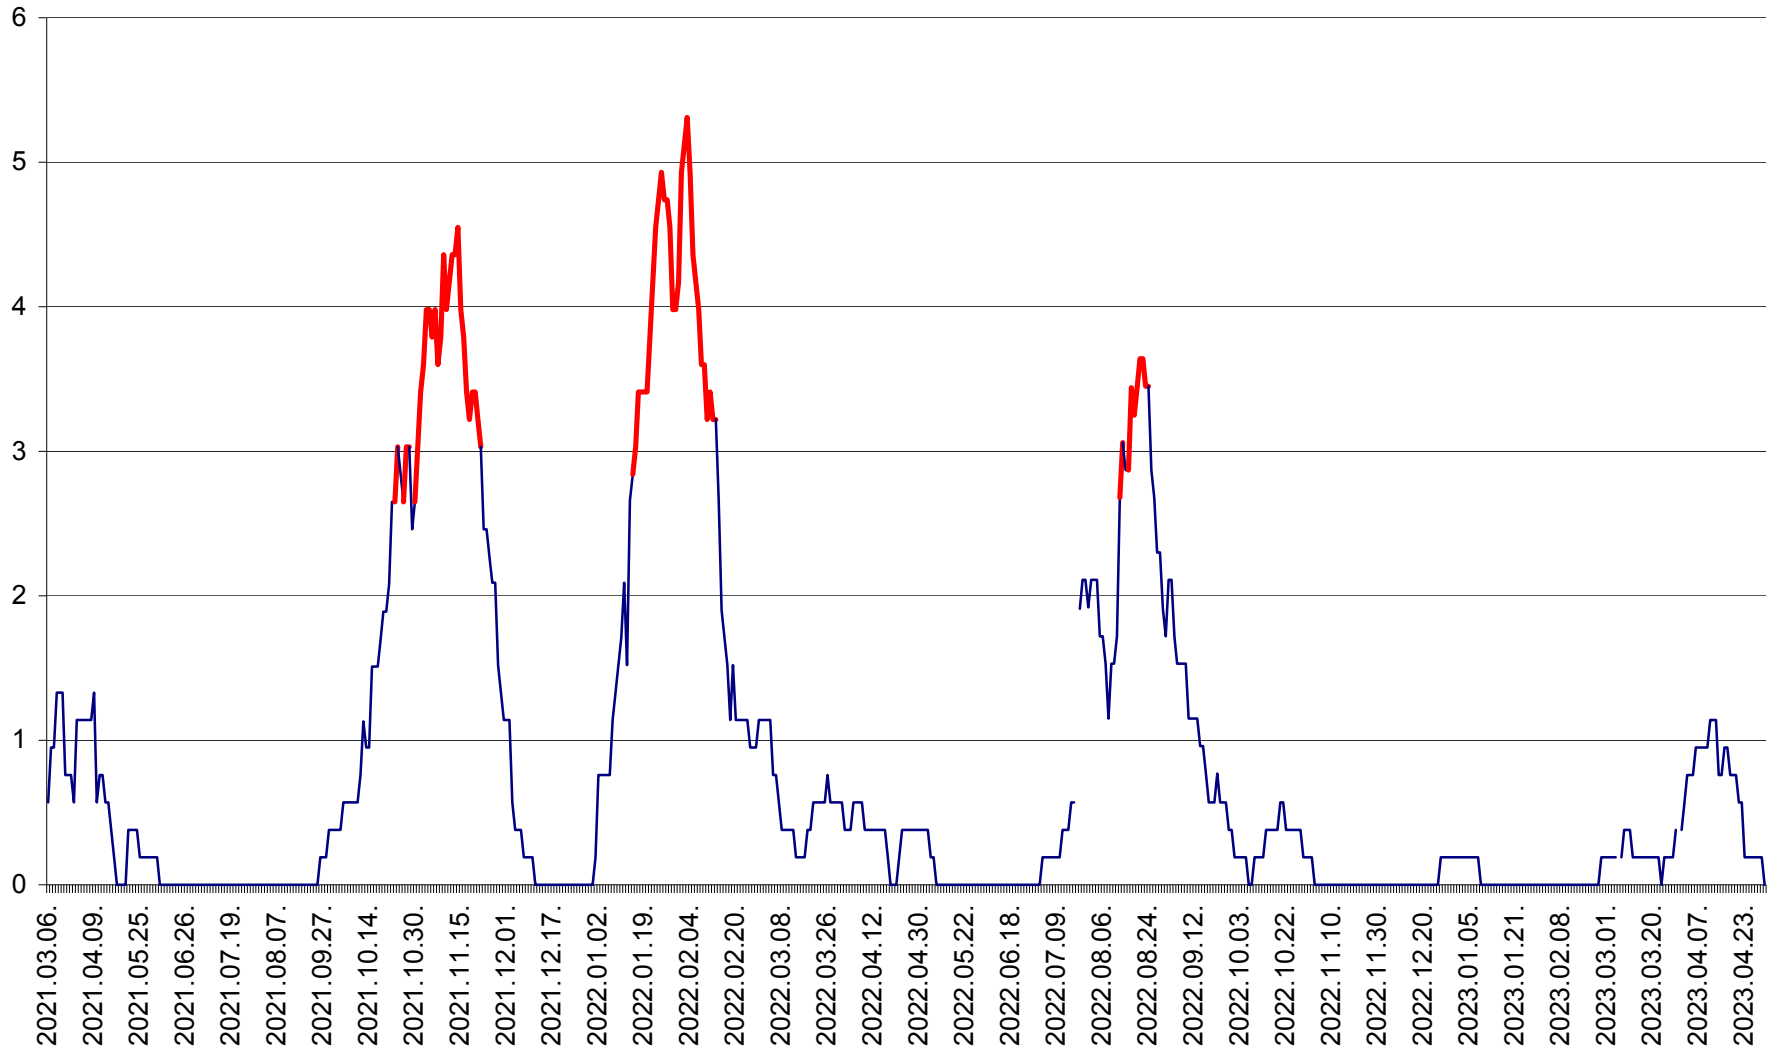

TOMEȘTI - Evolutia incidentei cumulate pe 14 zile la ‰ de locuitori
2021.03.07. - 2023.04.30.