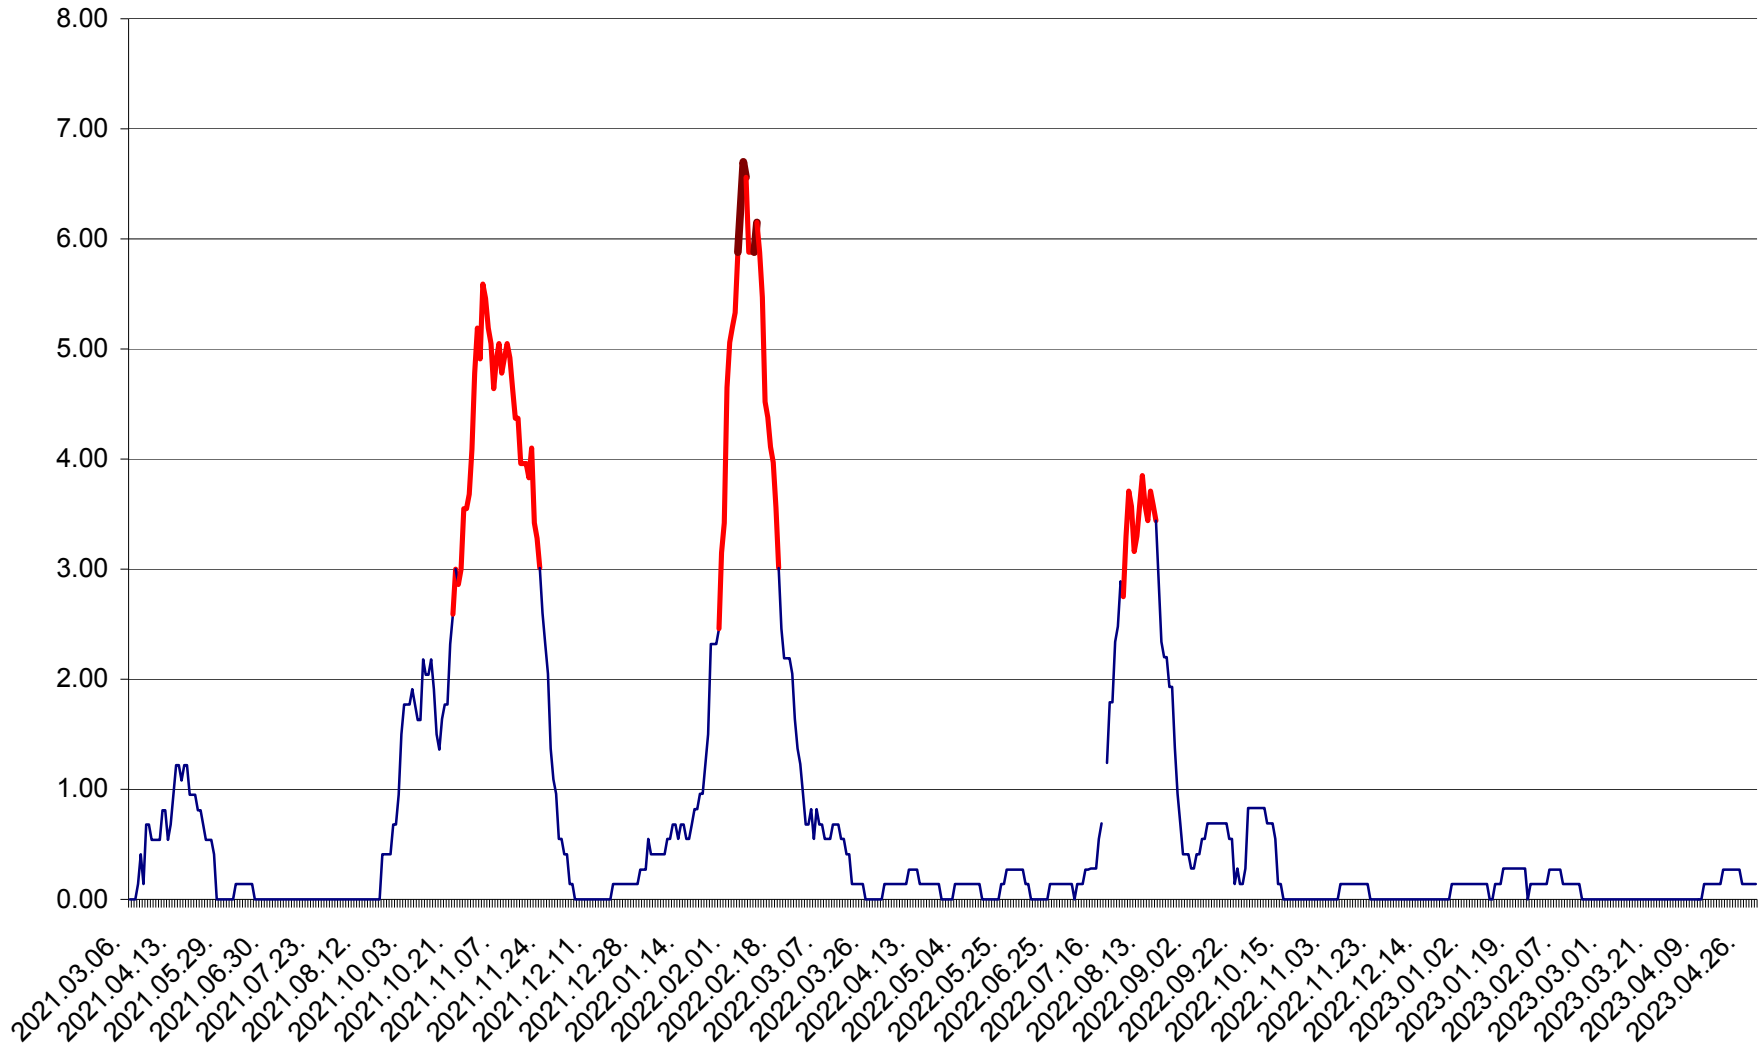

ATID - Evolutia incidentei cumulate pe 14 zile la % de locuitori
2021.03.07. - 2023.04.30.

AVRĂMEȘTI - Evolutia incidentei cumulate pe 14 zile la ‰ de locuitori
2021.03.07. - 2023.04.30.

ORAȘ BĂILE TUȘNAD - Evoluția incidenței cumulate pe 14 zile la ‰ de locuitori
2021.03.07. - 2023.04.30.

ORAȘ BĂLAN - Evoluția incidenței cumulate pe 14 zile la ‰ de locuitori
2021.03.07. - 2023.04.30.

BILBOR - Evolutia incidentei cumulate pe 14 zile la ‰ de locuitori
2021.03.07. - 2023.04.30.

ORAȘ BORSEC - Evolutia incidentei cumulate pe 14 zile la ‰ de locuitori
2021.03.07. - 2023.04.30.

BRĂDEȘTI - Evoluția incidenței cumulate pe 14 zile la ‰ de locuitori
2021.03.07. - 2023.04.30.

CĂPÂLNIȚA - Evoluția incidenței cumulate pe 14 zile la ‰ de locuitori
2021.03.07. - 2023.04.30.

CÂRȚA - Evolutia incidentei cumulate pe 14 zile la ‰ de locuitori
2021.03.07. - 2023.04.30.