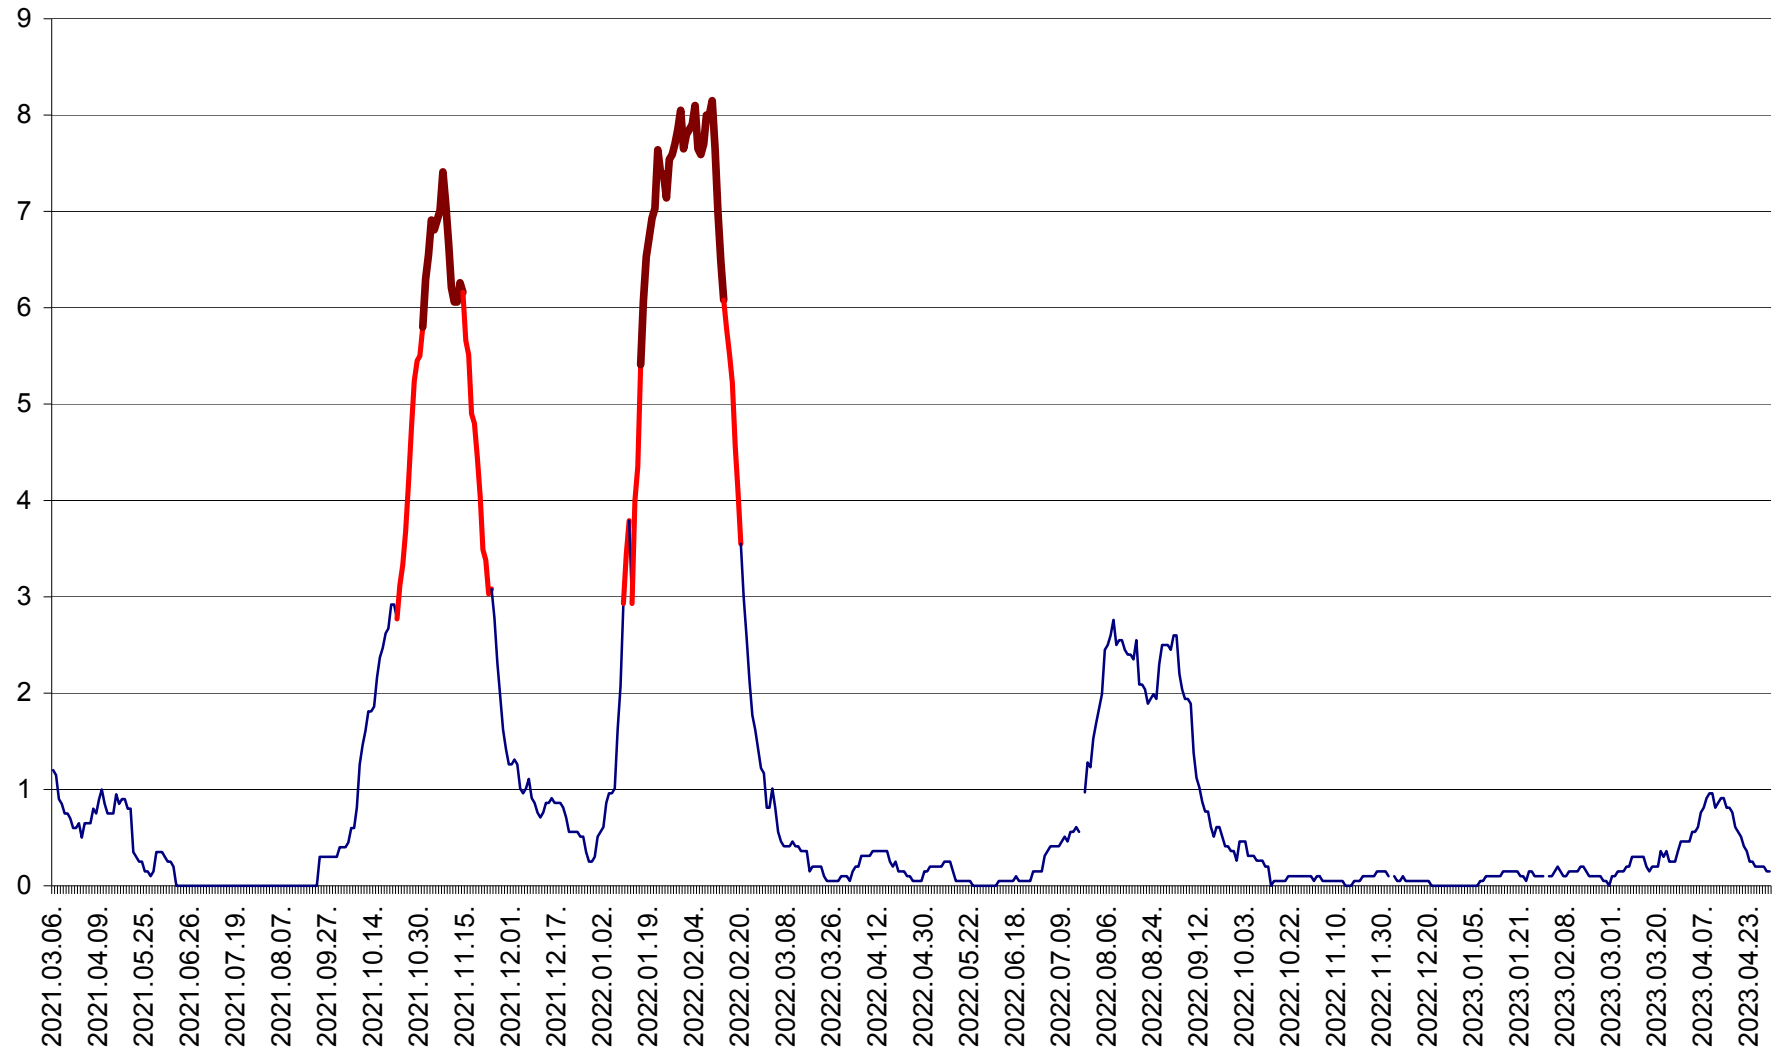

DÂRJIU - Evolutia incidentei cumulate pe 14 zile la ‰ de locuitori
2021.03.07. - 2023.04.30.

DEALU - Evolutia incidentei cumulate pe 14 zile la ‰ de locuitori
2021.03.07. - 2023.04.30.

DITRĂU - Evolutia incidentei cumulate pe 14 zile la ‰ de locuitori
2021.03.07. - 2023.04.30.

FELICENI - Evolutia incidentei cumulate pe 14 zile la % de locuitori
2021.03.07. - 2023.04.30.

FRUMOASA - Evolutia incidentei cumulate pe 14 zile la ‰ de locuitori
2021.03.07. - 2023.04.30.

GĂLĂUȚAȘ - Evoluția incidenței cumulate pe 14 zile la ‰ de locuitori
2021.03.07. - 2023.04.30.

MUNICIPIUL GHEORGHENI - Evolutia incidentei cumulate pe 14 zile la % de locuitori
2021.03.07. - 2023.04.30.

JOSENI - Evolutia incidentei cumulate pe 14 zile la ‰ de locuitori
2021.03.07. - 2023.04.30.

LĂZAREA - Evolutia incidentei cumulate pe 14 zile la % de locuitori
2021.03.07. - 2023.04.30.

LELICENI - Evolutia incidentei cumulate pe 14 zile la ‰ de locuitori
2021.03.07. - 2023.04.30.

LUETA - Evolutia incidentei cumulate pe 14 zile la ‰ de locuitori
2021.03.07. - 2023.04.30.

LUNCA DE JOS - Evolutia incidentei cumulate pe 14 zile la ‰ de locuitori
2021.03.07. - 2023.04.30.