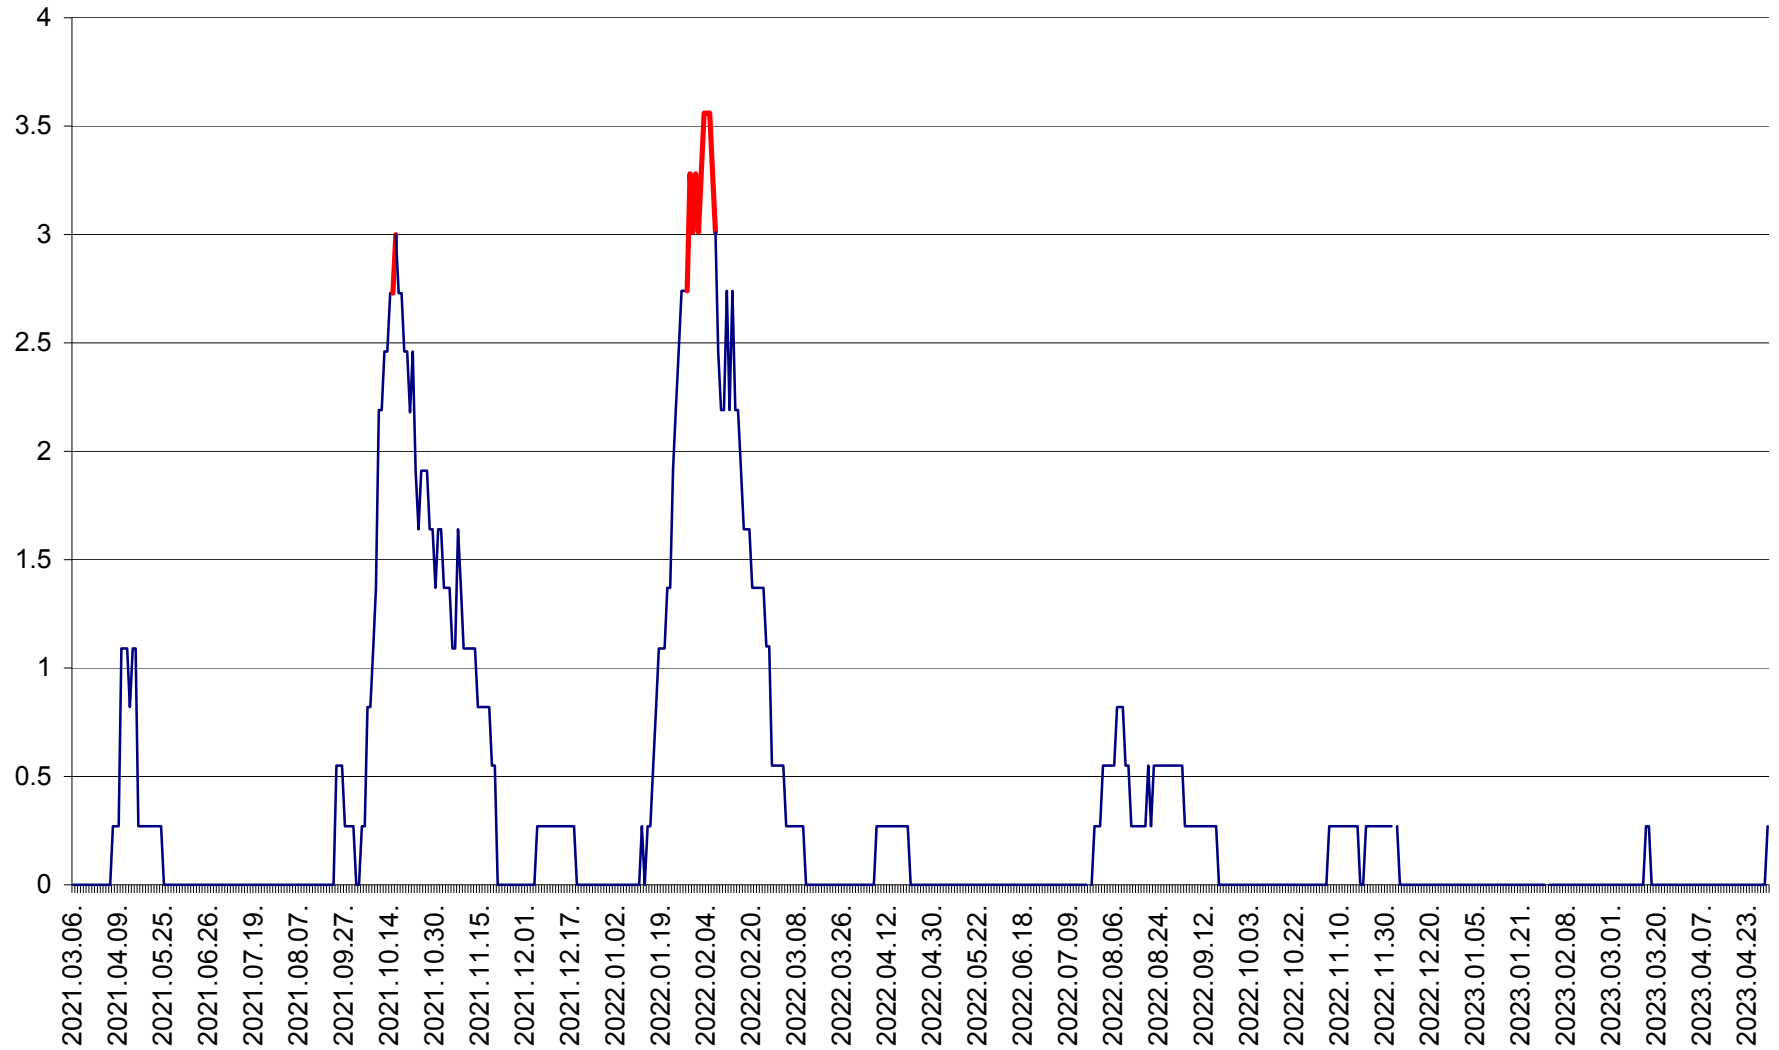

FELICENI - Evolutia incidentei cumulate pe 14 zile la % de locuitori
2021.03.07. - 2023.04.30.

FRUMOASA - Evolutia incidentei cumulate pe 14 zile la ‰ de locuitori
2021.03.07. - 2023.04.30.

GĂLĂUȚAȘ - Evoluția incidenței cumulate pe 14 zile la ‰ de locuitori
2021.03.07. - 2023.04.30.

MUNICIPIUL GHEORGHENI - Evolutia incidentei cumulate pe 14 zile la % de locuitori
2021.03.07. - 2023.04.30.

JOSENI - Evolutia incidentei cumulate pe 14 zile la ‰ de locuitori
2021.03.07. - 2023.04.30.

LĂZAREA - Evolutia incidentei cumulate pe 14 zile la % de locuitori
2021.03.07. - 2023.04.30.

LELICENI - Evolutia incidentei cumulate pe 14 zile la ‰ de locuitori
2021.03.07. - 2023.04.30.

LUETA - Evolutia incidentei cumulate pe 14 zile la ‰ de locuitori
2021.03.07. - 2023.04.30.

LUNCA DE JOS - Evolutia incidentei cumulate pe 14 zile la ‰ de locuitori
2021.03.07. - 2023.04.30.