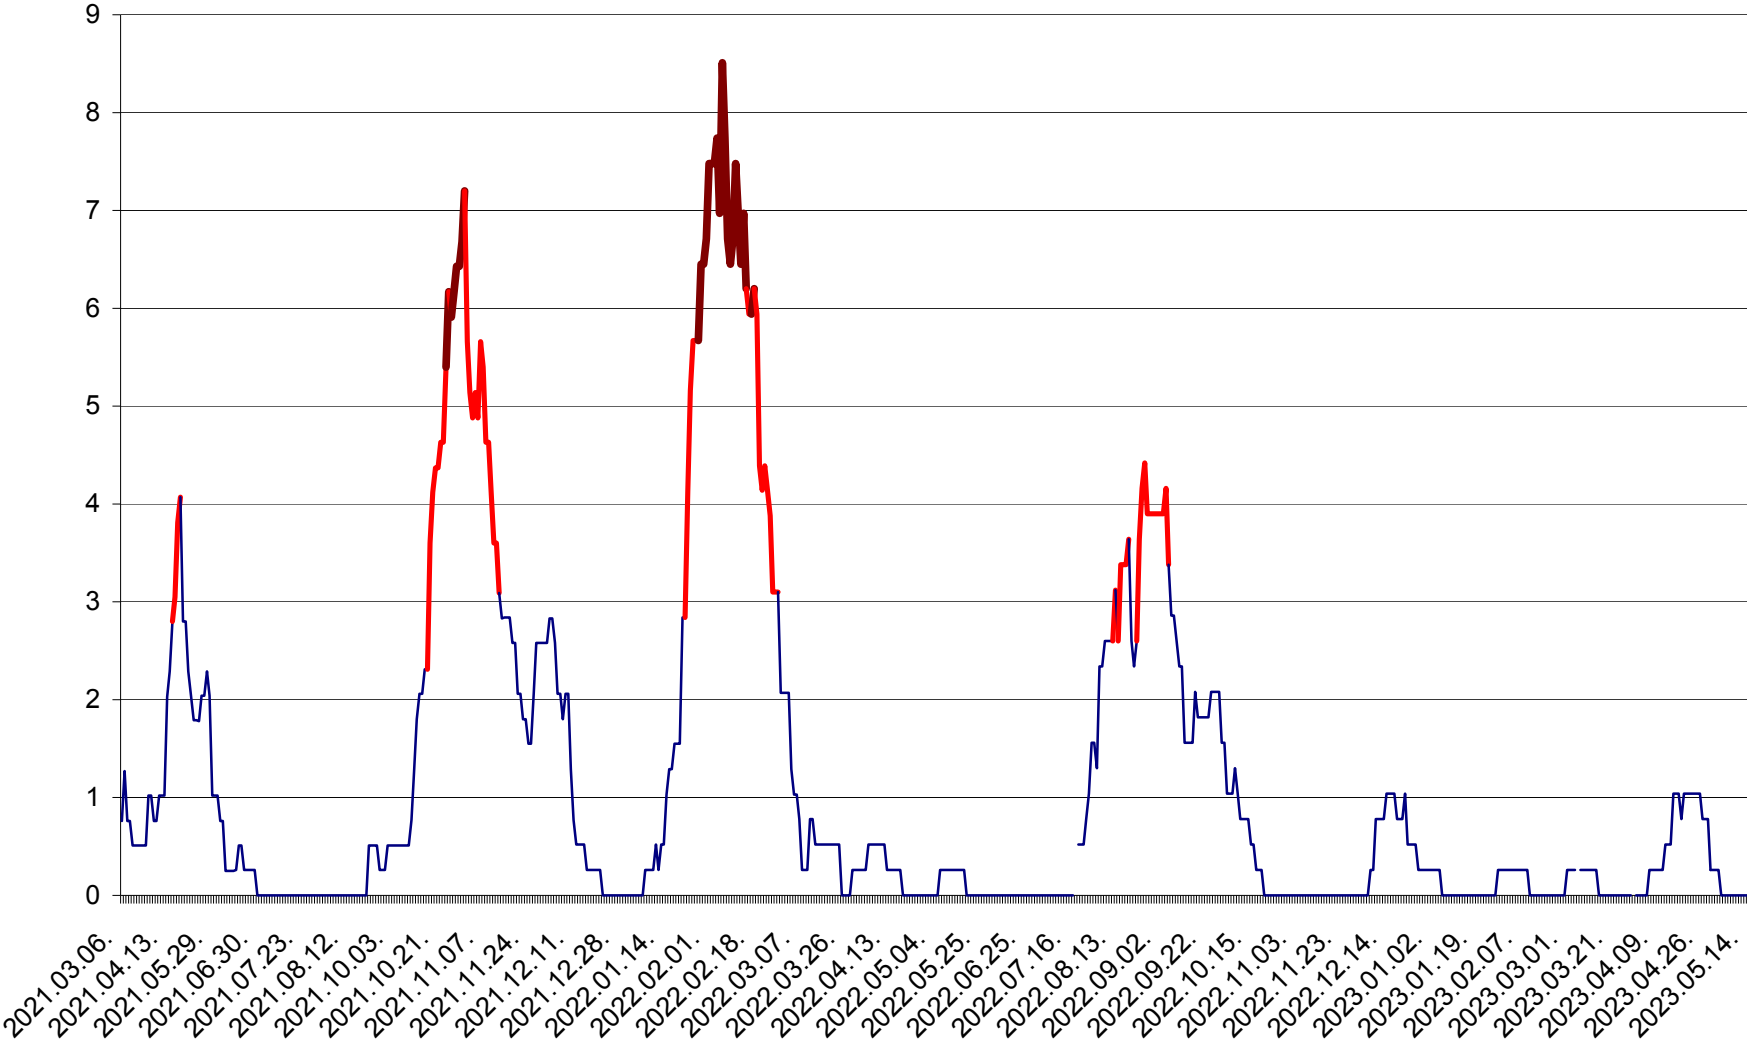

SÂNSIMION - Evolutia incidentei cumulate pe 14 zile la ‰ de locuitori
2021.03.07. - 2023.05.14.

SÂNTIMBRU - Evolutia incidentei cumulate pe 14 zile la ‰ de locuitori
2021.03.07. - 2023.05.14.

SĂRMAȘ - Evolutia incidentei cumulate pe 14 zile la ‰ de locuitori
2021.03.07. - 2023.05.14.

SATU MARE - Evolutia incidentei cumulate pe 14 zile la ‰ de locuitori
2021.03.07. - 2023.05.14.

SECUIENI - Evolutia incidentei cumulate pe 14 zile la ‰ de locuitori
2021.03.07. - 2023.05.14.

SICULENI - Evolutia incidentei cumulate pe 14 zile la ‰ de locuitori
2021.03.07. - 2023.05.14.

ȘIMONEȘTI - Evoluția incidenței cumulate pe 14 zile la ‰ de locuitori
2021.03.07. - 2023.05.14.

SUBCETATE - Evolutia incidentei cumulate pe 14 zile la ‰ de locuitori
2021.03.07. - 2023.05.14.

SUSENI - Evolutia incidentei cumulate pe 14 zile la ‰ de locuitori
2021.03.07. - 2023.05.14.