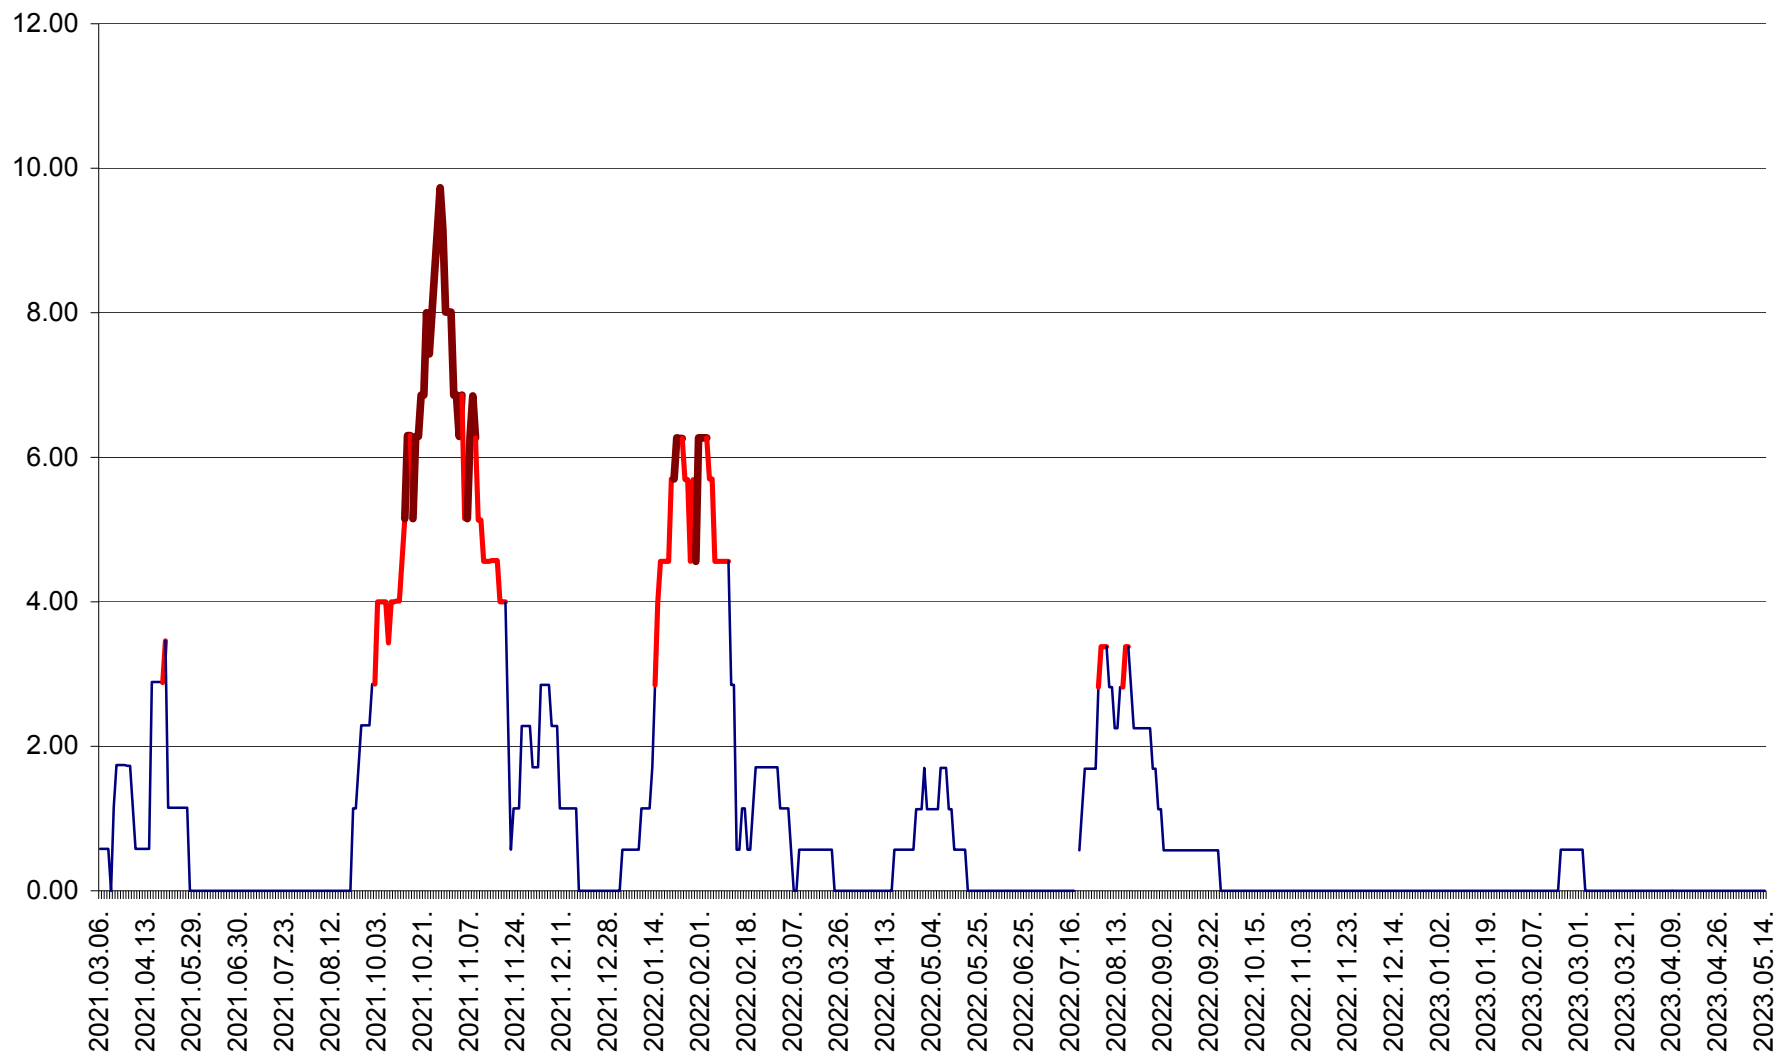

ORAȘ VLĂHIȚA - Evolutia incidentei cumulate pe 14 zile la ‰ de locuitori
2021.03.07. - 2023.05.14.