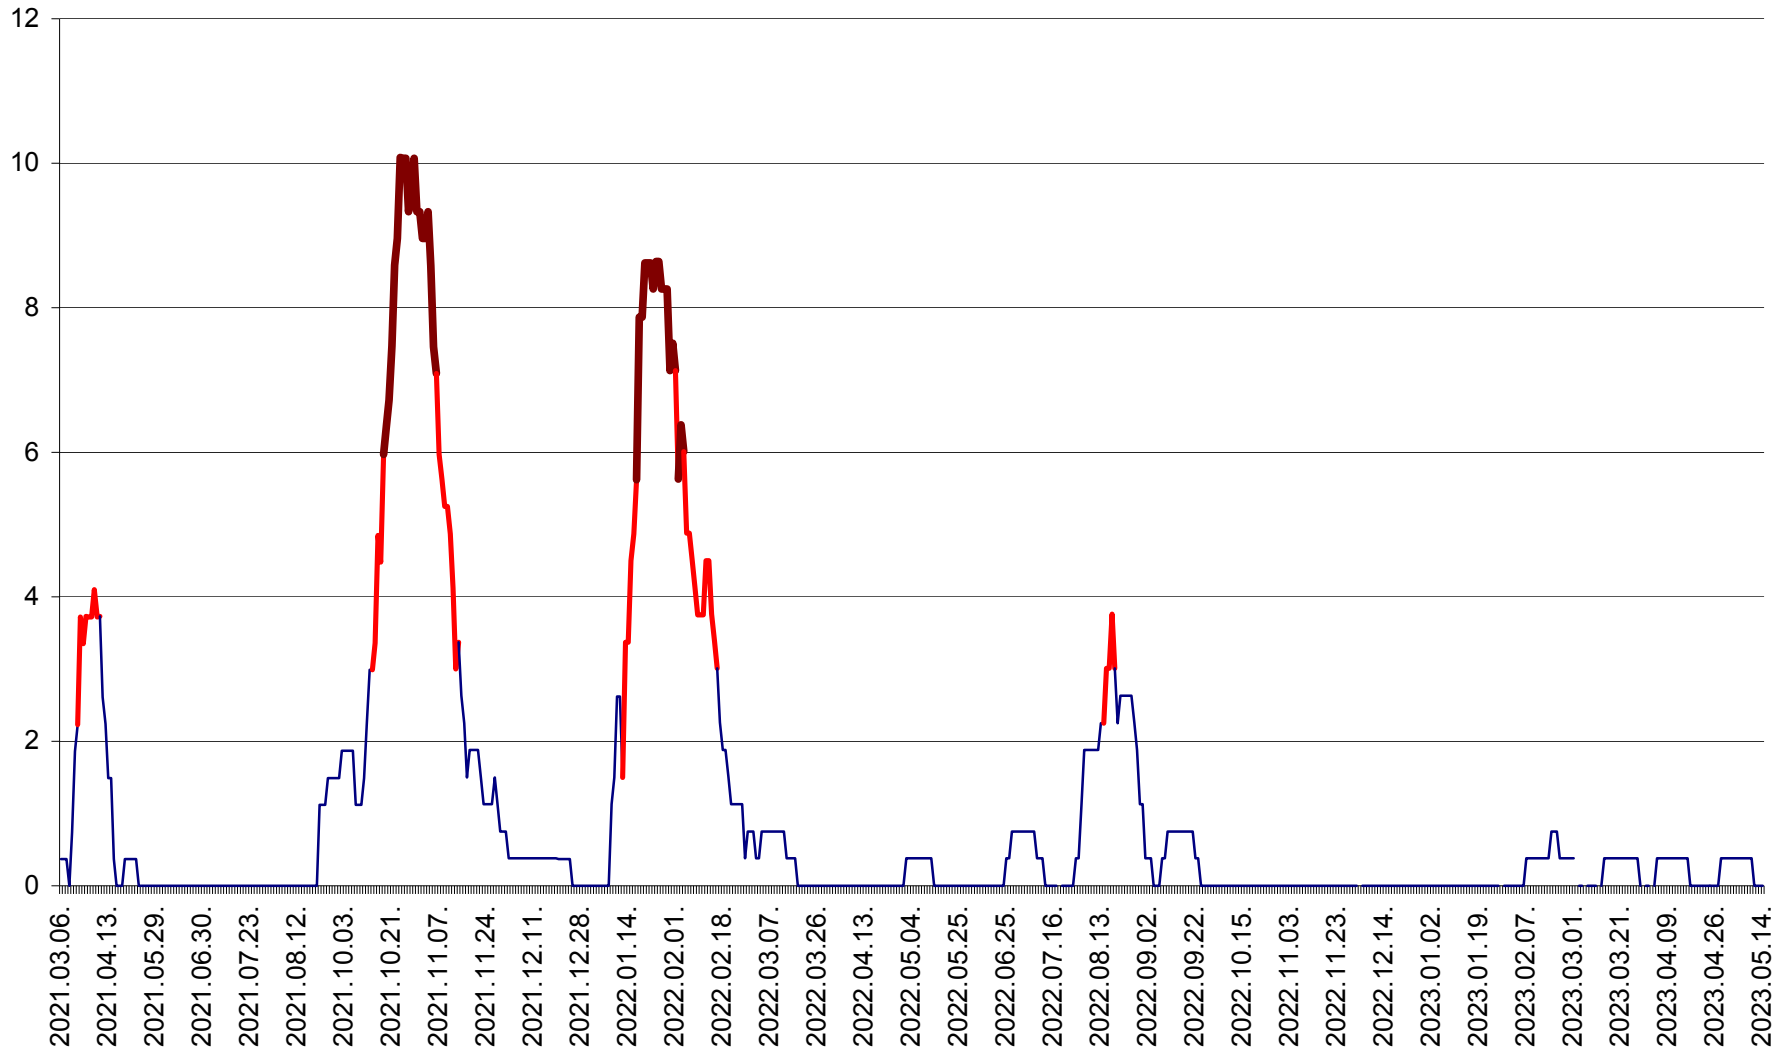

RACU - Evolutia incidentei cumulate pe 14 zile la ‰ de locuitori
2021.03.07. - 2023.05.14.

REMETEA - Evolutia incidentei cumulate pe 14 zile la % de locuitori
2021.03.07. - 2023.05.14.

SĂCEL - Evolutia incidentei cumulate pe 14 zile la ‰ de locuitori
2021.03.07. - 2023.05.14.

SÂNCRĂIENI - Evolutia incidentei cumulate pe 14 zile la ‰ de locuitori
2021.03.07. - 2023.05.14.

SÂNDOMIC - Evolutia incidentei cumulate pe 14 zile la ‰ de locuitori
2021.03.07. - 2023.05.14.

SÂNMARTIN - Evolutia incidentei cumulate pe 14 zile la ‰ de locuitori
2021.03.07. - 2023.05.14.