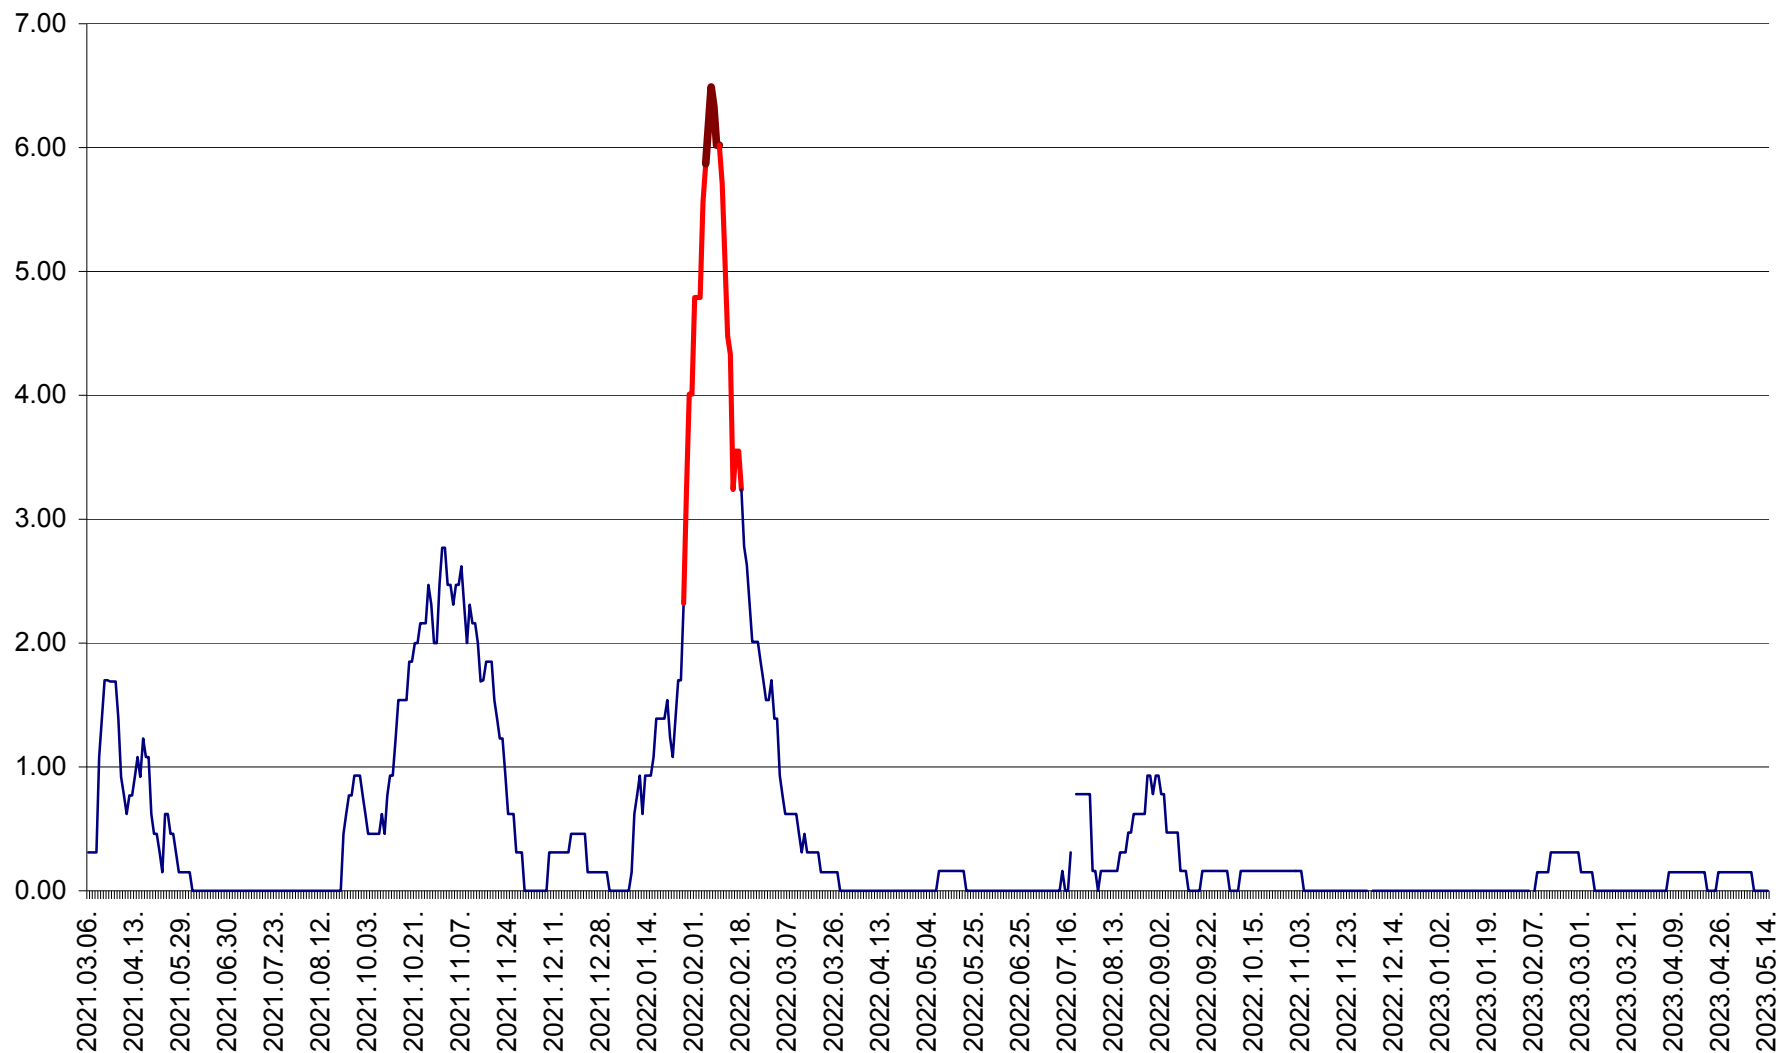

ORAȘ BĂLAN - Evoluția incidenței cumulate pe 14 zile la ‰ de locuitori
2021.03.07. - 2023.05.14.

BILBOR - Evolutia incidentei cumulate pe 14 zile la ‰ de locuitori
2021.03.07. - 2023.05.14.

ORAȘ BORSEC - Evolutia incidentei cumulate pe 14 zile la ‰ de locuitori
2021.03.07. - 2023.05.14.

BRĂDEȘTI - Evoluția incidenței cumulate pe 14 zile la ‰ de locuitori
2021.03.07. - 2023.05.14.

CĂPÂLNIȚA - Evolutia incidentei cumulate pe 14 zile la ‰ de locuitori
2021.03.07. - 2023.05.14.

CÂRȚA - Evolutia incidentei cumulate pe 14 zile la ‰ de locuitori
2021.03.07. - 2023.05.14.

CICEU - Evolutia incidentei cumulate pe 14 zile la ‰ de locuitori
2021.03.07. - 2023.05.14.

CIUCSÂNGEORGIU - Evolutia incidentei cumulate pe 14 zile la ‰ de locuitori
2021.03.07. - 2023.05.14.

CIUMANI - Evolutia incidentei cumulate pe 14 zile la ‰ de locuitori
2021.03.07. - 2023.05.14.

CORBU - Evolutia incidentei cumulate pe 14 zile la ‰ de locuitori
2021.03.07. - 2023.05.14.

CORUND - Evolutia incidentei cumulate pe 14 zile la ‰ de locuitori
2021.03.07. - 2023.05.14.

COZMENI - Evolutia incidentei cumulate pe 14 zile la ‰ de locuitori
2021.03.07. - 2023.05.14.