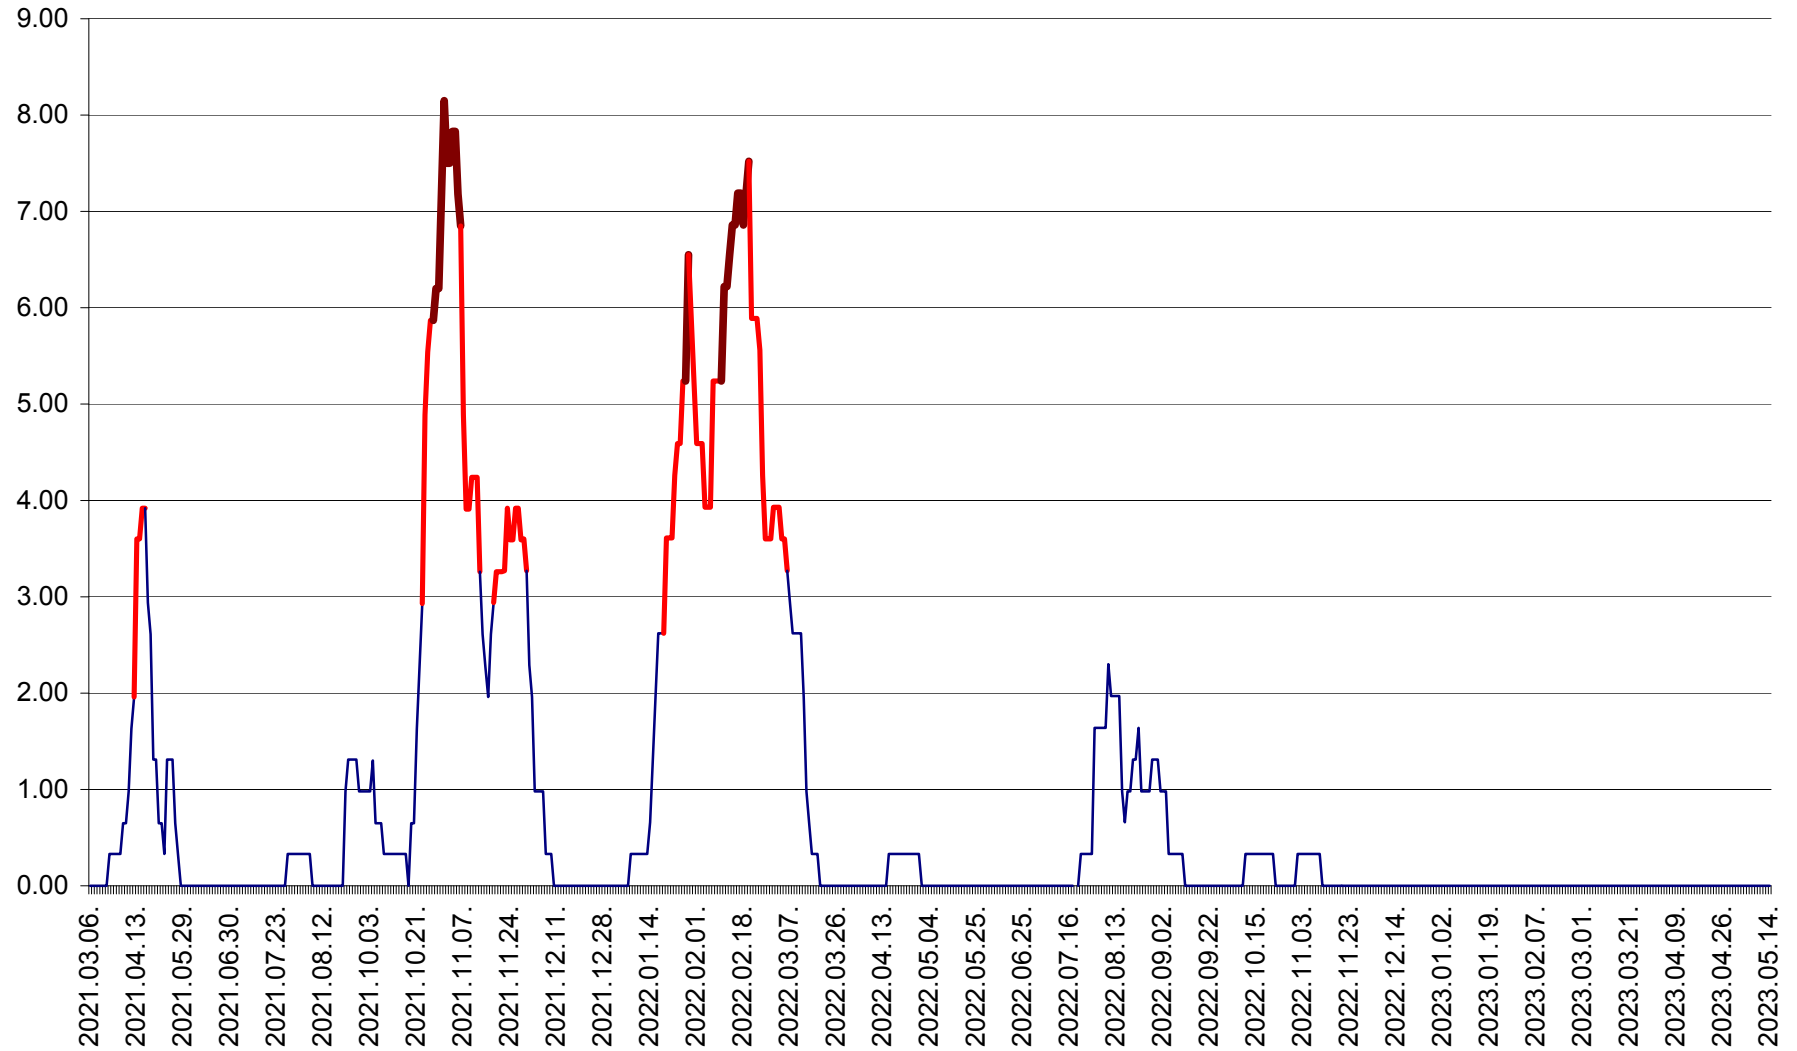

ATID - Evolutia incidentei cumulate pe 14 zile la % de locuitori
2021.03.07. - 2023.05.14.

AVRĂMEȘTI - Evolutia incidentei cumulate pe 14 zile la ‰ de locuitori
2021.03.07. - 2023.05.14.

ORAȘ BĂILE TUȘNAD - Evoluția incidenței cumulate pe 14 zile la ‰ de locuitori
2021.03.07. - 2023.05.14.

ORAȘ BĂLAN - Evoluția incidenței cumulate pe 14 zile la ‰ de locuitori
2021.03.07. - 2023.05.14.

BILBOR - Evolutia incidentei cumulate pe 14 zile la ‰ de locuitori
2021.03.07. - 2023.05.14.

ORAȘ BORSEC - Evolutia incidentei cumulate pe 14 zile la ‰ de locuitori
2021.03.07. - 2023.05.14.

BRĂDEȘTI - Evoluția incidenței cumulate pe 14 zile la ‰ de locuitori
2021.03.07. - 2023.05.14.

CĂPÂLNIȚA - Evolutia incidentei cumulate pe 14 zile la ‰ de locuitori
2021.03.07. - 2023.05.14.

CÂRȚA - Evolutia incidentei cumulate pe 14 zile la ‰ de locuitori
2021.03.07. - 2023.05.14.