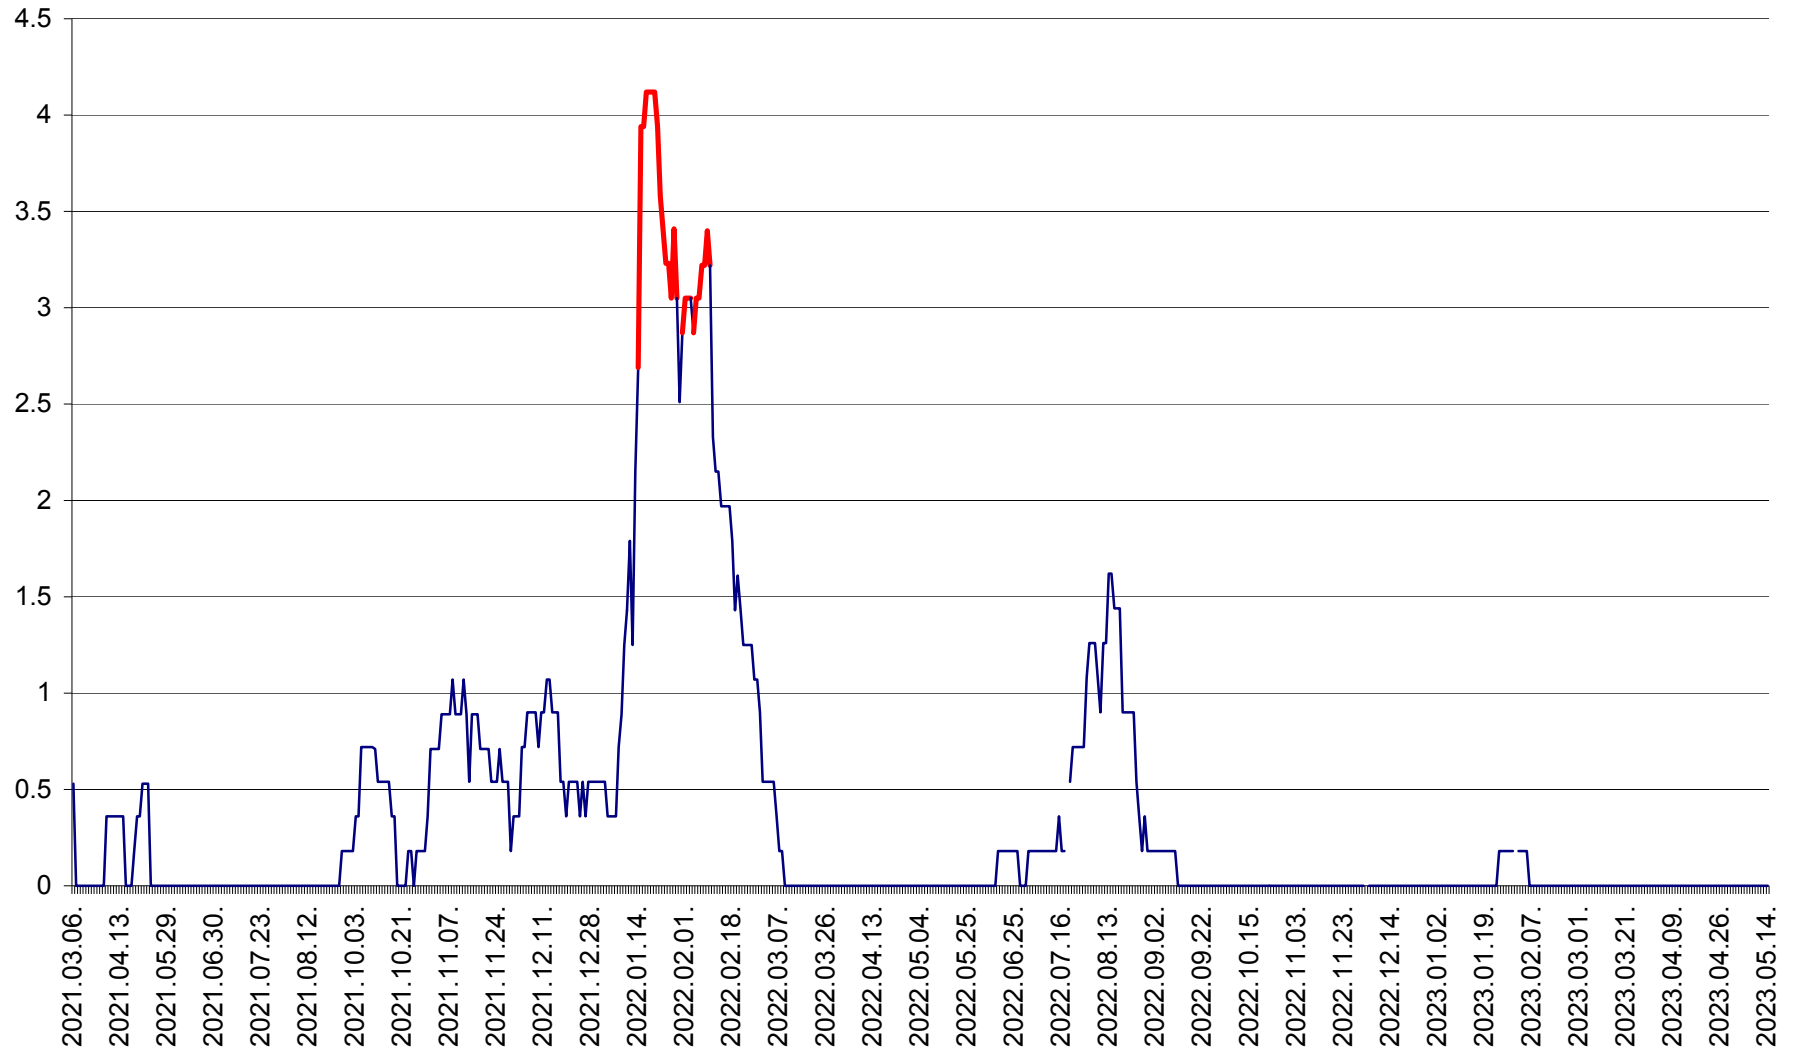

FELICENI - Evolutia incidentei cumulate pe 14 zile la ‰ de locuitori
2021.03.07. - 2023.05.14.

FRUMOASA - Evolutia incidentei cumulate pe 14 zile la ‰ de locuitori
2021.03.07. - 2023.05.14.

GĂLĂUȚAȘ - Evoluția incidenței cumulate pe 14 zile la ‰ de locuitori
2021.03.07. - 2023.05.14.

MUNICIPIUL GHEORGHENI - Evolutia incidentei cumulate pe 14 zile la ‰ de locuitori
2021.03.07. - 2023.05.14.

JOSENI - Evolutia incidentei cumulate pe 14 zile la ‰ de locuitori
2021.03.07. - 2023.05.14.

LĂZAREA - Evolutia incidentei cumulate pe 14 zile la % de locuitori
2021.03.07. - 2023.05.14.

LELICENI - Evolutia incidentei cumulate pe 14 zile la % de locuitori
2021.03.07. - 2023.05.14.

LUETA - Evolutia incidentei cumulate pe 14 zile la ‰ de locuitori
2021.03.07. - 2023.05.14.

LUNCA DE JOS - Evolutia incidentei cumulate pe 14 zile la ‰ de locuitori
2021.03.07. - 2023.05.14.