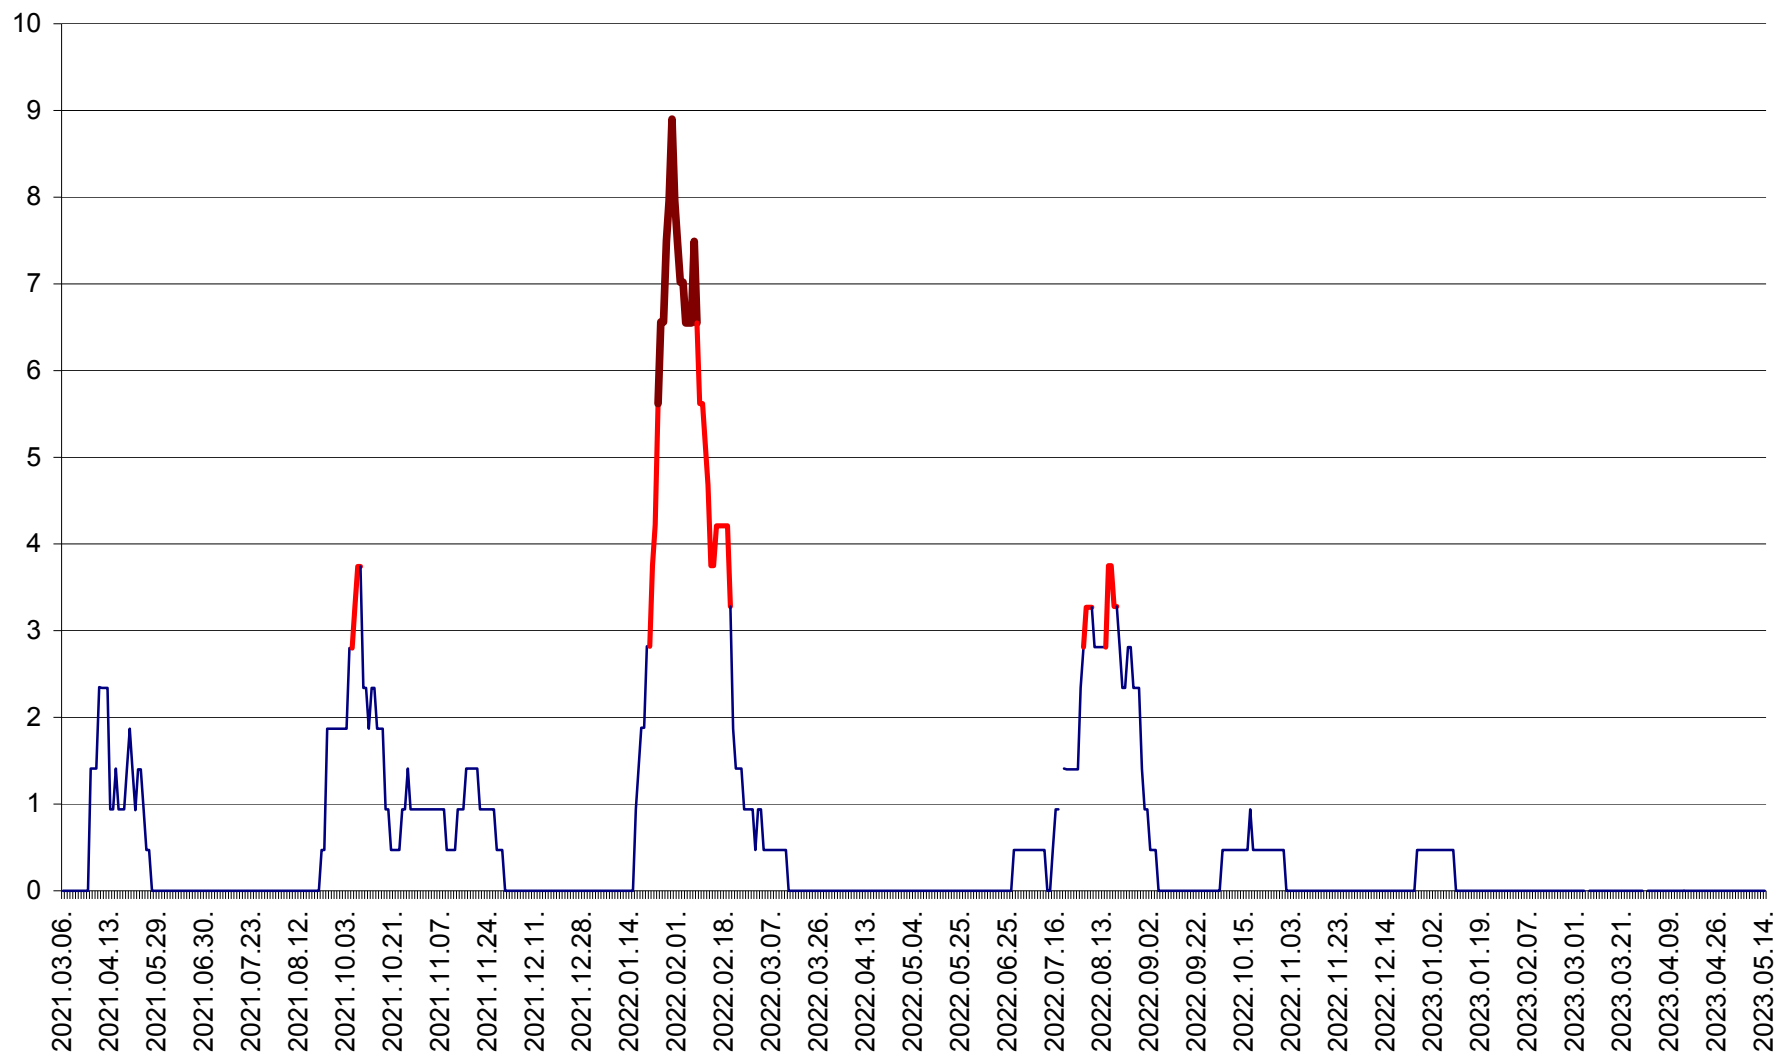

SECUIENI - Evolutia incidentei cumulate pe 14 zile la ‰ de locuitori
2021.03.07. - 2023.05.14.