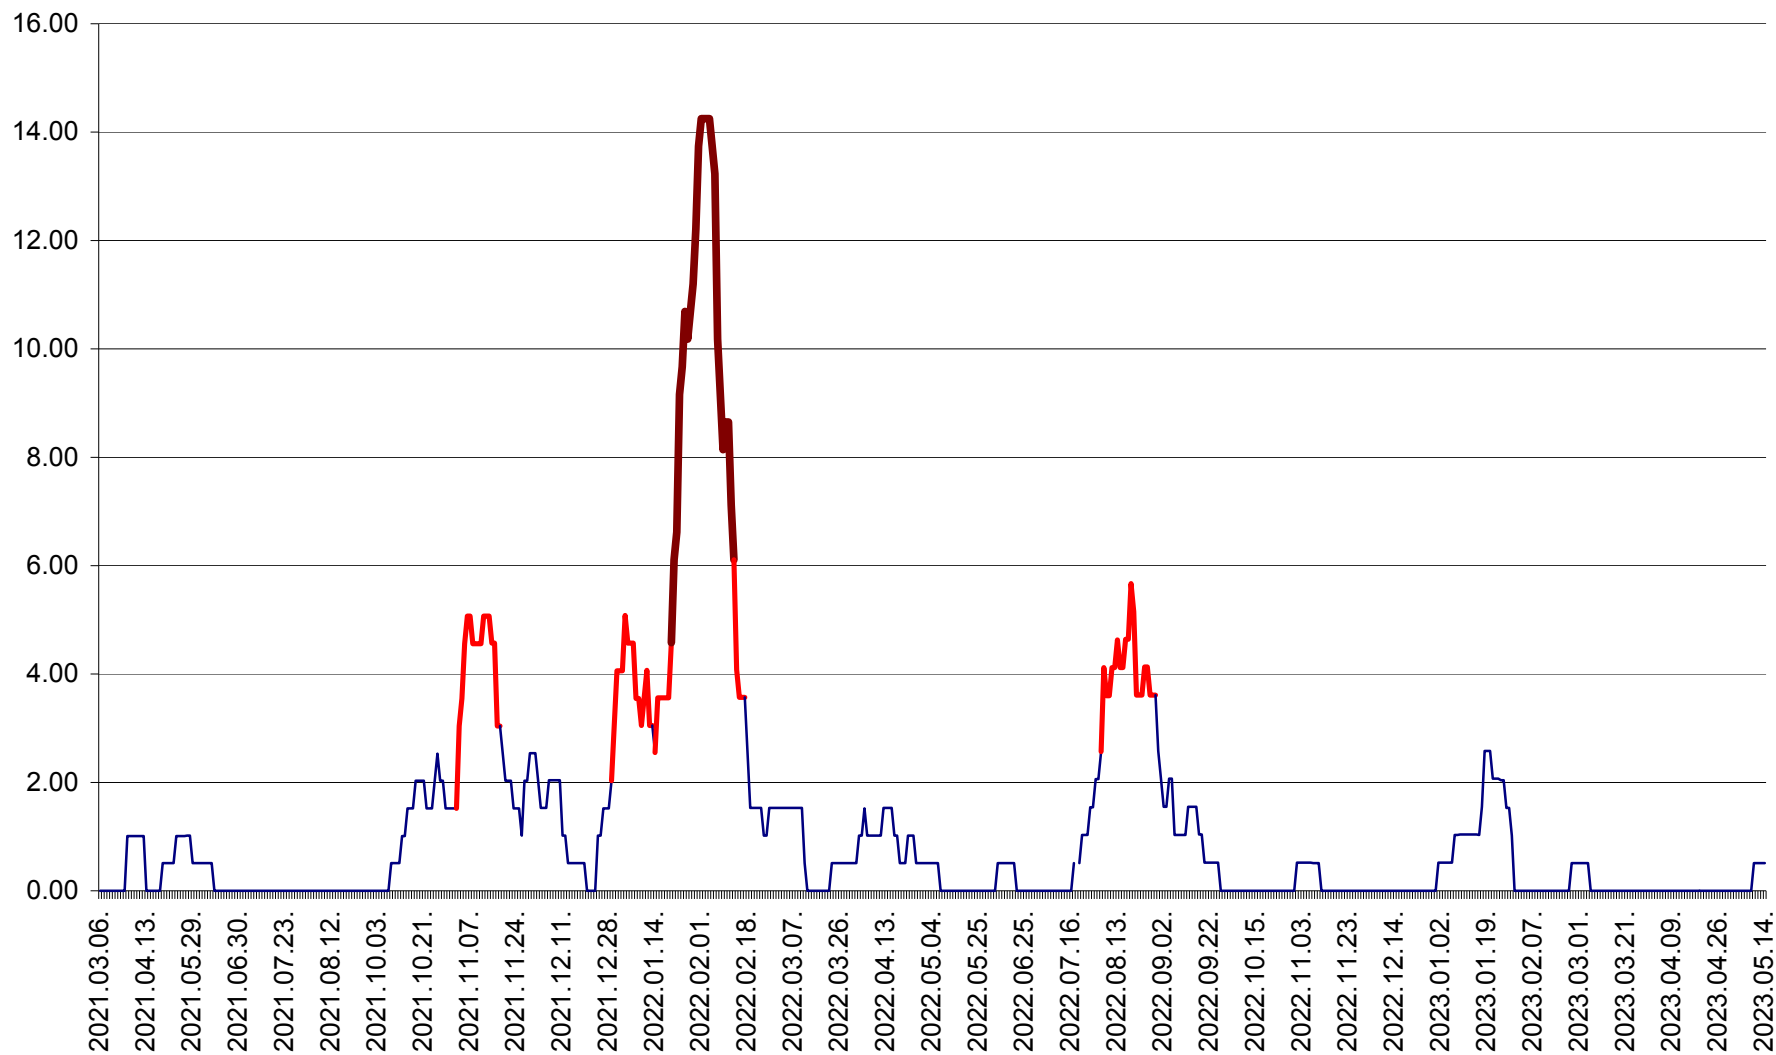

TUȘNAD - Evolutia incidentei cumulate pe 14 zile la ‰ de locuitori
2021.03.07. - 2023.05.14.

ULIEȘ - Evoluția incidentei cumulate pe 14 zile la ‰ de locuitori
2021.03.07. - 2023.05.14.

VĂRȘAG - Evolutia incidentei cumulate pe 14 zile la ‰ de locuitori
2021.03.07. - 2023.05.14.

ORAȘ VLĂHIȚA - Evolutia incidentei cumulate pe 14 zile la ‰ de locuitori
2021.03.07. - 2023.05.14.

VOȘLĂBENI - Evolutia incidentei cumulate pe 14 zile la ‰ de locuitori
2021.03.07. - 2023.05.14.

ZETEA - Evolutia incidentei cumulate pe 14 zile la ‰ de locuitori
2021.03.07. - 2023.05.14.