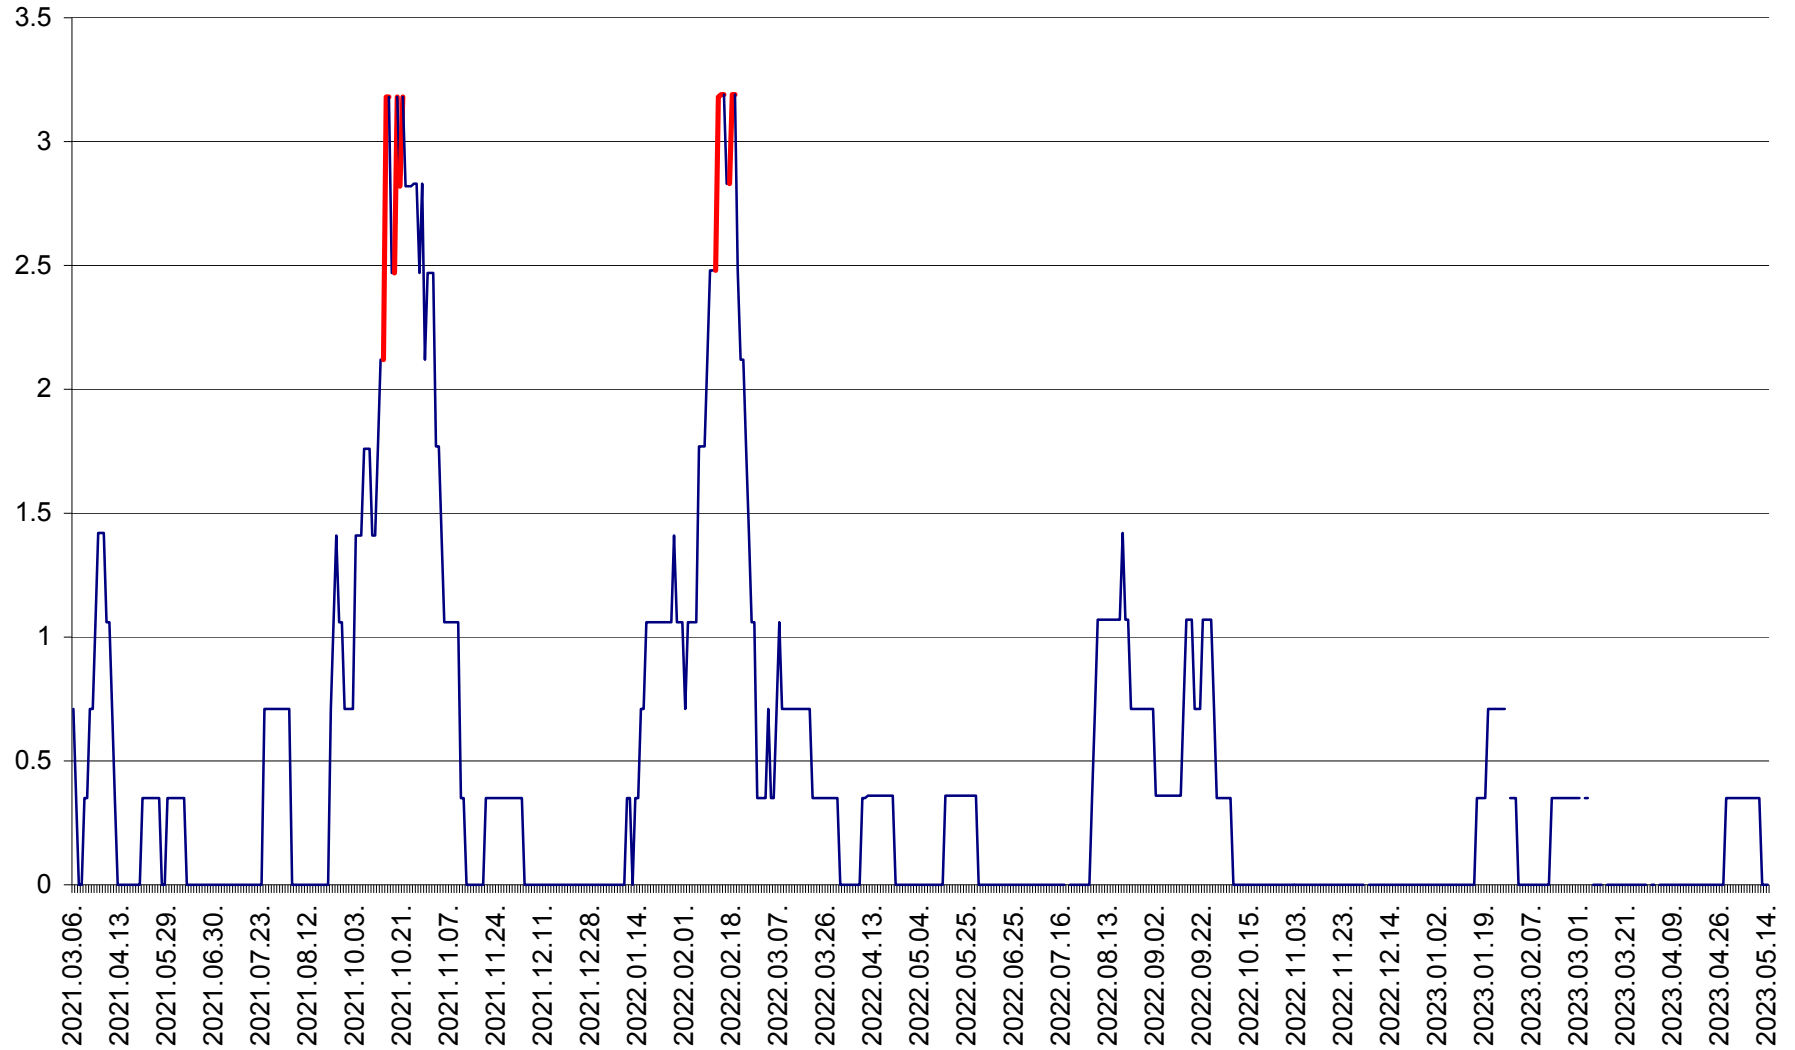

PORUMBENI - Evolutia incidentei cumulate pe 14 zile la ‰ de locuitori
2021.03.07. - 2023.05.14.

PLĂIEȘII DE JOS - Evoluția incidenței cumulate pe 14 zile la ‰ de locuitori
2021.03.07. - 2023.05.14.