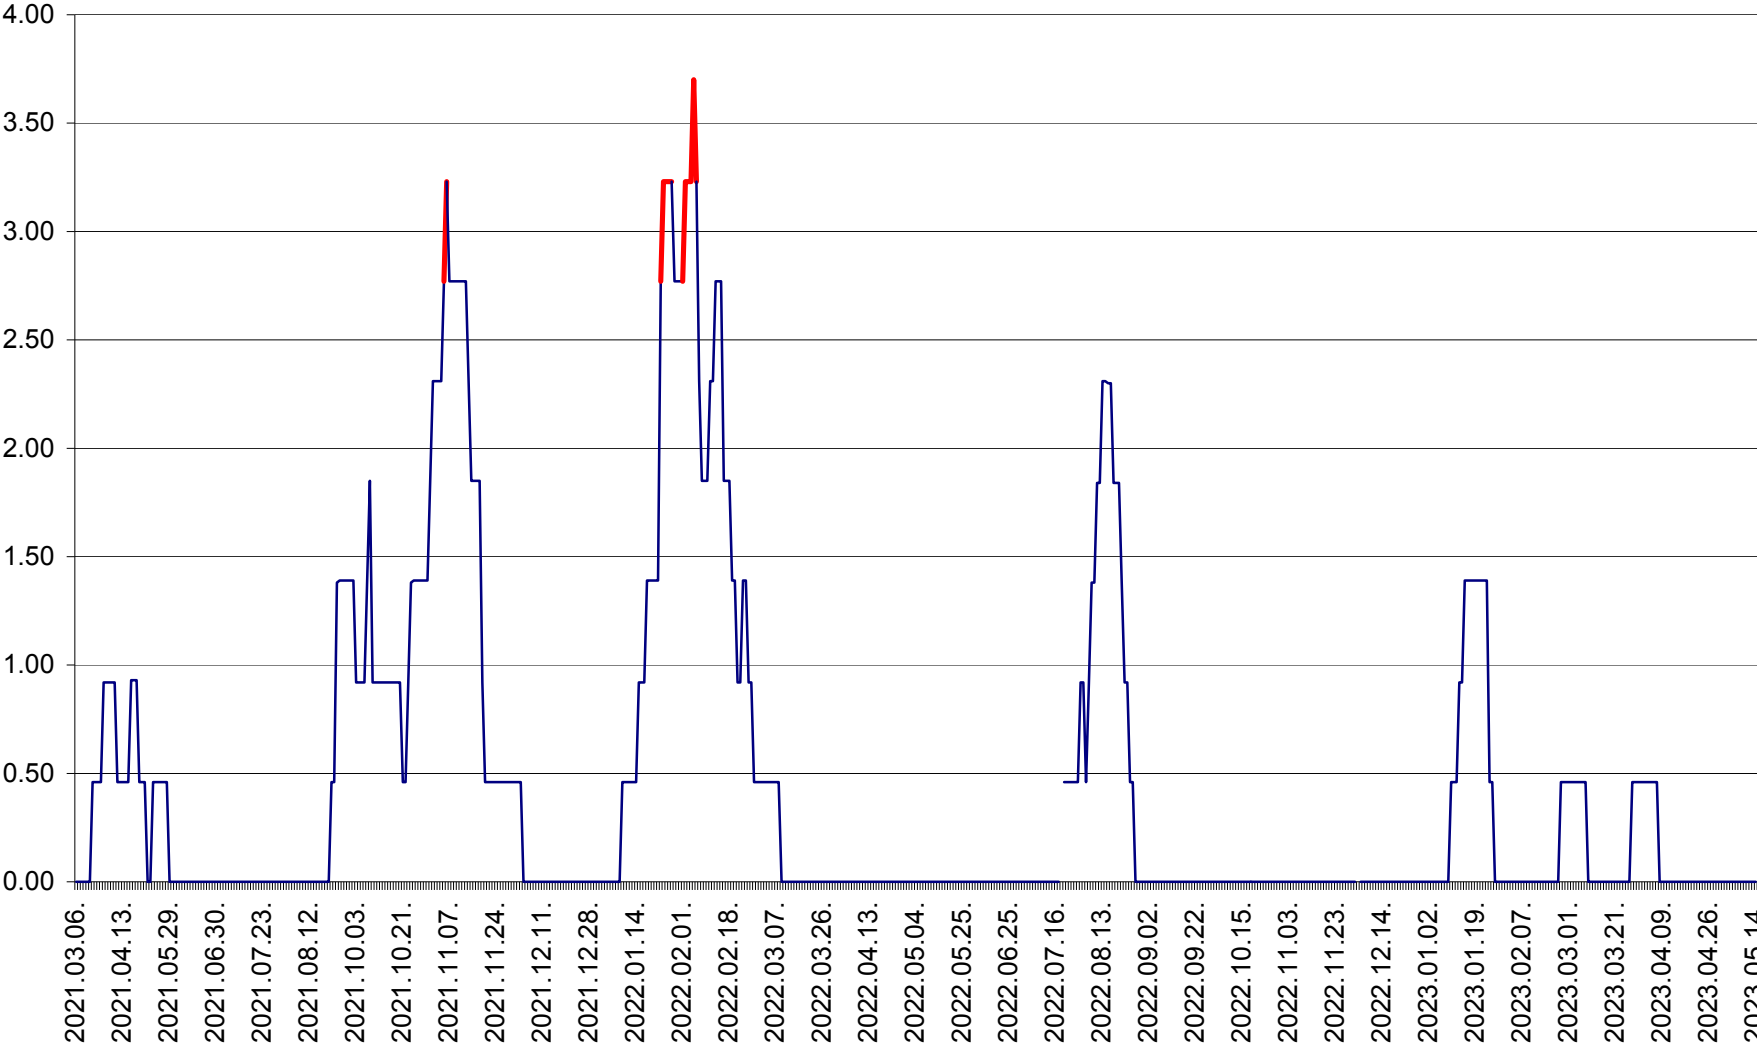

ATID - Evolutia incidentei cumulate pe 14 zile la % de locuitori
2021.03.07. - 2023.05.14.

AVRĂMEȘTI - Evolutia incidentei cumulate pe 14 zile la ‰ de locuitori
2021.03.07. - 2023.05.14.

ORAȘ BĂILE TUȘNAD - Evoluția incidenței cumulate pe 14 zile la ‰ de locuitori
2021.03.07. - 2023.05.14.

ORAȘ BĂLAN - Evoluția incidenței cumulate pe 14 zile la ‰ de locuitori
2021.03.07. - 2023.05.14.

BILBOR - Evolutia incidentei cumulate pe 14 zile la ‰ de locuitori
2021.03.07. - 2023.05.14.

ORAȘ BORSEC - Evolutia incidentei cumulate pe 14 zile la ‰ de locuitori
2021.03.07. - 2023.05.14.

BRĂDEȘTI - Evoluția incidenței cumulate pe 14 zile la ‰ de locuitori
2021.03.07. - 2023.05.14.

CĂPÂLNIȚA - Evolutia incidentei cumulate pe 14 zile la ‰ de locuitori
2021.03.07. - 2023.05.14.

CÂRȚA - Evolutia incidentei cumulate pe 14 zile la ‰ de locuitori
2021.03.07. - 2023.05.14.