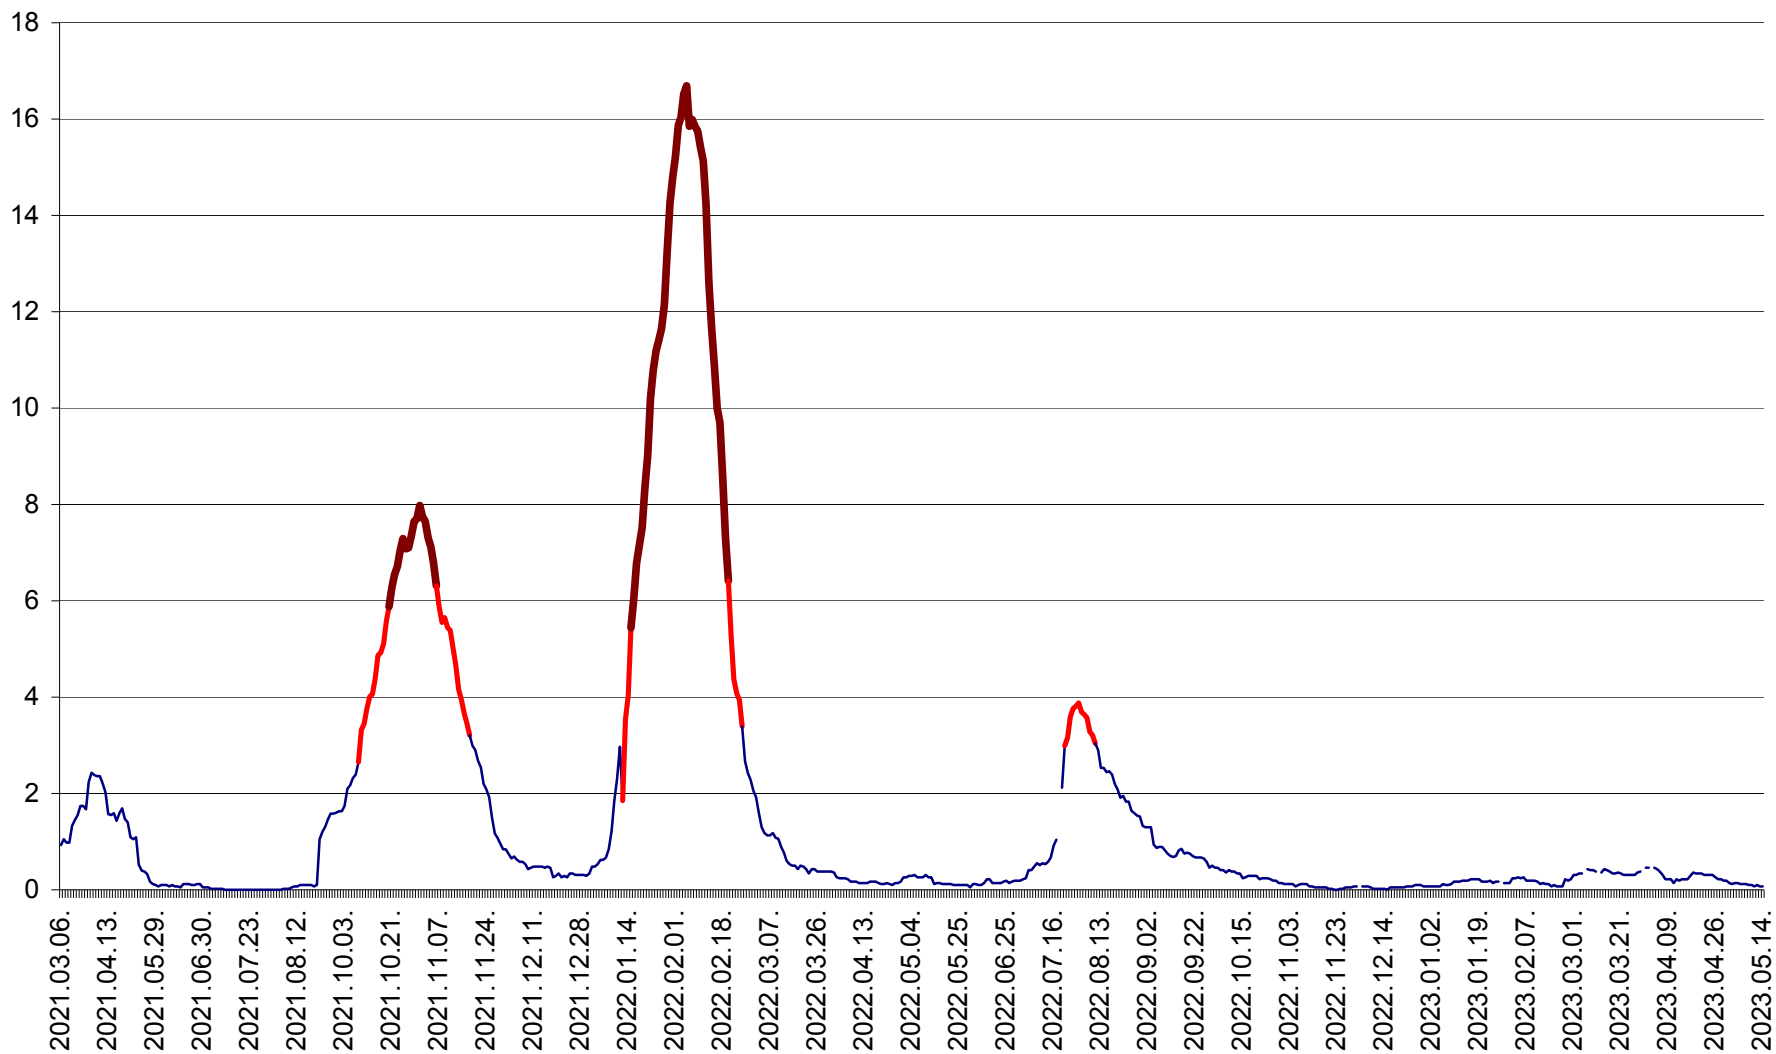

LELICENI - Evolutia incidentei cumulate pe 14 zile la % de locuitori
2021.03.07. - 2023.05.14.

LUETA - Evolutia incidentei cumulate pe 14 zile la ‰ de locuitori
2021.03.07. - 2023.05.14.

LUNCA DE JOS - Evolutia incidentei cumulate pe 14 zile la ‰ de locuitori
2021.03.07. - 2023.05.14.

LUNCA DE SUS - Evolutia incidentei cumulate pe 14 zile la ‰ de locuitori
2021.03.07. - 2023.05.14.

LUPENI - Evolutia incidentei cumulate pe 14 zile la ‰ de locuitori
2021.03.07. - 2023.05.14.

MĂDĂRAȘ - Evolutia incidentei cumulate pe 14 zile la ‰ de locuitori
2021.03.07. - 2023.05.14.

MĂRTINIȘ - Evolutia incidentei cumulate pe 14 zile la % de locuitori
2021.03.07. - 2023.05.14.

MEREȘTI - Evolutia incidentei cumulate pe 14 zile la ‰ de locuitori
2021.03.07. - 2023.05.14.

MUNICIPIUL MIERCUREA-CIUC - Evolutia incidentei cumulate pe 14 zile la ‰ de locuitori
2021.03.07. - 2023.05.14.