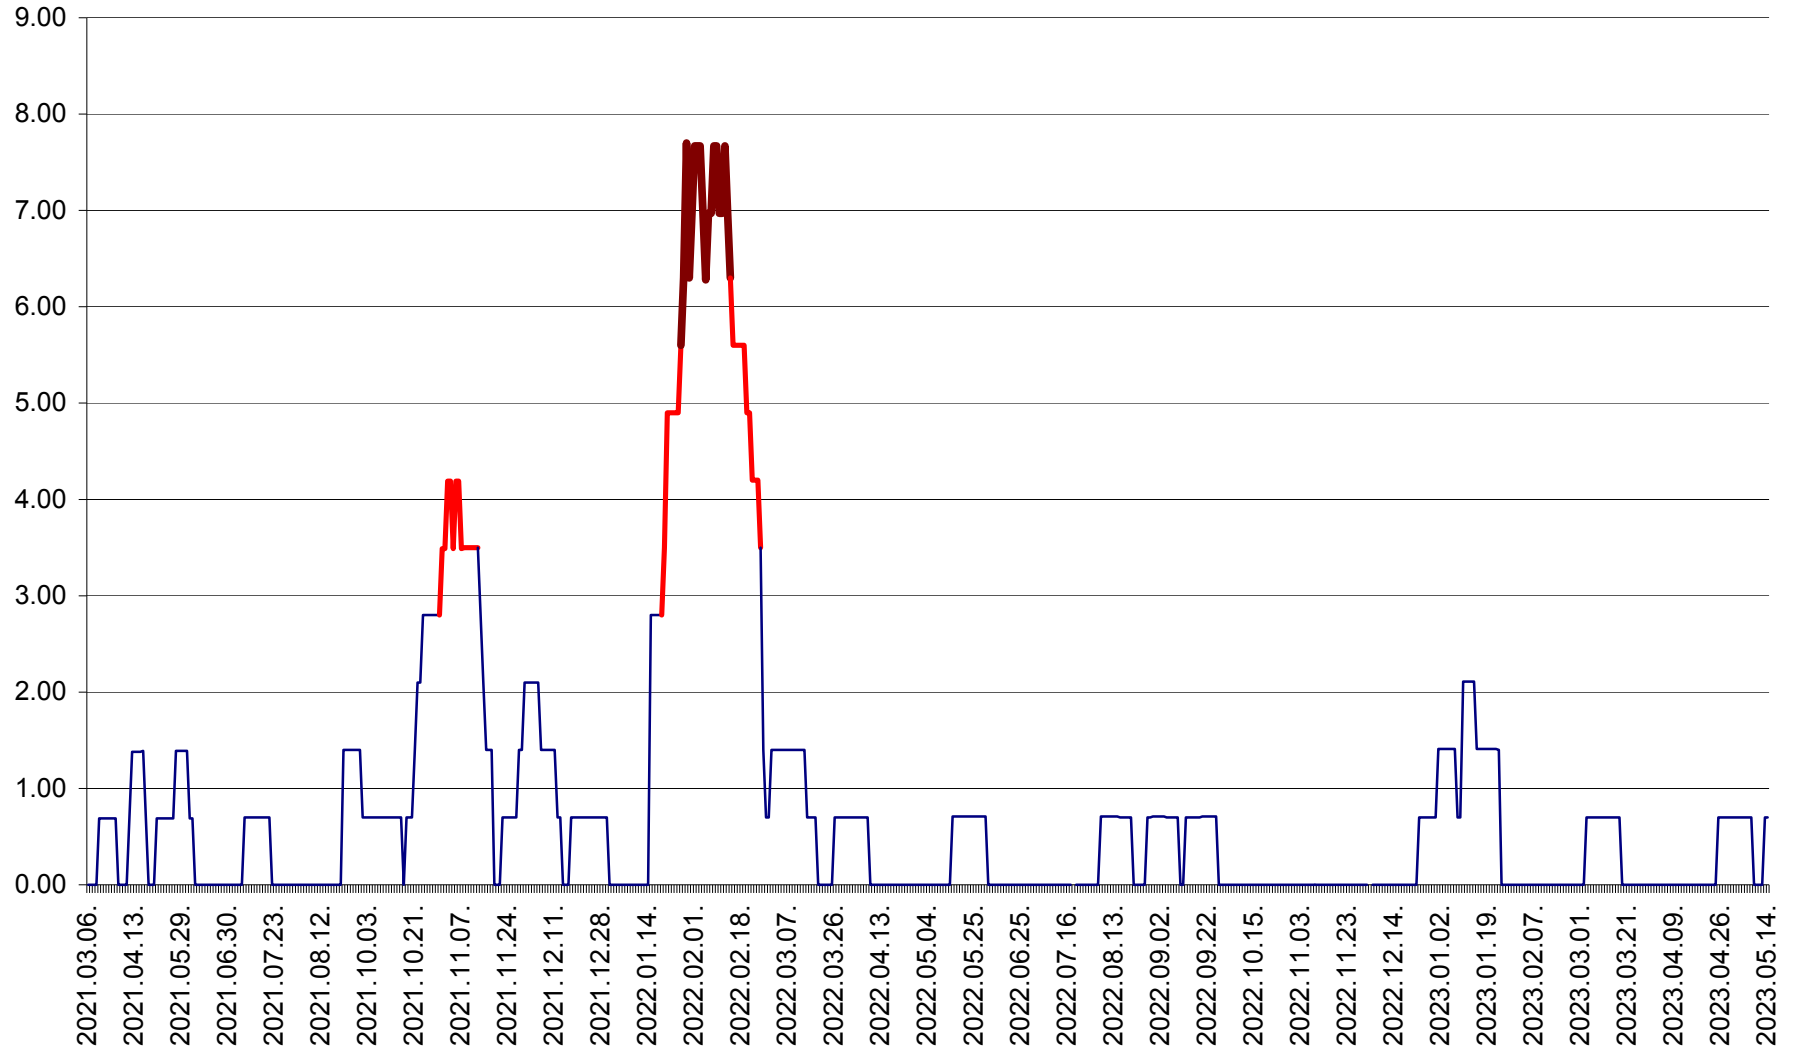

ORAȘ BĂLAN - Evoluția incidenței cumulate pe 14 zile la ‰ de locuitori
2021.03.07. - 2023.05.14.

BILBOR - Evolutia incidentei cumulate pe 14 zile la ‰ de locuitori
2021.03.07. - 2023.05.14.

ORAȘ BORSEC - Evolutia incidentei cumulate pe 14 zile la ‰ de locuitori
2021.03.07. - 2023.05.14.

BRĂDEȘTI - Evoluția incidenței cumulate pe 14 zile la ‰ de locuitori
2021.03.07. - 2023.05.14.

CĂPÂLNIȚA - Evolutia incidentei cumulate pe 14 zile la ‰ de locuitori
2021.03.07. - 2023.05.14.

CÂRȚA - Evolutia incidentei cumulate pe 14 zile la ‰ de locuitori
2021.03.07. - 2023.05.14.

CICEU - Evolutia incidentei cumulate pe 14 zile la ‰ de locuitori
2021.03.07. - 2023.05.14.

CIUCSÂNGEORGIU - Evolutia incidentei cumulate pe 14 zile la ‰ de locuitori
2021.03.07. - 2023.05.14.

CIUMANI - Evolutia incidentei cumulate pe 14 zile la ‰ de locuitori
2021.03.07. - 2023.05.14.

CORBU - Evolutia incidentei cumulate pe 14 zile la ‰ de locuitori
2021.03.07. - 2023.05.14.

CORUND - Evolutia incidentei cumulate pe 14 zile la ‰ de locuitori
2021.03.07. - 2023.05.14.

COZMENI - Evolutia incidentei cumulate pe 14 zile la ‰ de locuitori
2021.03.07. - 2023.05.14.