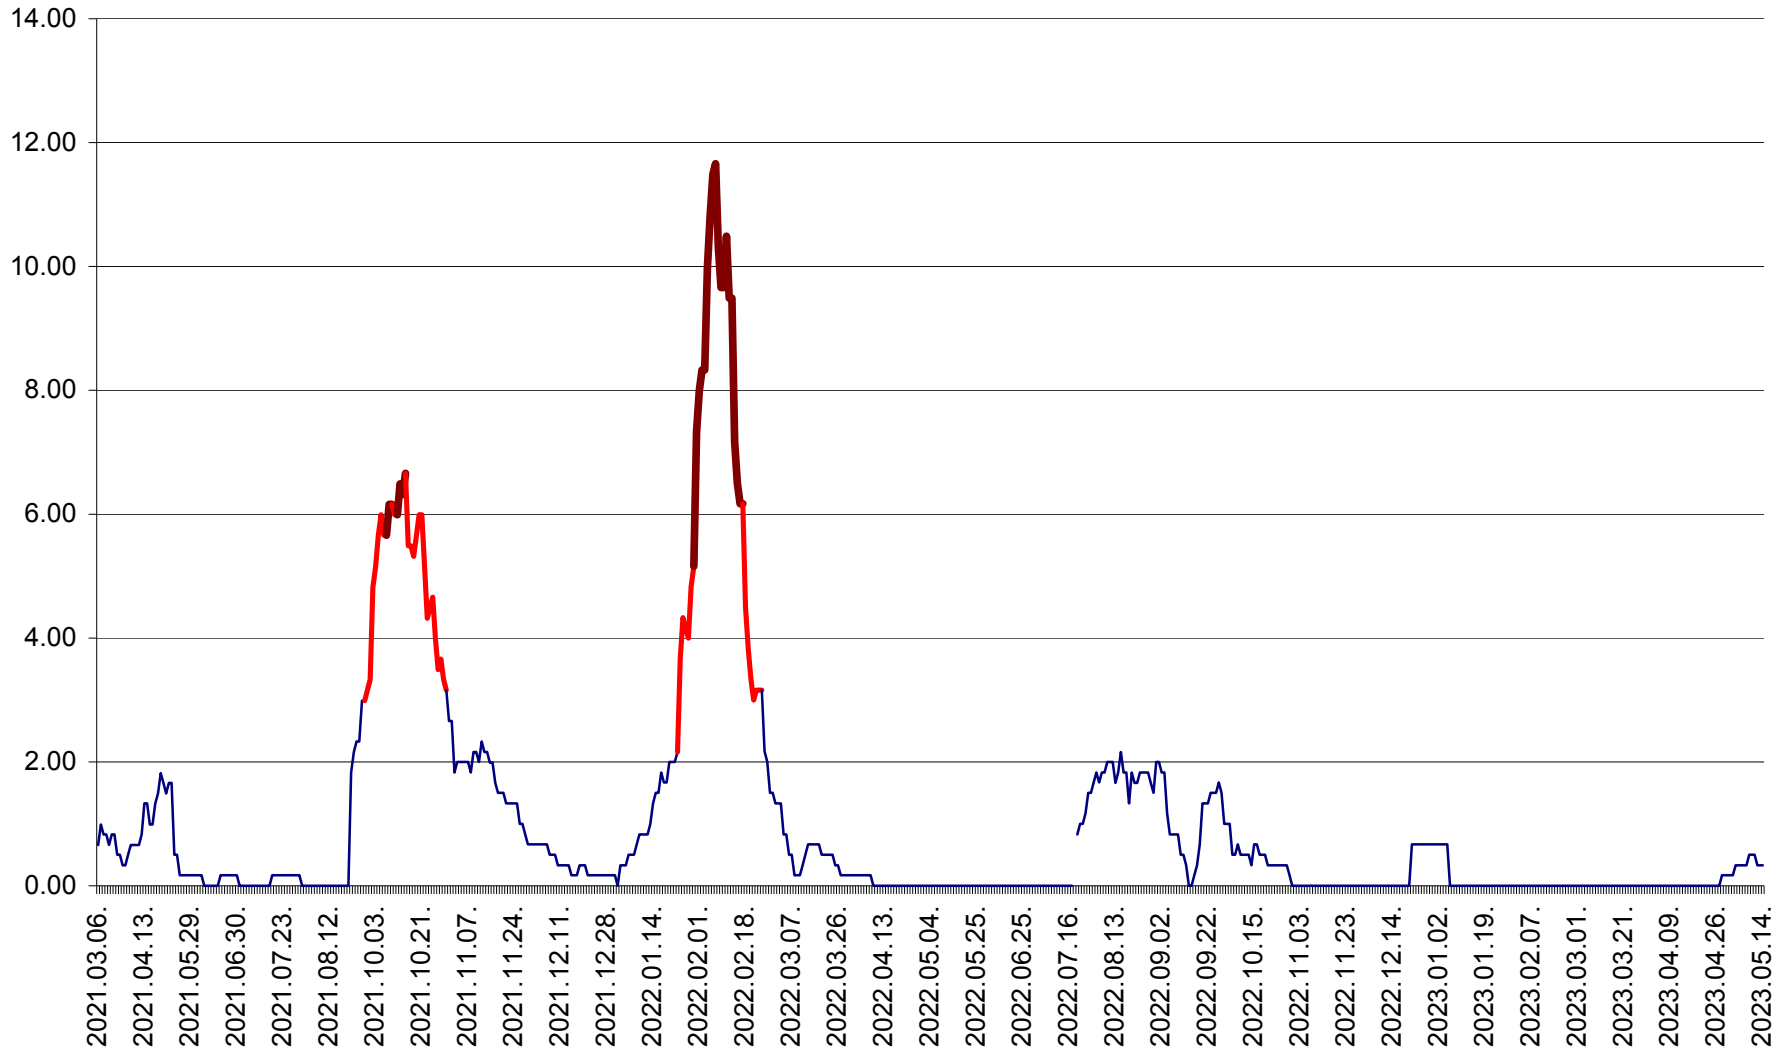

Total - Evolutia incidentei cumulate pe 14 zile la ‰ de locuitori
2021.03.07. - 2023.05.14.