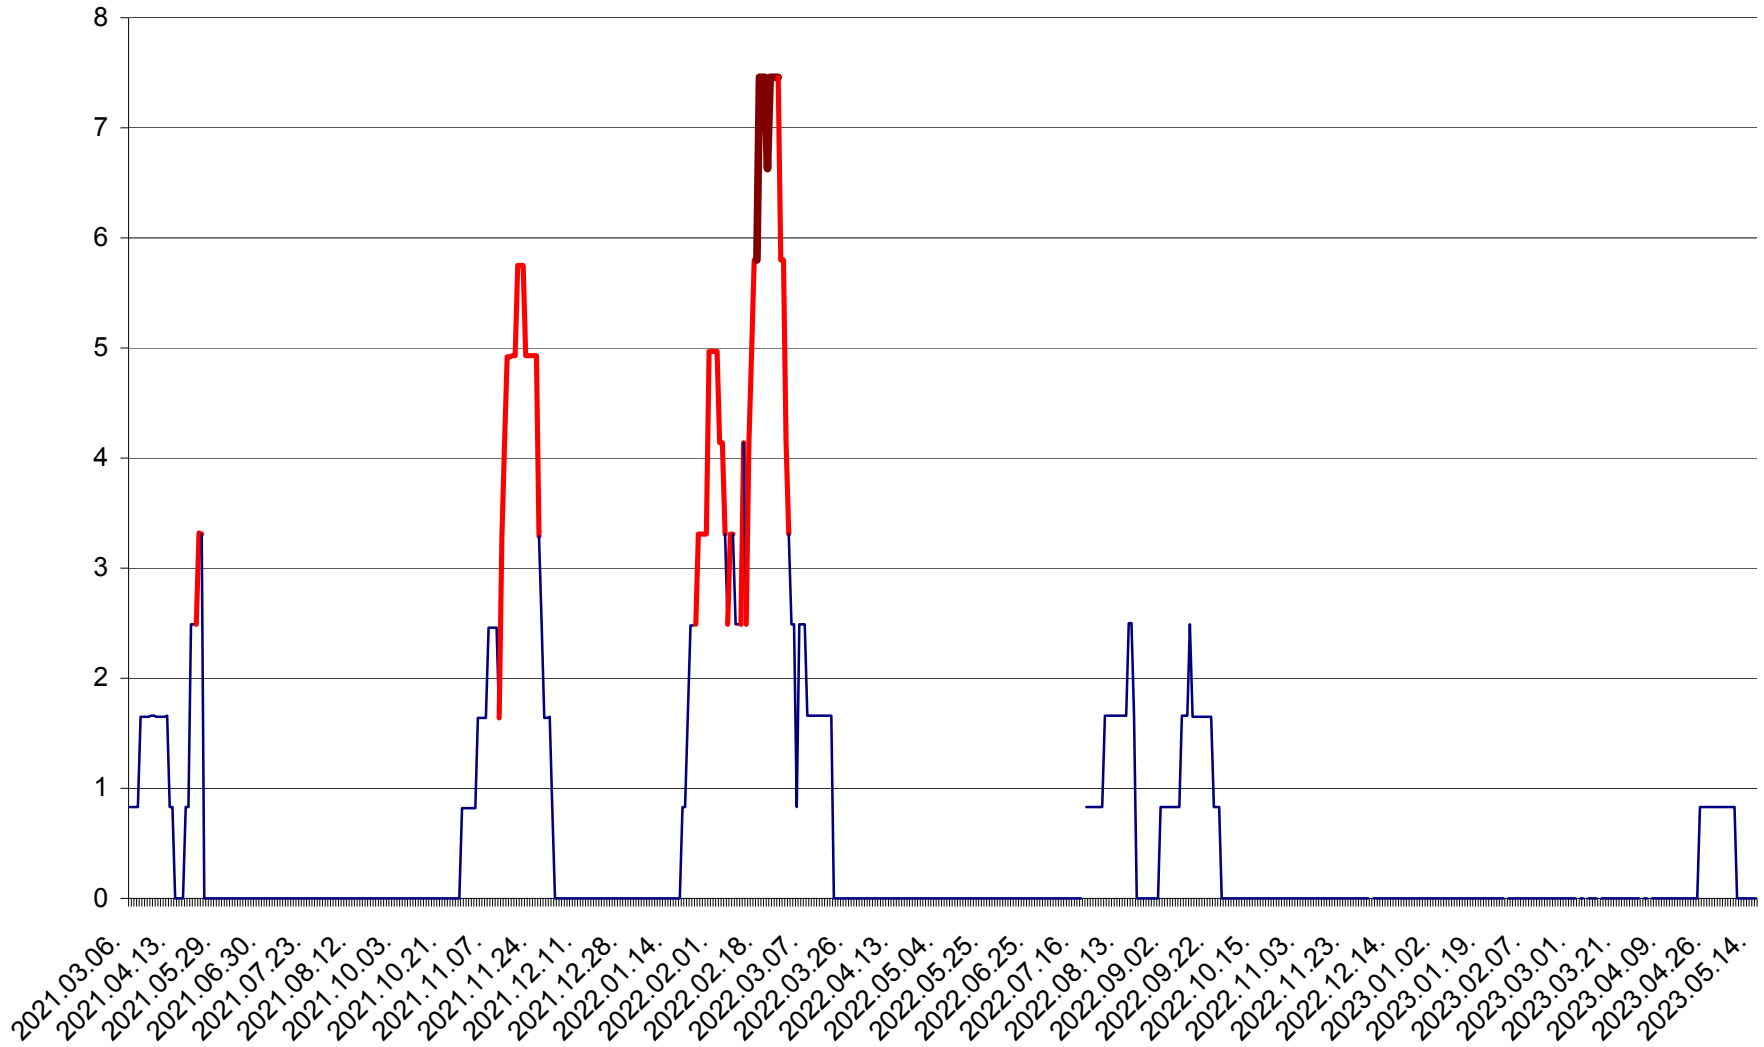

MUNICIPIUL ODORHEIU SECUIESC - Evolutia incidentei cumulate pe 14 zile la ‰ de locuitori
2021.03.07. - 2023.05.14.

PĂULENI-CIUC - Evolutia incidentei cumulate pe 14 zile la ‰ de locuitori
2021.03.07. - 2023.05.14.

PLĂIEȘII DE JOS - Evoluția incidenței cumulate pe 14 zile la ‰ de locuitori
2021.03.07. - 2023.05.14.

PORUMBENI - Evolutia incidentei cumulate pe 14 zile la ‰ de locuitori
2021.03.07. - 2023.05.14.

PRAID - Evolutia incidentei cumulate pe 14 zile la ‰ de locuitori
2021.03.07. - 2023.05.14.

RACU - Evolutia incidentei cumulate pe 14 zile la ‰ de locuitori
2021.03.07. - 2023.05.14.

REMETEA - Evolutia incidentei cumulate pe 14 zile la % de locuitori
2021.03.07. - 2023.05.14.

SĂCEL - Evolutia incidentei cumulate pe 14 zile la ‰ de locuitori
2021.03.07. - 2023.05.14.