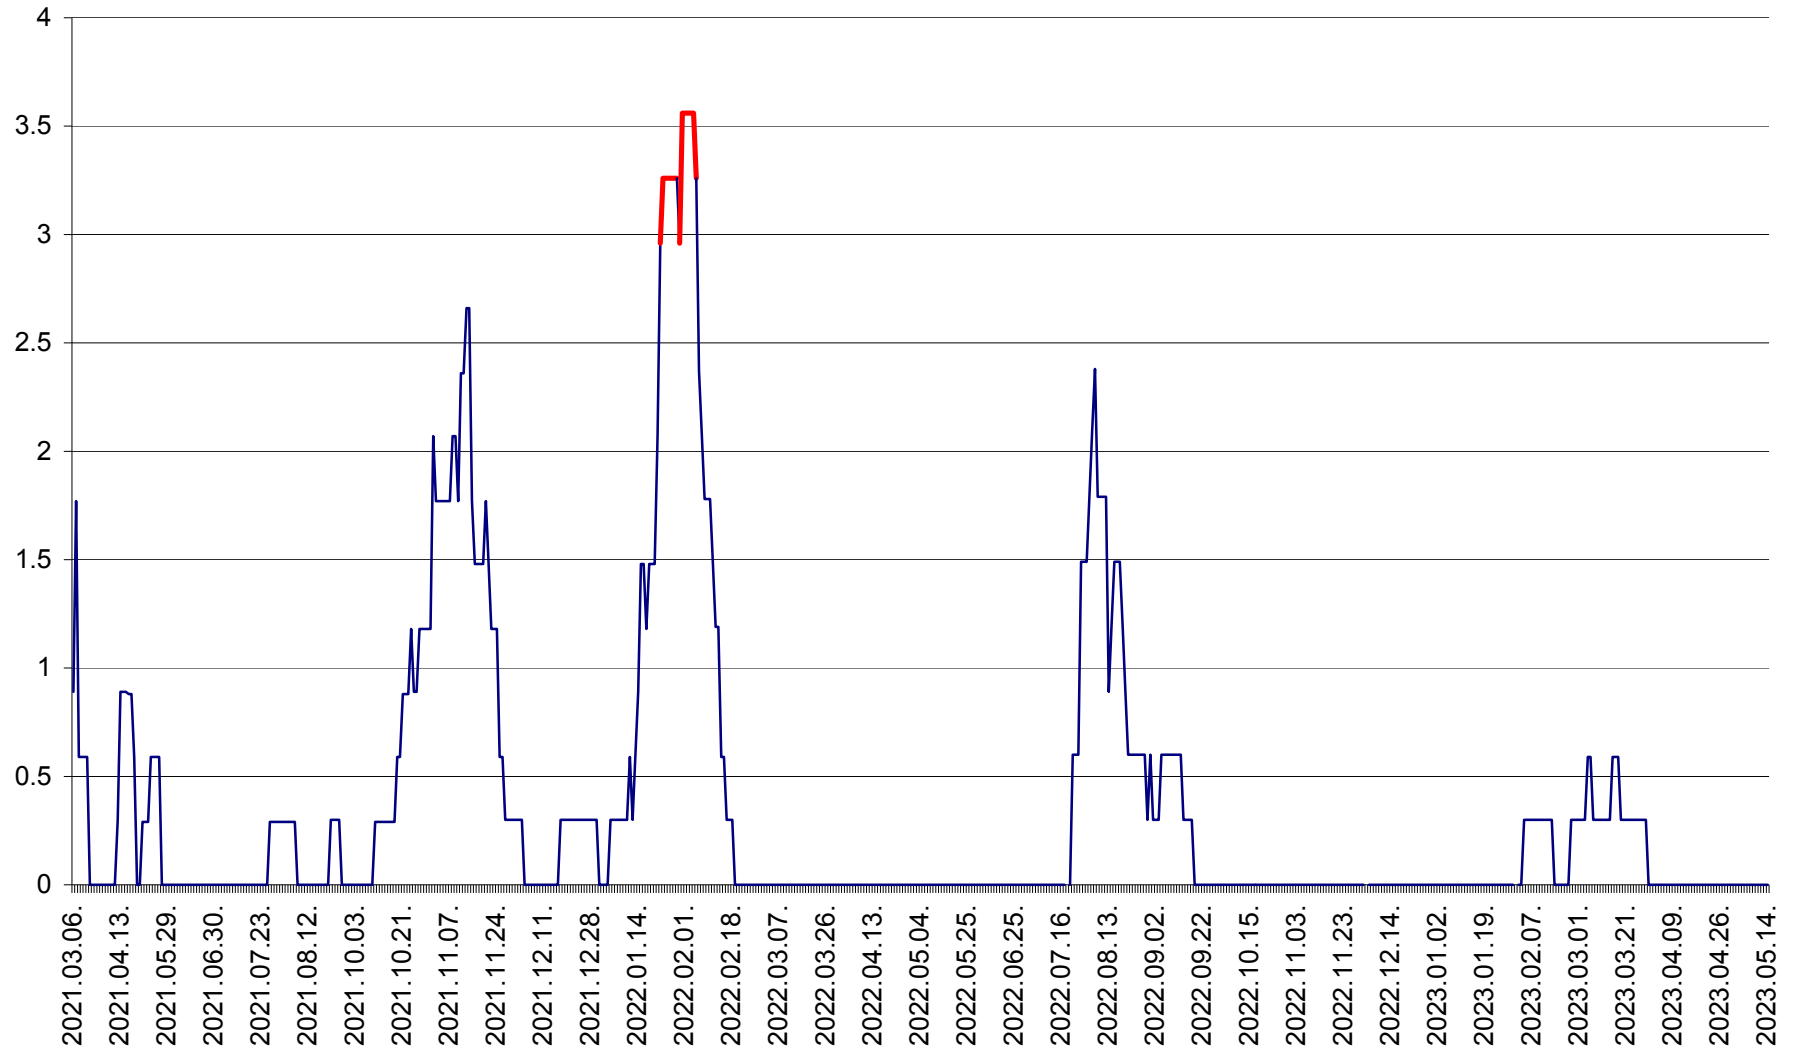

MUNICIPIUL GHEORGHENI - Evolutia incidentei cumulate pe 14 zile la ‰ de locuitori
2021.03.07. - 2023.05.14.

JOSENI - Evolutia incidentei cumulate pe 14 zile la ‰ de locuitori
2021.03.07. - 2023.05.14.

LĂZAREA - Evolutia incidentei cumulate pe 14 zile la % de locuitori
2021.03.07. - 2023.05.14.

LELICENI - Evolutia incidentei cumulate pe 14 zile la % de locuitori
2021.03.07. - 2023.05.14.

LUETA - Evolutia incidentei cumulate pe 14 zile la ‰ de locuitori
2021.03.07. - 2023.05.14.

LUNCA DE JOS - Evolutia incidentei cumulate pe 14 zile la ‰ de locuitori
2021.03.07. - 2023.05.14.

LUNCA DE SUS - Evolutia incidentei cumulate pe 14 zile la ‰ de locuitori
2021.03.07. - 2023.05.14.

LUPENI - Evolutia incidentei cumulate pe 14 zile la ‰ de locuitori
2021.03.07. - 2023.05.14.

MĂDĂRAȘ - Evolutia incidentei cumulate pe 14 zile la ‰ de locuitori
2021.03.07. - 2023.05.14.