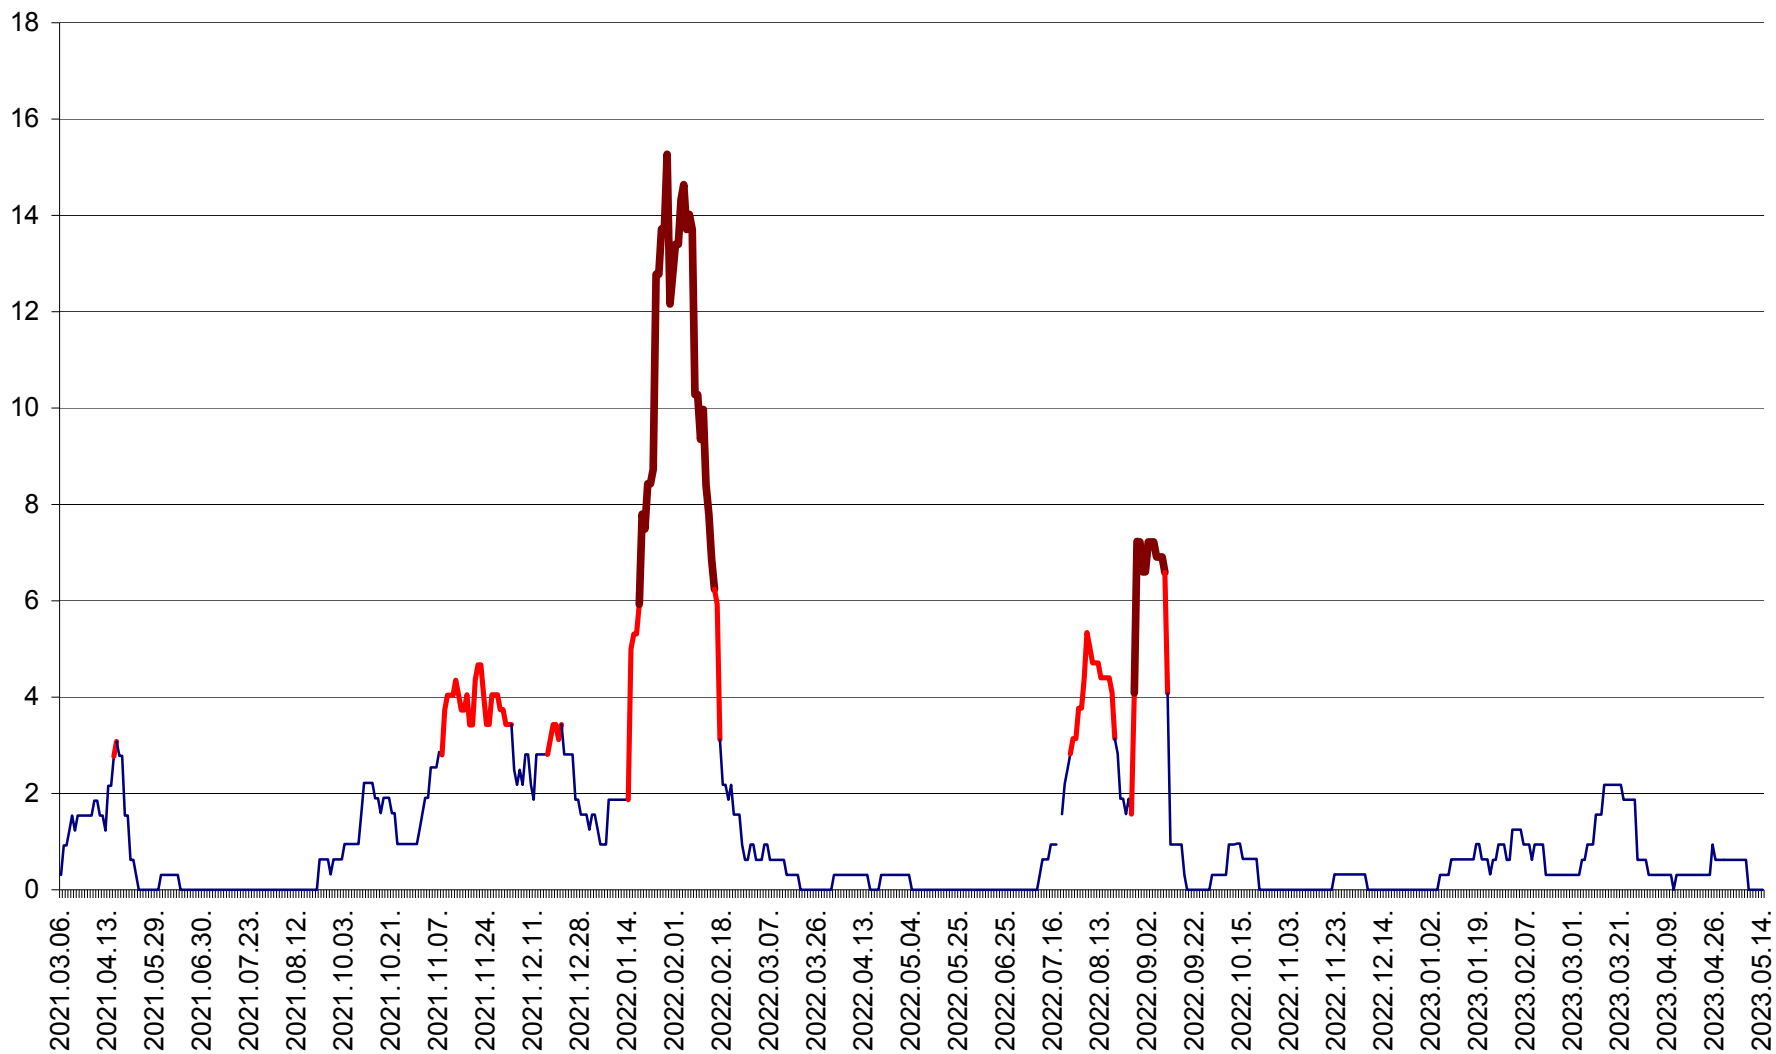

TUȘNAD - Evolutia incidentei cumulate pe 14 zile la ‰ de locuitori
2021.03.07. - 2023.05.14.