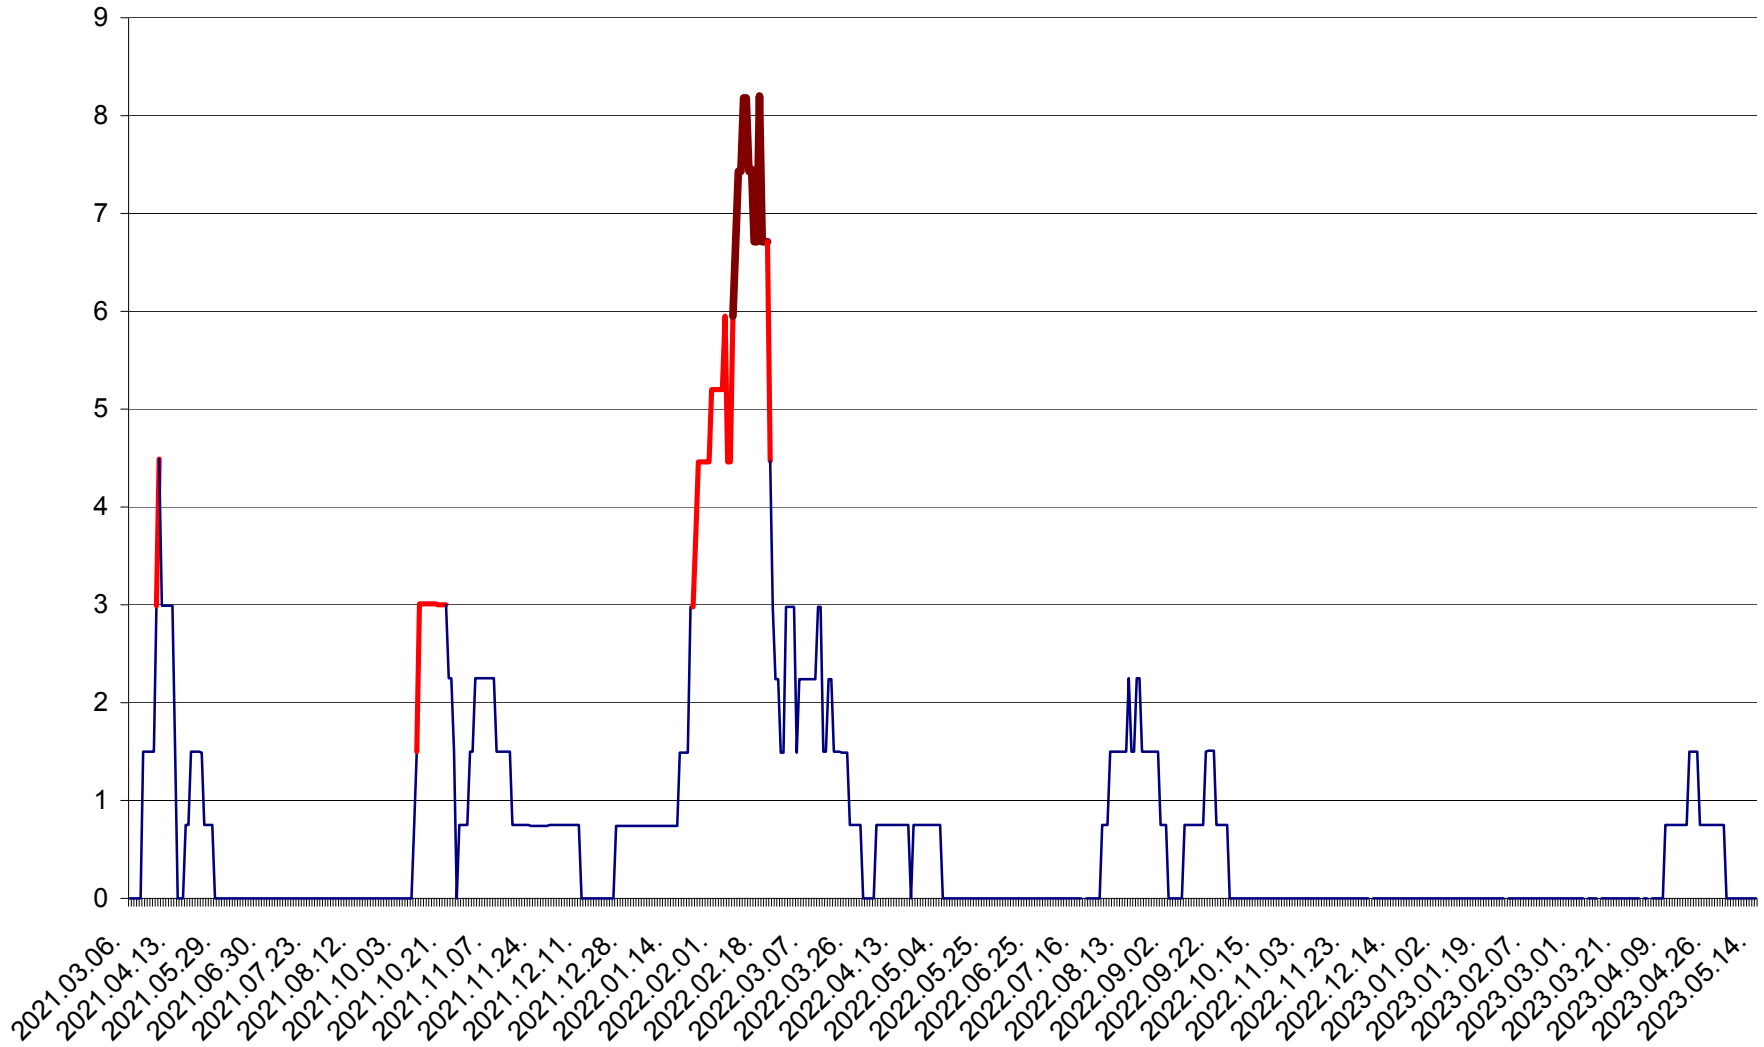

LELICENI - Evolutia incidentei cumulate pe 14 zile la % de locuitori
2021.03.07. - 2023.05.14.

LUETA - Evolutia incidentei cumulate pe 14 zile la ‰ de locuitori
2021.03.07. - 2023.05.14.

LUNCA DE JOS - Evolutia incidentei cumulate pe 14 zile la ‰ de locuitori
2021.03.07. - 2023.05.14.

LUNCA DE SUS - Evolutia incidentei cumulate pe 14 zile la ‰ de locuitori
2021.03.07. - 2023.05.14.

LUPENI - Evolutia incidentei cumulate pe 14 zile la ‰ de locuitori
2021.03.07. - 2023.05.14.

MĂDĂRAȘ - Evolutia incidentei cumulate pe 14 zile la ‰ de locuitori
2021.03.07. - 2023.05.14.

MĂRTINIȘ - Evolutia incidentei cumulate pe 14 zile la % de locuitori
2021.03.07. - 2023.05.14.

MEREȘTI - Evolutia incidentei cumulate pe 14 zile la ‰ de locuitori
2021.03.07. - 2023.05.14.

MUNICIPIUL MIERCUREA-CIUC - Evolutia incidentei cumulate pe 14 zile la ‰ de locuitori
2021.03.07. - 2023.05.14.