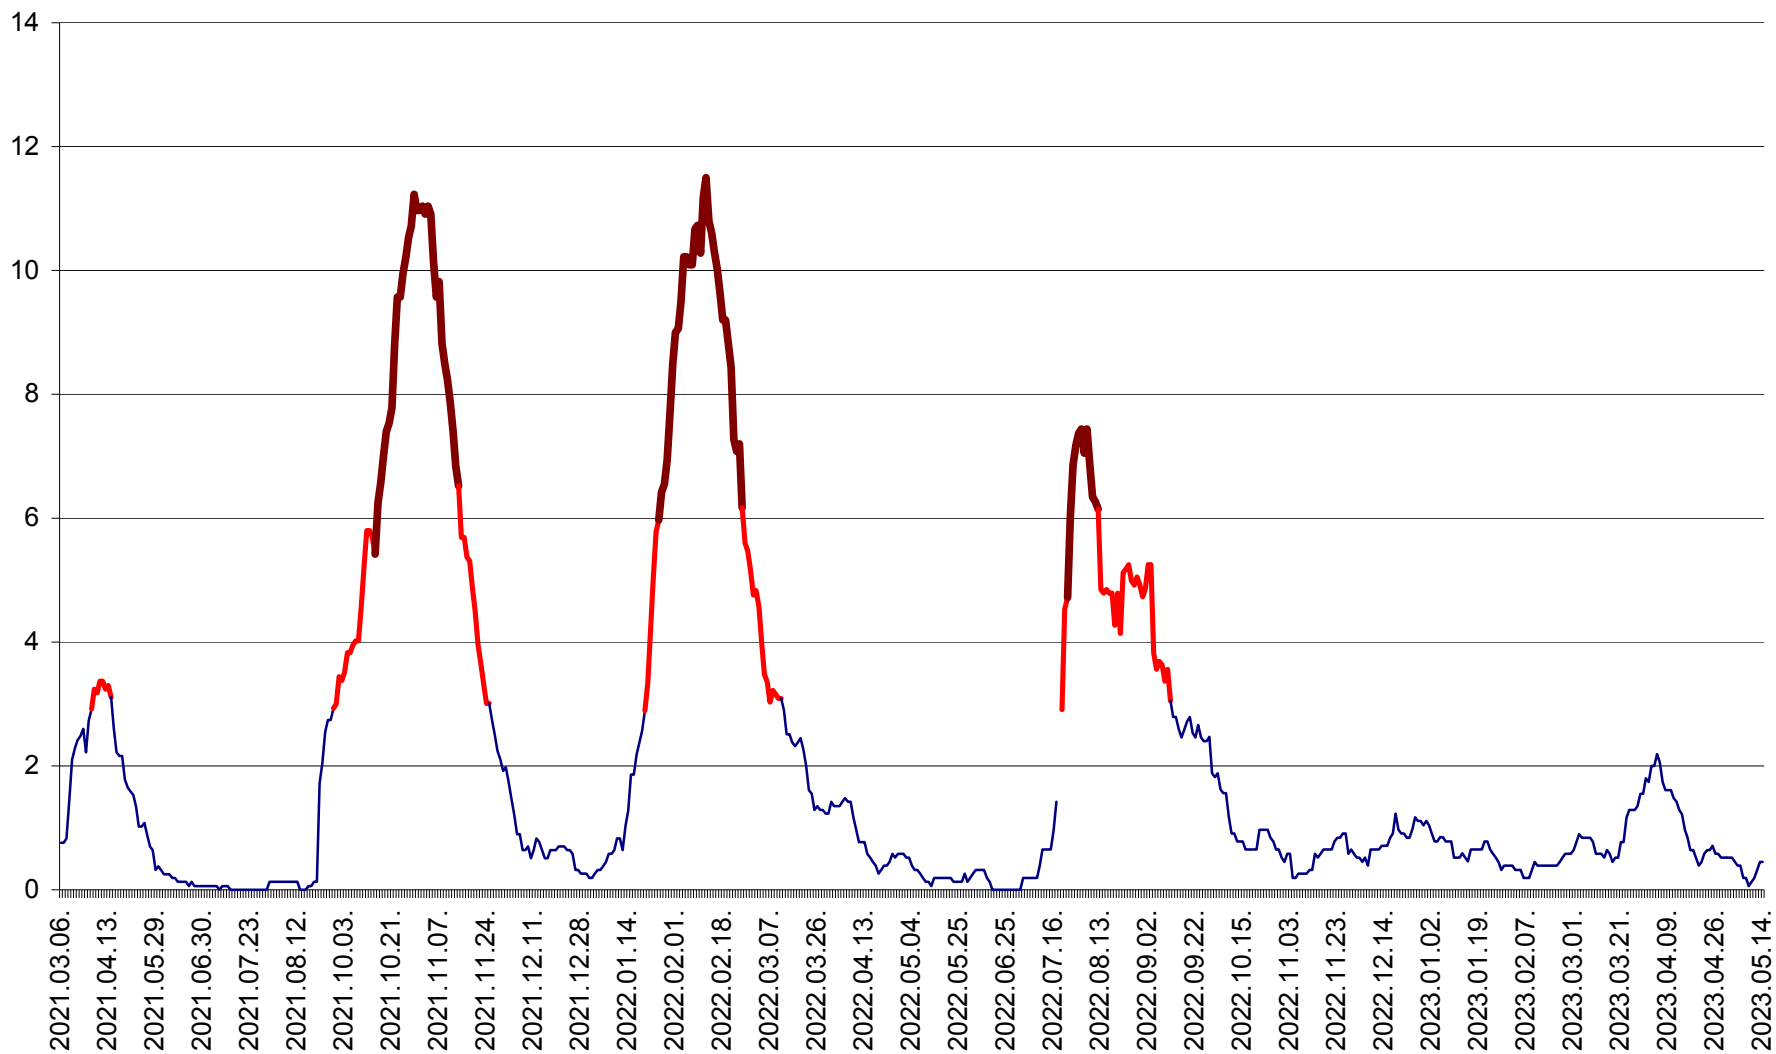

TULGHEȘ - Evolutia incidentei cumulate pe 14 zile la % de locuitori
2021.03.07. - 2023.05.14.