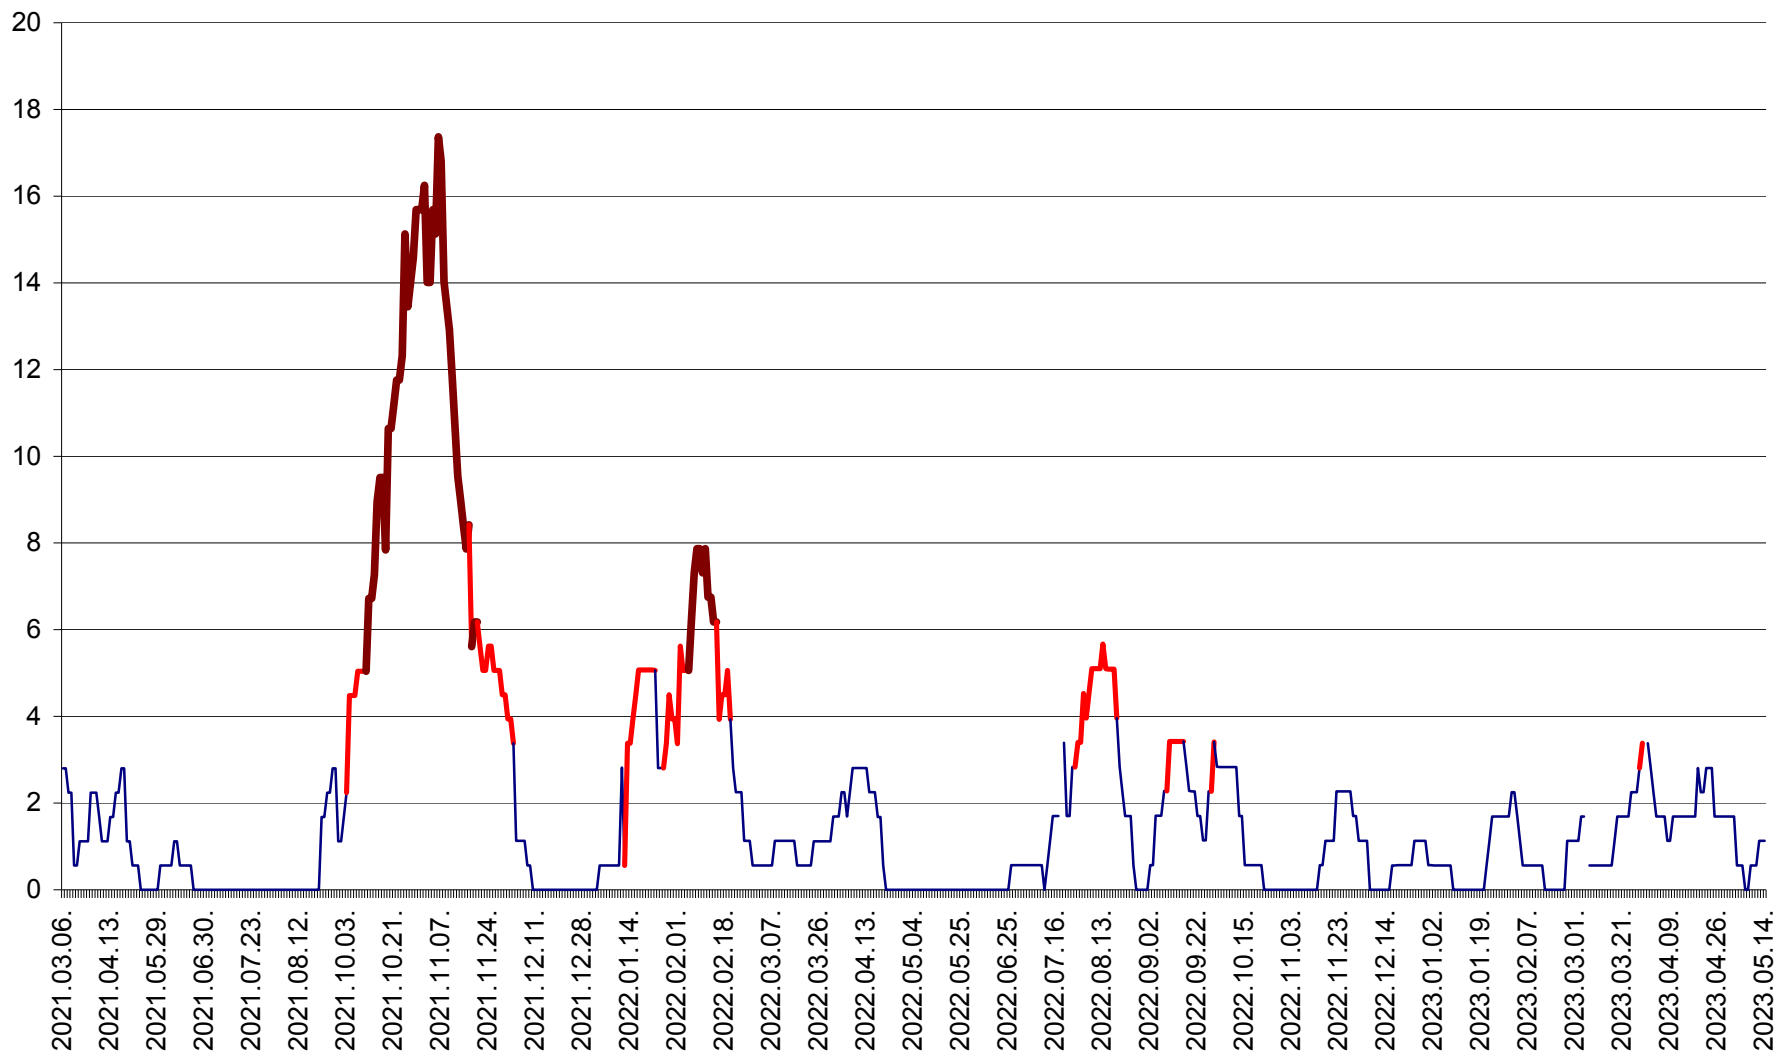

SÂNSIMION - Evolutia incidentei cumulate pe 14 zile la ‰ de locuitori
2021.03.07. - 2023.05.14.

SÂNTIMBRU - Evolutia incidentei cumulate pe 14 zile la ‰ de locuitori
2021.03.07. - 2023.05.14.

SĂRMAȘ - Evolutia incidentei cumulate pe 14 zile la ‰ de locuitori
2021.03.07. - 2023.05.14.

SATU MARE - Evolutia incidentei cumulate pe 14 zile la ‰ de locuitori
2021.03.07. - 2023.05.14.

SECUIENI - Evolutia incidentei cumulate pe 14 zile la ‰ de locuitori
2021.03.07. - 2023.05.14.

SICULENI - Evolutia incidentei cumulate pe 14 zile la ‰ de locuitori
2021.03.07. - 2023.05.14.

ȘIMONEȘTI - Evoluția incidenței cumulate pe 14 zile la ‰ de locuitori
2021.03.07. - 2023.05.14.

SUBCETATE - Evolutia incidentei cumulate pe 14 zile la ‰ de locuitori
2021.03.07. - 2023.05.14.

SUSENI - Evolutia incidentei cumulate pe 14 zile la ‰ de locuitori
2021.03.07. - 2023.05.14.