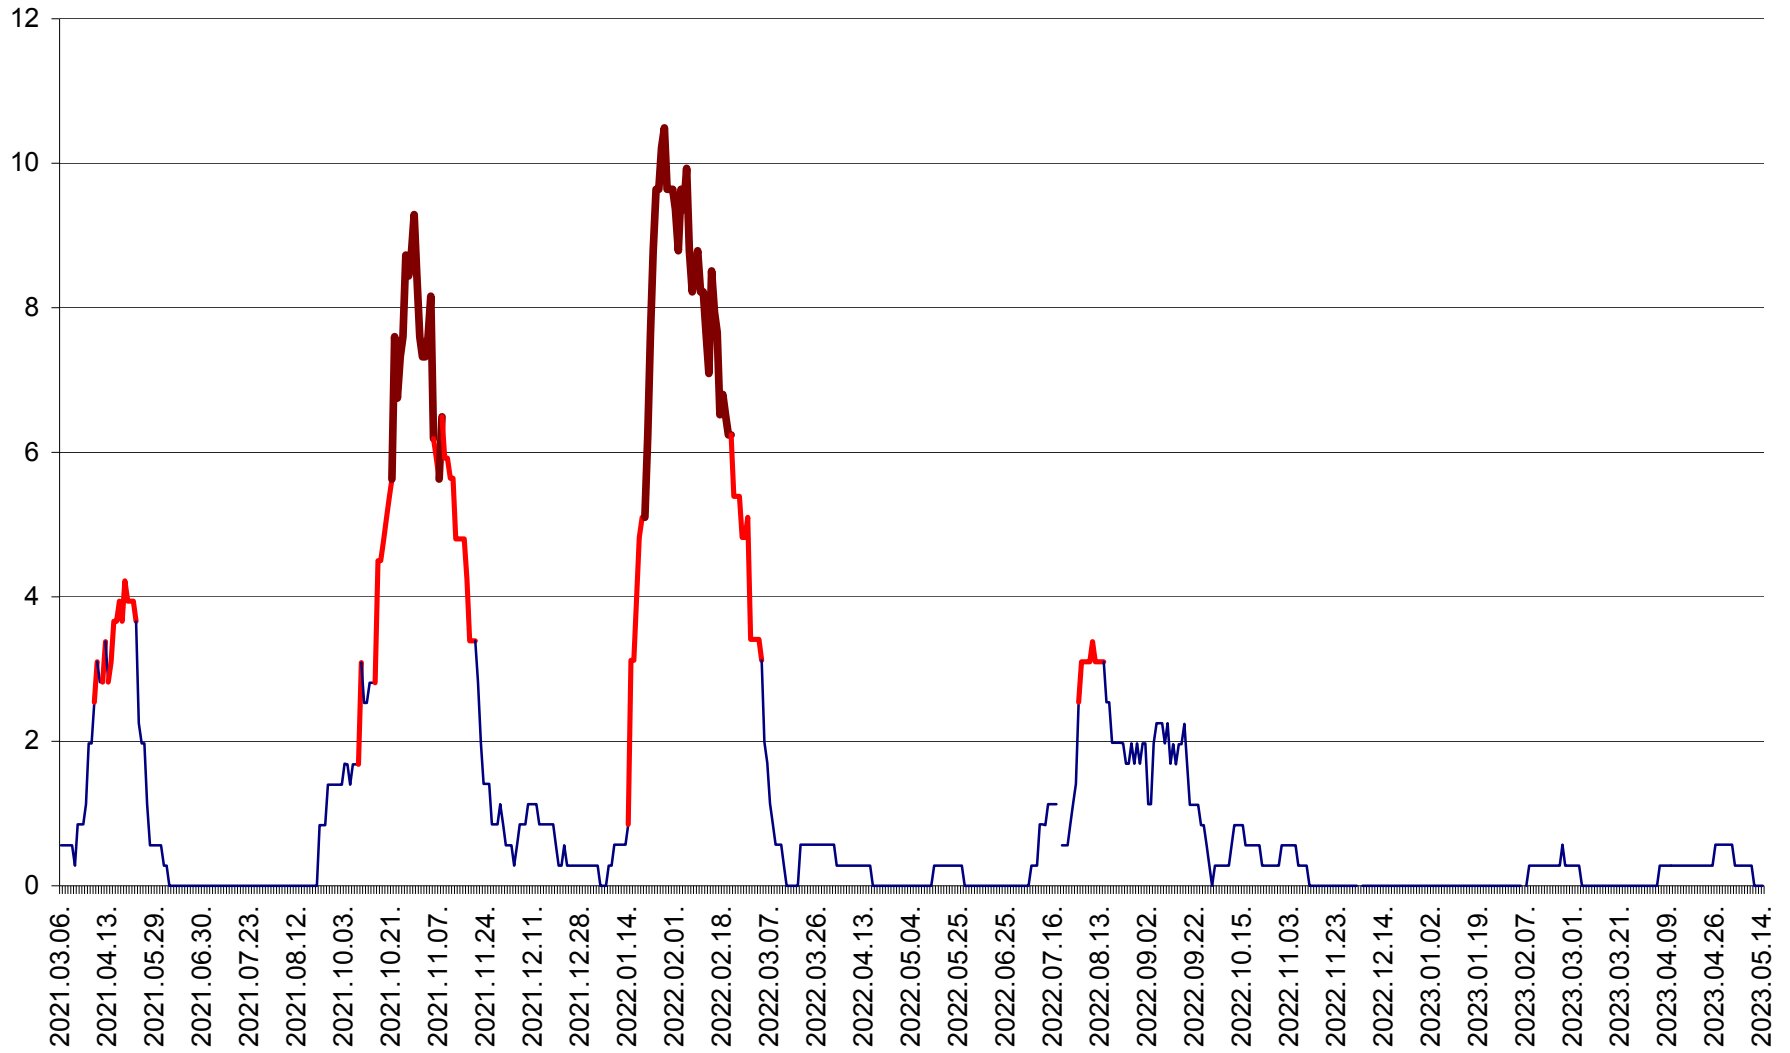

ORAȘ CRISTURU SECUIESC - Evolutia incidentei cumulate pe 14 zile la ‰ de locuitori
2021.03.07. - 2023.05.14.

DĂNEȘTI - Evolutia incidentei cumulate pe 14 zile la ‰ de locuitori
2021.03.07. - 2023.05.14.

DÂRJIU - Evolutia incidentei cumulate pe 14 zile la ‰ de locuitori
2021.03.07. - 2023.05.14.

DEALU - Evolutia incidentei cumulate pe 14 zile la ‰ de locuitori
2021.03.07. - 2023.05.14.

DITRĂU - Evolutia incidentei cumulate pe 14 zile la ‰ de locuitori
2021.03.07. - 2023.05.14.

FELICENI - Evolutia incidentei cumulate pe 14 zile la ‰ de locuitori
2021.03.07. - 2023.05.14.

FRUMOASA - Evolutia incidentei cumulate pe 14 zile la ‰ de locuitori
2021.03.07. - 2023.05.14.

GĂLĂUȚAȘ - Evoluția incidenței cumulate pe 14 zile la ‰ de locuitori
2021.03.07. - 2023.05.14.