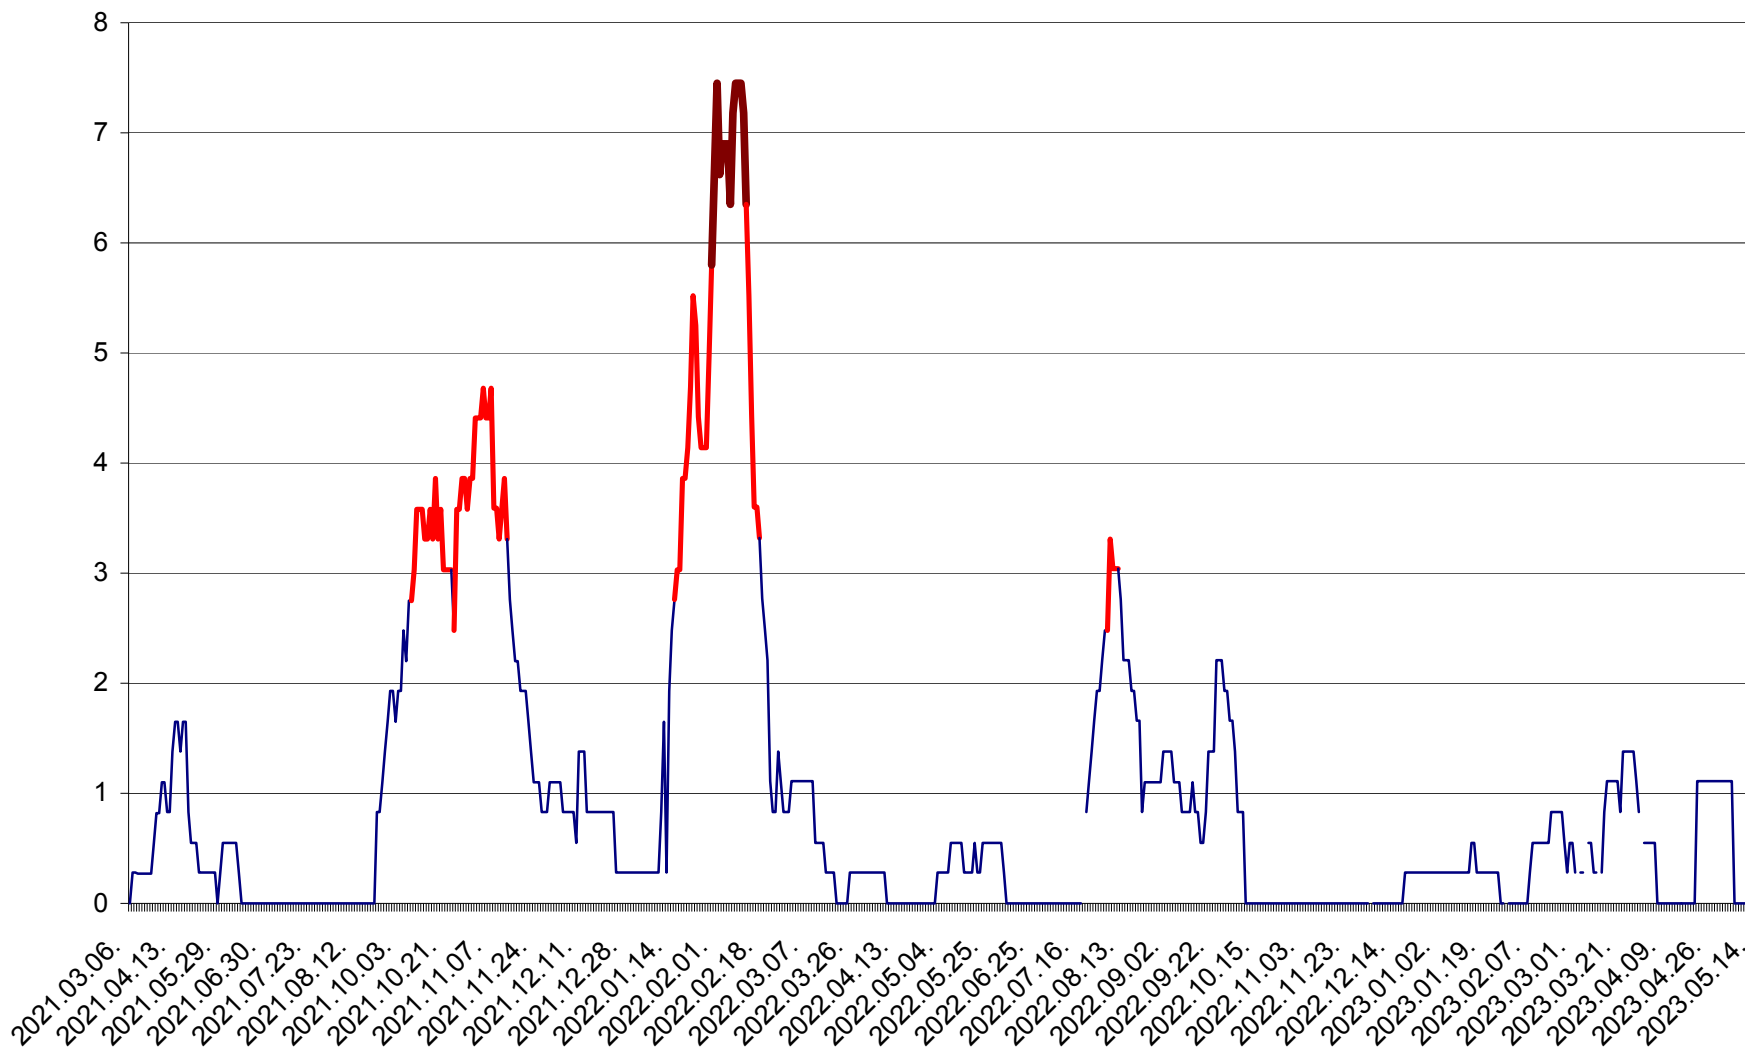

RACU - Evolutia incidentei cumulate pe 14 zile la ‰ de locuitori
2021.03.07. - 2023.05.14.

REMETEA - Evolutia incidentei cumulate pe 14 zile la % de locuitori
2021.03.07. - 2023.05.14.

SĂCEL - Evolutia incidentei cumulate pe 14 zile la ‰ de locuitori
2021.03.07. - 2023.05.14.

SÂNCRĂIENI - Evolutia incidentei cumulate pe 14 zile la ‰ de locuitori
2021.03.07. - 2023.05.14.

SÂNDOMIC - Evolutia incidentei cumulate pe 14 zile la ‰ de locuitori
2021.03.07. - 2023.05.14.

SÂNMARTIN - Evolutia incidentei cumulate pe 14 zile la ‰ de locuitori
2021.03.07. - 2023.05.14.

SÂNSIMION - Evolutia incidentei cumulate pe 14 zile la ‰ de locuitori
2021.03.07. - 2023.05.14.

SÂNTIMBRU - Evolutia incidentei cumulate pe 14 zile la ‰ de locuitori
2021.03.07. - 2023.05.14.

SĂRMAȘ - Evolutia incidentei cumulate pe 14 zile la ‰ de locuitori
2021.03.07. - 2023.05.14.