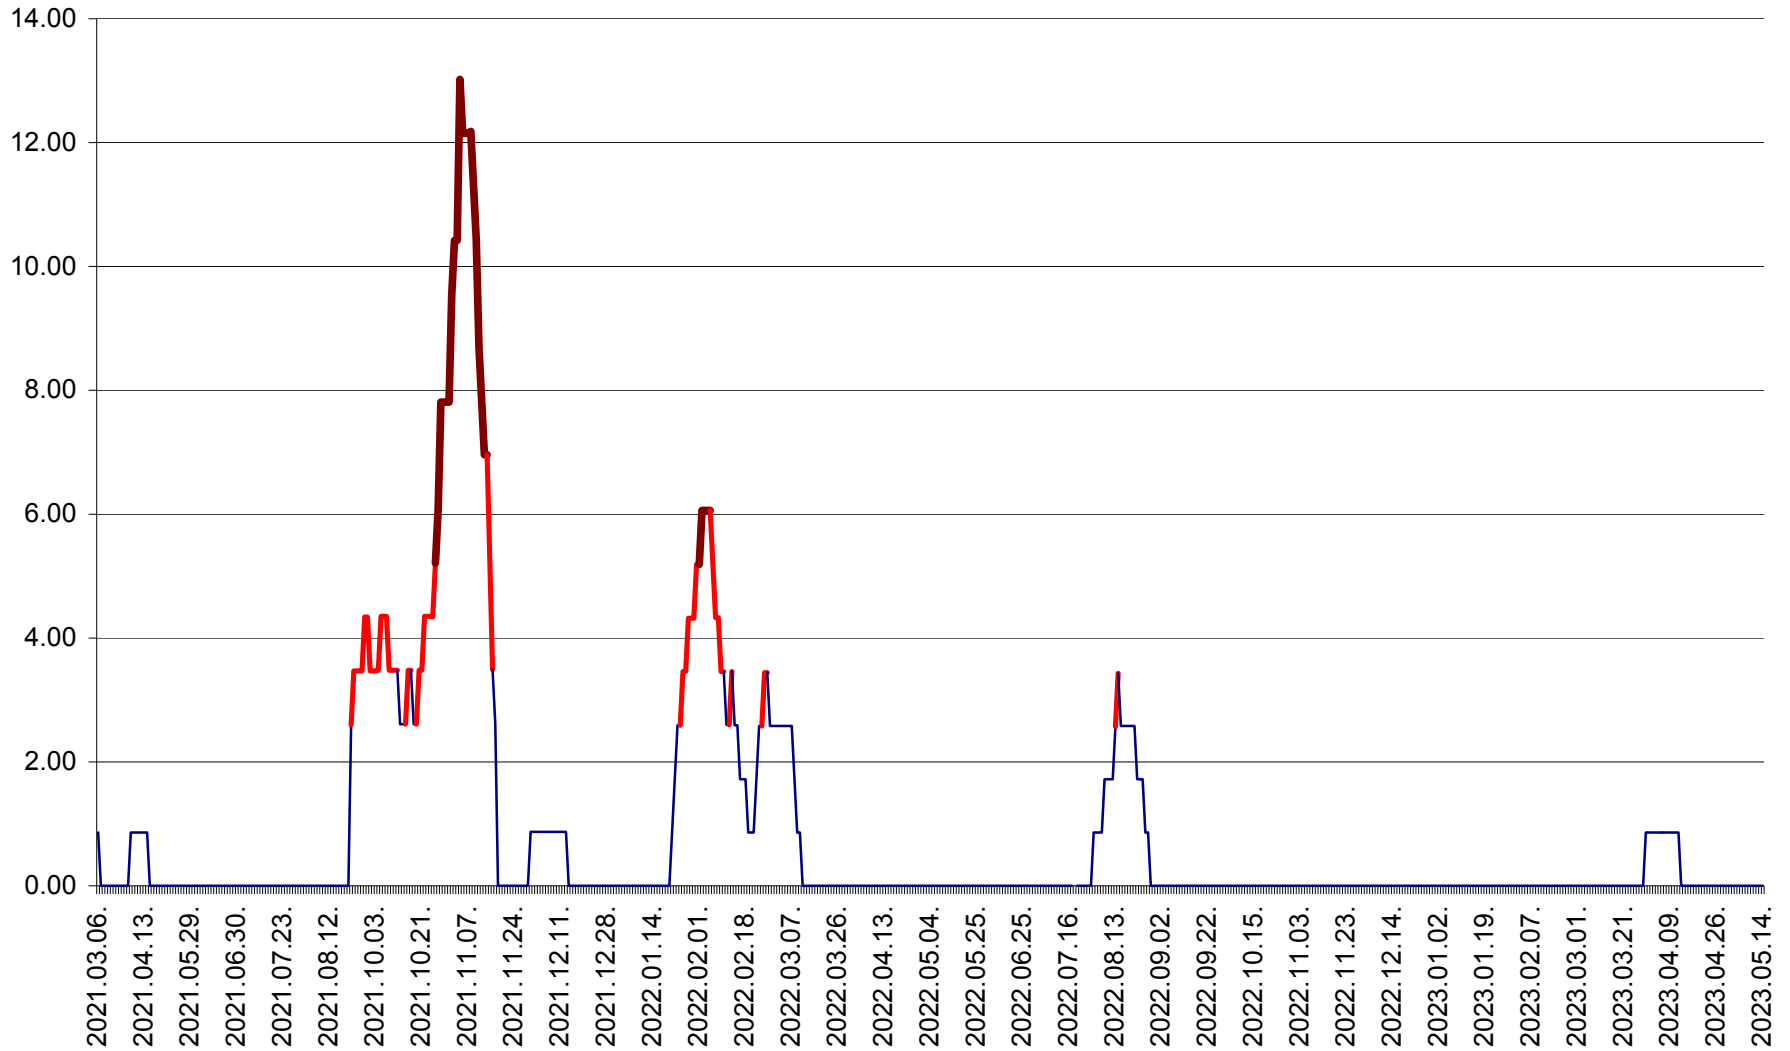

VĂRȘAG - Evolutia incidentei cumulate pe 14 zile la ‰ de locuitori
2021.03.07. - 2023.05.14.