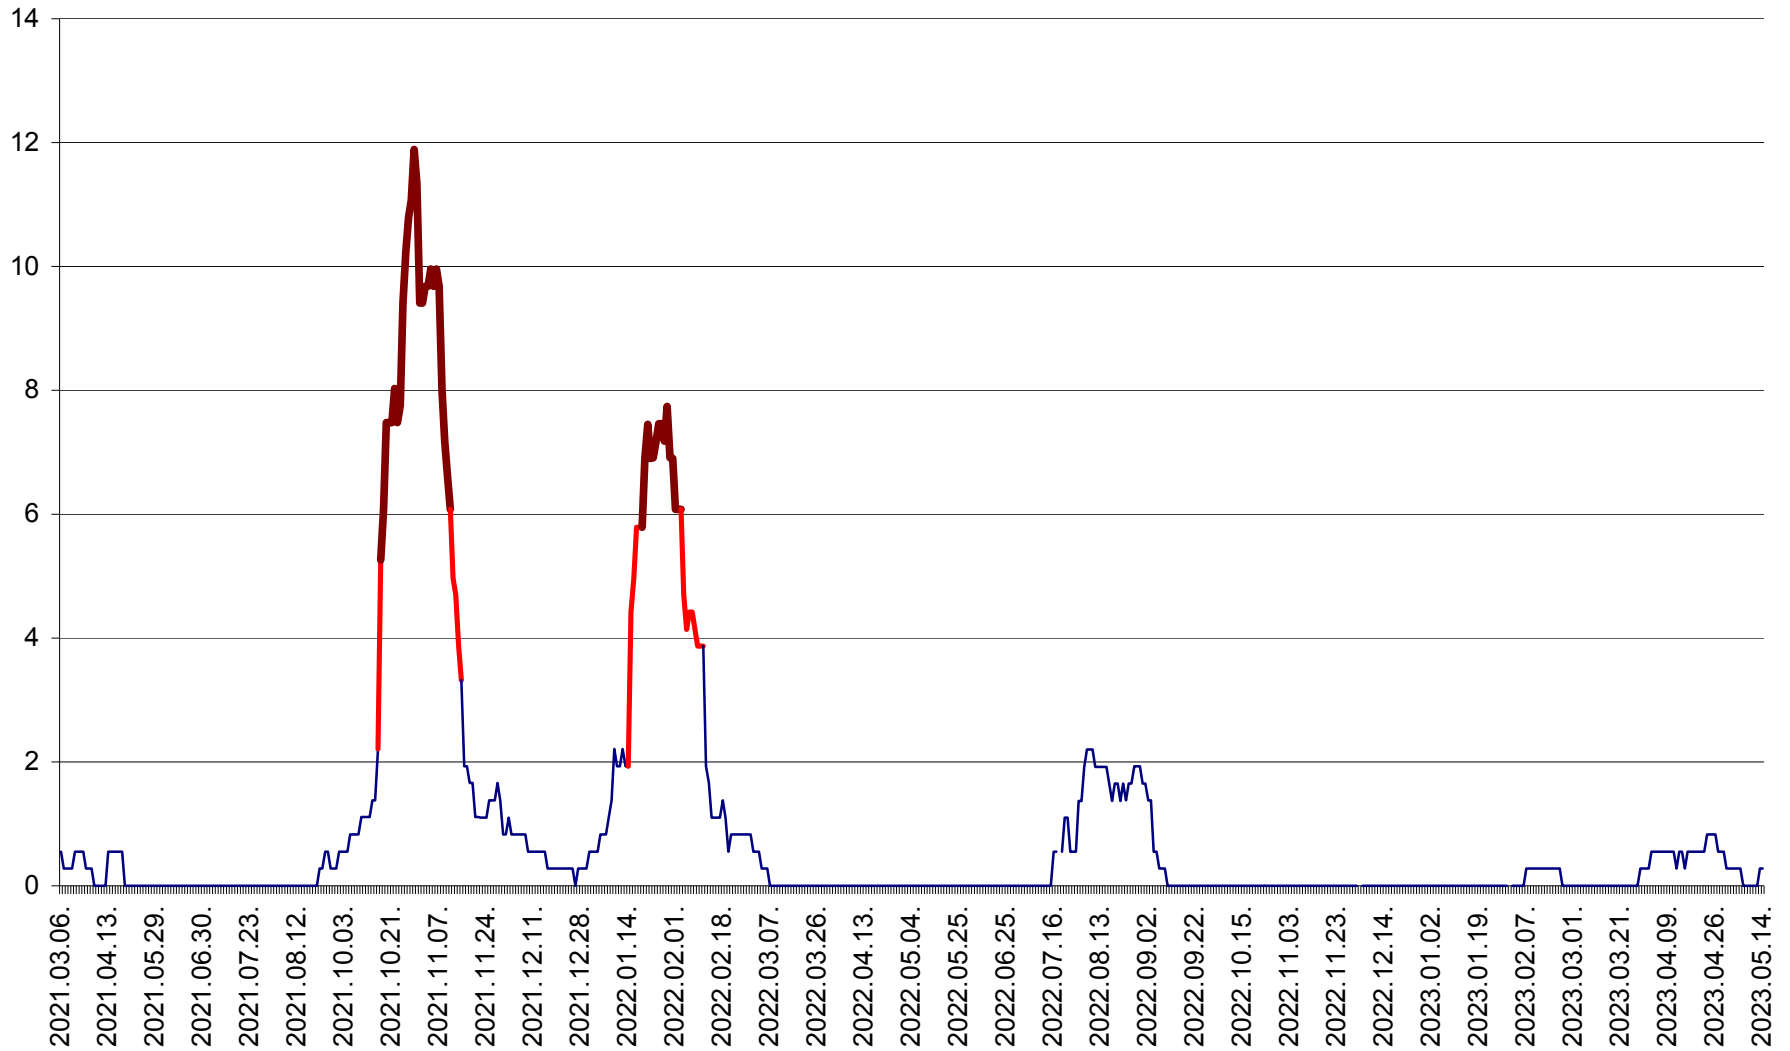

DÂRJIU - Evolutia incidentei cumulate pe 14 zile la ‰ de locuitori
2021.03.07. - 2023.05.14.

DEALU - Evolutia incidentei cumulate pe 14 zile la ‰ de locuitori
2021.03.07. - 2023.05.14.

DITRĂU - Evolutia incidentei cumulate pe 14 zile la ‰ de locuitori
2021.03.07. - 2023.05.14.

FELICENI - Evolutia incidentei cumulate pe 14 zile la ‰ de locuitori
2021.03.07. - 2023.05.14.

FRUMOASA - Evolutia incidentei cumulate pe 14 zile la ‰ de locuitori
2021.03.07. - 2023.05.14.

GĂLĂUȚAȘ - Evoluția incidenței cumulate pe 14 zile la ‰ de locuitori
2021.03.07. - 2023.05.14.

MUNICIPIUL GHEORGHENI - Evolutia incidentei cumulate pe 14 zile la ‰ de locuitori
2021.03.07. - 2023.05.14.

JOSENI - Evolutia incidentei cumulate pe 14 zile la ‰ de locuitori
2021.03.07. - 2023.05.14.

LĂZAREA - Evolutia incidentei cumulate pe 14 zile la % de locuitori
2021.03.07. - 2023.05.14.

LELICENI - Evolutia incidentei cumulate pe 14 zile la % de locuitori
2021.03.07. - 2023.05.14.

LUETA - Evolutia incidentei cumulate pe 14 zile la ‰ de locuitori
2021.03.07. - 2023.05.14.

LUNCA DE JOS - Evolutia incidentei cumulate pe 14 zile la ‰ de locuitori
2021.03.07. - 2023.05.14.