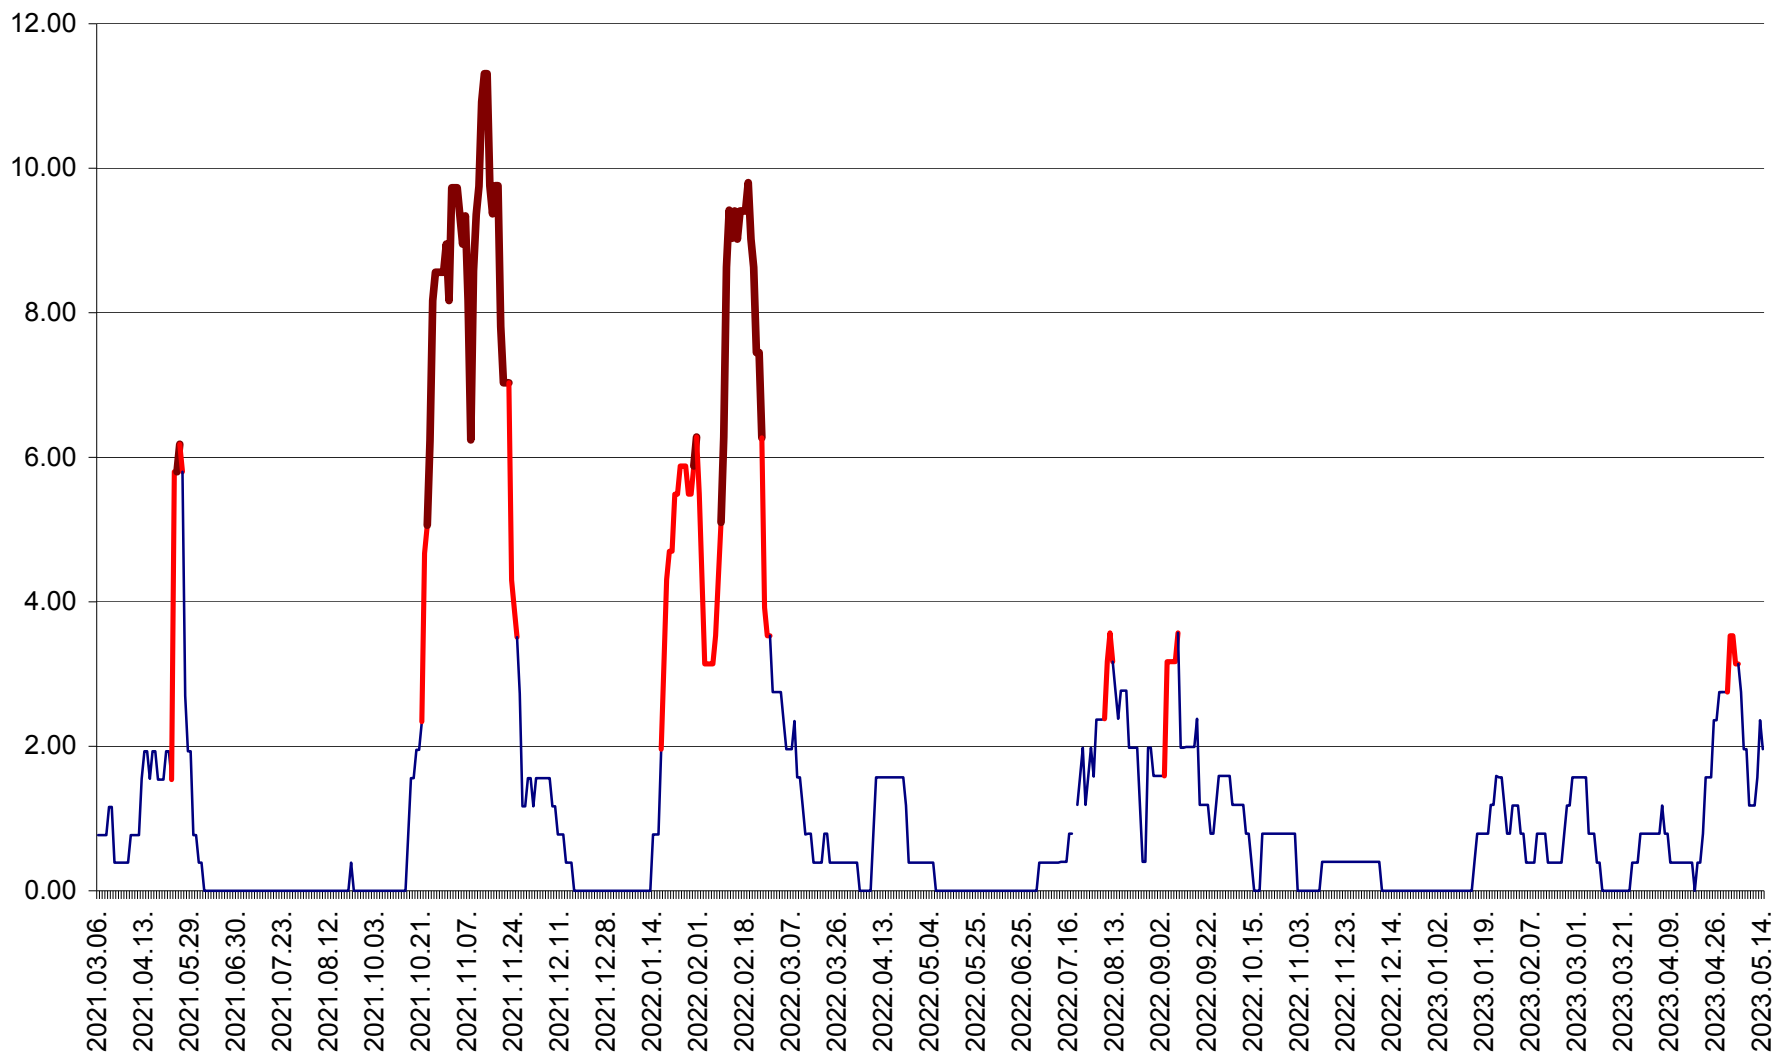

ATID - Evolutia incidentei cumulate pe 14 zile la % de locuitori
2021.03.07. - 2023.05.14.

AVRĂMEȘTI - Evolutia incidentei cumulate pe 14 zile la ‰ de locuitori
2021.03.07. - 2023.05.14.

ORAȘ BĂILE TUȘNAD - Evoluția incidenței cumulate pe 14 zile la ‰ de locuitori
2021.03.07. - 2023.05.14.

ORAȘ BĂLAN - Evoluția incidenței cumulate pe 14 zile la ‰ de locuitori
2021.03.07. - 2023.05.14.

BILBOR - Evolutia incidentei cumulate pe 14 zile la ‰ de locuitori
2021.03.07. - 2023.05.14.

ORAȘ BORSEC - Evolutia incidentei cumulate pe 14 zile la ‰ de locuitori
2021.03.07. - 2023.05.14.

BRĂDEȘTI - Evoluția incidenței cumulate pe 14 zile la ‰ de locuitori
2021.03.07. - 2023.05.14.

CĂPÂLNIȚA - Evolutia incidentei cumulate pe 14 zile la ‰ de locuitori
2021.03.07. - 2023.05.14.

CÂRȚA - Evolutia incidentei cumulate pe 14 zile la ‰ de locuitori
2021.03.07. - 2023.05.14.