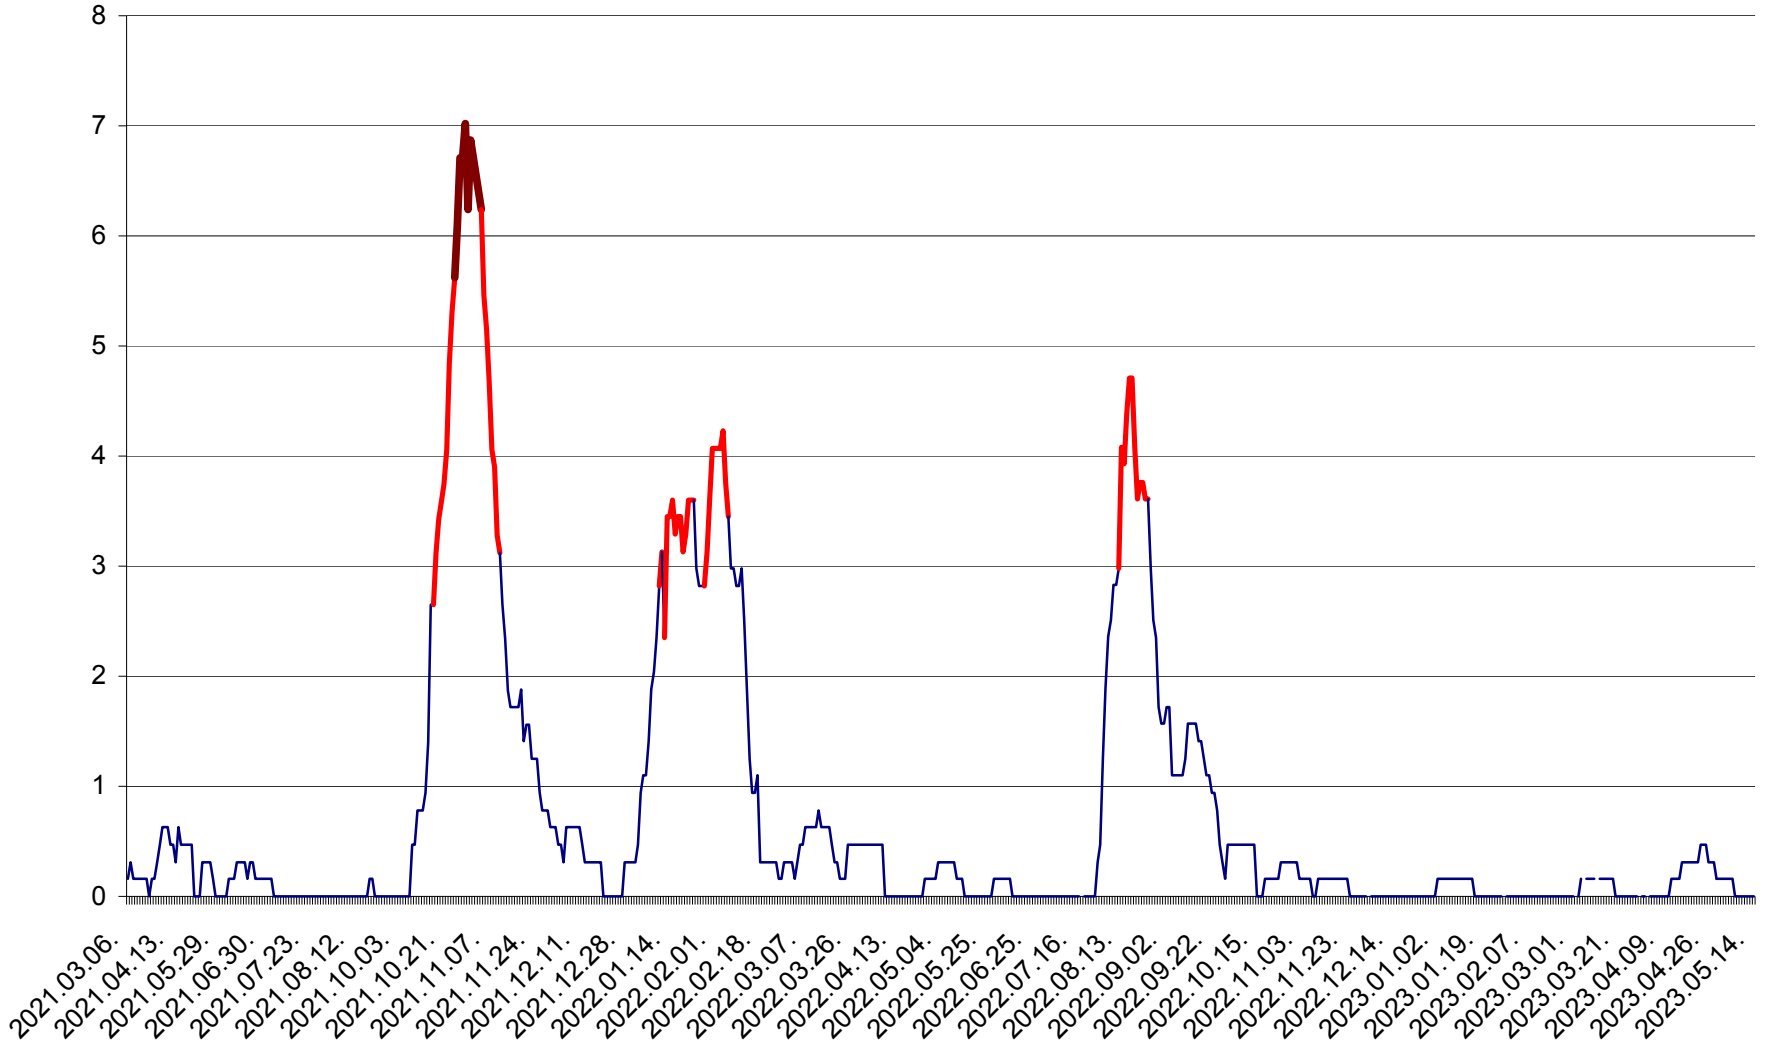

MUNICIPIUL ODORHEIU SECUIESC - Evolutia incidentei cumulate pe 14 zile la ‰ de locuitori
2021.03.07. - 2023.05.14.

PĂULENI-CIUC - Evolutia incidentei cumulate pe 14 zile la ‰ de locuitori
2021.03.07. - 2023.05.14.

PLĂIEȘII DE JOS - Evoluția incidenței cumulate pe 14 zile la ‰ de locuitori
2021.03.07. - 2023.05.14.

PORUMBENI - Evolutia incidentei cumulate pe 14 zile la ‰ de locuitori
2021.03.07. - 2023.05.14.

PRAID - Evolutia incidentei cumulate pe 14 zile la ‰ de locuitori
2021.03.07. - 2023.05.14.

RACU - Evolutia incidentei cumulate pe 14 zile la ‰ de locuitori
2021.03.07. - 2023.05.14.

REMETEA - Evolutia incidentei cumulate pe 14 zile la % de locuitori
2021.03.07. - 2023.05.14.

SĂCEL - Evolutia incidentei cumulate pe 14 zile la ‰ de locuitori
2021.03.07. - 2023.05.14.