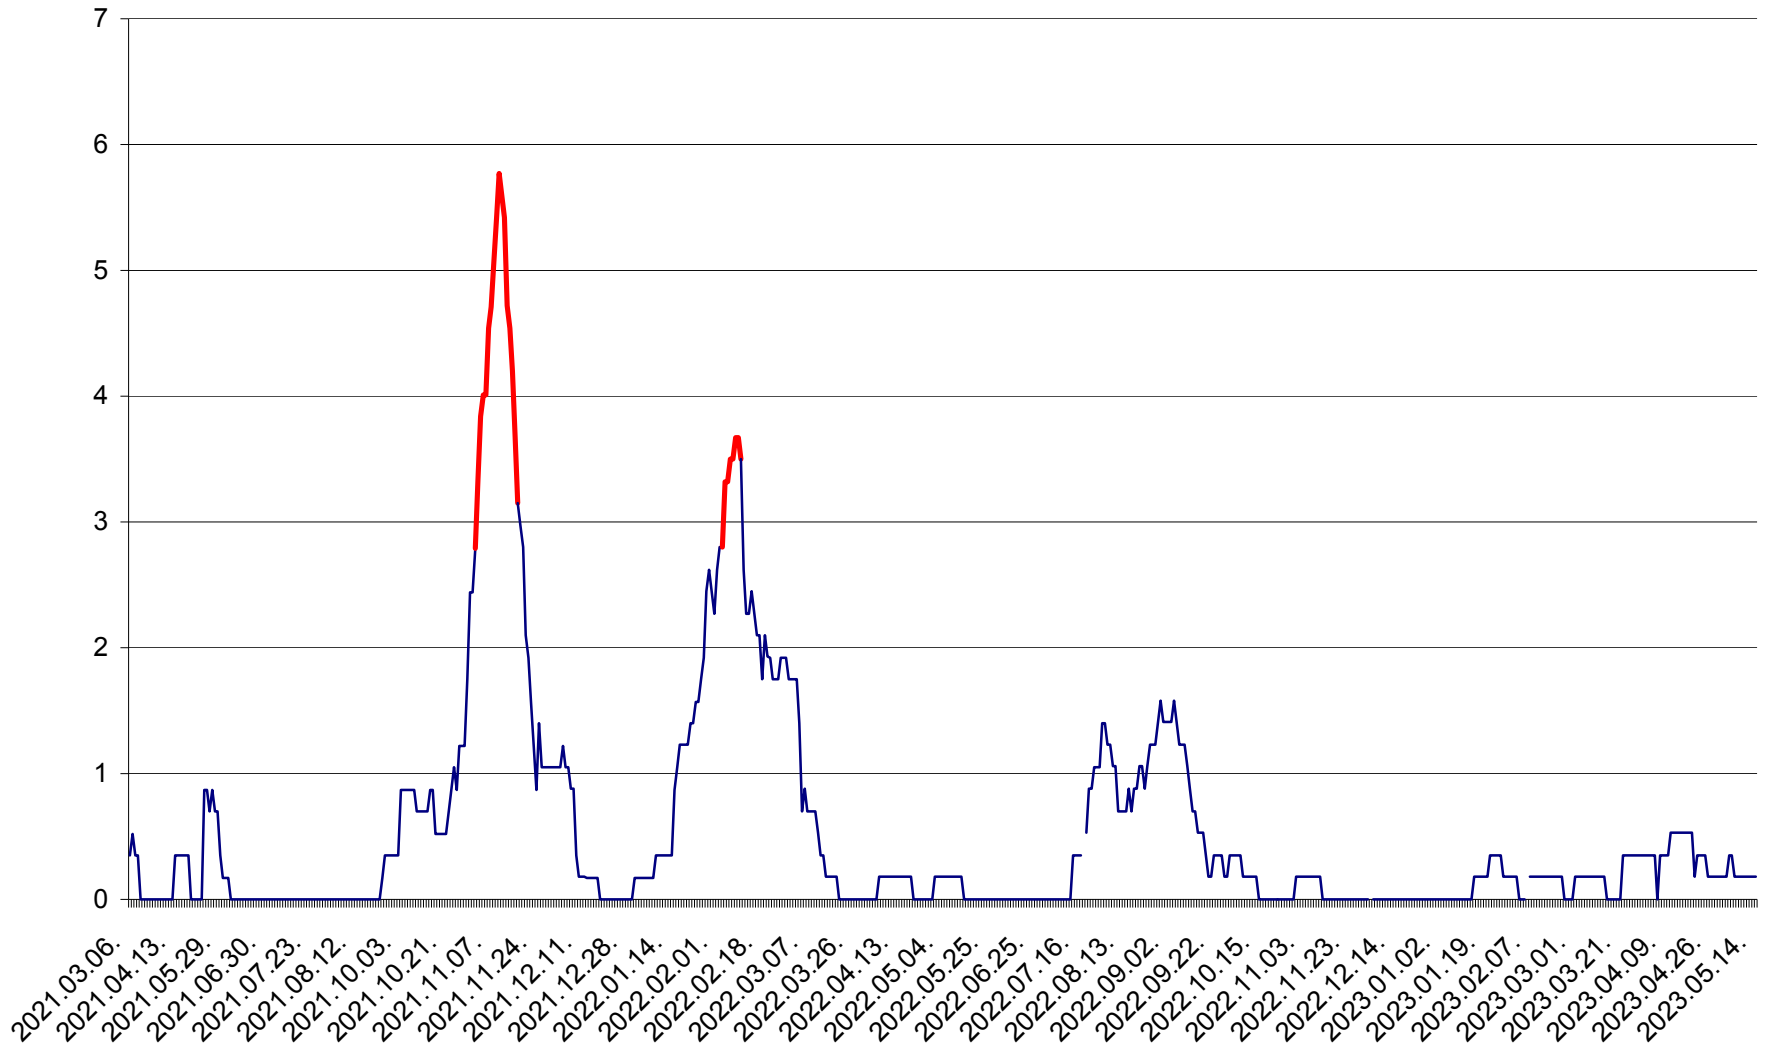

ORAȘ BĂLAN - Evoluția incidenței cumulate pe 14 zile la ‰ de locuitori
2021.03.07. - 2023.05.14.

BILBOR - Evolutia incidentei cumulate pe 14 zile la ‰ de locuitori
2021.03.07. - 2023.05.14.

ORAȘ BORSEC - Evolutia incidentei cumulate pe 14 zile la ‰ de locuitori
2021.03.07. - 2023.05.14.

CORBU - Evolutia incidentei cumulate pe 14 zile la ‰ de locuitori
2021.03.07. - 2023.05.14.

CORUND - Evolutia incidentei cumulate pe 14 zile la ‰ de locuitori
2021.03.07. - 2023.05.14.

COZMENI - Evolutia incidentei cumulate pe 14 zile la ‰ de locuitori
2021.03.07. - 2023.05.14.

ORAȘ CRISTURU SECUIESC - Evolutia incidentei cumulate pe 14 zile la ‰ de locuitori
2021.03.07. - 2023.05.14.

DĂNEȘTI - Evolutia incidentei cumulate pe 14 zile la ‰ de locuitori
2021.03.07. - 2023.05.14.

DÂRJIU - Evolutia incidentei cumulate pe 14 zile la ‰ de locuitori
2021.03.07. - 2023.05.14.

DEALU - Evolutia incidentei cumulate pe 14 zile la ‰ de locuitori
2021.03.07. - 2023.05.14.

DITRĂU - Evolutia incidentei cumulate pe 14 zile la ‰ de locuitori
2021.03.07. - 2023.05.14.