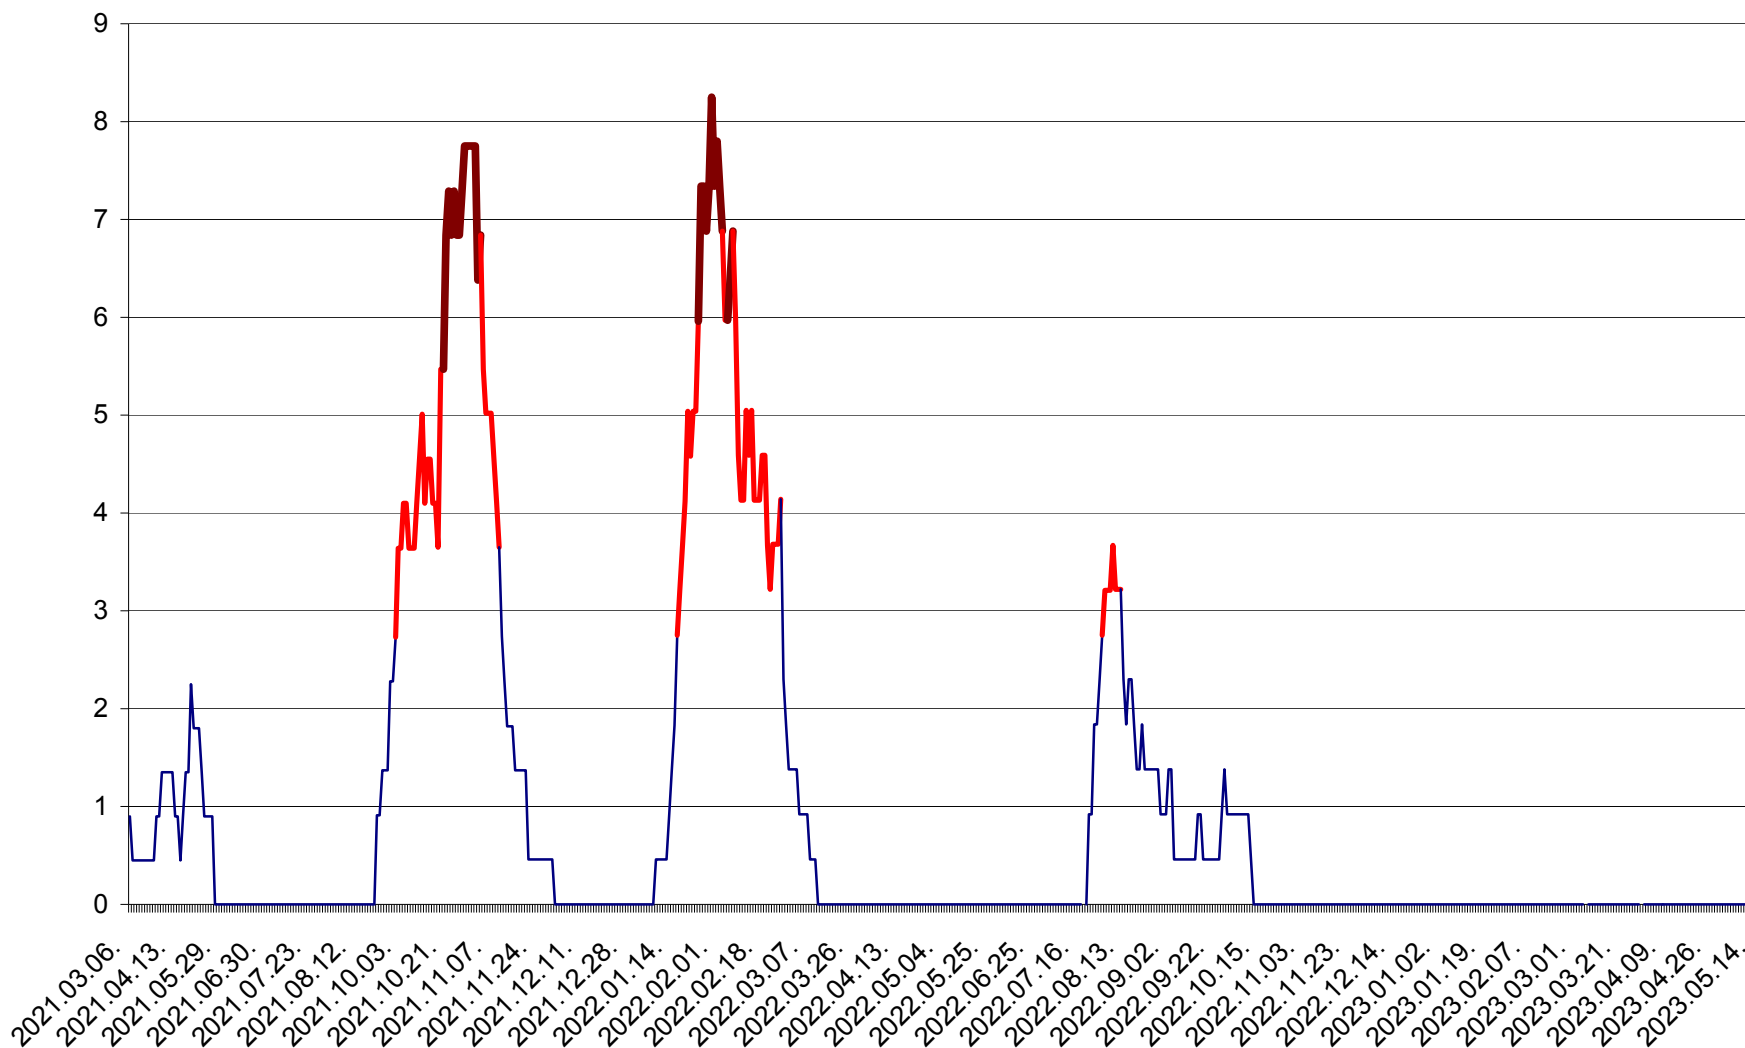

RACU - Evolutia incidentei cumulate pe 14 zile la ‰ de locuitori
2021.03.07. - 2023.05.14.

REMETEA - Evolutia incidentei cumulate pe 14 zile la % de locuitori
2021.03.07. - 2023.05.14.

SĂCEL - Evolutia incidentei cumulate pe 14 zile la ‰ de locuitori
2021.03.07. - 2023.05.14.

SÂNCRĂIENI - Evolutia incidentei cumulate pe 14 zile la ‰ de locuitori
2021.03.07. - 2023.05.14.

SÂNDOMIC - Evolutia incidentei cumulate pe 14 zile la ‰ de locuitori
2021.03.07. - 2023.05.14.

SÂNMARTIN - Evolutia incidentei cumulate pe 14 zile la ‰ de locuitori
2021.03.07. - 2023.05.14.

SÂNSIMION - Evolutia incidentei cumulate pe 14 zile la ‰ de locuitori
2021.03.07. - 2023.05.14.

SÂNTIMBRU - Evolutia incidentei cumulate pe 14 zile la ‰ de locuitori
2021.03.07. - 2023.05.14.

SĂRMAȘ - Evolutia incidentei cumulate pe 14 zile la ‰ de locuitori
2021.03.07. - 2023.05.14.