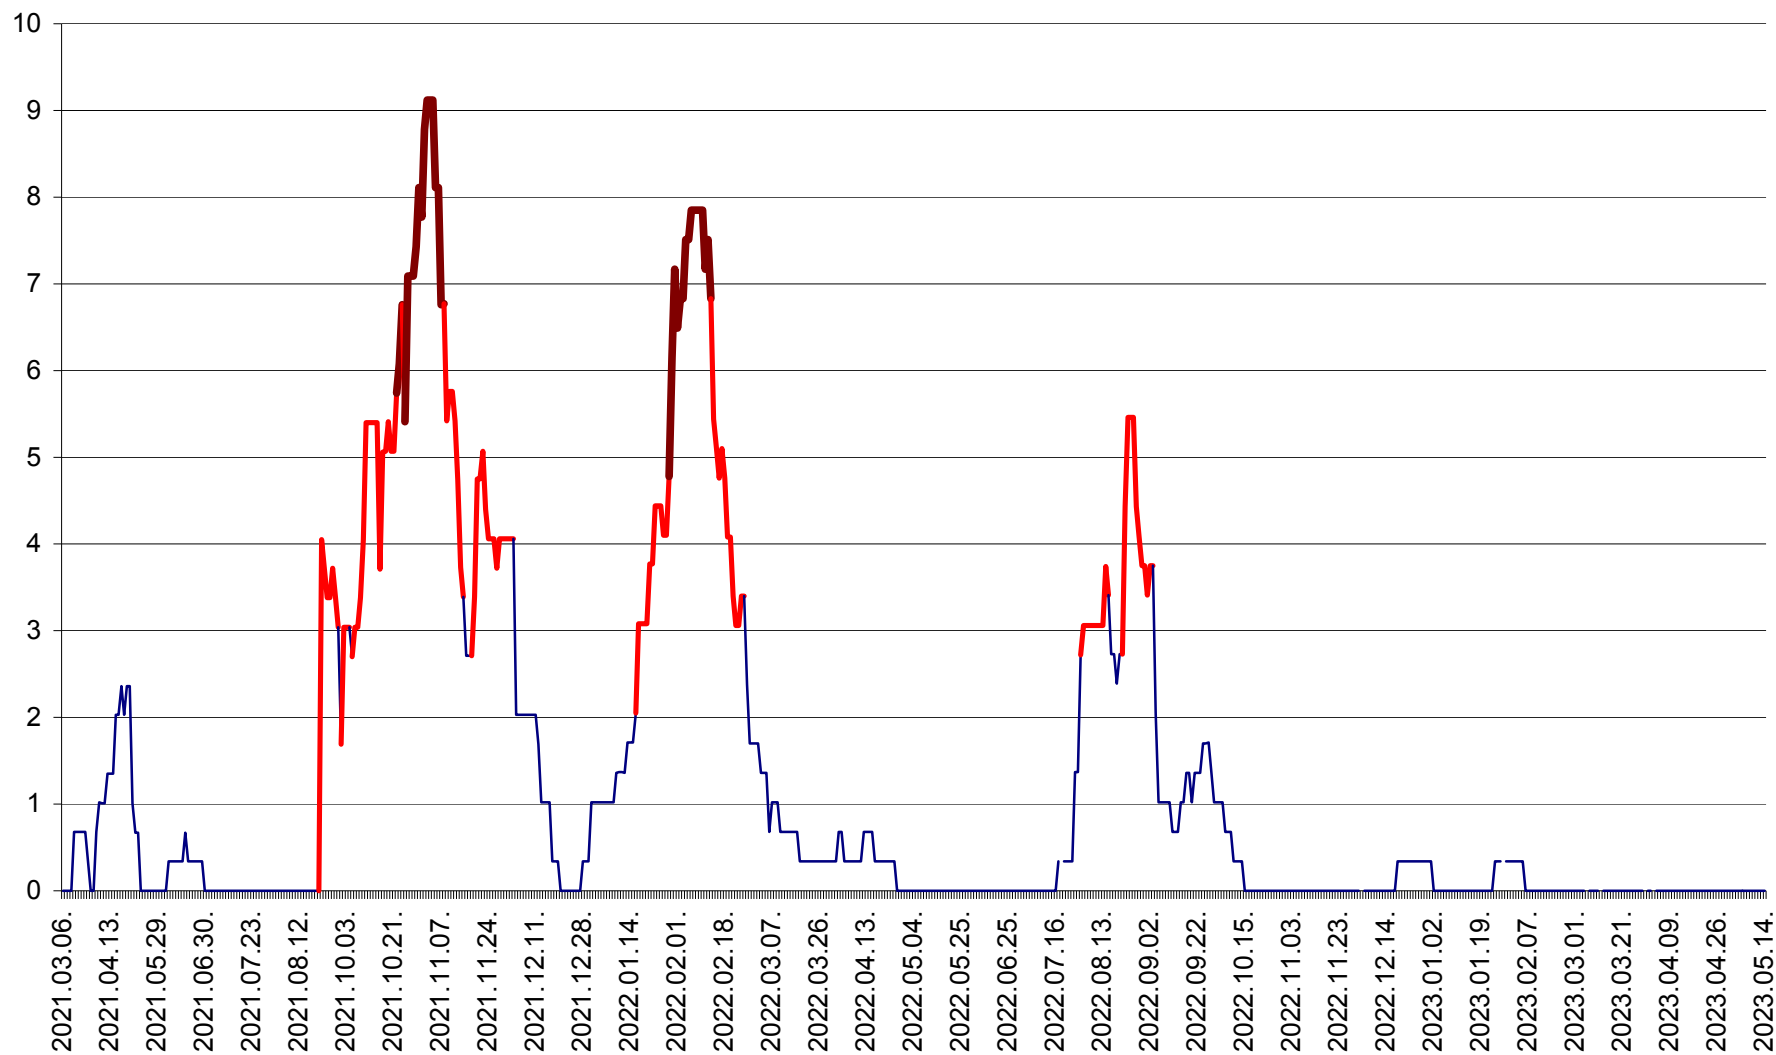

LELICENI - Evolutia incidentei cumulate pe 14 zile la % de locuitori
2021.03.07. - 2023.05.14.

LUETA - Evolutia incidentei cumulate pe 14 zile la ‰ de locuitori
2021.03.07. - 2023.05.14.

LUNCA DE JOS - Evolutia incidentei cumulate pe 14 zile la ‰ de locuitori
2021.03.07. - 2023.05.14.

LUNCA DE SUS - Evolutia incidentei cumulate pe 14 zile la ‰ de locuitori
2021.03.07. - 2023.05.14.

LUPENI - Evolutia incidentei cumulate pe 14 zile la ‰ de locuitori
2021.03.07. - 2023.05.14.

MĂDĂRAȘ - Evolutia incidentei cumulate pe 14 zile la ‰ de locuitori
2021.03.07. - 2023.05.14.

MĂRTINIȘ - Evolutia incidentei cumulate pe 14 zile la % de locuitori
2021.03.07. - 2023.05.14.

MEREȘTI - Evolutia incidentei cumulate pe 14 zile la ‰ de locuitori
2021.03.07. - 2023.05.14.

MUNICIPIUL MIERCUREA-CIUC - Evolutia incidentei cumulate pe 14 zile la ‰ de locuitori
2021.03.07. - 2023.05.14.