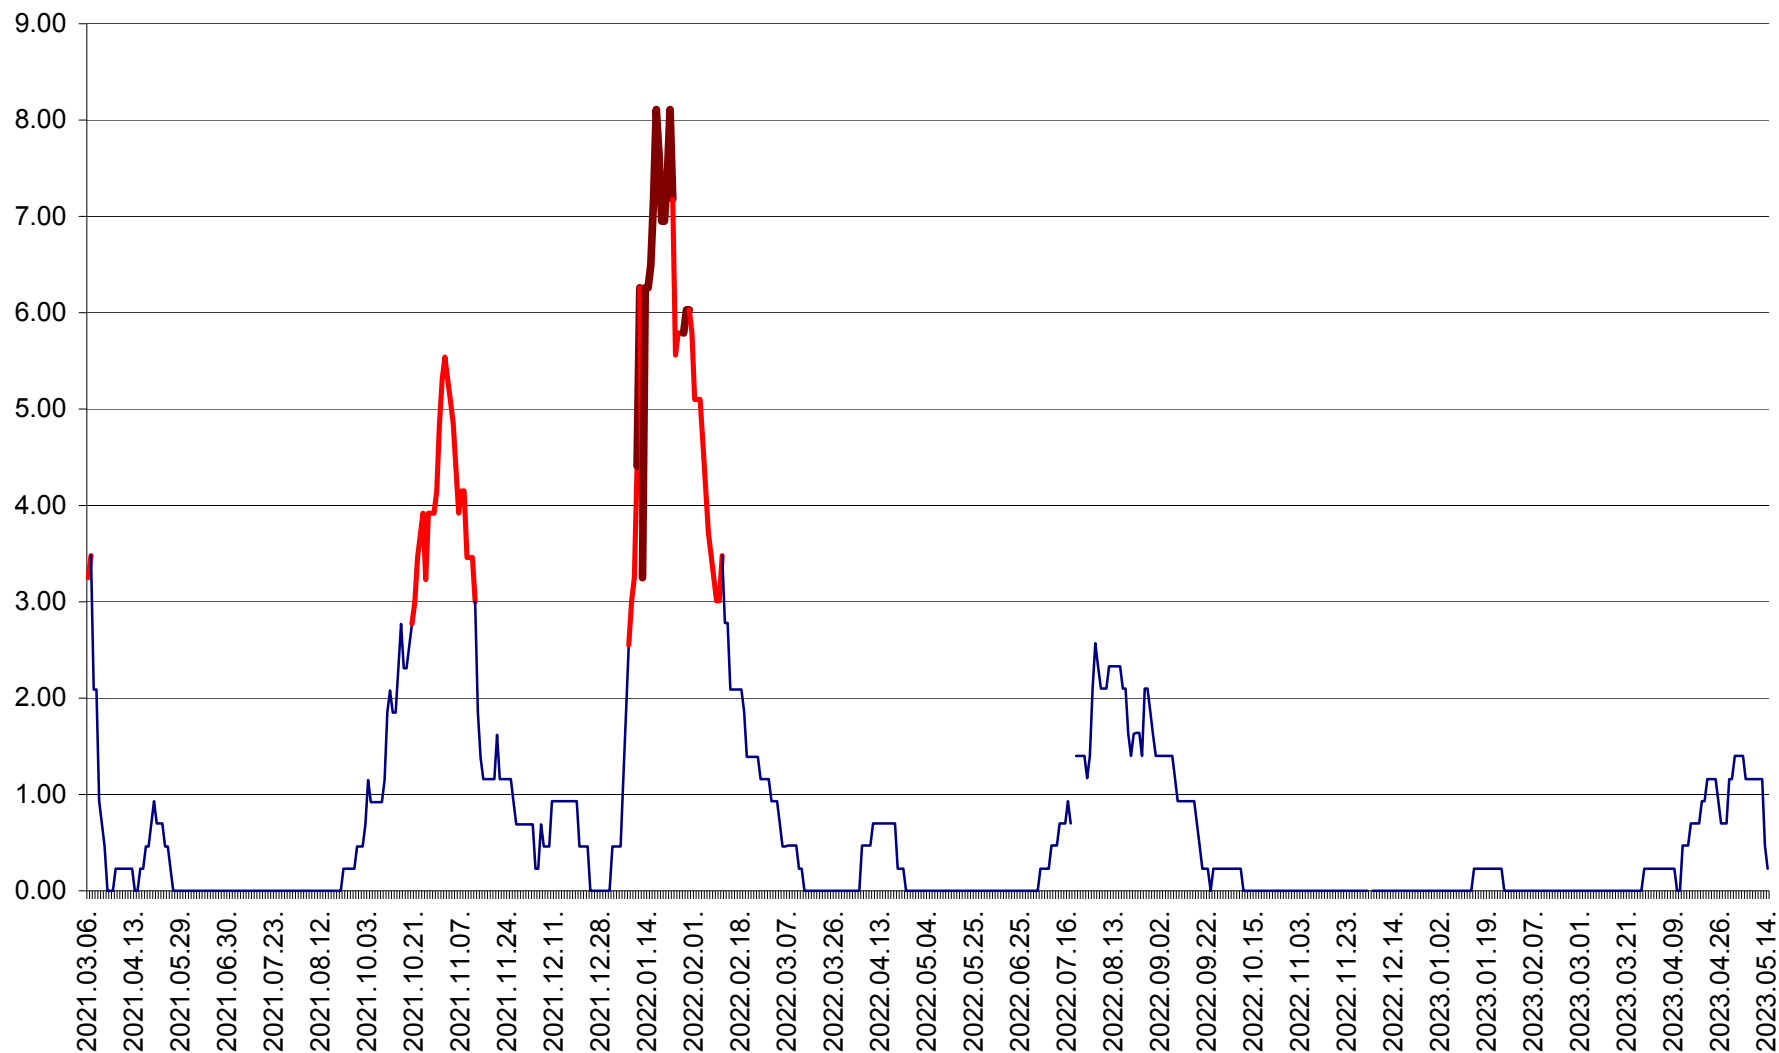

ORAȘ BĂLAN - Evoluția incidenței cumulate pe 14 zile la ‰ de locuitori
2021.03.07. - 2023.05.14.

BILBOR - Evolutia incidentei cumulate pe 14 zile la ‰ de locuitori
2021.03.07. - 2023.05.14.

ORAȘ BORSEC - Evolutia incidentei cumulate pe 14 zile la ‰ de locuitori
2021.03.07. - 2023.05.14.

BRĂDEȘTI - Evoluția incidenței cumulate pe 14 zile la ‰ de locuitori
2021.03.07. - 2023.05.14.

CĂPÂLNIȚA - Evolutia incidentei cumulate pe 14 zile la ‰ de locuitori
2021.03.07. - 2023.05.14.

CÂRȚA - Evolutia incidentei cumulate pe 14 zile la ‰ de locuitori
2021.03.07. - 2023.05.14.

CICEU - Evolutia incidentei cumulate pe 14 zile la ‰ de locuitori
2021.03.07. - 2023.05.14.

CIUCSÂNGEORGIU - Evolutia incidentei cumulate pe 14 zile la ‰ de locuitori
2021.03.07. - 2023.05.14.

CIUMANI - Evolutia incidentei cumulate pe 14 zile la ‰ de locuitori
2021.03.07. - 2023.05.14.

CORBU - Evolutia incidentei cumulate pe 14 zile la ‰ de locuitori
2021.03.07. - 2023.05.14.

CORUND - Evolutia incidentei cumulate pe 14 zile la ‰ de locuitori
2021.03.07. - 2023.05.14.

COZMENI - Evolutia incidentei cumulate pe 14 zile la ‰ de locuitori
2021.03.07. - 2023.05.14.