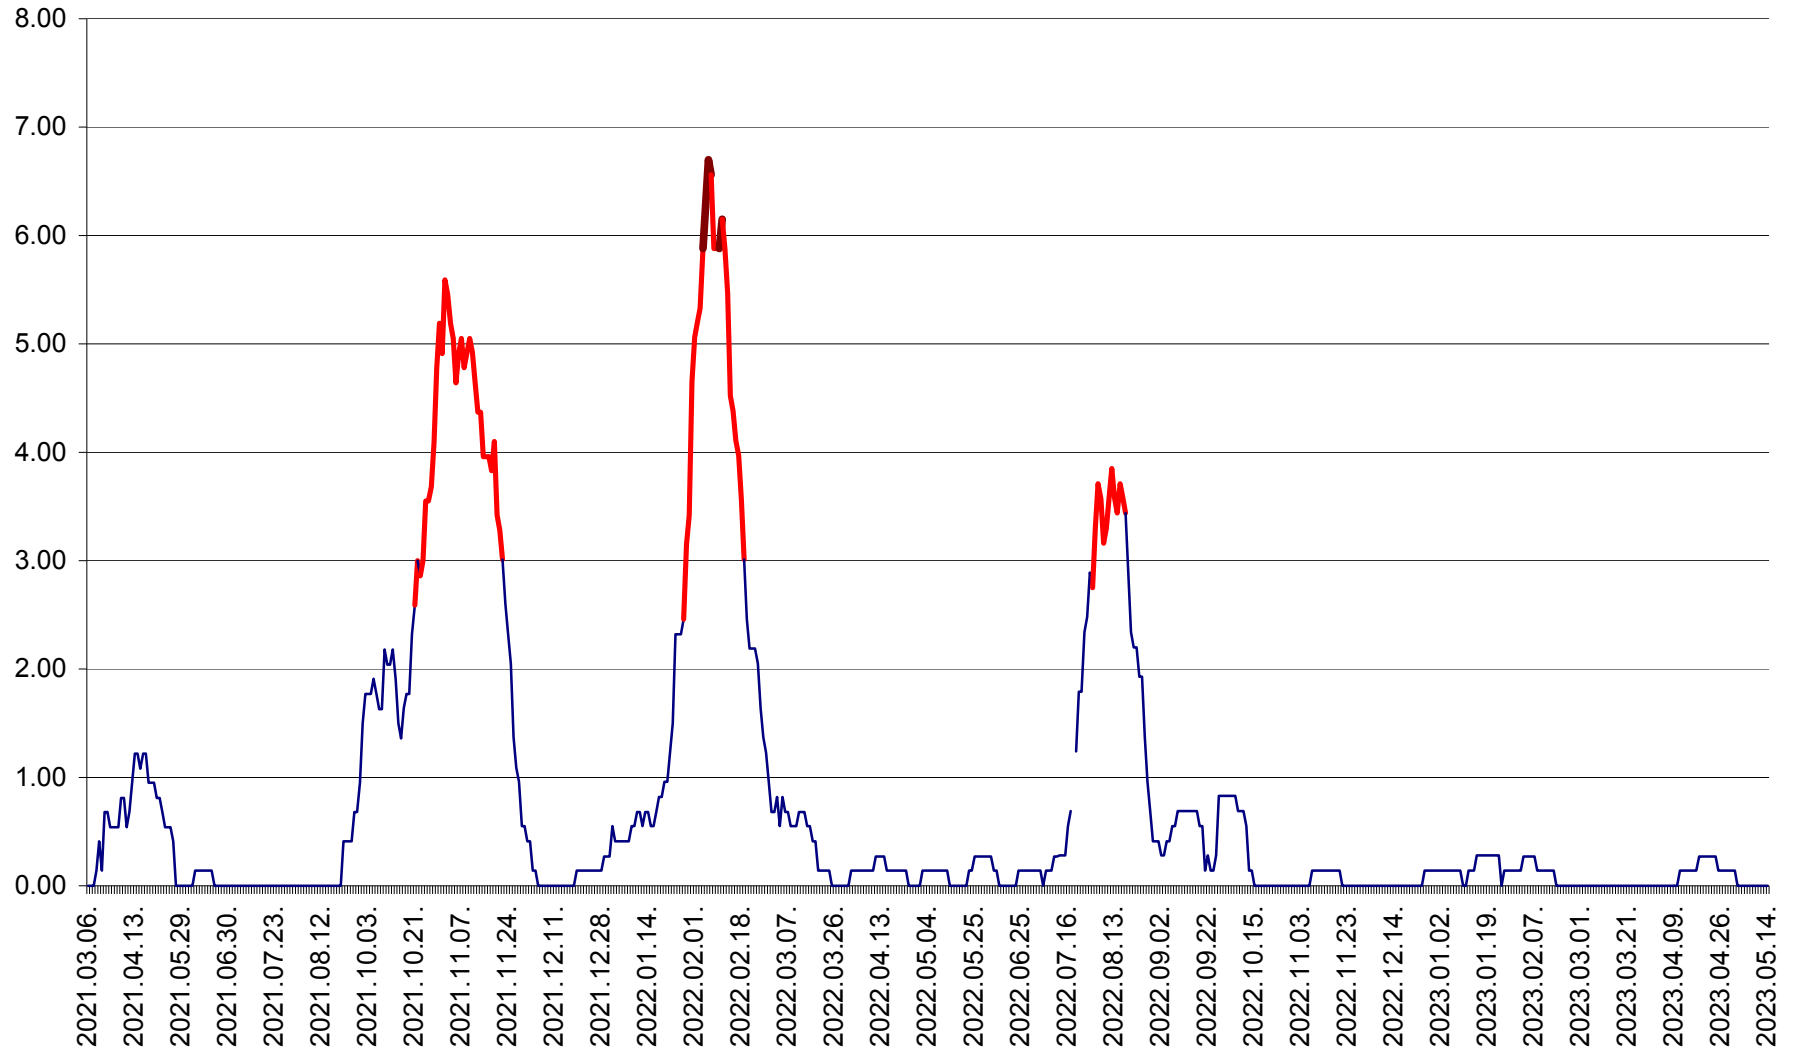

ATID - Evolutia incidentei cumulate pe 14 zile la % de locuitori
2021.03.07. - 2023.05.14.

AVRĂMEȘTI - Evolutia incidentei cumulate pe 14 zile la ‰ de locuitori
2021.03.07. - 2023.05.14.

ORAȘ BĂILE TUȘNAD - Evoluția incidenței cumulate pe 14 zile la ‰ de locuitori
2021.03.07. - 2023.05.14.

ORAȘ BĂLAN - Evoluția incidenței cumulate pe 14 zile la ‰ de locuitori
2021.03.07. - 2023.05.14.

BILBOR - Evolutia incidentei cumulate pe 14 zile la ‰ de locuitori
2021.03.07. - 2023.05.14.

ORAȘ BORSEC - Evolutia incidentei cumulate pe 14 zile la ‰ de locuitori
2021.03.07. - 2023.05.14.

BRĂDEȘTI - Evoluția incidenței cumulate pe 14 zile la ‰ de locuitori
2021.03.07. - 2023.05.14.

CĂPÂLNIȚA - Evolutia incidentei cumulate pe 14 zile la ‰ de locuitori
2021.03.07. - 2023.05.14.

CÂRȚA - Evolutia incidentei cumulate pe 14 zile la ‰ de locuitori
2021.03.07. - 2023.05.14.