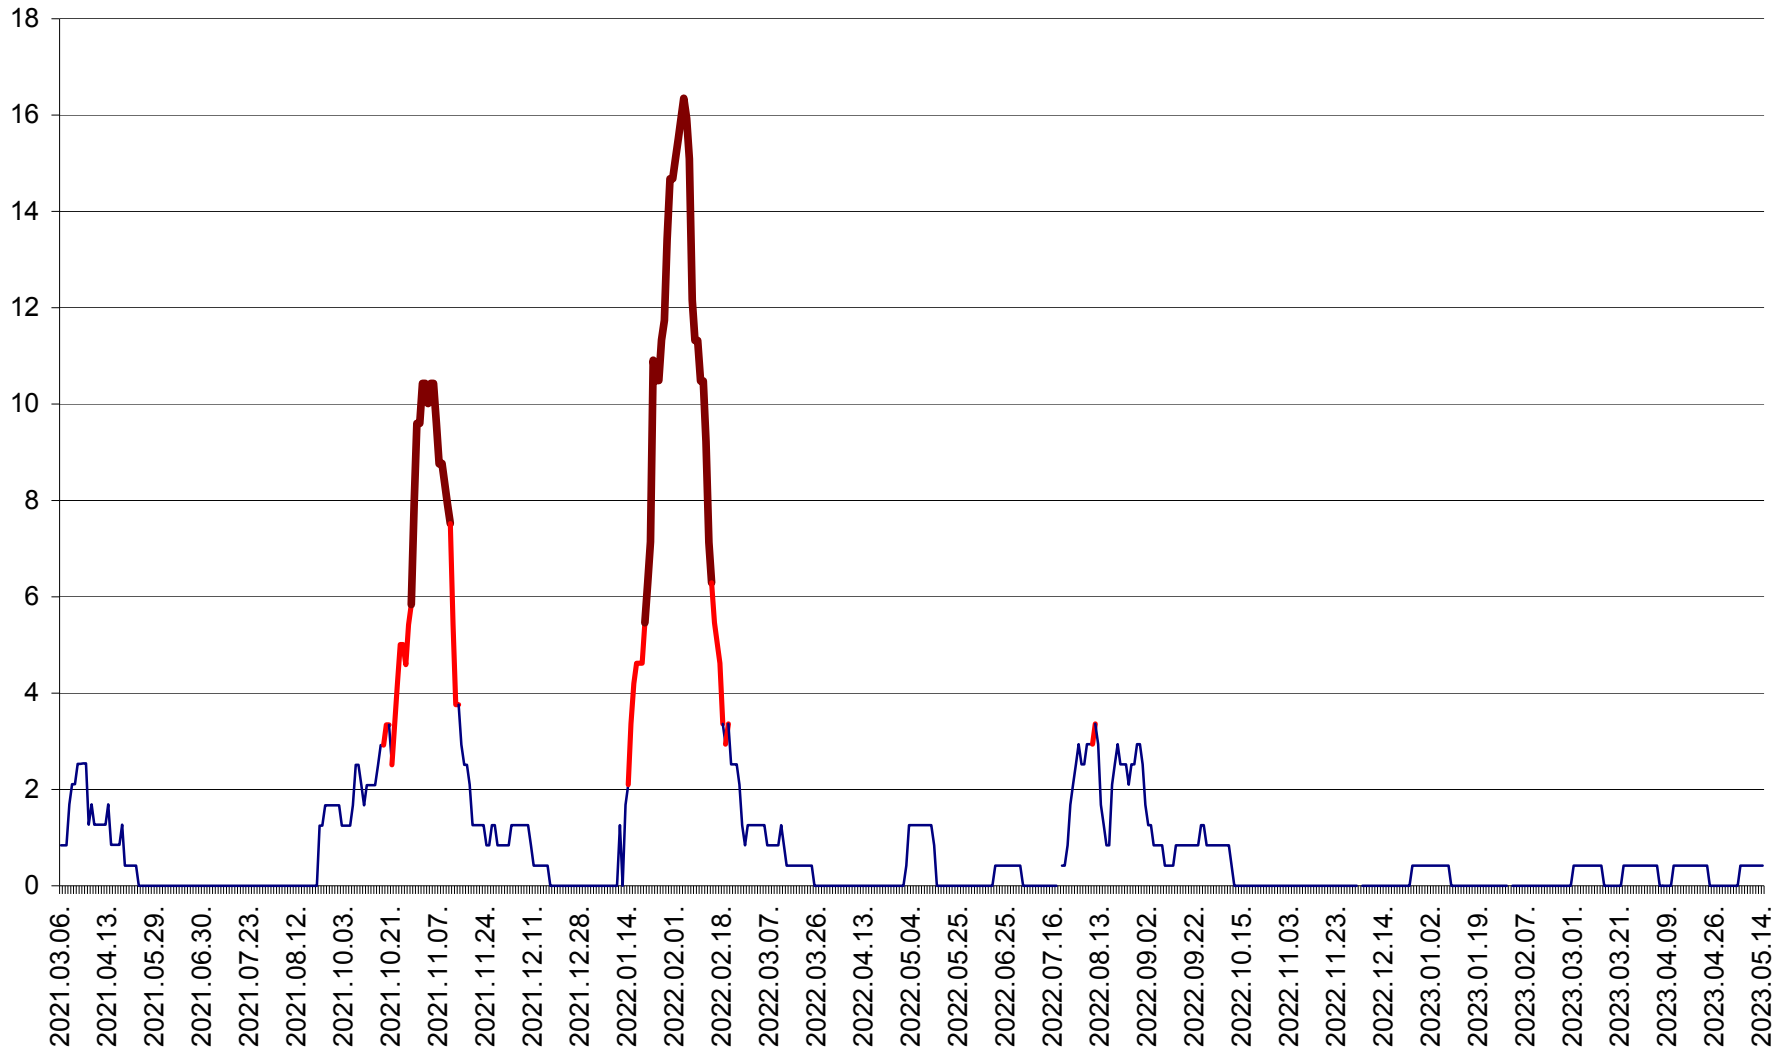

FELICENI - Evolutia incidentei cumulate pe 14 zile la ‰ de locuitori
2021.03.07. - 2023.05.14.

FRUMOASA - Evolutia incidentei cumulate pe 14 zile la ‰ de locuitori
2021.03.07. - 2023.05.14.

GĂLĂUȚAȘ - Evoluția incidenței cumulate pe 14 zile la ‰ de locuitori
2021.03.07. - 2023.05.14.

MUNICIPIUL GHEORGHENI - Evolutia incidentei cumulate pe 14 zile la ‰ de locuitori
2021.03.07. - 2023.05.14.

JOSENI - Evolutia incidentei cumulate pe 14 zile la ‰ de locuitori
2021.03.07. - 2023.05.14.

LĂZAREA - Evolutia incidentei cumulate pe 14 zile la % de locuitori
2021.03.07. - 2023.05.14.

LELICENI - Evolutia incidentei cumulate pe 14 zile la % de locuitori
2021.03.07. - 2023.05.14.

LUETA - Evolutia incidentei cumulate pe 14 zile la ‰ de locuitori
2021.03.07. - 2023.05.14.

LUNCA DE JOS - Evolutia incidentei cumulate pe 14 zile la ‰ de locuitori
2021.03.07. - 2023.05.14.