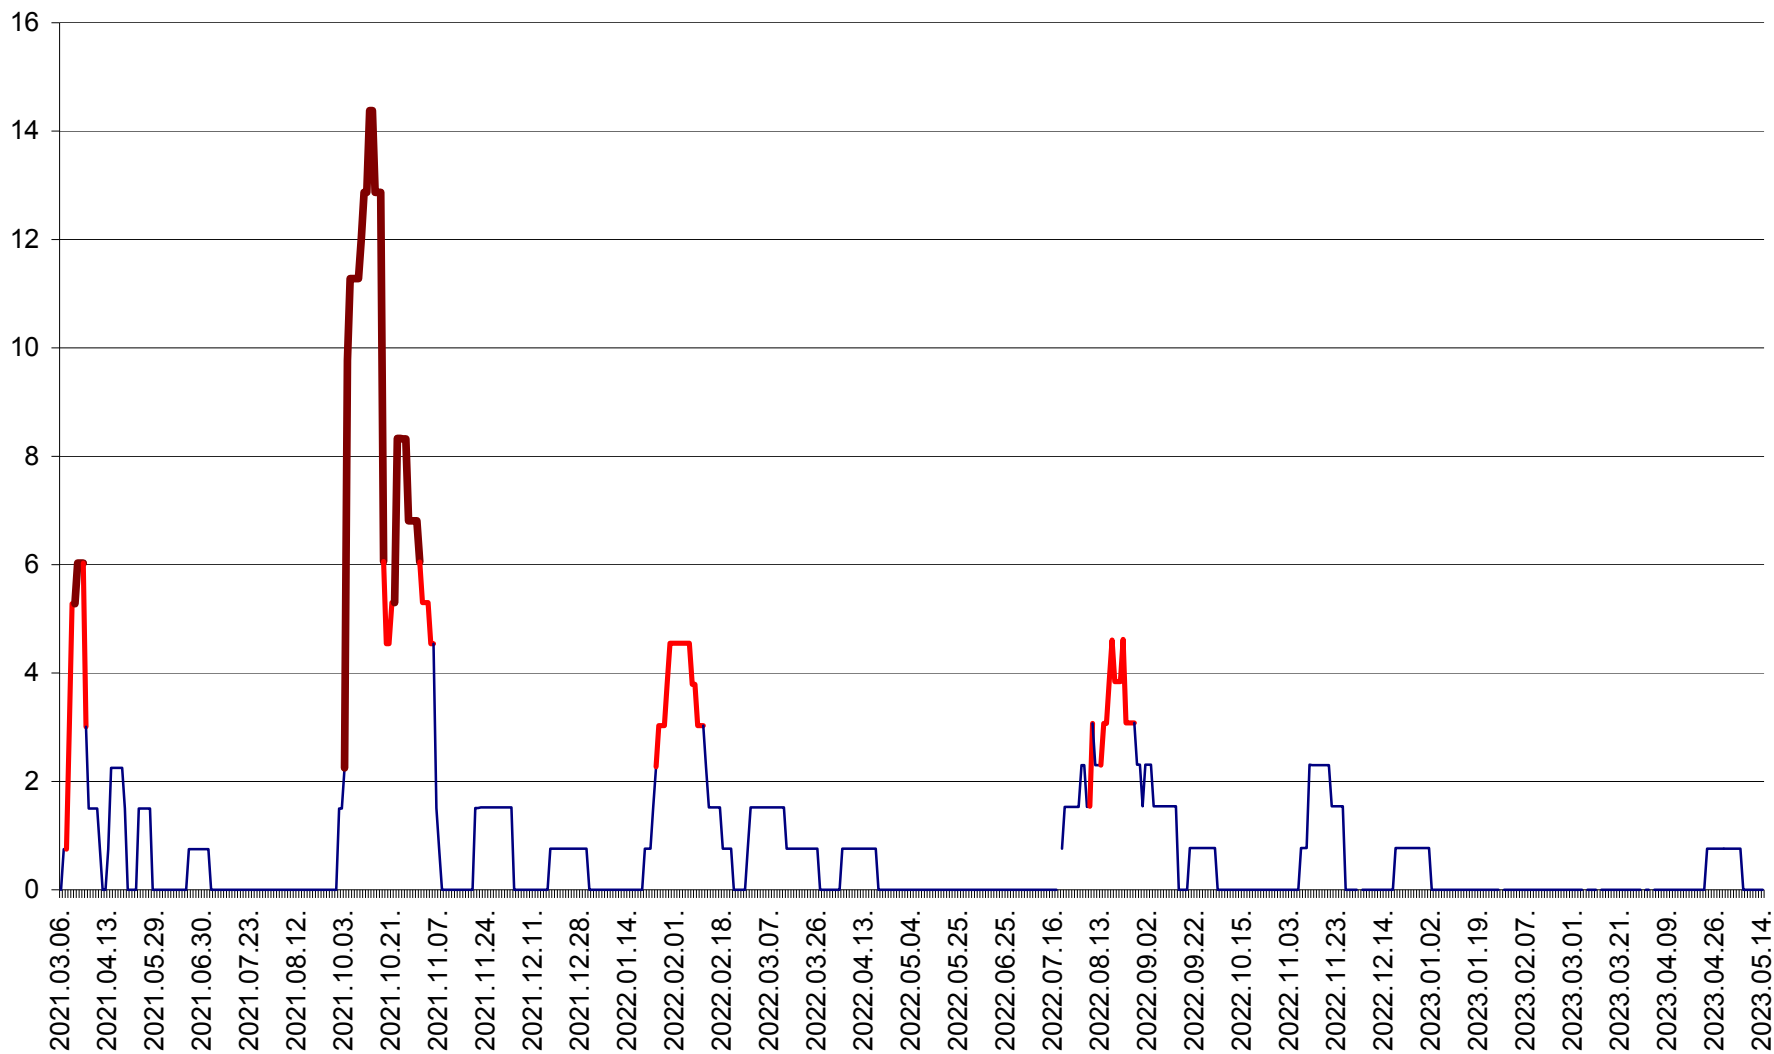

MĂRTINIȘ - Evolutia incidentei cumulate pe 14 zile la % de locuitori
2021.03.07. - 2023.05.14.

MEREȘTI - Evolutia incidentei cumulate pe 14 zile la ‰ de locuitori
2021.03.07. - 2023.05.14.

MUNICIPIUL MIERCUREA-CIUC - Evolutia incidentei cumulate pe 14 zile la ‰ de locuitori
2021.03.07. - 2023.05.14.

MIHĂILENI - Evolutia incidentei cumulate pe 14 zile la ‰ de locuitori
2021.03.07. - 2023.05.14.

MUGENI - Evolutia incidentei cumulate pe 14 zile la ‰ de locuitori
2021.03.07. - 2023.05.14.

OCLAND - Evolutia incidentei cumulate pe 14 zile la ‰ de locuitori
2021.03.07. - 2023.05.14.