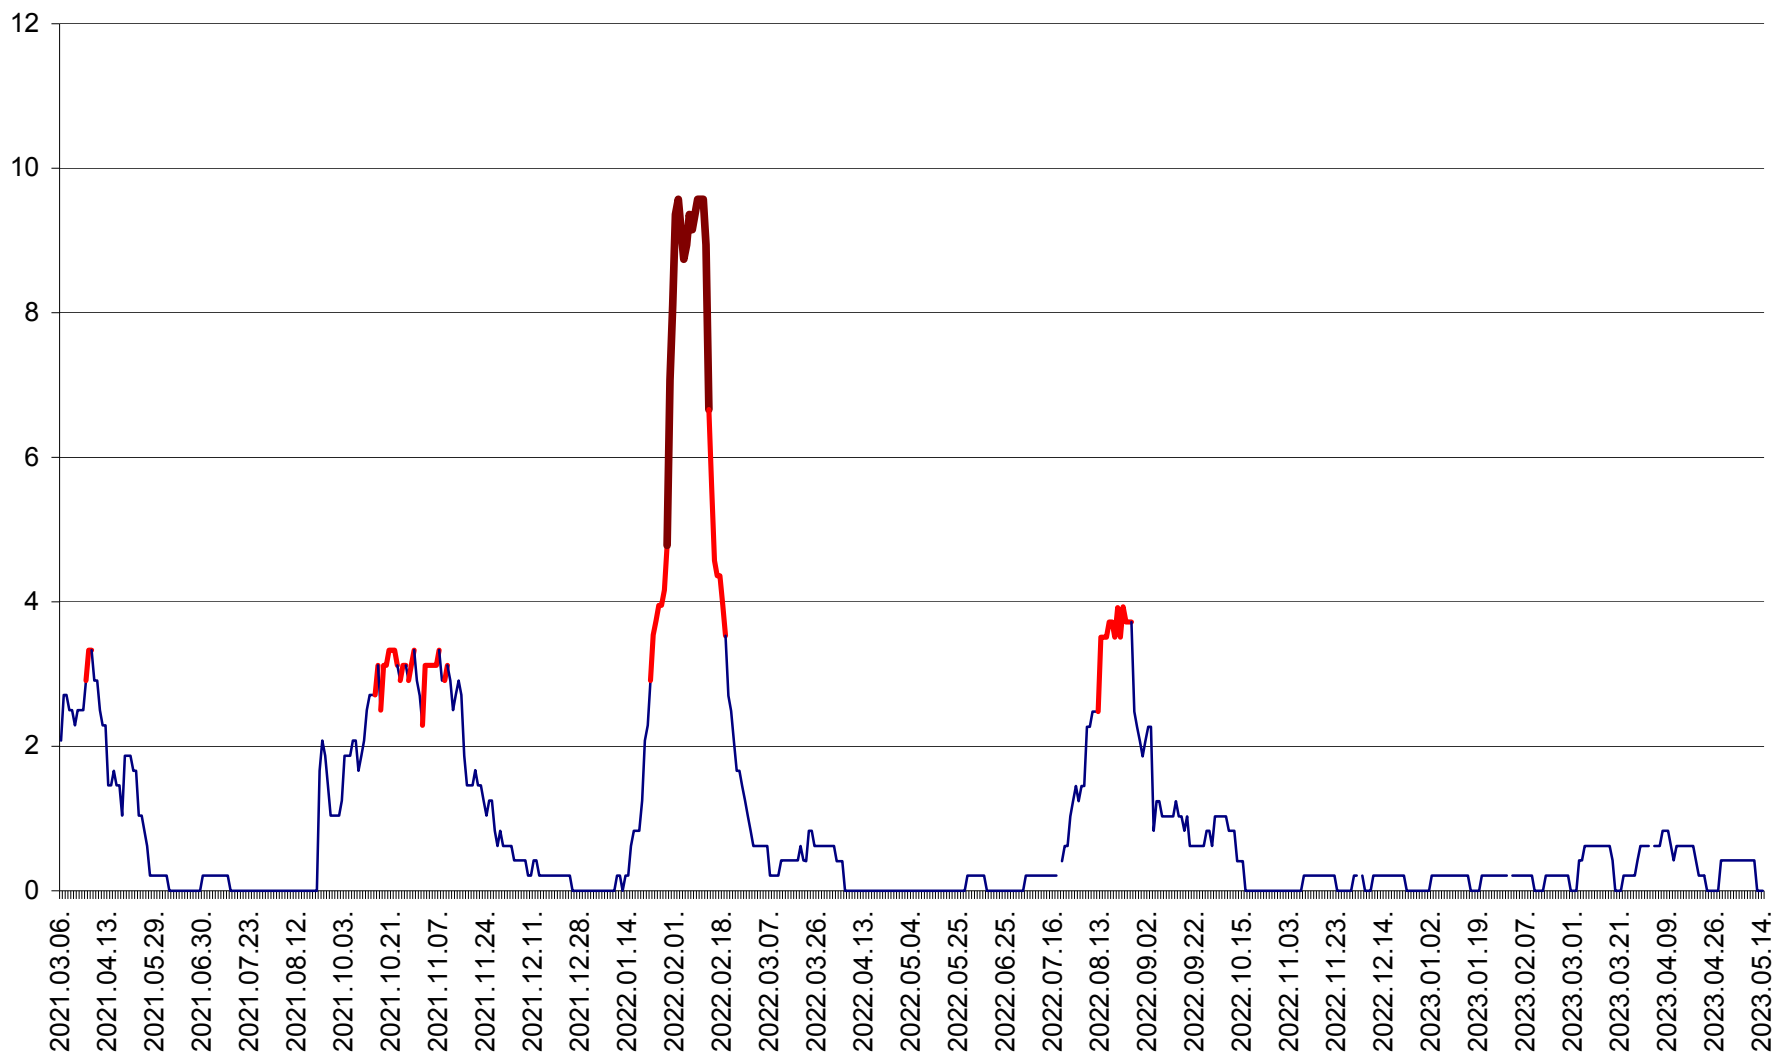

MUNICIPIUL GHEORGHENI - Evolutia incidentei cumulate pe 14 zile la ‰ de locuitori
2021.03.07. - 2023.05.14.

JOSENI - Evolutia incidentei cumulate pe 14 zile la ‰ de locuitori
2021.03.07. - 2023.05.14.

LĂZAREA - Evolutia incidentei cumulate pe 14 zile la % de locuitori
2021.03.07. - 2023.05.14.

LELICENI - Evolutia incidentei cumulate pe 14 zile la % de locuitori
2021.03.07. - 2023.05.14.

LUETA - Evolutia incidentei cumulate pe 14 zile la ‰ de locuitori
2021.03.07. - 2023.05.14.

LUNCA DE JOS - Evolutia incidentei cumulate pe 14 zile la ‰ de locuitori
2021.03.07. - 2023.05.14.

LUNCA DE SUS - Evolutia incidentei cumulate pe 14 zile la ‰ de locuitori
2021.03.07. - 2023.05.14.

LUPENI - Evolutia incidentei cumulate pe 14 zile la ‰ de locuitori
2021.03.07. - 2023.05.14.

MĂDĂRAȘ - Evolutia incidentei cumulate pe 14 zile la ‰ de locuitori
2021.03.07. - 2023.05.14.