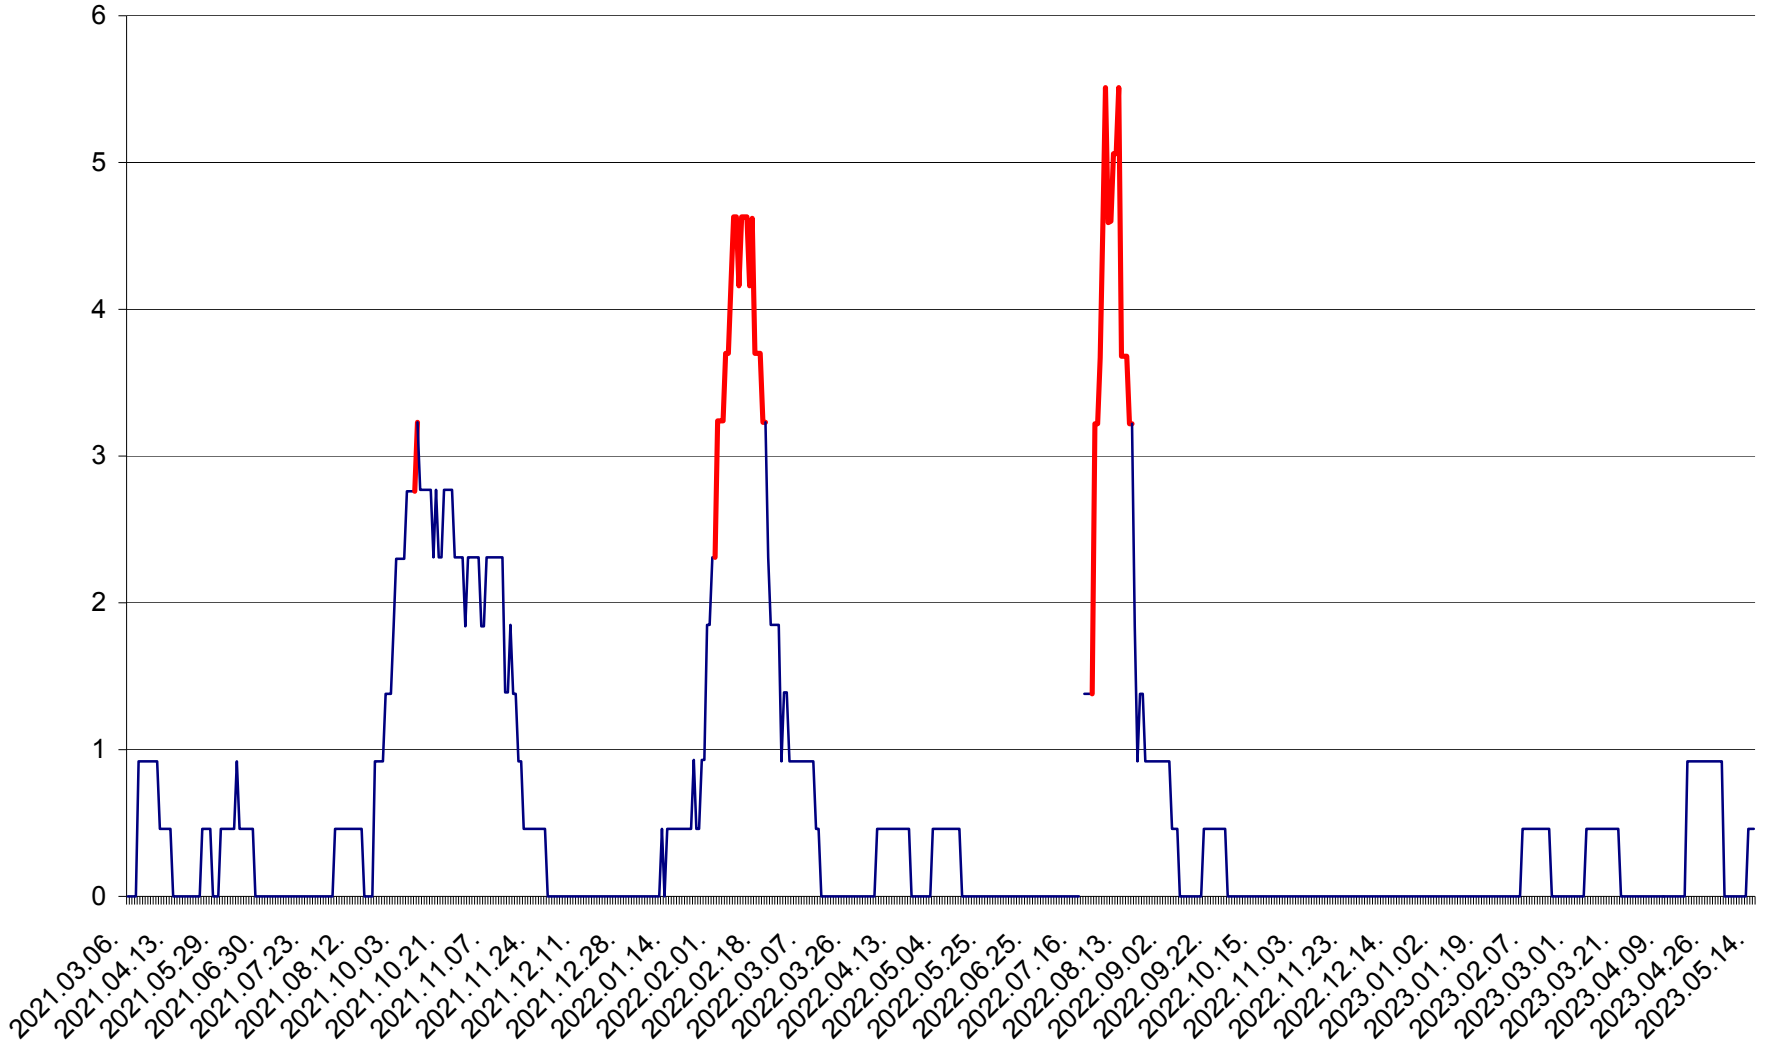

ȘIMONEȘTI - Evoluția incidenței cumulate pe 14 zile la ‰ de locuitori
2021.03.07. - 2023.05.14.

SUBCETATE - Evolutia incidentei cumulate pe 14 zile la ‰ de locuitori
2021.03.07. - 2023.05.14.

SUSENI - Evolutia incidentei cumulate pe 14 zile la ‰ de locuitori
2021.03.07. - 2023.05.14.

TOMEȘTI - Evolutia incidentei cumulate pe 14 zile la % de locuitori
2021.03.07. - 2023.05.14.

MUNICIPIUL TOPLIȚA - Evolutia incidentei cumulate pe 14 zile la ‰ de locuitori
2021.03.07. - 2023.05.14.

TULGHEȘ - Evolutia incidentei cumulate pe 14 zile la % de locuitori
2021.03.07. - 2023.05.14.

TUȘNAD - Evolutia incidentei cumulate pe 14 zile la ‰ de locuitori
2021.03.07. - 2023.05.14.

ULIEȘ - Evoluția incidentei cumulate pe 14 zile la ‰ de locuitori
2021.03.07. - 2023.05.14.

VĂRȘAG - Evolutia incidentei cumulate pe 14 zile la ‰ de locuitori
2021.03.07. - 2023.05.14.