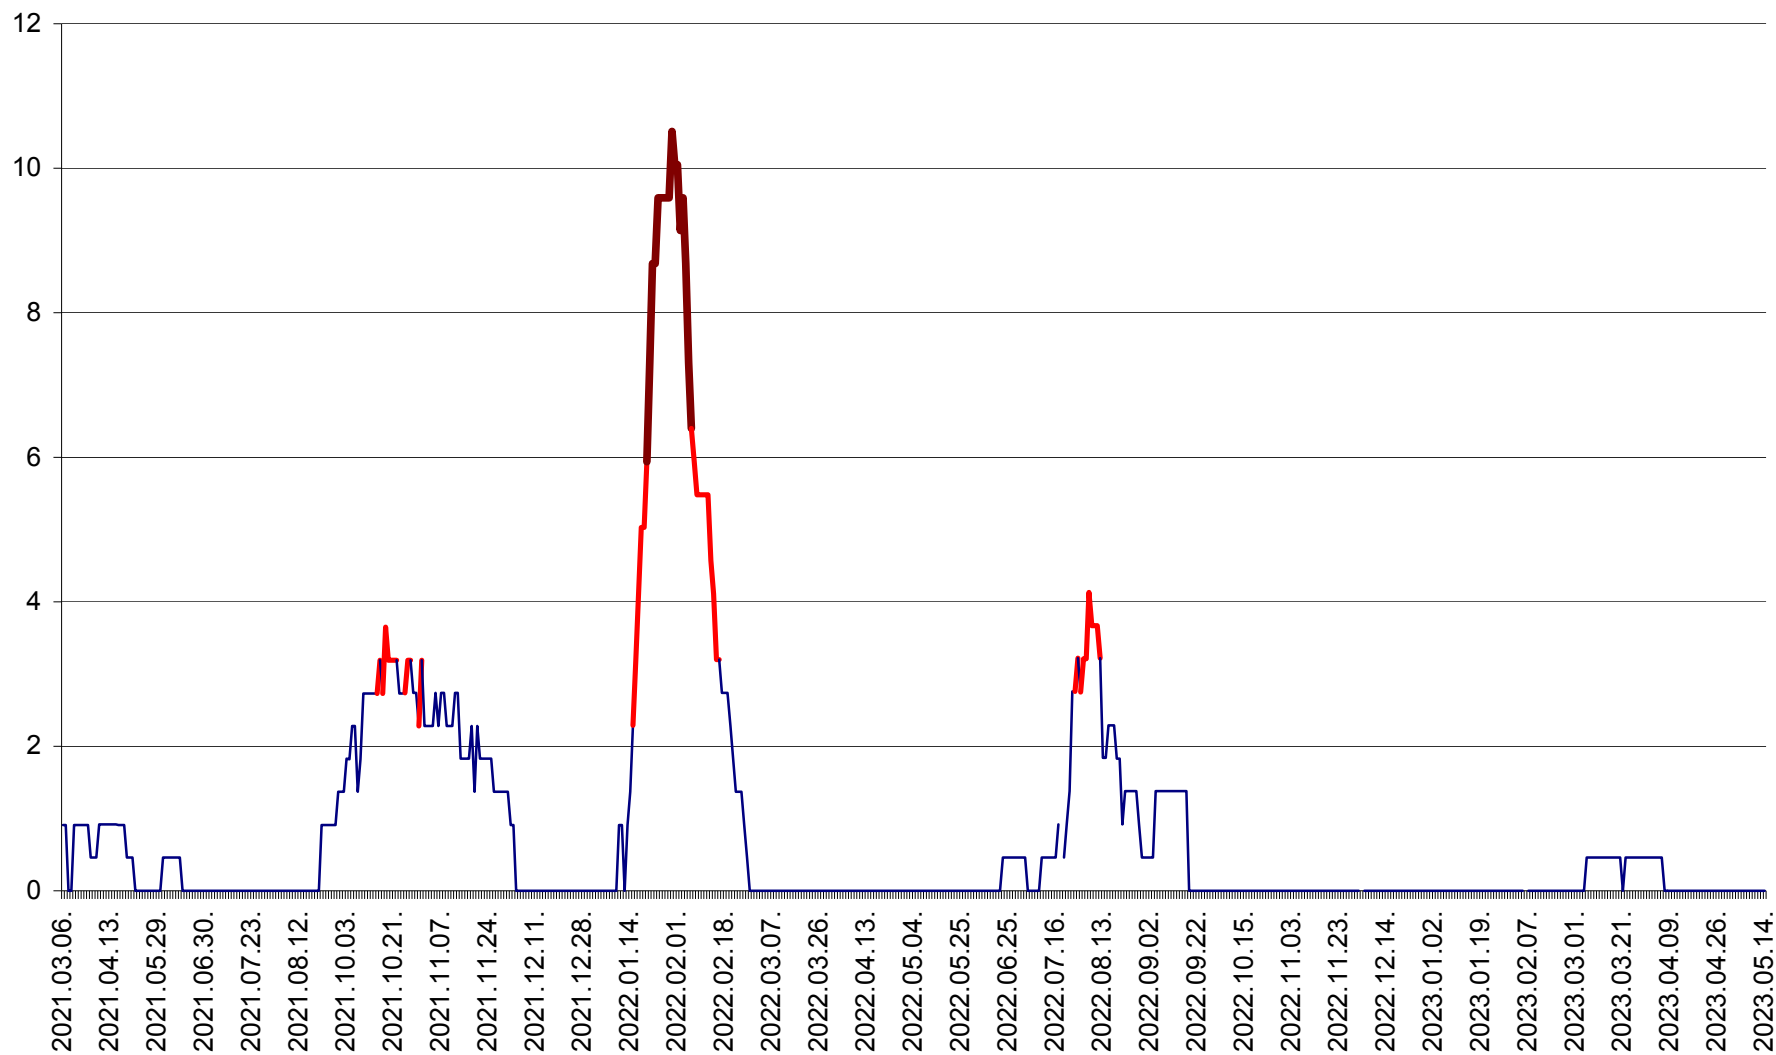

CICEU - Evolutia incidentei cumulate pe 14 zile la ‰ de locuitori
2021.03.07. - 2023.05.14.

CIUCSÂNGEORGIU - Evolutia incidentei cumulate pe 14 zile la ‰ de locuitori
2021.03.07. - 2023.05.14.

CIUMANI - Evolutia incidentei cumulate pe 14 zile la ‰ de locuitori
2021.03.07. - 2023.05.14.

CORBU - Evolutia incidentei cumulate pe 14 zile la ‰ de locuitori
2021.03.07. - 2023.05.14.

CORUND - Evolutia incidentei cumulate pe 14 zile la ‰ de locuitori
2021.03.07. - 2023.05.14.

COZMENI - Evolutia incidentei cumulate pe 14 zile la ‰ de locuitori
2021.03.07. - 2023.05.14.

ORAȘ CRISTURU SECUIESC - Evolutia incidentei cumulate pe 14 zile la ‰ de locuitori
2021.03.07. - 2023.05.14.

DĂNEȘTI - Evolutia incidentei cumulate pe 14 zile la ‰ de locuitori
2021.03.07. - 2023.05.14.