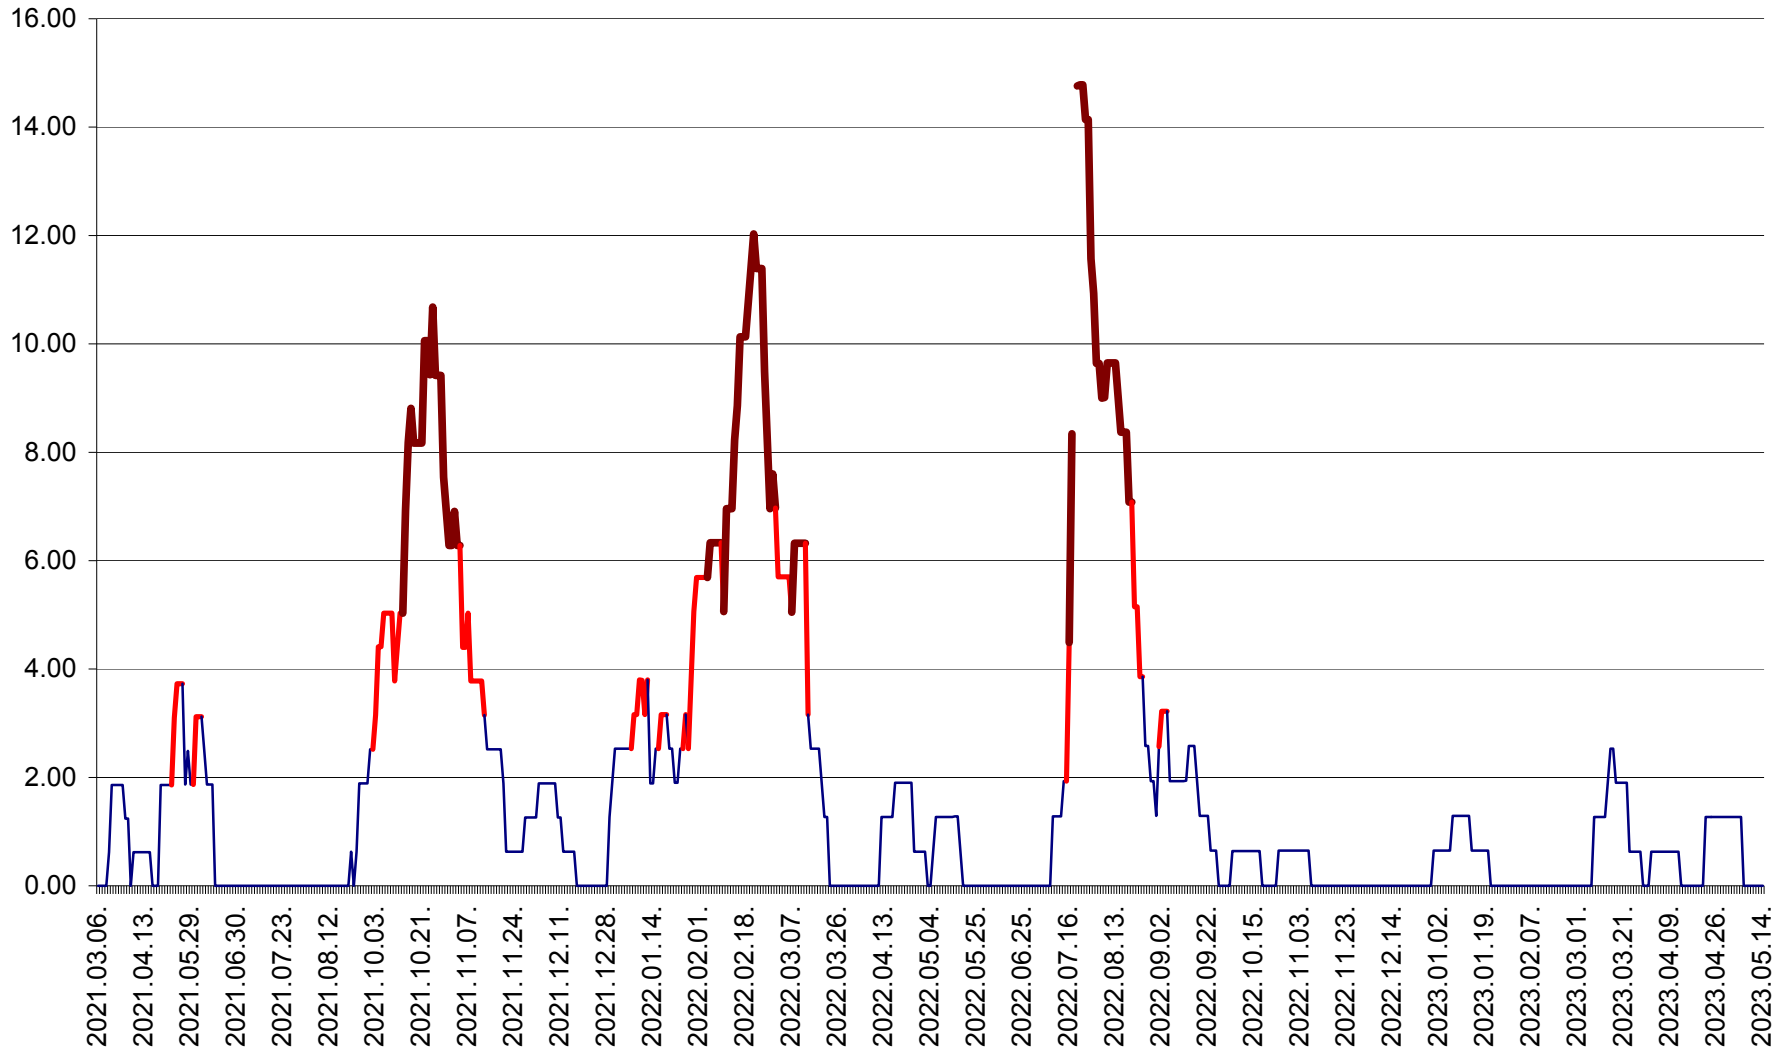

ATID - Evolutia incidentei cumulate pe 14 zile la % de locuitori
2021.03.07. - 2023.05.14.

AVRĂMEȘTI - Evolutia incidentei cumulate pe 14 zile la ‰ de locuitori
2021.03.07. - 2023.05.14.

ORAȘ BĂILE TUȘNAD - Evoluția incidenței cumulate pe 14 zile la ‰ de locuitori
2021.03.07. - 2023.05.14.

ORAȘ BĂLAN - Evoluția incidenței cumulate pe 14 zile la ‰ de locuitori
2021.03.07. - 2023.05.14.

BILBOR - Evolutia incidentei cumulate pe 14 zile la ‰ de locuitori
2021.03.07. - 2023.05.14.

ORAȘ BORSEC - Evolutia incidentei cumulate pe 14 zile la ‰ de locuitori
2021.03.07. - 2023.05.14.

BRĂDEȘTI - Evoluția incidenței cumulate pe 14 zile la ‰ de locuitori
2021.03.07. - 2023.05.14.

CĂPÂLNIȚA - Evolutia incidentei cumulate pe 14 zile la ‰ de locuitori
2021.03.07. - 2023.05.14.

CÂRȚA - Evolutia incidentei cumulate pe 14 zile la ‰ de locuitori
2021.03.07. - 2023.05.14.