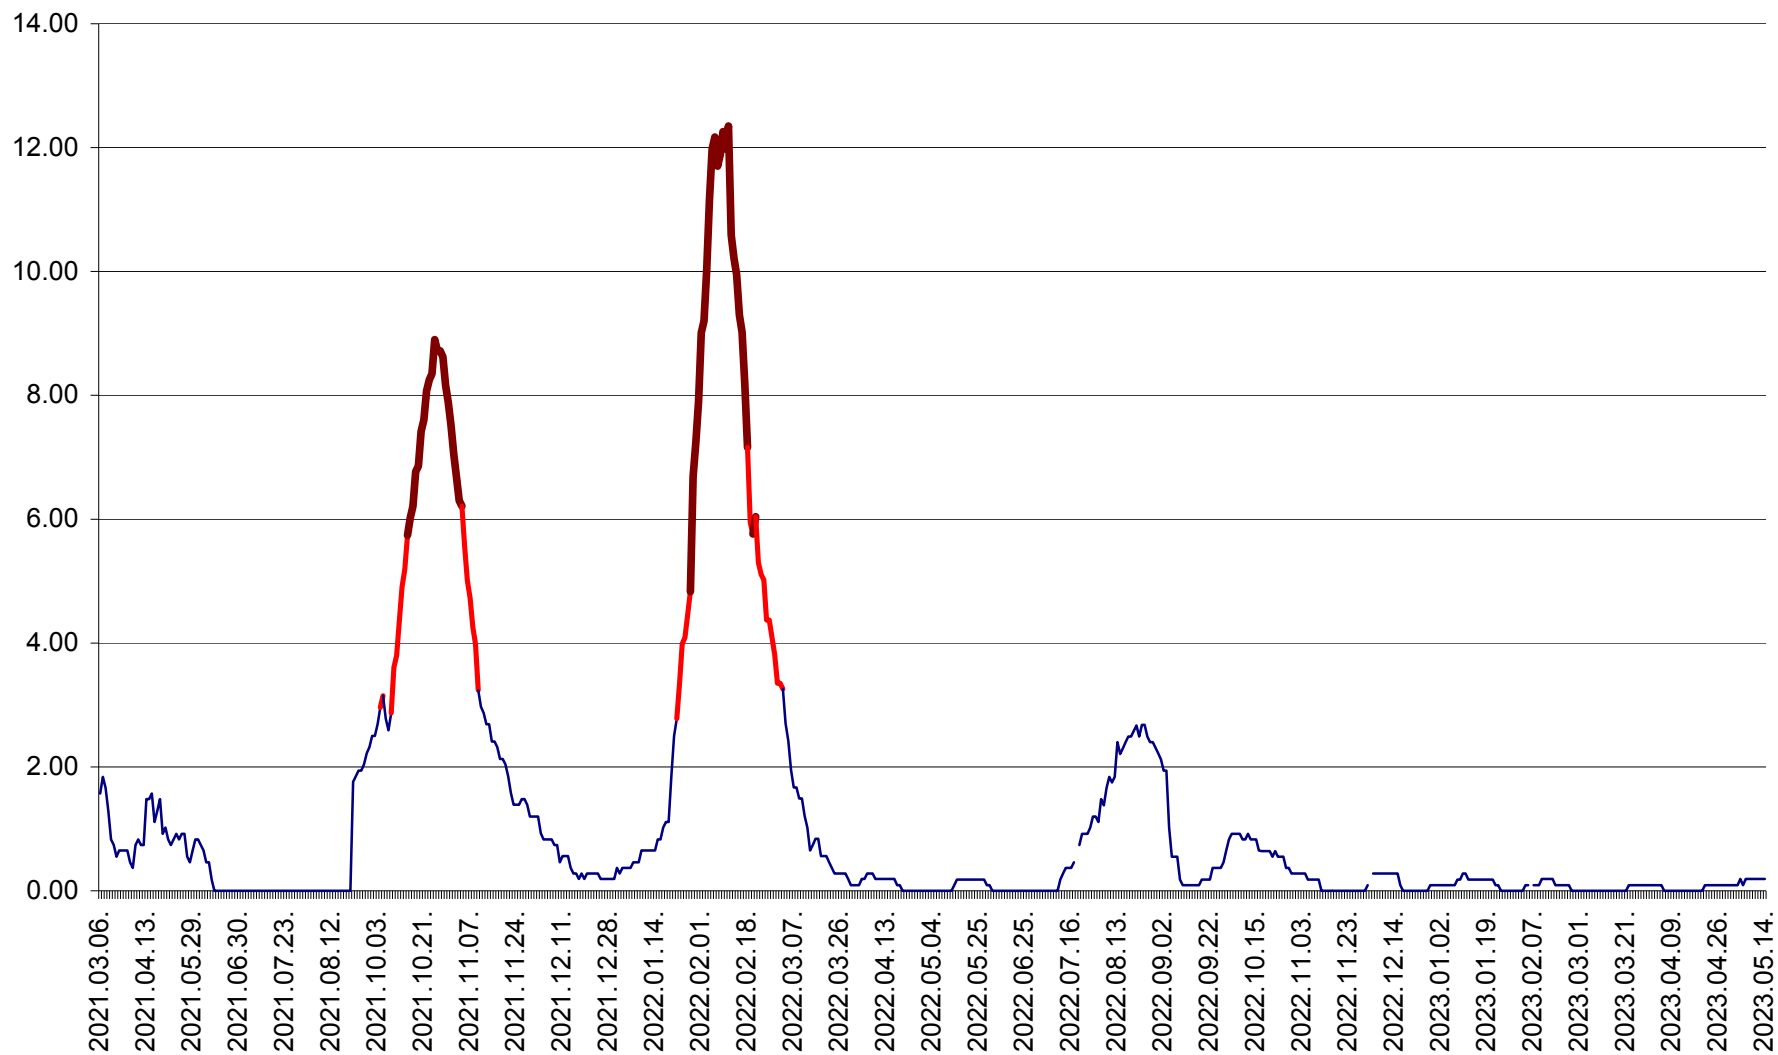

ORAȘ BĂLAN - Evoluția incidenței cumulate pe 14 zile la ‰ de locuitori
2021.03.07. - 2023.05.14.

BILBOR - Evolutia incidentei cumulate pe 14 zile la ‰ de locuitori
2021.03.07. - 2023.05.14.

ORAȘ BORSEC - Evolutia incidentei cumulate pe 14 zile la ‰ de locuitori
2021.03.07. - 2023.05.14.

CICEU - Evolutia incidentei cumulate pe 14 zile la ‰ de locuitori
2021.03.07. - 2023.05.14.

CIUCSÂNGEORGIU - Evolutia incidentei cumulate pe 14 zile la ‰ de locuitori
2021.03.07. - 2023.05.14.

CIUMANI - Evolutia incidentei cumulate pe 14 zile la ‰ de locuitori
2021.03.07. - 2023.05.14.

CORBU - Evolutia incidentei cumulate pe 14 zile la ‰ de locuitori
2021.03.07. - 2023.05.14.

CORUND - Evolutia incidentei cumulate pe 14 zile la ‰ de locuitori
2021.03.07. - 2023.05.14.

COZMENI - Evolutia incidentei cumulate pe 14 zile la ‰ de locuitori
2021.03.07. - 2023.05.14.

ORAȘ CRISTURU SECUIESC - Evolutia incidentei cumulate pe 14 zile la ‰ de locuitori
2021.03.07. - 2023.05.14.

DĂNEȘTI - Evolutia incidentei cumulate pe 14 zile la ‰ de locuitori
2021.03.07. - 2023.05.14.