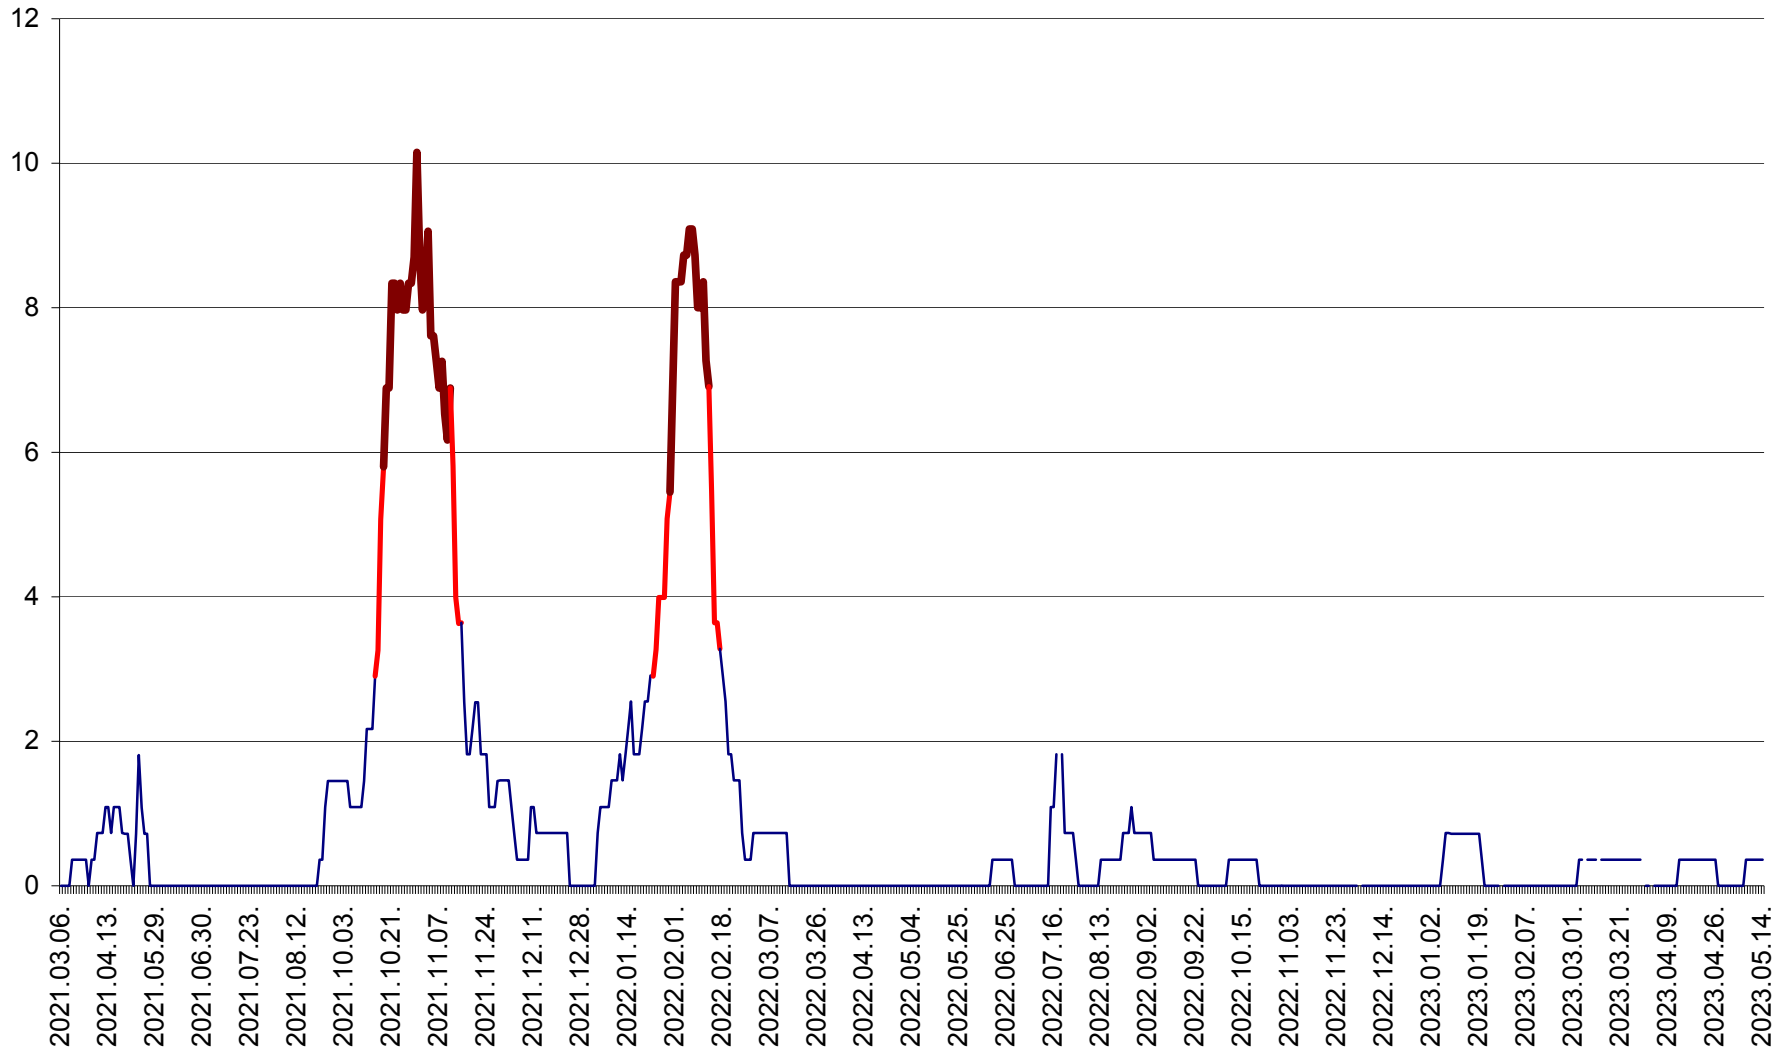

MĂRTINIȘ - Evolutia incidentei cumulate pe 14 zile la % de locuitori
2021.03.07. - 2023.05.14.

MEREȘTI - Evolutia incidentei cumulate pe 14 zile la ‰ de locuitori
2021.03.07. - 2023.05.14.

MUNICIPIUL MIERCUREA-CIUC - Evolutia incidentei cumulate pe 14 zile la ‰ de locuitori
2021.03.07. - 2023.05.14.

MIHĂILENI - Evolutia incidentei cumulate pe 14 zile la ‰ de locuitori
2021.03.07. - 2023.05.14.

MUGENI - Evolutia incidentei cumulate pe 14 zile la ‰ de locuitori
2021.03.07. - 2023.05.14.

OCLAND - Evolutia incidentei cumulate pe 14 zile la ‰ de locuitori
2021.03.07. - 2023.05.14.