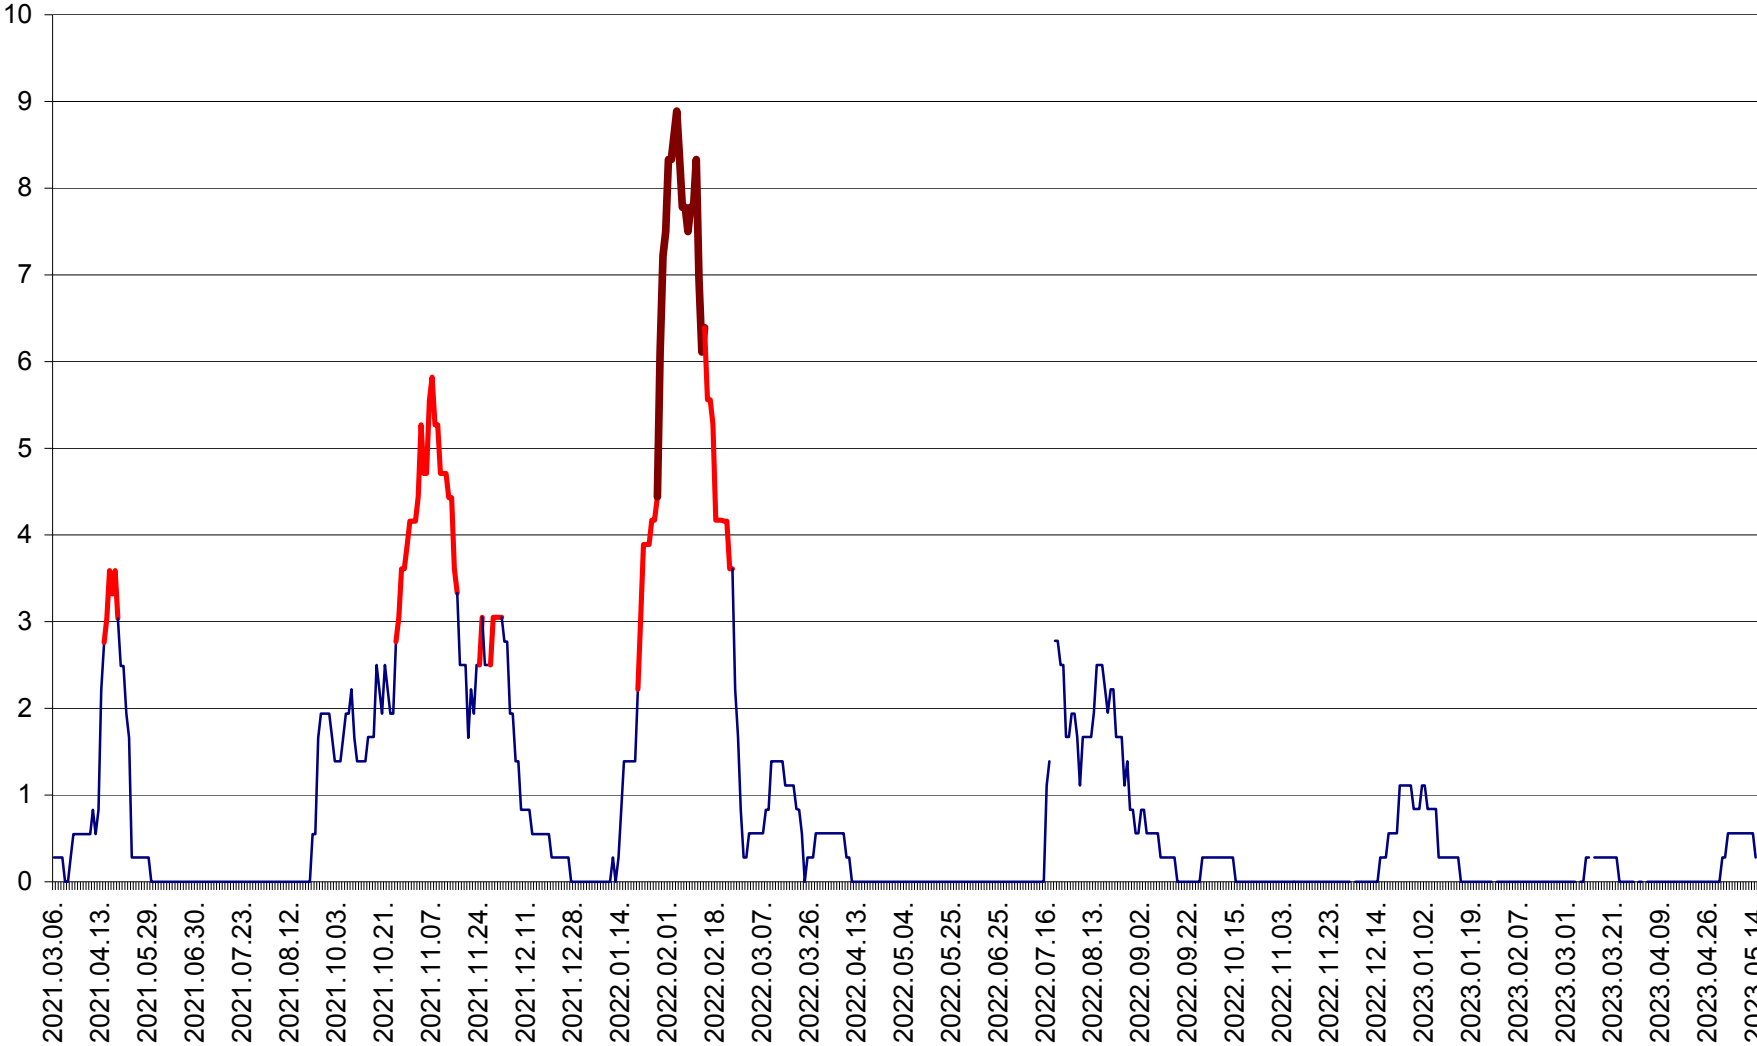

MĂRTINIȘ - Evolutia incidentei cumulate pe 14 zile la % de locuitori
2021.03.07. - 2023.05.14.

MEREȘTI - Evolutia incidentei cumulate pe 14 zile la ‰ de locuitori
2021.03.07. - 2023.05.14.

MUNICIPIUL MIERCUREA-CIUC - Evolutia incidentei cumulate pe 14 zile la ‰ de locuitori
2021.03.07. - 2023.05.14.

MIHĂILENI - Evolutia incidentei cumulate pe 14 zile la ‰ de locuitori
2021.03.07. - 2023.05.14.

MUGENI - Evolutia incidentei cumulate pe 14 zile la ‰ de locuitori
2021.03.07. - 2023.05.14.

OCLAND - Evolutia incidentei cumulate pe 14 zile la ‰ de locuitori
2021.03.07. - 2023.05.14.