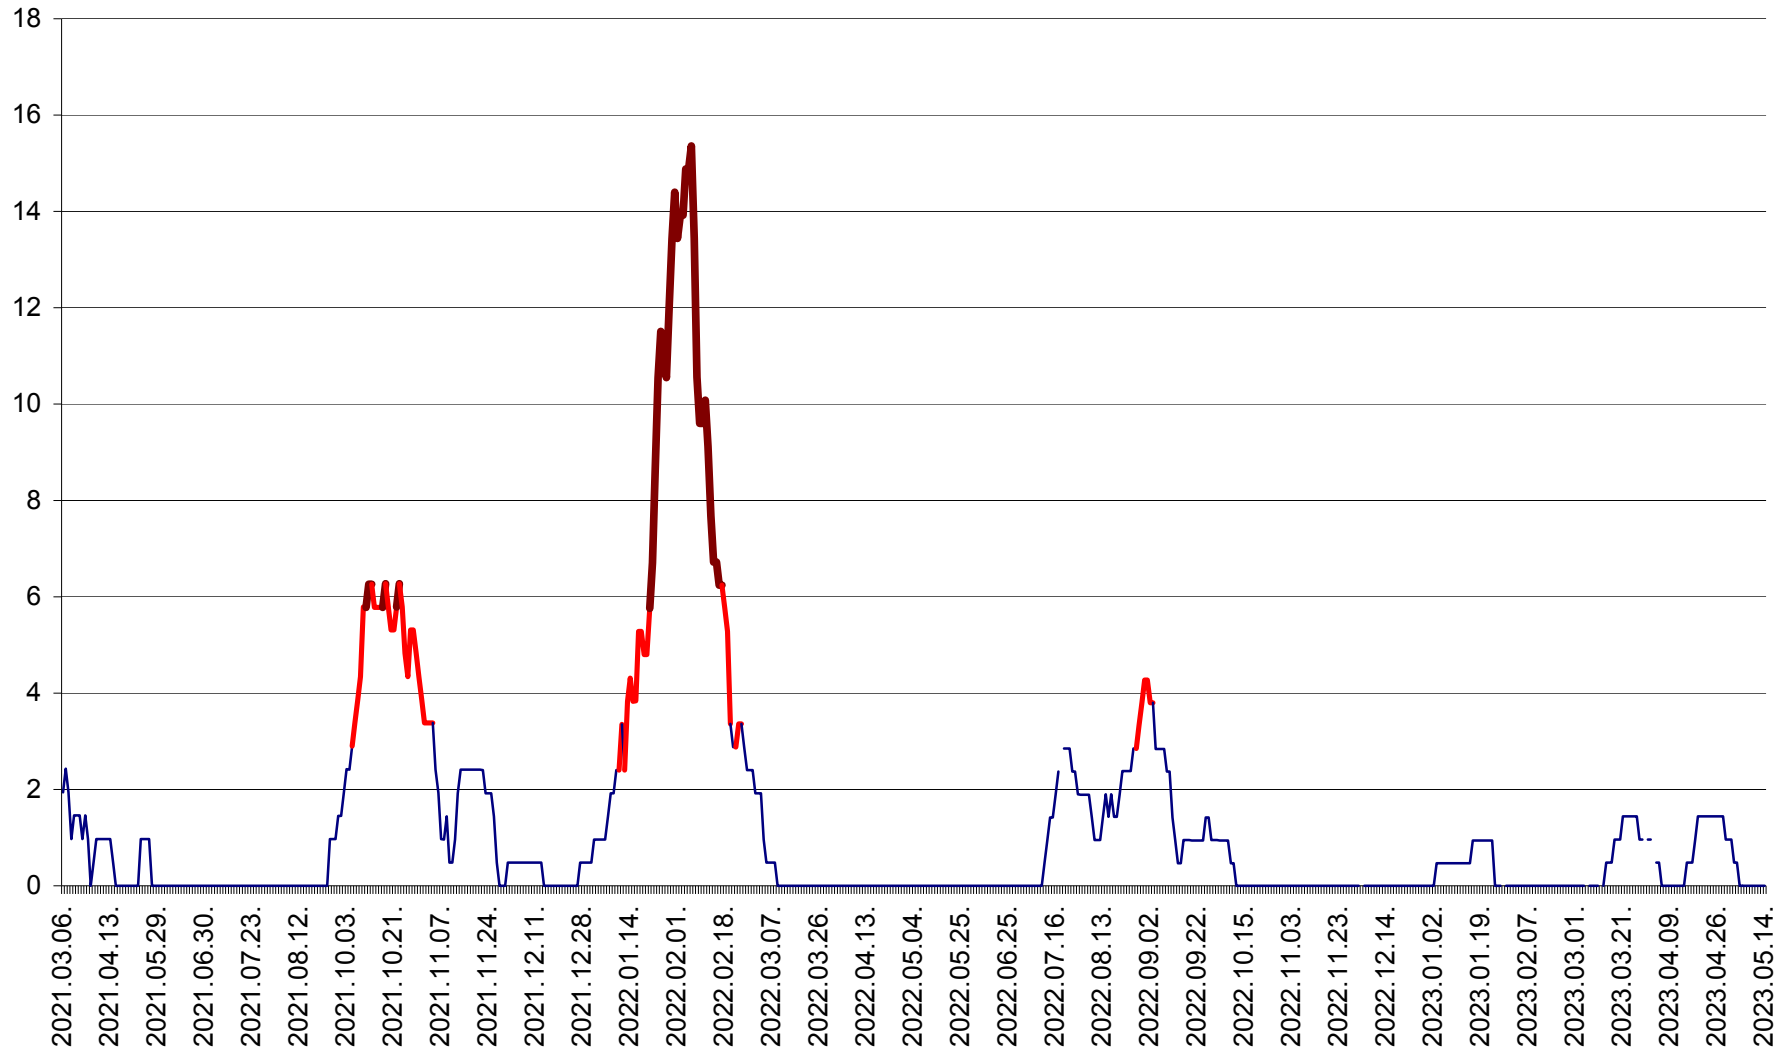

PLĂIEȘII DE JOS - Evoluția incidenței cumulate pe 14 zile la ‰ de locuitori
2021.03.07. - 2023.05.14.