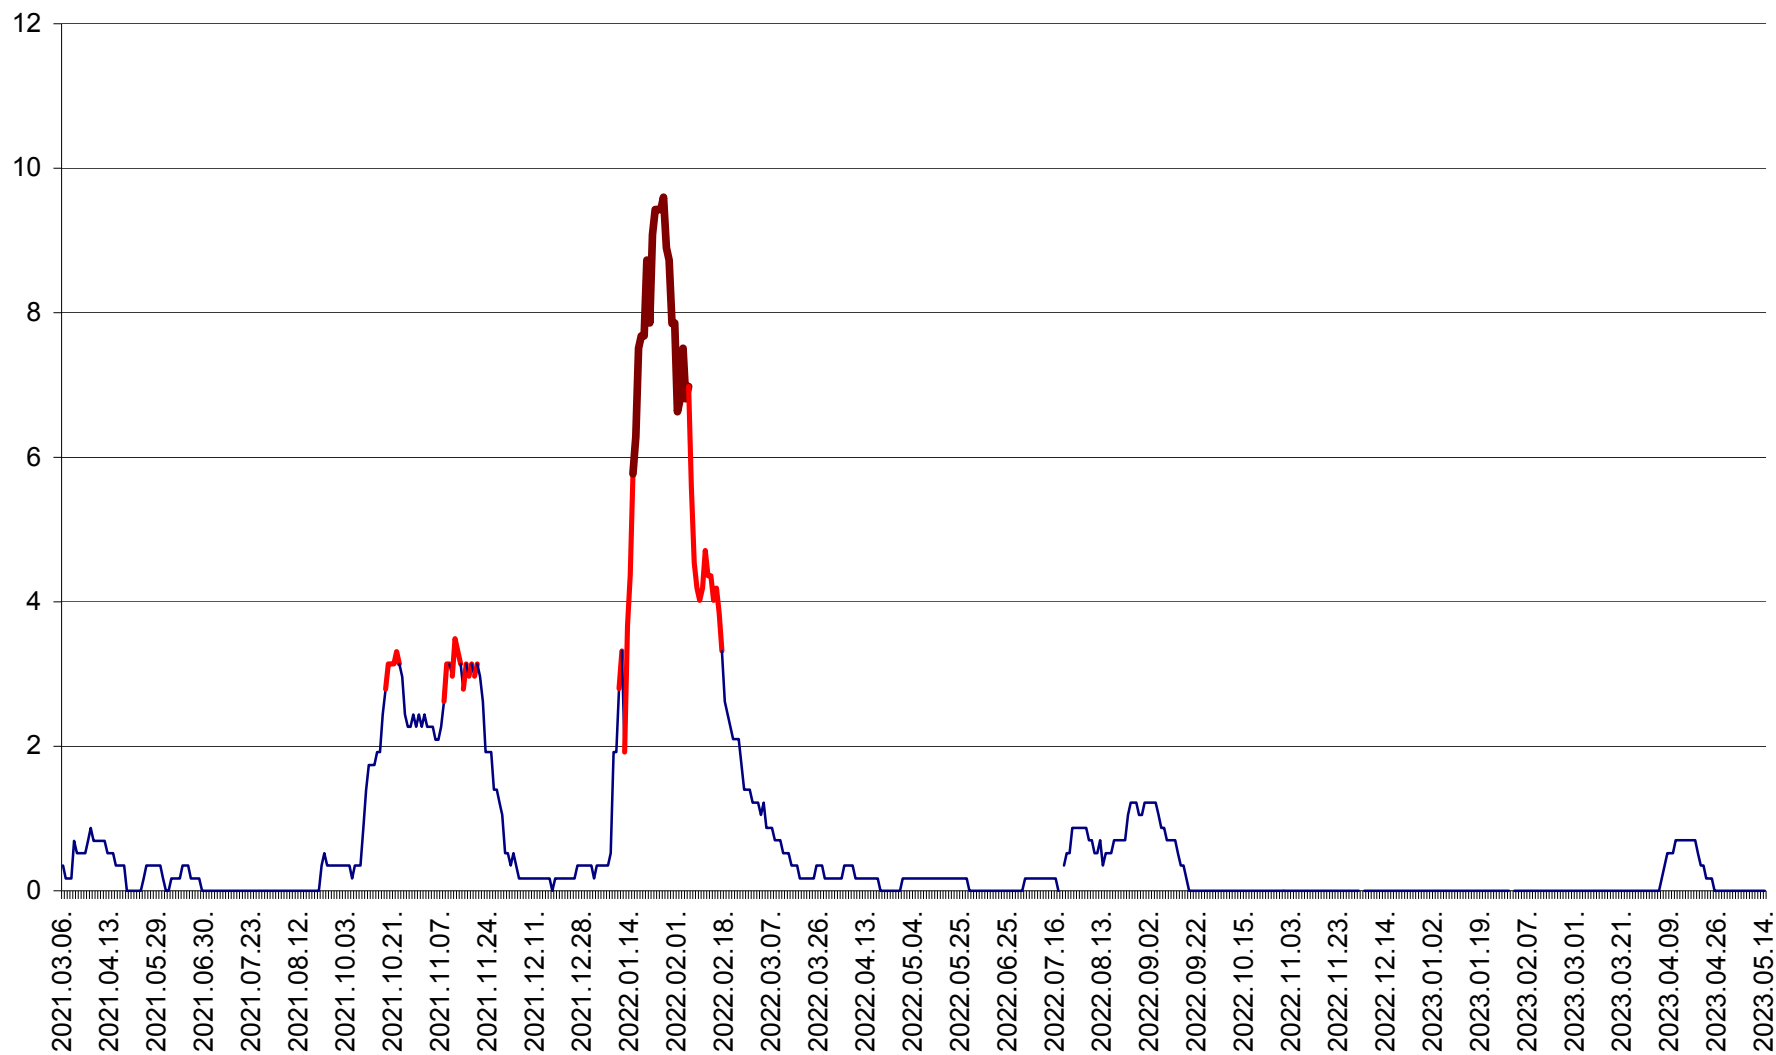

DÂRJIU - Evolutia incidentei cumulate pe 14 zile la ‰ de locuitori
2021.03.07. - 2023.05.14.

DEALU - Evolutia incidentei cumulate pe 14 zile la ‰ de locuitori
2021.03.07. - 2023.05.14.

DITRĂU - Evolutia incidentei cumulate pe 14 zile la ‰ de locuitori
2021.03.07. - 2023.05.14.

FELICENI - Evolutia incidentei cumulate pe 14 zile la ‰ de locuitori
2021.03.07. - 2023.05.14.

FRUMOASA - Evolutia incidentei cumulate pe 14 zile la ‰ de locuitori
2021.03.07. - 2023.05.14.

GĂLĂUȚAȘ - Evoluția incidenței cumulate pe 14 zile la ‰ de locuitori
2021.03.07. - 2023.05.14.

MUNICIPIUL GHEORGHENI - Evolutia incidentei cumulate pe 14 zile la ‰ de locuitori
2021.03.07. - 2023.05.14.

JOSENI - Evolutia incidentei cumulate pe 14 zile la ‰ de locuitori
2021.03.07. - 2023.05.14.

LĂZAREA - Evolutia incidentei cumulate pe 14 zile la % de locuitori
2021.03.07. - 2023.05.14.

LELICENI - Evolutia incidentei cumulate pe 14 zile la % de locuitori
2021.03.07. - 2023.05.14.

LUETA - Evolutia incidentei cumulate pe 14 zile la ‰ de locuitori
2021.03.07. - 2023.05.14.

LUNCA DE JOS - Evolutia incidentei cumulate pe 14 zile la ‰ de locuitori
2021.03.07. - 2023.05.14.