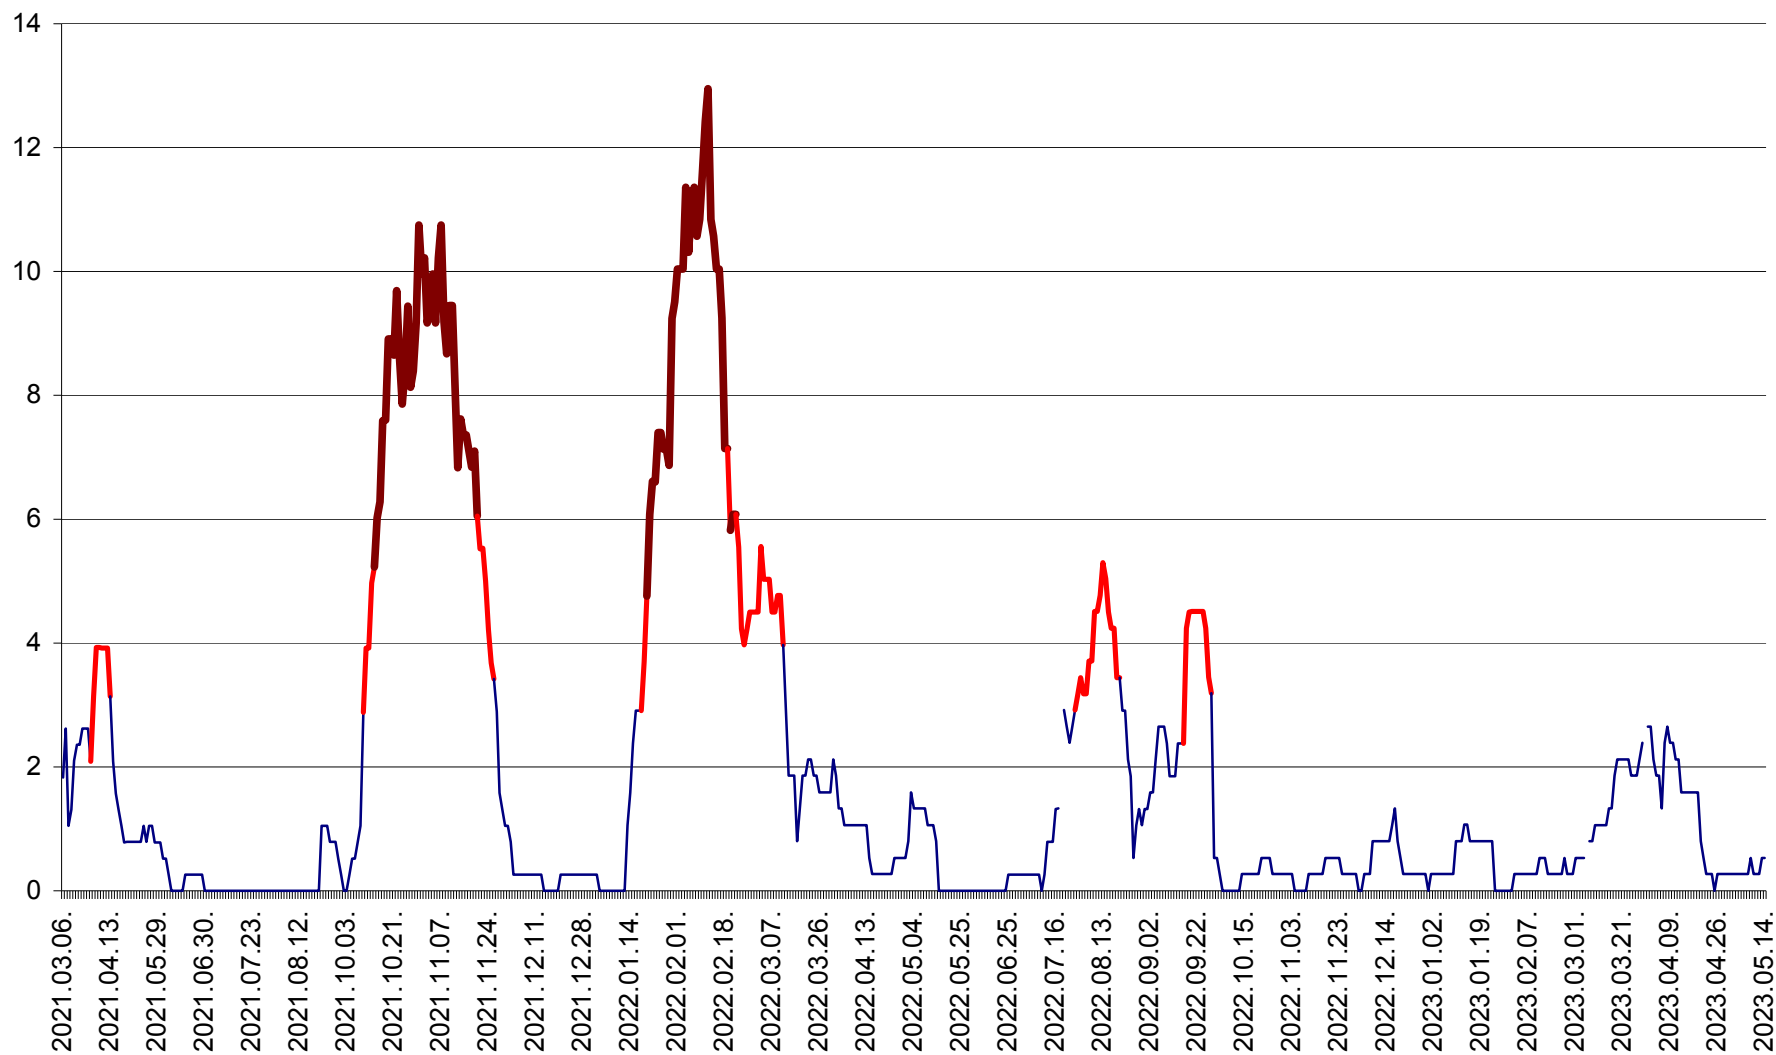

RACU - Evolutia incidentei cumulate pe 14 zile la ‰ de locuitori
2021.03.07. - 2023.05.14.

REMETEA - Evolutia incidentei cumulate pe 14 zile la % de locuitori
2021.03.07. - 2023.05.14.

SĂCEL - Evolutia incidentei cumulate pe 14 zile la ‰ de locuitori
2021.03.07. - 2023.05.14.

SÂNCRĂIENI - Evolutia incidentei cumulate pe 14 zile la ‰ de locuitori
2021.03.07. - 2023.05.14.

SÂNDOMIC - Evolutia incidentei cumulate pe 14 zile la ‰ de locuitori
2021.03.07. - 2023.05.14.

SÂNMARTIN - Evolutia incidentei cumulate pe 14 zile la ‰ de locuitori
2021.03.07. - 2023.05.14.

SÂNSIMION - Evolutia incidentei cumulate pe 14 zile la ‰ de locuitori
2021.03.07. - 2023.05.14.

SÂNTIMBRU - Evolutia incidentei cumulate pe 14 zile la ‰ de locuitori
2021.03.07. - 2023.05.14.

SĂRMAȘ - Evolutia incidentei cumulate pe 14 zile la ‰ de locuitori
2021.03.07. - 2023.05.14.