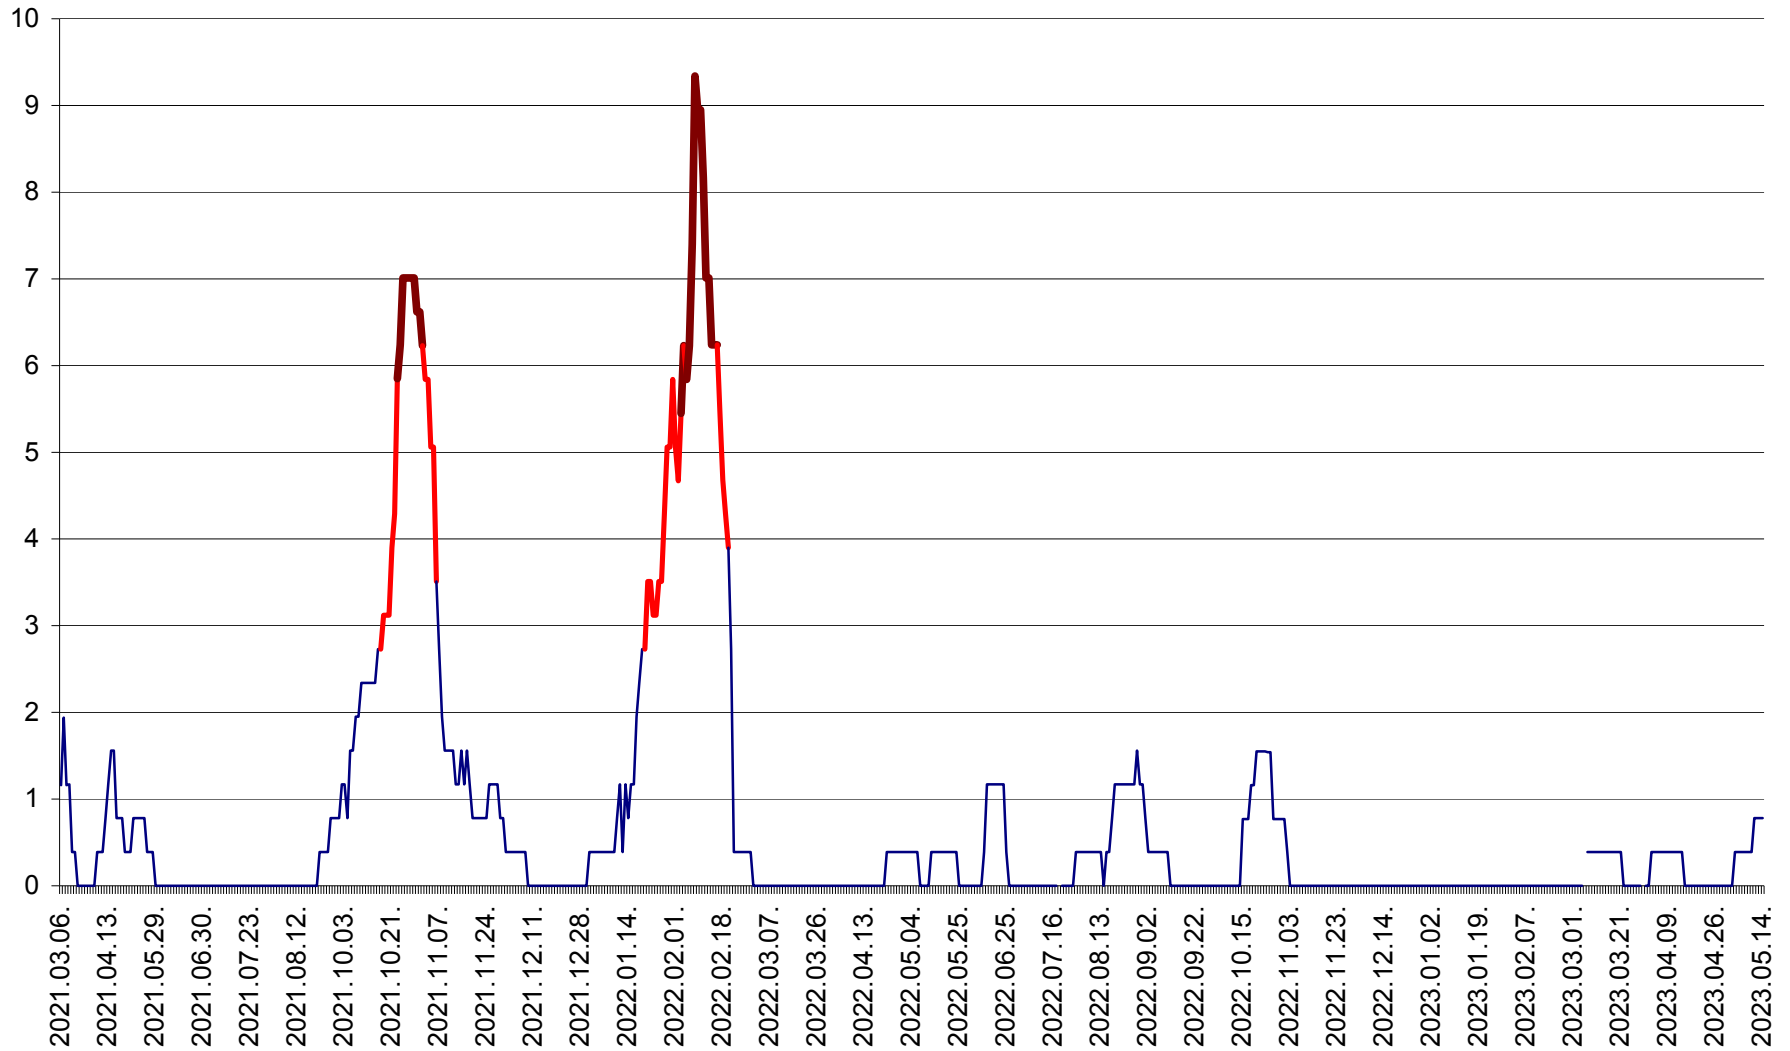

MUNICIPIUL TOPLIȚA - Evolutia incidentei cumulate pe 14 zile la ‰ de locuitori
2021.03.07. - 2023.05.14.

TOMEȘTI - Evolutia incidentei cumulate pe 14 zile la % de locuitori
2021.03.07. - 2023.05.14.