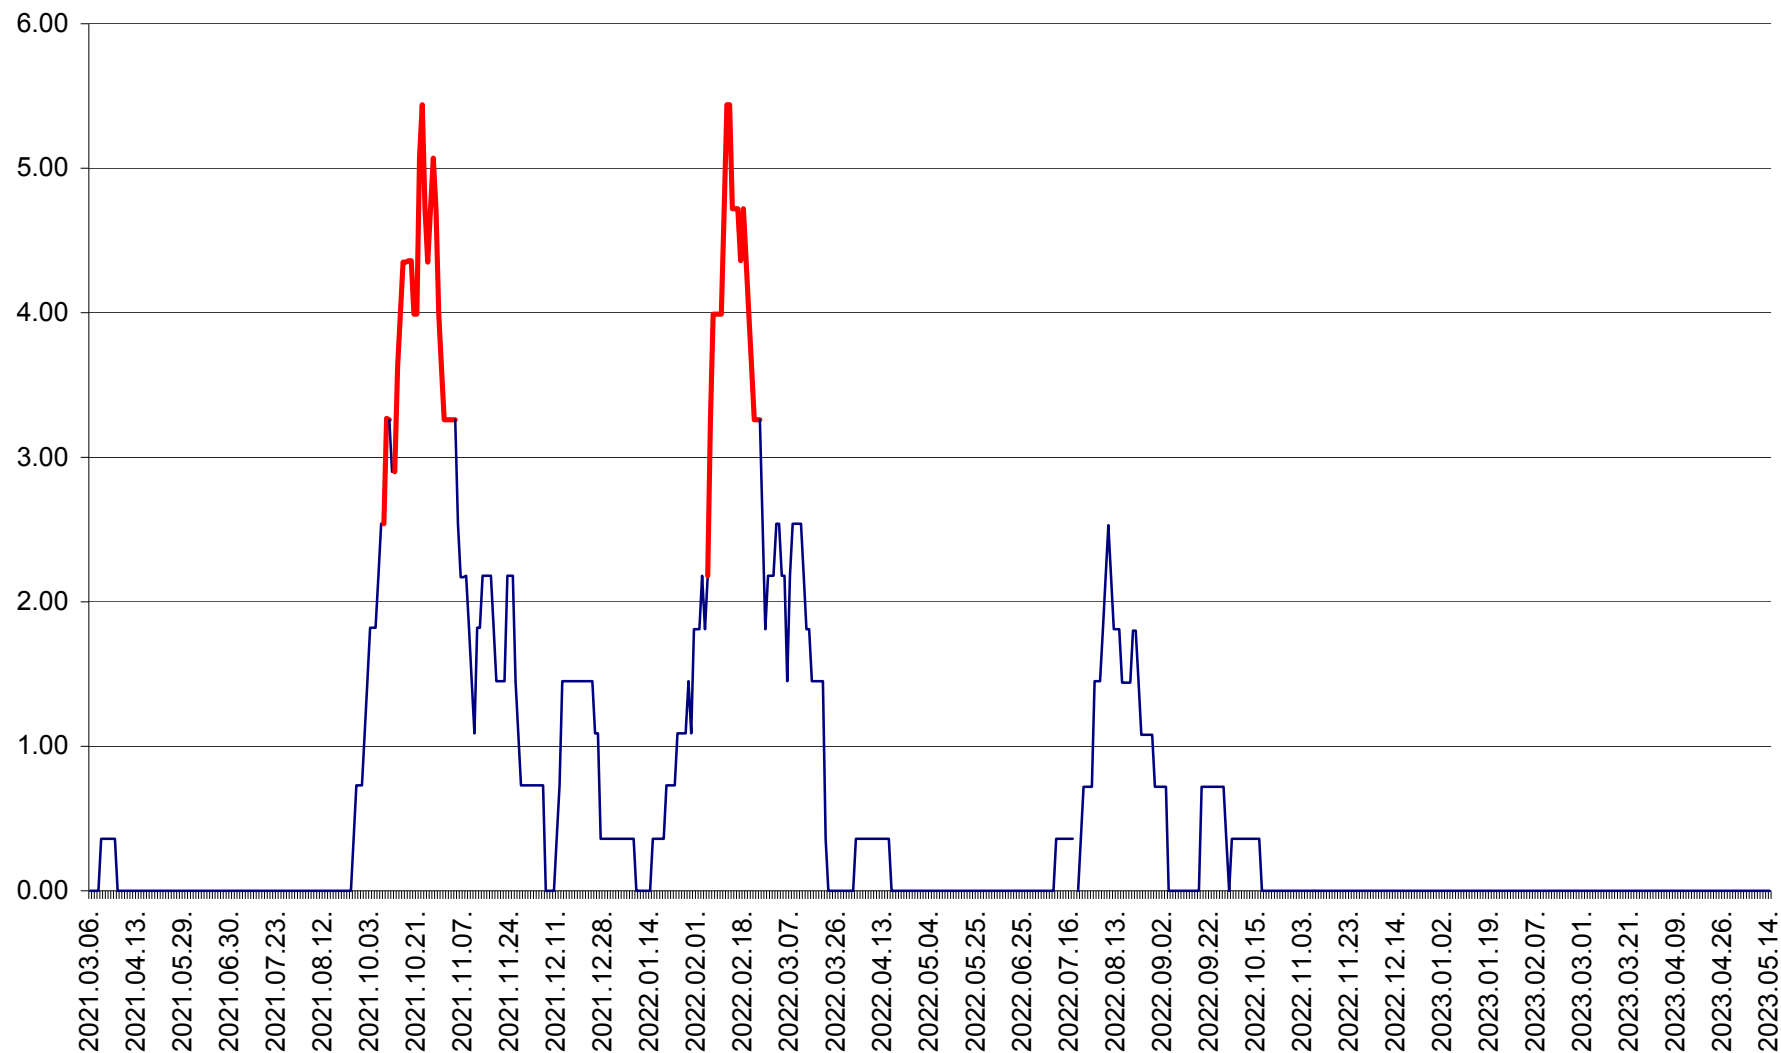

ATID - Evolutia incidentei cumulate pe 14 zile la % de locuitori
2021.03.07. - 2023.05.14.

AVRĂMEȘTI - Evolutia incidentei cumulate pe 14 zile la ‰ de locuitori
2021.03.07. - 2023.05.14.

ORAȘ BĂILE TUȘNAD - Evoluția incidenței cumulate pe 14 zile la ‰ de locuitori
2021.03.07. - 2023.05.14.

ORAȘ BĂLAN - Evoluția incidenței cumulate pe 14 zile la ‰ de locuitori
2021.03.07. - 2023.05.14.

BILBOR - Evolutia incidentei cumulate pe 14 zile la ‰ de locuitori
2021.03.07. - 2023.05.14.

ORAȘ BORSEC - Evolutia incidentei cumulate pe 14 zile la ‰ de locuitori
2021.03.07. - 2023.05.14.

BRĂDEȘTI - Evoluția incidenței cumulate pe 14 zile la ‰ de locuitori
2021.03.07. - 2023.05.14.

CĂPÂLNIȚA - Evolutia incidentei cumulate pe 14 zile la ‰ de locuitori
2021.03.07. - 2023.05.14.

CÂRȚA - Evolutia incidentei cumulate pe 14 zile la ‰ de locuitori
2021.03.07. - 2023.05.14.