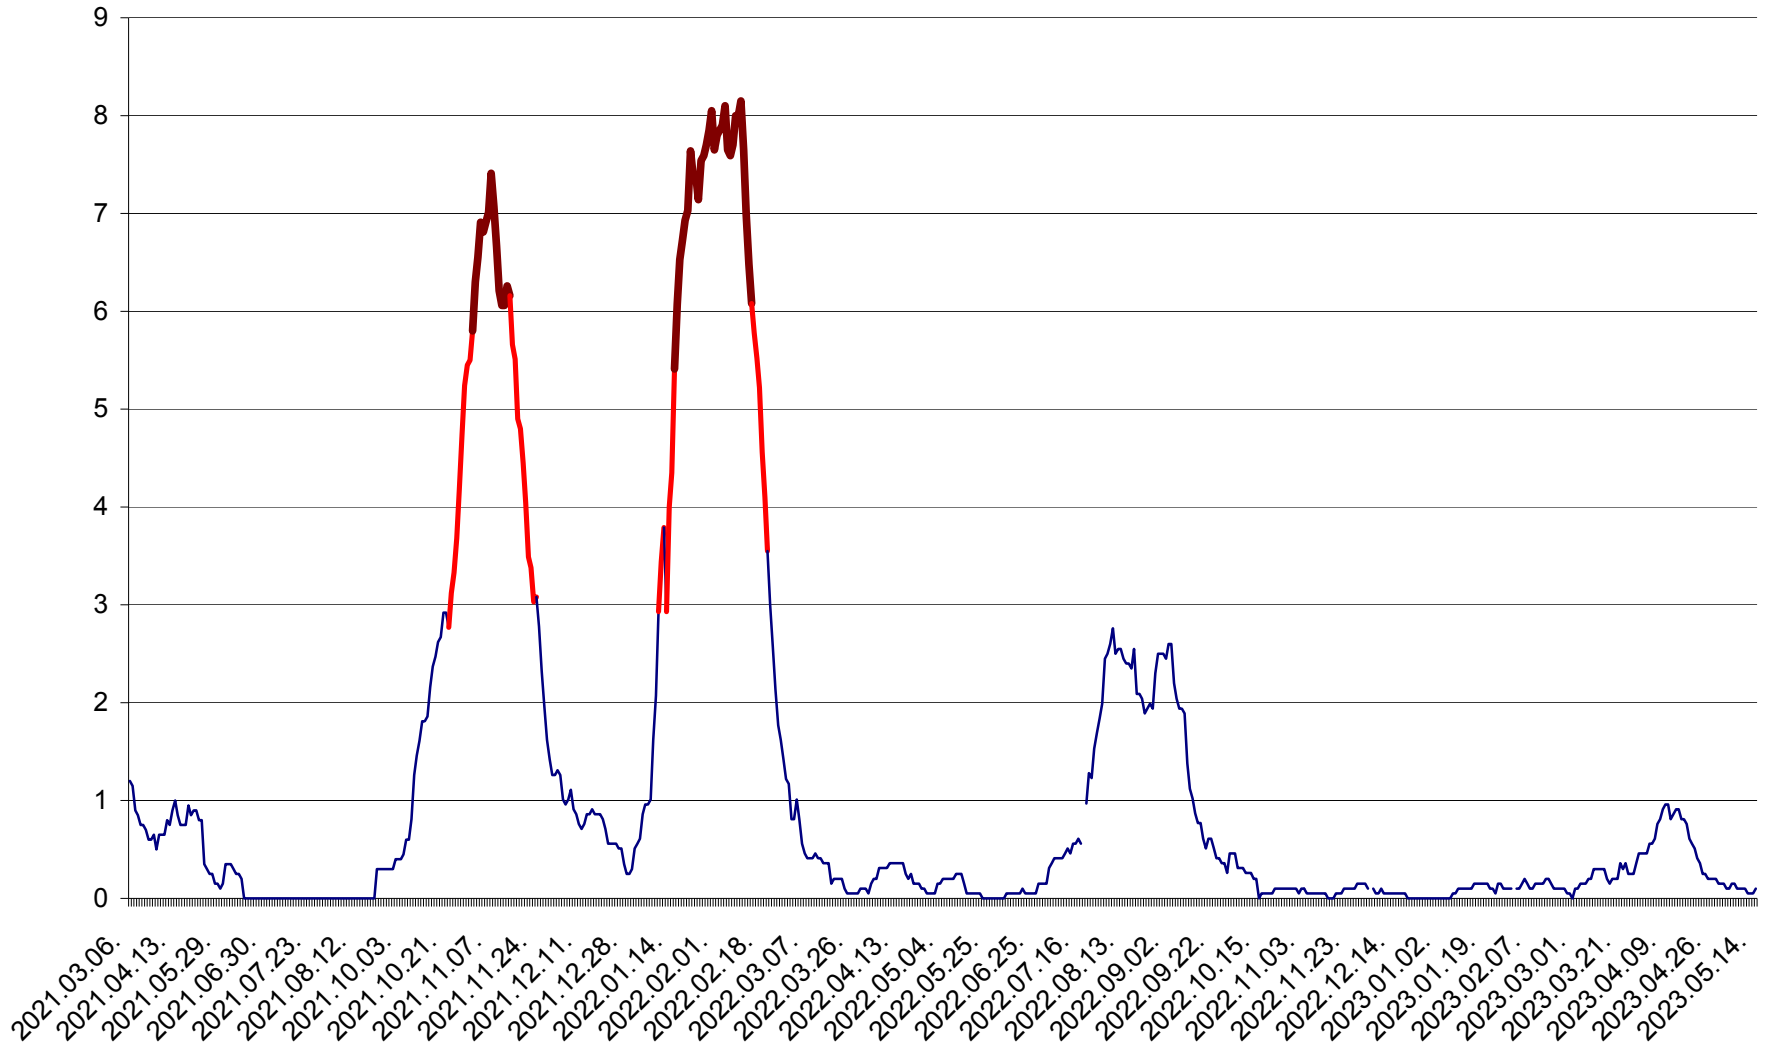

DÂRJIU - Evolutia incidentei cumulate pe 14 zile la ‰ de locuitori
2021.03.07. - 2023.05.14.

DEALU - Evolutia incidentei cumulate pe 14 zile la ‰ de locuitori
2021.03.07. - 2023.05.14.

DITRĂU - Evolutia incidentei cumulate pe 14 zile la ‰ de locuitori
2021.03.07. - 2023.05.14.

FELICENI - Evolutia incidentei cumulate pe 14 zile la ‰ de locuitori
2021.03.07. - 2023.05.14.

FRUMOASA - Evolutia incidentei cumulate pe 14 zile la ‰ de locuitori
2021.03.07. - 2023.05.14.

GĂLĂUȚAȘ - Evoluția incidenței cumulate pe 14 zile la ‰ de locuitori
2021.03.07. - 2023.05.14.

MUNICIPIUL GHEORGHENI - Evolutia incidentei cumulate pe 14 zile la ‰ de locuitori
2021.03.07. - 2023.05.14.

JOSENI - Evolutia incidentei cumulate pe 14 zile la ‰ de locuitori
2021.03.07. - 2023.05.14.

LĂZAREA - Evolutia incidentei cumulate pe 14 zile la % de locuitori
2021.03.07. - 2023.05.14.

LELICENI - Evolutia incidentei cumulate pe 14 zile la % de locuitori
2021.03.07. - 2023.05.14.

LUETA - Evolutia incidentei cumulate pe 14 zile la ‰ de locuitori
2021.03.07. - 2023.05.14.

LUNCA DE JOS - Evolutia incidentei cumulate pe 14 zile la ‰ de locuitori
2021.03.07. - 2023.05.14.