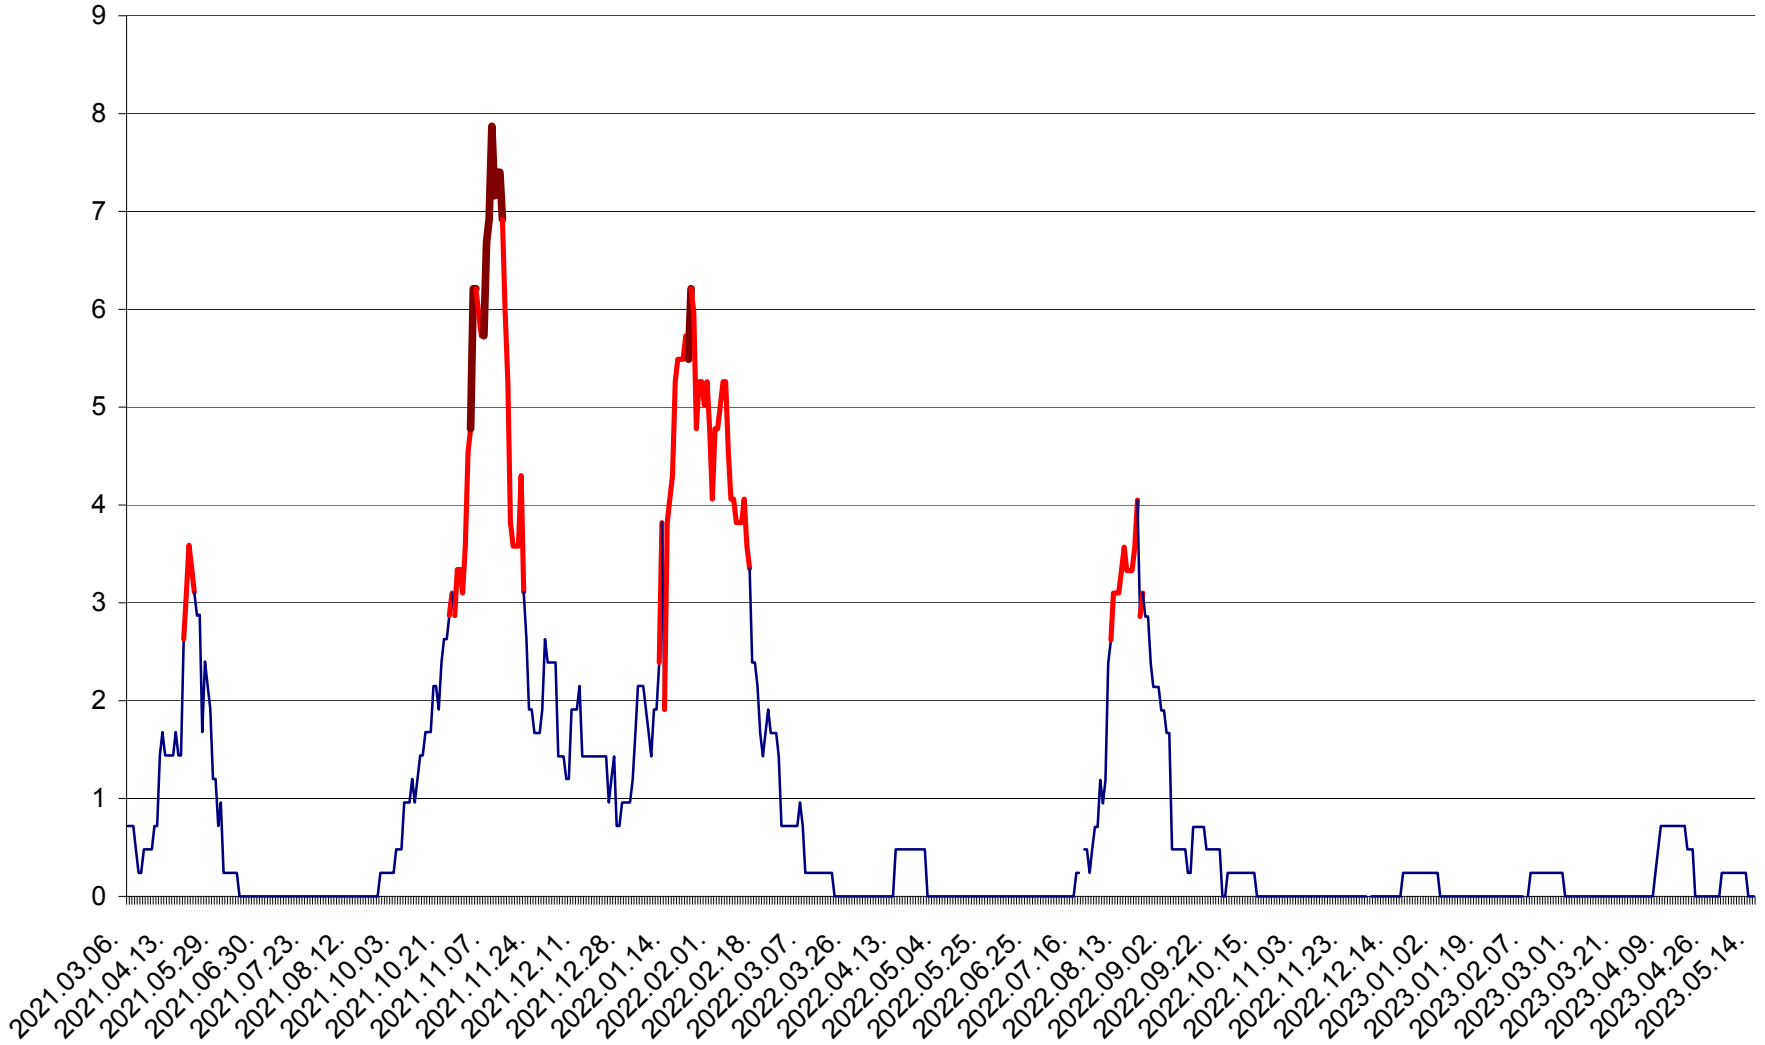

ORAȘ BĂLAN - Evoluția incidenței cumulate pe 14 zile la ‰ de locuitori
2021.03.07. - 2023.05.14.

BILBOR - Evolutia incidentei cumulate pe 14 zile la ‰ de locuitori
2021.03.07. - 2023.05.14.

ORAȘ BORSEC - Evolutia incidentei cumulate pe 14 zile la ‰ de locuitori
2021.03.07. - 2023.05.14.

CORBU - Evolutia incidentei cumulate pe 14 zile la ‰ de locuitori
2021.03.07. - 2023.05.14.

CORUND - Evolutia incidentei cumulate pe 14 zile la ‰ de locuitori
2021.03.07. - 2023.05.14.

COZMENI - Evolutia incidentei cumulate pe 14 zile la ‰ de locuitori
2021.03.07. - 2023.05.14.

ORAȘ CRISTURU SECUIESC - Evolutia incidentei cumulate pe 14 zile la ‰ de locuitori
2021.03.07. - 2023.05.14.

DĂNEȘTI - Evolutia incidentei cumulate pe 14 zile la ‰ de locuitori
2021.03.07. - 2023.05.14.

DÂRJIU - Evolutia incidentei cumulate pe 14 zile la ‰ de locuitori
2021.03.07. - 2023.05.14.

DEALU - Evolutia incidentei cumulate pe 14 zile la ‰ de locuitori
2021.03.07. - 2023.05.14.

DITRĂU - Evolutia incidentei cumulate pe 14 zile la ‰ de locuitori
2021.03.07. - 2023.05.14.