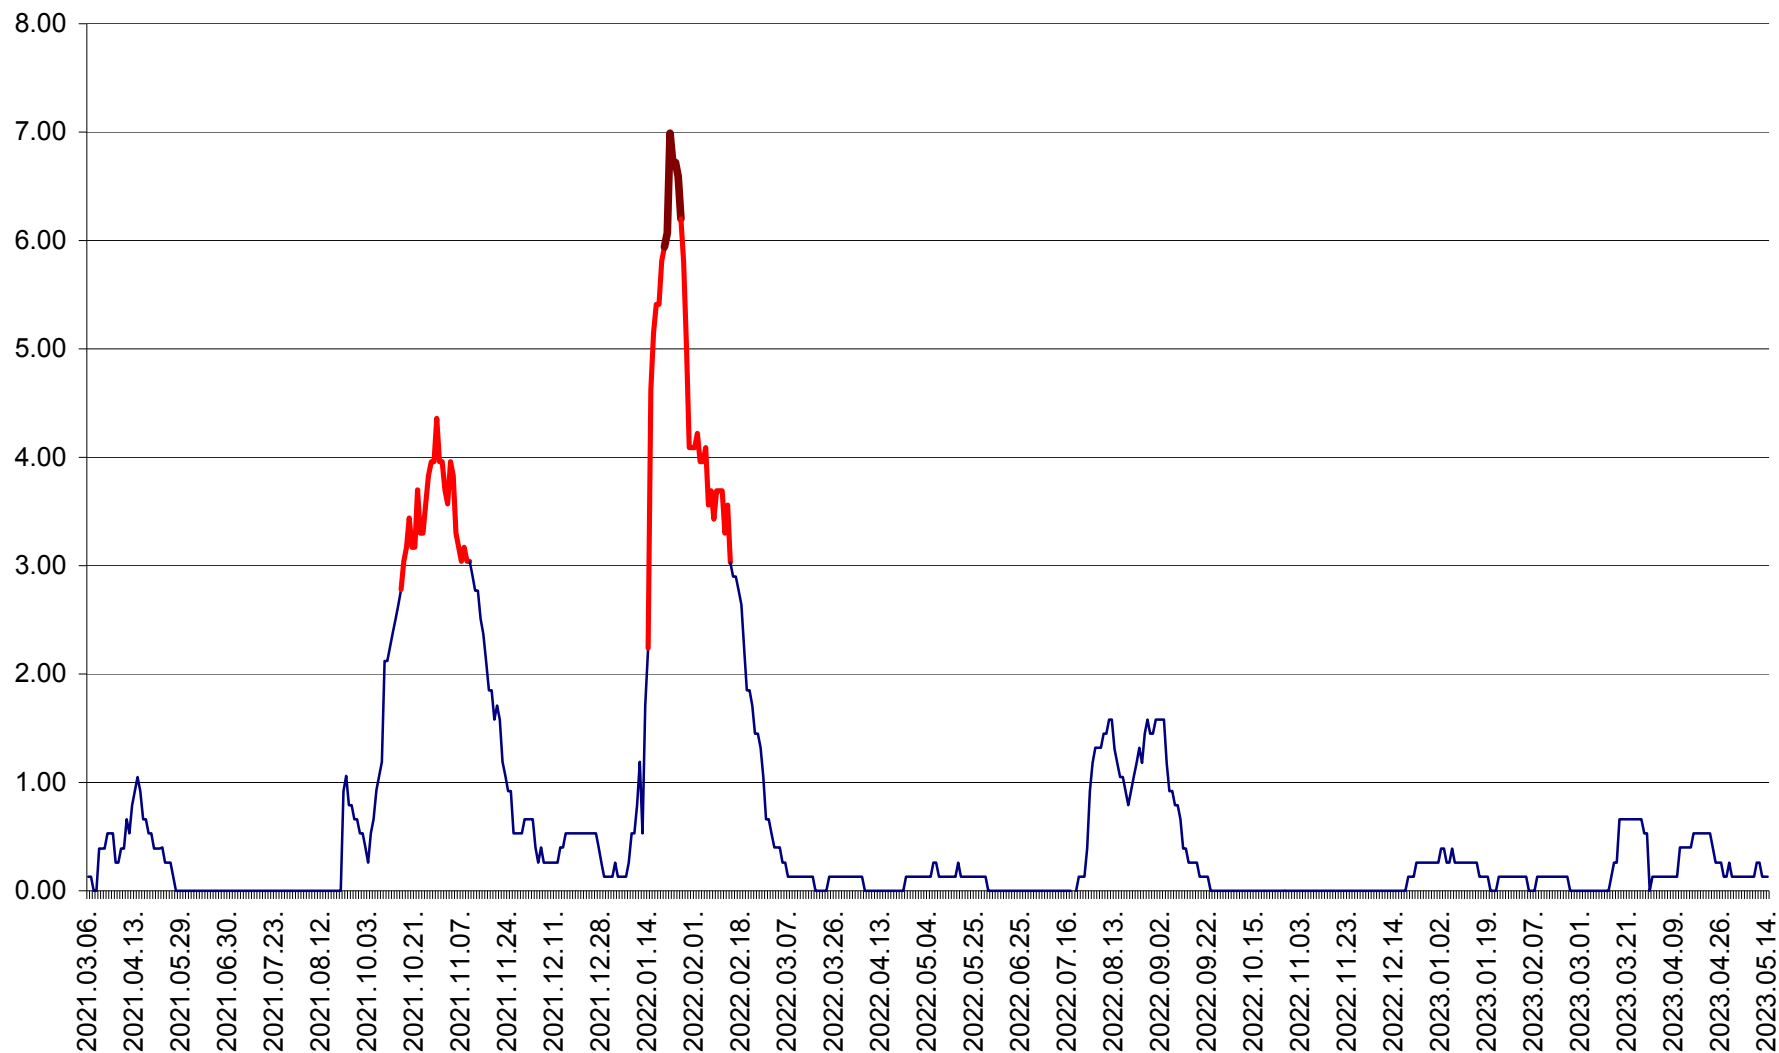

TUȘNAD - Evolutia incidentei cumulate pe 14 zile la ‰ de locuitori
2021.03.07. - 2023.05.14.

ULIEȘ - Evoluția incidentei cumulate pe 14 zile la ‰ de locuitori
2021.03.07. - 2023.05.14.

VĂRȘAG - Evolutia incidentei cumulate pe 14 zile la ‰ de locuitori
2021.03.07. - 2023.05.14.

ORAȘ VLĂHIȚA - Evolutia incidentei cumulate pe 14 zile la ‰ de locuitori
2021.03.07. - 2023.05.14.

VOȘLĂBENI - Evolutia incidentei cumulate pe 14 zile la ‰ de locuitori
2021.03.07. - 2023.05.14.

ZETEA - Evolutia incidentei cumulate pe 14 zile la ‰ de locuitori
2021.03.07. - 2023.05.14.