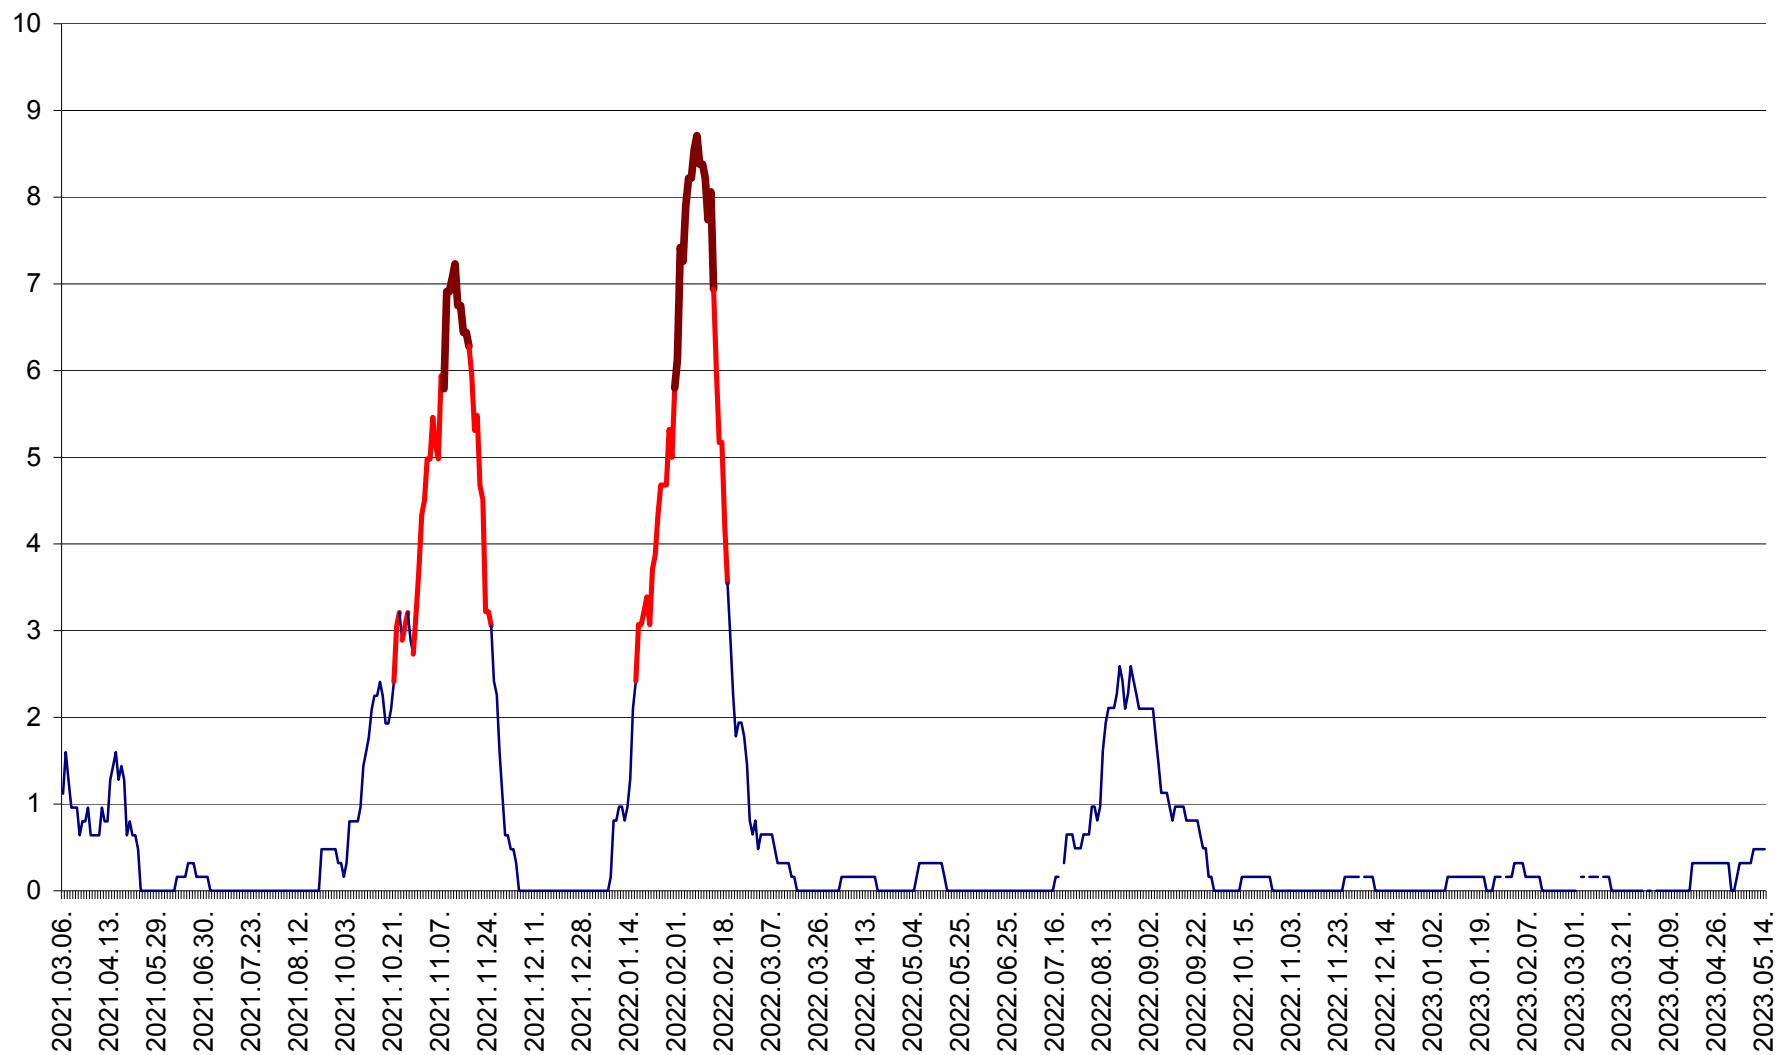

RACU - Evolutia incidentei cumulate pe 14 zile la ‰ de locuitori
2021.03.07. - 2023.05.14.

REMETEA - Evolutia incidentei cumulate pe 14 zile la % de locuitori
2021.03.07. - 2023.05.14.

SĂCEL - Evolutia incidentei cumulate pe 14 zile la ‰ de locuitori
2021.03.07. - 2023.05.14.

SÂNCRĂIENI - Evolutia incidentei cumulate pe 14 zile la ‰ de locuitori
2021.03.07. - 2023.05.14.

SÂNDOMIC - Evolutia incidentei cumulate pe 14 zile la ‰ de locuitori
2021.03.07. - 2023.05.14.

SÂNMARTIN - Evolutia incidentei cumulate pe 14 zile la ‰ de locuitori
2021.03.07. - 2023.05.14.