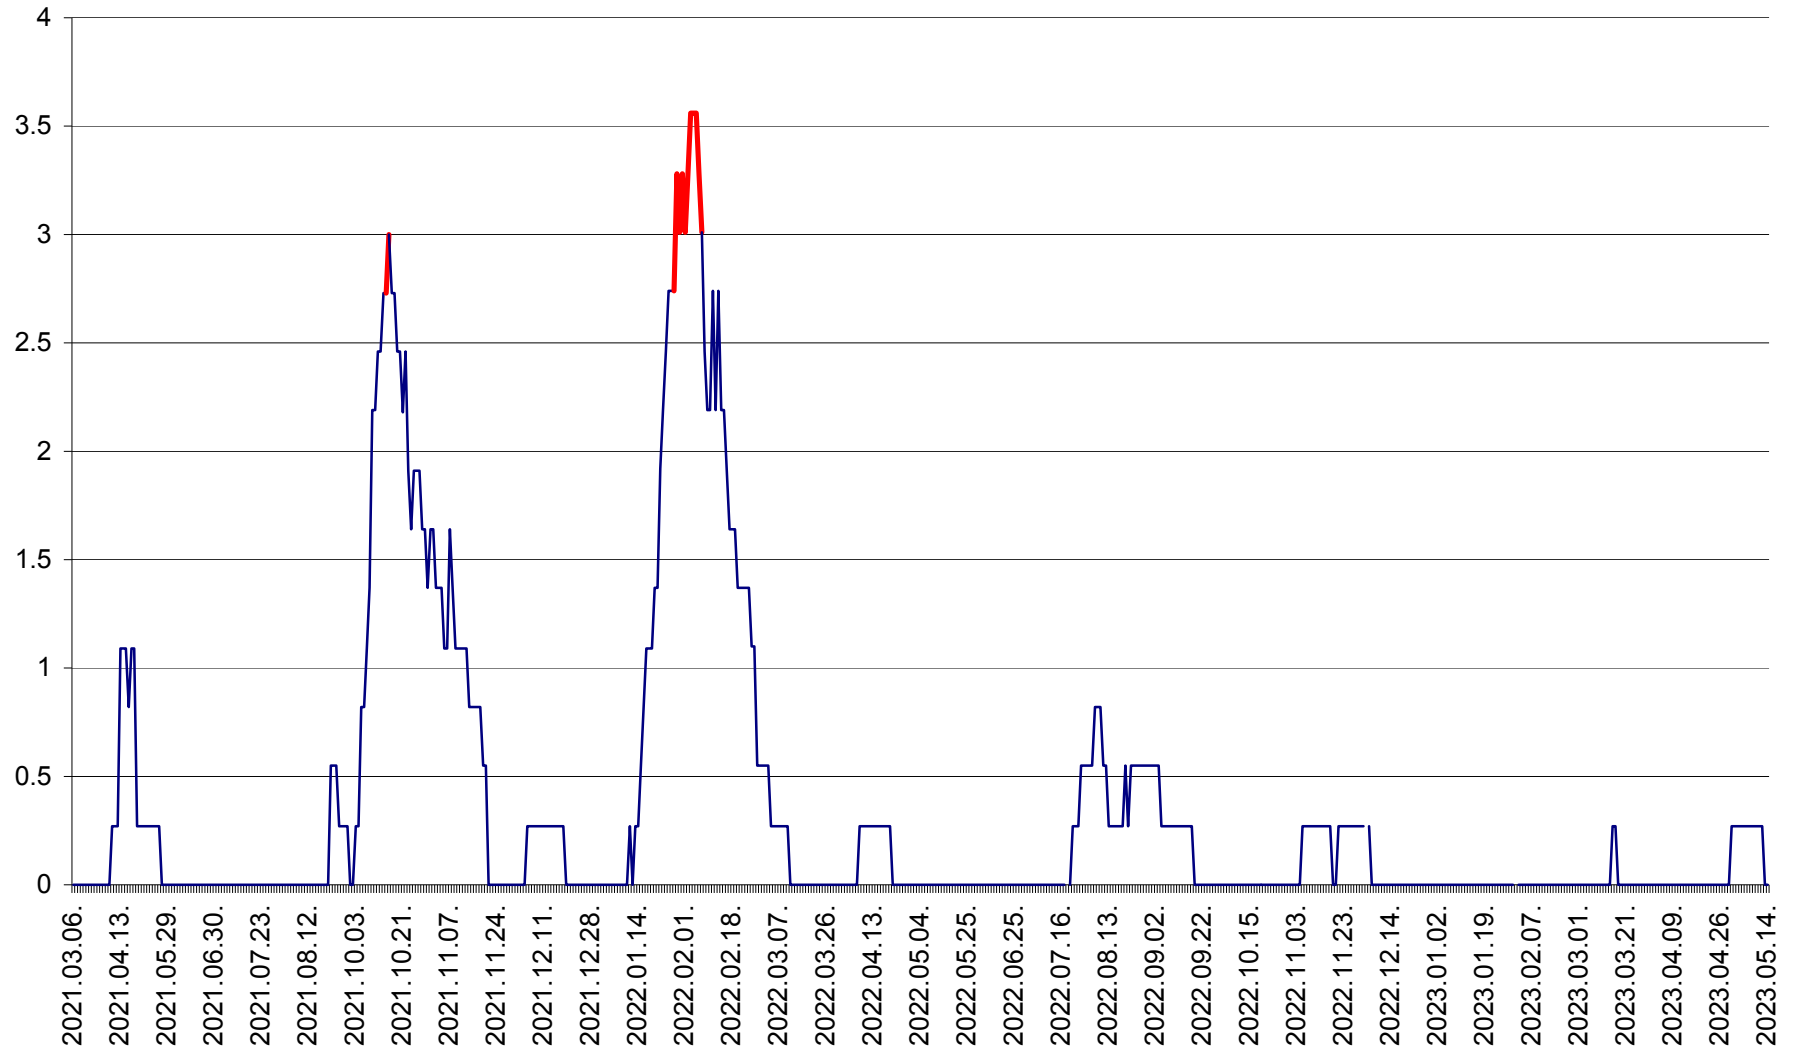

FELICENI - Evolutia incidentei cumulate pe 14 zile la ‰ de locuitori
2021.03.07. - 2023.05.14.

FRUMOASA - Evolutia incidentei cumulate pe 14 zile la ‰ de locuitori
2021.03.07. - 2023.05.14.

GĂLĂUȚAȘ - Evoluția incidenței cumulate pe 14 zile la ‰ de locuitori
2021.03.07. - 2023.05.14.

MUNICIPIUL GHEORGHENI - Evolutia incidentei cumulate pe 14 zile la ‰ de locuitori
2021.03.07. - 2023.05.14.

JOSENI - Evolutia incidentei cumulate pe 14 zile la ‰ de locuitori
2021.03.07. - 2023.05.14.

LĂZAREA - Evolutia incidentei cumulate pe 14 zile la % de locuitori
2021.03.07. - 2023.05.14.

LELICENI - Evolutia incidentei cumulate pe 14 zile la % de locuitori
2021.03.07. - 2023.05.14.

LUETA - Evolutia incidentei cumulate pe 14 zile la ‰ de locuitori
2021.03.07. - 2023.05.14.

LUNCA DE JOS - Evolutia incidentei cumulate pe 14 zile la ‰ de locuitori
2021.03.07. - 2023.05.14.