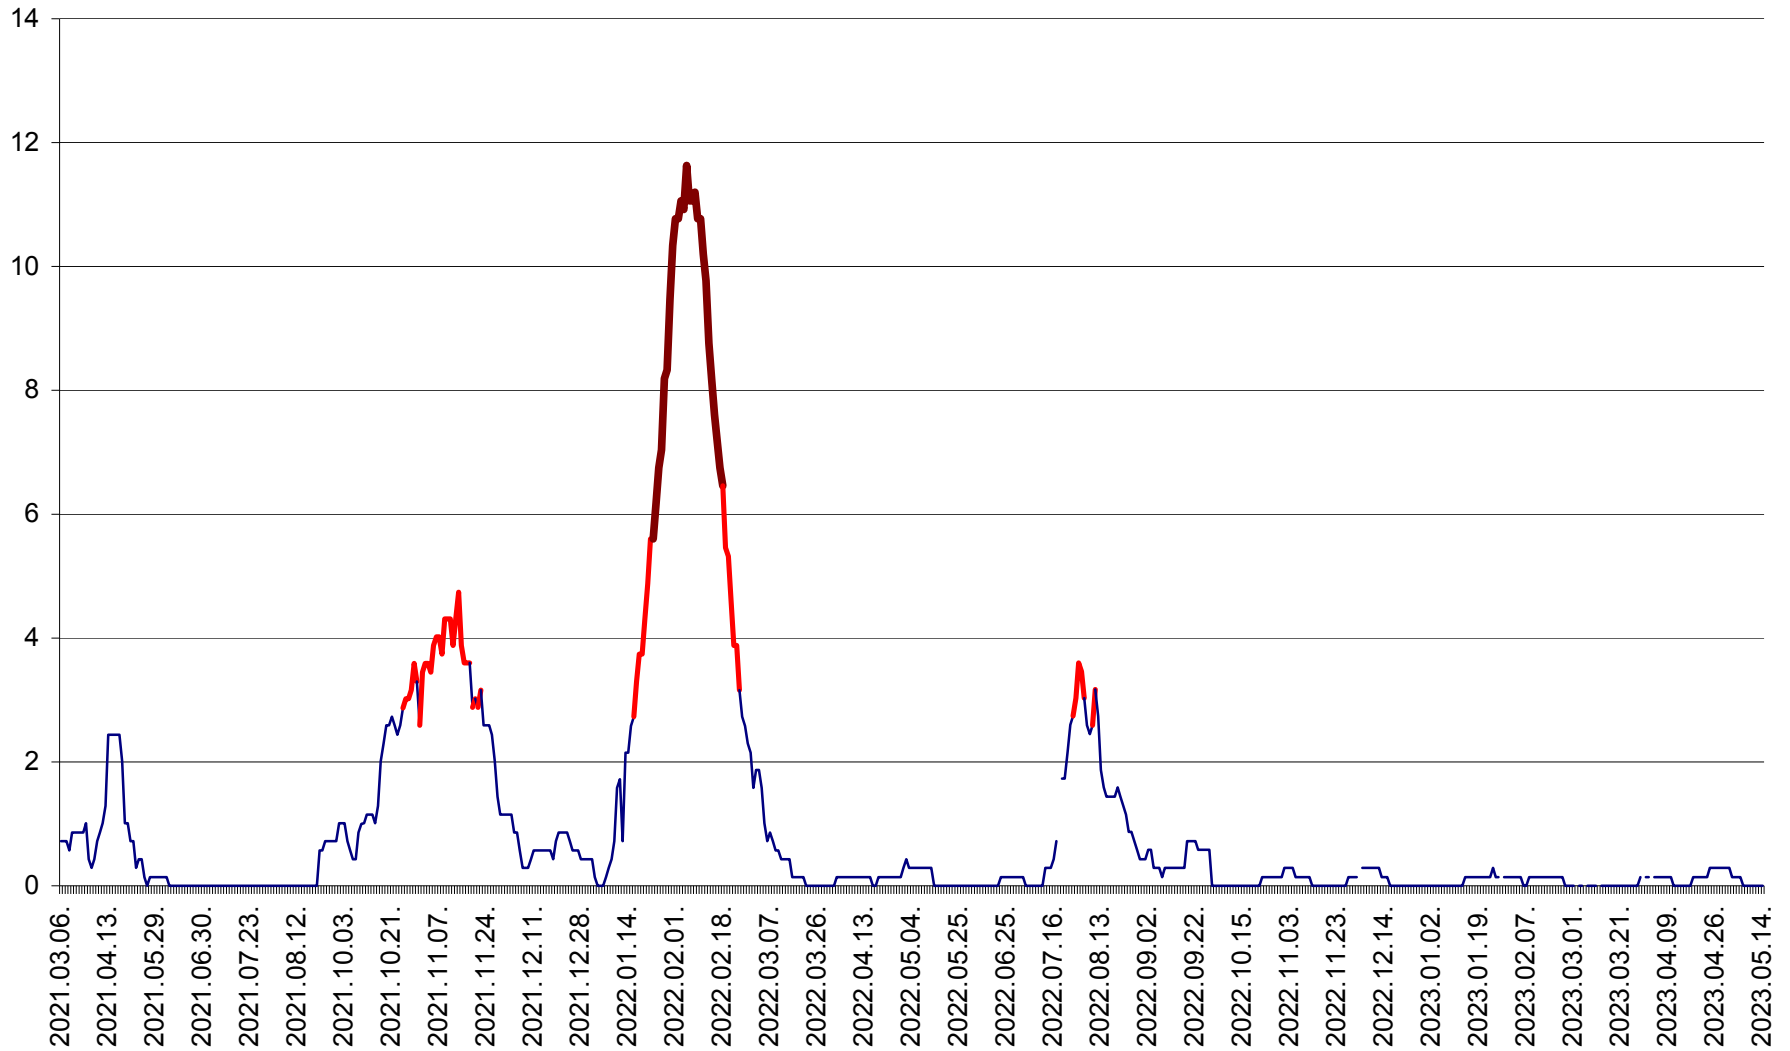

MIHĂILENI - Evolutia incidentei cumulate pe 14 zile la ‰ de locuitori
2021.03.07. - 2023.05.14.

MUGENI - Evolutia incidentei cumulate pe 14 zile la ‰ de locuitori
2021.03.07. - 2023.05.14.

OCLAND - Evolutia incidentei cumulate pe 14 zile la ‰ de locuitori
2021.03.07. - 2023.05.14.

MUNICIPIUL ODORHEIU SECUIESC - Evolutia incidentei cumulate pe 14 zile la ‰ de locuitori
2021.03.07. - 2023.05.14.

PĂULENI-CIUC - Evolutia incidentei cumulate pe 14 zile la ‰ de locuitori
2021.03.07. - 2023.05.14.

PLĂIEȘII DE JOS - Evoluția incidenței cumulate pe 14 zile la ‰ de locuitori
2021.03.07. - 2023.05.14.

PORUMBENI - Evolutia incidentei cumulate pe 14 zile la ‰ de locuitori
2021.03.07. - 2023.05.14.

PRAID - Evolutia incidentei cumulate pe 14 zile la ‰ de locuitori
2021.03.07. - 2023.05.14.