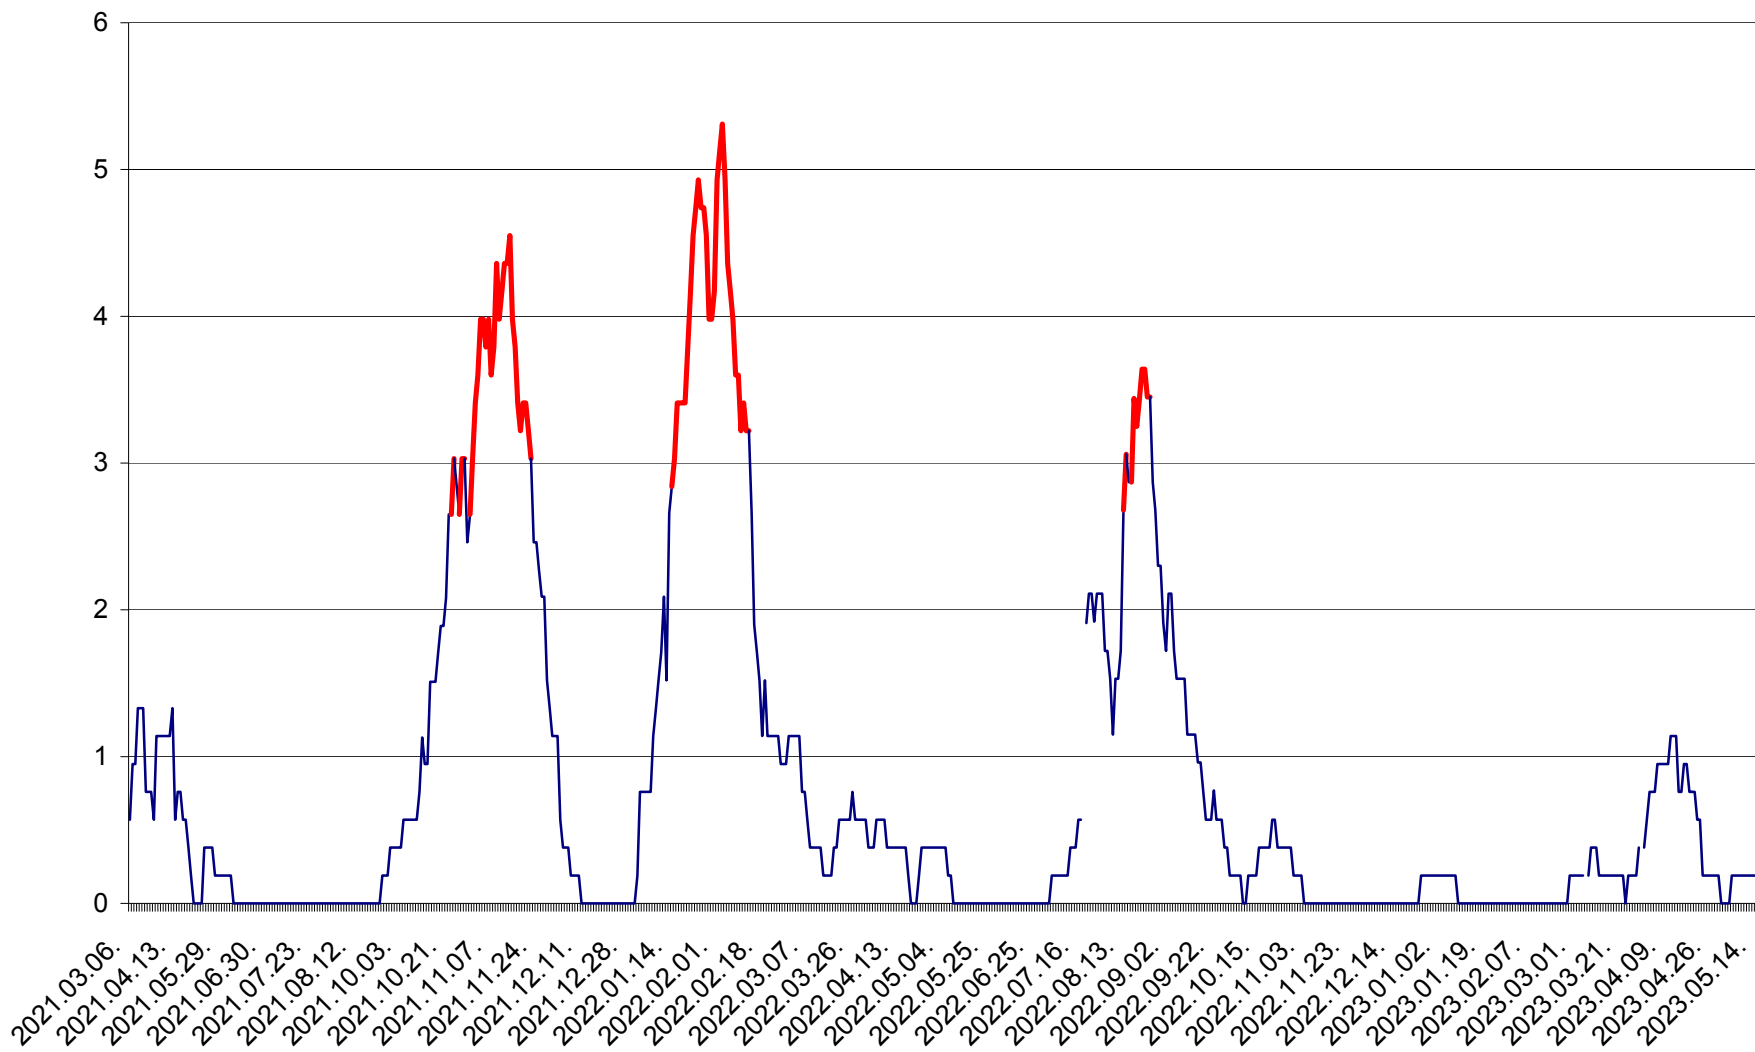

SÂNSIMION - Evolutia incidentei cumulate pe 14 zile la ‰ de locuitori
2021.03.07. - 2023.05.14.

SÂNTIMBRU - Evolutia incidentei cumulate pe 14 zile la ‰ de locuitori
2021.03.07. - 2023.05.14.

SĂRMAȘ - Evolutia incidentei cumulate pe 14 zile la ‰ de locuitori
2021.03.07. - 2023.05.14.

SATU MARE - Evolutia incidentei cumulate pe 14 zile la ‰ de locuitori
2021.03.07. - 2023.05.14.

SECUIENI - Evolutia incidentei cumulate pe 14 zile la ‰ de locuitori
2021.03.07. - 2023.05.14.

SICULENI - Evolutia incidentei cumulate pe 14 zile la ‰ de locuitori
2021.03.07. - 2023.05.14.

ȘIMONEȘTI - Evoluția incidenței cumulate pe 14 zile la ‰ de locuitori
2021.03.07. - 2023.05.14.

SUBCETATE - Evolutia incidentei cumulate pe 14 zile la ‰ de locuitori
2021.03.07. - 2023.05.14.

SUSENI - Evolutia incidentei cumulate pe 14 zile la ‰ de locuitori
2021.03.07. - 2023.05.14.