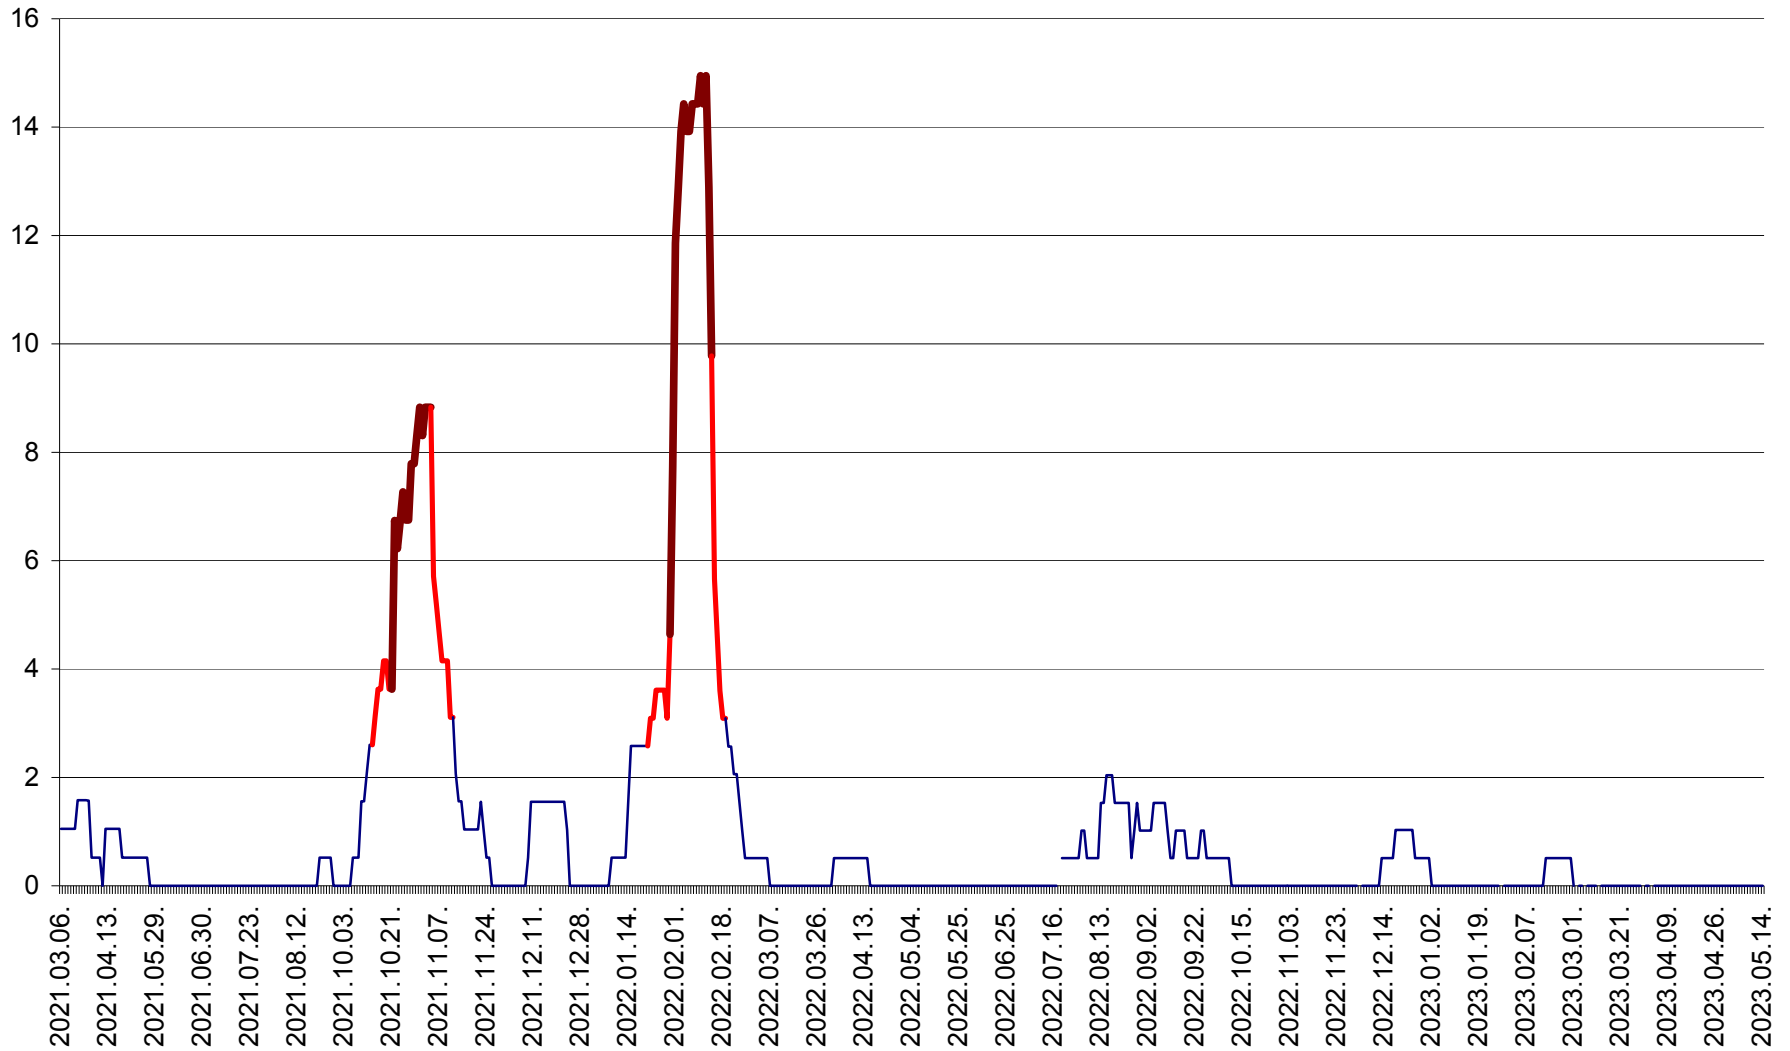

MIHĂILENI - Evolutia incidentei cumulate pe 14 zile la ‰ de locuitori
2021.03.07. - 2023.05.14.

MUGENI - Evolutia incidentei cumulate pe 14 zile la ‰ de locuitori
2021.03.07. - 2023.05.14.

OCLAND - Evolutia incidentei cumulate pe 14 zile la ‰ de locuitori
2021.03.07. - 2023.05.14.

MUNICIPIUL ODORHEIU SECUIESC - Evolutia incidentei cumulate pe 14 zile la ‰ de locuitori
2021.03.07. - 2023.05.14.

PĂULENI-CIUC - Evolutia incidentei cumulate pe 14 zile la ‰ de locuitori
2021.03.07. - 2023.05.14.

PLĂIEȘII DE JOS - Evoluția incidenței cumulate pe 14 zile la ‰ de locuitori
2021.03.07. - 2023.05.14.

PORUMBENI - Evolutia incidentei cumulate pe 14 zile la ‰ de locuitori
2021.03.07. - 2023.05.14.

PRAID - Evolutia incidentei cumulate pe 14 zile la ‰ de locuitori
2021.03.07. - 2023.05.14.