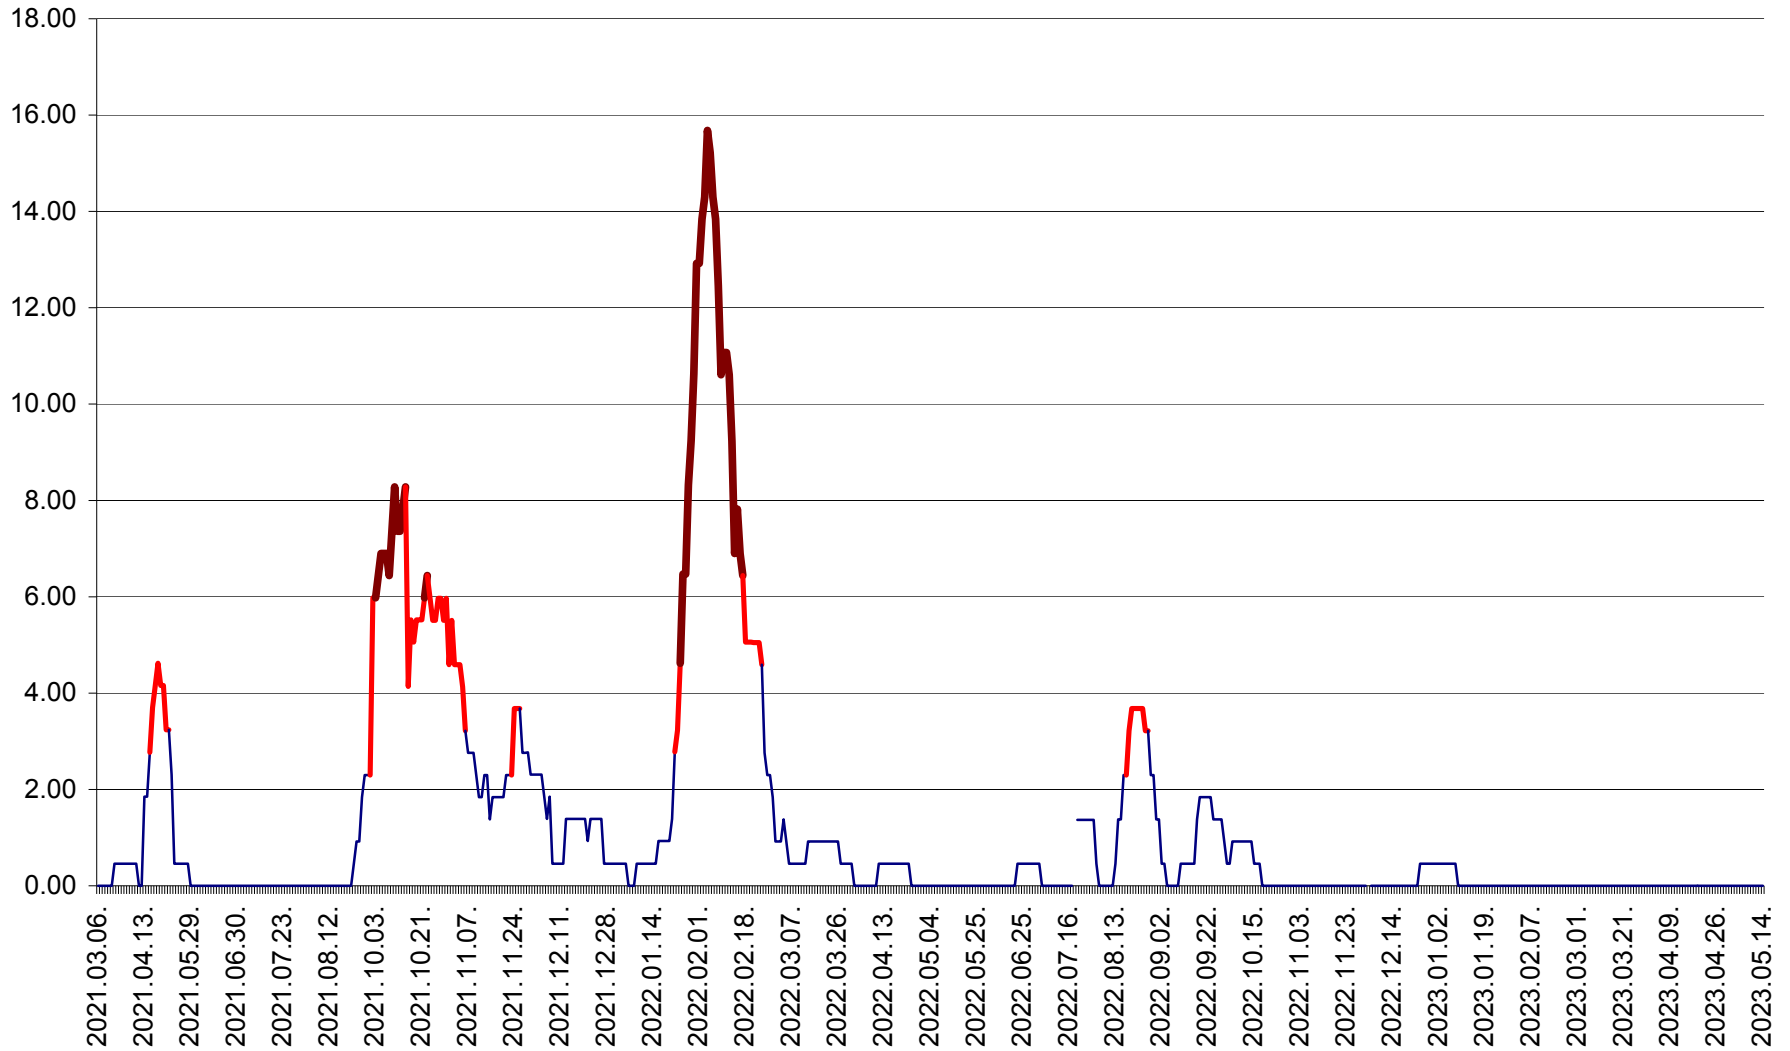

ATID - Evolutia incidentei cumulate pe 14 zile la % de locuitori
2021.03.07. - 2023.05.14.

AVRĂMEȘTI - Evolutia incidentei cumulate pe 14 zile la ‰ de locuitori
2021.03.07. - 2023.05.14.

ORAȘ BĂILE TUȘNAD - Evoluția incidenței cumulate pe 14 zile la ‰ de locuitori
2021.03.07. - 2023.05.14.

ORAȘ BĂLAN - Evoluția incidenței cumulate pe 14 zile la ‰ de locuitori
2021.03.07. - 2023.05.14.

BILBOR - Evolutia incidentei cumulate pe 14 zile la ‰ de locuitori
2021.03.07. - 2023.05.14.

ORAȘ BORSEC - Evolutia incidentei cumulate pe 14 zile la ‰ de locuitori
2021.03.07. - 2023.05.14.

BRĂDEȘTI - Evoluția incidenței cumulate pe 14 zile la ‰ de locuitori
2021.03.07. - 2023.05.14.

CĂPÂLNIȚA - Evolutia incidentei cumulate pe 14 zile la ‰ de locuitori
2021.03.07. - 2023.05.14.

CÂRȚA - Evolutia incidentei cumulate pe 14 zile la ‰ de locuitori
2021.03.07. - 2023.05.14.

CICEU - Evolutia incidentei cumulate pe 14 zile la ‰ de locuitori
2021.03.07. - 2023.05.14.

CIUCSÂNGEORGIU - Evolutia incidentei cumulate pe 14 zile la ‰ de locuitori
2021.03.07. - 2023.05.14.

CIUMANI - Evolutia incidentei cumulate pe 14 zile la ‰ de locuitori
2021.03.07. - 2023.05.14.