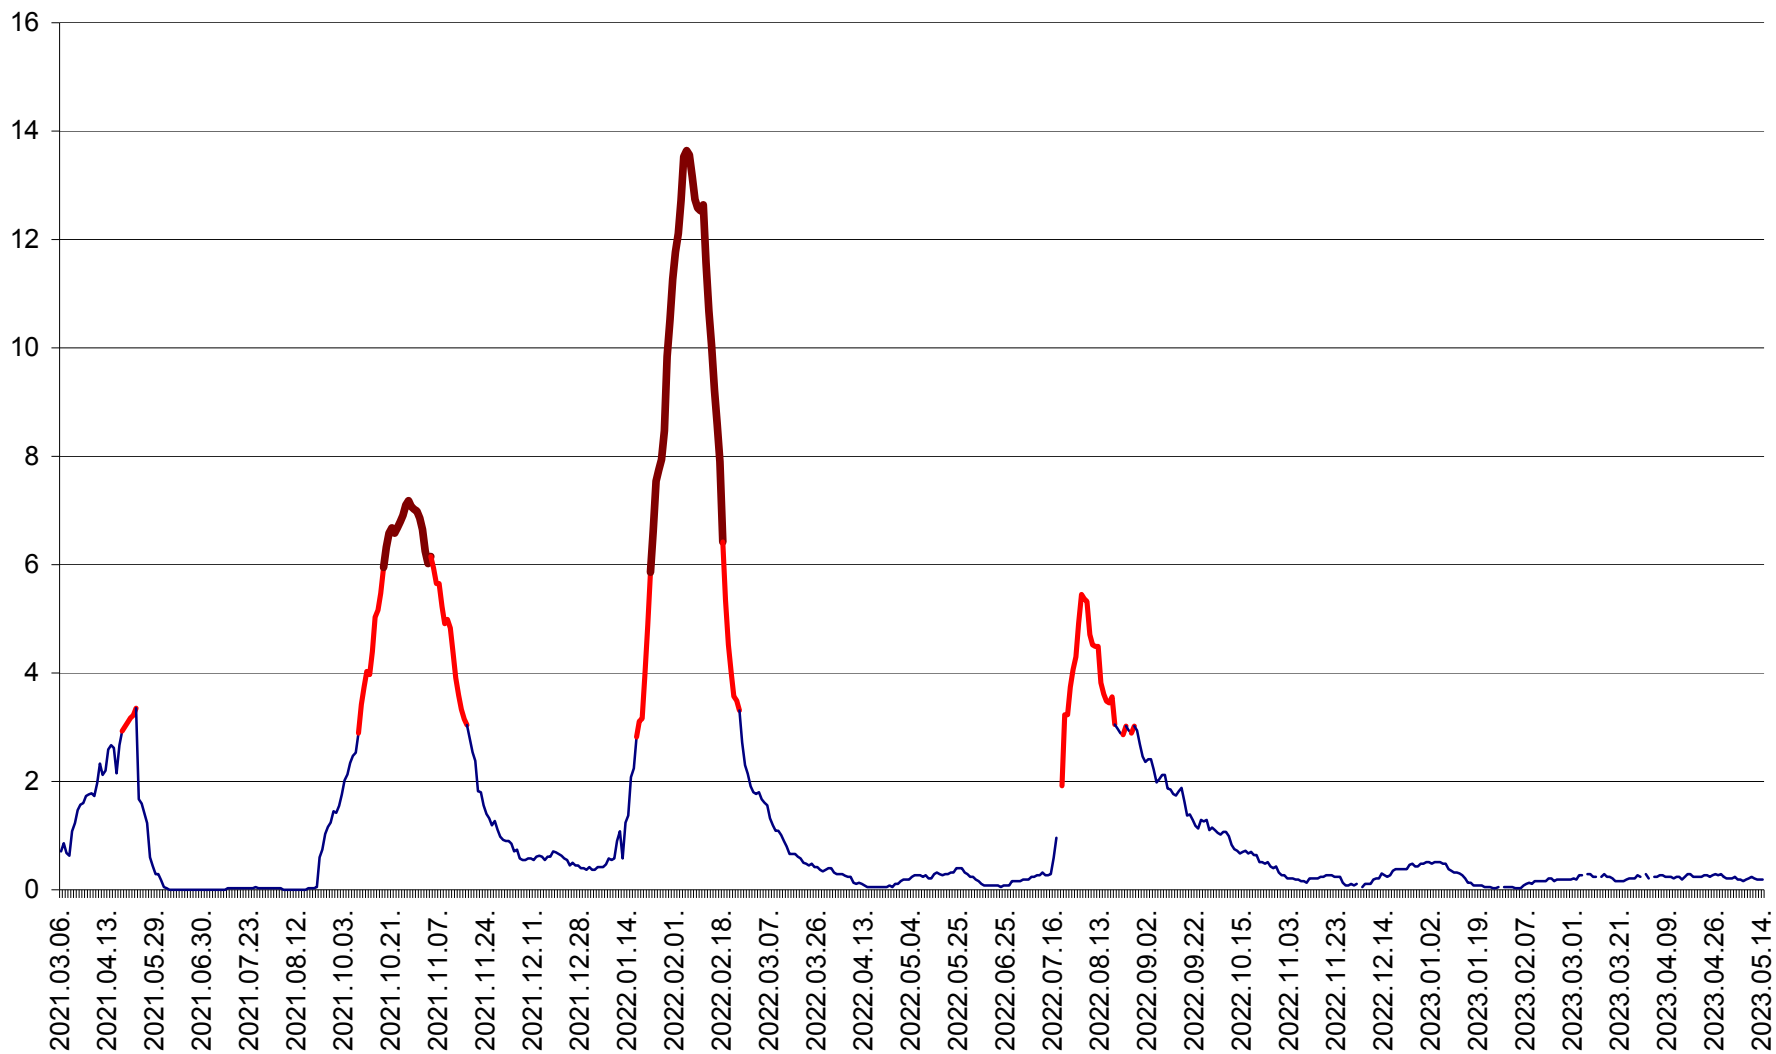

PĂULENI-CIUC - Evolutia incidentei cumulate pe 14 zile la ‰ de locuitori
2021.03.07. - 2023.05.14.