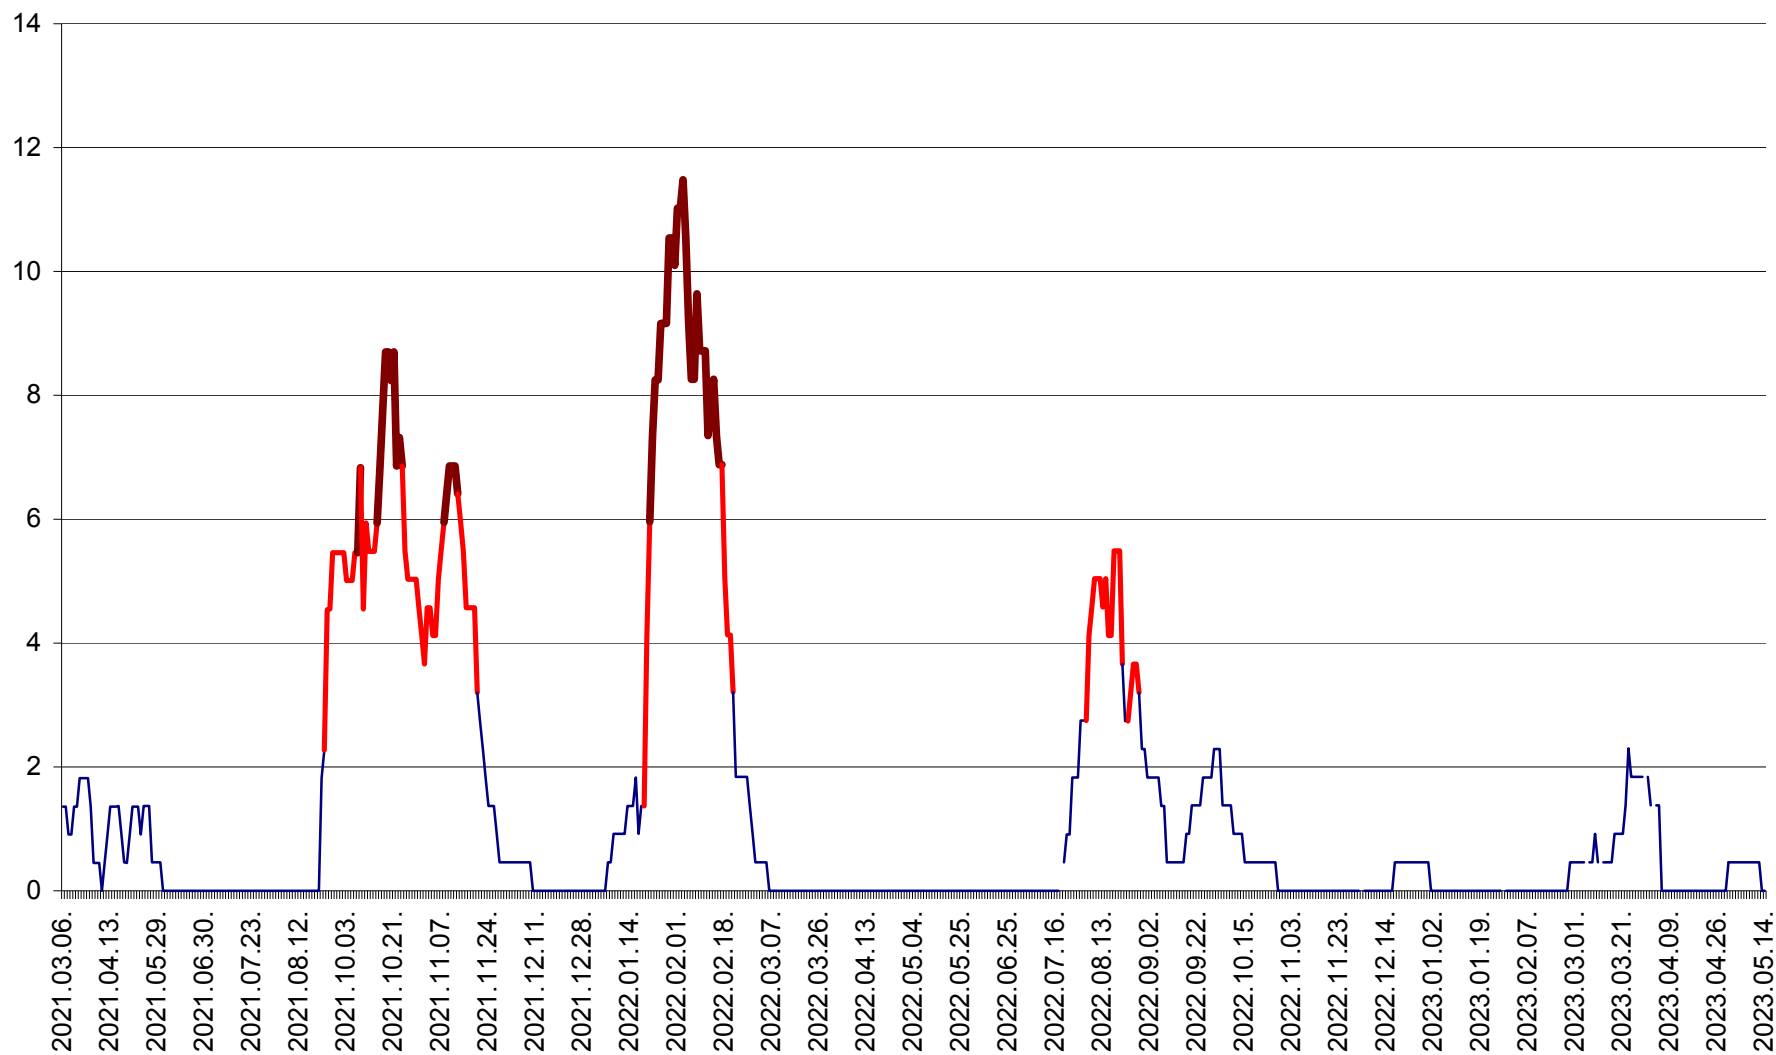

MUNICIPIUL GHEORGHENI - Evolutia incidentei cumulate pe 14 zile la ‰ de locuitori
2021.03.07. - 2023.05.14.

JOSENI - Evolutia incidentei cumulate pe 14 zile la ‰ de locuitori
2021.03.07. - 2023.05.14.

LĂZAREA - Evolutia incidentei cumulate pe 14 zile la % de locuitori
2021.03.07. - 2023.05.14.

LELICENI - Evolutia incidentei cumulate pe 14 zile la % de locuitori
2021.03.07. - 2023.05.14.

LUETA - Evolutia incidentei cumulate pe 14 zile la ‰ de locuitori
2021.03.07. - 2023.05.14.

LUNCA DE JOS - Evolutia incidentei cumulate pe 14 zile la ‰ de locuitori
2021.03.07. - 2023.05.14.

LUNCA DE SUS - Evolutia incidentei cumulate pe 14 zile la ‰ de locuitori
2021.03.07. - 2023.05.14.

LUPENI - Evolutia incidentei cumulate pe 14 zile la ‰ de locuitori
2021.03.07. - 2023.05.14.

MĂDĂRAȘ - Evolutia incidentei cumulate pe 14 zile la ‰ de locuitori
2021.03.07. - 2023.05.14.