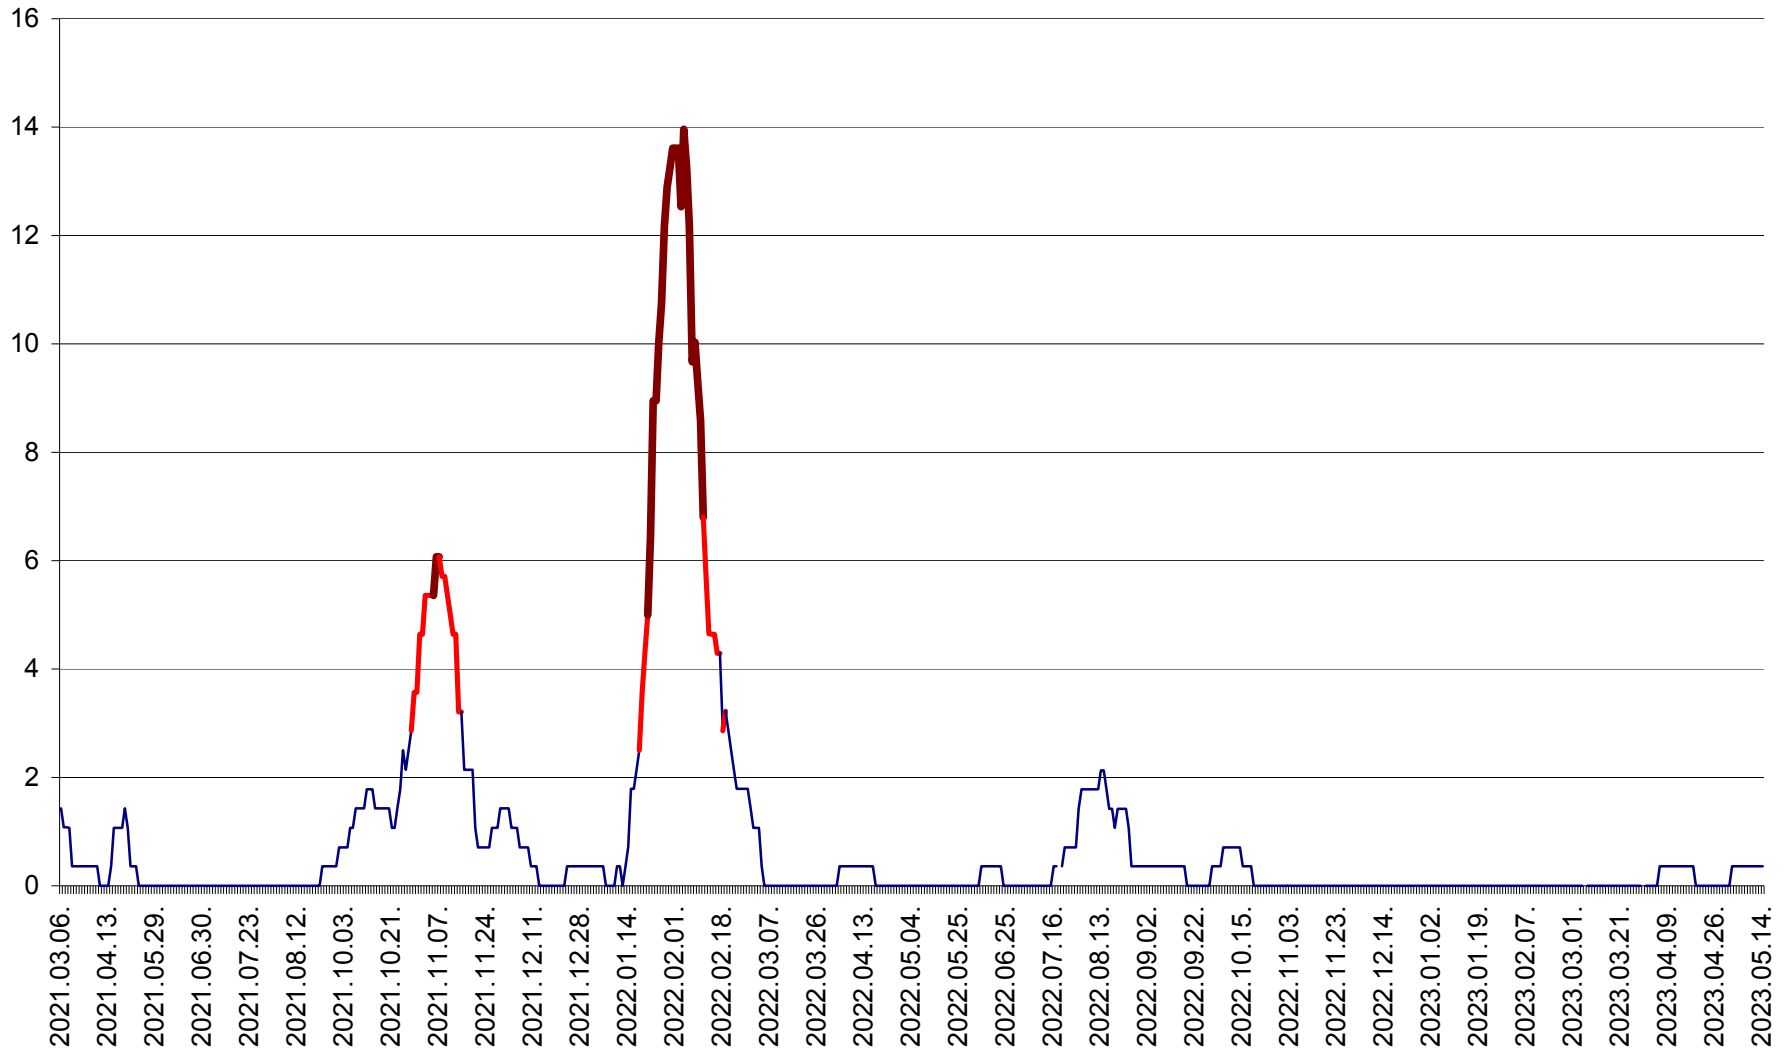

ȘIMONEȘTI - Evoluția incidenței cumulate pe 14 zile la ‰ de locuitori
2021.03.07. - 2023.05.14.