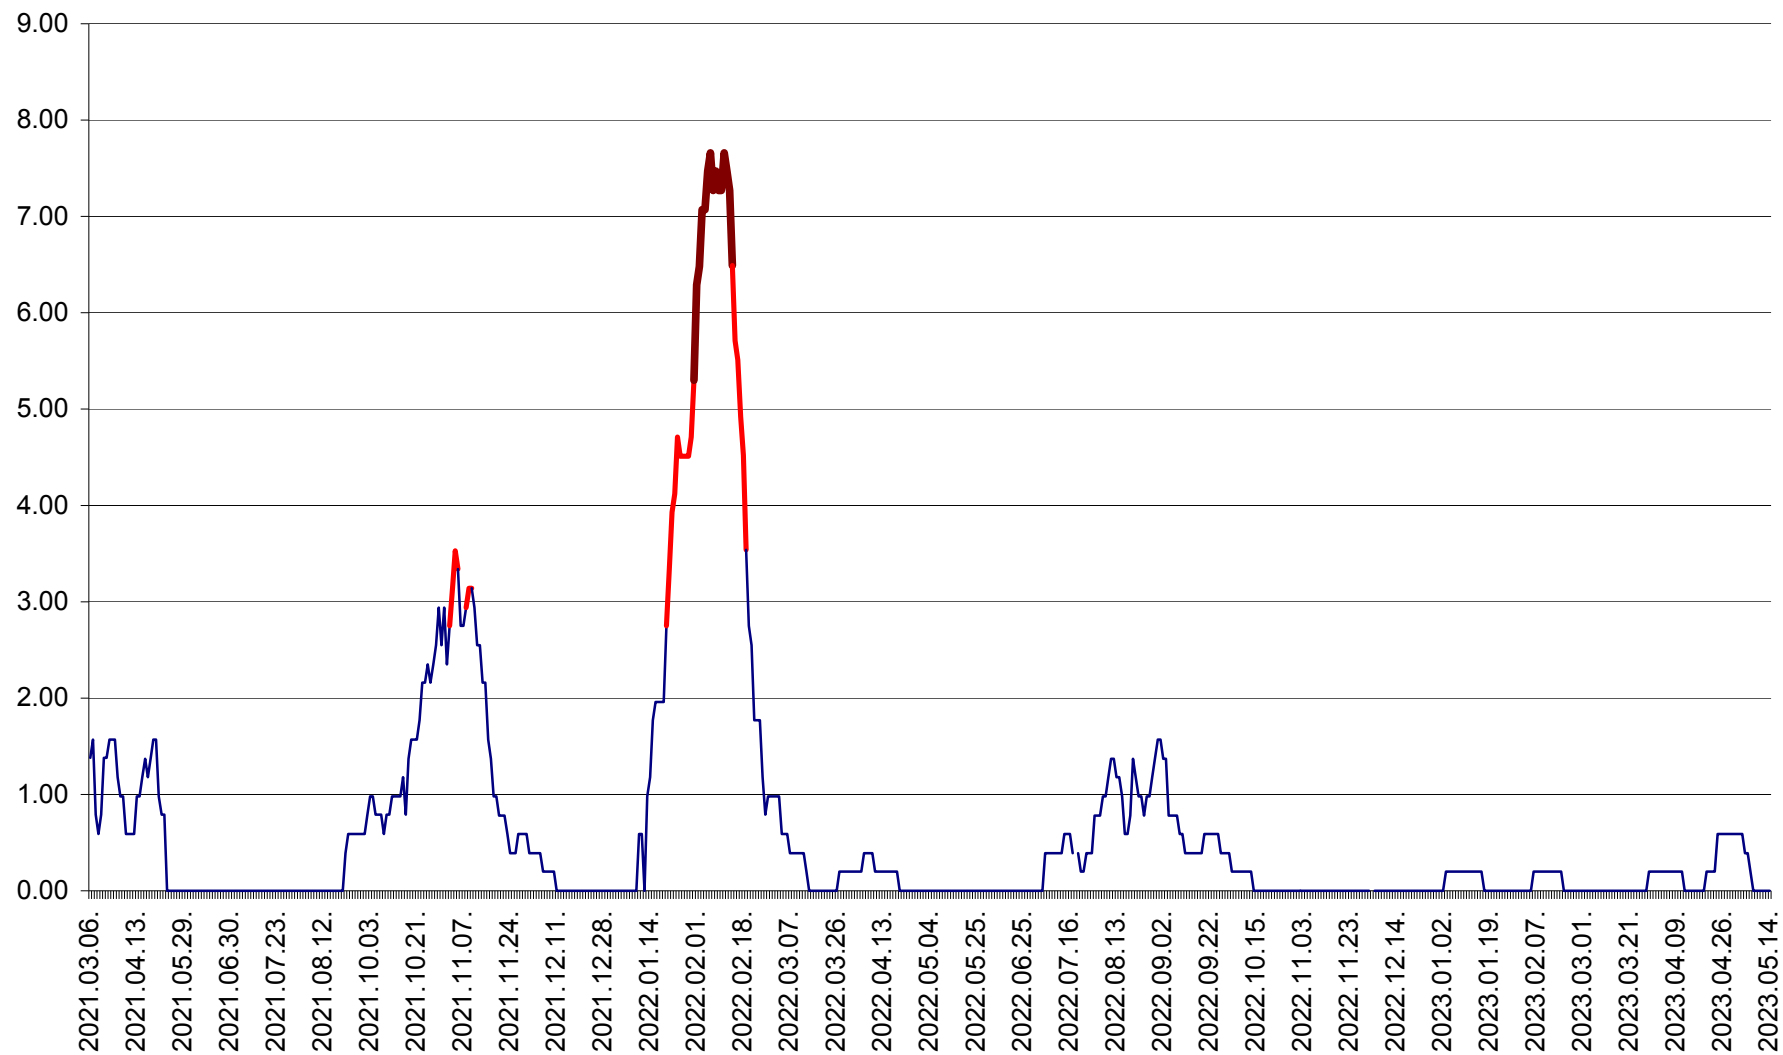

ORAȘ BĂLAN - Evoluția incidenței cumulate pe 14 zile la ‰ de locuitori
2021.03.07. - 2023.05.14.

BILBOR - Evolutia incidentei cumulate pe 14 zile la ‰ de locuitori
2021.03.07. - 2023.05.14.

ORAȘ BORSEC - Evolutia incidentei cumulate pe 14 zile la ‰ de locuitori
2021.03.07. - 2023.05.14.

BRĂDEȘTI - Evoluția incidenței cumulate pe 14 zile la ‰ de locuitori
2021.03.07. - 2023.05.14.

CĂPÂLNIȚA - Evolutia incidentei cumulate pe 14 zile la ‰ de locuitori
2021.03.07. - 2023.05.14.

CÂRȚA - Evolutia incidentei cumulate pe 14 zile la ‰ de locuitori
2021.03.07. - 2023.05.14.

CICEU - Evolutia incidentei cumulate pe 14 zile la ‰ de locuitori
2021.03.07. - 2023.05.14.

CIUCSÂNGEORGIU - Evolutia incidentei cumulate pe 14 zile la ‰ de locuitori
2021.03.07. - 2023.05.14.

CIUMANI - Evolutia incidentei cumulate pe 14 zile la ‰ de locuitori
2021.03.07. - 2023.05.14.

CORBU - Evolutia incidentei cumulate pe 14 zile la ‰ de locuitori
2021.03.07. - 2023.05.14.

CORUND - Evolutia incidentei cumulate pe 14 zile la ‰ de locuitori
2021.03.07. - 2023.05.14.

COZMENI - Evolutia incidentei cumulate pe 14 zile la ‰ de locuitori
2021.03.07. - 2023.05.14.