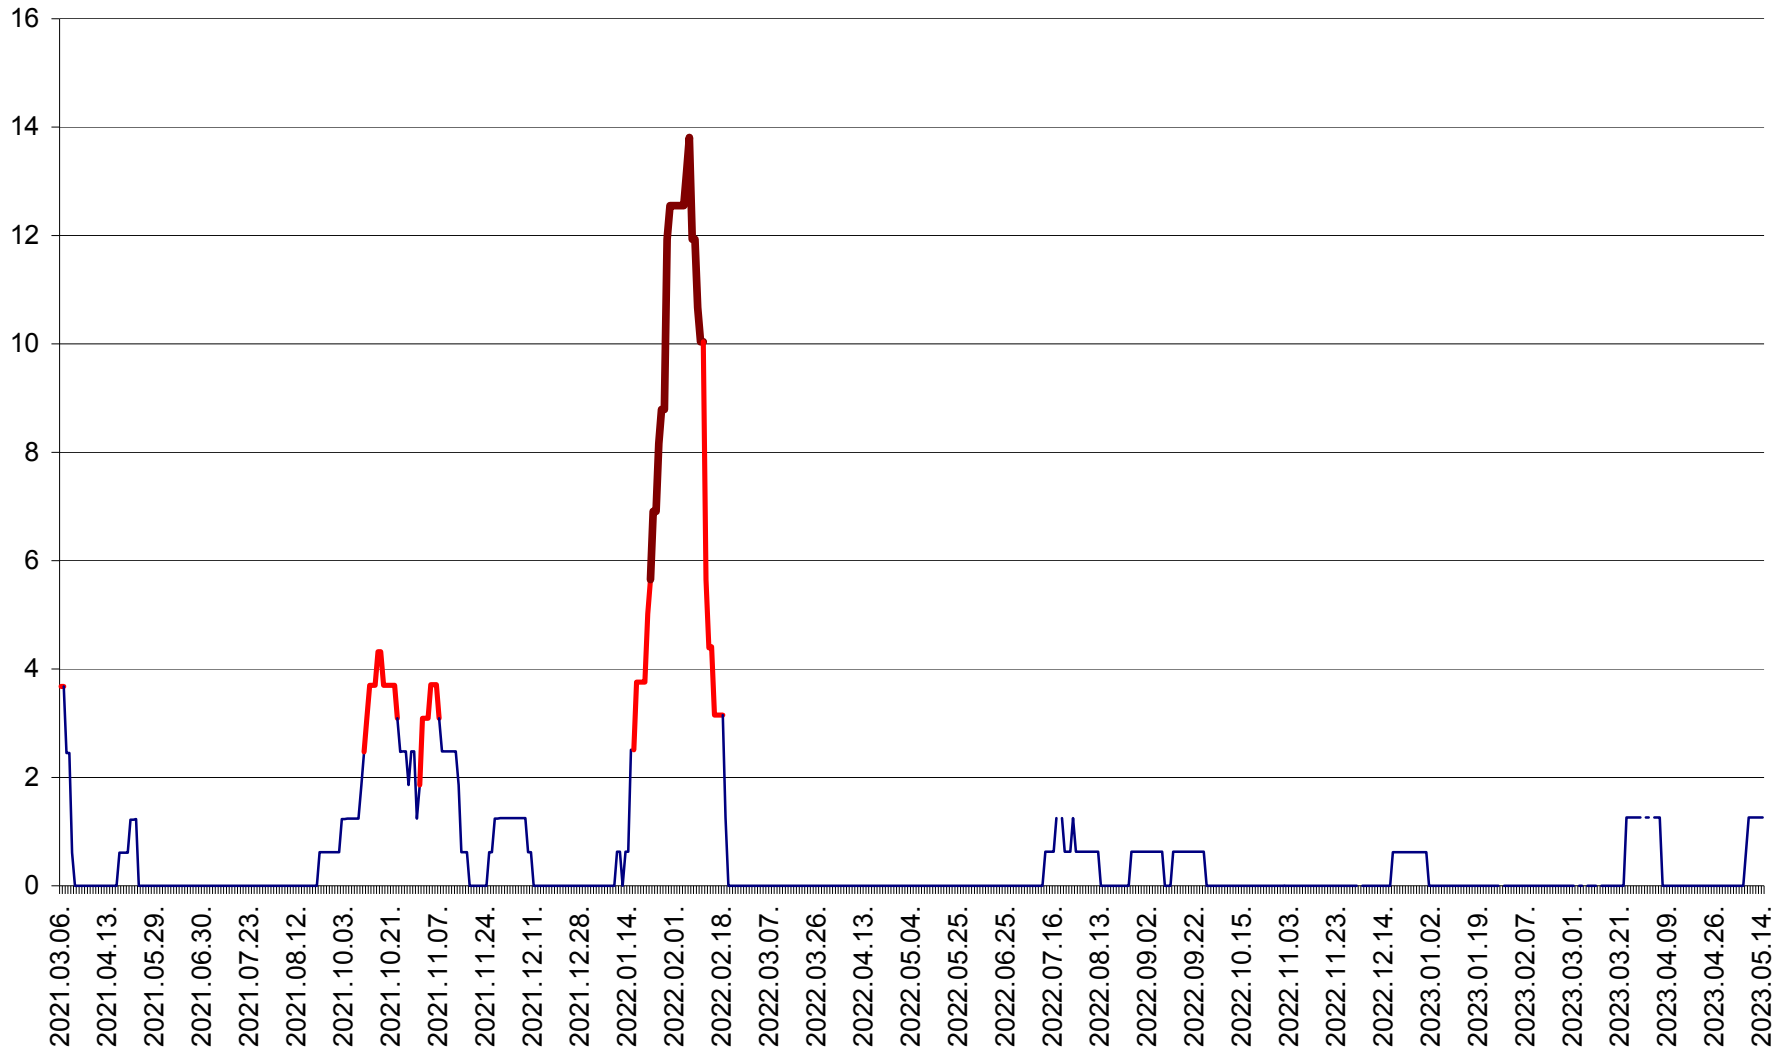

PLĂIEȘII DE JOS - Evoluția incidenței cumulate pe 14 zile la ‰ de locuitori
2021.03.07. - 2023.05.14.

PORUMBENI - Evolutia incidentei cumulate pe 14 zile la ‰ de locuitori
2021.03.07. - 2023.05.14.

PRAID - Evolutia incidentei cumulate pe 14 zile la ‰ de locuitori
2021.03.07. - 2023.05.14.

RACU - Evolutia incidentei cumulate pe 14 zile la ‰ de locuitori
2021.03.07. - 2023.05.14.

REMETEA - Evolutia incidentei cumulate pe 14 zile la % de locuitori
2021.03.07. - 2023.05.14.

SĂCEL - Evolutia incidentei cumulate pe 14 zile la ‰ de locuitori
2021.03.07. - 2023.05.14.