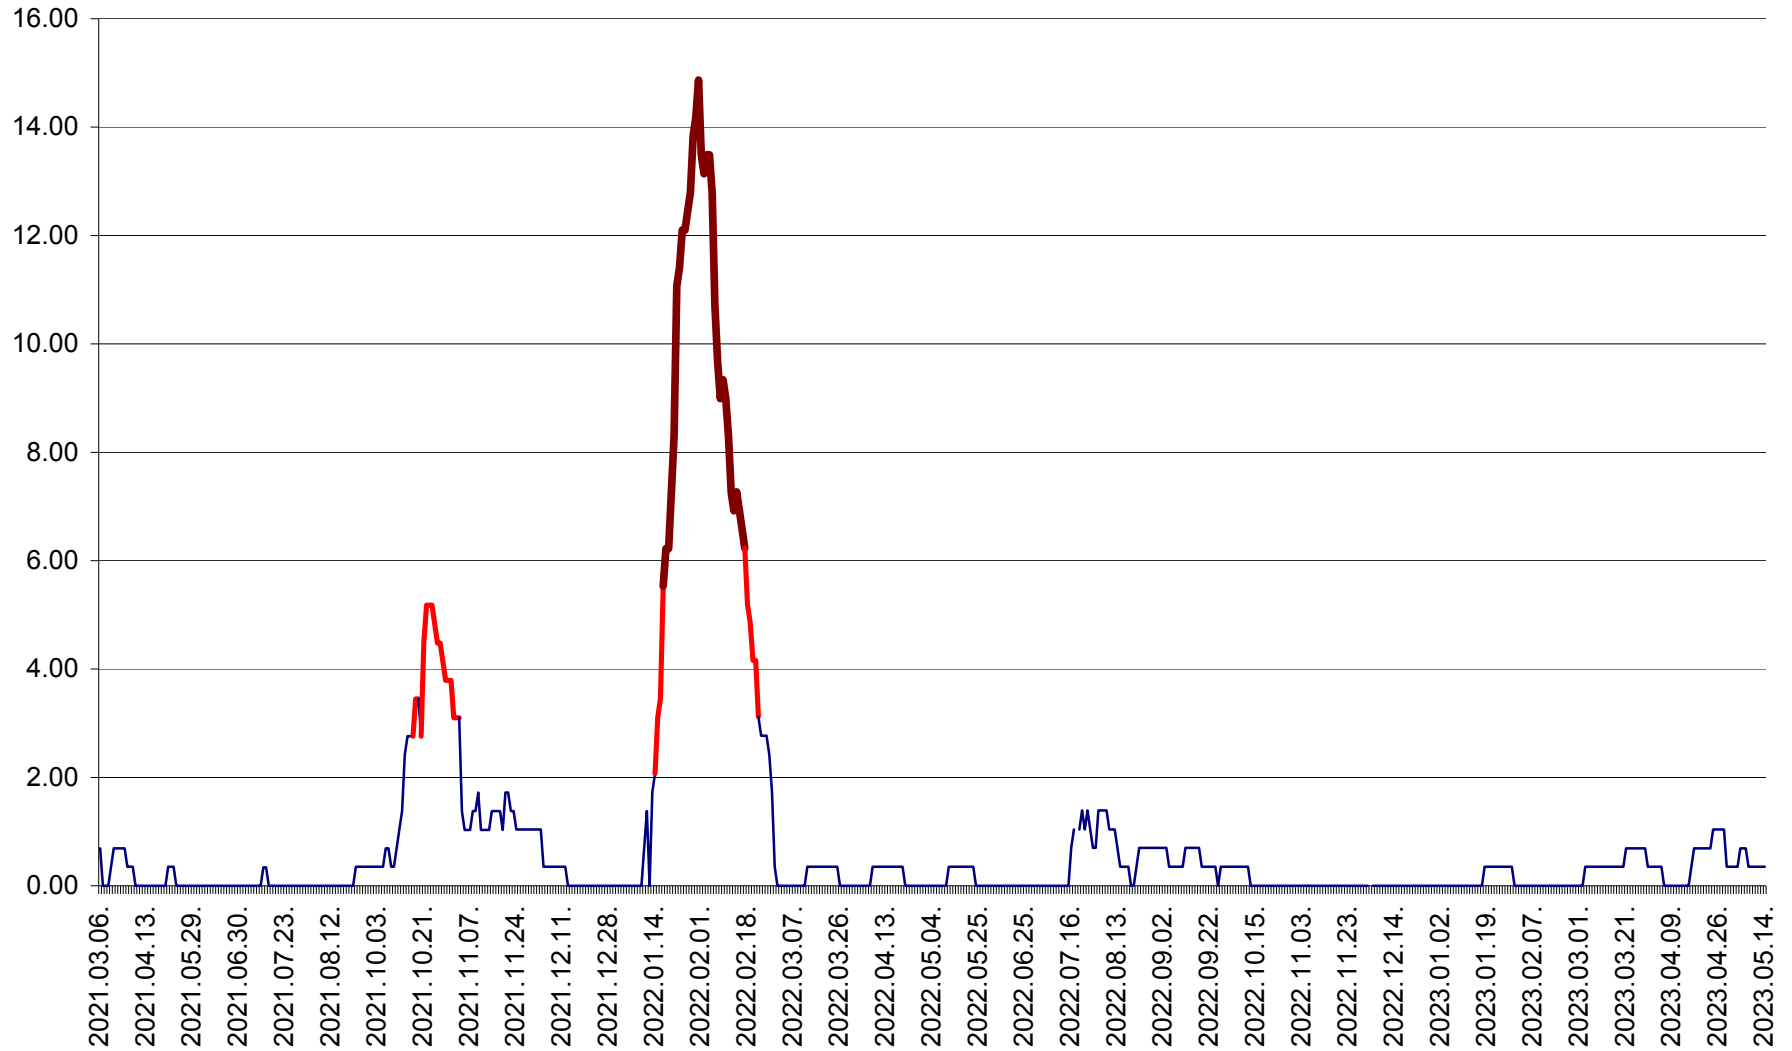

ORAȘ BĂLAN - Evoluția incidenței cumulate pe 14 zile la ‰ de locuitori
2021.03.07. - 2023.05.14.

BILBOR - Evolutia incidentei cumulate pe 14 zile la ‰ de locuitori
2021.03.07. - 2023.05.14.

ORAȘ BORSEC - Evolutia incidentei cumulate pe 14 zile la ‰ de locuitori
2021.03.07. - 2023.05.14.

BRĂDEȘTI - Evoluția incidenței cumulate pe 14 zile la ‰ de locuitori
2021.03.07. - 2023.05.14.

CĂPÂLNIȚA - Evolutia incidentei cumulate pe 14 zile la ‰ de locuitori
2021.03.07. - 2023.05.14.

CÂRȚA - Evolutia incidentei cumulate pe 14 zile la ‰ de locuitori
2021.03.07. - 2023.05.14.

CICEU - Evolutia incidentei cumulate pe 14 zile la ‰ de locuitori
2021.03.07. - 2023.05.14.

CIUCSÂNGEORGIU - Evolutia incidentei cumulate pe 14 zile la ‰ de locuitori
2021.03.07. - 2023.05.14.

CIUMANI - Evolutia incidentei cumulate pe 14 zile la ‰ de locuitori
2021.03.07. - 2023.05.14.

CORBU - Evolutia incidentei cumulate pe 14 zile la ‰ de locuitori
2021.03.07. - 2023.05.14.

CORUND - Evolutia incidentei cumulate pe 14 zile la ‰ de locuitori
2021.03.07. - 2023.05.14.

COZMENI - Evolutia incidentei cumulate pe 14 zile la ‰ de locuitori
2021.03.07. - 2023.05.14.