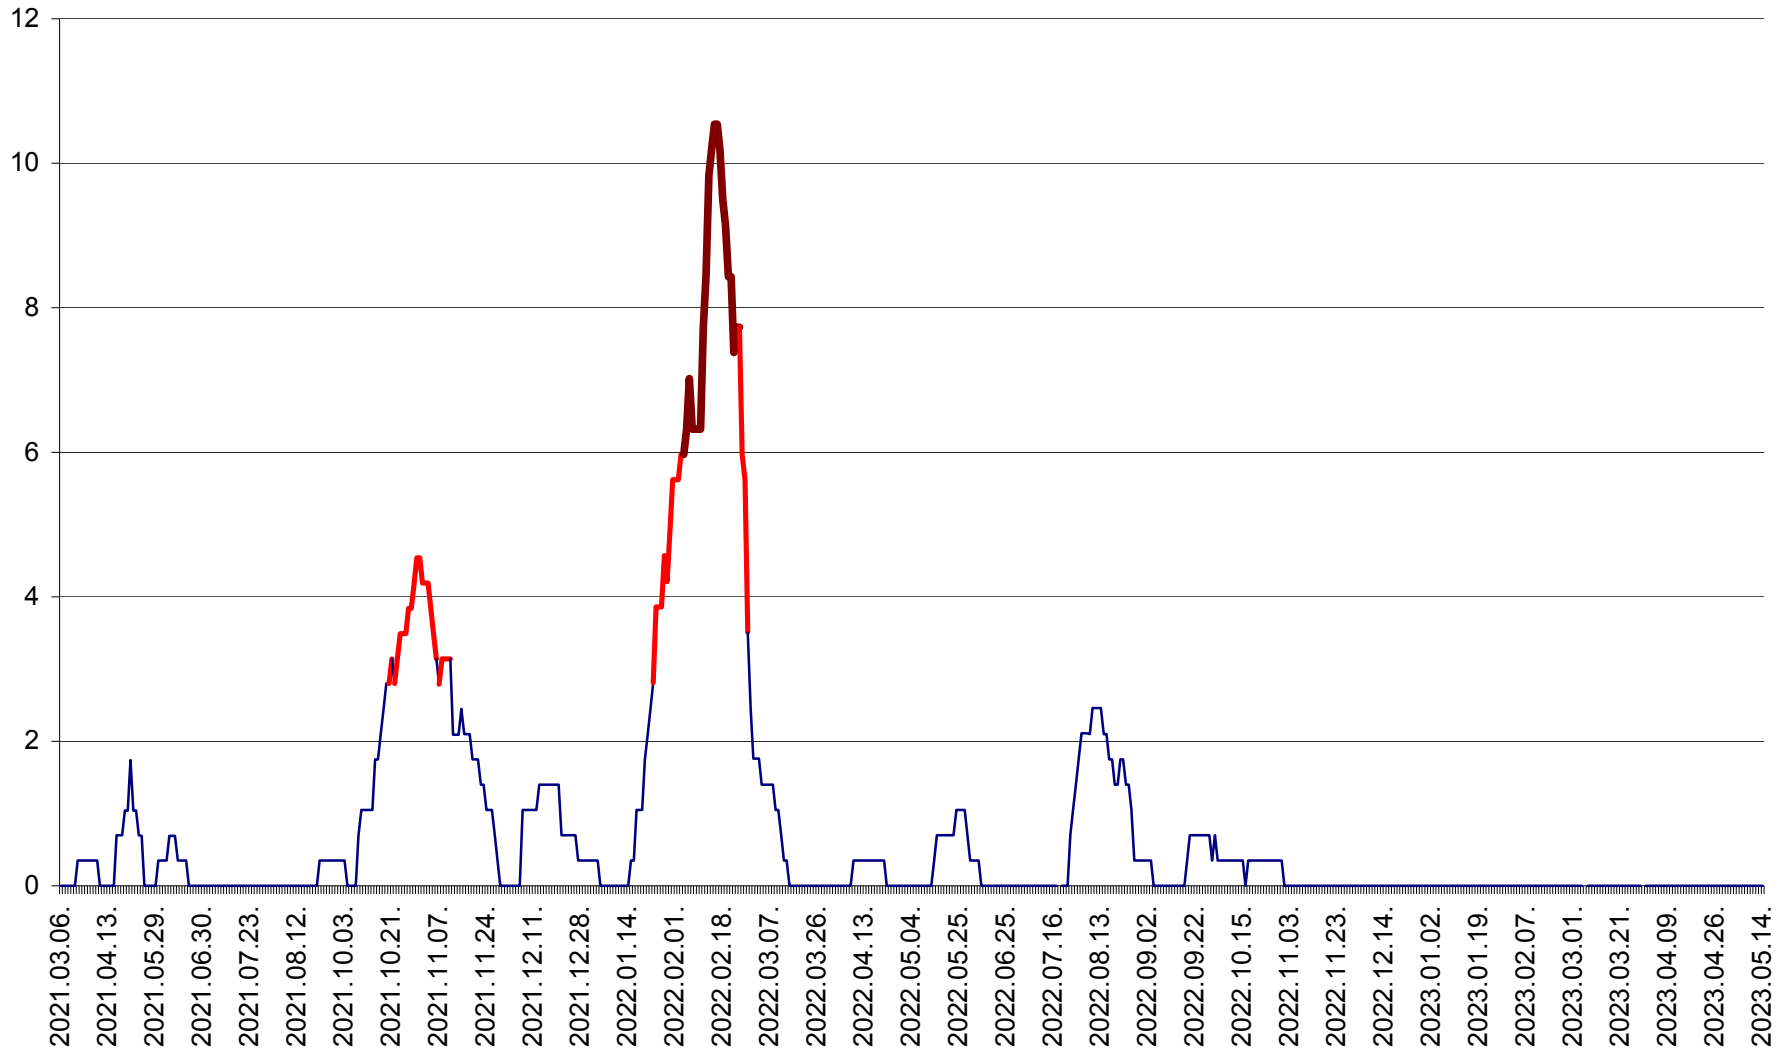

SICULENI - Evolutia incidentei cumulate pe 14 zile la ‰ de locuitori
2021.03.07. - 2023.05.14.

SECUIENI - Evolutia incidentei cumulate pe 14 zile la ‰ de locuitori
2021.03.07. - 2023.05.14.