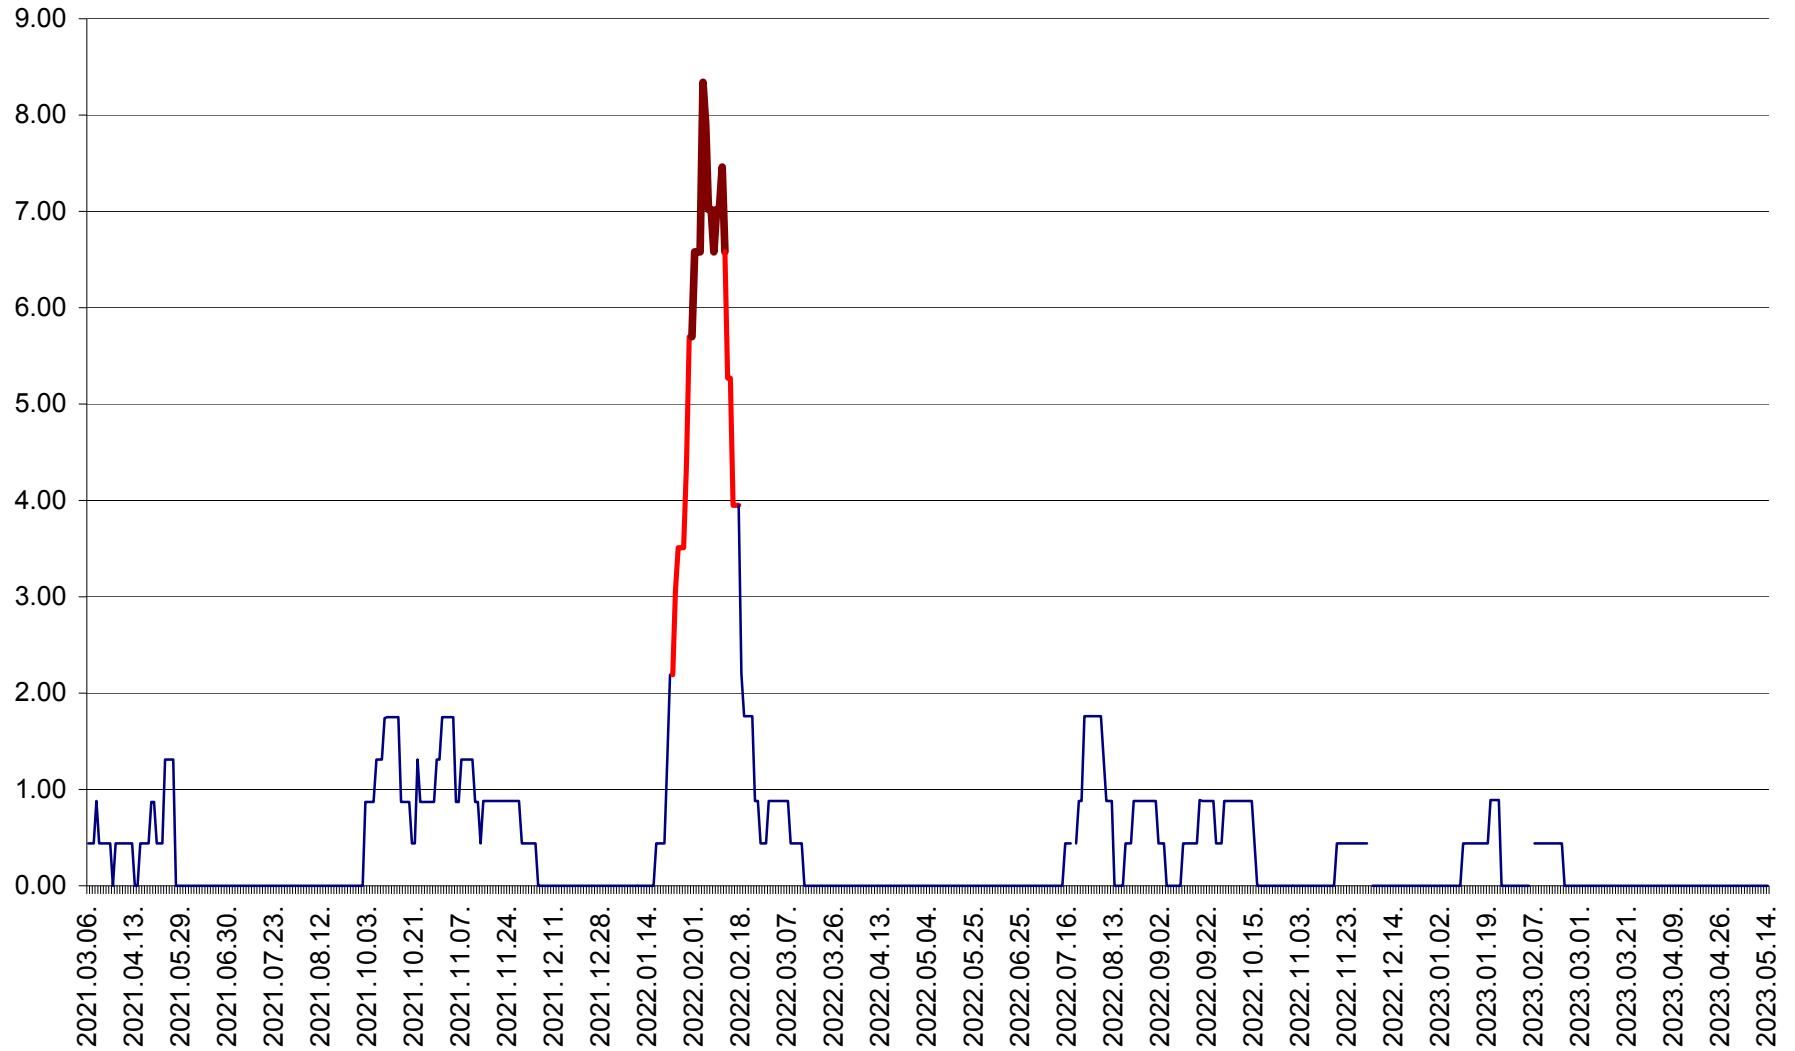

ORAȘ BĂLAN - Evoluția incidenței cumulate pe 14 zile la ‰ de locuitori
2021.03.07. - 2023.05.14.

BILBOR - Evolutia incidentei cumulate pe 14 zile la ‰ de locuitori
2021.03.07. - 2023.05.14.

ORAȘ BORSEC - Evolutia incidentei cumulate pe 14 zile la ‰ de locuitori
2021.03.07. - 2023.05.14.

BRĂDEȘTI - Evoluția incidenței cumulate pe 14 zile la ‰ de locuitori
2021.03.07. - 2023.05.14.

CĂPÂLNIȚA - Evolutia incidentei cumulate pe 14 zile la ‰ de locuitori
2021.03.07. - 2023.05.14.

CÂRȚA - Evolutia incidentei cumulate pe 14 zile la ‰ de locuitori
2021.03.07. - 2023.05.14.

CICEU - Evolutia incidentei cumulate pe 14 zile la ‰ de locuitori
2021.03.07. - 2023.05.14.

CIUCSÂNGEORGIU - Evolutia incidentei cumulate pe 14 zile la ‰ de locuitori
2021.03.07. - 2023.05.14.

CIUMANI - Evolutia incidentei cumulate pe 14 zile la ‰ de locuitori
2021.03.07. - 2023.05.14.

CORBU - Evolutia incidentei cumulate pe 14 zile la ‰ de locuitori
2021.03.07. - 2023.05.14.

CORUND - Evolutia incidentei cumulate pe 14 zile la ‰ de locuitori
2021.03.07. - 2023.05.14.

COZMENI - Evolutia incidentei cumulate pe 14 zile la ‰ de locuitori
2021.03.07. - 2023.05.14.