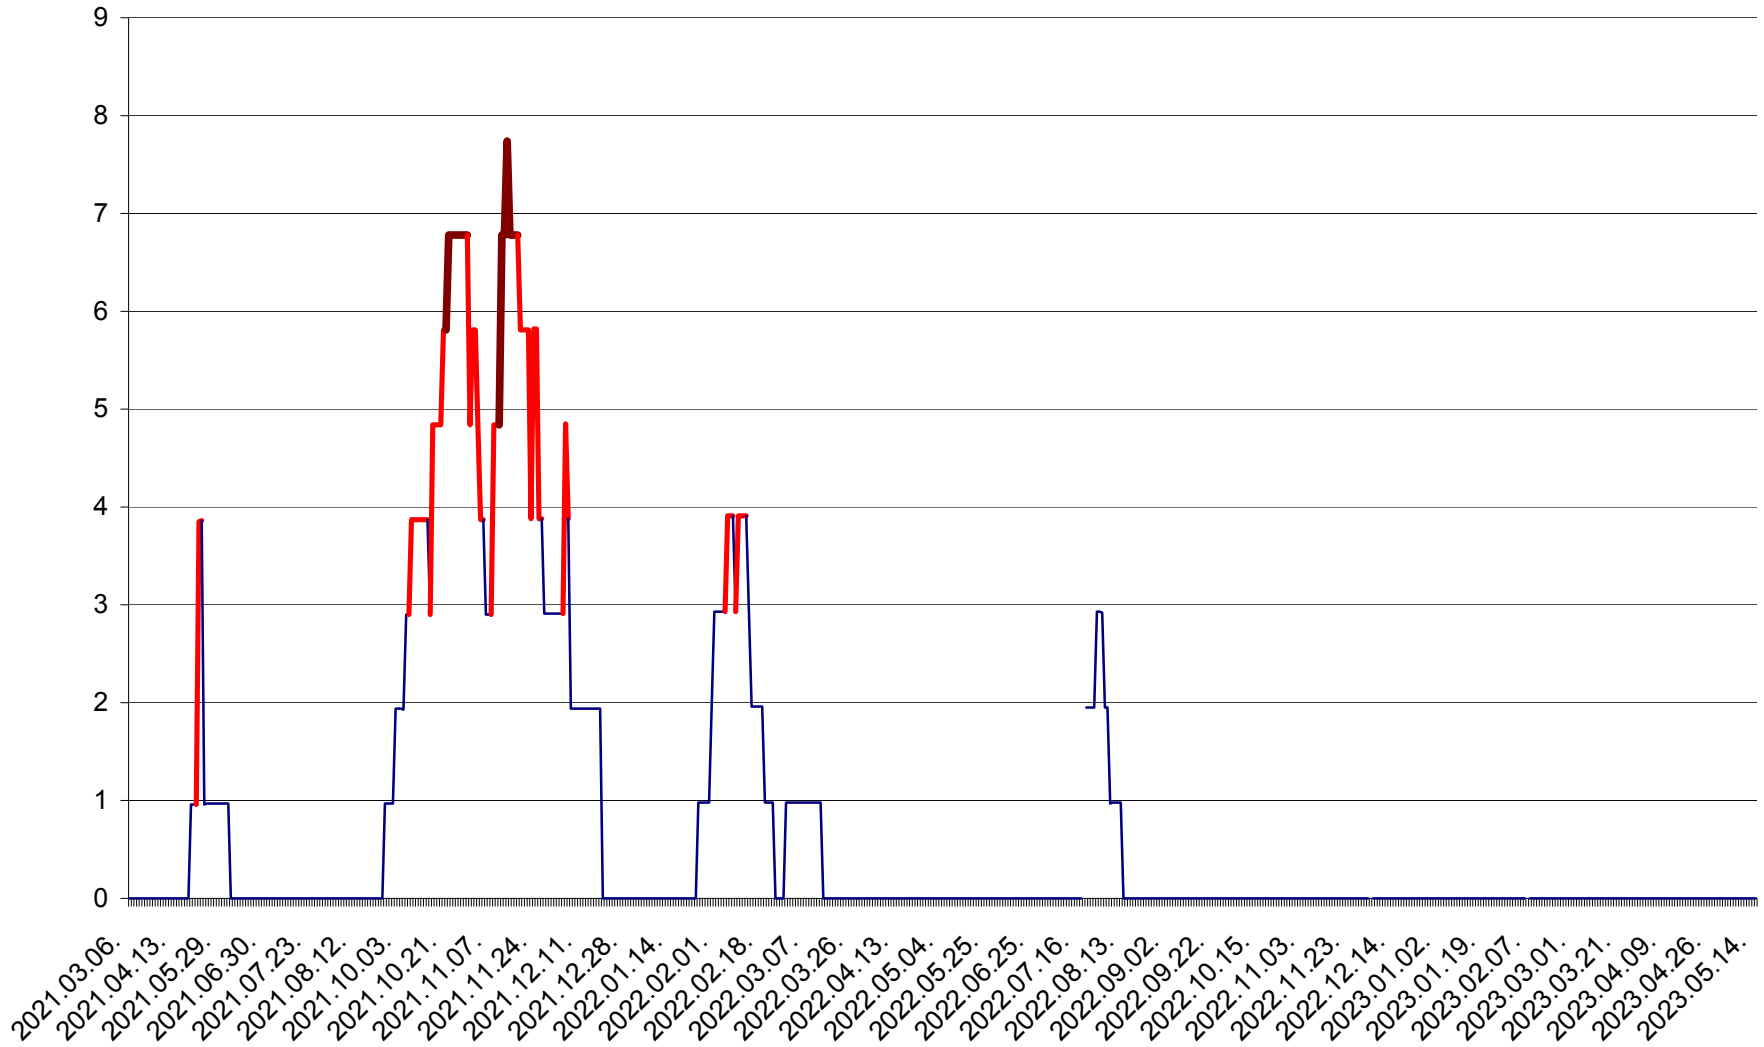

DEALU - Evolutia incidentei cumulate pe 14 zile la ‰ de locuitori
2021.03.07. - 2023.05.14.