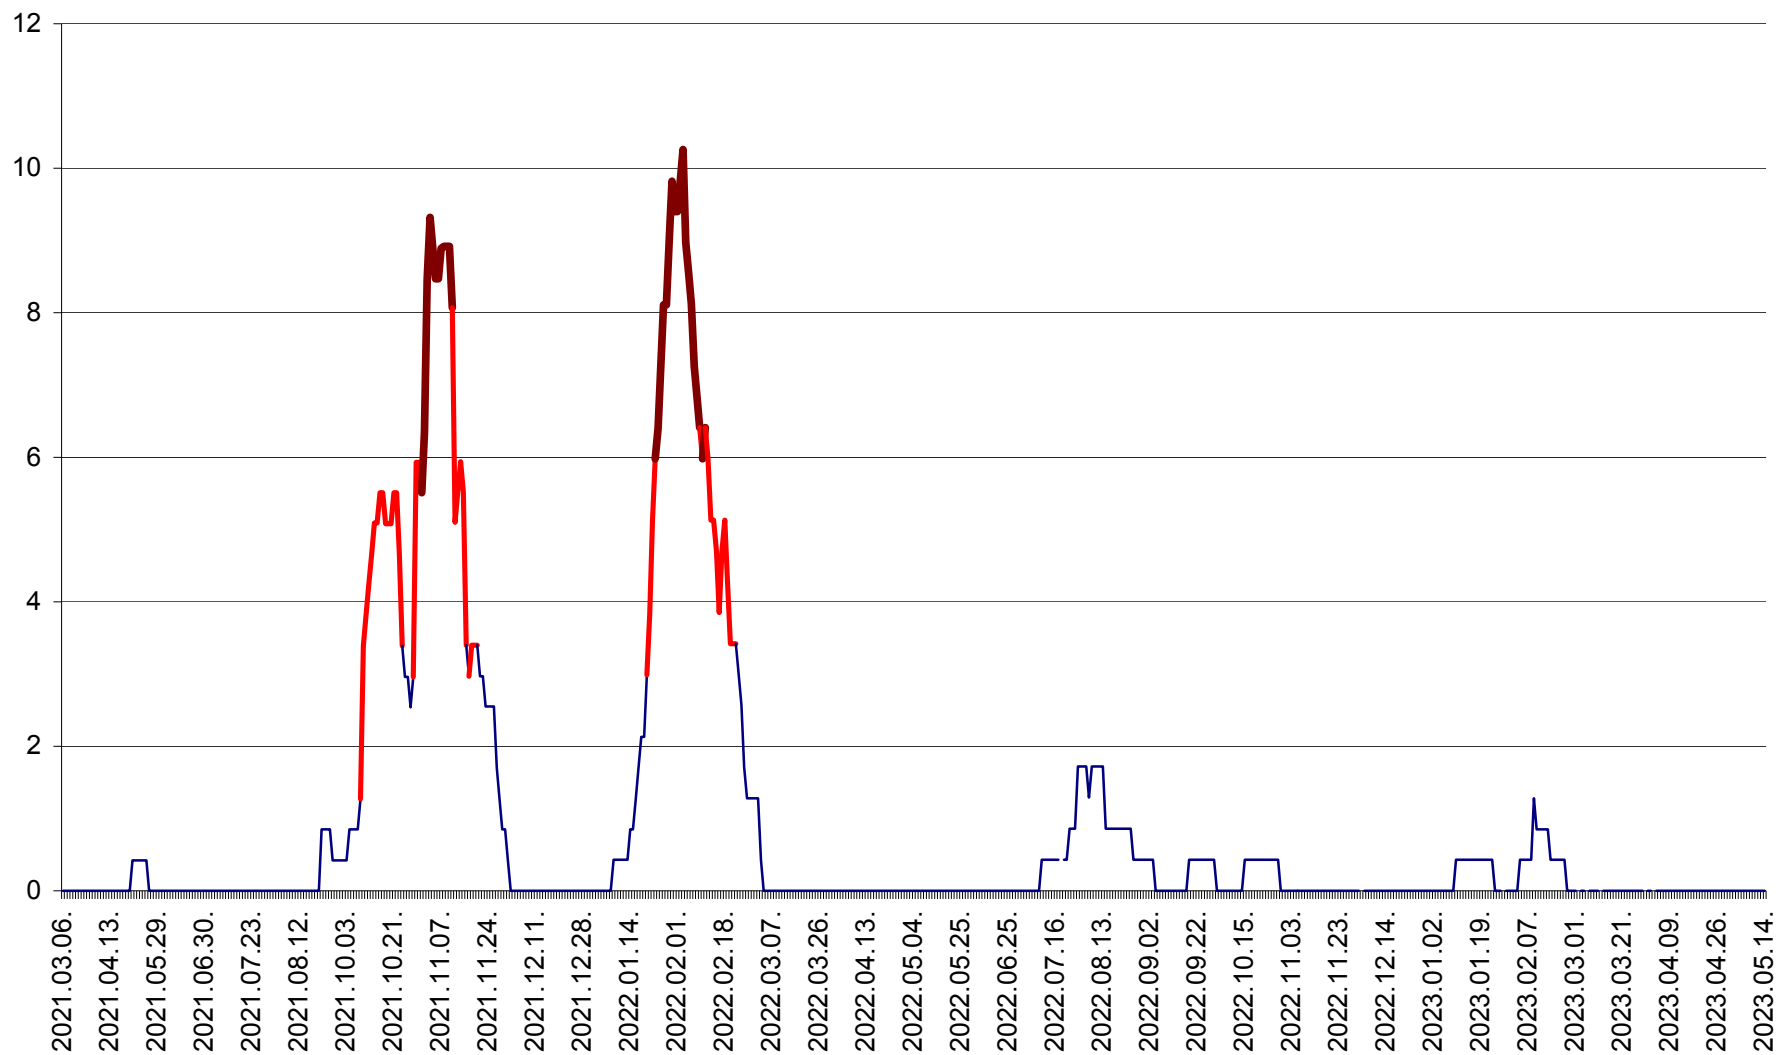

PLĂIEȘII DE JOS - Evoluția incidenței cumulate pe 14 zile la ‰ de locuitori
2021.03.07. - 2023.05.14.

PORUMBENI - Evolutia incidentei cumulate pe 14 zile la ‰ de locuitori
2021.03.07. - 2023.05.14.

PRAID - Evolutia incidentei cumulate pe 14 zile la ‰ de locuitori
2021.03.07. - 2023.05.14.

RACU - Evolutia incidentei cumulate pe 14 zile la ‰ de locuitori
2021.03.07. - 2023.05.14.

REMETEA - Evolutia incidentei cumulate pe 14 zile la % de locuitori
2021.03.07. - 2023.05.14.

SĂCEL - Evolutia incidentei cumulate pe 14 zile la ‰ de locuitori
2021.03.07. - 2023.05.14.

SÂNCRĂIENI - Evolutia incidentei cumulate pe 14 zile la ‰ de locuitori
2021.03.07. - 2023.05.14.

SÂNDOMIC - Evolutia incidentei cumulate pe 14 zile la ‰ de locuitori
2021.03.07. - 2023.05.14.

SÂNMARTIN - Evolutia incidentei cumulate pe 14 zile la ‰ de locuitori
2021.03.07. - 2023.05.14.