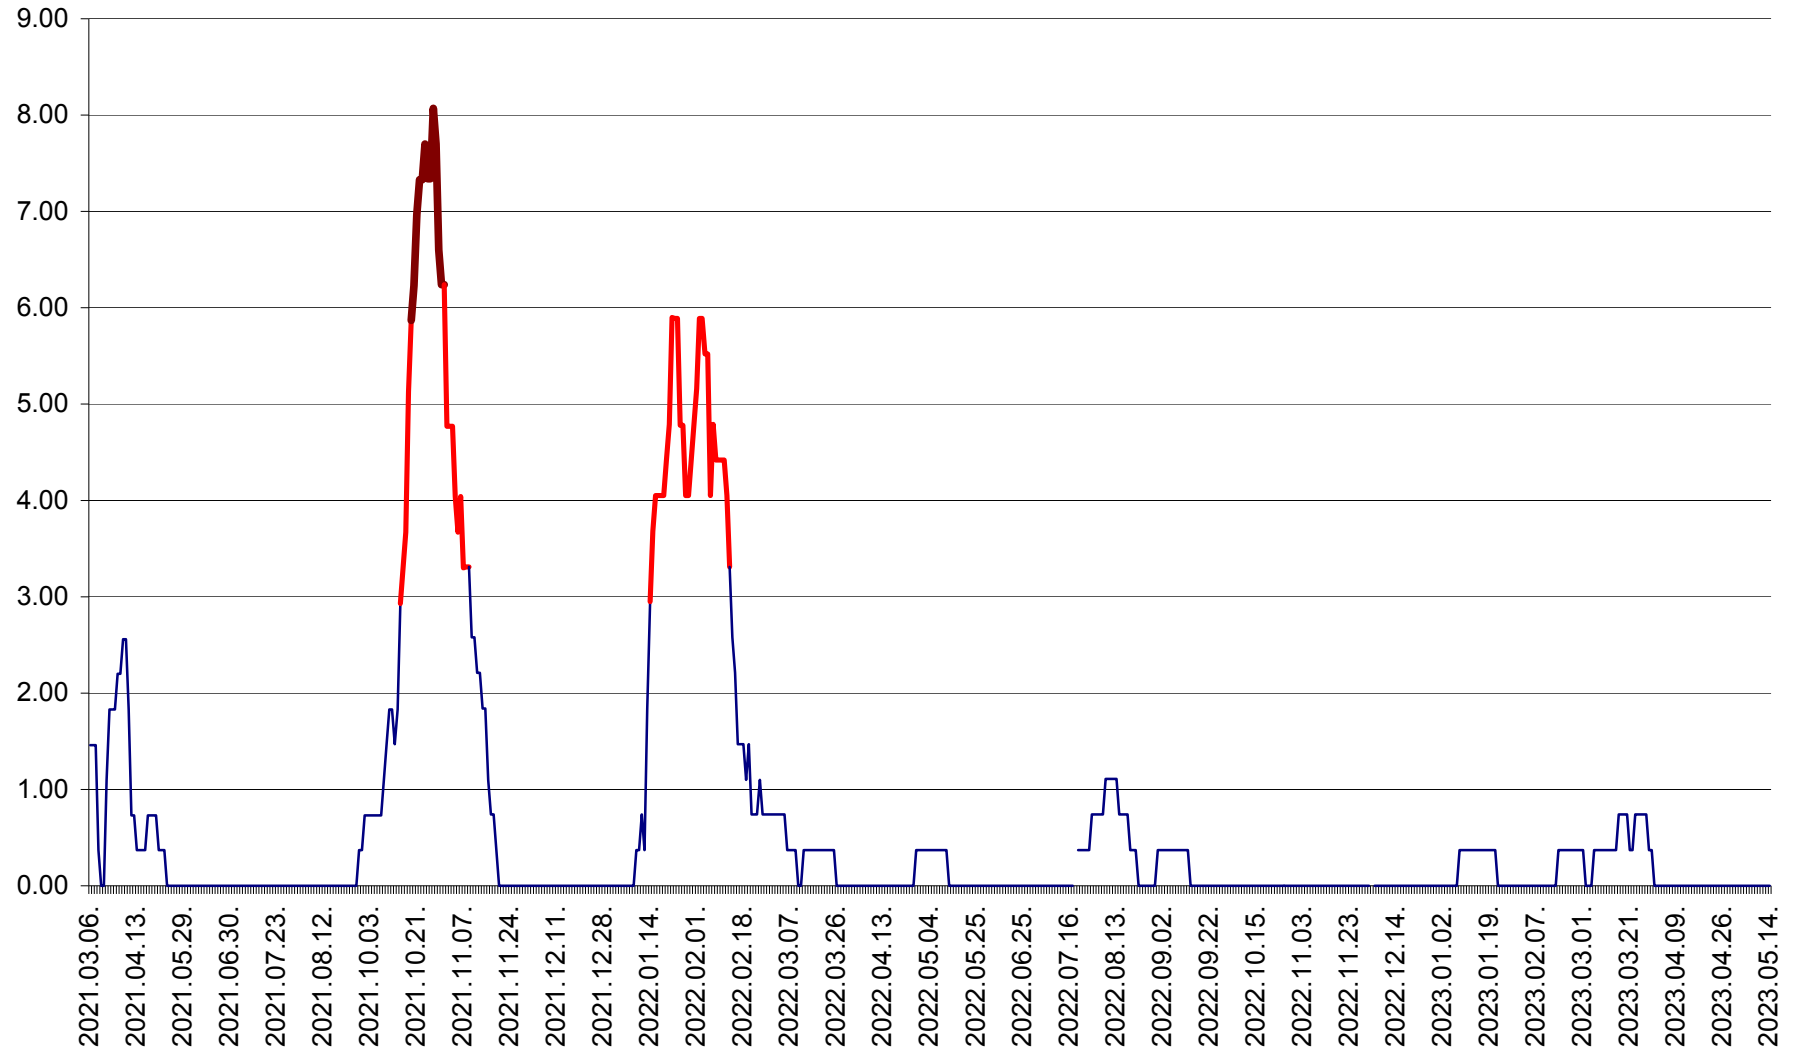

ATID - Evolutia incidentei cumulate pe 14 zile la % de locuitori
2021.03.07. - 2023.05.14.

AVRĂMEȘTI - Evolutia incidentei cumulate pe 14 zile la ‰ de locuitori
2021.03.07. - 2023.05.14.

ORAȘ BĂILE TUȘNAD - Evoluția incidenței cumulate pe 14 zile la ‰ de locuitori
2021.03.07. - 2023.05.14.

ORAȘ BĂLAN - Evoluția incidenței cumulate pe 14 zile la ‰ de locuitori
2021.03.07. - 2023.05.14.

BILBOR - Evolutia incidentei cumulate pe 14 zile la ‰ de locuitori
2021.03.07. - 2023.05.14.

ORAȘ BORSEC - Evolutia incidentei cumulate pe 14 zile la ‰ de locuitori
2021.03.07. - 2023.05.14.

BRĂDEȘTI - Evoluția incidenței cumulate pe 14 zile la ‰ de locuitori
2021.03.07. - 2023.05.14.

CĂPÂLNIȚA - Evolutia incidentei cumulate pe 14 zile la ‰ de locuitori
2021.03.07. - 2023.05.14.

CÂRȚA - Evolutia incidentei cumulate pe 14 zile la ‰ de locuitori
2021.03.07. - 2023.05.14.