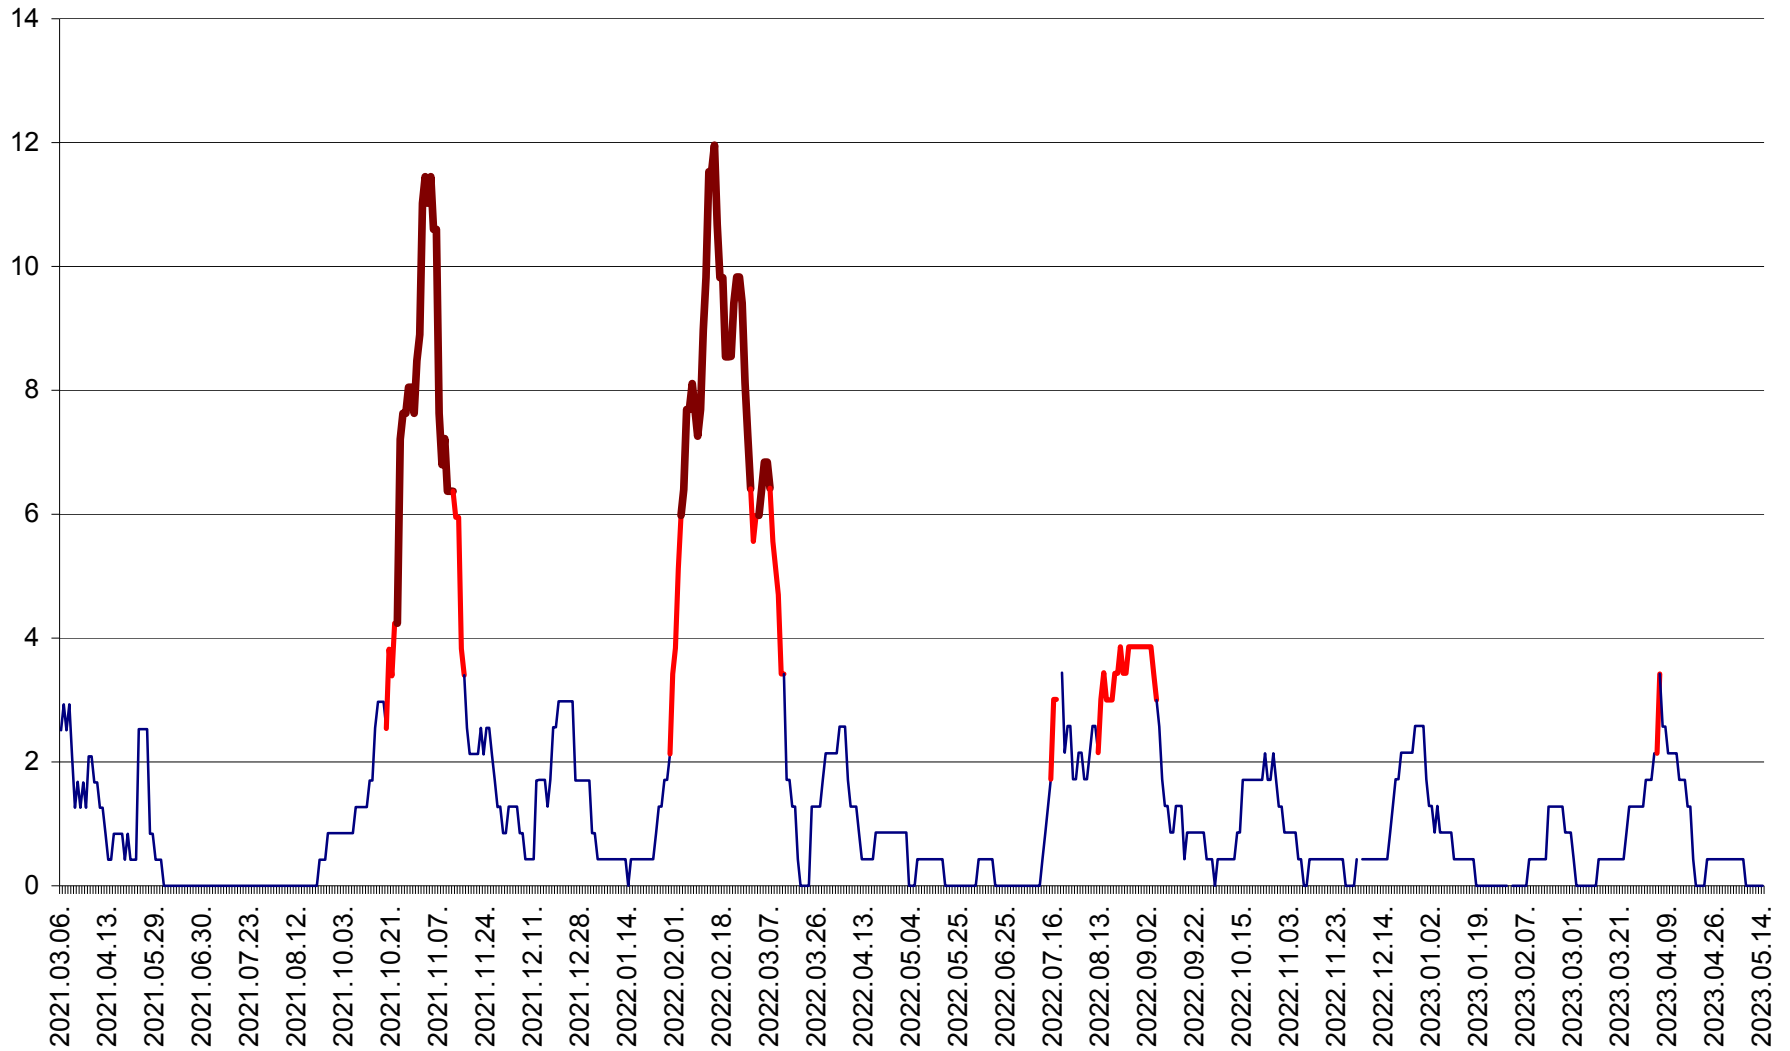

ORAȘ CRISTURU SECUIESC - Evolutia incidentei cumulate pe 14 zile la ‰ de locuitori
2021.03.07. - 2023.05.14.

DĂNEȘTI - Evolutia incidentei cumulate pe 14 zile la ‰ de locuitori
2021.03.07. - 2023.05.14.

DÂRJIU - Evolutia incidentei cumulate pe 14 zile la ‰ de locuitori
2021.03.07. - 2023.05.14.

DEALU - Evolutia incidentei cumulate pe 14 zile la ‰ de locuitori
2021.03.07. - 2023.05.14.

DITRĂU - Evolutia incidentei cumulate pe 14 zile la ‰ de locuitori
2021.03.07. - 2023.05.14.

FELICENI - Evolutia incidentei cumulate pe 14 zile la ‰ de locuitori
2021.03.07. - 2023.05.14.

FRUMOASA - Evolutia incidentei cumulate pe 14 zile la ‰ de locuitori
2021.03.07. - 2023.05.14.

GĂLĂUȚAȘ - Evoluția incidenței cumulate pe 14 zile la ‰ de locuitori
2021.03.07. - 2023.05.14.