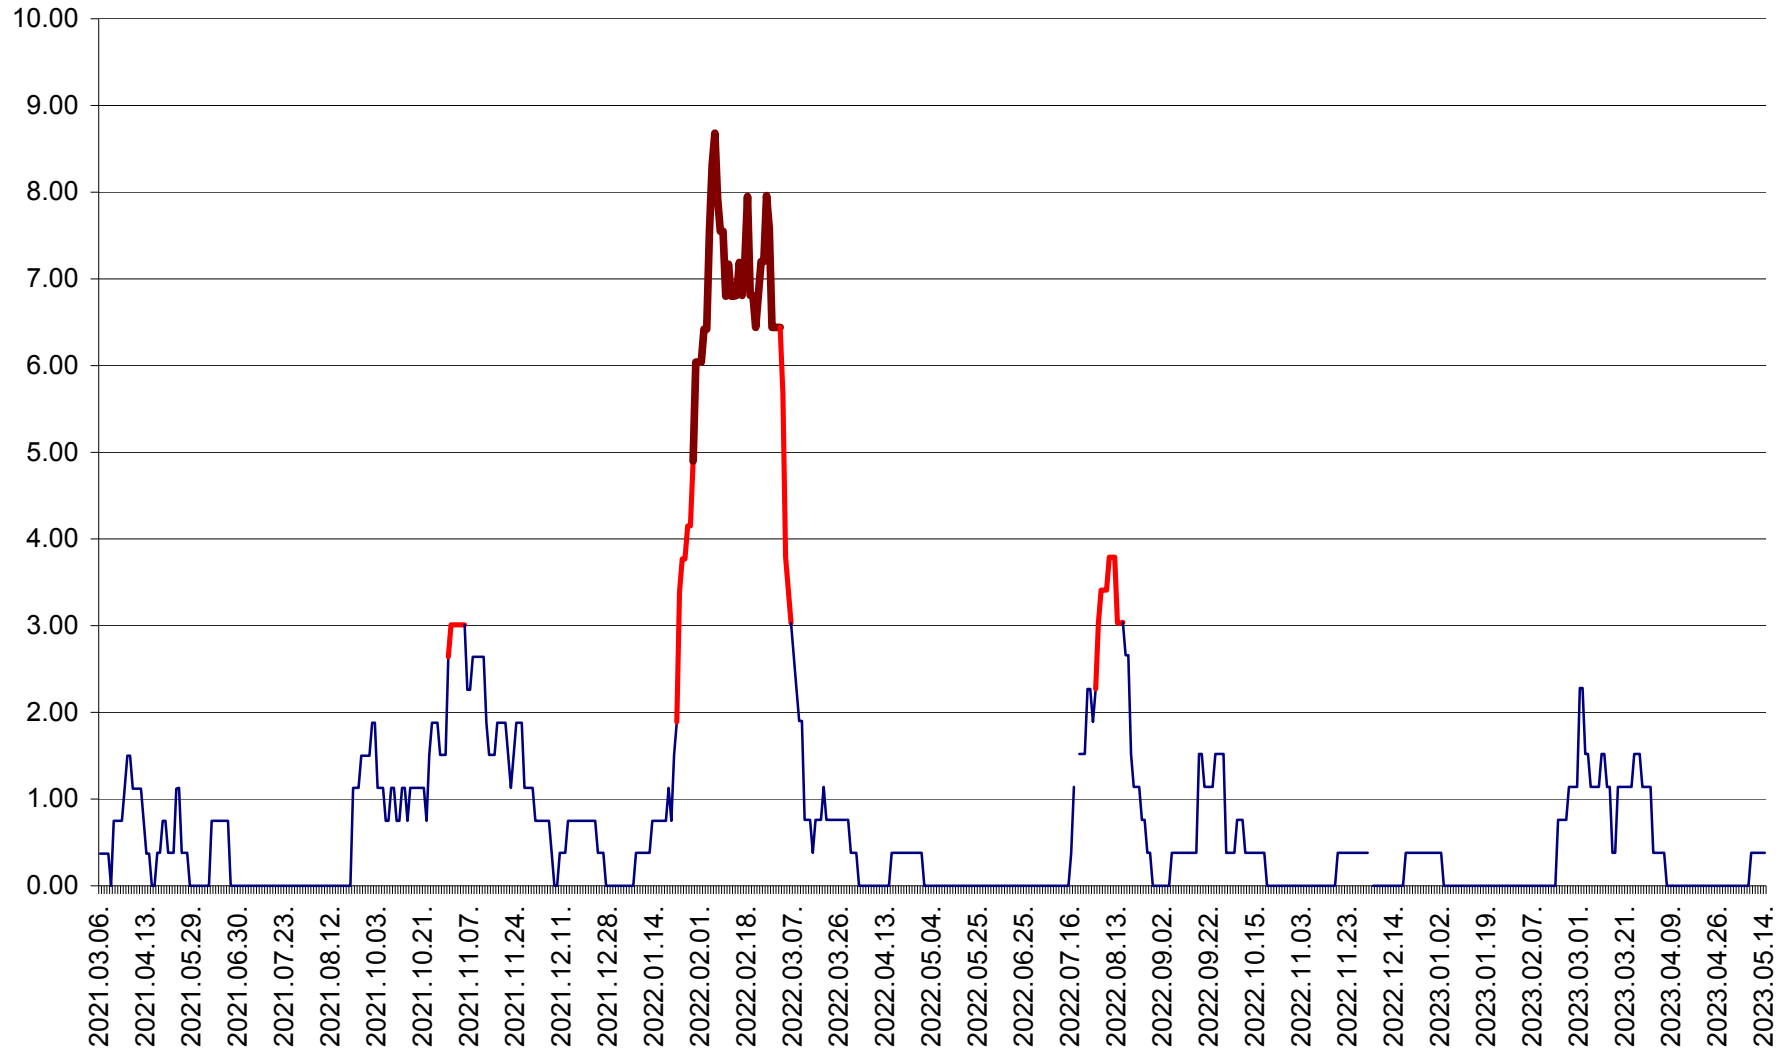

ATID - Evolutia incidentei cumulate pe 14 zile la % de locuitori
2021.03.07. - 2023.05.14.

AVRĂMEȘTI - Evolutia incidentei cumulate pe 14 zile la ‰ de locuitori
2021.03.07. - 2023.05.14.

ORAȘ BĂILE TUȘNAD - Evoluția incidenței cumulate pe 14 zile la ‰ de locuitori
2021.03.07. - 2023.05.14.

ORAȘ BĂLAN - Evoluția incidenței cumulate pe 14 zile la ‰ de locuitori
2021.03.07. - 2023.05.14.

BILBOR - Evolutia incidentei cumulate pe 14 zile la ‰ de locuitori
2021.03.07. - 2023.05.14.

ORAȘ BORSEC - Evolutia incidentei cumulate pe 14 zile la ‰ de locuitori
2021.03.07. - 2023.05.14.

BRĂDEȘTI - Evoluția incidenței cumulate pe 14 zile la ‰ de locuitori
2021.03.07. - 2023.05.14.

CĂPÂLNIȚA - Evolutia incidentei cumulate pe 14 zile la ‰ de locuitori
2021.03.07. - 2023.05.14.

CÂRȚA - Evolutia incidentei cumulate pe 14 zile la ‰ de locuitori
2021.03.07. - 2023.05.14.