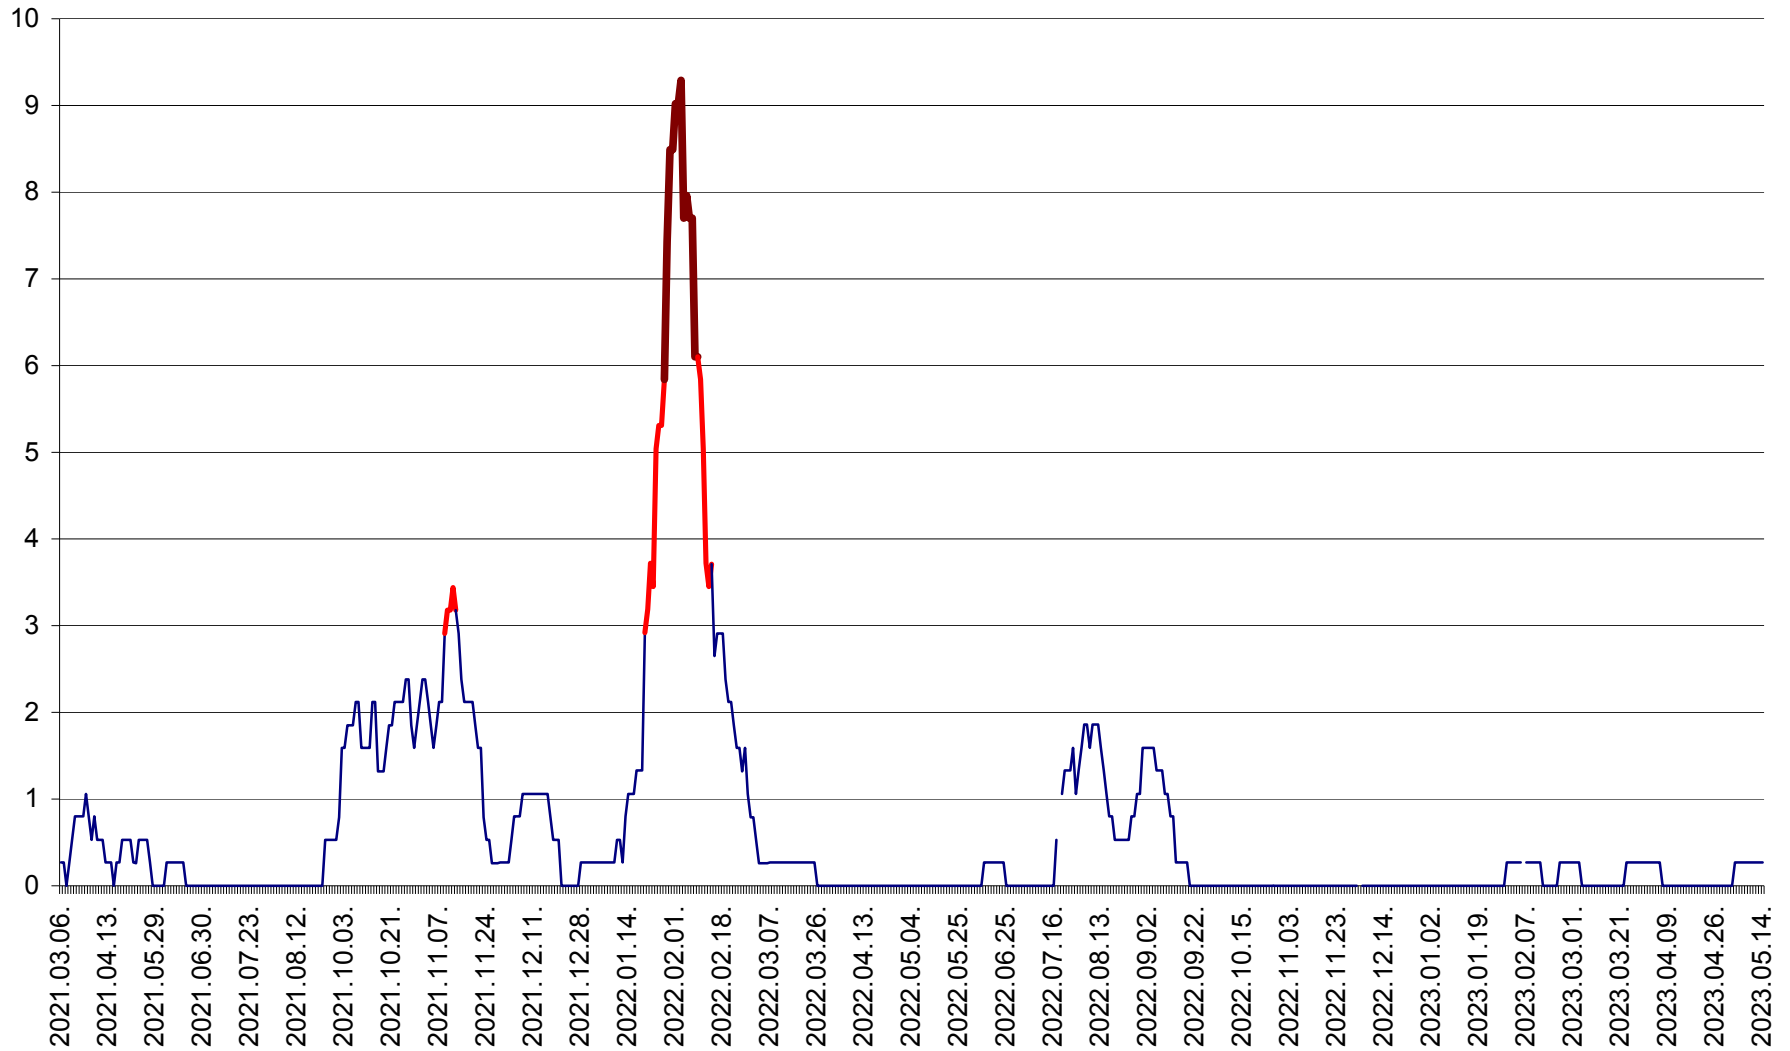

ORAȘ CRISTURU SECUIESC - Evolutia incidentei cumulate pe 14 zile la ‰ de locuitori
2021.03.07. - 2023.05.14.

DĂNEȘTI - Evolutia incidentei cumulate pe 14 zile la ‰ de locuitori
2021.03.07. - 2023.05.14.

DÂRJIU - Evolutia incidentei cumulate pe 14 zile la ‰ de locuitori
2021.03.07. - 2023.05.14.

DEALU - Evolutia incidentei cumulate pe 14 zile la ‰ de locuitori
2021.03.07. - 2023.05.14.

DITRĂU - Evolutia incidentei cumulate pe 14 zile la ‰ de locuitori
2021.03.07. - 2023.05.14.

FELICENI - Evolutia incidentei cumulate pe 14 zile la ‰ de locuitori
2021.03.07. - 2023.05.14.

FRUMOASA - Evolutia incidentei cumulate pe 14 zile la ‰ de locuitori
2021.03.07. - 2023.05.14.

GĂLĂUȚAȘ - Evoluția incidenței cumulate pe 14 zile la ‰ de locuitori
2021.03.07. - 2023.05.14.