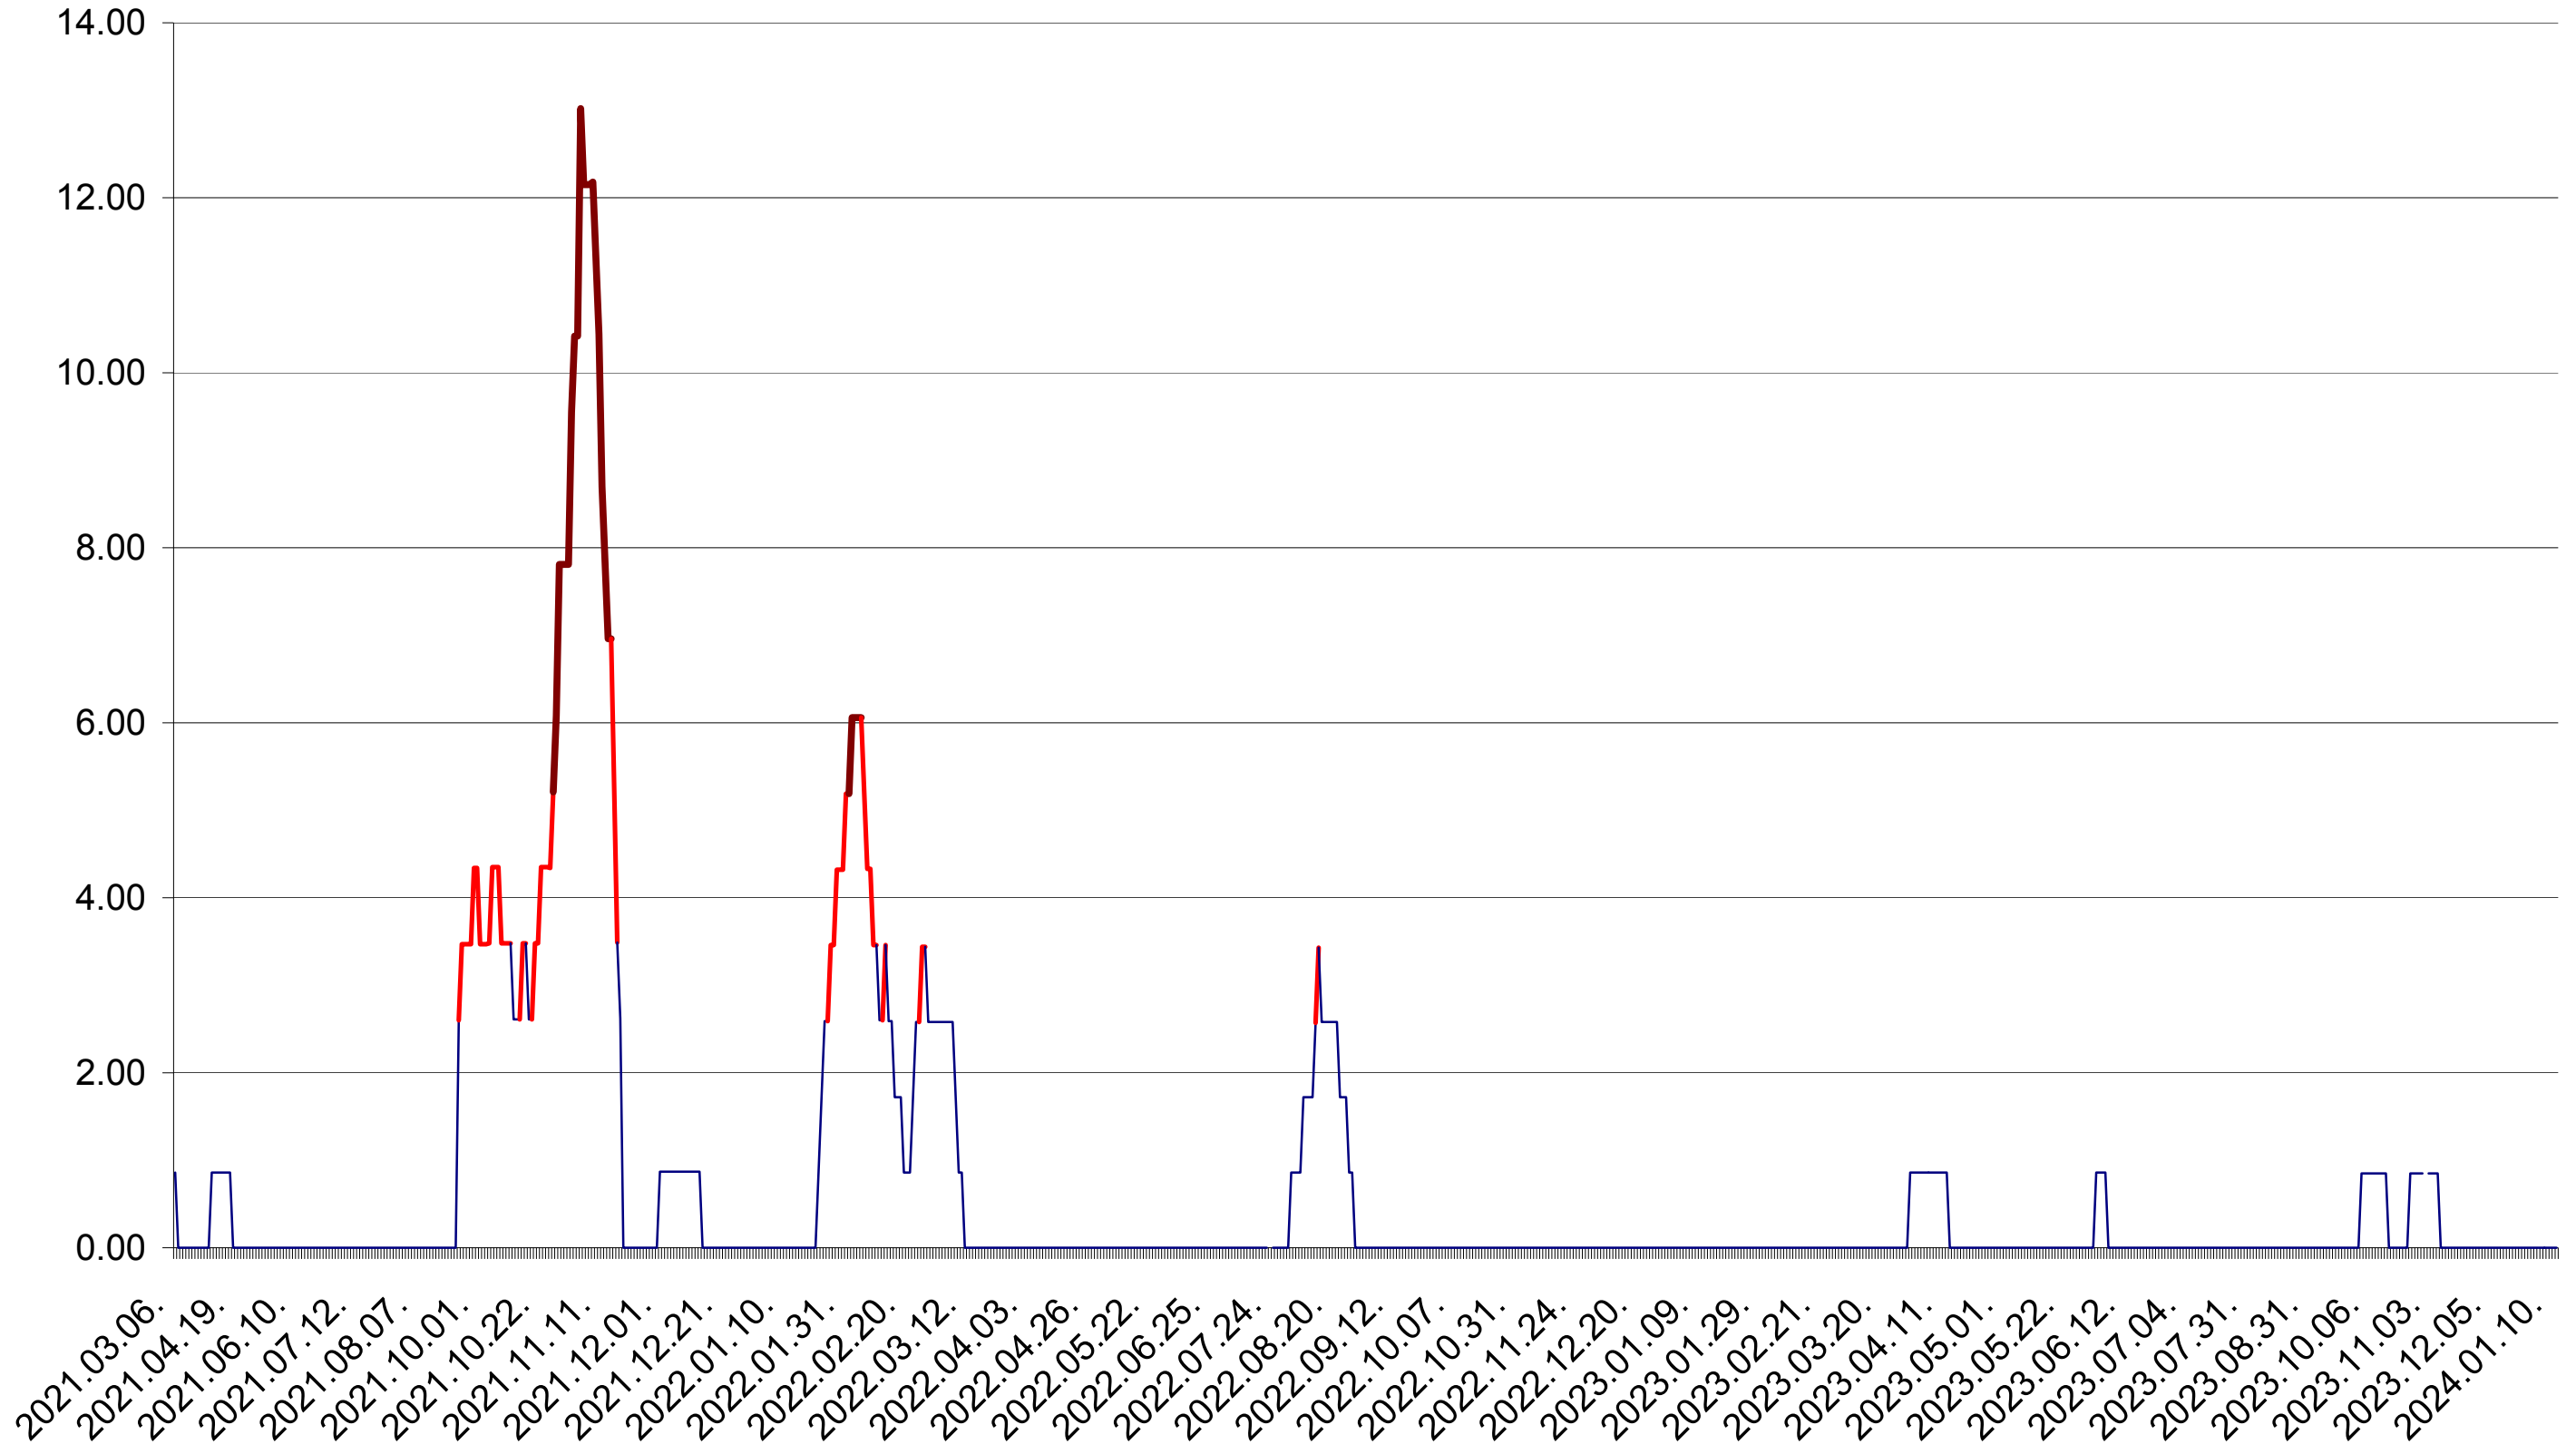

VĂRȘAG - Evolutia incidentei cumulate pe 14 zile la ‰ de locuitori
2021.03.07. - 2024.01.11.

ULIEȘ - Evolutia incidentei cumulate pe 14 zile la ‰ de locuitori
2021.03.07. - 2024.01.11.