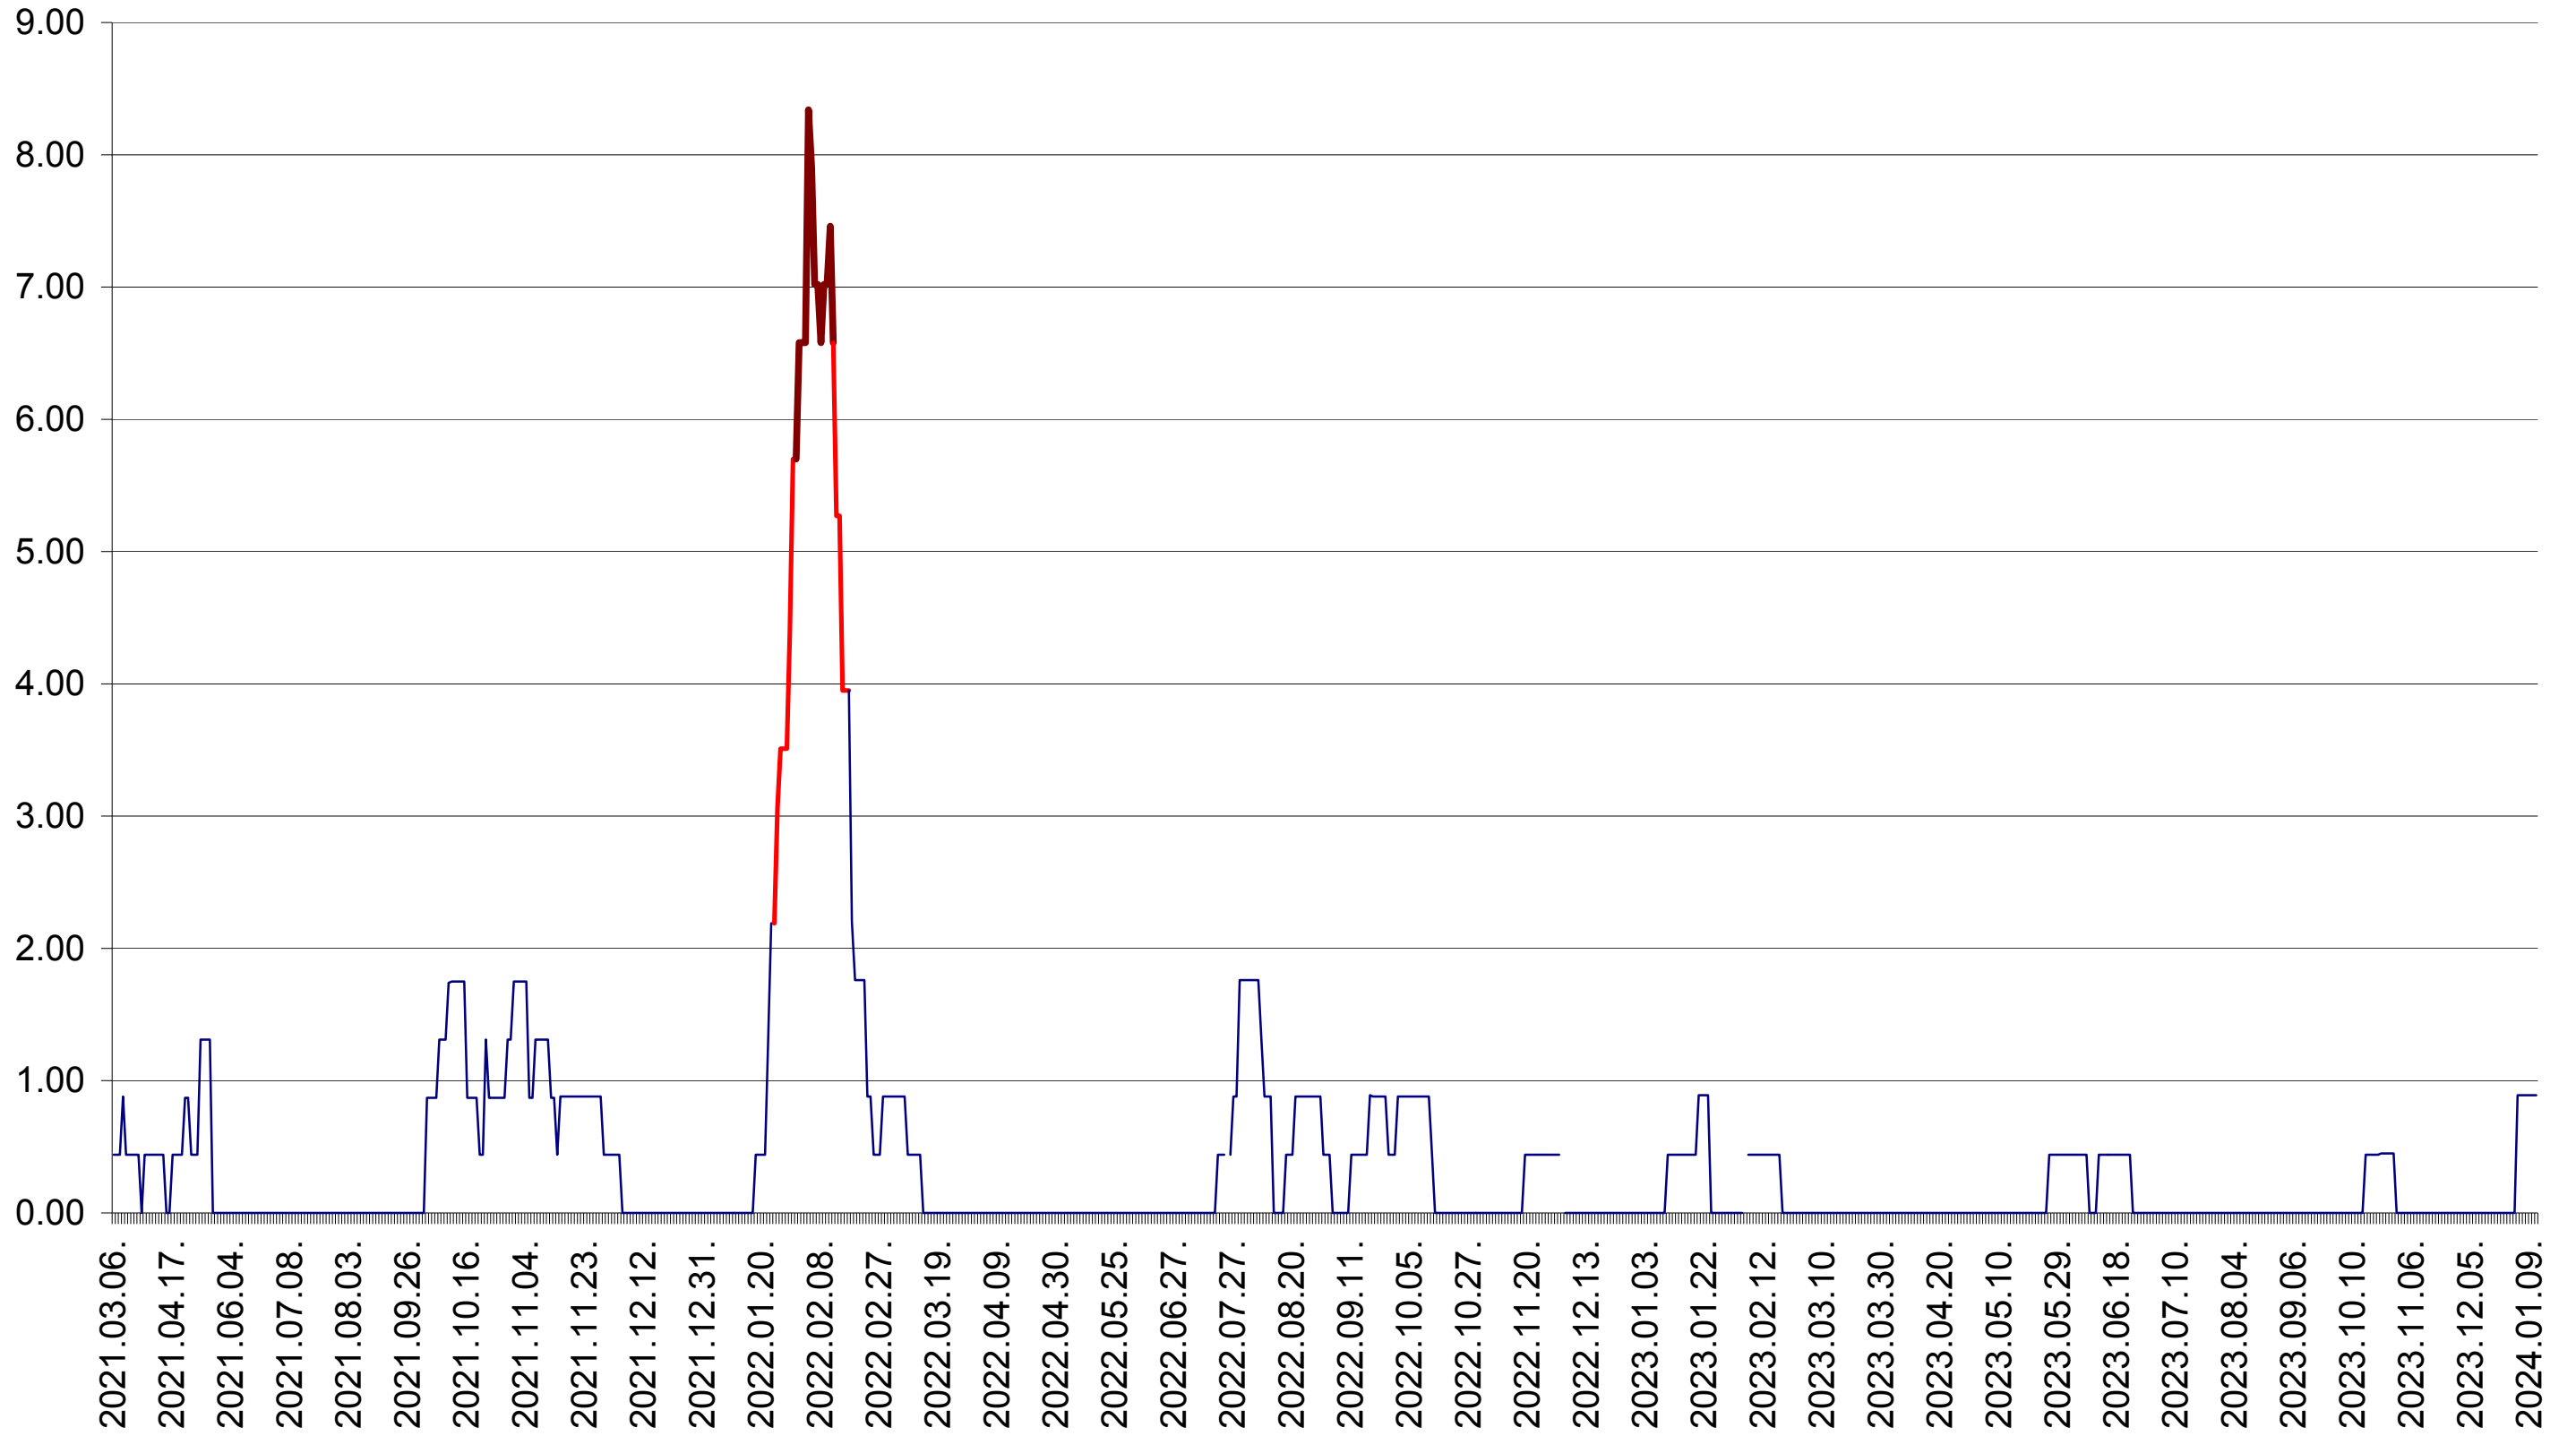

ORAȘ BĂLAN - Evolutia incidentei cumulate pe 14 zile la ‰ de locuitori  
2021.03.07. - 2024.01.11.

BILBOR - Evolutia incidentei cumulate pe 14 zile la ‰ de locuitori  
2021.03.07. - 2024.01.11.

ORAȘ BORSEC - Evolutia incidentei cumulate pe 14 zile la ‰ de locuitori  
2021.03.07. - 2024.01.11.

BRĂDEȘTI - Evolutia incidentei cumulate pe 14 zile la ‰ de locuitori  
2021.03.07. - 2024.01.11.

CĂPÂLNIȚA - Evolutia incidentei cumulate pe 14 zile la ‰ de locuitori  
2021.03.07. - 2024.01.11.

CÂRȚA - Evolutia incidentei cumulate pe 14 zile la ‰ de locuitori  
2021.03.07. - 2024.01.11.

CICEU - Evolutia incidentei cumulate pe 14 zile la ‰ de locuitori  
2021.03.07. - 2024.01.11.

CIUCSÂNGEORGIU - Evolutia incidentei cumulate pe 14 zile la ‰ de locuitori  
2021.03.07. - 2024.01.11.

CIUMANI - Evolutia incidentei cumulate pe 14 zile la ‰ de locuitori  
2021.03.07. - 2024.01.11.

CORBU - Evolutia incidentei cumulate pe 14 zile la ‰ de locuitori  
2021.03.07. - 2024.01.11.

CORUND - Evolutia incidentei cumulate pe 14 zile la ‰ de locuitori  
2021.03.07. - 2024.01.11.

COZMENI - Evolutia incidentei cumulate pe 14 zile la ‰ de locuitori  
2021.03.07. - 2024.01.11.