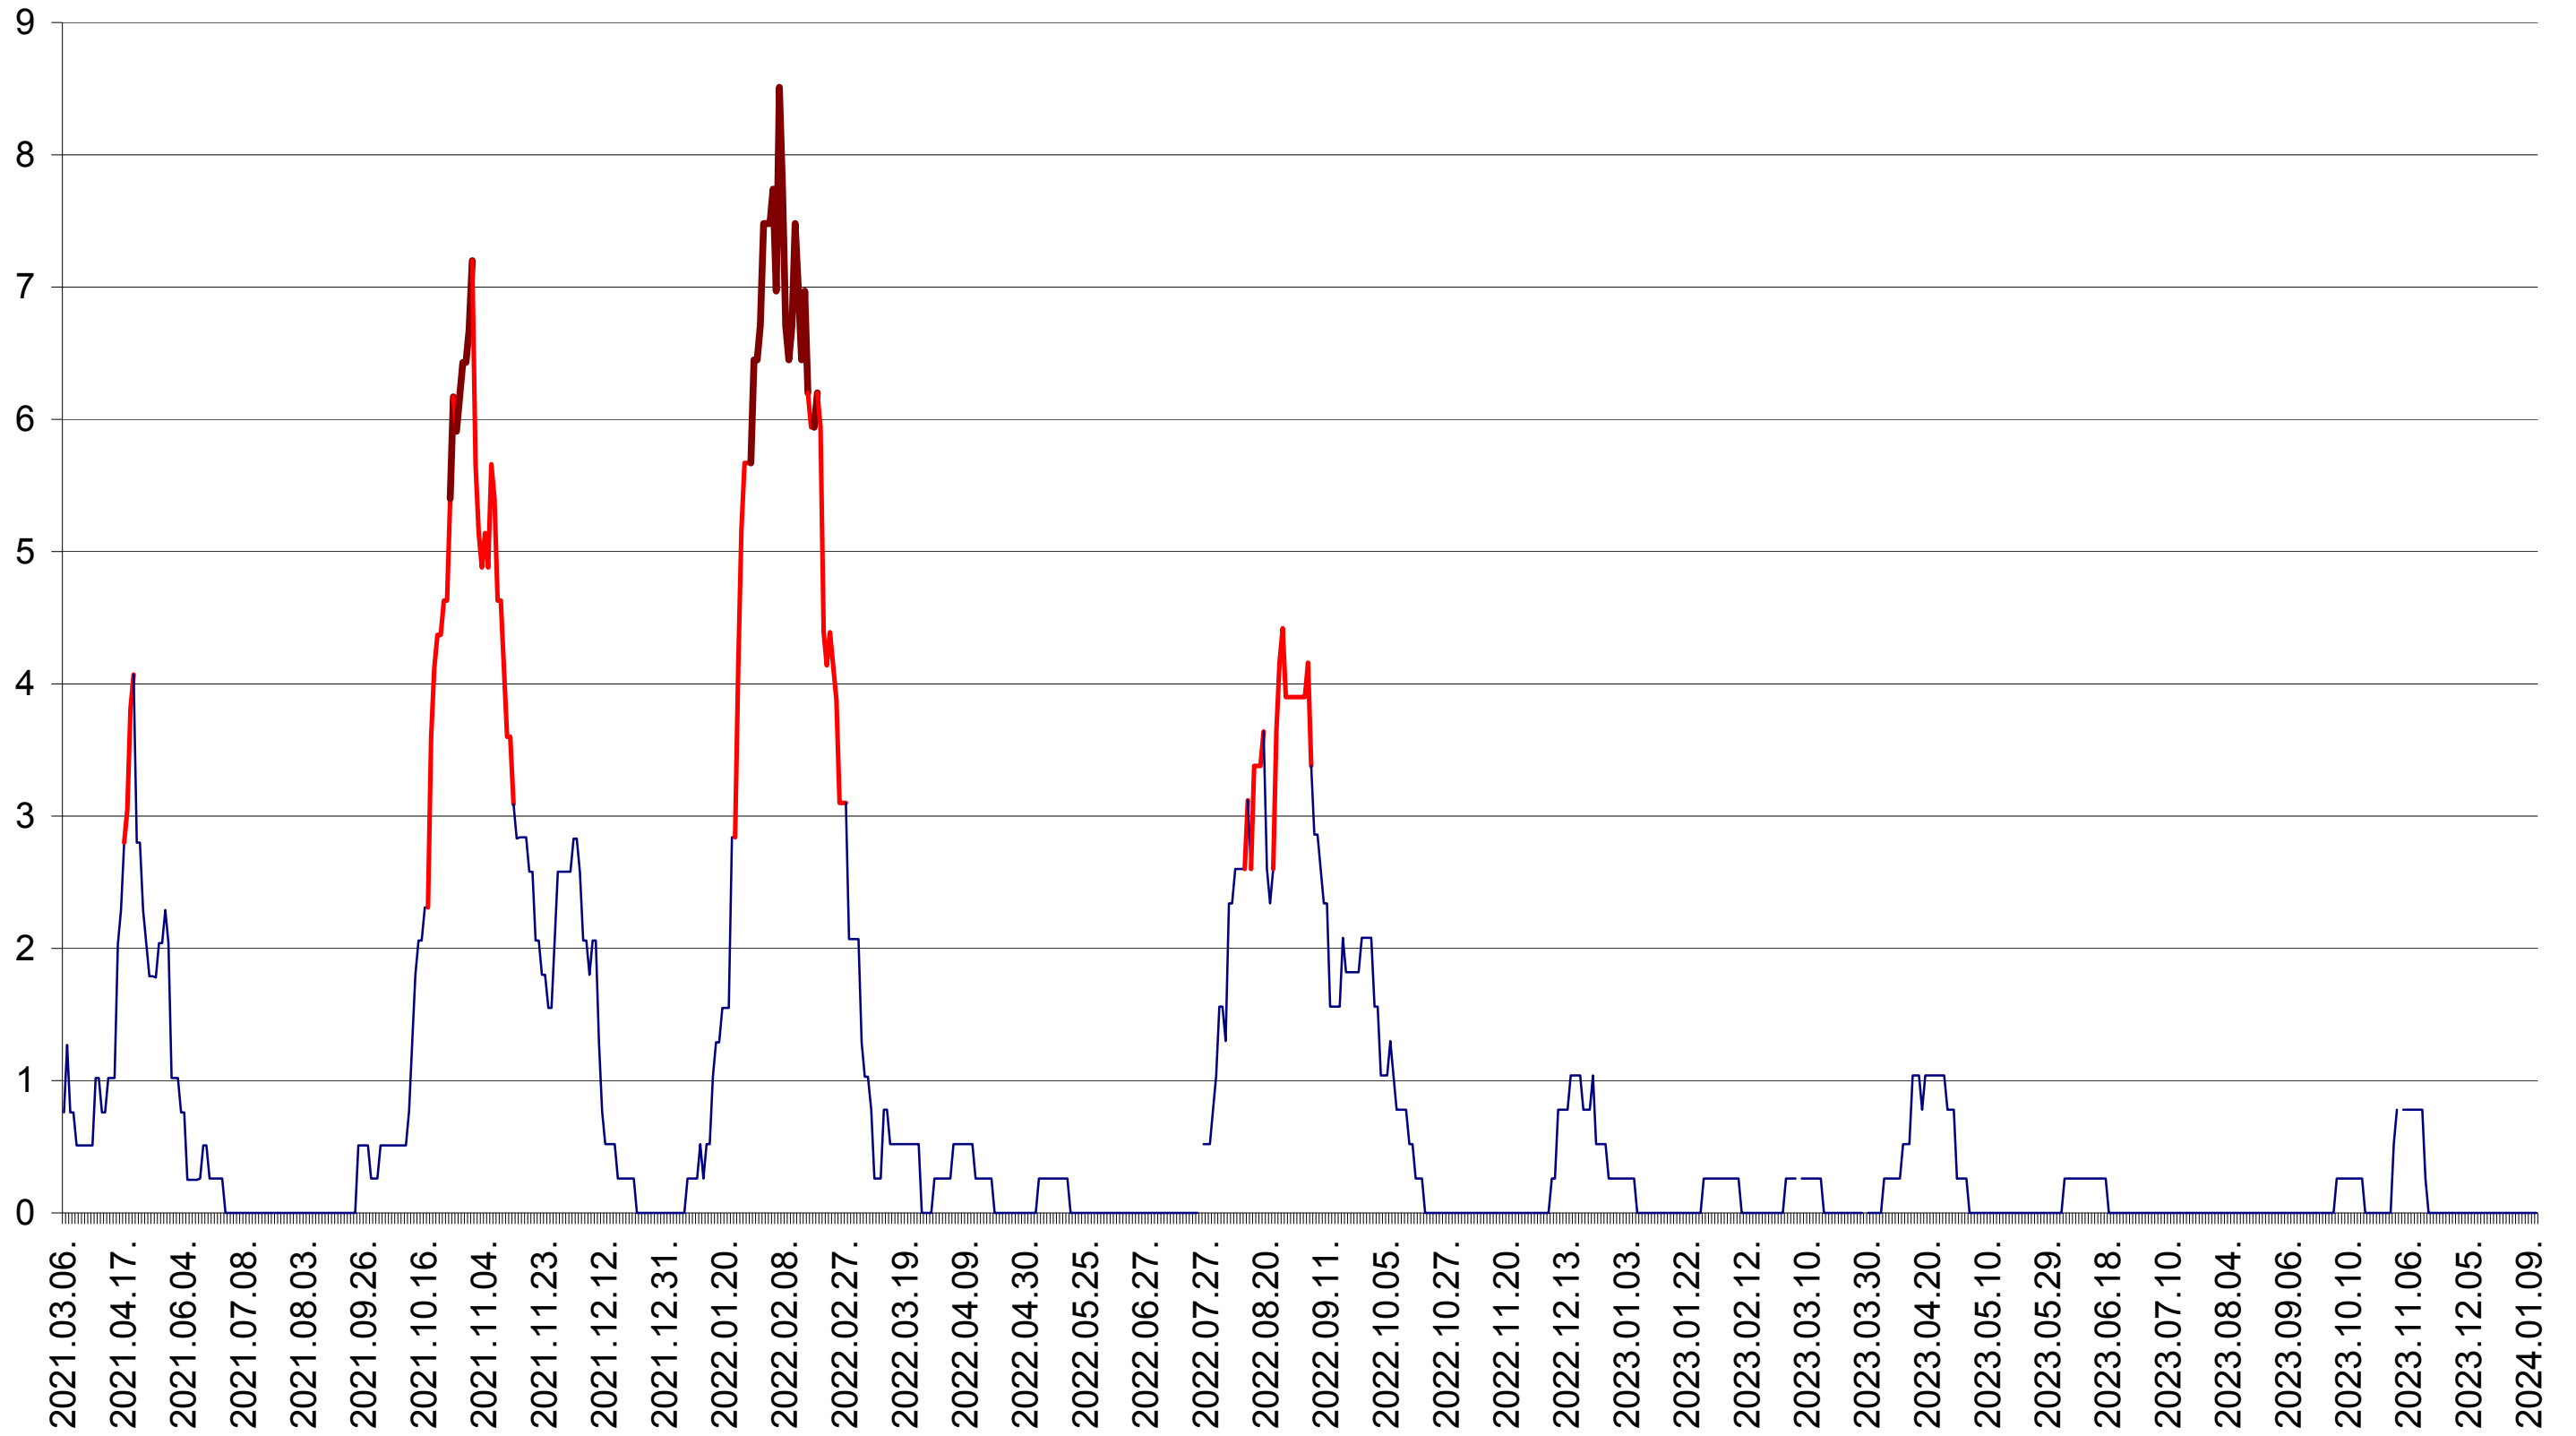

SUBCETATE - Evolutia incidentei cumulate pe 14 zile la % de locuitori
2021.03.07. - 2024.01.11.

ȘIMONEȘTI - Evolutia incidentei cumulate pe 14 zile la ‰ de locuitori
2021.03.07. - 2024.01.11.