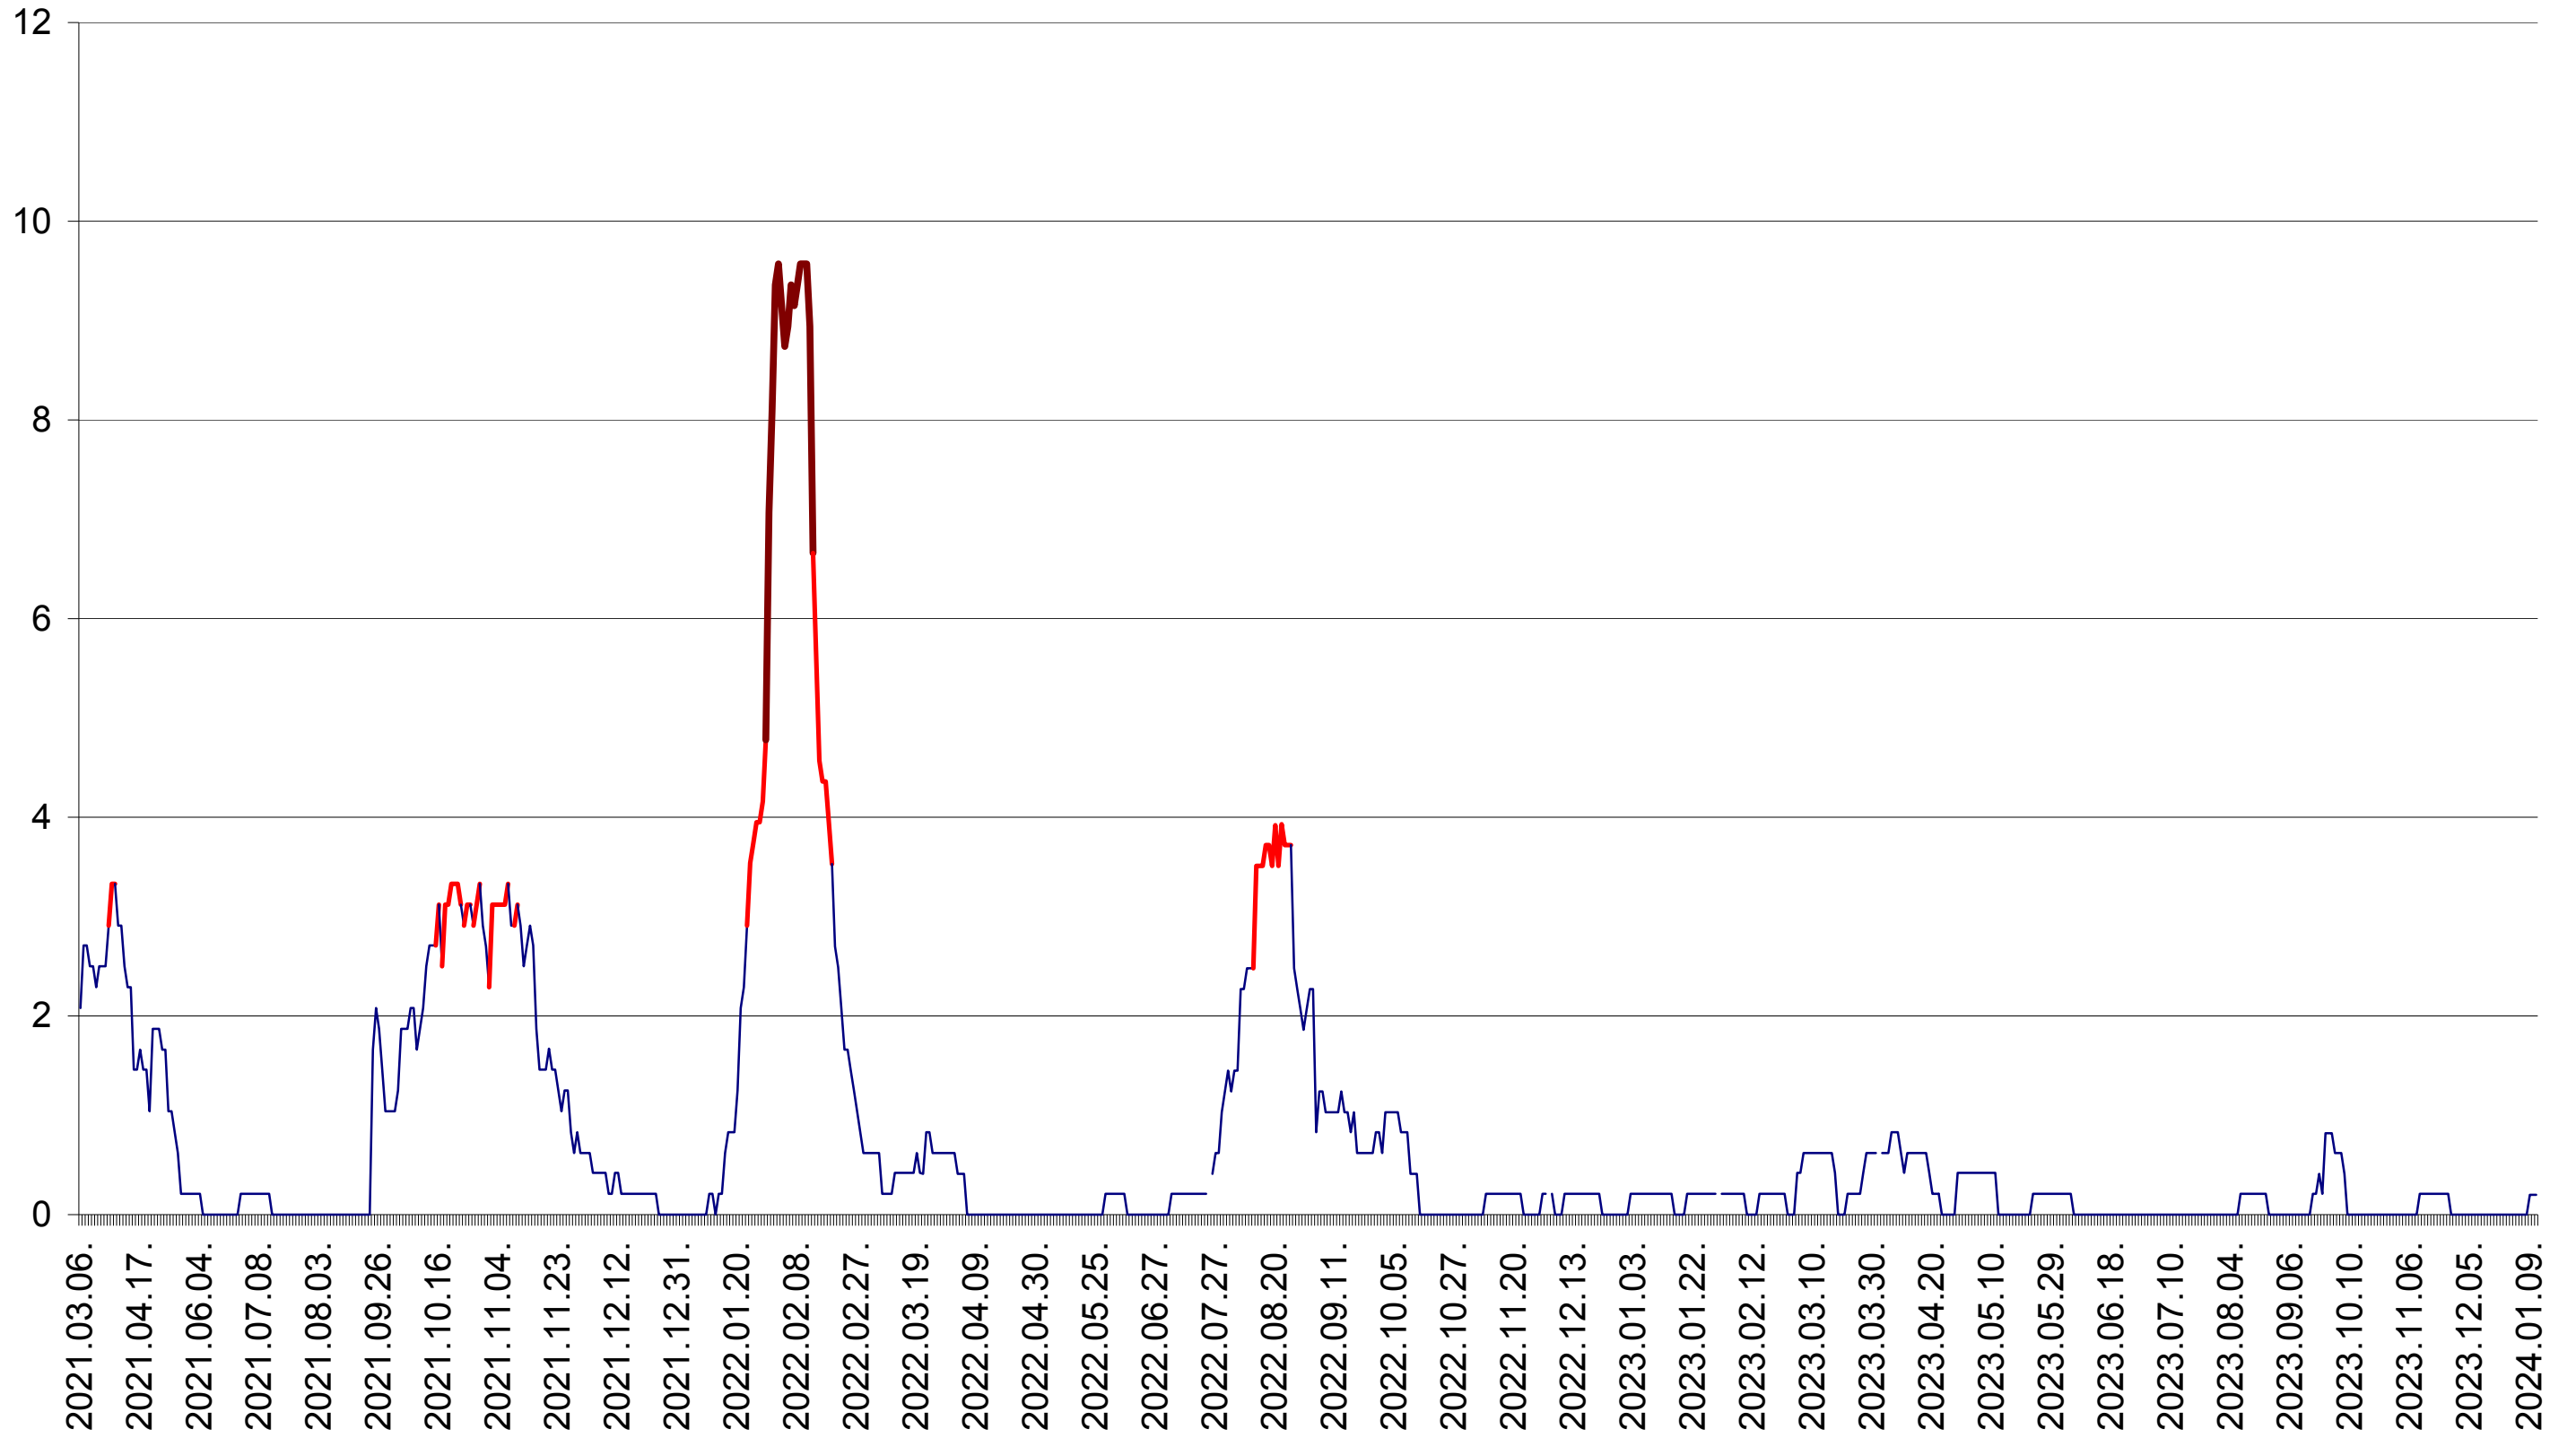

MĂDĂRAȘ - Evolutia incidentei cumulate pe 14 zile la ‰ de locuitori
2021.03.07. - 2024.01.11.

LUPENI - Evolutia incidentei cumulate pe 14 zile la ‰ de locuitori
2021.03.07. - 2024.01.11.