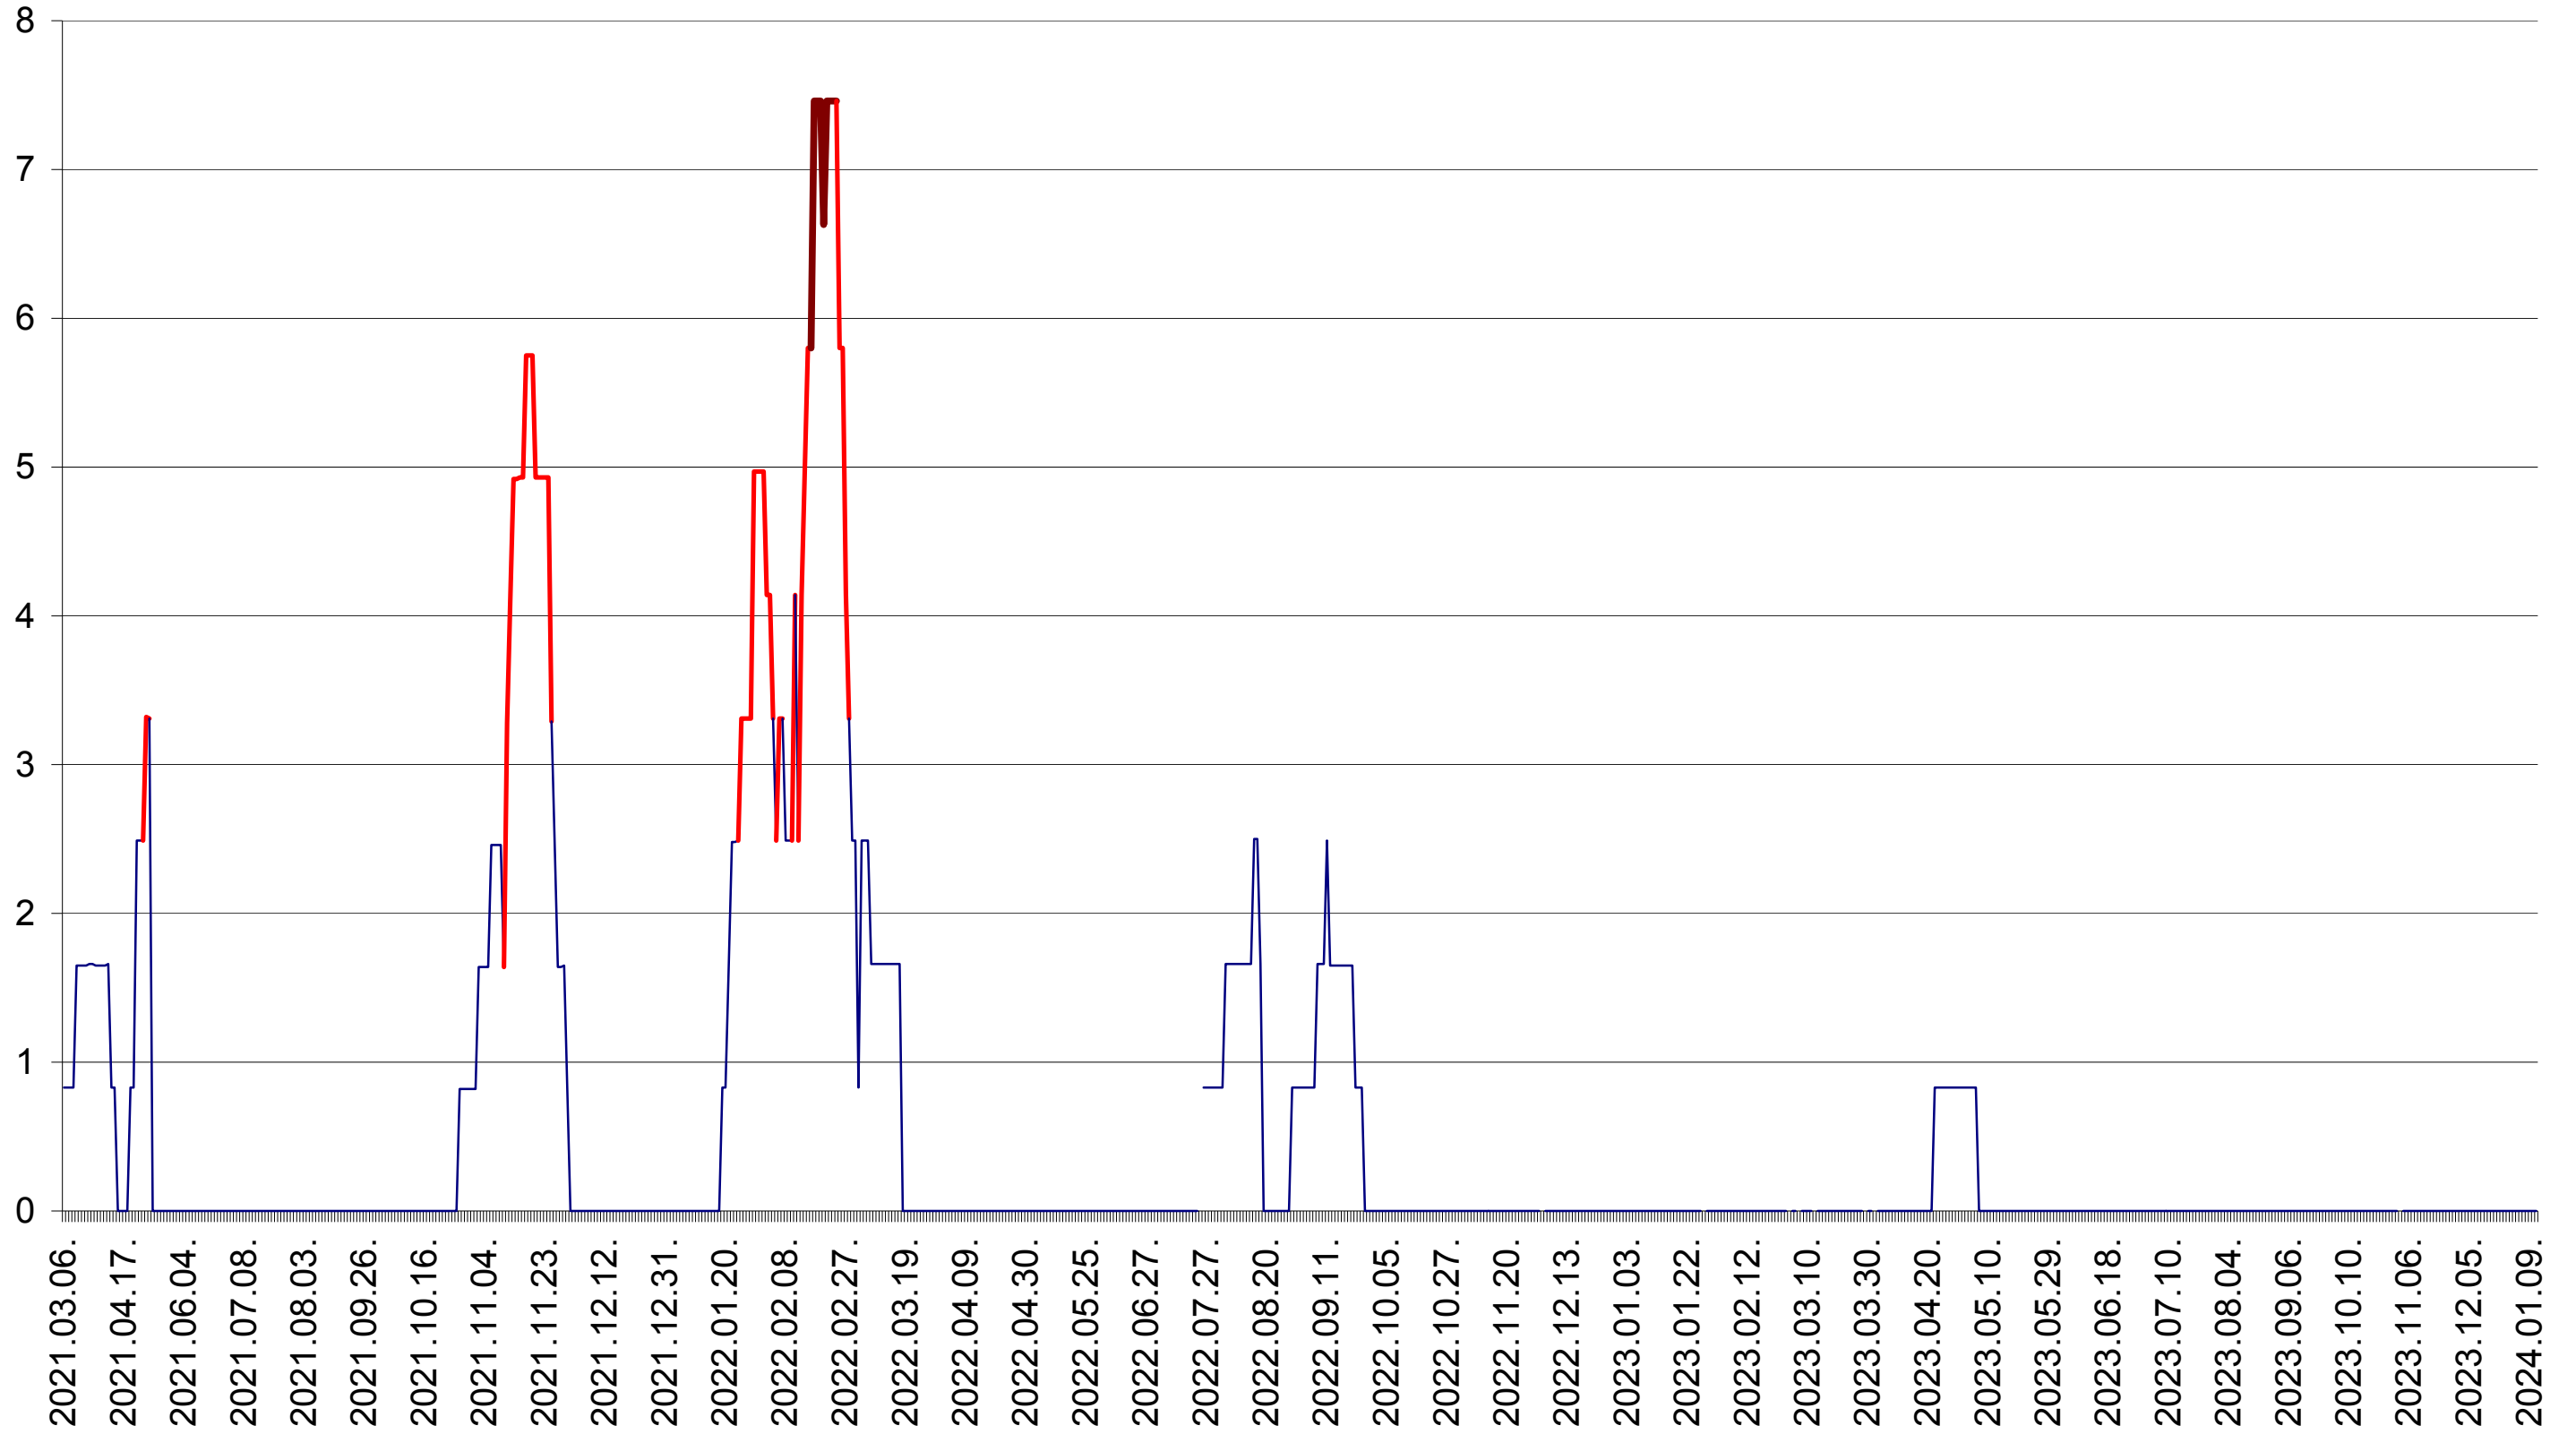

SÂNCRĂIENI - Evolutia incidentei cumulate pe 14 zile la ‰ de locuitori
2021.03.07. - 2024.01.11.

SĂCEL - Evolutia incidentei cumulate pe 14 zile la ‰ de locuitori
2021.03.07. - 2024.01.11.