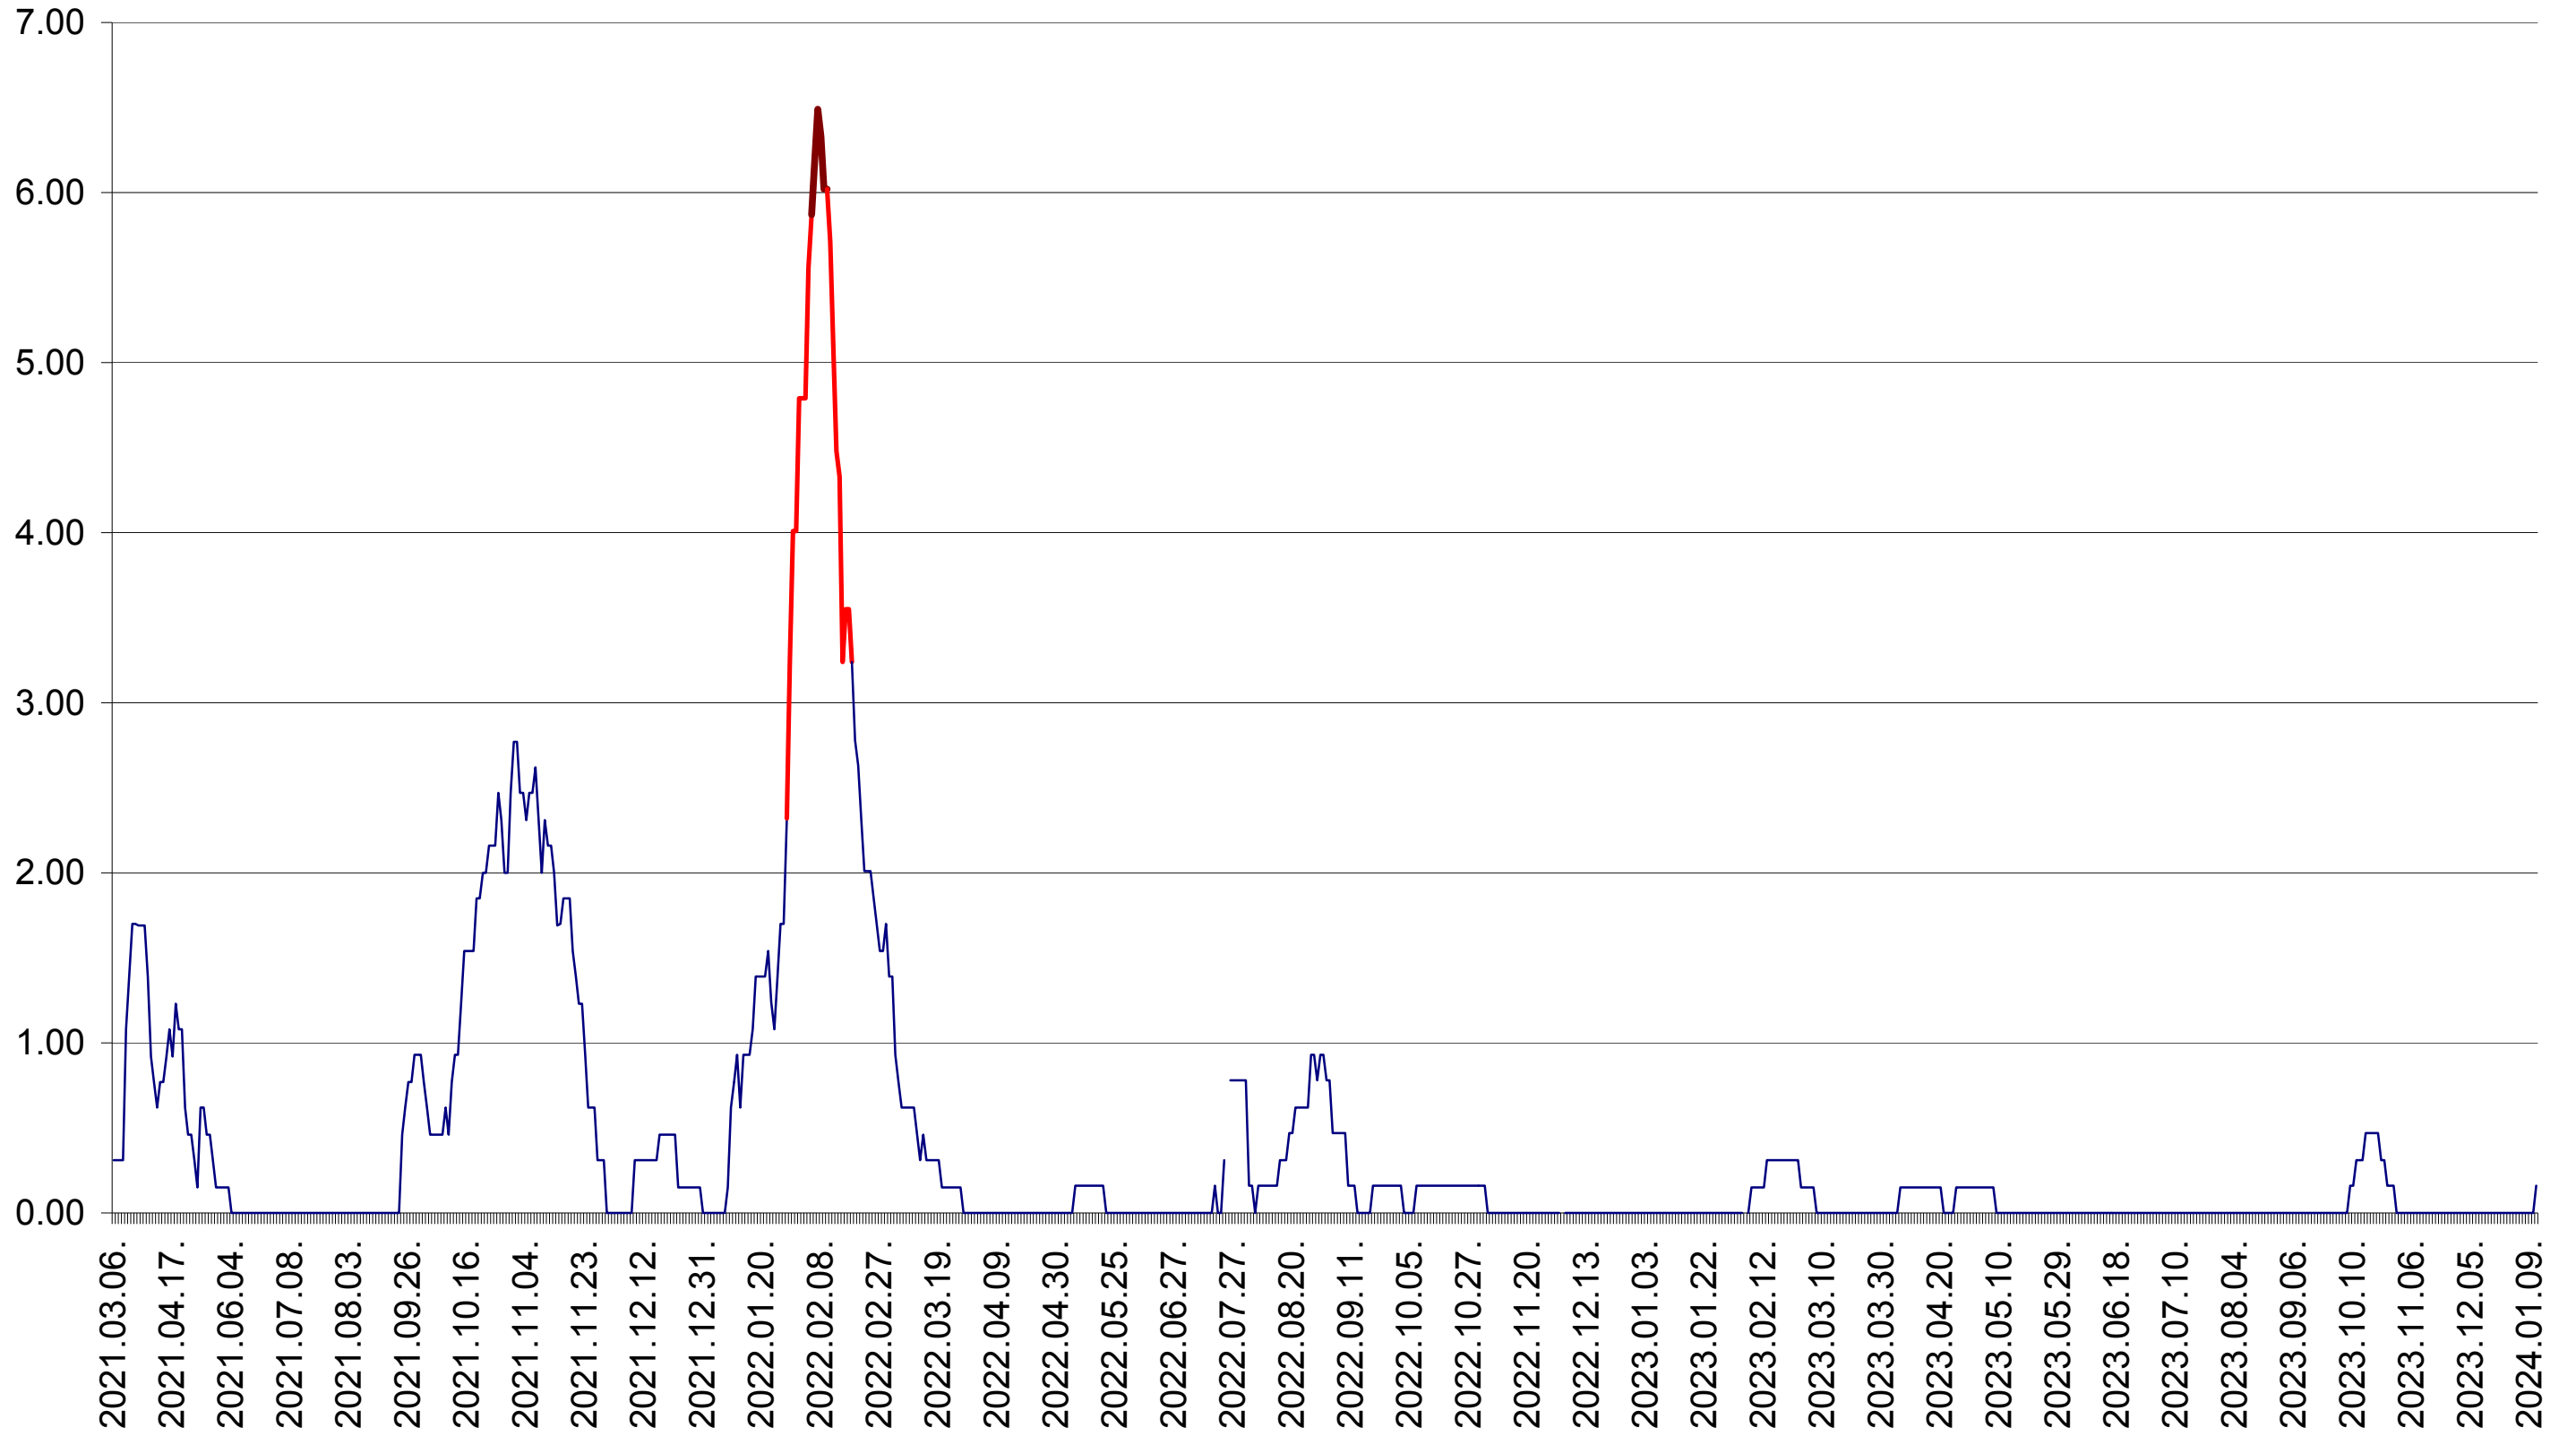

ORAȘ BĂLAN - Evolutia incidentei cumulate pe 14 zile la ‰ de locuitori  
2021.03.07. - 2024.01.11.

BILBOR - Evolutia incidentei cumulate pe 14 zile la ‰ de locuitori  
2021.03.07. - 2024.01.11.

ORAȘ BORSEC - Evolutia incidentei cumulate pe 14 zile la ‰ de locuitori  
2021.03.07. - 2024.01.11.

BRĂDEȘTI - Evolutia incidentei cumulate pe 14 zile la ‰ de locuitori  
2021.03.07. - 2024.01.11.

CĂPÂLNIȚA - Evolutia incidentei cumulate pe 14 zile la ‰ de locuitori  
2021.03.07. - 2024.01.11.

CÂRȚA - Evolutia incidentei cumulate pe 14 zile la ‰ de locuitori  
2021.03.07. - 2024.01.11.

CICEU - Evolutia incidentei cumulate pe 14 zile la ‰ de locuitori  
2021.03.07. - 2024.01.11.

CIUCSÂNGEORGIU - Evolutia incidentei cumulate pe 14 zile la ‰ de locuitori  
2021.03.07. - 2024.01.11.

CIUMANI - Evolutia incidentei cumulate pe 14 zile la ‰ de locuitori  
2021.03.07. - 2024.01.11.

CORBU - Evolutia incidentei cumulate pe 14 zile la ‰ de locuitori  
2021.03.07. - 2024.01.11.

CORUND - Evolutia incidentei cumulate pe 14 zile la ‰ de locuitori  
2021.03.07. - 2024.01.11.

COZMENI - Evolutia incidentei cumulate pe 14 zile la ‰ de locuitori  
2021.03.07. - 2024.01.11.