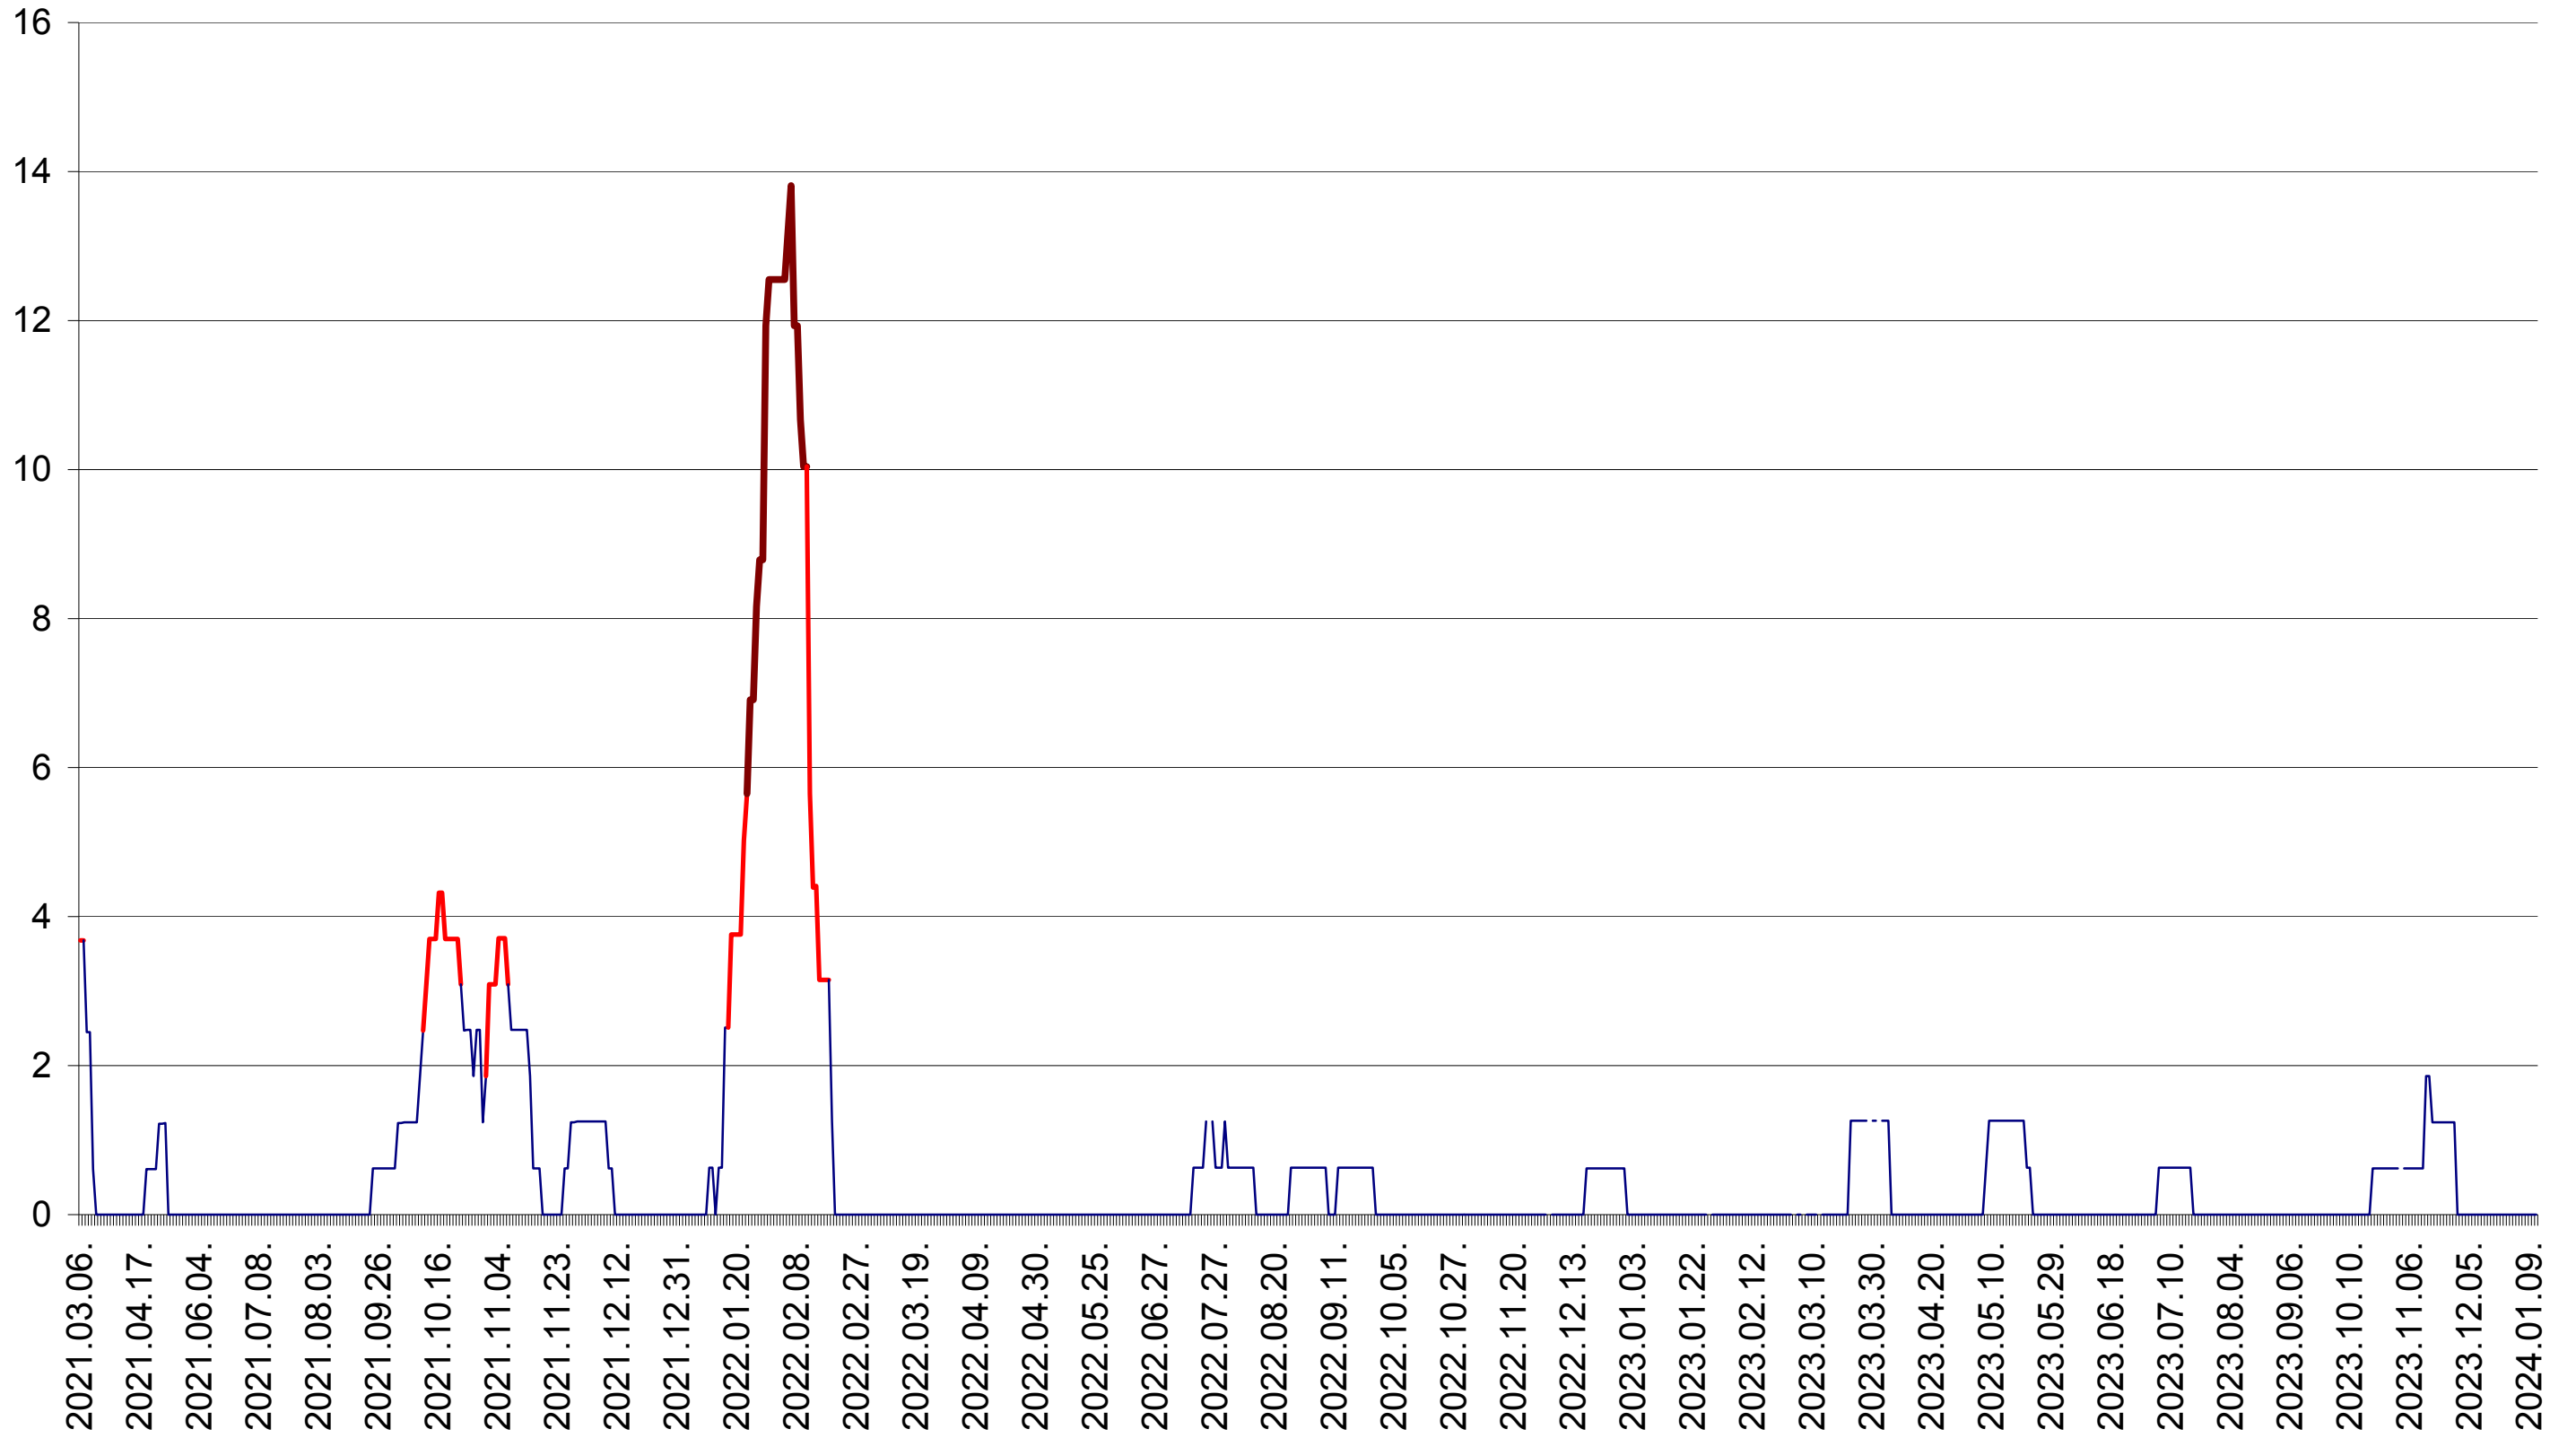

PLĂIEȘII DE JOS - Evolutia incidentei cumulate pe 14 zile la ‰ de locuitori  
2021.03.07. - 2024.01.11.

PORUMBENI - Evolutia incidentei cumulate pe 14 zile la ‰ de locuitori  
2021.03.07. - 2024.01.11.

PRAID - Evolutia incidentei cumulate pe 14 zile la ‰ de locuitori  
2021.03.07. - 2024.01.11.

RACU - Evolutia incidentei cumulate pe 14 zile la ‰ de locuitori  
2021.03.07. - 2024.01.11.

REMETEA - Evolutia incidentei cumulate pe 14 zile la ‰ de locuitori  
2021.03.07. - 2024.01.11.