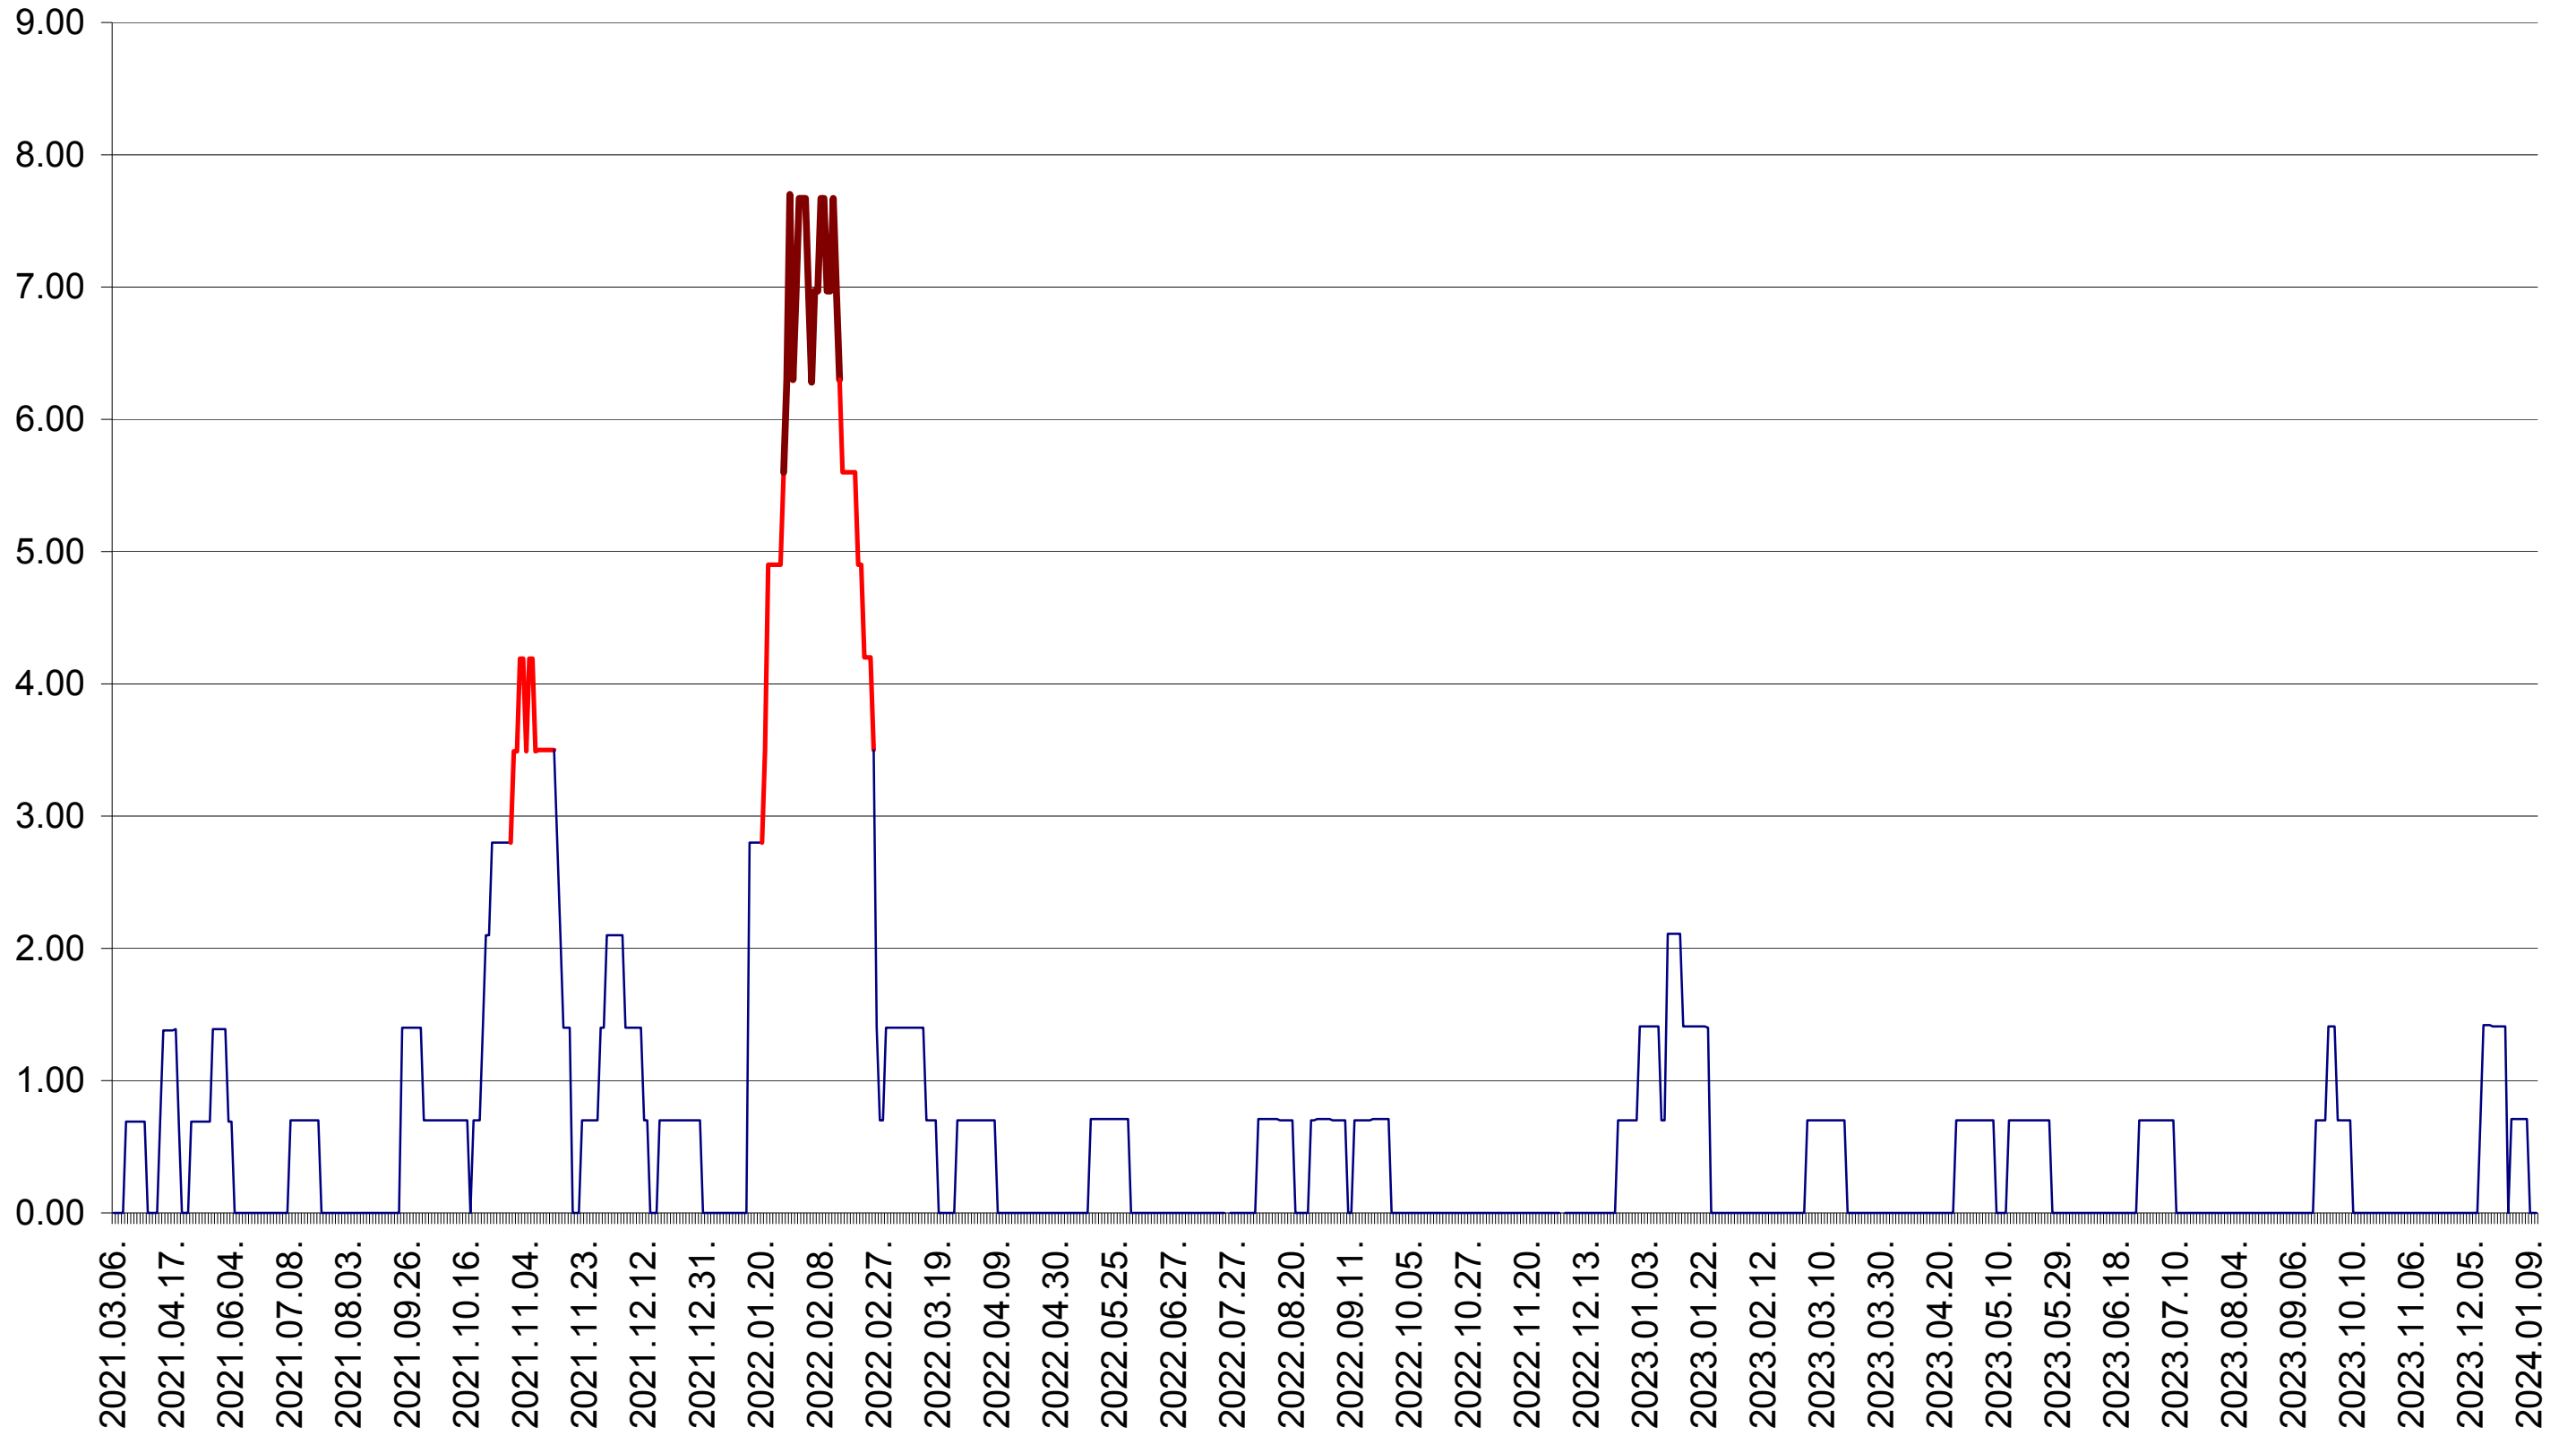

ORAȘ BĂLAN - Evolutia incidentei cumulate pe 14 zile la ‰ de locuitori  
2021.03.07. - 2024.01.11.

BILBOR - Evolutia incidentei cumulate pe 14 zile la ‰ de locuitori  
2021.03.07. - 2024.01.11.

ORAȘ BORSEC - Evolutia incidentei cumulate pe 14 zile la ‰ de locuitori  
2021.03.07. - 2024.01.11.

BRĂDEȘTI - Evolutia incidentei cumulate pe 14 zile la ‰ de locuitori  
2021.03.07. - 2024.01.11.

CĂPÂLNIȚA - Evolutia incidentei cumulate pe 14 zile la ‰ de locuitori  
2021.03.07. - 2024.01.11.

CÂRȚA - Evolutia incidentei cumulate pe 14 zile la ‰ de locuitori  
2021.03.07. - 2024.01.11.

CICEU - Evolutia incidentei cumulate pe 14 zile la ‰ de locuitori  
2021.03.07. - 2024.01.11.

CIUCSÂNGEORGIU - Evolutia incidentei cumulate pe 14 zile la ‰ de locuitori  
2021.03.07. - 2024.01.11.

CIUMANI - Evolutia incidentei cumulate pe 14 zile la ‰ de locuitori  
2021.03.07. - 2024.01.11.

CORBU - Evolutia incidentei cumulate pe 14 zile la ‰ de locuitori  
2021.03.07. - 2024.01.11.

CORUND - Evolutia incidentei cumulate pe 14 zile la ‰ de locuitori  
2021.03.07. - 2024.01.11.

COZMENI - Evolutia incidentei cumulate pe 14 zile la ‰ de locuitori  
2021.03.07. - 2024.01.11.