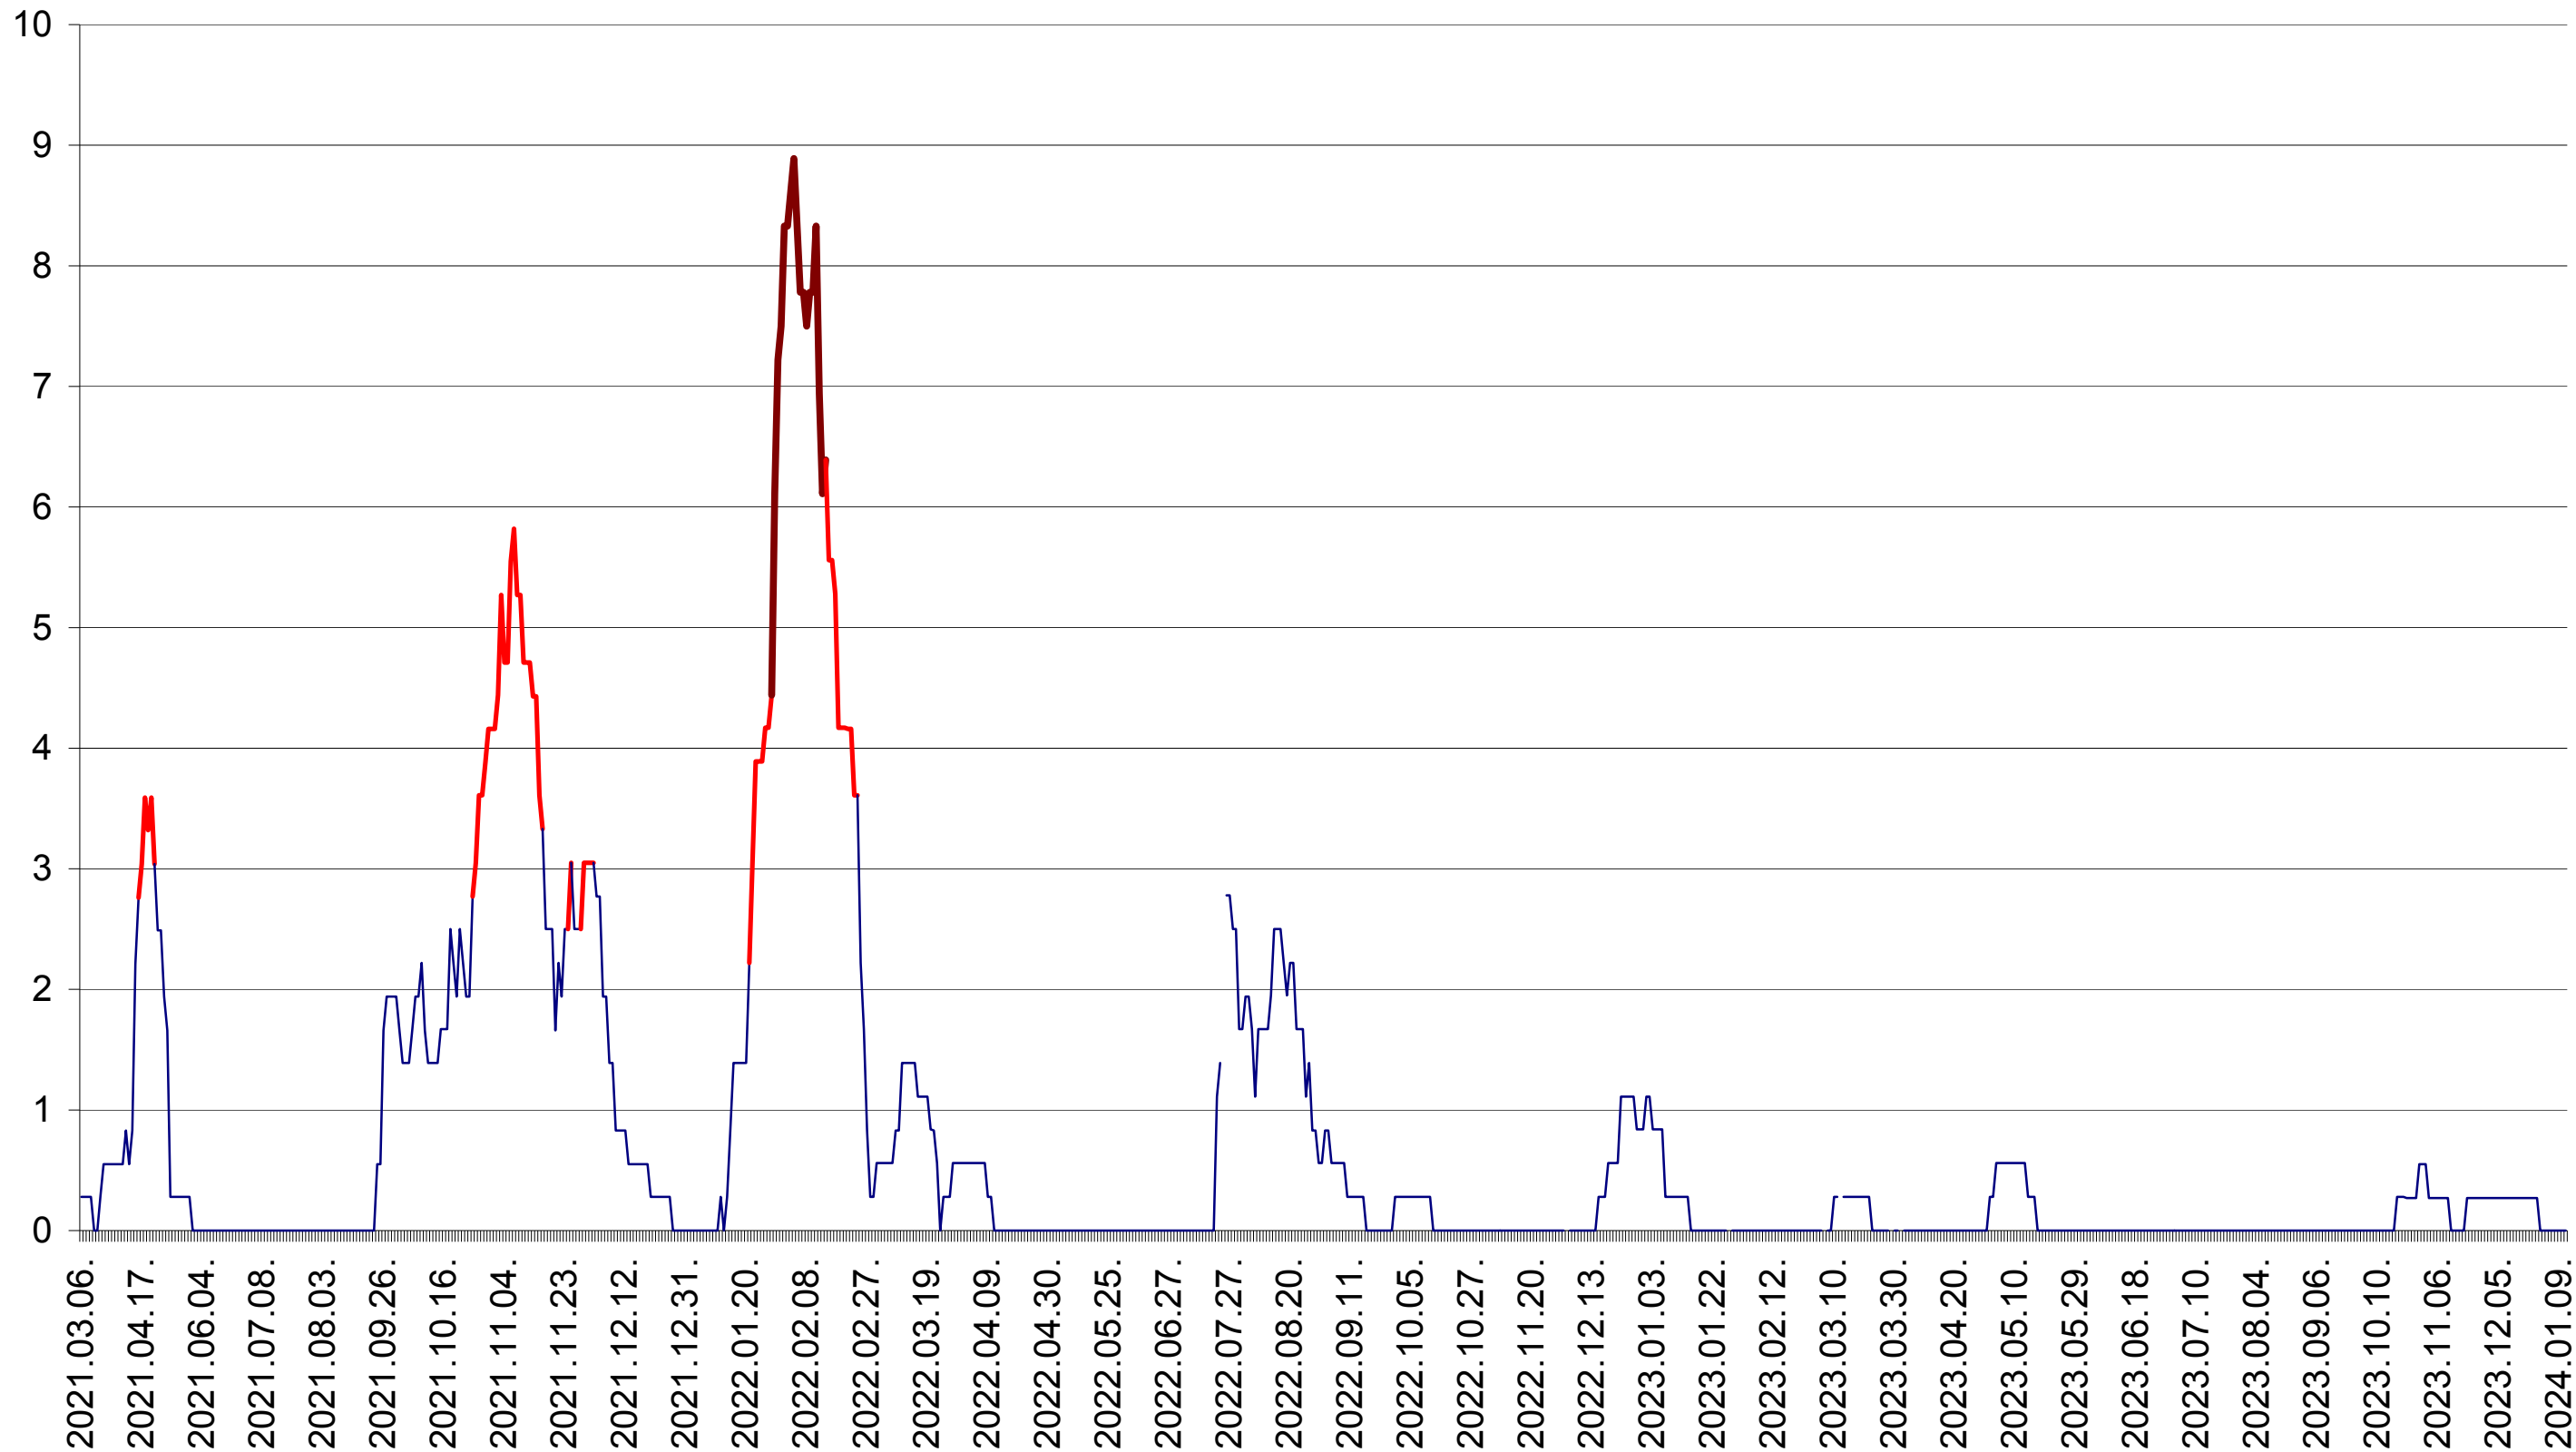

MEREȘTI - Evolutia incidentei cumulate pe 14 zile la ‰ de locuitori  
2021.03.07. - 2024.01.11.

MUNICIPIUL MIERCUREA-CIUC - Evolutia incidentei cumulate pe 14 zile la ‰ de locuitori  
2021.03.07. - 2024.01.11.

MIHĂILENI - Evolutia incidentei cumulate pe 14 zile la ‰ de locuitori  
2021.03.07. - 2024.01.11.

MUGENI - Evolutia incidentei cumulate pe 14 zile la ‰ de locuitori  
2021.03.07. - 2024.01.11.

OCLAND - Evolutia incidentei cumulate pe 14 zile la ‰ de locuitori  
2021.03.07. - 2024.01.11.