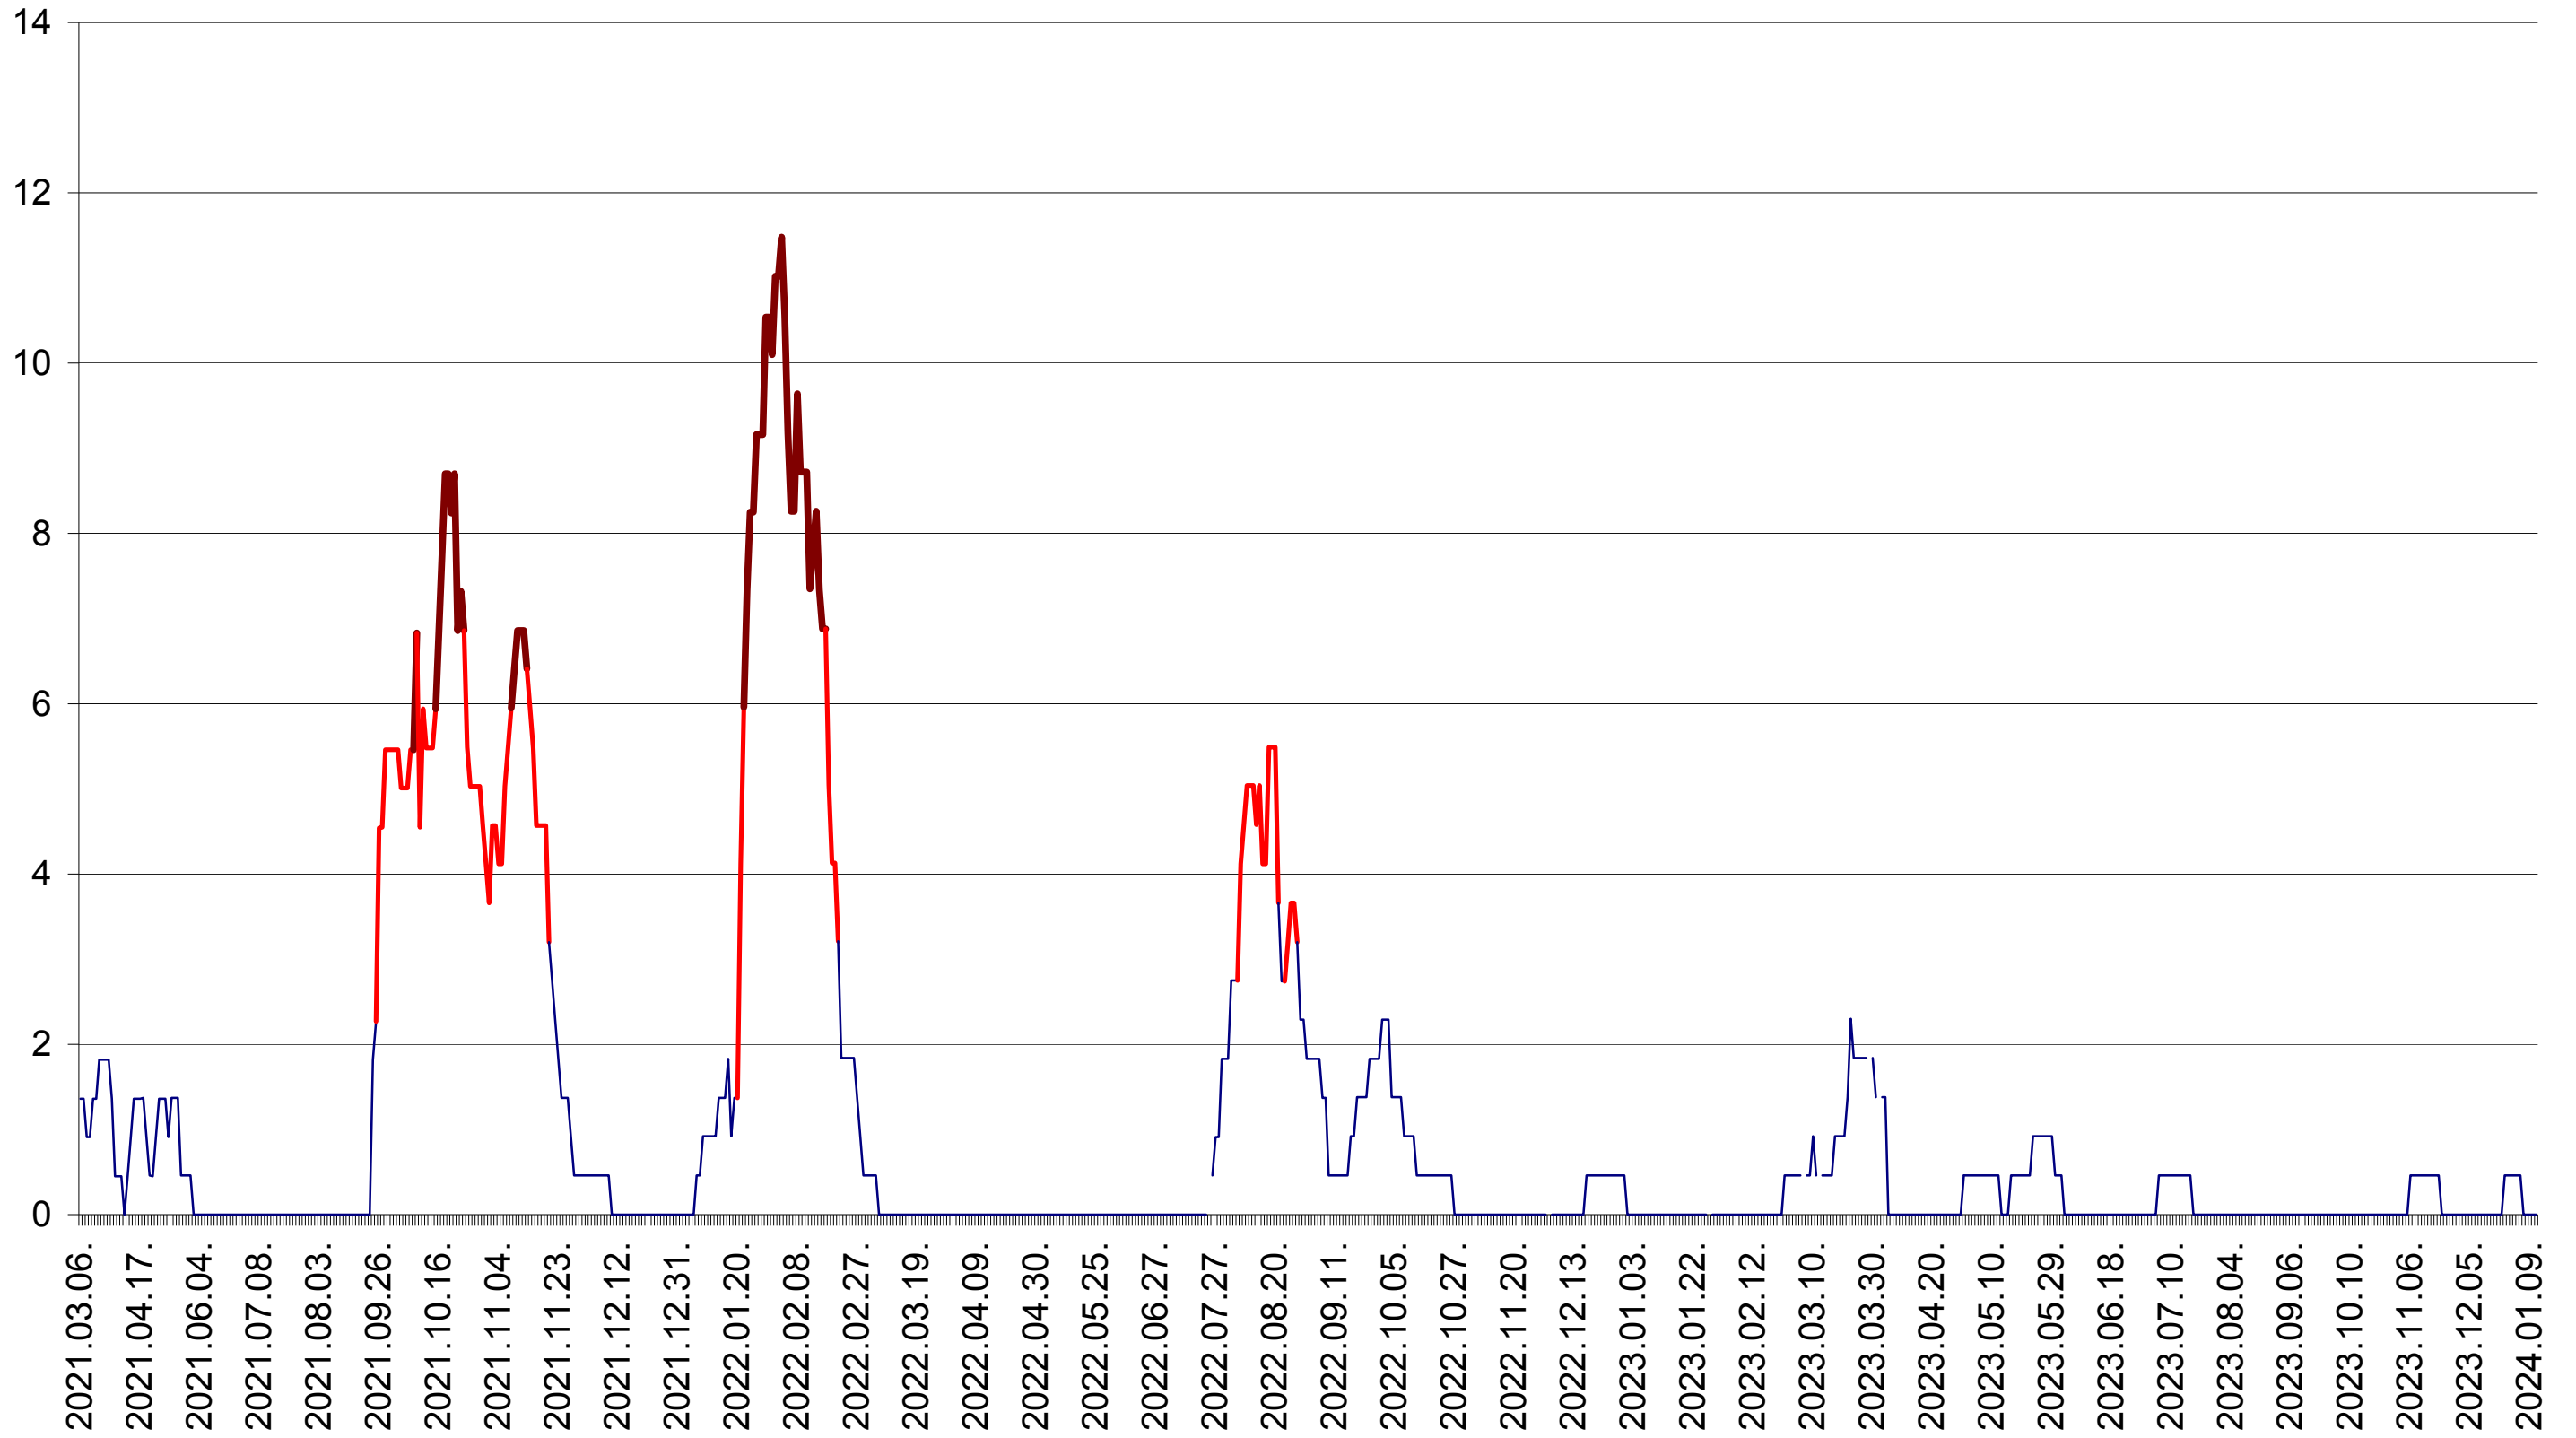

LĂZAREA - Evolutia incidentei cumulate pe 14 zile la ‰ de locuitori  
2021.03.07. - 2024.01.11.

LELICENI - Evolutia incidentei cumulate pe 14 zile la ‰ de locuitori  
2021.03.07. - 2024.01.11.

LUETA - Evolutia incidentei cumulate pe 14 zile la ‰ de locuitori  
2021.03.07. - 2024.01.11.

LUNCA DE JOS - Evolutia incidentei cumulate pe 14 zile la ‰ de locuitori  
2021.03.07. - 2024.01.11.

LUNCA DE SUS - Evolutia incidentei cumulate pe 14 zile la ‰ de locuitori  
2021.03.07. - 2024.01.11.

LUPENI - Evolutia incidentei cumulate pe 14 zile la ‰ de locuitori  
2021.03.07. - 2024.01.11.

MĂDĂRAȘ - Evolutia incidentei cumulate pe 14 zile la ‰ de locuitori  
2021.03.07. - 2024.01.11.

MĂRTINIȘ - Evolutia incidentei cumulate pe 14 zile la ‰ de locuitori  
2021.03.07. - 2024.01.11.