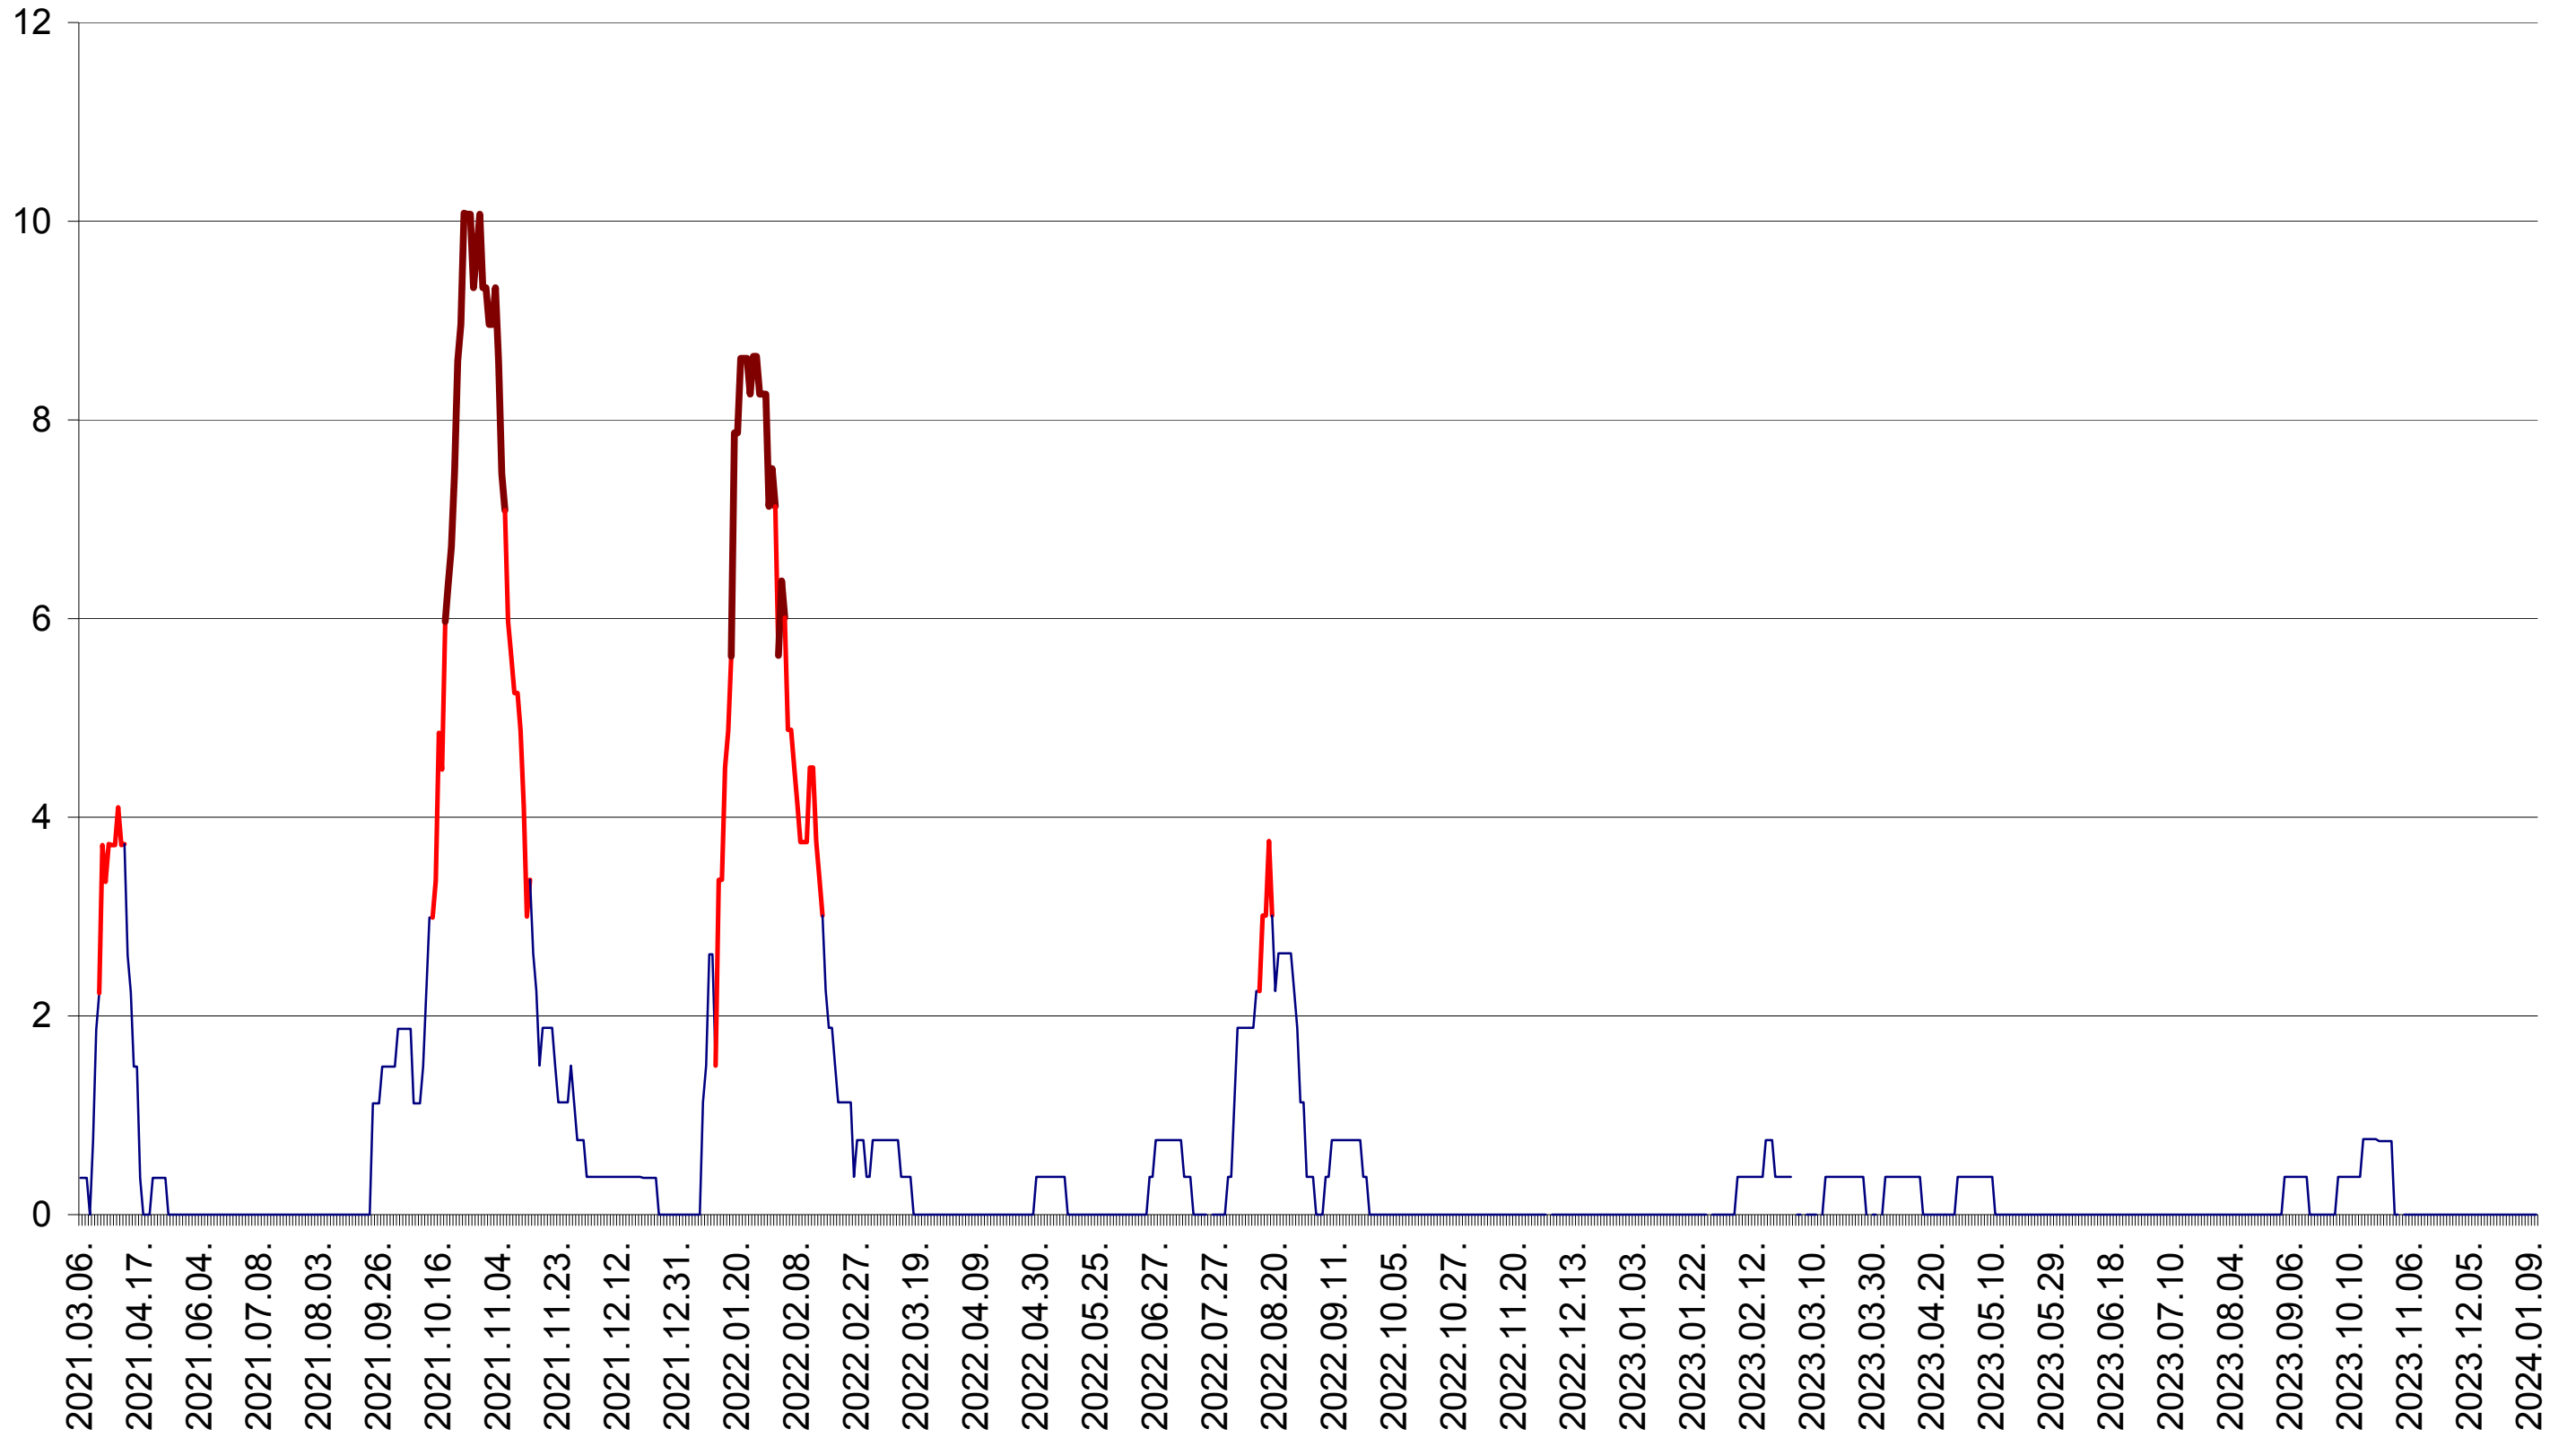

PRAID - Evolutia incidentei cumulate pe 14 zile la ‰ de locuitori  
2021.03.07. - 2024.01.11.

RACU - Evolutia incidentei cumulate pe 14 zile la ‰ de locuitori  
2021.03.07. - 2024.01.11.

REMETEA - Evolutia incidentei cumulate pe 14 zile la ‰ de locuitori  
2021.03.07. - 2024.01.11.

SĂCEL - Evolutia incidentei cumulate pe 14 zile la ‰ de locuitori  
2021.03.07. - 2024.01.11.

SÂNCRĂIENI - Evolutia incidentei cumulate pe 14 zile la ‰ de locuitori  
2021.03.07. - 2024.01.11.

SÂNDOMINIC - Evolutia incidentei cumulate pe 14 zile la ‰ de locuitori  
2021.03.07. - 2024.01.11.