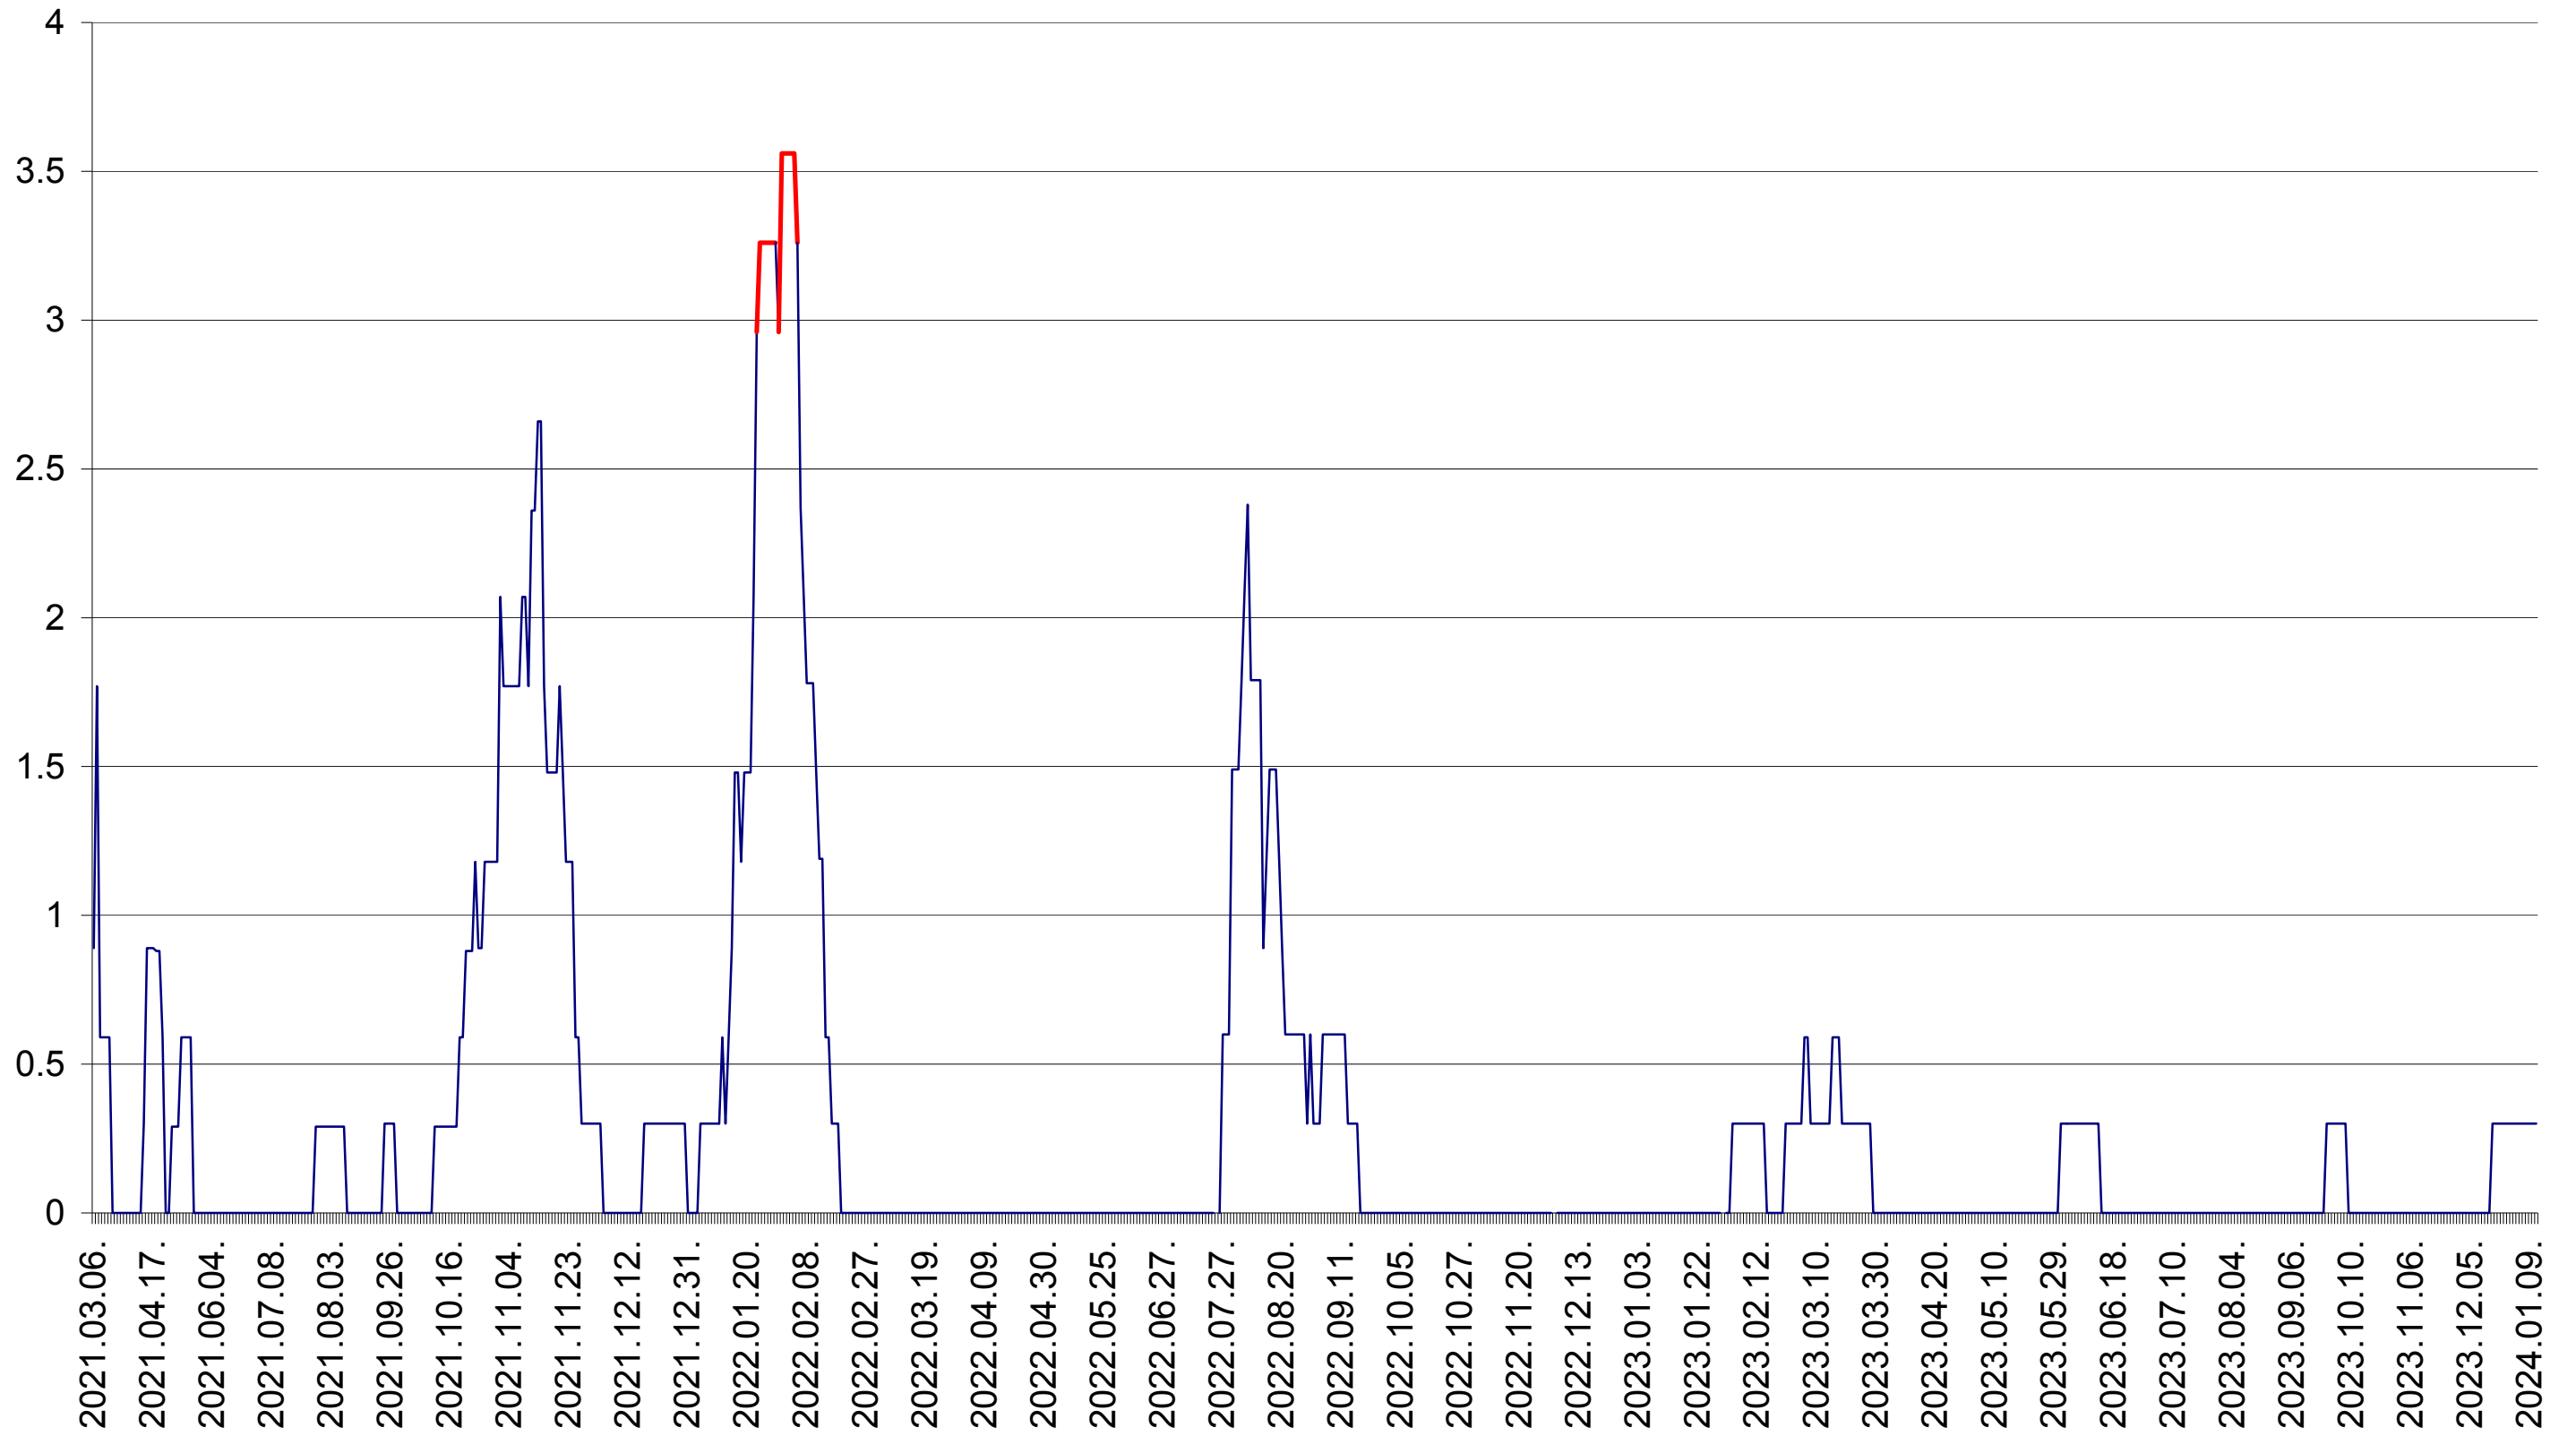

LĂZAREA - Evolutia incidentei cumulate pe 14 zile la ‰ de locuitori  
2021.03.07. - 2024.01.11.

LELICENI - Evolutia incidentei cumulate pe 14 zile la ‰ de locuitori  
2021.03.07. - 2024.01.11.

LUETA - Evolutia incidentei cumulate pe 14 zile la ‰ de locuitori  
2021.03.07. - 2024.01.11.

LUNCA DE JOS - Evolutia incidentei cumulate pe 14 zile la ‰ de locuitori  
2021.03.07. - 2024.01.11.

LUNCA DE SUS - Evolutia incidentei cumulate pe 14 zile la ‰ de locuitori  
2021.03.07. - 2024.01.11.