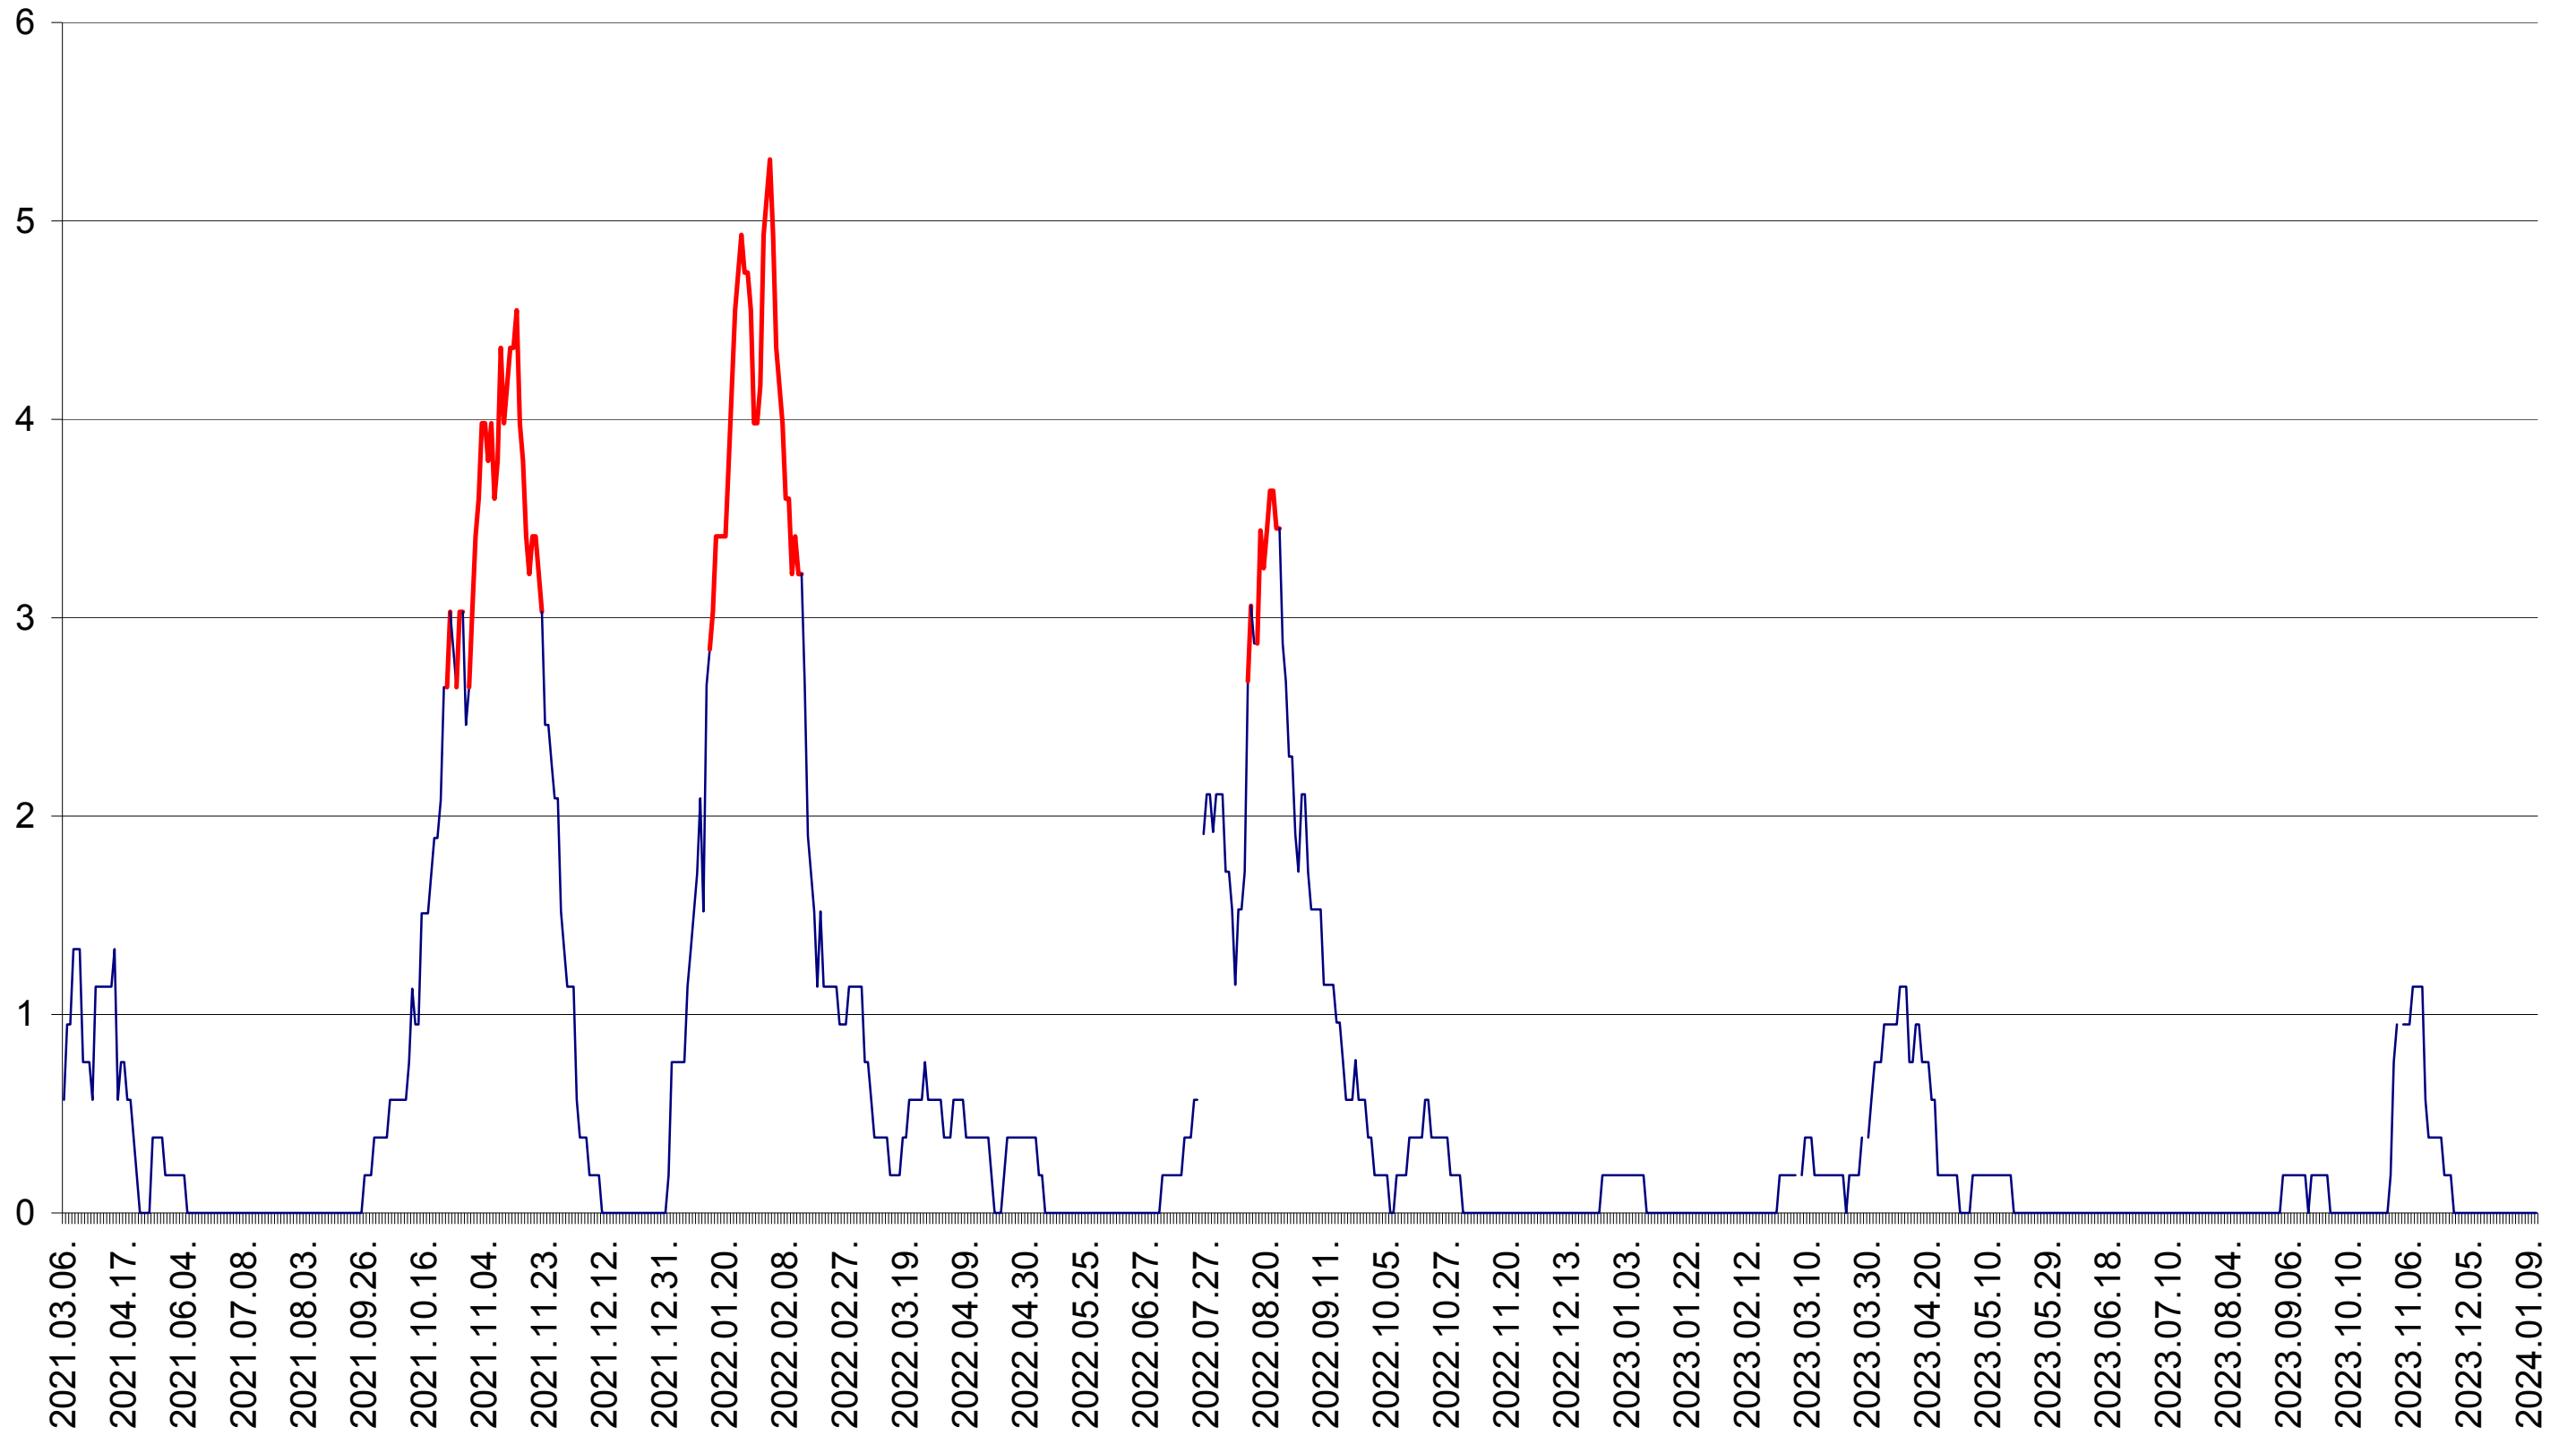

TOMEȘTI - Evolutia incidentei cumulate pe 14 zile la ‰ de locuitori
2021.03.07. - 2024.01.11.

SUSENI - Evolutia incidentei cumulate pe 14 zile la ‰ de locuitori
2021.03.07. - 2024.01.11.