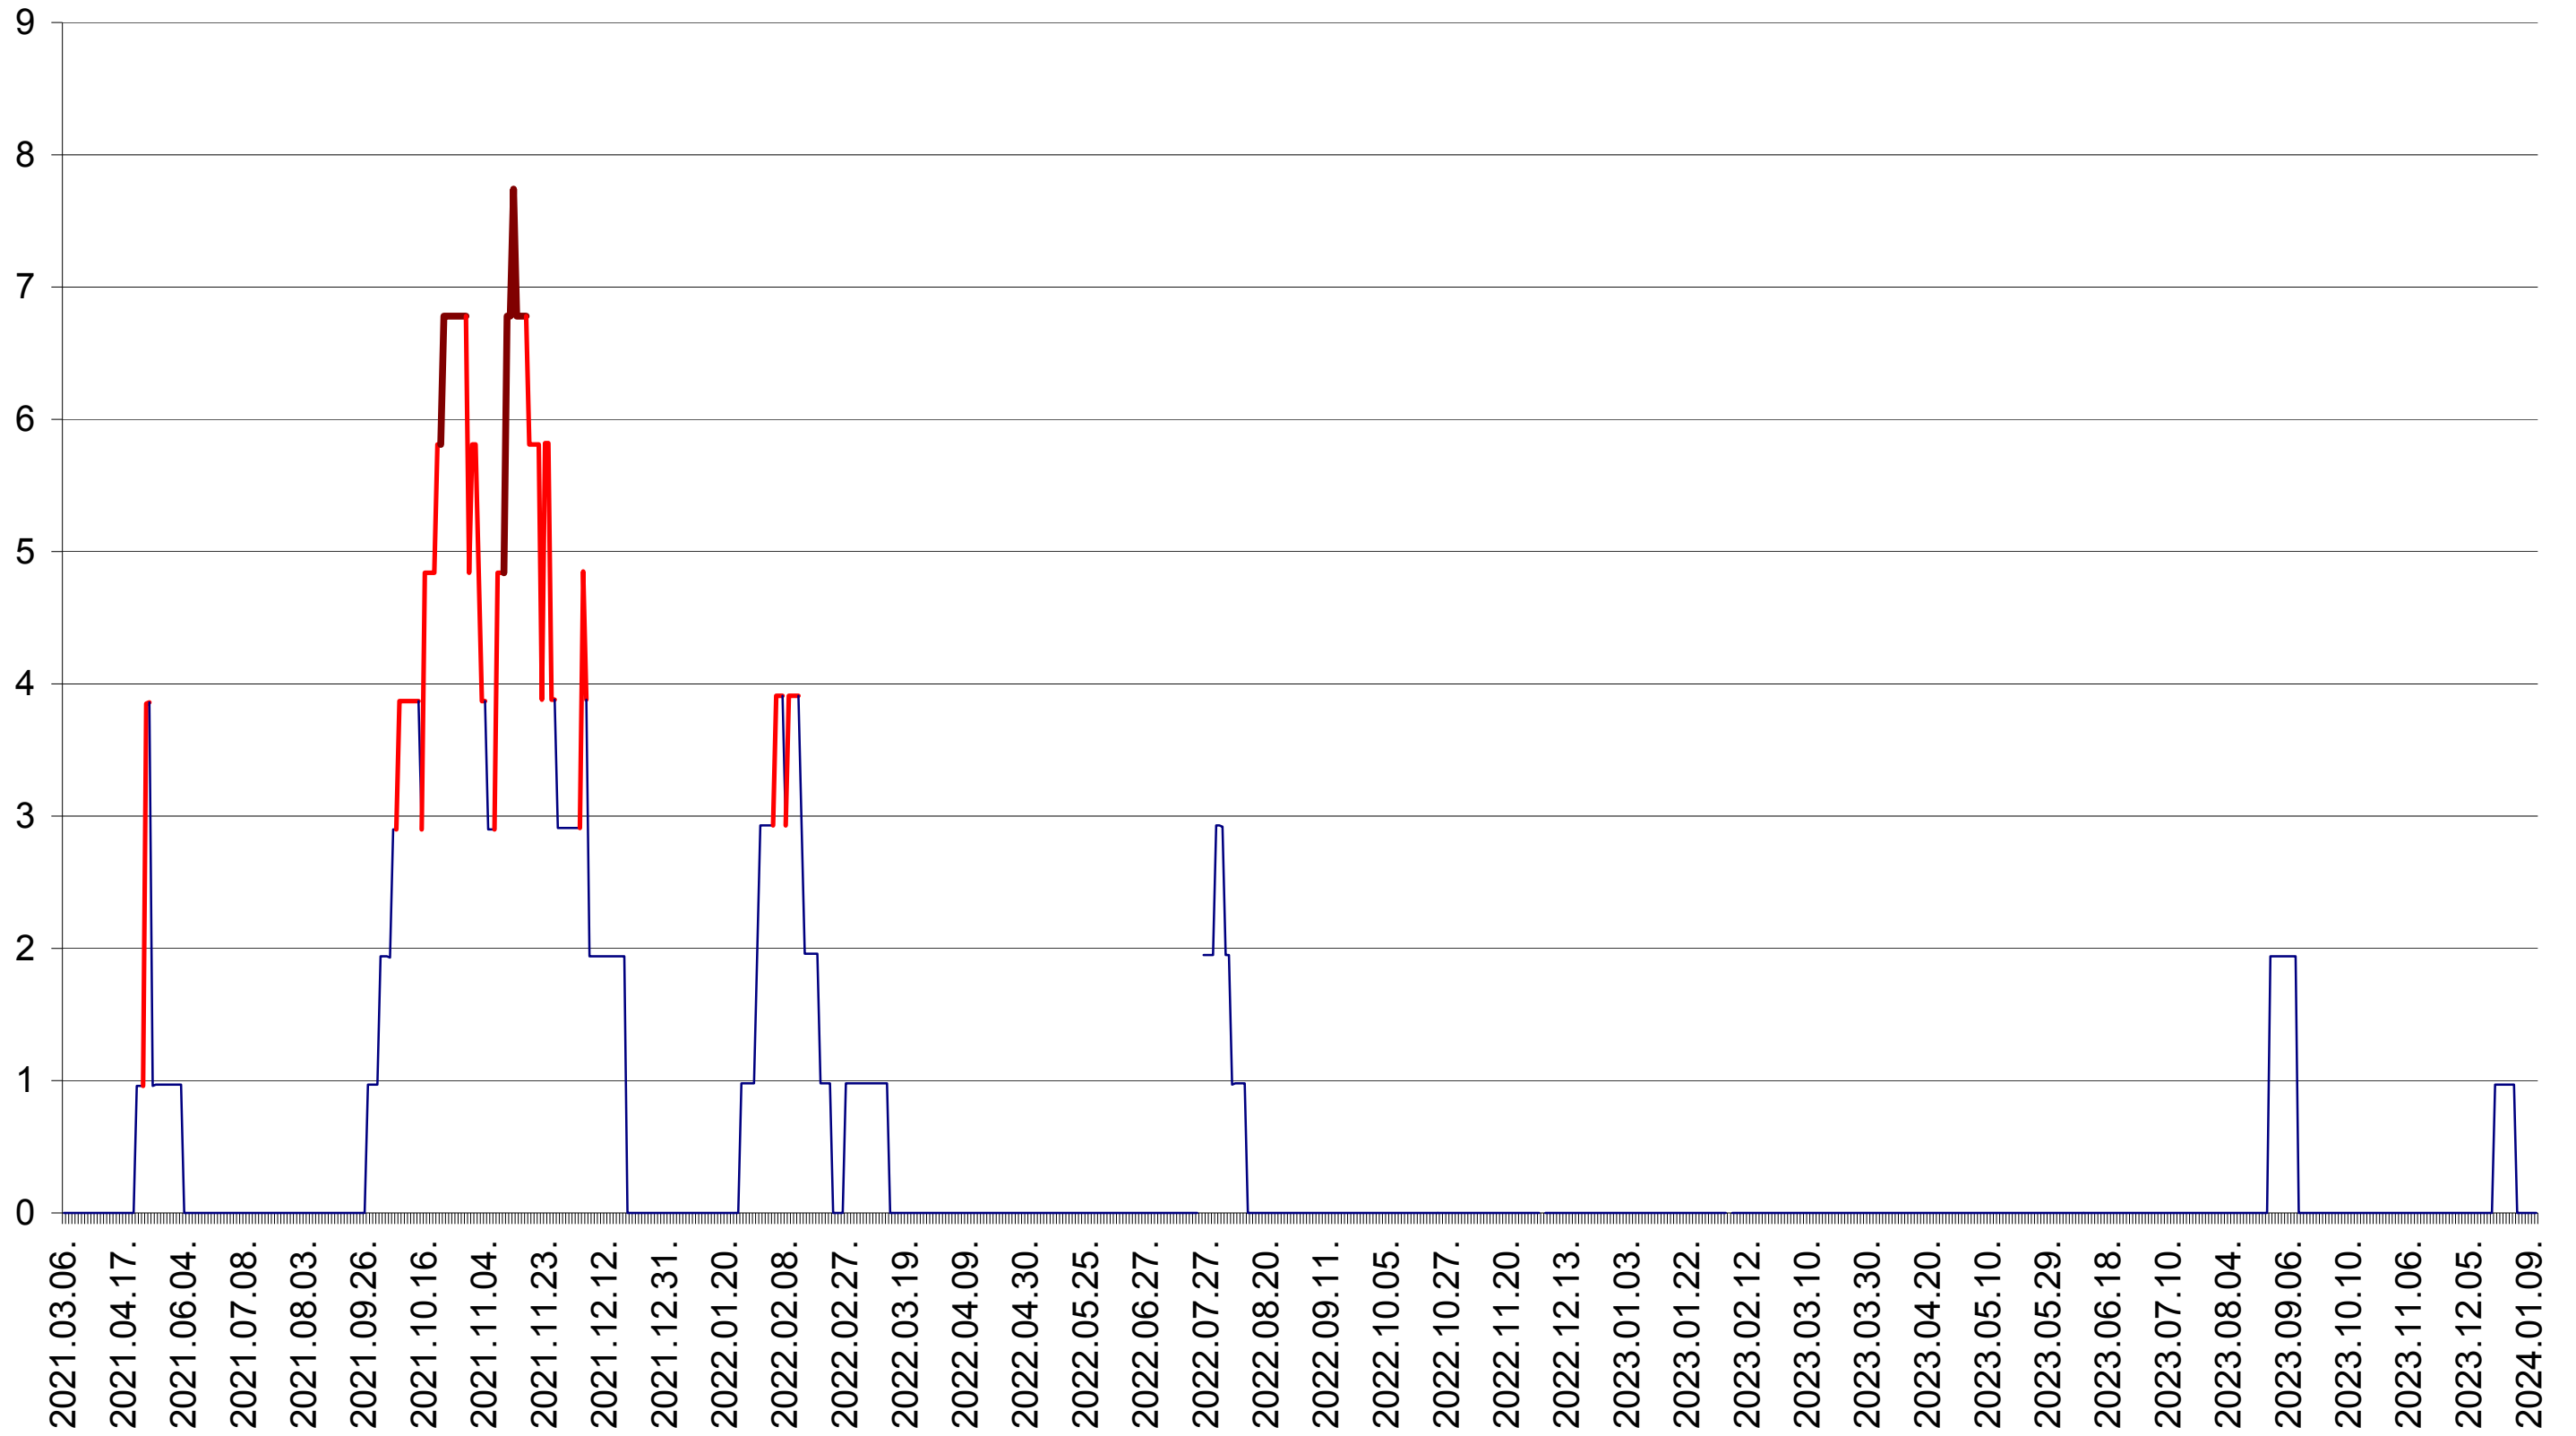

CORBU - Evolutia incidentei cumulate pe 14 zile la ‰ de locuitori  
2021.03.07. - 2024.01.11.

CORUND - Evolutia incidentei cumulate pe 14 zile la ‰ de locuitori  
2021.03.07. - 2024.01.11.

COZMENI - Evolutia incidentei cumulate pe 14 zile la ‰ de locuitori  
2021.03.07. - 2024.01.11.

ORAȘ CRISTURU SECUIESC - Evolutia incidentei cumulate pe 14 zile la ‰ de locuitori  
2021.03.07. - 2024.01.11.

DĂNEȘTI - Evolutia incidentei cumulate pe 14 zile la ‰ de locuitori  
2021.03.07. - 2024.01.11.

DÂRJIU - Evolutia incidentei cumulate pe 14 zile la ‰ de locuitori  
2021.03.07. - 2024.01.11.

DEALU - Evolutia incidentei cumulate pe 14 zile la ‰ de locuitori  
2021.03.07. - 2024.01.11.

DITRĂU - Evolutia incidentei cumulate pe 14 zile la ‰ de locuitori  
2021.03.07. - 2024.01.11.