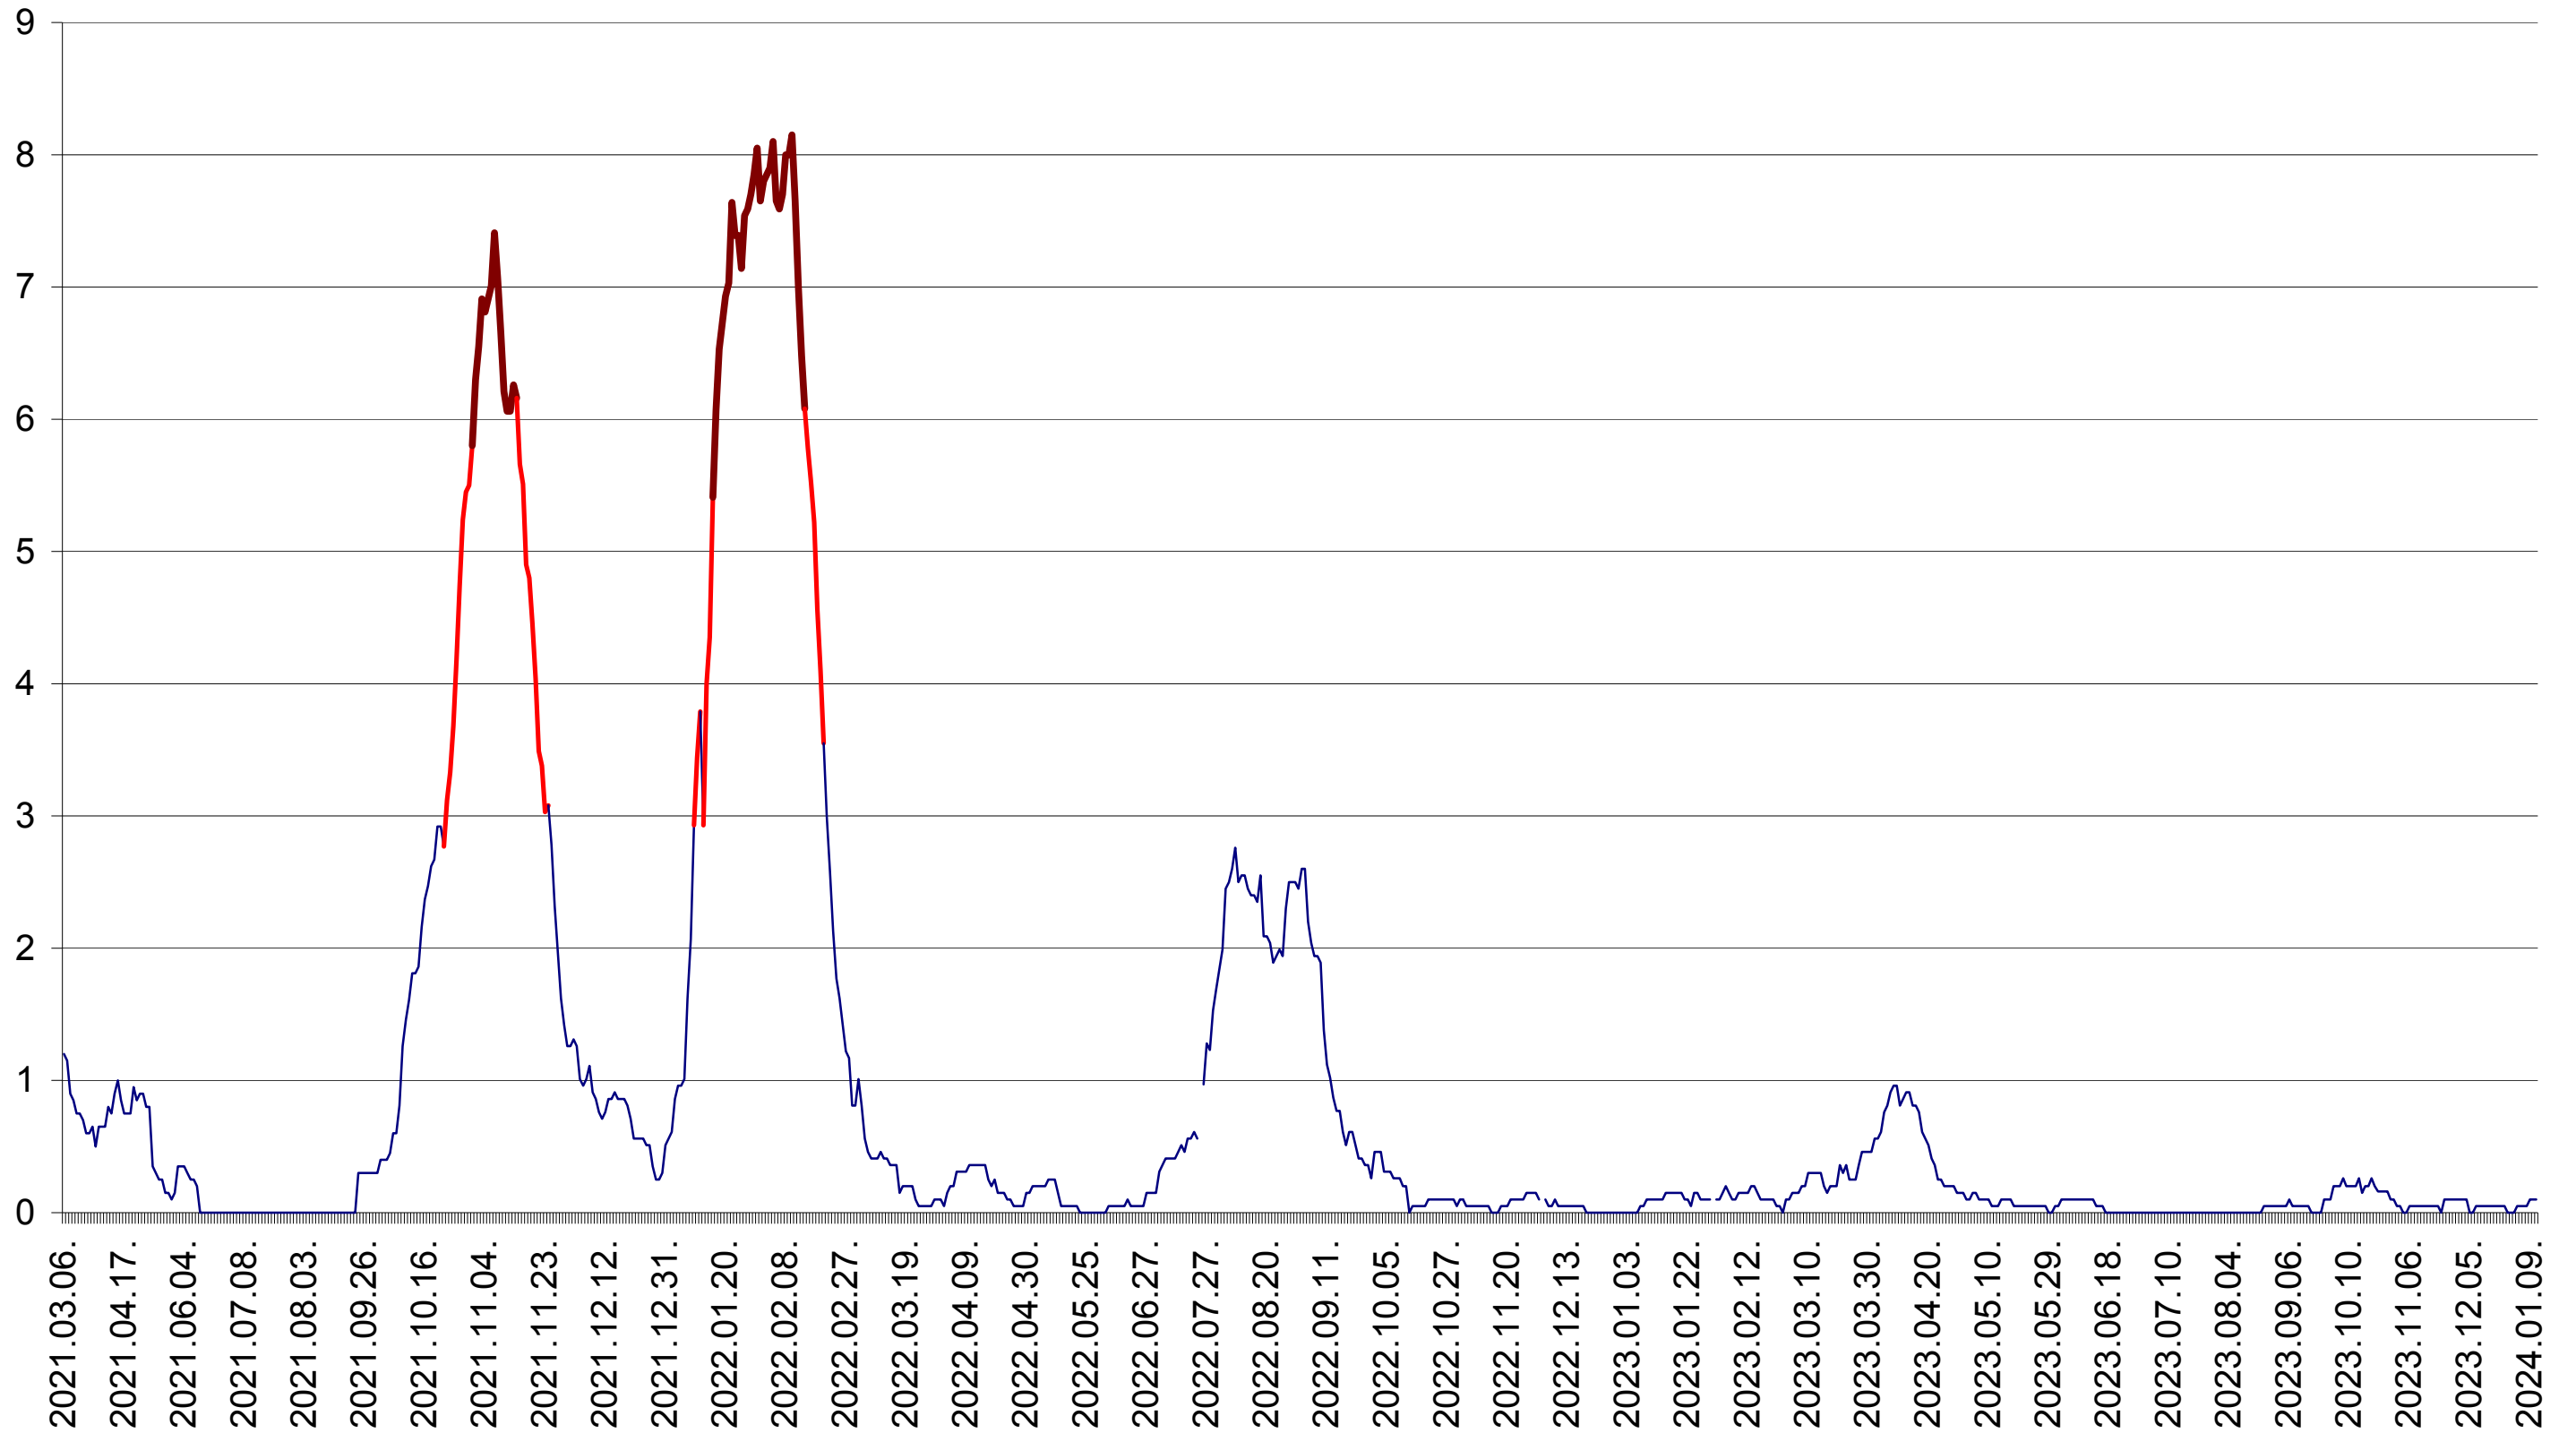

DÂRJIU - Evolutia incidentei cumulate pe 14 zile la ‰ de locuitori  
2021.03.07. - 2024.01.11.

DEALU - Evolutia incidentei cumulate pe 14 zile la ‰ de locuitori  
2021.03.07. - 2024.01.11.

DITRĂU - Evolutia incidentei cumulate pe 14 zile la ‰ de locuitori  
2021.03.07. - 2024.01.11.

FELICENI - Evolutia incidentei cumulate pe 14 zile la ‰ de locuitori  
2021.03.07. - 2024.01.11.

FRUMOASA - Evolutia incidentei cumulate pe 14 zile la ‰ de locuitori  
2021.03.07. - 2024.01.11.

GĂLĂUȚAȘ - Evolutia incidentei cumulate pe 14 zile la ‰ de locuitori  
2021.03.07. - 2024.01.11.

MUNICIPIUL GHEORGHENI - Evolutia incidentei cumulate pe 14 zile la ‰ de locuitori  
2021.03.07. - 2024.01.11.

JOSENI - Evolutia incidentei cumulate pe 14 zile la ‰ de locuitori  
2021.03.07. - 2024.01.11.

LĂZAREA - Evolutia incidentei cumulate pe 14 zile la ‰ de locuitori  
2021.03.07. - 2024.01.11.

LELICENI - Evolutia incidentei cumulate pe 14 zile la ‰ de locuitori  
2021.03.07. - 2024.01.11.

LUETA - Evolutia incidentei cumulate pe 14 zile la ‰ de locuitori  
2021.03.07. - 2024.01.11.