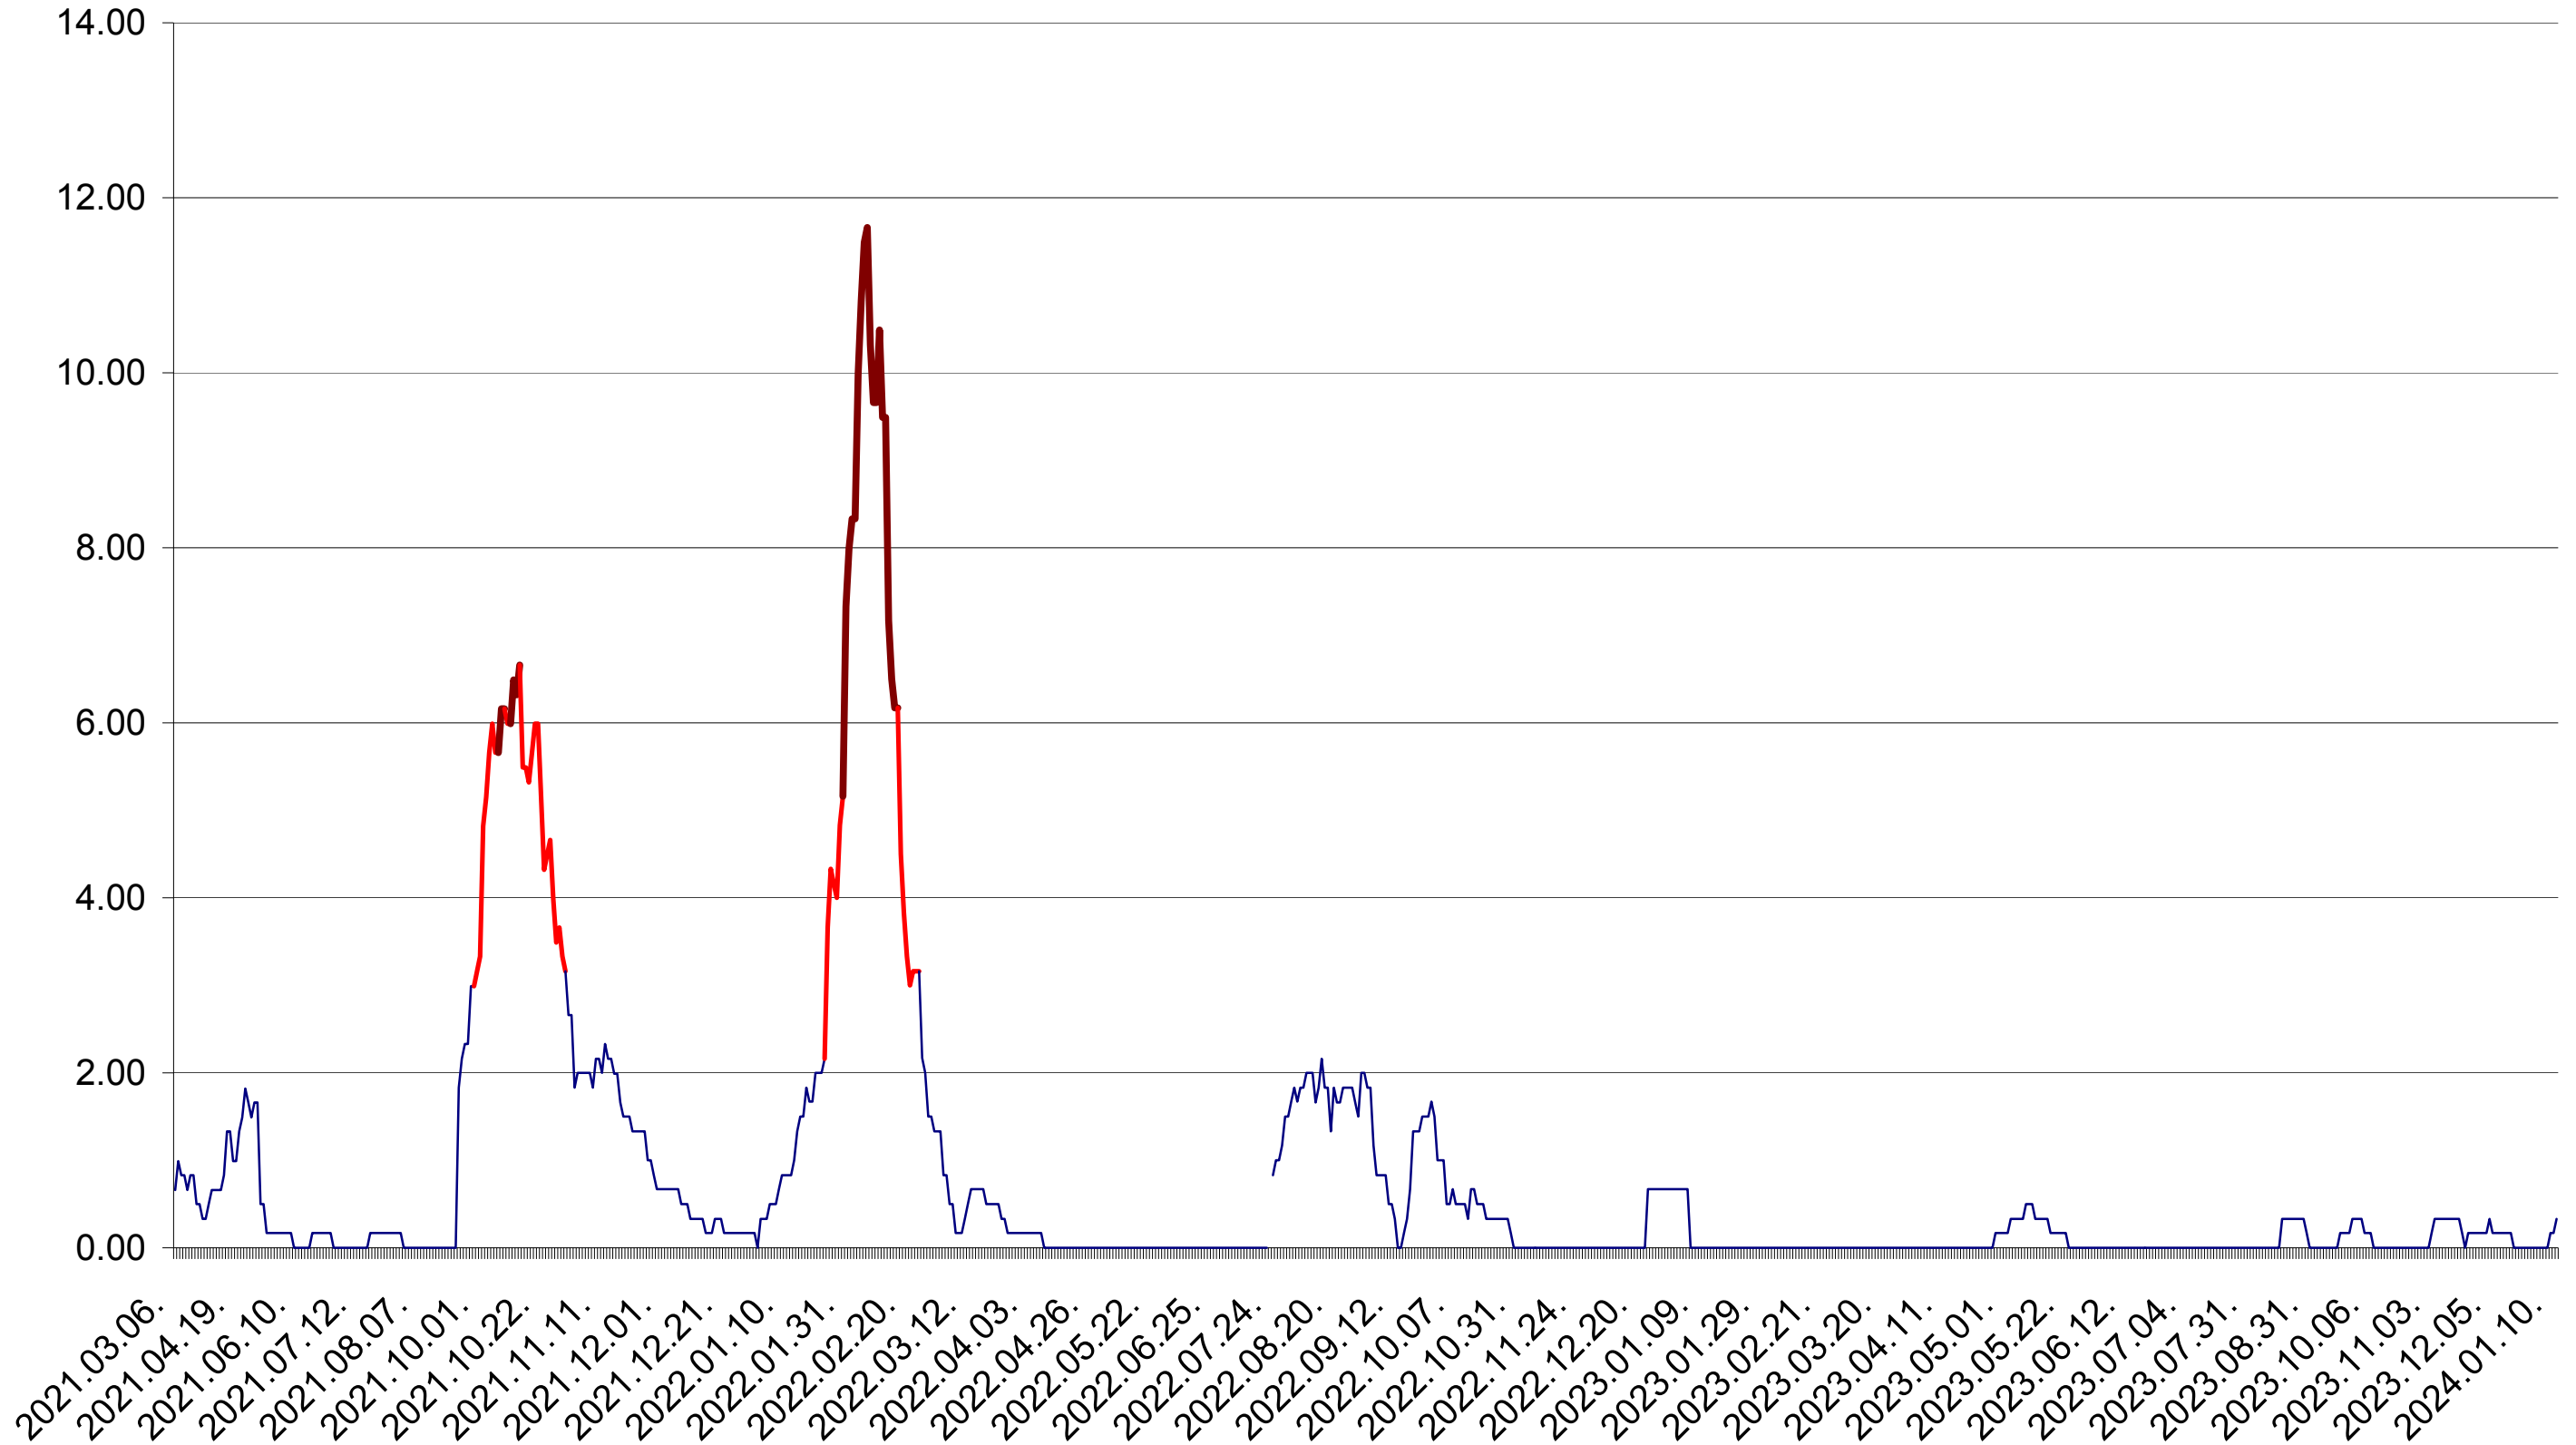

Total - Evolutia incidentei cumulate pe 14 zile la ‰ de locuitori
2021.03.07. - 2024.01.11.

ZETEA - Evolutia incidentei cumulate pe 14 zile la ‰ de locuitori
2021.03.07. - 2024.01.11.