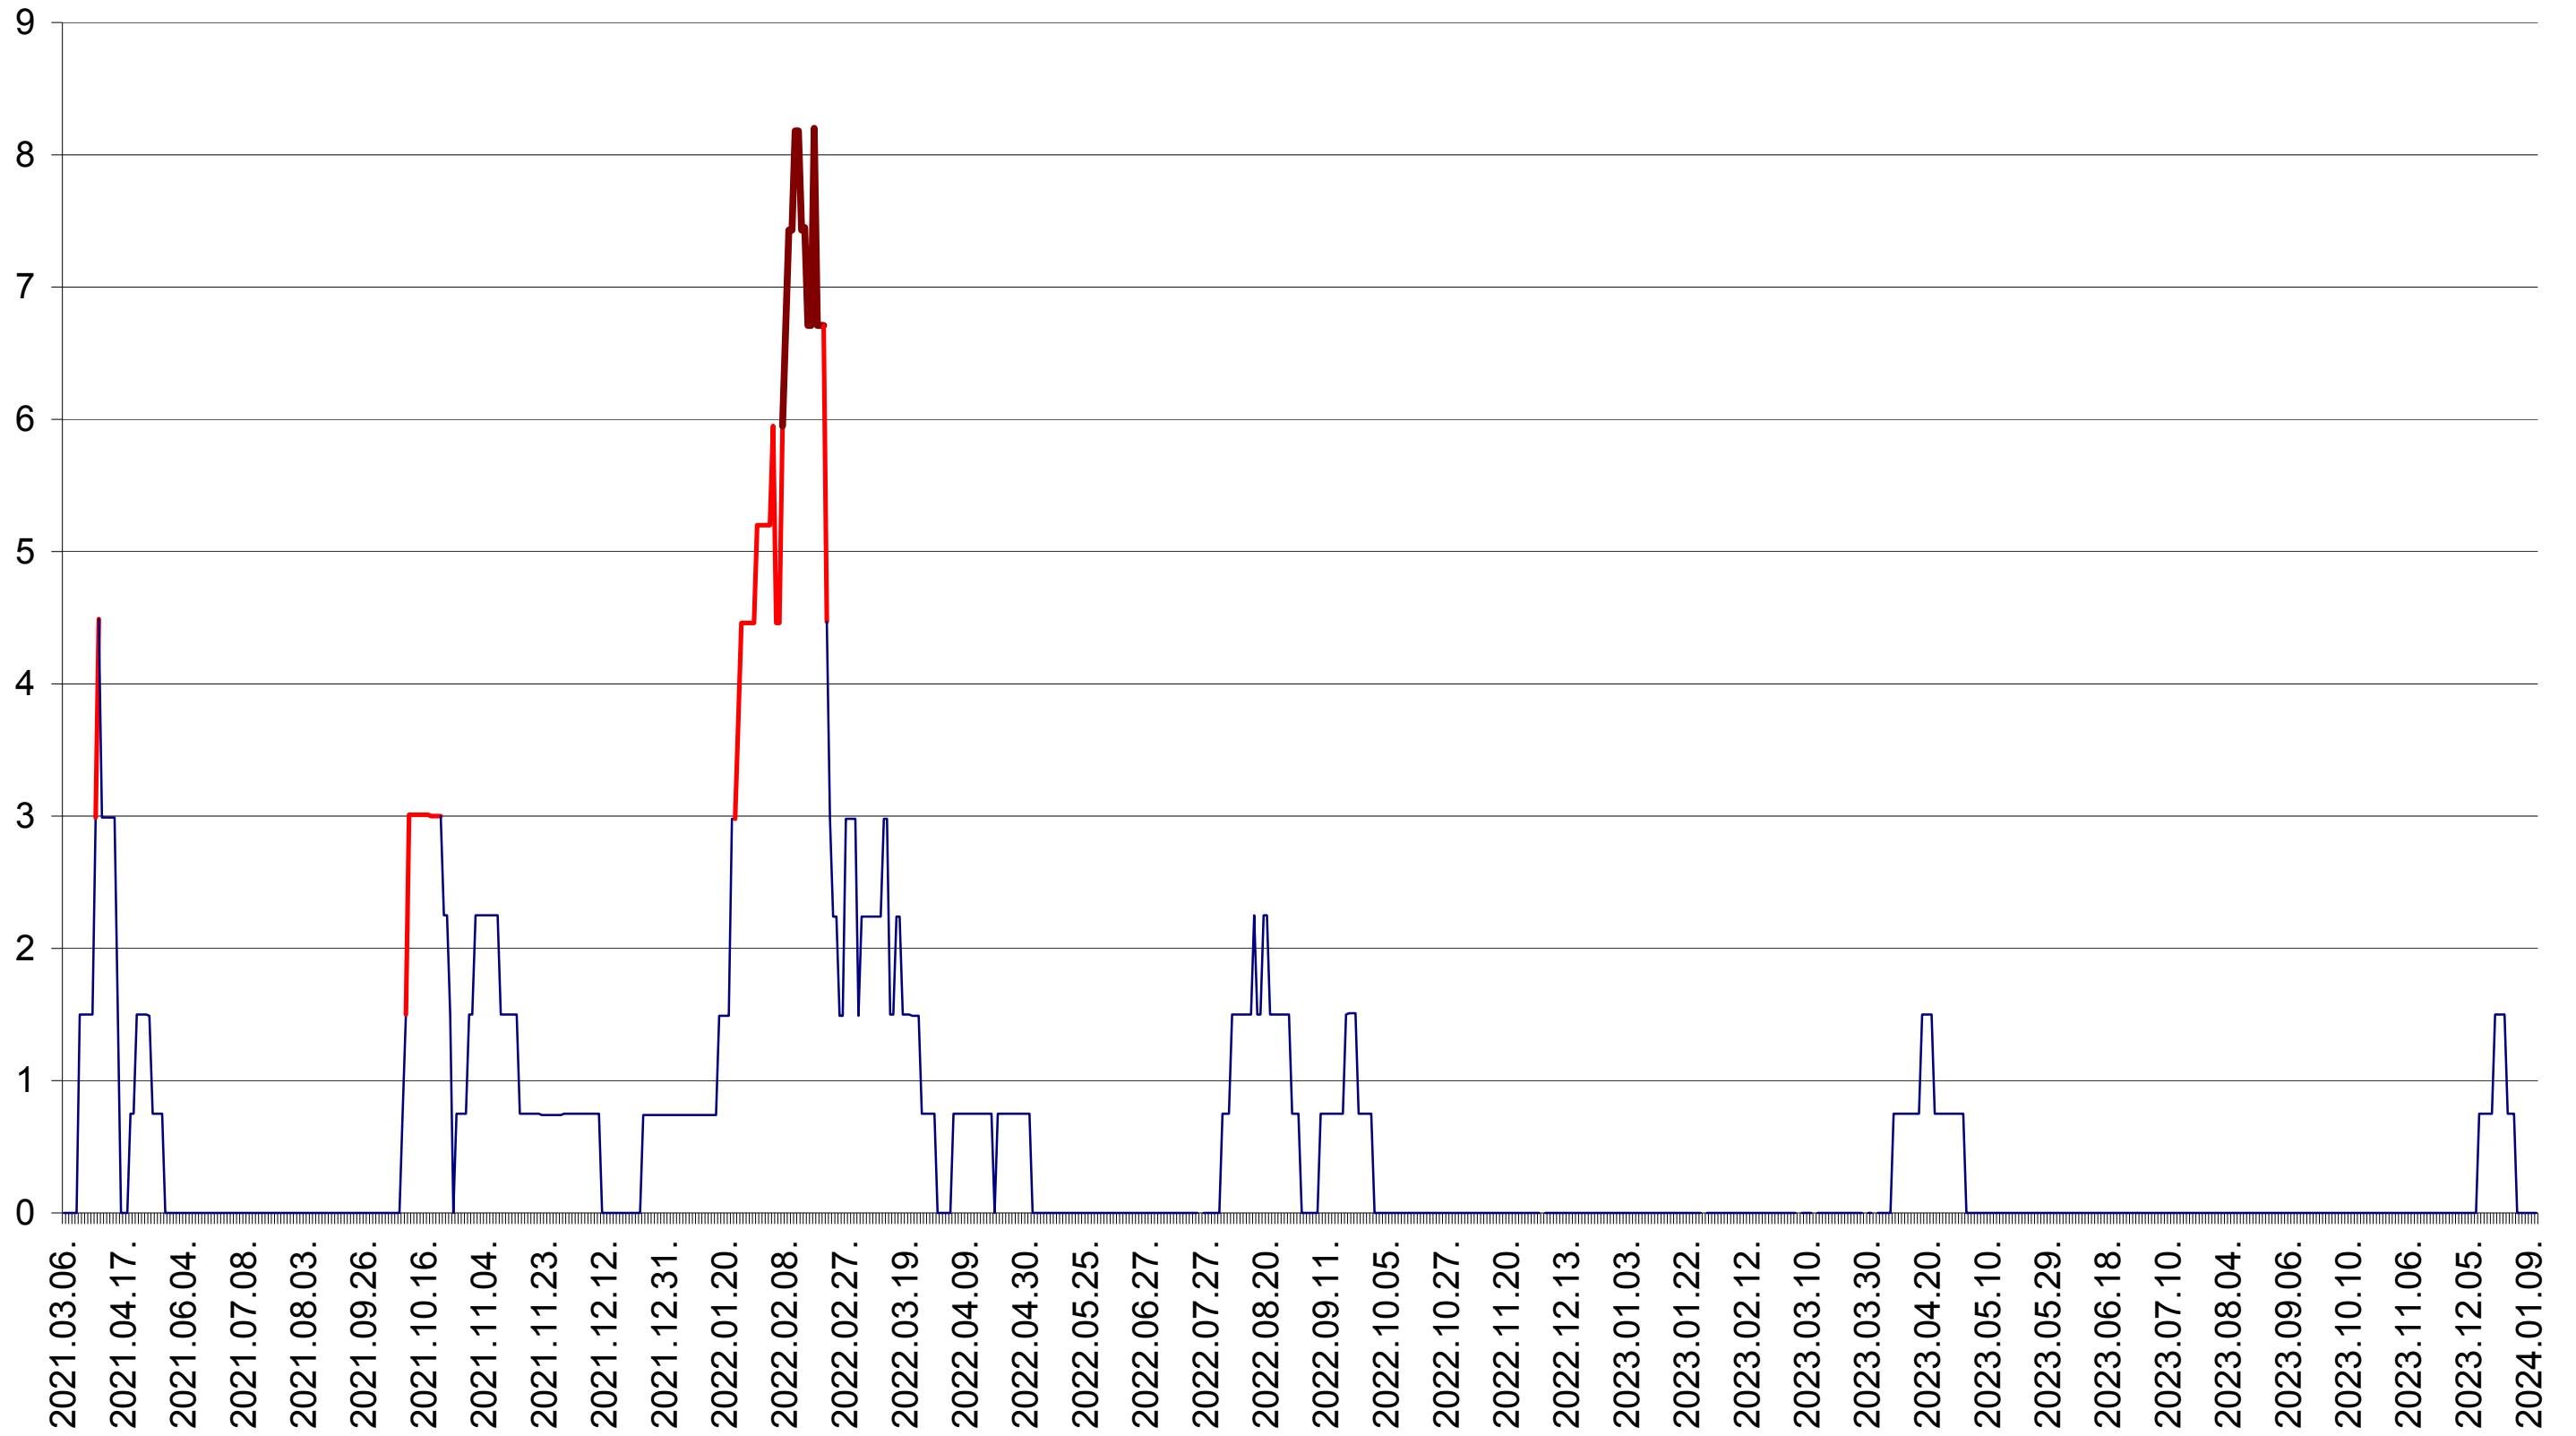

LĂZAREA - Evolutia incidentei cumulate pe 14 zile la ‰ de locuitori  
2021.03.07. - 2024.01.11.

LELICENI - Evolutia incidentei cumulate pe 14 zile la ‰ de locuitori  
2021.03.07. - 2024.01.11.

LUETA - Evolutia incidentei cumulate pe 14 zile la ‰ de locuitori  
2021.03.07. - 2024.01.11.

LUNCA DE JOS - Evolutia incidentei cumulate pe 14 zile la ‰ de locuitori  
2021.03.07. - 2024.01.11.

LUNCA DE SUS - Evolutia incidentei cumulate pe 14 zile la ‰ de locuitori  
2021.03.07. - 2024.01.11.

LUPENI - Evolutia incidentei cumulate pe 14 zile la ‰ de locuitori  
2021.03.07. - 2024.01.11.

MĂDĂRAȘ - Evolutia incidentei cumulate pe 14 zile la ‰ de locuitori  
2021.03.07. - 2024.01.11.

MĂRTINIȘ - Evolutia incidentei cumulate pe 14 zile la ‰ de locuitori  
2021.03.07. - 2024.01.11.

MEREȘTI - Evolutia incidentei cumulate pe 14 zile la ‰ de locuitori  
2021.03.07. - 2024.01.11.

MUNICIPIUL MIERCUREA-CIUC - Evolutia incidentei cumulate pe 14 zile la ‰ de locuitori  
2021.03.07. - 2024.01.11.