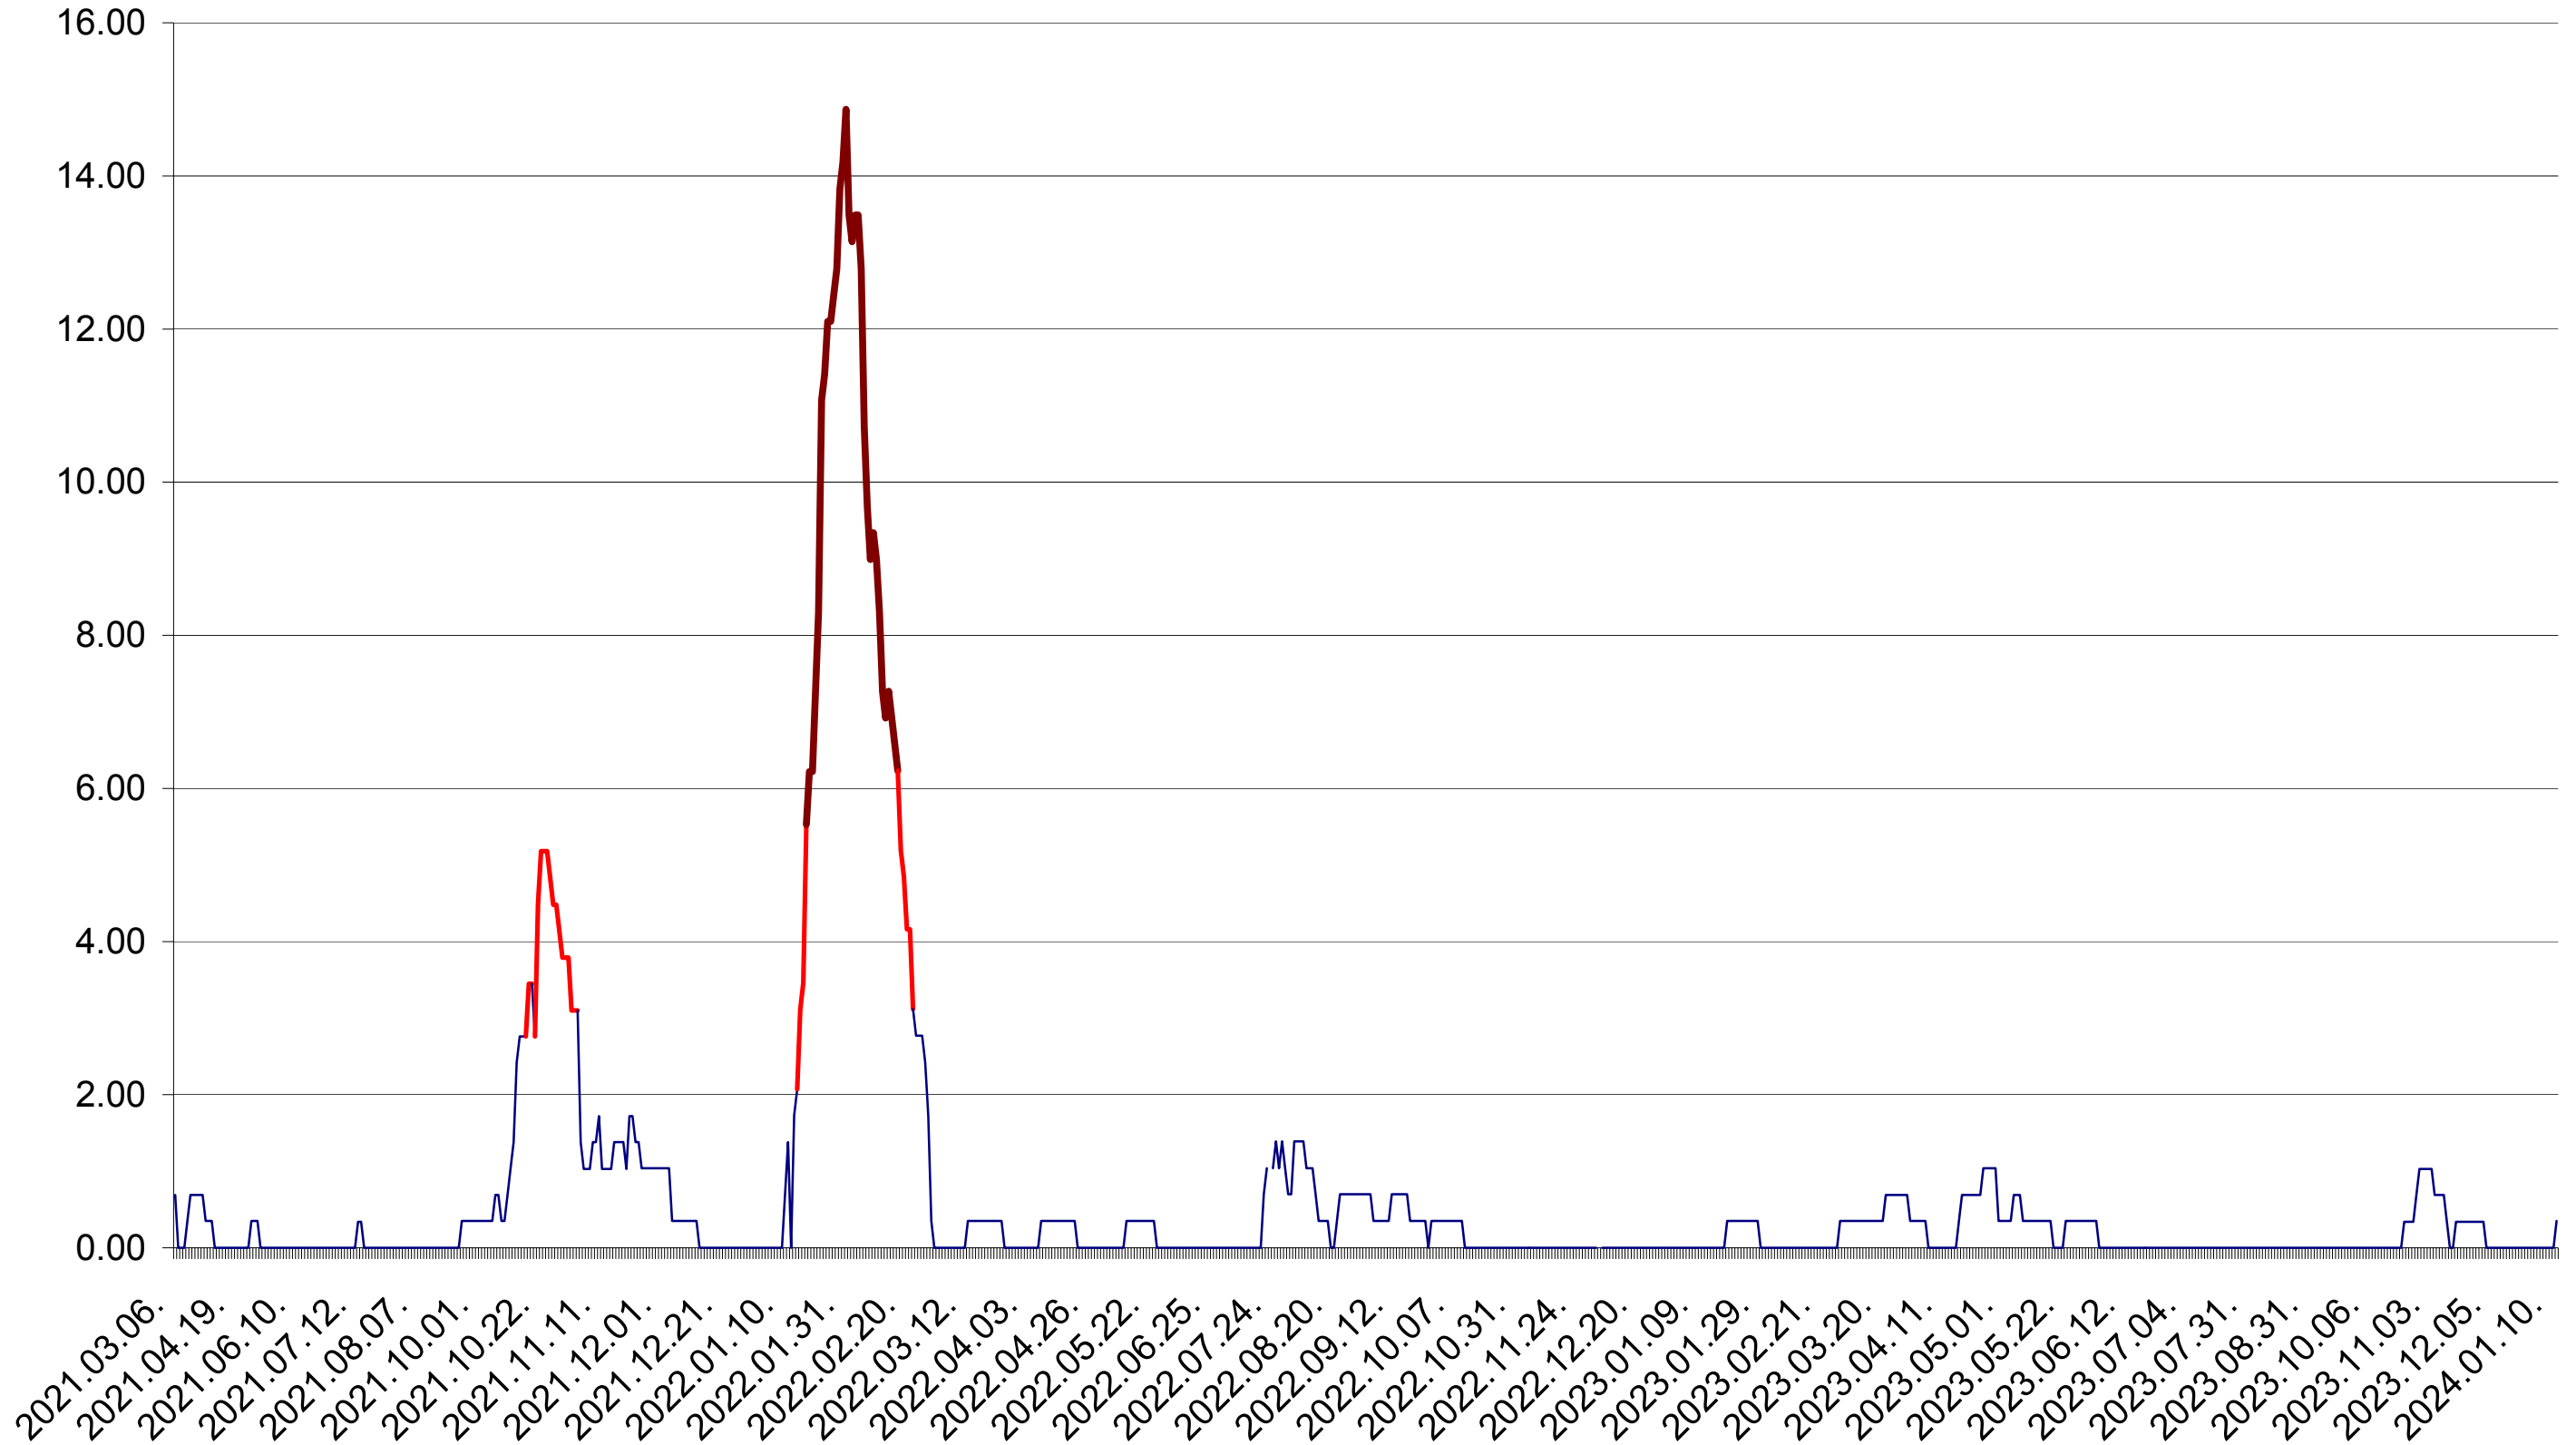

ORAȘ BĂLAN - Evolutia incidentei cumulate pe 14 zile la ‰ de locuitori  
2021.03.07. - 2024.01.11.

BILBOR - Evolutia incidentei cumulate pe 14 zile la ‰ de locuitori  
2021.03.07. - 2024.01.11.

ORAȘ BORSEC - Evolutia incidentei cumulate pe 14 zile la ‰ de locuitori  
2021.03.07. - 2024.01.11.

BRĂDEȘTI - Evolutia incidentei cumulate pe 14 zile la ‰ de locuitori  
2021.03.07. - 2024.01.11.

CĂPÂLNIȚA - Evolutia incidentei cumulate pe 14 zile la ‰ de locuitori  
2021.03.07. - 2024.01.11.

CÂRȚA - Evolutia incidentei cumulate pe 14 zile la ‰ de locuitori  
2021.03.07. - 2024.01.11.

CICEU - Evolutia incidentei cumulate pe 14 zile la ‰ de locuitori  
2021.03.07. - 2024.01.11.

CIUCSÂNGEORGIU - Evolutia incidentei cumulate pe 14 zile la ‰ de locuitori  
2021.03.07. - 2024.01.11.

CIUMANI - Evolutia incidentei cumulate pe 14 zile la ‰ de locuitori  
2021.03.07. - 2024.01.11.

CORBU - Evolutia incidentei cumulate pe 14 zile la ‰ de locuitori  
2021.03.07. - 2024.01.11.

CORUND - Evolutia incidentei cumulate pe 14 zile la ‰ de locuitori  
2021.03.07. - 2024.01.11.

COZMENI - Evolutia incidentei cumulate pe 14 zile la ‰ de locuitori  
2021.03.07. - 2024.01.11.