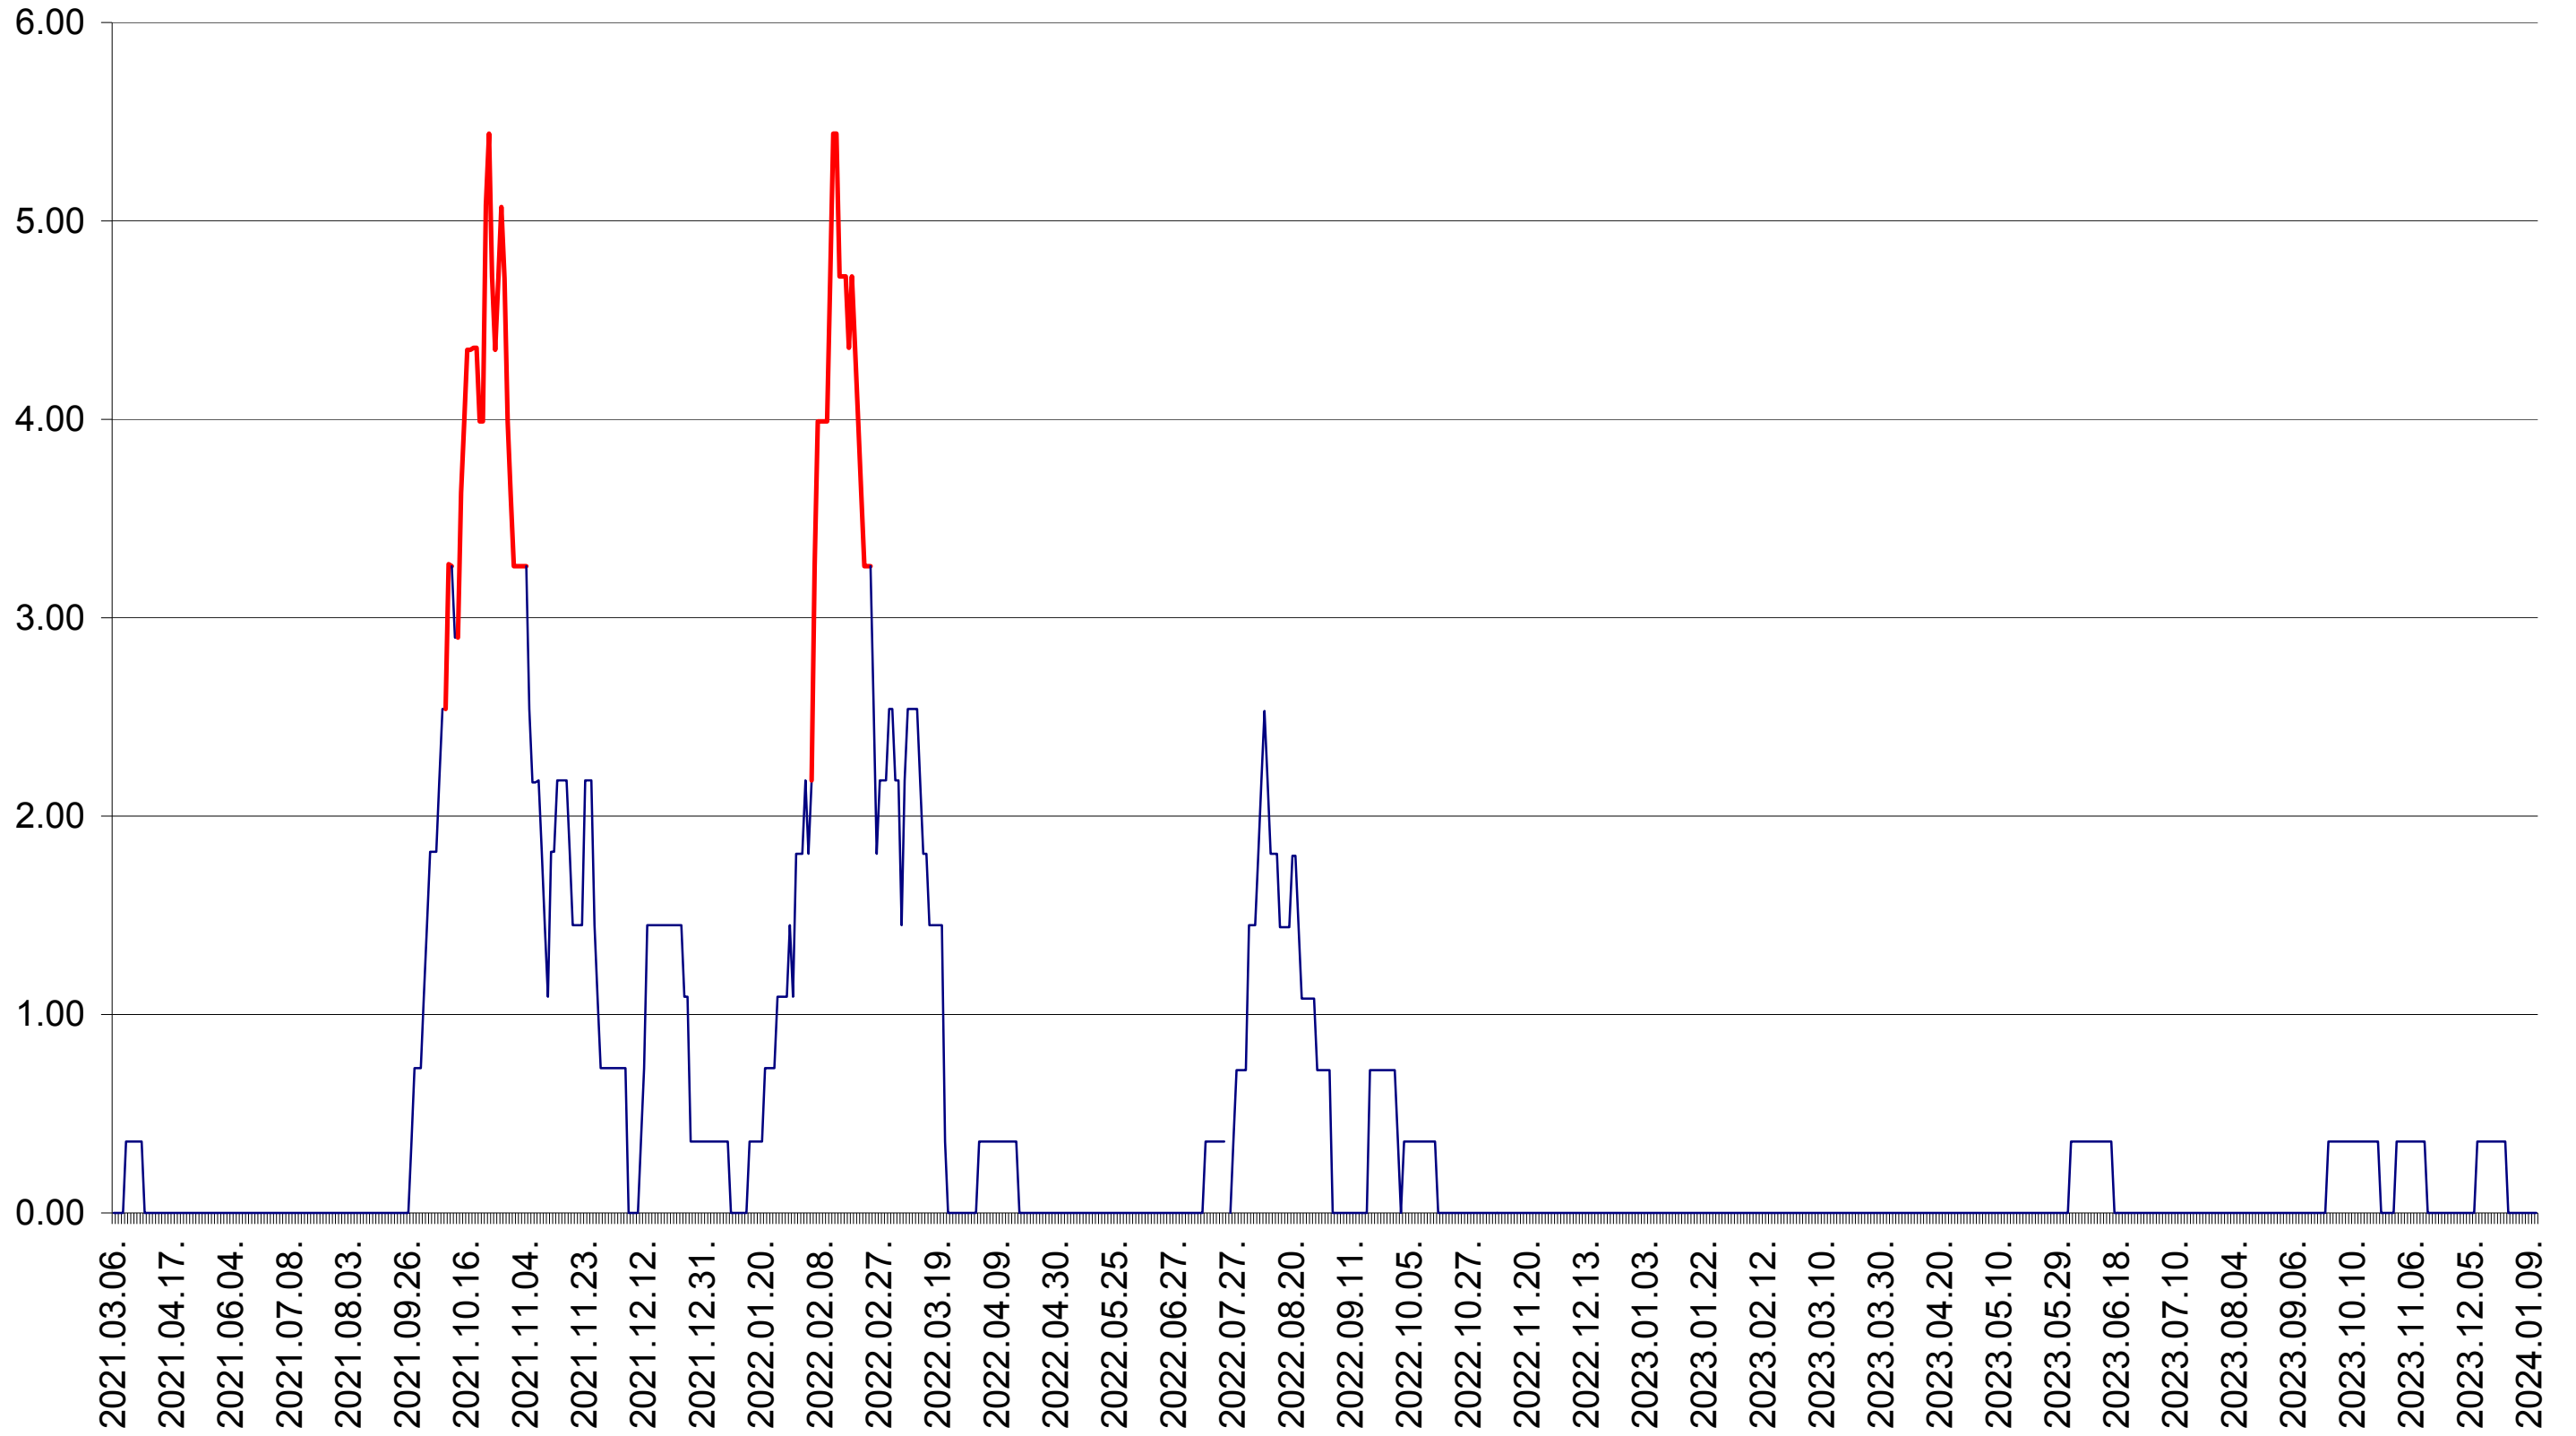

ATID - Evolutia incidentei cumulate pe 14 zile la ‰ de locuitori  
2021.03.07. - 2024.01.11.

AVRĂMEȘTI - Evolutia incidentei cumulate pe 14 zile la ‰ de locuitori  
2021.03.07. - 2024.01.11.

ORAȘ BĂILE TUȘNAD - Evolutia incidentei cumulate pe 14 zile la ‰ de locuitori  
2021.03.07. - 2024.01.11.

ORAȘ BĂLAN - Evolutia incidentei cumulate pe 14 zile la ‰ de locuitori  
2021.03.07. - 2024.01.11.

BILBOR - Evolutia incidentei cumulate pe 14 zile la ‰ de locuitori  
2021.03.07. - 2024.01.11.

ORAȘ BORSEC - Evolutia incidentei cumulate pe 14 zile la ‰ de locuitori  
2021.03.07. - 2024.01.11.

BRĂDEȘTI - Evolutia incidentei cumulate pe 14 zile la ‰ de locuitori  
2021.03.07. - 2024.01.11.

CĂPÂLNIȚA - Evolutia incidentei cumulate pe 14 zile la ‰ de locuitori  
2021.03.07. - 2024.01.11.

CÂRȚA - Evolutia incidentei cumulate pe 14 zile la ‰ de locuitori  
2021.03.07. - 2024.01.11.