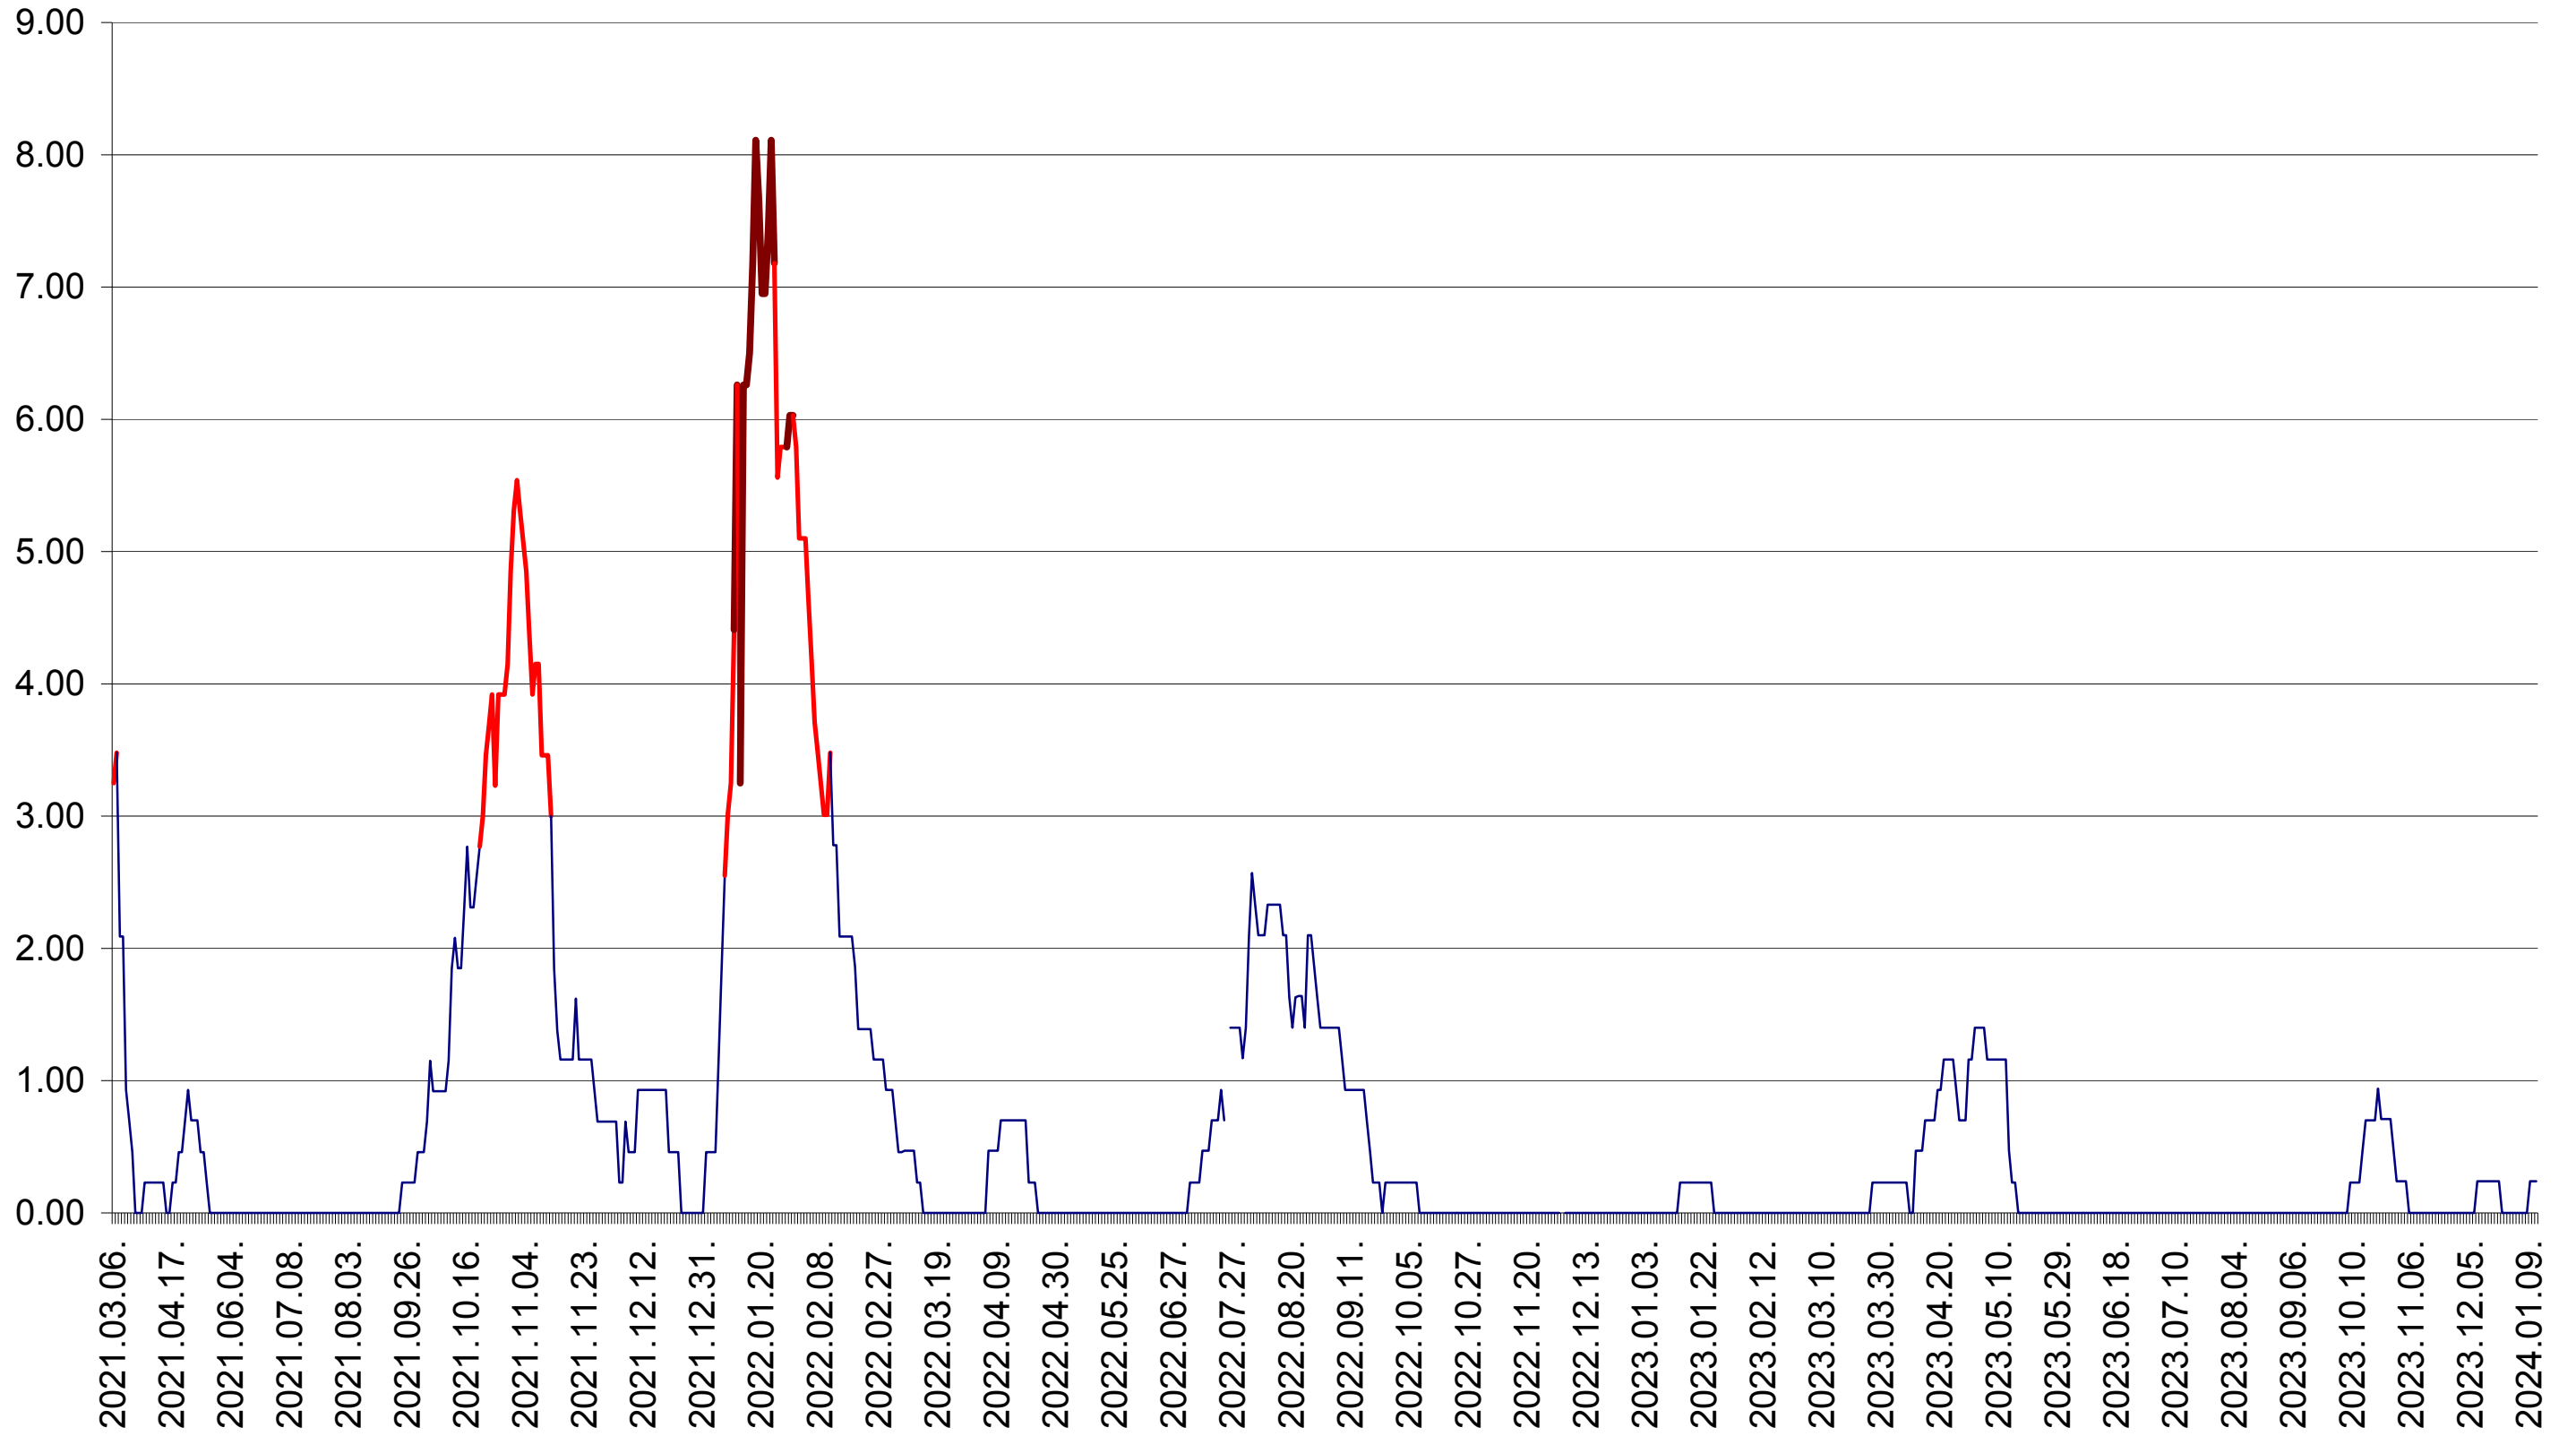

ORAȘ BĂLAN - Evolutia incidentei cumulate pe 14 zile la ‰ de locuitori  
2021.03.07. - 2024.01.11.

BILBOR - Evolutia incidentei cumulate pe 14 zile la ‰ de locuitori  
2021.03.07. - 2024.01.11.

ORAȘ BORSEC - Evolutia incidentei cumulate pe 14 zile la ‰ de locuitori  
2021.03.07. - 2024.01.11.

BRĂDEȘTI - Evolutia incidentei cumulate pe 14 zile la ‰ de locuitori  
2021.03.07. - 2024.01.11.

CĂPÂLNIȚA - Evolutia incidentei cumulate pe 14 zile la ‰ de locuitori  
2021.03.07. - 2024.01.11.

CÂRȚA - Evolutia incidentei cumulate pe 14 zile la ‰ de locuitori  
2021.03.07. - 2024.01.11.

CICEU - Evolutia incidentei cumulate pe 14 zile la ‰ de locuitori  
2021.03.07. - 2024.01.11.

CIUCSÂNGEORGIU - Evolutia incidentei cumulate pe 14 zile la ‰ de locuitori  
2021.03.07. - 2024.01.11.

CIUMANI - Evolutia incidentei cumulate pe 14 zile la ‰ de locuitori  
2021.03.07. - 2024.01.11.

CORBU - Evolutia incidentei cumulate pe 14 zile la ‰ de locuitori  
2021.03.07. - 2024.01.11.

CORUND - Evolutia incidentei cumulate pe 14 zile la ‰ de locuitori  
2021.03.07. - 2024.01.11.

COZMENI - Evolutia incidentei cumulate pe 14 zile la ‰ de locuitori  
2021.03.07. - 2024.01.11.