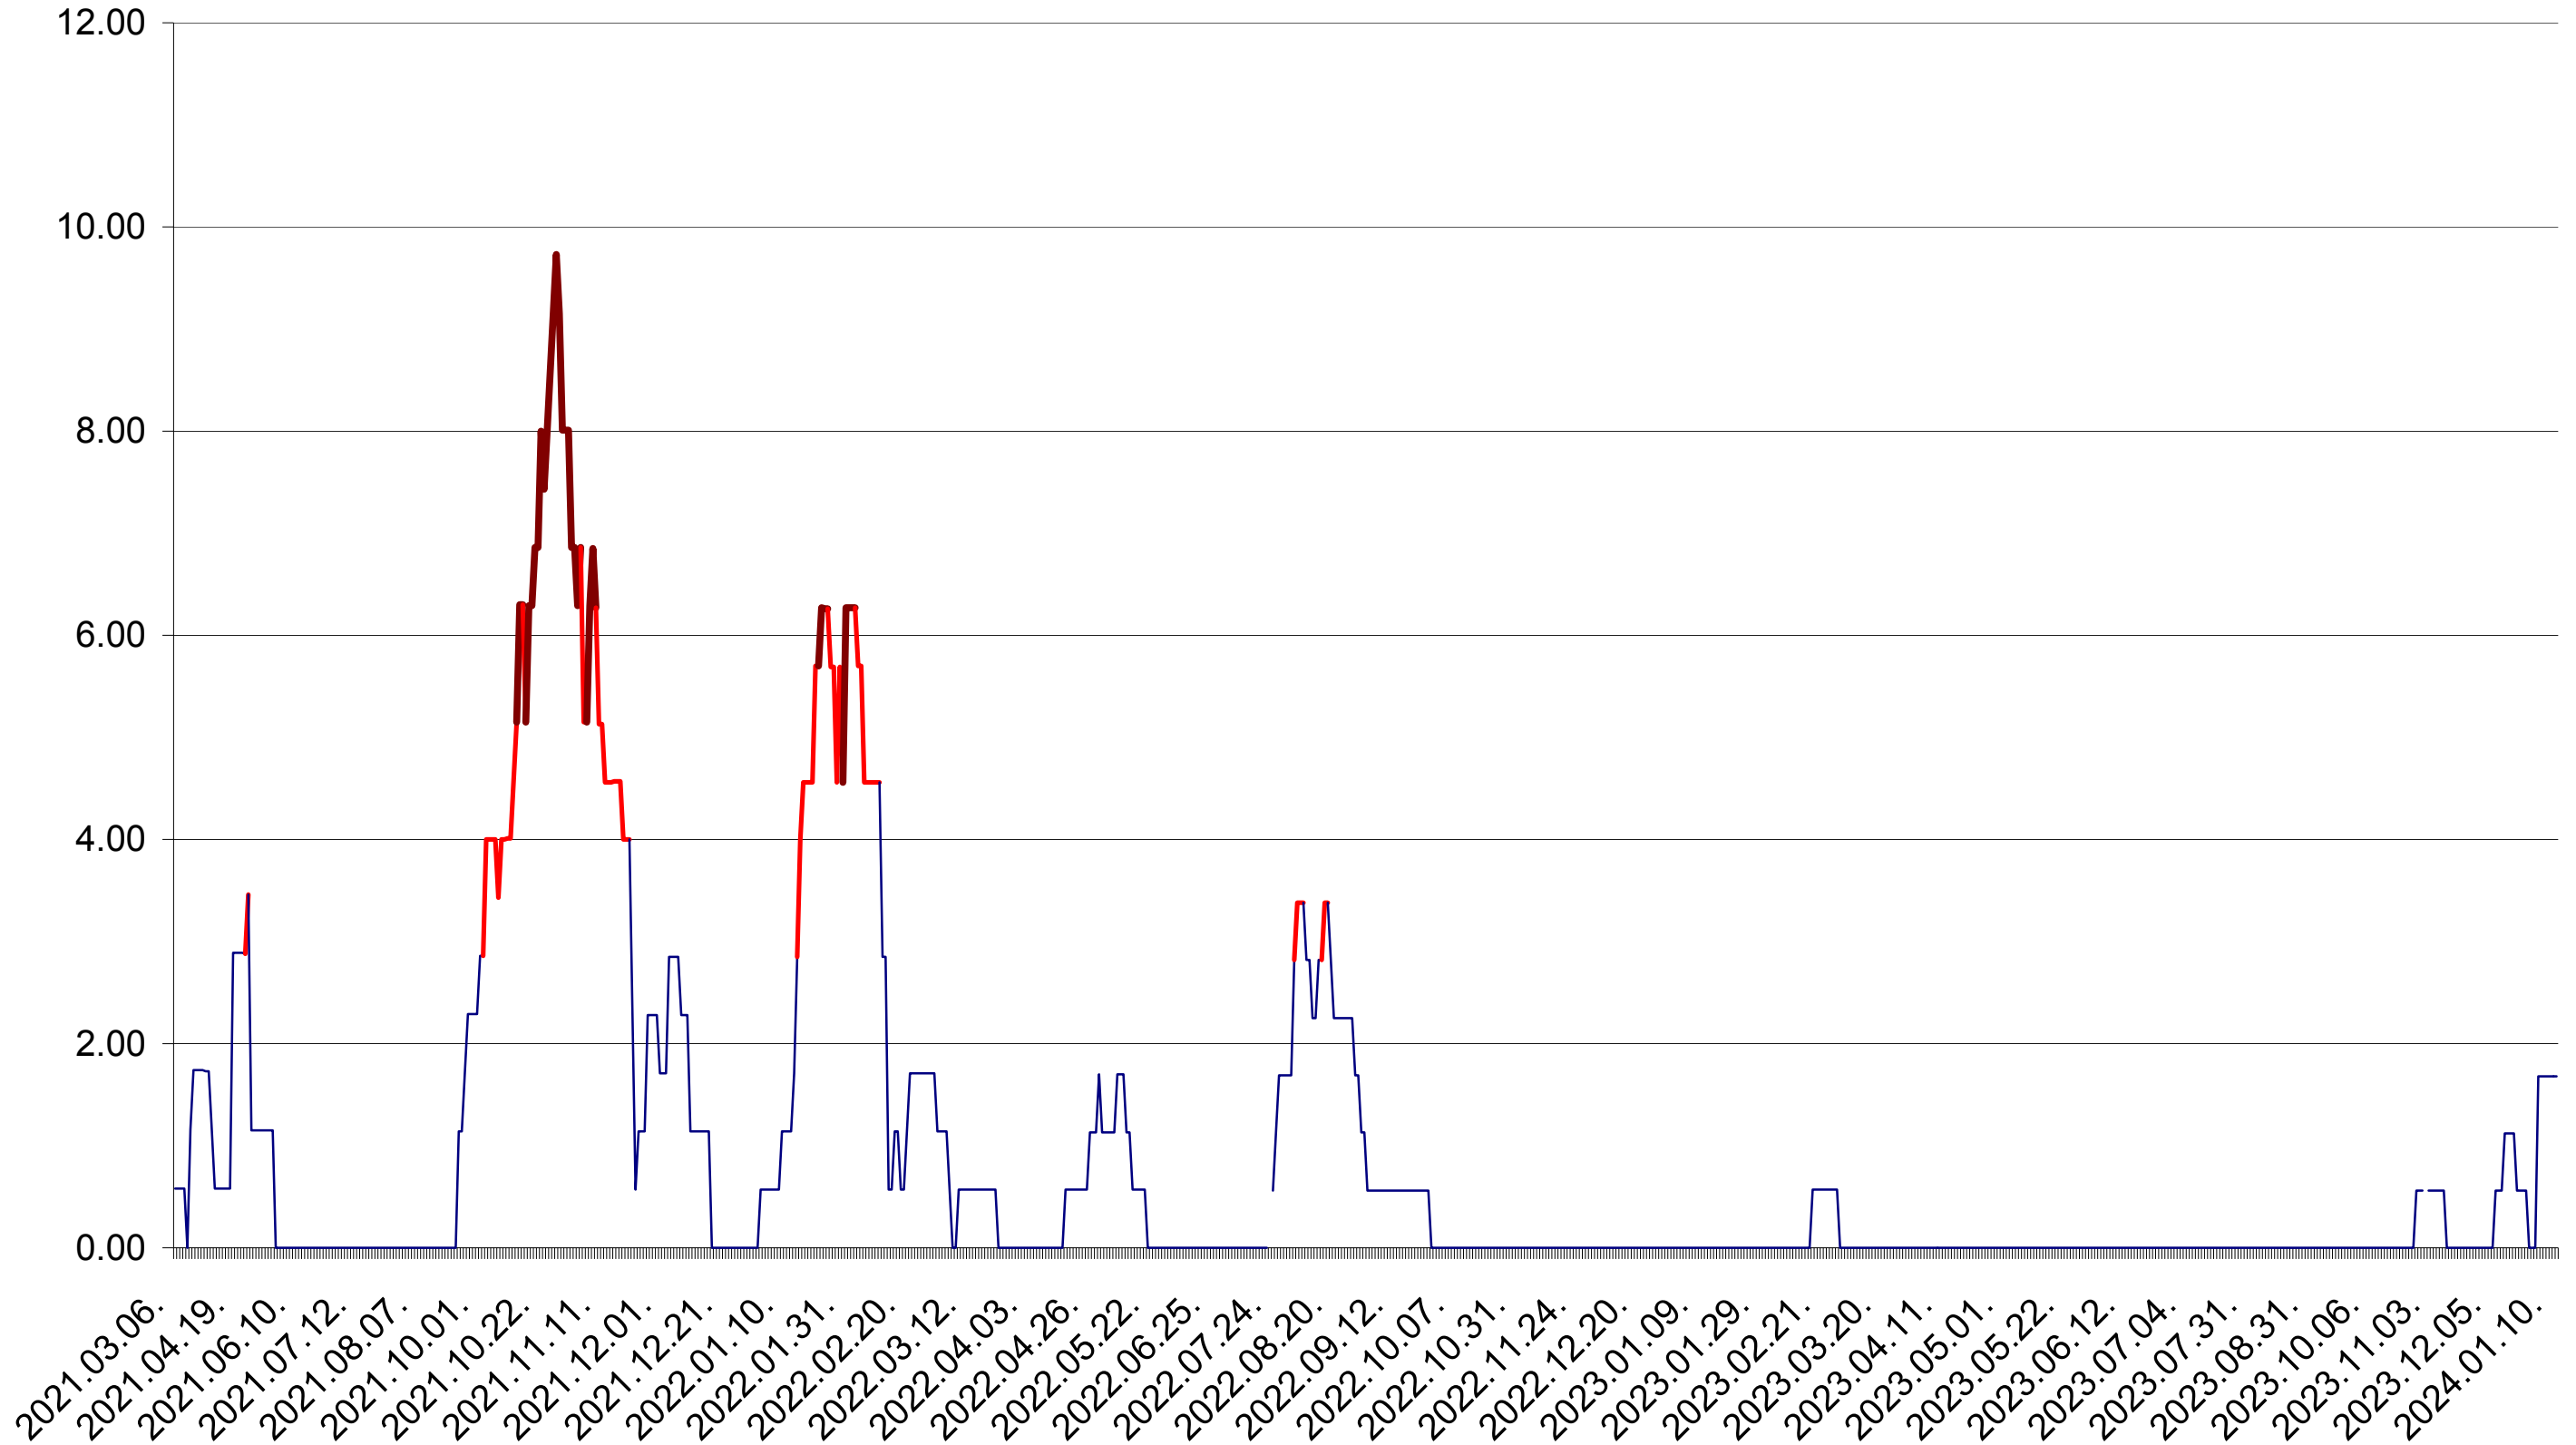

ORAȘ VLĂHIȚA - Evolutia incidentei cumulate pe 14 zile la ‰ de locuitori
2021.03.07. - 2024.01.11.

VĂRȘAG - Evolutia incidentei cumulate pe 14 zile la ‰ de locuitori
2021.03.07. - 2024.01.11.