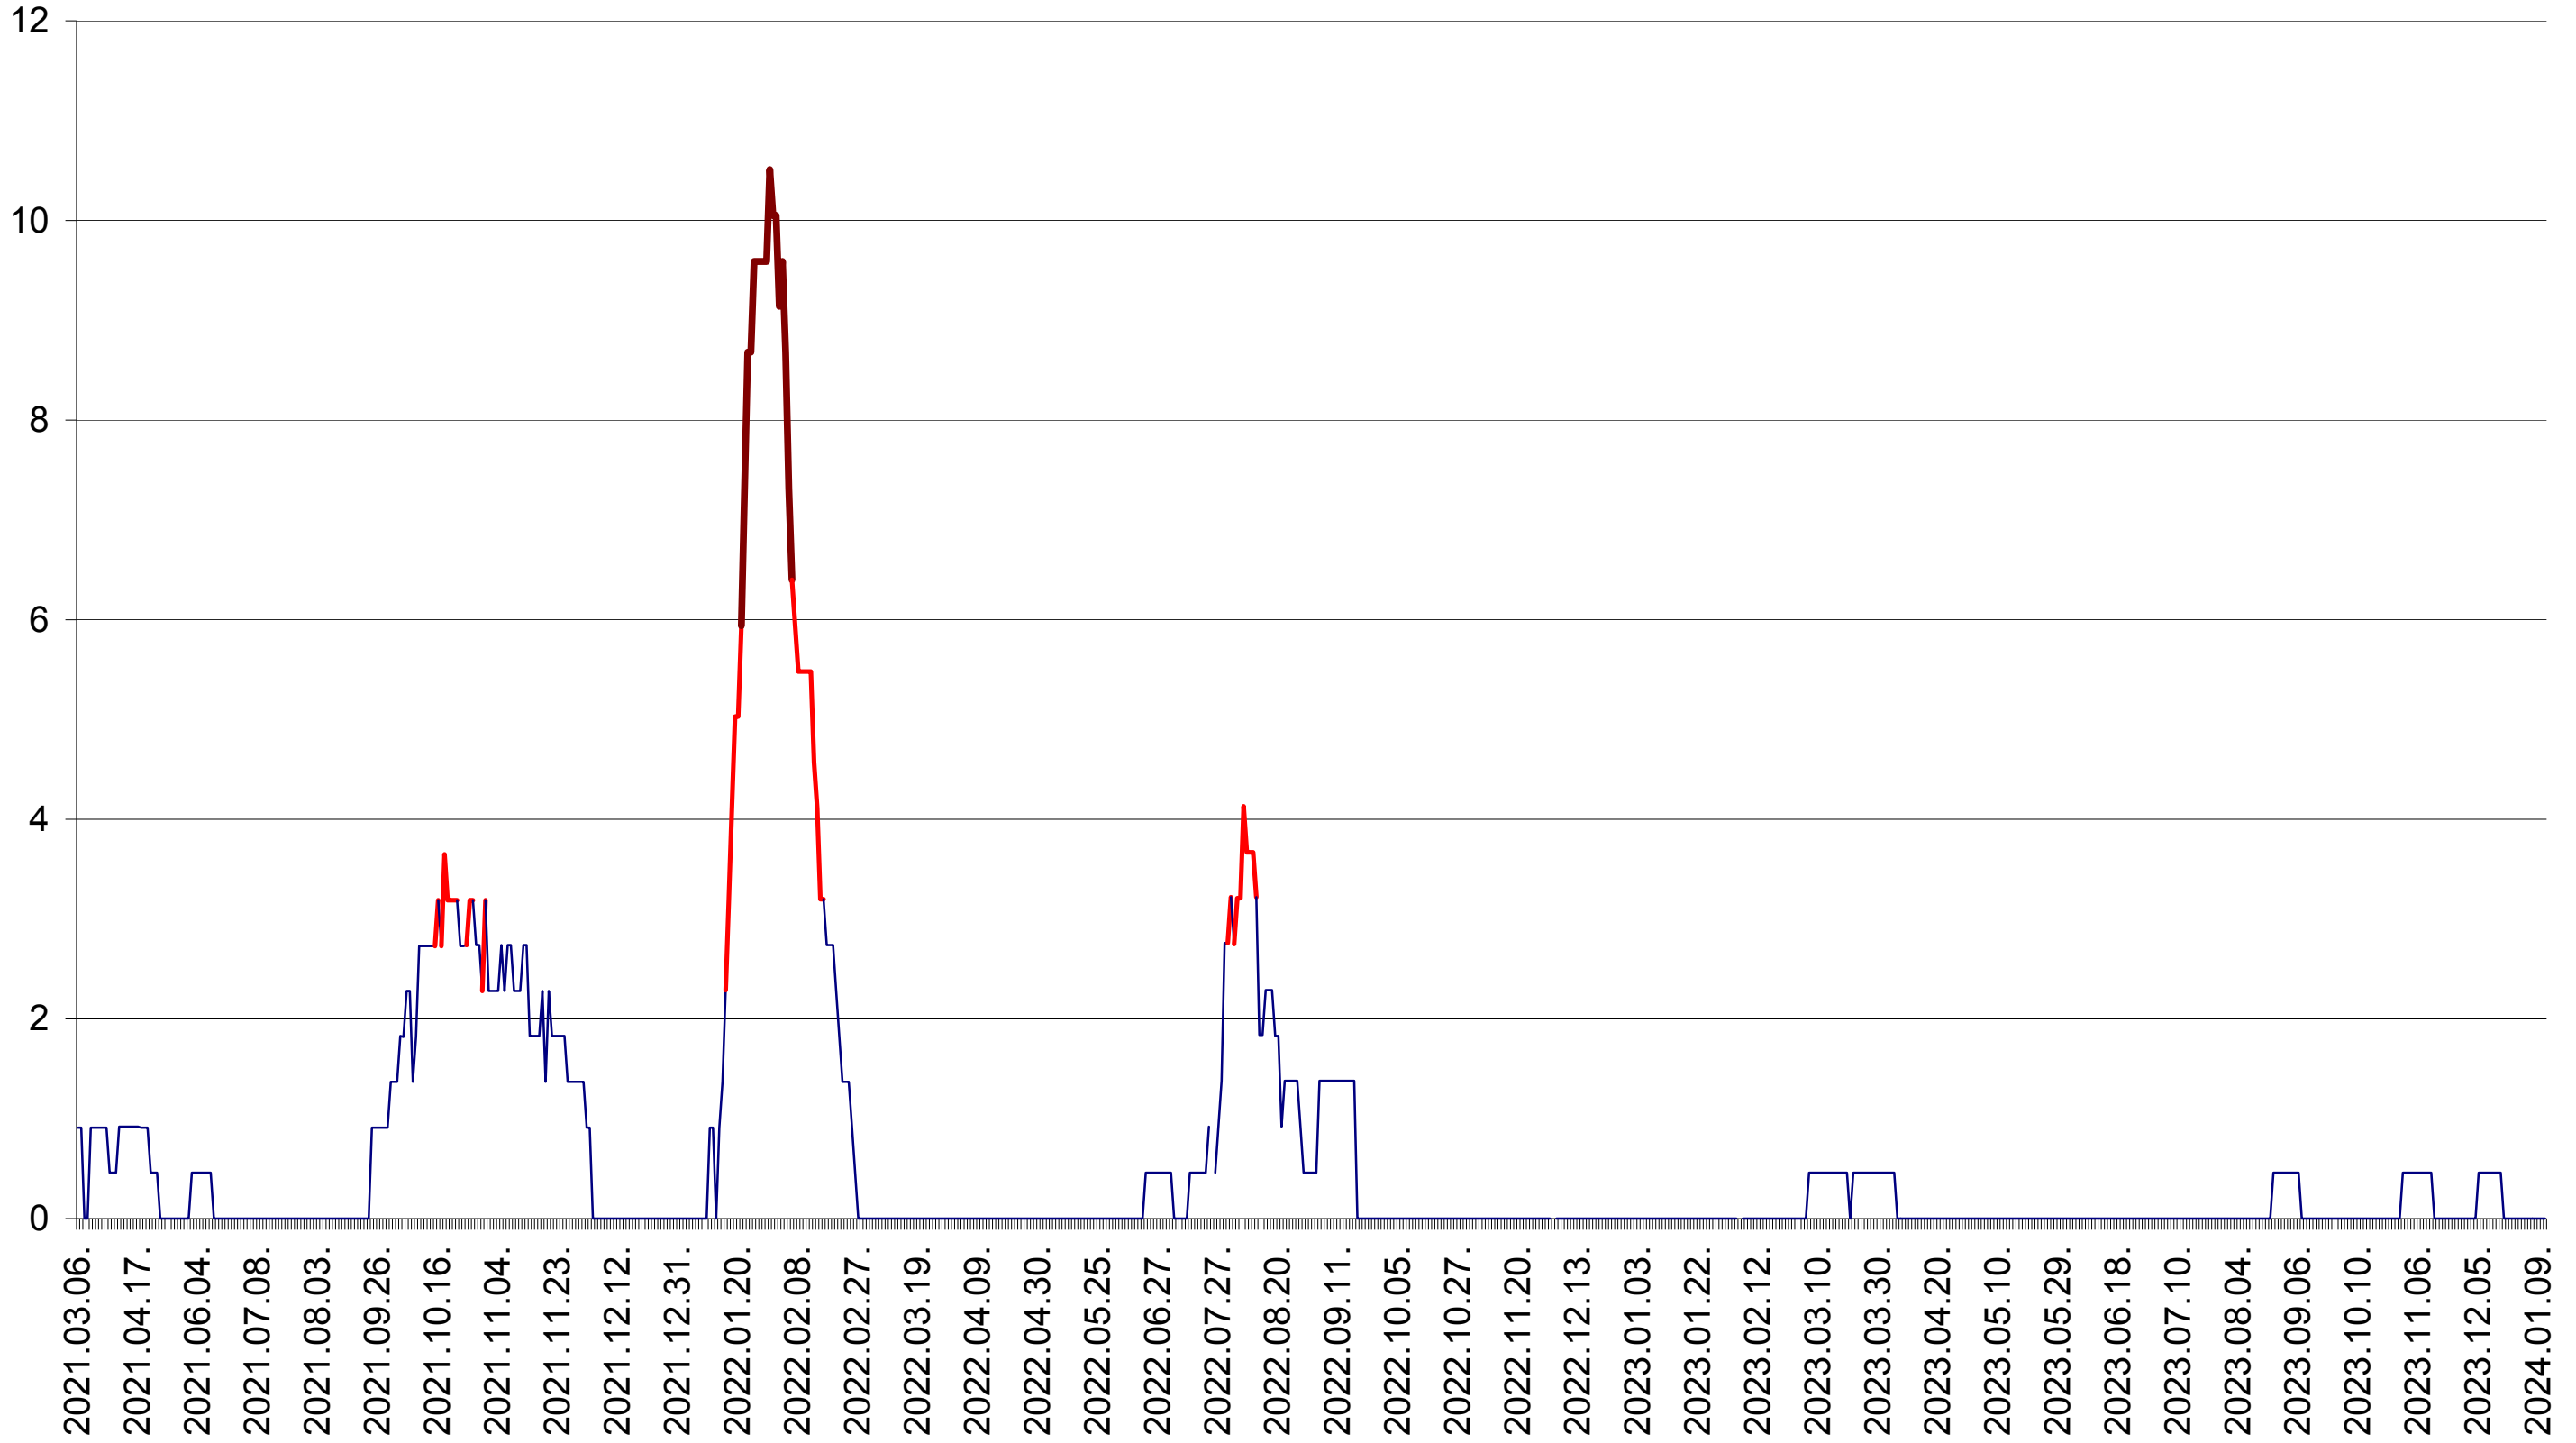

ORAȘ BĂLAN - Evolutia incidentei cumulate pe 14 zile la ‰ de locuitori  
2021.03.07. - 2024.01.11.

BILBOR - Evolutia incidentei cumulate pe 14 zile la ‰ de locuitori  
2021.03.07. - 2024.01.11.

ORAȘ BORSEC - Evolutia incidentei cumulate pe 14 zile la ‰ de locuitori  
2021.03.07. - 2024.01.11.

CICEU - Evolutia incidentei cumulate pe 14 zile la ‰ de locuitori  
2021.03.07. - 2024.01.11.

CIUCSÂNGEORGIU - Evolutia incidentei cumulate pe 14 zile la ‰ de locuitori  
2021.03.07. - 2024.01.11.

CIUMANI - Evolutia incidentei cumulate pe 14 zile la ‰ de locuitori  
2021.03.07. - 2024.01.11.

CORBU - Evolutia incidentei cumulate pe 14 zile la ‰ de locuitori  
2021.03.07. - 2024.01.11.

CORUND - Evolutia incidentei cumulate pe 14 zile la ‰ de locuitori  
2021.03.07. - 2024.01.11.

COZMENI - Evolutia incidentei cumulate pe 14 zile la ‰ de locuitori  
2021.03.07. - 2024.01.11.

ORAȘ CRISTURU SECUIESC - Evolutia incidentei cumulate pe 14 zile la ‰ de locuitori  
2021.03.07. - 2024.01.11.

DĂNEȘTI - Evolutia incidentei cumulate pe 14 zile la ‰ de locuitori  
2021.03.07. - 2024.01.11.