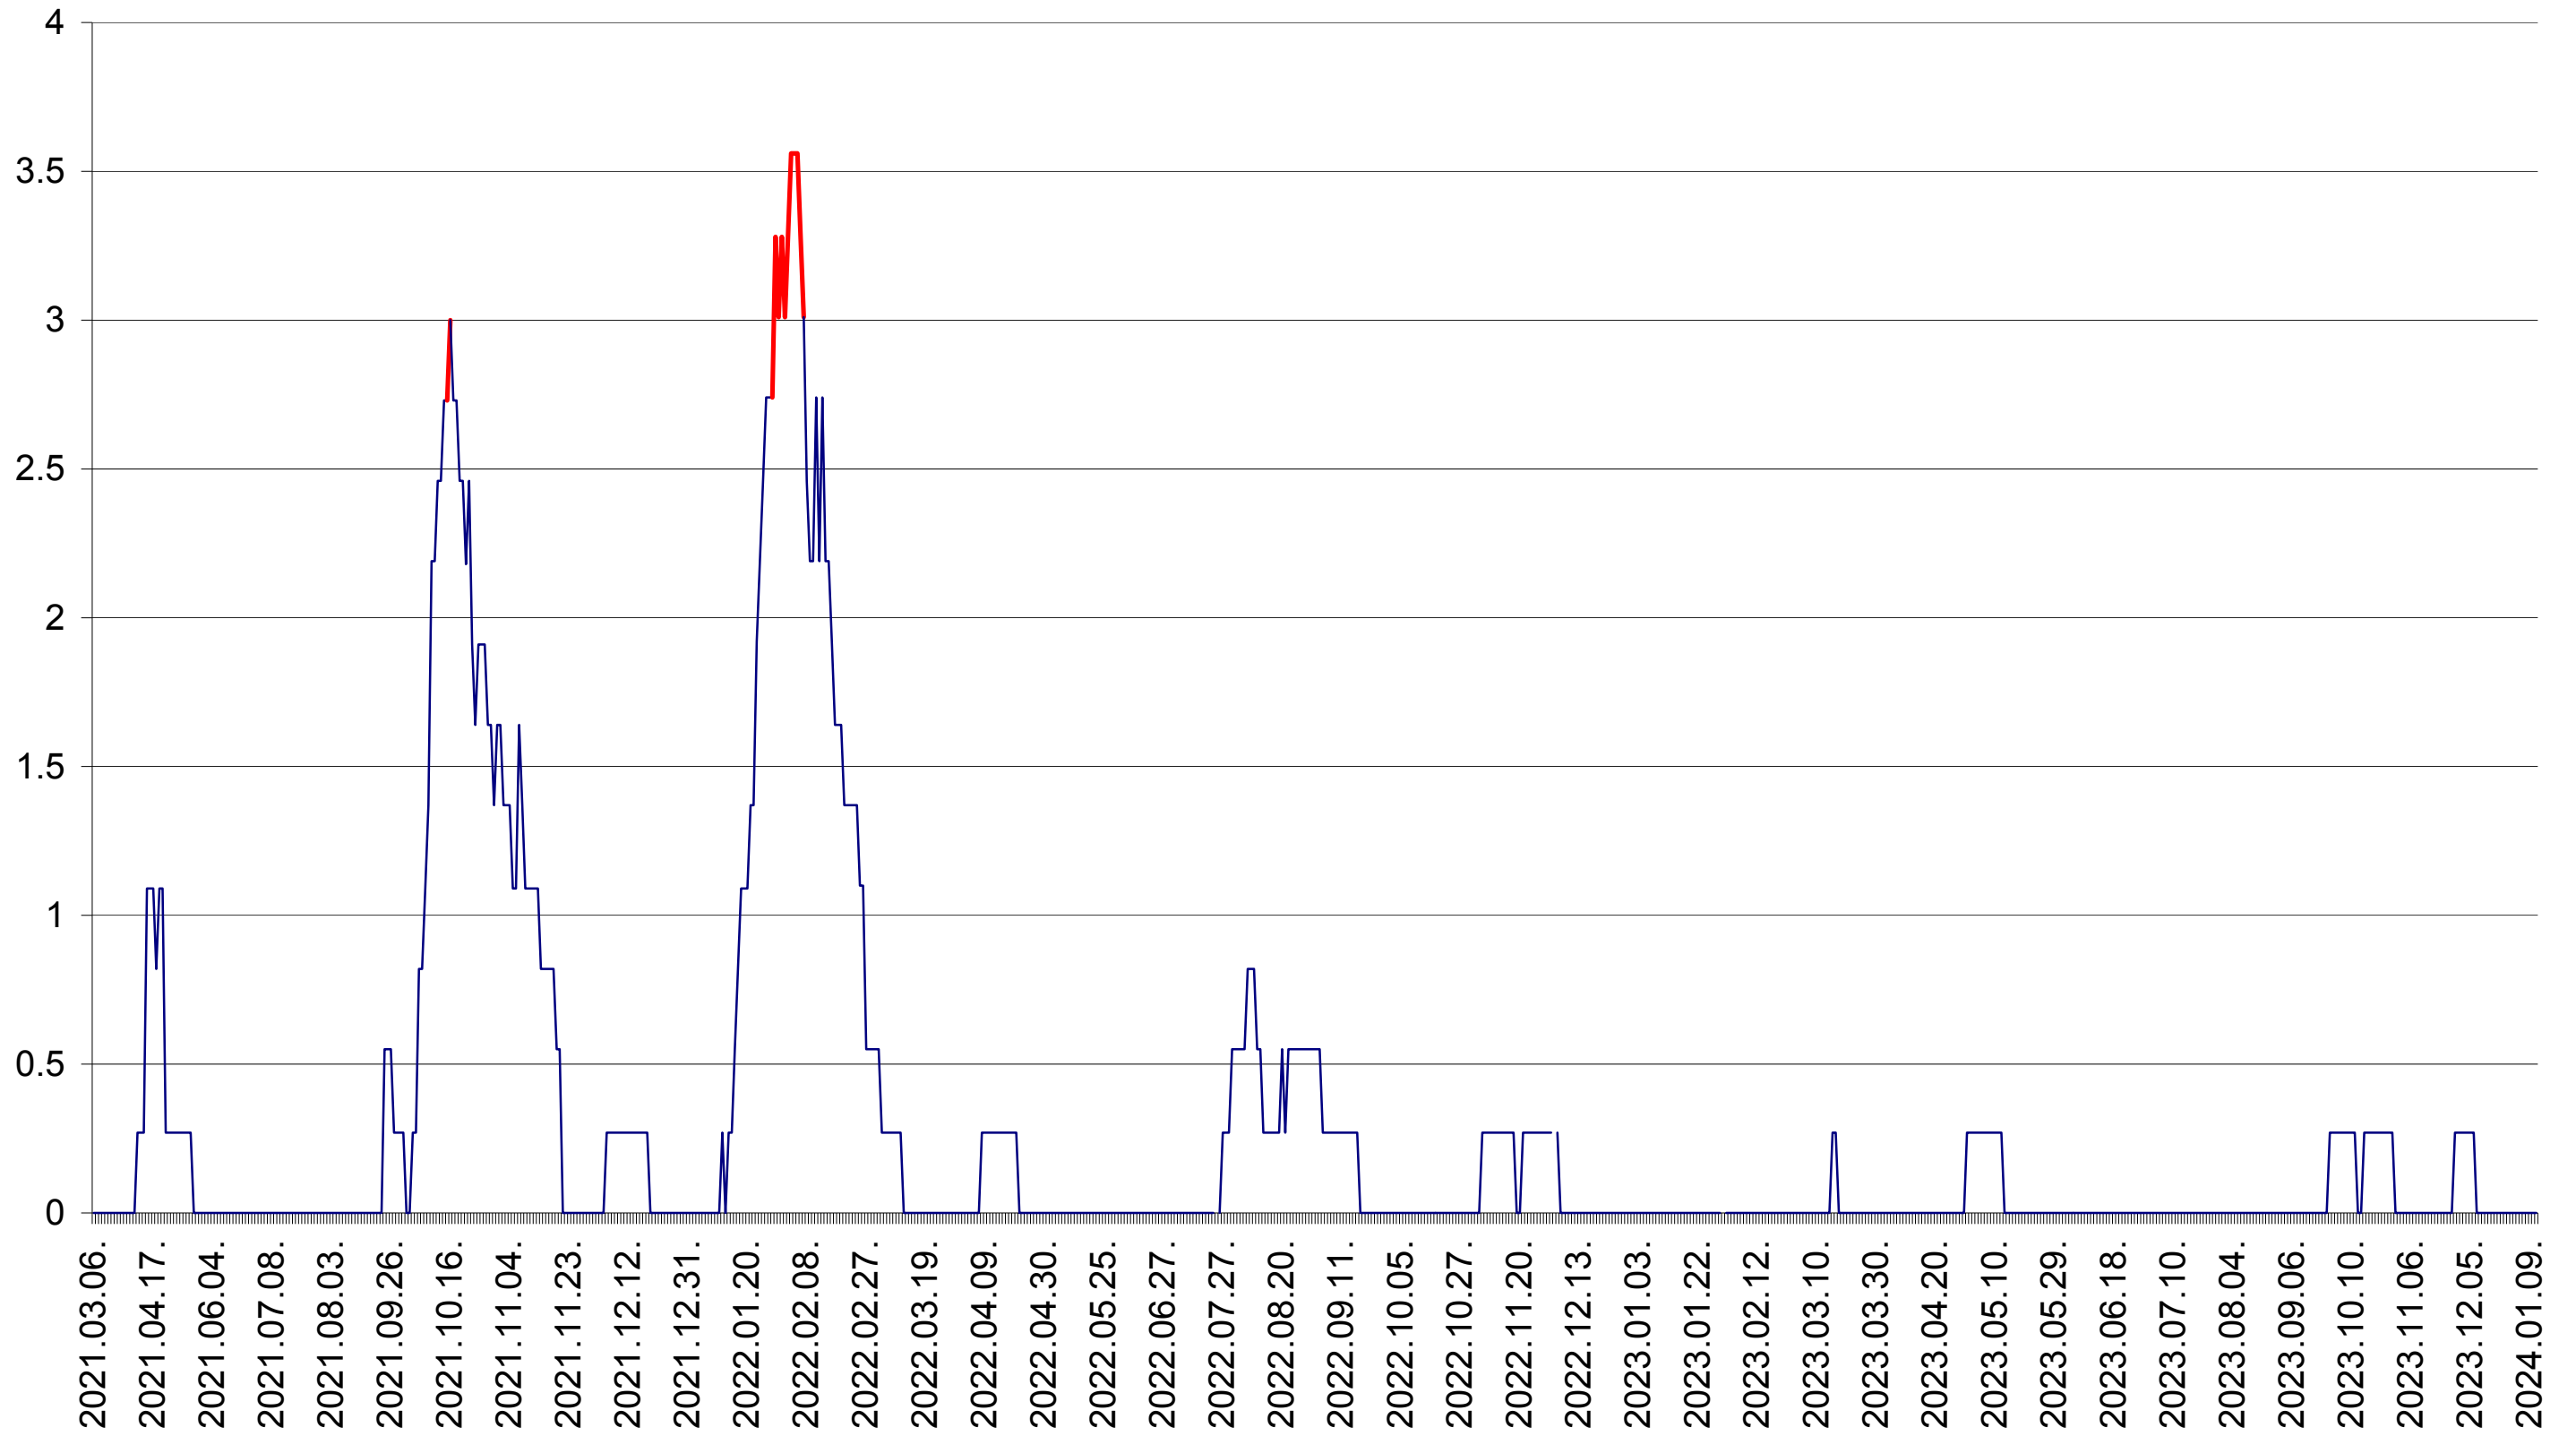

FELICENI - Evolutia incidentei cumulate pe 14 zile la ‰ de locuitori  
2021.03.07. - 2024.01.11.

FRUMOASA - Evolutia incidentei cumulate pe 14 zile la ‰ de locuitori  
2021.03.07. - 2024.01.11.

GĂLĂUȚAȘ - Evolutia incidentei cumulate pe 14 zile la ‰ de locuitori  
2021.03.07. - 2024.01.11.

MUNICIPIUL GHEORGHENI - Evolutia incidentei cumulate pe 14 zile la ‰ de locuitori  
2021.03.07. - 2024.01.11.

JOSENI - Evolutia incidentei cumulate pe 14 zile la ‰ de locuitori  
2021.03.07. - 2024.01.11.

LĂZAREA - Evolutia incidentei cumulate pe 14 zile la ‰ de locuitori  
2021.03.07. - 2024.01.11.

LELICENI - Evolutia incidentei cumulate pe 14 zile la ‰ de locuitori  
2021.03.07. - 2024.01.11.

LUETA - Evolutia incidentei cumulate pe 14 zile la ‰ de locuitori  
2021.03.07. - 2024.01.11.

LUNCA DE JOS - Evolutia incidentei cumulate pe 14 zile la ‰ de locuitori  
2021.03.07. - 2024.01.11.

LUNCA DE SUS - Evolutia incidentei cumulate pe 14 zile la ‰ de locuitori  
2021.03.07. - 2024.01.11.