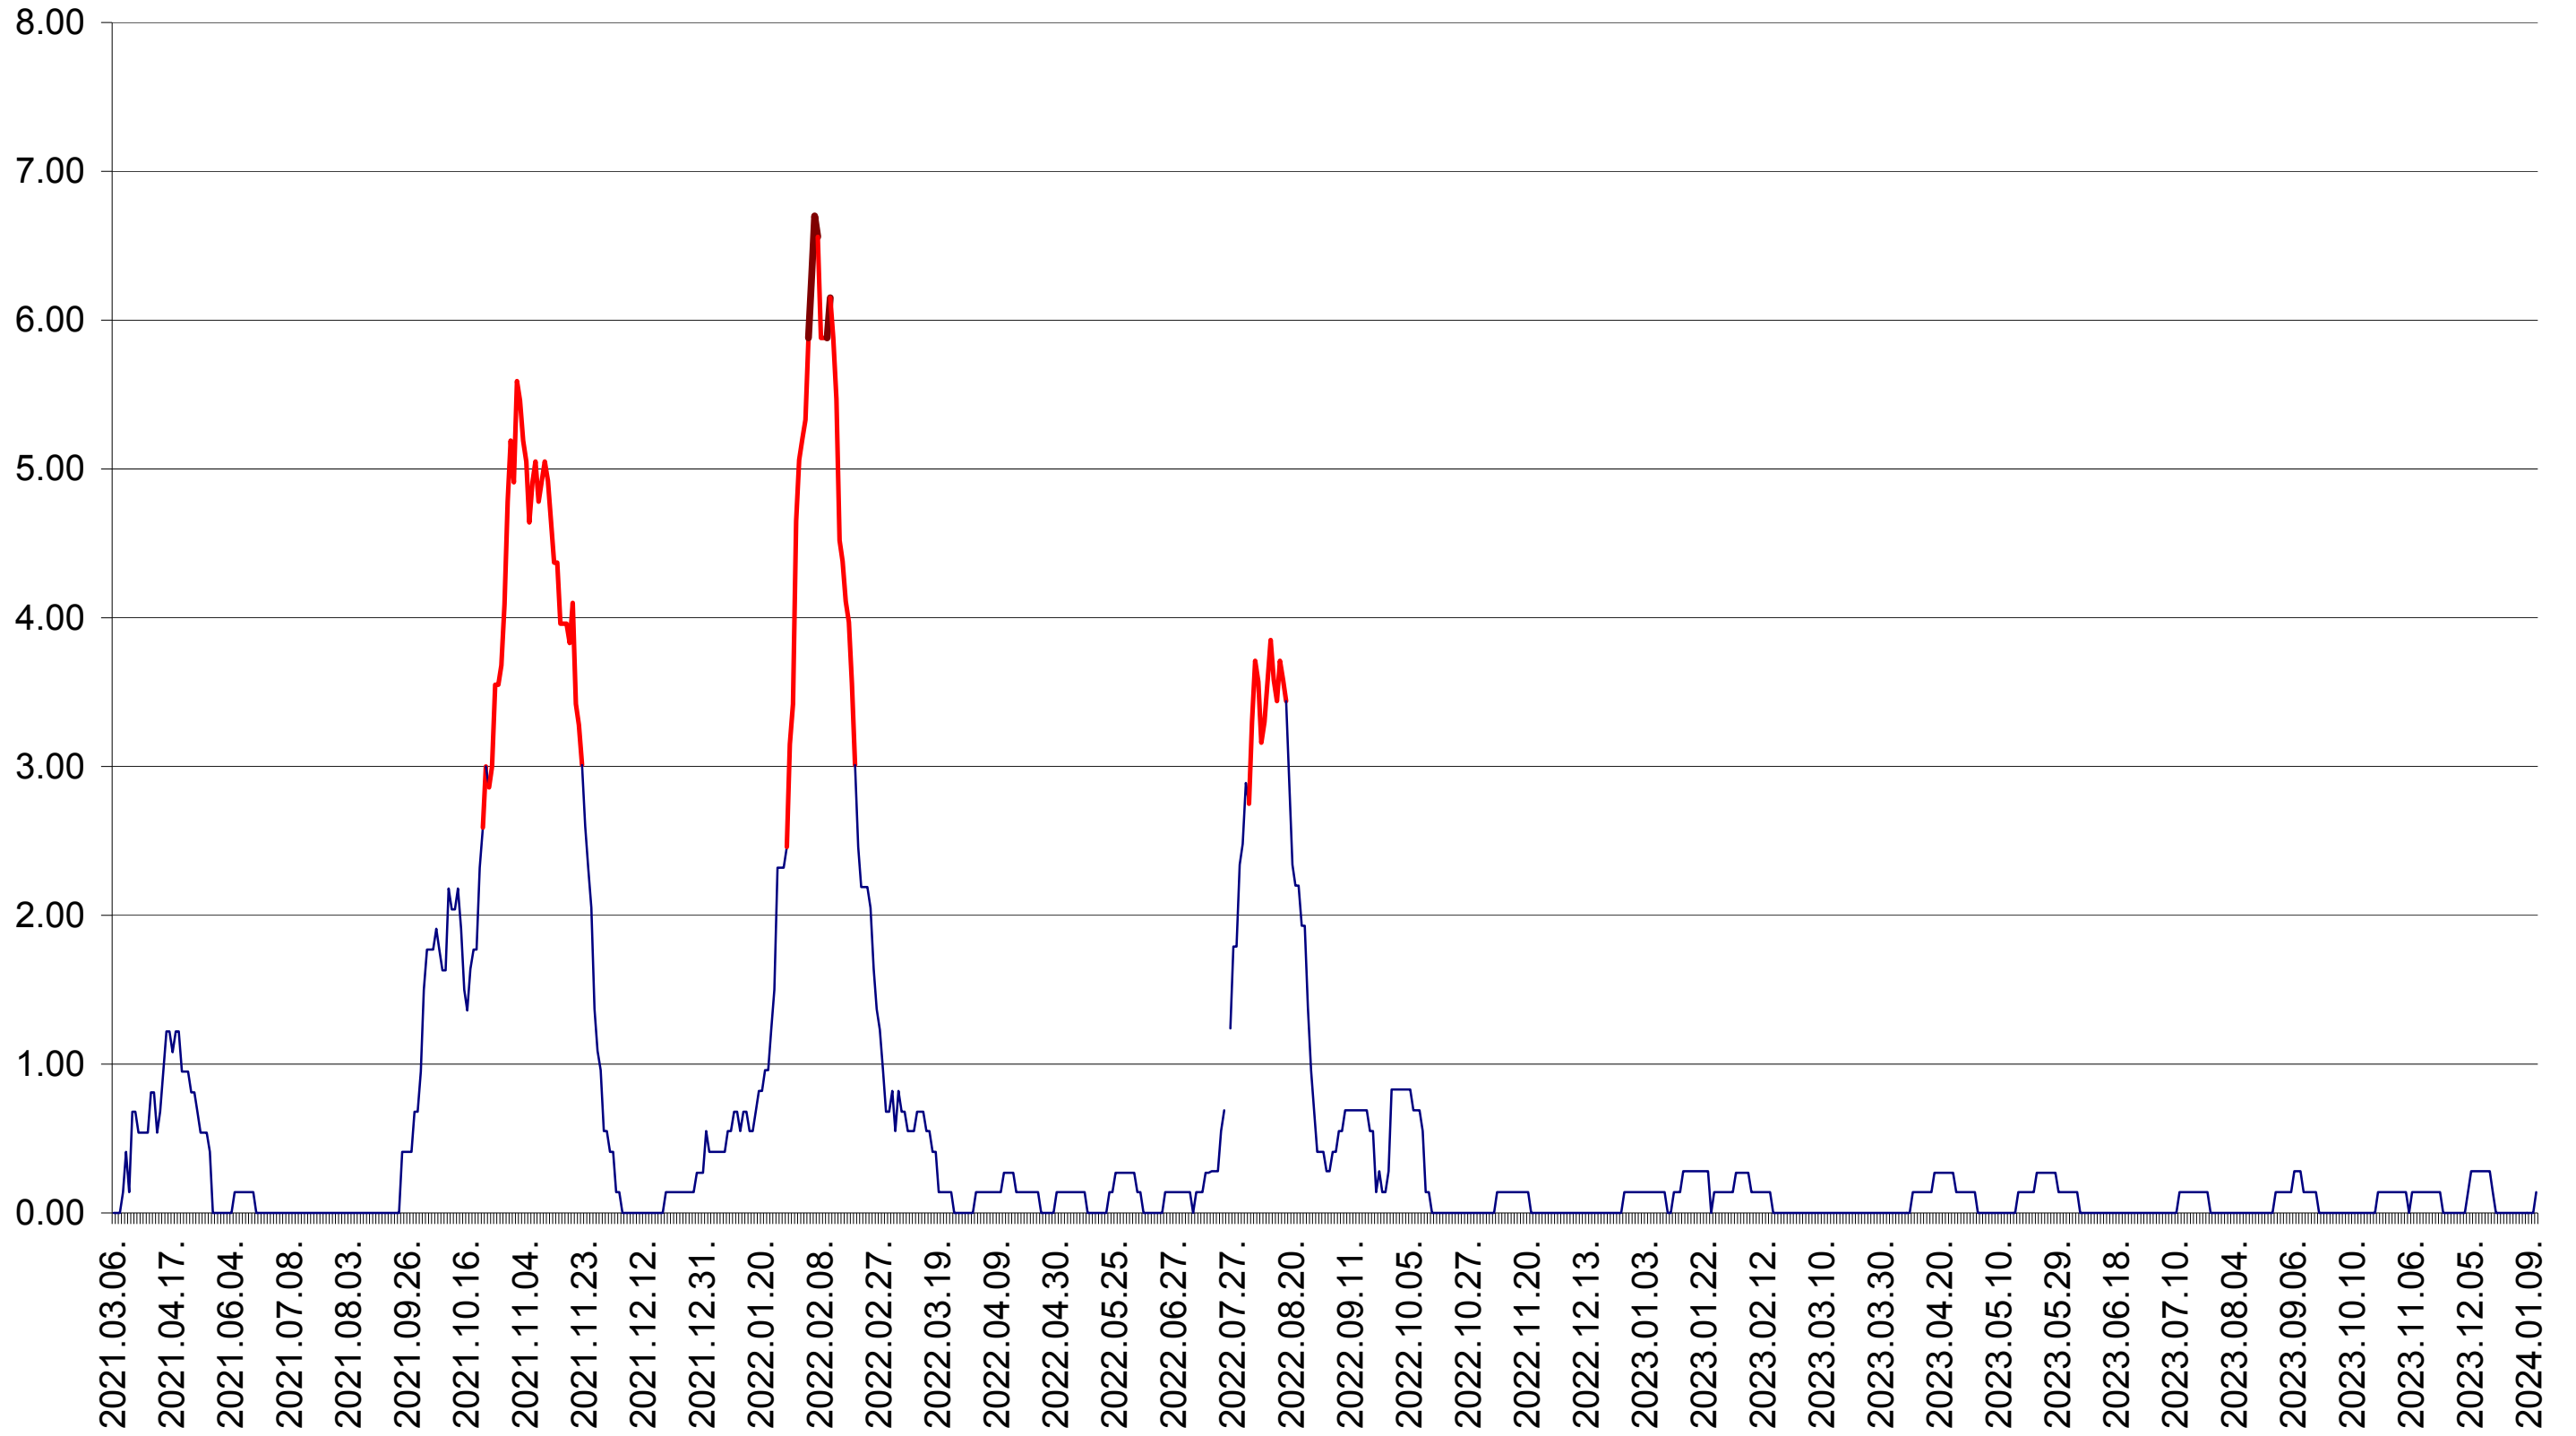

ATID - Evolutia incidentei cumulate pe 14 zile la ‰ de locuitori  
2021.03.07. - 2024.01.11.

AVRĂMEȘTI - Evolutia incidentei cumulate pe 14 zile la ‰ de locuitori  
2021.03.07. - 2024.01.11.

ORAȘ BĂILE TUȘNAD - Evolutia incidentei cumulate pe 14 zile la ‰ de locuitori  
2021.03.07. - 2024.01.11.

ORAȘ BĂLAN - Evolutia incidentei cumulate pe 14 zile la ‰ de locuitori  
2021.03.07. - 2024.01.11.

BILBOR - Evolutia incidentei cumulate pe 14 zile la ‰ de locuitori  
2021.03.07. - 2024.01.11.

ORAȘ BORSEC - Evolutia incidentei cumulate pe 14 zile la ‰ de locuitori  
2021.03.07. - 2024.01.11.

BRĂDEȘTI - Evolutia incidentei cumulate pe 14 zile la ‰ de locuitori  
2021.03.07. - 2024.01.11.

CĂPÂLNIȚA - Evolutia incidentei cumulate pe 14 zile la ‰ de locuitori  
2021.03.07. - 2024.01.11.

CÂRȚA - Evolutia incidentei cumulate pe 14 zile la ‰ de locuitori  
2021.03.07. - 2024.01.11.