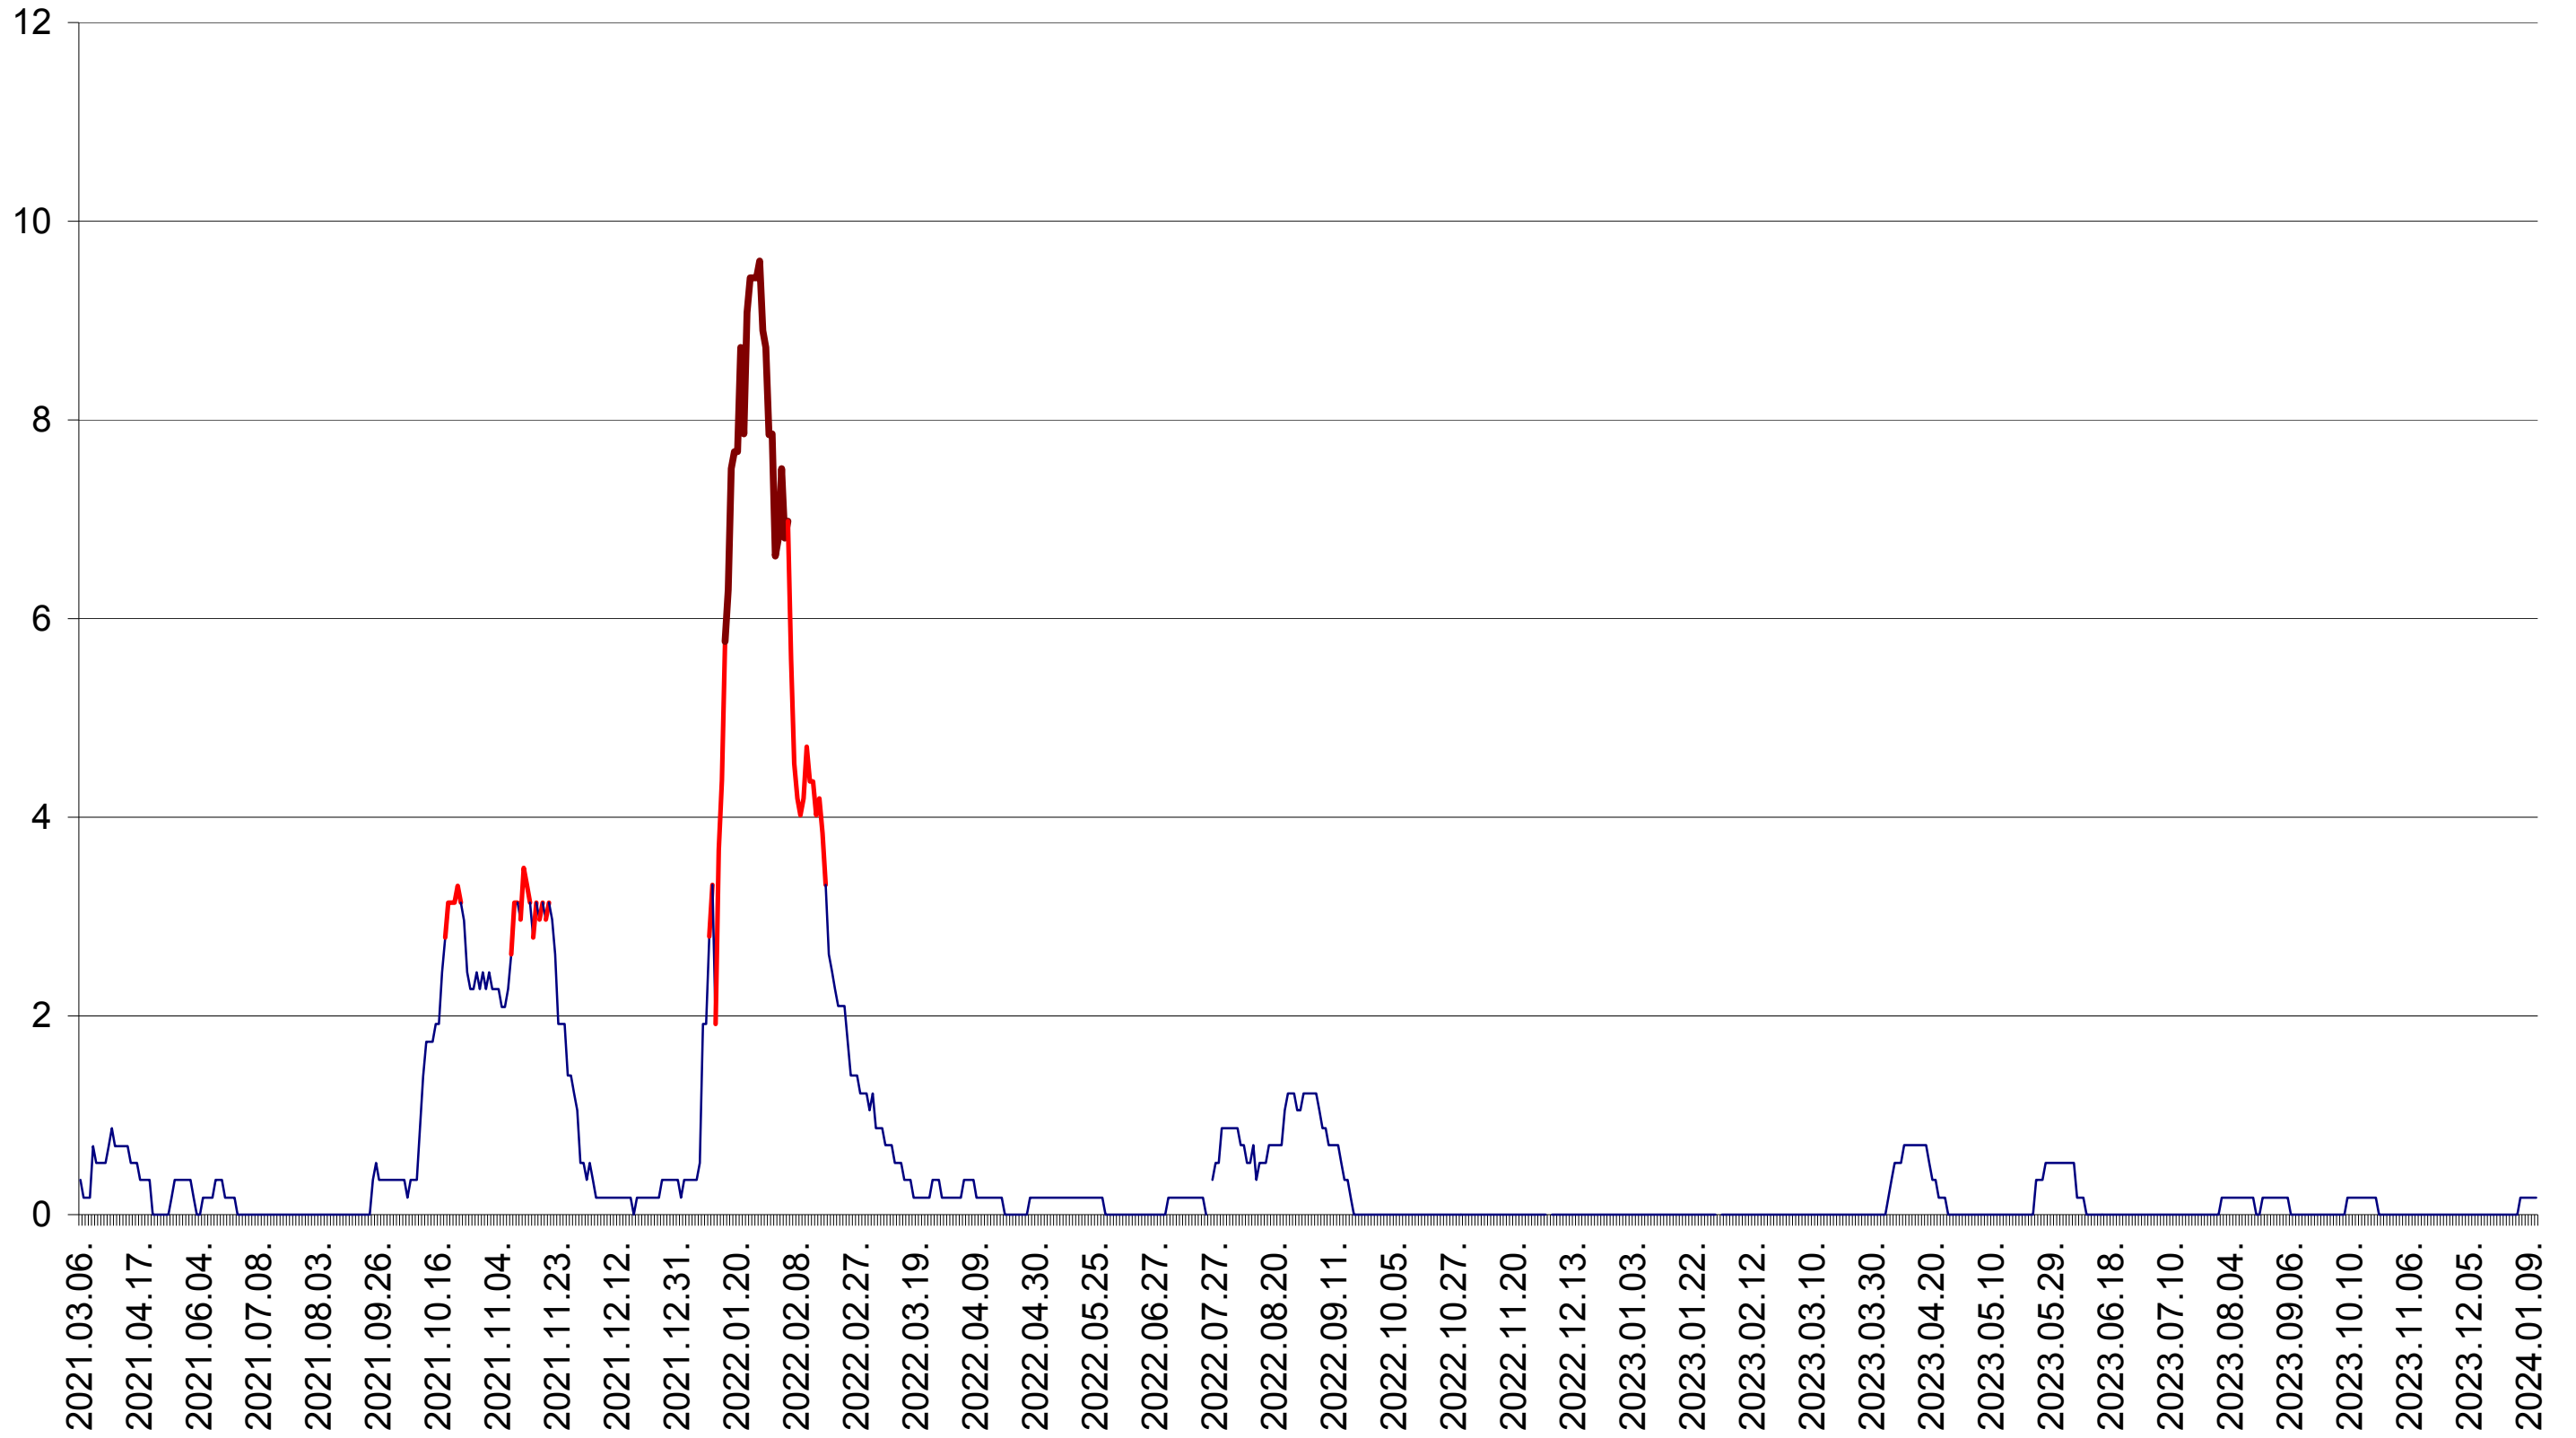

DÂRJIU - Evolutia incidentei cumulate pe 14 zile la ‰ de locuitori  
2021.03.07. - 2024.01.11.

DEALU - Evolutia incidentei cumulate pe 14 zile la ‰ de locuitori  
2021.03.07. - 2024.01.11.

DITRĂU - Evolutia incidentei cumulate pe 14 zile la ‰ de locuitori  
2021.03.07. - 2024.01.11.

FELICENI - Evolutia incidentei cumulate pe 14 zile la ‰ de locuitori  
2021.03.07. - 2024.01.11.

FRUMOASA - Evolutia incidentei cumulate pe 14 zile la ‰ de locuitori  
2021.03.07. - 2024.01.11.

GĂLĂUȚAȘ - Evolutia incidentei cumulate pe 14 zile la ‰ de locuitori  
2021.03.07. - 2024.01.11.

MUNICIPIUL GHEORGHENI - Evolutia incidentei cumulate pe 14 zile la ‰ de locuitori  
2021.03.07. - 2024.01.11.

JOSENI - Evolutia incidentei cumulate pe 14 zile la ‰ de locuitori  
2021.03.07. - 2024.01.11.

LĂZAREA - Evolutia incidentei cumulate pe 14 zile la ‰ de locuitori  
2021.03.07. - 2024.01.11.

LELICENI - Evolutia incidentei cumulate pe 14 zile la ‰ de locuitori  
2021.03.07. - 2024.01.11.

LUETA - Evolutia incidentei cumulate pe 14 zile la ‰ de locuitori  
2021.03.07. - 2024.01.11.