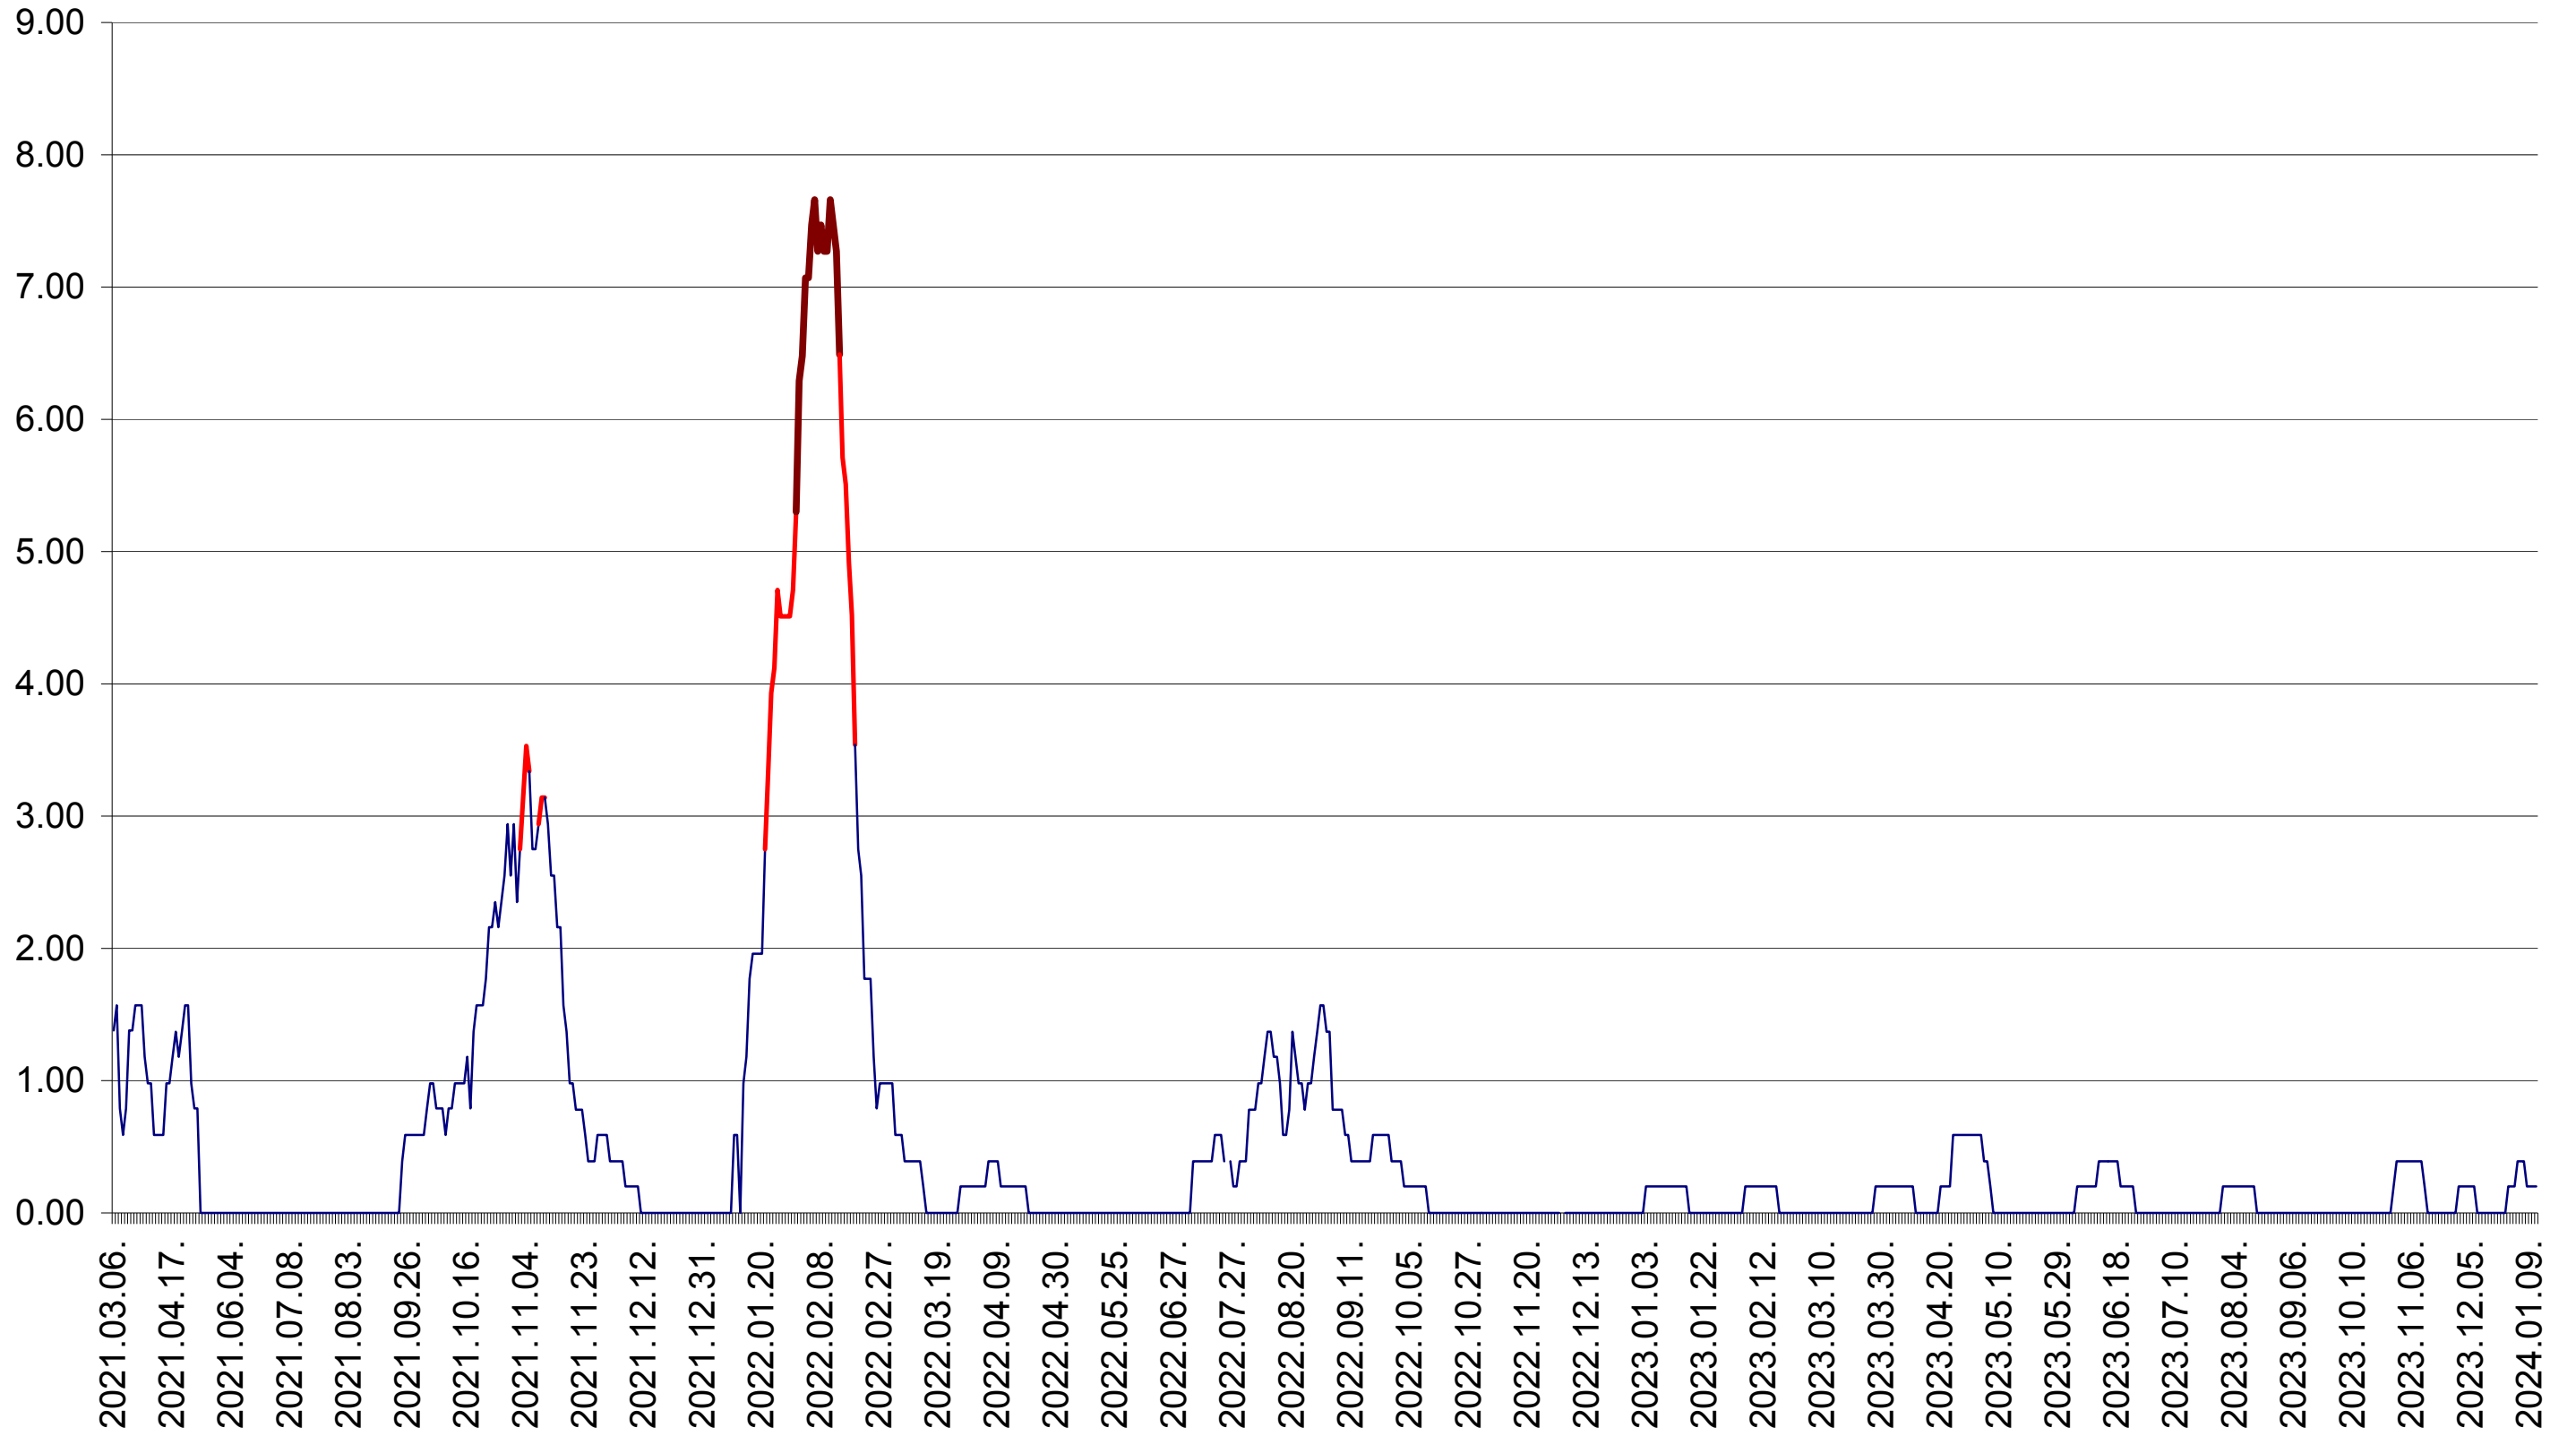

ORAȘ BĂLAN - Evolutia incidentei cumulate pe 14 zile la ‰ de locuitori  
2021.03.07. - 2024.01.11.

BILBOR - Evolutia incidentei cumulate pe 14 zile la ‰ de locuitori  
2021.03.07. - 2024.01.11.

ORAȘ BORSEC - Evolutia incidentei cumulate pe 14 zile la ‰ de locuitori  
2021.03.07. - 2024.01.11.

BRĂDEȘTI - Evolutia incidentei cumulate pe 14 zile la ‰ de locuitori  
2021.03.07. - 2024.01.11.

CĂPÂLNIȚA - Evolutia incidentei cumulate pe 14 zile la ‰ de locuitori  
2021.03.07. - 2024.01.11.

CÂRȚA - Evolutia incidentei cumulate pe 14 zile la ‰ de locuitori  
2021.03.07. - 2024.01.11.

CICEU - Evolutia incidentei cumulate pe 14 zile la ‰ de locuitori  
2021.03.07. - 2024.01.11.

CIUCSÂNGEORGIU - Evolutia incidentei cumulate pe 14 zile la ‰ de locuitori  
2021.03.07. - 2024.01.11.

CIUMANI - Evolutia incidentei cumulate pe 14 zile la ‰ de locuitori  
2021.03.07. - 2024.01.11.

CORBU - Evolutia incidentei cumulate pe 14 zile la ‰ de locuitori  
2021.03.07. - 2024.01.11.

CORUND - Evolutia incidentei cumulate pe 14 zile la ‰ de locuitori  
2021.03.07. - 2024.01.11.

COZMENI - Evolutia incidentei cumulate pe 14 zile la ‰ de locuitori  
2021.03.07. - 2024.01.11.