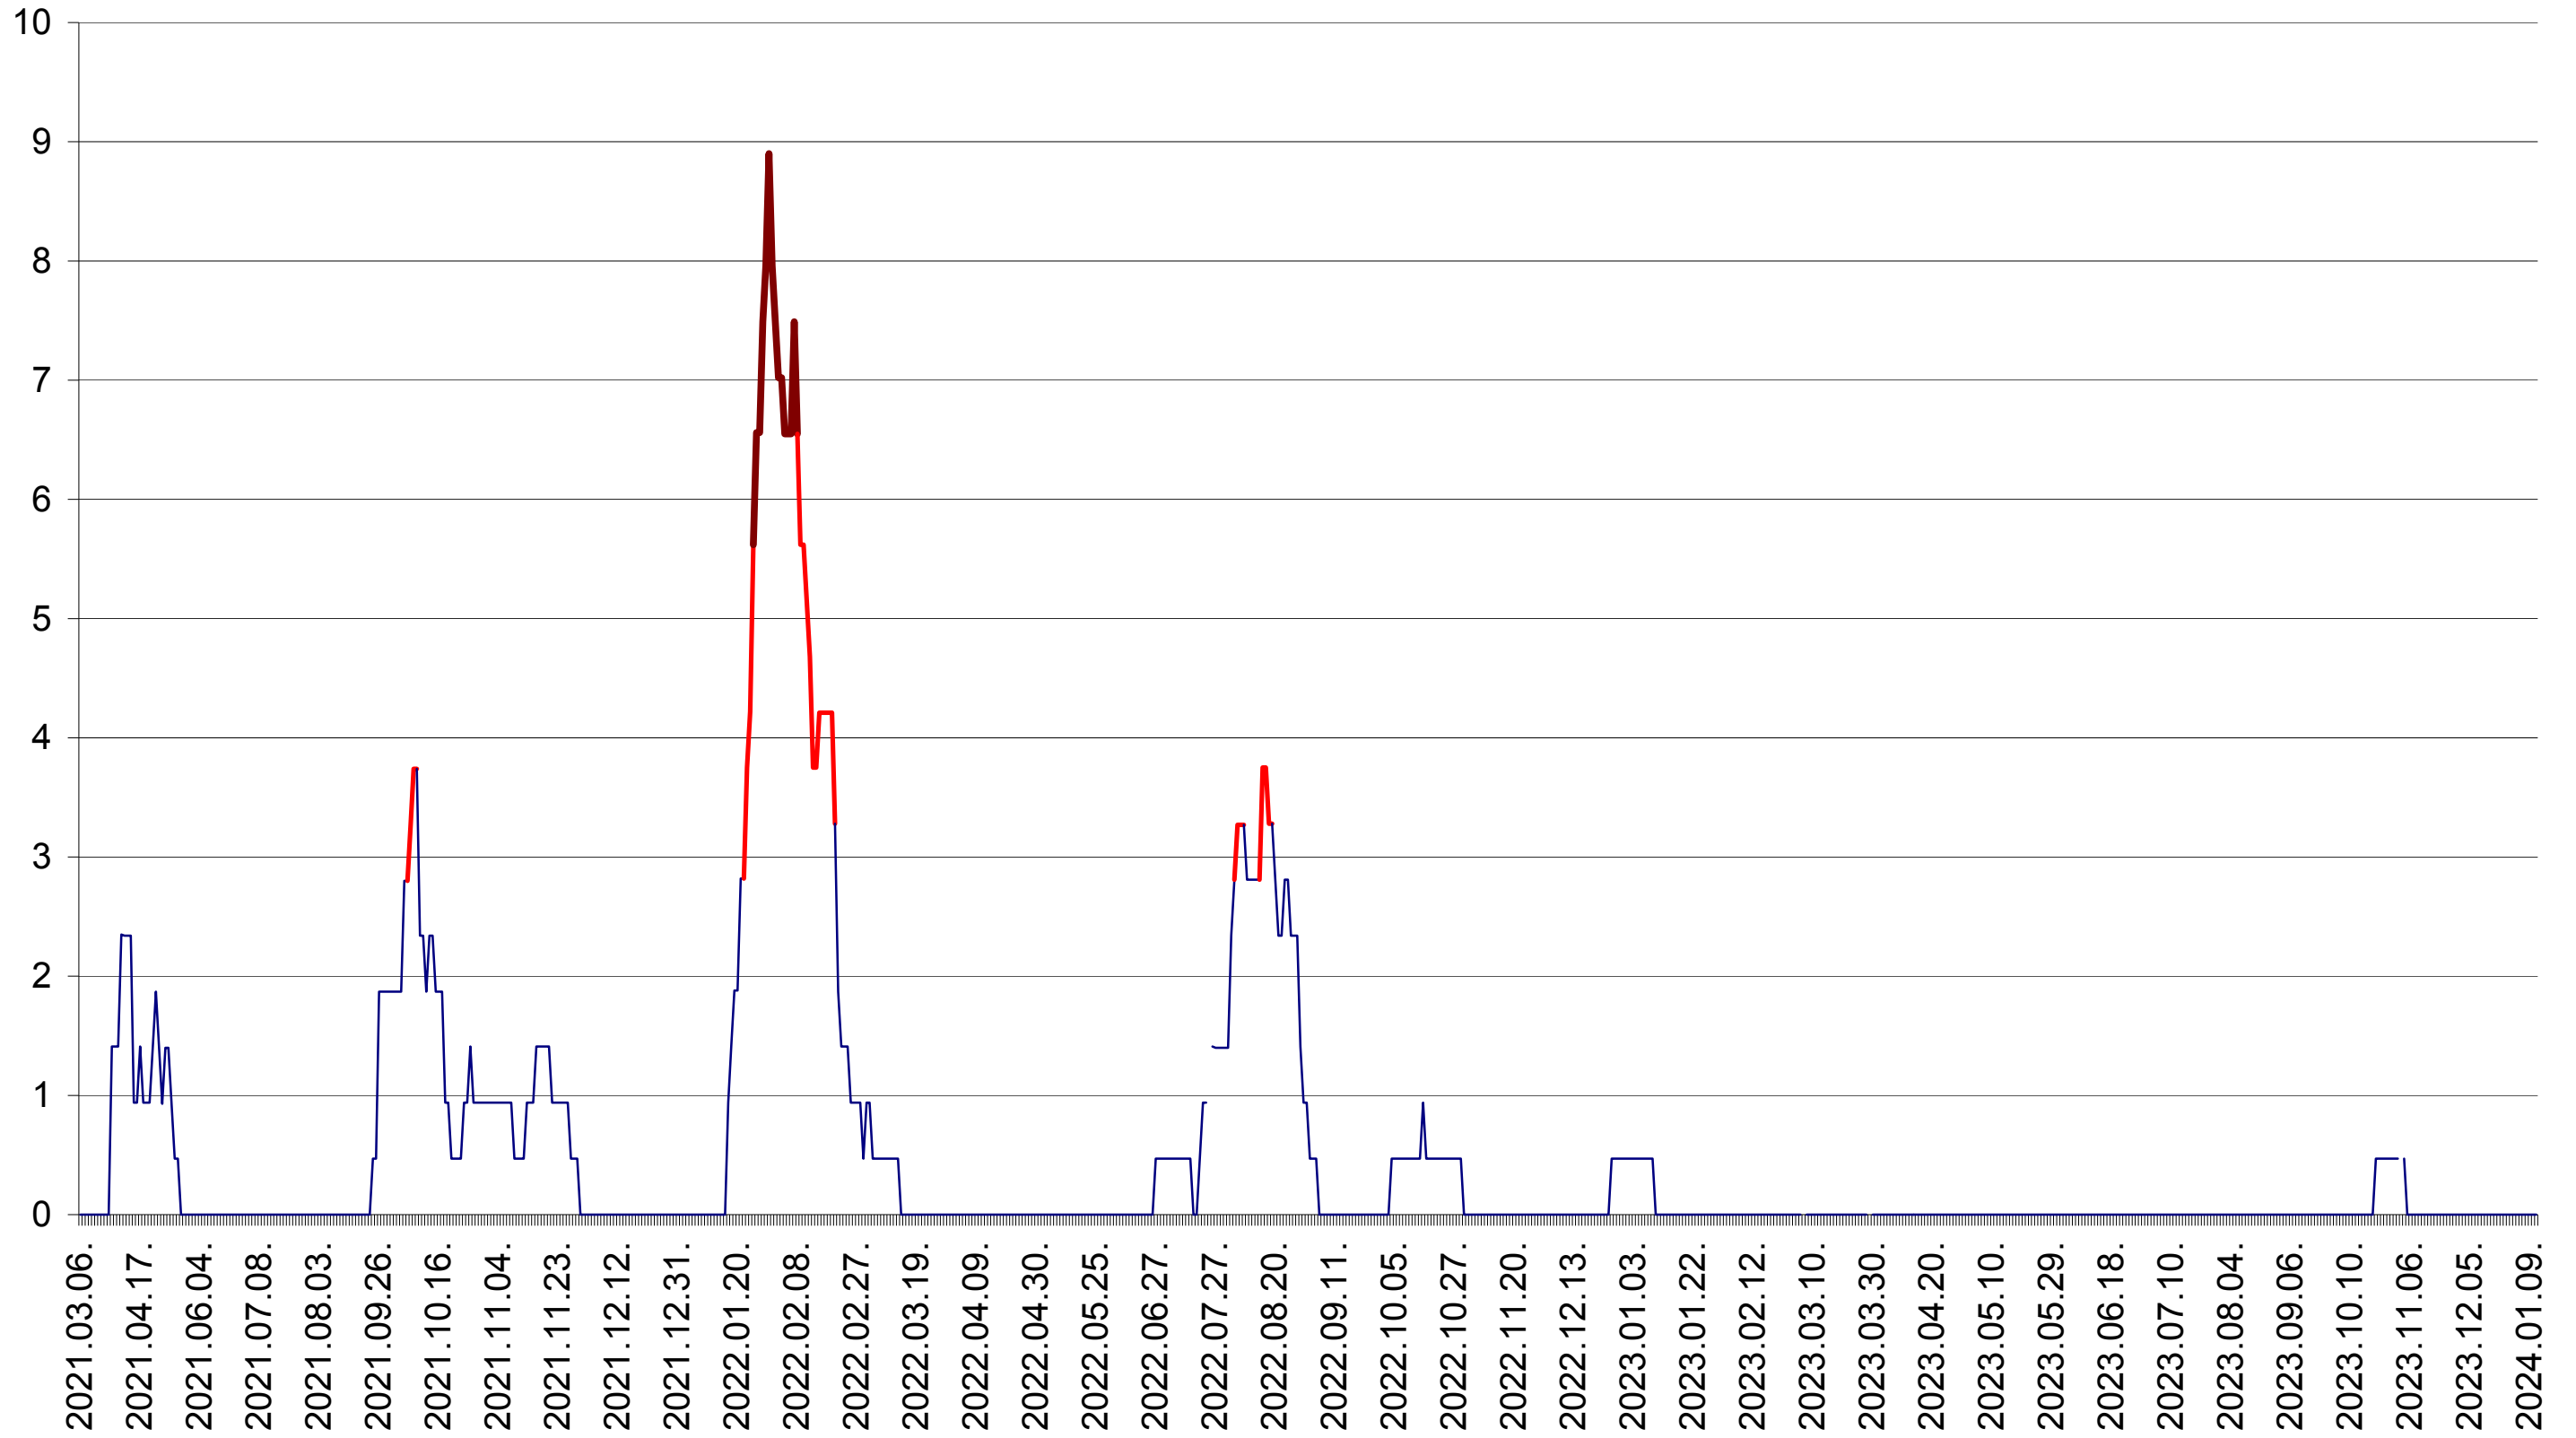

SECUIENI - Evolutia incidentei cumulate pe 14 zile la ‰ de locuitori
2021.03.07. - 2024.01.11.

SATU MARE - Evolutia incidentei cumulate pe 14 zile la ‰ de locuitori
2021.03.07. - 2024.01.11.