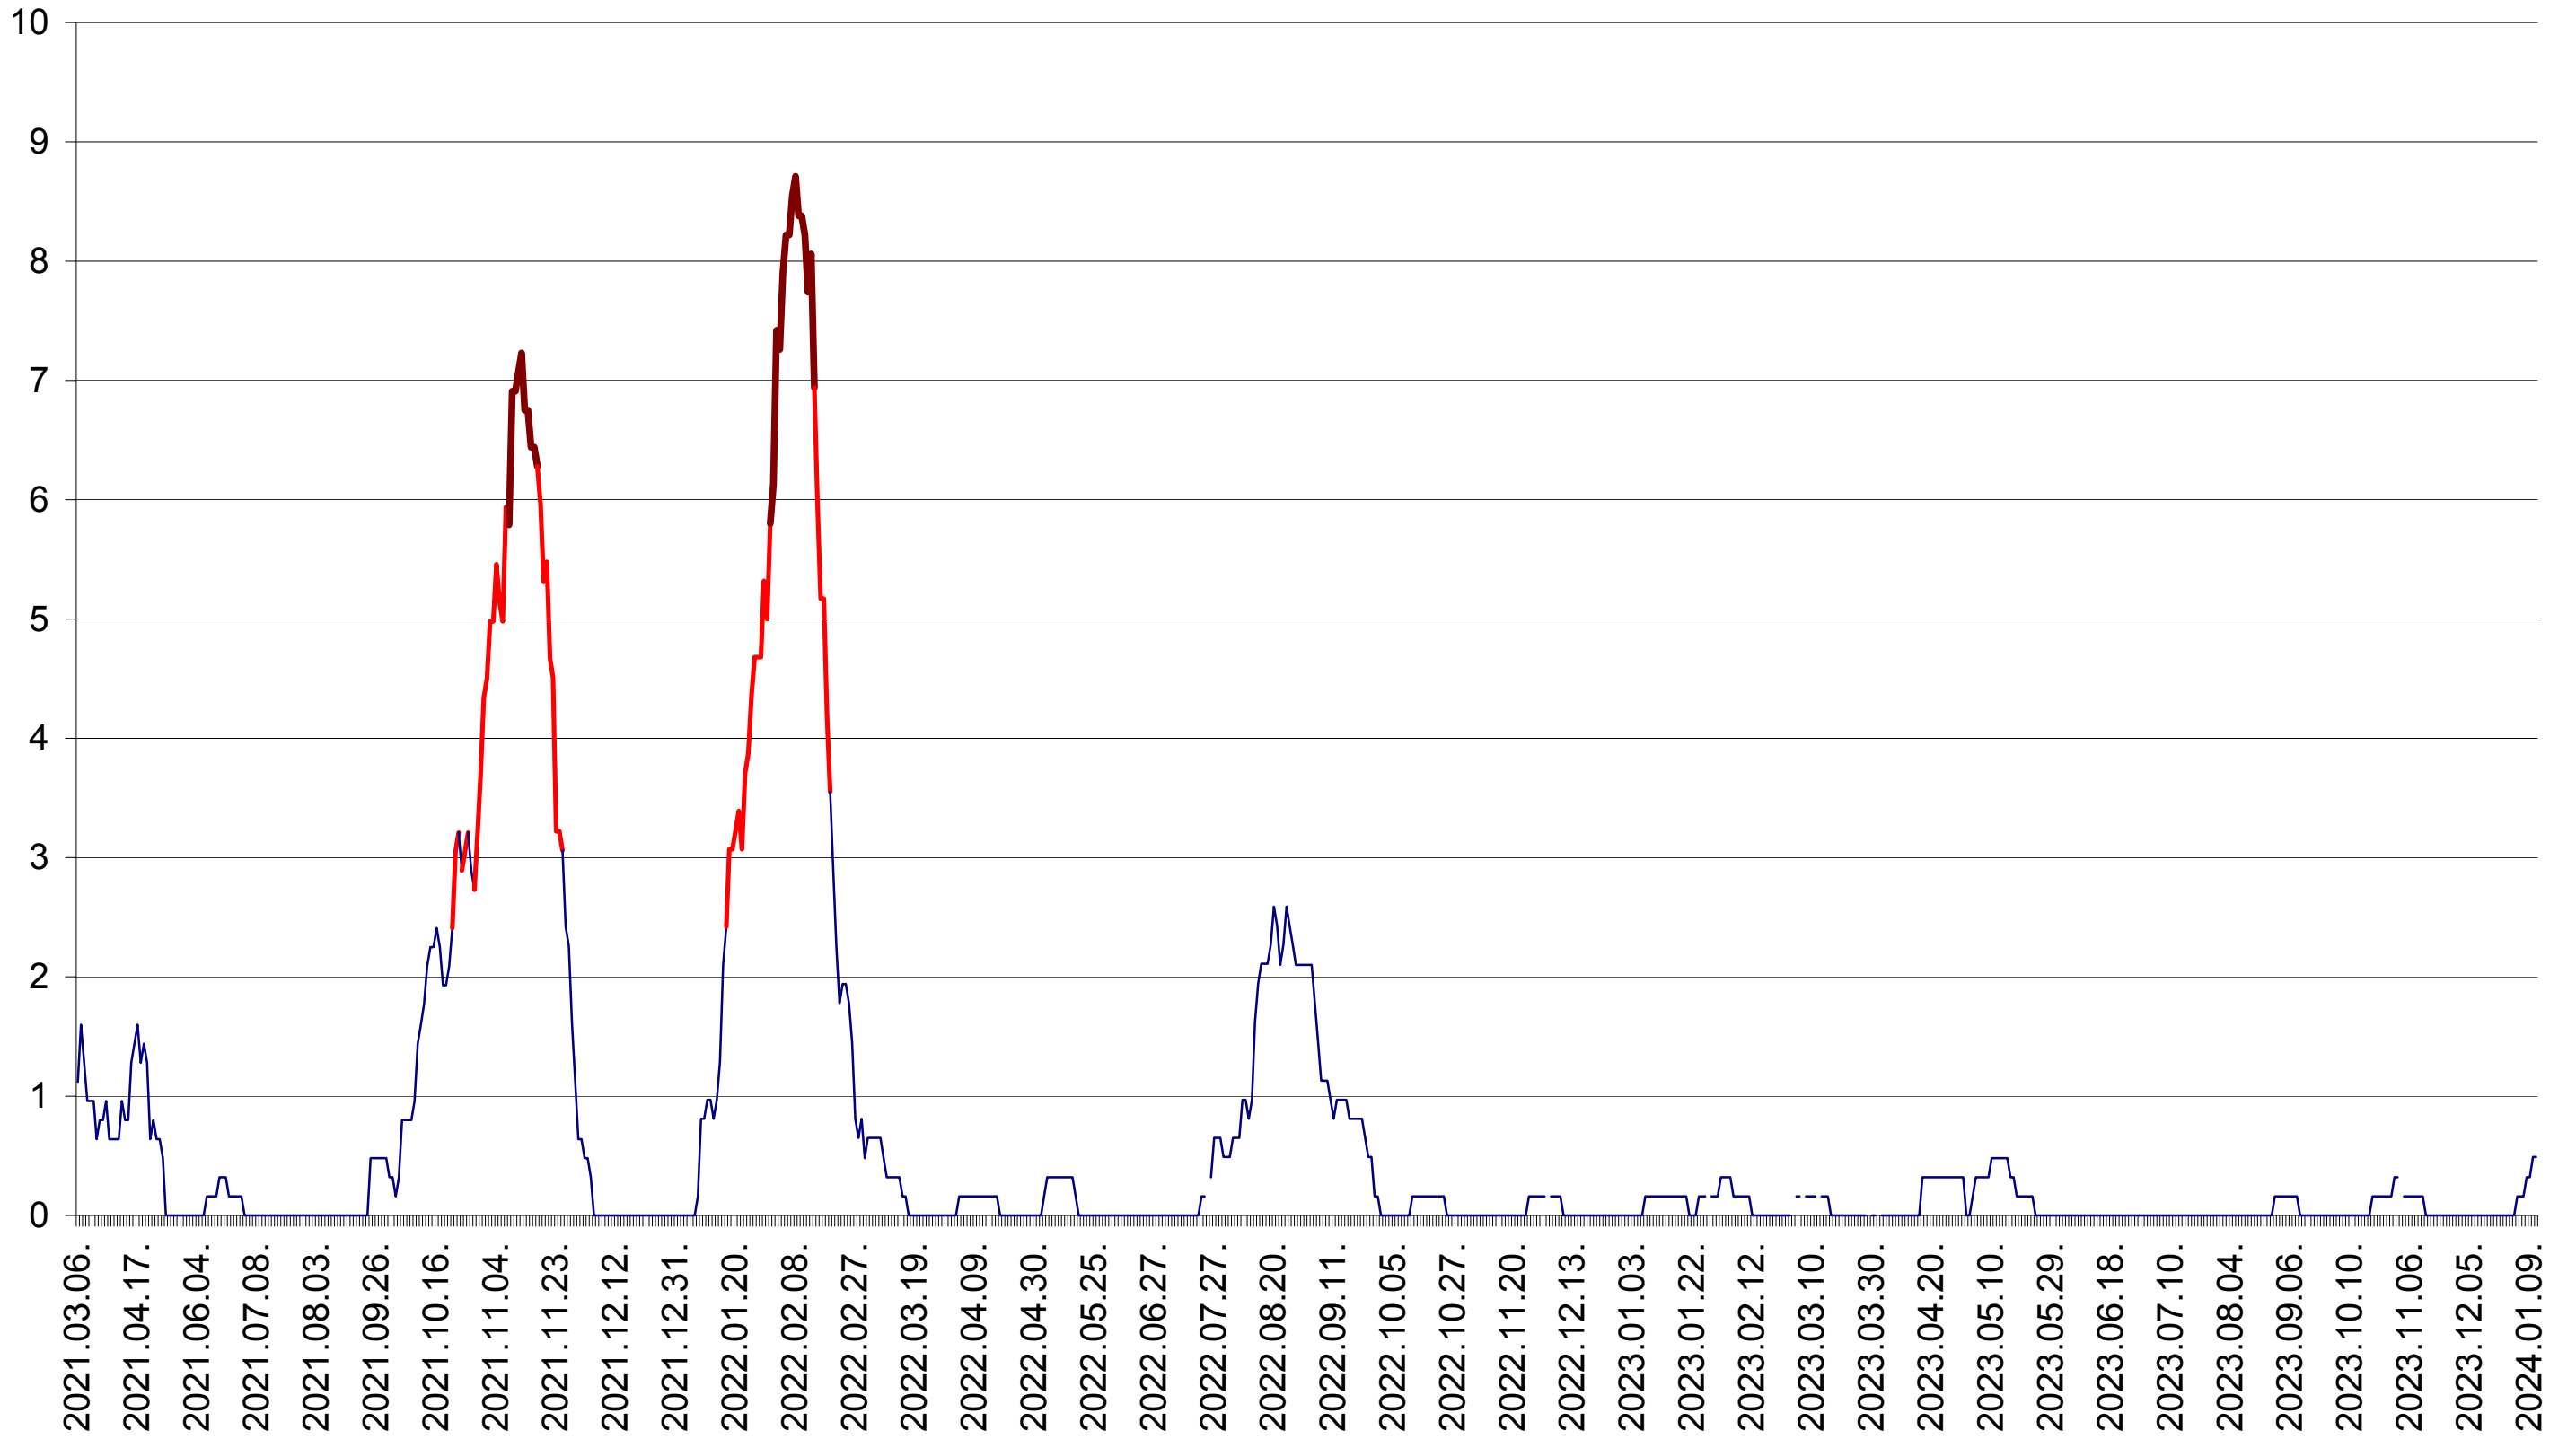

SÂNMARTIN - Evolutia incidentei cumulate pe 14 zile la ‰ de locuitori
2021.03.07. - 2024.01.11.

SÂNDOMINIC - Evolutia incidentei cumulate pe 14 zile la ‰ de locuitori
2021.03.07. - 2024.01.11.