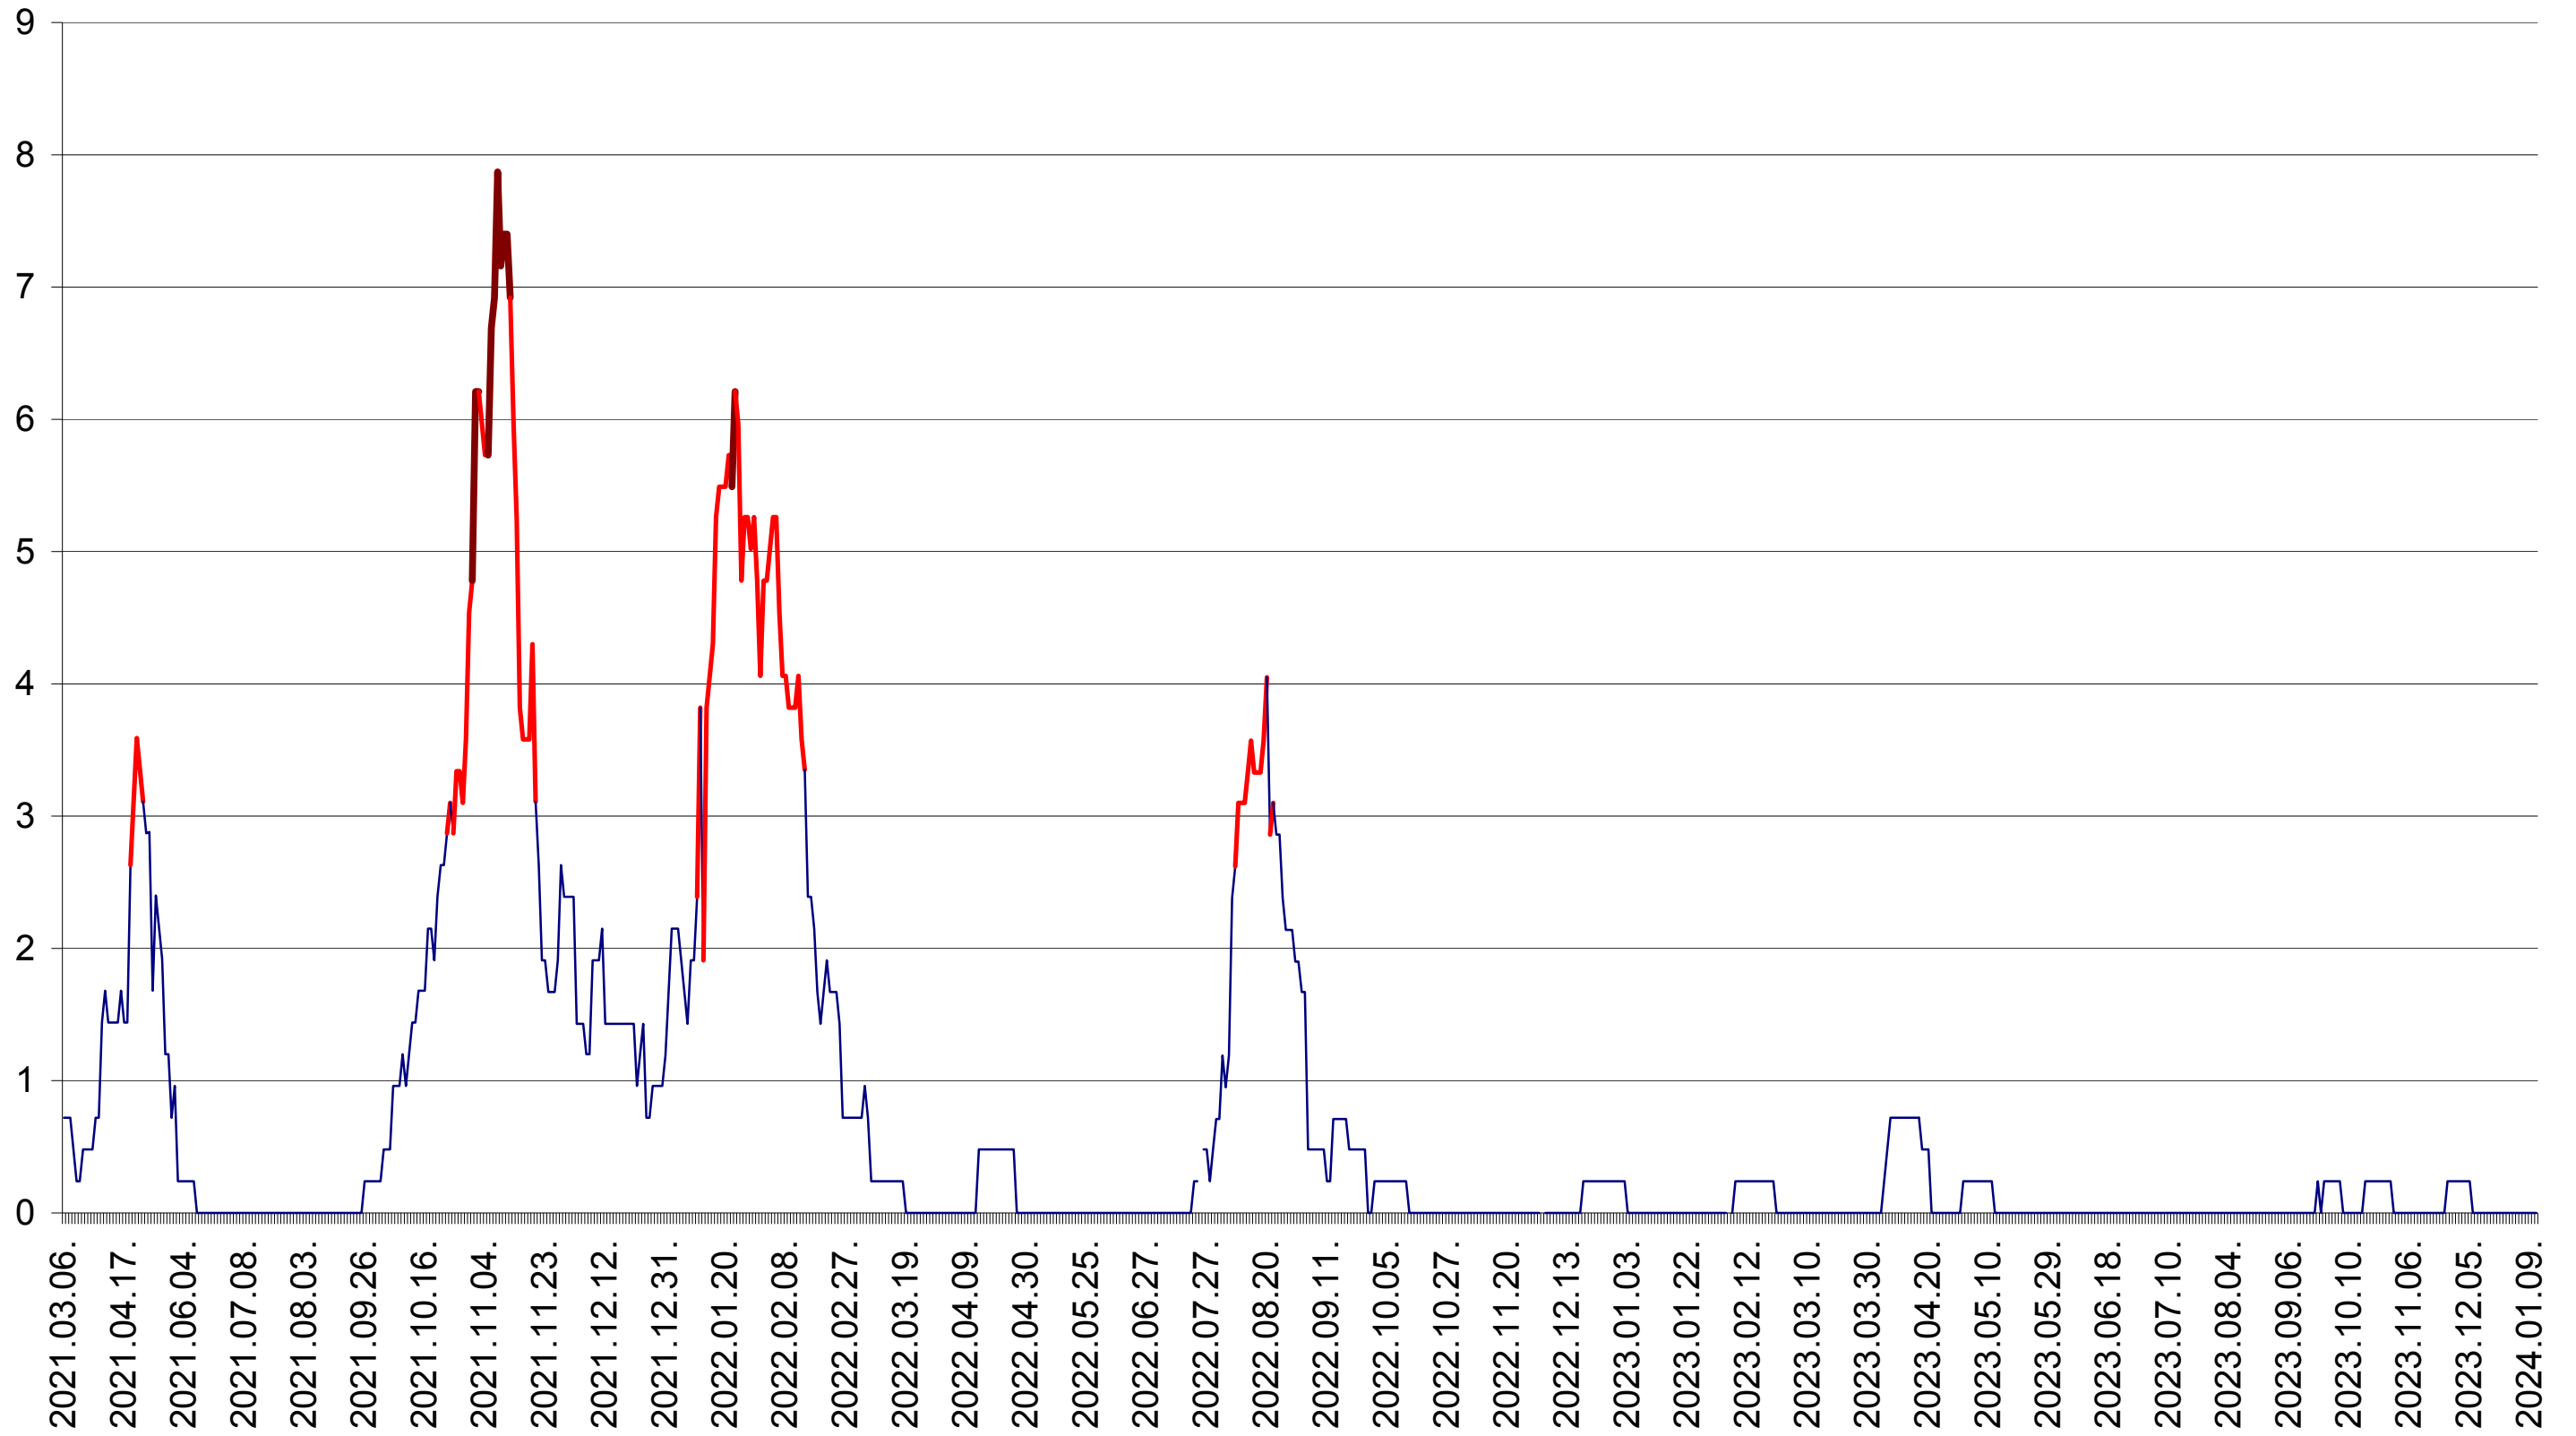

ORAȘ BĂLAN - Evolutia incidentei cumulate pe 14 zile la ‰ de locuitori  
2021.03.07. - 2024.01.11.

BILBOR - Evolutia incidentei cumulate pe 14 zile la ‰ de locuitori  
2021.03.07. - 2024.01.11.

ORAȘ BORSEC - Evolutia incidentei cumulate pe 14 zile la ‰ de locuitori  
2021.03.07. - 2024.01.11.

CORBU - Evolutia incidentei cumulate pe 14 zile la ‰ de locuitori  
2021.03.07. - 2024.01.11.

CORUND - Evolutia incidentei cumulate pe 14 zile la ‰ de locuitori  
2021.03.07. - 2024.01.11.

COZMENI - Evolutia incidentei cumulate pe 14 zile la ‰ de locuitori  
2021.03.07. - 2024.01.11.

ORAȘ CRISTURU SECUIESC - Evolutia incidentei cumulate pe 14 zile la ‰ de locuitori  
2021.03.07. - 2024.01.11.

DĂNEȘTI - Evolutia incidentei cumulate pe 14 zile la ‰ de locuitori  
2021.03.07. - 2024.01.11.

DÂRJIU - Evolutia incidentei cumulate pe 14 zile la ‰ de locuitori  
2021.03.07. - 2024.01.11.

DEALU - Evolutia incidentei cumulate pe 14 zile la ‰ de locuitori  
2021.03.07. - 2024.01.11.

DITRĂU - Evolutia incidentei cumulate pe 14 zile la ‰ de locuitori  
2021.03.07. - 2024.01.11.