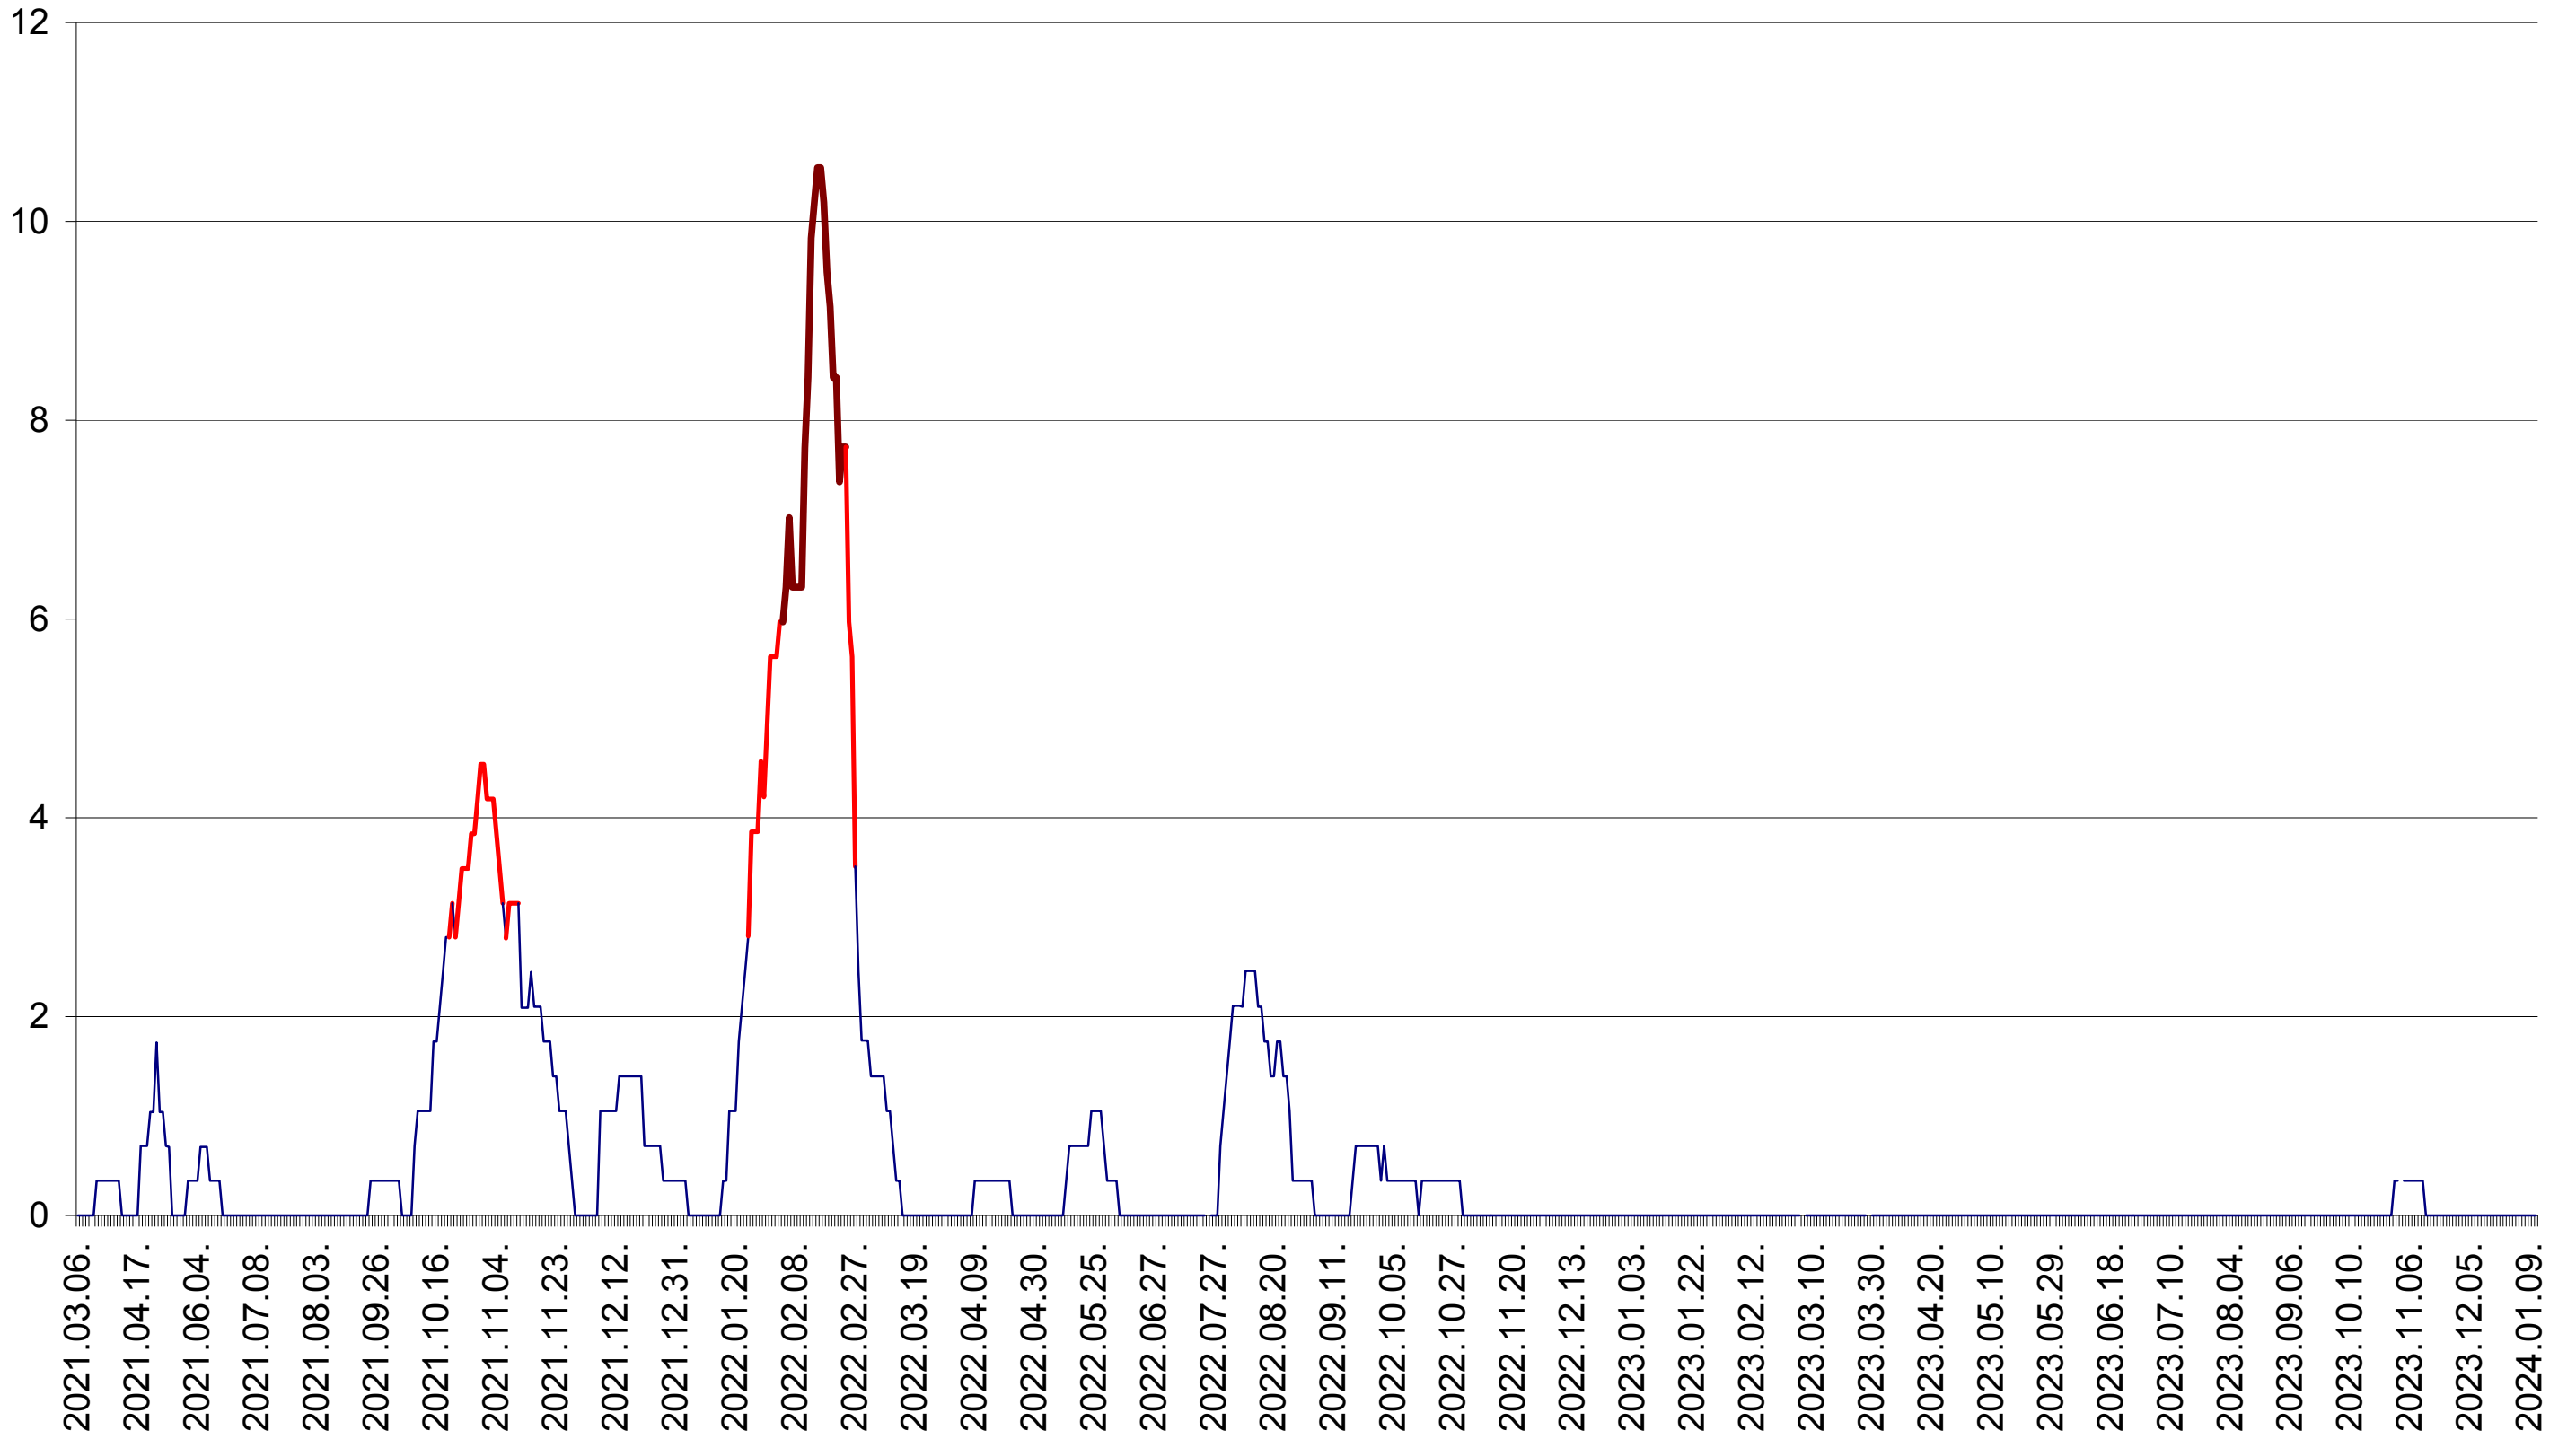

SICULENI - Evolutia incidentei cumulate pe 14 zile la ‰ de locuitori
2021.03.07. - 2024.01.11.

SECUIENI - Evolutia incidentei cumulate pe 14 zile la ‰ de locuitori
2021.03.07. - 2024.01.11.