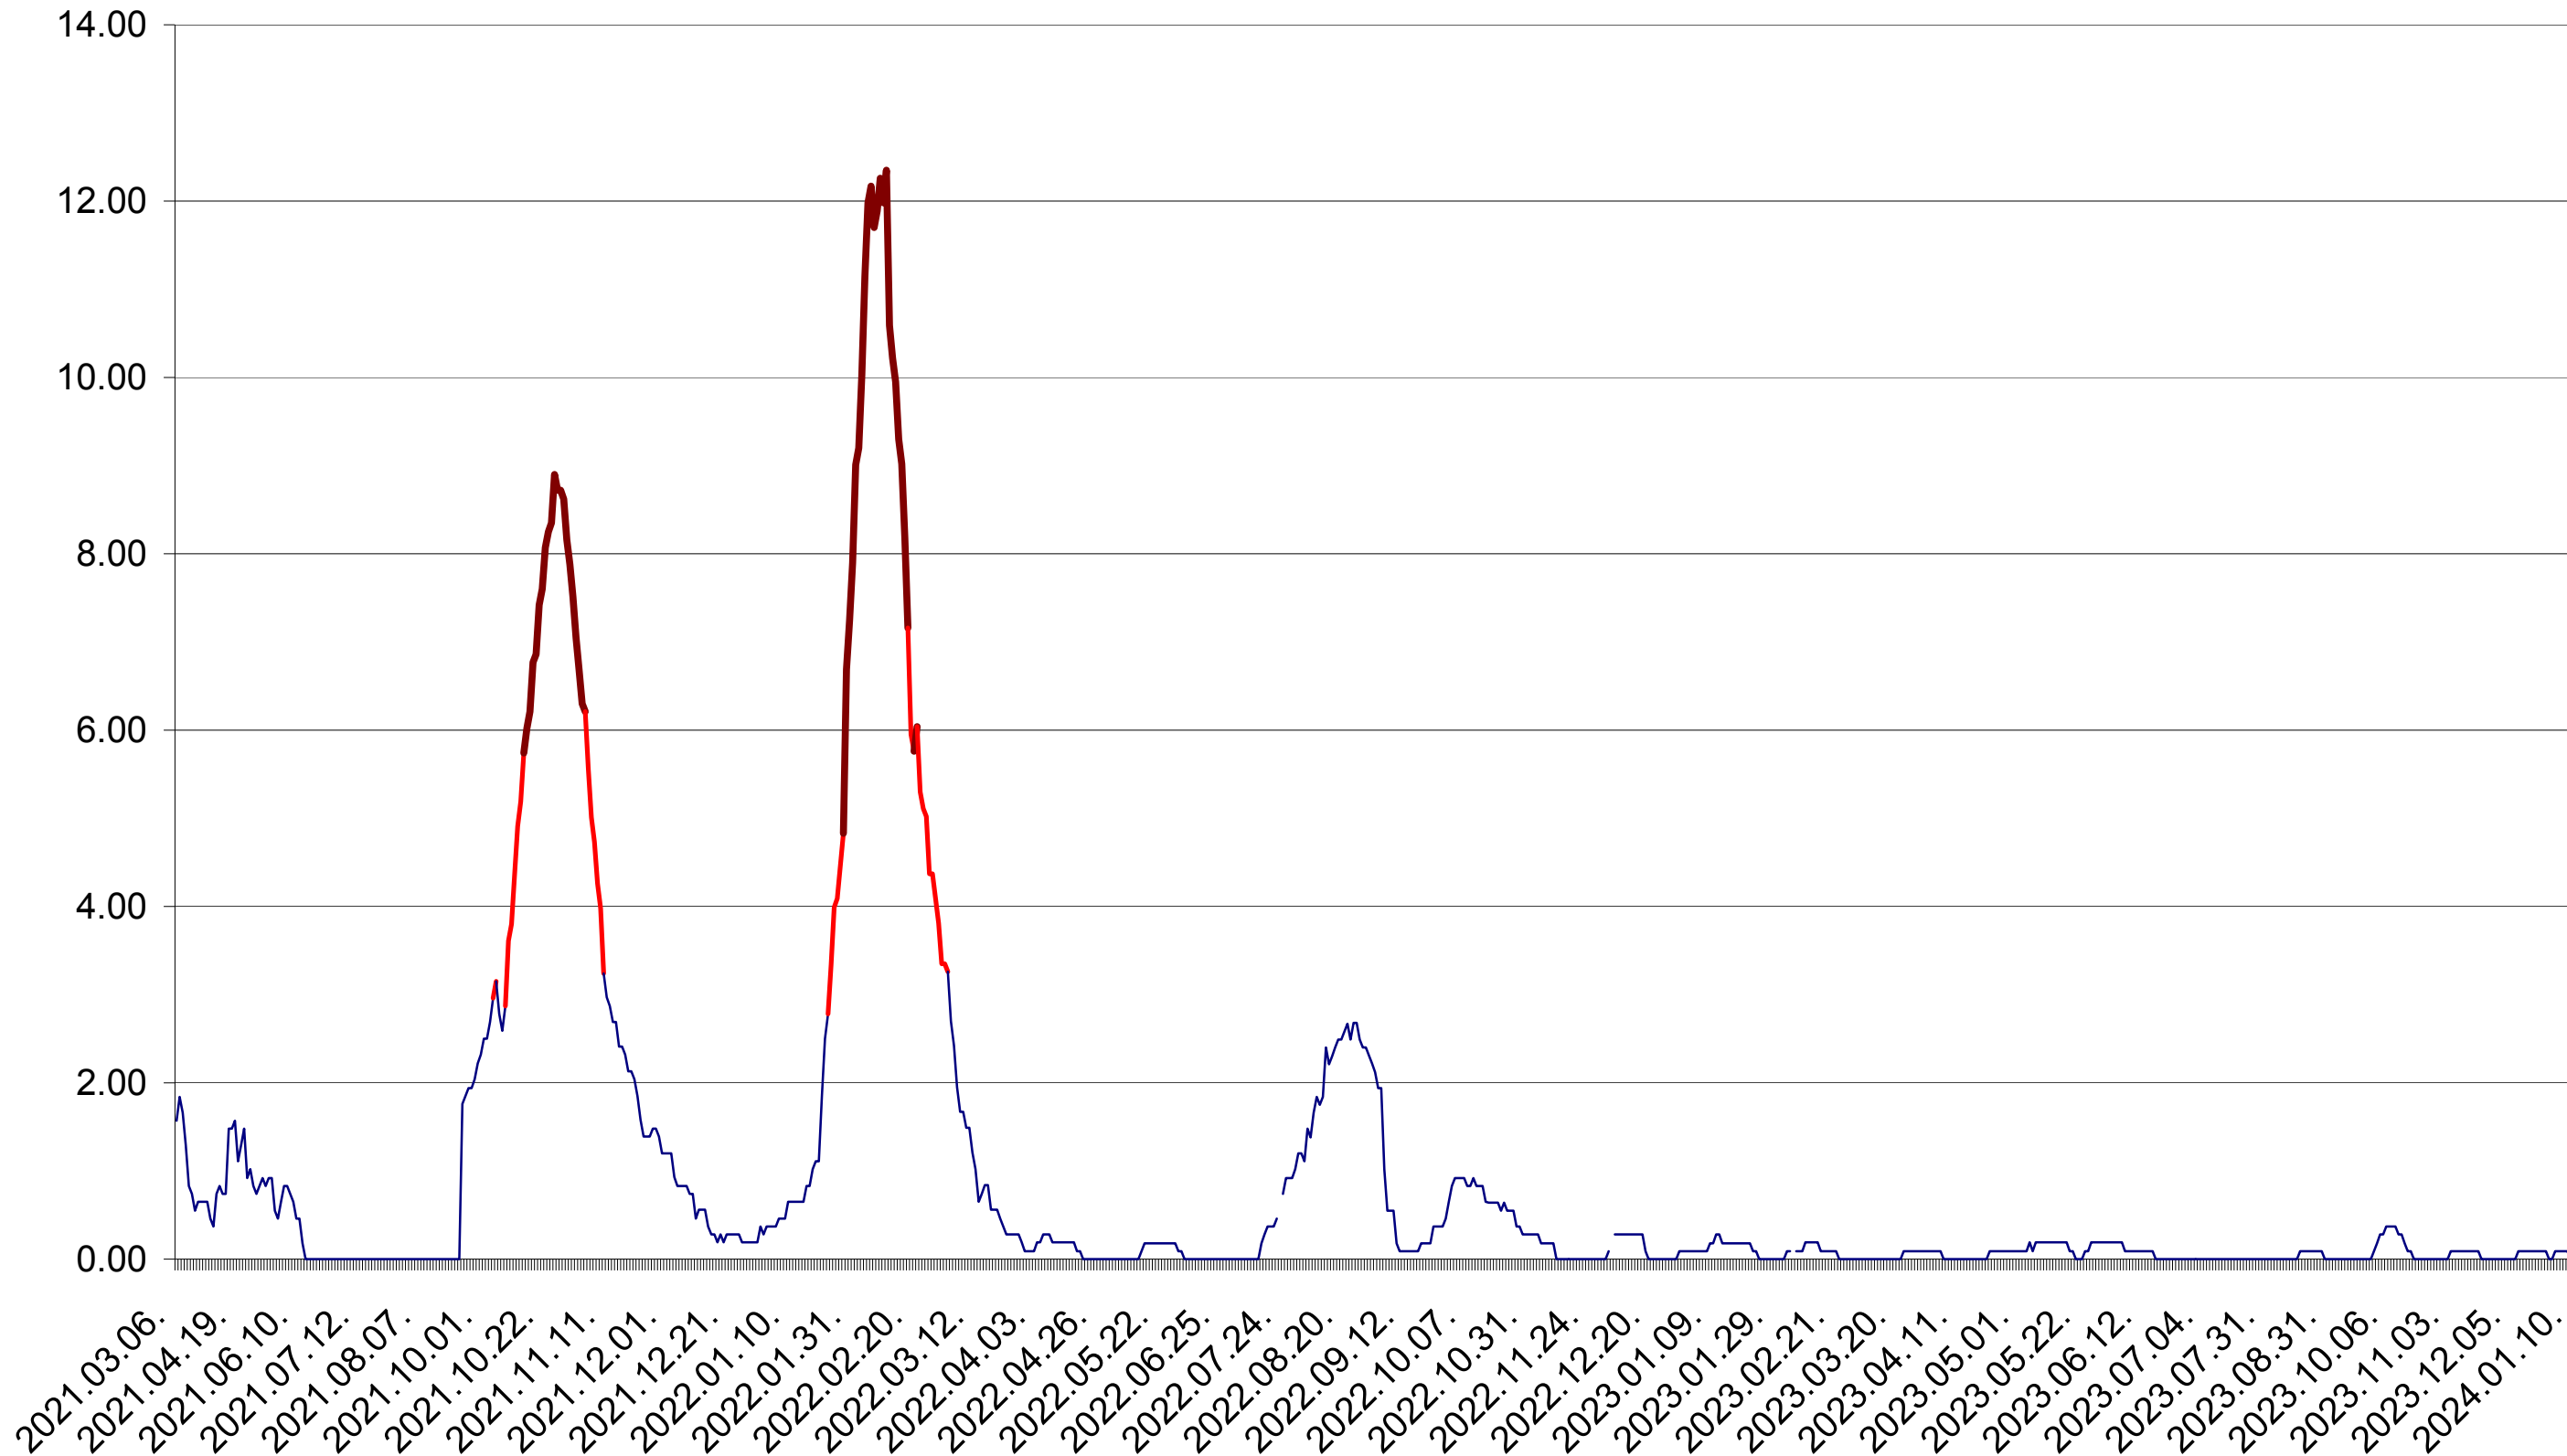

ORAȘ BĂLAN - Evolutia incidentei cumulate pe 14 zile la ‰ de locuitori  
2021.03.07. - 2024.01.11.

BILBOR - Evolutia incidentei cumulate pe 14 zile la ‰ de locuitori  
2021.03.07. - 2024.01.11.

ORAȘ BORSEC - Evolutia incidentei cumulate pe 14 zile la ‰ de locuitori  
2021.03.07. - 2024.01.11.

CICEU - Evolutia incidentei cumulate pe 14 zile la ‰ de locuitori  
2021.03.07. - 2024.01.11.

CIUCSÂNGEORGIU - Evolutia incidentei cumulate pe 14 zile la ‰ de locuitori  
2021.03.07. - 2024.01.11.

CIUMANI - Evolutia incidentei cumulate pe 14 zile la ‰ de locuitori  
2021.03.07. - 2024.01.11.

CORBU - Evolutia incidentei cumulate pe 14 zile la ‰ de locuitori  
2021.03.07. - 2024.01.11.

CORUND - Evolutia incidentei cumulate pe 14 zile la ‰ de locuitori  
2021.03.07. - 2024.01.11.

COZMENI - Evolutia incidentei cumulate pe 14 zile la ‰ de locuitori  
2021.03.07. - 2024.01.11.

ORAȘ CRISTURU SECUIESC - Evolutia incidentei cumulate pe 14 zile la ‰ de locuitori  
2021.03.07. - 2024.01.11.

DĂNEȘTI - Evolutia incidentei cumulate pe 14 zile la ‰ de locuitori  
2021.03.07. - 2024.01.11.