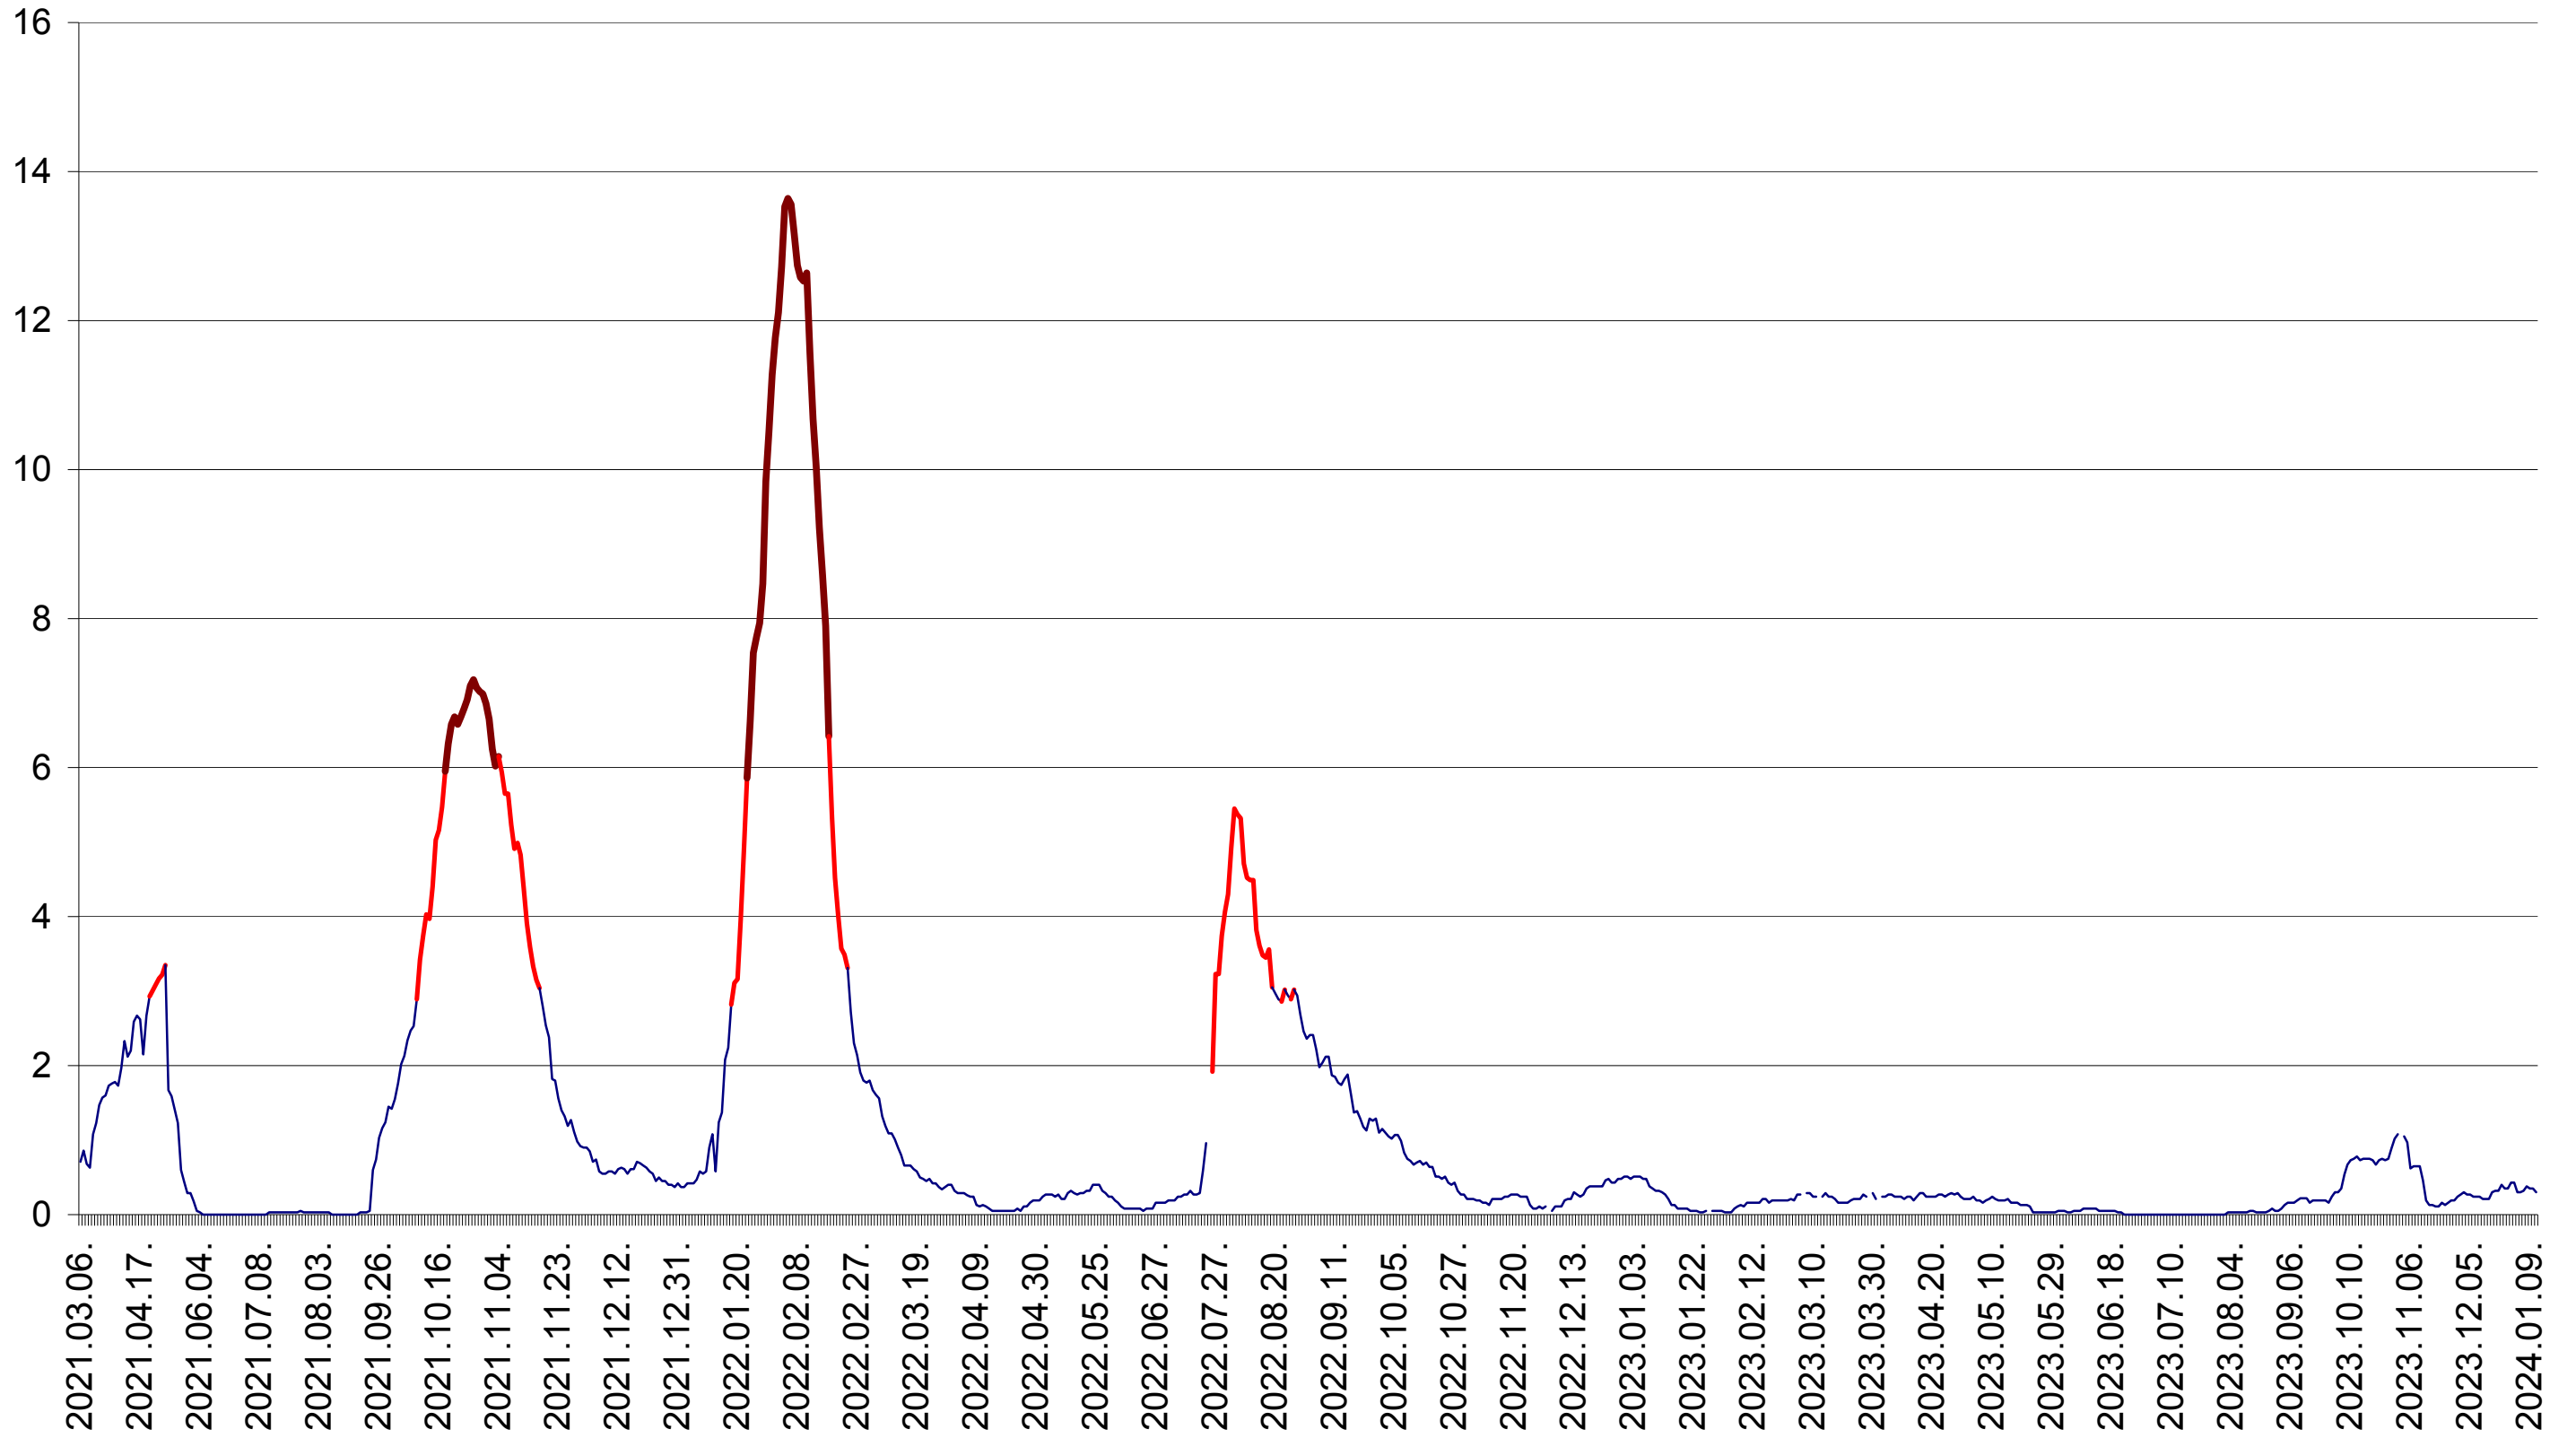

PĂULENI-CIUC - Evolutia incidentei cumulate pe 14 zile la ‰ de locuitori
2021.03.07. - 2024.01.11.

MUNICIPIUL ODORHEIU SECUIESC - Evolutia incidentei cumulate pe 14 zile la ‰ de locuitori
2021.03.07. - 2024.01.11.