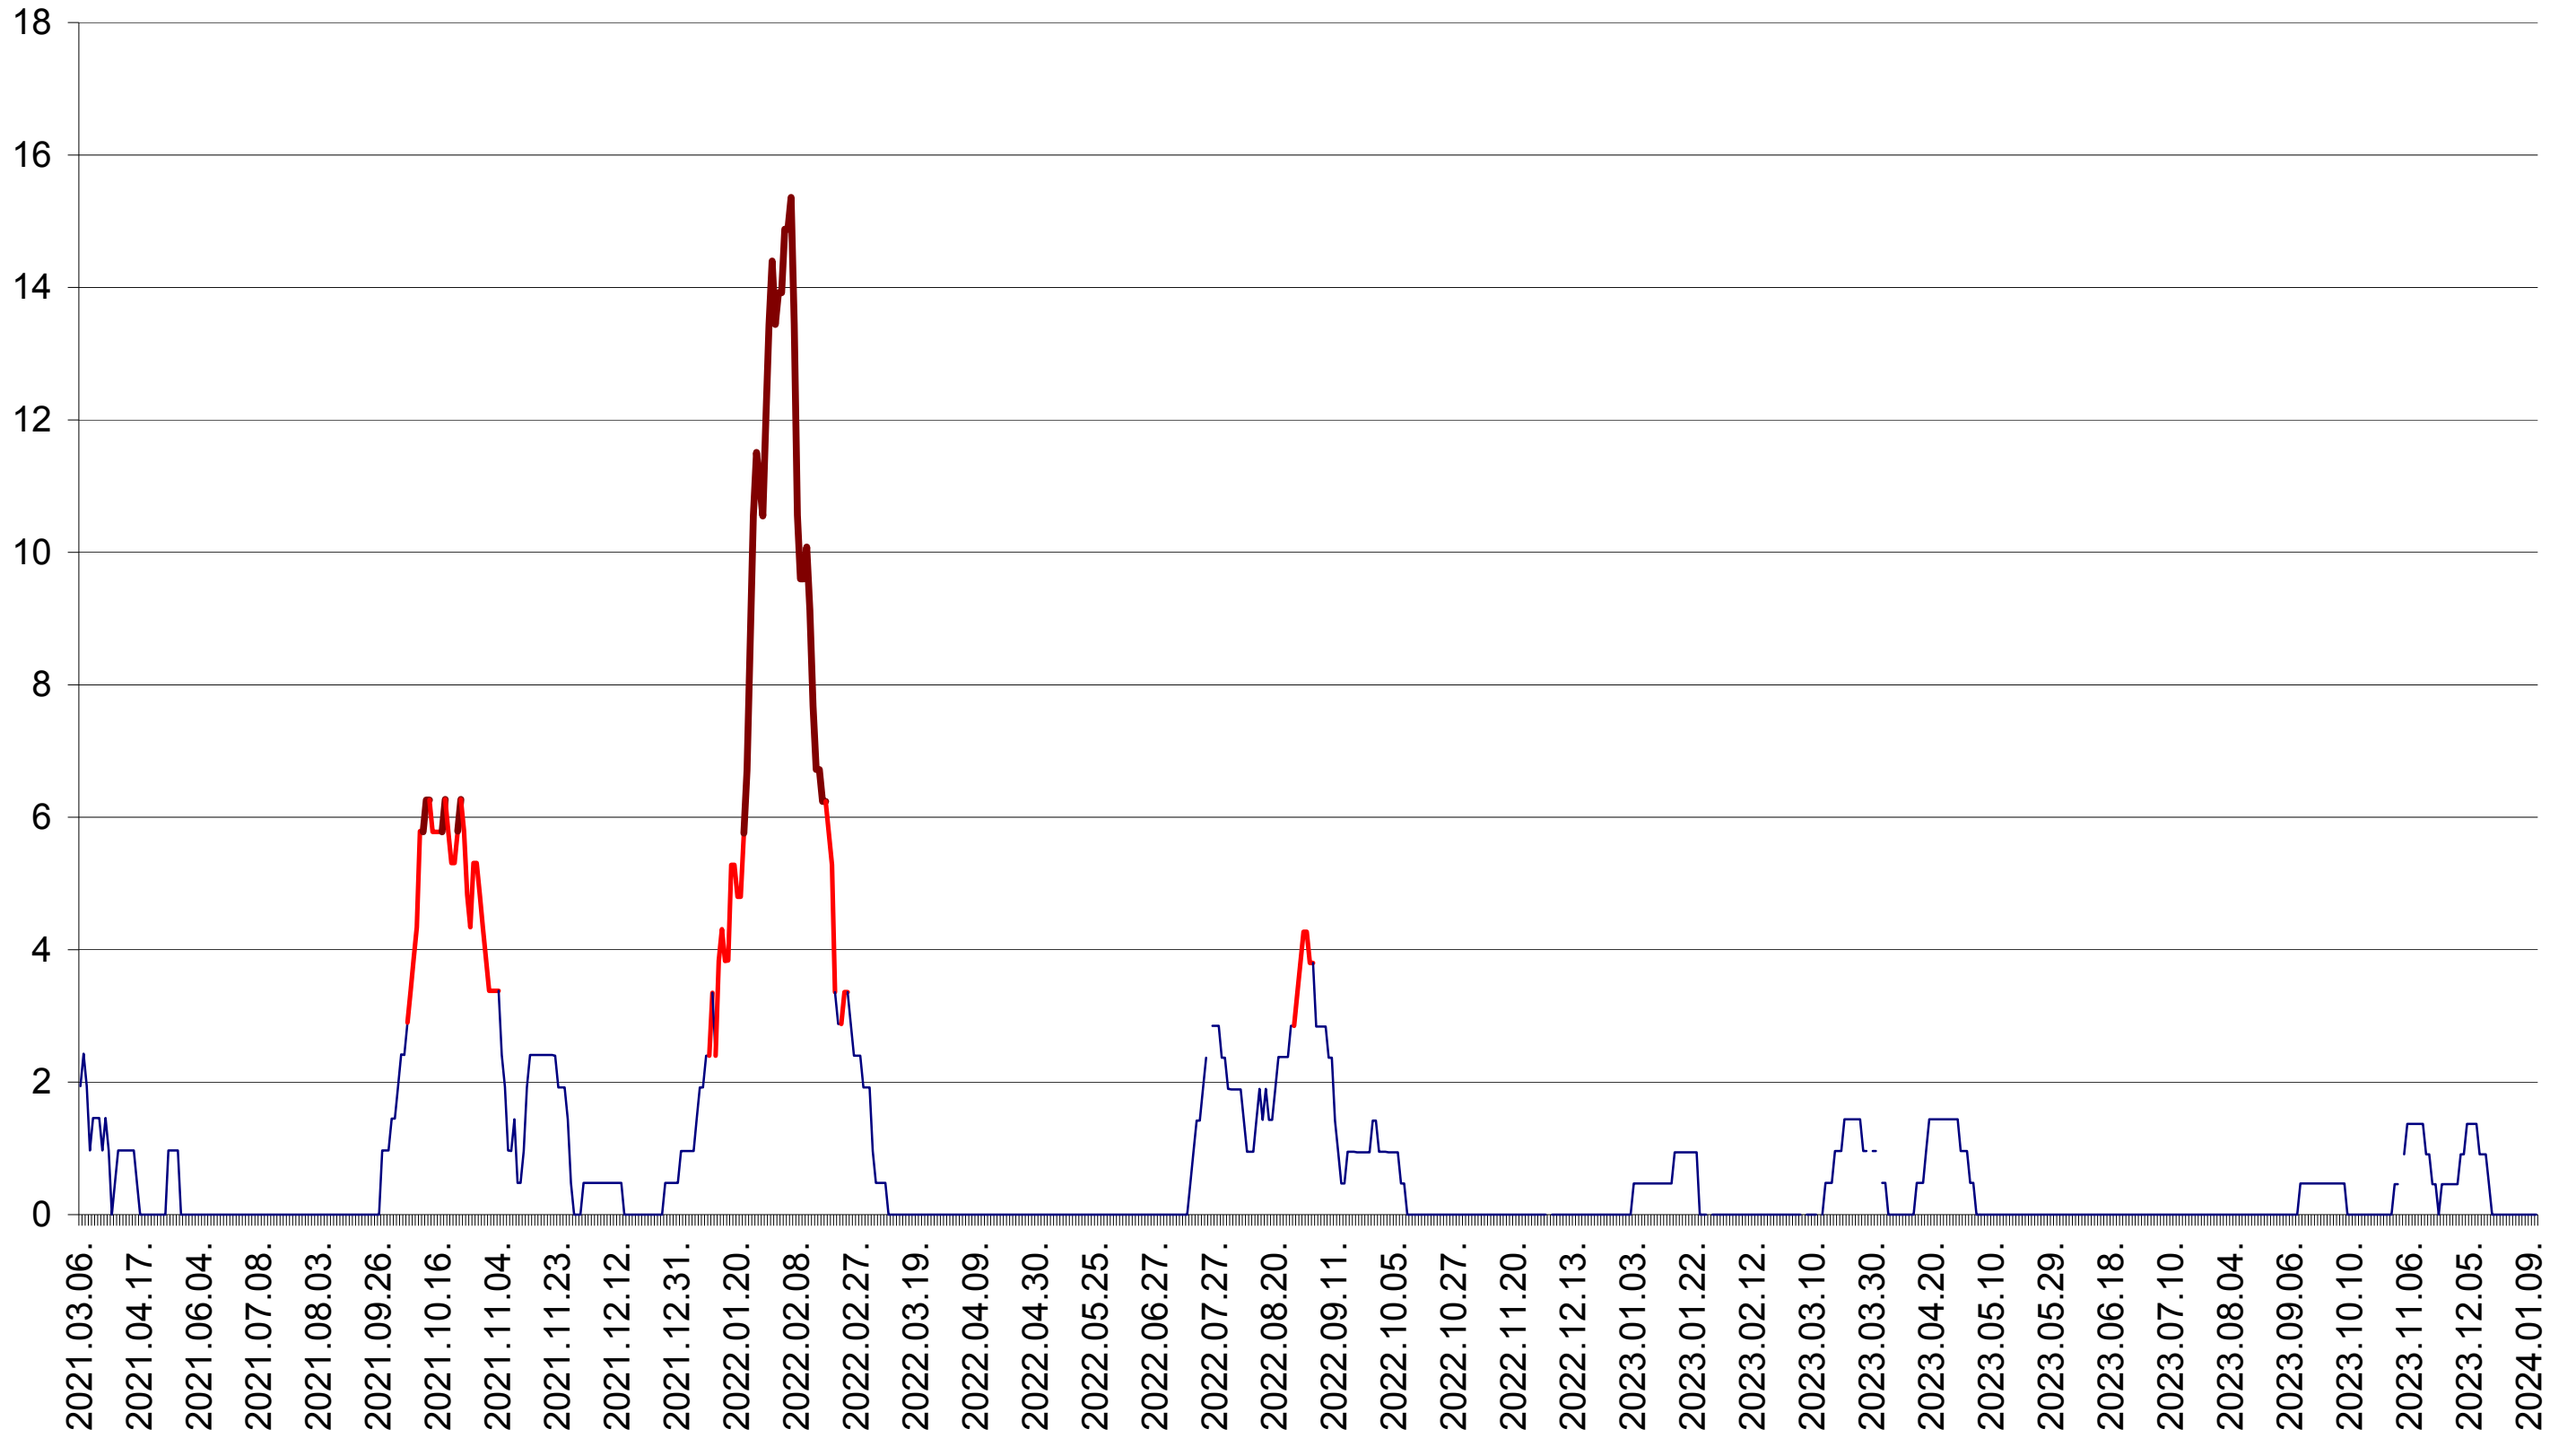

PLĂIEȘII DE JOS - Evolutia incidentei cumulate pe 14 zile la ‰ de locuitori
2021.03.07. - 2024.01.11.

PĂULENI-CIUC - Evolutia incidentei cumulate pe 14 zile la ‰ de locuitori
2021.03.07. - 2024.01.11.