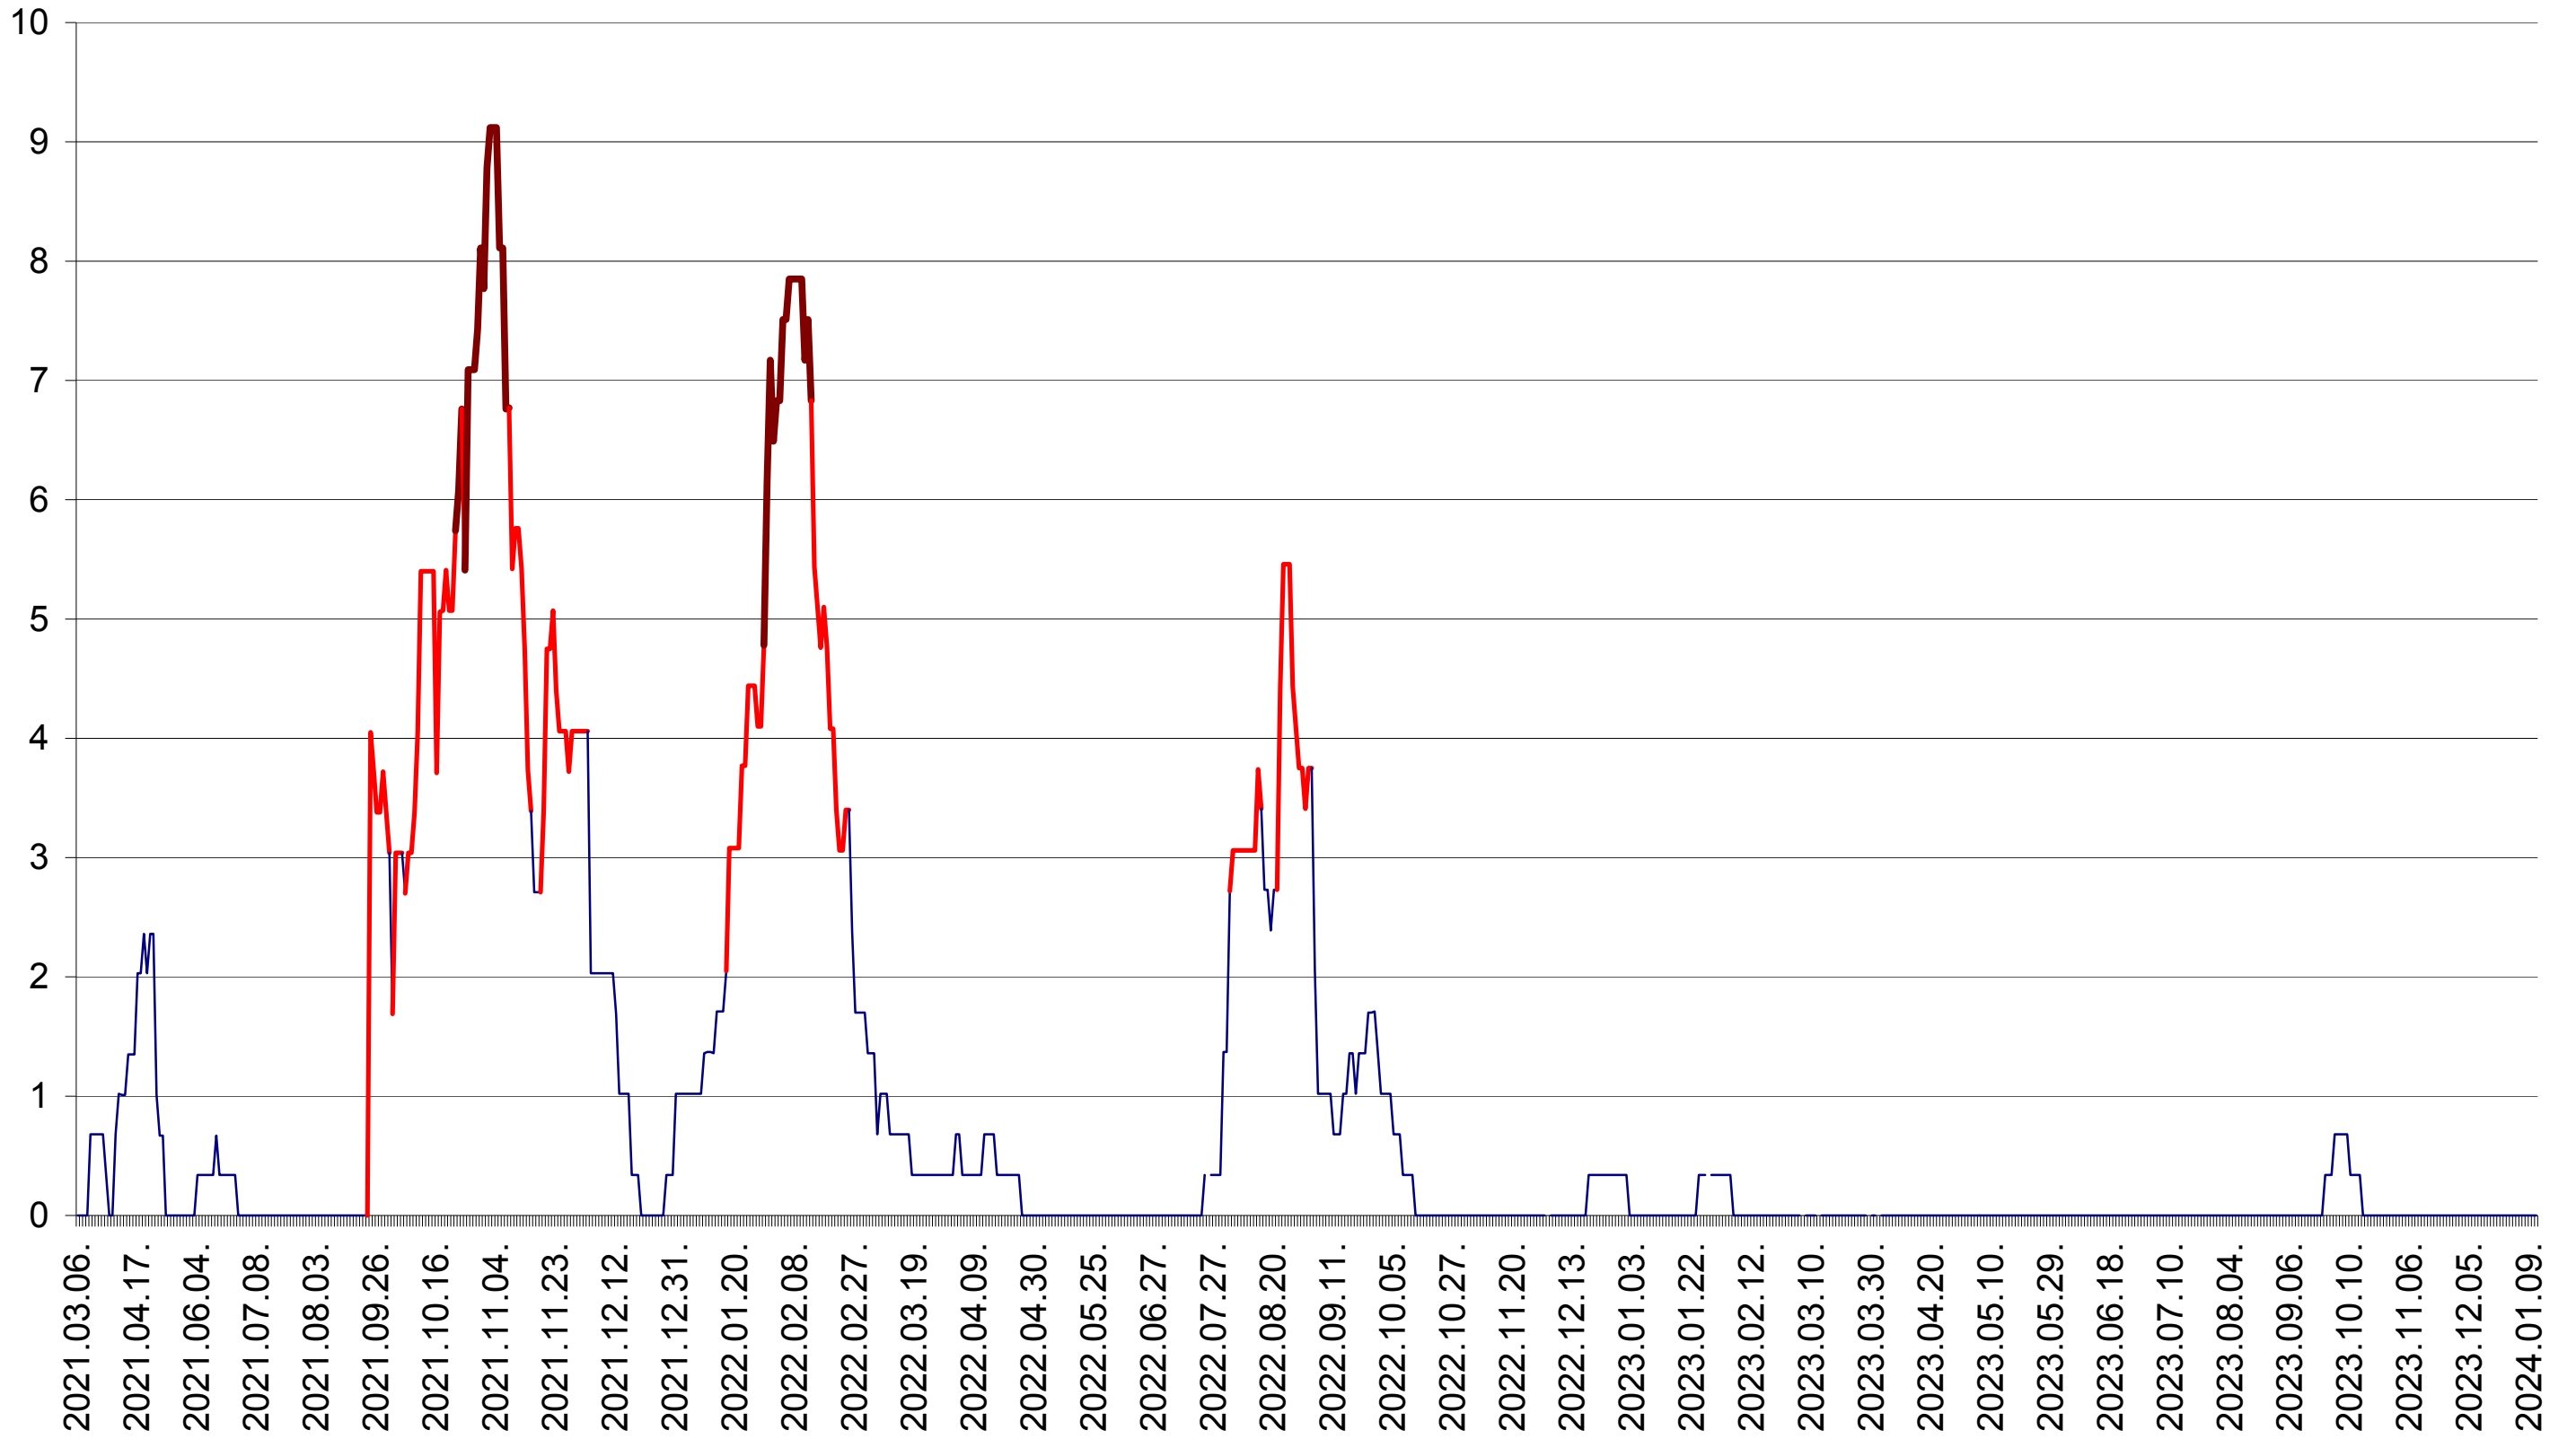

LĂZAREA - Evolutia incidentei cumulate pe 14 zile la ‰ de locuitori  
2021.03.07. - 2024.01.11.

LELICENI - Evolutia incidentei cumulate pe 14 zile la ‰ de locuitori  
2021.03.07. - 2024.01.11.

LUETA - Evolutia incidentei cumulate pe 14 zile la ‰ de locuitori  
2021.03.07. - 2024.01.11.

LUNCA DE JOS - Evolutia incidentei cumulate pe 14 zile la ‰ de locuitori  
2021.03.07. - 2024.01.11.

LUNCA DE SUS - Evolutia incidentei cumulate pe 14 zile la ‰ de locuitori  
2021.03.07. - 2024.01.11.

LUPENI - Evolutia incidentei cumulate pe 14 zile la ‰ de locuitori  
2021.03.07. - 2024.01.11.

MĂDĂRAȘ - Evolutia incidentei cumulate pe 14 zile la ‰ de locuitori  
2021.03.07. - 2024.01.11.

MĂRTINIȘ - Evolutia incidentei cumulate pe 14 zile la ‰ de locuitori  
2021.03.07. - 2024.01.11.

MEREȘTI - Evolutia incidentei cumulate pe 14 zile la ‰ de locuitori  
2021.03.07. - 2024.01.11.

MUNICIPIUL MIERCUREA-CIUC - Evolutia incidentei cumulate pe 14 zile la ‰ de locuitori  
2021.03.07. - 2024.01.11.