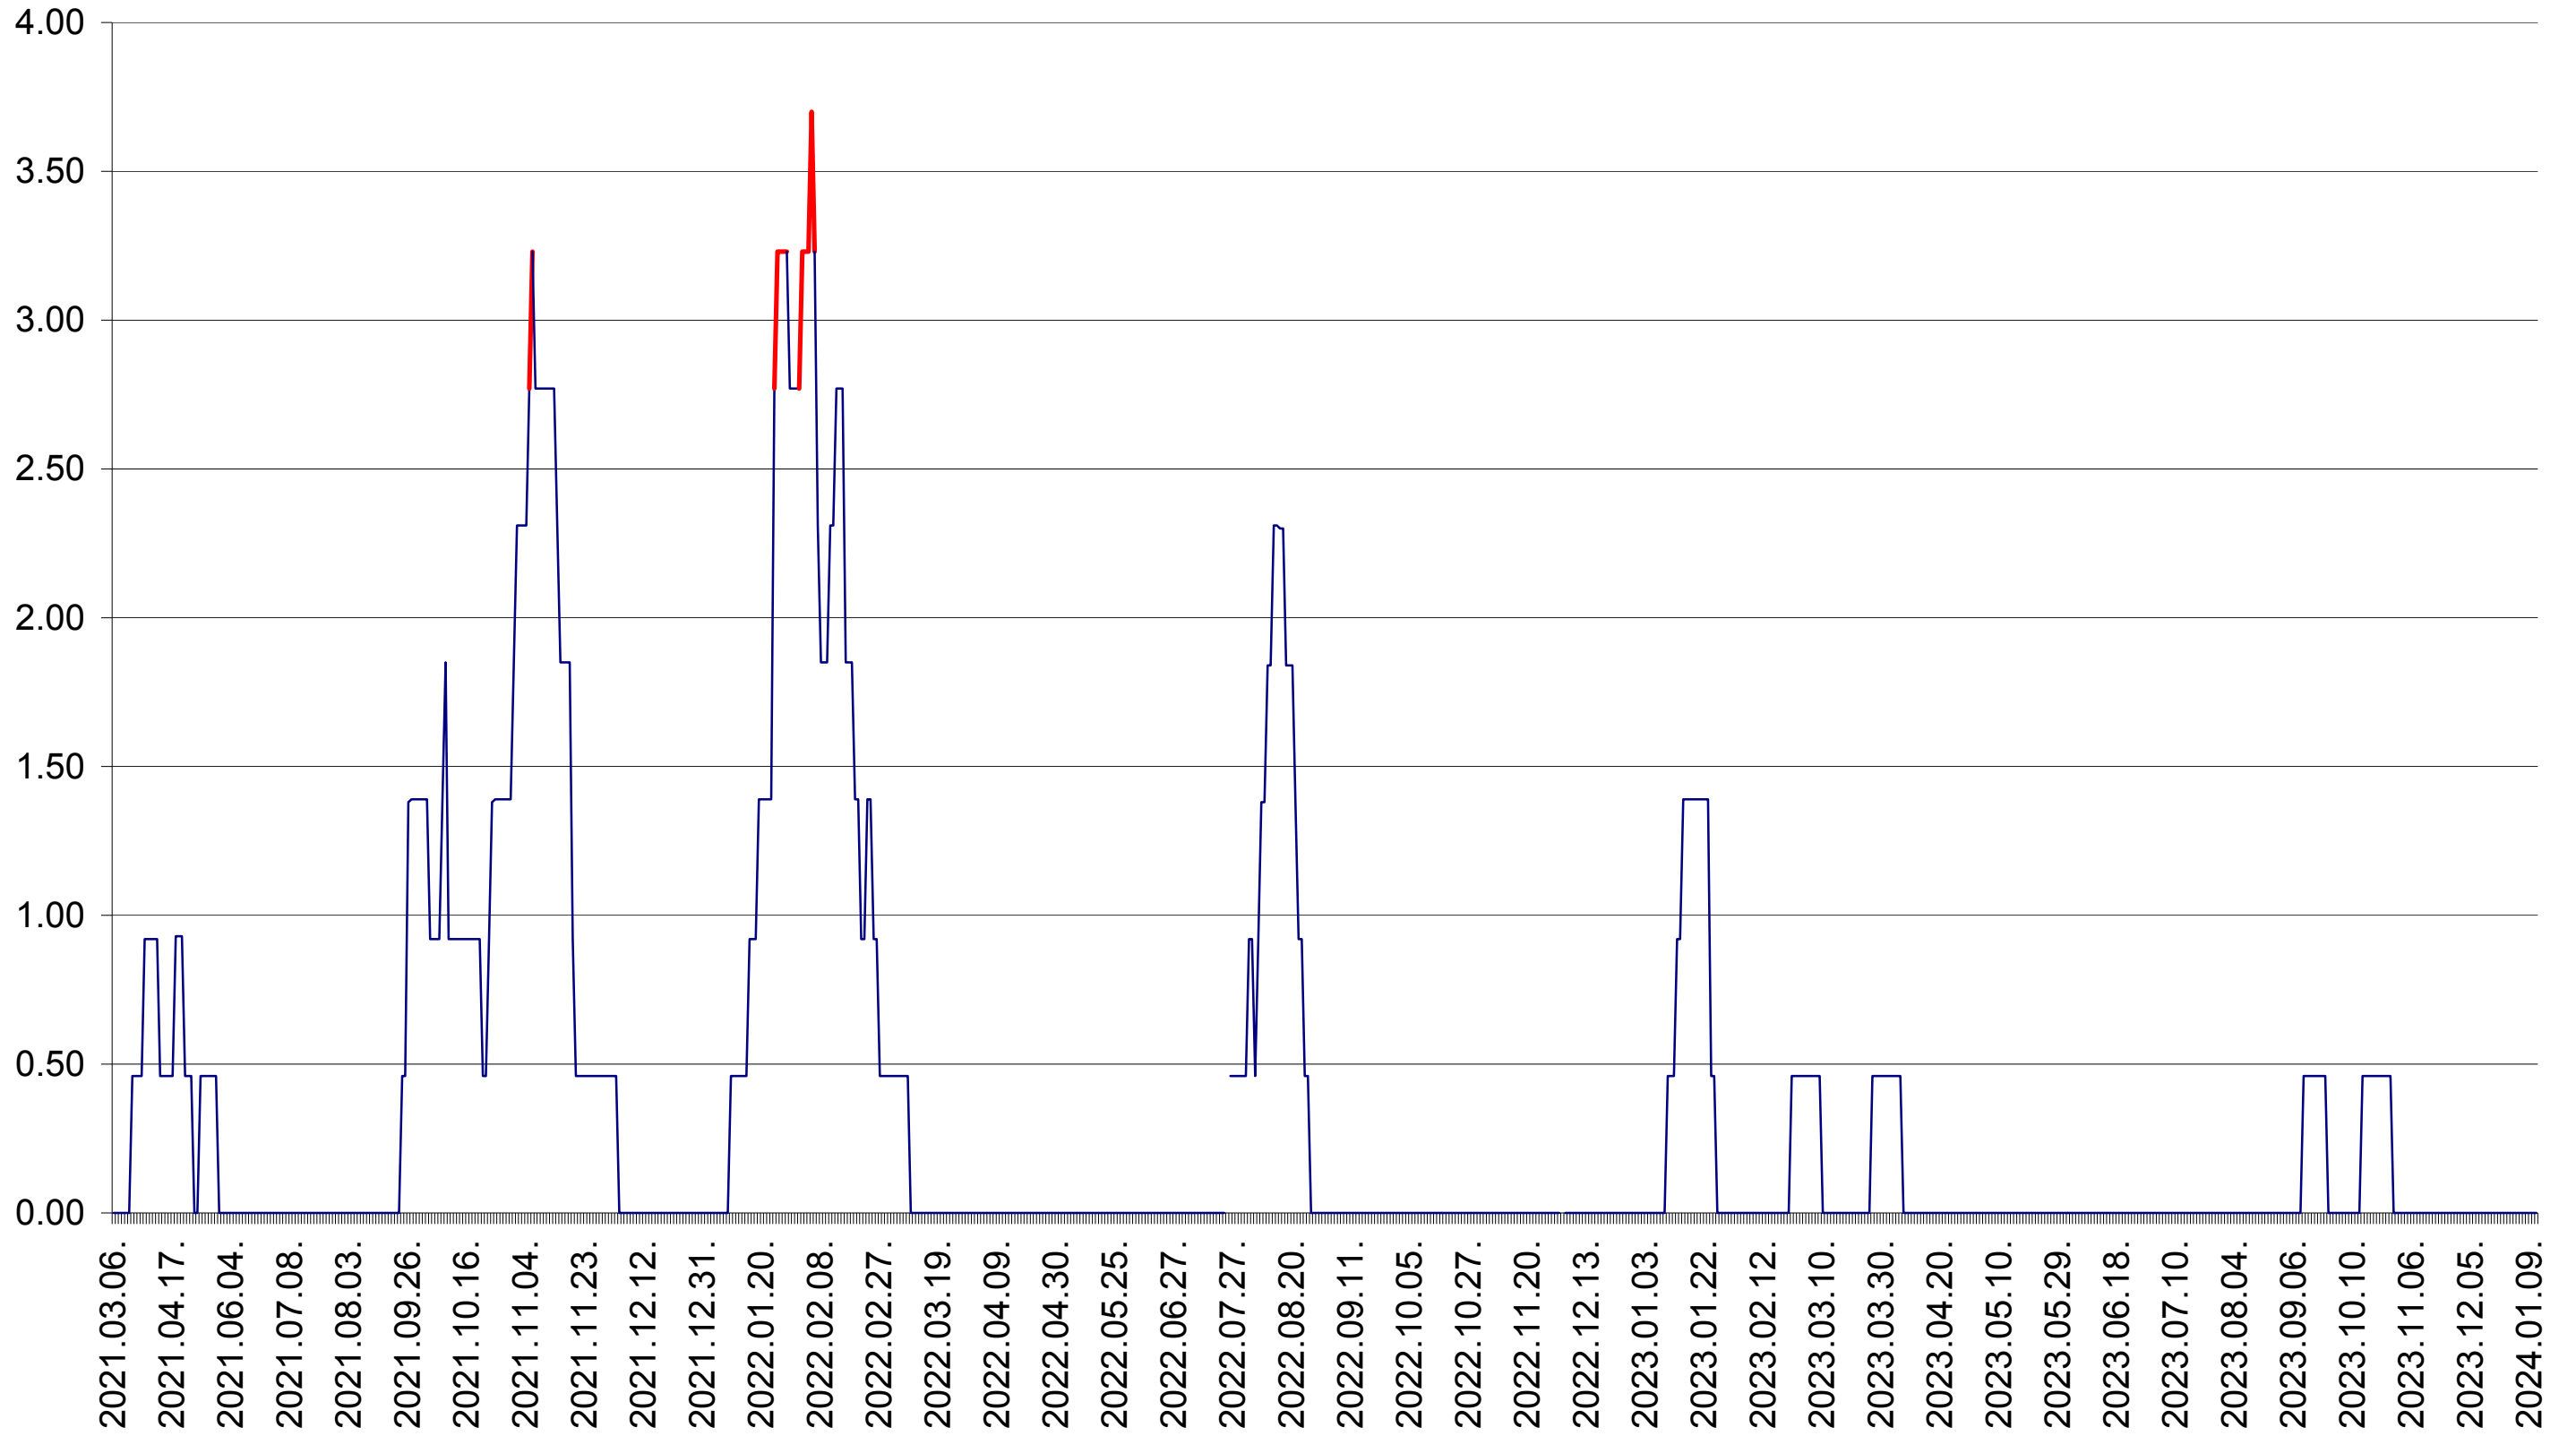

ATID - Evolutia incidentei cumulate pe 14 zile la ‰ de locuitori  
2021.03.07. - 2024.01.11.

AVRĂMEȘTI - Evolutia incidentei cumulate pe 14 zile la ‰ de locuitori  
2021.03.07. - 2024.01.11.

ORAȘ BĂILE TUȘNAD - Evolutia incidentei cumulate pe 14 zile la ‰ de locuitori  
2021.03.07. - 2024.01.11.

ORAȘ BĂLAN - Evolutia incidentei cumulate pe 14 zile la ‰ de locuitori  
2021.03.07. - 2024.01.11.

BILBOR - Evolutia incidentei cumulate pe 14 zile la ‰ de locuitori  
2021.03.07. - 2024.01.11.

ORAȘ BORSEC - Evolutia incidentei cumulate pe 14 zile la ‰ de locuitori  
2021.03.07. - 2024.01.11.

BRĂDEȘTI - Evolutia incidentei cumulate pe 14 zile la ‰ de locuitori  
2021.03.07. - 2024.01.11.

CĂPÂLNIȚA - Evolutia incidentei cumulate pe 14 zile la ‰ de locuitori  
2021.03.07. - 2024.01.11.

CÂRȚA - Evolutia incidentei cumulate pe 14 zile la ‰ de locuitori  
2021.03.07. - 2024.01.11.

CICEU - Evolutia incidentei cumulate pe 14 zile la ‰ de locuitori  
2021.03.07. - 2024.01.11.

CIUCSÂNGEORGIU - Evolutia incidentei cumulate pe 14 zile la ‰ de locuitori  
2021.03.07. - 2024.01.11.

CIUMANI - Evolutia incidentei cumulate pe 14 zile la ‰ de locuitori  
2021.03.07. - 2024.01.11.