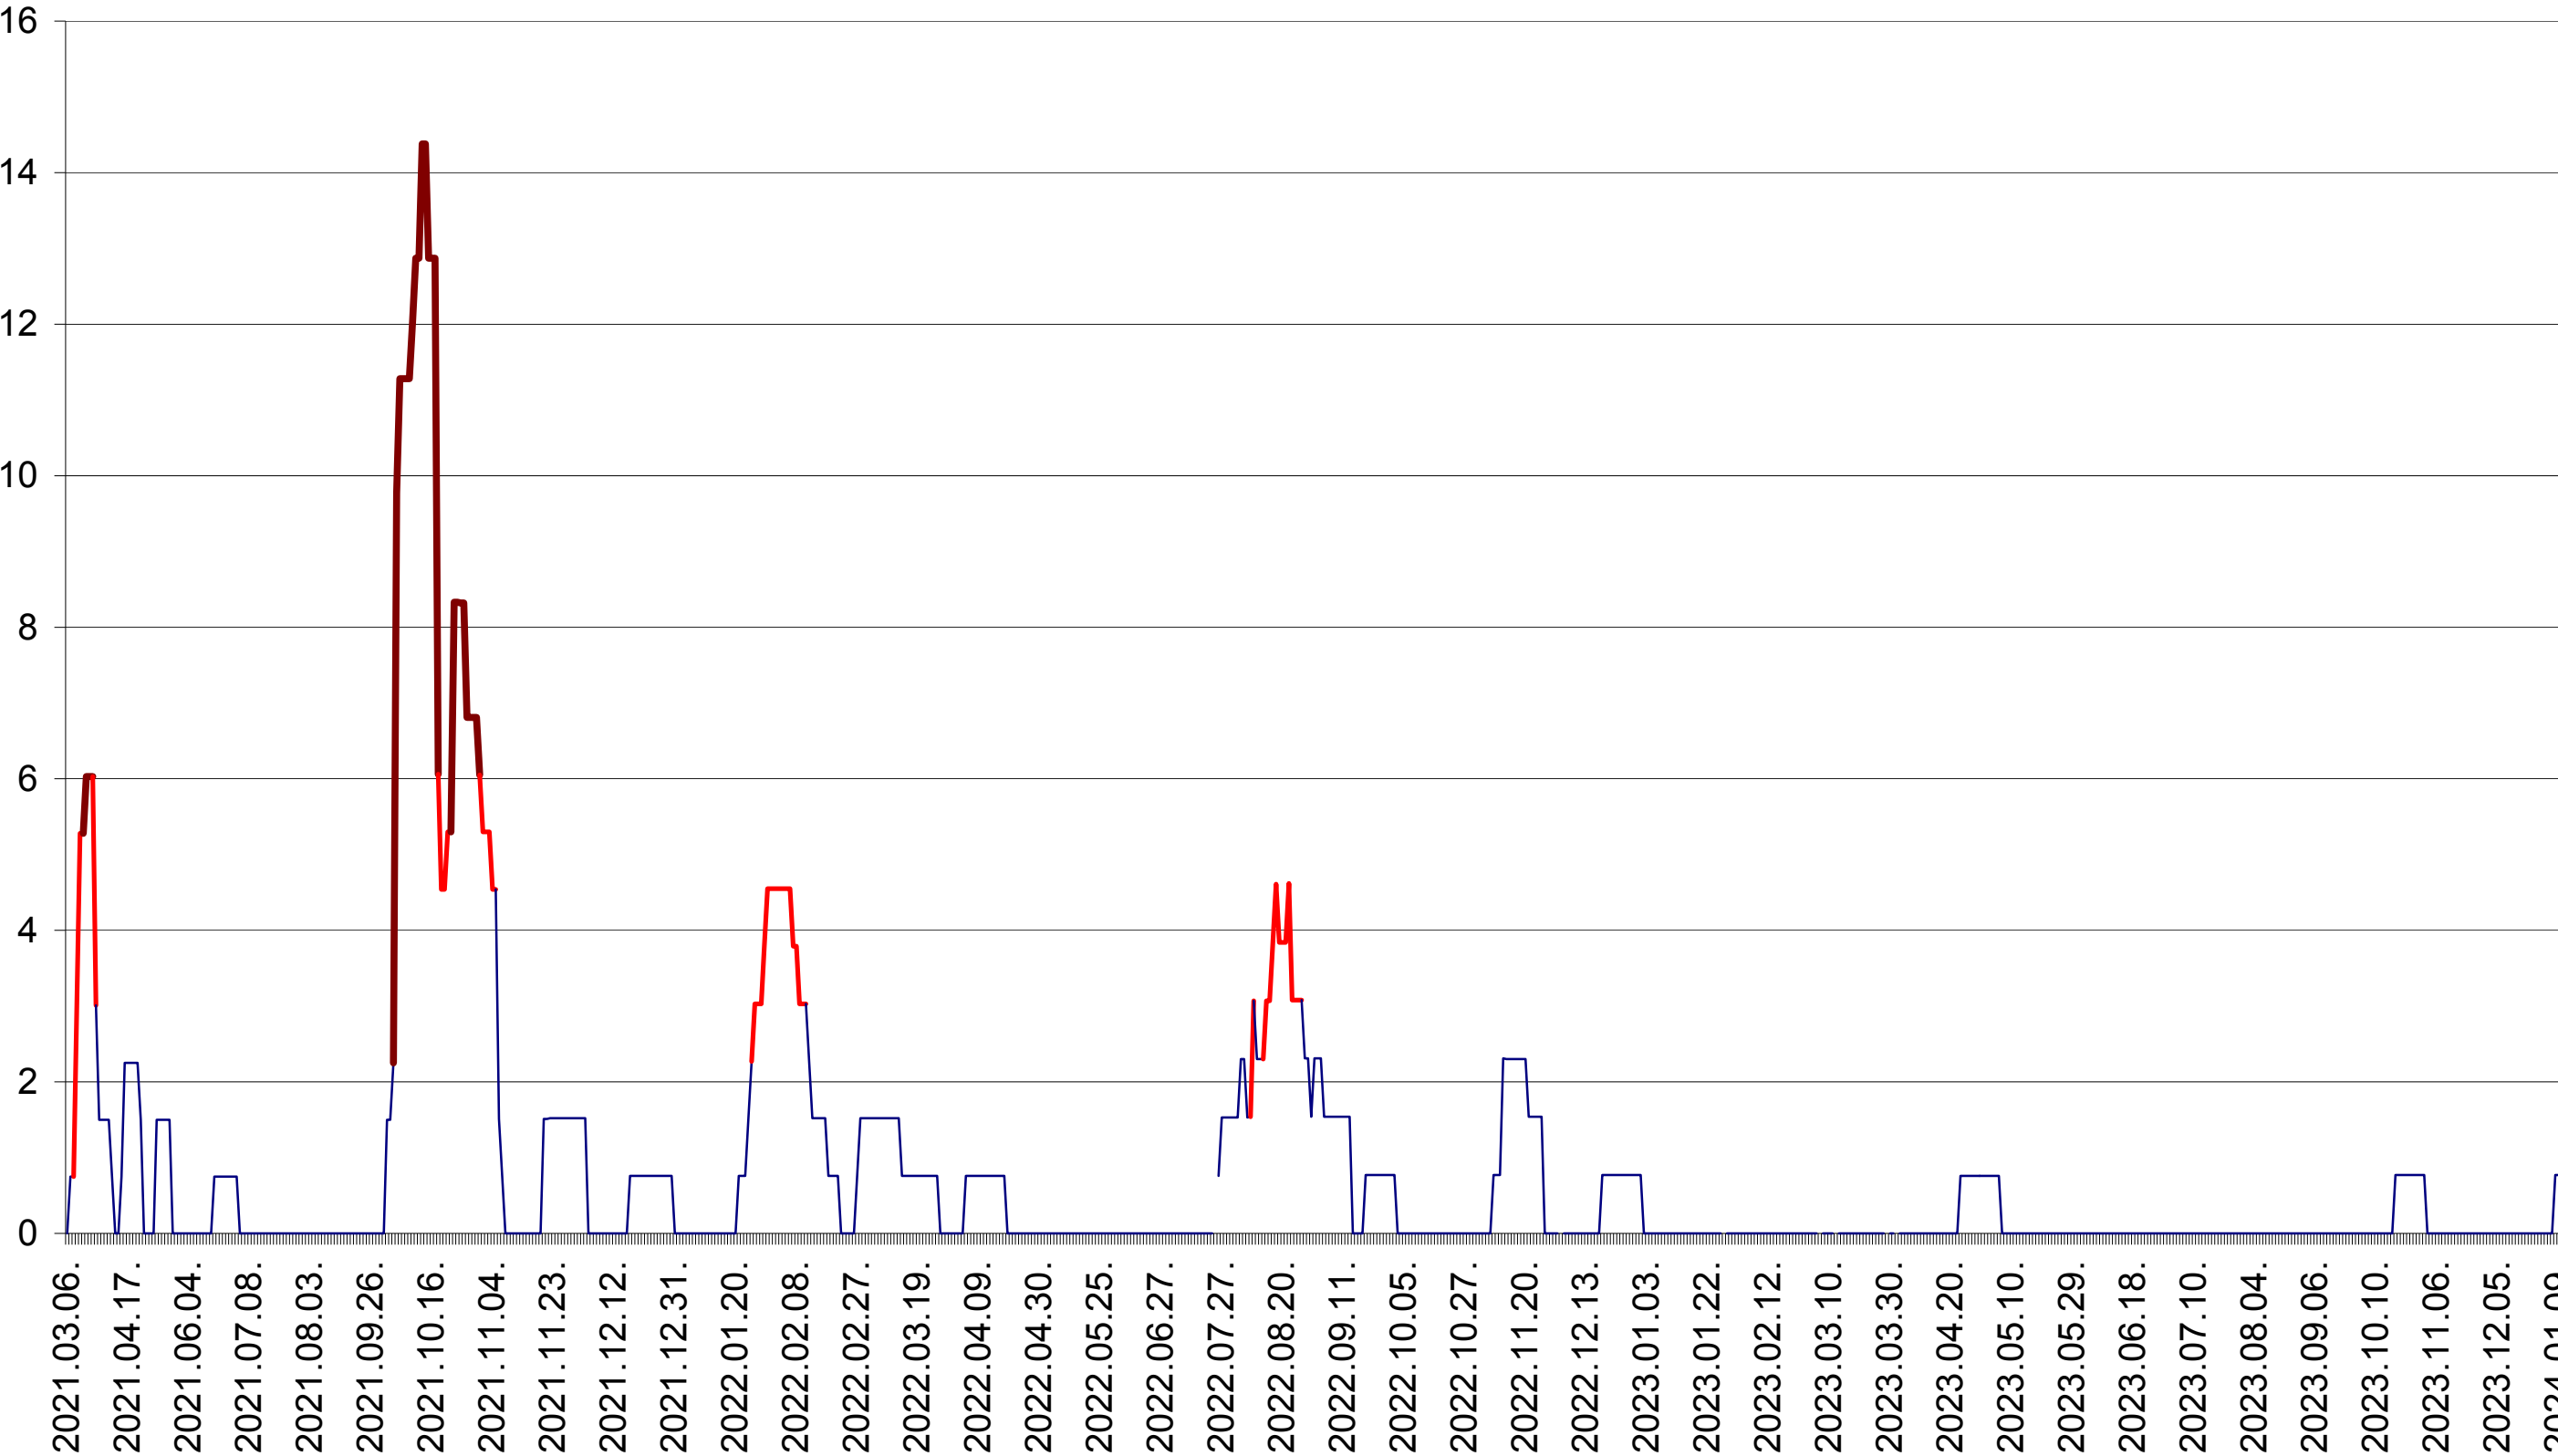

MEREȘTI - Evolutia incidentei cumulate pe 14 zile la ‰ de locuitori  
2021.03.07. - 2024.01.11.

MUNICIPIUL MIERCUREA-CIUC - Evolutia incidentei cumulate pe 14 zile la ‰ de locuitori  
2021.03.07. - 2024.01.11.

MIHĂILENI - Evolutia incidentei cumulate pe 14 zile la ‰ de locuitori  
2021.03.07. - 2024.01.11.

MUGENI - Evolutia incidentei cumulate pe 14 zile la ‰ de locuitori  
2021.03.07. - 2024.01.11.

OCLAND - Evolutia incidentei cumulate pe 14 zile la ‰ de locuitori  
2021.03.07. - 2024.01.11.