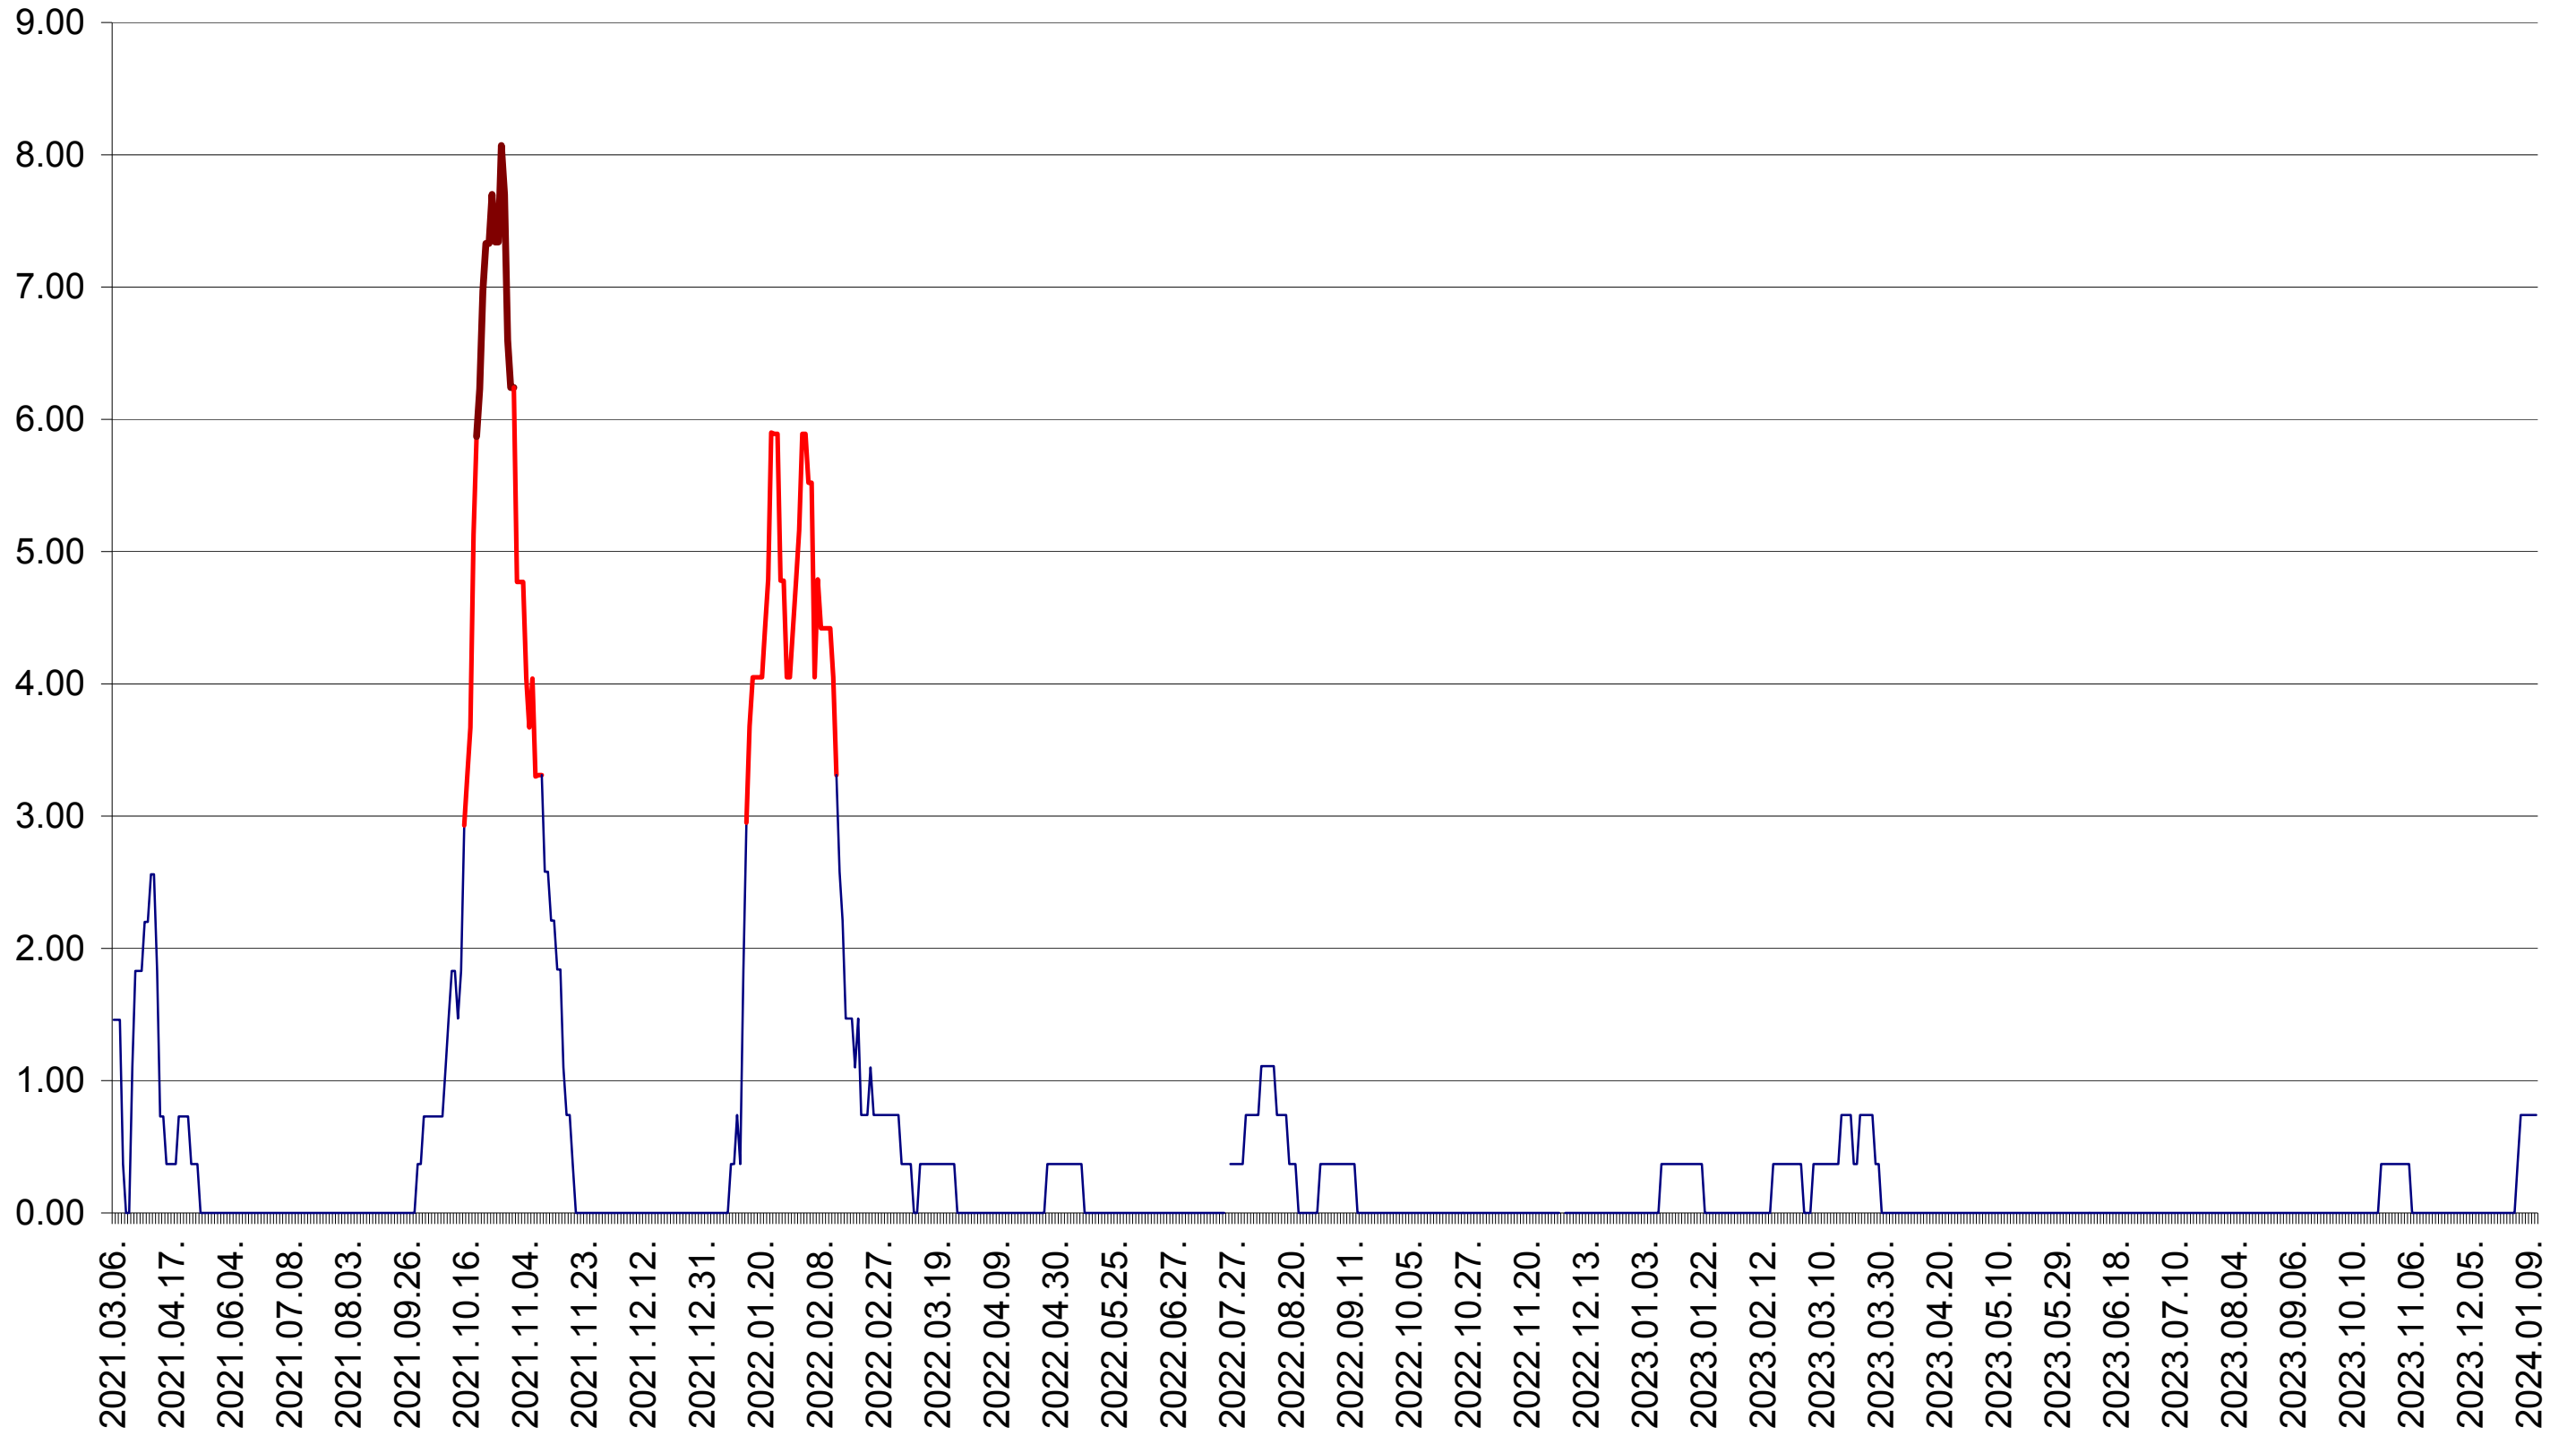

ORAȘ BĂLAN - Evolutia incidentei cumulate pe 14 zile la ‰ de locuitori  
2021.03.07. - 2024.01.11.

BILBOR - Evolutia incidentei cumulate pe 14 zile la ‰ de locuitori  
2021.03.07. - 2024.01.11.

ORAȘ BORSEC - Evolutia incidentei cumulate pe 14 zile la ‰ de locuitori  
2021.03.07. - 2024.01.11.

BRĂDEȘTI - Evolutia incidentei cumulate pe 14 zile la ‰ de locuitori  
2021.03.07. - 2024.01.11.

CĂPÂLNIȚA - Evolutia incidentei cumulate pe 14 zile la ‰ de locuitori  
2021.03.07. - 2024.01.11.

CÂRȚA - Evolutia incidentei cumulate pe 14 zile la ‰ de locuitori  
2021.03.07. - 2024.01.11.

CICEU - Evolutia incidentei cumulate pe 14 zile la ‰ de locuitori  
2021.03.07. - 2024.01.11.

CIUCSÂNGEORGIU - Evolutia incidentei cumulate pe 14 zile la ‰ de locuitori  
2021.03.07. - 2024.01.11.

CIUMANI - Evolutia incidentei cumulate pe 14 zile la ‰ de locuitori  
2021.03.07. - 2024.01.11.

CORBU - Evolutia incidentei cumulate pe 14 zile la ‰ de locuitori  
2021.03.07. - 2024.01.11.

CORUND - Evolutia incidentei cumulate pe 14 zile la ‰ de locuitori  
2021.03.07. - 2024.01.11.

COZMENI - Evolutia incidentei cumulate pe 14 zile la ‰ de locuitori  
2021.03.07. - 2024.01.11.