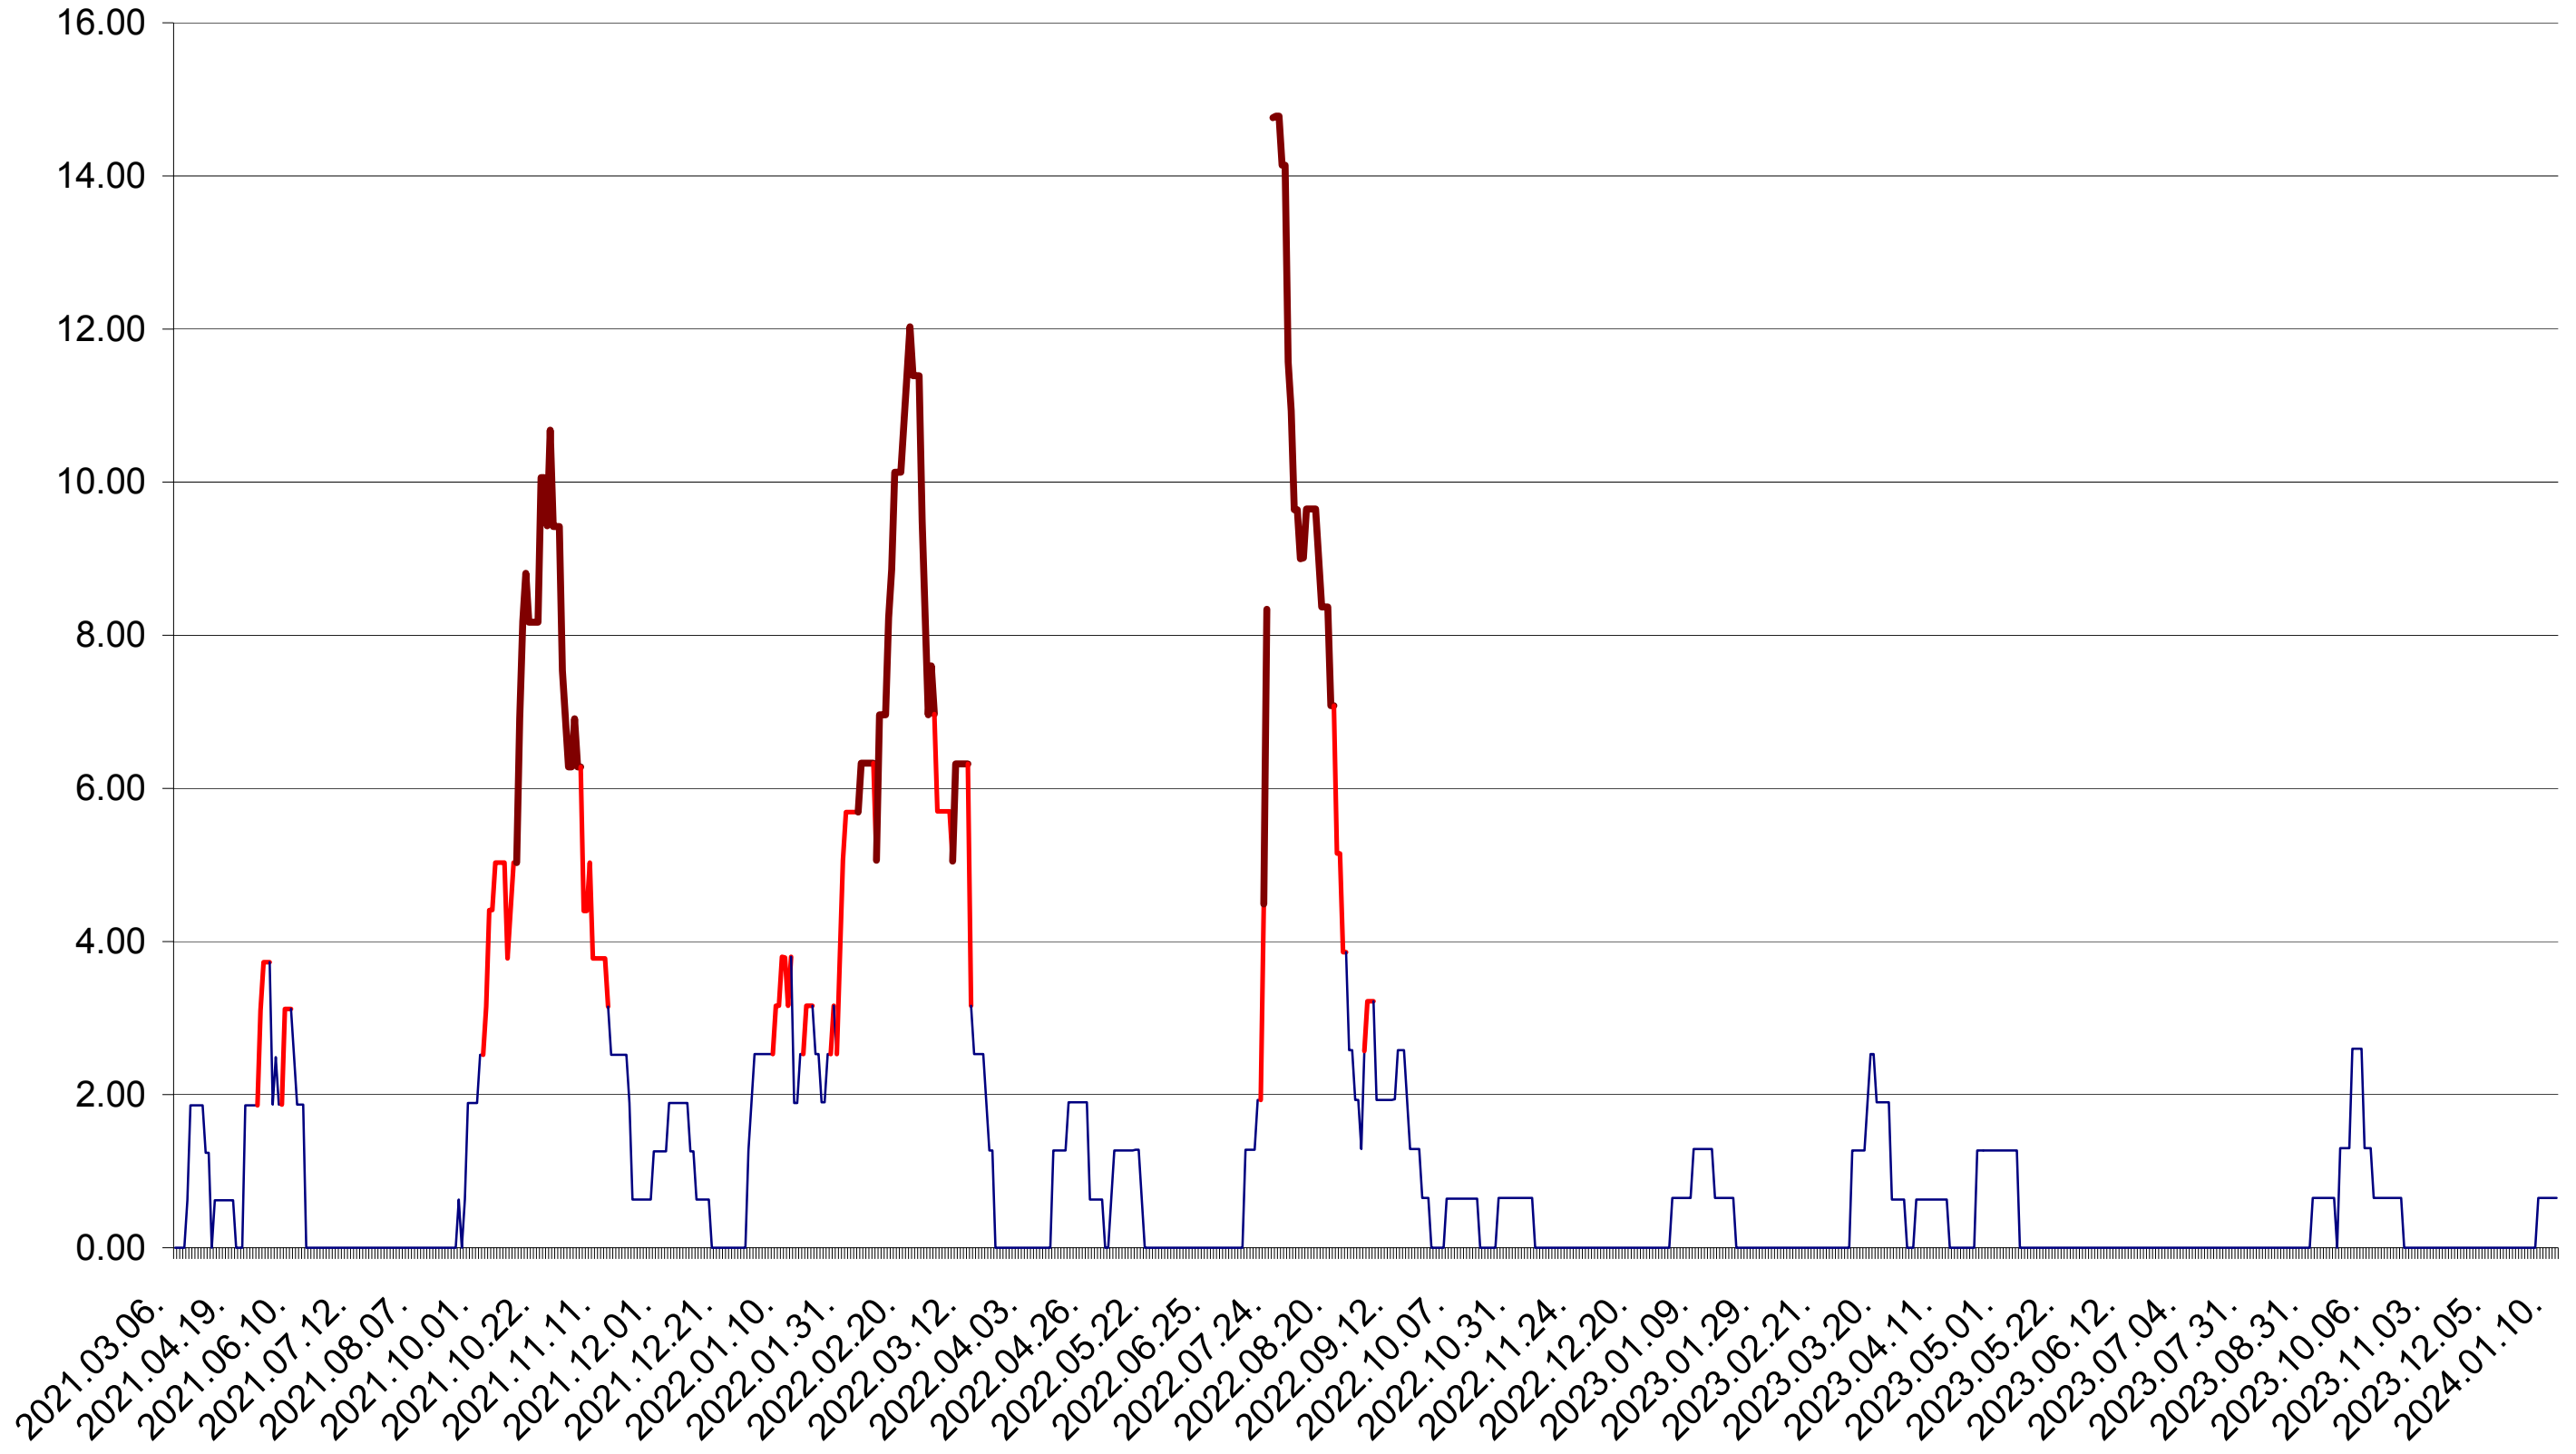

ATID - Evolutia incidentei cumulate pe 14 zile la ‰ de locuitori  
2021.03.07. - 2024.01.11.

AVRĂMEȘTI - Evolutia incidentei cumulate pe 14 zile la ‰ de locuitori  
2021.03.07. - 2024.01.11.

ORAȘ BĂILE TUȘNAD - Evolutia incidentei cumulate pe 14 zile la ‰ de locuitori  
2021.03.07. - 2024.01.11.

ORAȘ BĂLAN - Evolutia incidentei cumulate pe 14 zile la ‰ de locuitori  
2021.03.07. - 2024.01.11.

BILBOR - Evolutia incidentei cumulate pe 14 zile la ‰ de locuitori  
2021.03.07. - 2024.01.11.

ORAȘ BORSEC - Evolutia incidentei cumulate pe 14 zile la ‰ de locuitori  
2021.03.07. - 2024.01.11.

BRĂDEȘTI - Evolutia incidentei cumulate pe 14 zile la ‰ de locuitori  
2021.03.07. - 2024.01.11.

CĂPÂLNIȚA - Evolutia incidentei cumulate pe 14 zile la ‰ de locuitori  
2021.03.07. - 2024.01.11.

CÂRȚA - Evolutia incidentei cumulate pe 14 zile la ‰ de locuitori  
2021.03.07. - 2024.01.11.

CICEU - Evolutia incidentei cumulate pe 14 zile la ‰ de locuitori  
2021.03.07. - 2024.01.11.

CIUCSÂNGEORGIU - Evolutia incidentei cumulate pe 14 zile la ‰ de locuitori  
2021.03.07. - 2024.01.11.

CIUMANI - Evolutia incidentei cumulate pe 14 zile la ‰ de locuitori  
2021.03.07. - 2024.01.11.