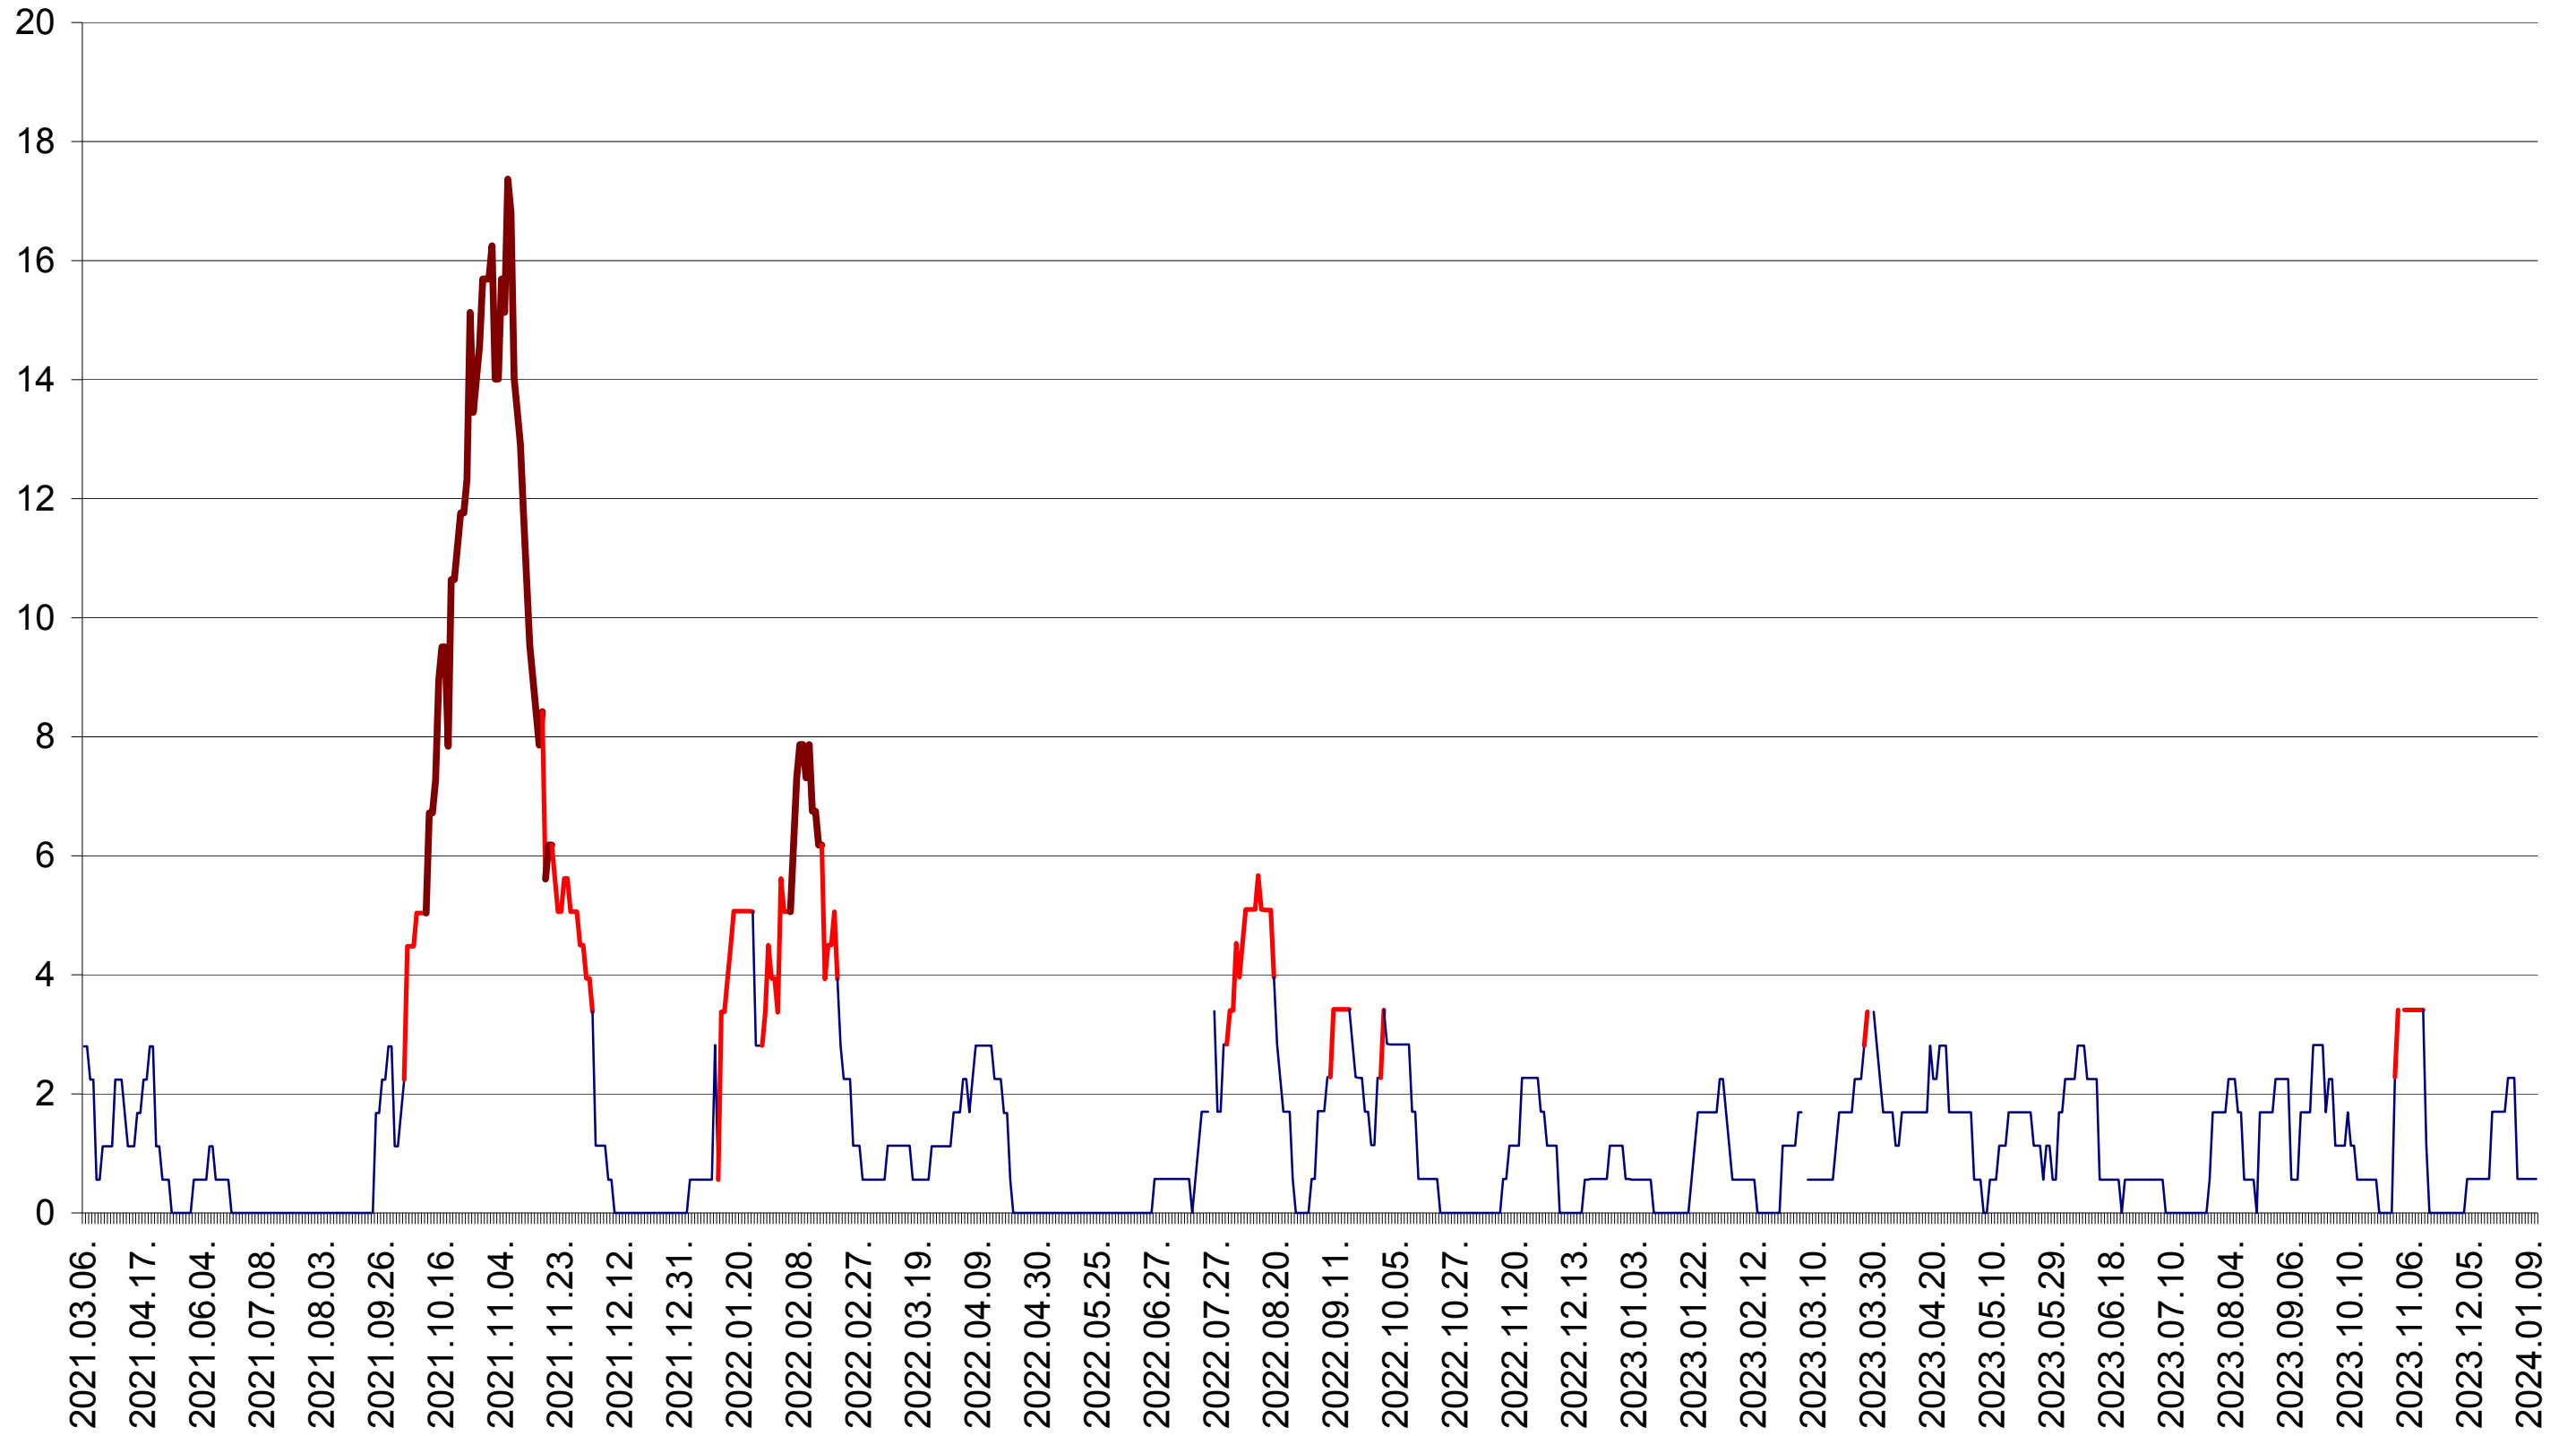

SICULENI - Evolutia incidentei cumulate pe 14 zile la ‰ de locuitori  
2021.03.07. - 2024.01.11.

ȘIMONEȘTI - Evolutia incidentei cumulate pe 14 zile la ‰ de locuitori  
2021.03.07. - 2024.01.11.

SUBCETATE - Evolutia incidentei cumulate pe 14 zile la % de locuitori  
2021.03.07. - 2024.01.11.