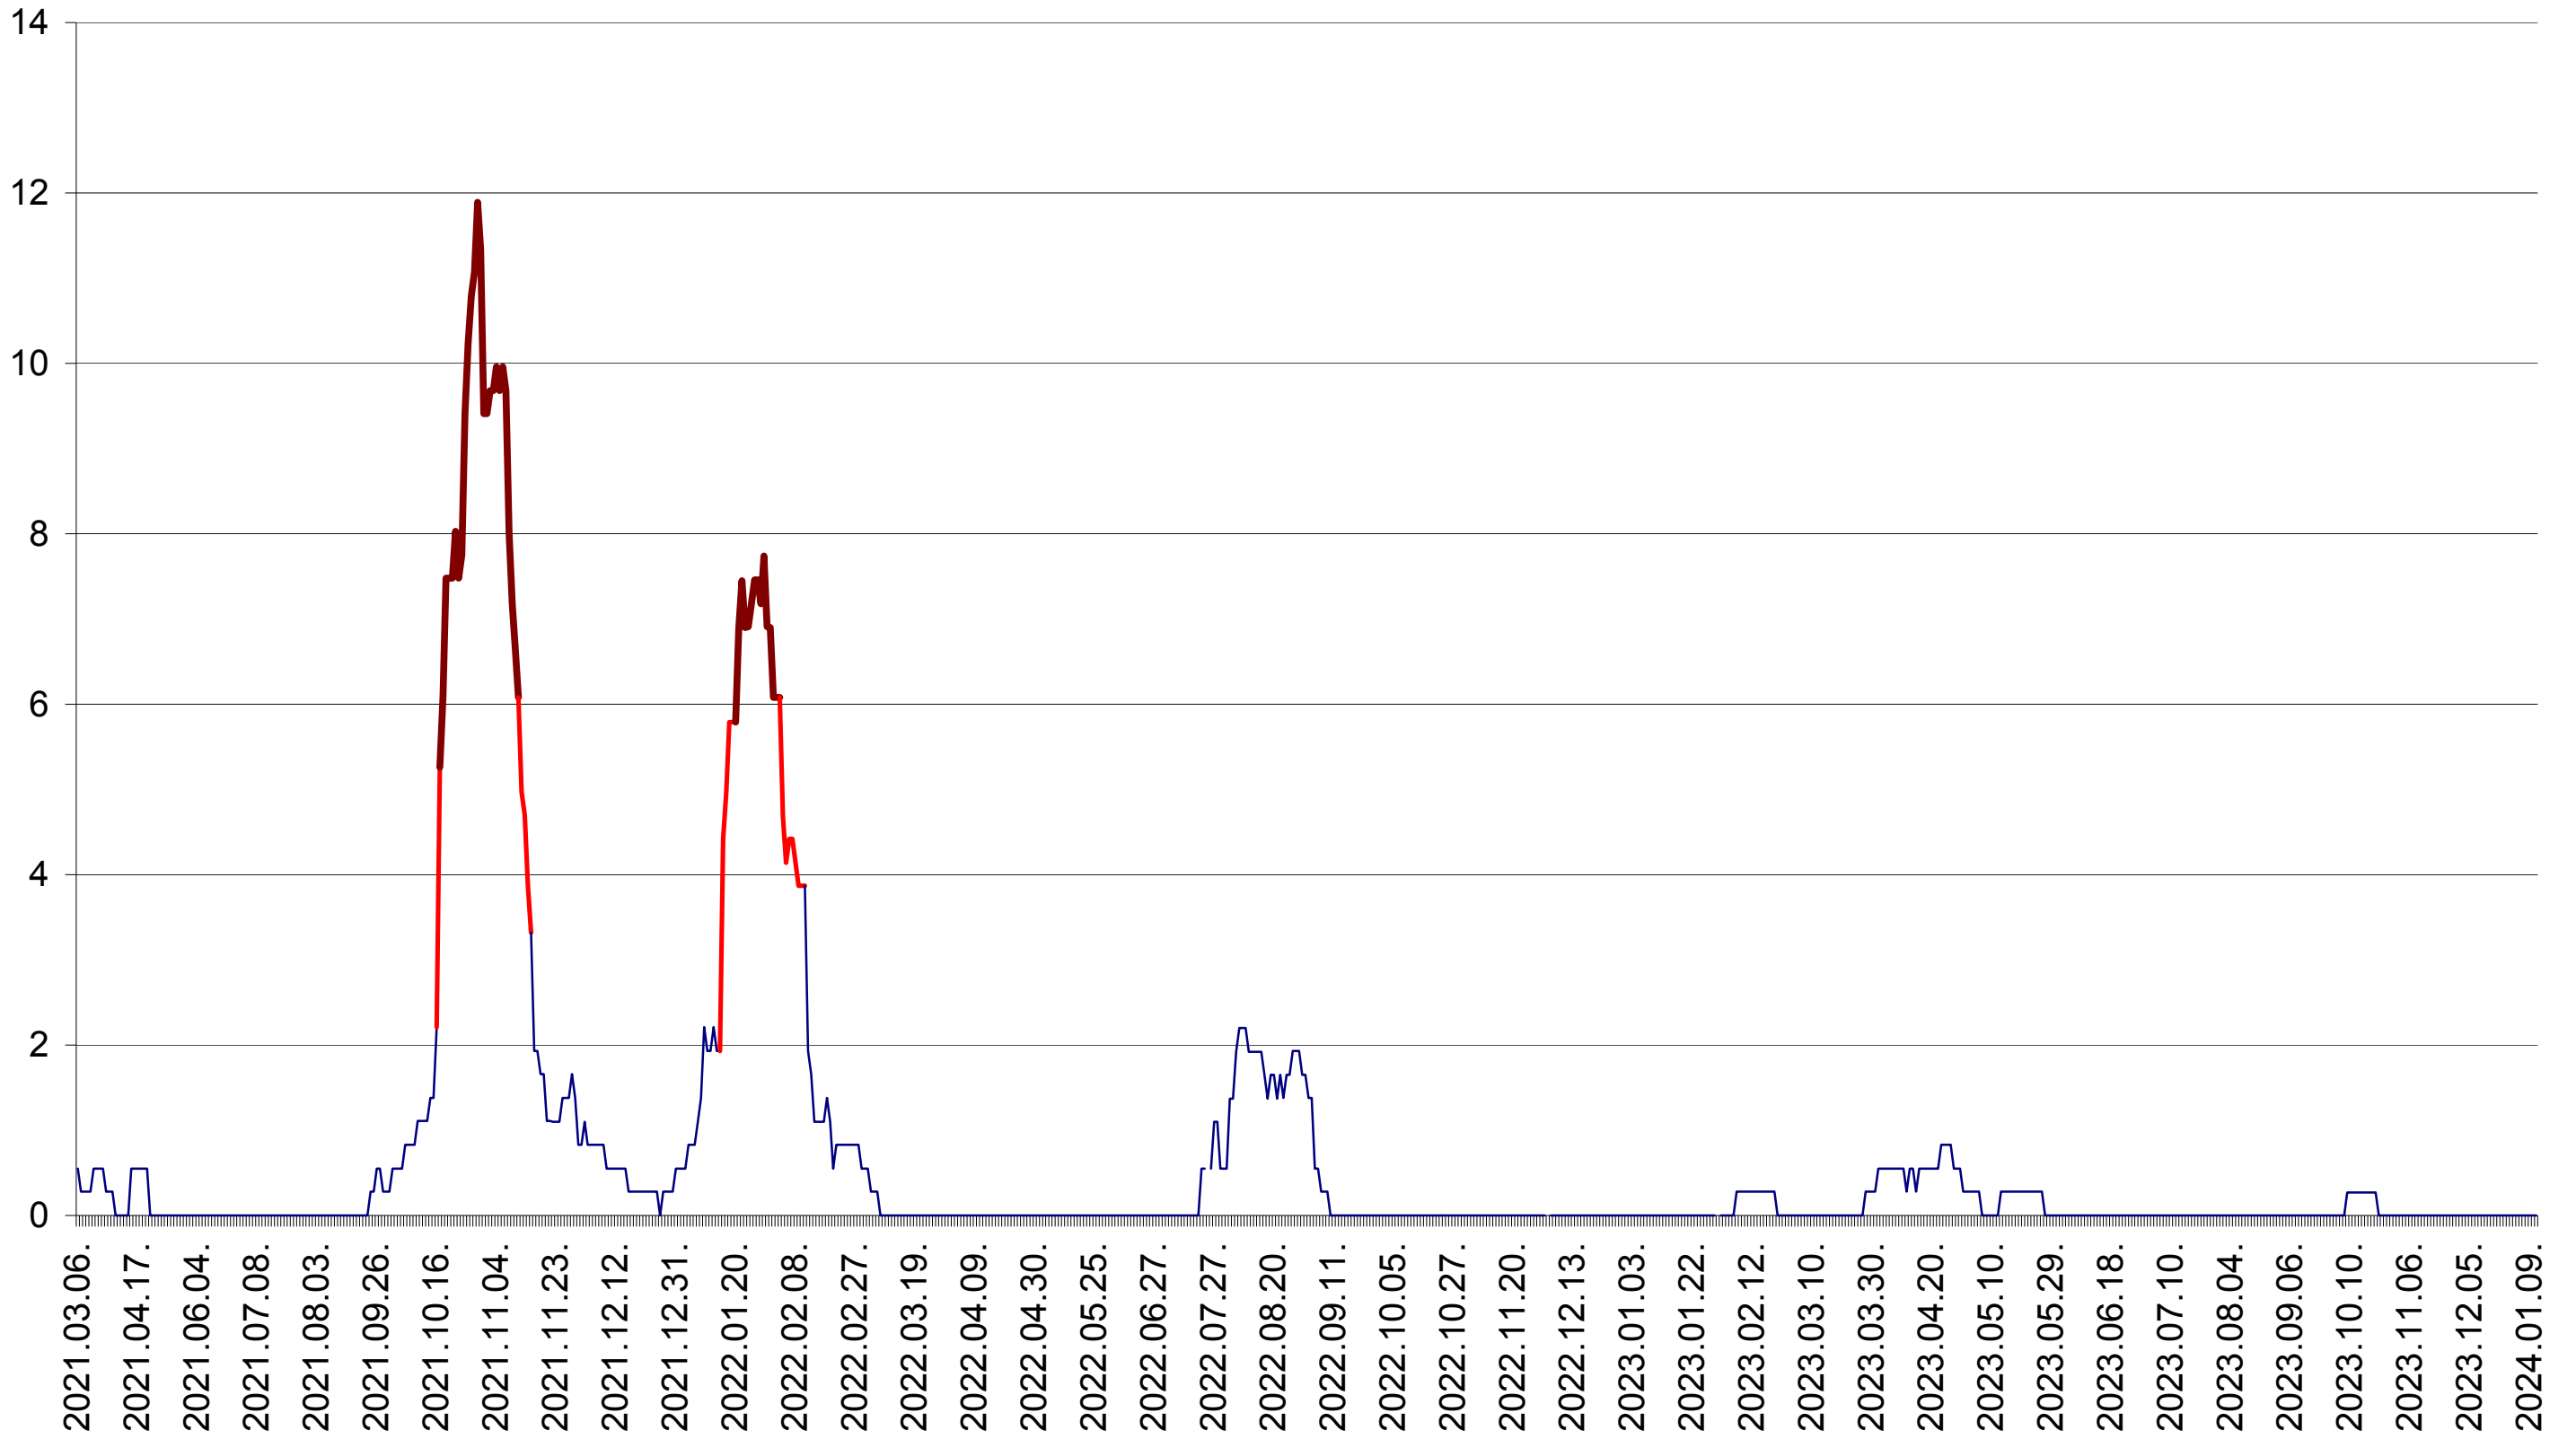

FELICENI - Evolutia incidentei cumulate pe 14 zile la ‰ de locuitori  
2021.03.07. - 2024.01.11.

FRUMOASA - Evolutia incidentei cumulate pe 14 zile la ‰ de locuitori  
2021.03.07. - 2024.01.11.

GĂLĂUȚAȘ - Evolutia incidentei cumulate pe 14 zile la ‰ de locuitori  
2021.03.07. - 2024.01.11.

MUNICIPIUL GHEORGHENI - Evolutia incidentei cumulate pe 14 zile la ‰ de locuitori  
2021.03.07. - 2024.01.11.

JOSENI - Evolutia incidentei cumulate pe 14 zile la ‰ de locuitori  
2021.03.07. - 2024.01.11.

LĂZAREA - Evolutia incidentei cumulate pe 14 zile la ‰ de locuitori  
2021.03.07. - 2024.01.11.

LELICENI - Evolutia incidentei cumulate pe 14 zile la ‰ de locuitori  
2021.03.07. - 2024.01.11.

LUETA - Evolutia incidentei cumulate pe 14 zile la ‰ de locuitori  
2021.03.07. - 2024.01.11.

LUNCA DE JOS - Evolutia incidentei cumulate pe 14 zile la ‰ de locuitori  
2021.03.07. - 2024.01.11.

LUNCA DE SUS - Evolutia incidentei cumulate pe 14 zile la ‰ de locuitori  
2021.03.07. - 2024.01.11.