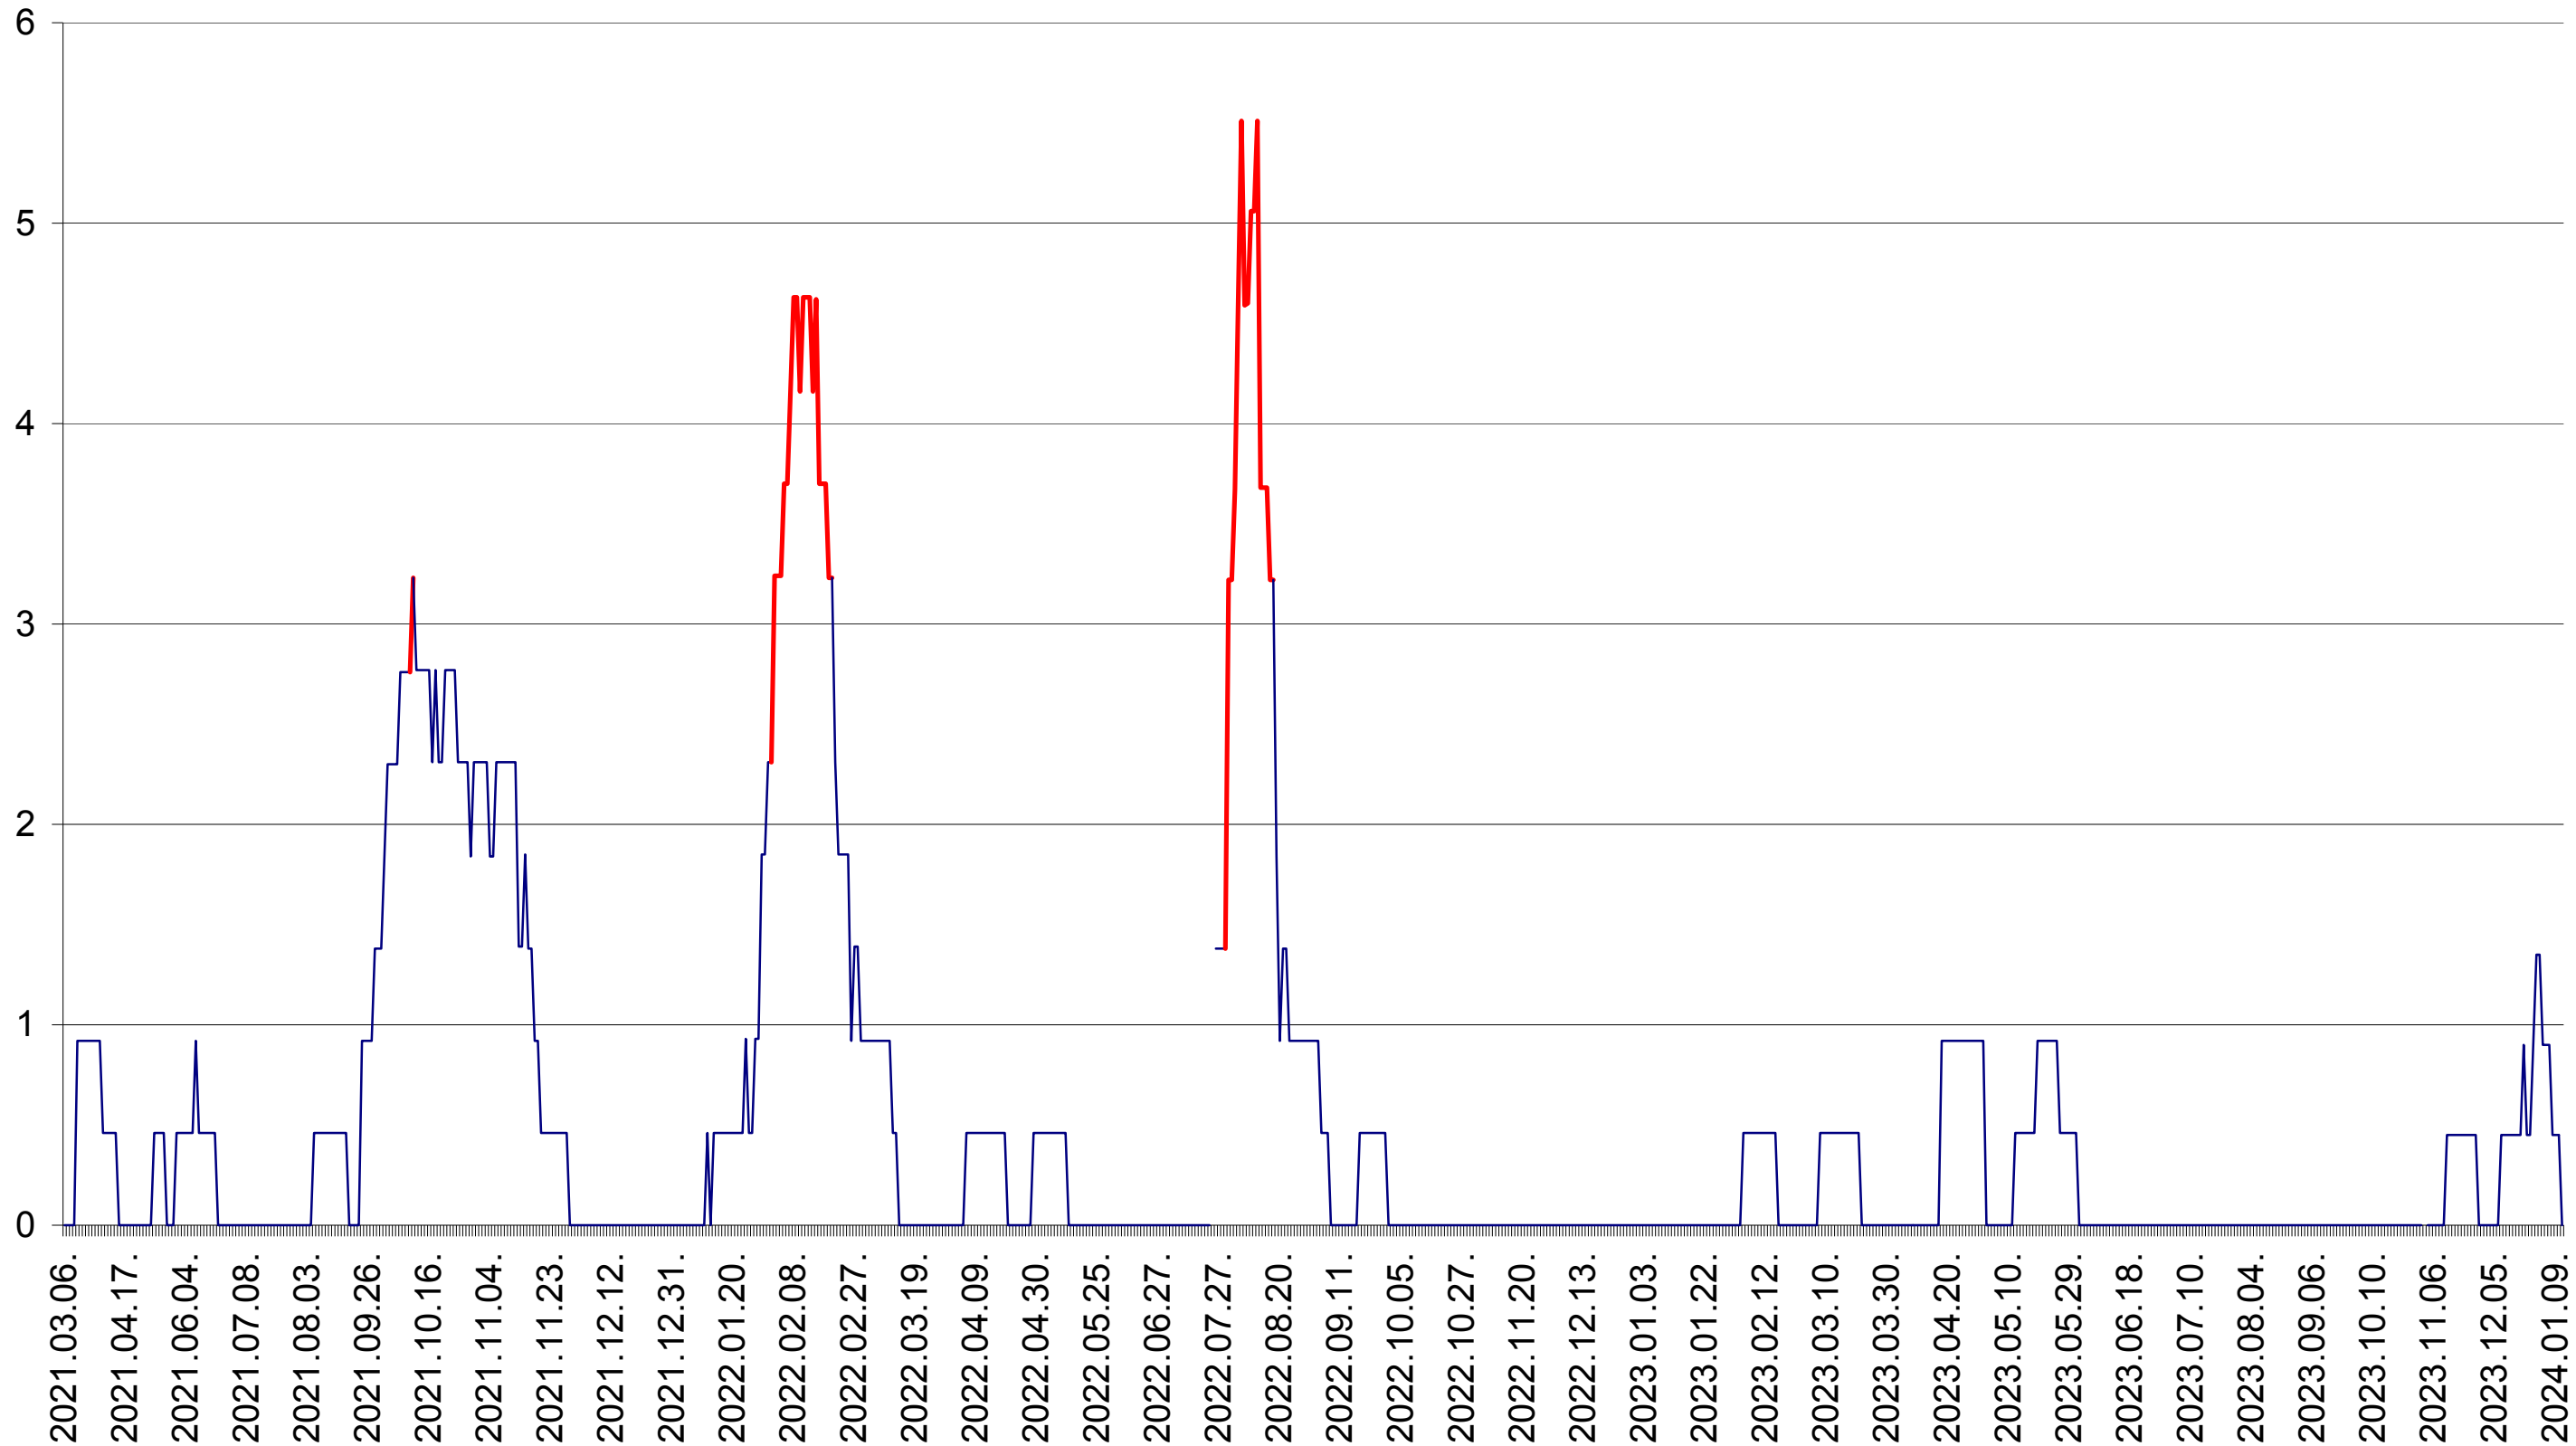

ULIEȘ - Evolutia incidentei cumulate pe 14 zile la ‰ de locuitori
2021.03.07. - 2024.01.11.

TUȘNAD - Evolutia incidentei cumulate pe 14 zile la ‰ de locuitori
2021.03.07. - 2024.01.11.