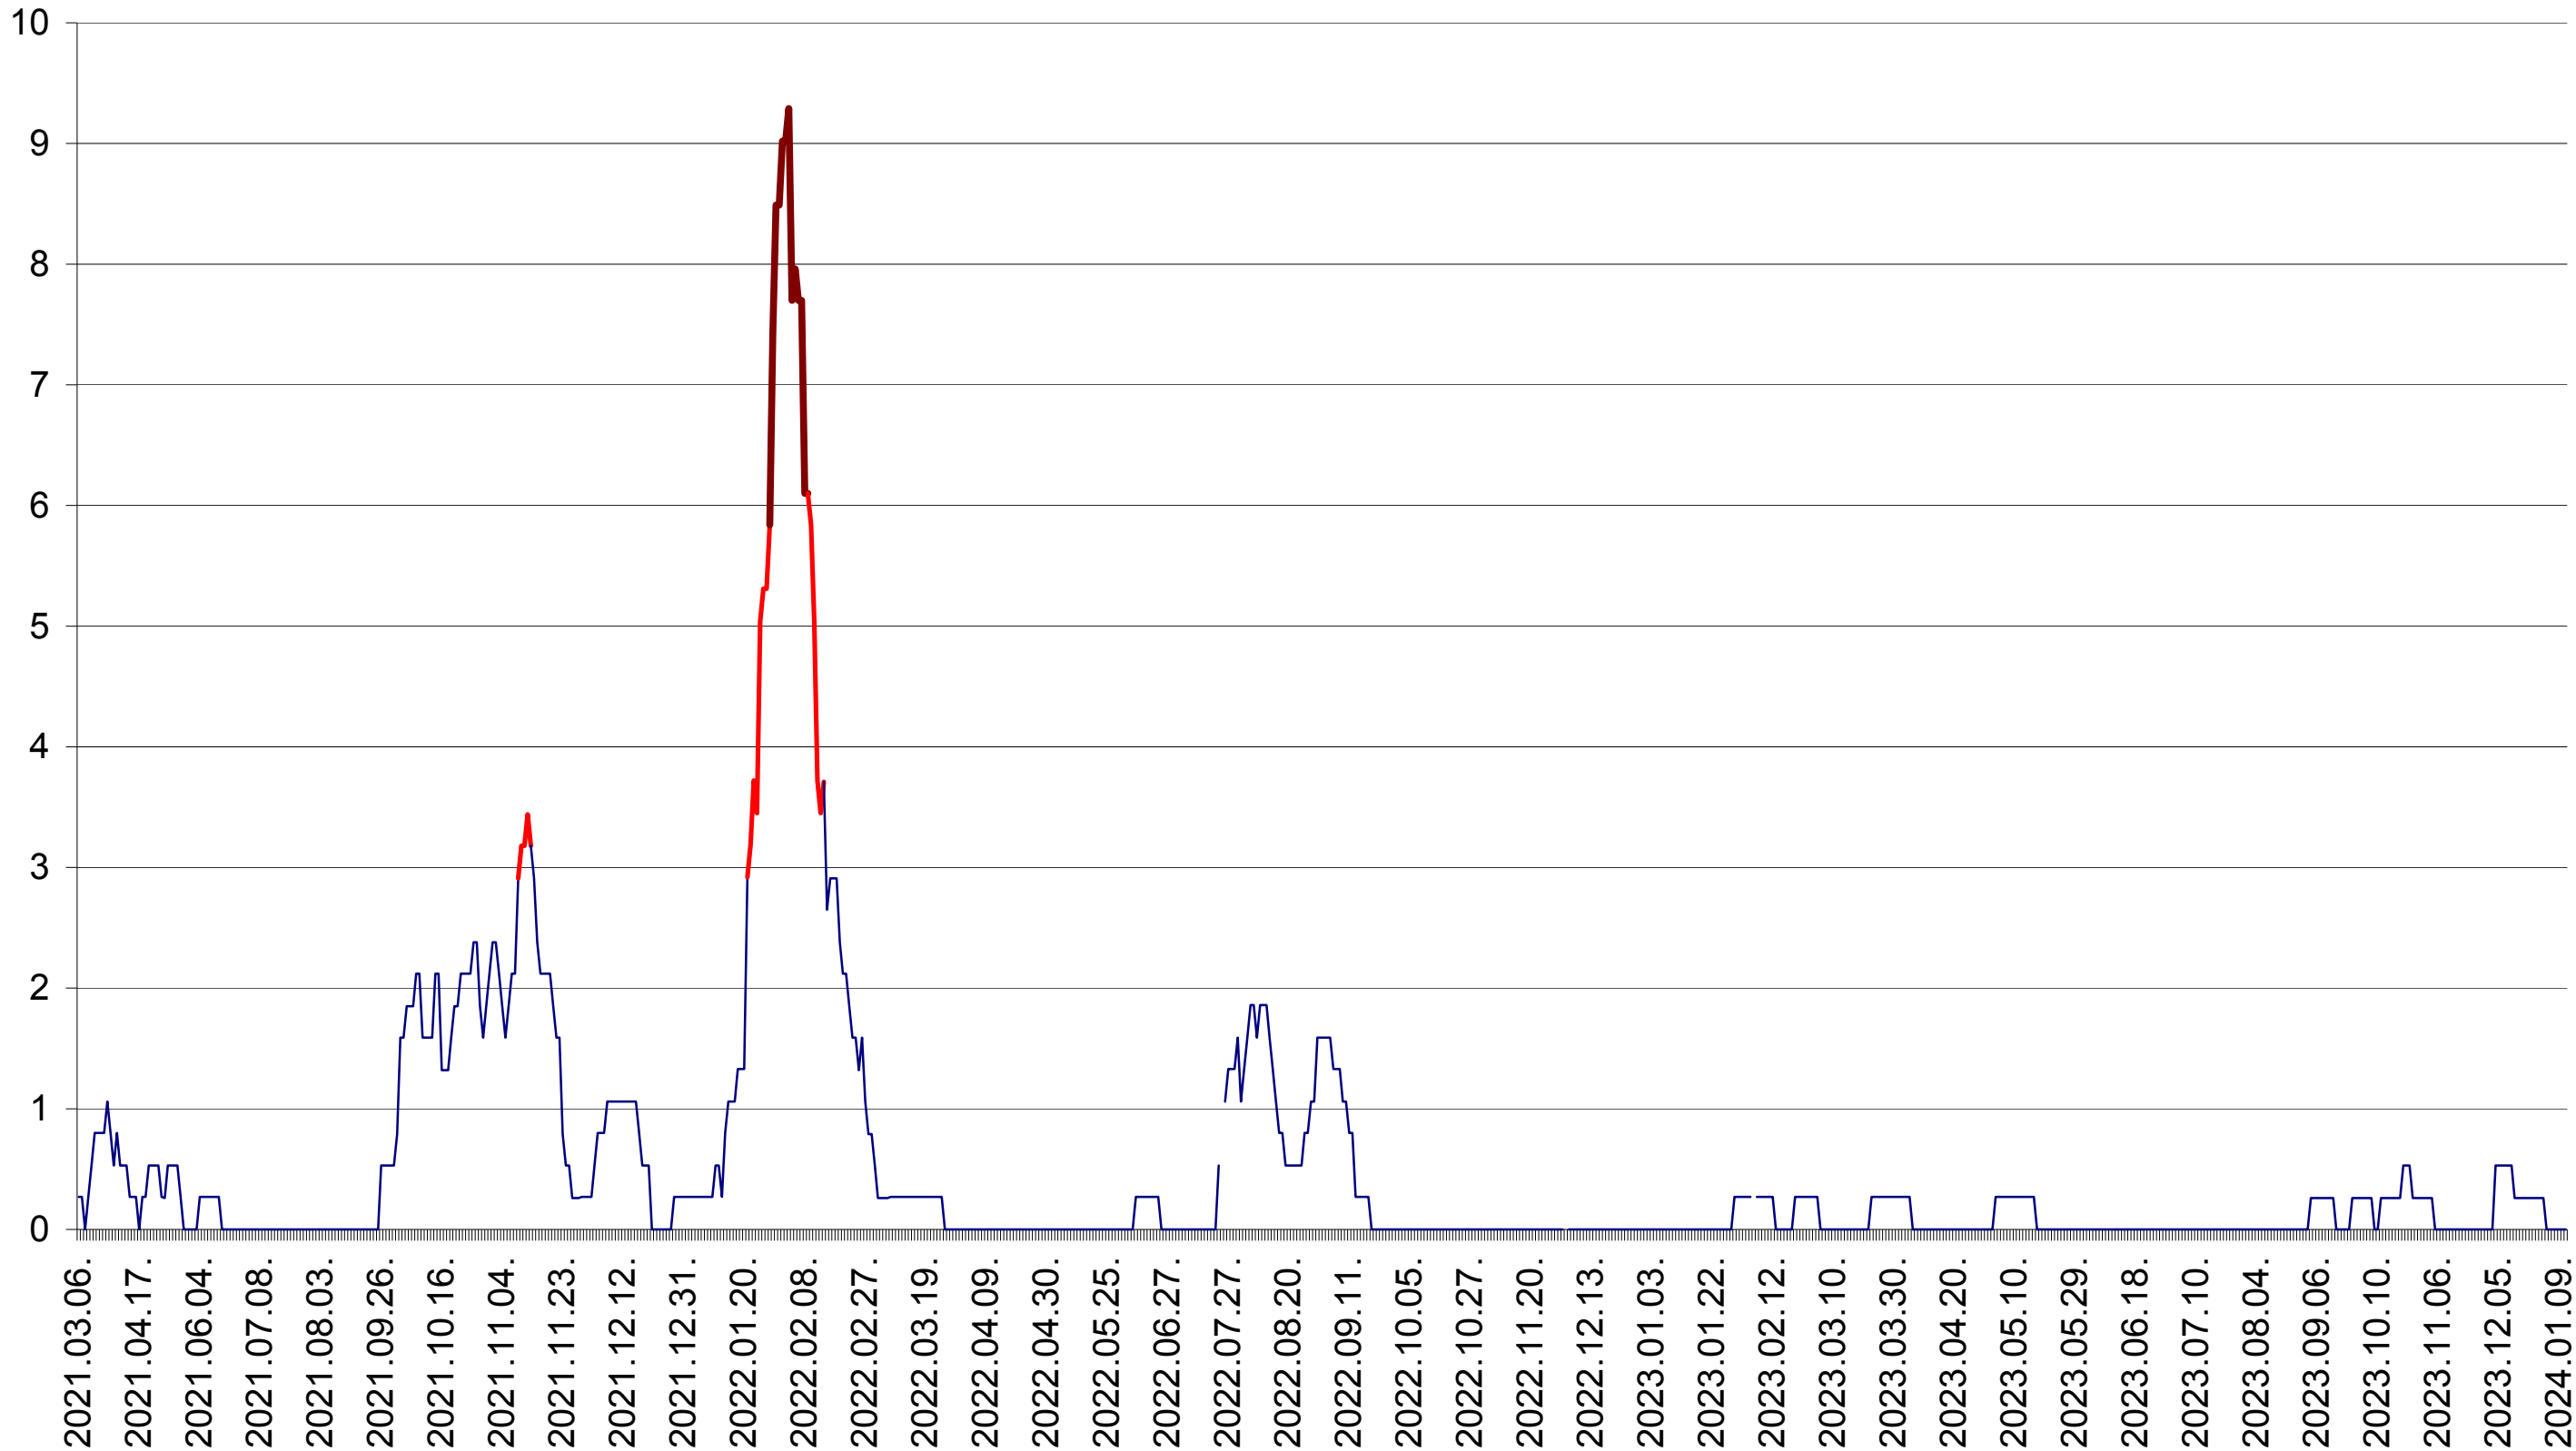

ORAȘ CRISTURU SECUIESC - Evolutia incidentei cumulate pe 14 zile la ‰ de locuitori  
2021.03.07. - 2024.01.11.

DĂNEȘTI - Evolutia incidentei cumulate pe 14 zile la ‰ de locuitori  
2021.03.07. - 2024.01.11.

DÂRJIU - Evolutia incidentei cumulate pe 14 zile la ‰ de locuitori  
2021.03.07. - 2024.01.11.

DEALU - Evolutia incidentei cumulate pe 14 zile la ‰ de locuitori  
2021.03.07. - 2024.01.11.

DITRĂU - Evolutia incidentei cumulate pe 14 zile la ‰ de locuitori  
2021.03.07. - 2024.01.11.

FELICENI - Evolutia incidentei cumulate pe 14 zile la ‰ de locuitori  
2021.03.07. - 2024.01.11.

FRUMOASA - Evolutia incidentei cumulate pe 14 zile la ‰ de locuitori  
2021.03.07. - 2024.01.11.

GĂLĂUȚAȘ - Evolutia incidentei cumulate pe 14 zile la ‰ de locuitori  
2021.03.07. - 2024.01.11.