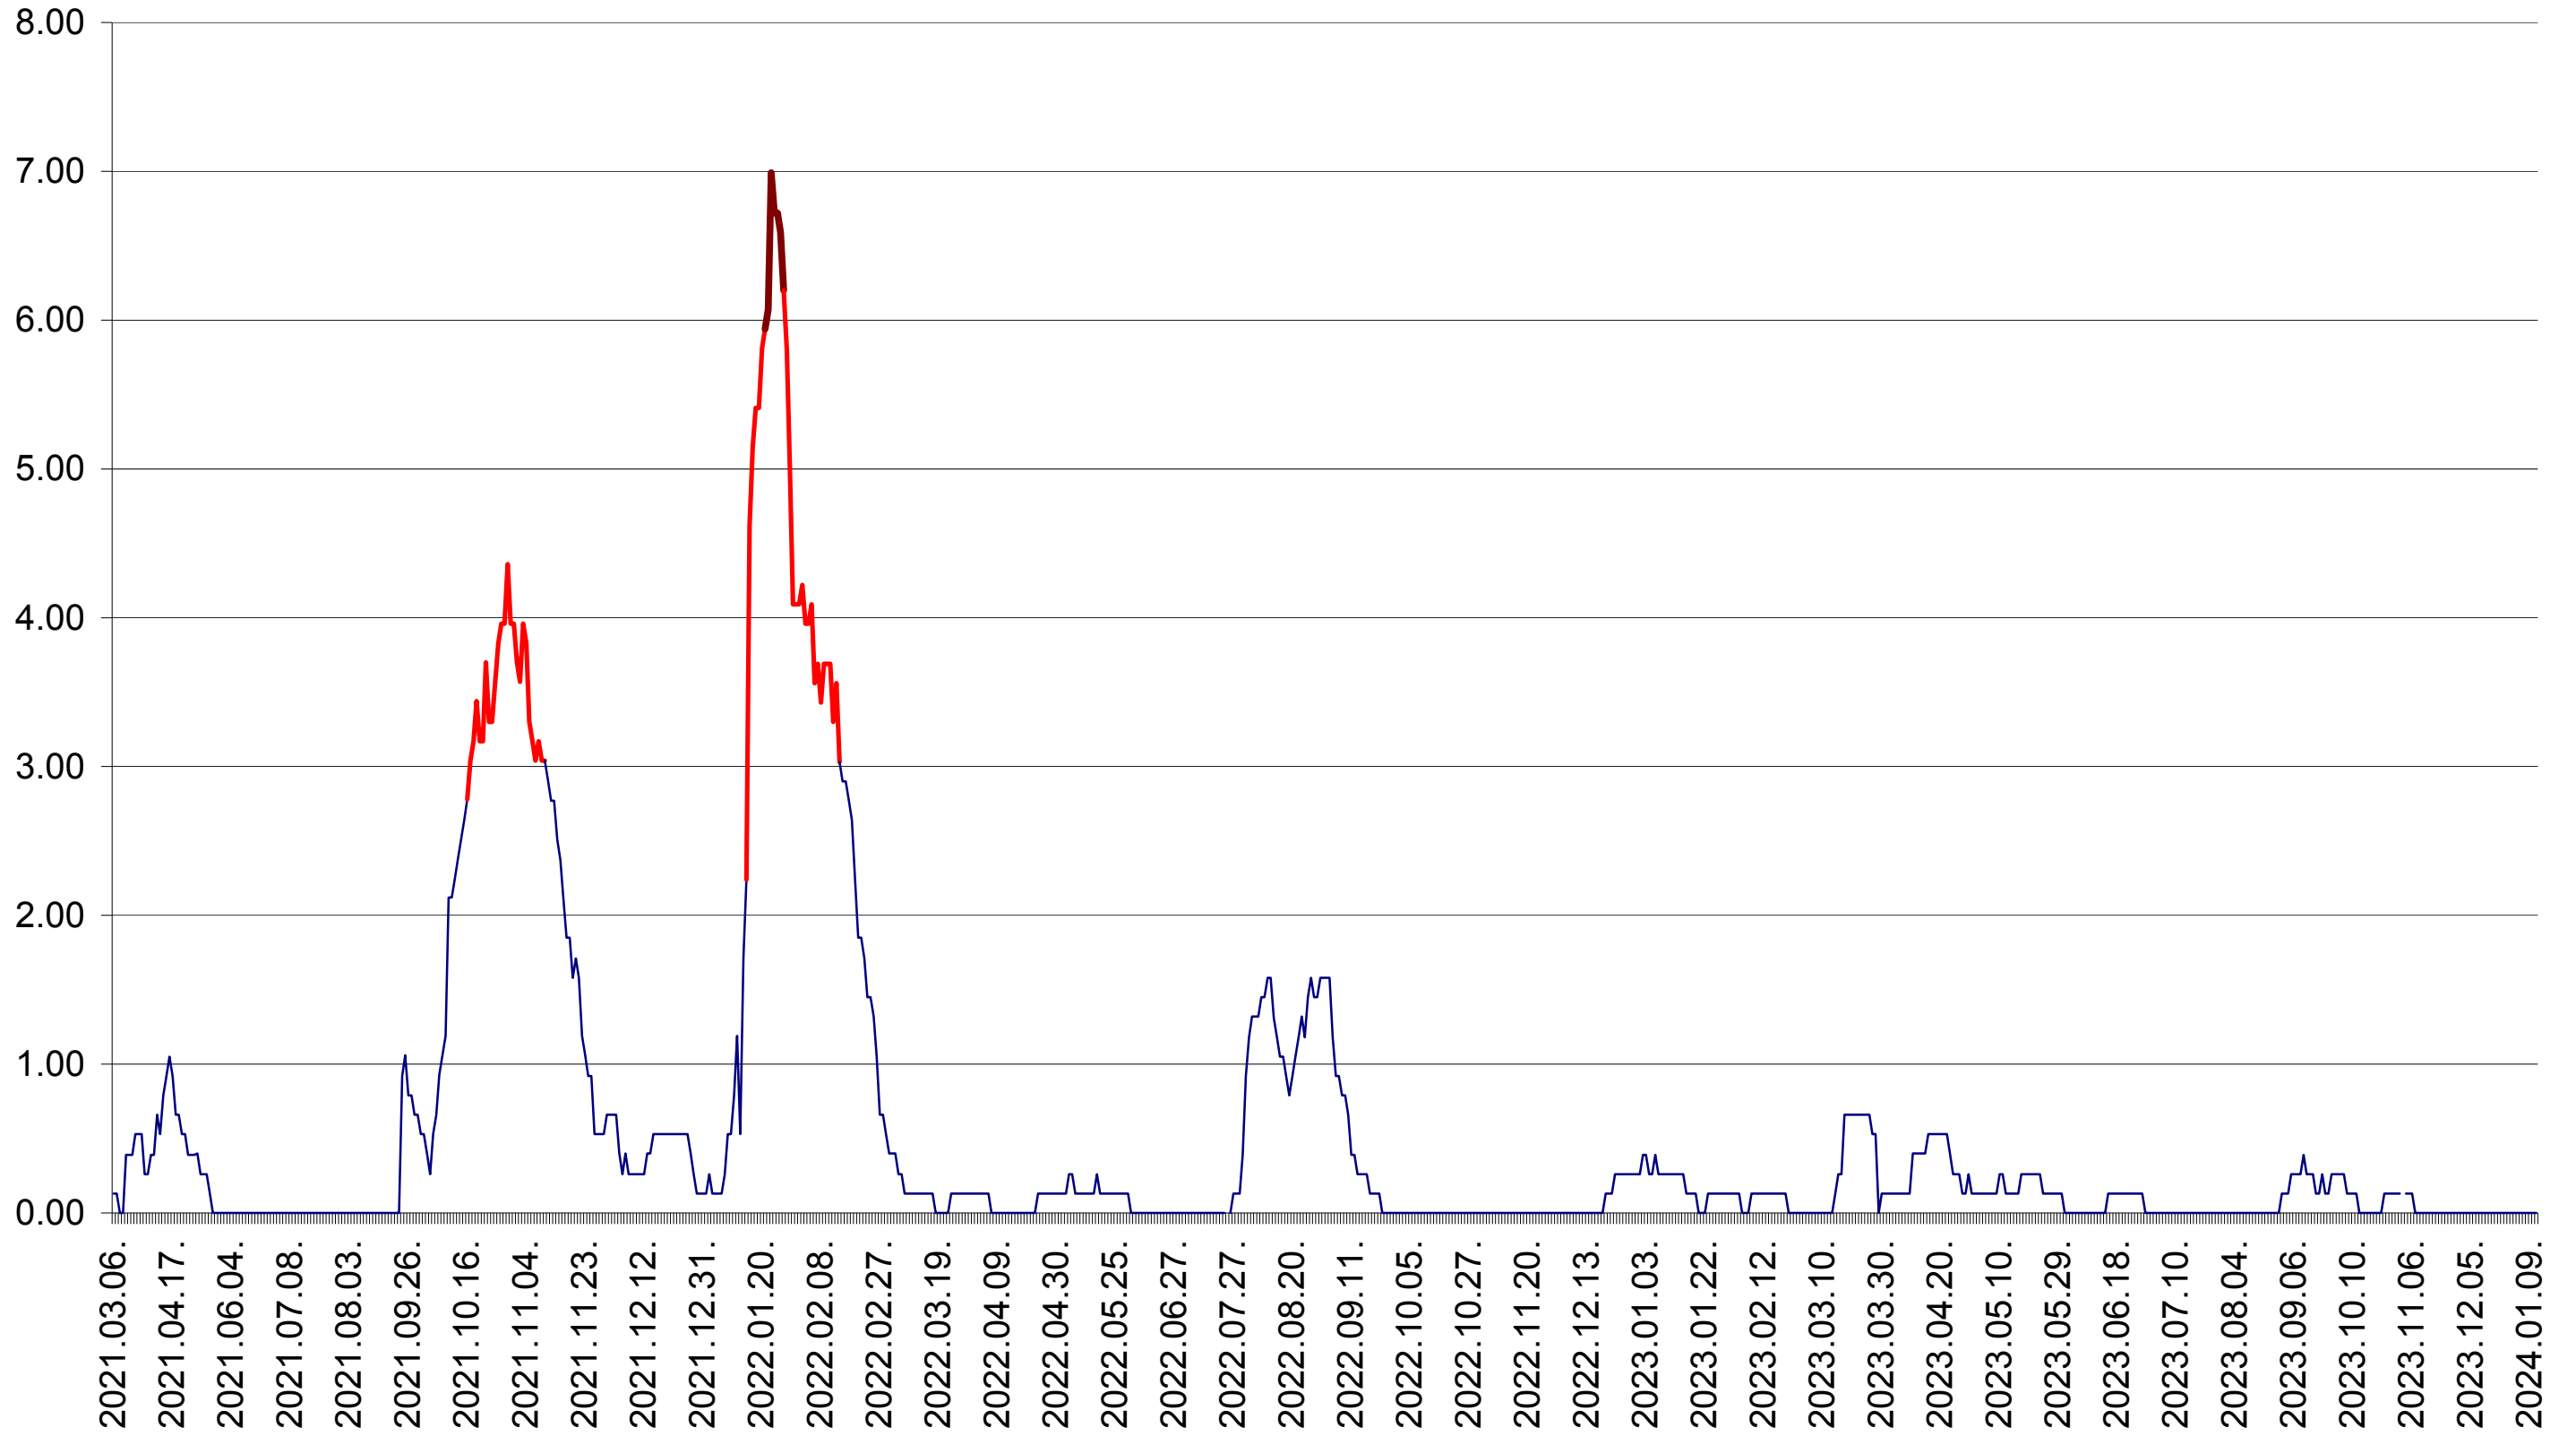

VOȘLĂBENI - Evolutia incidentei cumulate pe 14 zile la ‰ de locuitori
2021.03.07. - 2024.01.11.

ORAȘ VLĂHIȚA - Evolutia incidentei cumulate pe 14 zile la ‰ de locuitori
2021.03.07. - 2024.01.11.