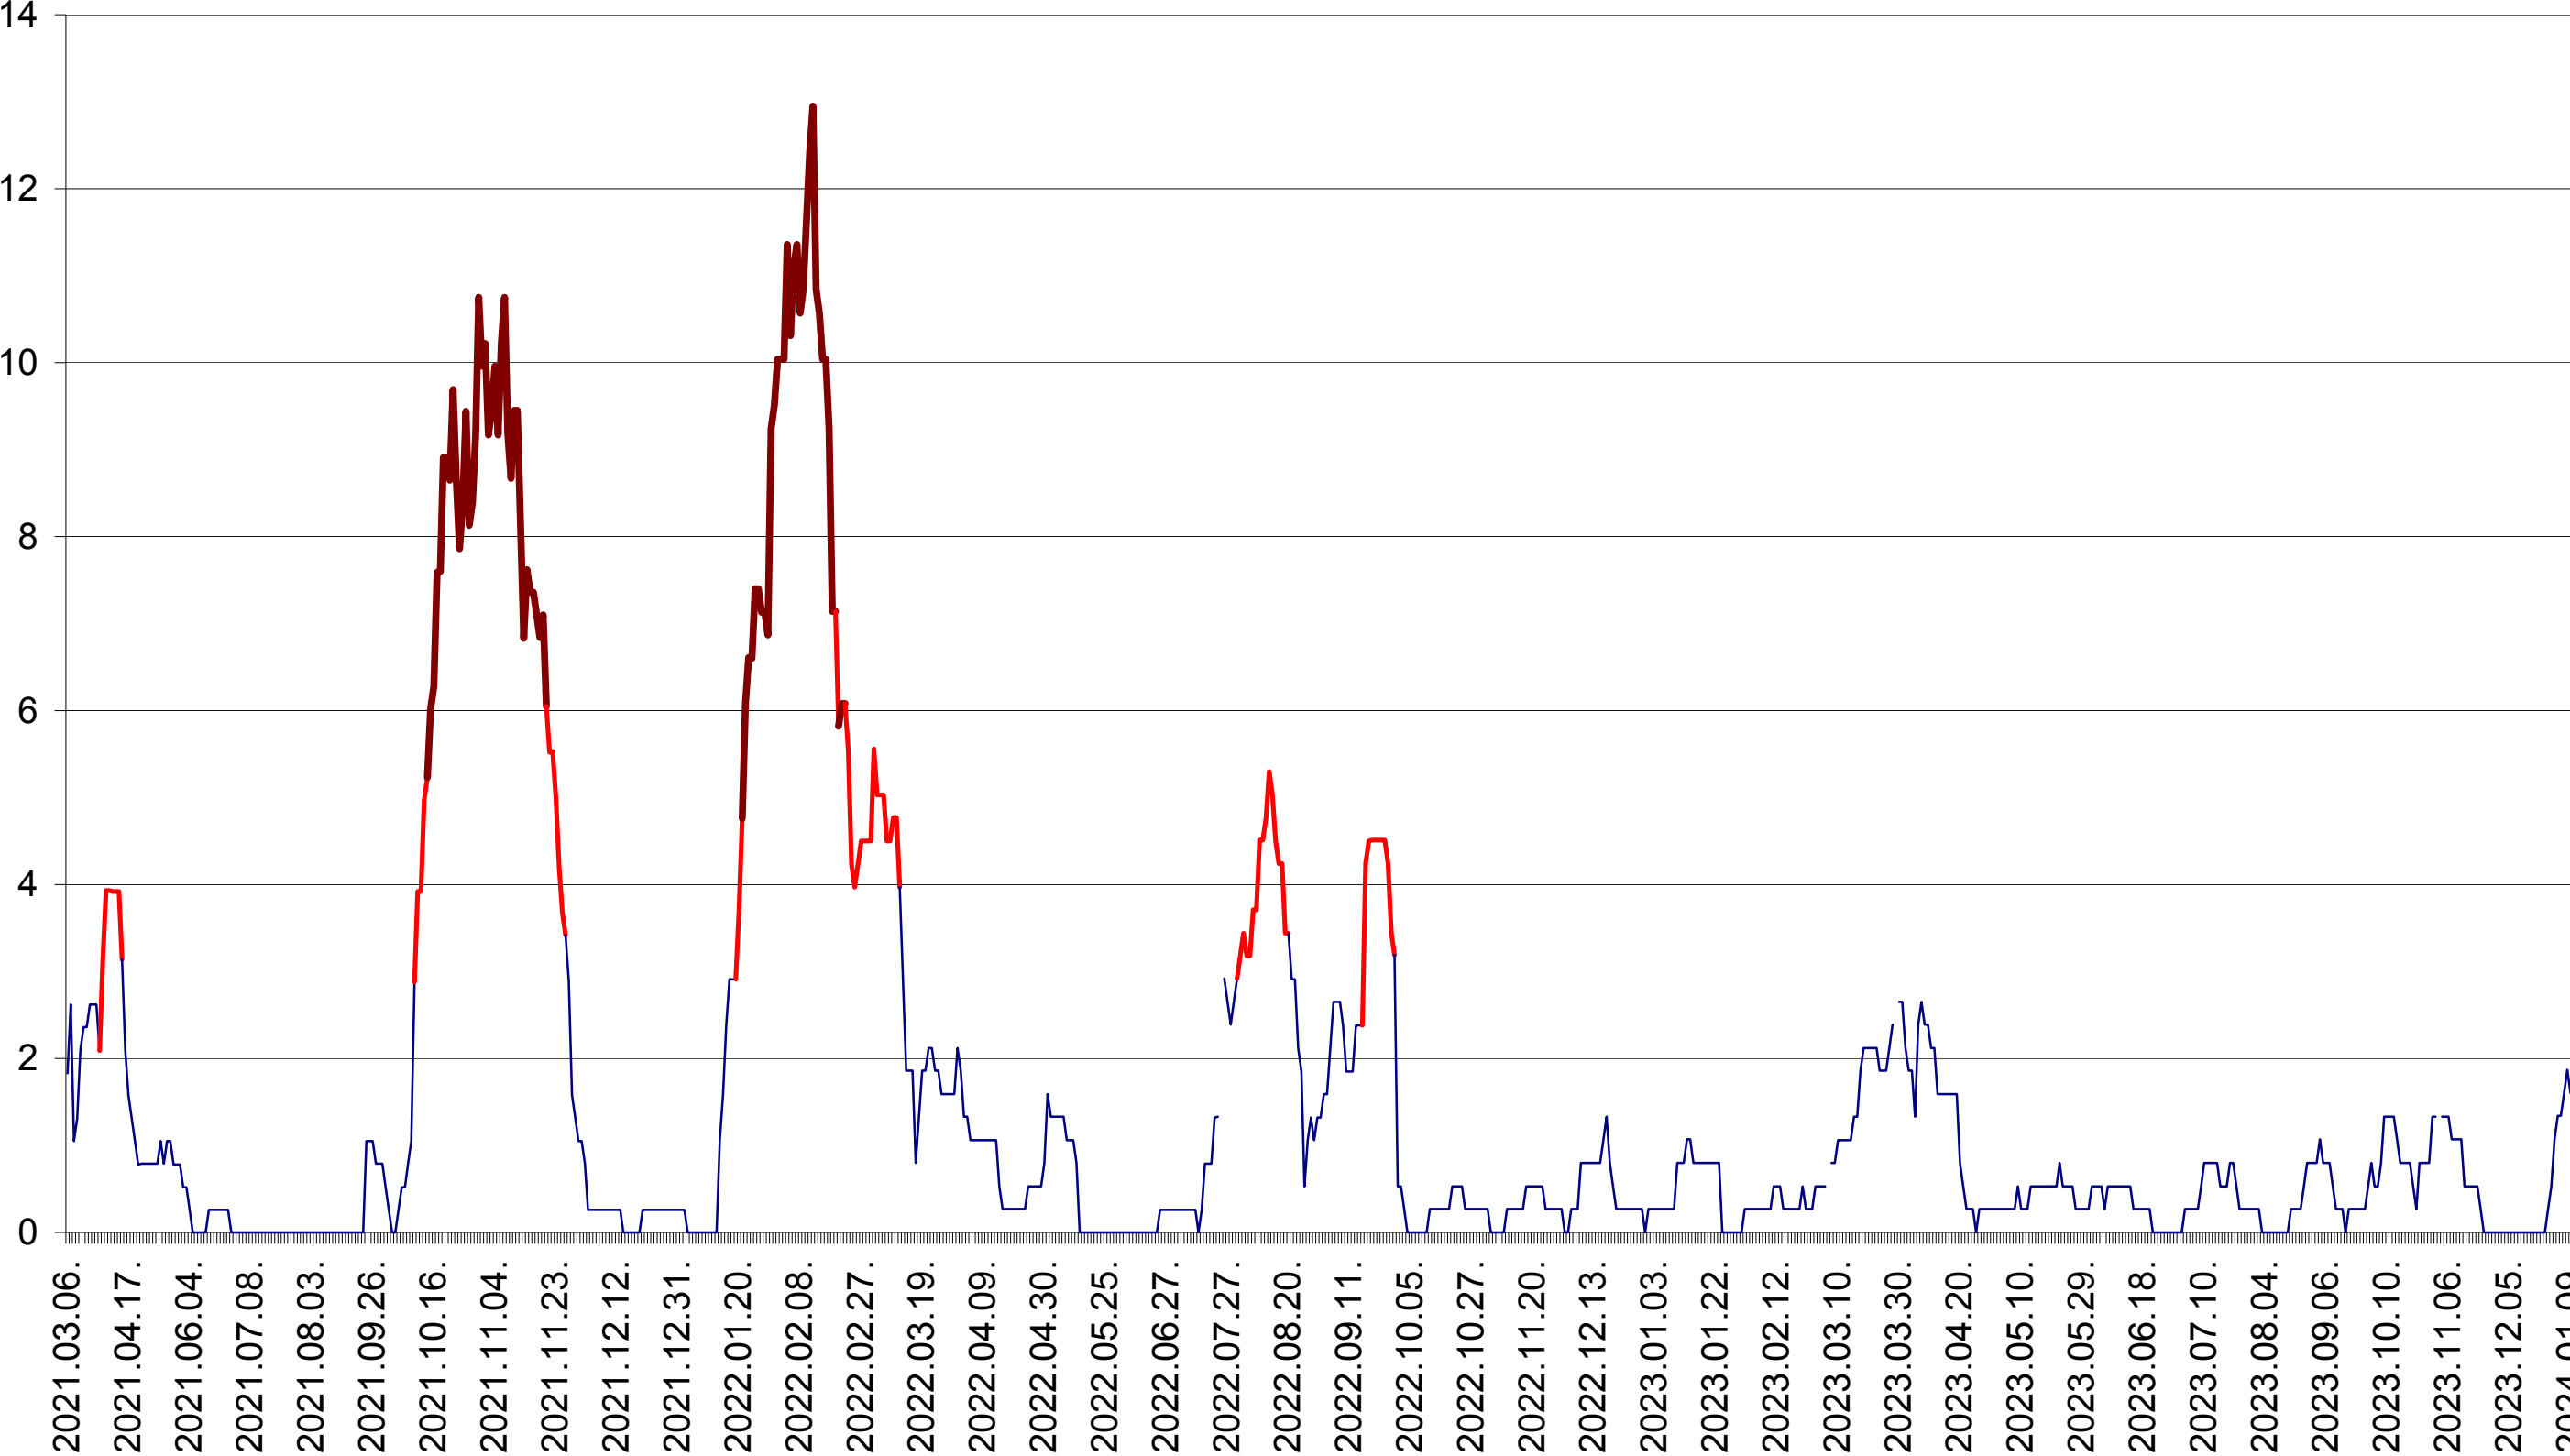

SATU MARE - Evolutia incidentei cumulate pe 14 zile la ‰ de locuitori
2021.03.07. - 2024.01.11.