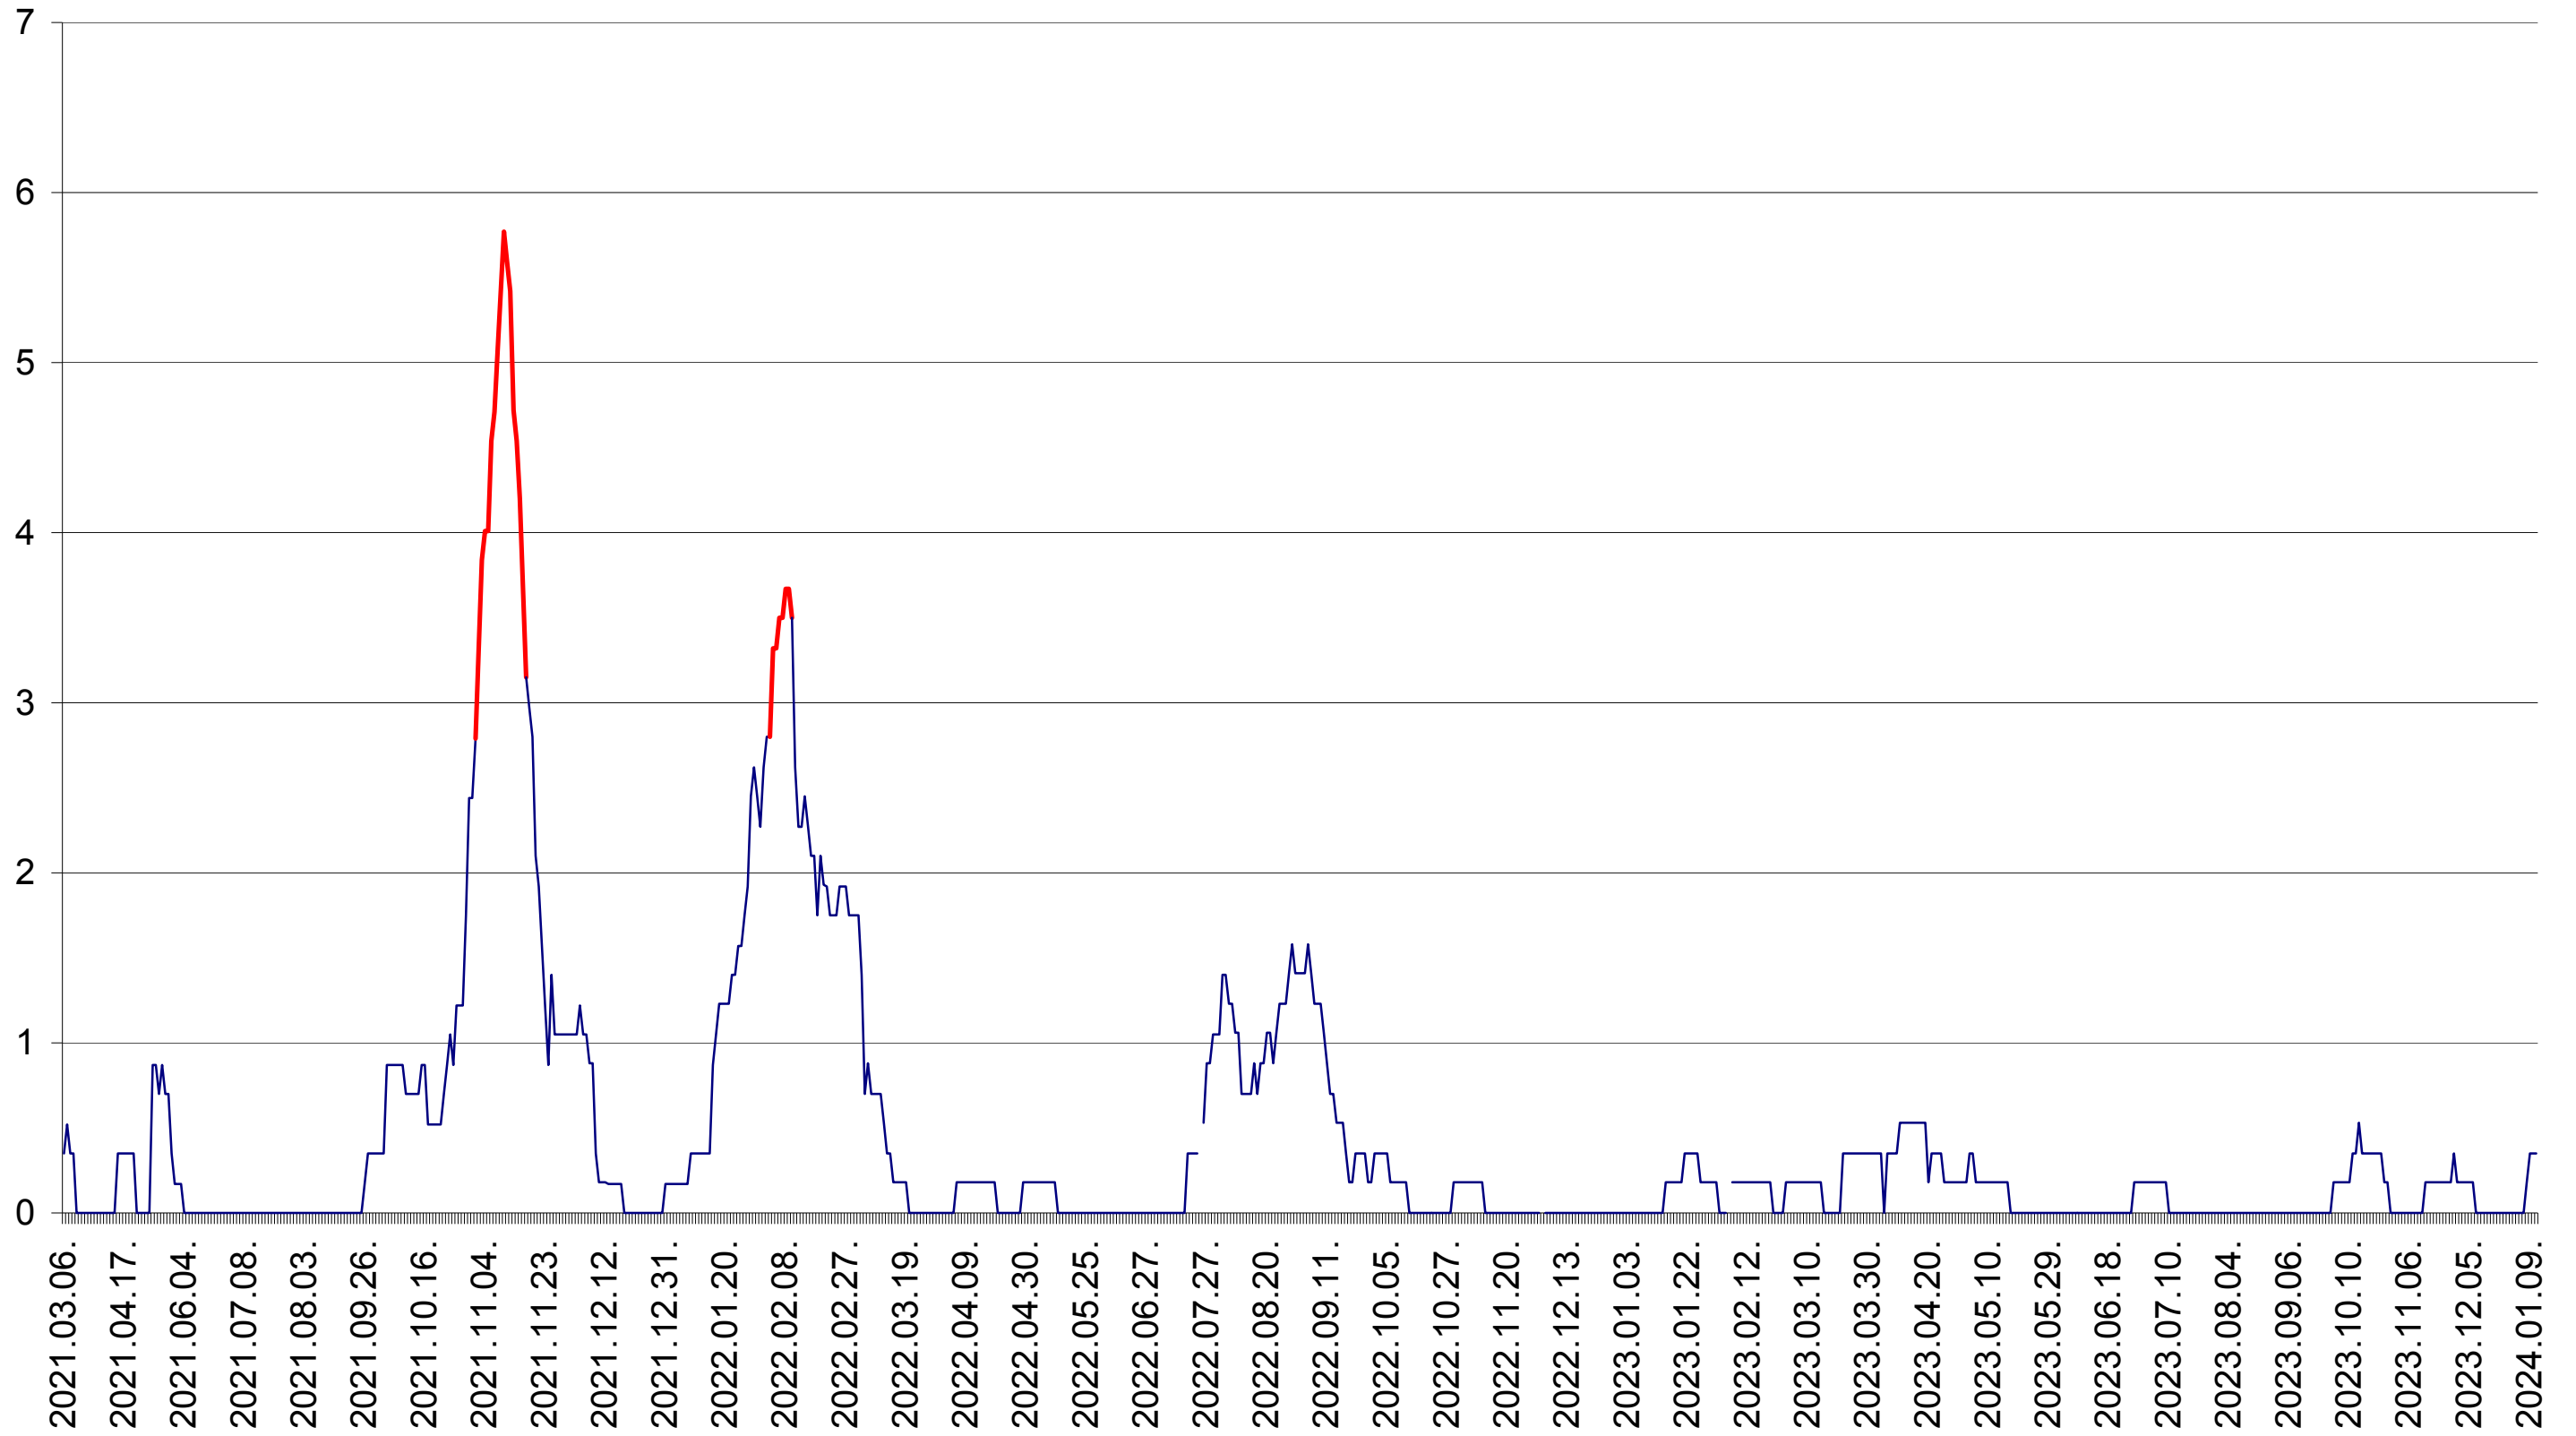

ORAȘ BĂLAN - Evolutia incidentei cumulate pe 14 zile la ‰ de locuitori  
2021.03.07. - 2024.01.11.

BILBOR - Evolutia incidentei cumulate pe 14 zile la ‰ de locuitori  
2021.03.07. - 2024.01.11.

ORAȘ BORSEC - Evolutia incidentei cumulate pe 14 zile la ‰ de locuitori  
2021.03.07. - 2024.01.11.

CORBU - Evolutia incidentei cumulate pe 14 zile la ‰ de locuitori  
2021.03.07. - 2024.01.11.

CORUND - Evolutia incidentei cumulate pe 14 zile la ‰ de locuitori  
2021.03.07. - 2024.01.11.

COZMENI - Evolutia incidentei cumulate pe 14 zile la ‰ de locuitori  
2021.03.07. - 2024.01.11.

ORAȘ CRISTURU SECUIESC - Evolutia incidentei cumulate pe 14 zile la ‰ de locuitori  
2021.03.07. - 2024.01.11.

DĂNEȘTI - Evolutia incidentei cumulate pe 14 zile la ‰ de locuitori  
2021.03.07. - 2024.01.11.

DÂRJIU - Evolutia incidentei cumulate pe 14 zile la ‰ de locuitori  
2021.03.07. - 2024.01.11.

DEALU - Evolutia incidentei cumulate pe 14 zile la ‰ de locuitori  
2021.03.07. - 2024.01.11.

DITRĂU - Evolutia incidentei cumulate pe 14 zile la ‰ de locuitori  
2021.03.07. - 2024.01.11.