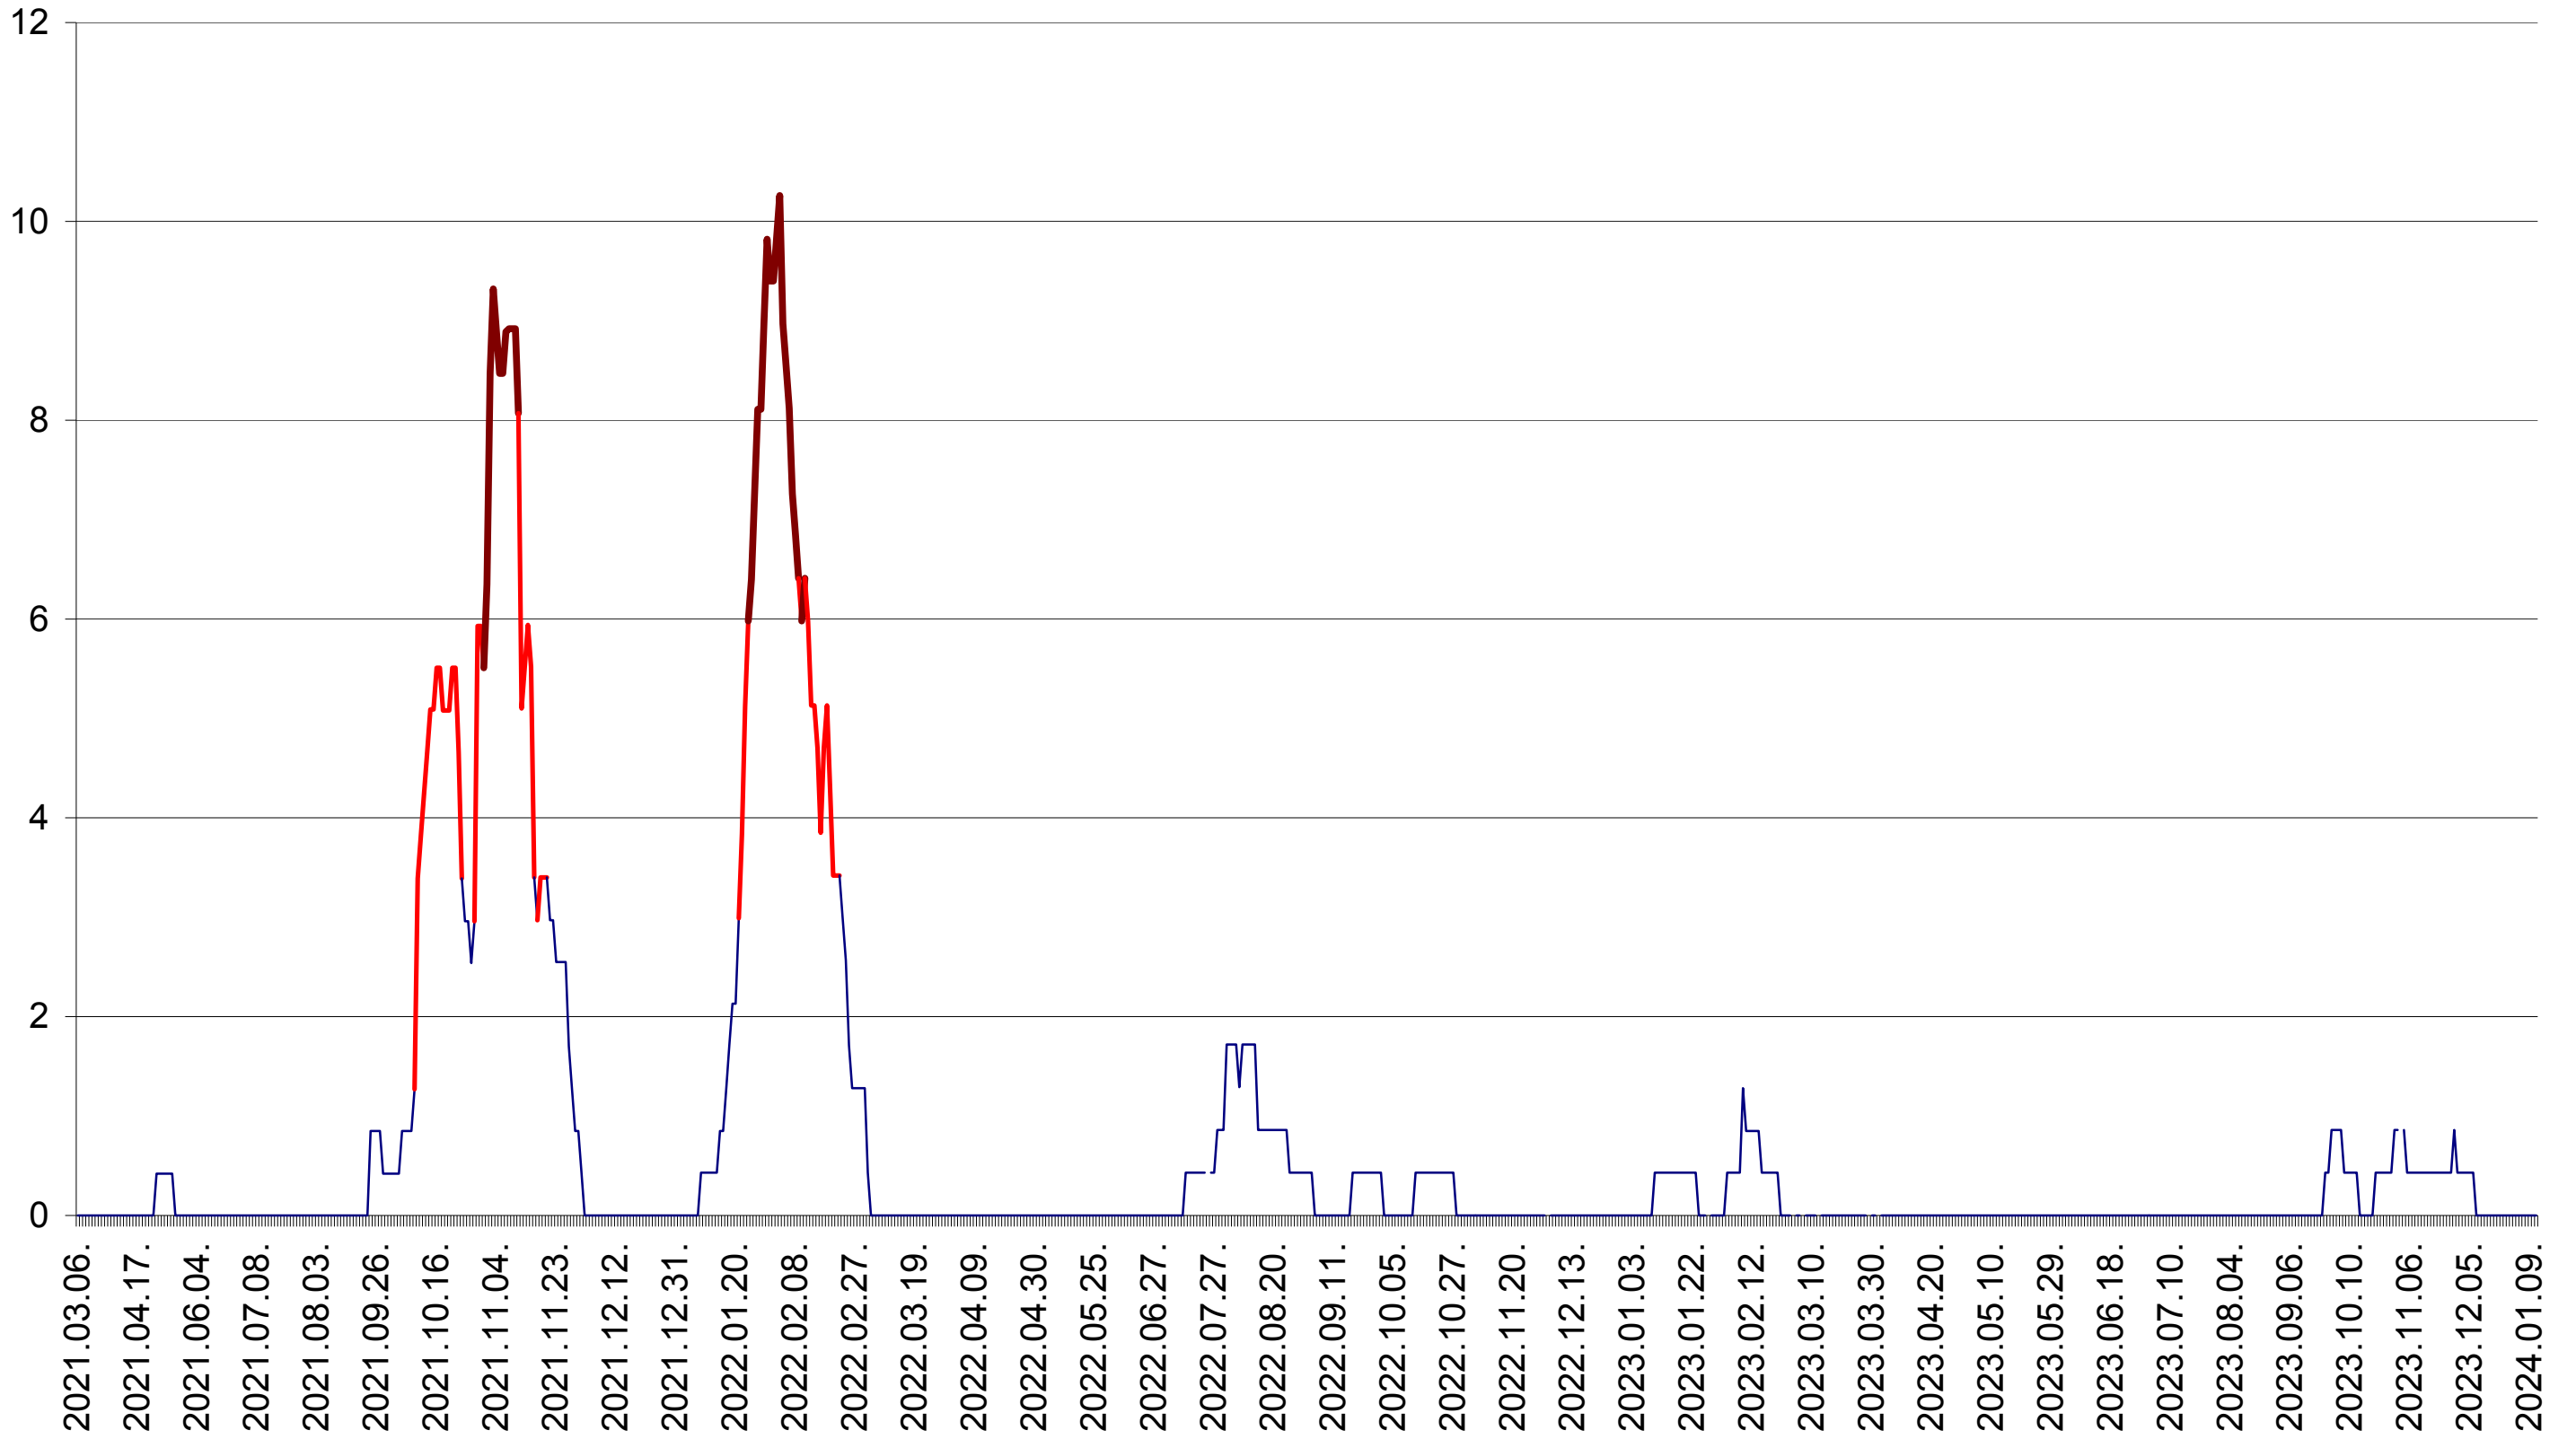

SÂNSIMION - Evolutia incidentei cumulate pe 14 zile la ‰ de locuitori
2021.03.07. - 2024.01.11.

SÂNMARTIN - Evolutia incidentei cumulate pe 14 zile la ‰ de locuitori
2021.03.07. - 2024.01.11.