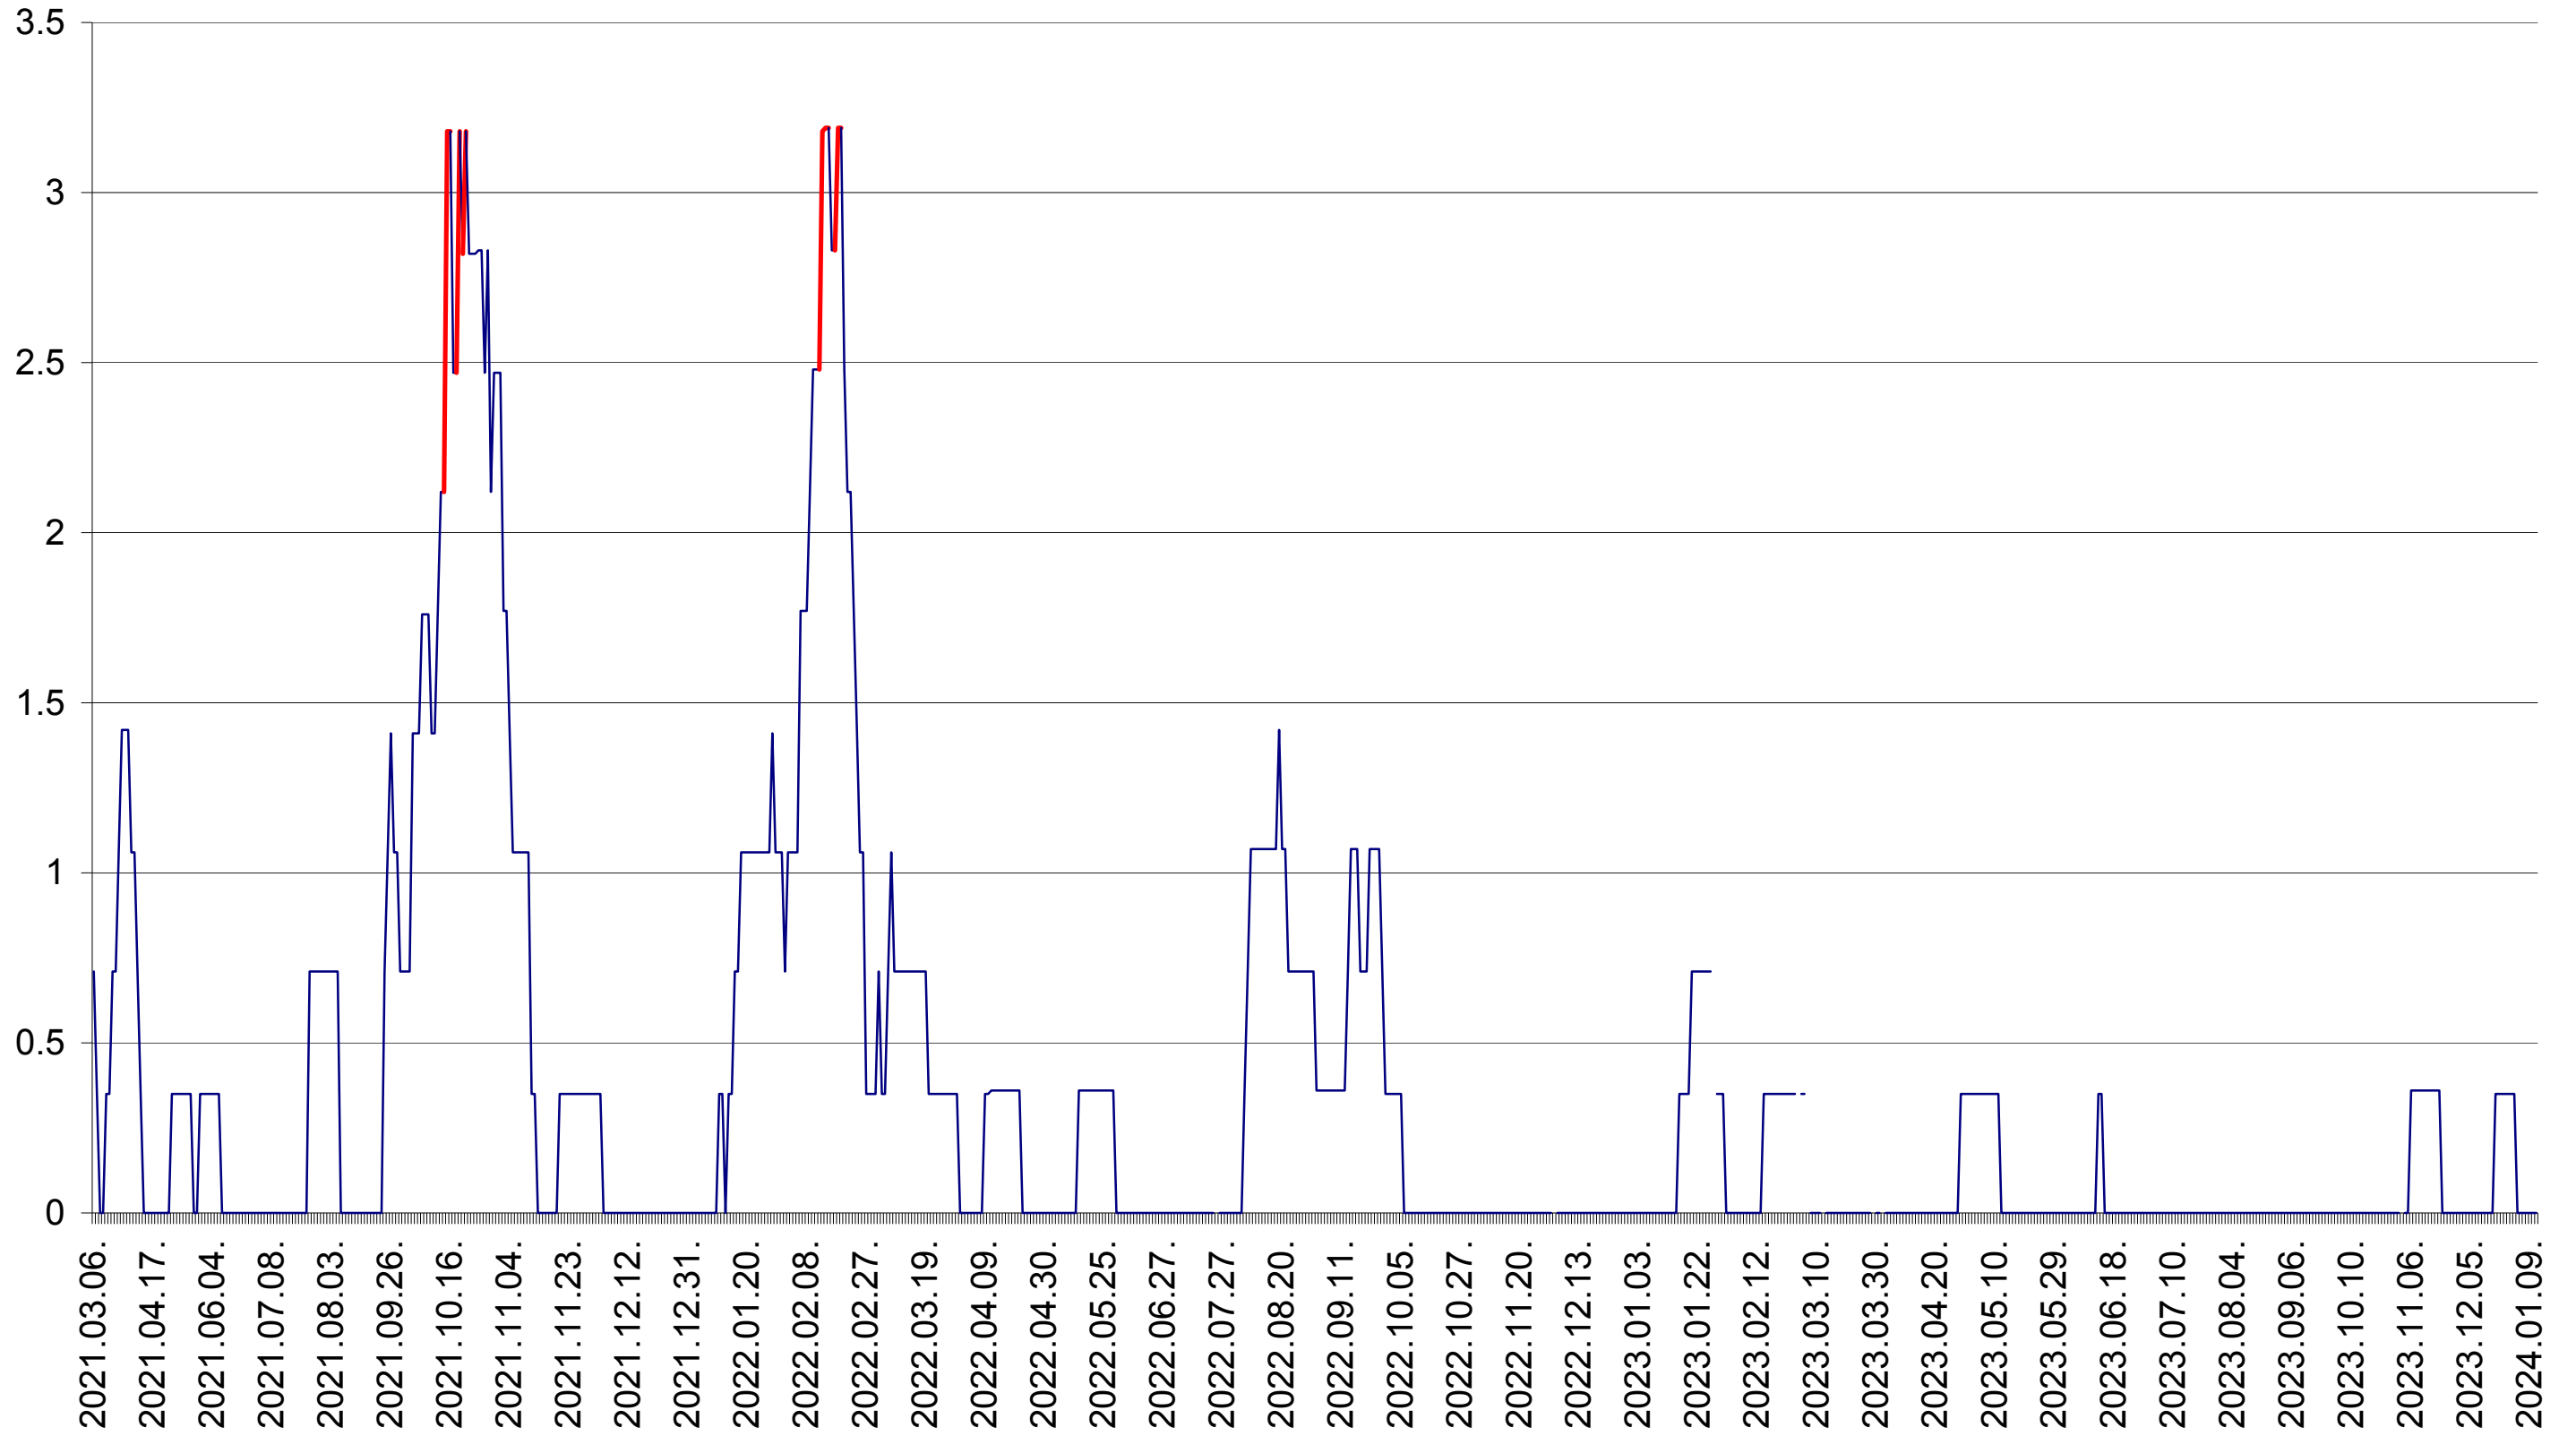

PORUMBENI - Evolutia incidentei cumulate pe 14 zile la ‰ de locuitori
2021.03.07. - 2024.01.11.

PLĂIEȘII DE JOS - Evolutia incidentei cumulate pe 14 zile la ‰ de locuitori
2021.03.07. - 2024.01.11.