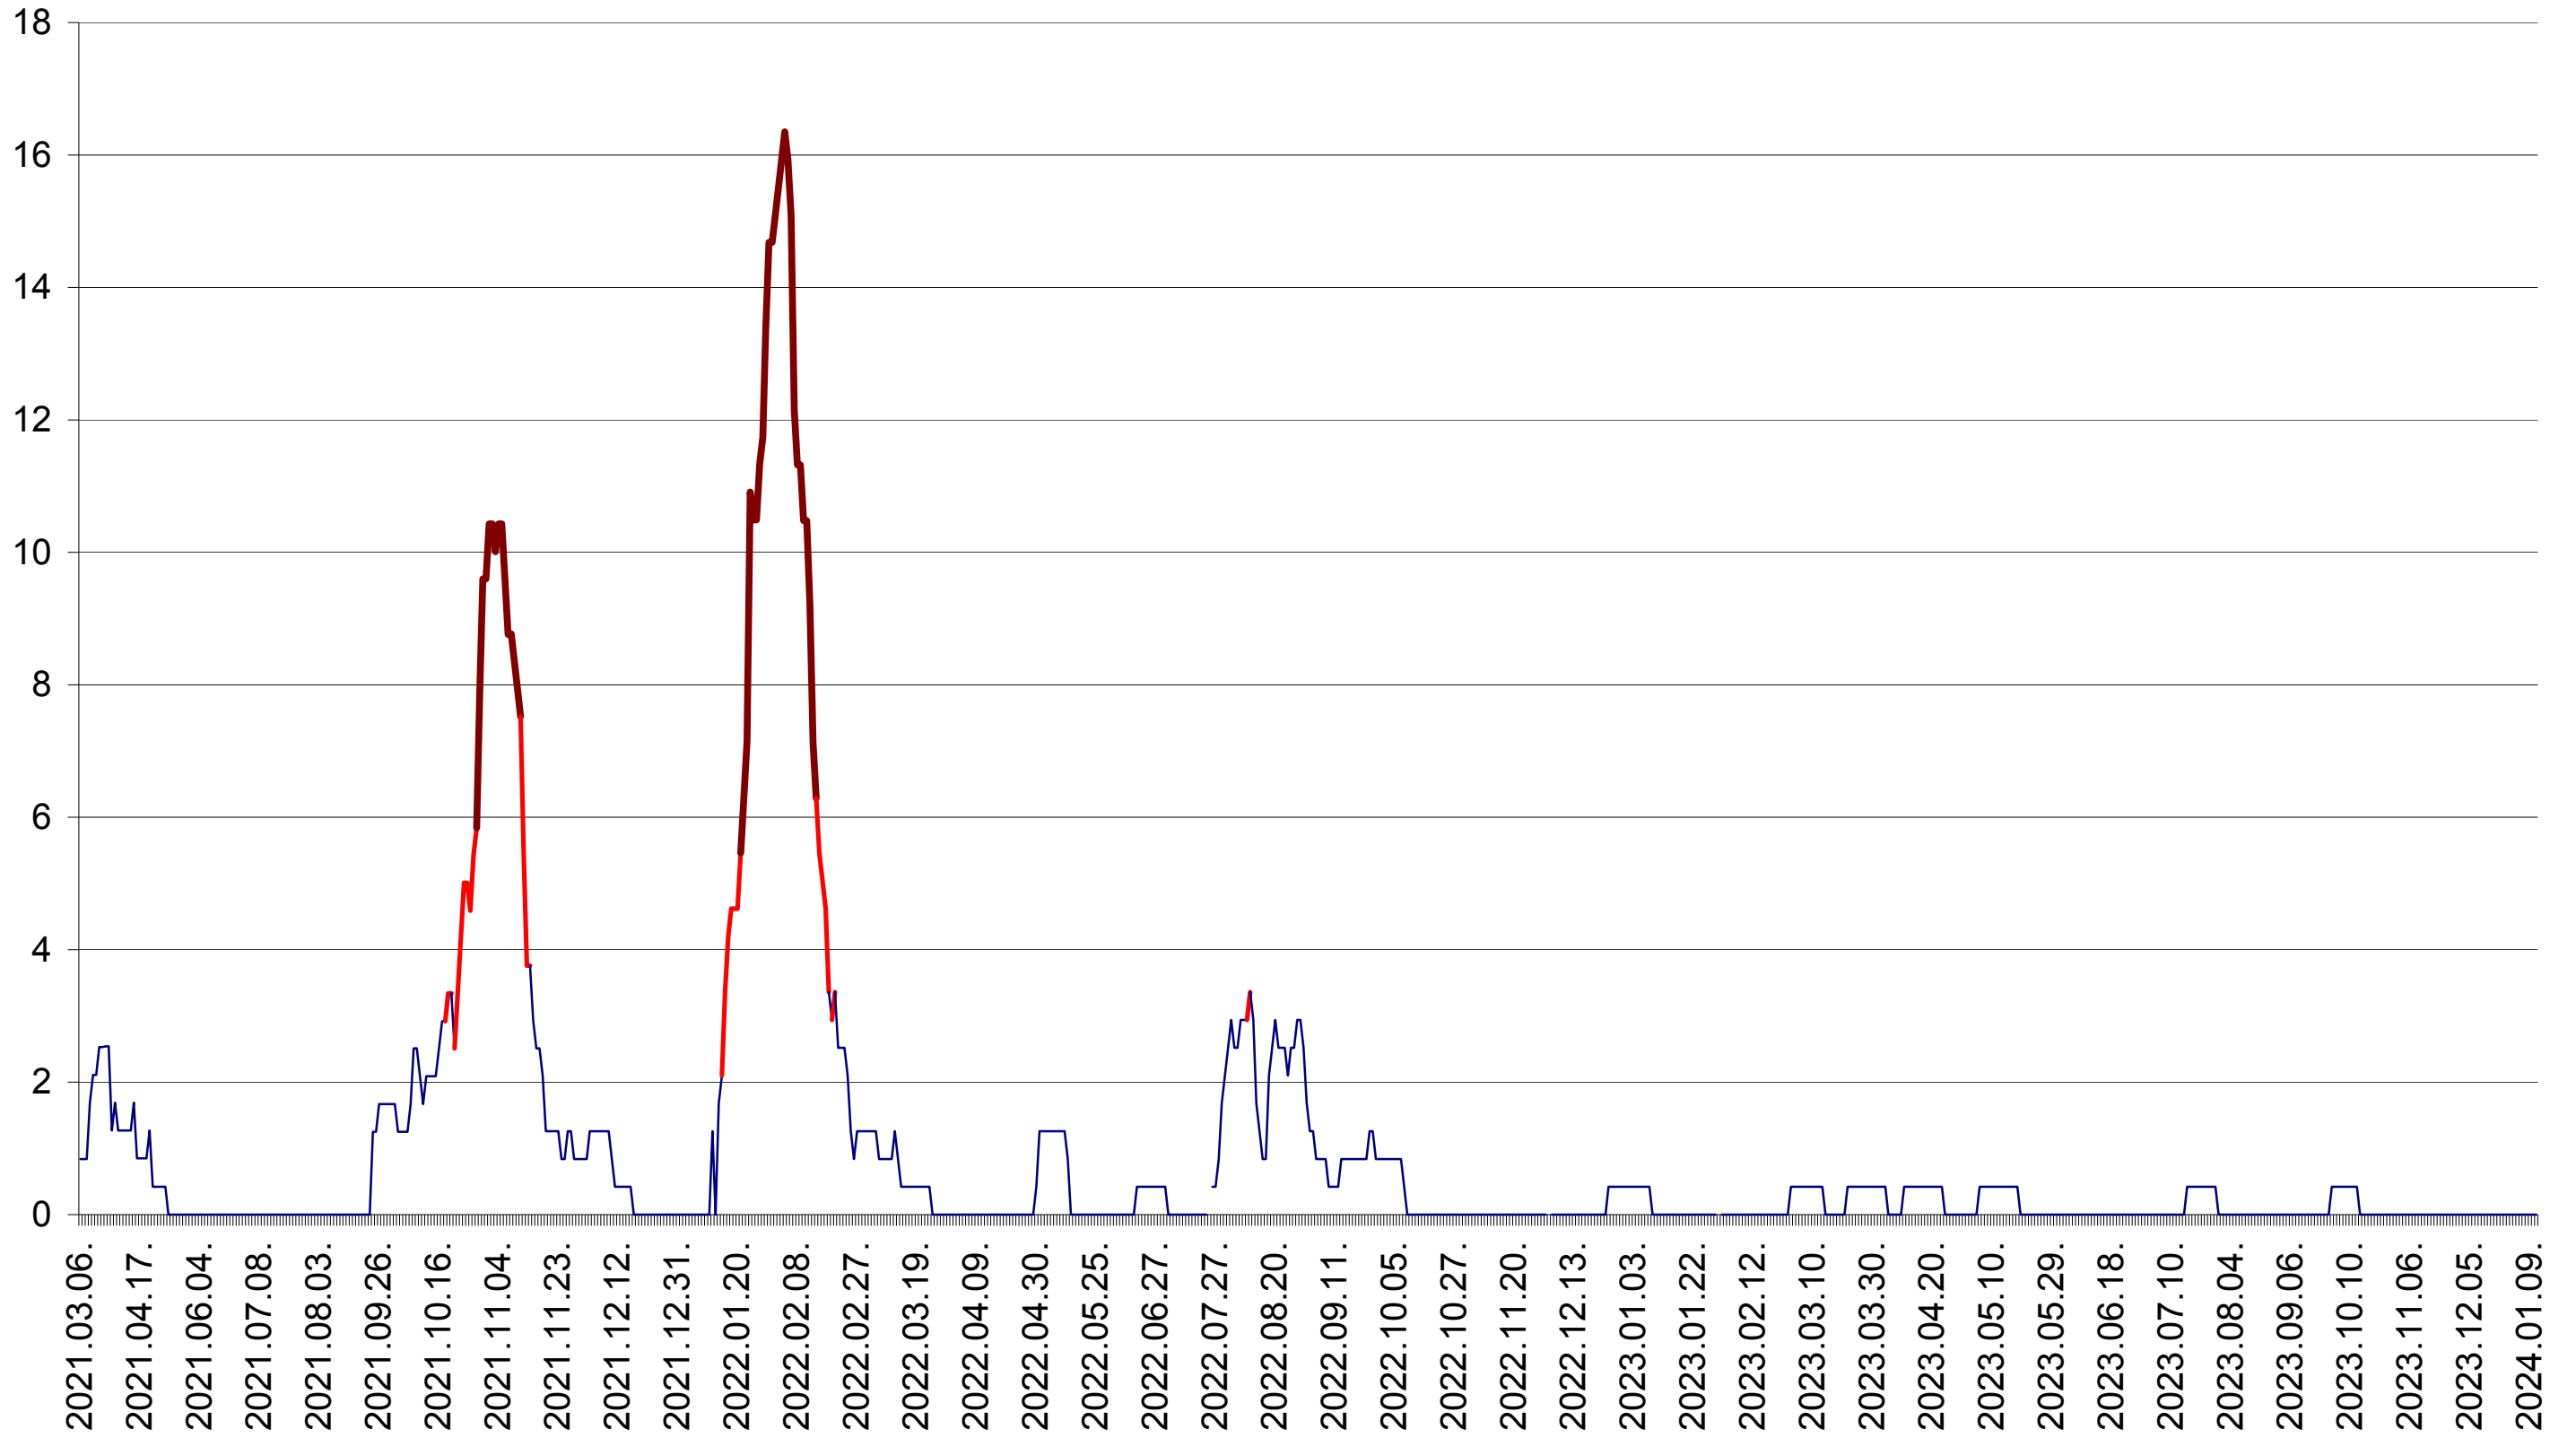

FELICENI - Evolutia incidentei cumulate pe 14 zile la ‰ de locuitori  
2021.03.07. - 2024.01.11.

FRUMOASA - Evolutia incidentei cumulate pe 14 zile la ‰ de locuitori  
2021.03.07. - 2024.01.11.

GĂLĂUȚAȘ - Evolutia incidentei cumulate pe 14 zile la ‰ de locuitori  
2021.03.07. - 2024.01.11.

MUNICIPIUL GHEORGHENI - Evolutia incidentei cumulate pe 14 zile la ‰ de locuitori  
2021.03.07. - 2024.01.11.

JOSENI - Evolutia incidentei cumulate pe 14 zile la ‰ de locuitori  
2021.03.07. - 2024.01.11.

LĂZAREA - Evolutia incidentei cumulate pe 14 zile la ‰ de locuitori  
2021.03.07. - 2024.01.11.

LELICENI - Evolutia incidentei cumulate pe 14 zile la ‰ de locuitori  
2021.03.07. - 2024.01.11.

LUETA - Evolutia incidentei cumulate pe 14 zile la ‰ de locuitori  
2021.03.07. - 2024.01.11.

LUNCA DE JOS - Evolutia incidentei cumulate pe 14 zile la ‰ de locuitori  
2021.03.07. - 2024.01.11.

LUNCA DE SUS - Evolutia incidentei cumulate pe 14 zile la ‰ de locuitori  
2021.03.07. - 2024.01.11.