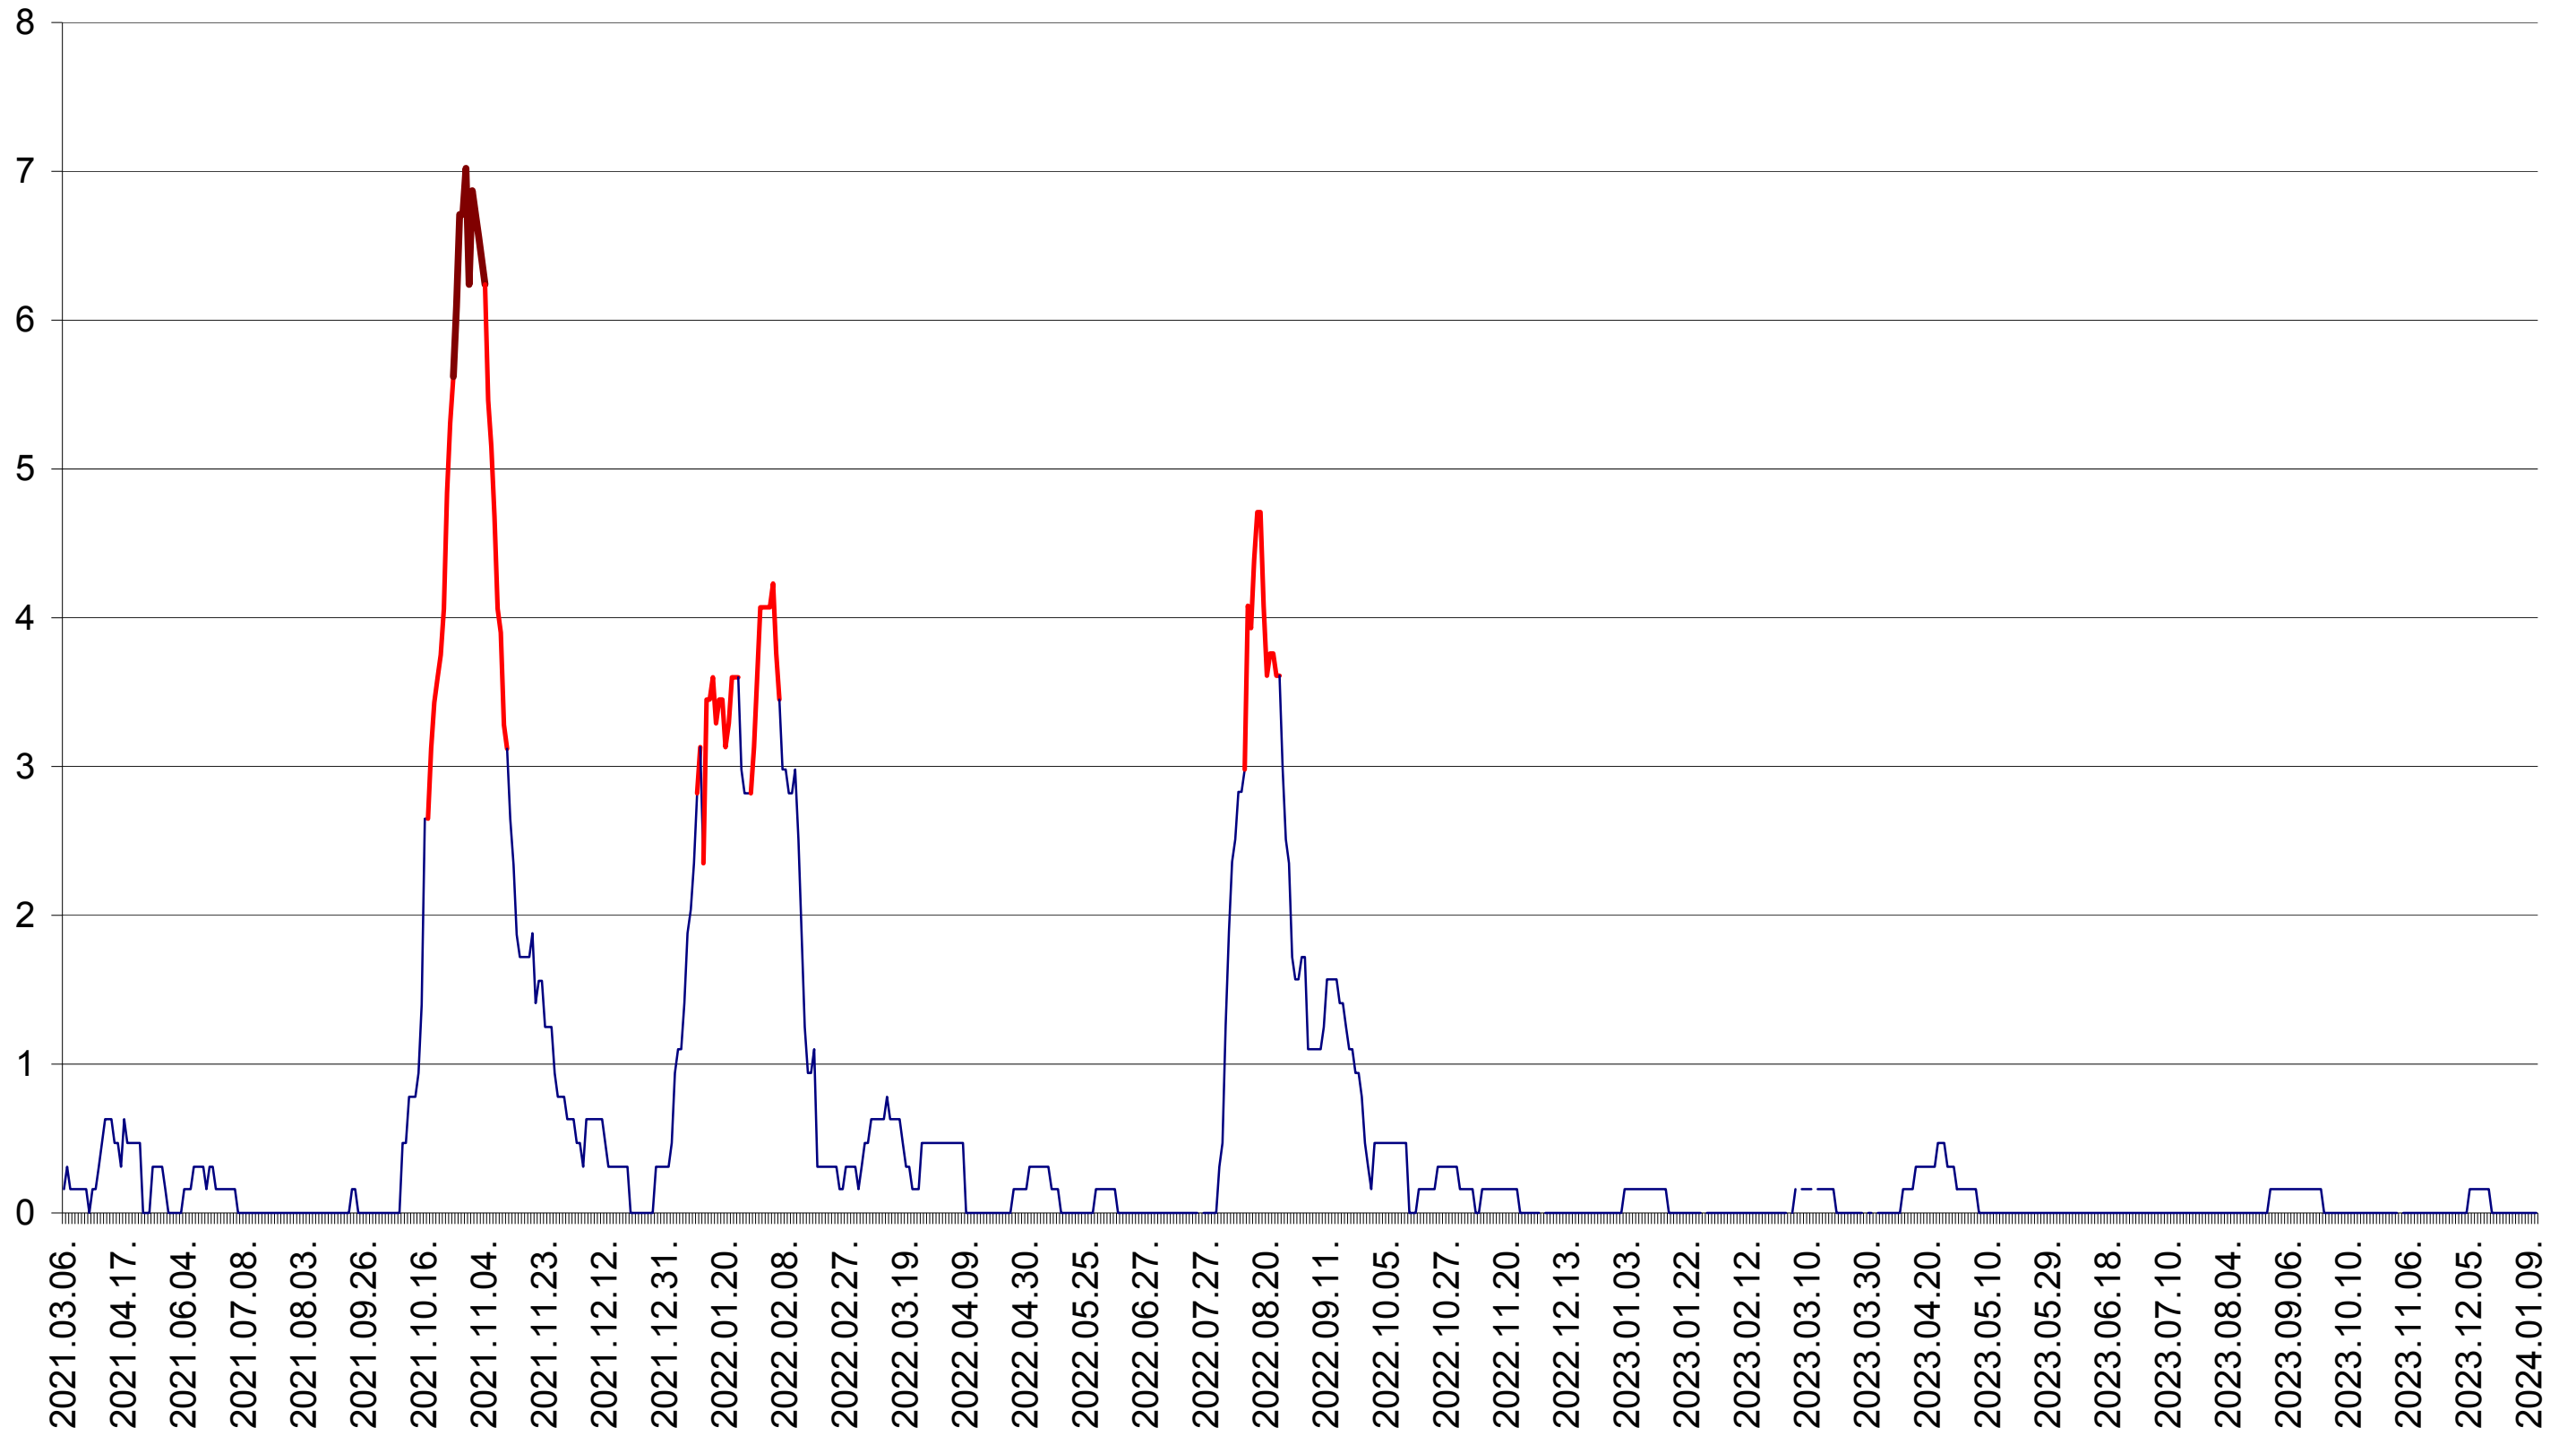

PLĂIEȘII DE JOS - Evolutia incidentei cumulate pe 14 zile la ‰ de locuitori  
2021.03.07. - 2024.01.11.

PORUMBENI - Evolutia incidentei cumulate pe 14 zile la ‰ de locuitori  
2021.03.07. - 2024.01.11.

PRAID - Evolutia incidentei cumulate pe 14 zile la ‰ de locuitori  
2021.03.07. - 2024.01.11.

RACU - Evolutia incidentei cumulate pe 14 zile la ‰ de locuitori  
2021.03.07. - 2024.01.11.

REMETEA - Evolutia incidentei cumulate pe 14 zile la ‰ de locuitori  
2021.03.07. - 2024.01.11.