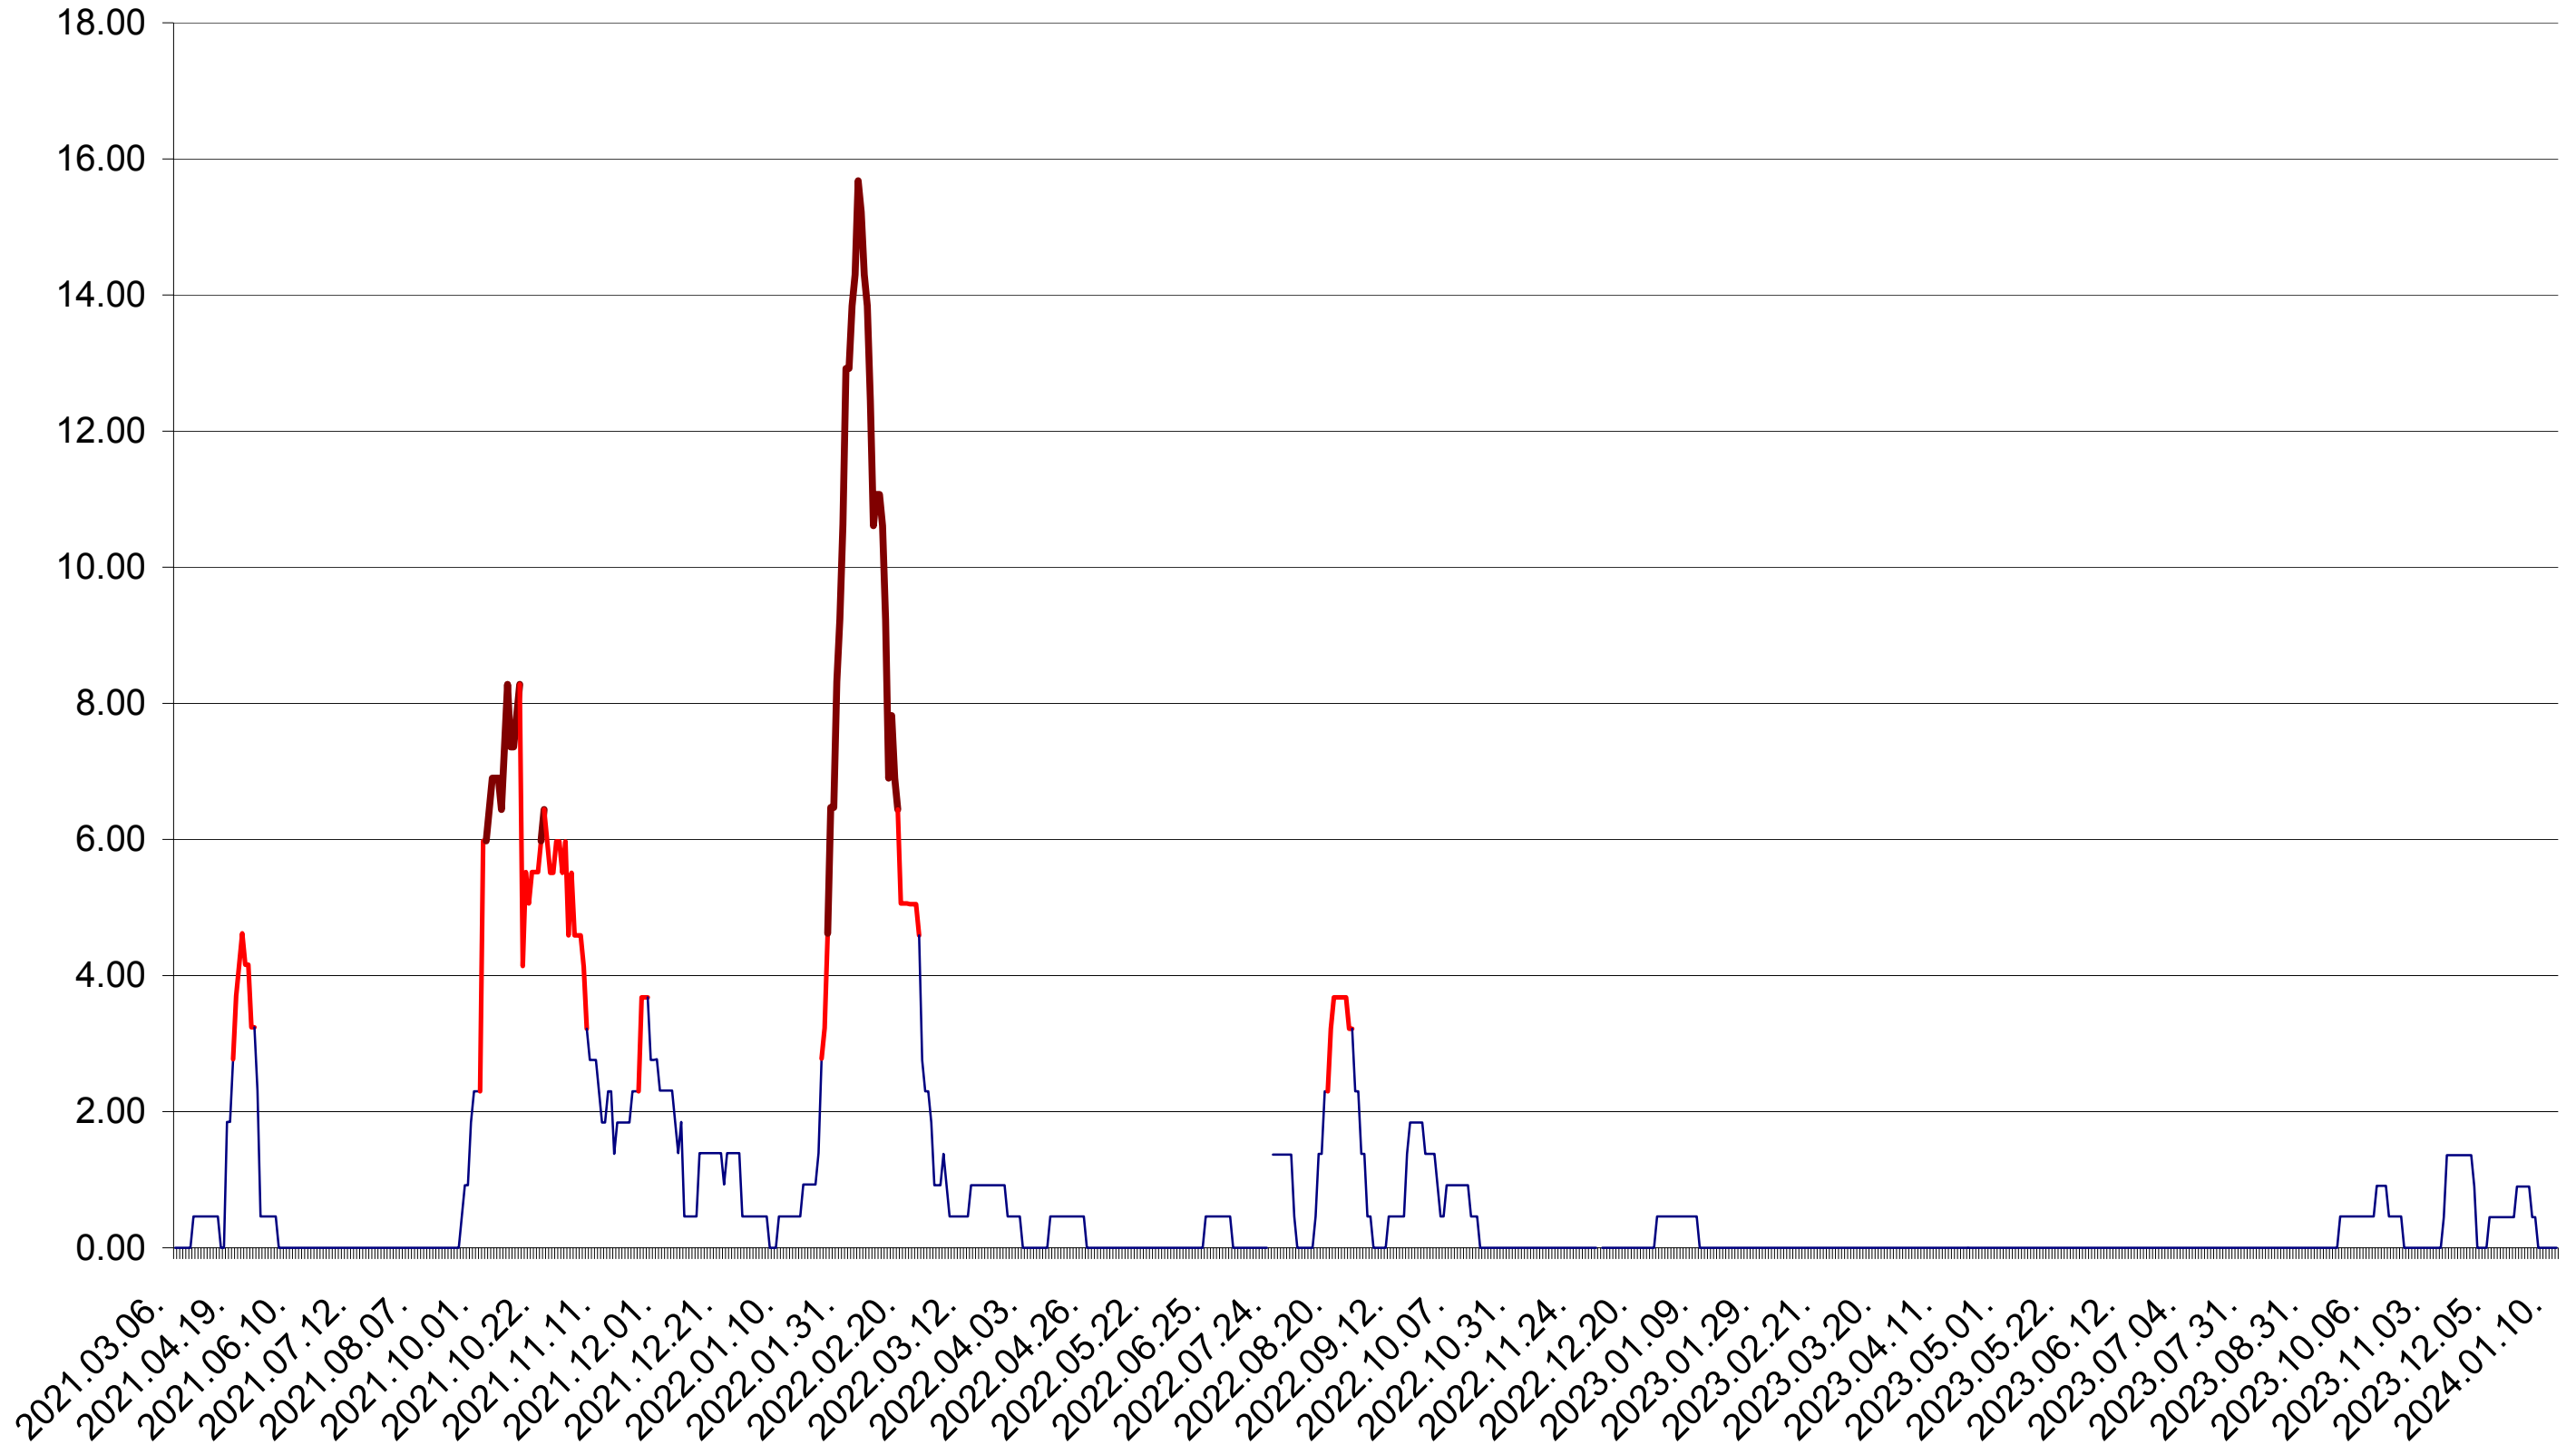

ATID - Evolutia incidentei cumulate pe 14 zile la ‰ de locuitori  
2021.03.07. - 2024.01.11.

AVRĂMEȘTI - Evolutia incidentei cumulate pe 14 zile la ‰ de locuitori  
2021.03.07. - 2024.01.11.

ORAȘ BĂILE TUȘNAD - Evolutia incidentei cumulate pe 14 zile la ‰ de locuitori  
2021.03.07. - 2024.01.11.

ORAȘ BĂLAN - Evolutia incidentei cumulate pe 14 zile la ‰ de locuitori  
2021.03.07. - 2024.01.11.

BILBOR - Evolutia incidentei cumulate pe 14 zile la ‰ de locuitori  
2021.03.07. - 2024.01.11.

ORAȘ BORSEC - Evolutia incidentei cumulate pe 14 zile la ‰ de locuitori  
2021.03.07. - 2024.01.11.

BRĂDEȘTI - Evolutia incidentei cumulate pe 14 zile la ‰ de locuitori  
2021.03.07. - 2024.01.11.

CĂPÂLNIȚA - Evolutia incidentei cumulate pe 14 zile la ‰ de locuitori  
2021.03.07. - 2024.01.11.

CÂRȚA - Evolutia incidentei cumulate pe 14 zile la ‰ de locuitori  
2021.03.07. - 2024.01.11.

CICEU - Evolutia incidentei cumulate pe 14 zile la ‰ de locuitori  
2021.03.07. - 2024.01.11.

CIUCSÂNGEORGIU - Evolutia incidentei cumulate pe 14 zile la ‰ de locuitori  
2021.03.07. - 2024.01.11.

CIUMANI - Evolutia incidentei cumulate pe 14 zile la ‰ de locuitori  
2021.03.07. - 2024.01.11.