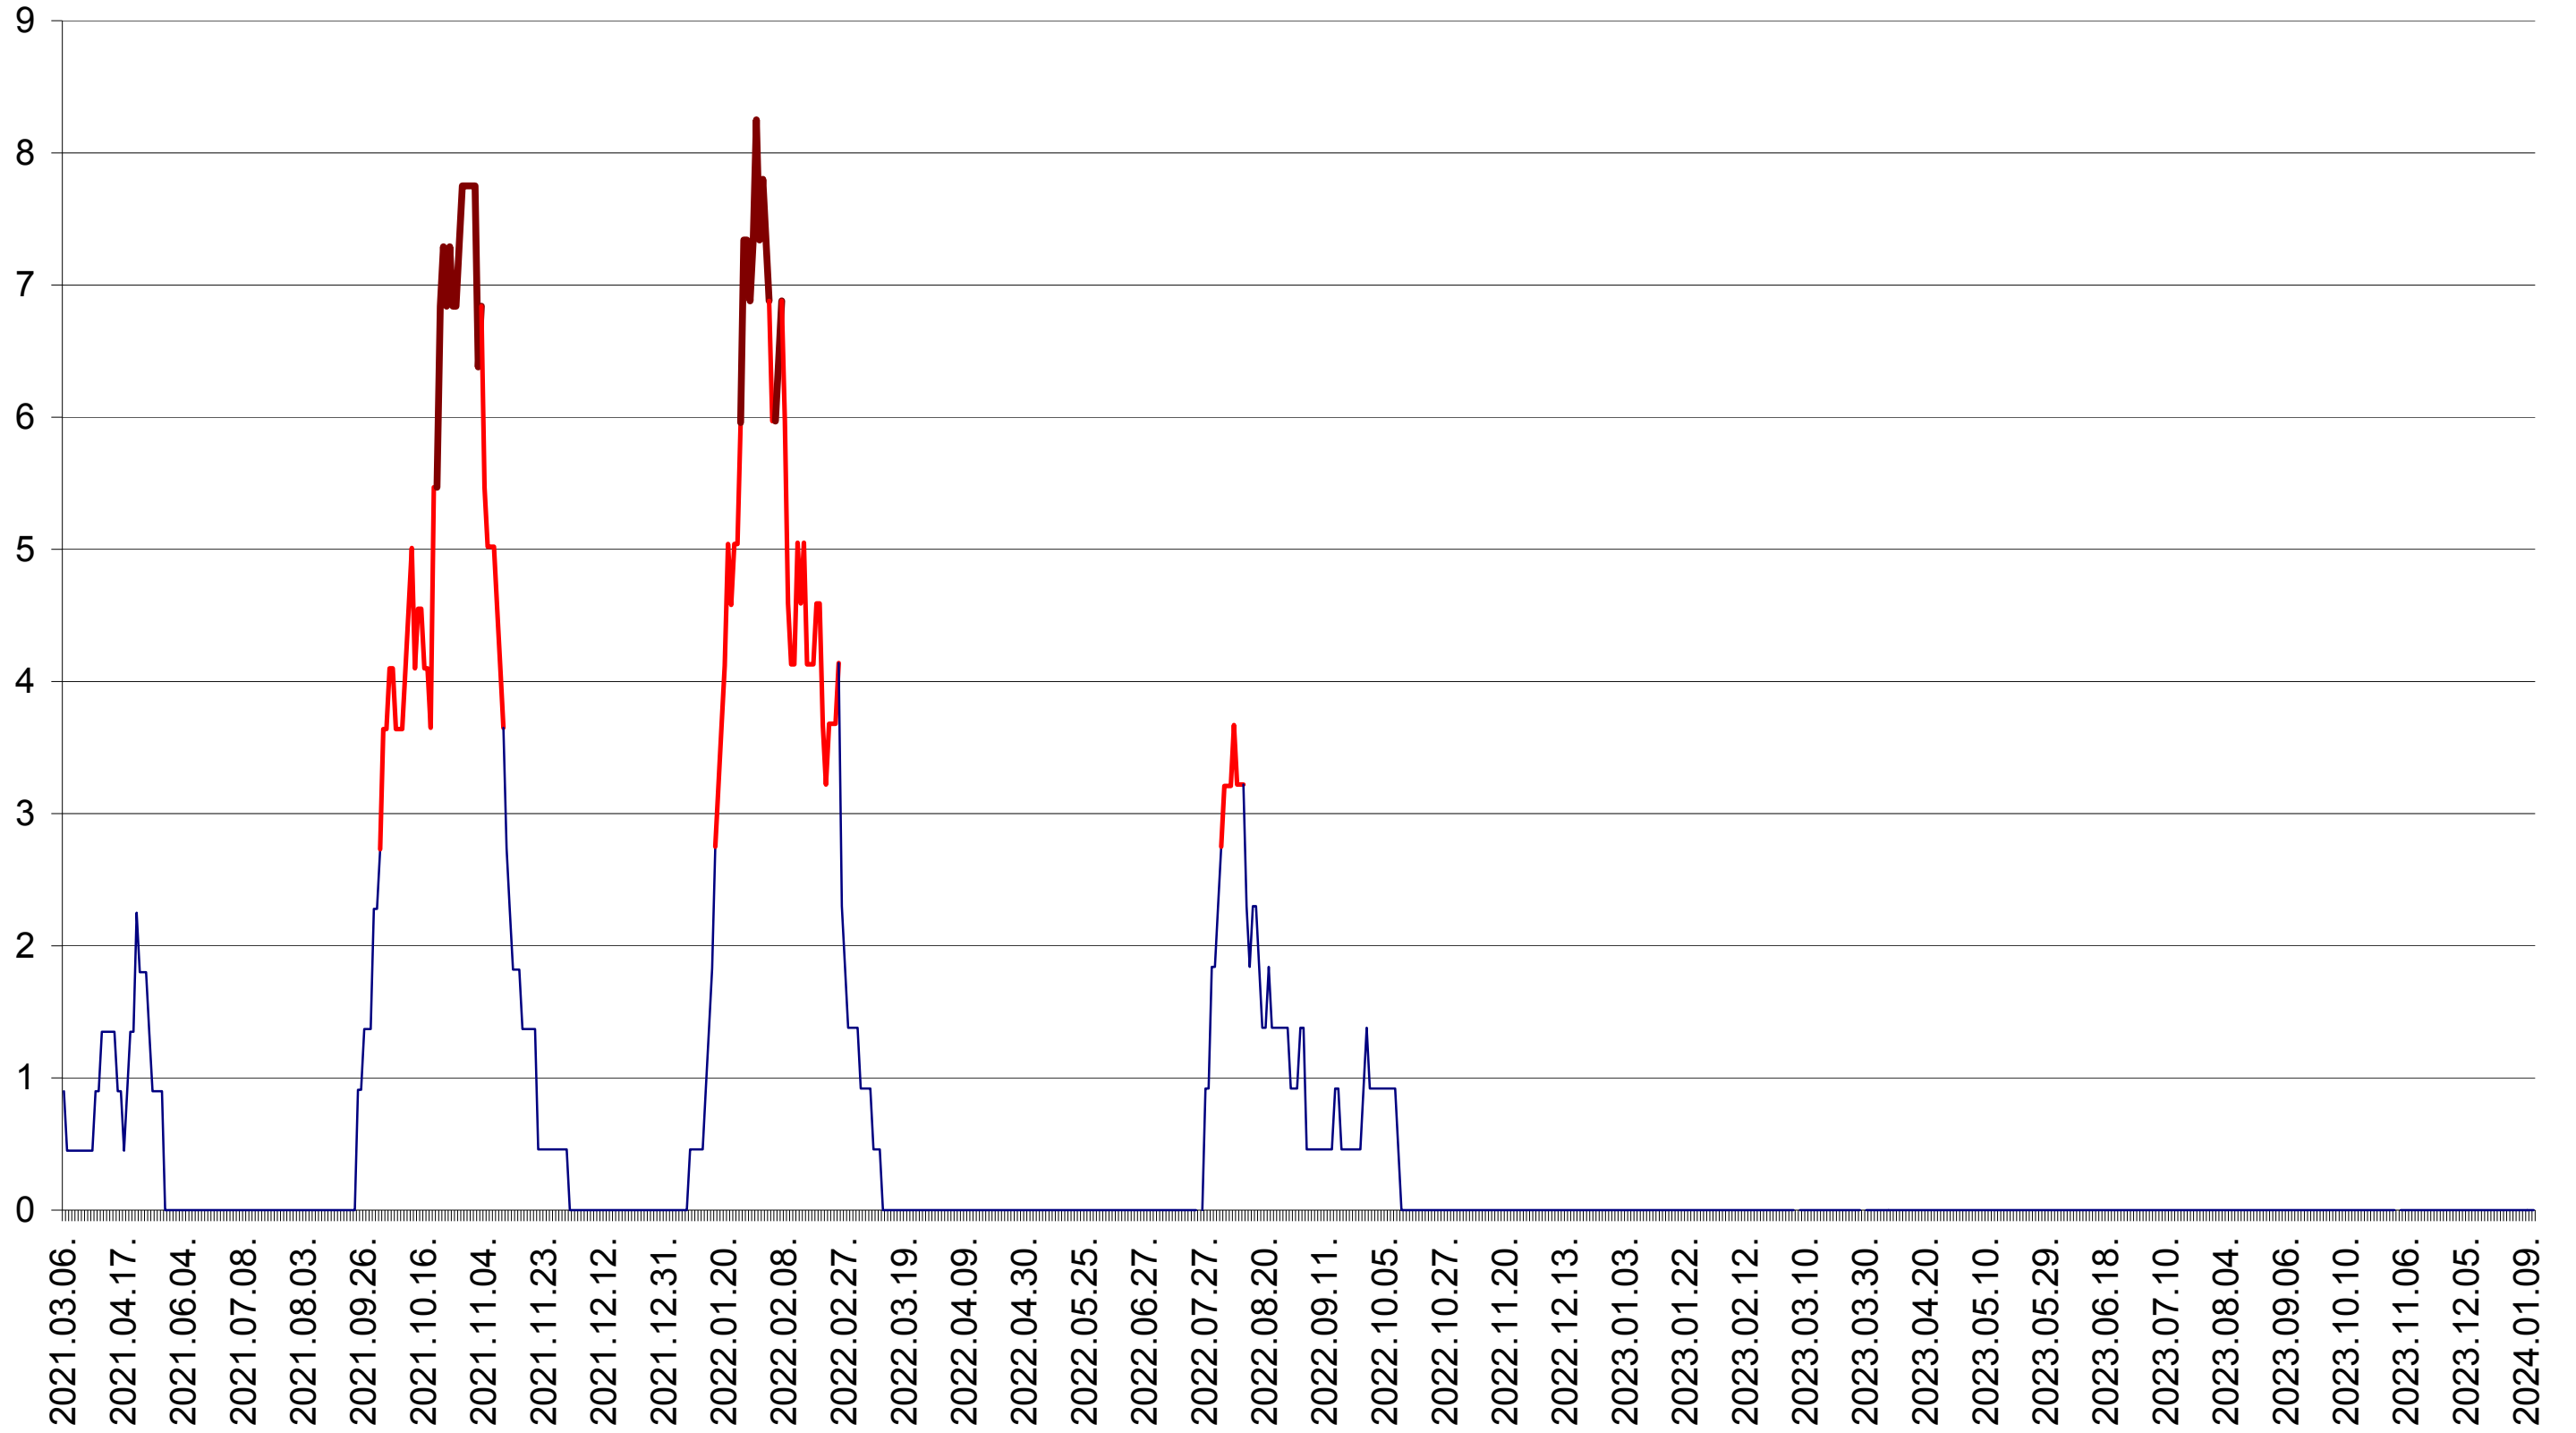

SĂRMAȘ - Evolutia incidentei cumulate pe 14 zile la ‰ de locuitori
2021.03.07. - 2024.01.11.

SÂNTIMBRU - Evolutia incidentei cumulate pe 14 zile la ‰ de locuitori
2021.03.07. - 2024.01.11.