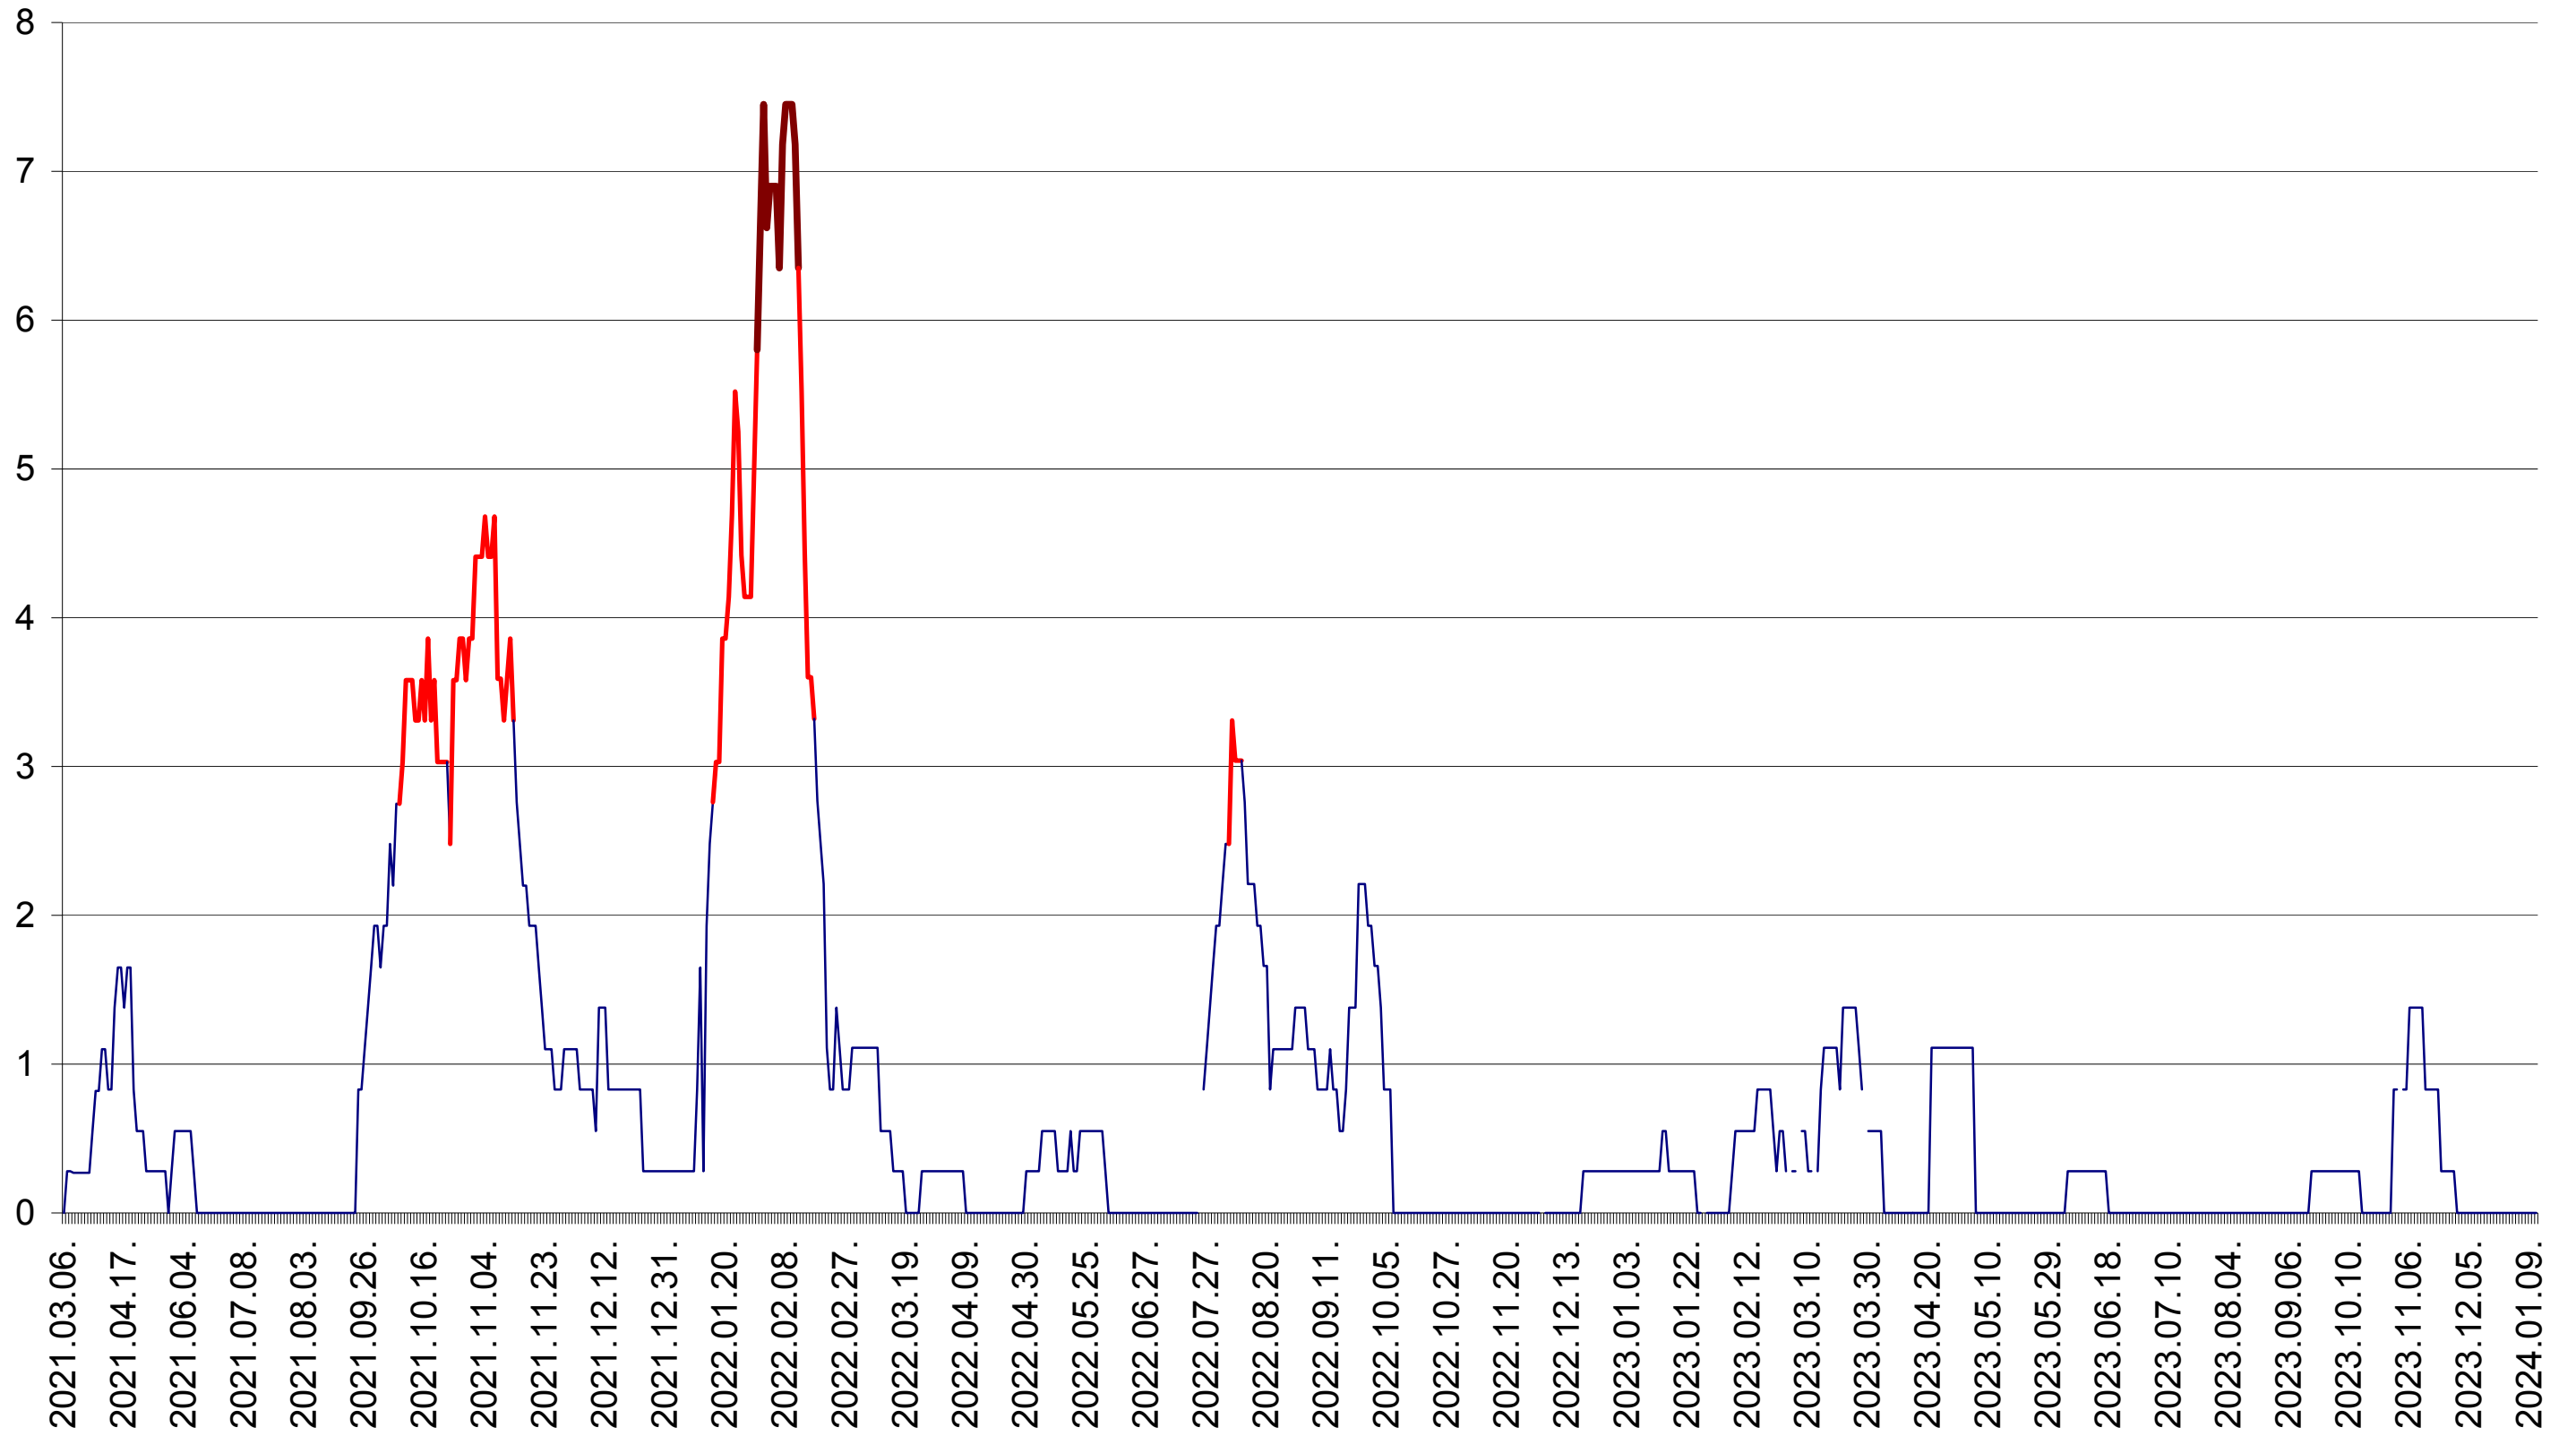

SÂNTIMBRU - Evolutia incidentei cumulate pe 14 zile la ‰ de locuitori
2021.03.07. - 2024.01.11.

SÂNSIMION - Evolutia incidentei cumulate pe 14 zile la ‰ de locuitori
2021.03.07. - 2024.01.11.