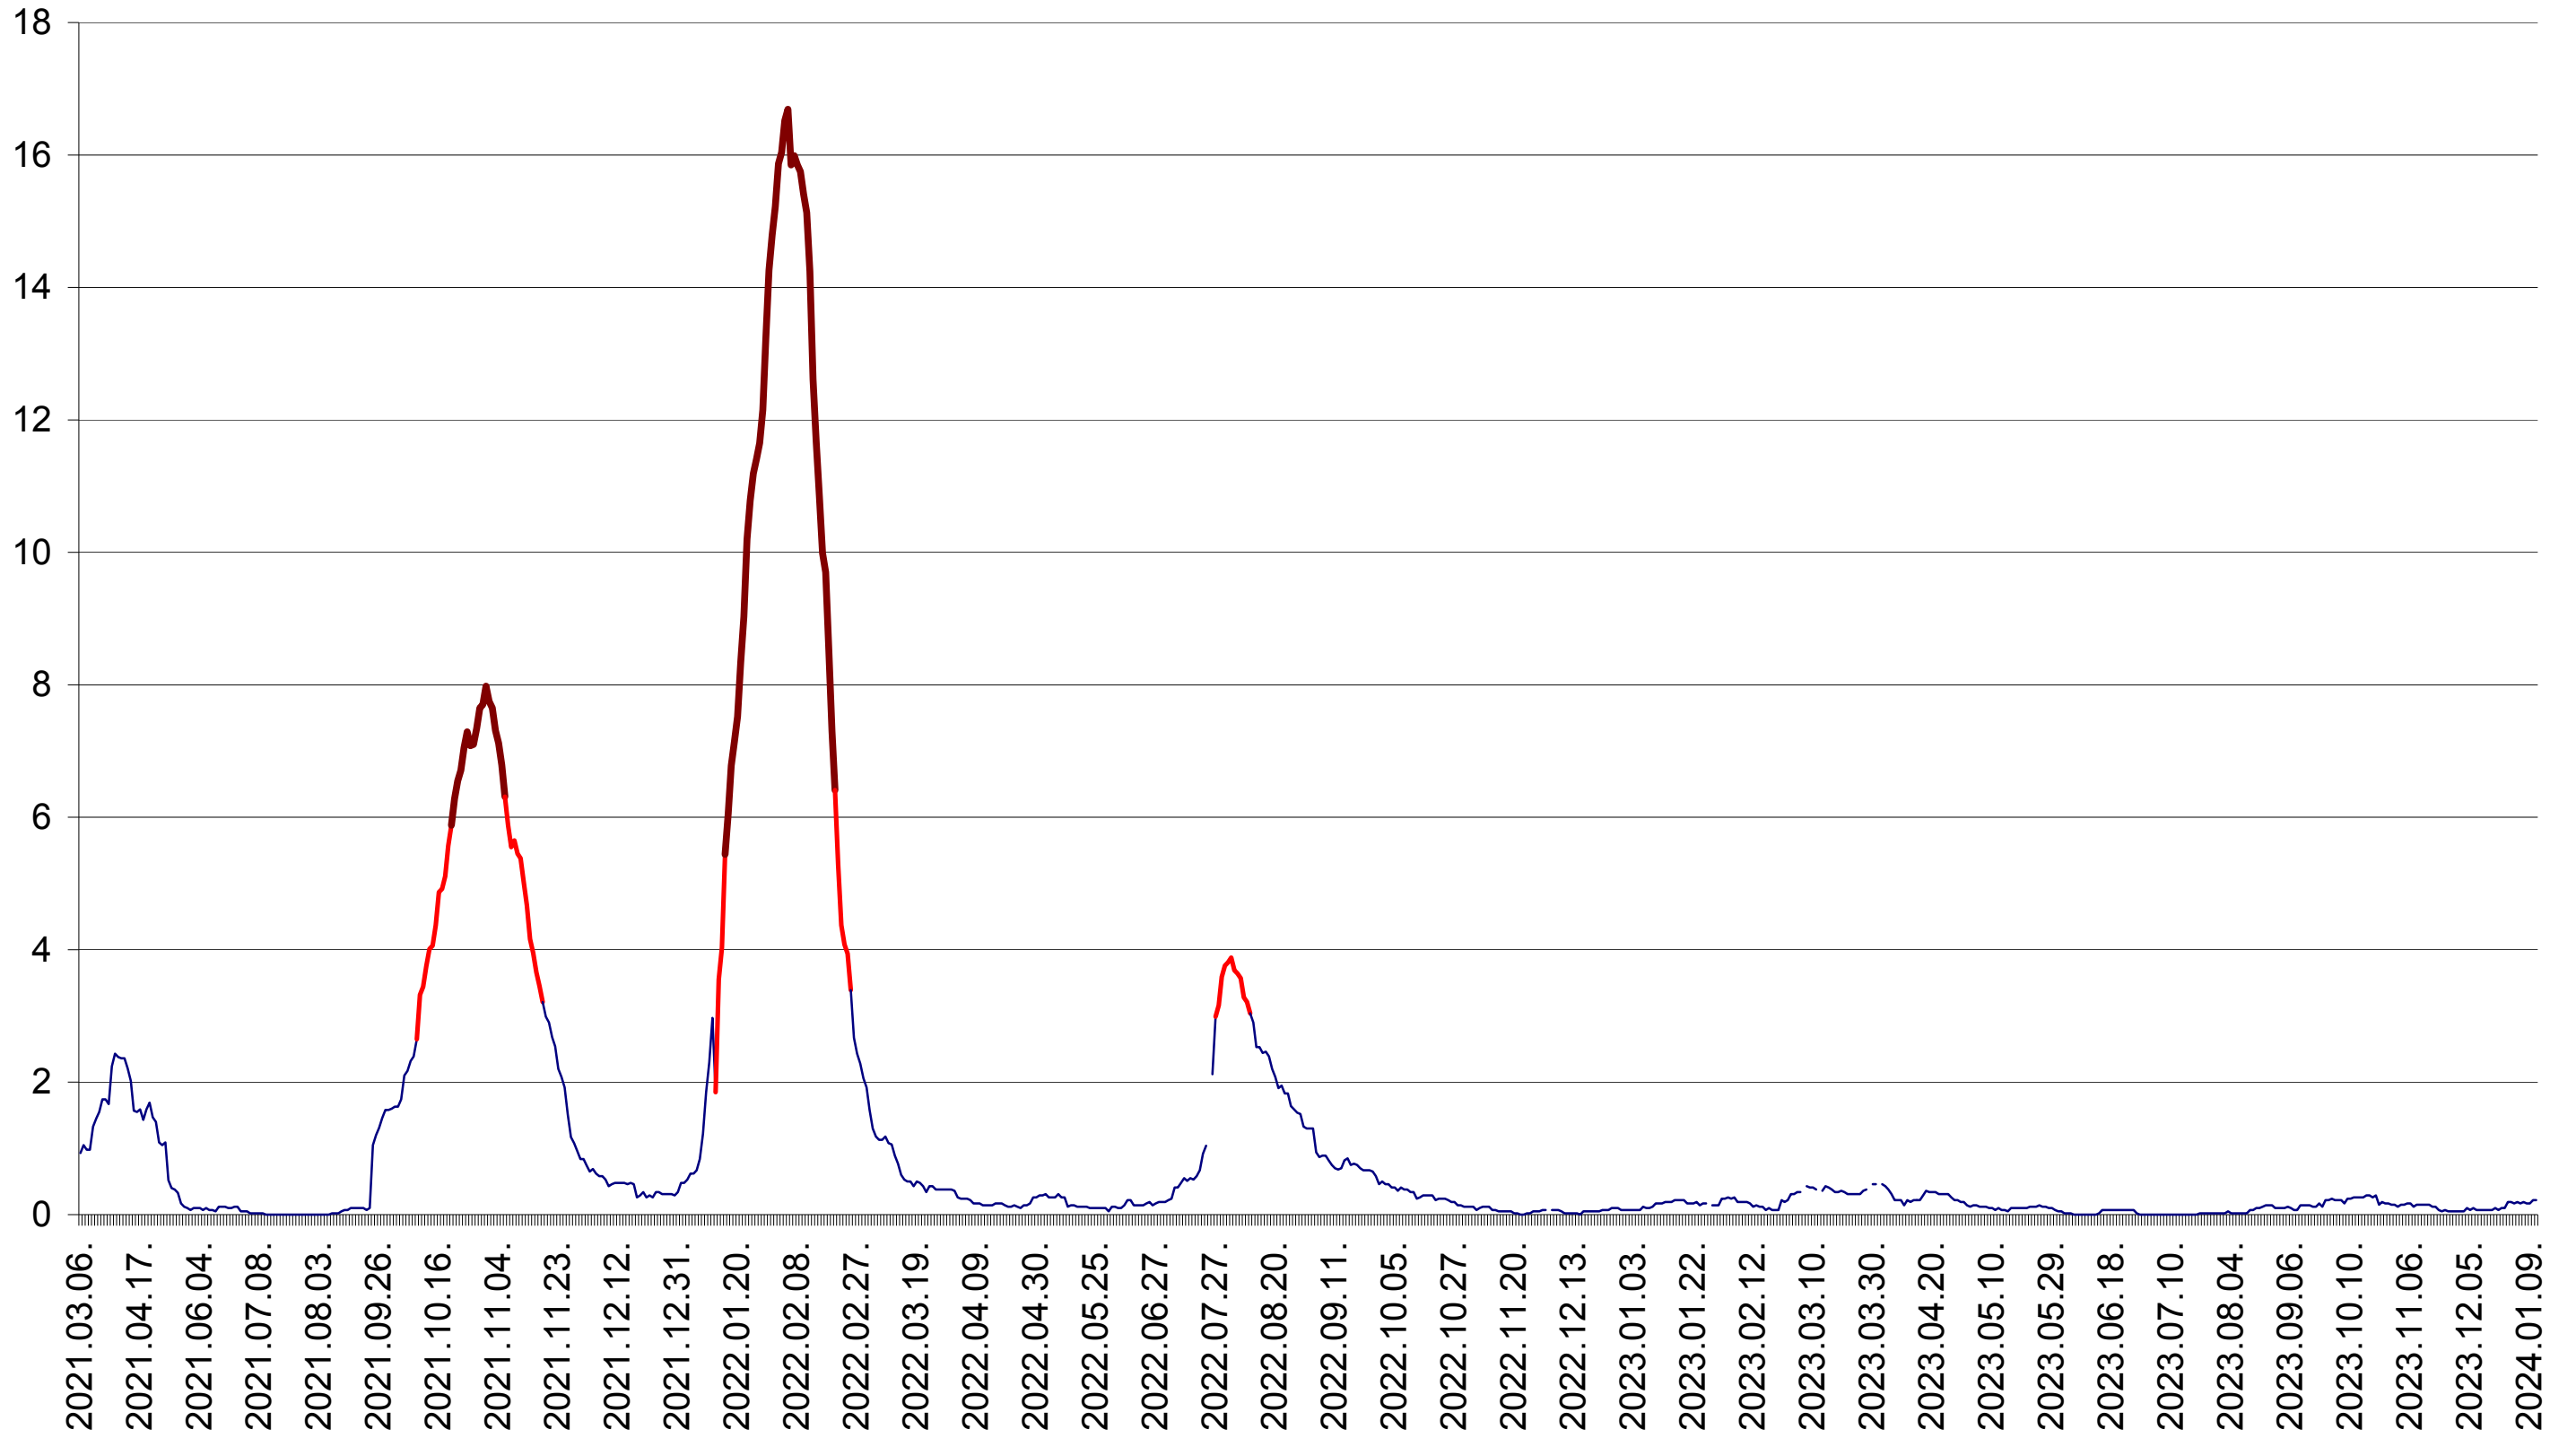

LĂZAREA - Evolutia incidentei cumulate pe 14 zile la ‰ de locuitori  
2021.03.07. - 2024.01.11.

LELICENI - Evolutia incidentei cumulate pe 14 zile la ‰ de locuitori  
2021.03.07. - 2024.01.11.

LUETA - Evolutia incidentei cumulate pe 14 zile la ‰ de locuitori  
2021.03.07. - 2024.01.11.

LUNCA DE JOS - Evolutia incidentei cumulate pe 14 zile la ‰ de locuitori  
2021.03.07. - 2024.01.11.

LUNCA DE SUS - Evolutia incidentei cumulate pe 14 zile la ‰ de locuitori  
2021.03.07. - 2024.01.11.

LUPENI - Evolutia incidentei cumulate pe 14 zile la ‰ de locuitori  
2021.03.07. - 2024.01.11.

MĂDĂRAȘ - Evolutia incidentei cumulate pe 14 zile la ‰ de locuitori  
2021.03.07. - 2024.01.11.

MĂRTINIȘ - Evolutia incidentei cumulate pe 14 zile la ‰ de locuitori  
2021.03.07. - 2024.01.11.

MEREȘTI - Evolutia incidentei cumulate pe 14 zile la ‰ de locuitori  
2021.03.07. - 2024.01.11.

MUNICIPIUL MIERCUREA-CIUC - Evolutia incidentei cumulate pe 14 zile la ‰ de locuitori  
2021.03.07. - 2024.01.11.