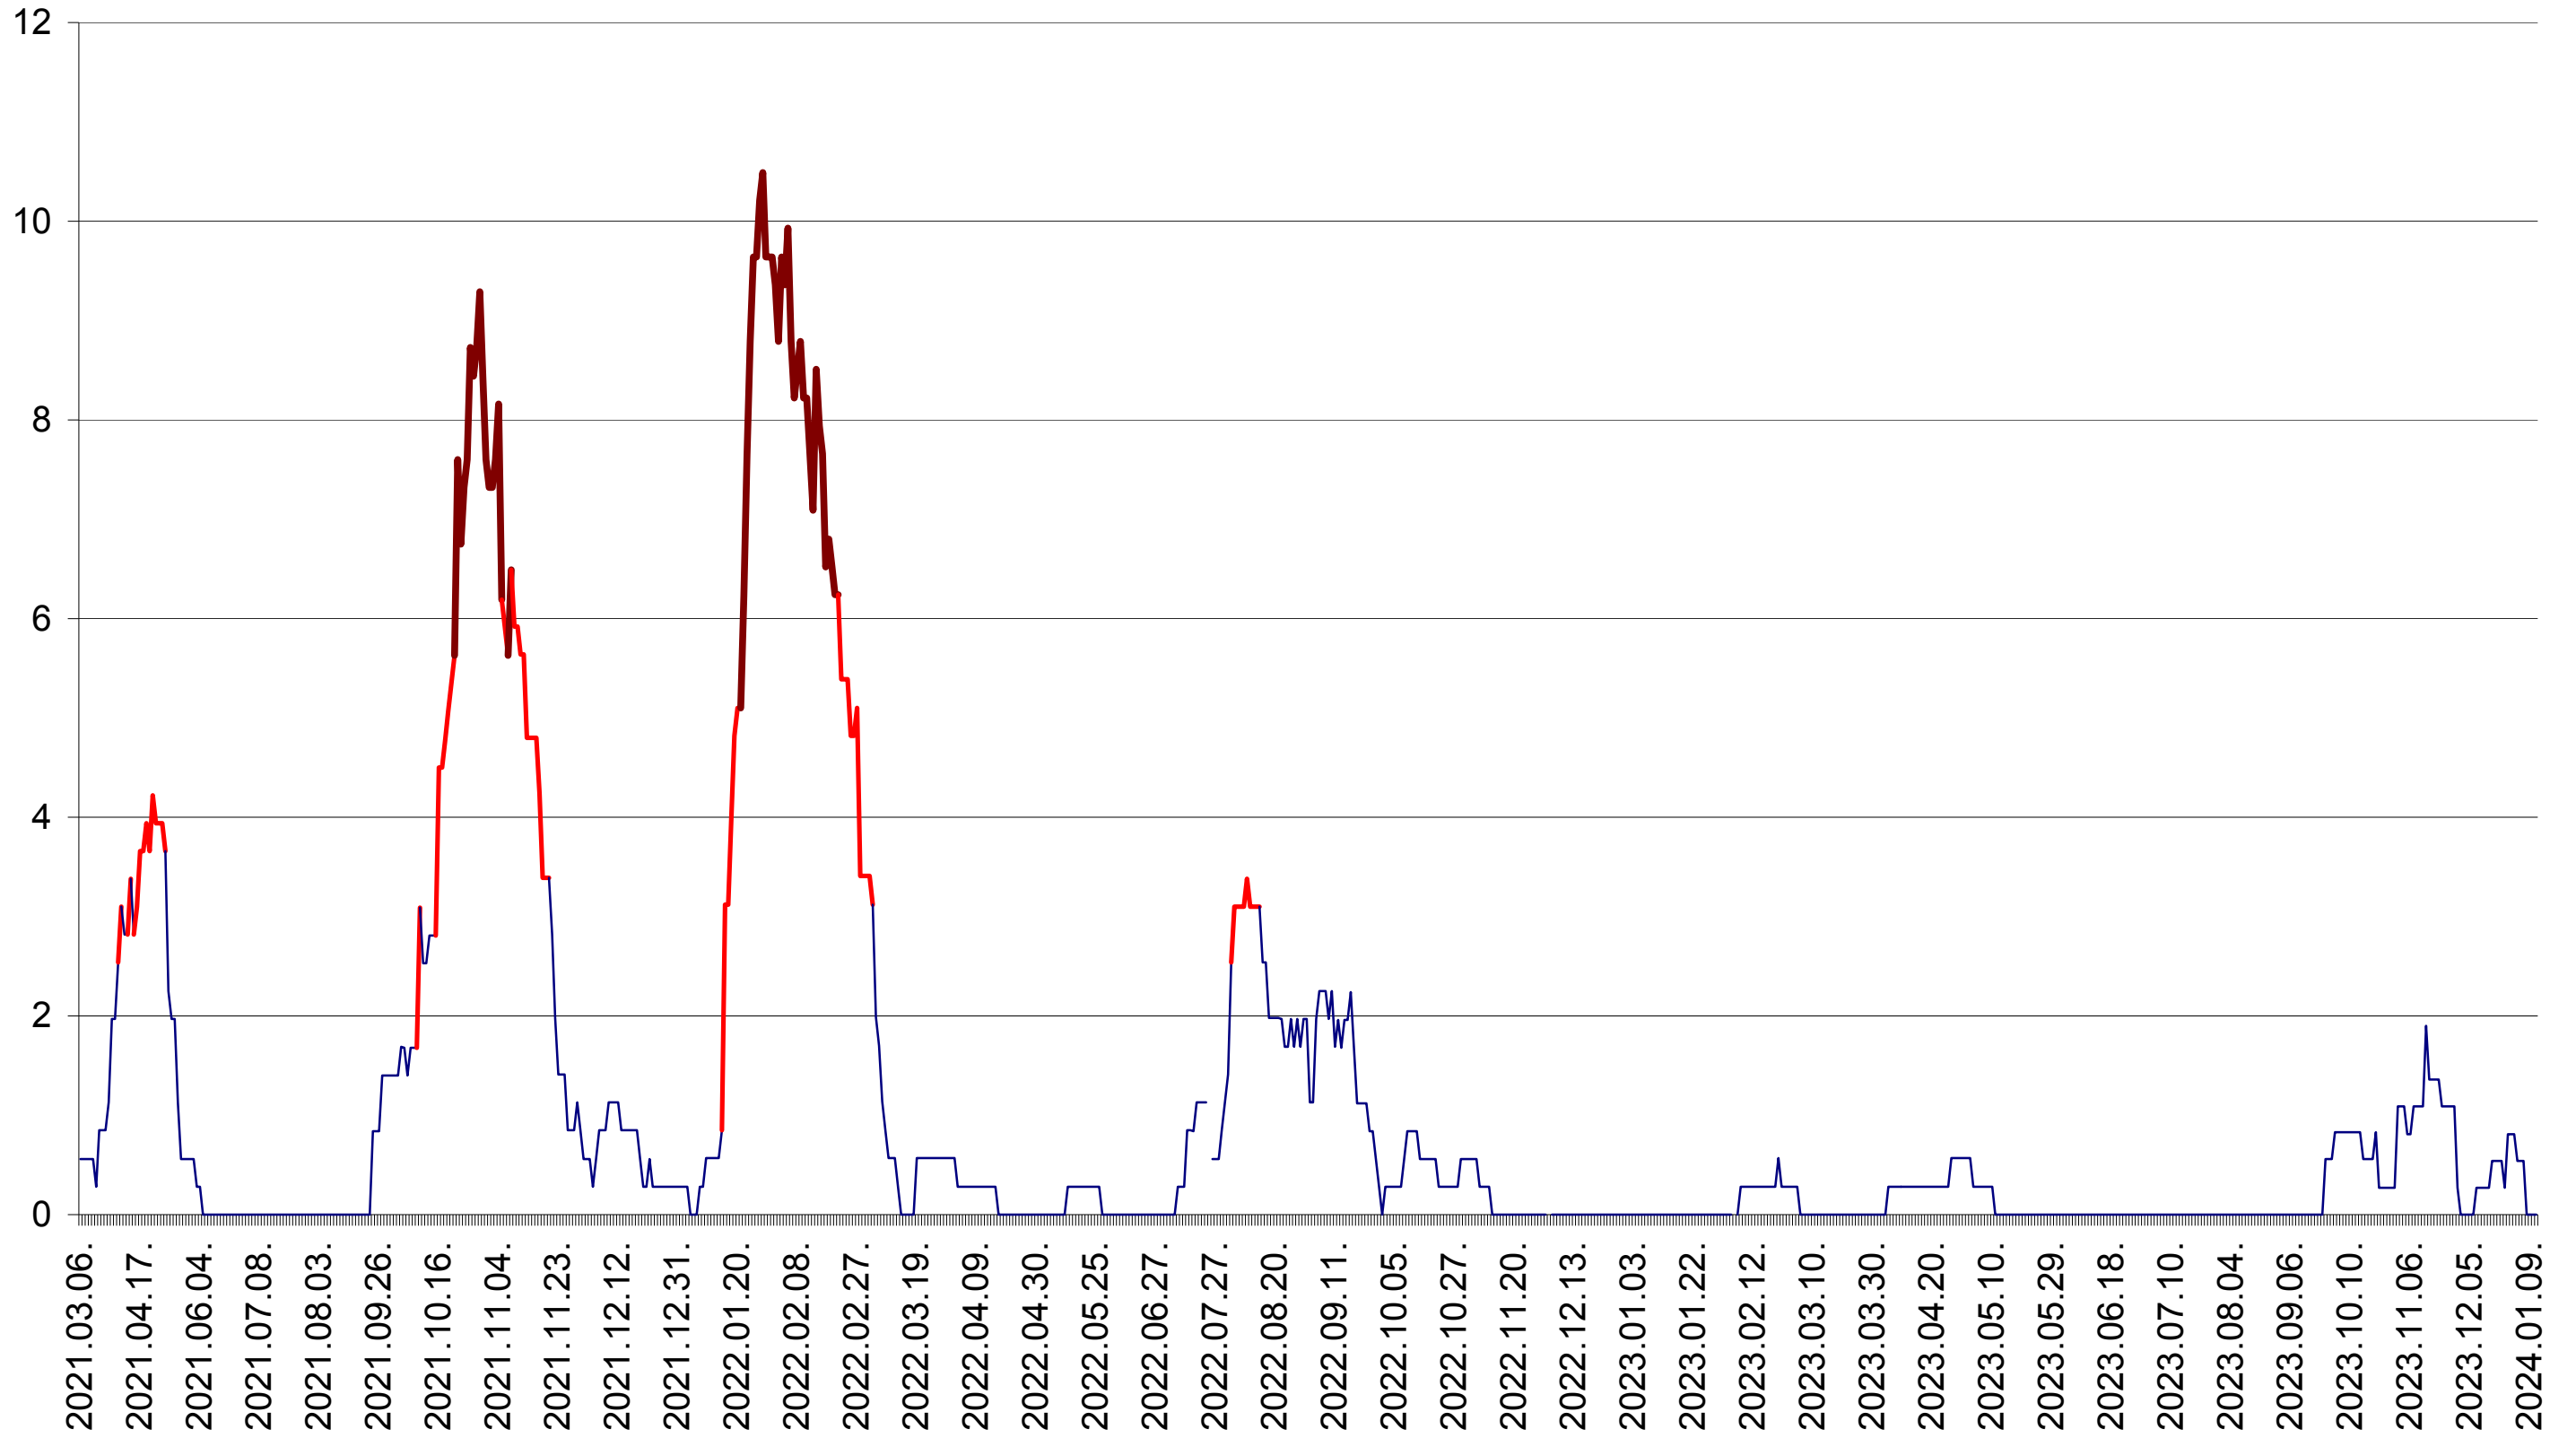

ORAȘ BĂLAN - Evolutia incidentei cumulate pe 14 zile la ‰ de locuitori  
2021.03.07. - 2024.01.11.

BILBOR - Evolutia incidentei cumulate pe 14 zile la ‰ de locuitori  
2021.03.07. - 2024.01.11.

ORAȘ BORSEC - Evolutia incidentei cumulate pe 14 zile la ‰ de locuitori  
2021.03.07. - 2024.01.11.

ORAȘ CRISTURU SECUIESC - Evolutia incidentei cumulate pe 14 zile la ‰ de locuitori  
2021.03.07. - 2024.01.11.

DĂNEȘTI - Evolutia incidentei cumulate pe 14 zile la ‰ de locuitori  
2021.03.07. - 2024.01.11.

DÂRJIU - Evolutia incidentei cumulate pe 14 zile la ‰ de locuitori  
2021.03.07. - 2024.01.11.

DEALU - Evolutia incidentei cumulate pe 14 zile la ‰ de locuitori  
2021.03.07. - 2024.01.11.

DITRĂU - Evolutia incidentei cumulate pe 14 zile la ‰ de locuitori  
2021.03.07. - 2024.01.11.

FELICENI - Evolutia incidentei cumulate pe 14 zile la ‰ de locuitori  
2021.03.07. - 2024.01.11.

FRUMOASA - Evolutia incidentei cumulate pe 14 zile la ‰ de locuitori  
2021.03.07. - 2024.01.11.

GĂLĂUȚAȘ - Evolutia incidentei cumulate pe 14 zile la ‰ de locuitori  
2021.03.07. - 2024.01.11.