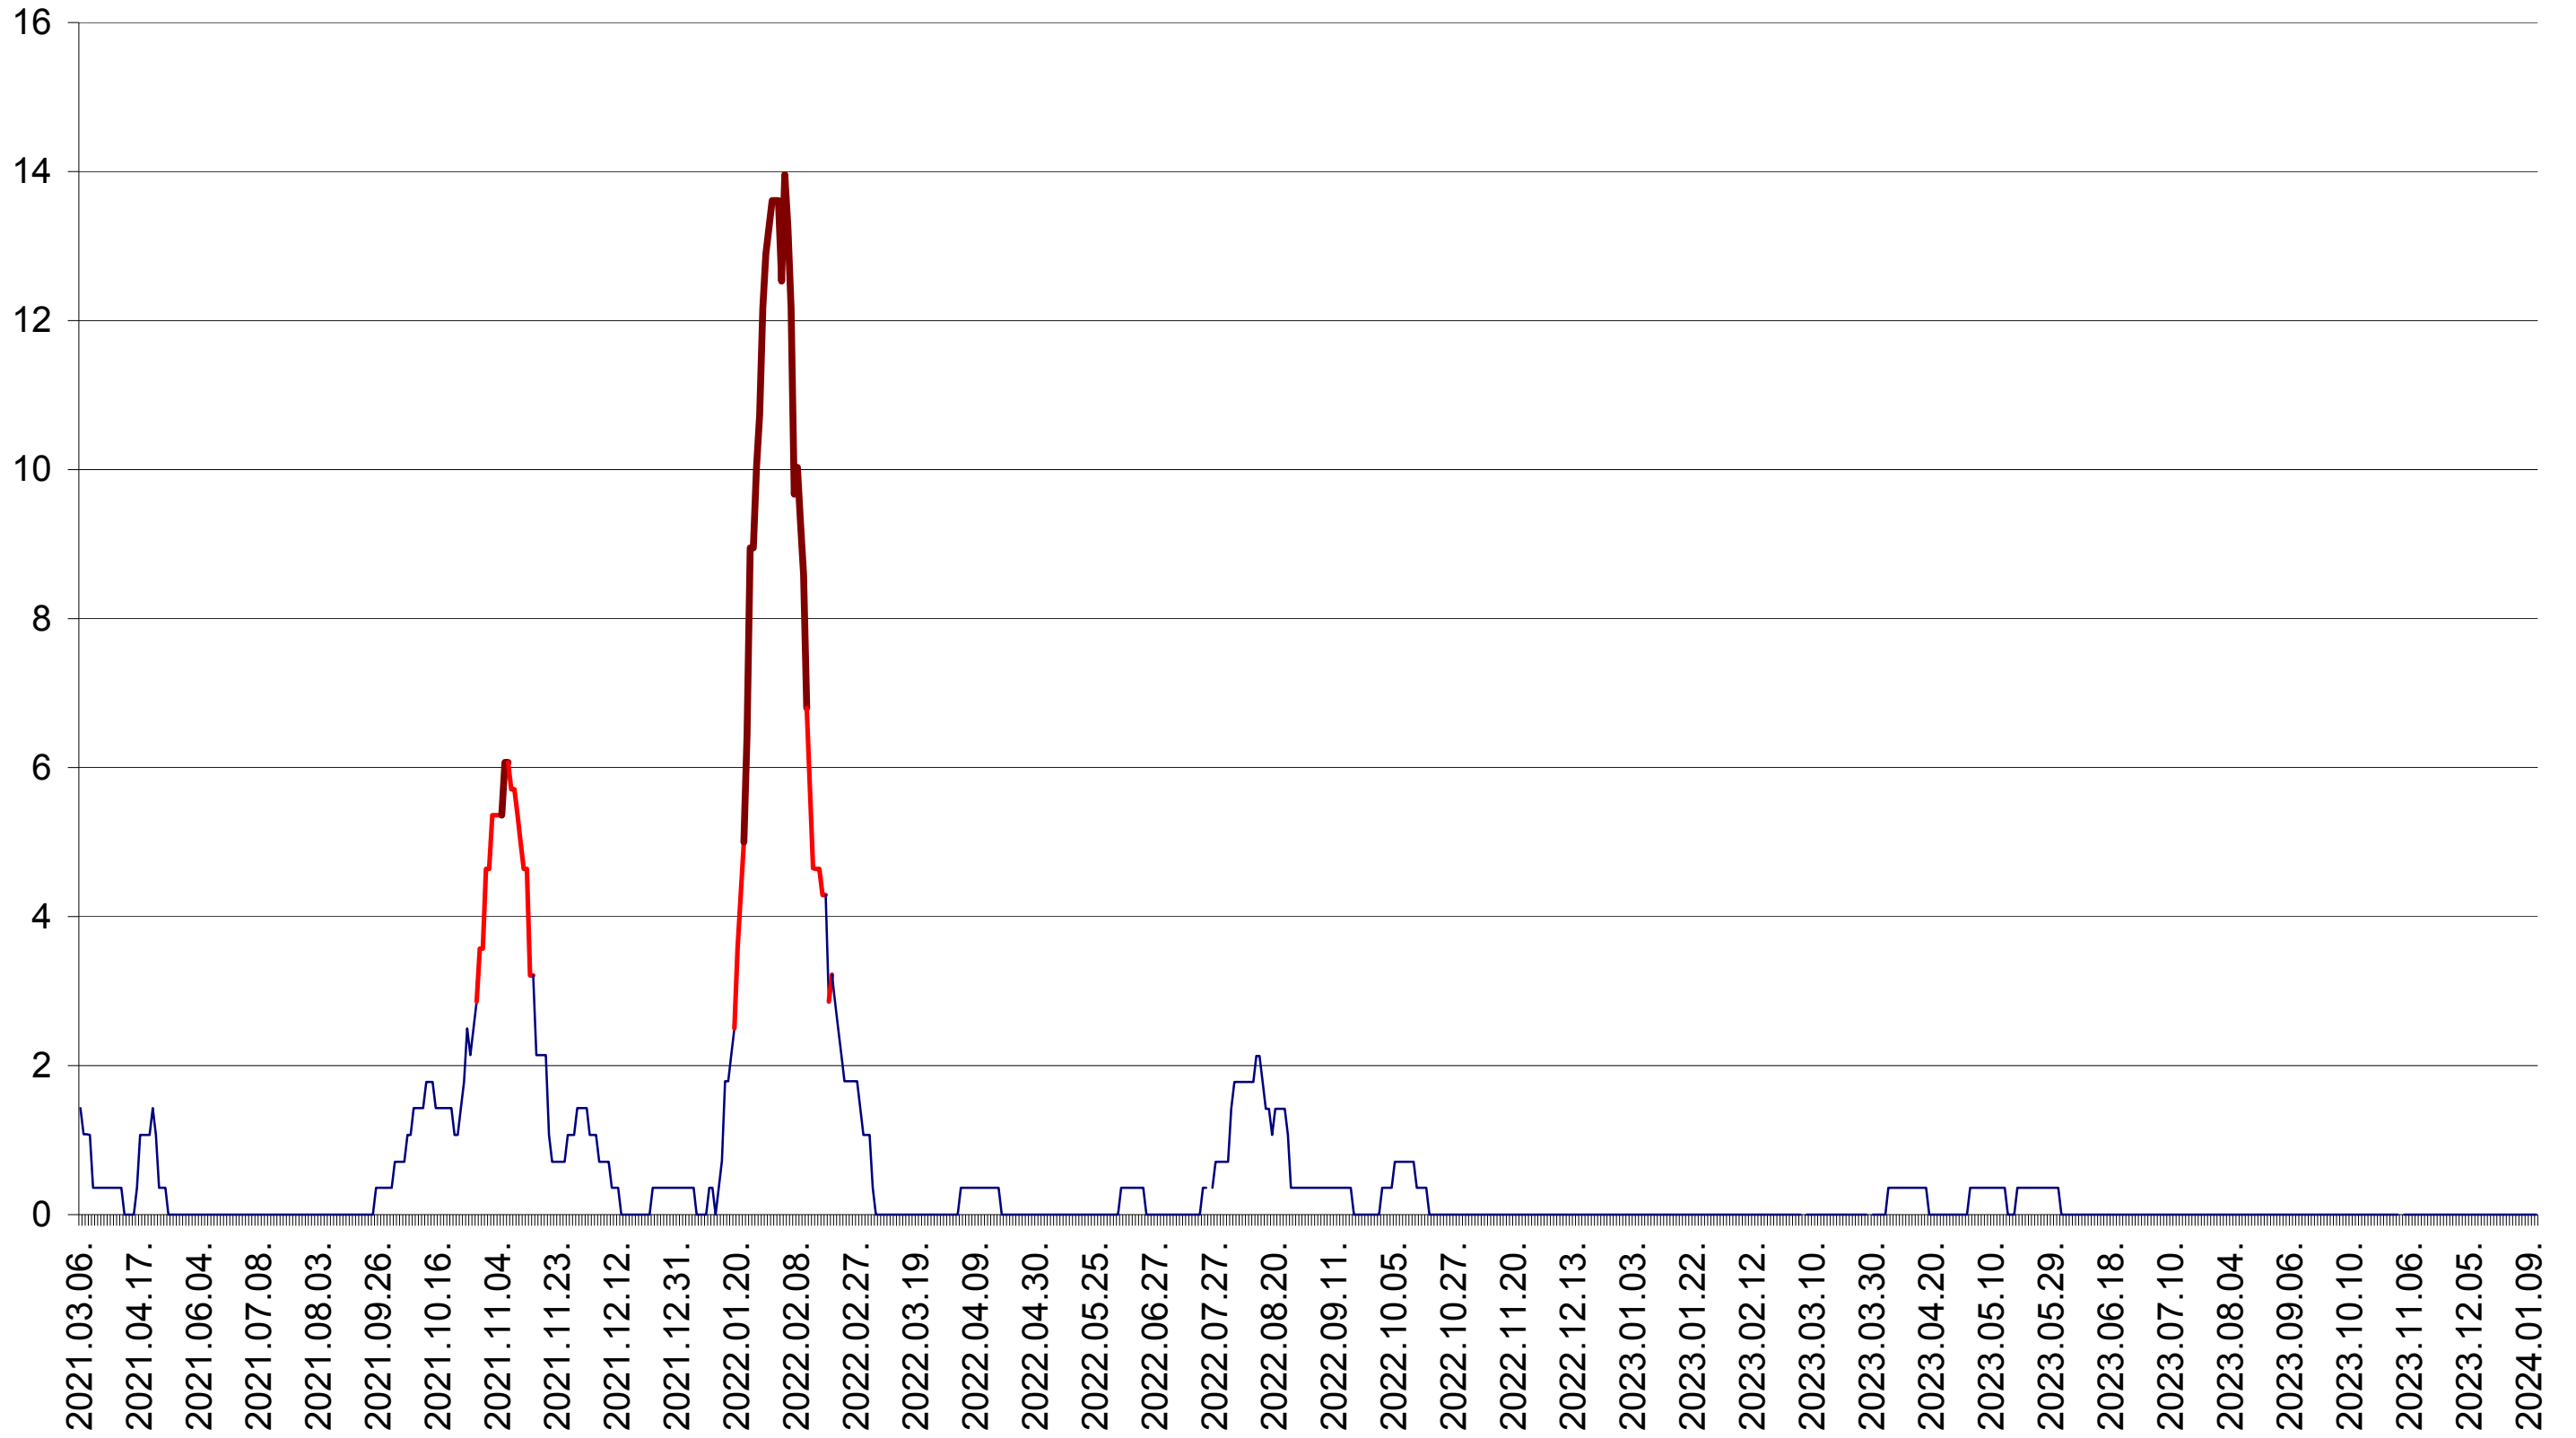

ȘIMONEȘTI - Evolutia incidentei cumulate pe 14 zile la ‰ de locuitori
2021.03.07. - 2024.01.11.

SICULENI - Evolutia incidentei cumulate pe 14 zile la ‰ de locuitori
2021.03.07. - 2024.01.11.