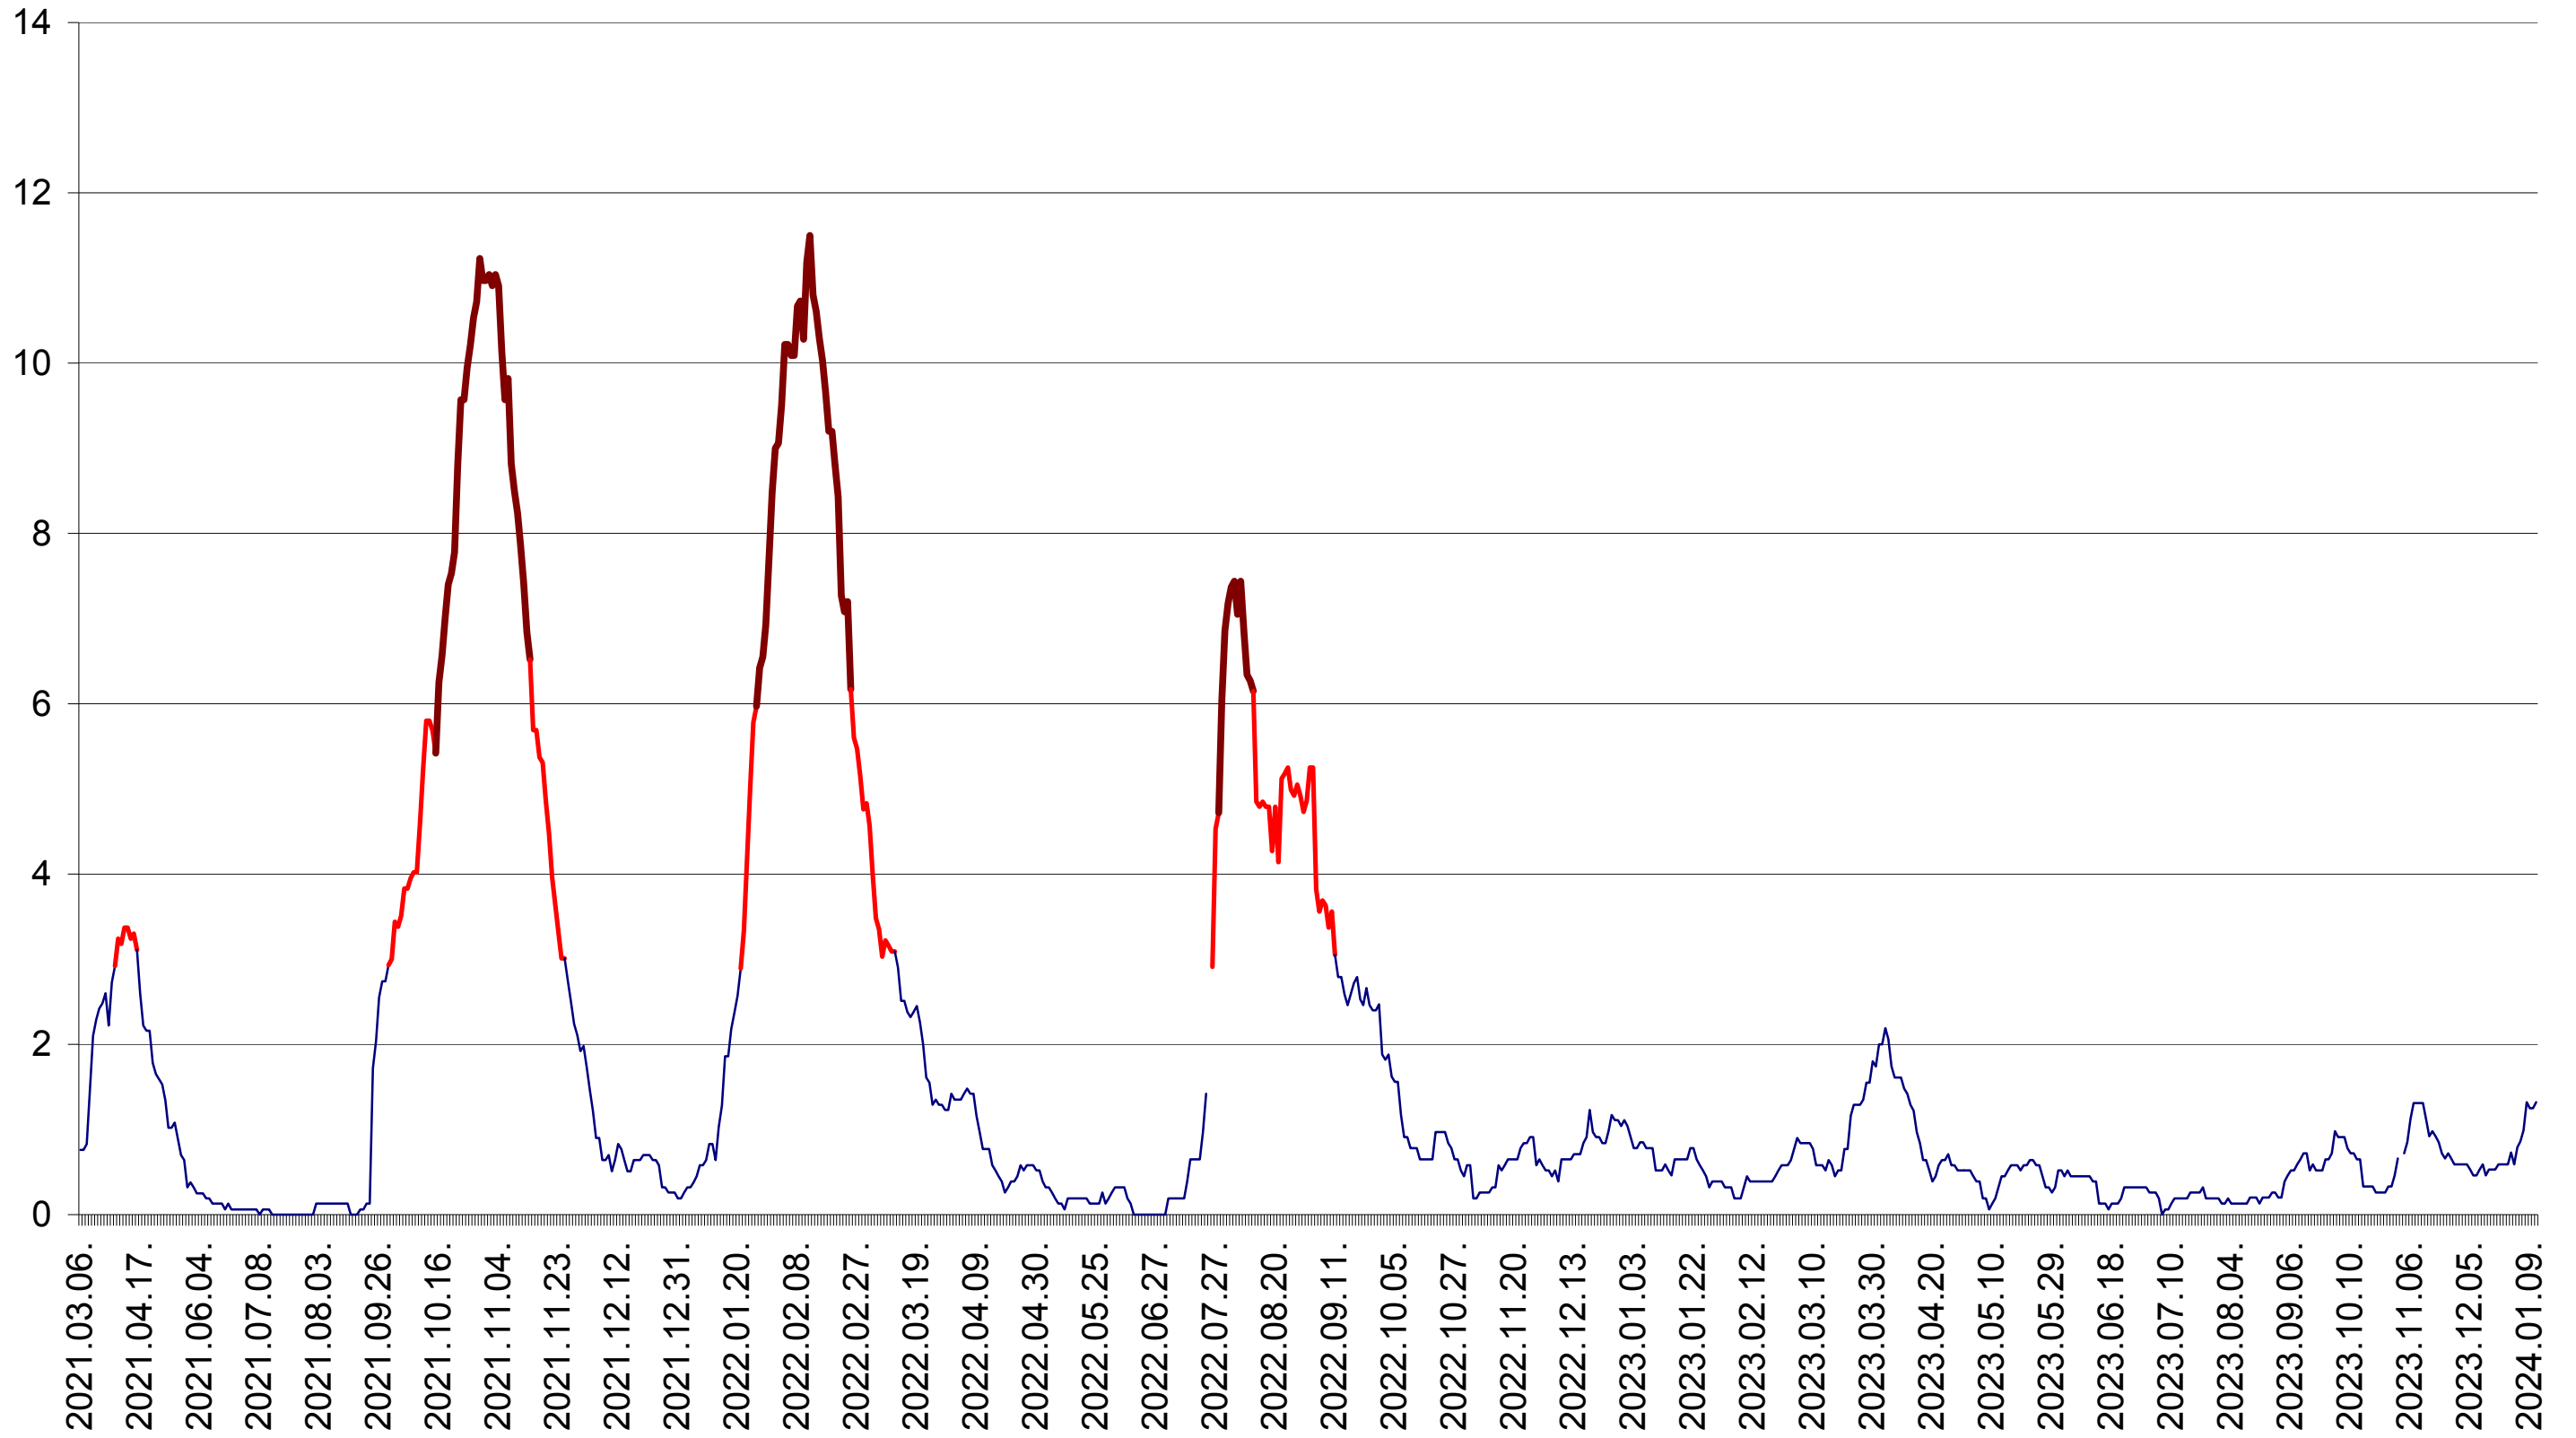

TULGHEȘ - Evolutia incidentei cumulate pe 14 zile la ‰ de locuitori
2021.03.07. - 2024.01.11.

MUNICIPIUL TOPLIȚA - Evolutia incidentei cumulate pe 14 zile la % de locuitori
2021.03.07. - 2024.01.11.