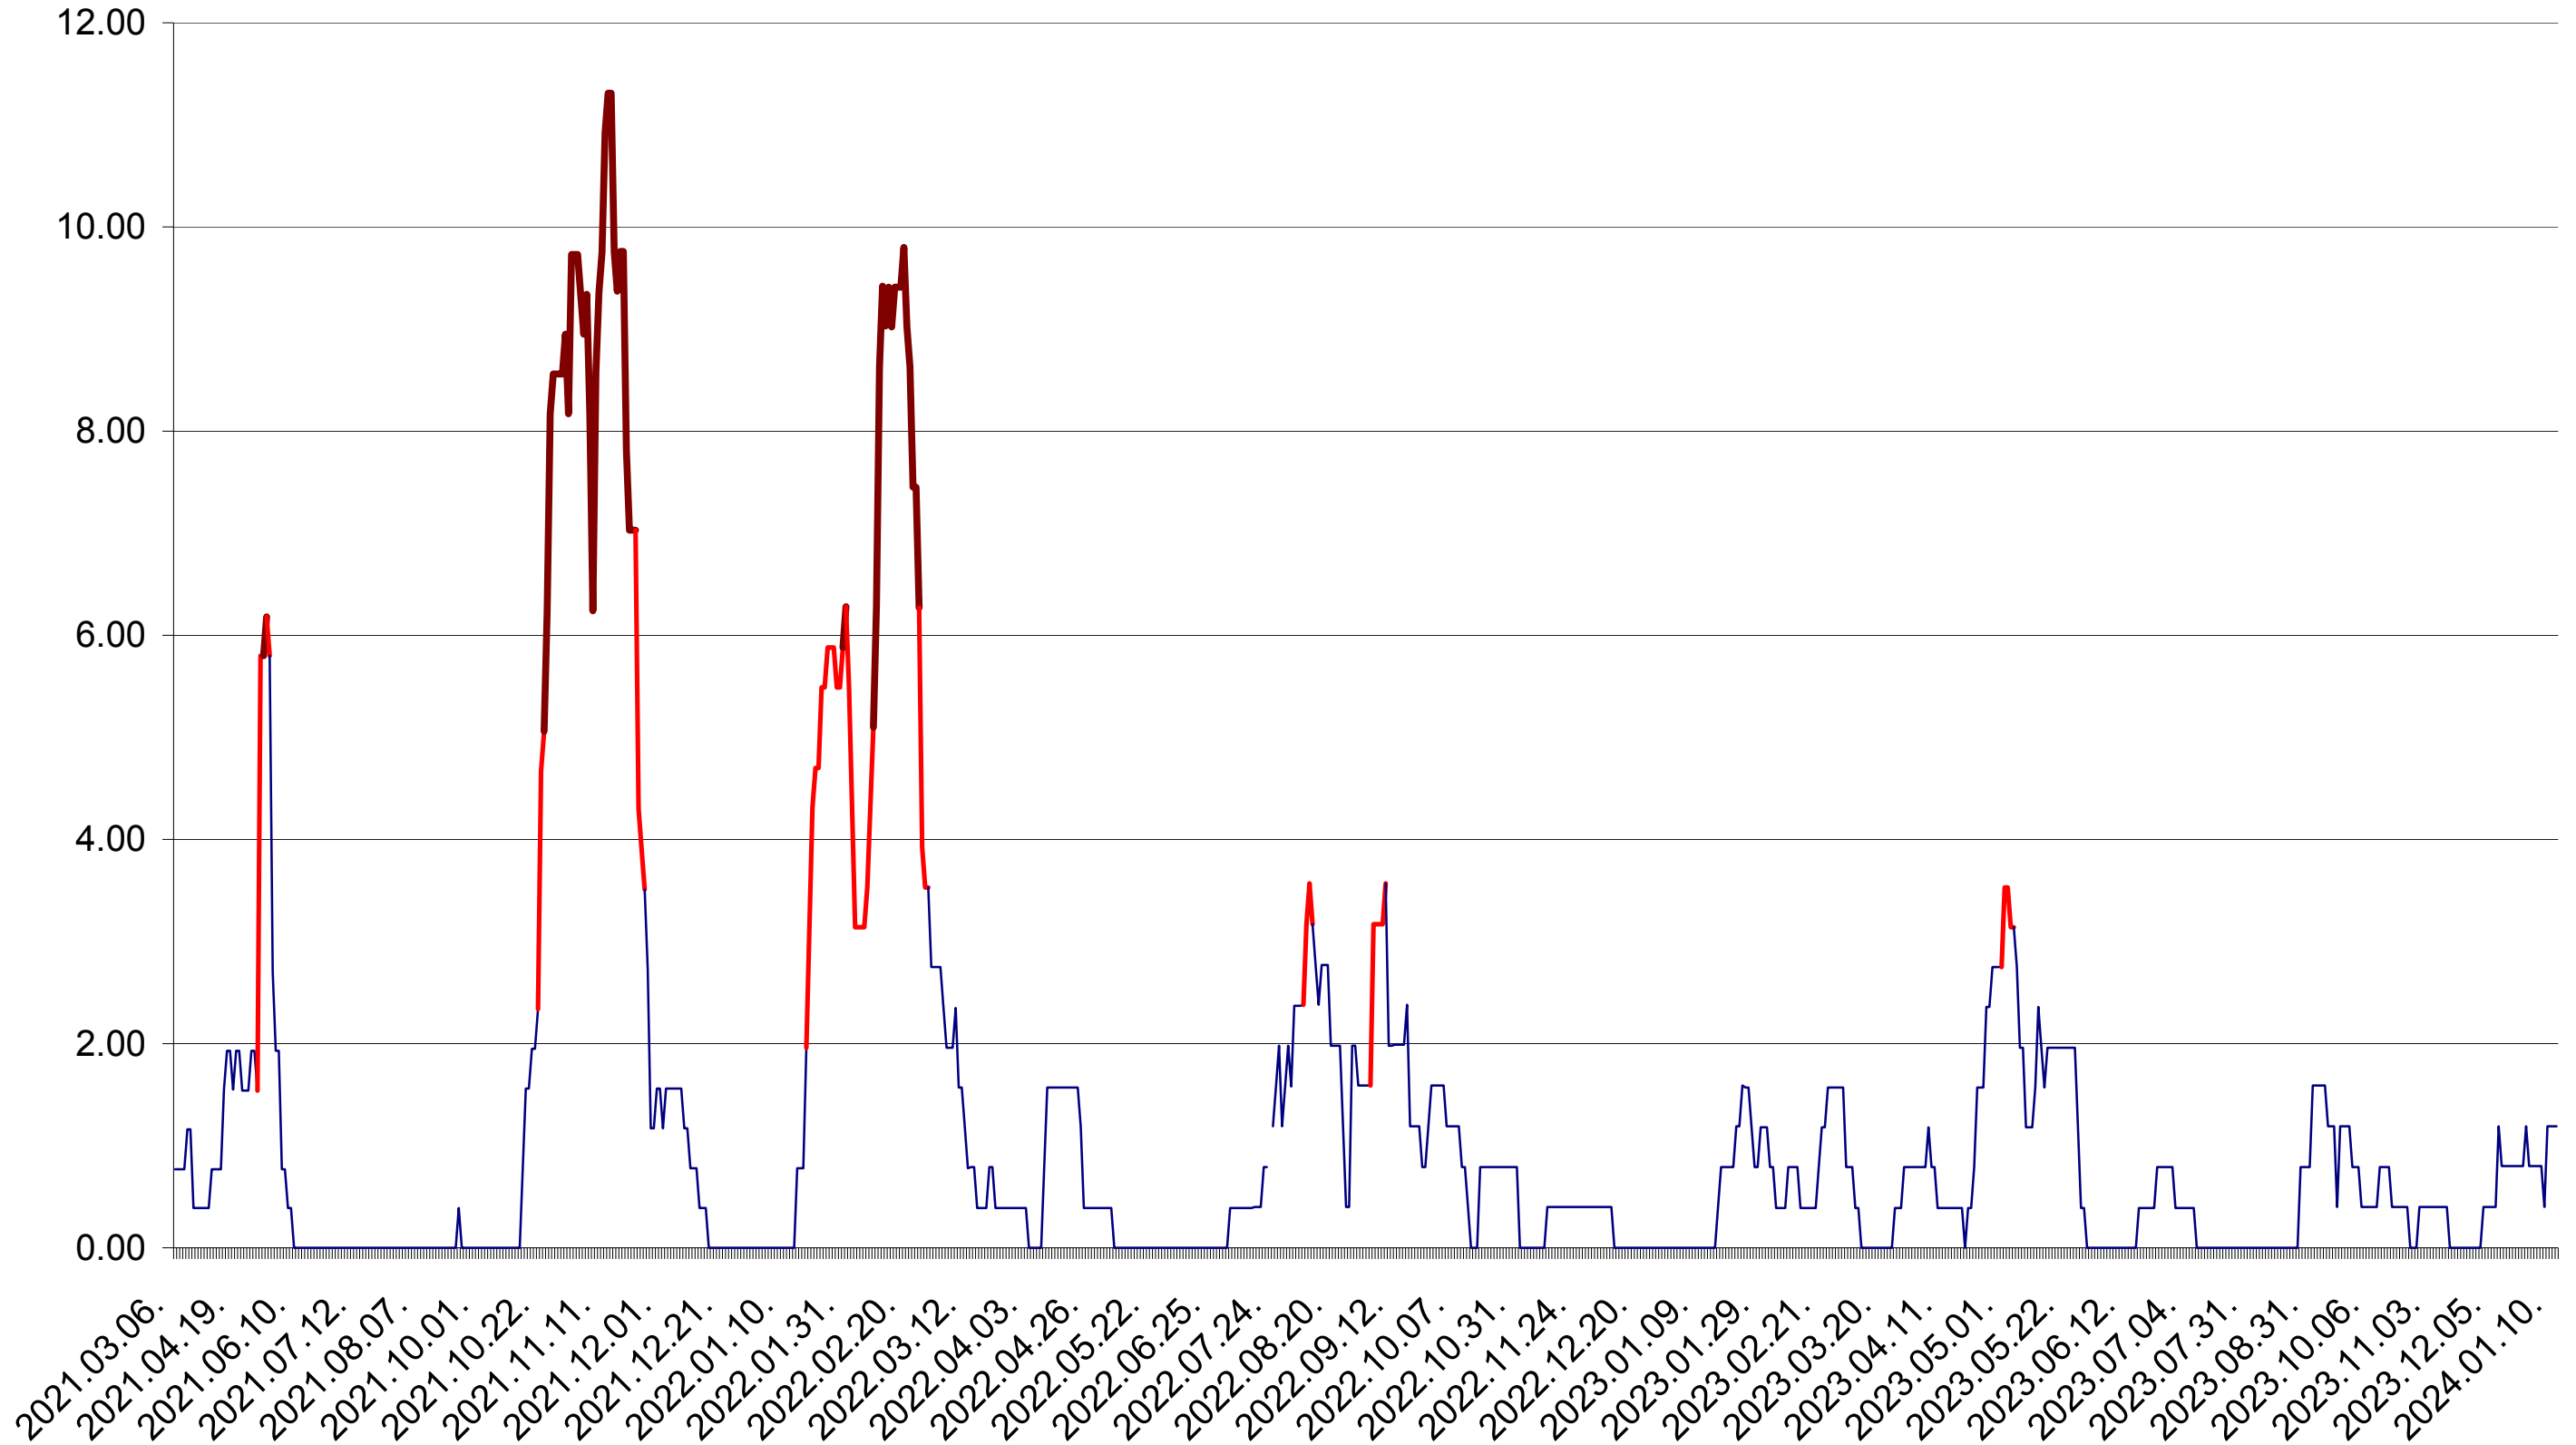

ATID - Evolutia incidentei cumulate pe 14 zile la ‰ de locuitori  
2021.03.07. - 2024.01.11.

AVRĂMEȘTI - Evolutia incidentei cumulate pe 14 zile la ‰ de locuitori  
2021.03.07. - 2024.01.11.

ORAȘ BĂILE TUȘNAD - Evolutia incidentei cumulate pe 14 zile la ‰ de locuitori  
2021.03.07. - 2024.01.11.

ORAȘ BĂLAN - Evolutia incidentei cumulate pe 14 zile la ‰ de locuitori  
2021.03.07. - 2024.01.11.

BILBOR - Evolutia incidentei cumulate pe 14 zile la ‰ de locuitori  
2021.03.07. - 2024.01.11.

ORAȘ BORSEC - Evolutia incidentei cumulate pe 14 zile la ‰ de locuitori  
2021.03.07. - 2024.01.11.

BRĂDEȘTI - Evolutia incidentei cumulate pe 14 zile la ‰ de locuitori  
2021.03.07. - 2024.01.11.

CĂPÂLNIȚA - Evolutia incidentei cumulate pe 14 zile la ‰ de locuitori  
2021.03.07. - 2024.01.11.

CÂRȚA - Evolutia incidentei cumulate pe 14 zile la ‰ de locuitori  
2021.03.07. - 2024.01.11.

ORAȘ CRISTURU SECUIESC - Evolutia incidentei cumulate pe 14 zile la ‰ de locuitori  
2021.03.07. - 2024.01.11.

DĂNEȘTI - Evolutia incidentei cumulate pe 14 zile la ‰ de locuitori  
2021.03.07. - 2024.01.11.