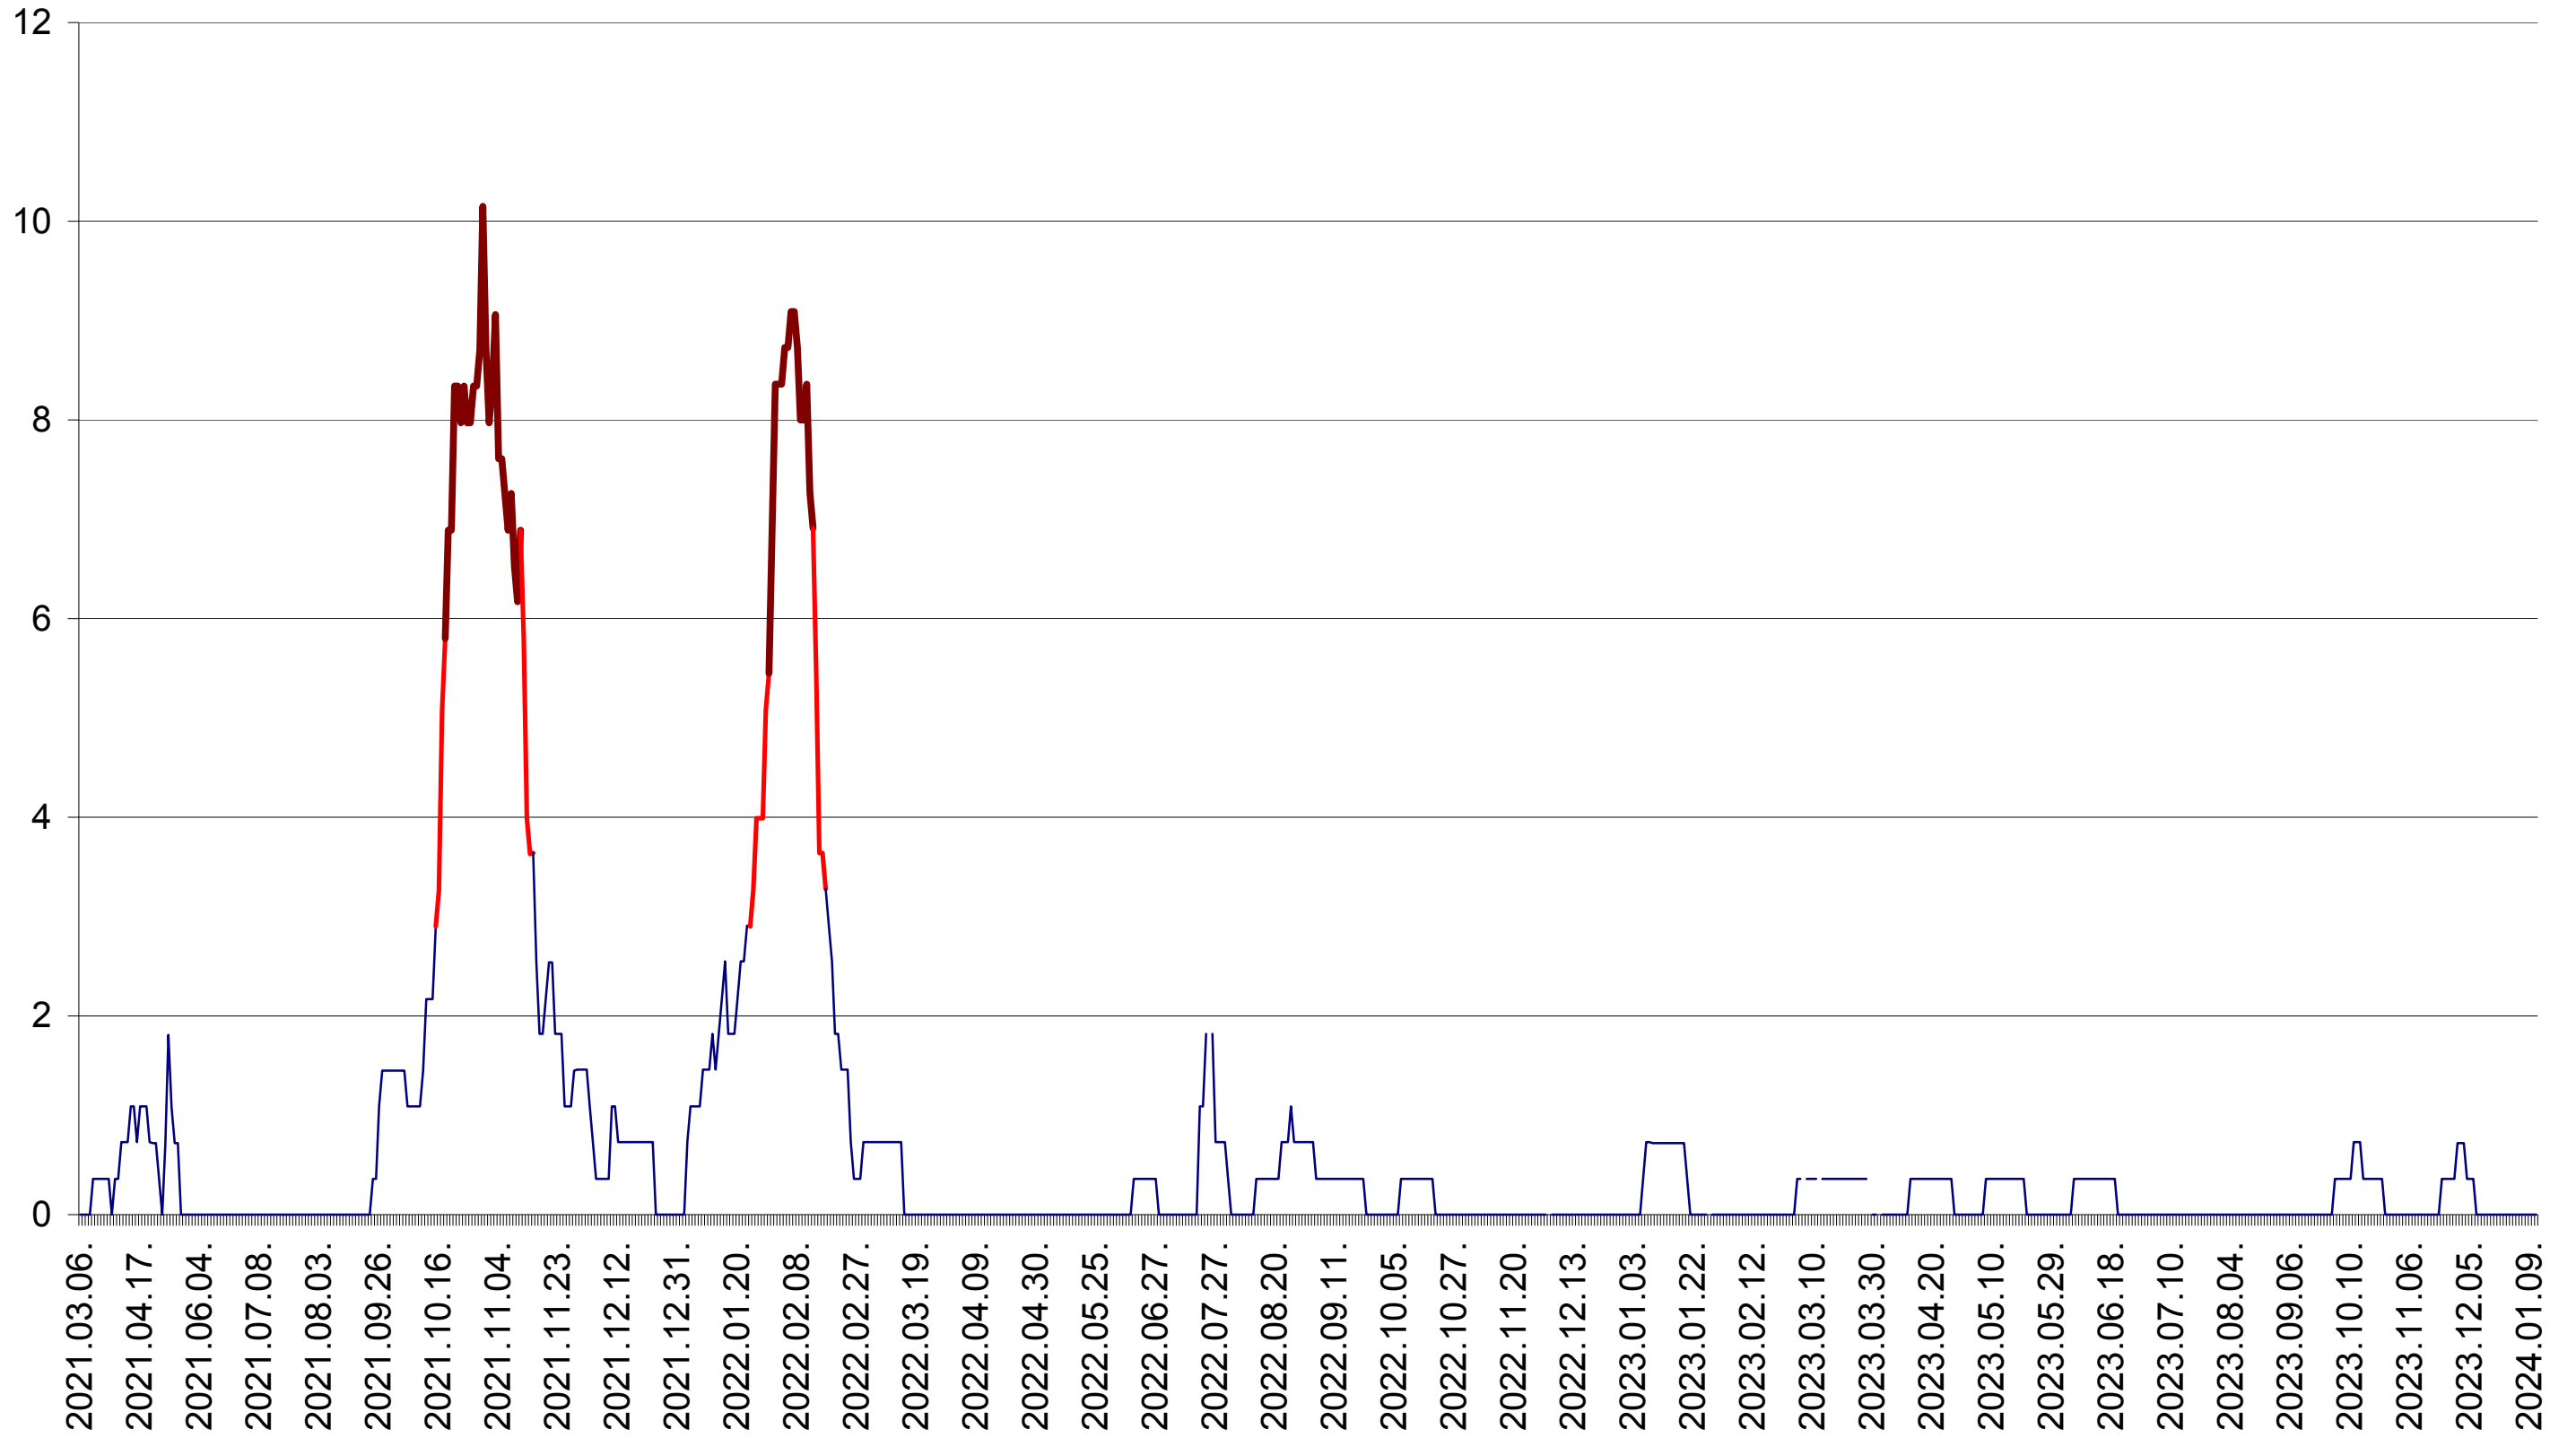

MUGENI - Evolutia incidentei cumulate pe 14 zile la ‰ de locuitori
2021.03.07. - 2024.01.11.

MIHĂILENI - Evolutia incidentei cumulate pe 14 zile la ‰ de locuitori
2021.03.07. - 2024.01.11.