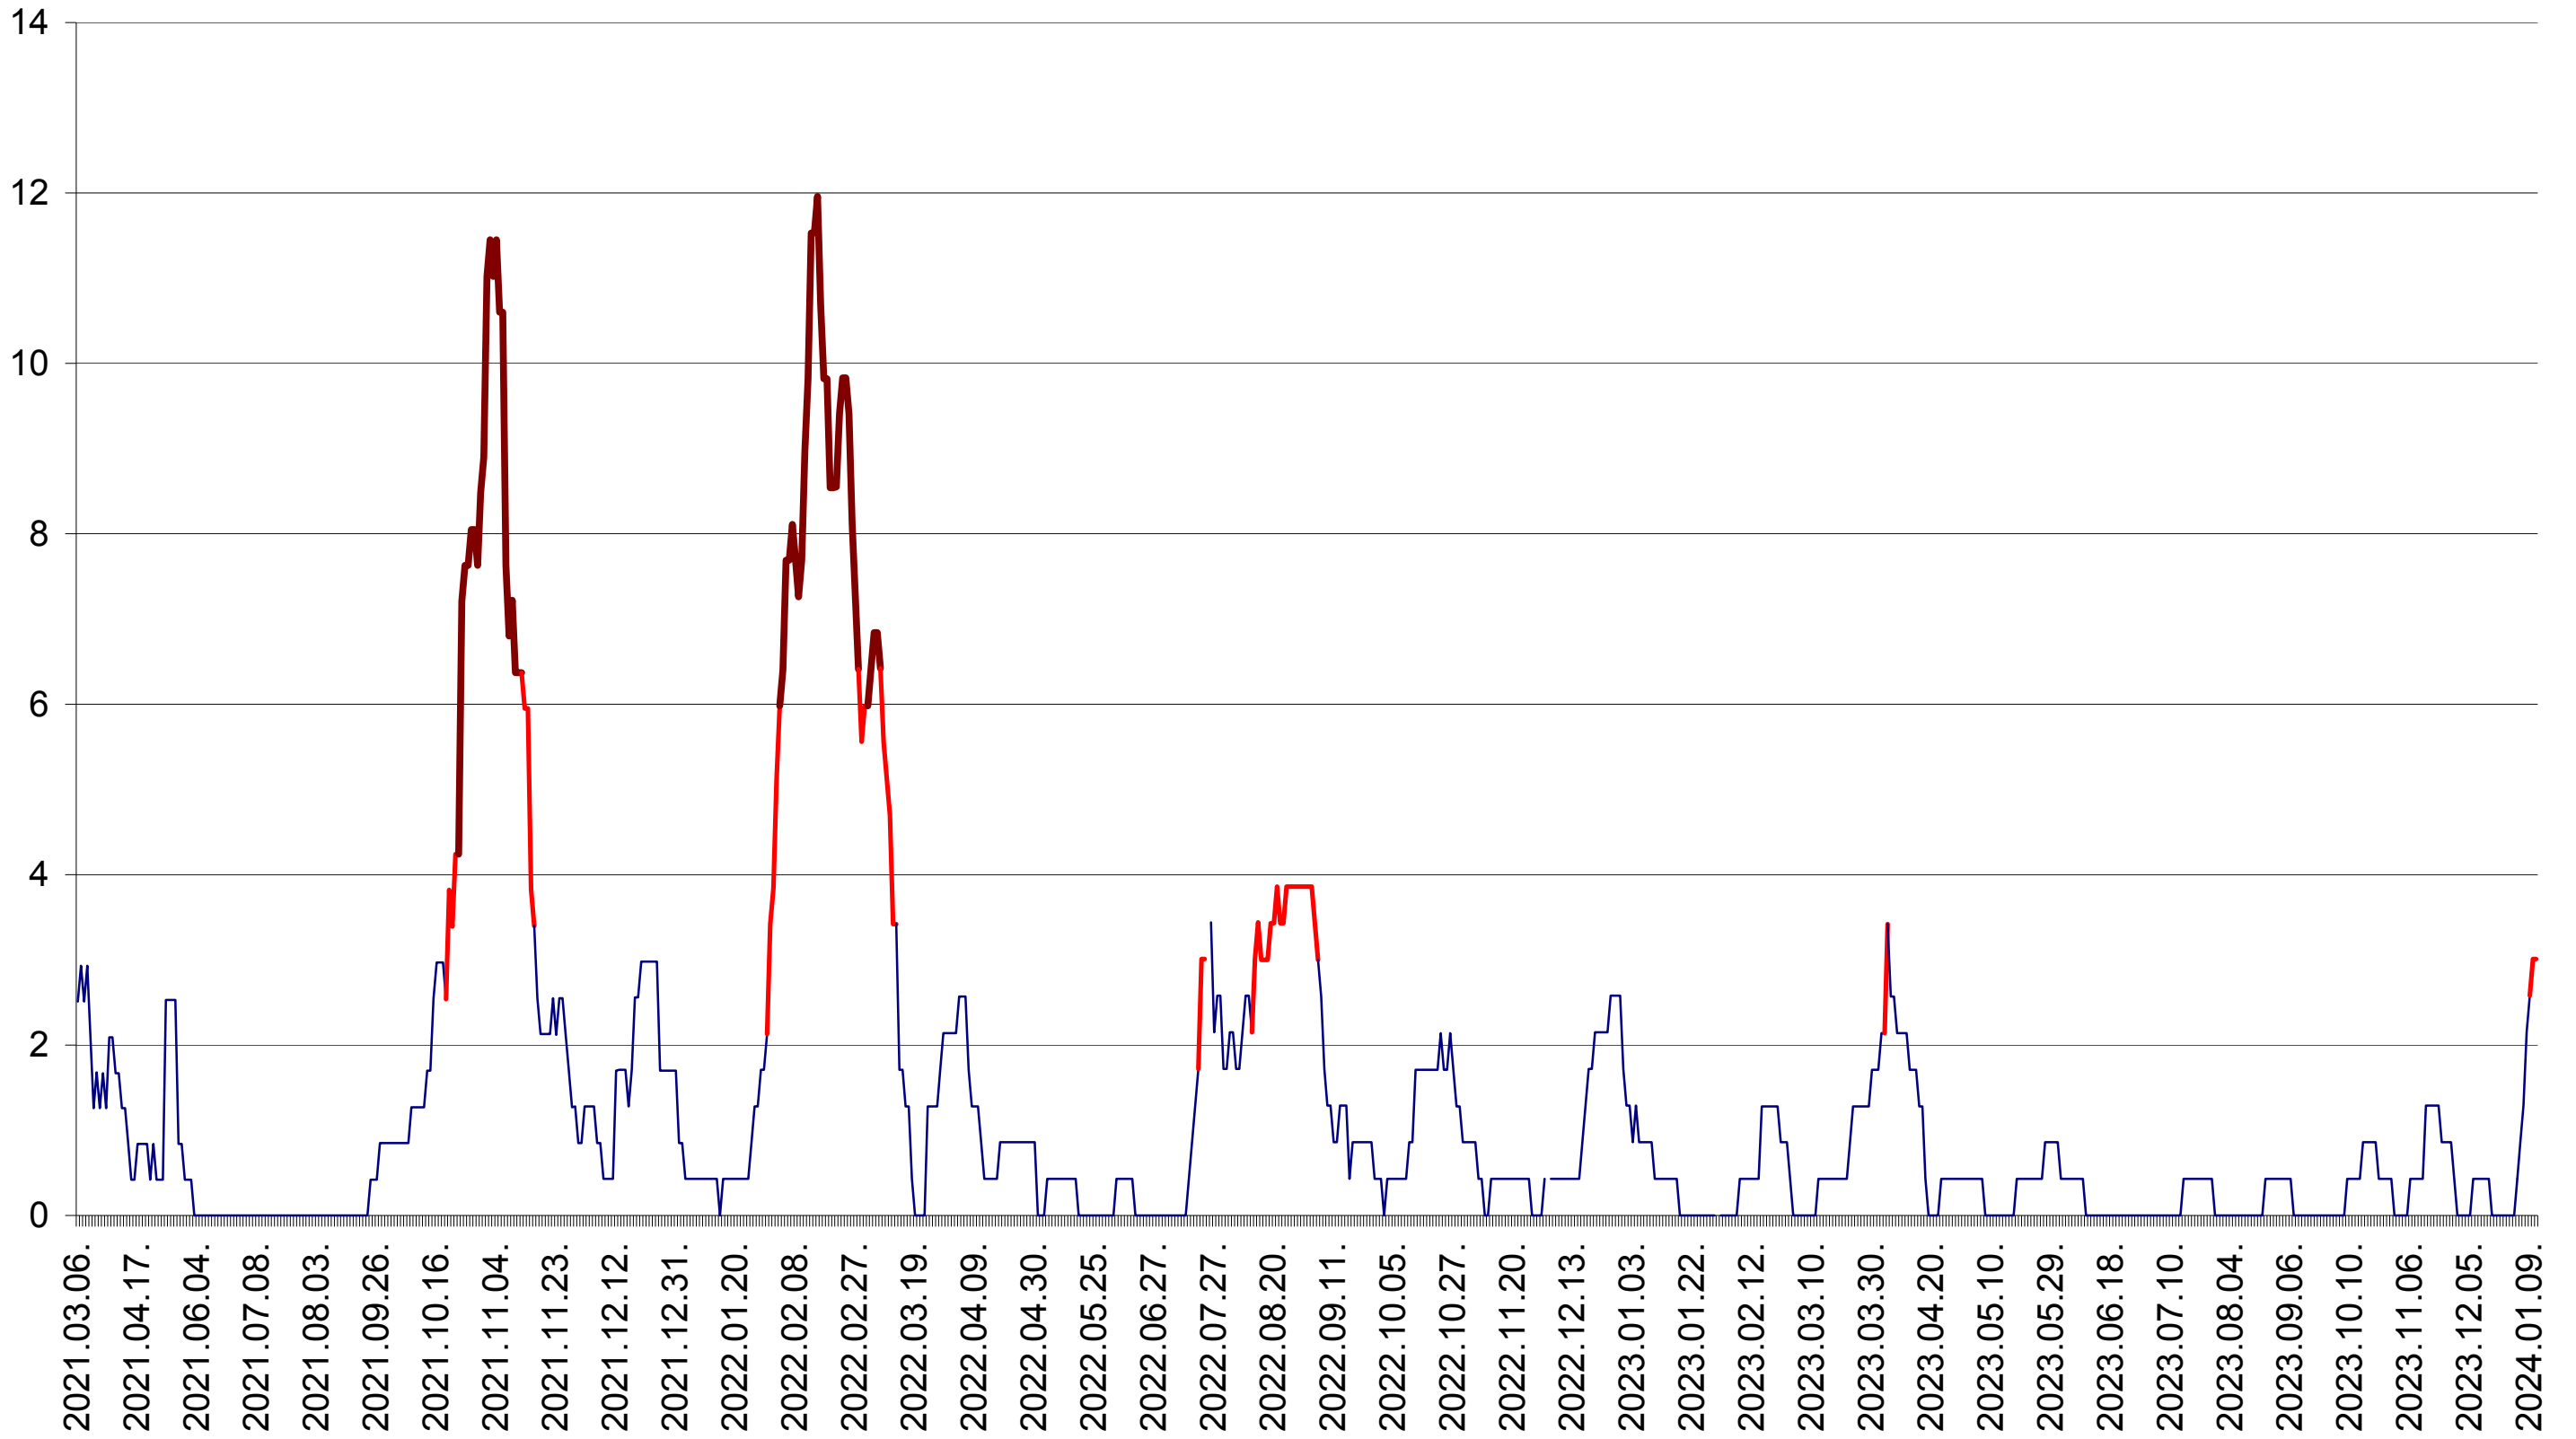

ORAȘ BĂLAN - Evolutia incidentei cumulate pe 14 zile la ‰ de locuitori  
2021.03.07. - 2024.01.11.

BILBOR - Evolutia incidentei cumulate pe 14 zile la ‰ de locuitori  
2021.03.07. - 2024.01.11.

ORAȘ BORSEC - Evolutia incidentei cumulate pe 14 zile la ‰ de locuitori  
2021.03.07. - 2024.01.11.

ORAȘ CRISTURU SECUIESC - Evolutia incidentei cumulate pe 14 zile la ‰ de locuitori  
2021.03.07. - 2024.01.11.

DĂNEȘTI - Evolutia incidentei cumulate pe 14 zile la ‰ de locuitori  
2021.03.07. - 2024.01.11.

DÂRJIU - Evolutia incidentei cumulate pe 14 zile la ‰ de locuitori  
2021.03.07. - 2024.01.11.

DEALU - Evolutia incidentei cumulate pe 14 zile la ‰ de locuitori  
2021.03.07. - 2024.01.11.

DITRĂU - Evolutia incidentei cumulate pe 14 zile la ‰ de locuitori  
2021.03.07. - 2024.01.11.

FELICENI - Evolutia incidentei cumulate pe 14 zile la ‰ de locuitori  
2021.03.07. - 2024.01.11.

FRUMOASA - Evolutia incidentei cumulate pe 14 zile la ‰ de locuitori  
2021.03.07. - 2024.01.11.

GĂLĂUȚAȘ - Evolutia incidentei cumulate pe 14 zile la ‰ de locuitori  
2021.03.07. - 2024.01.11.