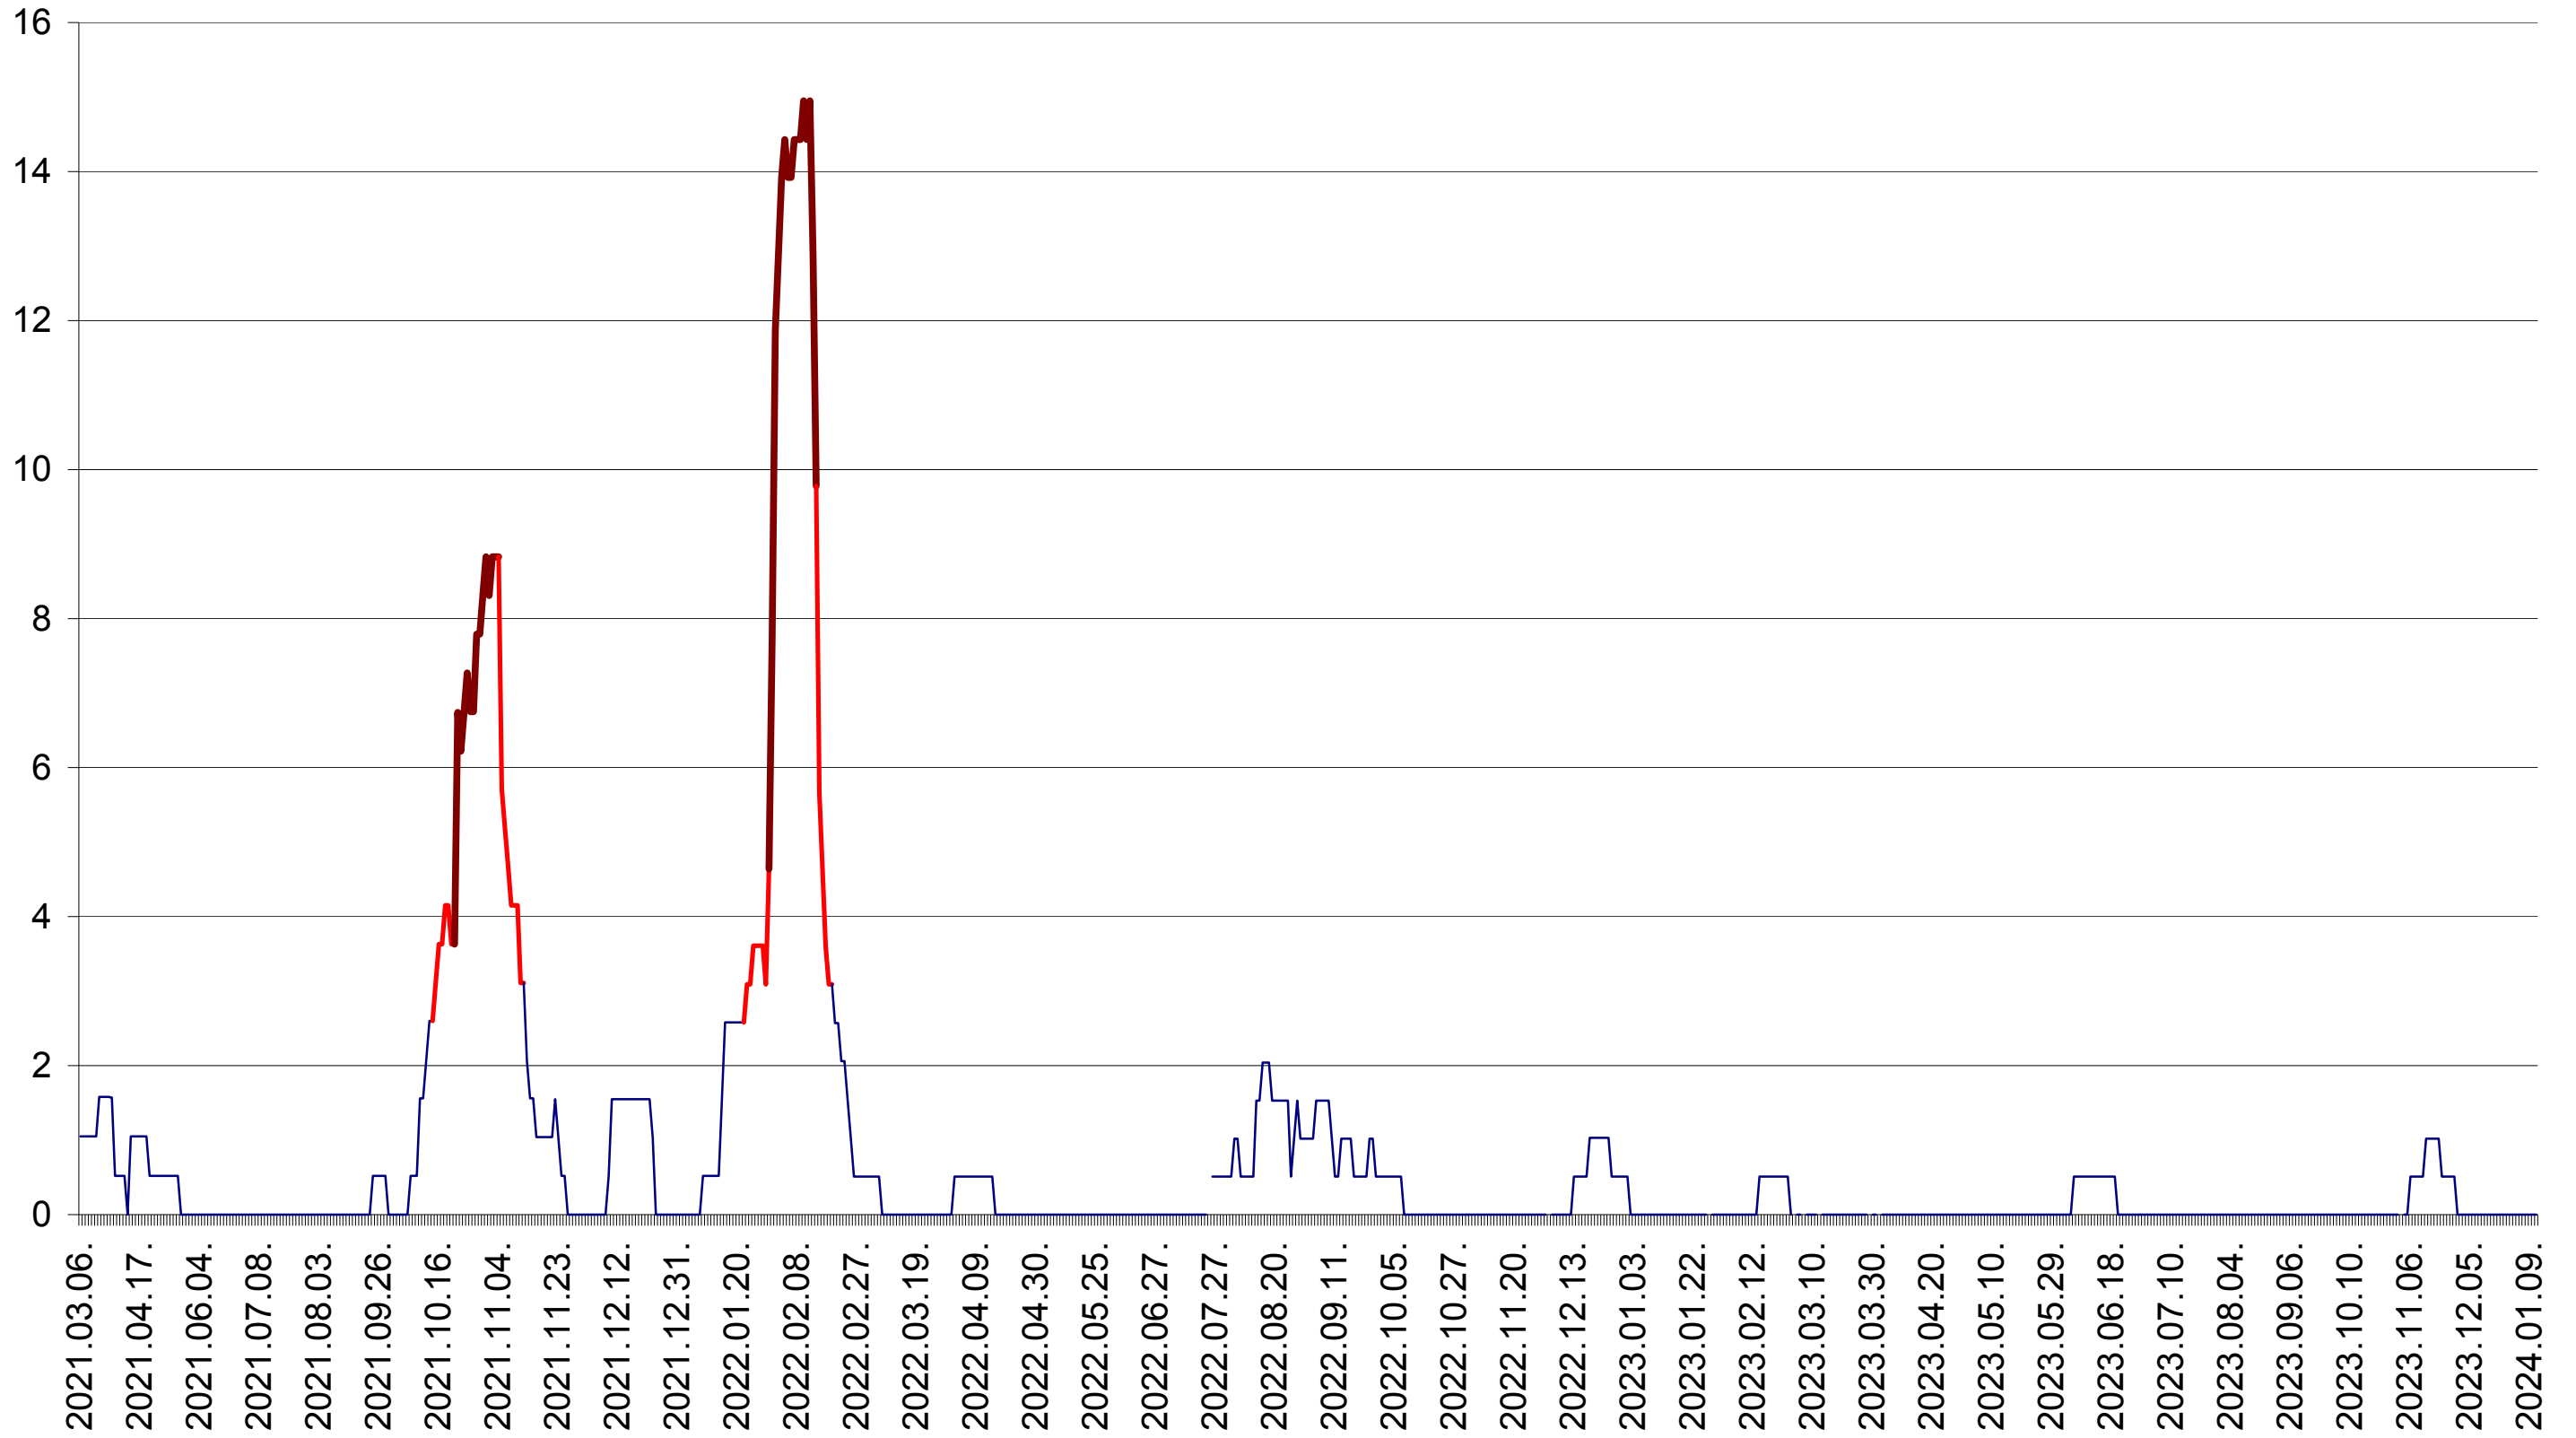

PRAID - Evolutia incidentei cumulate pe 14 zile la ‰ de locuitori
2021.03.07. - 2024.01.11.

PORUMBENI - Evolutia incidentei cumulate pe 14 zile la ‰ de locuitori
2021.03.07. - 2024.01.11.