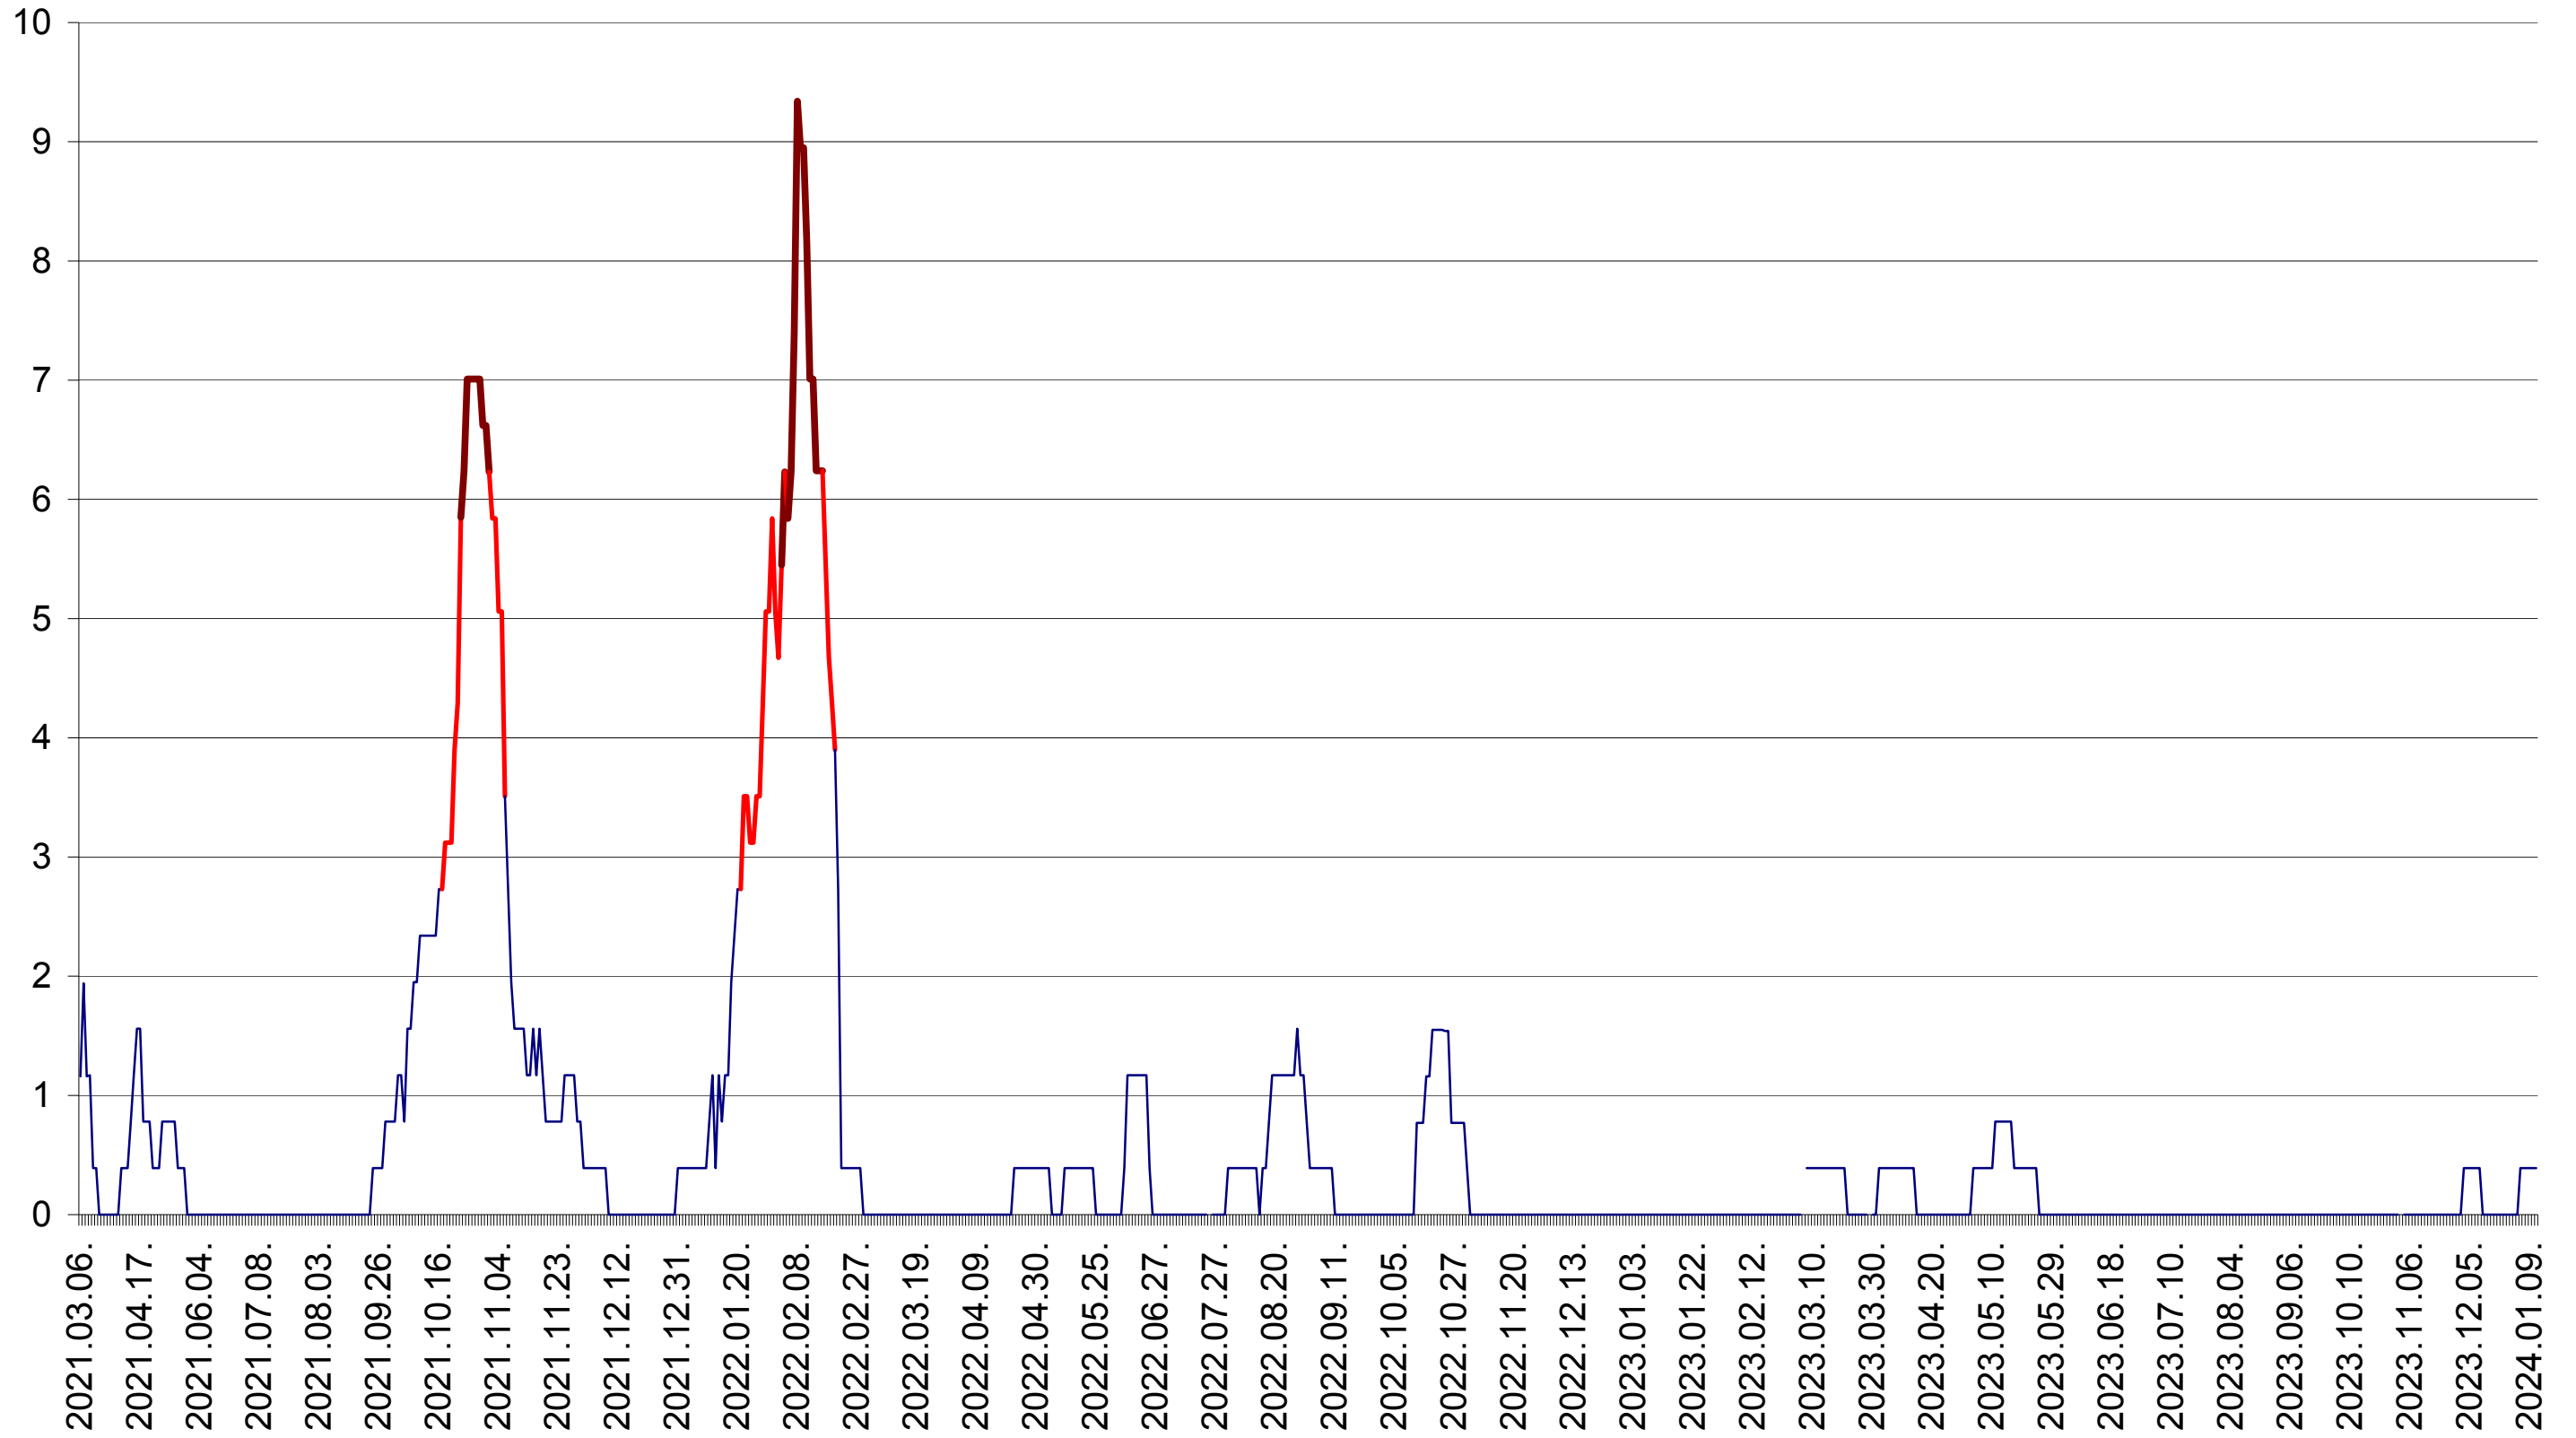

MUNICIPIUL TOPLIȚA - Evolutia incidentei cumulate pe 14 zile la % de locuitori
2021.03.07. - 2024.01.11.

TOMEȘTI - Evolutia incidentei cumulate pe 14 zile la ‰ de locuitori
2021.03.07. - 2024.01.11.