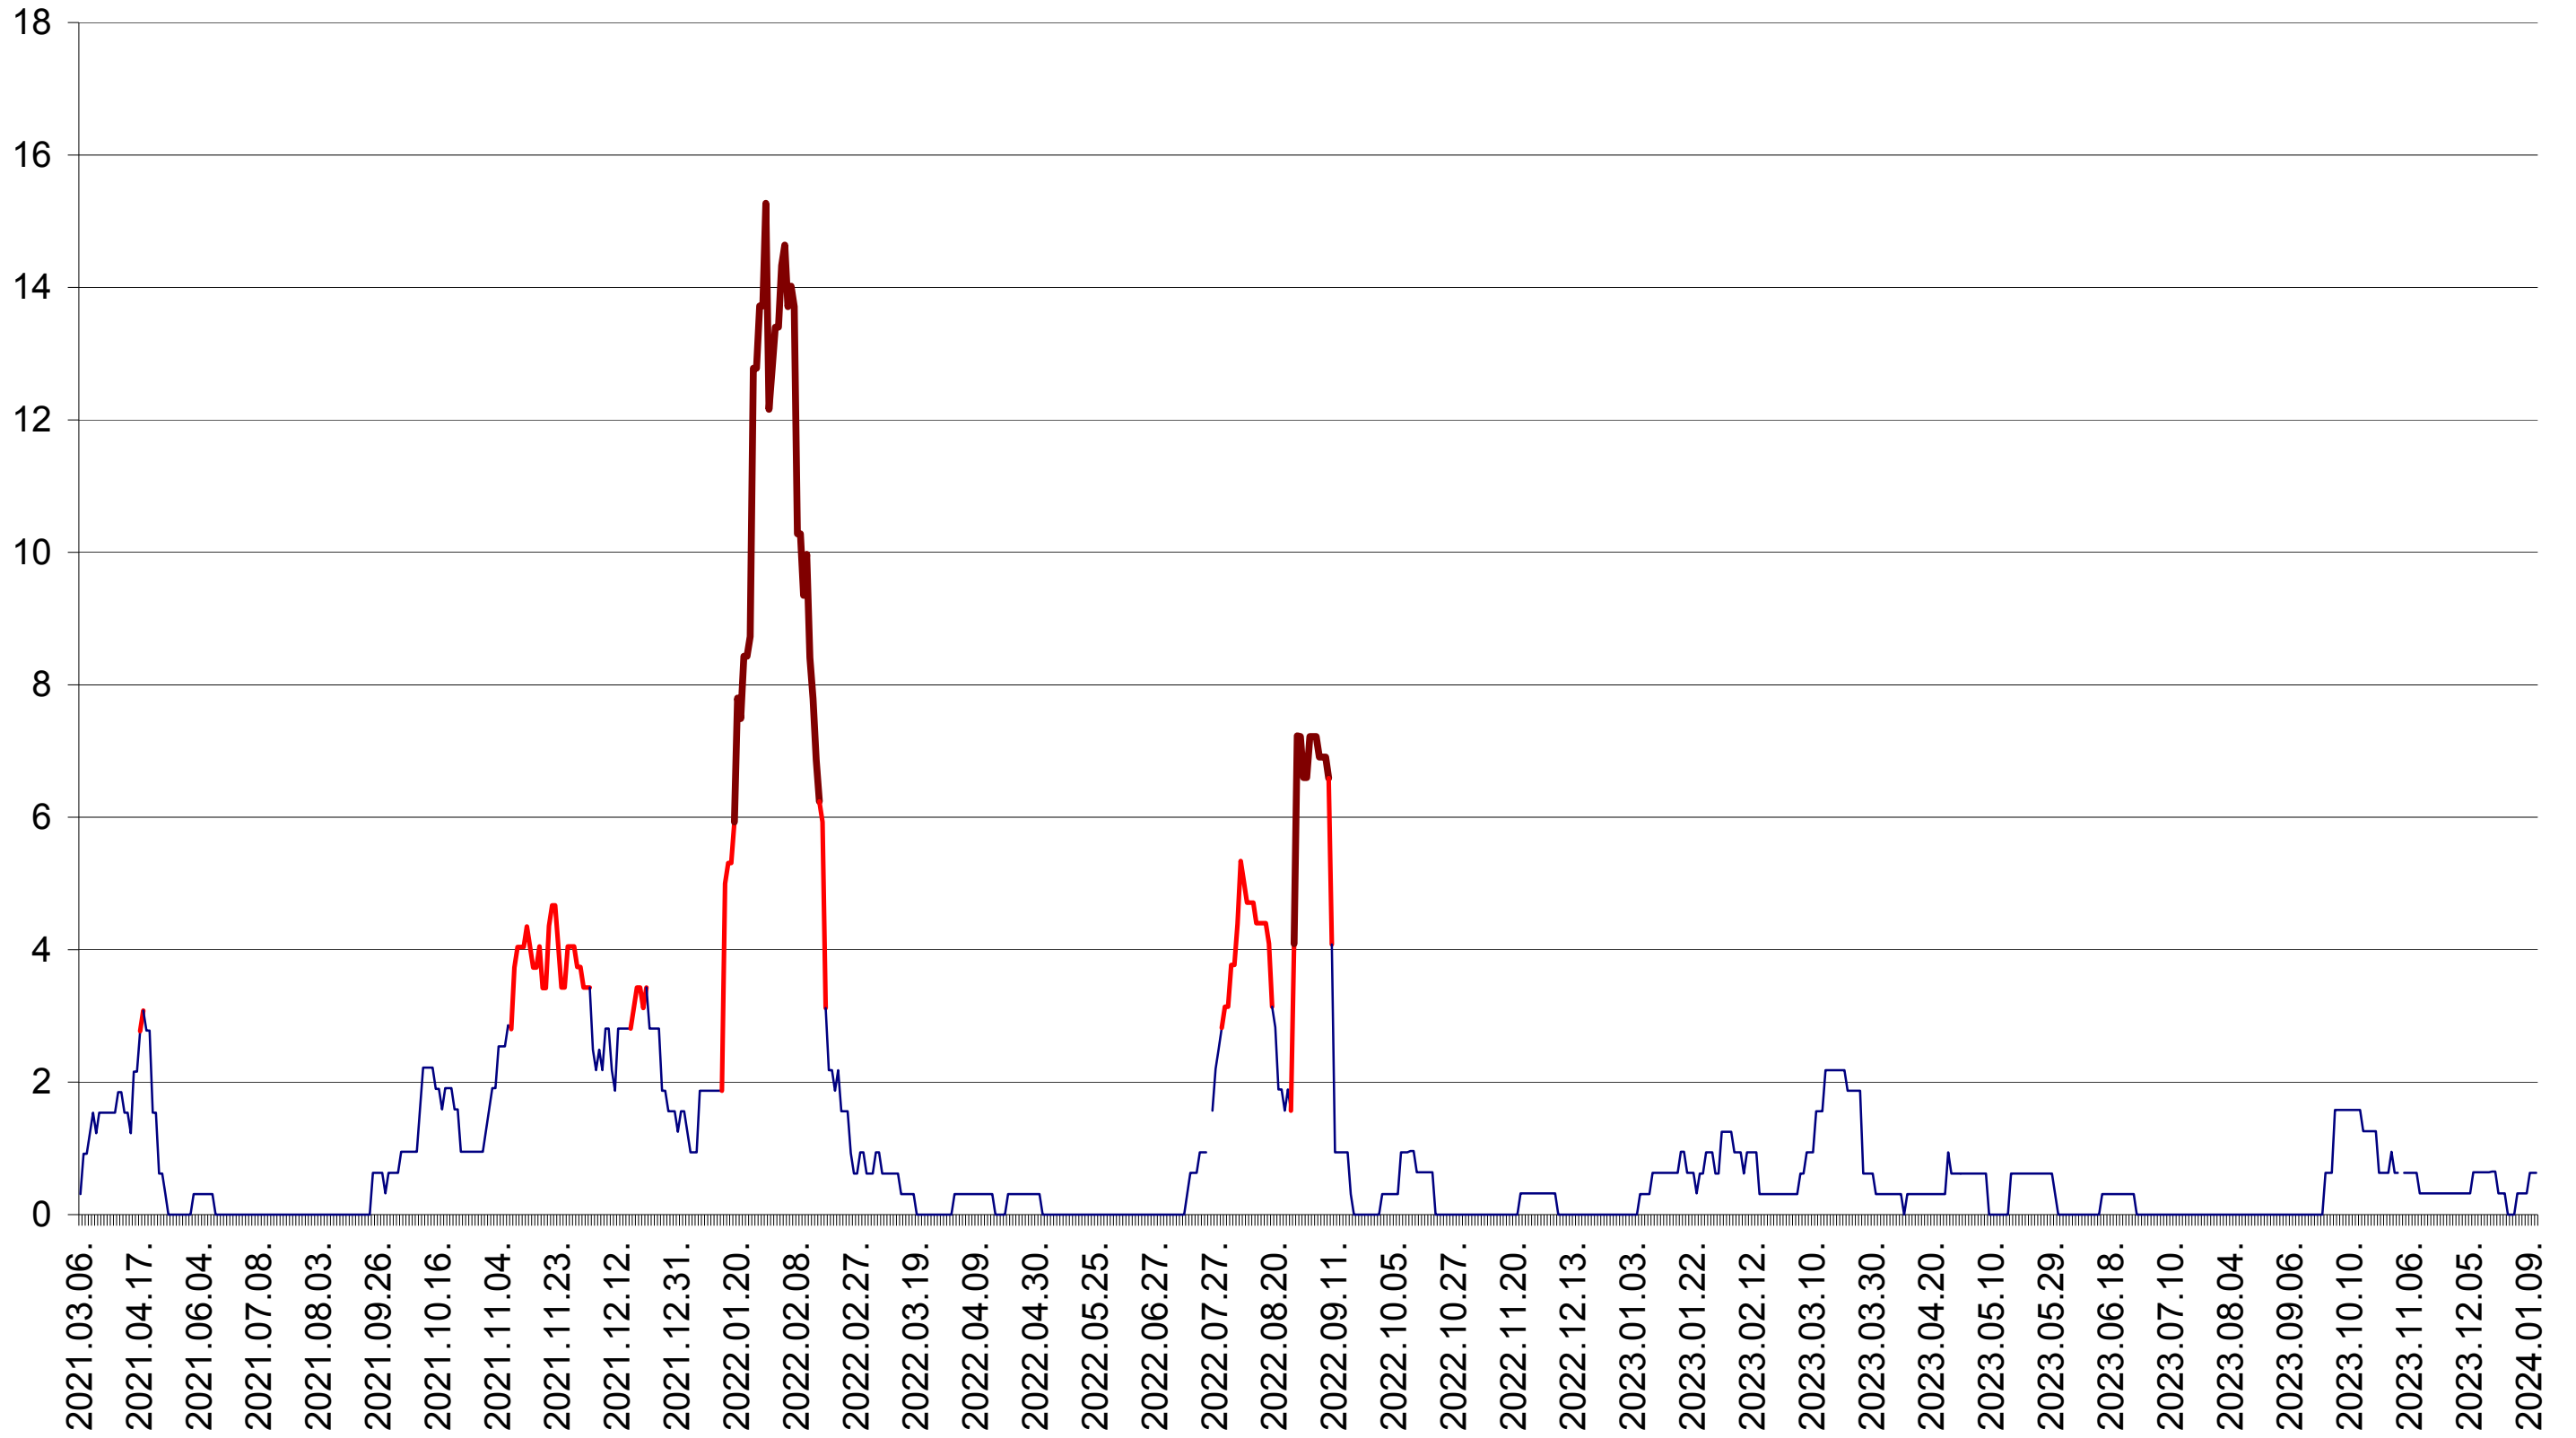

TUȘNAD - Evolutia incidentei cumulate pe 14 zile la ‰ de locuitori
2021.03.07. - 2024.01.11.

TULGHEȘ - Evolutia incidentei cumulate pe 14 zile la ‰ de locuitori
2021.03.07. - 2024.01.11.