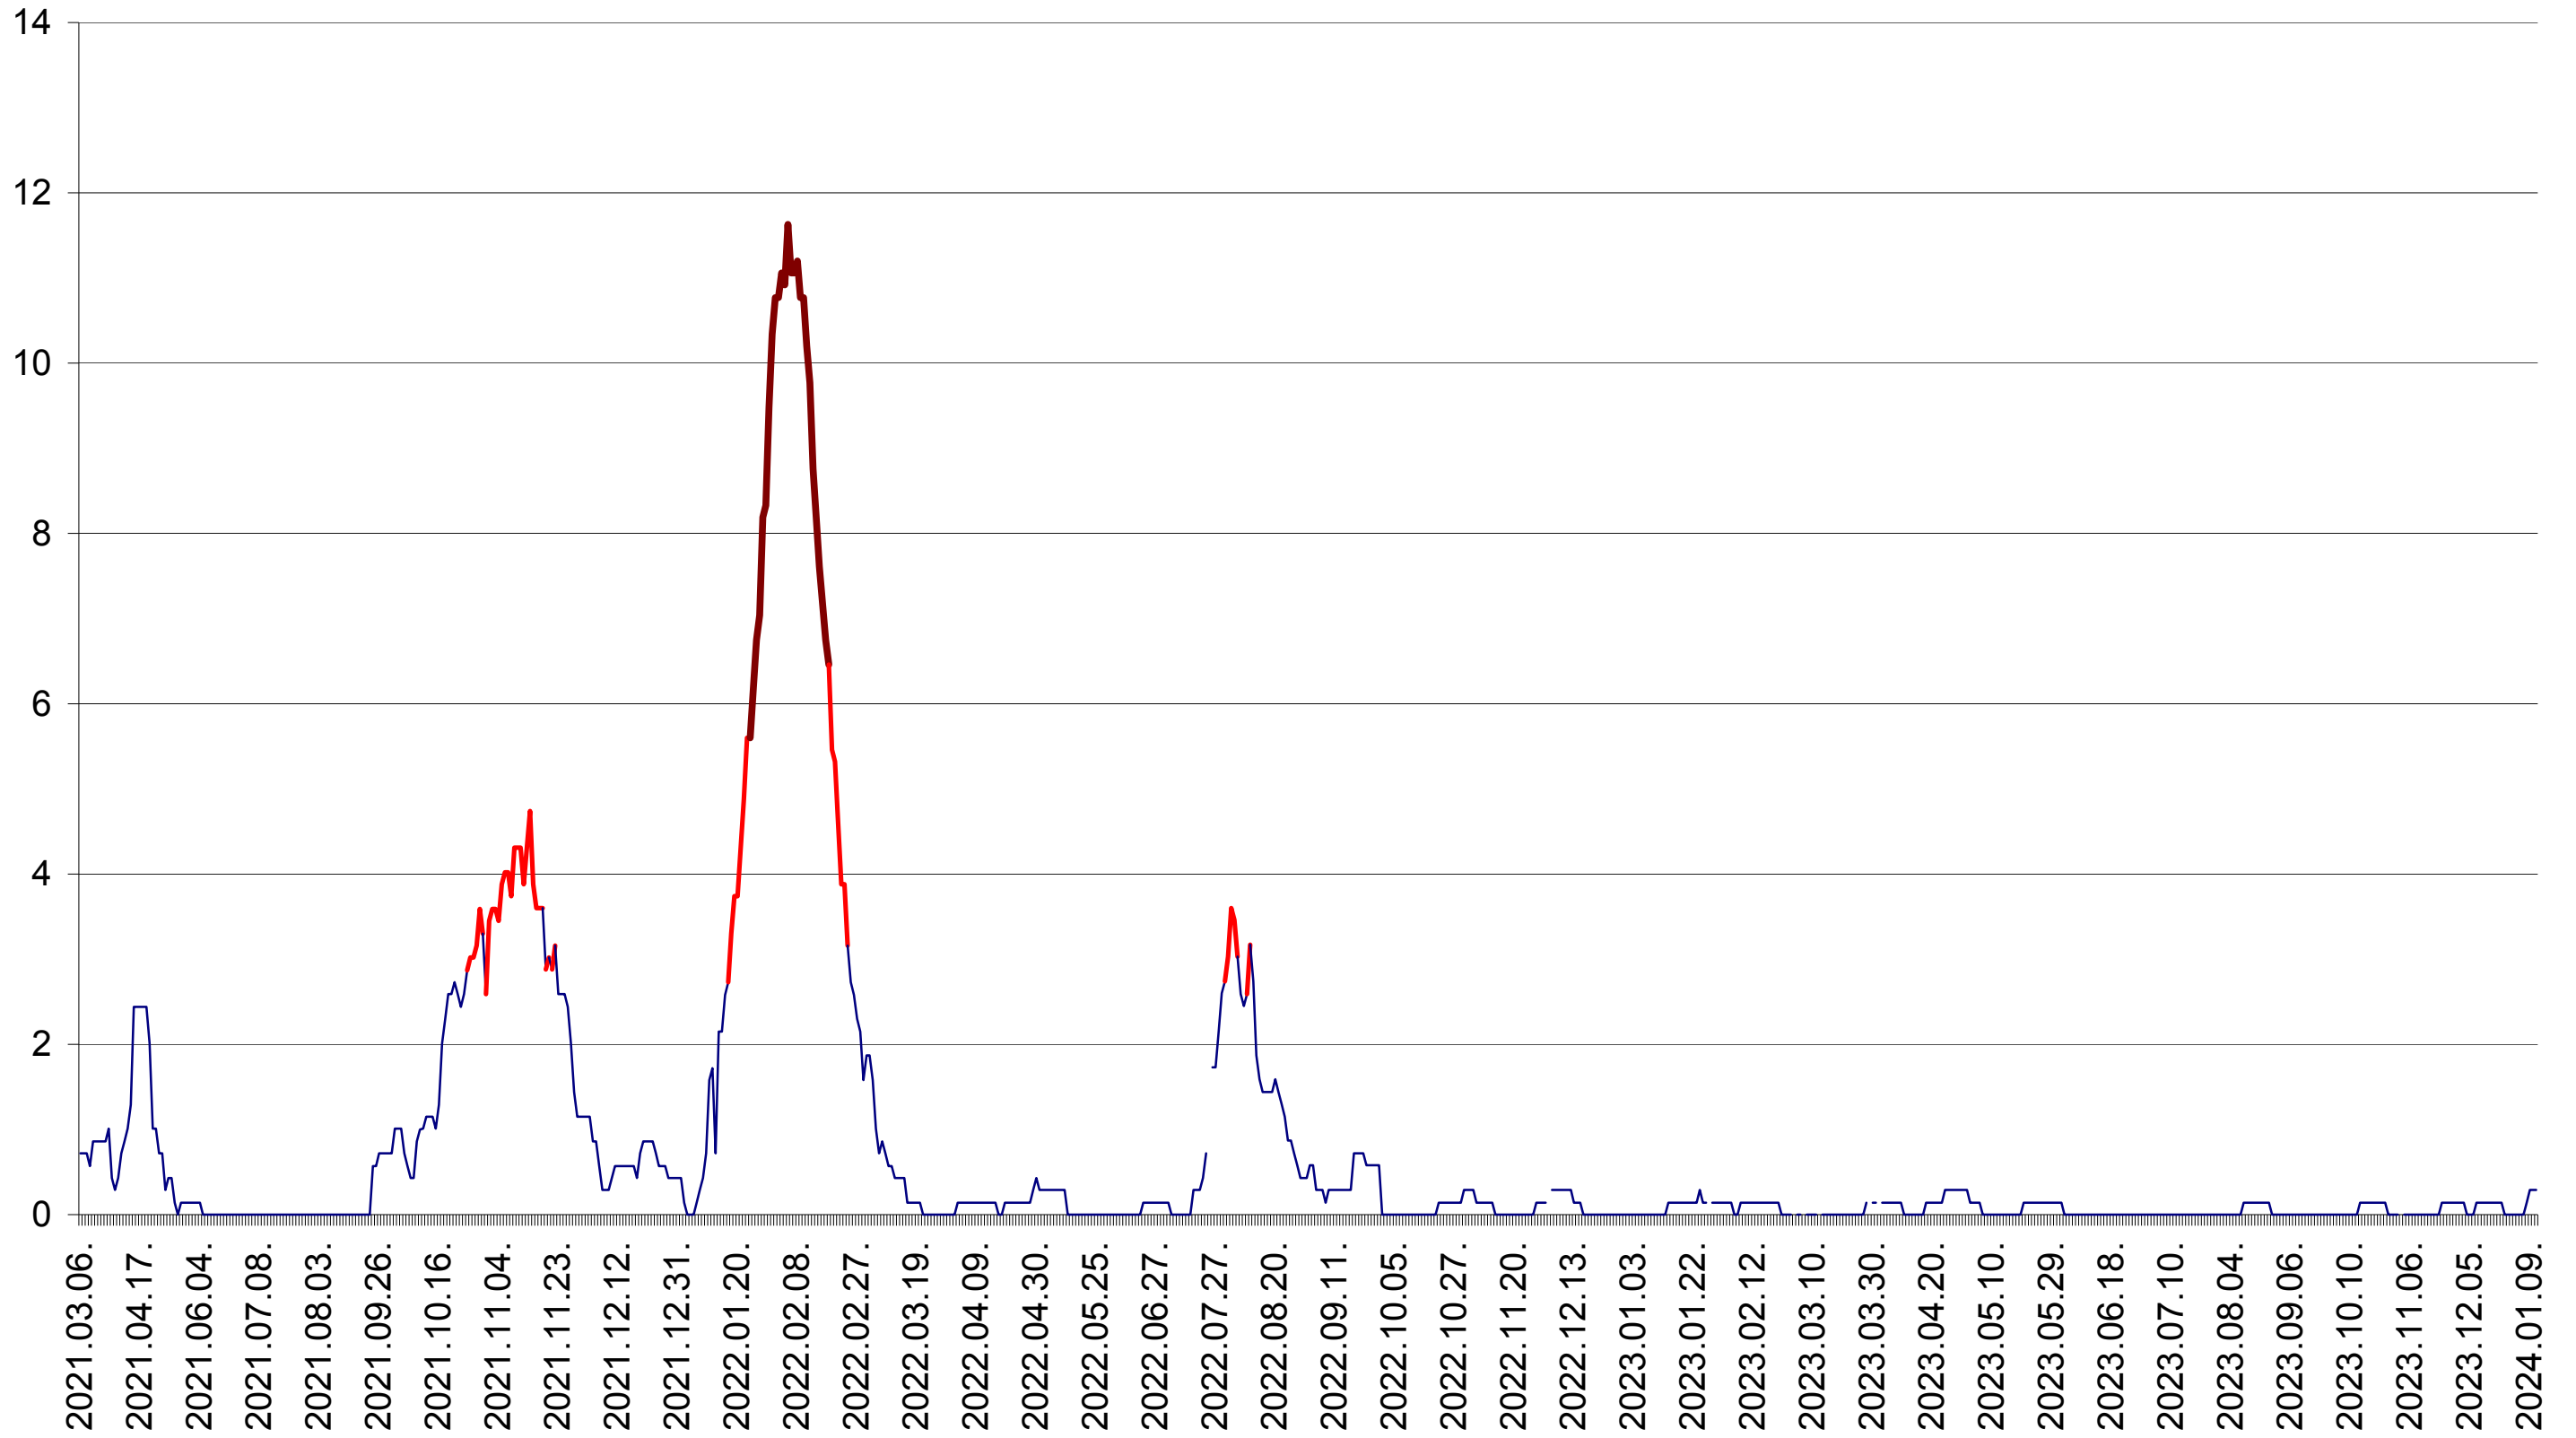

RACU - Evolutia incidentei cumulate pe 14 zile la ‰ de locuitori
2021.03.07. - 2024.01.11.

PRAID - Evolutia incidentei cumulate pe 14 zile la ‰ de locuitori
2021.03.07. - 2024.01.11.