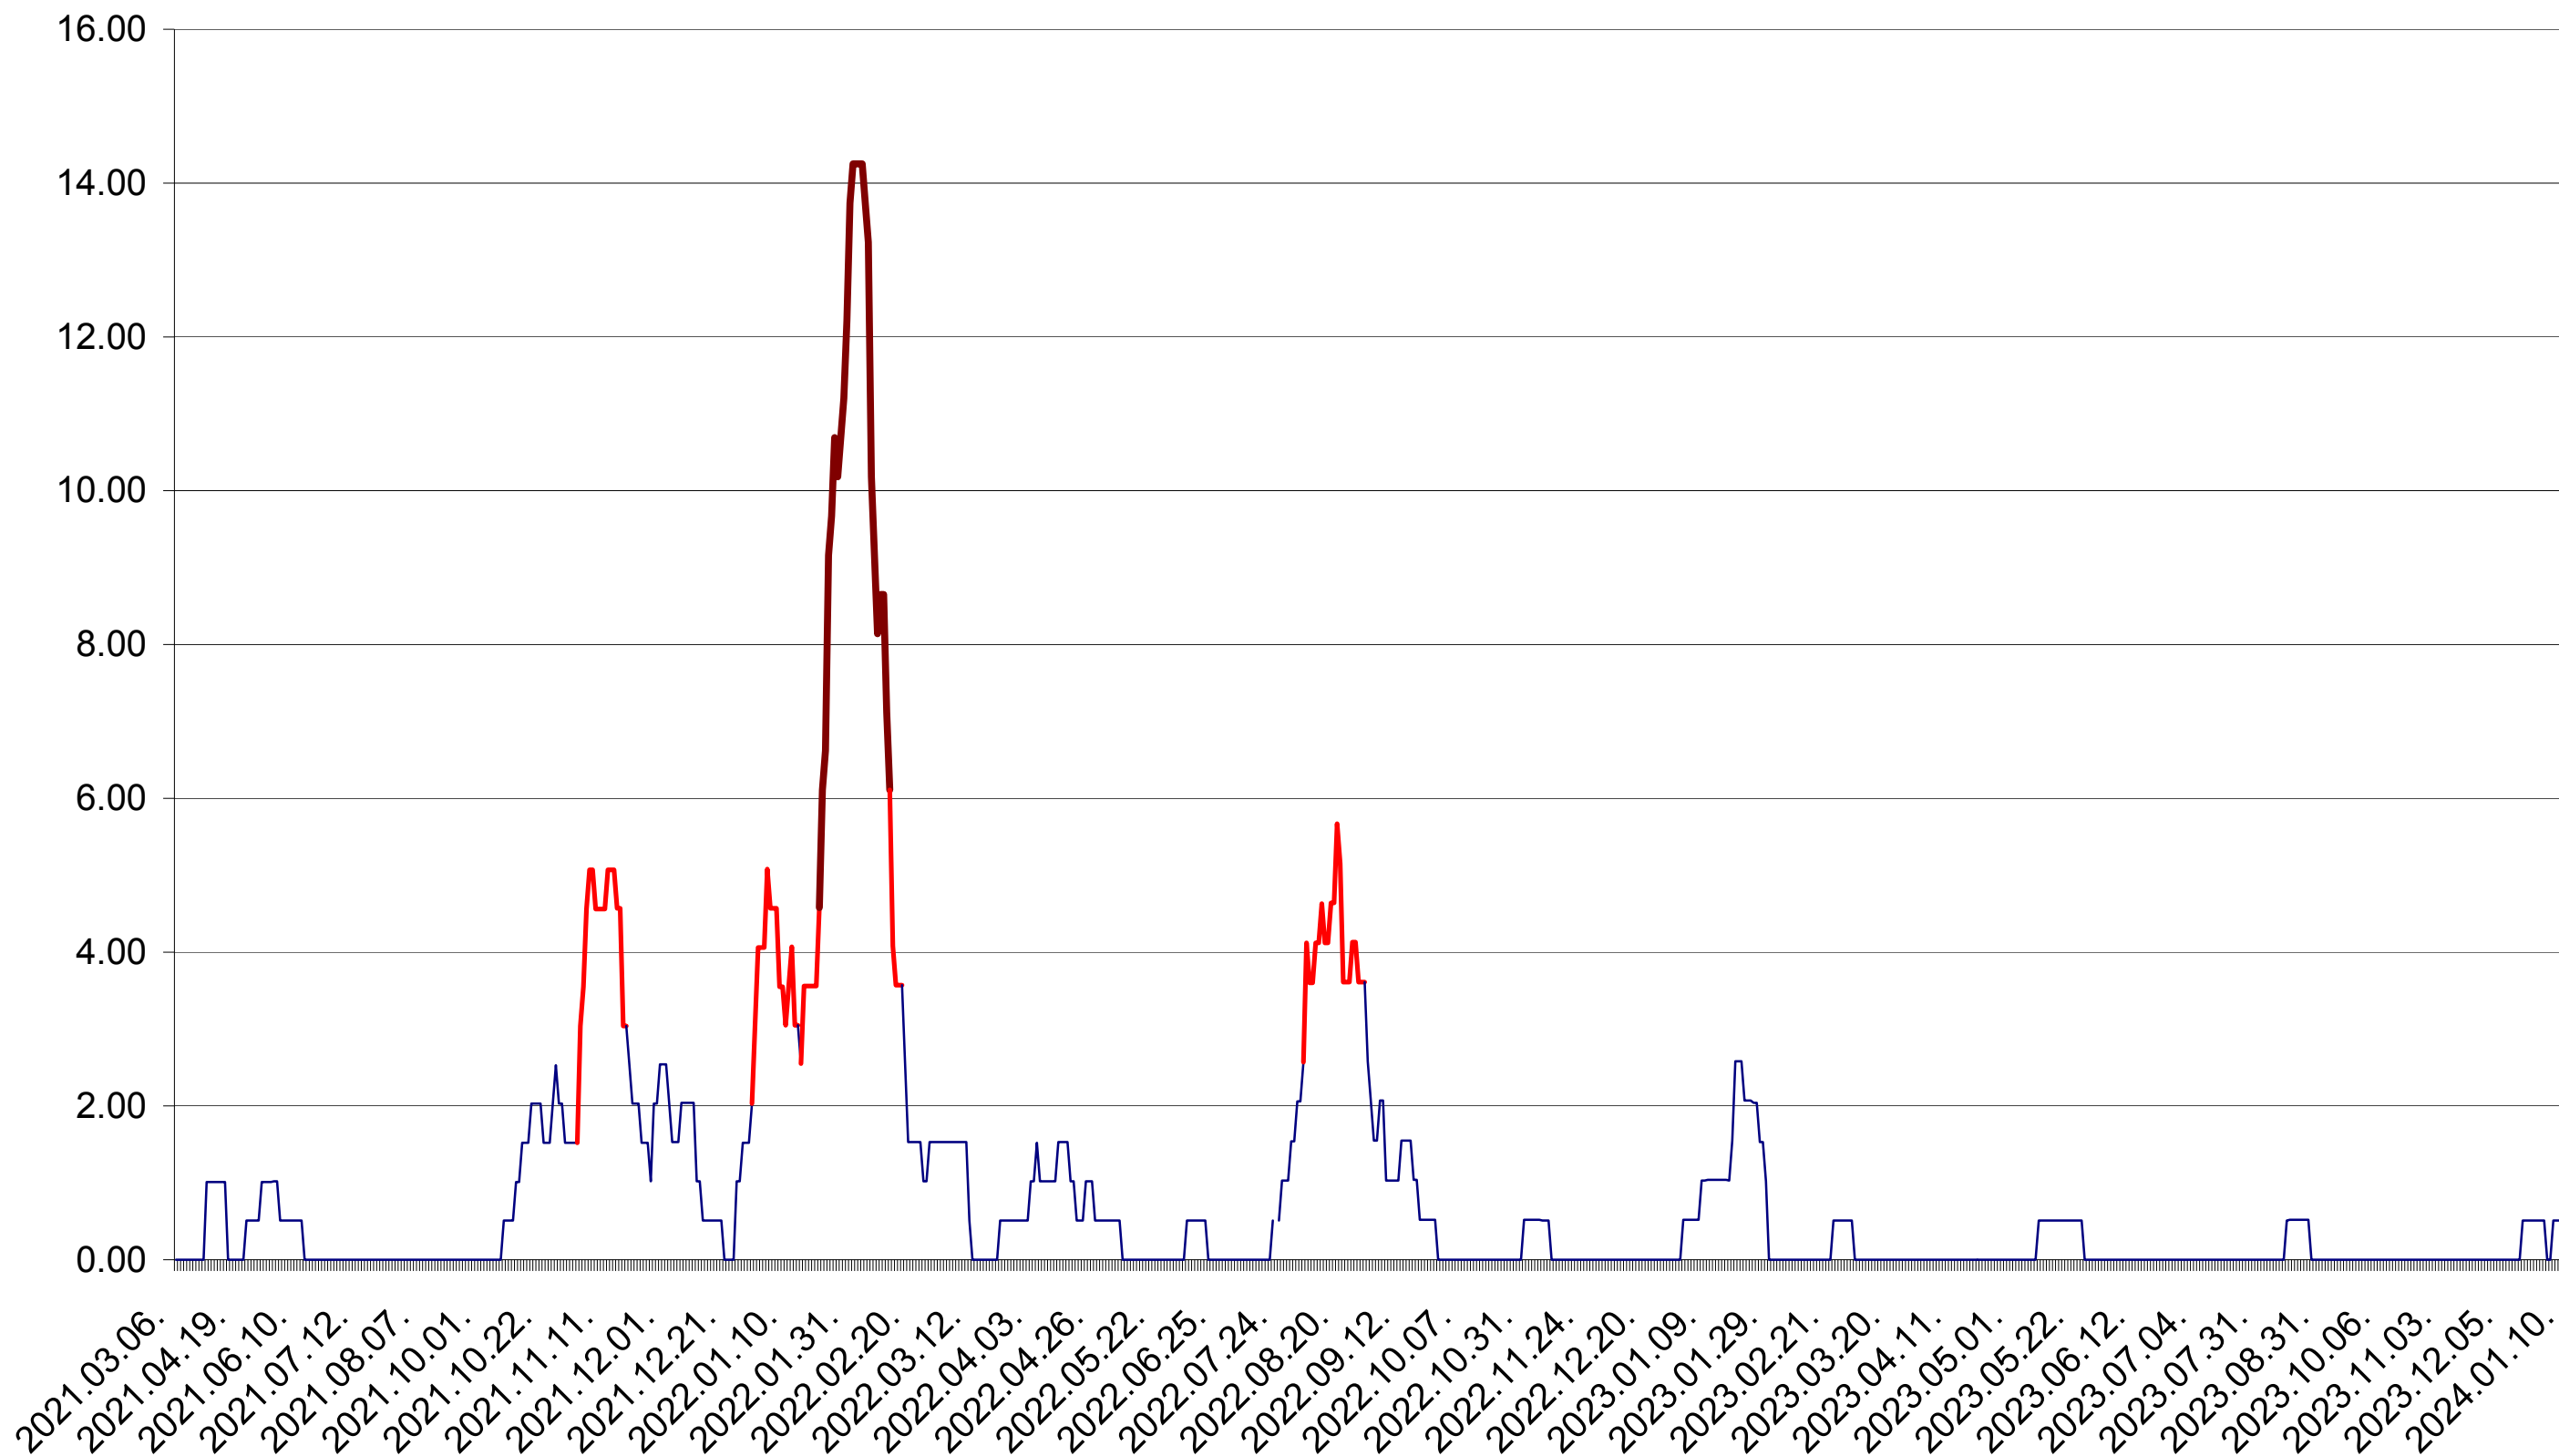

VĂRȘAG - Evolutia incidentei cumulate pe 14 zile la ‰ de locuitori  
2021.03.07. - 2024.01.11.

ORAȘ VLĂHIȚA - Evolutia incidentei cumulate pe 14 zile la ‰ de locuitori  
2021.03.07. - 2024.01.11.

VOȘLĂBENI - Evolutia incidentei cumulate pe 14 zile la ‰ de locuitori  
2021.03.07. - 2024.01.11.

ZETEA - Evolutia incidentei cumulate pe 14 zile la ‰ de locuitori  
2021.03.07. - 2024.01.11.

Total - Evolutia incidentei cumulate pe 14 zile la ‰ de locuitori  
2021.03.07. - 2024.01.11.