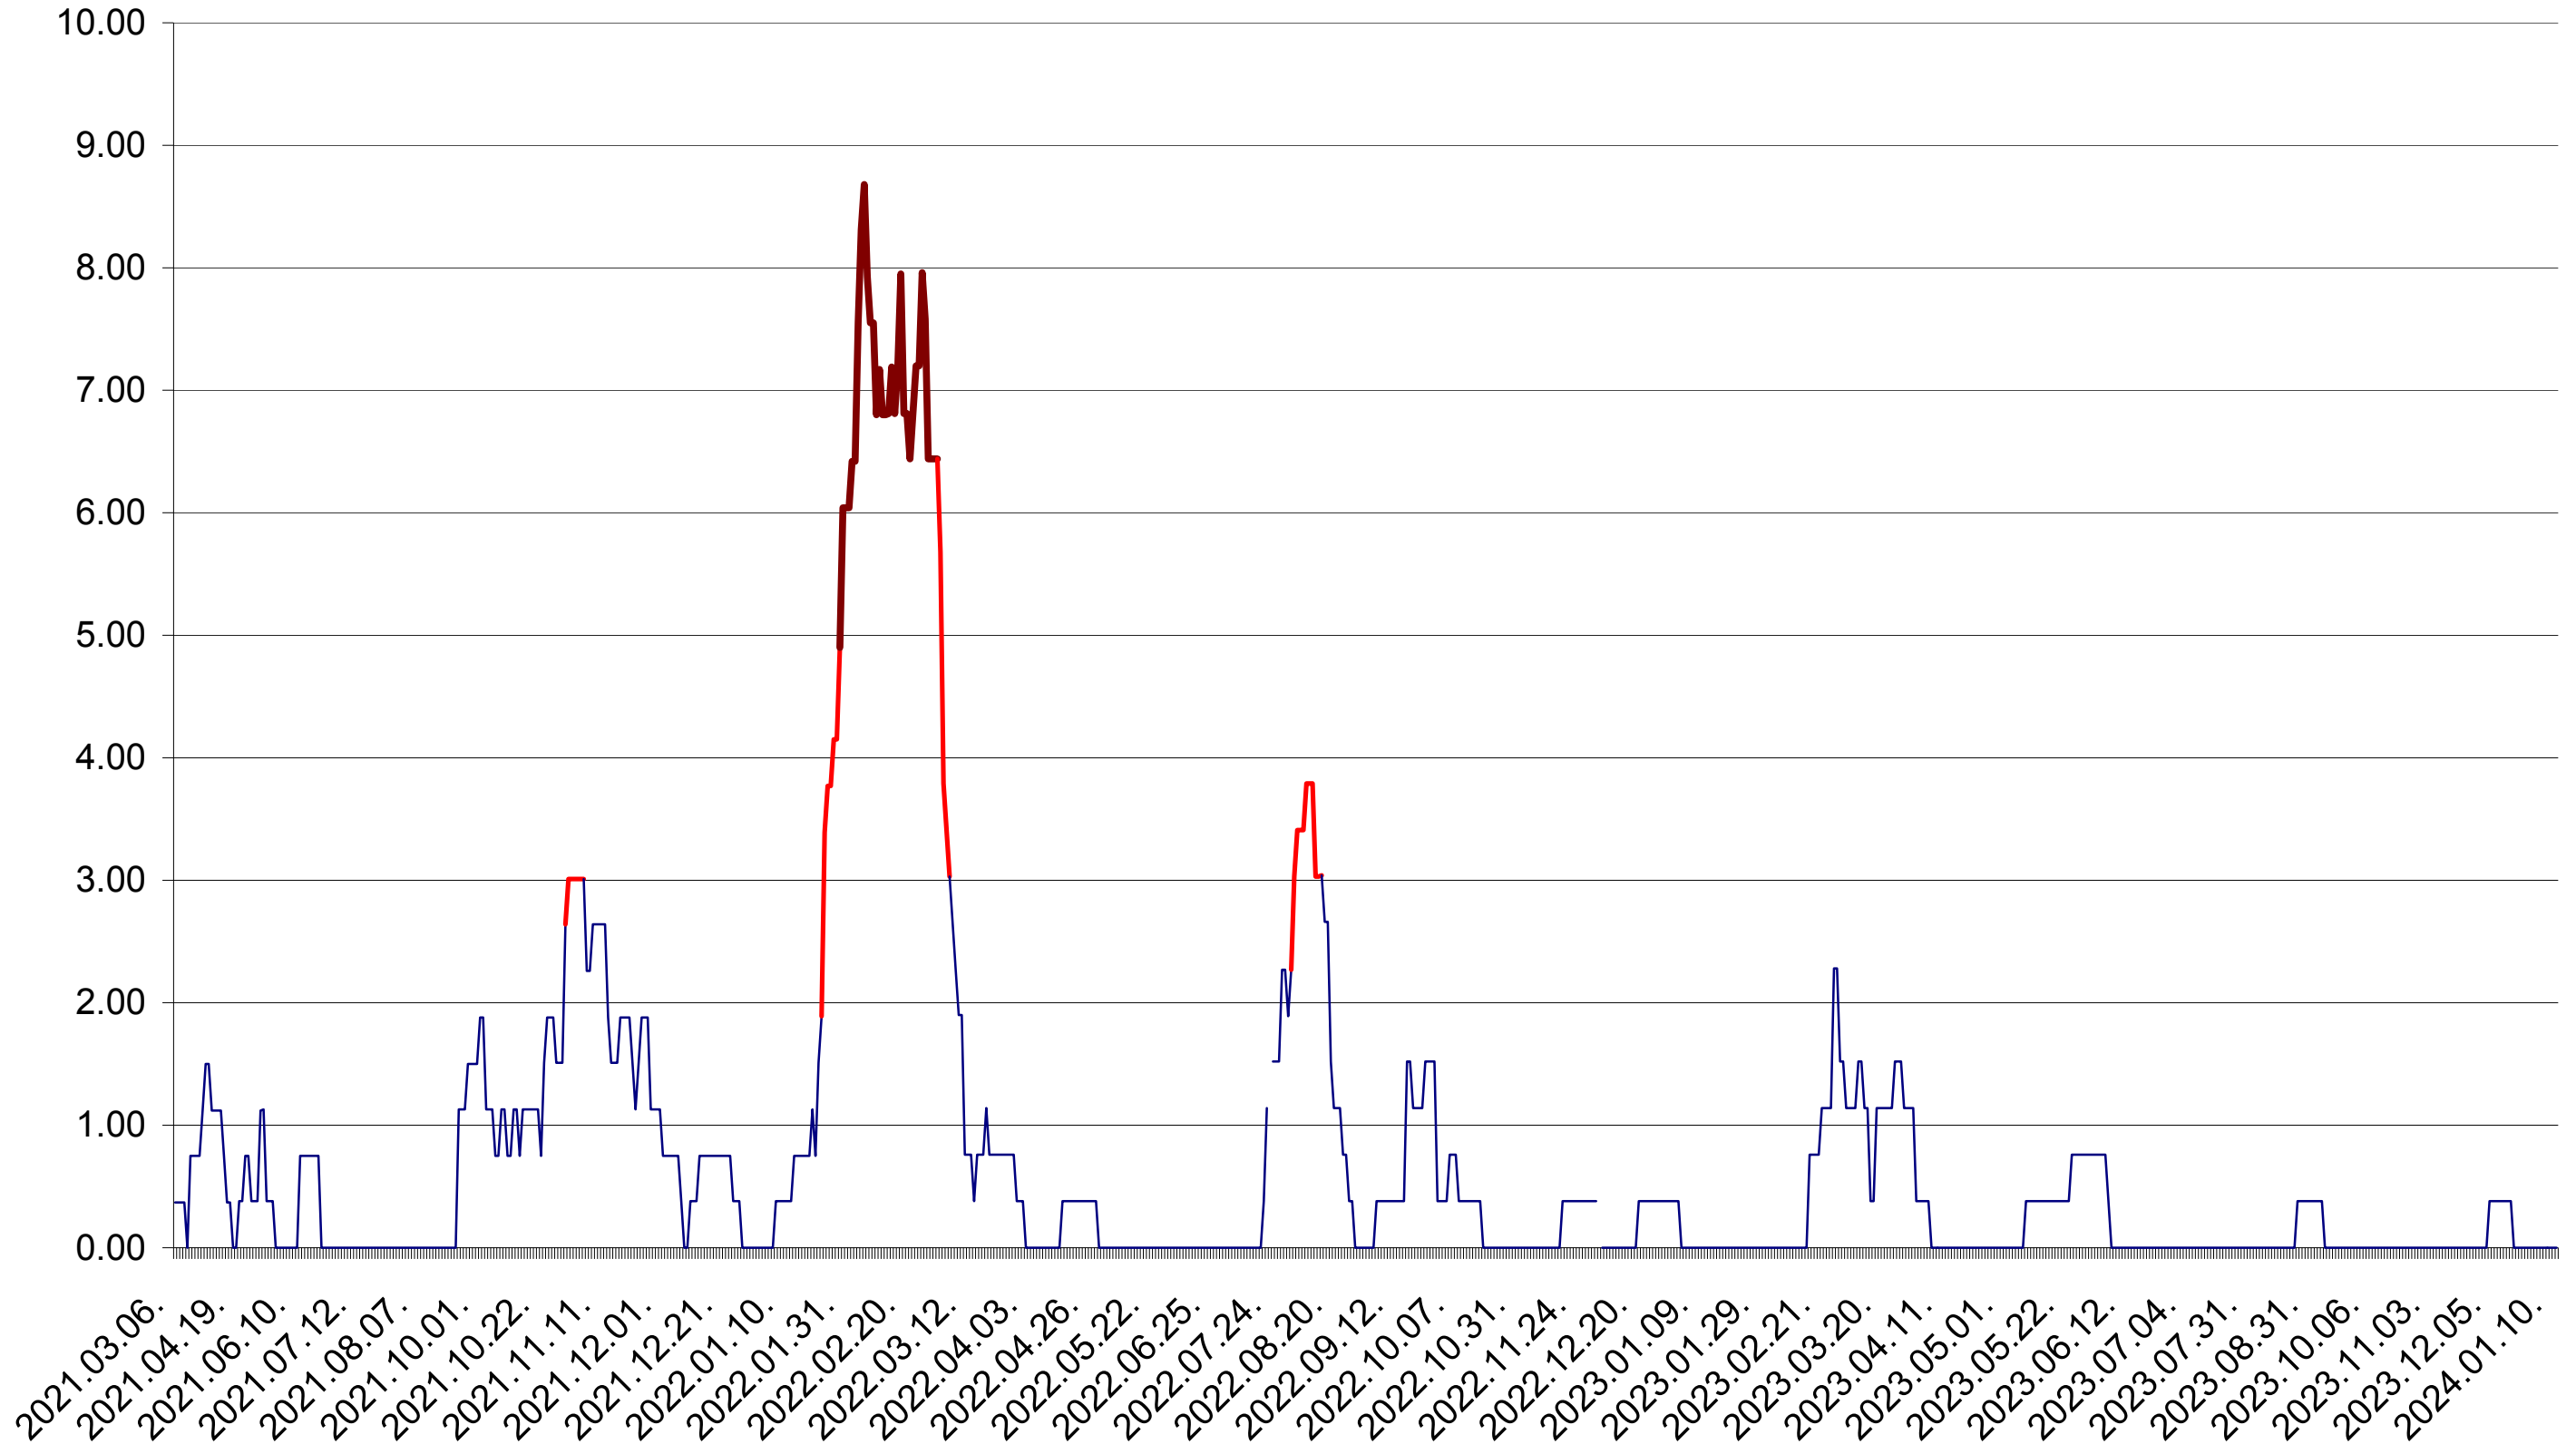

ATID - Evolutia incidentei cumulate pe 14 zile la ‰ de locuitori  
2021.03.07. - 2024.01.11.

AVRĂMEȘTI - Evolutia incidentei cumulate pe 14 zile la ‰ de locuitori  
2021.03.07. - 2024.01.11.

ORAȘ BĂILE TUȘNAD - Evolutia incidentei cumulate pe 14 zile la ‰ de locuitori  
2021.03.07. - 2024.01.11.

ORAȘ BĂLAN - Evolutia incidentei cumulate pe 14 zile la ‰ de locuitori  
2021.03.07. - 2024.01.11.

BILBOR - Evolutia incidentei cumulate pe 14 zile la ‰ de locuitori  
2021.03.07. - 2024.01.11.

ORAȘ BORSEC - Evolutia incidentei cumulate pe 14 zile la ‰ de locuitori  
2021.03.07. - 2024.01.11.

BRĂDEȘTI - Evolutia incidentei cumulate pe 14 zile la ‰ de locuitori  
2021.03.07. - 2024.01.11.

CĂPÂLNIȚA - Evolutia incidentei cumulate pe 14 zile la ‰ de locuitori  
2021.03.07. - 2024.01.11.

CÂRȚA - Evolutia incidentei cumulate pe 14 zile la ‰ de locuitori  
2021.03.07. - 2024.01.11.

ORAȘ CRISTURU SECUIESC - Evolutia incidentei cumulate pe 14 zile la ‰ de locuitori  
2021.03.07. - 2024.01.11.

DĂNEȘTI - Evolutia incidentei cumulate pe 14 zile la ‰ de locuitori  
2021.03.07. - 2024.01.11.