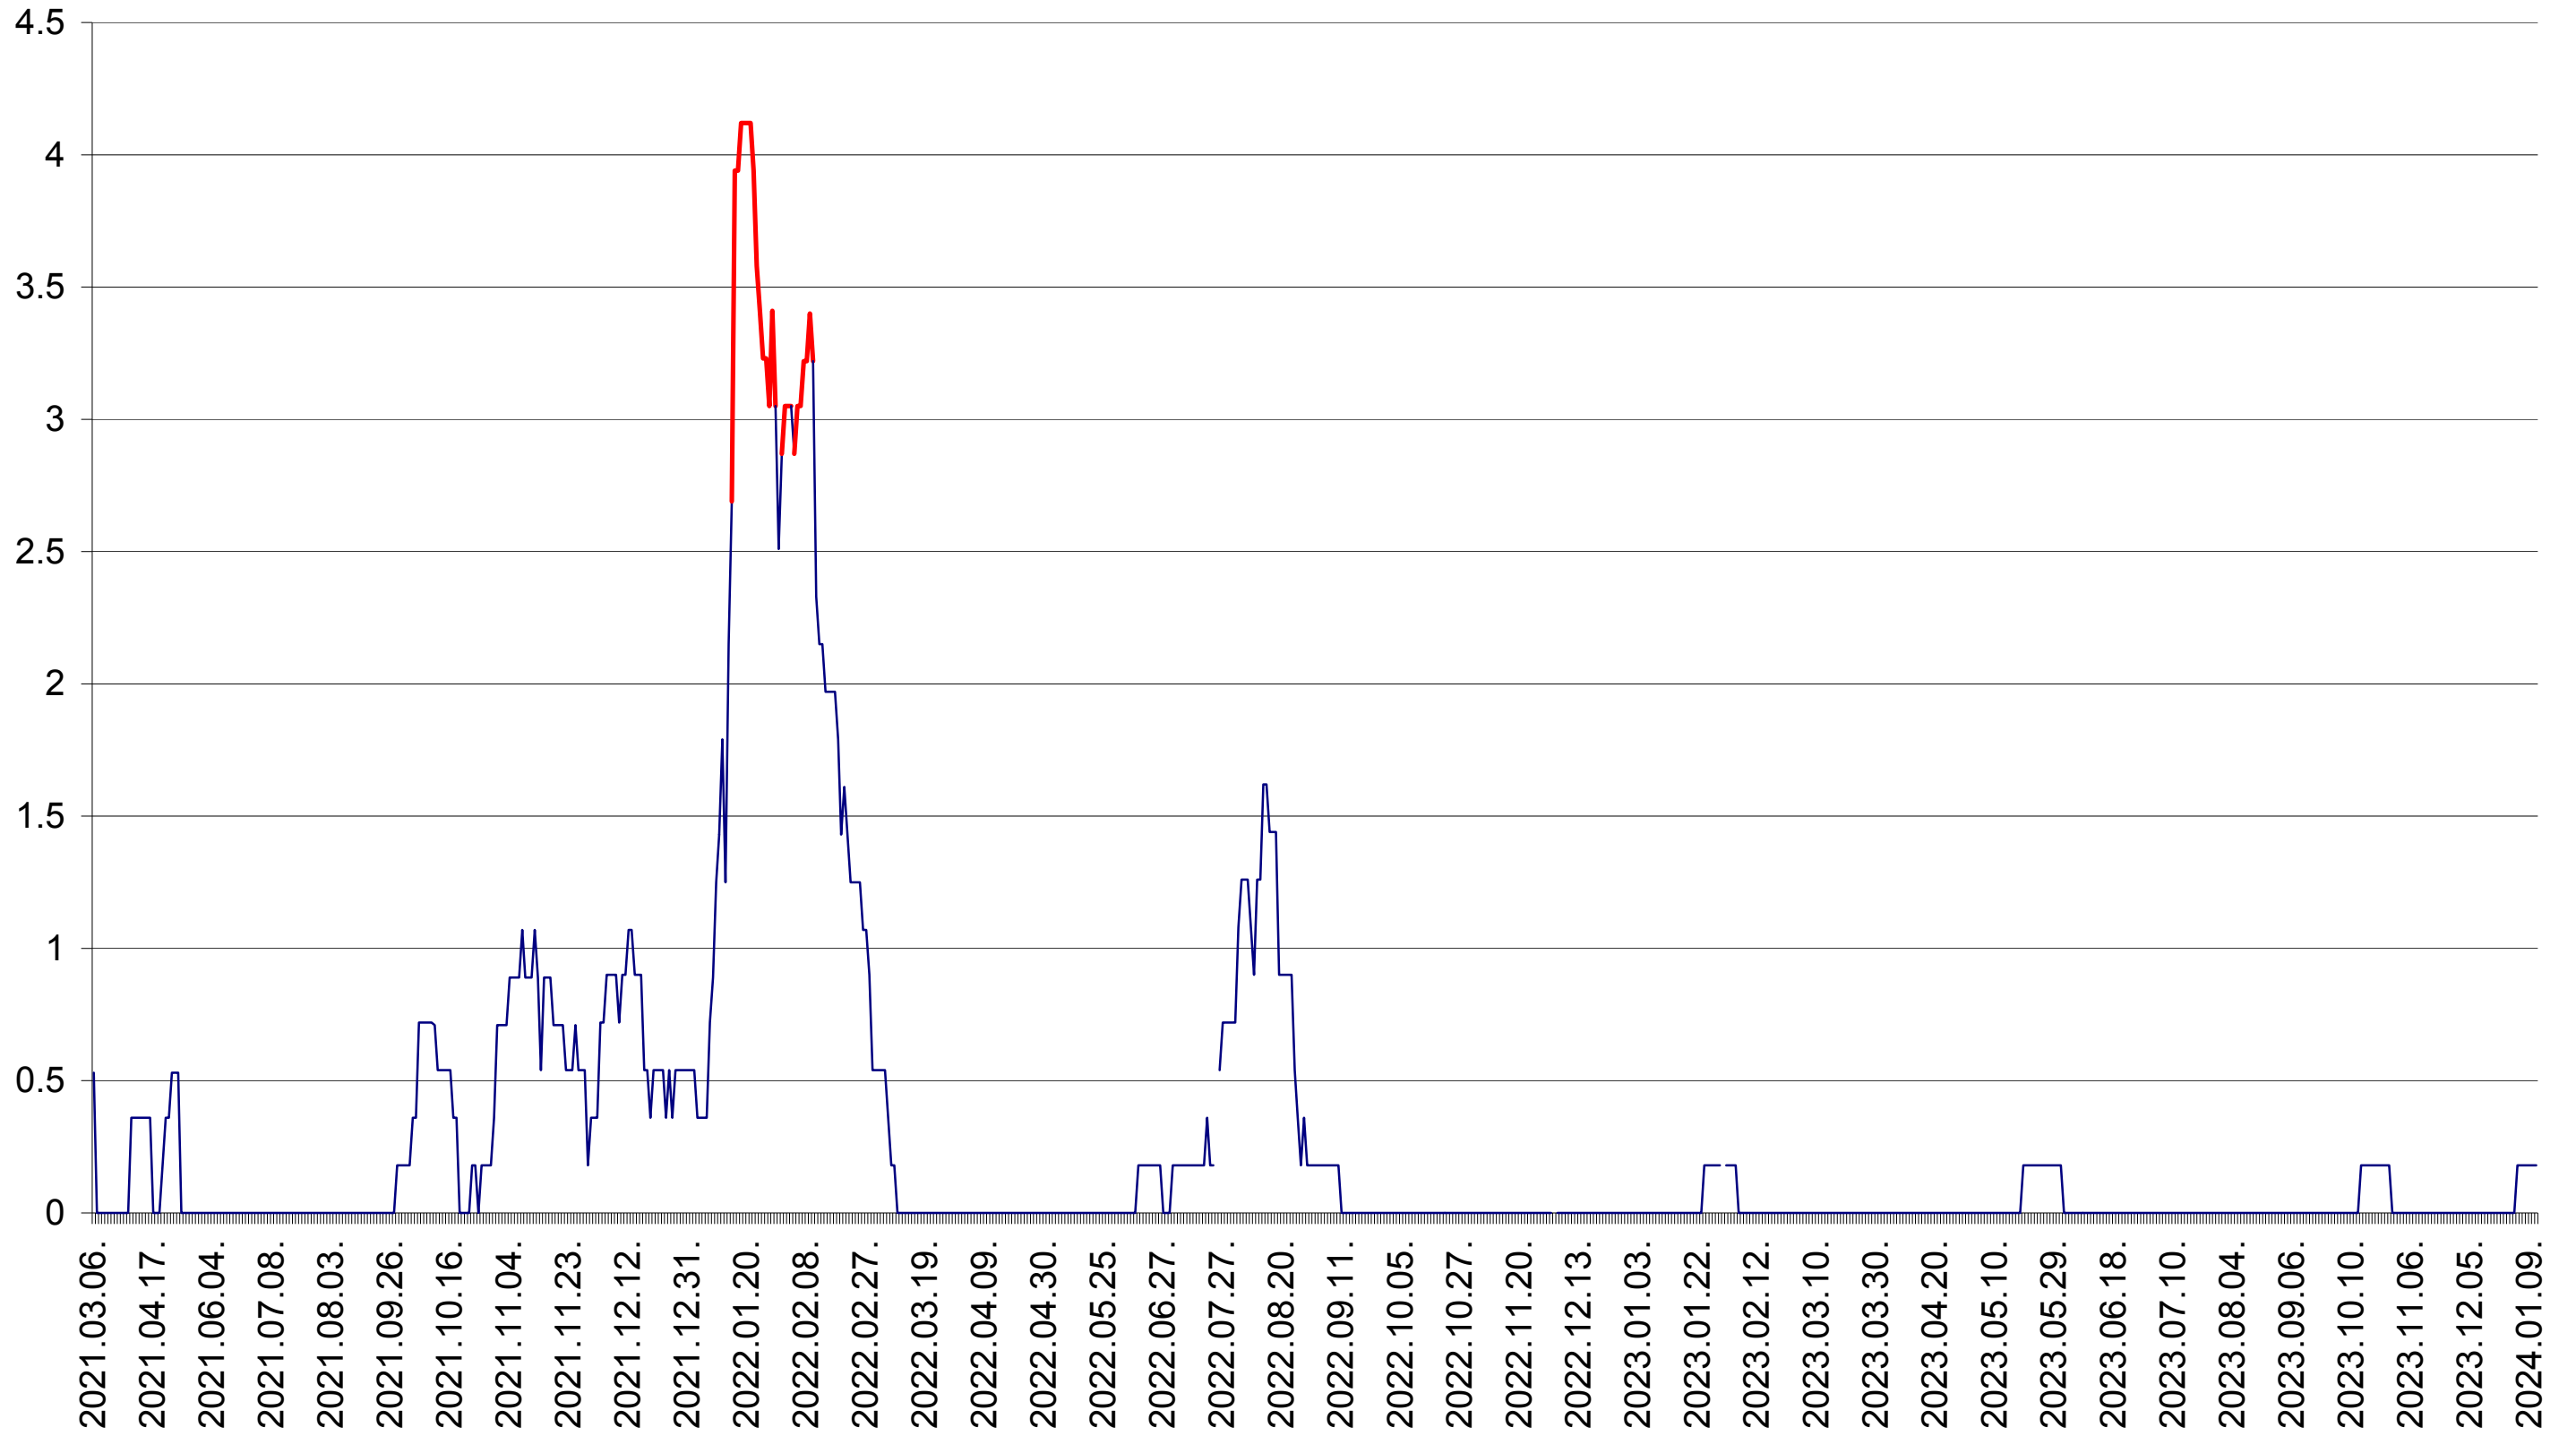

LĂZAREA - Evolutia incidentei cumulate pe 14 zile la ‰ de locuitori  
2021.03.07. - 2024.01.11.

LELICENI - Evolutia incidentei cumulate pe 14 zile la ‰ de locuitori  
2021.03.07. - 2024.01.11.

LUETA - Evolutia incidentei cumulate pe 14 zile la ‰ de locuitori  
2021.03.07. - 2024.01.11.

LUNCA DE JOS - Evolutia incidentei cumulate pe 14 zile la ‰ de locuitori  
2021.03.07. - 2024.01.11.

LUNCA DE SUS - Evolutia incidentei cumulate pe 14 zile la ‰ de locuitori  
2021.03.07. - 2024.01.11.