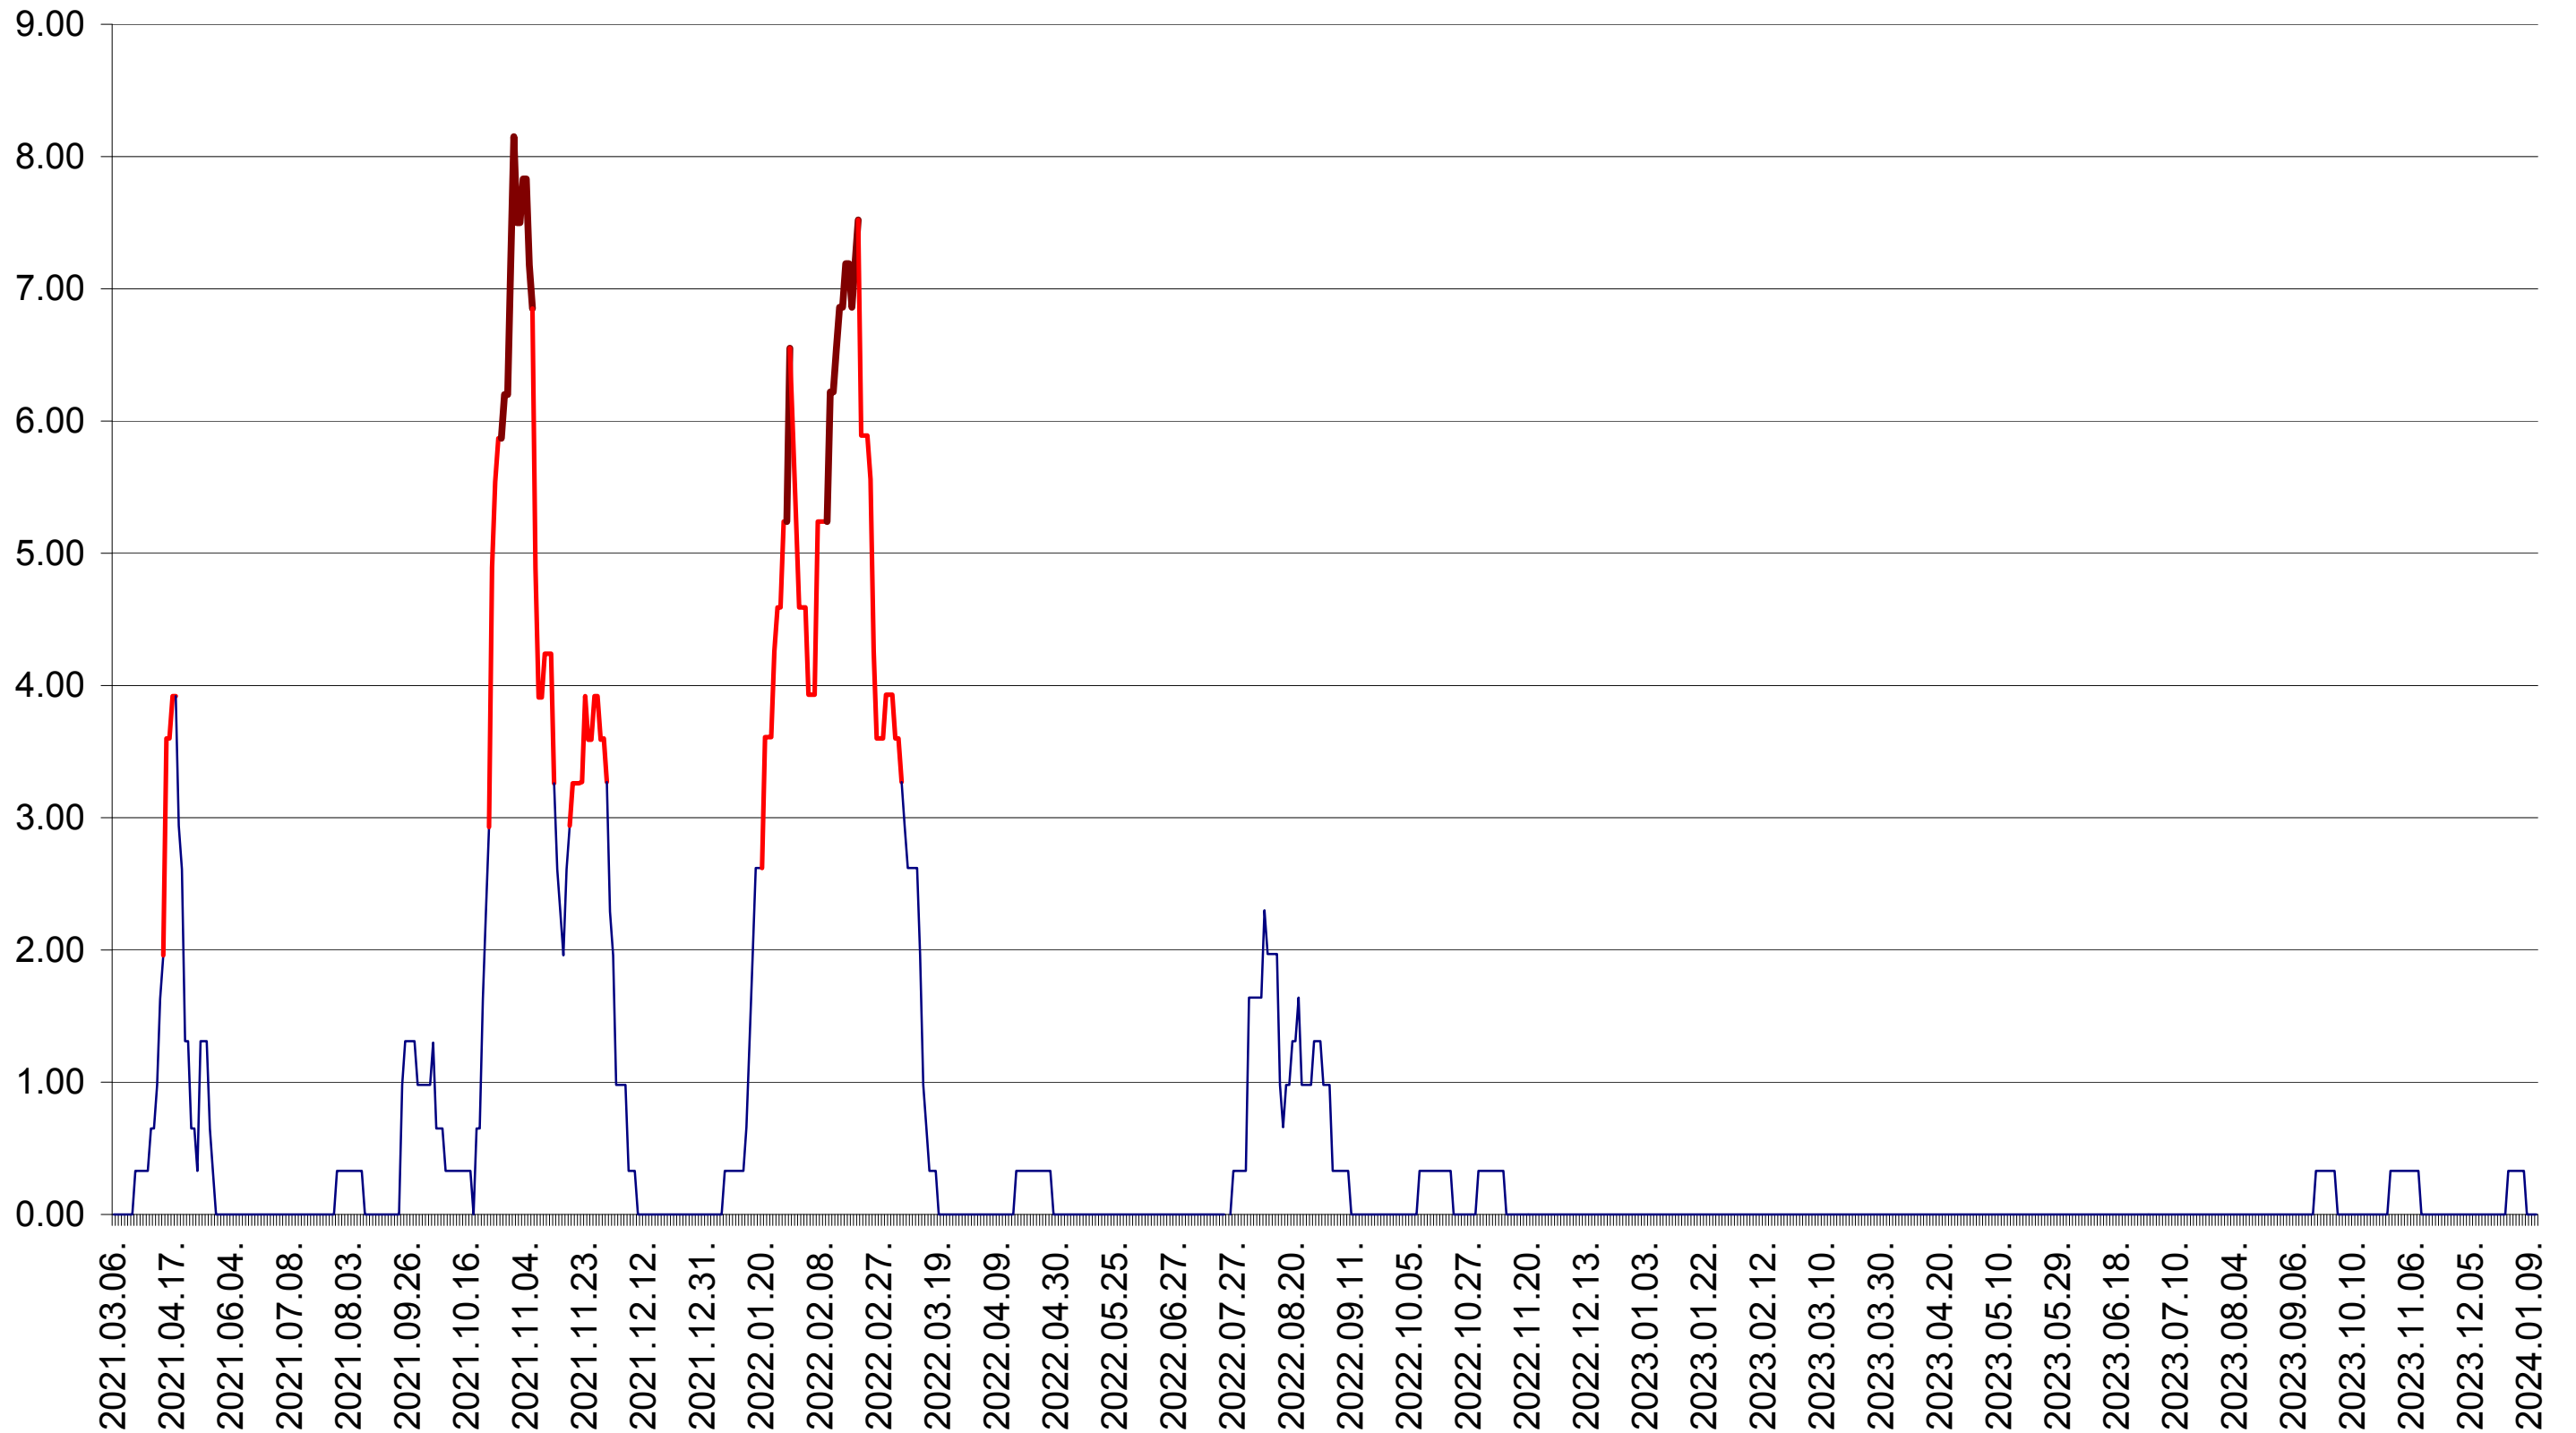

ATID - Evolutia incidentei cumulate pe 14 zile la ‰ de locuitori  
2021.03.07. - 2024.01.11.

AVRĂMEȘTI - Evolutia incidentei cumulate pe 14 zile la ‰ de locuitori  
2021.03.07. - 2024.01.11.

ORAȘ BĂILE TUȘNAD - Evolutia incidentei cumulate pe 14 zile la ‰ de locuitori  
2021.03.07. - 2024.01.11.

ORAȘ BĂLAN - Evolutia incidentei cumulate pe 14 zile la ‰ de locuitori  
2021.03.07. - 2024.01.11.

BILBOR - Evolutia incidentei cumulate pe 14 zile la ‰ de locuitori  
2021.03.07. - 2024.01.11.

ORAȘ BORSEC - Evolutia incidentei cumulate pe 14 zile la ‰ de locuitori  
2021.03.07. - 2024.01.11.

BRĂDEȘTI - Evolutia incidentei cumulate pe 14 zile la ‰ de locuitori  
2021.03.07. - 2024.01.11.

CĂPÂLNIȚA - Evolutia incidentei cumulate pe 14 zile la ‰ de locuitori  
2021.03.07. - 2024.01.11.

CÂRȚA - Evolutia incidentei cumulate pe 14 zile la ‰ de locuitori  
2021.03.07. - 2024.01.11.