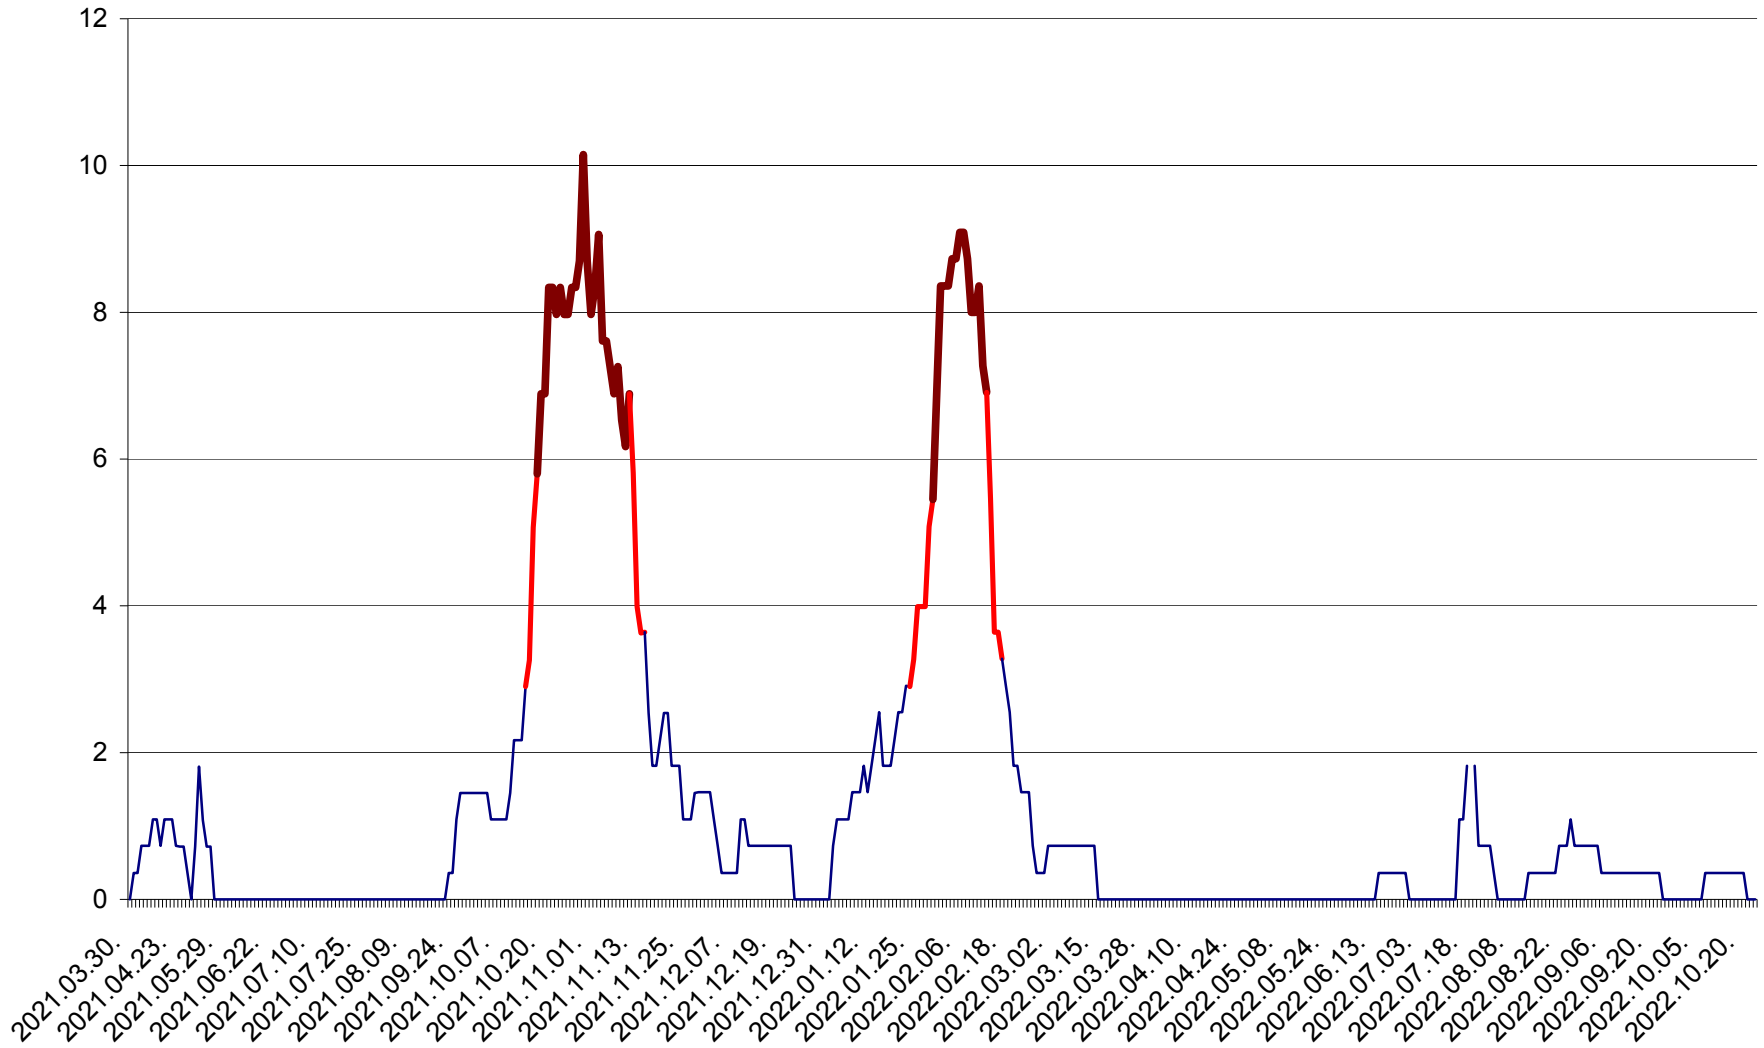

LELICENI - Evolutia incidentei cumulate pe 14 zile la ‰ de locuitori
2021.04.01. - 2022.10.23.

LUETA - Evolutia incidentei cumulate pe 14 zile la ‰ de locuitori
2021.04.01. - 2022.10.23.

LUNCA DE JOS - Evolutia incidentei cumulate pe 14 zile la ‰ de locuitori
2021.04.01. - 2022.10.23.

LUNCA DE SUS - Evolutia incidentei cumulate pe 14 zile la ‰ de locuitori
2021.04.01. - 2022.10.23.

LUPENI - Evolutia incidentei cumulate pe 14 zile la ‰ de locuitori
2021.04.01. - 2022.10.23.

MĂDĂRAȘ - Evolutia incidentei cumulate pe 14 zile la ‰ de locuitori
2021.04.01. - 2022.10.23.

MĂRTINIȘ - Evolutia incidentei cumulate pe 14 zile la ‰ de locuitori
2021.04.01. - 2022.10.23.

MEREȘTI - Evolutia incidentei cumulate pe 14 zile la ‰ de locuitori
2021.04.01. - 2022.10.23.

MUNICIPIUL MIERCUREA-CIUC - Evolutia incidentei cumulate pe 14 zile la ‰ de locuitori
2021.04.01. - 2022.10.23.

MIHĂILENI - Evolutia incidentei cumulate pe 14 zile la ‰ de locuitori
2021.04.01. - 2022.10.23.

MUGENI - Evolutia incidentei cumulate pe 14 zile la ‰ de locuitori
2021.04.01. - 2022.10.23.

OCLAND - Evolutia incidentei cumulate pe 14 zile la ‰ de locuitori
2021.04.01. - 2022.10.23.