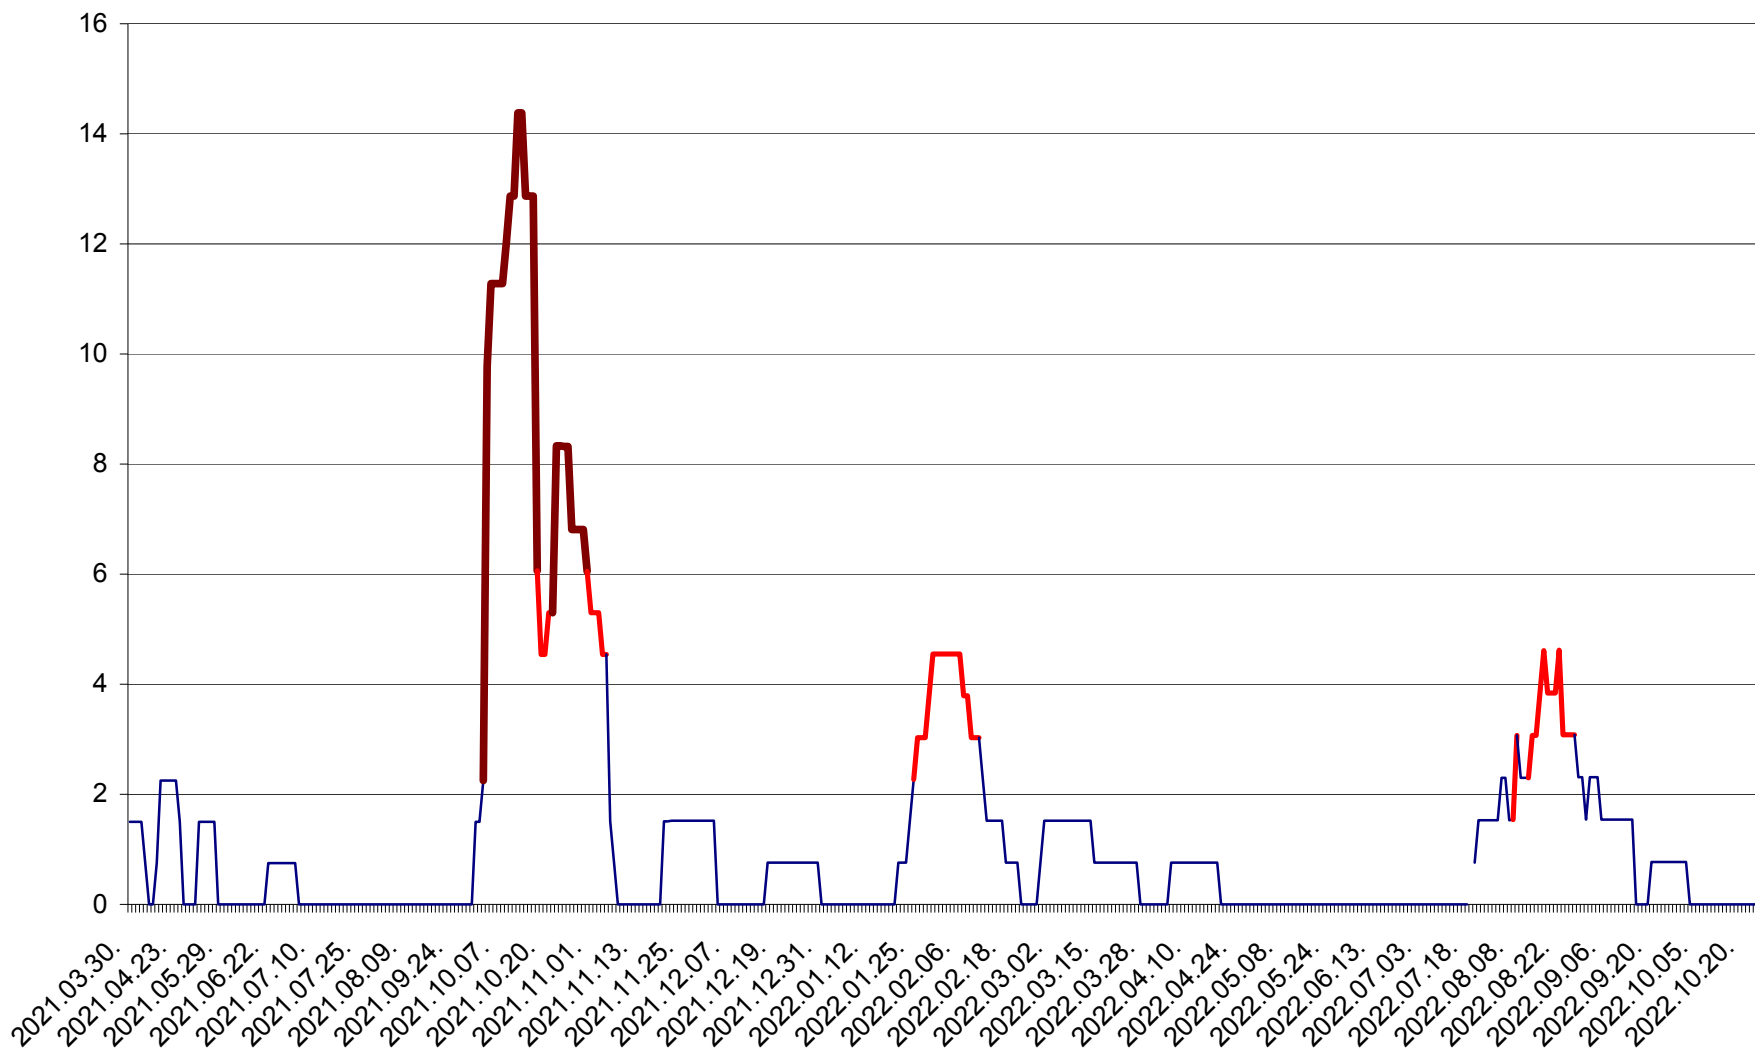

LELICENI - Evolutia incidentei cumulate pe 14 zile la ‰ de locuitori
2021.04.01. - 2022.10.23.

LUETA - Evolutia incidentei cumulate pe 14 zile la ‰ de locuitori
2021.04.01. - 2022.10.23.

LUNCA DE JOS - Evolutia incidentei cumulate pe 14 zile la ‰ de locuitori
2021.04.01. - 2022.10.23.

LUNCA DE SUS - Evolutia incidentei cumulate pe 14 zile la ‰ de locuitori
2021.04.01. - 2022.10.23.

LUPENI - Evolutia incidentei cumulate pe 14 zile la ‰ de locuitori
2021.04.01. - 2022.10.23.

MĂDĂRAȘ - Evolutia incidentei cumulate pe 14 zile la ‰ de locuitori
2021.04.01. - 2022.10.23.

MĂRTINIȘ - Evolutia incidentei cumulate pe 14 zile la ‰ de locuitori
2021.04.01. - 2022.10.23.

MEREȘTI - Evolutia incidentei cumulate pe 14 zile la ‰ de locuitori
2021.04.01. - 2022.10.23.

MUNICIPIUL MIERCUREA-CIUC - Evolutia incidentei cumulate pe 14 zile la ‰ de locuitori
2021.04.01. - 2022.10.23.

MIHĂILENI - Evolutia incidentei cumulate pe 14 zile la ‰ de locuitori
2021.04.01. - 2022.10.23.

MUGENI - Evolutia incidentei cumulate pe 14 zile la ‰ de locuitori
2021.04.01. - 2022.10.23.

OCLAND - Evolutia incidentei cumulate pe 14 zile la ‰ de locuitori
2021.04.01. - 2022.10.23.