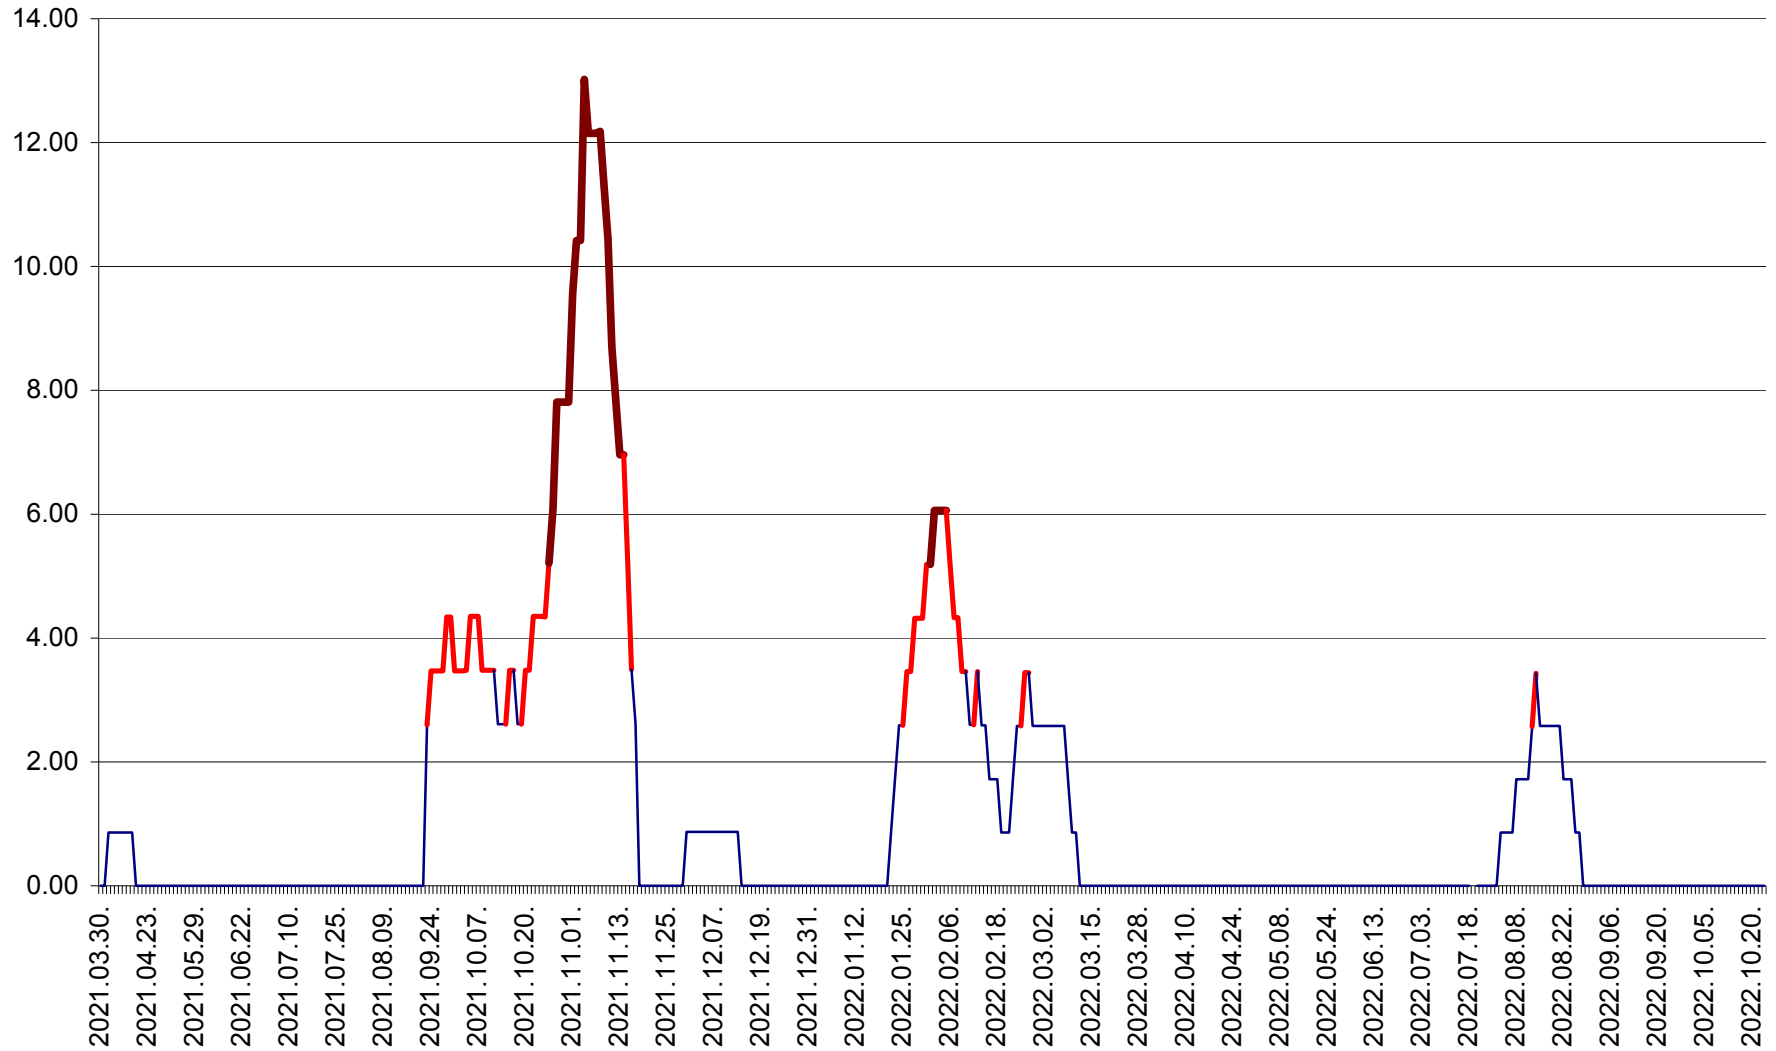

VĂRȘAG - Evolutia incidentei cumulate pe 14 zile la ‰ de locuitori
2021.04.01. - 2022.10.23.

ULIEȘ - Evoluția incidenței cumulate pe 14 zile la ‰ de locuitori
2021.04.01. - 2022.10.23.