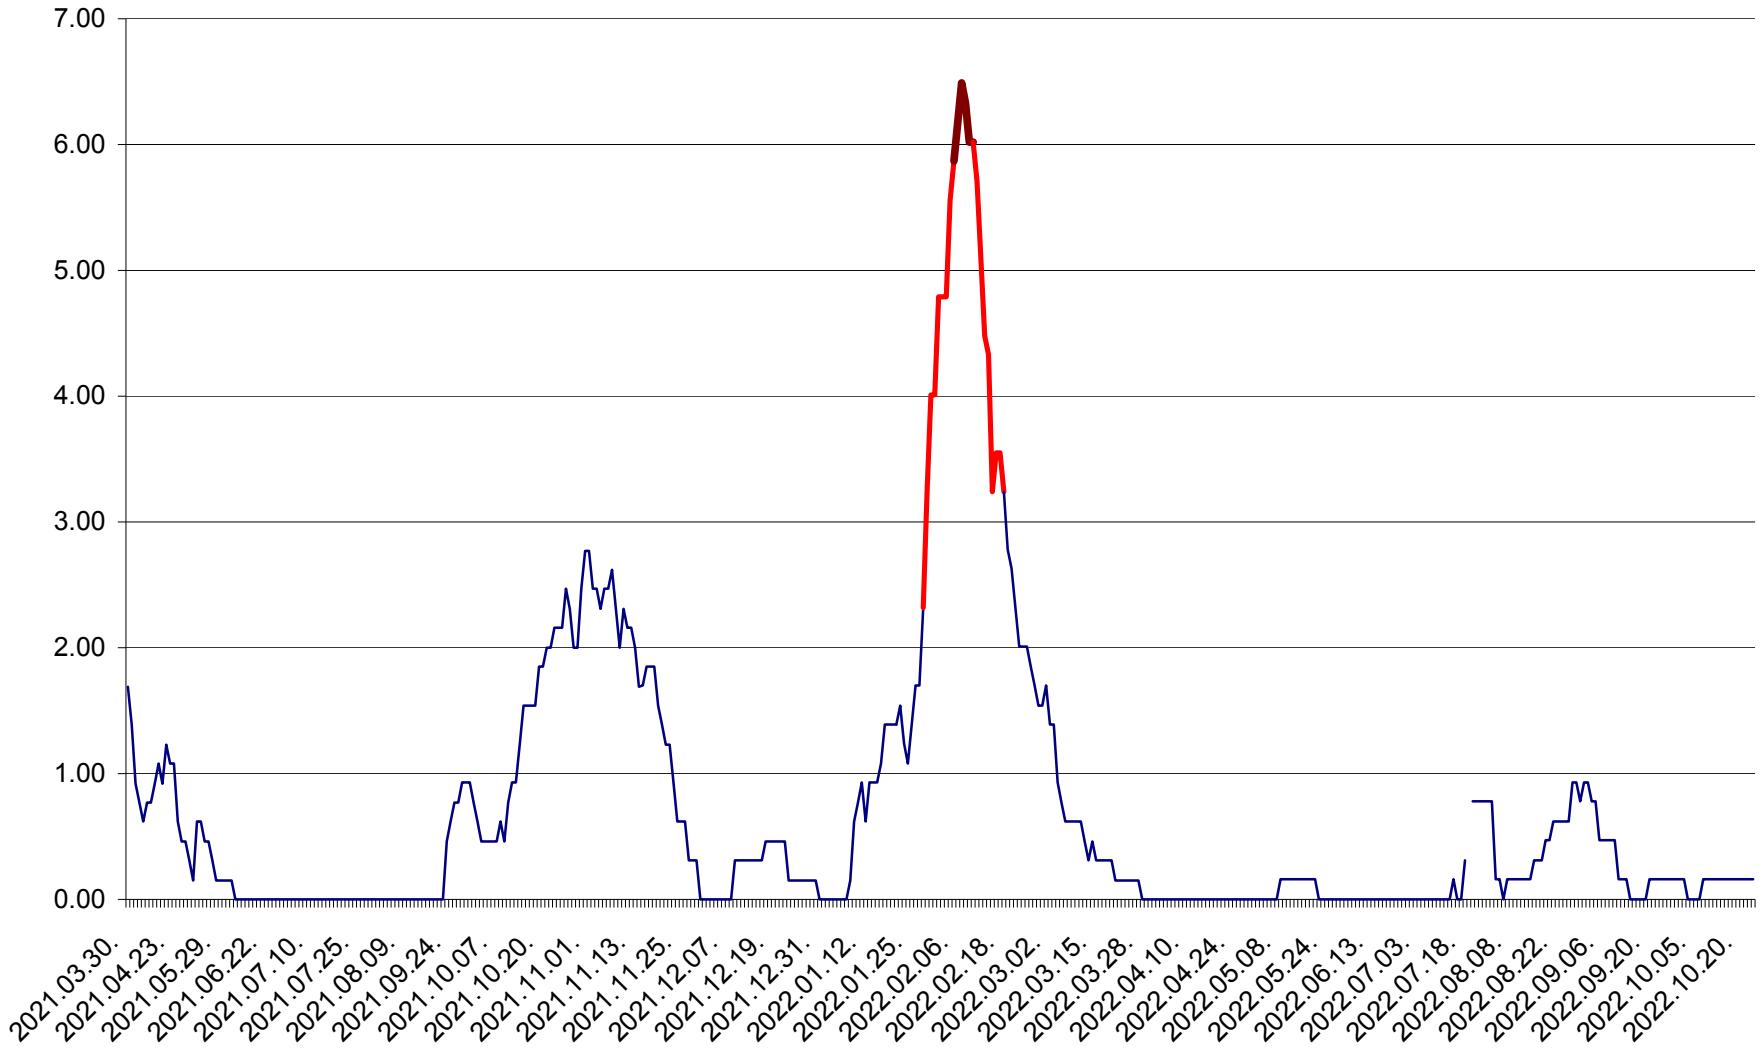

ORAȘ BĂLAN - Evolutia incidentei cumulate pe 14 zile la ‰ de locuitori
2021.04.01. - 2022.10.23.

BILBOR - Evolutia incidentei cumulate pe 14 zile la ‰ de locuitori
2021.04.01. - 2022.10.23.

ORAȘ BORSEC - Evolutia incidentei cumulate pe 14 zile la ‰ de locuitori
2021.04.01. - 2022.10.23.

BRĂDEȘTI - Evoluția incidenței cumulate pe 14 zile la ‰ de locuitori
2021.04.01. - 2022.10.23.

CĂPÂLNIȚA - Evolutia incidentei cumulate pe 14 zile la ‰ de locuitori
2021.04.01. - 2022.10.23.

CÂRȚA - Evolutia incidentei cumulate pe 14 zile la ‰ de locuitori
2021.04.01. - 2022.10.23.

CICEU - Evolutia incidentei cumulate pe 14 zile la ‰ de locuitori
2021.04.01. - 2022.10.23.

CIUCSÂNGEORGIU - Evolutia incidentei cumulate pe 14 zile la ‰ de locuitori
2021.04.01. - 2022.10.23.

CIUMANI - Evolutia incidentei cumulate pe 14 zile la ‰ de locuitori
2021.04.01. - 2022.10.23.

CORBU - Evolutia incidentei cumulate pe 14 zile la ‰ de locuitori
2021.04.01. - 2022.10.23.

CORUND - Evolutia incidentei cumulate pe 14 zile la ‰ de locuitori
2021.04.01. - 2022.10.23.

COZMENI - Evolutia incidentei cumulate pe 14 zile la ‰ de locuitori
2021.04.01. - 2022.10.23.