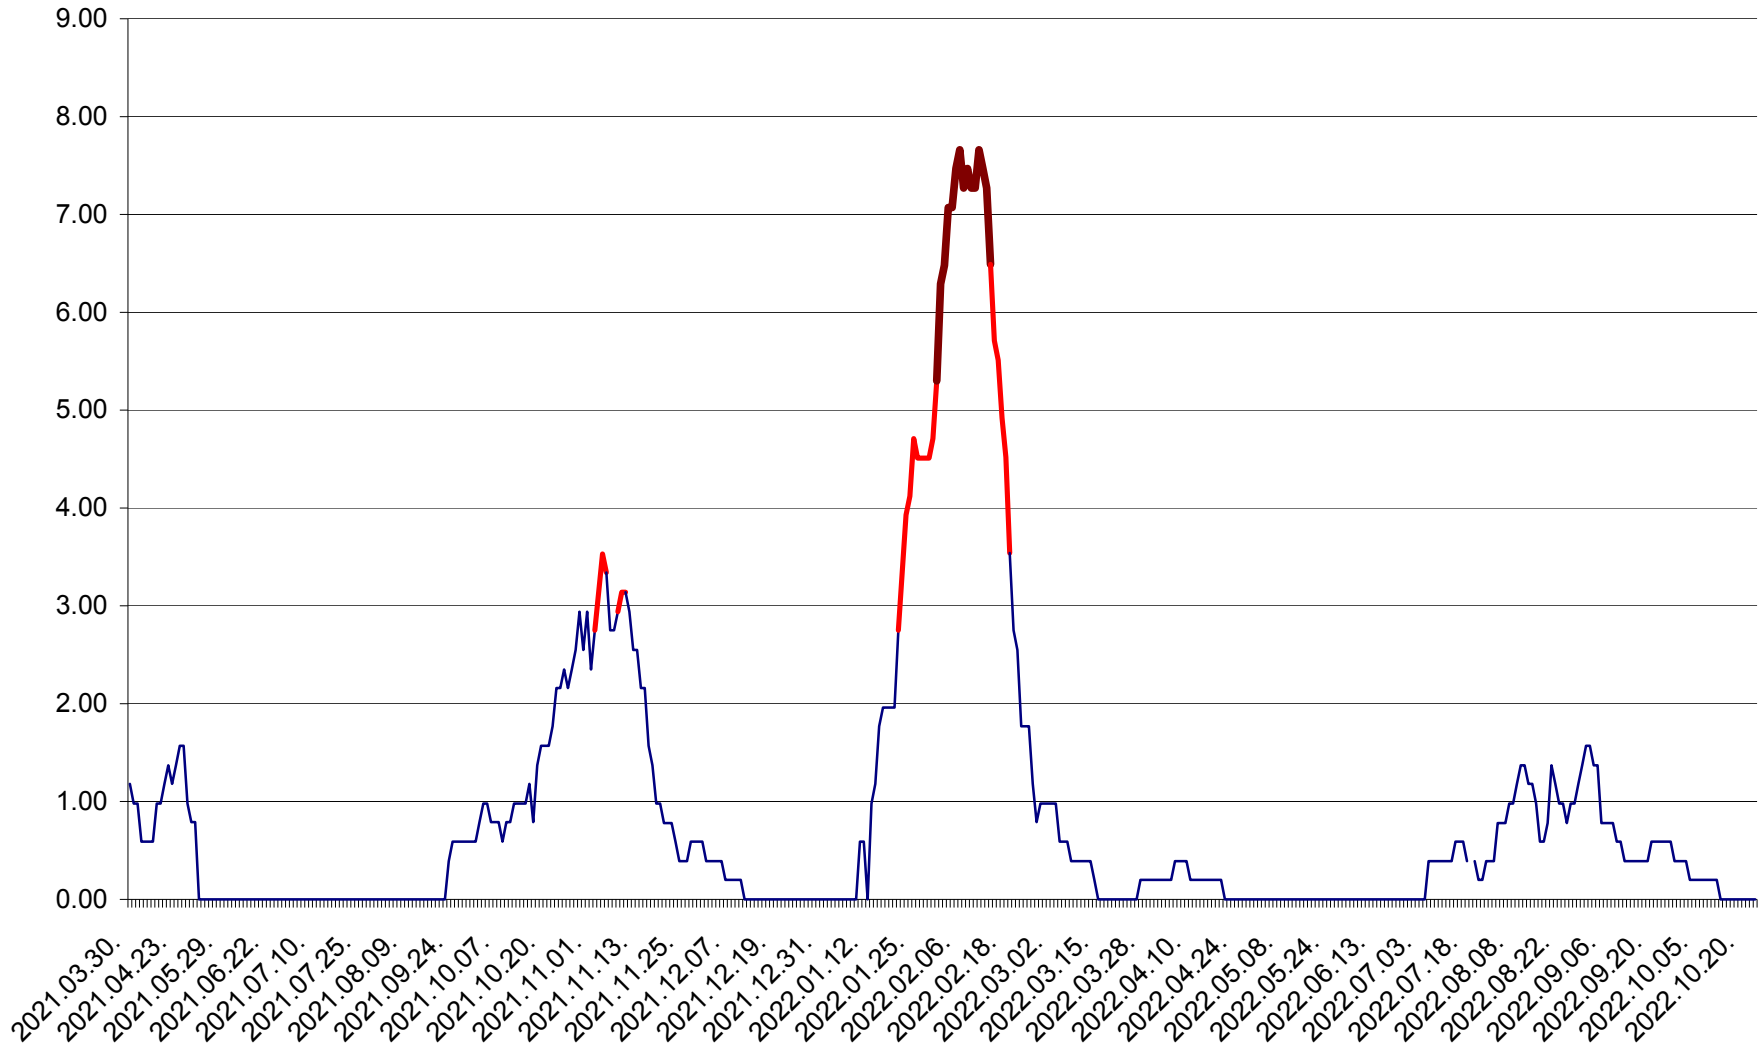

ORAȘ BĂLAN - Evolutia incidentei cumulate pe 14 zile la ‰ de locuitori
2021.04.01. - 2022.10.23.

BILBOR - Evolutia incidentei cumulate pe 14 zile la ‰ de locuitori
2021.04.01. - 2022.10.23.

ORAȘ BORSEC - Evolutia incidentei cumulate pe 14 zile la ‰ de locuitori
2021.04.01. - 2022.10.23.

BRĂDEȘTI - Evoluția incidenței cumulate pe 14 zile la ‰ de locuitori
2021.04.01. - 2022.10.23.

CĂPÂLNIȚA - Evolutia incidentei cumulate pe 14 zile la ‰ de locuitori
2021.04.01. - 2022.10.23.

CÂRȚA - Evolutia incidentei cumulate pe 14 zile la ‰ de locuitori
2021.04.01. - 2022.10.23.

CICEU - Evolutia incidentei cumulate pe 14 zile la ‰ de locuitori
2021.04.01. - 2022.10.23.

CIUCSÂNGEORGIU - Evolutia incidentei cumulate pe 14 zile la ‰ de locuitori
2021.04.01. - 2022.10.23.

CIUMANI - Evolutia incidentei cumulate pe 14 zile la ‰ de locuitori
2021.04.01. - 2022.10.23.

CORBU - Evolutia incidentei cumulate pe 14 zile la ‰ de locuitori
2021.04.01. - 2022.10.23.

CORUND - Evolutia incidentei cumulate pe 14 zile la ‰ de locuitori
2021.04.01. - 2022.10.23.

COZMENI - Evolutia incidentei cumulate pe 14 zile la ‰ de locuitori
2021.04.01. - 2022.10.23.