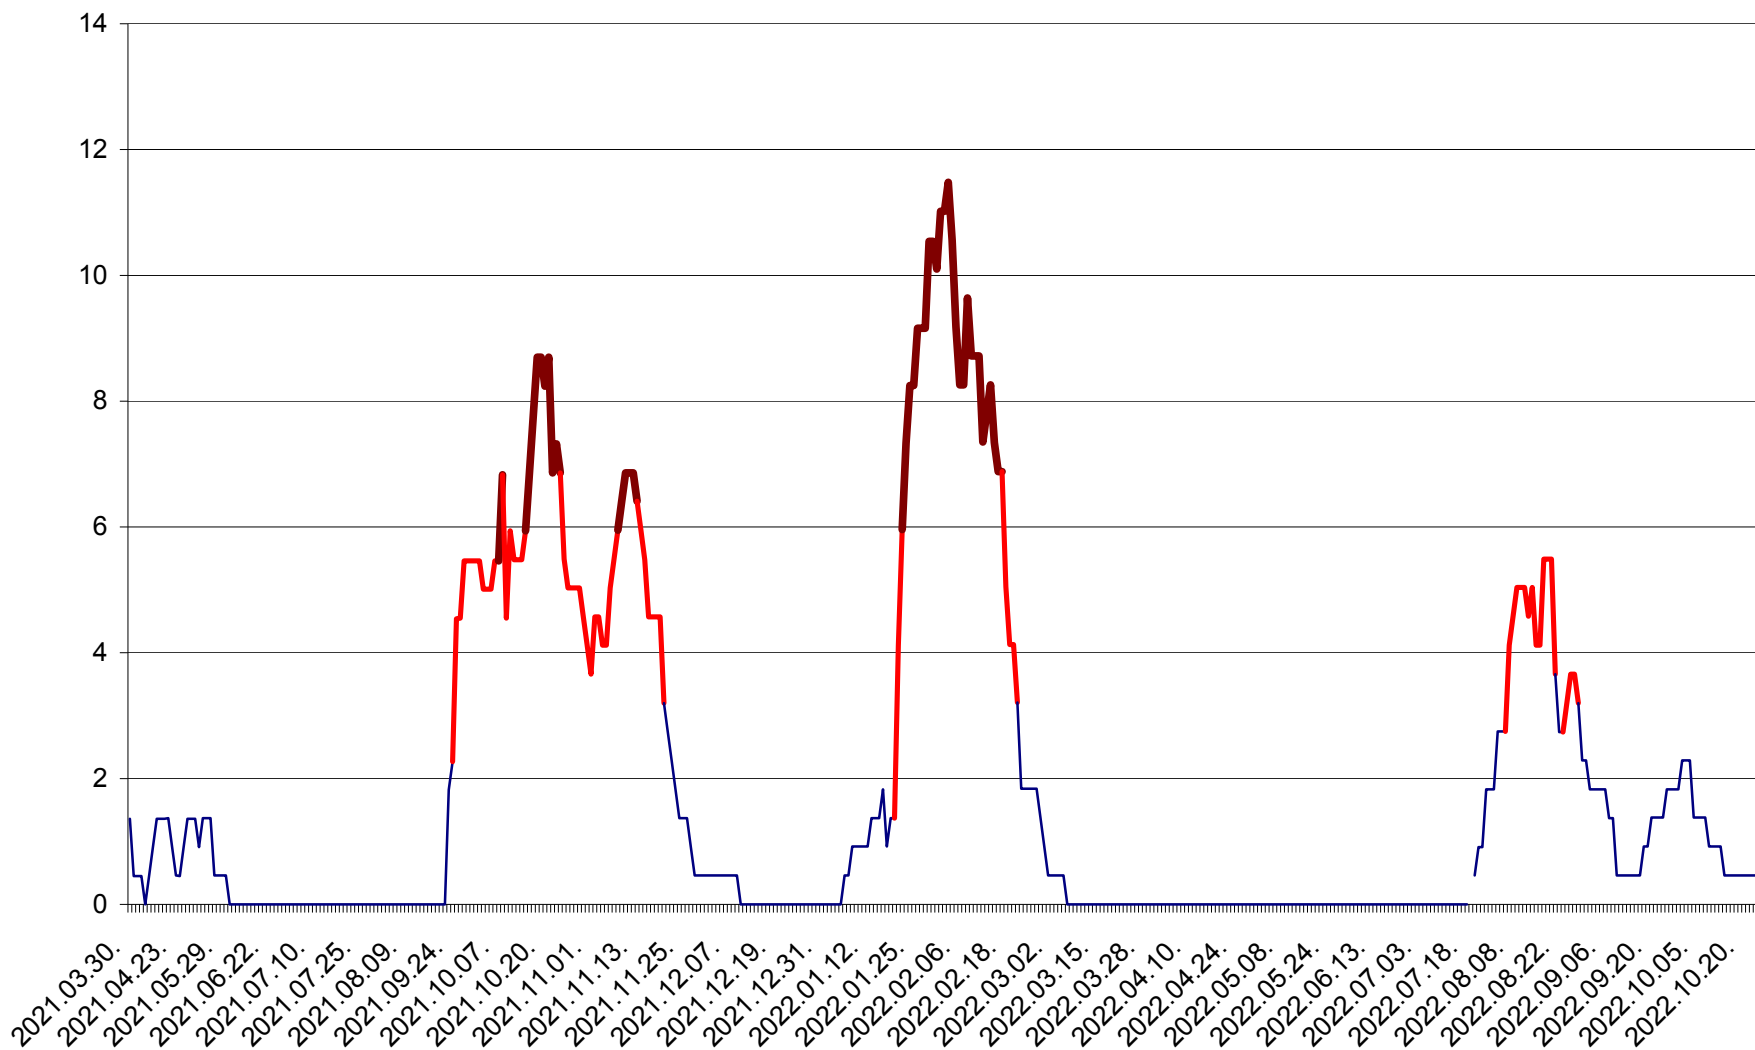

MUNICIPIUL GHEORGHENI - Evolutia incidentei cumulate pe 14 zile la % de locuitori
2021.04.01. - 2022.10.23.

JOSENI - Evolutia incidentei cumulate pe 14 zile la ‰ de locuitori
2021.04.01. - 2022.10.23.

LĂZAREA - Evolutia incidentei cumulate pe 14 zile la % de locuitori
2021.04.01. - 2022.10.23.

LELICENI - Evolutia incidentei cumulate pe 14 zile la ‰ de locuitori
2021.04.01. - 2022.10.23.

LUETA - Evolutia incidentei cumulate pe 14 zile la ‰ de locuitori
2021.04.01. - 2022.10.23.

LUNCA DE JOS - Evolutia incidentei cumulate pe 14 zile la ‰ de locuitori
2021.04.01. - 2022.10.23.

LUNCA DE SUS - Evolutia incidentei cumulate pe 14 zile la ‰ de locuitori
2021.04.01. - 2022.10.23.

LUPENI - Evolutia incidentei cumulate pe 14 zile la ‰ de locuitori
2021.04.01. - 2022.10.23.

MĂDĂRAȘ - Evolutia incidentei cumulate pe 14 zile la ‰ de locuitori
2021.04.01. - 2022.10.23.