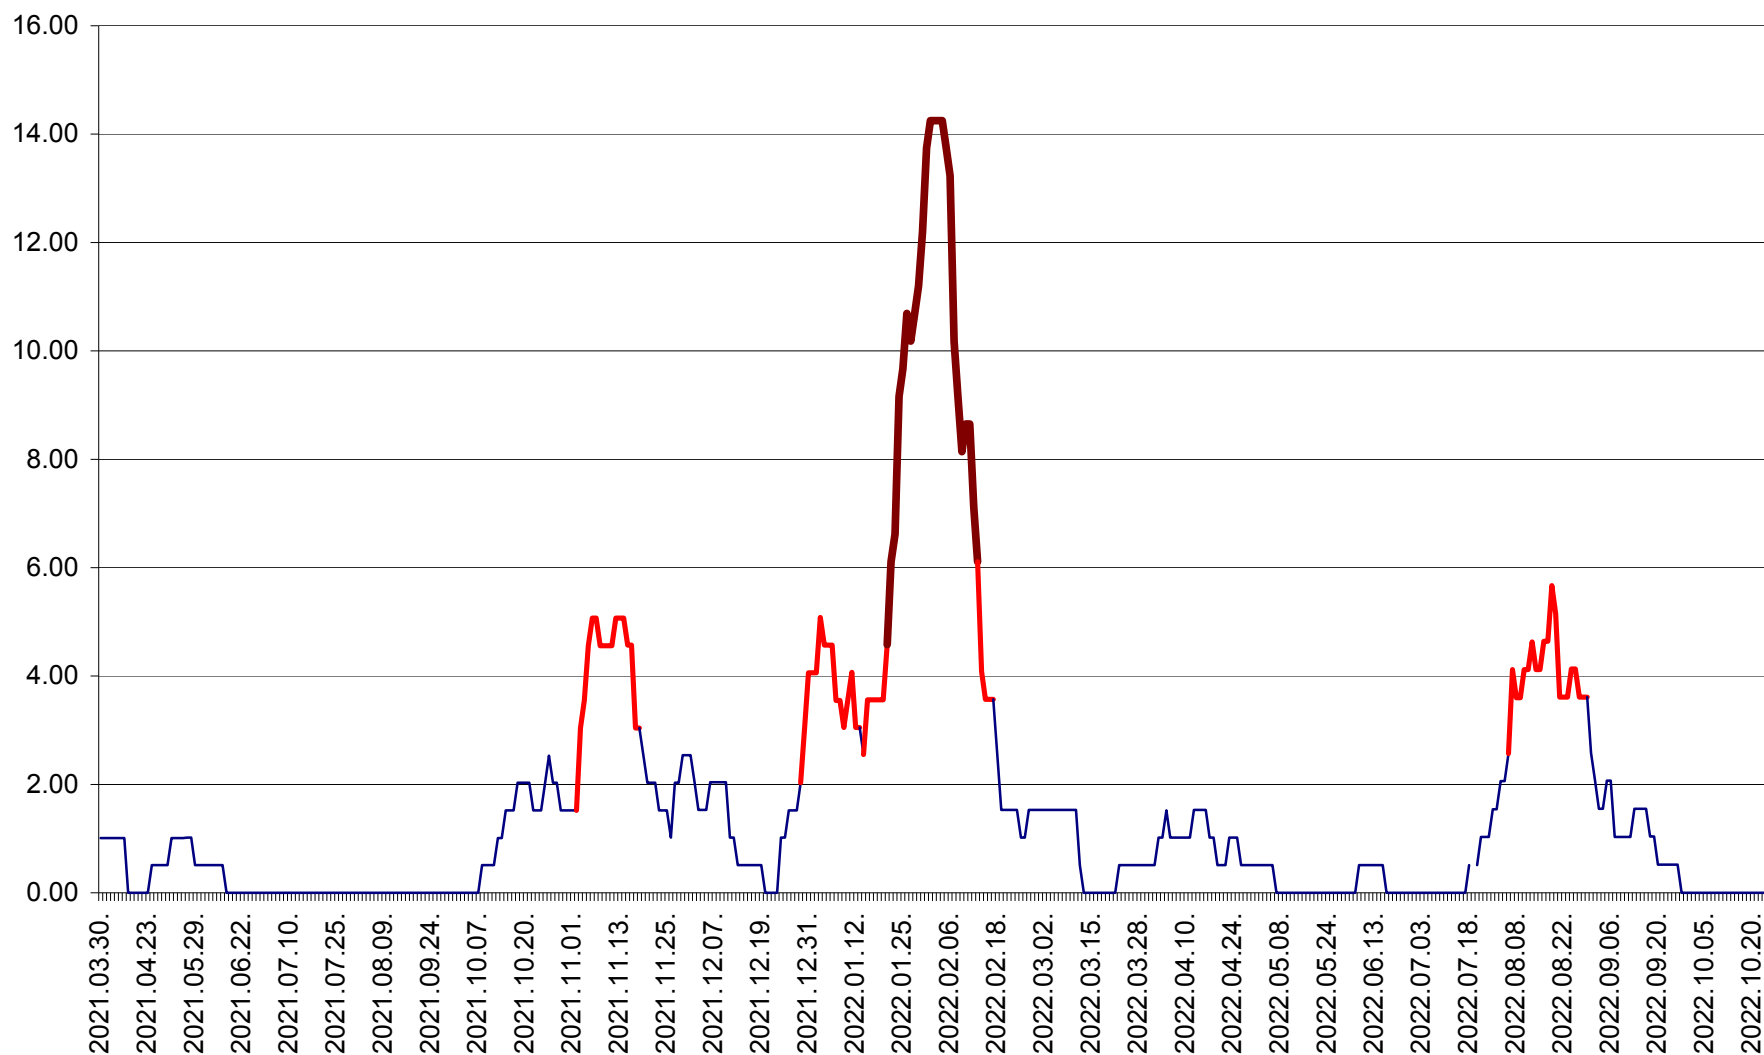

TUȘNAD - Evolutia incidentei cumulate pe 14 zile la ‰ de locuitori
2021.04.01. - 2022.10.23.

ULIEȘ - Evoluția incidenței cumulate pe 14 zile la ‰ de locuitori
2021.04.01. - 2022.10.23.

VĂRȘAG - Evolutia incidentei cumulate pe 14 zile la ‰ de locuitori
2021.04.01. - 2022.10.23.

ORAȘ VLĂHIȚA - Evolutia incidentei cumulate pe 14 zile la ‰ de locuitori
2021.04.01. - 2022.10.23.

VOȘLĂBENI - Evolutia incidentei cumulate pe 14 zile la ‰ de locuitori
2021.04.01. - 2022.10.23.

ZETEA - Evolutia incidentei cumulate pe 14 zile la ‰ de locuitori
2021.04.01. - 2022.10.23.