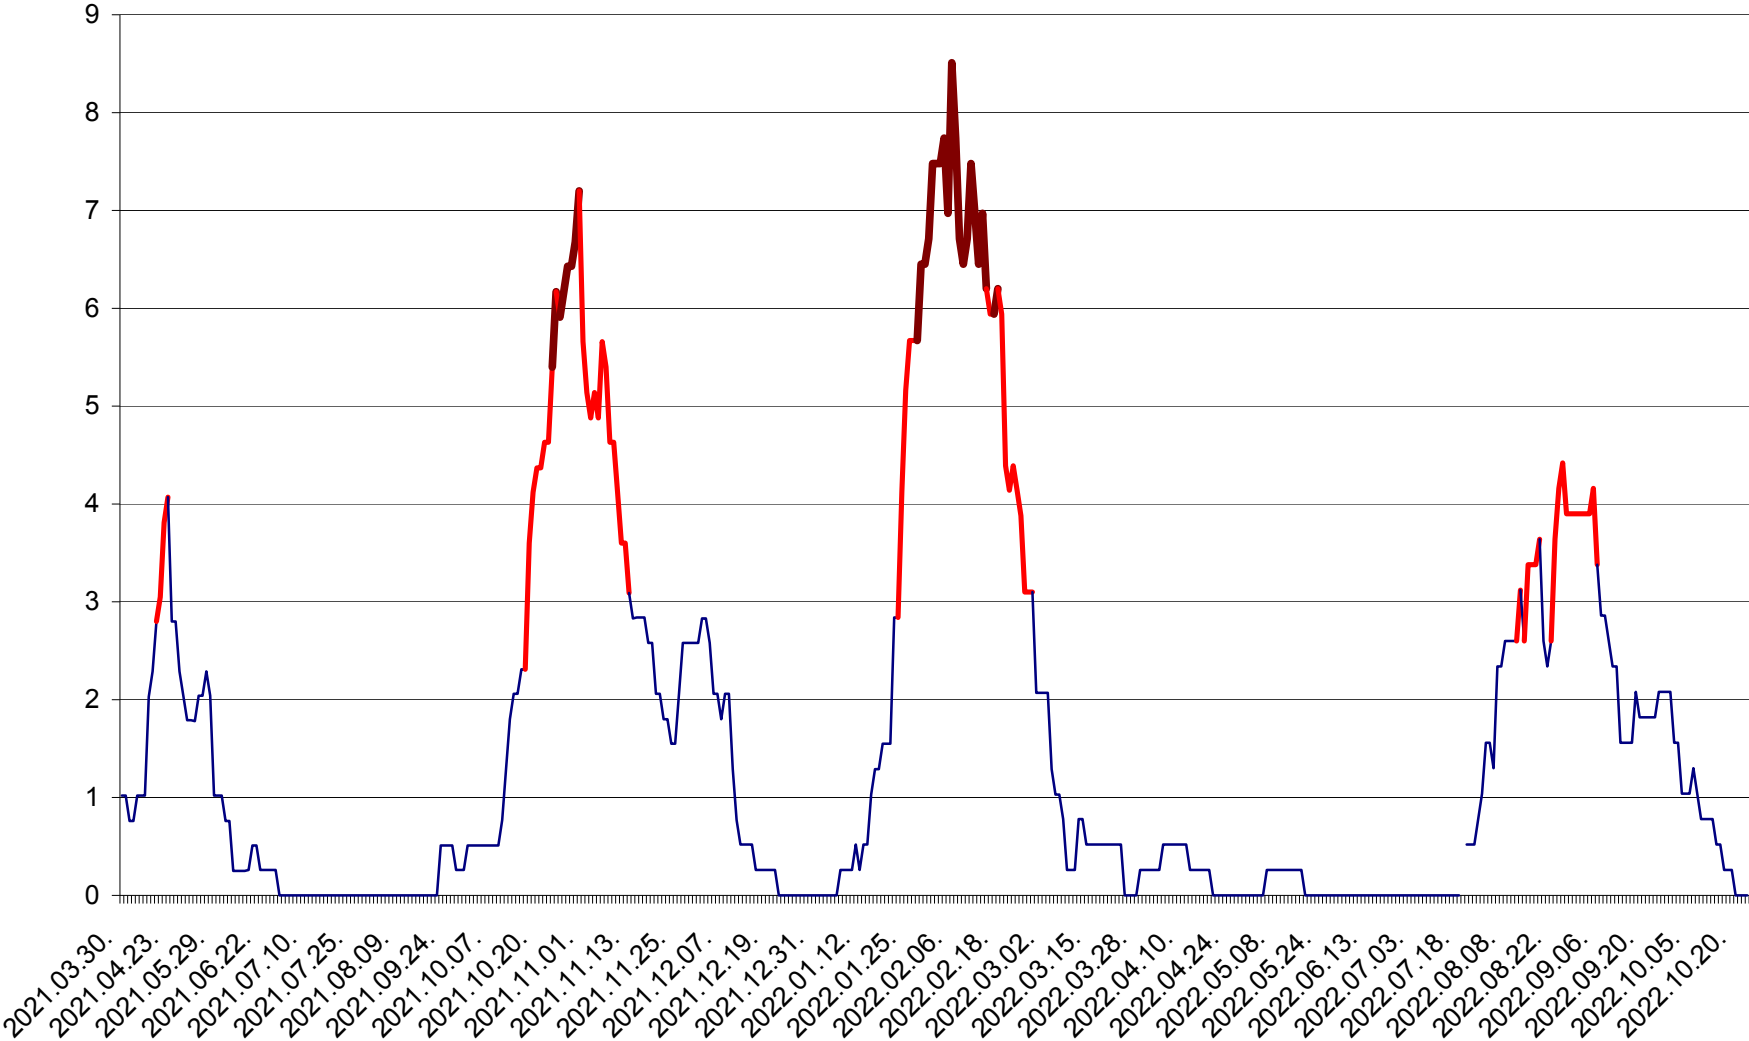

SÂNSIMION - Evolutia incidentei cumulate pe 14 zile la ‰ de locuitori
2021.04.01. - 2022.10.23.

SÂNTIMBRU - Evolutia incidentei cumulate pe 14 zile la ‰ de locuitori
2021.04.01. - 2022.10.23.

SĂRMAȘ - Evolutia incidentei cumulate pe 14 zile la ‰ de locuitori
2021.04.01. - 2022.10.23.

SATU MARE - Evolutia incidentei cumulate pe 14 zile la ‰ de locuitori
2021.04.01. - 2022.10.23.

SECUIENI - Evolutia incidentei cumulate pe 14 zile la ‰ de locuitori
2021.04.01. - 2022.10.23.

SICULENI - Evolutia incidentei cumulate pe 14 zile la ‰ de locuitori
2021.04.01. - 2022.10.23.

ȘIMONEȘTI - Evolutia incidentei cumulate pe 14 zile la ‰ de locuitori
2021.04.01. - 2022.10.23.

SUBCETATE - Evolutia incidentei cumulate pe 14 zile la ‰ de locuitori
2021.04.01. - 2022.10.23.

SUSENI - Evolutia incidentei cumulate pe 14 zile la ‰ de locuitori
2021.04.01. - 2022.10.23.