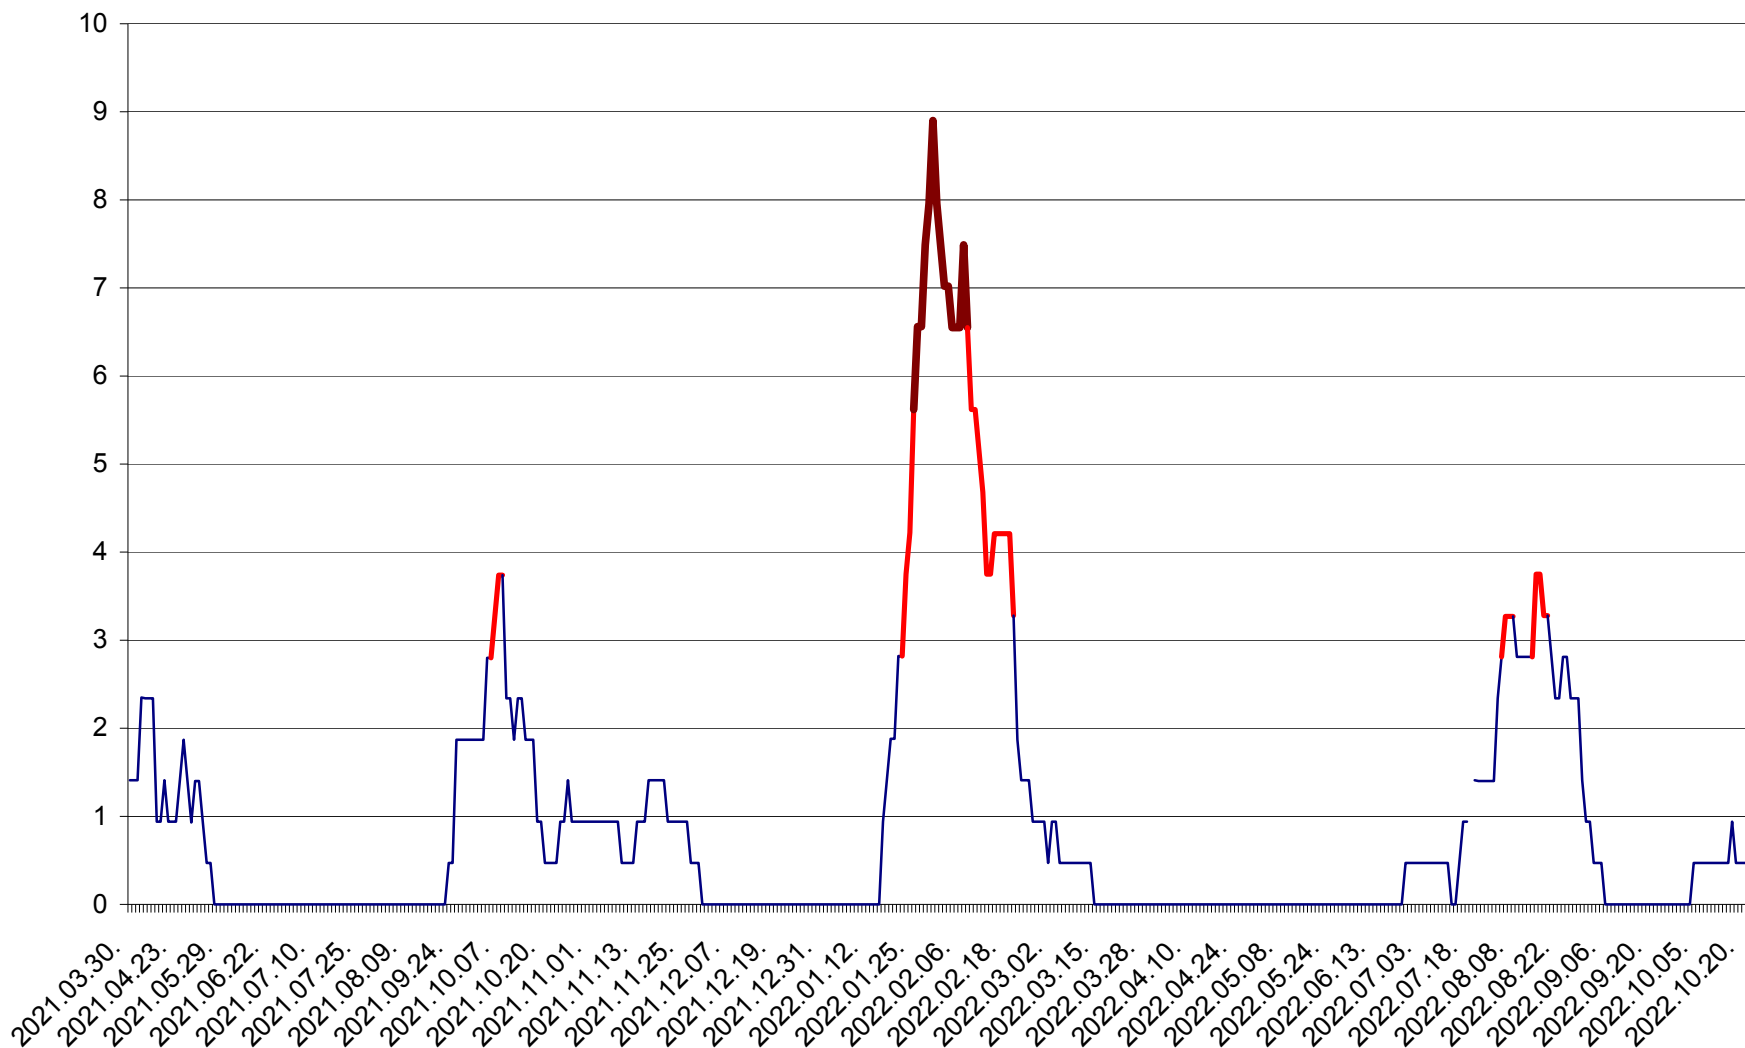

SÂNCRĂIENI - Evolutia incidentei cumulate pe 14 zile la ‰ de locuitori
2021.04.01. - 2022.10.23.

SÂNDOMINIC - Evolutia incidentei cumulate pe 14 zile la ‰ de locuitori
2021.04.01. - 2022.10.23.

SÂNMARTIN - Evolutia incidentei cumulate pe 14 zile la ‰ de locuitori
2021.04.01. - 2022.10.23.

SÂNSIMION - Evolutia incidentei cumulate pe 14 zile la ‰ de locuitori
2021.04.01. - 2022.10.23.

SÂNTIMBRU - Evolutia incidentei cumulate pe 14 zile la ‰ de locuitori
2021.04.01. - 2022.10.23.

SĂRMAȘ - Evolutia incidentei cumulate pe 14 zile la ‰ de locuitori
2021.04.01. - 2022.10.23.

SATU MARE - Evolutia incidentei cumulate pe 14 zile la ‰ de locuitori
2021.04.01. - 2022.10.23.

SECUIENI - Evolutia incidentei cumulate pe 14 zile la ‰ de locuitori
2021.04.01. - 2022.10.23.

SICULENI - Evolutia incidentei cumulate pe 14 zile la ‰ de locuitori
2021.04.01. - 2022.10.23.