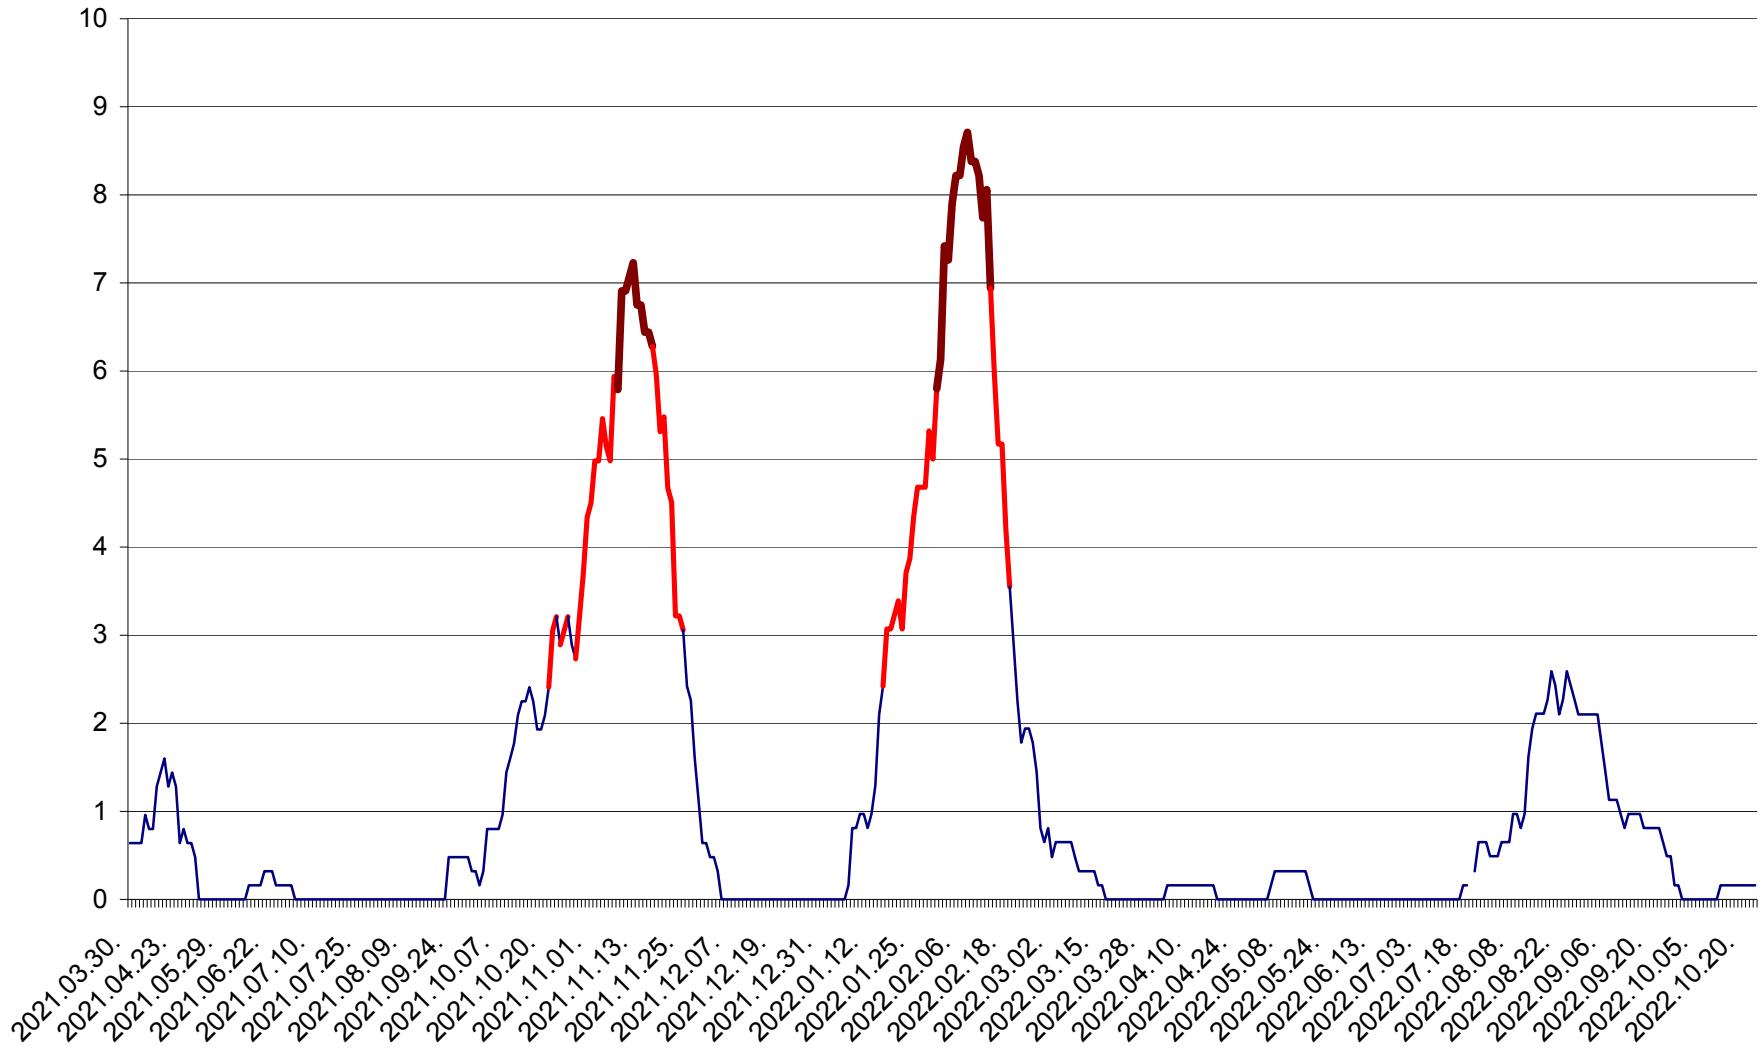

PLĂIEȘII DE JOS - Evoluția incidenței cumulate pe 14 zile la ‰ de locuitori
2021.04.01. - 2022.10.23.

PORUMBENI - Evolutia incidentei cumulate pe 14 zile la ‰ de locuitori
2021.04.01. - 2022.10.23.

PRAID - Evolutia incidentei cumulate pe 14 zile la ‰ de locuitori
2021.04.01. - 2022.10.23.

RACU - Evolutia incidentei cumulate pe 14 zile la ‰ de locuitori
2021.04.01. - 2022.10.23.

REMETEA - Evolutia incidentei cumulate pe 14 zile la ‰ de locuitori
2021.04.01. - 2022.10.23.

SĂCEL - Evolutia incidentei cumulate pe 14 zile la ‰ de locuitori
2021.04.01. - 2022.10.23.

SÂNCRĂIENI - Evolutia incidentei cumulate pe 14 zile la ‰ de locuitori
2021.04.01. - 2022.10.23.

SÂNDOMINIC - Evolutia incidentei cumulate pe 14 zile la ‰ de locuitori
2021.04.01. - 2022.10.23.

SÂNMARTIN - Evolutia incidentei cumulate pe 14 zile la ‰ de locuitori
2021.04.01. - 2022.10.23.