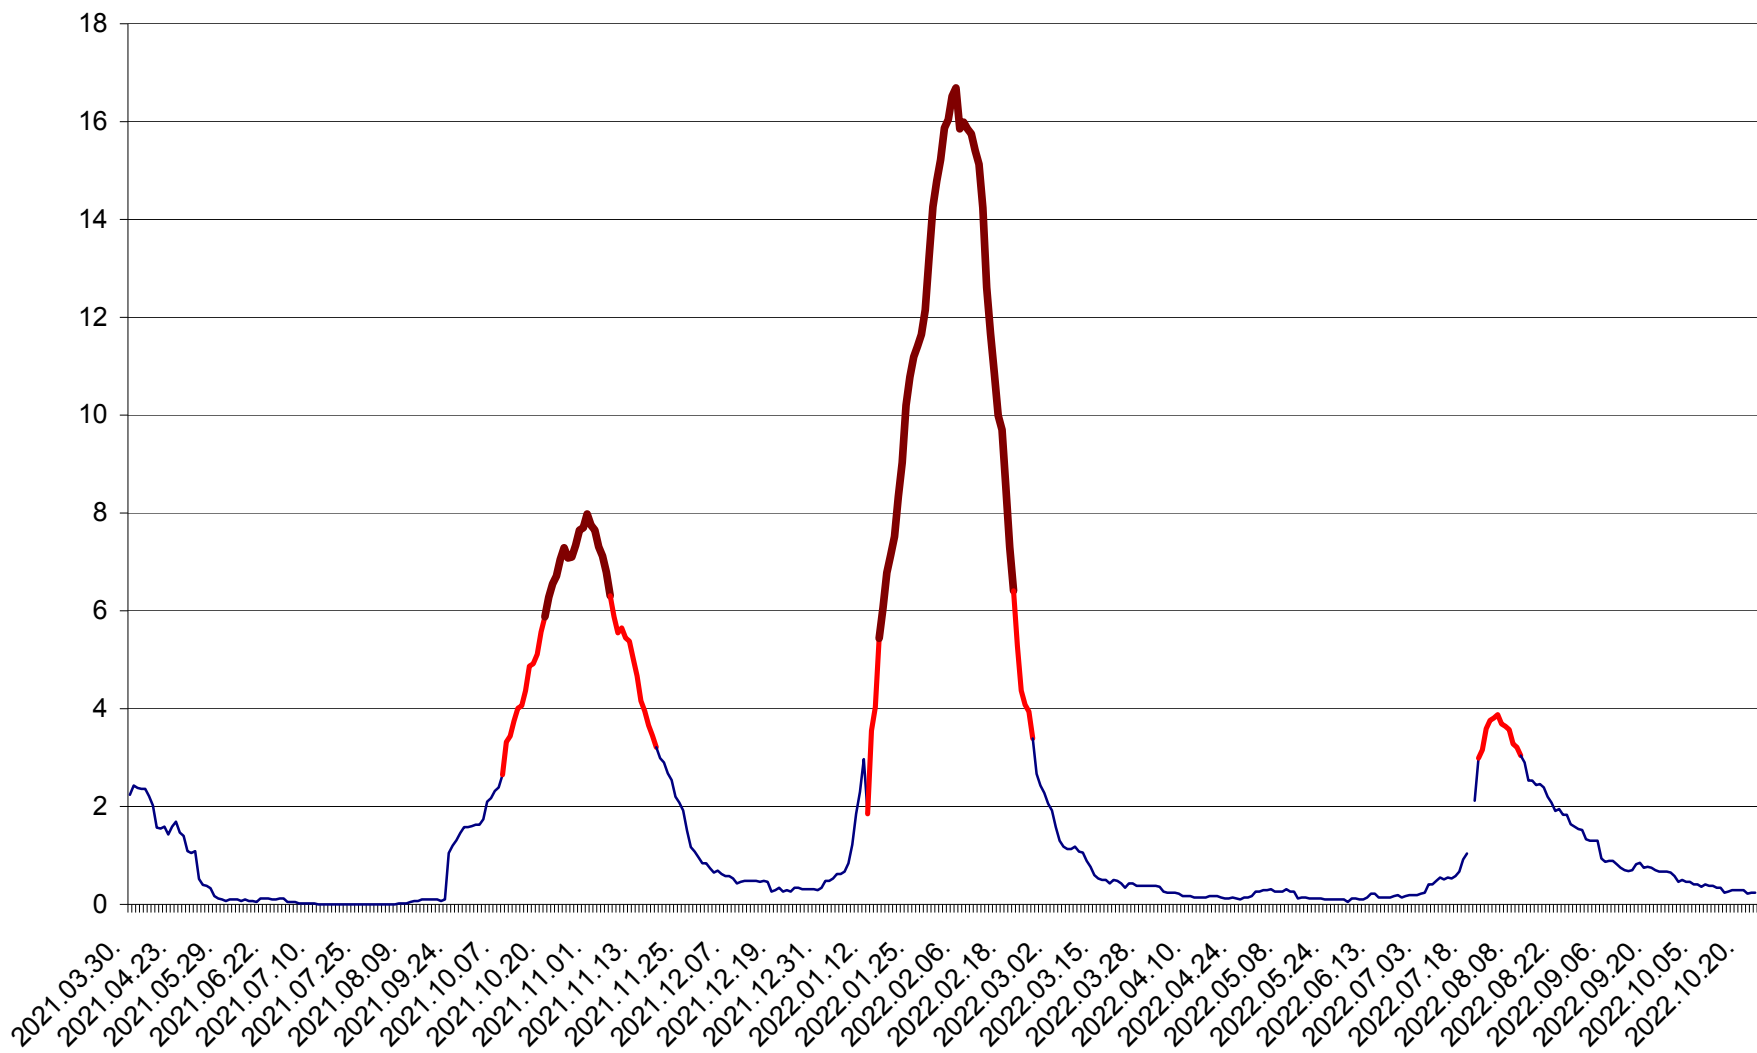

LELICENI - Evolutia incidentei cumulate pe 14 zile la ‰ de locuitori
2021.04.01. - 2022.10.23.

LUETA - Evolutia incidentei cumulate pe 14 zile la ‰ de locuitori
2021.04.01. - 2022.10.23.

LUNCA DE JOS - Evolutia incidentei cumulate pe 14 zile la ‰ de locuitori
2021.04.01. - 2022.10.23.

LUNCA DE SUS - Evolutia incidentei cumulate pe 14 zile la ‰ de locuitori
2021.04.01. - 2022.10.23.

LUPENI - Evolutia incidentei cumulate pe 14 zile la ‰ de locuitori
2021.04.01. - 2022.10.23.

MĂDĂRAȘ - Evolutia incidentei cumulate pe 14 zile la ‰ de locuitori
2021.04.01. - 2022.10.23.

MĂRTINIȘ - Evolutia incidentei cumulate pe 14 zile la ‰ de locuitori
2021.04.01. - 2022.10.23.

MEREȘTI - Evolutia incidentei cumulate pe 14 zile la ‰ de locuitori
2021.04.01. - 2022.10.23.

MUNICIPIUL MIERCUREA-CIUC - Evolutia incidentei cumulate pe 14 zile la ‰ de locuitori
2021.04.01. - 2022.10.23.