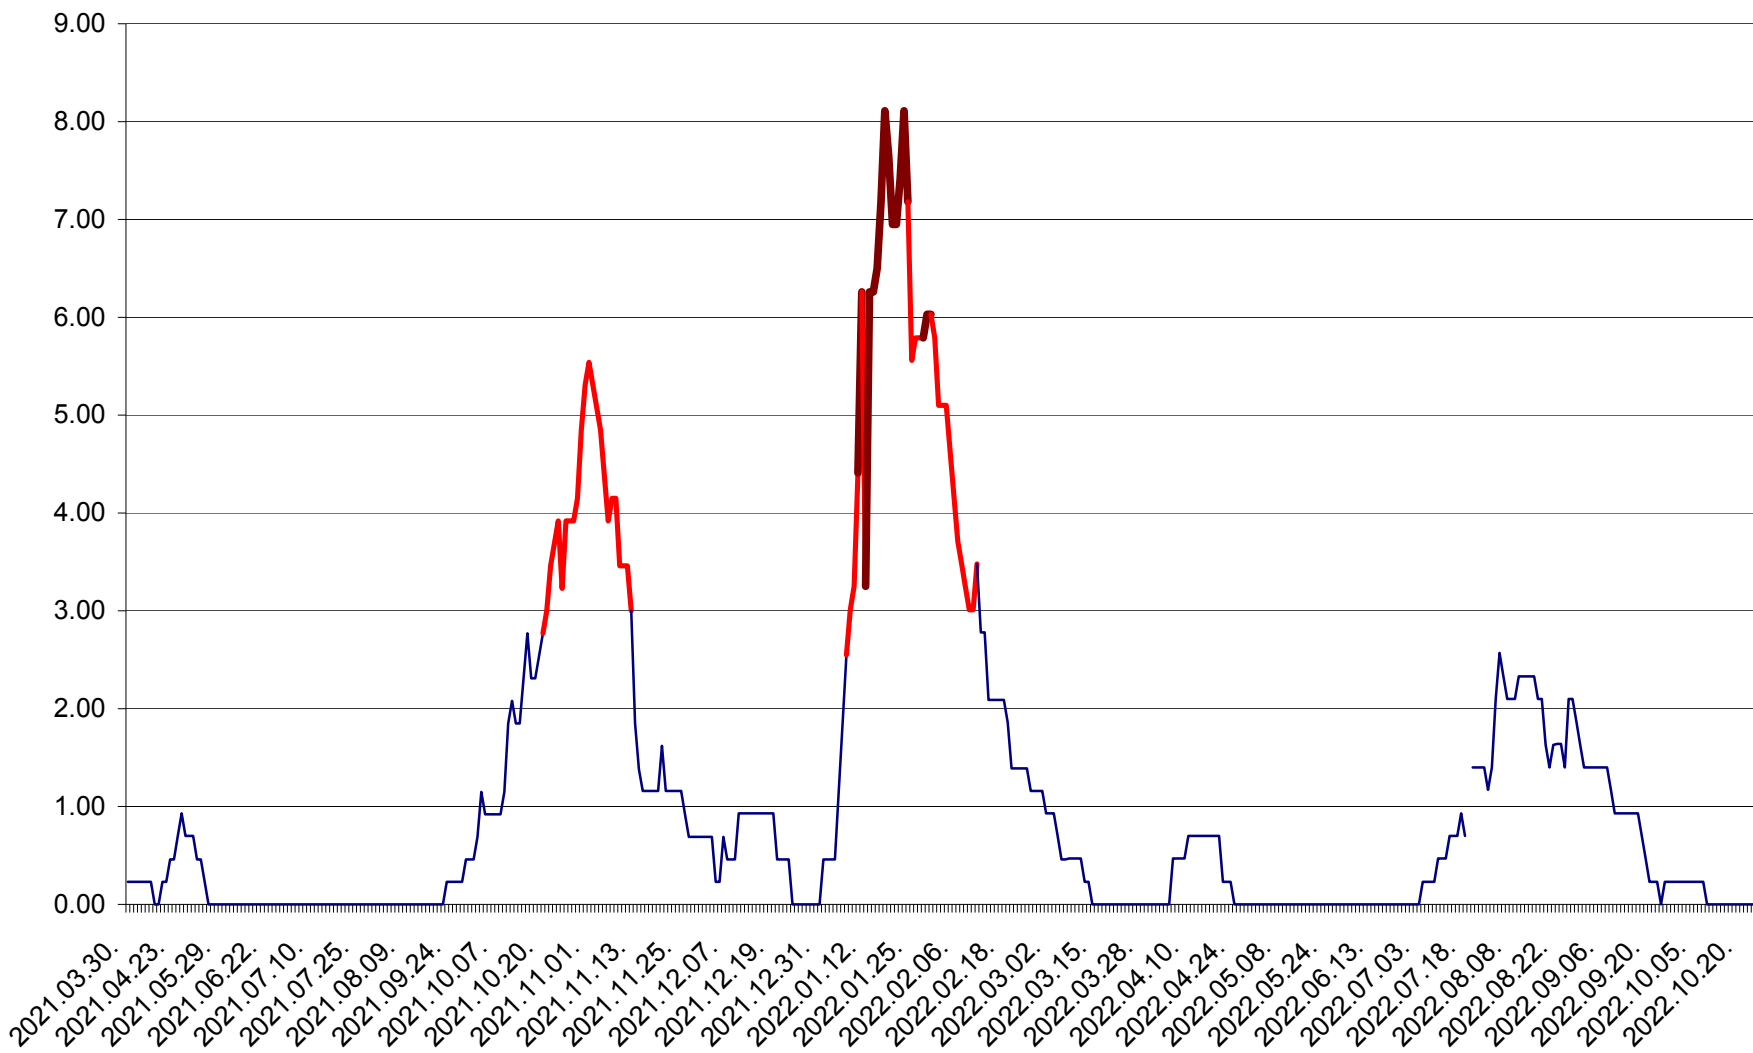

ORAȘ BĂLAN - Evolutia incidentei cumulate pe 14 zile la ‰ de locuitori
2021.04.01. - 2022.10.23.

BILBOR - Evolutia incidentei cumulate pe 14 zile la ‰ de locuitori
2021.04.01. - 2022.10.23.

ORAȘ BORSEC - Evolutia incidentei cumulate pe 14 zile la ‰ de locuitori
2021.04.01. - 2022.10.23.

BRĂDEȘTI - Evoluția incidenței cumulate pe 14 zile la ‰ de locuitori
2021.04.01. - 2022.10.23.

CĂPÂLNIȚA - Evolutia incidentei cumulate pe 14 zile la ‰ de locuitori
2021.04.01. - 2022.10.23.

CÂRȚA - Evolutia incidentei cumulate pe 14 zile la ‰ de locuitori
2021.04.01. - 2022.10.23.

CICEU - Evolutia incidentei cumulate pe 14 zile la ‰ de locuitori
2021.04.01. - 2022.10.23.

CIUCSÂNGEORGIU - Evolutia incidentei cumulate pe 14 zile la ‰ de locuitori
2021.04.01. - 2022.10.23.

CIUMANI - Evolutia incidentei cumulate pe 14 zile la ‰ de locuitori
2021.04.01. - 2022.10.23.

CORBU - Evolutia incidentei cumulate pe 14 zile la ‰ de locuitori
2021.04.01. - 2022.10.23.

CORUND - Evolutia incidentei cumulate pe 14 zile la ‰ de locuitori
2021.04.01. - 2022.10.23.

COZMENI - Evolutia incidentei cumulate pe 14 zile la ‰ de locuitori
2021.04.01. - 2022.10.23.