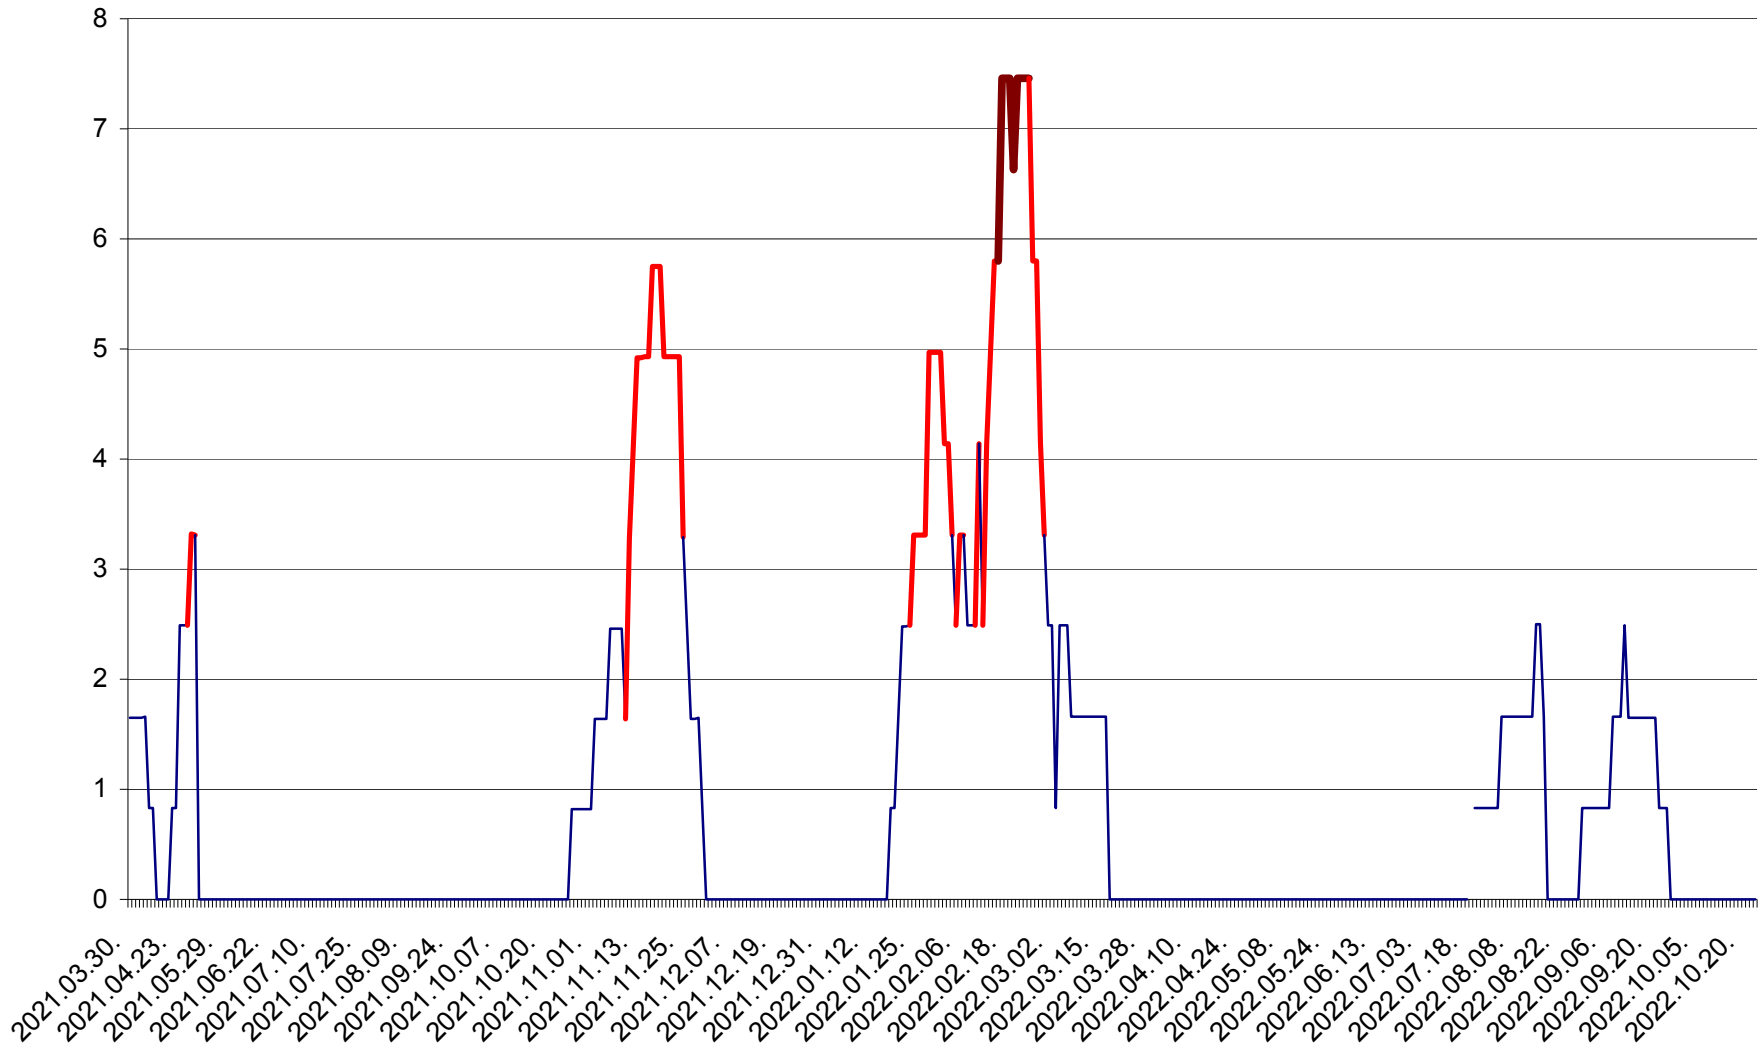

MUNICIPIUL ODORHEIU SECUIESC - Evolutia incidentei cumulate pe 14 zile la ‰ de locuitori
2021.04.01. - 2022.10.23.

PĂULENI-CIUC - Evolutia incidentei cumulate pe 14 zile la ‰ de locuitori
2021.04.01. - 2022.10.23.

PLĂIEȘII DE JOS - Evoluția incidenței cumulate pe 14 zile la ‰ de locuitori
2021.04.01. - 2022.10.23.

PORUMBENI - Evolutia incidentei cumulate pe 14 zile la ‰ de locuitori
2021.04.01. - 2022.10.23.

PRAID - Evolutia incidentei cumulate pe 14 zile la ‰ de locuitori
2021.04.01. - 2022.10.23.

RACU - Evolutia incidentei cumulate pe 14 zile la ‰ de locuitori
2021.04.01. - 2022.10.23.

REMETEA - Evolutia incidentei cumulate pe 14 zile la ‰ de locuitori
2021.04.01. - 2022.10.23.

SĂCEL - Evolutia incidentei cumulate pe 14 zile la ‰ de locuitori
2021.04.01. - 2022.10.23.