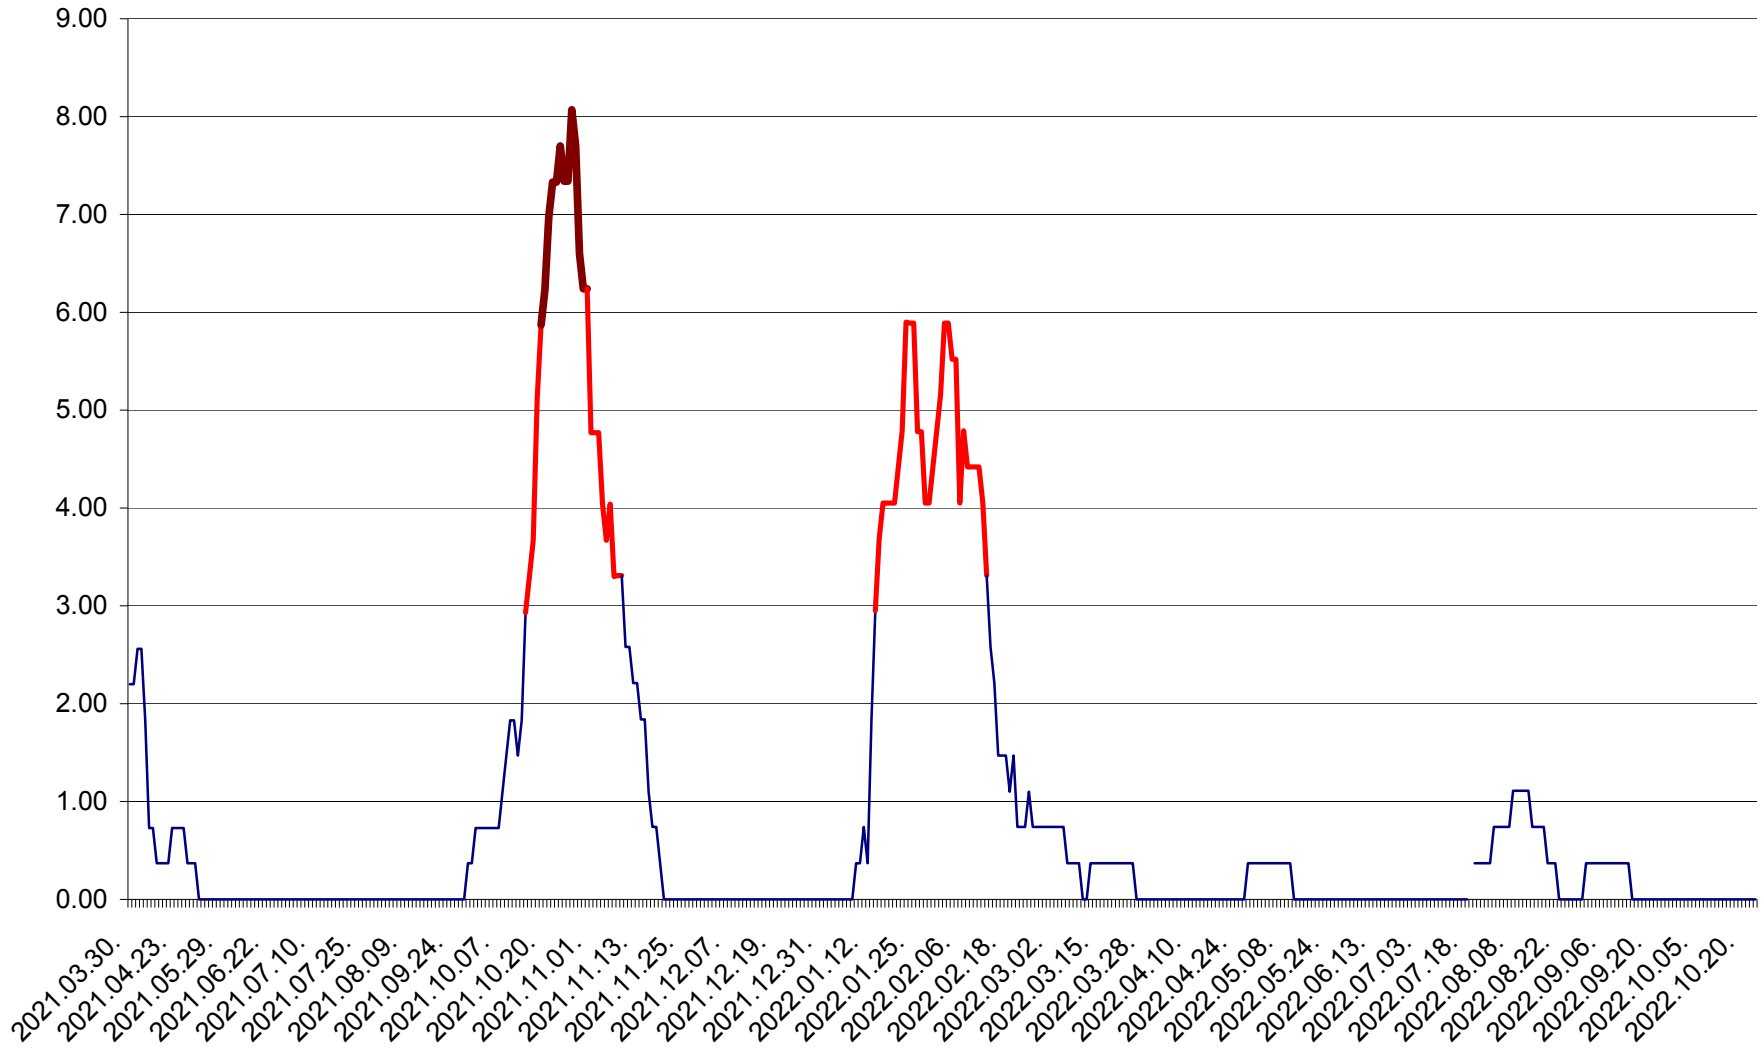

ATID - Evolutia incidentei cumulate pe 14 zile la % de locuitori
2021.04.01. - 2022.10.23.

AVRĂMEȘTI - Evolutia incidentei cumulate pe 14 zile la ‰ de locuitori
2021.04.01. - 2022.10.23.

ORAȘ BĂILE TUȘNAD - Evolutia incidentei cumulate pe 14 zile la ‰ de locuitori
2021.04.01. - 2022.10.23.

ORAȘ BĂLAN - Evolutia incidentei cumulate pe 14 zile la ‰ de locuitori
2021.04.01. - 2022.10.23.

BILBOR - Evolutia incidentei cumulate pe 14 zile la ‰ de locuitori
2021.04.01. - 2022.10.23.

ORAȘ BORSEC - Evolutia incidentei cumulate pe 14 zile la ‰ de locuitori
2021.04.01. - 2022.10.23.

BRĂDEȘTI - Evoluția incidenței cumulate pe 14 zile la ‰ de locuitori
2021.04.01. - 2022.10.23.

CĂPÂLNIȚA - Evolutia incidentei cumulate pe 14 zile la ‰ de locuitori
2021.04.01. - 2022.10.23.

CÂRȚA - Evolutia incidentei cumulate pe 14 zile la ‰ de locuitori
2021.04.01. - 2022.10.23.

CICEU - Evolutia incidentei cumulate pe 14 zile la ‰ de locuitori
2021.04.01. - 2022.10.23.

CIUCSÂNGEORGIU - Evolutia incidentei cumulate pe 14 zile la ‰ de locuitori
2021.04.01. - 2022.10.23.

CIUMANI - Evolutia incidentei cumulate pe 14 zile la ‰ de locuitori
2021.04.01. - 2022.10.23.