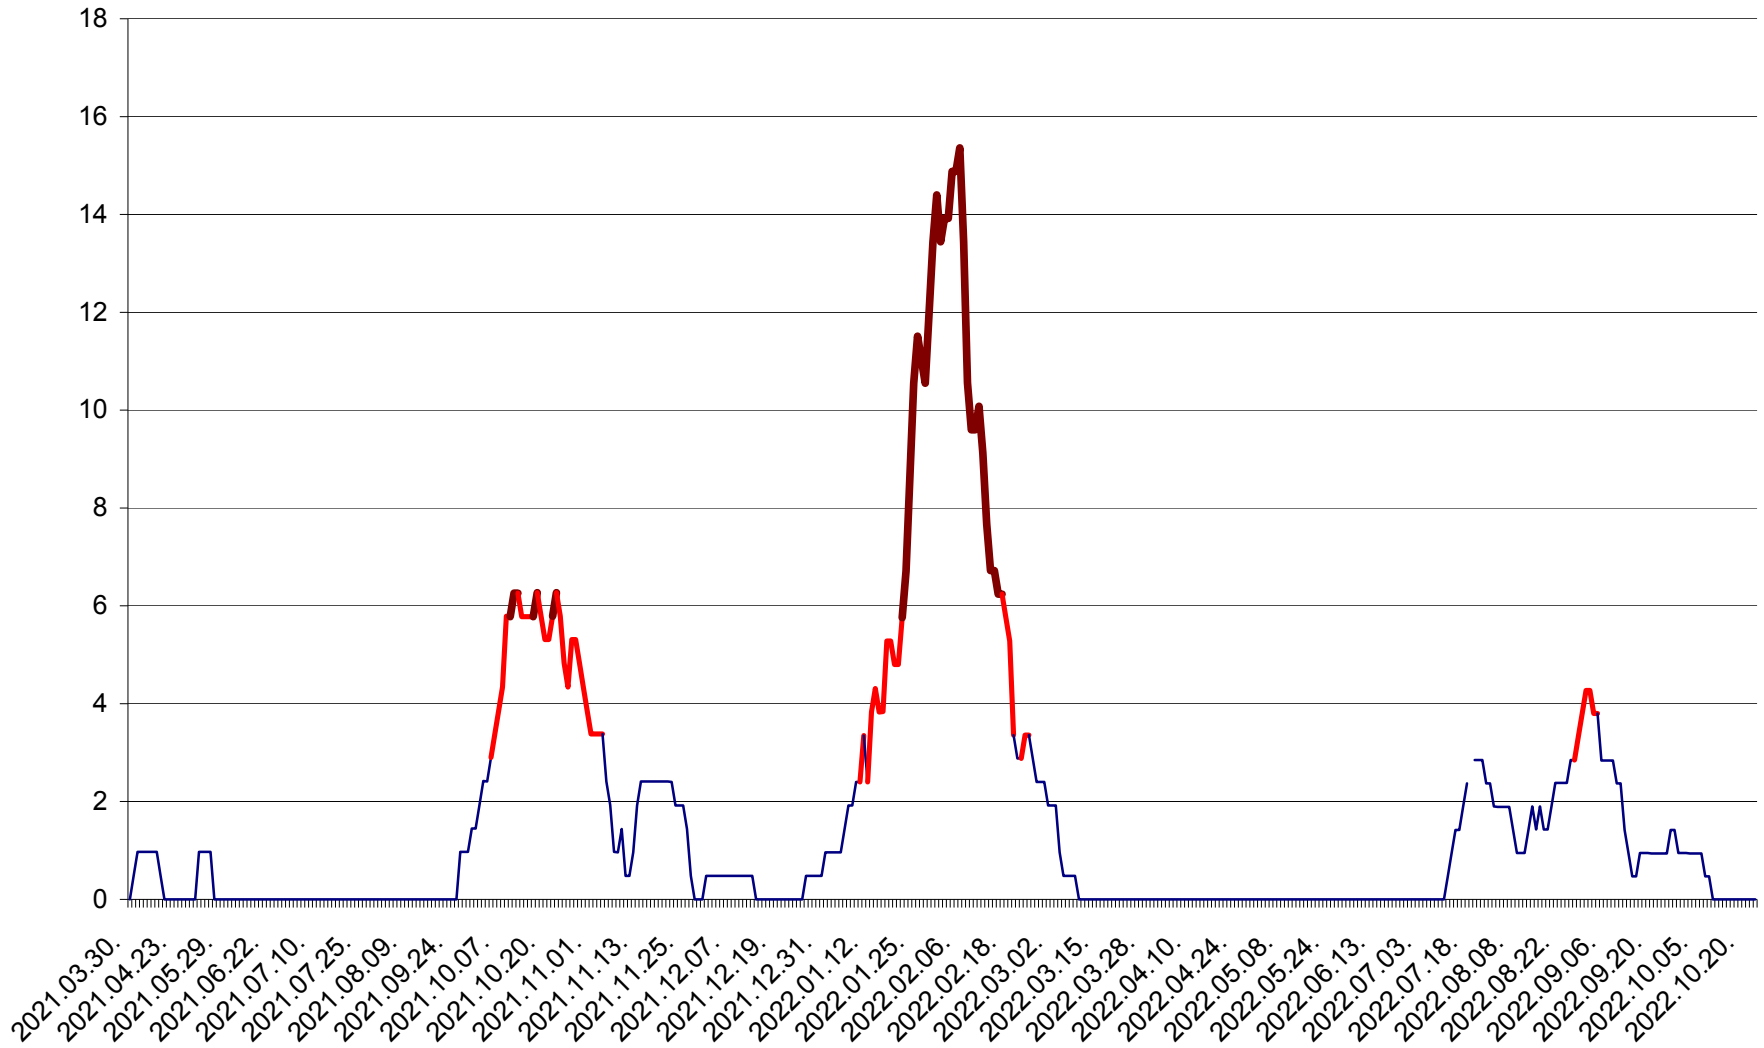

MĂRTINIȘ - Evolutia incidentei cumulate pe 14 zile la ‰ de locuitori
2021.04.01. - 2022.10.23.

MEREȘTI - Evolutia incidentei cumulate pe 14 zile la ‰ de locuitori
2021.04.01. - 2022.10.23.

MUNICIPIUL MIERCUREA-CIUC - Evolutia incidentei cumulate pe 14 zile la ‰ de locuitori
2021.04.01. - 2022.10.23.

MIHĂILENI - Evolutia incidentei cumulate pe 14 zile la ‰ de locuitori
2021.04.01. - 2022.10.23.

MUGENI - Evolutia incidentei cumulate pe 14 zile la ‰ de locuitori
2021.04.01. - 2022.10.23.

OCLAND - Evolutia incidentei cumulate pe 14 zile la ‰ de locuitori
2021.04.01. - 2022.10.23.

MUNICIPIUL ODORHEIU SECUIESC - Evolutia incidentei cumulate pe 14 zile la ‰ de locuitori
2021.04.01. - 2022.10.23.

PĂULENI-CIUC - Evolutia incidentei cumulate pe 14 zile la ‰ de locuitori
2021.04.01. - 2022.10.23.