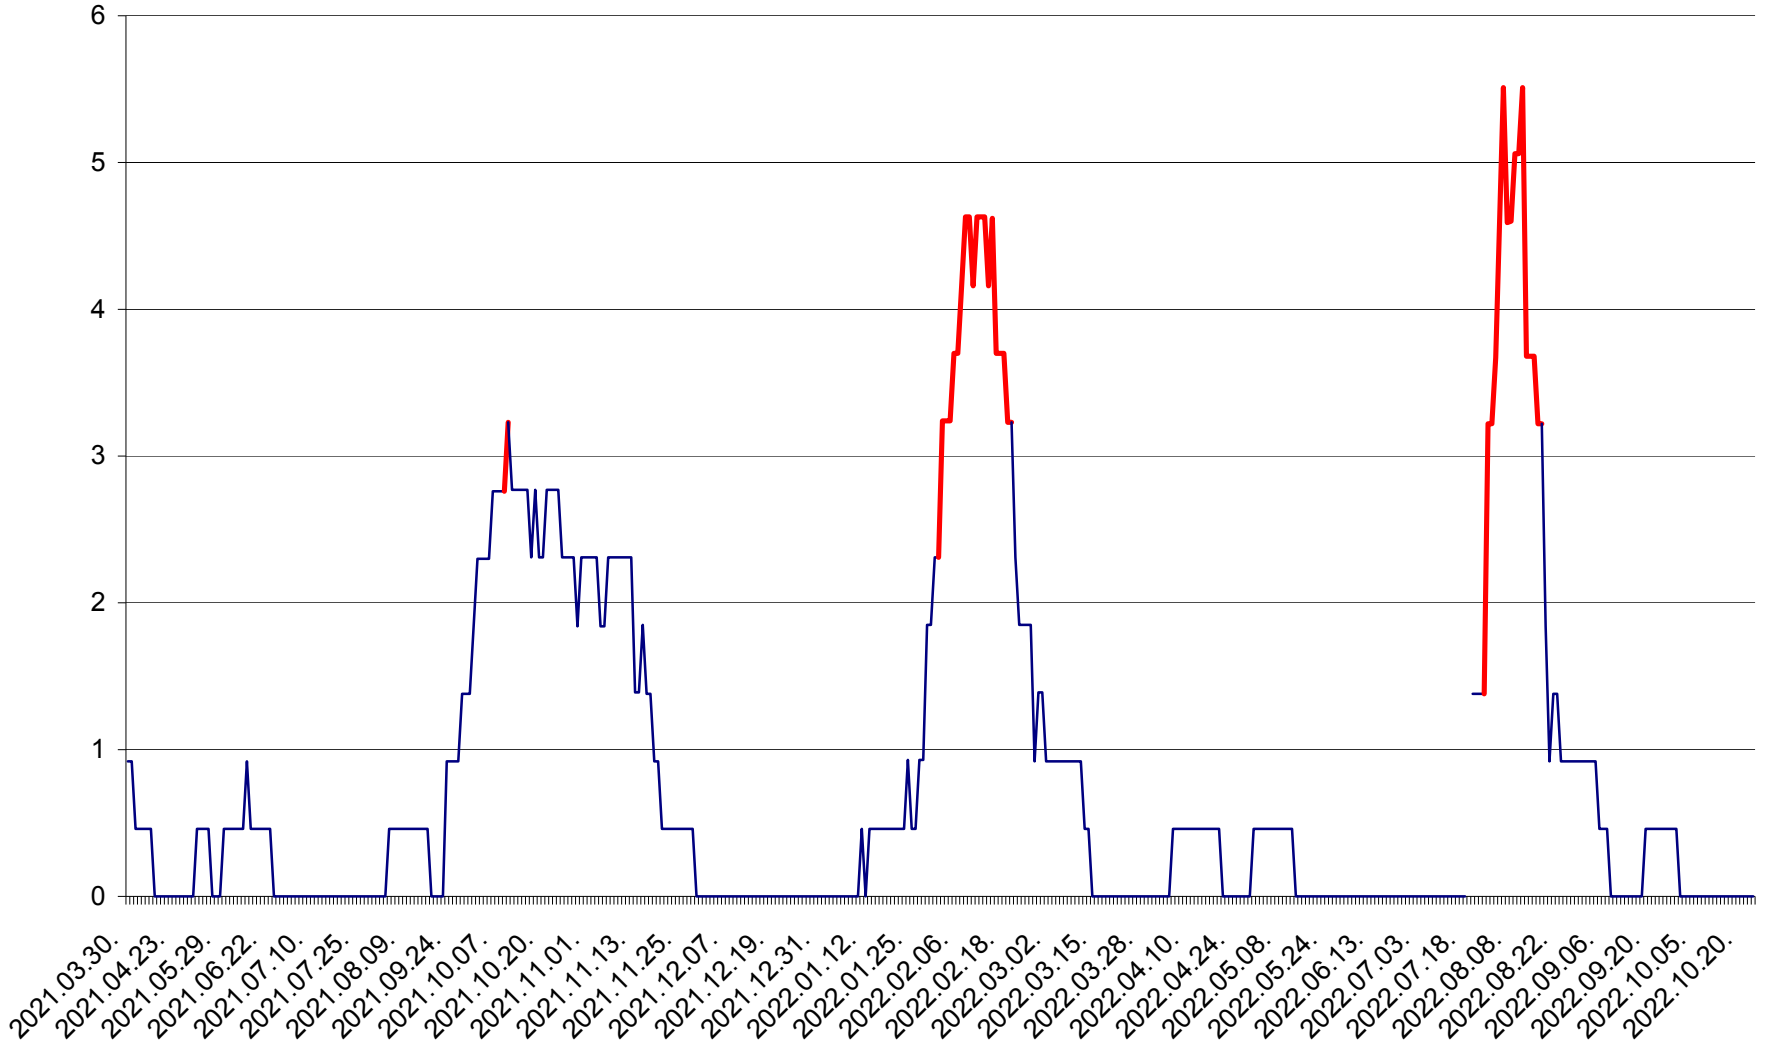

ȘIMONEȘTI - Evolutia incidentei cumulate pe 14 zile la ‰ de locuitori
2021.04.01. - 2022.10.23.

SUBCETATE - Evolutia incidentei cumulate pe 14 zile la ‰ de locuitori
2021.04.01. - 2022.10.23.

SUSENI - Evolutia incidentei cumulate pe 14 zile la ‰ de locuitori
2021.04.01. - 2022.10.23.

TOMEȘTI - Evolutia incidentei cumulate pe 14 zile la ‰ de locuitori
2021.04.01. - 2022.10.23.

MUNICIPIUL TOPLIȚA - Evolutia incidentei cumulate pe 14 zile la ‰ de locuitori
2021.04.01. - 2022.10.23.

TULGHEȘ - Evolutia incidentei cumulate pe 14 zile la ‰ de locuitori
2021.04.01. - 2022.10.23.

TUȘNAD - Evolutia incidentei cumulate pe 14 zile la ‰ de locuitori
2021.04.01. - 2022.10.23.

ULIEȘ - Evoluția incidenței cumulate pe 14 zile la ‰ de locuitori
2021.04.01. - 2022.10.23.

VĂRȘAG - Evolutia incidentei cumulate pe 14 zile la ‰ de locuitori
2021.04.01. - 2022.10.23.