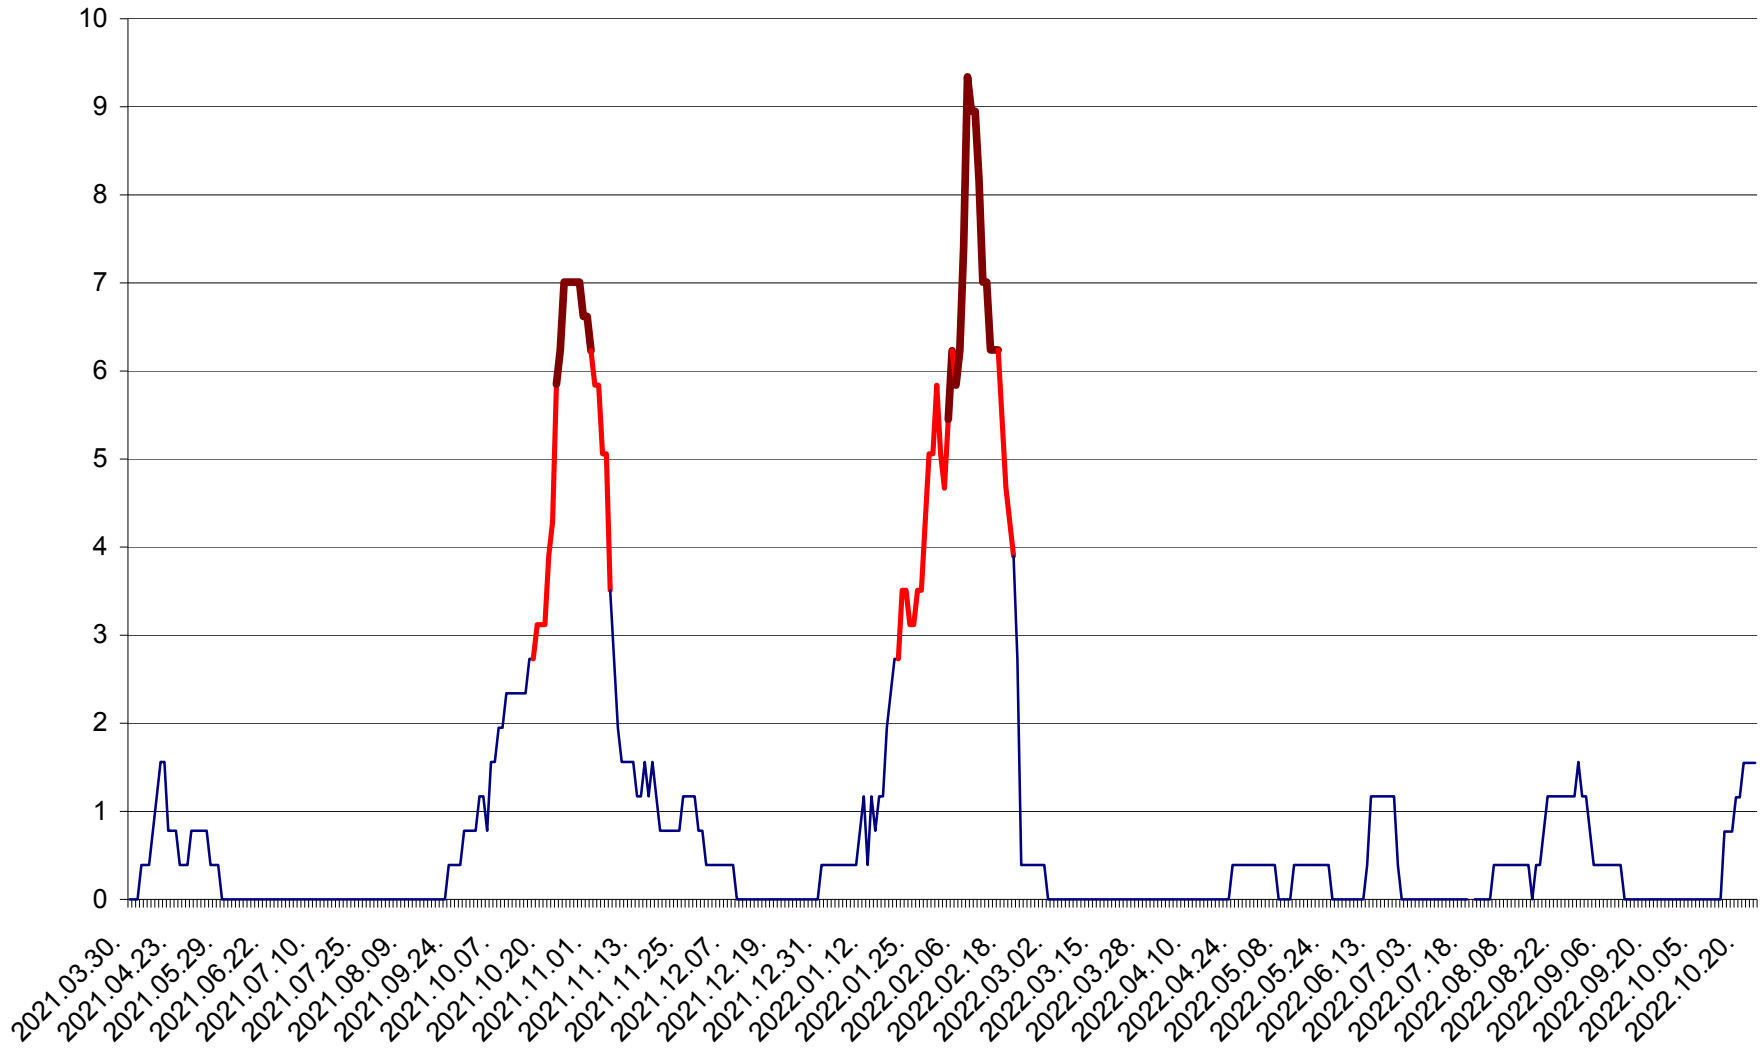

ȘIMONEȘTI - Evolutia incidentei cumulate pe 14 zile la ‰ de locuitori
2021.04.01. - 2022.10.23.

SUBCETATE - Evolutia incidentei cumulate pe 14 zile la ‰ de locuitori
2021.04.01. - 2022.10.23.

SUSENI - Evolutia incidentei cumulate pe 14 zile la ‰ de locuitori
2021.04.01. - 2022.10.23.

TOMEȘTI - Evolutia incidentei cumulate pe 14 zile la ‰ de locuitori
2021.04.01. - 2022.10.23.

MUNICIPIUL TOPLIȚA - Evolutia incidentei cumulate pe 14 zile la ‰ de locuitori
2021.04.01. - 2022.10.23.

TULGHEȘ - Evolutia incidentei cumulate pe 14 zile la ‰ de locuitori
2021.04.01. - 2022.10.23.