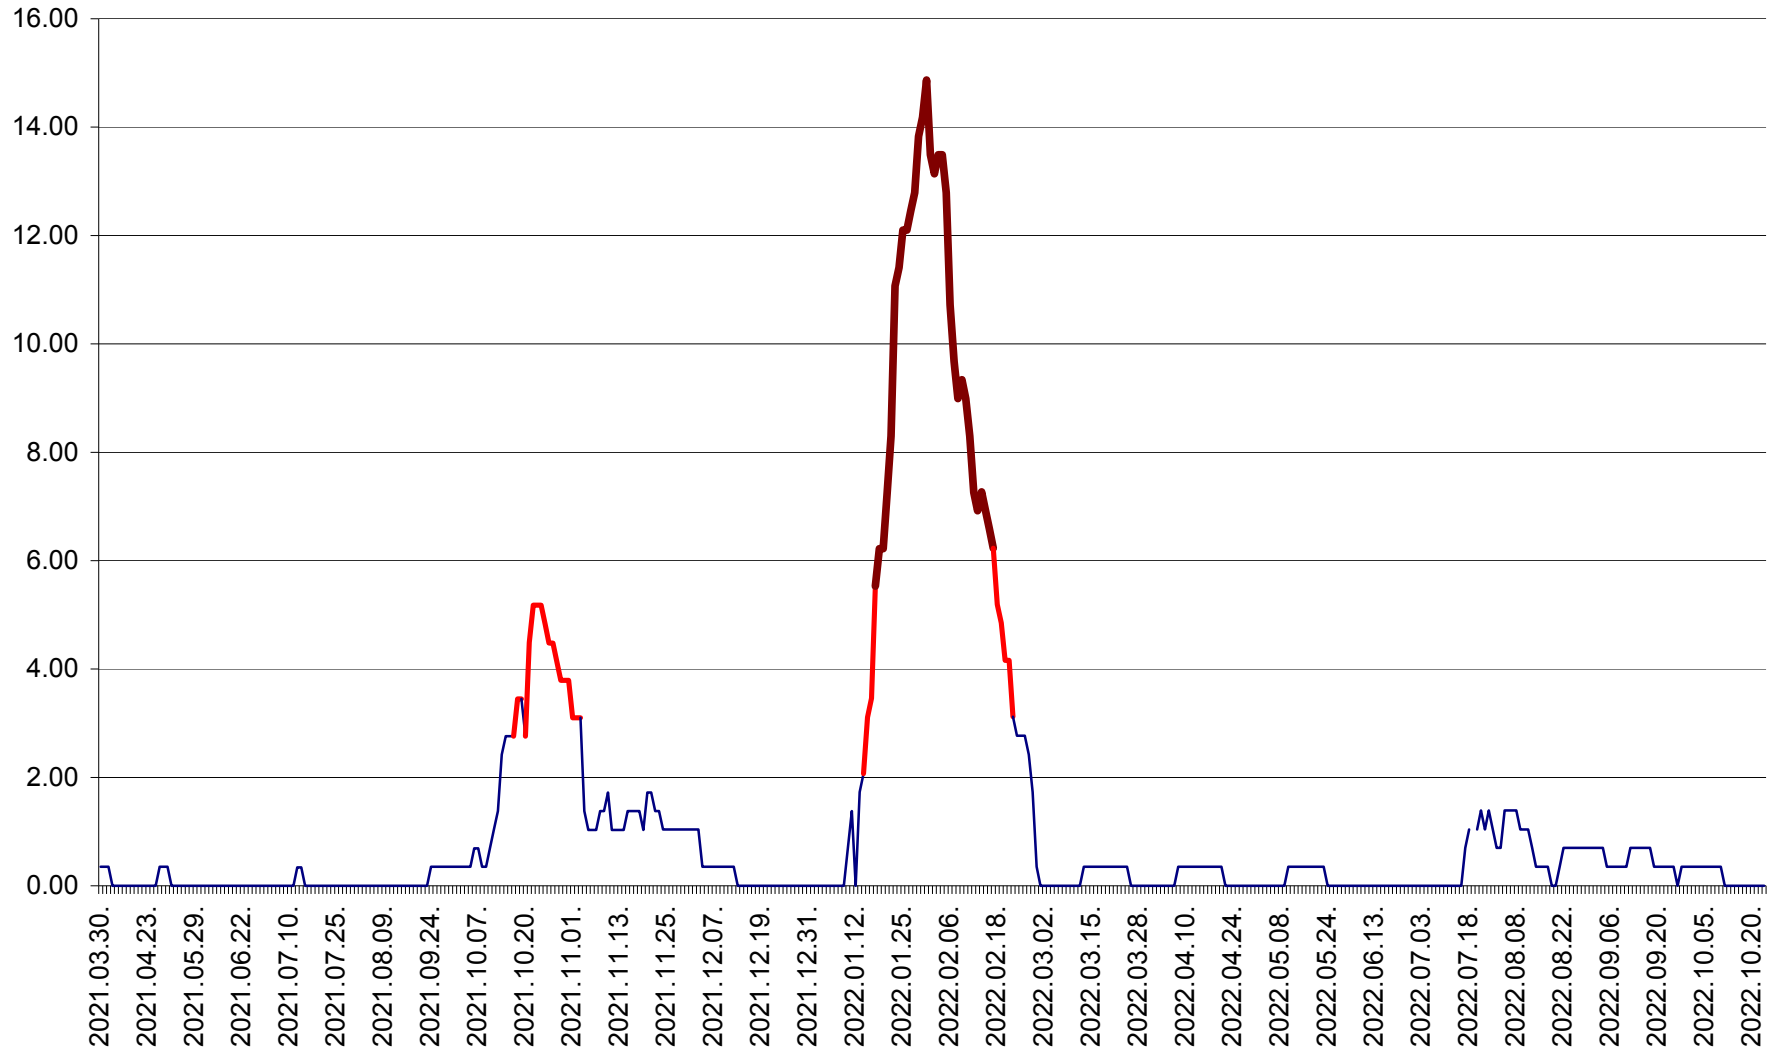

ORAȘ BĂLAN - Evolutia incidentei cumulate pe 14 zile la ‰ de locuitori
2021.04.01. - 2022.10.23.

BILBOR - Evolutia incidentei cumulate pe 14 zile la ‰ de locuitori
2021.04.01. - 2022.10.23.

ORAȘ BORSEC - Evolutia incidentei cumulate pe 14 zile la ‰ de locuitori
2021.04.01. - 2022.10.23.

BRĂDEȘTI - Evoluția incidenței cumulate pe 14 zile la ‰ de locuitori
2021.04.01. - 2022.10.23.

CĂPÂLNIȚA - Evolutia incidentei cumulate pe 14 zile la ‰ de locuitori
2021.04.01. - 2022.10.23.

CÂRȚA - Evolutia incidentei cumulate pe 14 zile la ‰ de locuitori
2021.04.01. - 2022.10.23.

CICEU - Evolutia incidentei cumulate pe 14 zile la ‰ de locuitori
2021.04.01. - 2022.10.23.

CIUCSÂNGEORGIU - Evolutia incidentei cumulate pe 14 zile la ‰ de locuitori
2021.04.01. - 2022.10.23.

CIUMANI - Evolutia incidentei cumulate pe 14 zile la ‰ de locuitori
2021.04.01. - 2022.10.23.

CORBU - Evolutia incidentei cumulate pe 14 zile la ‰ de locuitori
2021.04.01. - 2022.10.23.

CORUND - Evolutia incidentei cumulate pe 14 zile la ‰ de locuitori
2021.04.01. - 2022.10.23.

COZMENI - Evolutia incidentei cumulate pe 14 zile la ‰ de locuitori
2021.04.01. - 2022.10.23.