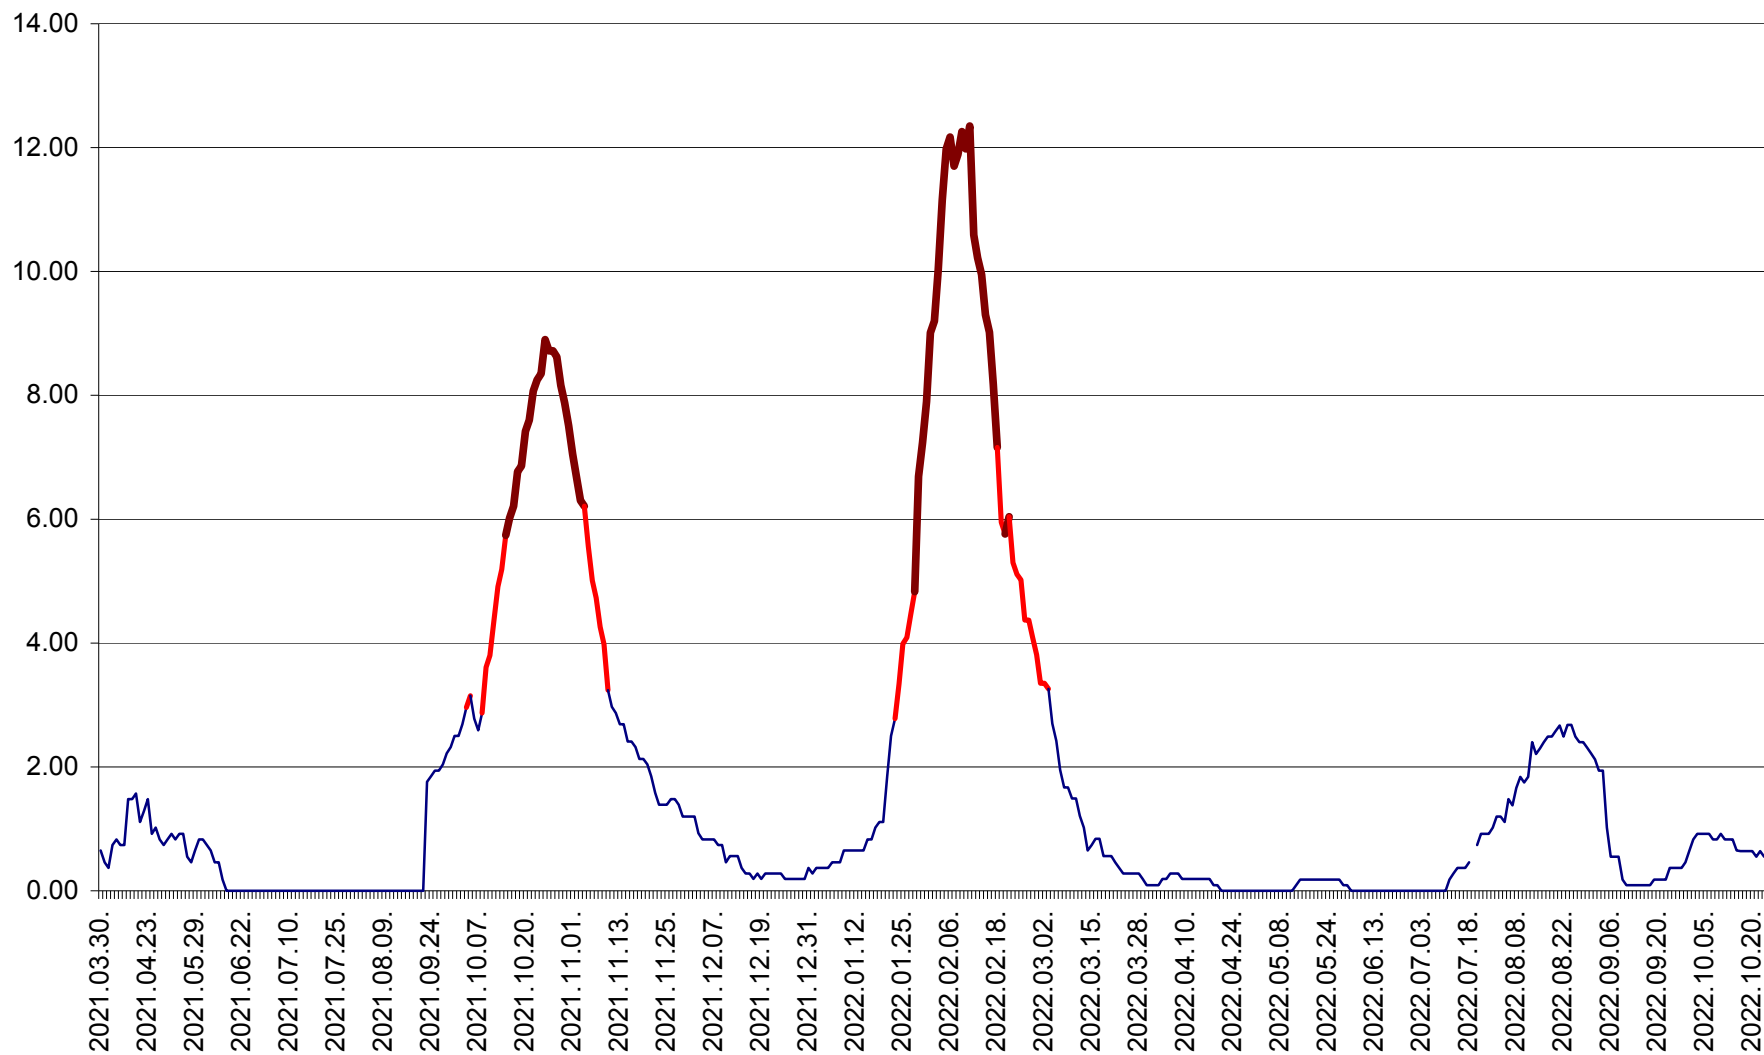

ORAȘ BĂLAN - Evolutia incidentei cumulate pe 14 zile la ‰ de locuitori
2021.04.01. - 2022.10.23.

BILBOR - Evolutia incidentei cumulate pe 14 zile la ‰ de locuitori
2021.04.01. - 2022.10.23.

ORAȘ BORSEC - Evolutia incidentei cumulate pe 14 zile la ‰ de locuitori
2021.04.01. - 2022.10.23.

CICEU - Evolutia incidentei cumulate pe 14 zile la ‰ de locuitori
2021.04.01. - 2022.10.23.

CIUCSÂNGEORGIU - Evolutia incidentei cumulate pe 14 zile la ‰ de locuitori
2021.04.01. - 2022.10.23.

CIUMANI - Evolutia incidentei cumulate pe 14 zile la ‰ de locuitori
2021.04.01. - 2022.10.23.

CORBU - Evolutia incidentei cumulate pe 14 zile la ‰ de locuitori
2021.04.01. - 2022.10.23.

CORUND - Evolutia incidentei cumulate pe 14 zile la ‰ de locuitori
2021.04.01. - 2022.10.23.

COZMENI - Evolutia incidentei cumulate pe 14 zile la ‰ de locuitori
2021.04.01. - 2022.10.23.

ORAȘ CRISTURU SECUIESC - Evolutia incidentei cumulate pe 14 zile la ‰ de locuitori
2021.04.01. - 2022.10.23.

DĂNEȘTI - Evolutia incidentei cumulate pe 14 zile la ‰ de locuitori
2021.04.01. - 2022.10.23.