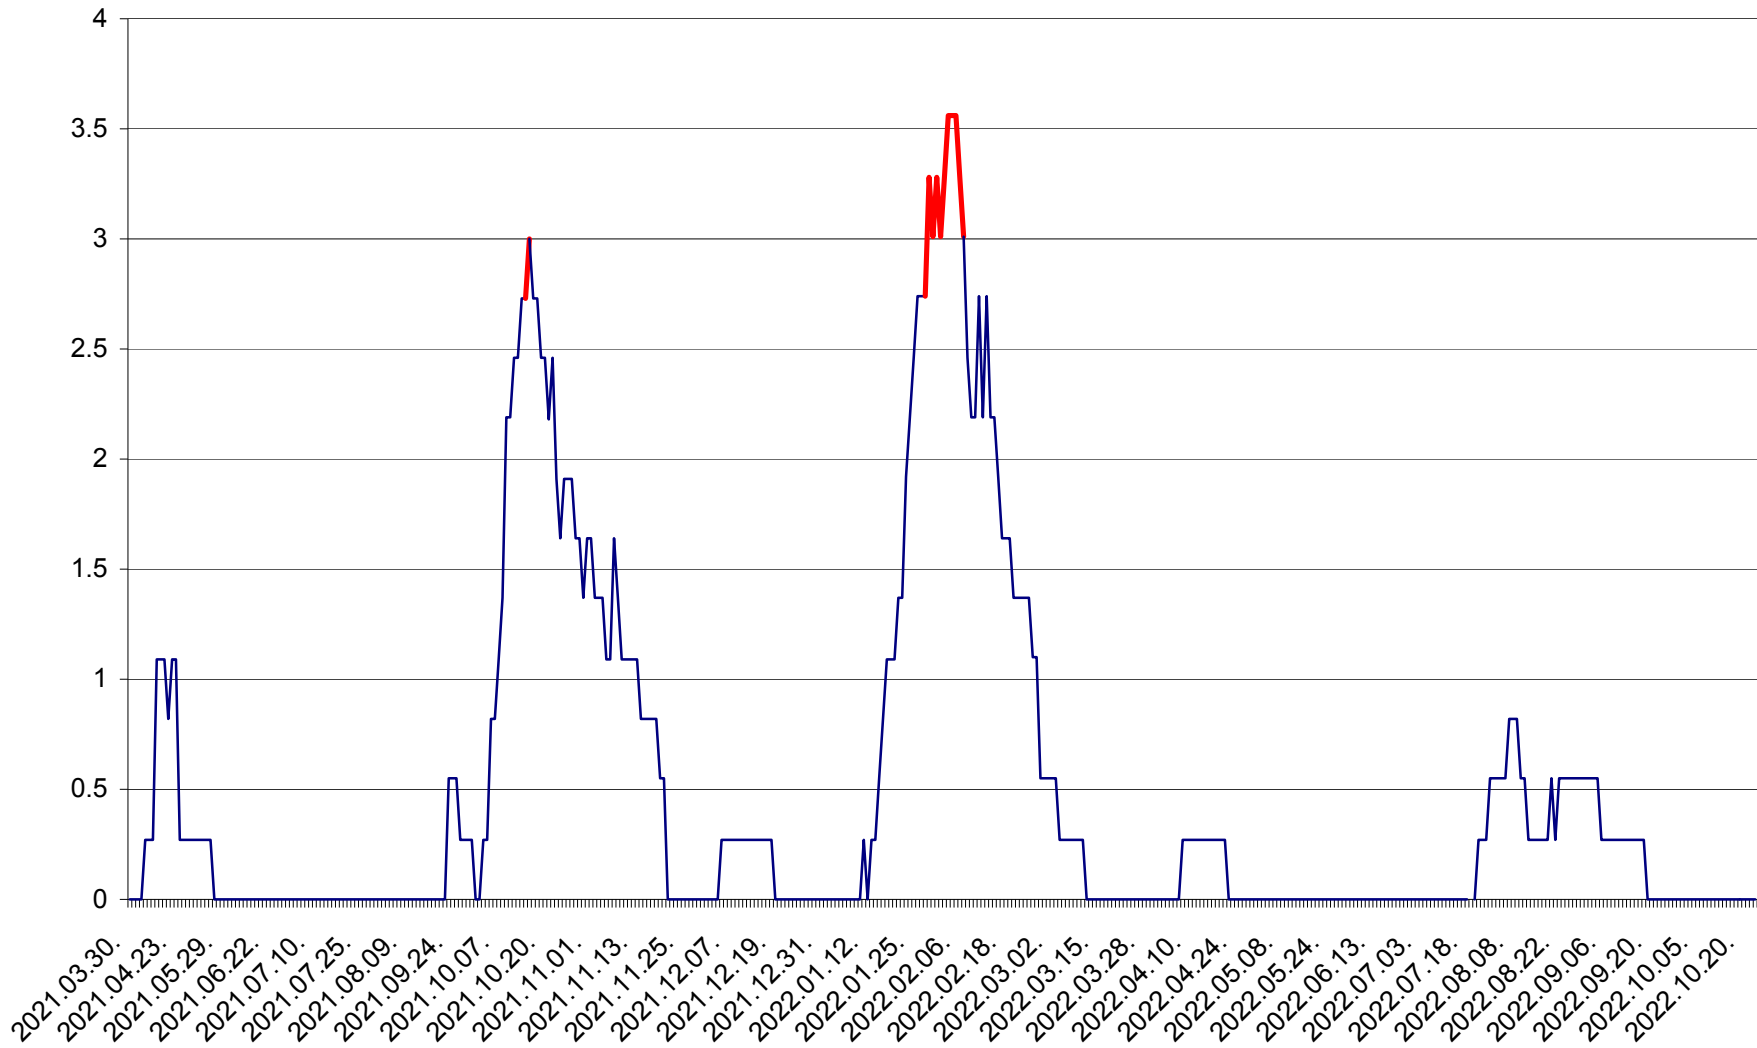

DÂRJIU - Evolutia incidentei cumulate pe 14 zile la ‰ de locuitori
2021.04.01. - 2022.10.23.

DEALU - Evolutia incidentei cumulate pe 14 zile la ‰ de locuitori
2021.04.01. - 2022.10.23.

DITRĂU - Evolutia incidentei cumulate pe 14 zile la ‰ de locuitori
2021.04.01. - 2022.10.23.

FELICENI - Evolutia incidentei cumulate pe 14 zile la ‰ de locuitori
2021.04.01. - 2022.10.23.

FRUMOASA - Evolutia incidentei cumulate pe 14 zile la ‰ de locuitori
2021.04.01. - 2022.10.23.

GĂLĂUȚAȘ - Evoluția incidentei cumulate pe 14 zile la ‰ de locuitori
2021.04.01. - 2022.10.23.

MUNICIPIUL GHEORGHENI - Evolutia incidentei cumulate pe 14 zile la % de locuitori
2021.04.01. - 2022.10.23.

JOSENI - Evolutia incidentei cumulate pe 14 zile la ‰ de locuitori
2021.04.01. - 2022.10.23.

LĂZAREA - Evolutia incidentei cumulate pe 14 zile la % de locuitori
2021.04.01. - 2022.10.23.

LELICENI - Evolutia incidentei cumulate pe 14 zile la ‰ de locuitori
2021.04.01. - 2022.10.23.

LUETA - Evolutia incidentei cumulate pe 14 zile la ‰ de locuitori
2021.04.01. - 2022.10.23.

LUNCA DE JOS - Evolutia incidentei cumulate pe 14 zile la ‰ de locuitori
2021.04.01. - 2022.10.23.