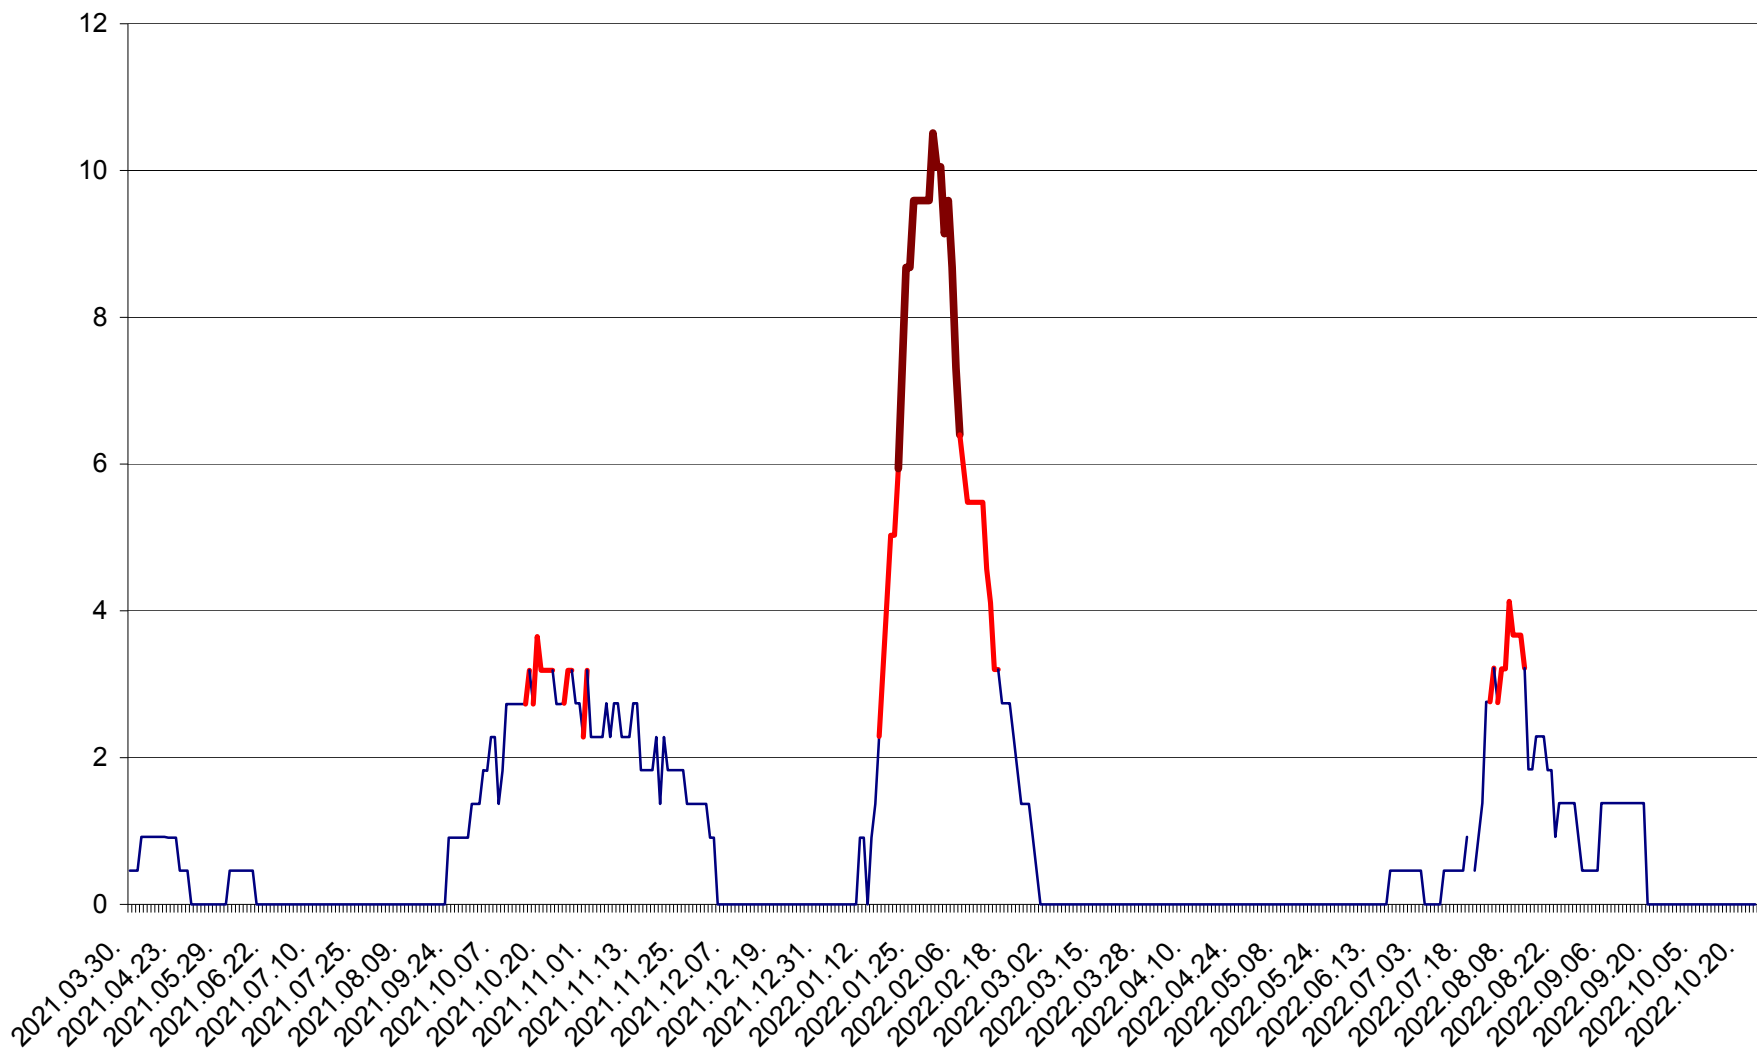

BRĂDEȘTI - Evoluția incidenței cumulate pe 14 zile la ‰ de locuitori
2021.04.01. - 2022.10.23.

CĂPÂLNIȚA - Evolutia incidentei cumulate pe 14 zile la ‰ de locuitori
2021.04.01. - 2022.10.23.

CÂRȚA - Evolutia incidentei cumulate pe 14 zile la ‰ de locuitori
2021.04.01. - 2022.10.23.

CICEU - Evolutia incidentei cumulate pe 14 zile la ‰ de locuitori
2021.04.01. - 2022.10.23.

CIUCSÂNGEORGIU - Evolutia incidentei cumulate pe 14 zile la ‰ de locuitori
2021.04.01. - 2022.10.23.

CIUMANI - Evolutia incidentei cumulate pe 14 zile la ‰ de locuitori
2021.04.01. - 2022.10.23.

CORBU - Evolutia incidentei cumulate pe 14 zile la ‰ de locuitori
2021.04.01. - 2022.10.23.

CORUND - Evolutia incidentei cumulate pe 14 zile la ‰ de locuitori
2021.04.01. - 2022.10.23.

COZMENI - Evolutia incidentei cumulate pe 14 zile la ‰ de locuitori
2021.04.01. - 2022.10.23.

ORAȘ CRISTURU SECUIESC - Evolutia incidentei cumulate pe 14 zile la ‰ de locuitori
2021.04.01. - 2022.10.23.

DĂNEȘTI - Evolutia incidentei cumulate pe 14 zile la ‰ de locuitori
2021.04.01. - 2022.10.23.