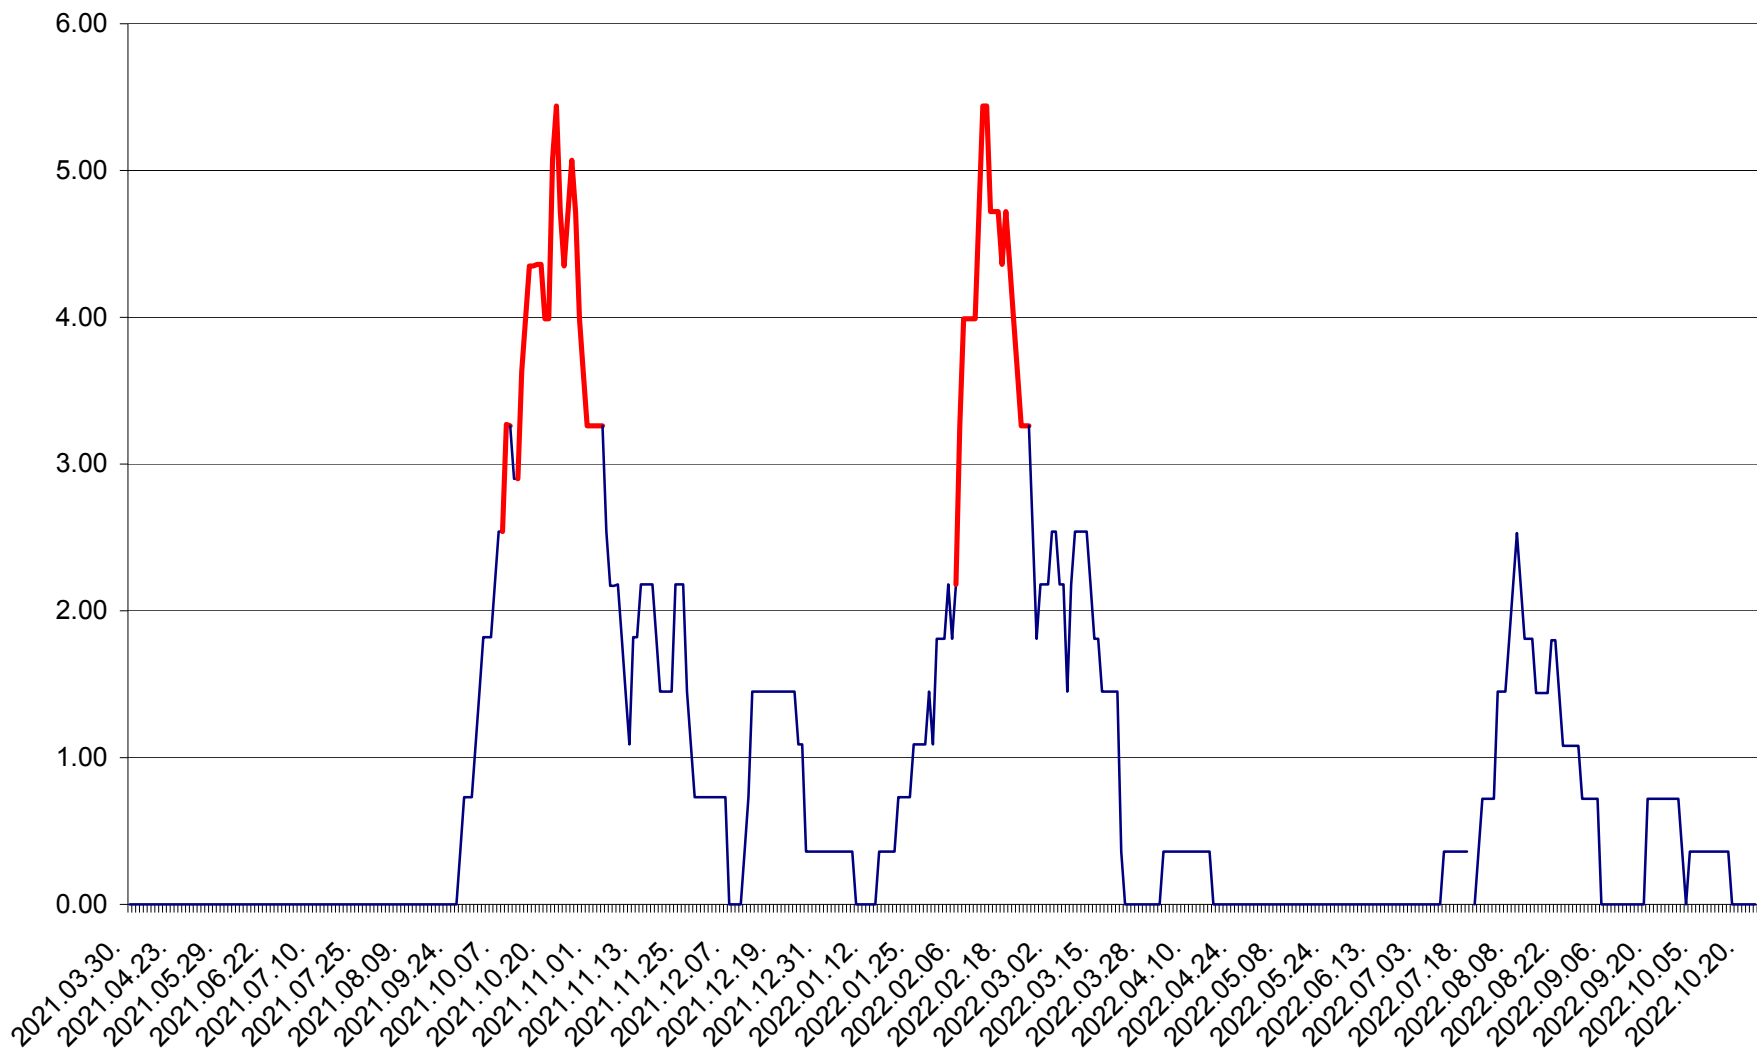

ATID - Evolutia incidentei cumulate pe 14 zile la % de locuitori
2021.04.01. - 2022.10.23.

AVRĂMEȘTI - Evolutia incidentei cumulate pe 14 zile la ‰ de locuitori
2021.04.01. - 2022.10.23.

ORAȘ BĂILE TUȘNAD - Evolutia incidentei cumulate pe 14 zile la ‰ de locuitori
2021.04.01. - 2022.10.23.

ORAȘ BĂLAN - Evolutia incidentei cumulate pe 14 zile la ‰ de locuitori
2021.04.01. - 2022.10.23.

BILBOR - Evolutia incidentei cumulate pe 14 zile la ‰ de locuitori
2021.04.01. - 2022.10.23.

ORAȘ BORSEC - Evolutia incidentei cumulate pe 14 zile la ‰ de locuitori
2021.04.01. - 2022.10.23.

BRĂDEȘTI - Evoluția incidenței cumulate pe 14 zile la ‰ de locuitori
2021.04.01. - 2022.10.23.

CĂPÂLNIȚA - Evolutia incidentei cumulate pe 14 zile la ‰ de locuitori
2021.04.01. - 2022.10.23.

CÂRȚA - Evolutia incidentei cumulate pe 14 zile la ‰ de locuitori
2021.04.01. - 2022.10.23.

CORBU - Evolutia incidentei cumulate pe 14 zile la ‰ de locuitori
2021.04.01. - 2022.10.23.

CORUND - Evolutia incidentei cumulate pe 14 zile la ‰ de locuitori
2021.04.01. - 2022.10.23.

COZMENI - Evolutia incidentei cumulate pe 14 zile la ‰ de locuitori
2021.04.01. - 2022.10.23.