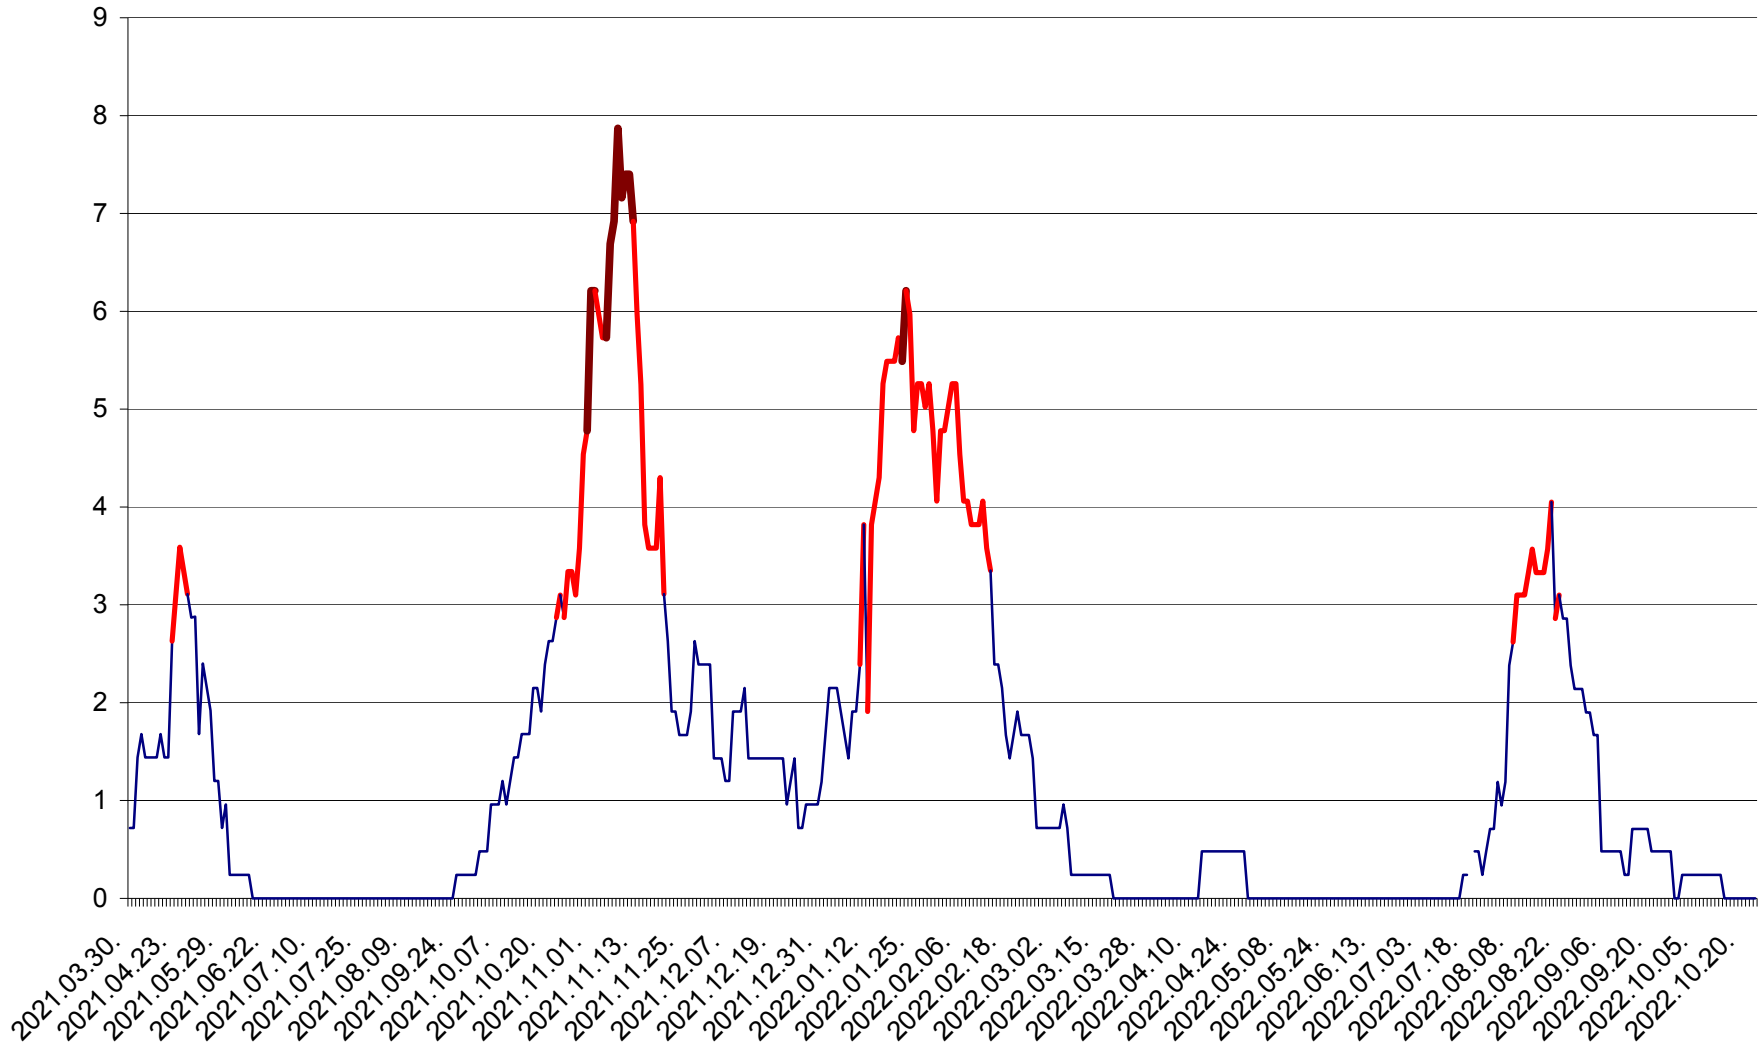

CORBU - Evolutia incidentei cumulate pe 14 zile la ‰ de locuitori
2021.04.01. - 2022.10.23.

CORUND - Evolutia incidentei cumulate pe 14 zile la ‰ de locuitori
2021.04.01. - 2022.10.23.

COZMENI - Evolutia incidentei cumulate pe 14 zile la ‰ de locuitori
2021.04.01. - 2022.10.23.

ORAȘ CRISTURU SECUIESC - Evolutia incidentei cumulate pe 14 zile la ‰ de locuitori
2021.04.01. - 2022.10.23.

DĂNEȘTI - Evolutia incidentei cumulate pe 14 zile la ‰ de locuitori
2021.04.01. - 2022.10.23.

DÂRJIU - Evolutia incidentei cumulate pe 14 zile la ‰ de locuitori
2021.04.01. - 2022.10.23.

DEALU - Evolutia incidentei cumulate pe 14 zile la ‰ de locuitori
2021.04.01. - 2022.10.23.

DITRĂU - Evolutia incidentei cumulate pe 14 zile la ‰ de locuitori
2021.04.01. - 2022.10.23.

FELICENI - Evolutia incidentei cumulate pe 14 zile la ‰ de locuitori
2021.04.01. - 2022.10.23.

FRUMOASA - Evolutia incidentei cumulate pe 14 zile la ‰ de locuitori
2021.04.01. - 2022.10.23.

GĂLĂUȚAȘ - Evoluția incidentei cumulate pe 14 zile la ‰ de locuitori
2021.04.01. - 2022.10.23.