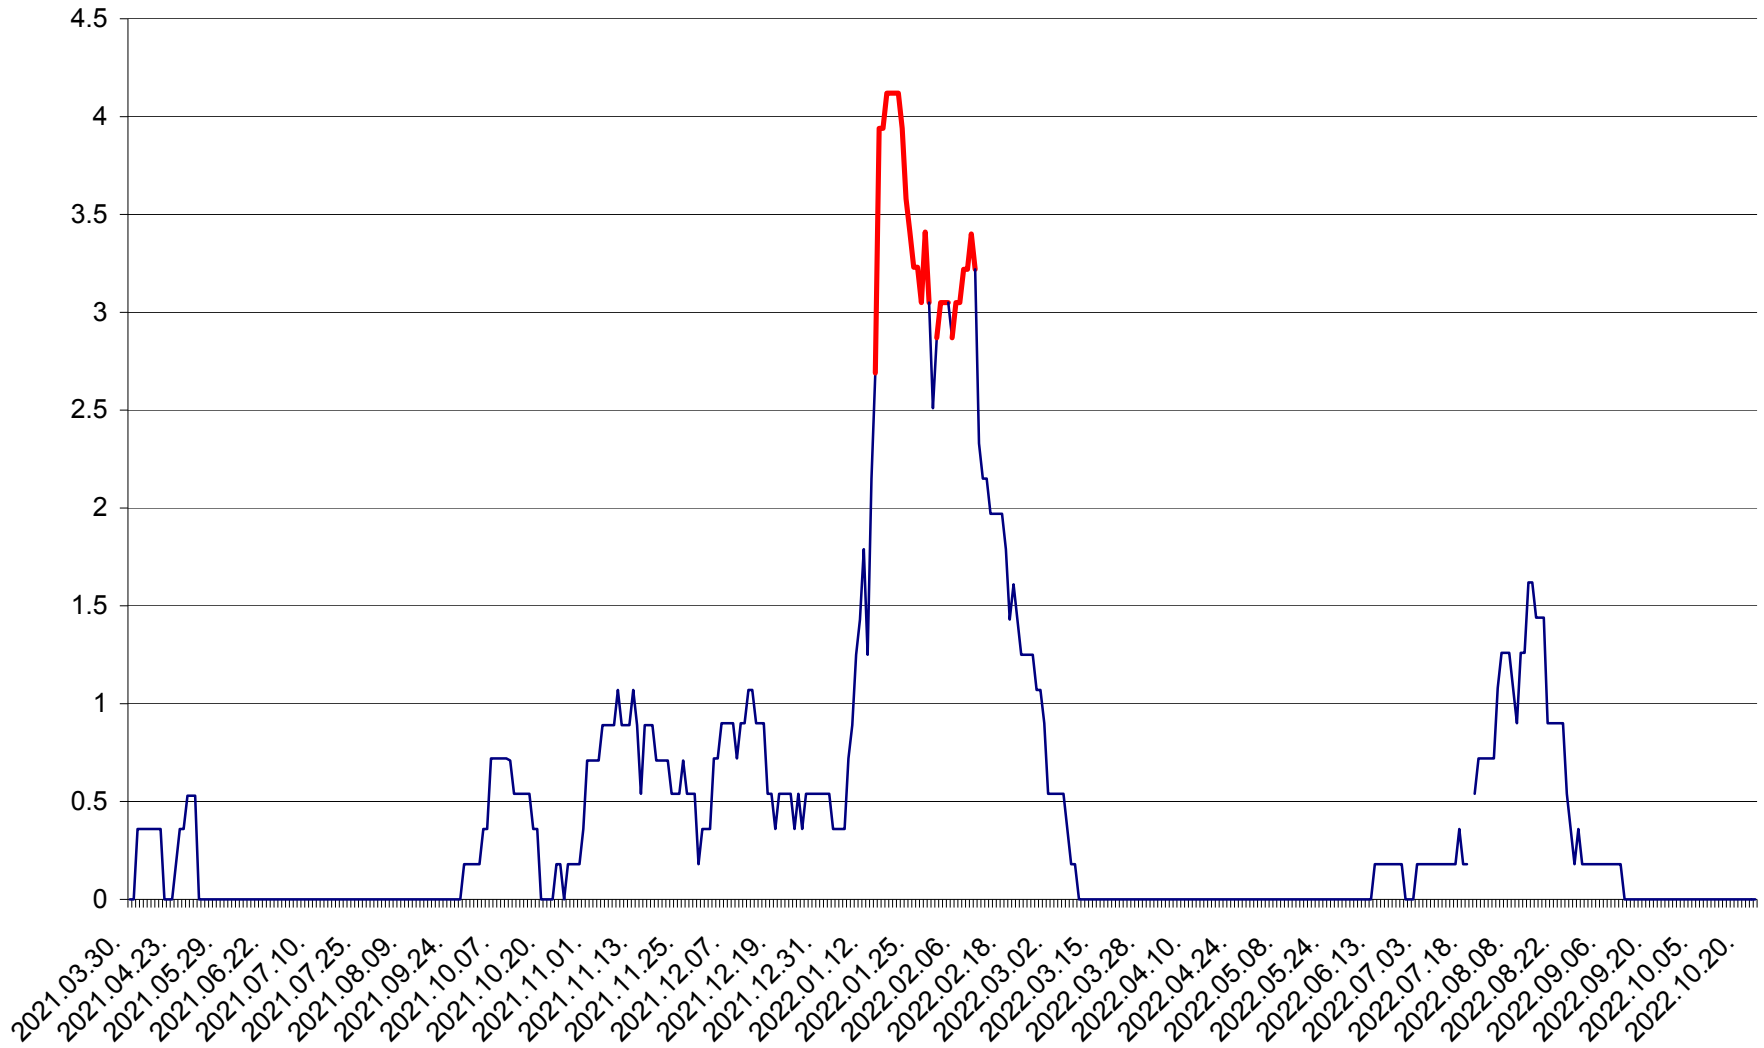

FELICENI - Evolutia incidentei cumulate pe 14 zile la ‰ de locuitori
2021.04.01. - 2022.10.23.

FRUMOASA - Evolutia incidentei cumulate pe 14 zile la ‰ de locuitori
2021.04.01. - 2022.10.23.

GĂLĂUȚAȘ - Evoluția incidentei cumulate pe 14 zile la ‰ de locuitori
2021.04.01. - 2022.10.23.

MUNICIPIUL GHEORGHENI - Evolutia incidentei cumulate pe 14 zile la % de locuitori
2021.04.01. - 2022.10.23.

JOSENI - Evolutia incidentei cumulate pe 14 zile la ‰ de locuitori
2021.04.01. - 2022.10.23.

LĂZAREA - Evolutia incidentei cumulate pe 14 zile la % de locuitori
2021.04.01. - 2022.10.23.

LELICENI - Evolutia incidentei cumulate pe 14 zile la ‰ de locuitori
2021.04.01. - 2022.10.23.

LUETA - Evolutia incidentei cumulate pe 14 zile la ‰ de locuitori
2021.04.01. - 2022.10.23.

LUNCA DE JOS - Evolutia incidentei cumulate pe 14 zile la ‰ de locuitori
2021.04.01. - 2022.10.23.