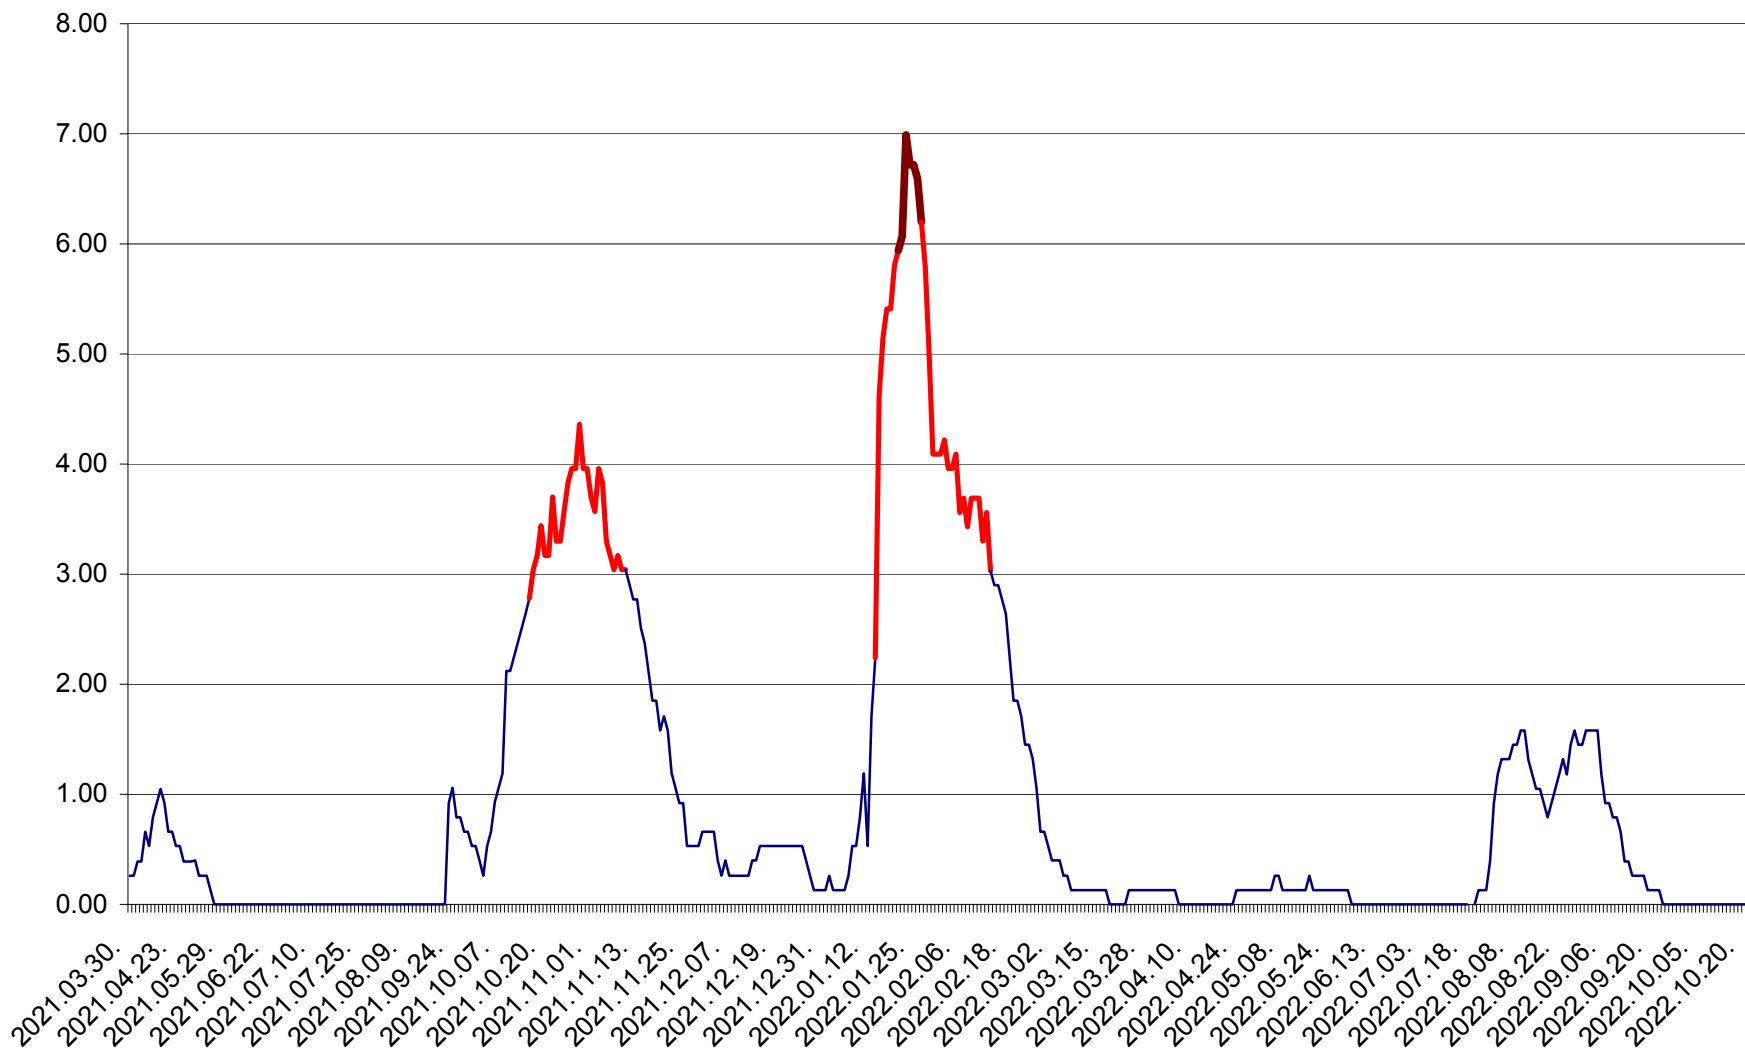

TUȘNAD - Evolutia incidentei cumulate pe 14 zile la ‰ de locuitori
2021.04.01. - 2022.10.23.

ULIEȘ - Evoluția incidenței cumulate pe 14 zile la ‰ de locuitori
2021.04.01. - 2022.10.23.

VĂRȘAG - Evolutia incidentei cumulate pe 14 zile la ‰ de locuitori
2021.04.01. - 2022.10.23.

ORAȘ VLĂHIȚA - Evolutia incidentei cumulate pe 14 zile la ‰ de locuitori
2021.04.01. - 2022.10.23.

VOȘLĂBENI - Evolutia incidentei cumulate pe 14 zile la ‰ de locuitori
2021.04.01. - 2022.10.23.

ZETEA - Evolutia incidentei cumulate pe 14 zile la ‰ de locuitori
2021.04.01. - 2022.10.23.