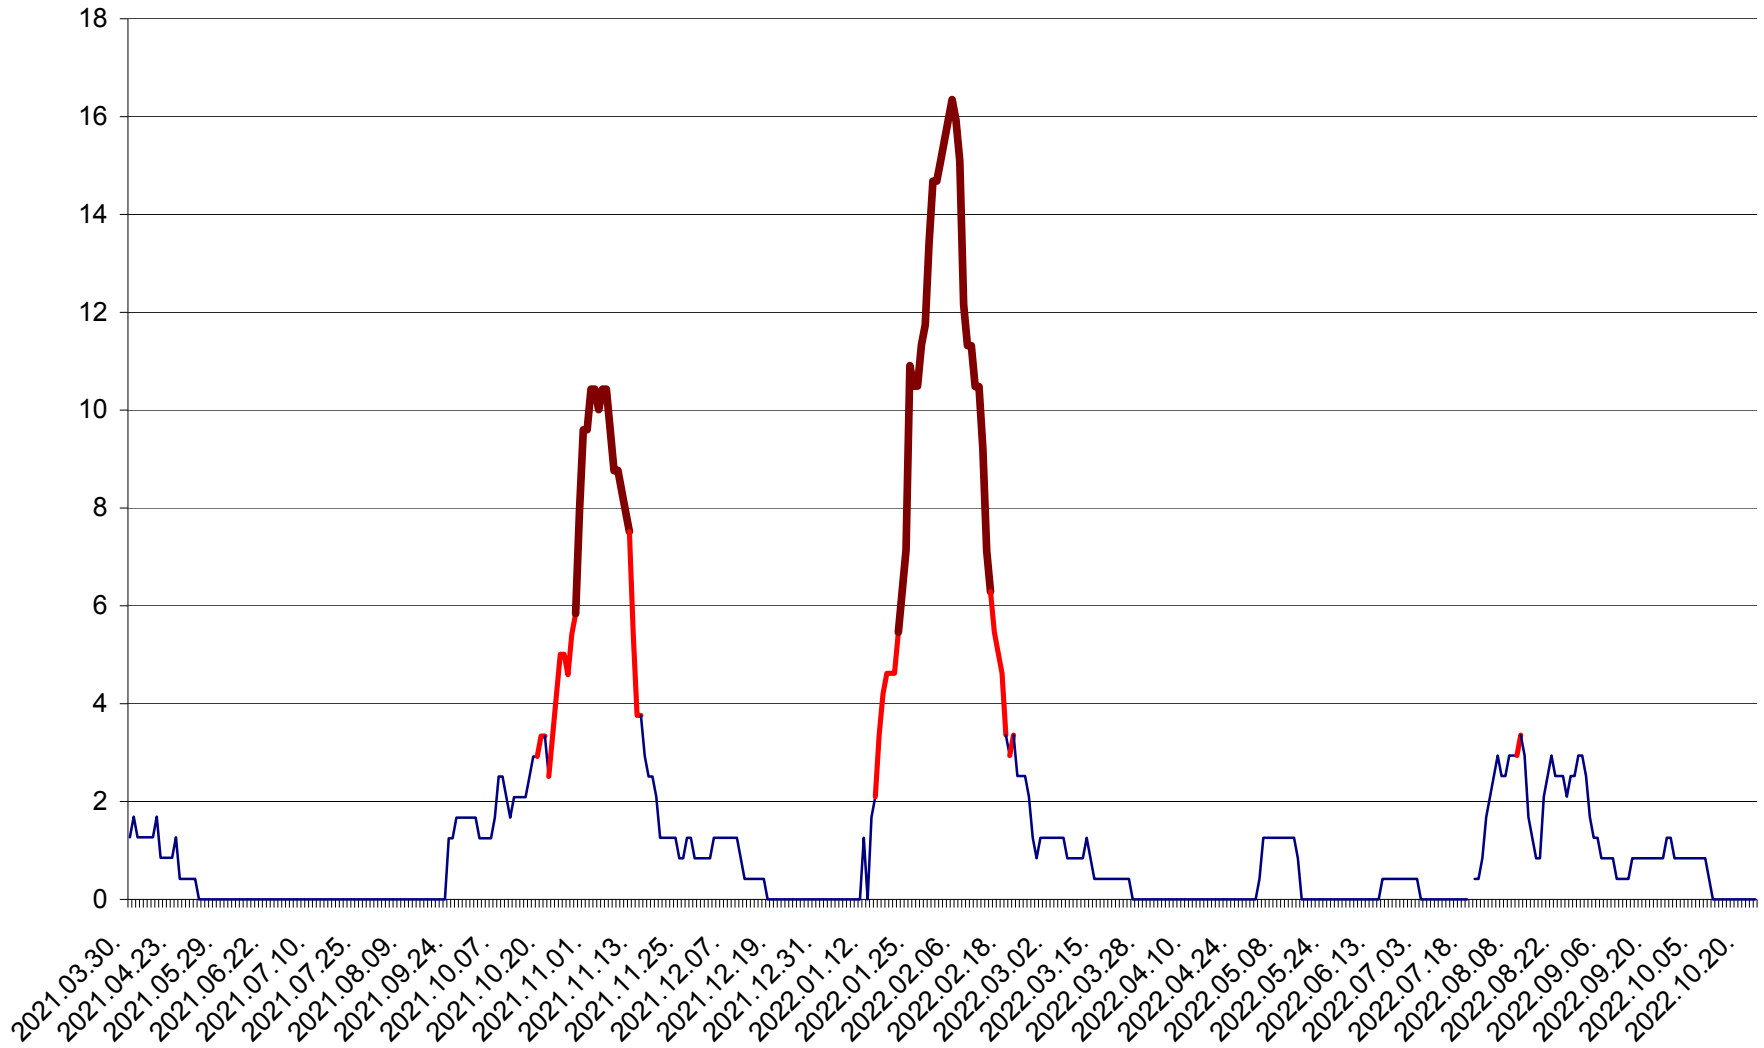

FELICENI - Evolutia incidentei cumulate pe 14 zile la ‰ de locuitori
2021.04.01. - 2022.10.23.

FRUMOASA - Evolutia incidentei cumulate pe 14 zile la ‰ de locuitori
2021.04.01. - 2022.10.23.

GĂLĂUȚAȘ - Evoluția incidentei cumulate pe 14 zile la ‰ de locuitori
2021.04.01. - 2022.10.23.

MUNICIPIUL GHEORGHENI - Evolutia incidentei cumulate pe 14 zile la % de locuitori
2021.04.01. - 2022.10.23.

JOSENI - Evolutia incidentei cumulate pe 14 zile la ‰ de locuitori
2021.04.01. - 2022.10.23.

LĂZAREA - Evolutia incidentei cumulate pe 14 zile la % de locuitori
2021.04.01. - 2022.10.23.

LELICENI - Evolutia incidentei cumulate pe 14 zile la ‰ de locuitori
2021.04.01. - 2022.10.23.

LUETA - Evolutia incidentei cumulate pe 14 zile la ‰ de locuitori
2021.04.01. - 2022.10.23.

LUNCA DE JOS - Evolutia incidentei cumulate pe 14 zile la ‰ de locuitori
2021.04.01. - 2022.10.23.