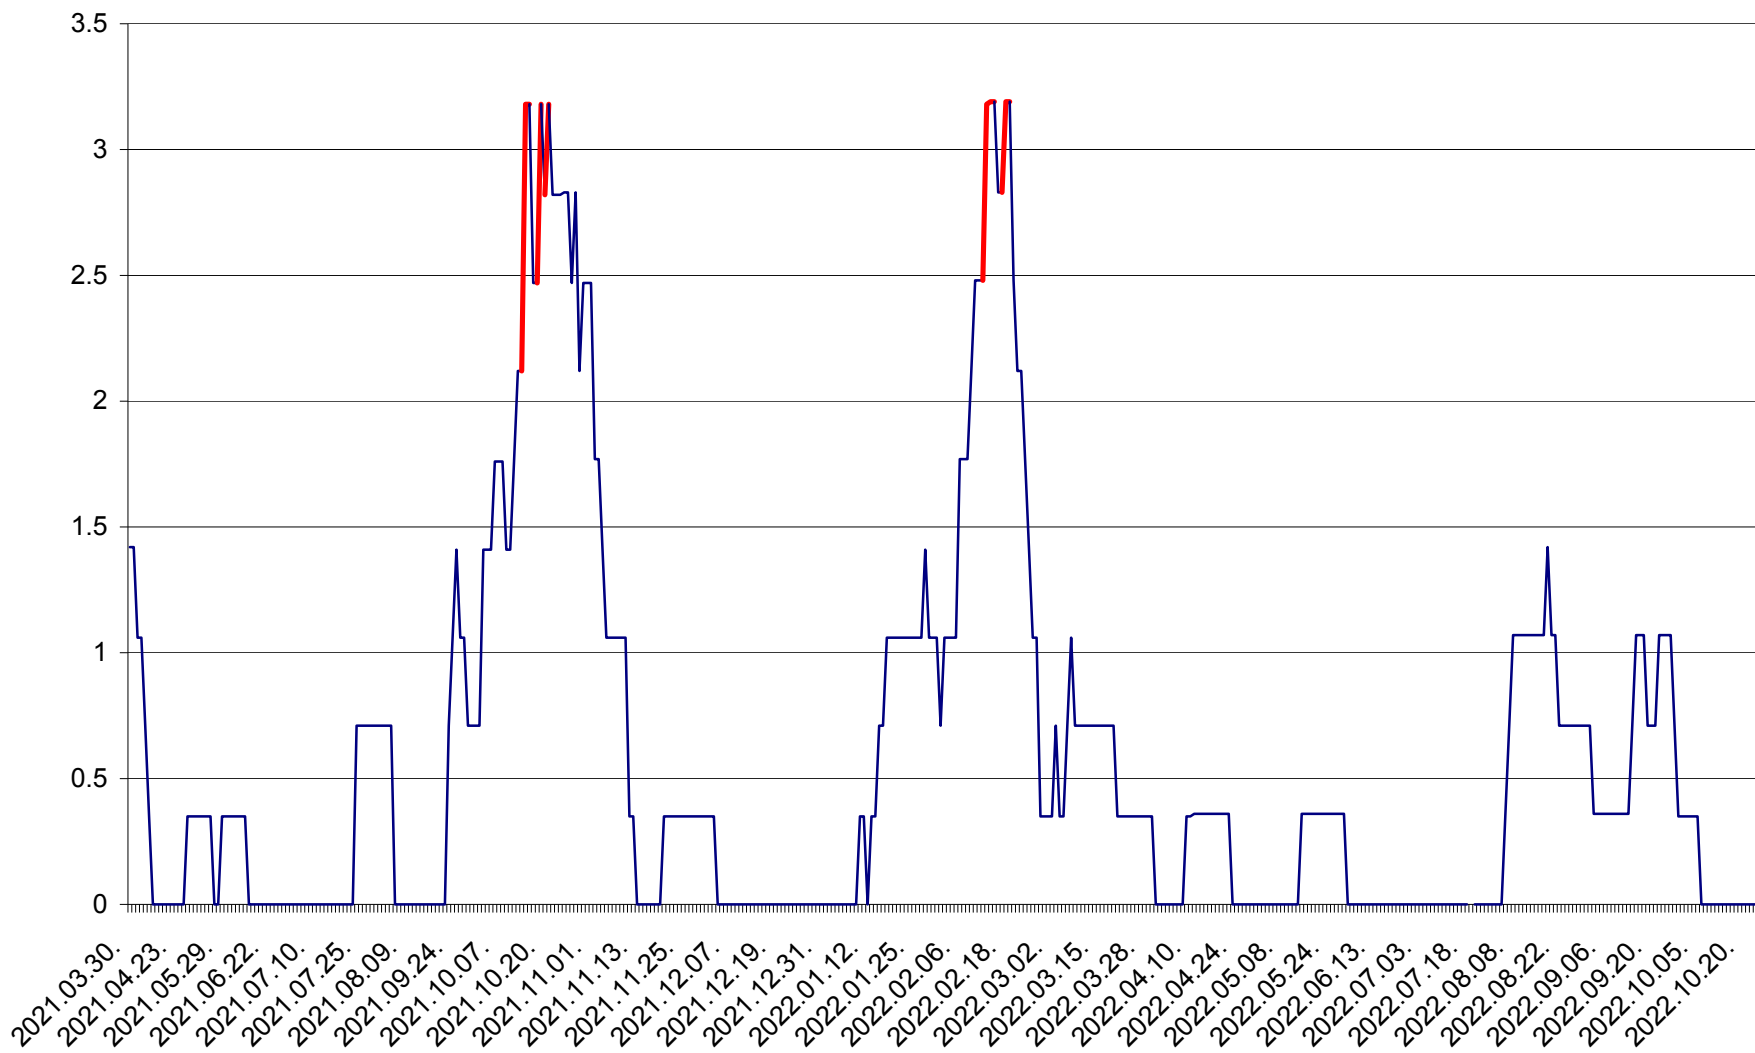

PORUMBENI - Evolutia incidentei cumulate pe 14 zile la ‰ de locuitori
2021.04.01. - 2022.10.23.