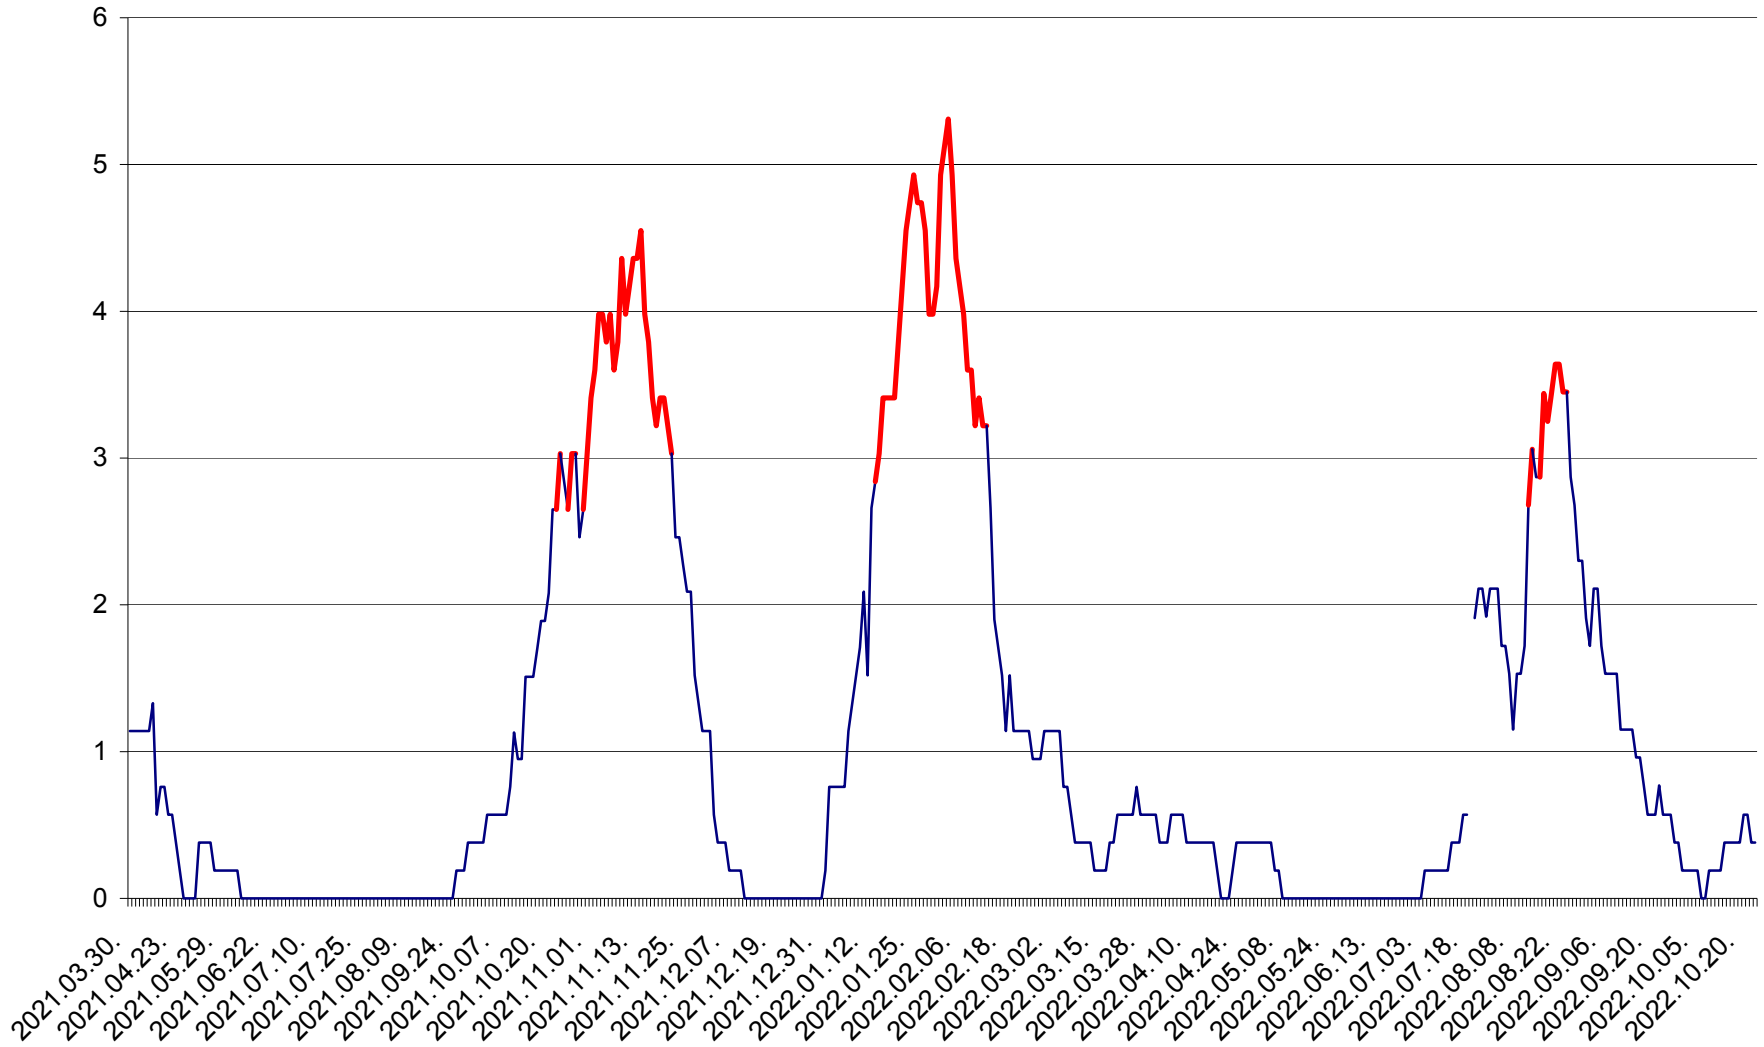

SÂNSIMION - Evolutia incidentei cumulate pe 14 zile la ‰ de locuitori
2021.04.01. - 2022.10.23.

SÂNTIMBRU - Evolutia incidentei cumulate pe 14 zile la ‰ de locuitori
2021.04.01. - 2022.10.23.

SĂRMAȘ - Evolutia incidentei cumulate pe 14 zile la ‰ de locuitori
2021.04.01. - 2022.10.23.

SATU MARE - Evolutia incidentei cumulate pe 14 zile la ‰ de locuitori
2021.04.01. - 2022.10.23.

SECUIENI - Evolutia incidentei cumulate pe 14 zile la ‰ de locuitori
2021.04.01. - 2022.10.23.

SICULENI - Evolutia incidentei cumulate pe 14 zile la ‰ de locuitori
2021.04.01. - 2022.10.23.

ȘIMONEȘTI - Evolutia incidentei cumulate pe 14 zile la ‰ de locuitori
2021.04.01. - 2022.10.23.

SUBCETATE - Evolutia incidentei cumulate pe 14 zile la ‰ de locuitori
2021.04.01. - 2022.10.23.

SUSENI - Evolutia incidentei cumulate pe 14 zile la ‰ de locuitori
2021.04.01. - 2022.10.23.