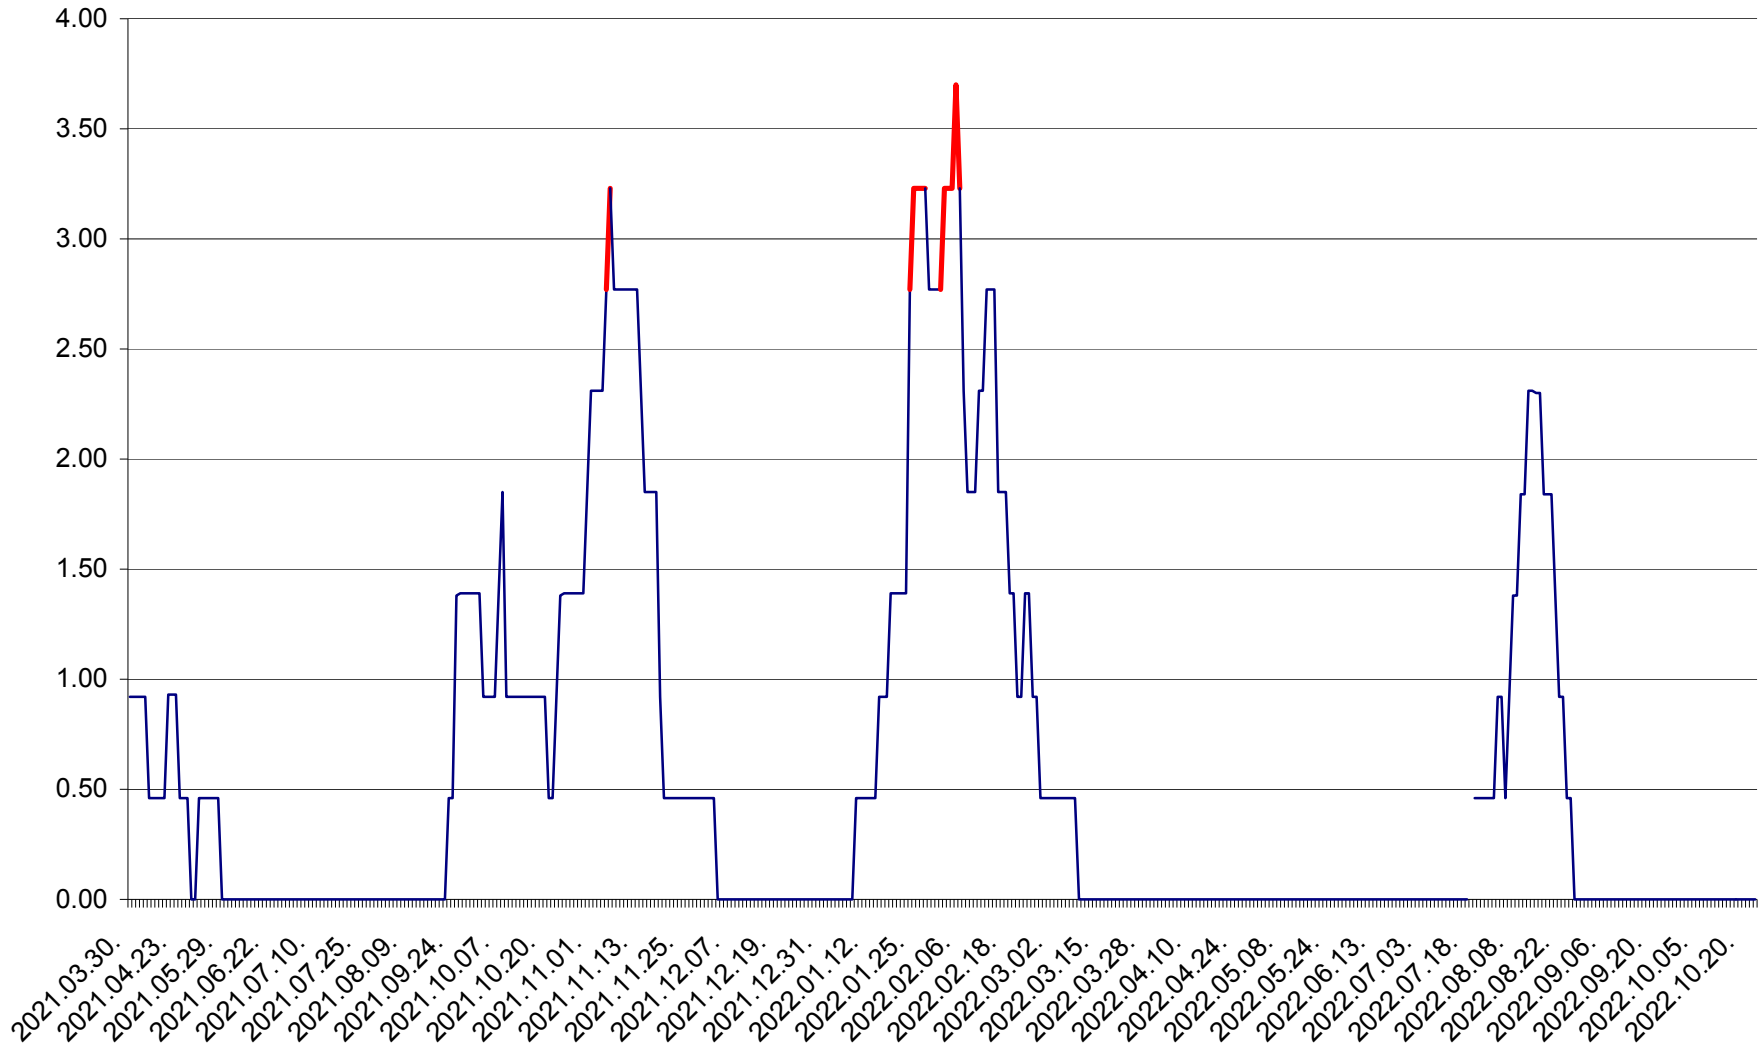

ATID - Evolutia incidentei cumulate pe 14 zile la % de locuitori
2021.04.01. - 2022.10.23.

AVRĂMEȘTI - Evolutia incidentei cumulate pe 14 zile la ‰ de locuitori
2021.04.01. - 2022.10.23.

ORAȘ BĂILE TUȘNAD - Evolutia incidentei cumulate pe 14 zile la ‰ de locuitori
2021.04.01. - 2022.10.23.

ORAȘ BĂLAN - Evolutia incidentei cumulate pe 14 zile la ‰ de locuitori
2021.04.01. - 2022.10.23.

BILBOR - Evolutia incidentei cumulate pe 14 zile la ‰ de locuitori
2021.04.01. - 2022.10.23.

ORAȘ BORSEC - Evolutia incidentei cumulate pe 14 zile la ‰ de locuitori
2021.04.01. - 2022.10.23.

BRĂDEȘTI - Evoluția incidenței cumulate pe 14 zile la ‰ de locuitori
2021.04.01. - 2022.10.23.

CĂPÂLNIȚA - Evolutia incidentei cumulate pe 14 zile la ‰ de locuitori
2021.04.01. - 2022.10.23.

CÂRȚA - Evolutia incidentei cumulate pe 14 zile la ‰ de locuitori
2021.04.01. - 2022.10.23.

CICEU - Evolutia incidentei cumulate pe 14 zile la ‰ de locuitori
2021.04.01. - 2022.10.23.

CIUCSÂNGEORGIU - Evolutia incidentei cumulate pe 14 zile la ‰ de locuitori
2021.04.01. - 2022.10.23.

CIUMANI - Evolutia incidentei cumulate pe 14 zile la ‰ de locuitori
2021.04.01. - 2022.10.23.