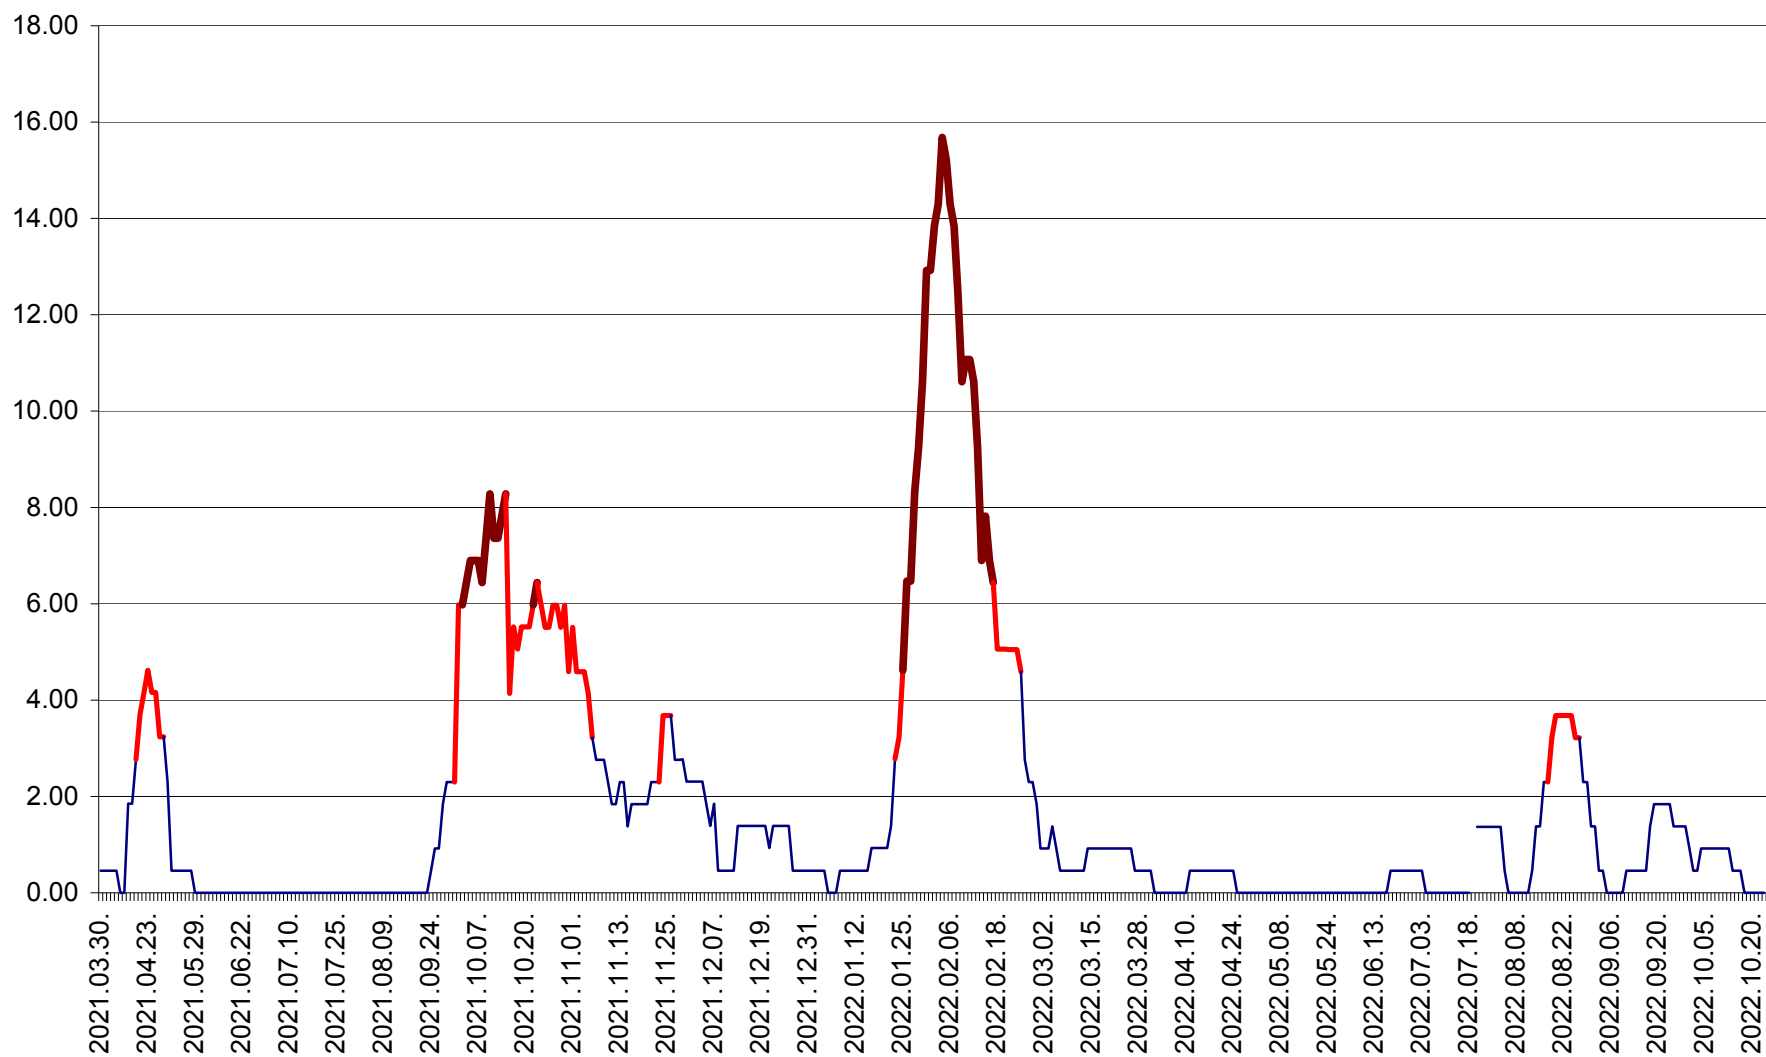

ATID - Evolutia incidentei cumulate pe 14 zile la % de locuitori
2021.04.01. - 2022.10.23.

AVRĂMEȘTI - Evolutia incidentei cumulate pe 14 zile la ‰ de locuitori
2021.04.01. - 2022.10.23.

ORAȘ BĂILE TUȘNAD - Evolutia incidentei cumulate pe 14 zile la ‰ de locuitori
2021.04.01. - 2022.10.23.

ORAȘ BĂLAN - Evolutia incidentei cumulate pe 14 zile la ‰ de locuitori
2021.04.01. - 2022.10.23.

BILBOR - Evolutia incidentei cumulate pe 14 zile la ‰ de locuitori
2021.04.01. - 2022.10.23.

ORAȘ BORSEC - Evolutia incidentei cumulate pe 14 zile la ‰ de locuitori
2021.04.01. - 2022.10.23.

BRĂDEȘTI - Evoluția incidenței cumulate pe 14 zile la ‰ de locuitori
2021.04.01. - 2022.10.23.

CĂPÂLNIȚA - Evolutia incidentei cumulate pe 14 zile la ‰ de locuitori
2021.04.01. - 2022.10.23.

CÂRȚA - Evolutia incidentei cumulate pe 14 zile la ‰ de locuitori
2021.04.01. - 2022.10.23.

CICEU - Evolutia incidentei cumulate pe 14 zile la ‰ de locuitori
2021.04.01. - 2022.10.23.

CIUCSÂNGEORGIU - Evolutia incidentei cumulate pe 14 zile la ‰ de locuitori
2021.04.01. - 2022.10.23.

CIUMANI - Evolutia incidentei cumulate pe 14 zile la ‰ de locuitori
2021.04.01. - 2022.10.23.