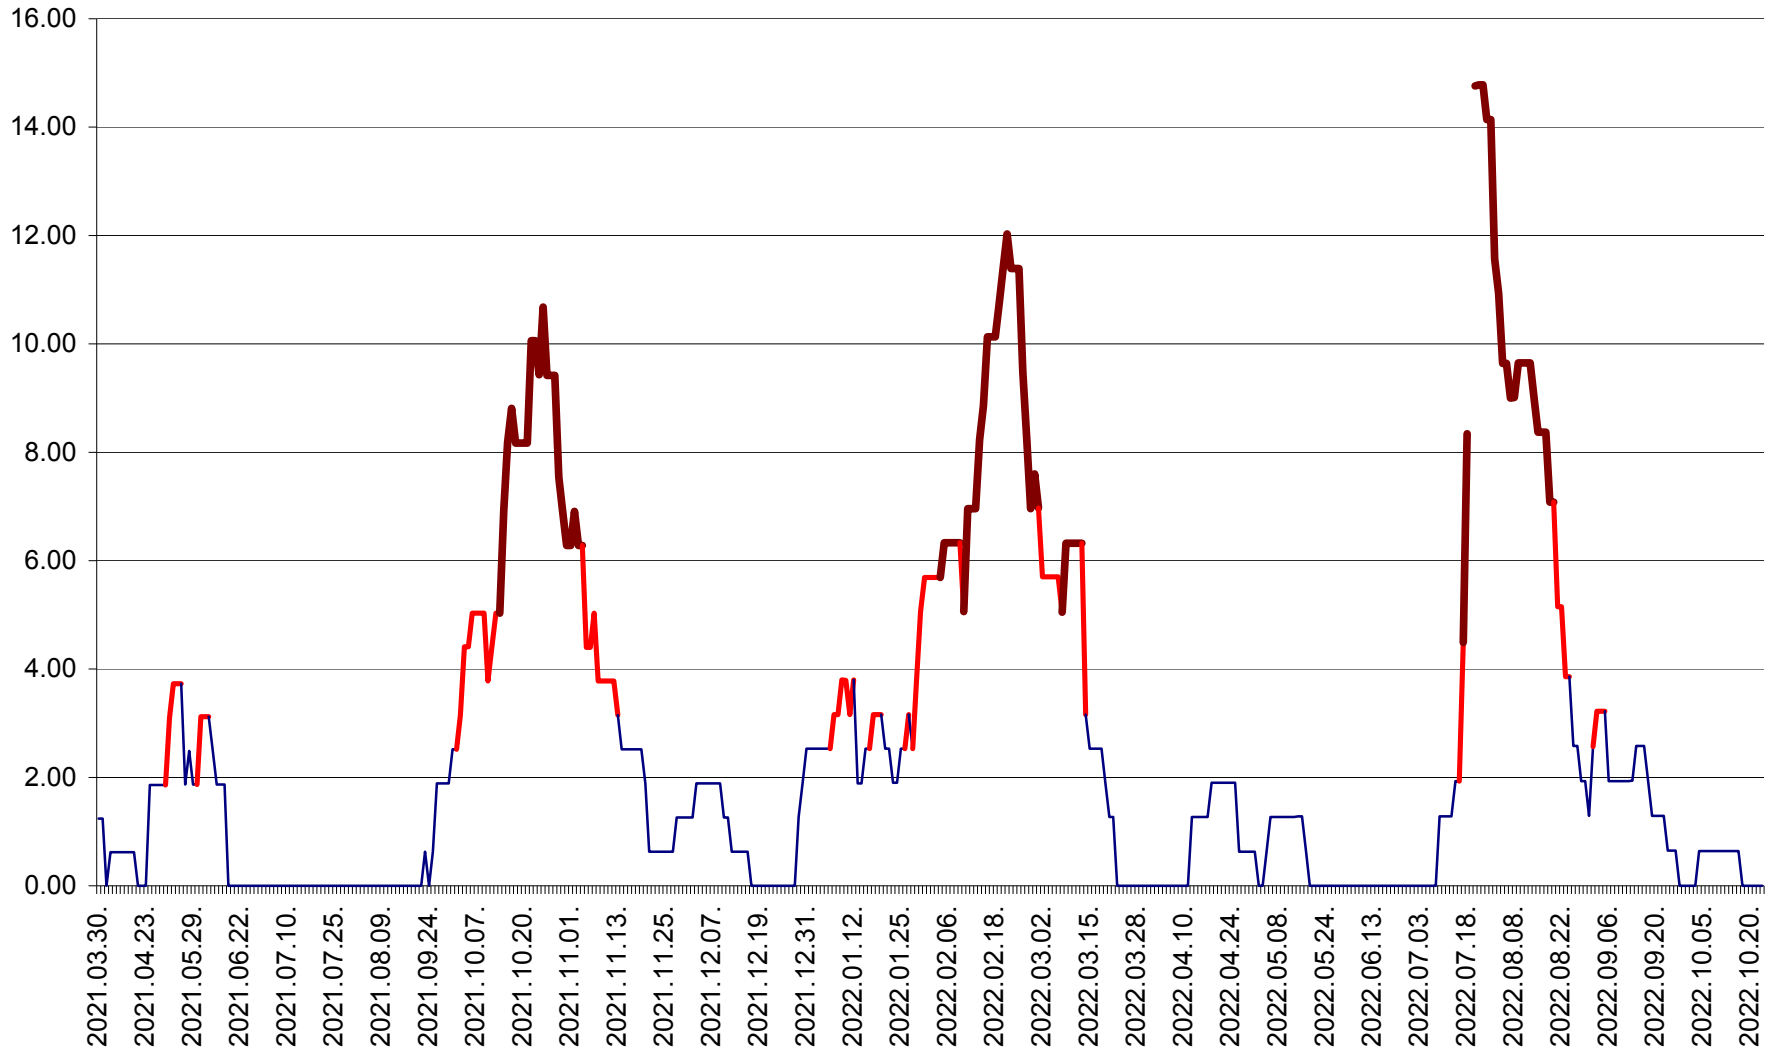

ATID - Evolutia incidentei cumulate pe 14 zile la % de locuitori
2021.04.01. - 2022.10.23.

AVRĂMEȘTI - Evolutia incidentei cumulate pe 14 zile la ‰ de locuitori
2021.04.01. - 2022.10.23.

ORAȘ BĂILE TUȘNAD - Evolutia incidentei cumulate pe 14 zile la ‰ de locuitori
2021.04.01. - 2022.10.23.

ORAȘ BĂLAN - Evolutia incidentei cumulate pe 14 zile la ‰ de locuitori
2021.04.01. - 2022.10.23.

BILBOR - Evolutia incidentei cumulate pe 14 zile la ‰ de locuitori
2021.04.01. - 2022.10.23.

ORAȘ BORSEC - Evolutia incidentei cumulate pe 14 zile la ‰ de locuitori
2021.04.01. - 2022.10.23.

BRĂDEȘTI - Evoluția incidenței cumulate pe 14 zile la ‰ de locuitori
2021.04.01. - 2022.10.23.

CĂPÂLNIȚA - Evolutia incidentei cumulate pe 14 zile la ‰ de locuitori
2021.04.01. - 2022.10.23.

CÂRȚA - Evolutia incidentei cumulate pe 14 zile la ‰ de locuitori
2021.04.01. - 2022.10.23.