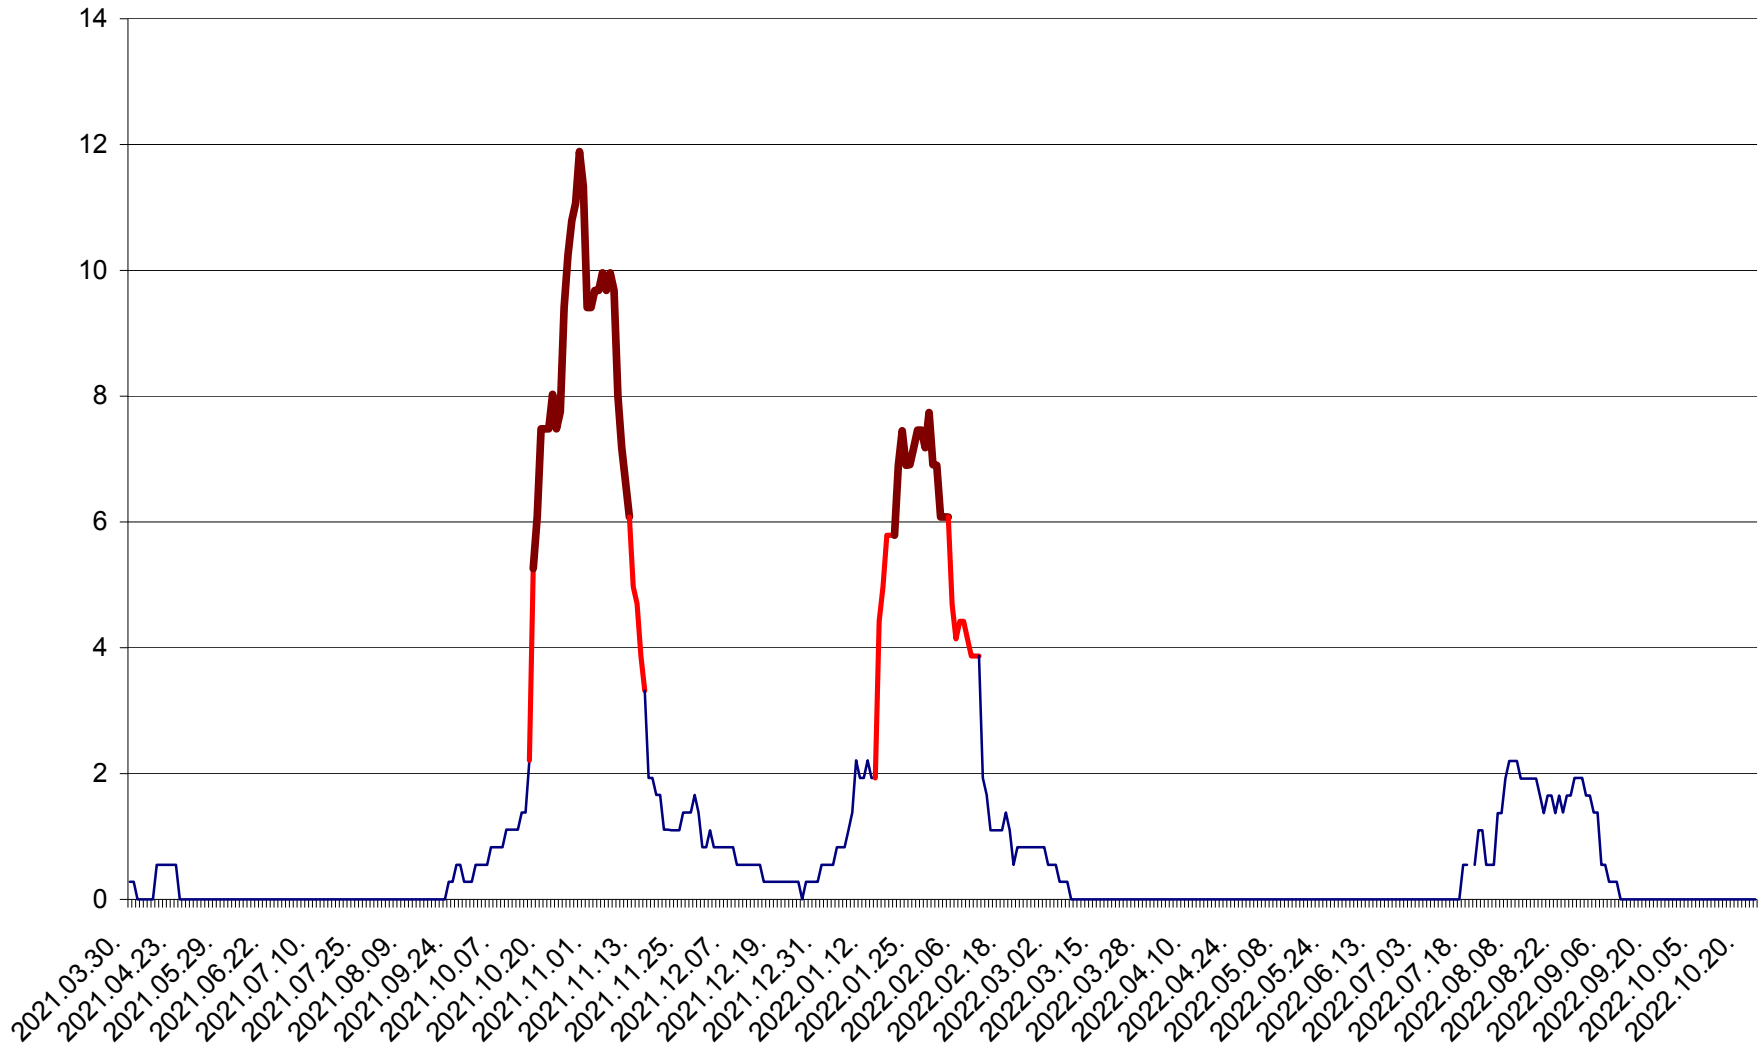

DÂRJIU - Evolutia incidentei cumulate pe 14 zile la ‰ de locuitori
2021.04.01. - 2022.10.23.

DEALU - Evolutia incidentei cumulate pe 14 zile la ‰ de locuitori
2021.04.01. - 2022.10.23.

DITRĂU - Evolutia incidentei cumulate pe 14 zile la ‰ de locuitori
2021.04.01. - 2022.10.23.

FELICENI - Evolutia incidentei cumulate pe 14 zile la ‰ de locuitori
2021.04.01. - 2022.10.23.

FRUMOASA - Evolutia incidentei cumulate pe 14 zile la ‰ de locuitori
2021.04.01. - 2022.10.23.

GĂLĂUȚAȘ - Evoluția incidentei cumulate pe 14 zile la ‰ de locuitori
2021.04.01. - 2022.10.23.

MUNICIPIUL GHEORGHENI - Evolutia incidentei cumulate pe 14 zile la % de locuitori
2021.04.01. - 2022.10.23.

JOSENI - Evolutia incidentei cumulate pe 14 zile la ‰ de locuitori
2021.04.01. - 2022.10.23.

LĂZAREA - Evolutia incidentei cumulate pe 14 zile la % de locuitori
2021.04.01. - 2022.10.23.

LELICENI - Evolutia incidentei cumulate pe 14 zile la ‰ de locuitori
2021.04.01. - 2022.10.23.

LUETA - Evolutia incidentei cumulate pe 14 zile la ‰ de locuitori
2021.04.01. - 2022.10.23.

LUNCA DE JOS - Evolutia incidentei cumulate pe 14 zile la ‰ de locuitori
2021.04.01. - 2022.10.23.