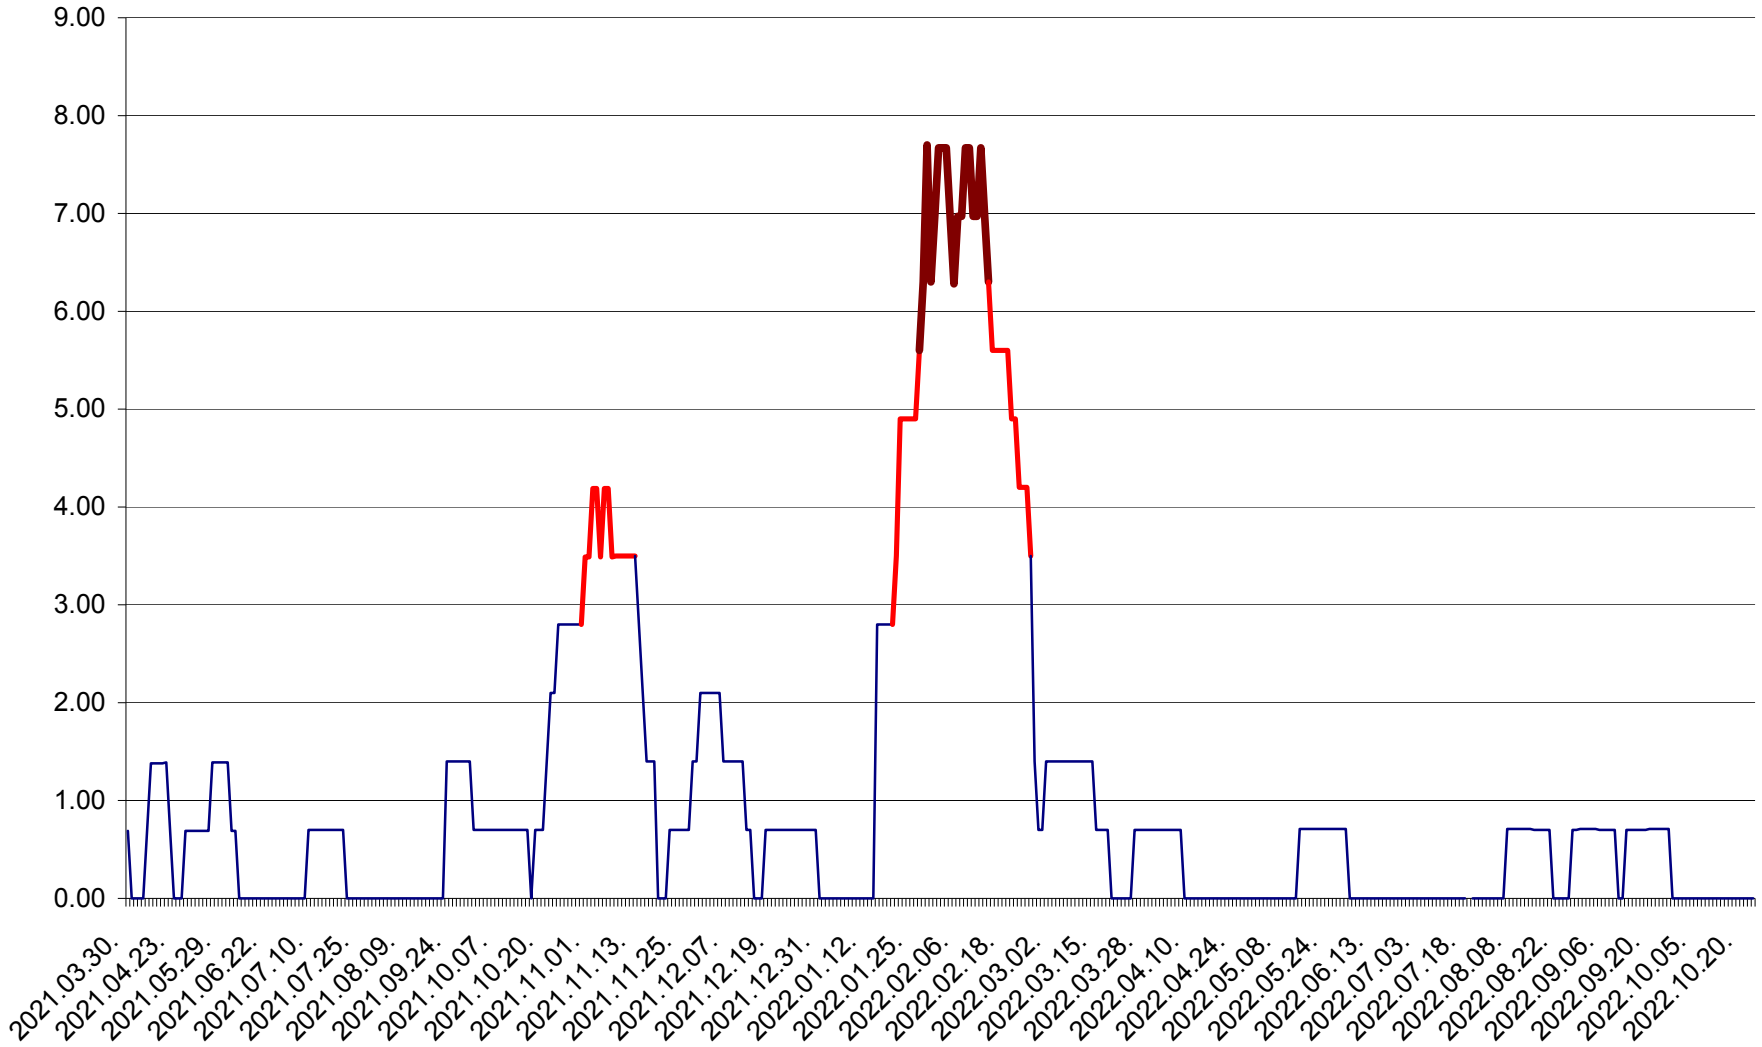

ORAȘ BĂLAN - Evolutia incidentei cumulate pe 14 zile la ‰ de locuitori
2021.04.01. - 2022.10.23.

BILBOR - Evolutia incidentei cumulate pe 14 zile la ‰ de locuitori
2021.04.01. - 2022.10.23.

ORAȘ BORSEC - Evolutia incidentei cumulate pe 14 zile la ‰ de locuitori
2021.04.01. - 2022.10.23.

BRĂDEȘTI - Evoluția incidenței cumulate pe 14 zile la ‰ de locuitori
2021.04.01. - 2022.10.23.

CĂPÂLNIȚA - Evolutia incidentei cumulate pe 14 zile la ‰ de locuitori
2021.04.01. - 2022.10.23.

CÂRȚA - Evolutia incidentei cumulate pe 14 zile la ‰ de locuitori
2021.04.01. - 2022.10.23.

CICEU - Evolutia incidentei cumulate pe 14 zile la ‰ de locuitori
2021.04.01. - 2022.10.23.

CIUCSÂNGEORGIU - Evolutia incidentei cumulate pe 14 zile la ‰ de locuitori
2021.04.01. - 2022.10.23.

CIUMANI - Evolutia incidentei cumulate pe 14 zile la ‰ de locuitori
2021.04.01. - 2022.10.23.

CORBU - Evolutia incidentei cumulate pe 14 zile la ‰ de locuitori
2021.04.01. - 2022.10.23.

CORUND - Evolutia incidentei cumulate pe 14 zile la ‰ de locuitori
2021.04.01. - 2022.10.23.

COZMENI - Evolutia incidentei cumulate pe 14 zile la ‰ de locuitori
2021.04.01. - 2022.10.23.