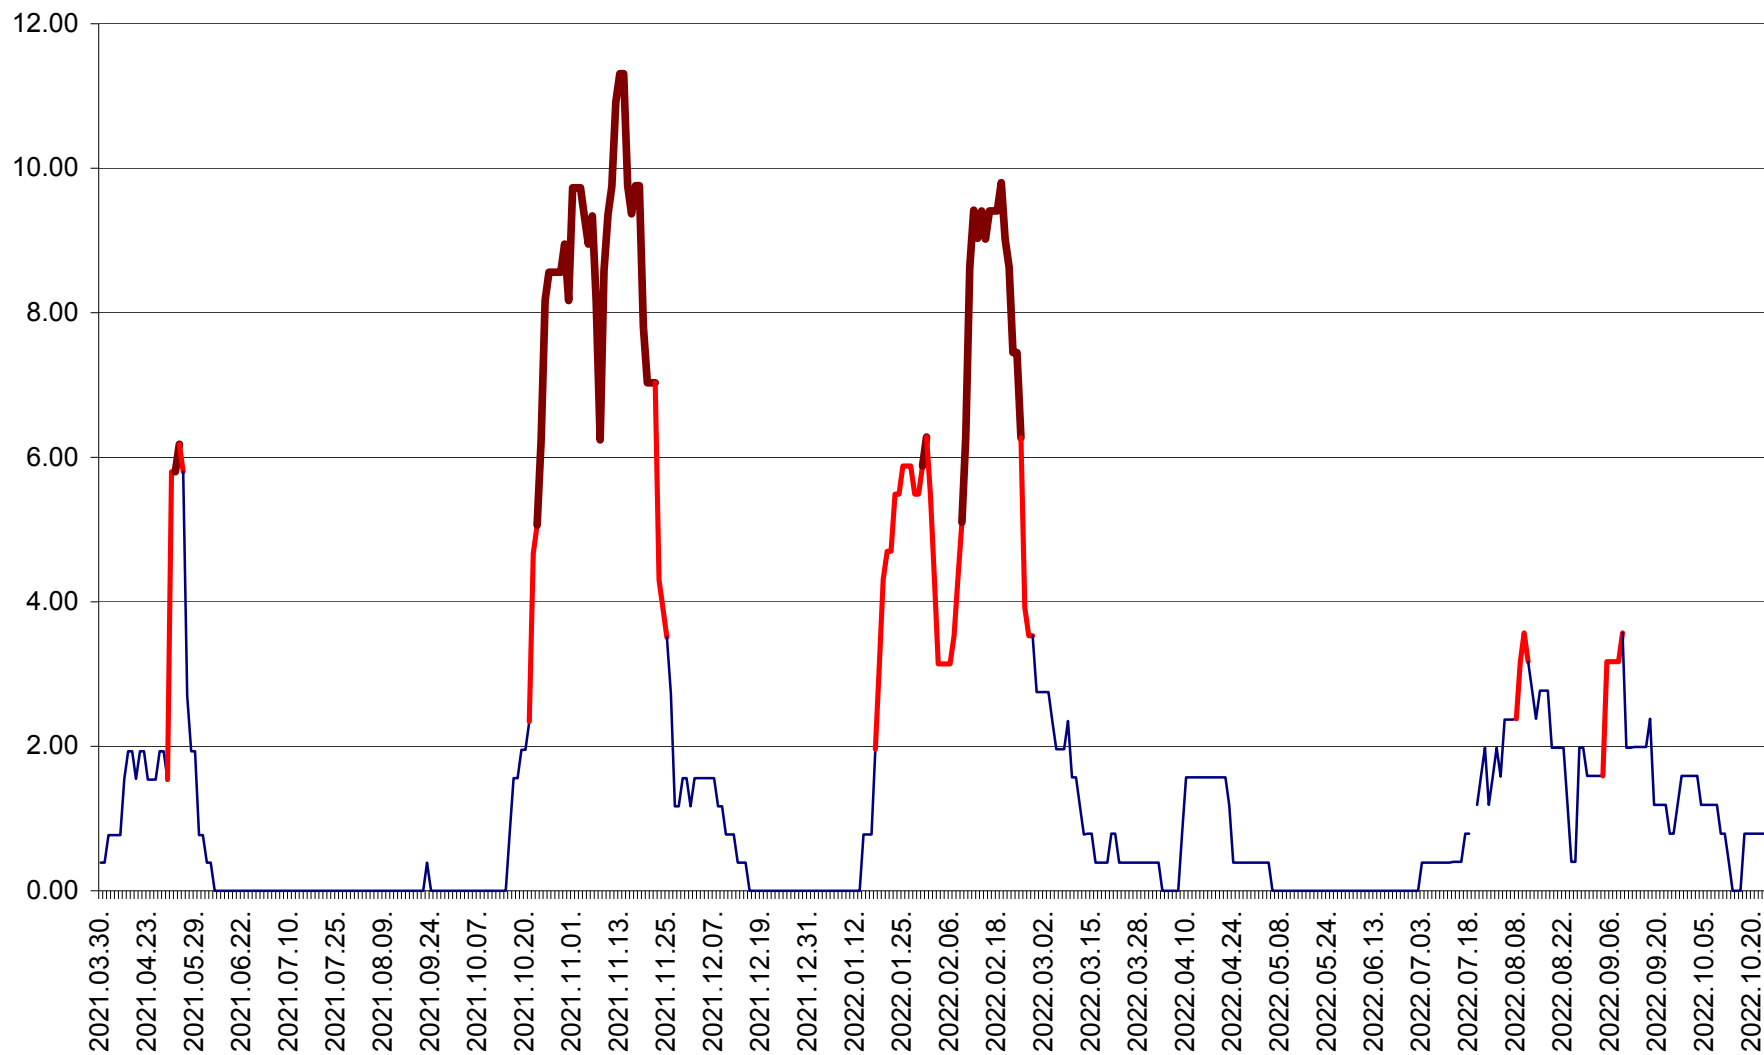

ATID - Evolutia incidentei cumulate pe 14 zile la % de locuitori
2021.04.01. - 2022.10.23.

AVRĂMEȘTI - Evolutia incidentei cumulate pe 14 zile la ‰ de locuitori
2021.04.01. - 2022.10.23.

ORAȘ BĂILE TUȘNAD - Evolutia incidentei cumulate pe 14 zile la ‰ de locuitori
2021.04.01. - 2022.10.23.

ORAȘ BĂLAN - Evolutia incidentei cumulate pe 14 zile la ‰ de locuitori
2021.04.01. - 2022.10.23.

BILBOR - Evolutia incidentei cumulate pe 14 zile la ‰ de locuitori
2021.04.01. - 2022.10.23.

ORAȘ BORSEC - Evolutia incidentei cumulate pe 14 zile la ‰ de locuitori
2021.04.01. - 2022.10.23.

BRĂDEȘTI - Evoluția incidenței cumulate pe 14 zile la ‰ de locuitori
2021.04.01. - 2022.10.23.

CĂPÂLNIȚA - Evolutia incidentei cumulate pe 14 zile la ‰ de locuitori
2021.04.01. - 2022.10.23.

CÂRȚA - Evolutia incidentei cumulate pe 14 zile la ‰ de locuitori
2021.04.01. - 2022.10.23.