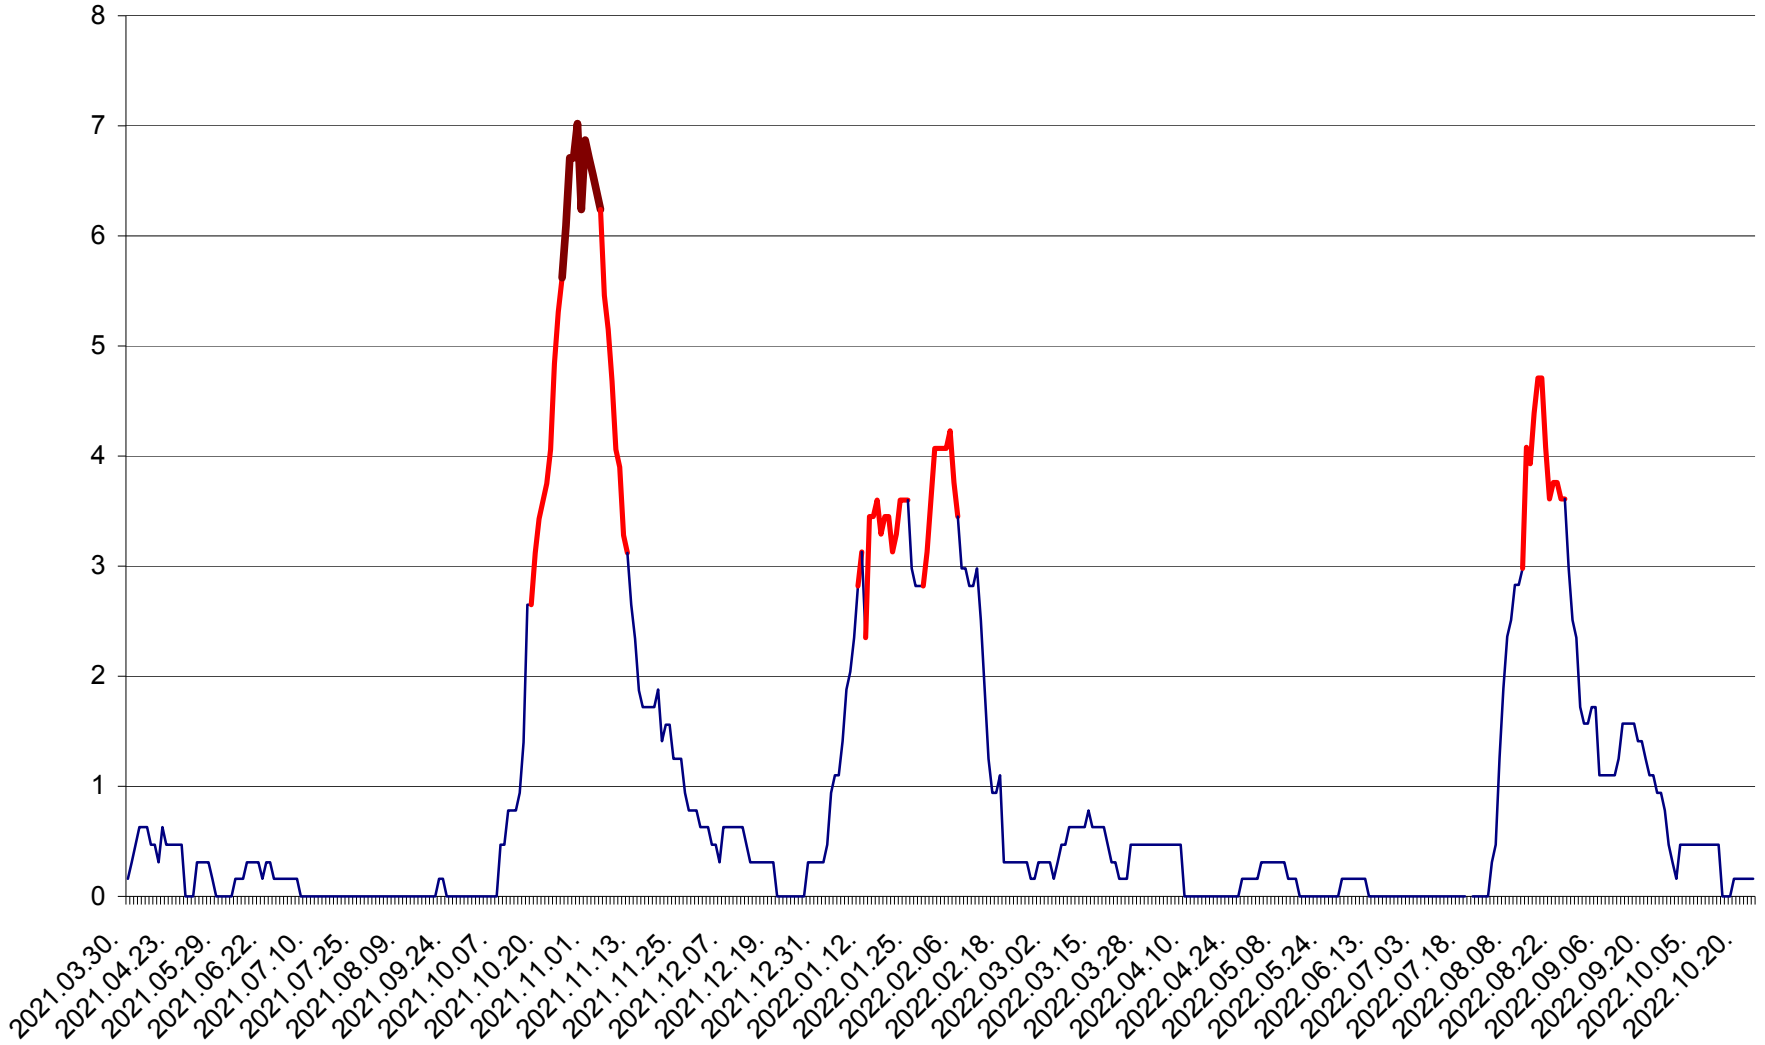

MUNICIPIUL ODORHEIU SECUIESC - Evolutia incidentei cumulate pe 14 zile la ‰ de locuitori
2021.04.01. - 2022.10.23.

PĂULENI-CIUC - Evolutia incidentei cumulate pe 14 zile la ‰ de locuitori
2021.04.01. - 2022.10.23.

PLĂIEȘII DE JOS - Evoluția incidenței cumulate pe 14 zile la ‰ de locuitori
2021.04.01. - 2022.10.23.

PORUMBENI - Evolutia incidentei cumulate pe 14 zile la ‰ de locuitori
2021.04.01. - 2022.10.23.

PRAID - Evolutia incidentei cumulate pe 14 zile la ‰ de locuitori
2021.04.01. - 2022.10.23.

RACU - Evolutia incidentei cumulate pe 14 zile la ‰ de locuitori
2021.04.01. - 2022.10.23.

REMETEA - Evolutia incidentei cumulate pe 14 zile la ‰ de locuitori
2021.04.01. - 2022.10.23.

SĂCEL - Evolutia incidentei cumulate pe 14 zile la ‰ de locuitori
2021.04.01. - 2022.10.23.