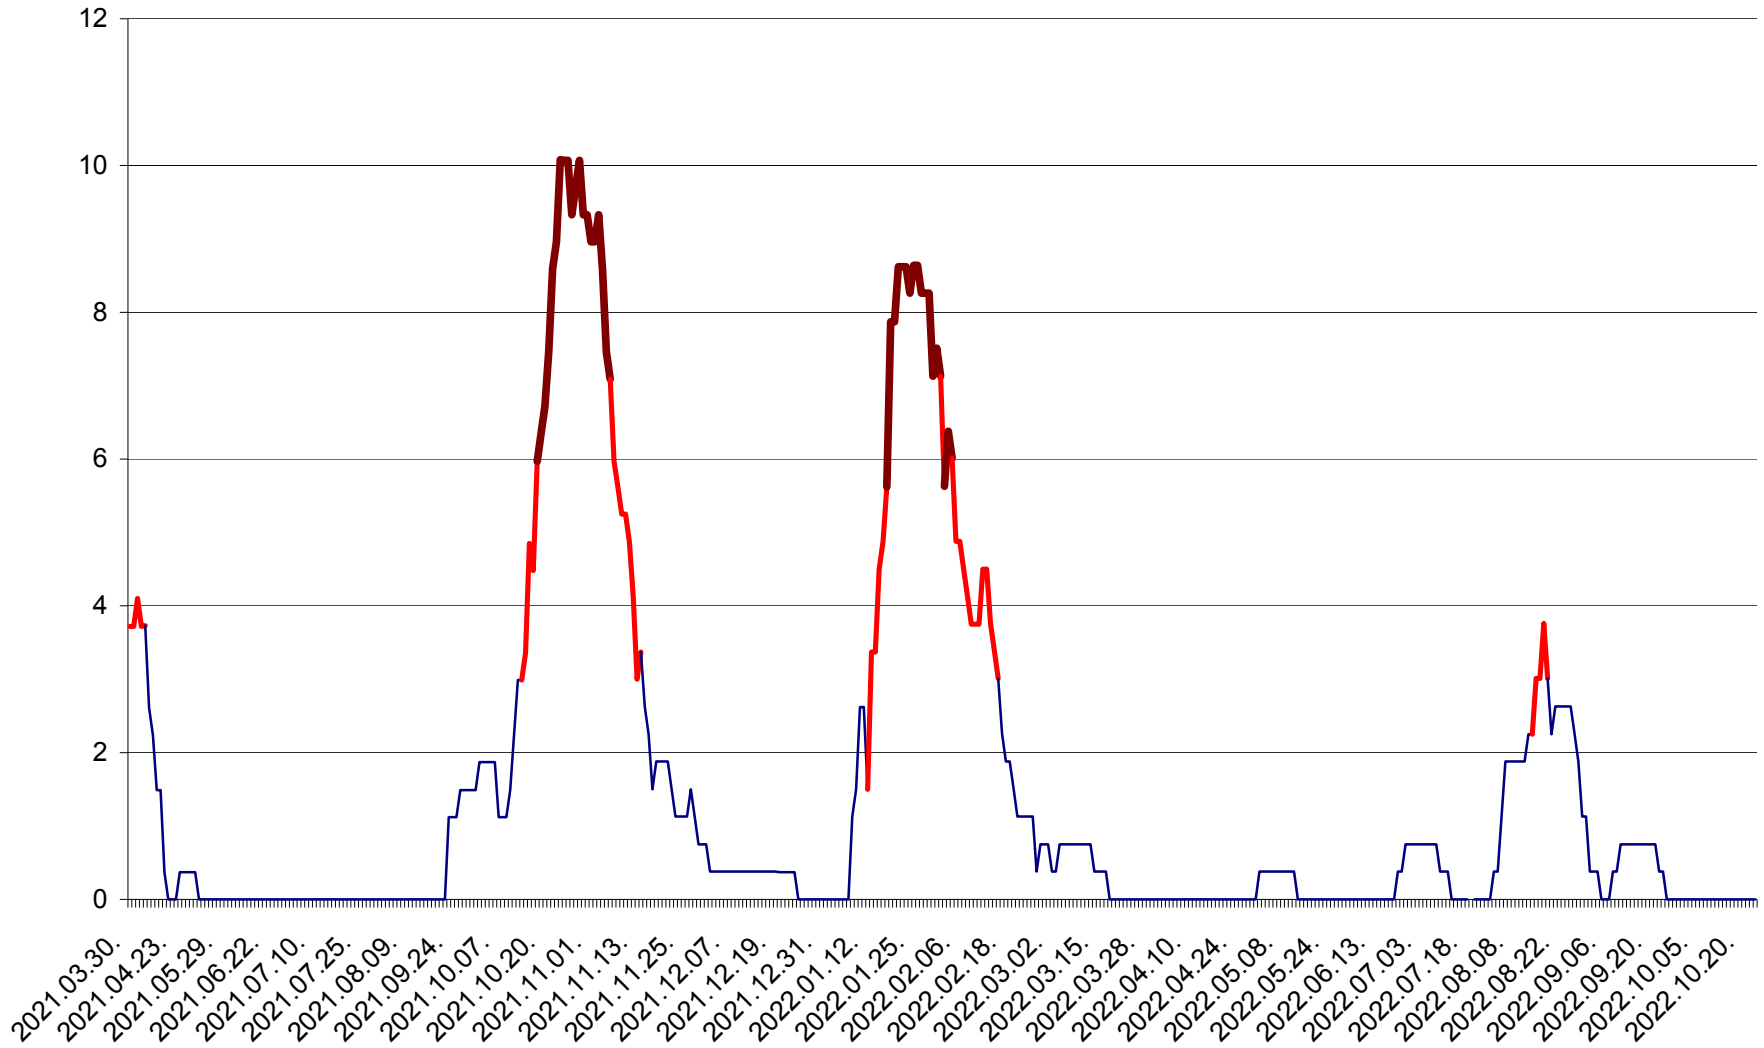

PLĂIEȘII DE JOS - Evoluția incidenței cumulate pe 14 zile la ‰ de locuitori
2021.04.01. - 2022.10.23.

PORUMBENI - Evolutia incidentei cumulate pe 14 zile la ‰ de locuitori
2021.04.01. - 2022.10.23.

PRAID - Evolutia incidentei cumulate pe 14 zile la ‰ de locuitori
2021.04.01. - 2022.10.23.

RACU - Evolutia incidentei cumulate pe 14 zile la ‰ de locuitori
2021.04.01. - 2022.10.23.

REMETEA - Evolutia incidentei cumulate pe 14 zile la ‰ de locuitori
2021.04.01. - 2022.10.23.

SĂCEL - Evolutia incidentei cumulate pe 14 zile la ‰ de locuitori
2021.04.01. - 2022.10.23.

SÂNCRĂIENI - Evolutia incidentei cumulate pe 14 zile la ‰ de locuitori
2021.04.01. - 2022.10.23.

SÂNDOMINIC - Evolutia incidentei cumulate pe 14 zile la ‰ de locuitori
2021.04.01. - 2022.10.23.

SÂNMARTIN - Evolutia incidentei cumulate pe 14 zile la ‰ de locuitori
2021.04.01. - 2022.10.23.