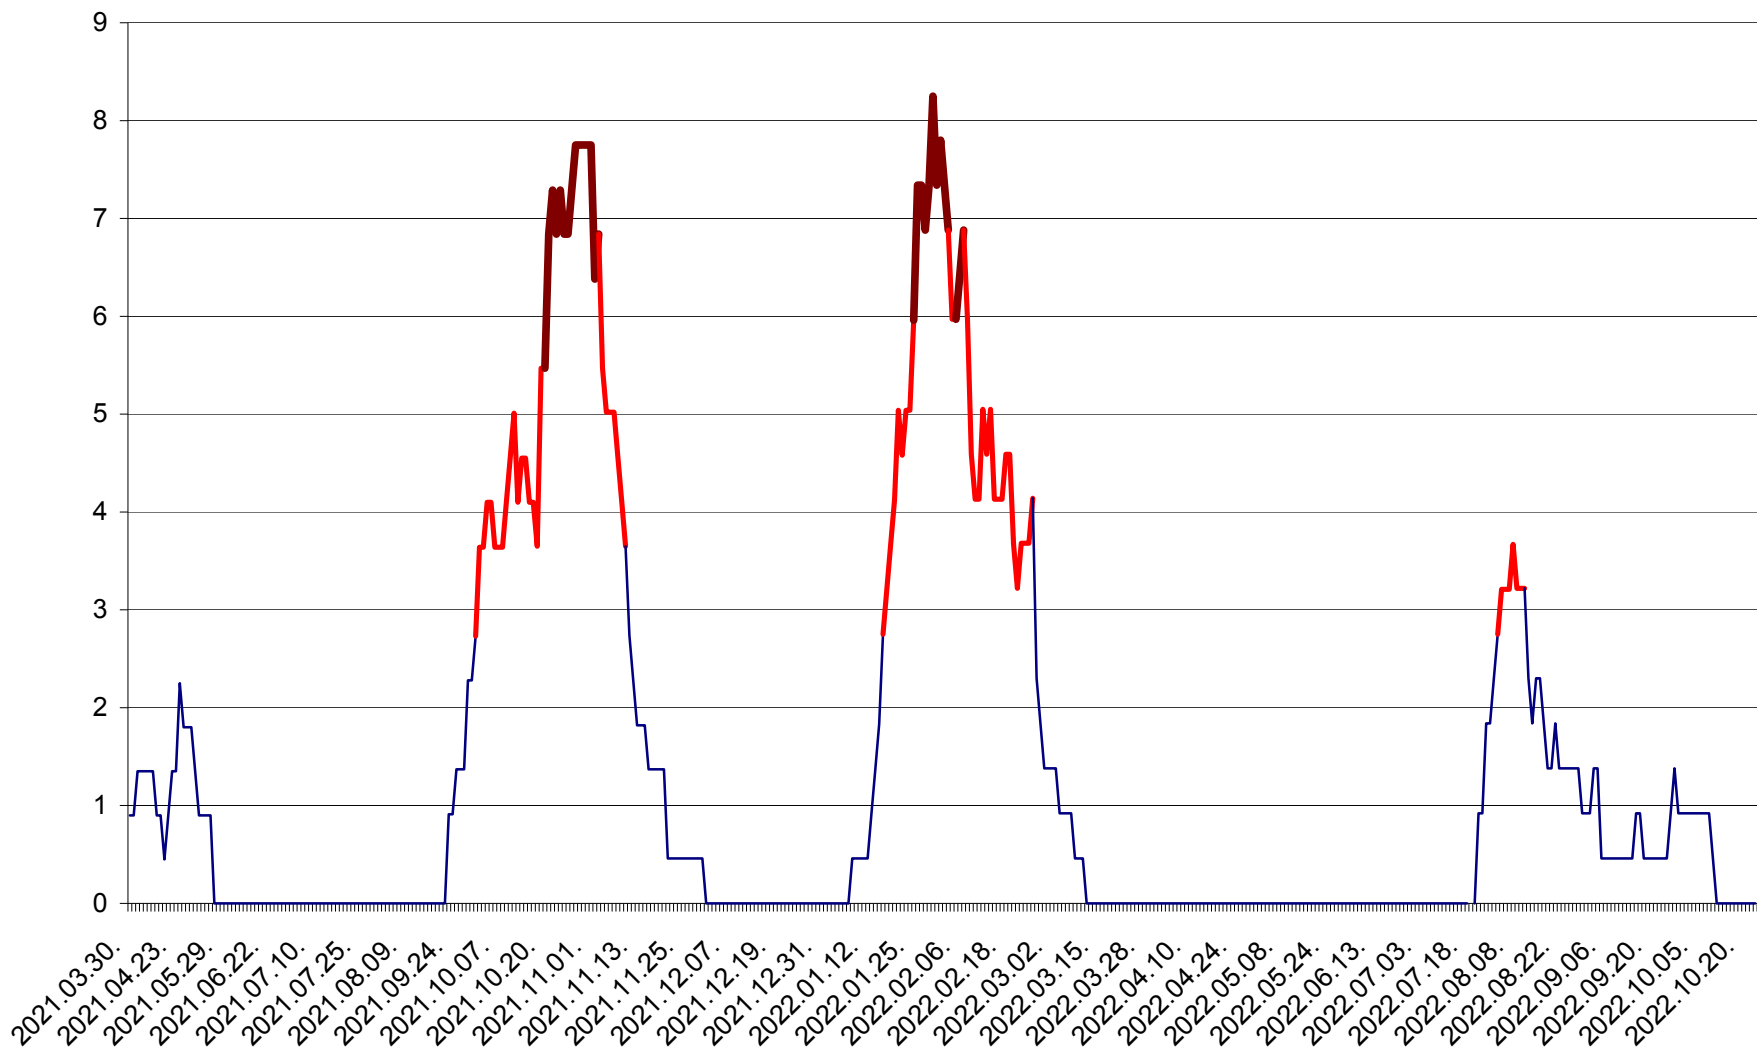

RACU - Evolutia incidentei cumulate pe 14 zile la ‰ de locuitori
2021.04.01. - 2022.10.23.

REMETEA - Evolutia incidentei cumulate pe 14 zile la ‰ de locuitori
2021.04.01. - 2022.10.23.

SĂCEL - Evolutia incidentei cumulate pe 14 zile la ‰ de locuitori
2021.04.01. - 2022.10.23.

SÂNCRĂIENI - Evolutia incidentei cumulate pe 14 zile la ‰ de locuitori
2021.04.01. - 2022.10.23.

SÂNDOMINIC - Evolutia incidentei cumulate pe 14 zile la ‰ de locuitori
2021.04.01. - 2022.10.23.

SÂNMARTIN - Evolutia incidentei cumulate pe 14 zile la ‰ de locuitori
2021.04.01. - 2022.10.23.

SÂNSIMION - Evolutia incidentei cumulate pe 14 zile la ‰ de locuitori
2021.04.01. - 2022.10.23.

SÂNTIMBRU - Evolutia incidentei cumulate pe 14 zile la ‰ de locuitori
2021.04.01. - 2022.10.23.

SĂRMAȘ - Evolutia incidentei cumulate pe 14 zile la ‰ de locuitori
2021.04.01. - 2022.10.23.