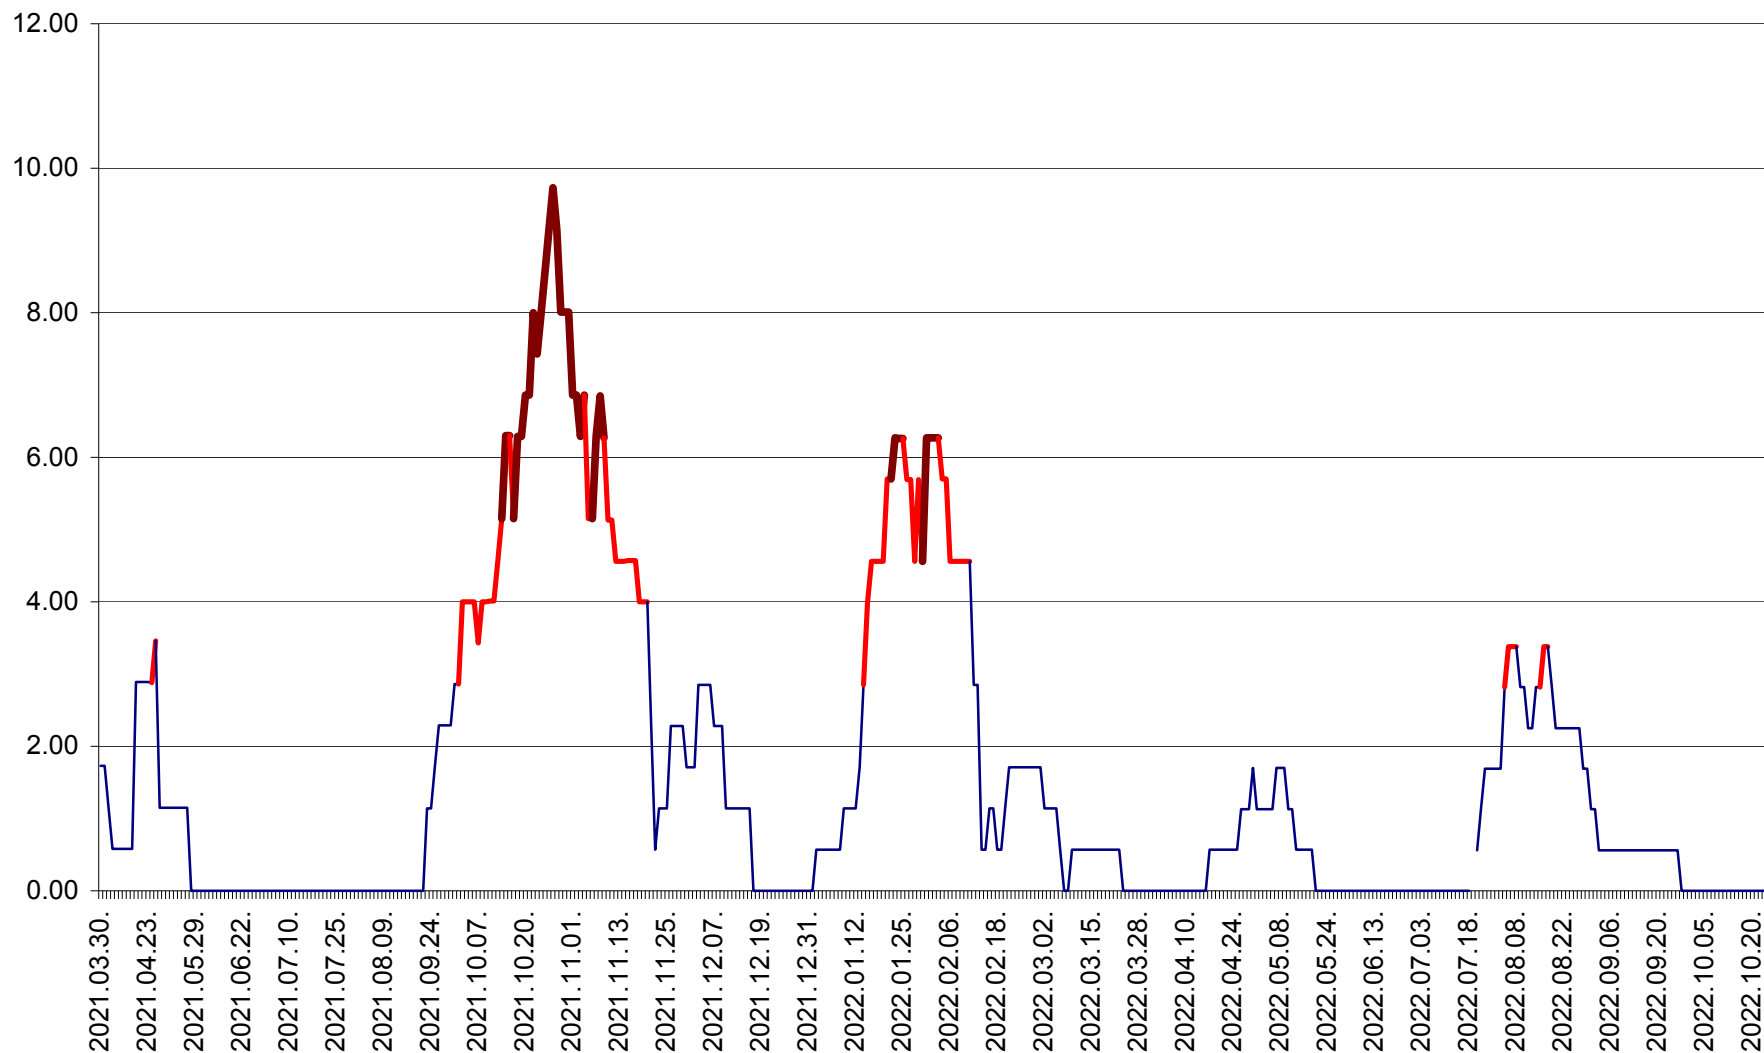

ȘIMONEȘTI - Evolutia incidentei cumulate pe 14 zile la ‰ de locuitori
2021.04.01. - 2022.10.23.

SUBCETATE - Evolutia incidentei cumulate pe 14 zile la ‰ de locuitori
2021.04.01. - 2022.10.23.

SUSENI - Evolutia incidentei cumulate pe 14 zile la ‰ de locuitori
2021.04.01. - 2022.10.23.

TOMEȘTI - Evolutia incidentei cumulate pe 14 zile la ‰ de locuitori
2021.04.01. - 2022.10.23.

MUNICIPIUL TOPLIȚA - Evolutia incidentei cumulate pe 14 zile la ‰ de locuitori
2021.04.01. - 2022.10.23.

TULGHEȘ - Evolutia incidentei cumulate pe 14 zile la ‰ de locuitori
2021.04.01. - 2022.10.23.

TUȘNAD - Evolutia incidentei cumulate pe 14 zile la ‰ de locuitori
2021.04.01. - 2022.10.23.

ULIEȘ - Evoluția incidenței cumulate pe 14 zile la ‰ de locuitori
2021.04.01. - 2022.10.23.

VĂRȘAG - Evolutia incidentei cumulate pe 14 zile la ‰ de locuitori
2021.04.01. - 2022.10.23.