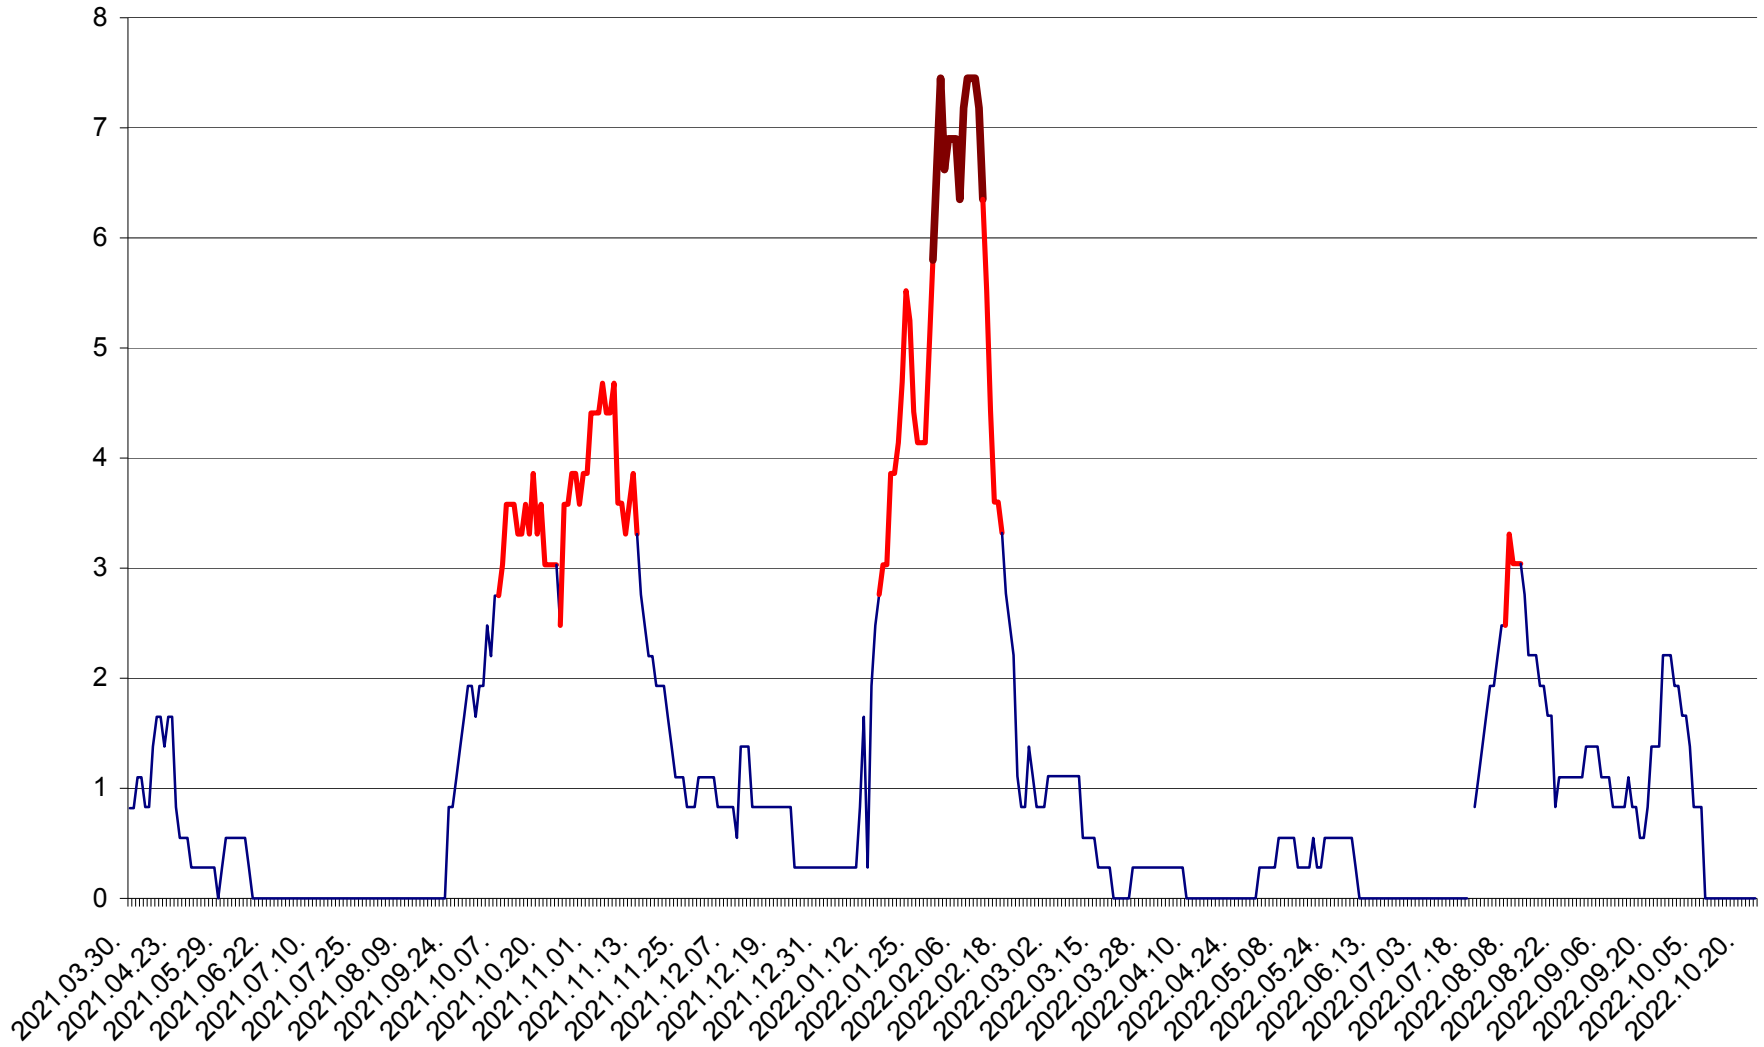

RACU - Evolutia incidentei cumulate pe 14 zile la ‰ de locuitori
2021.04.01. - 2022.10.23.

REMETEA - Evolutia incidentei cumulate pe 14 zile la ‰ de locuitori
2021.04.01. - 2022.10.23.

SĂCEL - Evolutia incidentei cumulate pe 14 zile la ‰ de locuitori
2021.04.01. - 2022.10.23.

SÂNCRĂIENI - Evolutia incidentei cumulate pe 14 zile la ‰ de locuitori
2021.04.01. - 2022.10.23.

SÂNDOMINIC - Evolutia incidentei cumulate pe 14 zile la ‰ de locuitori
2021.04.01. - 2022.10.23.

SÂNMARTIN - Evolutia incidentei cumulate pe 14 zile la ‰ de locuitori
2021.04.01. - 2022.10.23.

SÂNSIMION - Evolutia incidentei cumulate pe 14 zile la ‰ de locuitori
2021.04.01. - 2022.10.23.

SÂNTIMBRU - Evolutia incidentei cumulate pe 14 zile la ‰ de locuitori
2021.04.01. - 2022.10.23.

SĂRMAȘ - Evolutia incidentei cumulate pe 14 zile la ‰ de locuitori
2021.04.01. - 2022.10.23.