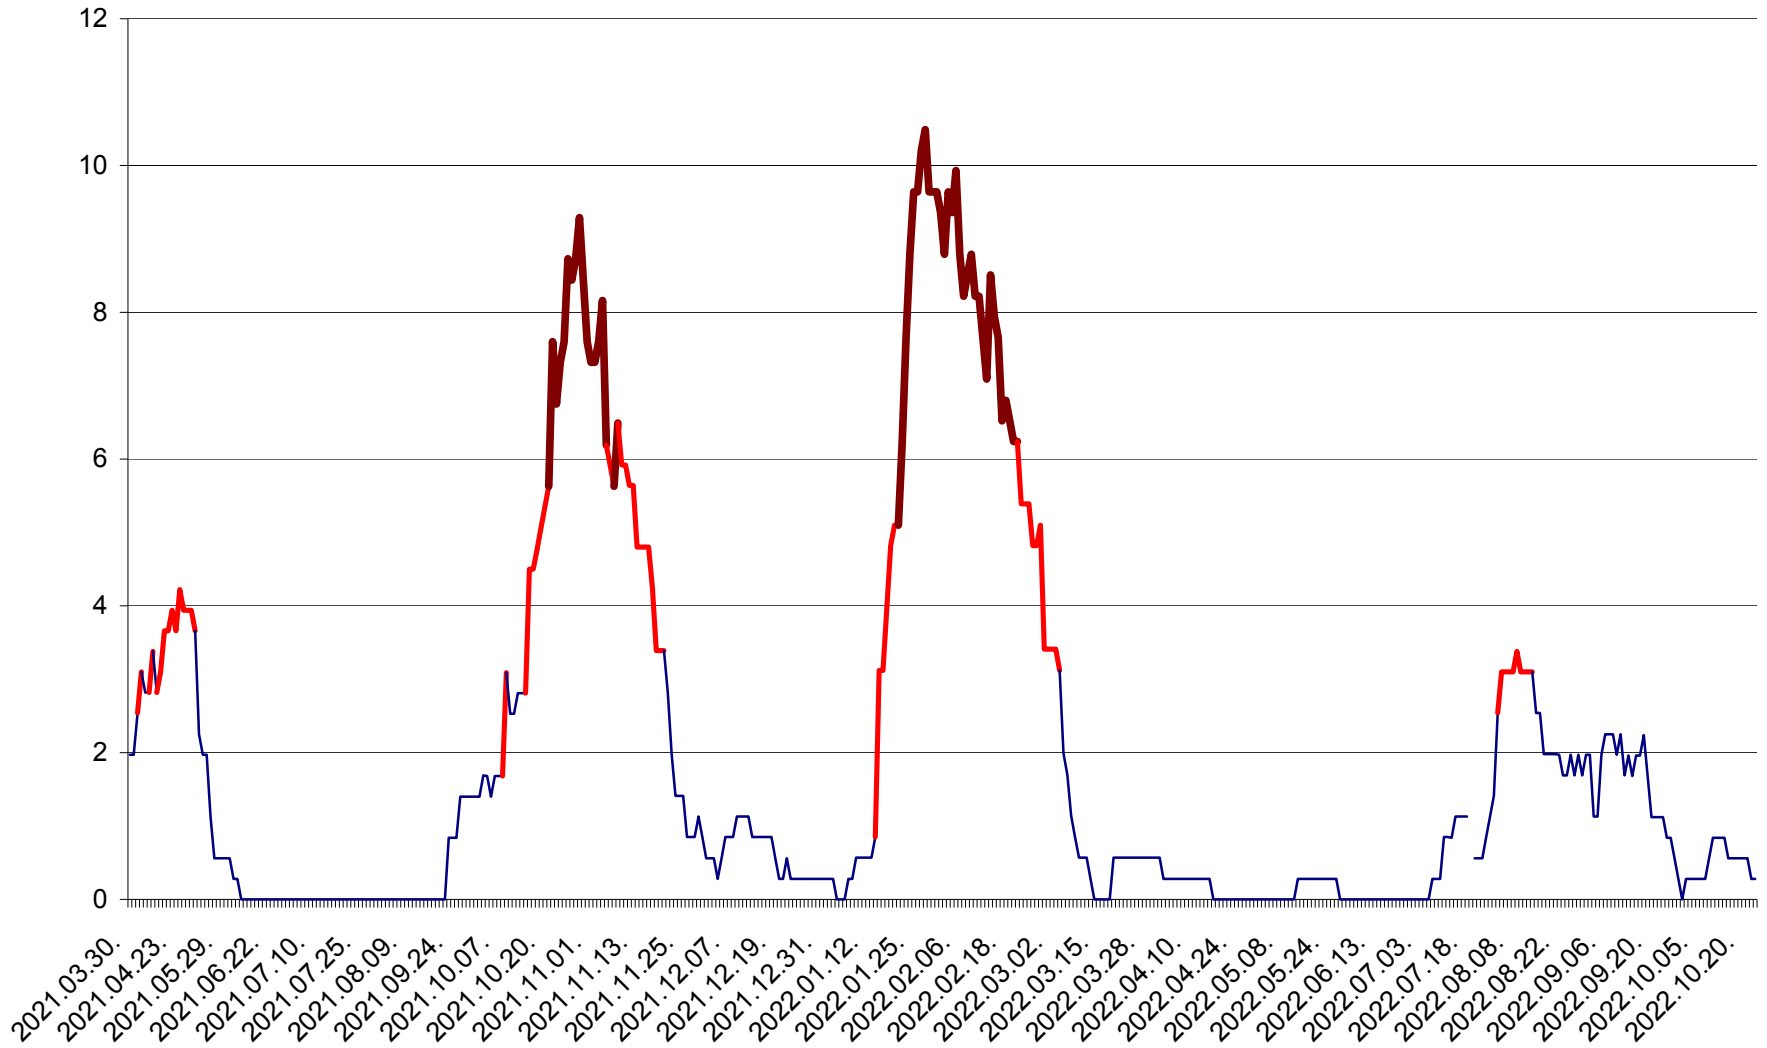

CORBU - Evolutia incidentei cumulate pe 14 zile la ‰ de locuitori
2021.04.01. - 2022.10.23.

CORUND - Evolutia incidentei cumulate pe 14 zile la ‰ de locuitori
2021.04.01. - 2022.10.23.

COZMENI - Evolutia incidentei cumulate pe 14 zile la ‰ de locuitori
2021.04.01. - 2022.10.23.

ORAȘ CRISTURU SECUIESC - Evolutia incidentei cumulate pe 14 zile la ‰ de locuitori
2021.04.01. - 2022.10.23.

DĂNEȘTI - Evolutia incidentei cumulate pe 14 zile la ‰ de locuitori
2021.04.01. - 2022.10.23.

DÂRJIU - Evolutia incidentei cumulate pe 14 zile la ‰ de locuitori
2021.04.01. - 2022.10.23.

DEALU - Evolutia incidentei cumulate pe 14 zile la ‰ de locuitori
2021.04.01. - 2022.10.23.

DITRĂU - Evolutia incidentei cumulate pe 14 zile la ‰ de locuitori
2021.04.01. - 2022.10.23.

FELICENI - Evolutia incidentei cumulate pe 14 zile la ‰ de locuitori
2021.04.01. - 2022.10.23.

FRUMOASA - Evolutia incidentei cumulate pe 14 zile la ‰ de locuitori
2021.04.01. - 2022.10.23.

GĂLĂUȚAȘ - Evoluția incidentei cumulate pe 14 zile la ‰ de locuitori
2021.04.01. - 2022.10.23.