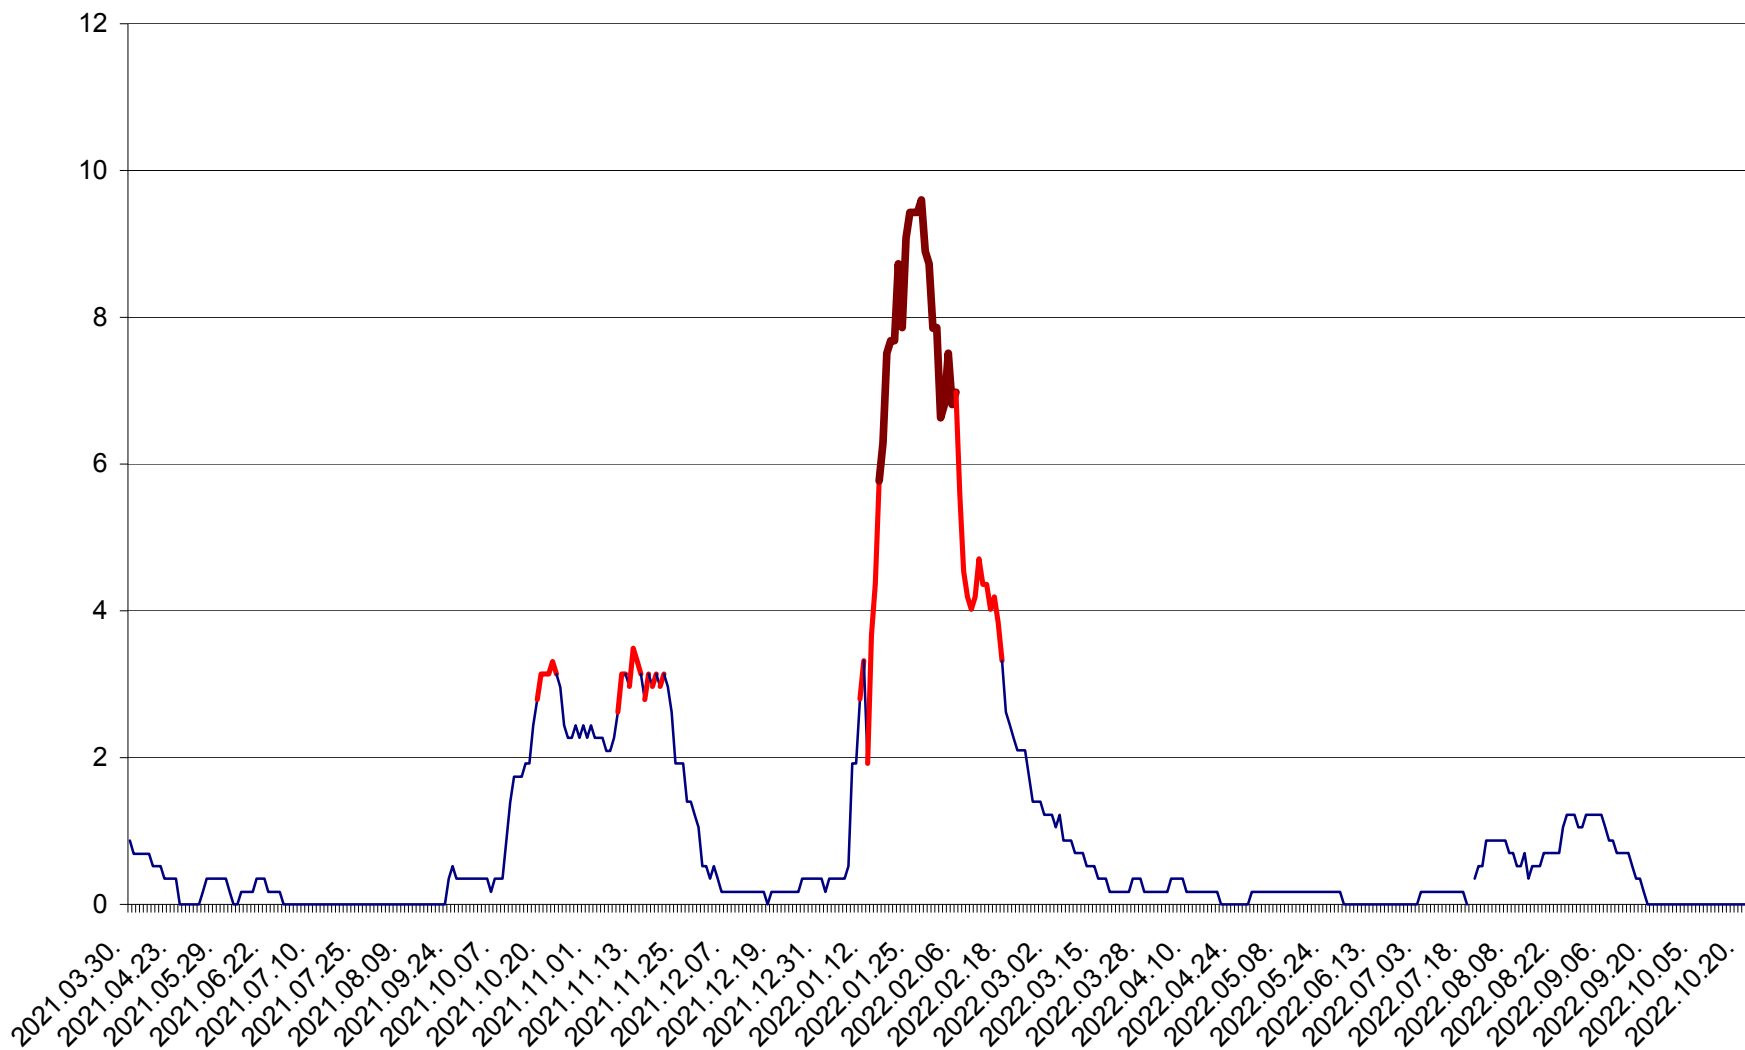

DÂRJIU - Evolutia incidentei cumulate pe 14 zile la ‰ de locuitori
2021.04.01. - 2022.10.23.

DEALU - Evolutia incidentei cumulate pe 14 zile la ‰ de locuitori
2021.04.01. - 2022.10.23.

DITRĂU - Evolutia incidentei cumulate pe 14 zile la ‰ de locuitori
2021.04.01. - 2022.10.23.

FELICENI - Evolutia incidentei cumulate pe 14 zile la ‰ de locuitori
2021.04.01. - 2022.10.23.

FRUMOASA - Evolutia incidentei cumulate pe 14 zile la ‰ de locuitori
2021.04.01. - 2022.10.23.

GĂLĂUȚAȘ - Evoluția incidentei cumulate pe 14 zile la ‰ de locuitori
2021.04.01. - 2022.10.23.

MUNICIPIUL GHEORGHENI - Evolutia incidentei cumulate pe 14 zile la % de locuitori
2021.04.01. - 2022.10.23.

JOSENI - Evolutia incidentei cumulate pe 14 zile la ‰ de locuitori
2021.04.01. - 2022.10.23.

LĂZAREA - Evolutia incidentei cumulate pe 14 zile la % de locuitori
2021.04.01. - 2022.10.23.

LELICENI - Evolutia incidentei cumulate pe 14 zile la ‰ de locuitori
2021.04.01. - 2022.10.23.

LUETA - Evolutia incidentei cumulate pe 14 zile la ‰ de locuitori
2021.04.01. - 2022.10.23.

LUNCA DE JOS - Evolutia incidentei cumulate pe 14 zile la ‰ de locuitori
2021.04.01. - 2022.10.23.