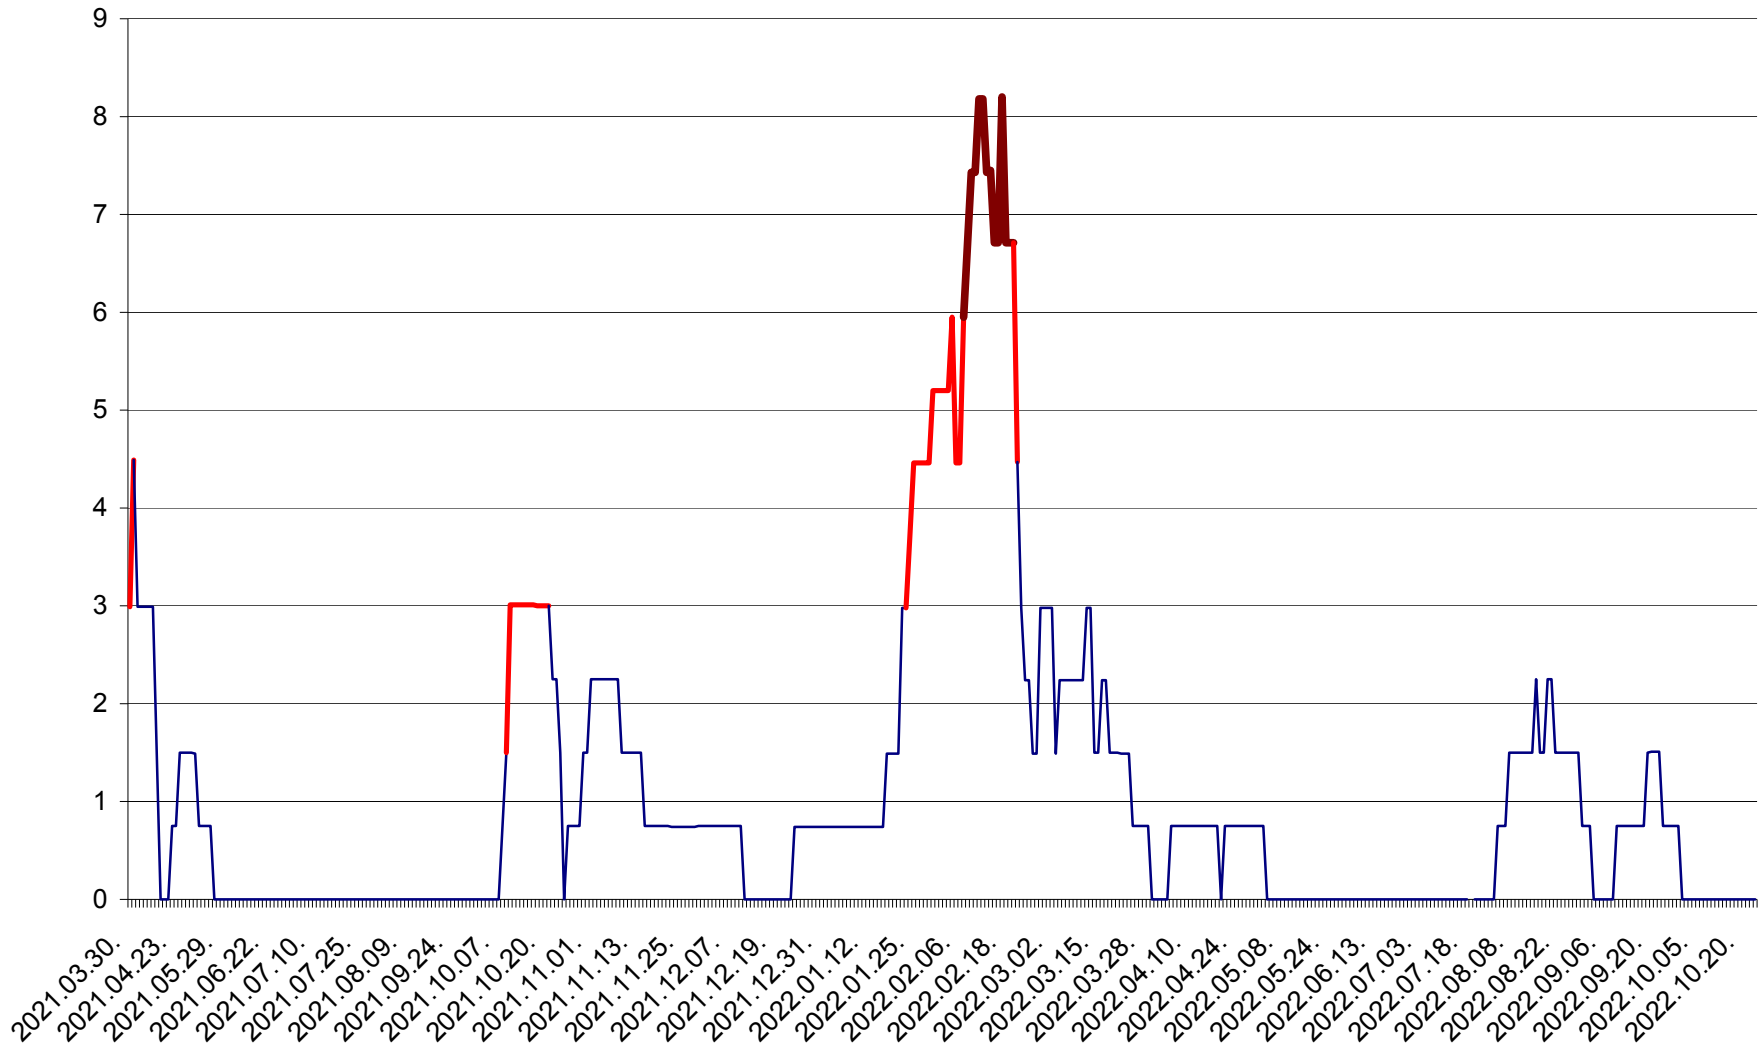

LELICENI - Evolutia incidentei cumulate pe 14 zile la ‰ de locuitori
2021.04.01. - 2022.10.23.

LUETA - Evolutia incidentei cumulate pe 14 zile la ‰ de locuitori
2021.04.01. - 2022.10.23.

LUNCA DE JOS - Evolutia incidentei cumulate pe 14 zile la ‰ de locuitori
2021.04.01. - 2022.10.23.

LUNCA DE SUS - Evolutia incidentei cumulate pe 14 zile la ‰ de locuitori
2021.04.01. - 2022.10.23.

LUPENI - Evolutia incidentei cumulate pe 14 zile la ‰ de locuitori
2021.04.01. - 2022.10.23.

MĂDĂRAȘ - Evolutia incidentei cumulate pe 14 zile la ‰ de locuitori
2021.04.01. - 2022.10.23.

MĂRTINIȘ - Evolutia incidentei cumulate pe 14 zile la ‰ de locuitori
2021.04.01. - 2022.10.23.

MEREȘTI - Evolutia incidentei cumulate pe 14 zile la ‰ de locuitori
2021.04.01. - 2022.10.23.

MUNICIPIUL MIERCUREA-CIUC - Evolutia incidentei cumulate pe 14 zile la ‰ de locuitori
2021.04.01. - 2022.10.23.