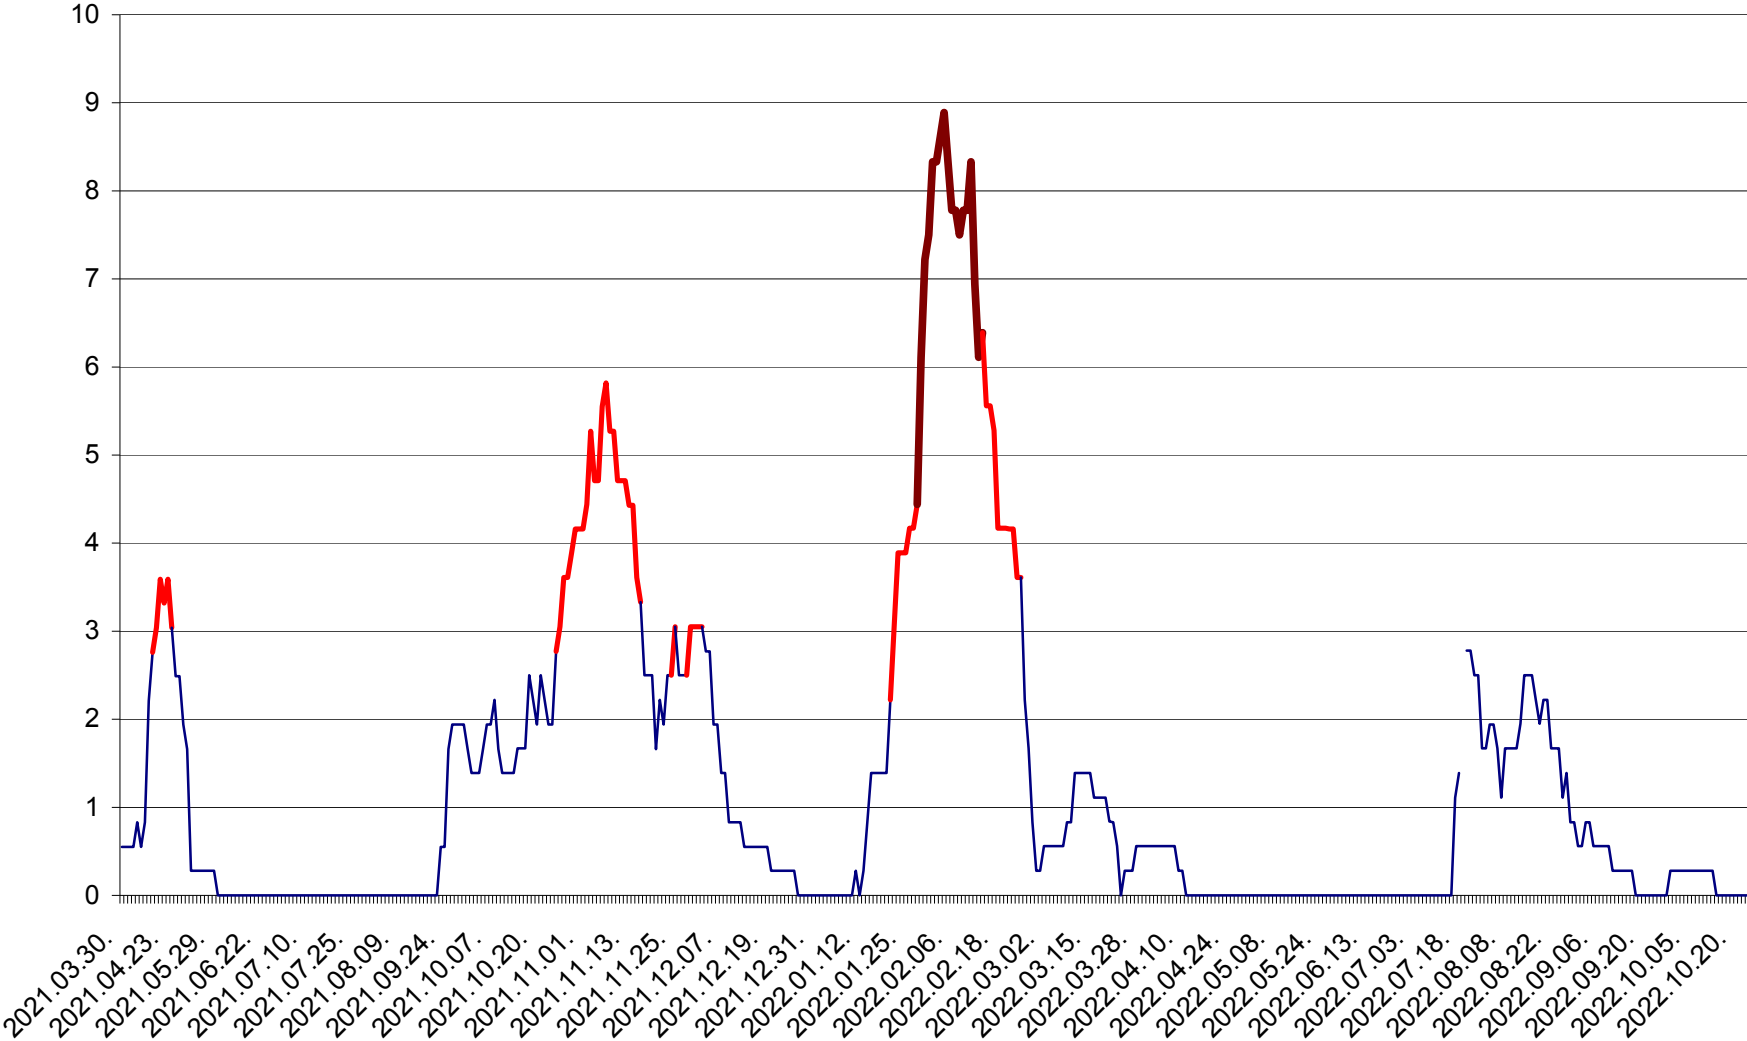

LELICENI - Evolutia incidentei cumulate pe 14 zile la ‰ de locuitori
2021.04.01. - 2022.10.23.

LUETA - Evolutia incidentei cumulate pe 14 zile la ‰ de locuitori
2021.04.01. - 2022.10.23.

LUNCA DE JOS - Evolutia incidentei cumulate pe 14 zile la ‰ de locuitori
2021.04.01. - 2022.10.23.

LUNCA DE SUS - Evolutia incidentei cumulate pe 14 zile la ‰ de locuitori
2021.04.01. - 2022.10.23.

LUPENI - Evolutia incidentei cumulate pe 14 zile la ‰ de locuitori
2021.04.01. - 2022.10.23.

MĂDĂRAȘ - Evolutia incidentei cumulate pe 14 zile la ‰ de locuitori
2021.04.01. - 2022.10.23.

MĂRTINIȘ - Evolutia incidentei cumulate pe 14 zile la ‰ de locuitori
2021.04.01. - 2022.10.23.

MEREȘTI - Evolutia incidentei cumulate pe 14 zile la ‰ de locuitori
2021.04.01. - 2022.10.23.

MUNICIPIUL MIERCUREA-CIUC - Evolutia incidentei cumulate pe 14 zile la ‰ de locuitori
2021.04.01. - 2022.10.23.

MIHĂILENI - Evolutia incidentei cumulate pe 14 zile la ‰ de locuitori
2021.04.01. - 2022.10.23.

MUGENI - Evolutia incidentei cumulate pe 14 zile la ‰ de locuitori
2021.04.01. - 2022.10.23.

OCLAND - Evolutia incidentei cumulate pe 14 zile la ‰ de locuitori
2021.04.01. - 2022.10.23.