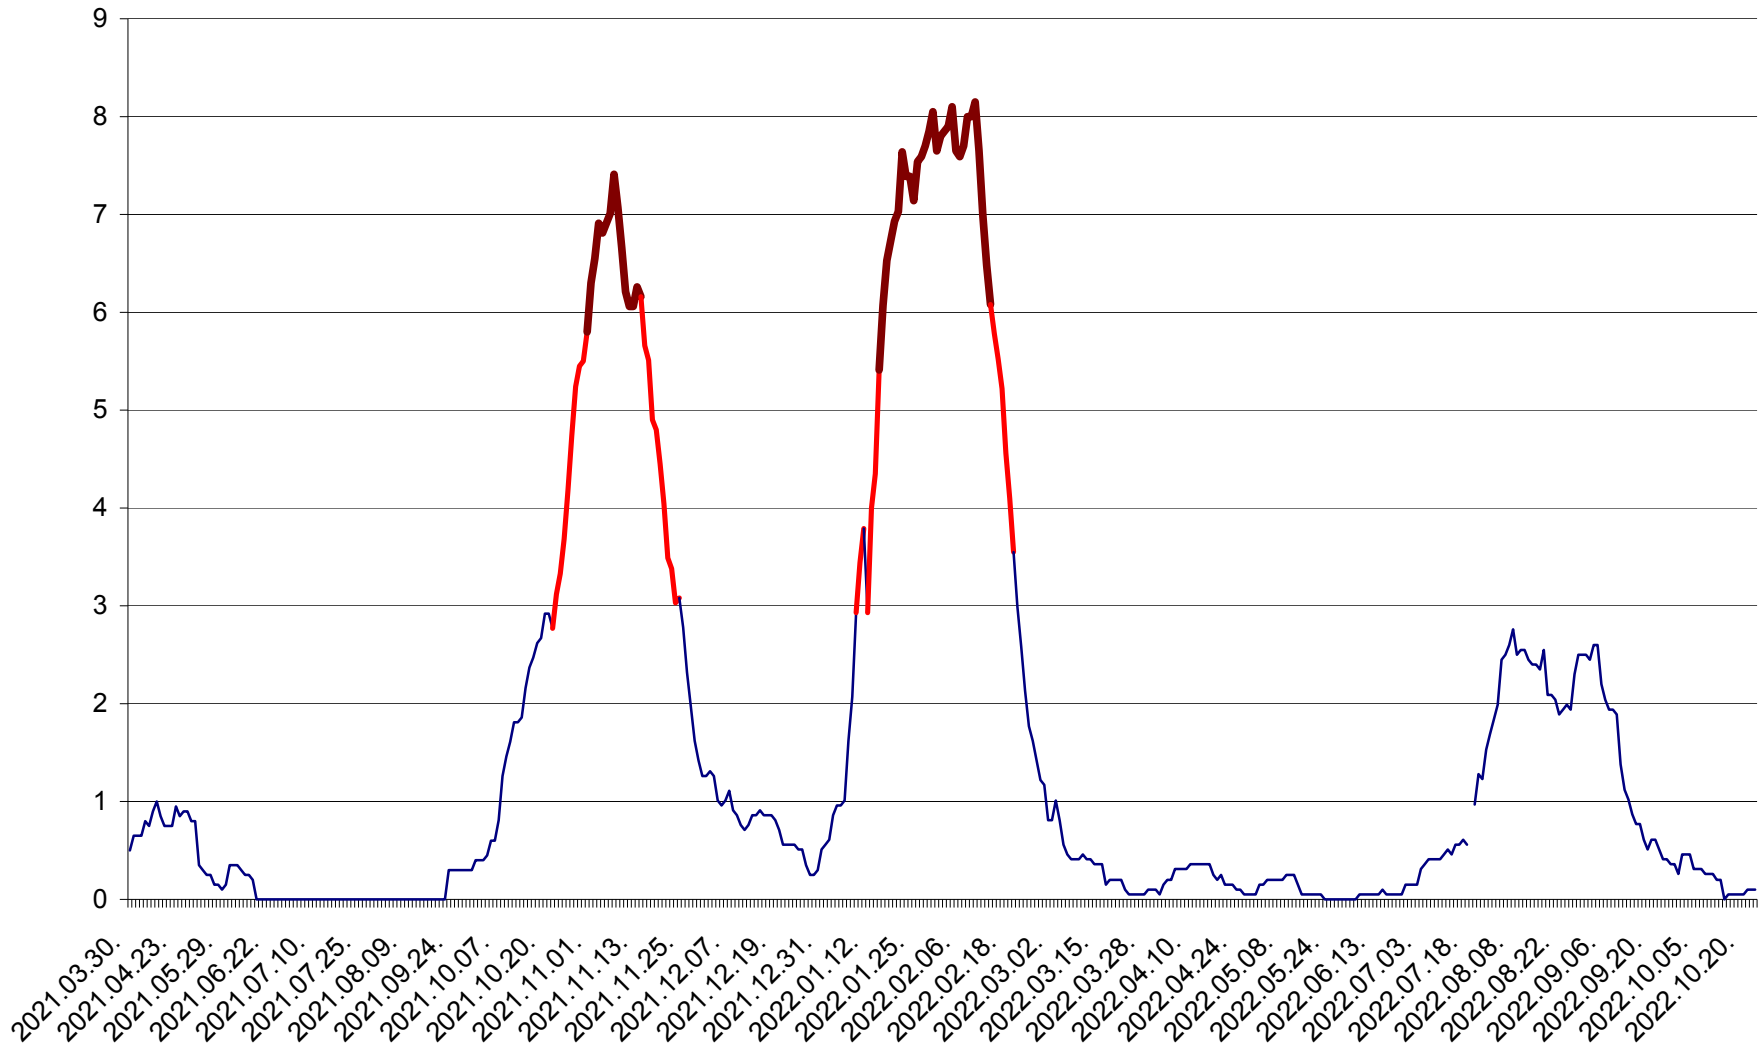

DÂRJIU - Evolutia incidentei cumulate pe 14 zile la ‰ de locuitori
2021.04.01. - 2022.10.23.

DEALU - Evolutia incidentei cumulate pe 14 zile la ‰ de locuitori
2021.04.01. - 2022.10.23.

DITRĂU - Evolutia incidentei cumulate pe 14 zile la ‰ de locuitori
2021.04.01. - 2022.10.23.

FELICENI - Evolutia incidentei cumulate pe 14 zile la ‰ de locuitori
2021.04.01. - 2022.10.23.

FRUMOASA - Evolutia incidentei cumulate pe 14 zile la ‰ de locuitori
2021.04.01. - 2022.10.23.

GĂLĂUȚAȘ - Evoluția incidentei cumulate pe 14 zile la ‰ de locuitori
2021.04.01. - 2022.10.23.

MUNICIPIUL GHEORGHENI - Evolutia incidentei cumulate pe 14 zile la % de locuitori
2021.04.01. - 2022.10.23.

JOSENI - Evolutia incidentei cumulate pe 14 zile la ‰ de locuitori
2021.04.01. - 2022.10.23.

LĂZAREA - Evolutia incidentei cumulate pe 14 zile la % de locuitori
2021.04.01. - 2022.10.23.

LELICENI - Evolutia incidentei cumulate pe 14 zile la ‰ de locuitori
2021.04.01. - 2022.10.23.

LUETA - Evolutia incidentei cumulate pe 14 zile la ‰ de locuitori
2021.04.01. - 2022.10.23.

LUNCA DE JOS - Evolutia incidentei cumulate pe 14 zile la ‰ de locuitori
2021.04.01. - 2022.10.23.