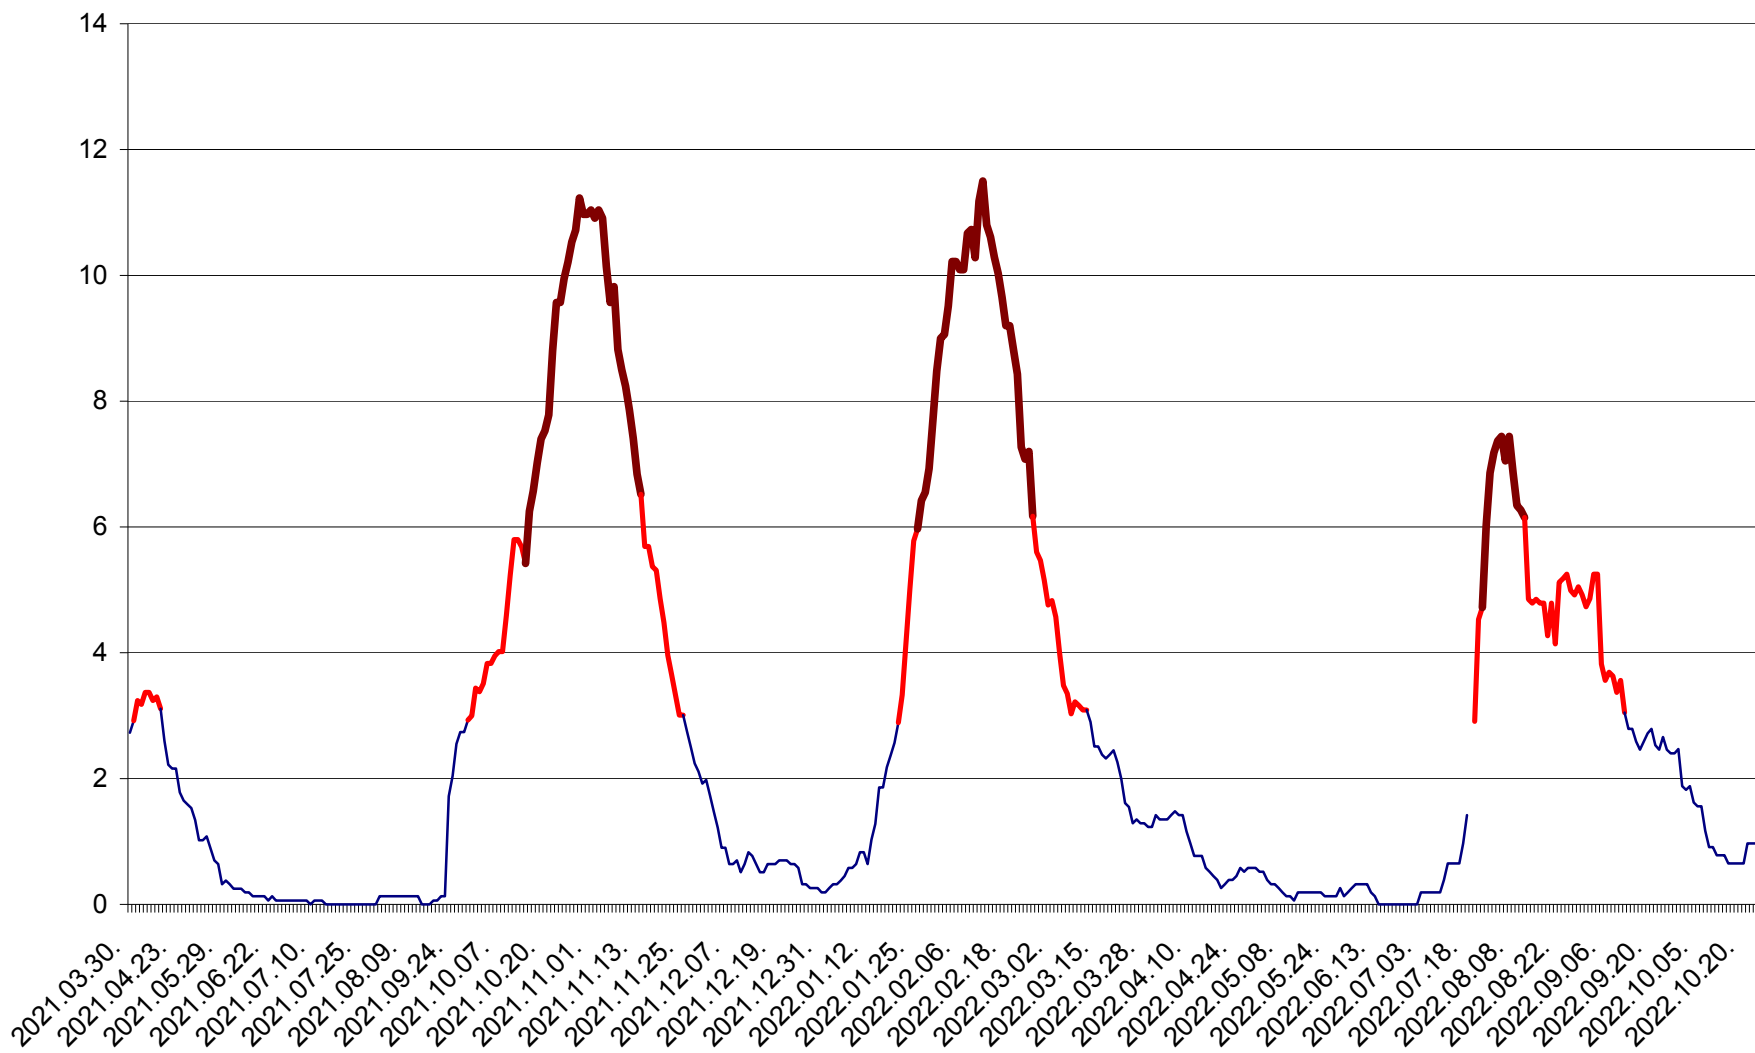

ȘIMONEȘTI - Evolutia incidentei cumulate pe 14 zile la ‰ de locuitori
2021.04.01. - 2022.10.23.

SUBCETATE - Evolutia incidentei cumulate pe 14 zile la ‰ de locuitori
2021.04.01. - 2022.10.23.

SUSENI - Evolutia incidentei cumulate pe 14 zile la ‰ de locuitori
2021.04.01. - 2022.10.23.

TOMEȘTI - Evolutia incidentei cumulate pe 14 zile la ‰ de locuitori
2021.04.01. - 2022.10.23.

MUNICIPIUL TOPLIȚA - Evolutia incidentei cumulate pe 14 zile la ‰ de locuitori
2021.04.01. - 2022.10.23.

TULGHEȘ - Evolutia incidentei cumulate pe 14 zile la ‰ de locuitori
2021.04.01. - 2022.10.23.