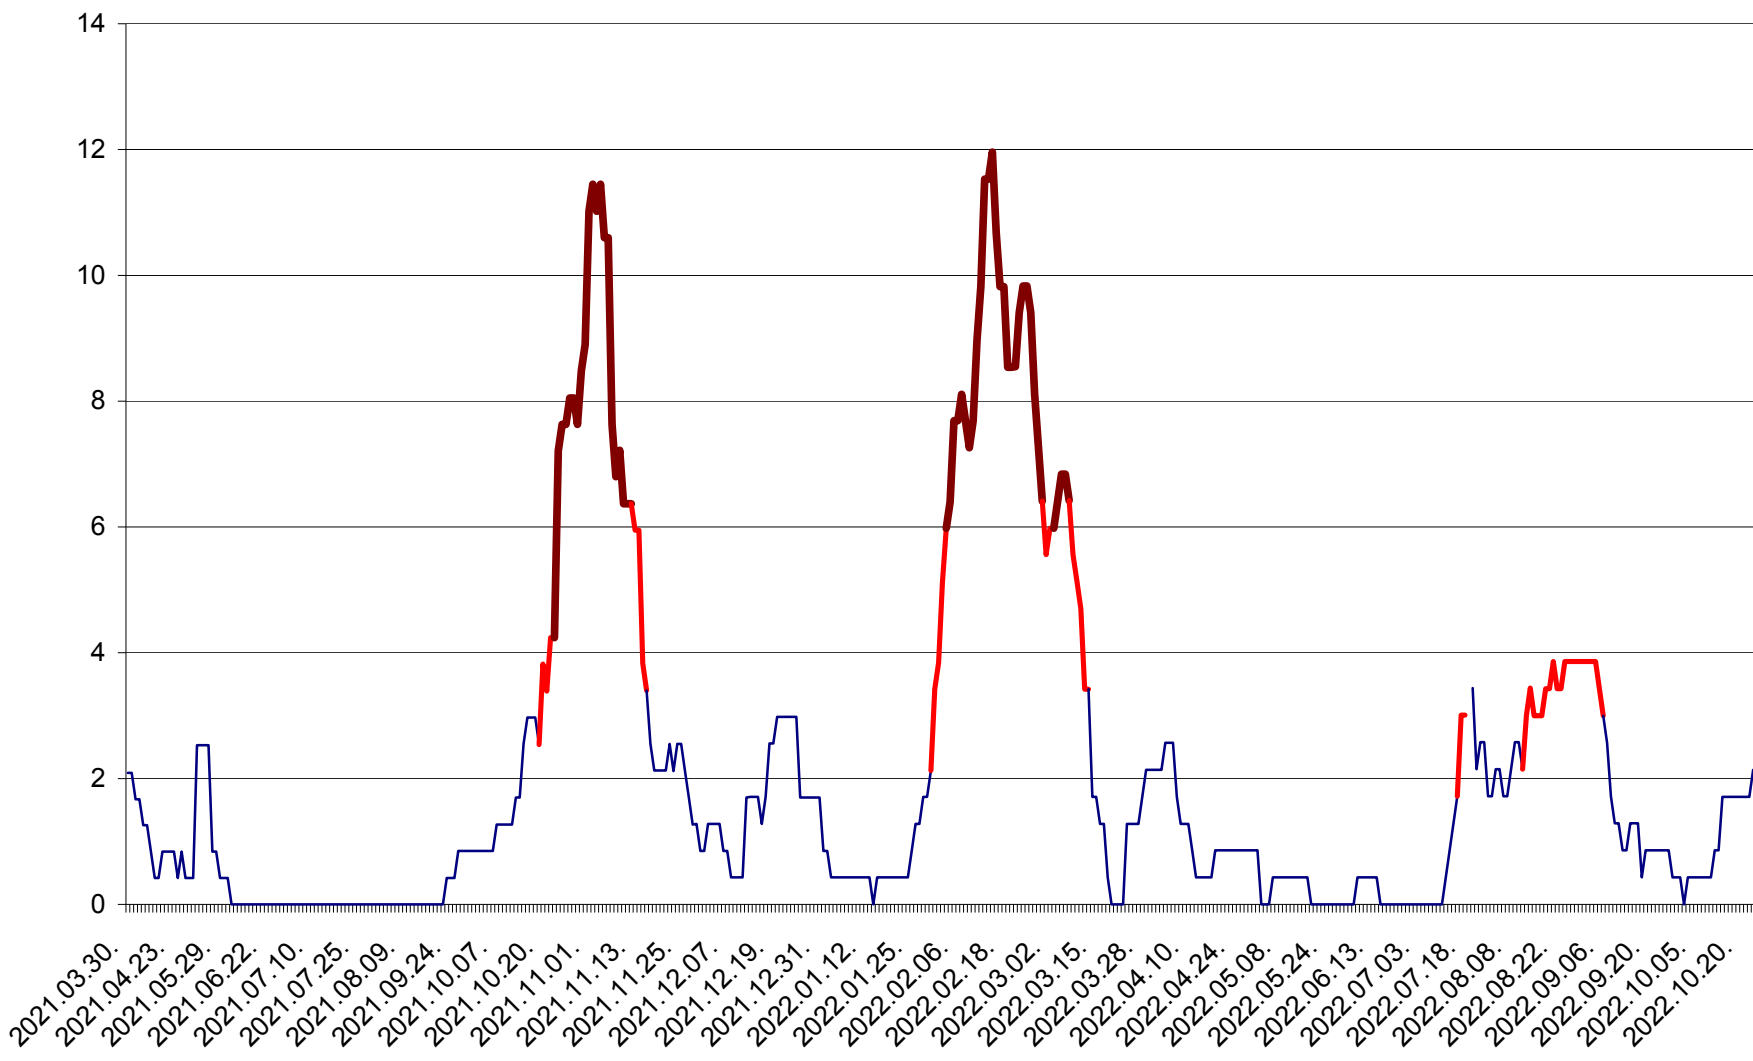

CORBU - Evolutia incidentei cumulate pe 14 zile la ‰ de locuitori
2021.04.01. - 2022.10.23.

CORUND - Evolutia incidentei cumulate pe 14 zile la ‰ de locuitori
2021.04.01. - 2022.10.23.

COZMENI - Evolutia incidentei cumulate pe 14 zile la ‰ de locuitori
2021.04.01. - 2022.10.23.

ORAȘ CRISTURU SECUIESC - Evolutia incidentei cumulate pe 14 zile la ‰ de locuitori
2021.04.01. - 2022.10.23.

DĂNEȘTI - Evolutia incidentei cumulate pe 14 zile la ‰ de locuitori
2021.04.01. - 2022.10.23.

DÂRJIU - Evolutia incidentei cumulate pe 14 zile la ‰ de locuitori
2021.04.01. - 2022.10.23.

DEALU - Evolutia incidentei cumulate pe 14 zile la ‰ de locuitori
2021.04.01. - 2022.10.23.

DITRĂU - Evolutia incidentei cumulate pe 14 zile la ‰ de locuitori
2021.04.01. - 2022.10.23.

FELICENI - Evolutia incidentei cumulate pe 14 zile la ‰ de locuitori
2021.04.01. - 2022.10.23.

FRUMOASA - Evolutia incidentei cumulate pe 14 zile la ‰ de locuitori
2021.04.01. - 2022.10.23.

GĂLĂUȚAȘ - Evoluția incidentei cumulate pe 14 zile la ‰ de locuitori
2021.04.01. - 2022.10.23.