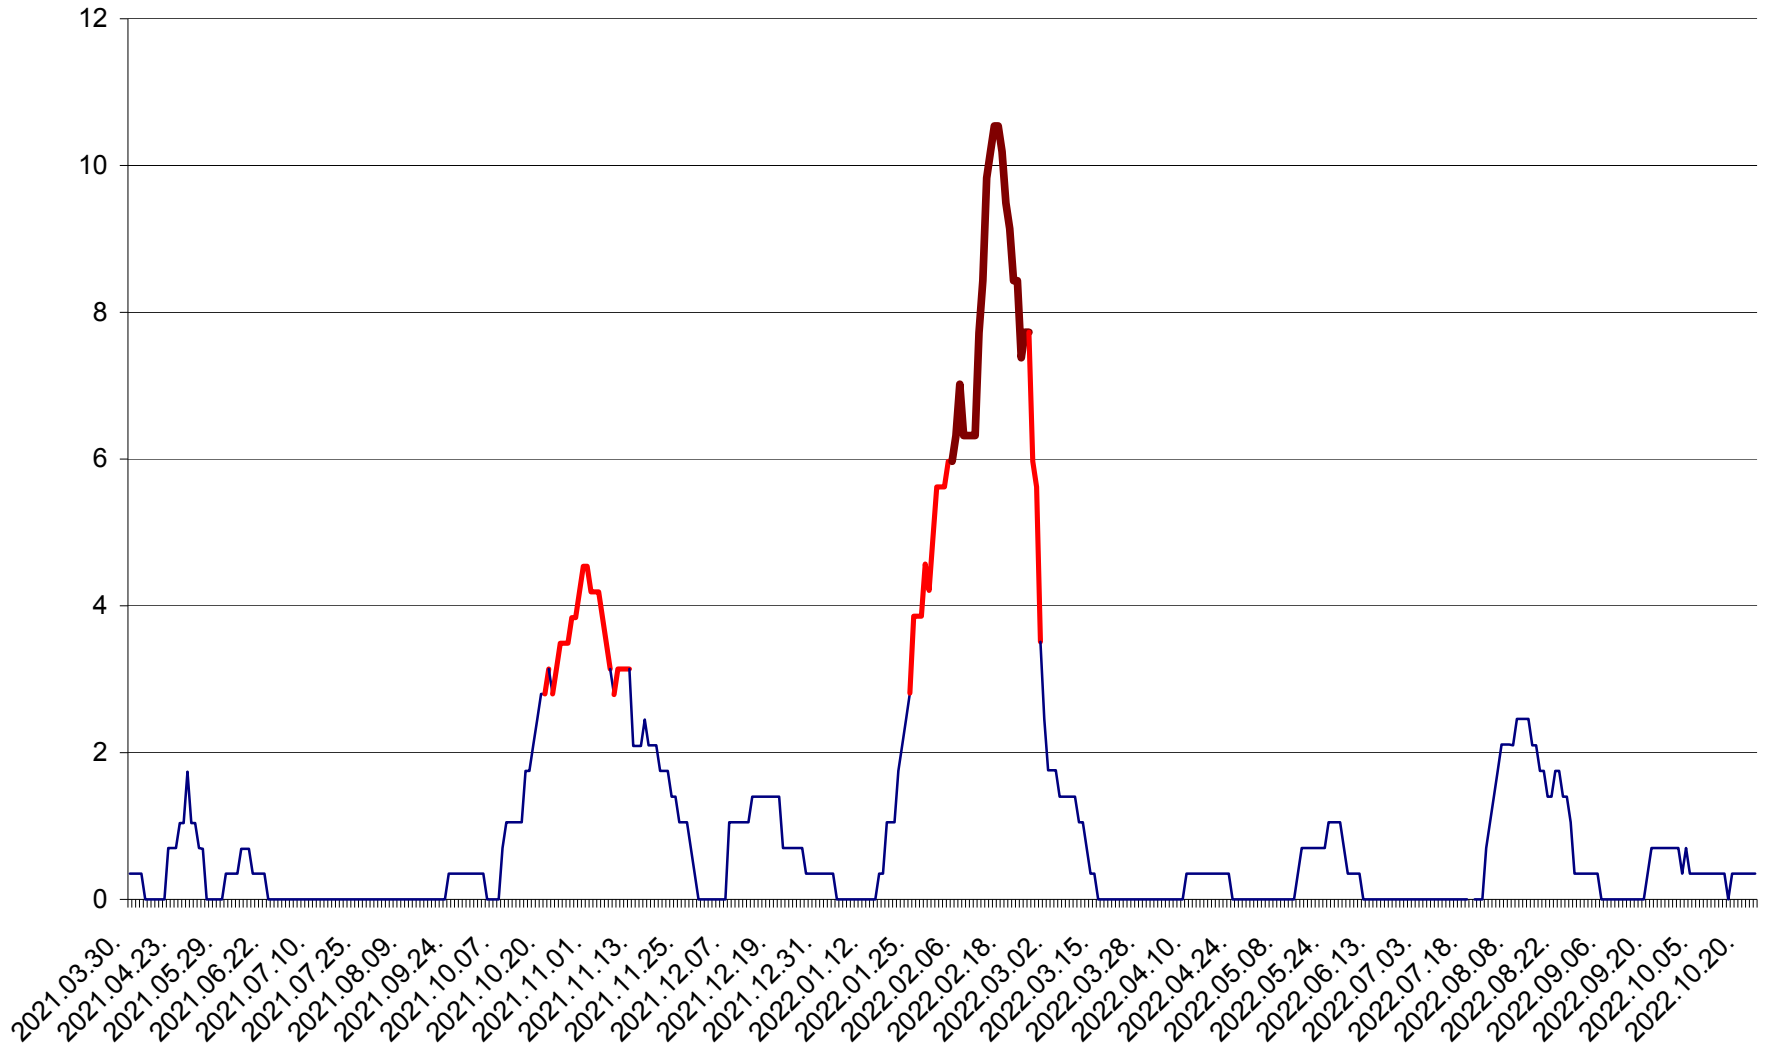

SÂNCRĂIENI - Evolutia incidentei cumulate pe 14 zile la ‰ de locuitori
2021.04.01. - 2022.10.23.

SÂNDOMINIC - Evolutia incidentei cumulate pe 14 zile la ‰ de locuitori
2021.04.01. - 2022.10.23.

SÂNMARTIN - Evolutia incidentei cumulate pe 14 zile la ‰ de locuitori
2021.04.01. - 2022.10.23.

SÂNSIMION - Evolutia incidentei cumulate pe 14 zile la ‰ de locuitori
2021.04.01. - 2022.10.23.

SÂNTIMBRU - Evolutia incidentei cumulate pe 14 zile la ‰ de locuitori
2021.04.01. - 2022.10.23.

SĂRMAȘ - Evolutia incidentei cumulate pe 14 zile la ‰ de locuitori
2021.04.01. - 2022.10.23.

SATU MARE - Evolutia incidentei cumulate pe 14 zile la ‰ de locuitori
2021.04.01. - 2022.10.23.

SECUIENI - Evolutia incidentei cumulate pe 14 zile la ‰ de locuitori
2021.04.01. - 2022.10.23.

SICULENI - Evolutia incidentei cumulate pe 14 zile la ‰ de locuitori
2021.04.01. - 2022.10.23.