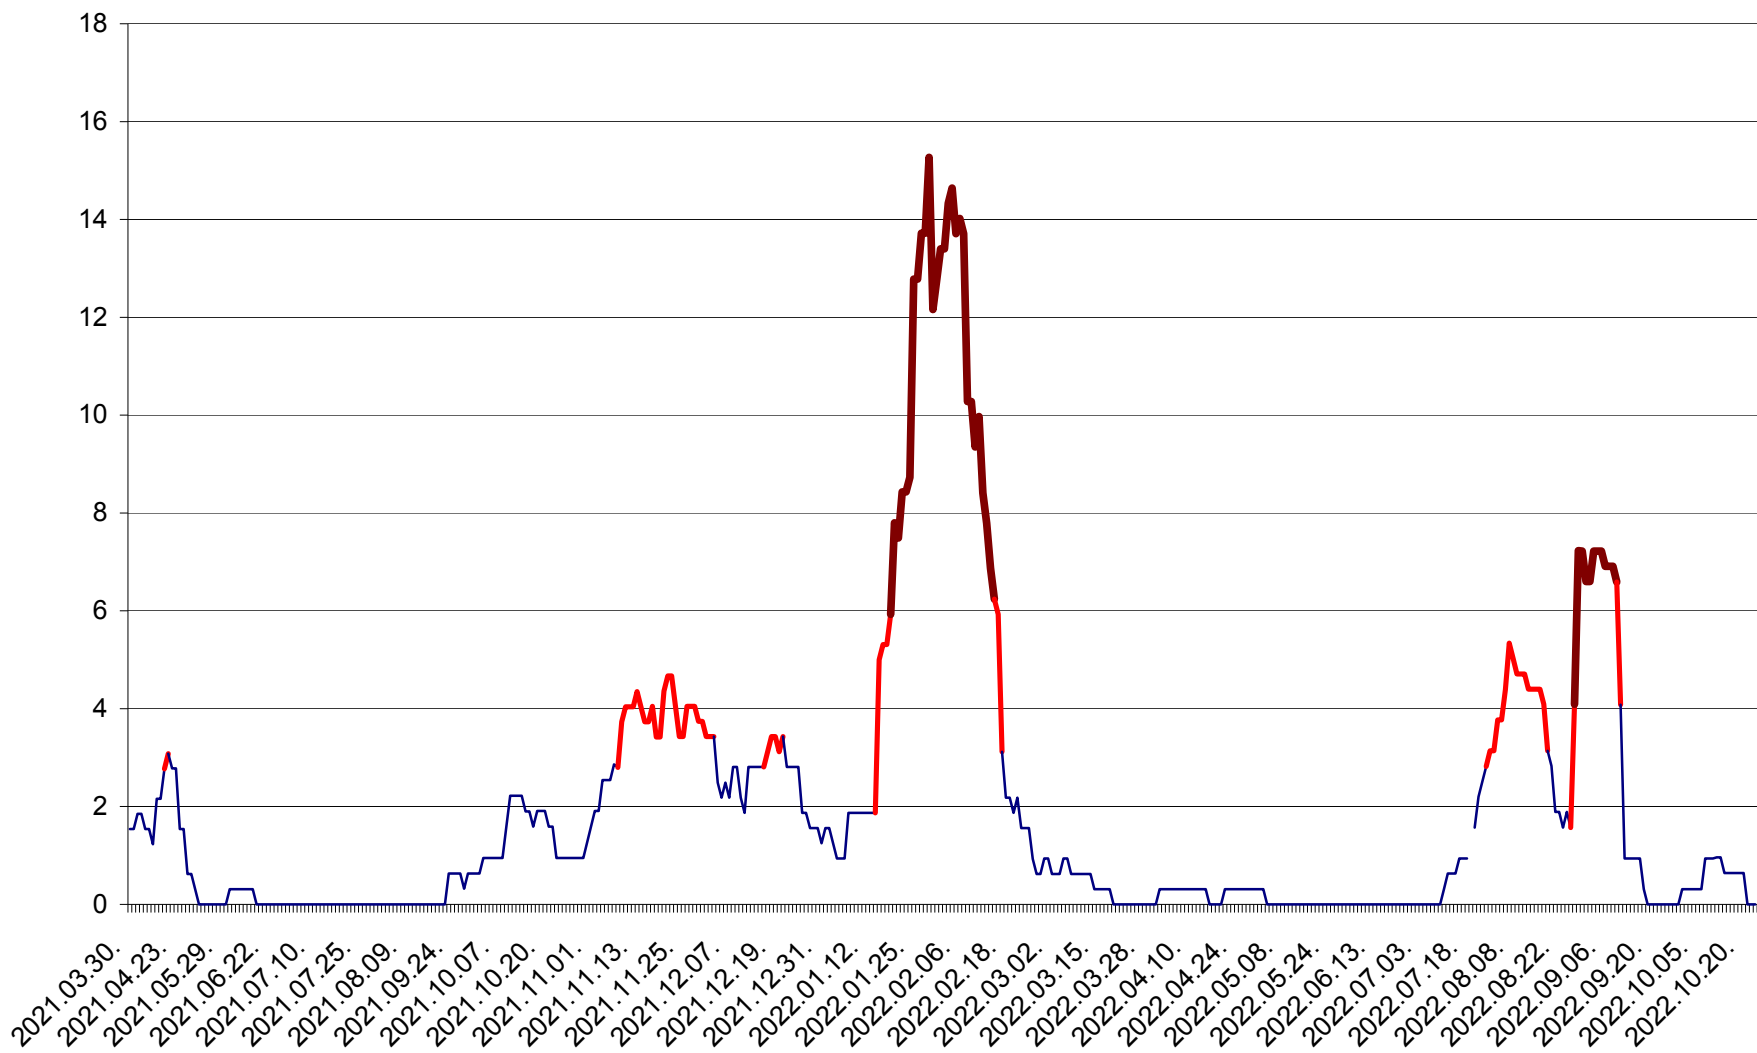

ȘIMONEȘTI - Evolutia incidentei cumulate pe 14 zile la ‰ de locuitori
2021.04.01. - 2022.10.23.

SUBCETATE - Evolutia incidentei cumulate pe 14 zile la ‰ de locuitori
2021.04.01. - 2022.10.23.

SUSENI - Evolutia incidentei cumulate pe 14 zile la ‰ de locuitori
2021.04.01. - 2022.10.23.

TOMEȘTI - Evolutia incidentei cumulate pe 14 zile la ‰ de locuitori
2021.04.01. - 2022.10.23.

MUNICIPIUL TOPLIȚA - Evolutia incidentei cumulate pe 14 zile la ‰ de locuitori
2021.04.01. - 2022.10.23.

TULGHEȘ - Evolutia incidentei cumulate pe 14 zile la ‰ de locuitori
2021.04.01. - 2022.10.23.