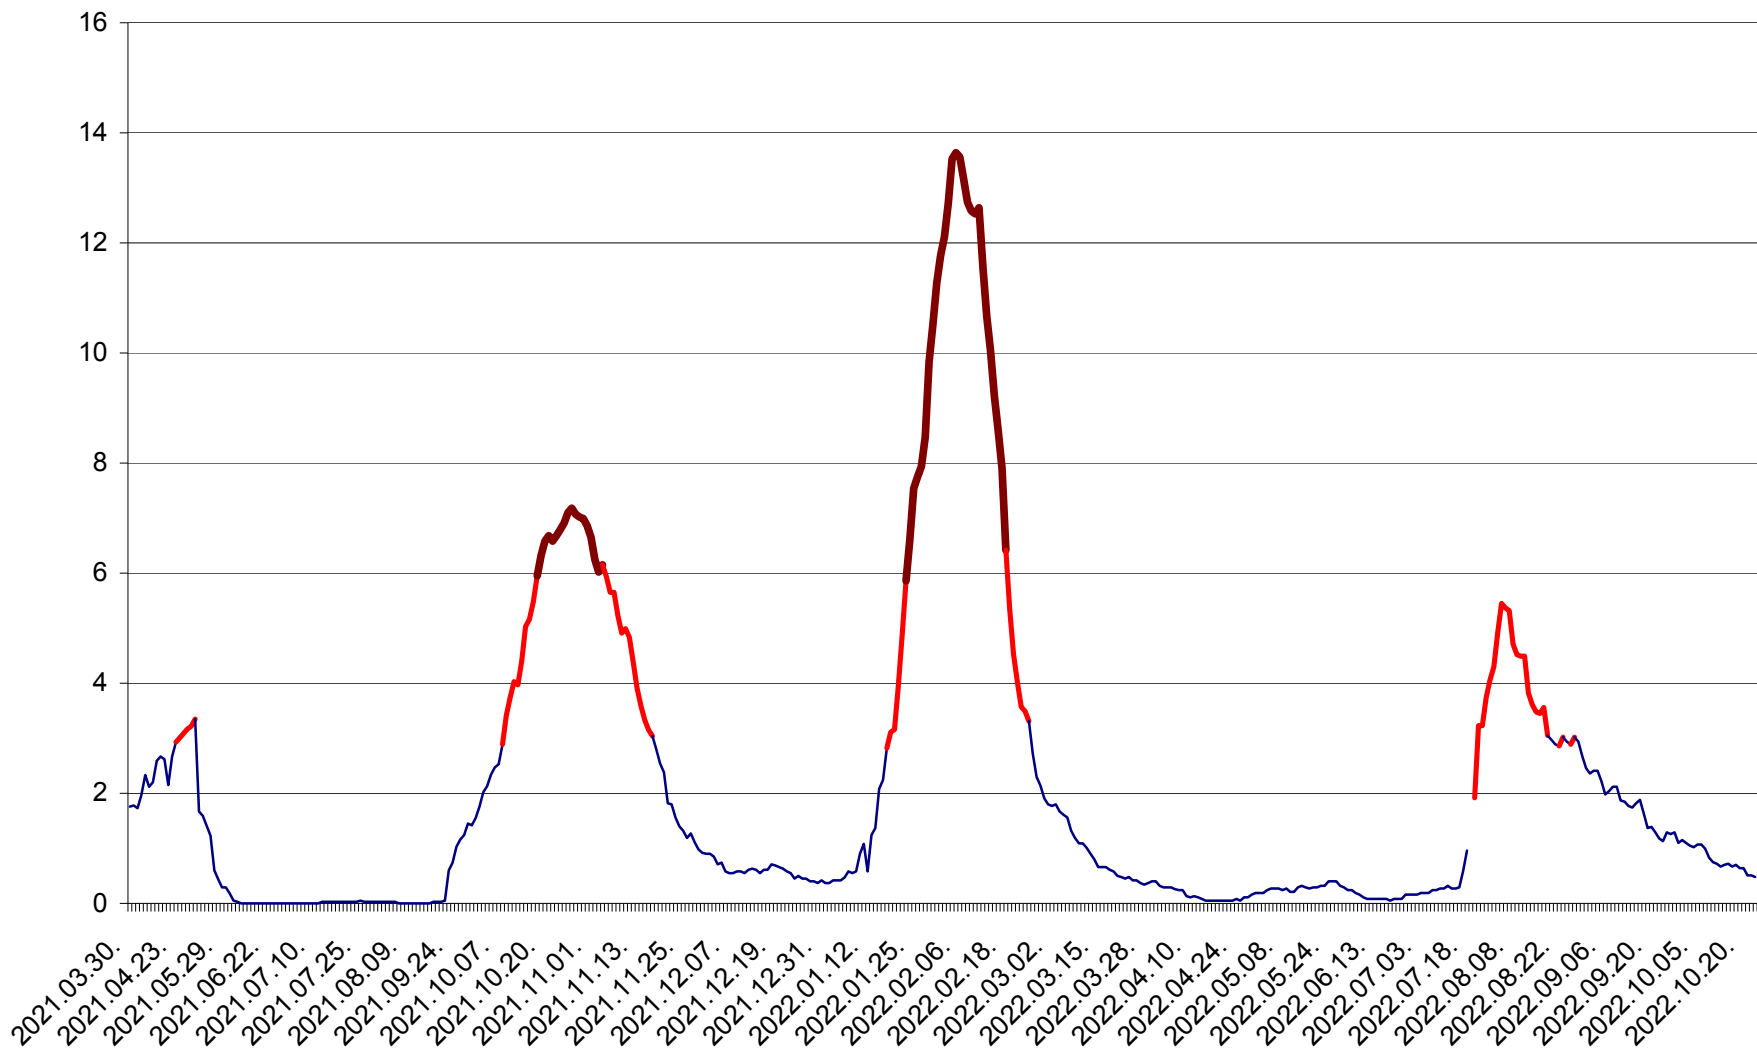

MĂRTINIȘ - Evolutia incidentei cumulate pe 14 zile la ‰ de locuitori
2021.04.01. - 2022.10.23.

MEREȘTI - Evolutia incidentei cumulate pe 14 zile la ‰ de locuitori
2021.04.01. - 2022.10.23.

MUNICIPIUL MIERCUREA-CIUC - Evolutia incidentei cumulate pe 14 zile la ‰ de locuitori
2021.04.01. - 2022.10.23.

MIHĂILENI - Evolutia incidentei cumulate pe 14 zile la ‰ de locuitori
2021.04.01. - 2022.10.23.

MUGENI - Evolutia incidentei cumulate pe 14 zile la ‰ de locuitori
2021.04.01. - 2022.10.23.

OCLAND - Evolutia incidentei cumulate pe 14 zile la ‰ de locuitori
2021.04.01. - 2022.10.23.

MUNICIPIUL ODORHEIU SECUIESC - Evolutia incidentei cumulate pe 14 zile la ‰ de locuitori
2021.04.01. - 2022.10.23.

PĂULENI-CIUC - Evolutia incidentei cumulate pe 14 zile la ‰ de locuitori
2021.04.01. - 2022.10.23.