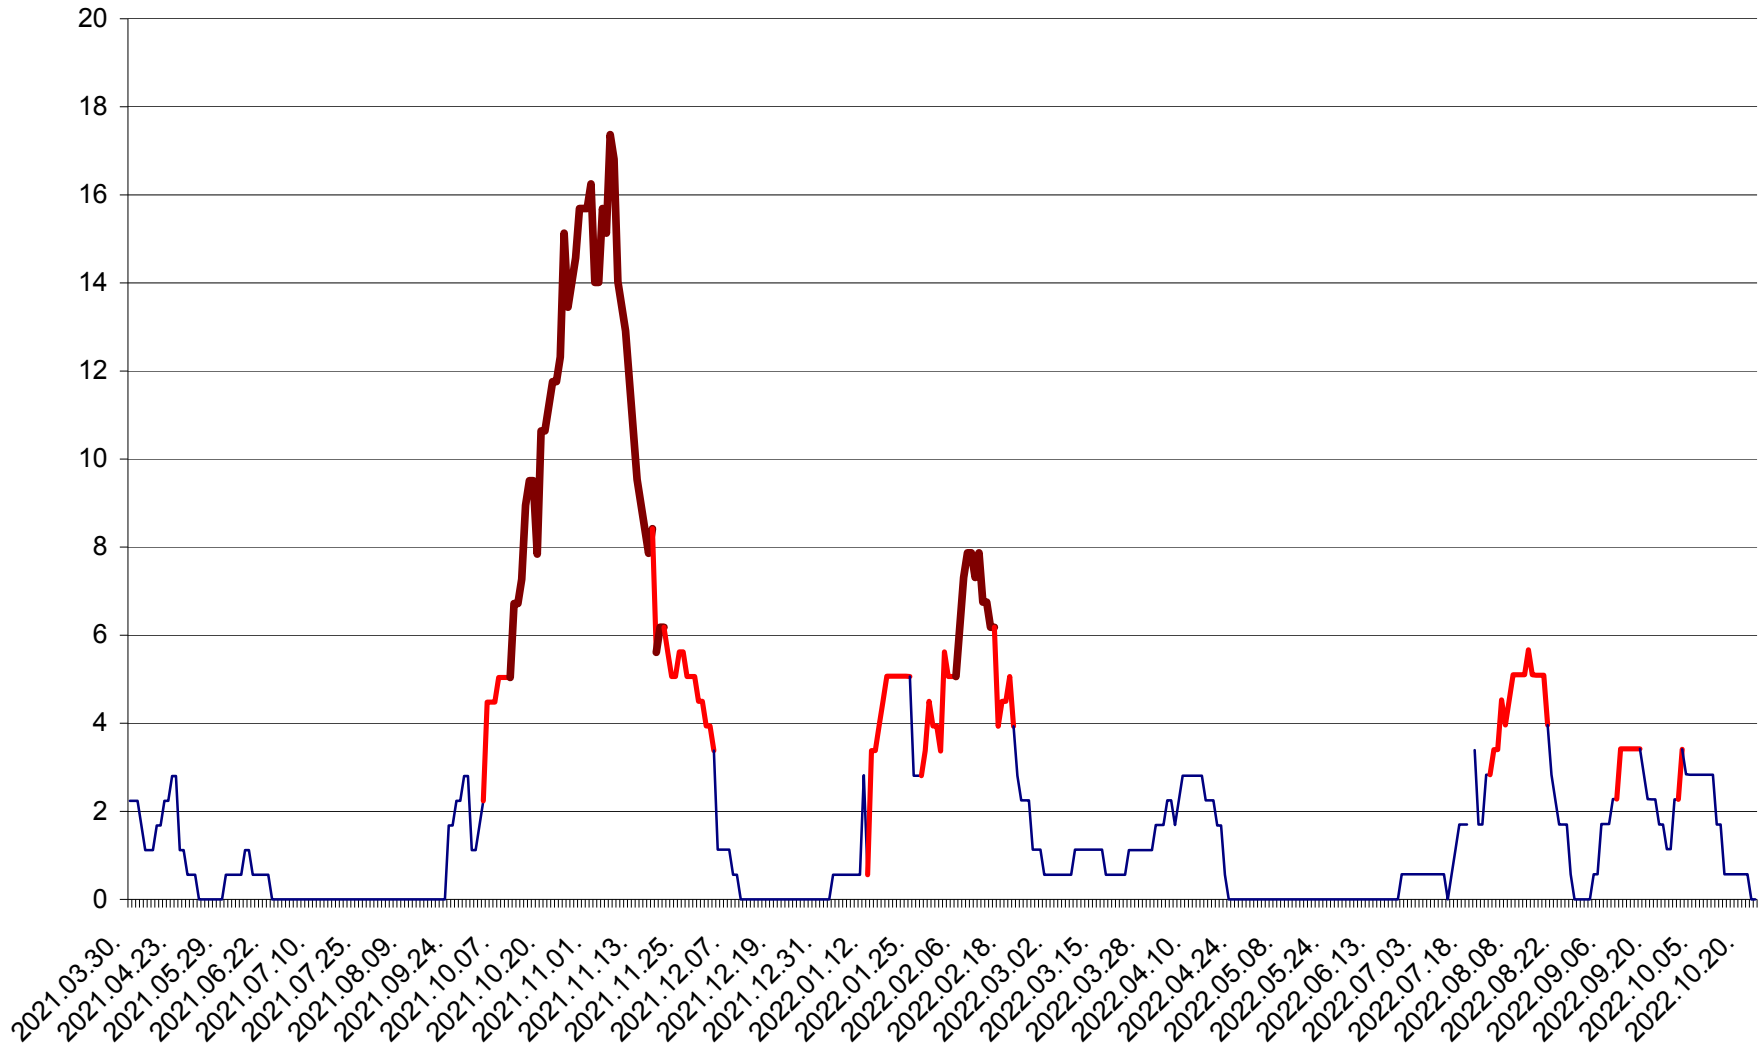

SÂNSIMION - Evolutia incidentei cumulate pe 14 zile la ‰ de locuitori
2021.04.01. - 2022.10.23.

SÂNTIMBRU - Evolutia incidentei cumulate pe 14 zile la ‰ de locuitori
2021.04.01. - 2022.10.23.

SĂRMAȘ - Evolutia incidentei cumulate pe 14 zile la ‰ de locuitori
2021.04.01. - 2022.10.23.

SATU MARE - Evolutia incidentei cumulate pe 14 zile la ‰ de locuitori
2021.04.01. - 2022.10.23.

SECUIENI - Evolutia incidentei cumulate pe 14 zile la ‰ de locuitori
2021.04.01. - 2022.10.23.

SICULENI - Evolutia incidentei cumulate pe 14 zile la ‰ de locuitori
2021.04.01. - 2022.10.23.

ȘIMONEȘTI - Evolutia incidentei cumulate pe 14 zile la ‰ de locuitori
2021.04.01. - 2022.10.23.

SUBCETATE - Evolutia incidentei cumulate pe 14 zile la ‰ de locuitori
2021.04.01. - 2022.10.23.

SUSENI - Evolutia incidentei cumulate pe 14 zile la ‰ de locuitori
2021.04.01. - 2022.10.23.