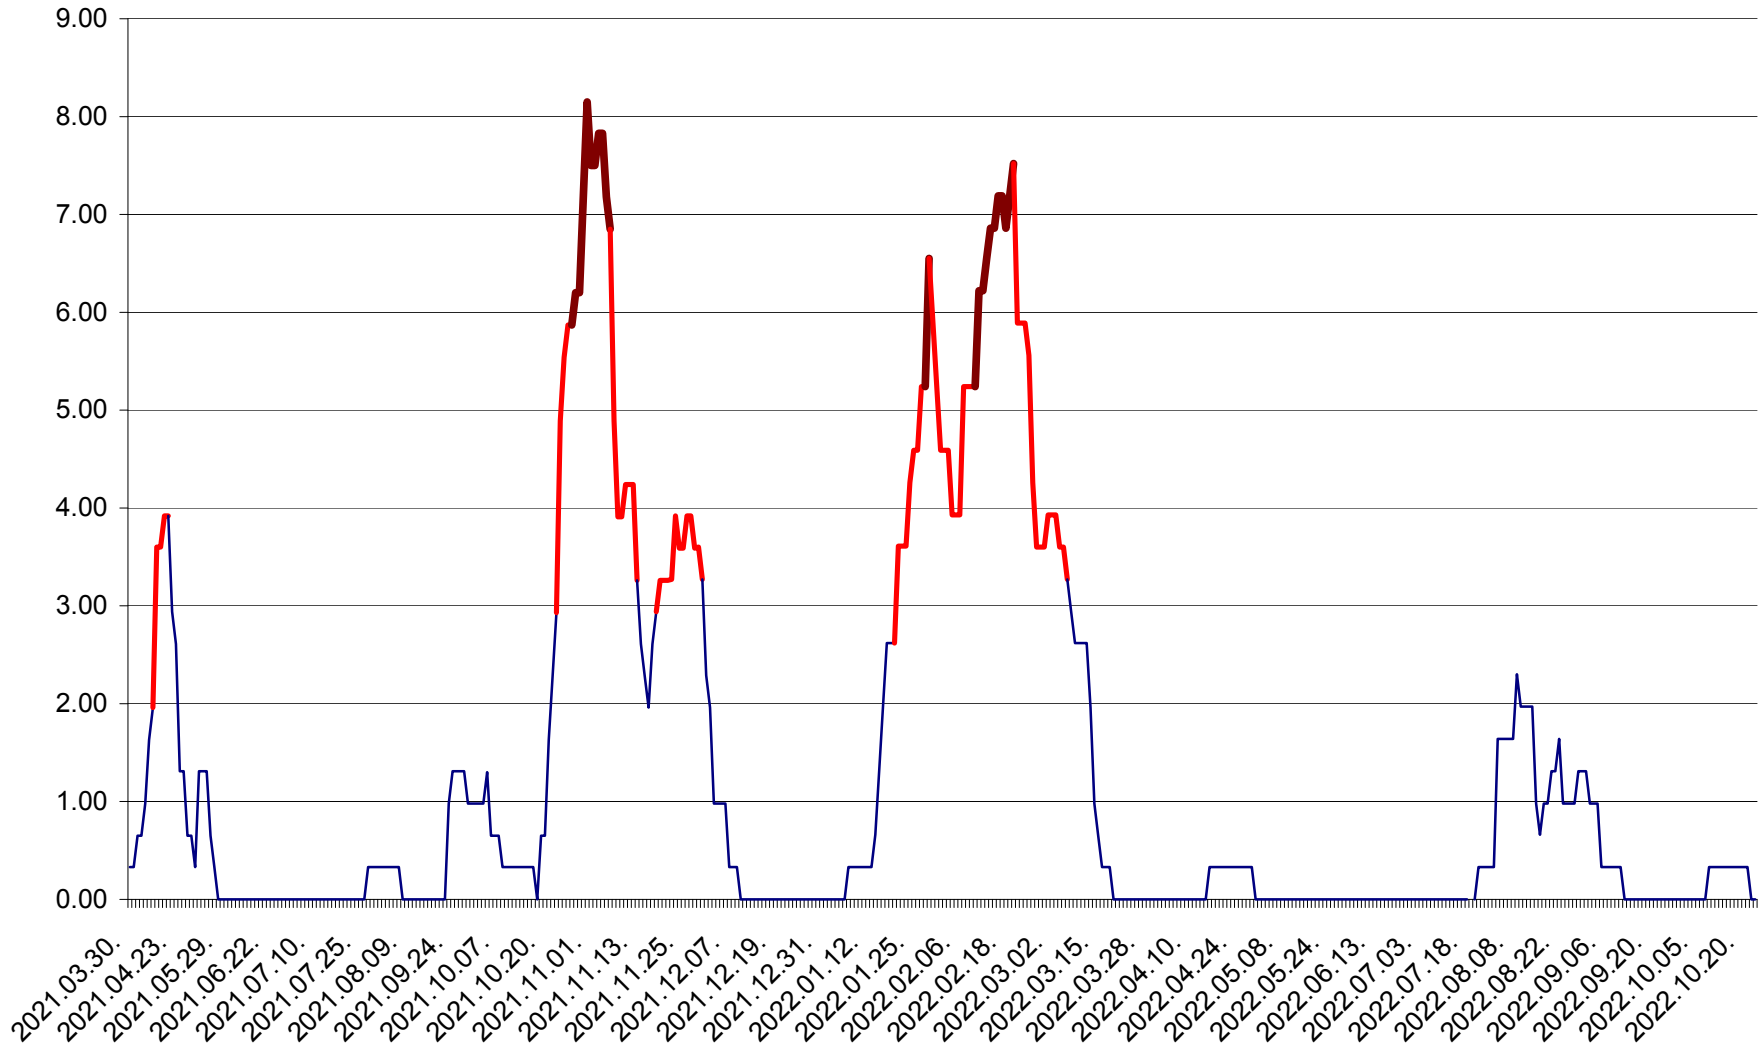

ATID - Evolutia incidentei cumulate pe 14 zile la % de locuitori
2021.04.01. - 2022.10.23.

AVRĂMEȘTI - Evolutia incidentei cumulate pe 14 zile la ‰ de locuitori
2021.04.01. - 2022.10.23.

ORAȘ BĂILE TUȘNAD - Evolutia incidentei cumulate pe 14 zile la ‰ de locuitori
2021.04.01. - 2022.10.23.

ORAȘ BĂLAN - Evolutia incidentei cumulate pe 14 zile la ‰ de locuitori
2021.04.01. - 2022.10.23.

BILBOR - Evolutia incidentei cumulate pe 14 zile la ‰ de locuitori
2021.04.01. - 2022.10.23.

ORAȘ BORSEC - Evolutia incidentei cumulate pe 14 zile la ‰ de locuitori
2021.04.01. - 2022.10.23.

BRĂDEȘTI - Evoluția incidenței cumulate pe 14 zile la ‰ de locuitori
2021.04.01. - 2022.10.23.

CĂPÂLNIȚA - Evolutia incidentei cumulate pe 14 zile la ‰ de locuitori
2021.04.01. - 2022.10.23.

CÂRȚA - Evolutia incidentei cumulate pe 14 zile la ‰ de locuitori
2021.04.01. - 2022.10.23.

CICEU - Evolutia incidentei cumulate pe 14 zile la ‰ de locuitori
2021.04.01. - 2022.10.23.

CIUCSÂNGEORGIU - Evolutia incidentei cumulate pe 14 zile la ‰ de locuitori
2021.04.01. - 2022.10.23.

CIUMANI - Evolutia incidentei cumulate pe 14 zile la ‰ de locuitori
2021.04.01. - 2022.10.23.