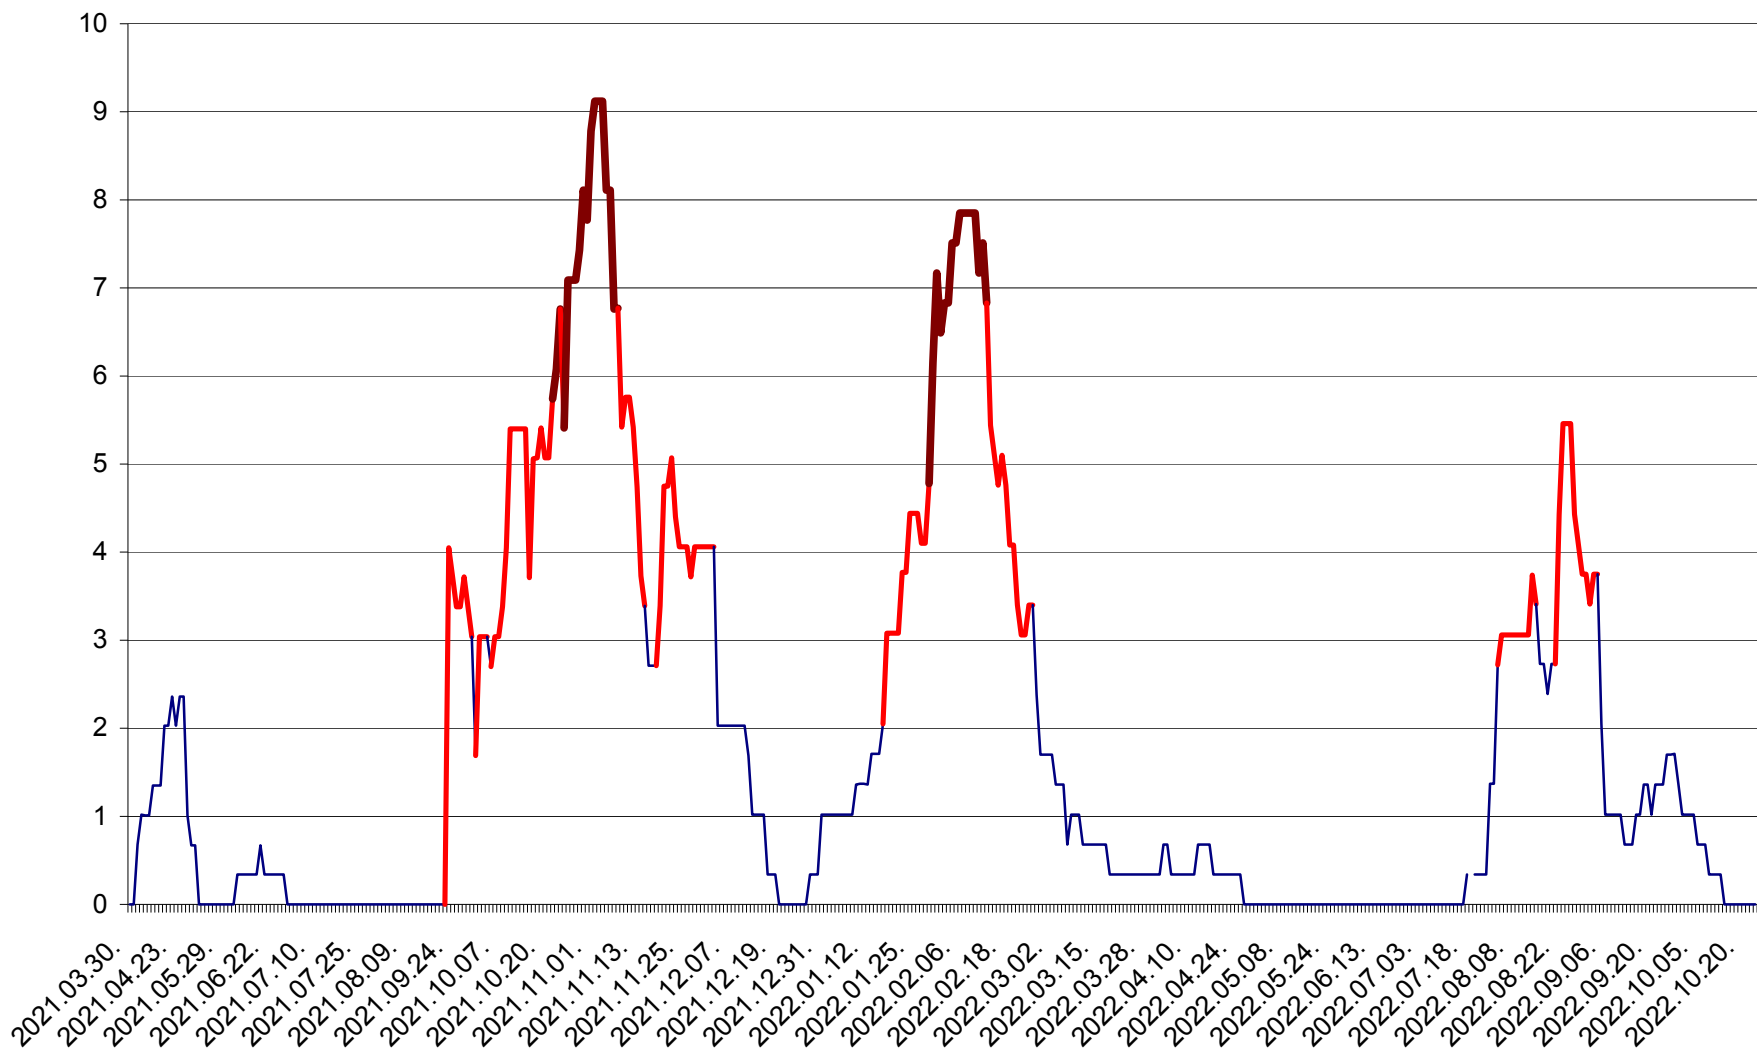

LELICENI - Evolutia incidentei cumulate pe 14 zile la ‰ de locuitori
2021.04.01. - 2022.10.23.

LUETA - Evolutia incidentei cumulate pe 14 zile la ‰ de locuitori
2021.04.01. - 2022.10.23.

LUNCA DE JOS - Evolutia incidentei cumulate pe 14 zile la ‰ de locuitori
2021.04.01. - 2022.10.23.

LUNCA DE SUS - Evolutia incidentei cumulate pe 14 zile la ‰ de locuitori
2021.04.01. - 2022.10.23.

LUPENI - Evolutia incidentei cumulate pe 14 zile la ‰ de locuitori
2021.04.01. - 2022.10.23.

MĂDĂRAȘ - Evolutia incidentei cumulate pe 14 zile la ‰ de locuitori
2021.04.01. - 2022.10.23.

MĂRTINIȘ - Evolutia incidentei cumulate pe 14 zile la ‰ de locuitori
2021.04.01. - 2022.10.23.

MEREȘTI - Evolutia incidentei cumulate pe 14 zile la ‰ de locuitori
2021.04.01. - 2022.10.23.

MUNICIPIUL MIERCUREA-CIUC - Evolutia incidentei cumulate pe 14 zile la ‰ de locuitori
2021.04.01. - 2022.10.23.

MIHĂILENI - Evolutia incidentei cumulate pe 14 zile la ‰ de locuitori
2021.04.01. - 2022.10.23.

MUGENI - Evolutia incidentei cumulate pe 14 zile la ‰ de locuitori
2021.04.01. - 2022.10.23.

OCLAND - Evolutia incidentei cumulate pe 14 zile la ‰ de locuitori
2021.04.01. - 2022.10.23.