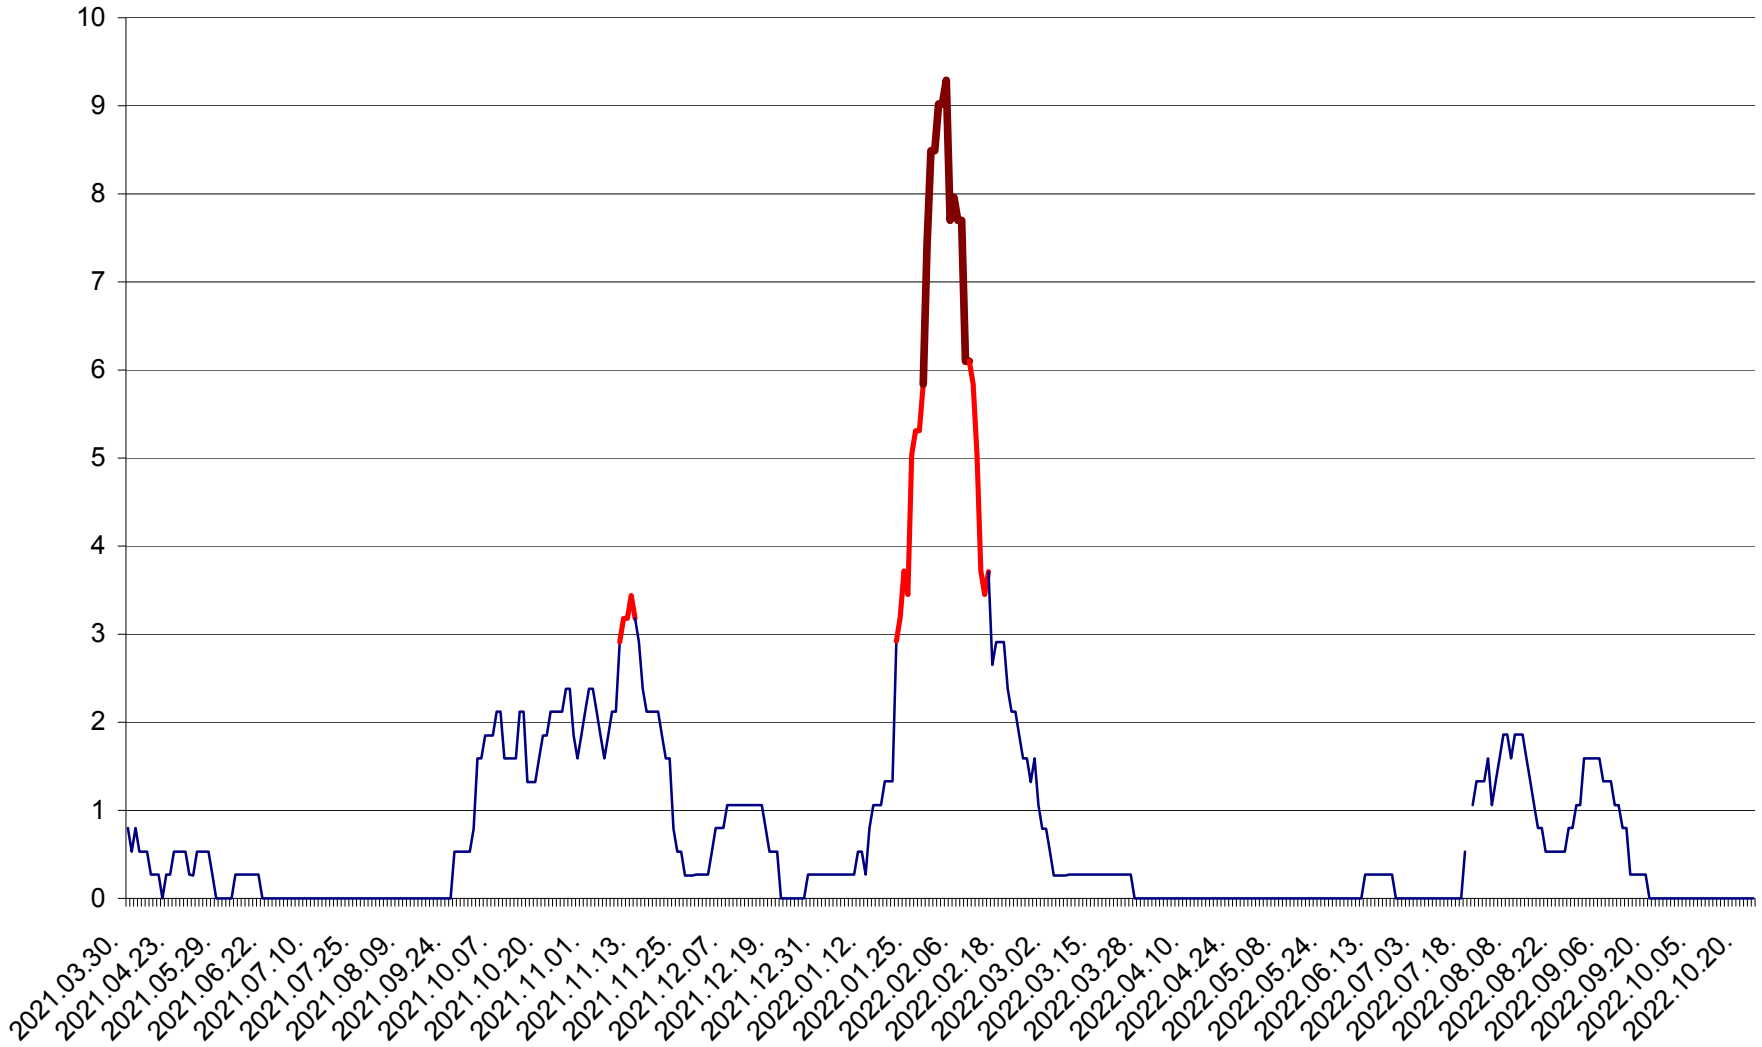

ORAȘ CRISTURU SECUIESC - Evolutia incidentei cumulate pe 14 zile la ‰ de locuitori
2021.04.01. - 2022.10.23.

DĂNEȘTI - Evolutia incidentei cumulate pe 14 zile la ‰ de locuitori
2021.04.01. - 2022.10.23.

DÂRJIU - Evolutia incidentei cumulate pe 14 zile la ‰ de locuitori
2021.04.01. - 2022.10.23.

DEALU - Evolutia incidentei cumulate pe 14 zile la ‰ de locuitori
2021.04.01. - 2022.10.23.

DITRĂU - Evolutia incidentei cumulate pe 14 zile la ‰ de locuitori
2021.04.01. - 2022.10.23.

FELICENI - Evolutia incidentei cumulate pe 14 zile la ‰ de locuitori
2021.04.01. - 2022.10.23.

FRUMOASA - Evolutia incidentei cumulate pe 14 zile la ‰ de locuitori
2021.04.01. - 2022.10.23.

GĂLĂUȚAȘ - Evoluția incidentei cumulate pe 14 zile la ‰ de locuitori
2021.04.01. - 2022.10.23.

LELICENI - Evolutia incidentei cumulate pe 14 zile la ‰ de locuitori
2021.04.01. - 2022.10.23.

LUETA - Evolutia incidentei cumulate pe 14 zile la ‰ de locuitori
2021.04.01. - 2022.10.23.

LUNCA DE JOS - Evolutia incidentei cumulate pe 14 zile la ‰ de locuitori
2021.04.01. - 2022.10.23.