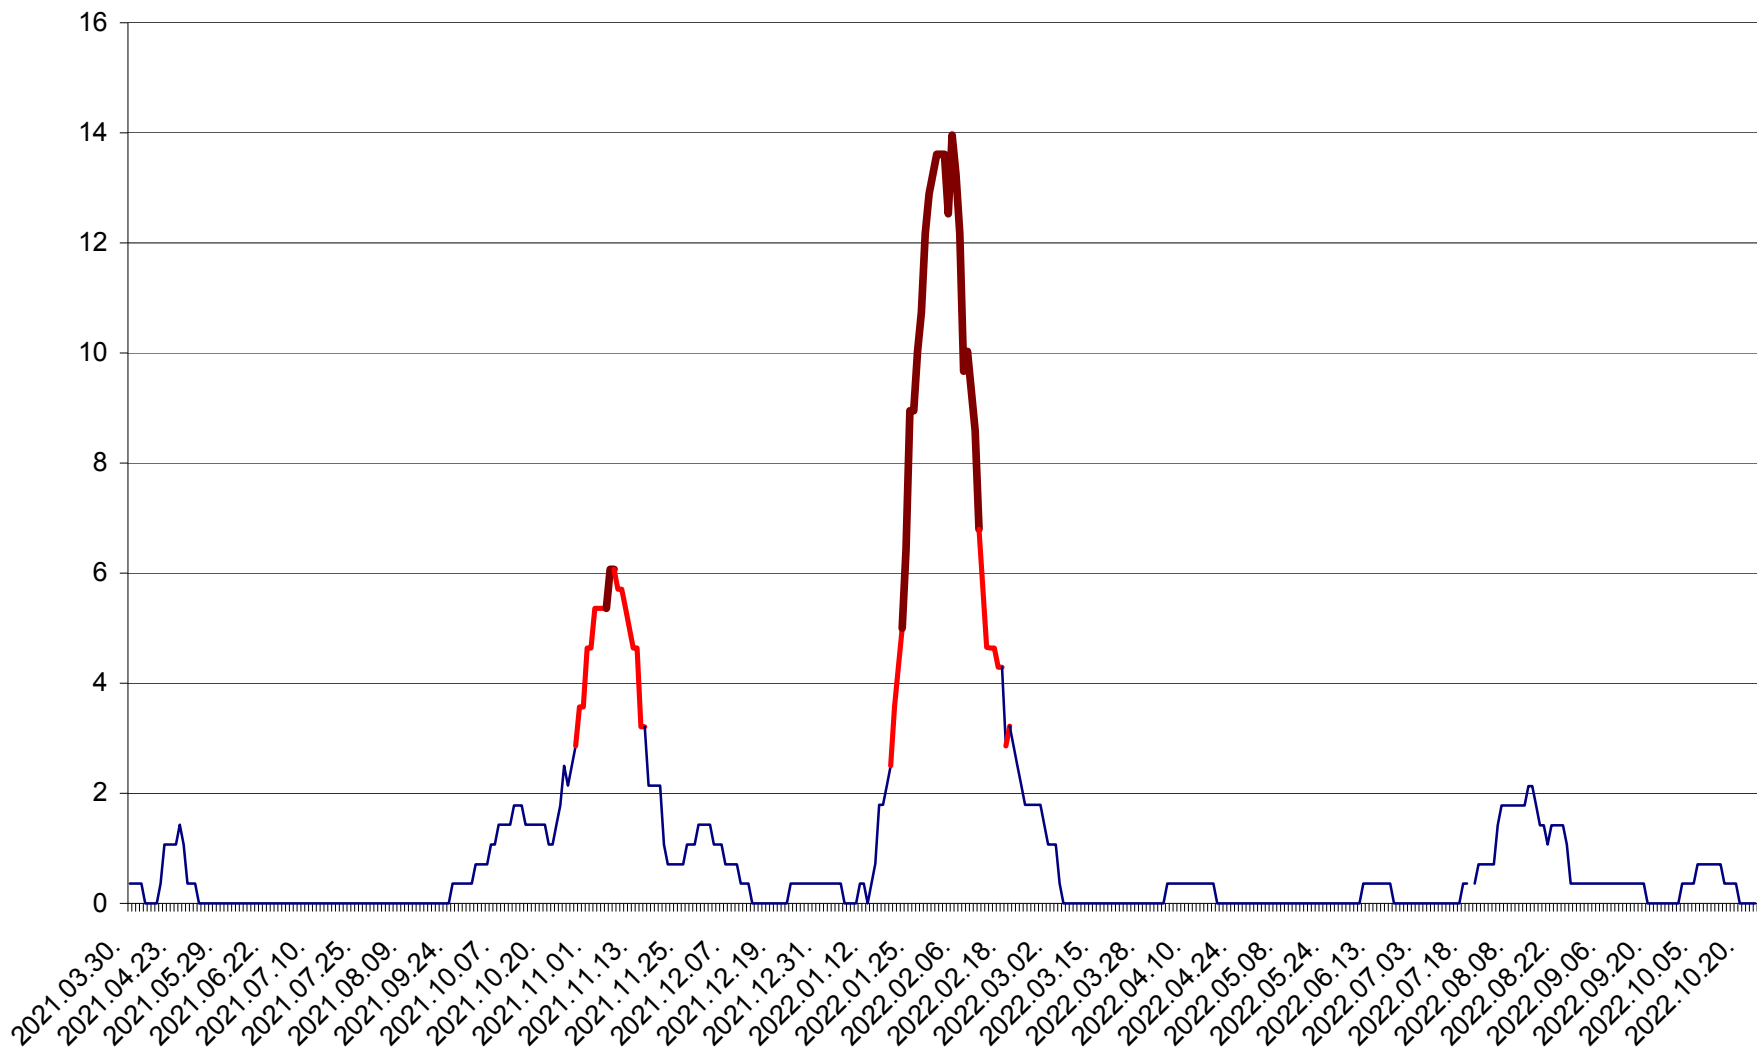

SÂNCRĂIENI - Evolutia incidentei cumulate pe 14 zile la ‰ de locuitori
2021.04.01. - 2022.10.23.

SÂNDOMINIC - Evolutia incidentei cumulate pe 14 zile la ‰ de locuitori
2021.04.01. - 2022.10.23.

SÂNMARTIN - Evolutia incidentei cumulate pe 14 zile la ‰ de locuitori
2021.04.01. - 2022.10.23.

SÂNSIMION - Evolutia incidentei cumulate pe 14 zile la ‰ de locuitori
2021.04.01. - 2022.10.23.

SÂNTIMBRU - Evolutia incidentei cumulate pe 14 zile la ‰ de locuitori
2021.04.01. - 2022.10.23.

SĂRMAȘ - Evolutia incidentei cumulate pe 14 zile la ‰ de locuitori
2021.04.01. - 2022.10.23.

SATU MARE - Evolutia incidentei cumulate pe 14 zile la ‰ de locuitori
2021.04.01. - 2022.10.23.

SECUIENI - Evolutia incidentei cumulate pe 14 zile la ‰ de locuitori
2021.04.01. - 2022.10.23.

SICULENI - Evolutia incidentei cumulate pe 14 zile la ‰ de locuitori
2021.04.01. - 2022.10.23.