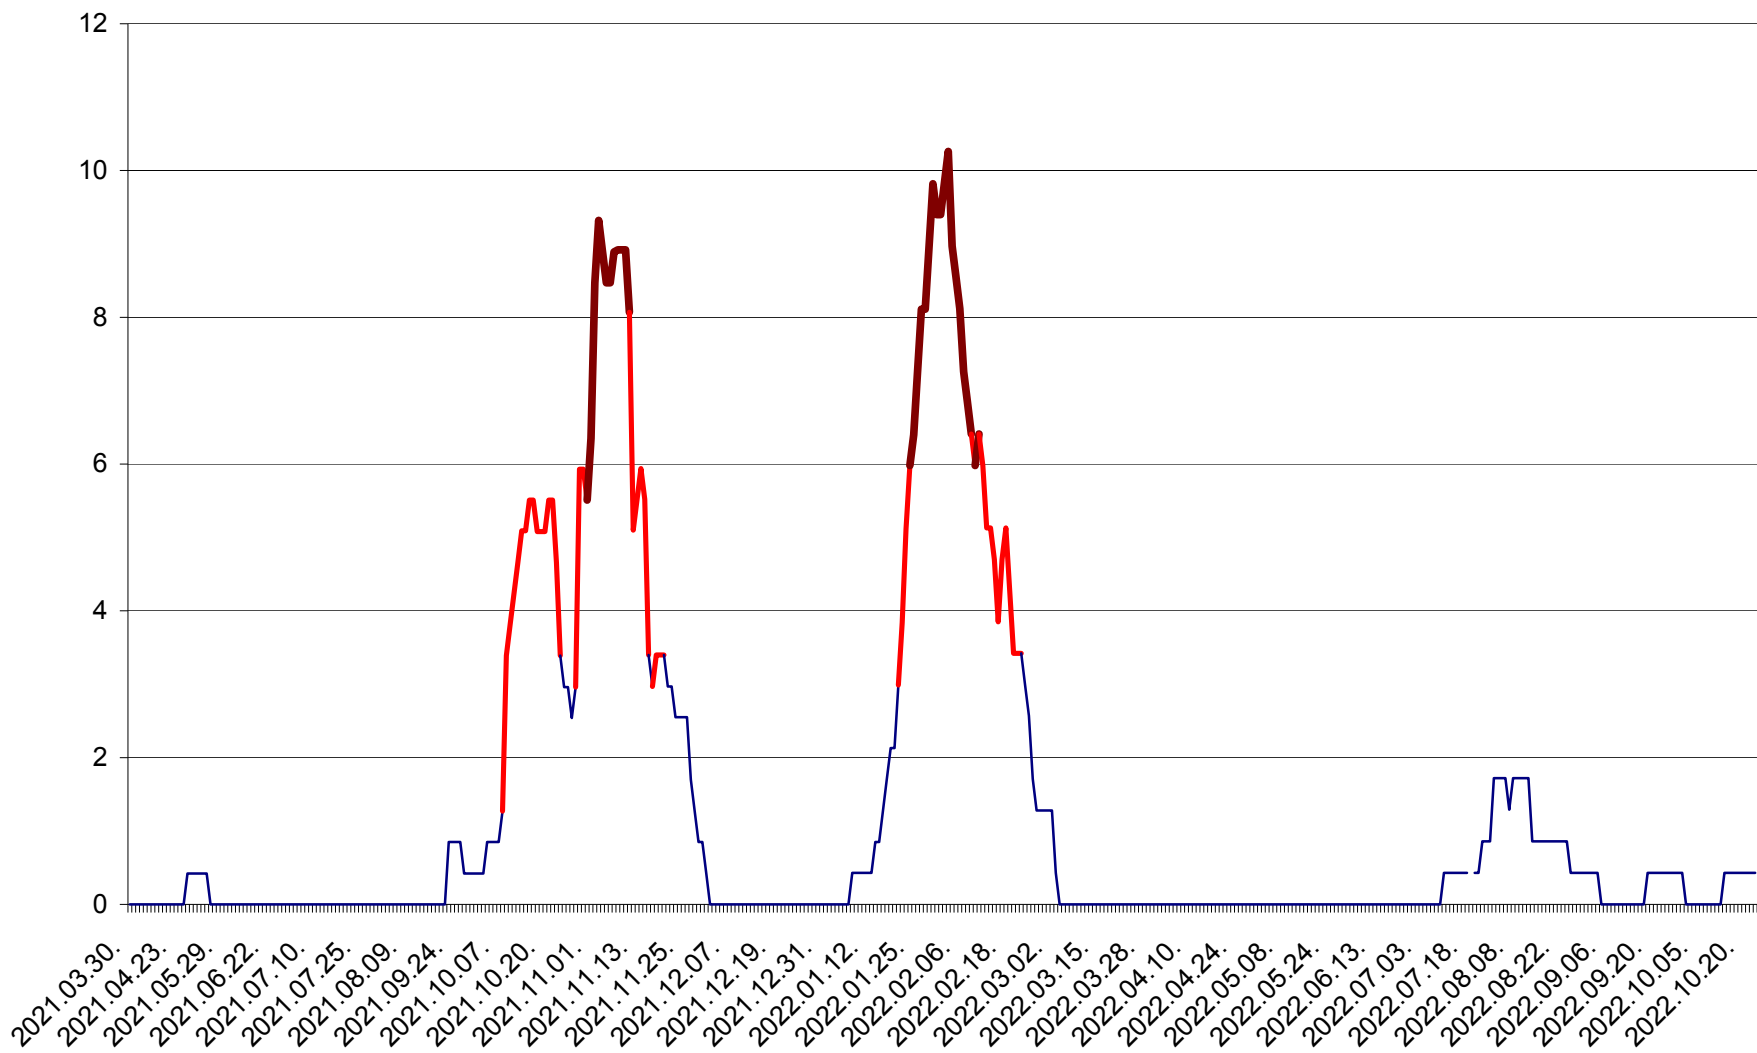

PLĂIEȘII DE JOS - Evoluția incidenței cumulate pe 14 zile la ‰ de locuitori
2021.04.01. - 2022.10.23.

PORUMBENI - Evolutia incidentei cumulate pe 14 zile la ‰ de locuitori
2021.04.01. - 2022.10.23.

PRAID - Evolutia incidentei cumulate pe 14 zile la ‰ de locuitori
2021.04.01. - 2022.10.23.

RACU - Evolutia incidentei cumulate pe 14 zile la ‰ de locuitori
2021.04.01. - 2022.10.23.

REMETEA - Evolutia incidentei cumulate pe 14 zile la ‰ de locuitori
2021.04.01. - 2022.10.23.

SĂCEL - Evolutia incidentei cumulate pe 14 zile la ‰ de locuitori
2021.04.01. - 2022.10.23.

SÂNCRĂIENI - Evolutia incidentei cumulate pe 14 zile la ‰ de locuitori
2021.04.01. - 2022.10.23.

SÂNDOMINIC - Evolutia incidentei cumulate pe 14 zile la ‰ de locuitori
2021.04.01. - 2022.10.23.

SÂNMARTIN - Evolutia incidentei cumulate pe 14 zile la ‰ de locuitori
2021.04.01. - 2022.10.23.