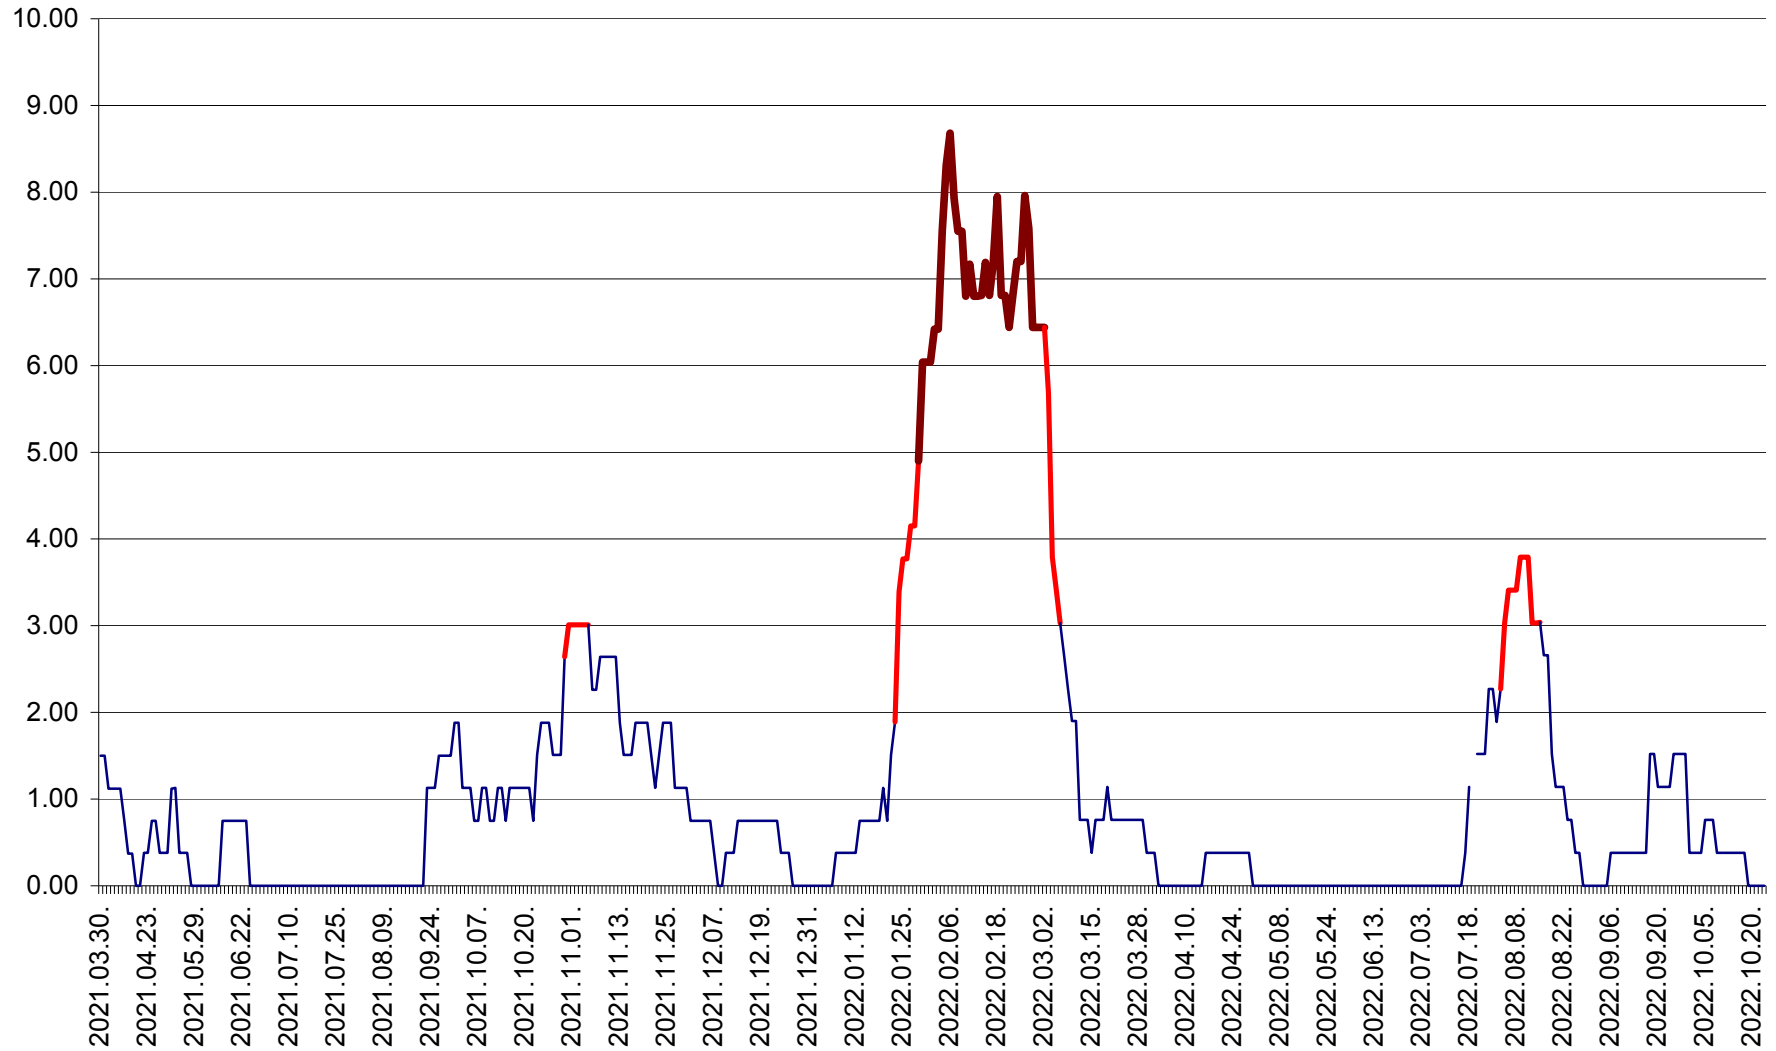

ATID - Evolutia incidentei cumulate pe 14 zile la % de locuitori
2021.04.01. - 2022.10.23.

AVRĂMEȘTI - Evolutia incidentei cumulate pe 14 zile la ‰ de locuitori
2021.04.01. - 2022.10.23.

ORAȘ BĂILE TUȘNAD - Evolutia incidentei cumulate pe 14 zile la ‰ de locuitori
2021.04.01. - 2022.10.23.

ORAȘ BĂLAN - Evolutia incidentei cumulate pe 14 zile la ‰ de locuitori
2021.04.01. - 2022.10.23.

BILBOR - Evolutia incidentei cumulate pe 14 zile la ‰ de locuitori
2021.04.01. - 2022.10.23.

ORAȘ BORSEC - Evolutia incidentei cumulate pe 14 zile la ‰ de locuitori
2021.04.01. - 2022.10.23.

BRĂDEȘTI - Evoluția incidenței cumulate pe 14 zile la ‰ de locuitori
2021.04.01. - 2022.10.23.

CĂPÂLNIȚA - Evolutia incidentei cumulate pe 14 zile la ‰ de locuitori
2021.04.01. - 2022.10.23.

CÂRȚA - Evolutia incidentei cumulate pe 14 zile la ‰ de locuitori
2021.04.01. - 2022.10.23.