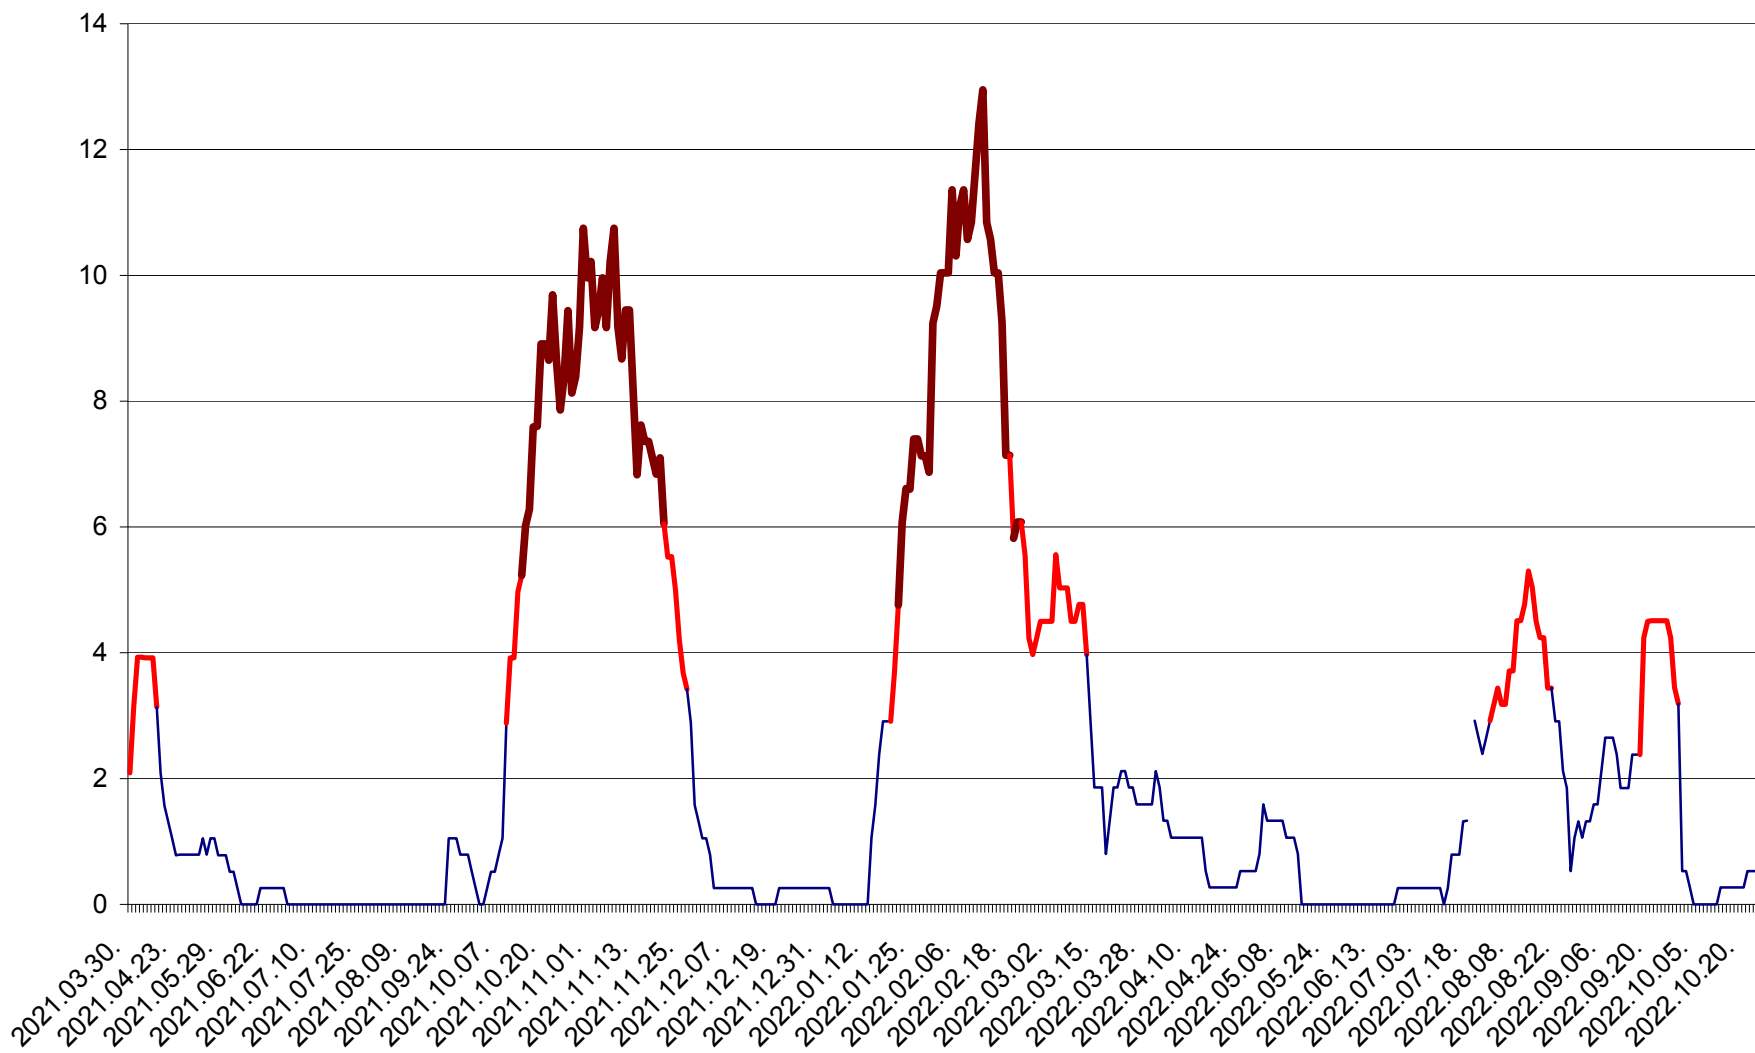

RACU - Evolutia incidentei cumulate pe 14 zile la ‰ de locuitori
2021.04.01. - 2022.10.23.

REMETEA - Evolutia incidentei cumulate pe 14 zile la ‰ de locuitori
2021.04.01. - 2022.10.23.

SĂCEL - Evolutia incidentei cumulate pe 14 zile la ‰ de locuitori
2021.04.01. - 2022.10.23.

SÂNCRĂIENI - Evolutia incidentei cumulate pe 14 zile la ‰ de locuitori
2021.04.01. - 2022.10.23.

SÂNDOMINIC - Evolutia incidentei cumulate pe 14 zile la ‰ de locuitori
2021.04.01. - 2022.10.23.

SÂNMARTIN - Evolutia incidentei cumulate pe 14 zile la ‰ de locuitori
2021.04.01. - 2022.10.23.

SÂNSIMION - Evolutia incidentei cumulate pe 14 zile la ‰ de locuitori
2021.04.01. - 2022.10.23.

SÂNTIMBRU - Evolutia incidentei cumulate pe 14 zile la ‰ de locuitori
2021.04.01. - 2022.10.23.

SĂRMAȘ - Evolutia incidentei cumulate pe 14 zile la ‰ de locuitori
2021.04.01. - 2022.10.23.