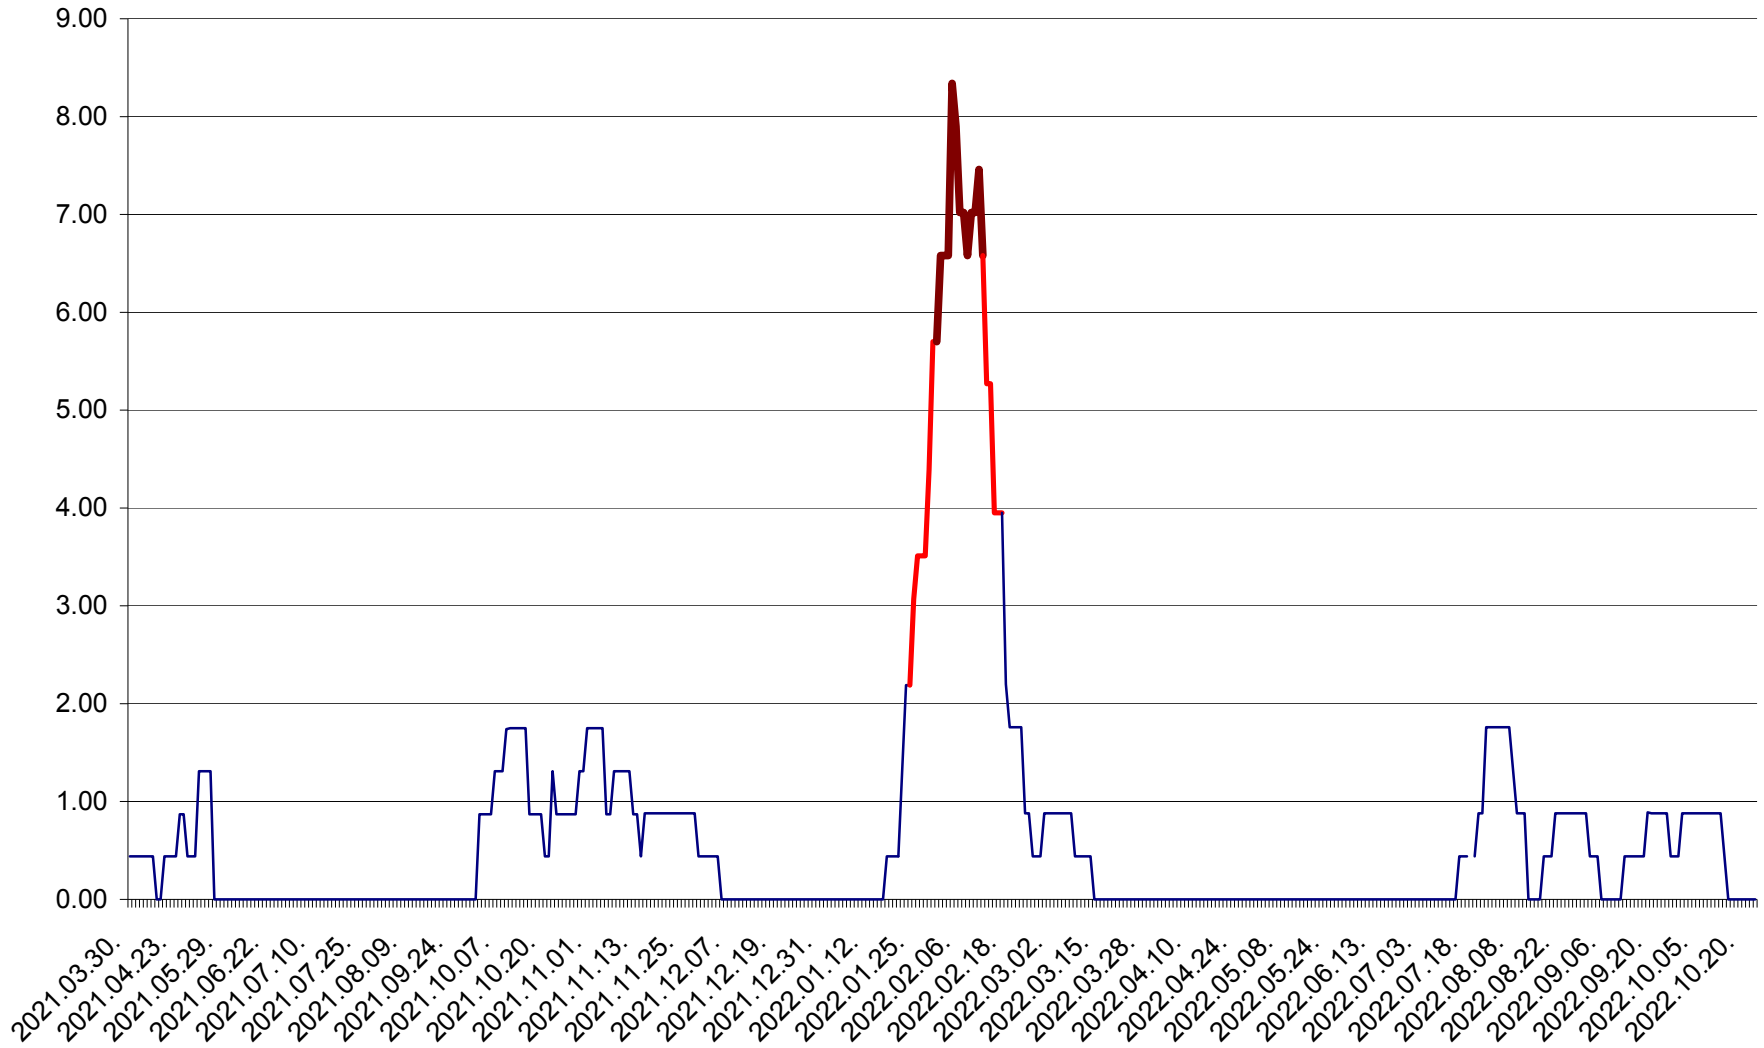

ORAȘ BĂLAN - Evolutia incidentei cumulate pe 14 zile la ‰ de locuitori
2021.04.01. - 2022.10.23.

BILBOR - Evolutia incidentei cumulate pe 14 zile la ‰ de locuitori
2021.04.01. - 2022.10.23.

ORAȘ BORSEC - Evolutia incidentei cumulate pe 14 zile la ‰ de locuitori
2021.04.01. - 2022.10.23.

BRĂDEȘTI - Evoluția incidenței cumulate pe 14 zile la ‰ de locuitori
2021.04.01. - 2022.10.23.

CĂPÂLNIȚA - Evolutia incidentei cumulate pe 14 zile la ‰ de locuitori
2021.04.01. - 2022.10.23.

CÂRȚA - Evolutia incidentei cumulate pe 14 zile la ‰ de locuitori
2021.04.01. - 2022.10.23.

CICEU - Evolutia incidentei cumulate pe 14 zile la ‰ de locuitori
2021.04.01. - 2022.10.23.

CIUCSÂNGEORGIU - Evolutia incidentei cumulate pe 14 zile la ‰ de locuitori
2021.04.01. - 2022.10.23.

CIUMANI - Evolutia incidentei cumulate pe 14 zile la ‰ de locuitori
2021.04.01. - 2022.10.23.

CORBU - Evolutia incidentei cumulate pe 14 zile la ‰ de locuitori
2021.04.01. - 2022.10.23.

CORUND - Evolutia incidentei cumulate pe 14 zile la ‰ de locuitori
2021.04.01. - 2022.10.23.

COZMENI - Evolutia incidentei cumulate pe 14 zile la ‰ de locuitori
2021.04.01. - 2022.10.23.