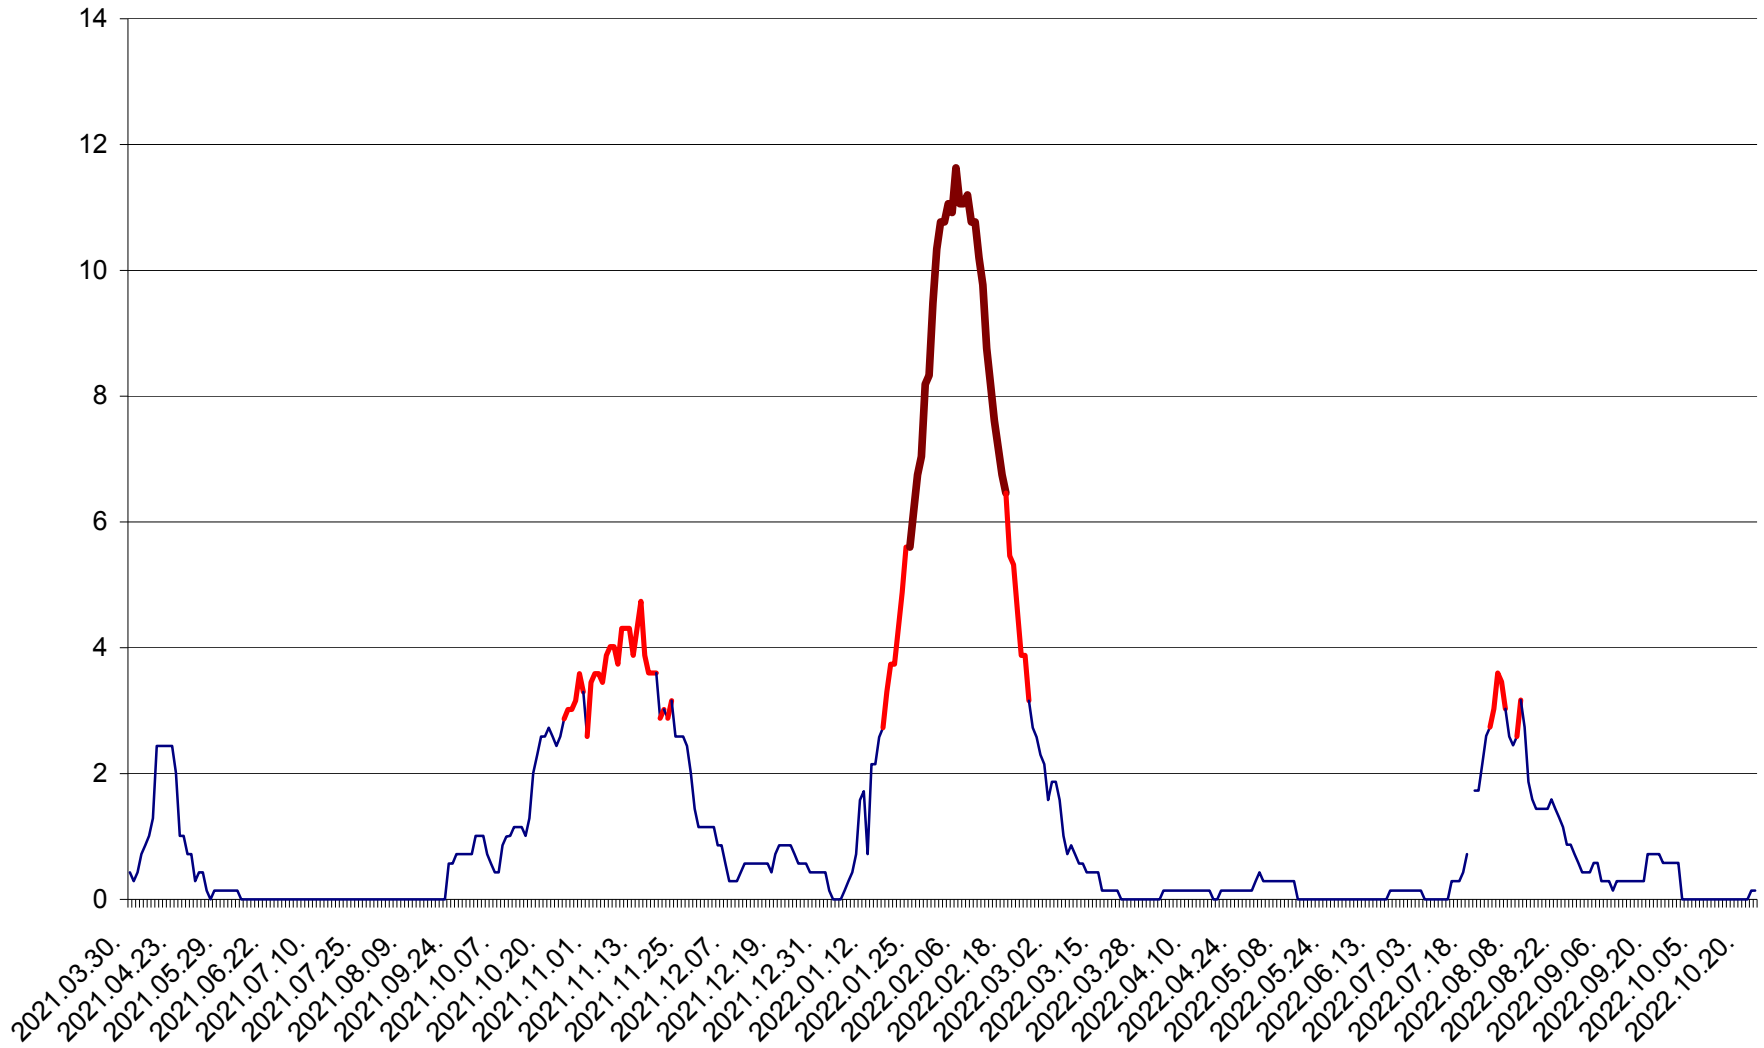

MIHĂILENI - Evolutia incidentei cumulate pe 14 zile la ‰ de locuitori
2021.04.01. - 2022.10.23.

MUGENI - Evolutia incidentei cumulate pe 14 zile la ‰ de locuitori
2021.04.01. - 2022.10.23.

OCLAND - Evolutia incidentei cumulate pe 14 zile la ‰ de locuitori
2021.04.01. - 2022.10.23.

MUNICIPIUL ODORHEIU SECUIESC - Evolutia incidentei cumulate pe 14 zile la ‰ de locuitori
2021.04.01. - 2022.10.23.

PĂULENI-CIUC - Evolutia incidentei cumulate pe 14 zile la ‰ de locuitori
2021.04.01. - 2022.10.23.

PLĂIEȘII DE JOS - Evoluția incidenței cumulate pe 14 zile la ‰ de locuitori
2021.04.01. - 2022.10.23.

PORUMBENI - Evolutia incidentei cumulate pe 14 zile la ‰ de locuitori
2021.04.01. - 2022.10.23.

PRAID - Evolutia incidentei cumulate pe 14 zile la ‰ de locuitori
2021.04.01. - 2022.10.23.

RACU - Evolutia incidentei cumulate pe 14 zile la ‰ de locuitori
2021.04.01. - 2022.10.23.

REMETEA - Evolutia incidentei cumulate pe 14 zile la ‰ de locuitori
2021.04.01. - 2022.10.23.

SĂCEL - Evolutia incidentei cumulate pe 14 zile la ‰ de locuitori
2021.04.01. - 2022.10.23.