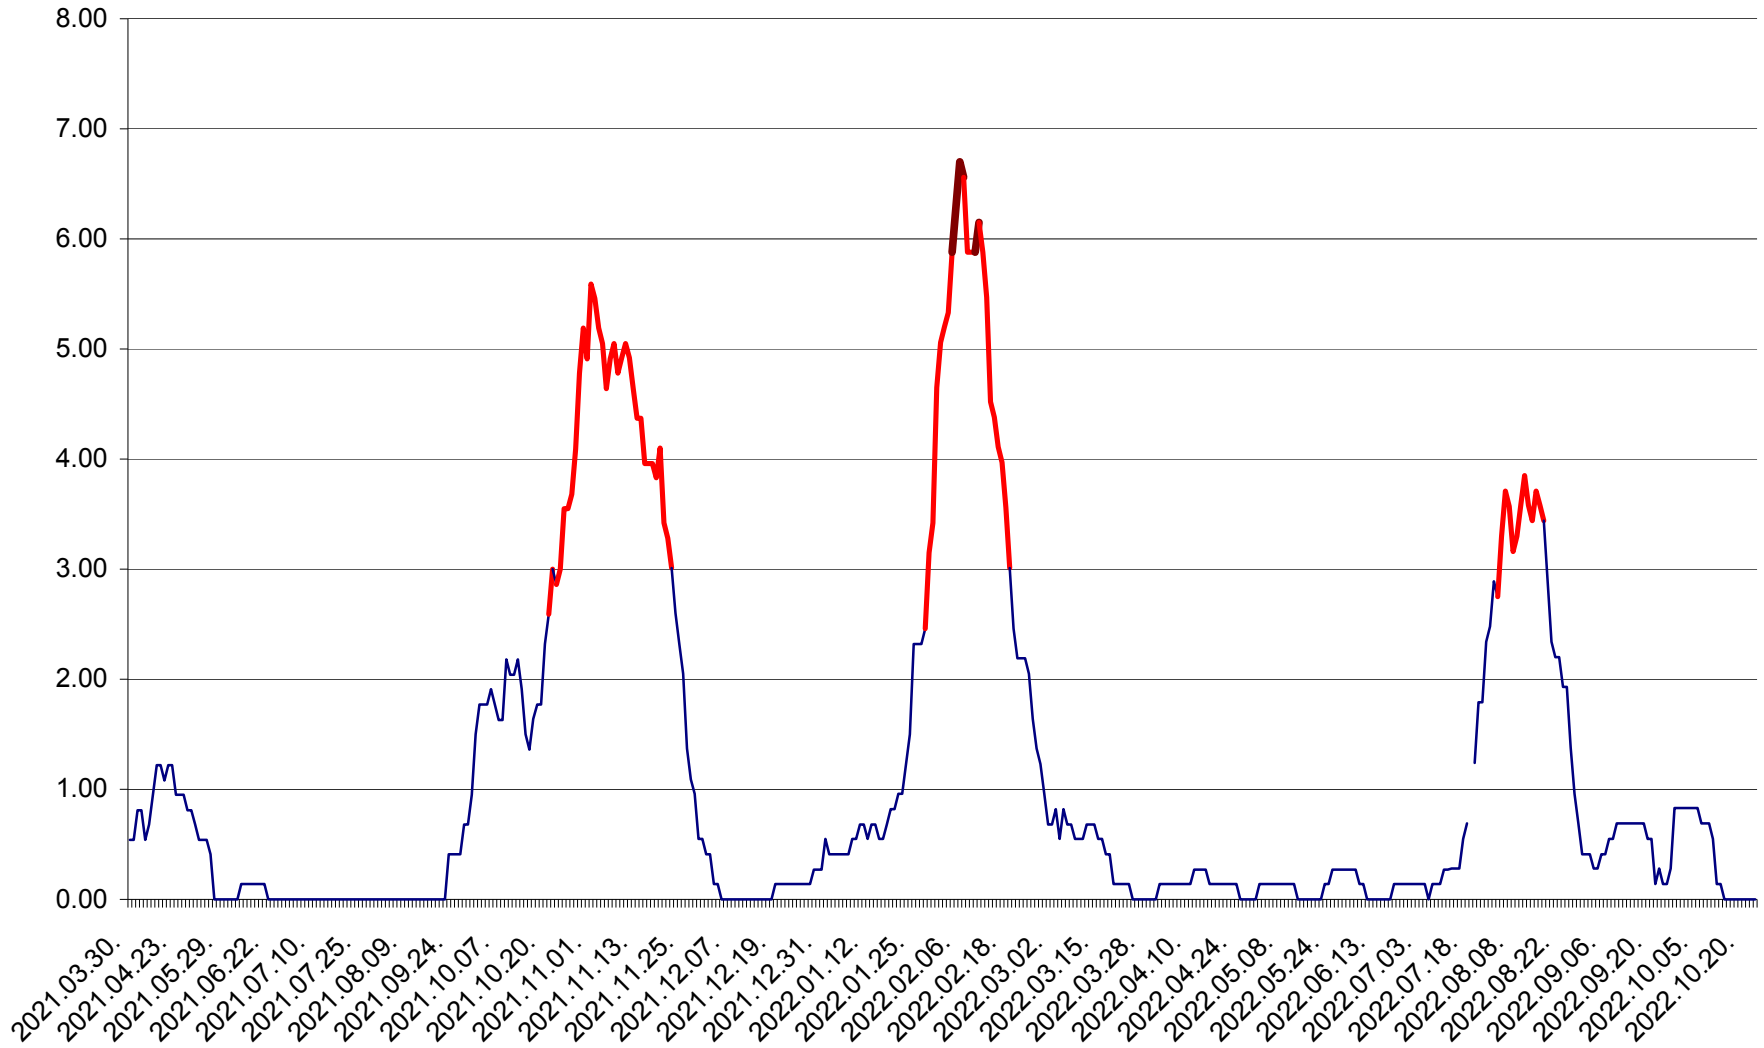

ATID - Evolutia incidentei cumulate pe 14 zile la % de locuitori
2021.04.01. - 2022.10.23.

AVRĂMEȘTI - Evolutia incidentei cumulate pe 14 zile la ‰ de locuitori
2021.04.01. - 2022.10.23.

ORAȘ BĂILE TUȘNAD - Evolutia incidentei cumulate pe 14 zile la ‰ de locuitori
2021.04.01. - 2022.10.23.

ORAȘ BĂLAN - Evolutia incidentei cumulate pe 14 zile la ‰ de locuitori
2021.04.01. - 2022.10.23.

BILBOR - Evolutia incidentei cumulate pe 14 zile la ‰ de locuitori
2021.04.01. - 2022.10.23.

ORAȘ BORSEC - Evolutia incidentei cumulate pe 14 zile la ‰ de locuitori
2021.04.01. - 2022.10.23.

BRĂDEȘTI - Evoluția incidenței cumulate pe 14 zile la ‰ de locuitori
2021.04.01. - 2022.10.23.

CĂPÂLNIȚA - Evolutia incidentei cumulate pe 14 zile la ‰ de locuitori
2021.04.01. - 2022.10.23.

CÂRȚA - Evolutia incidentei cumulate pe 14 zile la ‰ de locuitori
2021.04.01. - 2022.10.23.

CICEU - Evolutia incidentei cumulate pe 14 zile la ‰ de locuitori
2021.04.01. - 2022.10.23.

CIUCSÂNGEORGIU - Evolutia incidentei cumulate pe 14 zile la ‰ de locuitori
2021.04.01. - 2022.10.23.

CIUMANI - Evolutia incidentei cumulate pe 14 zile la ‰ de locuitori
2021.04.01. - 2022.10.23.