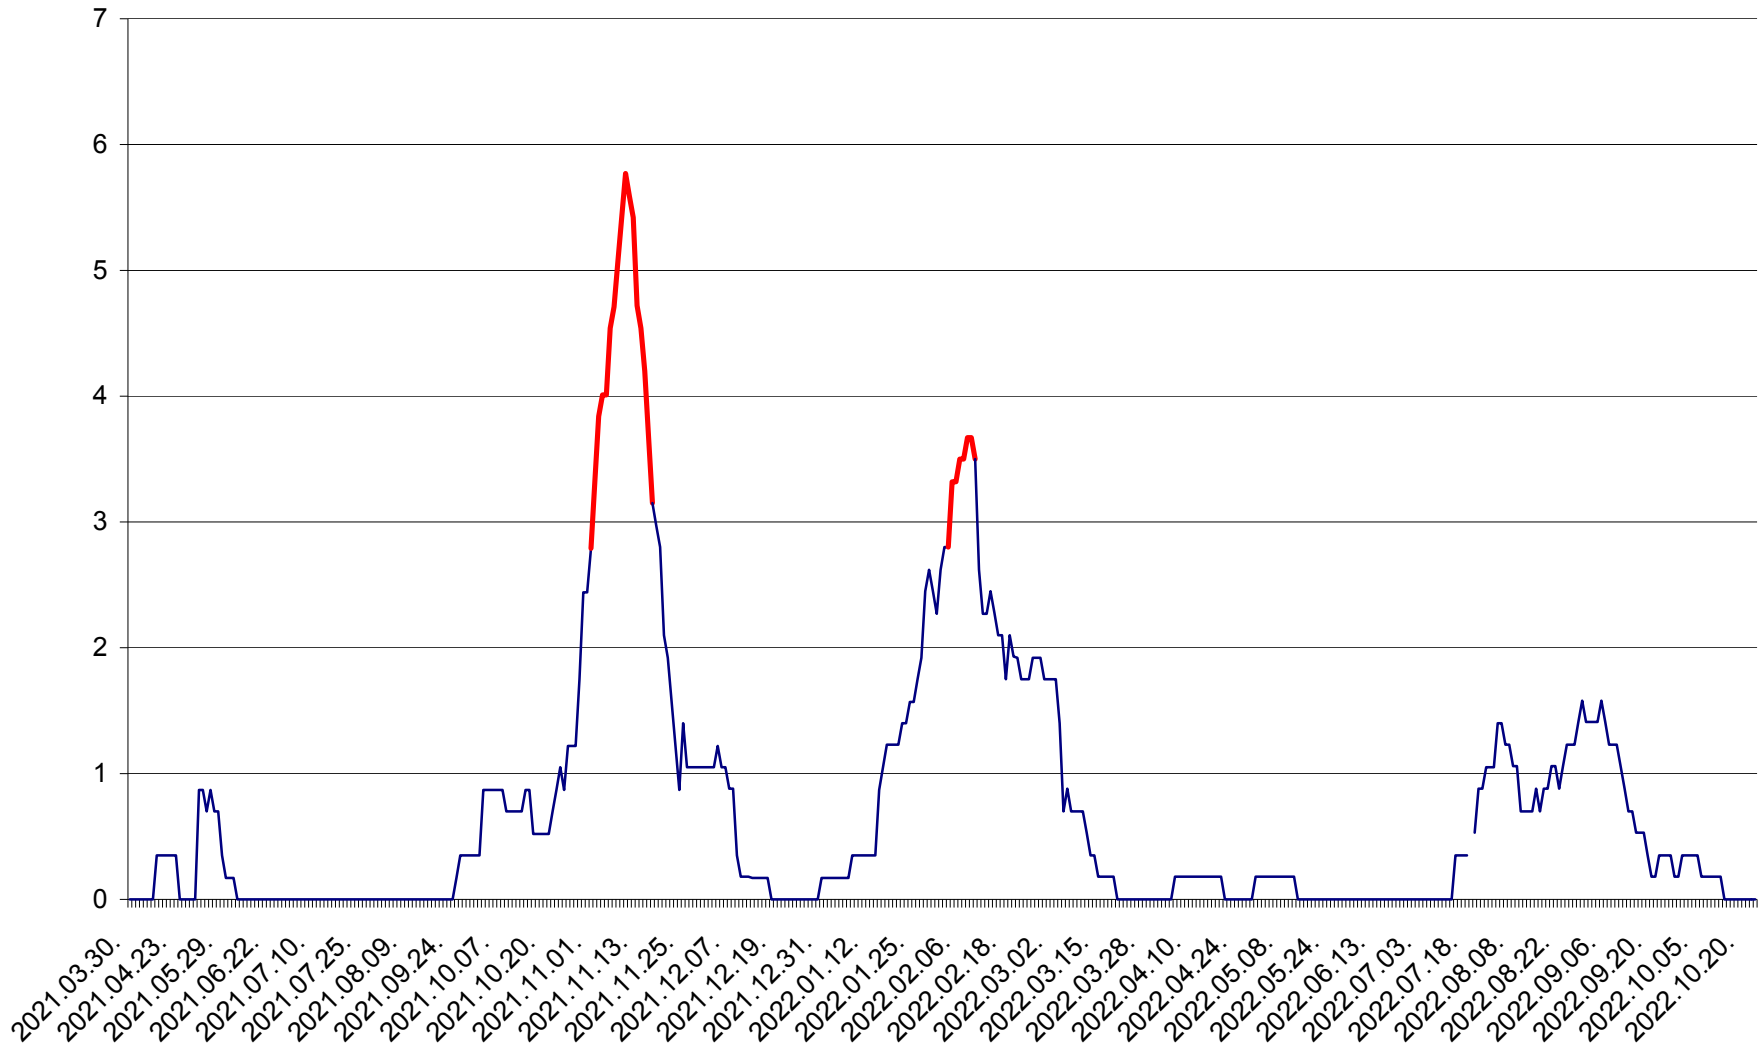

ORAȘ BĂLAN - Evolutia incidentei cumulate pe 14 zile la ‰ de locuitori
2021.04.01. - 2022.10.23.

BILBOR - Evolutia incidentei cumulate pe 14 zile la ‰ de locuitori
2021.04.01. - 2022.10.23.

ORAȘ BORSEC - Evolutia incidentei cumulate pe 14 zile la ‰ de locuitori
2021.04.01. - 2022.10.23.

CORBU - Evolutia incidentei cumulate pe 14 zile la ‰ de locuitori
2021.04.01. - 2022.10.23.

CORUND - Evolutia incidentei cumulate pe 14 zile la ‰ de locuitori
2021.04.01. - 2022.10.23.

COZMENI - Evolutia incidentei cumulate pe 14 zile la ‰ de locuitori
2021.04.01. - 2022.10.23.

ORAȘ CRISTURU SECUIESC - Evolutia incidentei cumulate pe 14 zile la ‰ de locuitori
2021.04.01. - 2022.10.23.

DĂNEȘTI - Evolutia incidentei cumulate pe 14 zile la ‰ de locuitori
2021.04.01. - 2022.10.23.

DÂRJIU - Evolutia incidentei cumulate pe 14 zile la ‰ de locuitori
2021.04.01. - 2022.10.23.

DEALU - Evolutia incidentei cumulate pe 14 zile la ‰ de locuitori
2021.04.01. - 2022.10.23.

DITRĂU - Evolutia incidentei cumulate pe 14 zile la ‰ de locuitori
2021.04.01. - 2022.10.23.