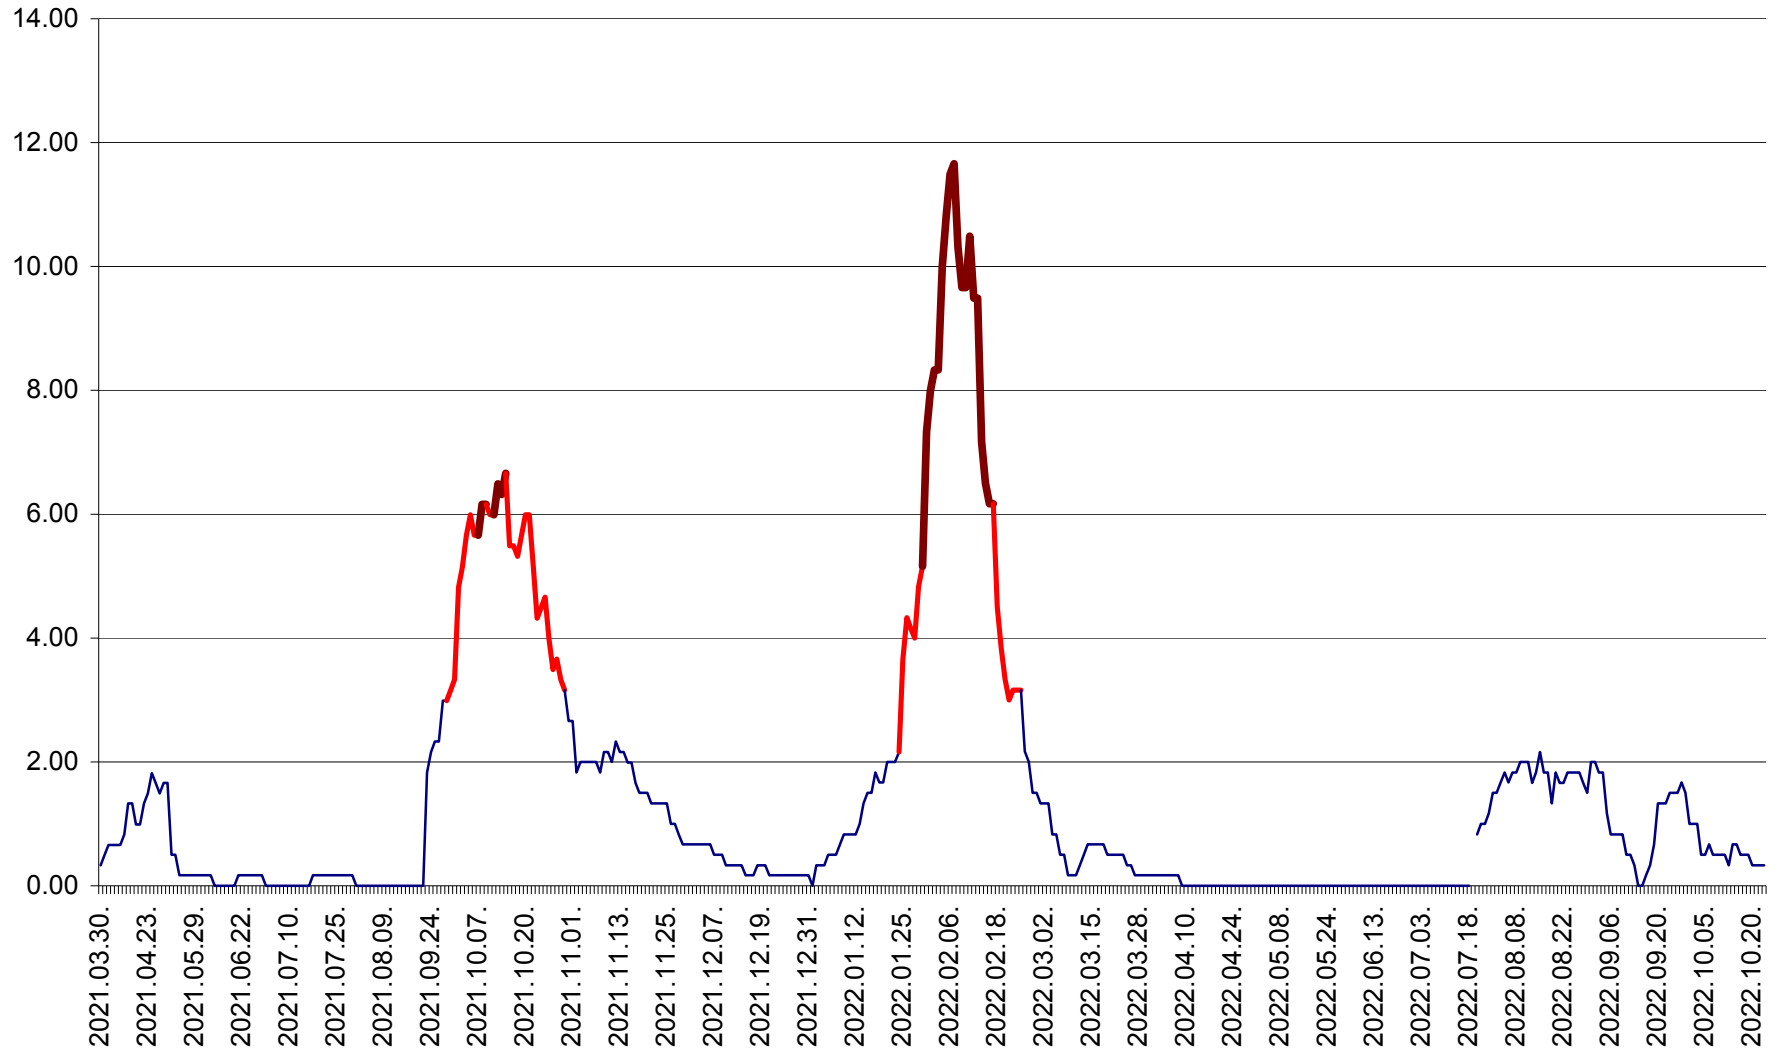

TUȘNAD - Evolutia incidentei cumulate pe 14 zile la ‰ de locuitori
2021.04.01. - 2022.10.23.

ULIEȘ - Evoluția incidenței cumulate pe 14 zile la ‰ de locuitori
2021.04.01. - 2022.10.23.

VĂRȘAG - Evolutia incidentei cumulate pe 14 zile la ‰ de locuitori
2021.04.01. - 2022.10.23.

ORAȘ VLĂHIȚA - Evolutia incidentei cumulate pe 14 zile la ‰ de locuitori
2021.04.01. - 2022.10.23.

VOȘLĂBENI - Evolutia incidentei cumulate pe 14 zile la ‰ de locuitori
2021.04.01. - 2022.10.23.

ZETEA - Evolutia incidentei cumulate pe 14 zile la ‰ de locuitori
2021.04.01. - 2022.10.23.