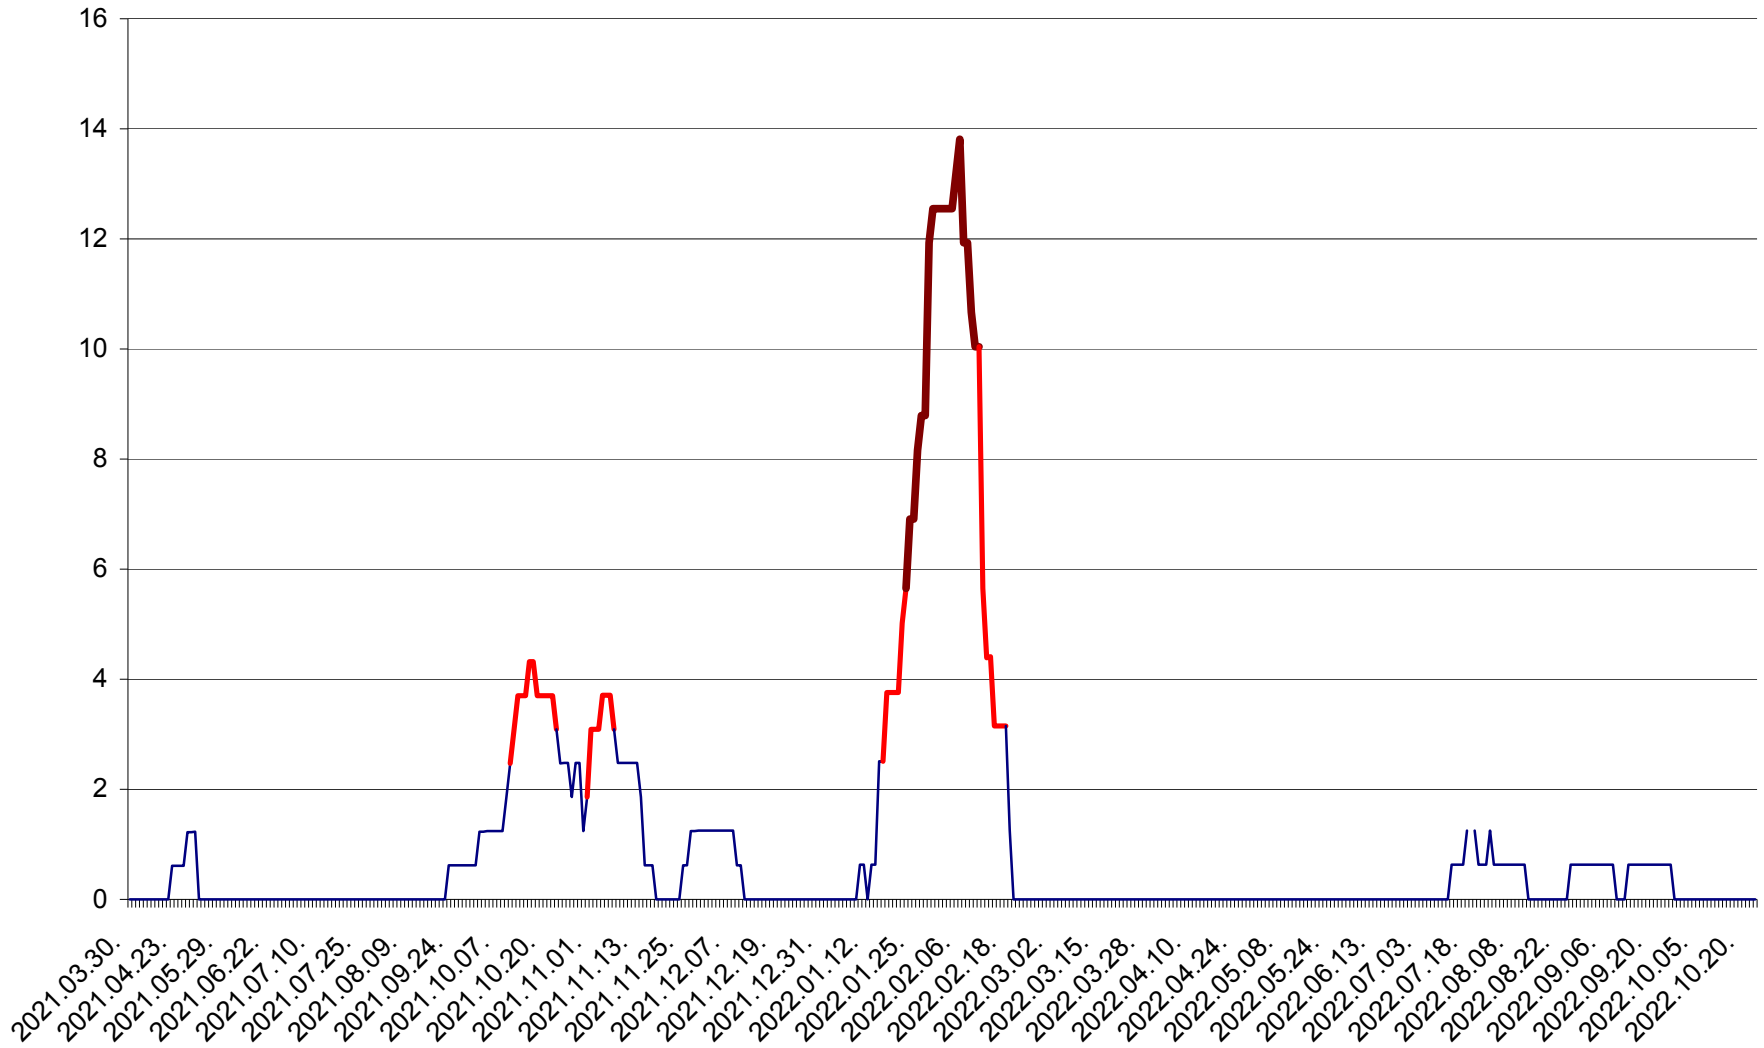

MUNICIPIUL ODORHEIU SECUIESC - Evolutia incidentei cumulate pe 14 zile la ‰ de locuitori
2021.04.01. - 2022.10.23.

PĂULENI-CIUC - Evolutia incidentei cumulate pe 14 zile la ‰ de locuitori
2021.04.01. - 2022.10.23.

PLĂIEȘII DE JOS - Evoluția incidenței cumulate pe 14 zile la ‰ de locuitori
2021.04.01. - 2022.10.23.

PORUMBENI - Evolutia incidentei cumulate pe 14 zile la ‰ de locuitori
2021.04.01. - 2022.10.23.

PRAID - Evolutia incidentei cumulate pe 14 zile la ‰ de locuitori
2021.04.01. - 2022.10.23.

RACU - Evolutia incidentei cumulate pe 14 zile la ‰ de locuitori
2021.04.01. - 2022.10.23.

REMETEA - Evolutia incidentei cumulate pe 14 zile la ‰ de locuitori
2021.04.01. - 2022.10.23.

SĂCEL - Evolutia incidentei cumulate pe 14 zile la ‰ de locuitori
2021.04.01. - 2022.10.23.