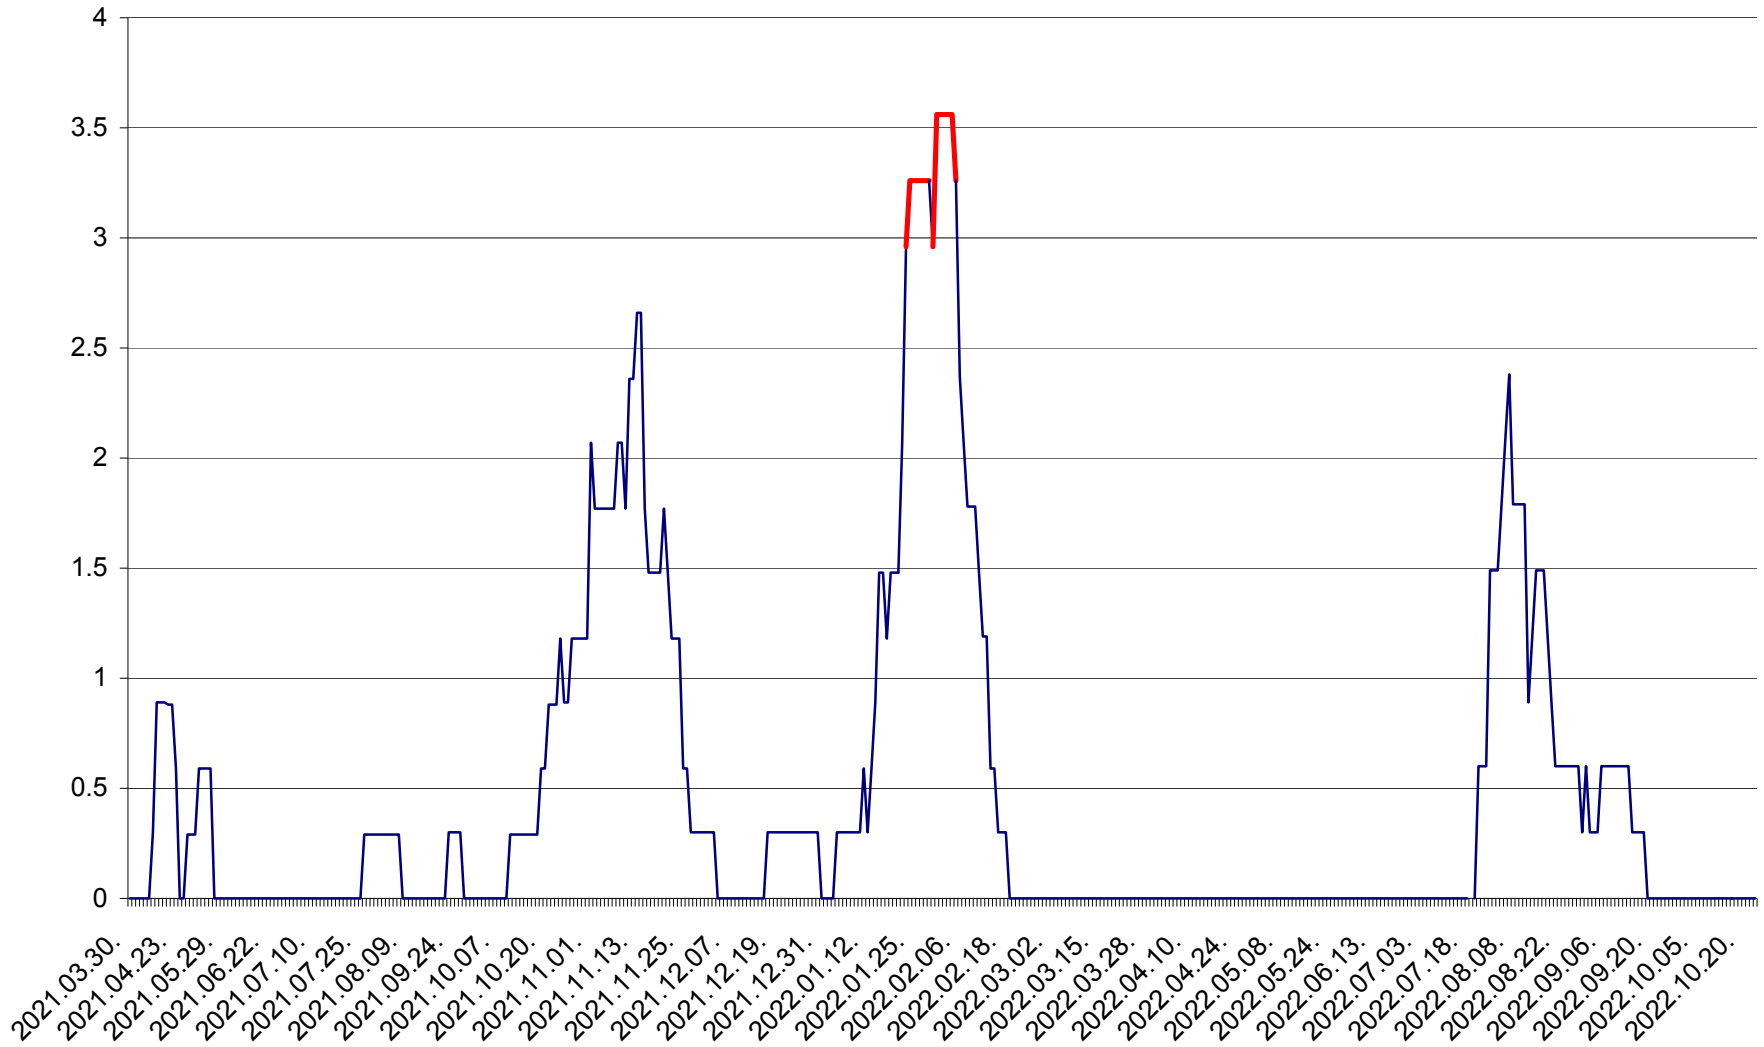

MUNICIPIUL GHEORGHENI - Evolutia incidentei cumulate pe 14 zile la % de locuitori
2021.04.01. - 2022.10.23.

JOSENI - Evolutia incidentei cumulate pe 14 zile la ‰ de locuitori
2021.04.01. - 2022.10.23.

LĂZAREA - Evolutia incidentei cumulate pe 14 zile la % de locuitori
2021.04.01. - 2022.10.23.

LELICENI - Evolutia incidentei cumulate pe 14 zile la ‰ de locuitori
2021.04.01. - 2022.10.23.

LUETA - Evolutia incidentei cumulate pe 14 zile la ‰ de locuitori
2021.04.01. - 2022.10.23.

LUNCA DE JOS - Evolutia incidentei cumulate pe 14 zile la ‰ de locuitori
2021.04.01. - 2022.10.23.

LUNCA DE SUS - Evolutia incidentei cumulate pe 14 zile la ‰ de locuitori
2021.04.01. - 2022.10.23.

LUPENI - Evolutia incidentei cumulate pe 14 zile la ‰ de locuitori
2021.04.01. - 2022.10.23.

MĂDĂRAȘ - Evolutia incidentei cumulate pe 14 zile la ‰ de locuitori
2021.04.01. - 2022.10.23.