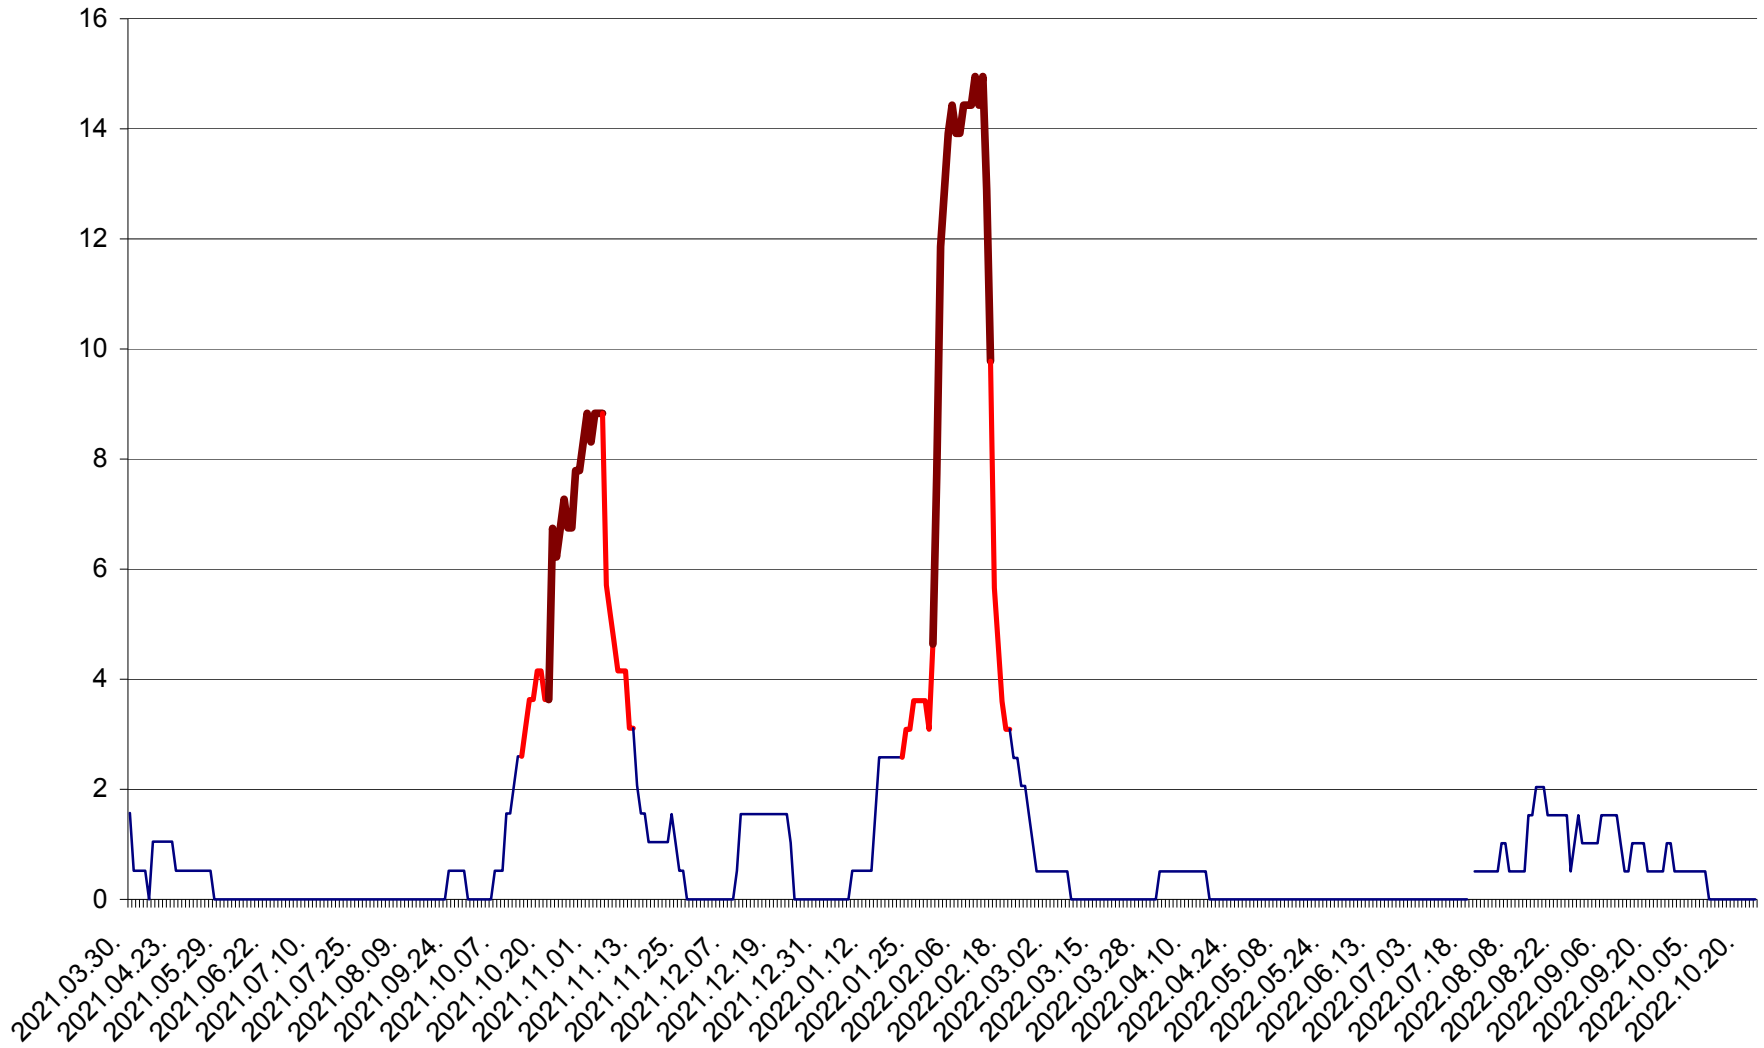

MIHĂILENI - Evolutia incidentei cumulate pe 14 zile la ‰ de locuitori
2021.04.01. - 2022.10.23.

MUGENI - Evolutia incidentei cumulate pe 14 zile la ‰ de locuitori
2021.04.01. - 2022.10.23.

OCLAND - Evolutia incidentei cumulate pe 14 zile la ‰ de locuitori
2021.04.01. - 2022.10.23.

MUNICIPIUL ODORHEIU SECUIESC - Evolutia incidentei cumulate pe 14 zile la ‰ de locuitori
2021.04.01. - 2022.10.23.

PĂULENI-CIUC - Evolutia incidentei cumulate pe 14 zile la ‰ de locuitori
2021.04.01. - 2022.10.23.

PLĂIEȘII DE JOS - Evoluția incidenței cumulate pe 14 zile la ‰ de locuitori
2021.04.01. - 2022.10.23.

PORUMBENI - Evolutia incidentei cumulate pe 14 zile la ‰ de locuitori
2021.04.01. - 2022.10.23.

PRAID - Evolutia incidentei cumulate pe 14 zile la ‰ de locuitori
2021.04.01. - 2022.10.23.

RACU - Evolutia incidentei cumulate pe 14 zile la ‰ de locuitori
2021.04.01. - 2022.10.23.

REMETEA - Evolutia incidentei cumulate pe 14 zile la ‰ de locuitori
2021.04.01. - 2022.10.23.

SĂCEL - Evolutia incidentei cumulate pe 14 zile la ‰ de locuitori
2021.04.01. - 2022.10.23.