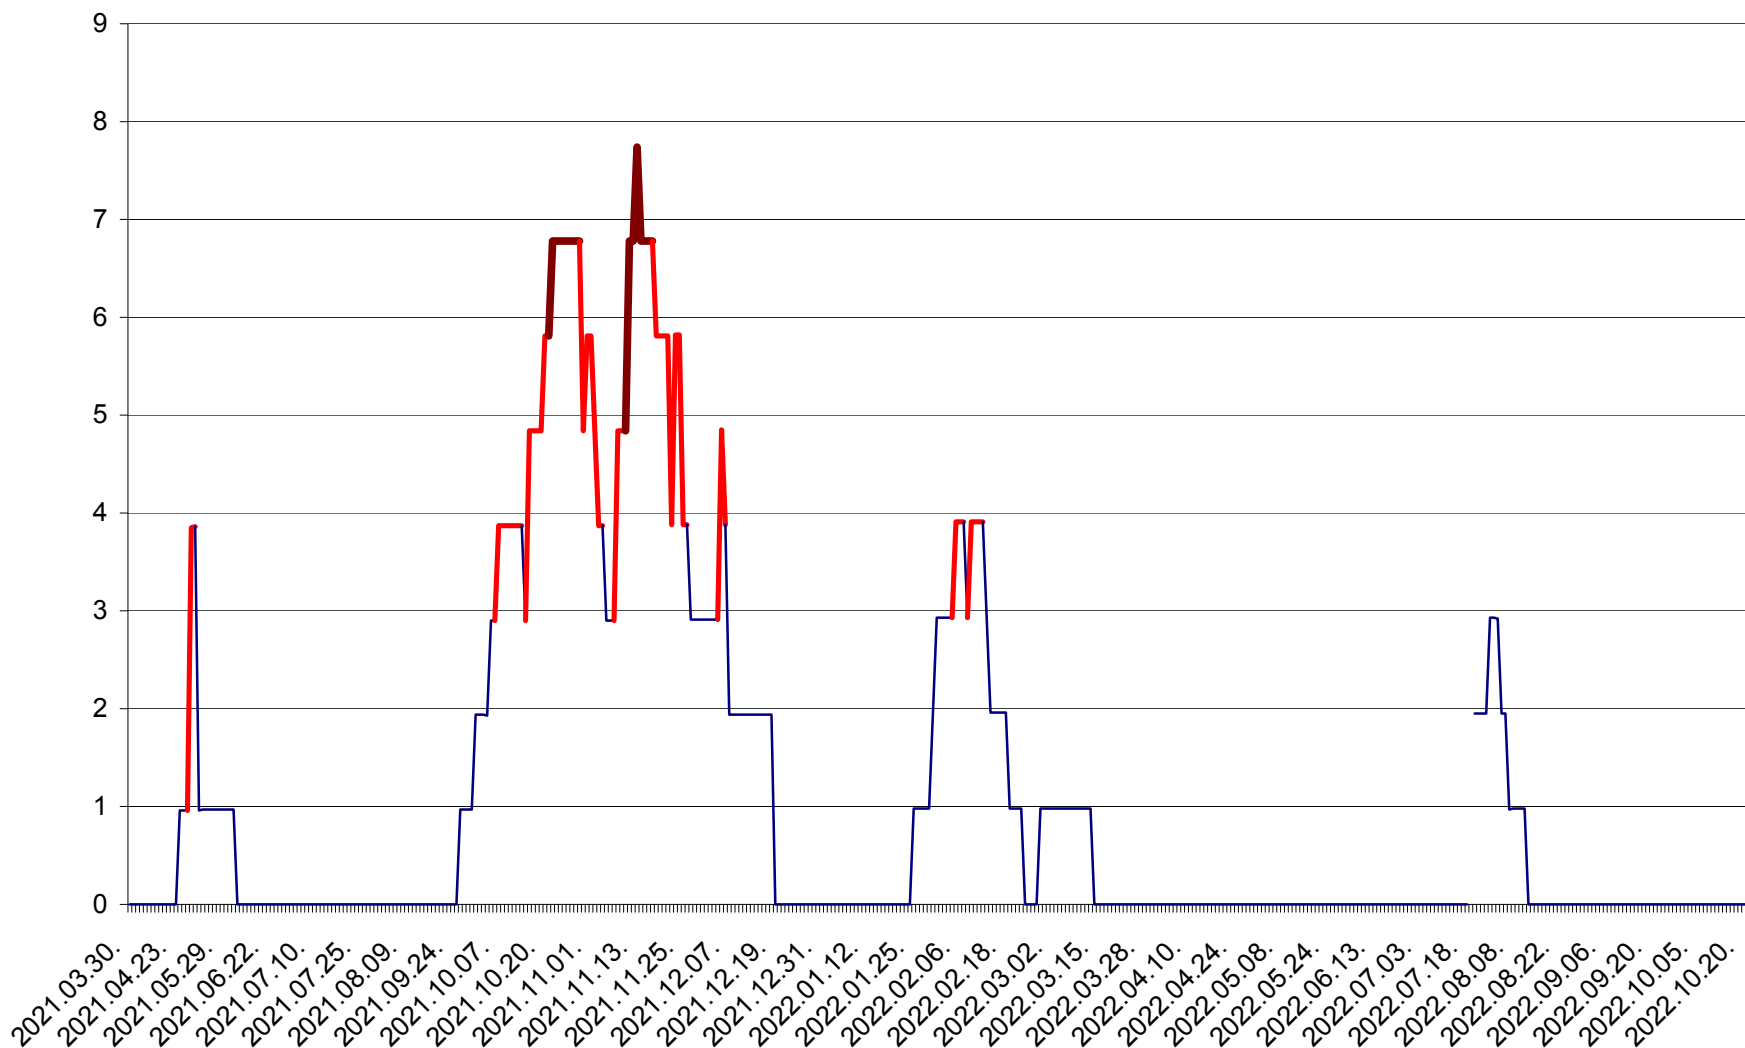

DEALU - Evolutia incidentei cumulate pe 14 zile la ‰ de locuitori
2021.04.01. - 2022.10.23.