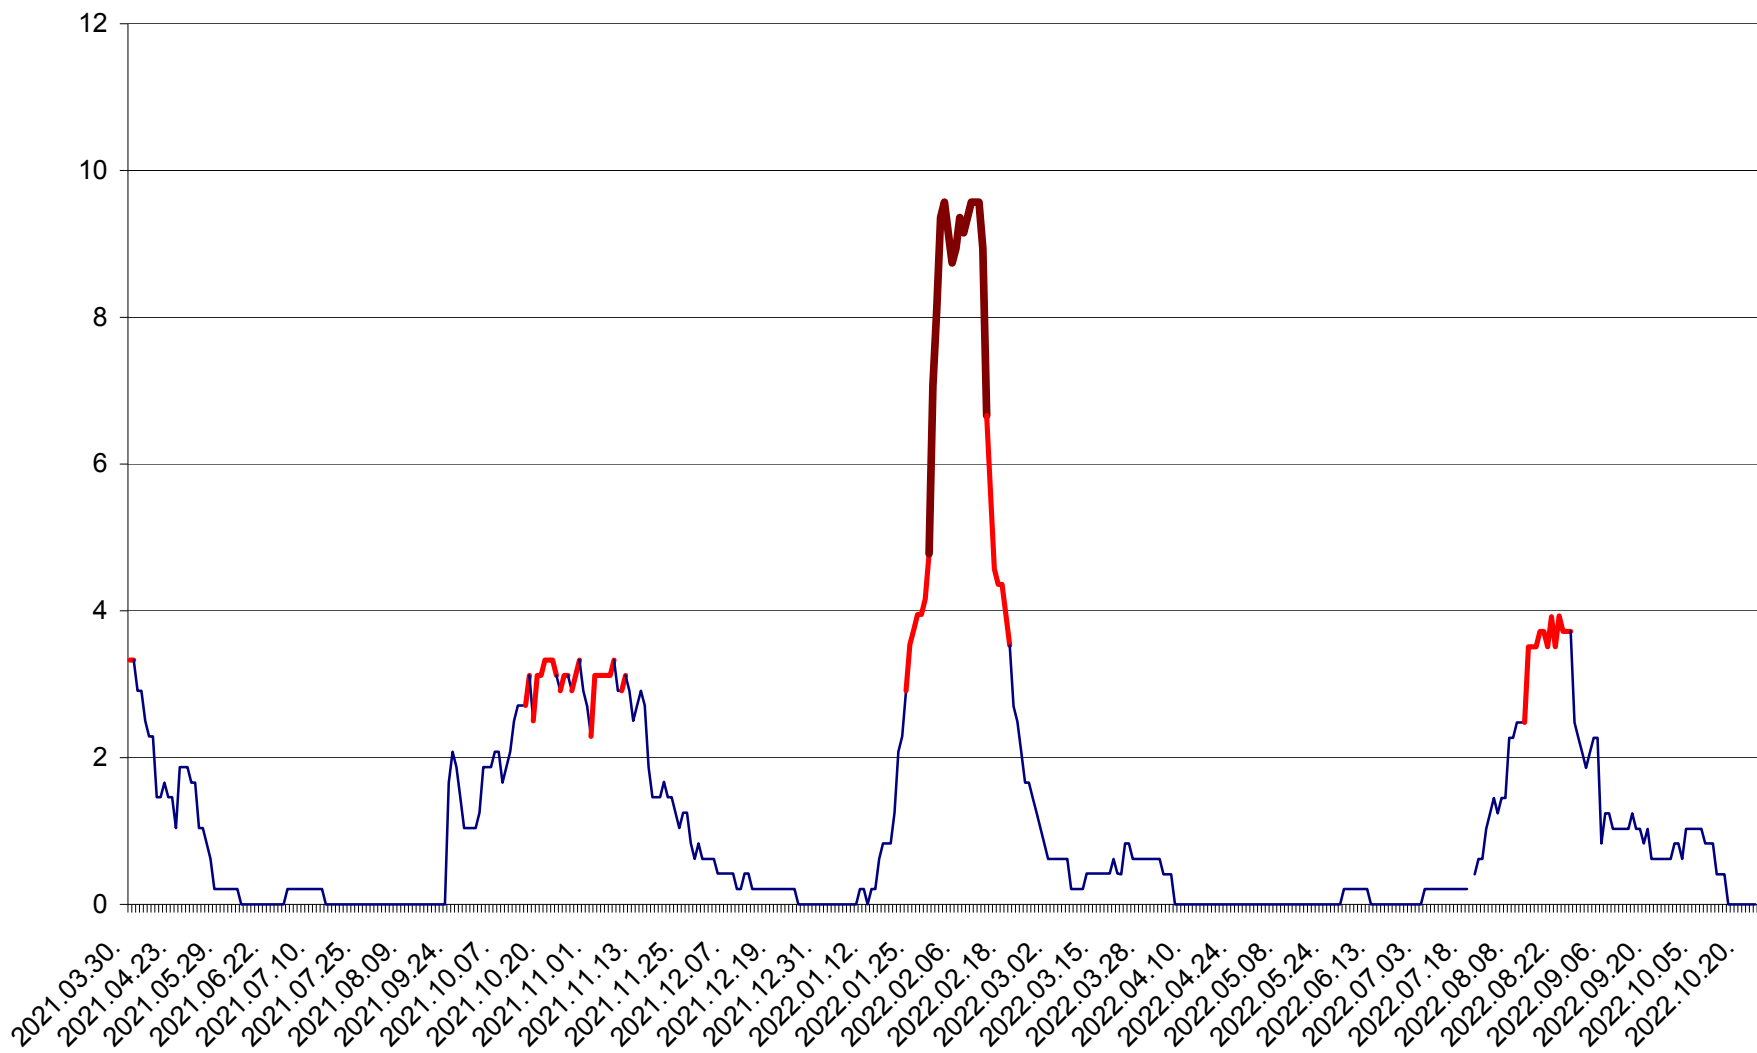

MUNICIPIUL GHEORGHENI - Evolutia incidentei cumulate pe 14 zile la % de locuitori
2021.04.01. - 2022.10.23.

JOSENI - Evolutia incidentei cumulate pe 14 zile la ‰ de locuitori
2021.04.01. - 2022.10.23.

LĂZAREA - Evolutia incidentei cumulate pe 14 zile la % de locuitori
2021.04.01. - 2022.10.23.

LELICENI - Evolutia incidentei cumulate pe 14 zile la ‰ de locuitori
2021.04.01. - 2022.10.23.

LUETA - Evolutia incidentei cumulate pe 14 zile la ‰ de locuitori
2021.04.01. - 2022.10.23.

LUNCA DE JOS - Evolutia incidentei cumulate pe 14 zile la ‰ de locuitori
2021.04.01. - 2022.10.23.

LUNCA DE SUS - Evolutia incidentei cumulate pe 14 zile la ‰ de locuitori
2021.04.01. - 2022.10.23.

LUPENI - Evolutia incidentei cumulate pe 14 zile la ‰ de locuitori
2021.04.01. - 2022.10.23.

MĂDĂRAȘ - Evolutia incidentei cumulate pe 14 zile la ‰ de locuitori
2021.04.01. - 2022.10.23.