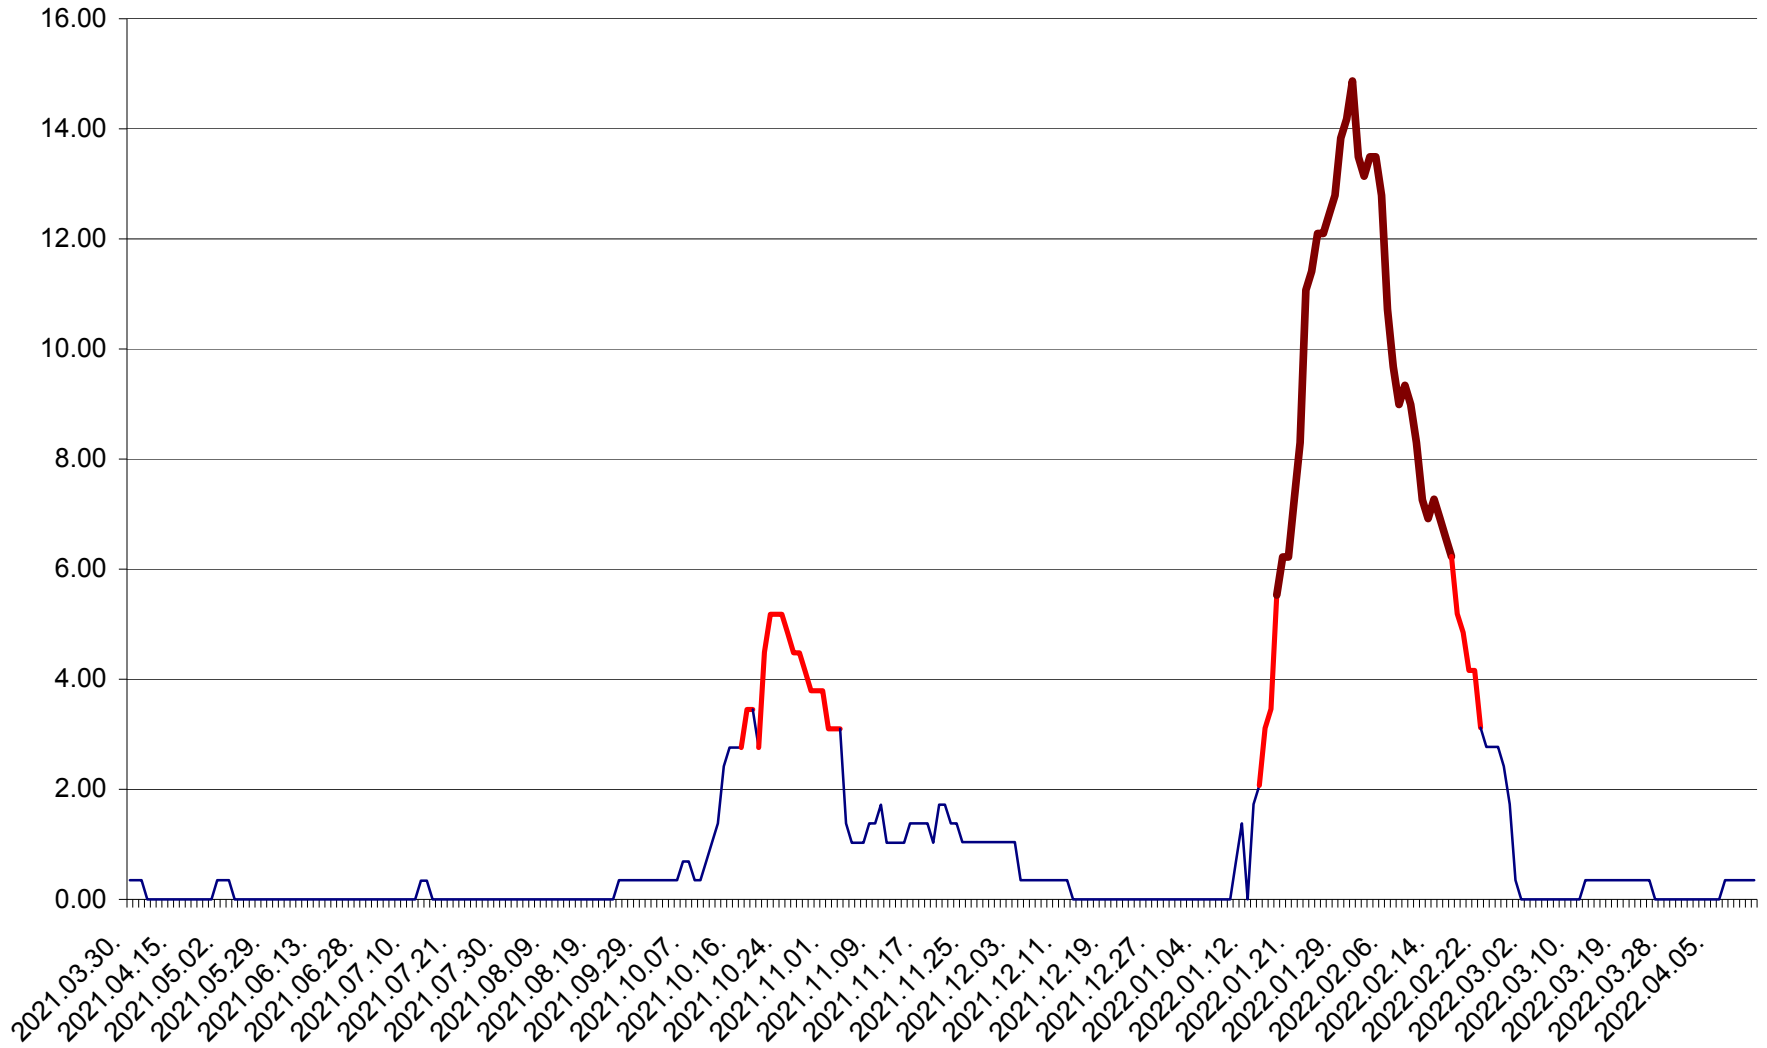

ORAȘ BĂLAN - Evoluția incidenței cumulate pe 14 zile la ‰ de locuitori  
2021.04.01. - 2022.04.13.

BILBOR - Evolutia incidentei cumulate pe 14 zile la ‰ de locuitori  
2021.04.01. - 2022.04.13.

ORAȘ BORSEC - Evolutia incidentei cumulate pe 14 zile la ‰ de locuitori  
2021.04.01. - 2022.04.13.

BRĂDEȘTI - Evolutia incidentei cumulate pe 14 zile la ‰ de locuitori  
2021.04.01. - 2022.04.13.

CĂPÂLNIȚA - Evoluția incidenței cumulate pe 14 zile la ‰ de locuitori  
2021.04.01. - 2022.04.13.

CÂRȚA - Evolutia incidentei cumulate pe 14 zile la ‰ de locuitori  
2021.04.01. - 2022.04.13.

CICEU - Evolutia incidentei cumulate pe 14 zile la ‰ de locuitori  
2021.04.01. - 2022.04.13.

CIUCSÂNGEORGIU - Evolutia incidentei cumulate pe 14 zile la ‰ de locuitori  
2021.04.01. - 2022.04.13.

CIUMANI - Evolutia incidentei cumulate pe 14 zile la ‰ de locuitori  
2021.04.01. - 2022.04.13.

CORBU - Evolutia incidentei cumulate pe 14 zile la ‰ de locuitori  
2021.04.01. - 2022.04.13.

CORUND - Evolutia incidentei cumulate pe 14 zile la ‰ de locuitori  
2021.04.01. - 2022.04.13.

COZMENI - Evolutia incidentei cumulate pe 14 zile la ‰ de locuitori  
2021.04.01. - 2022.04.13.