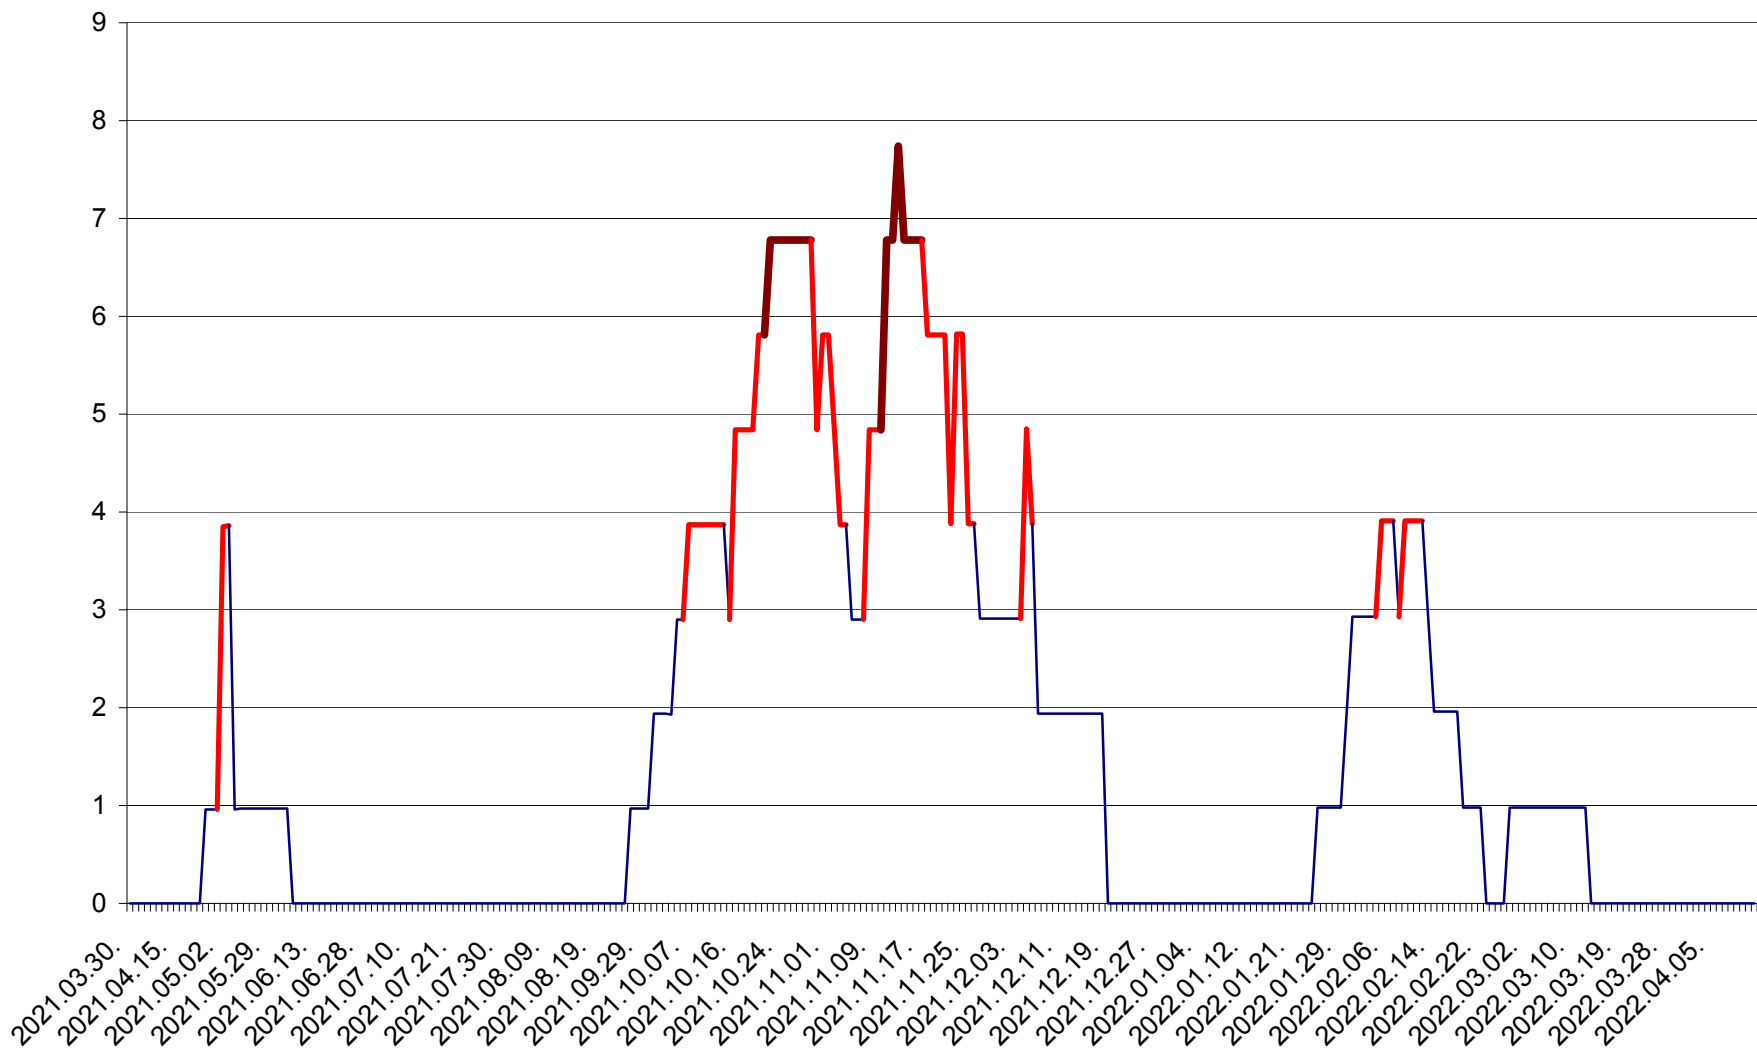

CORBU - Evolutia incidentei cumulate pe 14 zile la ‰ de locuitori  
2021.04.01. - 2022.04.13.

CORUND - Evolutia incidentei cumulate pe 14 zile la ‰ de locuitori  
2021.04.01. - 2022.04.13.

COZMENI - Evolutia incidentei cumulate pe 14 zile la ‰ de locuitori  
2021.04.01. - 2022.04.13.

ORAȘ CRISTURU SECUIESC - Evolutia incidentei cumulate pe 14 zile la ‰ de locuitori  
2021.04.01. - 2022.04.13.

DĂNEȘTI - Evolutia incidentei cumulate pe 14 zile la ‰ de locuitori  
2021.04.01. - 2022.04.13.

DÂRJIU - Evolutia incidentei cumulate pe 14 zile la ‰ de locuitori  
2021.04.01. - 2022.04.13.

DEALU - Evolutia incidentei cumulate pe 14 zile la ‰ de locuitori  
2021.04.01. - 2022.04.13.

DITRĂU - Evolutia incidentei cumulate pe 14 zile la ‰ de locuitori  
2021.04.01. - 2022.04.13.

FELICENI - Evolutia incidentei cumulate pe 14 zile la ‰ de locuitori  
2021.04.01. - 2022.04.13.

FRUMOASA - Evolutia incidentei cumulate pe 14 zile la ‰ de locuitori  
2021.04.01. - 2022.04.13.

GĂLĂUȚAȘ - Evolutia incidentei cumulate pe 14 zile la ‰ de locuitori  
2021.04.01. - 2022.04.13.