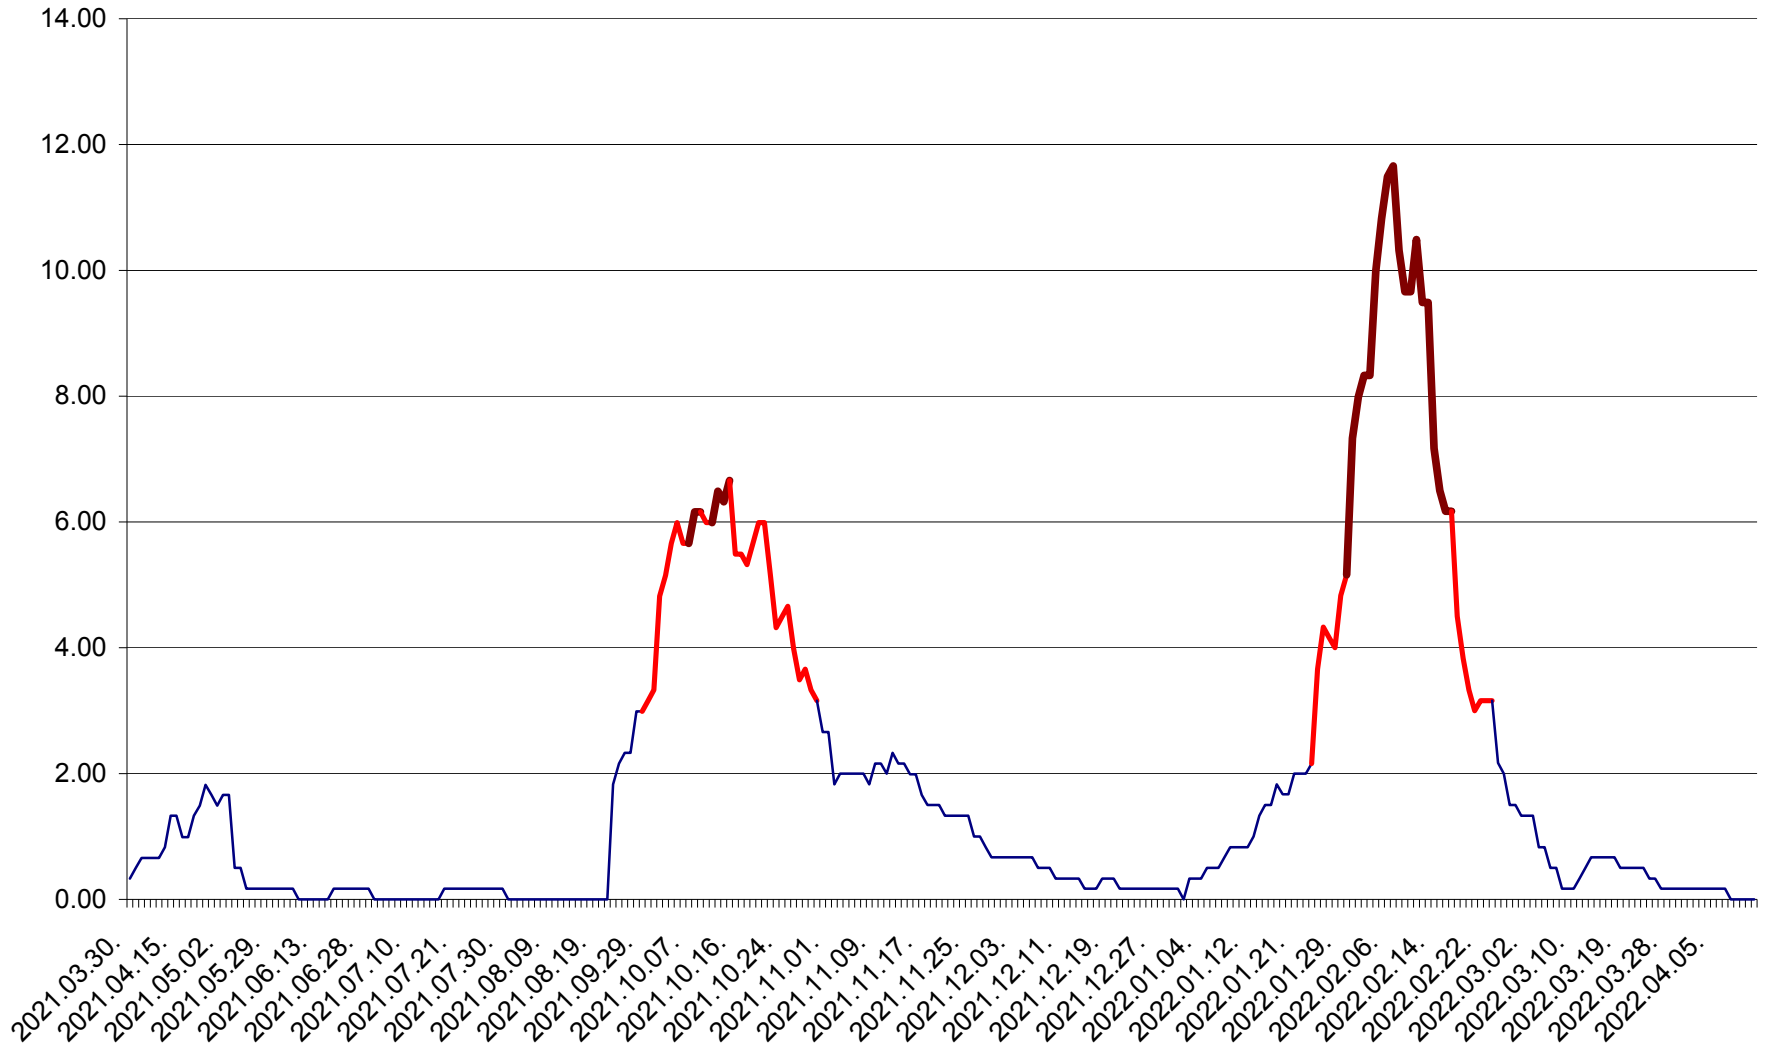

VĂRȘAG - Evolutia incidentei cumulate pe 14 zile la ‰ de locuitori  
2021.04.01. - 2022.04.13.

ORAȘ VLĂHIȚA - Evolutia incidentei cumulate pe 14 zile la ‰ de locuitori  
2021.04.01. - 2022.04.13.

VOȘLĂBENI - Evolutia incidentei cumulate pe 14 zile la ‰ de locuitori  
2021.04.01. - 2022.04.13.

ZETEA - Evolutia incidentei cumulate pe 14 zile la ‰ de locuitori  
2021.04.01. - 2022.04.13.

Total - Evolutia incidentei cumulate pe 14 zile la ‰ de locuitori  
2021.04.01. - 2022.04.13.