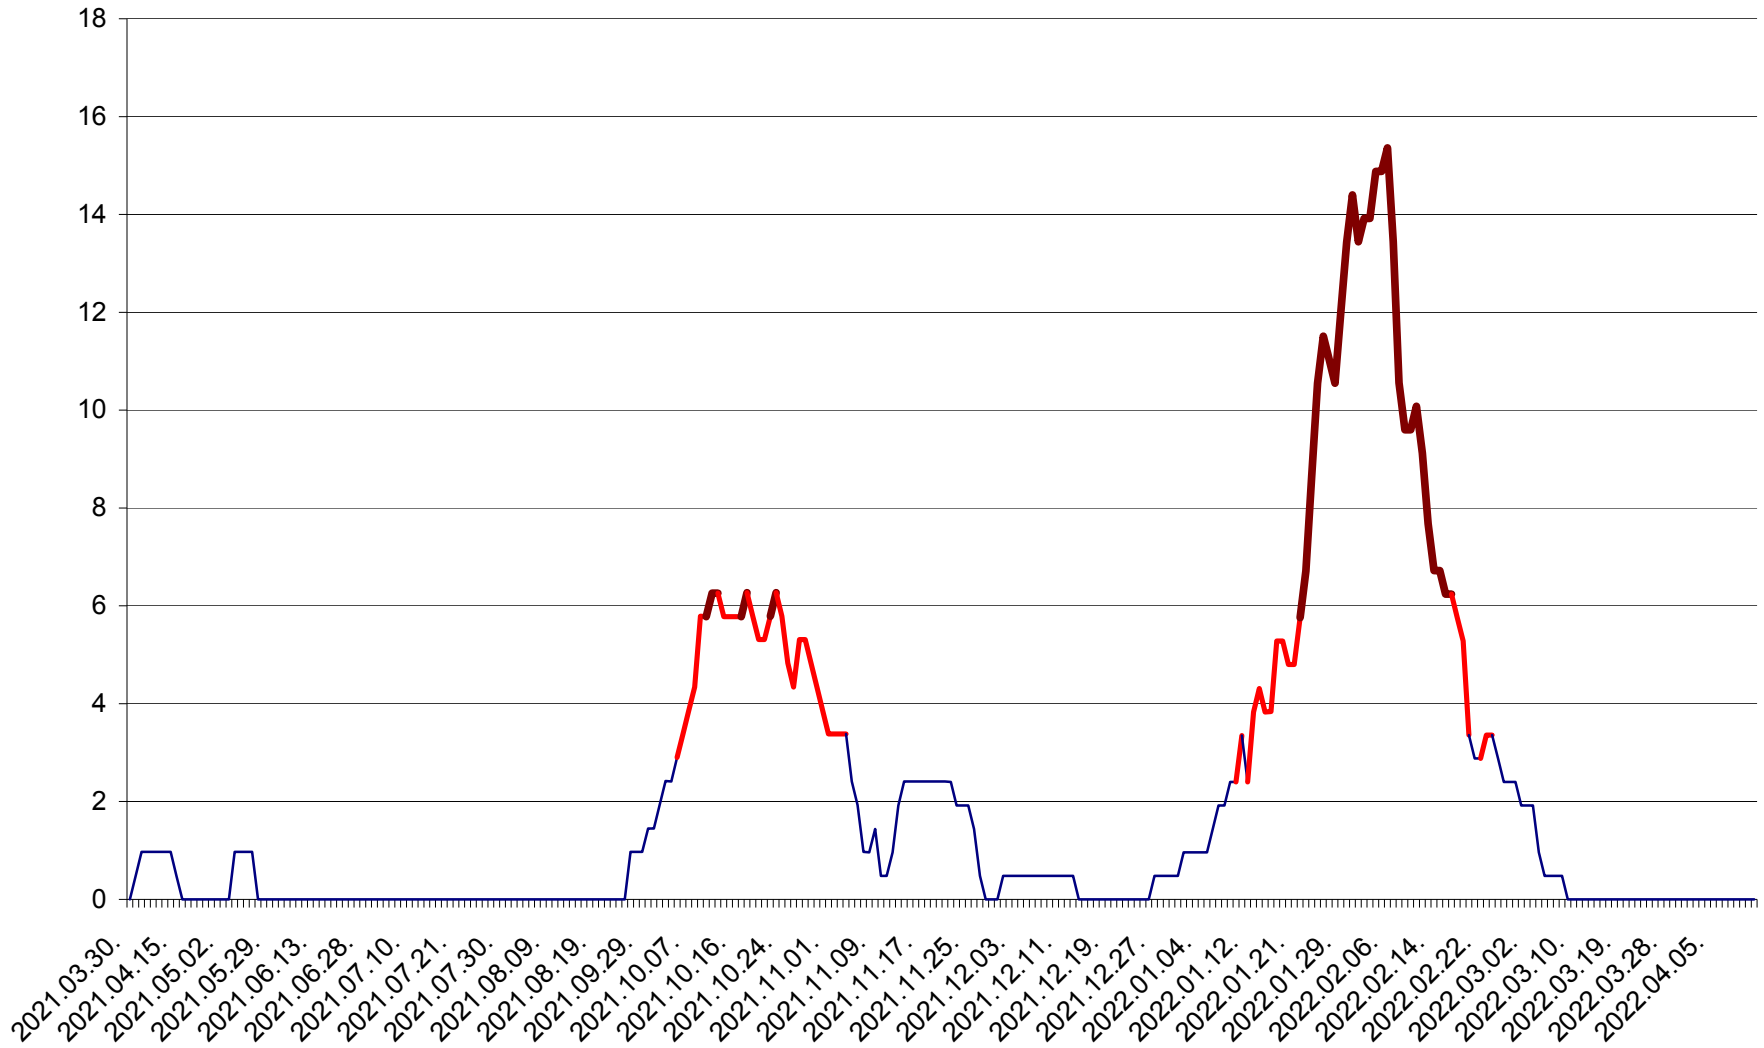

PLĂIEȘII DE JOS - Evolutia incidentei cumulate pe 14 zile la ‰ de locuitori
2021.04.01. - 2022.04.13.