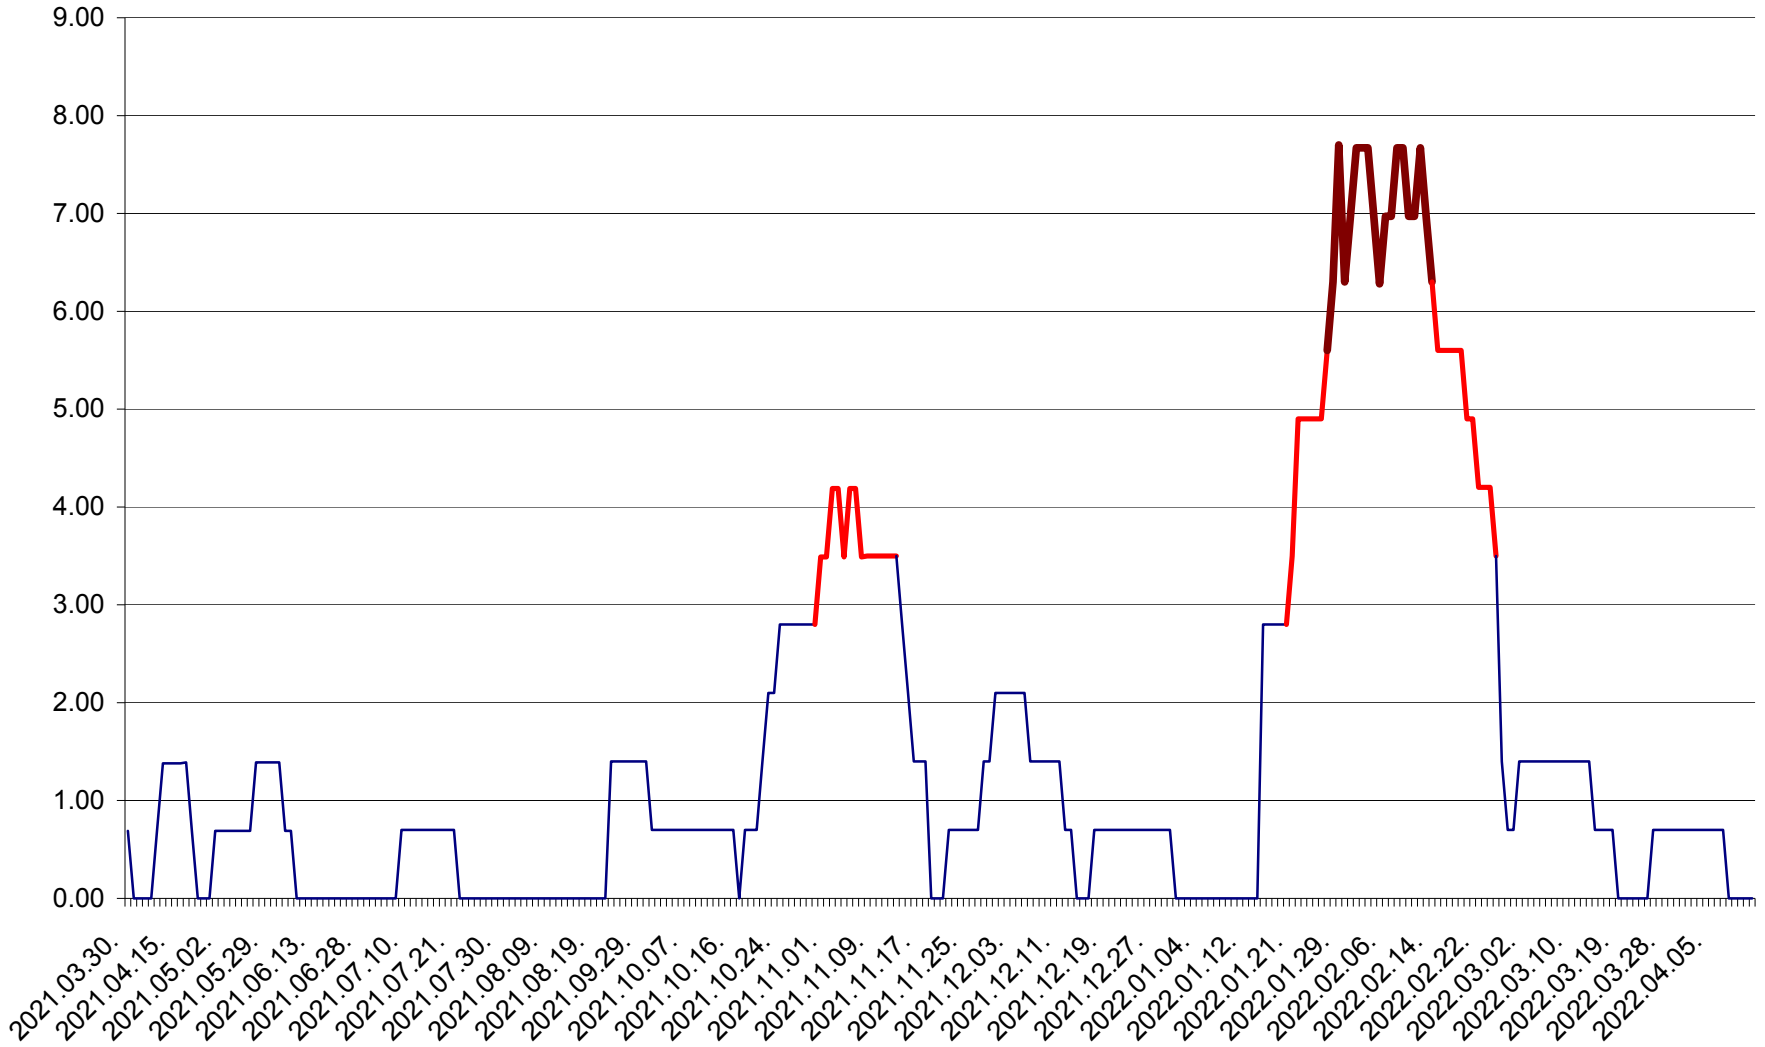

ORAȘ BĂLAN - Evoluția incidenței cumulate pe 14 zile la ‰ de locuitori  
2021.04.01. - 2022.04.13.

BILBOR - Evolutia incidentei cumulate pe 14 zile la ‰ de locuitori  
2021.04.01. - 2022.04.13.

ORAȘ BORSEC - Evolutia incidentei cumulate pe 14 zile la ‰ de locuitori  
2021.04.01. - 2022.04.13.

BRĂDEȘTI - Evolutia incidentei cumulate pe 14 zile la ‰ de locuitori  
2021.04.01. - 2022.04.13.

CĂPÂLNIȚA - Evoluția incidenței cumulate pe 14 zile la ‰ de locuitori  
2021.04.01. - 2022.04.13.

CÂRȚA - Evolutia incidentei cumulate pe 14 zile la ‰ de locuitori  
2021.04.01. - 2022.04.13.

CICEU - Evolutia incidentei cumulate pe 14 zile la ‰ de locuitori  
2021.04.01. - 2022.04.13.

CIUCSÂNGEORGIU - Evolutia incidentei cumulate pe 14 zile la ‰ de locuitori  
2021.04.01. - 2022.04.13.

CIUMANI - Evolutia incidentei cumulate pe 14 zile la ‰ de locuitori  
2021.04.01. - 2022.04.13.

CORBU - Evolutia incidentei cumulate pe 14 zile la ‰ de locuitori  
2021.04.01. - 2022.04.13.

CORUND - Evolutia incidentei cumulate pe 14 zile la ‰ de locuitori  
2021.04.01. - 2022.04.13.

COZMENI - Evolutia incidentei cumulate pe 14 zile la ‰ de locuitori  
2021.04.01. - 2022.04.13.