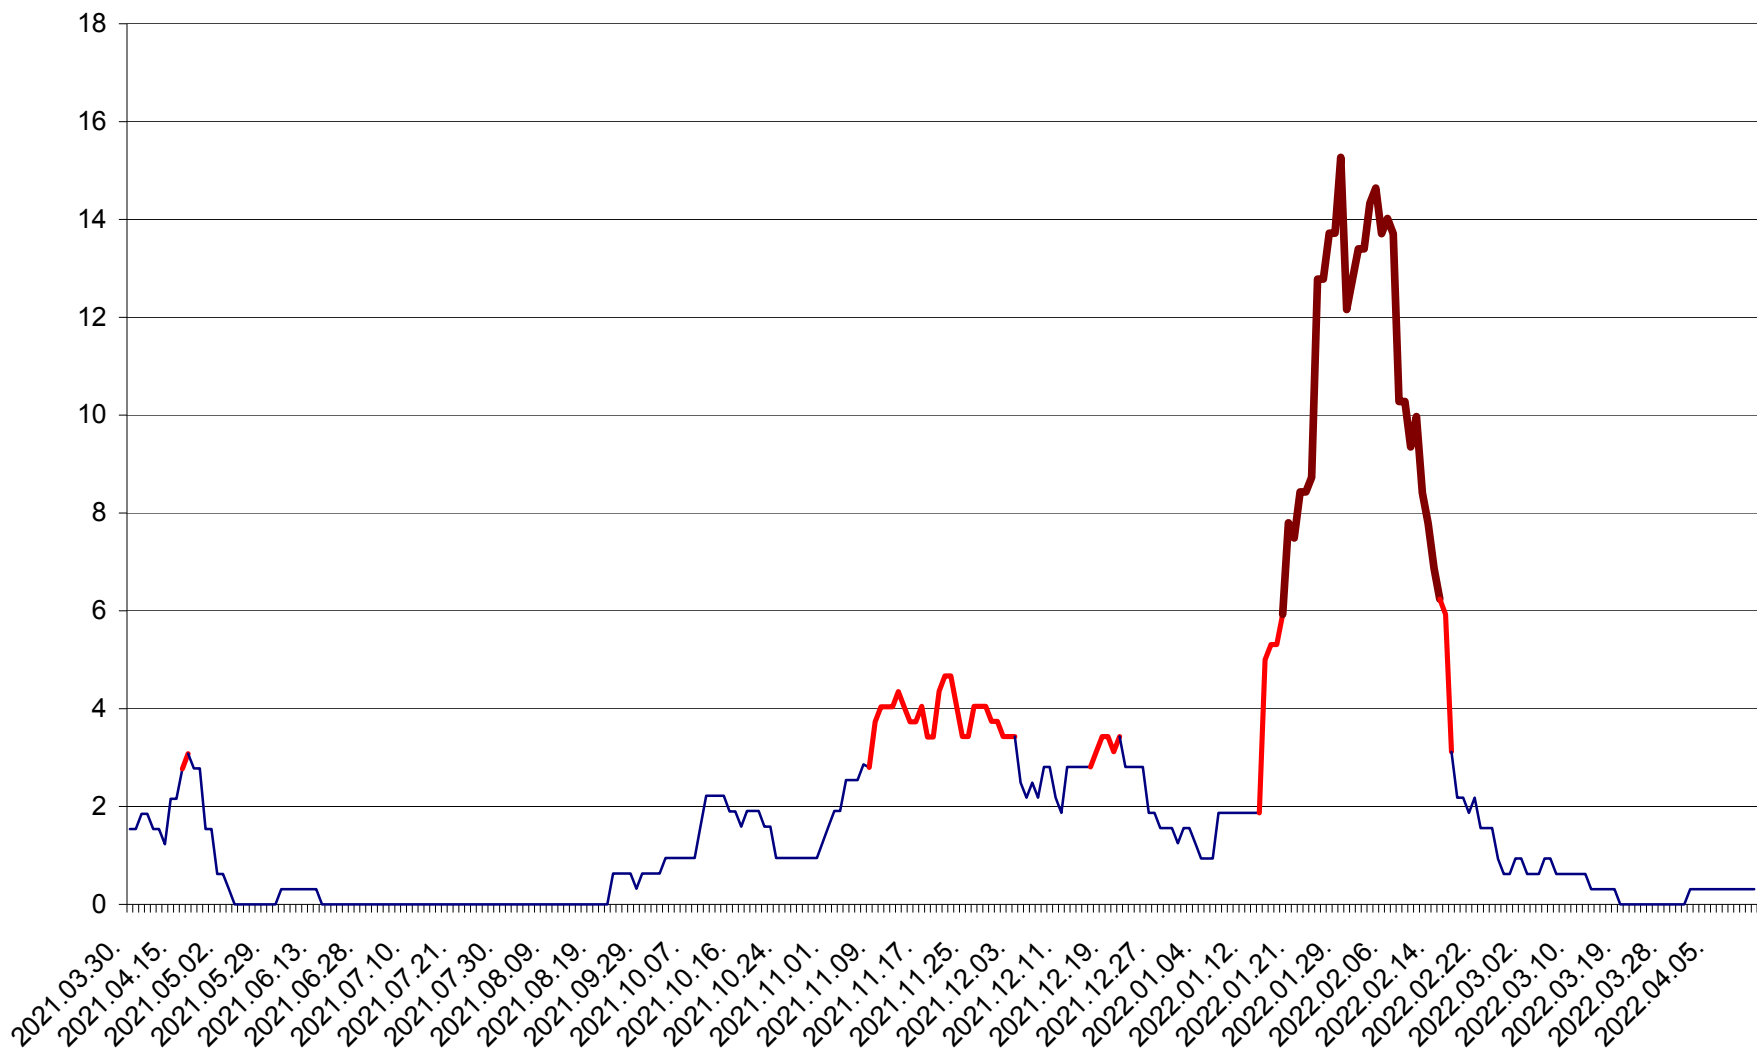

TUȘNAD - Evolutia incidentei cumulate pe 14 zile la ‰ de locuitori
2021.04.01. - 2022.04.13.