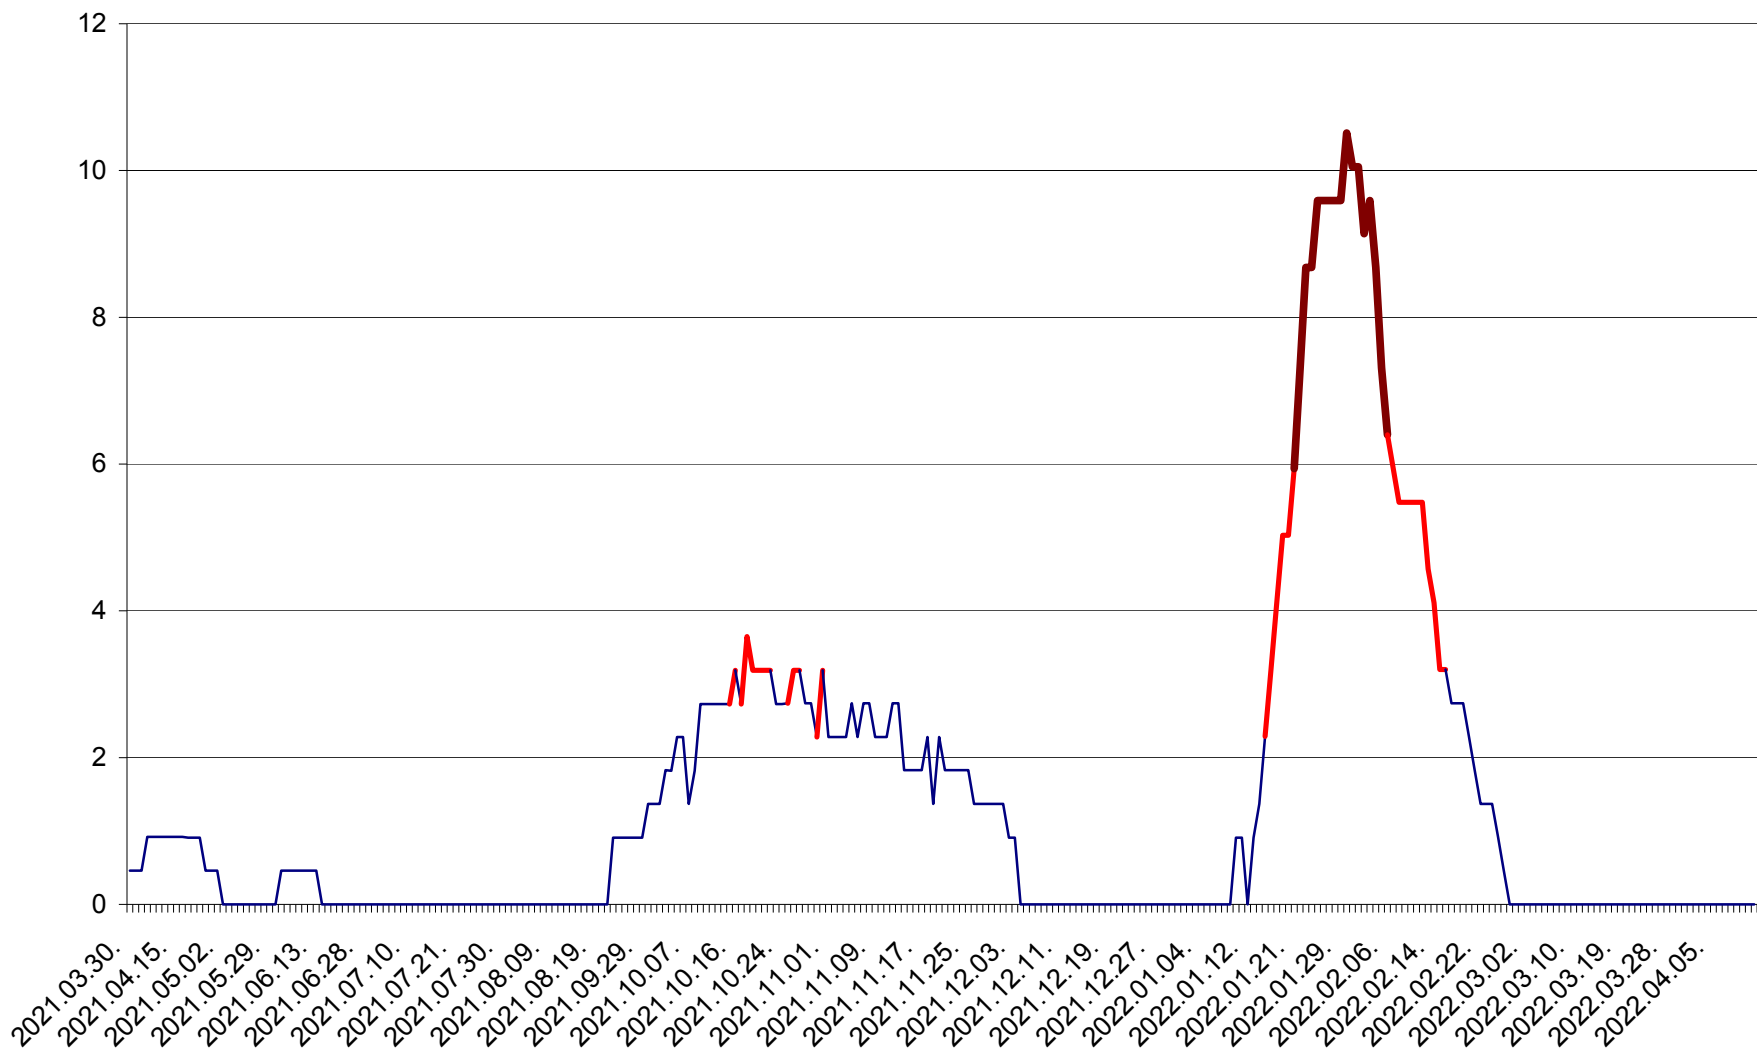

BRĂDEȘTI - Evolutia incidentei cumulate pe 14 zile la ‰ de locuitori  
2021.04.01. - 2022.04.13.

CĂPÂLNIȚA - Evoluția incidenței cumulate pe 14 zile la ‰ de locuitori  
2021.04.01. - 2022.04.13.

CÂRȚA - Evolutia incidentei cumulate pe 14 zile la ‰ de locuitori  
2021.04.01. - 2022.04.13.

CICEU - Evolutia incidentei cumulate pe 14 zile la ‰ de locuitori  
2021.04.01. - 2022.04.13.

CIUCSÂNGEORGIU - Evolutia incidentei cumulate pe 14 zile la ‰ de locuitori  
2021.04.01. - 2022.04.13.

CIUMANI - Evolutia incidentei cumulate pe 14 zile la ‰ de locuitori  
2021.04.01. - 2022.04.13.

CORBU - Evolutia incidentei cumulate pe 14 zile la ‰ de locuitori  
2021.04.01. - 2022.04.13.

CORUND - Evolutia incidentei cumulate pe 14 zile la ‰ de locuitori  
2021.04.01. - 2022.04.13.

COZMENI - Evolutia incidentei cumulate pe 14 zile la ‰ de locuitori  
2021.04.01. - 2022.04.13.

ORAȘ CRISTURU SECUIESC - Evolutia incidentei cumulate pe 14 zile la ‰ de locuitori  
2021.04.01. - 2022.04.13.

DĂNEȘTI - Evolutia incidentei cumulate pe 14 zile la ‰ de locuitori  
2021.04.01. - 2022.04.13.