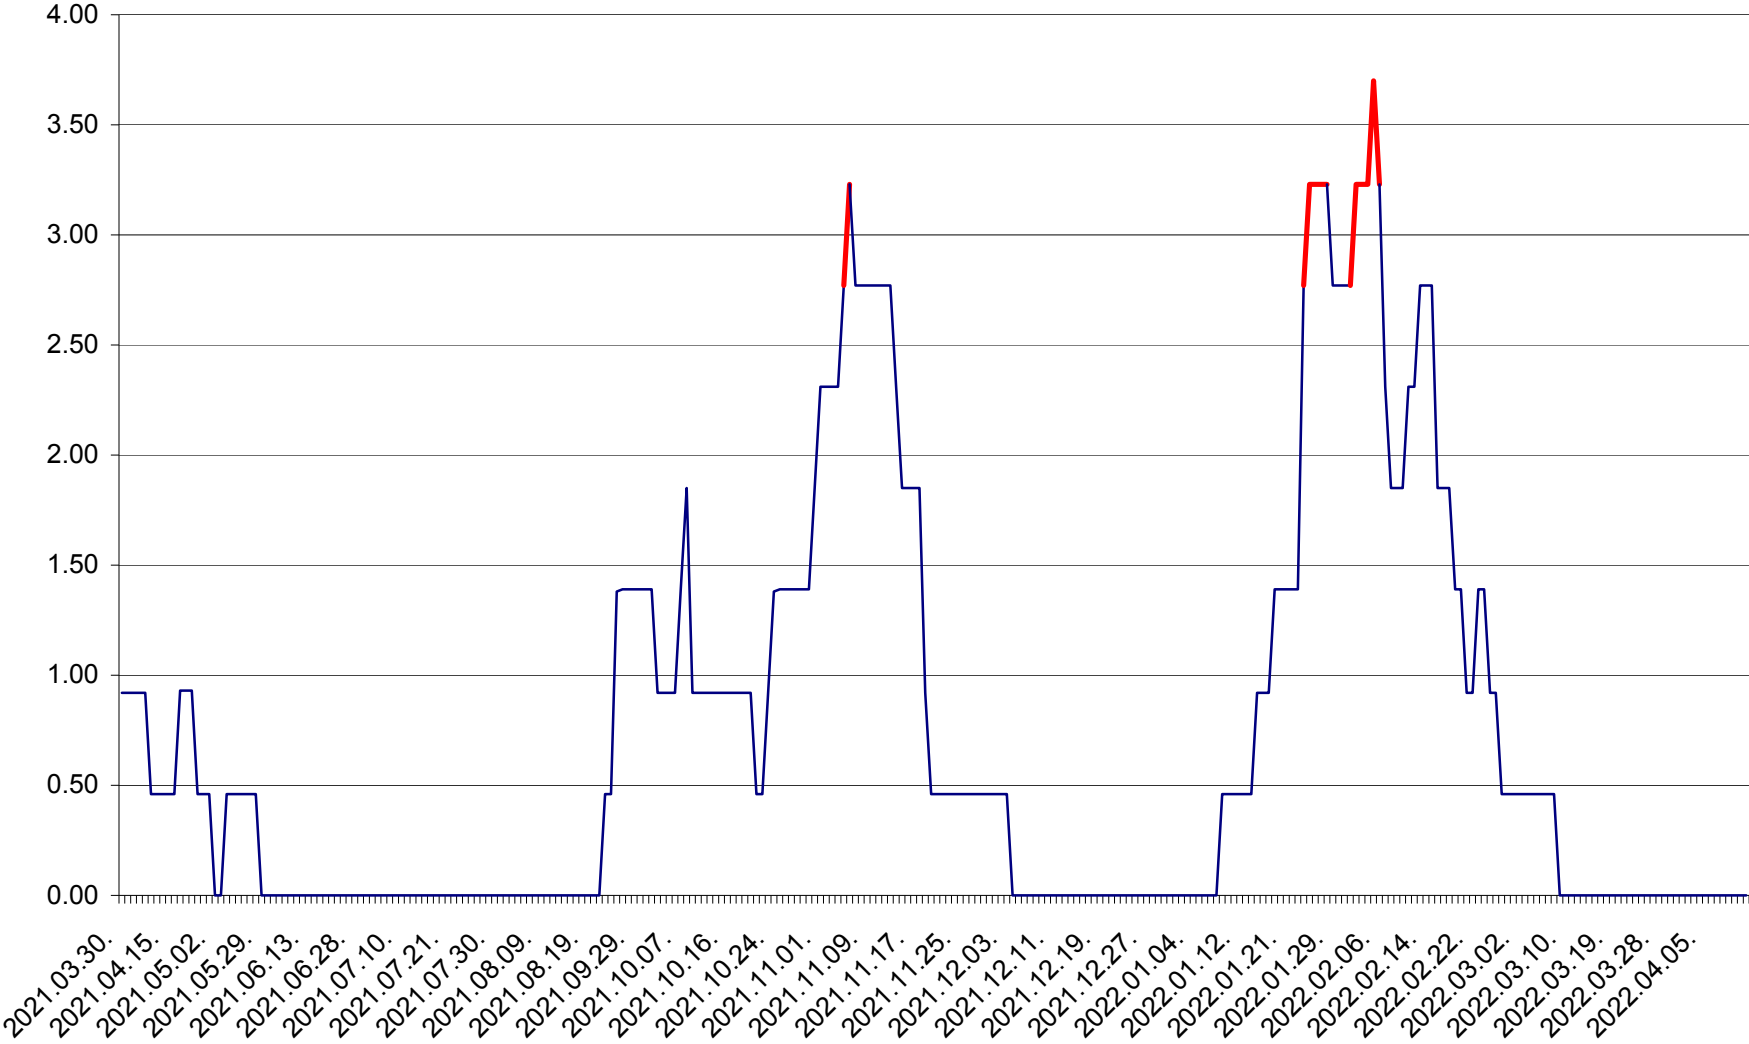

ATID - Evolutia incidentei cumulate pe 14 zile la ‰ de locuitori  
2021.04.01. - 2022.04.13.

AVRĂMEȘTI - Evolutia incidentei cumulate pe 14 zile la ‰ de locuitori  
2021.04.01. - 2022.04.13.

ORAȘ BĂILE TUȘNAD - Evoluția incidenței cumulate pe 14 zile la ‰ de locuitori  
2021.04.01. - 2022.04.13.

ORAȘ BĂLAN - Evoluția incidenței cumulate pe 14 zile la ‰ de locuitori  
2021.04.01. - 2022.04.13.

BILBOR - Evolutia incidentei cumulate pe 14 zile la ‰ de locuitori  
2021.04.01. - 2022.04.13.

ORAȘ BORSEC - Evolutia incidentei cumulate pe 14 zile la ‰ de locuitori  
2021.04.01. - 2022.04.13.

BRĂDEȘTI - Evolutia incidentei cumulate pe 14 zile la ‰ de locuitori  
2021.04.01. - 2022.04.13.

CĂPÂLNIȚA - Evoluția incidenței cumulate pe 14 zile la ‰ de locuitori  
2021.04.01. - 2022.04.13.

CÂRȚA - Evolutia incidentei cumulate pe 14 zile la ‰ de locuitori  
2021.04.01. - 2022.04.13.

CICEU - Evolutia incidentei cumulate pe 14 zile la ‰ de locuitori  
2021.04.01. - 2022.04.13.

CIUCSÂNGEORGIU - Evolutia incidentei cumulate pe 14 zile la ‰ de locuitori  
2021.04.01. - 2022.04.13.

CIUMANI - Evolutia incidentei cumulate pe 14 zile la ‰ de locuitori  
2021.04.01. - 2022.04.13.