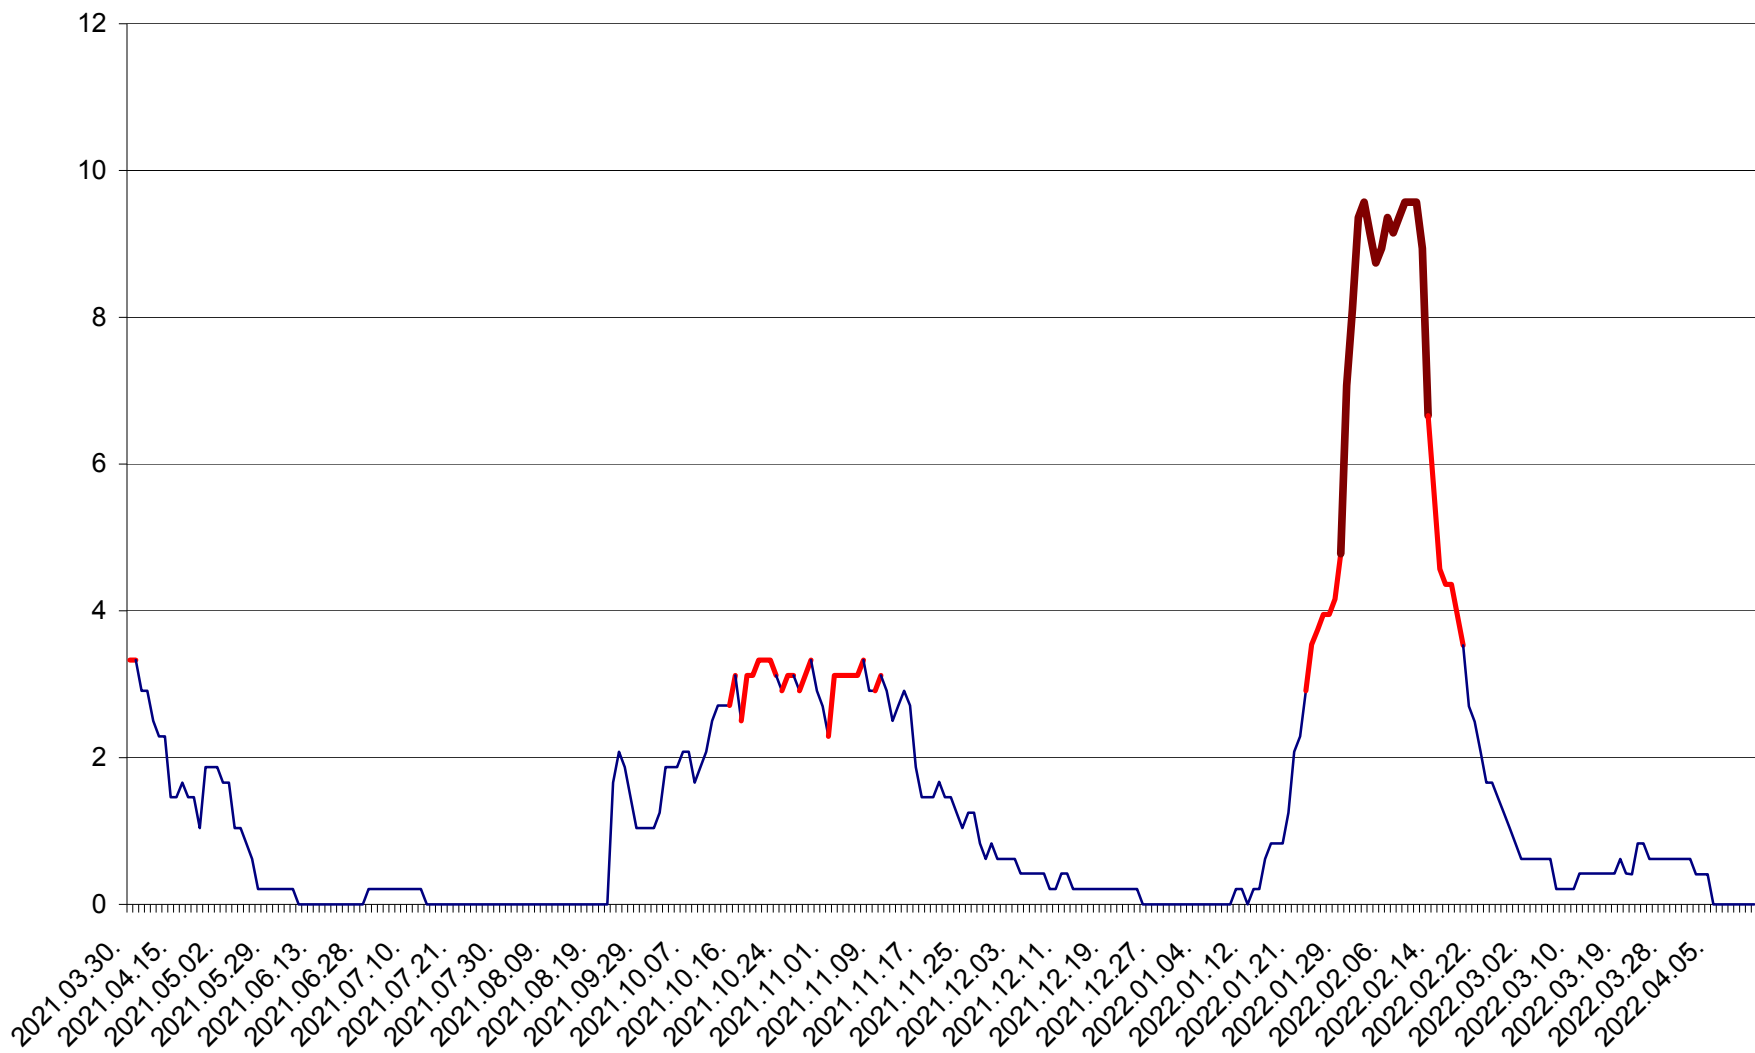

MĂDĂRAȘ - Evolutia incidentei cumulate pe 14 zile la ‰ de locuitori
2021.04.01. - 2022.04.13.