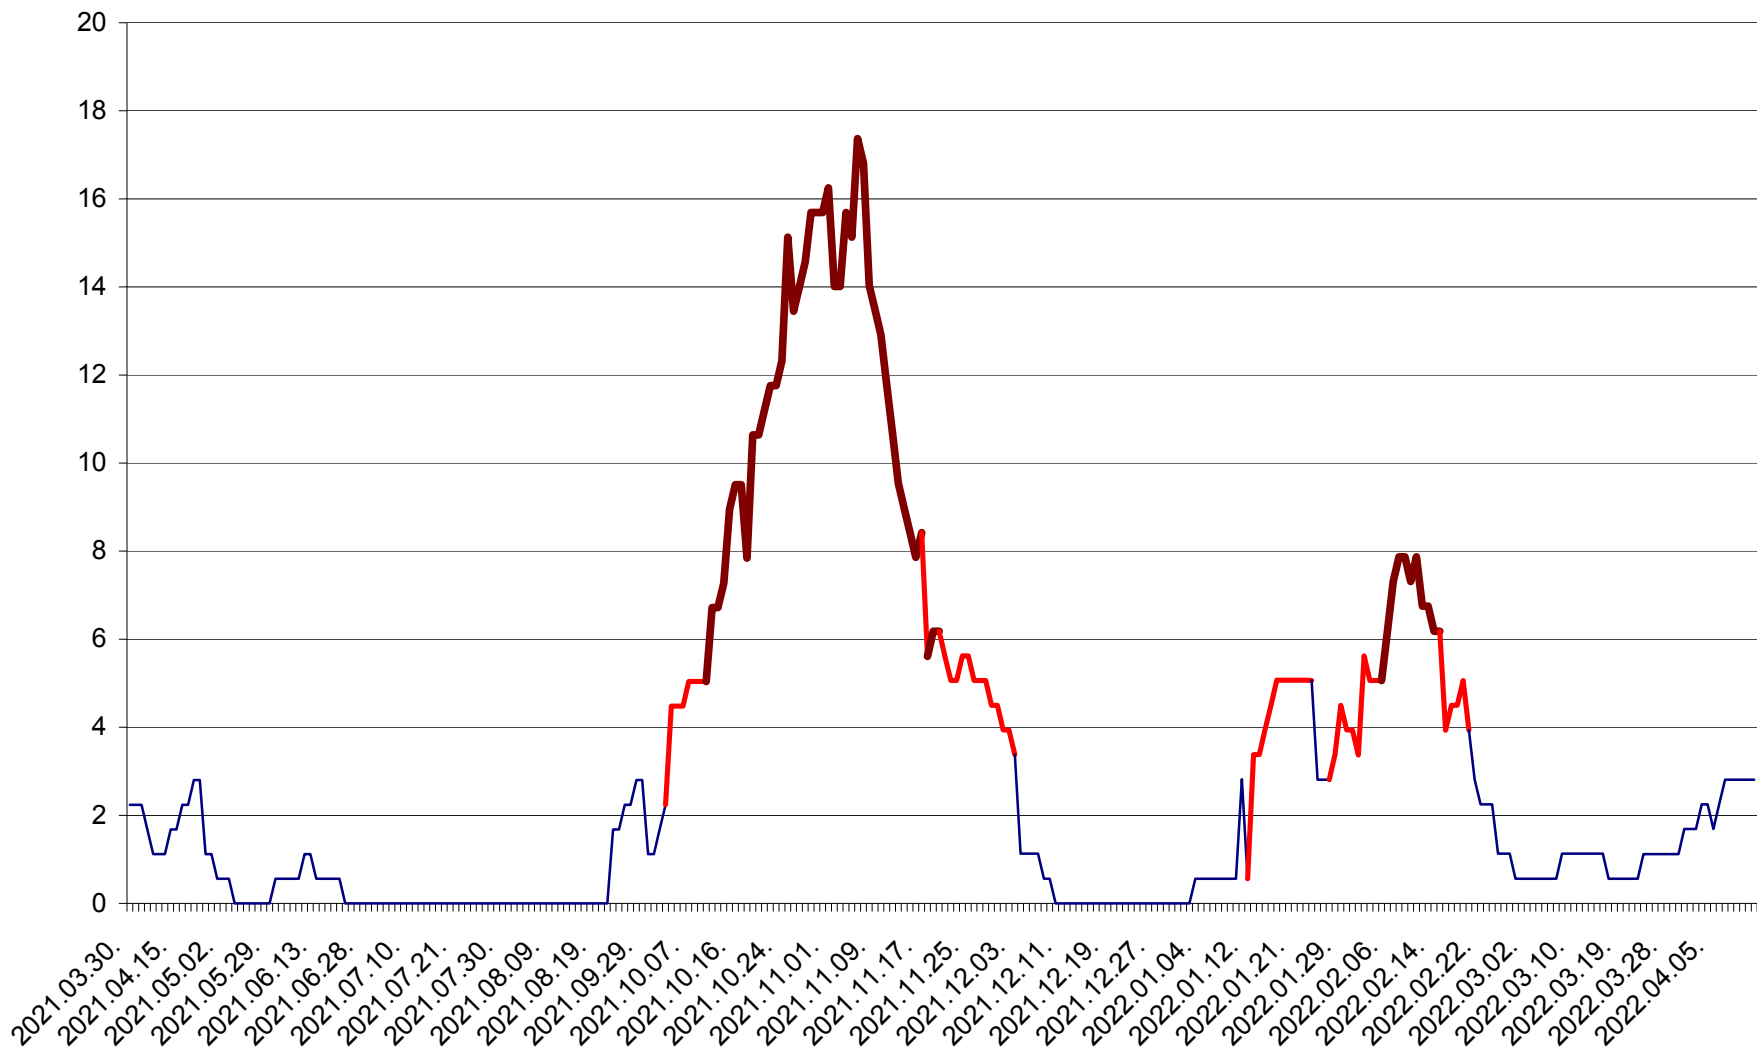

SICULENI - Evolutia incidentei cumulate pe 14 zile la ‰ de locuitori  
2021.04.01. - 2022.04.13.

ȘIMONEȘTI - Evolutia incidentei cumulate pe 14 zile la ‰ de locuitori  
2021.04.01. - 2022.04.13.

SUBCETATE - Evolutia incidentei cumulate pe 14 zile la ‰ de locuitori  
2021.04.01. - 2022.04.13.