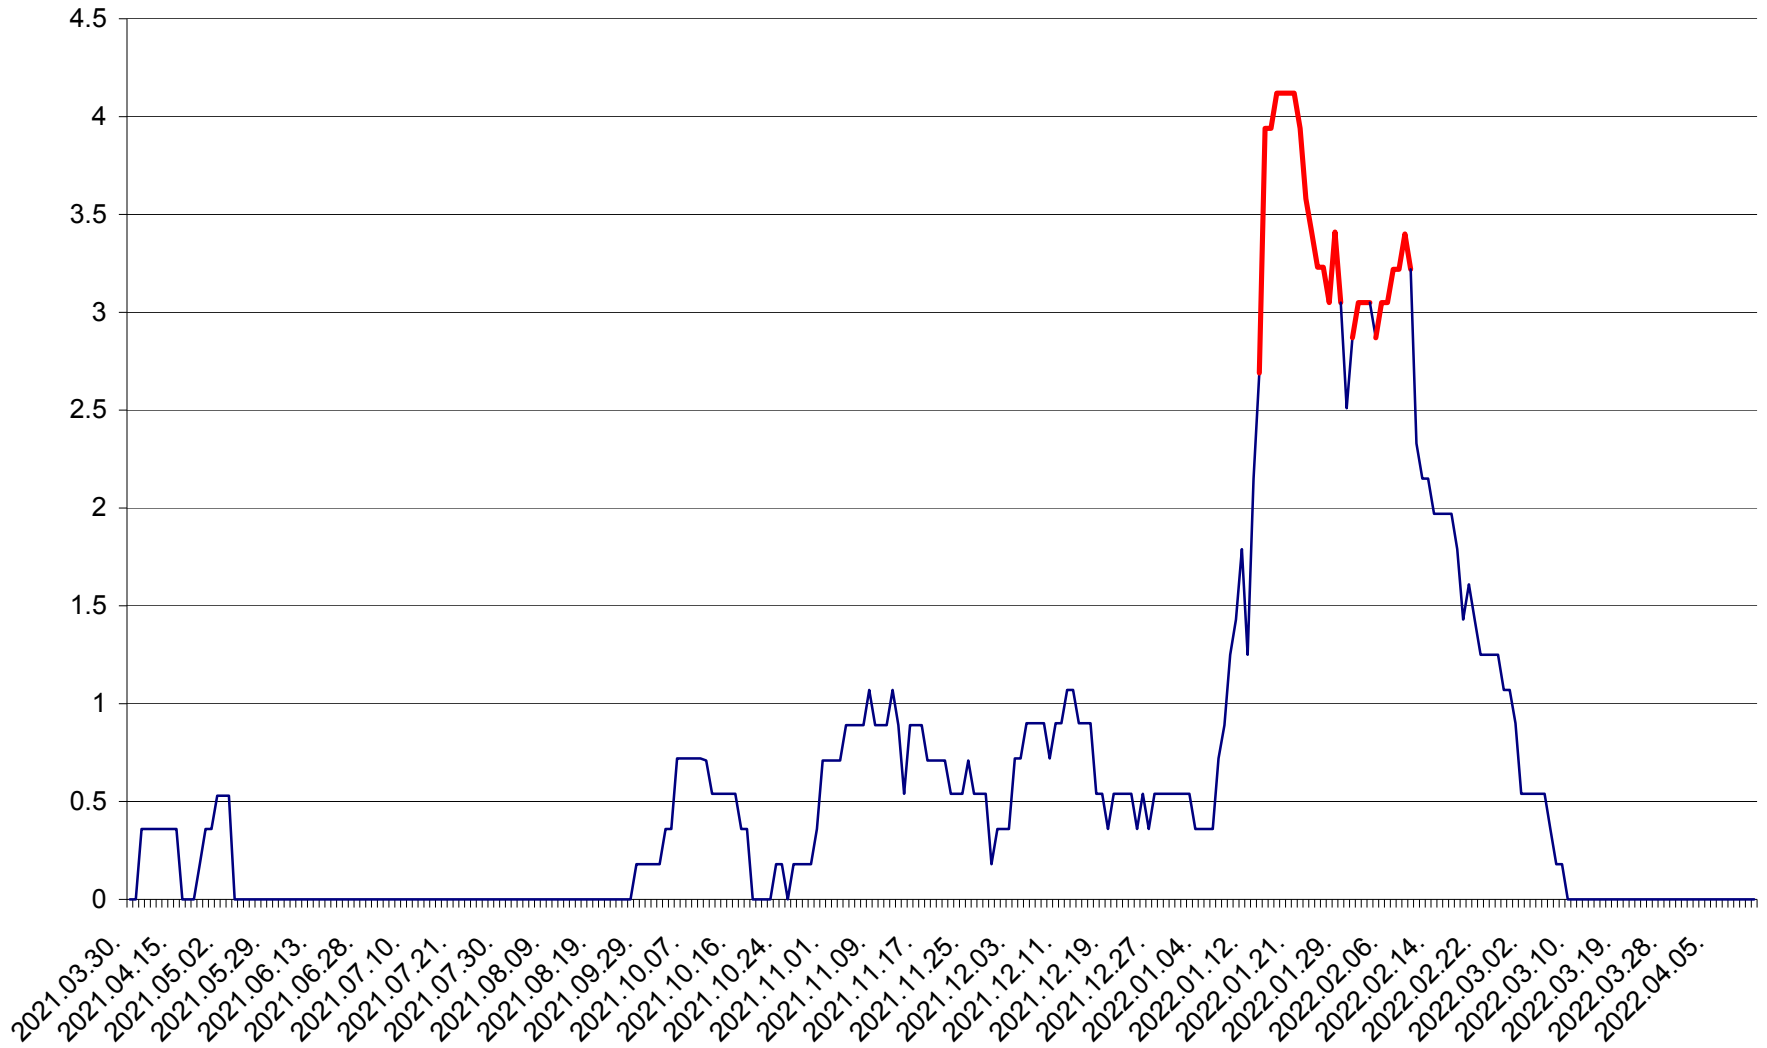

MUNICIPIUL GHEORGHENI - Evolutia incidentei cumulate pe 14 zile la % de locuitori  
2021.04.01. - 2022.04.13.

JOSENI - Evolutia incidentei cumulate pe 14 zile la ‰ de locuitori  
2021.04.01. - 2022.04.13.

LĂZAREA - Evolutia incidentei cumulate pe 14 zile la % de locuitori  
2021.04.01. - 2022.04.13.

LELICENI - Evolutia incidentei cumulate pe 14 zile la ‰ de locuitori  
2021.04.01. - 2022.04.13.

LUETA - Evolutia incidentei cumulate pe 14 zile la ‰ de locuitori  
2021.04.01. - 2022.04.13.

LUNCA DE JOS - Evolutia incidentei cumulate pe 14 zile la ‰ de locuitori  
2021.04.01. - 2022.04.13.

LUNCA DE SUS - Evolutia incidentei cumulate pe 14 zile la ‰ de locuitori  
2021.04.01. - 2022.04.13.