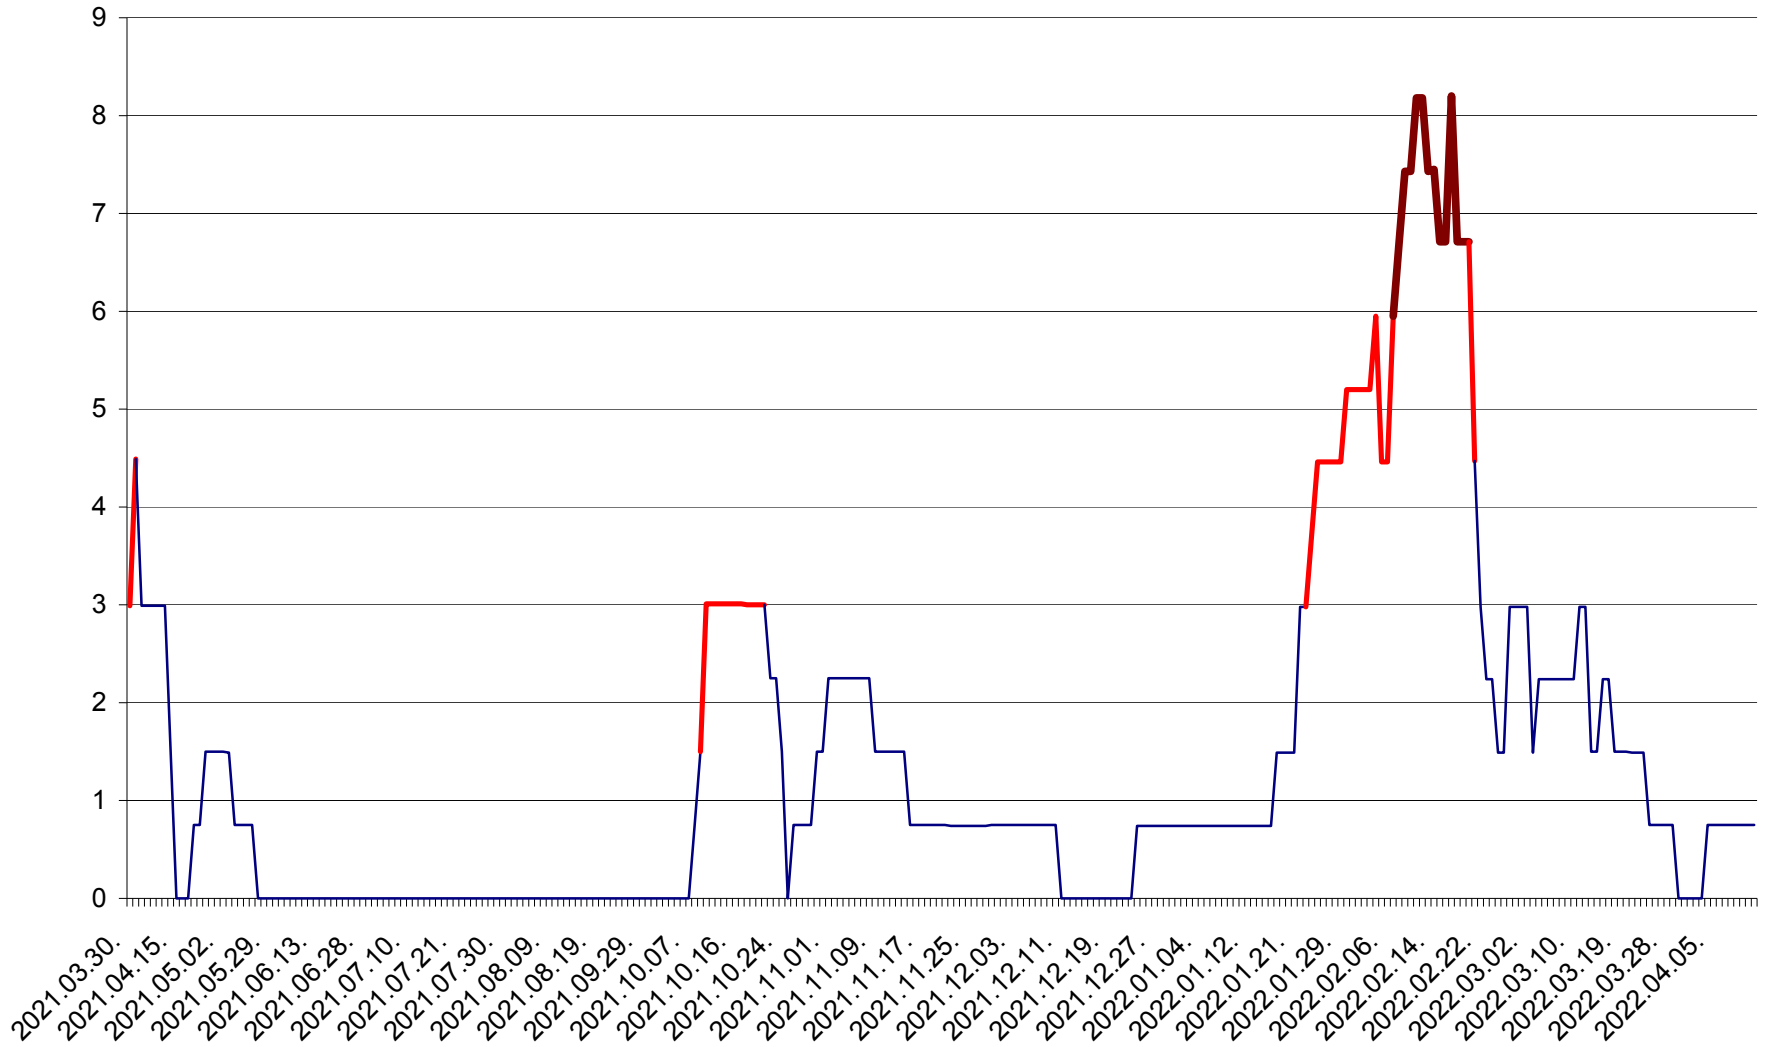

LĂZAREA - Evolutia incidentei cumulate pe 14 zile la % de locuitori  
2021.04.01. - 2022.04.13.

LELICENI - Evolutia incidentei cumulate pe 14 zile la ‰ de locuitori  
2021.04.01. - 2022.04.13.

LUETA - Evolutia incidentei cumulate pe 14 zile la ‰ de locuitori  
2021.04.01. - 2022.04.13.

LUNCA DE JOS - Evolutia incidentei cumulate pe 14 zile la ‰ de locuitori  
2021.04.01. - 2022.04.13.

LUNCA DE SUS - Evolutia incidentei cumulate pe 14 zile la ‰ de locuitori  
2021.04.01. - 2022.04.13.

LUPENI - Evolutia incidentei cumulate pe 14 zile la ‰ de locuitori  
2021.04.01. - 2022.04.13.

MĂDĂRAȘ - Evolutia incidentei cumulate pe 14 zile la ‰ de locuitori  
2021.04.01. - 2022.04.13.

MĂRTINIȘ - Evolutia incidentei cumulate pe 14 zile la ‰ de locuitori  
2021.04.01. - 2022.04.13.

MEREȘTI - Evolutia incidentei cumulate pe 14 zile la ‰ de locuitori  
2021.04.01. - 2022.04.13.

MUNICIPIUL MIERCUREA-CIUC - Evolutia incidentei cumulate pe 14 zile la ‰ de locuitori  
2021.04.01. - 2022.04.13.