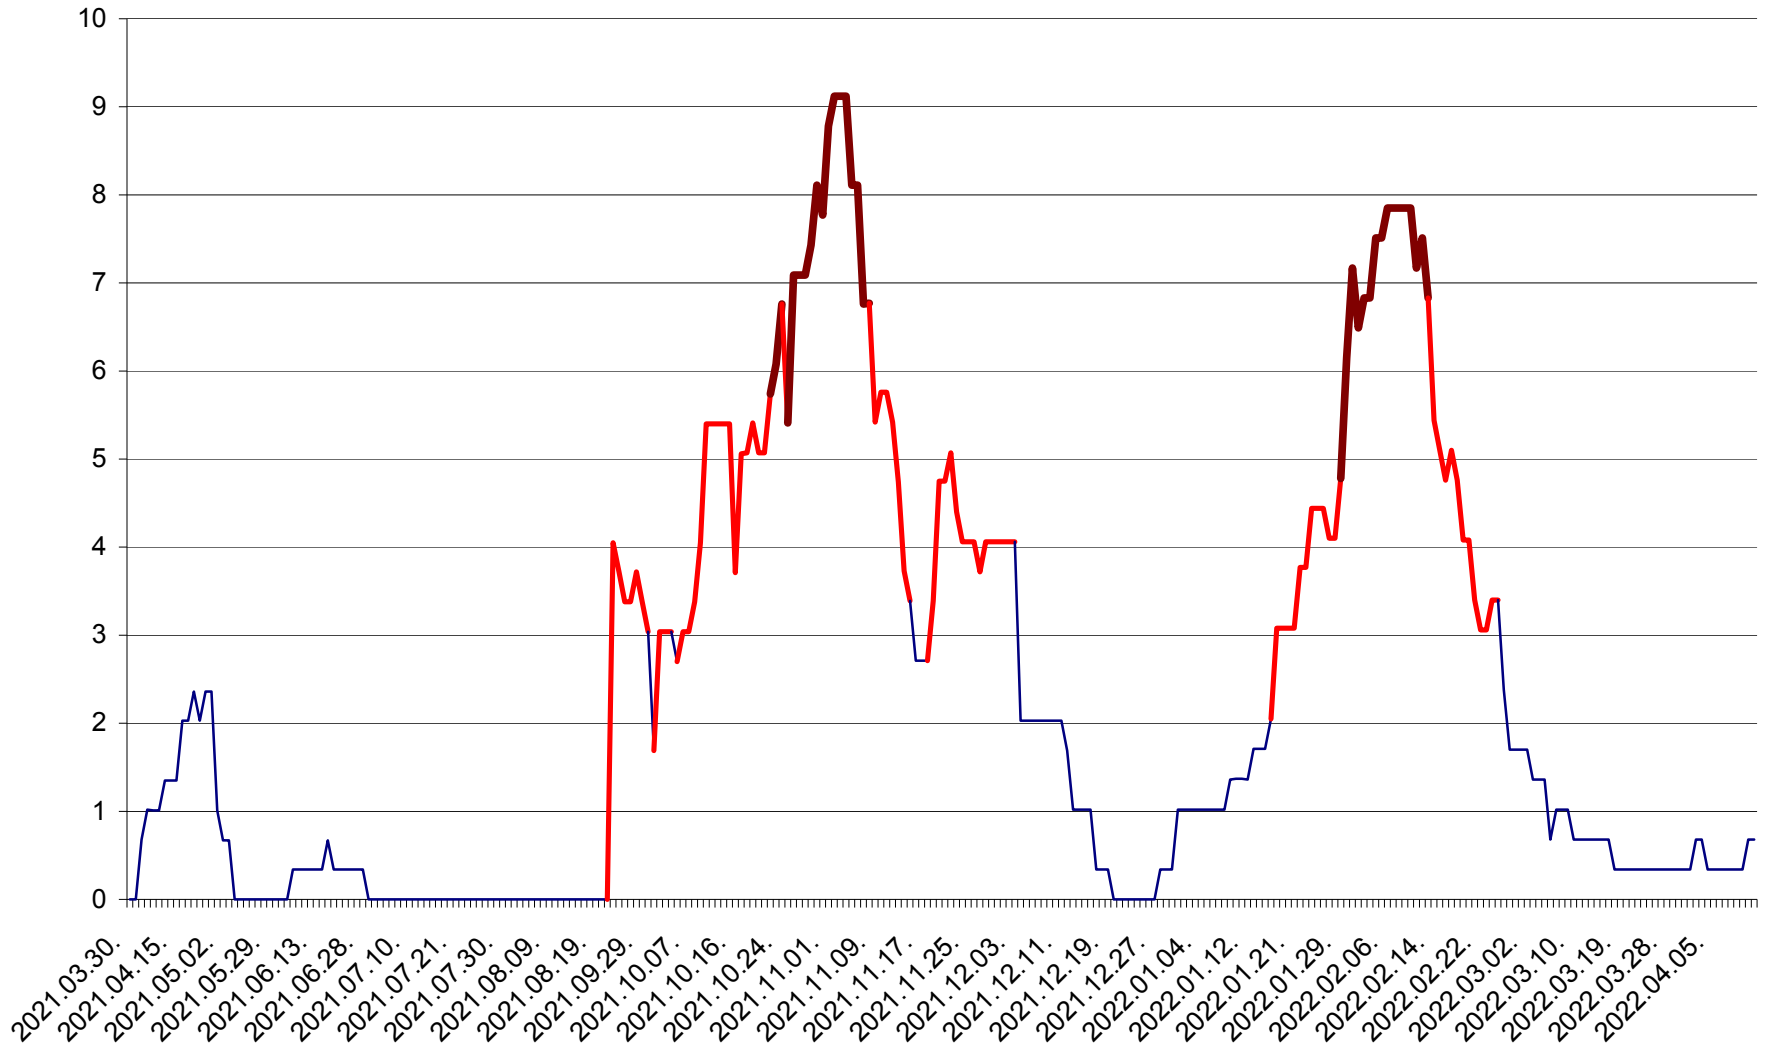

LUNCA DE JOS - Evolutia incidentei cumulate pe 14 zile la ‰ de locuitori  
2021.04.01. - 2022.04.13.

LUNCA DE SUS - Evolutia incidentei cumulate pe 14 zile la ‰ de locuitori  
2021.04.01. - 2022.04.13.

LUPENI - Evolutia incidentei cumulate pe 14 zile la ‰ de locuitori  
2021.04.01. - 2022.04.13.

MĂDĂRAȘ - Evolutia incidentei cumulate pe 14 zile la ‰ de locuitori  
2021.04.01. - 2022.04.13.

MĂRTINIȘ - Evolutia incidentei cumulate pe 14 zile la ‰ de locuitori  
2021.04.01. - 2022.04.13.

MEREȘTI - Evolutia incidentei cumulate pe 14 zile la ‰ de locuitori  
2021.04.01. - 2022.04.13.

MUNICIPIUL MIERCUREA-CIUC - Evolutia incidentei cumulate pe 14 zile la ‰ de locuitori  
2021.04.01. - 2022.04.13.