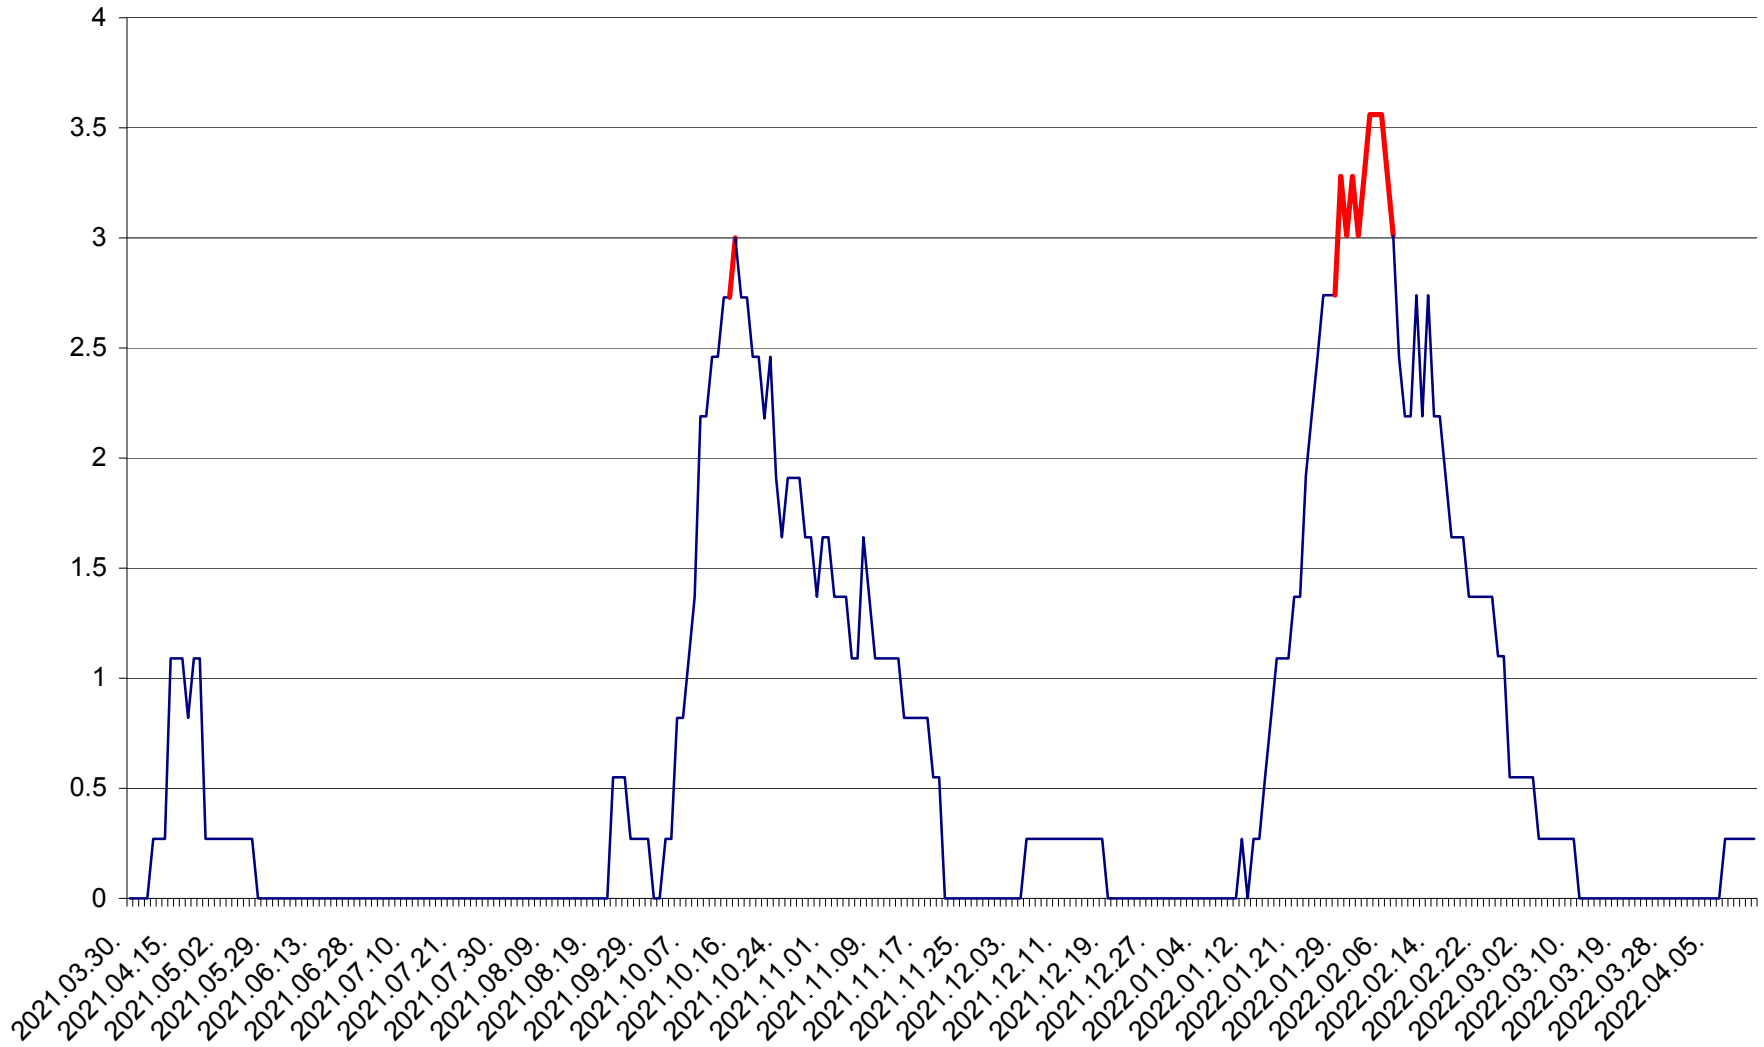

FELICENI - Evolutia incidentei cumulate pe 14 zile la ‰ de locuitori  
2021.04.01. - 2022.04.13.

FRUMOASA - Evolutia incidentei cumulate pe 14 zile la ‰ de locuitori  
2021.04.01. - 2022.04.13.

GĂLĂUȚAȘ - Evolutia incidentei cumulate pe 14 zile la ‰ de locuitori  
2021.04.01. - 2022.04.13.

MUNICIPIUL GHEORGHENI - Evolutia incidentei cumulate pe 14 zile la % de locuitori  
2021.04.01. - 2022.04.13.

JOSENI - Evolutia incidentei cumulate pe 14 zile la ‰ de locuitori  
2021.04.01. - 2022.04.13.

LĂZAREA - Evolutia incidentei cumulate pe 14 zile la % de locuitori  
2021.04.01. - 2022.04.13.

LELICENI - Evolutia incidentei cumulate pe 14 zile la ‰ de locuitori  
2021.04.01. - 2022.04.13.

LUETA - Evolutia incidentei cumulate pe 14 zile la ‰ de locuitori  
2021.04.01. - 2022.04.13.

LUNCA DE JOS - Evolutia incidentei cumulate pe 14 zile la ‰ de locuitori  
2021.04.01. - 2022.04.13.

LUNCA DE SUS - Evolutia incidentei cumulate pe 14 zile la ‰ de locuitori  
2021.04.01. - 2022.04.13.