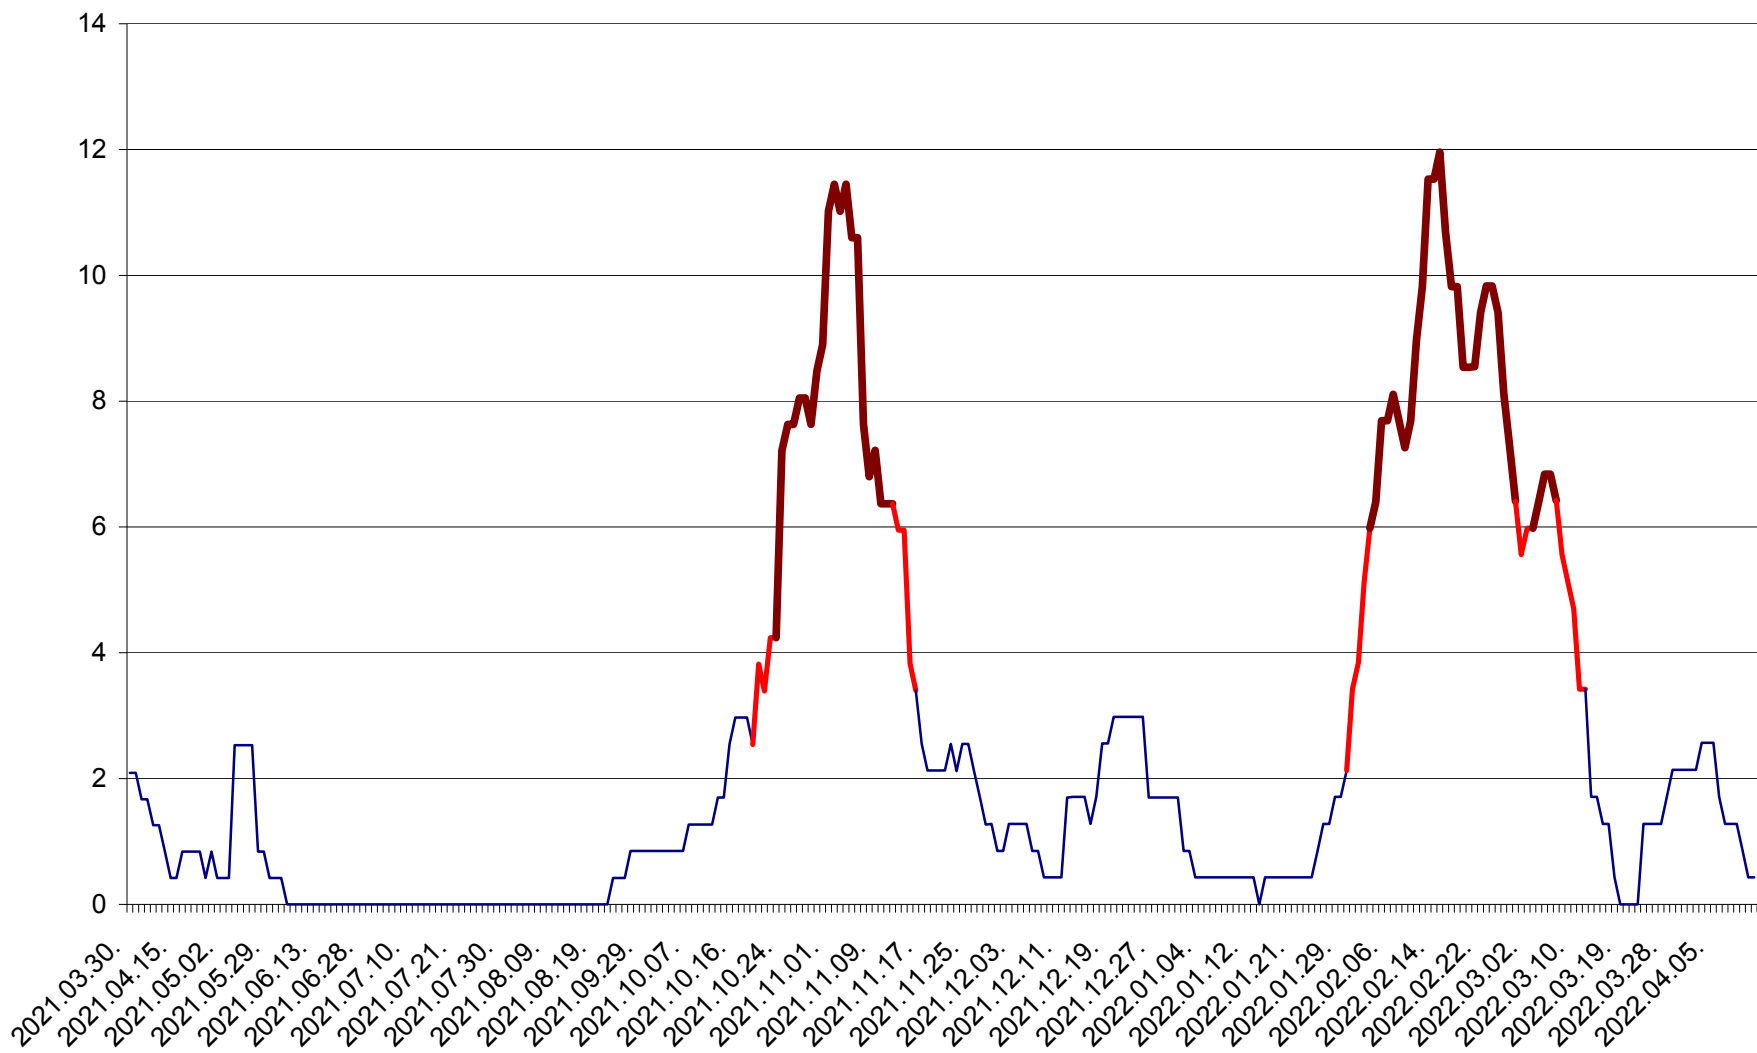

CORBU - Evolutia incidentei cumulate pe 14 zile la ‰ de locuitori  
2021.04.01. - 2022.04.13.

CORUND - Evolutia incidentei cumulate pe 14 zile la ‰ de locuitori  
2021.04.01. - 2022.04.13.

COZMENI - Evolutia incidentei cumulate pe 14 zile la ‰ de locuitori  
2021.04.01. - 2022.04.13.

ORAȘ CRISTURU SECUIESC - Evolutia incidentei cumulate pe 14 zile la ‰ de locuitori  
2021.04.01. - 2022.04.13.

DĂNEȘTI - Evolutia incidentei cumulate pe 14 zile la ‰ de locuitori  
2021.04.01. - 2022.04.13.

DÂRJIU - Evolutia incidentei cumulate pe 14 zile la ‰ de locuitori  
2021.04.01. - 2022.04.13.

DEALU - Evolutia incidentei cumulate pe 14 zile la ‰ de locuitori  
2021.04.01. - 2022.04.13.

DITRĂU - Evolutia incidentei cumulate pe 14 zile la ‰ de locuitori  
2021.04.01. - 2022.04.13.

FELICENI - Evolutia incidentei cumulate pe 14 zile la ‰ de locuitori  
2021.04.01. - 2022.04.13.

FRUMOASA - Evolutia incidentei cumulate pe 14 zile la ‰ de locuitori  
2021.04.01. - 2022.04.13.

GĂLĂUȚAȘ - Evolutia incidentei cumulate pe 14 zile la ‰ de locuitori  
2021.04.01. - 2022.04.13.