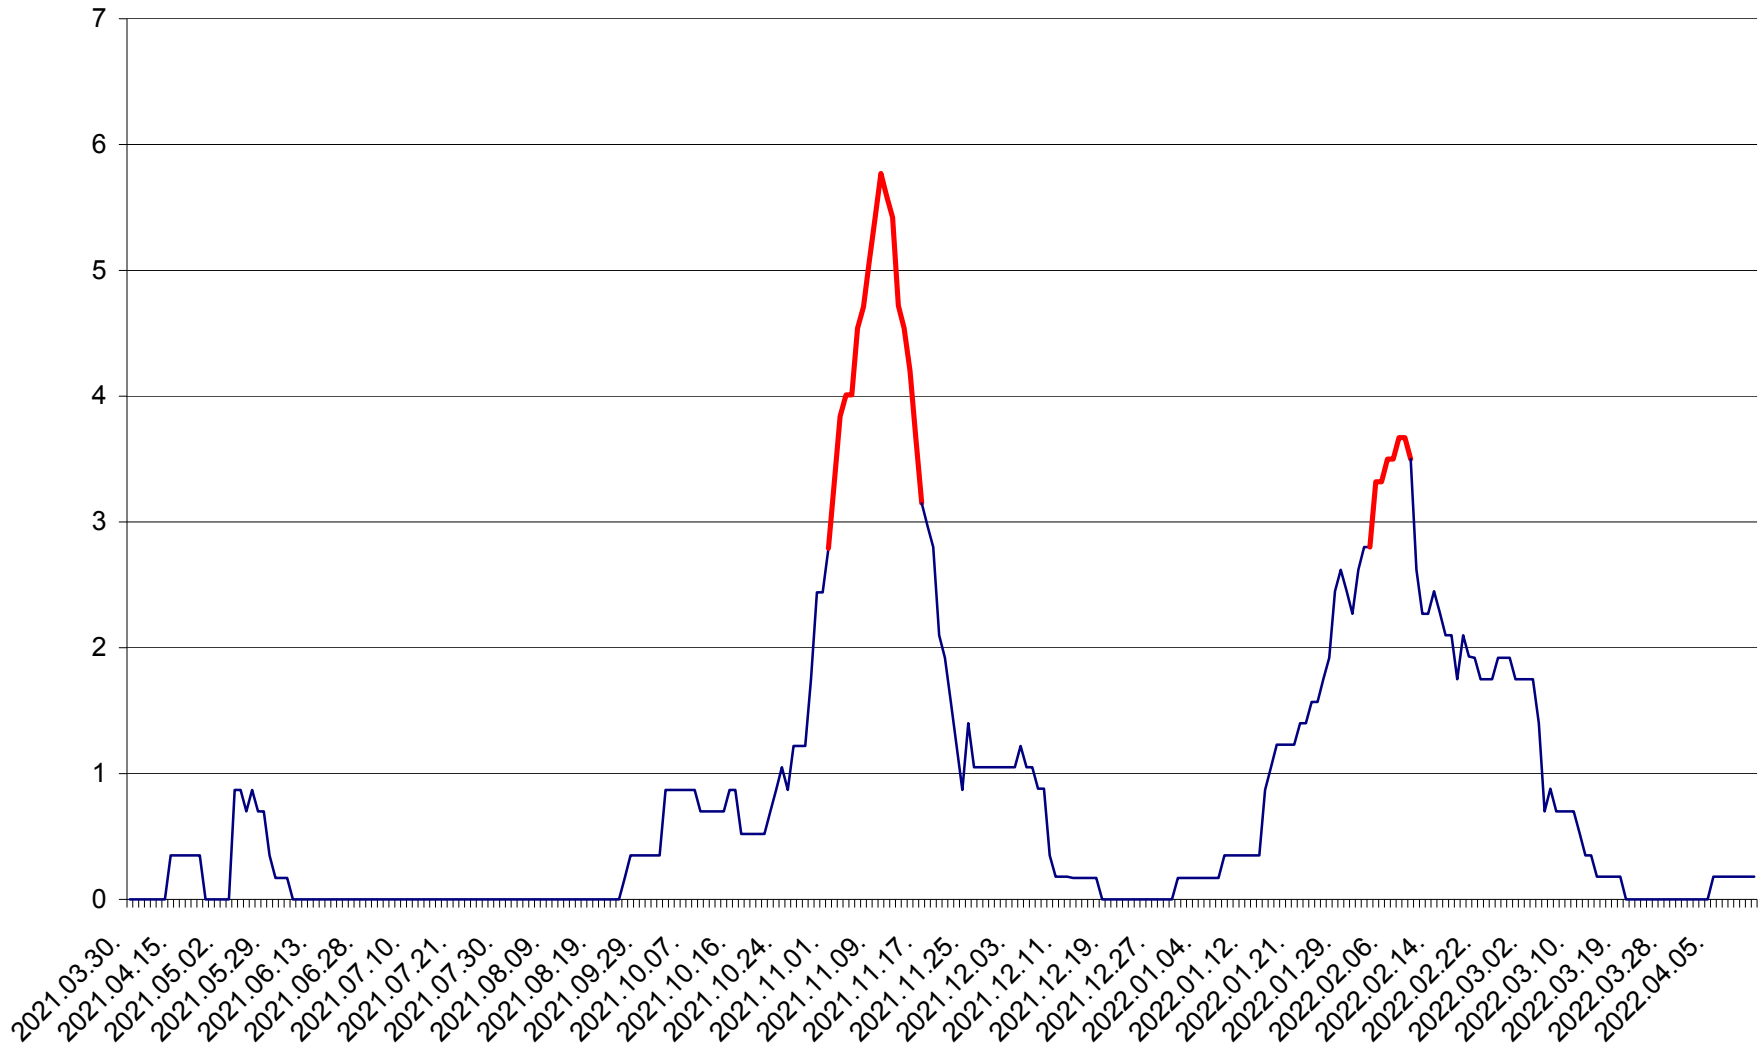

ORAȘ BĂLAN - Evoluția incidenței cumulate pe 14 zile la ‰ de locuitori  
2021.04.01. - 2022.04.13.

BILBOR - Evolutia incidentei cumulate pe 14 zile la ‰ de locuitori  
2021.04.01. - 2022.04.13.

ORAȘ BORSEC - Evolutia incidentei cumulate pe 14 zile la ‰ de locuitori  
2021.04.01. - 2022.04.13.

CORBU - Evolutia incidentei cumulate pe 14 zile la ‰ de locuitori  
2021.04.01. - 2022.04.13.

CORUND - Evolutia incidentei cumulate pe 14 zile la ‰ de locuitori  
2021.04.01. - 2022.04.13.

COZMENI - Evolutia incidentei cumulate pe 14 zile la ‰ de locuitori  
2021.04.01. - 2022.04.13.

ORAȘ CRISTURU SECUIESC - Evolutia incidentei cumulate pe 14 zile la ‰ de locuitori  
2021.04.01. - 2022.04.13.

DĂNEȘTI - Evolutia incidentei cumulate pe 14 zile la ‰ de locuitori  
2021.04.01. - 2022.04.13.

DÂRJIU - Evolutia incidentei cumulate pe 14 zile la ‰ de locuitori  
2021.04.01. - 2022.04.13.

DEALU - Evolutia incidentei cumulate pe 14 zile la ‰ de locuitori  
2021.04.01. - 2022.04.13.

DITRĂU - Evolutia incidentei cumulate pe 14 zile la ‰ de locuitori  
2021.04.01. - 2022.04.13.