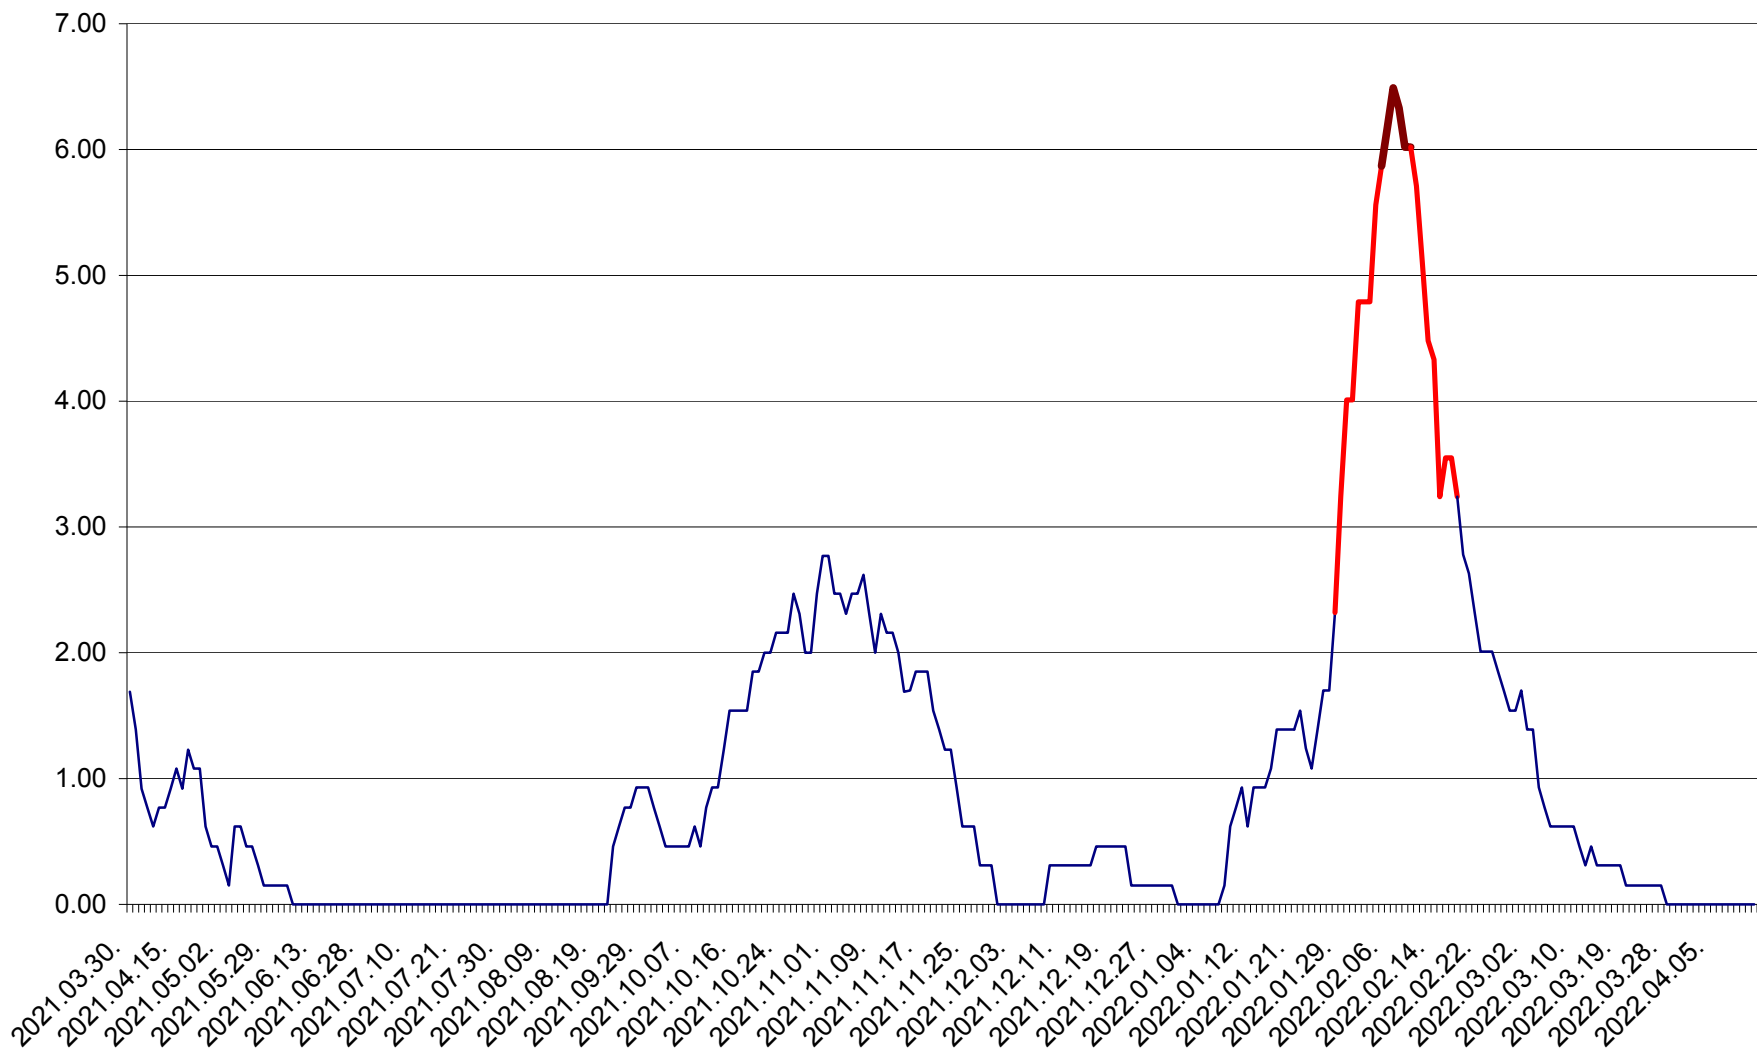

ORAȘ BĂLAN - Evoluția incidenței cumulate pe 14 zile la ‰ de locuitori  
2021.04.01. - 2022.04.13.

BILBOR - Evolutia incidentei cumulate pe 14 zile la ‰ de locuitori  
2021.04.01. - 2022.04.13.

ORAȘ BORSEC - Evolutia incidentei cumulate pe 14 zile la ‰ de locuitori  
2021.04.01. - 2022.04.13.

BRĂDEȘTI - Evolutia incidentei cumulate pe 14 zile la ‰ de locuitori  
2021.04.01. - 2022.04.13.

CĂPÂLNIȚA - Evoluția incidenței cumulate pe 14 zile la ‰ de locuitori  
2021.04.01. - 2022.04.13.

CÂRȚA - Evolutia incidentei cumulate pe 14 zile la ‰ de locuitori  
2021.04.01. - 2022.04.13.

CICEU - Evolutia incidentei cumulate pe 14 zile la ‰ de locuitori  
2021.04.01. - 2022.04.13.

CIUCSÂNGEORGIU - Evolutia incidentei cumulate pe 14 zile la ‰ de locuitori  
2021.04.01. - 2022.04.13.

CIUMANI - Evolutia incidentei cumulate pe 14 zile la ‰ de locuitori  
2021.04.01. - 2022.04.13.

CORBU - Evolutia incidentei cumulate pe 14 zile la ‰ de locuitori  
2021.04.01. - 2022.04.13.

CORUND - Evolutia incidentei cumulate pe 14 zile la ‰ de locuitori  
2021.04.01. - 2022.04.13.

COZMENI - Evolutia incidentei cumulate pe 14 zile la ‰ de locuitori  
2021.04.01. - 2022.04.13.