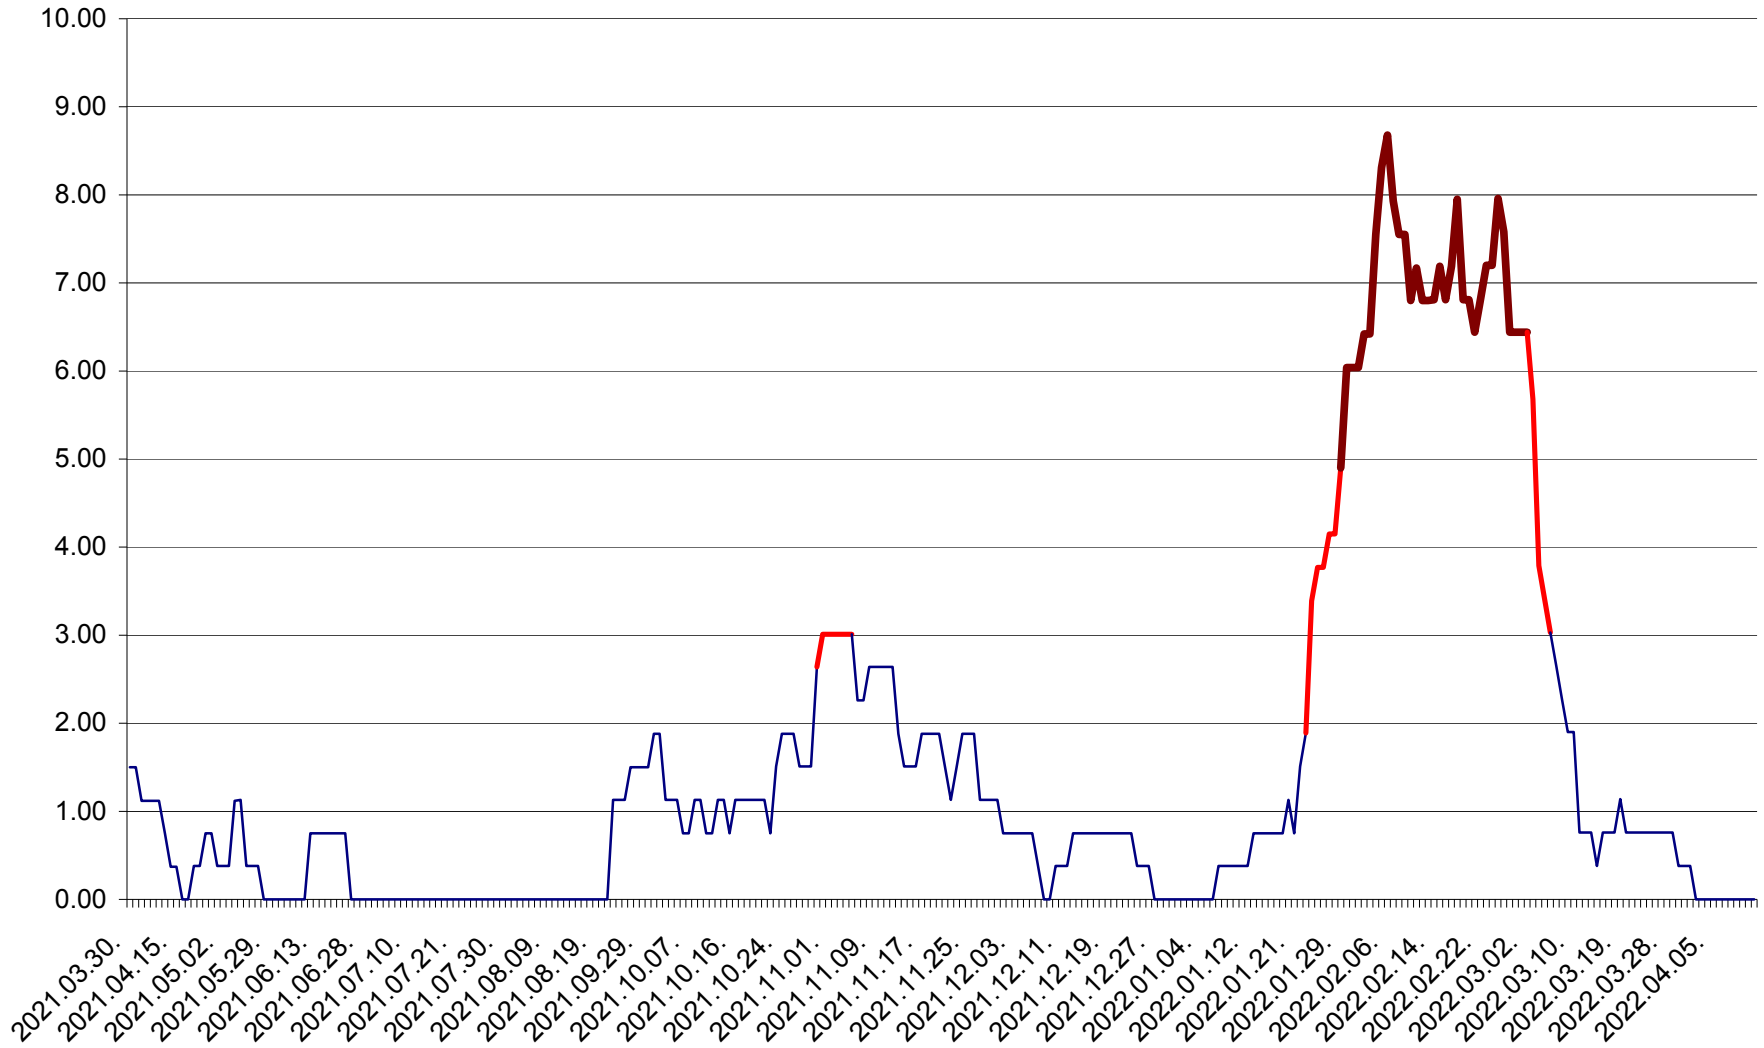

ATID - Evolutia incidentei cumulate pe 14 zile la ‰ de locuitori  
2021.04.01. - 2022.04.13.

AVRĂMEȘTI - Evolutia incidentei cumulate pe 14 zile la ‰ de locuitori  
2021.04.01. - 2022.04.13.

ORAȘ BĂILE TUȘNAD - Evoluția incidenței cumulate pe 14 zile la ‰ de locuitori  
2021.04.01. - 2022.04.13.

ORAȘ BĂLAN - Evoluția incidenței cumulate pe 14 zile la ‰ de locuitori  
2021.04.01. - 2022.04.13.

BILBOR - Evolutia incidentei cumulate pe 14 zile la ‰ de locuitori  
2021.04.01. - 2022.04.13.

ORAȘ BORSEC - Evolutia incidentei cumulate pe 14 zile la ‰ de locuitori  
2021.04.01. - 2022.04.13.

BRĂDEȘTI - Evolutia incidentei cumulate pe 14 zile la ‰ de locuitori  
2021.04.01. - 2022.04.13.

CĂPÂLNIȚA - Evoluția incidenței cumulate pe 14 zile la ‰ de locuitori  
2021.04.01. - 2022.04.13.

CÂRȚA - Evolutia incidentei cumulate pe 14 zile la ‰ de locuitori  
2021.04.01. - 2022.04.13.