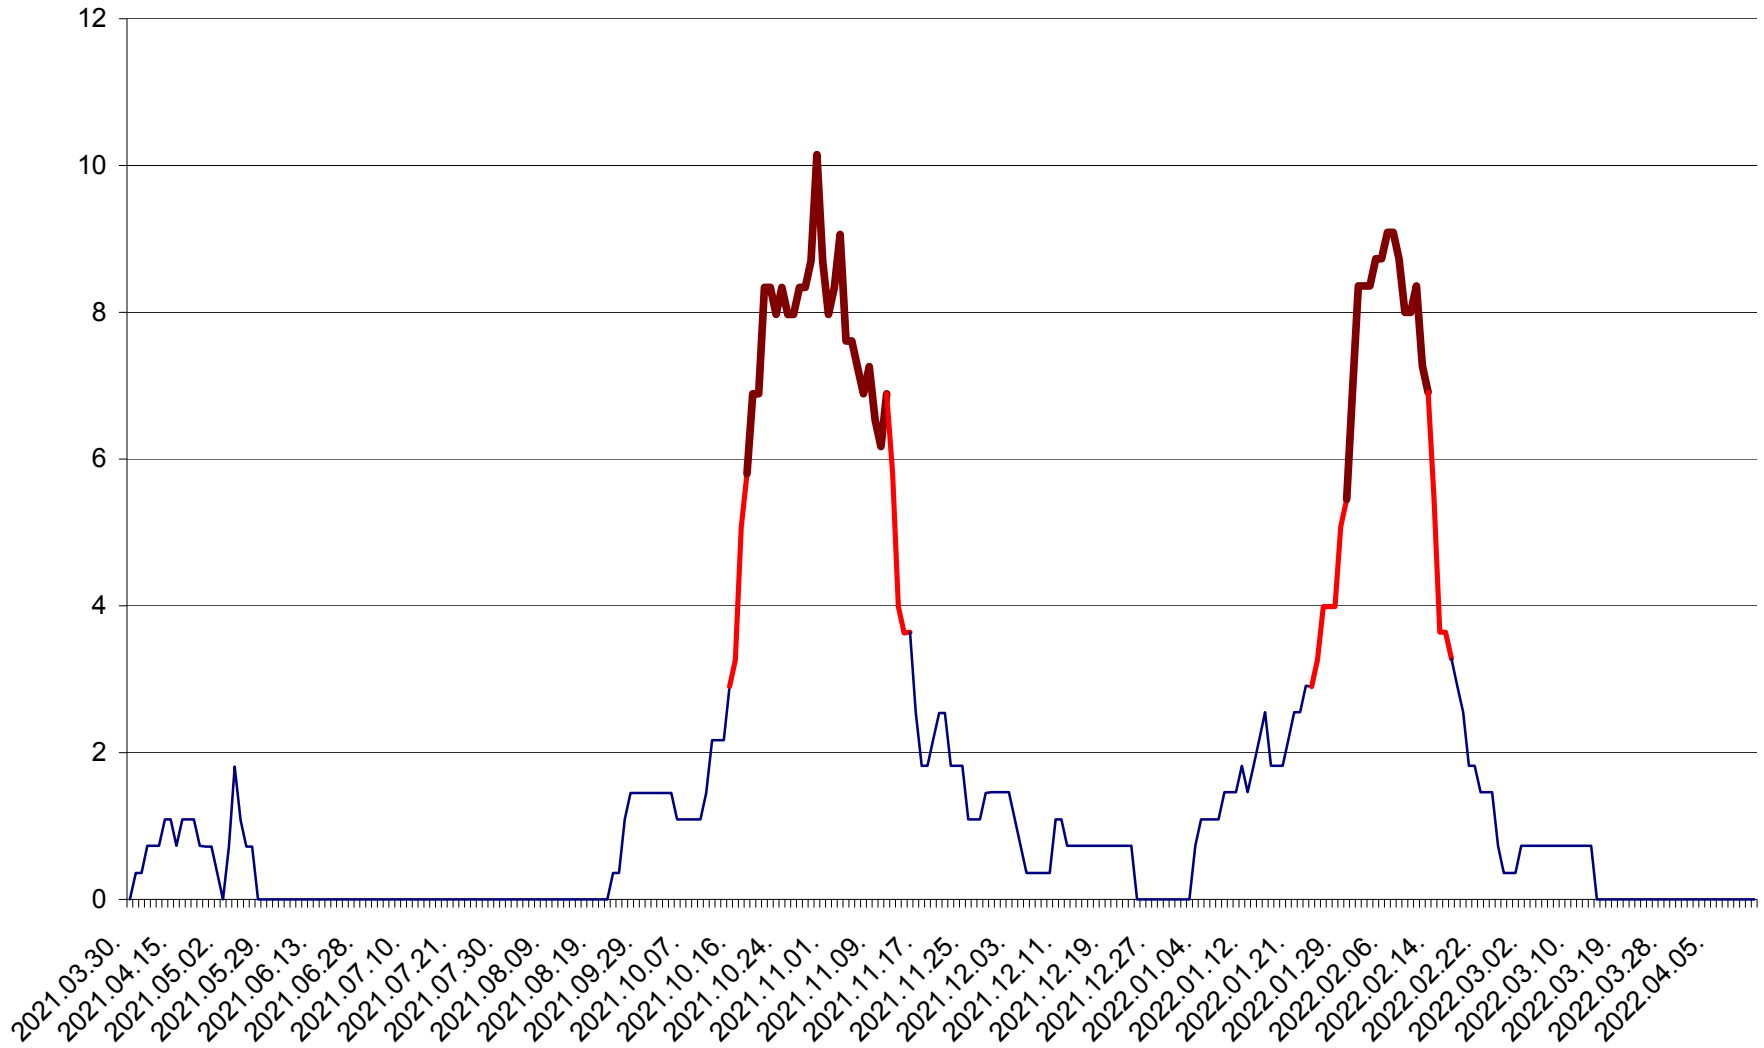

MUGENI - Evolutia incidentei cumulate pe 14 zile la ‰ de locuitori
2021.04.01. - 2022.04.13.