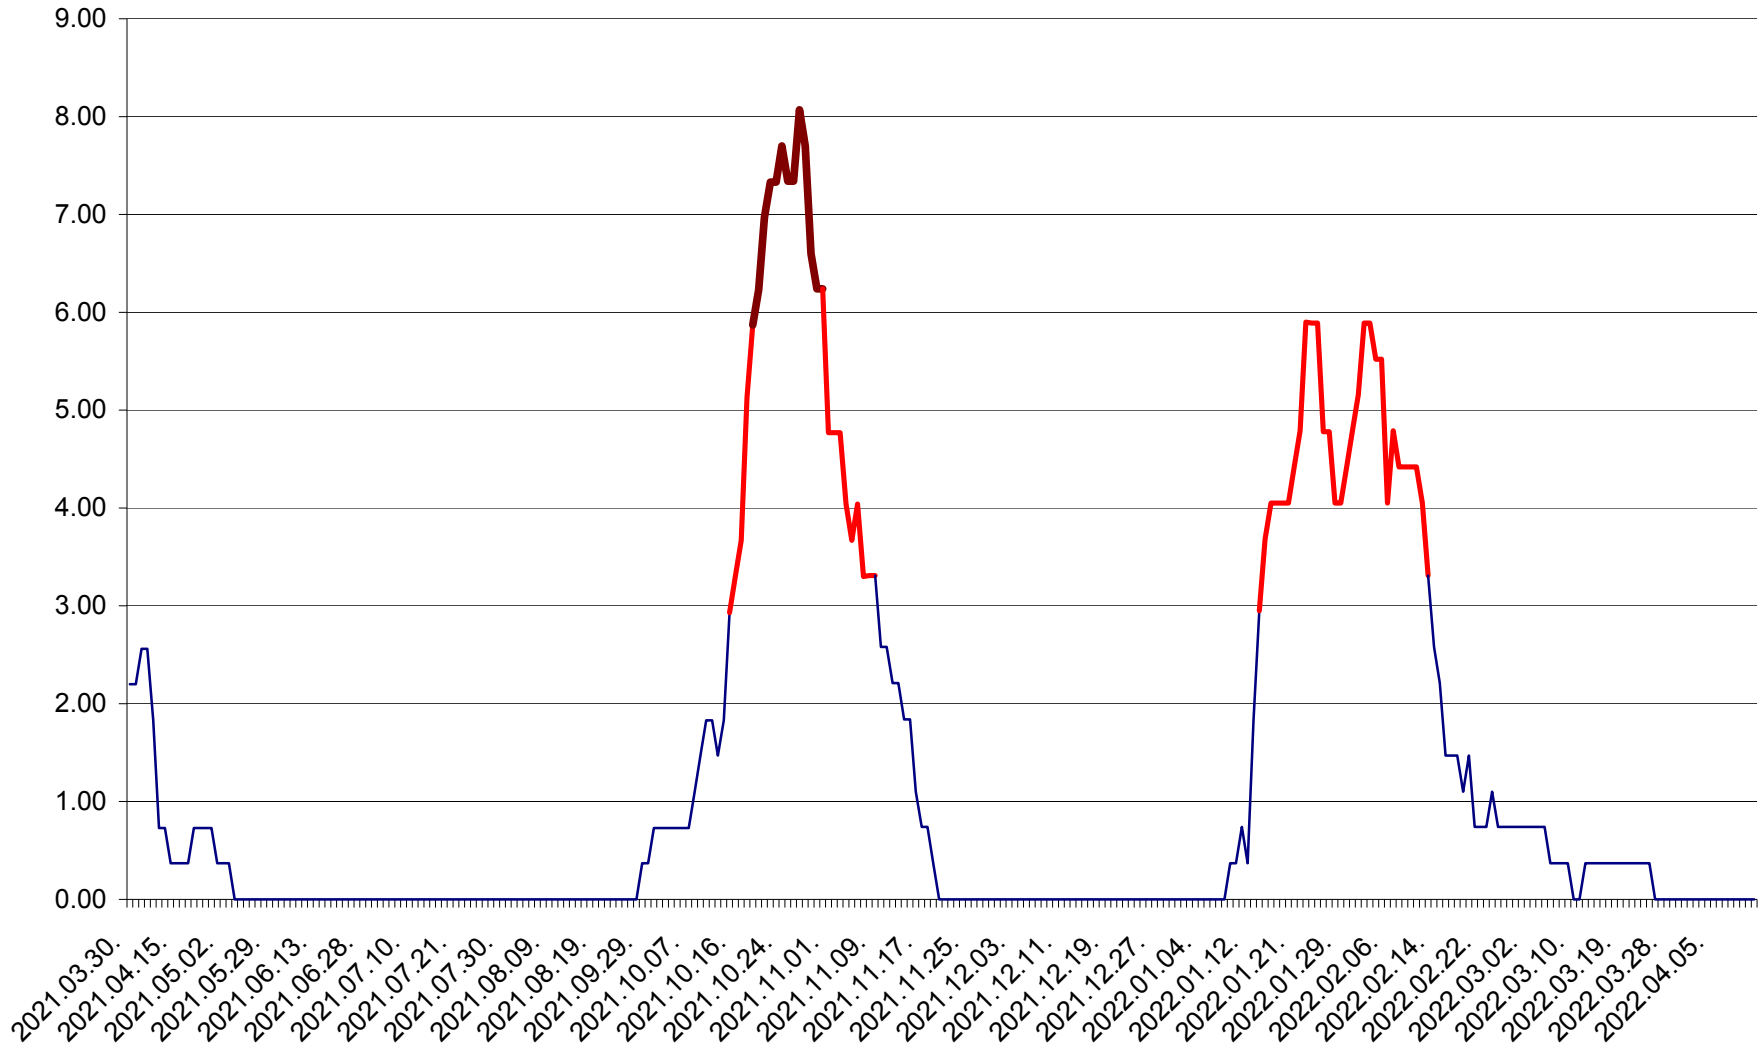

ORAȘ BĂLAN - Evoluția incidenței cumulate pe 14 zile la ‰ de locuitori  
2021.04.01. - 2022.04.13.

BILBOR - Evolutia incidentei cumulate pe 14 zile la ‰ de locuitori  
2021.04.01. - 2022.04.13.

ORAȘ BORSEC - Evolutia incidentei cumulate pe 14 zile la ‰ de locuitori  
2021.04.01. - 2022.04.13.

BRĂDEȘTI - Evolutia incidentei cumulate pe 14 zile la ‰ de locuitori  
2021.04.01. - 2022.04.13.

CĂPÂLNIȚA - Evoluția incidenței cumulate pe 14 zile la ‰ de locuitori  
2021.04.01. - 2022.04.13.

CÂRȚA - Evolutia incidentei cumulate pe 14 zile la ‰ de locuitori  
2021.04.01. - 2022.04.13.

CICEU - Evolutia incidentei cumulate pe 14 zile la ‰ de locuitori  
2021.04.01. - 2022.04.13.

CIUCSÂNGEORGIU - Evolutia incidentei cumulate pe 14 zile la ‰ de locuitori  
2021.04.01. - 2022.04.13.

CIUMANI - Evolutia incidentei cumulate pe 14 zile la ‰ de locuitori  
2021.04.01. - 2022.04.13.

CORBU - Evolutia incidentei cumulate pe 14 zile la ‰ de locuitori  
2021.04.01. - 2022.04.13.

CORUND - Evolutia incidentei cumulate pe 14 zile la ‰ de locuitori  
2021.04.01. - 2022.04.13.

COZMENI - Evolutia incidentei cumulate pe 14 zile la ‰ de locuitori  
2021.04.01. - 2022.04.13.