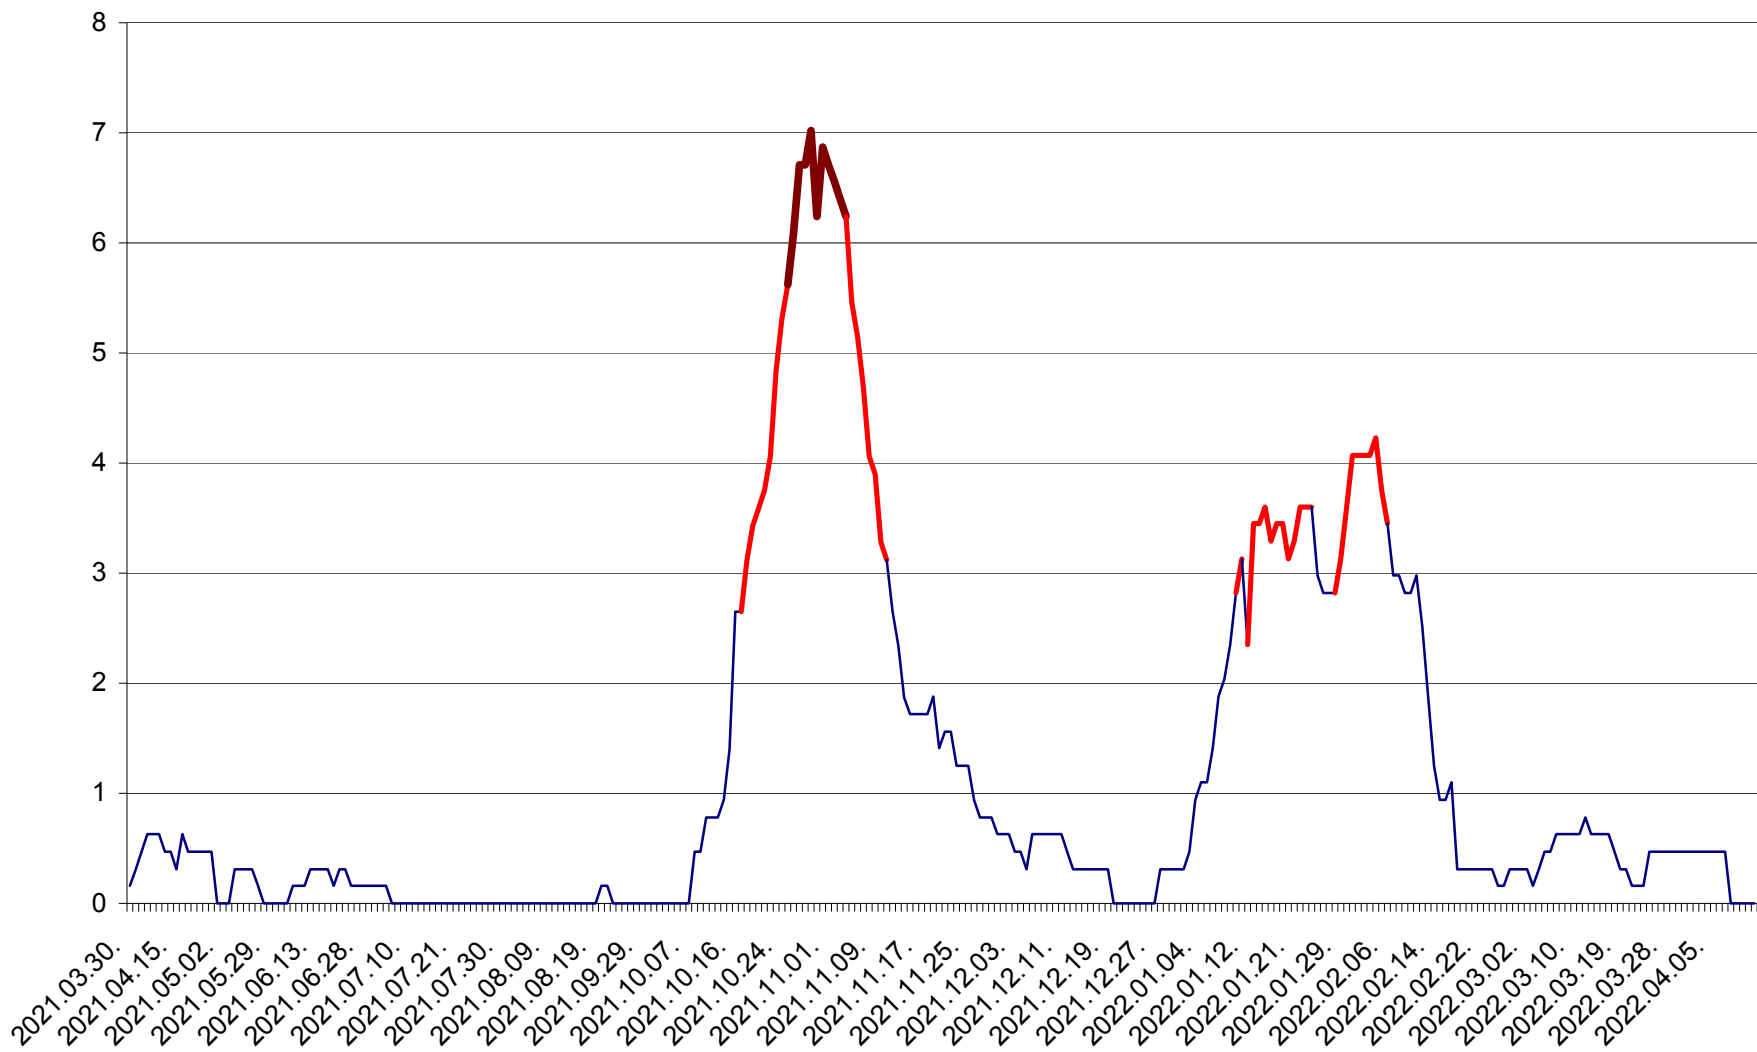

PLĂIEȘII DE JOS - Evolutia incidentei cumulate pe 14 zile la ‰ de locuitori  
2021.04.01. - 2022.04.13.

PORUMBENI - Evolutia incidentei cumulate pe 14 zile la ‰ de locuitori  
2021.04.01. - 2022.04.13.

PRAID - Evolutia incidentei cumulate pe 14 zile la ‰ de locuitori  
2021.04.01. - 2022.04.13.

RACU - Evolutia incidentei cumulate pe 14 zile la ‰ de locuitori  
2021.04.01. - 2022.04.13.

REMETEA - Evolutia incidentei cumulate pe 14 zile la ‰ de locuitori  
2021.04.01. - 2022.04.13.