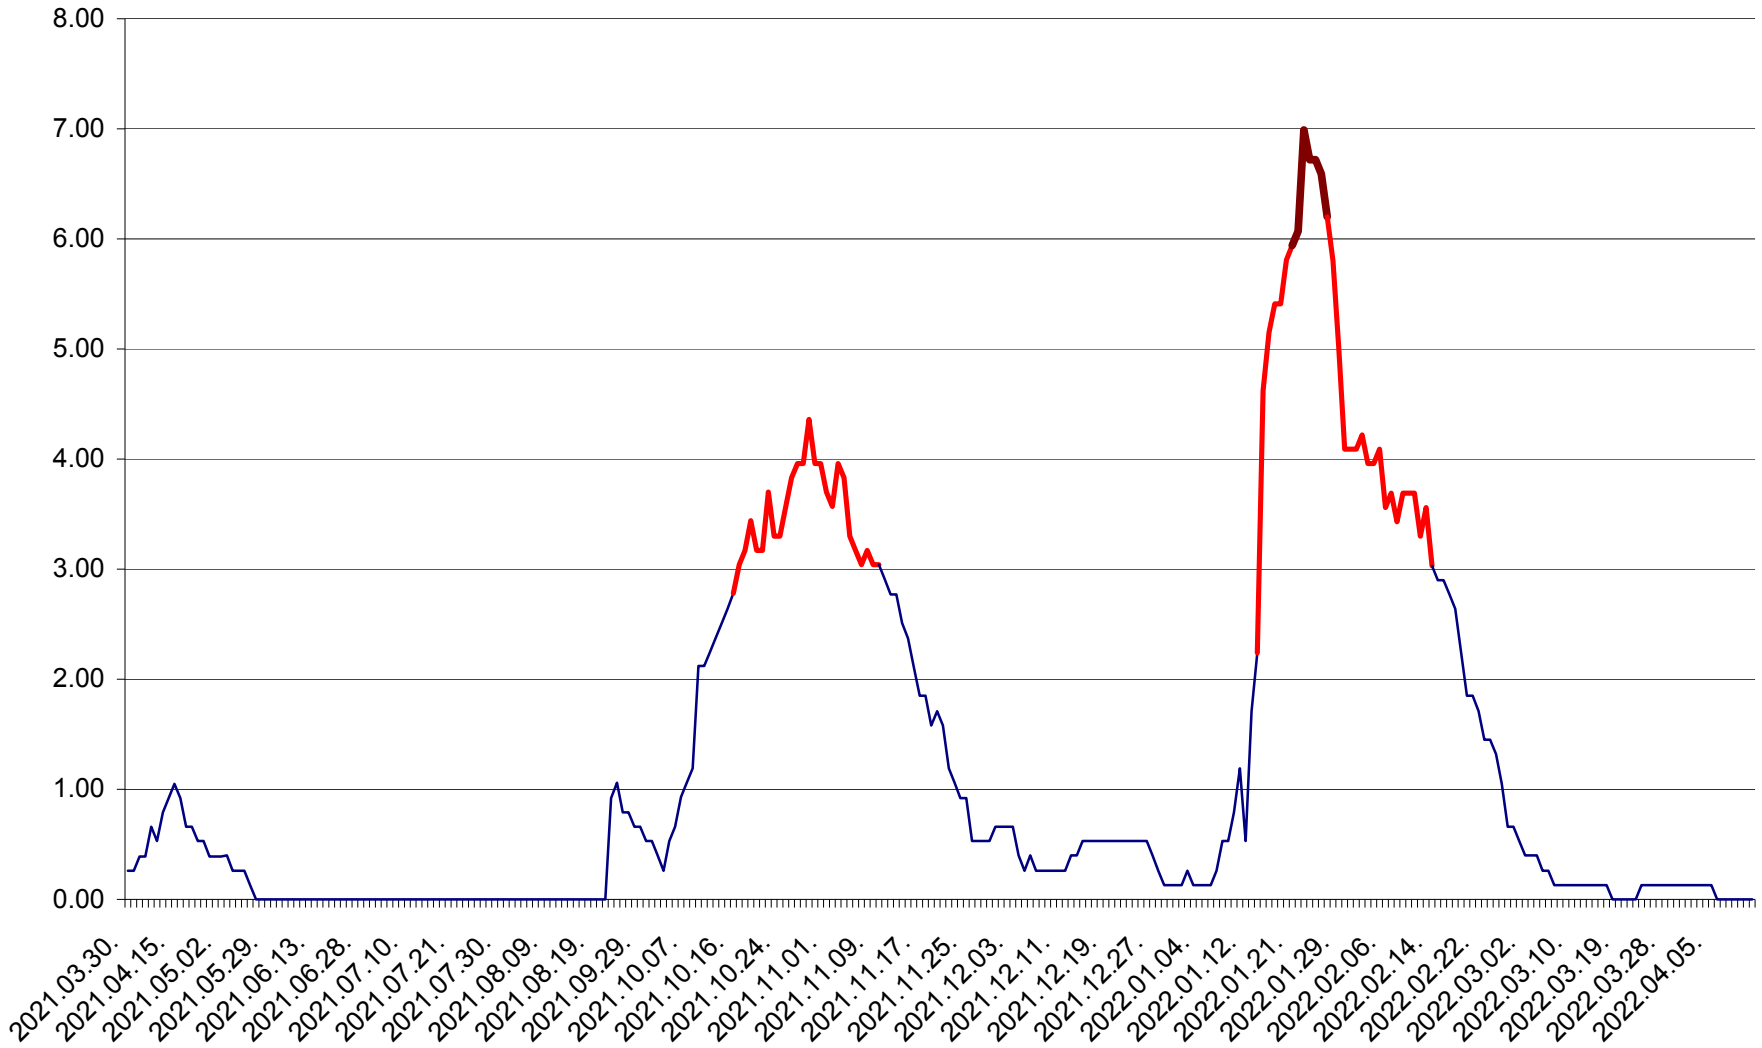

TULGHEȘ - Evolutia incidentei cumulate pe 14 zile la ‰ de locuitori  
2021.04.01. - 2022.04.13.

TUȘNAD - Evolutia incidentei cumulate pe 14 zile la ‰ de locuitori  
2021.04.01. - 2022.04.13.

ULIEȘ - Evoluția incidentei cumulate pe 14 zile la ‰ de locuitori  
2021.04.01. - 2022.04.13.

VĂRȘAG - Evolutia incidentei cumulate pe 14 zile la ‰ de locuitori  
2021.04.01. - 2022.04.13.

ORAȘ VLĂHIȚA - Evolutia incidentei cumulate pe 14 zile la ‰ de locuitori  
2021.04.01. - 2022.04.13.

VOȘLĂBENI - Evolutia incidentei cumulate pe 14 zile la ‰ de locuitori  
2021.04.01. - 2022.04.13.