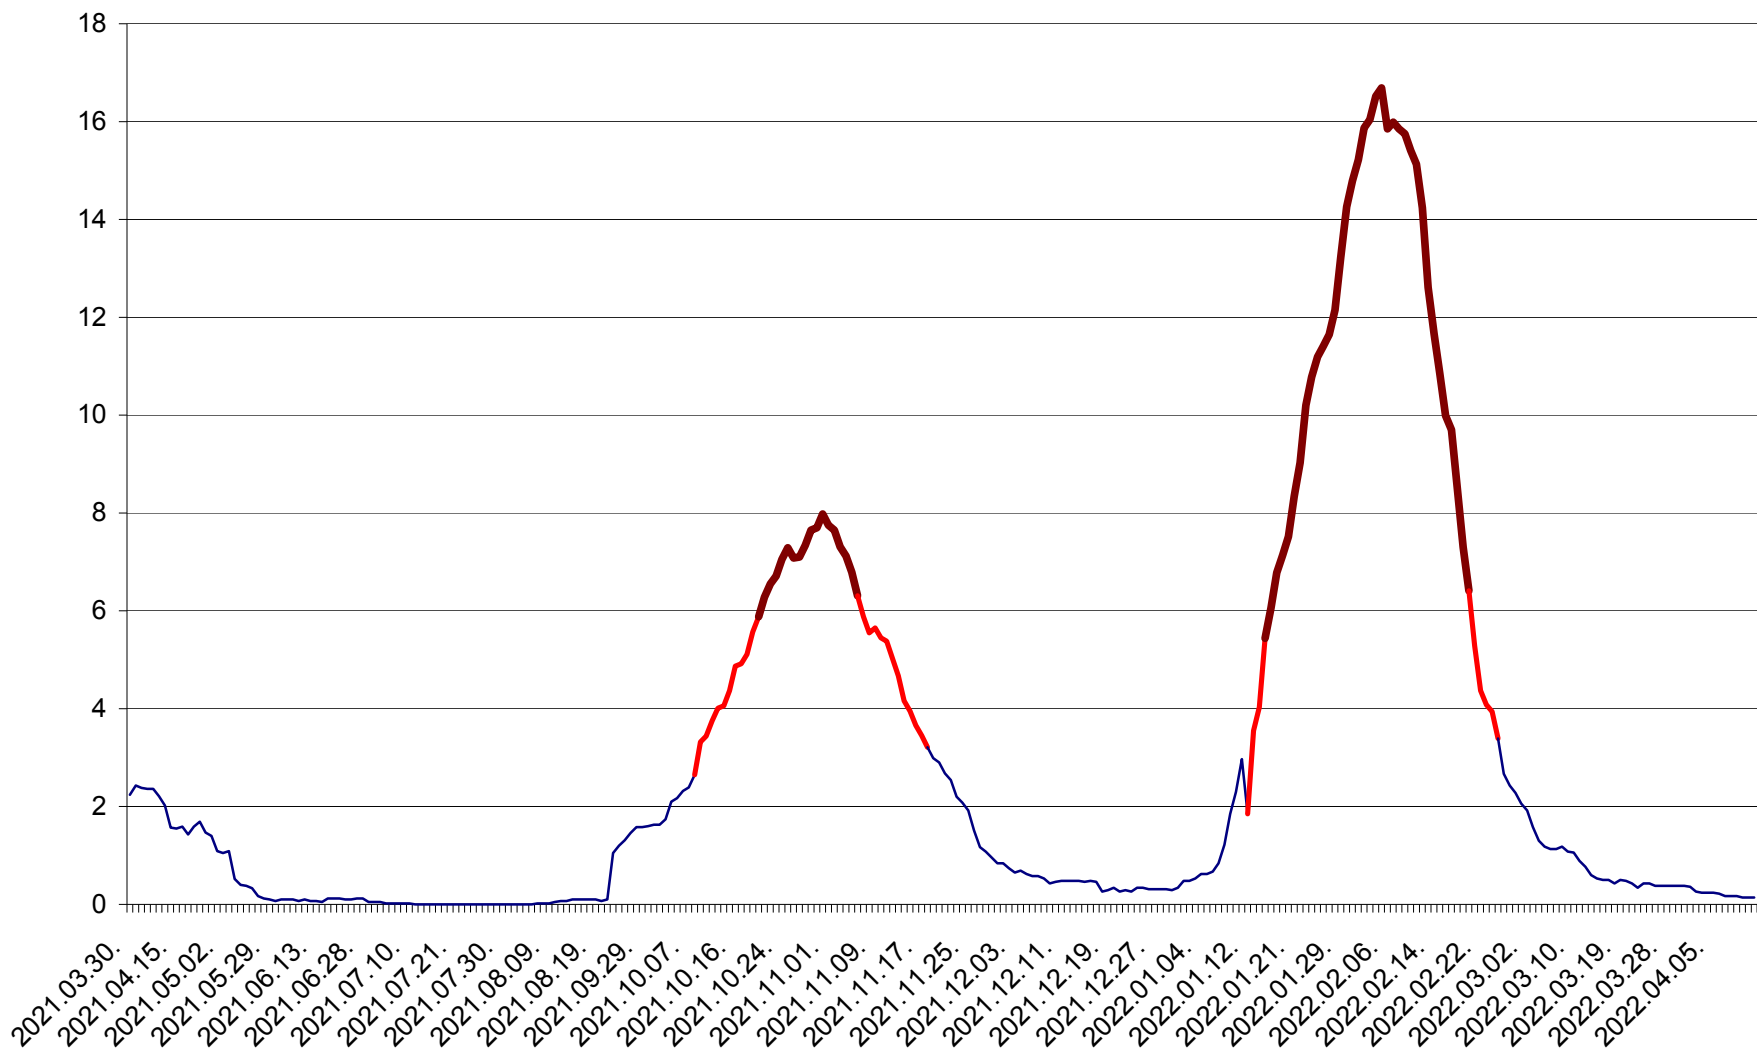

LUNCA DE JOS - Evolutia incidentei cumulate pe 14 zile la ‰ de locuitori  
2021.04.01. - 2022.04.13.

LUNCA DE SUS - Evolutia incidentei cumulate pe 14 zile la ‰ de locuitori  
2021.04.01. - 2022.04.13.

LUPENI - Evolutia incidentei cumulate pe 14 zile la ‰ de locuitori  
2021.04.01. - 2022.04.13.

MĂDĂRAȘ - Evolutia incidentei cumulate pe 14 zile la ‰ de locuitori  
2021.04.01. - 2022.04.13.

MĂRTINIȘ - Evolutia incidentei cumulate pe 14 zile la ‰ de locuitori  
2021.04.01. - 2022.04.13.

MEREȘTI - Evolutia incidentei cumulate pe 14 zile la ‰ de locuitori  
2021.04.01. - 2022.04.13.

MUNICIPIUL MIERCUREA-CIUC - Evolutia incidentei cumulate pe 14 zile la ‰ de locuitori  
2021.04.01. - 2022.04.13.