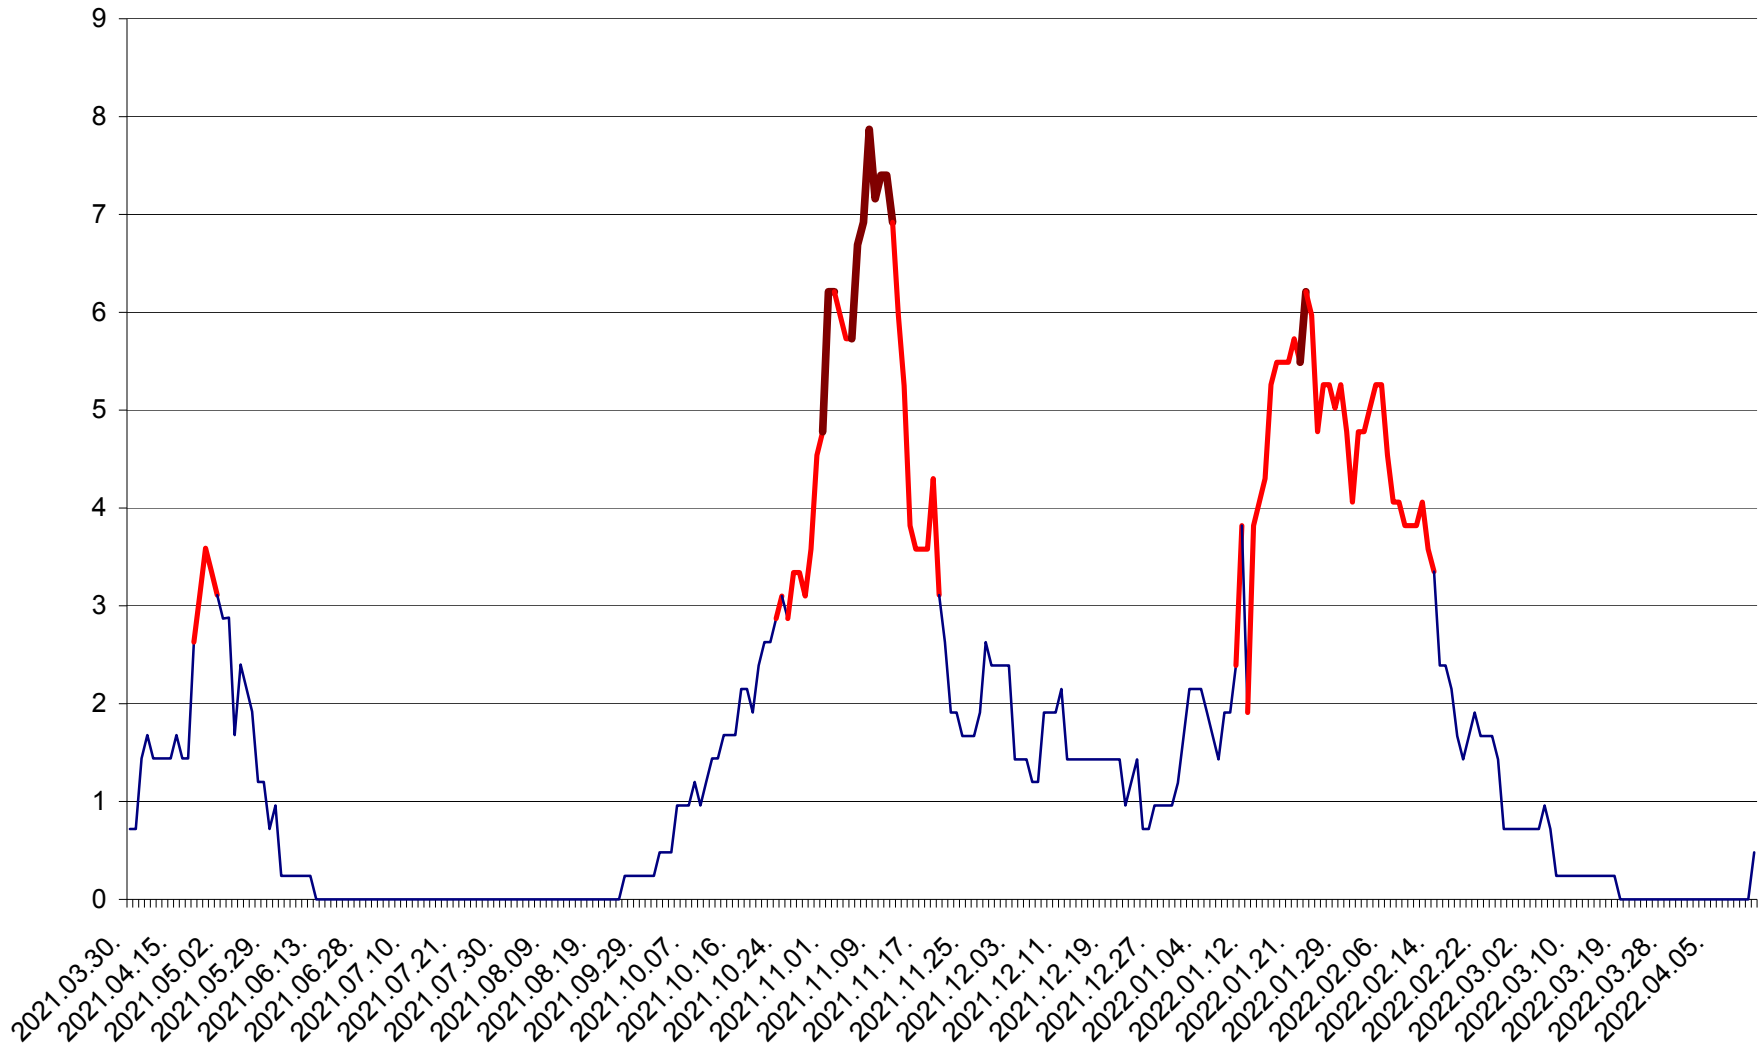

CORBU - Evolutia incidentei cumulate pe 14 zile la ‰ de locuitori  
2021.04.01. - 2022.04.13.

CORUND - Evolutia incidentei cumulate pe 14 zile la ‰ de locuitori  
2021.04.01. - 2022.04.13.

COZMENI - Evolutia incidentei cumulate pe 14 zile la ‰ de locuitori  
2021.04.01. - 2022.04.13.

ORAȘ CRISTURU SECUIESC - Evolutia incidentei cumulate pe 14 zile la ‰ de locuitori  
2021.04.01. - 2022.04.13.

DĂNEȘTI - Evolutia incidentei cumulate pe 14 zile la ‰ de locuitori  
2021.04.01. - 2022.04.13.

DÂRJIU - Evolutia incidentei cumulate pe 14 zile la ‰ de locuitori  
2021.04.01. - 2022.04.13.

DEALU - Evolutia incidentei cumulate pe 14 zile la ‰ de locuitori  
2021.04.01. - 2022.04.13.

DITRĂU - Evolutia incidentei cumulate pe 14 zile la ‰ de locuitori  
2021.04.01. - 2022.04.13.

FELICENI - Evolutia incidentei cumulate pe 14 zile la ‰ de locuitori  
2021.04.01. - 2022.04.13.

FRUMOASA - Evolutia incidentei cumulate pe 14 zile la ‰ de locuitori  
2021.04.01. - 2022.04.13.

GĂLĂUȚAȘ - Evolutia incidentei cumulate pe 14 zile la ‰ de locuitori  
2021.04.01. - 2022.04.13.