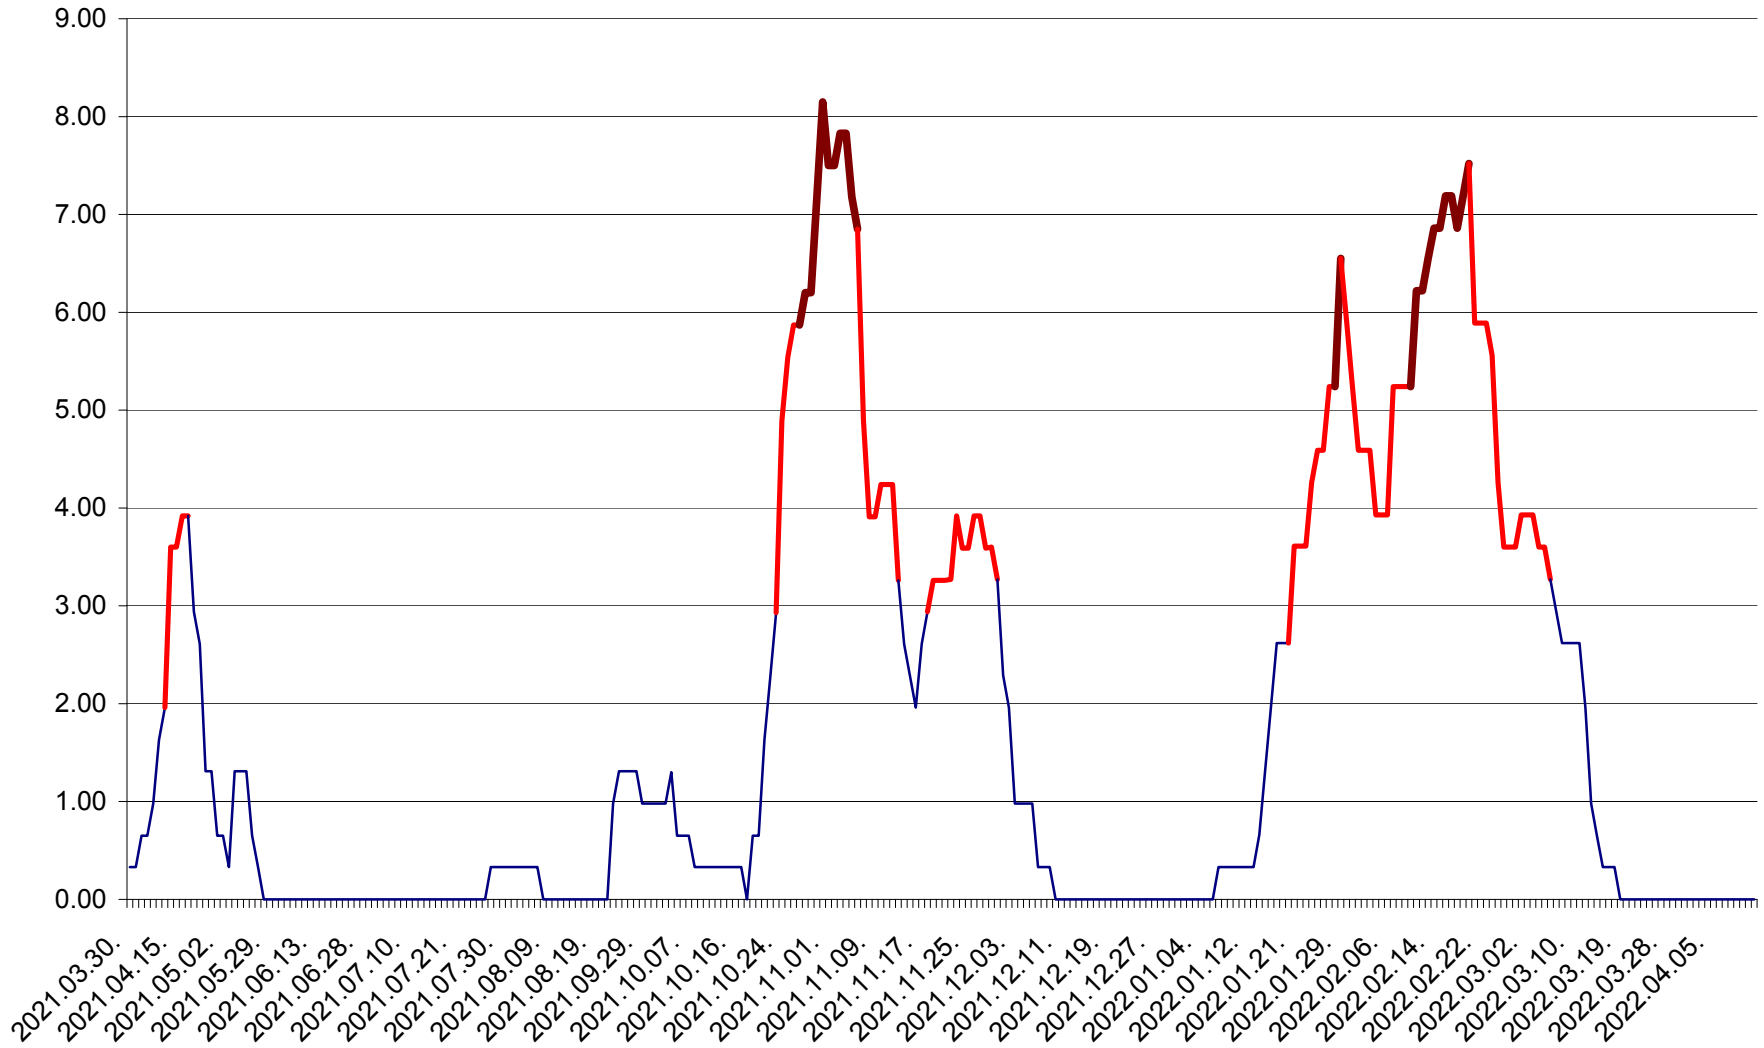

ATID - Evolutia incidentei cumulate pe 14 zile la ‰ de locuitori  
2021.04.01. - 2022.04.13.

AVRĂMEȘTI - Evolutia incidentei cumulate pe 14 zile la ‰ de locuitori  
2021.04.01. - 2022.04.13.

ORAȘ BĂILE TUȘNAD - Evoluția incidenței cumulate pe 14 zile la ‰ de locuitori  
2021.04.01. - 2022.04.13.

ORAȘ BĂLAN - Evoluția incidenței cumulate pe 14 zile la ‰ de locuitori  
2021.04.01. - 2022.04.13.

BILBOR - Evolutia incidentei cumulate pe 14 zile la ‰ de locuitori  
2021.04.01. - 2022.04.13.

ORAȘ BORSEC - Evolutia incidentei cumulate pe 14 zile la ‰ de locuitori  
2021.04.01. - 2022.04.13.

BRĂDEȘTI - Evolutia incidentei cumulate pe 14 zile la ‰ de locuitori  
2021.04.01. - 2022.04.13.

CĂPÂLNIȚA - Evoluția incidenței cumulate pe 14 zile la ‰ de locuitori  
2021.04.01. - 2022.04.13.

CÂRȚA - Evolutia incidentei cumulate pe 14 zile la ‰ de locuitori  
2021.04.01. - 2022.04.13.