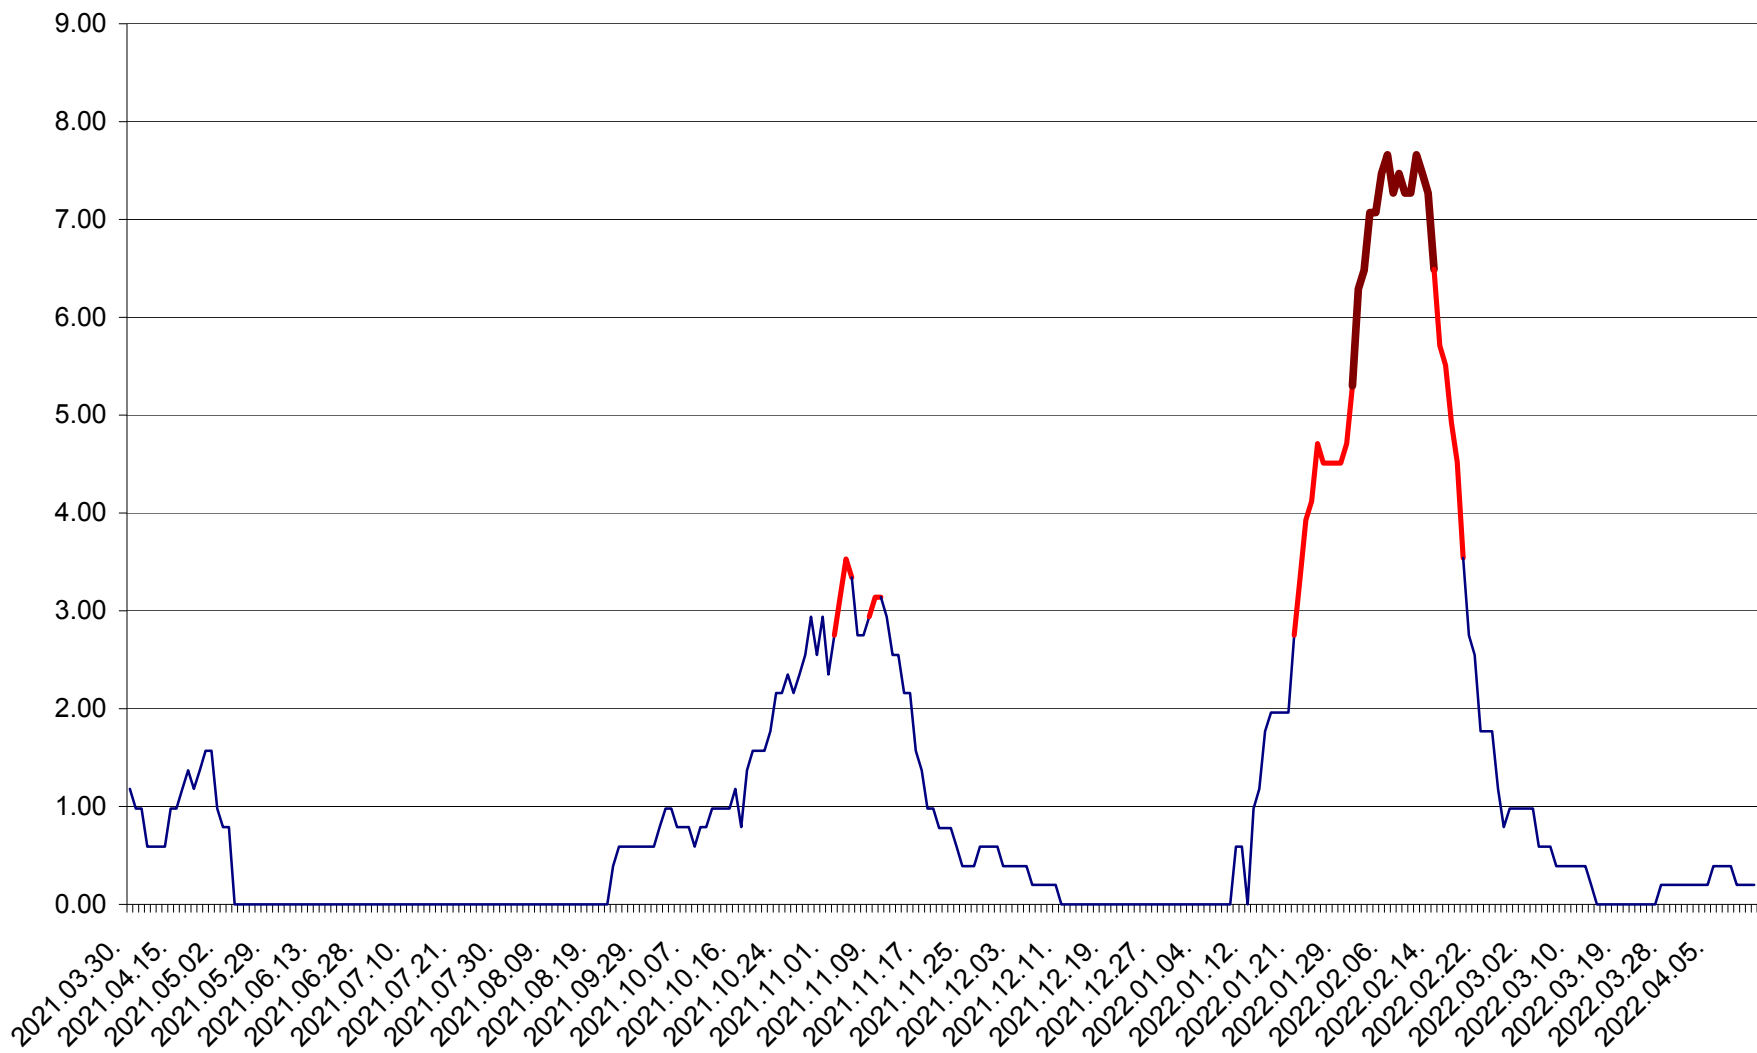

ORAȘ BĂLAN - Evoluția incidenței cumulate pe 14 zile la ‰ de locuitori  
2021.04.01. - 2022.04.13.

BILBOR - Evolutia incidentei cumulate pe 14 zile la ‰ de locuitori  
2021.04.01. - 2022.04.13.

ORAȘ BORSEC - Evolutia incidentei cumulate pe 14 zile la ‰ de locuitori  
2021.04.01. - 2022.04.13.

BRĂDEȘTI - Evolutia incidentei cumulate pe 14 zile la ‰ de locuitori  
2021.04.01. - 2022.04.13.

CĂPÂLNIȚA - Evoluția incidenței cumulate pe 14 zile la ‰ de locuitori  
2021.04.01. - 2022.04.13.

CÂRȚA - Evolutia incidentei cumulate pe 14 zile la ‰ de locuitori  
2021.04.01. - 2022.04.13.

CICEU - Evolutia incidentei cumulate pe 14 zile la ‰ de locuitori  
2021.04.01. - 2022.04.13.

CIUCSÂNGEORGIU - Evolutia incidentei cumulate pe 14 zile la ‰ de locuitori  
2021.04.01. - 2022.04.13.

CIUMANI - Evolutia incidentei cumulate pe 14 zile la ‰ de locuitori  
2021.04.01. - 2022.04.13.

CORBU - Evolutia incidentei cumulate pe 14 zile la ‰ de locuitori  
2021.04.01. - 2022.04.13.

CORUND - Evolutia incidentei cumulate pe 14 zile la ‰ de locuitori  
2021.04.01. - 2022.04.13.

COZMENI - Evolutia incidentei cumulate pe 14 zile la ‰ de locuitori  
2021.04.01. - 2022.04.13.