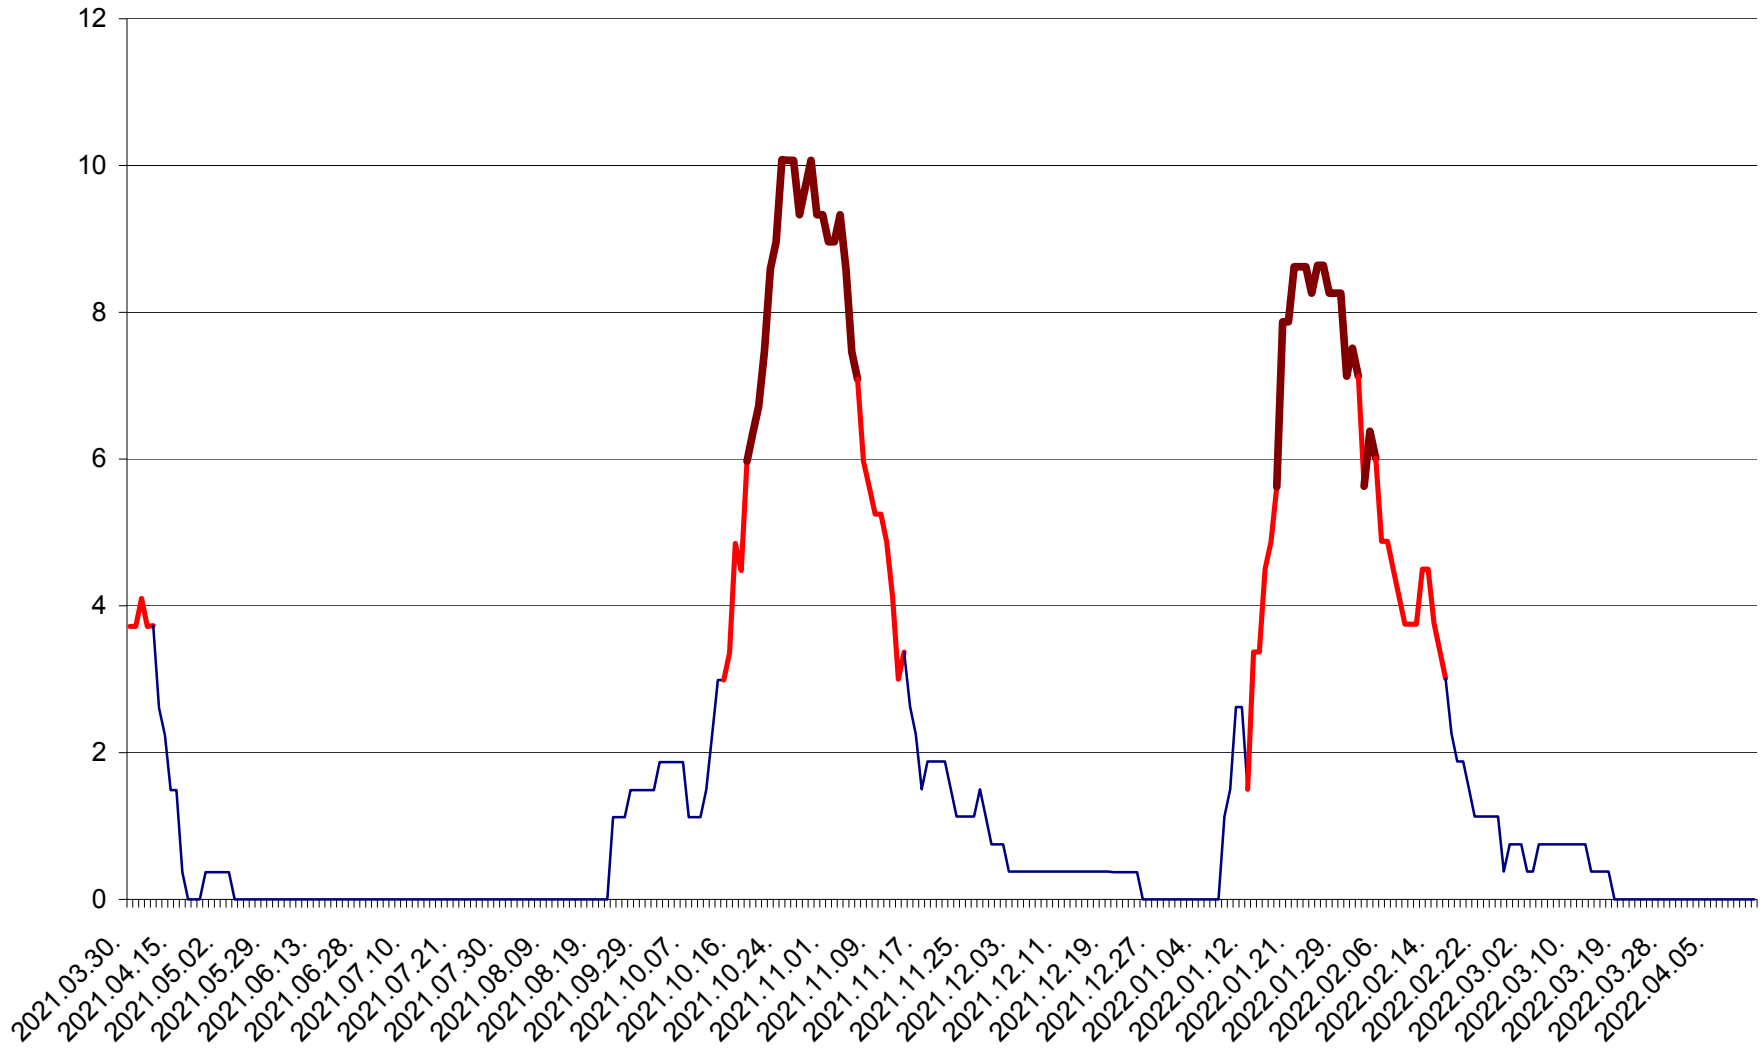

PLĂIEȘII DE JOS - Evolutia incidentei cumulate pe 14 zile la ‰ de locuitori  
2021.04.01. - 2022.04.13.

PORUMBENI - Evolutia incidentei cumulate pe 14 zile la ‰ de locuitori  
2021.04.01. - 2022.04.13.

PRAID - Evolutia incidentei cumulate pe 14 zile la ‰ de locuitori  
2021.04.01. - 2022.04.13.

RACU - Evolutia incidentei cumulate pe 14 zile la ‰ de locuitori  
2021.04.01. - 2022.04.13.

REMETEA - Evolutia incidentei cumulate pe 14 zile la ‰ de locuitori  
2021.04.01. - 2022.04.13.

SĂCEL - Evolutia incidentei cumulate pe 14 zile la ‰ de locuitori  
2021.04.01. - 2022.04.13.

SÂNCRĂIENI - Evolutia incidentei cumulate pe 14 zile la ‰ de locuitori  
2021.04.01. - 2022.04.13.

SÂNDOMINIC - Evolutia incidentei cumulate pe 14 zile la ‰ de locuitori  
2021.04.01. - 2022.04.13.