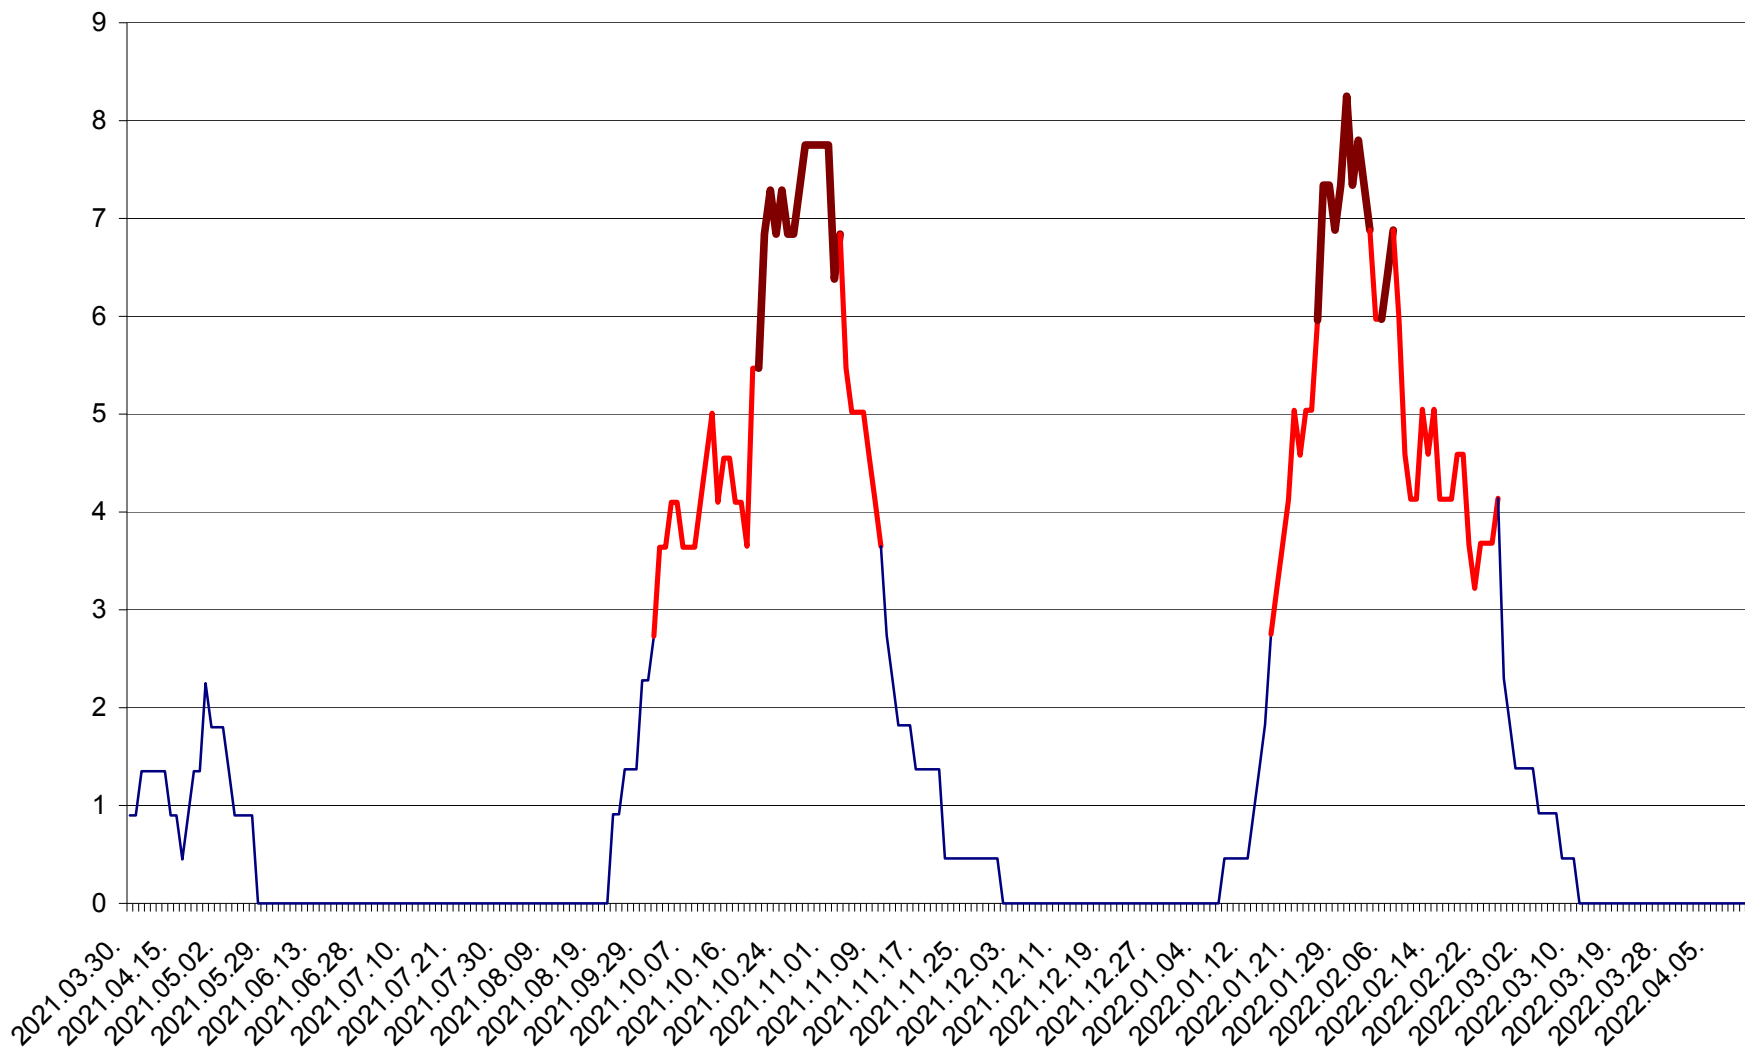

PRAID - Evolutia incidentei cumulate pe 14 zile la ‰ de locuitori  
2021.04.01. - 2022.04.13.

RACU - Evolutia incidentei cumulate pe 14 zile la ‰ de locuitori  
2021.04.01. - 2022.04.13.

REMETEA - Evolutia incidentei cumulate pe 14 zile la ‰ de locuitori  
2021.04.01. - 2022.04.13.

SĂCEL - Evolutia incidentei cumulate pe 14 zile la ‰ de locuitori  
2021.04.01. - 2022.04.13.

SÂNCRĂIENI - Evolutia incidentei cumulate pe 14 zile la ‰ de locuitori  
2021.04.01. - 2022.04.13.

SÂNDOMINIC - Evolutia incidentei cumulate pe 14 zile la ‰ de locuitori  
2021.04.01. - 2022.04.13.

SÂNMARTIN - Evolutia incidentei cumulate pe 14 zile la ‰ de locuitori  
2021.04.01. - 2022.04.13.

SÂNSIMION - Evolutia incidentei cumulate pe 14 zile la ‰ de locuitori  
2021.04.01. - 2022.04.13.

SÂNTIMBRU - Evolutia incidentei cumulate pe 14 zile la ‰ de locuitori  
2021.04.01. - 2022.04.13.