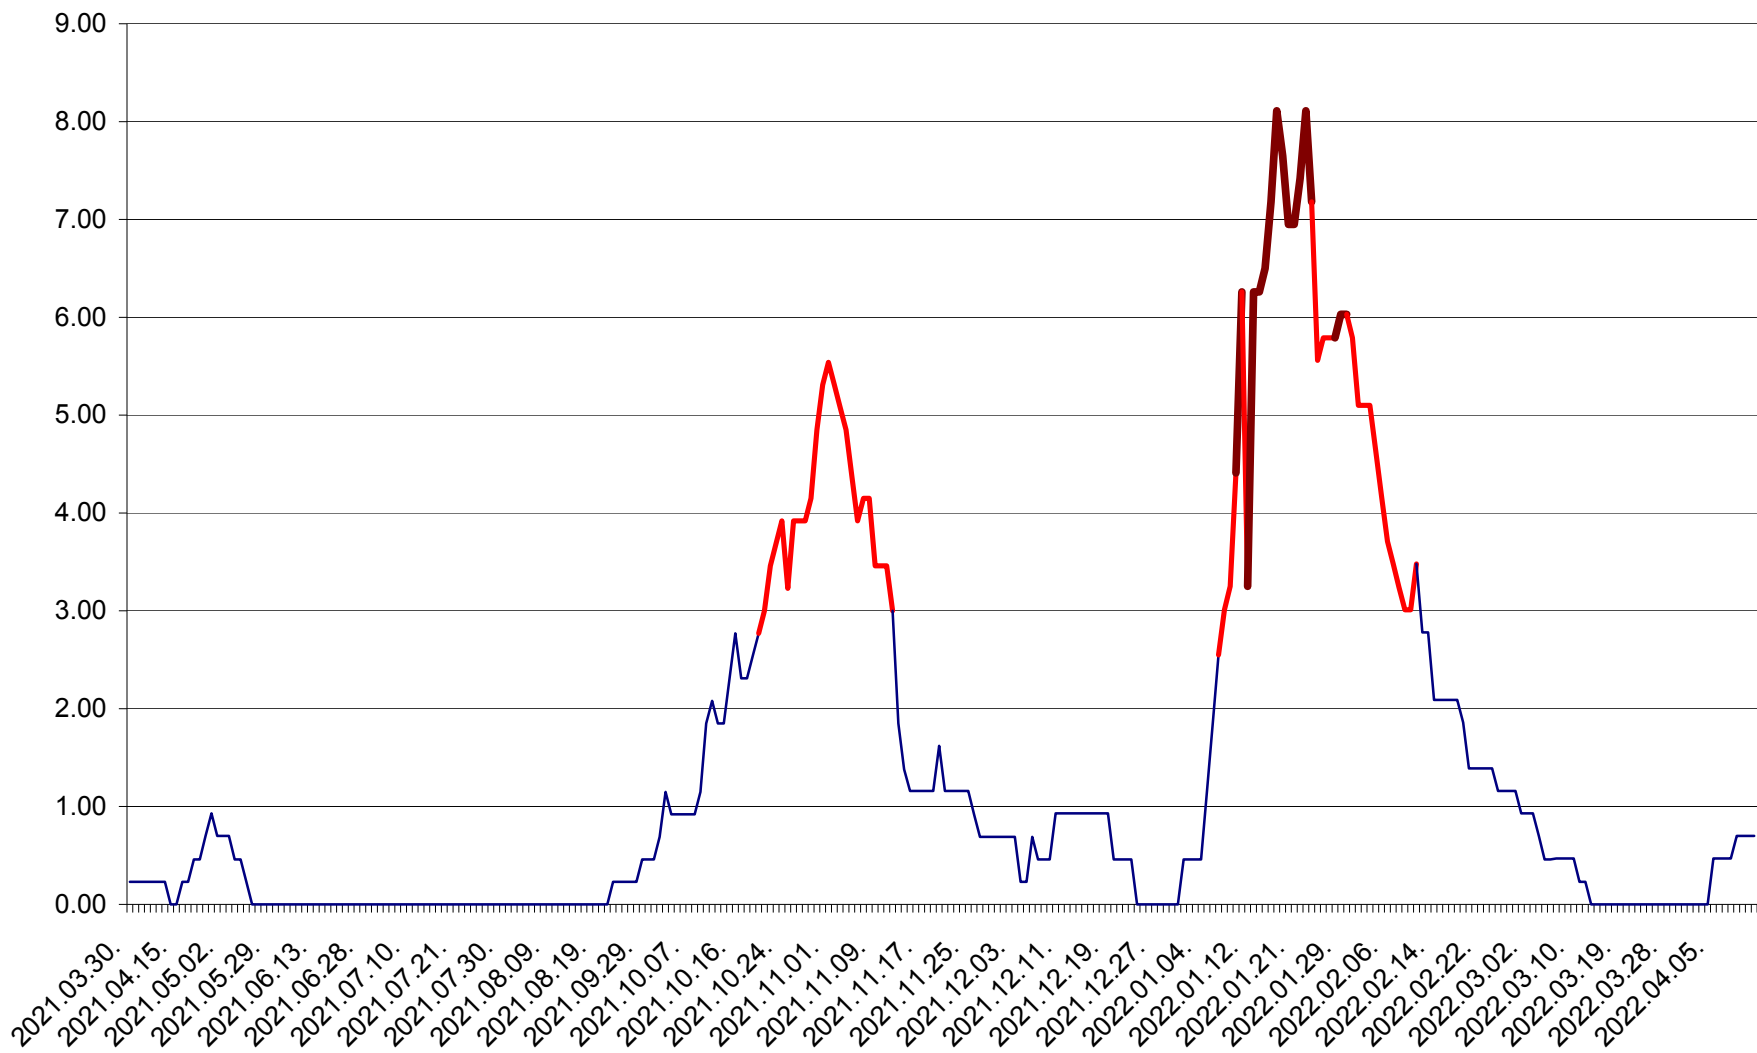

ORAȘ BĂLAN - Evoluția incidenței cumulate pe 14 zile la ‰ de locuitori  
2021.04.01. - 2022.04.13.

BILBOR - Evolutia incidentei cumulate pe 14 zile la ‰ de locuitori  
2021.04.01. - 2022.04.13.

ORAȘ BORSEC - Evolutia incidentei cumulate pe 14 zile la ‰ de locuitori  
2021.04.01. - 2022.04.13.

BRĂDEȘTI - Evolutia incidentei cumulate pe 14 zile la ‰ de locuitori  
2021.04.01. - 2022.04.13.

CĂPÂLNIȚA - Evoluția incidenței cumulate pe 14 zile la ‰ de locuitori  
2021.04.01. - 2022.04.13.

CÂRȚA - Evolutia incidentei cumulate pe 14 zile la ‰ de locuitori  
2021.04.01. - 2022.04.13.

CICEU - Evolutia incidentei cumulate pe 14 zile la ‰ de locuitori  
2021.04.01. - 2022.04.13.

CIUCSÂNGEORGIU - Evolutia incidentei cumulate pe 14 zile la ‰ de locuitori  
2021.04.01. - 2022.04.13.

CIUMANI - Evolutia incidentei cumulate pe 14 zile la ‰ de locuitori  
2021.04.01. - 2022.04.13.

CORBU - Evolutia incidentei cumulate pe 14 zile la ‰ de locuitori  
2021.04.01. - 2022.04.13.

CORUND - Evolutia incidentei cumulate pe 14 zile la ‰ de locuitori  
2021.04.01. - 2022.04.13.

COZMENI - Evolutia incidentei cumulate pe 14 zile la ‰ de locuitori  
2021.04.01. - 2022.04.13.