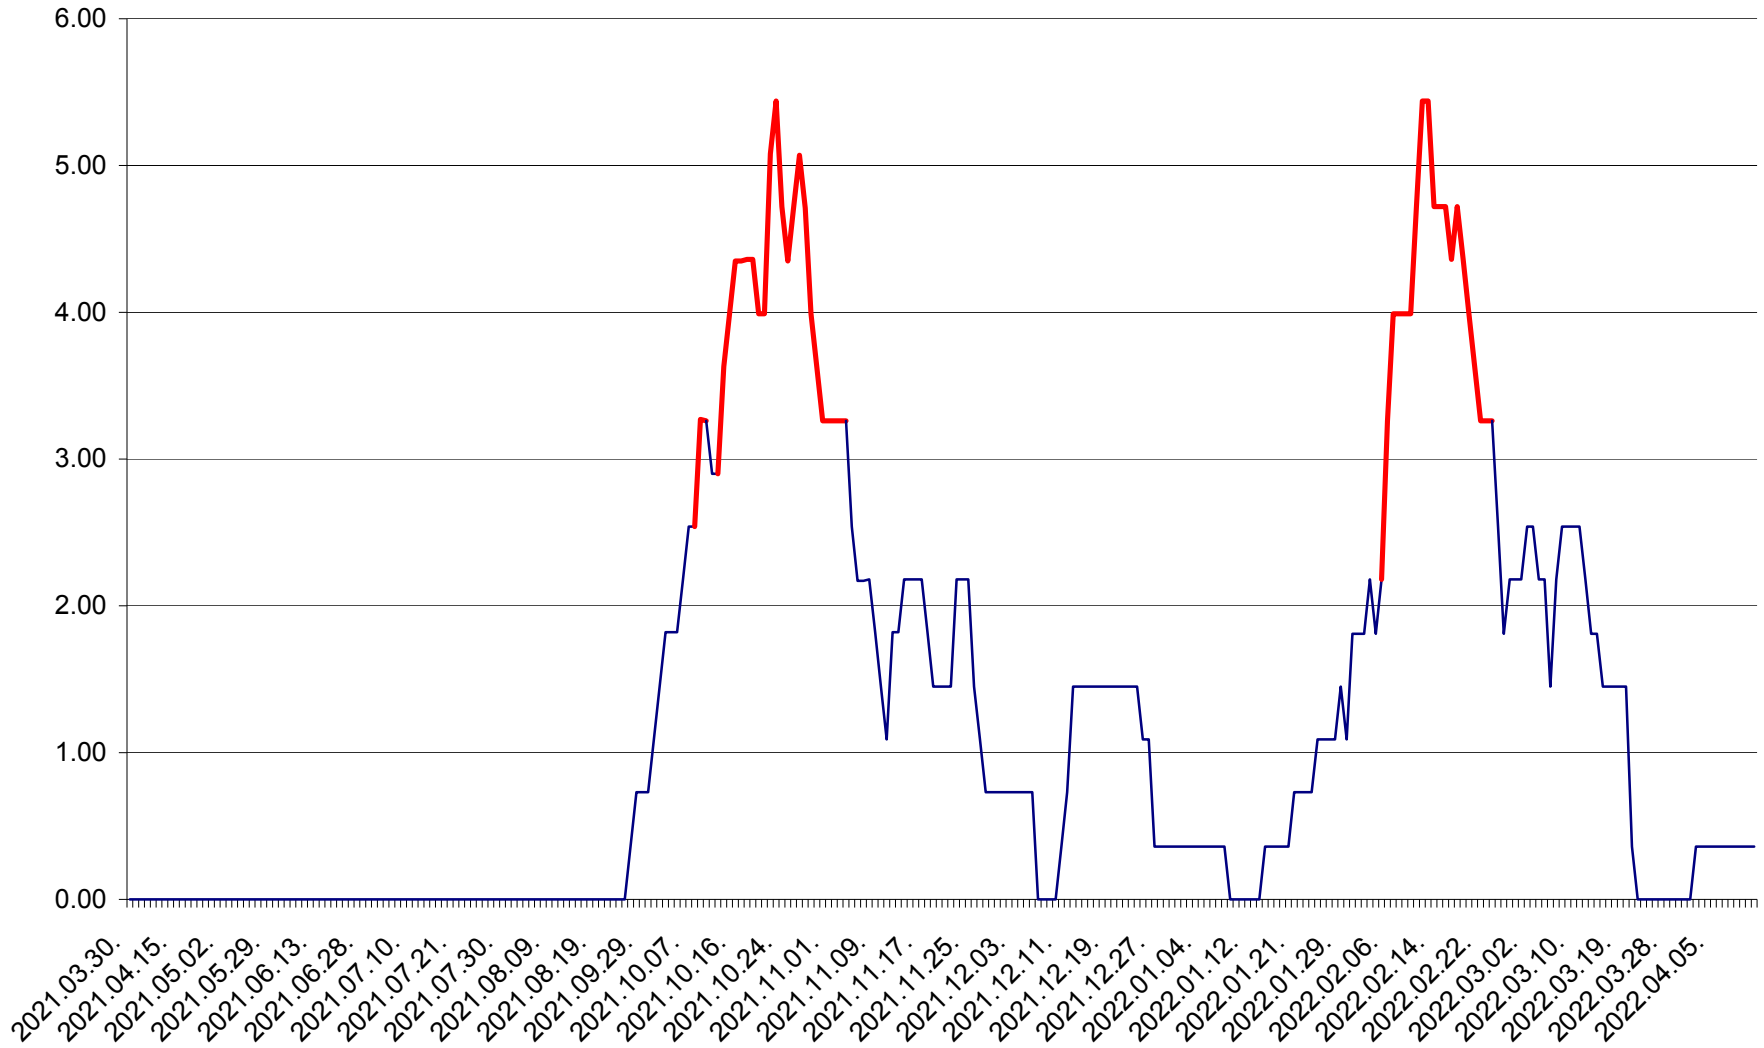

ATID - Evolutia incidentei cumulate pe 14 zile la ‰ de locuitori  
2021.04.01. - 2022.04.13.

AVRĂMEȘTI - Evolutia incidentei cumulate pe 14 zile la ‰ de locuitori  
2021.04.01. - 2022.04.13.

ORAȘ BĂILE TUȘNAD - Evoluția incidenței cumulate pe 14 zile la ‰ de locuitori  
2021.04.01. - 2022.04.13.

ORAȘ BĂLAN - Evoluția incidenței cumulate pe 14 zile la ‰ de locuitori  
2021.04.01. - 2022.04.13.

BILBOR - Evolutia incidentei cumulate pe 14 zile la ‰ de locuitori  
2021.04.01. - 2022.04.13.

ORAȘ BORSEC - Evolutia incidentei cumulate pe 14 zile la ‰ de locuitori  
2021.04.01. - 2022.04.13.

BRĂDEȘTI - Evolutia incidentei cumulate pe 14 zile la ‰ de locuitori  
2021.04.01. - 2022.04.13.

CĂPÂLNIȚA - Evoluția incidenței cumulate pe 14 zile la ‰ de locuitori  
2021.04.01. - 2022.04.13.

CÂRȚA - Evolutia incidentei cumulate pe 14 zile la ‰ de locuitori  
2021.04.01. - 2022.04.13.