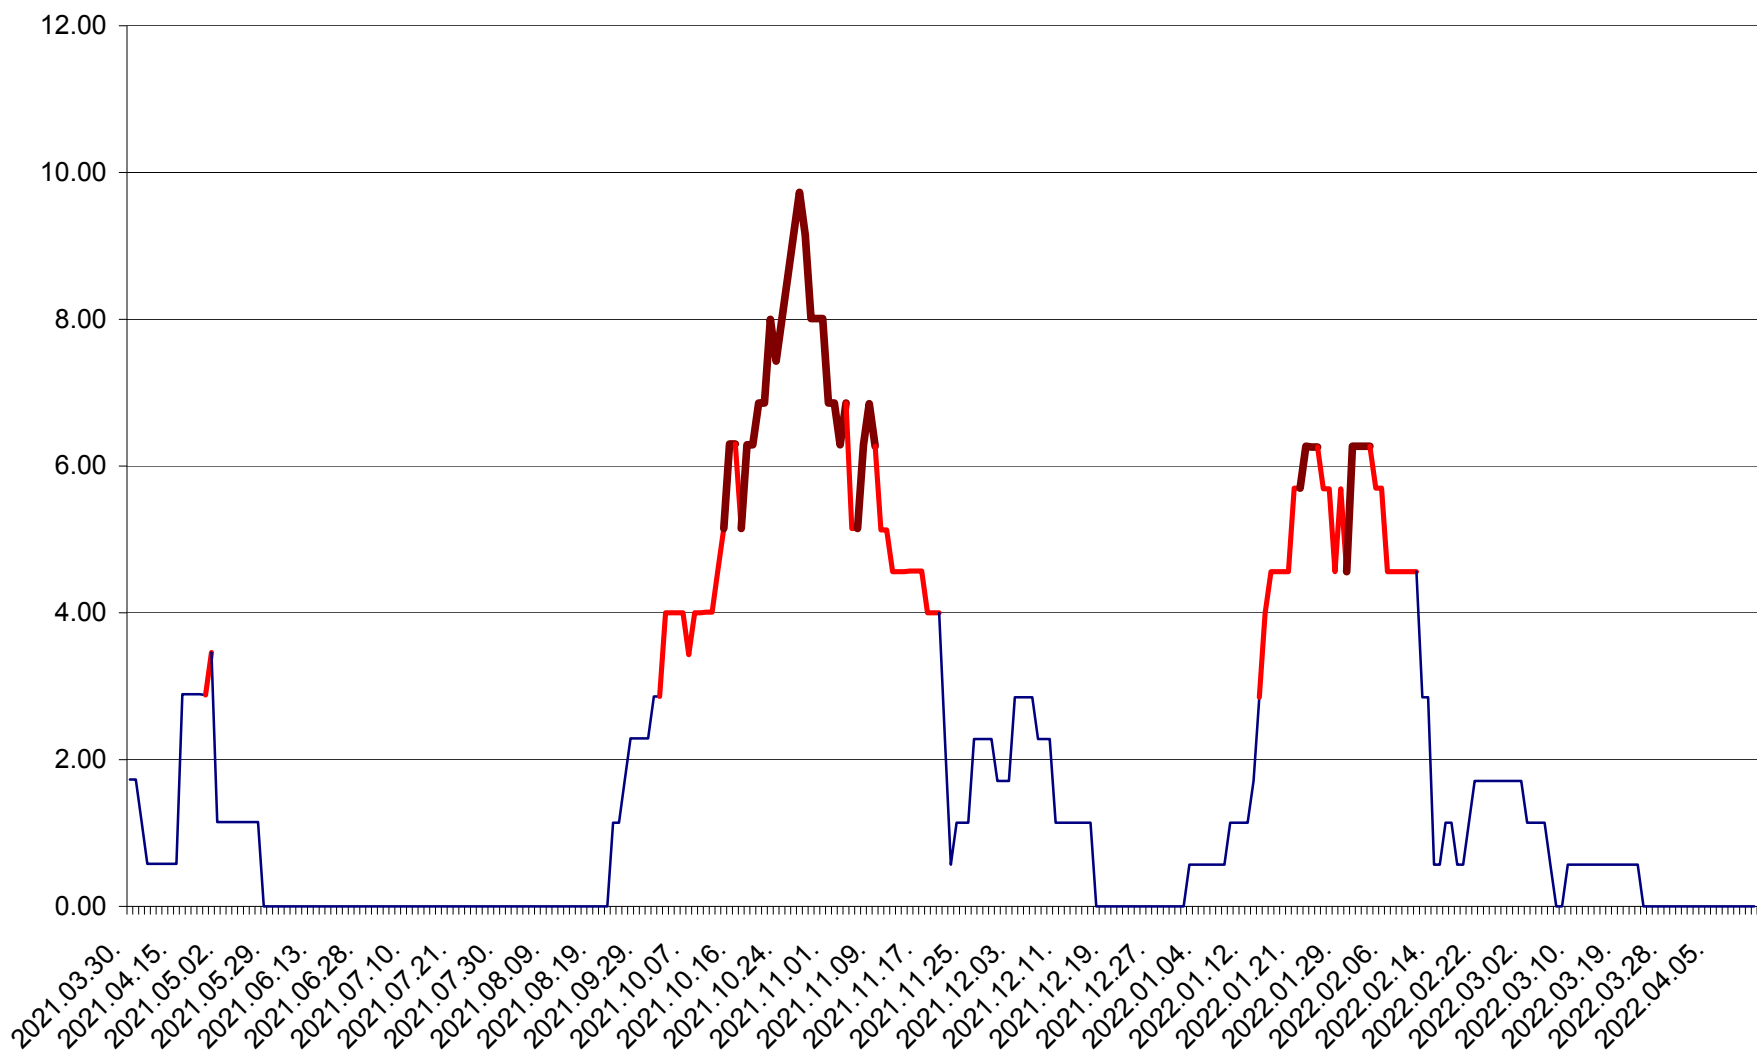

ORAȘ VLĂHIȚA - Evolutia incidentei cumulate pe 14 zile la ‰ de locuitori
2021.04.01. - 2022.04.13.

VĂRȘAG - Evolutia incidentei cumulate pe 14 zile la ‰ de locuitori
2021.04.01. - 2022.04.13.