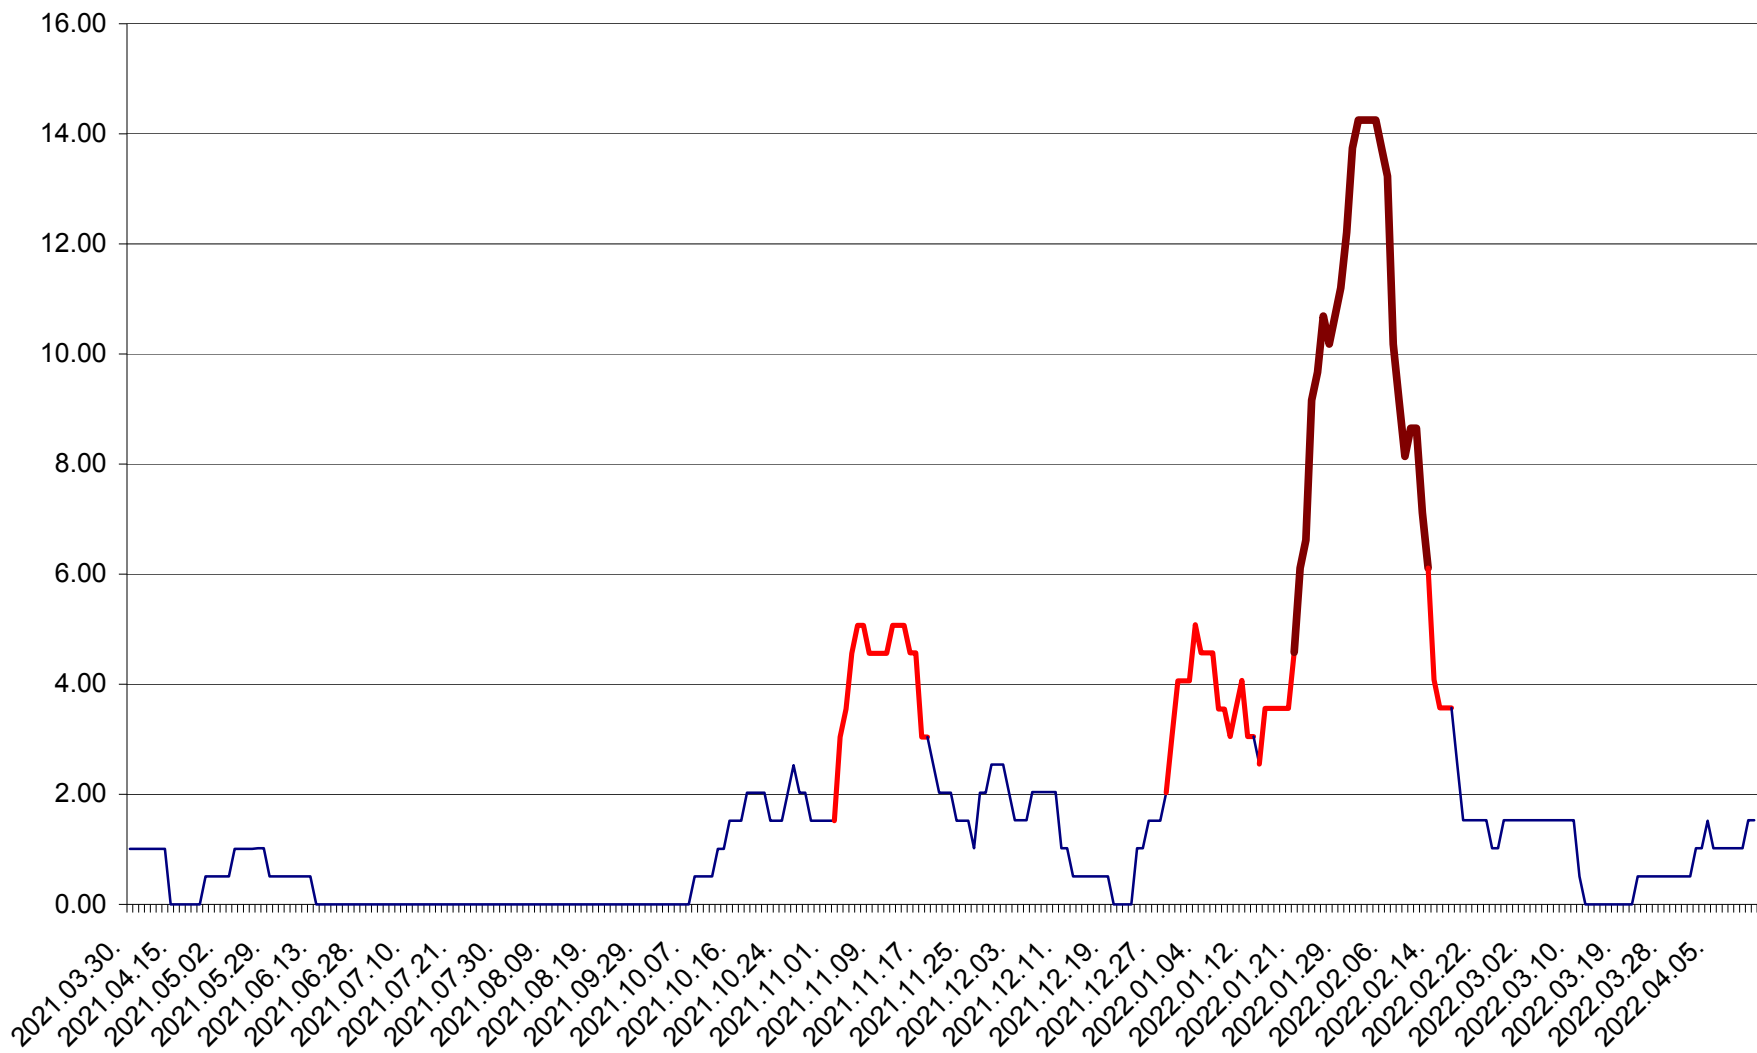

VĂRȘAG - Evolutia incidentei cumulate pe 14 zile la ‰ de locuitori  
2021.04.01. - 2022.04.13.

ORAȘ VLĂHIȚA - Evolutia incidentei cumulate pe 14 zile la ‰ de locuitori  
2021.04.01. - 2022.04.13.

VOȘLĂBENI - Evolutia incidentei cumulate pe 14 zile la ‰ de locuitori  
2021.04.01. - 2022.04.13.

ZETEA - Evolutia incidentei cumulate pe 14 zile la ‰ de locuitori  
2021.04.01. - 2022.04.13.

Total - Evolutia incidentei cumulate pe 14 zile la ‰ de locuitori  
2021.04.01. - 2022.04.13.