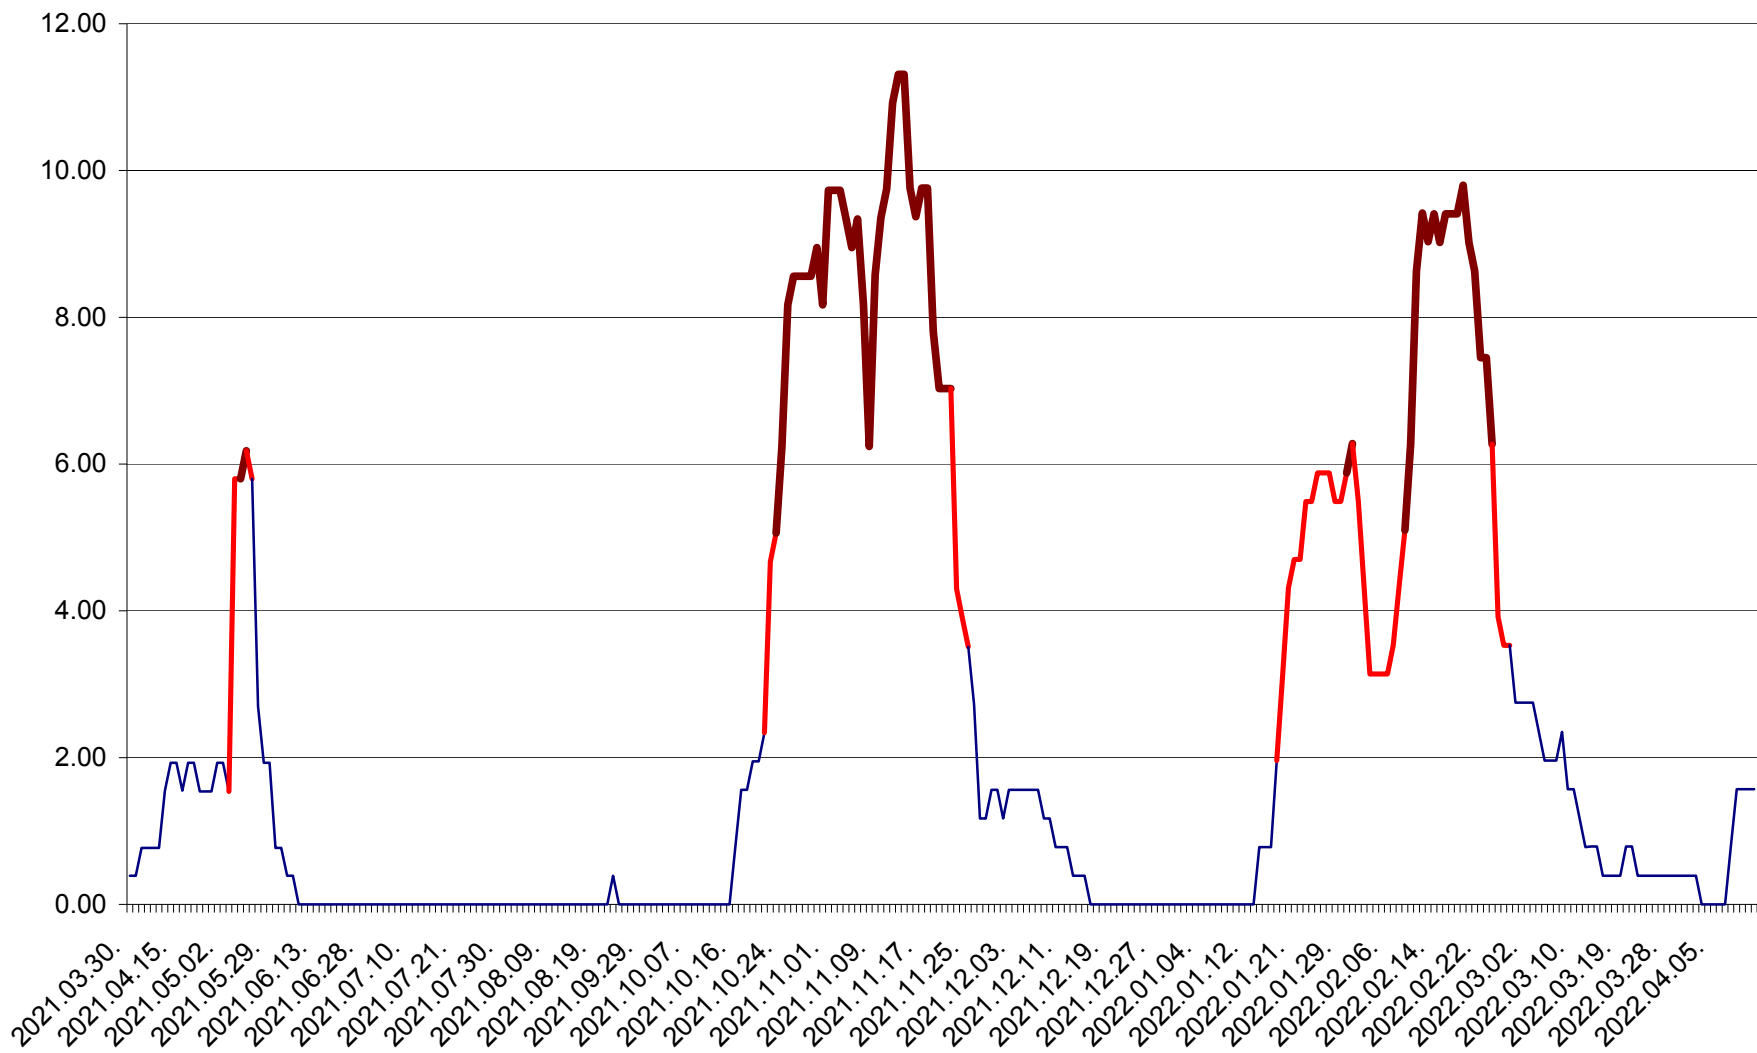

ATID - Evolutia incidentei cumulate pe 14 zile la ‰ de locuitori  
2021.04.01. - 2022.04.13.

AVRĂMEȘTI - Evolutia incidentei cumulate pe 14 zile la ‰ de locuitori  
2021.04.01. - 2022.04.13.

ORAȘ BĂILE TUȘNAD - Evoluția incidenței cumulate pe 14 zile la ‰ de locuitori  
2021.04.01. - 2022.04.13.

ORAȘ BĂLAN - Evoluția incidenței cumulate pe 14 zile la ‰ de locuitori  
2021.04.01. - 2022.04.13.

BILBOR - Evolutia incidentei cumulate pe 14 zile la ‰ de locuitori  
2021.04.01. - 2022.04.13.

ORAȘ BORSEC - Evolutia incidentei cumulate pe 14 zile la ‰ de locuitori  
2021.04.01. - 2022.04.13.

BRĂDEȘTI - Evolutia incidentei cumulate pe 14 zile la ‰ de locuitori  
2021.04.01. - 2022.04.13.

CĂPÂLNIȚA - Evoluția incidenței cumulate pe 14 zile la ‰ de locuitori  
2021.04.01. - 2022.04.13.

CÂRȚA - Evolutia incidentei cumulate pe 14 zile la ‰ de locuitori  
2021.04.01. - 2022.04.13.