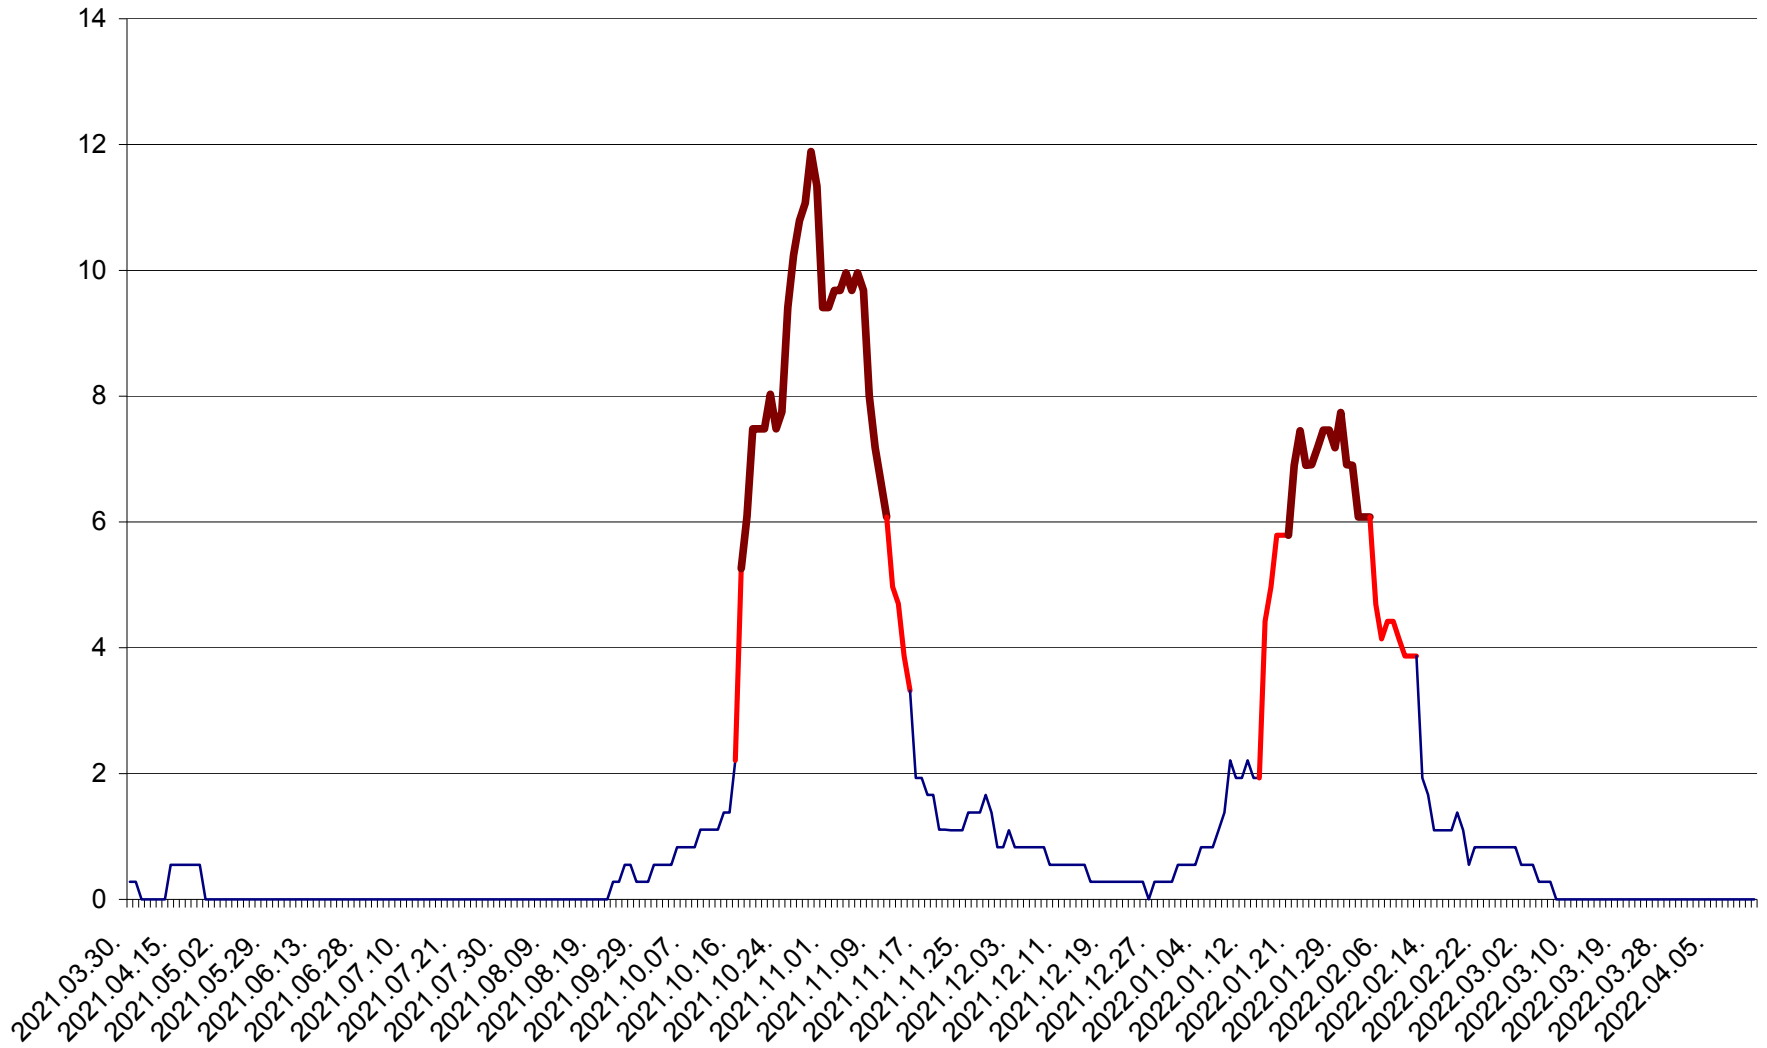

FELICENI - Evolutia incidentei cumulate pe 14 zile la ‰ de locuitori  
2021.04.01. - 2022.04.13.

FRUMOASA - Evolutia incidentei cumulate pe 14 zile la ‰ de locuitori  
2021.04.01. - 2022.04.13.

GĂLĂUȚAȘ - Evolutia incidentei cumulate pe 14 zile la ‰ de locuitori  
2021.04.01. - 2022.04.13.

MUNICIPIUL GHEORGHENI - Evolutia incidentei cumulate pe 14 zile la % de locuitori  
2021.04.01. - 2022.04.13.

JOSENI - Evolutia incidentei cumulate pe 14 zile la ‰ de locuitori  
2021.04.01. - 2022.04.13.

LĂZAREA - Evolutia incidentei cumulate pe 14 zile la % de locuitori  
2021.04.01. - 2022.04.13.

LELICENI - Evolutia incidentei cumulate pe 14 zile la ‰ de locuitori  
2021.04.01. - 2022.04.13.

LUETA - Evolutia incidentei cumulate pe 14 zile la ‰ de locuitori  
2021.04.01. - 2022.04.13.

LUNCA DE JOS - Evolutia incidentei cumulate pe 14 zile la ‰ de locuitori  
2021.04.01. - 2022.04.13.

LUNCA DE SUS - Evolutia incidentei cumulate pe 14 zile la ‰ de locuitori  
2021.04.01. - 2022.04.13.