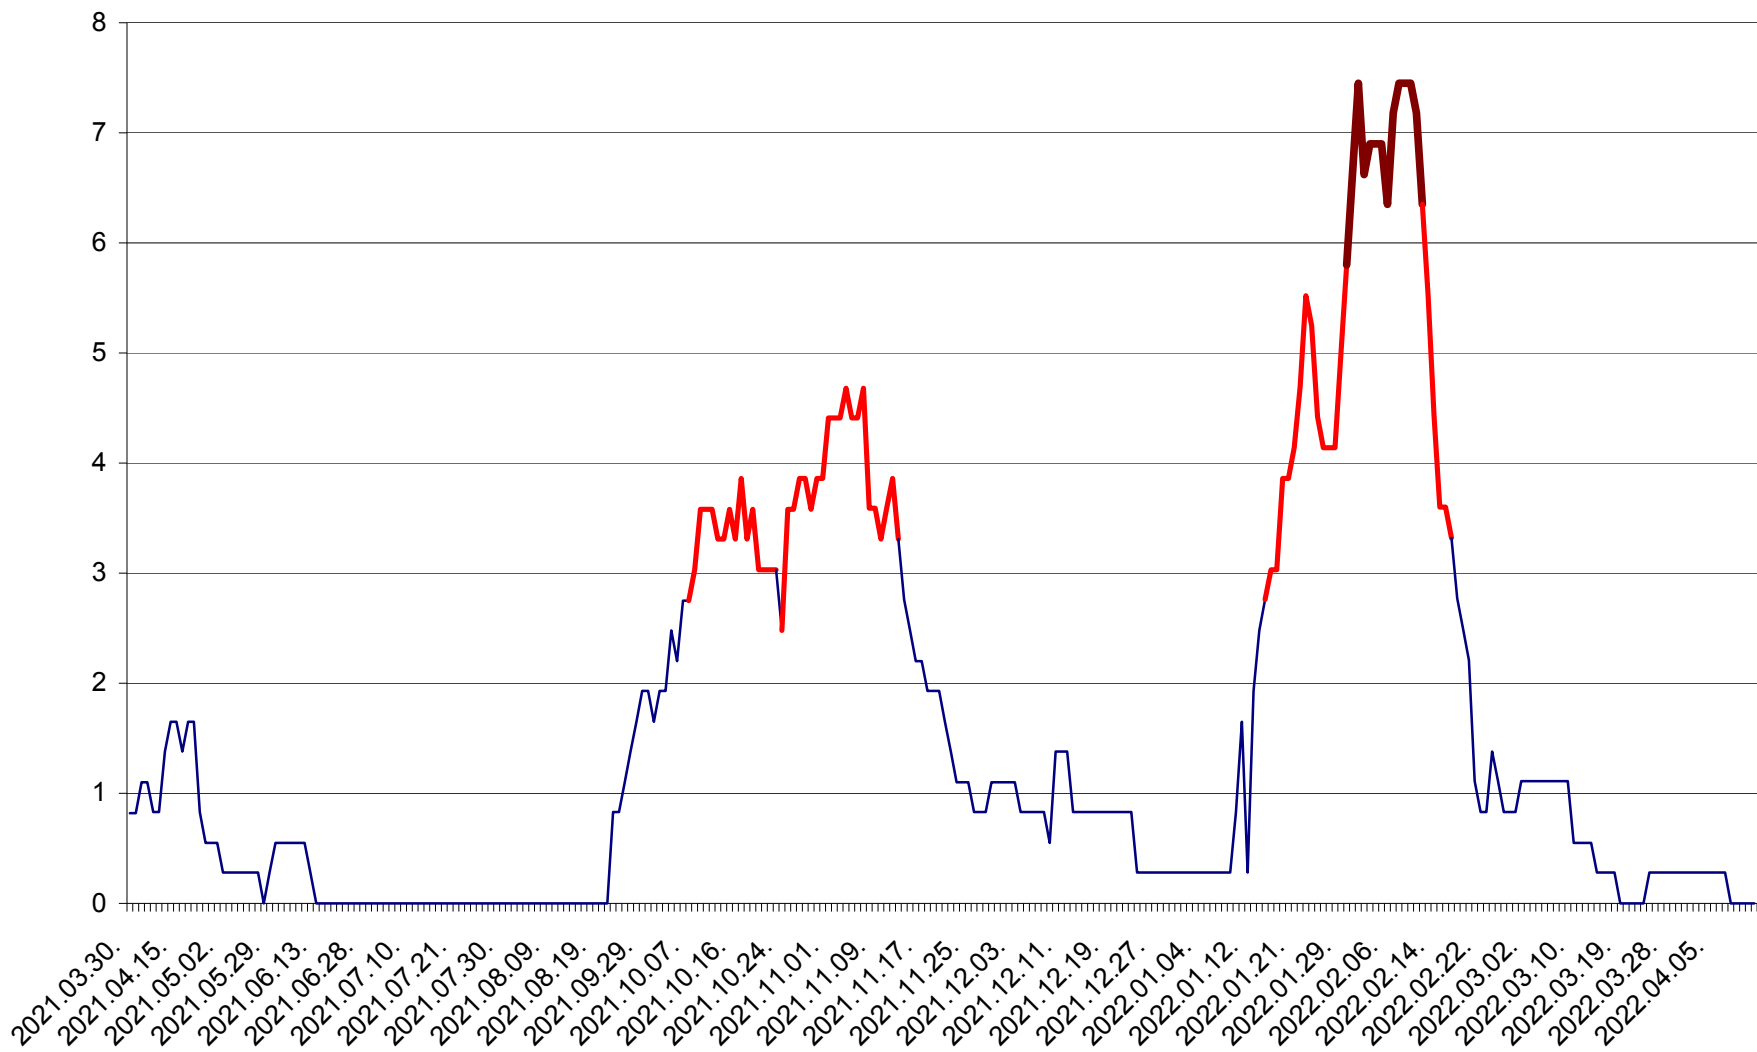

PRAID - Evolutia incidentei cumulate pe 14 zile la ‰ de locuitori  
2021.04.01. - 2022.04.13.

RACU - Evolutia incidentei cumulate pe 14 zile la ‰ de locuitori  
2021.04.01. - 2022.04.13.

REMETEA - Evolutia incidentei cumulate pe 14 zile la ‰ de locuitori  
2021.04.01. - 2022.04.13.

SĂCEL - Evolutia incidentei cumulate pe 14 zile la ‰ de locuitori  
2021.04.01. - 2022.04.13.

SÂNCRĂIENI - Evolutia incidentei cumulate pe 14 zile la ‰ de locuitori  
2021.04.01. - 2022.04.13.

SÂNDOMINIC - Evolutia incidentei cumulate pe 14 zile la ‰ de locuitori  
2021.04.01. - 2022.04.13.

SÂNMARTIN - Evolutia incidentei cumulate pe 14 zile la ‰ de locuitori  
2021.04.01. - 2022.04.13.

SÂNSIMION - Evolutia incidentei cumulate pe 14 zile la ‰ de locuitori  
2021.04.01. - 2022.04.13.

SÂNTIMBRU - Evolutia incidentei cumulate pe 14 zile la ‰ de locuitori  
2021.04.01. - 2022.04.13.