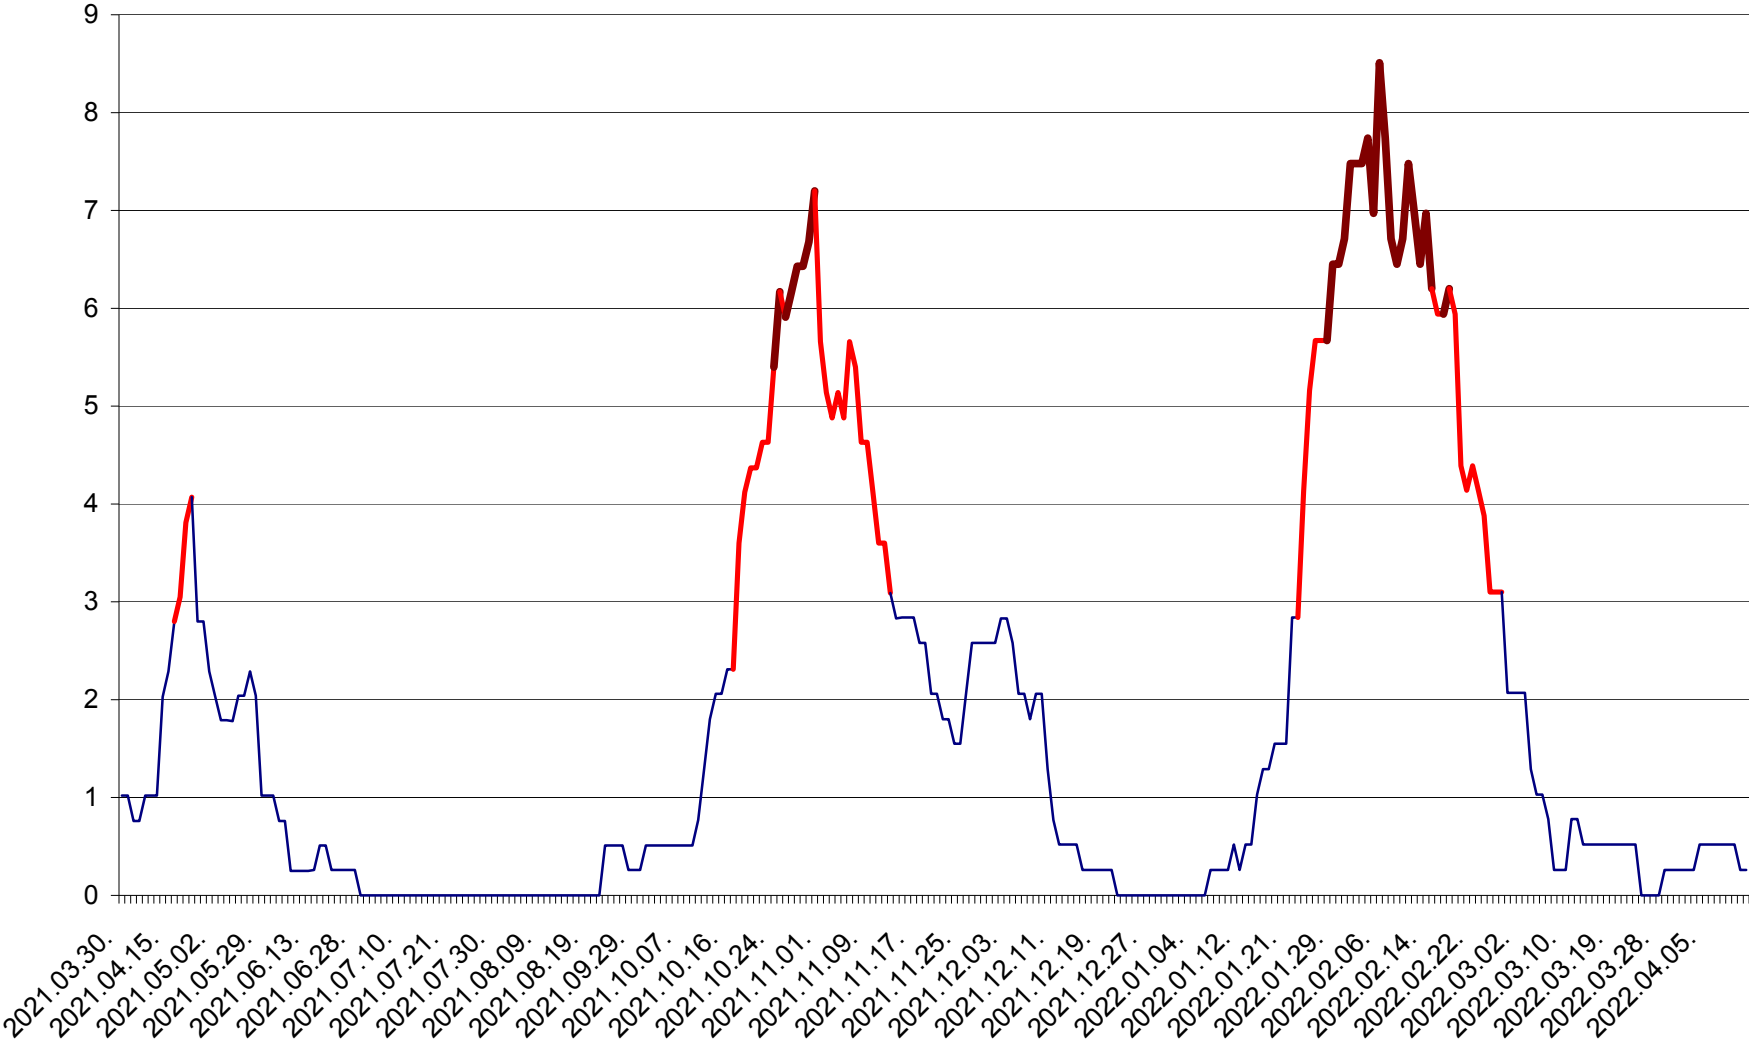

SÂNMARTIN - Evolutia incidentei cumulate pe 14 zile la ‰ de locuitori  
2021.04.01. - 2022.04.13.

SÂNSIMION - Evolutia incidentei cumulate pe 14 zile la ‰ de locuitori  
2021.04.01. - 2022.04.13.

SÂNTIMBRU - Evolutia incidentei cumulate pe 14 zile la ‰ de locuitori  
2021.04.01. - 2022.04.13.

SĂRMAȘ - Evolutia incidentei cumulate pe 14 zile la ‰ de locuitori  
2021.04.01. - 2022.04.13.

SATU MARE - Evolutia incidentei cumulate pe 14 zile la ‰ de locuitori  
2021.04.01. - 2022.04.13.

SECUIENI - Evolutia incidentei cumulate pe 14 zile la ‰ de locuitori  
2021.04.01. - 2022.04.13.

SICULENI - Evolutia incidentei cumulate pe 14 zile la ‰ de locuitori  
2021.04.01. - 2022.04.13.

ȘIMONEȘTI - Evolutia incidentei cumulate pe 14 zile la ‰ de locuitori  
2021.04.01. - 2022.04.13.

SUBCETATE - Evolutia incidentei cumulate pe 14 zile la ‰ de locuitori  
2021.04.01. - 2022.04.13.