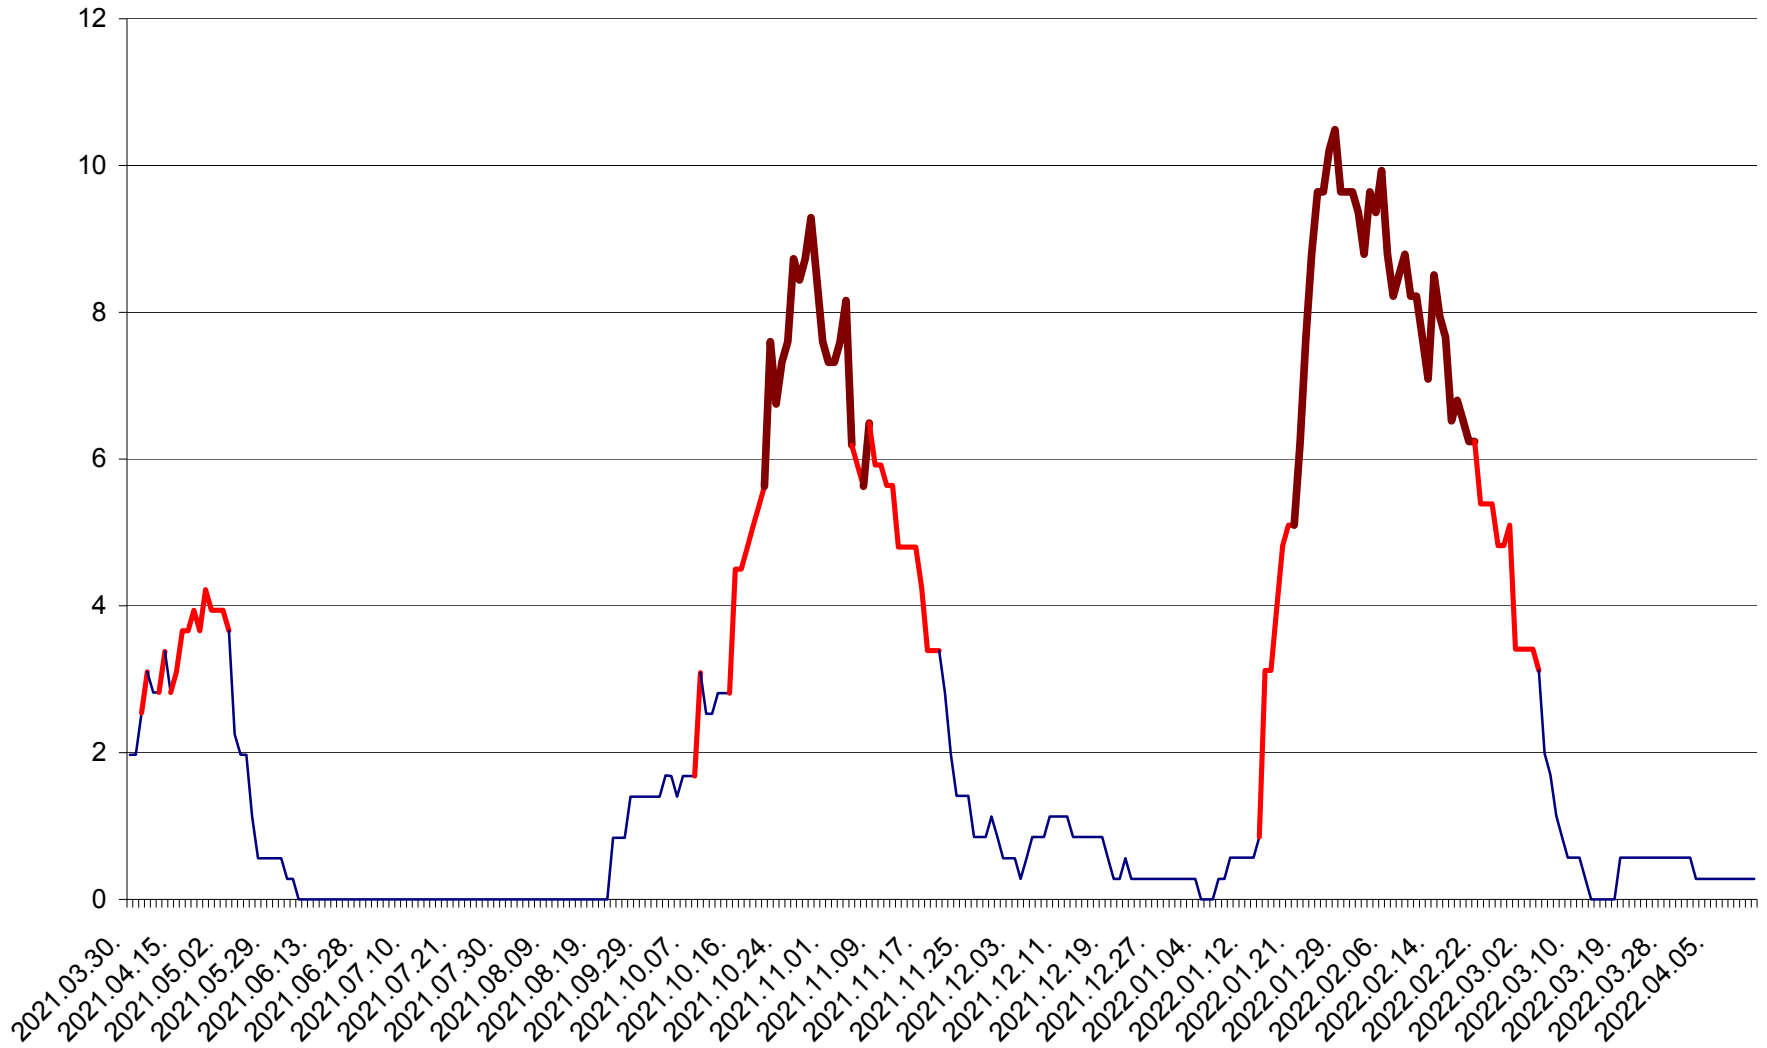

CORBU - Evolutia incidentei cumulate pe 14 zile la ‰ de locuitori  
2021.04.01. - 2022.04.13.

CORUND - Evolutia incidentei cumulate pe 14 zile la ‰ de locuitori  
2021.04.01. - 2022.04.13.

COZMENI - Evolutia incidentei cumulate pe 14 zile la ‰ de locuitori  
2021.04.01. - 2022.04.13.

ORAȘ CRISTURU SECUIESC - Evolutia incidentei cumulate pe 14 zile la ‰ de locuitori  
2021.04.01. - 2022.04.13.

DĂNEȘTI - Evolutia incidentei cumulate pe 14 zile la ‰ de locuitori  
2021.04.01. - 2022.04.13.

DÂRJIU - Evolutia incidentei cumulate pe 14 zile la ‰ de locuitori  
2021.04.01. - 2022.04.13.

DEALU - Evolutia incidentei cumulate pe 14 zile la ‰ de locuitori  
2021.04.01. - 2022.04.13.

DITRĂU - Evolutia incidentei cumulate pe 14 zile la ‰ de locuitori  
2021.04.01. - 2022.04.13.

FELICENI - Evolutia incidentei cumulate pe 14 zile la ‰ de locuitori  
2021.04.01. - 2022.04.13.

FRUMOASA - Evolutia incidentei cumulate pe 14 zile la ‰ de locuitori  
2021.04.01. - 2022.04.13.

GĂLĂUȚAȘ - Evolutia incidentei cumulate pe 14 zile la ‰ de locuitori  
2021.04.01. - 2022.04.13.