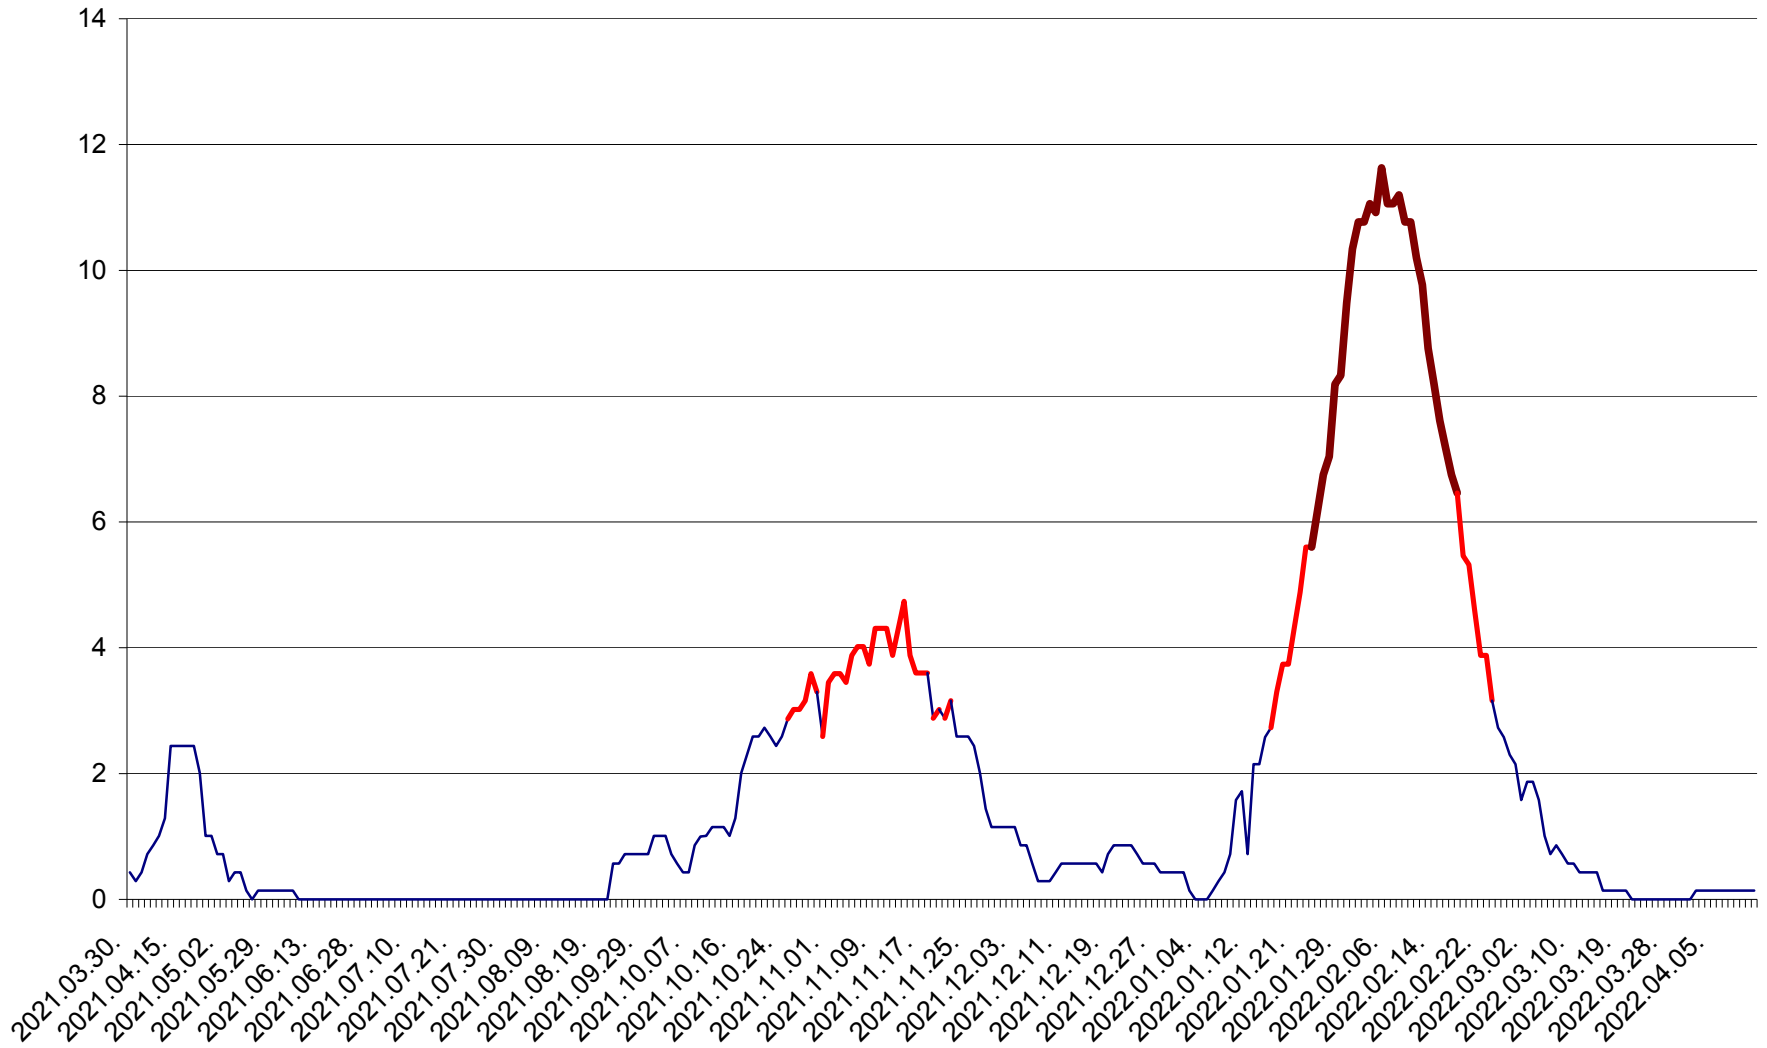

RACU - Evolutia incidentei cumulate pe 14 zile la ‰ de locuitori
2021.04.01. - 2022.04.13.