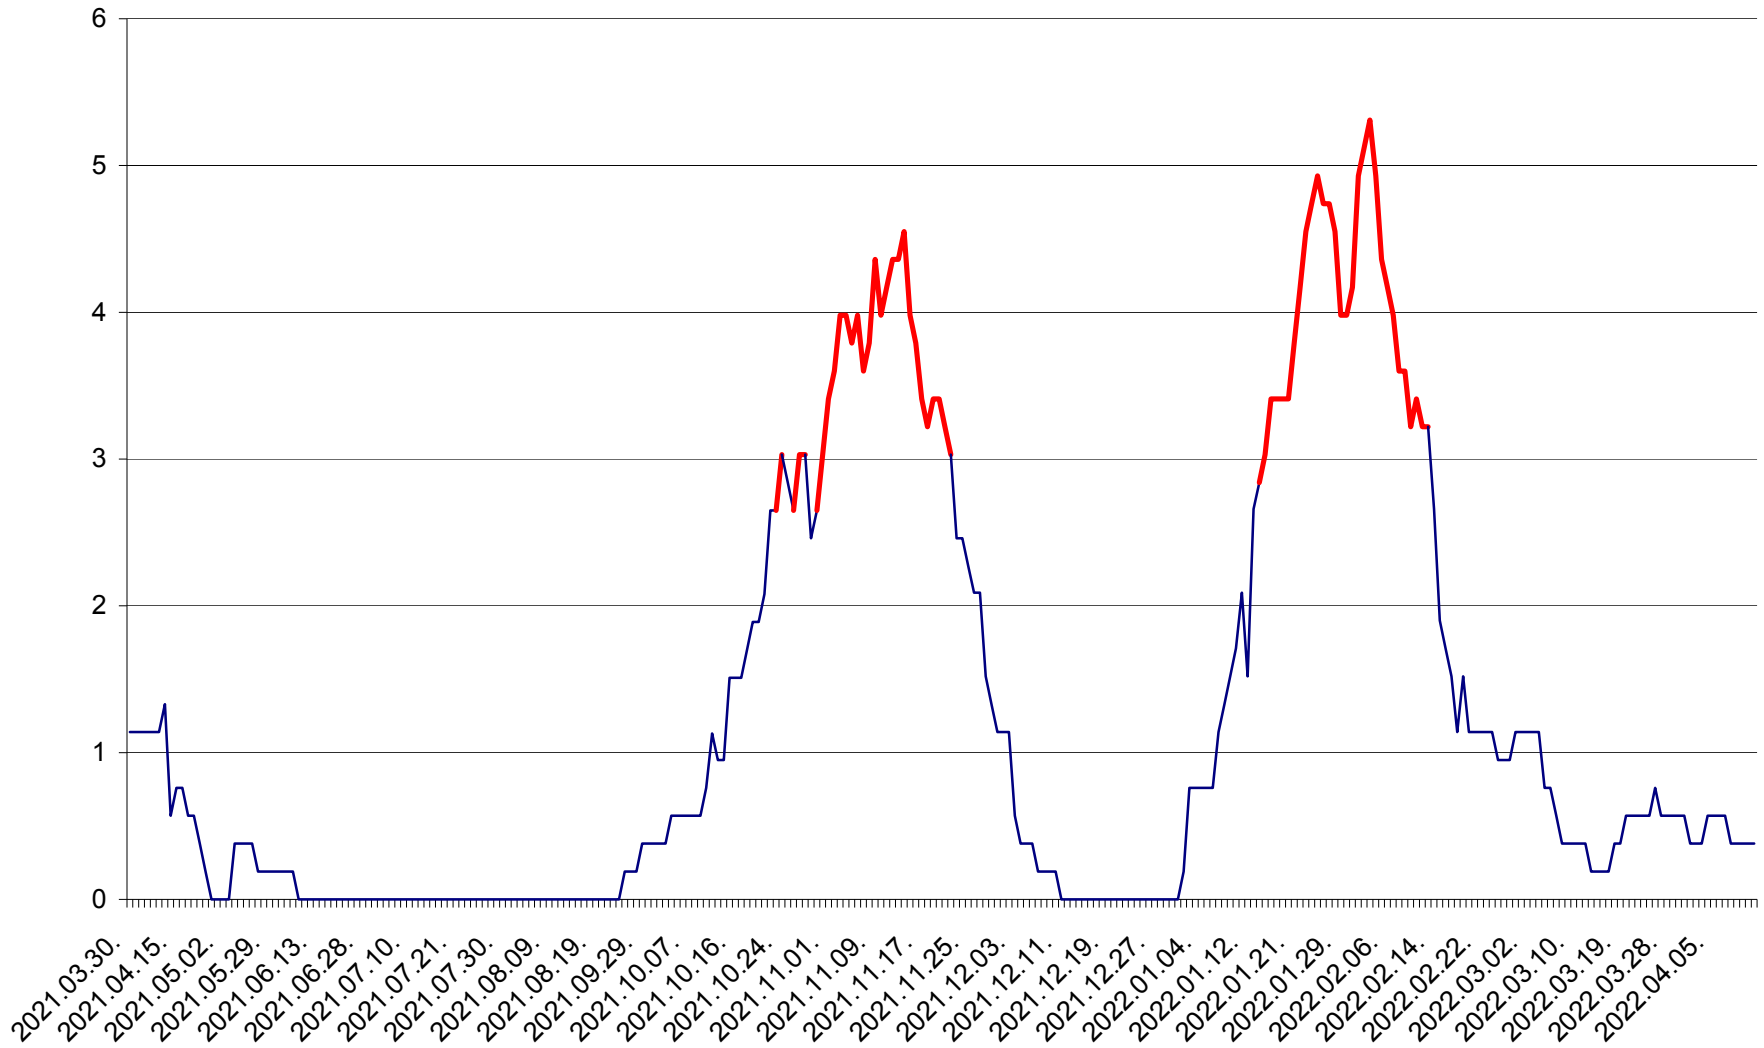

SICULENI - Evolutia incidentei cumulate pe 14 zile la ‰ de locuitori  
2021.04.01. - 2022.04.13.

ȘIMONEȘTI - Evolutia incidentei cumulate pe 14 zile la ‰ de locuitori  
2021.04.01. - 2022.04.13.

SUBCETATE - Evolutia incidentei cumulate pe 14 zile la ‰ de locuitori  
2021.04.01. - 2022.04.13.

SUSENI - Evolutia incidentei cumulate pe 14 zile la ‰ de locuitori  
2021.04.01. - 2022.04.13.

TOMEȘTI - Evolutia incidentei cumulate pe 14 zile la ‰ de locuitori  
2021.04.01. - 2022.04.13.

MUNICIPIUL TOPLIȚA - Evolutia incidentei cumulate pe 14 zile la ‰ de locuitori  
2021.04.01. - 2022.04.13.