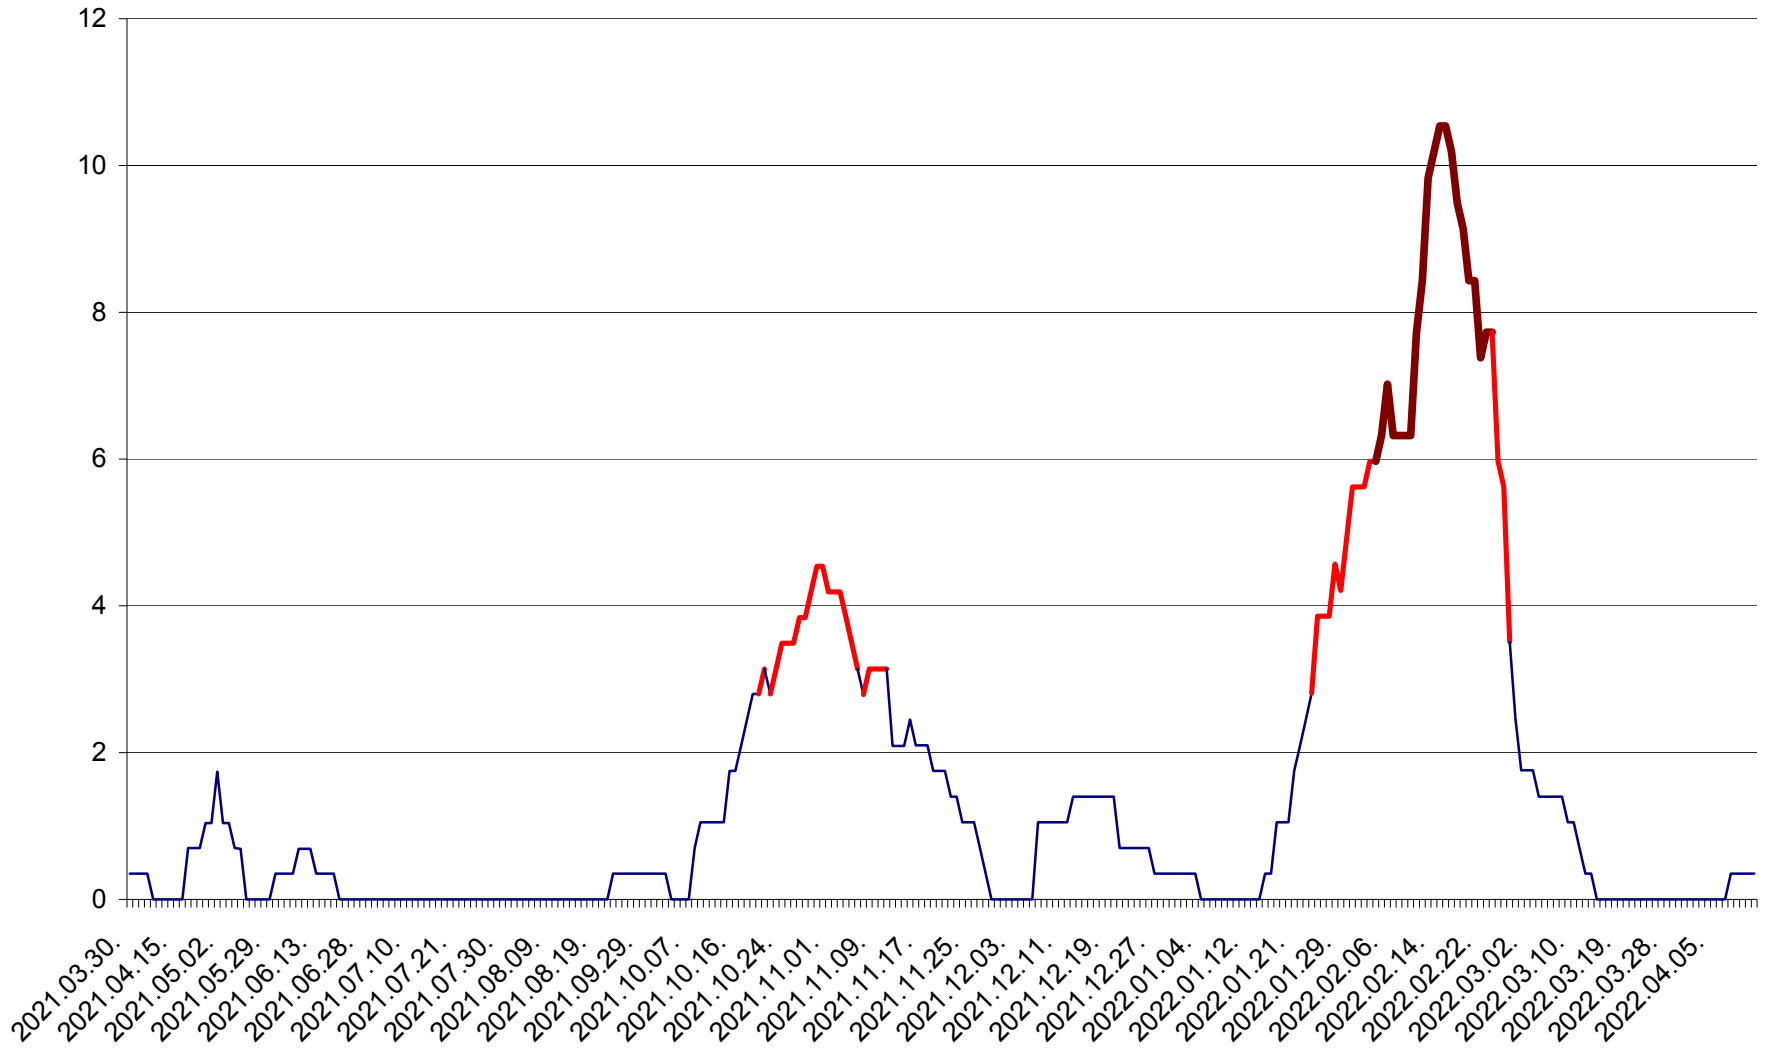

SICULENI - Evolutia incidentei cumulate pe 14 zile la ‰ de locuitori
2021.04.01. - 2022.04.13.