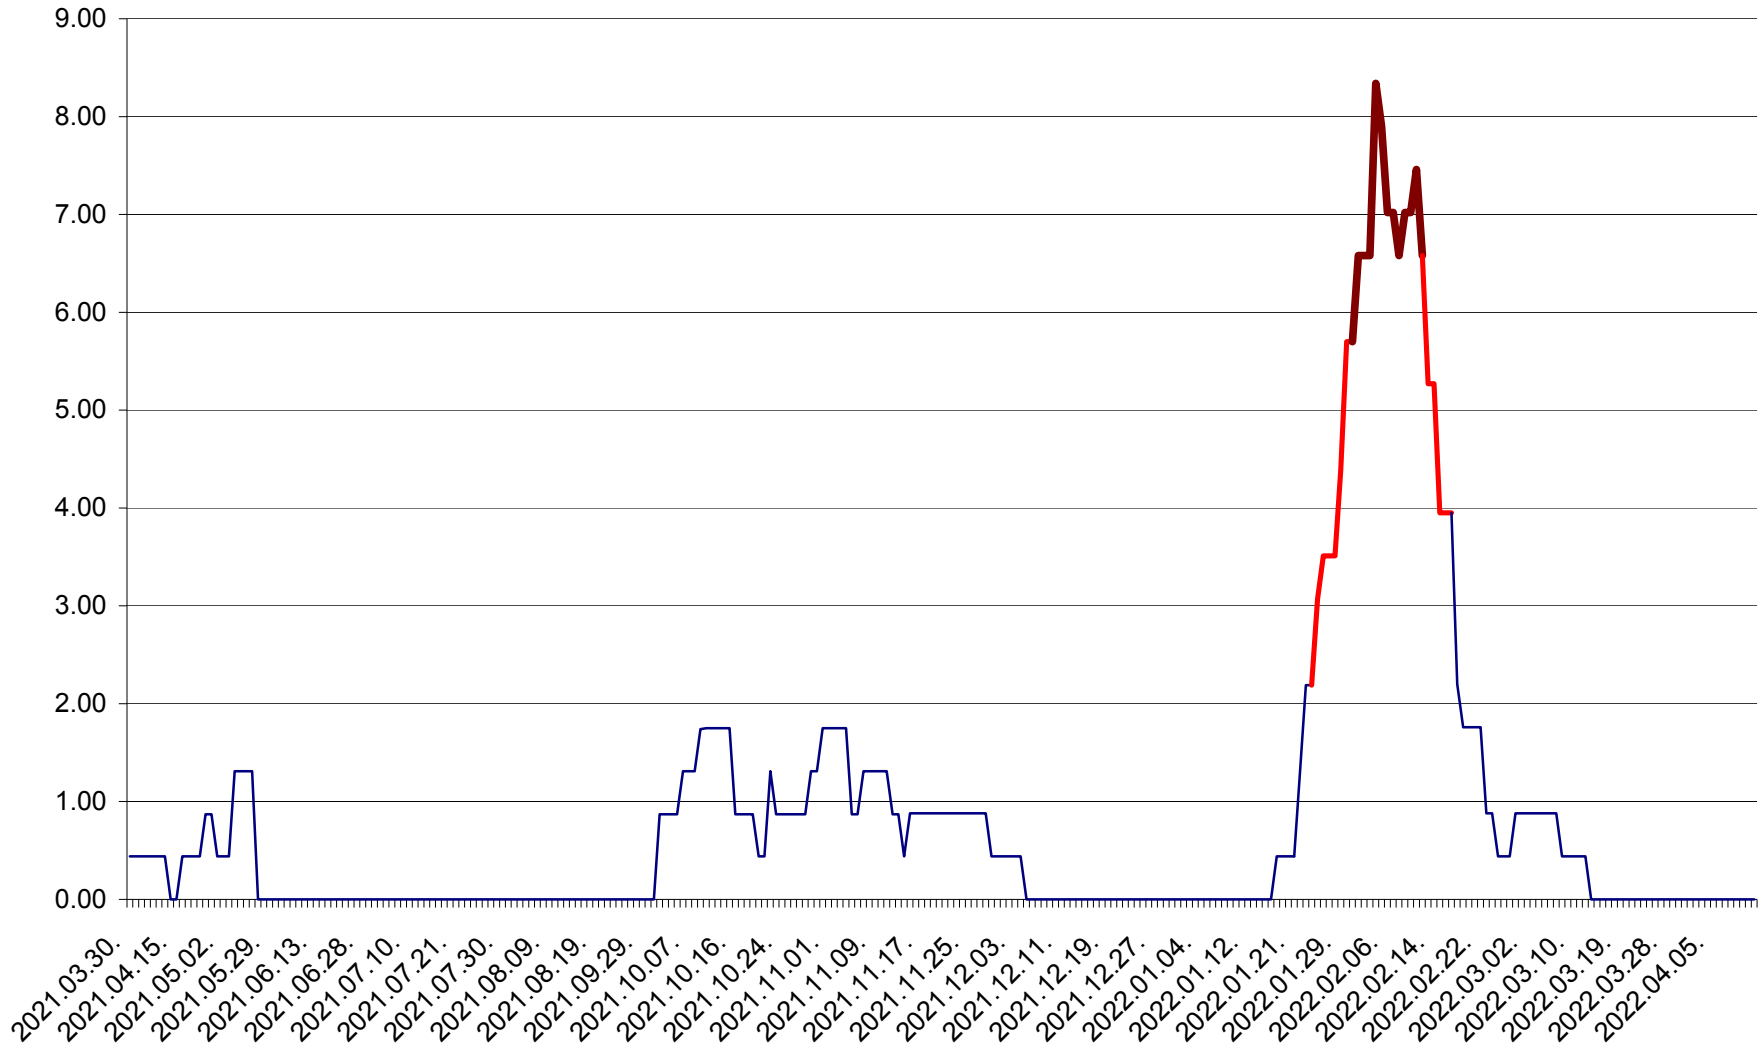

ORAȘ BĂLAN - Evoluția incidenței cumulate pe 14 zile la ‰ de locuitori  
2021.04.01. - 2022.04.13.

BILBOR - Evolutia incidentei cumulate pe 14 zile la ‰ de locuitori  
2021.04.01. - 2022.04.13.

ORAȘ BORSEC - Evolutia incidentei cumulate pe 14 zile la ‰ de locuitori  
2021.04.01. - 2022.04.13.

BRĂDEȘTI - Evolutia incidentei cumulate pe 14 zile la ‰ de locuitori  
2021.04.01. - 2022.04.13.

CĂPÂLNIȚA - Evoluția incidenței cumulate pe 14 zile la ‰ de locuitori  
2021.04.01. - 2022.04.13.

CÂRȚA - Evolutia incidentei cumulate pe 14 zile la ‰ de locuitori  
2021.04.01. - 2022.04.13.

CICEU - Evolutia incidentei cumulate pe 14 zile la ‰ de locuitori  
2021.04.01. - 2022.04.13.

CIUCSÂNGEORGIU - Evolutia incidentei cumulate pe 14 zile la ‰ de locuitori  
2021.04.01. - 2022.04.13.

CIUMANI - Evolutia incidentei cumulate pe 14 zile la ‰ de locuitori  
2021.04.01. - 2022.04.13.

CORBU - Evolutia incidentei cumulate pe 14 zile la ‰ de locuitori  
2021.04.01. - 2022.04.13.

CORUND - Evolutia incidentei cumulate pe 14 zile la ‰ de locuitori  
2021.04.01. - 2022.04.13.

COZMENI - Evolutia incidentei cumulate pe 14 zile la ‰ de locuitori  
2021.04.01. - 2022.04.13.