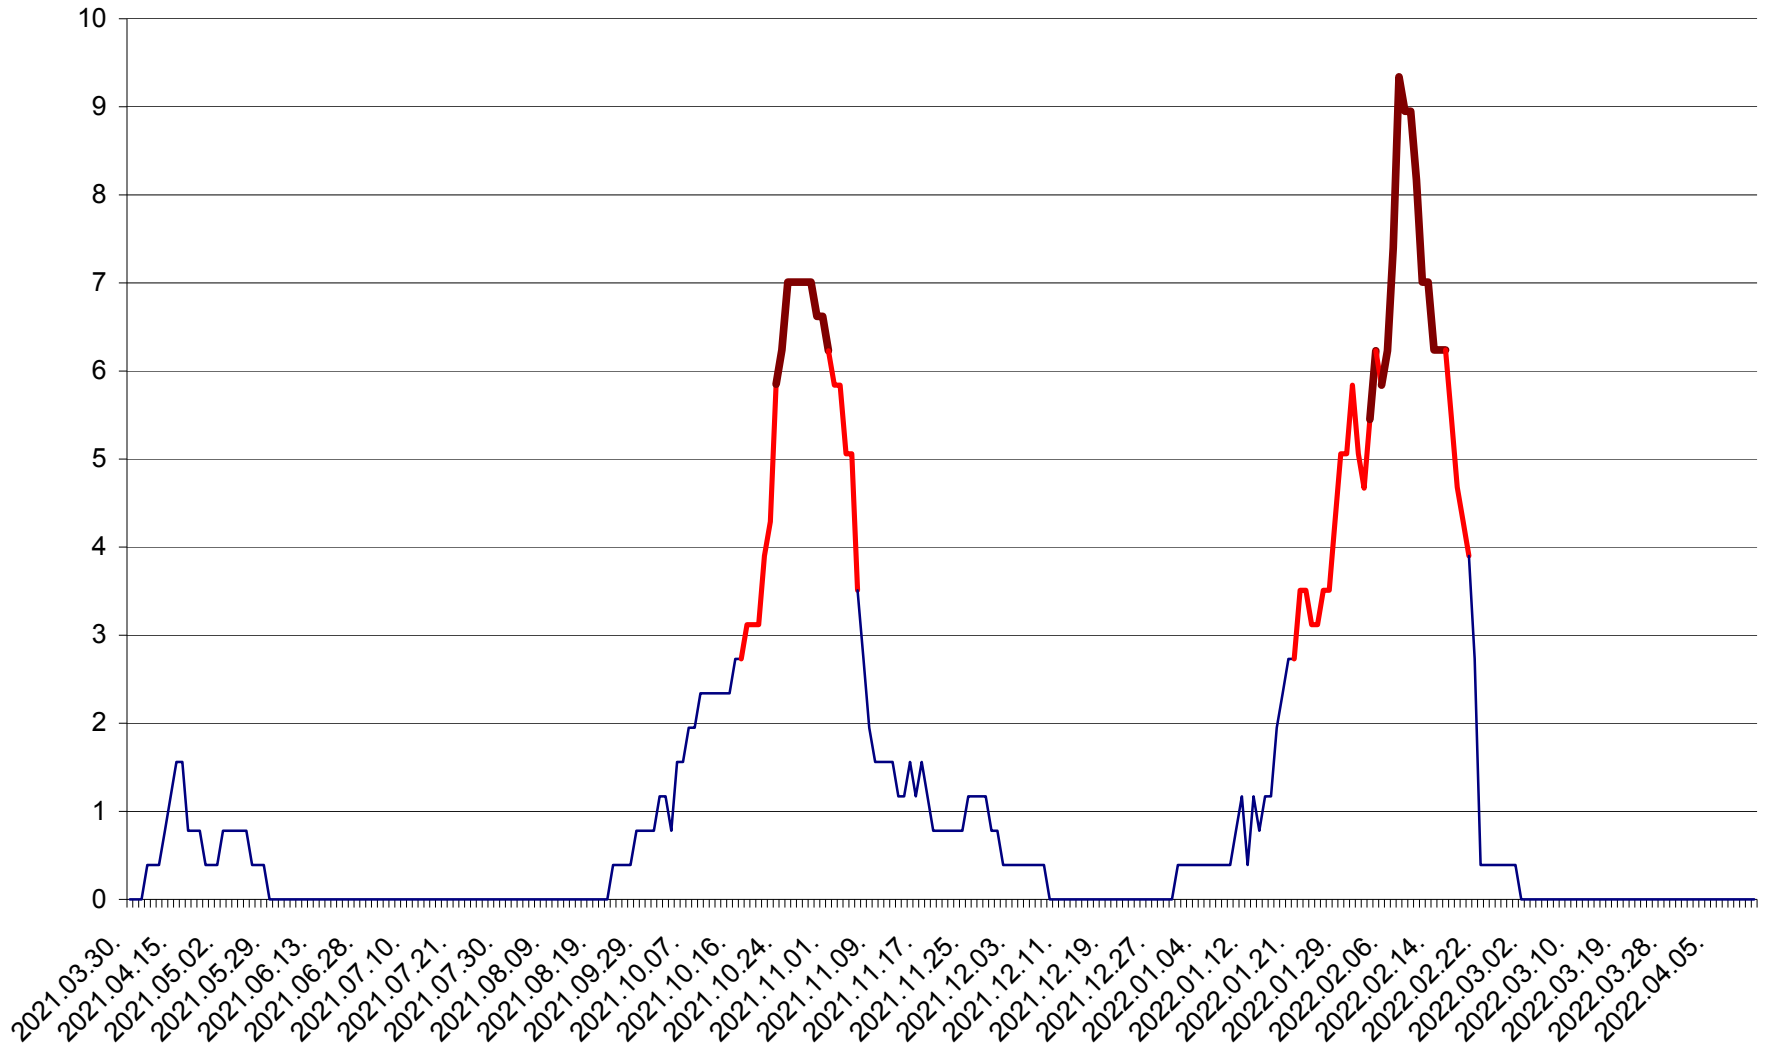

SICULENI - Evolutia incidentei cumulate pe 14 zile la ‰ de locuitori  
2021.04.01. - 2022.04.13.

ȘIMONEȘTI - Evolutia incidentei cumulate pe 14 zile la ‰ de locuitori  
2021.04.01. - 2022.04.13.

SUBCETATE - Evolutia incidentei cumulate pe 14 zile la ‰ de locuitori  
2021.04.01. - 2022.04.13.

SUSENI - Evolutia incidentei cumulate pe 14 zile la ‰ de locuitori  
2021.04.01. - 2022.04.13.

TOMEȘTI - Evolutia incidentei cumulate pe 14 zile la ‰ de locuitori  
2021.04.01. - 2022.04.13.

MUNICIPIUL TOPLIȚA - Evolutia incidentei cumulate pe 14 zile la ‰ de locuitori  
2021.04.01. - 2022.04.13.