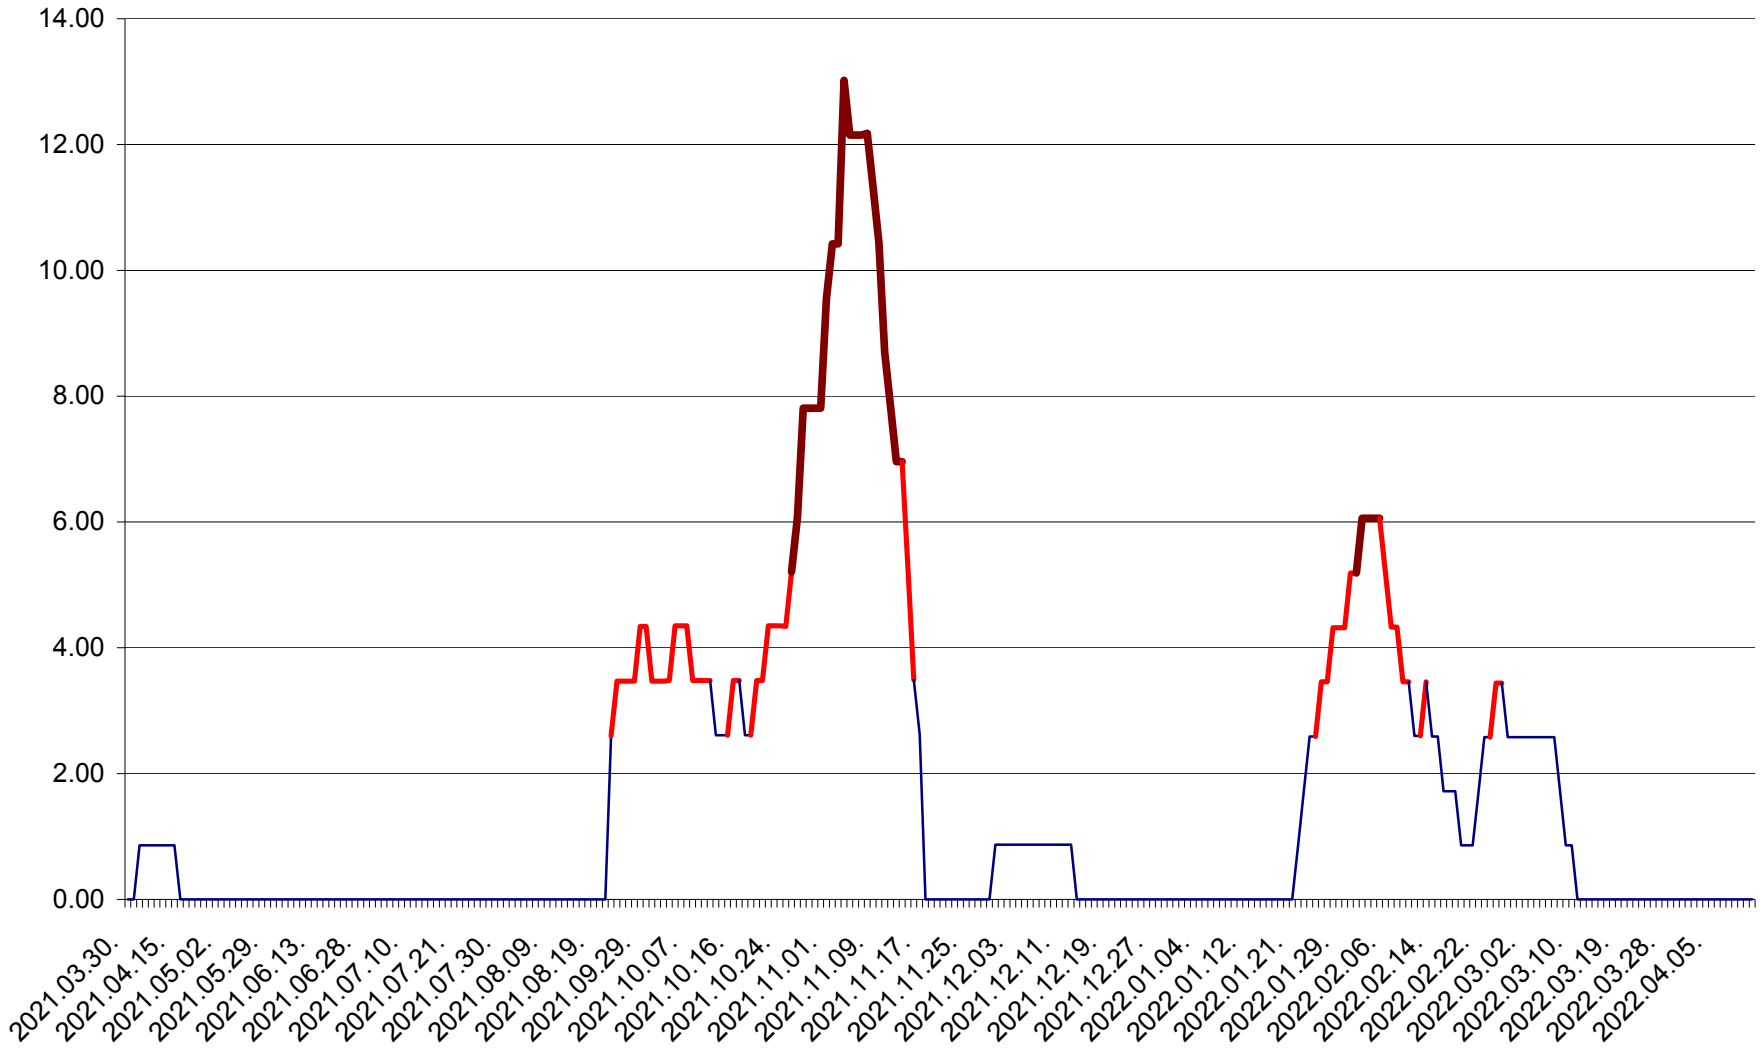

VĂRȘAG - Evolutia incidentei cumulate pe 14 zile la ‰ de locuitori
2021.04.01. - 2022.04.13.