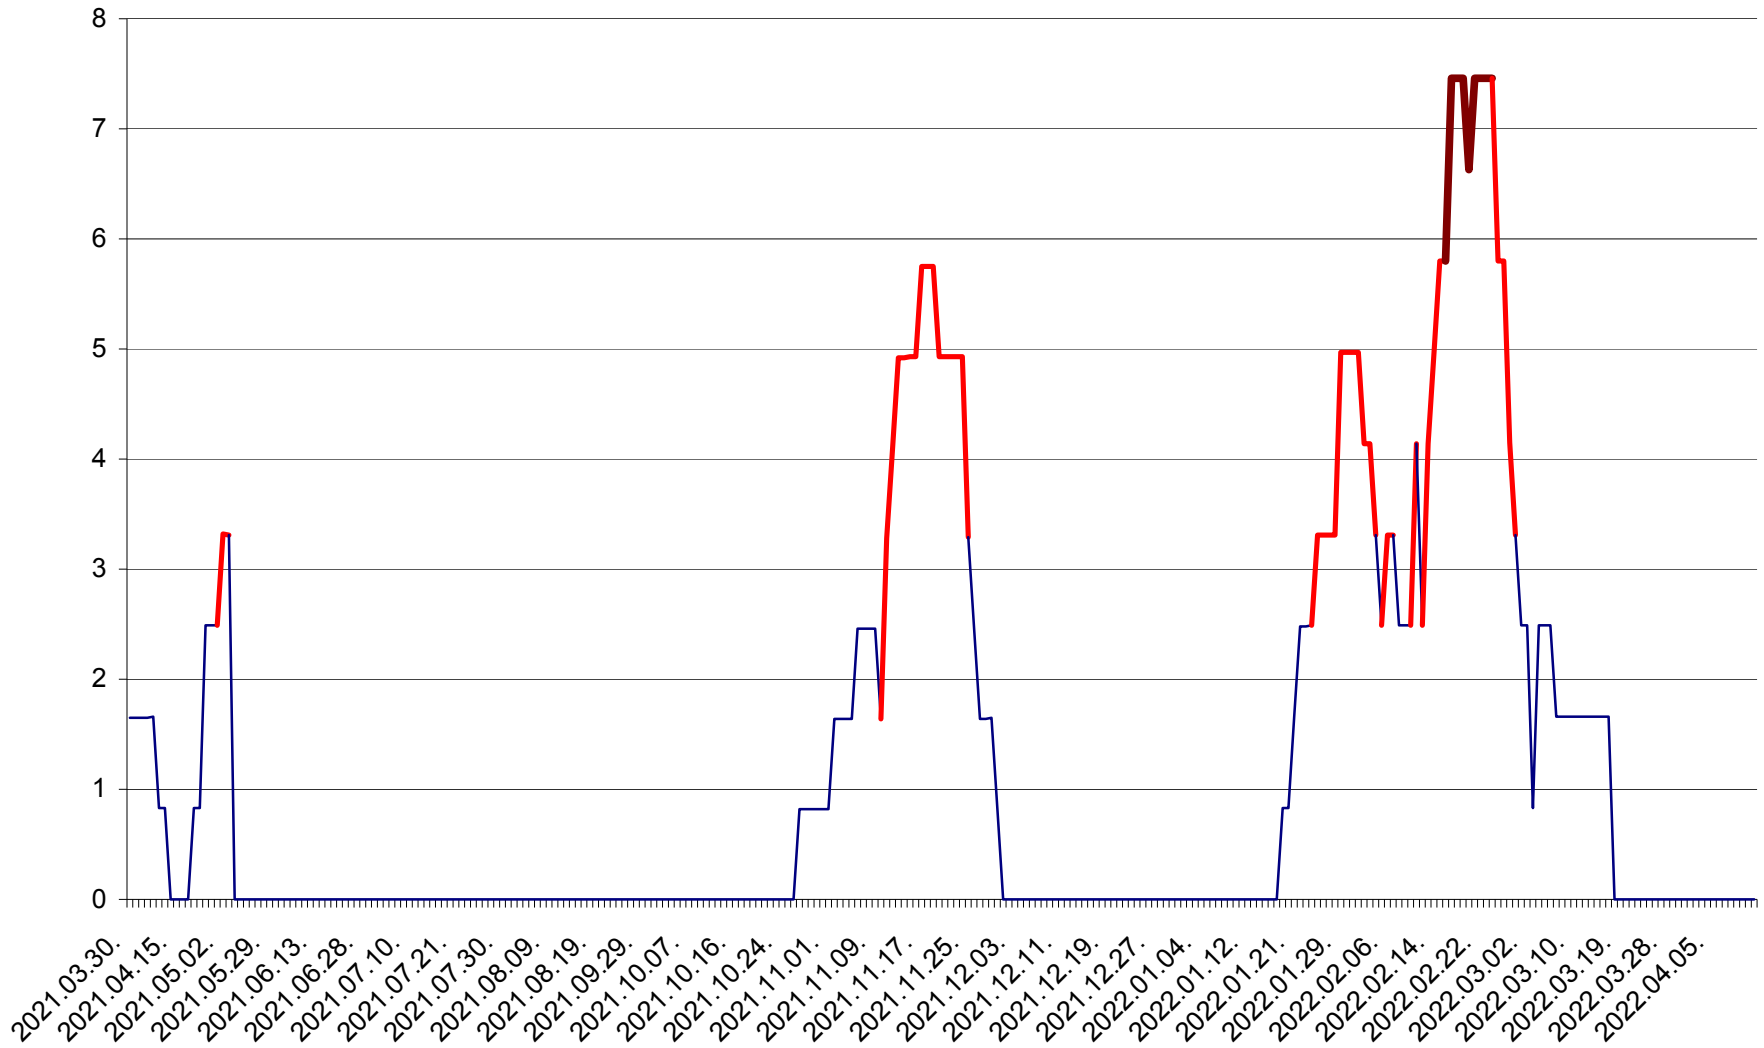

PLĂIEȘII DE JOS - Evolutia incidentei cumulate pe 14 zile la ‰ de locuitori  
2021.04.01. - 2022.04.13.

PORUMBENI - Evolutia incidentei cumulate pe 14 zile la ‰ de locuitori  
2021.04.01. - 2022.04.13.

PRAID - Evolutia incidentei cumulate pe 14 zile la ‰ de locuitori  
2021.04.01. - 2022.04.13.

RACU - Evolutia incidentei cumulate pe 14 zile la ‰ de locuitori  
2021.04.01. - 2022.04.13.

REMETEA - Evolutia incidentei cumulate pe 14 zile la ‰ de locuitori  
2021.04.01. - 2022.04.13.

SĂCEL - Evolutia incidentei cumulate pe 14 zile la ‰ de locuitori  
2021.04.01. - 2022.04.13.

SÂNCRĂIENI - Evolutia incidentei cumulate pe 14 zile la ‰ de locuitori  
2021.04.01. - 2022.04.13.

SÂNDOMINIC - Evolutia incidentei cumulate pe 14 zile la ‰ de locuitori  
2021.04.01. - 2022.04.13.