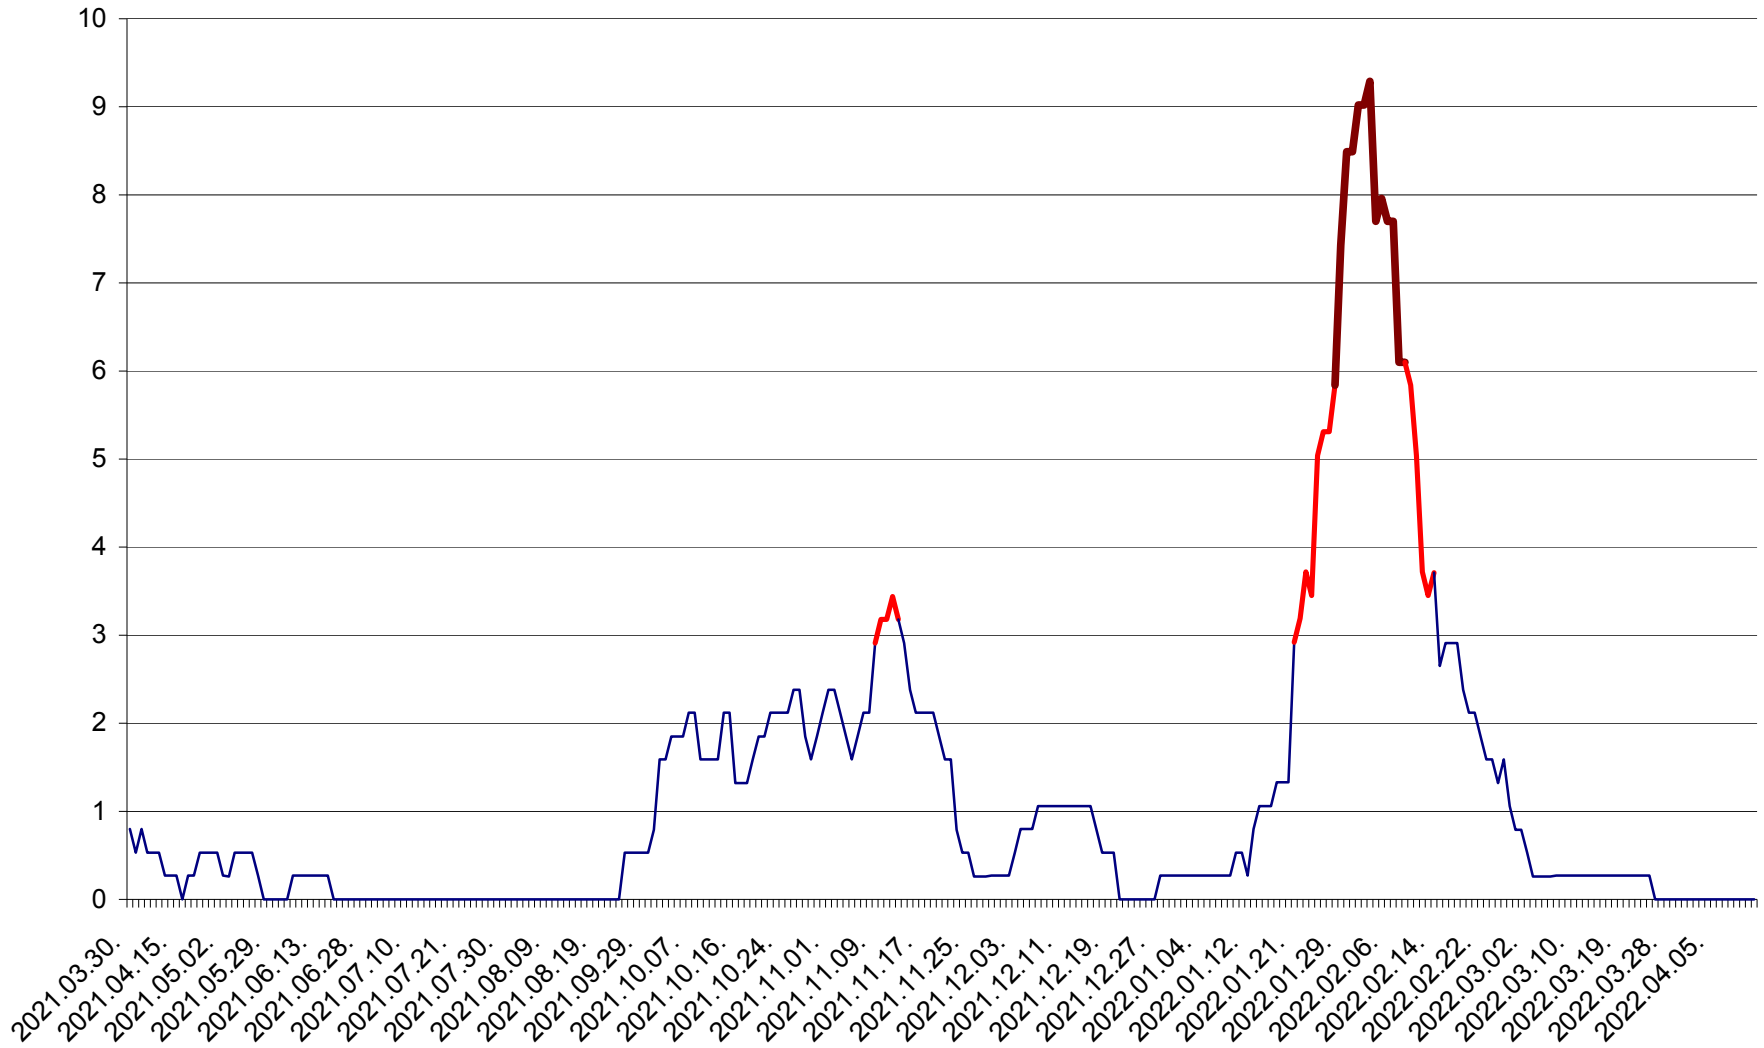

CORBU - Evolutia incidentei cumulate pe 14 zile la ‰ de locuitori  
2021.04.01. - 2022.04.13.

CORUND - Evolutia incidentei cumulate pe 14 zile la ‰ de locuitori  
2021.04.01. - 2022.04.13.

COZMENI - Evolutia incidentei cumulate pe 14 zile la ‰ de locuitori  
2021.04.01. - 2022.04.13.

ORAȘ CRISTURU SECUIESC - Evolutia incidentei cumulate pe 14 zile la ‰ de locuitori  
2021.04.01. - 2022.04.13.

DĂNEȘTI - Evolutia incidentei cumulate pe 14 zile la ‰ de locuitori  
2021.04.01. - 2022.04.13.

DÂRJIU - Evolutia incidentei cumulate pe 14 zile la ‰ de locuitori  
2021.04.01. - 2022.04.13.

DEALU - Evolutia incidentei cumulate pe 14 zile la ‰ de locuitori  
2021.04.01. - 2022.04.13.

DITRĂU - Evolutia incidentei cumulate pe 14 zile la ‰ de locuitori  
2021.04.01. - 2022.04.13.

FELICENI - Evolutia incidentei cumulate pe 14 zile la ‰ de locuitori  
2021.04.01. - 2022.04.13.

FRUMOASA - Evolutia incidentei cumulate pe 14 zile la ‰ de locuitori  
2021.04.01. - 2022.04.13.

GĂLĂUȚAȘ - Evolutia incidentei cumulate pe 14 zile la ‰ de locuitori  
2021.04.01. - 2022.04.13.