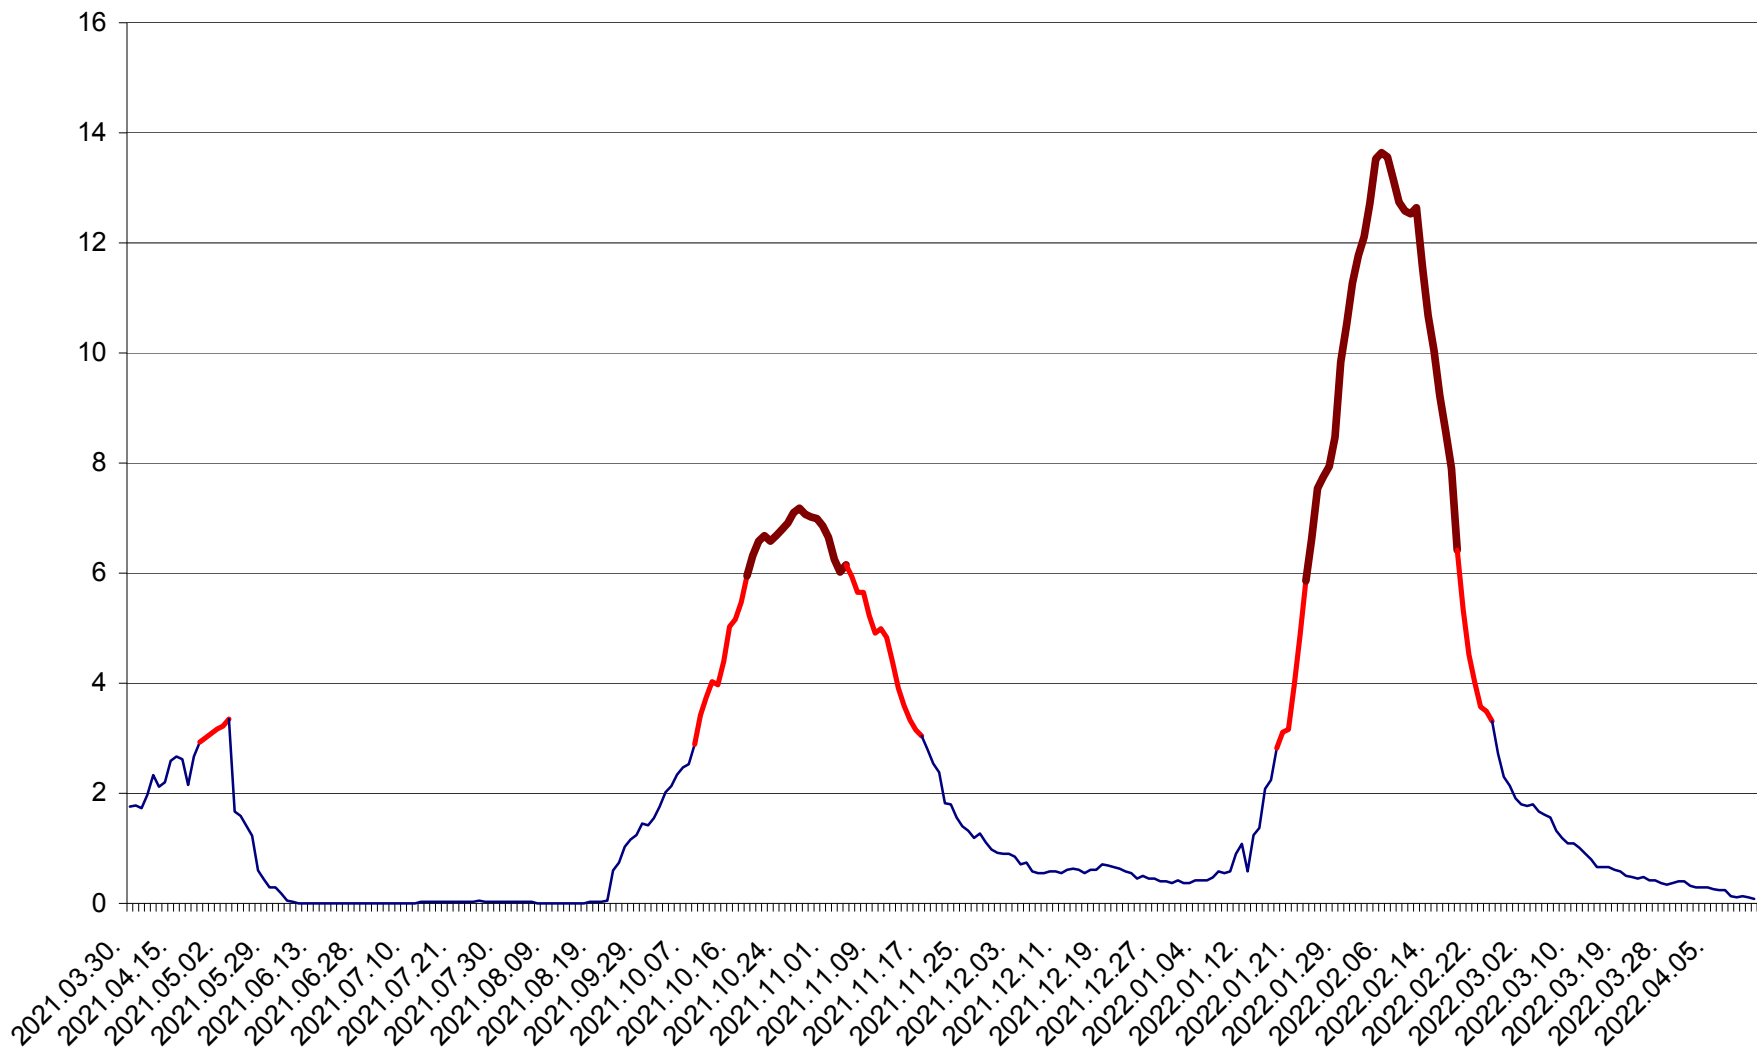

PĂULENI-CIUC - Evolutia incidentei cumulate pe 14 zile la ‰ de locuitori
2021.04.01. - 2022.04.13.