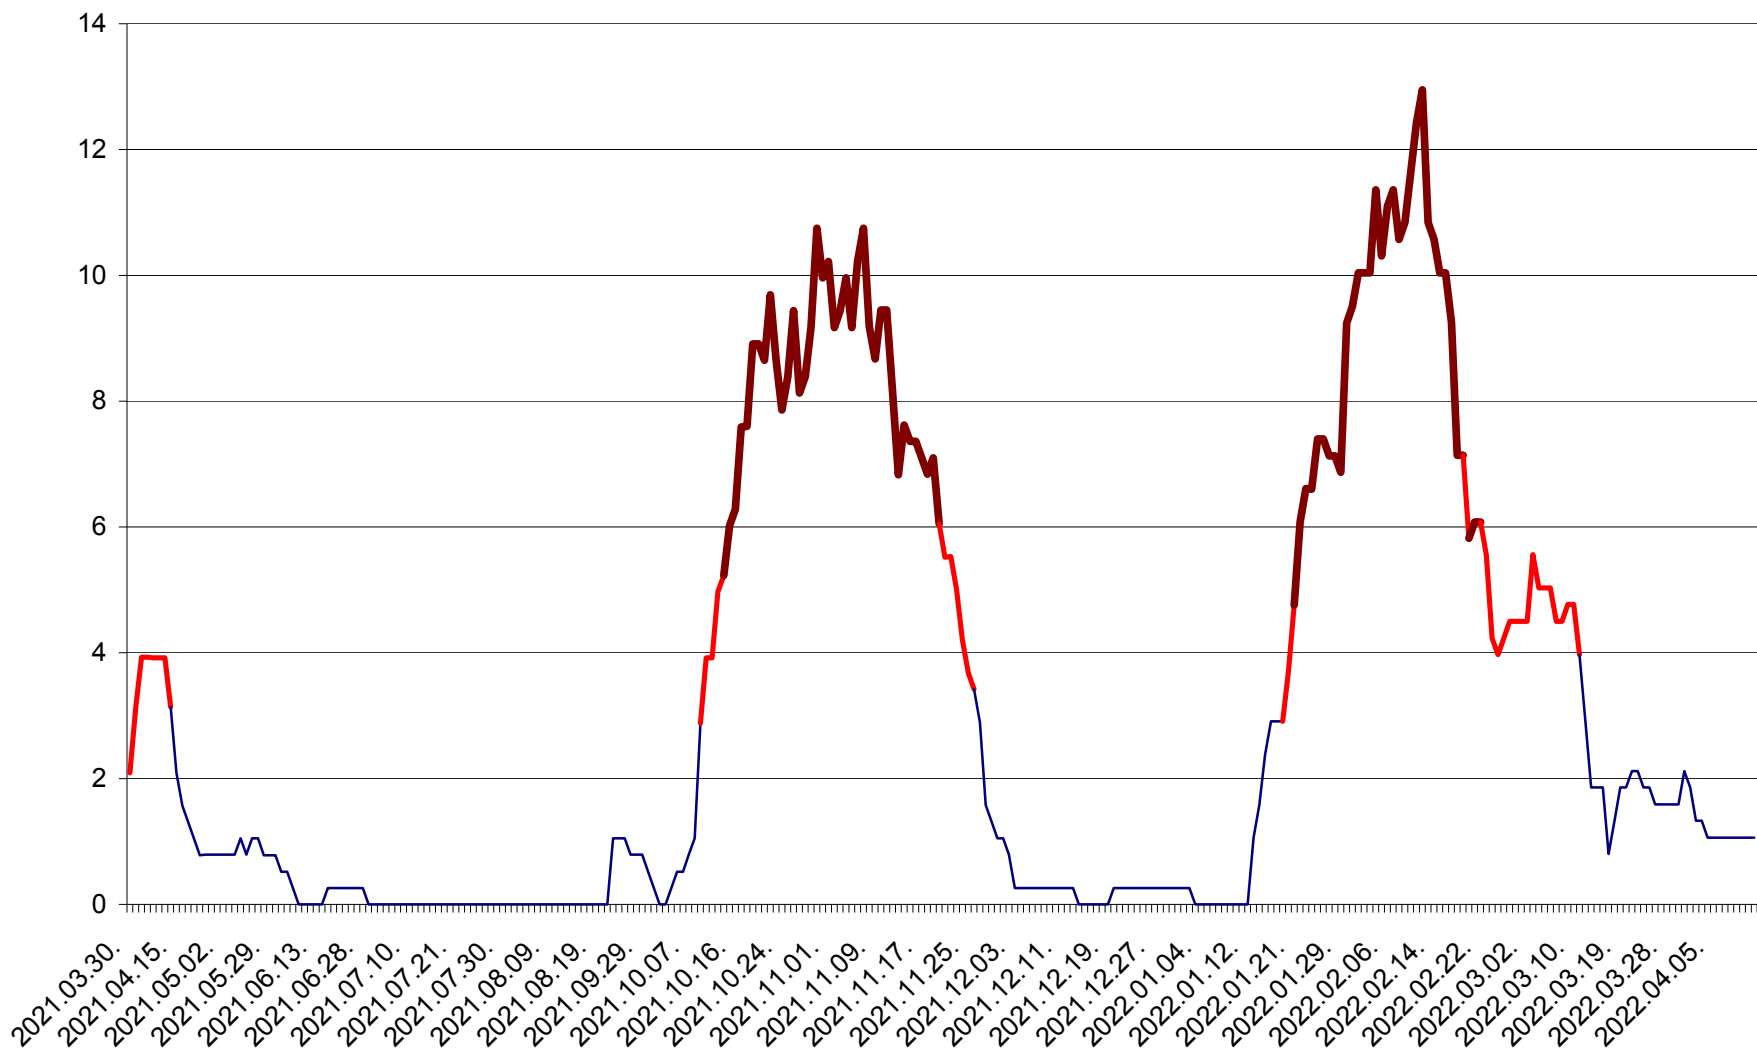

SATU MARE - Evolutia incidentei cumulate pe 14 zile la ‰ de locuitori
2021.04.01. - 2022.04.13.