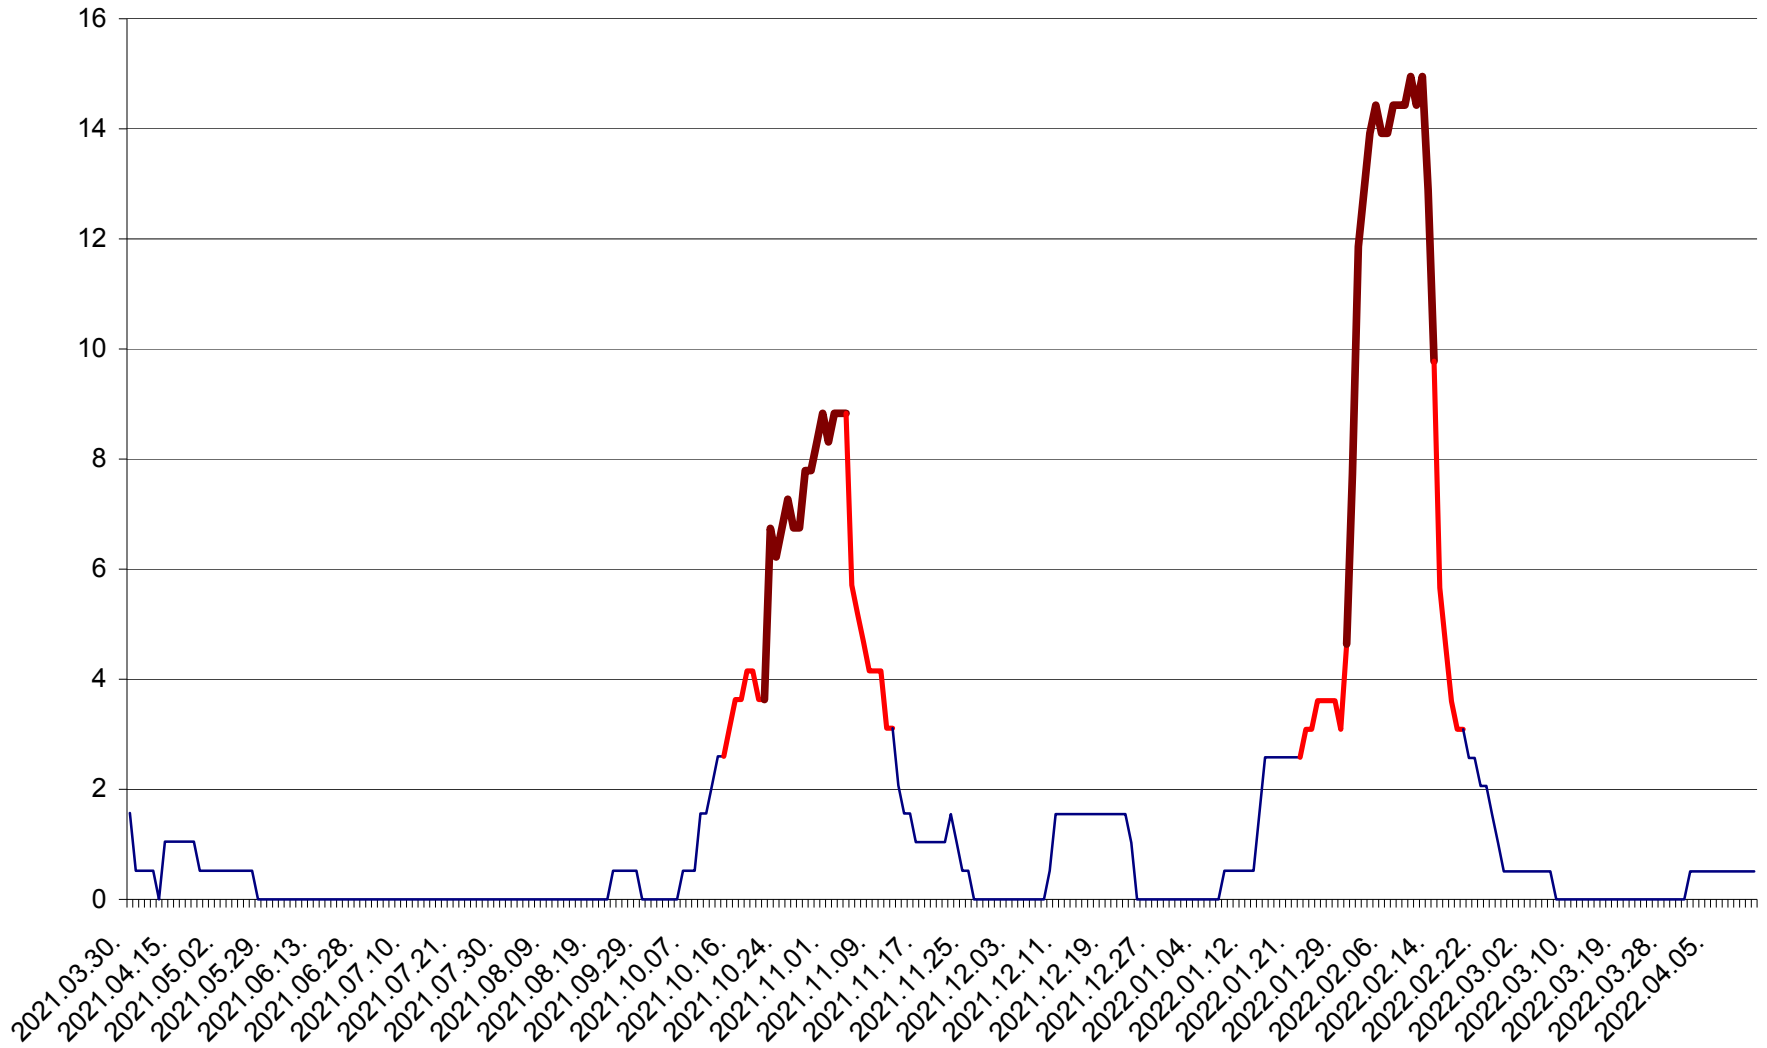

MIHĂILENI - Evolutia incidentei cumulate pe 14 zile la ‰ de locuitori  
2021.04.01. - 2022.04.13.

MUGENI - Evolutia incidentei cumulate pe 14 zile la ‰ de locuitori  
2021.04.01. - 2022.04.13.

OCLAND - Evolutia incidentei cumulate pe 14 zile la ‰ de locuitori  
2021.04.01. - 2022.04.13.

MUNICIPIUL ODORHEIU SECUIESC - Evolutia incidentei cumulate pe 14 zile la % de locuitori  
2021.04.01. - 2022.04.13.

PĂULENI-CIUC - Evolutia incidentei cumulate pe 14 zile la ‰ de locuitori  
2021.04.01. - 2022.04.13.

PLĂIEȘII DE JOS - Evolutia incidentei cumulate pe 14 zile la ‰ de locuitori  
2021.04.01. - 2022.04.13.

PORUMBENI - Evolutia incidentei cumulate pe 14 zile la ‰ de locuitori  
2021.04.01. - 2022.04.13.