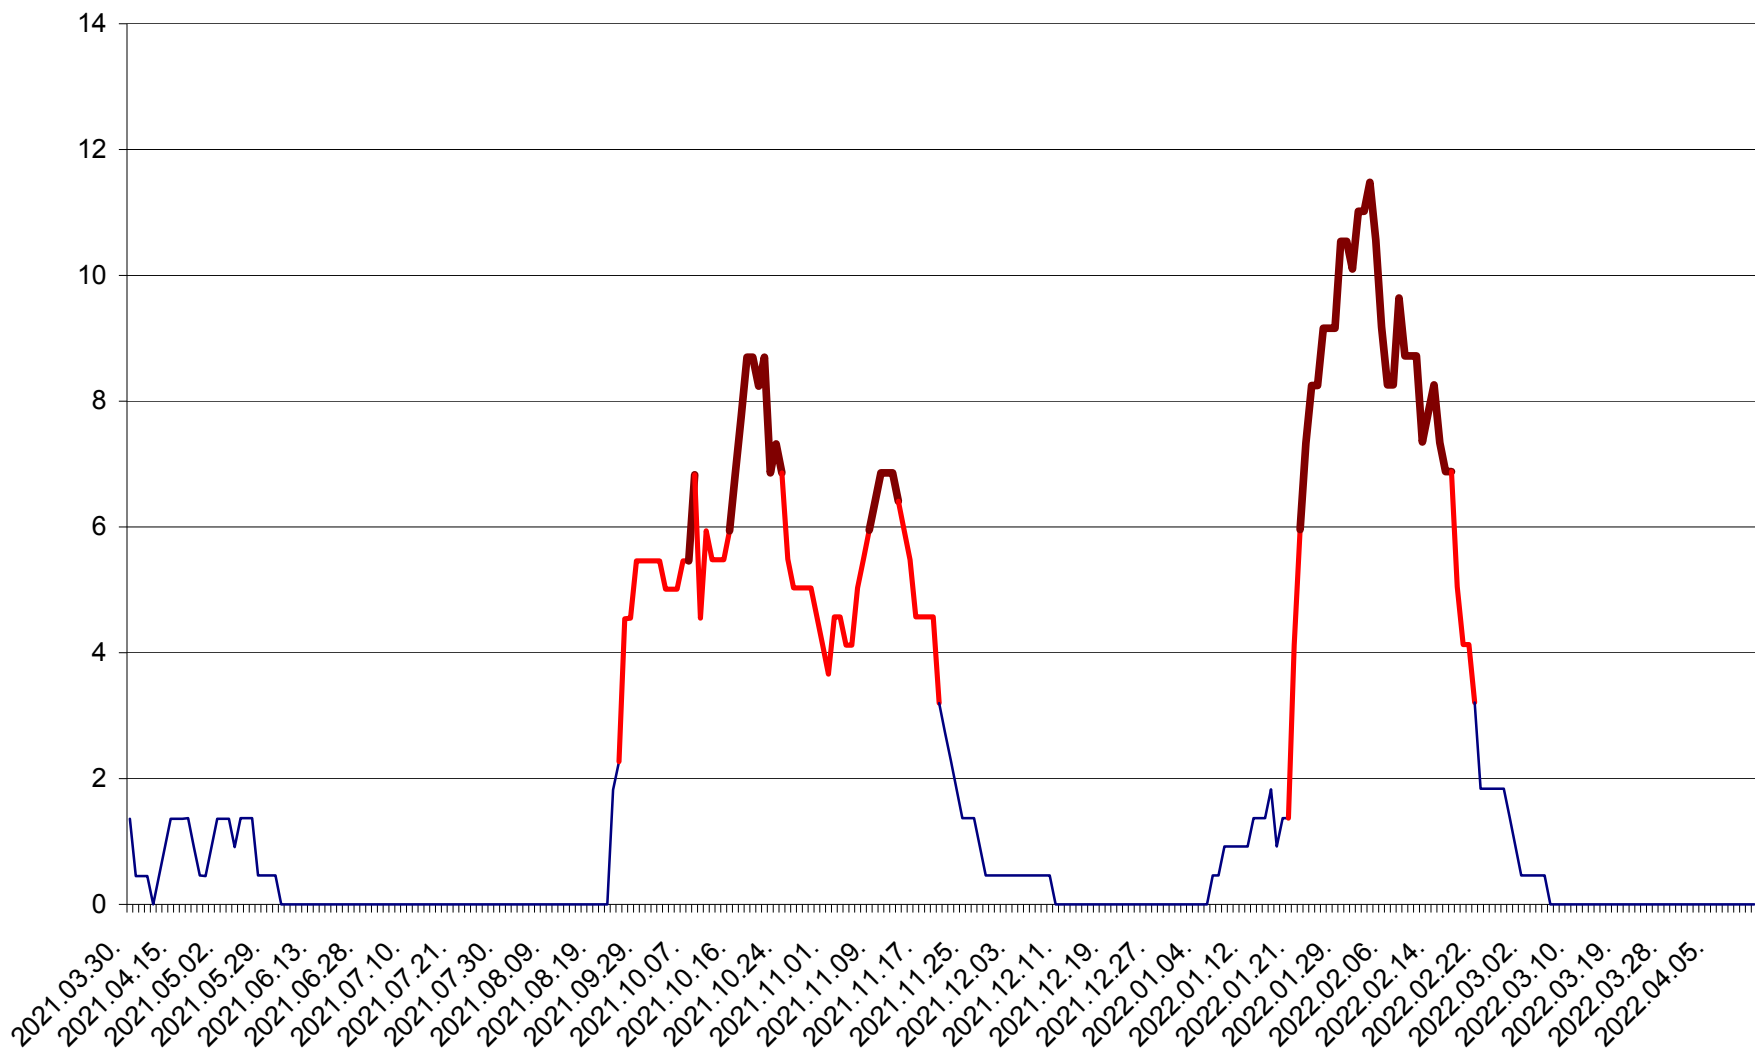

LĂZAREA - Evolutia incidentei cumulate pe 14 zile la % de locuitori  
2021.04.01. - 2022.04.13.

LELICENI - Evolutia incidentei cumulate pe 14 zile la ‰ de locuitori  
2021.04.01. - 2022.04.13.

LUETA - Evolutia incidentei cumulate pe 14 zile la ‰ de locuitori  
2021.04.01. - 2022.04.13.

LUNCA DE JOS - Evolutia incidentei cumulate pe 14 zile la ‰ de locuitori  
2021.04.01. - 2022.04.13.

LUNCA DE SUS - Evolutia incidentei cumulate pe 14 zile la ‰ de locuitori  
2021.04.01. - 2022.04.13.

LUPENI - Evolutia incidentei cumulate pe 14 zile la ‰ de locuitori  
2021.04.01. - 2022.04.13.

MĂDĂRAȘ - Evolutia incidentei cumulate pe 14 zile la ‰ de locuitori  
2021.04.01. - 2022.04.13.

MĂRTINIȘ - Evolutia incidentei cumulate pe 14 zile la ‰ de locuitori  
2021.04.01. - 2022.04.13.

MEREȘTI - Evolutia incidentei cumulate pe 14 zile la ‰ de locuitori  
2021.04.01. - 2022.04.13.

MUNICIPIUL MIERCUREA-CIUC - Evolutia incidentei cumulate pe 14 zile la ‰ de locuitori  
2021.04.01. - 2022.04.13.