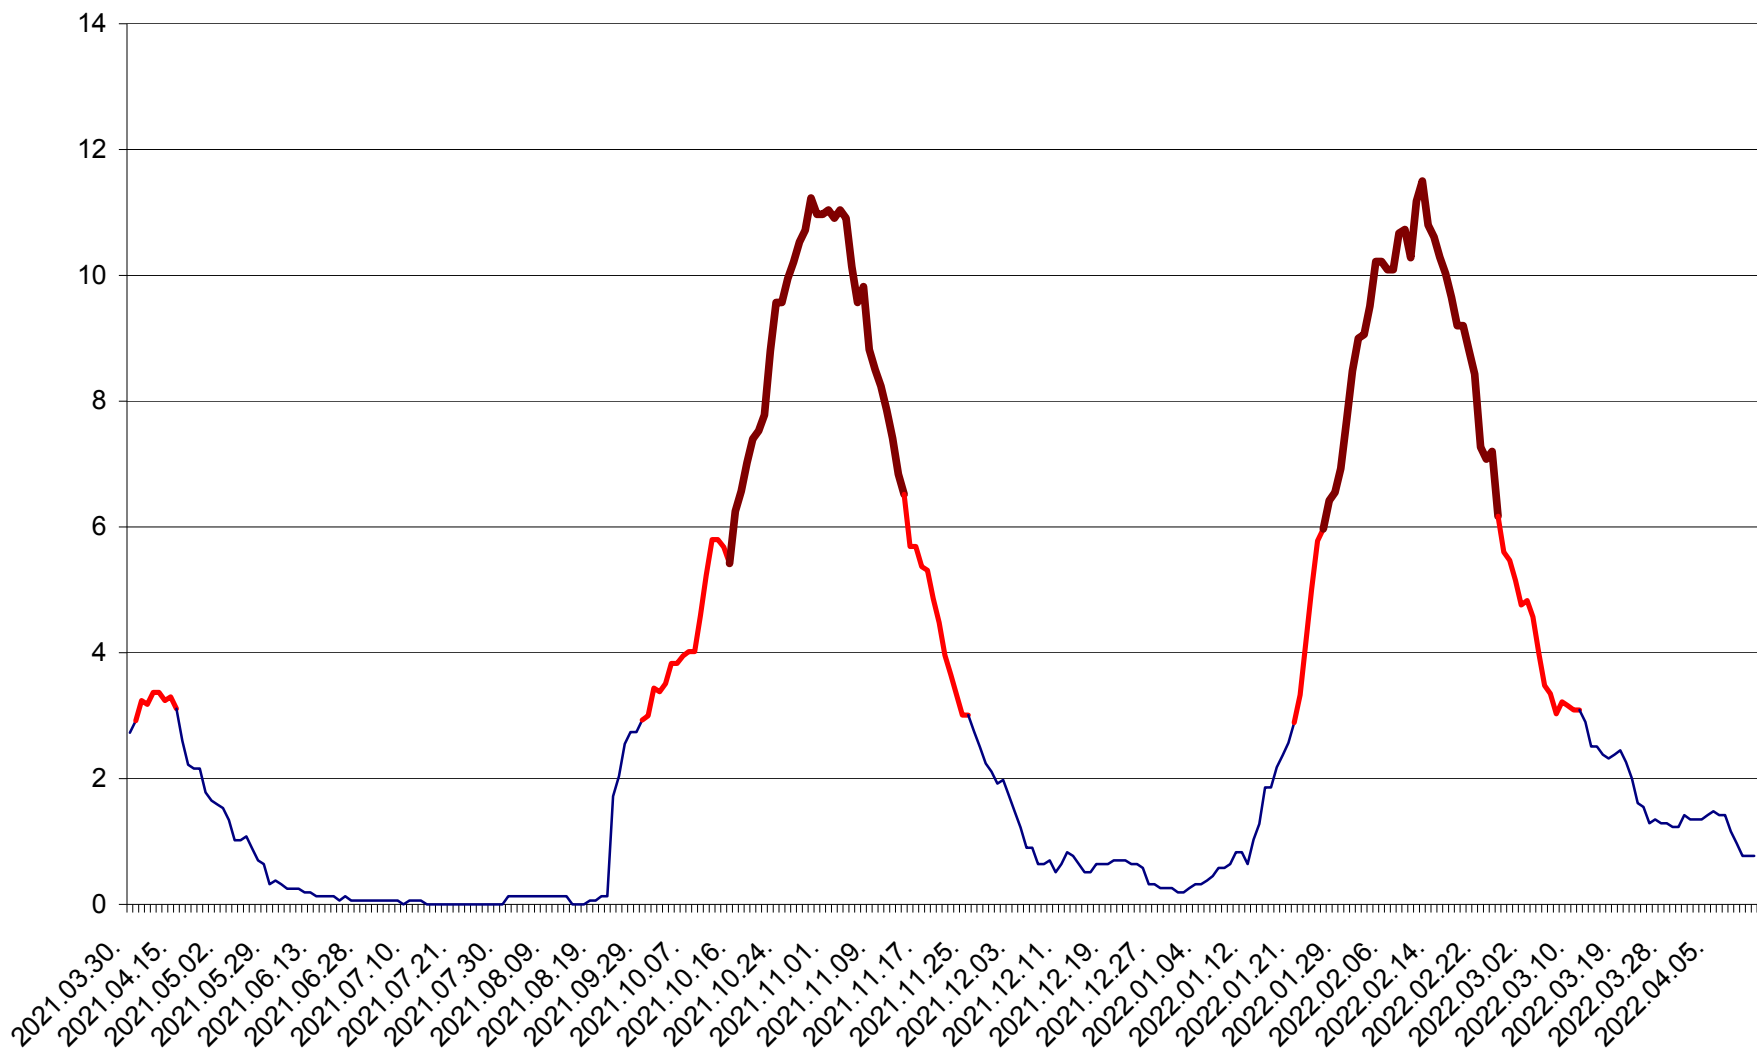

SICULENI - Evolutia incidentei cumulate pe 14 zile la ‰ de locuitori  
2021.04.01. - 2022.04.13.

ȘIMONEȘTI - Evolutia incidentei cumulate pe 14 zile la ‰ de locuitori  
2021.04.01. - 2022.04.13.

SUBCETATE - Evolutia incidentei cumulate pe 14 zile la ‰ de locuitori  
2021.04.01. - 2022.04.13.

SUSENI - Evolutia incidentei cumulate pe 14 zile la ‰ de locuitori  
2021.04.01. - 2022.04.13.

TOMEȘTI - Evolutia incidentei cumulate pe 14 zile la ‰ de locuitori  
2021.04.01. - 2022.04.13.

MUNICIPIUL TOPLIȚA - Evolutia incidentei cumulate pe 14 zile la ‰ de locuitori  
2021.04.01. - 2022.04.13.