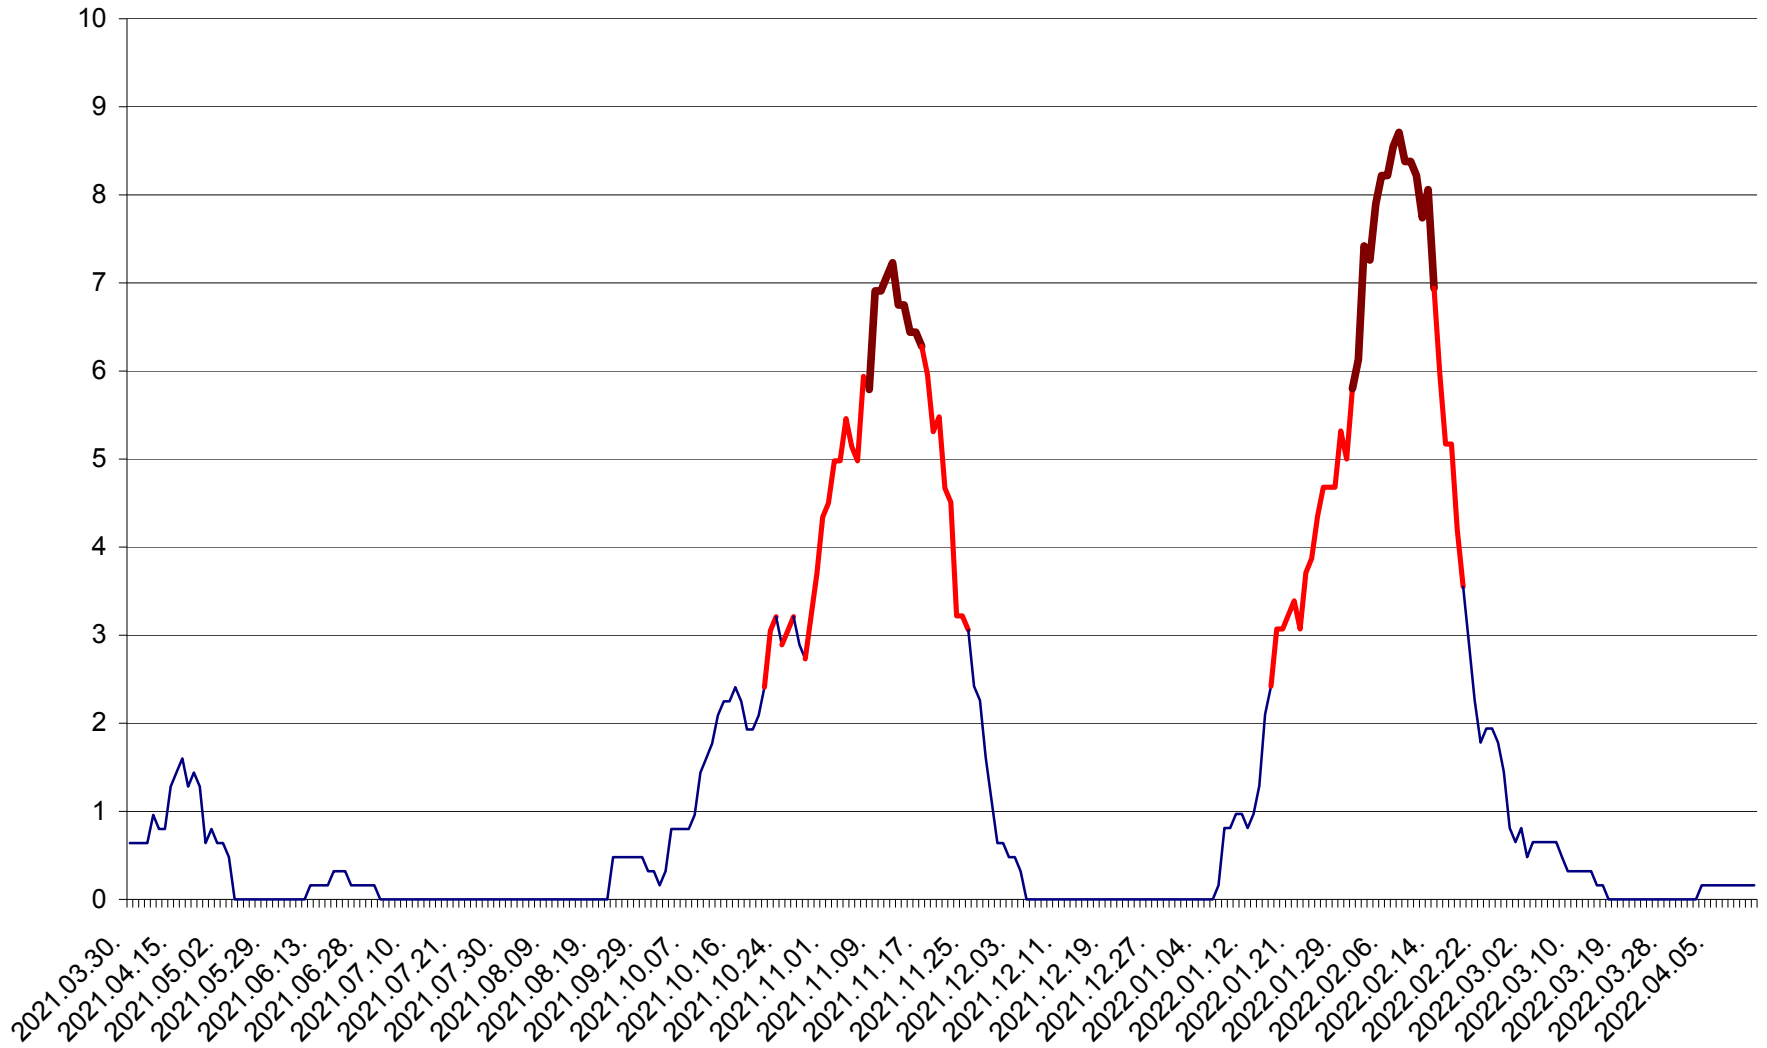

PRAID - Evolutia incidentei cumulate pe 14 zile la ‰ de locuitori  
2021.04.01. - 2022.04.13.

RACU - Evolutia incidentei cumulate pe 14 zile la ‰ de locuitori  
2021.04.01. - 2022.04.13.

REMETEA - Evolutia incidentei cumulate pe 14 zile la ‰ de locuitori  
2021.04.01. - 2022.04.13.

SĂCEL - Evolutia incidentei cumulate pe 14 zile la ‰ de locuitori  
2021.04.01. - 2022.04.13.

SÂNCRĂIENI - Evolutia incidentei cumulate pe 14 zile la ‰ de locuitori  
2021.04.01. - 2022.04.13.

SÂNDOMINIC - Evolutia incidentei cumulate pe 14 zile la ‰ de locuitori  
2021.04.01. - 2022.04.13.