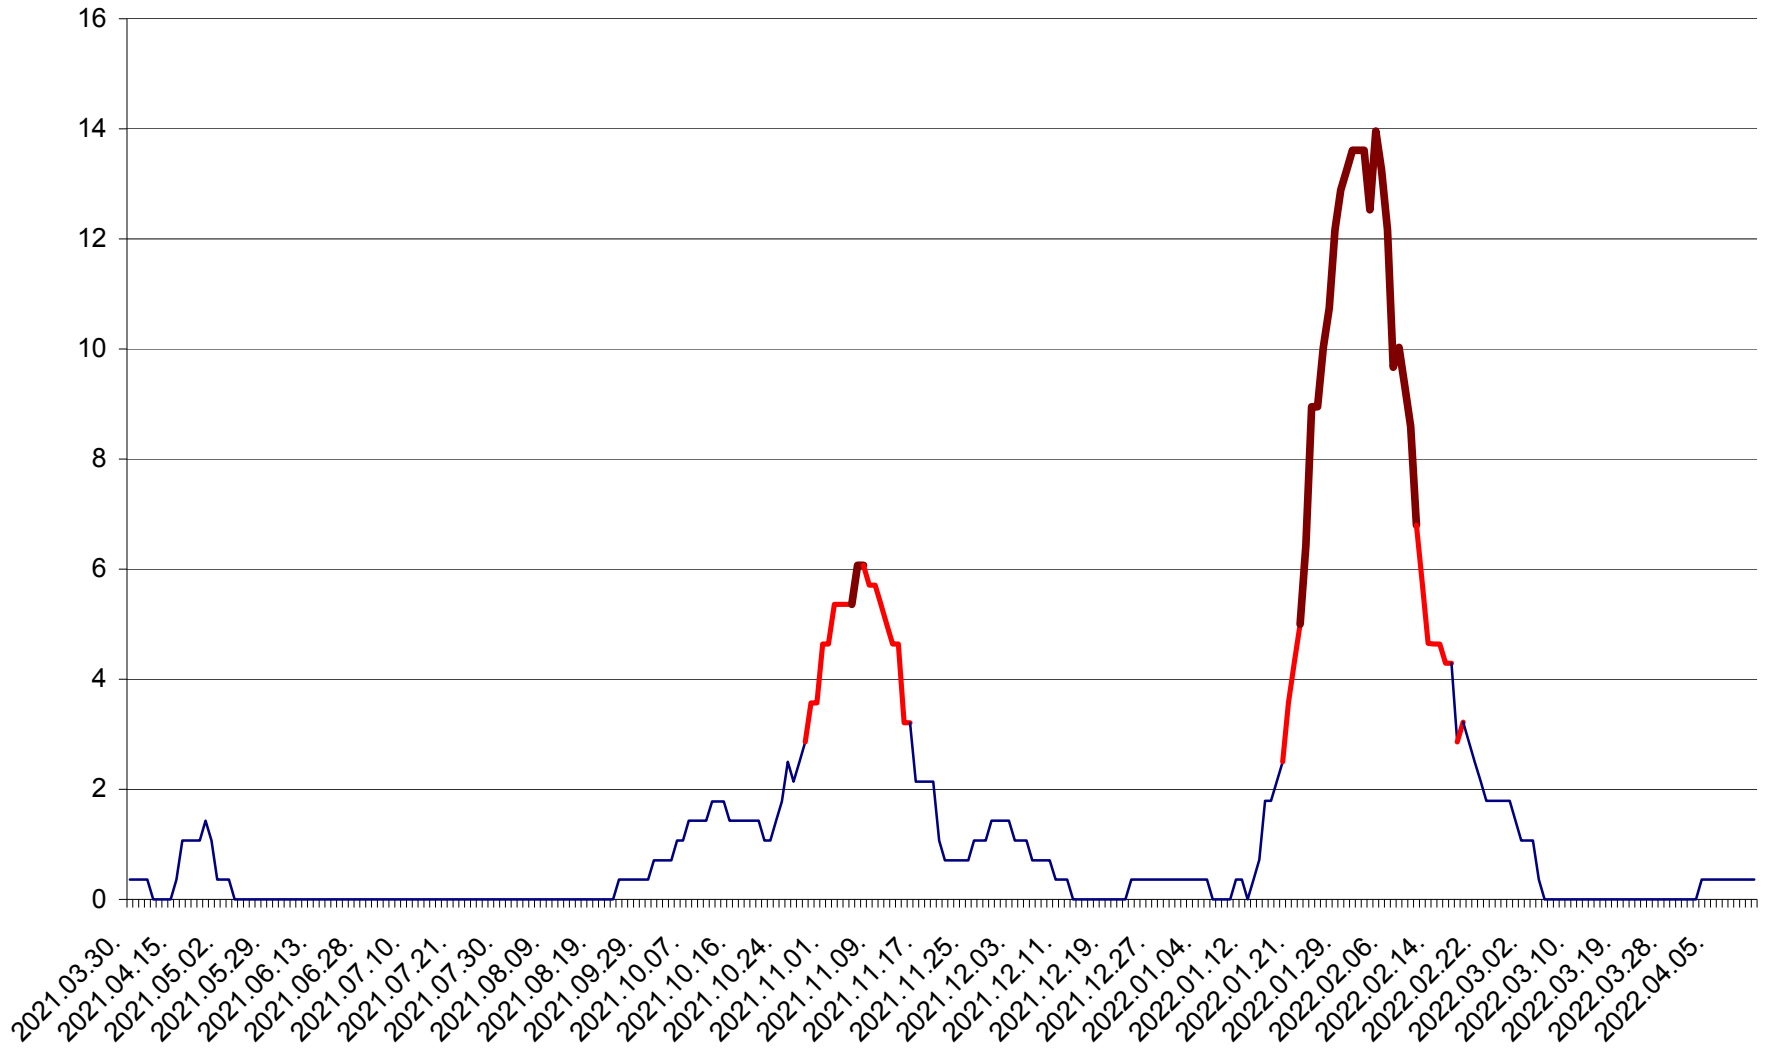

SÂNMARTIN - Evolutia incidentei cumulate pe 14 zile la ‰ de locuitori  
2021.04.01. - 2022.04.13.

SÂNSIMION - Evolutia incidentei cumulate pe 14 zile la ‰ de locuitori  
2021.04.01. - 2022.04.13.

SÂNTIMBRU - Evolutia incidentei cumulate pe 14 zile la ‰ de locuitori  
2021.04.01. - 2022.04.13.

SĂRMAȘ - Evolutia incidentei cumulate pe 14 zile la ‰ de locuitori  
2021.04.01. - 2022.04.13.

SATU MARE - Evolutia incidentei cumulate pe 14 zile la ‰ de locuitori  
2021.04.01. - 2022.04.13.

SECUIENI - Evolutia incidentei cumulate pe 14 zile la ‰ de locuitori  
2021.04.01. - 2022.04.13.

SICULENI - Evolutia incidentei cumulate pe 14 zile la ‰ de locuitori  
2021.04.01. - 2022.04.13.

ȘIMONEȘTI - Evolutia incidentei cumulate pe 14 zile la ‰ de locuitori  
2021.04.01. - 2022.04.13.

SUBCETATE - Evolutia incidentei cumulate pe 14 zile la ‰ de locuitori  
2021.04.01. - 2022.04.13.