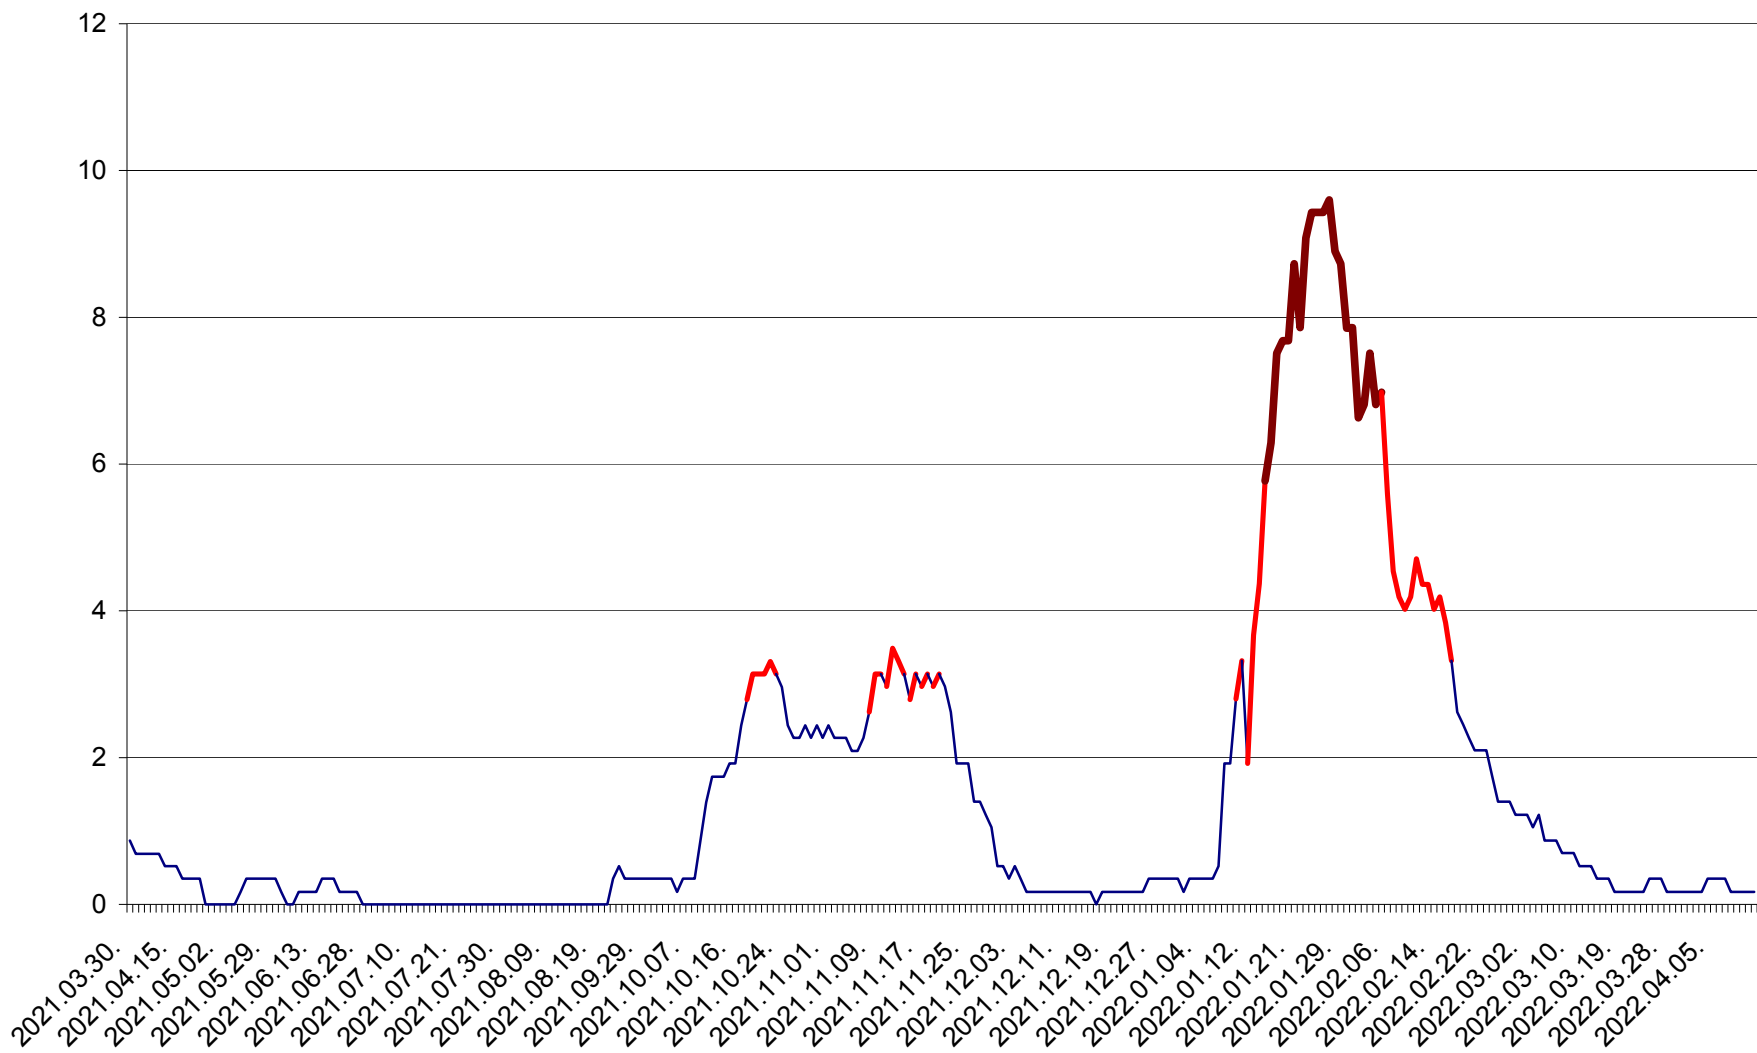

DÂRJIU - Evolutia incidentei cumulate pe 14 zile la ‰ de locuitori  
2021.04.01. - 2022.04.13.

DEALU - Evolutia incidentei cumulate pe 14 zile la ‰ de locuitori  
2021.04.01. - 2022.04.13.

DITRĂU - Evolutia incidentei cumulate pe 14 zile la ‰ de locuitori  
2021.04.01. - 2022.04.13.

FELICENI - Evolutia incidentei cumulate pe 14 zile la ‰ de locuitori  
2021.04.01. - 2022.04.13.

FRUMOASA - Evolutia incidentei cumulate pe 14 zile la ‰ de locuitori  
2021.04.01. - 2022.04.13.

GĂLĂUȚAȘ - Evolutia incidentei cumulate pe 14 zile la ‰ de locuitori  
2021.04.01. - 2022.04.13.

MUNICIPIUL GHEORGHENI - Evolutia incidentei cumulate pe 14 zile la % de locuitori  
2021.04.01. - 2022.04.13.

JOSENI - Evolutia incidentei cumulate pe 14 zile la ‰ de locuitori  
2021.04.01. - 2022.04.13.

LĂZAREA - Evolutia incidentei cumulate pe 14 zile la % de locuitori  
2021.04.01. - 2022.04.13.

LELICENI - Evolutia incidentei cumulate pe 14 zile la ‰ de locuitori  
2021.04.01. - 2022.04.13.

LUETA - Evolutia incidentei cumulate pe 14 zile la ‰ de locuitori  
2021.04.01. - 2022.04.13.