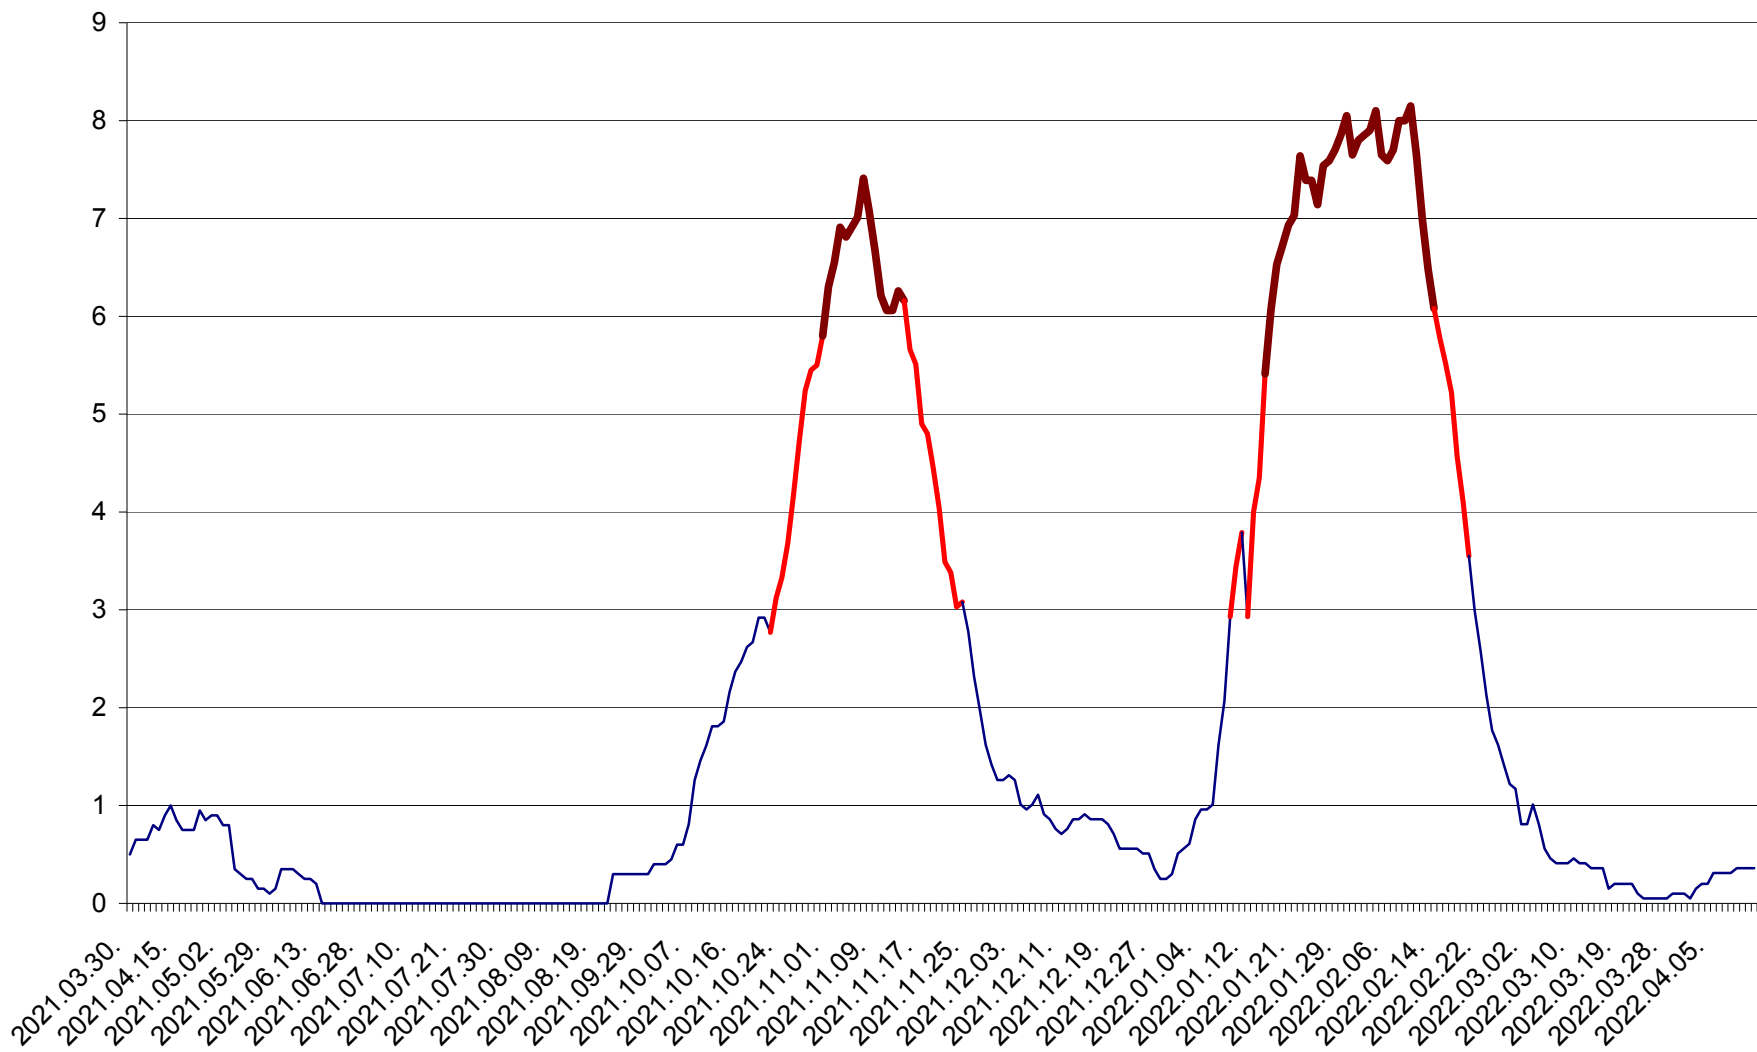

DÂRJIU - Evolutia incidentei cumulate pe 14 zile la ‰ de locuitori  
2021.04.01. - 2022.04.13.

DEALU - Evolutia incidentei cumulate pe 14 zile la ‰ de locuitori  
2021.04.01. - 2022.04.13.

DITRĂU - Evolutia incidentei cumulate pe 14 zile la ‰ de locuitori  
2021.04.01. - 2022.04.13.

FELICENI - Evolutia incidentei cumulate pe 14 zile la ‰ de locuitori  
2021.04.01. - 2022.04.13.

FRUMOASA - Evolutia incidentei cumulate pe 14 zile la ‰ de locuitori  
2021.04.01. - 2022.04.13.

GĂLĂUȚAȘ - Evolutia incidentei cumulate pe 14 zile la ‰ de locuitori  
2021.04.01. - 2022.04.13.

MUNICIPIUL GHEORGHENI - Evolutia incidentei cumulate pe 14 zile la % de locuitori  
2021.04.01. - 2022.04.13.

JOSENI - Evolutia incidentei cumulate pe 14 zile la ‰ de locuitori  
2021.04.01. - 2022.04.13.

LĂZAREA - Evolutia incidentei cumulate pe 14 zile la % de locuitori  
2021.04.01. - 2022.04.13.

LELICENI - Evolutia incidentei cumulate pe 14 zile la ‰ de locuitori  
2021.04.01. - 2022.04.13.

LUETA - Evolutia incidentei cumulate pe 14 zile la ‰ de locuitori  
2021.04.01. - 2022.04.13.