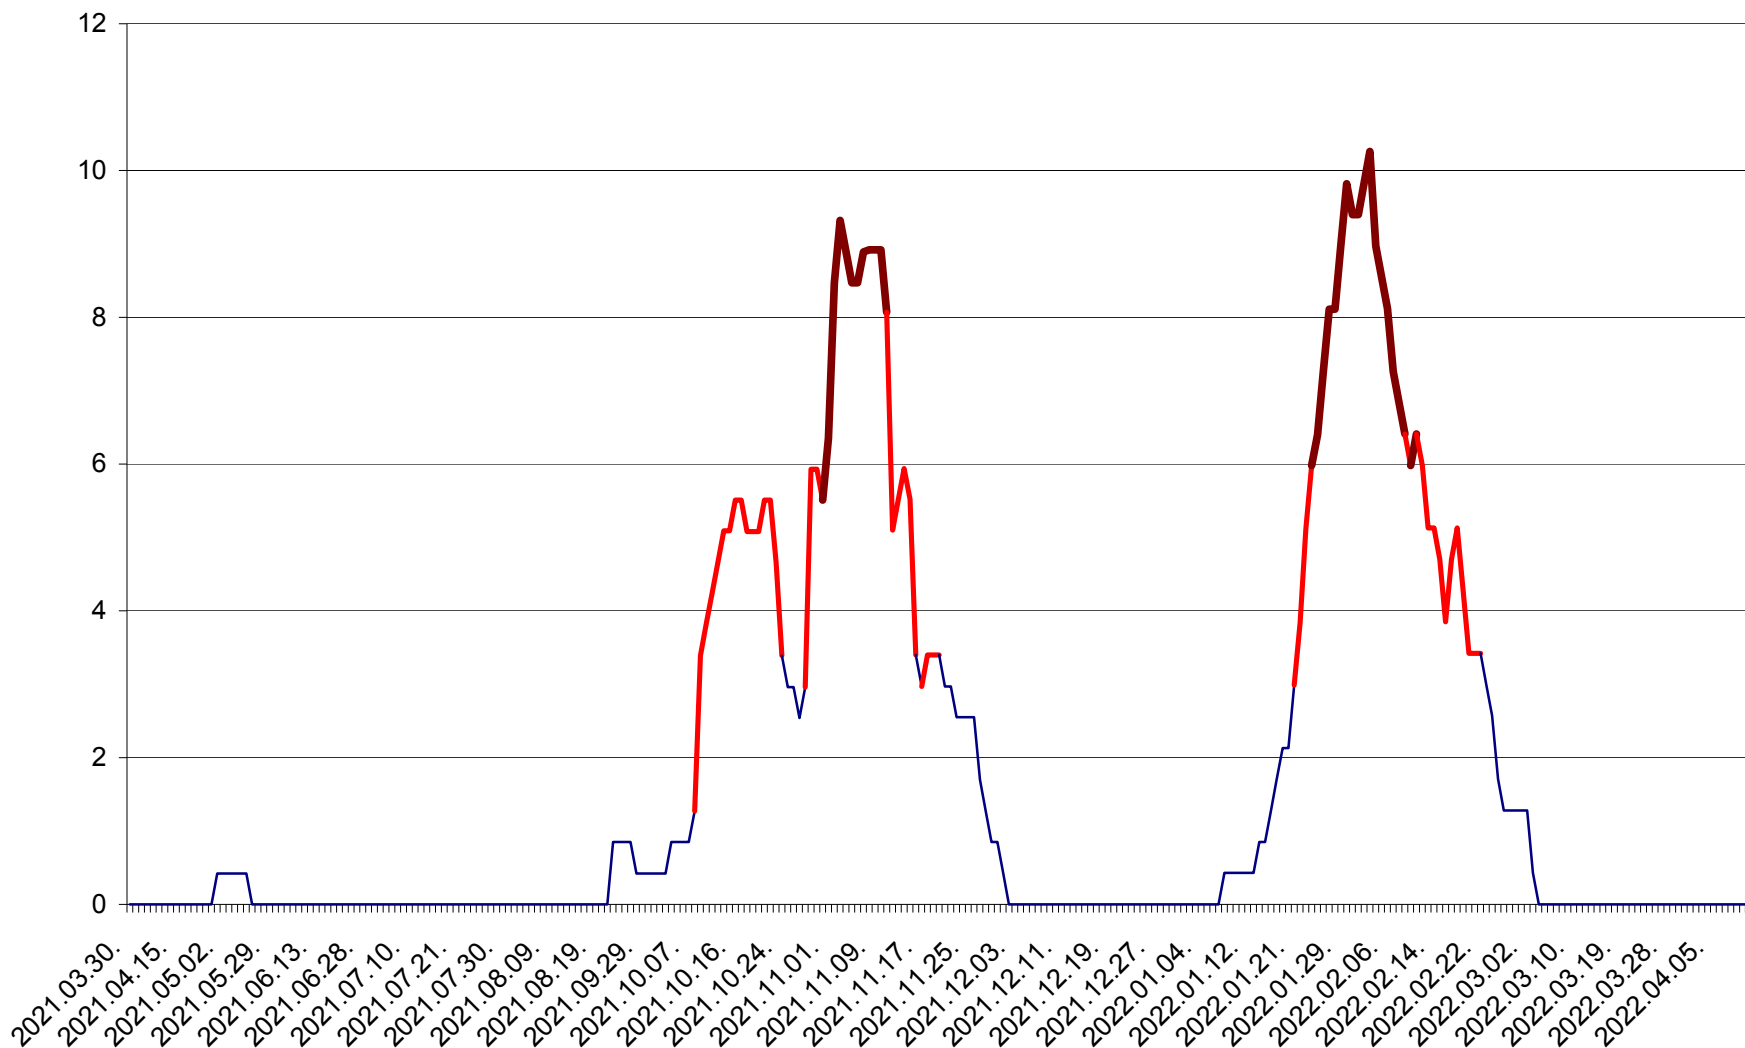

PRAID - Evolutia incidentei cumulate pe 14 zile la ‰ de locuitori  
2021.04.01. - 2022.04.13.

RACU - Evolutia incidentei cumulate pe 14 zile la ‰ de locuitori  
2021.04.01. - 2022.04.13.

REMETEA - Evolutia incidentei cumulate pe 14 zile la ‰ de locuitori  
2021.04.01. - 2022.04.13.

SĂCEL - Evolutia incidentei cumulate pe 14 zile la ‰ de locuitori  
2021.04.01. - 2022.04.13.

SÂNCRĂIENI - Evolutia incidentei cumulate pe 14 zile la ‰ de locuitori  
2021.04.01. - 2022.04.13.

SÂNDOMINIC - Evolutia incidentei cumulate pe 14 zile la ‰ de locuitori  
2021.04.01. - 2022.04.13.

SÂNMARTIN - Evolutia incidentei cumulate pe 14 zile la ‰ de locuitori  
2021.04.01. - 2022.04.13.

SÂNSIMION - Evolutia incidentei cumulate pe 14 zile la ‰ de locuitori  
2021.04.01. - 2022.04.13.

SÂNTIMBRU - Evolutia incidentei cumulate pe 14 zile la ‰ de locuitori  
2021.04.01. - 2022.04.13.