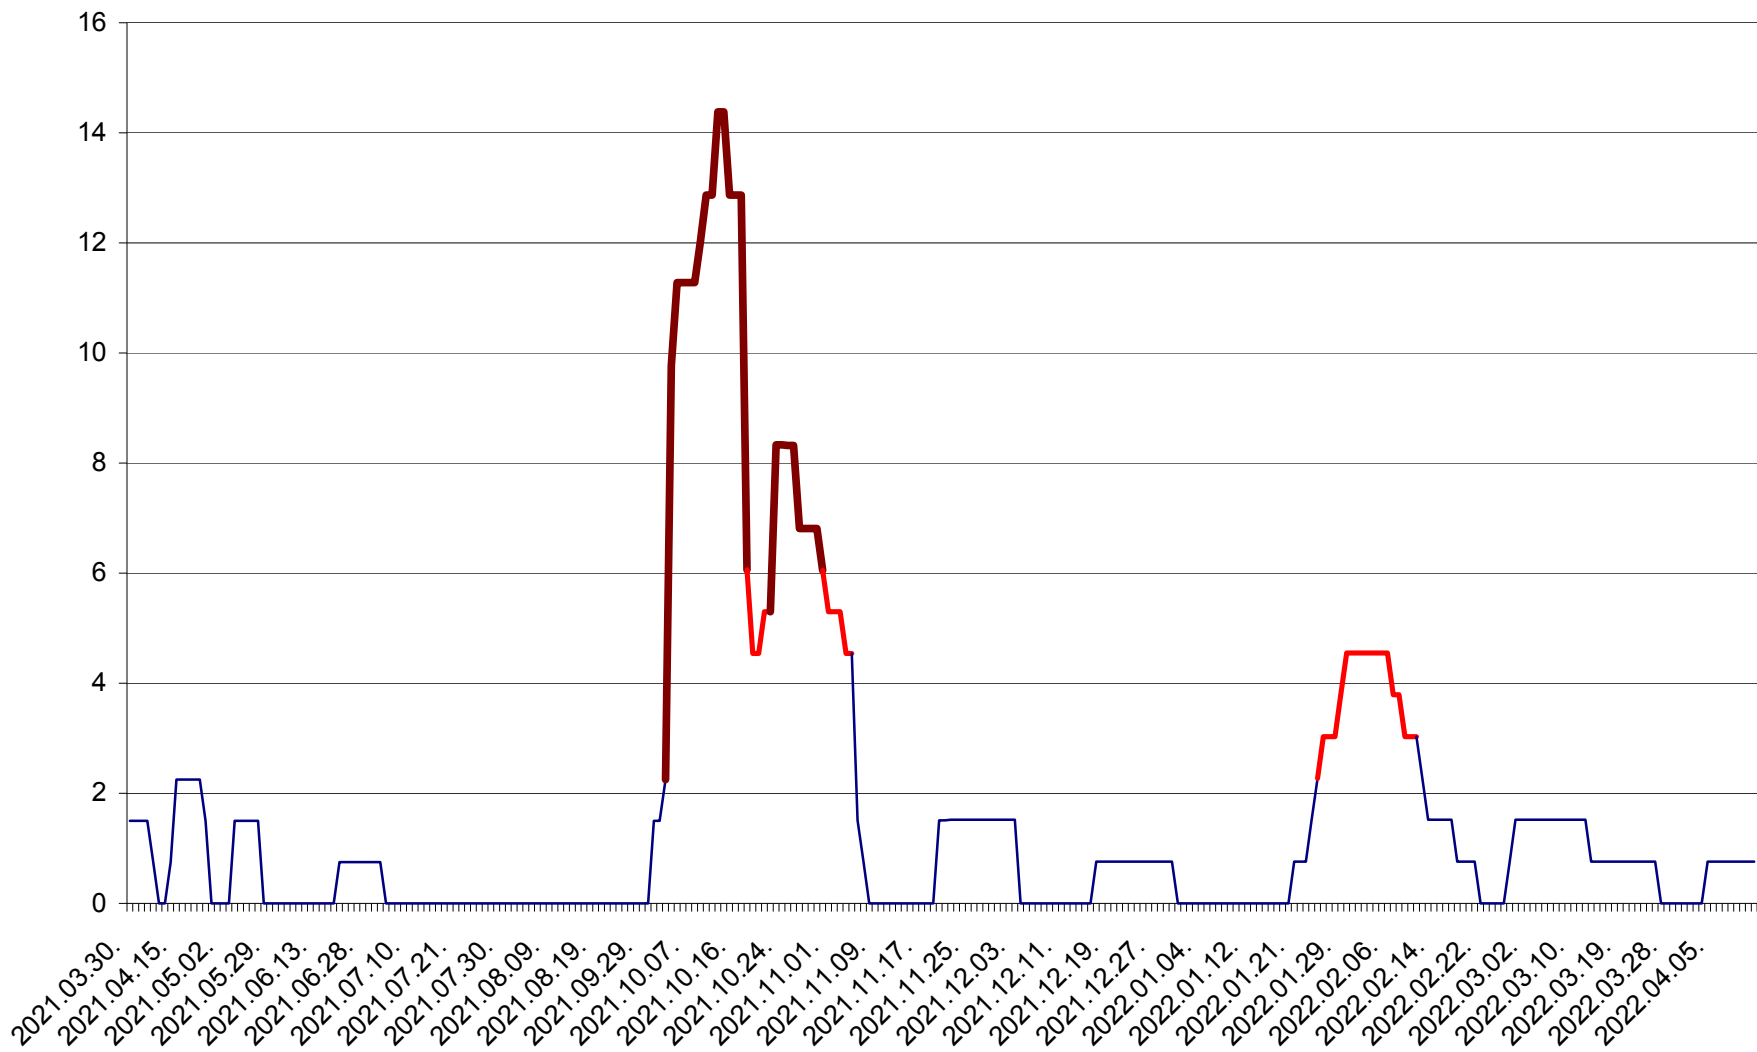

LUPENI - Evolutia incidentei cumulate pe 14 zile la ‰ de locuitori  
2021.04.01. - 2022.04.13.

MĂDĂRAȘ - Evolutia incidentei cumulate pe 14 zile la ‰ de locuitori  
2021.04.01. - 2022.04.13.

MĂRTINIȘ - Evolutia incidentei cumulate pe 14 zile la ‰ de locuitori  
2021.04.01. - 2022.04.13.

MEREȘTI - Evolutia incidentei cumulate pe 14 zile la ‰ de locuitori  
2021.04.01. - 2022.04.13.

MUNICIPIUL MIERCUREA-CIUC - Evolutia incidentei cumulate pe 14 zile la ‰ de locuitori  
2021.04.01. - 2022.04.13.

MIHĂILENI - Evolutia incidentei cumulate pe 14 zile la ‰ de locuitori  
2021.04.01. - 2022.04.13.

MUGENI - Evolutia incidentei cumulate pe 14 zile la ‰ de locuitori  
2021.04.01. - 2022.04.13.

OCLAND - Evolutia incidentei cumulate pe 14 zile la ‰ de locuitori  
2021.04.01. - 2022.04.13.