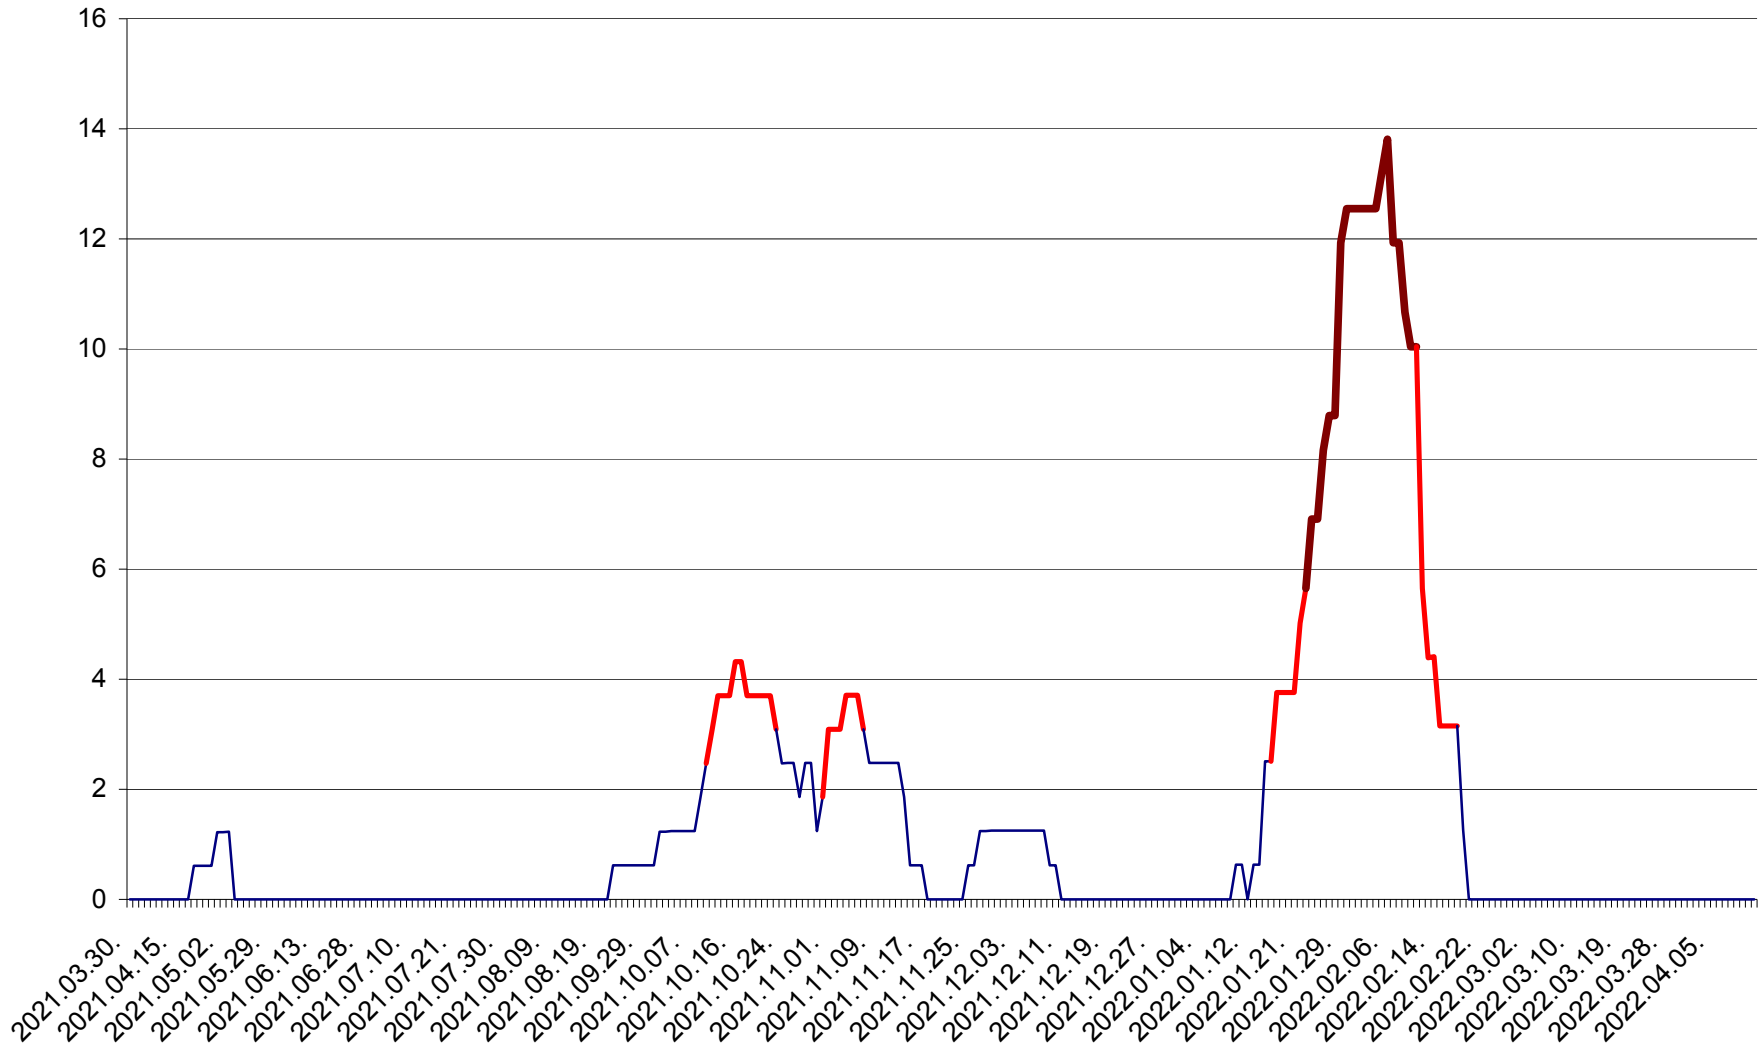

PLĂIEȘII DE JOS - Evolutia incidentei cumulate pe 14 zile la ‰ de locuitori  
2021.04.01. - 2022.04.13.

PORUMBENI - Evolutia incidentei cumulate pe 14 zile la ‰ de locuitori  
2021.04.01. - 2022.04.13.

PRAID - Evolutia incidentei cumulate pe 14 zile la ‰ de locuitori  
2021.04.01. - 2022.04.13.

RACU - Evolutia incidentei cumulate pe 14 zile la ‰ de locuitori  
2021.04.01. - 2022.04.13.

REMETEA - Evolutia incidentei cumulate pe 14 zile la ‰ de locuitori  
2021.04.01. - 2022.04.13.