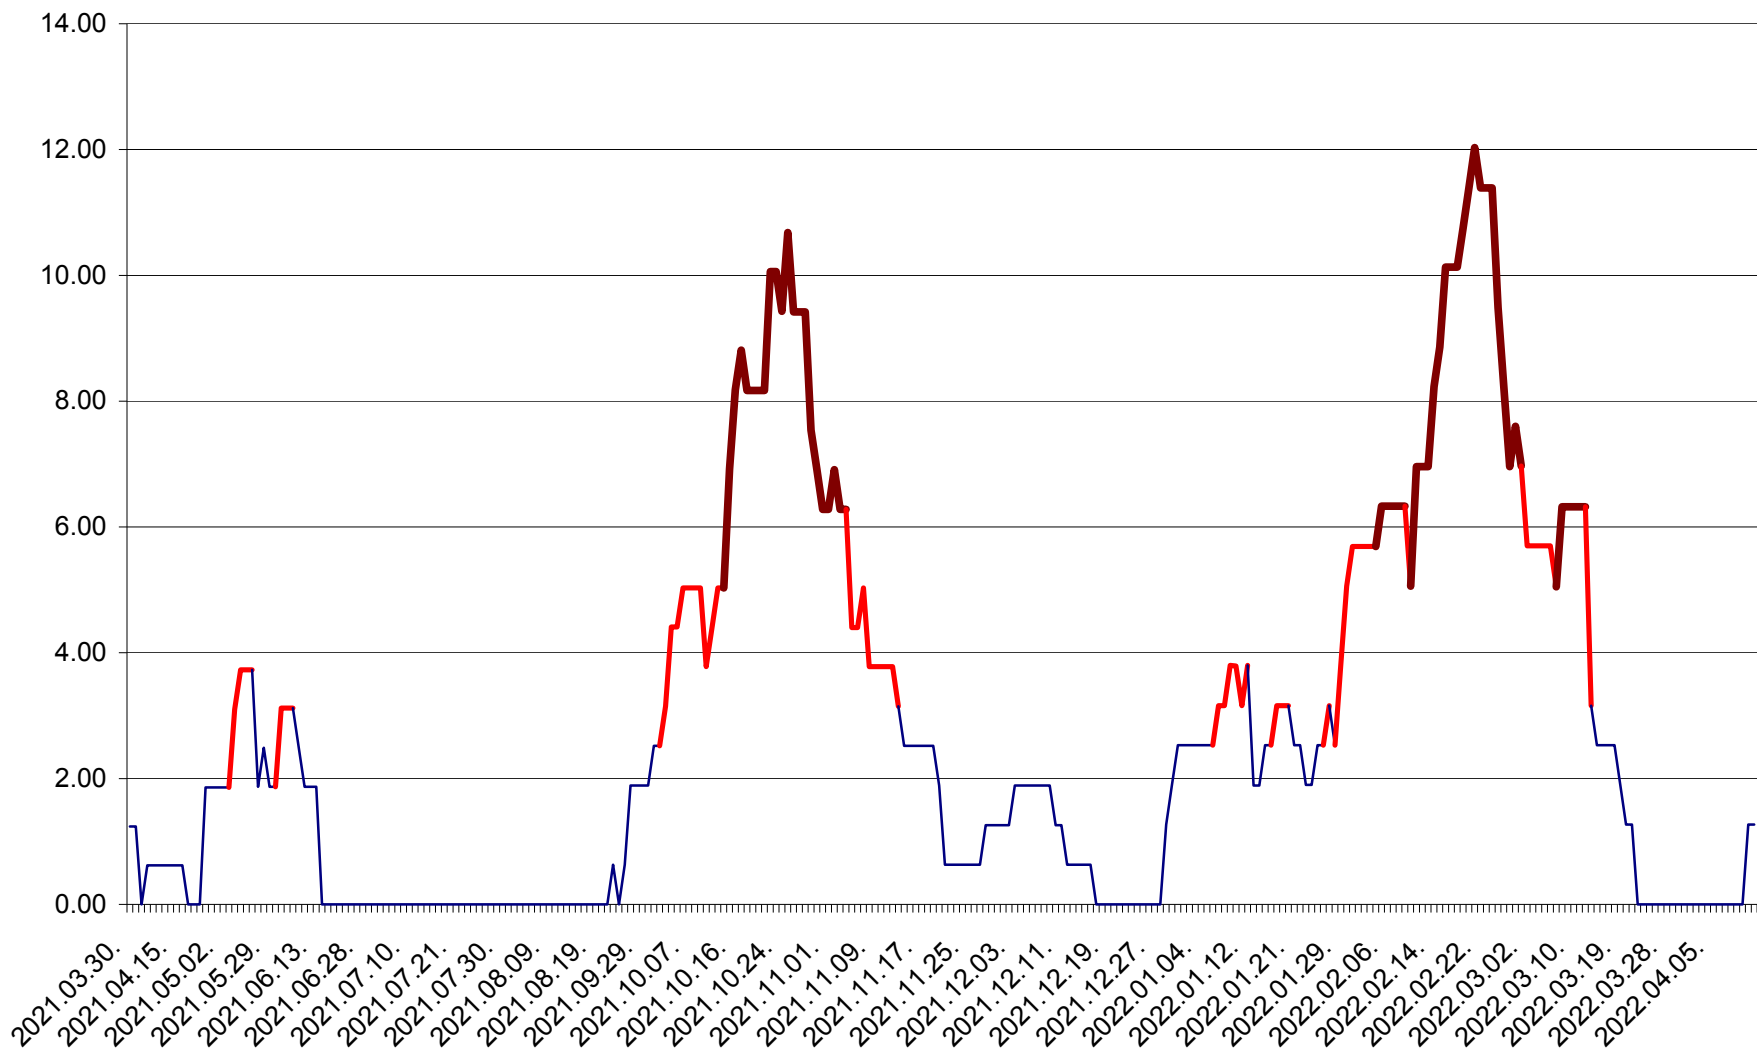

ATID - Evolutia incidentei cumulate pe 14 zile la ‰ de locuitori  
2021.04.01. - 2022.04.13.

AVRĂMEȘTI - Evolutia incidentei cumulate pe 14 zile la ‰ de locuitori  
2021.04.01. - 2022.04.13.

ORAȘ BĂILE TUȘNAD - Evoluția incidenței cumulate pe 14 zile la ‰ de locuitori  
2021.04.01. - 2022.04.13.

ORAȘ BĂLAN - Evoluția incidenței cumulate pe 14 zile la ‰ de locuitori  
2021.04.01. - 2022.04.13.

BILBOR - Evolutia incidentei cumulate pe 14 zile la ‰ de locuitori  
2021.04.01. - 2022.04.13.

ORAȘ BORSEC - Evolutia incidentei cumulate pe 14 zile la ‰ de locuitori  
2021.04.01. - 2022.04.13.

BRĂDEȘTI - Evolutia incidentei cumulate pe 14 zile la ‰ de locuitori  
2021.04.01. - 2022.04.13.

CĂPÂLNIȚA - Evoluția incidenței cumulate pe 14 zile la ‰ de locuitori  
2021.04.01. - 2022.04.13.

CÂRȚA - Evolutia incidentei cumulate pe 14 zile la ‰ de locuitori  
2021.04.01. - 2022.04.13.