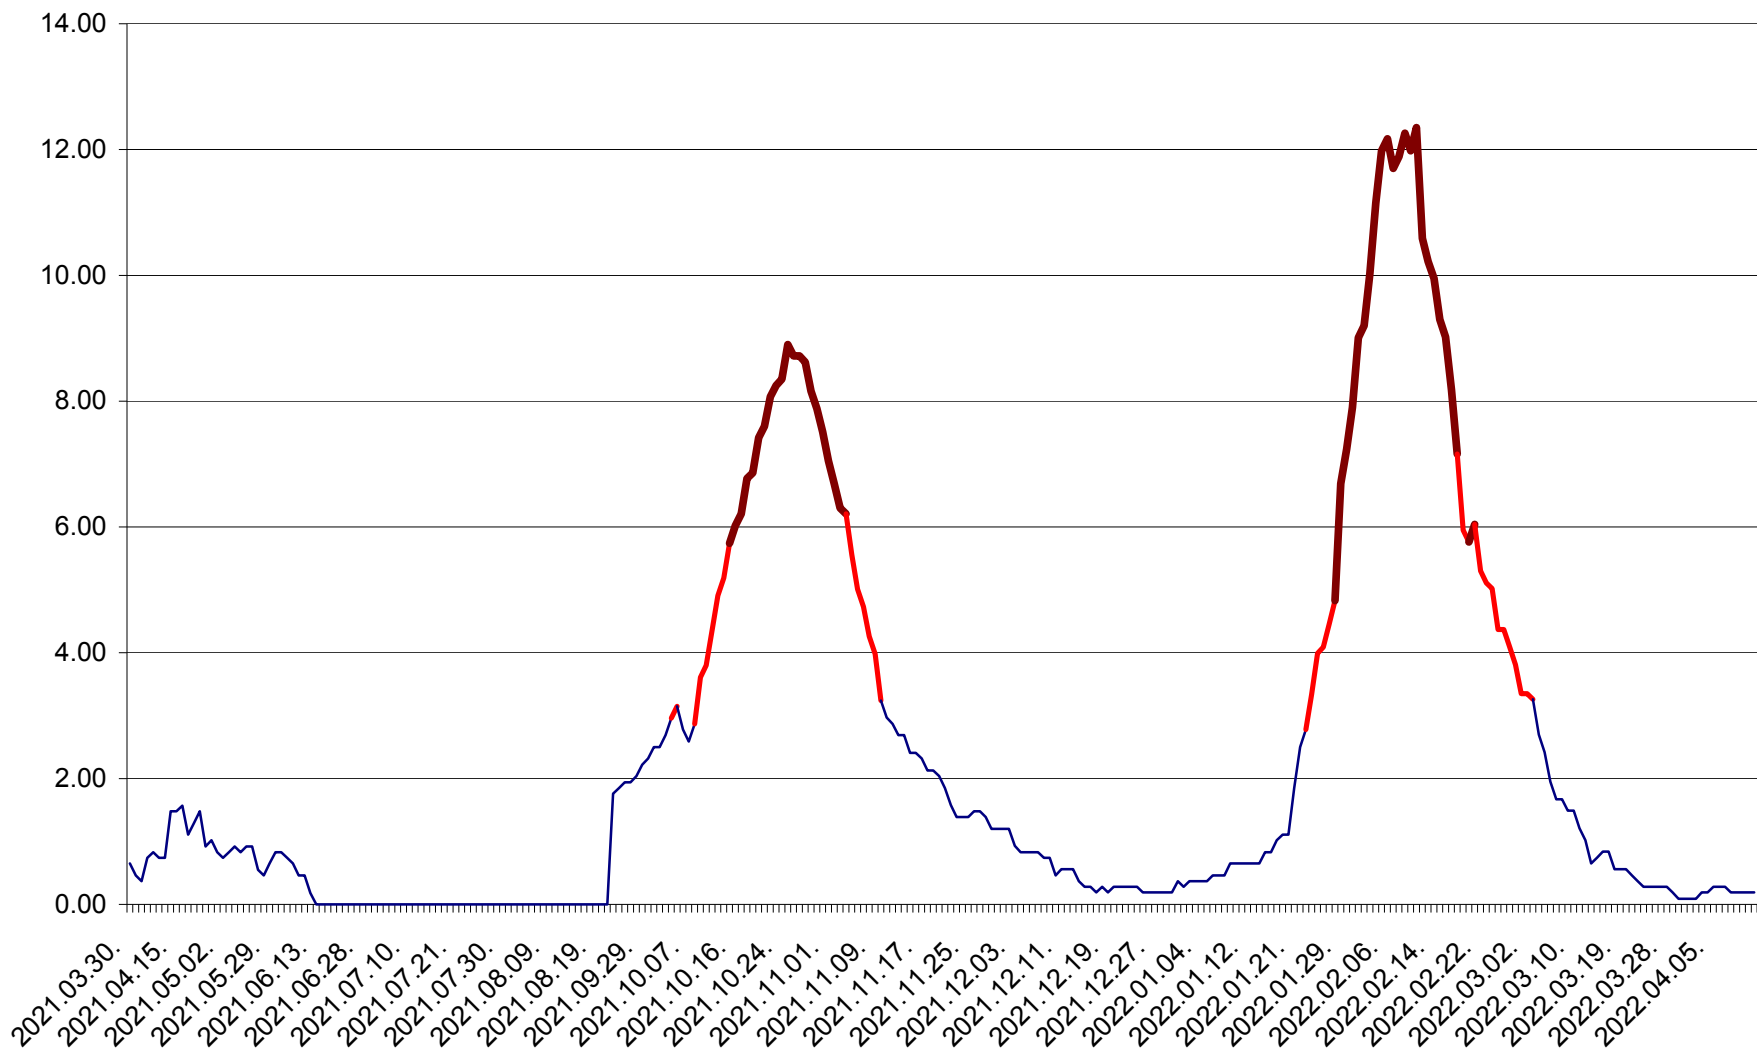

BRĂDEȘTI - Evolutia incidentei cumulate pe 14 zile la ‰ de locuitori  
2021.04.01. - 2022.04.13.

CĂPÂLNIȚA - Evoluția incidenței cumulate pe 14 zile la ‰ de locuitori  
2021.04.01. - 2022.04.13.

CÂRȚA - Evolutia incidentei cumulate pe 14 zile la ‰ de locuitori  
2021.04.01. - 2022.04.13.

CICEU - Evolutia incidentei cumulate pe 14 zile la ‰ de locuitori  
2021.04.01. - 2022.04.13.

CIUCSÂNGEORGIU - Evolutia incidentei cumulate pe 14 zile la ‰ de locuitori  
2021.04.01. - 2022.04.13.

CIUMANI - Evolutia incidentei cumulate pe 14 zile la ‰ de locuitori  
2021.04.01. - 2022.04.13.

CORBU - Evolutia incidentei cumulate pe 14 zile la ‰ de locuitori  
2021.04.01. - 2022.04.13.

CORUND - Evolutia incidentei cumulate pe 14 zile la ‰ de locuitori  
2021.04.01. - 2022.04.13.

COZMENI - Evolutia incidentei cumulate pe 14 zile la ‰ de locuitori  
2021.04.01. - 2022.04.13.

ORAȘ CRISTURU SECUIESC - Evolutia incidentei cumulate pe 14 zile la ‰ de locuitori  
2021.04.01. - 2022.04.13.

DĂNEȘTI - Evolutia incidentei cumulate pe 14 zile la ‰ de locuitori  
2021.04.01. - 2022.04.13.