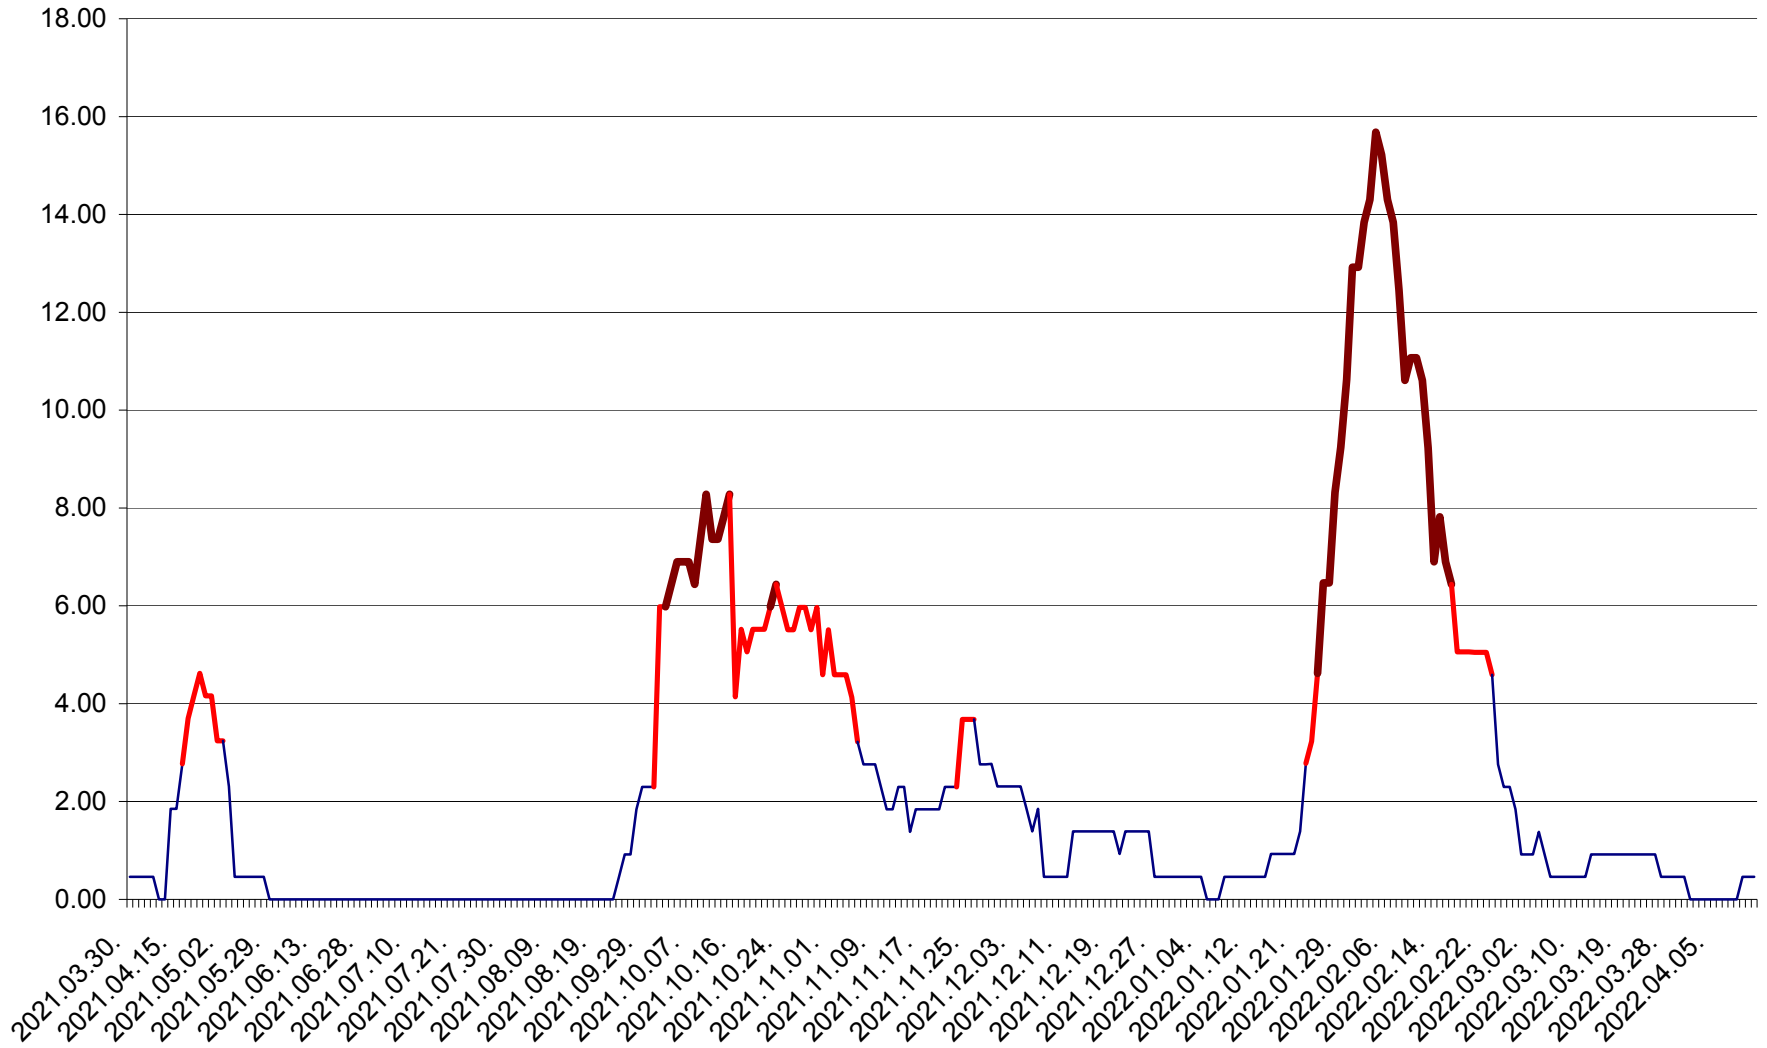

ATID - Evolutia incidentei cumulate pe 14 zile la ‰ de locuitori  
2021.04.01. - 2022.04.13.

AVRĂMEȘTI - Evolutia incidentei cumulate pe 14 zile la ‰ de locuitori  
2021.04.01. - 2022.04.13.

ORAȘ BĂILE TUȘNAD - Evoluția incidenței cumulate pe 14 zile la ‰ de locuitori  
2021.04.01. - 2022.04.13.

ORAȘ BĂLAN - Evoluția incidenței cumulate pe 14 zile la ‰ de locuitori  
2021.04.01. - 2022.04.13.

BILBOR - Evolutia incidentei cumulate pe 14 zile la ‰ de locuitori  
2021.04.01. - 2022.04.13.

ORAȘ BORSEC - Evolutia incidentei cumulate pe 14 zile la ‰ de locuitori  
2021.04.01. - 2022.04.13.

BRĂDEȘTI - Evolutia incidentei cumulate pe 14 zile la ‰ de locuitori  
2021.04.01. - 2022.04.13.

CĂPÂLNIȚA - Evoluția incidenței cumulate pe 14 zile la ‰ de locuitori  
2021.04.01. - 2022.04.13.

CÂRȚA - Evolutia incidentei cumulate pe 14 zile la ‰ de locuitori  
2021.04.01. - 2022.04.13.

CICEU - Evolutia incidentei cumulate pe 14 zile la ‰ de locuitori  
2021.04.01. - 2022.04.13.

CIUCSÂNGEORGIU - Evolutia incidentei cumulate pe 14 zile la ‰ de locuitori  
2021.04.01. - 2022.04.13.

CIUMANI - Evolutia incidentei cumulate pe 14 zile la ‰ de locuitori  
2021.04.01. - 2022.04.13.