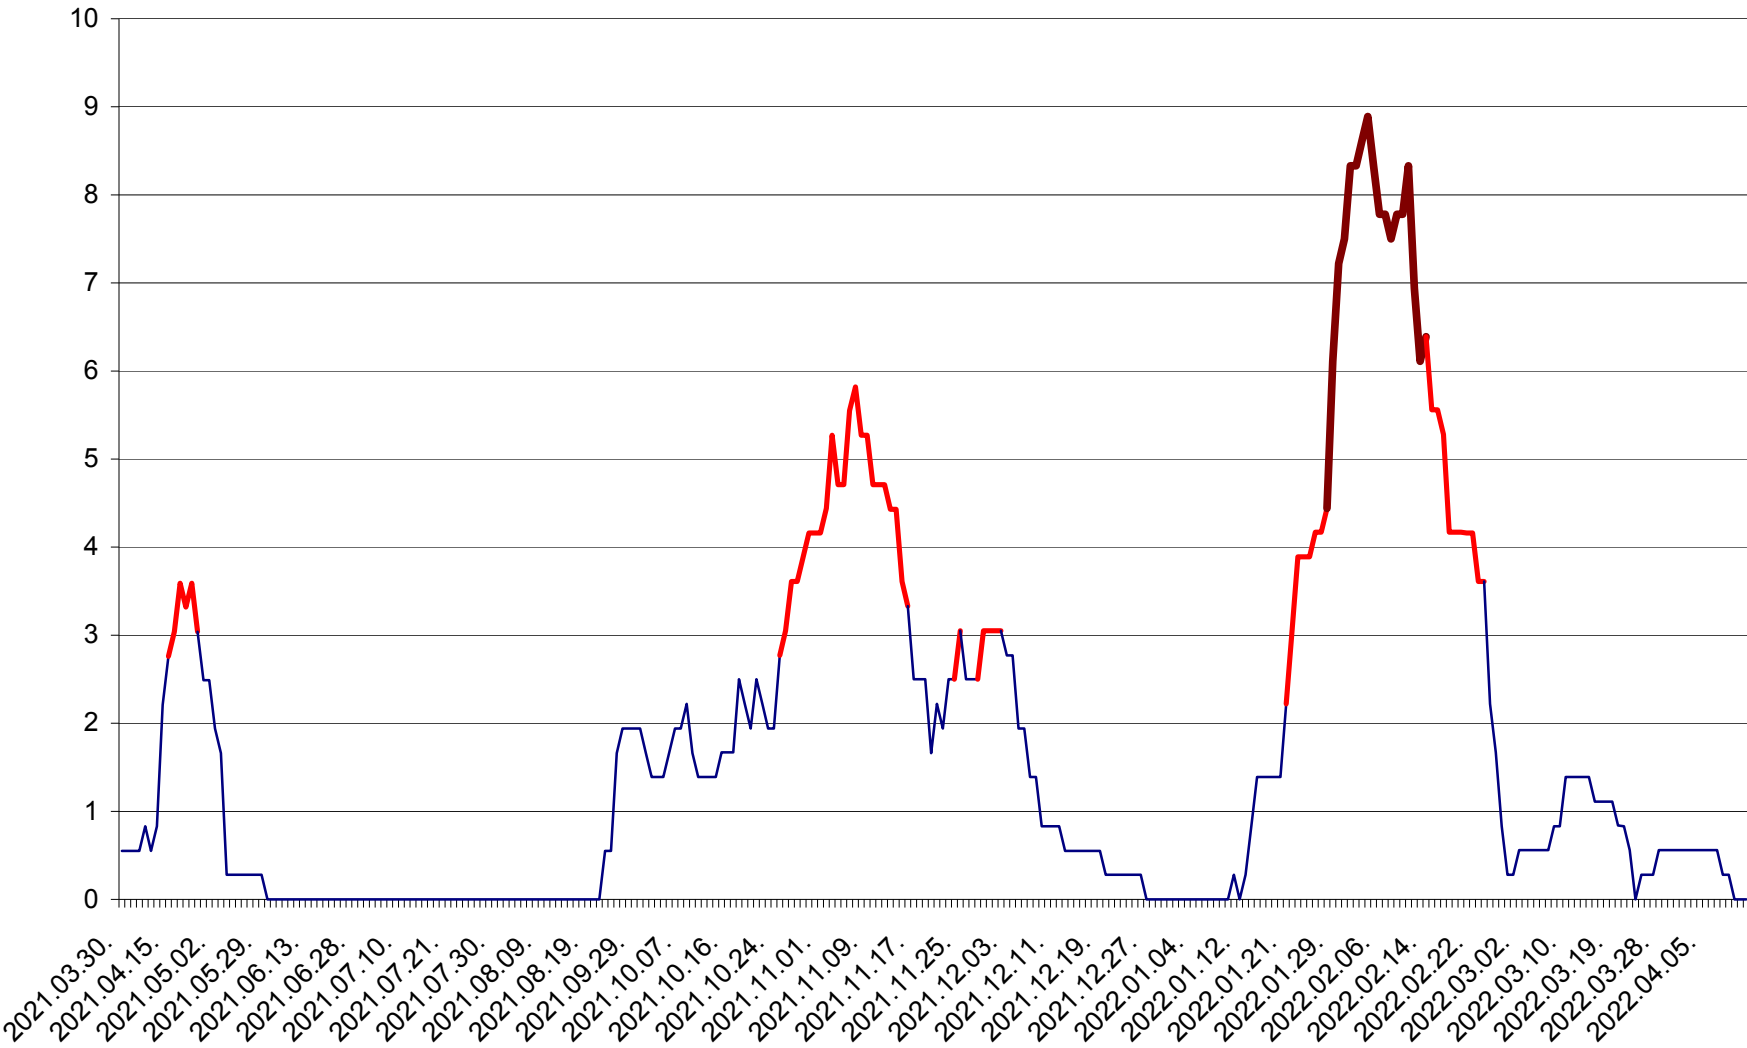

LUPENI - Evolutia incidentei cumulate pe 14 zile la ‰ de locuitori  
2021.04.01. - 2022.04.13.

MĂDĂRAȘ - Evolutia incidentei cumulate pe 14 zile la ‰ de locuitori  
2021.04.01. - 2022.04.13.

MĂRTINIȘ - Evolutia incidentei cumulate pe 14 zile la ‰ de locuitori  
2021.04.01. - 2022.04.13.

MEREȘTI - Evolutia incidentei cumulate pe 14 zile la ‰ de locuitori  
2021.04.01. - 2022.04.13.

MUNICIPIUL MIERCUREA-CIUC - Evolutia incidentei cumulate pe 14 zile la ‰ de locuitori  
2021.04.01. - 2022.04.13.

MIHĂILENI - Evolutia incidentei cumulate pe 14 zile la ‰ de locuitori  
2021.04.01. - 2022.04.13.

MUGENI - Evolutia incidentei cumulate pe 14 zile la ‰ de locuitori  
2021.04.01. - 2022.04.13.

OCLAND - Evolutia incidentei cumulate pe 14 zile la ‰ de locuitori  
2021.04.01. - 2022.04.13.