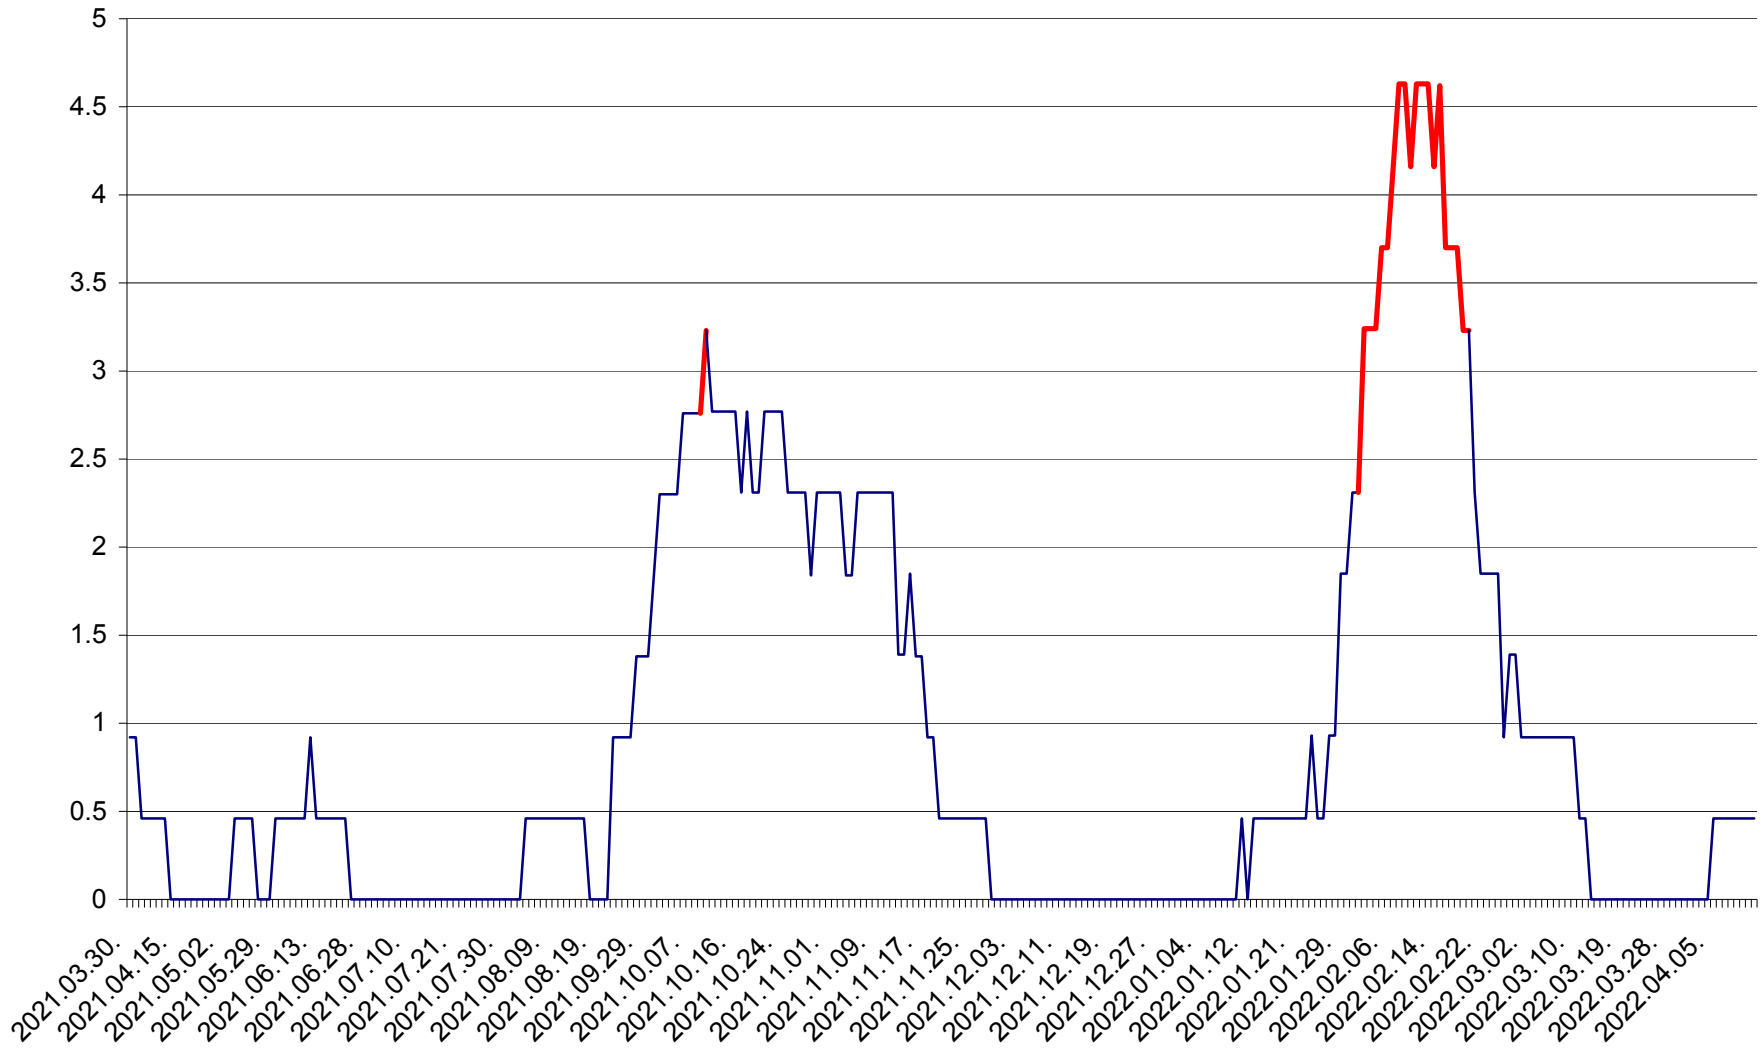

ULIEȘ - Evoluția incidentei cumulate pe 14 zile la ‰ de locuitori
2021.04.01. - 2022.04.13.