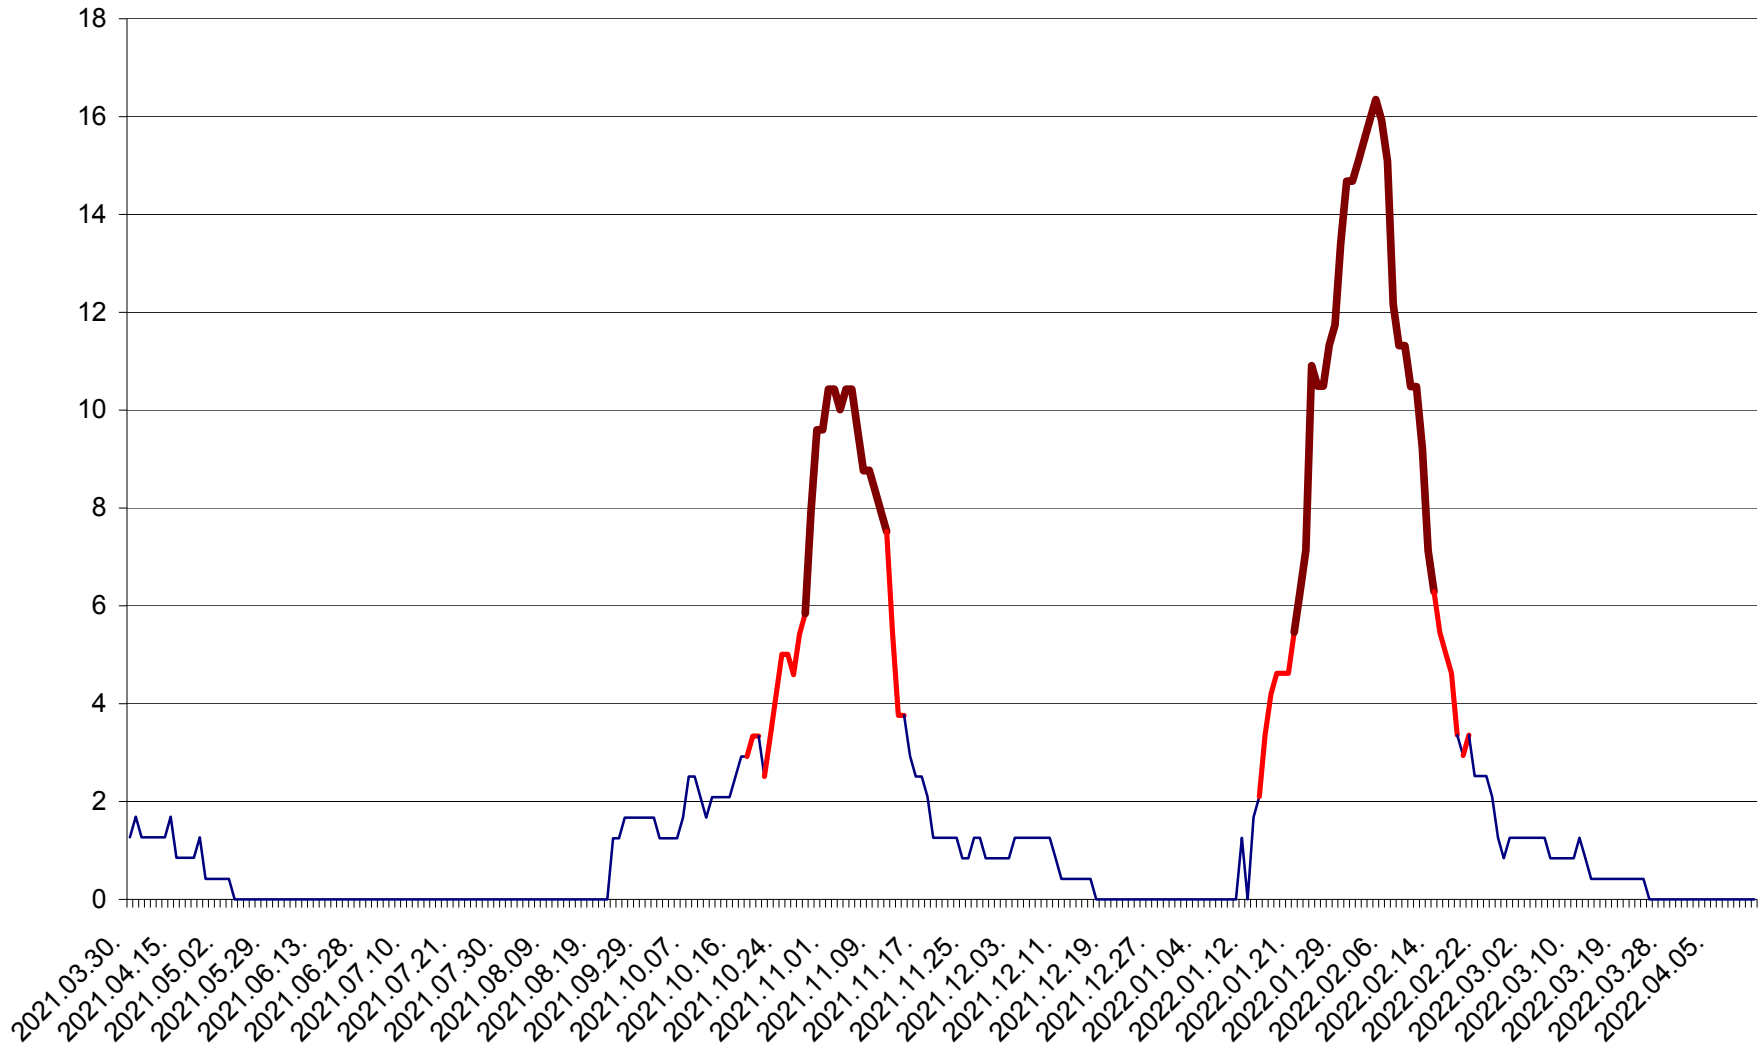

FELICENI - Evolutia incidentei cumulate pe 14 zile la ‰ de locuitori  
2021.04.01. - 2022.04.13.

FRUMOASA - Evolutia incidentei cumulate pe 14 zile la ‰ de locuitori  
2021.04.01. - 2022.04.13.

GĂLĂUȚAȘ - Evolutia incidentei cumulate pe 14 zile la ‰ de locuitori  
2021.04.01. - 2022.04.13.

MUNICIPIUL GHEORGHENI - Evolutia incidentei cumulate pe 14 zile la % de locuitori  
2021.04.01. - 2022.04.13.

JOSENI - Evolutia incidentei cumulate pe 14 zile la ‰ de locuitori  
2021.04.01. - 2022.04.13.

LĂZAREA - Evolutia incidentei cumulate pe 14 zile la % de locuitori  
2021.04.01. - 2022.04.13.

LELICENI - Evolutia incidentei cumulate pe 14 zile la ‰ de locuitori  
2021.04.01. - 2022.04.13.

LUETA - Evolutia incidentei cumulate pe 14 zile la ‰ de locuitori  
2021.04.01. - 2022.04.13.

LUNCA DE JOS - Evolutia incidentei cumulate pe 14 zile la ‰ de locuitori  
2021.04.01. - 2022.04.13.

LUNCA DE SUS - Evolutia incidentei cumulate pe 14 zile la ‰ de locuitori  
2021.04.01. - 2022.04.13.