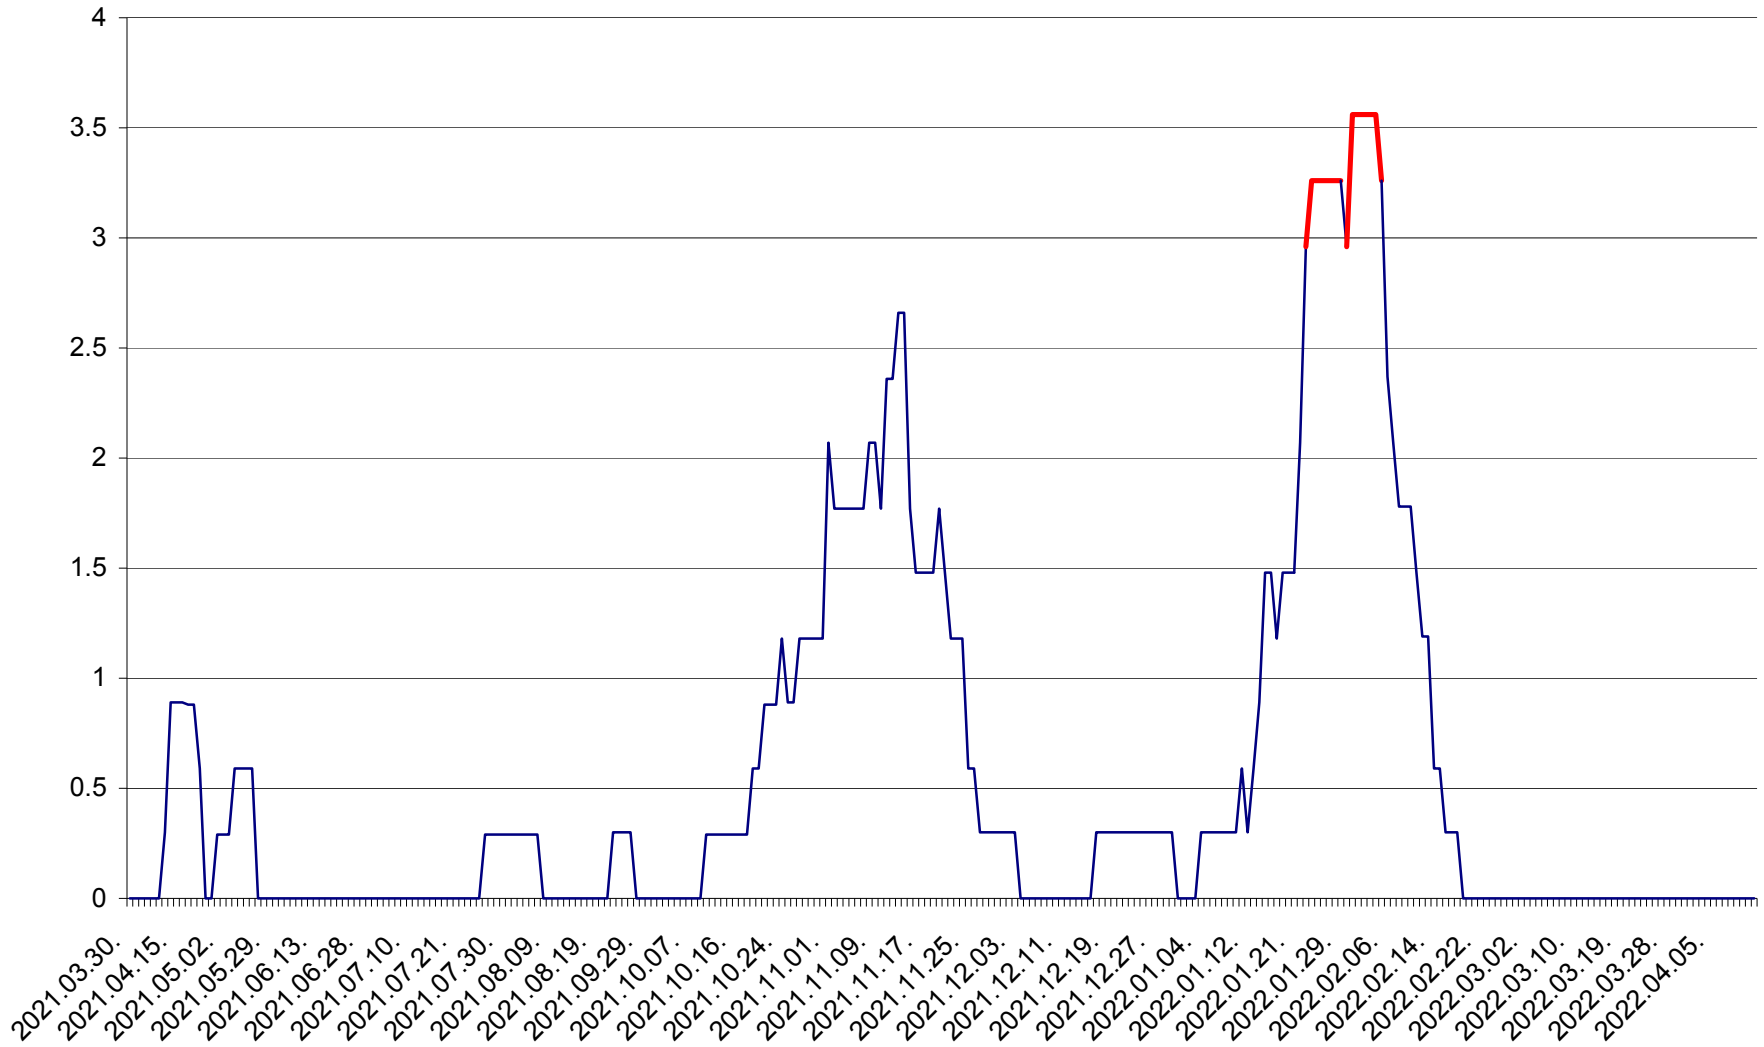

MUNICIPIUL GHEORGHENI - Evolutia incidentei cumulate pe 14 zile la % de locuitori  
2021.04.01. - 2022.04.13.

JOSENI - Evolutia incidentei cumulate pe 14 zile la ‰ de locuitori  
2021.04.01. - 2022.04.13.

LĂZAREA - Evolutia incidentei cumulate pe 14 zile la % de locuitori  
2021.04.01. - 2022.04.13.

LELICENI - Evolutia incidentei cumulate pe 14 zile la ‰ de locuitori  
2021.04.01. - 2022.04.13.

LUETA - Evolutia incidentei cumulate pe 14 zile la ‰ de locuitori  
2021.04.01. - 2022.04.13.

LUNCA DE JOS - Evolutia incidentei cumulate pe 14 zile la ‰ de locuitori  
2021.04.01. - 2022.04.13.

LUNCA DE SUS - Evolutia incidentei cumulate pe 14 zile la ‰ de locuitori  
2021.04.01. - 2022.04.13.