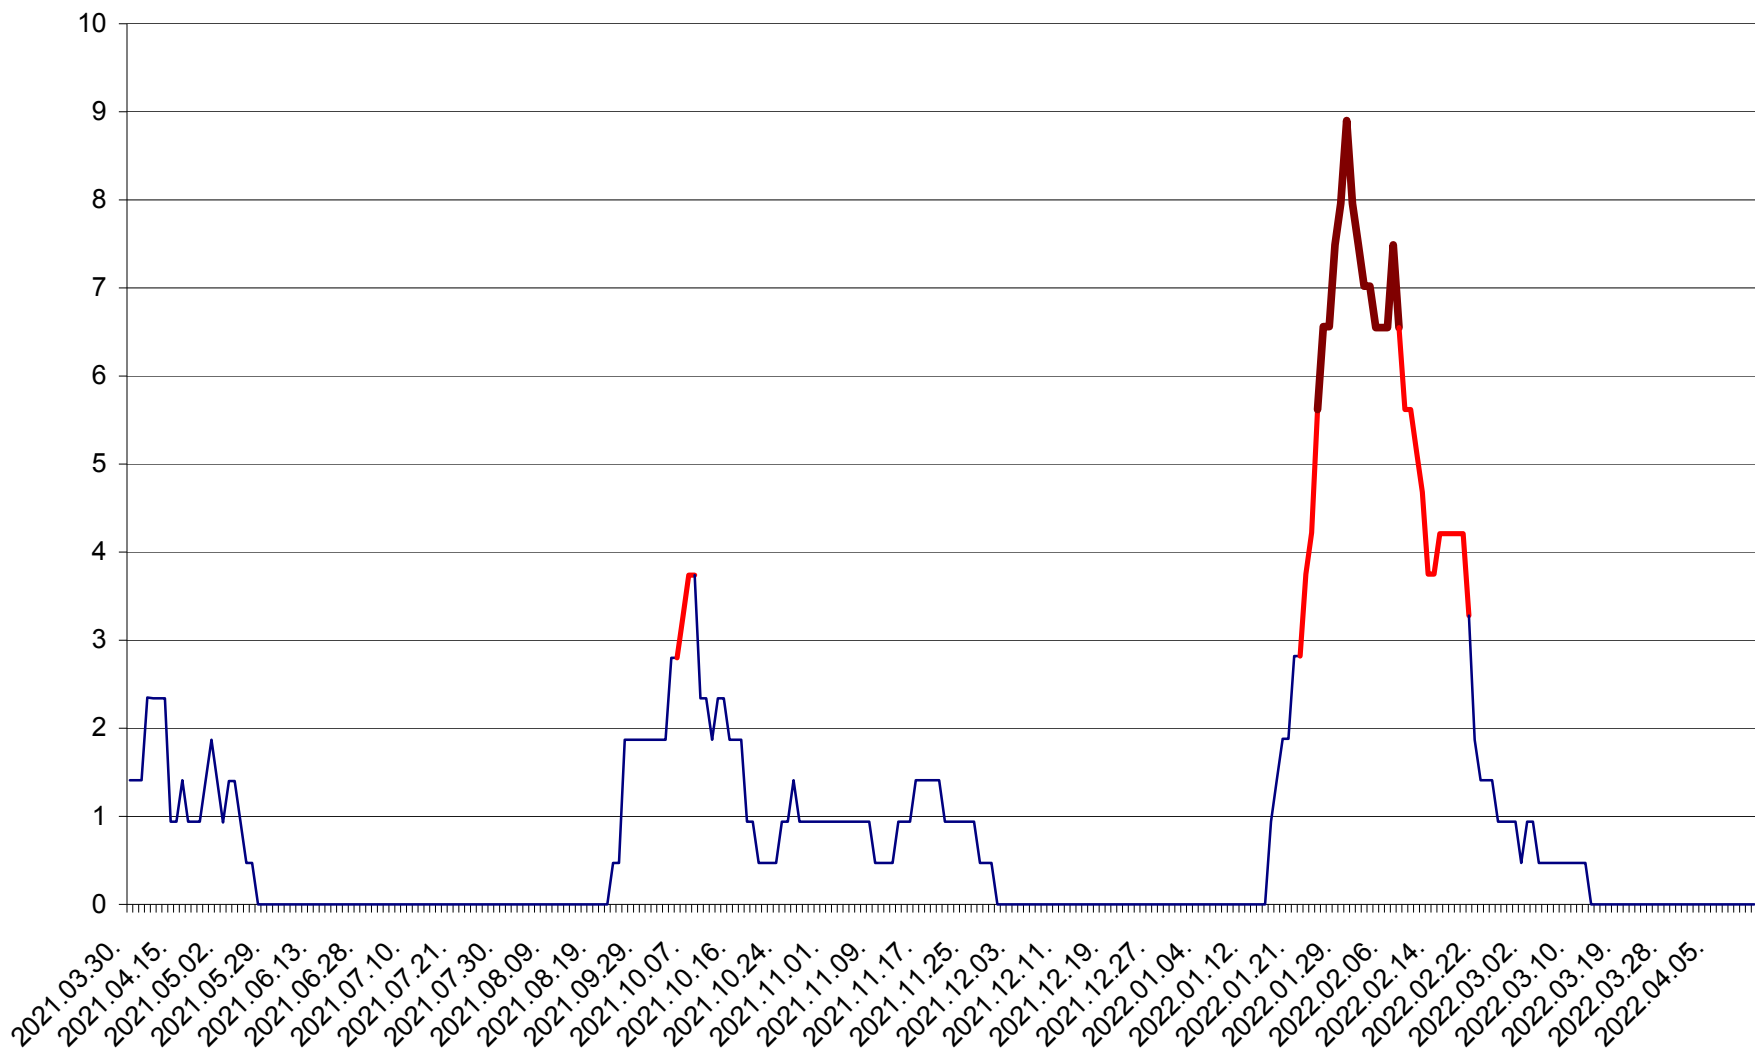

SECUIENI - Evolutia incidentei cumulate pe 14 zile la ‰ de locuitori
2021.04.01. - 2022.04.13.