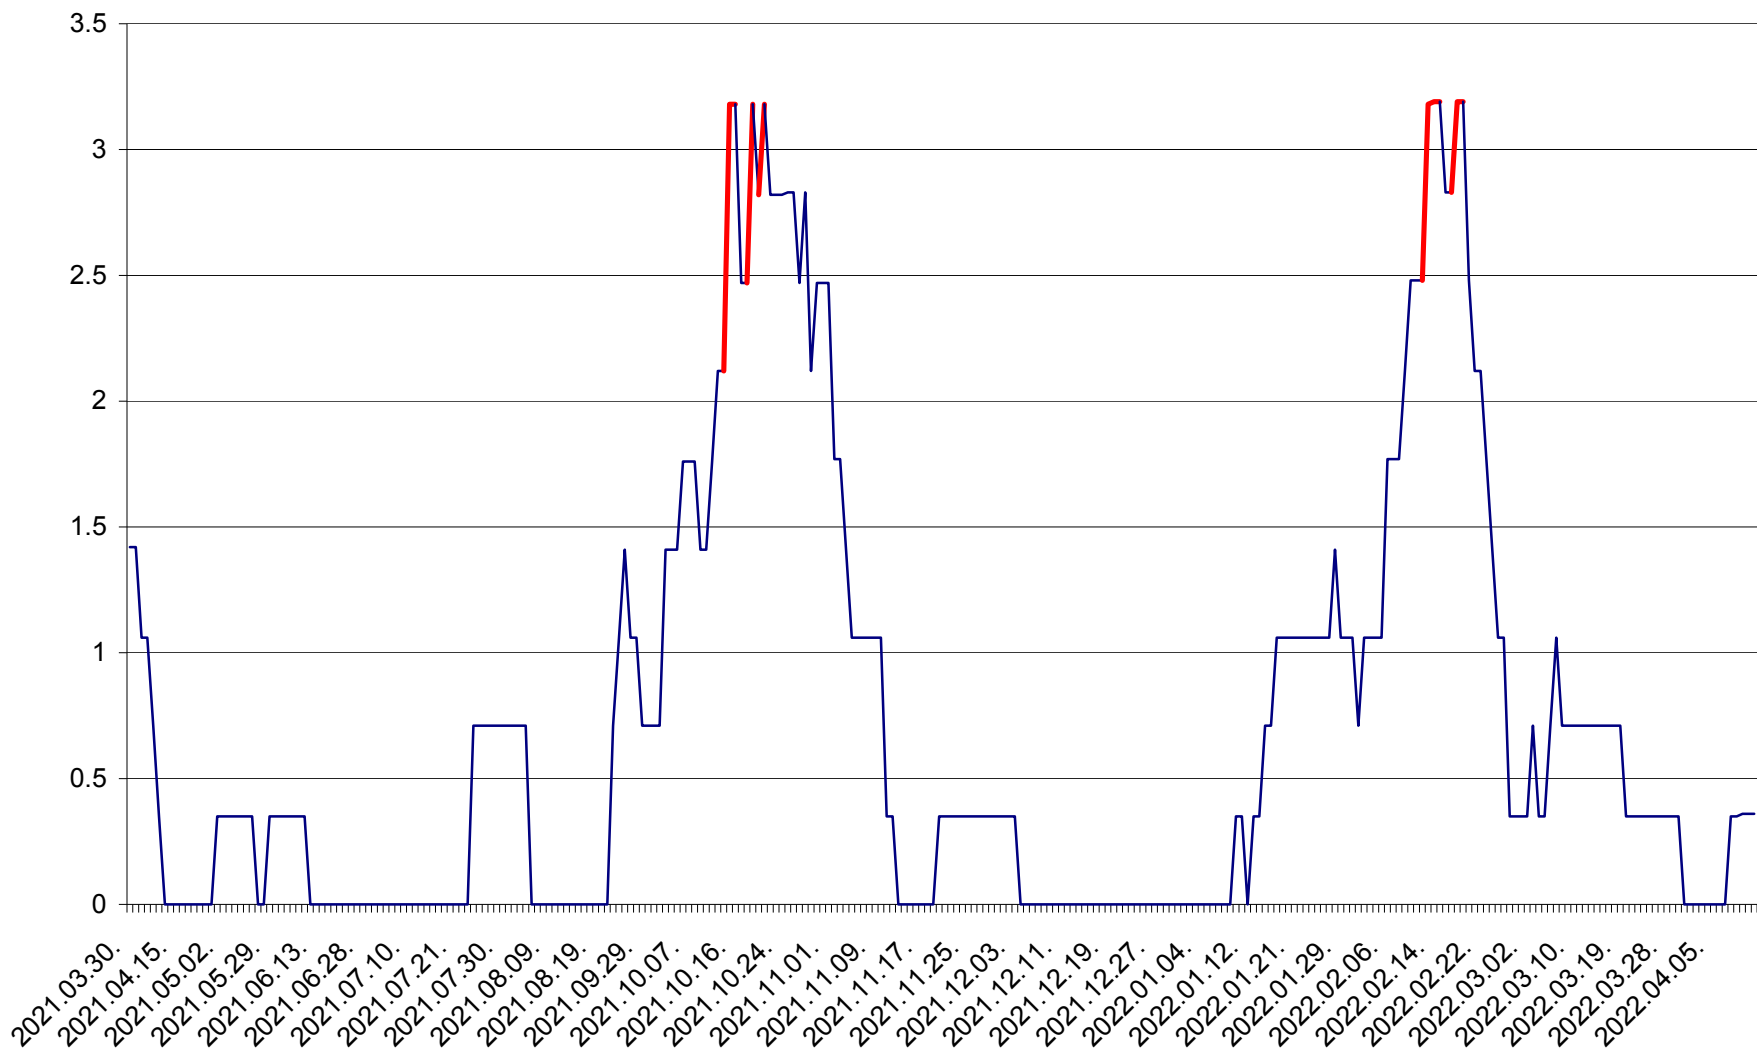

MIHĂILENI - Evolutia incidentei cumulate pe 14 zile la ‰ de locuitori  
2021.04.01. - 2022.04.13.

MUGENI - Evolutia incidentei cumulate pe 14 zile la ‰ de locuitori  
2021.04.01. - 2022.04.13.

OCLAND - Evolutia incidentei cumulate pe 14 zile la ‰ de locuitori  
2021.04.01. - 2022.04.13.

MUNICIPIUL ODORHEIU SECUIESC - Evolutia incidentei cumulate pe 14 zile la % de locuitori  
2021.04.01. - 2022.04.13.

PĂULENI-CIUC - Evolutia incidentei cumulate pe 14 zile la ‰ de locuitori  
2021.04.01. - 2022.04.13.

PLĂIEȘII DE JOS - Evolutia incidentei cumulate pe 14 zile la ‰ de locuitori  
2021.04.01. - 2022.04.13.

PORUMBENI - Evolutia incidentei cumulate pe 14 zile la ‰ de locuitori  
2021.04.01. - 2022.04.13.