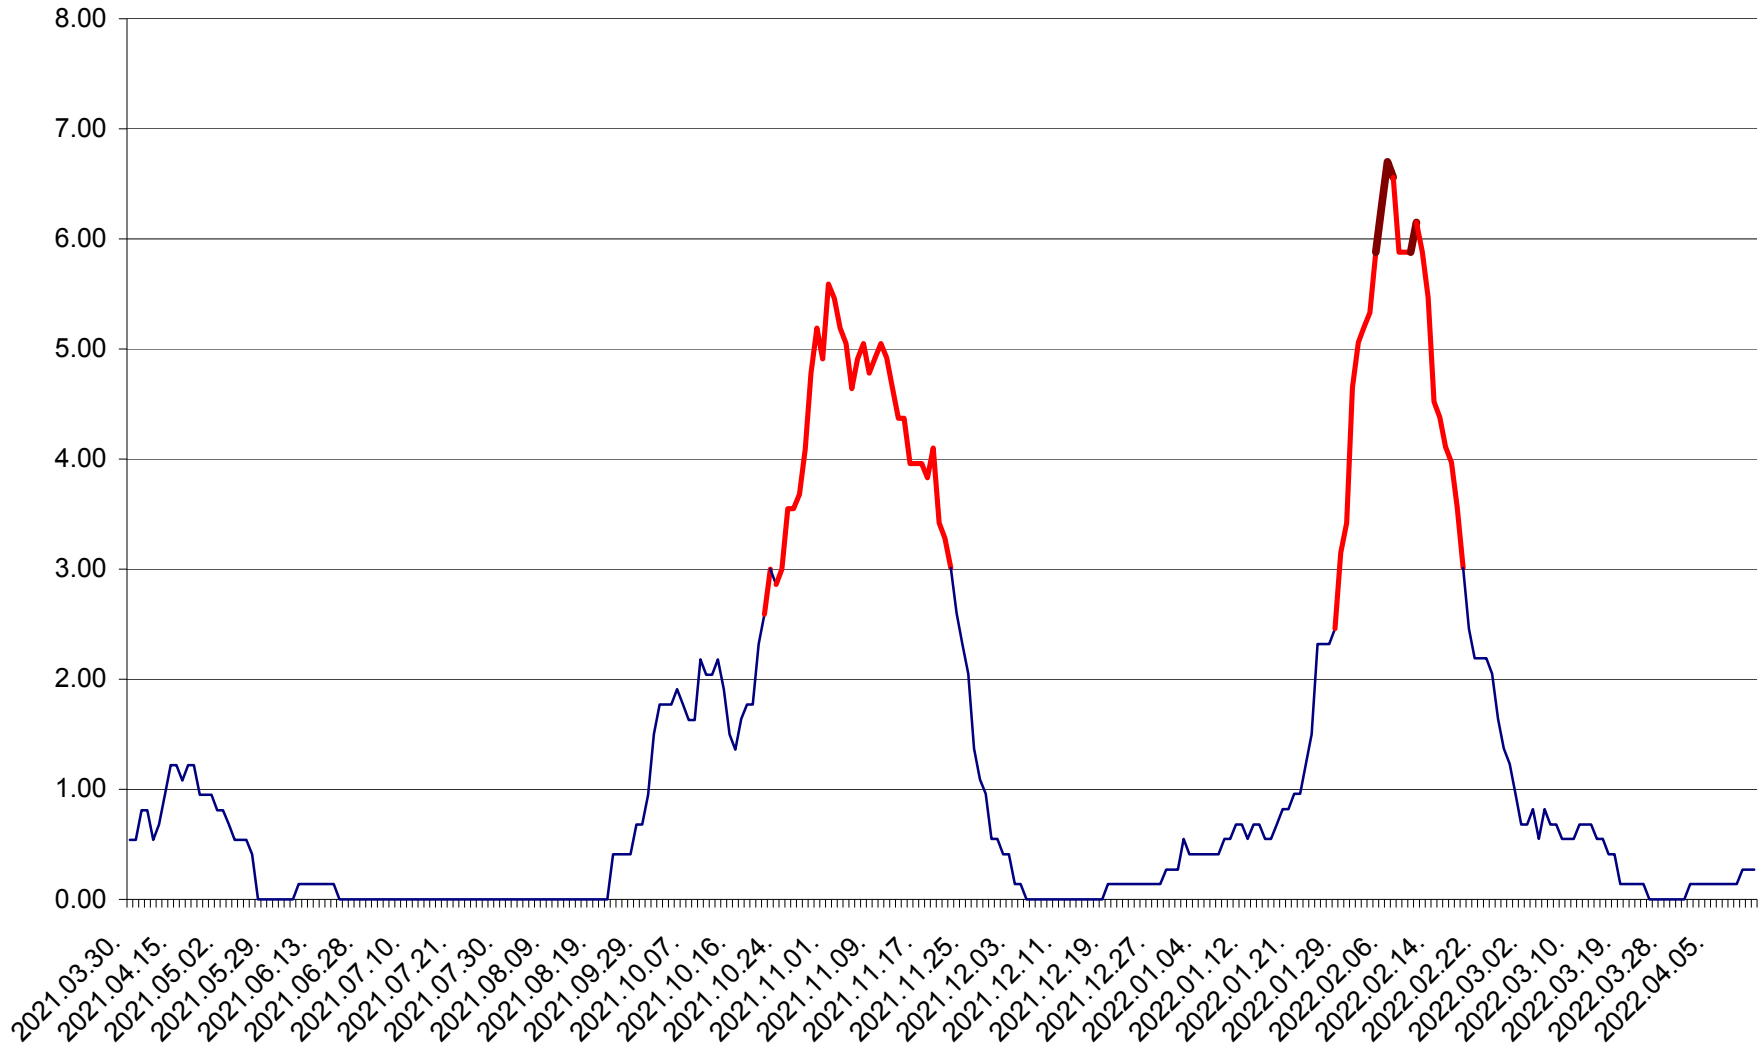

ATID - Evolutia incidentei cumulate pe 14 zile la ‰ de locuitori  
2021.04.01. - 2022.04.13.

AVRĂMEȘTI - Evolutia incidentei cumulate pe 14 zile la ‰ de locuitori  
2021.04.01. - 2022.04.13.

ORAȘ BĂILE TUȘNAD - Evoluția incidenței cumulate pe 14 zile la ‰ de locuitori  
2021.04.01. - 2022.04.13.

ORAȘ BĂLAN - Evoluția incidenței cumulate pe 14 zile la ‰ de locuitori  
2021.04.01. - 2022.04.13.

BILBOR - Evolutia incidentei cumulate pe 14 zile la ‰ de locuitori  
2021.04.01. - 2022.04.13.

ORAȘ BORSEC - Evolutia incidentei cumulate pe 14 zile la ‰ de locuitori  
2021.04.01. - 2022.04.13.

BRĂDEȘTI - Evolutia incidentei cumulate pe 14 zile la ‰ de locuitori  
2021.04.01. - 2022.04.13.

CĂPÂLNIȚA - Evoluția incidenței cumulate pe 14 zile la ‰ de locuitori  
2021.04.01. - 2022.04.13.

CÂRȚA - Evolutia incidentei cumulate pe 14 zile la ‰ de locuitori  
2021.04.01. - 2022.04.13.