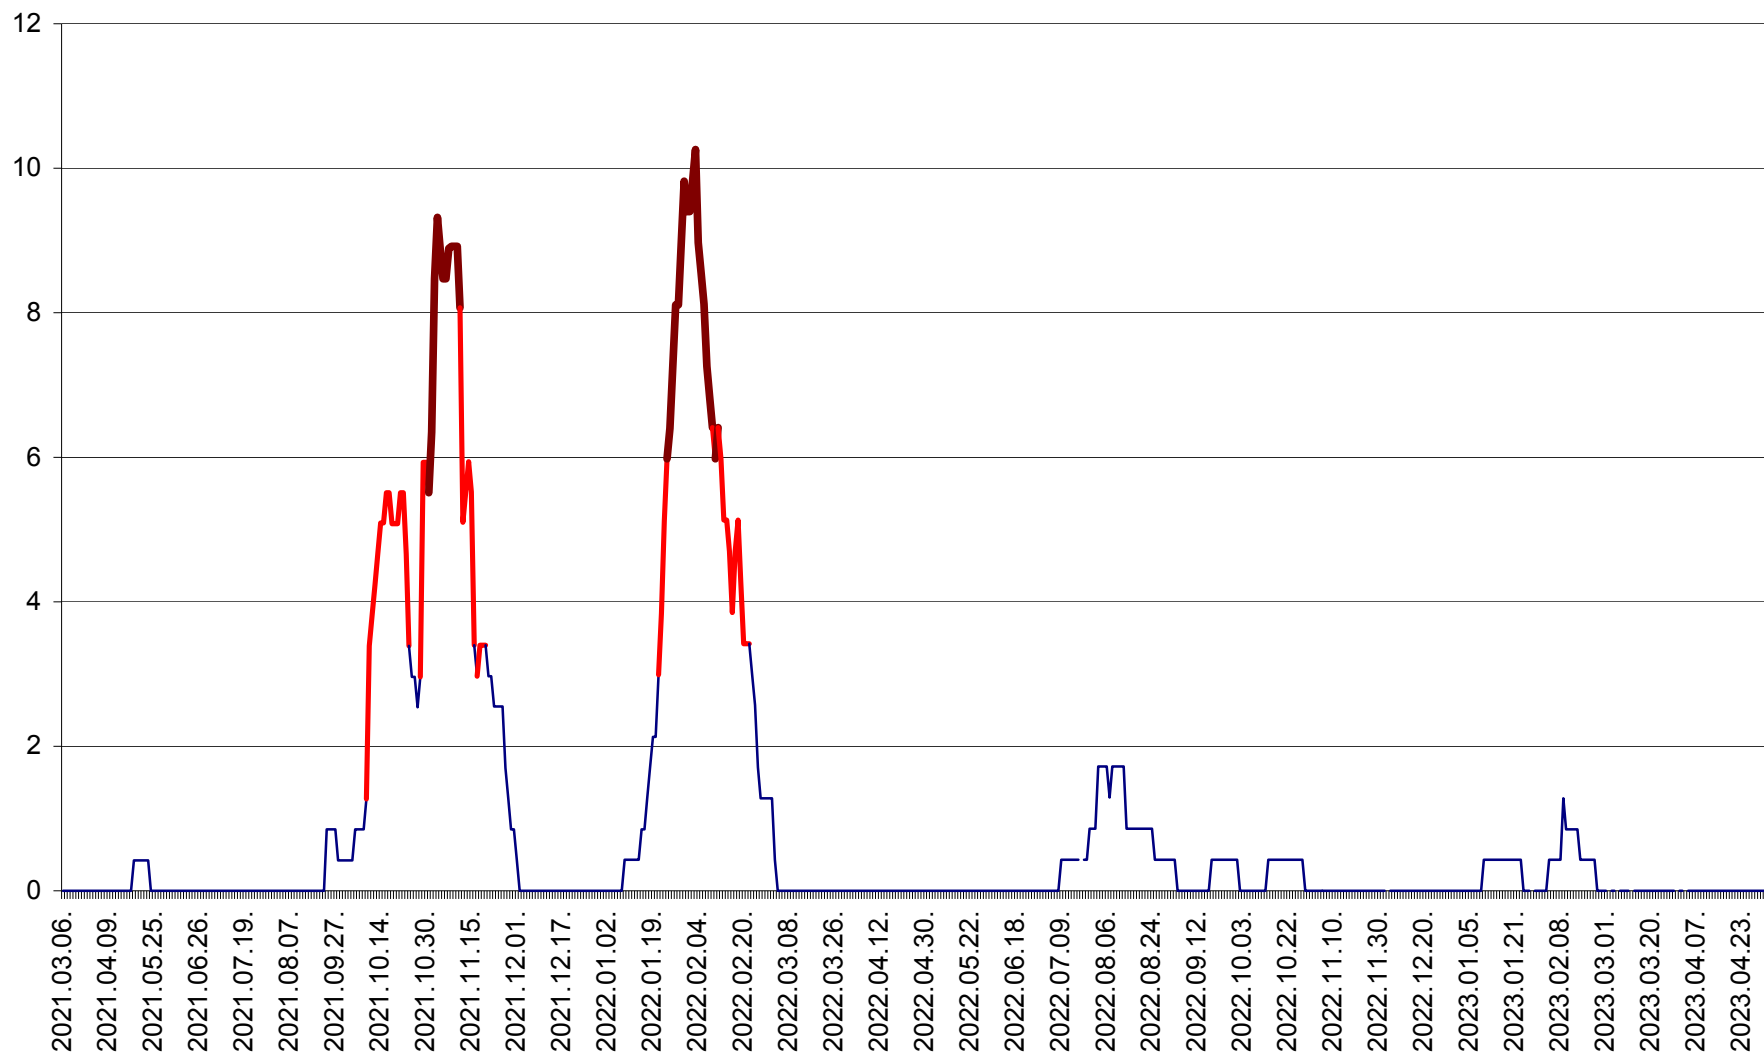

RACU - Evolutia incidentei cumulate pe 14 zile la ‰ de locuitori
2021.03.07. - 2023.05.01.

REMETEA - Evolutia incidentei cumulate pe 14 zile la % de locuitori
2021.03.07. - 2023.05.01.

SĂCEL - Evolutia incidentei cumulate pe 14 zile la ‰ de locuitori
2021.03.07. - 2023.05.01.

SÂNCRĂIENI - Evolutia incidentei cumulate pe 14 zile la ‰ de locuitori
2021.03.07. - 2023.05.01.

SÂNDOMIC - Evolutia incidentei cumulate pe 14 zile la ‰ de locuitori
2021.03.07. - 2023.05.01.

SÂNMARTIN - Evolutia incidentei cumulate pe 14 zile la ‰ de locuitori
2021.03.07. - 2023.05.01.