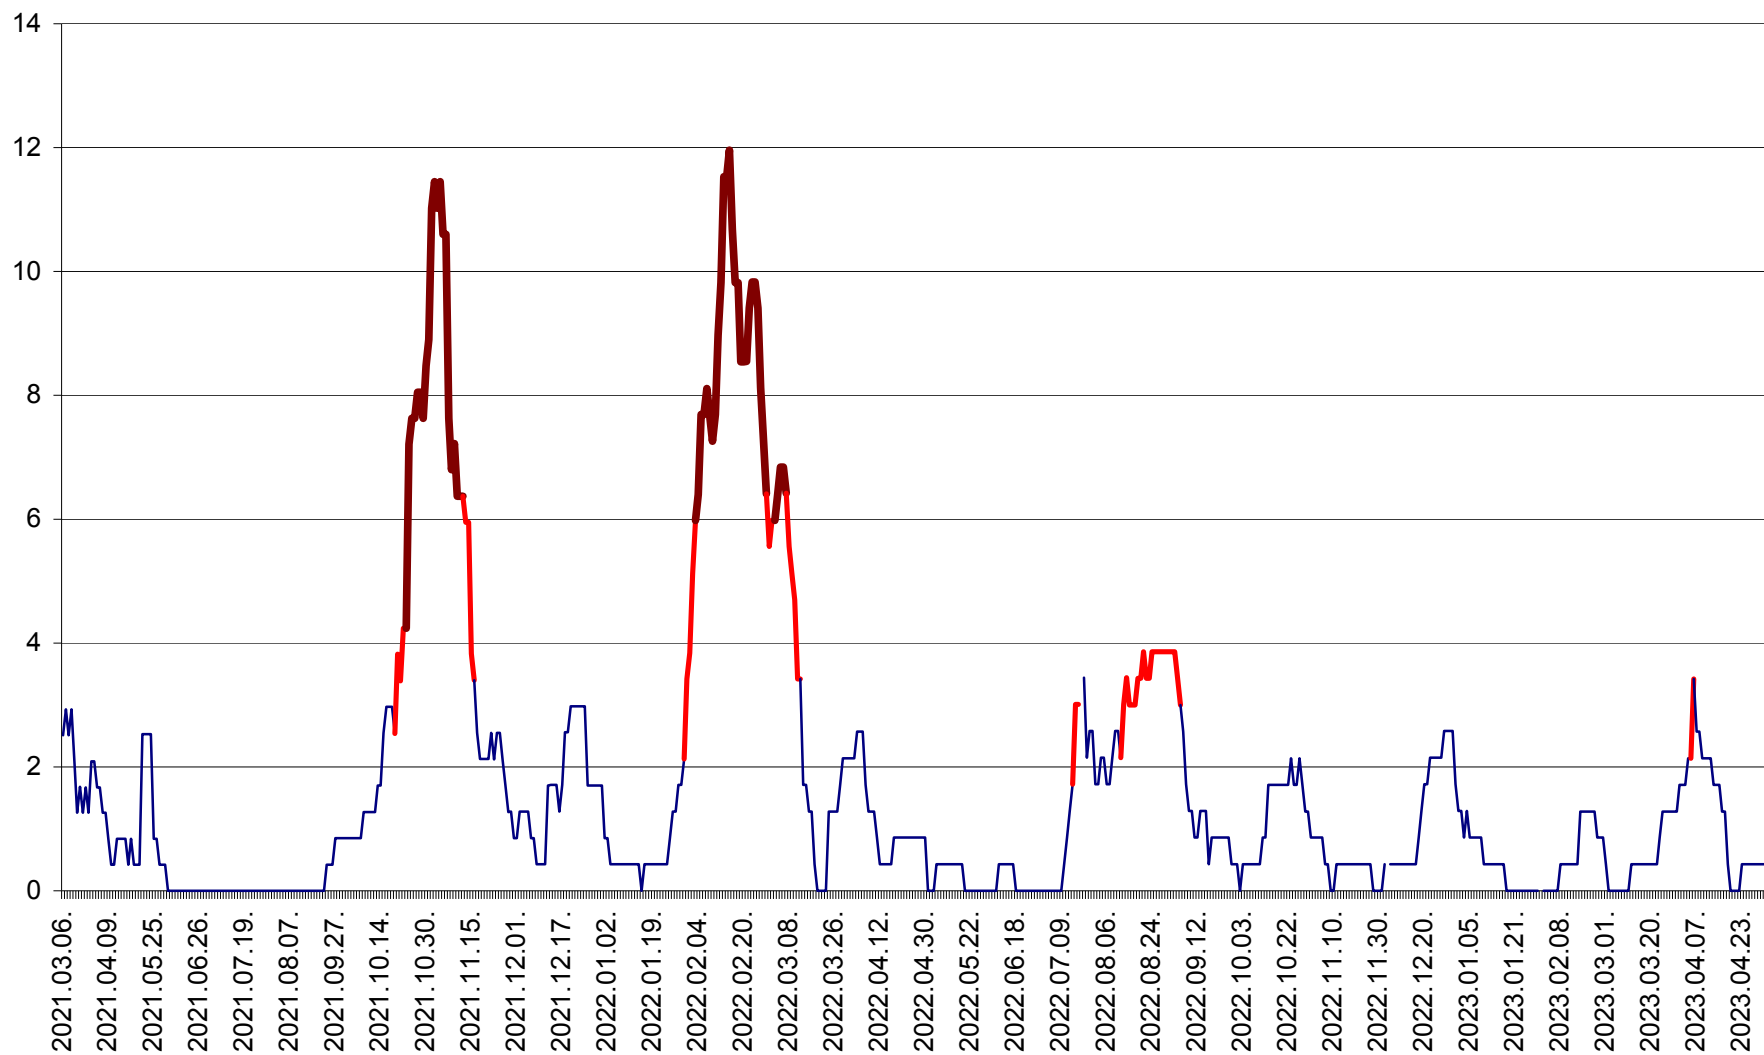

ORAȘ CRISTURU SECUIESC - Evolutia incidentei cumulate pe 14 zile la ‰ de locuitori
2021.03.07. - 2023.05.01.

DĂNEȘTI - Evolutia incidentei cumulate pe 14 zile la ‰ de locuitori
2021.03.07. - 2023.05.01.

DÂRJIU - Evolutia incidentei cumulate pe 14 zile la ‰ de locuitori
2021.03.07. - 2023.05.01.

DEALU - Evolutia incidentei cumulate pe 14 zile la ‰ de locuitori
2021.03.07. - 2023.05.01.

DITRĂU - Evolutia incidentei cumulate pe 14 zile la ‰ de locuitori
2021.03.07. - 2023.05.01.

FELICENI - Evolutia incidentei cumulate pe 14 zile la ‰ de locuitori
2021.03.07. - 2023.05.01.

FRUMOASA - Evolutia incidentei cumulate pe 14 zile la ‰ de locuitori
2021.03.07. - 2023.05.01.

GĂLĂUȚAȘ - Evoluția incidenței cumulate pe 14 zile la ‰ de locuitori
2021.03.07. - 2023.05.01.