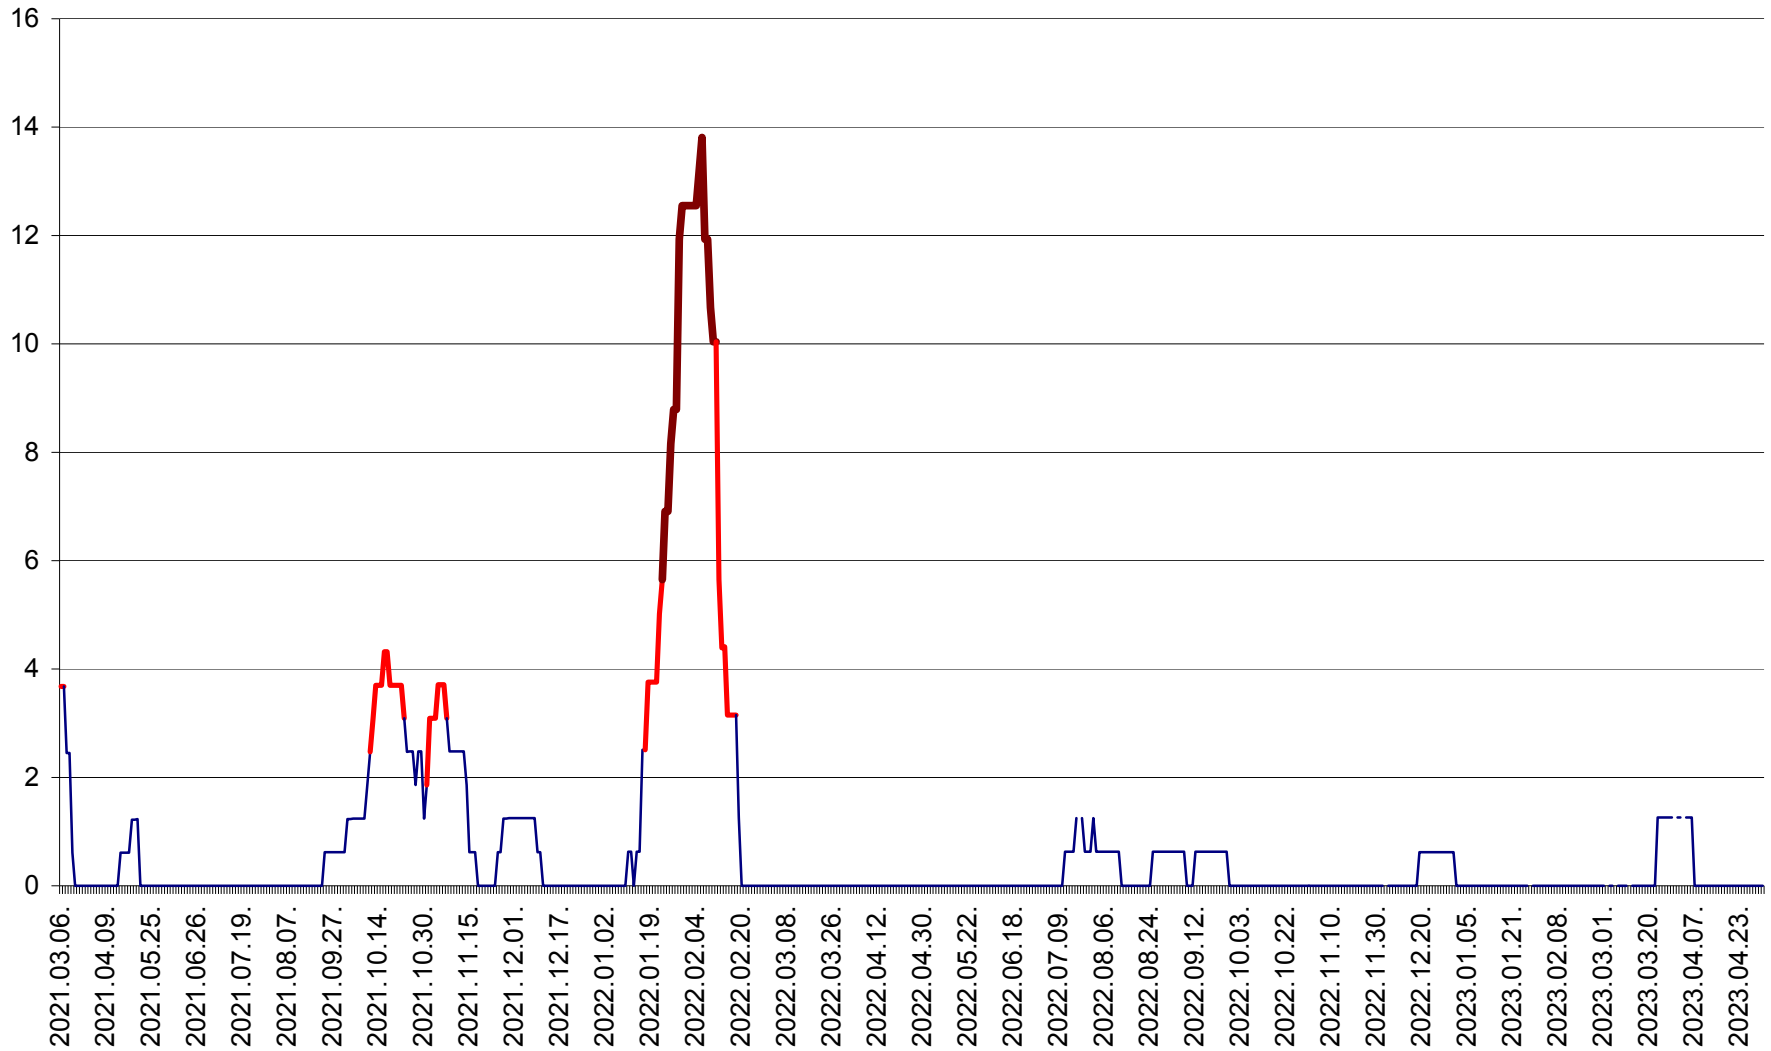

PLĂIEȘII DE JOS - Evoluția incidenței cumulate pe 14 zile la ‰ de locuitori
2021.03.07. - 2023.05.01.

PORUMBENI - Evolutia incidentei cumulate pe 14 zile la ‰ de locuitori
2021.03.07. - 2023.05.01.

PRAID - Evolutia incidentei cumulate pe 14 zile la ‰ de locuitori
2021.03.07. - 2023.05.01.

RACU - Evolutia incidentei cumulate pe 14 zile la ‰ de locuitori
2021.03.07. - 2023.05.01.

REMETEA - Evolutia incidentei cumulate pe 14 zile la % de locuitori
2021.03.07. - 2023.05.01.

SĂCEL - Evolutia incidentei cumulate pe 14 zile la ‰ de locuitori
2021.03.07. - 2023.05.01.