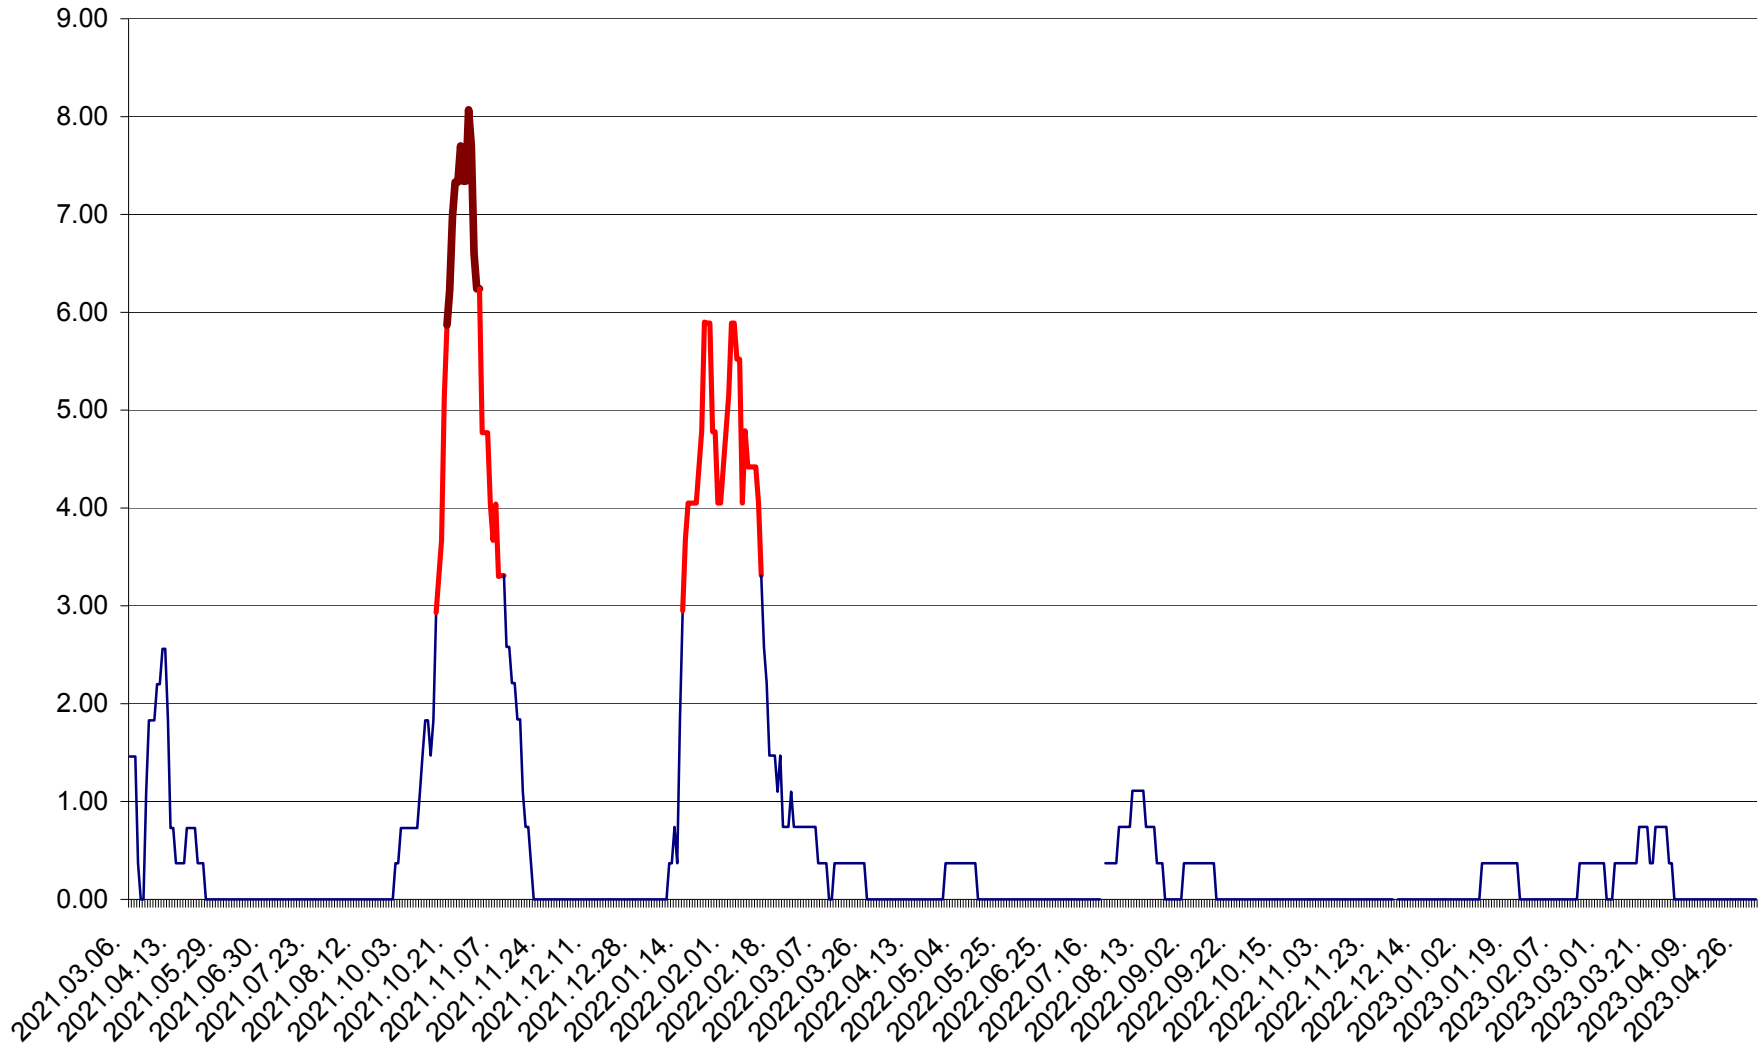

ATID - Evolutia incidentei cumulate pe 14 zile la % de locuitori
2021.03.07. - 2023.05.01.

AVRĂMEȘTI - Evolutia incidentei cumulate pe 14 zile la ‰ de locuitori
2021.03.07. - 2023.05.01.

ORAȘ BĂILE TUȘNAD - Evoluția incidenței cumulate pe 14 zile la ‰ de locuitori
2021.03.07. - 2023.05.01.

ORAȘ BĂLAN - Evoluția incidenței cumulate pe 14 zile la ‰ de locuitori
2021.03.07. - 2023.05.01.

BILBOR - Evolutia incidentei cumulate pe 14 zile la ‰ de locuitori
2021.03.07. - 2023.05.01.

ORAȘ BORSEC - Evolutia incidentei cumulate pe 14 zile la ‰ de locuitori
2021.03.07. - 2023.05.01.

BRĂDEȘTI - Evoluția incidenței cumulate pe 14 zile la ‰ de locuitori
2021.03.07. - 2023.05.01.

CĂPÂLNIȚA - Evoluția incidenței cumulate pe 14 zile la ‰ de locuitori
2021.03.07. - 2023.05.01.

CÂRȚA - Evolutia incidentei cumulate pe 14 zile la ‰ de locuitori
2021.03.07. - 2023.05.01.

CICEU - Evolutia incidentei cumulate pe 14 zile la ‰ de locuitori
2021.03.07. - 2023.05.01.

CIUCSÂNGEORGIU - Evolutia incidentei cumulate pe 14 zile la ‰ de locuitori
2021.03.07. - 2023.05.01.

CIUMANI - Evolutia incidentei cumulate pe 14 zile la ‰ de locuitori
2021.03.07. - 2023.05.01.