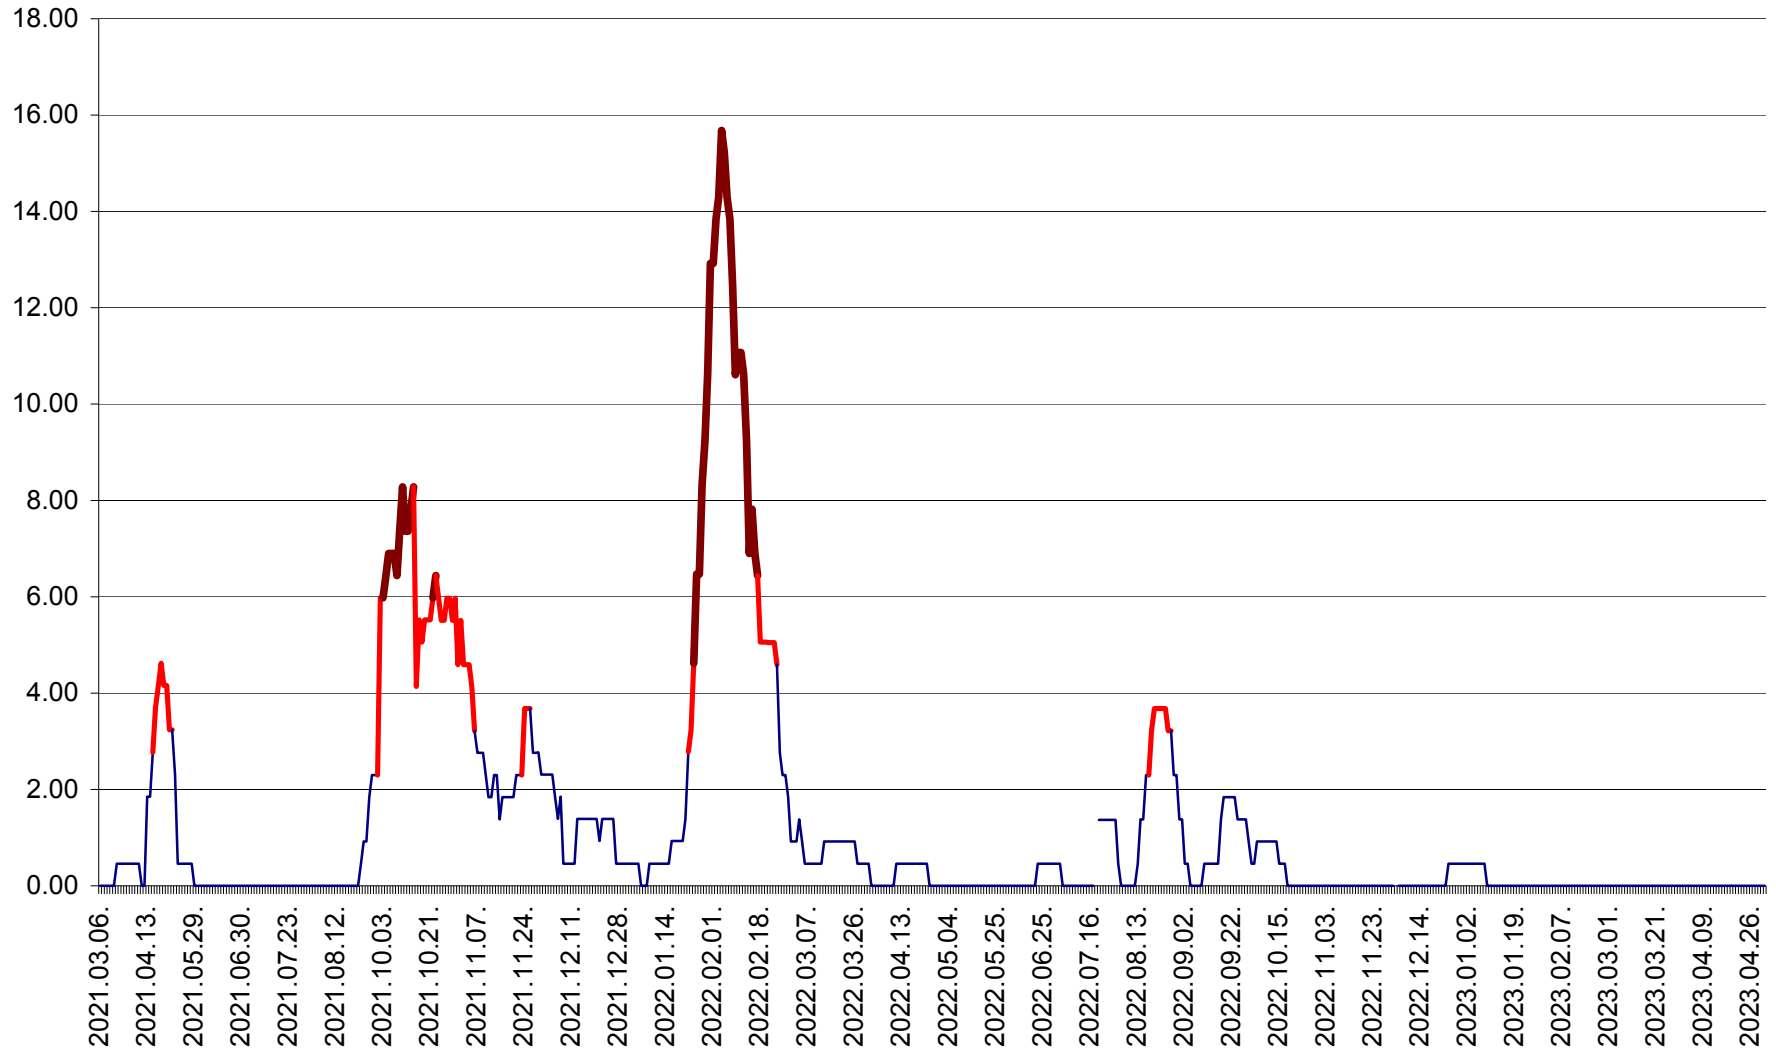

ATID - Evolutia incidentei cumulate pe 14 zile la % de locuitori
2021.03.07. - 2023.05.01.

AVRĂMEȘTI - Evolutia incidentei cumulate pe 14 zile la ‰ de locuitori
2021.03.07. - 2023.05.01.

ORAȘ BĂILE TUȘNAD - Evoluția incidenței cumulate pe 14 zile la ‰ de locuitori
2021.03.07. - 2023.05.01.

ORAȘ BĂLAN - Evoluția incidenței cumulate pe 14 zile la ‰ de locuitori
2021.03.07. - 2023.05.01.

BILBOR - Evolutia incidentei cumulate pe 14 zile la ‰ de locuitori
2021.03.07. - 2023.05.01.

ORAȘ BORSEC - Evolutia incidentei cumulate pe 14 zile la ‰ de locuitori
2021.03.07. - 2023.05.01.

BRĂDEȘTI - Evoluția incidenței cumulate pe 14 zile la ‰ de locuitori
2021.03.07. - 2023.05.01.

CĂPÂLNIȚA - Evoluția incidenței cumulate pe 14 zile la ‰ de locuitori
2021.03.07. - 2023.05.01.

CÂRȚA - Evolutia incidentei cumulate pe 14 zile la ‰ de locuitori
2021.03.07. - 2023.05.01.

CICEU - Evolutia incidentei cumulate pe 14 zile la ‰ de locuitori
2021.03.07. - 2023.05.01.

CIUCSÂNGEORGIU - Evolutia incidentei cumulate pe 14 zile la ‰ de locuitori
2021.03.07. - 2023.05.01.

CIUMANI - Evolutia incidentei cumulate pe 14 zile la ‰ de locuitori
2021.03.07. - 2023.05.01.