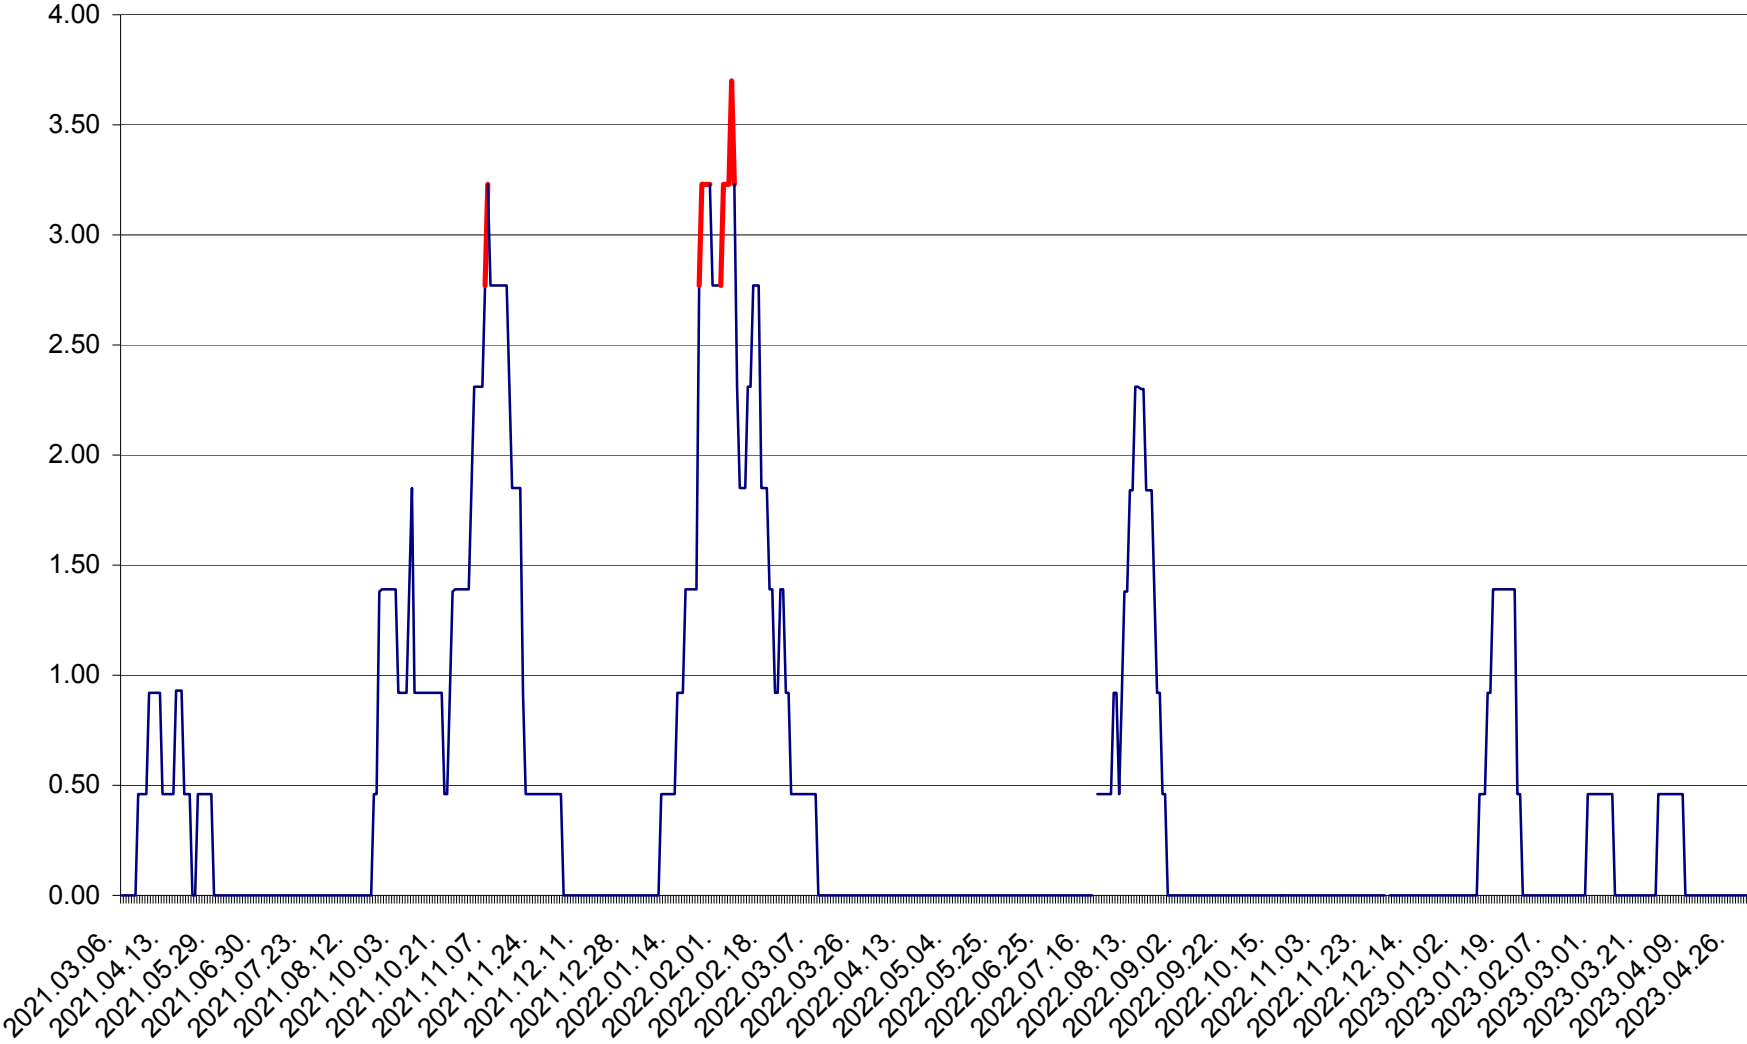

ATID - Evolutia incidentei cumulate pe 14 zile la % de locuitori
2021.03.07. - 2023.05.01.

AVRĂMEȘTI - Evolutia incidentei cumulate pe 14 zile la ‰ de locuitori
2021.03.07. - 2023.05.01.

ORAȘ BĂILE TUȘNAD - Evoluția incidenței cumulate pe 14 zile la ‰ de locuitori
2021.03.07. - 2023.05.01.

ORAȘ BĂLAN - Evoluția incidenței cumulate pe 14 zile la ‰ de locuitori
2021.03.07. - 2023.05.01.

BILBOR - Evolutia incidentei cumulate pe 14 zile la ‰ de locuitori
2021.03.07. - 2023.05.01.

ORAȘ BORSEC - Evolutia incidentei cumulate pe 14 zile la ‰ de locuitori
2021.03.07. - 2023.05.01.

BRĂDEȘTI - Evoluția incidenței cumulate pe 14 zile la ‰ de locuitori
2021.03.07. - 2023.05.01.

CĂPÂLNIȚA - Evoluția incidenței cumulate pe 14 zile la ‰ de locuitori
2021.03.07. - 2023.05.01.

CÂRȚA - Evolutia incidentei cumulate pe 14 zile la ‰ de locuitori
2021.03.07. - 2023.05.01.

CICEU - Evolutia incidentei cumulate pe 14 zile la ‰ de locuitori
2021.03.07. - 2023.05.01.

CIUCSÂNGEORGIU - Evolutia incidentei cumulate pe 14 zile la ‰ de locuitori
2021.03.07. - 2023.05.01.

CIUMANI - Evolutia incidentei cumulate pe 14 zile la ‰ de locuitori
2021.03.07. - 2023.05.01.