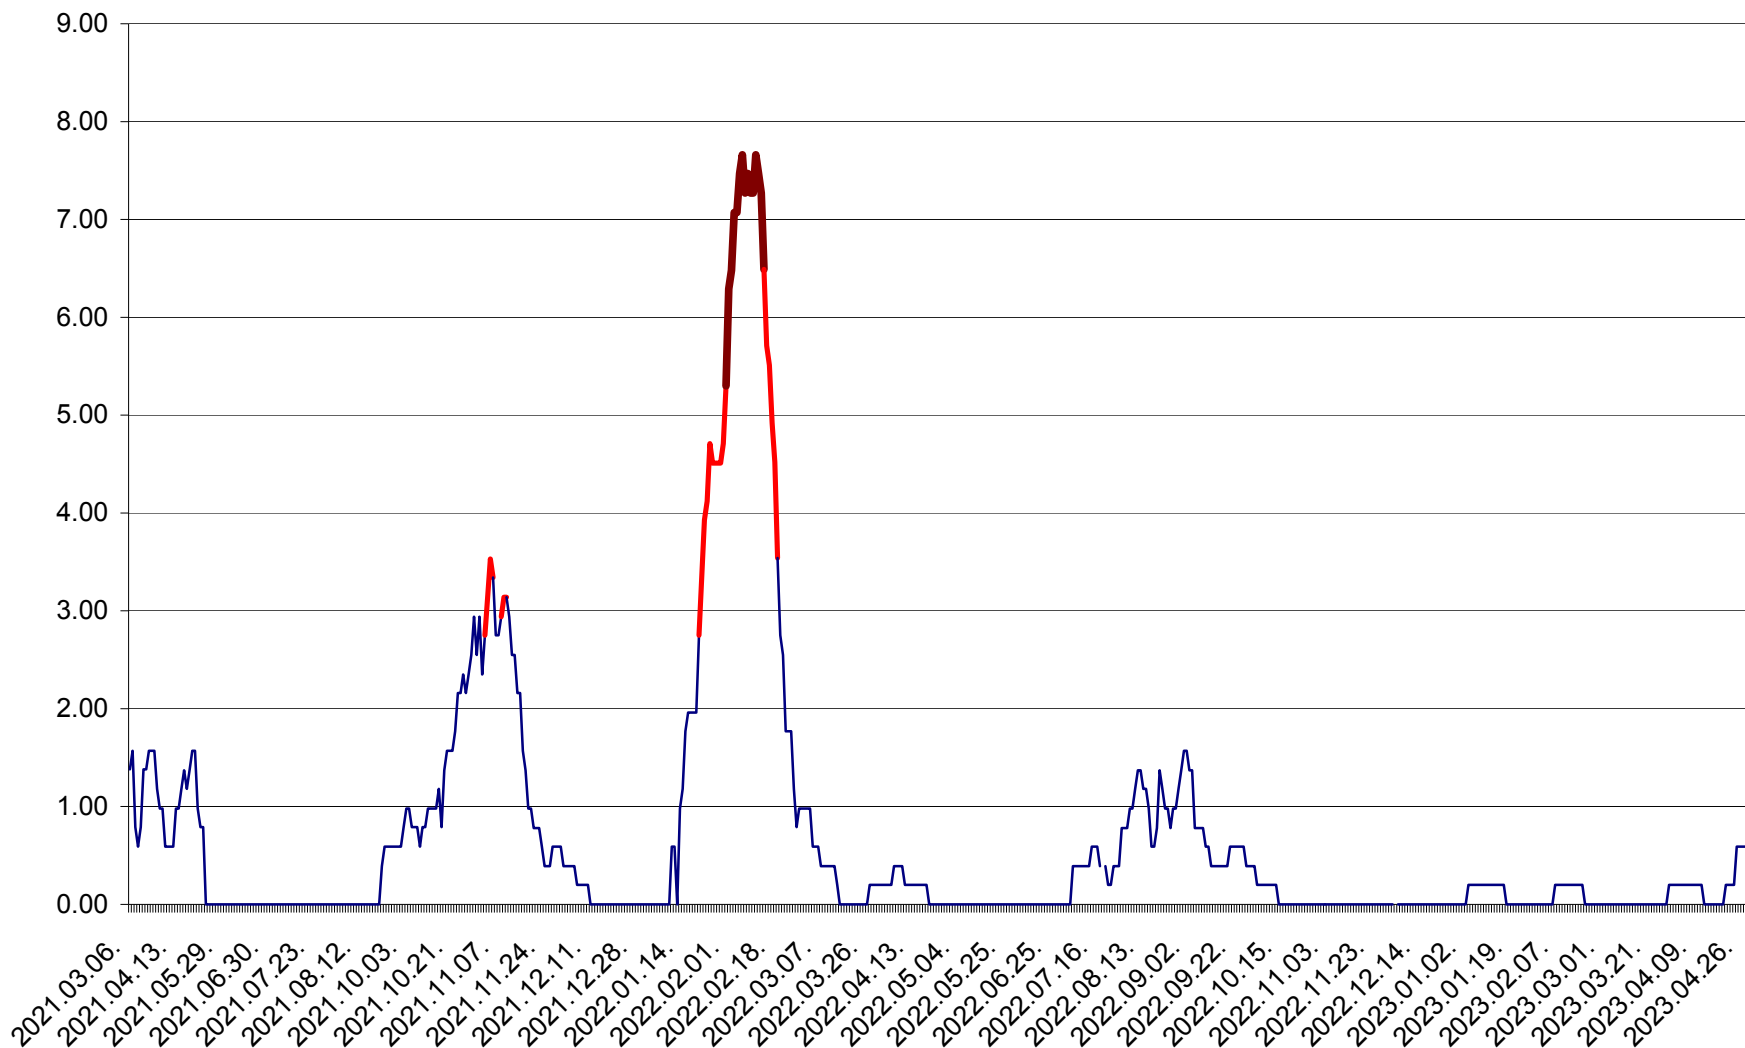

ORAȘ BĂLAN - Evoluția incidenței cumulate pe 14 zile la ‰ de locuitori
2021.03.07. - 2023.05.01.

BILBOR - Evolutia incidentei cumulate pe 14 zile la ‰ de locuitori
2021.03.07. - 2023.05.01.

ORAȘ BORSEC - Evolutia incidentei cumulate pe 14 zile la ‰ de locuitori
2021.03.07. - 2023.05.01.

BRĂDEȘTI - Evoluția incidenței cumulate pe 14 zile la ‰ de locuitori
2021.03.07. - 2023.05.01.

CĂPÂLNIȚA - Evoluția incidenței cumulate pe 14 zile la ‰ de locuitori
2021.03.07. - 2023.05.01.

CÂRȚA - Evolutia incidentei cumulate pe 14 zile la ‰ de locuitori
2021.03.07. - 2023.05.01.

CICEU - Evolutia incidentei cumulate pe 14 zile la ‰ de locuitori
2021.03.07. - 2023.05.01.

CIUCSÂNGEORGIU - Evolutia incidentei cumulate pe 14 zile la ‰ de locuitori
2021.03.07. - 2023.05.01.

CIUMANI - Evolutia incidentei cumulate pe 14 zile la ‰ de locuitori
2021.03.07. - 2023.05.01.

CORBU - Evolutia incidentei cumulate pe 14 zile la ‰ de locuitori
2021.03.07. - 2023.05.01.

CORUND - Evolutia incidentei cumulate pe 14 zile la ‰ de locuitori
2021.03.07. - 2023.05.01.

COZMENI - Evolutia incidentei cumulate pe 14 zile la ‰ de locuitori
2021.03.07. - 2023.05.01.