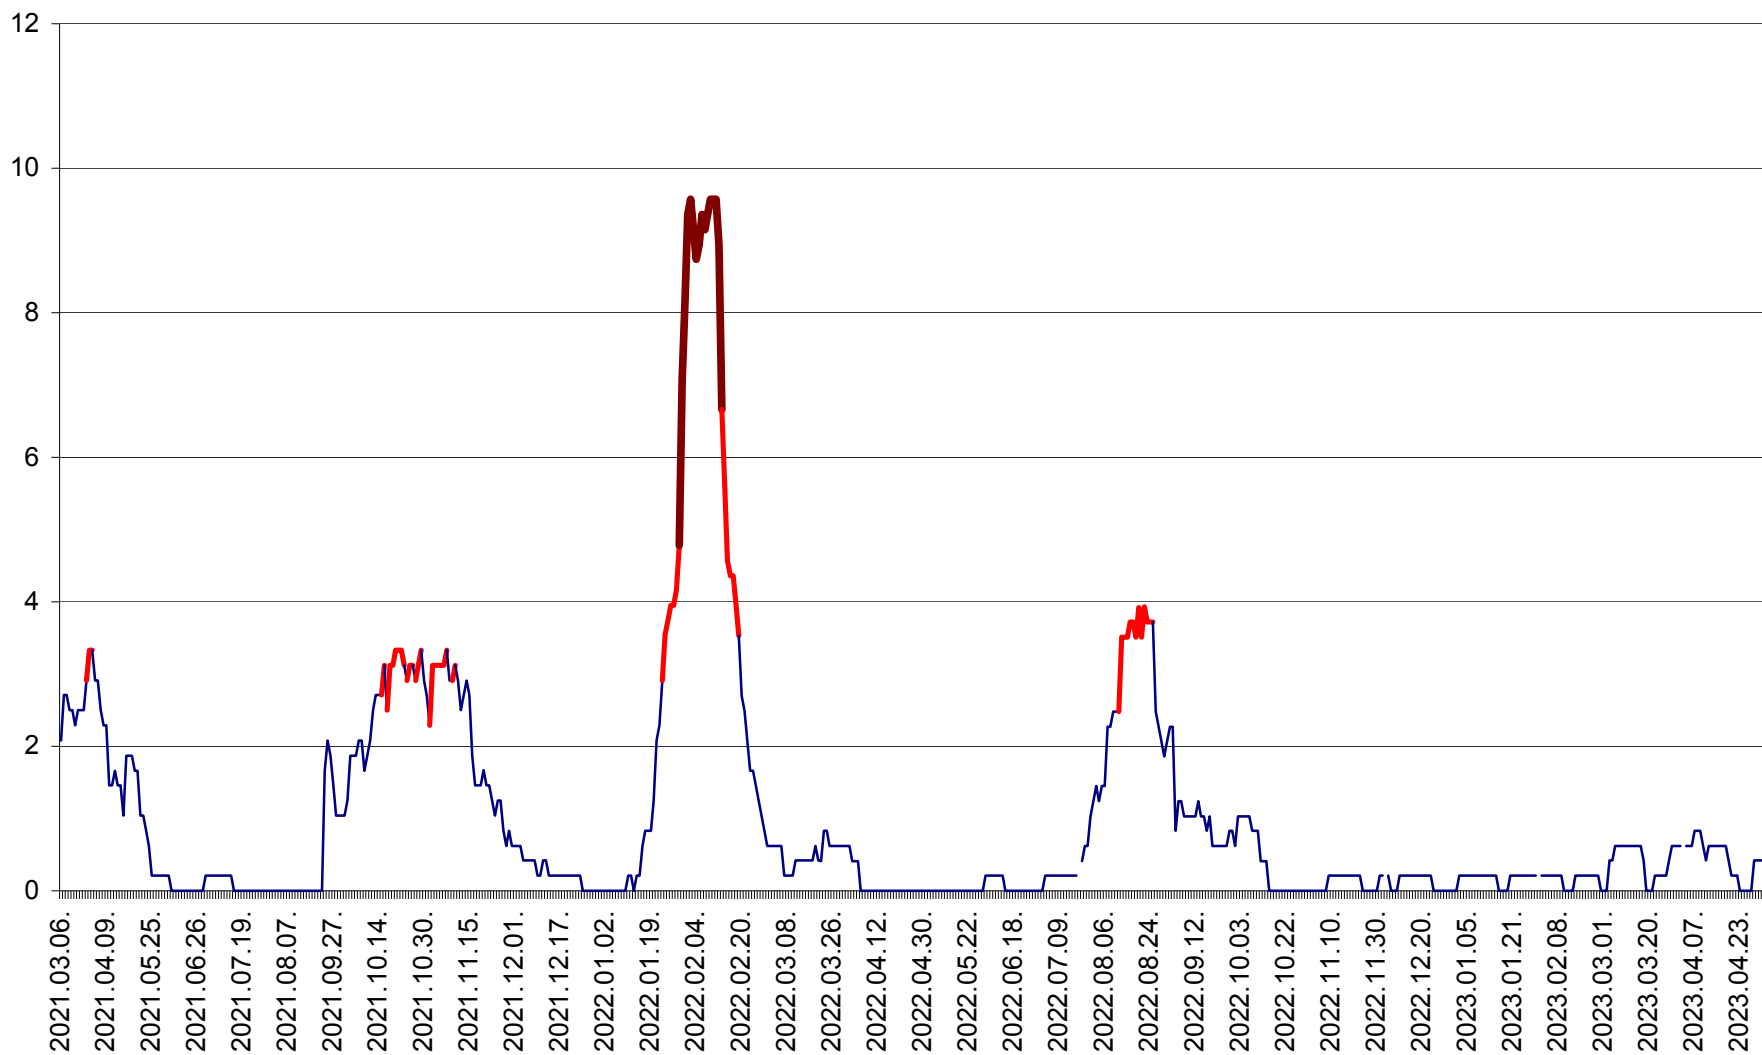

MUNICIPIUL GHEORGHENI - Evolutia incidentei cumulate pe 14 zile la % de locuitori
2021.03.07. - 2023.05.01.

JOSENI - Evolutia incidentei cumulate pe 14 zile la ‰ de locuitori
2021.03.07. - 2023.05.01.

LĂZAREA - Evolutia incidentei cumulate pe 14 zile la % de locuitori
2021.03.07. - 2023.05.01.

LELICENI - Evolutia incidentei cumulate pe 14 zile la ‰ de locuitori
2021.03.07. - 2023.05.01.

LUETA - Evolutia incidentei cumulate pe 14 zile la ‰ de locuitori
2021.03.07. - 2023.05.01.

LUNCA DE JOS - Evolutia incidentei cumulate pe 14 zile la ‰ de locuitori
2021.03.07. - 2023.05.01.

LUNCA DE SUS - Evolutia incidentei cumulate pe 14 zile la ‰ de locuitori
2021.03.07. - 2023.05.01.

LUPENI - Evolutia incidentei cumulate pe 14 zile la ‰ de locuitori
2021.03.07. - 2023.05.01.

MĂDĂRAȘ - Evolutia incidentei cumulate pe 14 zile la ‰ de locuitori
2021.03.07. - 2023.05.01.