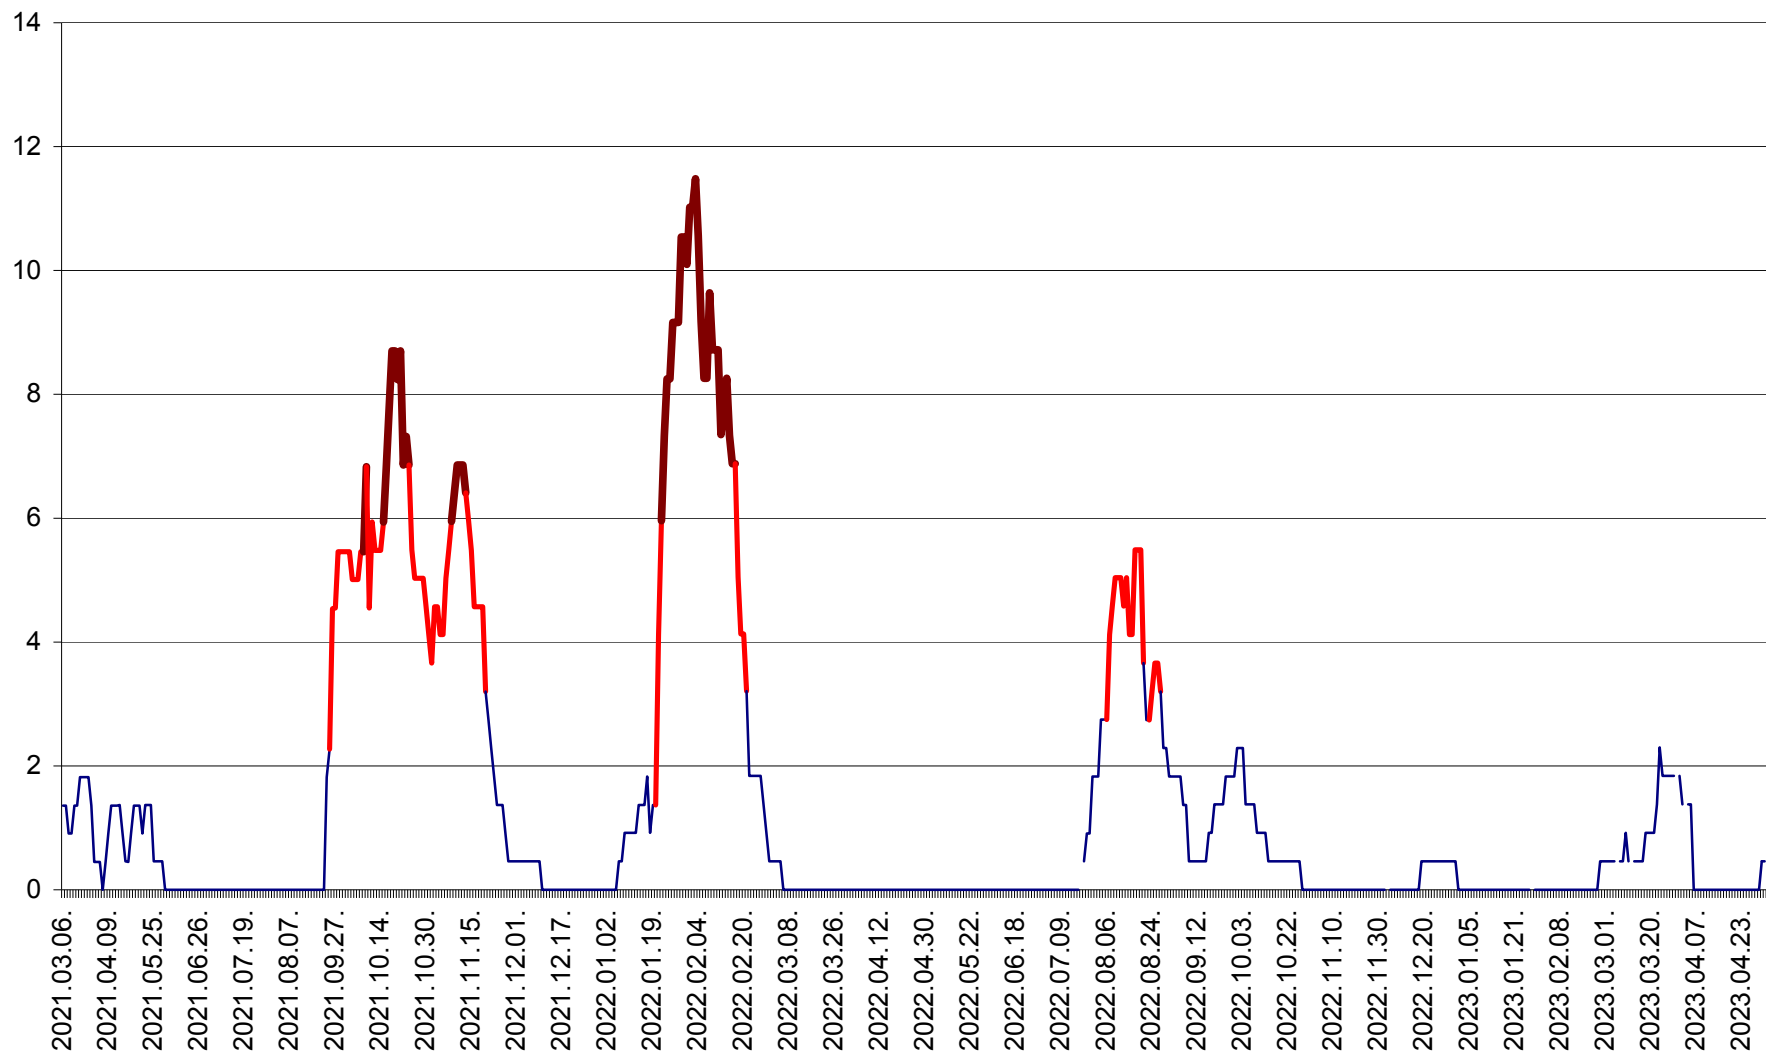

MUNICIPIUL GHEORGHENI - Evolutia incidentei cumulate pe 14 zile la % de locuitori
2021.03.07. - 2023.05.01.

JOSENI - Evolutia incidentei cumulate pe 14 zile la ‰ de locuitori
2021.03.07. - 2023.05.01.

LĂZAREA - Evolutia incidentei cumulate pe 14 zile la % de locuitori
2021.03.07. - 2023.05.01.

LELICENI - Evolutia incidentei cumulate pe 14 zile la ‰ de locuitori
2021.03.07. - 2023.05.01.

LUETA - Evolutia incidentei cumulate pe 14 zile la ‰ de locuitori
2021.03.07. - 2023.05.01.

LUNCA DE JOS - Evolutia incidentei cumulate pe 14 zile la ‰ de locuitori
2021.03.07. - 2023.05.01.

LUNCA DE SUS - Evolutia incidentei cumulate pe 14 zile la ‰ de locuitori
2021.03.07. - 2023.05.01.

LUPENI - Evolutia incidentei cumulate pe 14 zile la ‰ de locuitori
2021.03.07. - 2023.05.01.

MĂDĂRAȘ - Evolutia incidentei cumulate pe 14 zile la ‰ de locuitori
2021.03.07. - 2023.05.01.