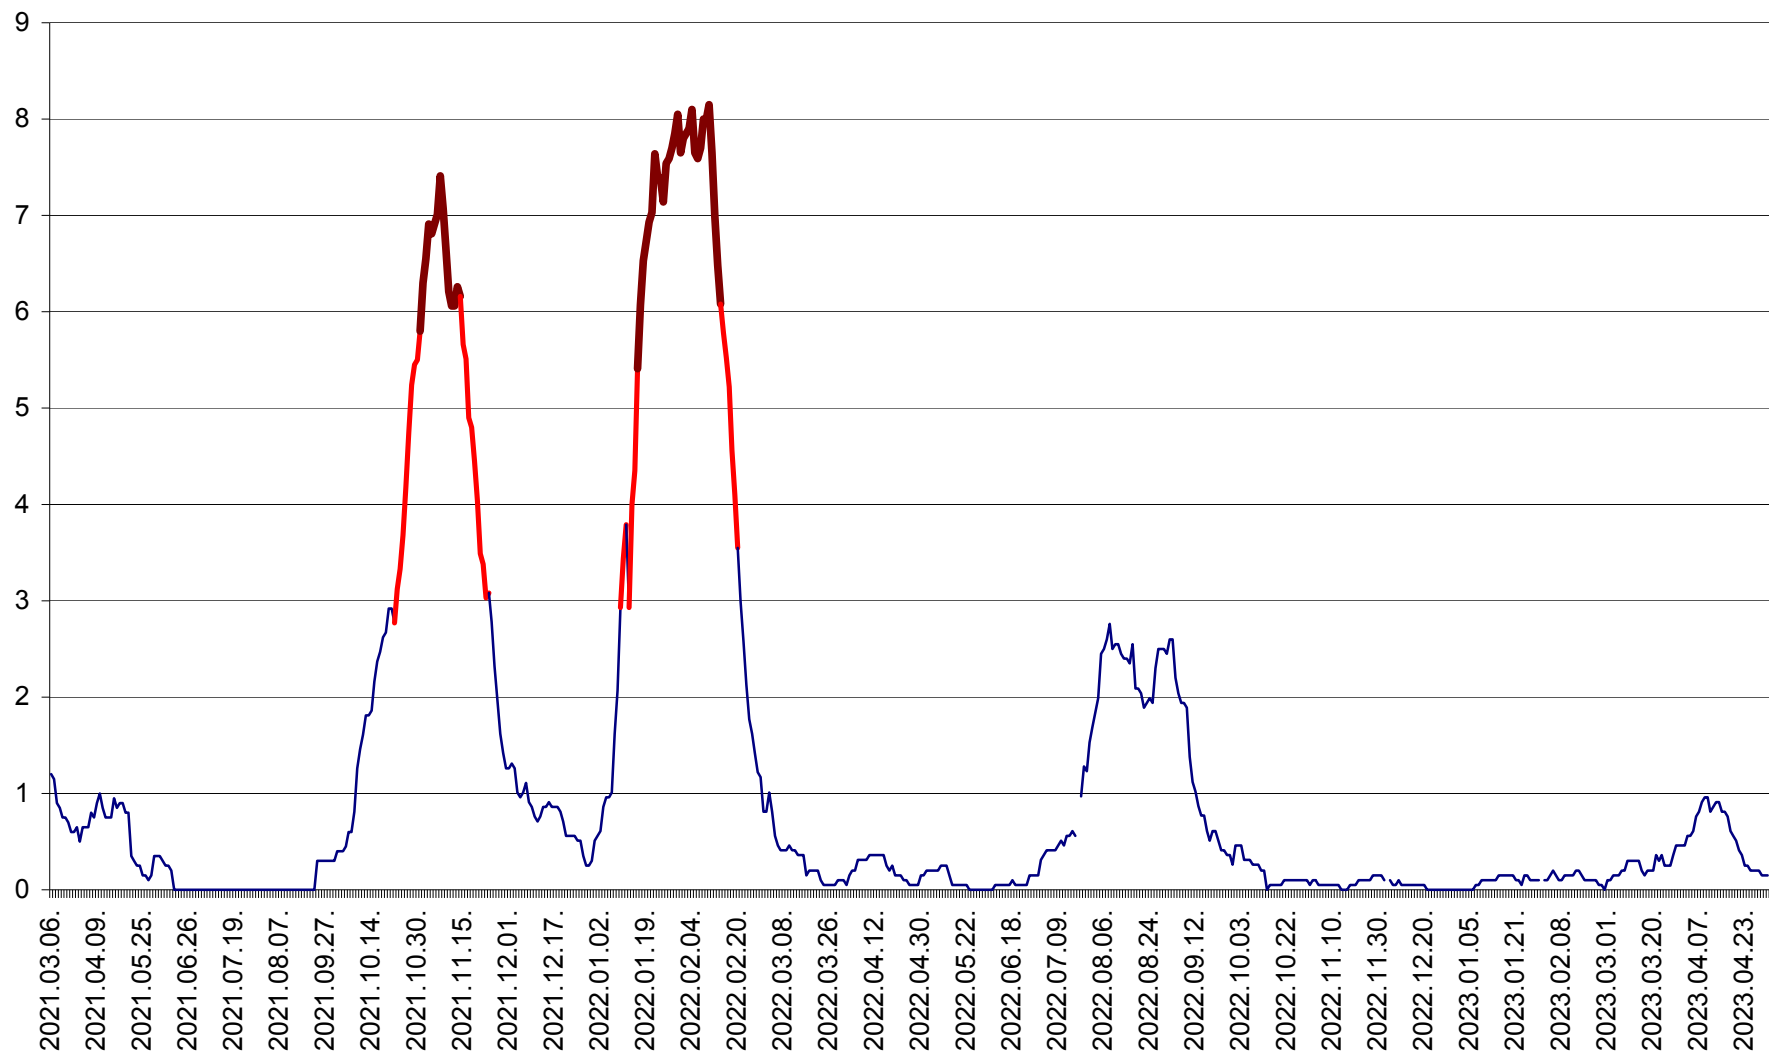

DÂRJIU - Evolutia incidentei cumulate pe 14 zile la ‰ de locuitori
2021.03.07. - 2023.05.01.

DEALU - Evolutia incidentei cumulate pe 14 zile la ‰ de locuitori
2021.03.07. - 2023.05.01.

DITRĂU - Evolutia incidentei cumulate pe 14 zile la ‰ de locuitori
2021.03.07. - 2023.05.01.

FELICENI - Evolutia incidentei cumulate pe 14 zile la ‰ de locuitori
2021.03.07. - 2023.05.01.

FRUMOASA - Evolutia incidentei cumulate pe 14 zile la ‰ de locuitori
2021.03.07. - 2023.05.01.

GĂLĂUȚAȘ - Evoluția incidenței cumulate pe 14 zile la ‰ de locuitori
2021.03.07. - 2023.05.01.

MUNICIPIUL GHEORGHENI - Evolutia incidentei cumulate pe 14 zile la % de locuitori
2021.03.07. - 2023.05.01.

JOSENI - Evolutia incidentei cumulate pe 14 zile la ‰ de locuitori
2021.03.07. - 2023.05.01.

LĂZAREA - Evolutia incidentei cumulate pe 14 zile la % de locuitori
2021.03.07. - 2023.05.01.

LELICENI - Evolutia incidentei cumulate pe 14 zile la ‰ de locuitori
2021.03.07. - 2023.05.01.

LUETA - Evolutia incidentei cumulate pe 14 zile la ‰ de locuitori
2021.03.07. - 2023.05.01.

LUNCA DE JOS - Evolutia incidentei cumulate pe 14 zile la ‰ de locuitori
2021.03.07. - 2023.05.01.