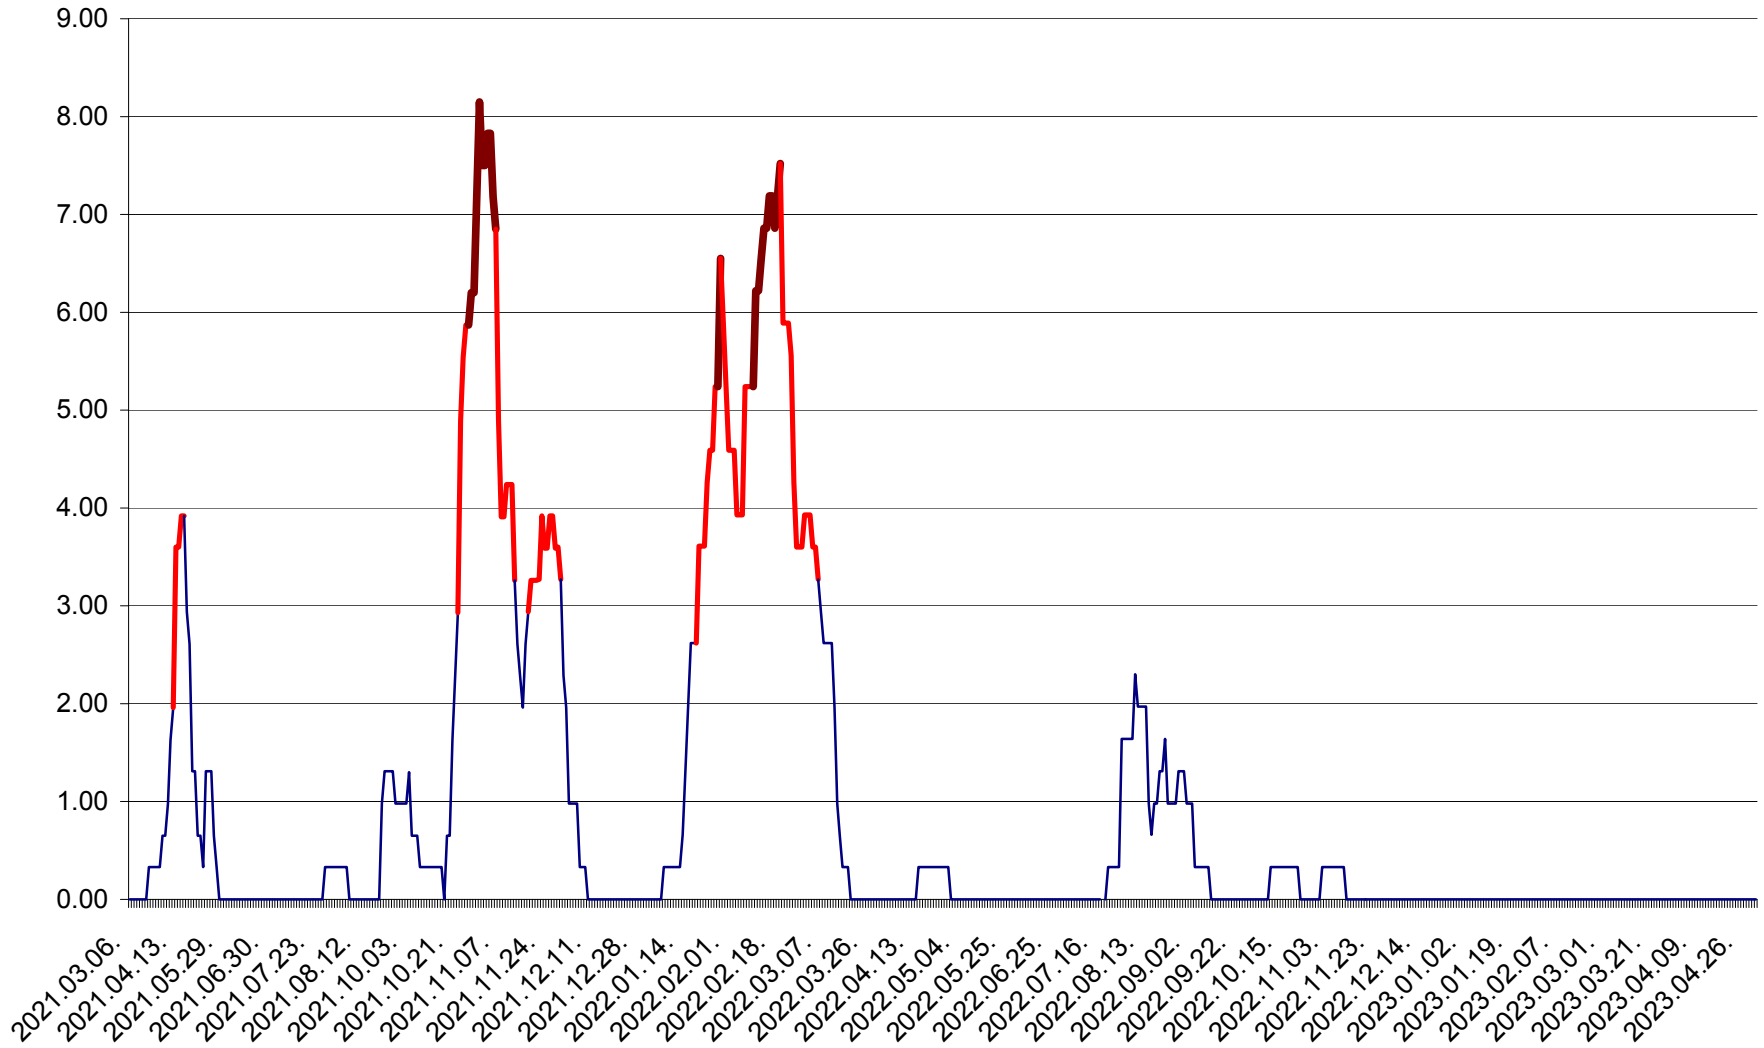

ATID - Evolutia incidentei cumulate pe 14 zile la % de locuitori
2021.03.07. - 2023.05.01.

AVRĂMEȘTI - Evolutia incidentei cumulate pe 14 zile la ‰ de locuitori
2021.03.07. - 2023.05.01.

ORAȘ BĂILE TUȘNAD - Evoluția incidenței cumulate pe 14 zile la ‰ de locuitori
2021.03.07. - 2023.05.01.

ORAȘ BĂLAN - Evoluția incidenței cumulate pe 14 zile la ‰ de locuitori
2021.03.07. - 2023.05.01.

BILBOR - Evolutia incidentei cumulate pe 14 zile la ‰ de locuitori
2021.03.07. - 2023.05.01.

ORAȘ BORSEC - Evolutia incidentei cumulate pe 14 zile la ‰ de locuitori
2021.03.07. - 2023.05.01.

BRĂDEȘTI - Evoluția incidenței cumulate pe 14 zile la ‰ de locuitori
2021.03.07. - 2023.05.01.

CĂPÂLNIȚA - Evoluția incidenței cumulate pe 14 zile la ‰ de locuitori
2021.03.07. - 2023.05.01.

CÂRȚA - Evolutia incidentei cumulate pe 14 zile la ‰ de locuitori
2021.03.07. - 2023.05.01.