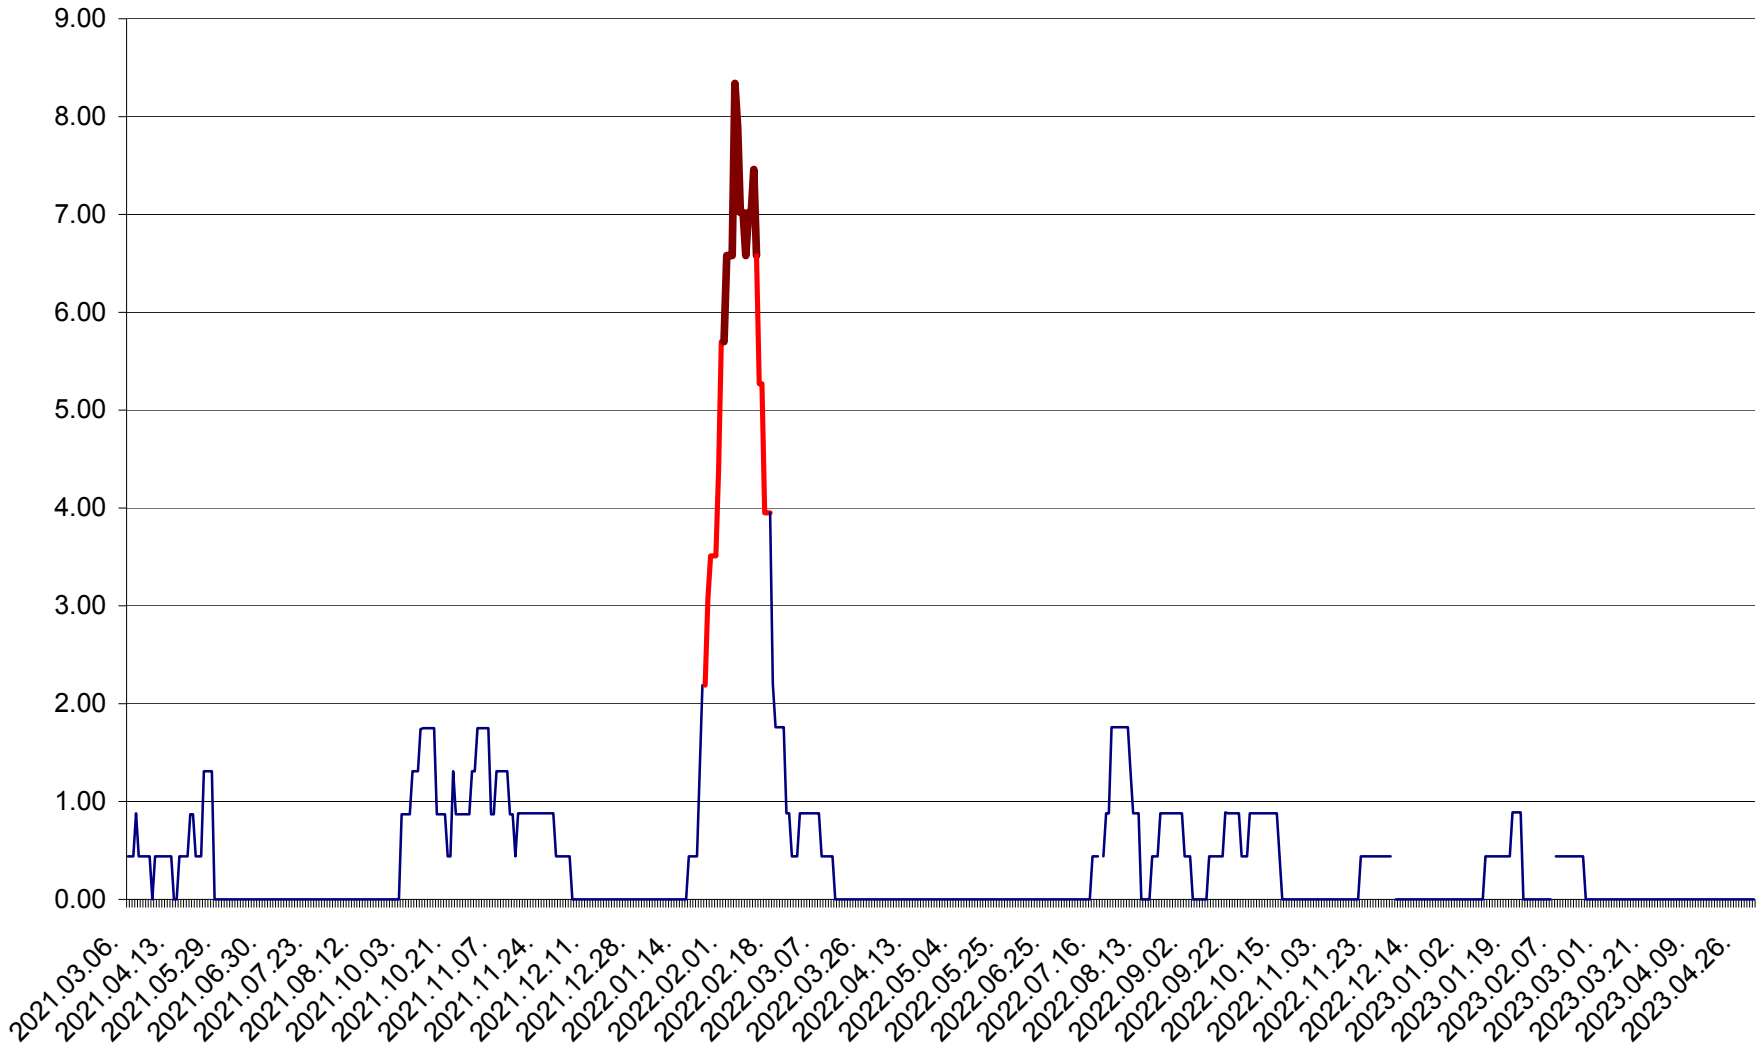

ORAȘ BĂLAN - Evoluția incidenței cumulate pe 14 zile la ‰ de locuitori
2021.03.07. - 2023.05.01.

BILBOR - Evolutia incidentei cumulate pe 14 zile la ‰ de locuitori
2021.03.07. - 2023.05.01.

ORAȘ BORSEC - Evolutia incidentei cumulate pe 14 zile la ‰ de locuitori
2021.03.07. - 2023.05.01.

BRĂDEȘTI - Evoluția incidenței cumulate pe 14 zile la ‰ de locuitori
2021.03.07. - 2023.05.01.

CĂPÂLNIȚA - Evoluția incidenței cumulate pe 14 zile la ‰ de locuitori
2021.03.07. - 2023.05.01.

CÂRȚA - Evolutia incidentei cumulate pe 14 zile la ‰ de locuitori
2021.03.07. - 2023.05.01.

CICEU - Evolutia incidentei cumulate pe 14 zile la ‰ de locuitori
2021.03.07. - 2023.05.01.

CIUCSÂNGEORGIU - Evolutia incidentei cumulate pe 14 zile la ‰ de locuitori
2021.03.07. - 2023.05.01.

CIUMANI - Evolutia incidentei cumulate pe 14 zile la ‰ de locuitori
2021.03.07. - 2023.05.01.

CORBU - Evolutia incidentei cumulate pe 14 zile la ‰ de locuitori
2021.03.07. - 2023.05.01.

CORUND - Evolutia incidentei cumulate pe 14 zile la ‰ de locuitori
2021.03.07. - 2023.05.01.

COZMENI - Evolutia incidentei cumulate pe 14 zile la ‰ de locuitori
2021.03.07. - 2023.05.01.