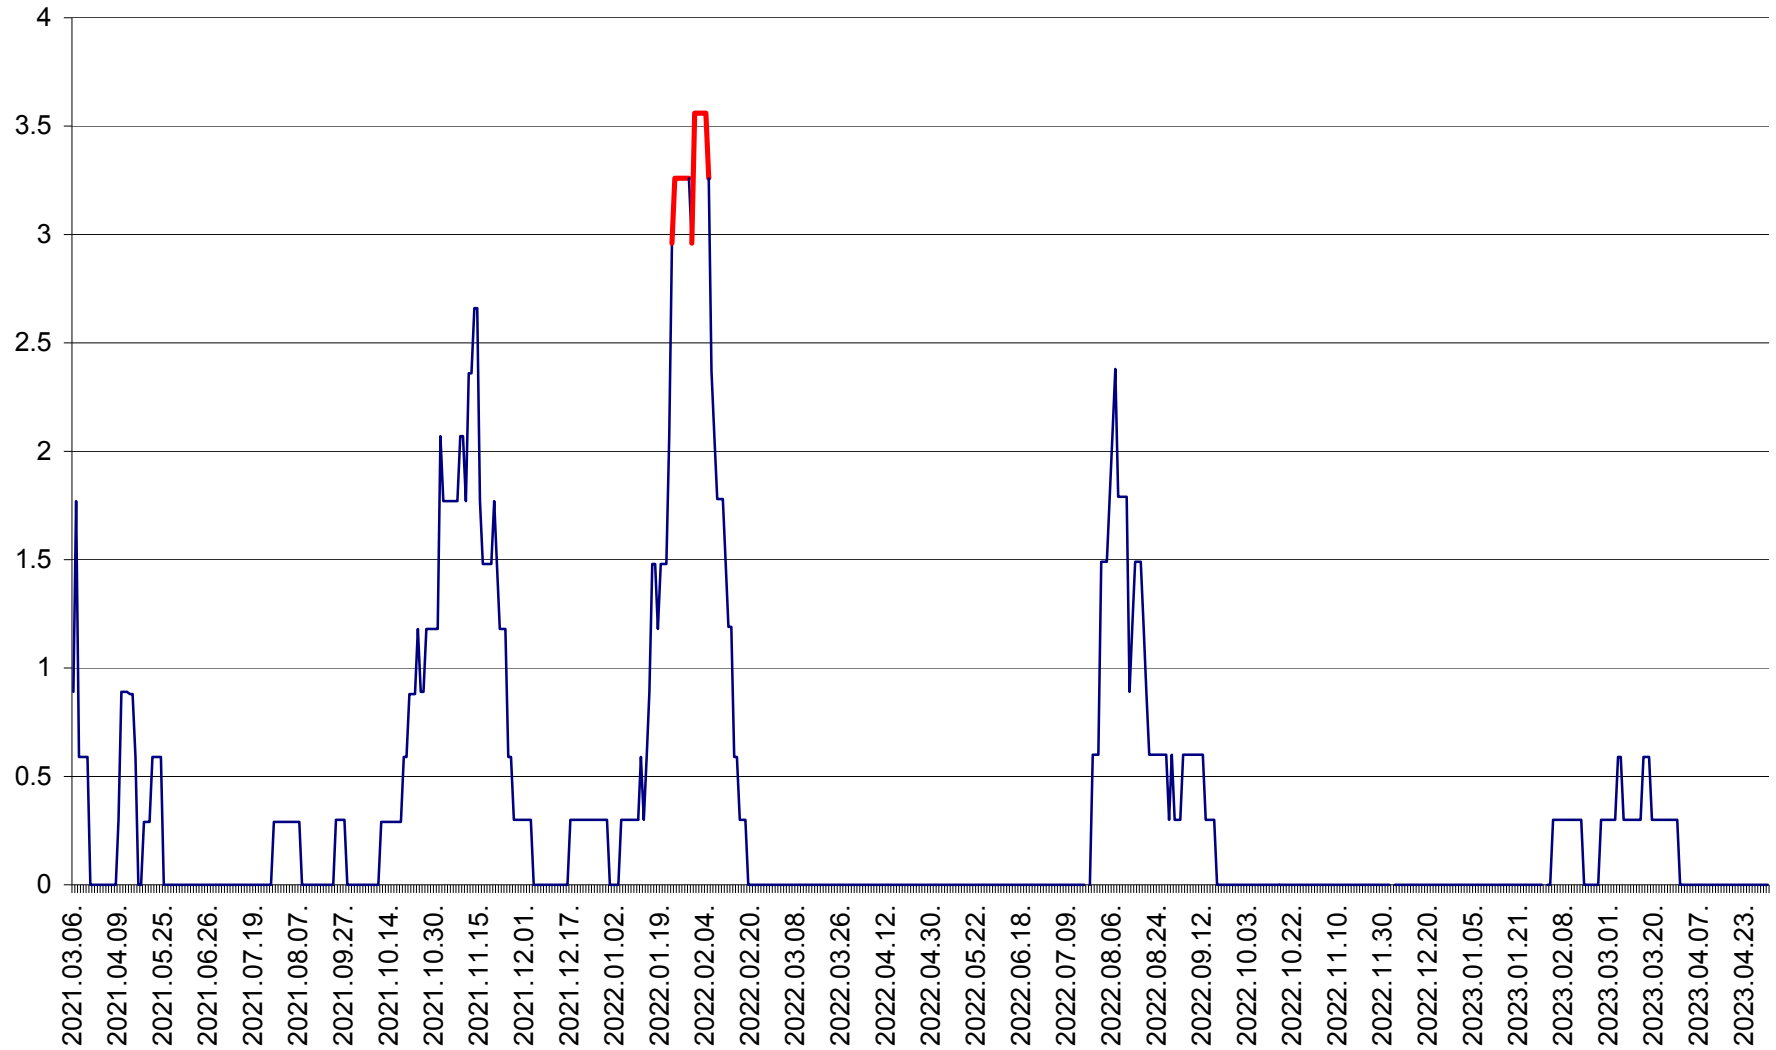

LELICENI - Evolutia incidentei cumulate pe 14 zile la ‰ de locuitori
2021.03.07. - 2023.05.01.

LUETA - Evolutia incidentei cumulate pe 14 zile la ‰ de locuitori
2021.03.07. - 2023.05.01.

LUNCA DE JOS - Evolutia incidentei cumulate pe 14 zile la ‰ de locuitori
2021.03.07. - 2023.05.01.

LUNCA DE SUS - Evolutia incidentei cumulate pe 14 zile la ‰ de locuitori
2021.03.07. - 2023.05.01.

LUPENI - Evolutia incidentei cumulate pe 14 zile la ‰ de locuitori
2021.03.07. - 2023.05.01.

MĂDĂRAȘ - Evolutia incidentei cumulate pe 14 zile la ‰ de locuitori
2021.03.07. - 2023.05.01.