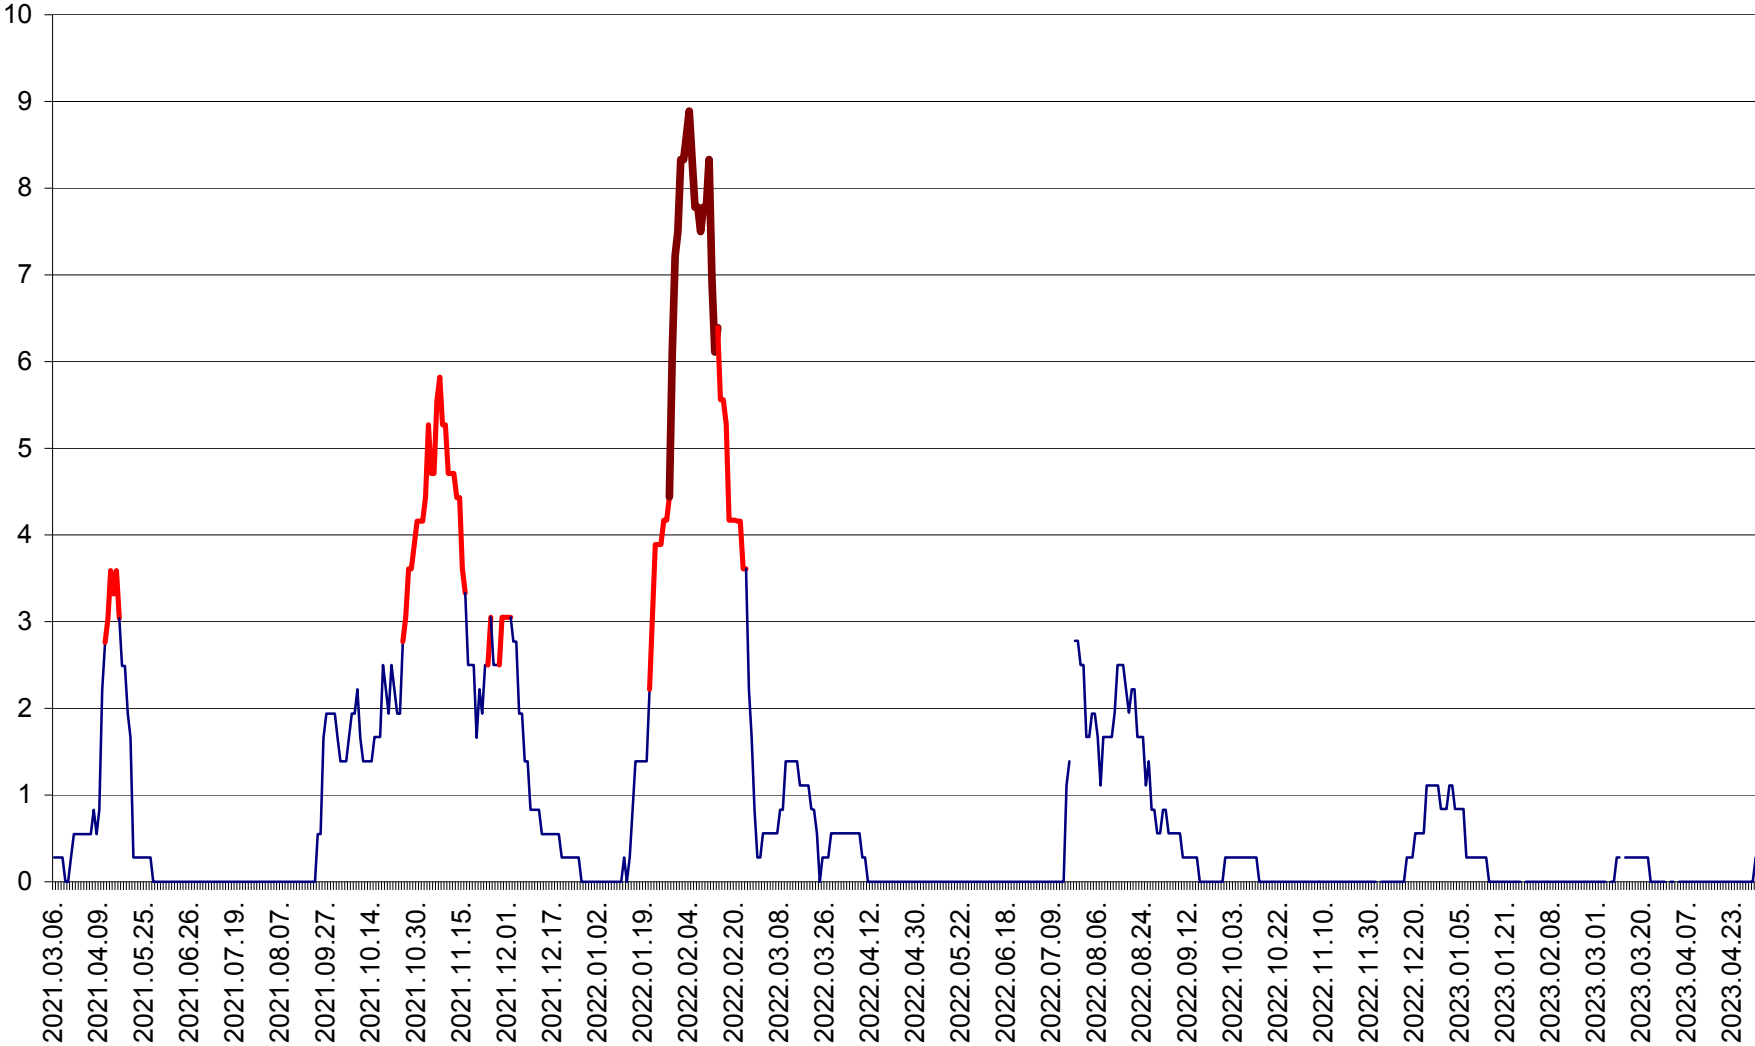

MĂRTINIȘ - Evolutia incidentei cumulate pe 14 zile la % de locuitori
2021.03.07. - 2023.05.01.

MEREȘTI - Evolutia incidentei cumulate pe 14 zile la ‰ de locuitori
2021.03.07. - 2023.05.01.

MUNICIPIUL MIERCUREA-CIUC - Evolutia incidentei cumulate pe 14 zile la ‰ de locuitori
2021.03.07. - 2023.05.01.

MIHĂILENI - Evolutia incidentei cumulate pe 14 zile la ‰ de locuitori
2021.03.07. - 2023.05.01.

MUGENI - Evolutia incidentei cumulate pe 14 zile la ‰ de locuitori
2021.03.07. - 2023.05.01.

OCLAND - Evolutia incidentei cumulate pe 14 zile la ‰ de locuitori
2021.03.07. - 2023.05.01.