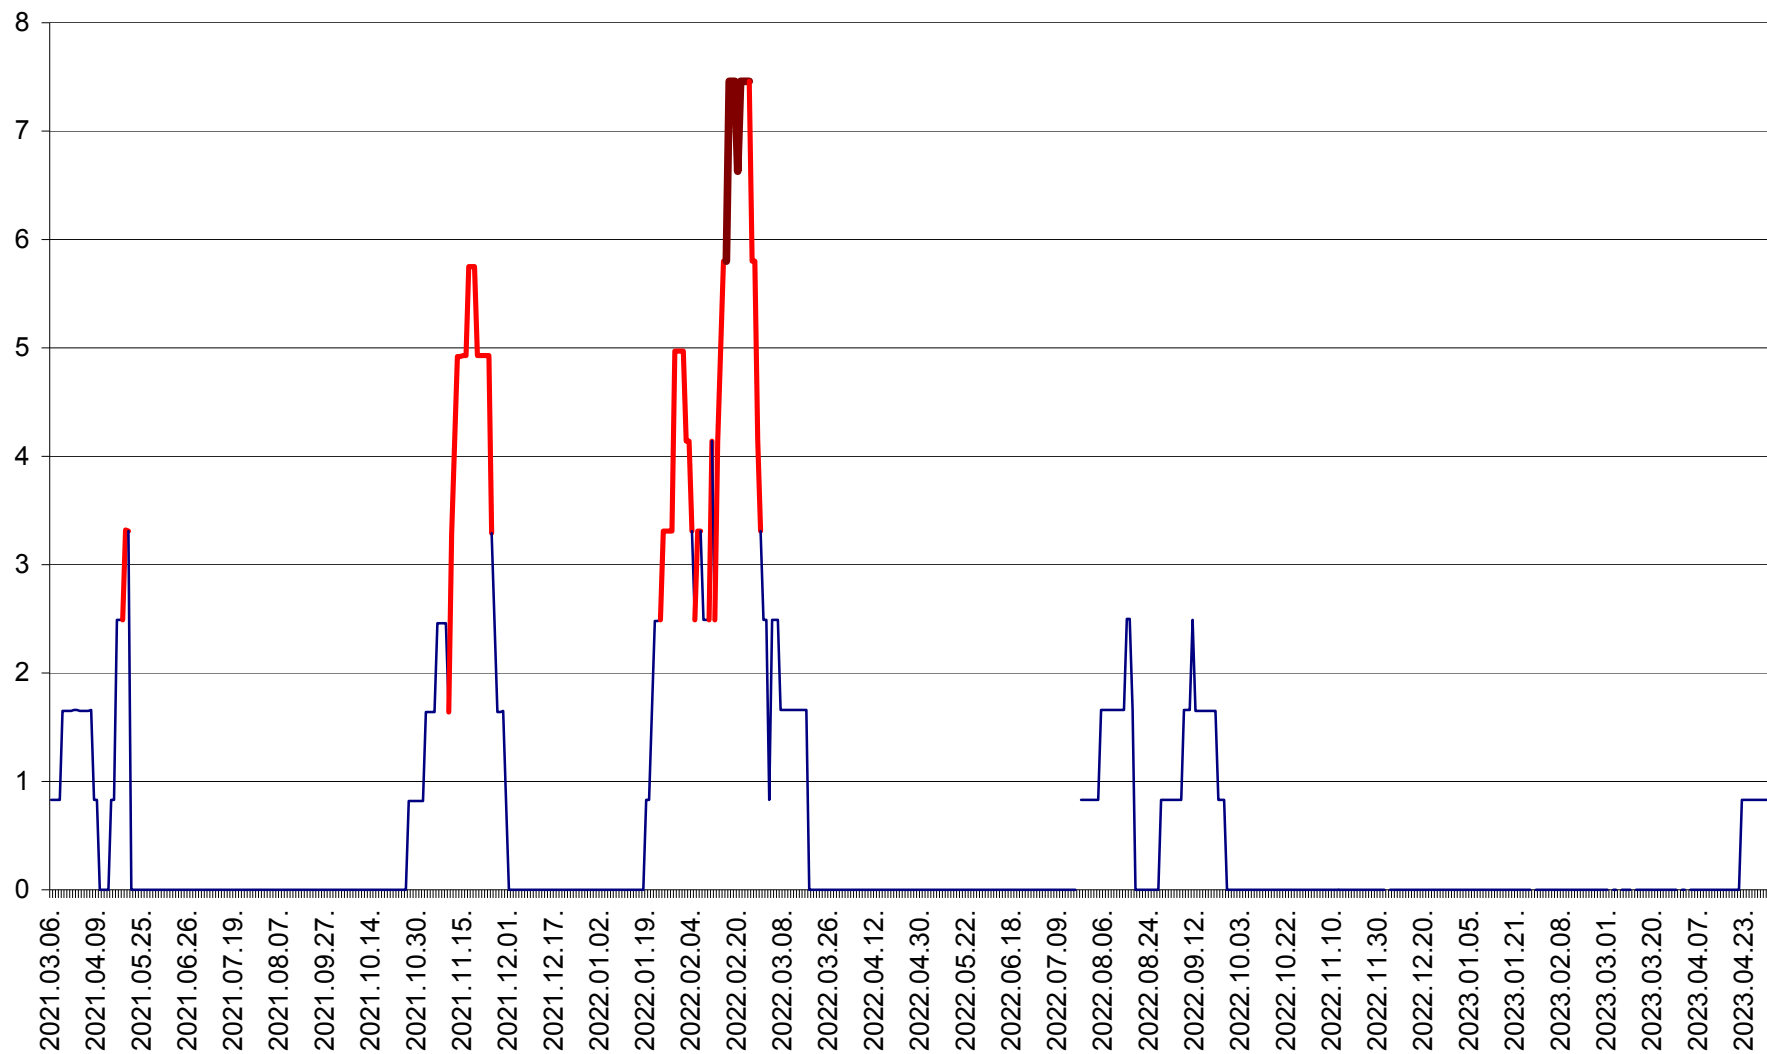

PLĂIEȘII DE JOS - Evoluția incidenței cumulate pe 14 zile la ‰ de locuitori
2021.03.07. - 2023.05.01.

PORUMBENI - Evolutia incidentei cumulate pe 14 zile la ‰ de locuitori
2021.03.07. - 2023.05.01.

PRAID - Evolutia incidentei cumulate pe 14 zile la ‰ de locuitori
2021.03.07. - 2023.05.01.

RACU - Evolutia incidentei cumulate pe 14 zile la ‰ de locuitori
2021.03.07. - 2023.05.01.

REMETEA - Evolutia incidentei cumulate pe 14 zile la % de locuitori
2021.03.07. - 2023.05.01.

SĂCEL - Evolutia incidentei cumulate pe 14 zile la ‰ de locuitori
2021.03.07. - 2023.05.01.