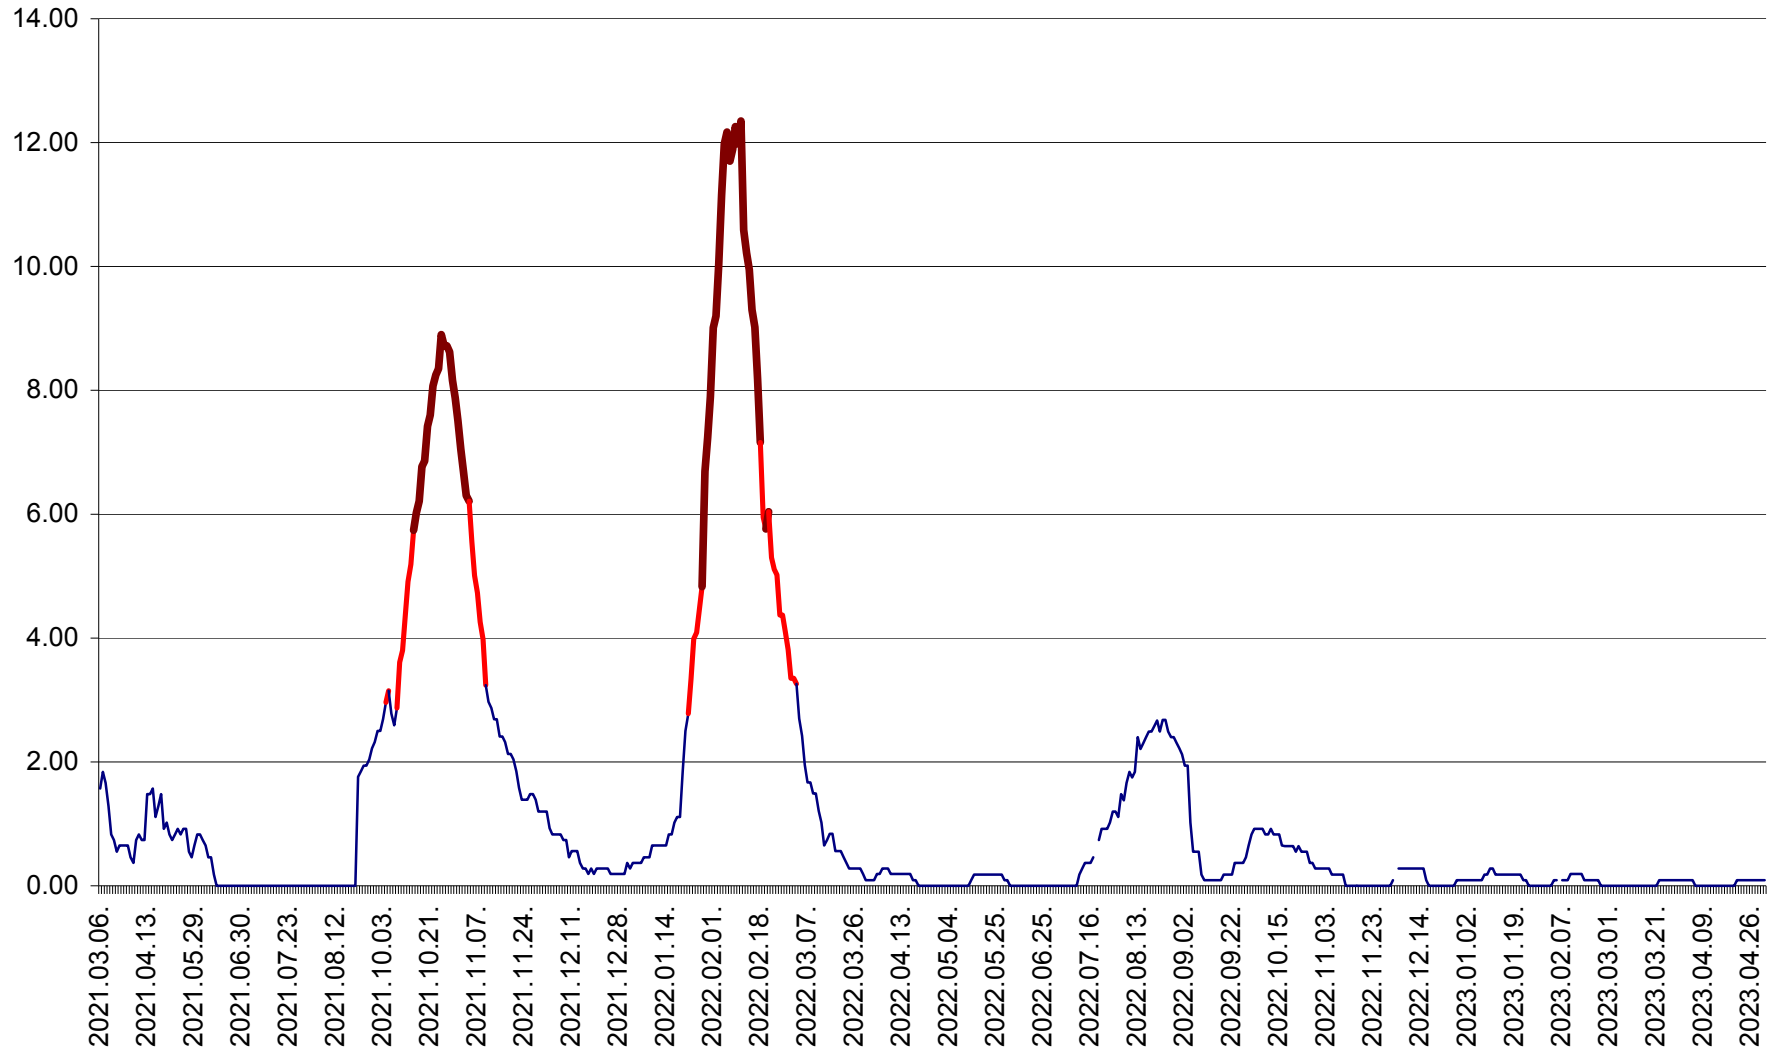

CICEU - Evolutia incidentei cumulate pe 14 zile la ‰ de locuitori
2021.03.07. - 2023.05.01.

CIUCSÂNGEORGIU - Evolutia incidentei cumulate pe 14 zile la ‰ de locuitori
2021.03.07. - 2023.05.01.

CIUMANI - Evolutia incidentei cumulate pe 14 zile la ‰ de locuitori
2021.03.07. - 2023.05.01.

CORBU - Evolutia incidentei cumulate pe 14 zile la ‰ de locuitori
2021.03.07. - 2023.05.01.

CORUND - Evolutia incidentei cumulate pe 14 zile la ‰ de locuitori
2021.03.07. - 2023.05.01.

COZMENI - Evolutia incidentei cumulate pe 14 zile la ‰ de locuitori
2021.03.07. - 2023.05.01.

ORAȘ CRISTURU SECUIESC - Evolutia incidentei cumulate pe 14 zile la ‰ de locuitori
2021.03.07. - 2023.05.01.

DĂNEȘTI - Evolutia incidentei cumulate pe 14 zile la ‰ de locuitori
2021.03.07. - 2023.05.01.