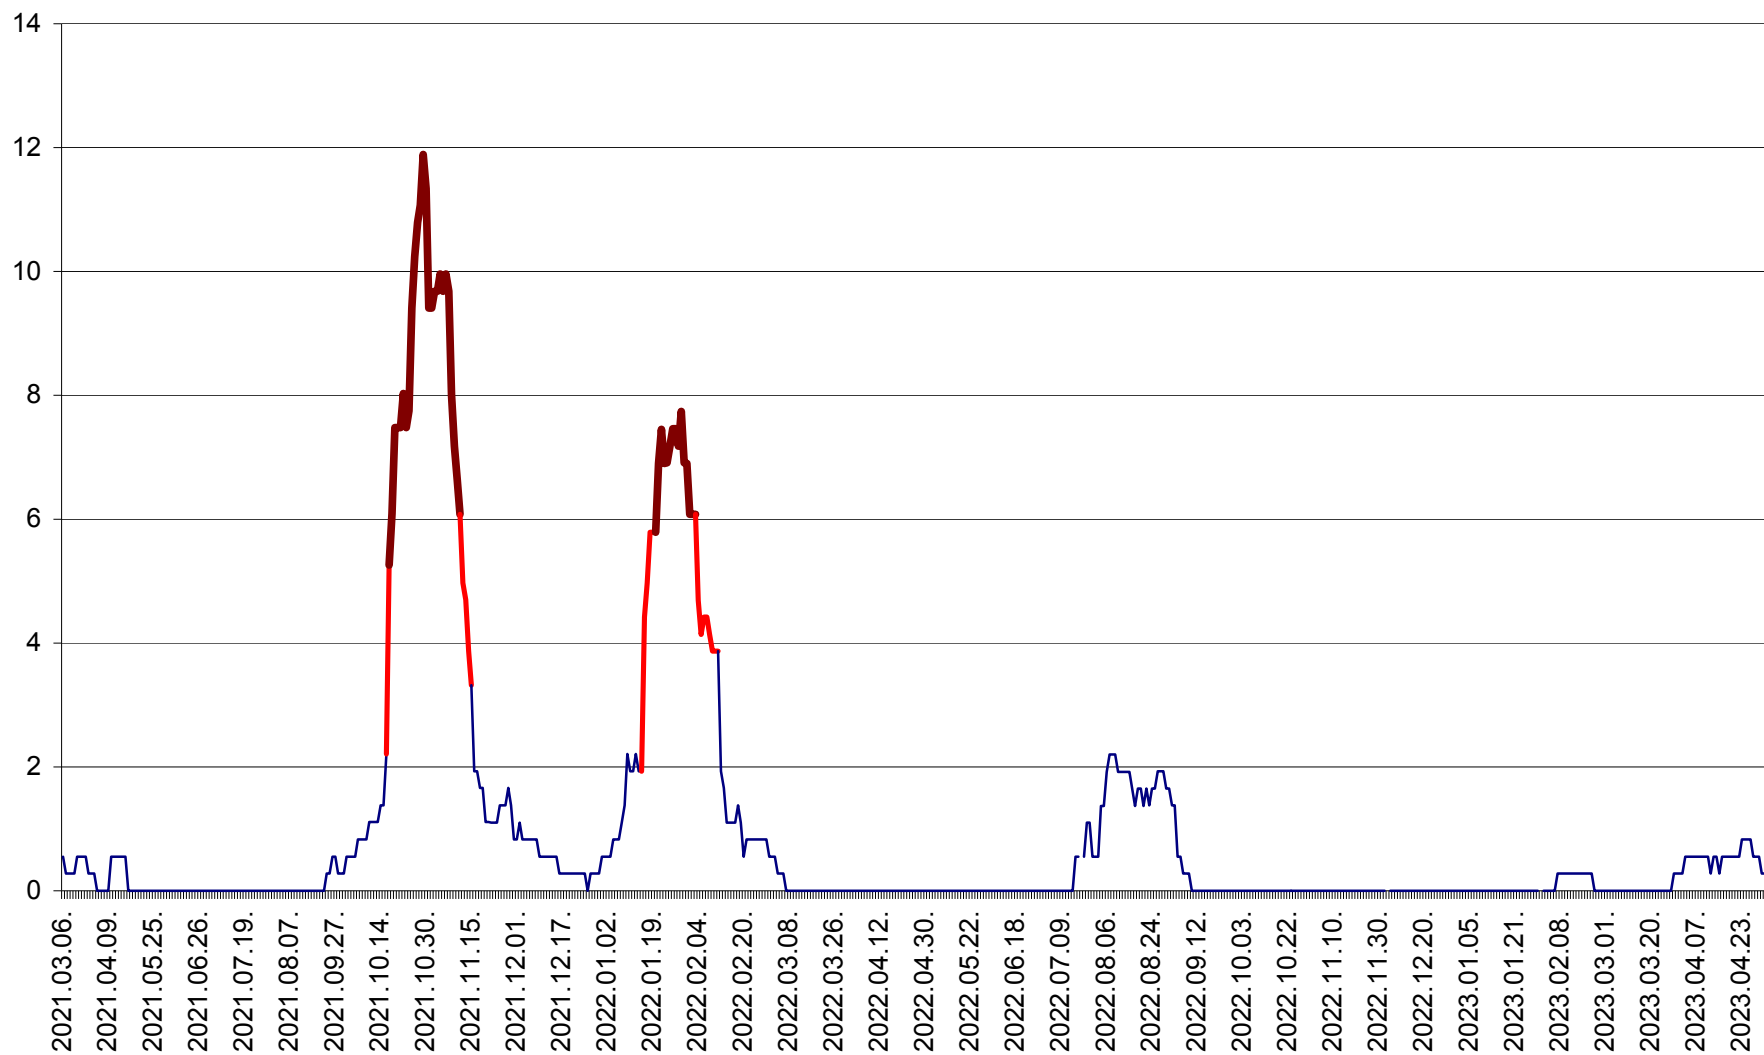

DÂRJIU - Evolutia incidentei cumulate pe 14 zile la ‰ de locuitori
2021.03.07. - 2023.05.01.

DEALU - Evolutia incidentei cumulate pe 14 zile la ‰ de locuitori
2021.03.07. - 2023.05.01.

DITRĂU - Evolutia incidentei cumulate pe 14 zile la ‰ de locuitori
2021.03.07. - 2023.05.01.

FELICENI - Evolutia incidentei cumulate pe 14 zile la ‰ de locuitori
2021.03.07. - 2023.05.01.

FRUMOASA - Evolutia incidentei cumulate pe 14 zile la ‰ de locuitori
2021.03.07. - 2023.05.01.

GĂLĂUȚAȘ - Evoluția incidenței cumulate pe 14 zile la ‰ de locuitori
2021.03.07. - 2023.05.01.

MUNICIPIUL GHEORGHENI - Evolutia incidentei cumulate pe 14 zile la % de locuitori
2021.03.07. - 2023.05.01.

JOSENI - Evolutia incidentei cumulate pe 14 zile la ‰ de locuitori
2021.03.07. - 2023.05.01.

LĂZAREA - Evolutia incidentei cumulate pe 14 zile la % de locuitori
2021.03.07. - 2023.05.01.

LELICENI - Evolutia incidentei cumulate pe 14 zile la ‰ de locuitori
2021.03.07. - 2023.05.01.

LUETA - Evolutia incidentei cumulate pe 14 zile la ‰ de locuitori
2021.03.07. - 2023.05.01.

LUNCA DE JOS - Evolutia incidentei cumulate pe 14 zile la ‰ de locuitori
2021.03.07. - 2023.05.01.