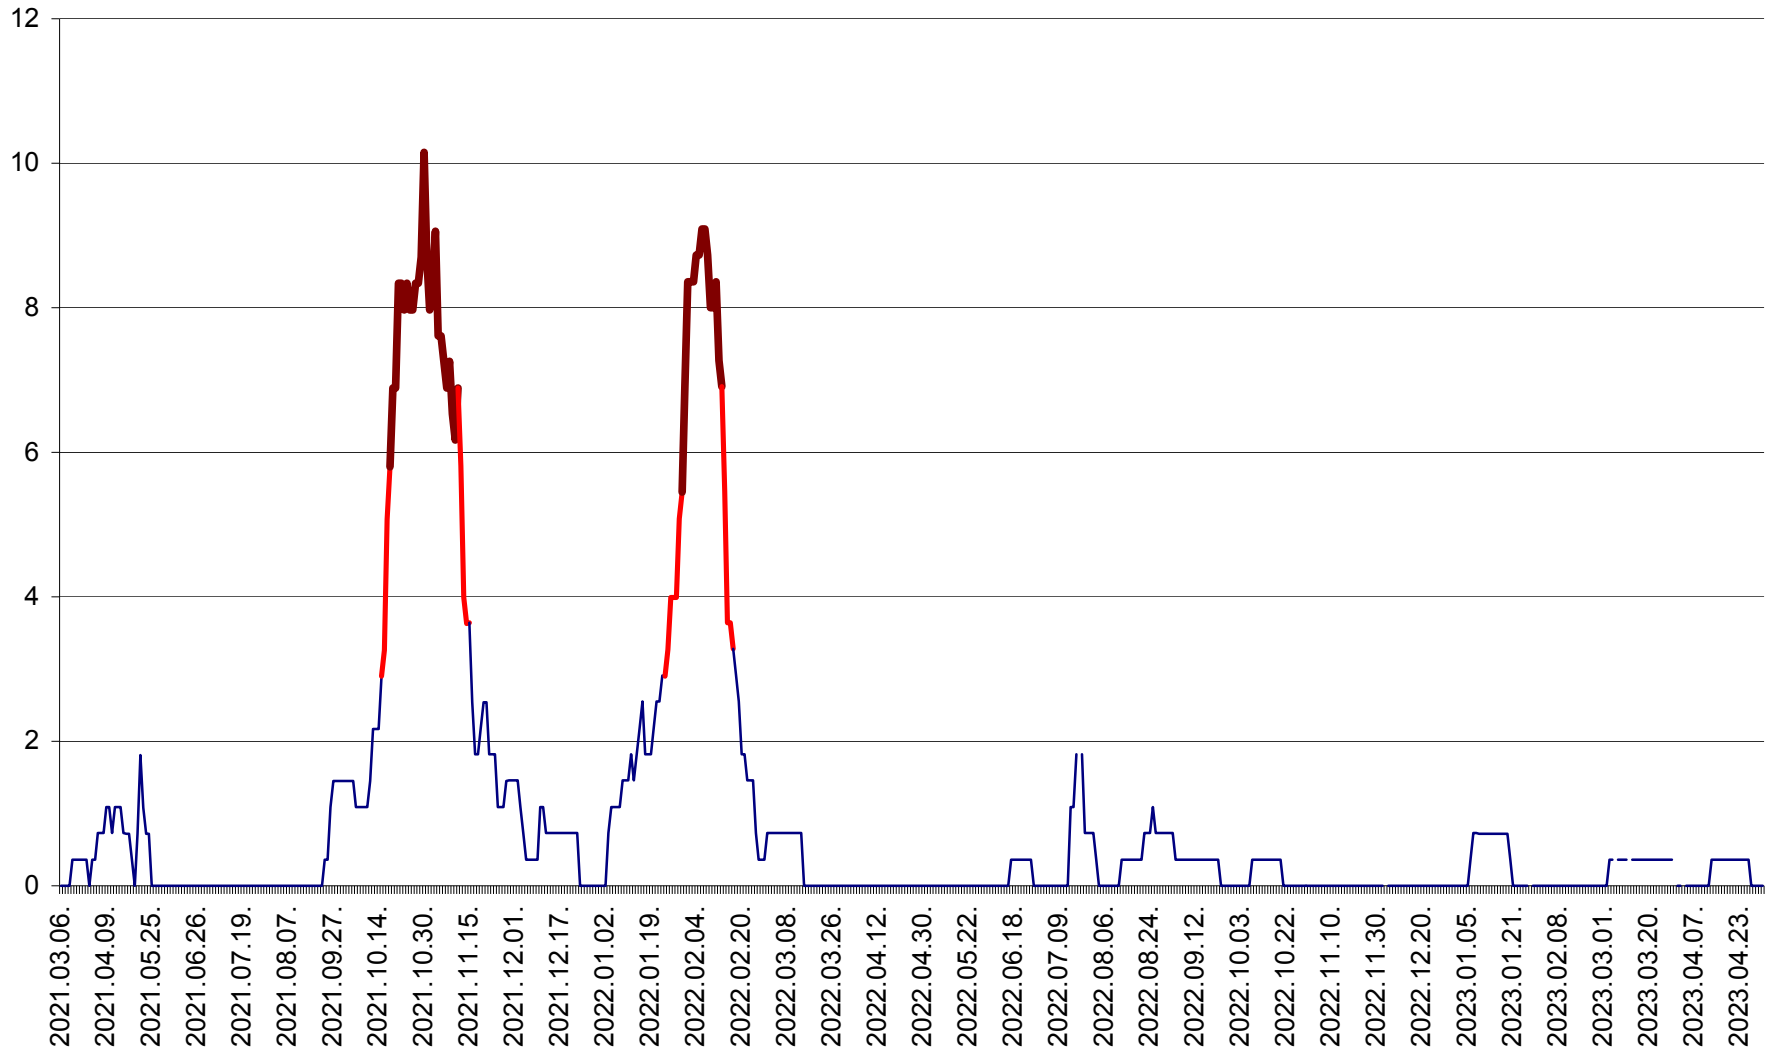

MĂRTINIȘ - Evolutia incidentei cumulate pe 14 zile la % de locuitori
2021.03.07. - 2023.05.01.

MEREȘTI - Evolutia incidentei cumulate pe 14 zile la ‰ de locuitori
2021.03.07. - 2023.05.01.

MUNICIPIUL MIERCUREA-CIUC - Evolutia incidentei cumulate pe 14 zile la ‰ de locuitori
2021.03.07. - 2023.05.01.

MIHĂILENI - Evolutia incidentei cumulate pe 14 zile la ‰ de locuitori
2021.03.07. - 2023.05.01.

MUGENI - Evolutia incidentei cumulate pe 14 zile la ‰ de locuitori
2021.03.07. - 2023.05.01.

OCLAND - Evolutia incidentei cumulate pe 14 zile la ‰ de locuitori
2021.03.07. - 2023.05.01.