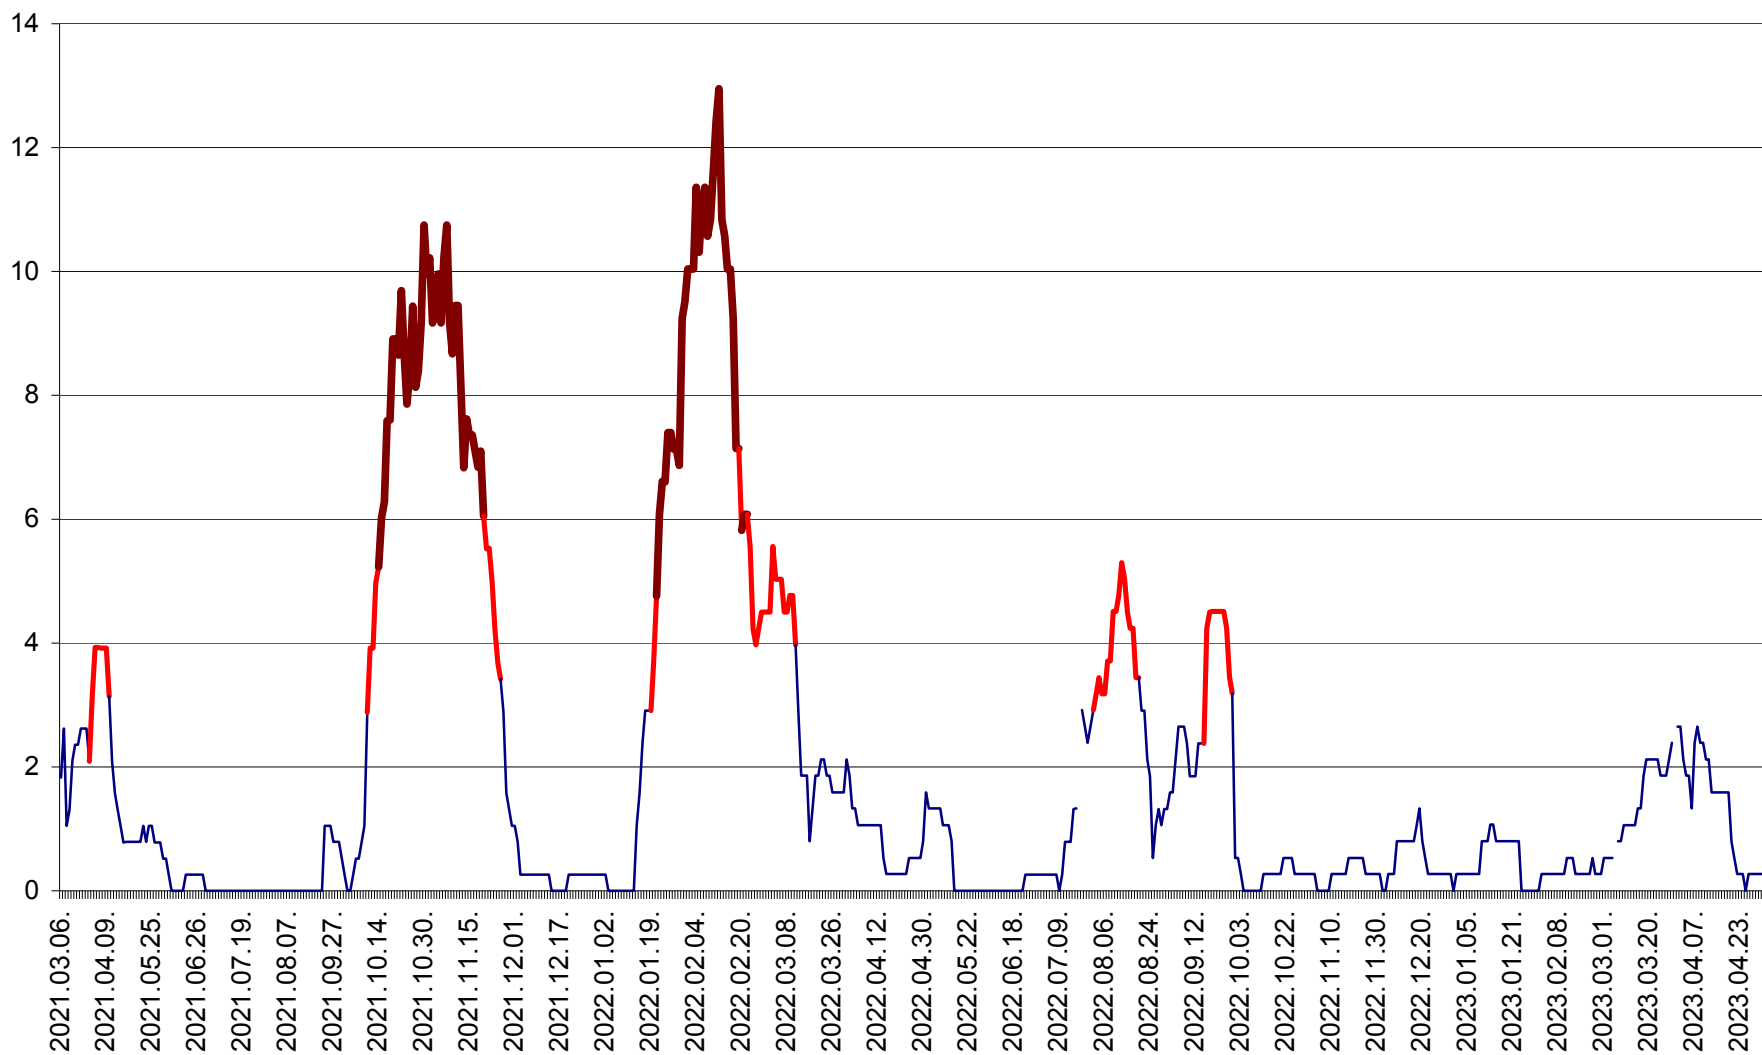

RACU - Evolutia incidentei cumulate pe 14 zile la ‰ de locuitori
2021.03.07. - 2023.05.01.

REMETEA - Evolutia incidentei cumulate pe 14 zile la % de locuitori
2021.03.07. - 2023.05.01.

SĂCEL - Evolutia incidentei cumulate pe 14 zile la ‰ de locuitori
2021.03.07. - 2023.05.01.

SÂNCRĂIENI - Evolutia incidentei cumulate pe 14 zile la ‰ de locuitori
2021.03.07. - 2023.05.01.

SÂNDOMIC - Evolutia incidentei cumulate pe 14 zile la ‰ de locuitori
2021.03.07. - 2023.05.01.

SÂNMARTIN - Evolutia incidentei cumulate pe 14 zile la ‰ de locuitori
2021.03.07. - 2023.05.01.

SÂNSIMION - Evolutia incidentei cumulate pe 14 zile la ‰ de locuitori
2021.03.07. - 2023.05.01.

SÂNTIMBRU - Evolutia incidentei cumulate pe 14 zile la ‰ de locuitori
2021.03.07. - 2023.05.01.

SĂRMAȘ - Evolutia incidentei cumulate pe 14 zile la ‰ de locuitori
2021.03.07. - 2023.05.01.