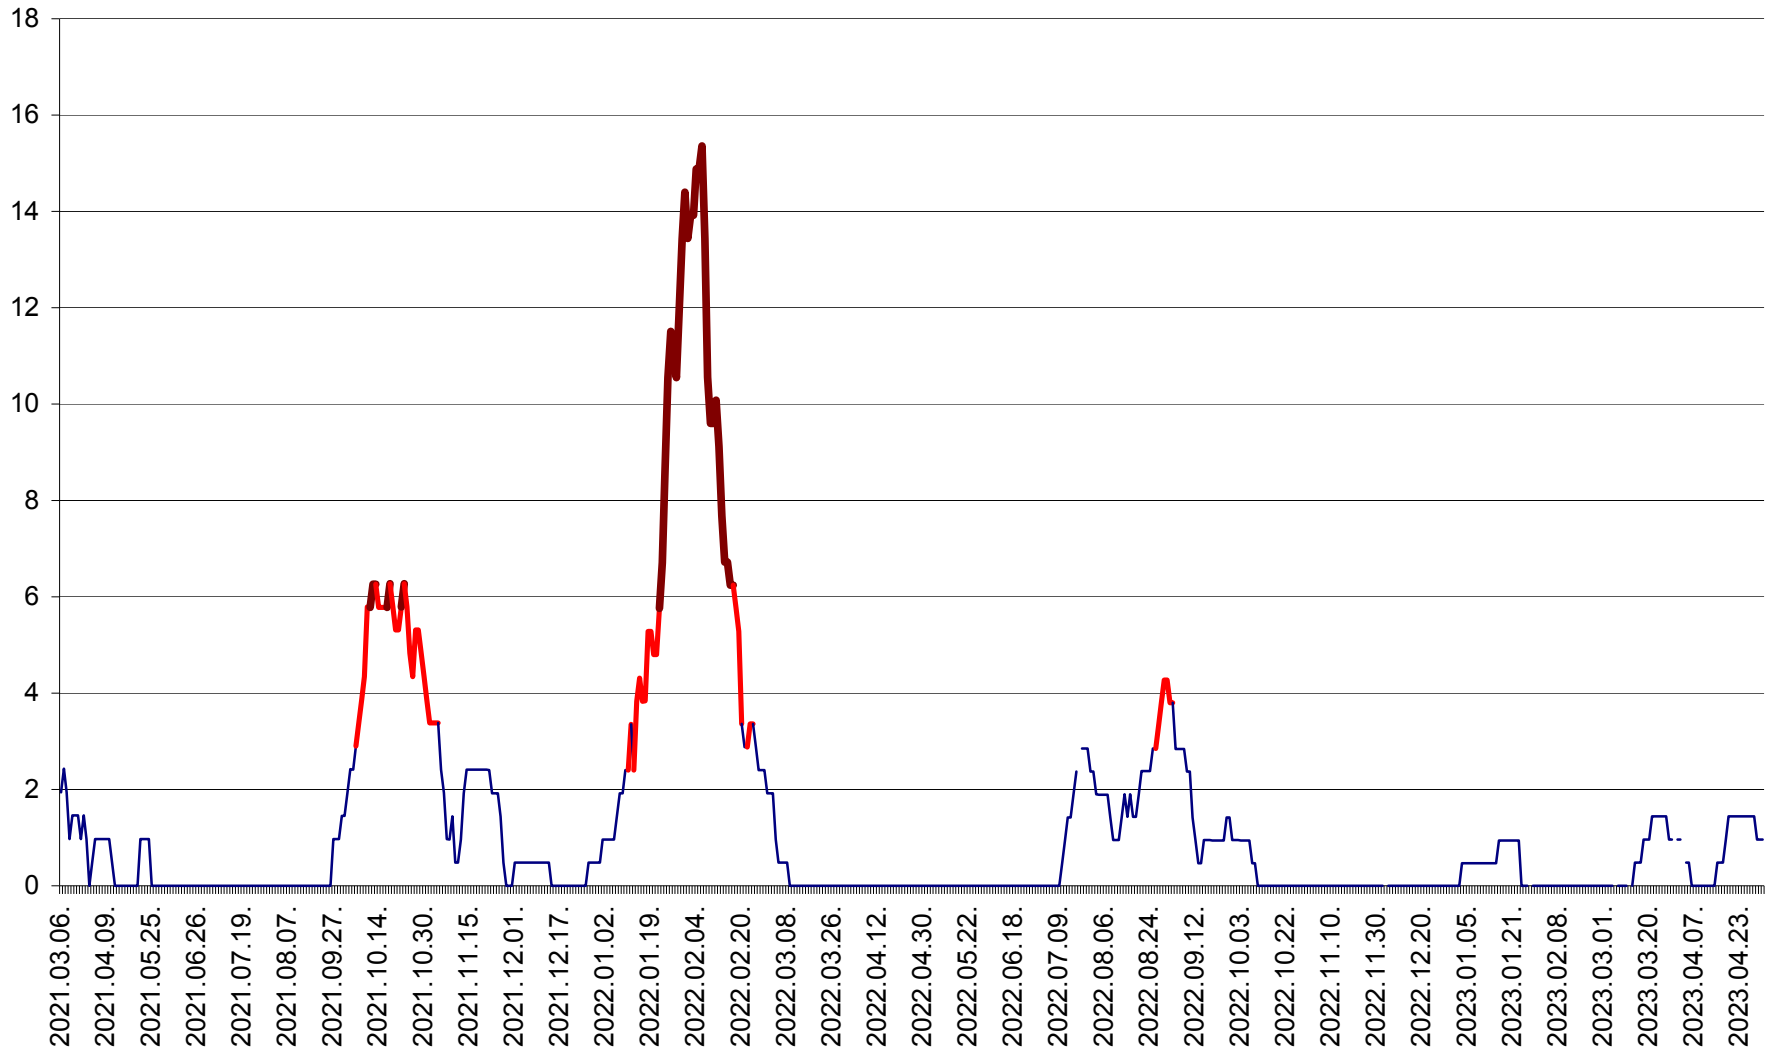

PLĂIEȘII DE JOS - Evoluția incidenței cumulate pe 14 zile la ‰ de locuitori
2021.03.07. - 2023.05.01.