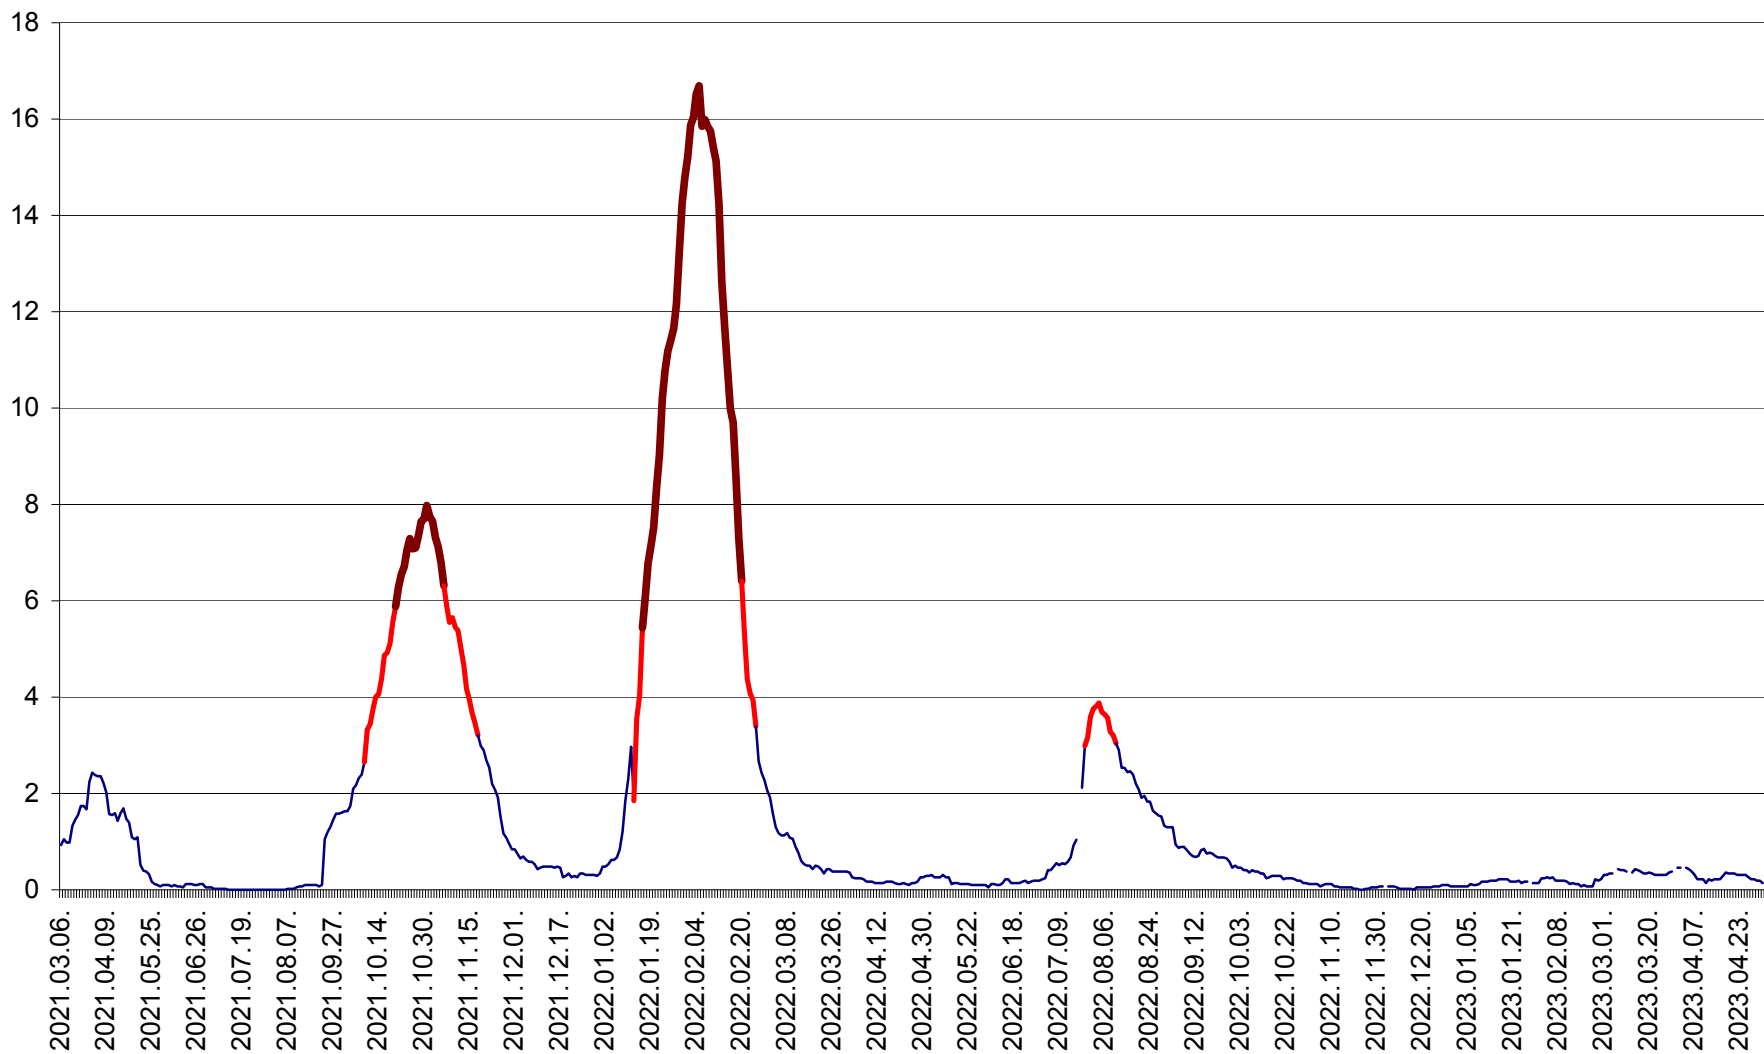

LELICENI - Evolutia incidentei cumulate pe 14 zile la ‰ de locuitori
2021.03.07. - 2023.05.01.

LUETA - Evolutia incidentei cumulate pe 14 zile la ‰ de locuitori
2021.03.07. - 2023.05.01.

LUNCA DE JOS - Evolutia incidentei cumulate pe 14 zile la ‰ de locuitori
2021.03.07. - 2023.05.01.

LUNCA DE SUS - Evolutia incidentei cumulate pe 14 zile la ‰ de locuitori
2021.03.07. - 2023.05.01.

LUPENI - Evolutia incidentei cumulate pe 14 zile la ‰ de locuitori
2021.03.07. - 2023.05.01.

MĂDĂRAȘ - Evolutia incidentei cumulate pe 14 zile la ‰ de locuitori
2021.03.07. - 2023.05.01.

MĂRTINIȘ - Evolutia incidentei cumulate pe 14 zile la % de locuitori
2021.03.07. - 2023.05.01.

MEREȘTI - Evolutia incidentei cumulate pe 14 zile la ‰ de locuitori
2021.03.07. - 2023.05.01.

MUNICIPIUL MIERCUREA-CIUC - Evolutia incidentei cumulate pe 14 zile la ‰ de locuitori
2021.03.07. - 2023.05.01.