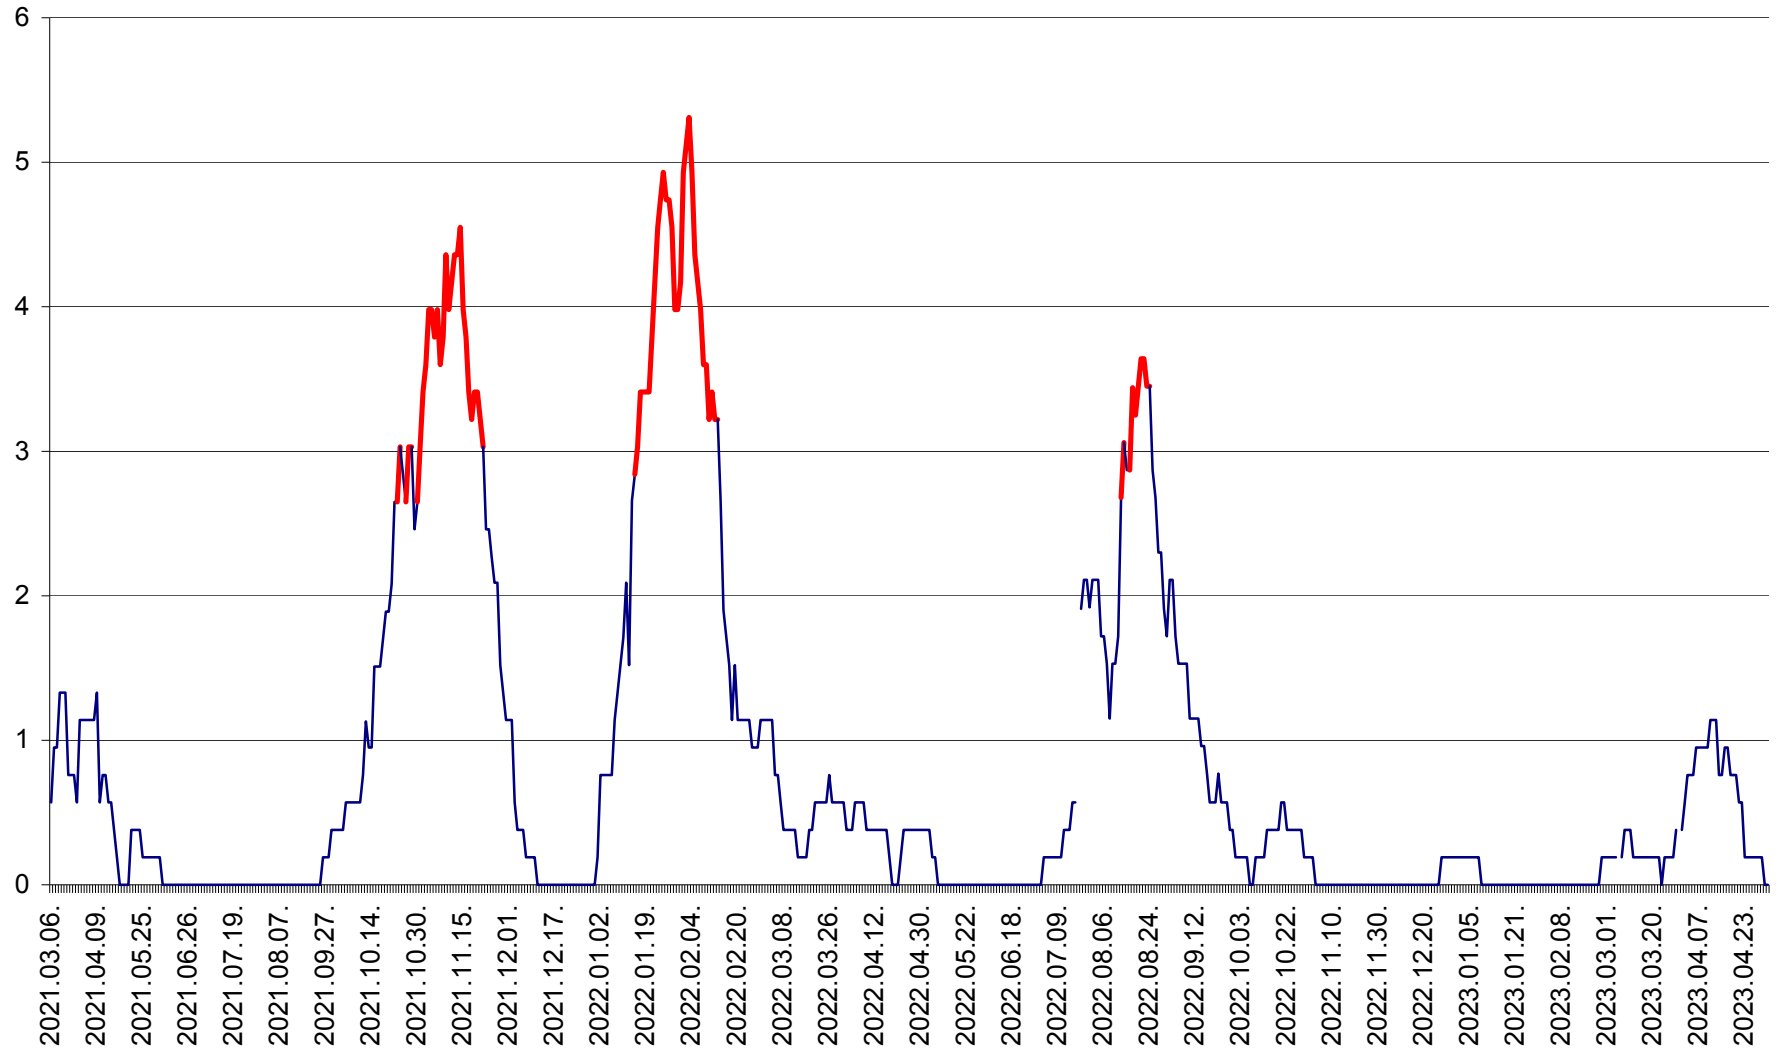

TOMEȘTI - Evolutia incidentei cumulate pe 14 zile la ‰ de locuitori
2021.03.07. - 2023.05.01.