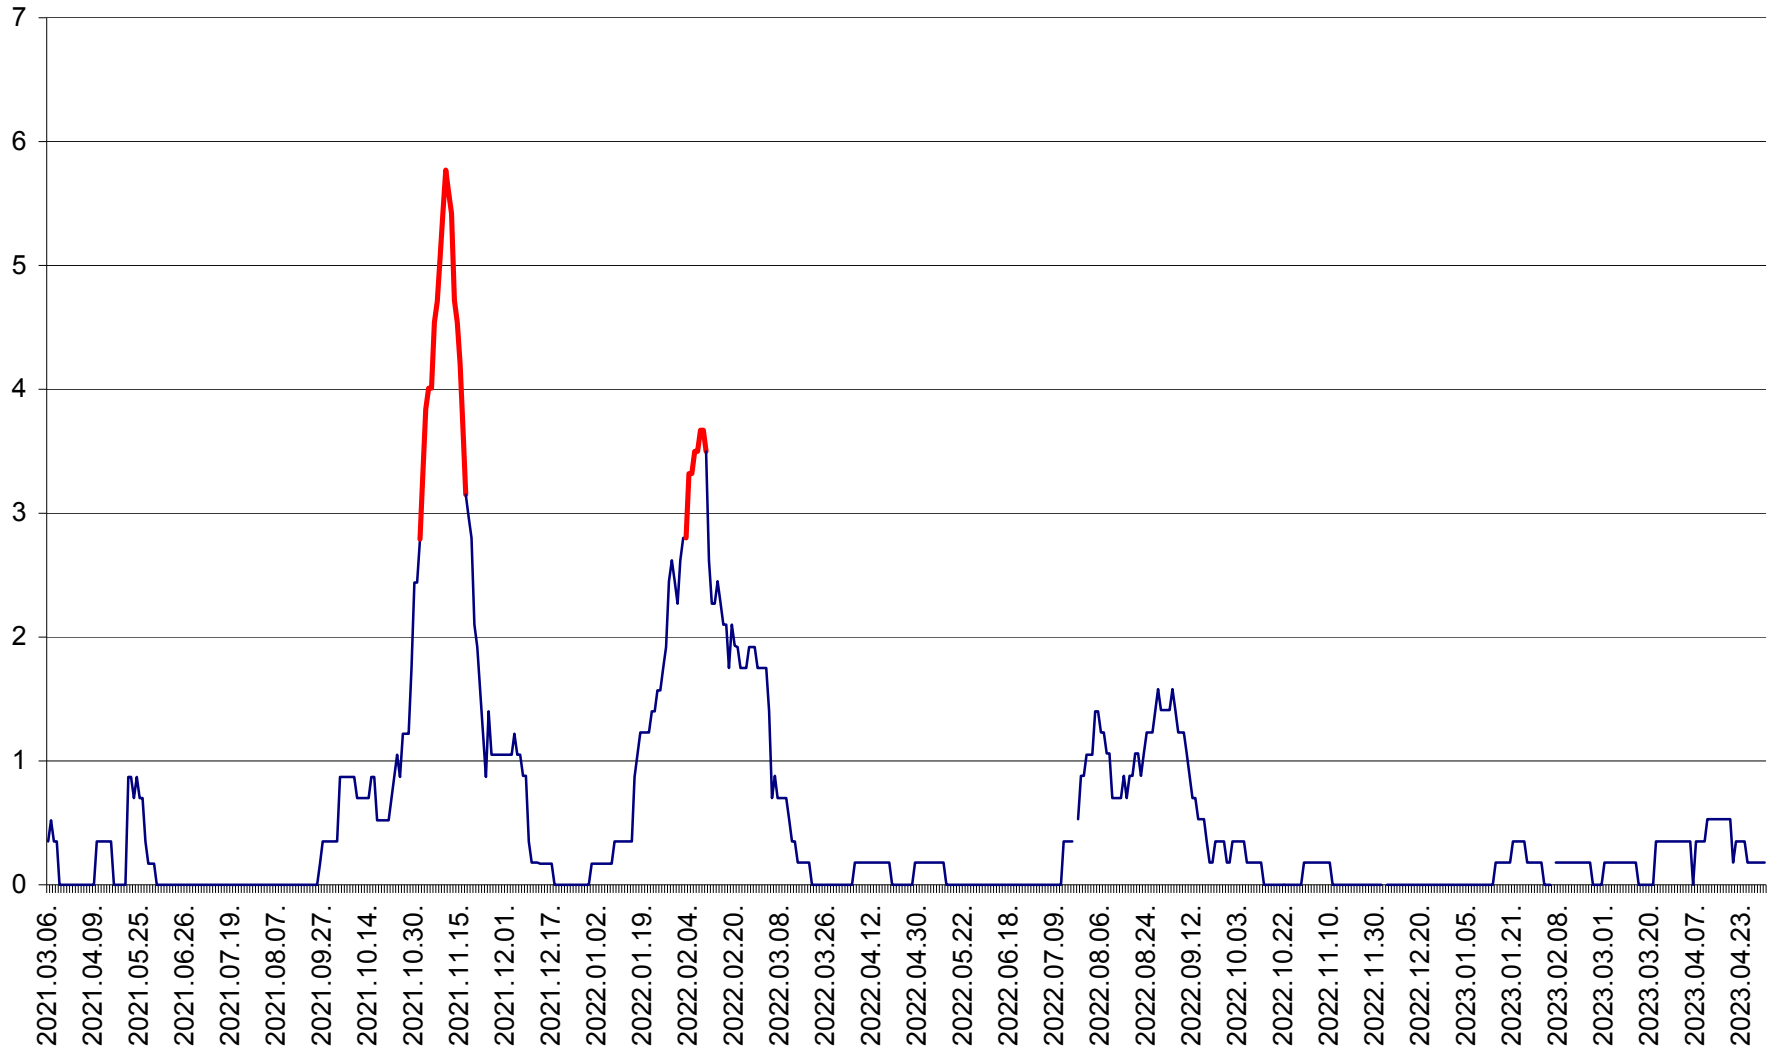

CORBU - Evolutia incidentei cumulate pe 14 zile la ‰ de locuitori
2021.03.07. - 2023.05.01.

CORUND - Evolutia incidentei cumulate pe 14 zile la ‰ de locuitori
2021.03.07. - 2023.05.01.

COZMENI - Evolutia incidentei cumulate pe 14 zile la ‰ de locuitori
2021.03.07. - 2023.05.01.

ORAȘ CRISTURU SECUIESC - Evolutia incidentei cumulate pe 14 zile la ‰ de locuitori
2021.03.07. - 2023.05.01.

DĂNEȘTI - Evolutia incidentei cumulate pe 14 zile la ‰ de locuitori
2021.03.07. - 2023.05.01.

DÂRJIU - Evolutia incidentei cumulate pe 14 zile la ‰ de locuitori
2021.03.07. - 2023.05.01.

DEALU - Evolutia incidentei cumulate pe 14 zile la ‰ de locuitori
2021.03.07. - 2023.05.01.

DITRĂU - Evolutia incidentei cumulate pe 14 zile la ‰ de locuitori
2021.03.07. - 2023.05.01.