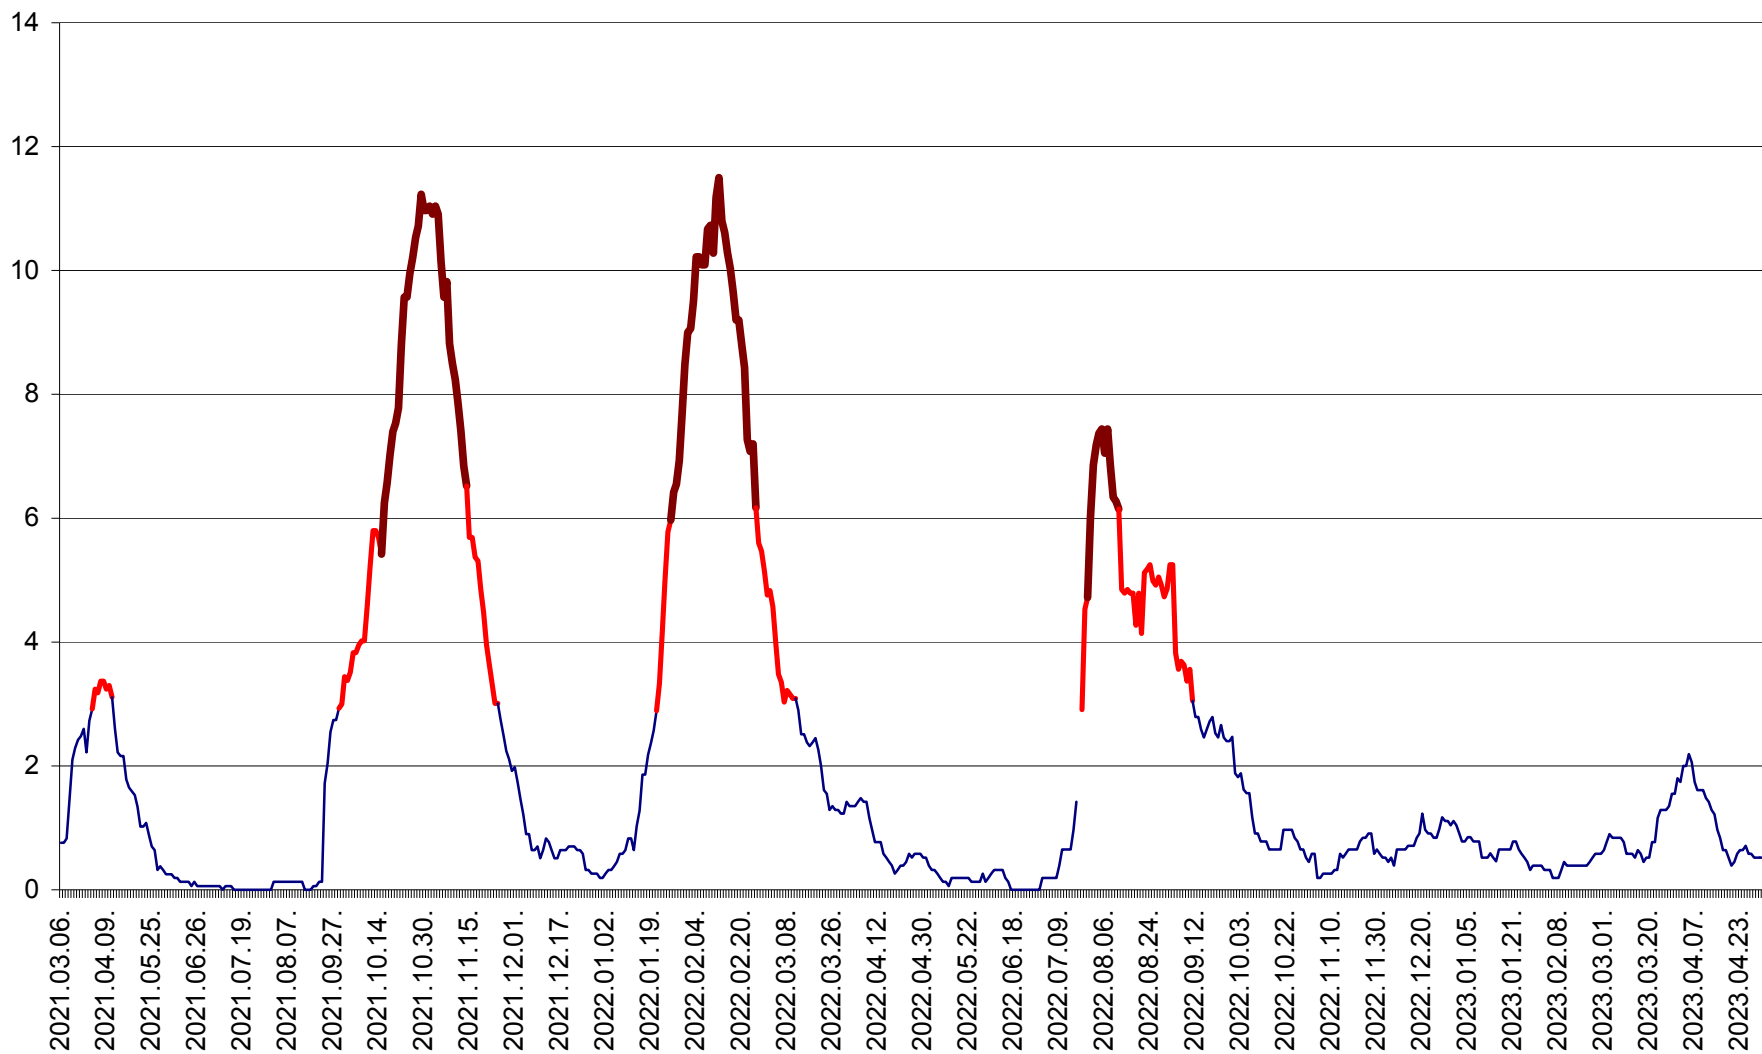

TULGHEȘ - Evolutia incidentei cumulate pe 14 zile la % de locuitori
2021.03.07. - 2023.05.01.