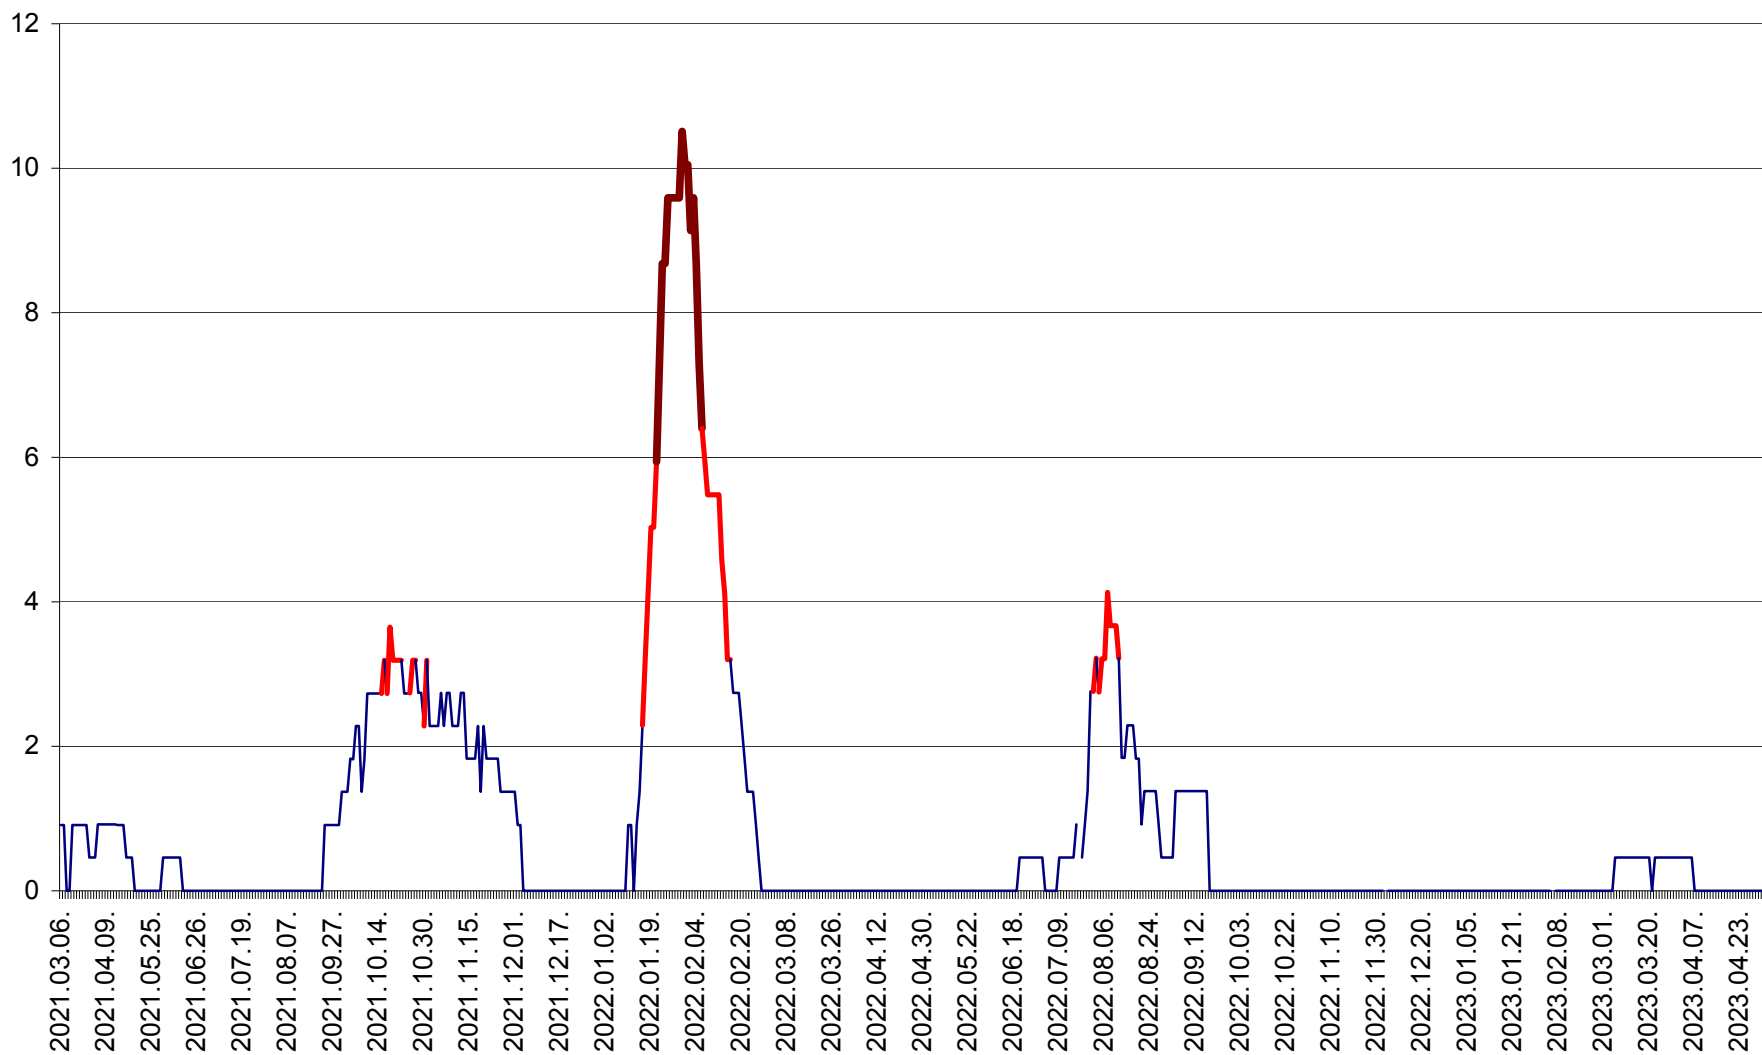

CICEU - Evolutia incidentei cumulate pe 14 zile la ‰ de locuitori
2021.03.07. - 2023.05.01.

CIUCSÂNGEORGIU - Evolutia incidentei cumulate pe 14 zile la ‰ de locuitori
2021.03.07. - 2023.05.01.

CIUMANI - Evolutia incidentei cumulate pe 14 zile la ‰ de locuitori
2021.03.07. - 2023.05.01.

CORBU - Evolutia incidentei cumulate pe 14 zile la ‰ de locuitori
2021.03.07. - 2023.05.01.

CORUND - Evolutia incidentei cumulate pe 14 zile la ‰ de locuitori
2021.03.07. - 2023.05.01.

COZMENI - Evolutia incidentei cumulate pe 14 zile la ‰ de locuitori
2021.03.07. - 2023.05.01.

ORAȘ CRISTURU SECUIESC - Evolutia incidentei cumulate pe 14 zile la ‰ de locuitori
2021.03.07. - 2023.05.01.

DĂNEȘTI - Evolutia incidentei cumulate pe 14 zile la ‰ de locuitori
2021.03.07. - 2023.05.01.