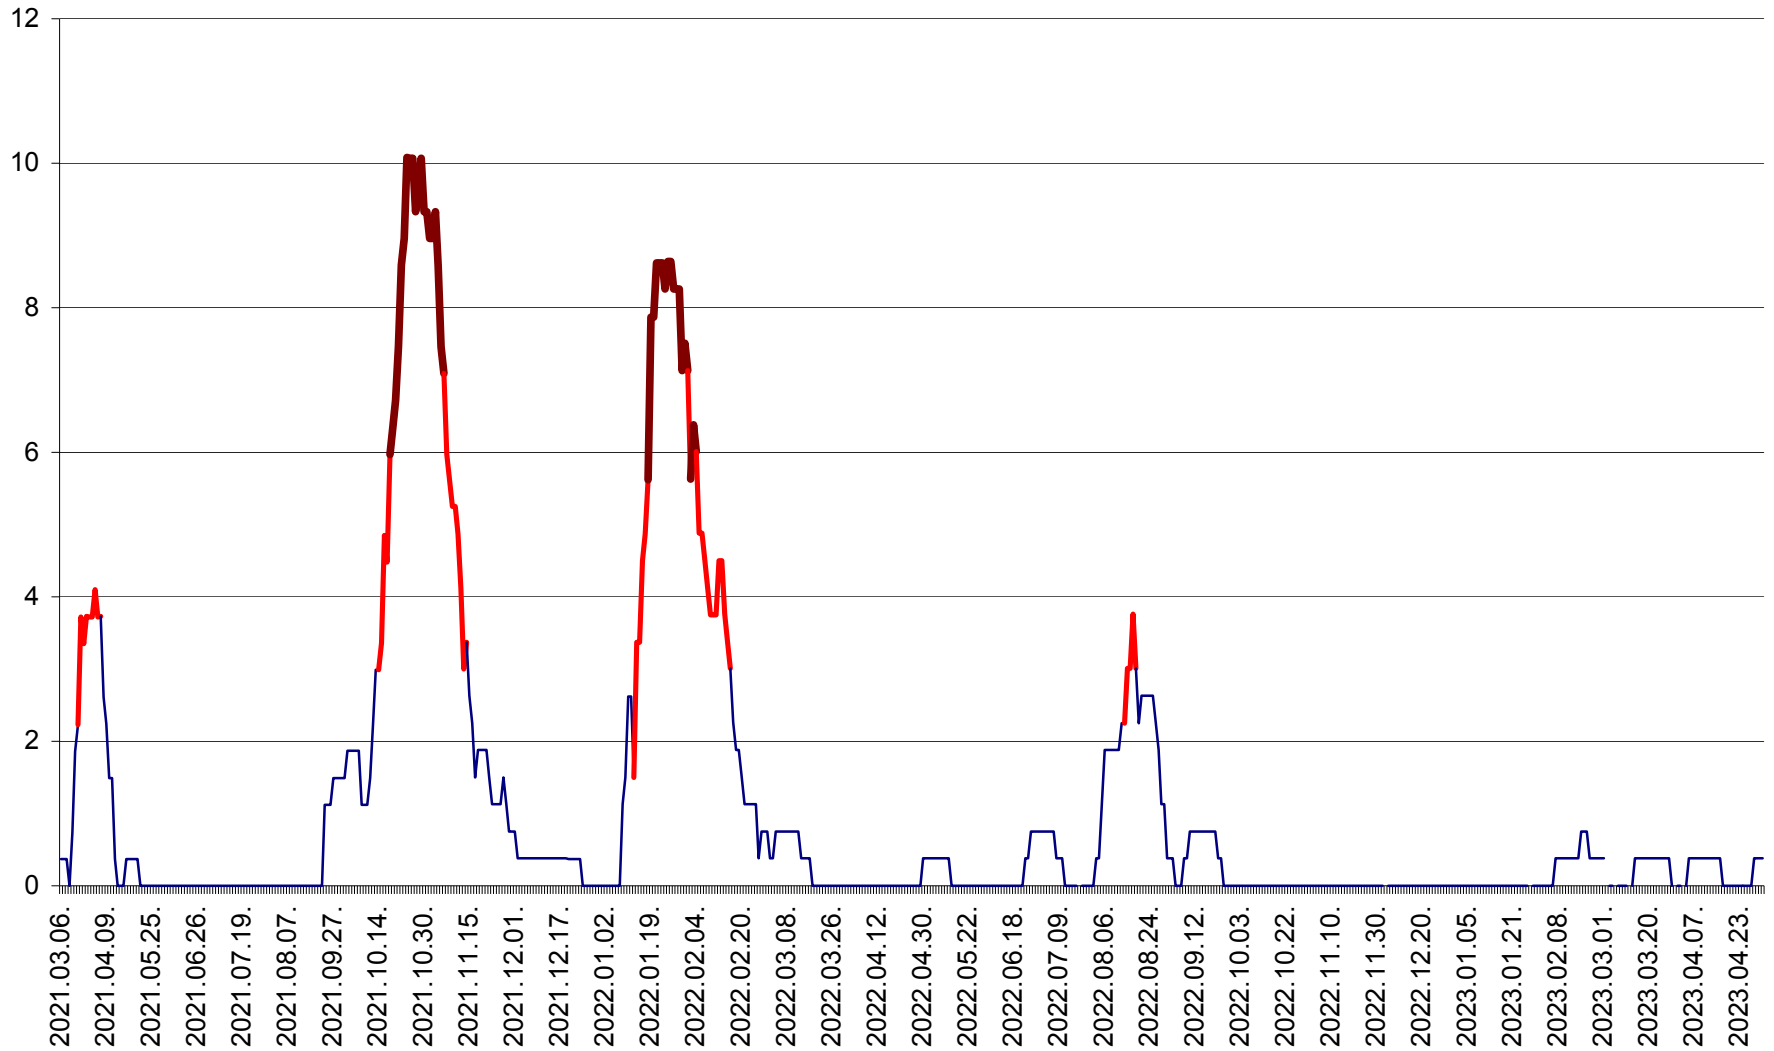

RACU - Evolutia incidentei cumulate pe 14 zile la ‰ de locuitori
2021.03.07. - 2023.05.01.

REMETEA - Evolutia incidentei cumulate pe 14 zile la % de locuitori
2021.03.07. - 2023.05.01.

SĂCEL - Evolutia incidentei cumulate pe 14 zile la ‰ de locuitori
2021.03.07. - 2023.05.01.

SÂNCRĂIENI - Evolutia incidentei cumulate pe 14 zile la ‰ de locuitori
2021.03.07. - 2023.05.01.

SÂNDOMIC - Evolutia incidentei cumulate pe 14 zile la ‰ de locuitori
2021.03.07. - 2023.05.01.

SÂNMARTIN - Evolutia incidentei cumulate pe 14 zile la ‰ de locuitori
2021.03.07. - 2023.05.01.