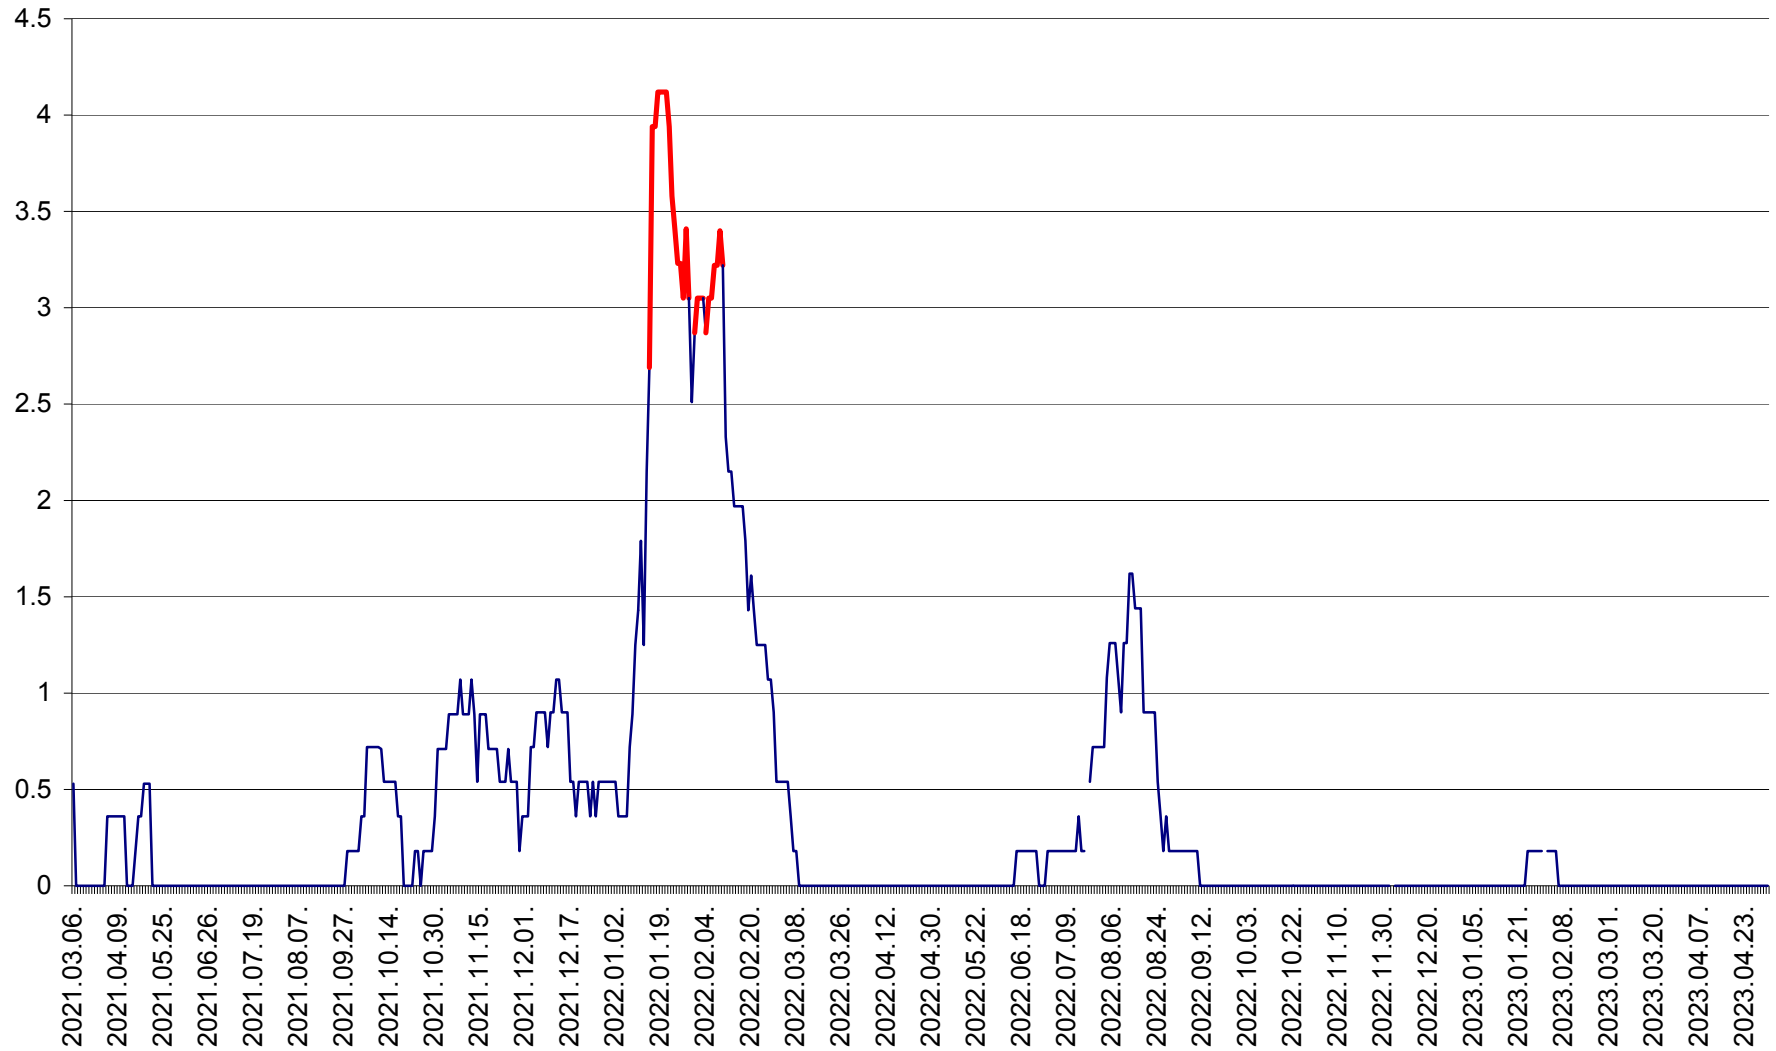

FELICENI - Evolutia incidentei cumulate pe 14 zile la ‰ de locuitori
2021.03.07. - 2023.05.01.

FRUMOASA - Evolutia incidentei cumulate pe 14 zile la ‰ de locuitori
2021.03.07. - 2023.05.01.

GĂLĂUȚAȘ - Evoluția incidenței cumulate pe 14 zile la ‰ de locuitori
2021.03.07. - 2023.05.01.

MUNICIPIUL GHEORGHENI - Evolutia incidentei cumulate pe 14 zile la % de locuitori
2021.03.07. - 2023.05.01.

JOSENI - Evolutia incidentei cumulate pe 14 zile la ‰ de locuitori
2021.03.07. - 2023.05.01.

LĂZAREA - Evolutia incidentei cumulate pe 14 zile la % de locuitori
2021.03.07. - 2023.05.01.

LELICENI - Evolutia incidentei cumulate pe 14 zile la ‰ de locuitori
2021.03.07. - 2023.05.01.

LUETA - Evolutia incidentei cumulate pe 14 zile la ‰ de locuitori
2021.03.07. - 2023.05.01.

LUNCA DE JOS - Evolutia incidentei cumulate pe 14 zile la ‰ de locuitori
2021.03.07. - 2023.05.01.