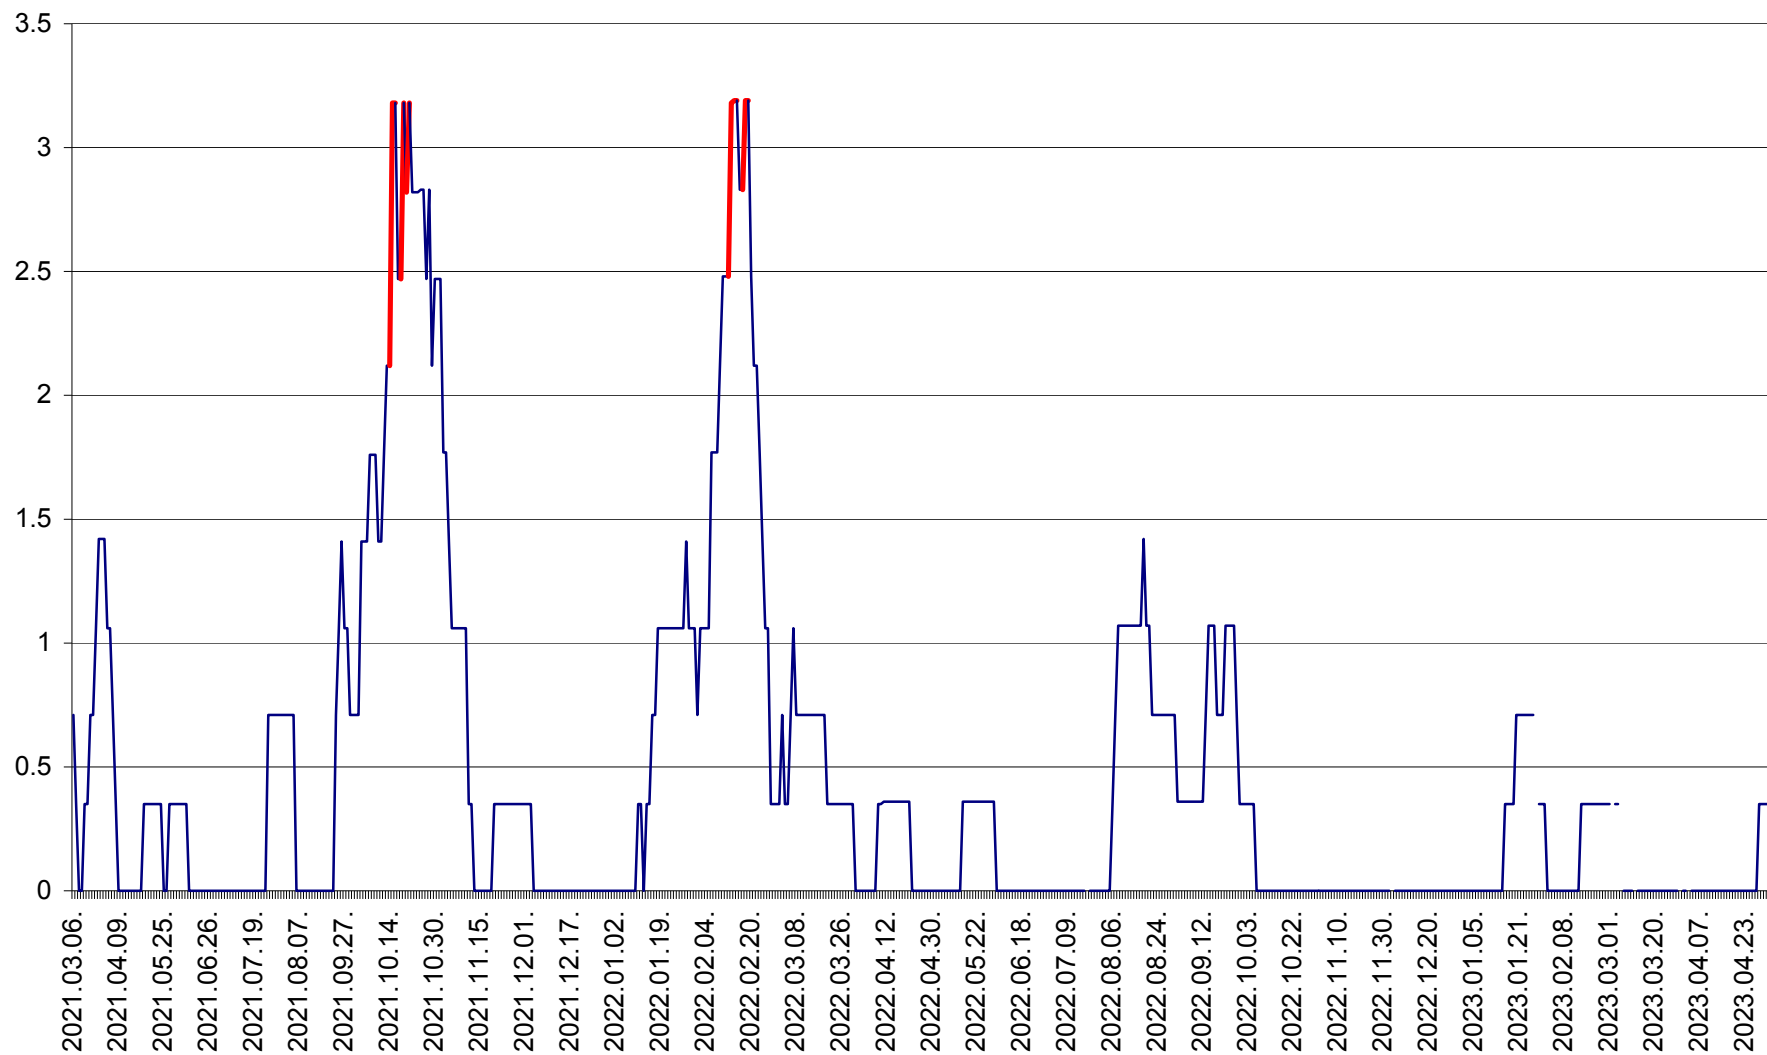

PORUMBENI - Evolutia incidentei cumulate pe 14 zile la ‰ de locuitori
2021.03.07. - 2023.05.01.