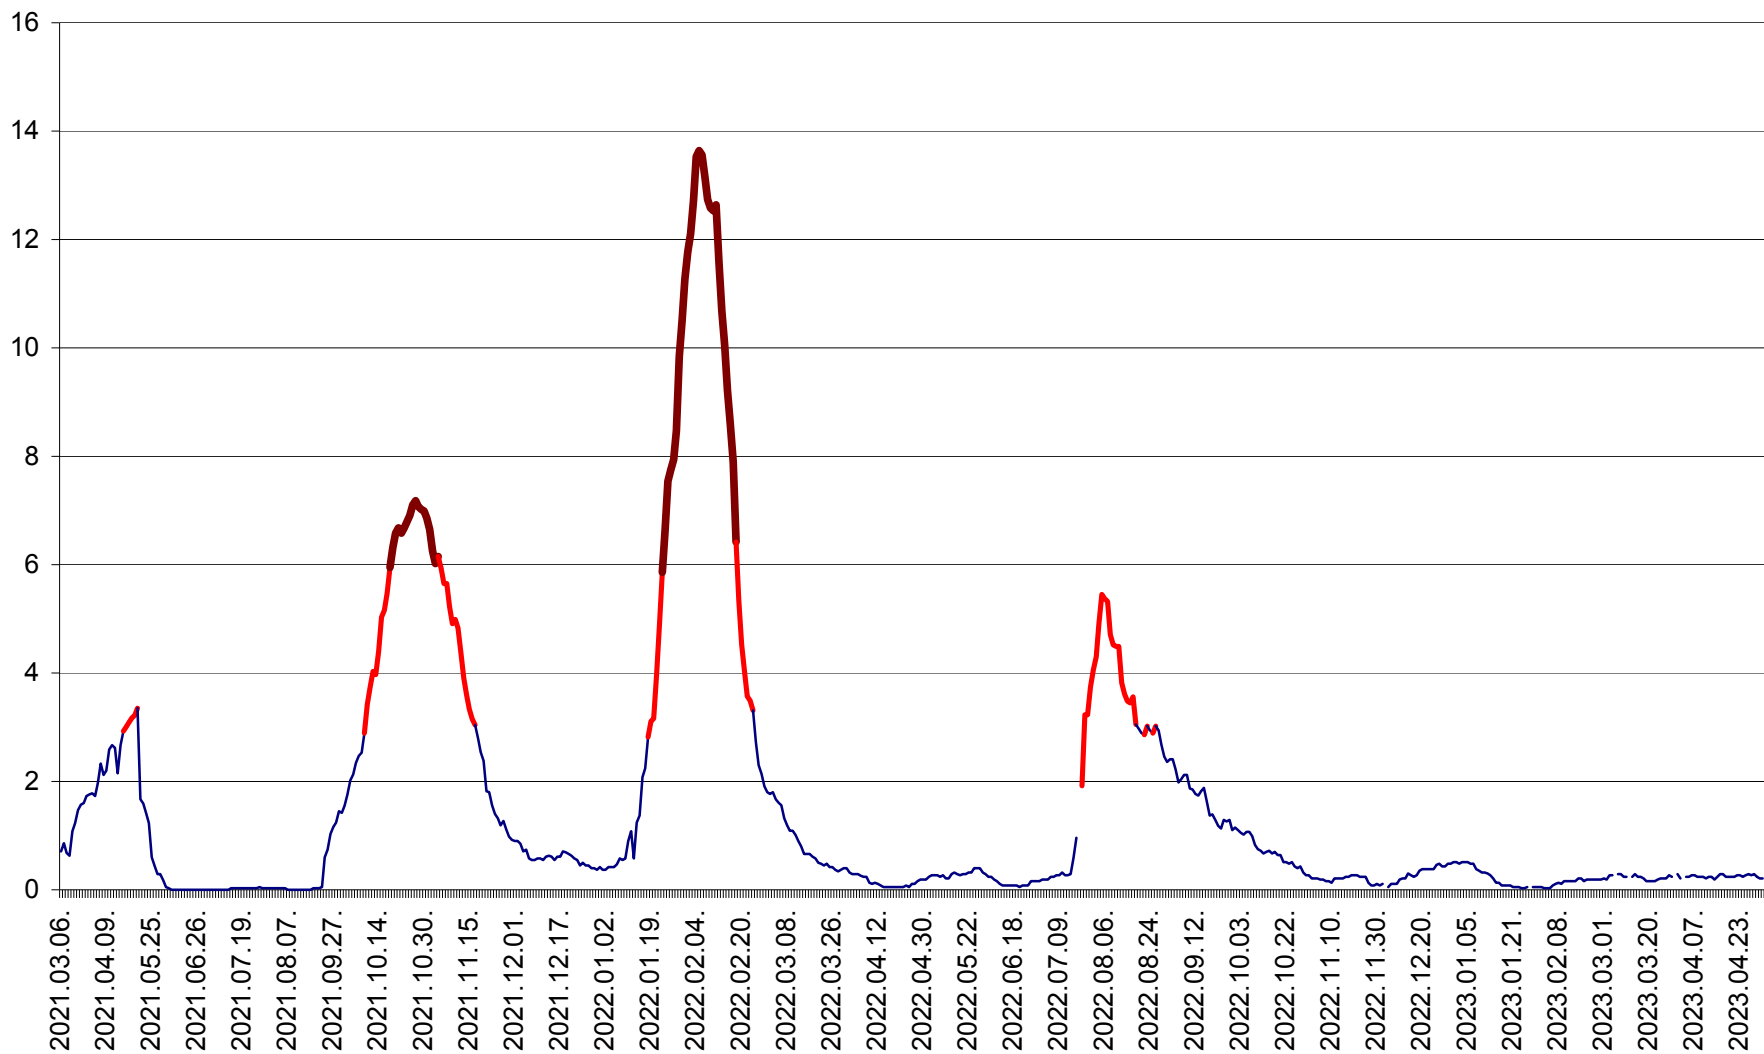

PĂULENI-CIUC - Evolutia incidentei cumulate pe 14 zile la ‰ de locuitori
2021.03.07. - 2023.05.01.