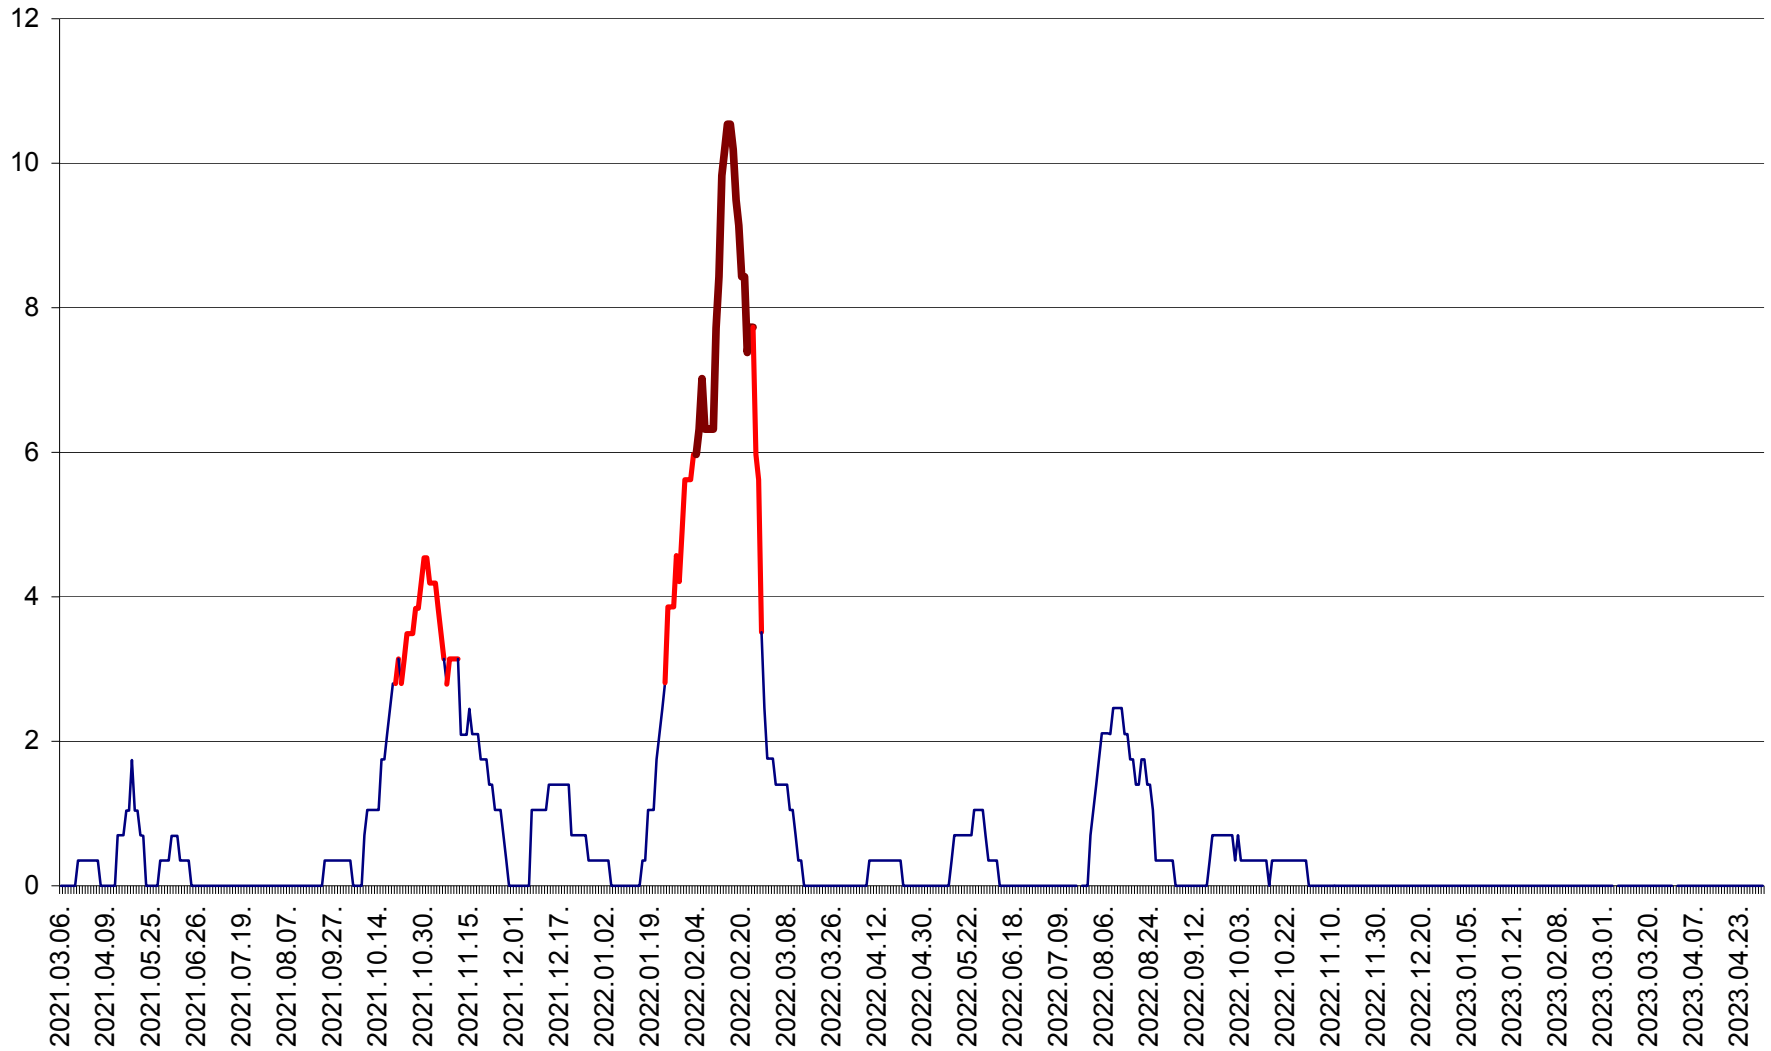

SICULENI - Evolutia incidentei cumulate pe 14 zile la ‰ de locuitori
2021.03.07. - 2023.05.01.

SECUIENI - Evolutia incidentei cumulate pe 14 zile la ‰ de locuitori
2021.03.07. - 2023.05.01.