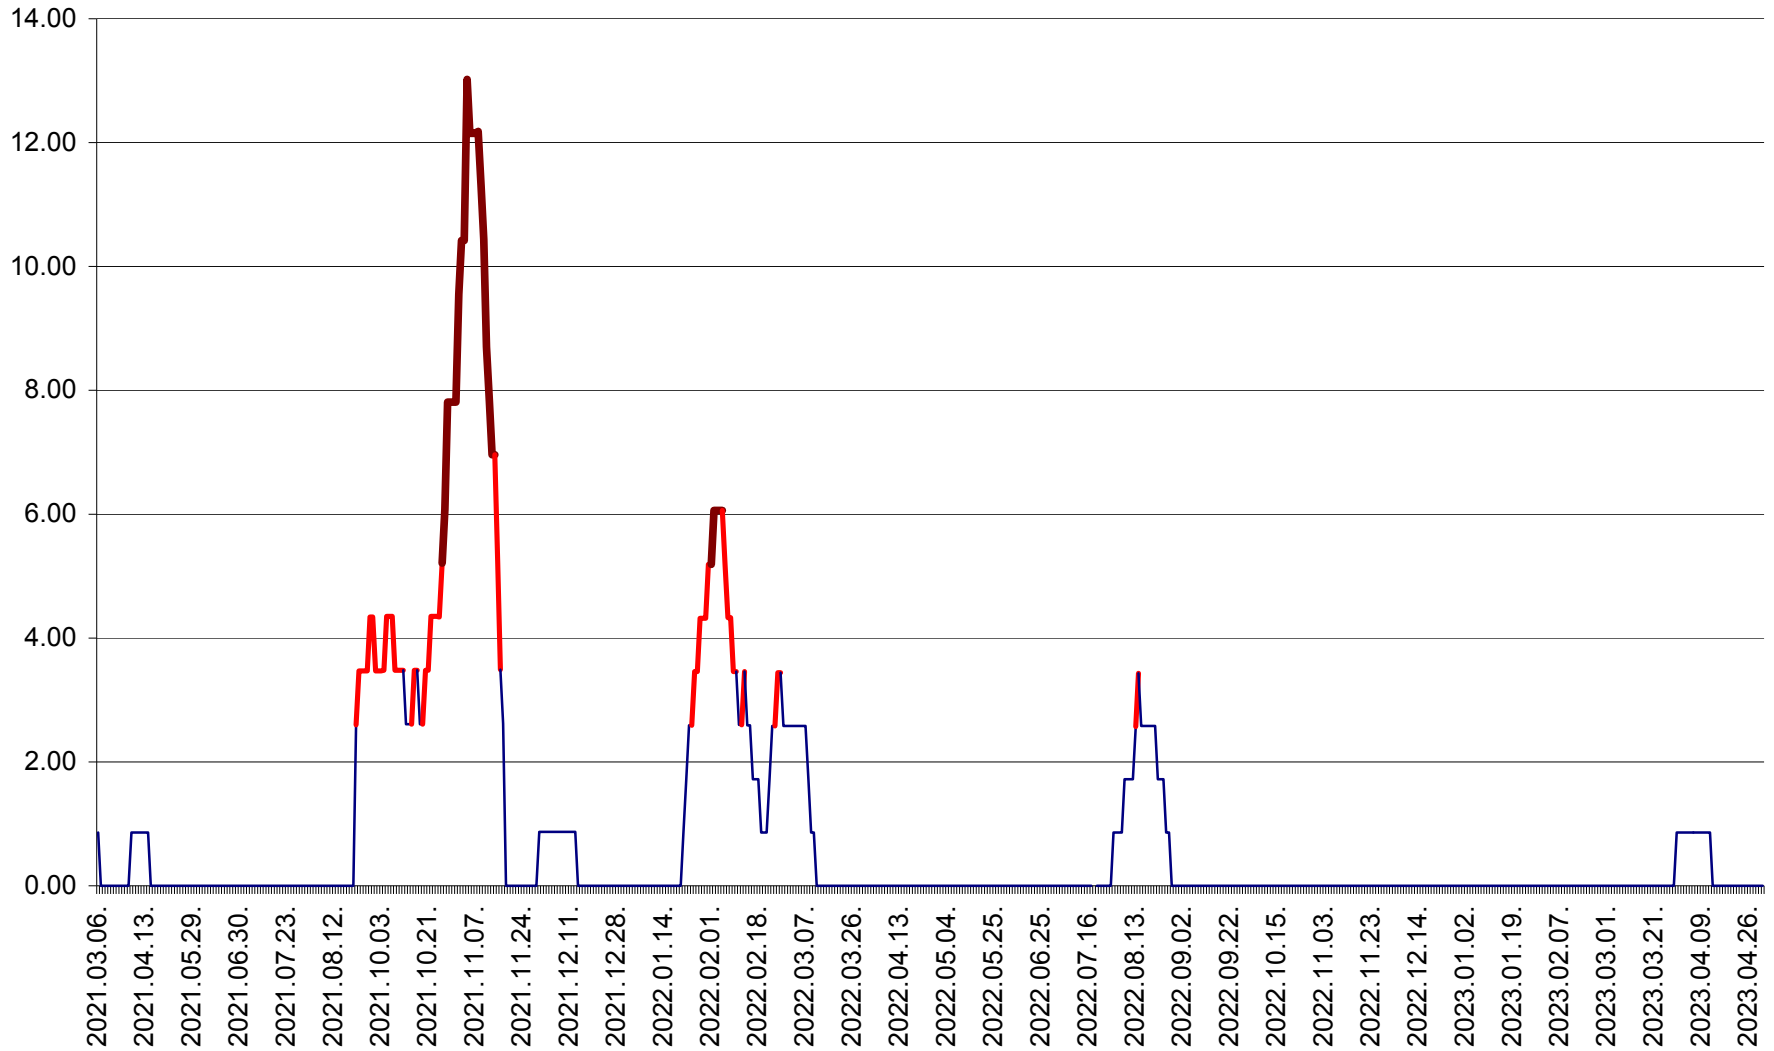

VĂRȘAG - Evolutia incidentei cumulate pe 14 zile la ‰ de locuitori
2021.03.07. - 2023.05.01.

ULIEȘ - Evoluția incidenței cumulate pe 14 zile la ‰ de locuitori
2021.03.07. - 2023.05.01.