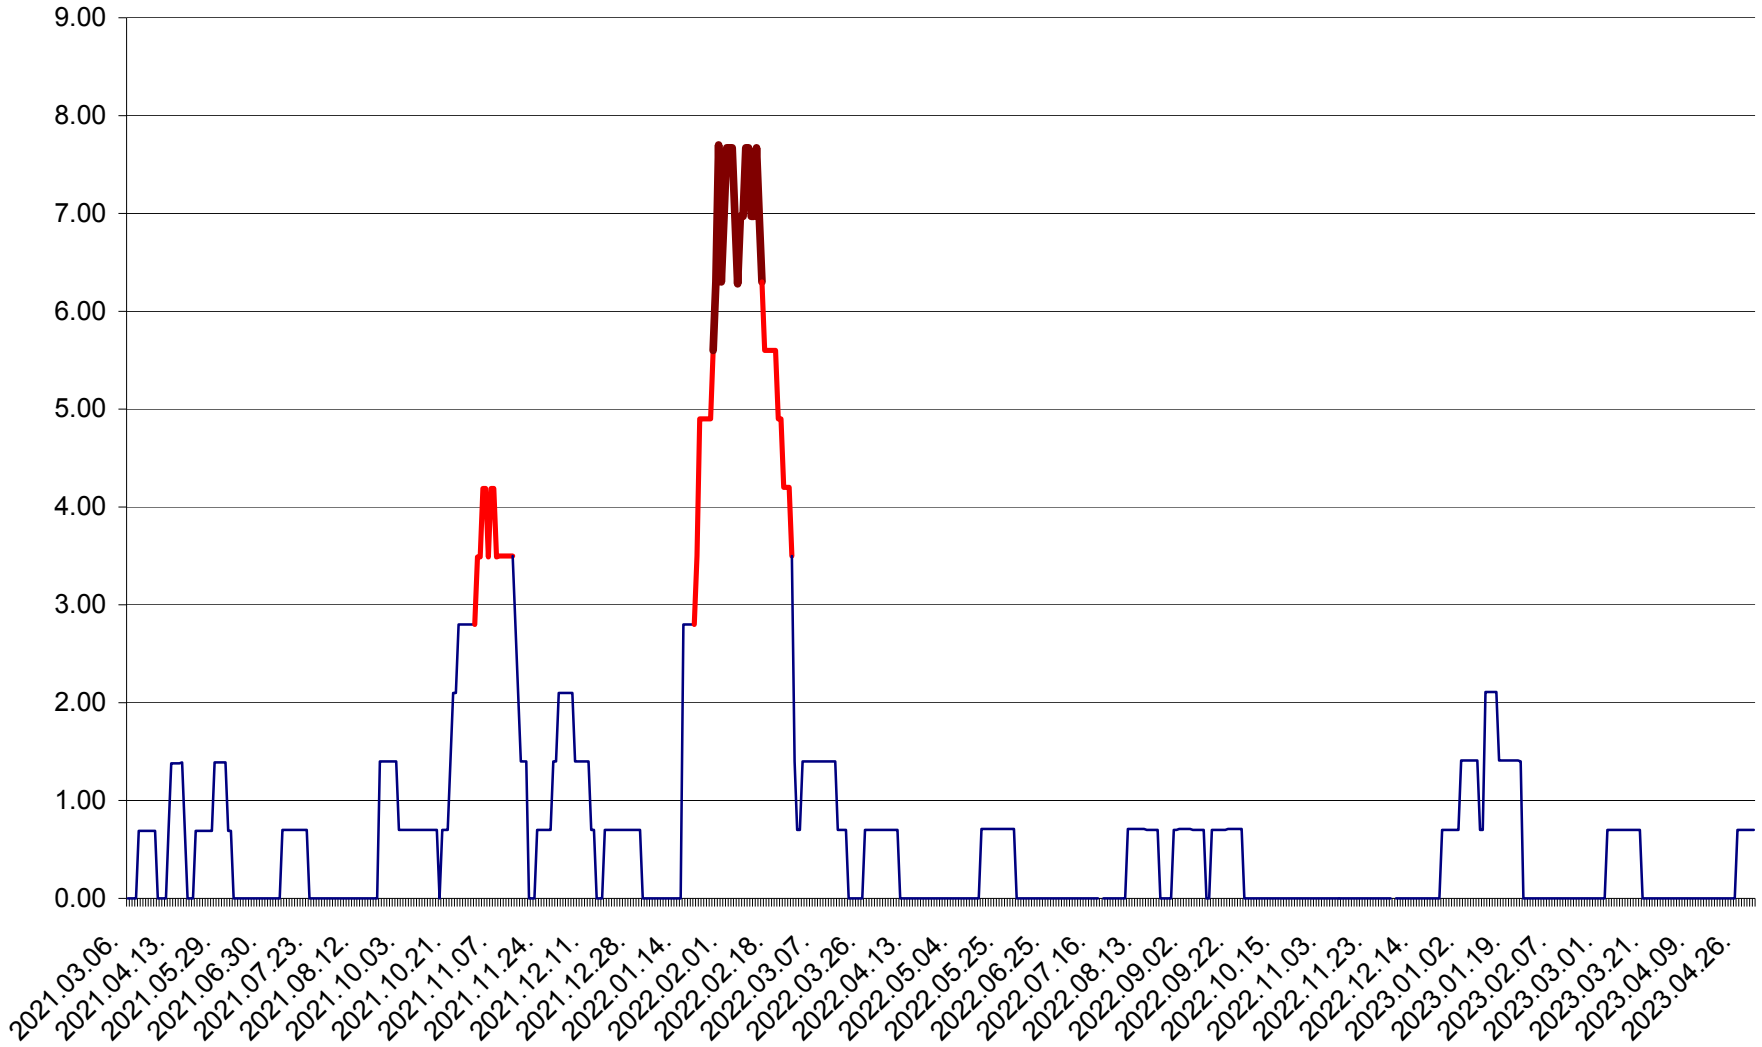

ORAȘ BĂLAN - Evoluția incidenței cumulate pe 14 zile la ‰ de locuitori
2021.03.07. - 2023.05.01.

BILBOR - Evolutia incidentei cumulate pe 14 zile la ‰ de locuitori
2021.03.07. - 2023.05.01.

ORAȘ BORSEC - Evolutia incidentei cumulate pe 14 zile la ‰ de locuitori
2021.03.07. - 2023.05.01.

BRĂDEȘTI - Evoluția incidenței cumulate pe 14 zile la ‰ de locuitori
2021.03.07. - 2023.05.01.

CĂPÂLNIȚA - Evoluția incidenței cumulate pe 14 zile la ‰ de locuitori
2021.03.07. - 2023.05.01.

CÂRȚA - Evolutia incidentei cumulate pe 14 zile la ‰ de locuitori
2021.03.07. - 2023.05.01.

CICEU - Evolutia incidentei cumulate pe 14 zile la ‰ de locuitori
2021.03.07. - 2023.05.01.

CIUCSÂNGEORGIU - Evolutia incidentei cumulate pe 14 zile la ‰ de locuitori
2021.03.07. - 2023.05.01.

CIUMANI - Evolutia incidentei cumulate pe 14 zile la ‰ de locuitori
2021.03.07. - 2023.05.01.

CORBU - Evolutia incidentei cumulate pe 14 zile la ‰ de locuitori
2021.03.07. - 2023.05.01.

CORUND - Evolutia incidentei cumulate pe 14 zile la ‰ de locuitori
2021.03.07. - 2023.05.01.

COZMENI - Evolutia incidentei cumulate pe 14 zile la ‰ de locuitori
2021.03.07. - 2023.05.01.