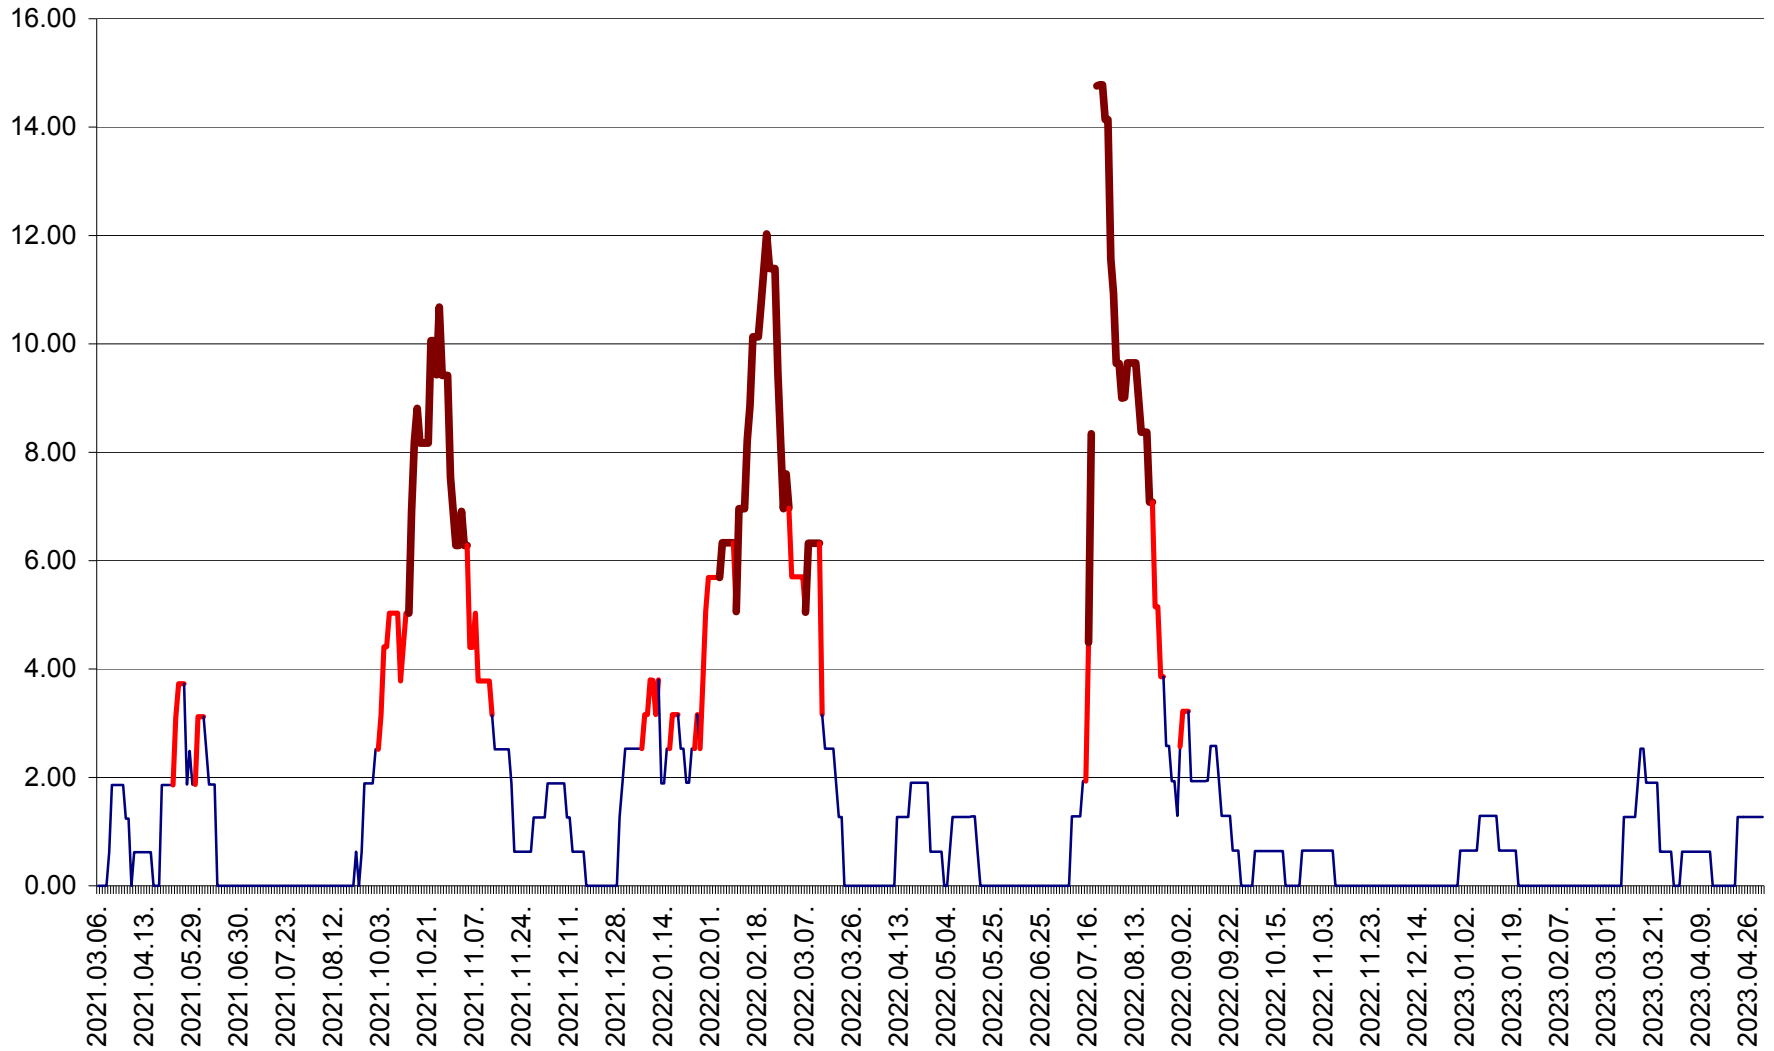

ATID - Evolutia incidentei cumulate pe 14 zile la % de locuitori
2021.03.07. - 2023.05.01.

AVRĂMEȘTI - Evolutia incidentei cumulate pe 14 zile la ‰ de locuitori
2021.03.07. - 2023.05.01.

ORAȘ BĂILE TUȘNAD - Evoluția incidenței cumulate pe 14 zile la ‰ de locuitori
2021.03.07. - 2023.05.01.

ORAȘ BĂLAN - Evoluția incidenței cumulate pe 14 zile la ‰ de locuitori
2021.03.07. - 2023.05.01.

BILBOR - Evolutia incidentei cumulate pe 14 zile la ‰ de locuitori
2021.03.07. - 2023.05.01.

ORAȘ BORSEC - Evolutia incidentei cumulate pe 14 zile la ‰ de locuitori
2021.03.07. - 2023.05.01.

BRĂDEȘTI - Evoluția incidenței cumulate pe 14 zile la ‰ de locuitori
2021.03.07. - 2023.05.01.

CĂPÂLNIȚA - Evoluția incidenței cumulate pe 14 zile la ‰ de locuitori
2021.03.07. - 2023.05.01.

CÂRȚA - Evolutia incidentei cumulate pe 14 zile la ‰ de locuitori
2021.03.07. - 2023.05.01.