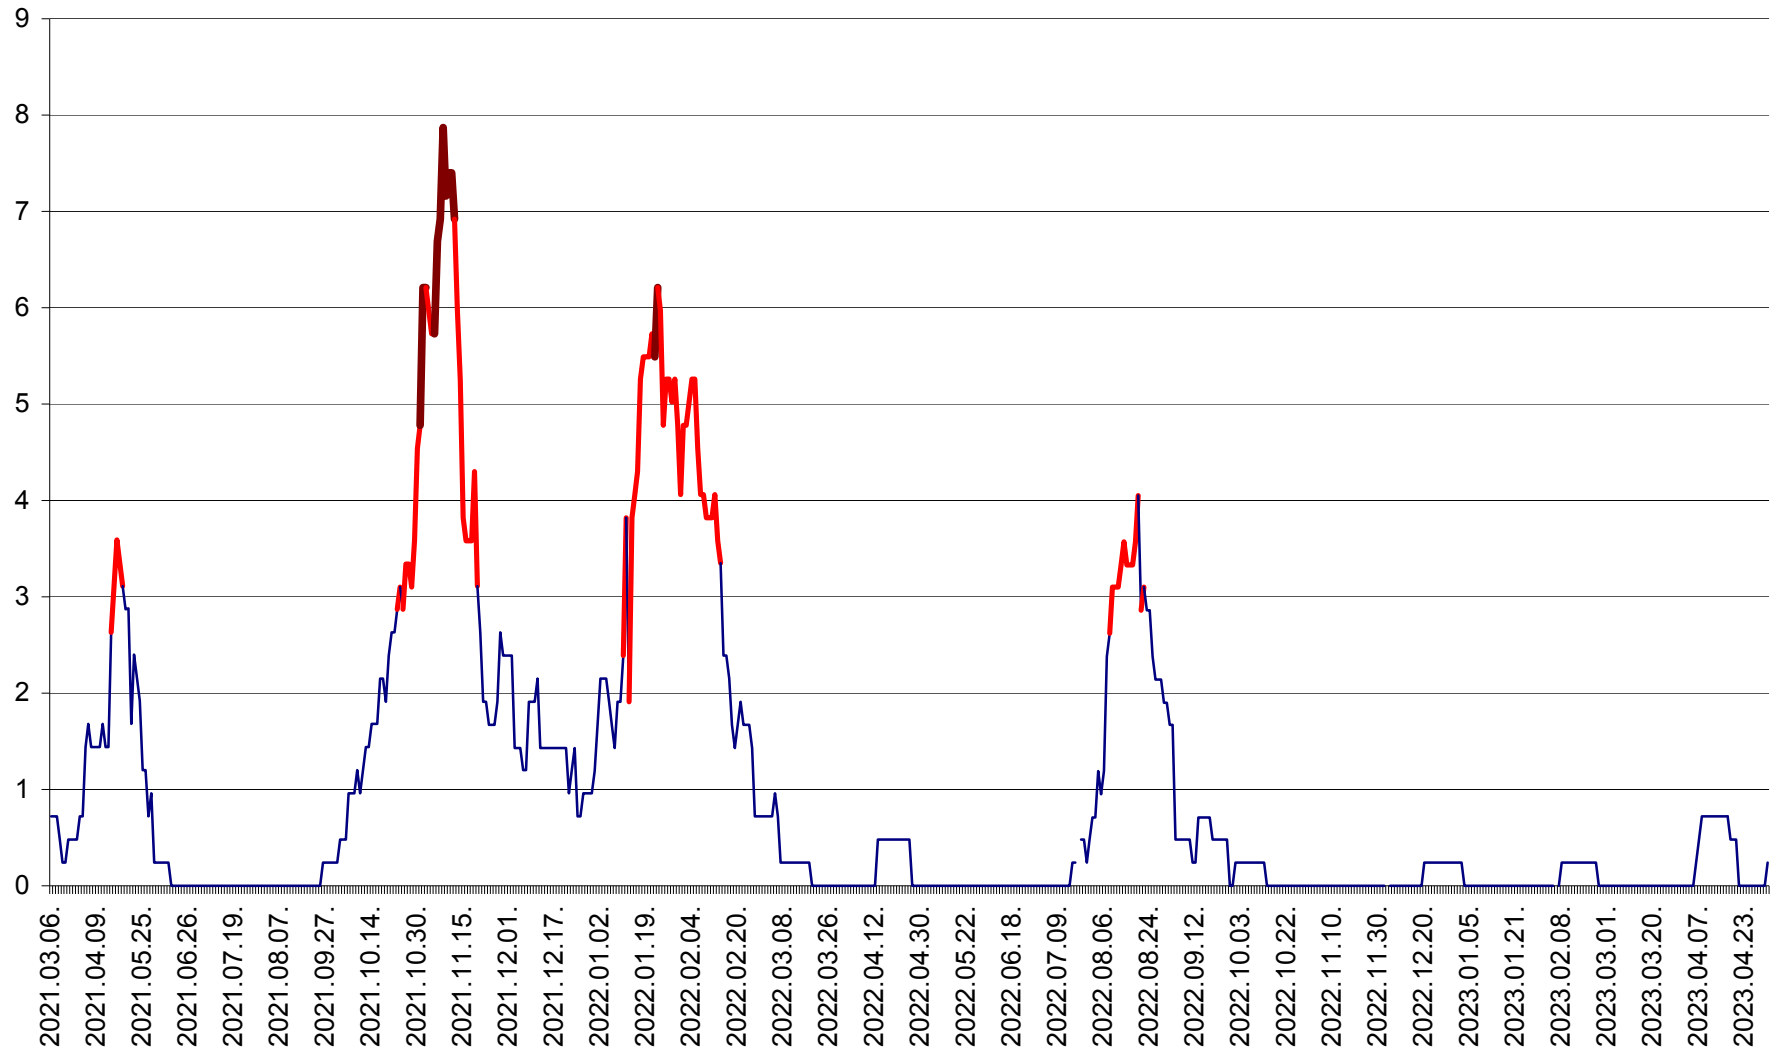

CORBU - Evolutia incidentei cumulate pe 14 zile la ‰ de locuitori
2021.03.07. - 2023.05.01.

CORUND - Evolutia incidentei cumulate pe 14 zile la ‰ de locuitori
2021.03.07. - 2023.05.01.

COZMENI - Evolutia incidentei cumulate pe 14 zile la ‰ de locuitori
2021.03.07. - 2023.05.01.

ORAȘ CRISTURU SECUIESC - Evolutia incidentei cumulate pe 14 zile la ‰ de locuitori
2021.03.07. - 2023.05.01.

DĂNEȘTI - Evolutia incidentei cumulate pe 14 zile la ‰ de locuitori
2021.03.07. - 2023.05.01.

DÂRJIU - Evolutia incidentei cumulate pe 14 zile la ‰ de locuitori
2021.03.07. - 2023.05.01.

DEALU - Evolutia incidentei cumulate pe 14 zile la ‰ de locuitori
2021.03.07. - 2023.05.01.

DITRĂU - Evolutia incidentei cumulate pe 14 zile la ‰ de locuitori
2021.03.07. - 2023.05.01.