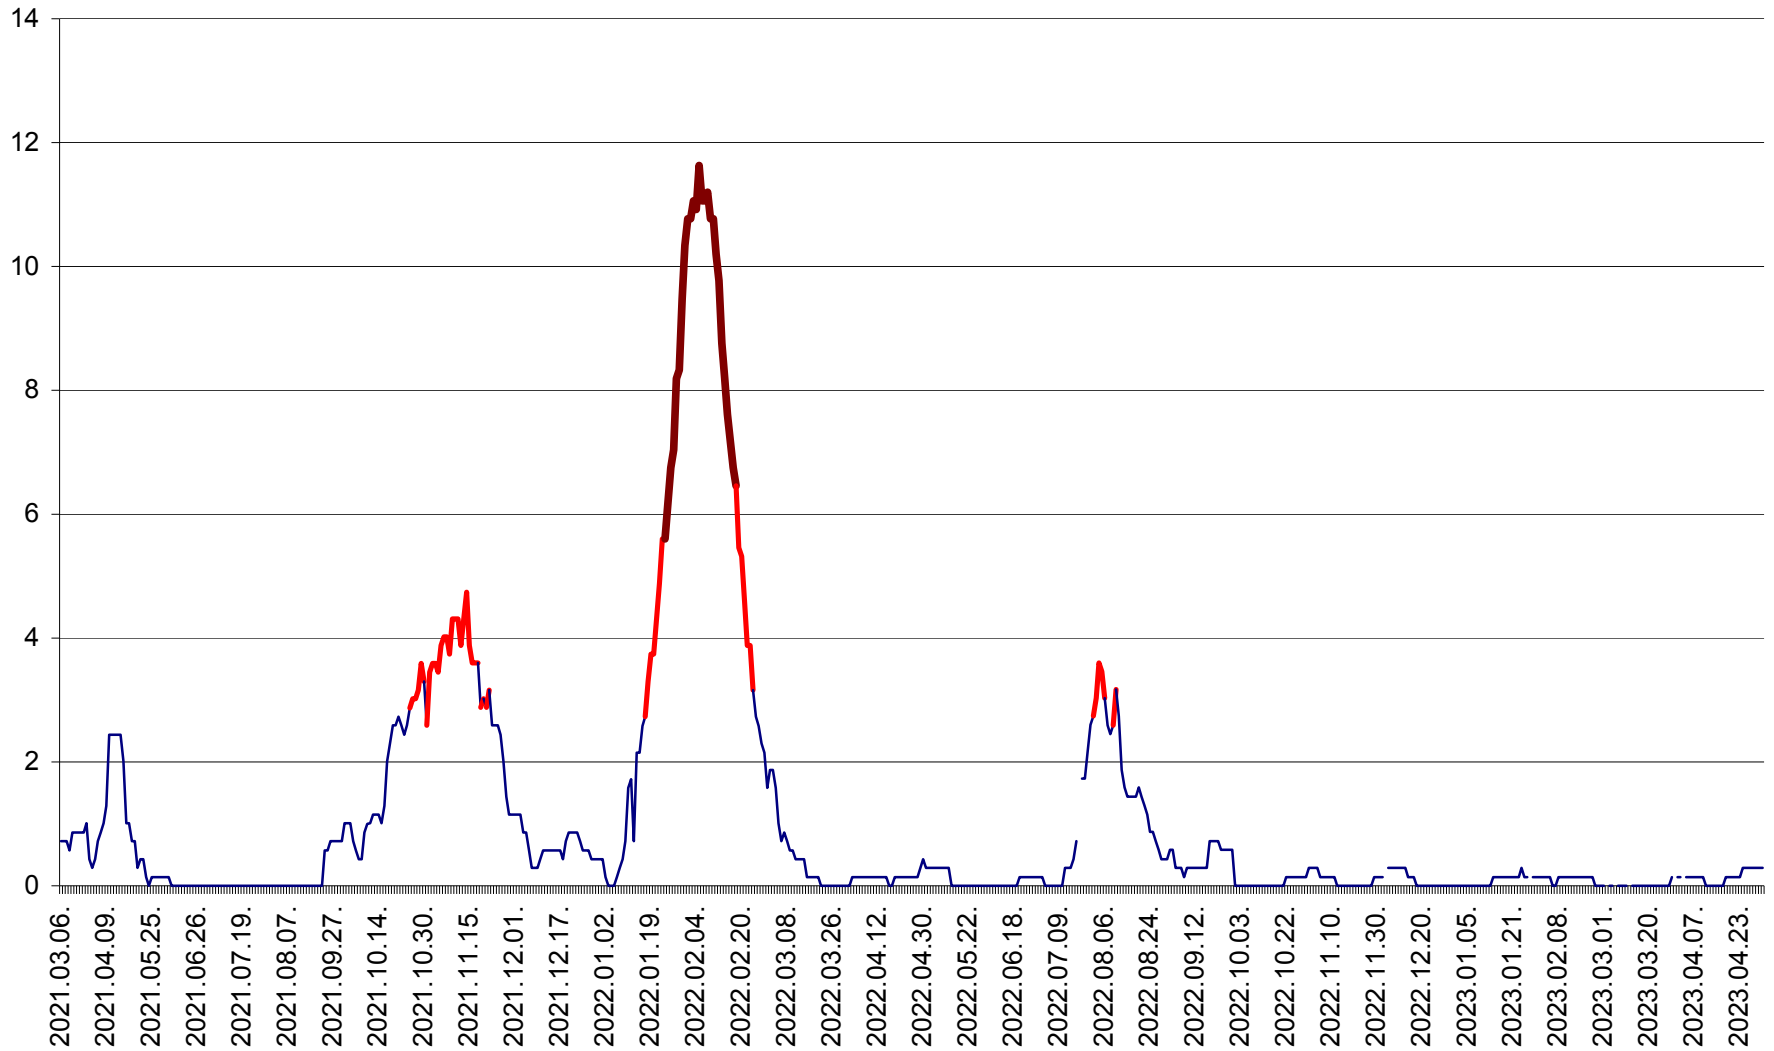

MUNICIPIUL ODORHEIU SECUIESC - Evolutia incidentei cumulate pe 14 zile la % de locuitori
2021.03.07. - 2023.05.01.

PĂULENI-CIUC - Evolutia incidentei cumulate pe 14 zile la ‰ de locuitori
2021.03.07. - 2023.05.01.

PLĂIEȘII DE JOS - Evoluția incidenței cumulate pe 14 zile la ‰ de locuitori
2021.03.07. - 2023.05.01.

PORUMBENI - Evolutia incidentei cumulate pe 14 zile la ‰ de locuitori
2021.03.07. - 2023.05.01.

PRAID - Evolutia incidentei cumulate pe 14 zile la ‰ de locuitori
2021.03.07. - 2023.05.01.