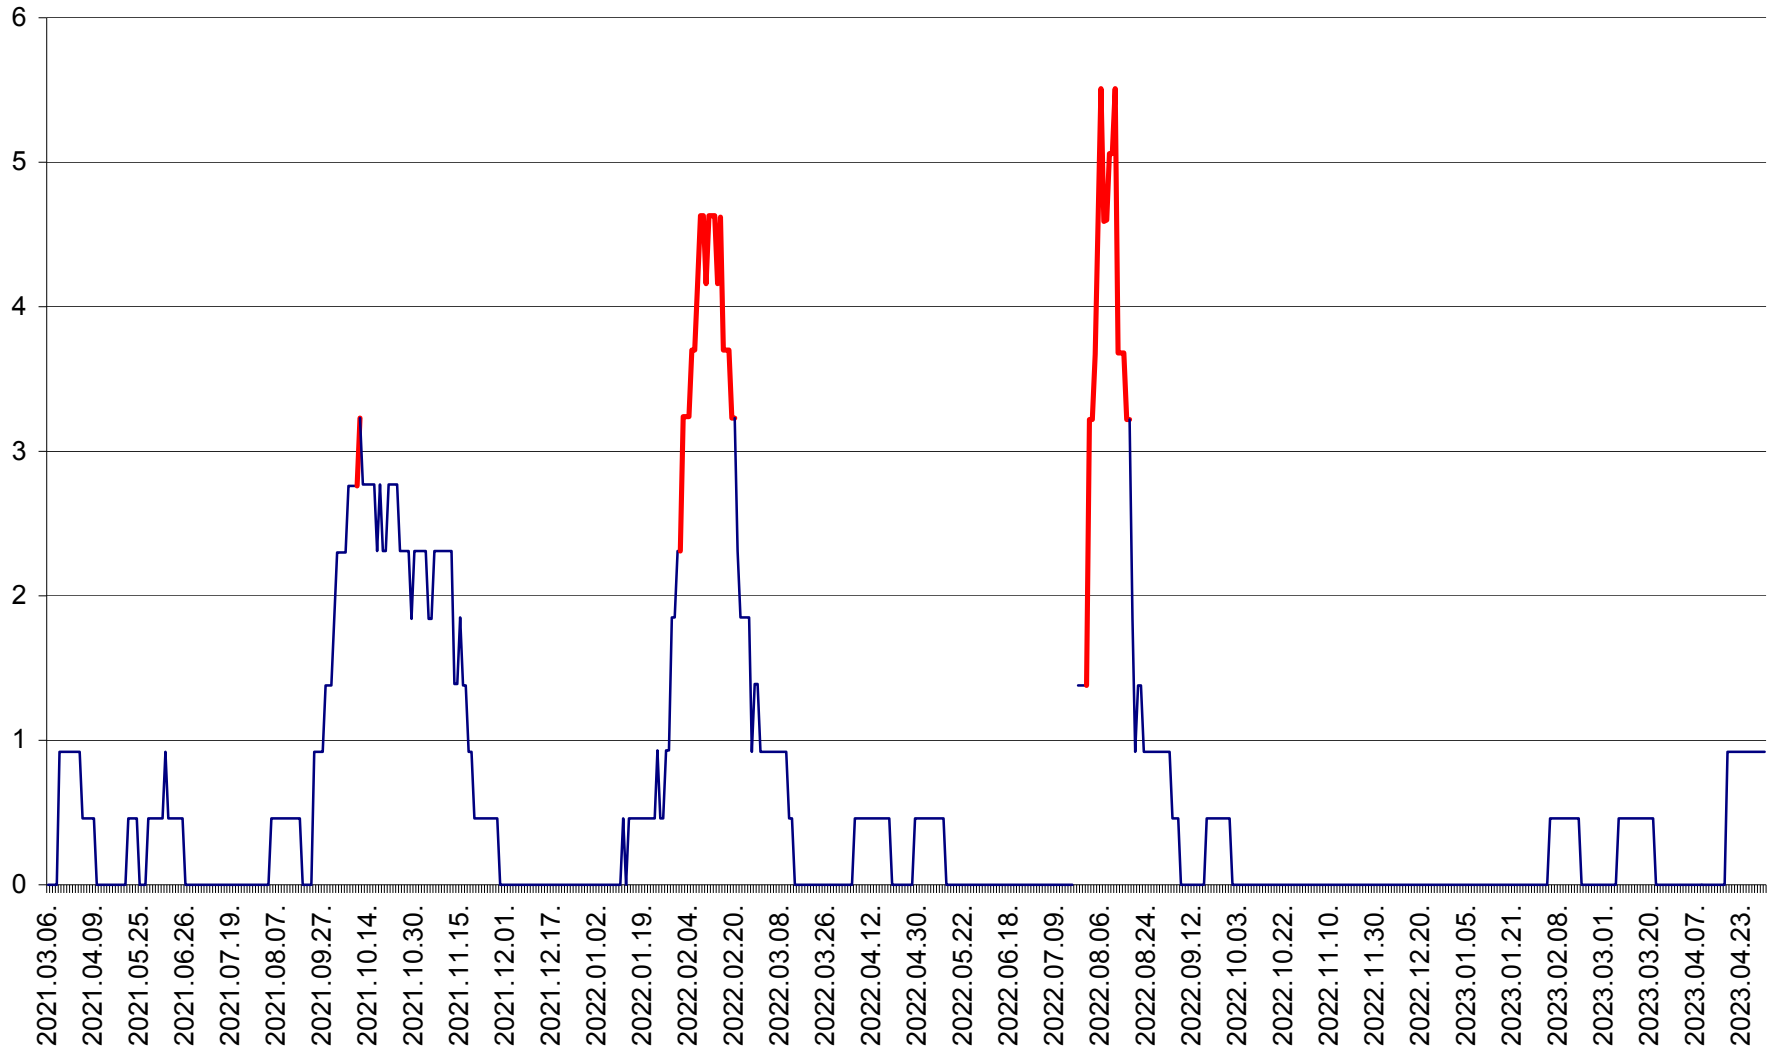

ULIEȘ - Evoluția incidenței cumulate pe 14 zile la ‰ de locuitori
2021.03.07. - 2023.05.01.

TUȘNAD - Evolutia incidentei cumulate pe 14 zile la ‰ de locuitori
2021.03.07. - 2023.05.01.