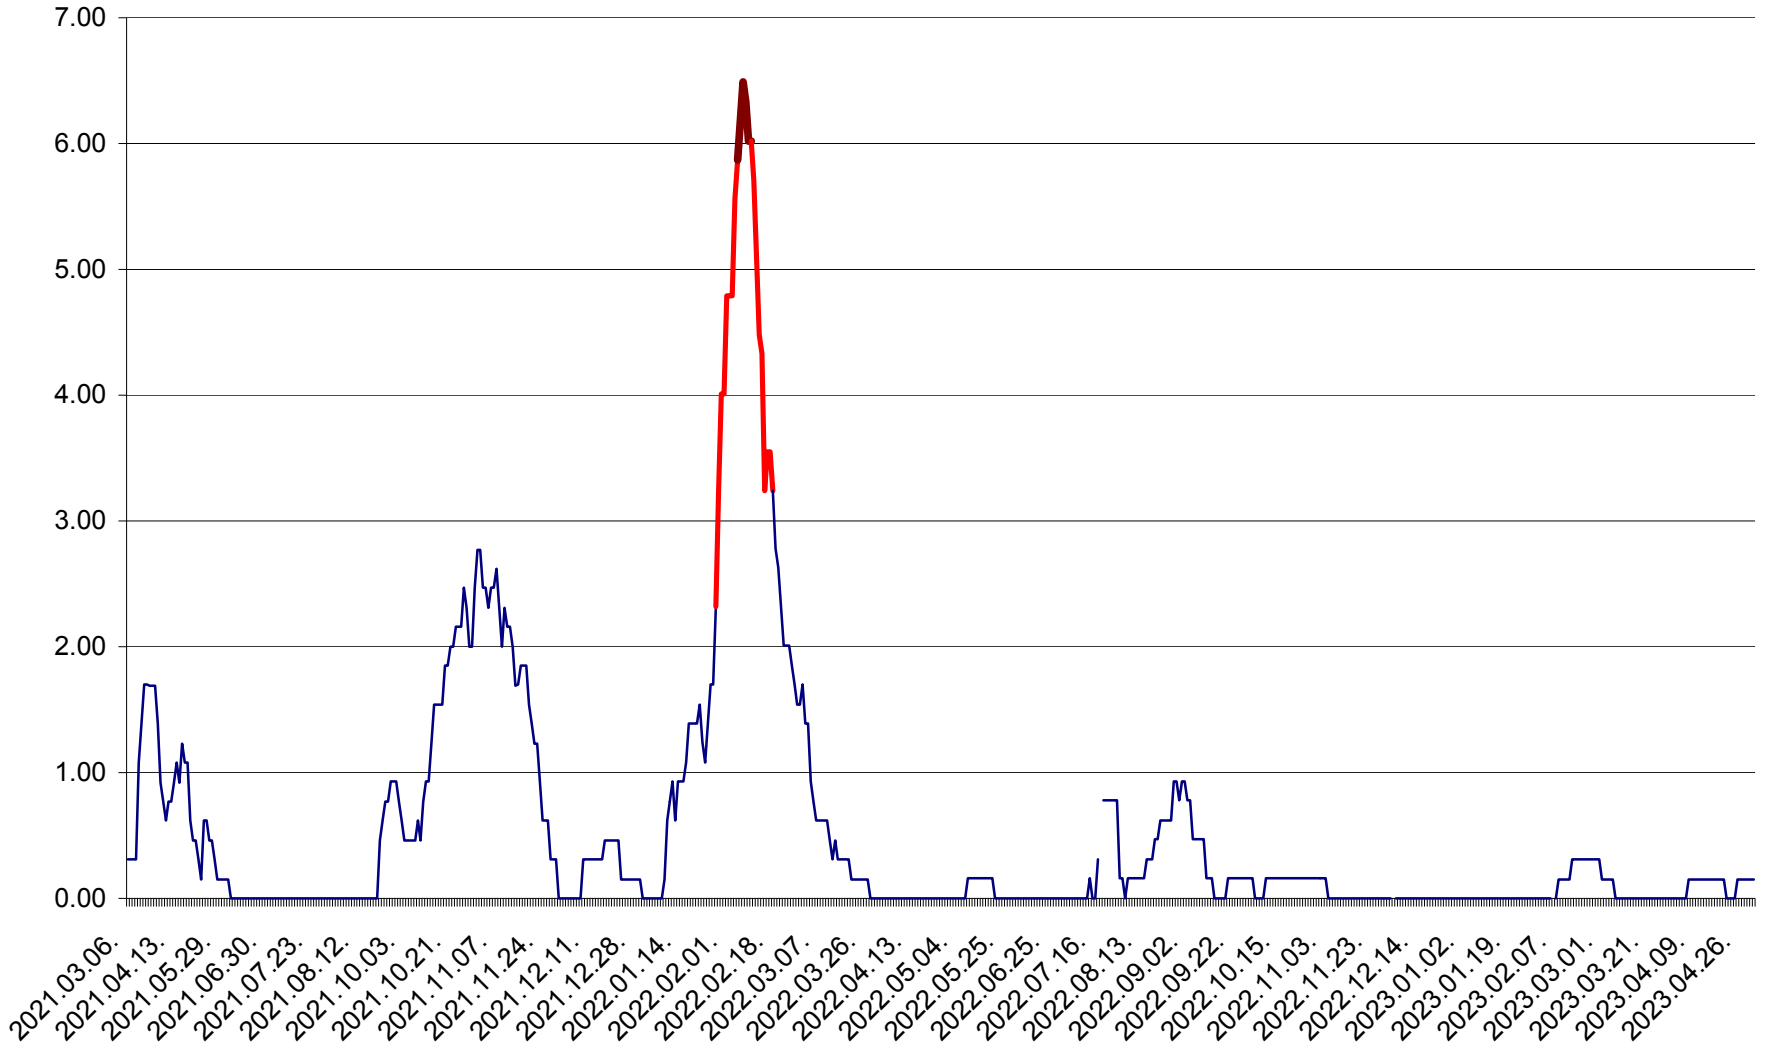

ORAȘ BĂLAN - Evoluția incidenței cumulate pe 14 zile la ‰ de locuitori
2021.03.07. - 2023.05.01.

BILBOR - Evolutia incidentei cumulate pe 14 zile la ‰ de locuitori
2021.03.07. - 2023.05.01.

ORAȘ BORSEC - Evolutia incidentei cumulate pe 14 zile la ‰ de locuitori
2021.03.07. - 2023.05.01.

BRĂDEȘTI - Evoluția incidenței cumulate pe 14 zile la ‰ de locuitori
2021.03.07. - 2023.05.01.

CĂPÂLNIȚA - Evoluția incidenței cumulate pe 14 zile la ‰ de locuitori
2021.03.07. - 2023.05.01.

CÂRȚA - Evolutia incidentei cumulate pe 14 zile la ‰ de locuitori
2021.03.07. - 2023.05.01.

CICEU - Evolutia incidentei cumulate pe 14 zile la ‰ de locuitori
2021.03.07. - 2023.05.01.

CIUCSÂNGEORGIU - Evolutia incidentei cumulate pe 14 zile la ‰ de locuitori
2021.03.07. - 2023.05.01.

CIUMANI - Evolutia incidentei cumulate pe 14 zile la ‰ de locuitori
2021.03.07. - 2023.05.01.

CORBU - Evolutia incidentei cumulate pe 14 zile la ‰ de locuitori
2021.03.07. - 2023.05.01.

CORUND - Evolutia incidentei cumulate pe 14 zile la ‰ de locuitori
2021.03.07. - 2023.05.01.

COZMENI - Evolutia incidentei cumulate pe 14 zile la ‰ de locuitori
2021.03.07. - 2023.05.01.