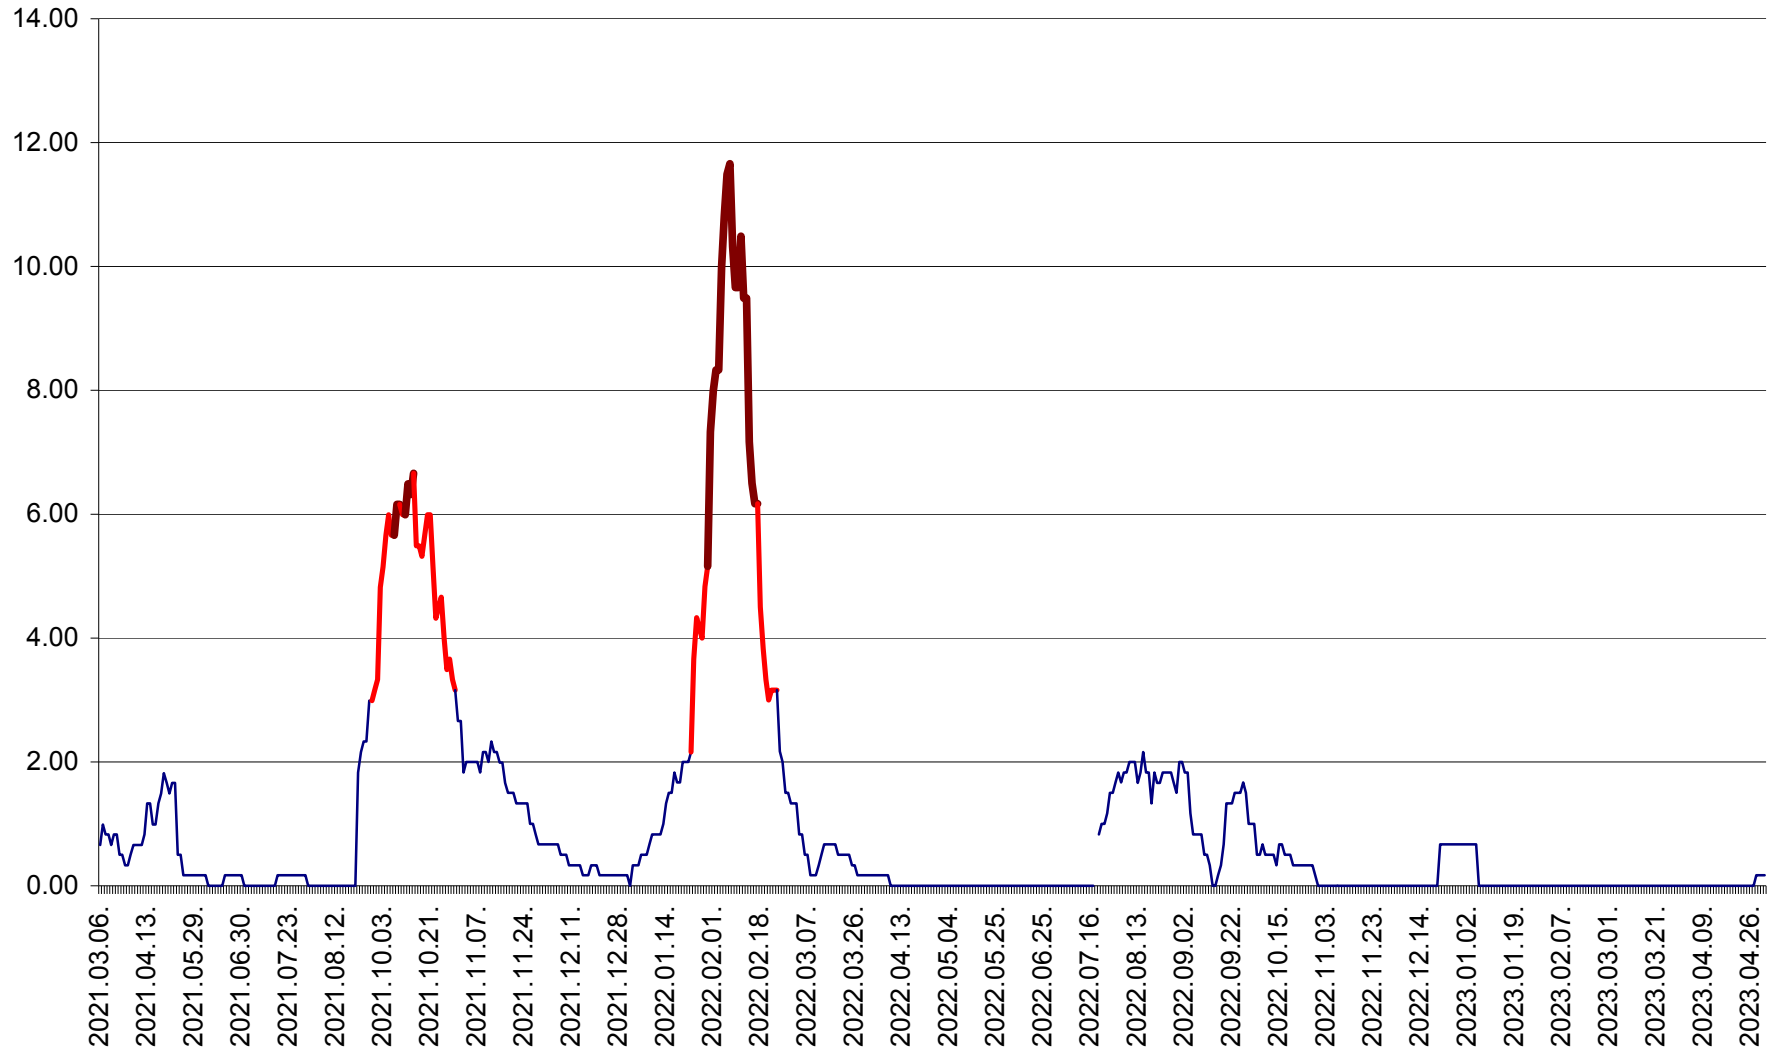

Total - Evolutia incidentei cumulate pe 14 zile la ‰ de locuitori
2021.03.07. - 2023.05.01.