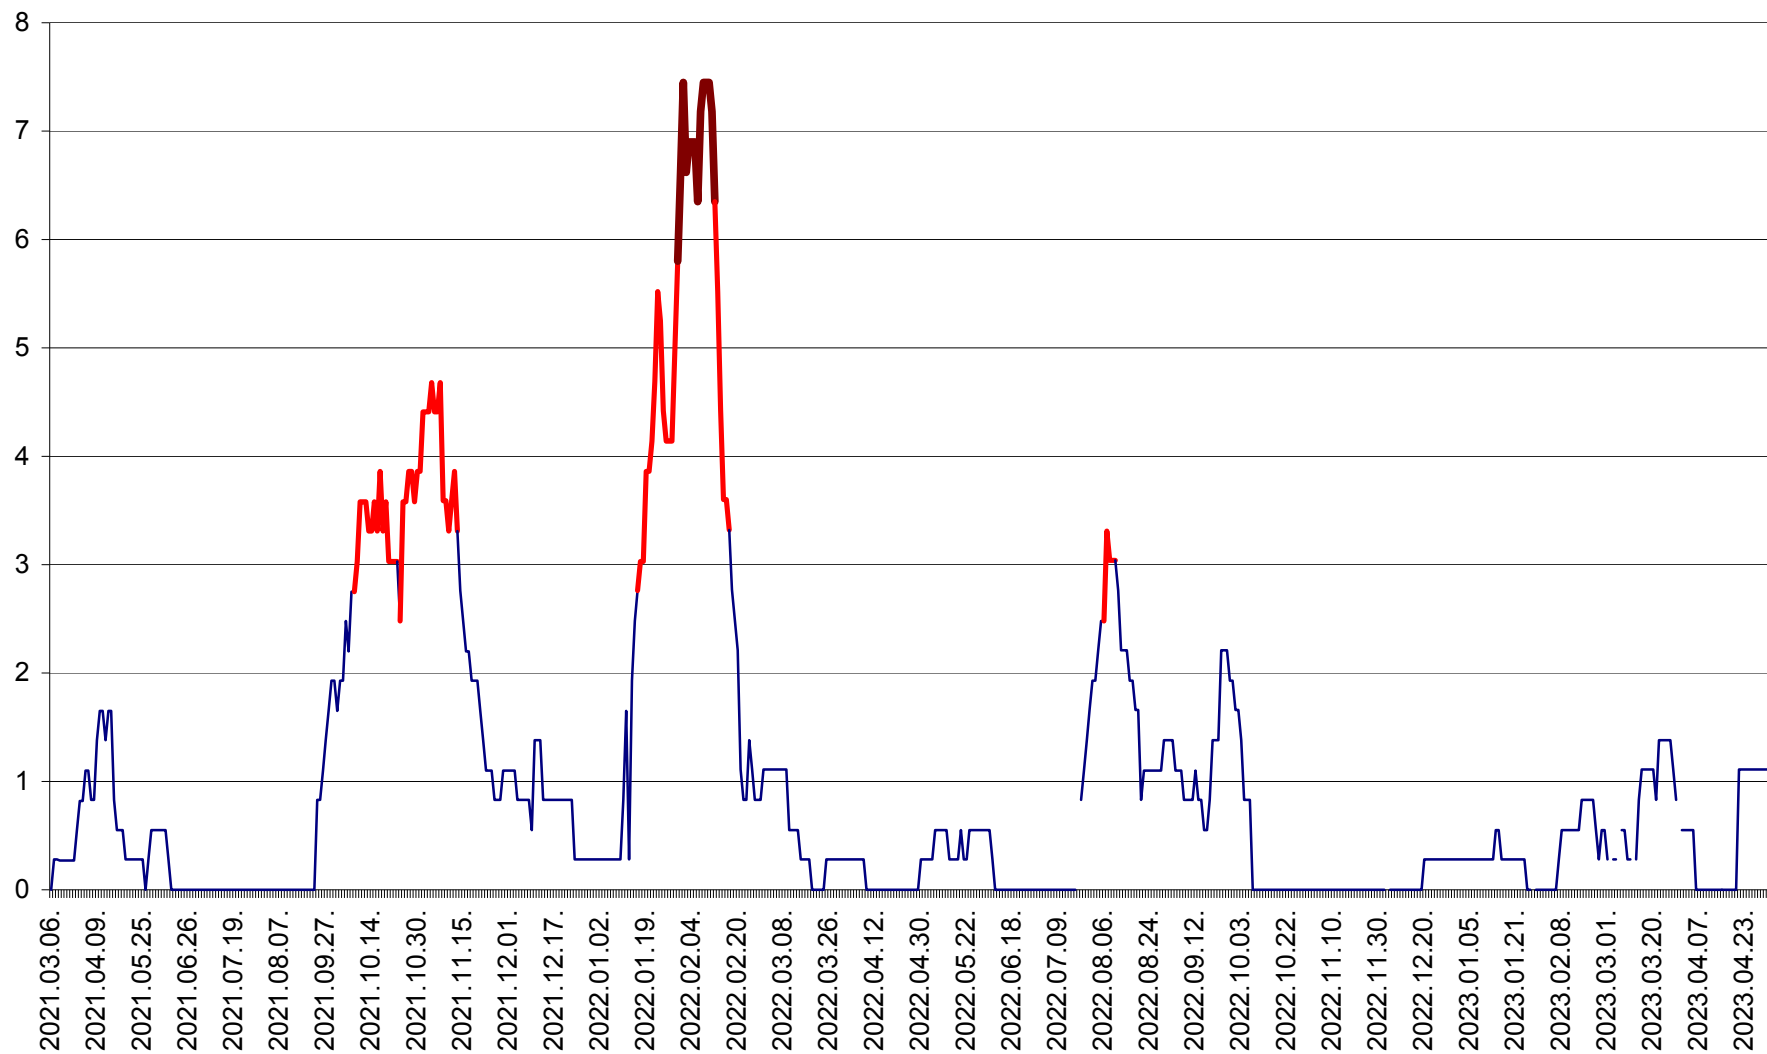

SÂNCRĂIENI - Evolutia incidentei cumulate pe 14 zile la ‰ de locuitori
2021.03.07. - 2023.05.01.

SÂNDOMIC - Evolutia incidentei cumulate pe 14 zile la ‰ de locuitori
2021.03.07. - 2023.05.01.

SÂNMARTIN - Evolutia incidentei cumulate pe 14 zile la ‰ de locuitori
2021.03.07. - 2023.05.01.

SÂNSIMION - Evolutia incidentei cumulate pe 14 zile la ‰ de locuitori
2021.03.07. - 2023.05.01.

SÂNTIMBRU - Evolutia incidentei cumulate pe 14 zile la ‰ de locuitori
2021.03.07. - 2023.05.01.

SĂRMAȘ - Evolutia incidentei cumulate pe 14 zile la ‰ de locuitori
2021.03.07. - 2023.05.01.