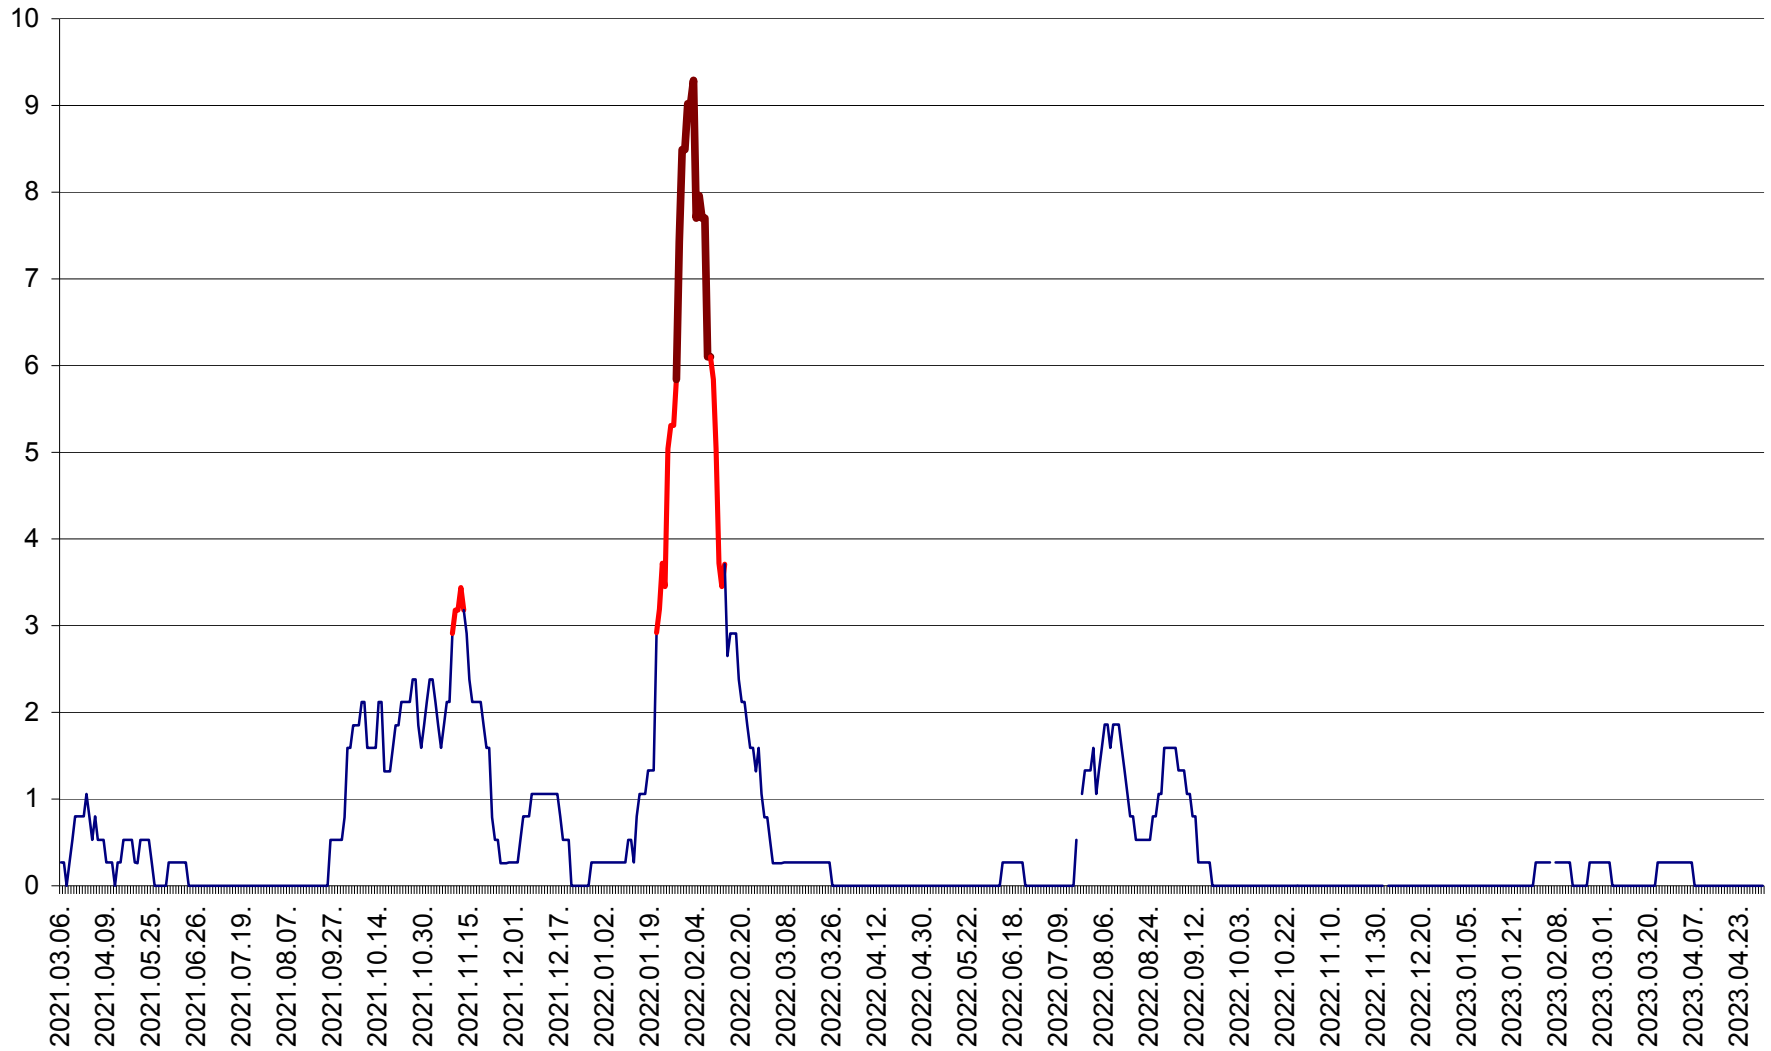

ORAȘ CRISTURU SECUIESC - Evolutia incidentei cumulate pe 14 zile la ‰ de locuitori
2021.03.07. - 2023.05.01.

DĂNEȘTI - Evolutia incidentei cumulate pe 14 zile la ‰ de locuitori
2021.03.07. - 2023.05.01.

DÂRJIU - Evolutia incidentei cumulate pe 14 zile la ‰ de locuitori
2021.03.07. - 2023.05.01.

DEALU - Evolutia incidentei cumulate pe 14 zile la ‰ de locuitori
2021.03.07. - 2023.05.01.

DITRĂU - Evolutia incidentei cumulate pe 14 zile la ‰ de locuitori
2021.03.07. - 2023.05.01.

FELICENI - Evolutia incidentei cumulate pe 14 zile la ‰ de locuitori
2021.03.07. - 2023.05.01.

FRUMOASA - Evolutia incidentei cumulate pe 14 zile la ‰ de locuitori
2021.03.07. - 2023.05.01.

GĂLĂUȚAȘ - Evoluția incidenței cumulate pe 14 zile la ‰ de locuitori
2021.03.07. - 2023.05.01.