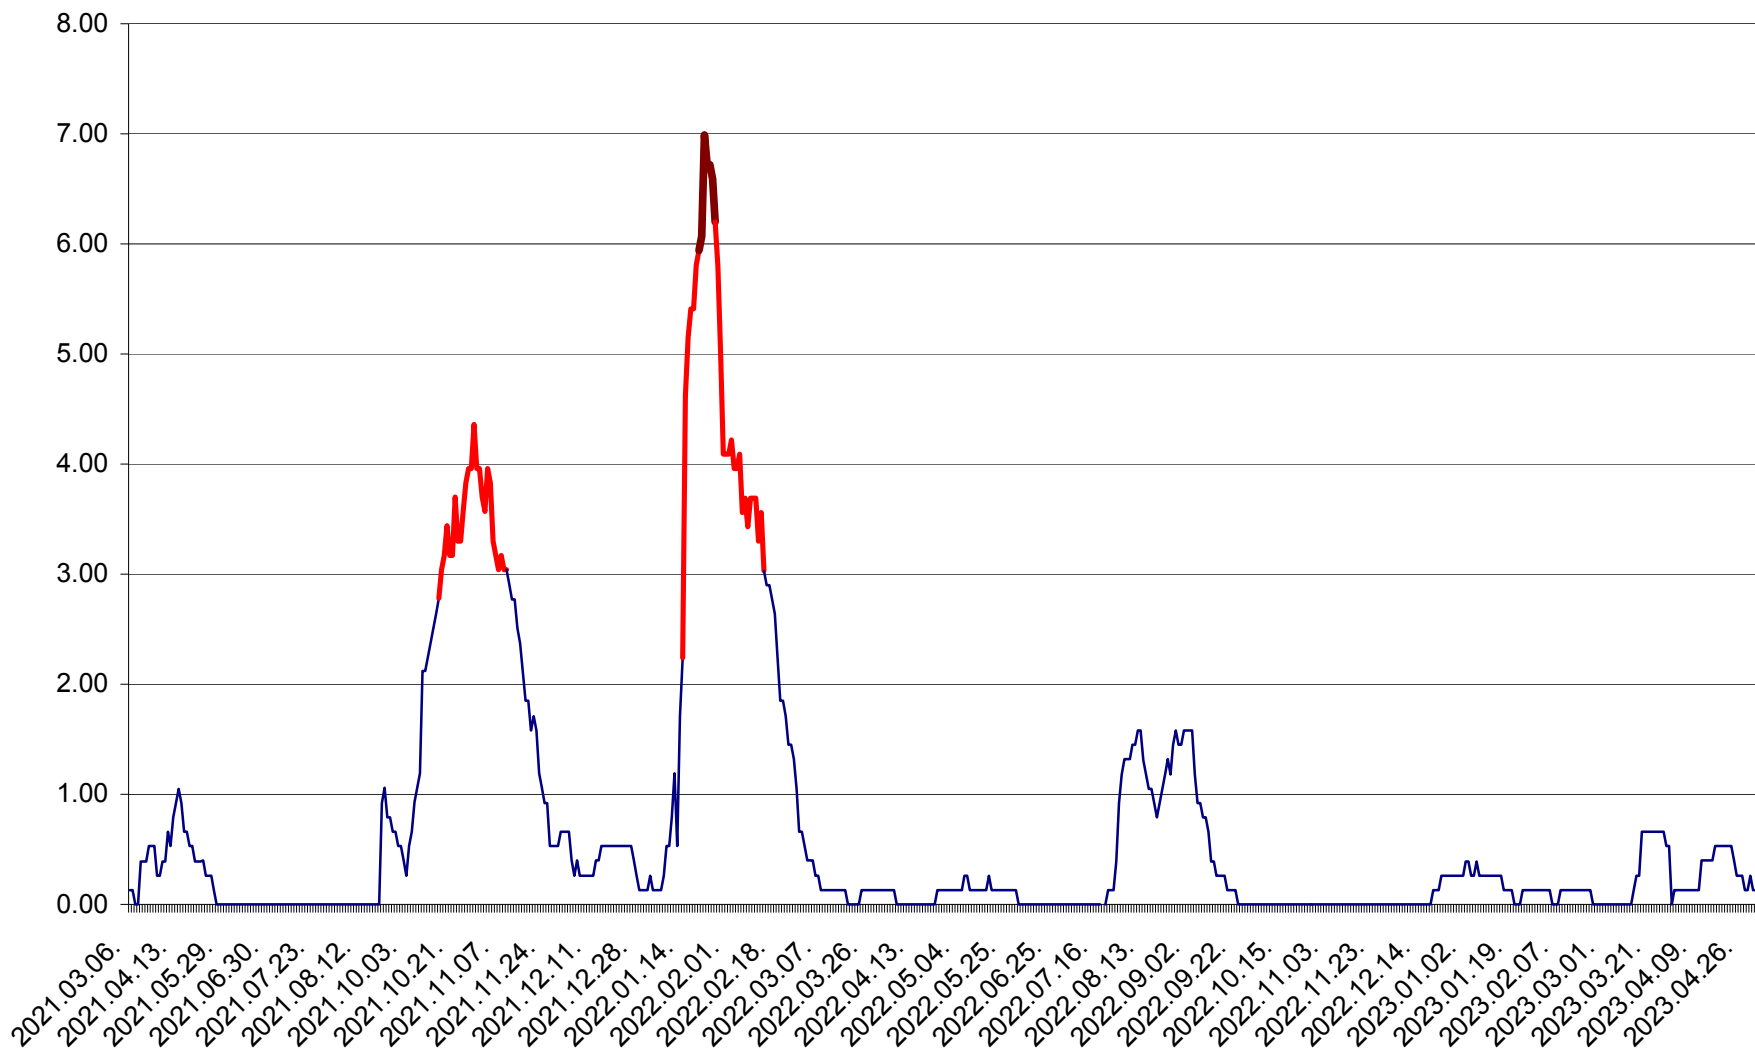

TUȘNAD - Evolutia incidentei cumulate pe 14 zile la ‰ de locuitori
2021.03.07. - 2023.05.01.

ULIEȘ - Evoluția incidenței cumulate pe 14 zile la ‰ de locuitori
2021.03.07. - 2023.05.01.

VĂRȘAG - Evolutia incidentei cumulate pe 14 zile la ‰ de locuitori
2021.03.07. - 2023.05.01.

ORAȘ VLĂHIȚA - Evolutia incidentei cumulate pe 14 zile la ‰ de locuitori
2021.03.07. - 2023.05.01.

VOȘLĂBENI - Evolutia incidentei cumulate pe 14 zile la ‰ de locuitori
2021.03.07. - 2023.05.01.

ZETEA - Evolutia incidentei cumulate pe 14 zile la ‰ de locuitori
2021.03.07. - 2023.05.01.