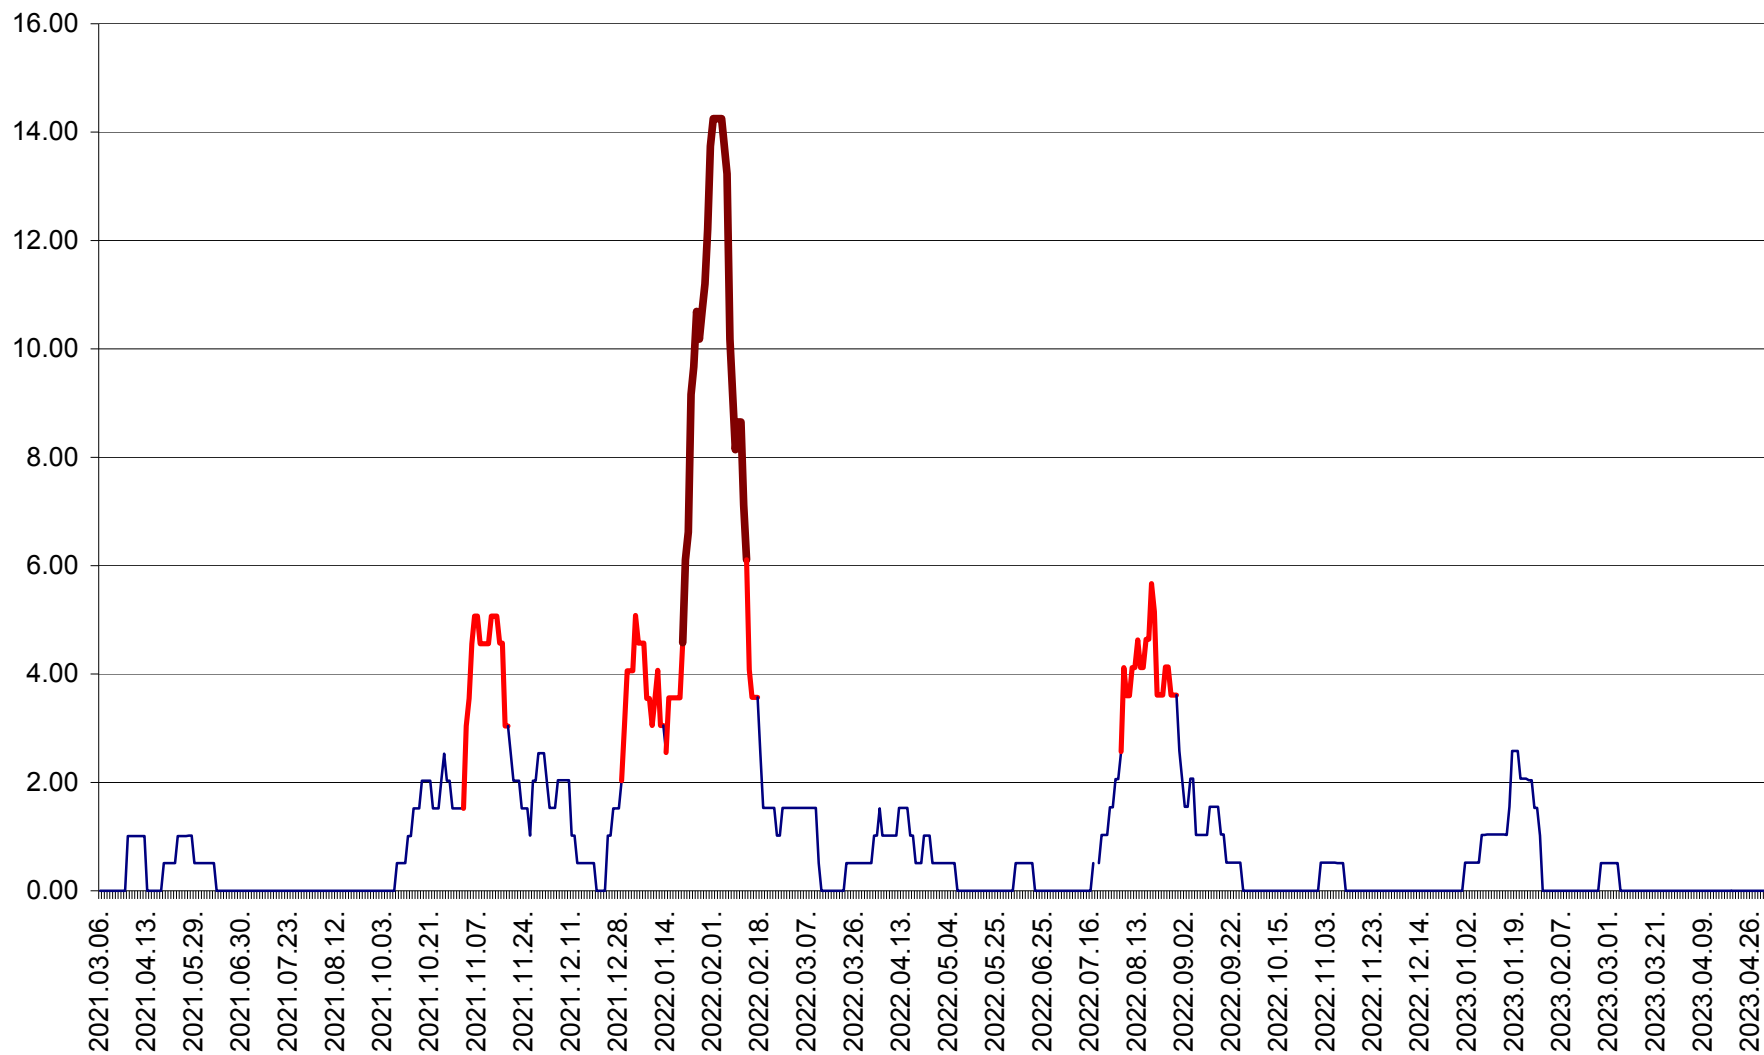

TUȘNAD - Evolutia incidentei cumulate pe 14 zile la ‰ de locuitori
2021.03.07. - 2023.05.01.

ULIEȘ - Evoluția incidenței cumulate pe 14 zile la ‰ de locuitori
2021.03.07. - 2023.05.01.

VĂRȘAG - Evolutia incidentei cumulate pe 14 zile la ‰ de locuitori
2021.03.07. - 2023.05.01.

ORAȘ VLĂHIȚA - Evolutia incidentei cumulate pe 14 zile la ‰ de locuitori
2021.03.07. - 2023.05.01.

VOȘLĂBENI - Evolutia incidentei cumulate pe 14 zile la ‰ de locuitori
2021.03.07. - 2023.05.01.

ZETEA - Evolutia incidentei cumulate pe 14 zile la ‰ de locuitori
2021.03.07. - 2023.05.01.