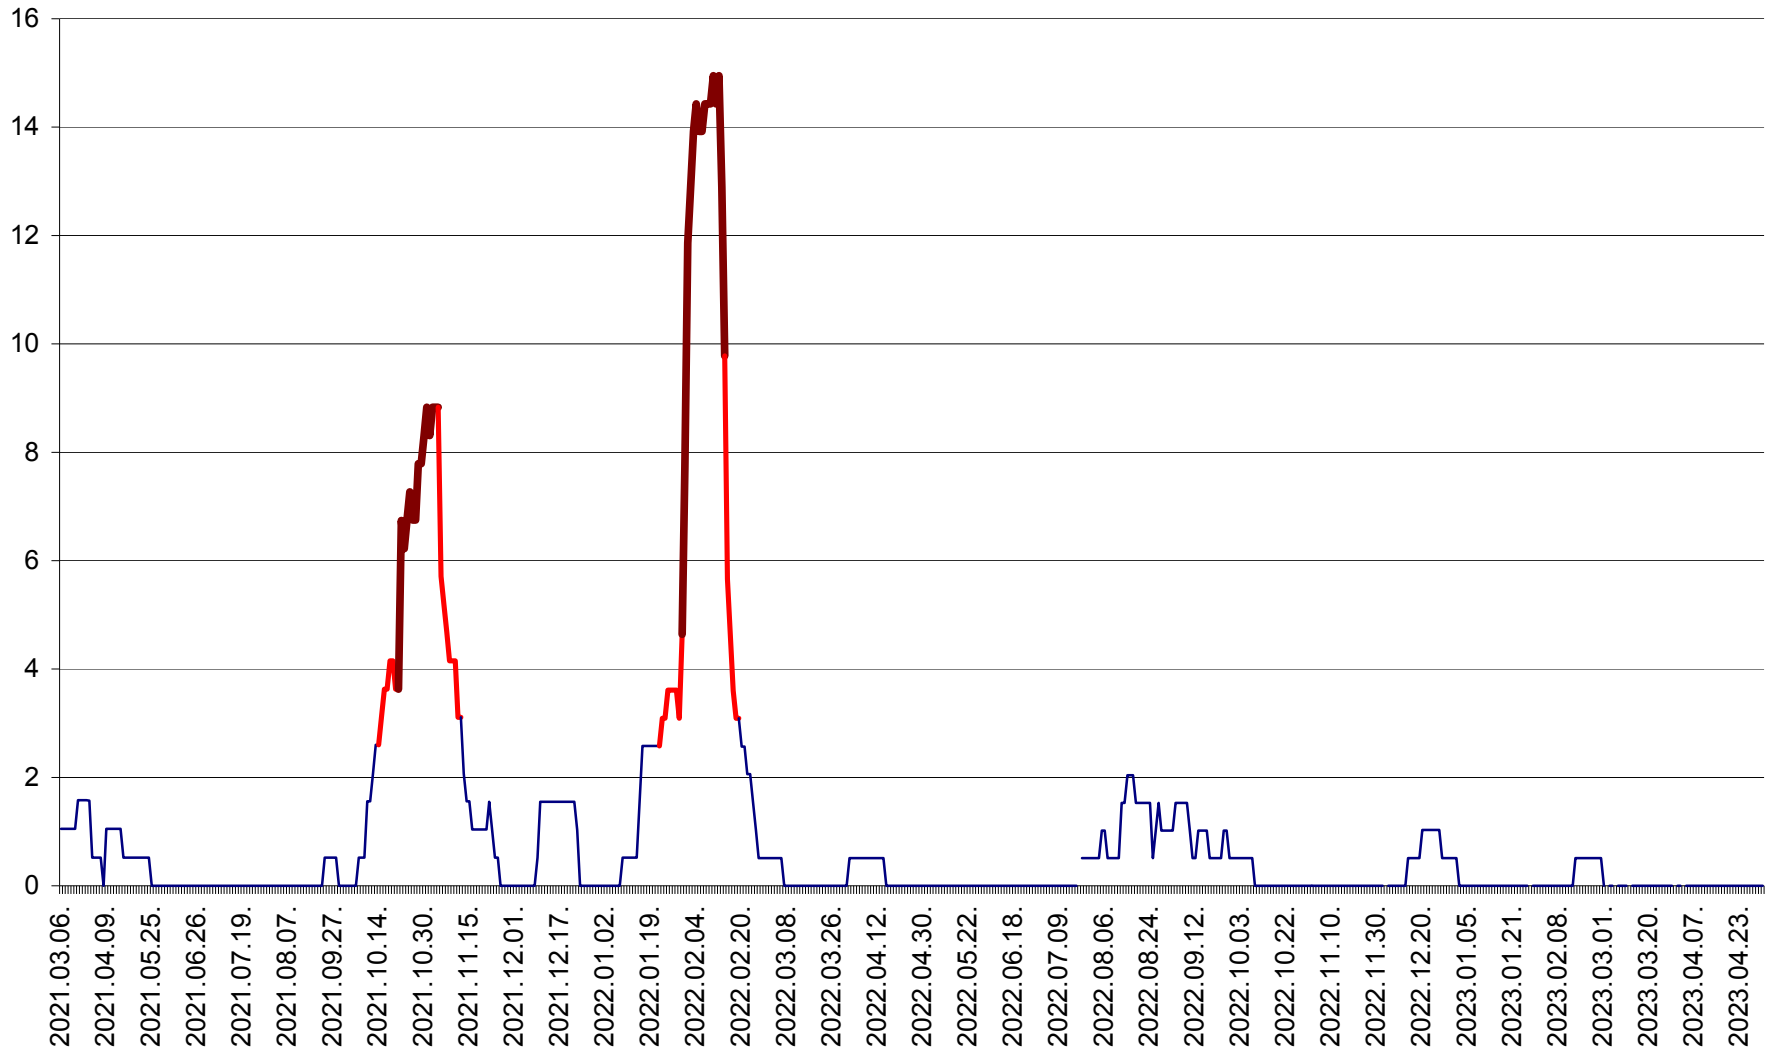

MIHĂILENI - Evolutia incidentei cumulate pe 14 zile la ‰ de locuitori
2021.03.07. - 2023.05.01.

MUGENI - Evolutia incidentei cumulate pe 14 zile la ‰ de locuitori
2021.03.07. - 2023.05.01.

OCLAND - Evolutia incidentei cumulate pe 14 zile la ‰ de locuitori
2021.03.07. - 2023.05.01.

MUNICIPIUL ODORHEIU SECUIESC - Evolutia incidentei cumulate pe 14 zile la % de locuitori
2021.03.07. - 2023.05.01.

PĂULENI-CIUC - Evolutia incidentei cumulate pe 14 zile la ‰ de locuitori
2021.03.07. - 2023.05.01.

PLĂIEȘII DE JOS - Evoluția incidenței cumulate pe 14 zile la ‰ de locuitori
2021.03.07. - 2023.05.01.

PORUMBENI - Evolutia incidentei cumulate pe 14 zile la ‰ de locuitori
2021.03.07. - 2023.05.01.

PRAID - Evolutia incidentei cumulate pe 14 zile la ‰ de locuitori
2021.03.07. - 2023.05.01.