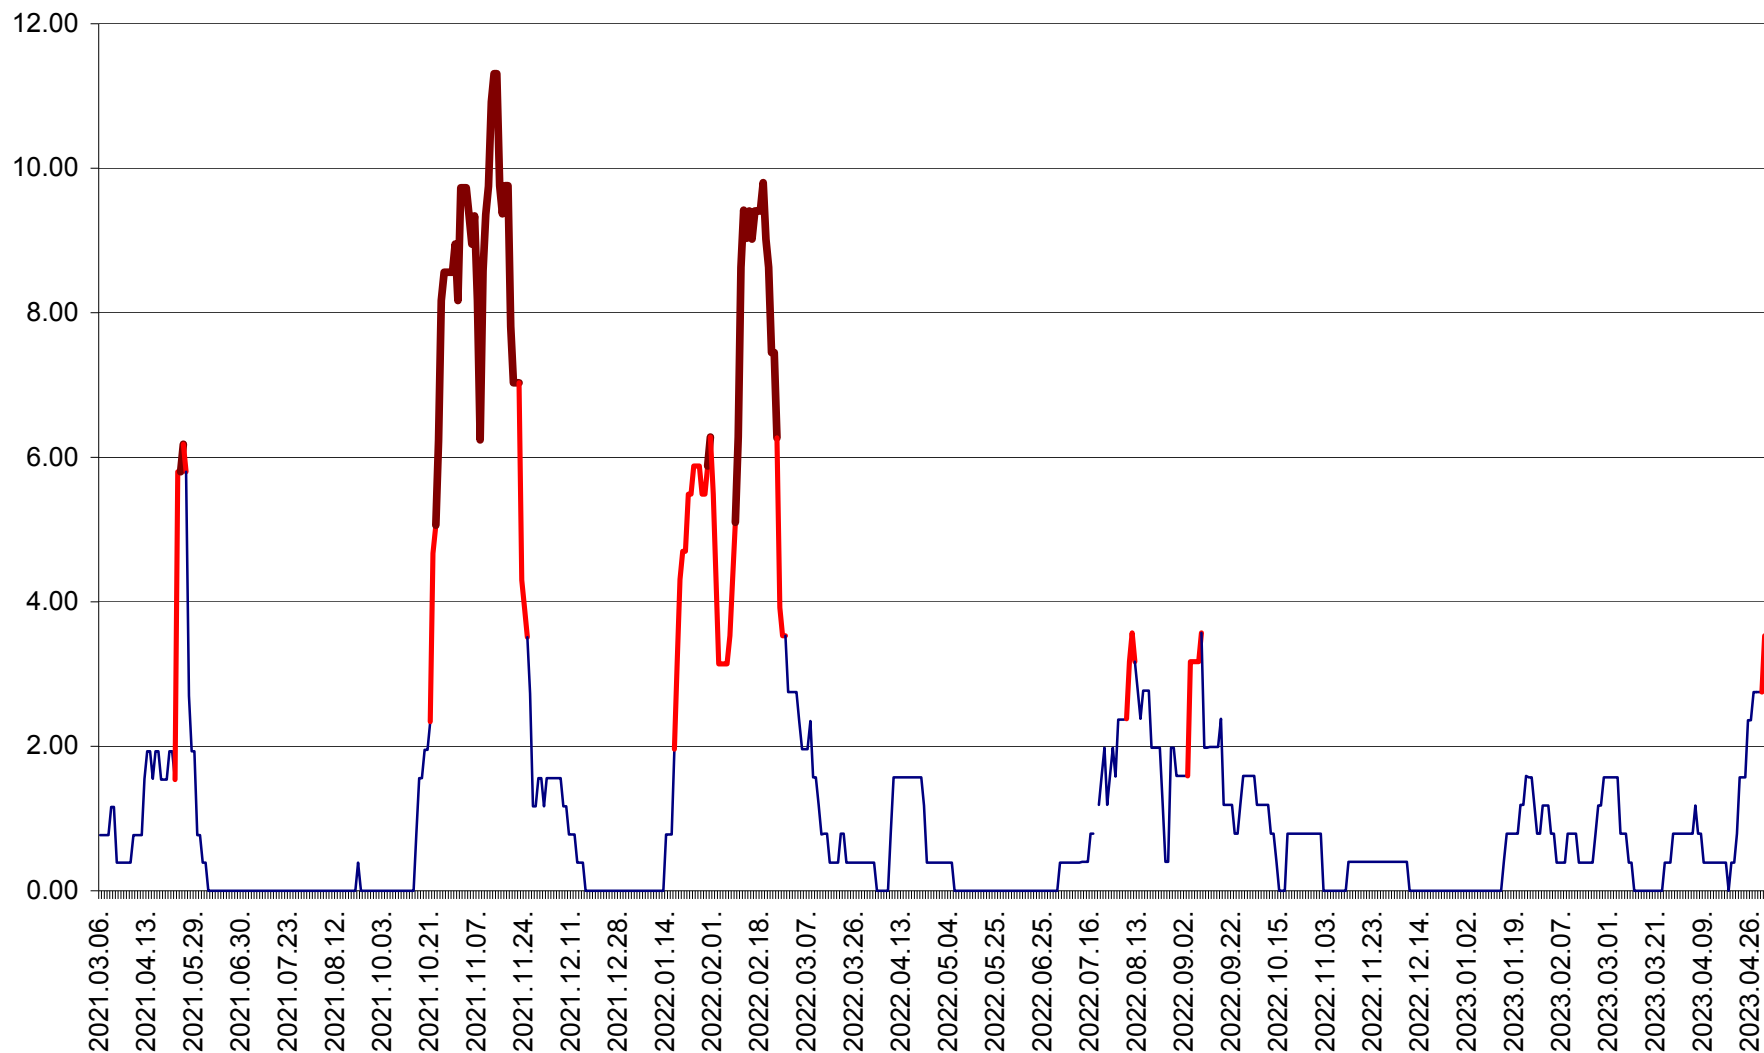

ATID - Evolutia incidentei cumulate pe 14 zile la % de locuitori
2021.03.07. - 2023.05.01.

AVRĂMEȘTI - Evolutia incidentei cumulate pe 14 zile la ‰ de locuitori
2021.03.07. - 2023.05.01.

ORAȘ BĂILE TUȘNAD - Evoluția incidenței cumulate pe 14 zile la ‰ de locuitori
2021.03.07. - 2023.05.01.

ORAȘ BĂLAN - Evoluția incidenței cumulate pe 14 zile la ‰ de locuitori
2021.03.07. - 2023.05.01.

BILBOR - Evolutia incidentei cumulate pe 14 zile la ‰ de locuitori
2021.03.07. - 2023.05.01.

ORAȘ BORSEC - Evolutia incidentei cumulate pe 14 zile la ‰ de locuitori
2021.03.07. - 2023.05.01.

BRĂDEȘTI - Evoluția incidenței cumulate pe 14 zile la ‰ de locuitori
2021.03.07. - 2023.05.01.

CĂPÂLNIȚA - Evoluția incidenței cumulate pe 14 zile la ‰ de locuitori
2021.03.07. - 2023.05.01.

CÂRȚA - Evolutia incidentei cumulate pe 14 zile la ‰ de locuitori
2021.03.07. - 2023.05.01.