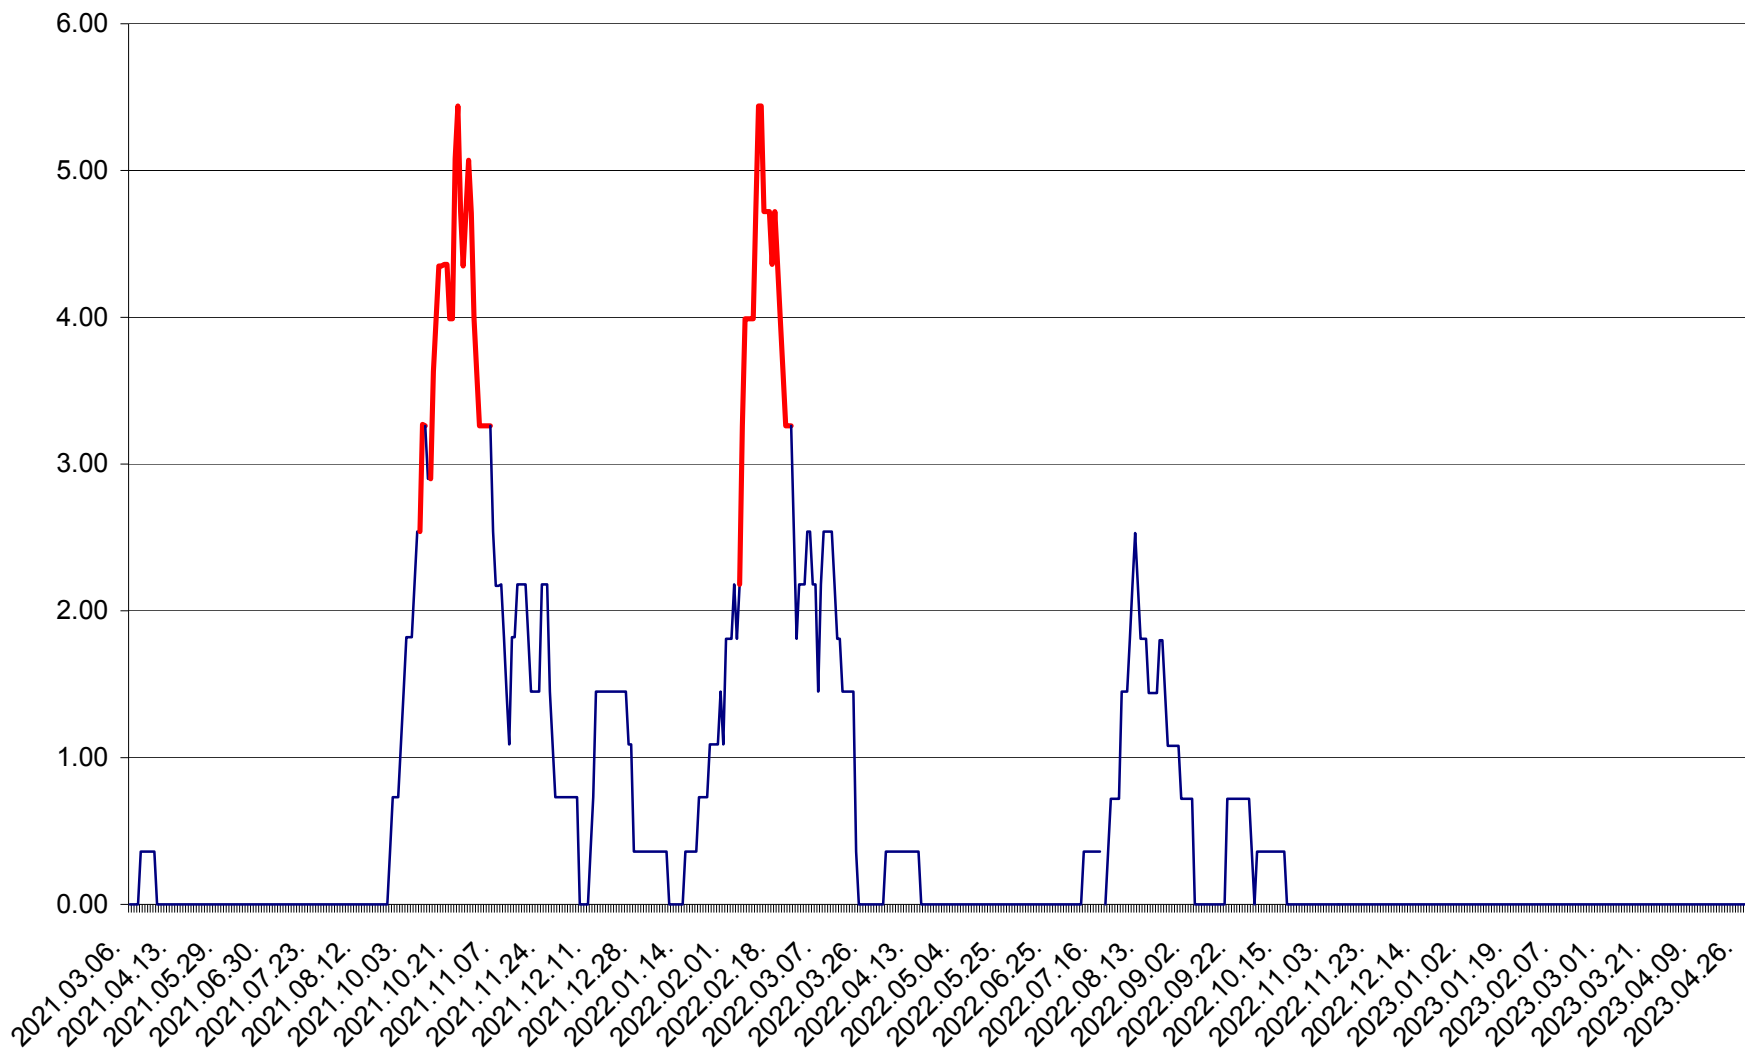

ATID - Evolutia incidentei cumulate pe 14 zile la % de locuitori
2021.03.07. - 2023.05.01.

AVRĂMEȘTI - Evolutia incidentei cumulate pe 14 zile la ‰ de locuitori
2021.03.07. - 2023.05.01.

ORAȘ BĂILE TUȘNAD - Evoluția incidenței cumulate pe 14 zile la ‰ de locuitori
2021.03.07. - 2023.05.01.

ORAȘ BĂLAN - Evoluția incidenței cumulate pe 14 zile la ‰ de locuitori
2021.03.07. - 2023.05.01.

BILBOR - Evolutia incidentei cumulate pe 14 zile la ‰ de locuitori
2021.03.07. - 2023.05.01.

ORAȘ BORSEC - Evolutia incidentei cumulate pe 14 zile la ‰ de locuitori
2021.03.07. - 2023.05.01.

BRĂDEȘTI - Evoluția incidenței cumulate pe 14 zile la ‰ de locuitori
2021.03.07. - 2023.05.01.

CĂPÂLNIȚA - Evoluția incidenței cumulate pe 14 zile la ‰ de locuitori
2021.03.07. - 2023.05.01.

CÂRȚA - Evolutia incidentei cumulate pe 14 zile la ‰ de locuitori
2021.03.07. - 2023.05.01.