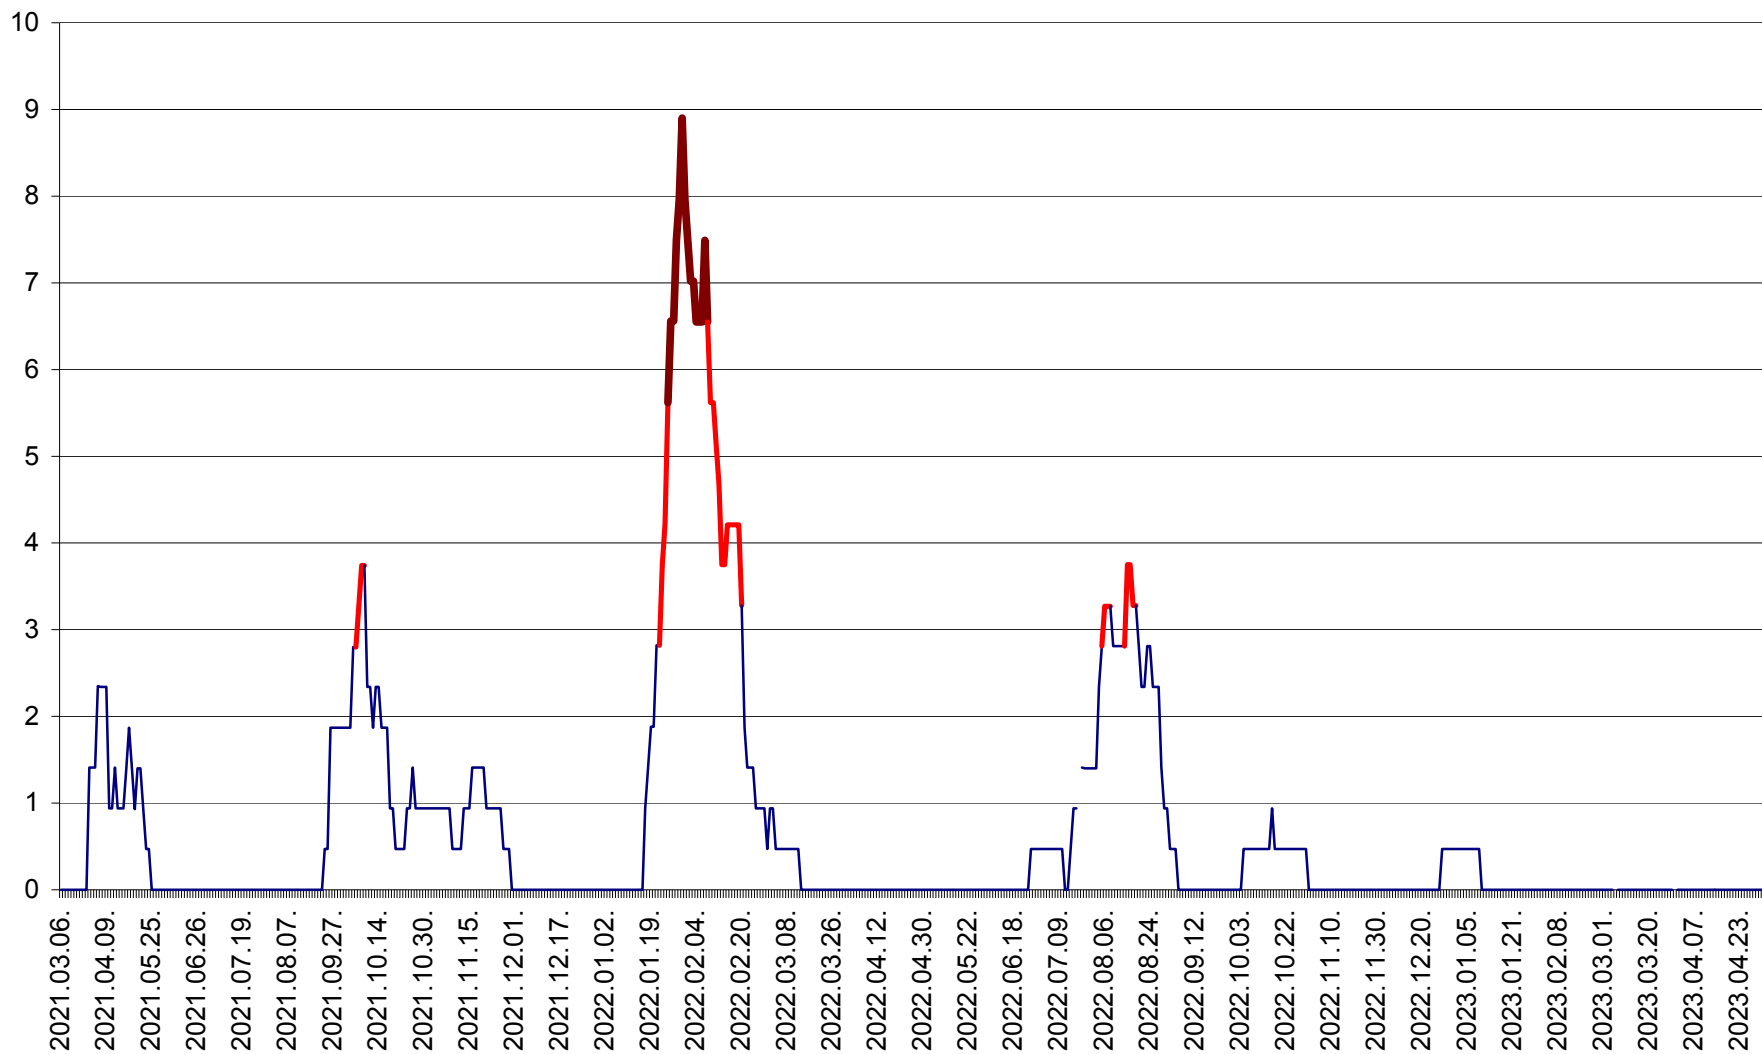

SECUIENI - Evolutia incidentei cumulate pe 14 zile la ‰ de locuitori
2021.03.07. - 2023.05.01.