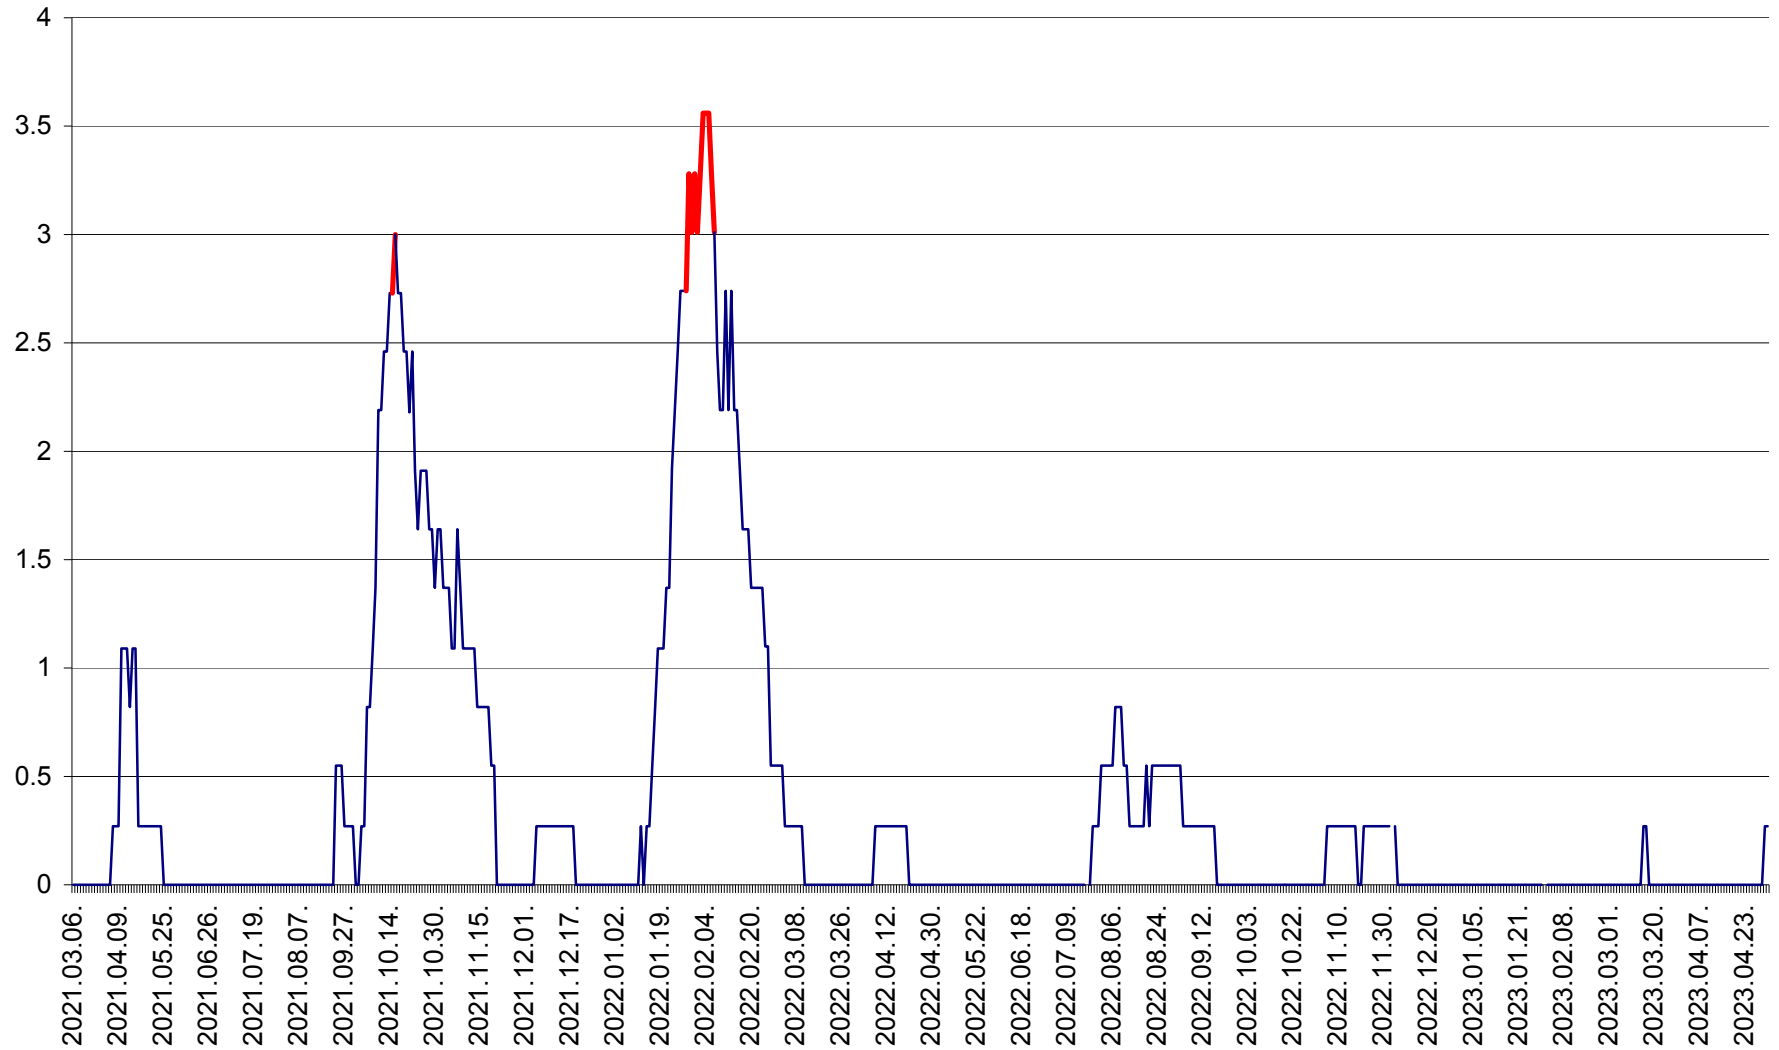

FELICENI - Evolutia incidentei cumulate pe 14 zile la ‰ de locuitori
2021.03.07. - 2023.05.01.

FRUMOASA - Evolutia incidentei cumulate pe 14 zile la ‰ de locuitori
2021.03.07. - 2023.05.01.

GĂLĂUȚAȘ - Evoluția incidenței cumulate pe 14 zile la ‰ de locuitori
2021.03.07. - 2023.05.01.

MUNICIPIUL GHEORGHENI - Evolutia incidentei cumulate pe 14 zile la % de locuitori
2021.03.07. - 2023.05.01.

JOSENI - Evolutia incidentei cumulate pe 14 zile la ‰ de locuitori
2021.03.07. - 2023.05.01.

LĂZAREA - Evolutia incidentei cumulate pe 14 zile la % de locuitori
2021.03.07. - 2023.05.01.

LELICENI - Evolutia incidentei cumulate pe 14 zile la ‰ de locuitori
2021.03.07. - 2023.05.01.

LUETA - Evolutia incidentei cumulate pe 14 zile la ‰ de locuitori
2021.03.07. - 2023.05.01.

LUNCA DE JOS - Evolutia incidentei cumulate pe 14 zile la ‰ de locuitori
2021.03.07. - 2023.05.01.