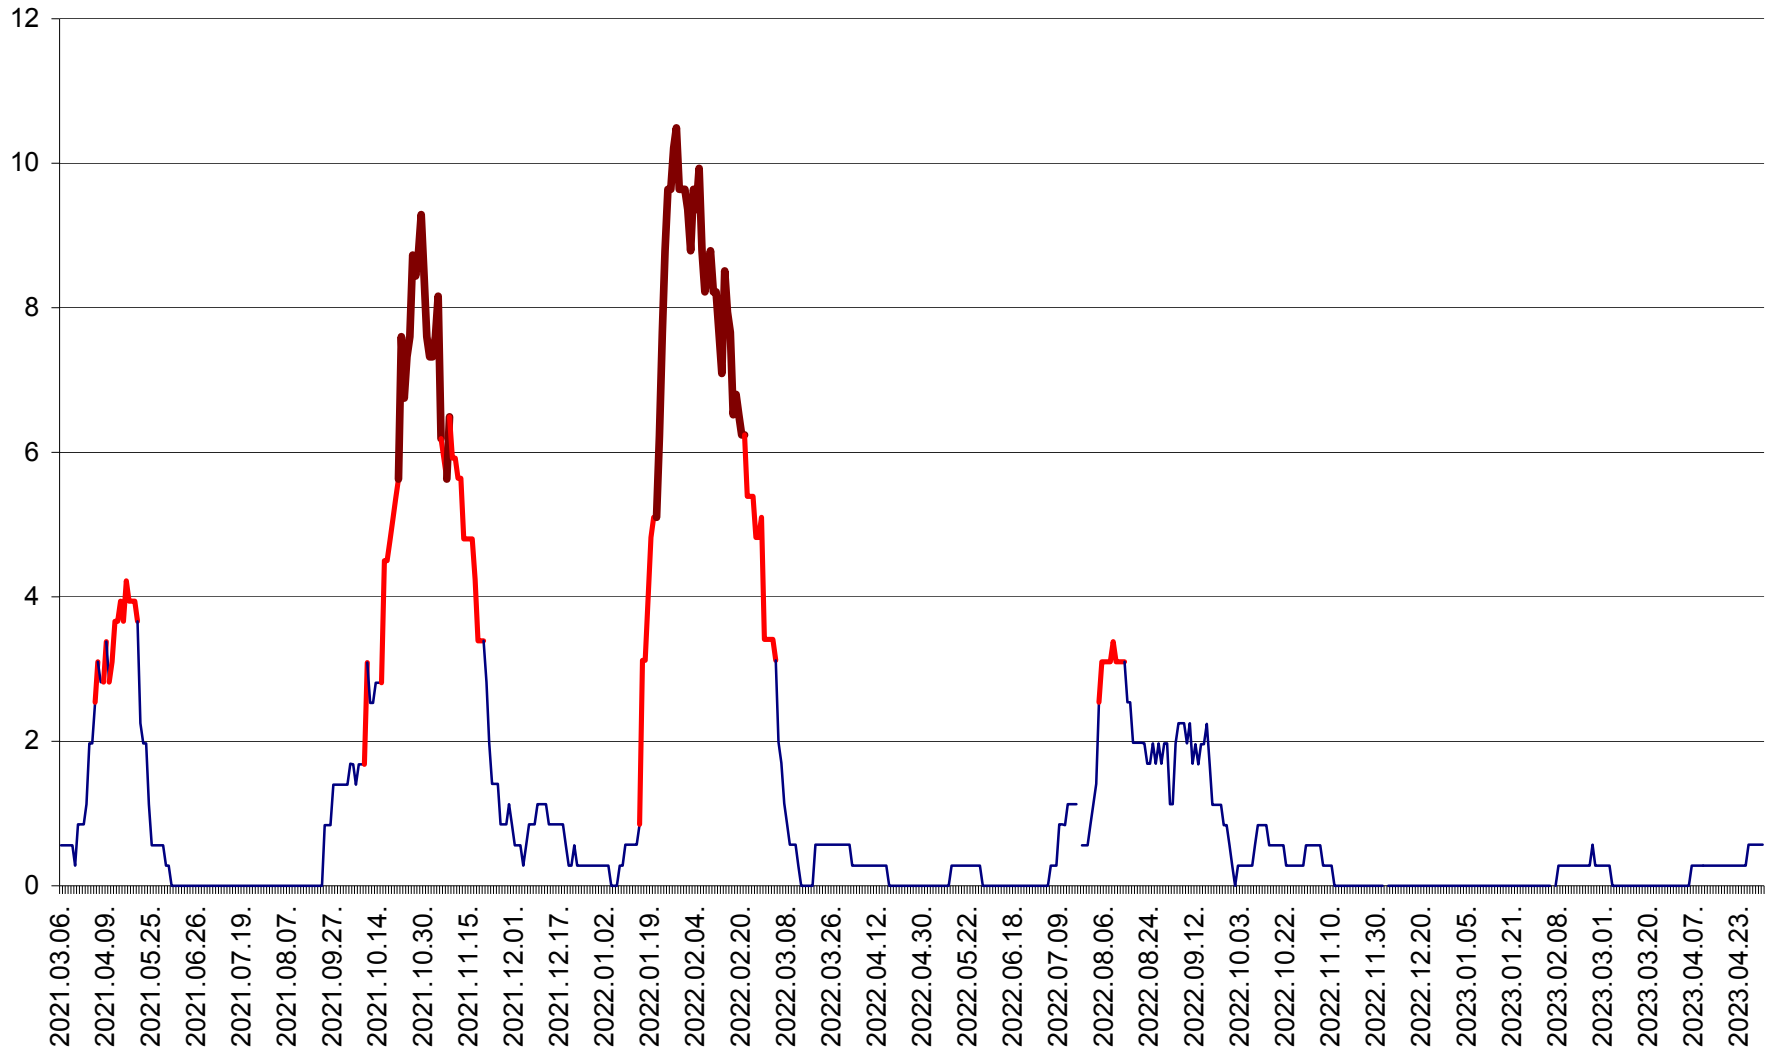

ORAȘ CRISTURU SECUIESC - Evolutia incidentei cumulate pe 14 zile la ‰ de locuitori
2021.03.07. - 2023.05.01.

DĂNEȘTI - Evolutia incidentei cumulate pe 14 zile la ‰ de locuitori
2021.03.07. - 2023.05.01.

DÂRJIU - Evolutia incidentei cumulate pe 14 zile la ‰ de locuitori
2021.03.07. - 2023.05.01.

DEALU - Evolutia incidentei cumulate pe 14 zile la ‰ de locuitori
2021.03.07. - 2023.05.01.

DITRĂU - Evolutia incidentei cumulate pe 14 zile la ‰ de locuitori
2021.03.07. - 2023.05.01.

FELICENI - Evolutia incidentei cumulate pe 14 zile la ‰ de locuitori
2021.03.07. - 2023.05.01.

FRUMOASA - Evolutia incidentei cumulate pe 14 zile la ‰ de locuitori
2021.03.07. - 2023.05.01.

GĂLĂUȚAȘ - Evoluția incidenței cumulate pe 14 zile la ‰ de locuitori
2021.03.07. - 2023.05.01.