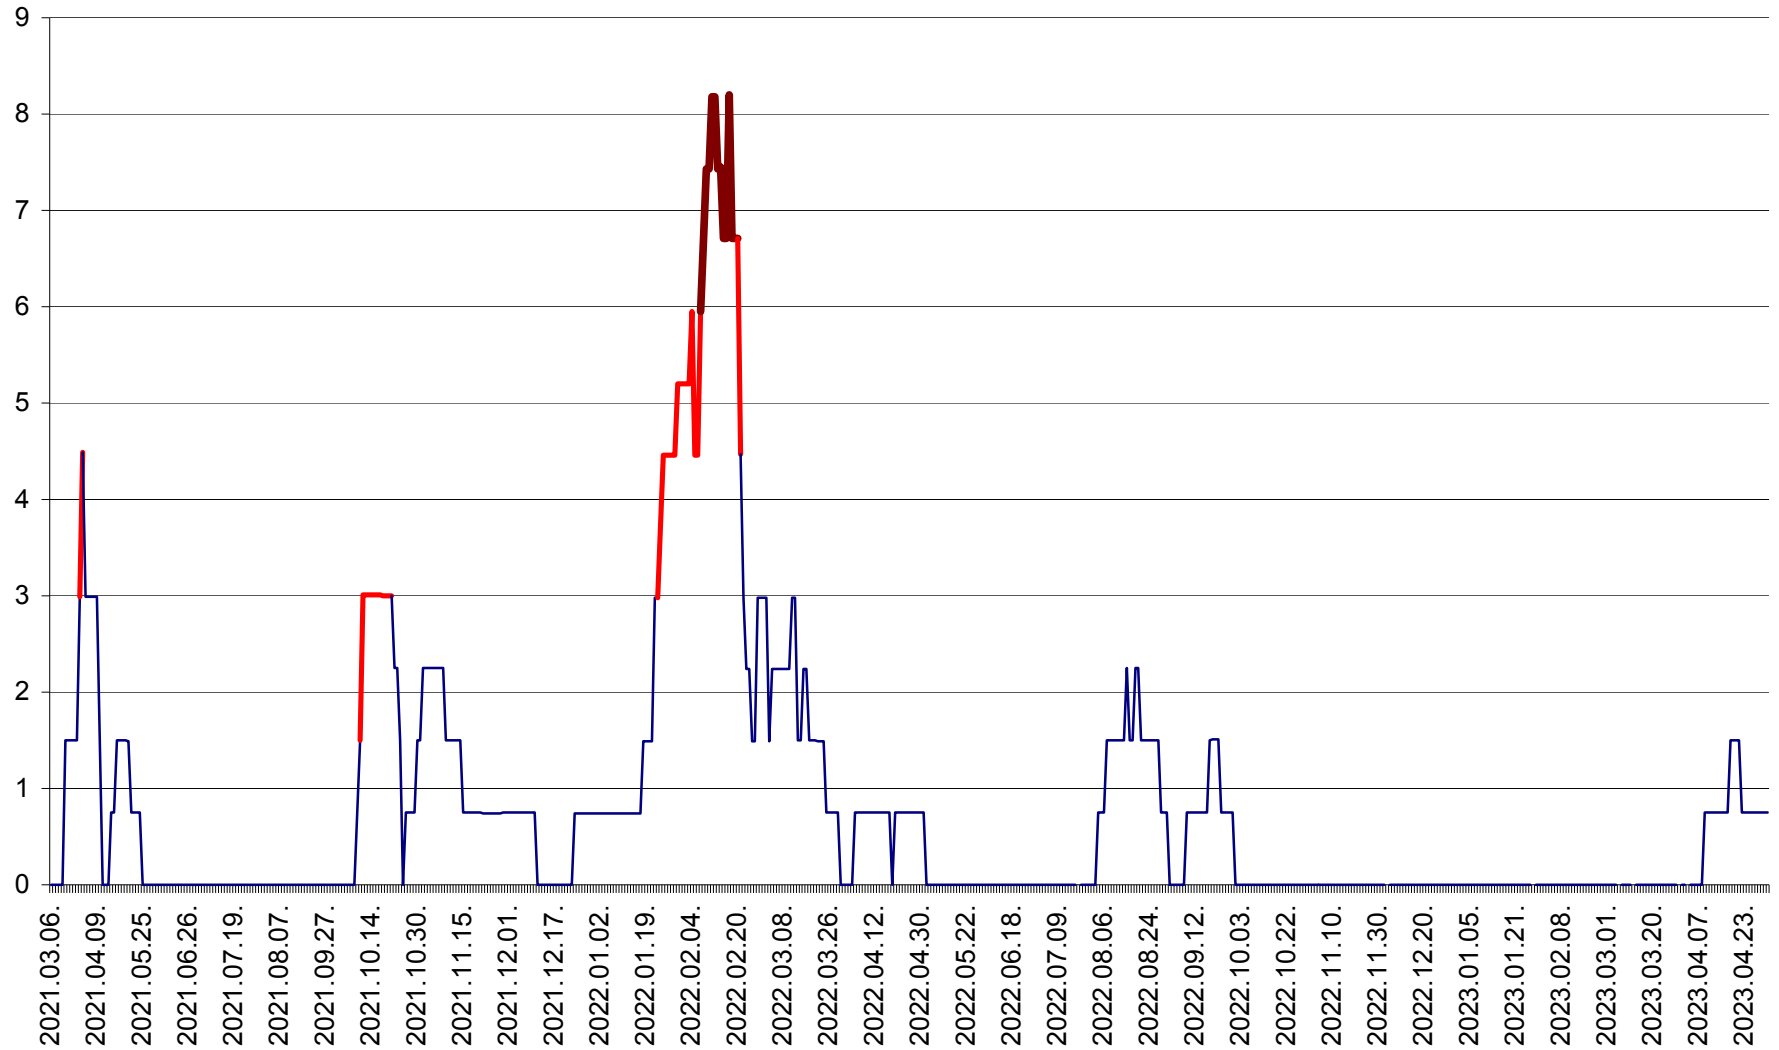

LELICENI - Evolutia incidentei cumulate pe 14 zile la ‰ de locuitori
2021.03.07. - 2023.05.01.

LUETA - Evolutia incidentei cumulate pe 14 zile la ‰ de locuitori
2021.03.07. - 2023.05.01.

LUNCA DE JOS - Evolutia incidentei cumulate pe 14 zile la ‰ de locuitori
2021.03.07. - 2023.05.01.

LUNCA DE SUS - Evolutia incidentei cumulate pe 14 zile la ‰ de locuitori
2021.03.07. - 2023.05.01.

LUPENI - Evolutia incidentei cumulate pe 14 zile la ‰ de locuitori
2021.03.07. - 2023.05.01.

MĂDĂRAȘ - Evolutia incidentei cumulate pe 14 zile la ‰ de locuitori
2021.03.07. - 2023.05.01.

MĂRTINIȘ - Evolutia incidentei cumulate pe 14 zile la % de locuitori
2021.03.07. - 2023.05.01.

MEREȘTI - Evolutia incidentei cumulate pe 14 zile la ‰ de locuitori
2021.03.07. - 2023.05.01.

MUNICIPIUL MIERCUREA-CIUC - Evolutia incidentei cumulate pe 14 zile la ‰ de locuitori
2021.03.07. - 2023.05.01.