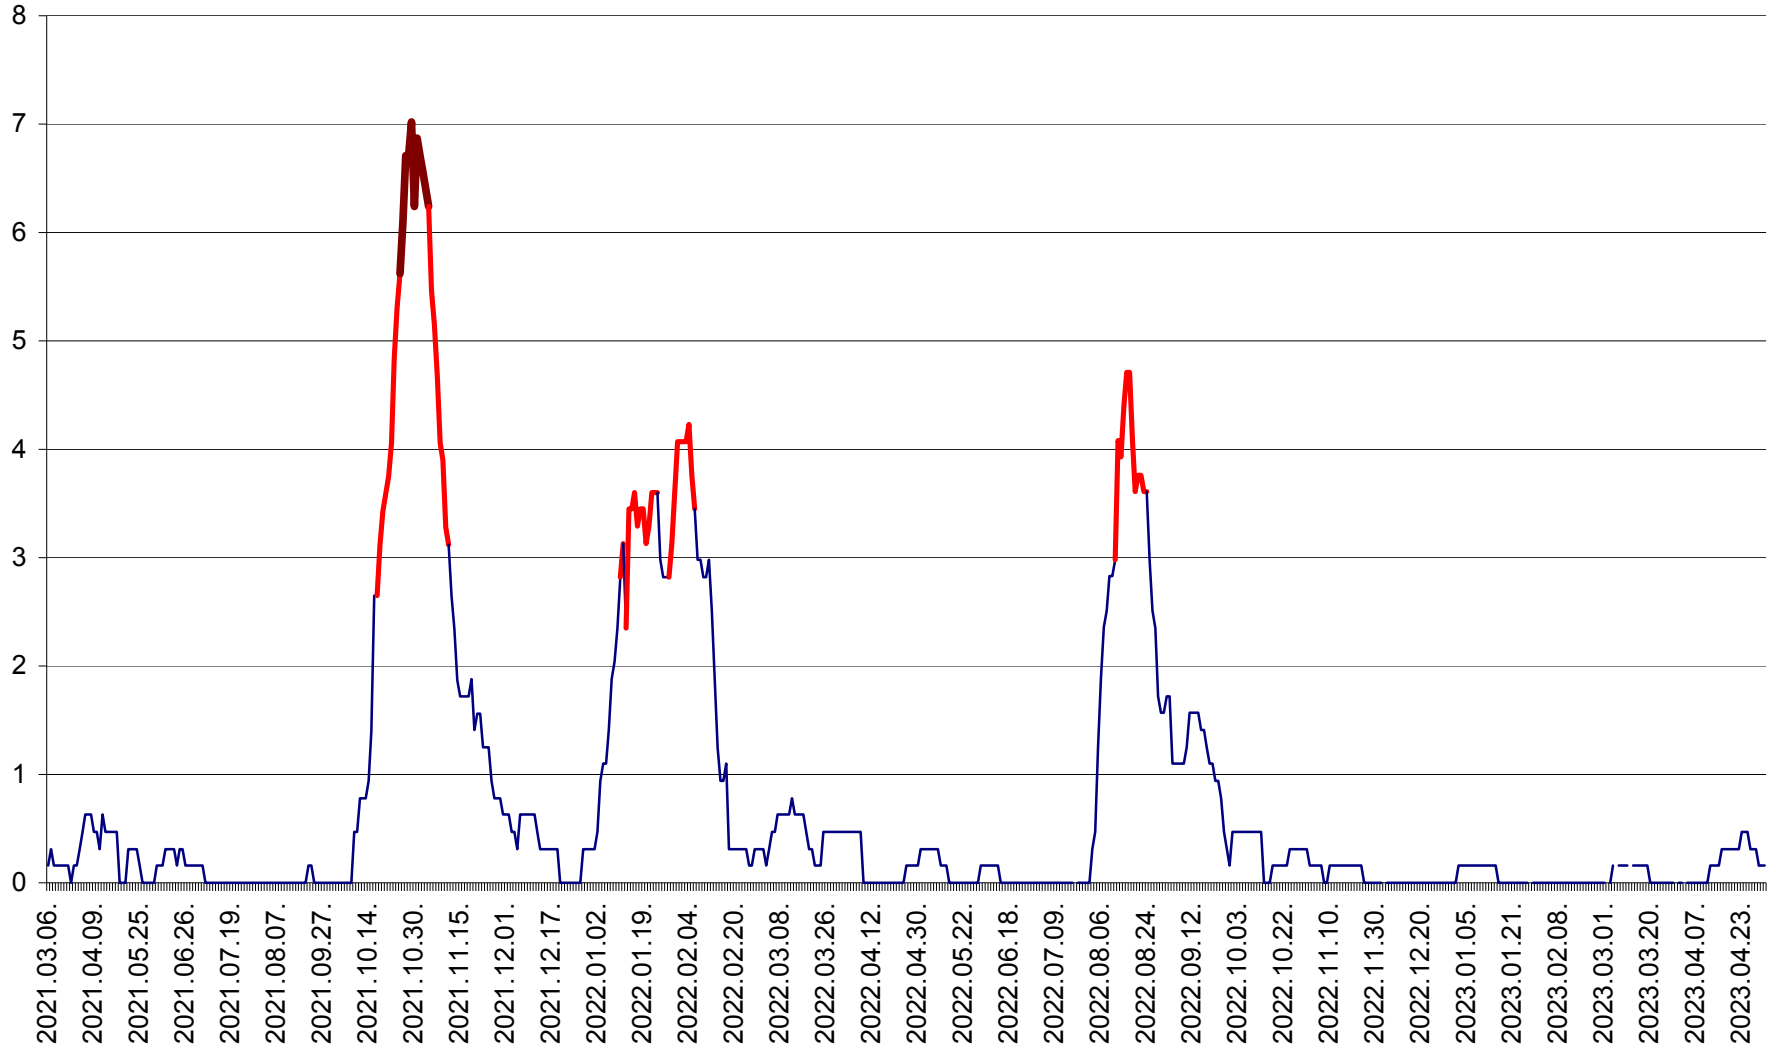

PLĂIEȘII DE JOS - Evoluția incidenței cumulate pe 14 zile la ‰ de locuitori
2021.03.07. - 2023.05.01.

PORUMBENI - Evolutia incidentei cumulate pe 14 zile la ‰ de locuitori
2021.03.07. - 2023.05.01.

PRAID - Evolutia incidentei cumulate pe 14 zile la ‰ de locuitori
2021.03.07. - 2023.05.01.

RACU - Evolutia incidentei cumulate pe 14 zile la ‰ de locuitori
2021.03.07. - 2023.05.01.

REMETEA - Evolutia incidentei cumulate pe 14 zile la % de locuitori
2021.03.07. - 2023.05.01.

SĂCEL - Evolutia incidentei cumulate pe 14 zile la ‰ de locuitori
2021.03.07. - 2023.05.01.