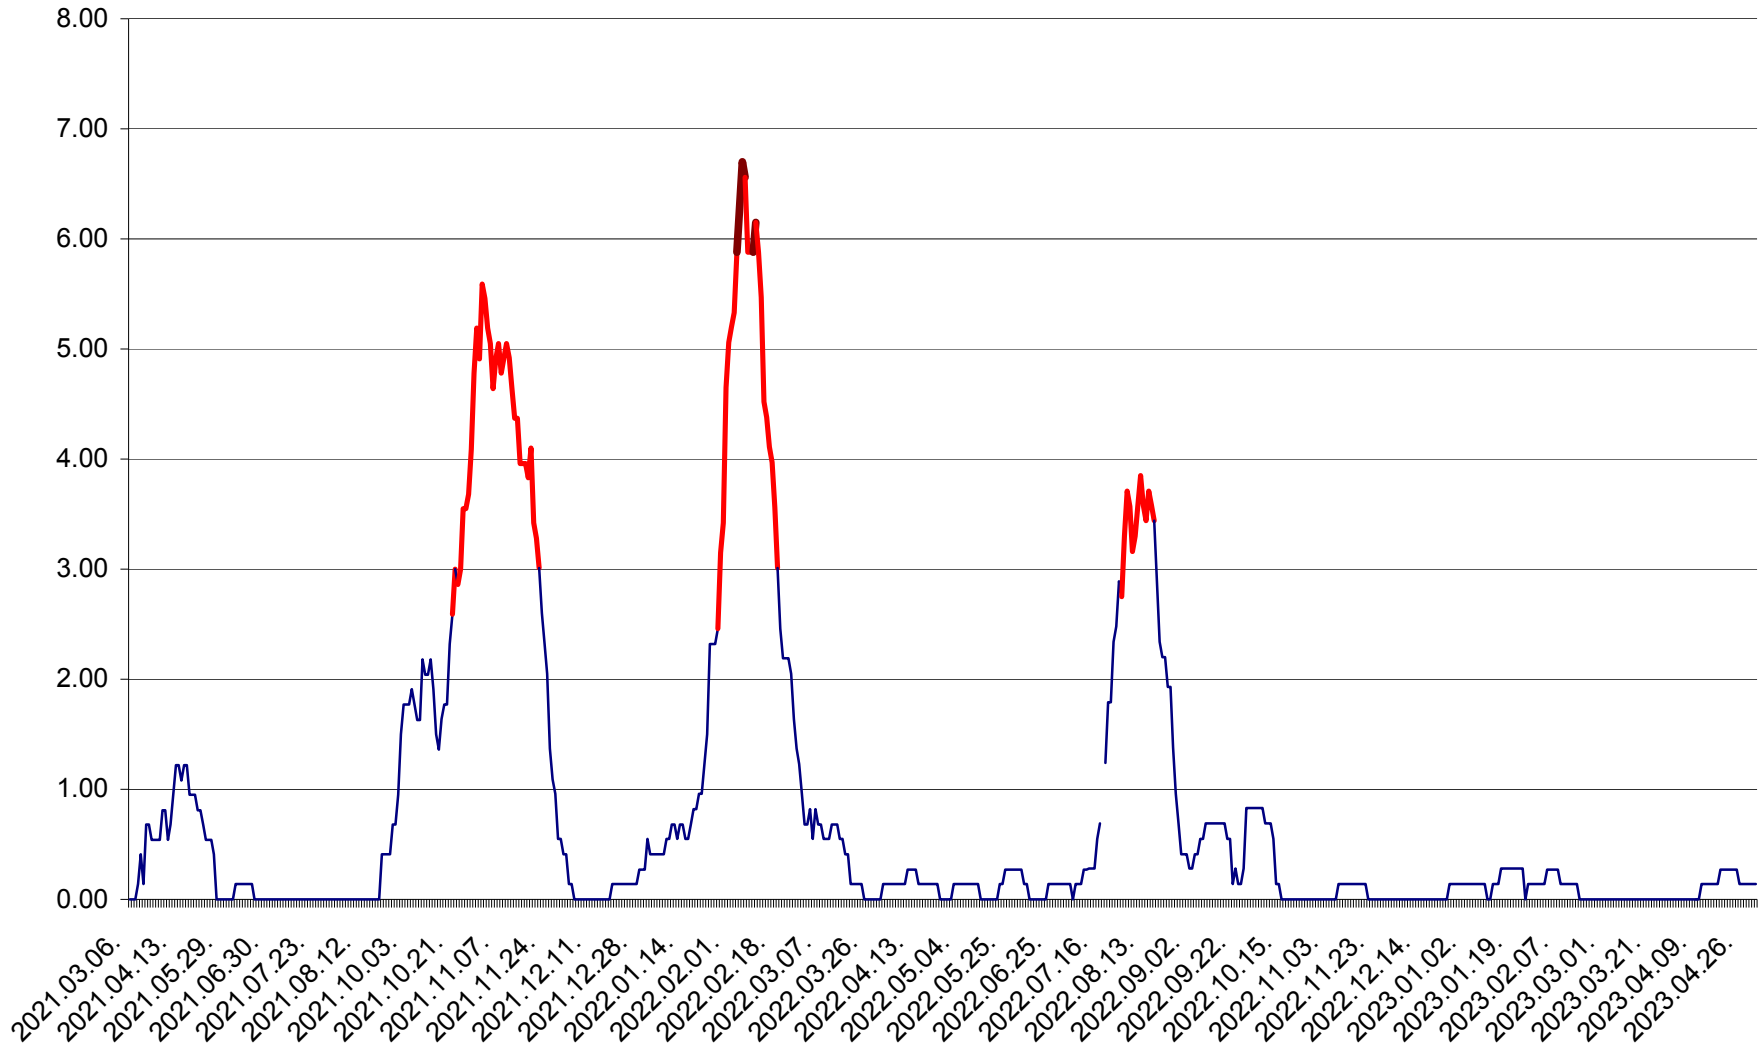

ATID - Evolutia incidentei cumulate pe 14 zile la % de locuitori
2021.03.07. - 2023.05.01.

AVRĂMEȘTI - Evolutia incidentei cumulate pe 14 zile la ‰ de locuitori
2021.03.07. - 2023.05.01.

ORAȘ BĂILE TUȘNAD - Evoluția incidenței cumulate pe 14 zile la ‰ de locuitori
2021.03.07. - 2023.05.01.

ORAȘ BĂLAN - Evoluția incidenței cumulate pe 14 zile la ‰ de locuitori
2021.03.07. - 2023.05.01.

BILBOR - Evolutia incidentei cumulate pe 14 zile la ‰ de locuitori
2021.03.07. - 2023.05.01.

ORAȘ BORSEC - Evolutia incidentei cumulate pe 14 zile la ‰ de locuitori
2021.03.07. - 2023.05.01.

BRĂDEȘTI - Evoluția incidenței cumulate pe 14 zile la ‰ de locuitori
2021.03.07. - 2023.05.01.

CĂPÂLNIȚA - Evoluția incidenței cumulate pe 14 zile la ‰ de locuitori
2021.03.07. - 2023.05.01.

CÂRȚA - Evolutia incidentei cumulate pe 14 zile la ‰ de locuitori
2021.03.07. - 2023.05.01.