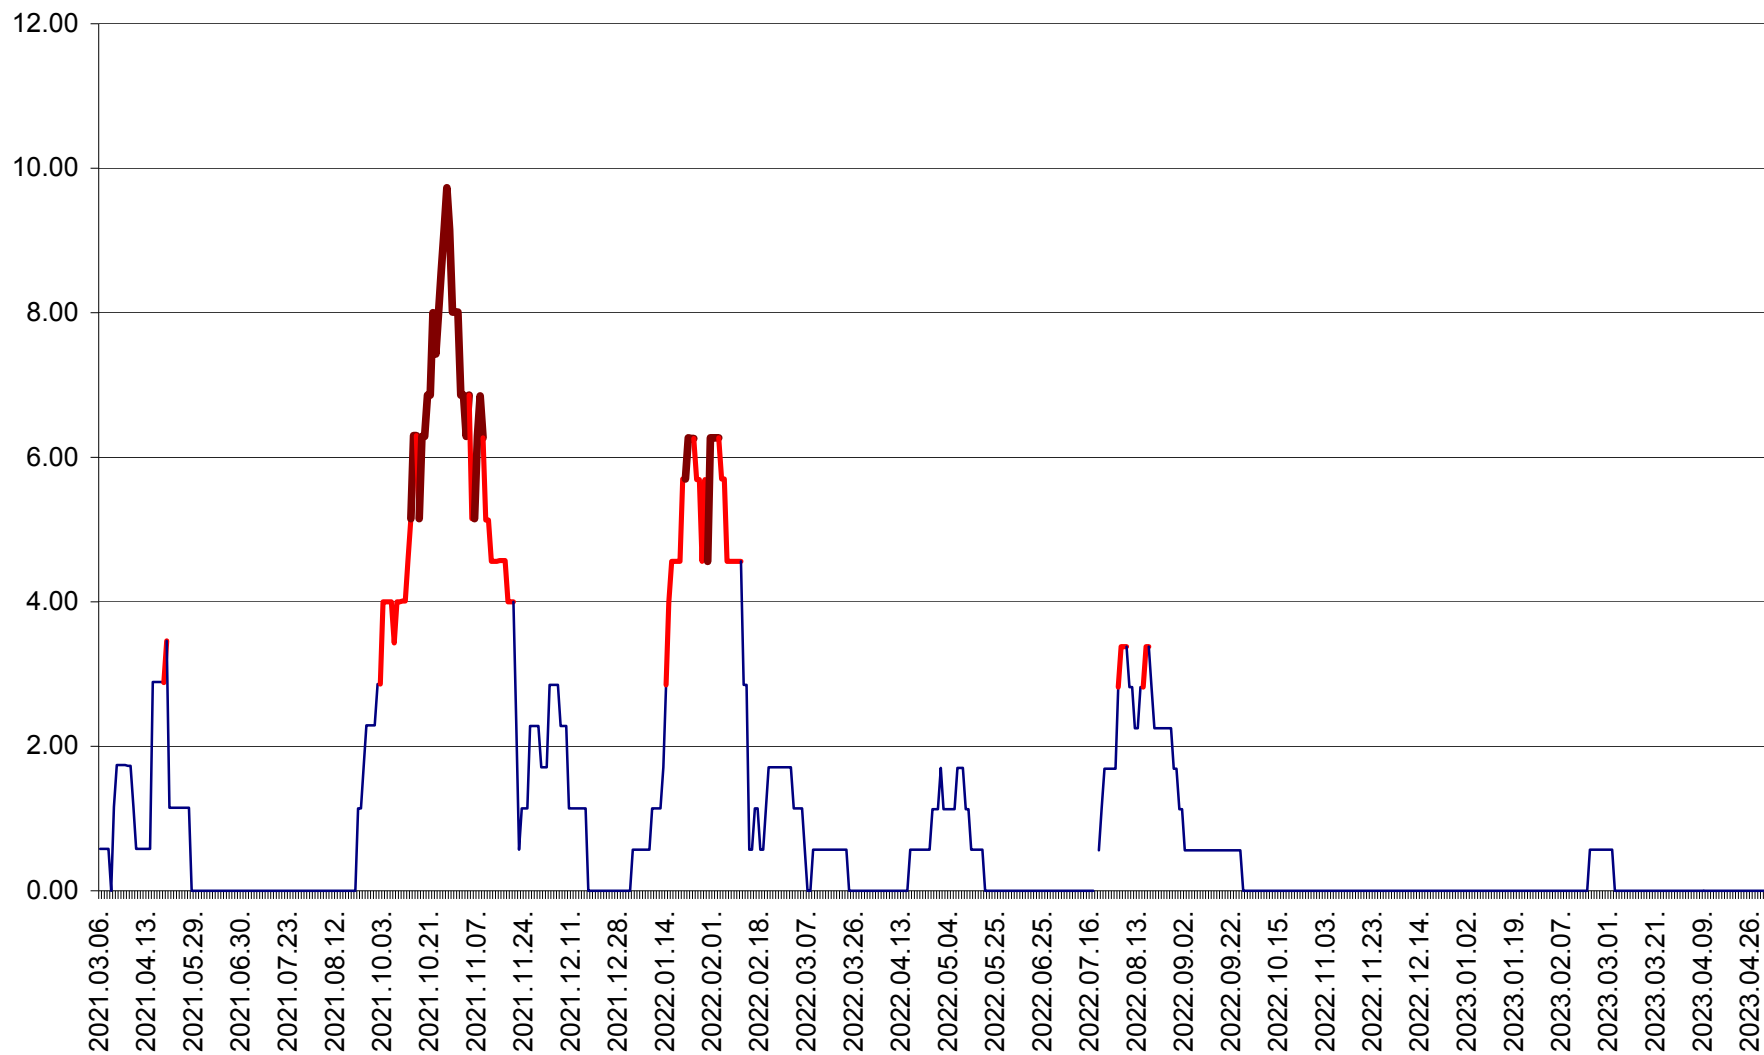

ORAȘ VLĂHIȚA - Evolutia incidentei cumulate pe 14 zile la ‰ de locuitori
2021.03.07. - 2023.05.01.