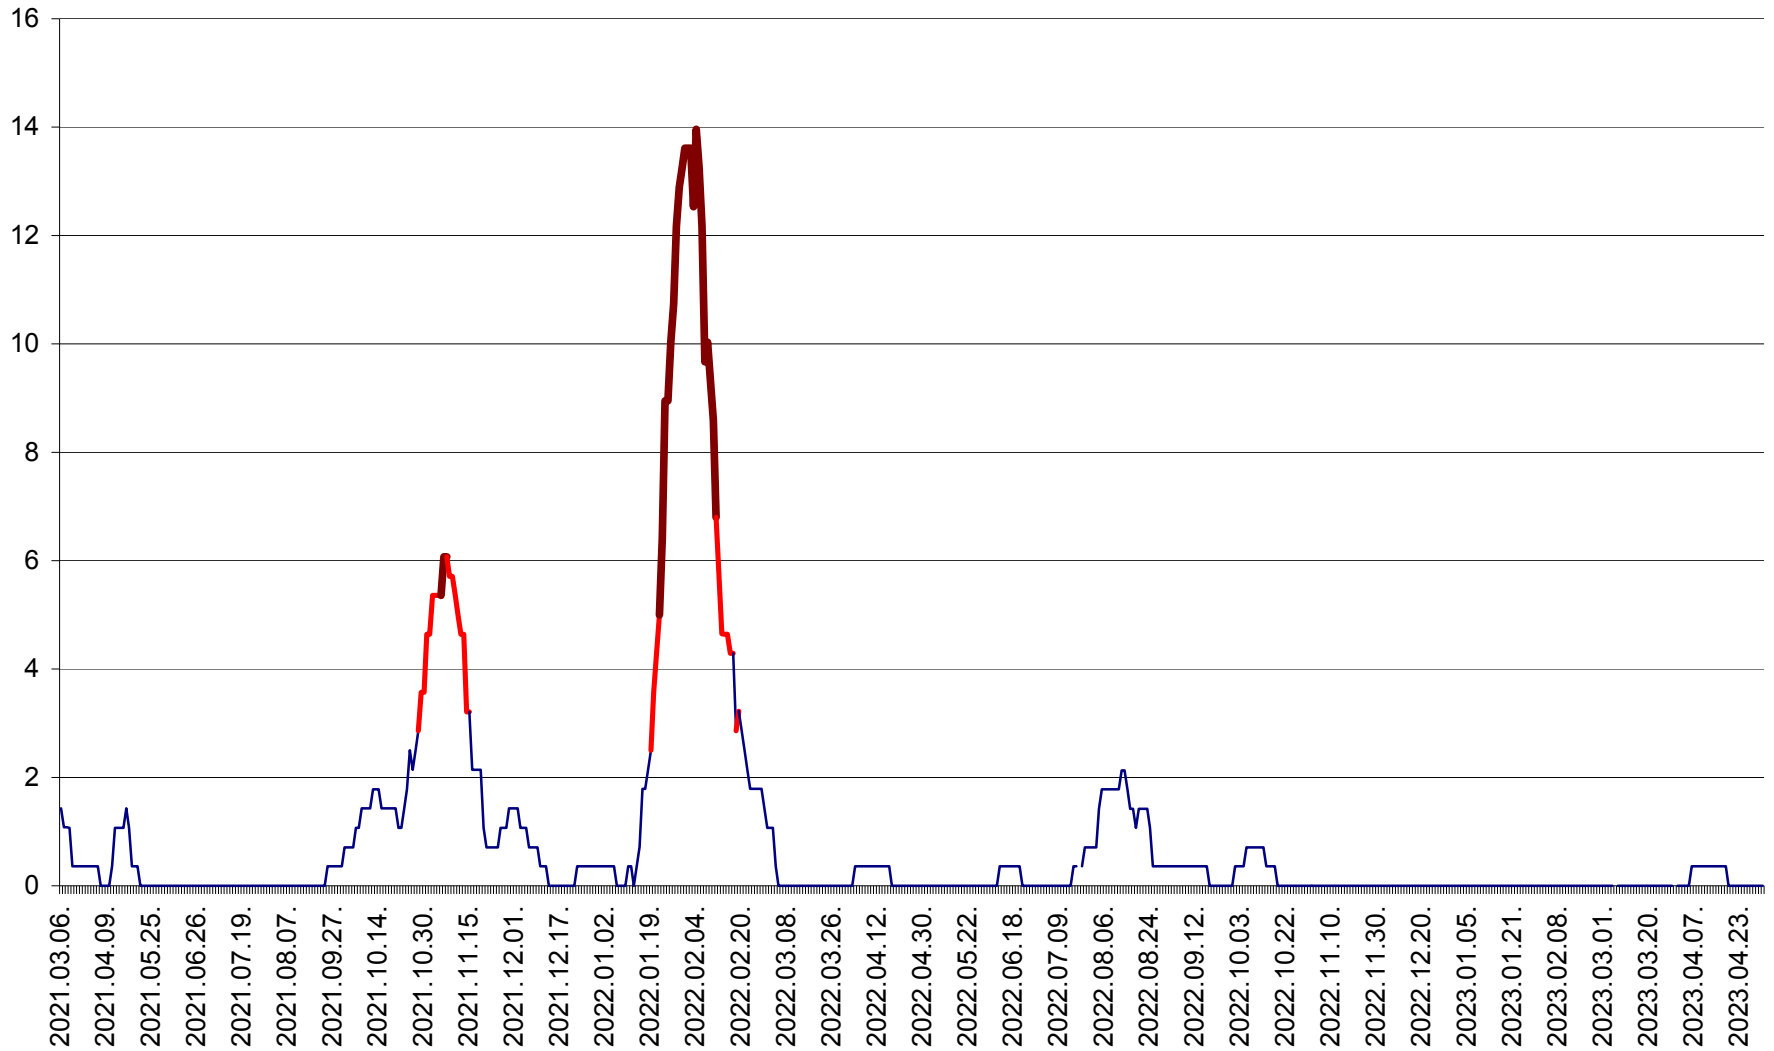

ȘIMONEȘTI - Evolutia incidentei cumulate pe 14 zile la ‰ de locuitori
2021.03.07. - 2023.05.01.

SICULENI - Evolutia incidentei cumulate pe 14 zile la ‰ de locuitori
2021.03.07. - 2023.05.01.