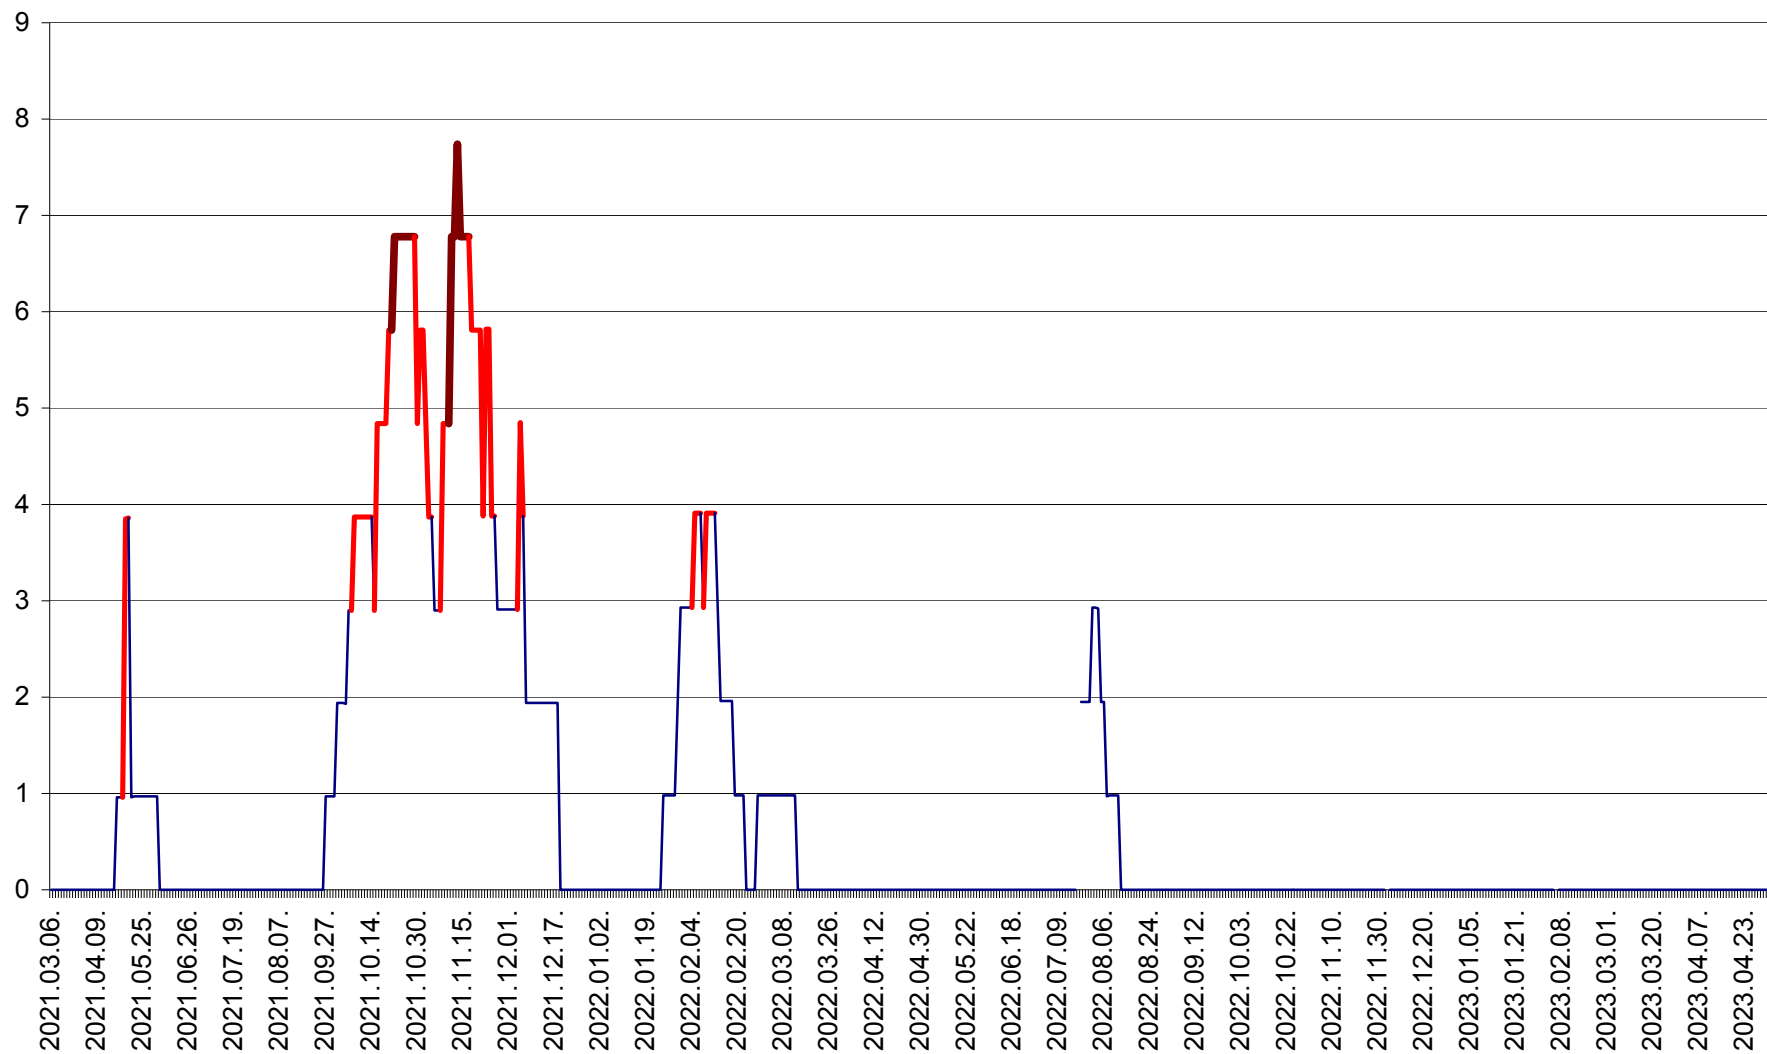

DEALU - Evolutia incidentei cumulate pe 14 zile la ‰ de locuitori
2021.03.07. - 2023.05.01.