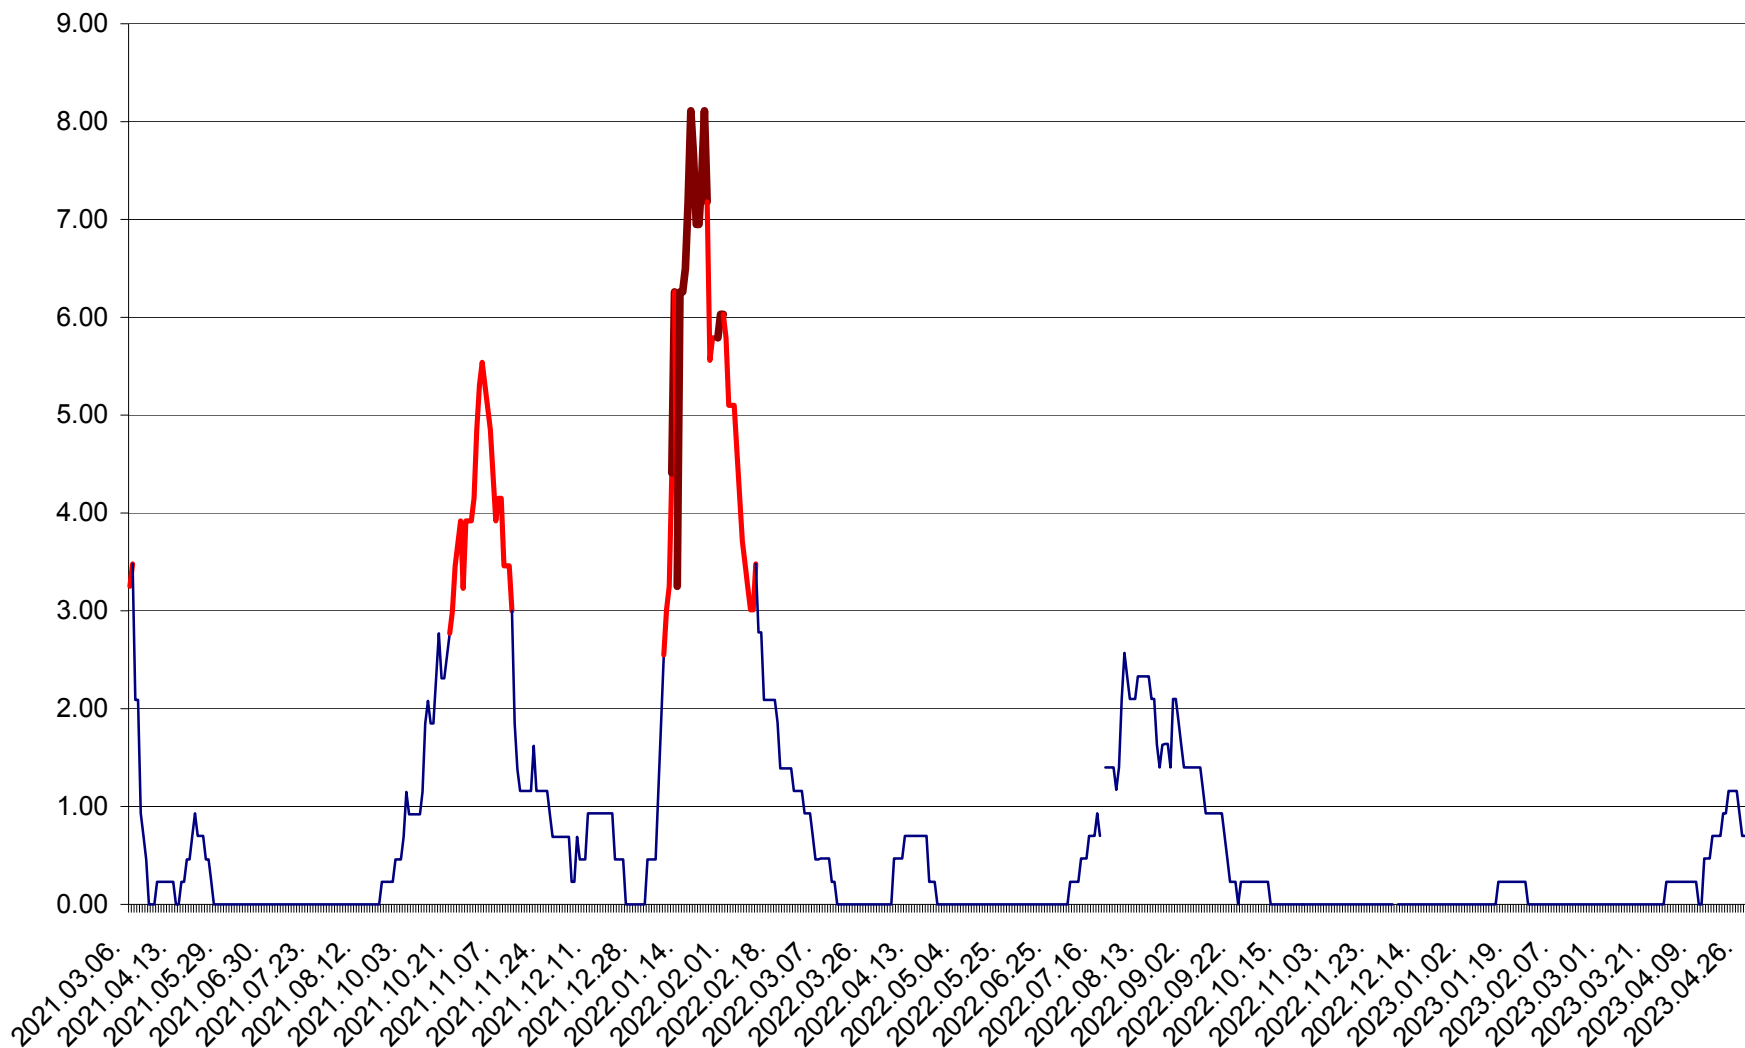

ORAȘ BĂLAN - Evoluția incidenței cumulate pe 14 zile la ‰ de locuitori
2021.03.07. - 2023.05.01.

BILBOR - Evolutia incidentei cumulate pe 14 zile la ‰ de locuitori
2021.03.07. - 2023.05.01.

ORAȘ BORSEC - Evolutia incidentei cumulate pe 14 zile la ‰ de locuitori
2021.03.07. - 2023.05.01.

BRĂDEȘTI - Evoluția incidenței cumulate pe 14 zile la ‰ de locuitori
2021.03.07. - 2023.05.01.

CĂPÂLNIȚA - Evoluția incidenței cumulate pe 14 zile la ‰ de locuitori
2021.03.07. - 2023.05.01.

CÂRȚA - Evolutia incidentei cumulate pe 14 zile la ‰ de locuitori
2021.03.07. - 2023.05.01.

CICEU - Evolutia incidentei cumulate pe 14 zile la ‰ de locuitori
2021.03.07. - 2023.05.01.

CIUCSÂNGEORGIU - Evolutia incidentei cumulate pe 14 zile la ‰ de locuitori
2021.03.07. - 2023.05.01.

CIUMANI - Evolutia incidentei cumulate pe 14 zile la ‰ de locuitori
2021.03.07. - 2023.05.01.

CORBU - Evolutia incidentei cumulate pe 14 zile la ‰ de locuitori
2021.03.07. - 2023.05.01.

CORUND - Evolutia incidentei cumulate pe 14 zile la ‰ de locuitori
2021.03.07. - 2023.05.01.

COZMENI - Evolutia incidentei cumulate pe 14 zile la ‰ de locuitori
2021.03.07. - 2023.05.01.