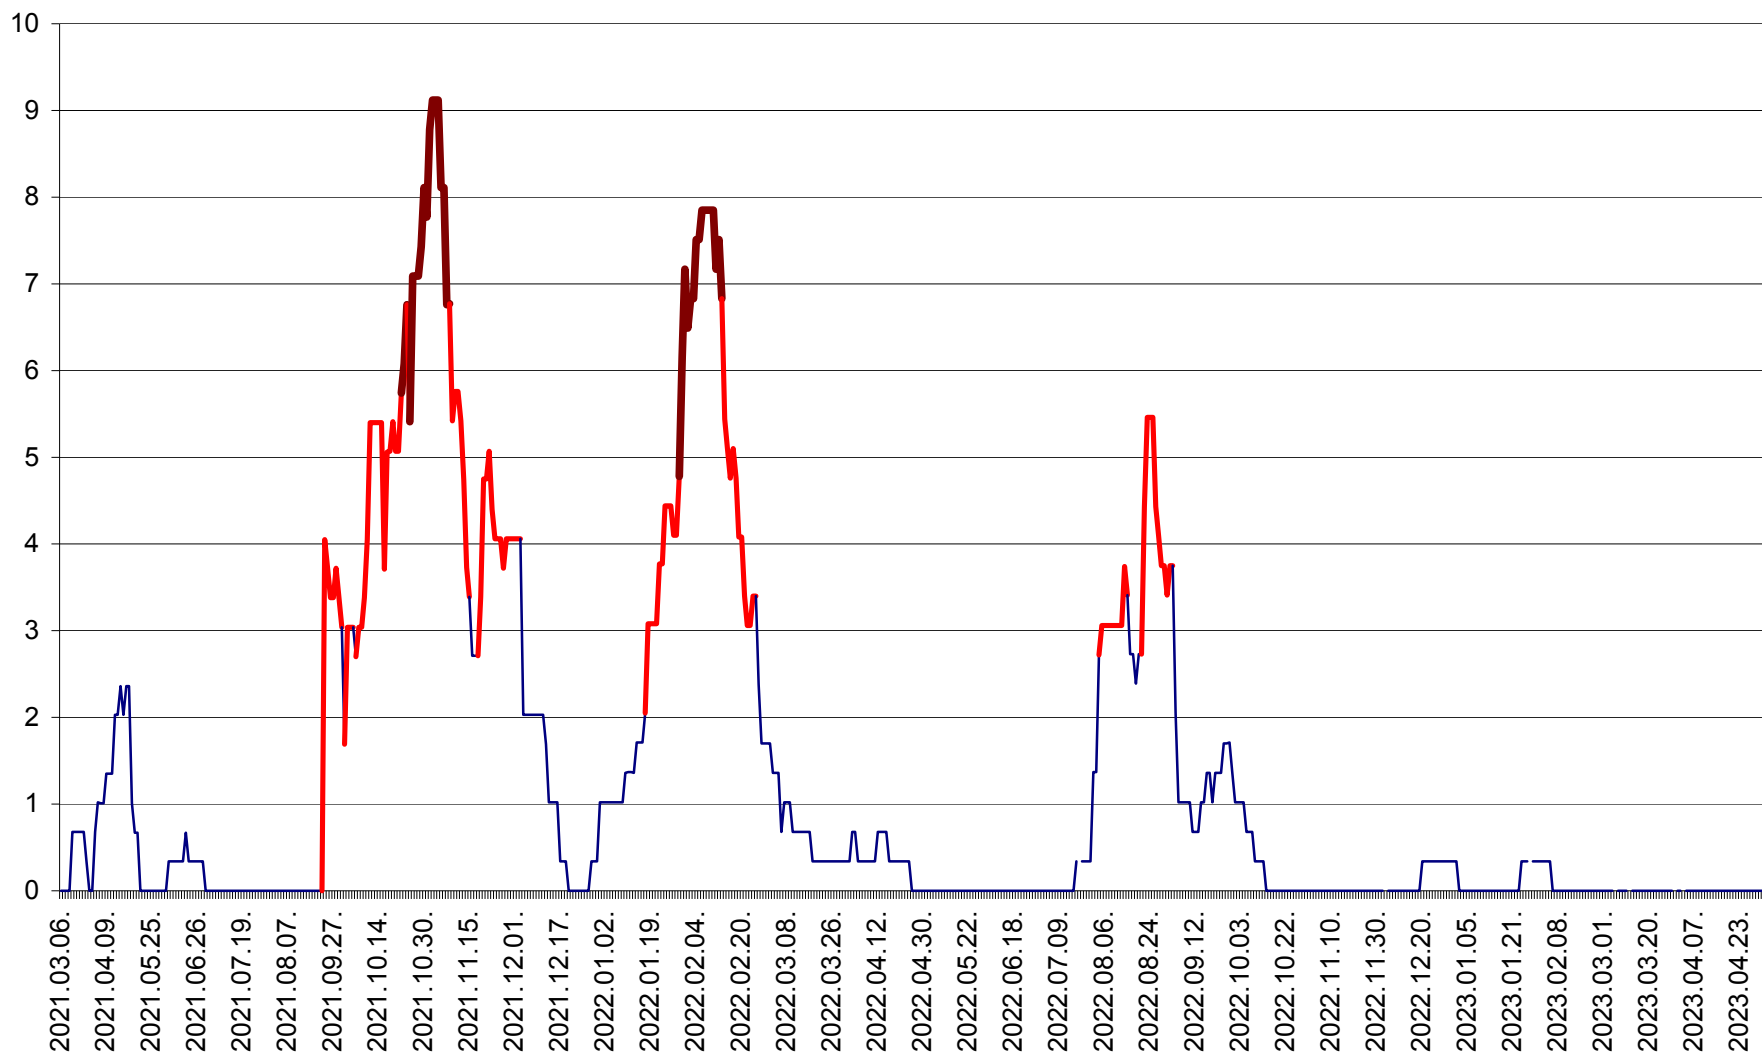

LELICENI - Evolutia incidentei cumulate pe 14 zile la ‰ de locuitori
2021.03.07. - 2023.05.01.

LUETA - Evolutia incidentei cumulate pe 14 zile la ‰ de locuitori
2021.03.07. - 2023.05.01.

LUNCA DE JOS - Evolutia incidentei cumulate pe 14 zile la ‰ de locuitori
2021.03.07. - 2023.05.01.

LUNCA DE SUS - Evolutia incidentei cumulate pe 14 zile la ‰ de locuitori
2021.03.07. - 2023.05.01.

LUPENI - Evolutia incidentei cumulate pe 14 zile la ‰ de locuitori
2021.03.07. - 2023.05.01.

MĂDĂRAȘ - Evolutia incidentei cumulate pe 14 zile la ‰ de locuitori
2021.03.07. - 2023.05.01.

MĂRTINIȘ - Evolutia incidentei cumulate pe 14 zile la % de locuitori
2021.03.07. - 2023.05.01.

MEREȘTI - Evolutia incidentei cumulate pe 14 zile la ‰ de locuitori
2021.03.07. - 2023.05.01.

MUNICIPIUL MIERCUREA-CIUC - Evolutia incidentei cumulate pe 14 zile la ‰ de locuitori
2021.03.07. - 2023.05.01.