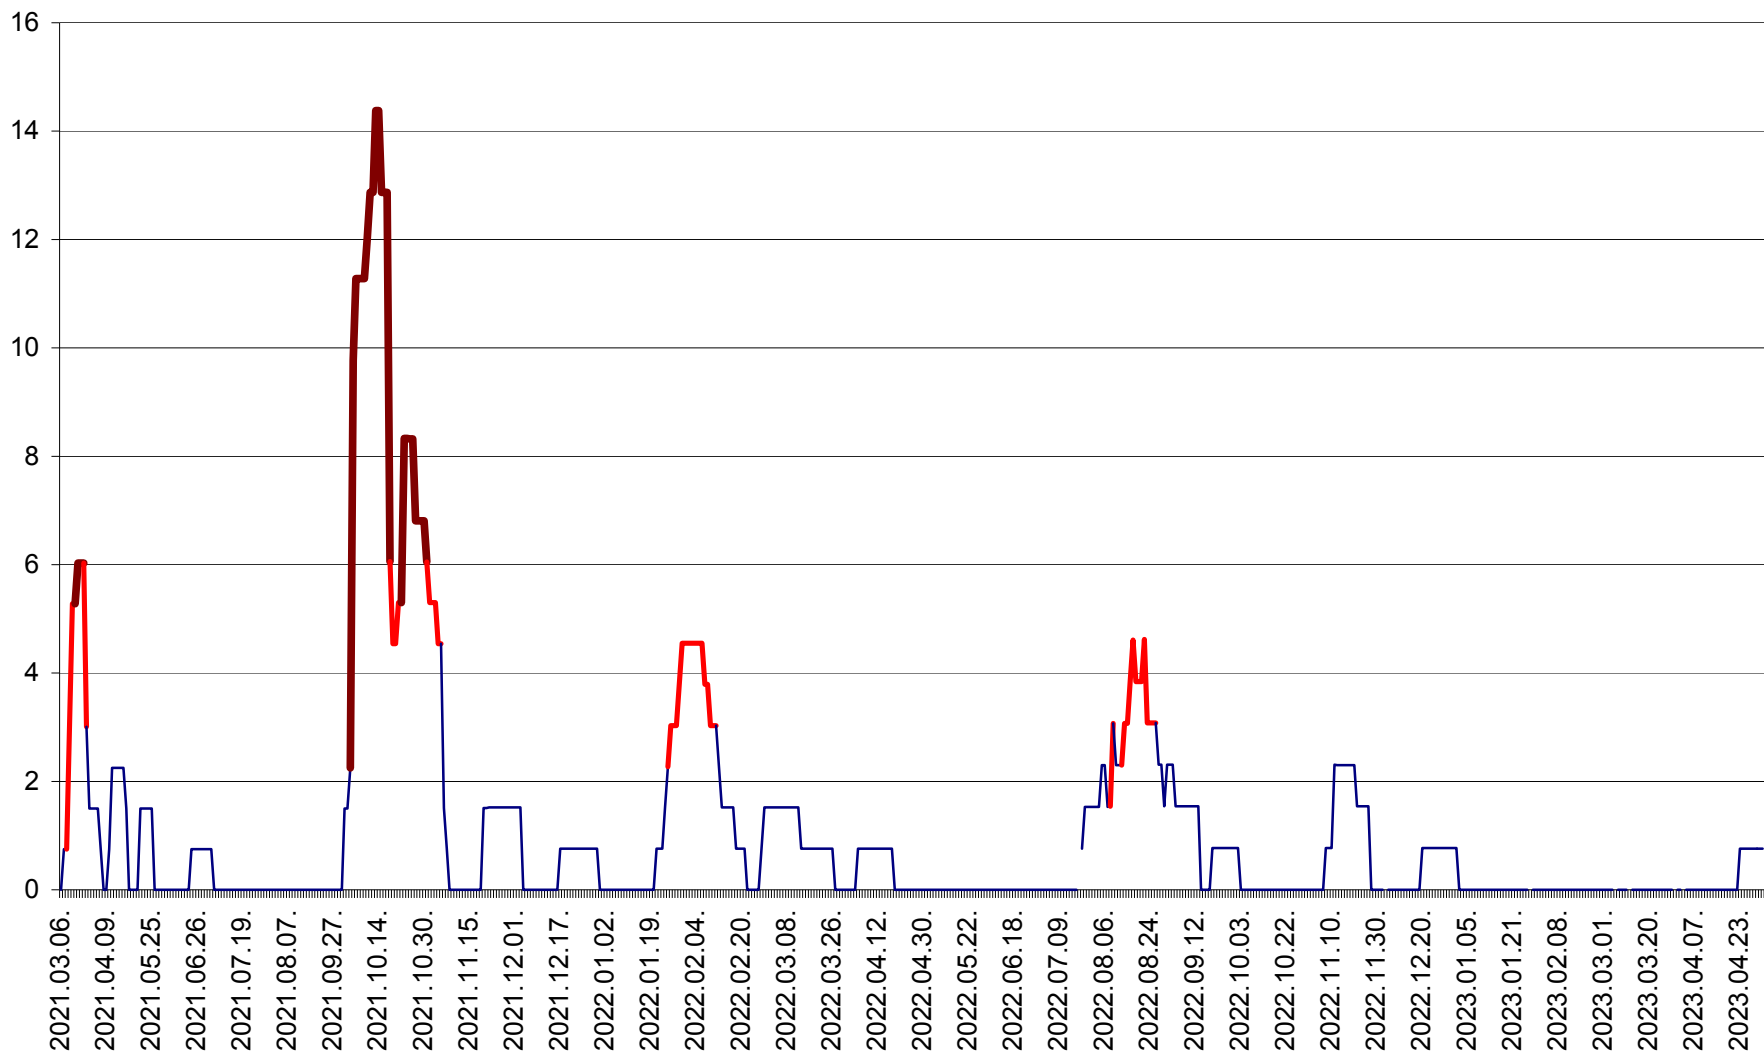

MĂRTINIȘ - Evolutia incidentei cumulate pe 14 zile la % de locuitori
2021.03.07. - 2023.05.01.

MEREȘTI - Evolutia incidentei cumulate pe 14 zile la ‰ de locuitori
2021.03.07. - 2023.05.01.

MUNICIPIUL MIERCUREA-CIUC - Evolutia incidentei cumulate pe 14 zile la ‰ de locuitori
2021.03.07. - 2023.05.01.

MIHĂILENI - Evolutia incidentei cumulate pe 14 zile la ‰ de locuitori
2021.03.07. - 2023.05.01.

MUGENI - Evolutia incidentei cumulate pe 14 zile la ‰ de locuitori
2021.03.07. - 2023.05.01.

OCLAND - Evolutia incidentei cumulate pe 14 zile la ‰ de locuitori
2021.03.07. - 2023.05.01.