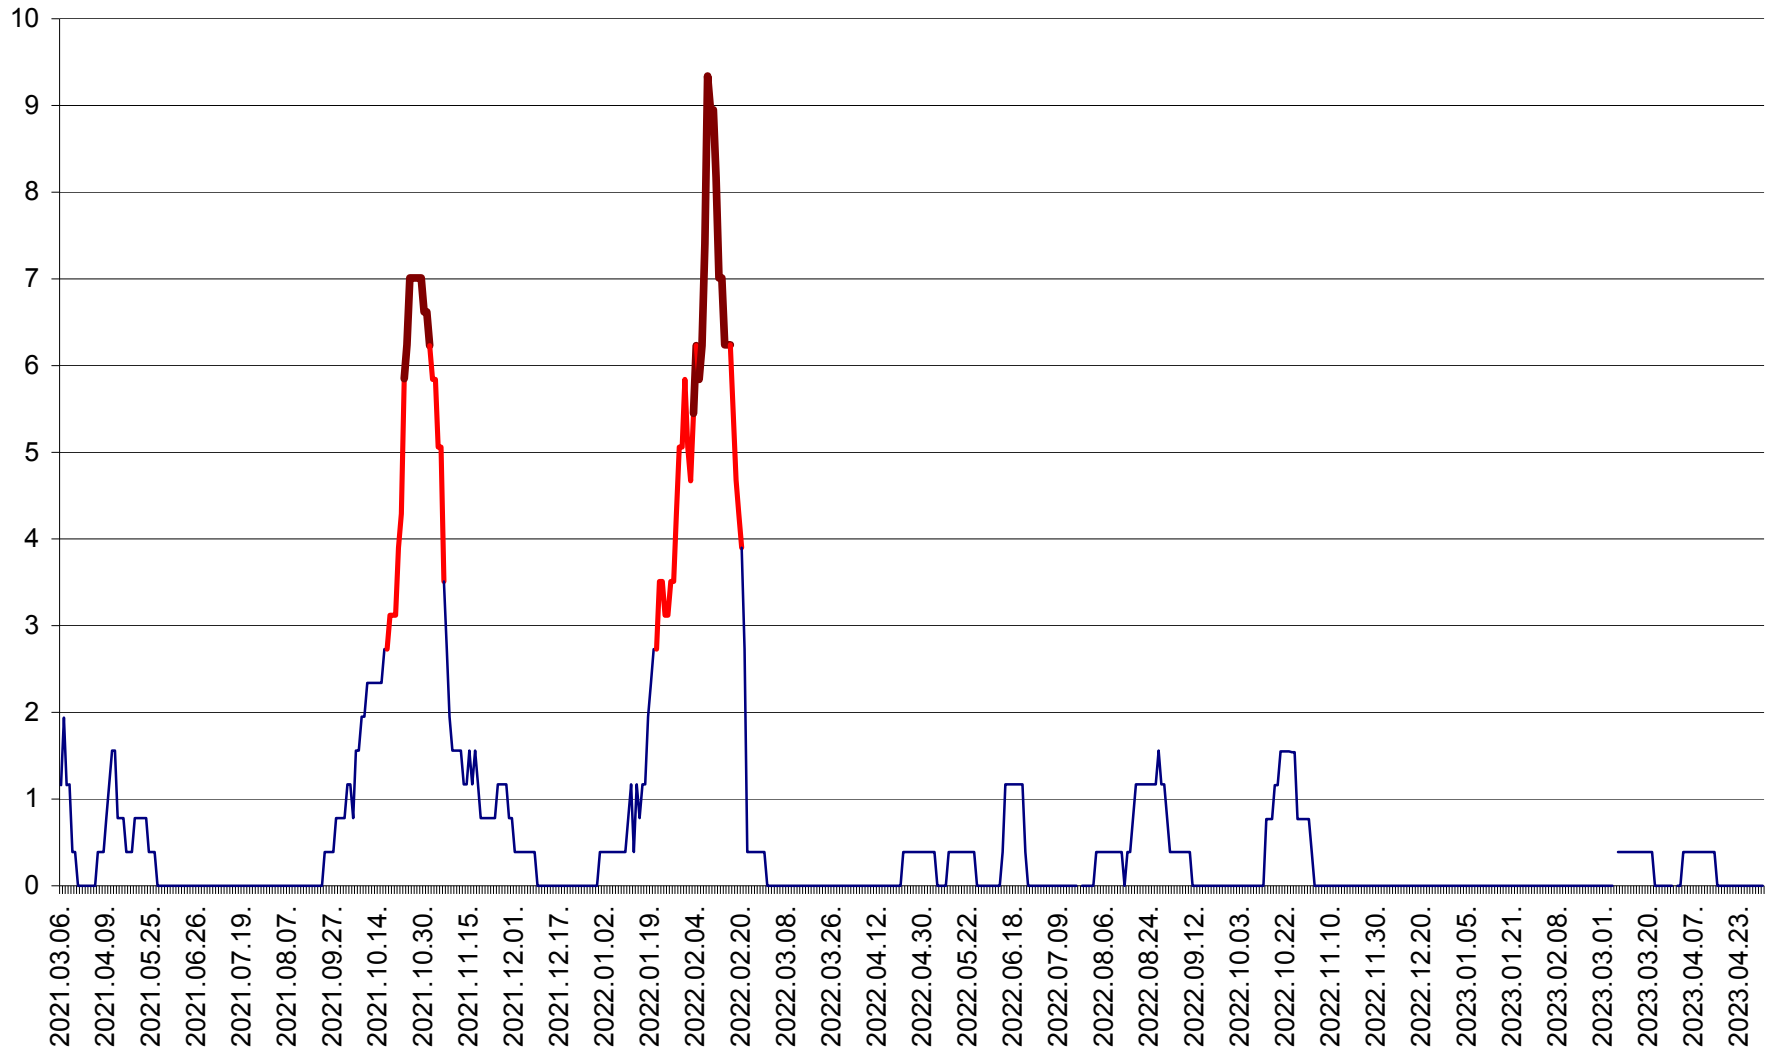

MUNICIPIUL TOPLIȚA - Evolutia incidentei cumulate pe 14 zile la ‰ de locuitori
2021.03.07. - 2023.05.01.

TOMEȘTI - Evolutia incidentei cumulate pe 14 zile la ‰ de locuitori
2021.03.07. - 2023.05.01.