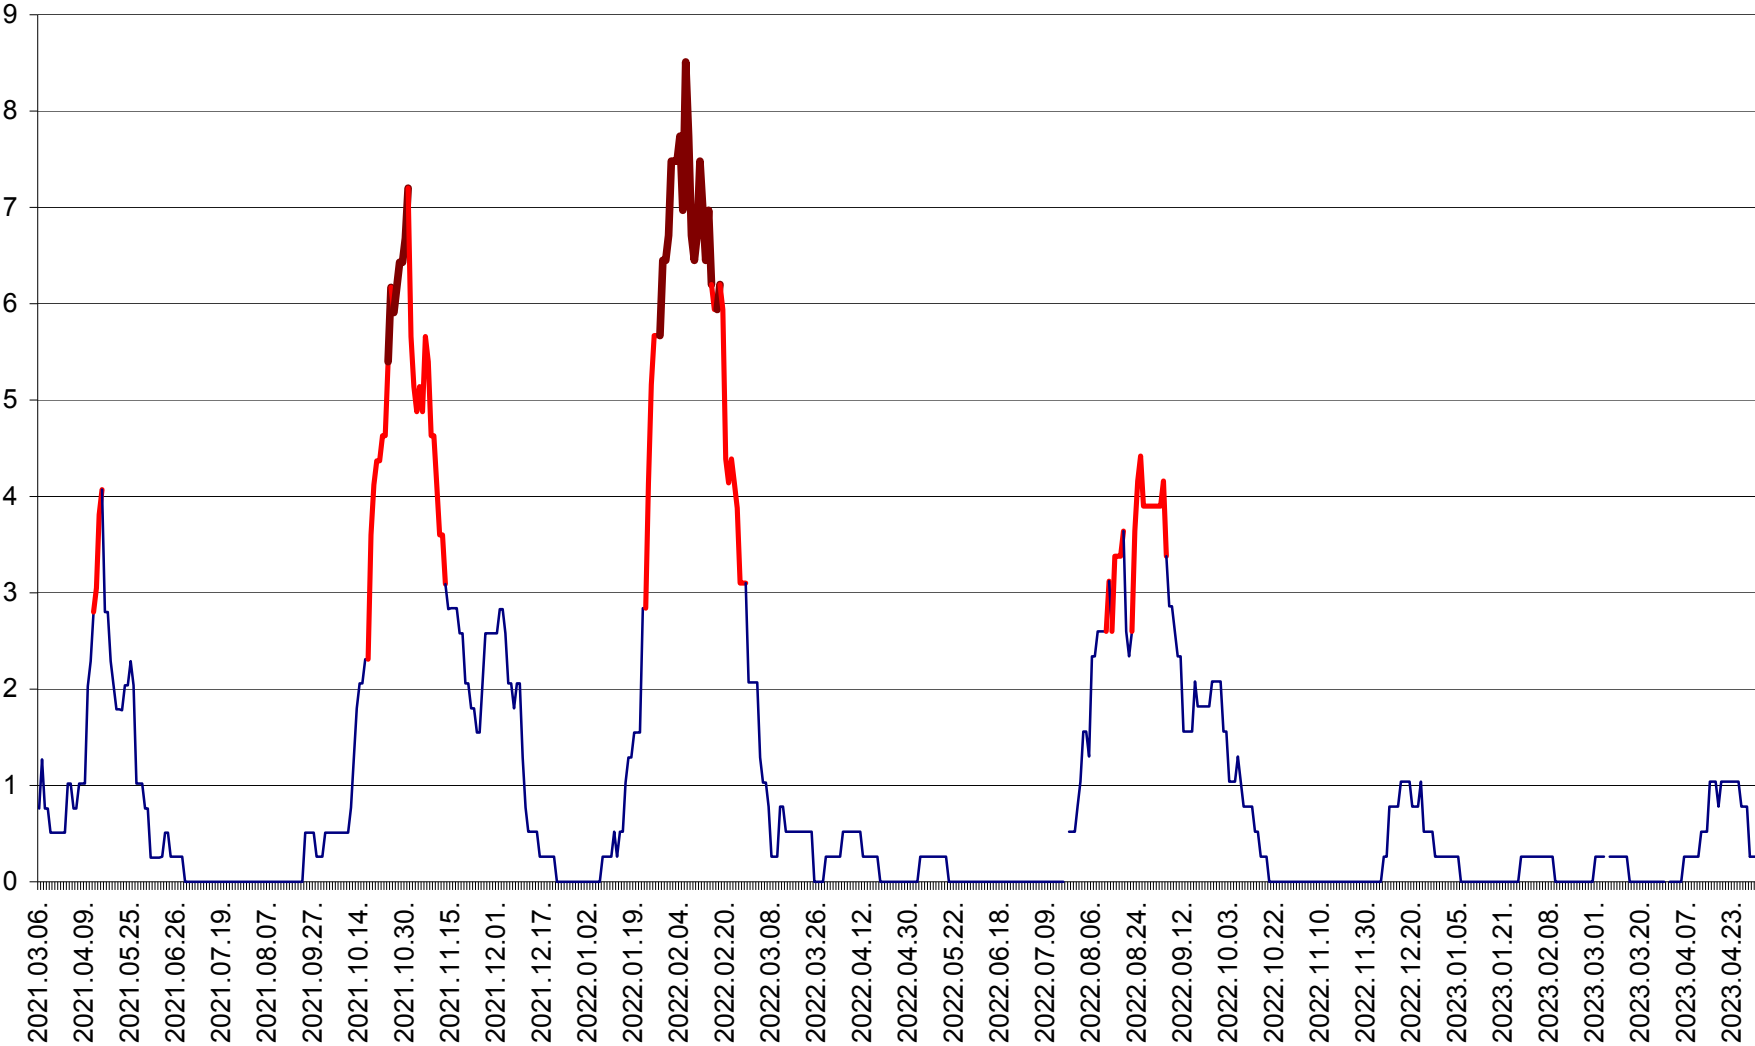

SUBCETATE - Evolutia incidentei cumulate pe 14 zile la ‰ de locuitori
2021.03.07. - 2023.05.01.