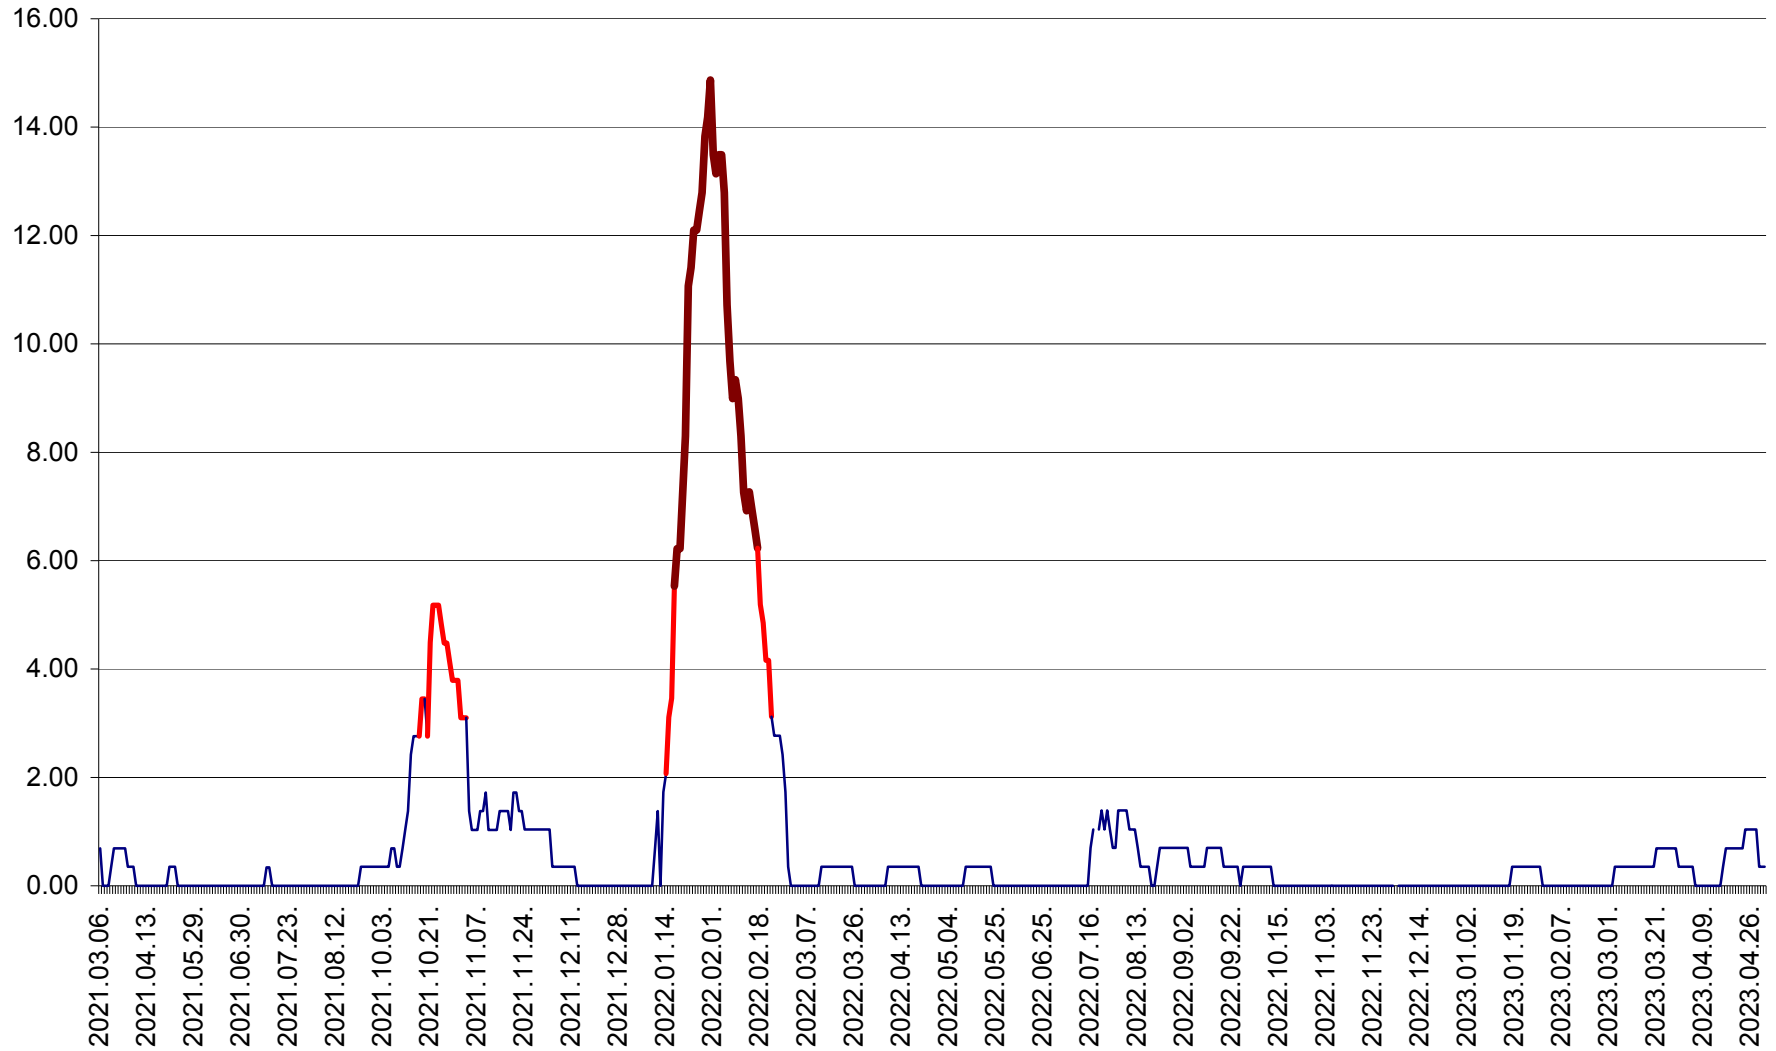

ORAȘ BĂLAN - Evoluția incidenței cumulate pe 14 zile la ‰ de locuitori
2021.03.07. - 2023.05.01.

BILBOR - Evolutia incidentei cumulate pe 14 zile la ‰ de locuitori
2021.03.07. - 2023.05.01.

ORAȘ BORSEC - Evolutia incidentei cumulate pe 14 zile la ‰ de locuitori
2021.03.07. - 2023.05.01.

BRĂDEȘTI - Evoluția incidenței cumulate pe 14 zile la ‰ de locuitori
2021.03.07. - 2023.05.01.

CĂPÂLNIȚA - Evoluția incidenței cumulate pe 14 zile la ‰ de locuitori
2021.03.07. - 2023.05.01.

CÂRȚA - Evolutia incidentei cumulate pe 14 zile la ‰ de locuitori
2021.03.07. - 2023.05.01.

CICEU - Evolutia incidentei cumulate pe 14 zile la ‰ de locuitori
2021.03.07. - 2023.05.01.

CIUCSÂNGEORGIU - Evolutia incidentei cumulate pe 14 zile la ‰ de locuitori
2021.03.07. - 2023.05.01.

CIUMANI - Evolutia incidentei cumulate pe 14 zile la ‰ de locuitori
2021.03.07. - 2023.05.01.

CORBU - Evolutia incidentei cumulate pe 14 zile la ‰ de locuitori
2021.03.07. - 2023.05.01.

CORUND - Evolutia incidentei cumulate pe 14 zile la ‰ de locuitori
2021.03.07. - 2023.05.01.

COZMENI - Evolutia incidentei cumulate pe 14 zile la ‰ de locuitori
2021.03.07. - 2023.05.01.