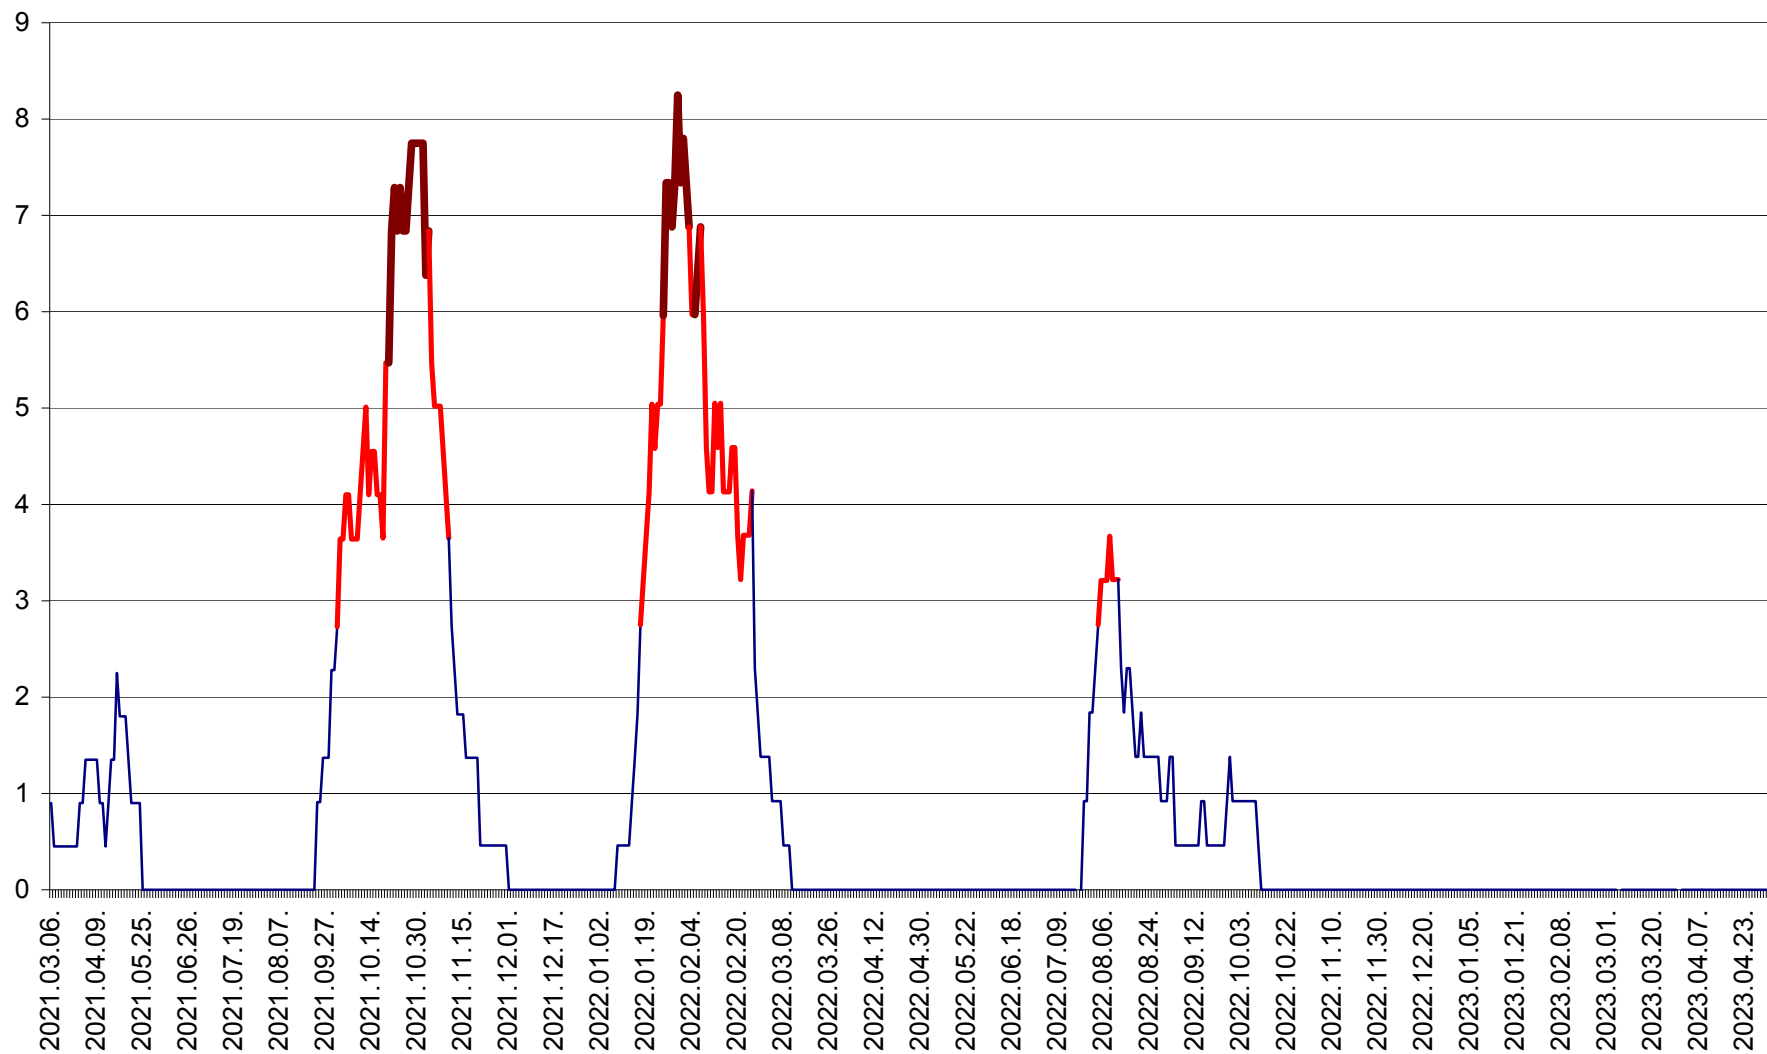

SÂNCRĂIENI - Evolutia incidentei cumulate pe 14 zile la ‰ de locuitori
2021.03.07. - 2023.05.01.

SÂNDOMIC - Evolutia incidentei cumulate pe 14 zile la ‰ de locuitori
2021.03.07. - 2023.05.01.

SÂNMARTIN - Evolutia incidentei cumulate pe 14 zile la ‰ de locuitori
2021.03.07. - 2023.05.01.

SÂNSIMION - Evolutia incidentei cumulate pe 14 zile la ‰ de locuitori
2021.03.07. - 2023.05.01.

SÂNTIMBRU - Evolutia incidentei cumulate pe 14 zile la ‰ de locuitori
2021.03.07. - 2023.05.01.

SĂRMAȘ - Evolutia incidentei cumulate pe 14 zile la ‰ de locuitori
2021.03.07. - 2023.05.01.