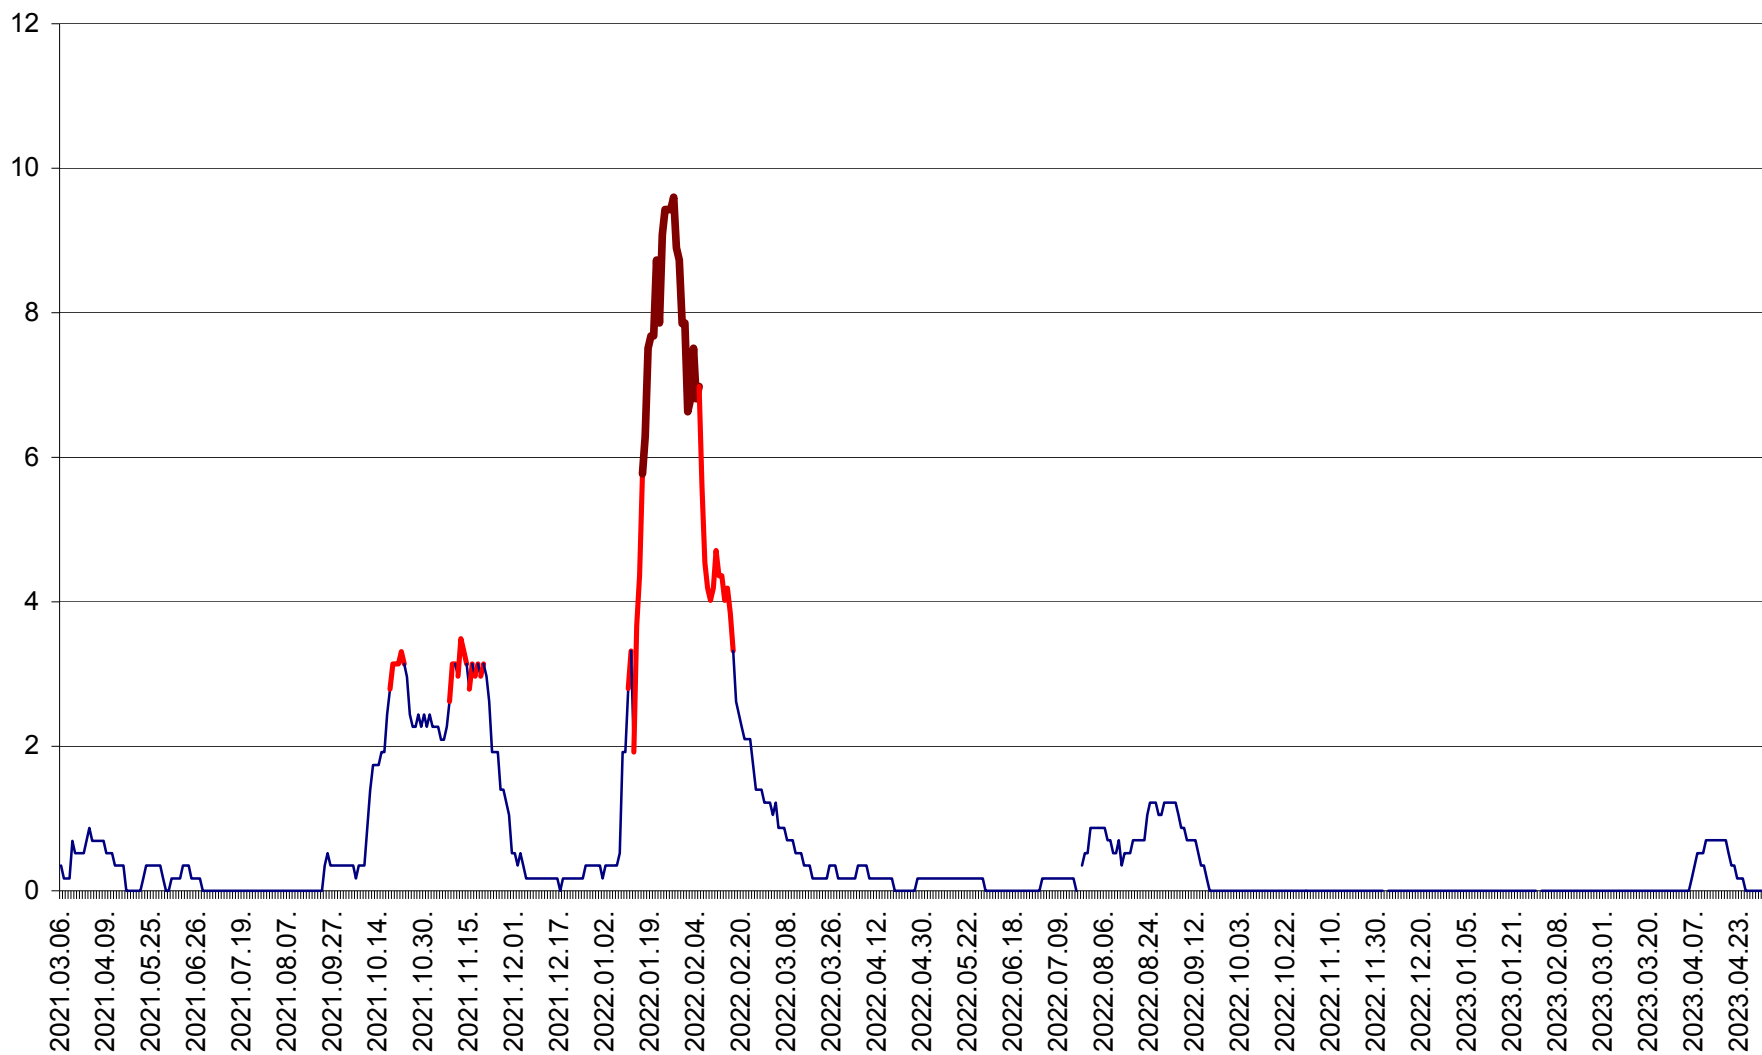

DÂRJIU - Evolutia incidentei cumulate pe 14 zile la ‰ de locuitori
2021.03.07. - 2023.05.01.

DEALU - Evolutia incidentei cumulate pe 14 zile la ‰ de locuitori
2021.03.07. - 2023.05.01.

DITRĂU - Evolutia incidentei cumulate pe 14 zile la ‰ de locuitori
2021.03.07. - 2023.05.01.

FELICENI - Evolutia incidentei cumulate pe 14 zile la ‰ de locuitori
2021.03.07. - 2023.05.01.

FRUMOASA - Evolutia incidentei cumulate pe 14 zile la ‰ de locuitori
2021.03.07. - 2023.05.01.

GĂLĂUȚAȘ - Evoluția incidenței cumulate pe 14 zile la ‰ de locuitori
2021.03.07. - 2023.05.01.

MUNICIPIUL GHEORGHENI - Evolutia incidentei cumulate pe 14 zile la % de locuitori
2021.03.07. - 2023.05.01.

JOSENI - Evolutia incidentei cumulate pe 14 zile la ‰ de locuitori
2021.03.07. - 2023.05.01.

LĂZAREA - Evolutia incidentei cumulate pe 14 zile la % de locuitori
2021.03.07. - 2023.05.01.

LELICENI - Evolutia incidentei cumulate pe 14 zile la ‰ de locuitori
2021.03.07. - 2023.05.01.

LUETA - Evolutia incidentei cumulate pe 14 zile la ‰ de locuitori
2021.03.07. - 2023.05.01.

LUNCA DE JOS - Evolutia incidentei cumulate pe 14 zile la ‰ de locuitori
2021.03.07. - 2023.05.01.