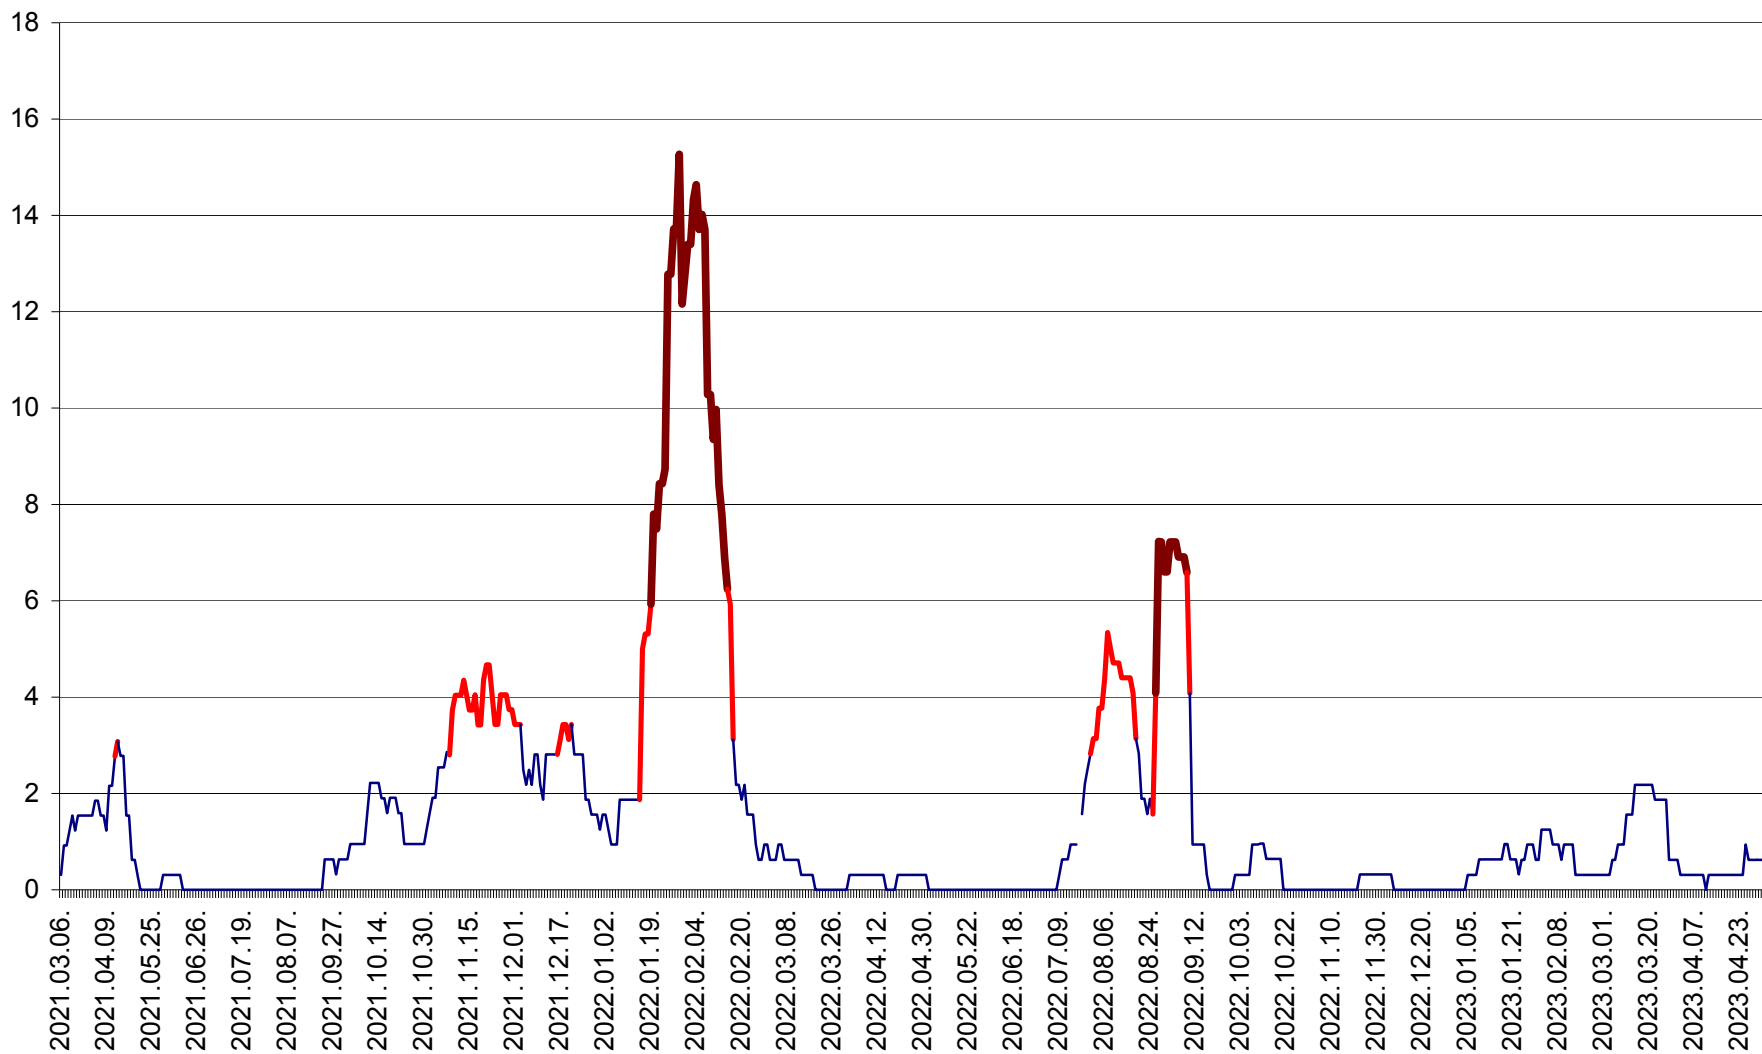

TUȘNAD - Evolutia incidentei cumulate pe 14 zile la ‰ de locuitori
2021.03.07. - 2023.05.01.