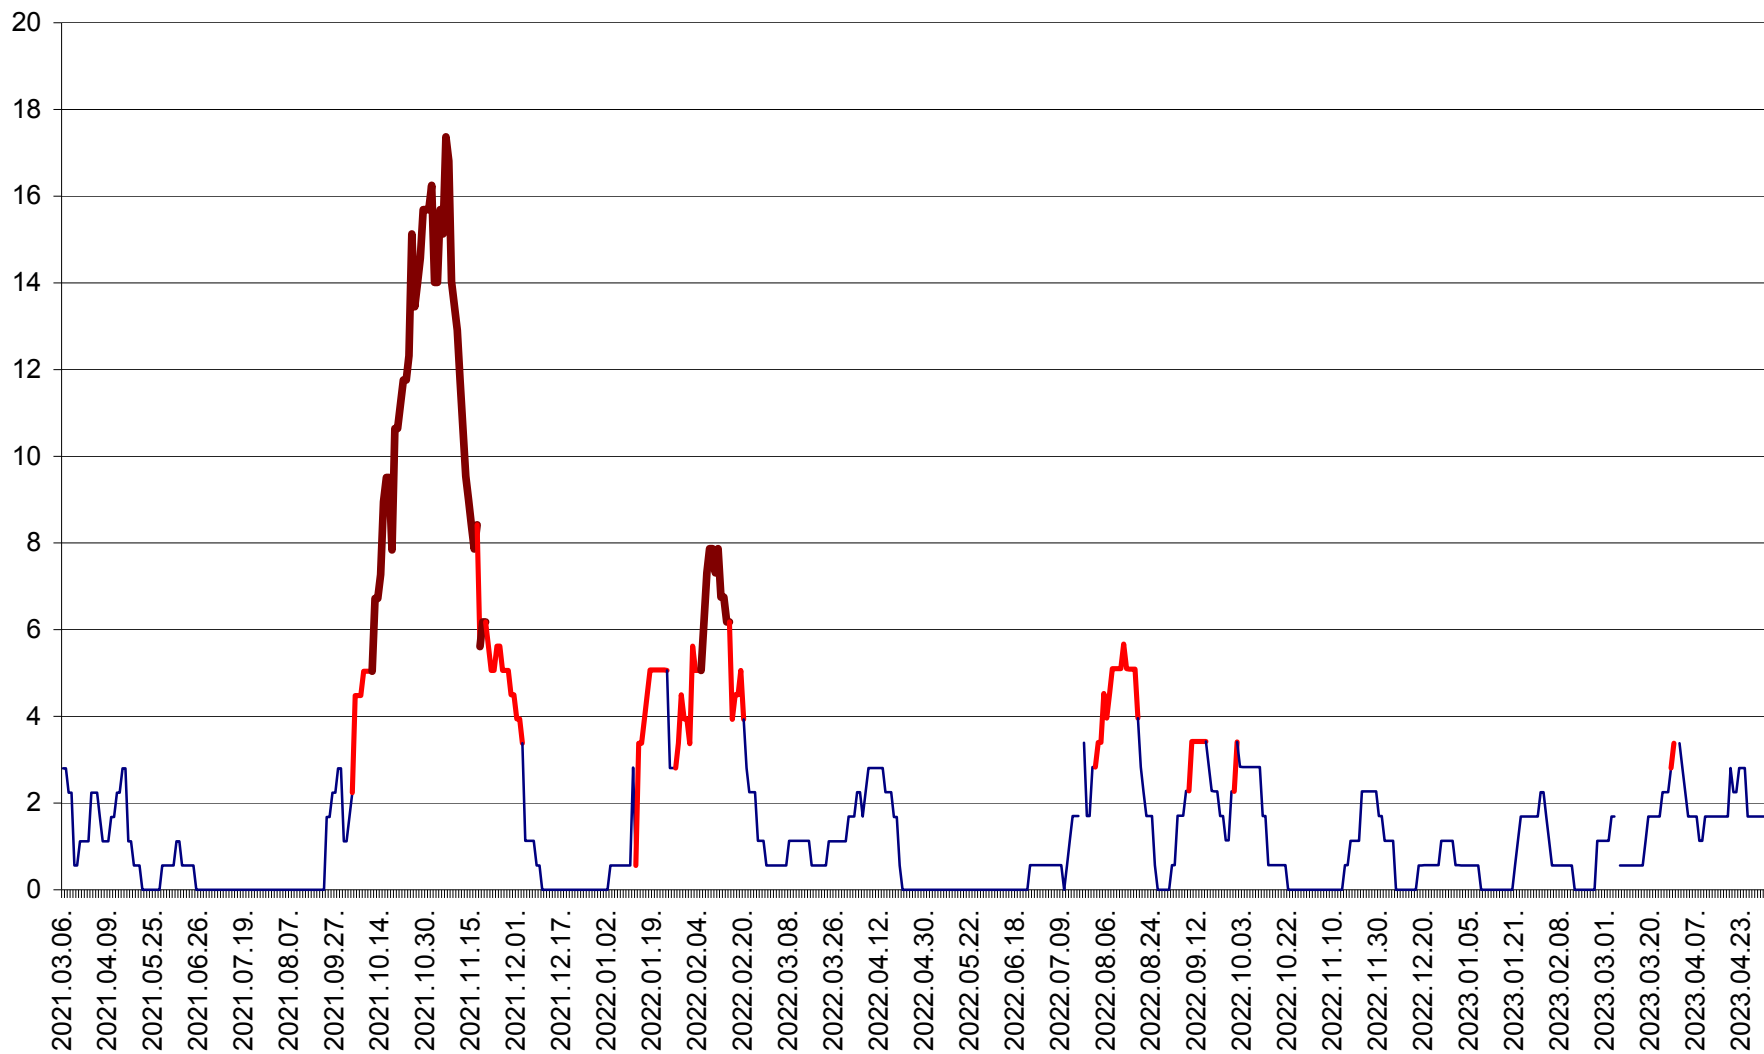

SUSENI - Evolutia incidentei cumulate pe 14 zile la ‰ de locuitori
2021.03.07. - 2023.05.01.