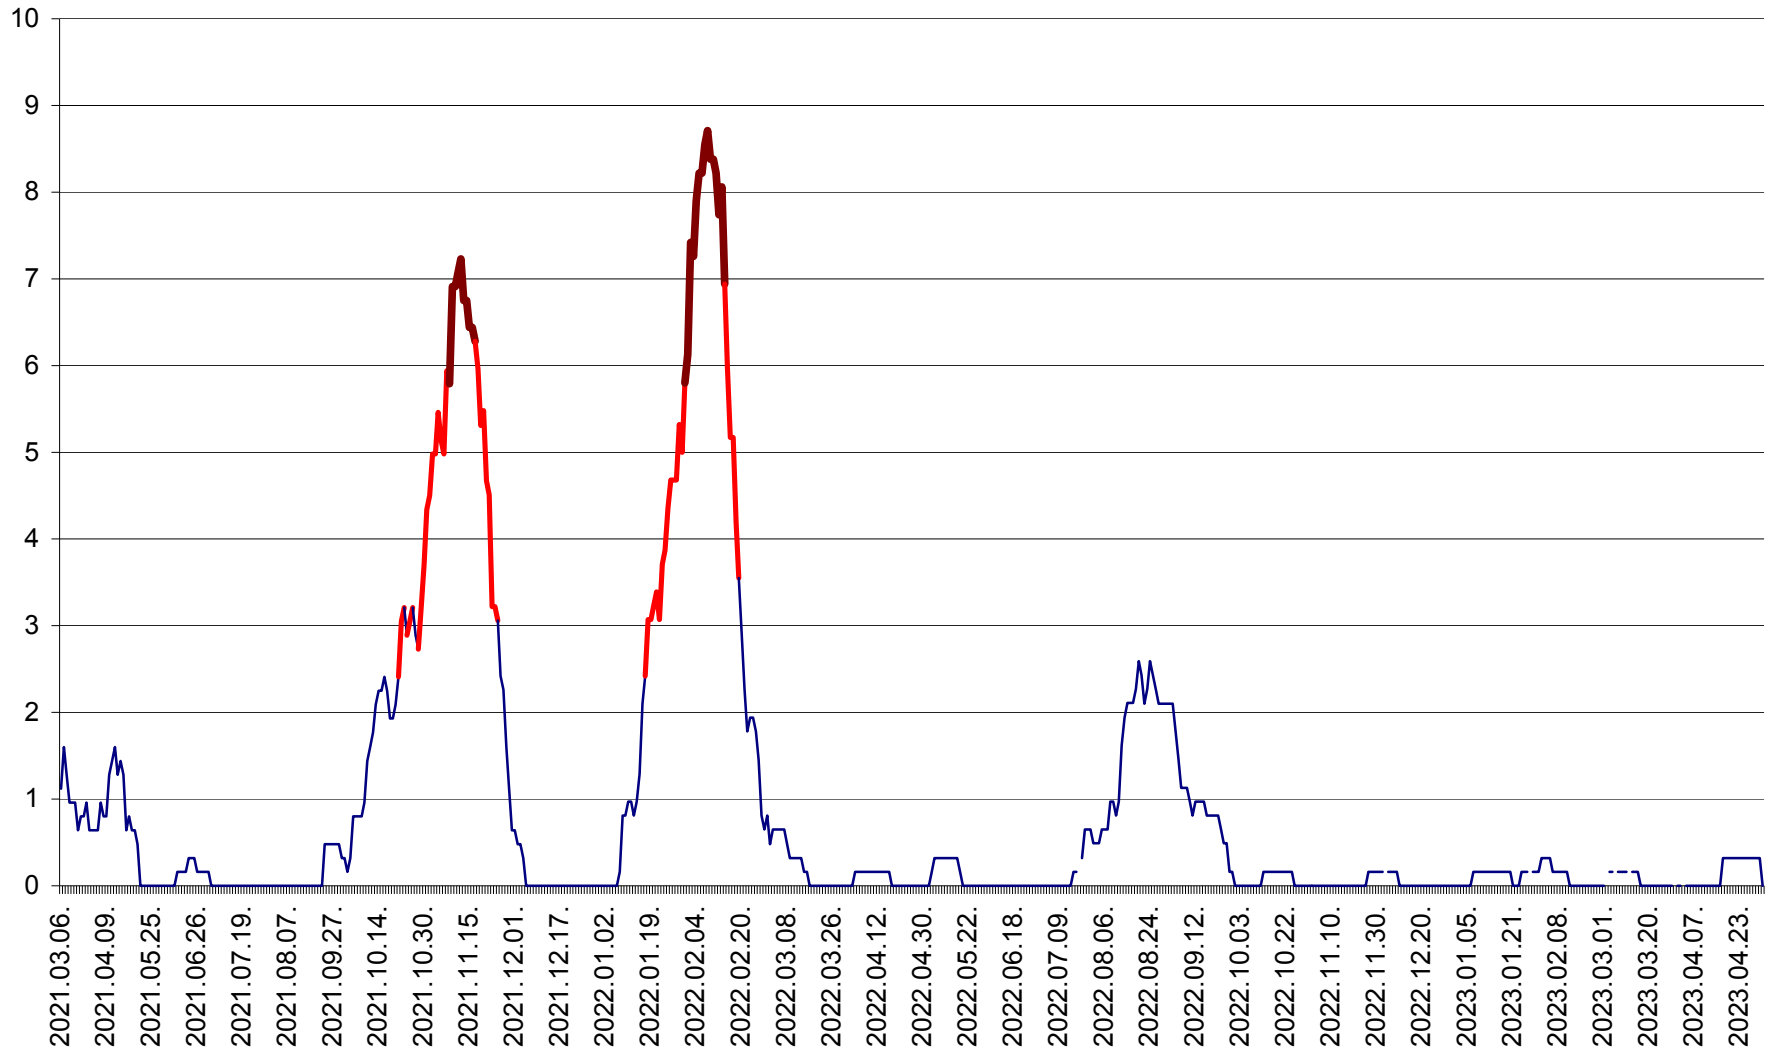

RACU - Evolutia incidentei cumulate pe 14 zile la ‰ de locuitori
2021.03.07. - 2023.05.01.

REMETEA - Evolutia incidentei cumulate pe 14 zile la % de locuitori
2021.03.07. - 2023.05.01.

SĂCEL - Evolutia incidentei cumulate pe 14 zile la ‰ de locuitori
2021.03.07. - 2023.05.01.

SÂNCRĂIENI - Evolutia incidentei cumulate pe 14 zile la ‰ de locuitori
2021.03.07. - 2023.05.01.

SÂNDOMIC - Evolutia incidentei cumulate pe 14 zile la ‰ de locuitori
2021.03.07. - 2023.05.01.

SÂNMARTIN - Evolutia incidentei cumulate pe 14 zile la ‰ de locuitori
2021.03.07. - 2023.05.01.