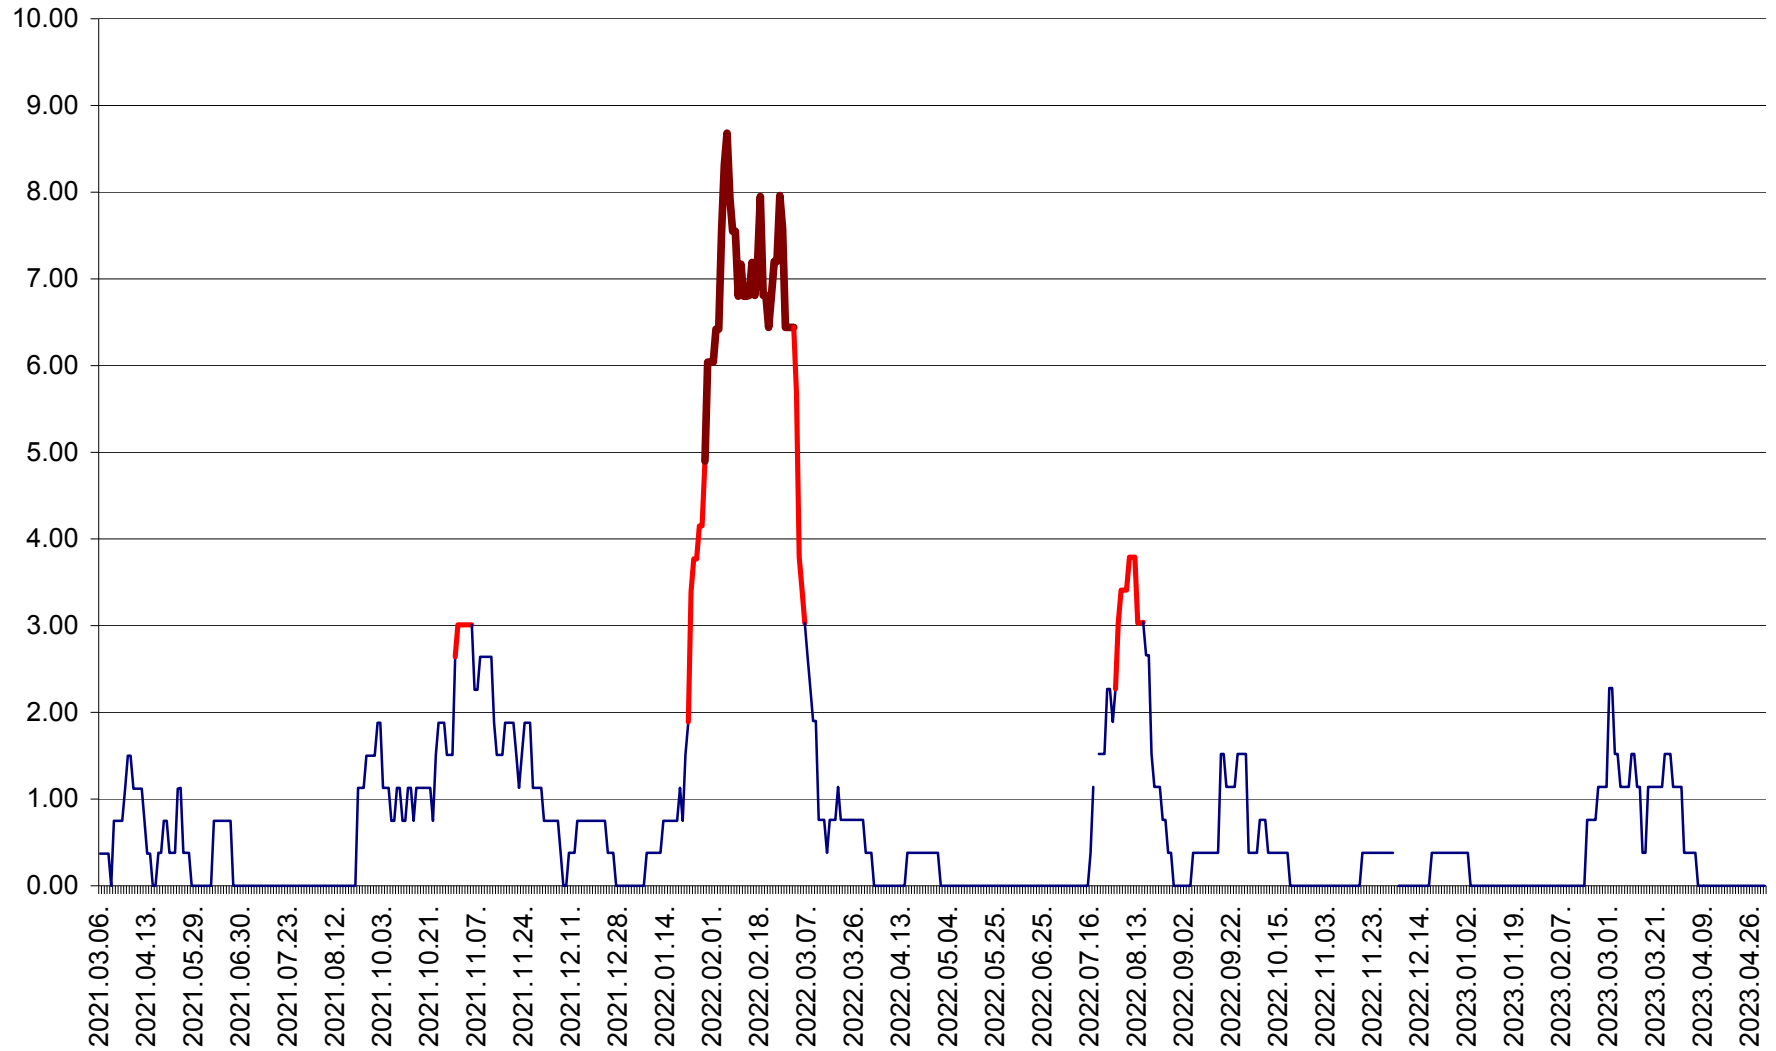

ATID - Evolutia incidentei cumulate pe 14 zile la % de locuitori
2021.03.07. - 2023.05.01.

AVRĂMEȘTI - Evolutia incidentei cumulate pe 14 zile la ‰ de locuitori
2021.03.07. - 2023.05.01.

ORAȘ BĂILE TUȘNAD - Evoluția incidenței cumulate pe 14 zile la ‰ de locuitori
2021.03.07. - 2023.05.01.

ORAȘ BĂLAN - Evoluția incidenței cumulate pe 14 zile la ‰ de locuitori
2021.03.07. - 2023.05.01.

BILBOR - Evolutia incidentei cumulate pe 14 zile la ‰ de locuitori
2021.03.07. - 2023.05.01.

ORAȘ BORSEC - Evolutia incidentei cumulate pe 14 zile la ‰ de locuitori
2021.03.07. - 2023.05.01.

BRĂDEȘTI - Evoluția incidenței cumulate pe 14 zile la ‰ de locuitori
2021.03.07. - 2023.05.01.

CĂPÂLNIȚA - Evoluția incidenței cumulate pe 14 zile la ‰ de locuitori
2021.03.07. - 2023.05.01.

CÂRȚA - Evolutia incidentei cumulate pe 14 zile la ‰ de locuitori
2021.03.07. - 2023.05.01.