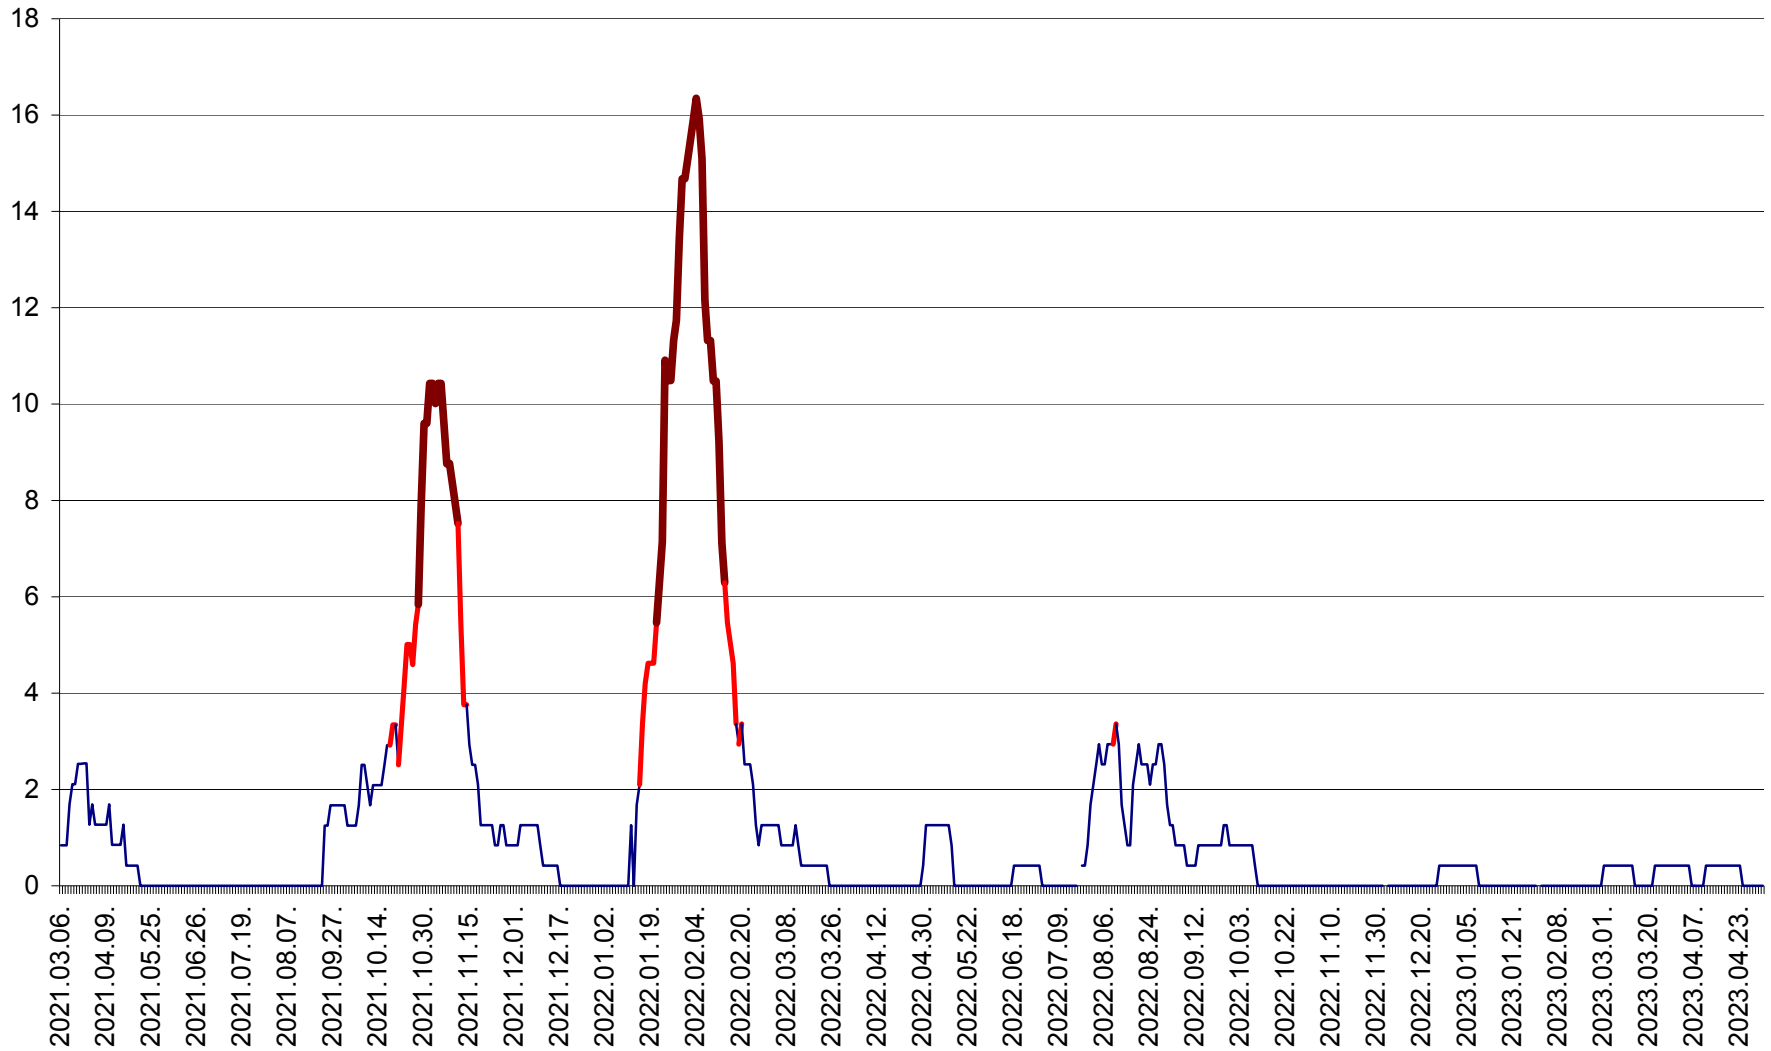

FELICENI - Evolutia incidentei cumulate pe 14 zile la ‰ de locuitori
2021.03.07. - 2023.05.01.

FRUMOASA - Evolutia incidentei cumulate pe 14 zile la ‰ de locuitori
2021.03.07. - 2023.05.01.

GĂLĂUȚAȘ - Evoluția incidenței cumulate pe 14 zile la ‰ de locuitori
2021.03.07. - 2023.05.01.

MUNICIPIUL GHEORGHENI - Evolutia incidentei cumulate pe 14 zile la % de locuitori
2021.03.07. - 2023.05.01.

JOSENI - Evolutia incidentei cumulate pe 14 zile la ‰ de locuitori
2021.03.07. - 2023.05.01.

LĂZAREA - Evolutia incidentei cumulate pe 14 zile la % de locuitori
2021.03.07. - 2023.05.01.

LELICENI - Evolutia incidentei cumulate pe 14 zile la ‰ de locuitori
2021.03.07. - 2023.05.01.

LUETA - Evolutia incidentei cumulate pe 14 zile la ‰ de locuitori
2021.03.07. - 2023.05.01.

LUNCA DE JOS - Evolutia incidentei cumulate pe 14 zile la ‰ de locuitori
2021.03.07. - 2023.05.01.