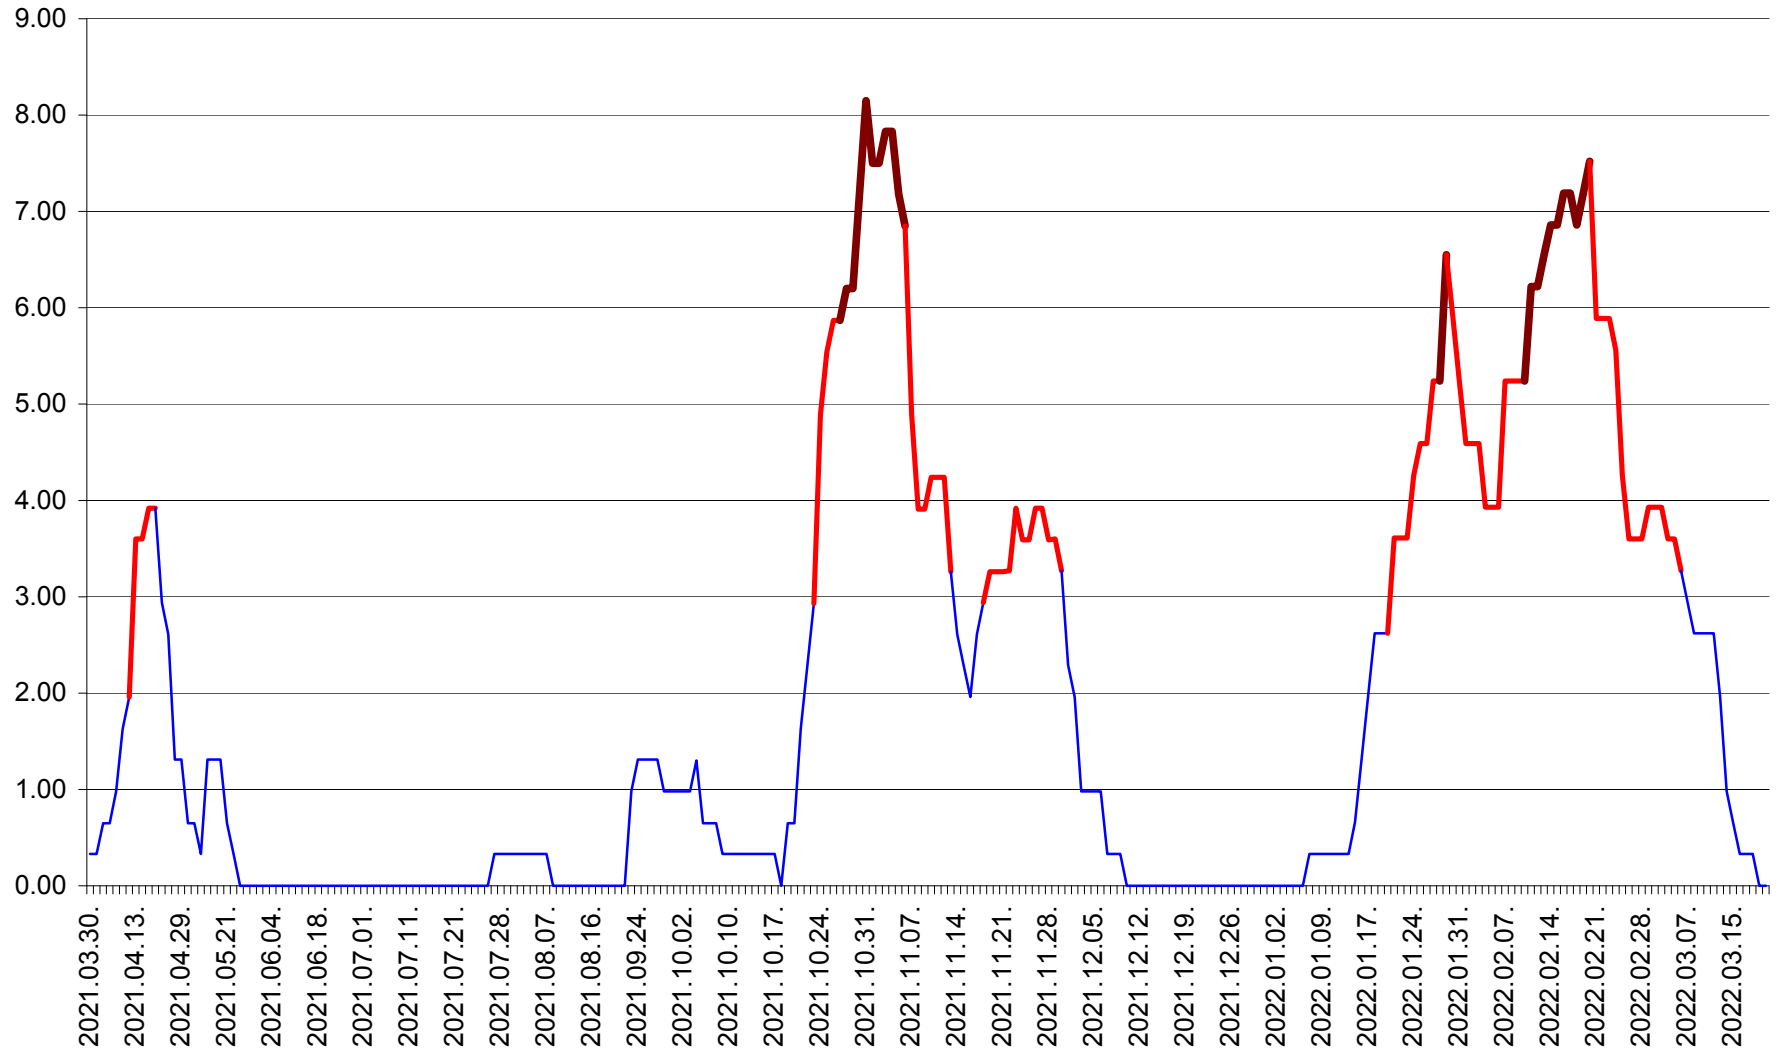

ATID - Evolutia incidentei cumulate pe 14 zile la % de locuitori
2021.04.01. - 2022.03.20.

AVRĂMEȘTI - Evolutia incidentei cumulate pe 14 zile la ‰ de locuitori
2021.04.01. - 2022.03.20.

ORAȘ BĂILE TUȘNAD - Evoluția incidenței cumulate pe 14 zile la ‰ de locuitori
2021.04.01. - 2022.03.20.

ORAȘ BĂLAN - Evoluția incidenței cumulate pe 14 zile la ‰ de locuitori
2021.04.01. - 2022.03.20.

BILBOR - Evolutia incidentei cumulate pe 14 zile la ‰ de locuitori
2021.04.01. - 2022.03.20.

ORAȘ BORSEC - Evolutia incidentei cumulate pe 14 zile la ‰ de locuitori
2021.04.01. - 2022.03.20.

BRĂDEȘTI - Evoluția incidenței cumulate pe 14 zile la ‰ de locuitori
2021.04.01. - 2022.03.20.

CĂPÂLNIȚA - Evolutia incidentei cumulate pe 14 zile la ‰ de locuitori
2021.04.01. - 2022.03.20.

CÂRȚA - Evolutia incidentei cumulate pe 14 zile la ‰ de locuitori
2021.04.01. - 2022.03.20.