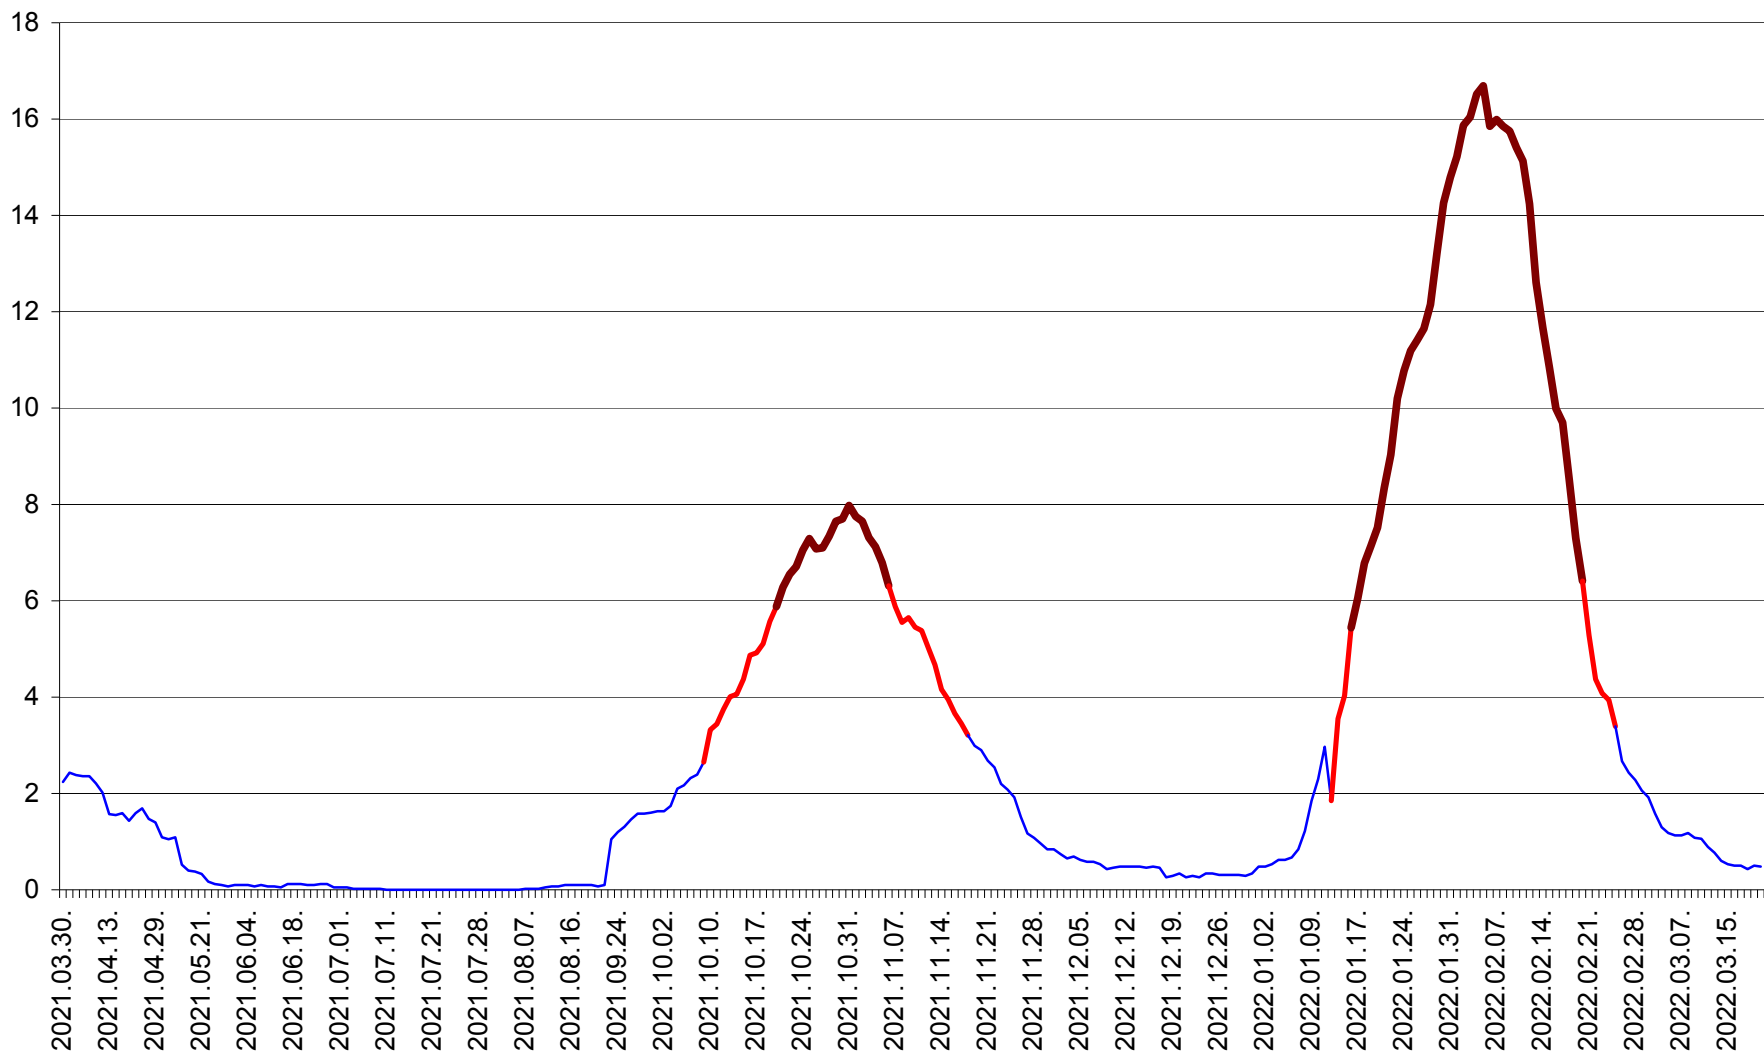

LELICENI - Evolutia incidentei cumulate pe 14 zile la % de locuitori
2021.04.01. - 2022.03.20.

LUETA - Evolutia incidentei cumulate pe 14 zile la ‰ de locuitori
2021.04.01. - 2022.03.20.

LUNCA DE JOS - Evolutia incidentei cumulate pe 14 zile la ‰ de locuitori
2021.04.01. - 2022.03.20.

LUNCA DE SUS - Evolutia incidentei cumulate pe 14 zile la ‰ de locuitori
2021.04.01. - 2022.03.20.

LUPENI - Evolutia incidentei cumulate pe 14 zile la ‰ de locuitori
2021.04.01. - 2022.03.20.

MĂDĂRAȘ - Evolutia incidentei cumulate pe 14 zile la ‰ de locuitori
2021.04.01. - 2022.03.20.

MĂRTINIȘ - Evolutia incidentei cumulate pe 14 zile la ‰ de locuitori
2021.04.01. - 2022.03.20.

MEREȘTI - Evolutia incidentei cumulate pe 14 zile la ‰ de locuitori
2021.04.01. - 2022.03.20.

MUNICIPIUL MIERCUREA-CIUC - Evolutia incidentei cumulate pe 14 zile la ‰ de locuitori
2021.04.01. - 2022.03.20.