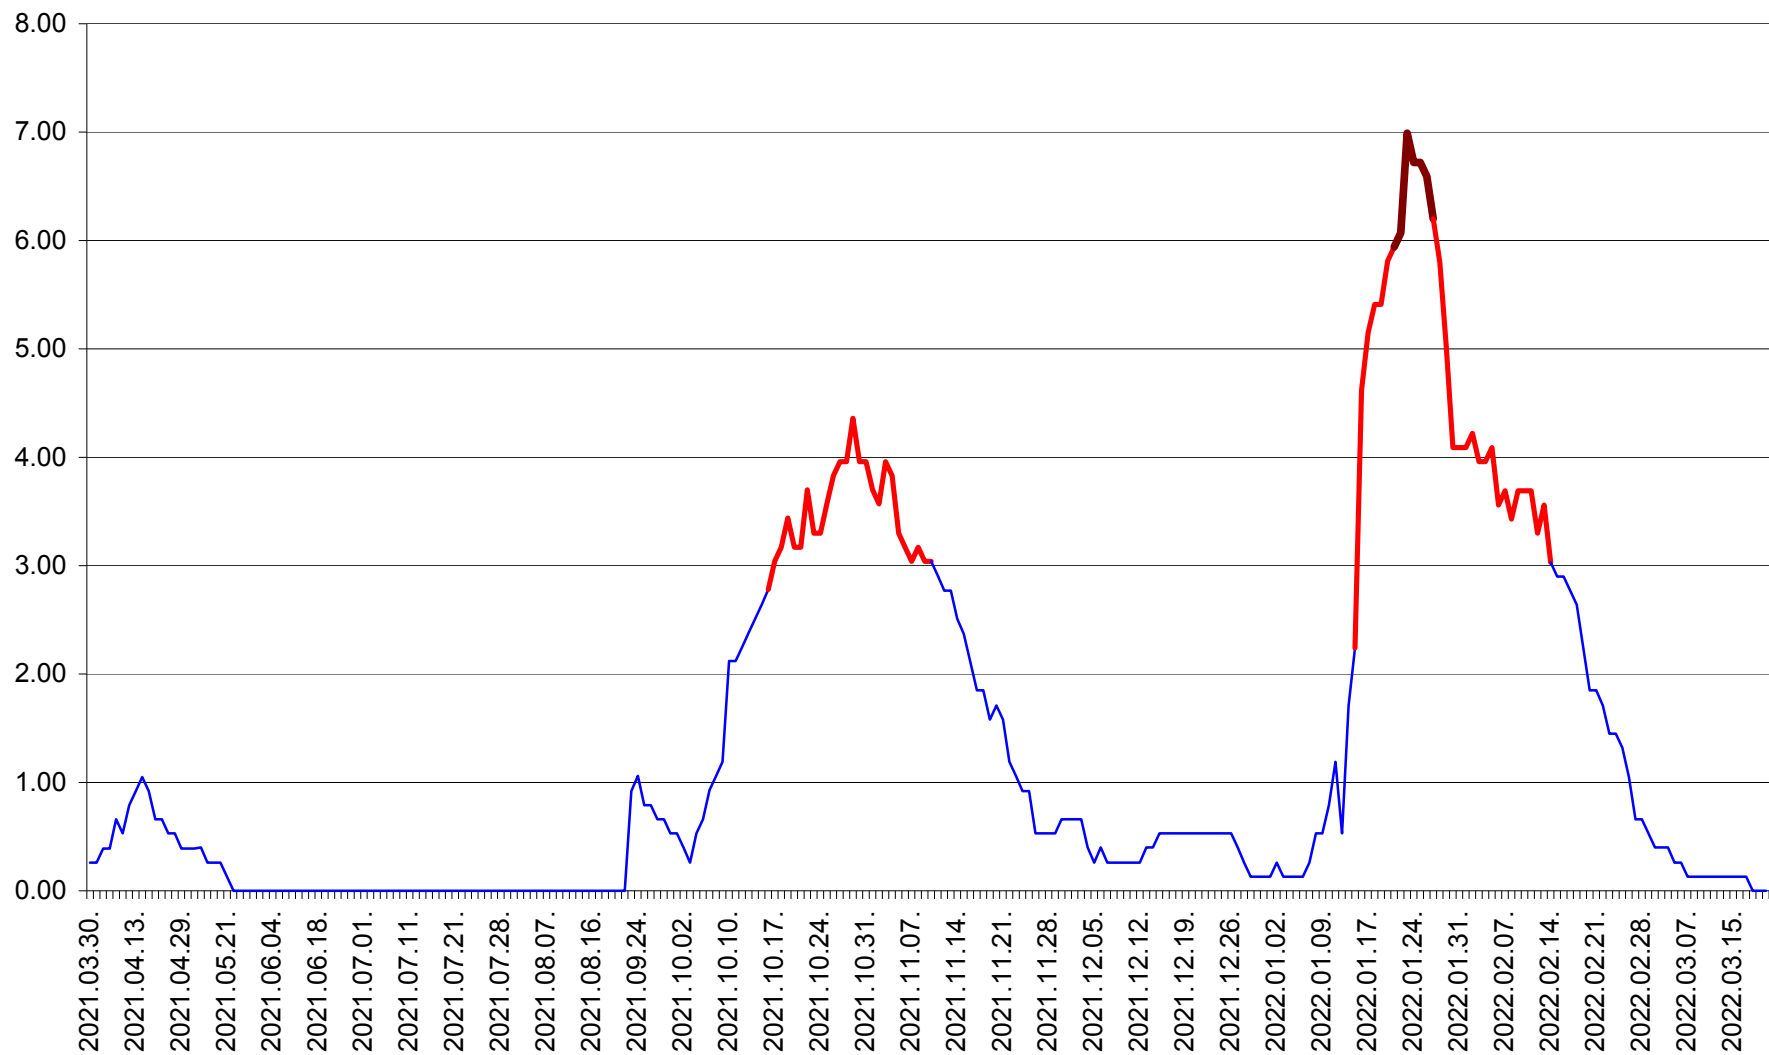

TUȘNAD - Evolutia incidentei cumulate pe 14 zile la ‰ de locuitori
2021.04.01. - 2022.03.20.

ULIEȘ - Evoluția incidenței cumulate pe 14 zile la ‰ de locuitori
2021.04.01. - 2022.03.20.

VĂRȘAG - Evolutia incidentei cumulate pe 14 zile la ‰ de locuitori
2021.04.01. - 2022.03.20.

ORAȘ VLĂHIȚA - Evolutia incidentei cumulate pe 14 zile la ‰ de locuitori
2021.04.01. - 2022.03.20.

VOȘLĂBENI - Evolutia incidentei cumulate pe 14 zile la ‰ de locuitori
2021.04.01. - 2022.03.20.

ZETEA - Evolutia incidentei cumulate pe 14 zile la ‰ de locuitori
2021.04.01. - 2022.03.20.