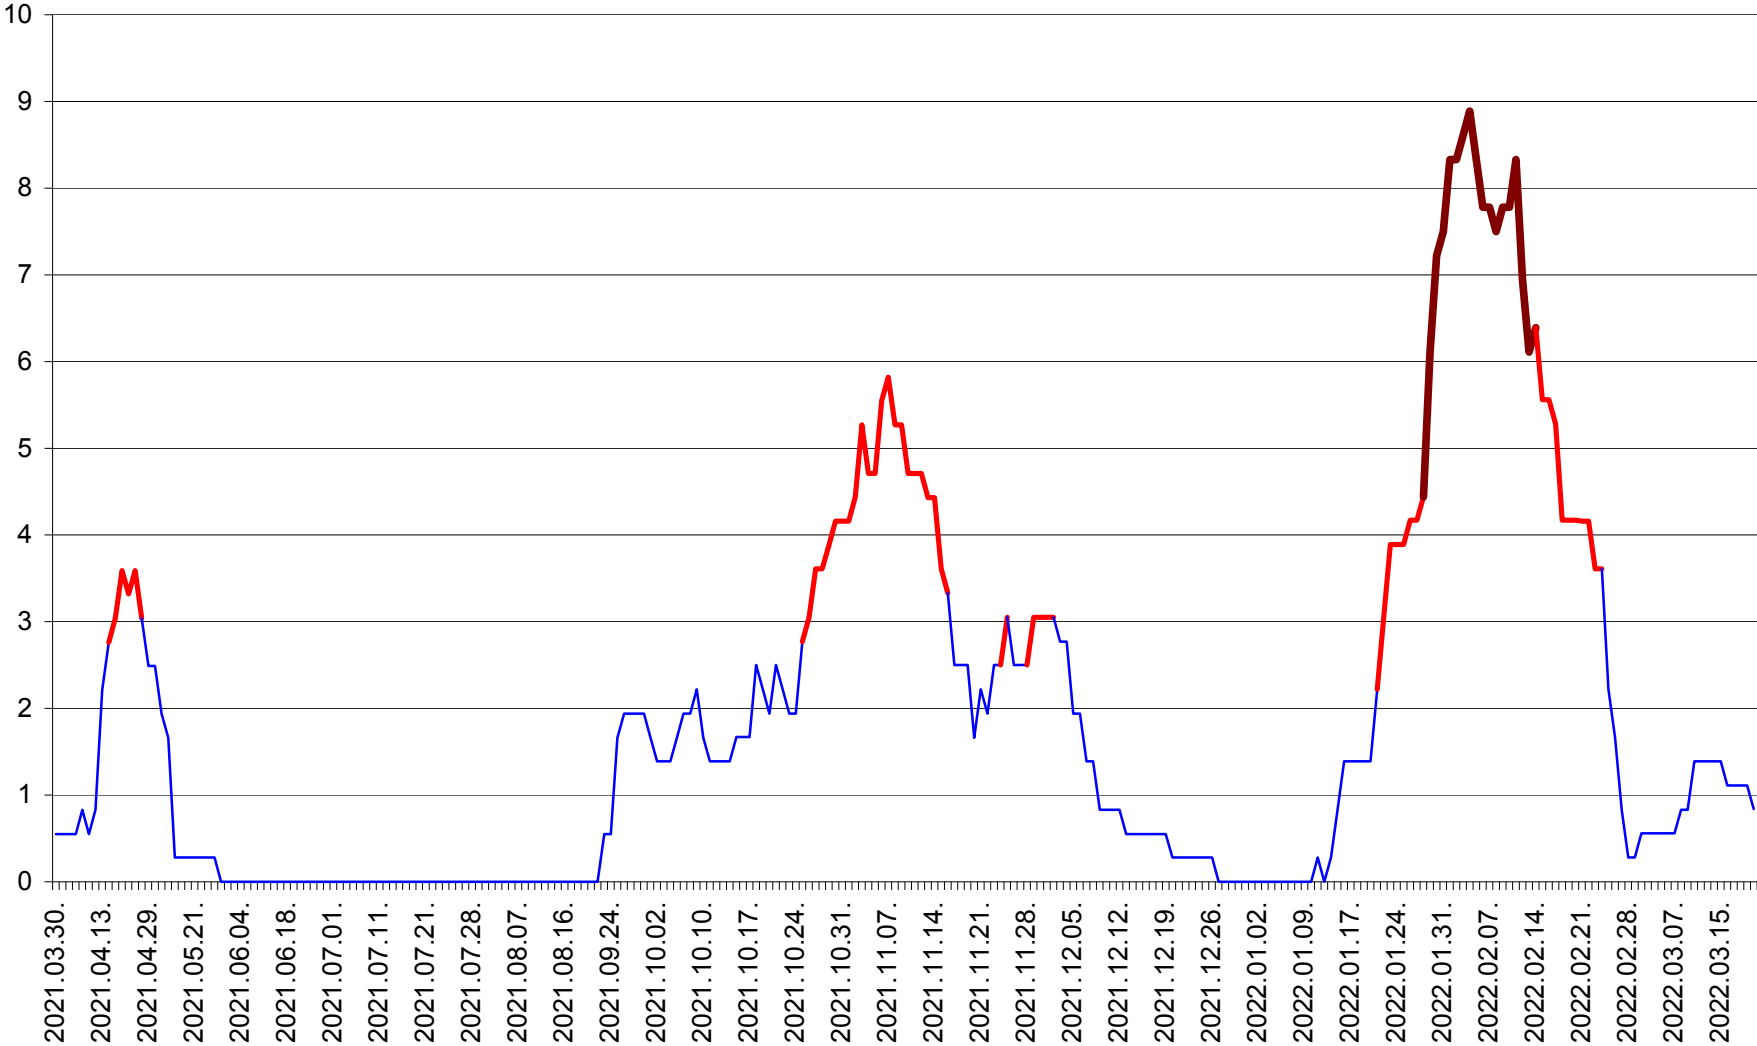

LELICENI - Evolutia incidentei cumulate pe 14 zile la % de locuitori
2021.04.01. - 2022.03.20.

LUETA - Evolutia incidentei cumulate pe 14 zile la ‰ de locuitori
2021.04.01. - 2022.03.20.

LUNCA DE JOS - Evolutia incidentei cumulate pe 14 zile la ‰ de locuitori
2021.04.01. - 2022.03.20.

LUNCA DE SUS - Evolutia incidentei cumulate pe 14 zile la ‰ de locuitori
2021.04.01. - 2022.03.20.

LUPENI - Evolutia incidentei cumulate pe 14 zile la ‰ de locuitori
2021.04.01. - 2022.03.20.

MĂDĂRAȘ - Evolutia incidentei cumulate pe 14 zile la ‰ de locuitori
2021.04.01. - 2022.03.20.

MĂRTINIȘ - Evolutia incidentei cumulate pe 14 zile la ‰ de locuitori
2021.04.01. - 2022.03.20.

MEREȘTI - Evolutia incidentei cumulate pe 14 zile la ‰ de locuitori
2021.04.01. - 2022.03.20.

MUNICIPIUL MIERCUREA-CIUC - Evolutia incidentei cumulate pe 14 zile la ‰ de locuitori
2021.04.01. - 2022.03.20.

MIHĂILENI - Evolutia incidentei cumulate pe 14 zile la ‰ de locuitori
2021.04.01. - 2022.03.20.

MUGENI - Evolutia incidentei cumulate pe 14 zile la ‰ de locuitori
2021.04.01. - 2022.03.20.

OCLAND - Evolutia incidentei cumulate pe 14 zile la ‰ de locuitori
2021.04.01. - 2022.03.20.