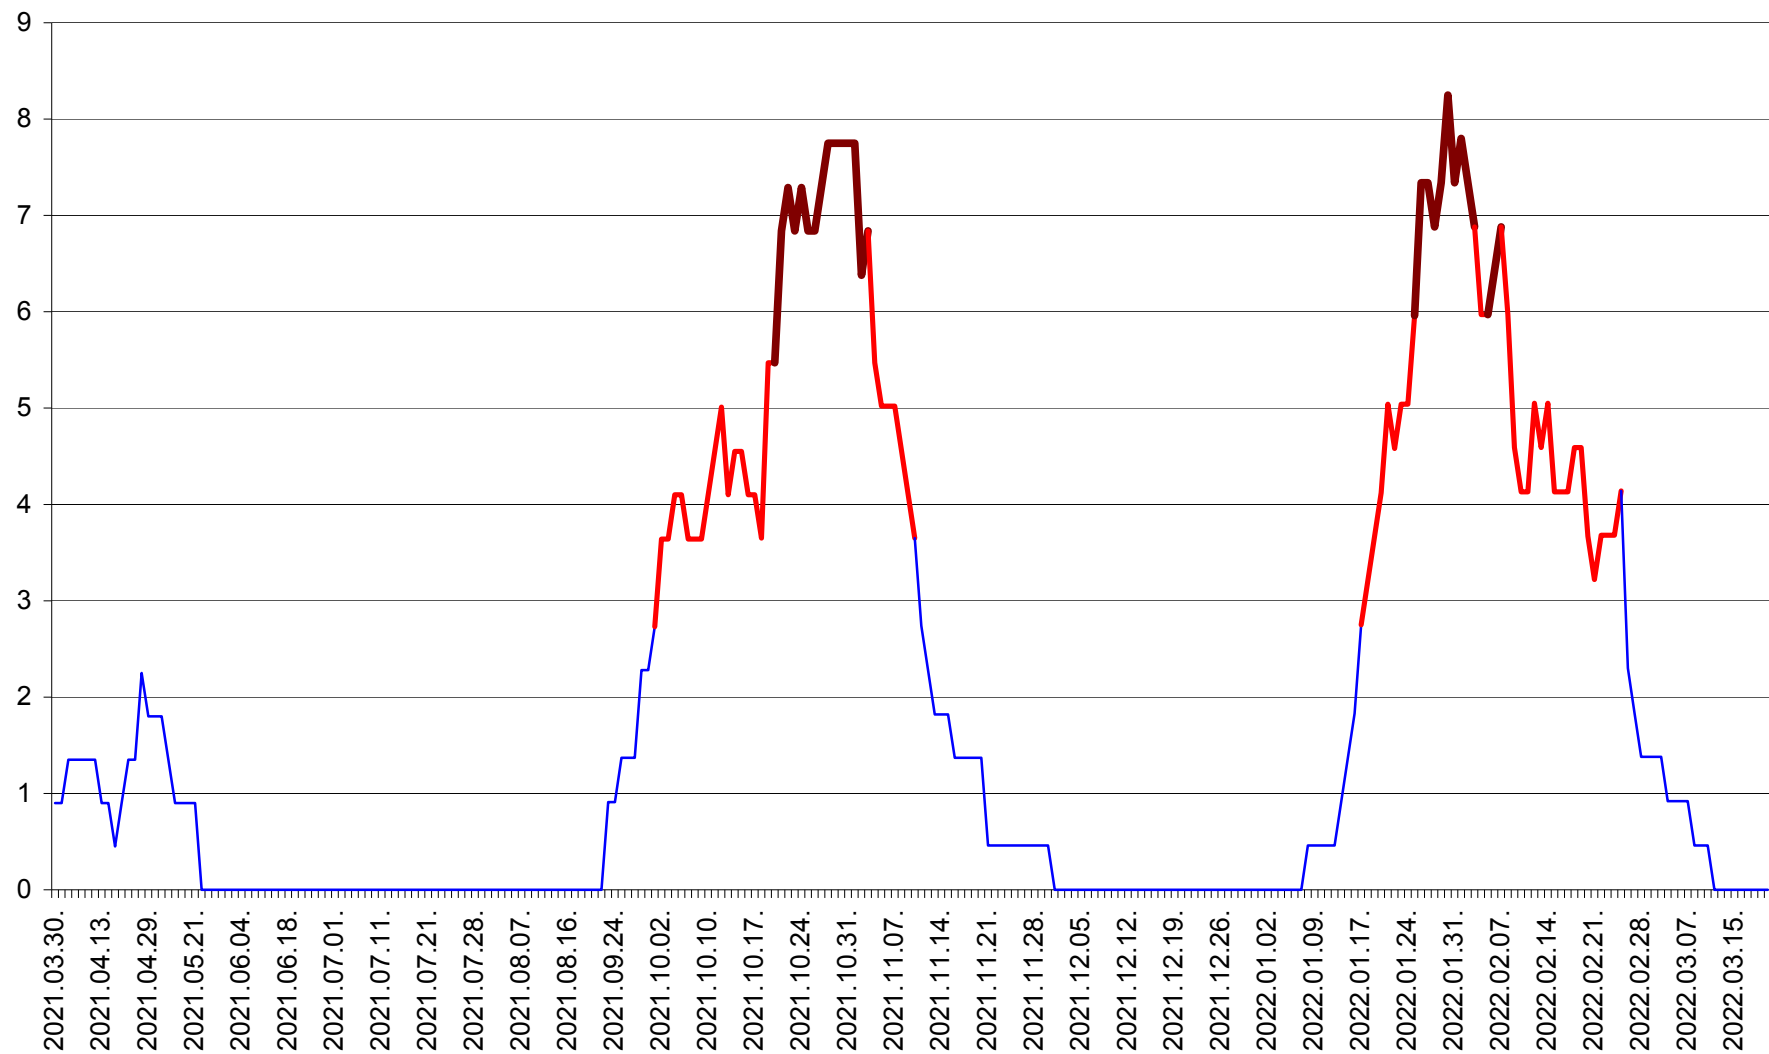

RACU - Evolutia incidentei cumulate pe 14 zile la ‰ de locuitori
2021.04.01. - 2022.03.20.

REMETEA - Evolutia incidentei cumulate pe 14 zile la % de locuitori
2021.04.01. - 2022.03.20.

SĂCEL - Evolutia incidentei cumulate pe 14 zile la ‰ de locuitori
2021.04.01. - 2022.03.20.

SÂNCRĂIENI - Evolutia incidentei cumulate pe 14 zile la ‰ de locuitori
2021.04.01. - 2022.03.20.

SÂNDOMIC - Evolutia incidentei cumulate pe 14 zile la ‰ de locuitori
2021.04.01. - 2022.03.20.

SÂNMARTIN - Evolutia incidentei cumulate pe 14 zile la ‰ de locuitori
2021.04.01. - 2022.03.20.

SÂNSIMION - Evolutia incidentei cumulate pe 14 zile la ‰ de locuitori
2021.04.01. - 2022.03.20.

SÂNTIMBRU - Evolutia incidentei cumulate pe 14 zile la ‰ de locuitori
2021.04.01. - 2022.03.20.

SĂRMAȘ - Evolutia incidentei cumulate pe 14 zile la ‰ de locuitori
2021.04.01. - 2022.03.20.