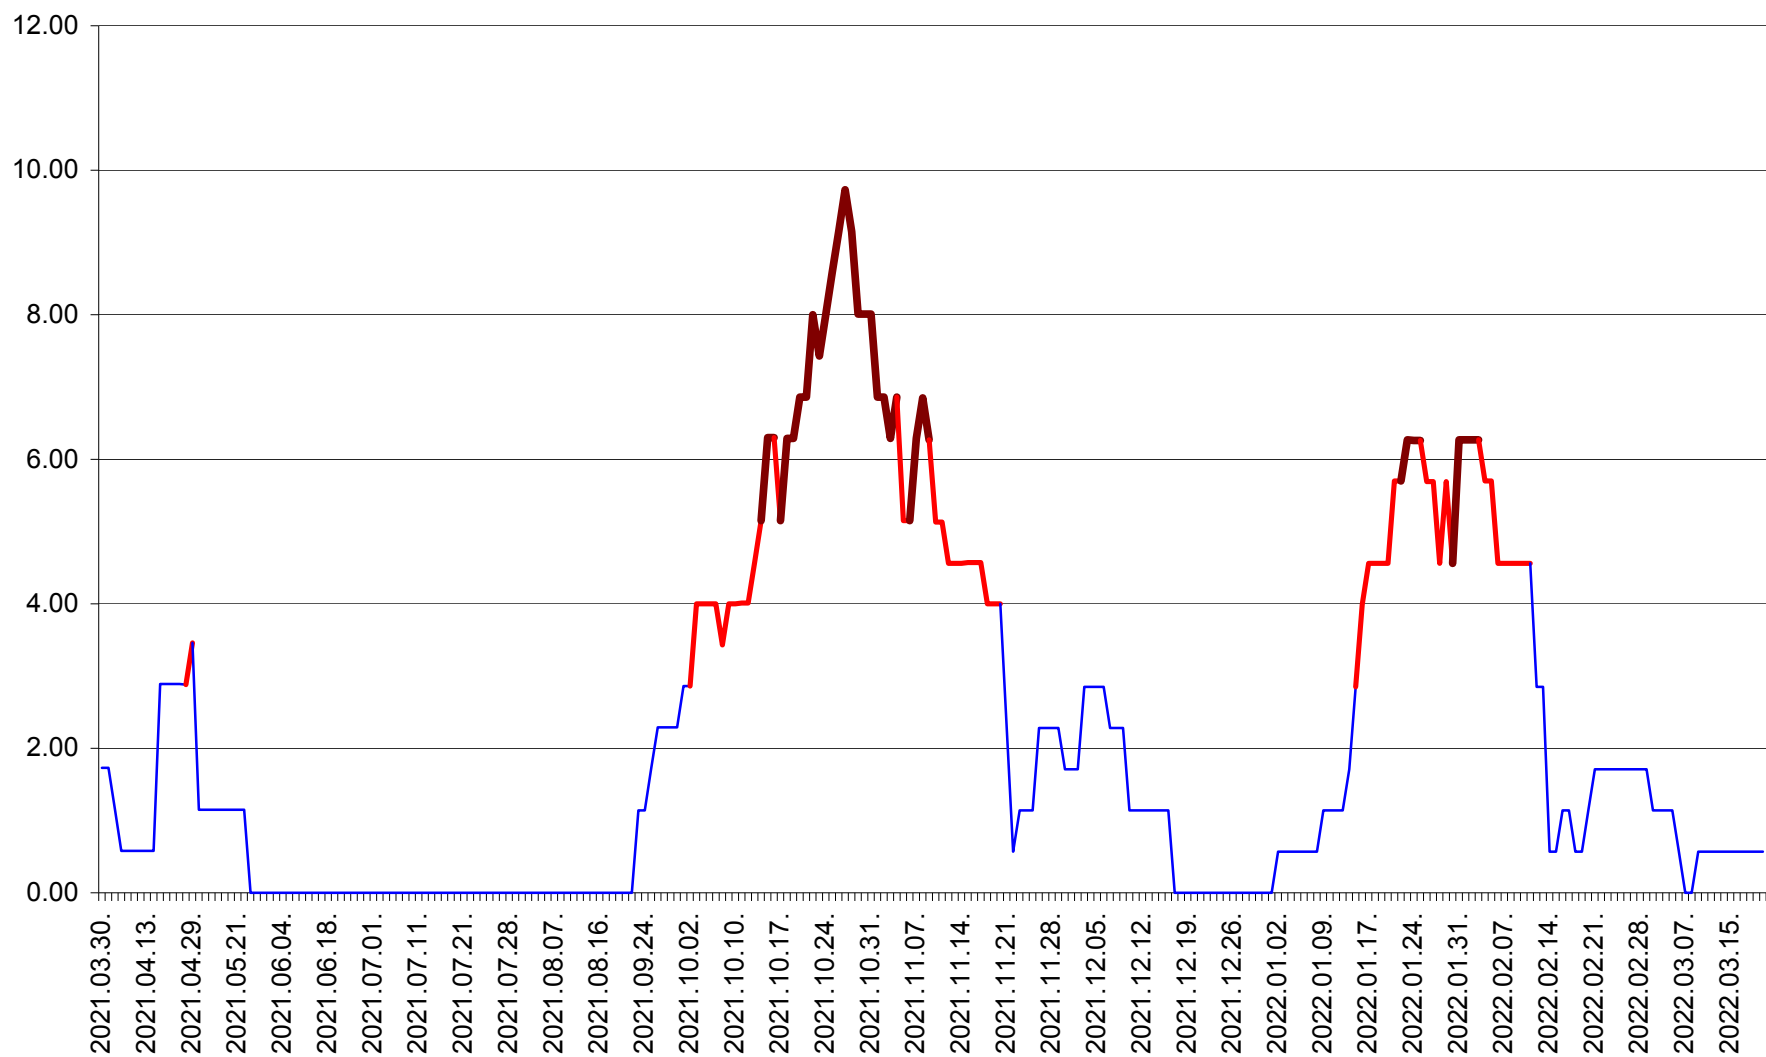

ORAȘ VLĂHIȚA - Evolutia incidentei cumulate pe 14 zile la ‰ de locuitori
2021.04.01. - 2022.03.20.

VĂRȘAG - Evolutia incidentei cumulate pe 14 zile la ‰ de locuitori
2021.04.01. - 2022.03.20.