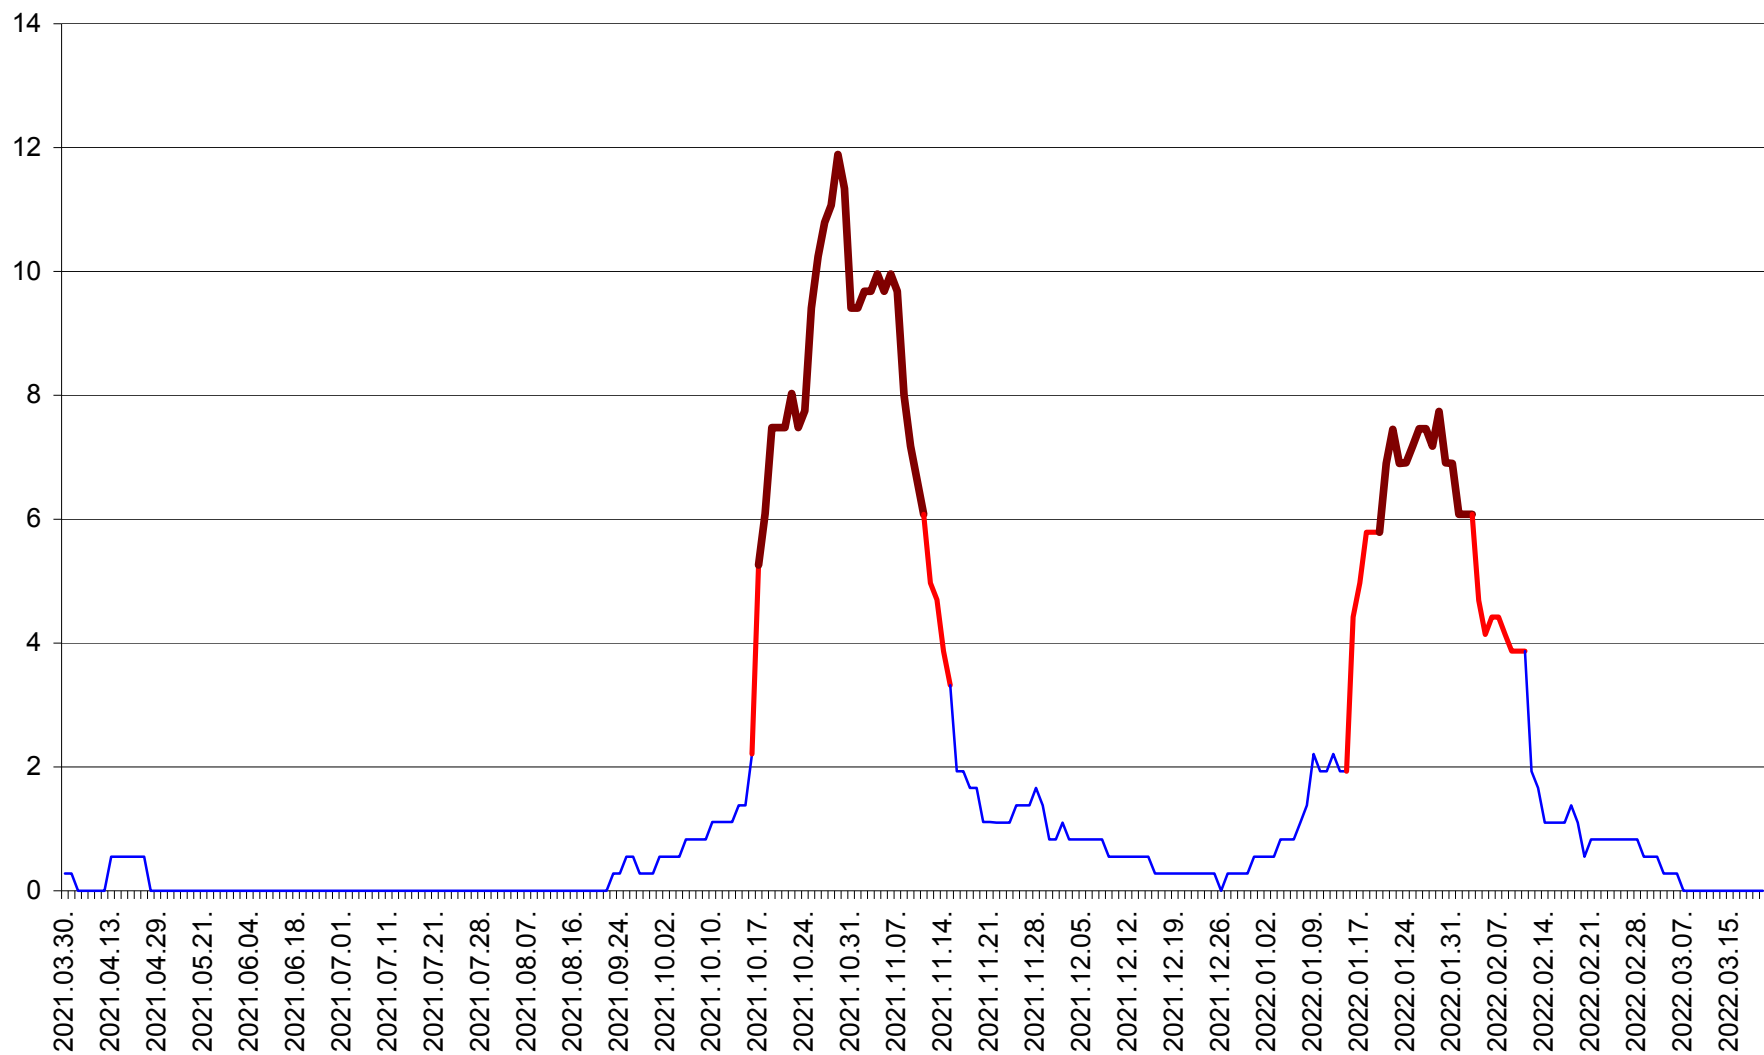

DÂRJIU - Evolutia incidentei cumulate pe 14 zile la ‰ de locuitori
2021.04.01. - 2022.03.20.

DEALU - Evolutia incidentei cumulate pe 14 zile la ‰ de locuitori
2021.04.01. - 2022.03.20.

DITRĂU - Evolutia incidentei cumulate pe 14 zile la ‰ de locuitori
2021.04.01. - 2022.03.20.

FELICENI - Evolutia incidentei cumulate pe 14 zile la % de locuitori
2021.04.01. - 2022.03.20.

FRUMOASA - Evolutia incidentei cumulate pe 14 zile la ‰ de locuitori
2021.04.01. - 2022.03.20.

GĂLĂUȚAȘ - Evoluția incidenței cumulate pe 14 zile la ‰ de locuitori
2021.04.01. - 2022.03.20.

MUNICIPIUL GHEORGHENI - Evolutia incidentei cumulate pe 14 zile la % de locuitori
2021.04.01. - 2022.03.20.

JOSENI - Evolutia incidentei cumulate pe 14 zile la ‰ de locuitori
2021.04.01. - 2022.03.20.

LĂZAREA - Evolutia incidentei cumulate pe 14 zile la % de locuitori
2021.04.01. - 2022.03.20.

LELICENI - Evolutia incidentei cumulate pe 14 zile la % de locuitori
2021.04.01. - 2022.03.20.

LUETA - Evolutia incidentei cumulate pe 14 zile la ‰ de locuitori
2021.04.01. - 2022.03.20.

LUNCA DE JOS - Evolutia incidentei cumulate pe 14 zile la ‰ de locuitori
2021.04.01. - 2022.03.20.