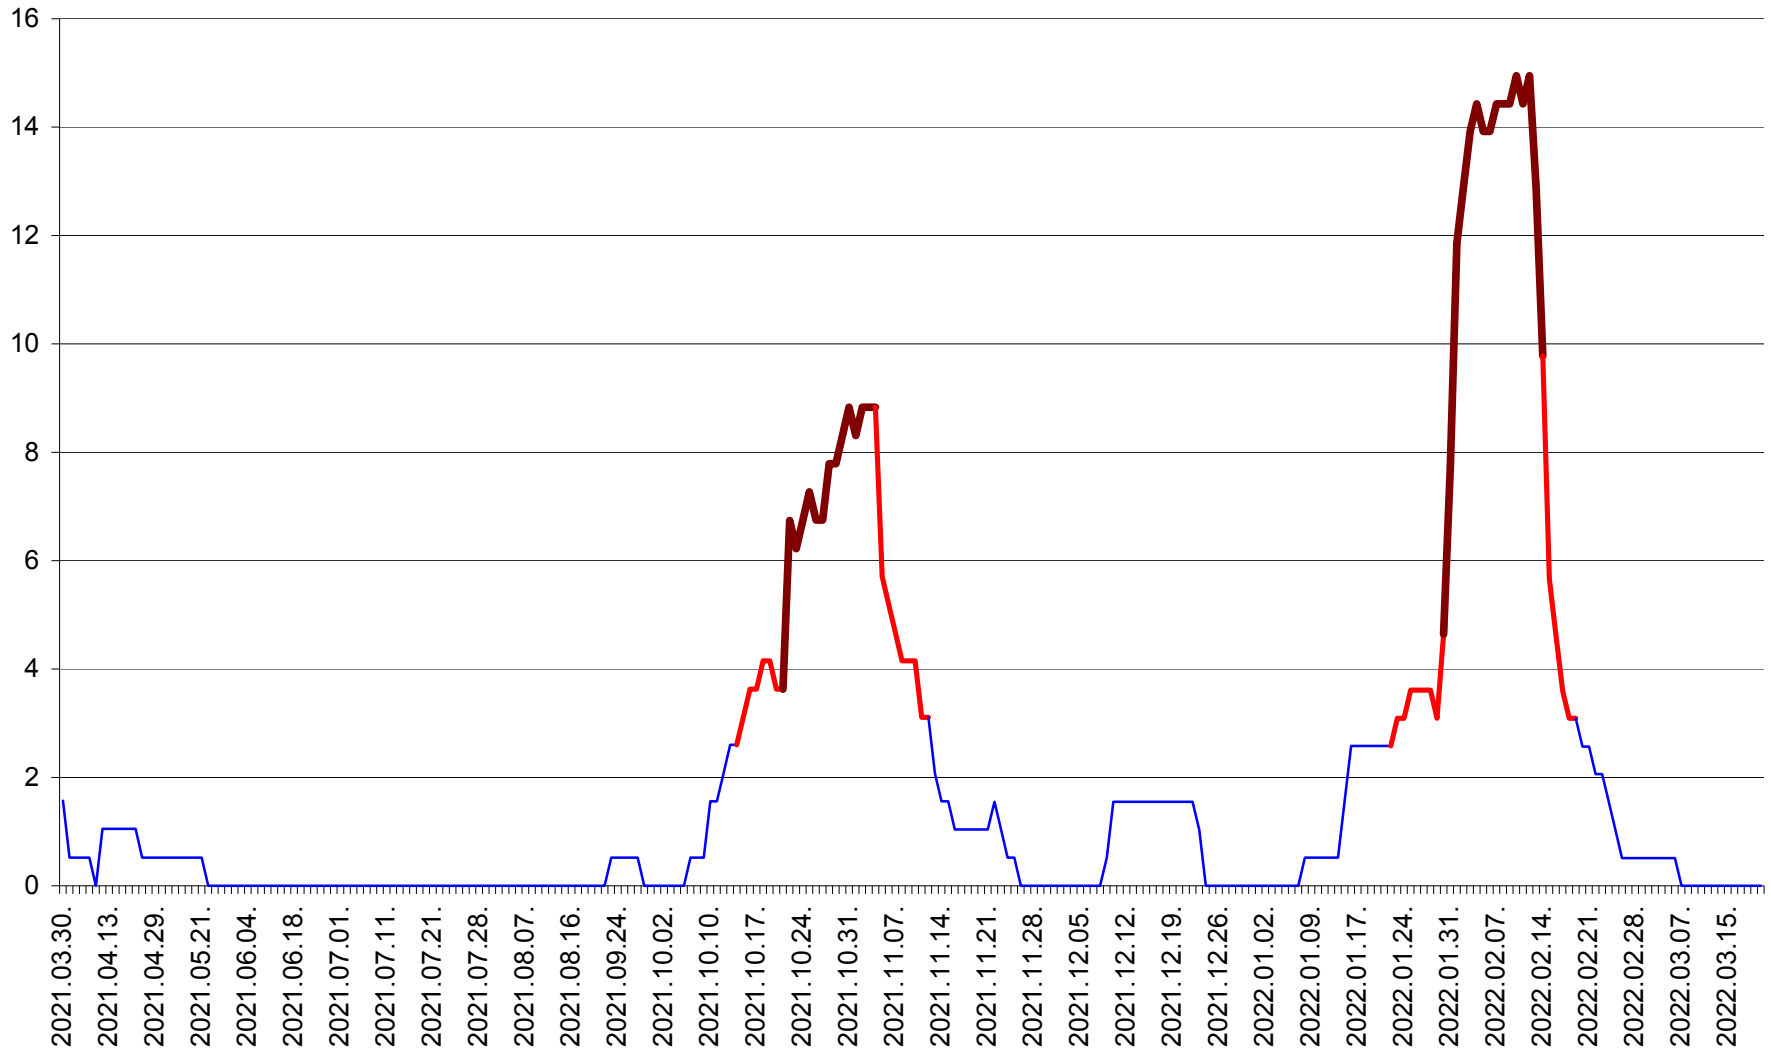

MIHĂILENI - Evolutia incidentei cumulate pe 14 zile la ‰ de locuitori
2021.04.01. - 2022.03.20.

MUGENI - Evolutia incidentei cumulate pe 14 zile la ‰ de locuitori
2021.04.01. - 2022.03.20.

OCLAND - Evolutia incidentei cumulate pe 14 zile la ‰ de locuitori
2021.04.01. - 2022.03.20.

MUNICIPIUL ODORHEIU SECUIESC - Evolutia incidentei cumulate pe 14 zile la ‰ de locuitori
2021.04.01. - 2022.03.20.

PĂULENI-CIUC - Evolutia incidentei cumulate pe 14 zile la % de locuitori
2021.04.01. - 2022.03.20.

PLĂIEȘII DE JOS - Evolutia incidentei cumulate pe 14 zile la ‰ de locuitori
2021.04.01. - 2022.03.20.

PORUMBENI - Evolutia incidentei cumulate pe 14 zile la ‰ de locuitori
2021.04.01. - 2022.03.20.

PRAID - Evolutia incidentei cumulate pe 14 zile la ‰ de locuitori
2021.04.01. - 2022.03.20.