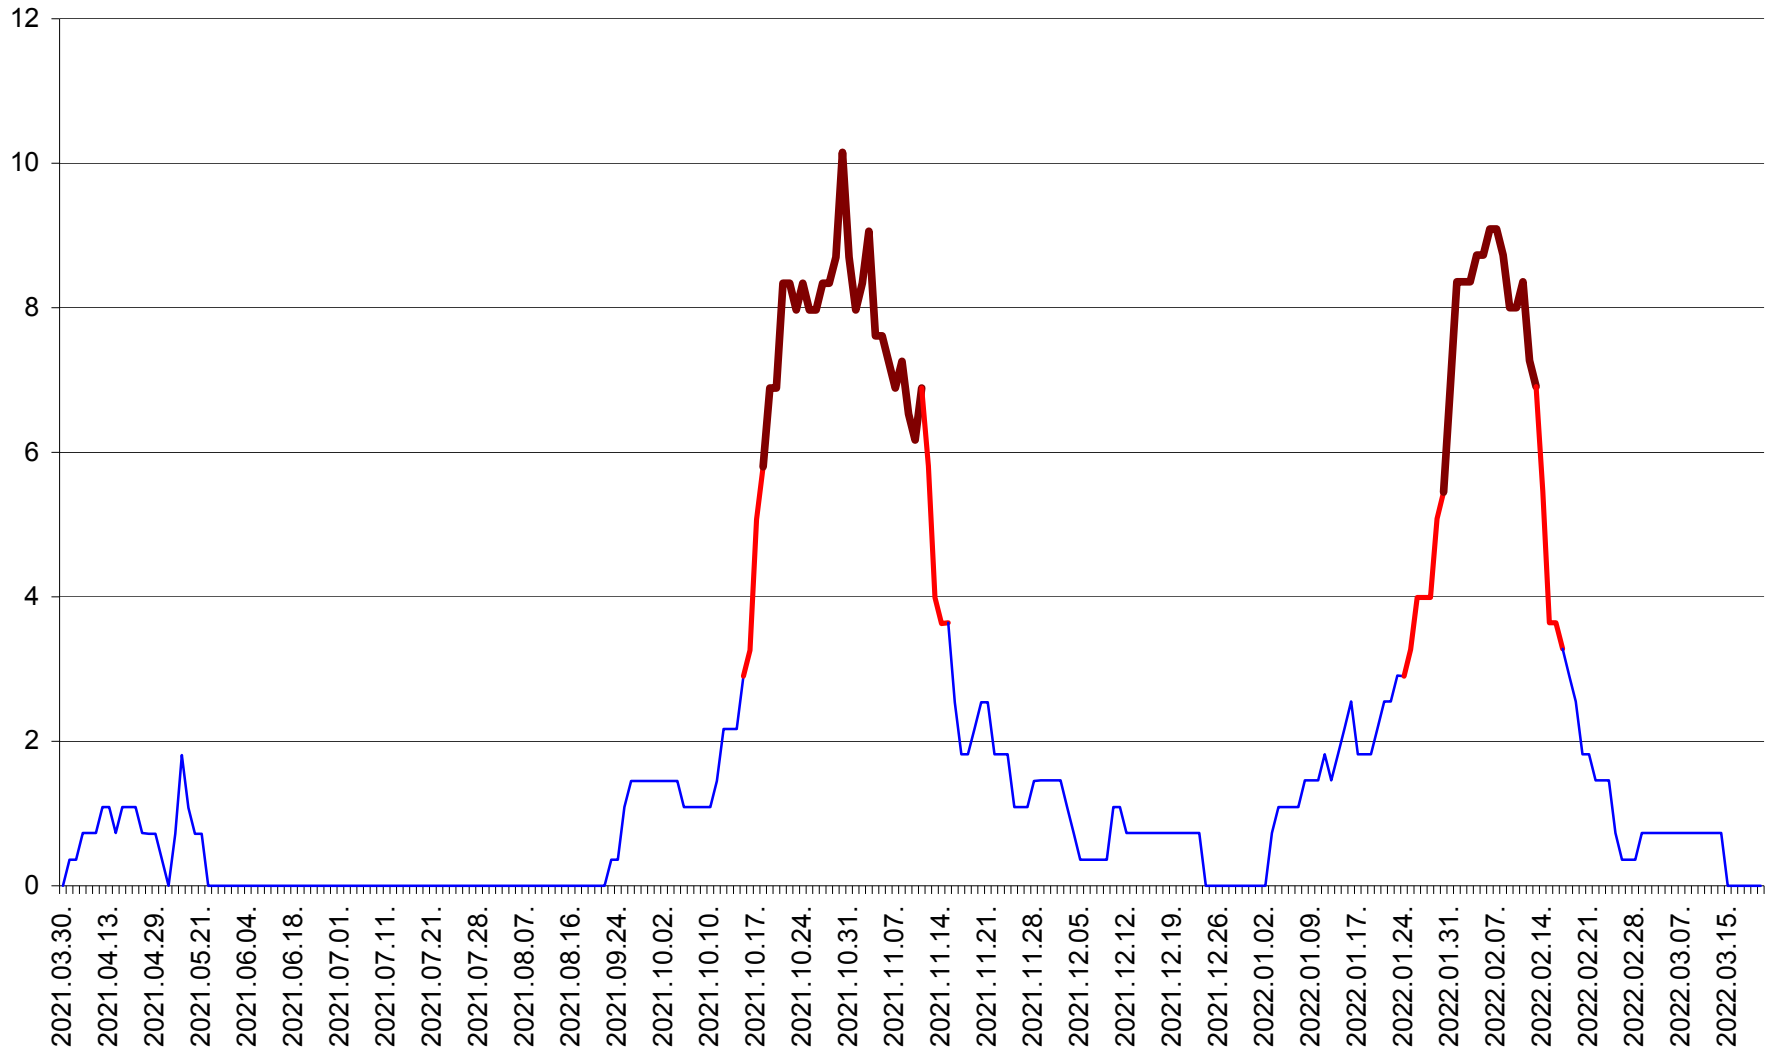

LUNCA DE SUS - Evolutia incidentei cumulate pe 14 zile la ‰ de locuitori
2021.04.01. - 2022.03.20.

LUPENI - Evolutia incidentei cumulate pe 14 zile la ‰ de locuitori
2021.04.01. - 2022.03.20.

MĂDĂRAȘ - Evolutia incidentei cumulate pe 14 zile la ‰ de locuitori
2021.04.01. - 2022.03.20.

MĂRTINIȘ - Evolutia incidentei cumulate pe 14 zile la ‰ de locuitori
2021.04.01. - 2022.03.20.

MEREȘTI - Evolutia incidentei cumulate pe 14 zile la ‰ de locuitori
2021.04.01. - 2022.03.20.

MUNICIPIUL MIERCUREA-CIUC - Evolutia incidentei cumulate pe 14 zile la ‰ de locuitori
2021.04.01. - 2022.03.20.

MIHĂILENI - Evolutia incidentei cumulate pe 14 zile la ‰ de locuitori
2021.04.01. - 2022.03.20.

MUGENI - Evolutia incidentei cumulate pe 14 zile la ‰ de locuitori
2021.04.01. - 2022.03.20.

OCLAND - Evolutia incidentei cumulate pe 14 zile la ‰ de locuitori
2021.04.01. - 2022.03.20.