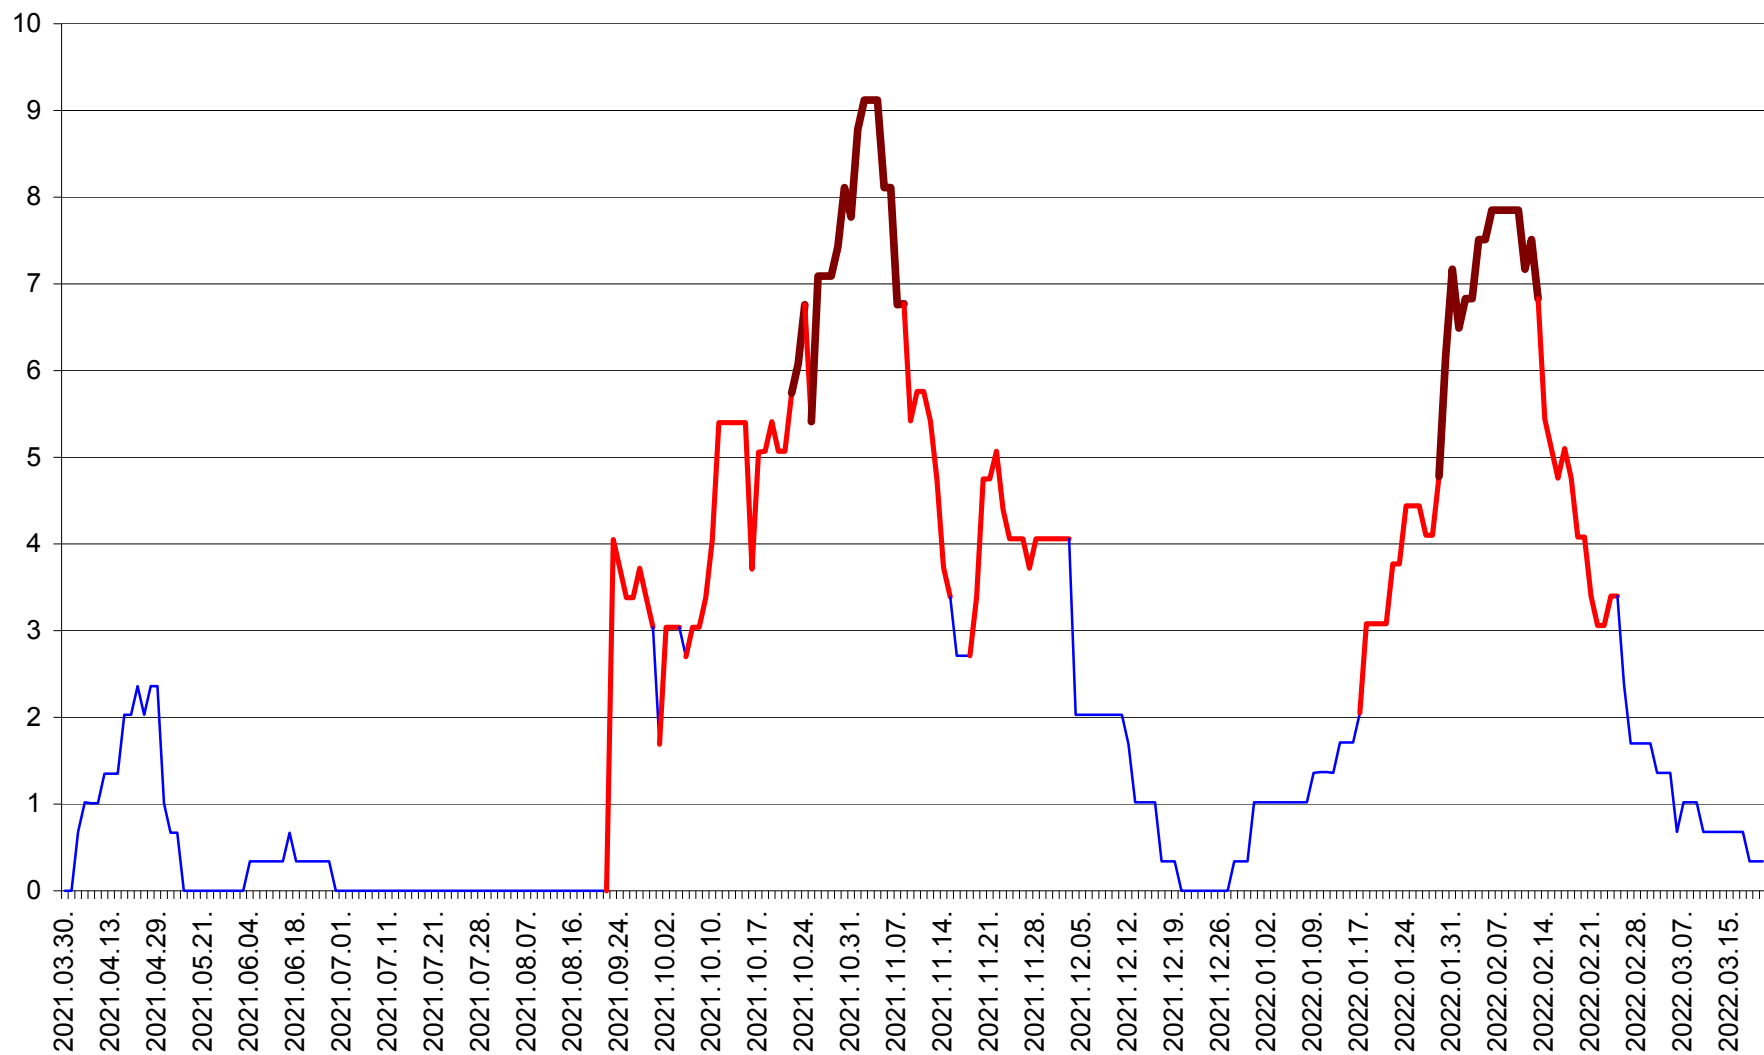

LELICENI - Evolutia incidentei cumulate pe 14 zile la % de locuitori
2021.04.01. - 2022.03.20.

LUETA - Evolutia incidentei cumulate pe 14 zile la ‰ de locuitori
2021.04.01. - 2022.03.20.

LUNCA DE JOS - Evolutia incidentei cumulate pe 14 zile la ‰ de locuitori
2021.04.01. - 2022.03.20.

LUNCA DE SUS - Evolutia incidentei cumulate pe 14 zile la ‰ de locuitori
2021.04.01. - 2022.03.20.

LUPENI - Evolutia incidentei cumulate pe 14 zile la ‰ de locuitori
2021.04.01. - 2022.03.20.

MĂDĂRAȘ - Evolutia incidentei cumulate pe 14 zile la ‰ de locuitori
2021.04.01. - 2022.03.20.

MĂRTINIȘ - Evolutia incidentei cumulate pe 14 zile la ‰ de locuitori
2021.04.01. - 2022.03.20.

MEREȘTI - Evolutia incidentei cumulate pe 14 zile la ‰ de locuitori
2021.04.01. - 2022.03.20.

MUNICIPIUL MIERCUREA-CIUC - Evolutia incidentei cumulate pe 14 zile la ‰ de locuitori
2021.04.01. - 2022.03.20.