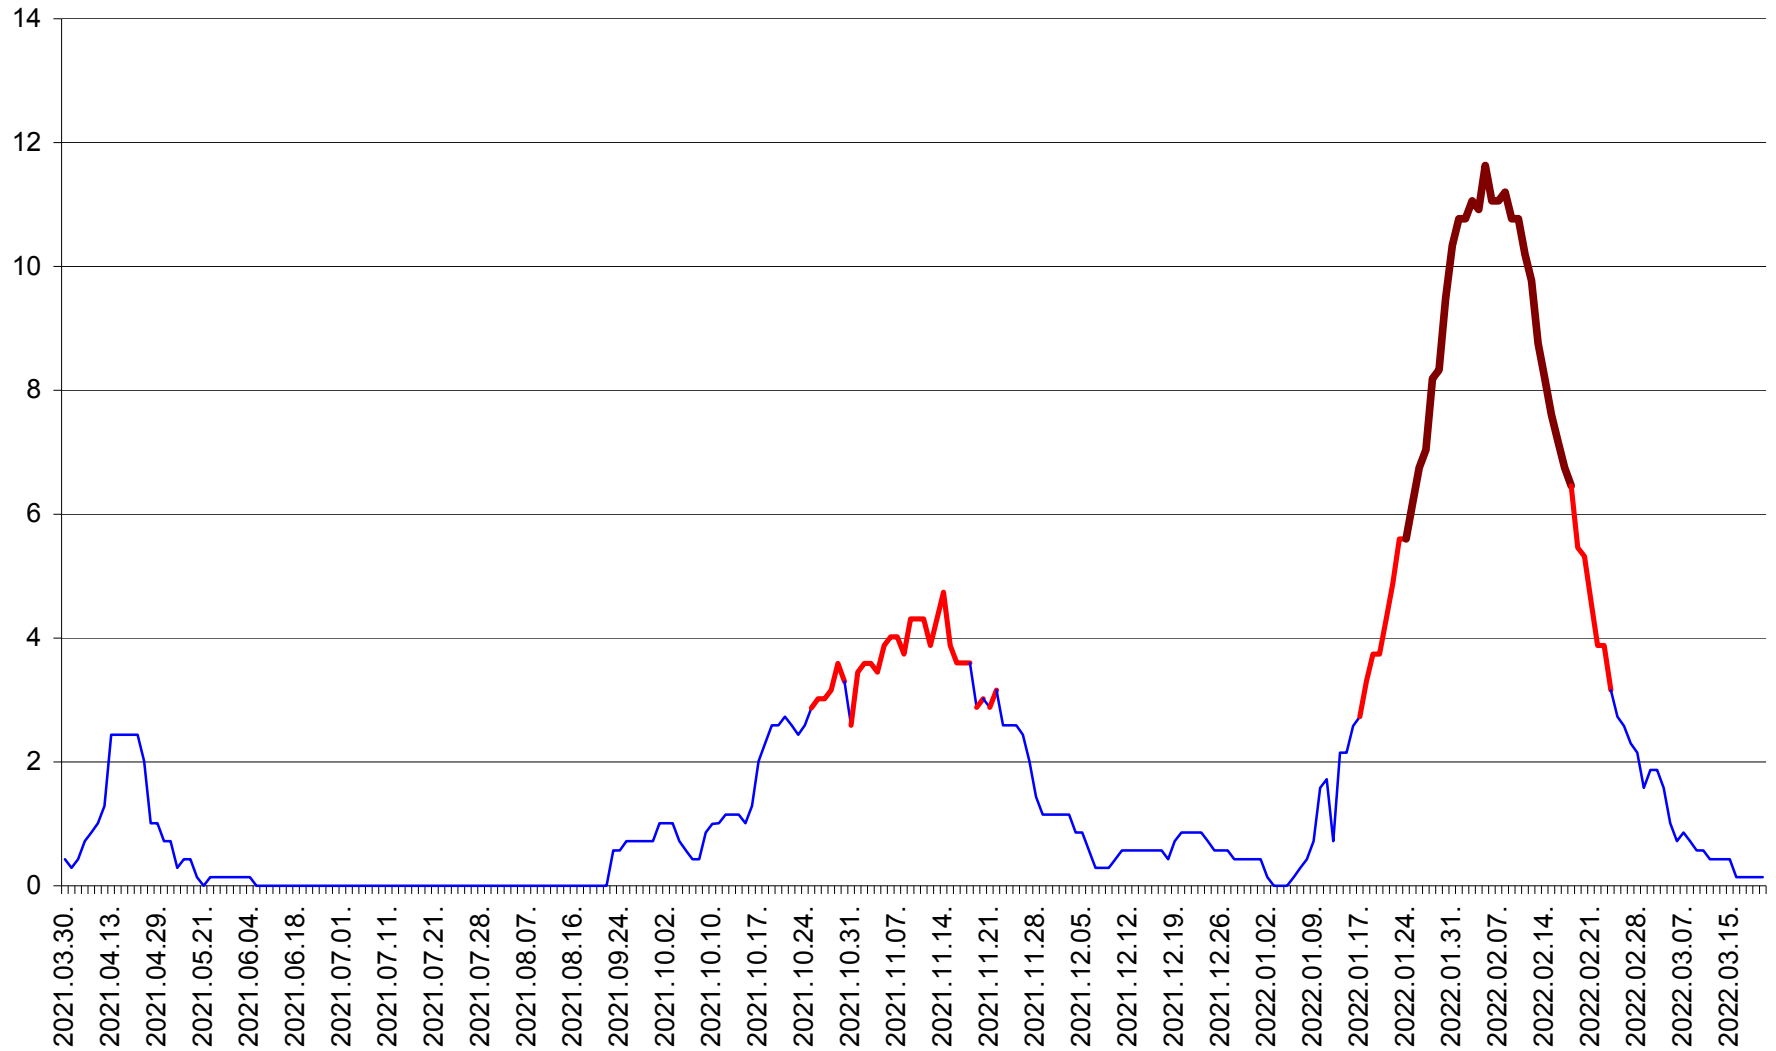

MIHĂILENI - Evolutia incidentei cumulate pe 14 zile la ‰ de locuitori
2021.04.01. - 2022.03.20.

MUGENI - Evolutia incidentei cumulate pe 14 zile la ‰ de locuitori
2021.04.01. - 2022.03.20.

OCLAND - Evolutia incidentei cumulate pe 14 zile la ‰ de locuitori
2021.04.01. - 2022.03.20.

MUNICIPIUL ODORHEIU SECUIESC - Evolutia incidentei cumulate pe 14 zile la ‰ de locuitori
2021.04.01. - 2022.03.20.

PĂULENI-CIUC - Evolutia incidentei cumulate pe 14 zile la % de locuitori
2021.04.01. - 2022.03.20.

PLĂIEȘII DE JOS - Evolutia incidentei cumulate pe 14 zile la ‰ de locuitori
2021.04.01. - 2022.03.20.

PORUMBENI - Evolutia incidentei cumulate pe 14 zile la ‰ de locuitori
2021.04.01. - 2022.03.20.

PRAID - Evolutia incidentei cumulate pe 14 zile la ‰ de locuitori
2021.04.01. - 2022.03.20.