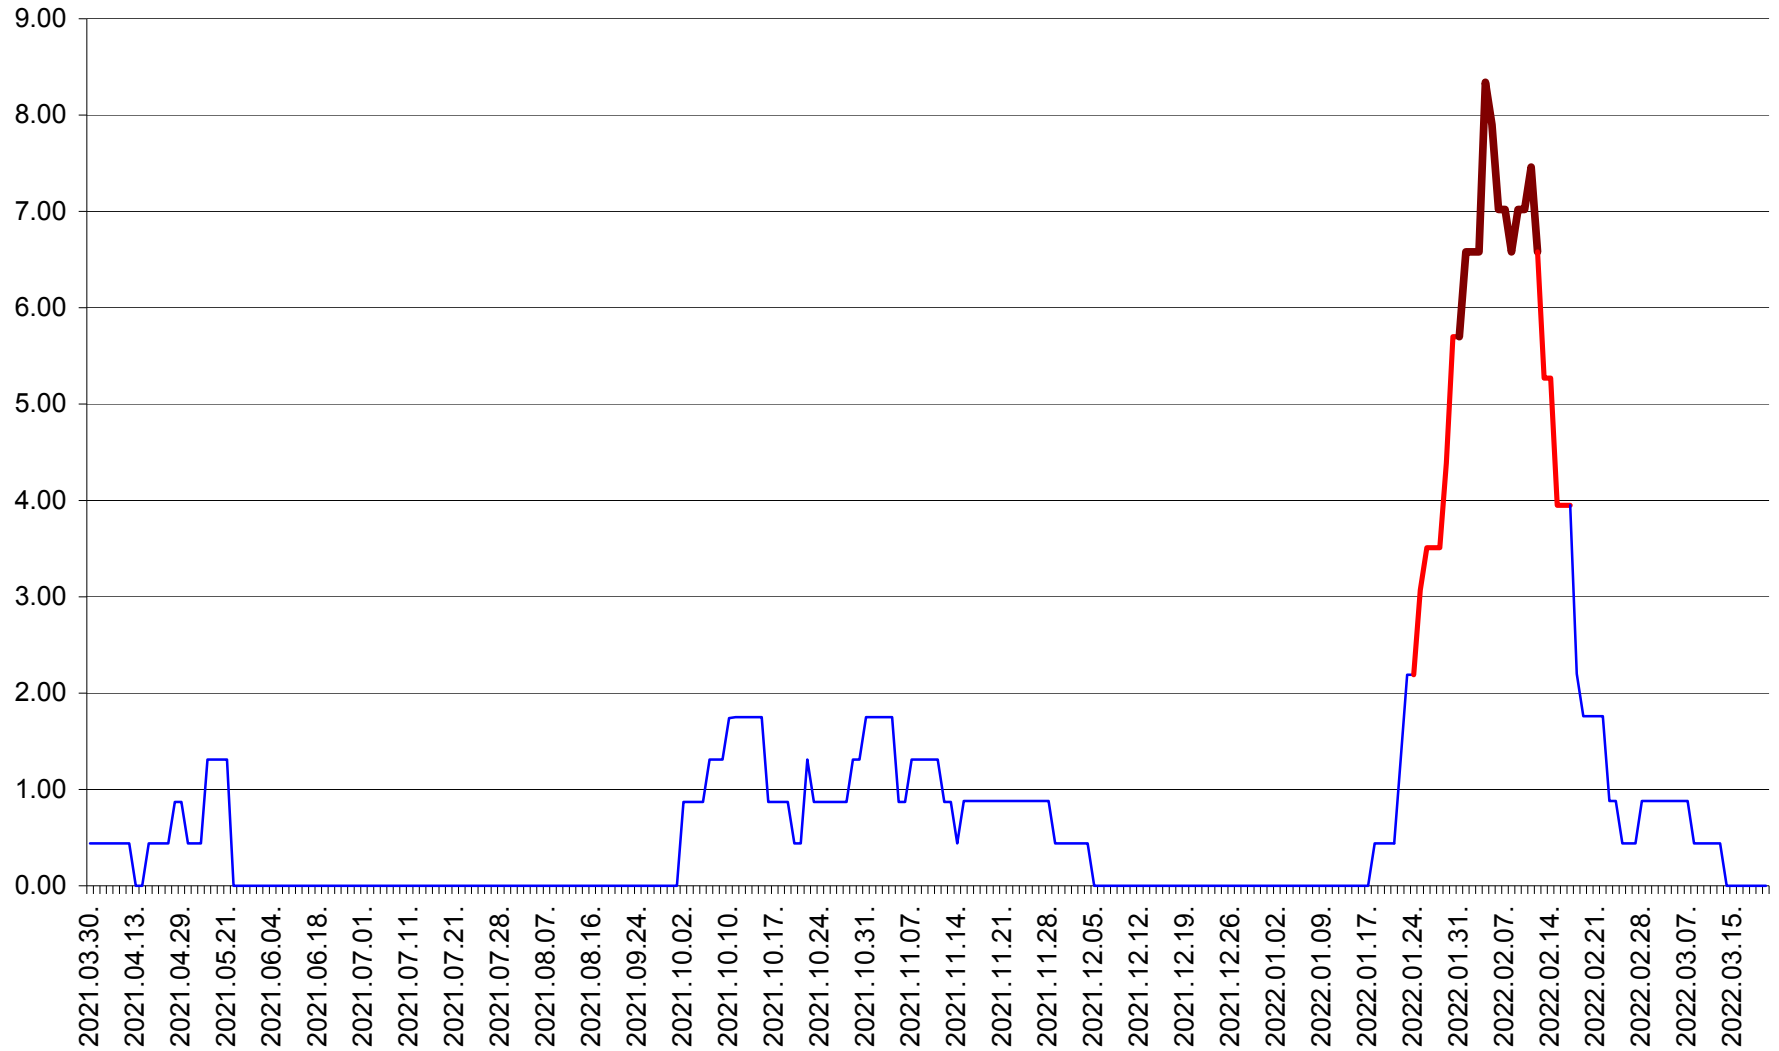

ORAȘ BĂLAN - Evoluția incidenței cumulate pe 14 zile la ‰ de locuitori
2021.04.01. - 2022.03.20.

BILBOR - Evolutia incidentei cumulate pe 14 zile la ‰ de locuitori
2021.04.01. - 2022.03.20.

ORAȘ BORSEC - Evolutia incidentei cumulate pe 14 zile la ‰ de locuitori
2021.04.01. - 2022.03.20.

BRĂDEȘTI - Evoluția incidenței cumulate pe 14 zile la ‰ de locuitori
2021.04.01. - 2022.03.20.

CĂPÂLNIȚA - Evolutia incidentei cumulate pe 14 zile la ‰ de locuitori
2021.04.01. - 2022.03.20.

CÂRȚA - Evolutia incidentei cumulate pe 14 zile la ‰ de locuitori
2021.04.01. - 2022.03.20.

CICEU - Evolutia incidentei cumulate pe 14 zile la ‰ de locuitori
2021.04.01. - 2022.03.20.

CIUCSÂNGEORGIU - Evolutia incidentei cumulate pe 14 zile la ‰ de locuitori
2021.04.01. - 2022.03.20.

CIUMANI - Evolutia incidentei cumulate pe 14 zile la ‰ de locuitori
2021.04.01. - 2022.03.20.

CORBU - Evolutia incidentei cumulate pe 14 zile la ‰ de locuitori
2021.04.01. - 2022.03.20.

CORUND - Evolutia incidentei cumulate pe 14 zile la ‰ de locuitori
2021.04.01. - 2022.03.20.

COZMENI - Evolutia incidentei cumulate pe 14 zile la ‰ de locuitori
2021.04.01. - 2022.03.20.