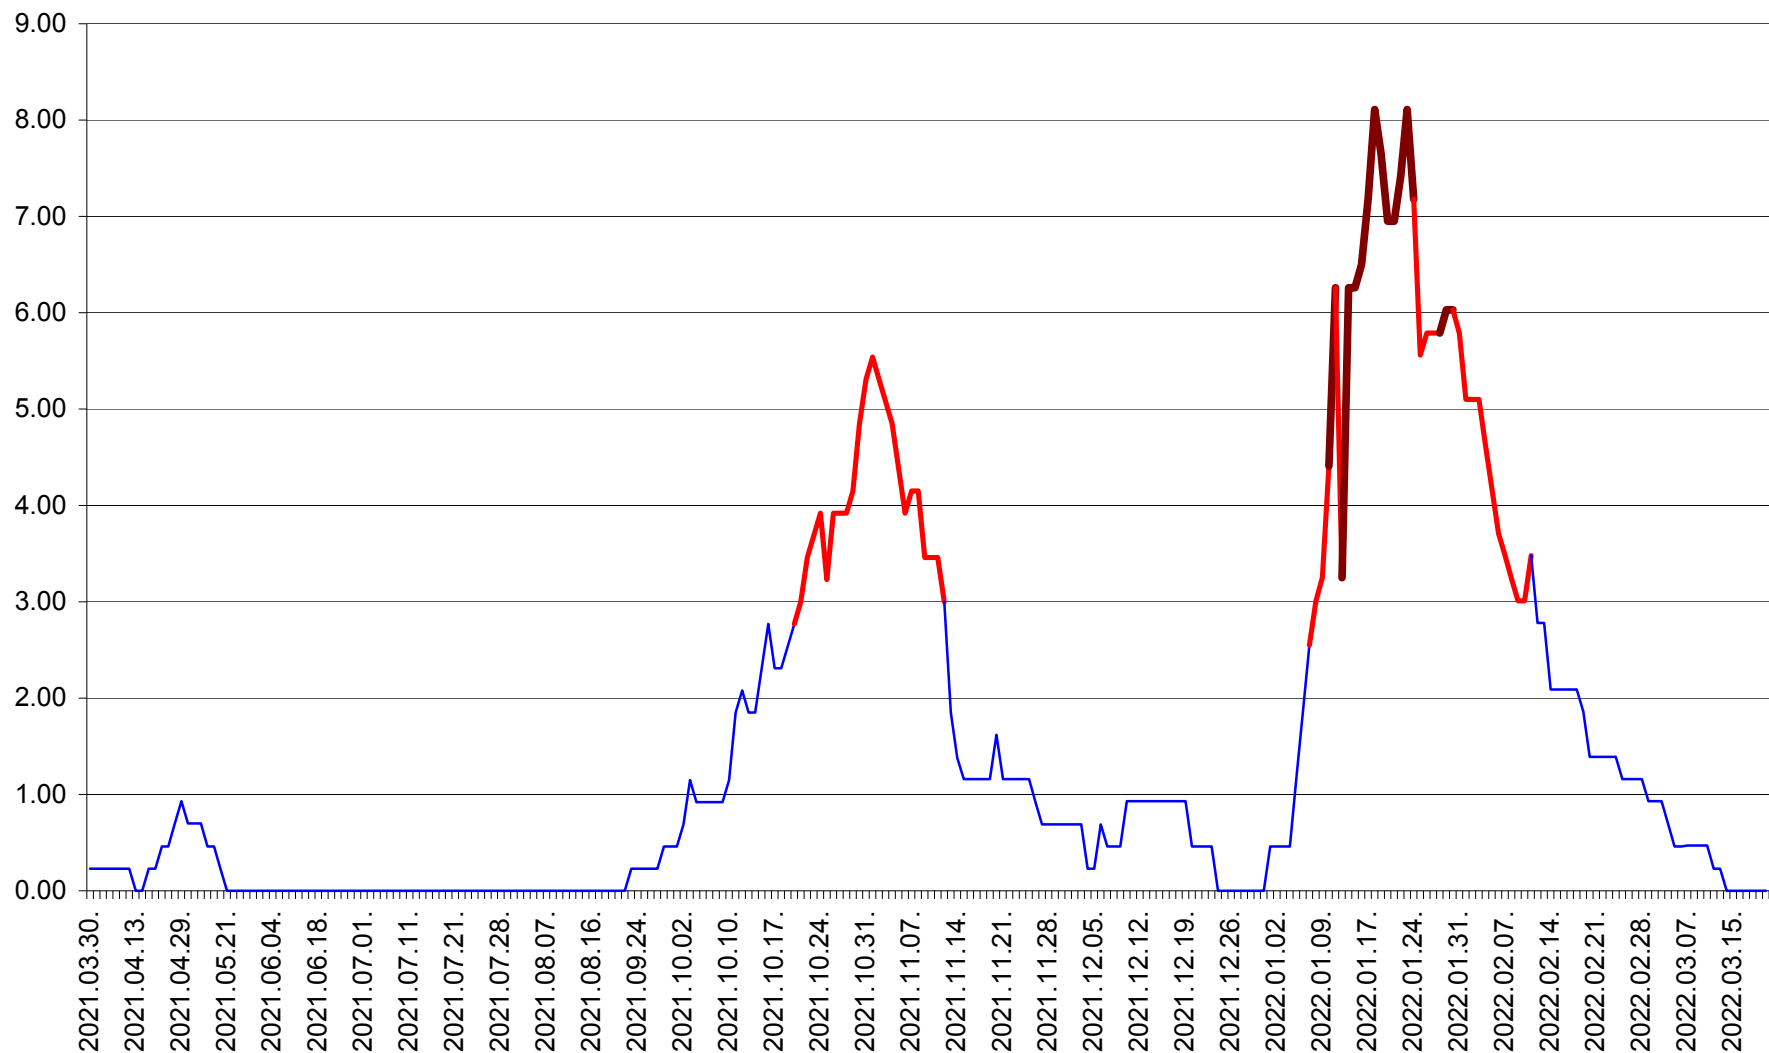

ORAȘ BĂLAN - Evoluția incidenței cumulate pe 14 zile la ‰ de locuitori
2021.04.01. - 2022.03.20.

BILBOR - Evolutia incidentei cumulate pe 14 zile la ‰ de locuitori
2021.04.01. - 2022.03.20.

ORAȘ BORSEC - Evolutia incidentei cumulate pe 14 zile la ‰ de locuitori
2021.04.01. - 2022.03.20.

BRĂDEȘTI - Evoluția incidenței cumulate pe 14 zile la ‰ de locuitori
2021.04.01. - 2022.03.20.

CĂPÂLNIȚA - Evolutia incidentei cumulate pe 14 zile la ‰ de locuitori
2021.04.01. - 2022.03.20.

CÂRȚA - Evolutia incidentei cumulate pe 14 zile la ‰ de locuitori
2021.04.01. - 2022.03.20.

CICEU - Evolutia incidentei cumulate pe 14 zile la ‰ de locuitori
2021.04.01. - 2022.03.20.

CIUCSÂNGEORGIU - Evolutia incidentei cumulate pe 14 zile la ‰ de locuitori
2021.04.01. - 2022.03.20.

CIUMANI - Evolutia incidentei cumulate pe 14 zile la ‰ de locuitori
2021.04.01. - 2022.03.20.

CORBU - Evolutia incidentei cumulate pe 14 zile la ‰ de locuitori
2021.04.01. - 2022.03.20.

CORUND - Evolutia incidentei cumulate pe 14 zile la ‰ de locuitori
2021.04.01. - 2022.03.20.

COZMENI - Evolutia incidentei cumulate pe 14 zile la ‰ de locuitori
2021.04.01. - 2022.03.20.