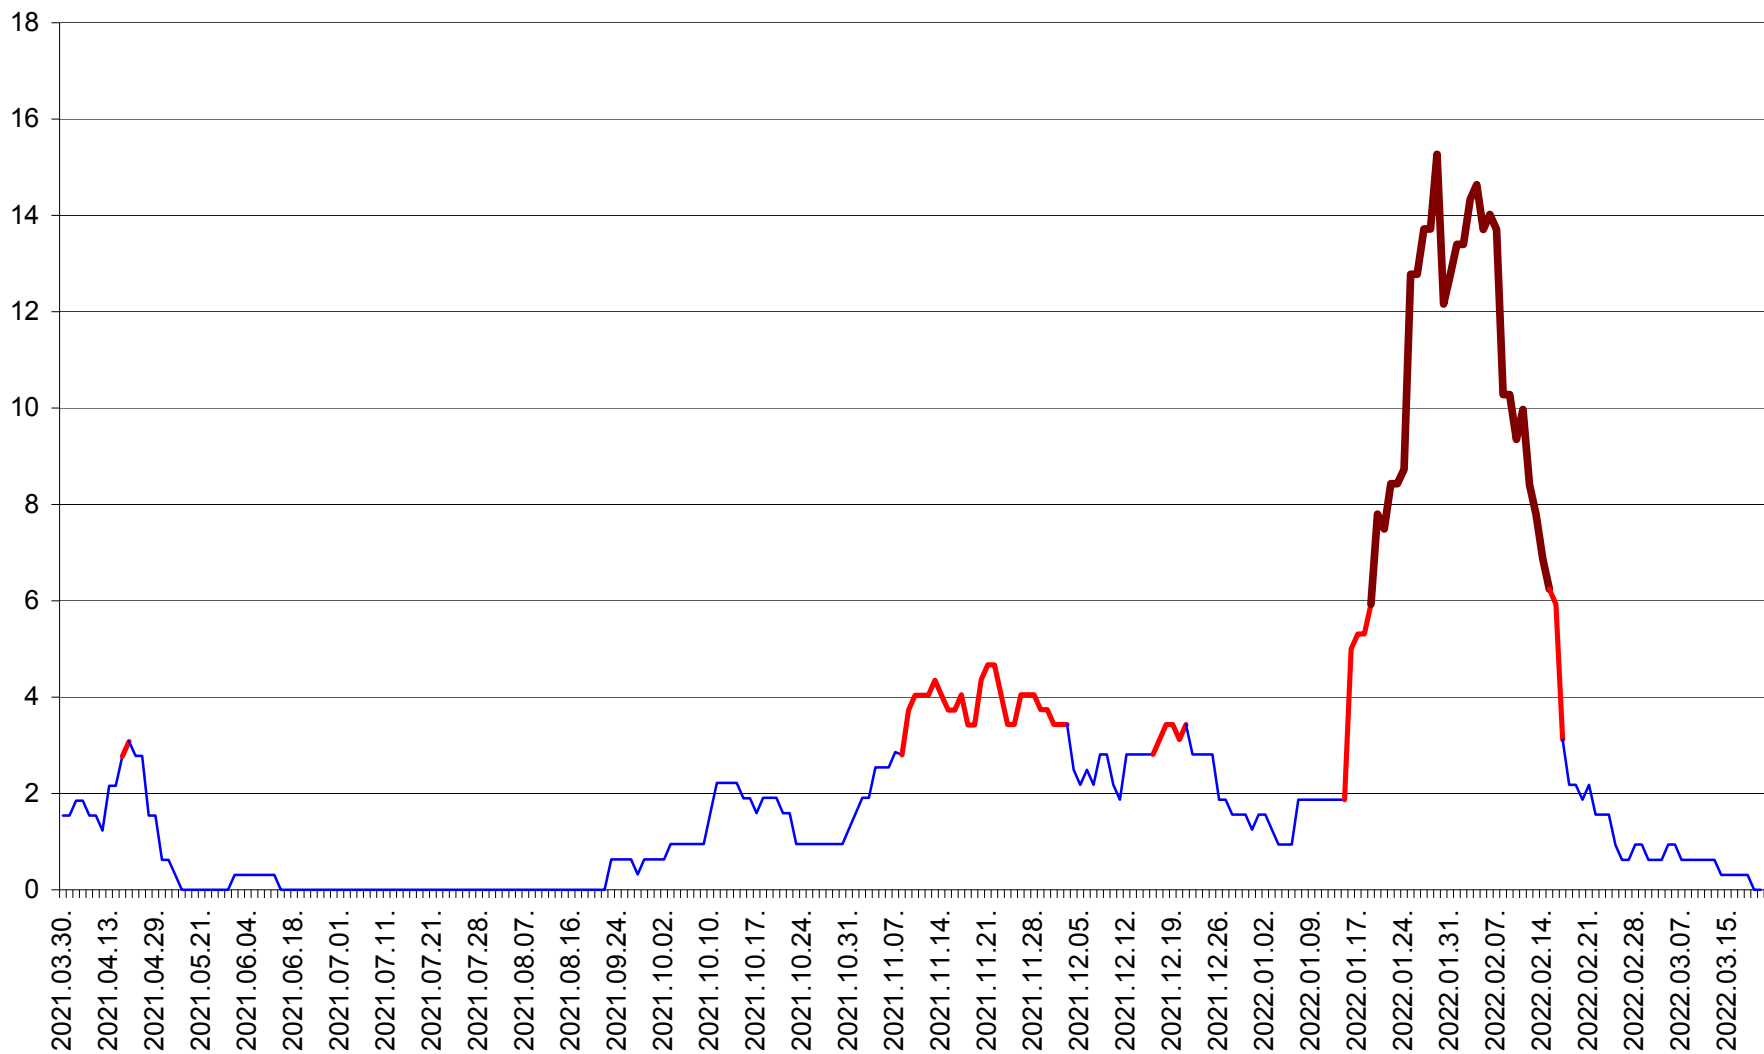

TUȘNAD - Evolutia incidentei cumulate pe 14 zile la ‰ de locuitori
2021.04.01. - 2022.03.20.