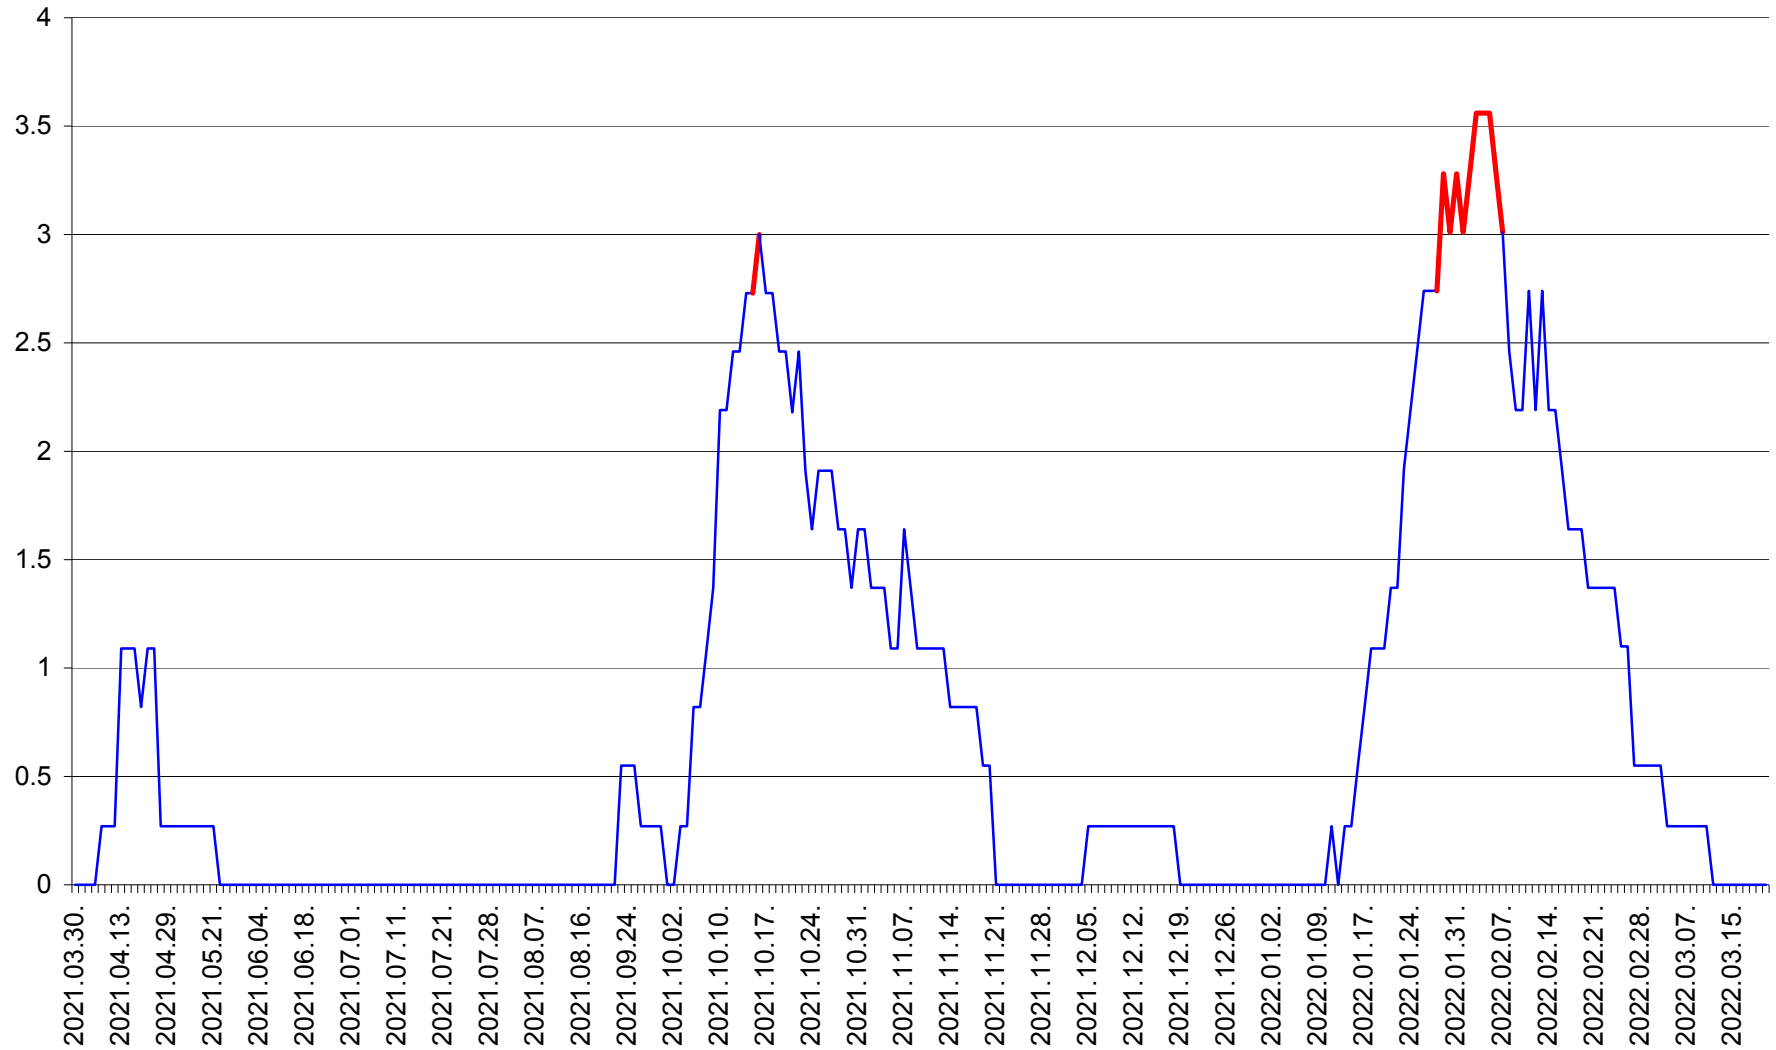

FELICENI - Evolutia incidentei cumulate pe 14 zile la % de locuitori
2021.04.01. - 2022.03.20.

FRUMOASA - Evolutia incidentei cumulate pe 14 zile la ‰ de locuitori
2021.04.01. - 2022.03.20.

GĂLĂUȚAȘ - Evoluția incidenței cumulate pe 14 zile la ‰ de locuitori
2021.04.01. - 2022.03.20.

MUNICIPIUL GHEORGHENI - Evolutia incidentei cumulate pe 14 zile la % de locuitori
2021.04.01. - 2022.03.20.

JOSENI - Evolutia incidentei cumulate pe 14 zile la ‰ de locuitori
2021.04.01. - 2022.03.20.

LĂZAREA - Evolutia incidentei cumulate pe 14 zile la % de locuitori
2021.04.01. - 2022.03.20.

LELICENI - Evolutia incidentei cumulate pe 14 zile la % de locuitori
2021.04.01. - 2022.03.20.

LUETA - Evolutia incidentei cumulate pe 14 zile la ‰ de locuitori
2021.04.01. - 2022.03.20.

LUNCA DE JOS - Evolutia incidentei cumulate pe 14 zile la ‰ de locuitori
2021.04.01. - 2022.03.20.