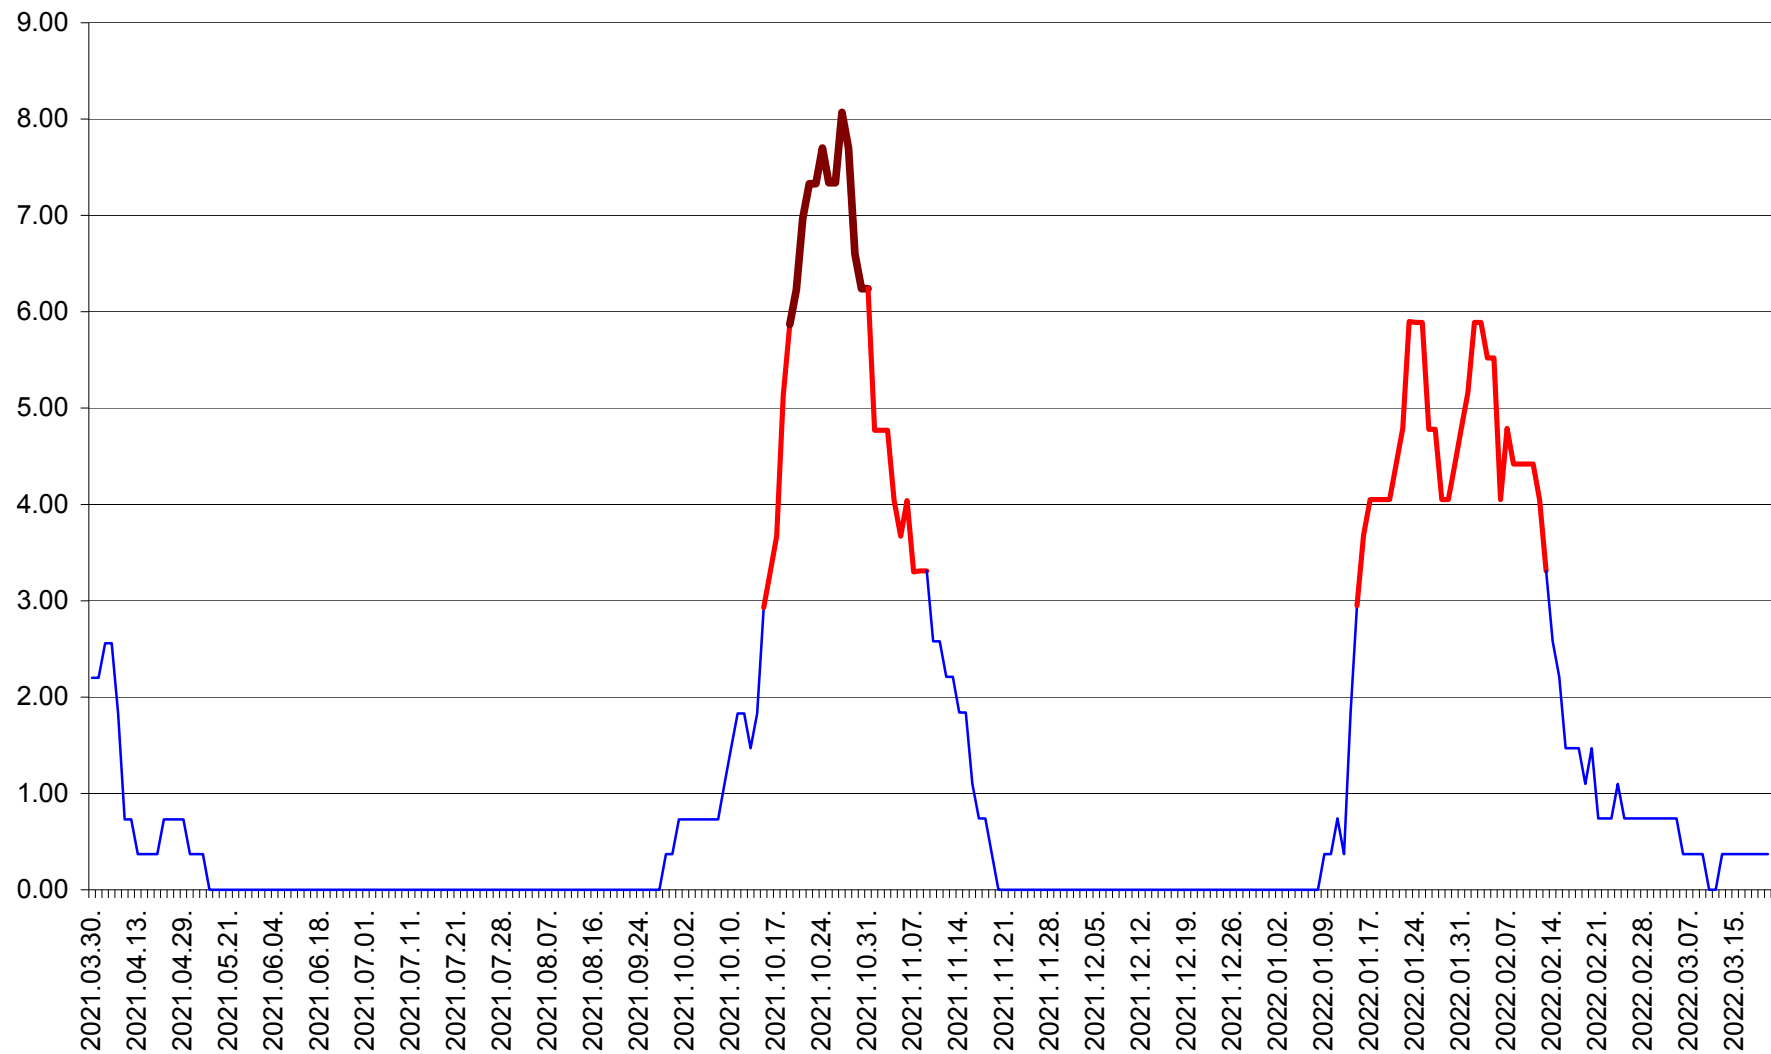

ATID - Evolutia incidentei cumulate pe 14 zile la % de locuitori
2021.04.01. - 2022.03.20.

AVRĂMEȘTI - Evolutia incidentei cumulate pe 14 zile la ‰ de locuitori
2021.04.01. - 2022.03.20.

ORAȘ BĂILE TUȘNAD - Evoluția incidenței cumulate pe 14 zile la ‰ de locuitori
2021.04.01. - 2022.03.20.

ORAȘ BĂLAN - Evoluția incidenței cumulate pe 14 zile la ‰ de locuitori
2021.04.01. - 2022.03.20.

BILBOR - Evolutia incidentei cumulate pe 14 zile la ‰ de locuitori
2021.04.01. - 2022.03.20.

ORAȘ BORSEC - Evolutia incidentei cumulate pe 14 zile la ‰ de locuitori
2021.04.01. - 2022.03.20.

BRĂDEȘTI - Evoluția incidenței cumulate pe 14 zile la ‰ de locuitori
2021.04.01. - 2022.03.20.

CĂPÂLNIȚA - Evolutia incidentei cumulate pe 14 zile la ‰ de locuitori
2021.04.01. - 2022.03.20.

CÂRȚA - Evolutia incidentei cumulate pe 14 zile la ‰ de locuitori
2021.04.01. - 2022.03.20.

CICEU - Evolutia incidentei cumulate pe 14 zile la ‰ de locuitori
2021.04.01. - 2022.03.20.

CIUCSÂNGEORGIU - Evolutia incidentei cumulate pe 14 zile la ‰ de locuitori
2021.04.01. - 2022.03.20.

CIUMANI - Evolutia incidentei cumulate pe 14 zile la ‰ de locuitori
2021.04.01. - 2022.03.20.