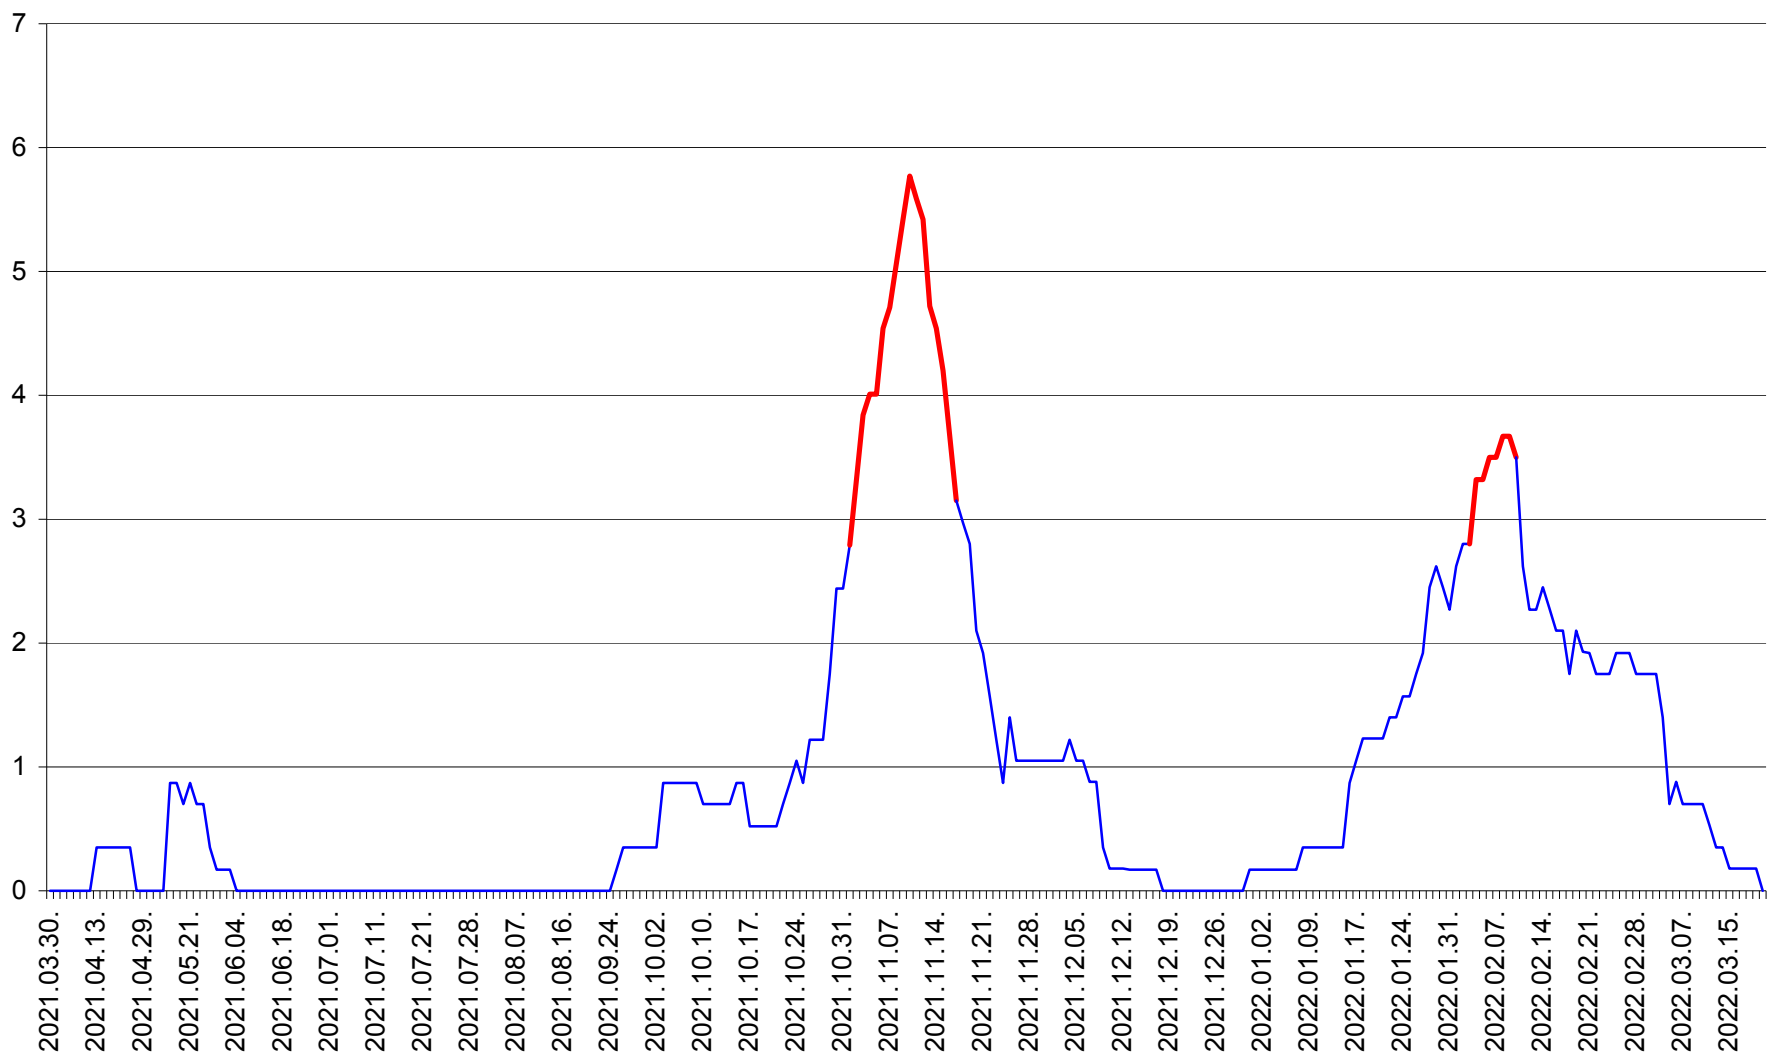

CORBU - Evolutia incidentei cumulate pe 14 zile la ‰ de locuitori
2021.04.01. - 2022.03.20.

CORUND - Evolutia incidentei cumulate pe 14 zile la ‰ de locuitori
2021.04.01. - 2022.03.20.

COZMENI - Evolutia incidentei cumulate pe 14 zile la ‰ de locuitori
2021.04.01. - 2022.03.20.

ORAȘ CRISTURU SECUIESC - Evolutia incidentei cumulate pe 14 zile la ‰ de locuitori
2021.04.01. - 2022.03.20.

DĂNEȘTI - Evolutia incidentei cumulate pe 14 zile la ‰ de locuitori
2021.04.01. - 2022.03.20.

DÂRJIU - Evolutia incidentei cumulate pe 14 zile la ‰ de locuitori
2021.04.01. - 2022.03.20.

DEALU - Evolutia incidentei cumulate pe 14 zile la ‰ de locuitori
2021.04.01. - 2022.03.20.

DITRĂU - Evolutia incidentei cumulate pe 14 zile la ‰ de locuitori
2021.04.01. - 2022.03.20.