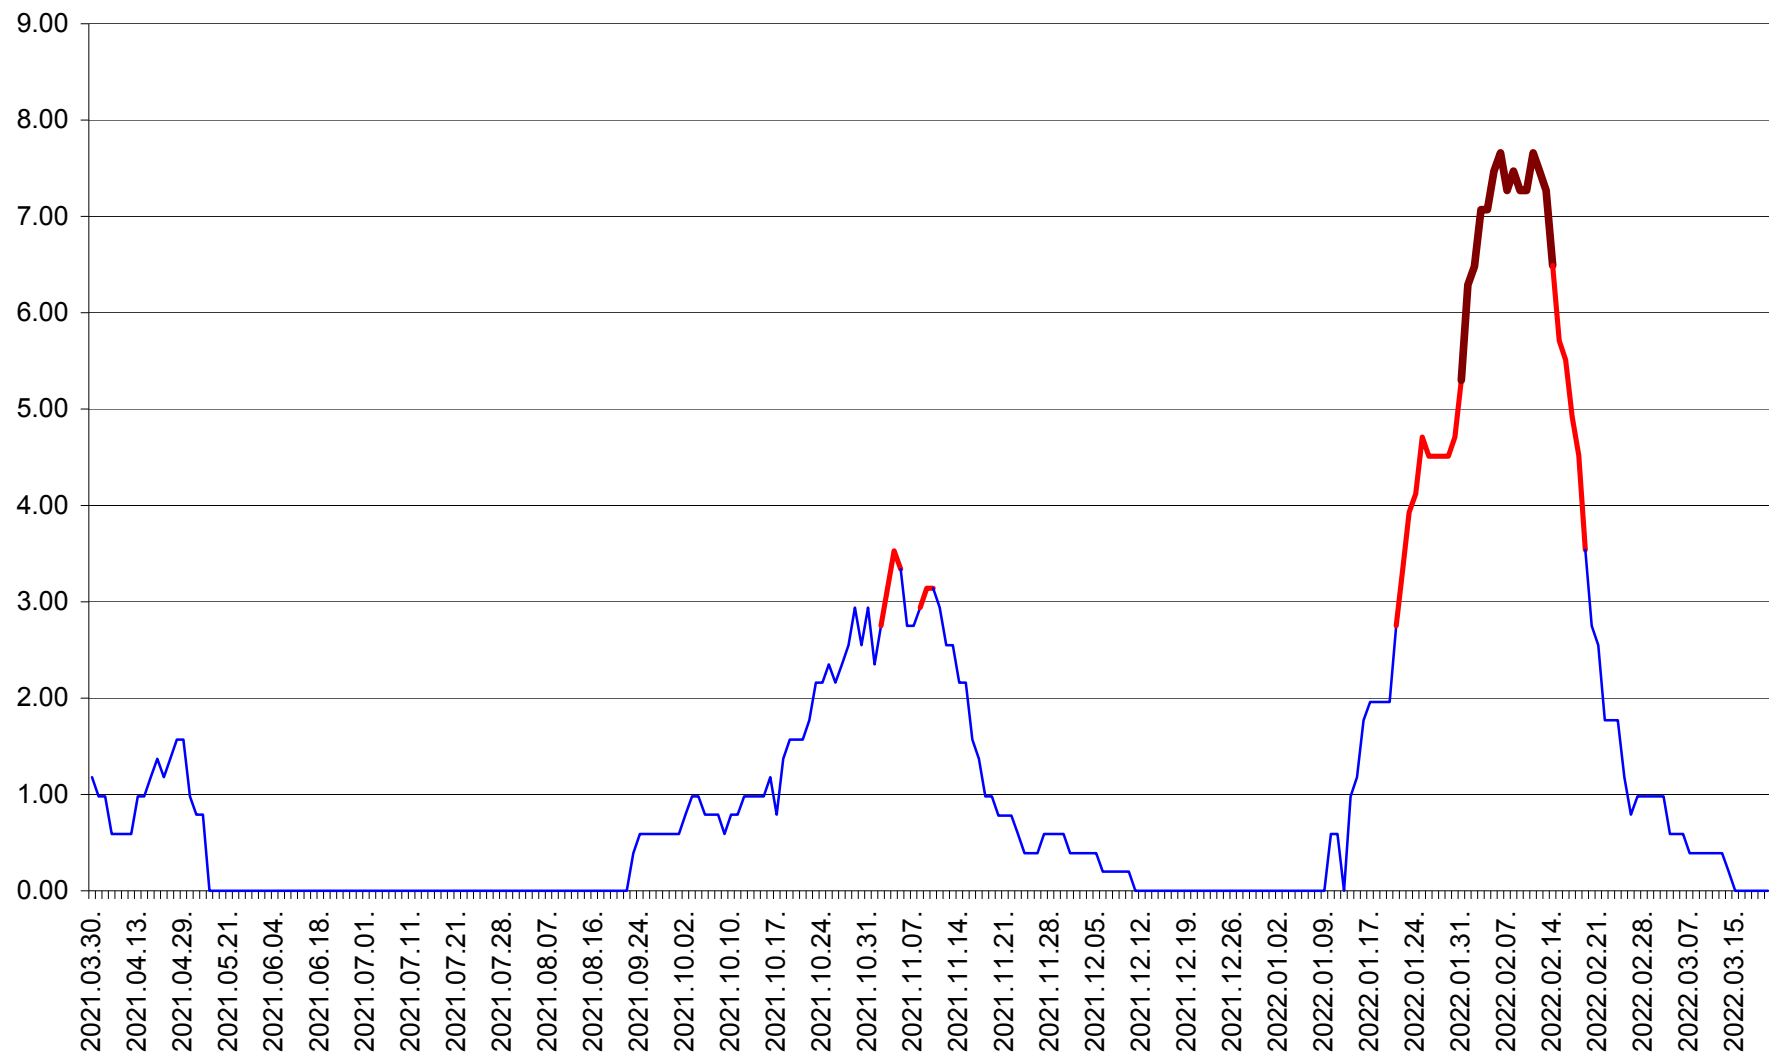

ORAȘ BĂLAN - Evoluția incidenței cumulate pe 14 zile la ‰ de locuitori
2021.04.01. - 2022.03.20.

BILBOR - Evolutia incidentei cumulate pe 14 zile la ‰ de locuitori
2021.04.01. - 2022.03.20.

ORAȘ BORSEC - Evolutia incidentei cumulate pe 14 zile la ‰ de locuitori
2021.04.01. - 2022.03.20.

BRĂDEȘTI - Evoluția incidenței cumulate pe 14 zile la ‰ de locuitori
2021.04.01. - 2022.03.20.

CĂPÂLNIȚA - Evolutia incidentei cumulate pe 14 zile la ‰ de locuitori
2021.04.01. - 2022.03.20.

CÂRȚA - Evolutia incidentei cumulate pe 14 zile la ‰ de locuitori
2021.04.01. - 2022.03.20.

CICEU - Evolutia incidentei cumulate pe 14 zile la ‰ de locuitori
2021.04.01. - 2022.03.20.

CIUCSÂNGEORGIU - Evolutia incidentei cumulate pe 14 zile la ‰ de locuitori
2021.04.01. - 2022.03.20.

CIUMANI - Evolutia incidentei cumulate pe 14 zile la ‰ de locuitori
2021.04.01. - 2022.03.20.

CORBU - Evolutia incidentei cumulate pe 14 zile la ‰ de locuitori
2021.04.01. - 2022.03.20.

CORUND - Evolutia incidentei cumulate pe 14 zile la ‰ de locuitori
2021.04.01. - 2022.03.20.

COZMENI - Evolutia incidentei cumulate pe 14 zile la ‰ de locuitori
2021.04.01. - 2022.03.20.