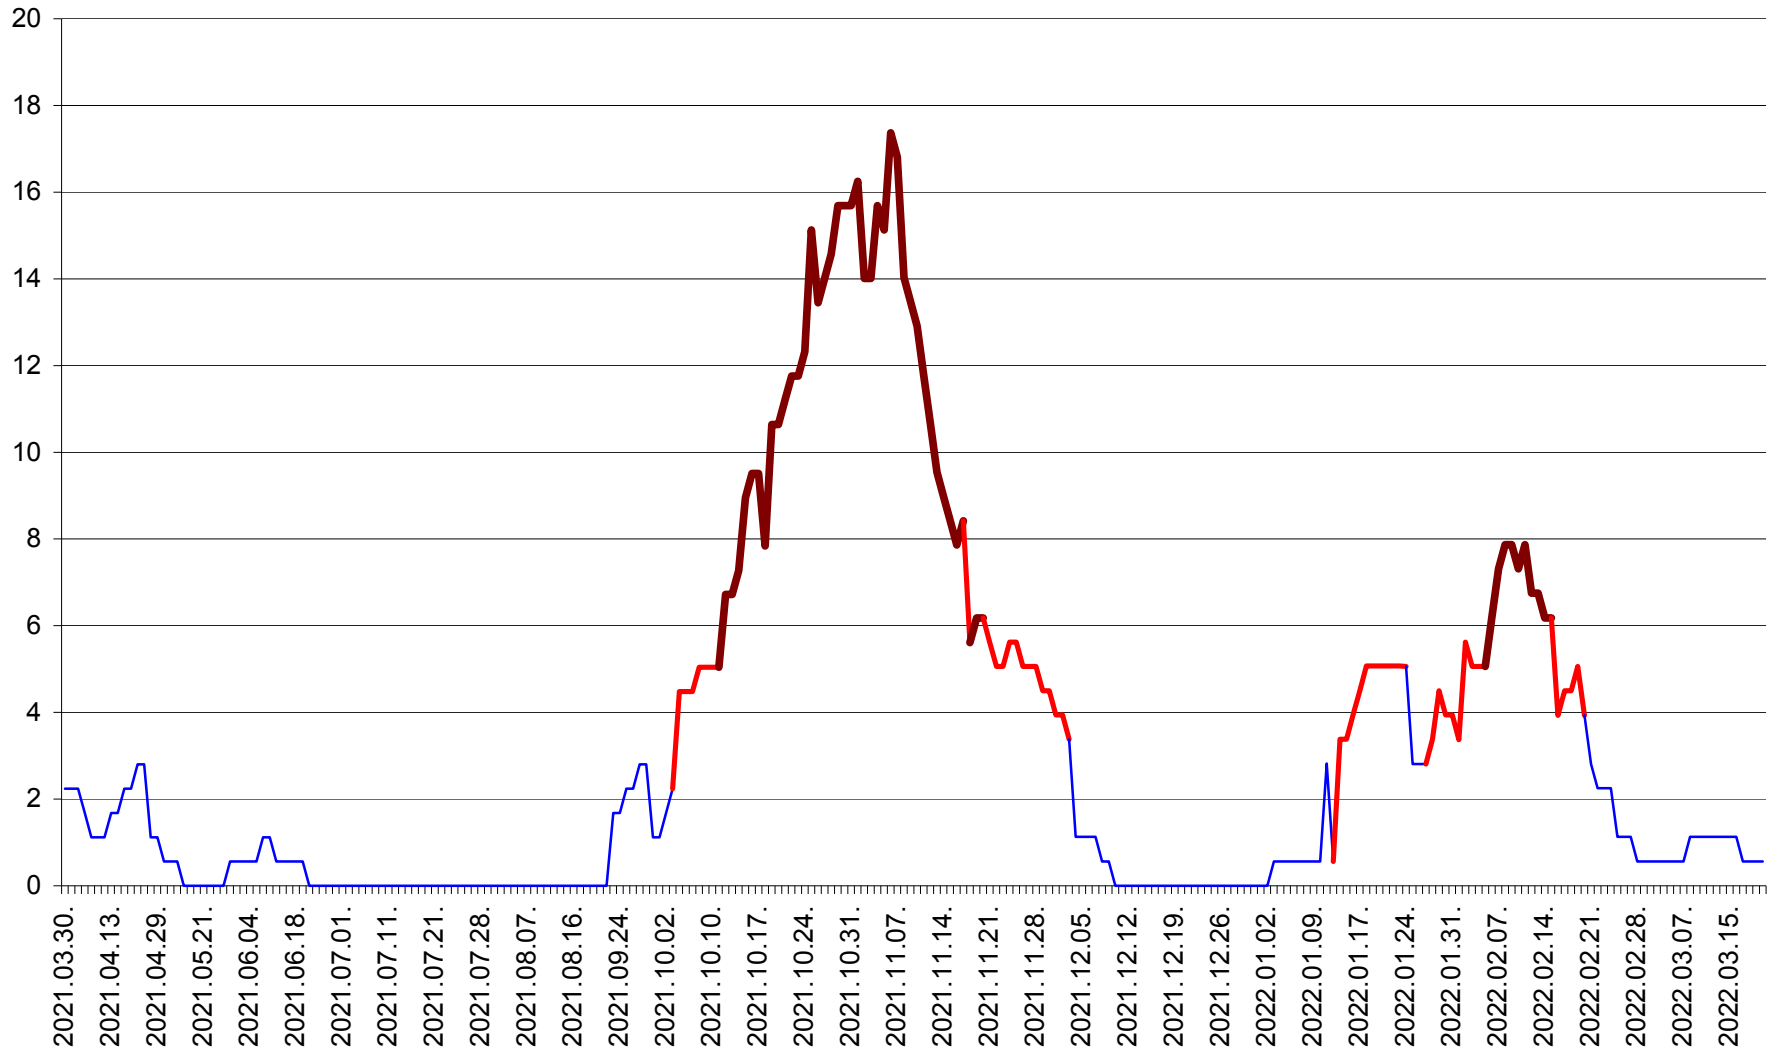

SÂNSIMION - Evolutia incidentei cumulate pe 14 zile la ‰ de locuitori
2021.04.01. - 2022.03.20.

SÂNTIMBRU - Evolutia incidentei cumulate pe 14 zile la ‰ de locuitori
2021.04.01. - 2022.03.20.

SĂRMAȘ - Evolutia incidentei cumulate pe 14 zile la ‰ de locuitori
2021.04.01. - 2022.03.20.

SATU MARE - Evolutia incidentei cumulate pe 14 zile la ‰ de locuitori
2021.04.01. - 2022.03.20.

SECUIENI - Evolutia incidentei cumulate pe 14 zile la ‰ de locuitori
2021.04.01. - 2022.03.20.

SICULENI - Evolutia incidentei cumulate pe 14 zile la ‰ de locuitori
2021.04.01. - 2022.03.20.

ȘIMONEȘTI - Evolutia incidentei cumulate pe 14 zile la ‰ de locuitori
2021.04.01. - 2022.03.20.

SUBCETATE - Evolutia incidentei cumulate pe 14 zile la ‰ de locuitori
2021.04.01. - 2022.03.20.

SUSENI - Evolutia incidentei cumulate pe 14 zile la ‰ de locuitori
2021.04.01. - 2022.03.20.