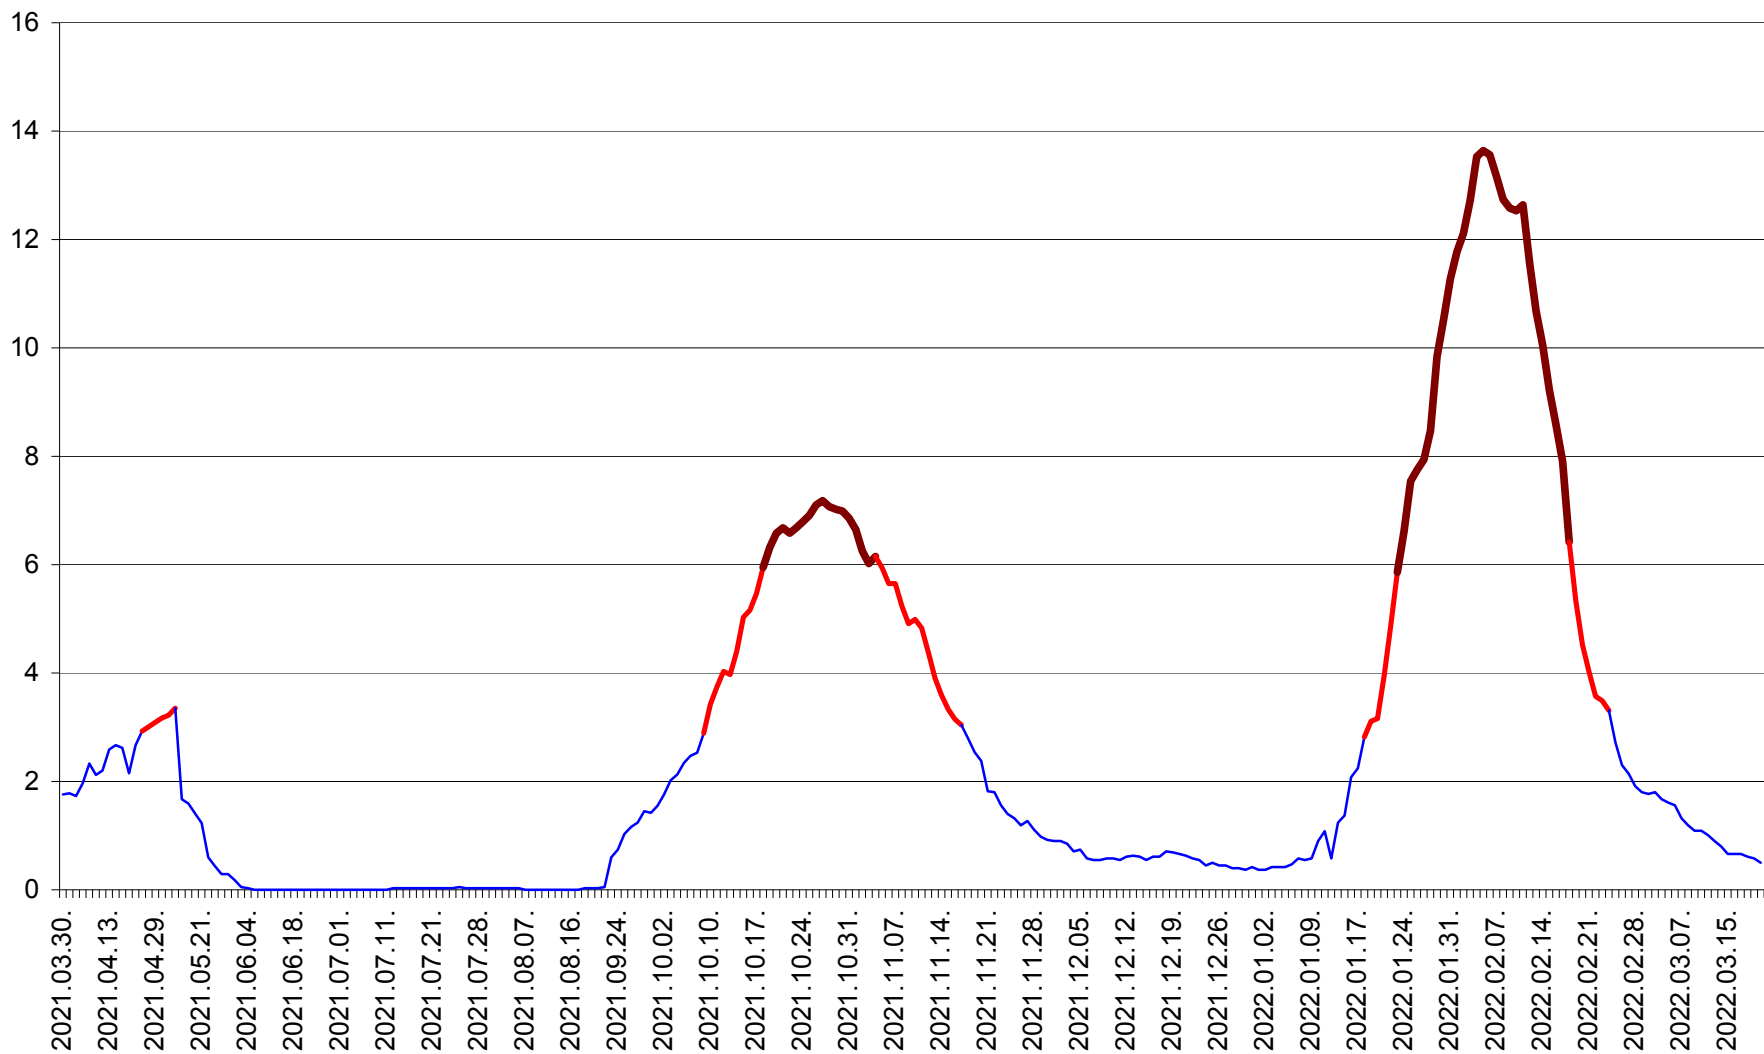

PĂULENI-CIUC - Evolutia incidentei cumulate pe 14 zile la % de locuitori
2021.04.01. - 2022.03.20.