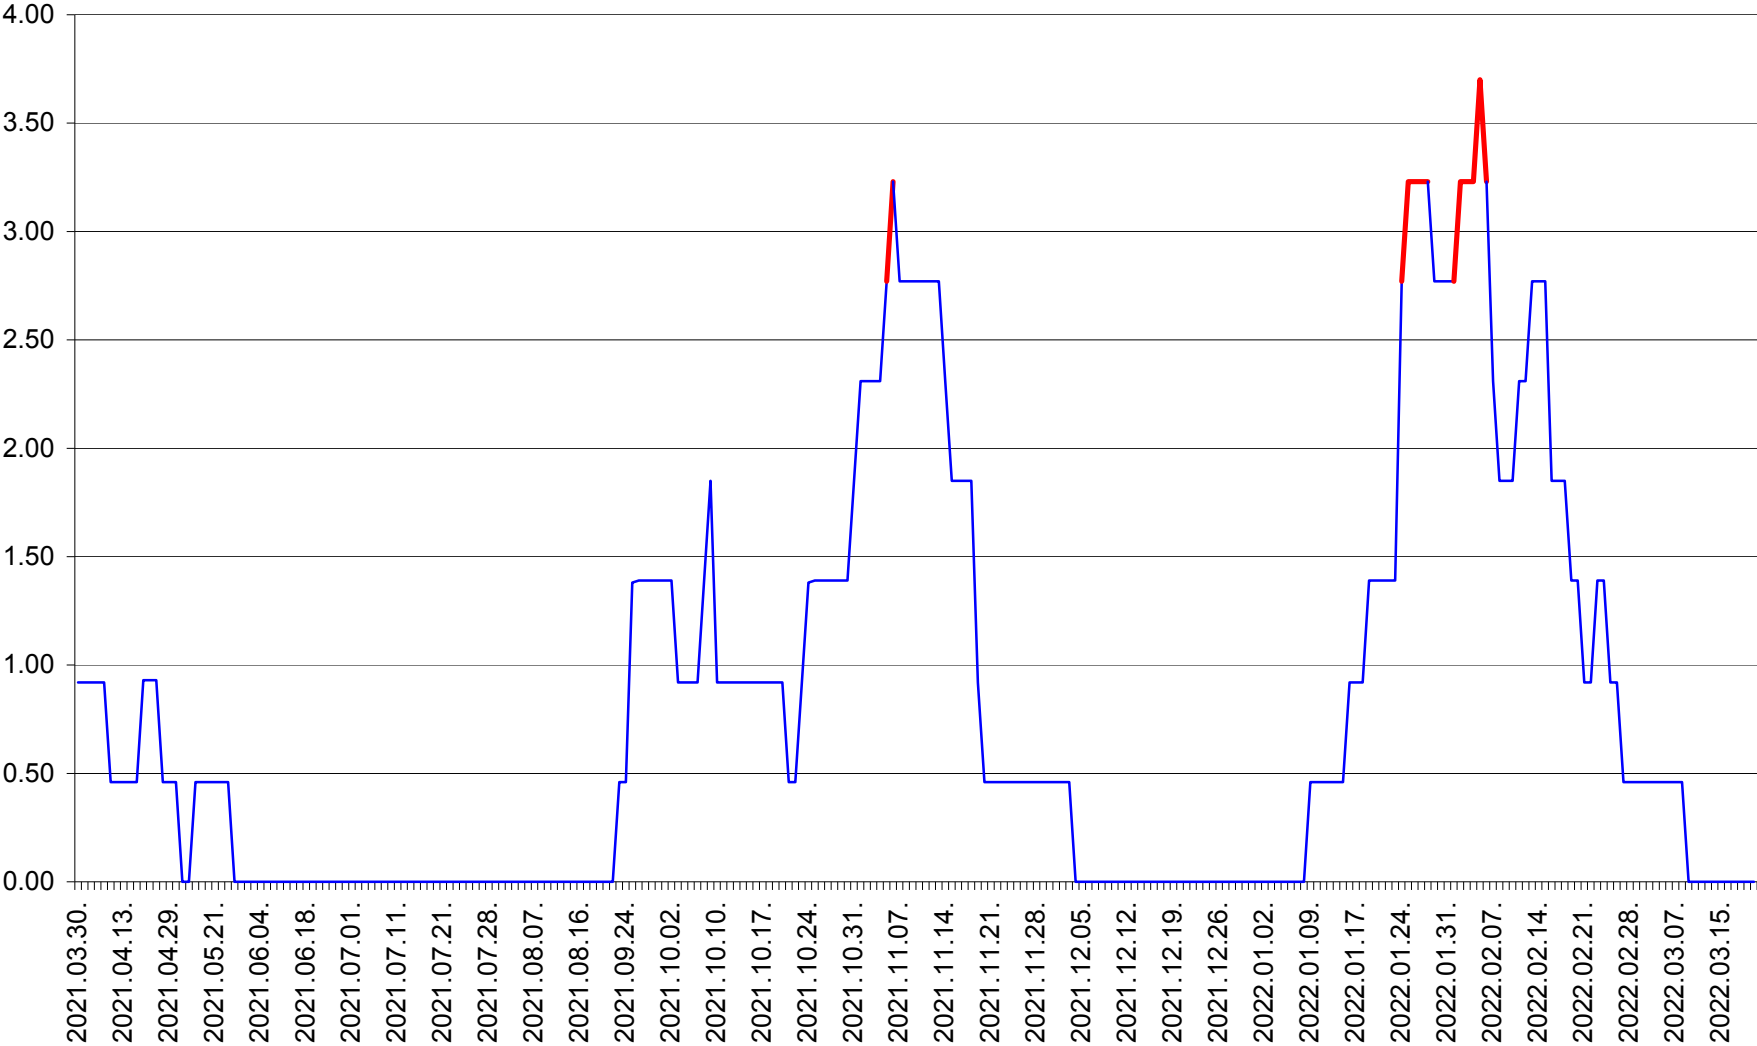

ATID - Evolutia incidentei cumulate pe 14 zile la % de locuitori
2021.04.01. - 2022.03.20.

AVRĂMEȘTI - Evolutia incidentei cumulate pe 14 zile la ‰ de locuitori
2021.04.01. - 2022.03.20.

ORAȘ BĂILE TUȘNAD - Evoluția incidenței cumulate pe 14 zile la ‰ de locuitori
2021.04.01. - 2022.03.20.

ORAȘ BĂLAN - Evoluția incidenței cumulate pe 14 zile la ‰ de locuitori
2021.04.01. - 2022.03.20.

BILBOR - Evolutia incidentei cumulate pe 14 zile la ‰ de locuitori
2021.04.01. - 2022.03.20.

ORAȘ BORSEC - Evolutia incidentei cumulate pe 14 zile la ‰ de locuitori
2021.04.01. - 2022.03.20.

BRĂDEȘTI - Evoluția incidenței cumulate pe 14 zile la ‰ de locuitori
2021.04.01. - 2022.03.20.

CĂPÂLNIȚA - Evolutia incidentei cumulate pe 14 zile la ‰ de locuitori
2021.04.01. - 2022.03.20.

CÂRȚA - Evolutia incidentei cumulate pe 14 zile la ‰ de locuitori
2021.04.01. - 2022.03.20.