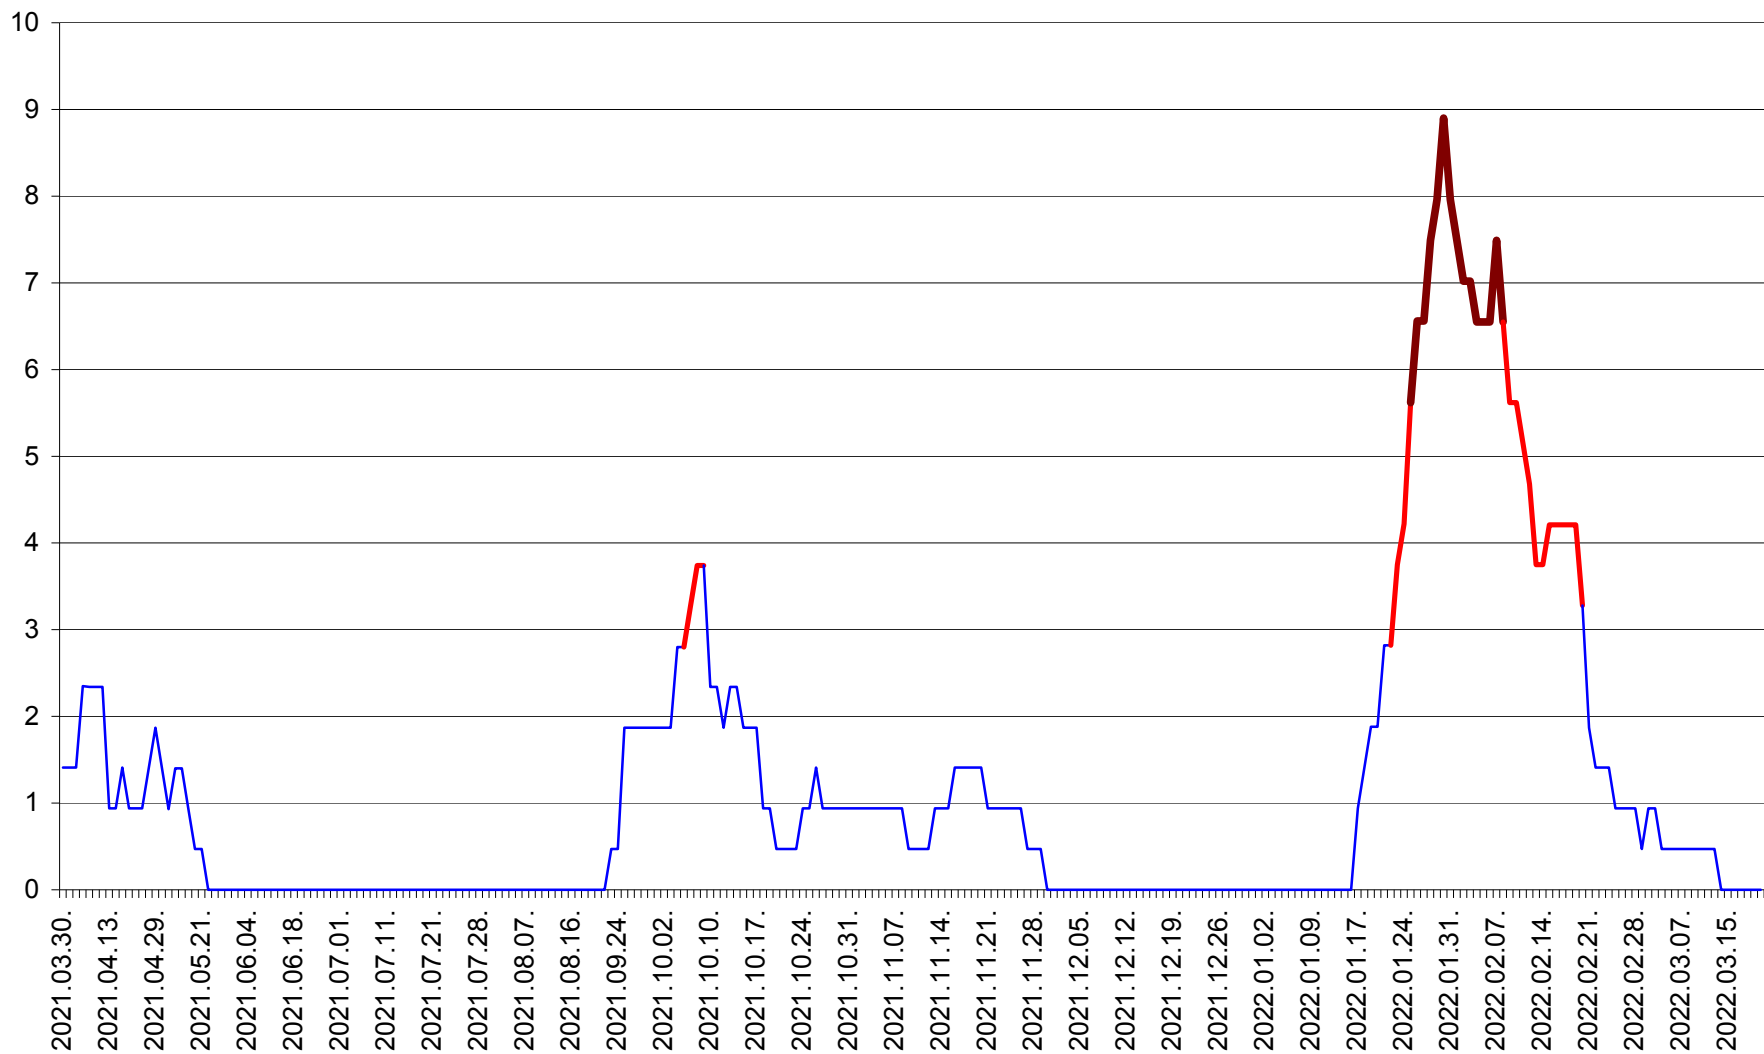

SECUIENI - Evolutia incidentei cumulate pe 14 zile la ‰ de locuitori
2021.04.01. - 2022.03.20.