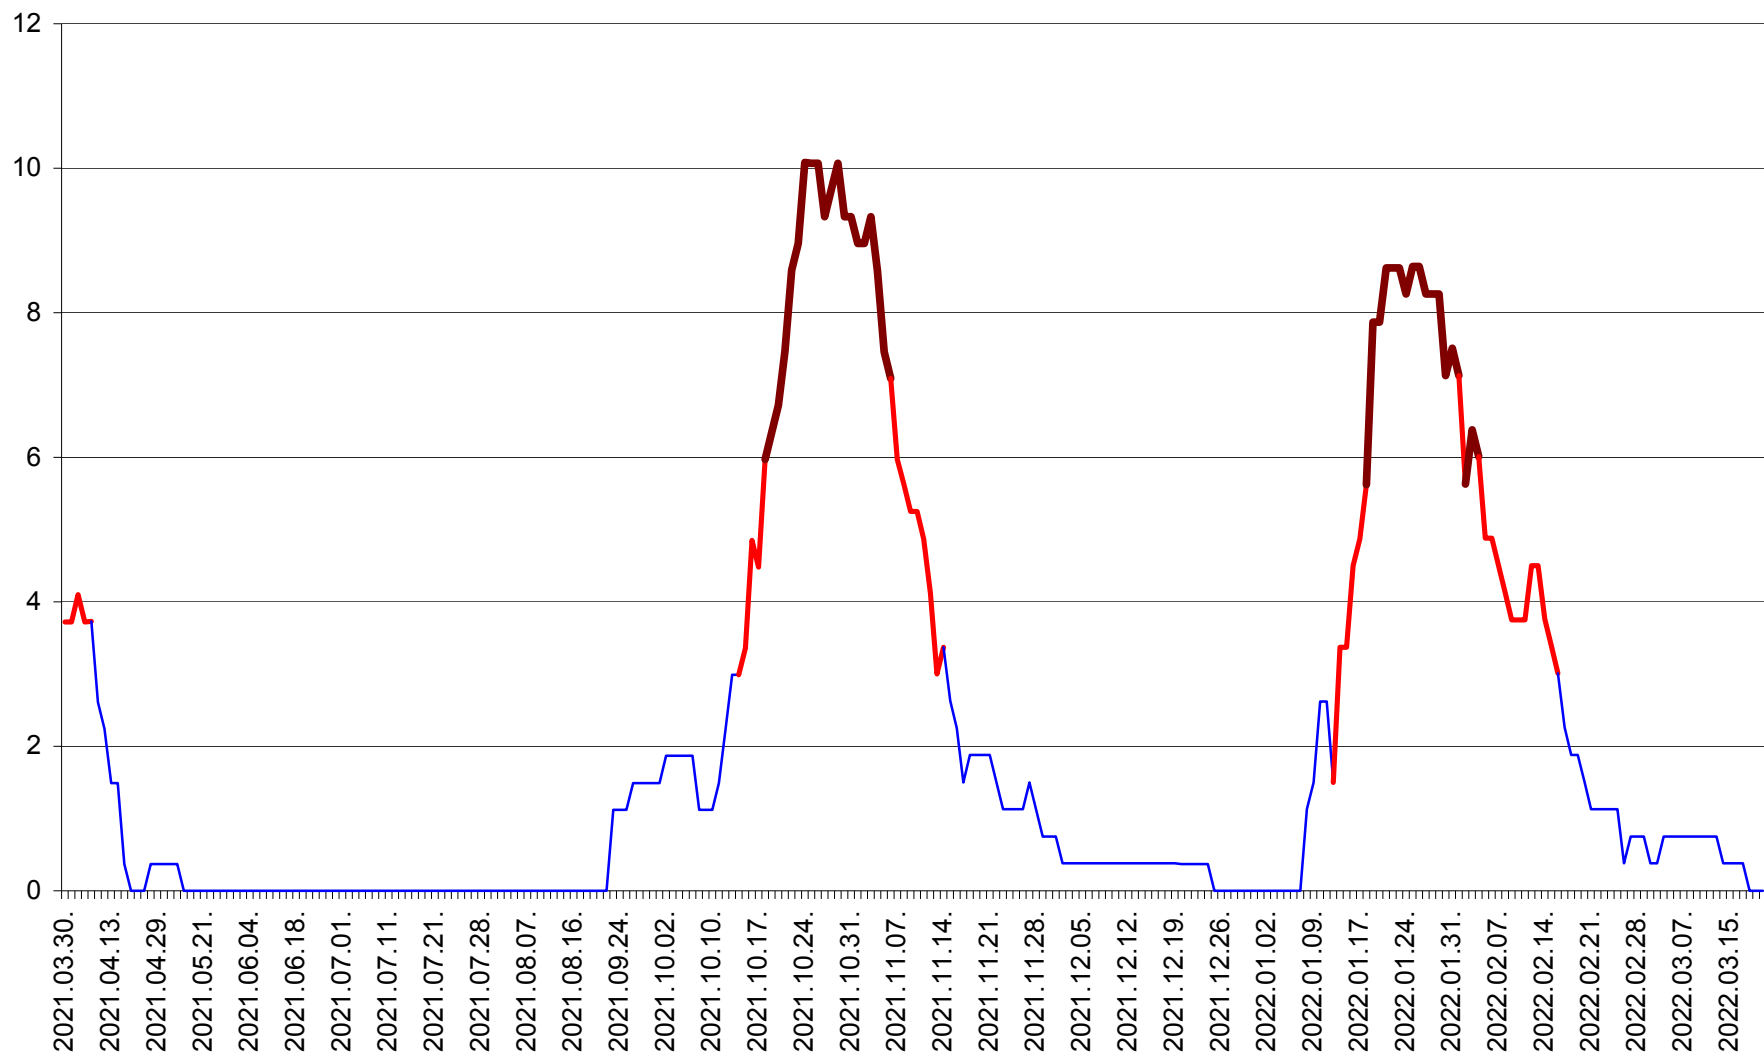

PLĂIEȘII DE JOS - Evolutia incidentei cumulate pe 14 zile la ‰ de locuitori
2021.04.01. - 2022.03.20.

PORUMBENI - Evolutia incidentei cumulate pe 14 zile la ‰ de locuitori
2021.04.01. - 2022.03.20.

PRAID - Evolutia incidentei cumulate pe 14 zile la ‰ de locuitori
2021.04.01. - 2022.03.20.

RACU - Evolutia incidentei cumulate pe 14 zile la ‰ de locuitori
2021.04.01. - 2022.03.20.

REMETEA - Evolutia incidentei cumulate pe 14 zile la % de locuitori
2021.04.01. - 2022.03.20.

SĂCEL - Evolutia incidentei cumulate pe 14 zile la ‰ de locuitori
2021.04.01. - 2022.03.20.

SÂNCRĂIENI - Evolutia incidentei cumulate pe 14 zile la ‰ de locuitori
2021.04.01. - 2022.03.20.

SÂNDOMIC - Evolutia incidentei cumulate pe 14 zile la ‰ de locuitori
2021.04.01. - 2022.03.20.

SÂNMARTIN - Evolutia incidentei cumulate pe 14 zile la ‰ de locuitori
2021.04.01. - 2022.03.20.