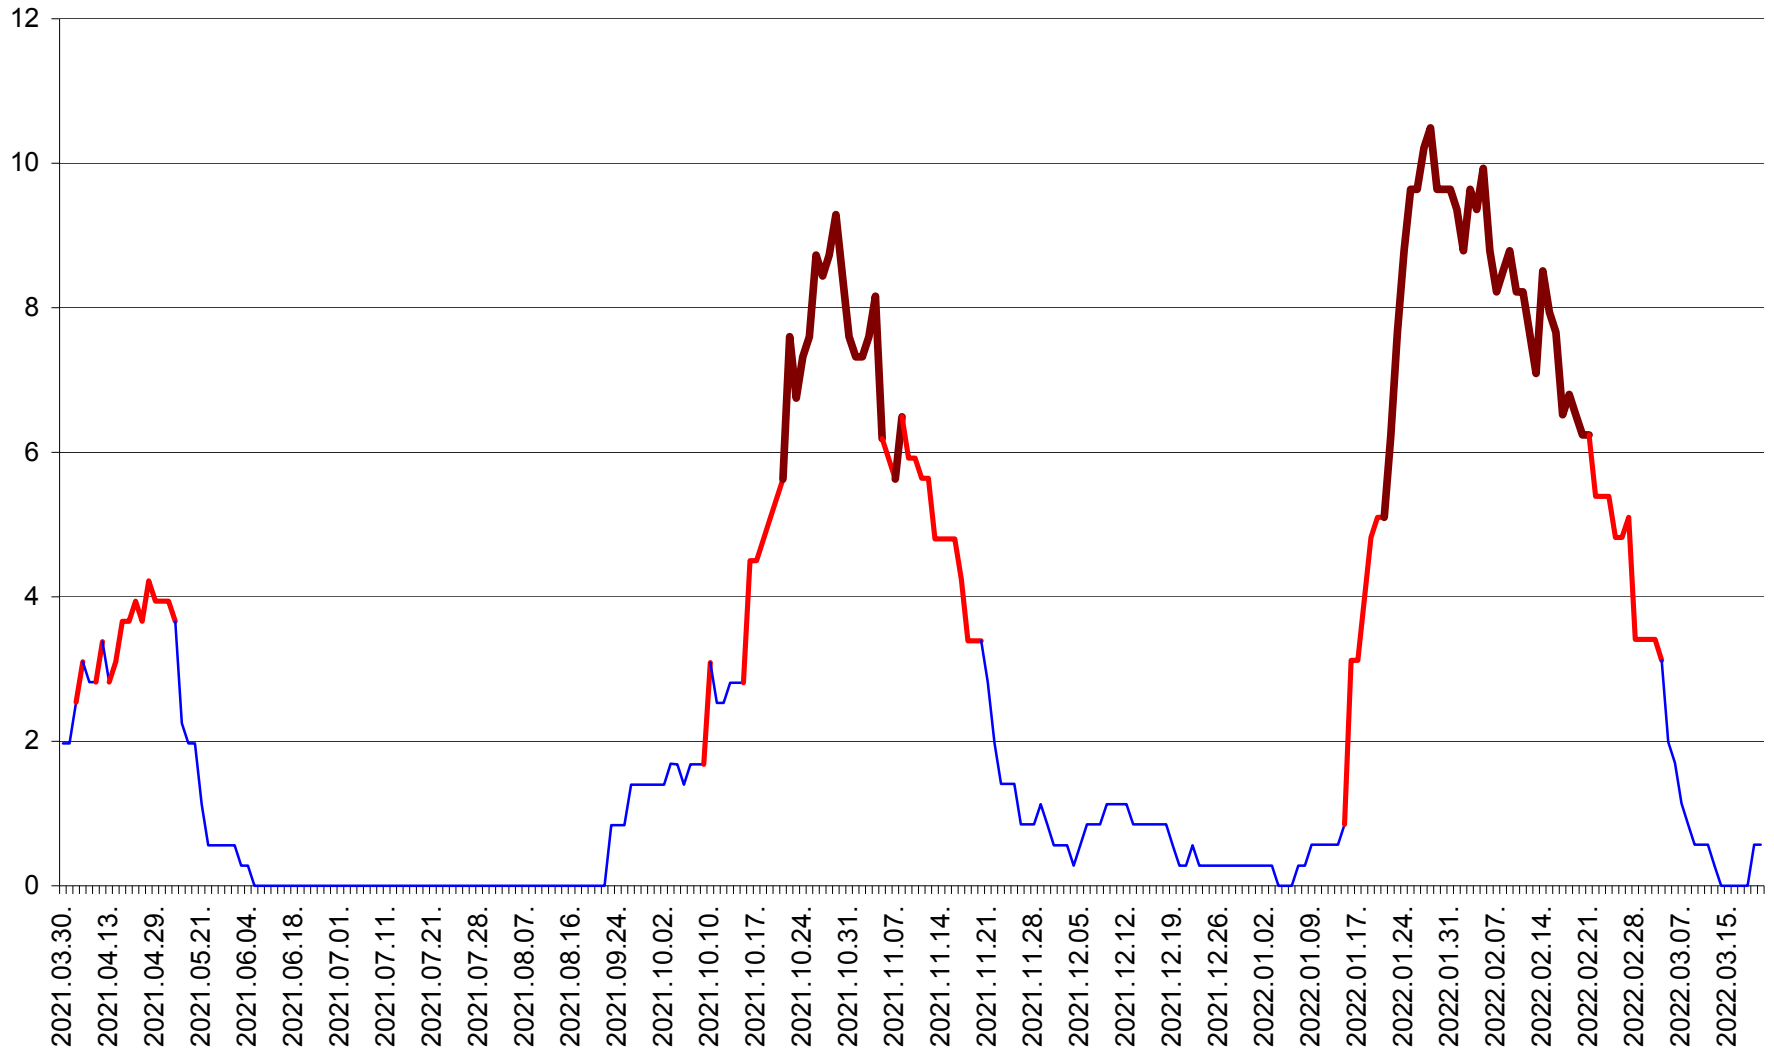

ORAȘ CRISTURU SECUIESC - Evolutia incidentei cumulate pe 14 zile la ‰ de locuitori
2021.04.01. - 2022.03.20.

DĂNEȘTI - Evolutia incidentei cumulate pe 14 zile la ‰ de locuitori
2021.04.01. - 2022.03.20.

DÂRJIU - Evolutia incidentei cumulate pe 14 zile la ‰ de locuitori
2021.04.01. - 2022.03.20.

DEALU - Evolutia incidentei cumulate pe 14 zile la ‰ de locuitori
2021.04.01. - 2022.03.20.

DITRĂU - Evolutia incidentei cumulate pe 14 zile la ‰ de locuitori
2021.04.01. - 2022.03.20.

FELICENI - Evolutia incidentei cumulate pe 14 zile la % de locuitori
2021.04.01. - 2022.03.20.

FRUMOASA - Evolutia incidentei cumulate pe 14 zile la ‰ de locuitori
2021.04.01. - 2022.03.20.

GĂLĂUȚAȘ - Evoluția incidenței cumulate pe 14 zile la ‰ de locuitori
2021.04.01. - 2022.03.20.