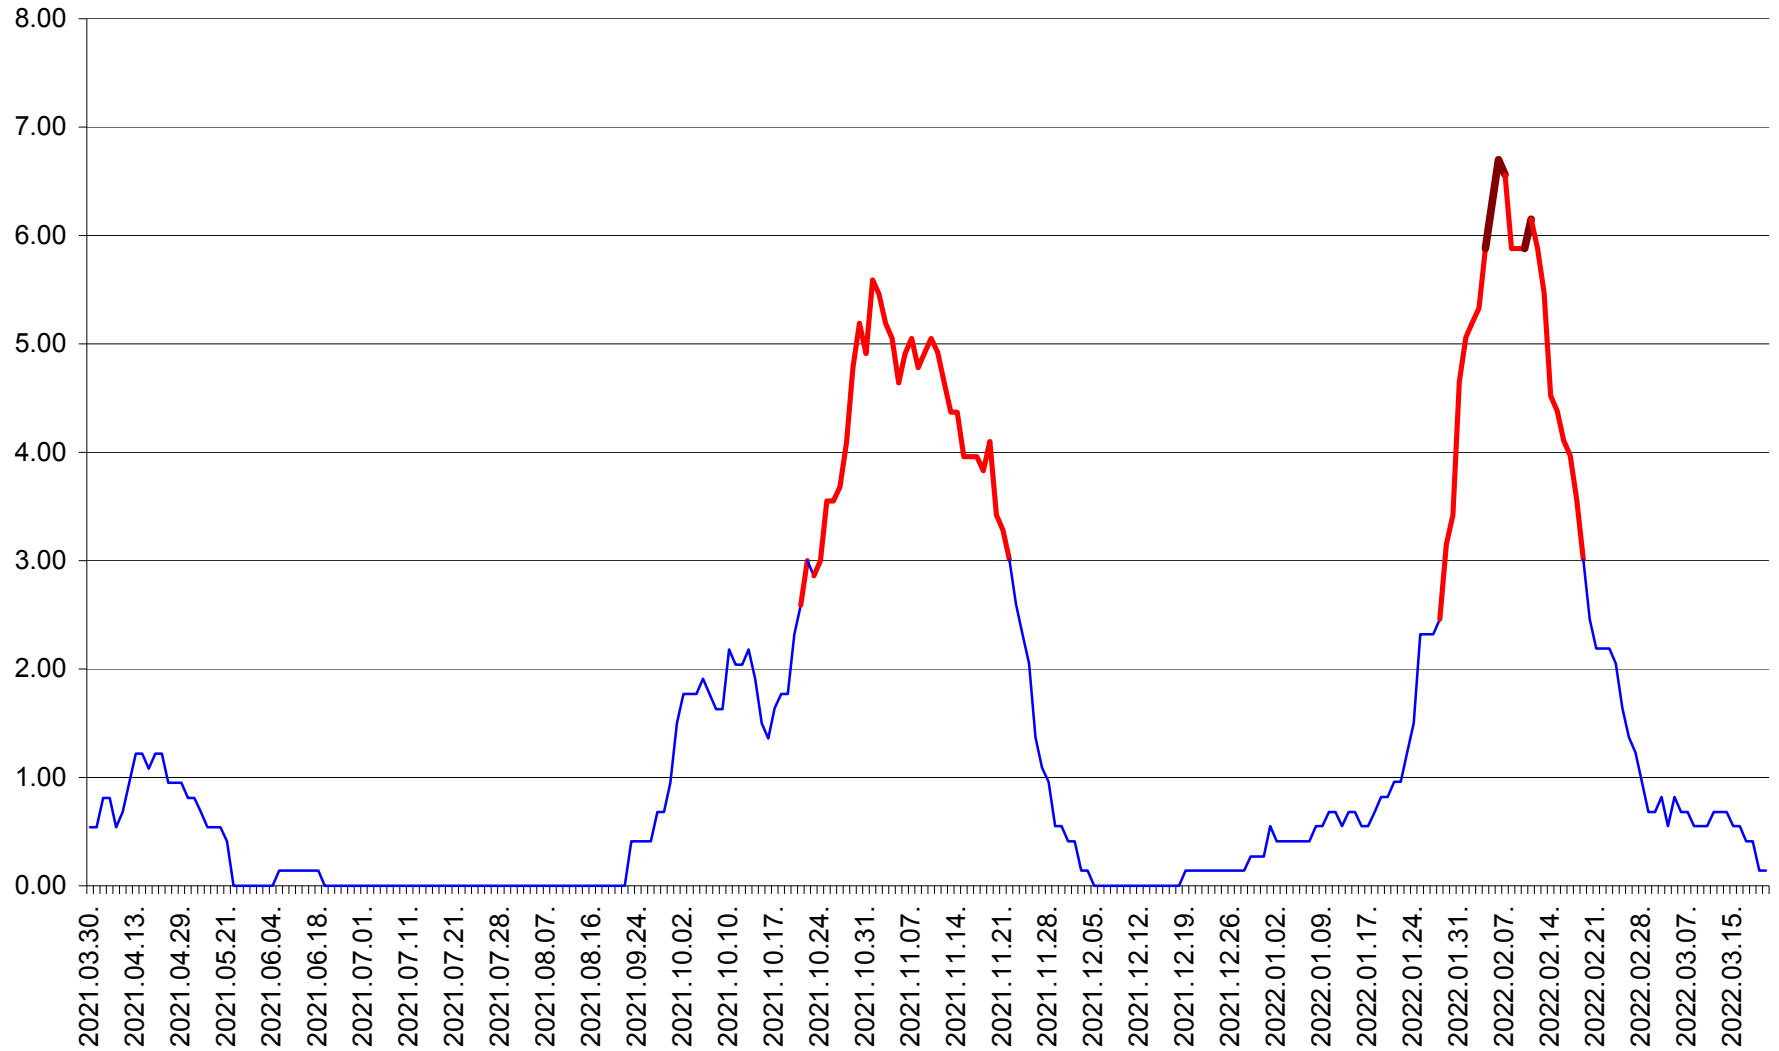

ATID - Evolutia incidentei cumulate pe 14 zile la % de locuitori
2021.04.01. - 2022.03.20.

AVRĂMEȘTI - Evolutia incidentei cumulate pe 14 zile la ‰ de locuitori
2021.04.01. - 2022.03.20.

ORAȘ BĂILE TUȘNAD - Evoluția incidenței cumulate pe 14 zile la ‰ de locuitori
2021.04.01. - 2022.03.20.

ORAȘ BĂLAN - Evoluția incidenței cumulate pe 14 zile la ‰ de locuitori
2021.04.01. - 2022.03.20.

BILBOR - Evolutia incidentei cumulate pe 14 zile la ‰ de locuitori
2021.04.01. - 2022.03.20.

ORAȘ BORSEC - Evolutia incidentei cumulate pe 14 zile la ‰ de locuitori
2021.04.01. - 2022.03.20.

BRĂDEȘTI - Evoluția incidenței cumulate pe 14 zile la ‰ de locuitori
2021.04.01. - 2022.03.20.

CĂPÂLNIȚA - Evolutia incidentei cumulate pe 14 zile la ‰ de locuitori
2021.04.01. - 2022.03.20.

CÂRȚA - Evolutia incidentei cumulate pe 14 zile la ‰ de locuitori
2021.04.01. - 2022.03.20.