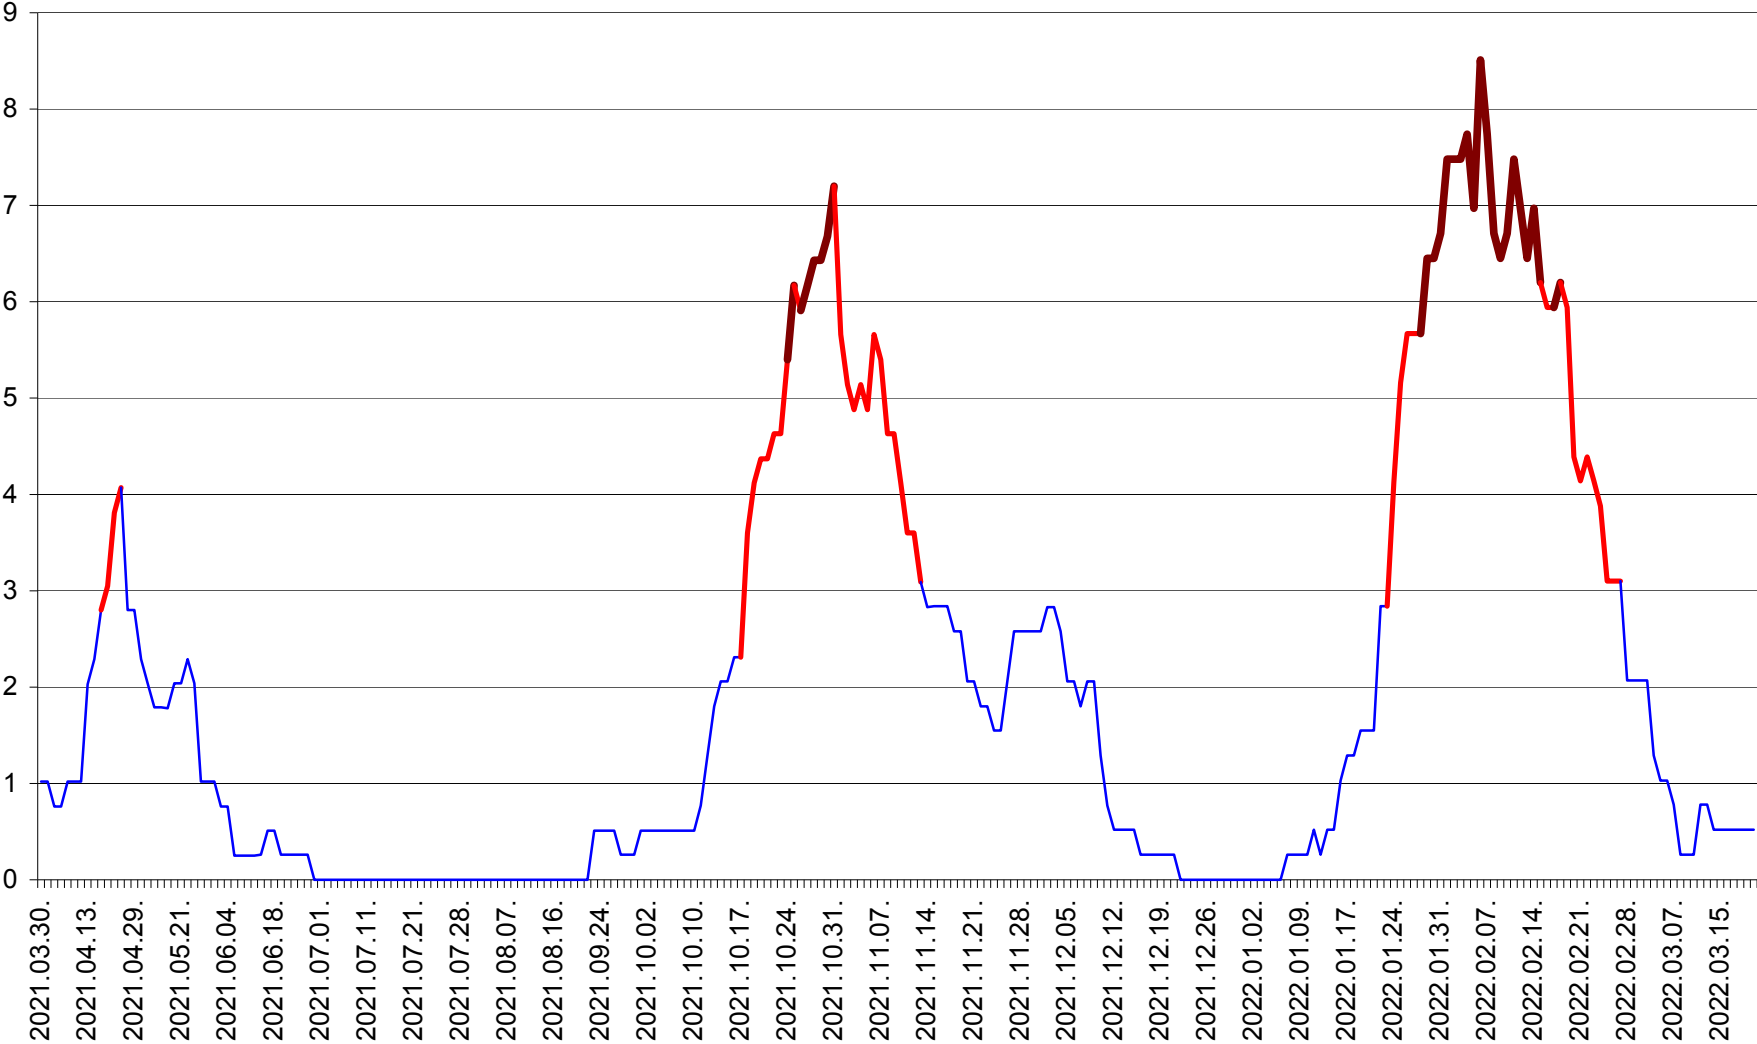

SÂNSIMION - Evolutia incidentei cumulate pe 14 zile la ‰ de locuitori
2021.04.01. - 2022.03.20.

SÂNTIMBRU - Evolutia incidentei cumulate pe 14 zile la ‰ de locuitori
2021.04.01. - 2022.03.20.

SĂRMAȘ - Evolutia incidentei cumulate pe 14 zile la ‰ de locuitori
2021.04.01. - 2022.03.20.

SATU MARE - Evolutia incidentei cumulate pe 14 zile la ‰ de locuitori
2021.04.01. - 2022.03.20.

SECUIENI - Evolutia incidentei cumulate pe 14 zile la ‰ de locuitori
2021.04.01. - 2022.03.20.

SICULENI - Evolutia incidentei cumulate pe 14 zile la ‰ de locuitori
2021.04.01. - 2022.03.20.

ȘIMONEȘTI - Evolutia incidentei cumulate pe 14 zile la ‰ de locuitori
2021.04.01. - 2022.03.20.

SUBCETATE - Evolutia incidentei cumulate pe 14 zile la ‰ de locuitori
2021.04.01. - 2022.03.20.

SUSENI - Evolutia incidentei cumulate pe 14 zile la ‰ de locuitori
2021.04.01. - 2022.03.20.