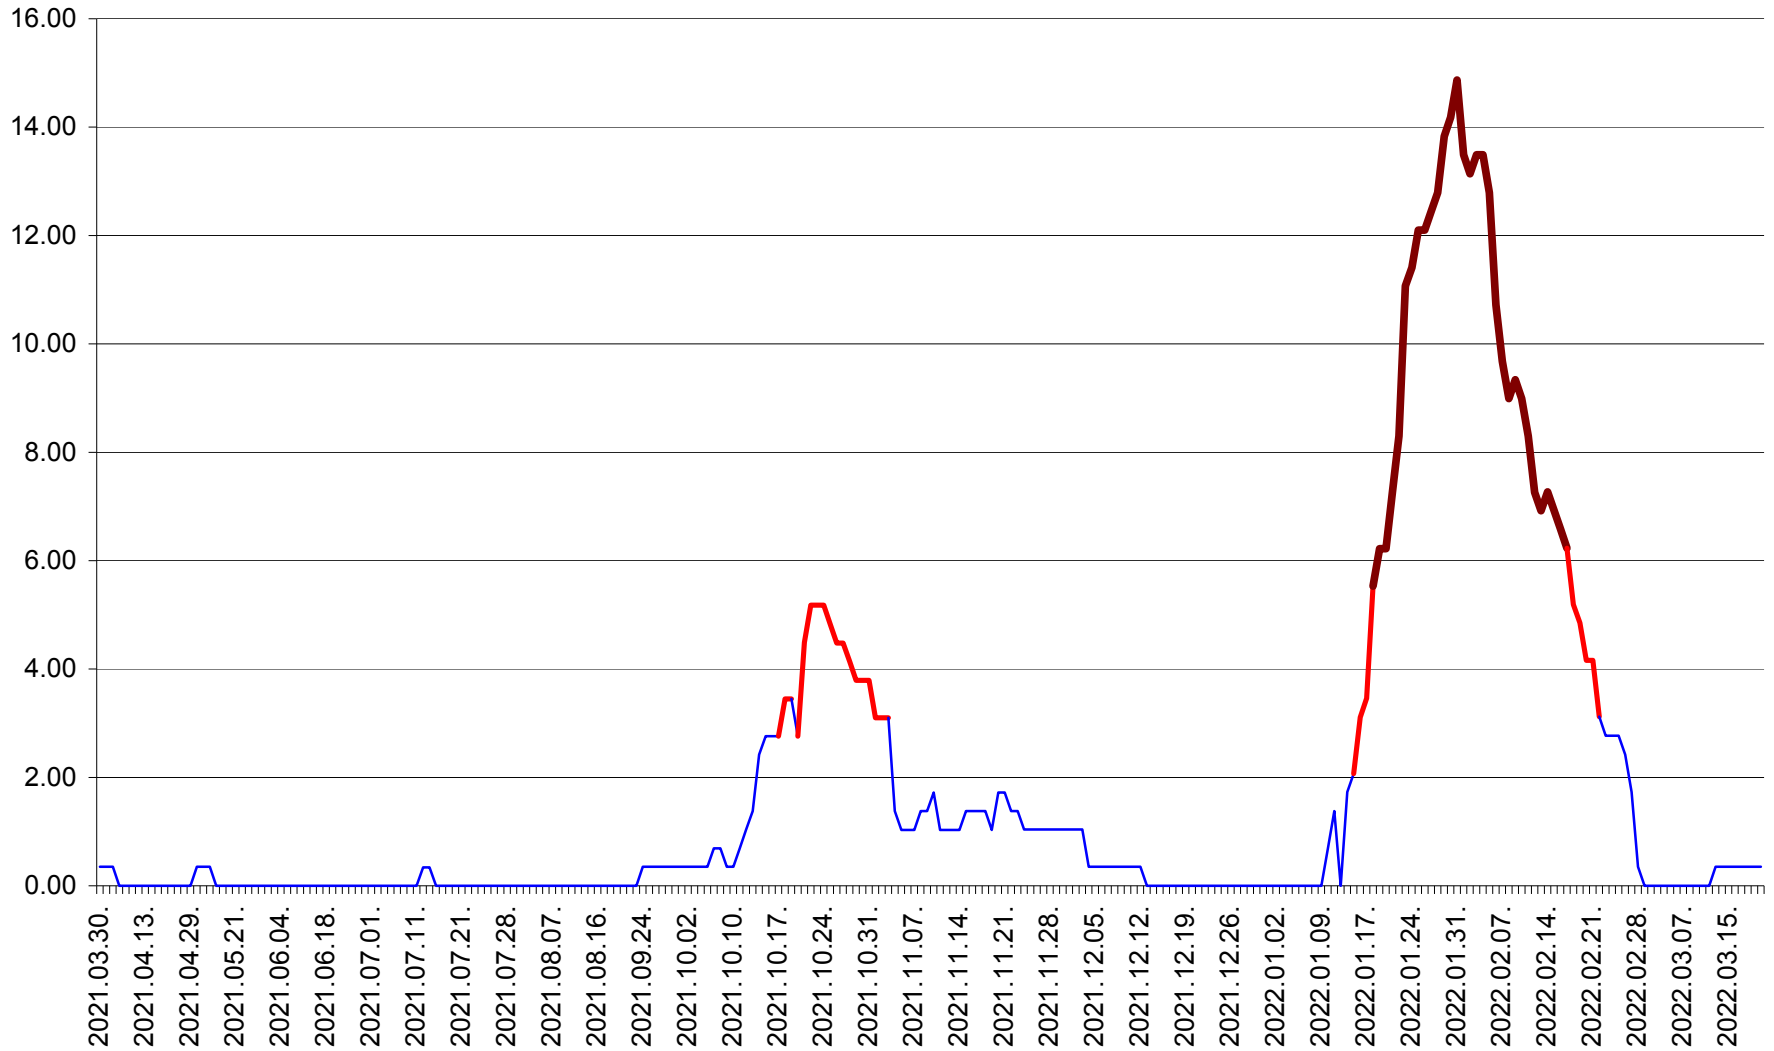

ORAȘ BĂLAN - Evoluția incidenței cumulate pe 14 zile la ‰ de locuitori
2021.04.01. - 2022.03.20.

BILBOR - Evolutia incidentei cumulate pe 14 zile la ‰ de locuitori
2021.04.01. - 2022.03.20.

ORAȘ BORSEC - Evolutia incidentei cumulate pe 14 zile la ‰ de locuitori
2021.04.01. - 2022.03.20.

BRĂDEȘTI - Evoluția incidenței cumulate pe 14 zile la ‰ de locuitori
2021.04.01. - 2022.03.20.

CĂPÂLNIȚA - Evolutia incidentei cumulate pe 14 zile la ‰ de locuitori
2021.04.01. - 2022.03.20.

CÂRȚA - Evolutia incidentei cumulate pe 14 zile la ‰ de locuitori
2021.04.01. - 2022.03.20.

CICEU - Evolutia incidentei cumulate pe 14 zile la ‰ de locuitori
2021.04.01. - 2022.03.20.

CIUCSÂNGEORGIU - Evolutia incidentei cumulate pe 14 zile la ‰ de locuitori
2021.04.01. - 2022.03.20.

CIUMANI - Evolutia incidentei cumulate pe 14 zile la ‰ de locuitori
2021.04.01. - 2022.03.20.

CORBU - Evolutia incidentei cumulate pe 14 zile la ‰ de locuitori
2021.04.01. - 2022.03.20.

CORUND - Evolutia incidentei cumulate pe 14 zile la ‰ de locuitori
2021.04.01. - 2022.03.20.

COZMENI - Evolutia incidentei cumulate pe 14 zile la ‰ de locuitori
2021.04.01. - 2022.03.20.