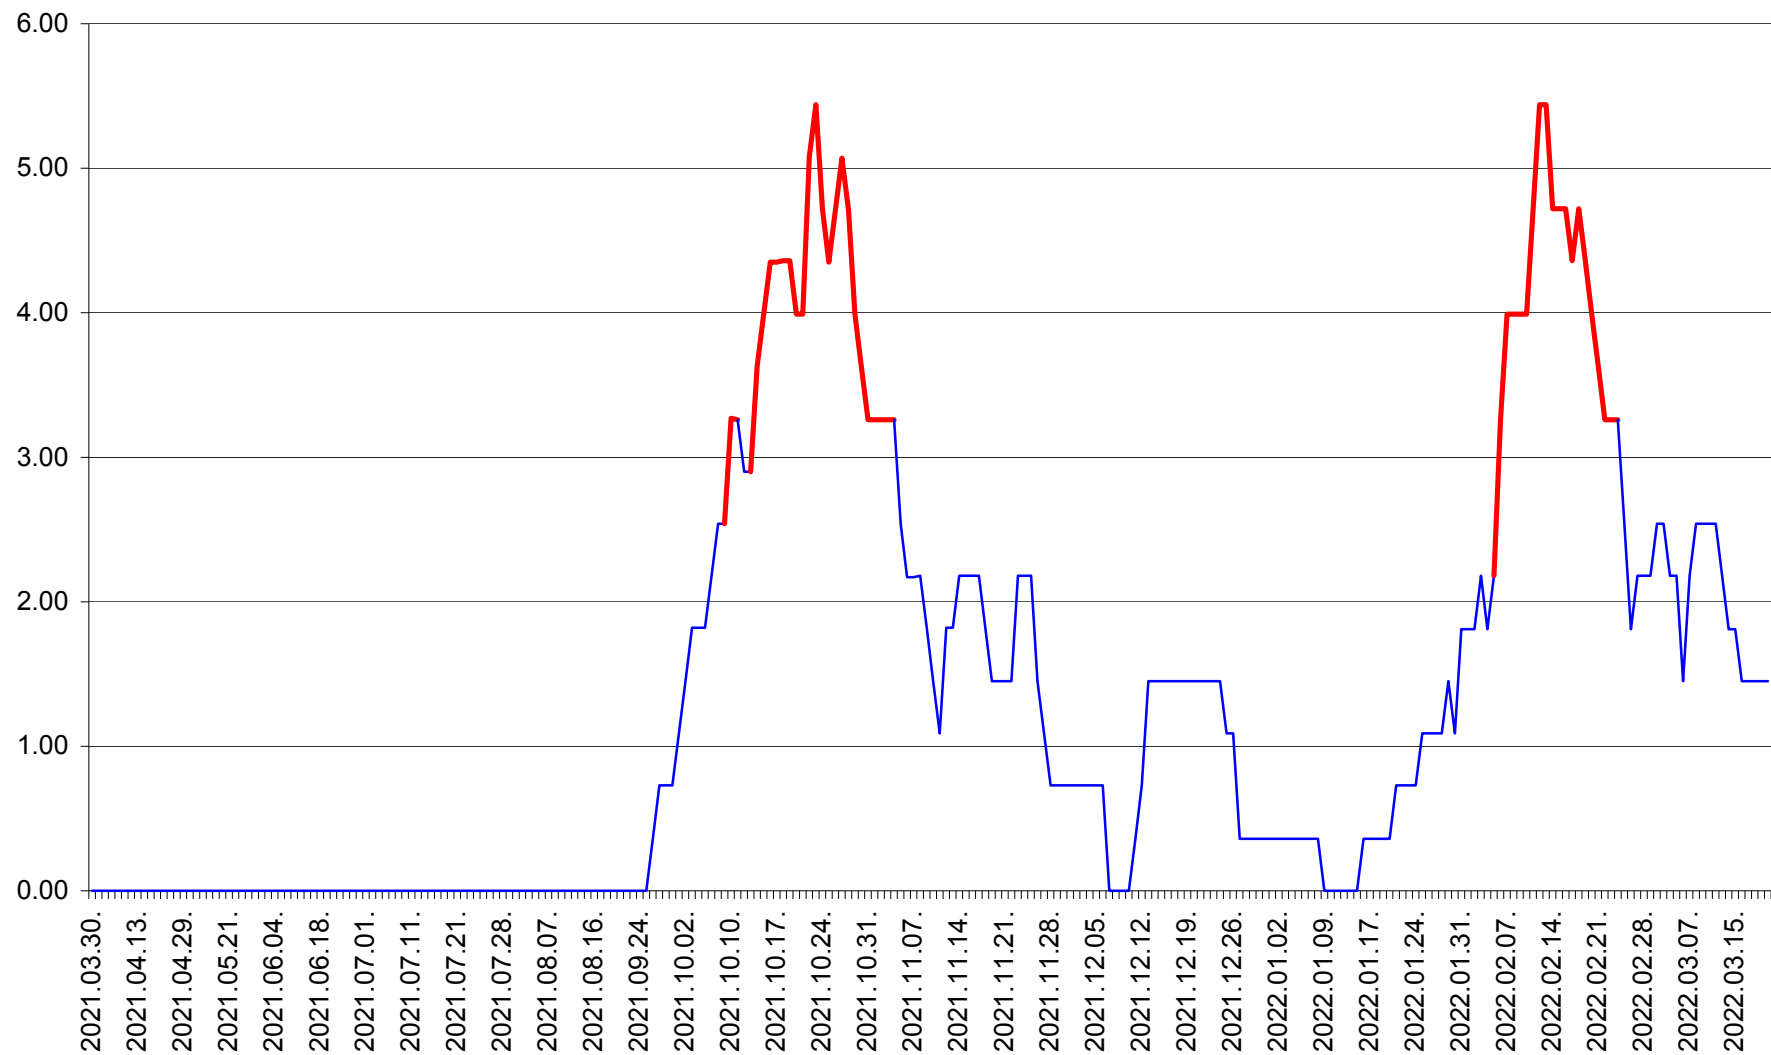

ATID - Evolutia incidentei cumulate pe 14 zile la % de locuitori
2021.04.01. - 2022.03.20.

AVRĂMEȘTI - Evolutia incidentei cumulate pe 14 zile la ‰ de locuitori
2021.04.01. - 2022.03.20.

ORAȘ BĂILE TUȘNAD - Evoluția incidenței cumulate pe 14 zile la ‰ de locuitori
2021.04.01. - 2022.03.20.

ORAȘ BĂLAN - Evoluția incidenței cumulate pe 14 zile la ‰ de locuitori
2021.04.01. - 2022.03.20.

BILBOR - Evolutia incidentei cumulate pe 14 zile la ‰ de locuitori
2021.04.01. - 2022.03.20.

ORAȘ BORSEC - Evolutia incidentei cumulate pe 14 zile la ‰ de locuitori
2021.04.01. - 2022.03.20.

BRĂDEȘTI - Evoluția incidenței cumulate pe 14 zile la ‰ de locuitori
2021.04.01. - 2022.03.20.

CĂPÂLNIȚA - Evolutia incidentei cumulate pe 14 zile la ‰ de locuitori
2021.04.01. - 2022.03.20.

CÂRȚA - Evolutia incidentei cumulate pe 14 zile la ‰ de locuitori
2021.04.01. - 2022.03.20.