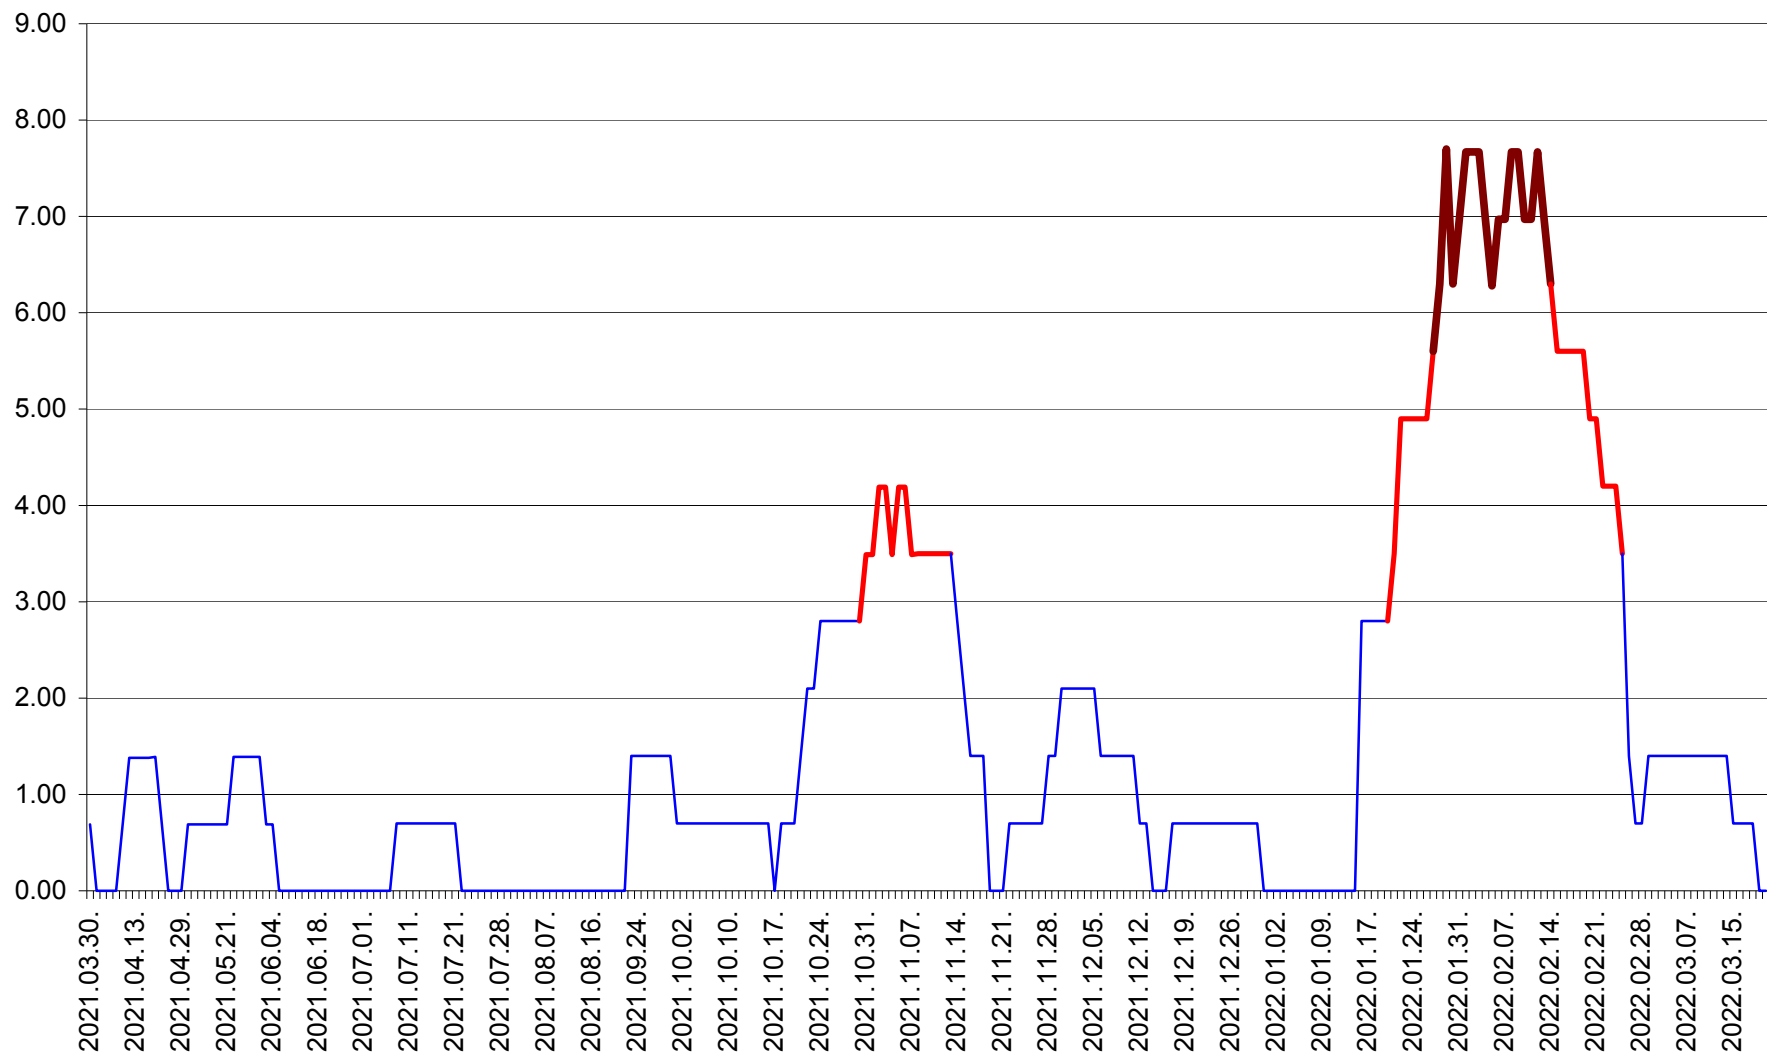

ORAȘ BĂLAN - Evoluția incidenței cumulate pe 14 zile la ‰ de locuitori
2021.04.01. - 2022.03.20.

BILBOR - Evolutia incidentei cumulate pe 14 zile la ‰ de locuitori
2021.04.01. - 2022.03.20.

ORAȘ BORSEC - Evolutia incidentei cumulate pe 14 zile la ‰ de locuitori
2021.04.01. - 2022.03.20.

BRĂDEȘTI - Evoluția incidenței cumulate pe 14 zile la ‰ de locuitori
2021.04.01. - 2022.03.20.

CĂPÂLNIȚA - Evolutia incidentei cumulate pe 14 zile la ‰ de locuitori
2021.04.01. - 2022.03.20.

CÂRȚA - Evolutia incidentei cumulate pe 14 zile la ‰ de locuitori
2021.04.01. - 2022.03.20.

CICEU - Evolutia incidentei cumulate pe 14 zile la ‰ de locuitori
2021.04.01. - 2022.03.20.

CIUCSÂNGEORGIU - Evolutia incidentei cumulate pe 14 zile la ‰ de locuitori
2021.04.01. - 2022.03.20.

CIUMANI - Evolutia incidentei cumulate pe 14 zile la ‰ de locuitori
2021.04.01. - 2022.03.20.

CORBU - Evolutia incidentei cumulate pe 14 zile la ‰ de locuitori
2021.04.01. - 2022.03.20.

CORUND - Evolutia incidentei cumulate pe 14 zile la ‰ de locuitori
2021.04.01. - 2022.03.20.

COZMENI - Evolutia incidentei cumulate pe 14 zile la ‰ de locuitori
2021.04.01. - 2022.03.20.