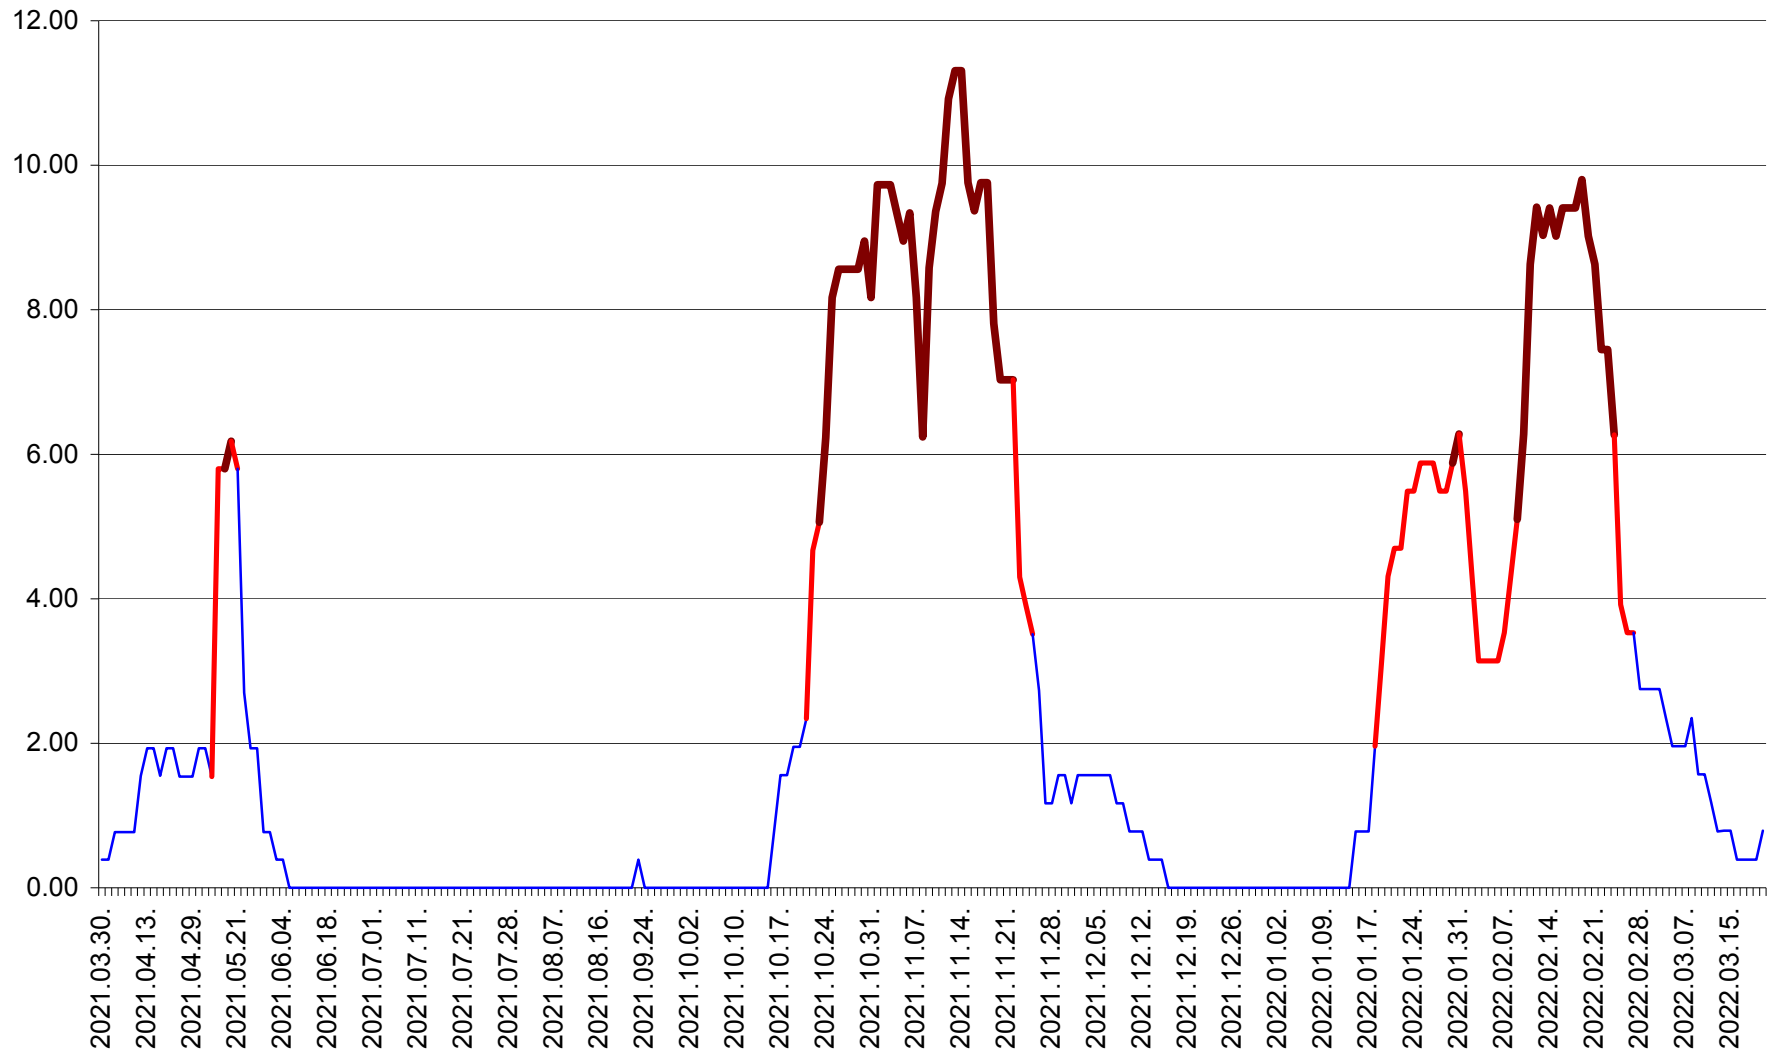

ATID - Evolutia incidentei cumulate pe 14 zile la % de locuitori
2021.04.01. - 2022.03.20.

AVRĂMEȘTI - Evolutia incidentei cumulate pe 14 zile la ‰ de locuitori
2021.04.01. - 2022.03.20.

ORAȘ BĂILE TUȘNAD - Evoluția incidenței cumulate pe 14 zile la ‰ de locuitori
2021.04.01. - 2022.03.20.

ORAȘ BĂLAN - Evoluția incidenței cumulate pe 14 zile la ‰ de locuitori
2021.04.01. - 2022.03.20.

BILBOR - Evolutia incidentei cumulate pe 14 zile la ‰ de locuitori
2021.04.01. - 2022.03.20.

ORAȘ BORSEC - Evolutia incidentei cumulate pe 14 zile la ‰ de locuitori
2021.04.01. - 2022.03.20.

BRĂDEȘTI - Evoluția incidenței cumulate pe 14 zile la ‰ de locuitori
2021.04.01. - 2022.03.20.

CĂPÂLNIȚA - Evolutia incidentei cumulate pe 14 zile la ‰ de locuitori
2021.04.01. - 2022.03.20.

CÂRȚA - Evolutia incidentei cumulate pe 14 zile la ‰ de locuitori
2021.04.01. - 2022.03.20.