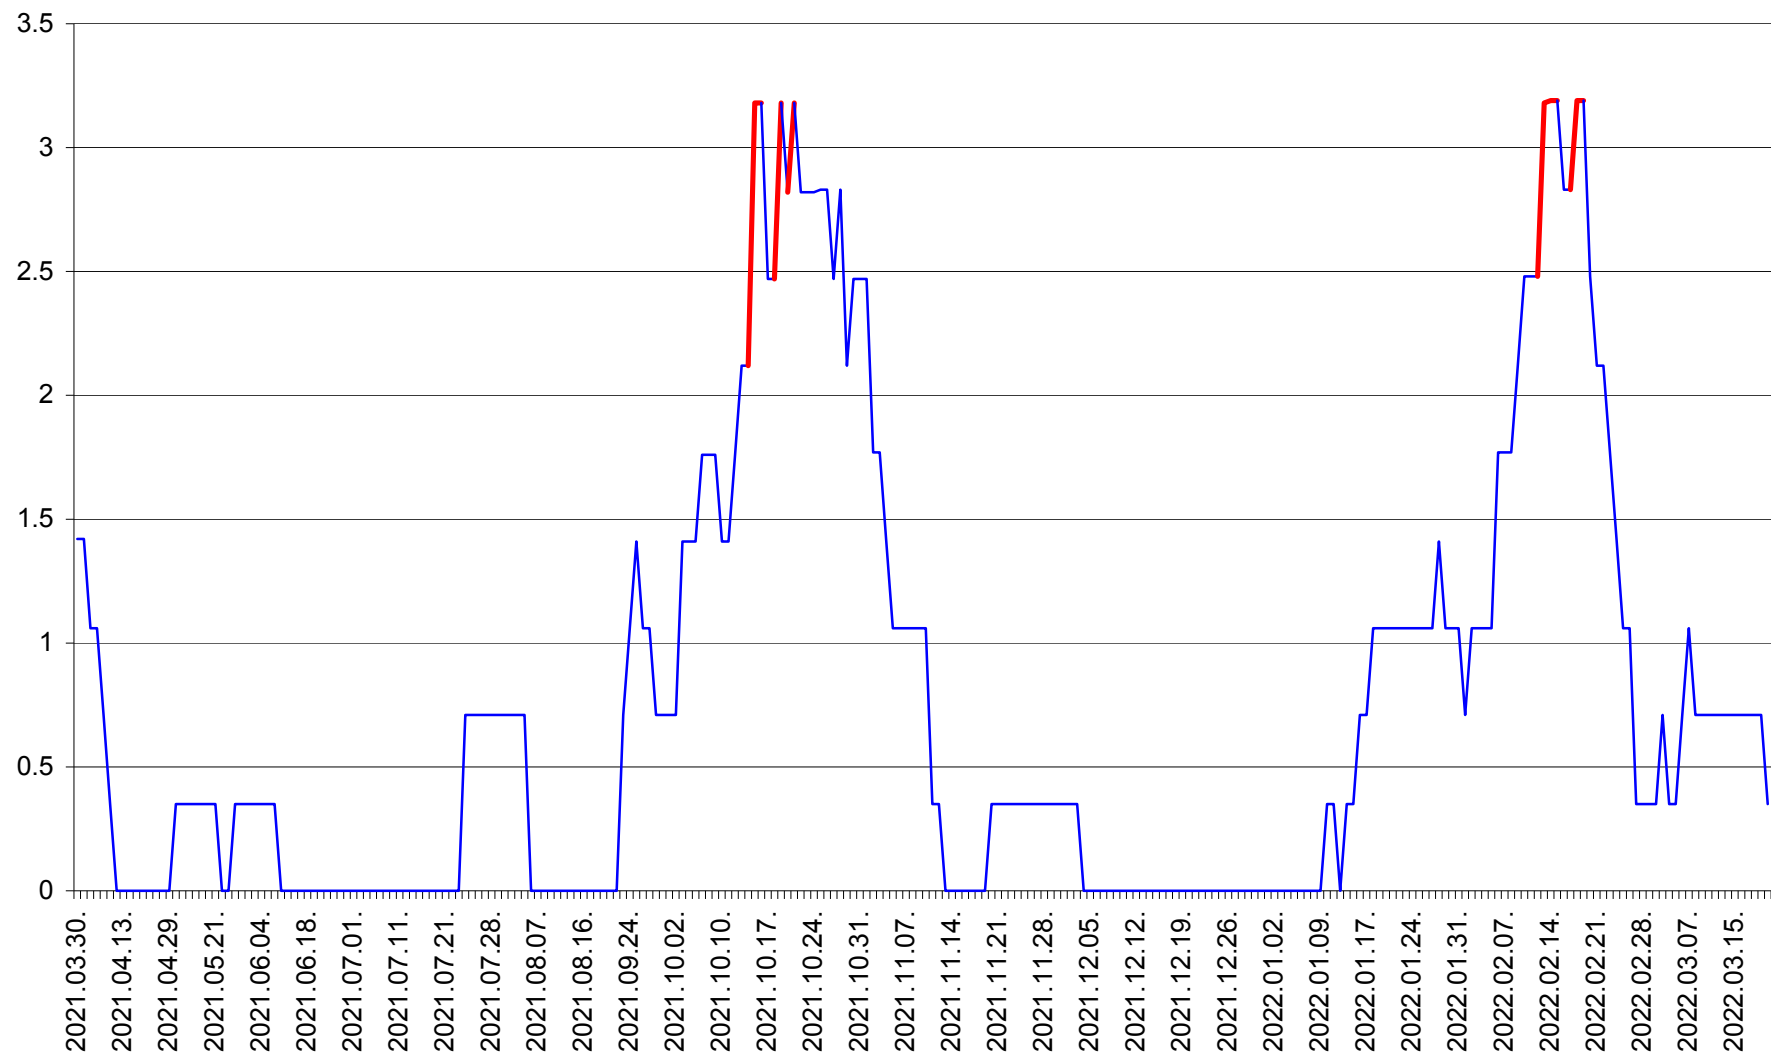

PORUMBENI - Evolutia incidentei cumulate pe 14 zile la ‰ de locuitori
2021.04.01. - 2022.03.20.