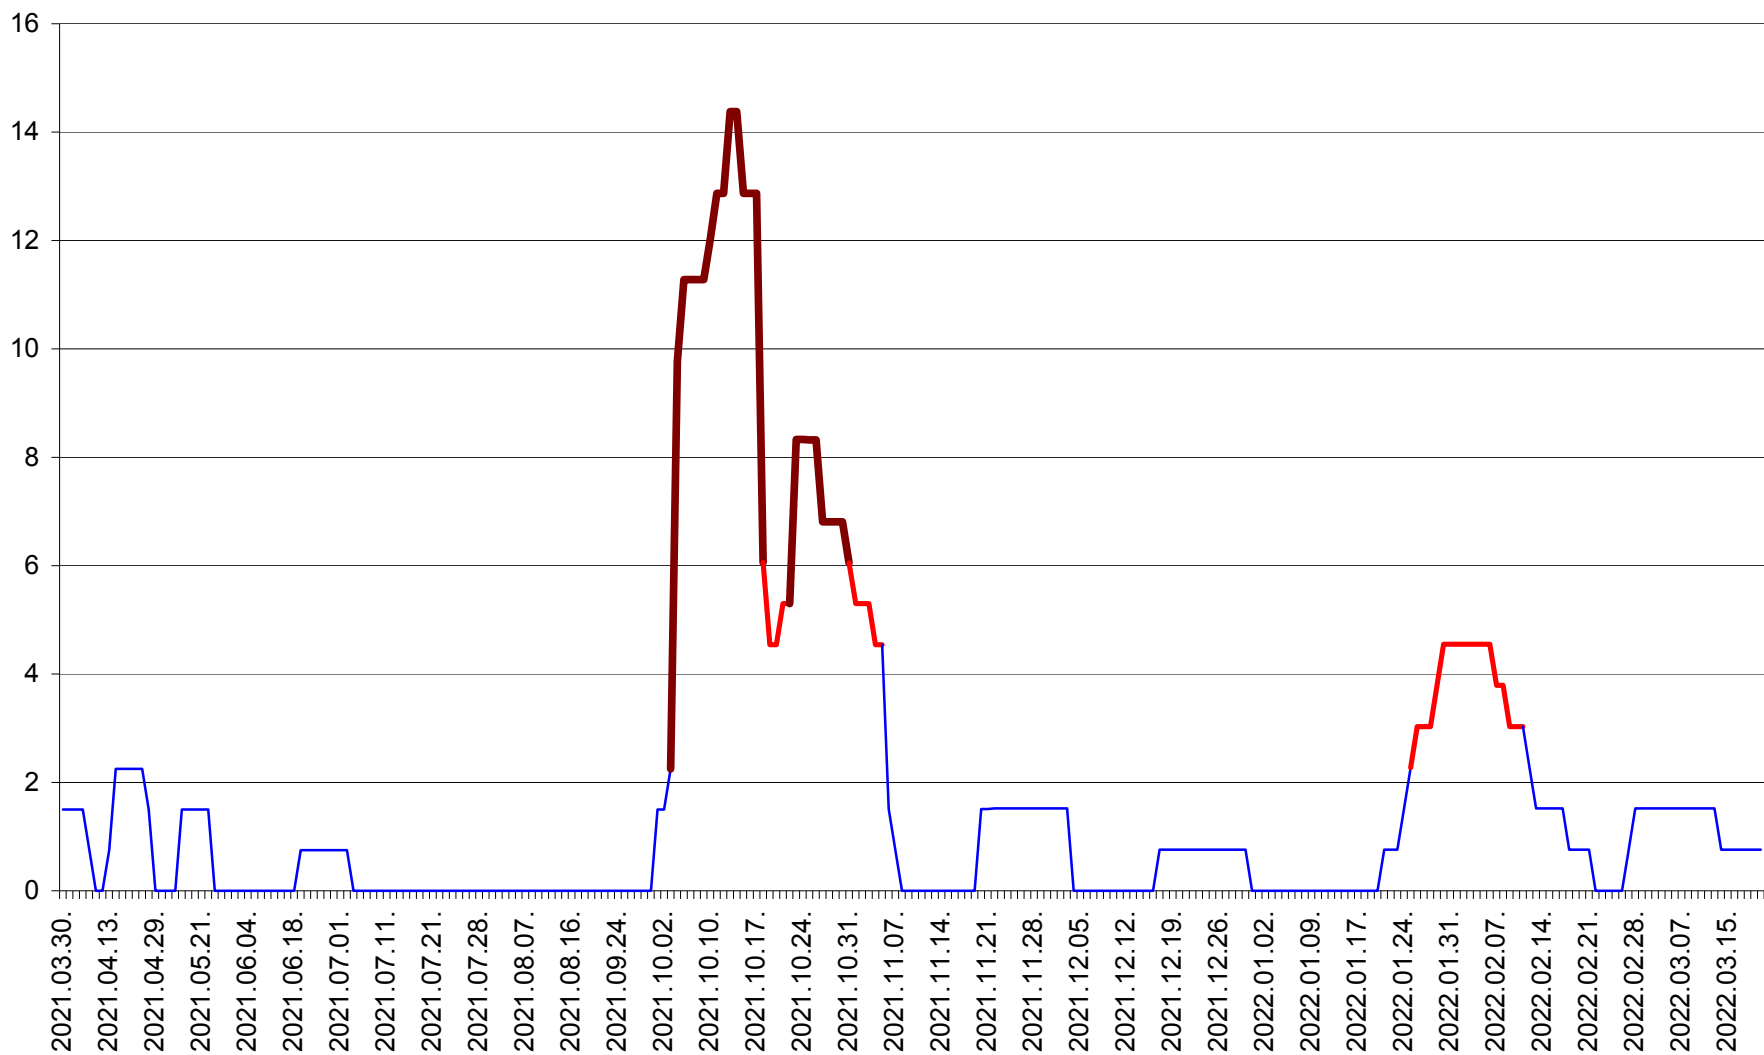

MĂRTINIȘ - Evolutia incidentei cumulate pe 14 zile la ‰ de locuitori
2021.04.01. - 2022.03.20.

MEREȘTI - Evolutia incidentei cumulate pe 14 zile la ‰ de locuitori
2021.04.01. - 2022.03.20.

MUNICIPIUL MIERCUREA-CIUC - Evolutia incidentei cumulate pe 14 zile la ‰ de locuitori
2021.04.01. - 2022.03.20.

MIHĂILENI - Evolutia incidentei cumulate pe 14 zile la ‰ de locuitori
2021.04.01. - 2022.03.20.

MUGENI - Evolutia incidentei cumulate pe 14 zile la ‰ de locuitori
2021.04.01. - 2022.03.20.

OCLAND - Evolutia incidentei cumulate pe 14 zile la ‰ de locuitori
2021.04.01. - 2022.03.20.