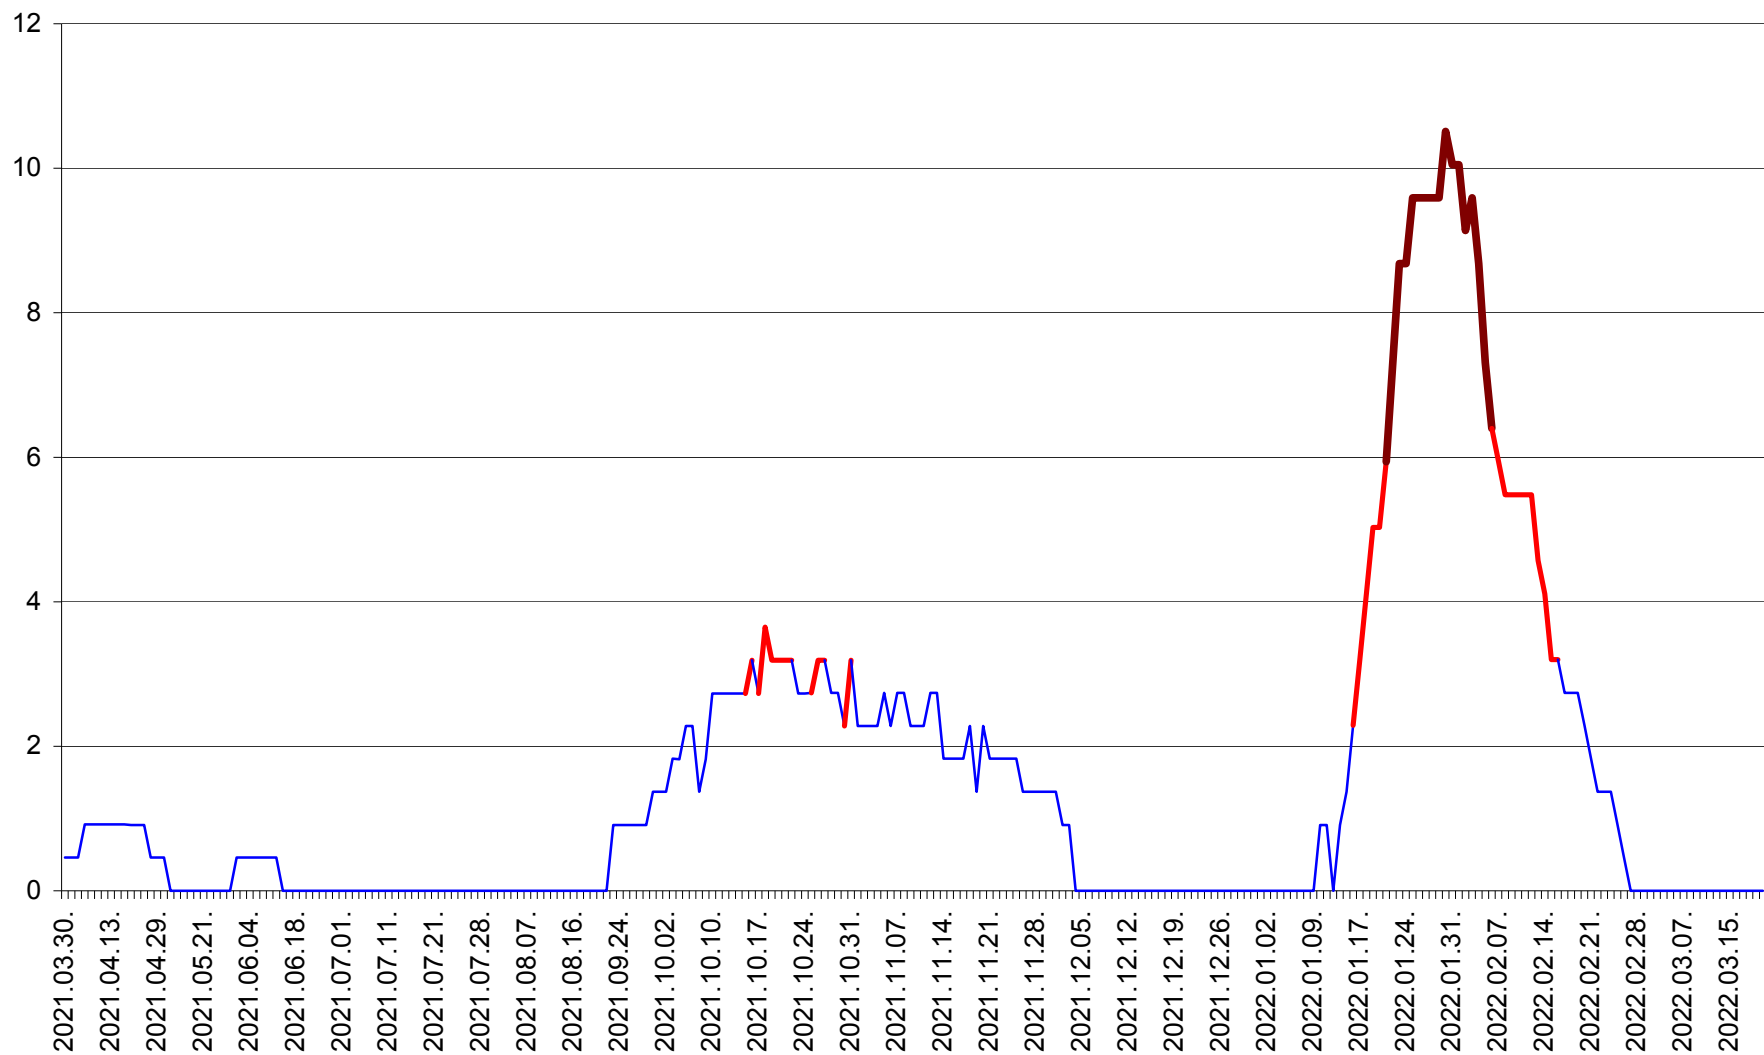

CICEU - Evolutia incidentei cumulate pe 14 zile la ‰ de locuitori
2021.04.01. - 2022.03.20.

CIUCSÂNGEORGIU - Evolutia incidentei cumulate pe 14 zile la ‰ de locuitori
2021.04.01. - 2022.03.20.

CIUMANI - Evolutia incidentei cumulate pe 14 zile la ‰ de locuitori
2021.04.01. - 2022.03.20.

CORBU - Evolutia incidentei cumulate pe 14 zile la ‰ de locuitori
2021.04.01. - 2022.03.20.

CORUND - Evolutia incidentei cumulate pe 14 zile la ‰ de locuitori
2021.04.01. - 2022.03.20.

COZMENI - Evolutia incidentei cumulate pe 14 zile la ‰ de locuitori
2021.04.01. - 2022.03.20.

ORAȘ CRISTURU SECUIESC - Evolutia incidentei cumulate pe 14 zile la ‰ de locuitori
2021.04.01. - 2022.03.20.

DĂNEȘTI - Evolutia incidentei cumulate pe 14 zile la ‰ de locuitori
2021.04.01. - 2022.03.20.