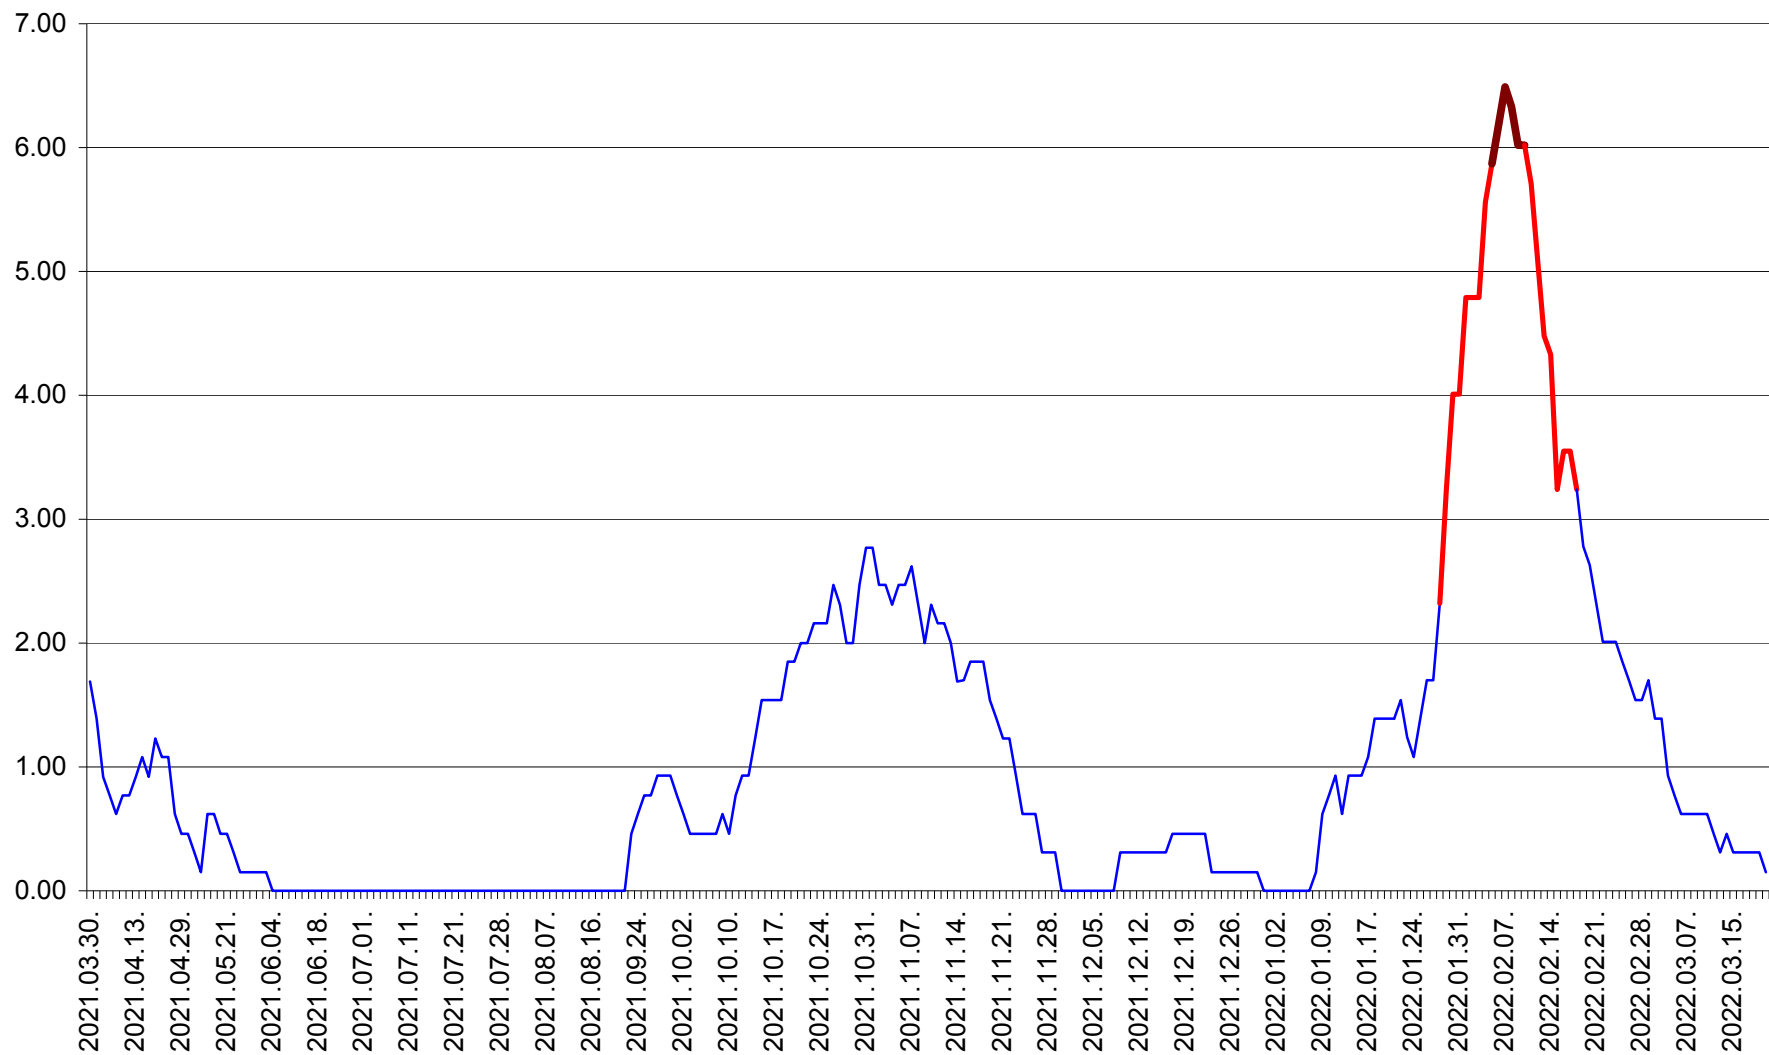

ORAȘ BĂLAN - Evoluția incidenței cumulate pe 14 zile la ‰ de locuitori
2021.04.01. - 2022.03.20.

BILBOR - Evolutia incidentei cumulate pe 14 zile la ‰ de locuitori
2021.04.01. - 2022.03.20.

ORAȘ BORSEC - Evolutia incidentei cumulate pe 14 zile la ‰ de locuitori
2021.04.01. - 2022.03.20.

BRĂDEȘTI - Evoluția incidenței cumulate pe 14 zile la ‰ de locuitori
2021.04.01. - 2022.03.20.

CĂPÂLNIȚA - Evolutia incidentei cumulate pe 14 zile la ‰ de locuitori
2021.04.01. - 2022.03.20.

CÂRȚA - Evolutia incidentei cumulate pe 14 zile la ‰ de locuitori
2021.04.01. - 2022.03.20.

CICEU - Evolutia incidentei cumulate pe 14 zile la ‰ de locuitori
2021.04.01. - 2022.03.20.

CIUCSÂNGEORGIU - Evolutia incidentei cumulate pe 14 zile la ‰ de locuitori
2021.04.01. - 2022.03.20.

CIUMANI - Evolutia incidentei cumulate pe 14 zile la ‰ de locuitori
2021.04.01. - 2022.03.20.

CORBU - Evolutia incidentei cumulate pe 14 zile la ‰ de locuitori
2021.04.01. - 2022.03.20.

CORUND - Evolutia incidentei cumulate pe 14 zile la ‰ de locuitori
2021.04.01. - 2022.03.20.

COZMENI - Evolutia incidentei cumulate pe 14 zile la ‰ de locuitori
2021.04.01. - 2022.03.20.