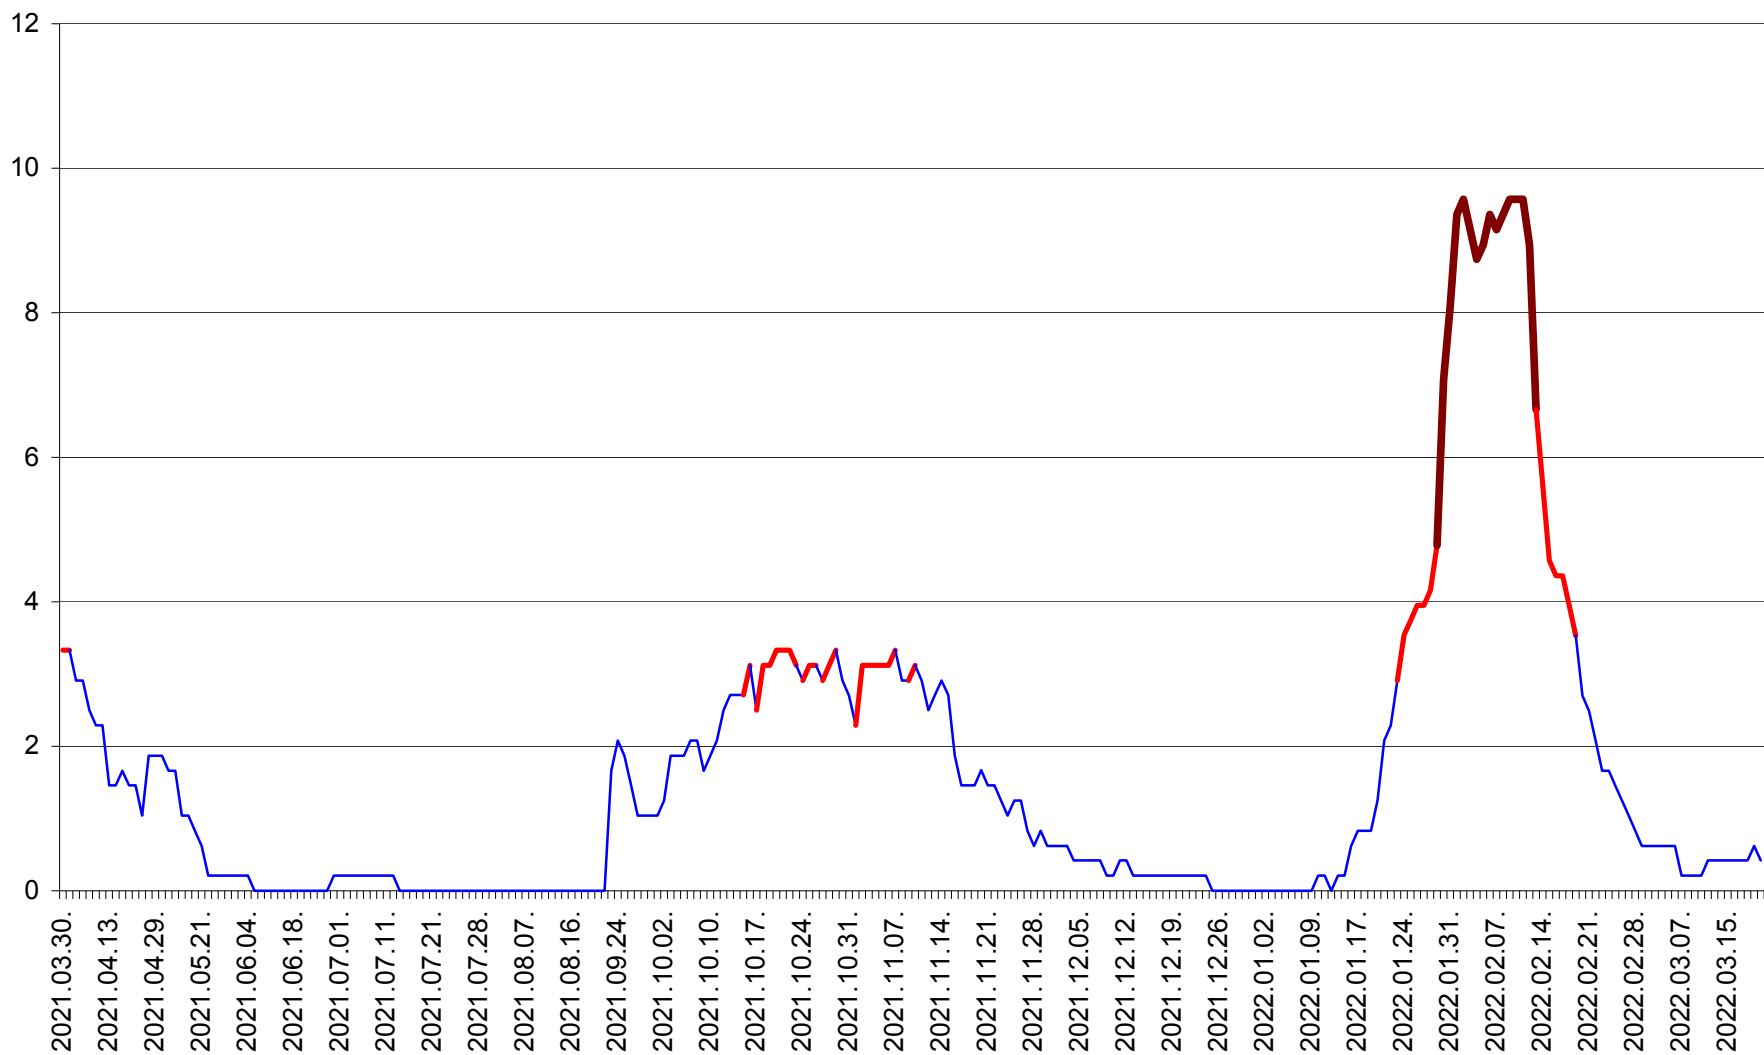

MUNICIPIUL GHEORGHENI - Evolutia incidentei cumulate pe 14 zile la % de locuitori
2021.04.01. - 2022.03.20.

JOSENI - Evolutia incidentei cumulate pe 14 zile la ‰ de locuitori
2021.04.01. - 2022.03.20.

LĂZAREA - Evolutia incidentei cumulate pe 14 zile la % de locuitori
2021.04.01. - 2022.03.20.

LELICENI - Evolutia incidentei cumulate pe 14 zile la % de locuitori
2021.04.01. - 2022.03.20.

LUETA - Evolutia incidentei cumulate pe 14 zile la ‰ de locuitori
2021.04.01. - 2022.03.20.

LUNCA DE JOS - Evolutia incidentei cumulate pe 14 zile la ‰ de locuitori
2021.04.01. - 2022.03.20.

LUNCA DE SUS - Evolutia incidentei cumulate pe 14 zile la ‰ de locuitori
2021.04.01. - 2022.03.20.

LUPENI - Evolutia incidentei cumulate pe 14 zile la ‰ de locuitori
2021.04.01. - 2022.03.20.

MĂDĂRAȘ - Evolutia incidentei cumulate pe 14 zile la ‰ de locuitori
2021.04.01. - 2022.03.20.