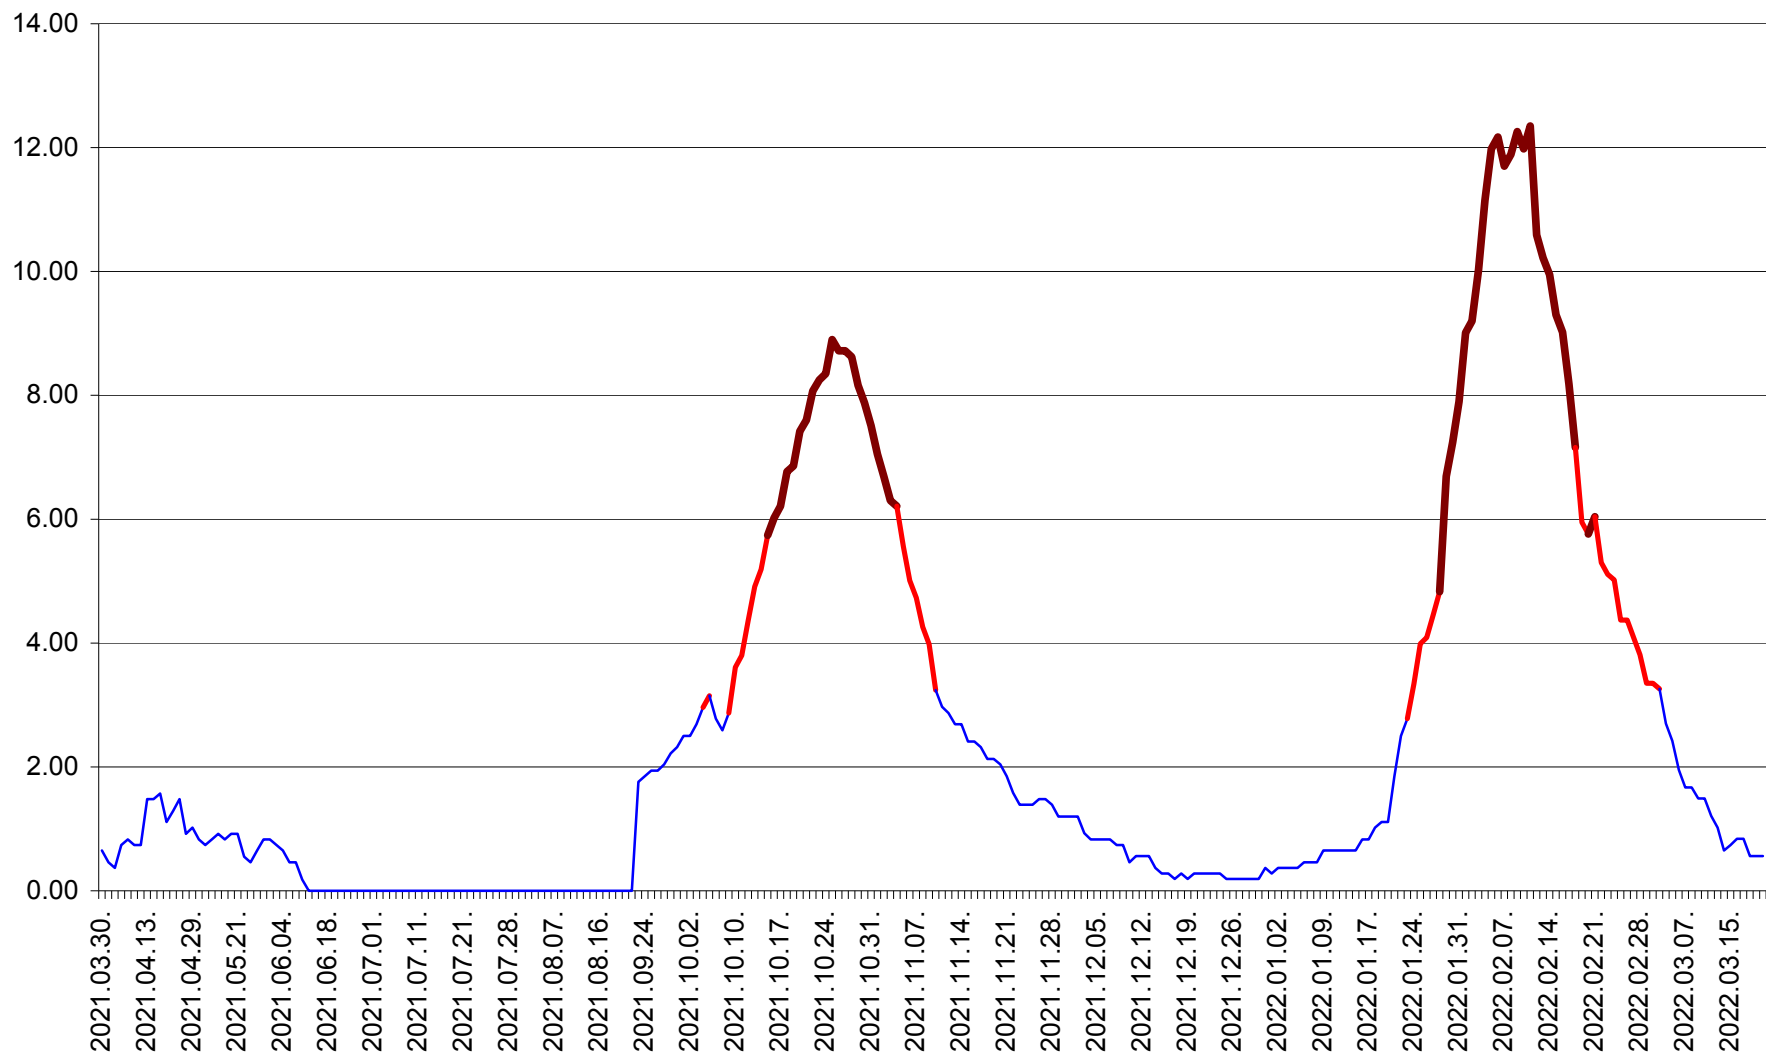

CICEU - Evolutia incidentei cumulate pe 14 zile la ‰ de locuitori
2021.04.01. - 2022.03.20.

CIUCSÂNGEORGIU - Evolutia incidentei cumulate pe 14 zile la ‰ de locuitori
2021.04.01. - 2022.03.20.

CIUMANI - Evolutia incidentei cumulate pe 14 zile la ‰ de locuitori
2021.04.01. - 2022.03.20.

CORBU - Evolutia incidentei cumulate pe 14 zile la ‰ de locuitori
2021.04.01. - 2022.03.20.

CORUND - Evolutia incidentei cumulate pe 14 zile la ‰ de locuitori
2021.04.01. - 2022.03.20.

COZMENI - Evolutia incidentei cumulate pe 14 zile la ‰ de locuitori
2021.04.01. - 2022.03.20.

ORAȘ CRISTURU SECUIESC - Evolutia incidentei cumulate pe 14 zile la ‰ de locuitori
2021.04.01. - 2022.03.20.

DĂNEȘTI - Evolutia incidentei cumulate pe 14 zile la ‰ de locuitori
2021.04.01. - 2022.03.20.

DÂRJIU - Evolutia incidentei cumulate pe 14 zile la ‰ de locuitori
2021.04.01. - 2022.03.20.

DEALU - Evolutia incidentei cumulate pe 14 zile la ‰ de locuitori
2021.04.01. - 2022.03.20.

DITRĂU - Evolutia incidentei cumulate pe 14 zile la ‰ de locuitori
2021.04.01. - 2022.03.20.