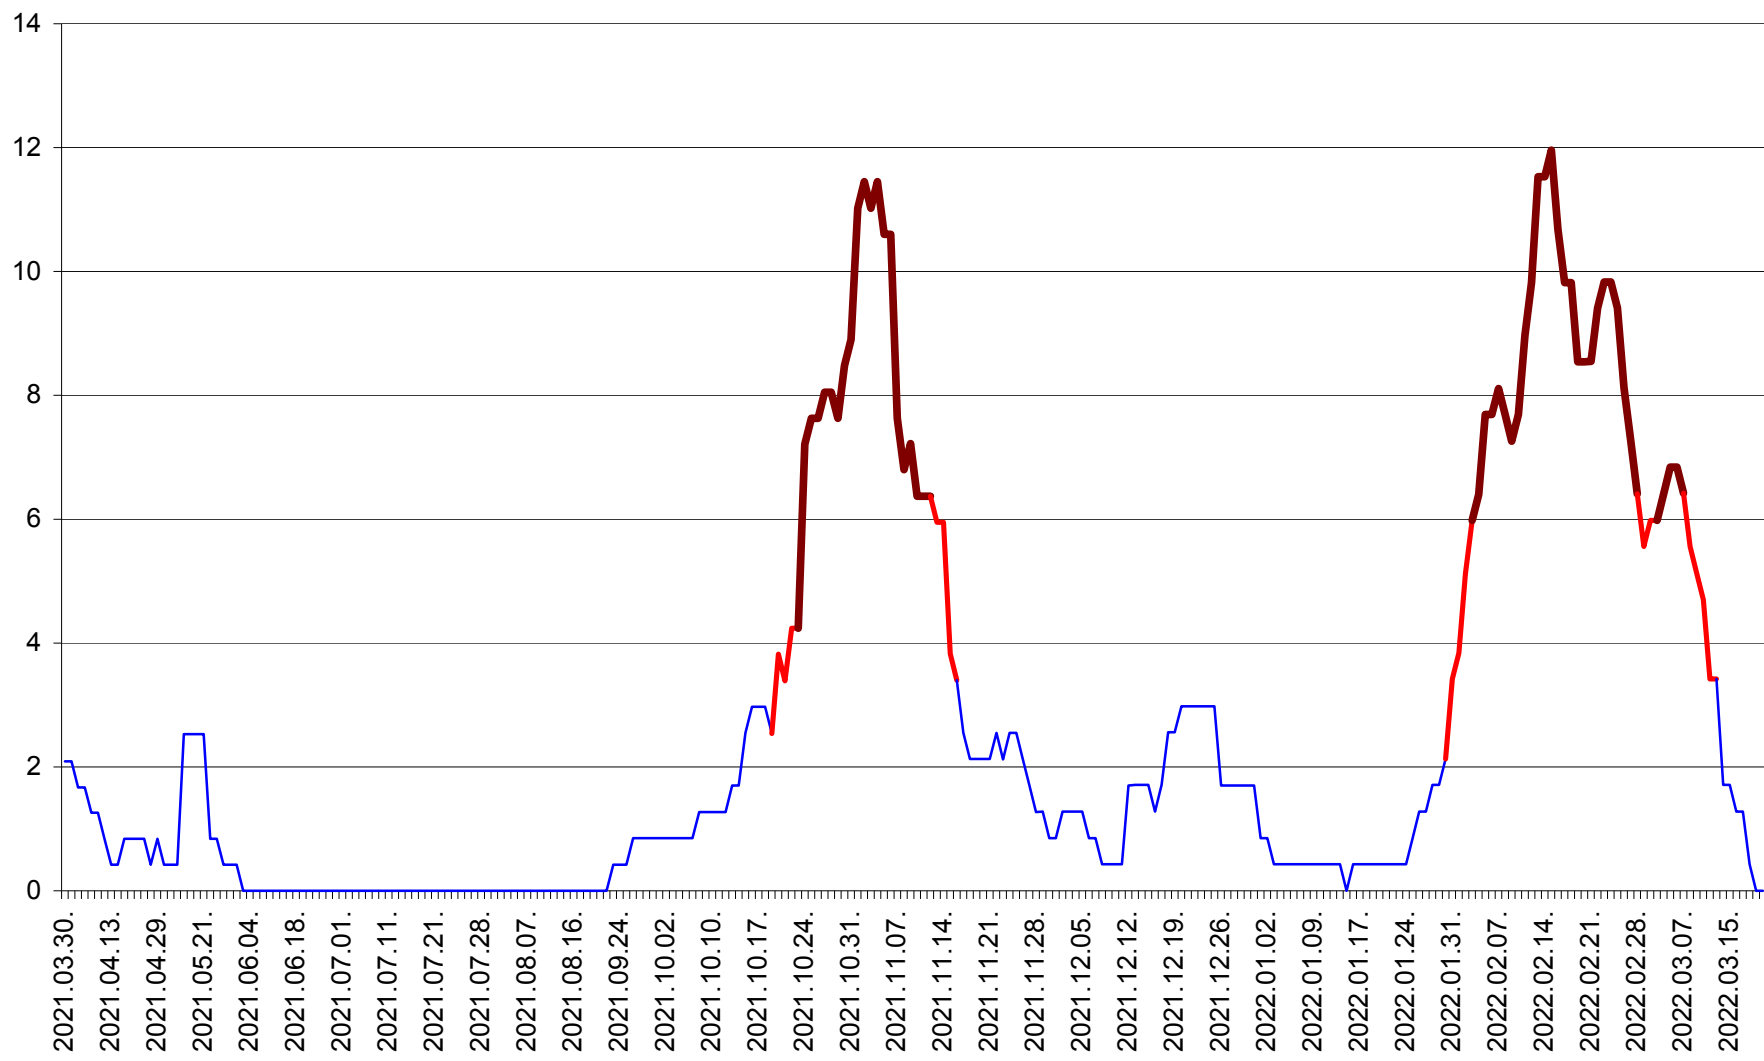

ORAȘ CRISTURU SECUIESC - Evolutia incidentei cumulate pe 14 zile la ‰ de locuitori
2021.04.01. - 2022.03.20.

DĂNEȘTI - Evolutia incidentei cumulate pe 14 zile la ‰ de locuitori
2021.04.01. - 2022.03.20.

DÂRJIU - Evolutia incidentei cumulate pe 14 zile la ‰ de locuitori
2021.04.01. - 2022.03.20.

DEALU - Evolutia incidentei cumulate pe 14 zile la ‰ de locuitori
2021.04.01. - 2022.03.20.

DITRĂU - Evolutia incidentei cumulate pe 14 zile la ‰ de locuitori
2021.04.01. - 2022.03.20.

FELICENI - Evolutia incidentei cumulate pe 14 zile la % de locuitori
2021.04.01. - 2022.03.20.

FRUMOASA - Evolutia incidentei cumulate pe 14 zile la ‰ de locuitori
2021.04.01. - 2022.03.20.

GĂLĂUȚAȘ - Evoluția incidenței cumulate pe 14 zile la ‰ de locuitori
2021.04.01. - 2022.03.20.