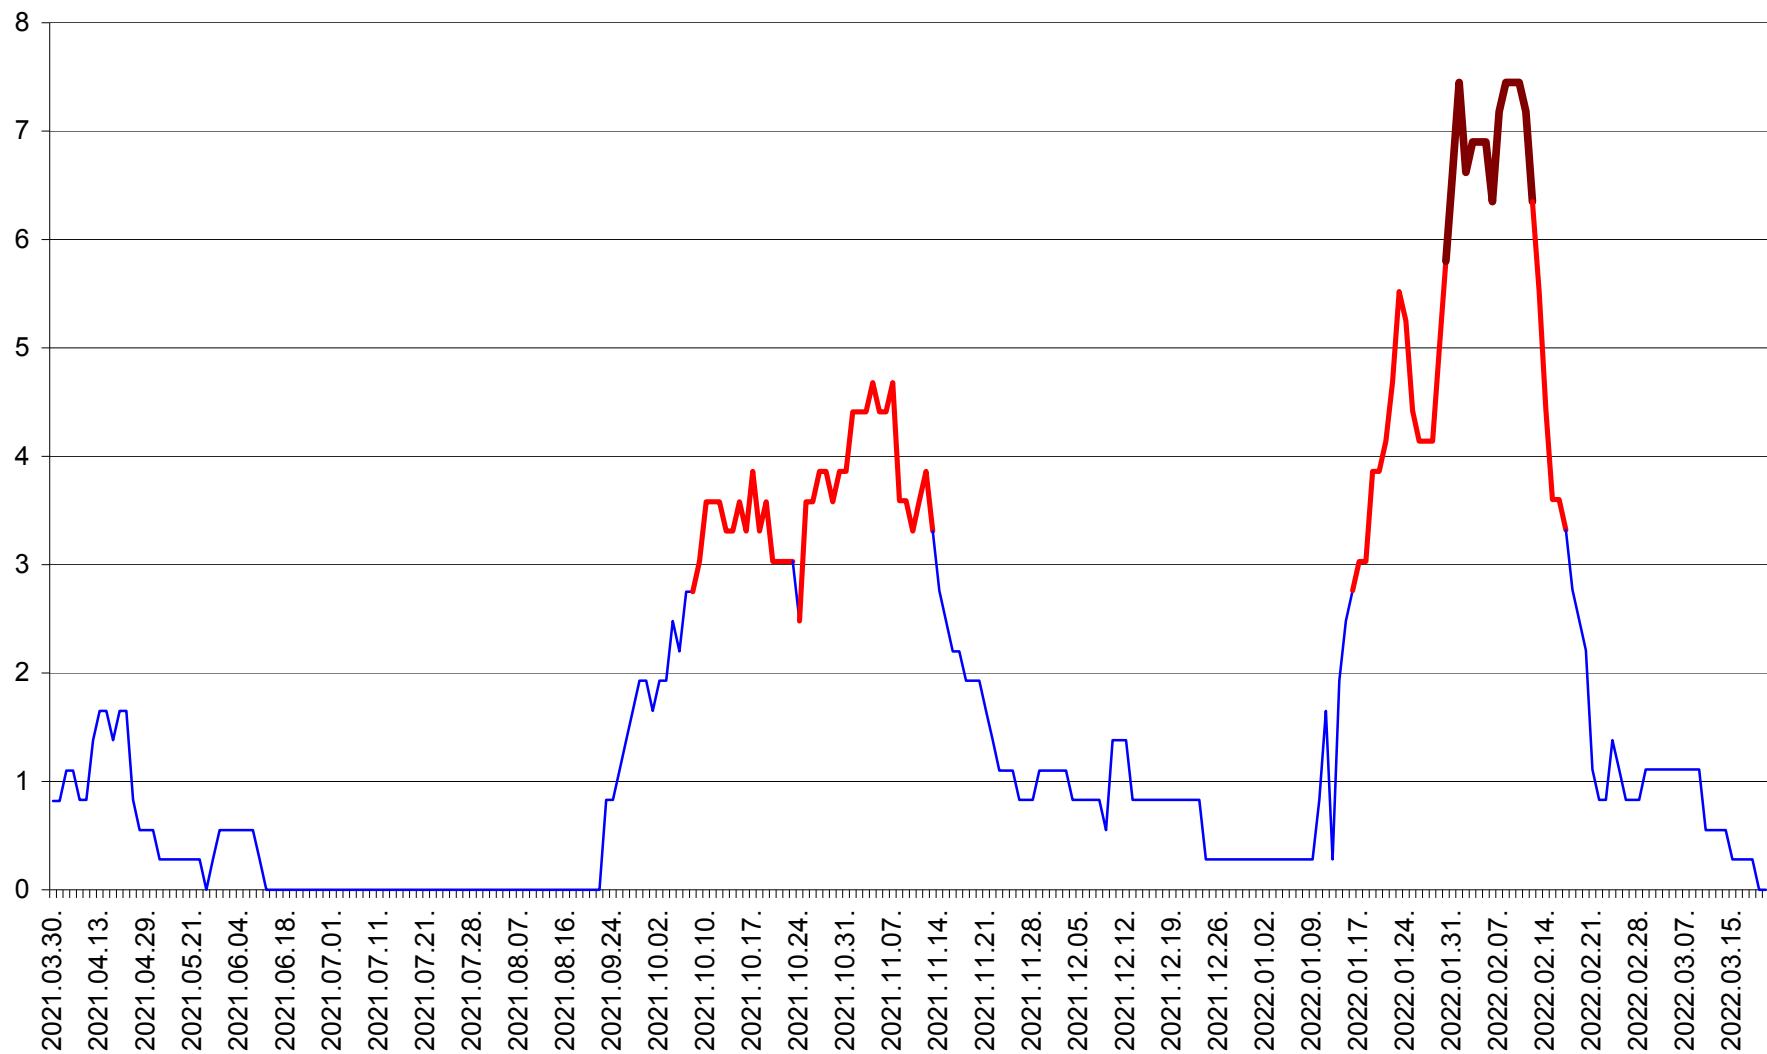

RACU - Evolutia incidentei cumulate pe 14 zile la ‰ de locuitori
2021.04.01. - 2022.03.20.

REMETEA - Evolutia incidentei cumulate pe 14 zile la % de locuitori
2021.04.01. - 2022.03.20.

SĂCEL - Evolutia incidentei cumulate pe 14 zile la ‰ de locuitori
2021.04.01. - 2022.03.20.

SÂNCRĂIENI - Evolutia incidentei cumulate pe 14 zile la ‰ de locuitori
2021.04.01. - 2022.03.20.

SÂNDOMIC - Evolutia incidentei cumulate pe 14 zile la ‰ de locuitori
2021.04.01. - 2022.03.20.

SÂNMARTIN - Evolutia incidentei cumulate pe 14 zile la ‰ de locuitori
2021.04.01. - 2022.03.20.

SÂNSIMION - Evolutia incidentei cumulate pe 14 zile la ‰ de locuitori
2021.04.01. - 2022.03.20.

SÂNTIMBRU - Evolutia incidentei cumulate pe 14 zile la ‰ de locuitori
2021.04.01. - 2022.03.20.

SĂRMAȘ - Evolutia incidentei cumulate pe 14 zile la ‰ de locuitori
2021.04.01. - 2022.03.20.