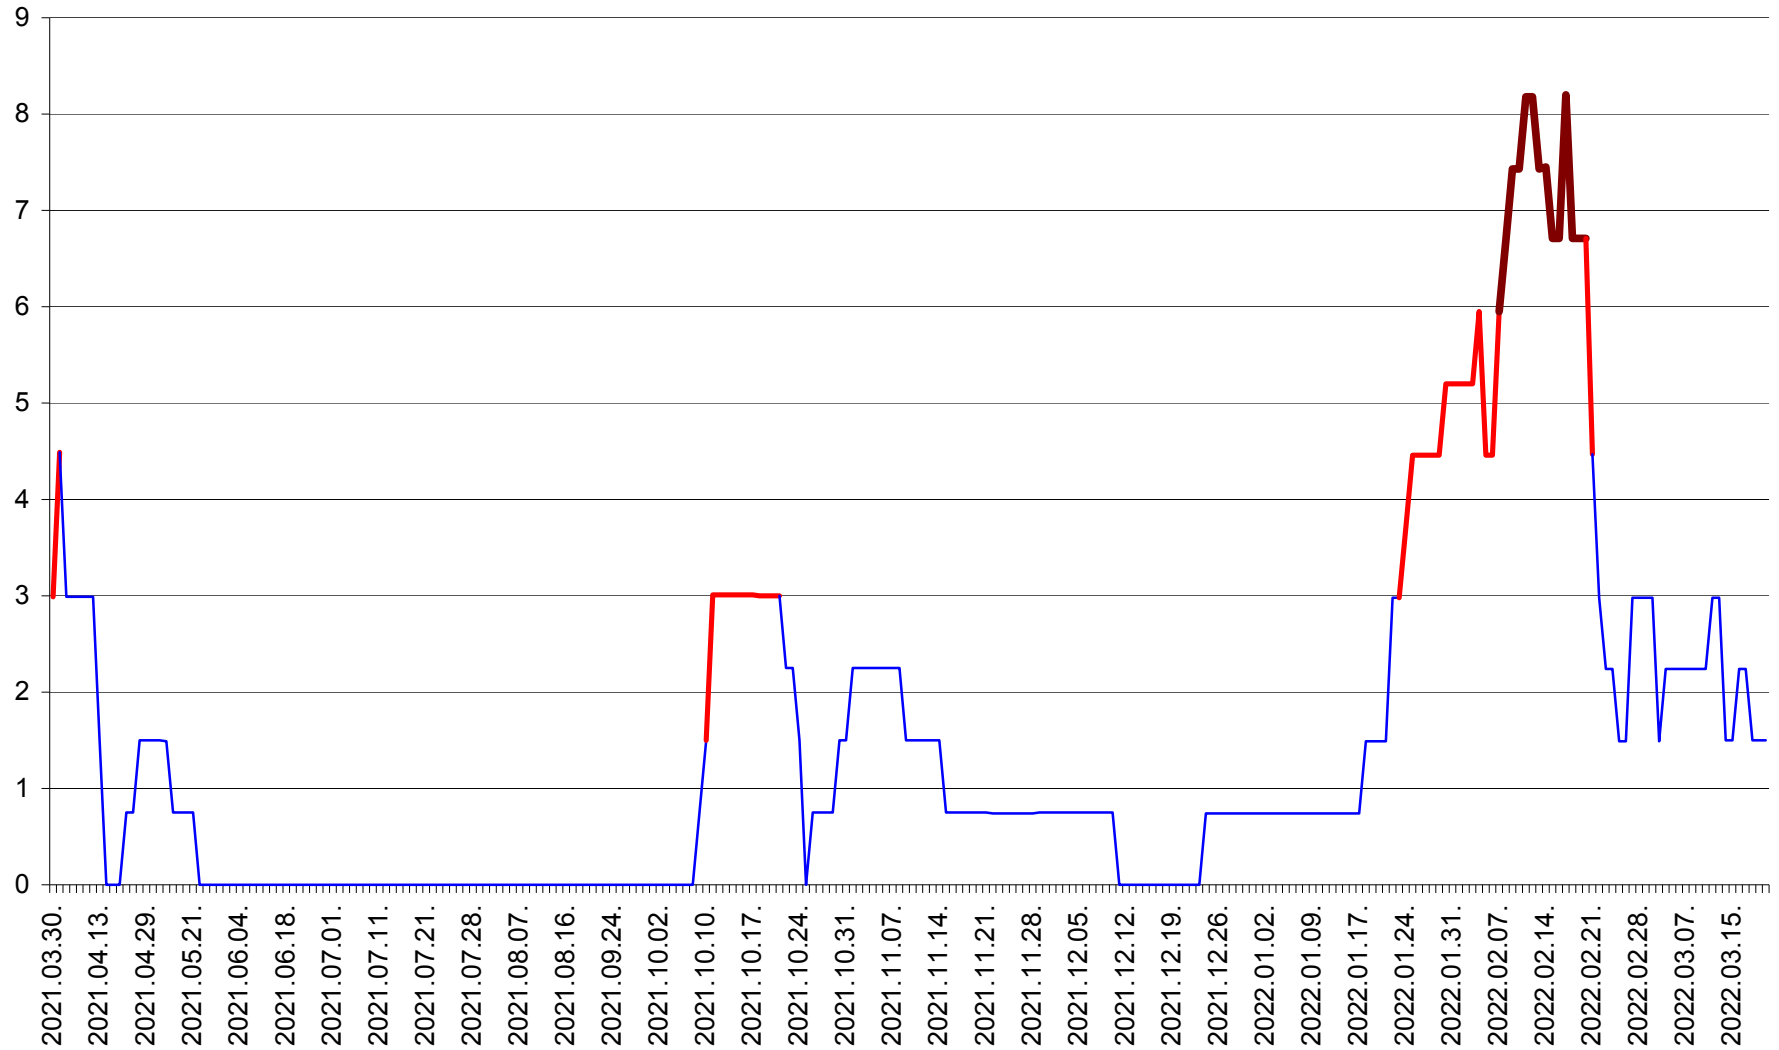

LELICENI - Evolutia incidentei cumulate pe 14 zile la % de locuitori
2021.04.01. - 2022.03.20.

LUETA - Evolutia incidentei cumulate pe 14 zile la ‰ de locuitori
2021.04.01. - 2022.03.20.

LUNCA DE JOS - Evolutia incidentei cumulate pe 14 zile la ‰ de locuitori
2021.04.01. - 2022.03.20.

LUNCA DE SUS - Evolutia incidentei cumulate pe 14 zile la ‰ de locuitori
2021.04.01. - 2022.03.20.

LUPENI - Evolutia incidentei cumulate pe 14 zile la ‰ de locuitori
2021.04.01. - 2022.03.20.

MĂDĂRAȘ - Evolutia incidentei cumulate pe 14 zile la ‰ de locuitori
2021.04.01. - 2022.03.20.

MĂRTINIȘ - Evolutia incidentei cumulate pe 14 zile la ‰ de locuitori
2021.04.01. - 2022.03.20.

MEREȘTI - Evolutia incidentei cumulate pe 14 zile la ‰ de locuitori
2021.04.01. - 2022.03.20.

MUNICIPIUL MIERCUREA-CIUC - Evolutia incidentei cumulate pe 14 zile la ‰ de locuitori
2021.04.01. - 2022.03.20.