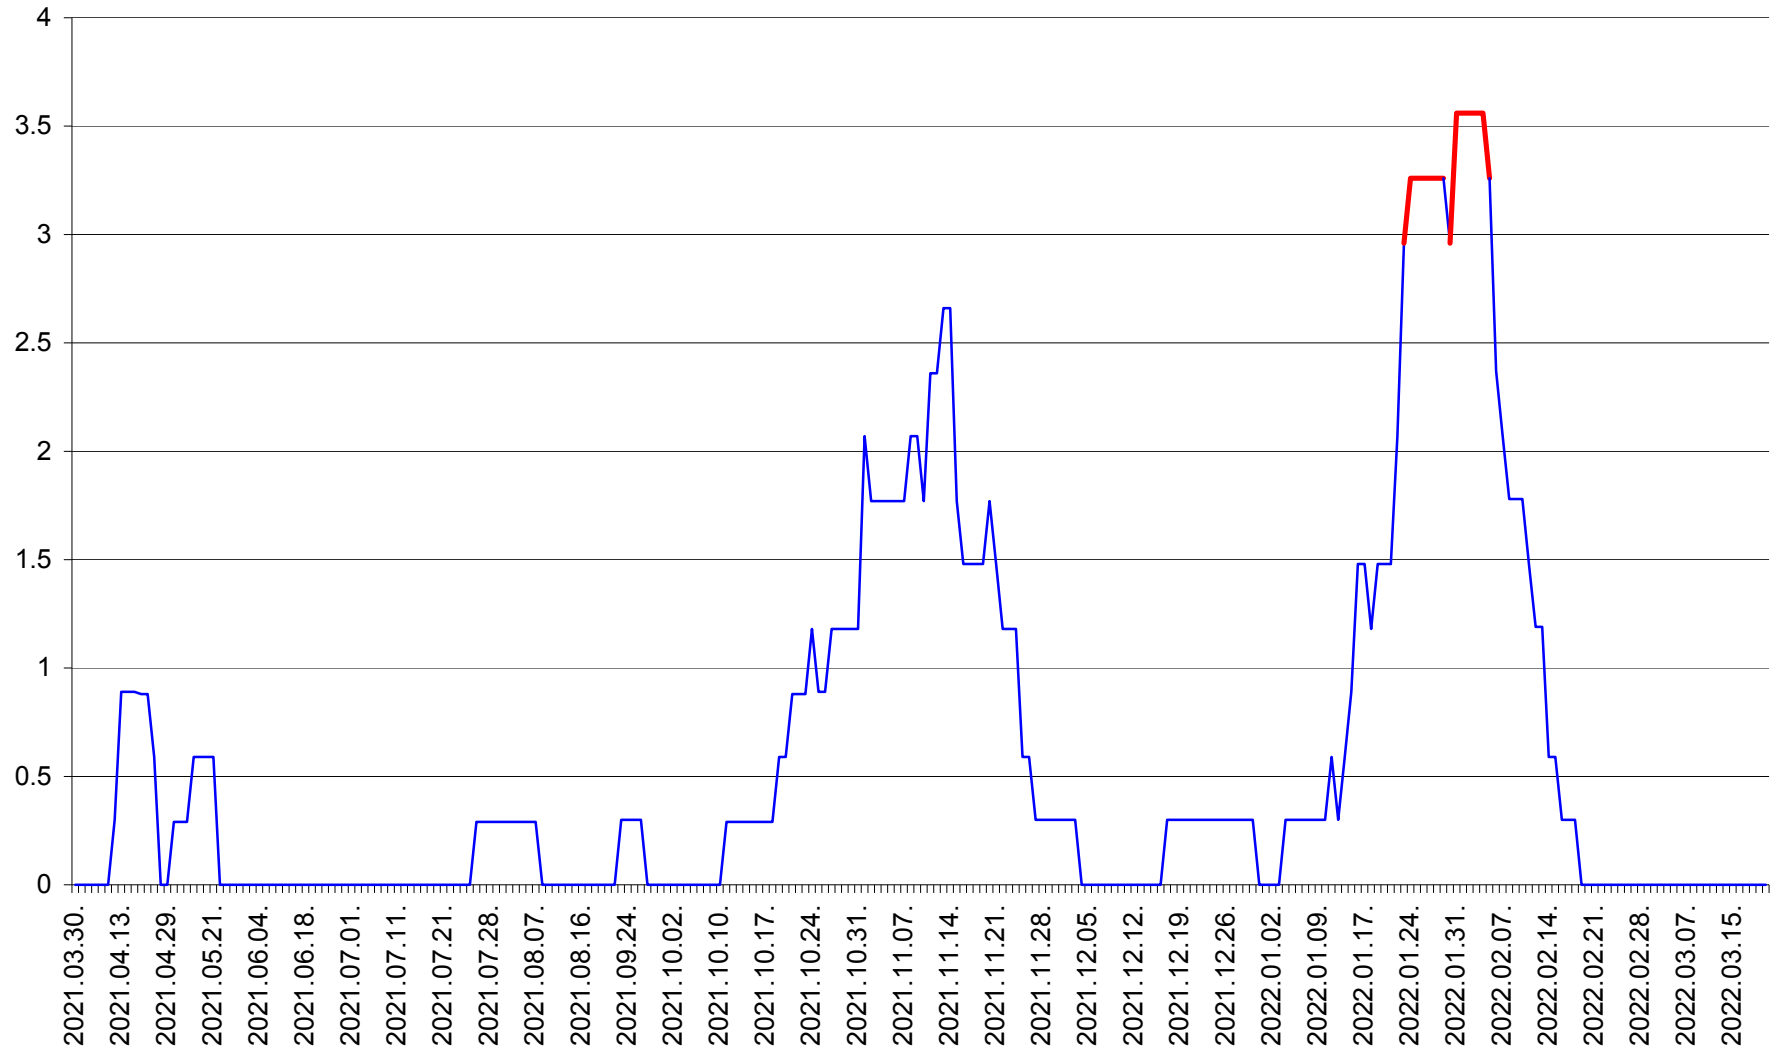

LELICENI - Evolutia incidentei cumulate pe 14 zile la % de locuitori
2021.04.01. - 2022.03.20.

LUETA - Evolutia incidentei cumulate pe 14 zile la ‰ de locuitori
2021.04.01. - 2022.03.20.

LUNCA DE JOS - Evolutia incidentei cumulate pe 14 zile la ‰ de locuitori
2021.04.01. - 2022.03.20.

LUNCA DE SUS - Evolutia incidentei cumulate pe 14 zile la ‰ de locuitori
2021.04.01. - 2022.03.20.

LUPENI - Evolutia incidentei cumulate pe 14 zile la ‰ de locuitori
2021.04.01. - 2022.03.20.

MĂDĂRAȘ - Evolutia incidentei cumulate pe 14 zile la ‰ de locuitori
2021.04.01. - 2022.03.20.