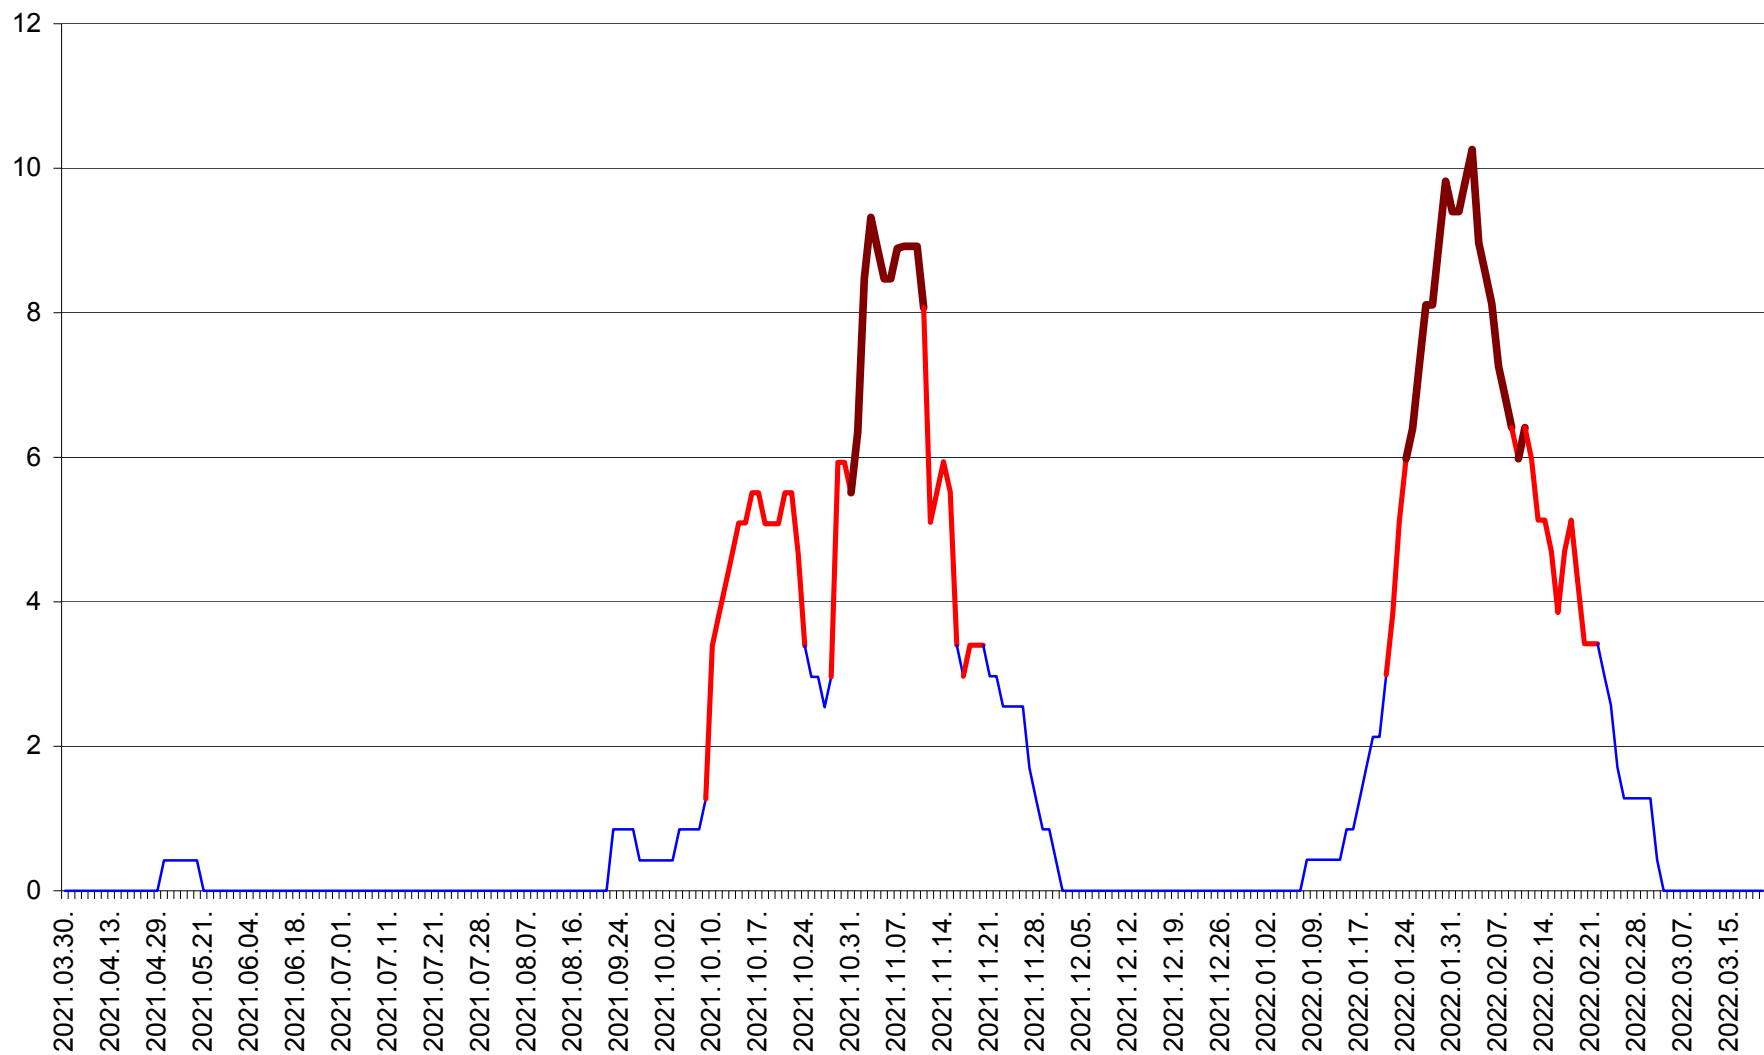

PLĂIEȘII DE JOS - Evolutia incidentei cumulate pe 14 zile la ‰ de locuitori
2021.04.01. - 2022.03.20.

PORUMBENI - Evolutia incidentei cumulate pe 14 zile la ‰ de locuitori
2021.04.01. - 2022.03.20.

PRAID - Evolutia incidentei cumulate pe 14 zile la ‰ de locuitori
2021.04.01. - 2022.03.20.

RACU - Evolutia incidentei cumulate pe 14 zile la ‰ de locuitori
2021.04.01. - 2022.03.20.

REMETEA - Evolutia incidentei cumulate pe 14 zile la % de locuitori
2021.04.01. - 2022.03.20.

SĂCEL - Evolutia incidentei cumulate pe 14 zile la ‰ de locuitori
2021.04.01. - 2022.03.20.

SÂNCRĂIENI - Evolutia incidentei cumulate pe 14 zile la ‰ de locuitori
2021.04.01. - 2022.03.20.

SÂNDOMIC - Evolutia incidentei cumulate pe 14 zile la ‰ de locuitori
2021.04.01. - 2022.03.20.

SÂNMARTIN - Evolutia incidentei cumulate pe 14 zile la ‰ de locuitori
2021.04.01. - 2022.03.20.