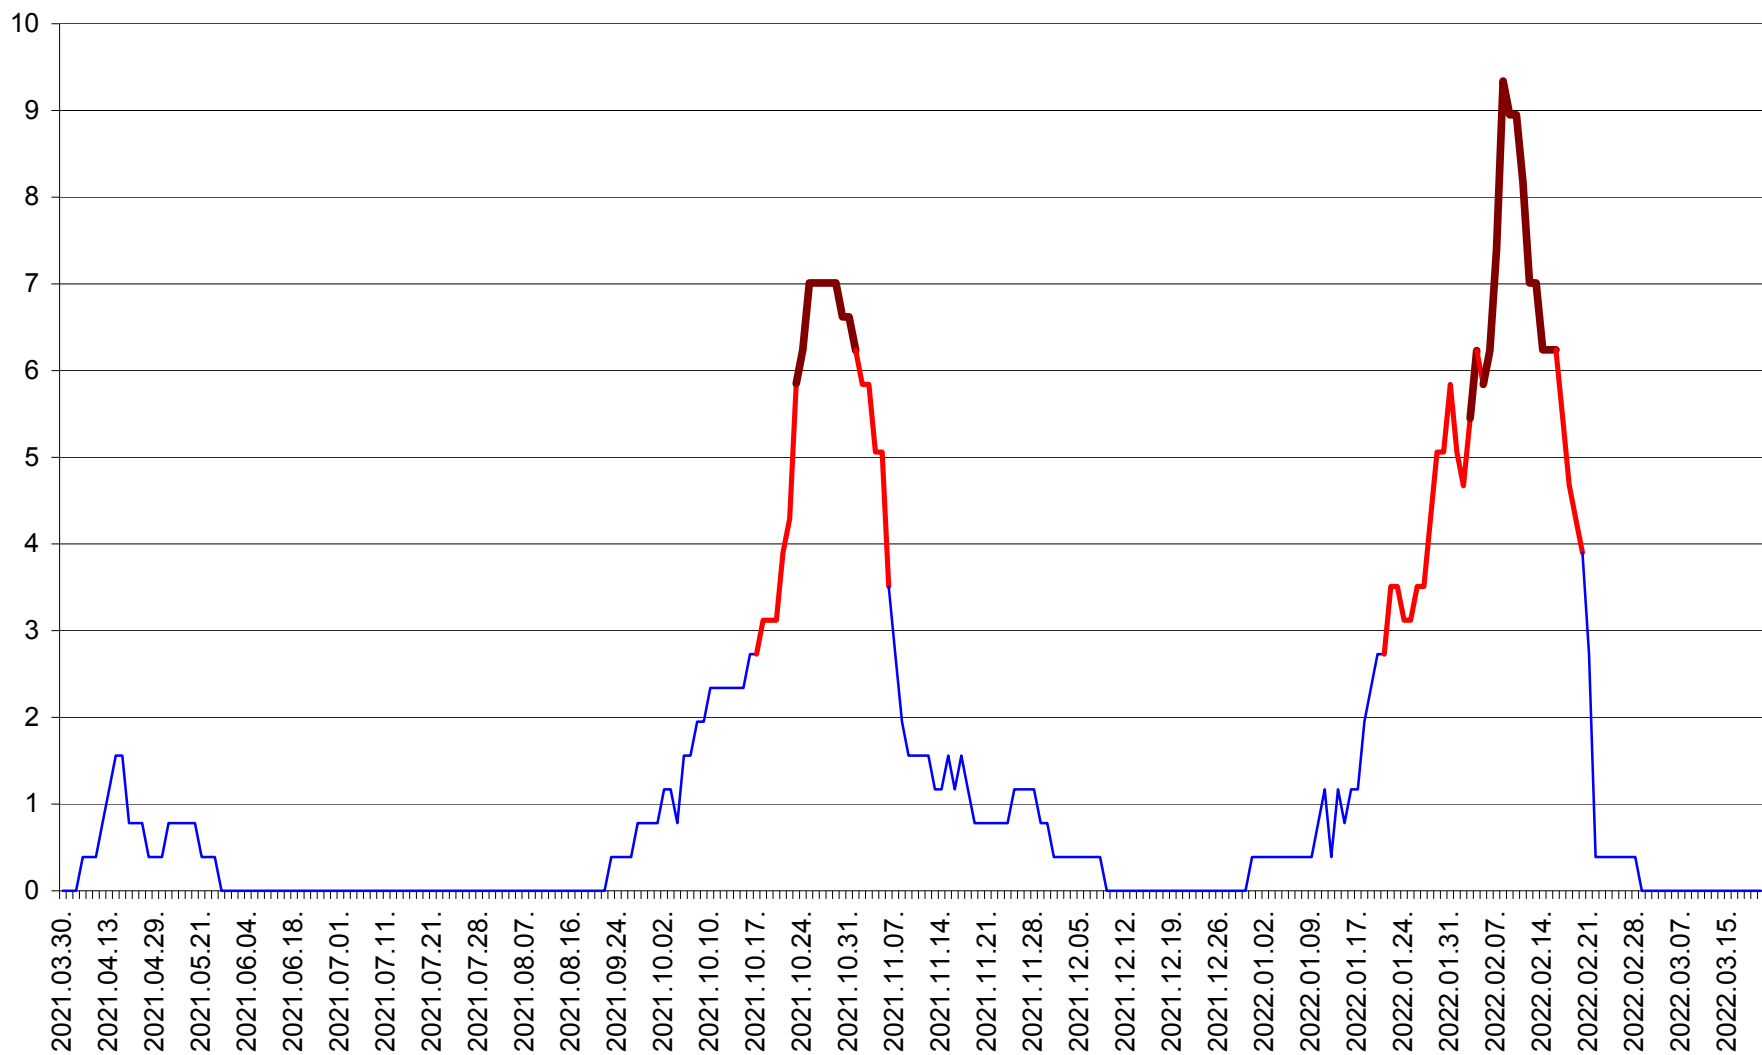

MUNICIPIUL TOPLIȚA - Evolutia incidentei cumulate pe 14 zile la ‰ de locuitori
2021.04.01. - 2022.03.20.