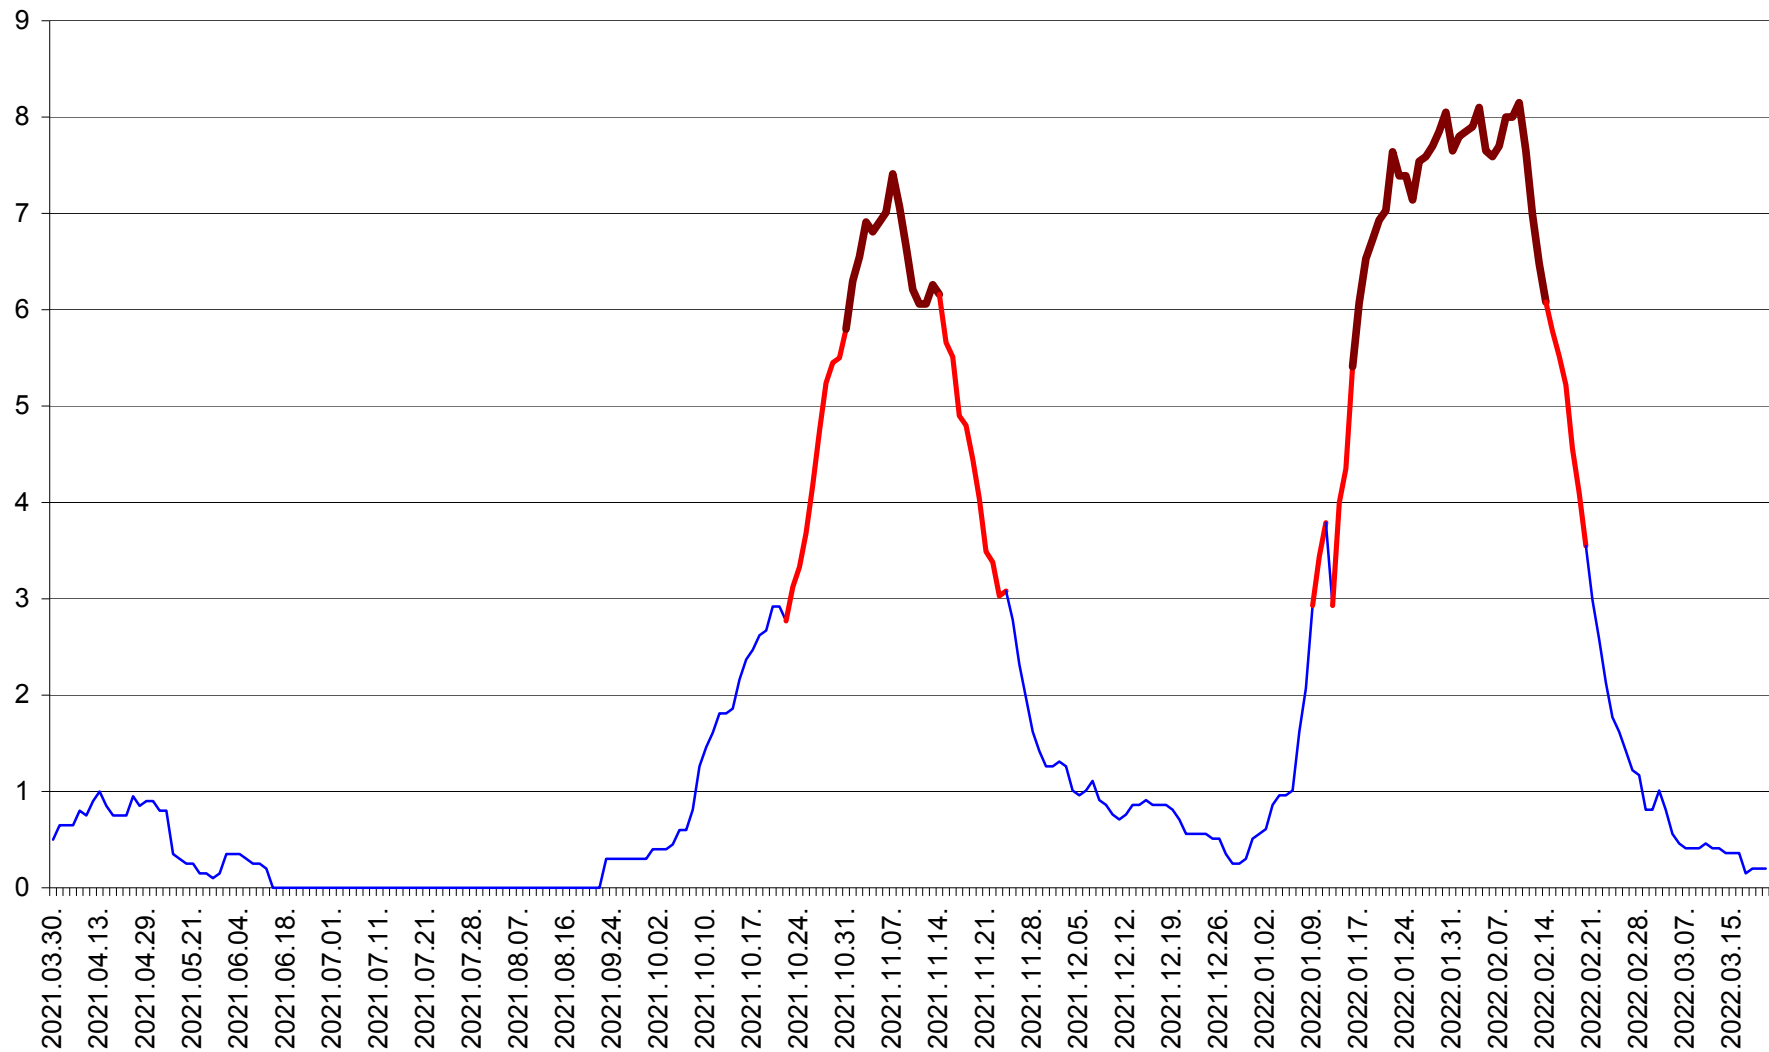

DÂRJIU - Evolutia incidentei cumulate pe 14 zile la ‰ de locuitori
2021.04.01. - 2022.03.20.

DEALU - Evolutia incidentei cumulate pe 14 zile la ‰ de locuitori
2021.04.01. - 2022.03.20.

DITRĂU - Evolutia incidentei cumulate pe 14 zile la ‰ de locuitori
2021.04.01. - 2022.03.20.

FELICENI - Evolutia incidentei cumulate pe 14 zile la % de locuitori
2021.04.01. - 2022.03.20.

FRUMOASA - Evolutia incidentei cumulate pe 14 zile la ‰ de locuitori
2021.04.01. - 2022.03.20.

GĂLĂUȚAȘ - Evoluția incidenței cumulate pe 14 zile la ‰ de locuitori
2021.04.01. - 2022.03.20.

MUNICIPIUL GHEORGHENI - Evolutia incidentei cumulate pe 14 zile la % de locuitori
2021.04.01. - 2022.03.20.

JOSENI - Evolutia incidentei cumulate pe 14 zile la ‰ de locuitori
2021.04.01. - 2022.03.20.

LĂZAREA - Evolutia incidentei cumulate pe 14 zile la % de locuitori
2021.04.01. - 2022.03.20.

LELICENI - Evolutia incidentei cumulate pe 14 zile la % de locuitori
2021.04.01. - 2022.03.20.

LUETA - Evolutia incidentei cumulate pe 14 zile la ‰ de locuitori
2021.04.01. - 2022.03.20.

LUNCA DE JOS - Evolutia incidentei cumulate pe 14 zile la ‰ de locuitori
2021.04.01. - 2022.03.20.