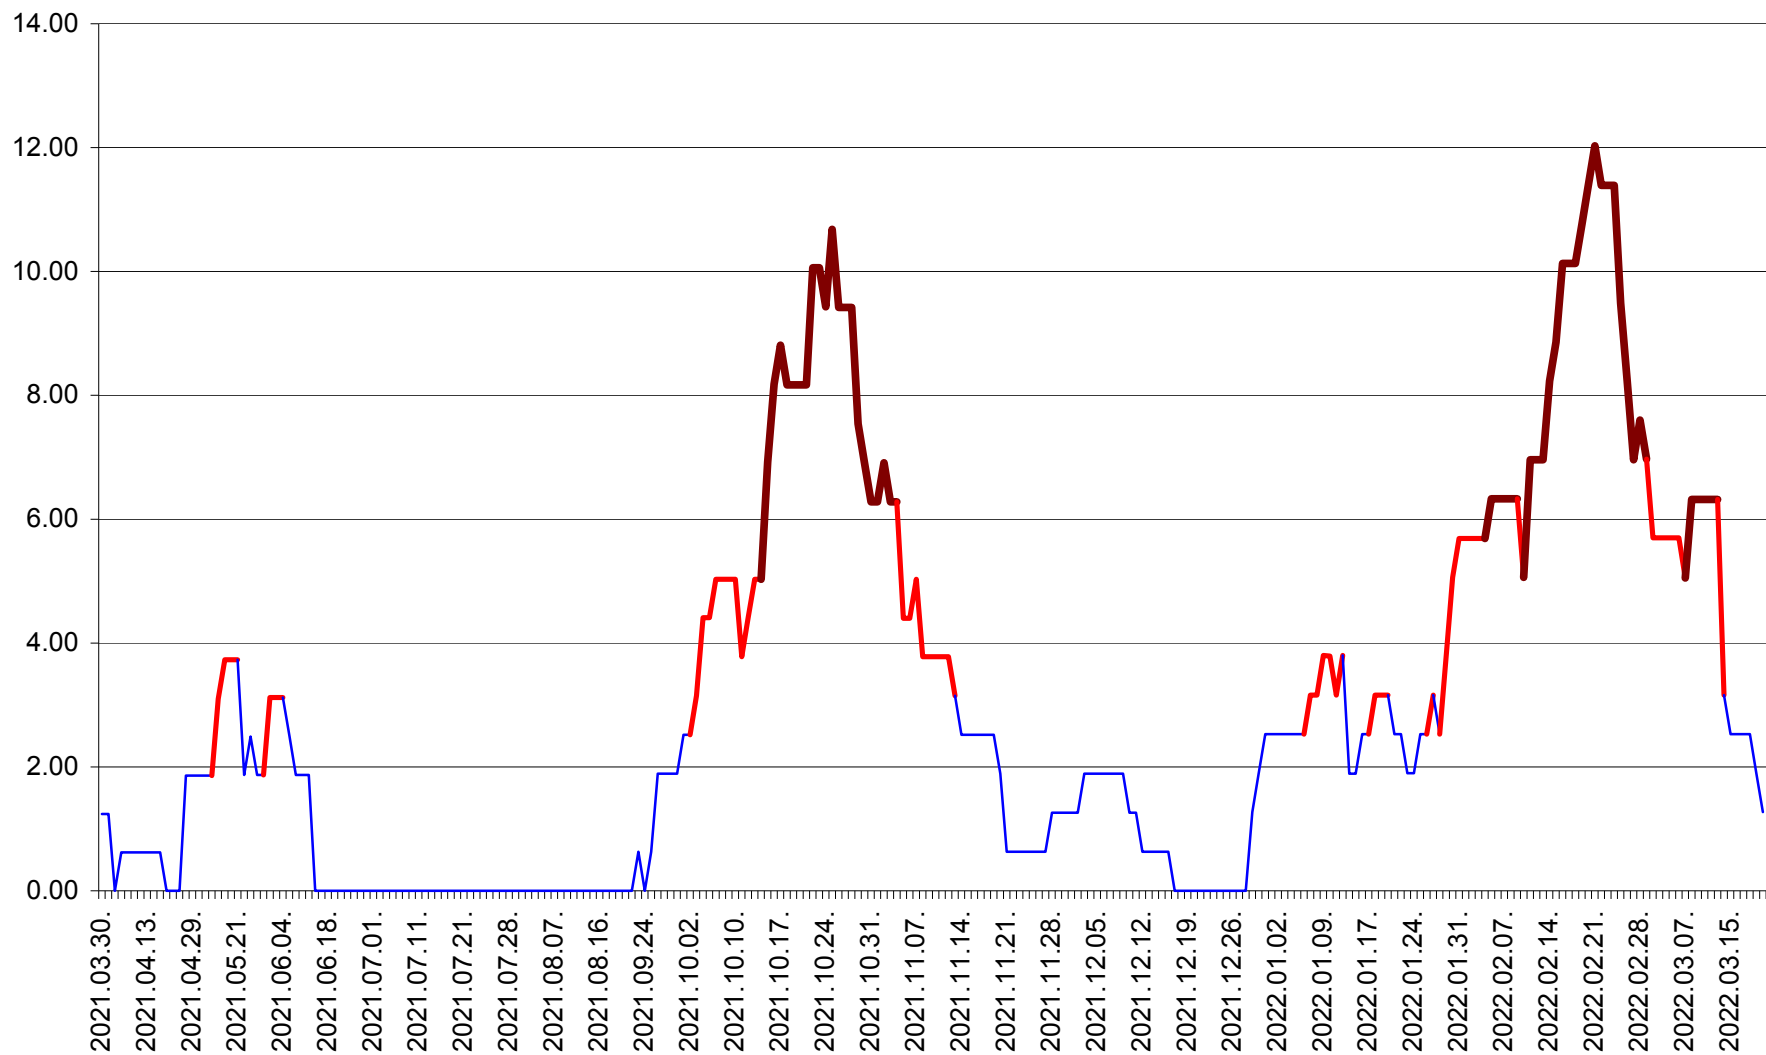

ATID - Evolutia incidentei cumulate pe 14 zile la % de locuitori
2021.04.01. - 2022.03.20.

AVRĂMEȘTI - Evolutia incidentei cumulate pe 14 zile la ‰ de locuitori
2021.04.01. - 2022.03.20.

ORAȘ BĂILE TUȘNAD - Evoluția incidenței cumulate pe 14 zile la ‰ de locuitori
2021.04.01. - 2022.03.20.

ORAȘ BĂLAN - Evoluția incidenței cumulate pe 14 zile la ‰ de locuitori
2021.04.01. - 2022.03.20.

BILBOR - Evolutia incidentei cumulate pe 14 zile la ‰ de locuitori
2021.04.01. - 2022.03.20.

ORAȘ BORSEC - Evolutia incidentei cumulate pe 14 zile la ‰ de locuitori
2021.04.01. - 2022.03.20.

BRĂDEȘTI - Evoluția incidenței cumulate pe 14 zile la ‰ de locuitori
2021.04.01. - 2022.03.20.

CĂPÂLNIȚA - Evolutia incidentei cumulate pe 14 zile la ‰ de locuitori
2021.04.01. - 2022.03.20.

CÂRȚA - Evolutia incidentei cumulate pe 14 zile la ‰ de locuitori
2021.04.01. - 2022.03.20.