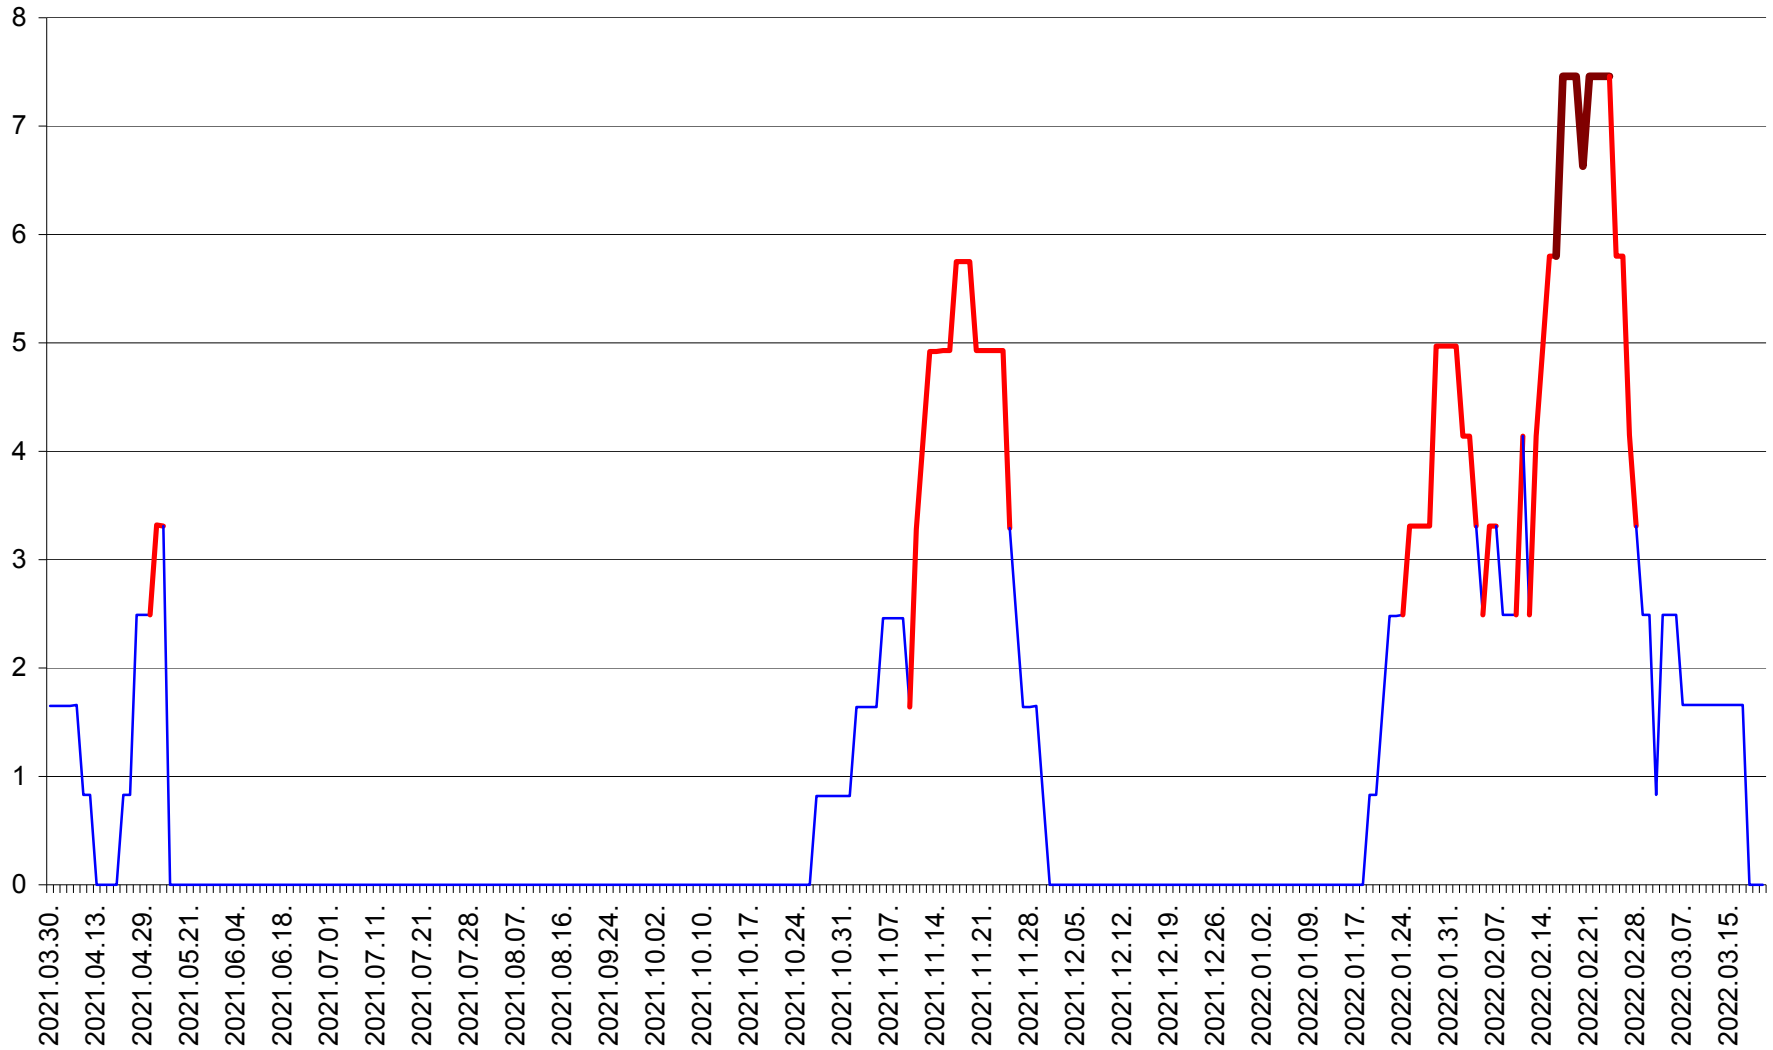

PLĂIEȘII DE JOS - Evolutia incidentei cumulate pe 14 zile la ‰ de locuitori
2021.04.01. - 2022.03.20.

PORUMBENI - Evolutia incidentei cumulate pe 14 zile la ‰ de locuitori
2021.04.01. - 2022.03.20.

PRAID - Evolutia incidentei cumulate pe 14 zile la ‰ de locuitori
2021.04.01. - 2022.03.20.

RACU - Evolutia incidentei cumulate pe 14 zile la ‰ de locuitori
2021.04.01. - 2022.03.20.

REMETEA - Evolutia incidentei cumulate pe 14 zile la % de locuitori
2021.04.01. - 2022.03.20.

SĂCEL - Evolutia incidentei cumulate pe 14 zile la ‰ de locuitori
2021.04.01. - 2022.03.20.