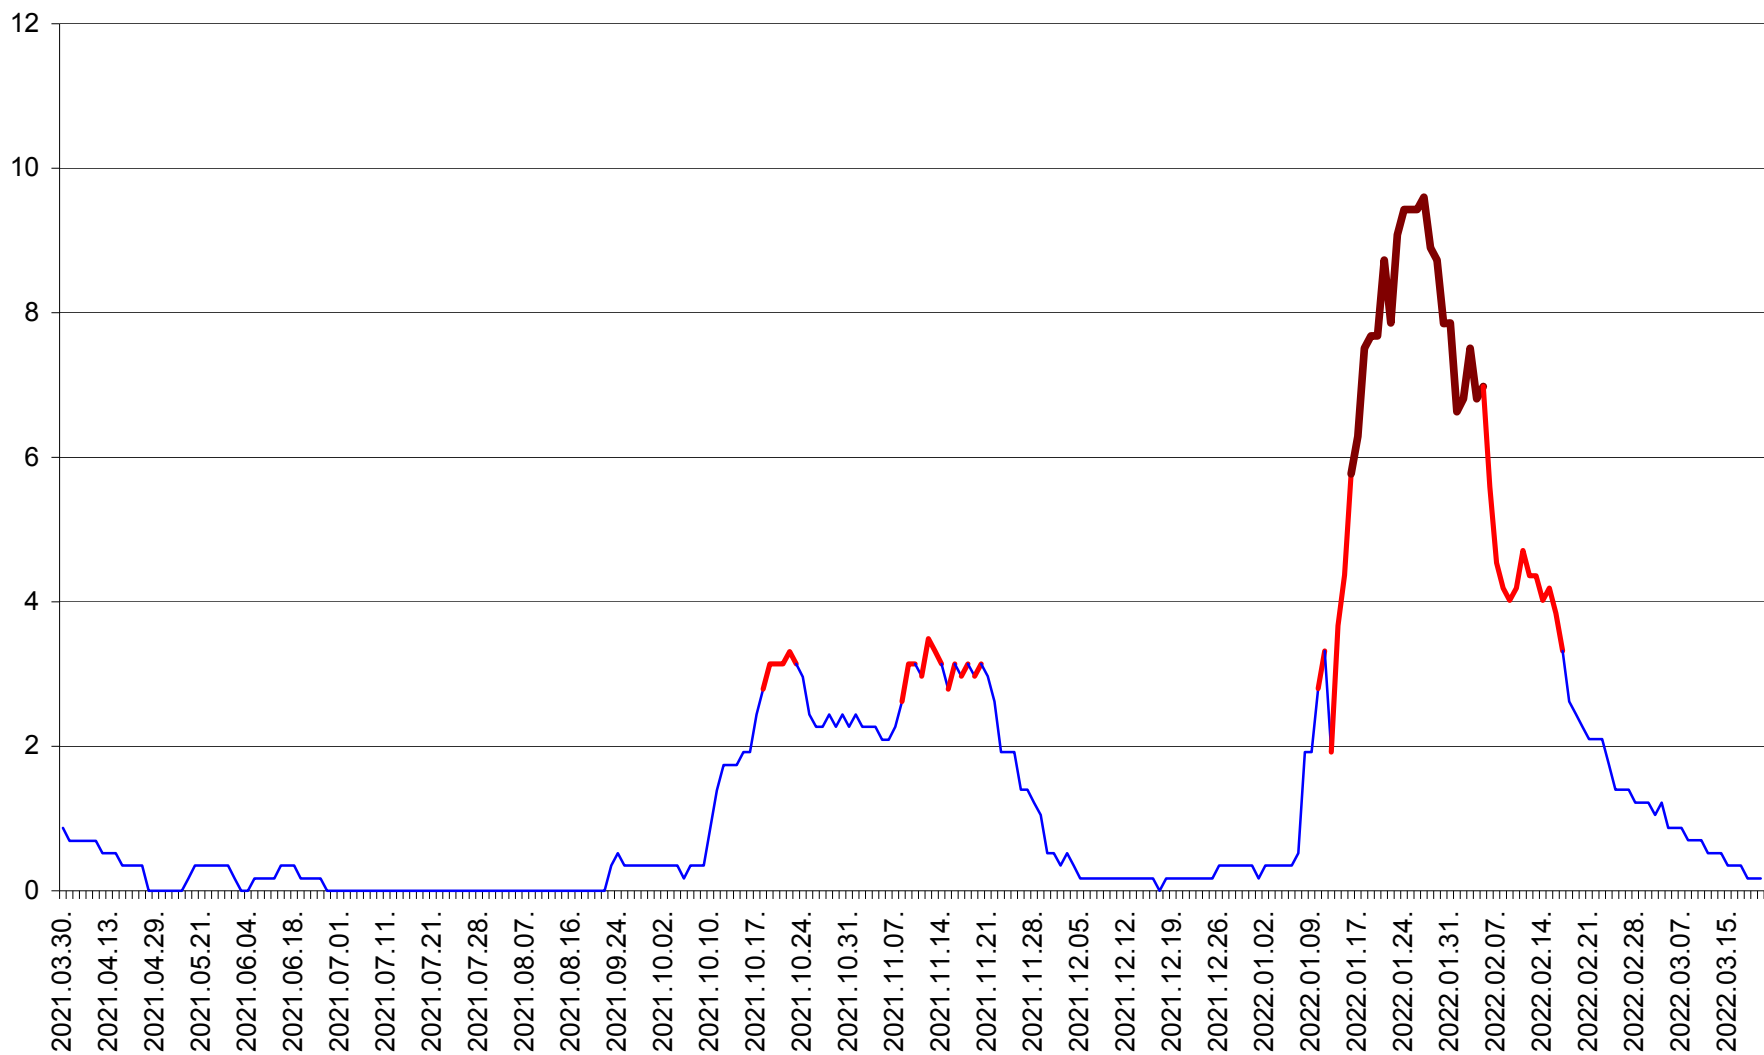

DÂRJIU - Evolutia incidentei cumulate pe 14 zile la ‰ de locuitori
2021.04.01. - 2022.03.20.

DEALU - Evolutia incidentei cumulate pe 14 zile la ‰ de locuitori
2021.04.01. - 2022.03.20.

DITRĂU - Evolutia incidentei cumulate pe 14 zile la ‰ de locuitori
2021.04.01. - 2022.03.20.

FELICENI - Evolutia incidentei cumulate pe 14 zile la % de locuitori
2021.04.01. - 2022.03.20.

FRUMOASA - Evolutia incidentei cumulate pe 14 zile la ‰ de locuitori
2021.04.01. - 2022.03.20.

GĂLĂUȚAȘ - Evoluția incidenței cumulate pe 14 zile la ‰ de locuitori
2021.04.01. - 2022.03.20.

MUNICIPIUL GHEORGHENI - Evolutia incidentei cumulate pe 14 zile la % de locuitori
2021.04.01. - 2022.03.20.

JOSENI - Evolutia incidentei cumulate pe 14 zile la ‰ de locuitori
2021.04.01. - 2022.03.20.

LĂZAREA - Evolutia incidentei cumulate pe 14 zile la % de locuitori
2021.04.01. - 2022.03.20.

LELICENI - Evolutia incidentei cumulate pe 14 zile la % de locuitori
2021.04.01. - 2022.03.20.

LUETA - Evolutia incidentei cumulate pe 14 zile la ‰ de locuitori
2021.04.01. - 2022.03.20.

LUNCA DE JOS - Evolutia incidentei cumulate pe 14 zile la ‰ de locuitori
2021.04.01. - 2022.03.20.