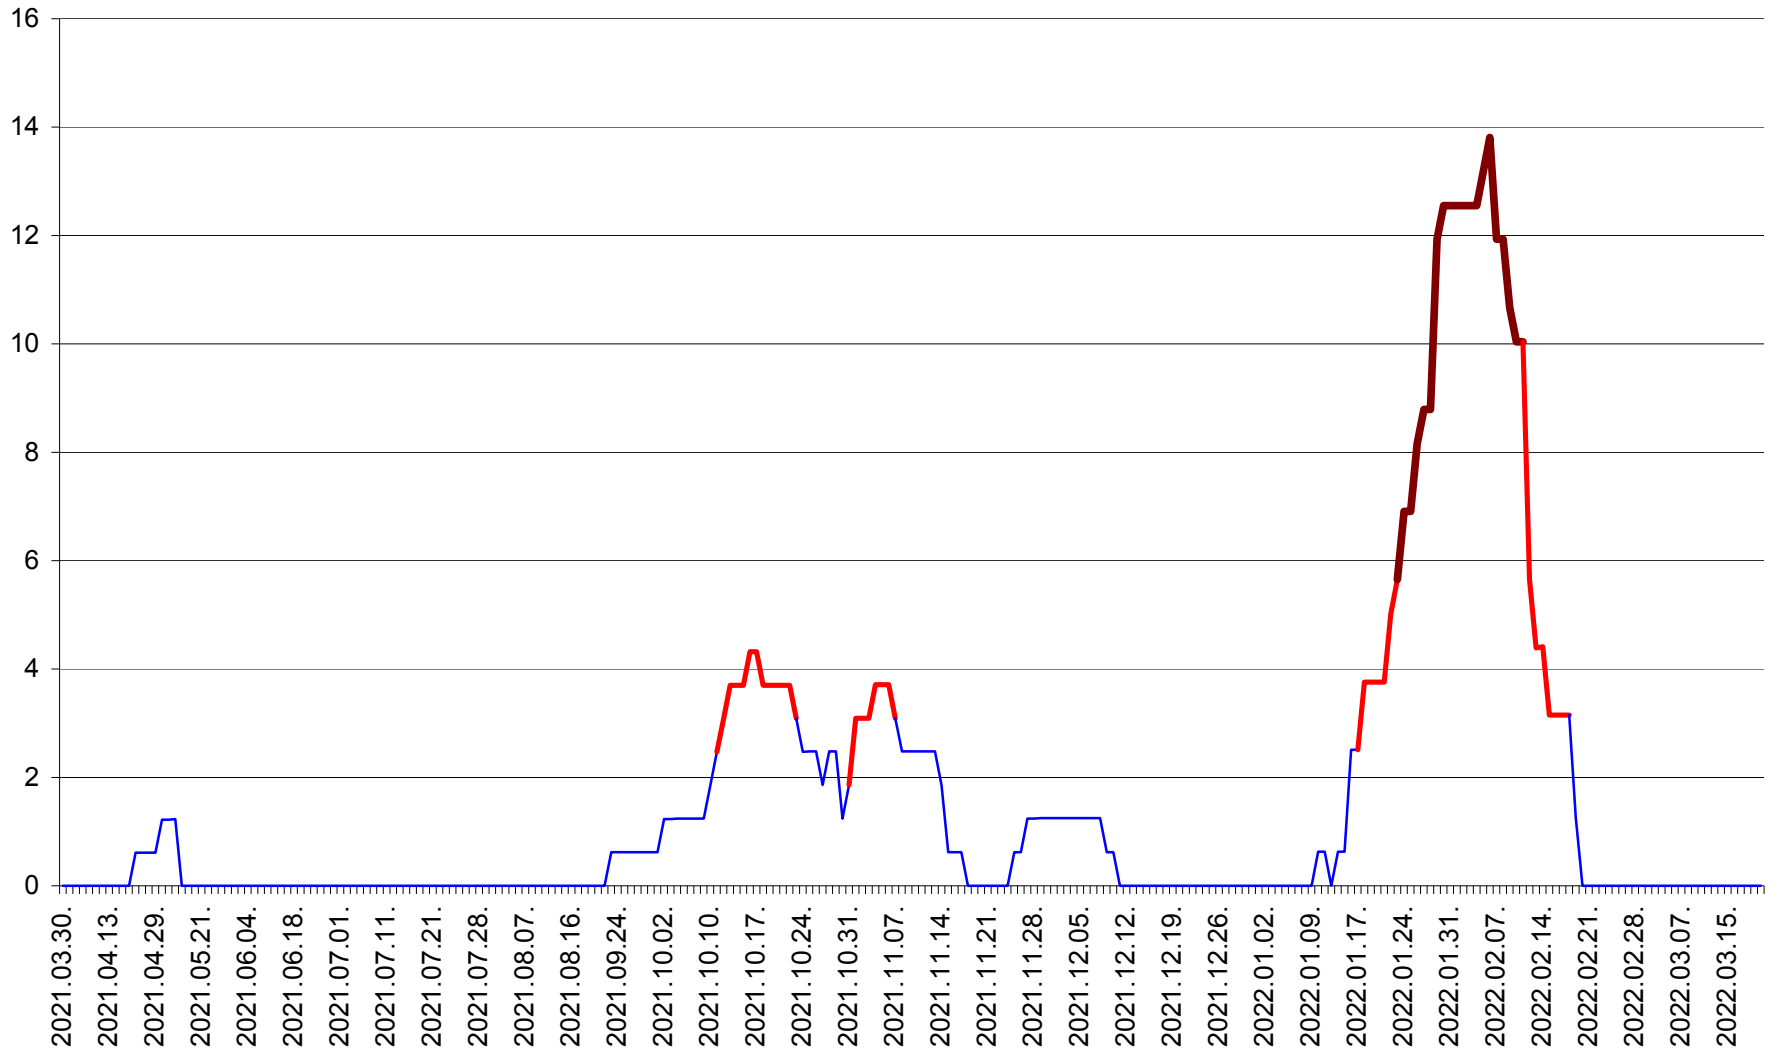

PLĂIEȘII DE JOS - Evolutia incidentei cumulate pe 14 zile la ‰ de locuitori
2021.04.01. - 2022.03.20.

PORUMBENI - Evolutia incidentei cumulate pe 14 zile la ‰ de locuitori
2021.04.01. - 2022.03.20.

PRAID - Evolutia incidentei cumulate pe 14 zile la ‰ de locuitori
2021.04.01. - 2022.03.20.

RACU - Evolutia incidentei cumulate pe 14 zile la ‰ de locuitori
2021.04.01. - 2022.03.20.

REMETEA - Evolutia incidentei cumulate pe 14 zile la % de locuitori
2021.04.01. - 2022.03.20.

SĂCEL - Evolutia incidentei cumulate pe 14 zile la ‰ de locuitori
2021.04.01. - 2022.03.20.