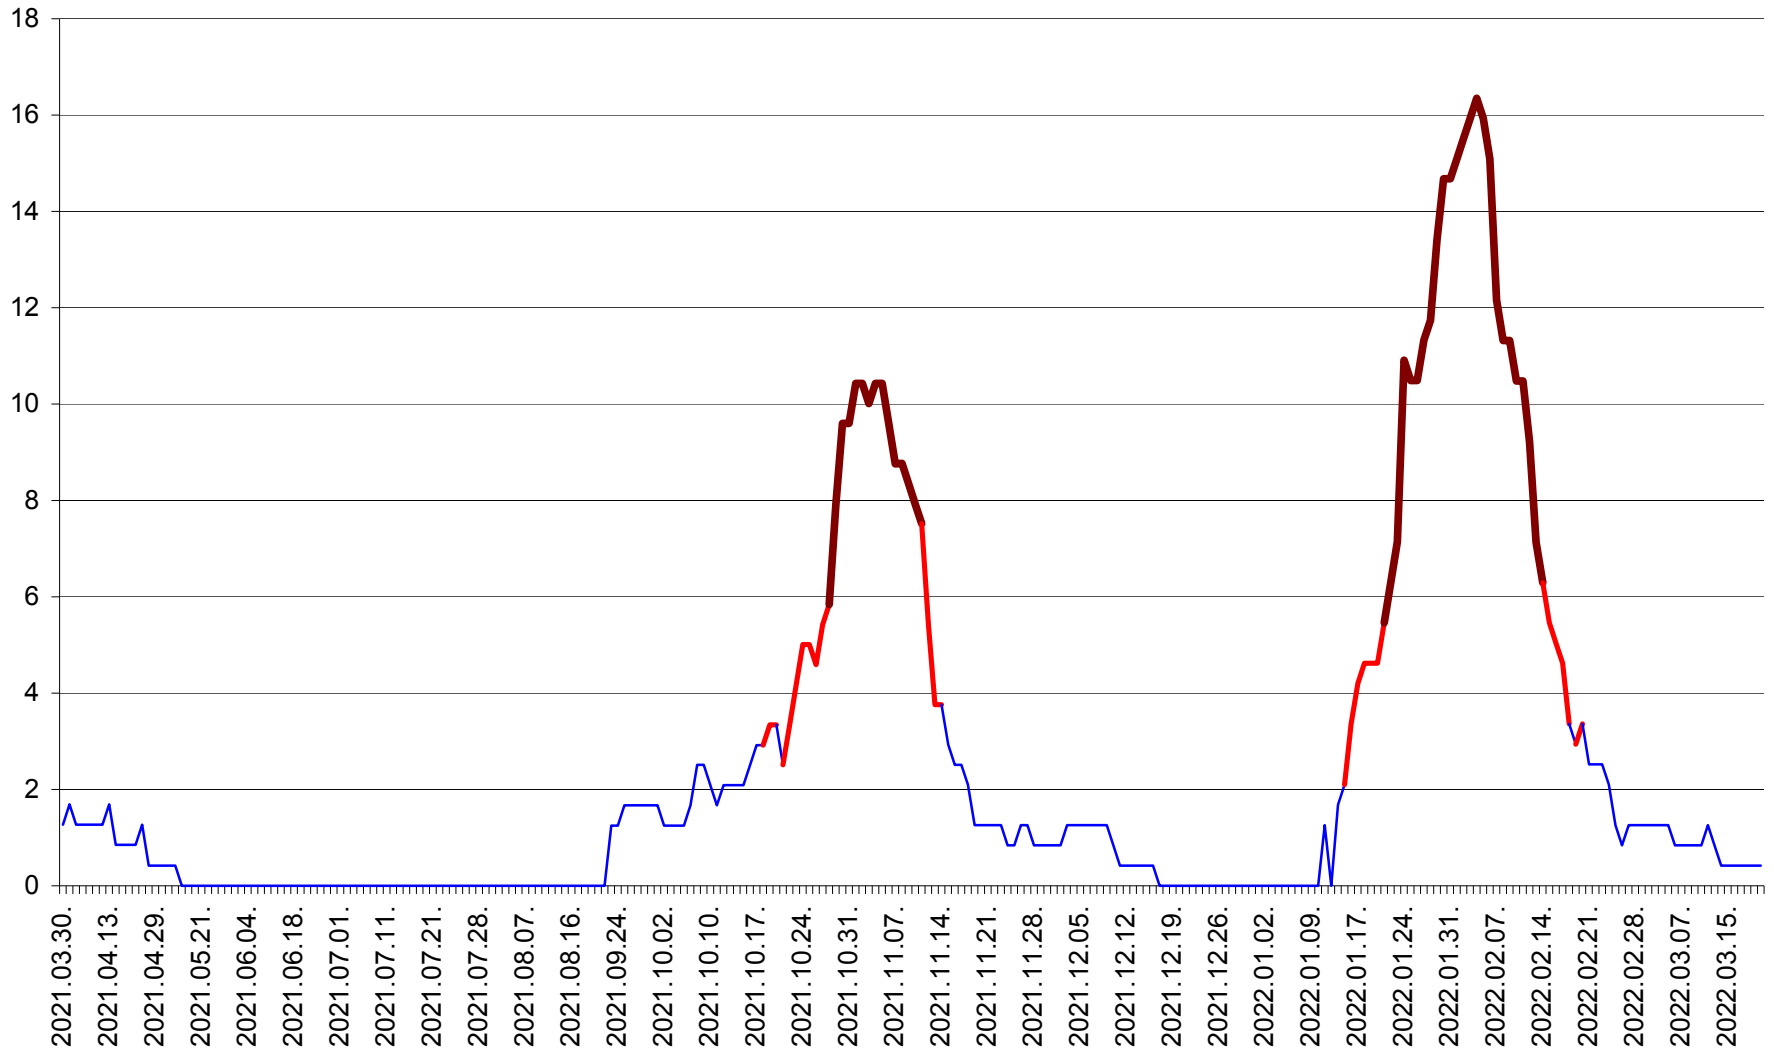

FELICENI - Evolutia incidentei cumulate pe 14 zile la % de locuitori
2021.04.01. - 2022.03.20.

FRUMOASA - Evolutia incidentei cumulate pe 14 zile la ‰ de locuitori
2021.04.01. - 2022.03.20.

GĂLĂUȚAȘ - Evoluția incidenței cumulate pe 14 zile la ‰ de locuitori
2021.04.01. - 2022.03.20.

MUNICIPIUL GHEORGHENI - Evolutia incidentei cumulate pe 14 zile la % de locuitori
2021.04.01. - 2022.03.20.

JOSENI - Evolutia incidentei cumulate pe 14 zile la ‰ de locuitori
2021.04.01. - 2022.03.20.

LĂZAREA - Evolutia incidentei cumulate pe 14 zile la % de locuitori
2021.04.01. - 2022.03.20.

LELICENI - Evolutia incidentei cumulate pe 14 zile la % de locuitori
2021.04.01. - 2022.03.20.

LUETA - Evolutia incidentei cumulate pe 14 zile la ‰ de locuitori
2021.04.01. - 2022.03.20.

LUNCA DE JOS - Evolutia incidentei cumulate pe 14 zile la ‰ de locuitori
2021.04.01. - 2022.03.20.