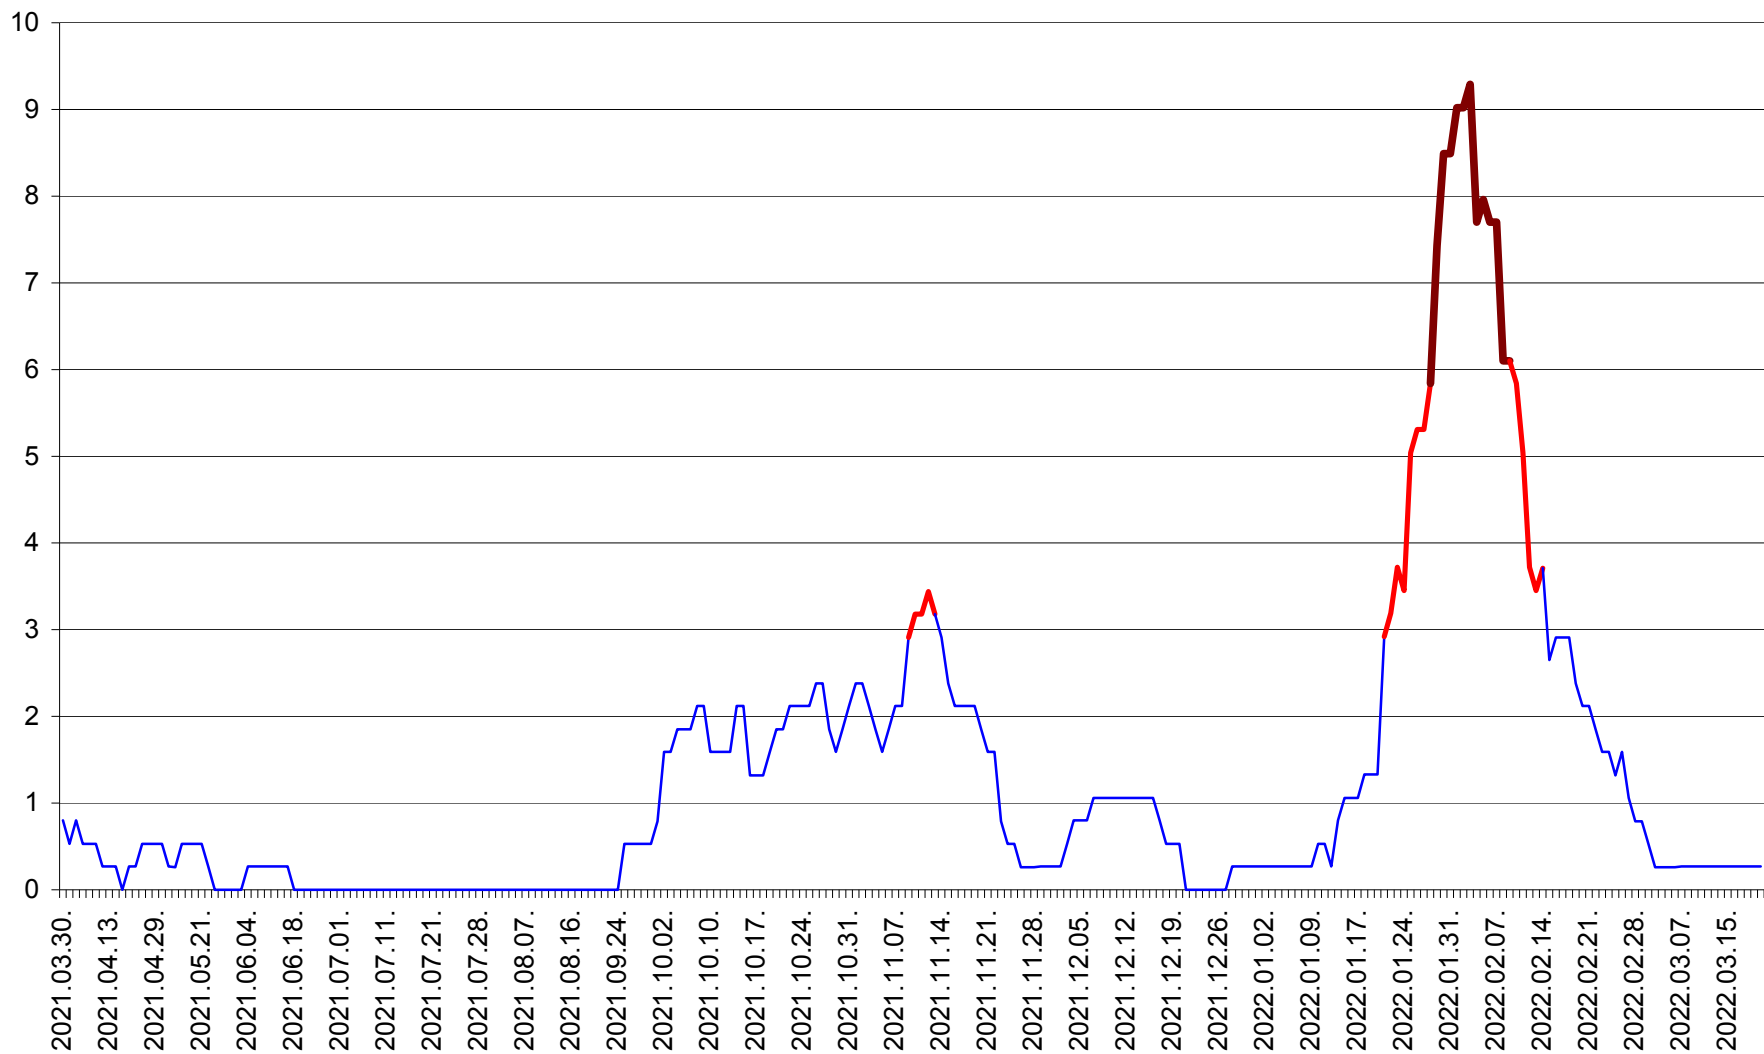

ORAȘ CRISTURU SECUIESC - Evolutia incidentei cumulate pe 14 zile la ‰ de locuitori
2021.04.01. - 2022.03.20.

DĂNEȘTI - Evolutia incidentei cumulate pe 14 zile la ‰ de locuitori
2021.04.01. - 2022.03.20.

DÂRJIU - Evolutia incidentei cumulate pe 14 zile la ‰ de locuitori
2021.04.01. - 2022.03.20.

DEALU - Evolutia incidentei cumulate pe 14 zile la ‰ de locuitori
2021.04.01. - 2022.03.20.

DITRĂU - Evolutia incidentei cumulate pe 14 zile la ‰ de locuitori
2021.04.01. - 2022.03.20.

FELICENI - Evolutia incidentei cumulate pe 14 zile la % de locuitori
2021.04.01. - 2022.03.20.

FRUMOASA - Evolutia incidentei cumulate pe 14 zile la ‰ de locuitori
2021.04.01. - 2022.03.20.

GĂLĂUȚAȘ - Evoluția incidenței cumulate pe 14 zile la ‰ de locuitori
2021.04.01. - 2022.03.20.