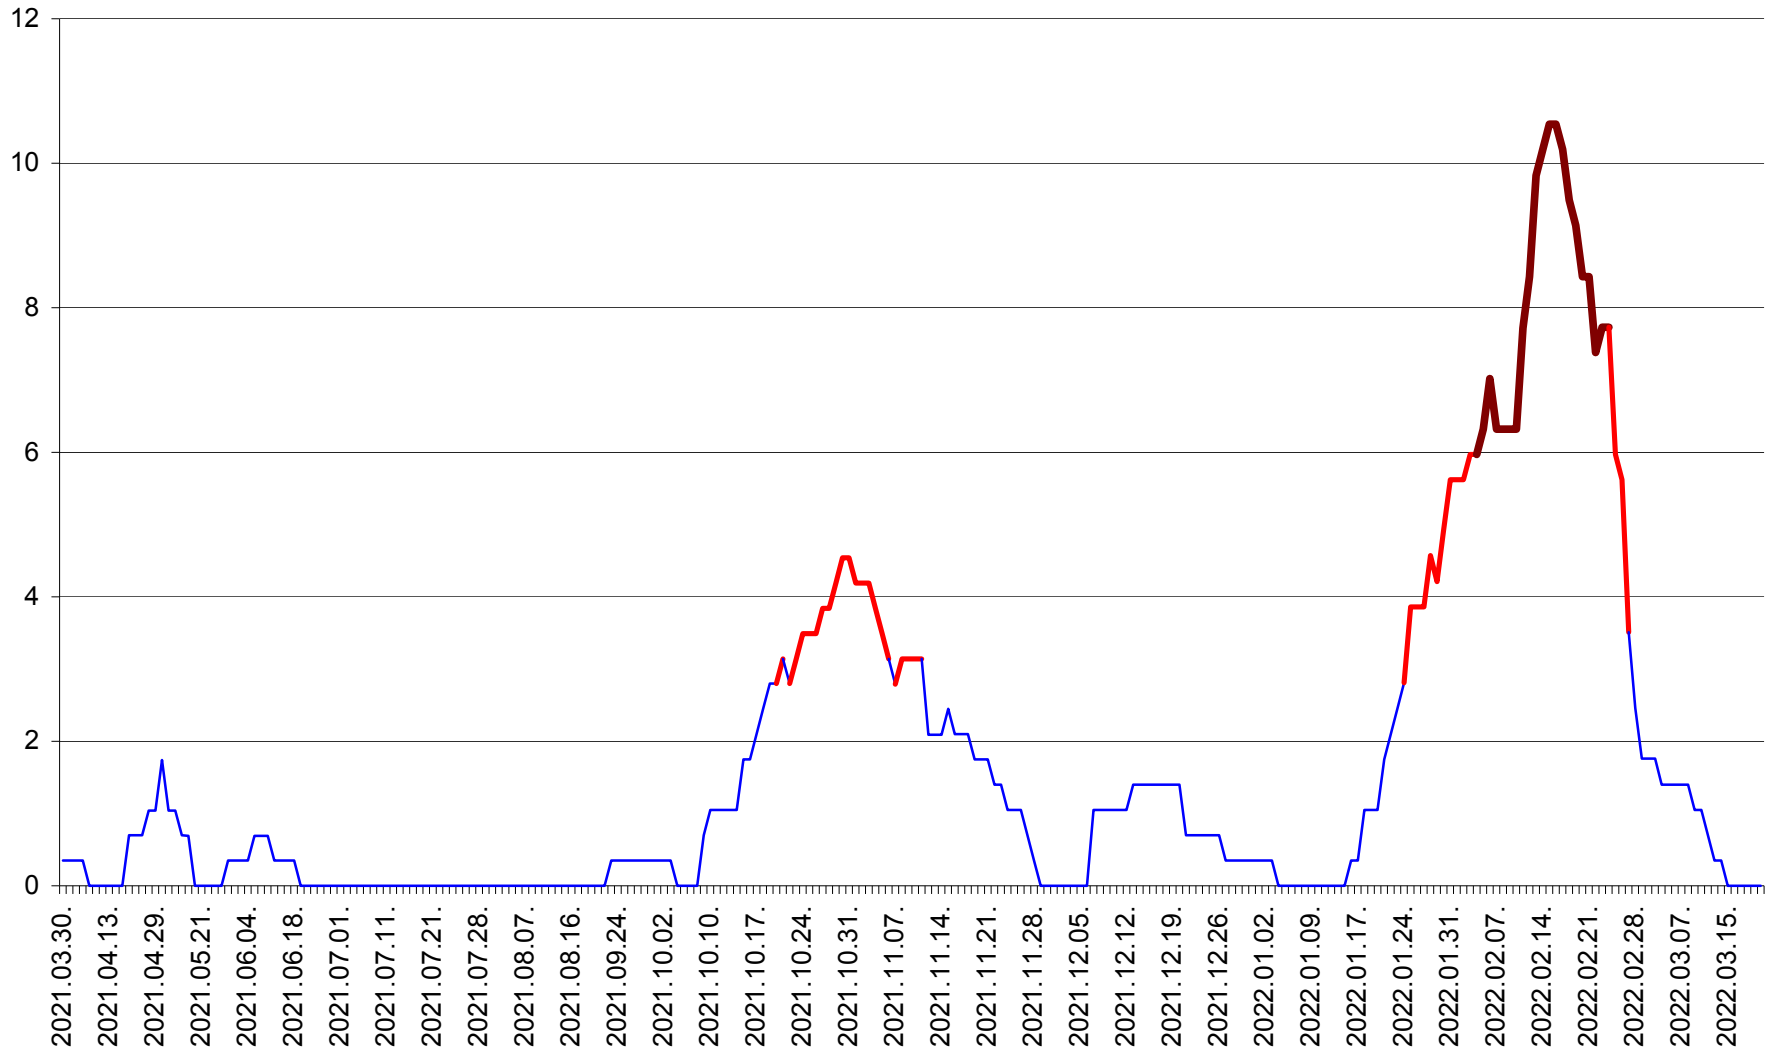

SICULENI - Evolutia incidentei cumulate pe 14 zile la ‰ de locuitori
2021.04.01. - 2022.03.20.