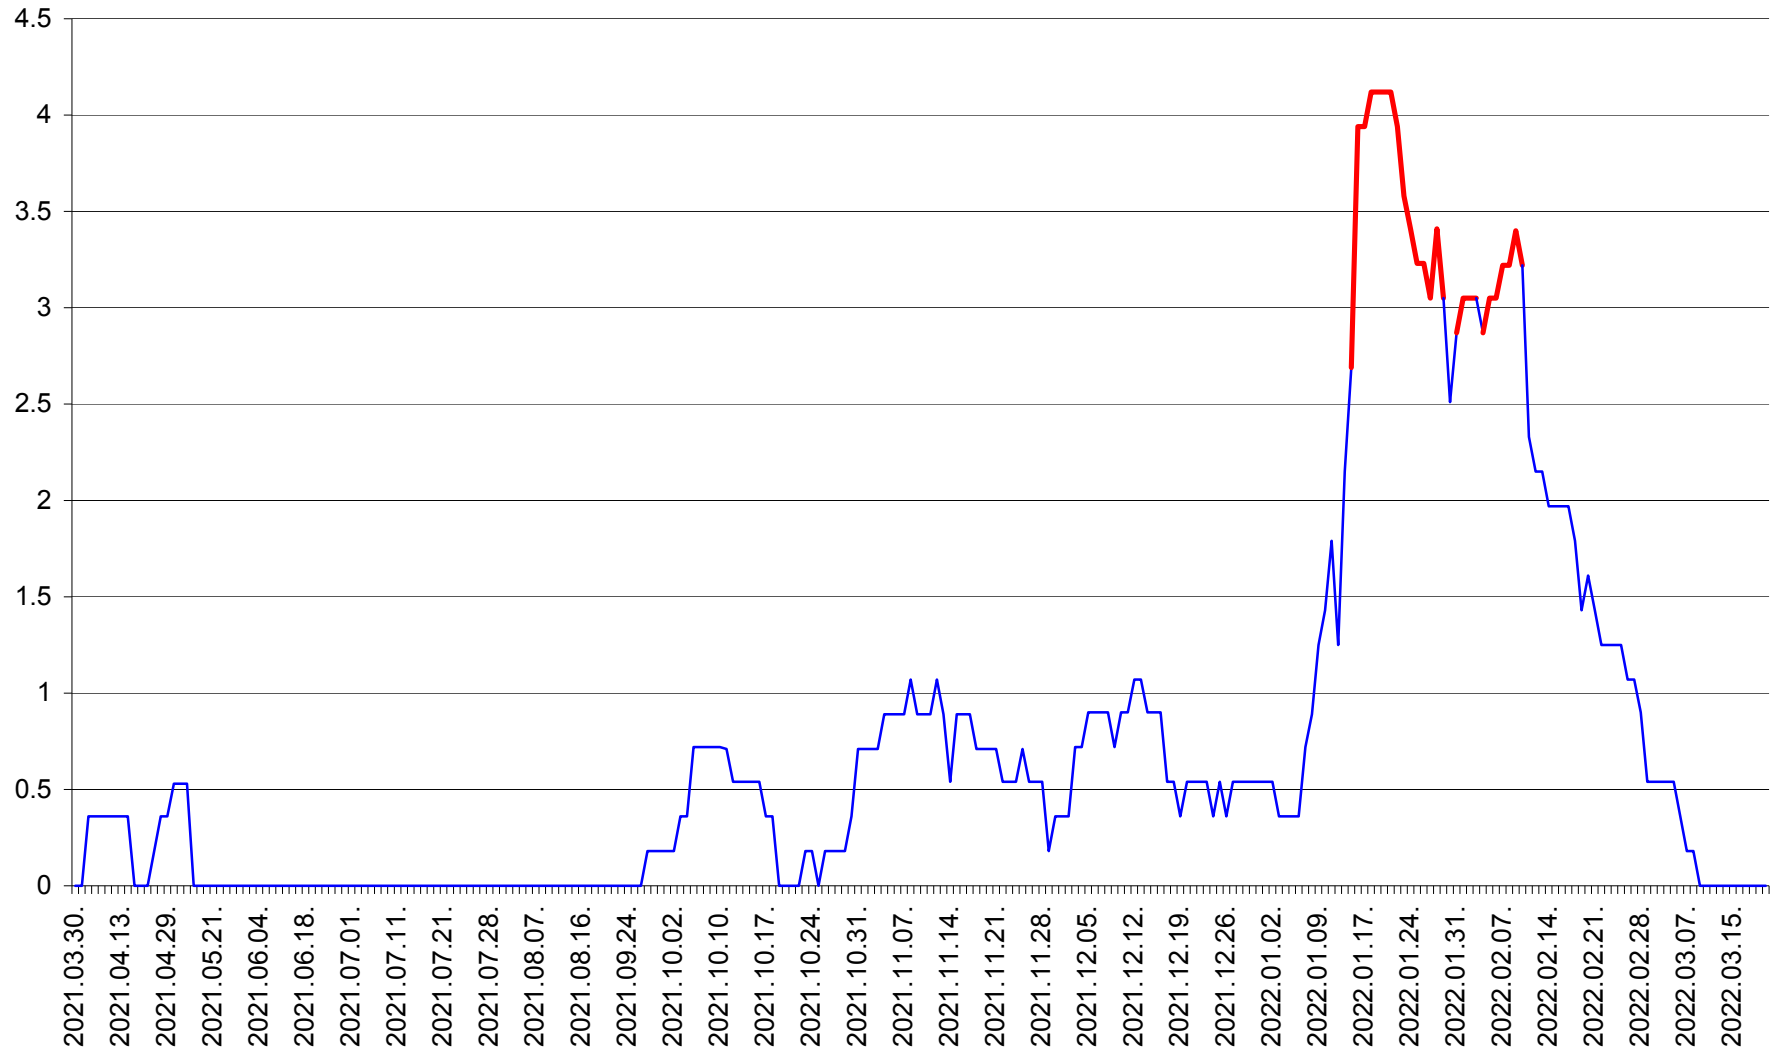

FELICENI - Evolutia incidentei cumulate pe 14 zile la % de locuitori
2021.04.01. - 2022.03.20.

FRUMOASA - Evolutia incidentei cumulate pe 14 zile la ‰ de locuitori
2021.04.01. - 2022.03.20.

GĂLĂUȚAȘ - Evoluția incidenței cumulate pe 14 zile la ‰ de locuitori
2021.04.01. - 2022.03.20.

MUNICIPIUL GHEORGHENI - Evolutia incidentei cumulate pe 14 zile la % de locuitori
2021.04.01. - 2022.03.20.

JOSENI - Evolutia incidentei cumulate pe 14 zile la ‰ de locuitori
2021.04.01. - 2022.03.20.

LĂZAREA - Evolutia incidentei cumulate pe 14 zile la % de locuitori
2021.04.01. - 2022.03.20.

LELICENI - Evolutia incidentei cumulate pe 14 zile la % de locuitori
2021.04.01. - 2022.03.20.

LUETA - Evolutia incidentei cumulate pe 14 zile la ‰ de locuitori
2021.04.01. - 2022.03.20.

LUNCA DE JOS - Evolutia incidentei cumulate pe 14 zile la ‰ de locuitori
2021.04.01. - 2022.03.20.