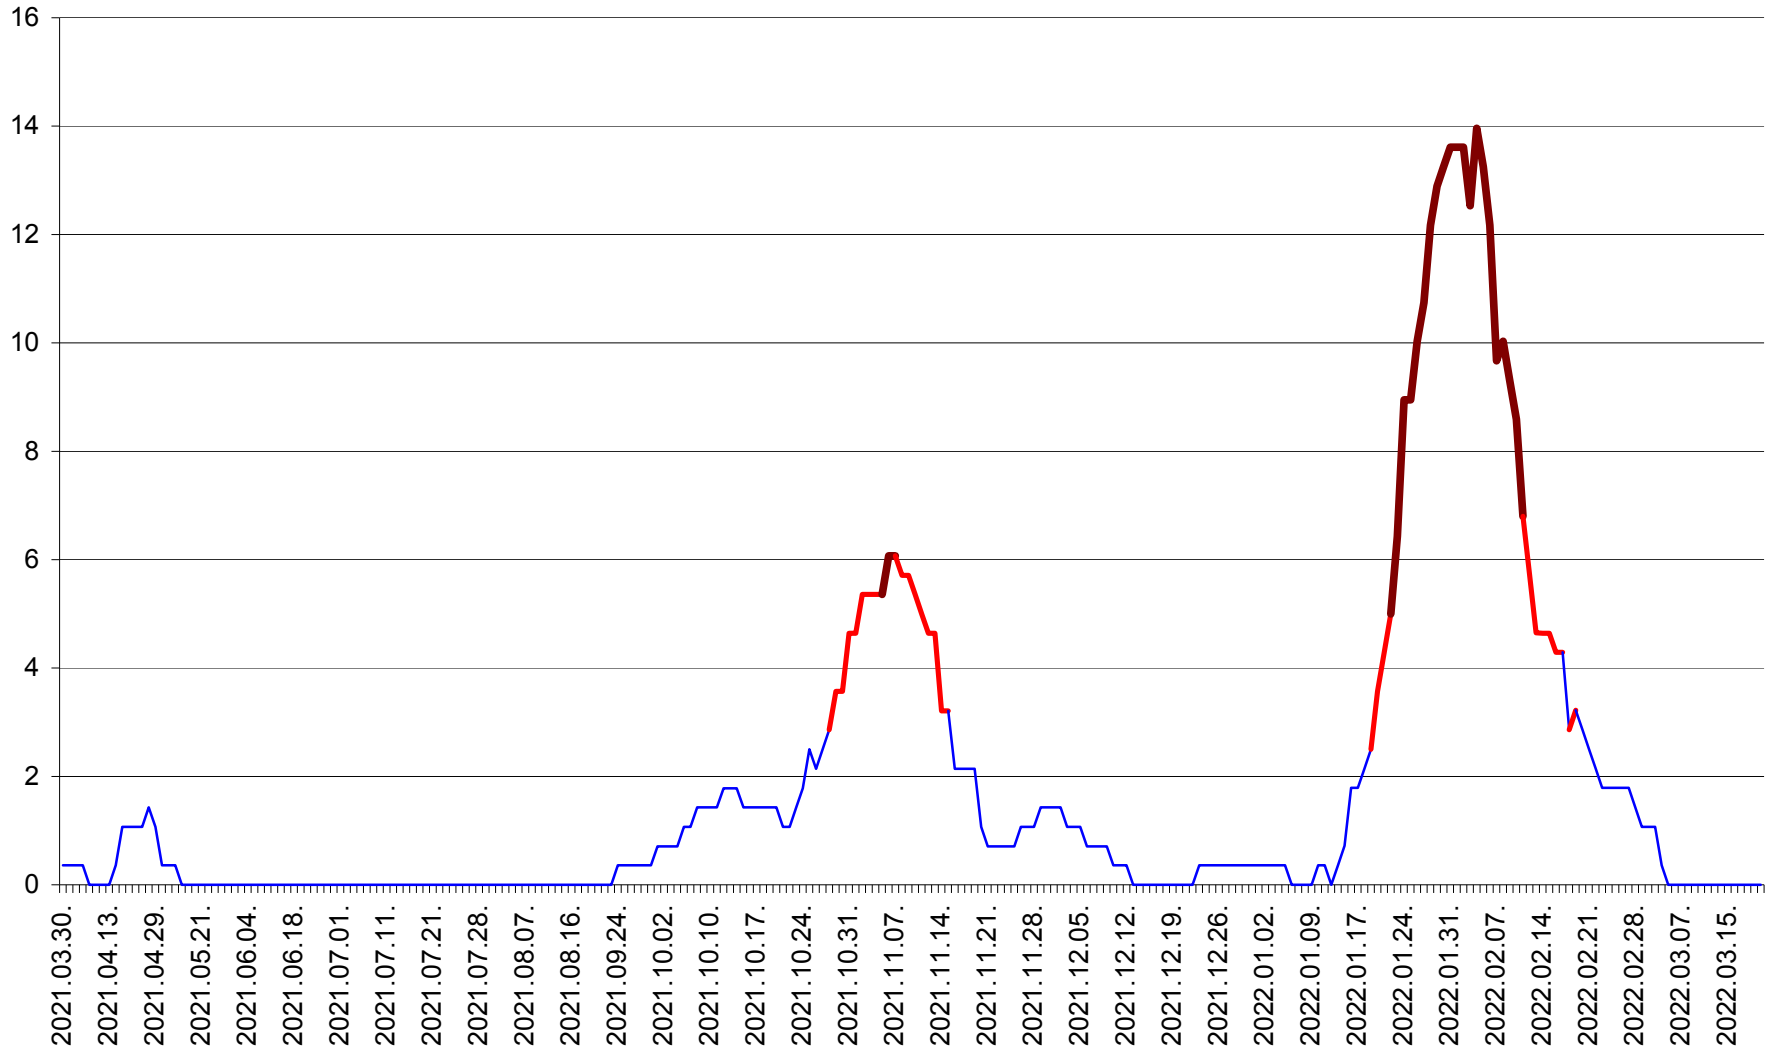

ȘIMONEȘTI - Evolutia incidentei cumulate pe 14 zile la ‰ de locuitori
2021.04.01. - 2022.03.20.

SICULENI - Evolutia incidentei cumulate pe 14 zile la ‰ de locuitori
2021.04.01. - 2022.03.20.