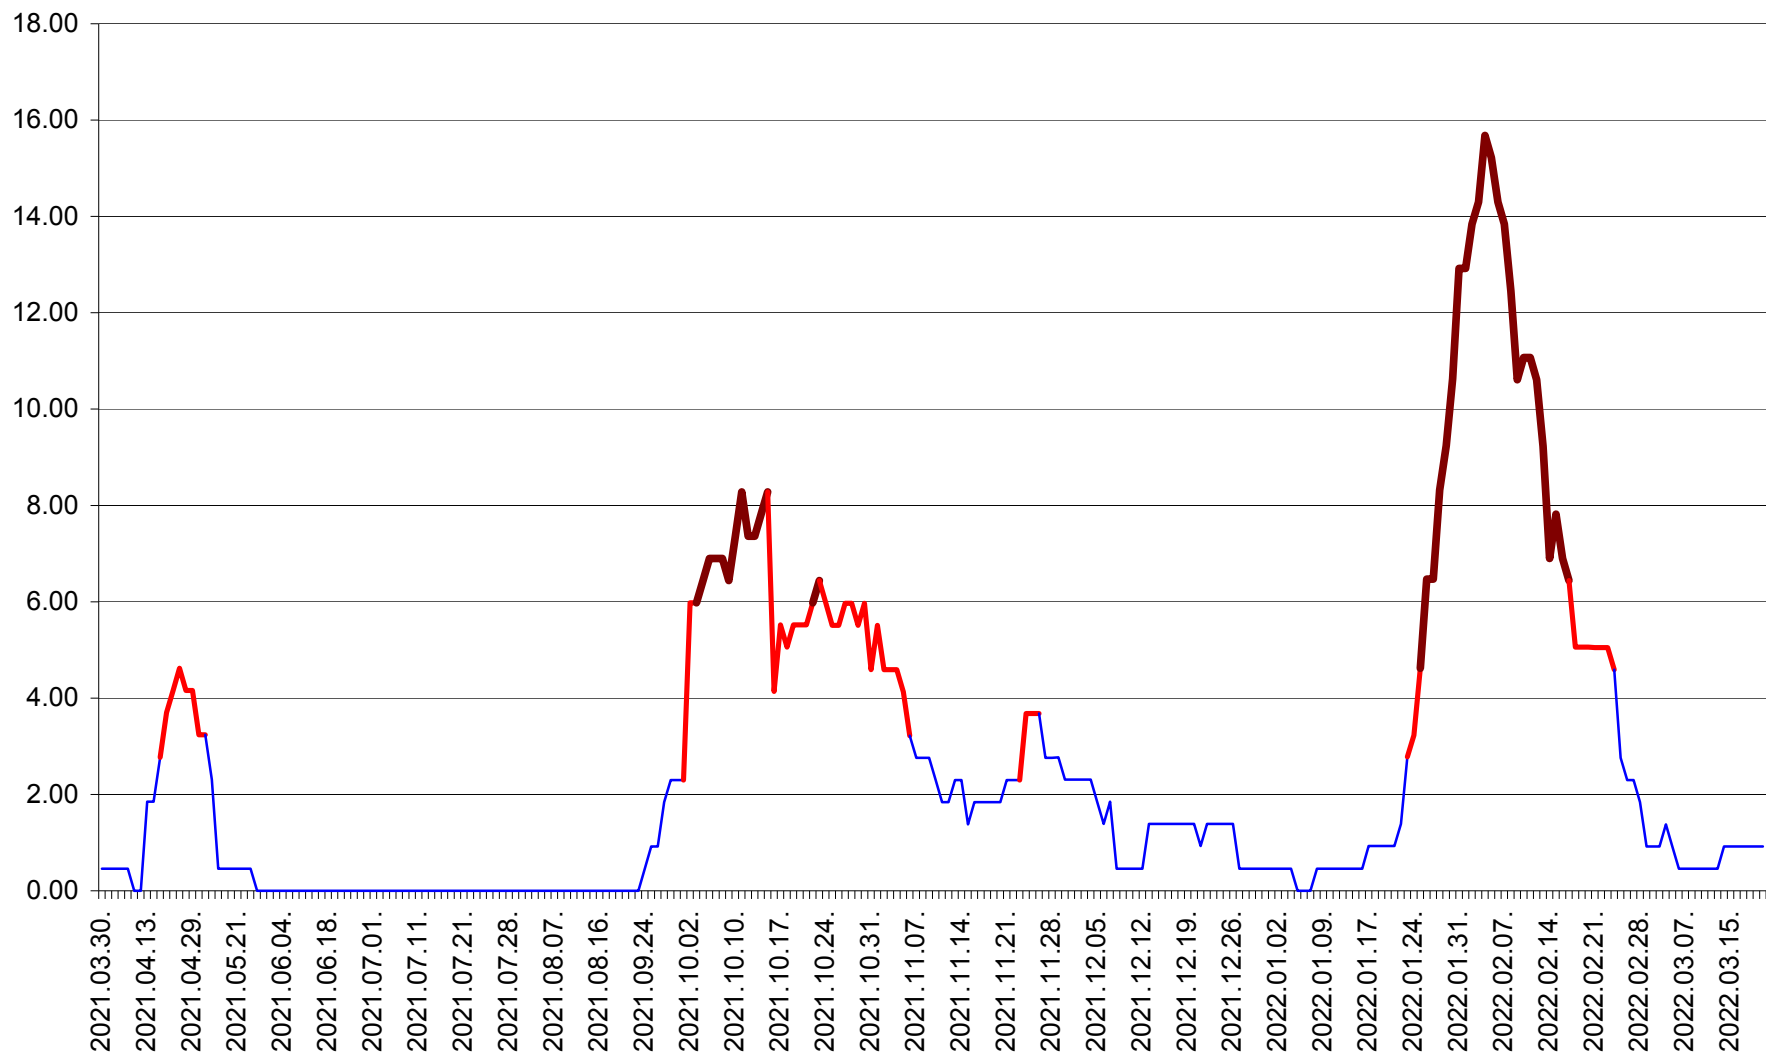

ATID - Evolutia incidentei cumulate pe 14 zile la % de locuitori
2021.04.01. - 2022.03.20.

AVRĂMEȘTI - Evolutia incidentei cumulate pe 14 zile la ‰ de locuitori
2021.04.01. - 2022.03.20.

ORAȘ BĂILE TUȘNAD - Evoluția incidenței cumulate pe 14 zile la ‰ de locuitori
2021.04.01. - 2022.03.20.

ORAȘ BĂLAN - Evoluția incidenței cumulate pe 14 zile la ‰ de locuitori
2021.04.01. - 2022.03.20.

BILBOR - Evolutia incidentei cumulate pe 14 zile la ‰ de locuitori
2021.04.01. - 2022.03.20.

ORAȘ BORSEC - Evolutia incidentei cumulate pe 14 zile la ‰ de locuitori
2021.04.01. - 2022.03.20.

BRĂDEȘTI - Evoluția incidenței cumulate pe 14 zile la ‰ de locuitori
2021.04.01. - 2022.03.20.

CĂPÂLNIȚA - Evolutia incidentei cumulate pe 14 zile la ‰ de locuitori
2021.04.01. - 2022.03.20.

CÂRȚA - Evolutia incidentei cumulate pe 14 zile la ‰ de locuitori
2021.04.01. - 2022.03.20.

CICEU - Evolutia incidentei cumulate pe 14 zile la ‰ de locuitori
2021.04.01. - 2022.03.20.

CIUCSÂNGEORGIU - Evolutia incidentei cumulate pe 14 zile la ‰ de locuitori
2021.04.01. - 2022.03.20.

CIUMANI - Evolutia incidentei cumulate pe 14 zile la ‰ de locuitori
2021.04.01. - 2022.03.20.