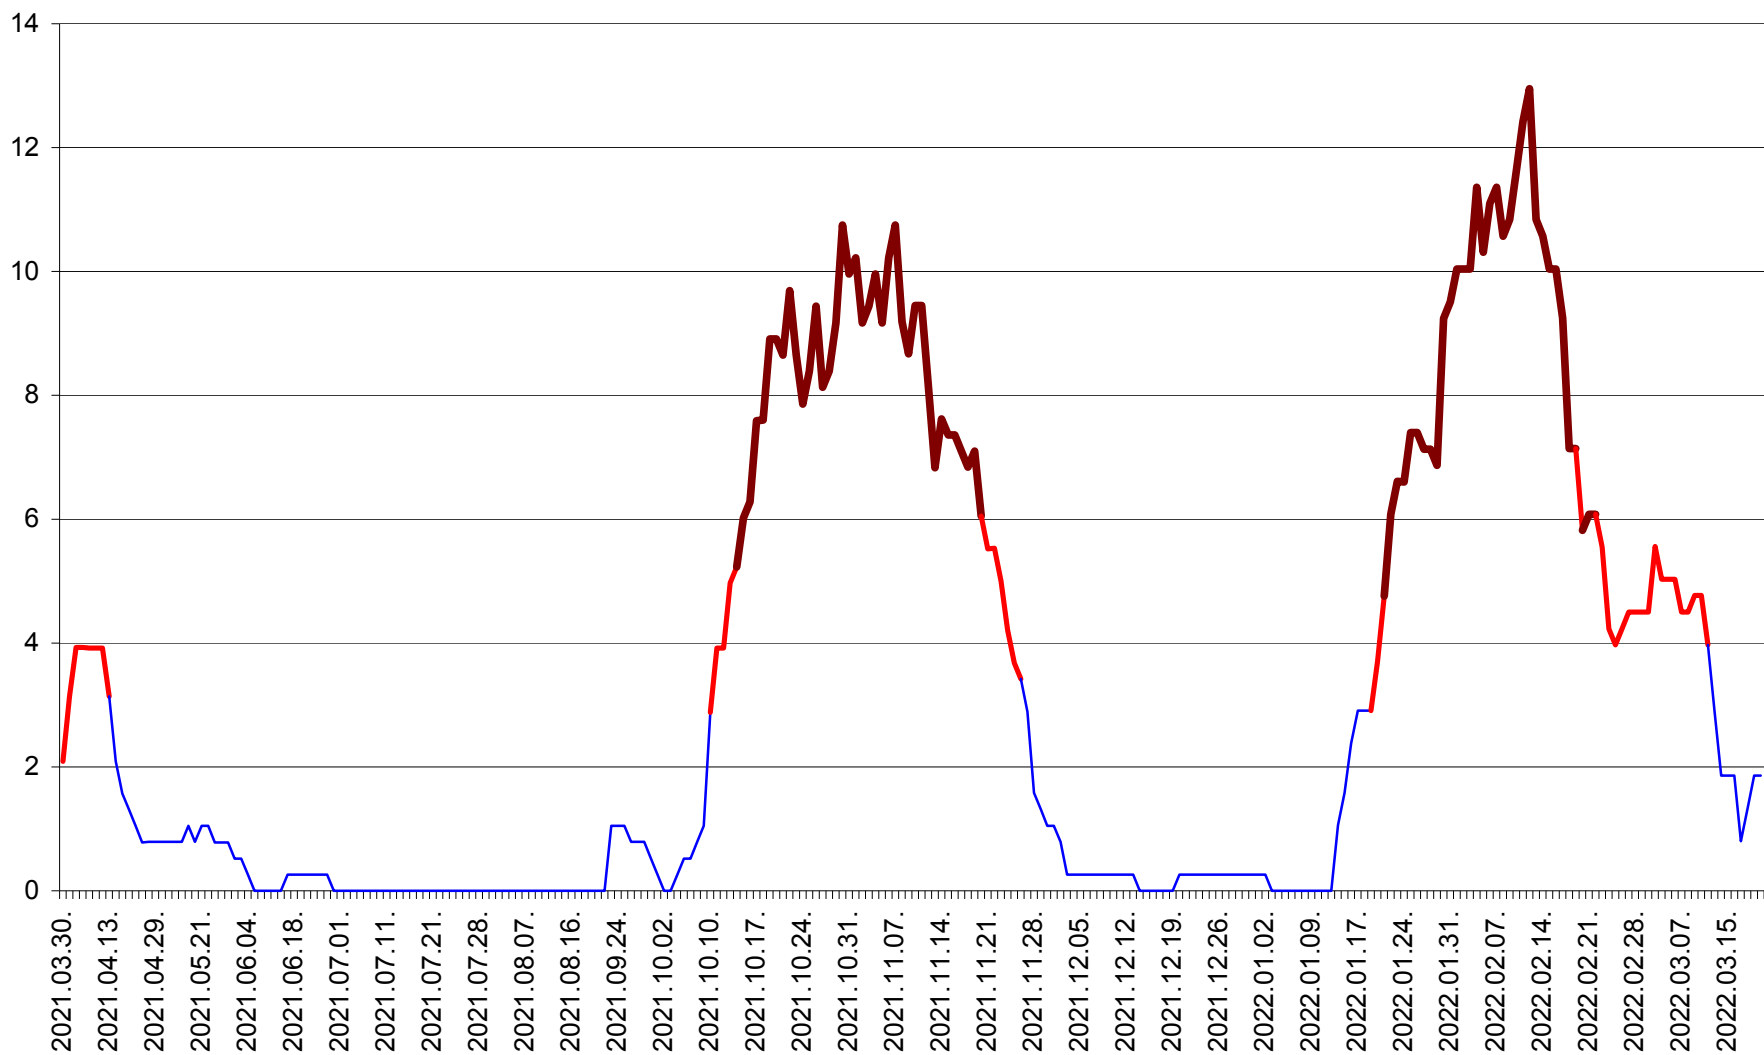

RACU - Evolutia incidentei cumulate pe 14 zile la ‰ de locuitori
2021.04.01. - 2022.03.20.

REMETEA - Evolutia incidentei cumulate pe 14 zile la % de locuitori
2021.04.01. - 2022.03.20.

SĂCEL - Evolutia incidentei cumulate pe 14 zile la ‰ de locuitori
2021.04.01. - 2022.03.20.

SÂNCRĂIENI - Evolutia incidentei cumulate pe 14 zile la ‰ de locuitori
2021.04.01. - 2022.03.20.

SÂNDOMIC - Evolutia incidentei cumulate pe 14 zile la ‰ de locuitori
2021.04.01. - 2022.03.20.

SÂNMARTIN - Evolutia incidentei cumulate pe 14 zile la ‰ de locuitori
2021.04.01. - 2022.03.20.

SÂNSIMION - Evolutia incidentei cumulate pe 14 zile la ‰ de locuitori
2021.04.01. - 2022.03.20.

SÂNTIMBRU - Evolutia incidentei cumulate pe 14 zile la ‰ de locuitori
2021.04.01. - 2022.03.20.

SĂRMAȘ - Evolutia incidentei cumulate pe 14 zile la ‰ de locuitori
2021.04.01. - 2022.03.20.