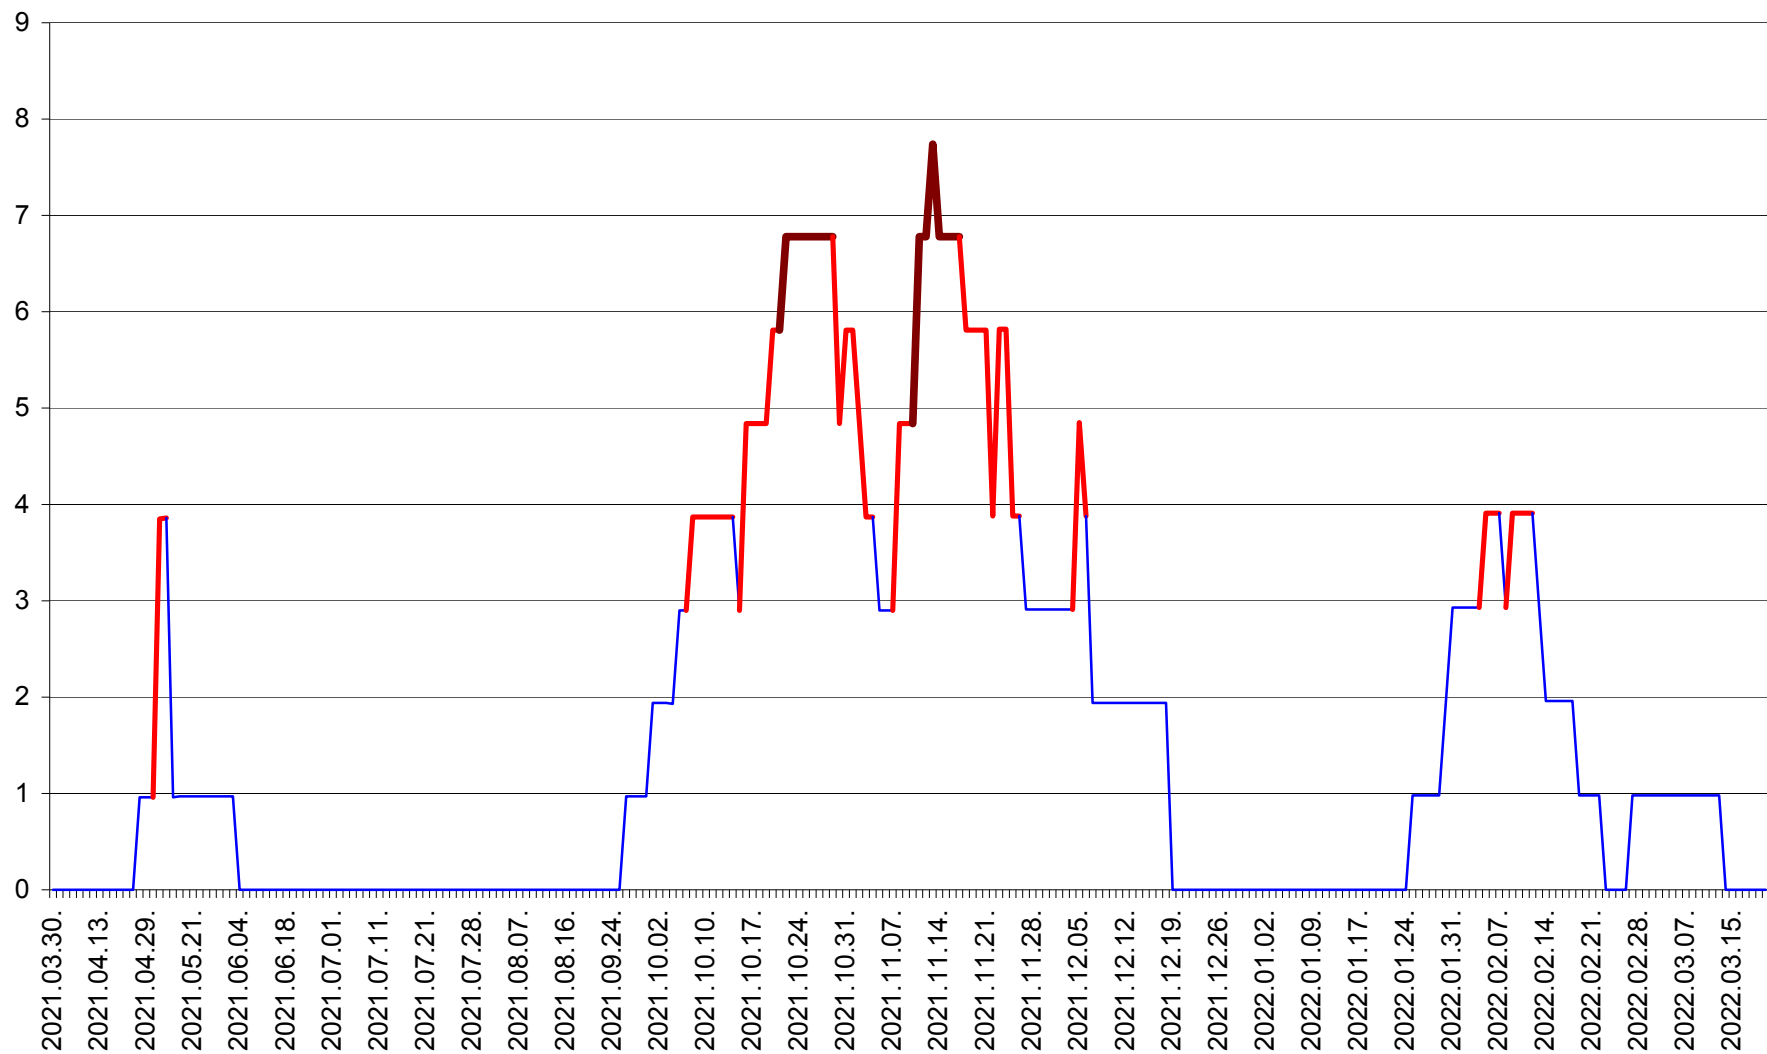

DEALU - Evolutia incidentei cumulate pe 14 zile la ‰ de locuitori
2021.04.01. - 2022.03.20.