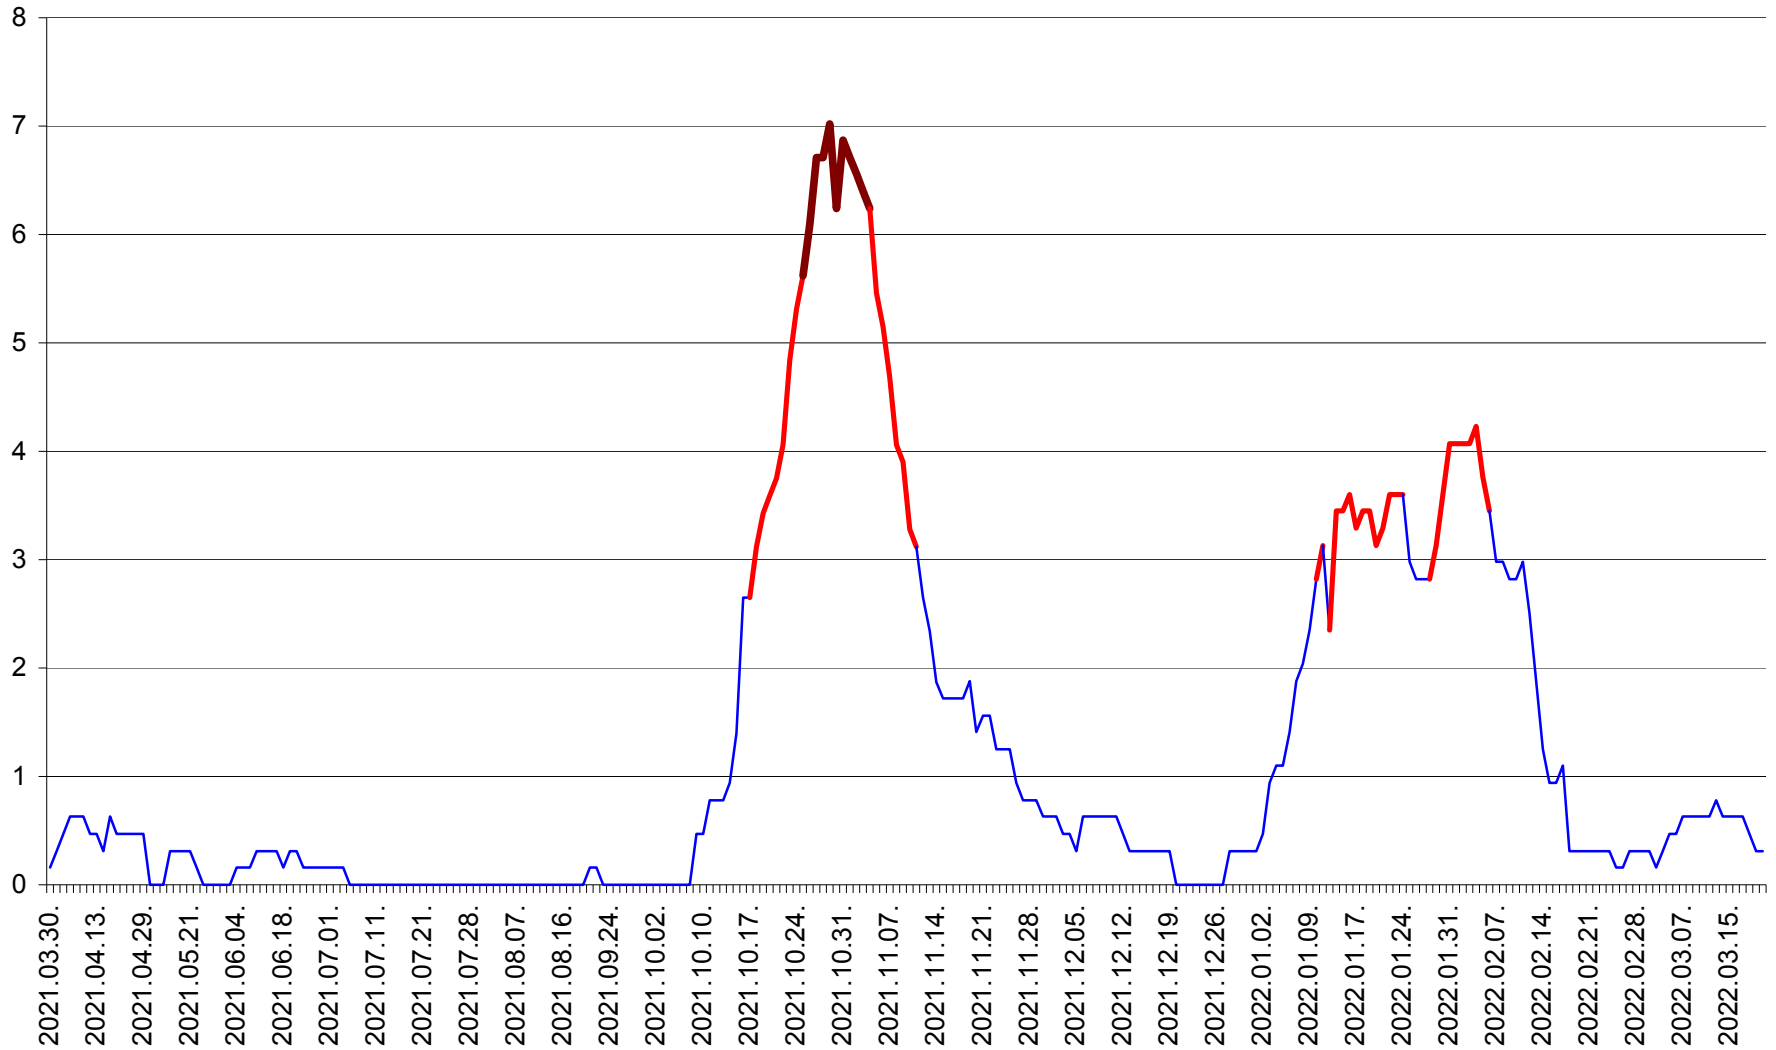

PLĂIEȘII DE JOS - Evolutia incidentei cumulate pe 14 zile la ‰ de locuitori
2021.04.01. - 2022.03.20.

PORUMBENI - Evolutia incidentei cumulate pe 14 zile la ‰ de locuitori
2021.04.01. - 2022.03.20.

PRAID - Evolutia incidentei cumulate pe 14 zile la ‰ de locuitori
2021.04.01. - 2022.03.20.

RACU - Evolutia incidentei cumulate pe 14 zile la ‰ de locuitori
2021.04.01. - 2022.03.20.

REMETEA - Evolutia incidentei cumulate pe 14 zile la % de locuitori
2021.04.01. - 2022.03.20.

SĂCEL - Evolutia incidentei cumulate pe 14 zile la ‰ de locuitori
2021.04.01. - 2022.03.20.