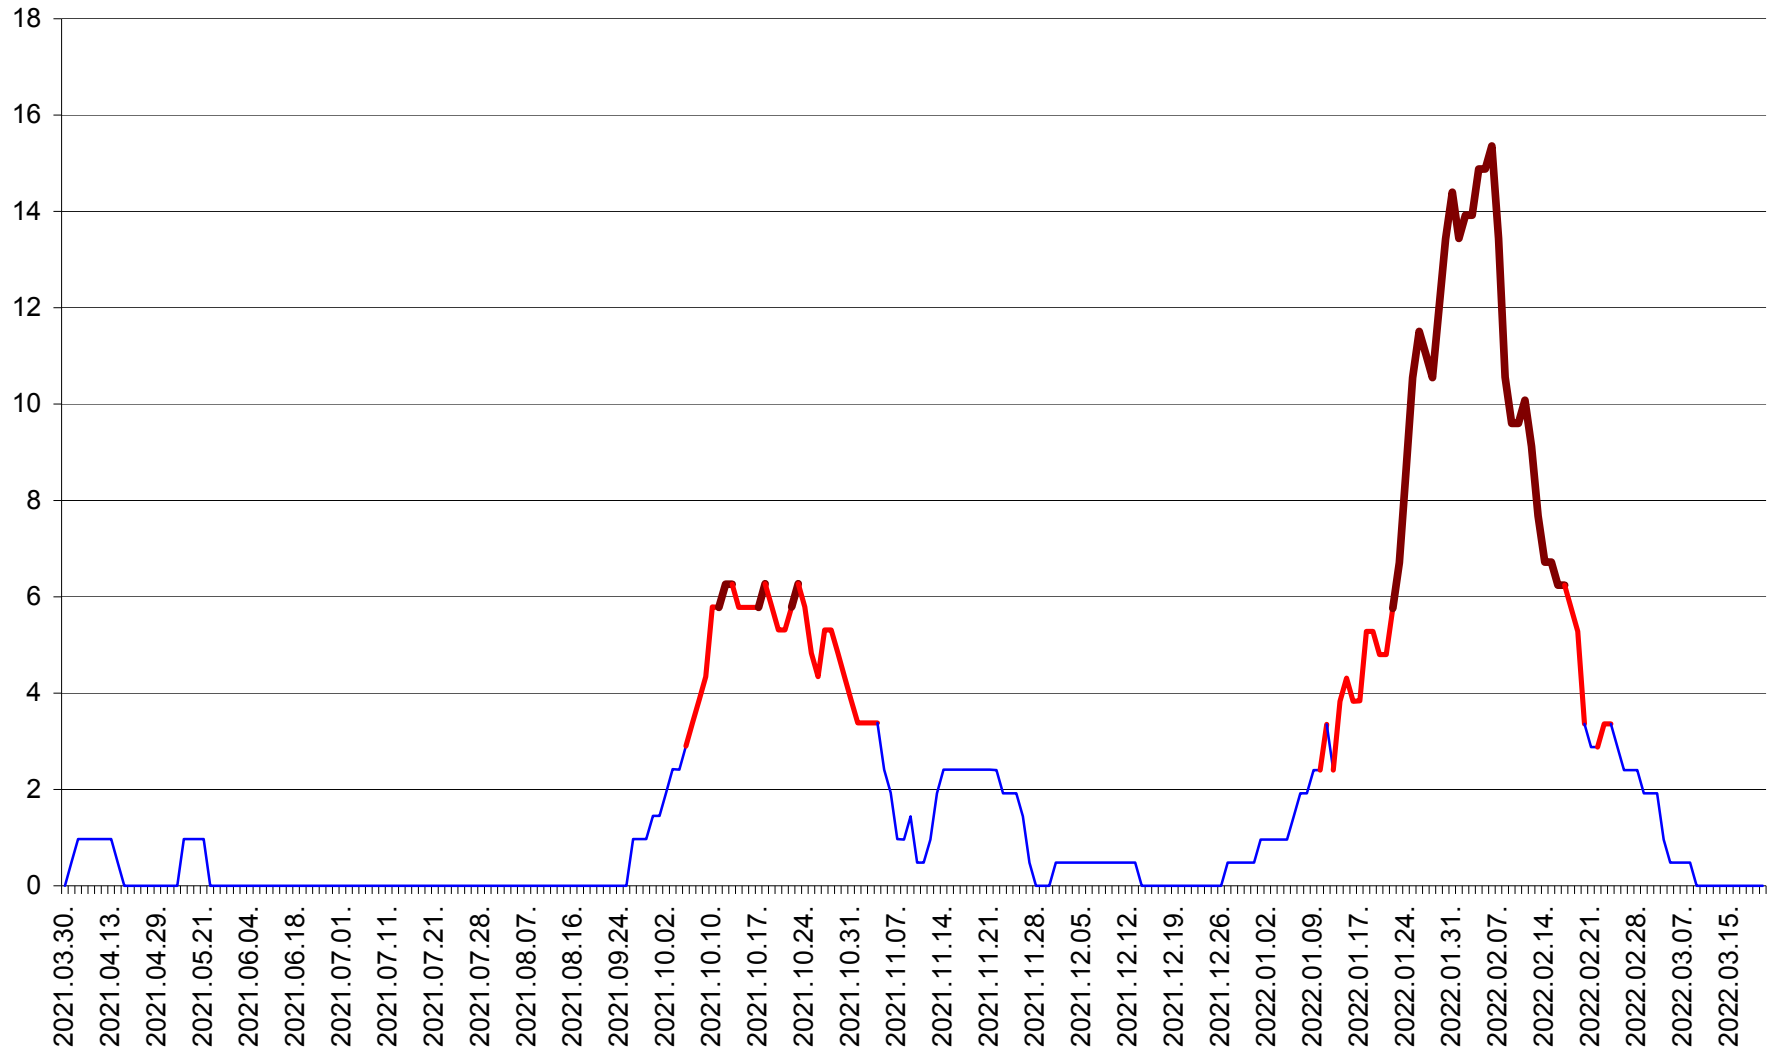

PLĂIEȘII DE JOS - Evolutia incidentei cumulate pe 14 zile la ‰ de locuitori
2021.04.01. - 2022.03.20.