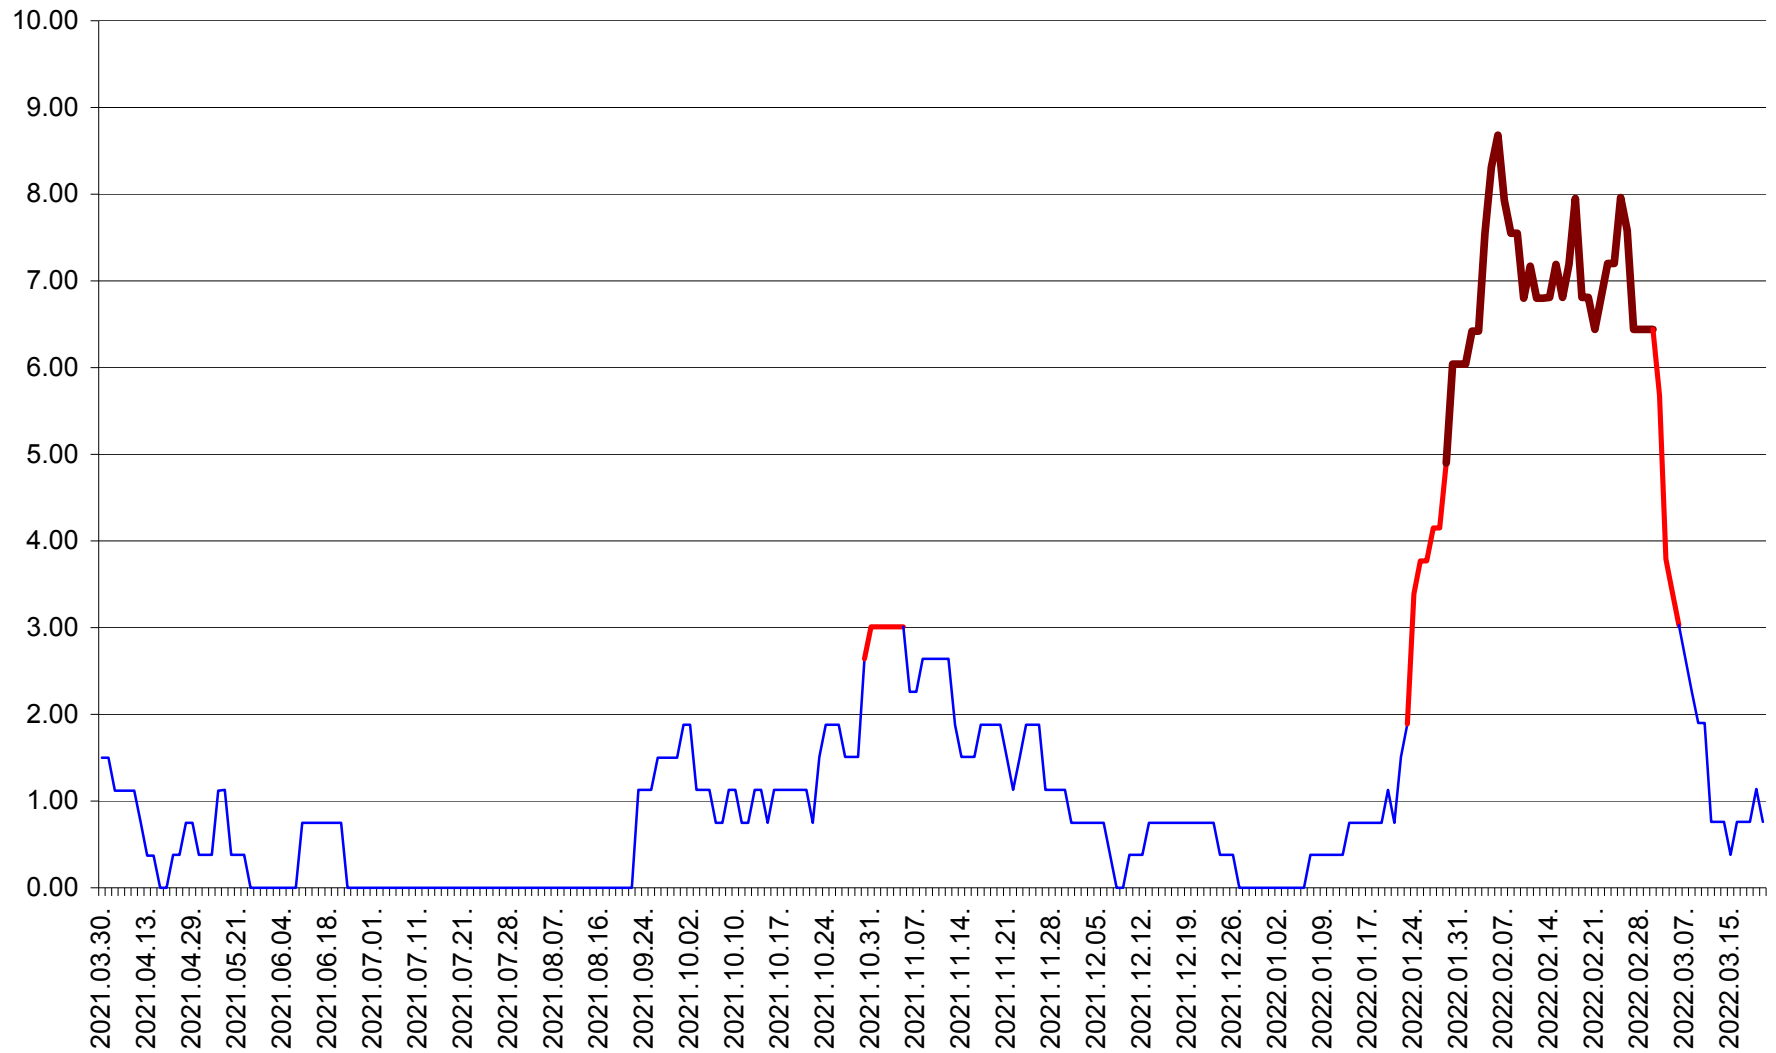

ATID - Evolutia incidentei cumulate pe 14 zile la % de locuitori
2021.04.01. - 2022.03.20.

AVRĂMEȘTI - Evolutia incidentei cumulate pe 14 zile la ‰ de locuitori
2021.04.01. - 2022.03.20.

ORAȘ BĂILE TUȘNAD - Evoluția incidenței cumulate pe 14 zile la ‰ de locuitori
2021.04.01. - 2022.03.20.

ORAȘ BĂLAN - Evoluția incidenței cumulate pe 14 zile la ‰ de locuitori
2021.04.01. - 2022.03.20.

BILBOR - Evolutia incidentei cumulate pe 14 zile la ‰ de locuitori
2021.04.01. - 2022.03.20.

ORAȘ BORSEC - Evolutia incidentei cumulate pe 14 zile la ‰ de locuitori
2021.04.01. - 2022.03.20.

BRĂDEȘTI - Evoluția incidenței cumulate pe 14 zile la ‰ de locuitori
2021.04.01. - 2022.03.20.

CĂPÂLNIȚA - Evolutia incidentei cumulate pe 14 zile la ‰ de locuitori
2021.04.01. - 2022.03.20.

CÂRȚA - Evolutia incidentei cumulate pe 14 zile la ‰ de locuitori
2021.04.01. - 2022.03.20.