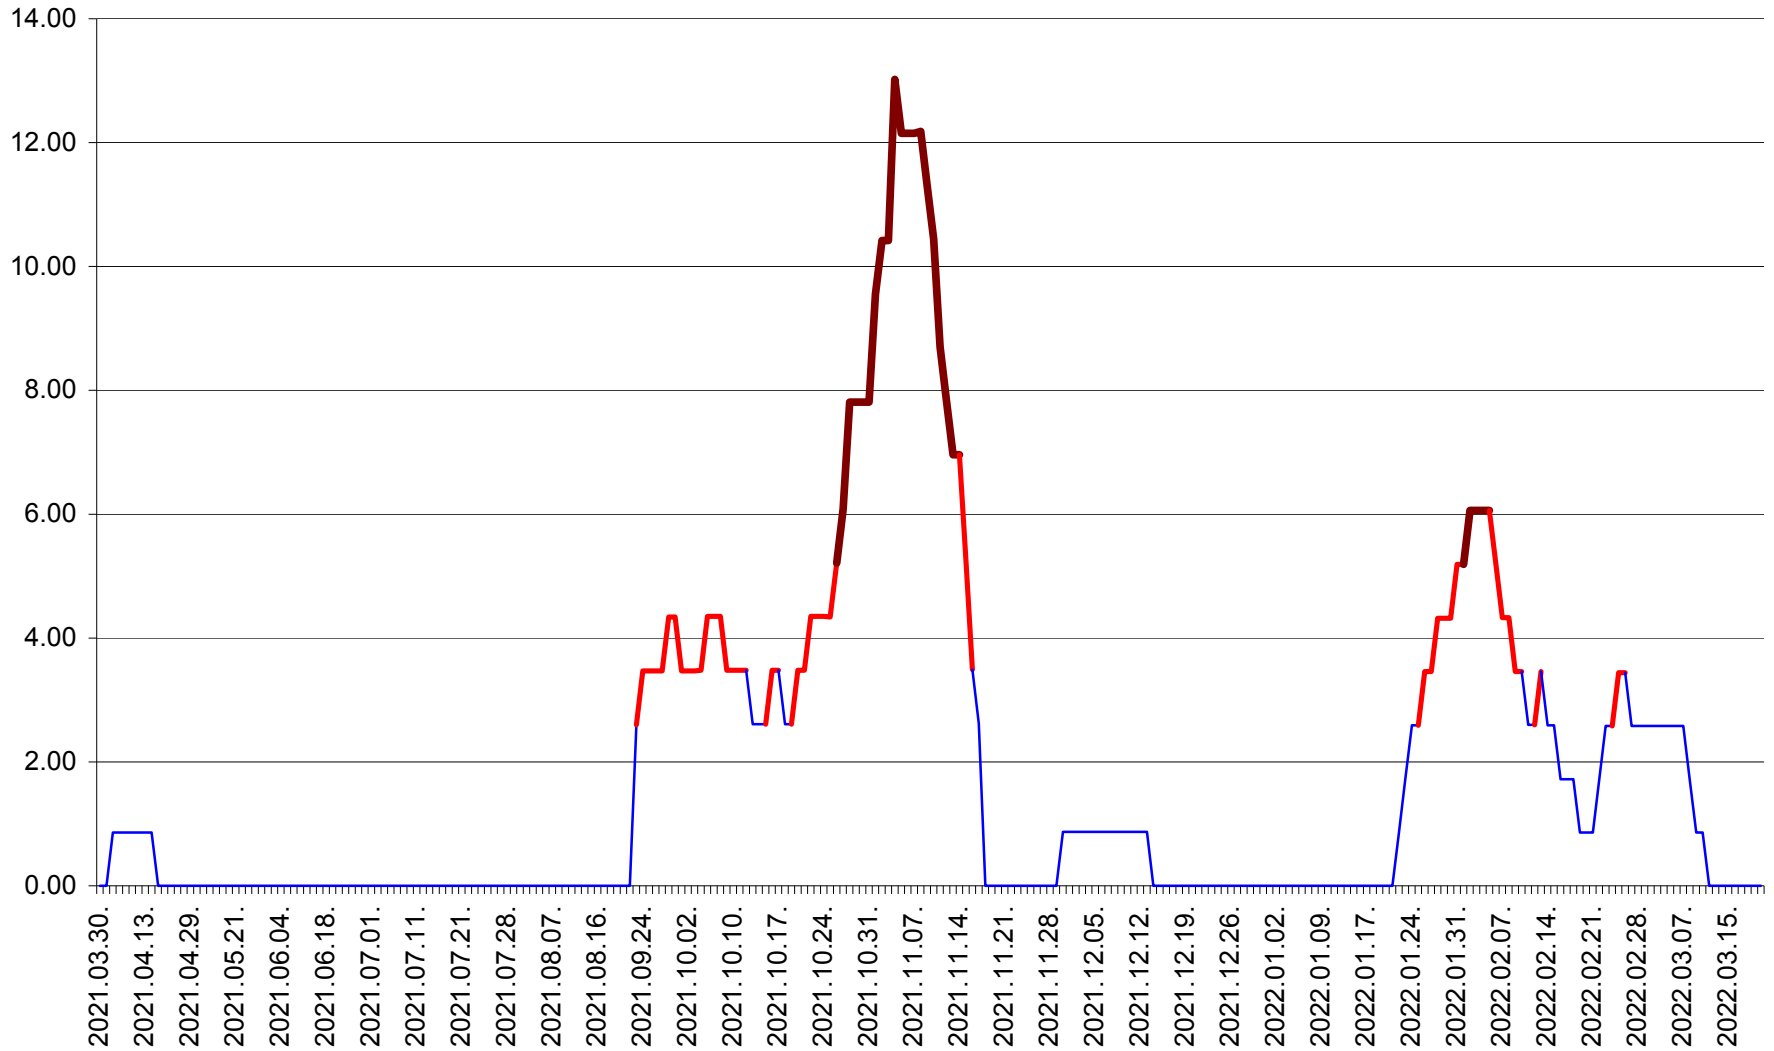

VĂRȘAG - Evolutia incidentei cumulate pe 14 zile la ‰ de locuitori
2021.04.01. - 2022.03.20.

ULIEȘ - Evoluția incidenței cumulate pe 14 zile la ‰ de locuitori
2021.04.01. - 2022.03.20.