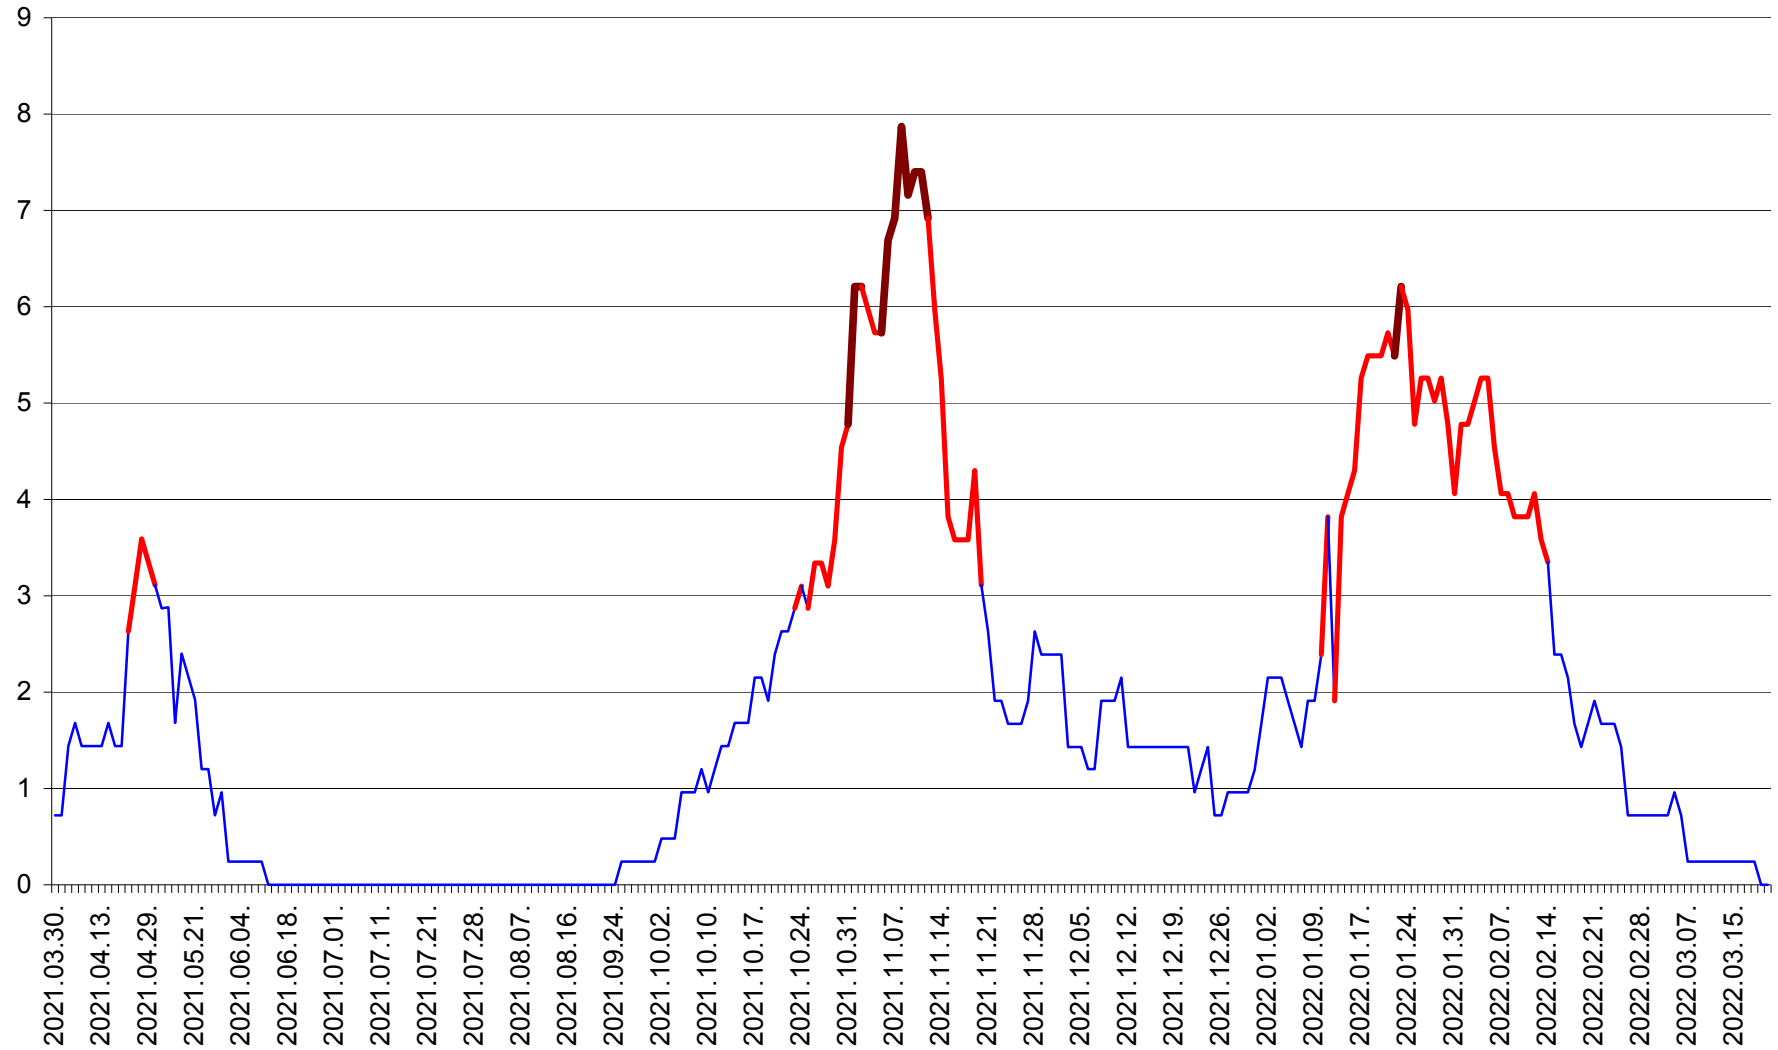

CORBU - Evolutia incidentei cumulate pe 14 zile la ‰ de locuitori
2021.04.01. - 2022.03.20.

CORUND - Evolutia incidentei cumulate pe 14 zile la ‰ de locuitori
2021.04.01. - 2022.03.20.

COZMENI - Evolutia incidentei cumulate pe 14 zile la ‰ de locuitori
2021.04.01. - 2022.03.20.

ORAȘ CRISTURU SECUIESC - Evolutia incidentei cumulate pe 14 zile la ‰ de locuitori
2021.04.01. - 2022.03.20.

DĂNEȘTI - Evolutia incidentei cumulate pe 14 zile la ‰ de locuitori
2021.04.01. - 2022.03.20.

DÂRJIU - Evolutia incidentei cumulate pe 14 zile la ‰ de locuitori
2021.04.01. - 2022.03.20.

DEALU - Evolutia incidentei cumulate pe 14 zile la ‰ de locuitori
2021.04.01. - 2022.03.20.

DITRĂU - Evolutia incidentei cumulate pe 14 zile la ‰ de locuitori
2021.04.01. - 2022.03.20.