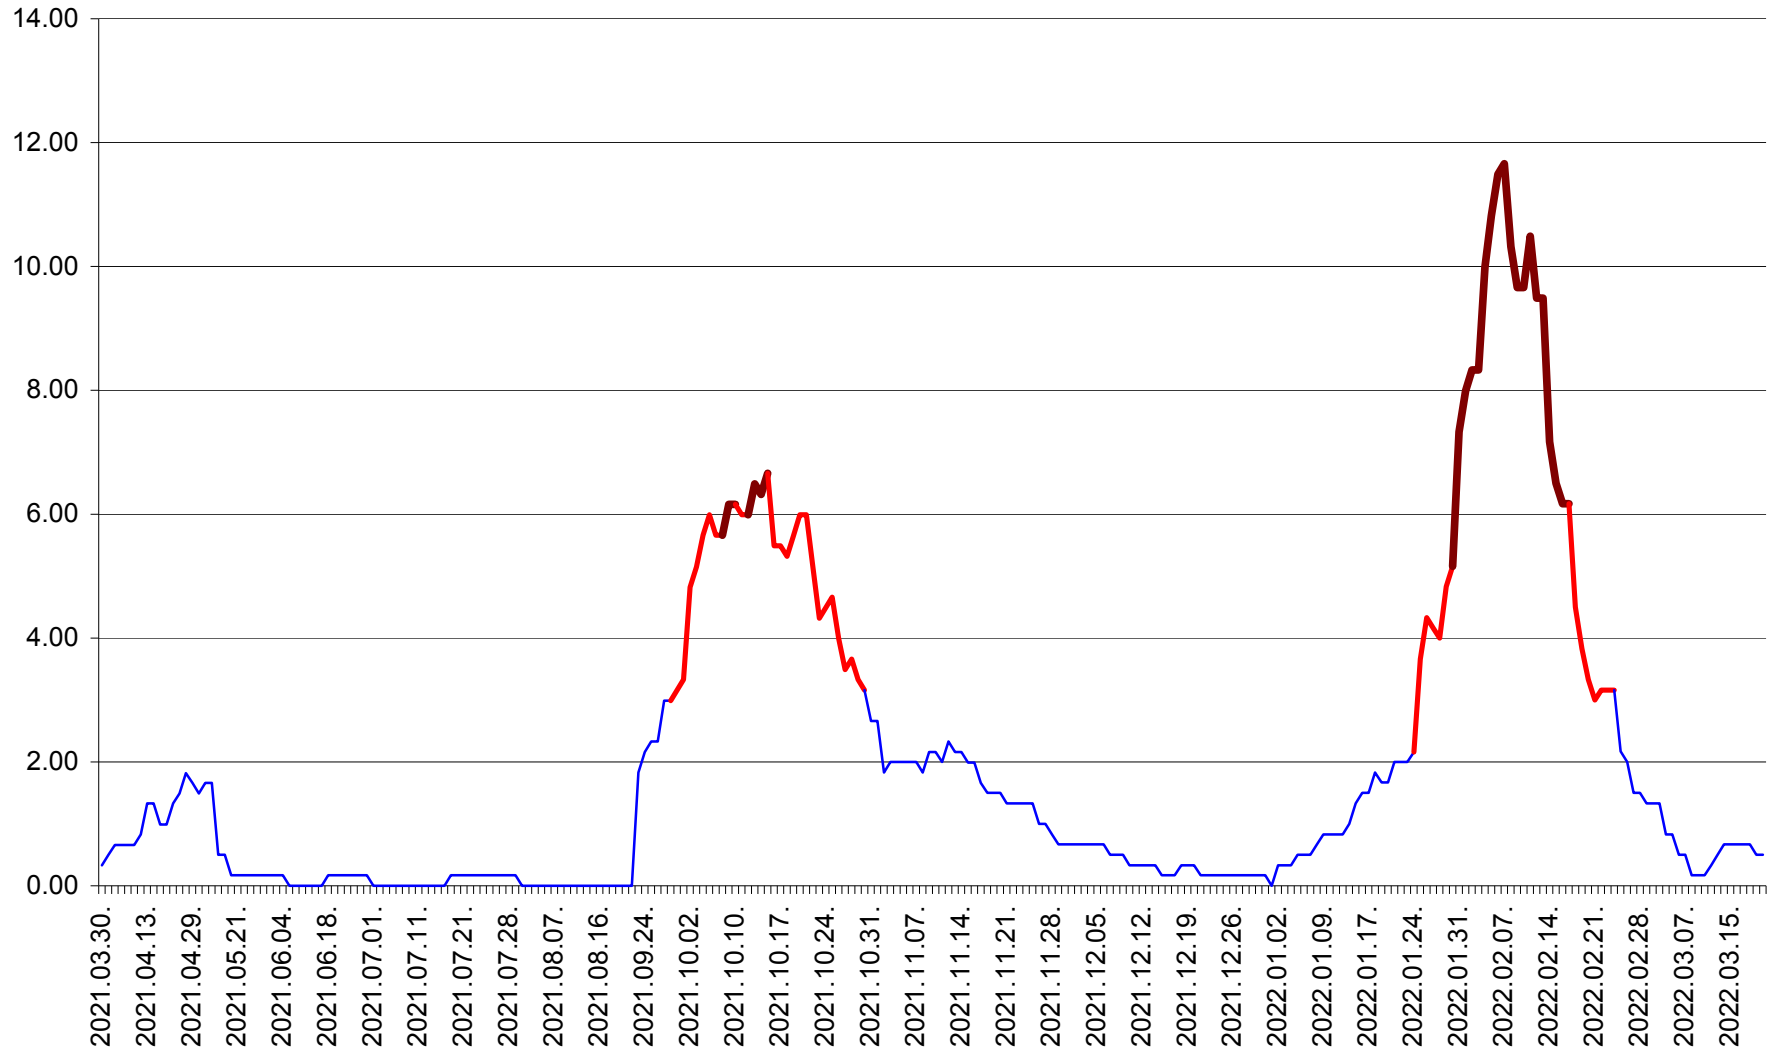

TUȘNAD - Evolutia incidentei cumulate pe 14 zile la ‰ de locuitori
2021.04.01. - 2022.03.20.

ULIEȘ - Evoluția incidenței cumulate pe 14 zile la ‰ de locuitori
2021.04.01. - 2022.03.20.

VĂRȘAG - Evolutia incidentei cumulate pe 14 zile la ‰ de locuitori
2021.04.01. - 2022.03.20.

ORAȘ VLĂHIȚA - Evolutia incidentei cumulate pe 14 zile la ‰ de locuitori
2021.04.01. - 2022.03.20.

VOȘLĂBENI - Evolutia incidentei cumulate pe 14 zile la ‰ de locuitori
2021.04.01. - 2022.03.20.

ZETEA - Evolutia incidentei cumulate pe 14 zile la ‰ de locuitori
2021.04.01. - 2022.03.20.