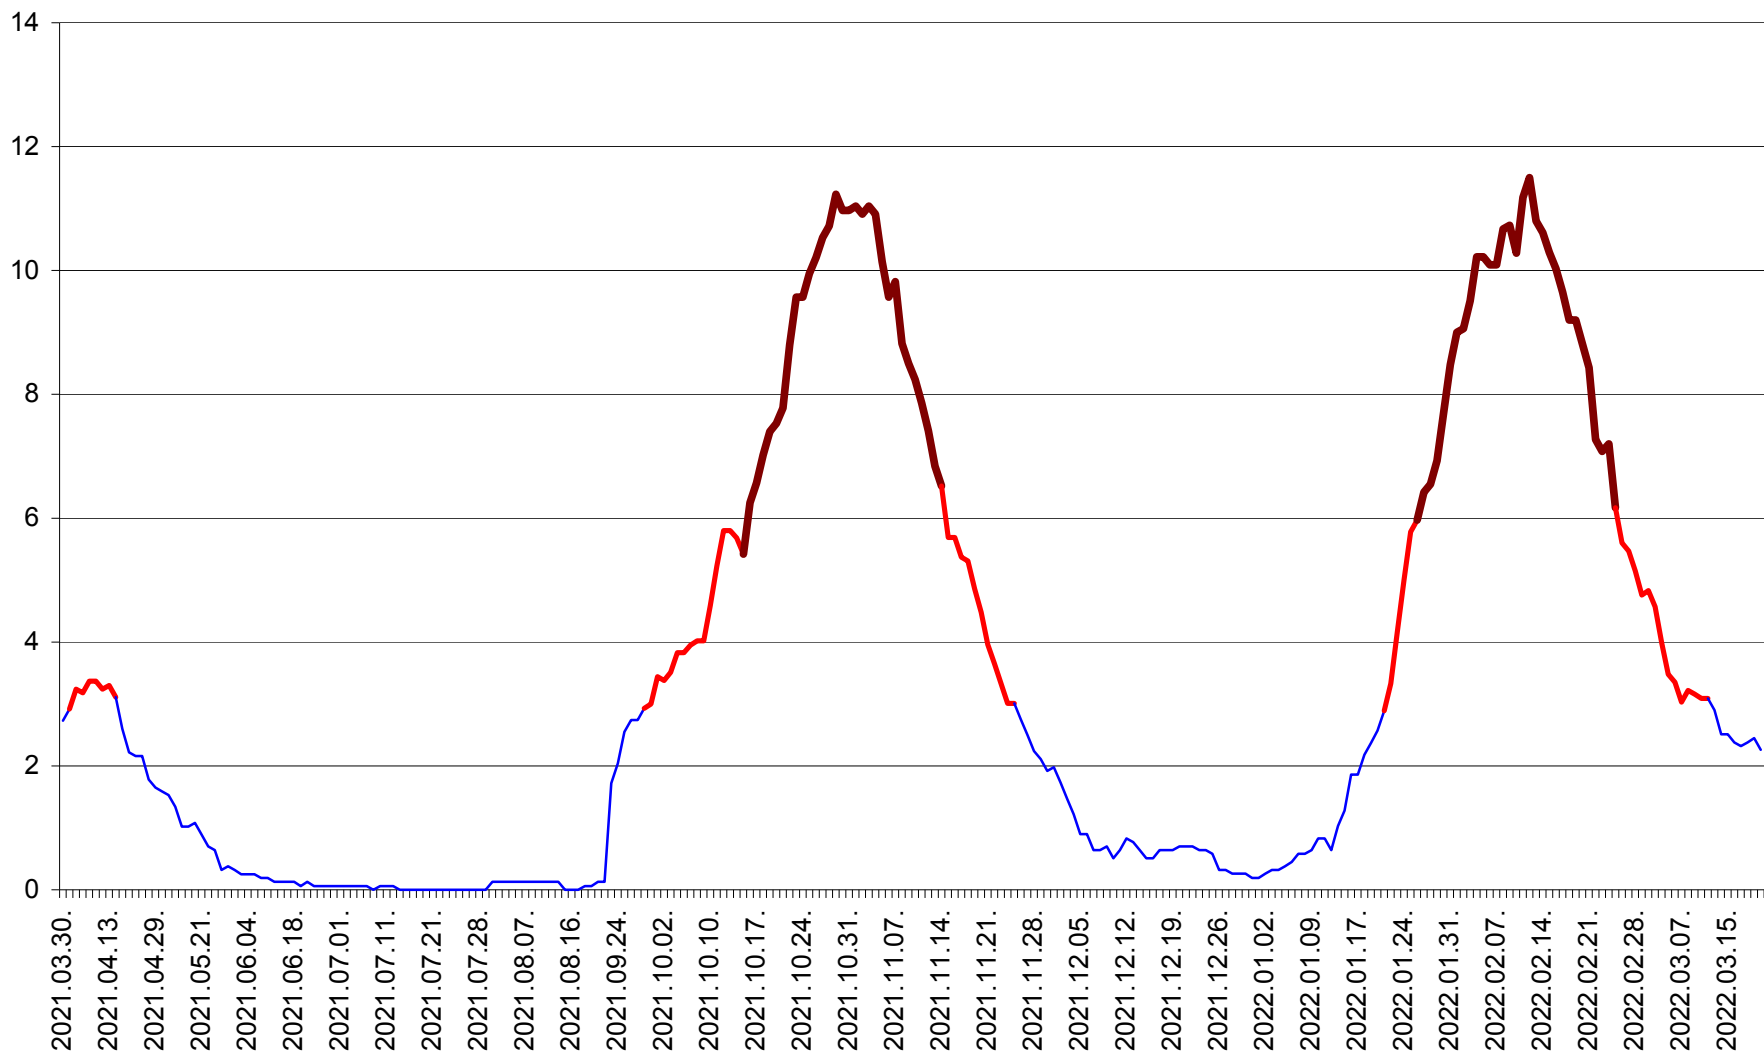

TULGHEȘ - Evolutia incidentei cumulate pe 14 zile la ‰ de locuitori
2021.04.01. - 2022.03.20.