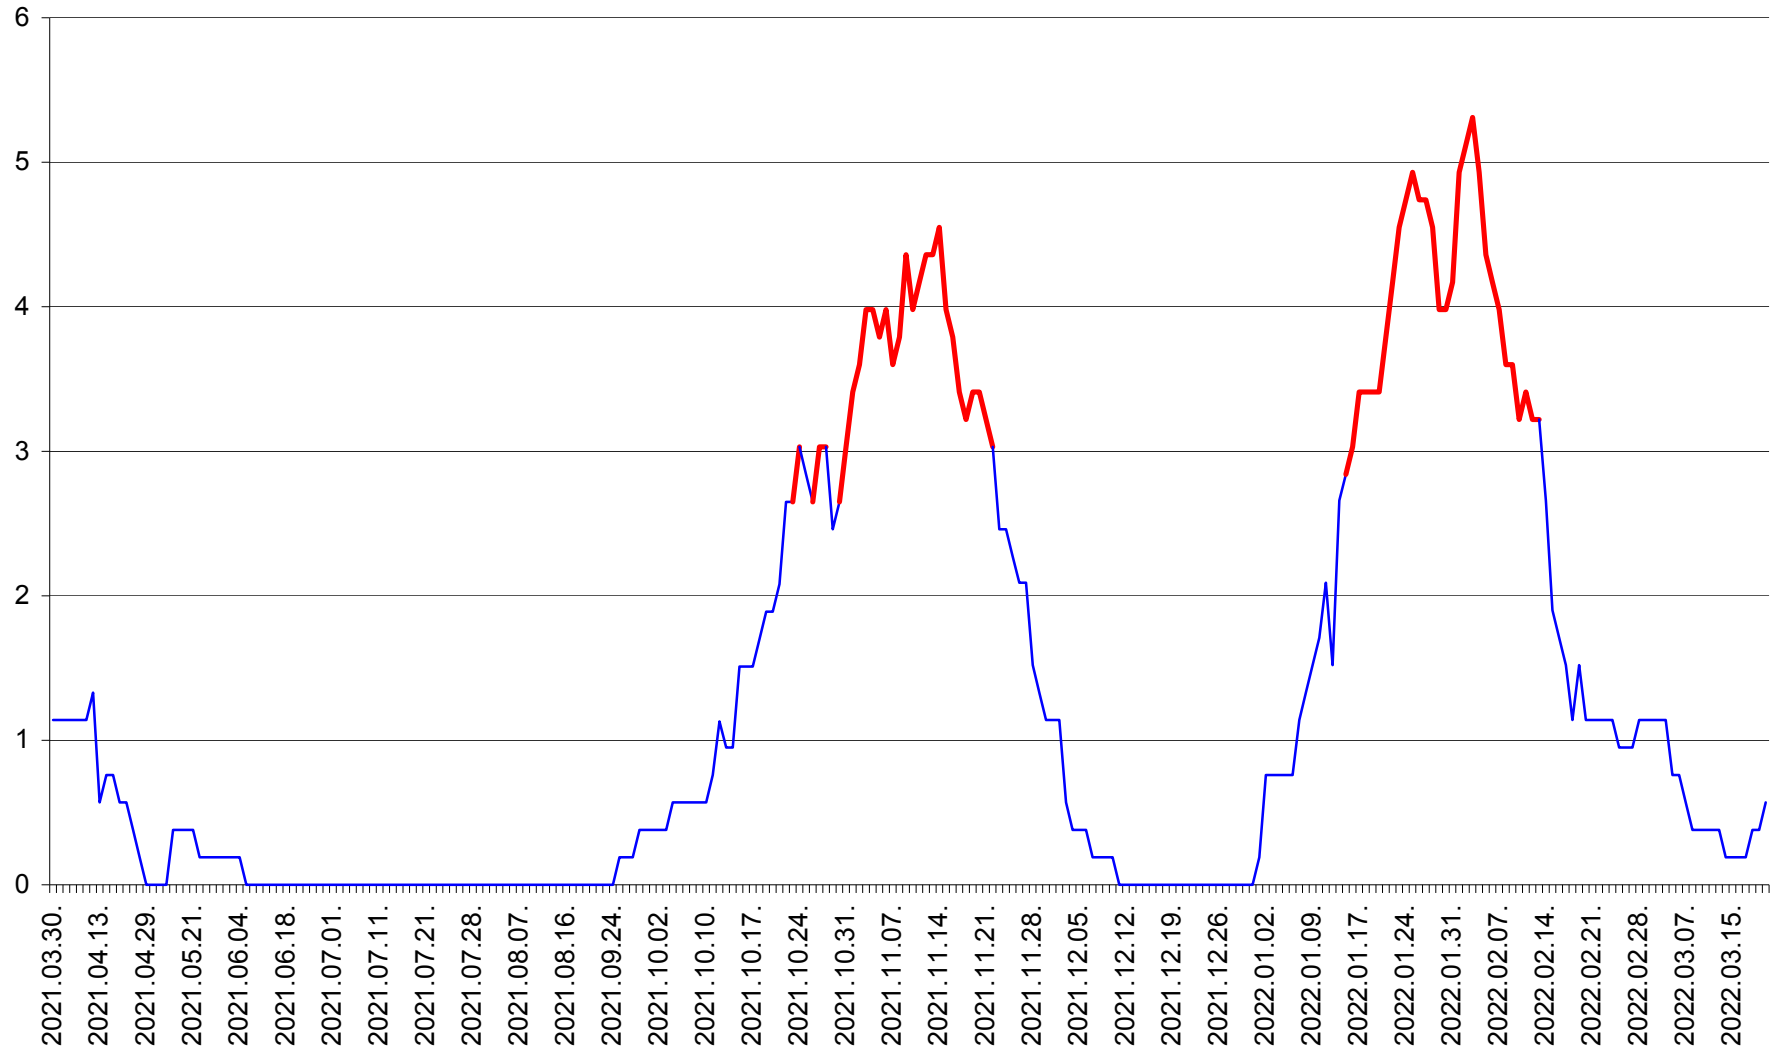

SÂNSIMION - Evolutia incidentei cumulate pe 14 zile la ‰ de locuitori
2021.04.01. - 2022.03.20.

SÂNTIMBRU - Evolutia incidentei cumulate pe 14 zile la ‰ de locuitori
2021.04.01. - 2022.03.20.

SĂRMAȘ - Evolutia incidentei cumulate pe 14 zile la ‰ de locuitori
2021.04.01. - 2022.03.20.

SATU MARE - Evolutia incidentei cumulate pe 14 zile la ‰ de locuitori
2021.04.01. - 2022.03.20.

SECUIENI - Evolutia incidentei cumulate pe 14 zile la ‰ de locuitori
2021.04.01. - 2022.03.20.

SICULENI - Evolutia incidentei cumulate pe 14 zile la ‰ de locuitori
2021.04.01. - 2022.03.20.

ȘIMONEȘTI - Evolutia incidentei cumulate pe 14 zile la ‰ de locuitori
2021.04.01. - 2022.03.20.

SUBCETATE - Evolutia incidentei cumulate pe 14 zile la ‰ de locuitori
2021.04.01. - 2022.03.20.

SUSENI - Evolutia incidentei cumulate pe 14 zile la ‰ de locuitori
2021.04.01. - 2022.03.20.