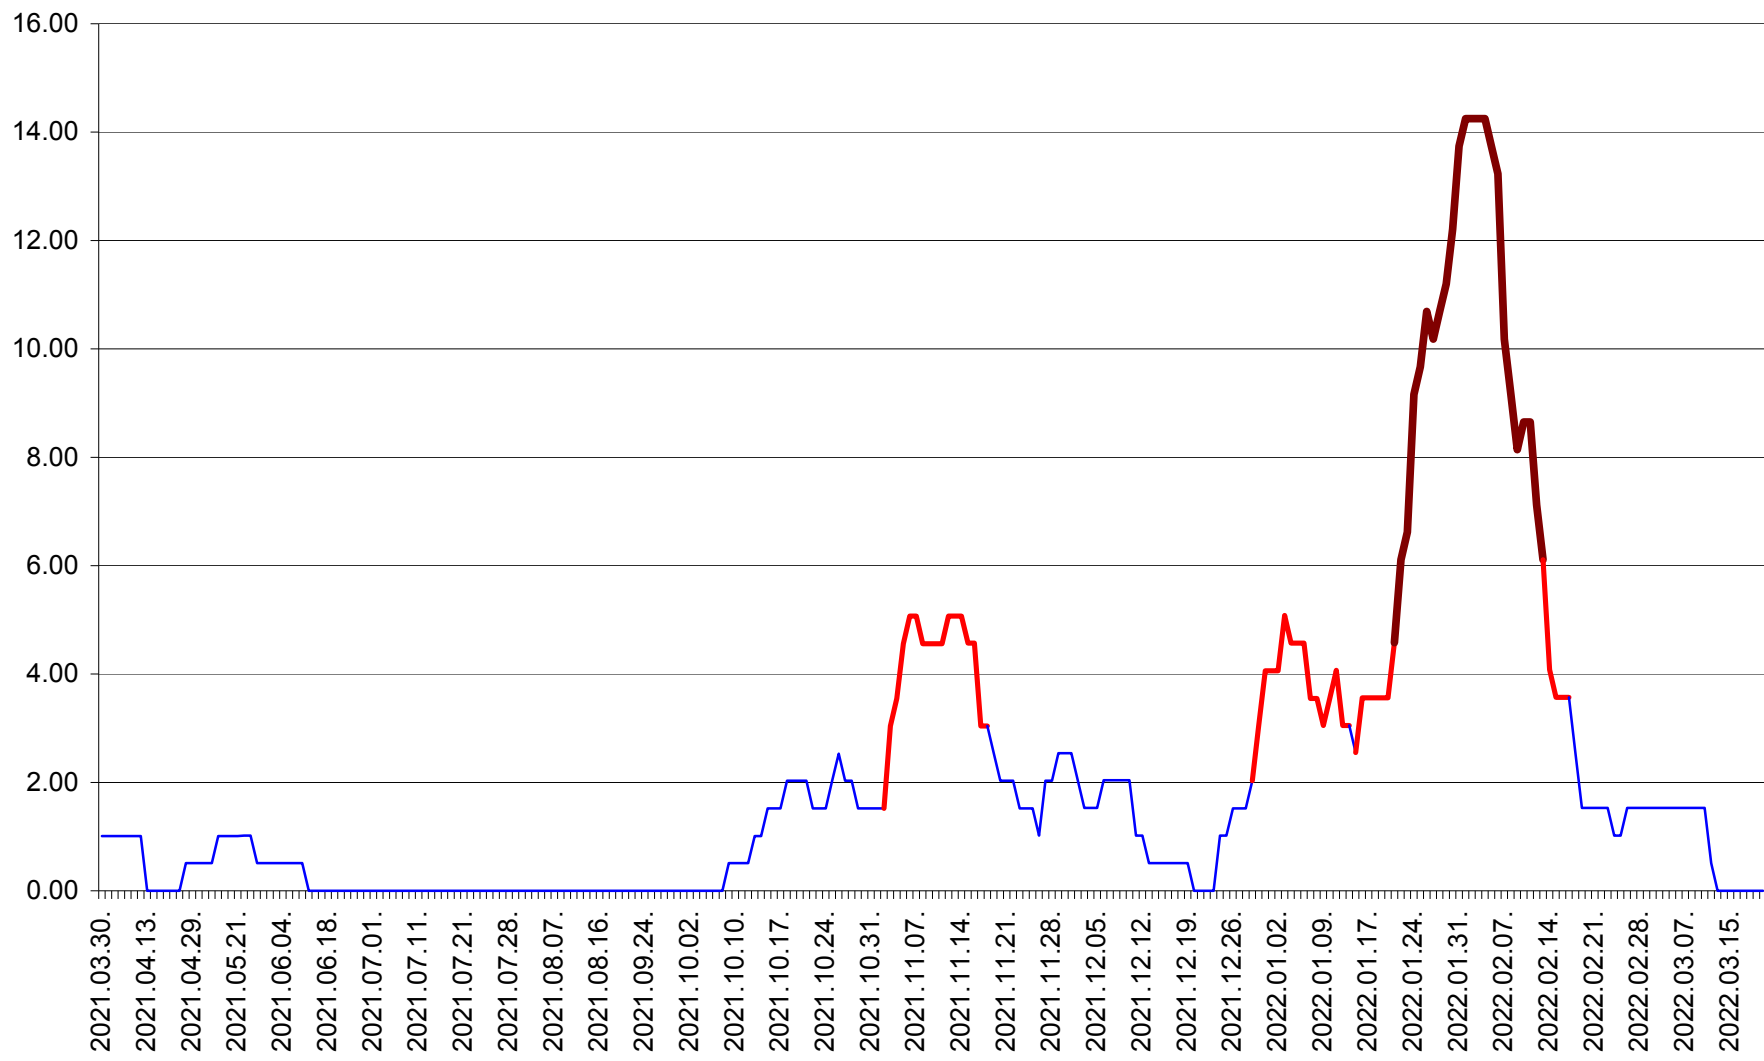

TUȘNAD - Evolutia incidentei cumulate pe 14 zile la ‰ de locuitori
2021.04.01. - 2022.03.20.

ULIEȘ - Evoluția incidenței cumulate pe 14 zile la ‰ de locuitori
2021.04.01. - 2022.03.20.

VĂRȘAG - Evolutia incidentei cumulate pe 14 zile la ‰ de locuitori
2021.04.01. - 2022.03.20.

ORAȘ VLĂHIȚA - Evolutia incidentei cumulate pe 14 zile la ‰ de locuitori
2021.04.01. - 2022.03.20.

VOȘLĂBENI - Evolutia incidentei cumulate pe 14 zile la ‰ de locuitori
2021.04.01. - 2022.03.20.

ZETEA - Evolutia incidentei cumulate pe 14 zile la ‰ de locuitori
2021.04.01. - 2022.03.20.