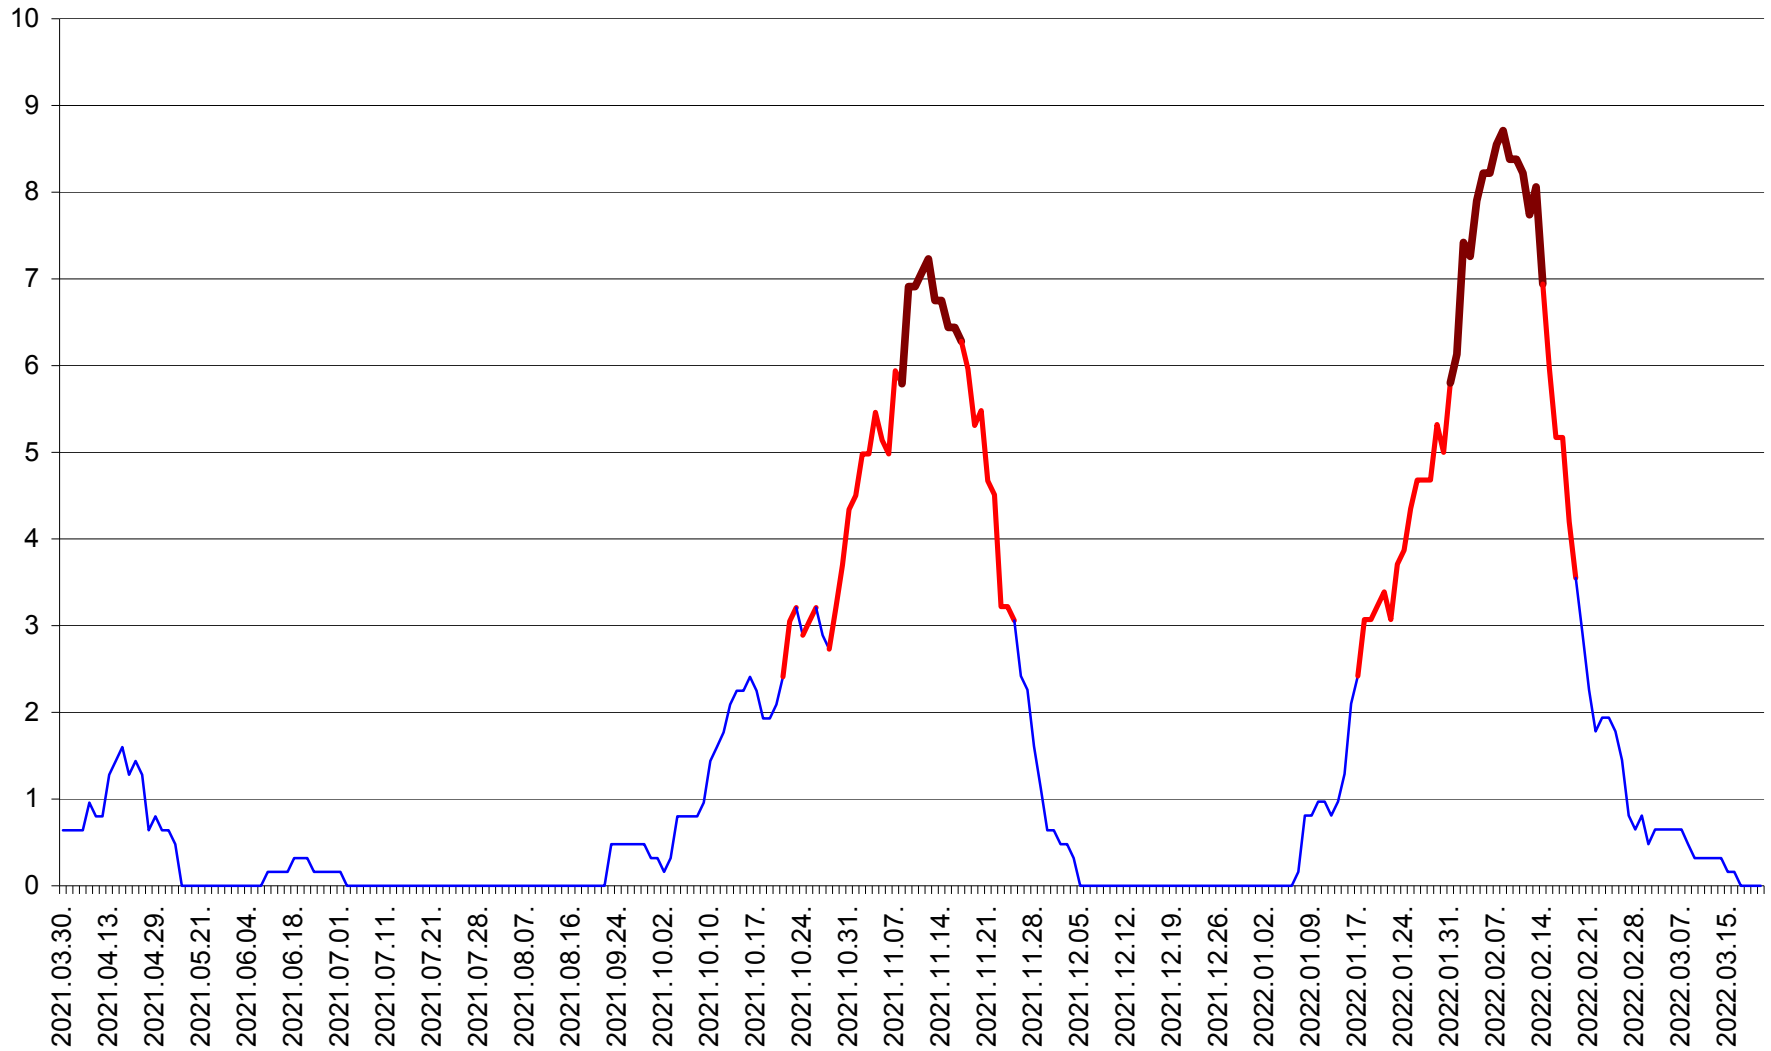

PLĂIEȘII DE JOS - Evolutia incidentei cumulate pe 14 zile la ‰ de locuitori
2021.04.01. - 2022.03.20.

PORUMBENI - Evolutia incidentei cumulate pe 14 zile la ‰ de locuitori
2021.04.01. - 2022.03.20.

PRAID - Evolutia incidentei cumulate pe 14 zile la ‰ de locuitori
2021.04.01. - 2022.03.20.

RACU - Evolutia incidentei cumulate pe 14 zile la ‰ de locuitori
2021.04.01. - 2022.03.20.

REMETEA - Evolutia incidentei cumulate pe 14 zile la % de locuitori
2021.04.01. - 2022.03.20.

SĂCEL - Evolutia incidentei cumulate pe 14 zile la ‰ de locuitori
2021.04.01. - 2022.03.20.

SÂNCRĂIENI - Evolutia incidentei cumulate pe 14 zile la ‰ de locuitori
2021.04.01. - 2022.03.20.

SÂNDOMIC - Evolutia incidentei cumulate pe 14 zile la ‰ de locuitori
2021.04.01. - 2022.03.20.

SÂNMARTIN - Evolutia incidentei cumulate pe 14 zile la ‰ de locuitori
2021.04.01. - 2022.03.20.