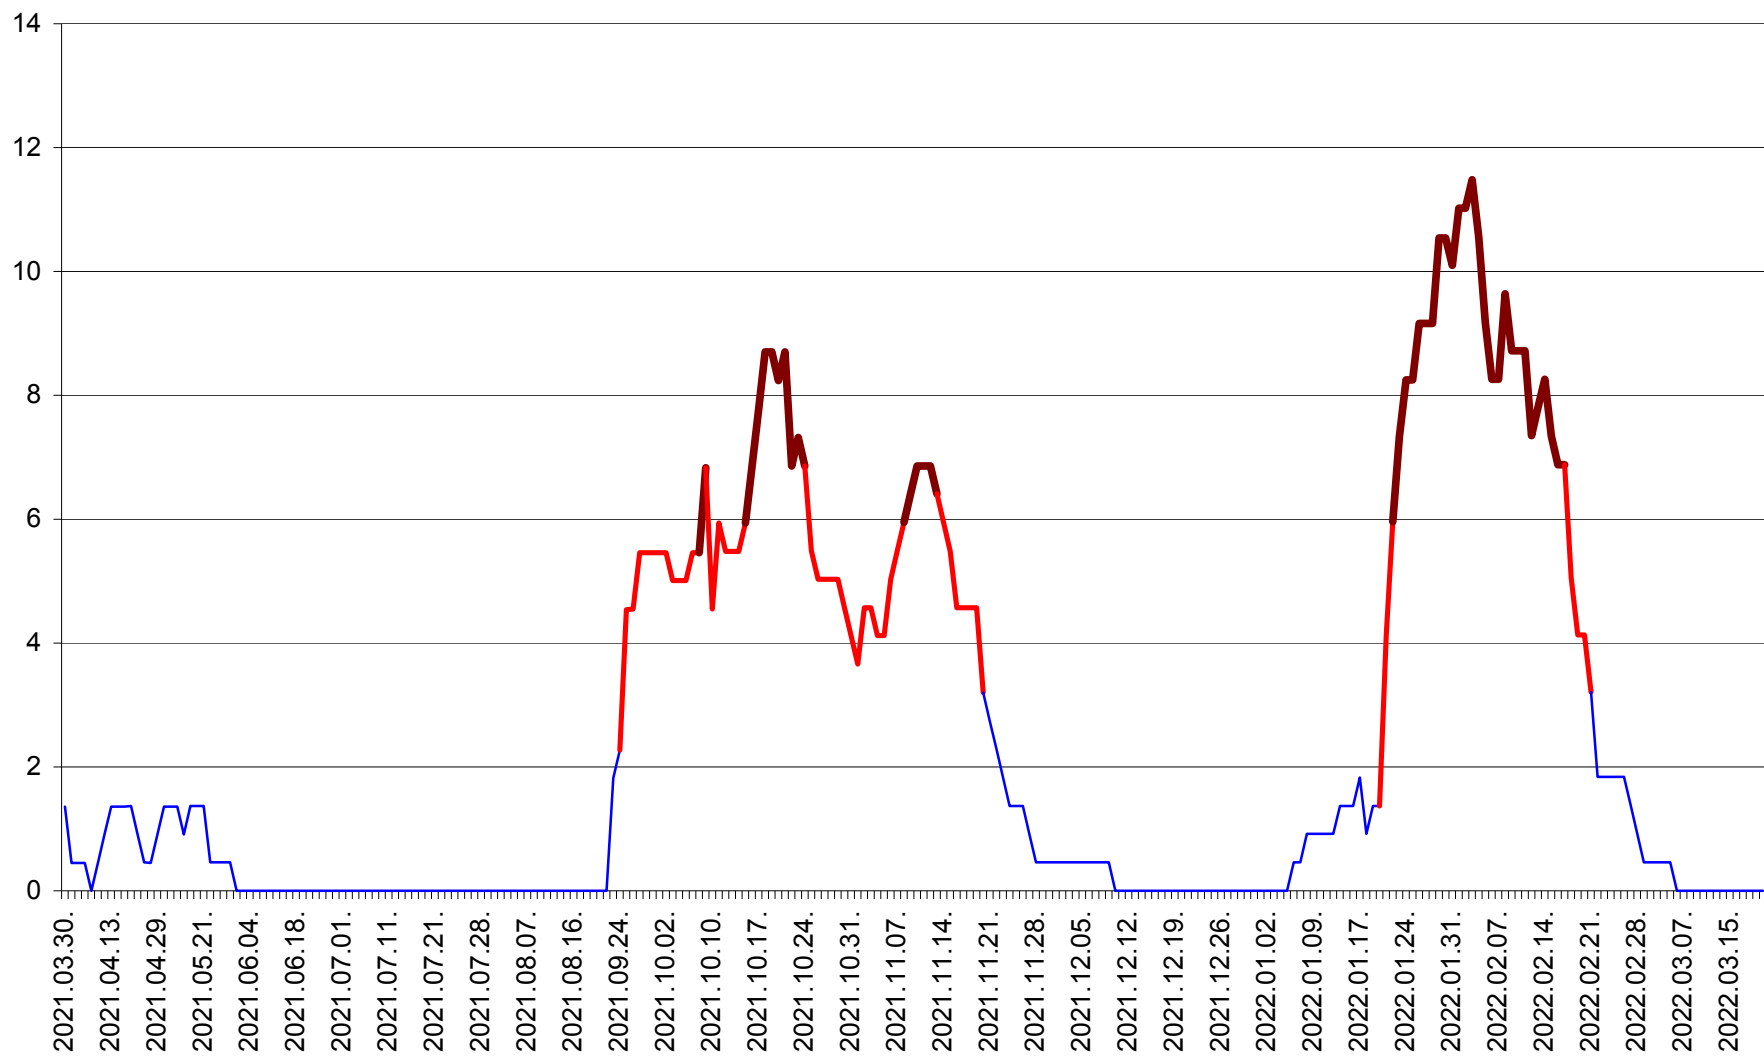

MUNICIPIUL GHEORGHENI - Evolutia incidentei cumulate pe 14 zile la % de locuitori
2021.04.01. - 2022.03.20.

JOSENI - Evolutia incidentei cumulate pe 14 zile la ‰ de locuitori
2021.04.01. - 2022.03.20.

LĂZAREA - Evolutia incidentei cumulate pe 14 zile la % de locuitori
2021.04.01. - 2022.03.20.

LELICENI - Evolutia incidentei cumulate pe 14 zile la % de locuitori
2021.04.01. - 2022.03.20.

LUETA - Evolutia incidentei cumulate pe 14 zile la ‰ de locuitori
2021.04.01. - 2022.03.20.

LUNCA DE JOS - Evolutia incidentei cumulate pe 14 zile la ‰ de locuitori
2021.04.01. - 2022.03.20.

LUNCA DE SUS - Evolutia incidentei cumulate pe 14 zile la ‰ de locuitori
2021.04.01. - 2022.03.20.

LUPENI - Evolutia incidentei cumulate pe 14 zile la ‰ de locuitori
2021.04.01. - 2022.03.20.

MĂDĂRAȘ - Evolutia incidentei cumulate pe 14 zile la ‰ de locuitori
2021.04.01. - 2022.03.20.