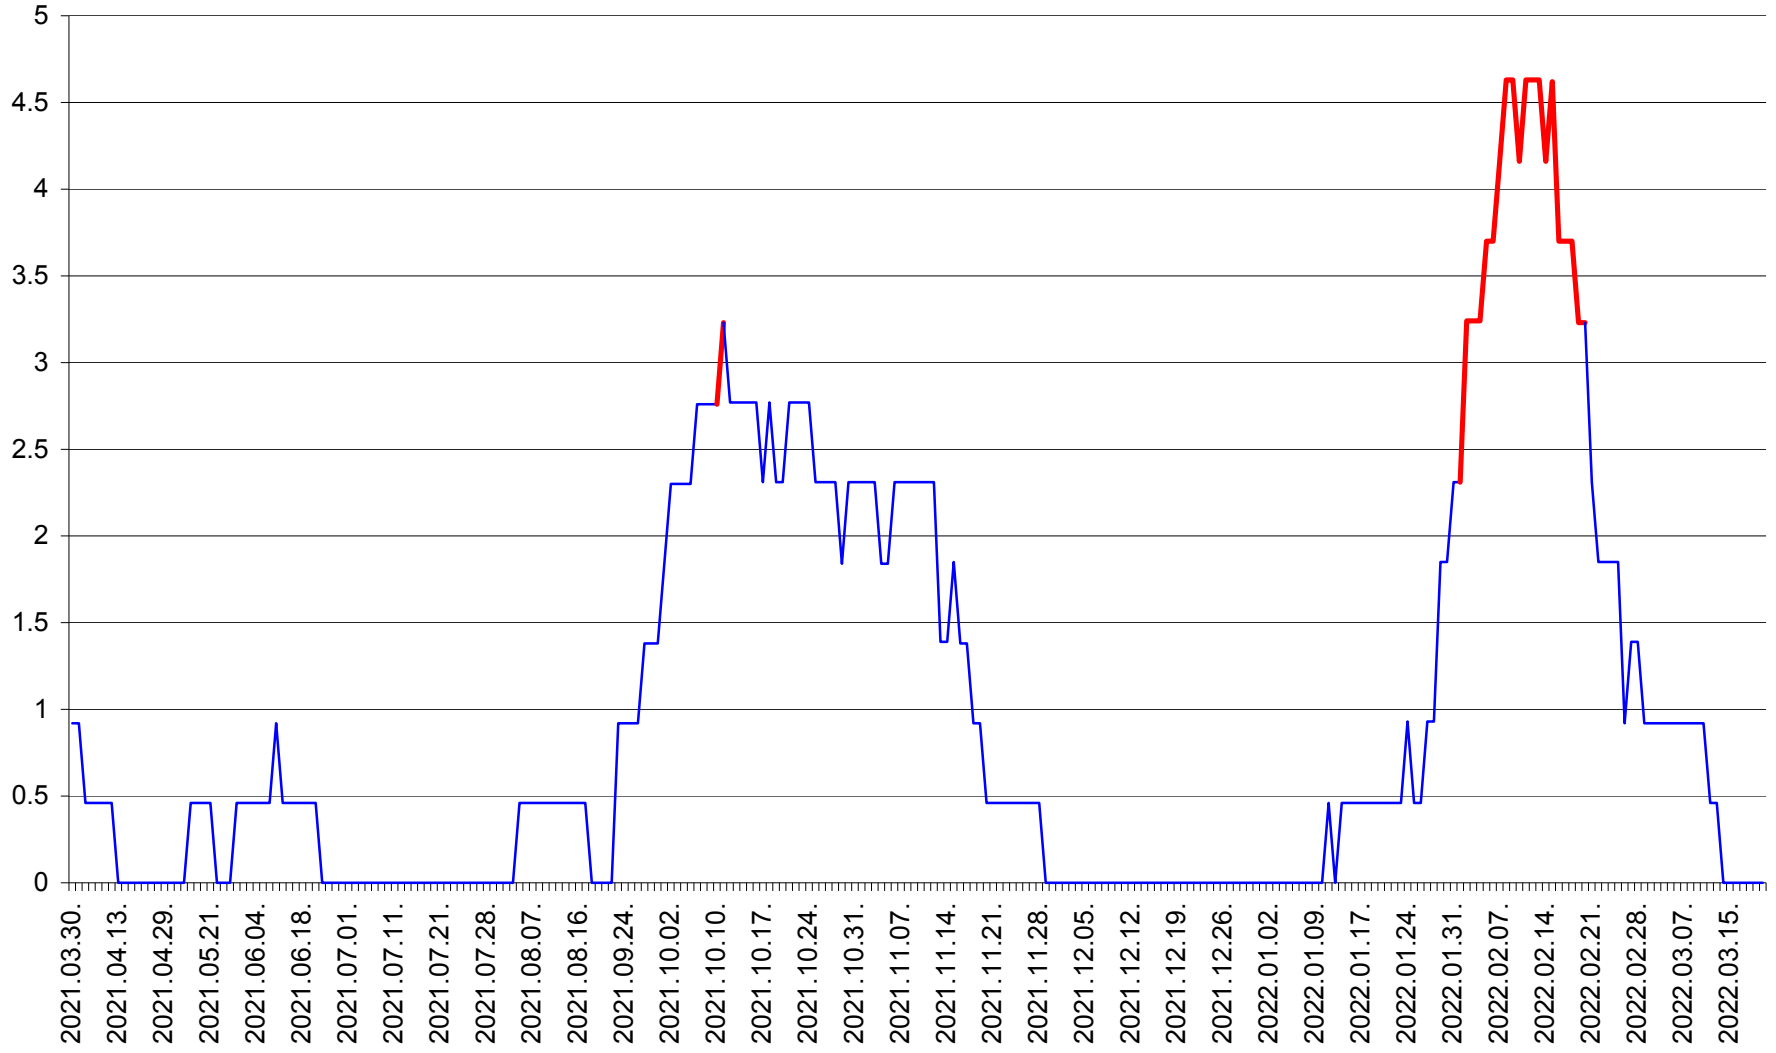

ULIEȘ - Evoluția incidenței cumulate pe 14 zile la ‰ de locuitori
2021.04.01. - 2022.03.20.