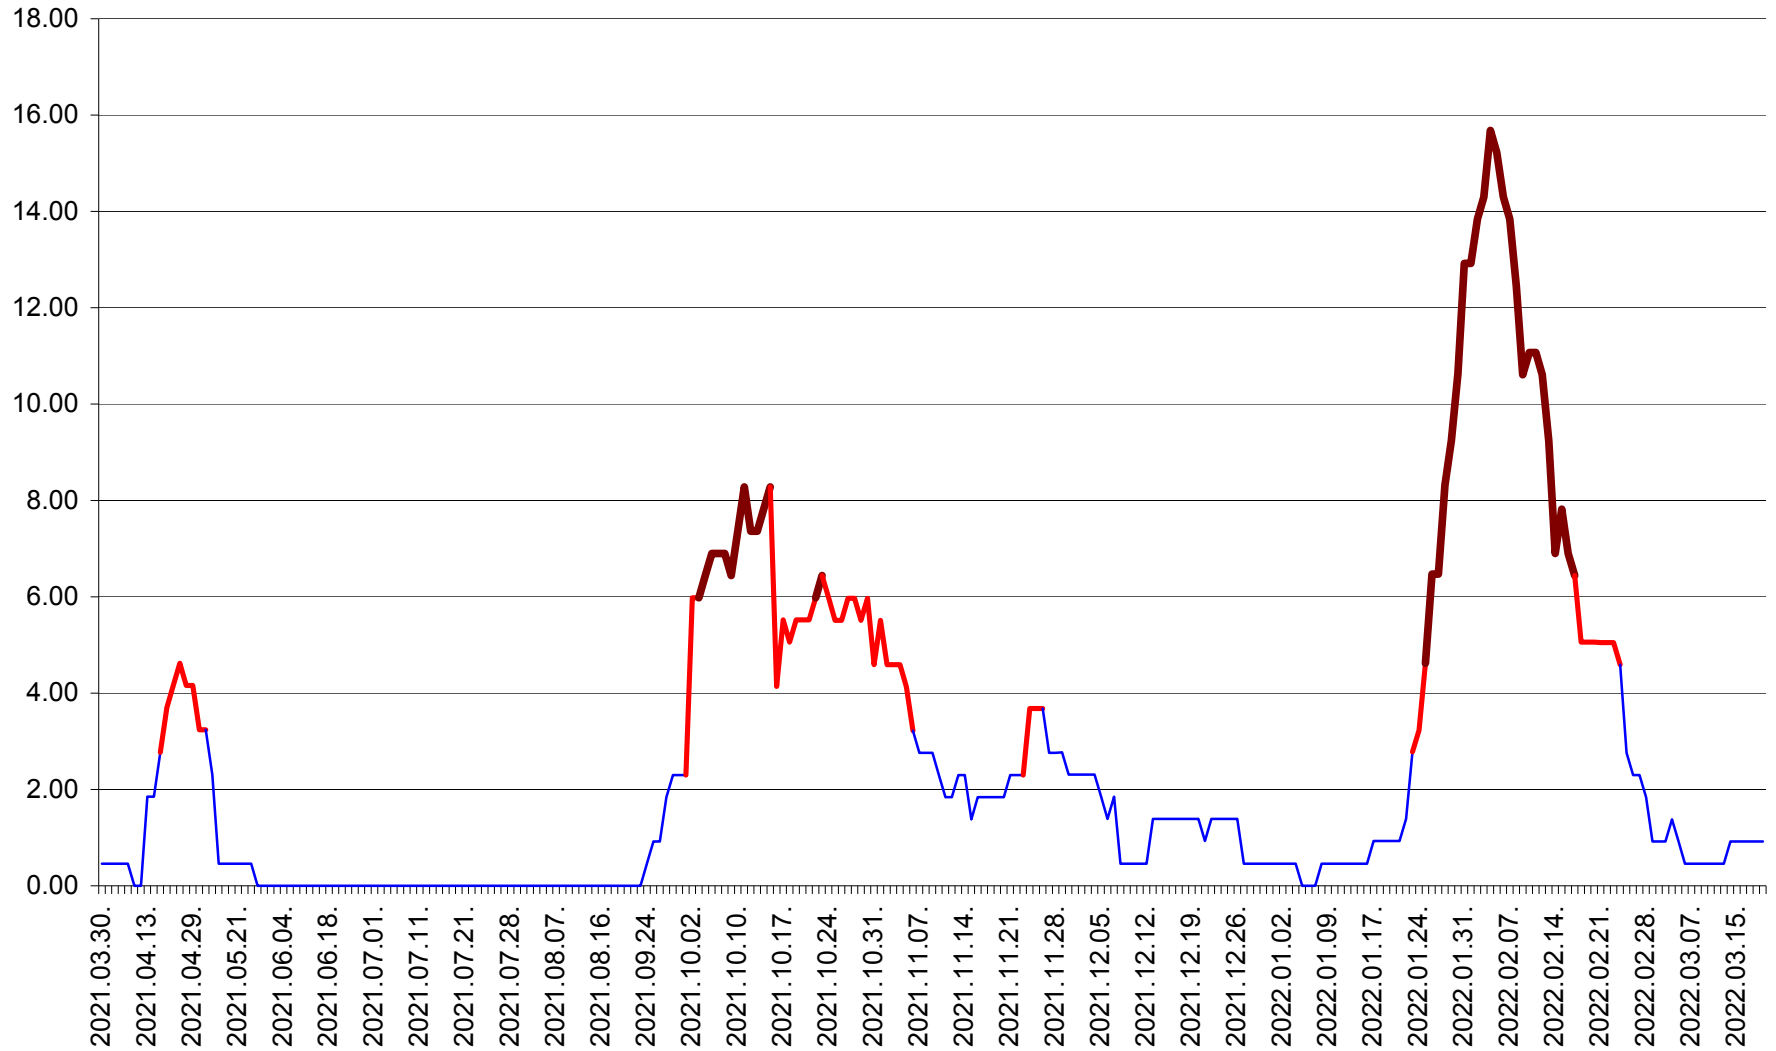

ATID - Evolutia incidentei cumulate pe 14 zile la % de locuitori
2021.04.01. - 2022.03.19.

AVRĂMEȘTI - Evolutia incidentei cumulate pe 14 zile la ‰ de locuitori
2021.04.01. - 2022.03.19.

ORAȘ BĂILE TUȘNAD - Evolutia incidentei cumulate pe 14 zile la ‰ de locuitori
2021.04.01. - 2022.03.19.

ORAȘ BĂLAN - Evoluția incidenței cumulate pe 14 zile la ‰ de locuitori
2021.04.01. - 2022.03.19.

BILBOR - Evolutia incidentei cumulate pe 14 zile la ‰ de locuitori
2021.04.01. - 2022.03.19.

ORAȘ BORSEC - Evolutia incidentei cumulate pe 14 zile la ‰ de locuitori
2021.04.01. - 2022.03.19.

BRĂDEȘTI - Evolutia incidentei cumulate pe 14 zile la ‰ de locuitori
2021.04.01. - 2022.03.19.

CĂPÂLNIȚA - Evolutia incidentei cumulate pe 14 zile la ‰ de locuitori
2021.04.01. - 2022.03.19.

CÂRȚA - Evolutia incidentei cumulate pe 14 zile la ‰ de locuitori
2021.04.01. - 2022.03.19.

CICEU - Evolutia incidentei cumulate pe 14 zile la ‰ de locuitori
2021.04.01. - 2022.03.19.

CIUCSÂNGEORGIU - Evolutia incidentei cumulate pe 14 zile la ‰ de locuitori
2021.04.01. - 2022.03.19.

CIUMANI - Evolutia incidentei cumulate pe 14 zile la ‰ de locuitori
2021.04.01. - 2022.03.19.