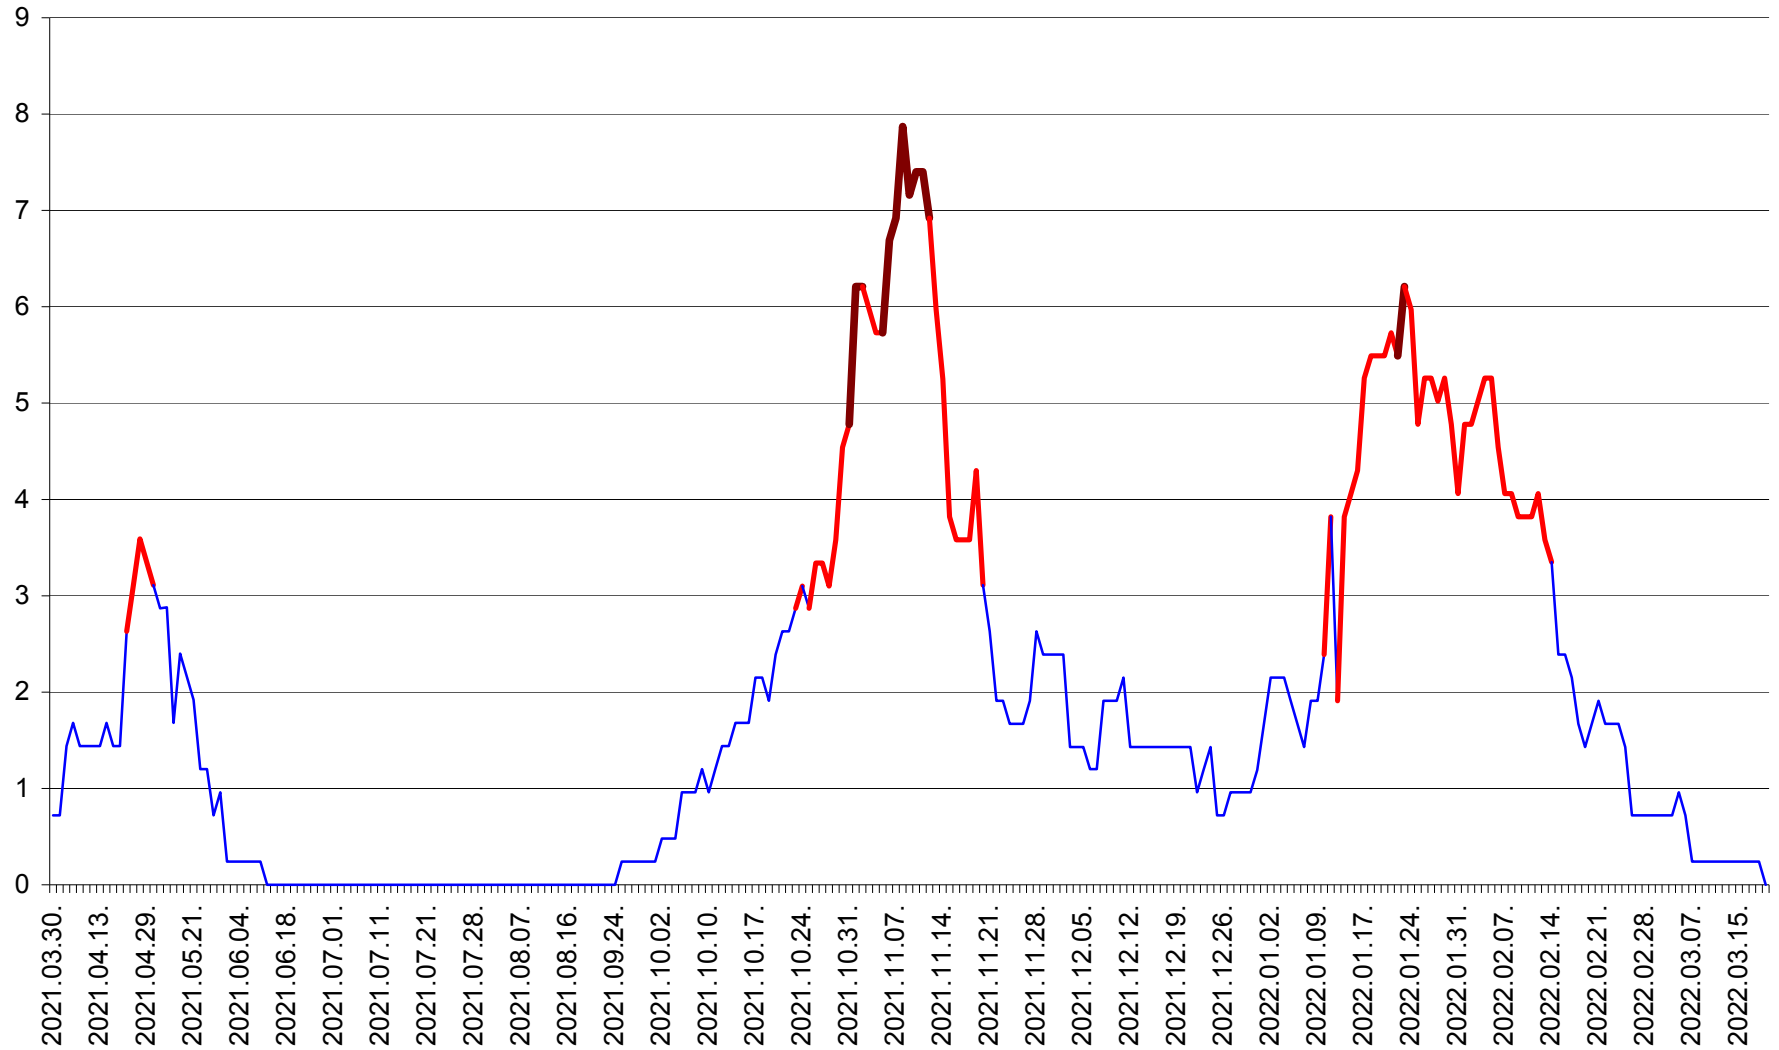

CORBU - Evolutia incidentei cumulate pe 14 zile la ‰ de locuitori
2021.04.01. - 2022.03.19.

CORUND - Evolutia incidentei cumulate pe 14 zile la ‰ de locuitori
2021.04.01. - 2022.03.19.

COZMENI - Evolutia incidentei cumulate pe 14 zile la ‰ de locuitori
2021.04.01. - 2022.03.19.

ORAȘ CRISTURU SECUIESC - Evolutia incidentei cumulate pe 14 zile la ‰ de locuitori
2021.04.01. - 2022.03.19.

DĂNEȘTI - Evolutia incidentei cumulate pe 14 zile la ‰ de locuitori
2021.04.01. - 2022.03.19.

DÂRJIU - Evolutia incidentei cumulate pe 14 zile la ‰ de locuitori
2021.04.01. - 2022.03.19.

DEALU - Evolutia incidentei cumulate pe 14 zile la ‰ de locuitori
2021.04.01. - 2022.03.19.

DITRĂU - Evolutia incidentei cumulate pe 14 zile la ‰ de locuitori
2021.04.01. - 2022.03.19.