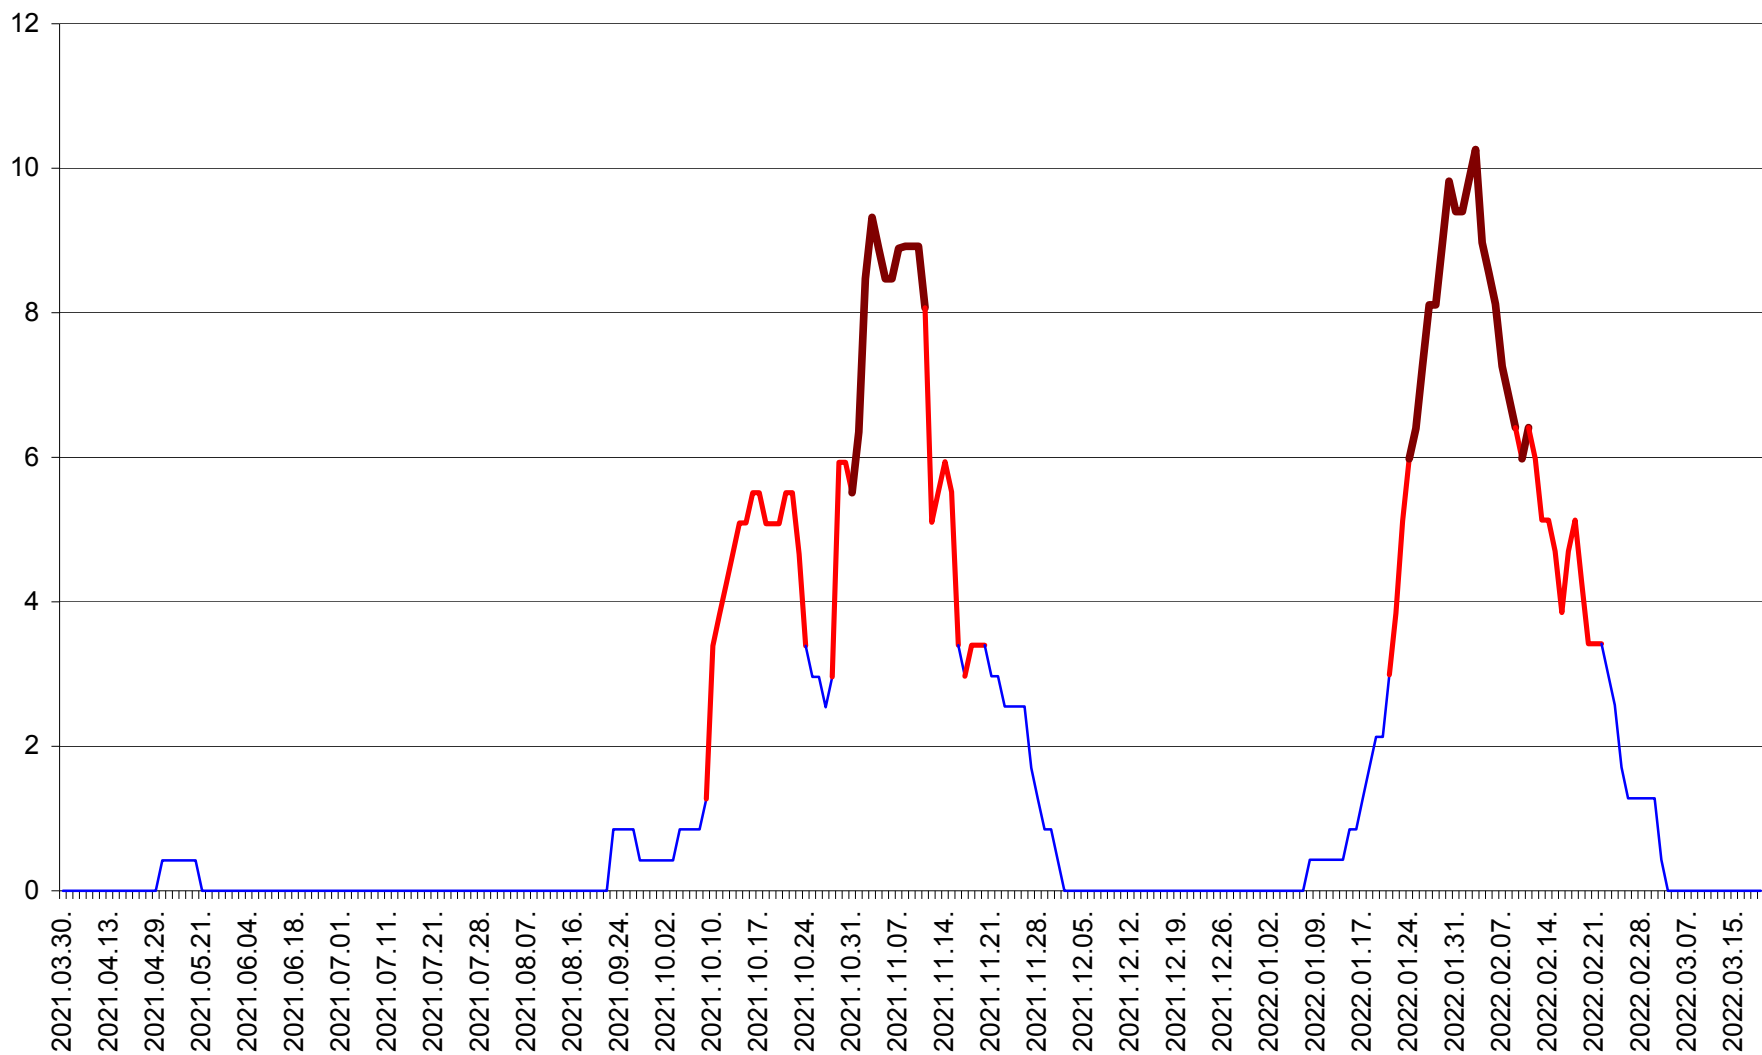

PLĂIEȘII DE JOS - Evolutia incidentei cumulate pe 14 zile la ‰ de locuitori
2021.04.01. - 2022.03.19.

PORUMBENI - Evolutia incidentei cumulate pe 14 zile la ‰ de locuitori
2021.04.01. - 2022.03.19.

PRAID - Evolutia incidentei cumulate pe 14 zile la ‰ de locuitori
2021.04.01. - 2022.03.19.

RACU - Evolutia incidentei cumulate pe 14 zile la ‰ de locuitori
2021.04.01. - 2022.03.19.

REMETEA - Evolutia incidentei cumulate pe 14 zile la % de locuitori
2021.04.01. - 2022.03.19.

SĂCEL - Evolutia incidentei cumulate pe 14 zile la ‰ de locuitori
2021.04.01. - 2022.03.19.

SÂNCRĂIENI - Evolutia incidentei cumulate pe 14 zile la ‰ de locuitori
2021.04.01. - 2022.03.19.

SÂNDOMIC - Evolutia incidentei cumulate pe 14 zile la ‰ de locuitori
2021.04.01. - 2022.03.19.

SÂNMARTIN - Evolutia incidentei cumulate pe 14 zile la ‰ de locuitori
2021.04.01. - 2022.03.19.