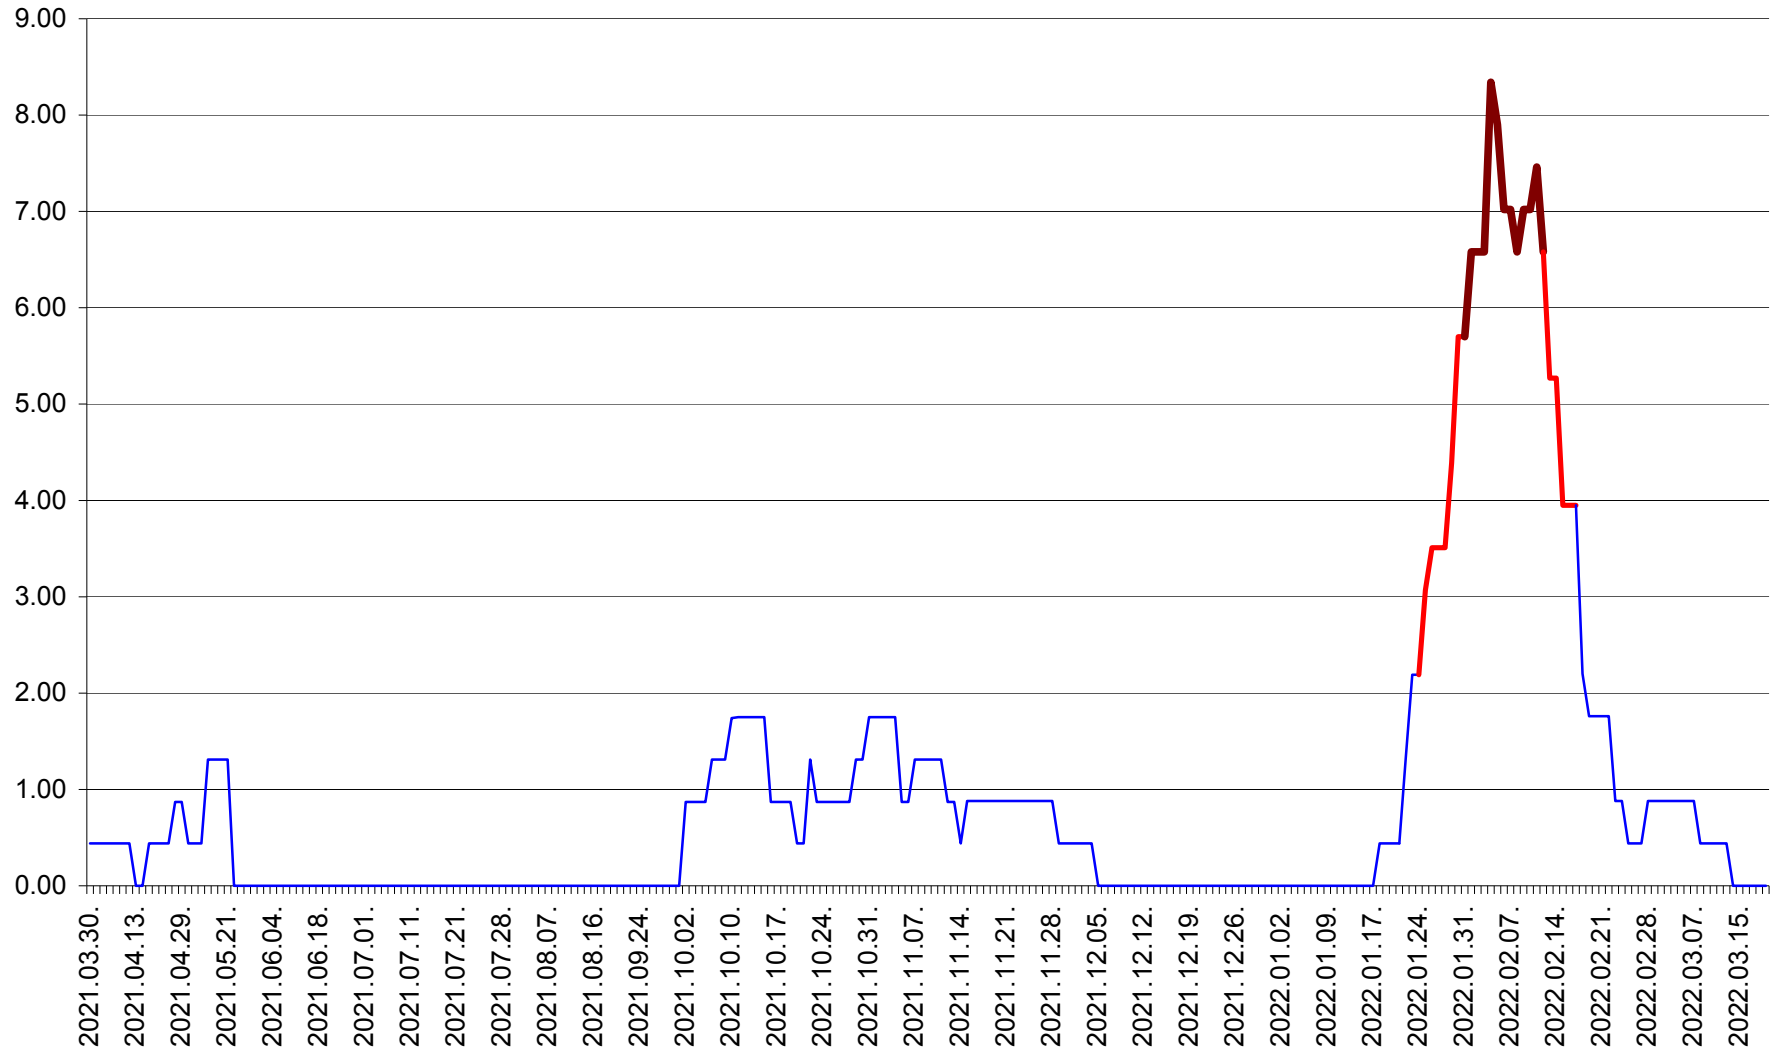

ORAȘ BĂLAN - Evoluția incidenței cumulate pe 14 zile la ‰ de locuitori
2021.04.01. - 2022.03.19.

BILBOR - Evolutia incidentei cumulate pe 14 zile la ‰ de locuitori
2021.04.01. - 2022.03.19.

ORAȘ BORSEC - Evolutia incidentei cumulate pe 14 zile la ‰ de locuitori
2021.04.01. - 2022.03.19.

BRĂDEȘTI - Evolutia incidentei cumulate pe 14 zile la ‰ de locuitori
2021.04.01. - 2022.03.19.

CĂPÂLNIȚA - Evolutia incidentei cumulate pe 14 zile la ‰ de locuitori
2021.04.01. - 2022.03.19.

CÂRȚA - Evolutia incidentei cumulate pe 14 zile la ‰ de locuitori
2021.04.01. - 2022.03.19.

CICEU - Evolutia incidentei cumulate pe 14 zile la ‰ de locuitori
2021.04.01. - 2022.03.19.

CIUCSÂNGEORGIU - Evolutia incidentei cumulate pe 14 zile la ‰ de locuitori
2021.04.01. - 2022.03.19.

CIUMANI - Evolutia incidentei cumulate pe 14 zile la ‰ de locuitori
2021.04.01. - 2022.03.19.

CORBU - Evolutia incidentei cumulate pe 14 zile la ‰ de locuitori
2021.04.01. - 2022.03.19.

CORUND - Evolutia incidentei cumulate pe 14 zile la ‰ de locuitori
2021.04.01. - 2022.03.19.

COZMENI - Evolutia incidentei cumulate pe 14 zile la ‰ de locuitori
2021.04.01. - 2022.03.19.