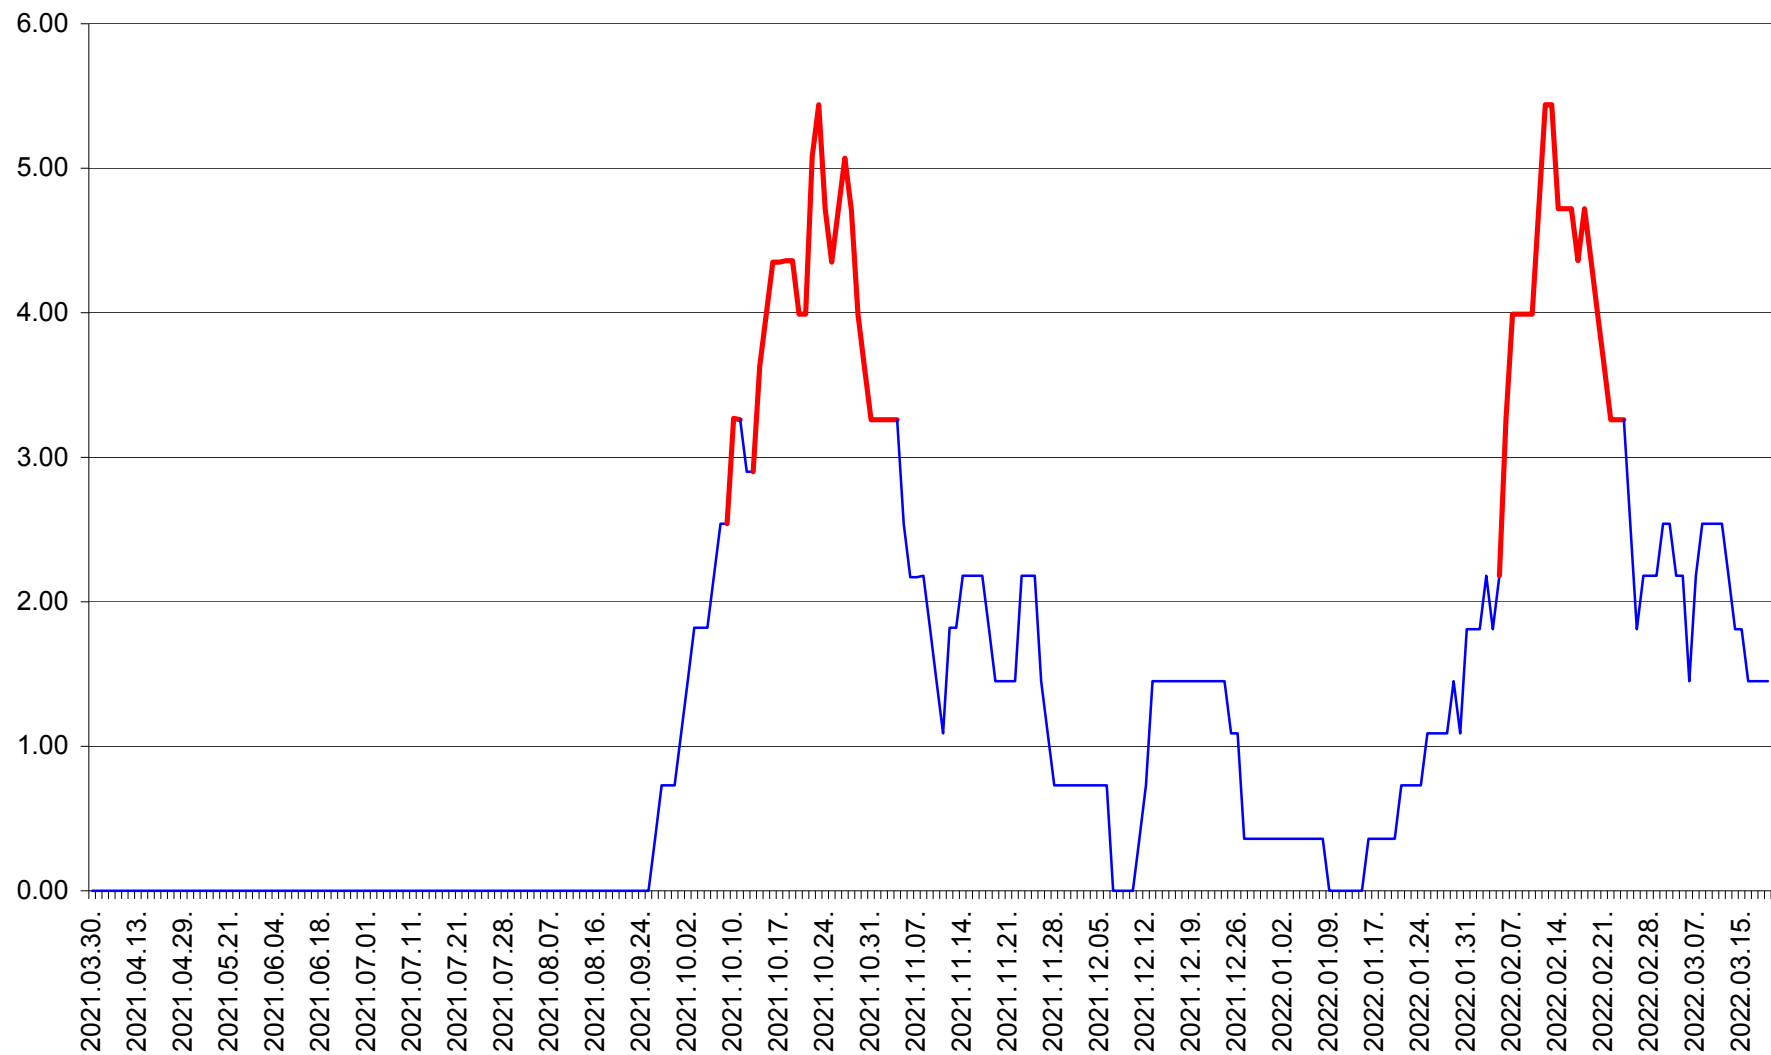

ATID - Evolutia incidentei cumulate pe 14 zile la % de locuitori
2021.04.01. - 2022.03.19.

AVRĂMEȘTI - Evolutia incidentei cumulate pe 14 zile la ‰ de locuitori
2021.04.01. - 2022.03.19.

ORAȘ BĂILE TUȘNAD - Evolutia incidentei cumulate pe 14 zile la ‰ de locuitori
2021.04.01. - 2022.03.19.

ORAȘ BĂLAN - Evoluția incidenței cumulate pe 14 zile la ‰ de locuitori
2021.04.01. - 2022.03.19.

BILBOR - Evolutia incidentei cumulate pe 14 zile la ‰ de locuitori
2021.04.01. - 2022.03.19.

ORAȘ BORSEC - Evolutia incidentei cumulate pe 14 zile la ‰ de locuitori
2021.04.01. - 2022.03.19.

BRĂDEȘTI - Evolutia incidentei cumulate pe 14 zile la ‰ de locuitori
2021.04.01. - 2022.03.19.

CĂPÂLNIȚA - Evolutia incidentei cumulate pe 14 zile la ‰ de locuitori
2021.04.01. - 2022.03.19.

CÂRȚA - Evolutia incidentei cumulate pe 14 zile la ‰ de locuitori
2021.04.01. - 2022.03.19.