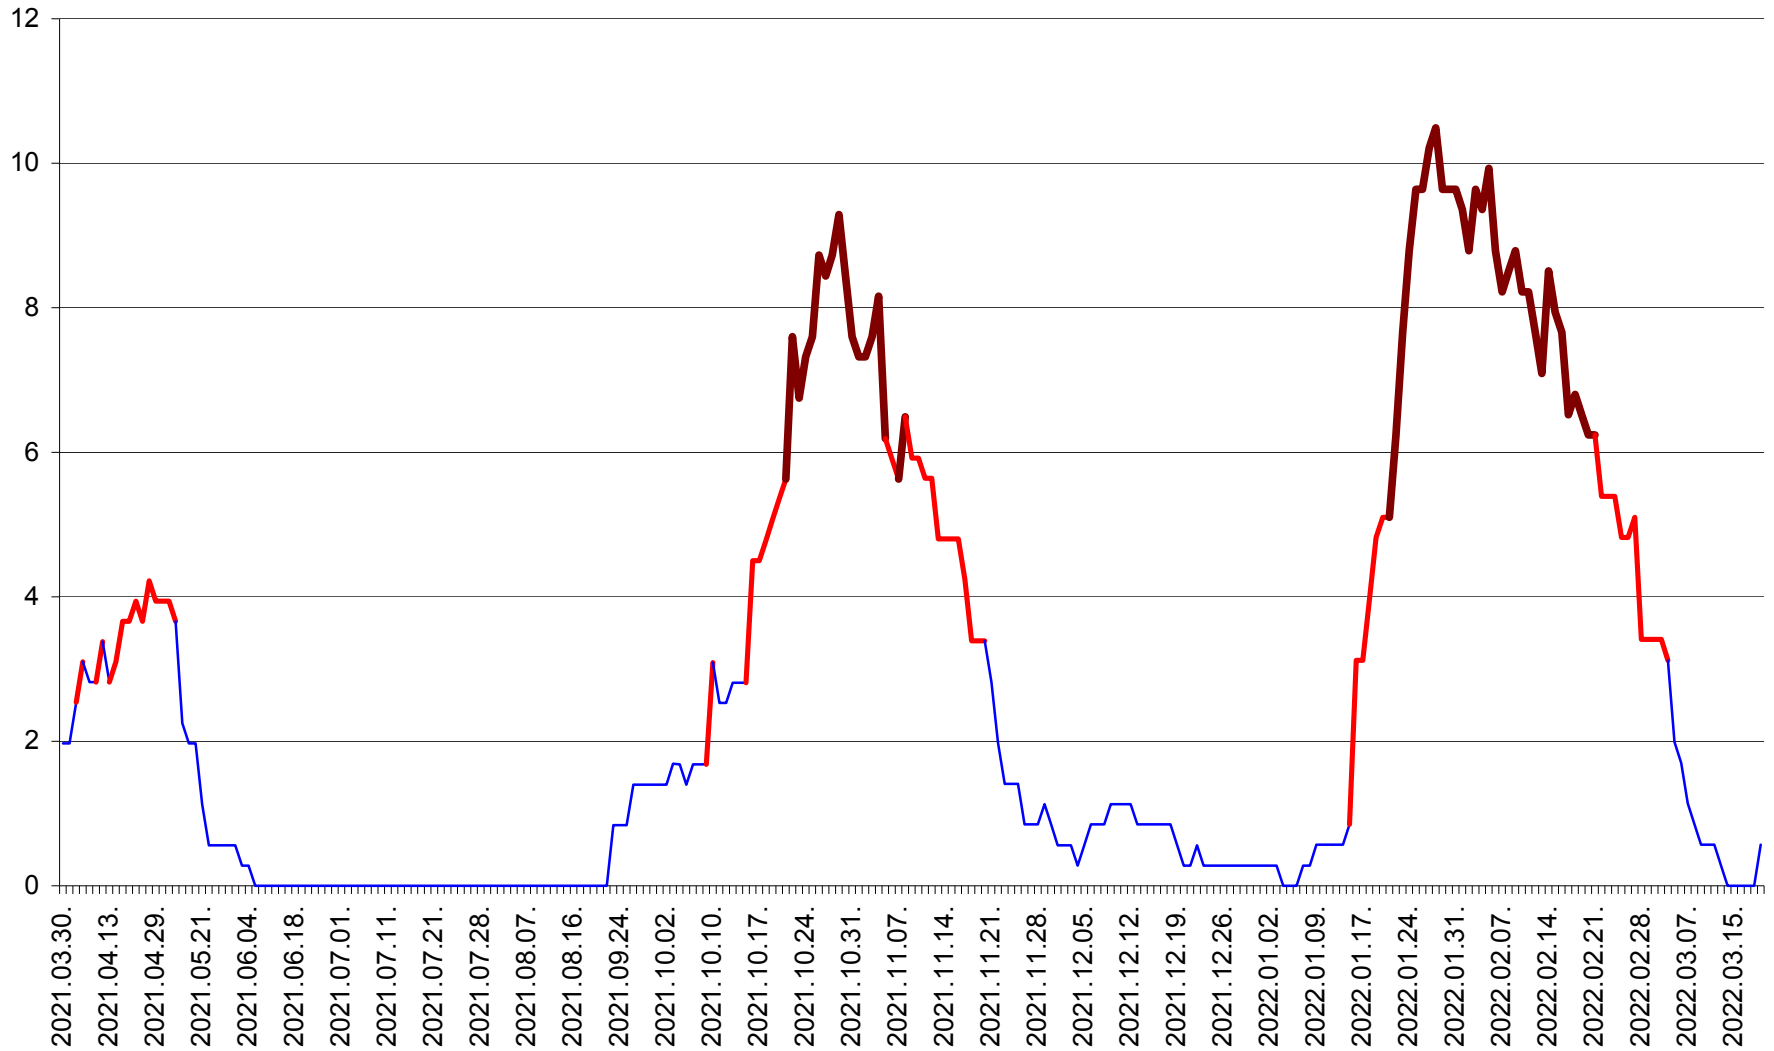

ORAȘ CRISTURU SECUIESC - Evolutia incidentei cumulate pe 14 zile la ‰ de locuitori
2021.04.01. - 2022.03.19.

DĂNEȘTI - Evolutia incidentei cumulate pe 14 zile la ‰ de locuitori
2021.04.01. - 2022.03.19.

DÂRJIU - Evolutia incidentei cumulate pe 14 zile la ‰ de locuitori
2021.04.01. - 2022.03.19.

DEALU - Evolutia incidentei cumulate pe 14 zile la ‰ de locuitori
2021.04.01. - 2022.03.19.

DITRĂU - Evolutia incidentei cumulate pe 14 zile la ‰ de locuitori
2021.04.01. - 2022.03.19.

FELICENI - Evolutia incidentei cumulate pe 14 zile la % de locuitori
2021.04.01. - 2022.03.19.

FRUMOASA - Evolutia incidentei cumulate pe 14 zile la ‰ de locuitori
2021.04.01. - 2022.03.19.

GĂLĂUȚAȘ - Evolutia incidentei cumulate pe 14 zile la ‰ de locuitori
2021.04.01. - 2022.03.19.