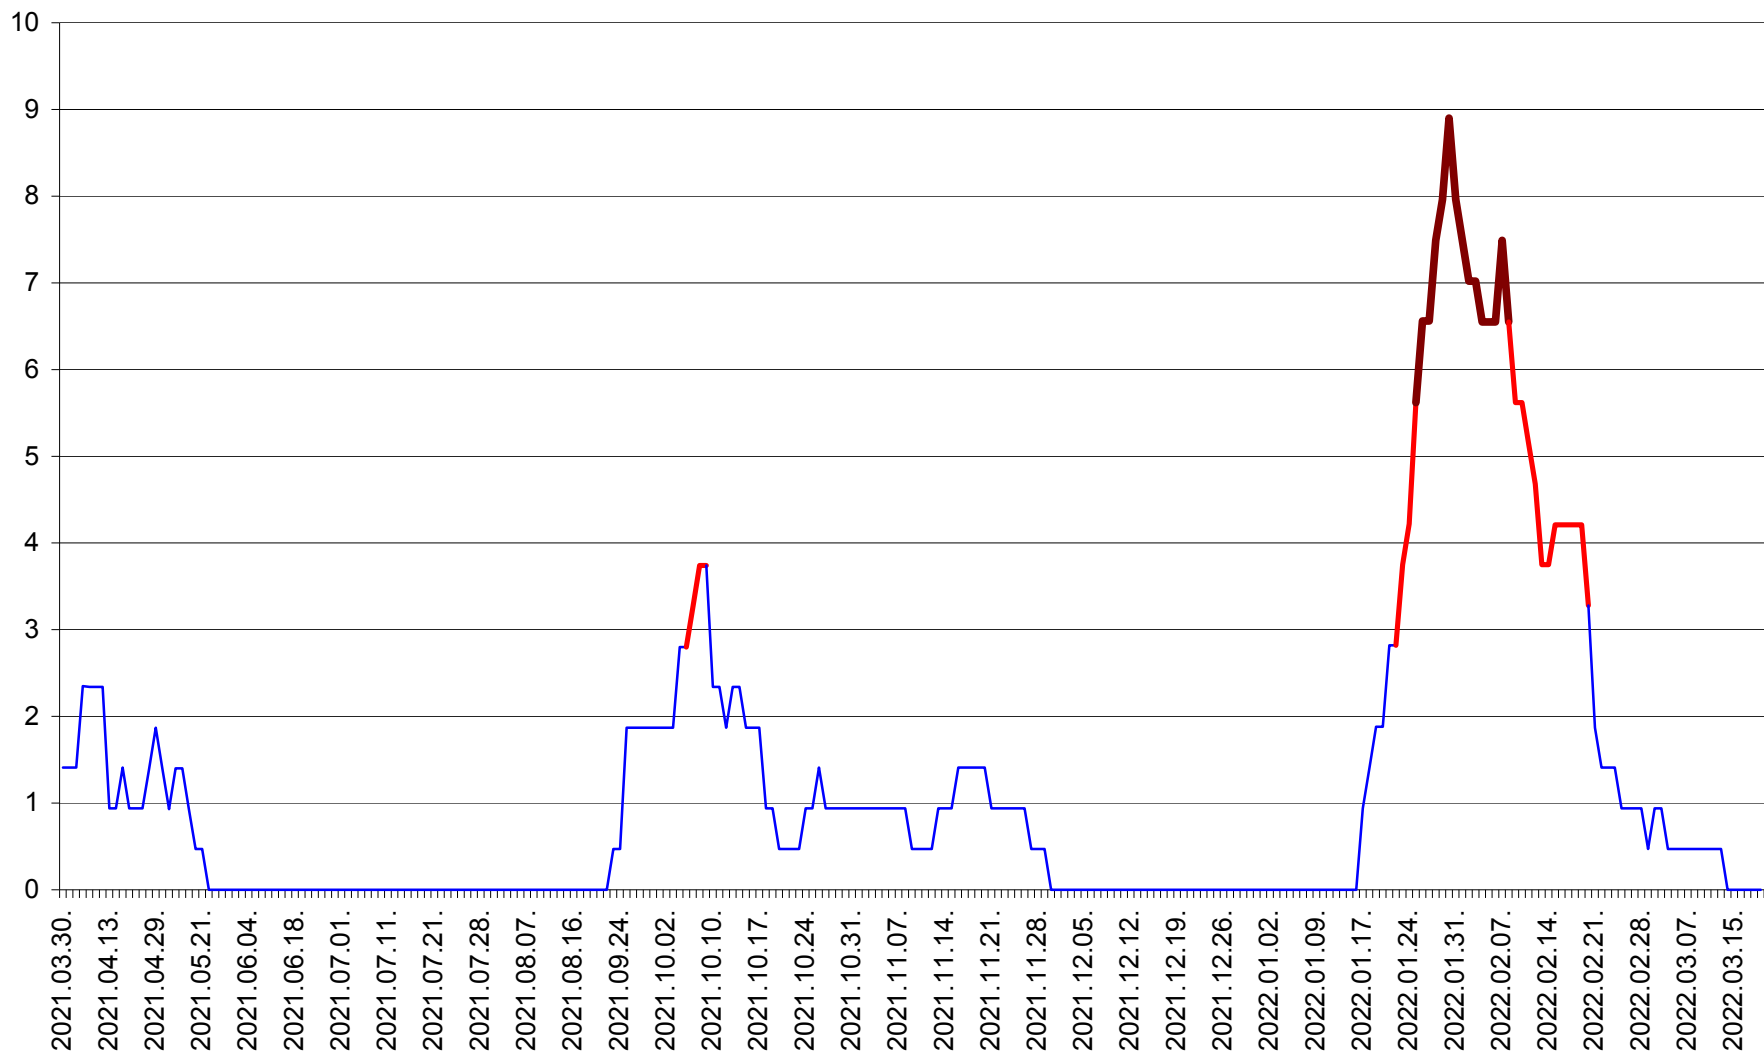

SECUIENI - Evolutia incidentei cumulate pe 14 zile la ‰ de locuitori
2021.04.01. - 2022.03.19.