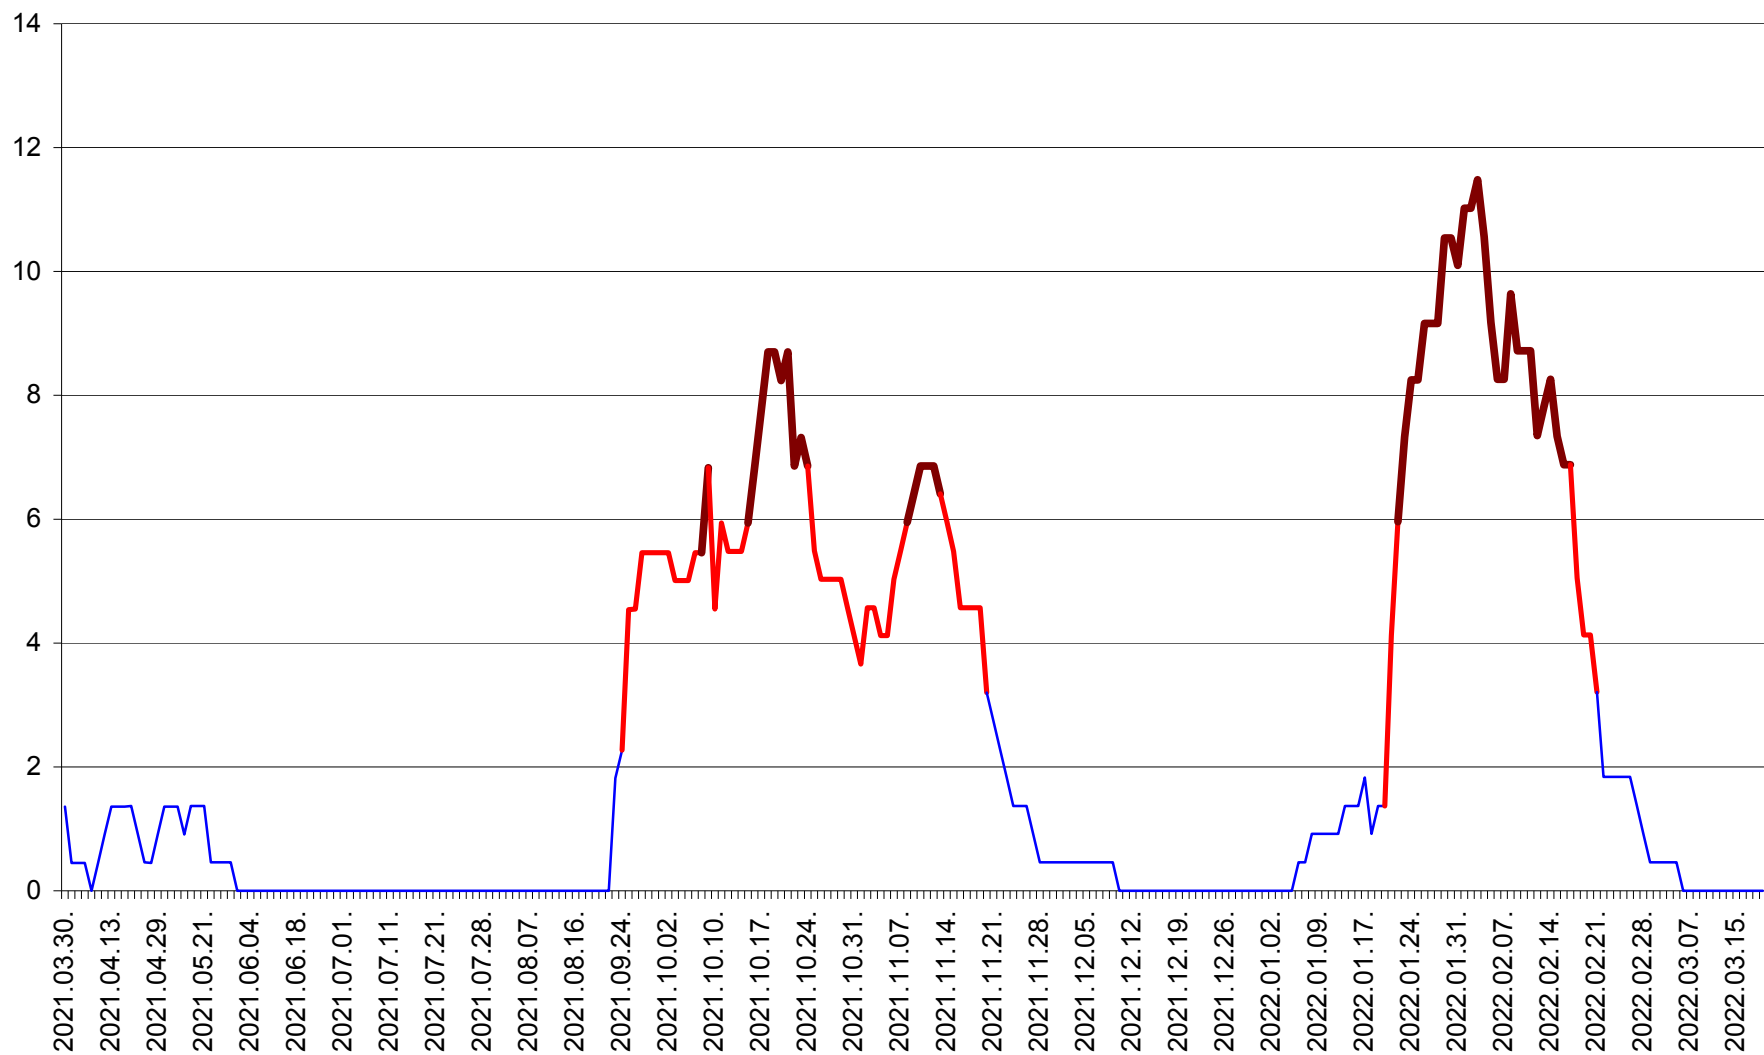

MUNICIPIUL GHEORGHENI - Evolutia incidentei cumulate pe 14 zile la % de locuitori
2021.04.01. - 2022.03.19.

JOSENI - Evolutia incidentei cumulate pe 14 zile la ‰ de locuitori
2021.04.01. - 2022.03.19.

LĂZAREA - Evolutia incidentei cumulate pe 14 zile la % de locuitori
2021.04.01. - 2022.03.19.

LELICENI - Evolutia incidentei cumulate pe 14 zile la % de locuitori
2021.04.01. - 2022.03.19.

LUETA - Evolutia incidentei cumulate pe 14 zile la ‰ de locuitori
2021.04.01. - 2022.03.19.

LUNCA DE JOS - Evolutia incidentei cumulate pe 14 zile la ‰ de locuitori
2021.04.01. - 2022.03.19.

LUNCA DE SUS - Evolutia incidentei cumulate pe 14 zile la ‰ de locuitori
2021.04.01. - 2022.03.19.

LUPENI - Evolutia incidentei cumulate pe 14 zile la ‰ de locuitori
2021.04.01. - 2022.03.19.

MĂDĂRAȘ - Evolutia incidentei cumulate pe 14 zile la ‰ de locuitori
2021.04.01. - 2022.03.19.