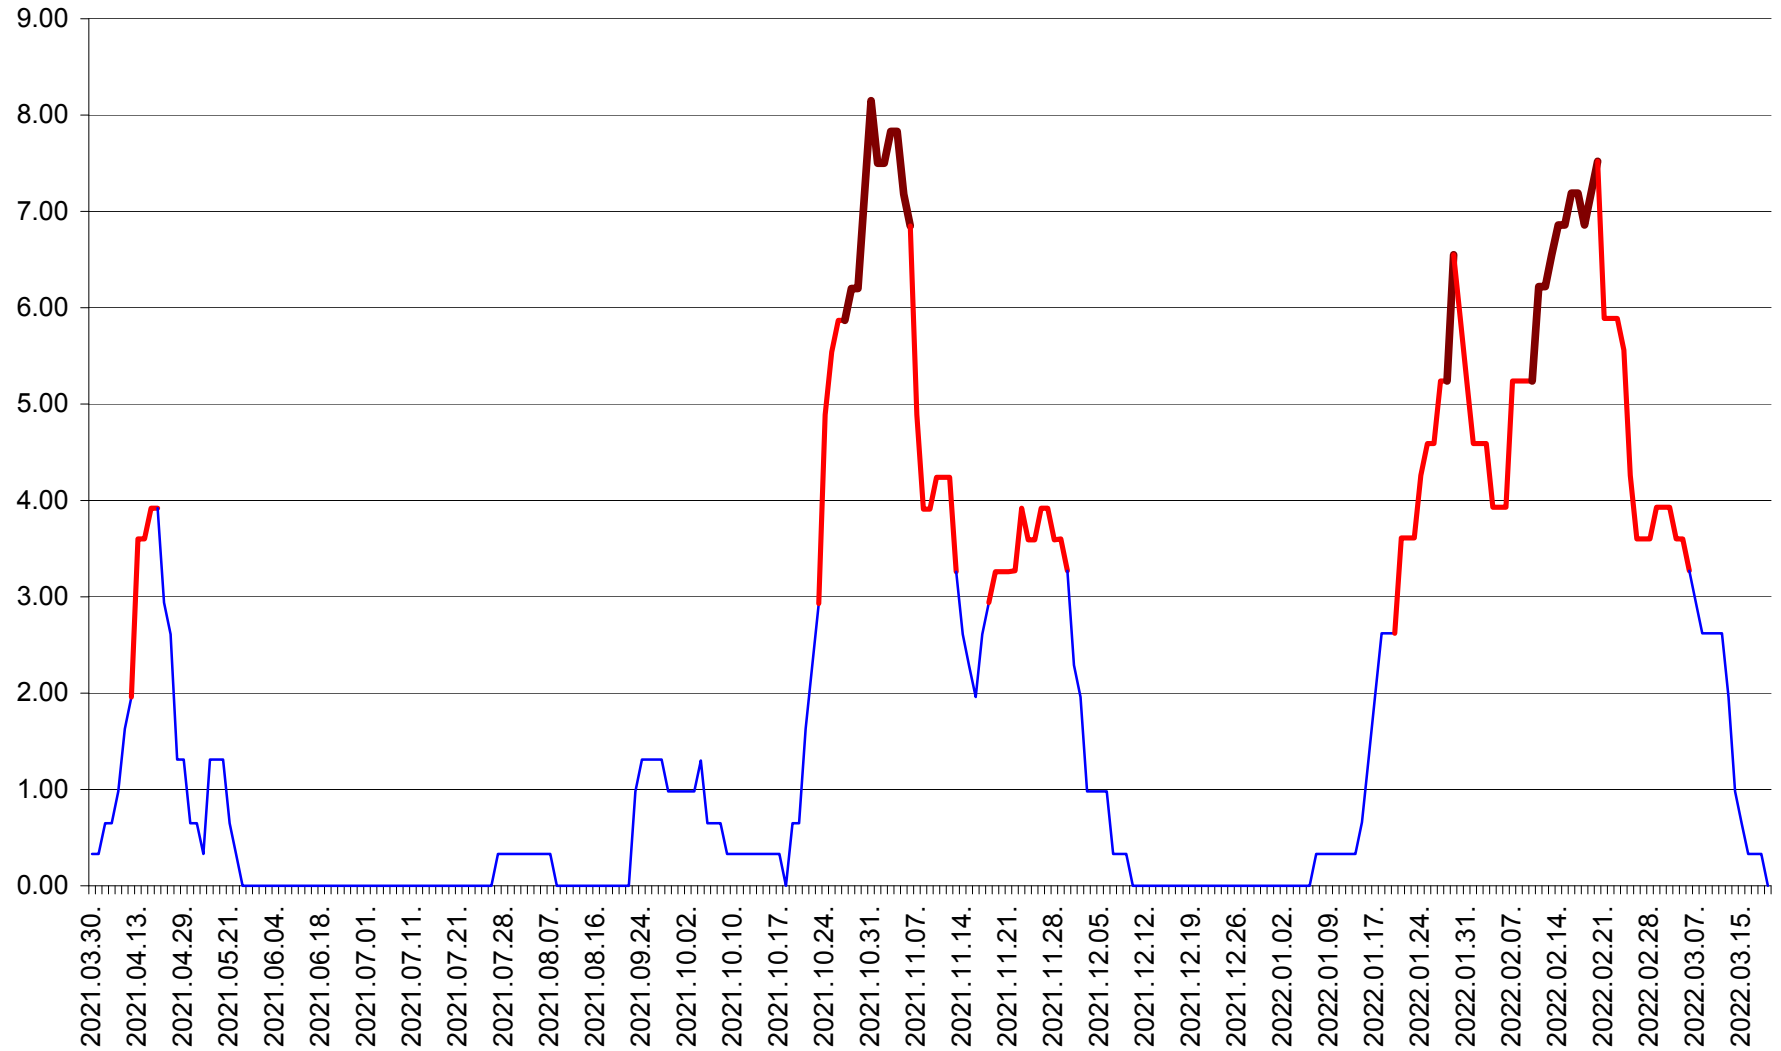

ATID - Evolutia incidentei cumulate pe 14 zile la % de locuitori
2021.04.01. - 2022.03.19.

AVRĂMEȘTI - Evolutia incidentei cumulate pe 14 zile la ‰ de locuitori
2021.04.01. - 2022.03.19.

ORAȘ BĂILE TUȘNAD - Evolutia incidentei cumulate pe 14 zile la ‰ de locuitori
2021.04.01. - 2022.03.19.

ORAȘ BĂLAN - Evoluția incidenței cumulate pe 14 zile la ‰ de locuitori
2021.04.01. - 2022.03.19.

BILBOR - Evolutia incidentei cumulate pe 14 zile la ‰ de locuitori
2021.04.01. - 2022.03.19.

ORAȘ BORSEC - Evolutia incidentei cumulate pe 14 zile la ‰ de locuitori
2021.04.01. - 2022.03.19.

BRĂDEȘTI - Evolutia incidentei cumulate pe 14 zile la ‰ de locuitori
2021.04.01. - 2022.03.19.

CĂPÂLNIȚA - Evolutia incidentei cumulate pe 14 zile la ‰ de locuitori
2021.04.01. - 2022.03.19.

CÂRȚA - Evolutia incidentei cumulate pe 14 zile la ‰ de locuitori
2021.04.01. - 2022.03.19.