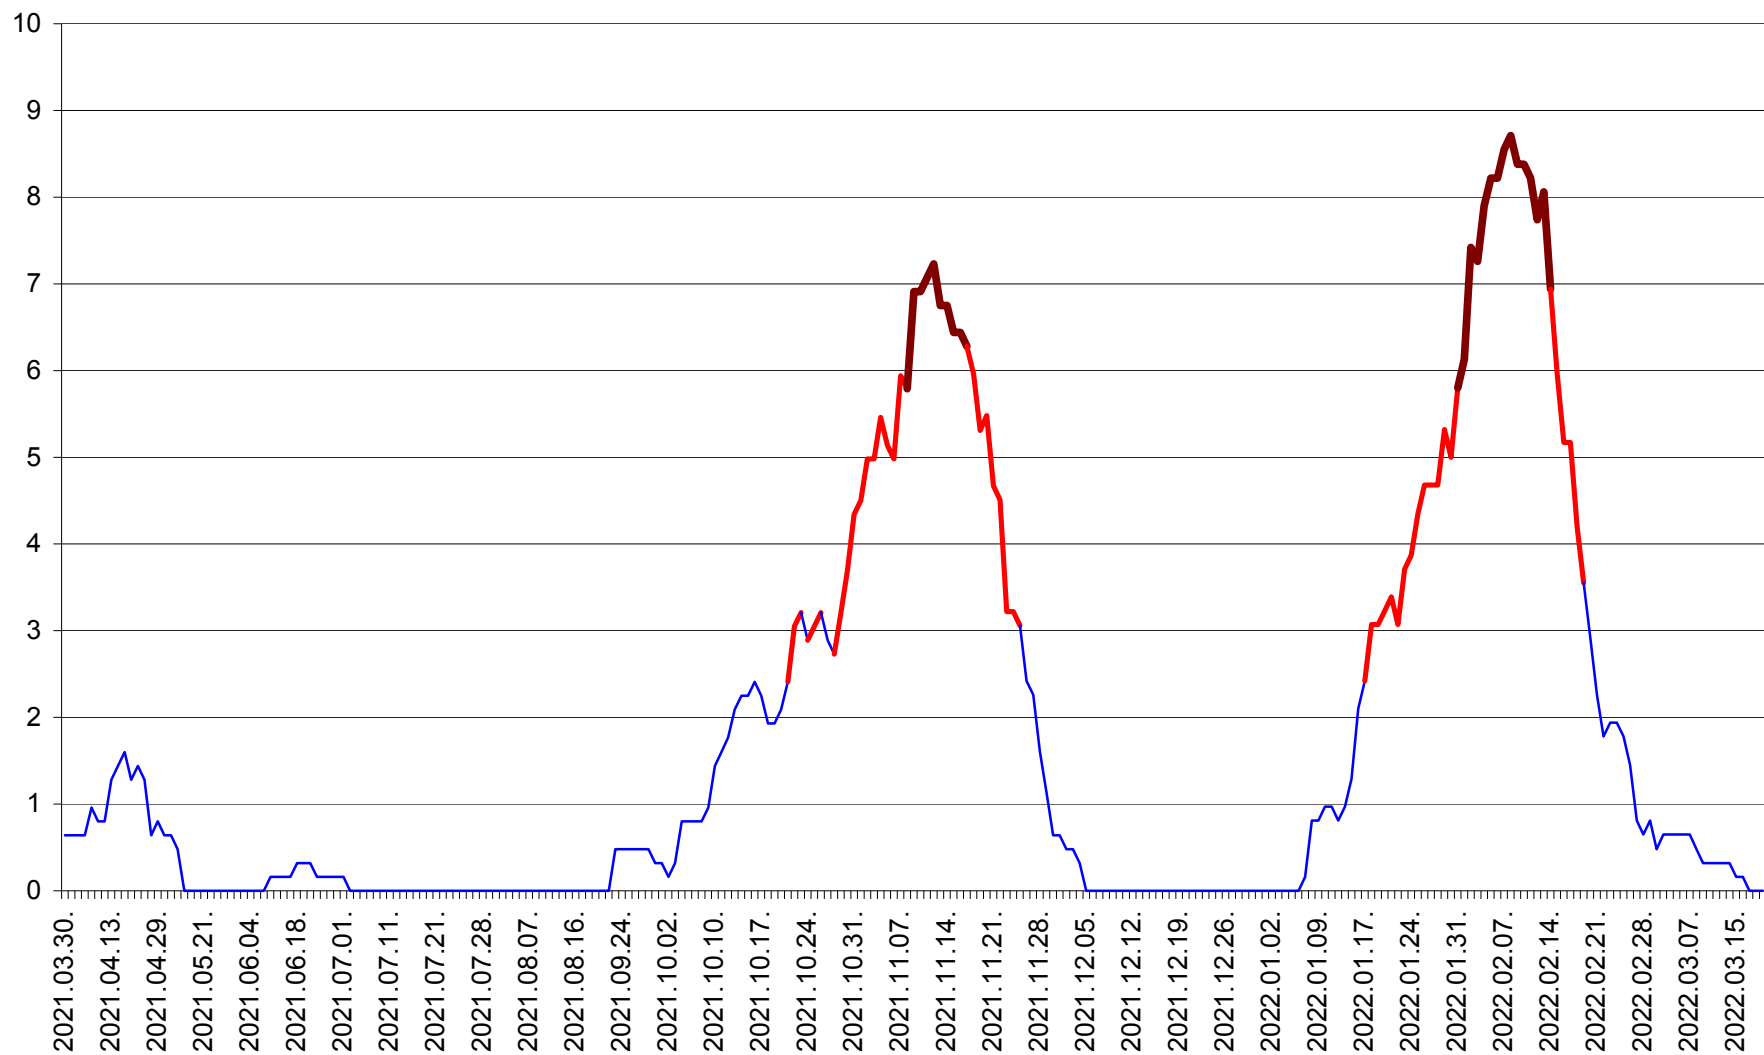

PLĂIEȘII DE JOS - Evolutia incidentei cumulate pe 14 zile la ‰ de locuitori
2021.04.01. - 2022.03.19.

PORUMBENI - Evolutia incidentei cumulate pe 14 zile la ‰ de locuitori
2021.04.01. - 2022.03.19.

PRAID - Evolutia incidentei cumulate pe 14 zile la ‰ de locuitori
2021.04.01. - 2022.03.19.

RACU - Evolutia incidentei cumulate pe 14 zile la ‰ de locuitori
2021.04.01. - 2022.03.19.

REMETEA - Evolutia incidentei cumulate pe 14 zile la % de locuitori
2021.04.01. - 2022.03.19.

SĂCEL - Evolutia incidentei cumulate pe 14 zile la ‰ de locuitori
2021.04.01. - 2022.03.19.

SÂNCRĂIENI - Evolutia incidentei cumulate pe 14 zile la ‰ de locuitori
2021.04.01. - 2022.03.19.

SÂNDOMIC - Evolutia incidentei cumulate pe 14 zile la ‰ de locuitori
2021.04.01. - 2022.03.19.

SÂNMARTIN - Evolutia incidentei cumulate pe 14 zile la ‰ de locuitori
2021.04.01. - 2022.03.19.