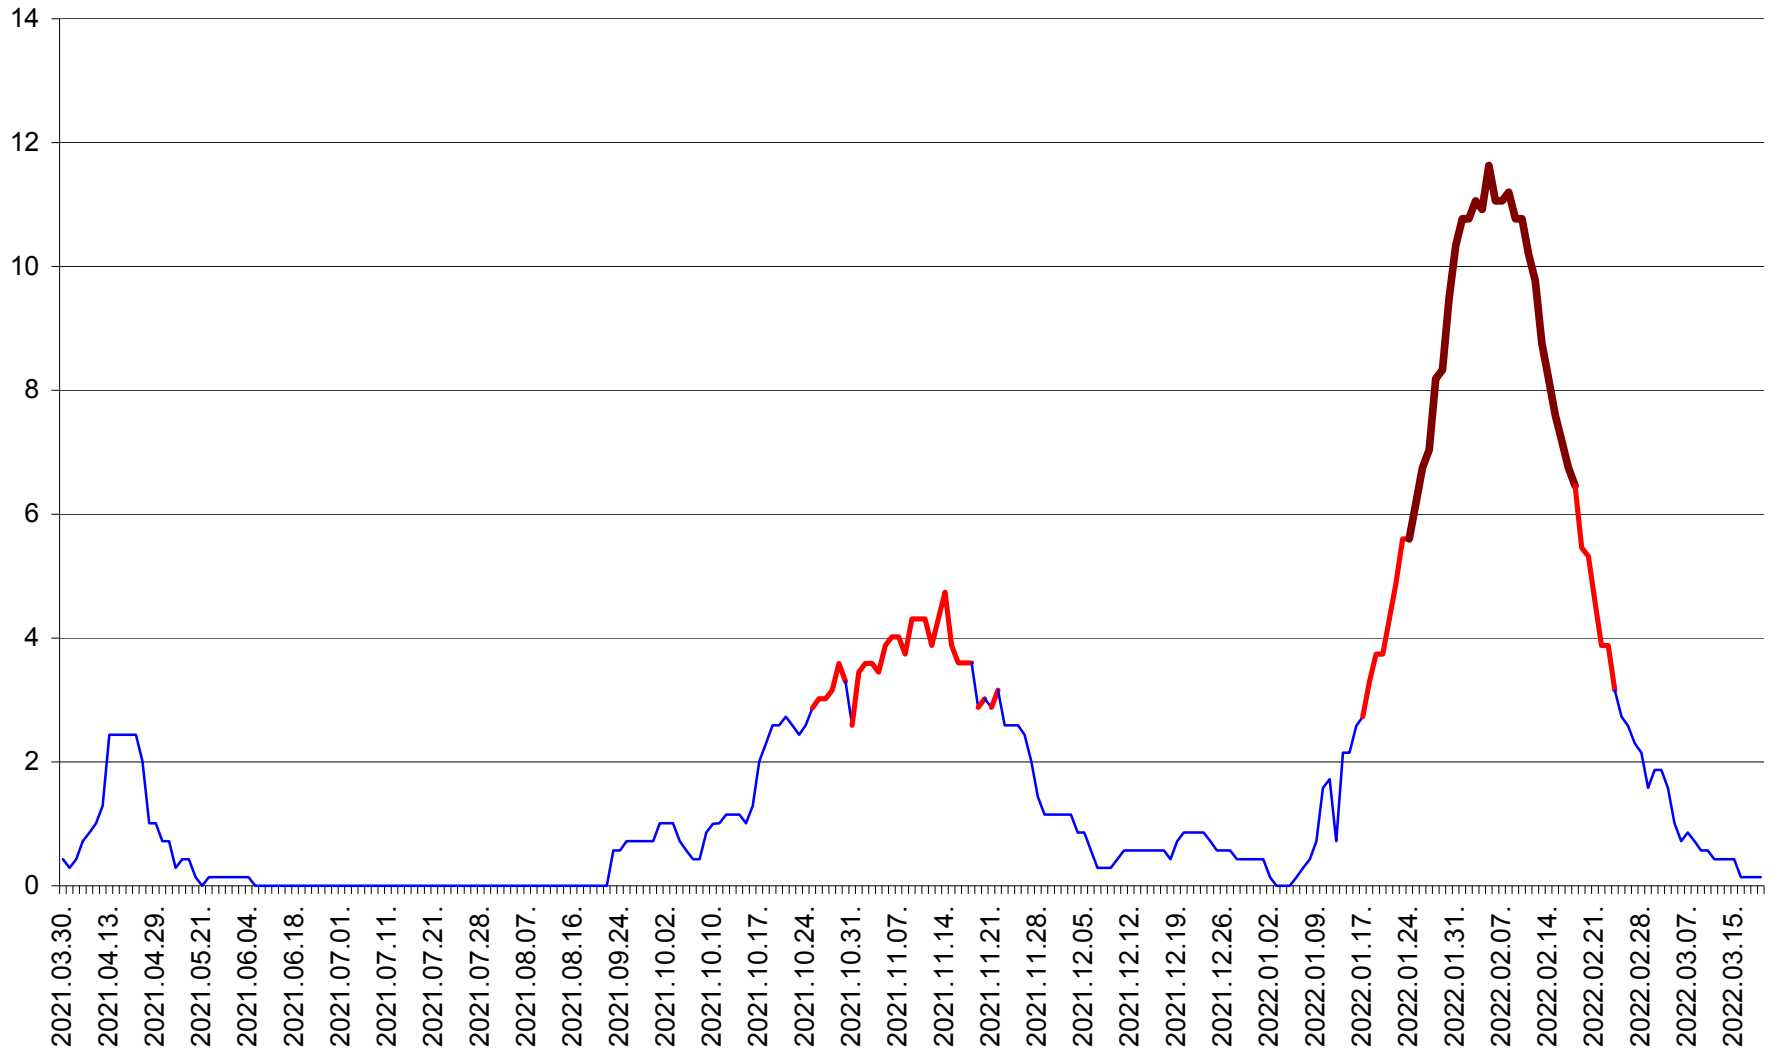

MIHĂILENI - Evolutia incidentei cumulate pe 14 zile la ‰ de locuitori
2021.04.01. - 2022.03.19.

MUGENI - Evolutia incidentei cumulate pe 14 zile la ‰ de locuitori
2021.04.01. - 2022.03.19.

OCLAND - Evolutia incidentei cumulate pe 14 zile la ‰ de locuitori
2021.04.01. - 2022.03.19.

MUNICIPIUL ODORHEIU SECUIESC - Evolutia incidentei cumulate pe 14 zile la % de locuitori
2021.04.01. - 2022.03.19.

PĂULENI-CIUC - Evolutia incidentei cumulate pe 14 zile la % de locuitori
2021.04.01. - 2022.03.19.

PLĂIEȘII DE JOS - Evolutia incidentei cumulate pe 14 zile la ‰ de locuitori
2021.04.01. - 2022.03.19.

PORUMBENI - Evolutia incidentei cumulate pe 14 zile la ‰ de locuitori
2021.04.01. - 2022.03.19.

PRAID - Evolutia incidentei cumulate pe 14 zile la ‰ de locuitori
2021.04.01. - 2022.03.19.