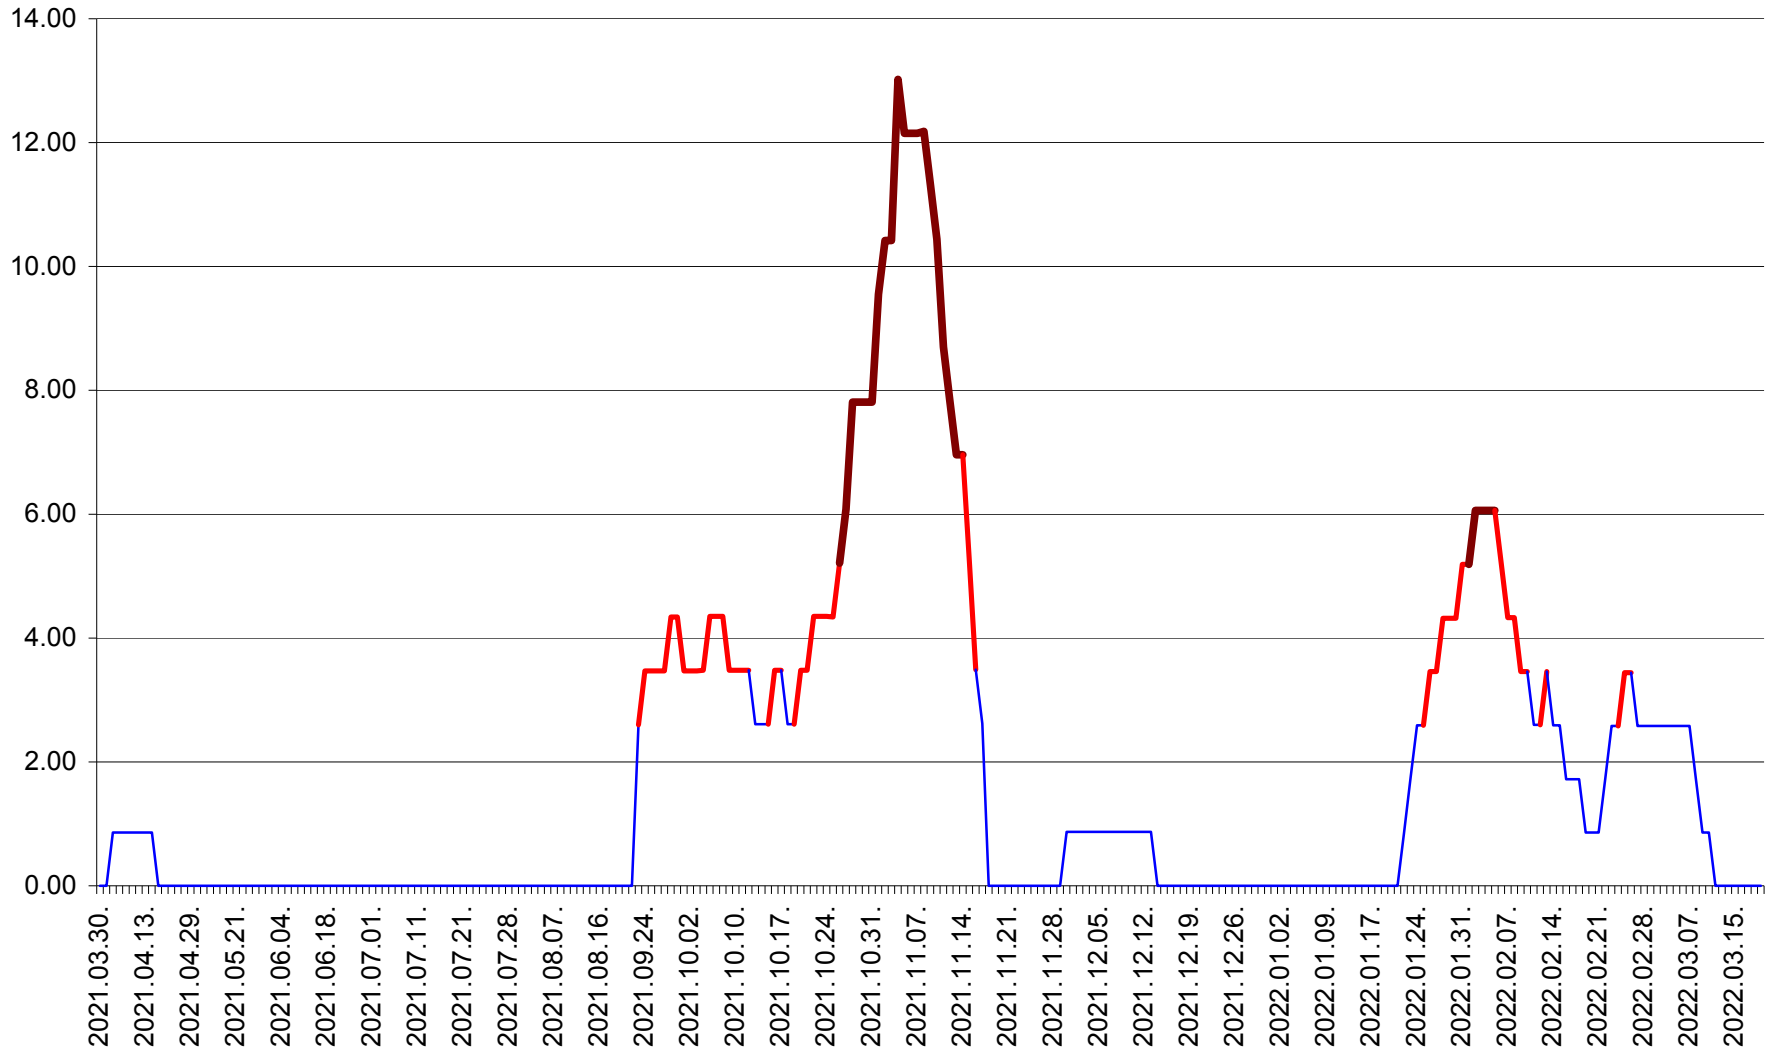

VĂRȘAG - Evolutia incidentei cumulate pe 14 zile la ‰ de locuitori
2021.04.01. - 2022.03.19.

ULIEȘ - Evoluția incidentei cumulate pe 14 zile la ‰ de locuitori
2021.04.01. - 2022.03.19.