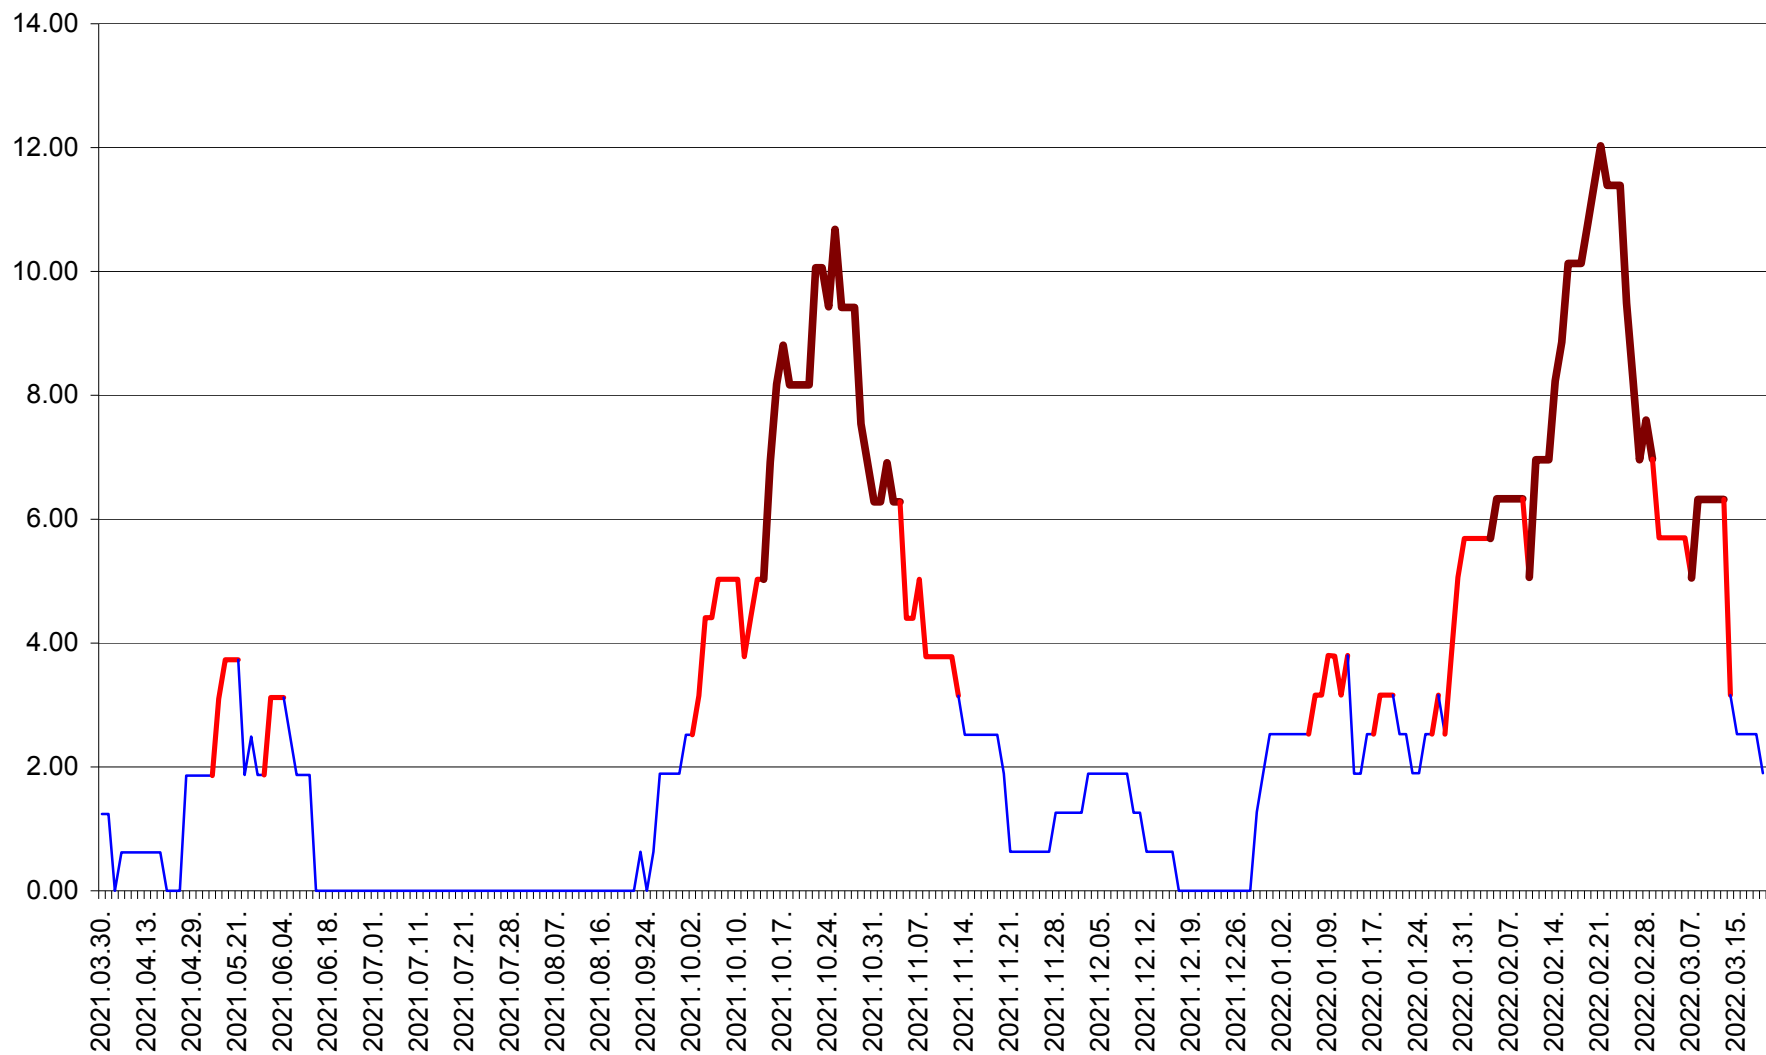

ATID - Evolutia incidentei cumulate pe 14 zile la % de locuitori
2021.04.01. - 2022.03.19.

AVRĂMEȘTI - Evolutia incidentei cumulate pe 14 zile la ‰ de locuitori
2021.04.01. - 2022.03.19.

ORAȘ BĂILE TUȘNAD - Evolutia incidentei cumulate pe 14 zile la ‰ de locuitori
2021.04.01. - 2022.03.19.

ORAȘ BĂLAN - Evoluția incidenței cumulate pe 14 zile la ‰ de locuitori
2021.04.01. - 2022.03.19.

BILBOR - Evolutia incidentei cumulate pe 14 zile la ‰ de locuitori
2021.04.01. - 2022.03.19.

ORAȘ BORSEC - Evolutia incidentei cumulate pe 14 zile la ‰ de locuitori
2021.04.01. - 2022.03.19.

BRĂDEȘTI - Evolutia incidentei cumulate pe 14 zile la ‰ de locuitori
2021.04.01. - 2022.03.19.

CĂPÂLNIȚA - Evolutia incidentei cumulate pe 14 zile la ‰ de locuitori
2021.04.01. - 2022.03.19.

CÂRȚA - Evolutia incidentei cumulate pe 14 zile la ‰ de locuitori
2021.04.01. - 2022.03.19.