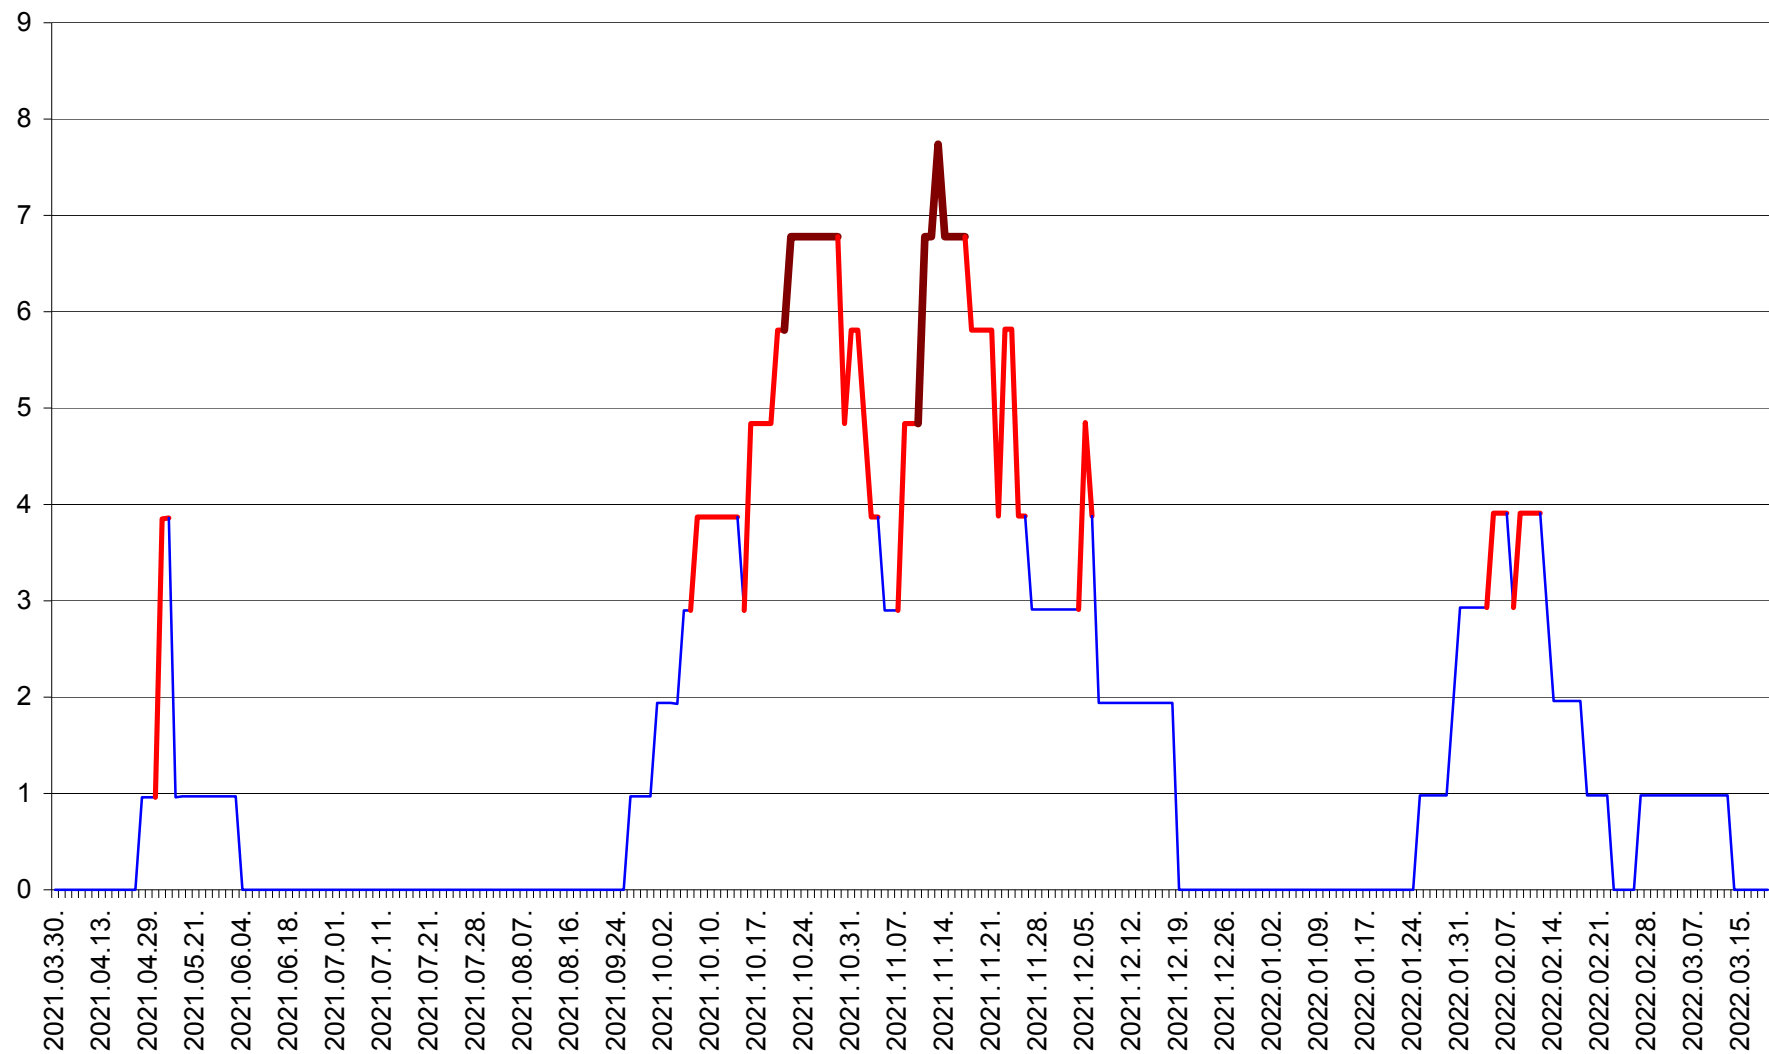

DEALU - Evolutia incidentei cumulate pe 14 zile la ‰ de locuitori
2021.04.01. - 2022.03.19.