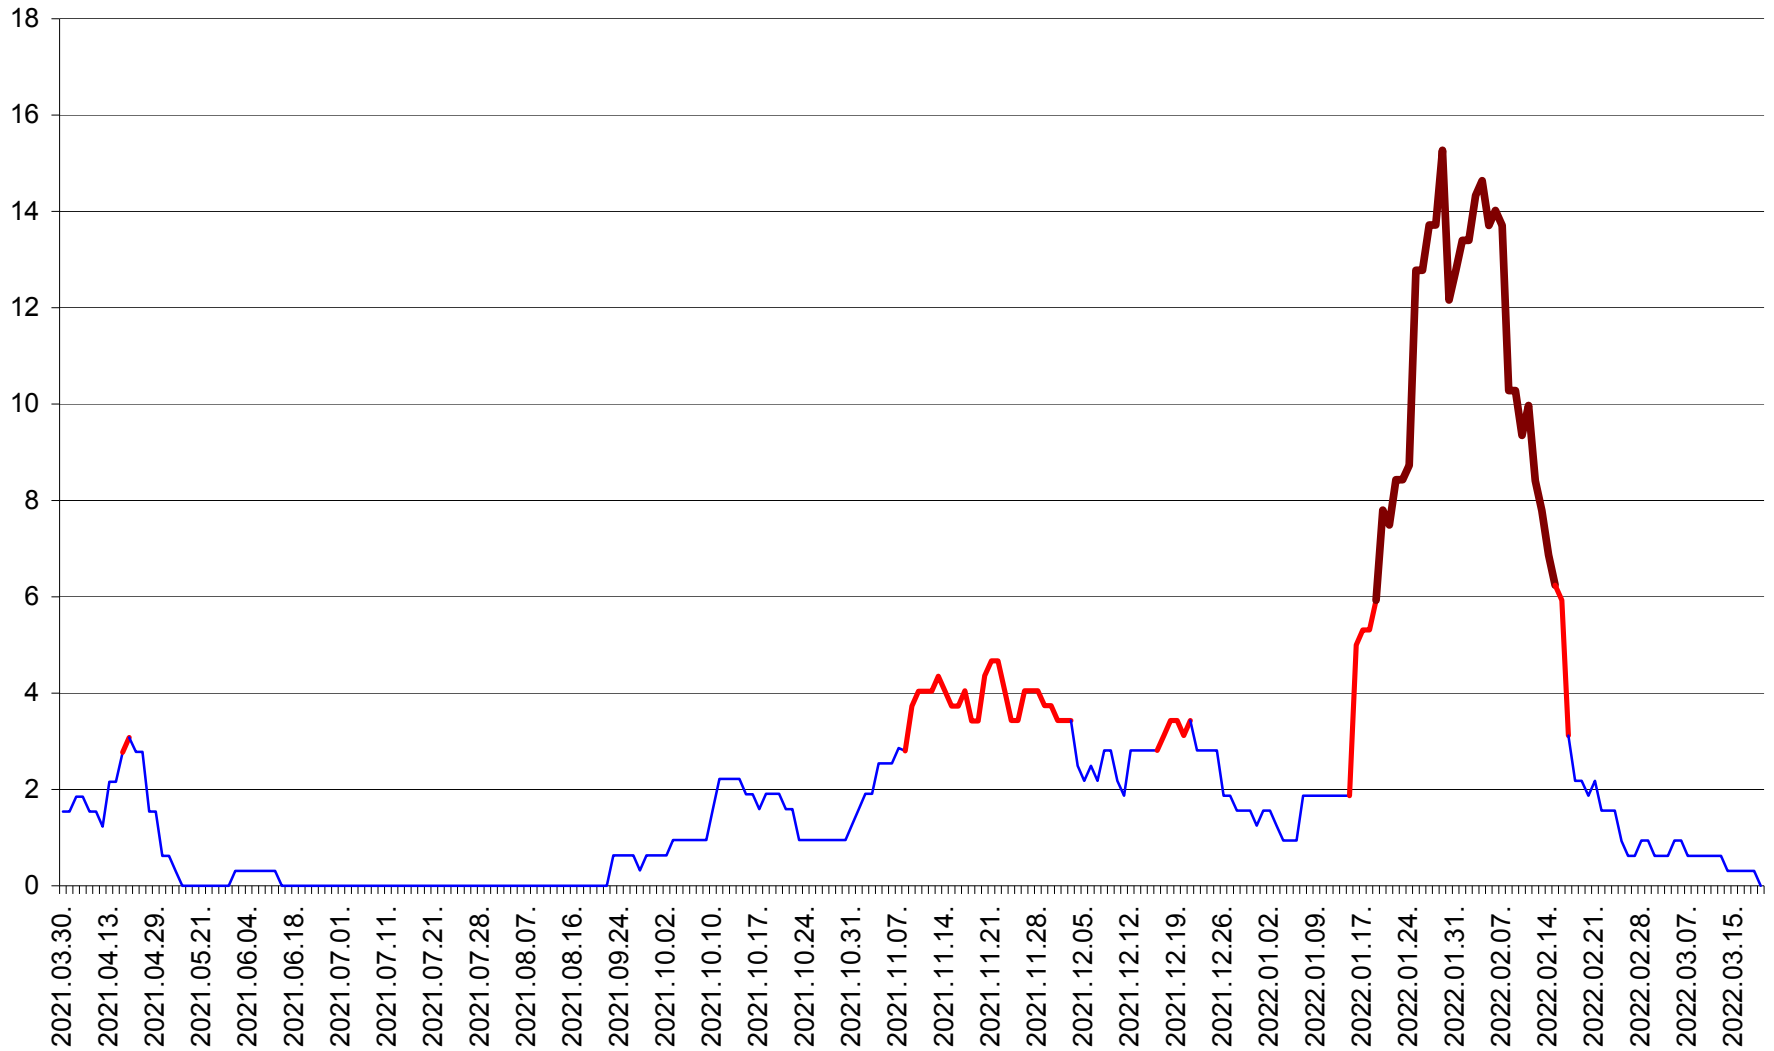

TUȘNAD - Evolutia incidentei cumulate pe 14 zile la ‰ de locuitori
2021.04.01. - 2022.03.19.