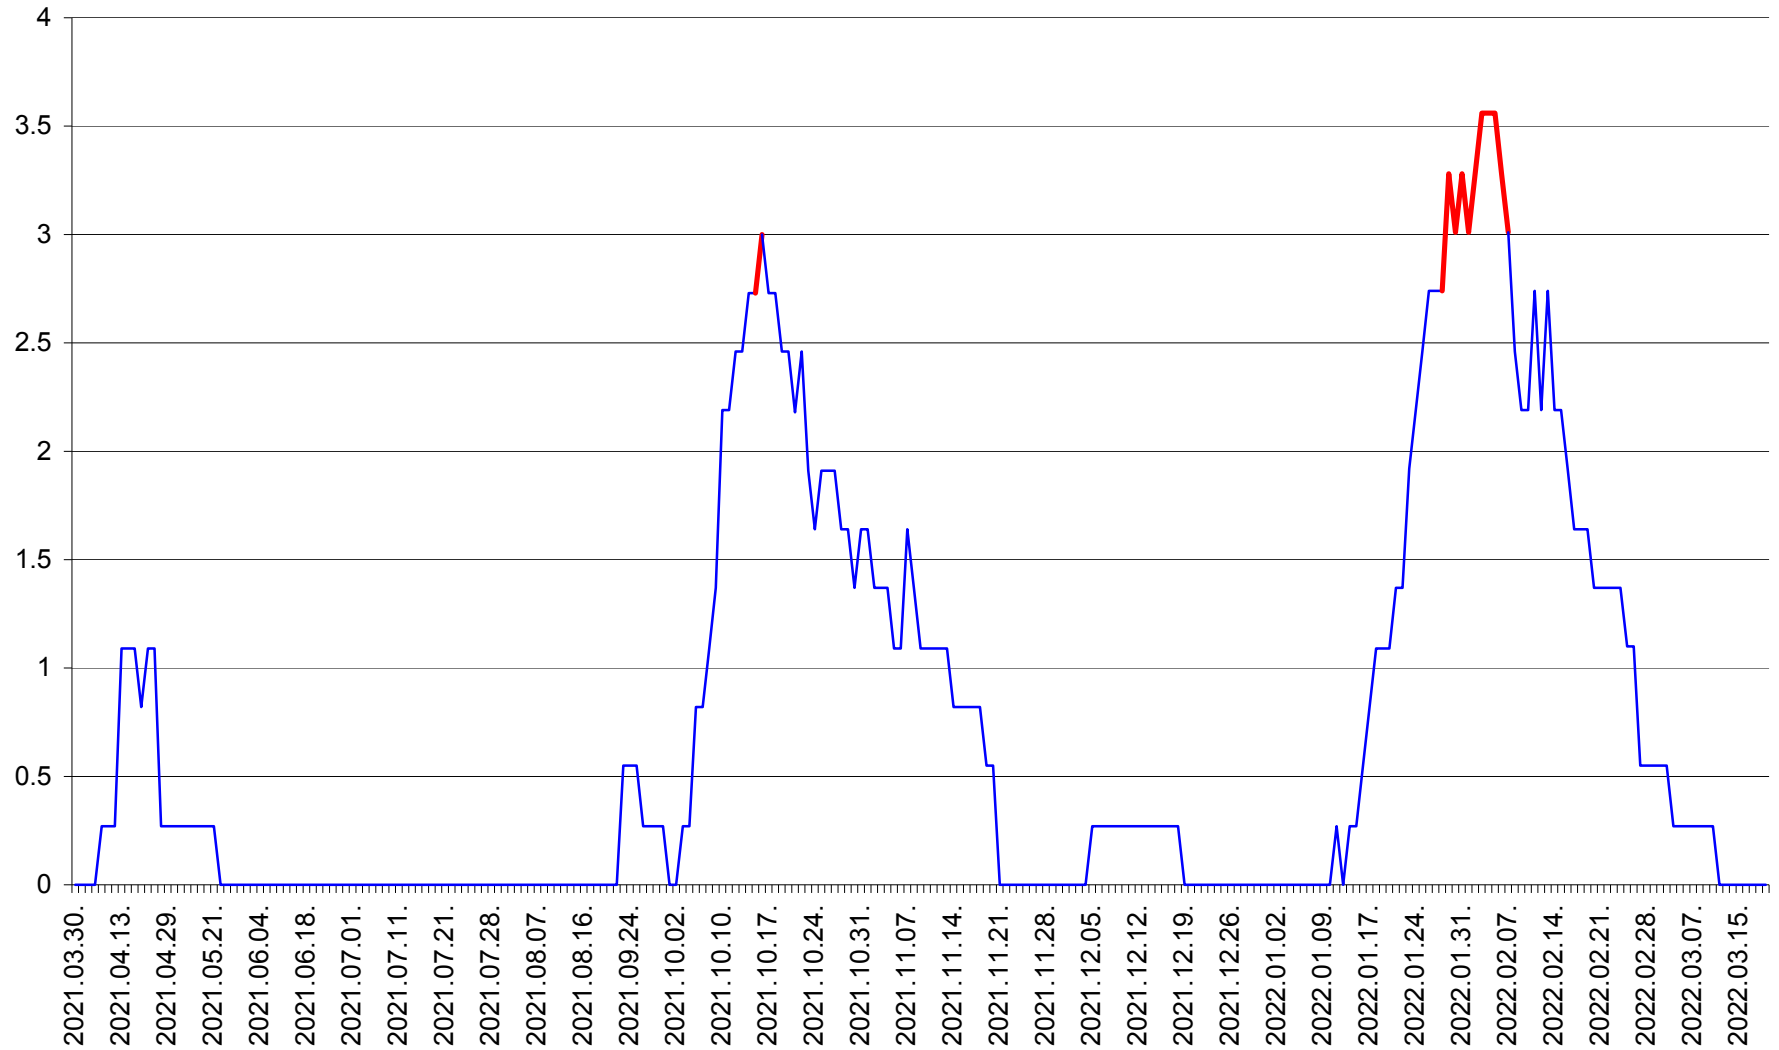

FELICENI - Evolutia incidentei cumulate pe 14 zile la % de locuitori
2021.04.01. - 2022.03.19.

FRUMOASA - Evolutia incidentei cumulate pe 14 zile la ‰ de locuitori
2021.04.01. - 2022.03.19.

GĂLĂUȚAȘ - Evolutia incidentei cumulate pe 14 zile la ‰ de locuitori
2021.04.01. - 2022.03.19.

MUNICIPIUL GHEORGHENI - Evolutia incidentei cumulate pe 14 zile la % de locuitori
2021.04.01. - 2022.03.19.

JOSENI - Evolutia incidentei cumulate pe 14 zile la ‰ de locuitori
2021.04.01. - 2022.03.19.

LĂZAREA - Evolutia incidentei cumulate pe 14 zile la % de locuitori
2021.04.01. - 2022.03.19.

LELICENI - Evolutia incidentei cumulate pe 14 zile la % de locuitori
2021.04.01. - 2022.03.19.

LUETA - Evolutia incidentei cumulate pe 14 zile la ‰ de locuitori
2021.04.01. - 2022.03.19.

LUNCA DE JOS - Evolutia incidentei cumulate pe 14 zile la ‰ de locuitori
2021.04.01. - 2022.03.19.