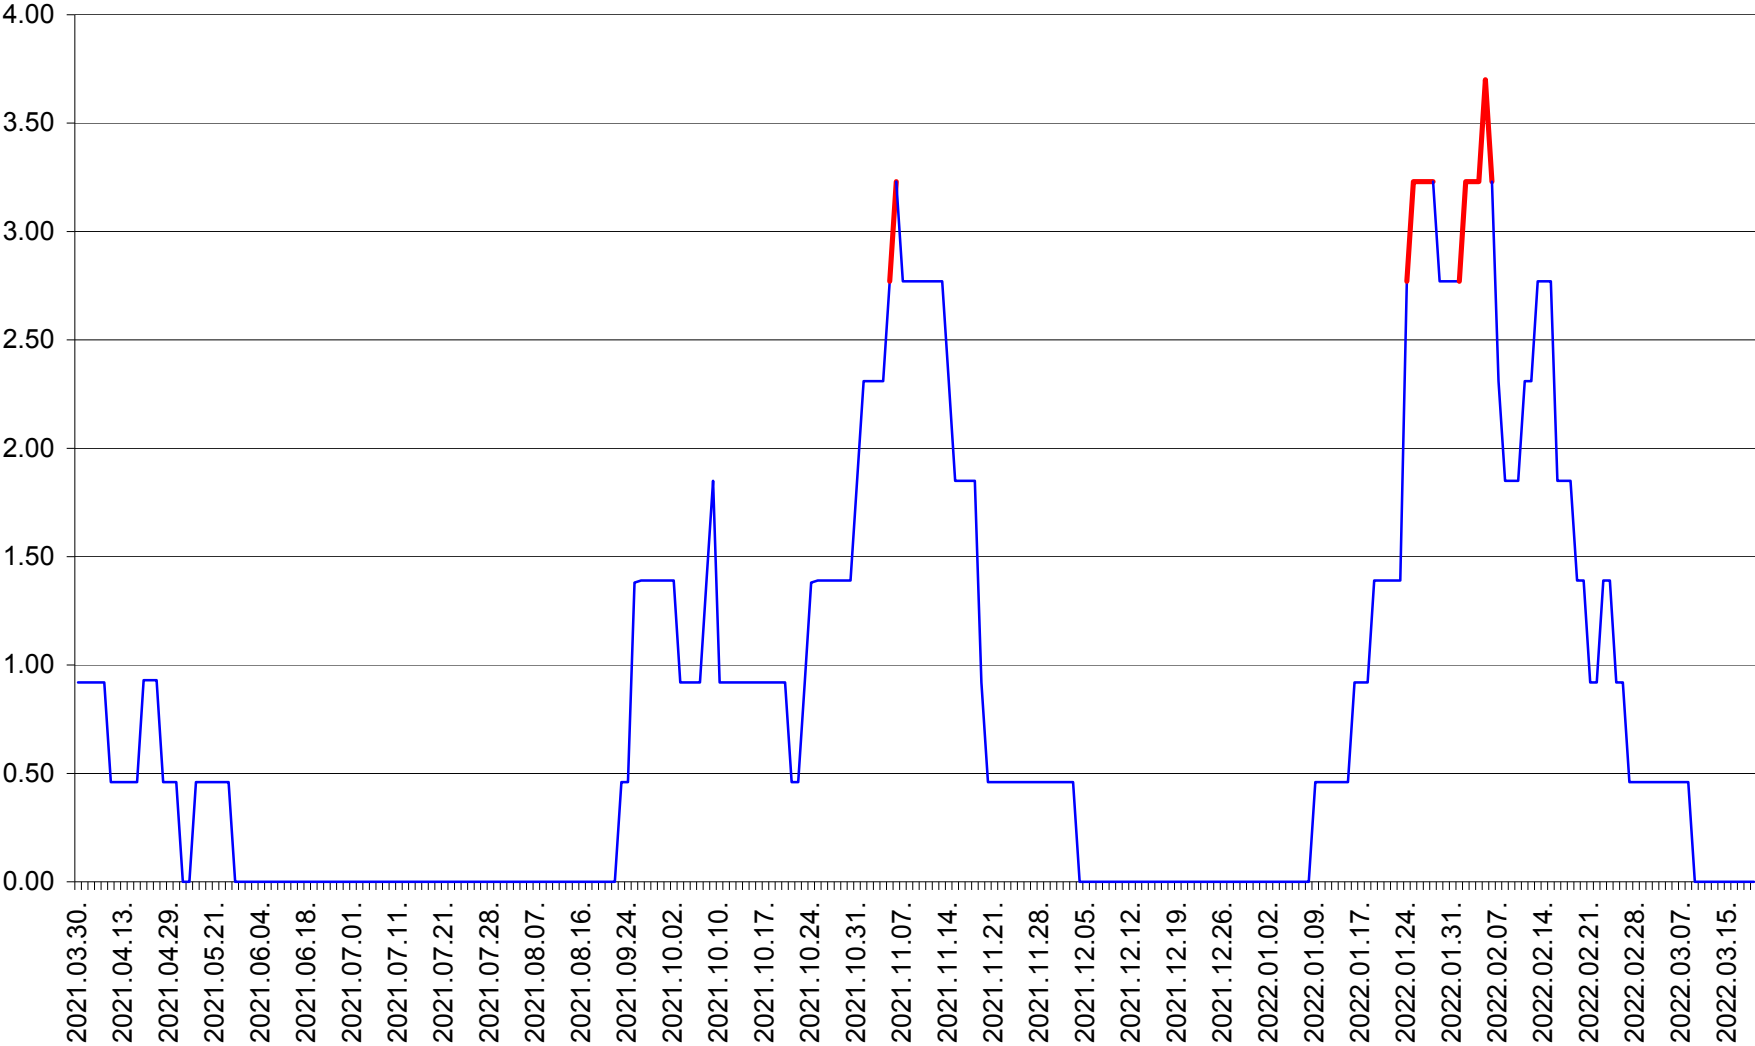

ATID - Evolutia incidentei cumulate pe 14 zile la % de locuitori
2021.04.01. - 2022.03.19.

AVRĂMEȘTI - Evolutia incidentei cumulate pe 14 zile la ‰ de locuitori
2021.04.01. - 2022.03.19.

ORAȘ BĂILE TUȘNAD - Evolutia incidentei cumulate pe 14 zile la ‰ de locuitori
2021.04.01. - 2022.03.19.

ORAȘ BĂLAN - Evoluția incidenței cumulate pe 14 zile la ‰ de locuitori
2021.04.01. - 2022.03.19.

BILBOR - Evolutia incidentei cumulate pe 14 zile la ‰ de locuitori
2021.04.01. - 2022.03.19.

ORAȘ BORSEC - Evolutia incidentei cumulate pe 14 zile la ‰ de locuitori
2021.04.01. - 2022.03.19.

BRĂDEȘTI - Evolutia incidentei cumulate pe 14 zile la ‰ de locuitori
2021.04.01. - 2022.03.19.

CĂPÂLNIȚA - Evolutia incidentei cumulate pe 14 zile la ‰ de locuitori
2021.04.01. - 2022.03.19.

CÂRȚA - Evolutia incidentei cumulate pe 14 zile la ‰ de locuitori
2021.04.01. - 2022.03.19.