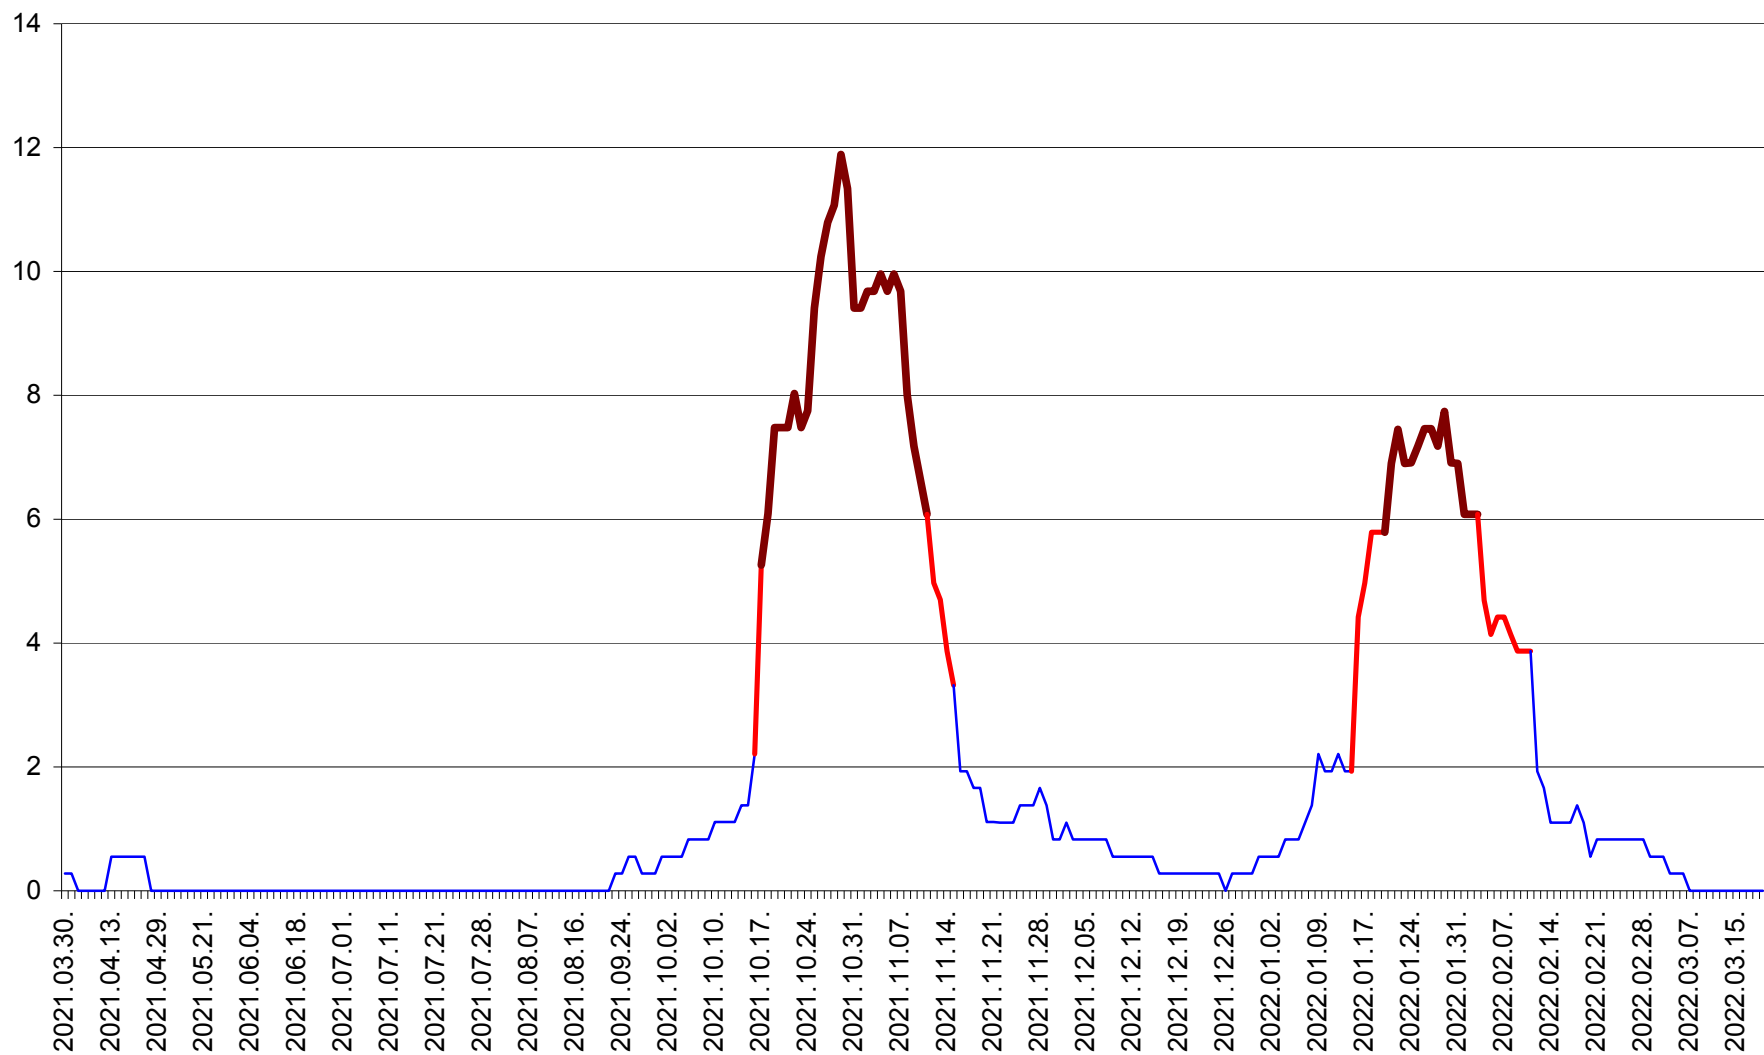

DÂRJIU - Evolutia incidentei cumulate pe 14 zile la ‰ de locuitori
2021.04.01. - 2022.03.19.

DEALU - Evolutia incidentei cumulate pe 14 zile la ‰ de locuitori
2021.04.01. - 2022.03.19.

DITRĂU - Evolutia incidentei cumulate pe 14 zile la ‰ de locuitori
2021.04.01. - 2022.03.19.

FELICENI - Evolutia incidentei cumulate pe 14 zile la % de locuitori
2021.04.01. - 2022.03.19.

FRUMOASA - Evolutia incidentei cumulate pe 14 zile la ‰ de locuitori
2021.04.01. - 2022.03.19.

GĂLĂUȚAȘ - Evolutia incidentei cumulate pe 14 zile la ‰ de locuitori
2021.04.01. - 2022.03.19.

MUNICIPIUL GHEORGHENI - Evolutia incidentei cumulate pe 14 zile la % de locuitori
2021.04.01. - 2022.03.19.

JOSENI - Evolutia incidentei cumulate pe 14 zile la ‰ de locuitori
2021.04.01. - 2022.03.19.

LĂZAREA - Evolutia incidentei cumulate pe 14 zile la % de locuitori
2021.04.01. - 2022.03.19.

LELICENI - Evolutia incidentei cumulate pe 14 zile la % de locuitori
2021.04.01. - 2022.03.19.

LUETA - Evolutia incidentei cumulate pe 14 zile la ‰ de locuitori
2021.04.01. - 2022.03.19.

LUNCA DE JOS - Evolutia incidentei cumulate pe 14 zile la ‰ de locuitori
2021.04.01. - 2022.03.19.