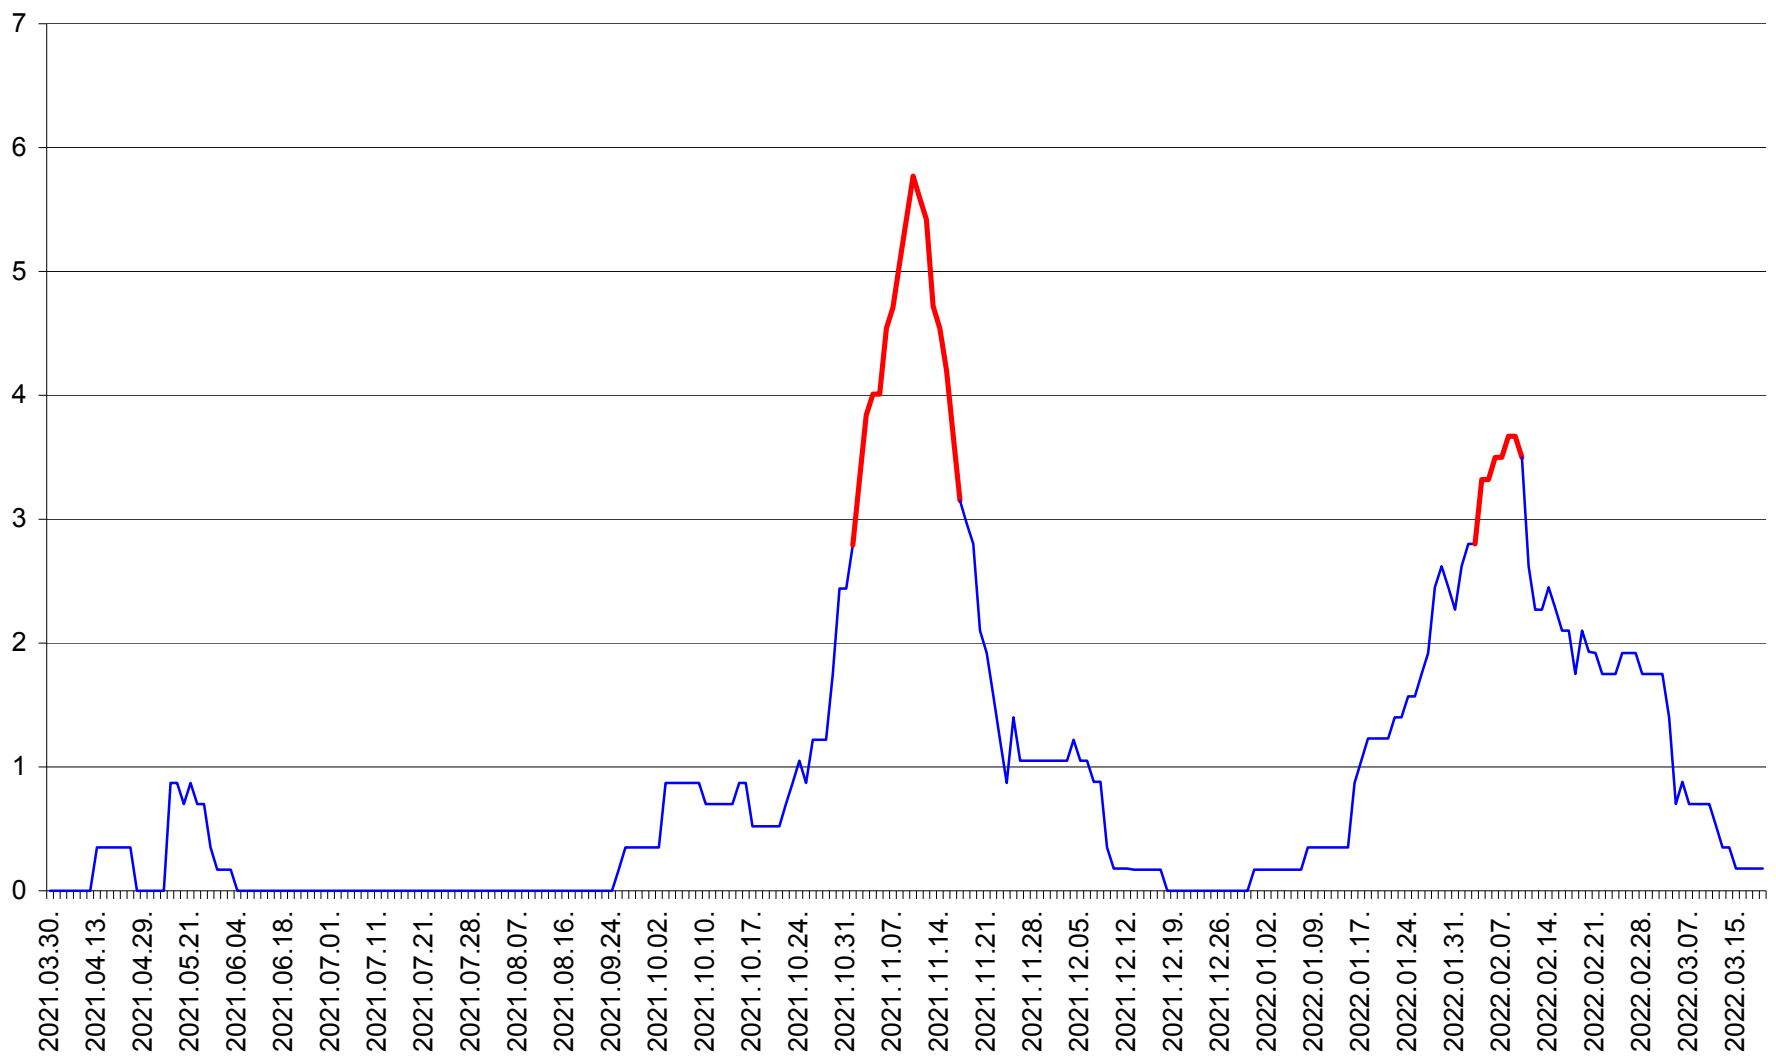

ORAȘ BĂLAN - Evoluția incidenței cumulate pe 14 zile la ‰ de locuitori
2021.04.01. - 2022.03.19.

BILBOR - Evolutia incidentei cumulate pe 14 zile la ‰ de locuitori
2021.04.01. - 2022.03.19.

ORAȘ BORSEC - Evolutia incidentei cumulate pe 14 zile la ‰ de locuitori
2021.04.01. - 2022.03.19.

CORBU - Evolutia incidentei cumulate pe 14 zile la ‰ de locuitori
2021.04.01. - 2022.03.19.

CORUND - Evolutia incidentei cumulate pe 14 zile la ‰ de locuitori
2021.04.01. - 2022.03.19.

COZMENI - Evolutia incidentei cumulate pe 14 zile la ‰ de locuitori
2021.04.01. - 2022.03.19.

ORAȘ CRISTURU SECUIESC - Evolutia incidentei cumulate pe 14 zile la ‰ de locuitori
2021.04.01. - 2022.03.19.

DĂNEȘTI - Evolutia incidentei cumulate pe 14 zile la ‰ de locuitori
2021.04.01. - 2022.03.19.

DÂRJIU - Evolutia incidentei cumulate pe 14 zile la ‰ de locuitori
2021.04.01. - 2022.03.19.

DEALU - Evolutia incidentei cumulate pe 14 zile la ‰ de locuitori
2021.04.01. - 2022.03.19.

DITRĂU - Evolutia incidentei cumulate pe 14 zile la ‰ de locuitori
2021.04.01. - 2022.03.19.