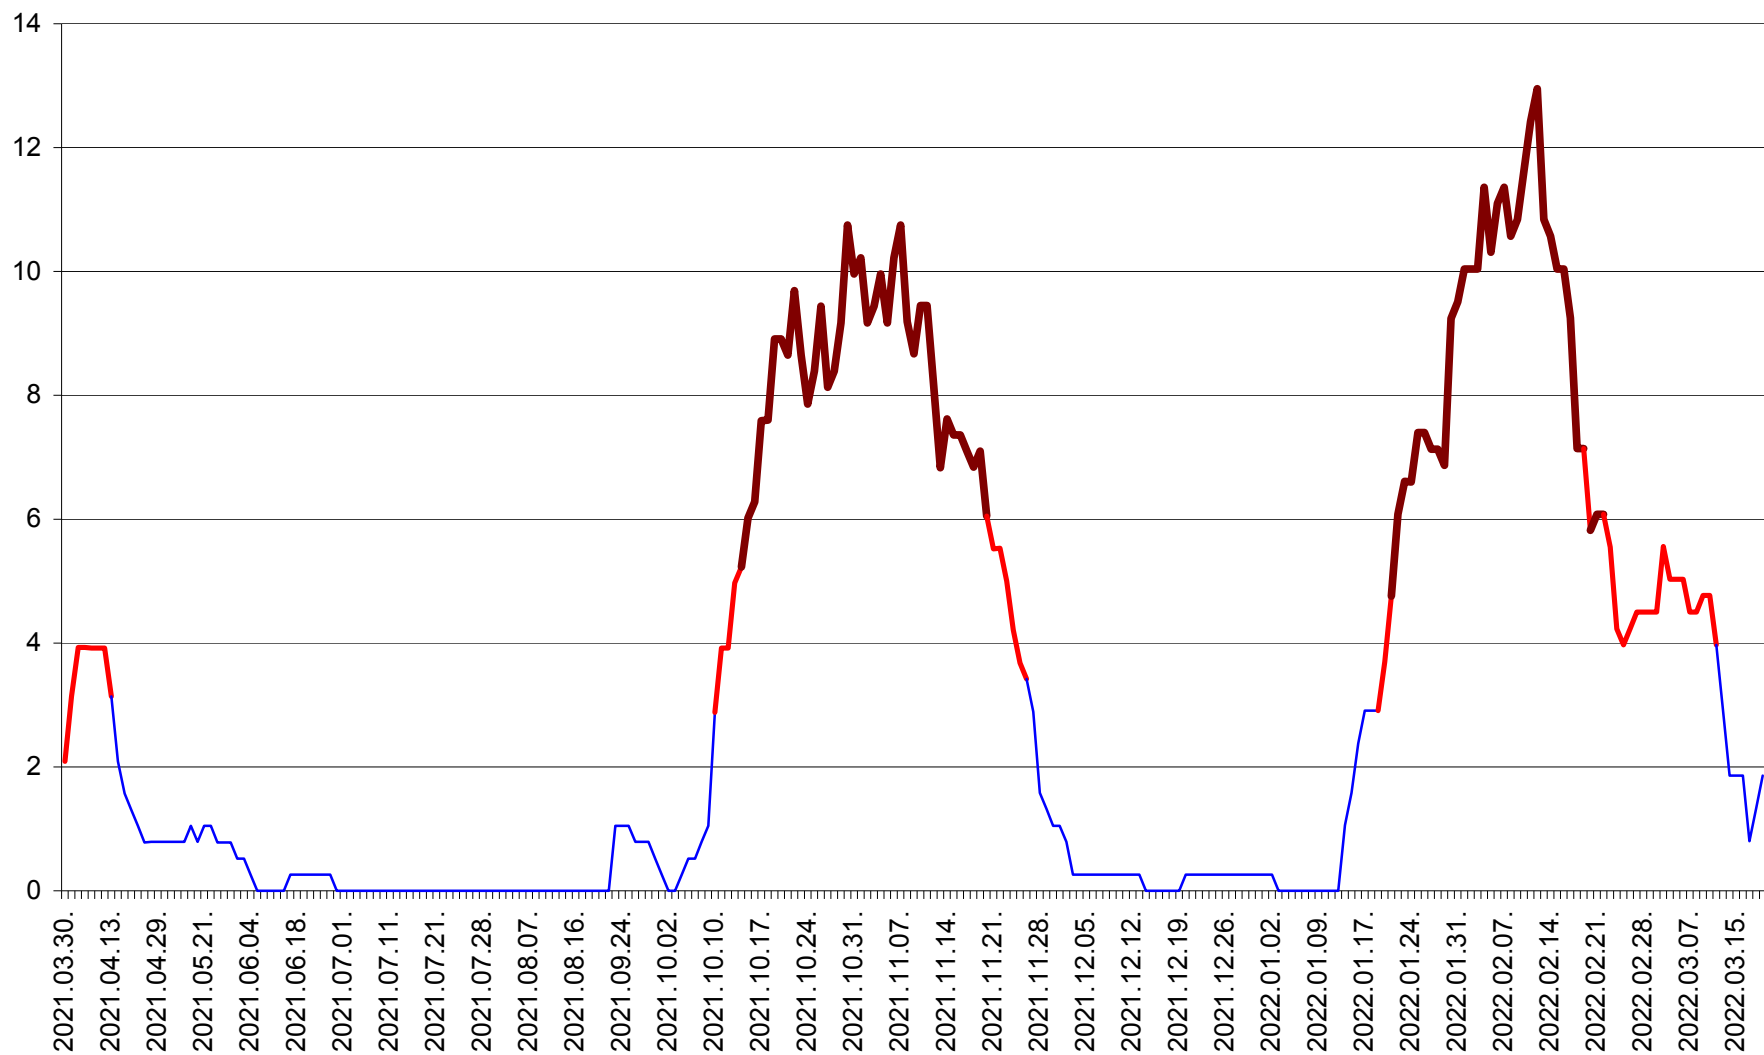

RACU - Evolutia incidentei cumulate pe 14 zile la ‰ de locuitori
2021.04.01. - 2022.03.19.

REMETEA - Evolutia incidentei cumulate pe 14 zile la % de locuitori
2021.04.01. - 2022.03.19.

SĂCEL - Evolutia incidentei cumulate pe 14 zile la ‰ de locuitori
2021.04.01. - 2022.03.19.

SÂNCRĂIENI - Evolutia incidentei cumulate pe 14 zile la ‰ de locuitori
2021.04.01. - 2022.03.19.

SÂNDOMIC - Evolutia incidentei cumulate pe 14 zile la ‰ de locuitori
2021.04.01. - 2022.03.19.

SÂNMARTIN - Evolutia incidentei cumulate pe 14 zile la ‰ de locuitori
2021.04.01. - 2022.03.19.

SÂNSIMION - Evolutia incidentei cumulate pe 14 zile la ‰ de locuitori
2021.04.01. - 2022.03.19.

SÂNTIMBRU - Evolutia incidentei cumulate pe 14 zile la ‰ de locuitori
2021.04.01. - 2022.03.19.

SĂRMAȘ - Evolutia incidentei cumulate pe 14 zile la ‰ de locuitori
2021.04.01. - 2022.03.19.