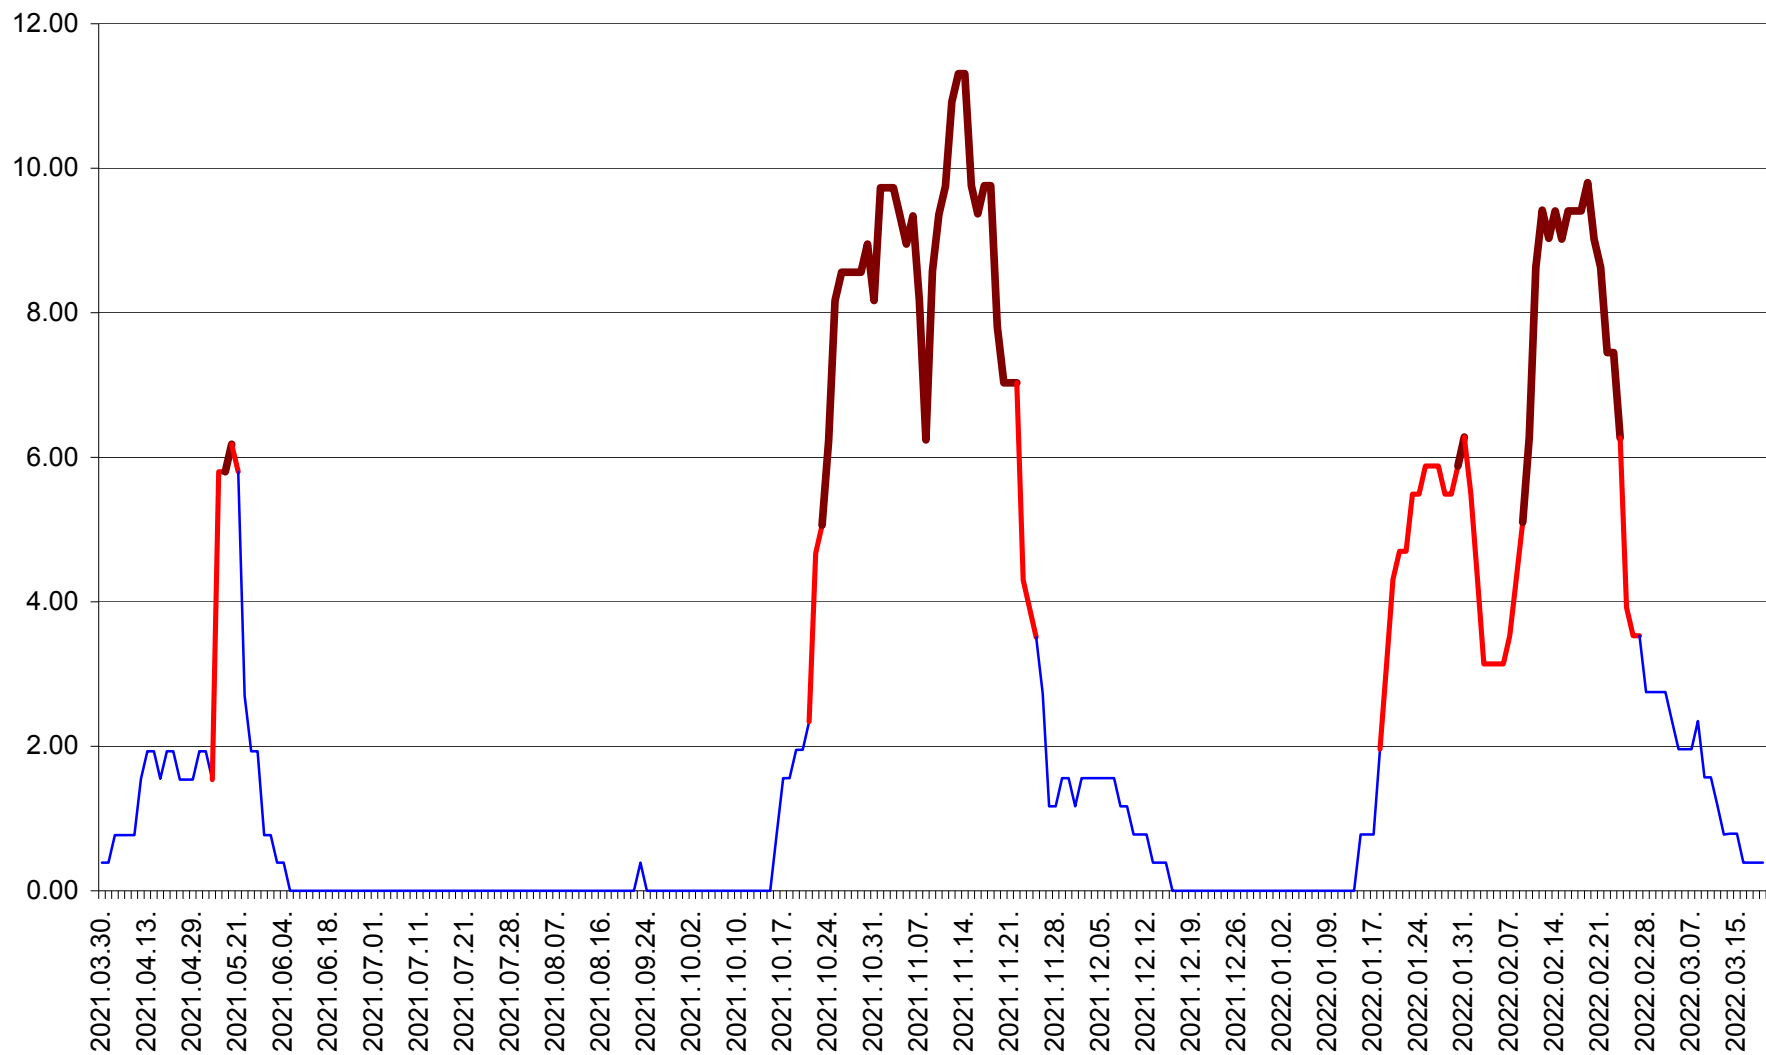

ATID - Evolutia incidentei cumulate pe 14 zile la % de locuitori
2021.04.01. - 2022.03.19.

AVRĂMEȘTI - Evolutia incidentei cumulate pe 14 zile la ‰ de locuitori
2021.04.01. - 2022.03.19.

ORAȘ BĂILE TUȘNAD - Evolutia incidentei cumulate pe 14 zile la ‰ de locuitori
2021.04.01. - 2022.03.19.

ORAȘ BĂLAN - Evoluția incidenței cumulate pe 14 zile la ‰ de locuitori
2021.04.01. - 2022.03.19.

BILBOR - Evolutia incidentei cumulate pe 14 zile la ‰ de locuitori
2021.04.01. - 2022.03.19.

ORAȘ BORSEC - Evolutia incidentei cumulate pe 14 zile la ‰ de locuitori
2021.04.01. - 2022.03.19.

BRĂDEȘTI - Evolutia incidentei cumulate pe 14 zile la ‰ de locuitori
2021.04.01. - 2022.03.19.

CĂPÂLNIȚA - Evolutia incidentei cumulate pe 14 zile la ‰ de locuitori
2021.04.01. - 2022.03.19.

CÂRȚA - Evolutia incidentei cumulate pe 14 zile la ‰ de locuitori
2021.04.01. - 2022.03.19.