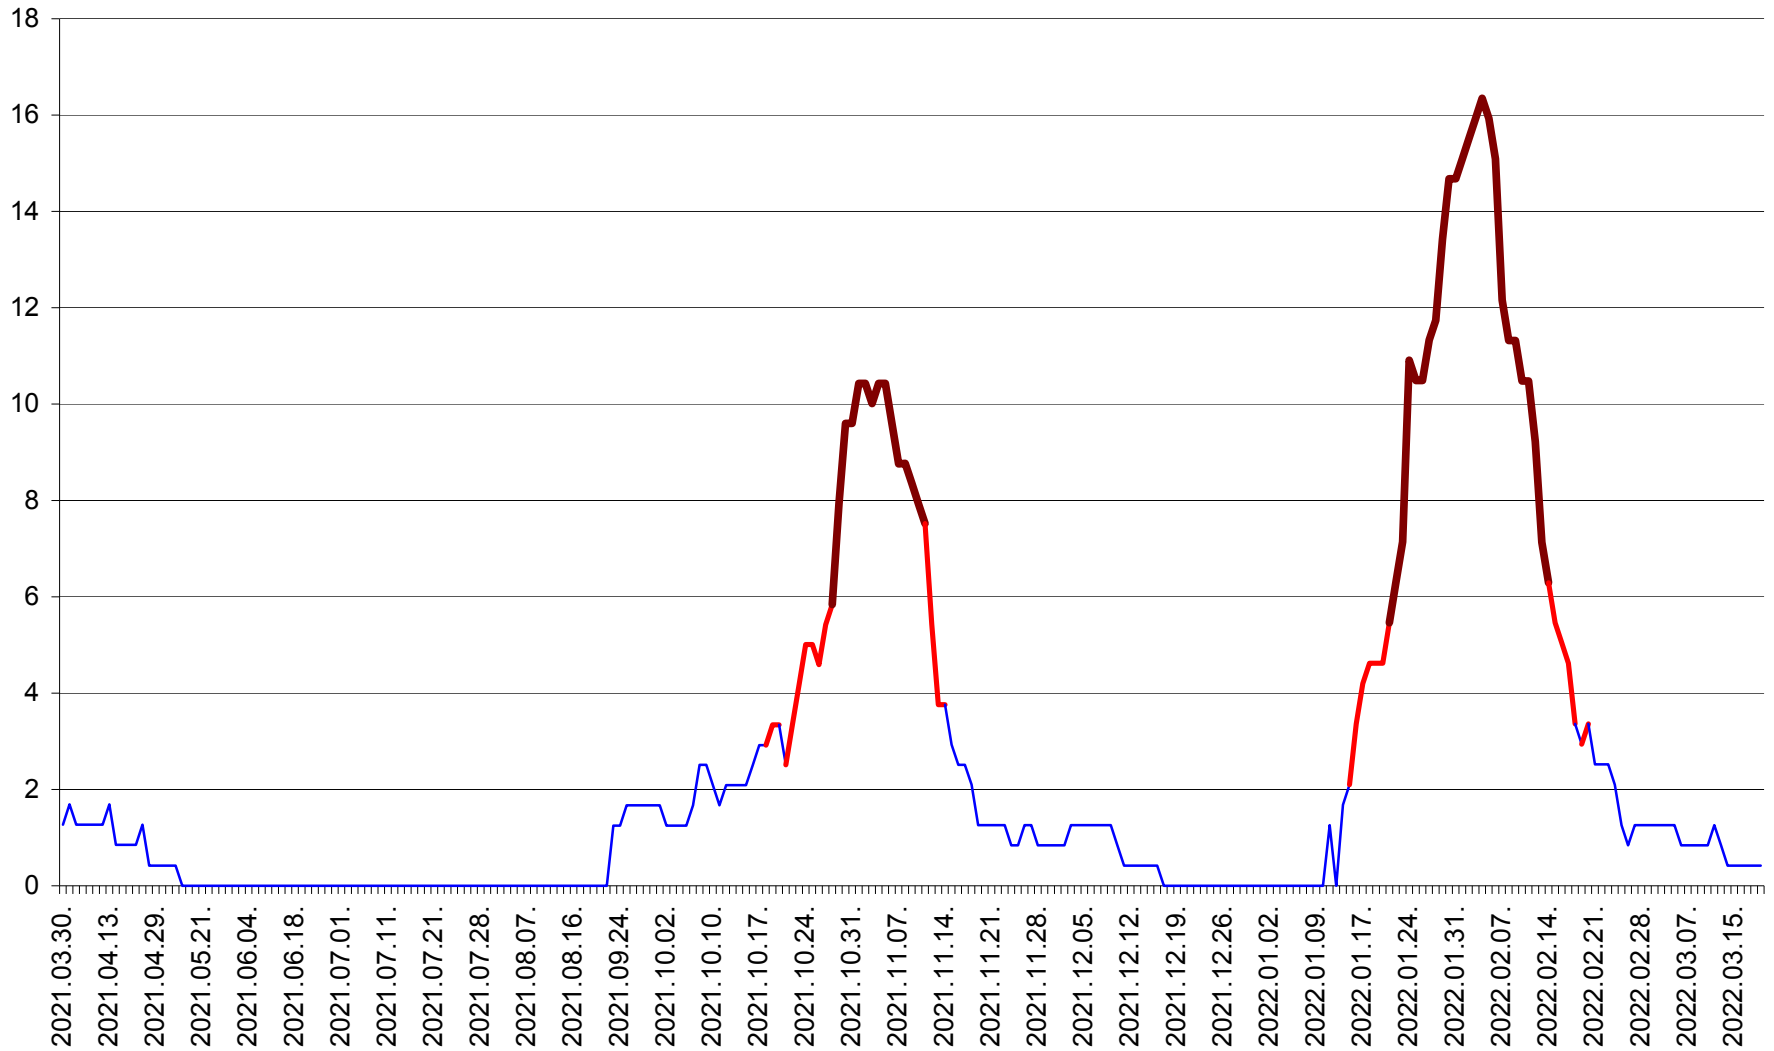

FELICENI - Evolutia incidentei cumulate pe 14 zile la % de locuitori
2021.04.01. - 2022.03.19.

FRUMOASA - Evolutia incidentei cumulate pe 14 zile la ‰ de locuitori
2021.04.01. - 2022.03.19.

GĂLĂUȚAȘ - Evolutia incidentei cumulate pe 14 zile la ‰ de locuitori
2021.04.01. - 2022.03.19.

MUNICIPIUL GHEORGHENI - Evolutia incidentei cumulate pe 14 zile la % de locuitori
2021.04.01. - 2022.03.19.

JOSENI - Evolutia incidentei cumulate pe 14 zile la ‰ de locuitori
2021.04.01. - 2022.03.19.

LĂZAREA - Evolutia incidentei cumulate pe 14 zile la % de locuitori
2021.04.01. - 2022.03.19.

LELICENI - Evolutia incidentei cumulate pe 14 zile la % de locuitori
2021.04.01. - 2022.03.19.

LUETA - Evolutia incidentei cumulate pe 14 zile la ‰ de locuitori
2021.04.01. - 2022.03.19.

LUNCA DE JOS - Evolutia incidentei cumulate pe 14 zile la ‰ de locuitori
2021.04.01. - 2022.03.19.