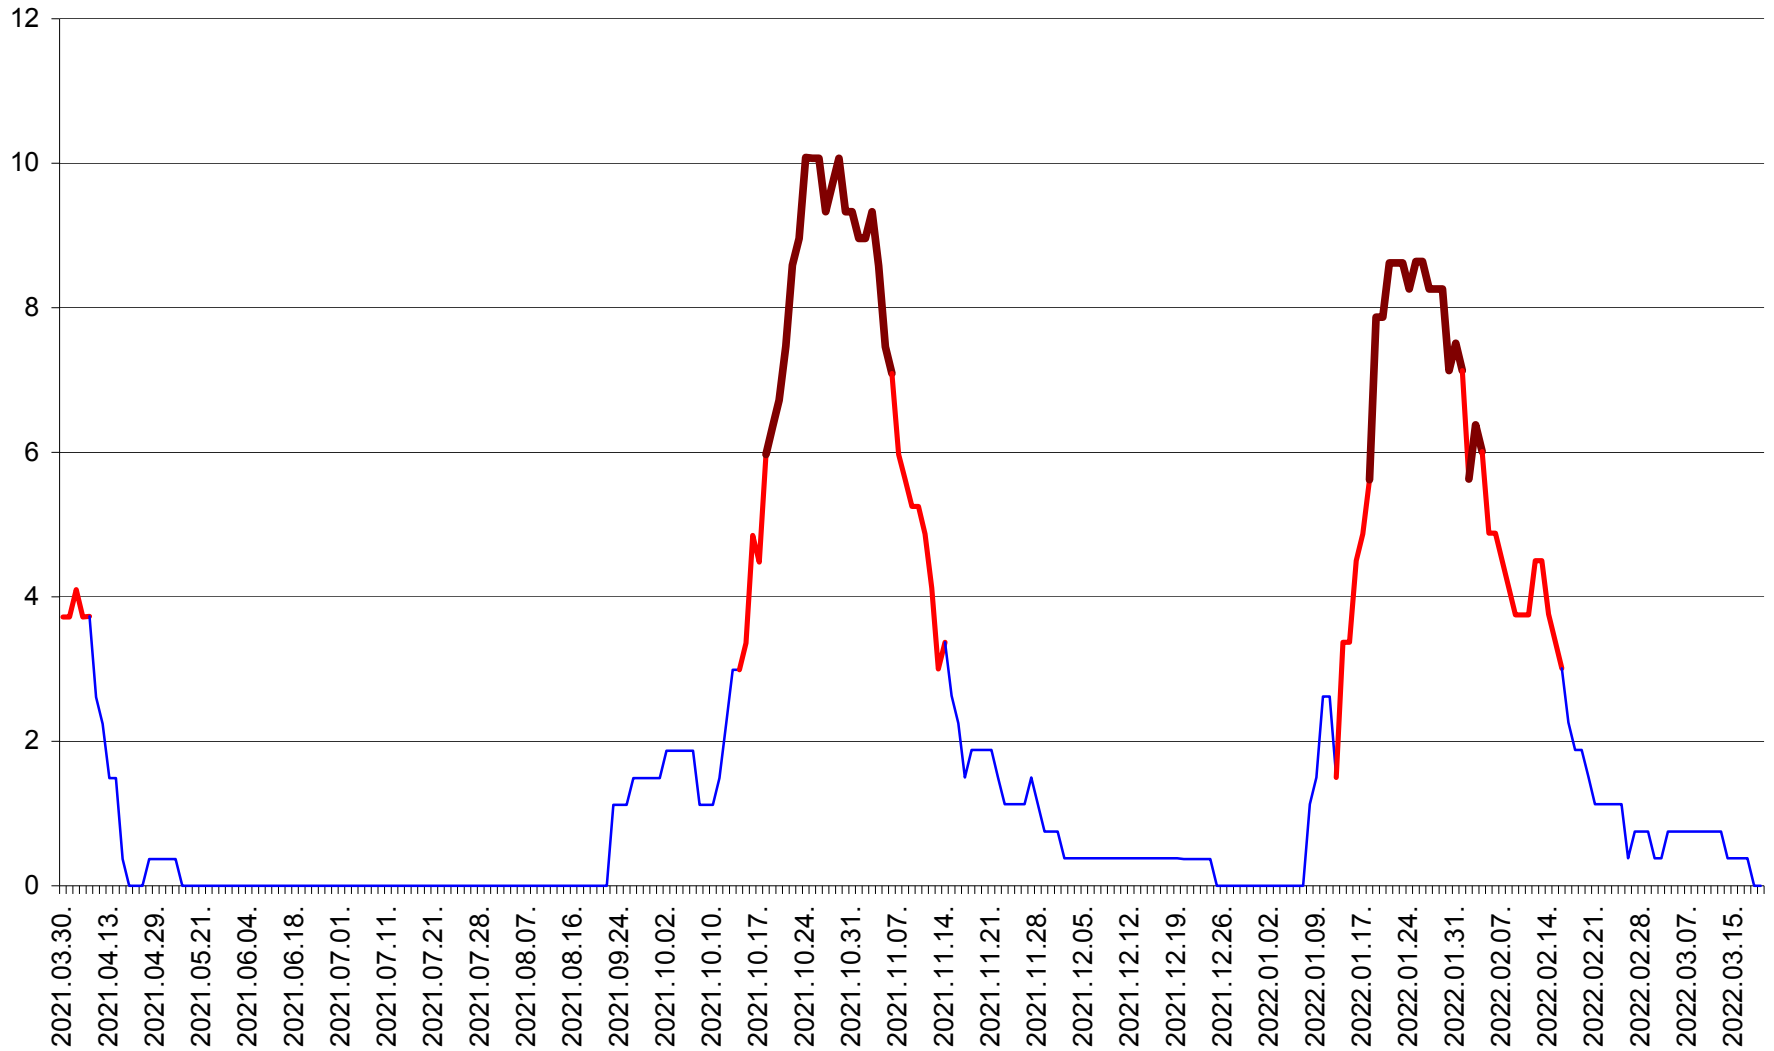

RACU - Evolutia incidentei cumulate pe 14 zile la ‰ de locuitori
2021.04.01. - 2022.03.19.

REMETEA - Evolutia incidentei cumulate pe 14 zile la % de locuitori
2021.04.01. - 2022.03.19.

SĂCEL - Evolutia incidentei cumulate pe 14 zile la ‰ de locuitori
2021.04.01. - 2022.03.19.

SÂNCRĂIENI - Evolutia incidentei cumulate pe 14 zile la ‰ de locuitori
2021.04.01. - 2022.03.19.

SÂNDOMIC - Evolutia incidentei cumulate pe 14 zile la ‰ de locuitori
2021.04.01. - 2022.03.19.

SÂNMARTIN - Evolutia incidentei cumulate pe 14 zile la ‰ de locuitori
2021.04.01. - 2022.03.19.