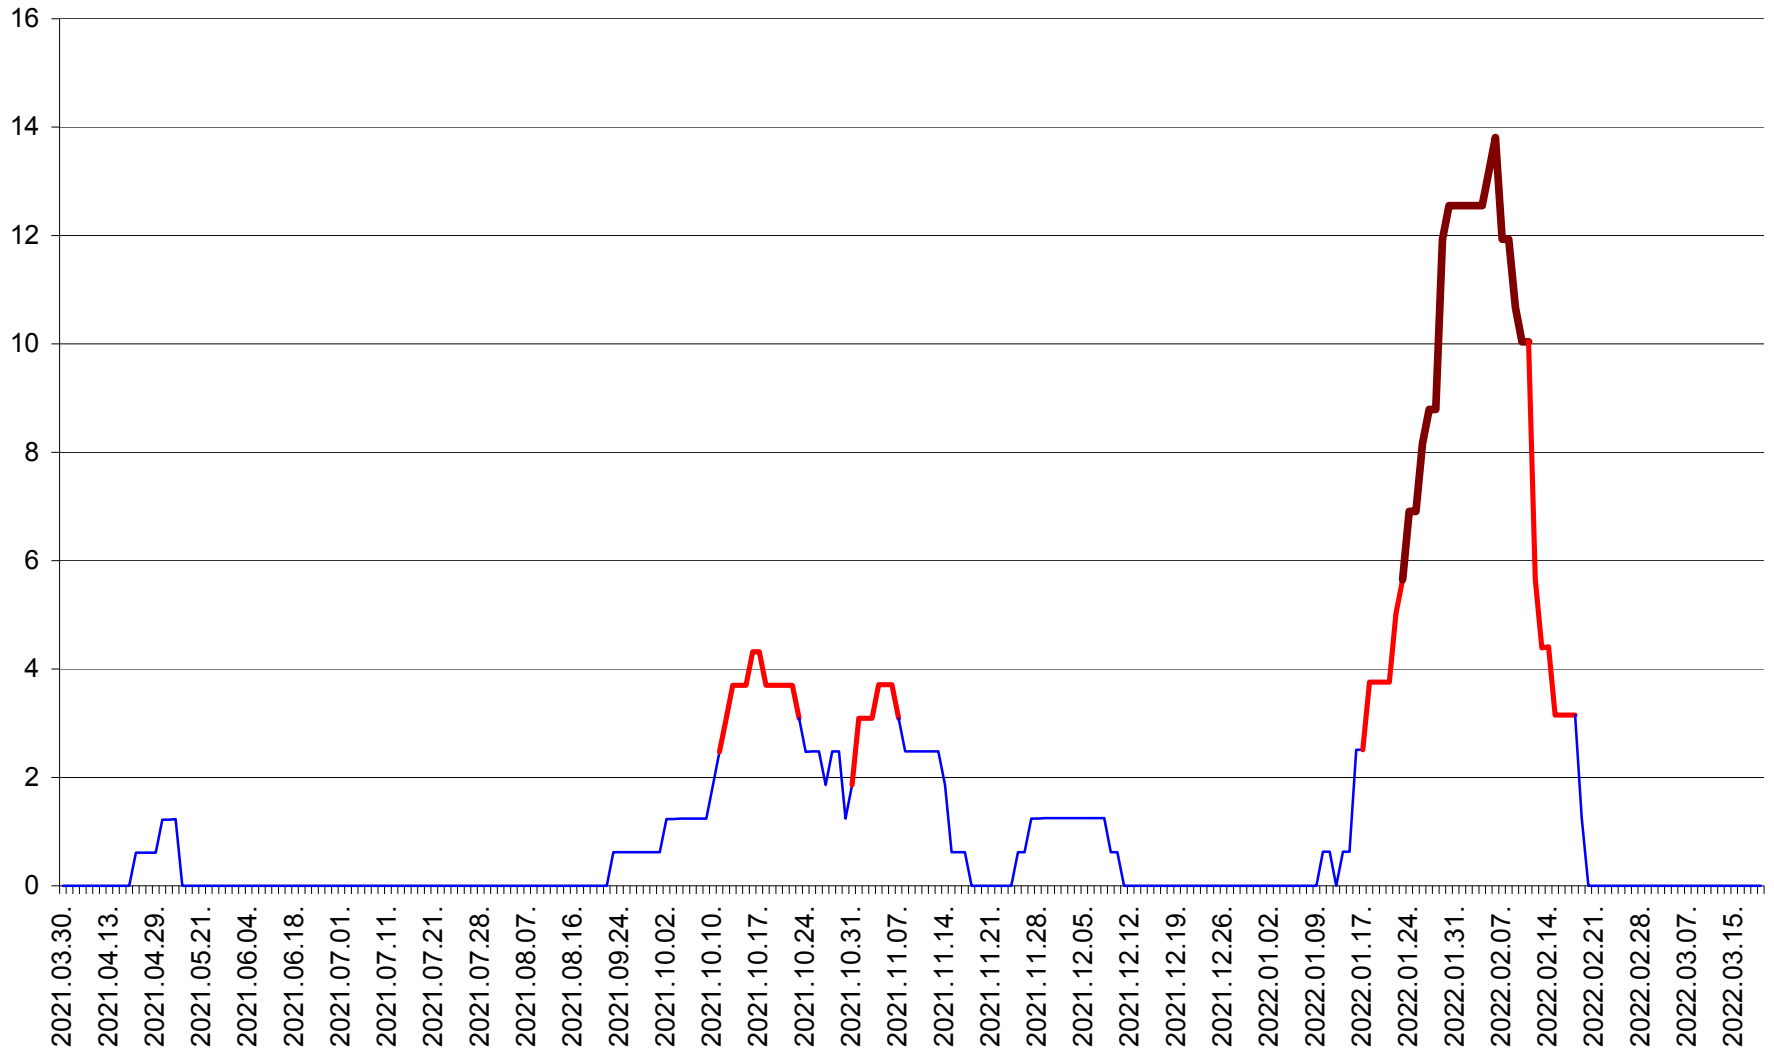

PLĂIEȘII DE JOS - Evolutia incidentei cumulate pe 14 zile la ‰ de locuitori
2021.04.01. - 2022.03.19.

PORUMBENI - Evolutia incidentei cumulate pe 14 zile la ‰ de locuitori
2021.04.01. - 2022.03.19.

PRAID - Evolutia incidentei cumulate pe 14 zile la ‰ de locuitori
2021.04.01. - 2022.03.19.

RACU - Evolutia incidentei cumulate pe 14 zile la ‰ de locuitori
2021.04.01. - 2022.03.19.

REMETEA - Evolutia incidentei cumulate pe 14 zile la % de locuitori
2021.04.01. - 2022.03.19.

SĂCEL - Evolutia incidentei cumulate pe 14 zile la ‰ de locuitori
2021.04.01. - 2022.03.19.