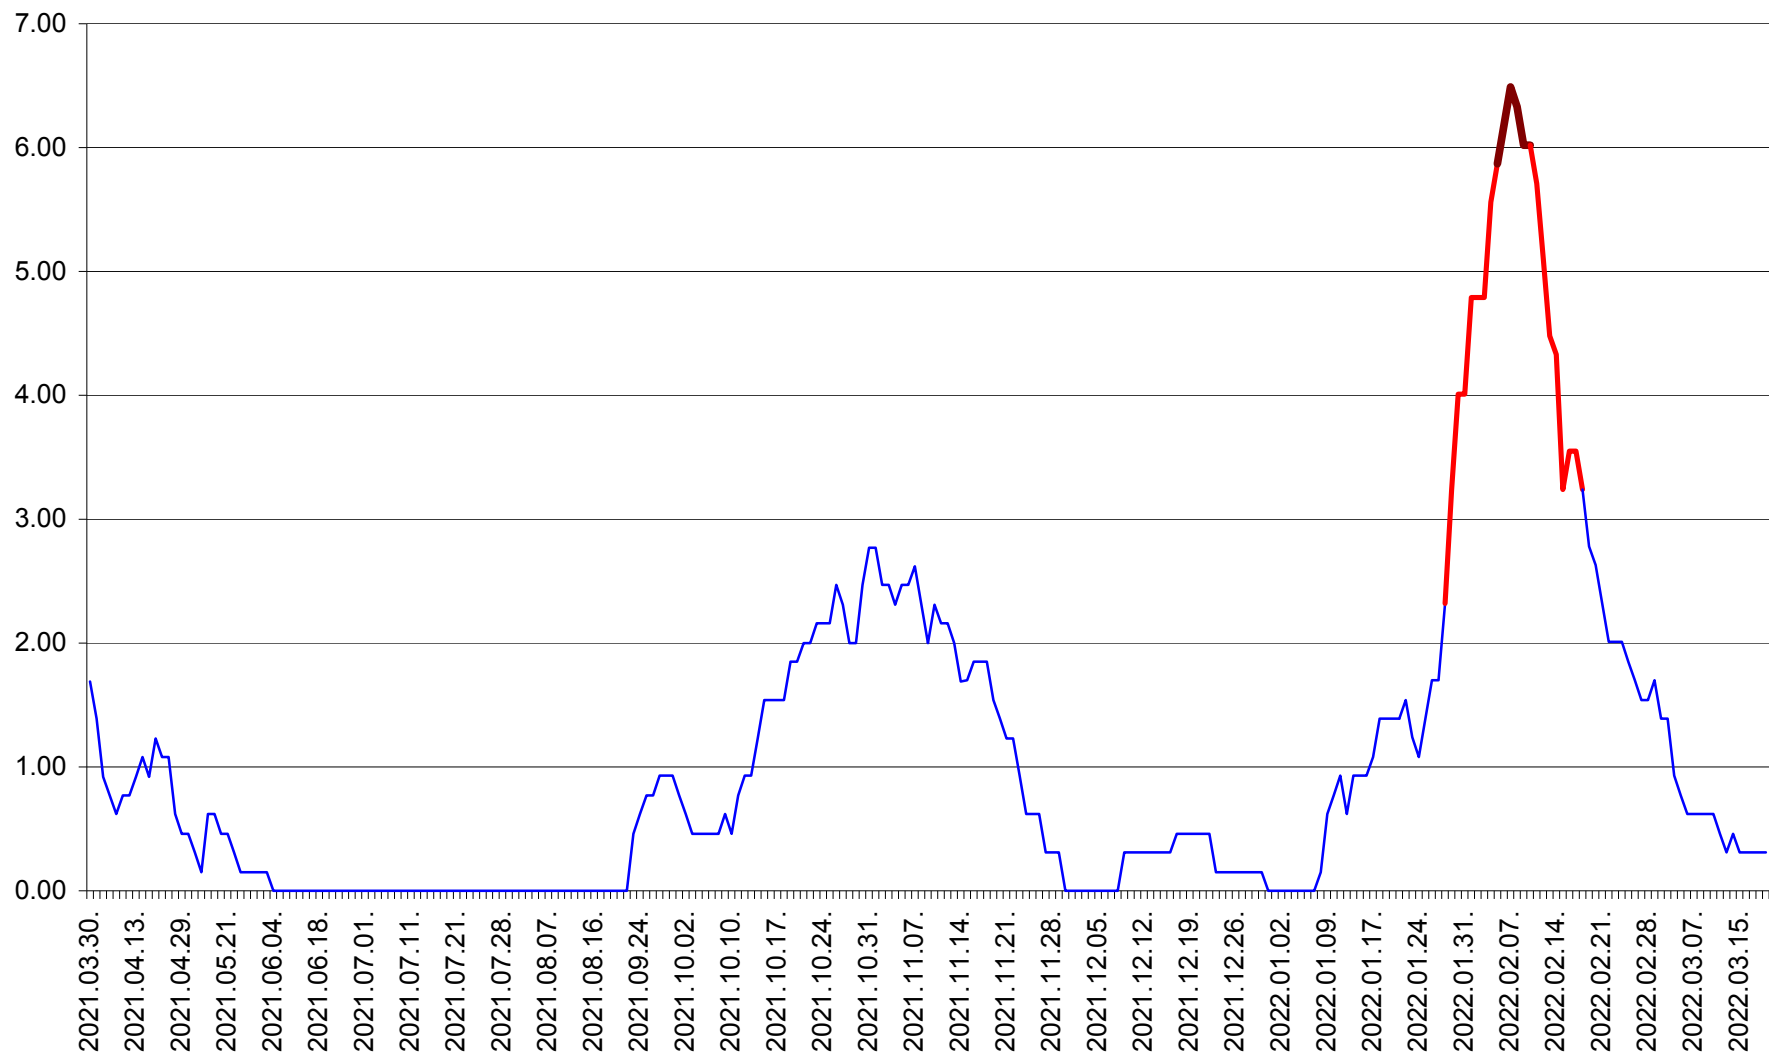

ORAȘ BĂLAN - Evoluția incidenței cumulate pe 14 zile la ‰ de locuitori
2021.04.01. - 2022.03.19.

BILBOR - Evolutia incidentei cumulate pe 14 zile la ‰ de locuitori
2021.04.01. - 2022.03.19.

ORAȘ BORSEC - Evolutia incidentei cumulate pe 14 zile la ‰ de locuitori
2021.04.01. - 2022.03.19.

BRĂDEȘTI - Evolutia incidentei cumulate pe 14 zile la ‰ de locuitori
2021.04.01. - 2022.03.19.

CĂPÂLNIȚA - Evolutia incidentei cumulate pe 14 zile la ‰ de locuitori
2021.04.01. - 2022.03.19.

CÂRȚA - Evolutia incidentei cumulate pe 14 zile la ‰ de locuitori
2021.04.01. - 2022.03.19.

CICEU - Evolutia incidentei cumulate pe 14 zile la ‰ de locuitori
2021.04.01. - 2022.03.19.

CIUCSÂNGEORGIU - Evolutia incidentei cumulate pe 14 zile la ‰ de locuitori
2021.04.01. - 2022.03.19.

CIUMANI - Evolutia incidentei cumulate pe 14 zile la ‰ de locuitori
2021.04.01. - 2022.03.19.

CORBU - Evolutia incidentei cumulate pe 14 zile la ‰ de locuitori
2021.04.01. - 2022.03.19.

CORUND - Evolutia incidentei cumulate pe 14 zile la ‰ de locuitori
2021.04.01. - 2022.03.19.

COZMENI - Evolutia incidentei cumulate pe 14 zile la ‰ de locuitori
2021.04.01. - 2022.03.19.