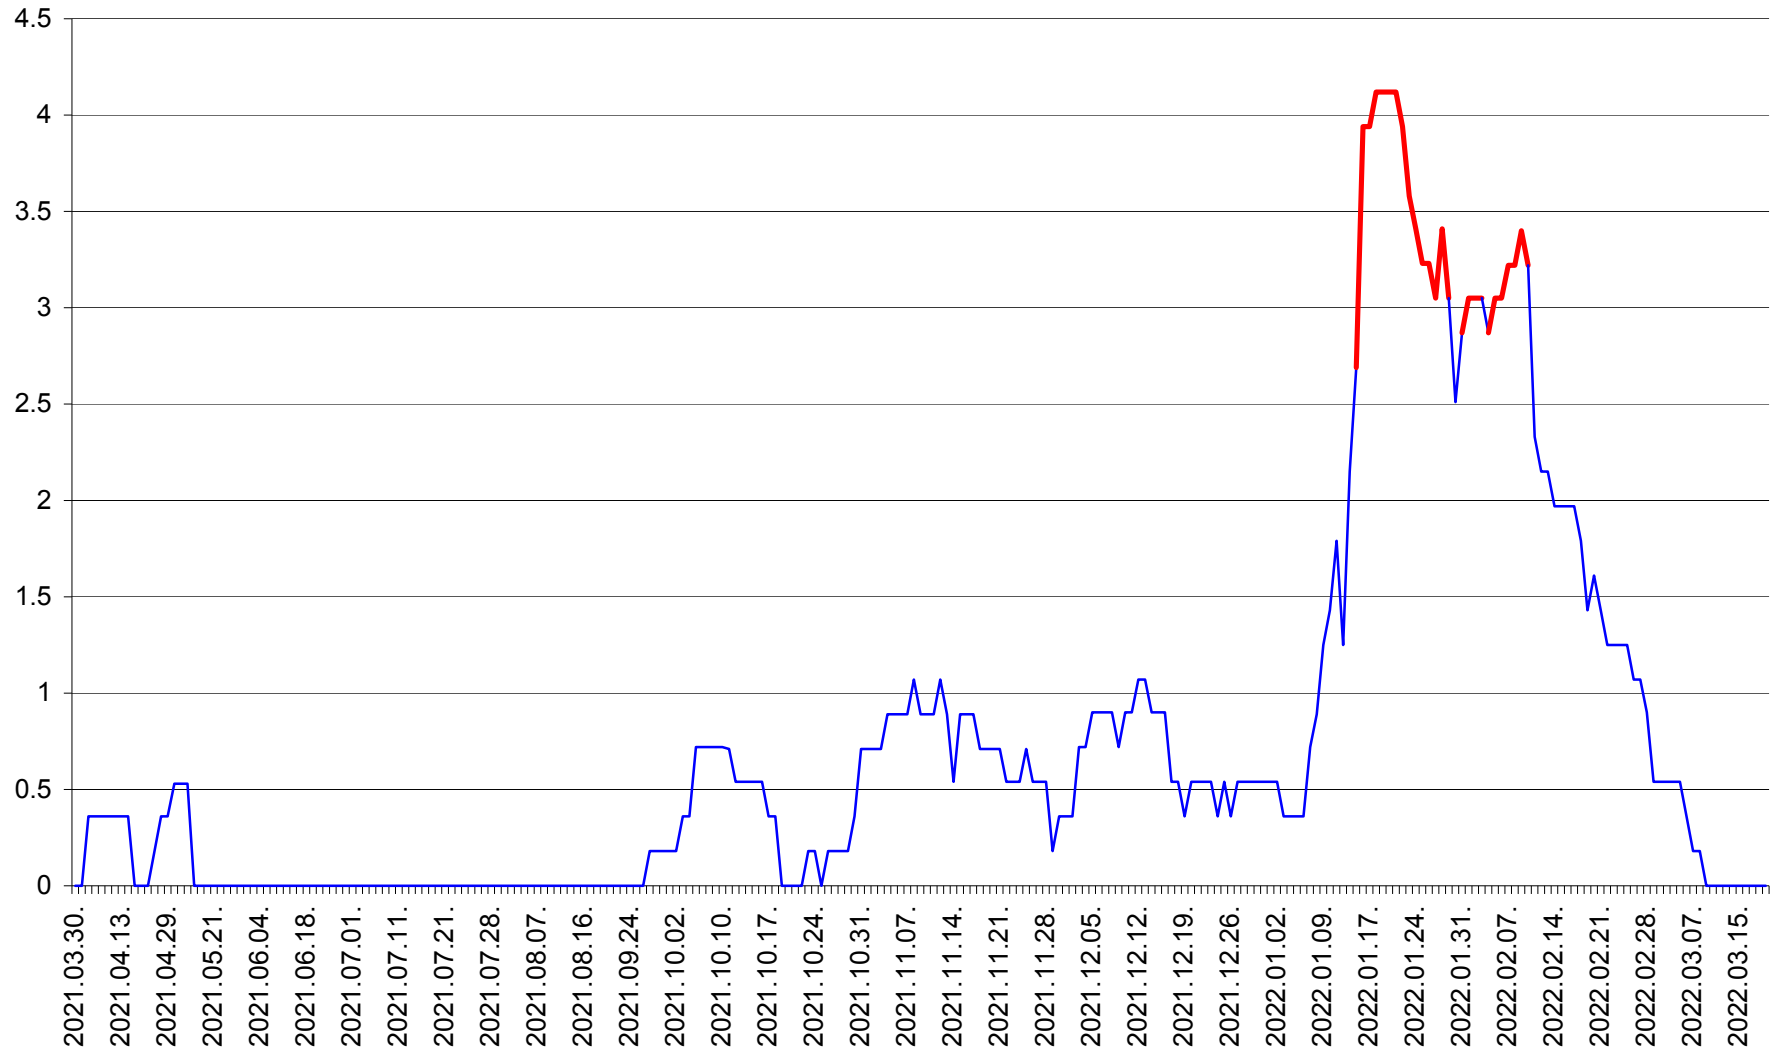

FELICENI - Evolutia incidentei cumulate pe 14 zile la % de locuitori
2021.04.01. - 2022.03.19.

FRUMOASA - Evolutia incidentei cumulate pe 14 zile la ‰ de locuitori
2021.04.01. - 2022.03.19.

GĂLĂUȚAȘ - Evolutia incidentei cumulate pe 14 zile la ‰ de locuitori
2021.04.01. - 2022.03.19.

MUNICIPIUL GHEORGHENI - Evolutia incidentei cumulate pe 14 zile la % de locuitori
2021.04.01. - 2022.03.19.

JOSENI - Evolutia incidentei cumulate pe 14 zile la ‰ de locuitori
2021.04.01. - 2022.03.19.

LĂZAREA - Evolutia incidentei cumulate pe 14 zile la % de locuitori
2021.04.01. - 2022.03.19.

LELICENI - Evolutia incidentei cumulate pe 14 zile la % de locuitori
2021.04.01. - 2022.03.19.

LUETA - Evolutia incidentei cumulate pe 14 zile la ‰ de locuitori
2021.04.01. - 2022.03.19.

LUNCA DE JOS - Evolutia incidentei cumulate pe 14 zile la ‰ de locuitori
2021.04.01. - 2022.03.19.