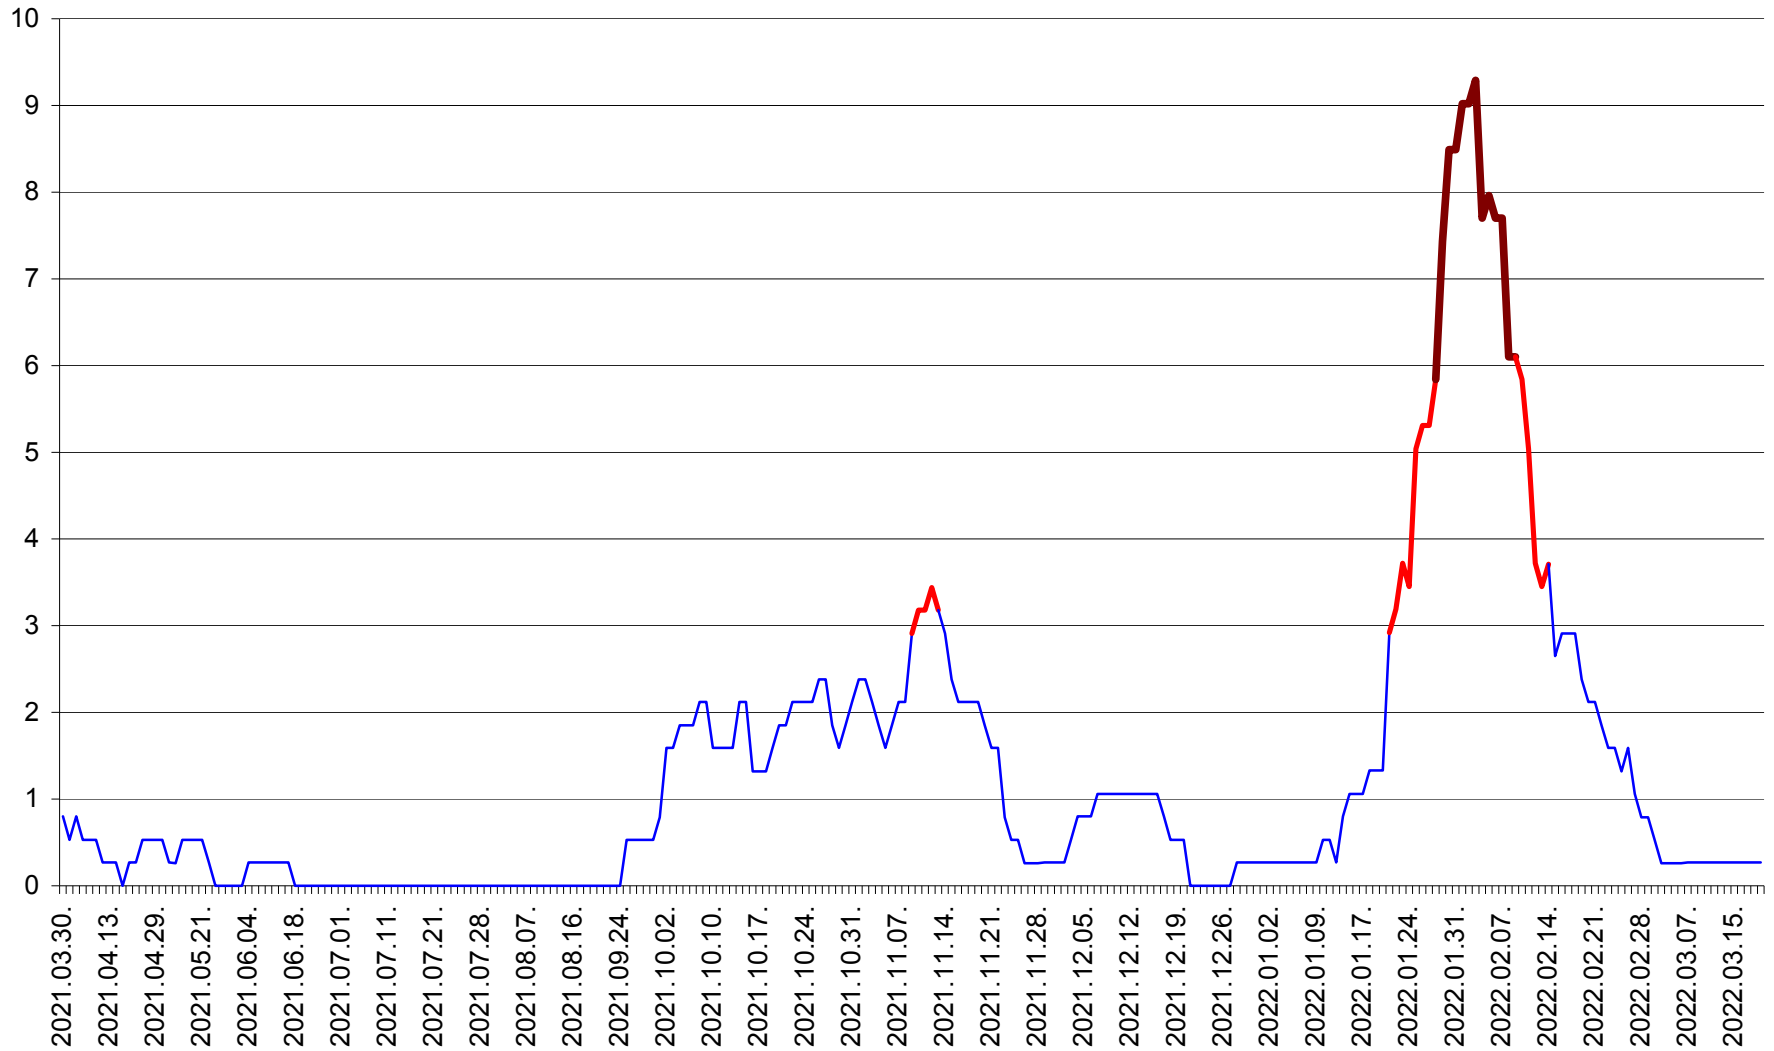

ORAȘ CRISTURU SECUIESC - Evolutia incidentei cumulate pe 14 zile la ‰ de locuitori
2021.04.01. - 2022.03.19.

DĂNEȘTI - Evolutia incidentei cumulate pe 14 zile la ‰ de locuitori
2021.04.01. - 2022.03.19.

DÂRJIU - Evolutia incidentei cumulate pe 14 zile la ‰ de locuitori
2021.04.01. - 2022.03.19.

DEALU - Evolutia incidentei cumulate pe 14 zile la ‰ de locuitori
2021.04.01. - 2022.03.19.

DITRĂU - Evolutia incidentei cumulate pe 14 zile la ‰ de locuitori
2021.04.01. - 2022.03.19.

FELICENI - Evolutia incidentei cumulate pe 14 zile la % de locuitori
2021.04.01. - 2022.03.19.

FRUMOASA - Evolutia incidentei cumulate pe 14 zile la ‰ de locuitori
2021.04.01. - 2022.03.19.

GĂLĂUȚAȘ - Evolutia incidentei cumulate pe 14 zile la ‰ de locuitori
2021.04.01. - 2022.03.19.