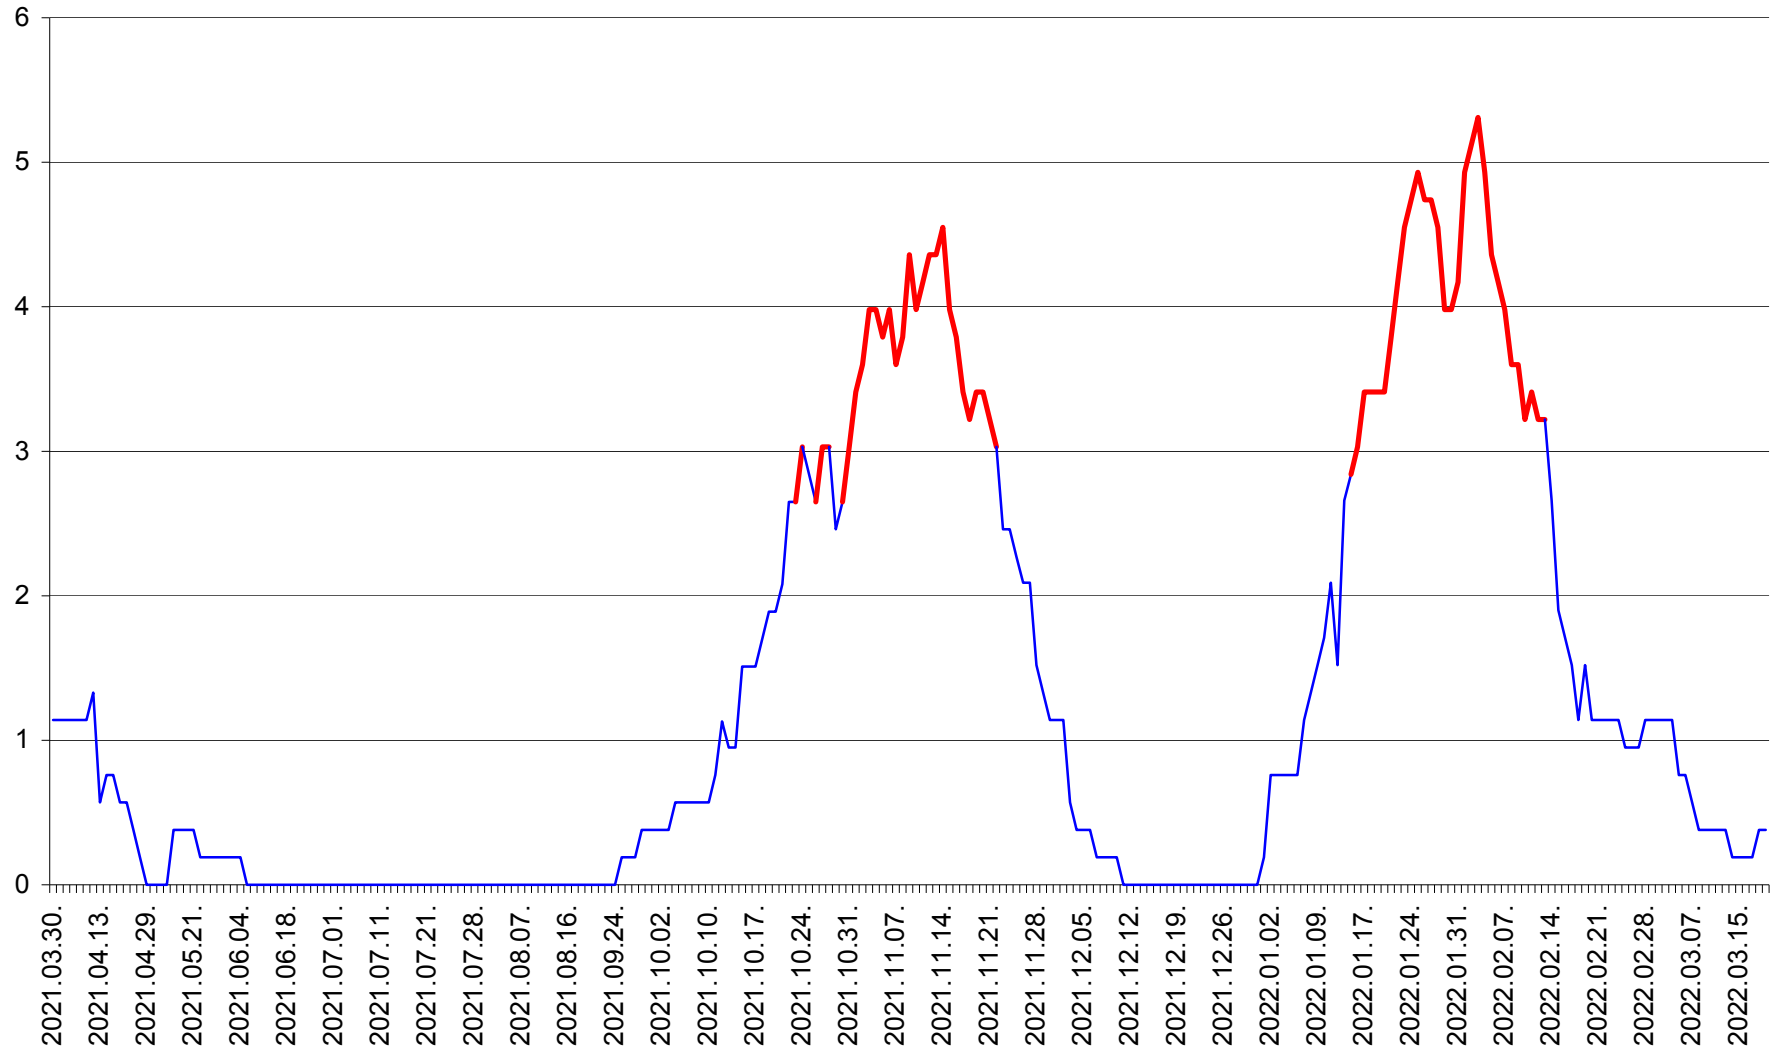

SÂNSIMION - Evolutia incidentei cumulate pe 14 zile la ‰ de locuitori
2021.04.01. - 2022.03.19.

SÂNTIMBRU - Evolutia incidentei cumulate pe 14 zile la ‰ de locuitori
2021.04.01. - 2022.03.19.

SĂRMAȘ - Evolutia incidentei cumulate pe 14 zile la ‰ de locuitori
2021.04.01. - 2022.03.19.

SATU MARE - Evolutia incidentei cumulate pe 14 zile la ‰ de locuitori
2021.04.01. - 2022.03.19.

SECUIENI - Evolutia incidentei cumulate pe 14 zile la ‰ de locuitori
2021.04.01. - 2022.03.19.

SICULENI - Evolutia incidentei cumulate pe 14 zile la ‰ de locuitori
2021.04.01. - 2022.03.19.

ȘIMONEȘTI - Evolutia incidentei cumulate pe 14 zile la ‰ de locuitori
2021.04.01. - 2022.03.19.

SUBCETATE - Evolutia incidentei cumulate pe 14 zile la ‰ de locuitori
2021.04.01. - 2022.03.19.

SUSENI - Evolutia incidentei cumulate pe 14 zile la ‰ de locuitori
2021.04.01. - 2022.03.19.