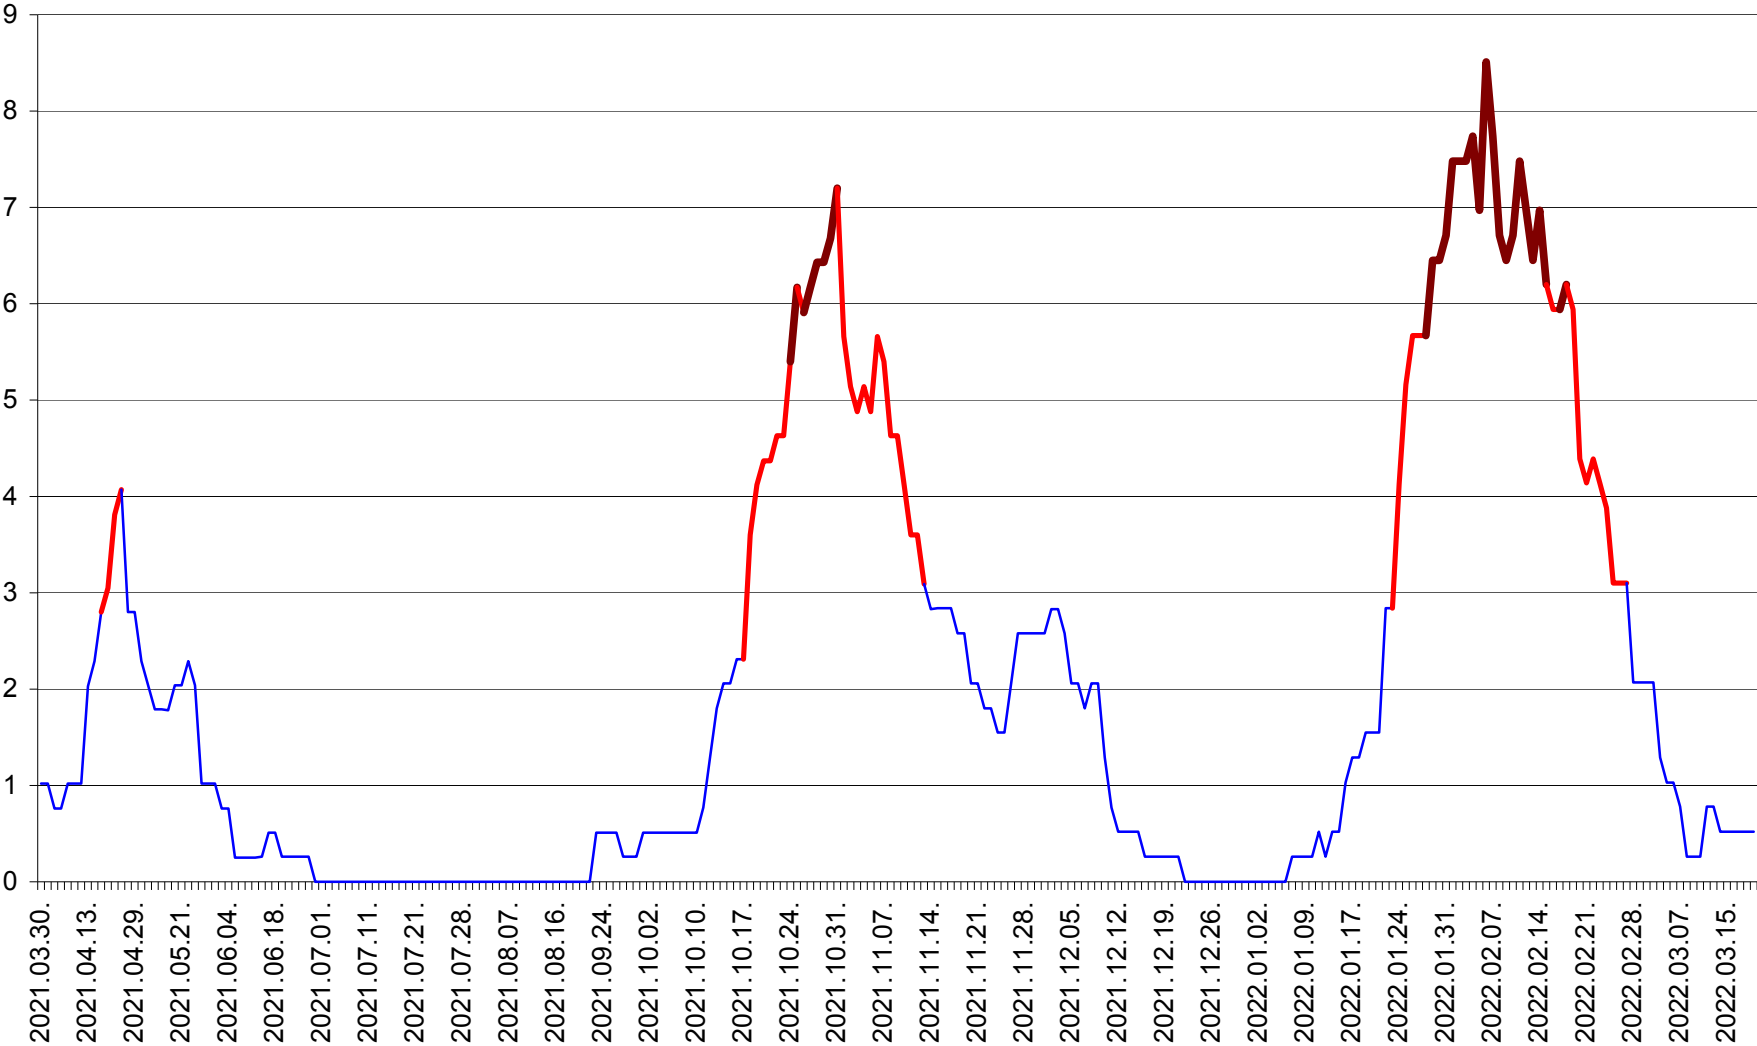

SÂNSIMION - Evolutia incidentei cumulate pe 14 zile la ‰ de locuitori
2021.04.01. - 2022.03.19.

SÂNTIMBRU - Evolutia incidentei cumulate pe 14 zile la ‰ de locuitori
2021.04.01. - 2022.03.19.

SĂRMAȘ - Evolutia incidentei cumulate pe 14 zile la ‰ de locuitori
2021.04.01. - 2022.03.19.

SATU MARE - Evolutia incidentei cumulate pe 14 zile la ‰ de locuitori
2021.04.01. - 2022.03.19.

SECUIENI - Evolutia incidentei cumulate pe 14 zile la ‰ de locuitori
2021.04.01. - 2022.03.19.

SICULENI - Evolutia incidentei cumulate pe 14 zile la ‰ de locuitori
2021.04.01. - 2022.03.19.

ȘIMONEȘTI - Evolutia incidentei cumulate pe 14 zile la ‰ de locuitori
2021.04.01. - 2022.03.19.

SUBCETATE - Evolutia incidentei cumulate pe 14 zile la ‰ de locuitori
2021.04.01. - 2022.03.19.

SUSENI - Evolutia incidentei cumulate pe 14 zile la ‰ de locuitori
2021.04.01. - 2022.03.19.