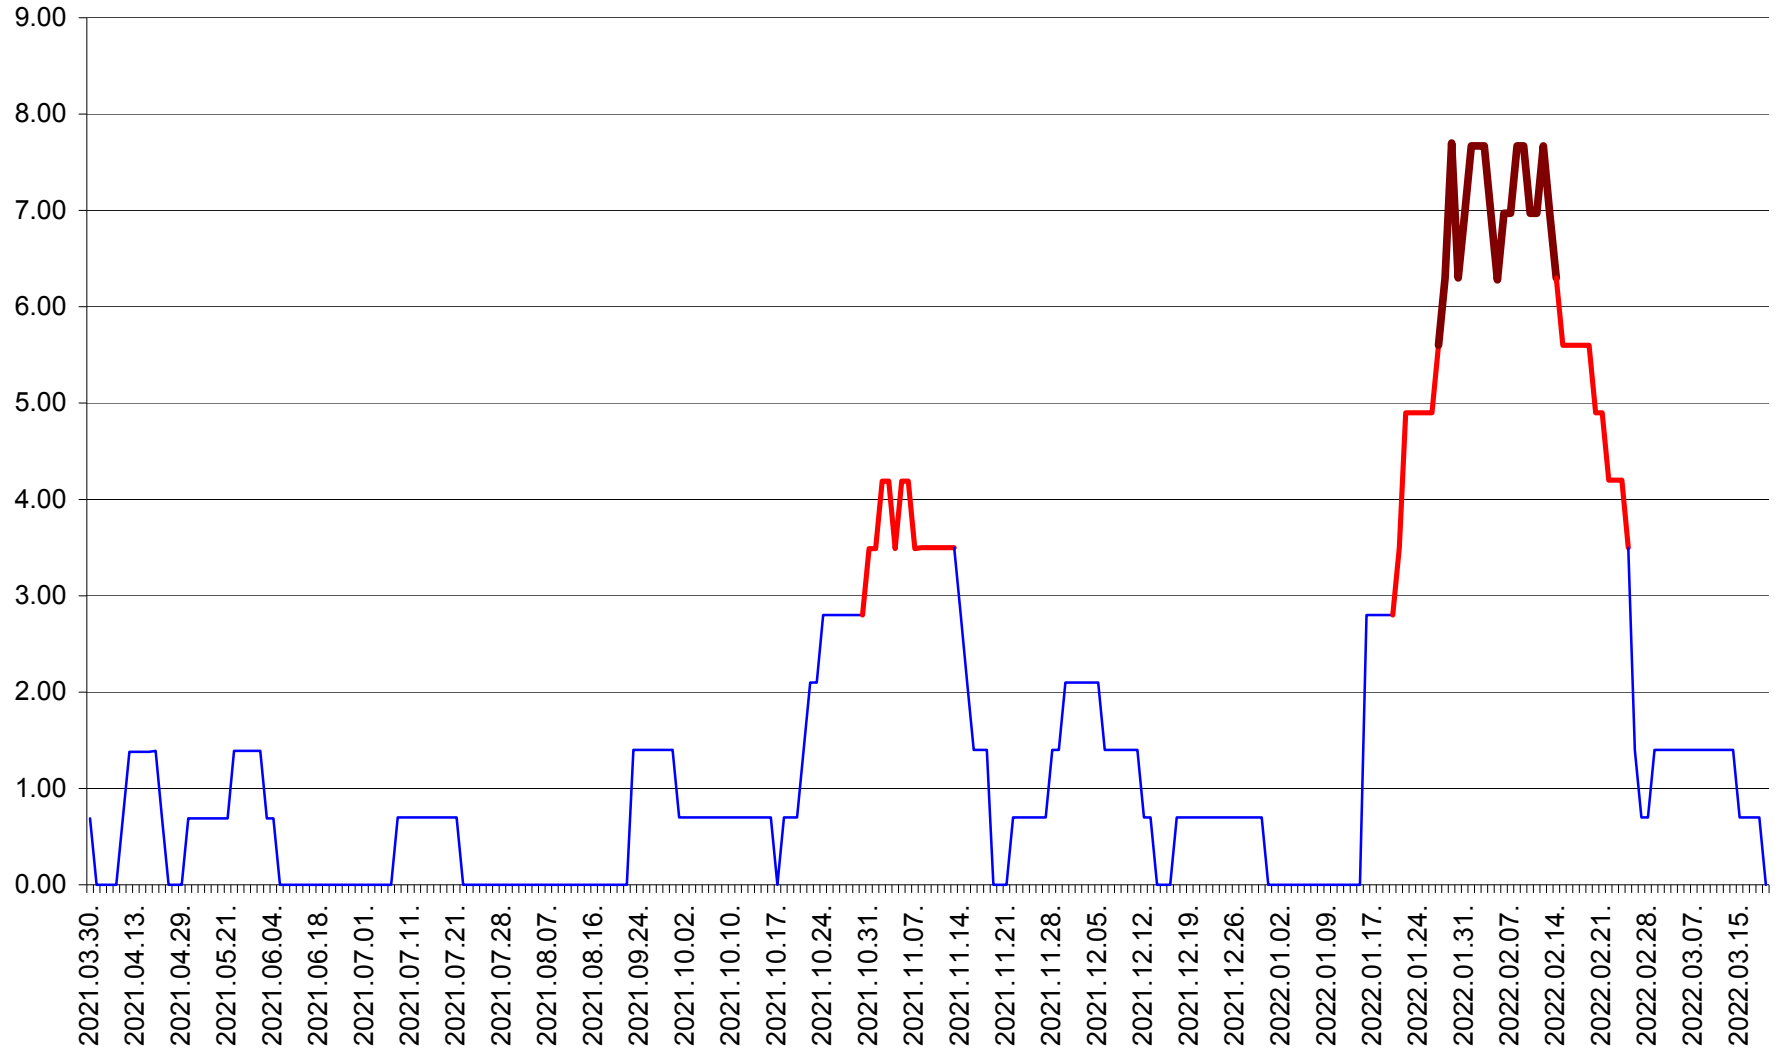

ORAȘ BĂLAN - Evoluția incidenței cumulate pe 14 zile la ‰ de locuitori
2021.04.01. - 2022.03.19.

BILBOR - Evolutia incidentei cumulate pe 14 zile la ‰ de locuitori
2021.04.01. - 2022.03.19.

ORAȘ BORSEC - Evolutia incidentei cumulate pe 14 zile la ‰ de locuitori
2021.04.01. - 2022.03.19.

BRĂDEȘTI - Evolutia incidentei cumulate pe 14 zile la ‰ de locuitori
2021.04.01. - 2022.03.19.

CĂPÂLNIȚA - Evolutia incidentei cumulate pe 14 zile la ‰ de locuitori
2021.04.01. - 2022.03.19.

CÂRȚA - Evolutia incidentei cumulate pe 14 zile la ‰ de locuitori
2021.04.01. - 2022.03.19.

CICEU - Evolutia incidentei cumulate pe 14 zile la ‰ de locuitori
2021.04.01. - 2022.03.19.

CIUCSÂNGEORGIU - Evolutia incidentei cumulate pe 14 zile la ‰ de locuitori
2021.04.01. - 2022.03.19.

CIUMANI - Evolutia incidentei cumulate pe 14 zile la ‰ de locuitori
2021.04.01. - 2022.03.19.

CORBU - Evolutia incidentei cumulate pe 14 zile la ‰ de locuitori
2021.04.01. - 2022.03.19.

CORUND - Evolutia incidentei cumulate pe 14 zile la ‰ de locuitori
2021.04.01. - 2022.03.19.

COZMENI - Evolutia incidentei cumulate pe 14 zile la ‰ de locuitori
2021.04.01. - 2022.03.19.