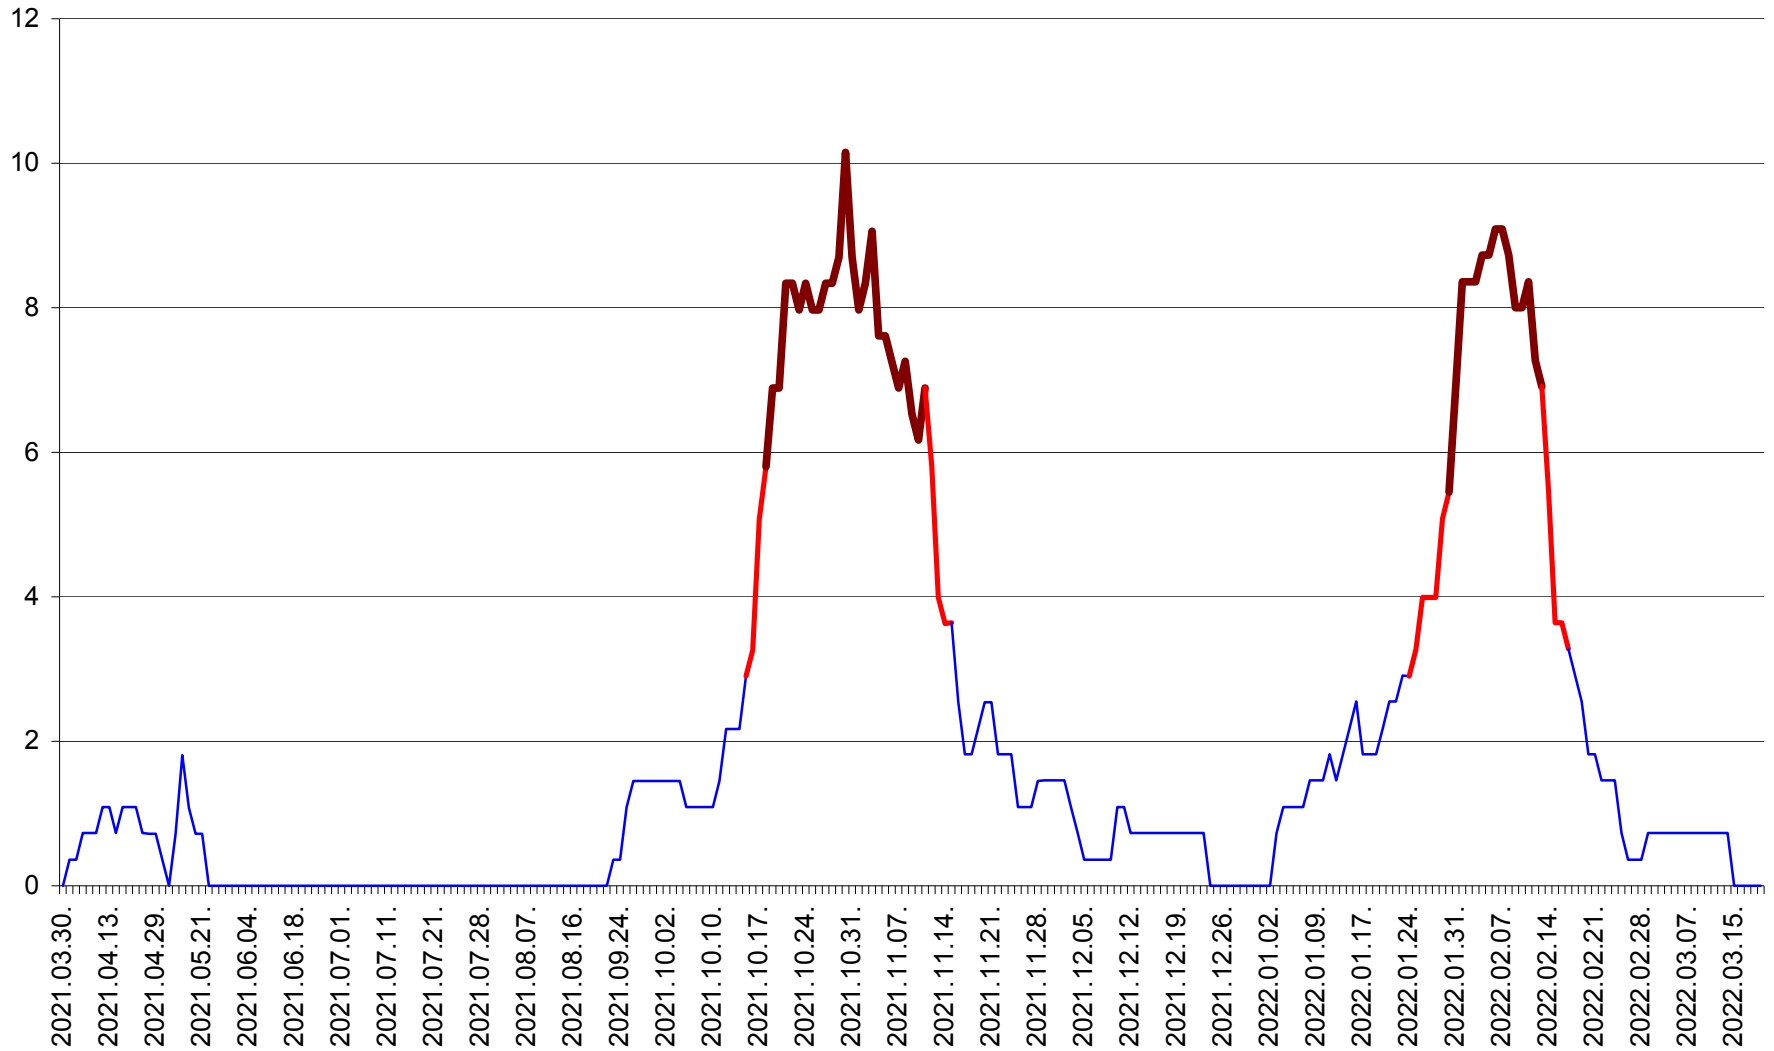

MĂRTINIȘ - Evolutia incidentei cumulate pe 14 zile la ‰ de locuitori
2021.04.01. - 2022.03.19.

MEREȘTI - Evolutia incidentei cumulate pe 14 zile la ‰ de locuitori
2021.04.01. - 2022.03.19.

MUNICIPIUL MIERCUREA-CIUC - Evolutia incidentei cumulate pe 14 zile la ‰ de locuitori
2021.04.01. - 2022.03.19.

MIHĂILENI - Evolutia incidentei cumulate pe 14 zile la ‰ de locuitori
2021.04.01. - 2022.03.19.

MUGENI - Evolutia incidentei cumulate pe 14 zile la ‰ de locuitori
2021.04.01. - 2022.03.19.

OCLAND - Evolutia incidentei cumulate pe 14 zile la ‰ de locuitori
2021.04.01. - 2022.03.19.