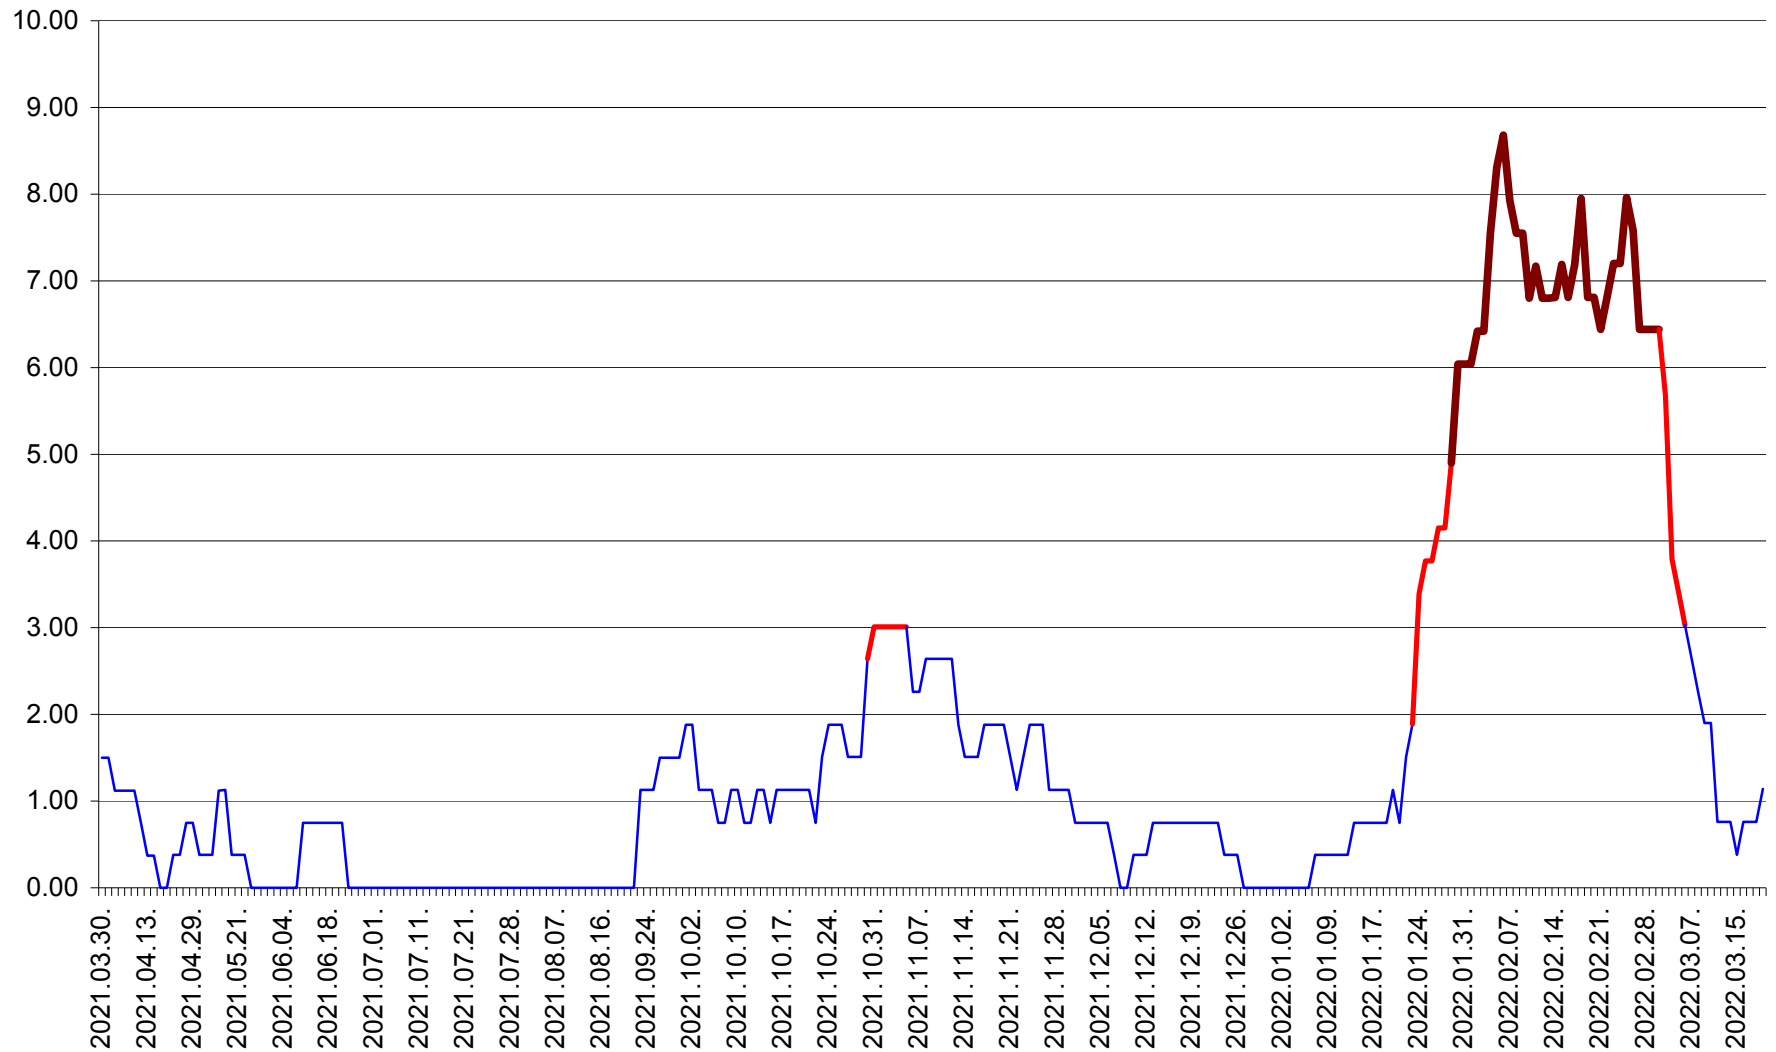

ATID - Evolutia incidentei cumulate pe 14 zile la % de locuitori
2021.04.01. - 2022.03.19.

AVRĂMEȘTI - Evolutia incidentei cumulate pe 14 zile la ‰ de locuitori
2021.04.01. - 2022.03.19.

ORAȘ BĂILE TUȘNAD - Evolutia incidentei cumulate pe 14 zile la ‰ de locuitori
2021.04.01. - 2022.03.19.

ORAȘ BĂLAN - Evoluția incidenței cumulate pe 14 zile la ‰ de locuitori
2021.04.01. - 2022.03.19.

BILBOR - Evolutia incidentei cumulate pe 14 zile la ‰ de locuitori
2021.04.01. - 2022.03.19.

ORAȘ BORSEC - Evolutia incidentei cumulate pe 14 zile la ‰ de locuitori
2021.04.01. - 2022.03.19.

BRĂDEȘTI - Evolutia incidentei cumulate pe 14 zile la ‰ de locuitori
2021.04.01. - 2022.03.19.

CĂPÂLNIȚA - Evolutia incidentei cumulate pe 14 zile la ‰ de locuitori
2021.04.01. - 2022.03.19.

CÂRȚA - Evolutia incidentei cumulate pe 14 zile la ‰ de locuitori
2021.04.01. - 2022.03.19.