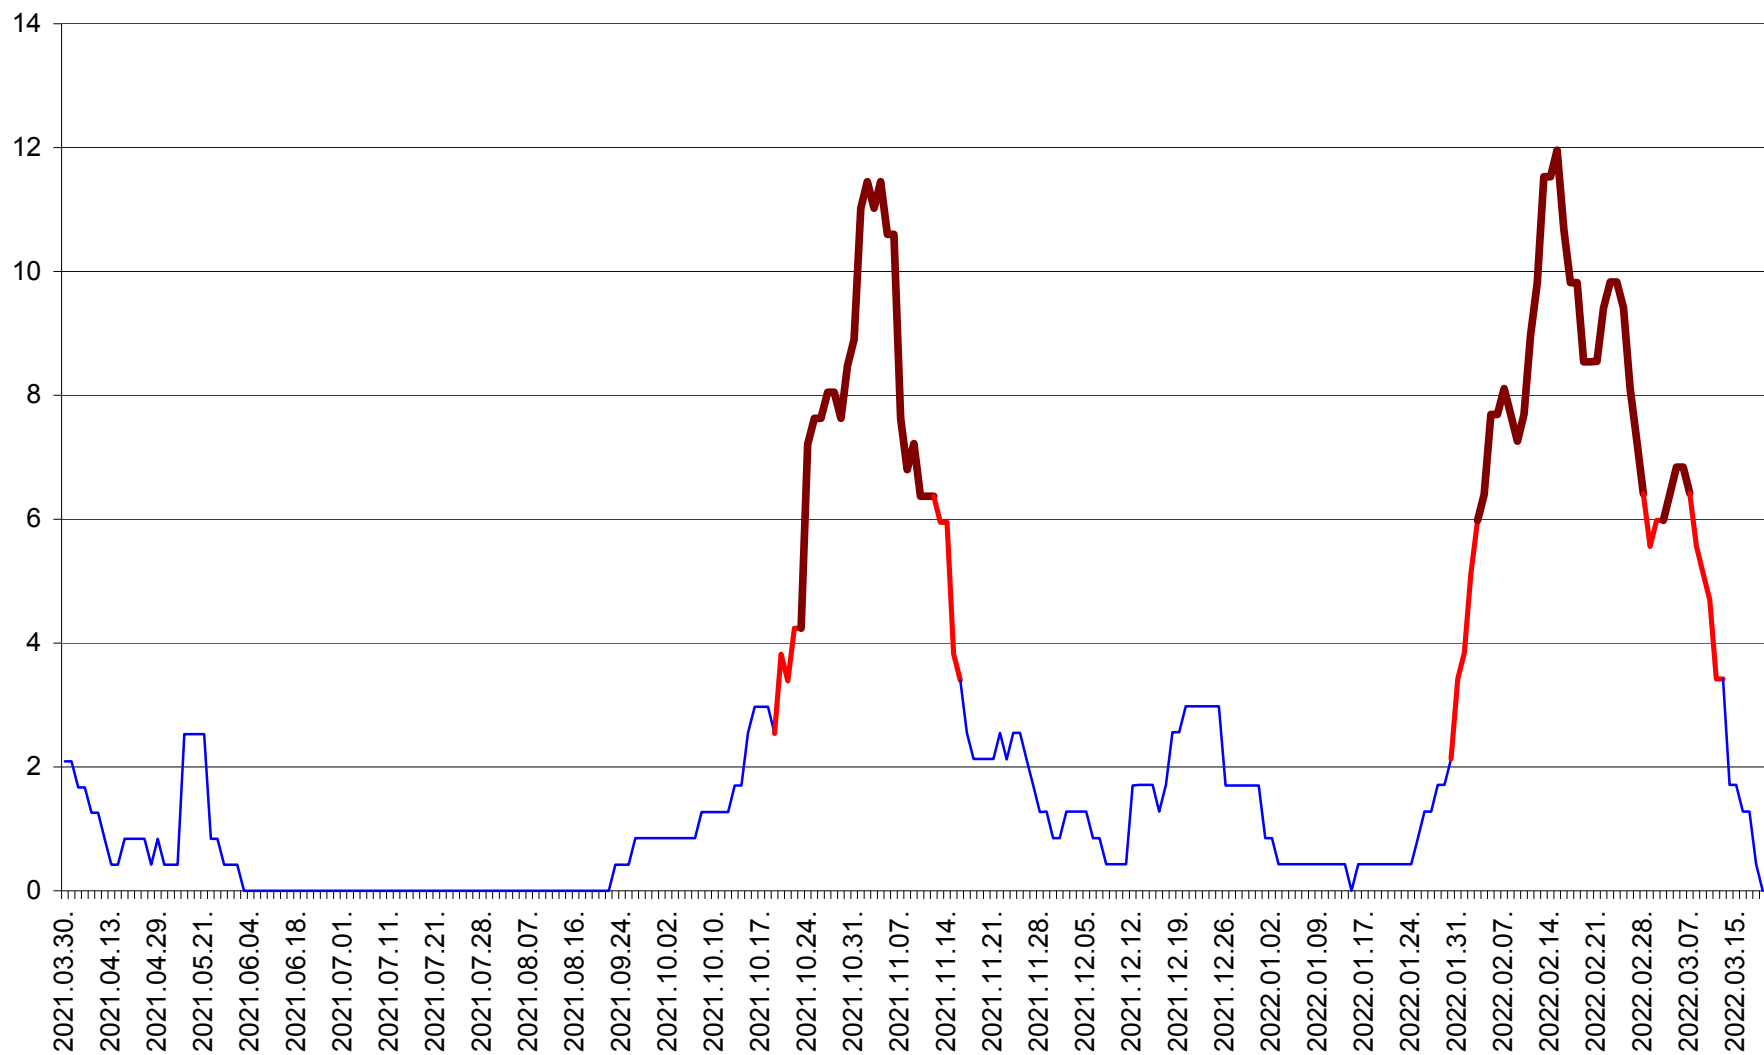

ORAȘ CRISTURU SECUIESC - Evolutia incidentei cumulate pe 14 zile la ‰ de locuitori
2021.04.01. - 2022.03.19.

DĂNEȘTI - Evolutia incidentei cumulate pe 14 zile la ‰ de locuitori
2021.04.01. - 2022.03.19.

DÂRJIU - Evolutia incidentei cumulate pe 14 zile la ‰ de locuitori
2021.04.01. - 2022.03.19.

DEALU - Evolutia incidentei cumulate pe 14 zile la ‰ de locuitori
2021.04.01. - 2022.03.19.

DITRĂU - Evolutia incidentei cumulate pe 14 zile la ‰ de locuitori
2021.04.01. - 2022.03.19.

FELICENI - Evolutia incidentei cumulate pe 14 zile la % de locuitori
2021.04.01. - 2022.03.19.

FRUMOASA - Evolutia incidentei cumulate pe 14 zile la ‰ de locuitori
2021.04.01. - 2022.03.19.

GĂLĂUȚAȘ - Evolutia incidentei cumulate pe 14 zile la ‰ de locuitori
2021.04.01. - 2022.03.19.