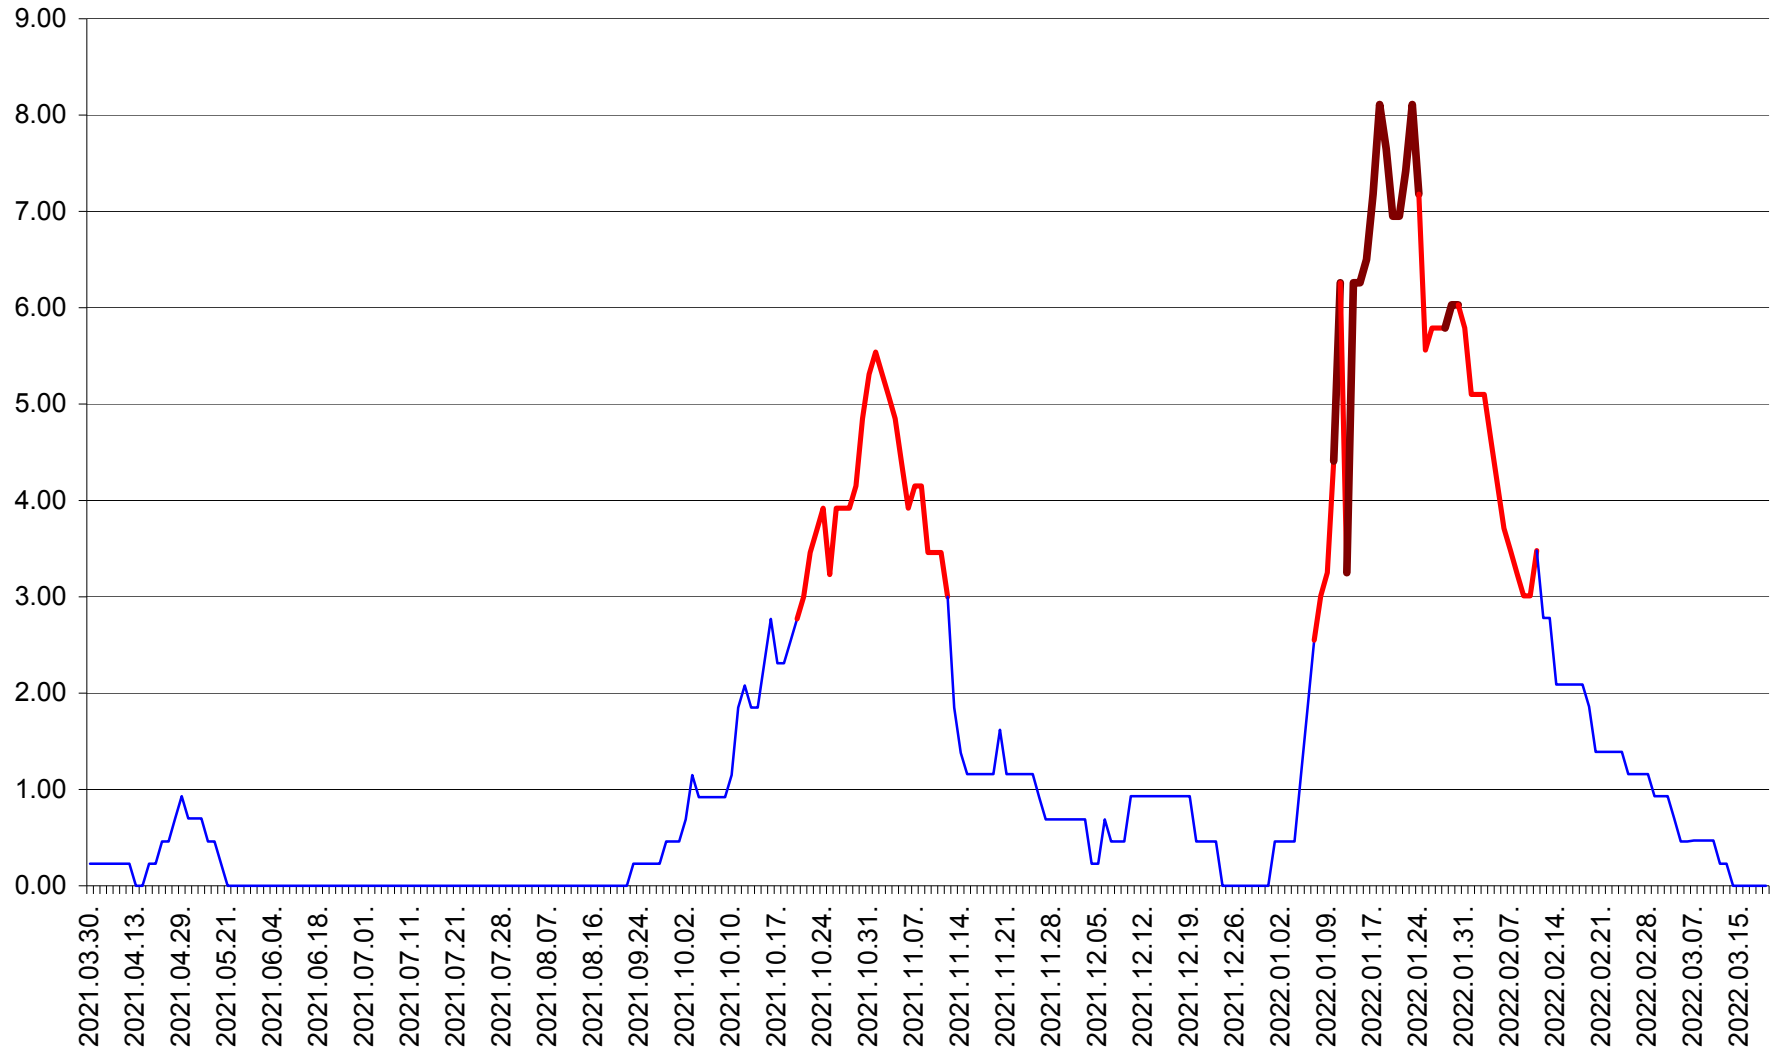

ORAȘ BĂLAN - Evoluția incidenței cumulate pe 14 zile la ‰ de locuitori
2021.04.01. - 2022.03.19.

BILBOR - Evolutia incidentei cumulate pe 14 zile la ‰ de locuitori
2021.04.01. - 2022.03.19.

ORAȘ BORSEC - Evolutia incidentei cumulate pe 14 zile la ‰ de locuitori
2021.04.01. - 2022.03.19.

BRĂDEȘTI - Evolutia incidentei cumulate pe 14 zile la ‰ de locuitori
2021.04.01. - 2022.03.19.

CĂPÂLNIȚA - Evolutia incidentei cumulate pe 14 zile la ‰ de locuitori
2021.04.01. - 2022.03.19.

CÂRȚA - Evolutia incidentei cumulate pe 14 zile la ‰ de locuitori
2021.04.01. - 2022.03.19.

CICEU - Evolutia incidentei cumulate pe 14 zile la ‰ de locuitori
2021.04.01. - 2022.03.19.

CIUCSÂNGEORGIU - Evolutia incidentei cumulate pe 14 zile la ‰ de locuitori
2021.04.01. - 2022.03.19.

CIUMANI - Evolutia incidentei cumulate pe 14 zile la ‰ de locuitori
2021.04.01. - 2022.03.19.

CORBU - Evolutia incidentei cumulate pe 14 zile la ‰ de locuitori
2021.04.01. - 2022.03.19.

CORUND - Evolutia incidentei cumulate pe 14 zile la ‰ de locuitori
2021.04.01. - 2022.03.19.

COZMENI - Evolutia incidentei cumulate pe 14 zile la ‰ de locuitori
2021.04.01. - 2022.03.19.