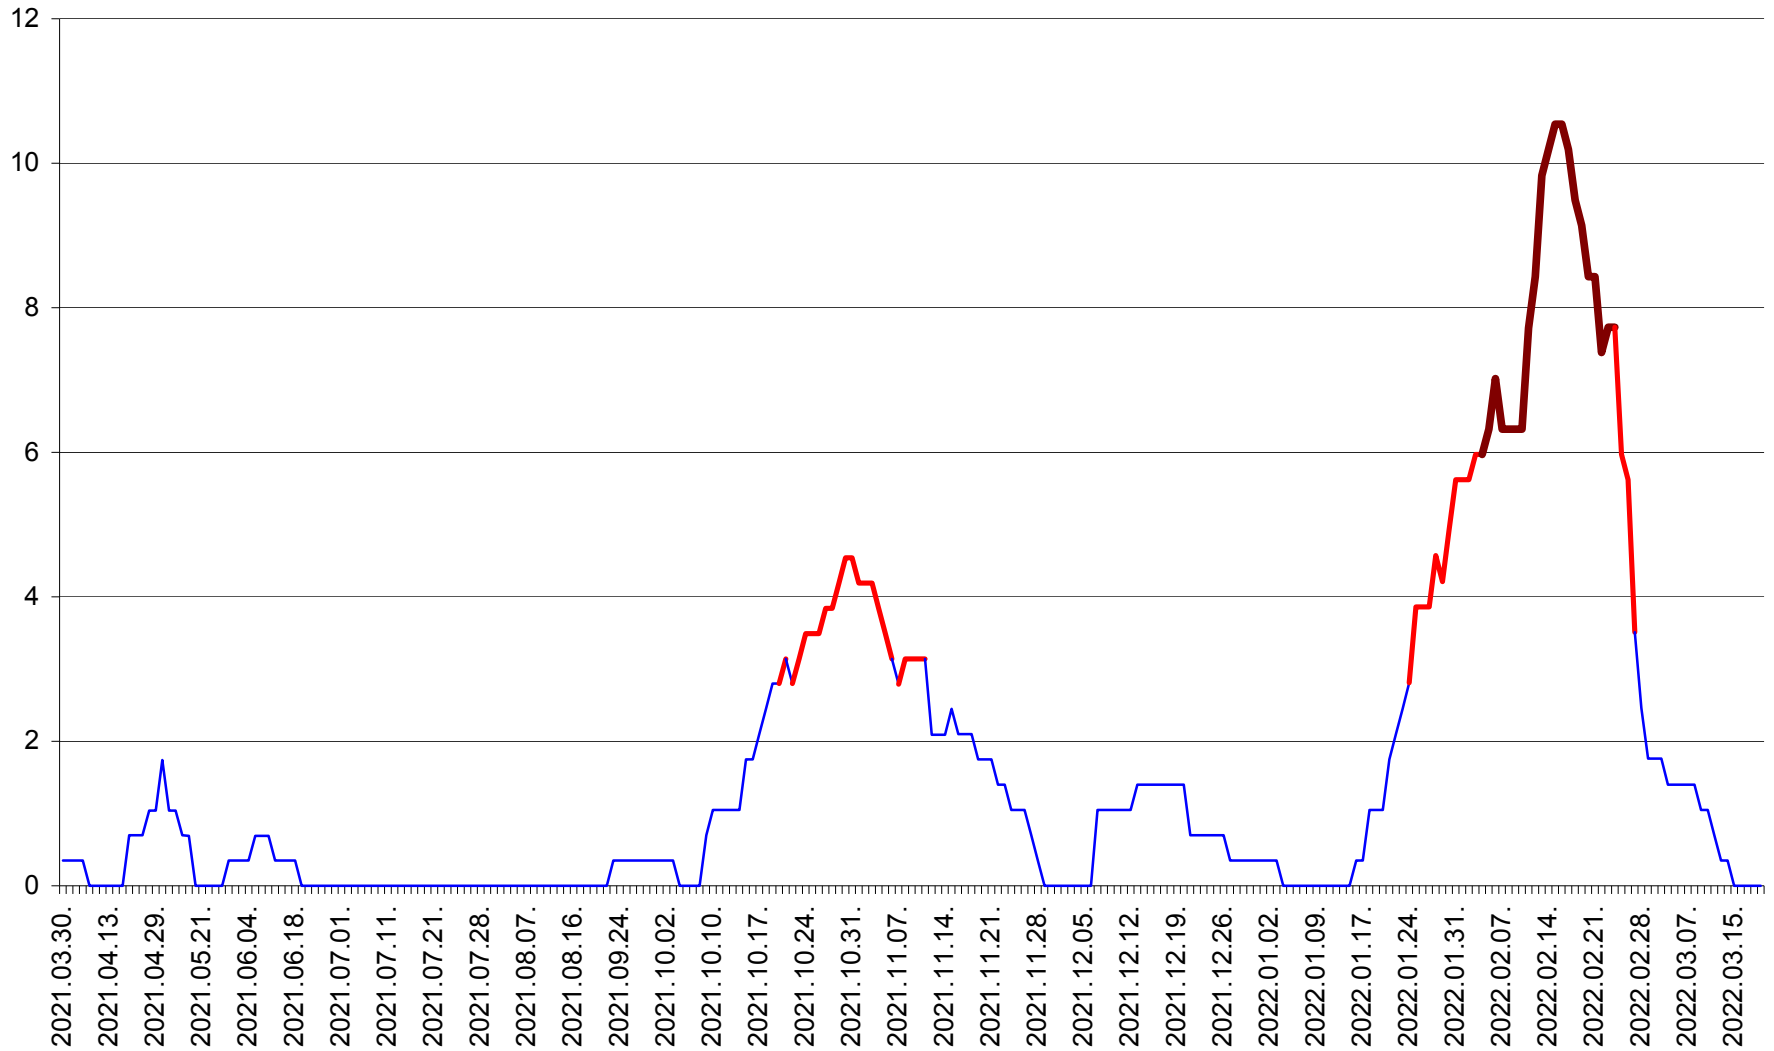

SICULENI - Evolutia incidentei cumulate pe 14 zile la ‰ de locuitori
2021.04.01. - 2022.03.19.