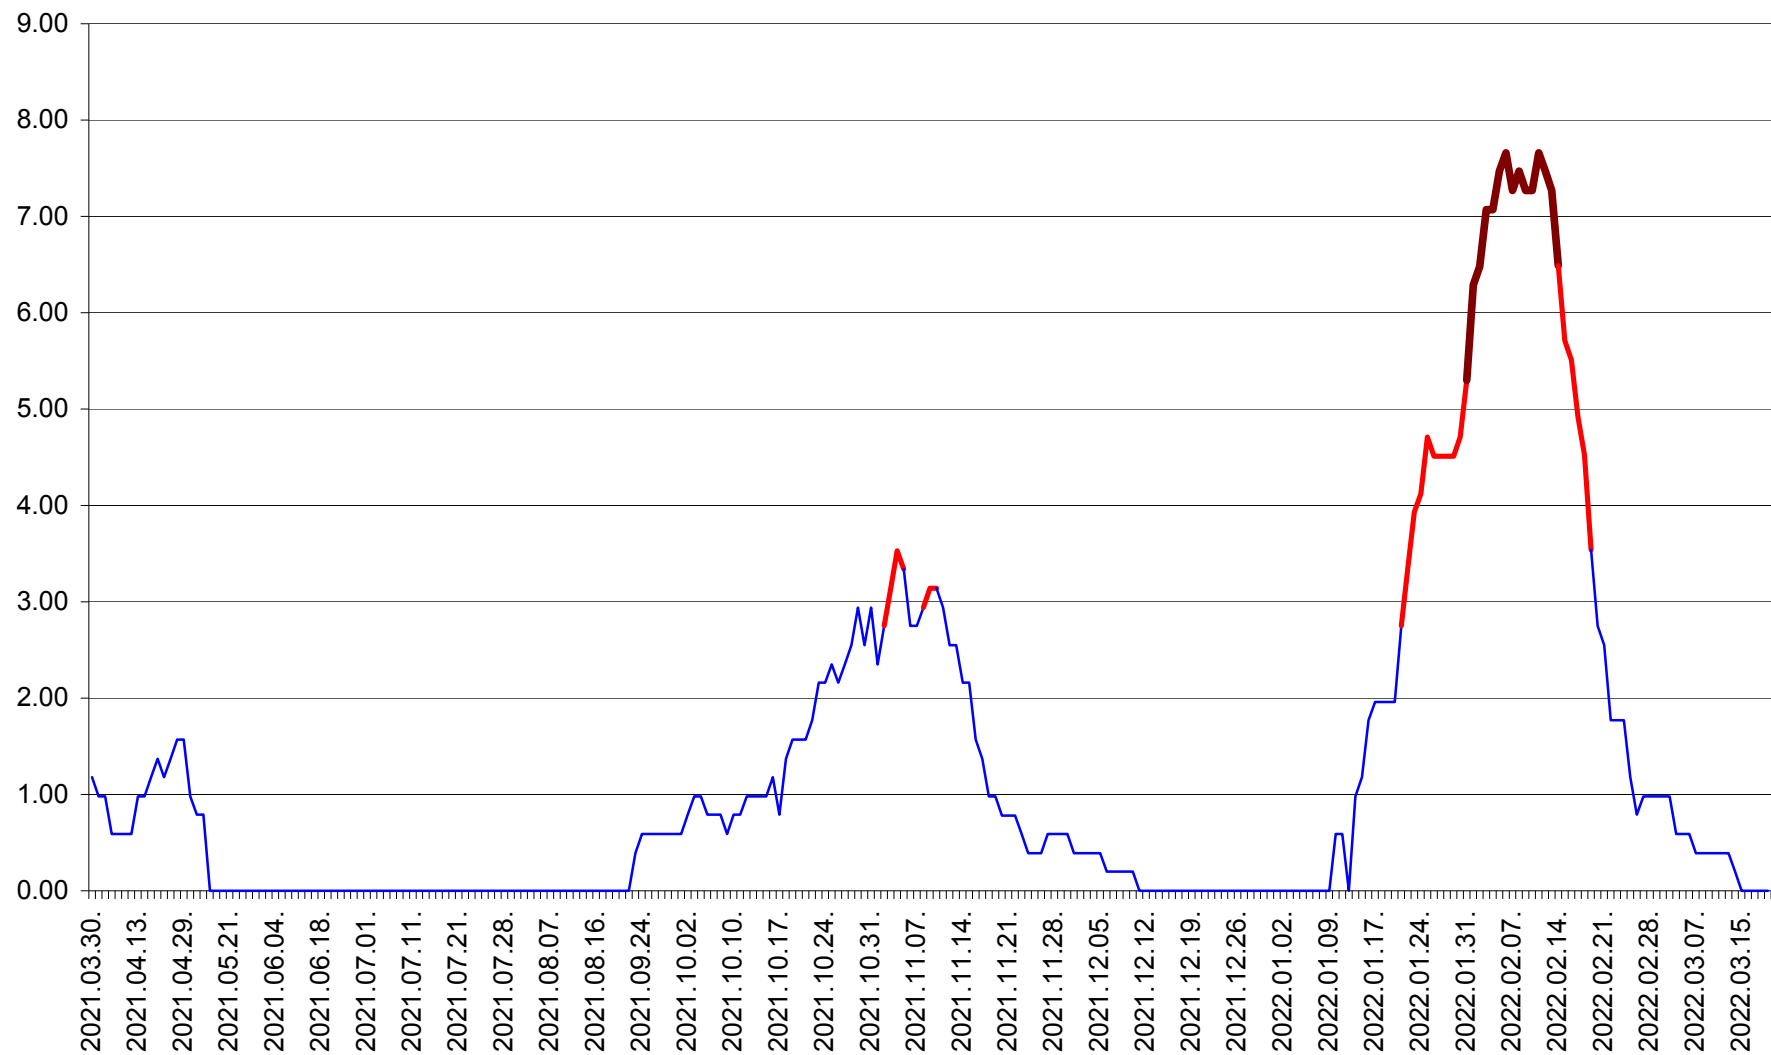

ORAȘ BĂLAN - Evoluția incidenței cumulate pe 14 zile la ‰ de locuitori
2021.04.01. - 2022.03.19.

BILBOR - Evolutia incidentei cumulate pe 14 zile la ‰ de locuitori
2021.04.01. - 2022.03.19.

ORAȘ BORSEC - Evolutia incidentei cumulate pe 14 zile la ‰ de locuitori
2021.04.01. - 2022.03.19.

BRĂDEȘTI - Evolutia incidentei cumulate pe 14 zile la ‰ de locuitori
2021.04.01. - 2022.03.19.

CĂPÂLNIȚA - Evolutia incidentei cumulate pe 14 zile la ‰ de locuitori
2021.04.01. - 2022.03.19.

CÂRȚA - Evolutia incidentei cumulate pe 14 zile la ‰ de locuitori
2021.04.01. - 2022.03.19.

CICEU - Evolutia incidentei cumulate pe 14 zile la ‰ de locuitori
2021.04.01. - 2022.03.19.

CIUCSÂNGEORGIU - Evolutia incidentei cumulate pe 14 zile la ‰ de locuitori
2021.04.01. - 2022.03.19.

CIUMANI - Evolutia incidentei cumulate pe 14 zile la ‰ de locuitori
2021.04.01. - 2022.03.19.

CORBU - Evolutia incidentei cumulate pe 14 zile la ‰ de locuitori
2021.04.01. - 2022.03.19.

CORUND - Evolutia incidentei cumulate pe 14 zile la ‰ de locuitori
2021.04.01. - 2022.03.19.

COZMENI - Evolutia incidentei cumulate pe 14 zile la ‰ de locuitori
2021.04.01. - 2022.03.19.