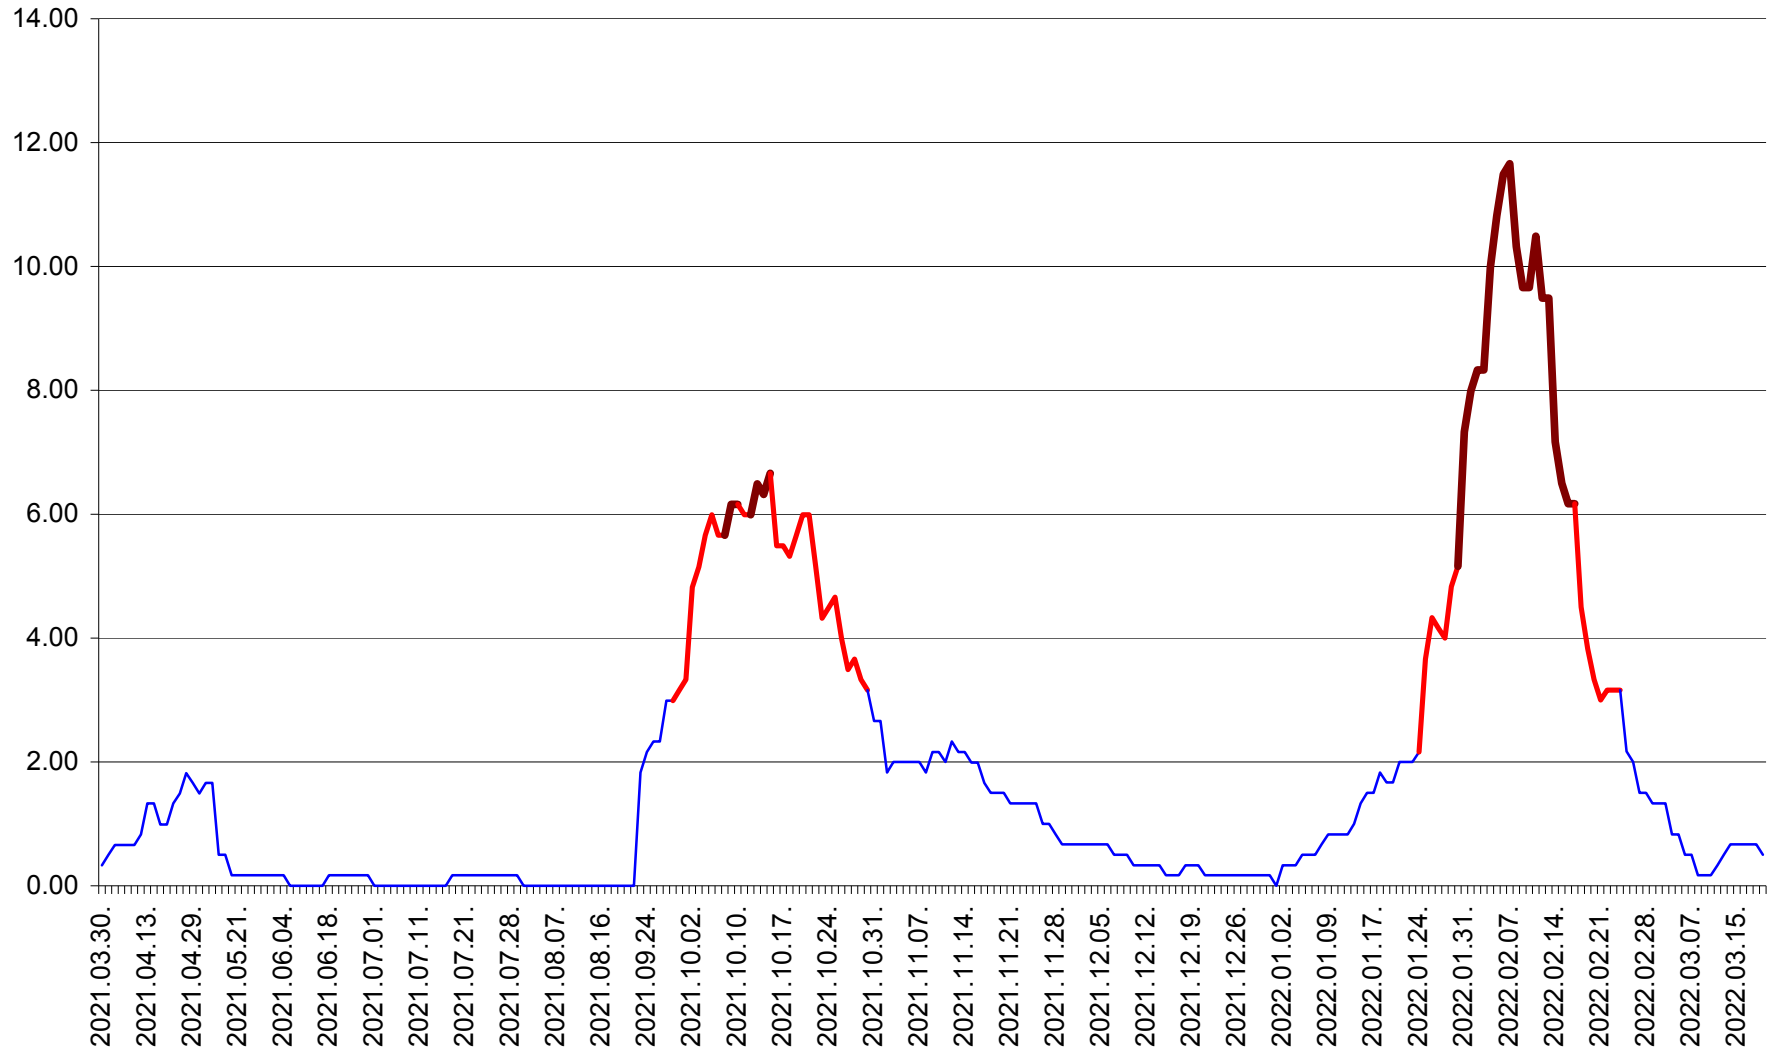

Total - Evolutia incidentei cumulate pe 14 zile la ‰ de locuitori
2021.04.01. - 2022.03.19.