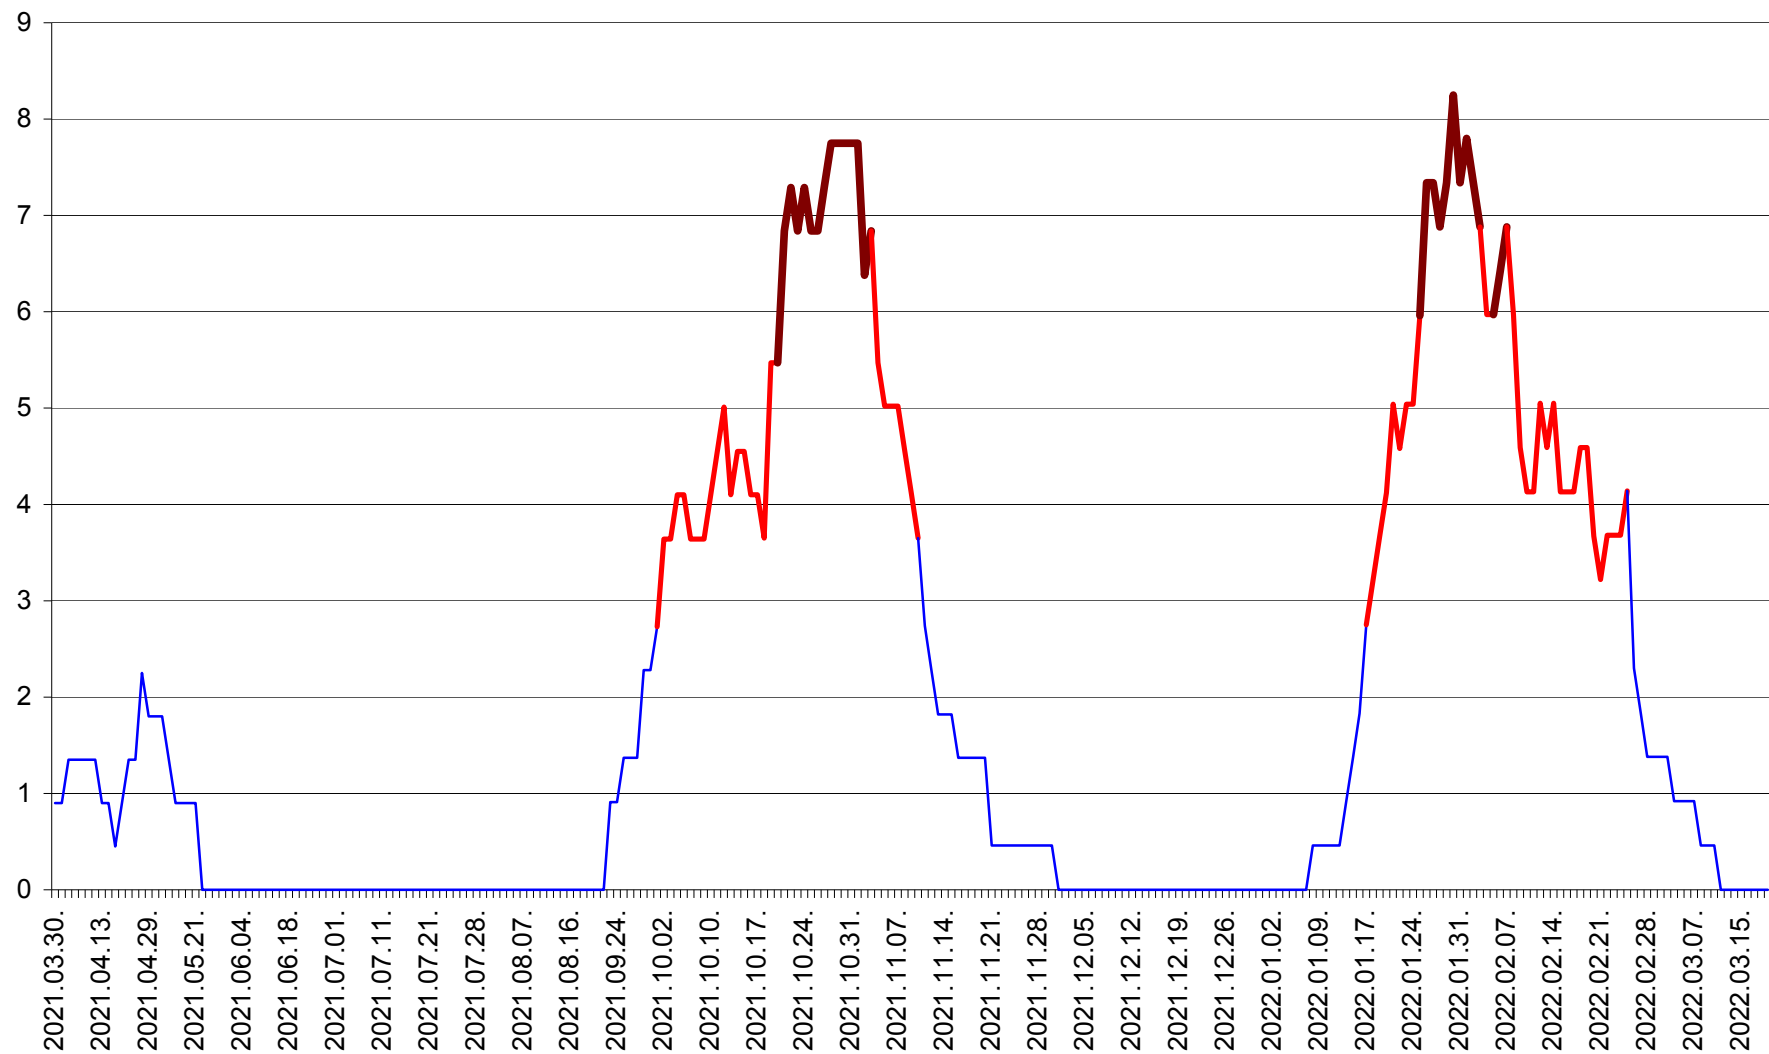

RACU - Evolutia incidentei cumulate pe 14 zile la ‰ de locuitori
2021.04.01. - 2022.03.19.

REMETEA - Evolutia incidentei cumulate pe 14 zile la % de locuitori
2021.04.01. - 2022.03.19.

SĂCEL - Evolutia incidentei cumulate pe 14 zile la ‰ de locuitori
2021.04.01. - 2022.03.19.

SÂNCRĂIENI - Evolutia incidentei cumulate pe 14 zile la ‰ de locuitori
2021.04.01. - 2022.03.19.

SÂNDOMIC - Evolutia incidentei cumulate pe 14 zile la ‰ de locuitori
2021.04.01. - 2022.03.19.

SÂNMARTIN - Evolutia incidentei cumulate pe 14 zile la ‰ de locuitori
2021.04.01. - 2022.03.19.

SÂNSIMION - Evolutia incidentei cumulate pe 14 zile la ‰ de locuitori
2021.04.01. - 2022.03.19.

SÂNTIMBRU - Evolutia incidentei cumulate pe 14 zile la ‰ de locuitori
2021.04.01. - 2022.03.19.

SĂRMAȘ - Evolutia incidentei cumulate pe 14 zile la ‰ de locuitori
2021.04.01. - 2022.03.19.