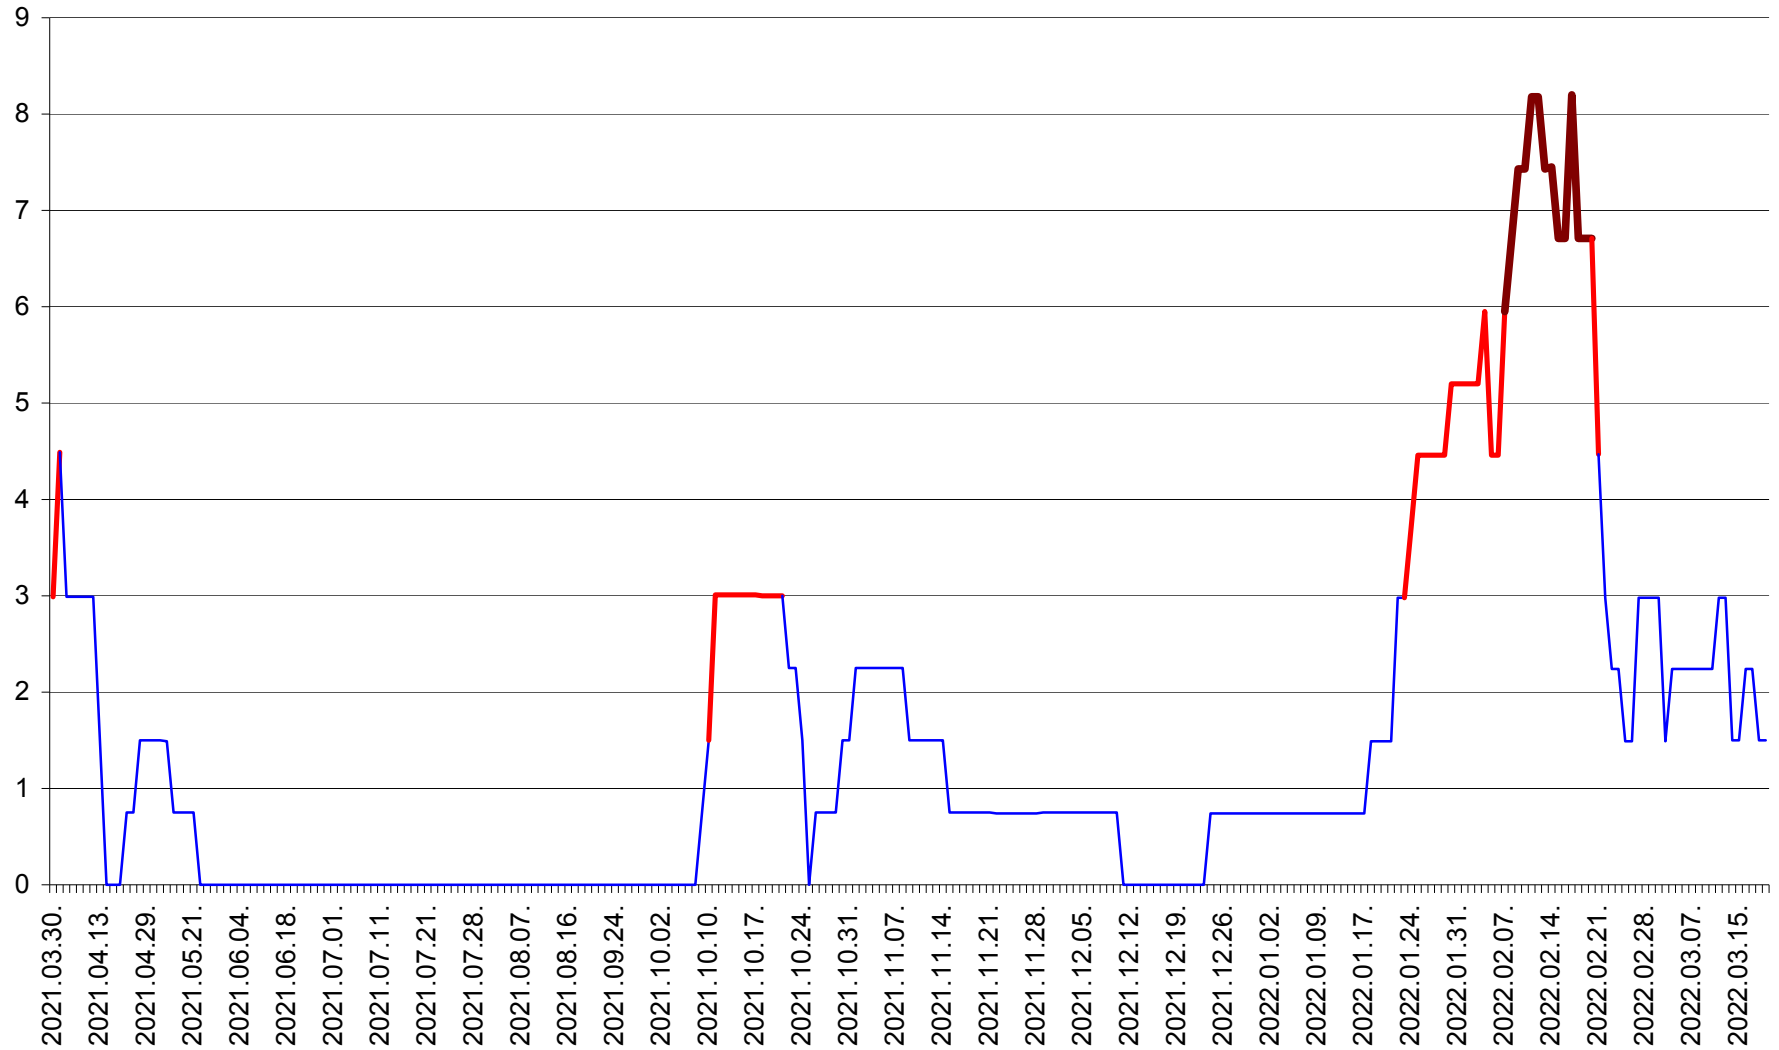

LELICENI - Evolutia incidentei cumulate pe 14 zile la % de locuitori
2021.04.01. - 2022.03.19.

LUETA - Evolutia incidentei cumulate pe 14 zile la ‰ de locuitori
2021.04.01. - 2022.03.19.

LUNCA DE JOS - Evolutia incidentei cumulate pe 14 zile la ‰ de locuitori
2021.04.01. - 2022.03.19.

LUNCA DE SUS - Evolutia incidentei cumulate pe 14 zile la ‰ de locuitori
2021.04.01. - 2022.03.19.

LUPENI - Evolutia incidentei cumulate pe 14 zile la ‰ de locuitori
2021.04.01. - 2022.03.19.

MĂDĂRAȘ - Evolutia incidentei cumulate pe 14 zile la ‰ de locuitori
2021.04.01. - 2022.03.19.

MĂRTINIȘ - Evolutia incidentei cumulate pe 14 zile la ‰ de locuitori
2021.04.01. - 2022.03.19.

MEREȘTI - Evolutia incidentei cumulate pe 14 zile la ‰ de locuitori
2021.04.01. - 2022.03.19.

MUNICIPIUL MIERCUREA-CIUC - Evolutia incidentei cumulate pe 14 zile la ‰ de locuitori
2021.04.01. - 2022.03.19.