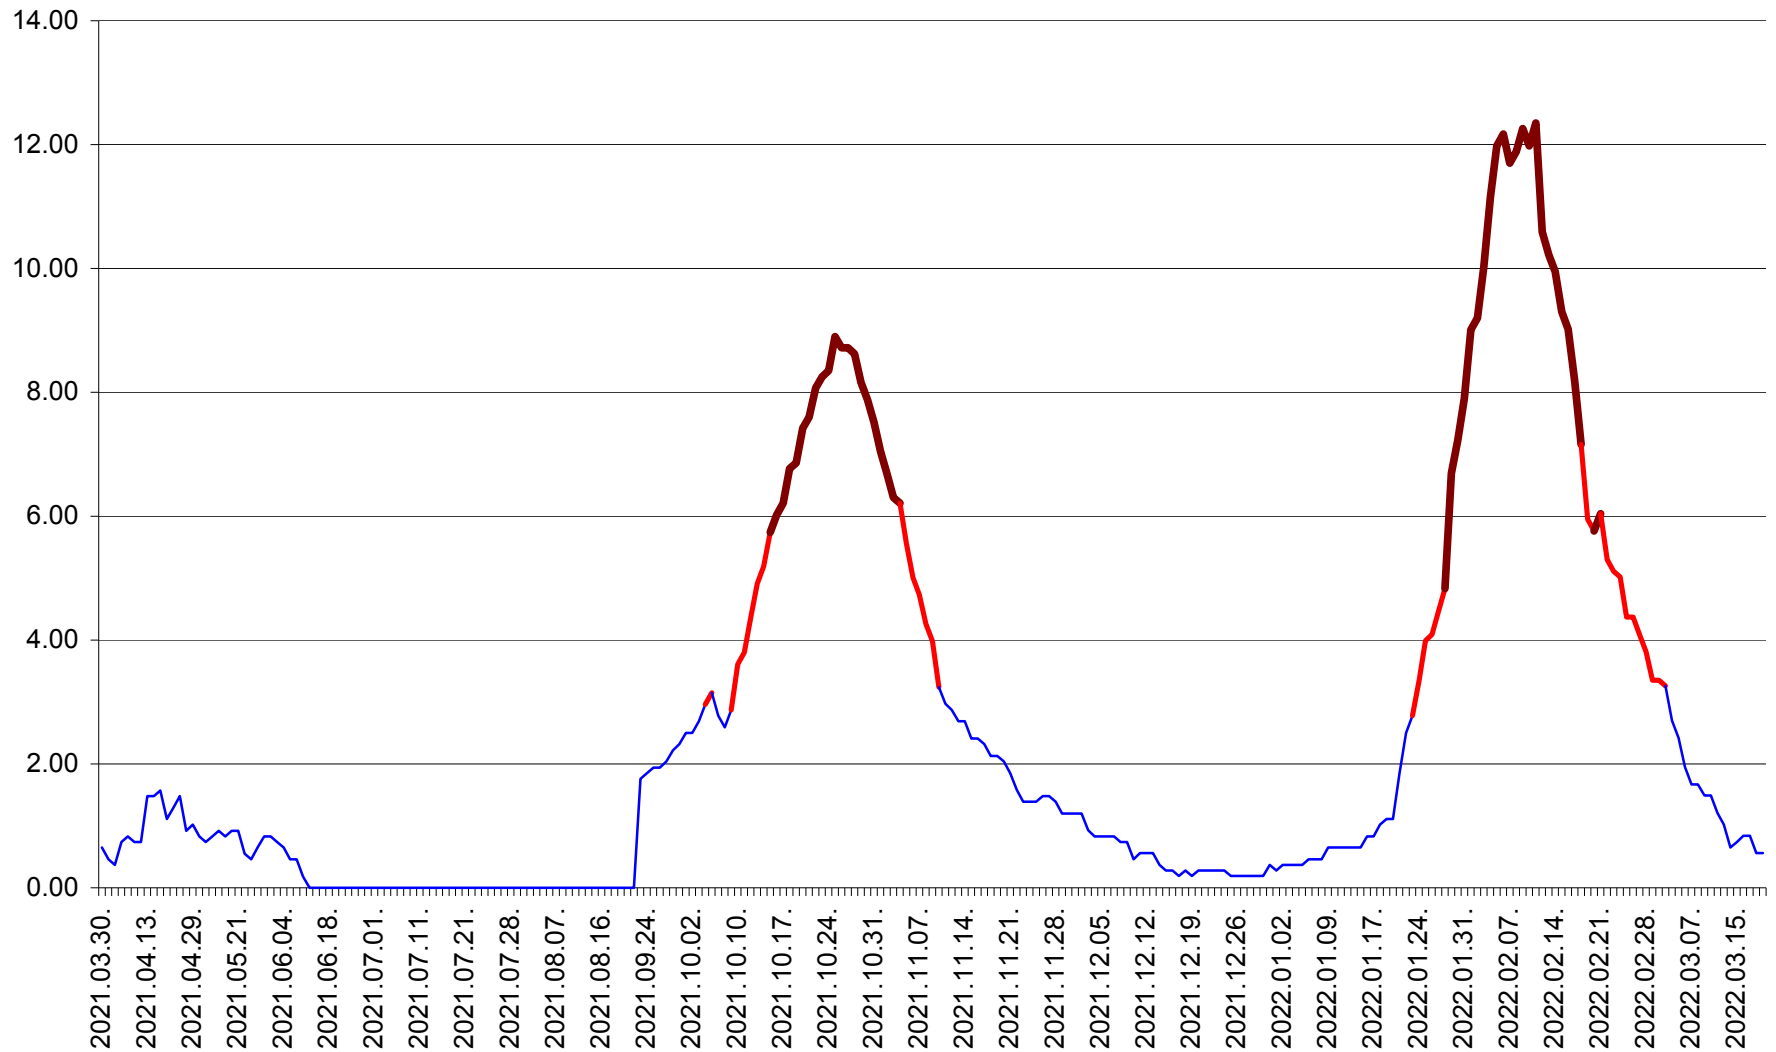

BRĂDEȘTI - Evolutia incidentei cumulate pe 14 zile la ‰ de locuitori
2021.04.01. - 2022.03.19.

CĂPÂLNIȚA - Evolutia incidentei cumulate pe 14 zile la ‰ de locuitori
2021.04.01. - 2022.03.19.

CÂRȚA - Evolutia incidentei cumulate pe 14 zile la ‰ de locuitori
2021.04.01. - 2022.03.19.

CICEU - Evolutia incidentei cumulate pe 14 zile la ‰ de locuitori
2021.04.01. - 2022.03.19.

CIUCSÂNGEORGIU - Evolutia incidentei cumulate pe 14 zile la ‰ de locuitori
2021.04.01. - 2022.03.19.

CIUMANI - Evolutia incidentei cumulate pe 14 zile la ‰ de locuitori
2021.04.01. - 2022.03.19.

CORBU - Evolutia incidentei cumulate pe 14 zile la ‰ de locuitori
2021.04.01. - 2022.03.19.

CORUND - Evolutia incidentei cumulate pe 14 zile la ‰ de locuitori
2021.04.01. - 2022.03.19.

COZMENI - Evolutia incidentei cumulate pe 14 zile la ‰ de locuitori
2021.04.01. - 2022.03.19.

ORAȘ CRISTURU SECUIESC - Evolutia incidentei cumulate pe 14 zile la ‰ de locuitori
2021.04.01. - 2022.03.19.

DĂNEȘTI - Evolutia incidentei cumulate pe 14 zile la ‰ de locuitori
2021.04.01. - 2022.03.19.