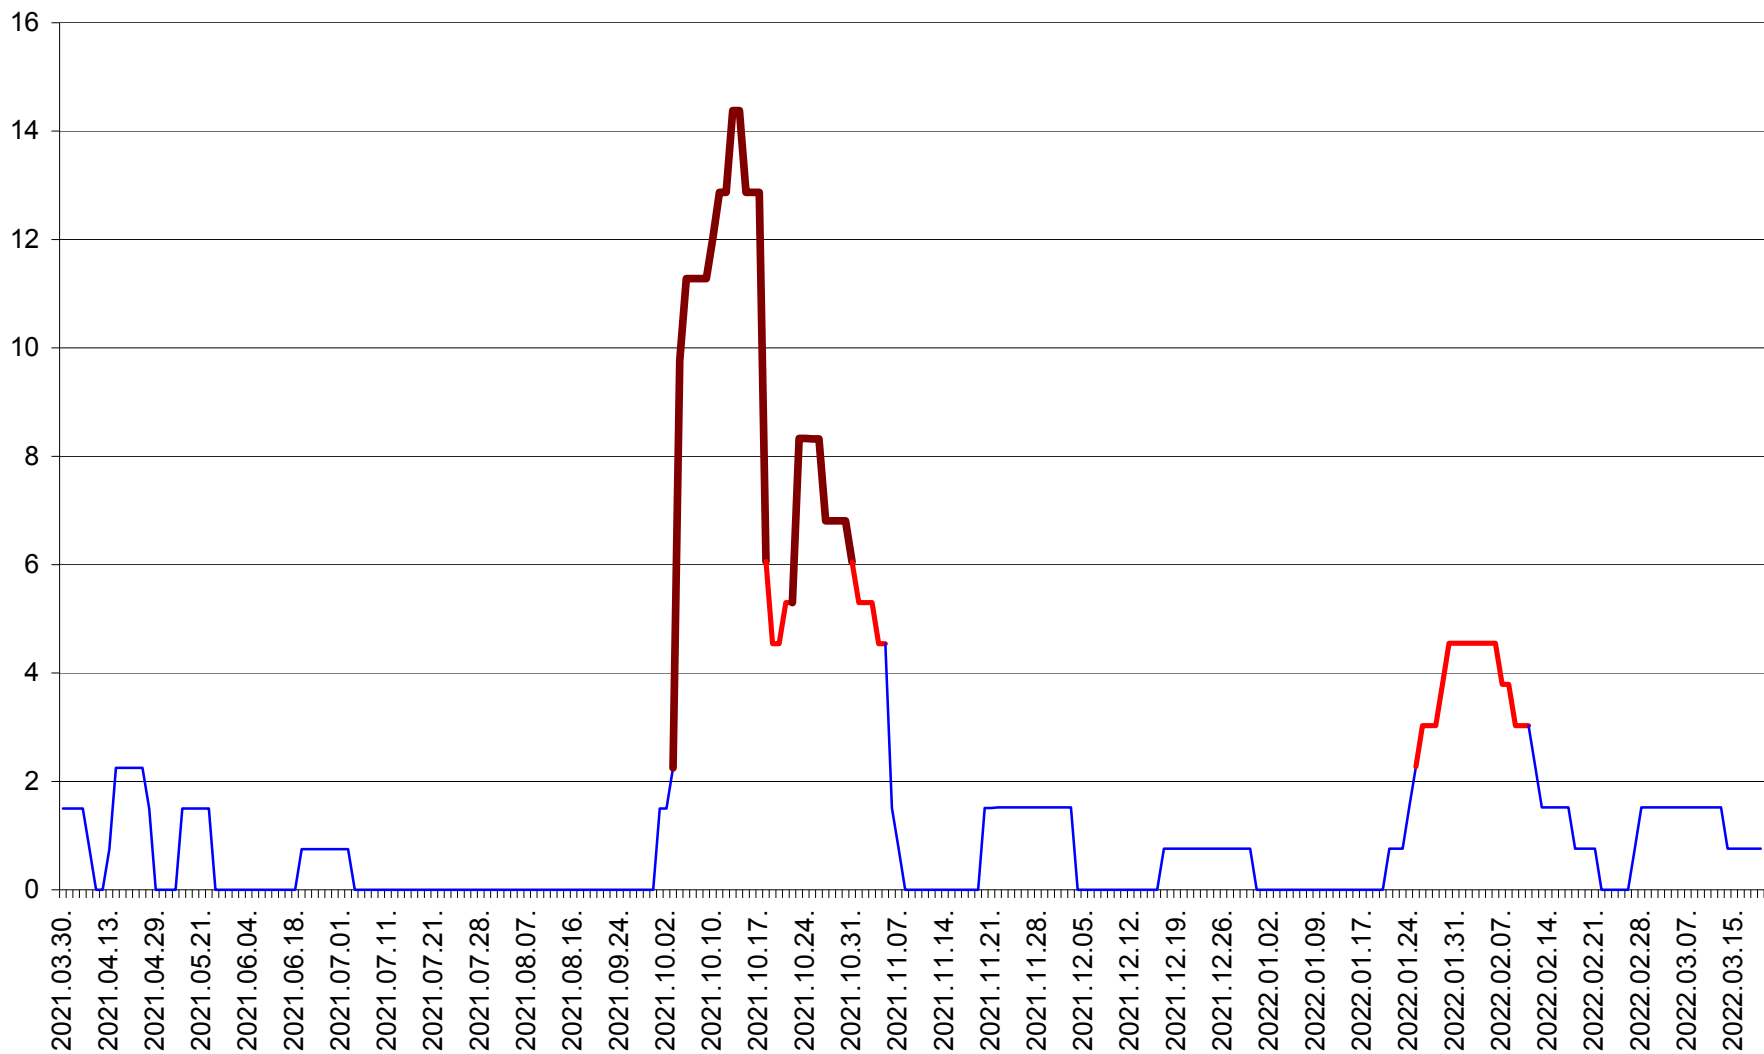

LUNCA DE SUS - Evolutia incidentei cumulate pe 14 zile la ‰ de locuitori
2021.04.01. - 2022.03.19.

LUPENI - Evolutia incidentei cumulate pe 14 zile la ‰ de locuitori
2021.04.01. - 2022.03.19.

MĂDĂRAȘ - Evolutia incidentei cumulate pe 14 zile la ‰ de locuitori
2021.04.01. - 2022.03.19.

MĂRTINIȘ - Evolutia incidentei cumulate pe 14 zile la ‰ de locuitori
2021.04.01. - 2022.03.19.

MEREȘTI - Evolutia incidentei cumulate pe 14 zile la ‰ de locuitori
2021.04.01. - 2022.03.19.

MUNICIPIUL MIERCUREA-CIUC - Evolutia incidentei cumulate pe 14 zile la ‰ de locuitori
2021.04.01. - 2022.03.19.

MIHĂILENI - Evolutia incidentei cumulate pe 14 zile la ‰ de locuitori
2021.04.01. - 2022.03.19.

MUGENI - Evolutia incidentei cumulate pe 14 zile la ‰ de locuitori
2021.04.01. - 2022.03.19.

OCLAND - Evolutia incidentei cumulate pe 14 zile la ‰ de locuitori
2021.04.01. - 2022.03.19.