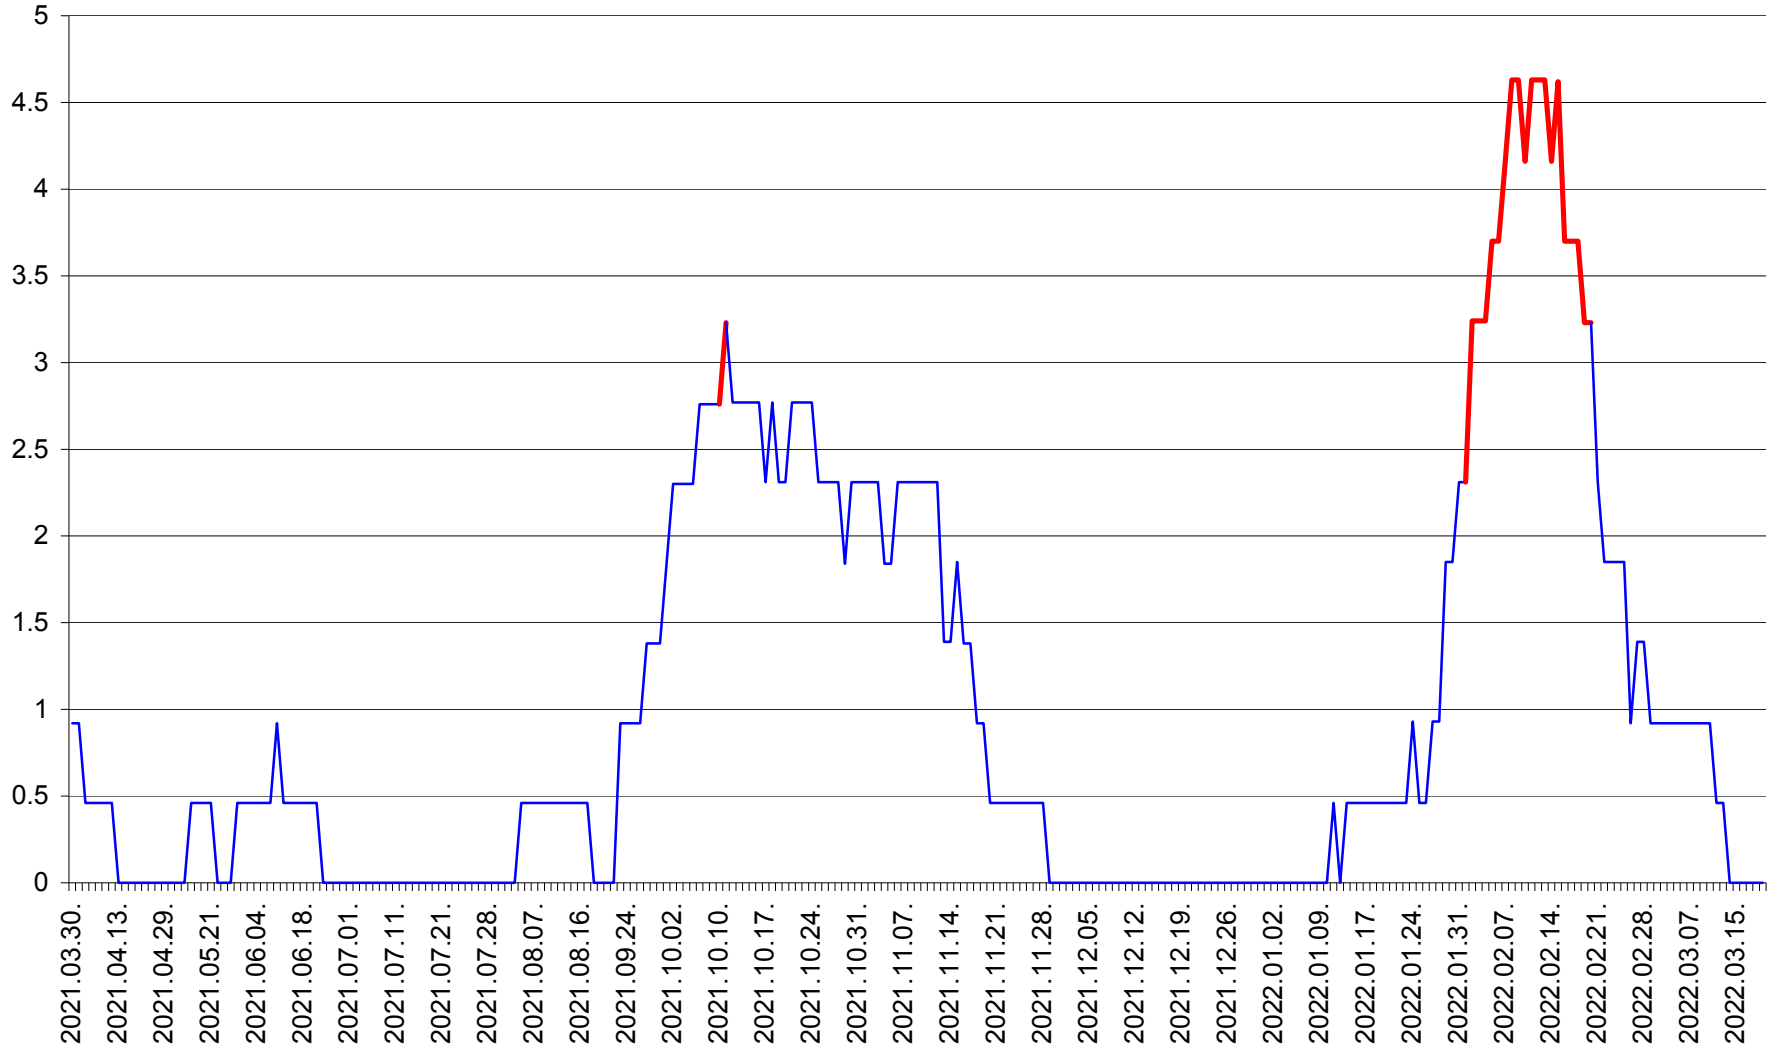

ULIEȘ - Evoluția incidentei cumulate pe 14 zile la ‰ de locuitori
2021.04.01. - 2022.03.19.