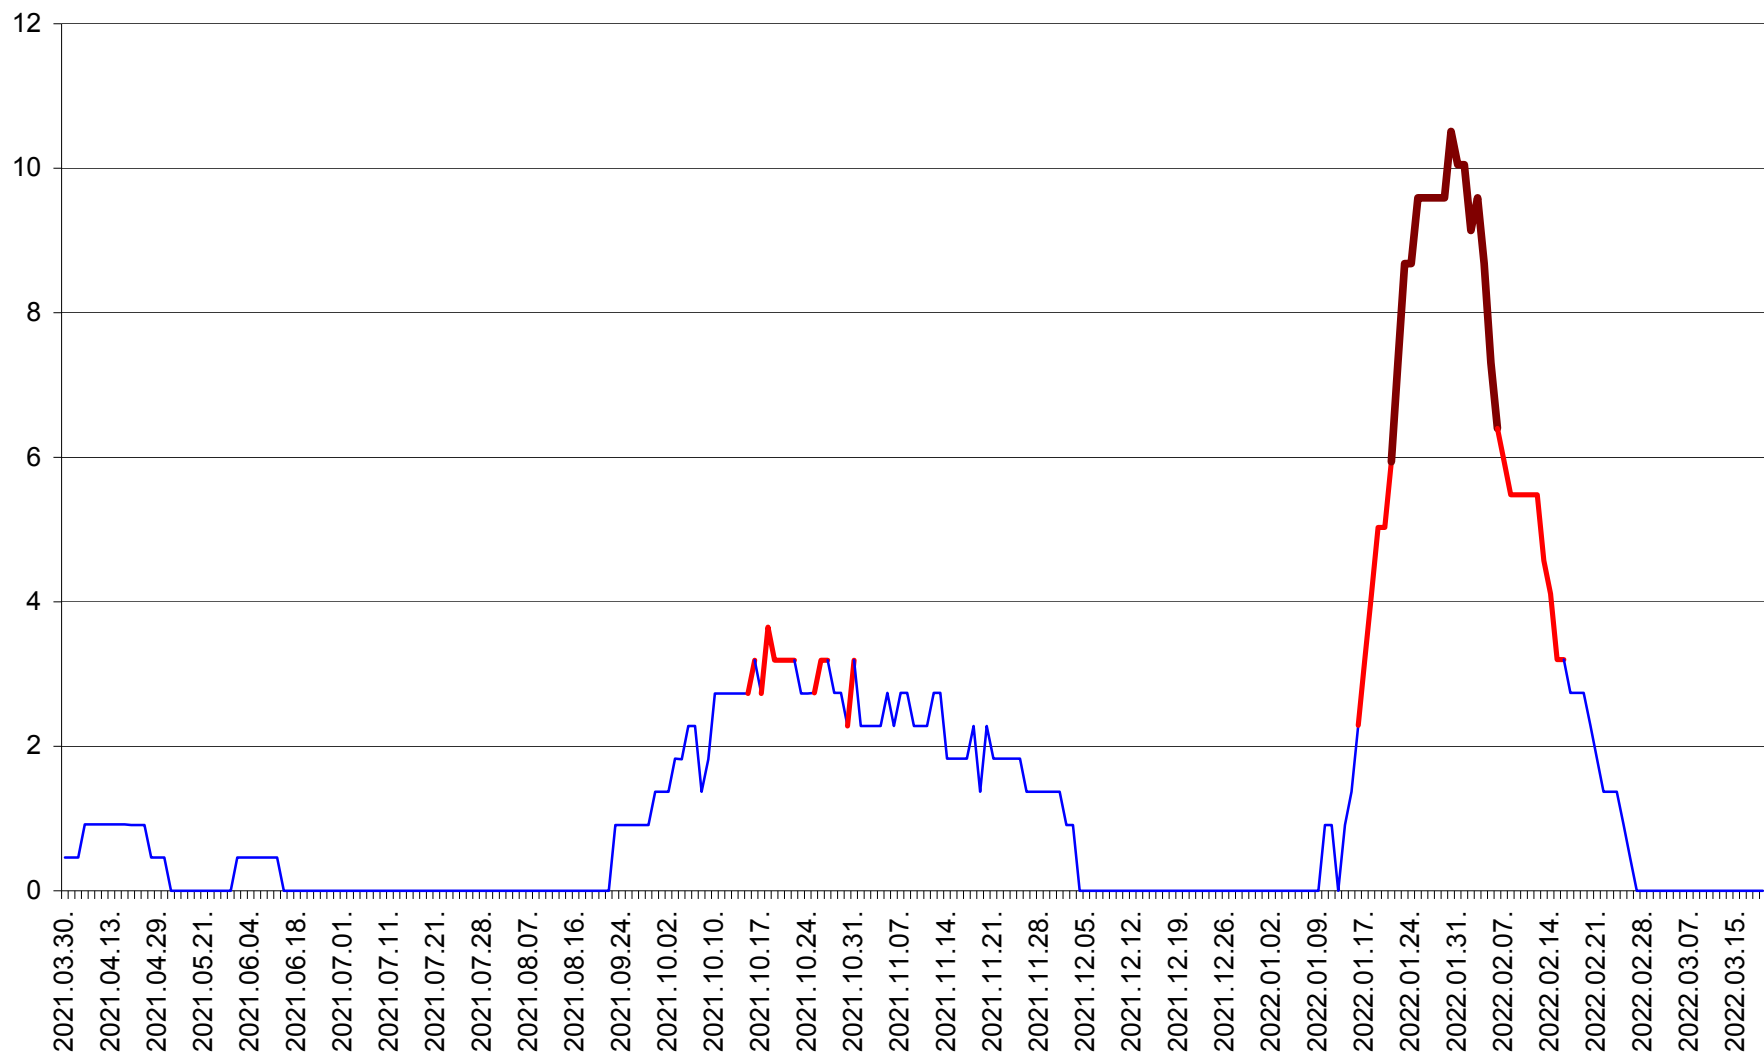

CICEU - Evolutia incidentei cumulate pe 14 zile la ‰ de locuitori
2021.04.01. - 2022.03.19.

CIUCSÂNGEORGIU - Evolutia incidentei cumulate pe 14 zile la ‰ de locuitori
2021.04.01. - 2022.03.19.

CIUMANI - Evolutia incidentei cumulate pe 14 zile la ‰ de locuitori
2021.04.01. - 2022.03.19.

CORBU - Evolutia incidentei cumulate pe 14 zile la ‰ de locuitori
2021.04.01. - 2022.03.19.

CORUND - Evolutia incidentei cumulate pe 14 zile la ‰ de locuitori
2021.04.01. - 2022.03.19.

COZMENI - Evolutia incidentei cumulate pe 14 zile la ‰ de locuitori
2021.04.01. - 2022.03.19.

ORAȘ CRISTURU SECUIESC - Evolutia incidentei cumulate pe 14 zile la ‰ de locuitori
2021.04.01. - 2022.03.19.

DĂNEȘTI - Evolutia incidentei cumulate pe 14 zile la ‰ de locuitori
2021.04.01. - 2022.03.19.