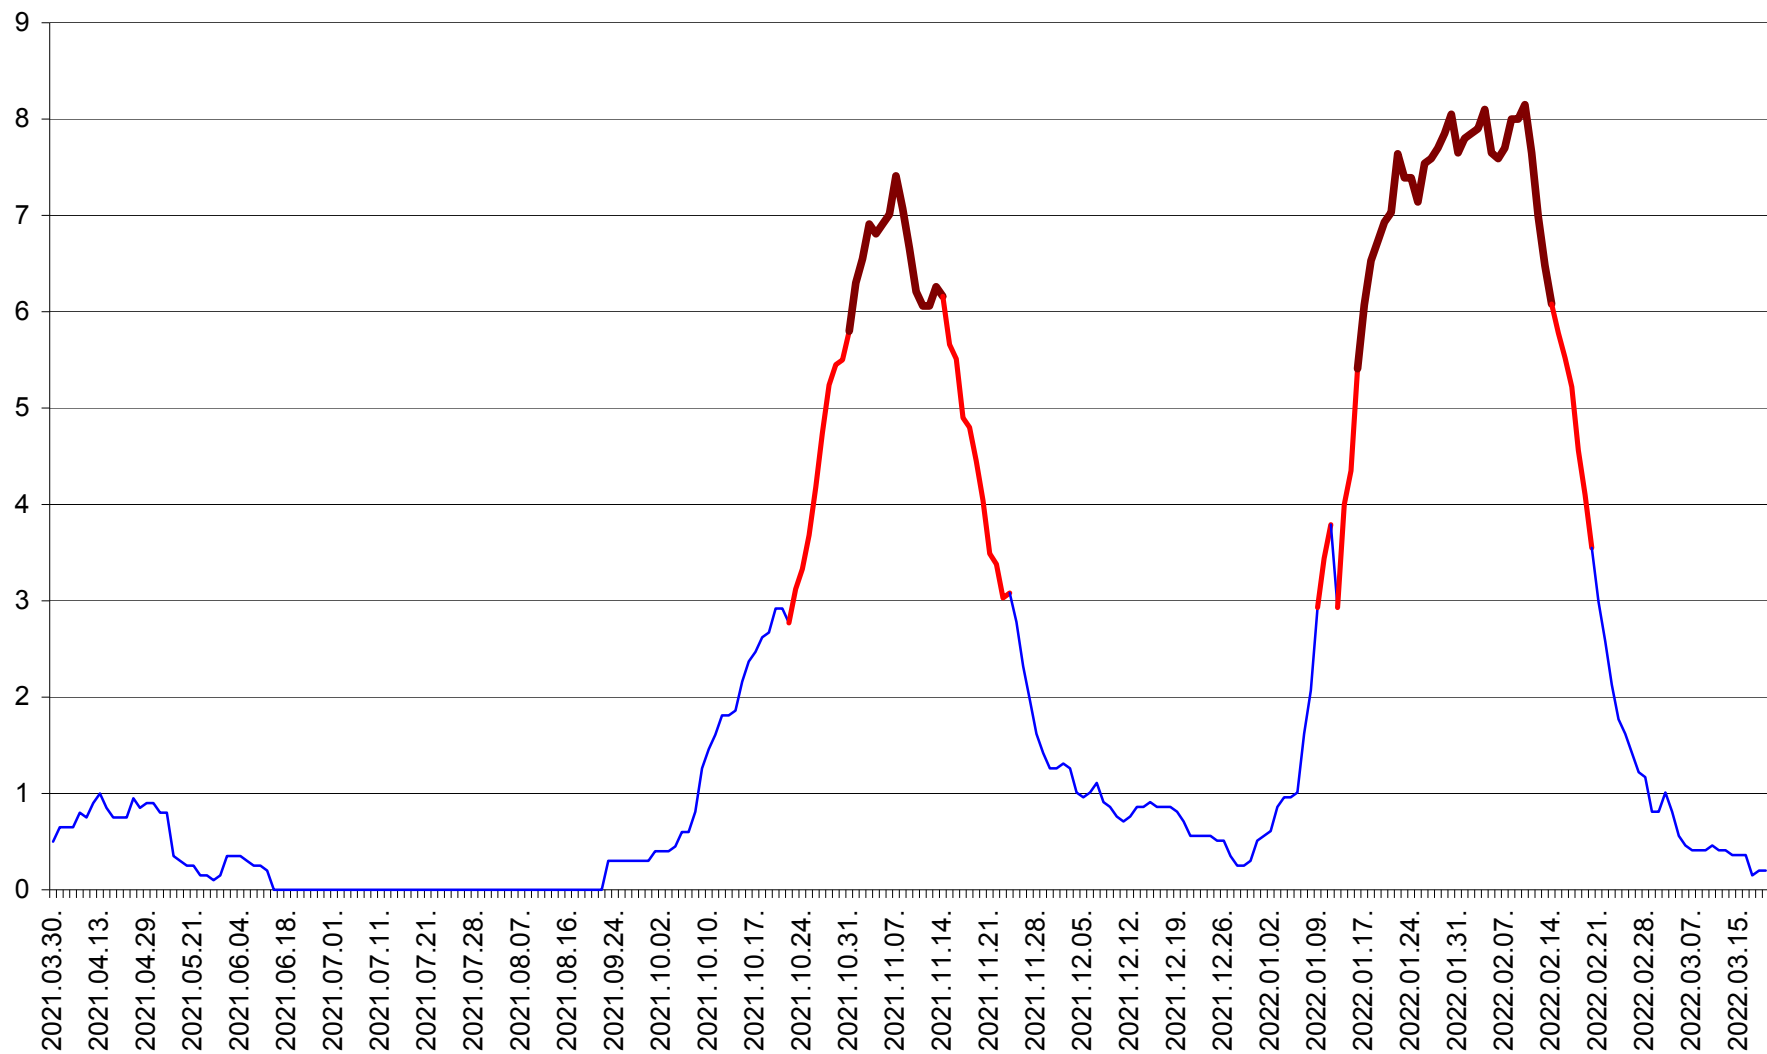

DÂRJIU - Evolutia incidentei cumulate pe 14 zile la ‰ de locuitori
2021.04.01. - 2022.03.19.

DEALU - Evolutia incidentei cumulate pe 14 zile la ‰ de locuitori
2021.04.01. - 2022.03.19.

DITRĂU - Evolutia incidentei cumulate pe 14 zile la ‰ de locuitori
2021.04.01. - 2022.03.19.

FELICENI - Evolutia incidentei cumulate pe 14 zile la % de locuitori
2021.04.01. - 2022.03.19.

FRUMOASA - Evolutia incidentei cumulate pe 14 zile la ‰ de locuitori
2021.04.01. - 2022.03.19.

GĂLĂUȚAȘ - Evolutia incidentei cumulate pe 14 zile la ‰ de locuitori
2021.04.01. - 2022.03.19.

MUNICIPIUL GHEORGHENI - Evolutia incidentei cumulate pe 14 zile la % de locuitori
2021.04.01. - 2022.03.19.

JOSENI - Evolutia incidentei cumulate pe 14 zile la ‰ de locuitori
2021.04.01. - 2022.03.19.

LĂZAREA - Evolutia incidentei cumulate pe 14 zile la % de locuitori
2021.04.01. - 2022.03.19.

LELICENI - Evolutia incidentei cumulate pe 14 zile la % de locuitori
2021.04.01. - 2022.03.19.

LUETA - Evolutia incidentei cumulate pe 14 zile la ‰ de locuitori
2021.04.01. - 2022.03.19.

LUNCA DE JOS - Evolutia incidentei cumulate pe 14 zile la ‰ de locuitori
2021.04.01. - 2022.03.19.