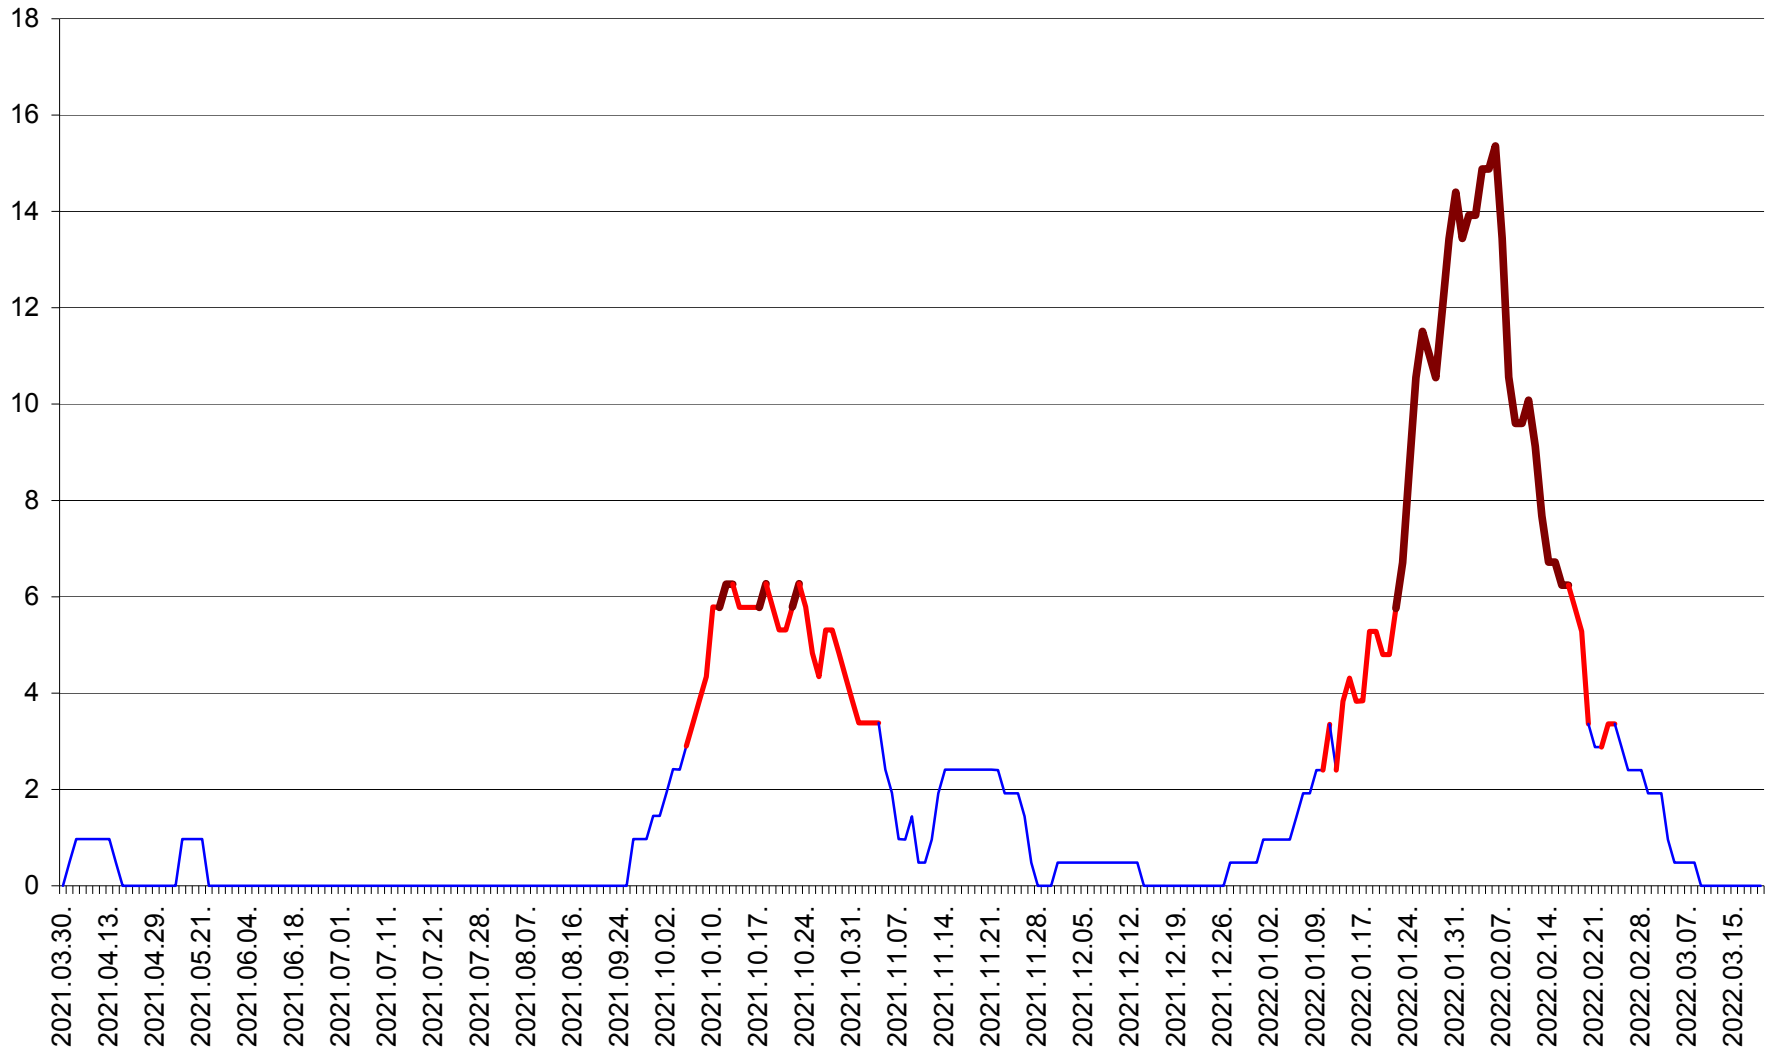

PLĂIEȘII DE JOS - Evolutia incidentei cumulate pe 14 zile la ‰ de locuitori
2021.04.01. - 2022.03.19.