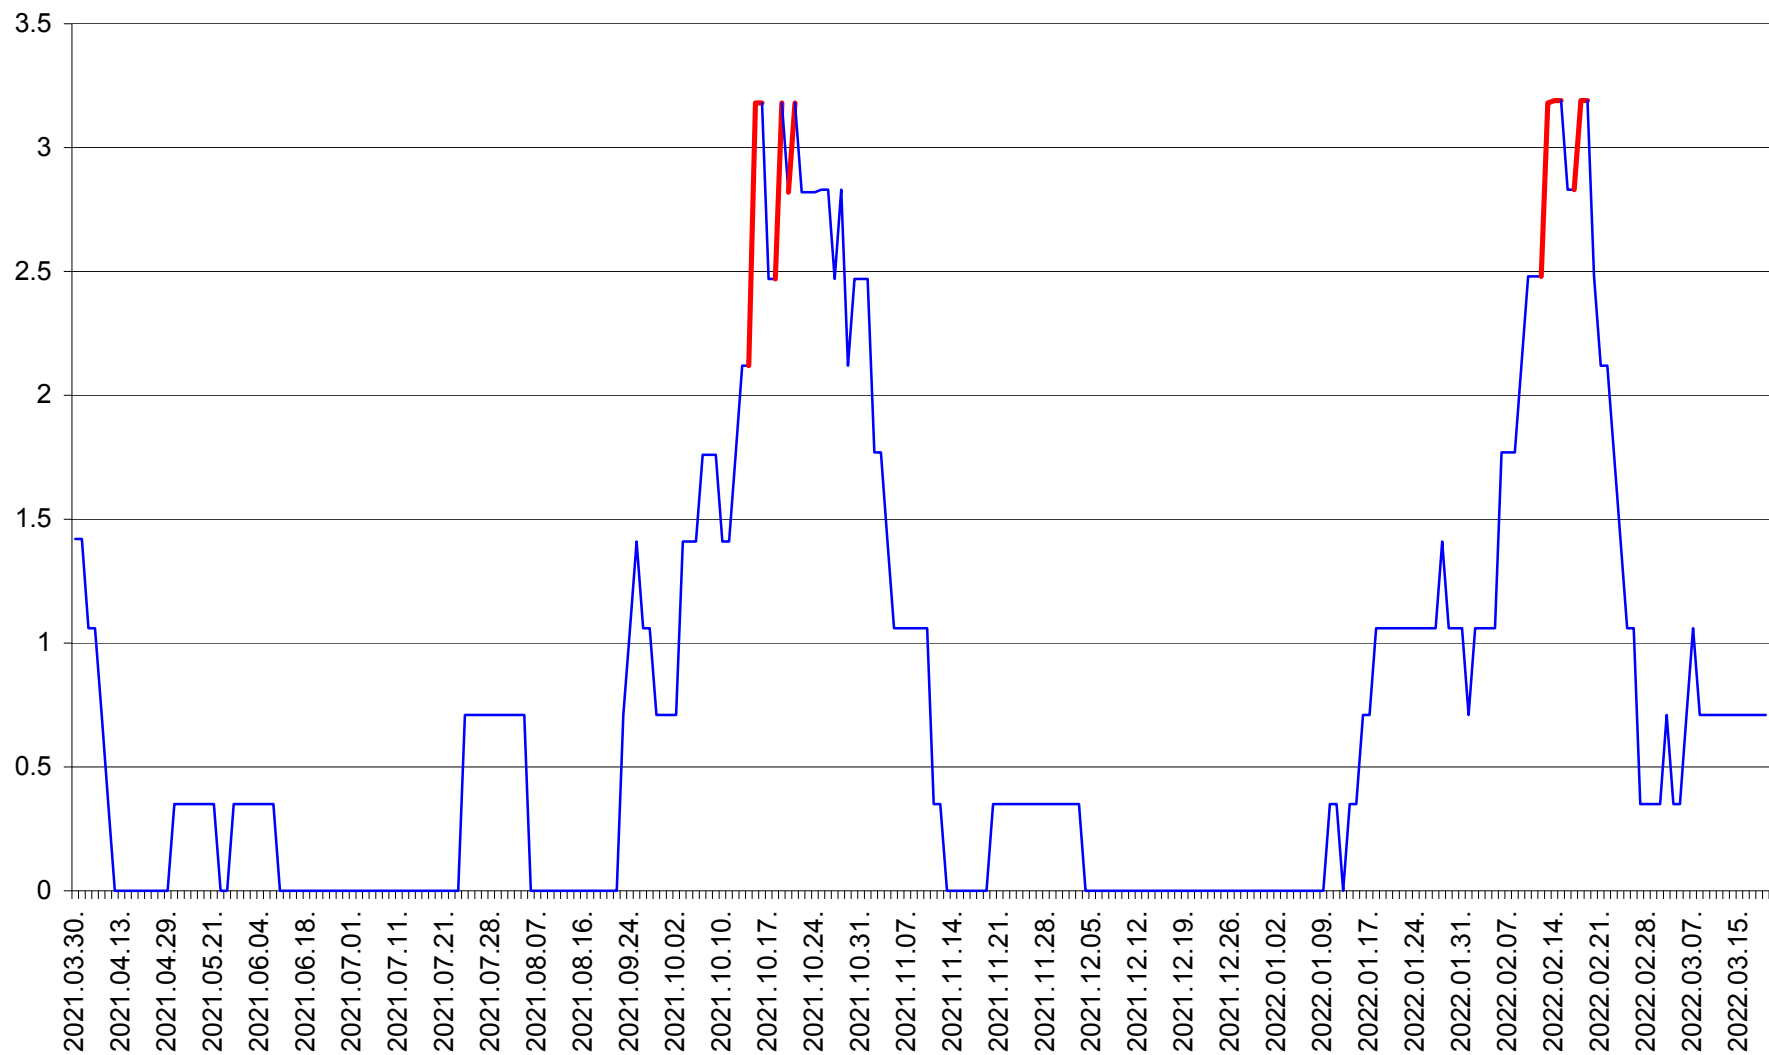

PORUMBENI - Evolutia incidentei cumulate pe 14 zile la ‰ de locuitori
2021.04.01. - 2022.03.19.