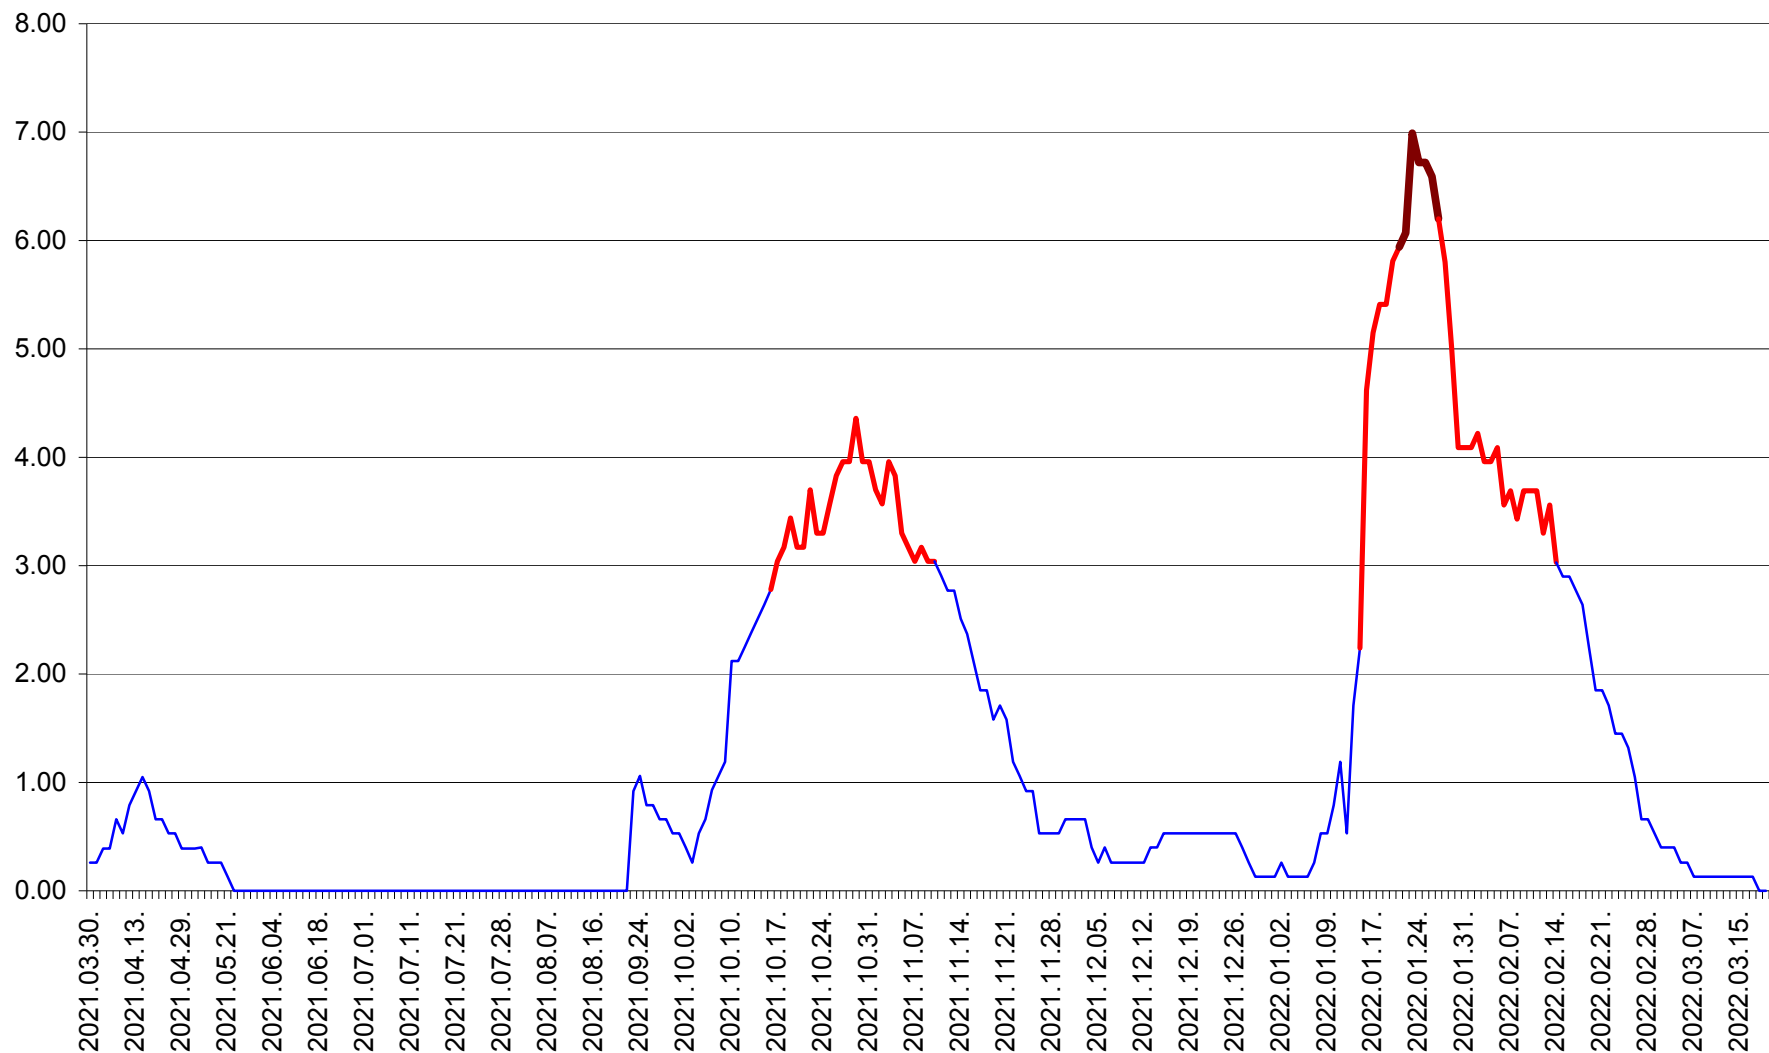

TUȘNAD - Evolutia incidentei cumulate pe 14 zile la ‰ de locuitori
2021.04.01. - 2022.03.19.

ULIEȘ - Evoluția incidentei cumulate pe 14 zile la ‰ de locuitori
2021.04.01. - 2022.03.19.

VĂRȘAG - Evolutia incidentei cumulate pe 14 zile la ‰ de locuitori
2021.04.01. - 2022.03.19.

ORAȘ VLĂHIȚA - Evolutia incidentei cumulate pe 14 zile la ‰ de locuitori
2021.04.01. - 2022.03.19.

VOȘLĂBENI - Evolutia incidentei cumulate pe 14 zile la ‰ de locuitori
2021.04.01. - 2022.03.19.

ZETEA - Evolutia incidentei cumulate pe 14 zile la ‰ de locuitori
2021.04.01. - 2022.03.19.