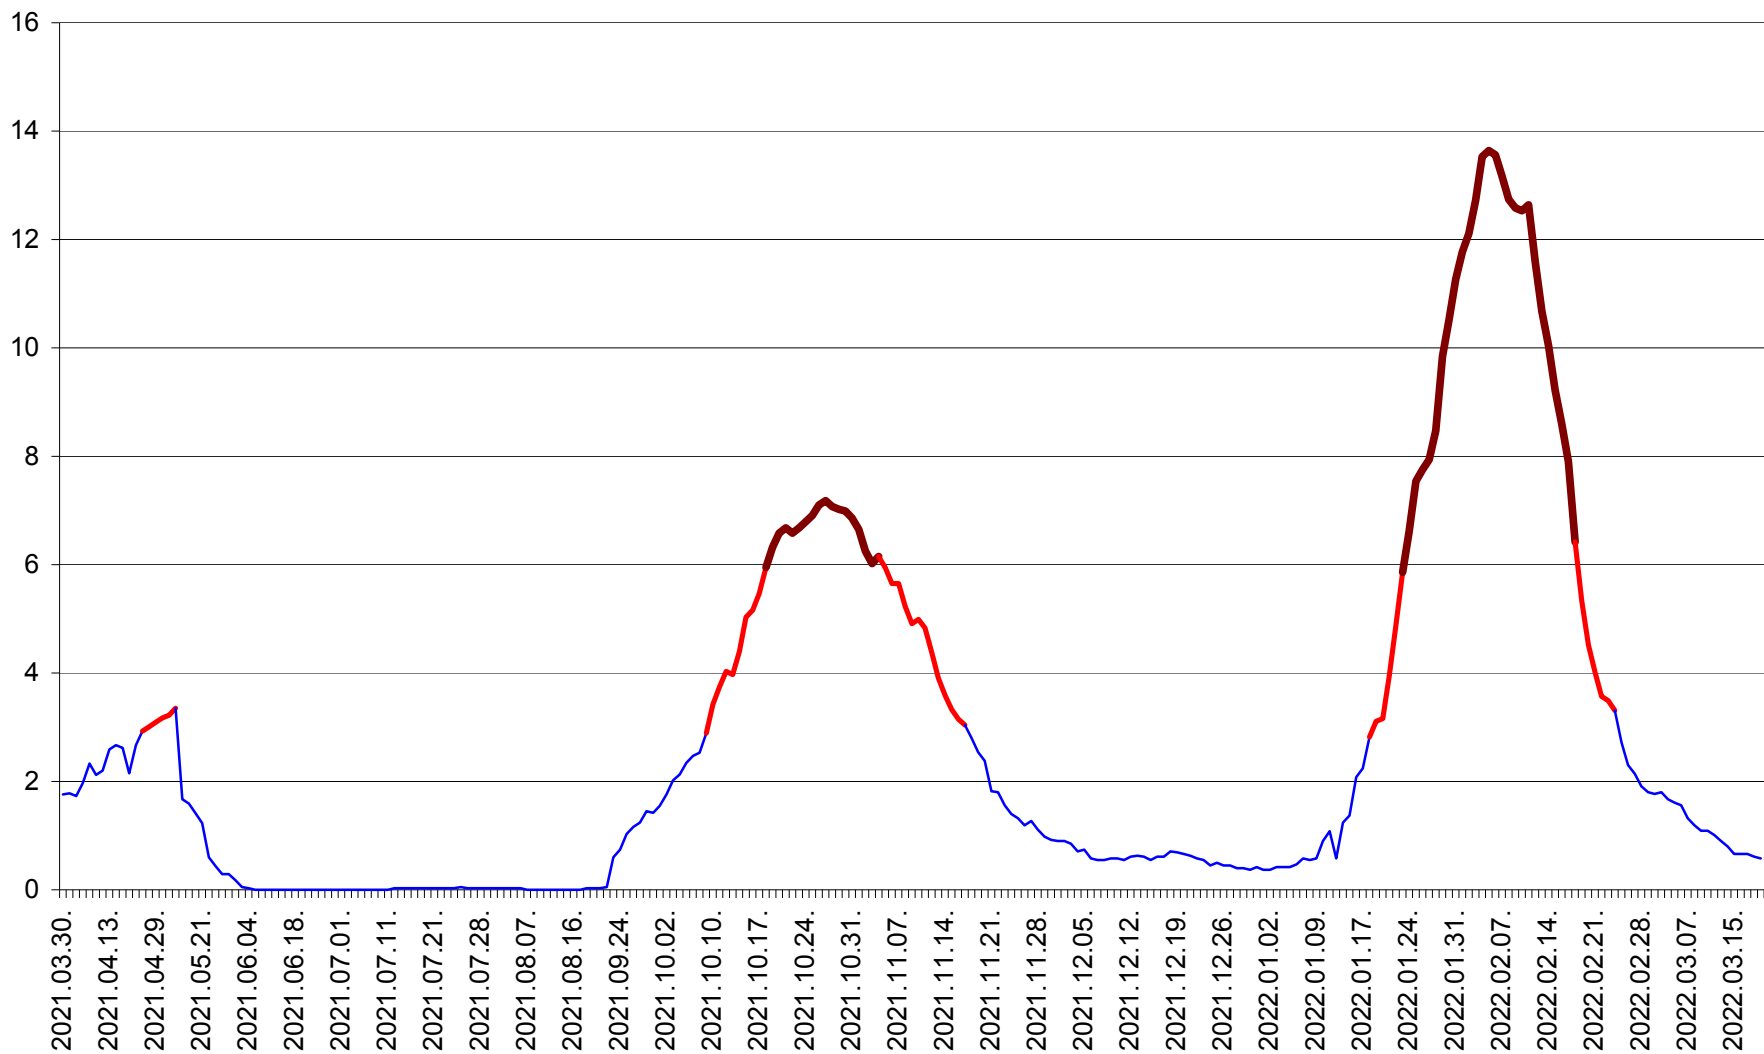

PĂULENI-CIUC - Evolutia incidentei cumulate pe 14 zile la % de locuitori
2021.04.01. - 2022.03.19.