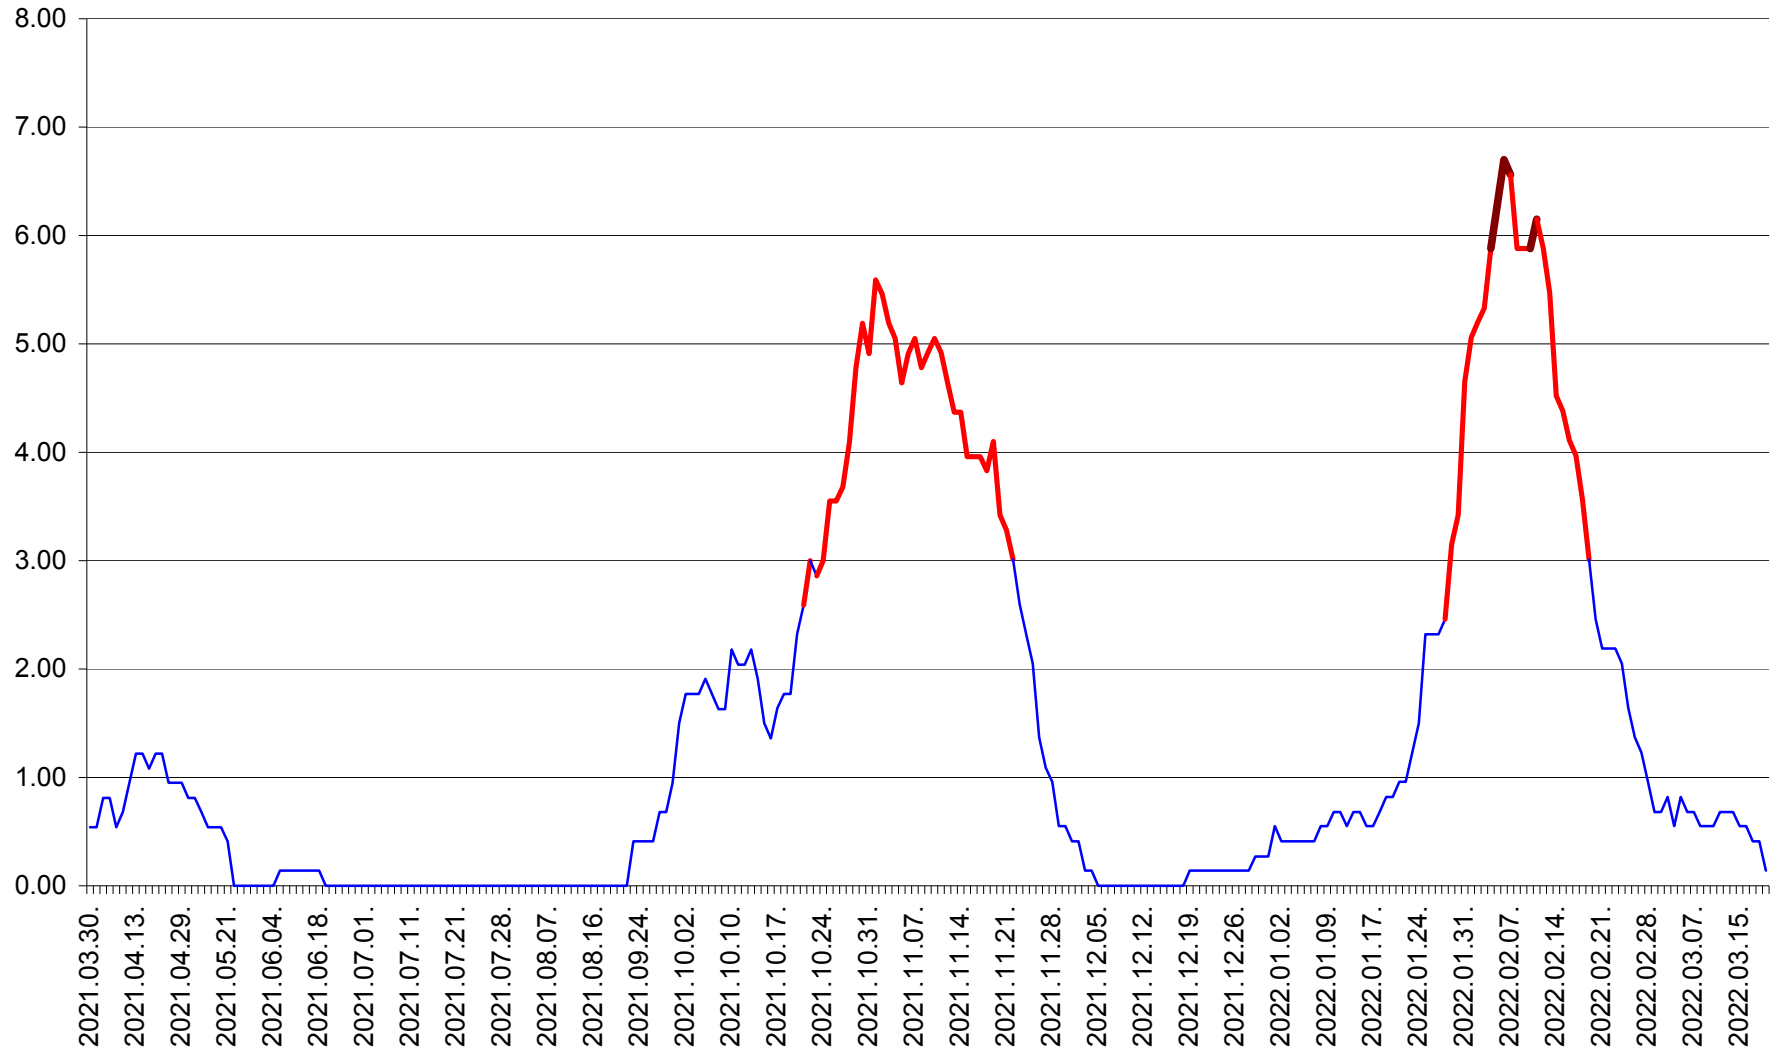

ATID - Evolutia incidentei cumulate pe 14 zile la % de locuitori
2021.04.01. - 2022.03.19.

AVRĂMEȘTI - Evolutia incidentei cumulate pe 14 zile la ‰ de locuitori
2021.04.01. - 2022.03.19.

ORAȘ BĂILE TUȘNAD - Evolutia incidentei cumulate pe 14 zile la ‰ de locuitori
2021.04.01. - 2022.03.19.

ORAȘ BĂLAN - Evoluția incidenței cumulate pe 14 zile la ‰ de locuitori
2021.04.01. - 2022.03.19.

BILBOR - Evolutia incidentei cumulate pe 14 zile la ‰ de locuitori
2021.04.01. - 2022.03.19.

ORAȘ BORSEC - Evolutia incidentei cumulate pe 14 zile la ‰ de locuitori
2021.04.01. - 2022.03.19.

BRĂDEȘTI - Evolutia incidentei cumulate pe 14 zile la ‰ de locuitori
2021.04.01. - 2022.03.19.

CĂPÂLNIȚA - Evolutia incidentei cumulate pe 14 zile la ‰ de locuitori
2021.04.01. - 2022.03.19.

CÂRȚA - Evolutia incidentei cumulate pe 14 zile la ‰ de locuitori
2021.04.01. - 2022.03.19.