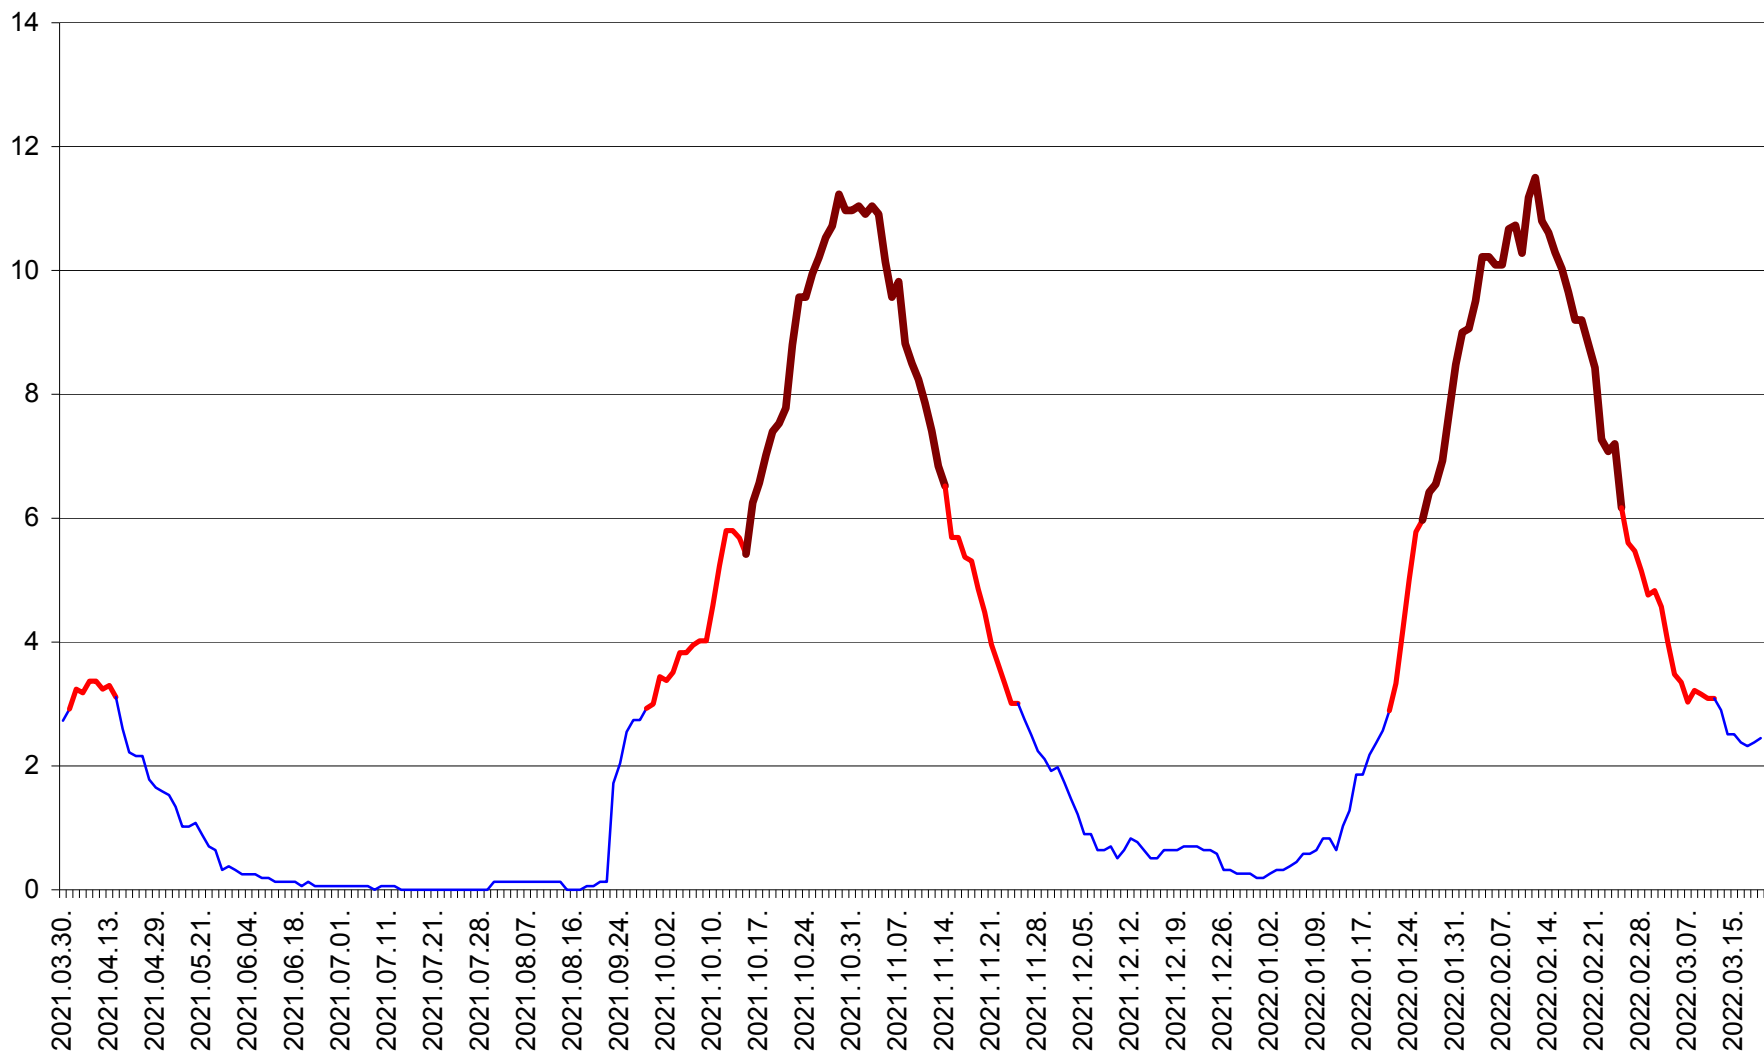

TULGHEȘ - Evolutia incidentei cumulate pe 14 zile la ‰ de locuitori
2021.04.01. - 2022.03.19.