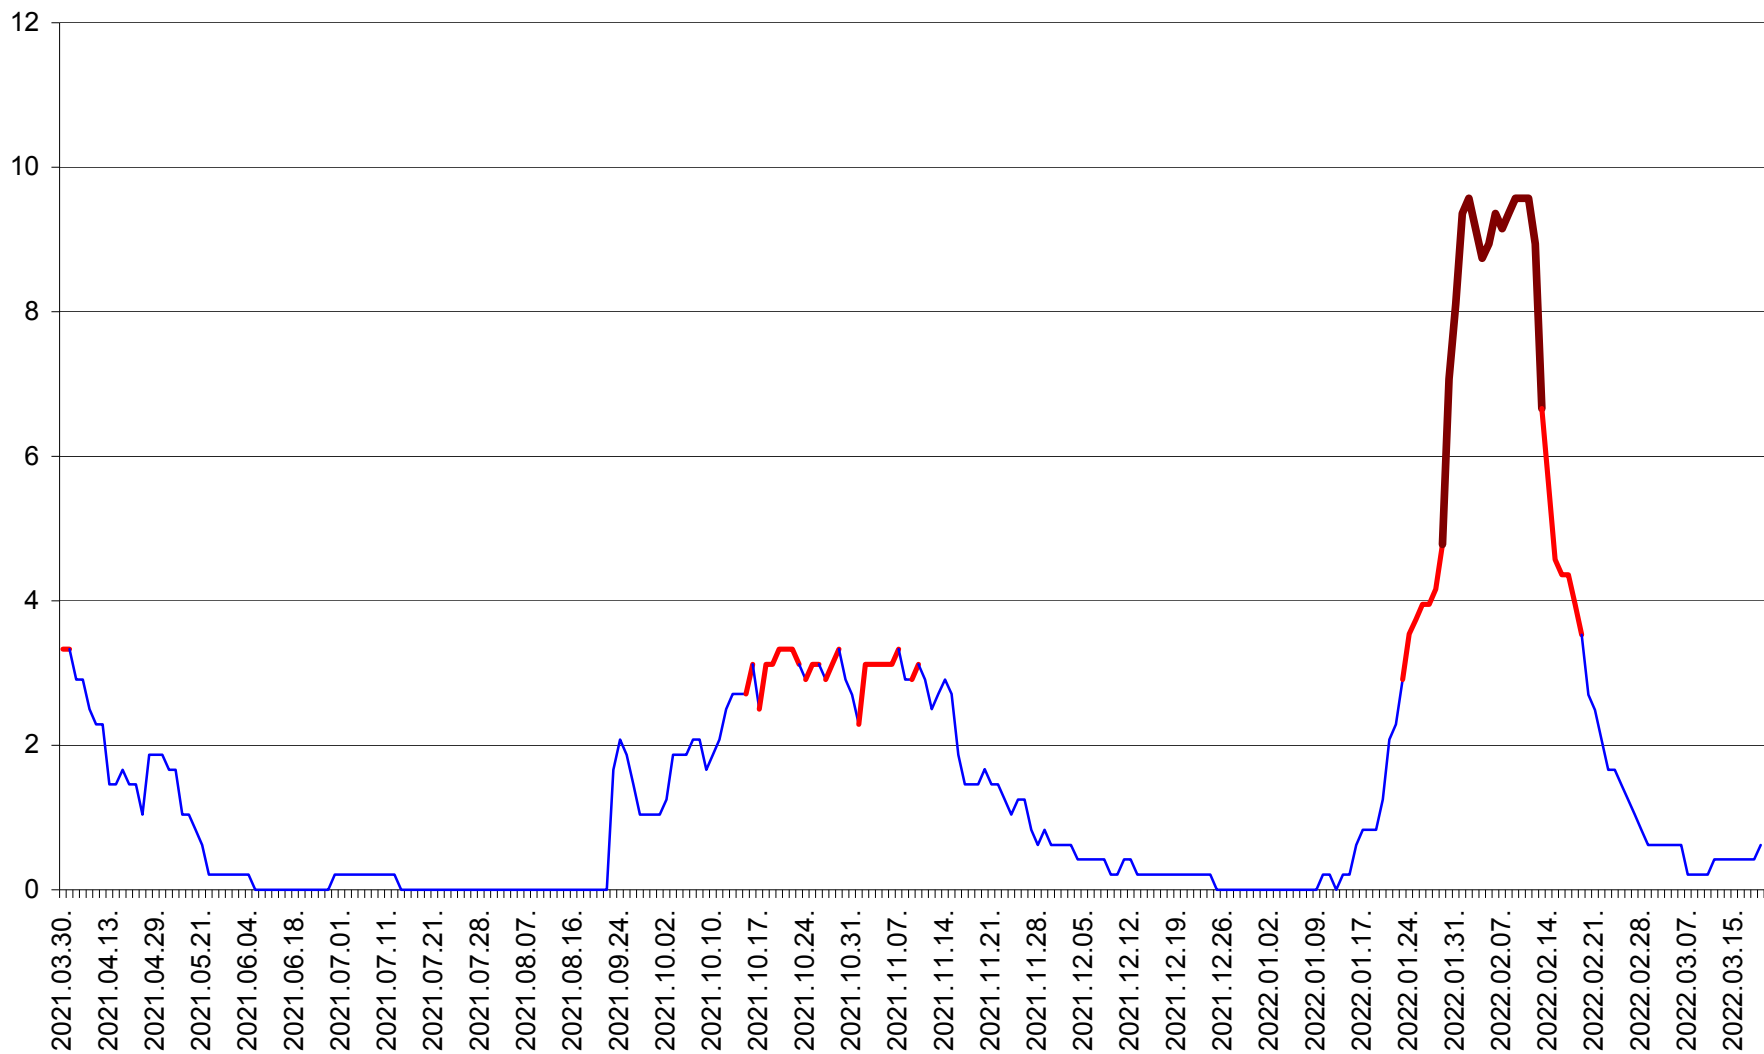

MUNICIPIUL GHEORGHENI - Evolutia incidentei cumulate pe 14 zile la % de locuitori
2021.04.01. - 2022.03.19.

JOSENI - Evolutia incidentei cumulate pe 14 zile la ‰ de locuitori
2021.04.01. - 2022.03.19.

LĂZAREA - Evolutia incidentei cumulate pe 14 zile la % de locuitori
2021.04.01. - 2022.03.19.

LELICENI - Evolutia incidentei cumulate pe 14 zile la % de locuitori
2021.04.01. - 2022.03.19.

LUETA - Evolutia incidentei cumulate pe 14 zile la ‰ de locuitori
2021.04.01. - 2022.03.19.

LUNCA DE JOS - Evolutia incidentei cumulate pe 14 zile la ‰ de locuitori
2021.04.01. - 2022.03.19.

LUNCA DE SUS - Evolutia incidentei cumulate pe 14 zile la ‰ de locuitori
2021.04.01. - 2022.03.19.

LUPENI - Evolutia incidentei cumulate pe 14 zile la ‰ de locuitori
2021.04.01. - 2022.03.19.

MĂDĂRAȘ - Evolutia incidentei cumulate pe 14 zile la ‰ de locuitori
2021.04.01. - 2022.03.19.