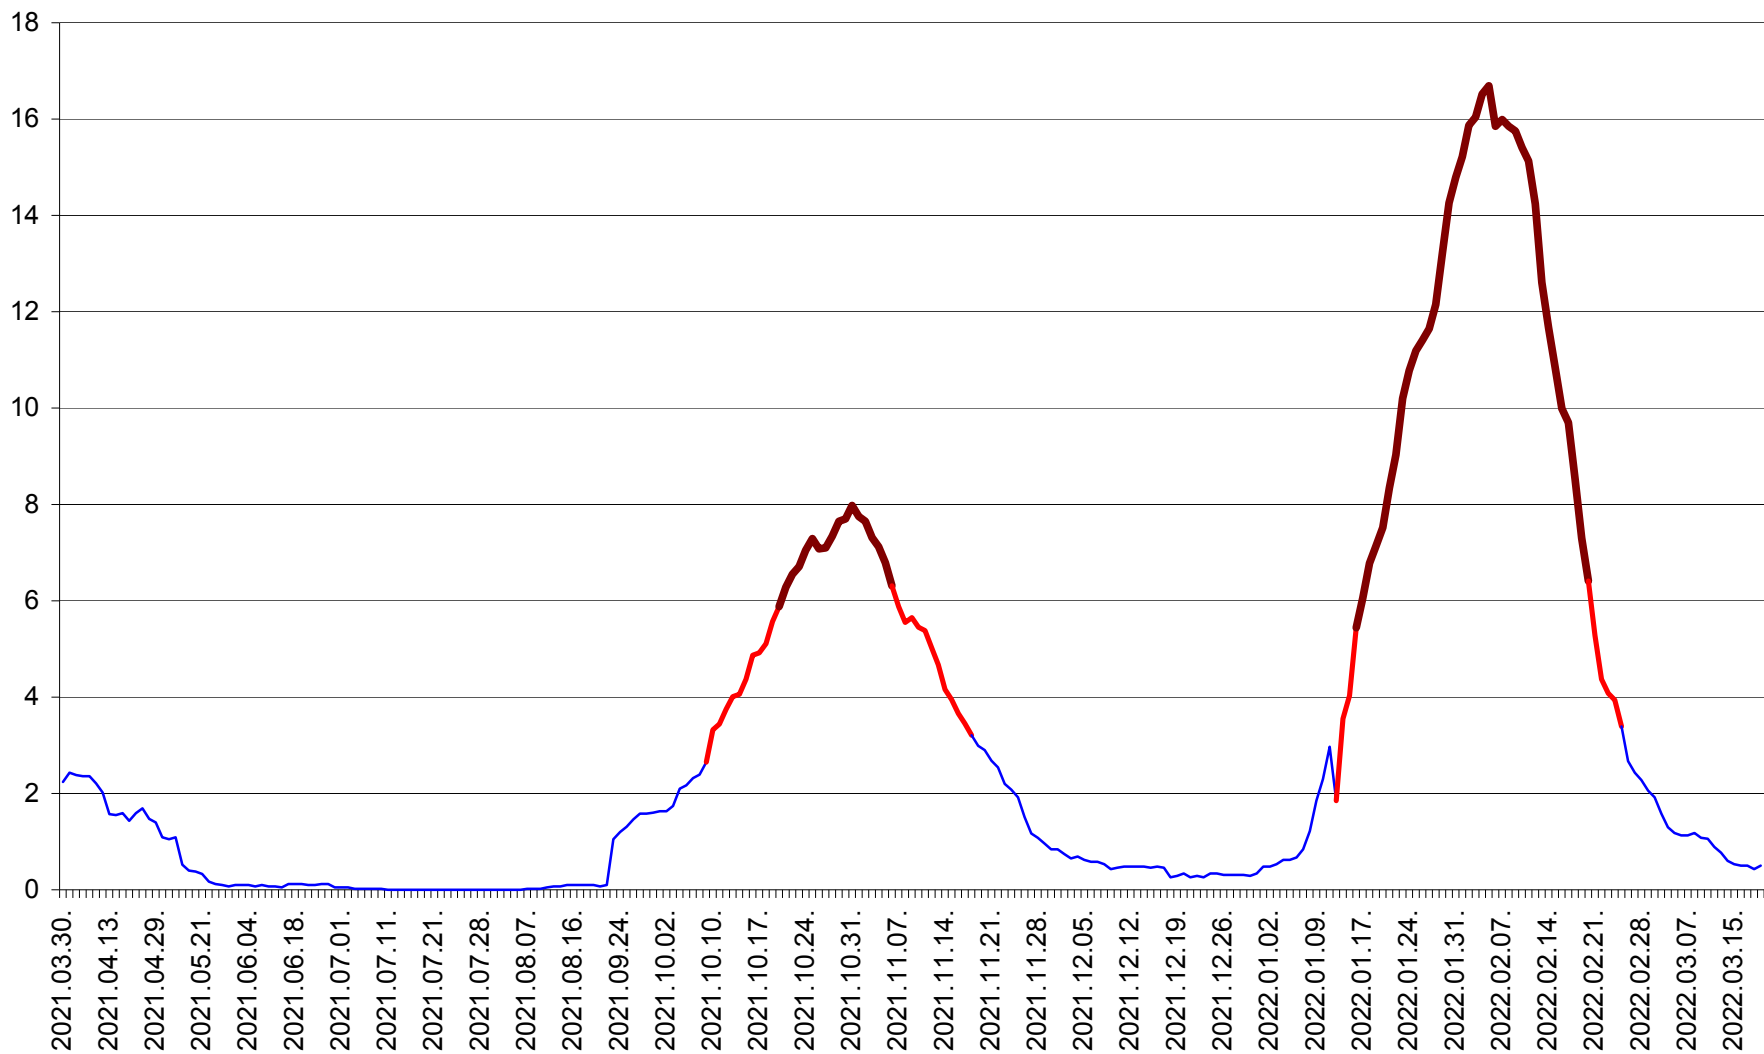

LELICENI - Evolutia incidentei cumulate pe 14 zile la % de locuitori
2021.04.01. - 2022.03.19.

LUETA - Evolutia incidentei cumulate pe 14 zile la ‰ de locuitori
2021.04.01. - 2022.03.19.

LUNCA DE JOS - Evolutia incidentei cumulate pe 14 zile la ‰ de locuitori
2021.04.01. - 2022.03.19.

LUNCA DE SUS - Evolutia incidentei cumulate pe 14 zile la ‰ de locuitori
2021.04.01. - 2022.03.19.

LUPENI - Evolutia incidentei cumulate pe 14 zile la ‰ de locuitori
2021.04.01. - 2022.03.19.

MĂDĂRAȘ - Evolutia incidentei cumulate pe 14 zile la ‰ de locuitori
2021.04.01. - 2022.03.19.

MĂRTINIȘ - Evolutia incidentei cumulate pe 14 zile la ‰ de locuitori
2021.04.01. - 2022.03.19.

MEREȘTI - Evolutia incidentei cumulate pe 14 zile la ‰ de locuitori
2021.04.01. - 2022.03.19.

MUNICIPIUL MIERCUREA-CIUC - Evolutia incidentei cumulate pe 14 zile la ‰ de locuitori
2021.04.01. - 2022.03.19.