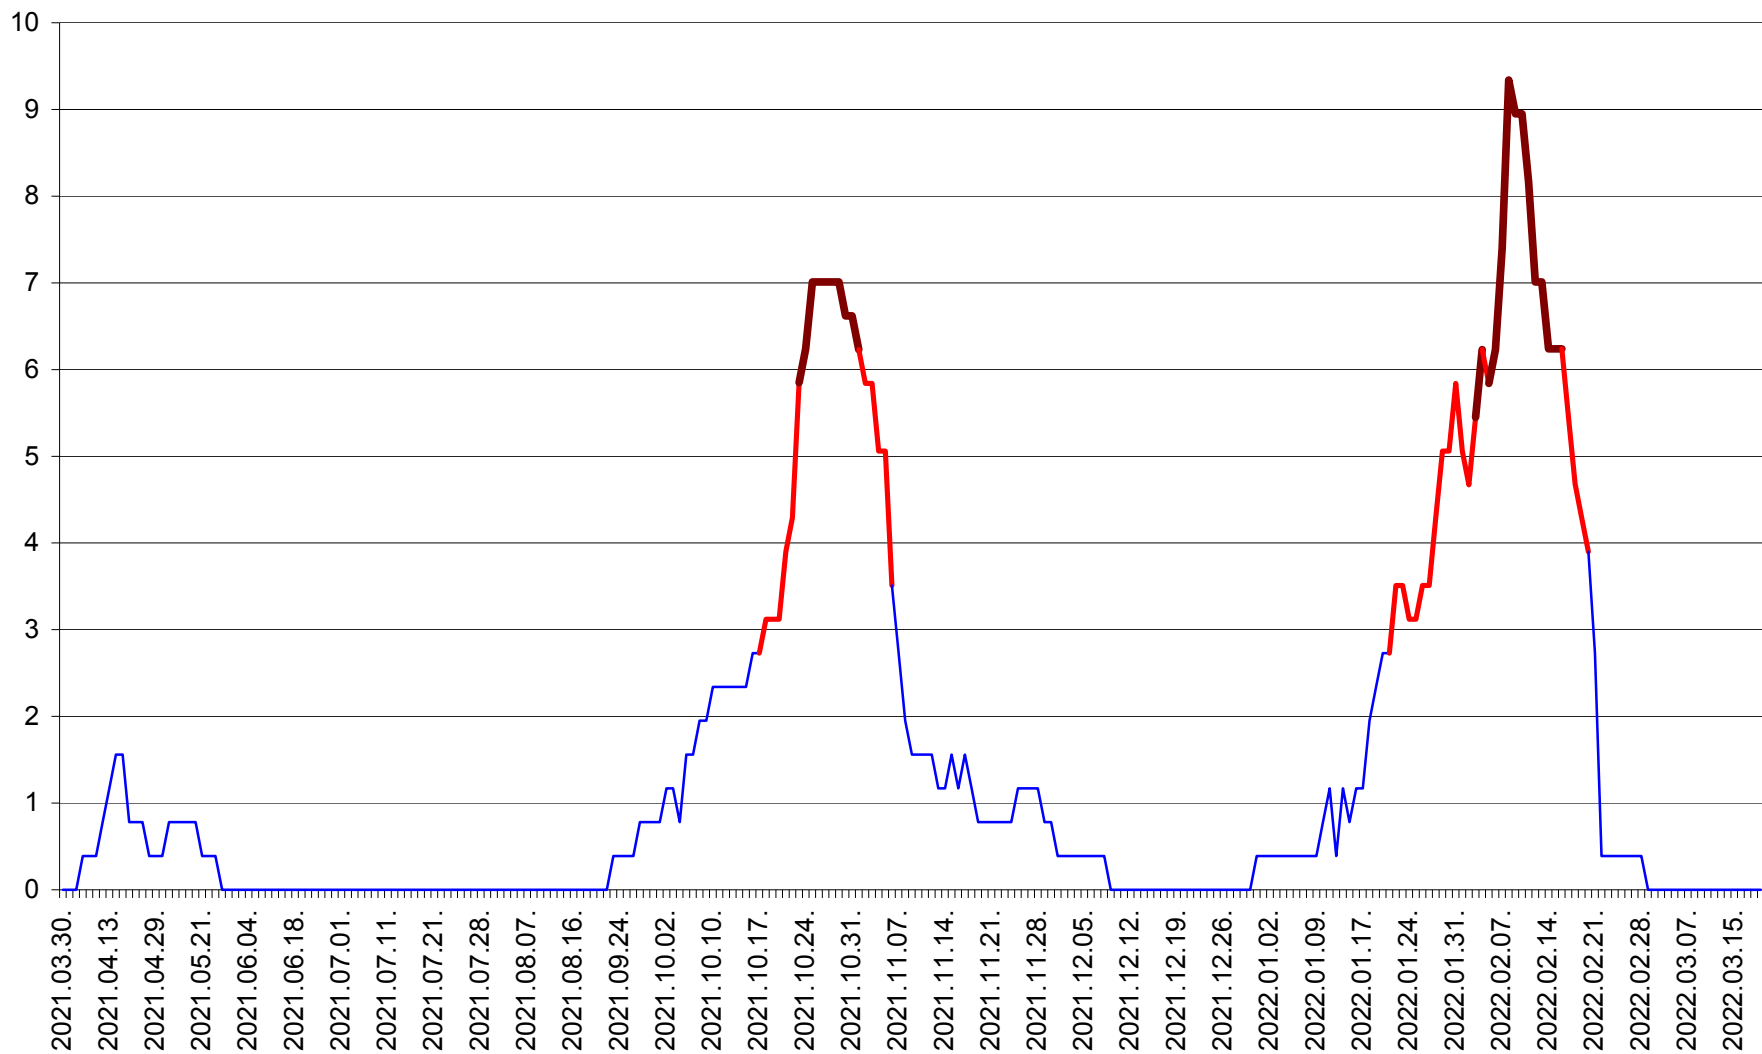

MUNICIPIUL TOPLIȚA - Evolutia incidentei cumulate pe 14 zile la ‰ de locuitori
2021.04.01. - 2022.03.19.