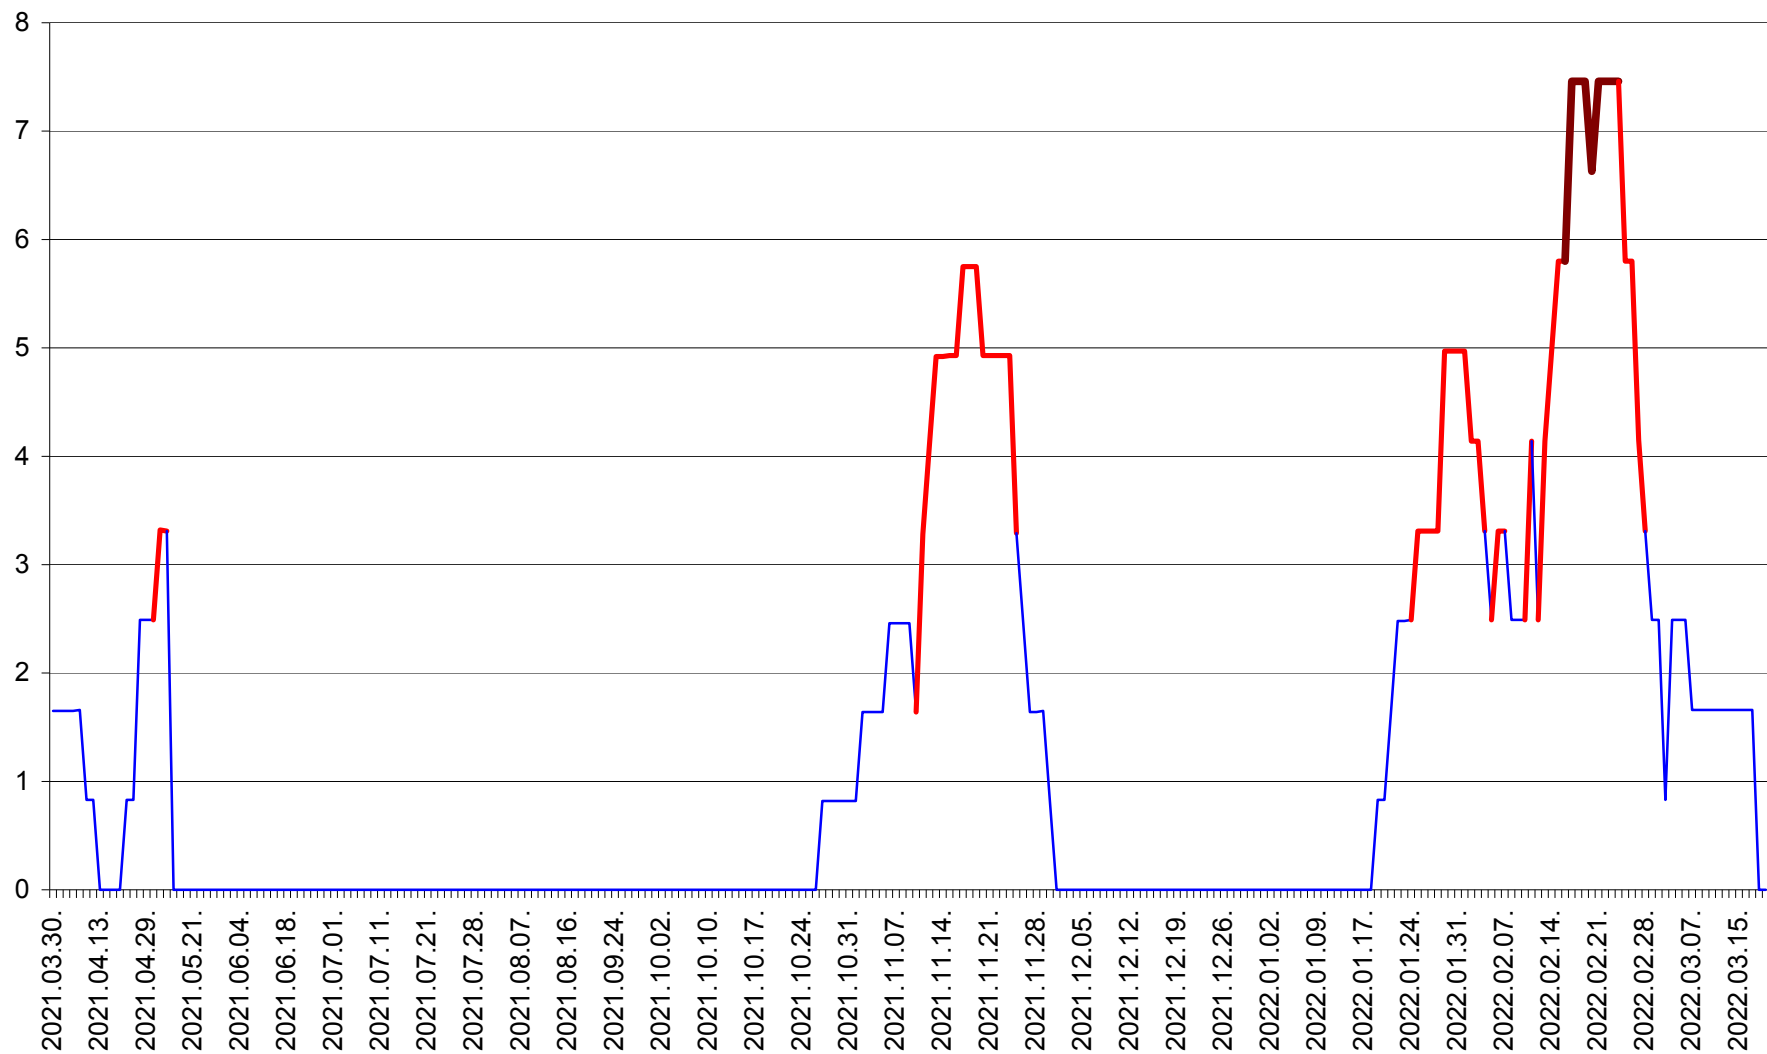

PLĂIEȘII DE JOS - Evolutia incidentei cumulate pe 14 zile la ‰ de locuitori
2021.04.01. - 2022.03.19.

PORUMBENI - Evolutia incidentei cumulate pe 14 zile la ‰ de locuitori
2021.04.01. - 2022.03.19.

PRAID - Evolutia incidentei cumulate pe 14 zile la ‰ de locuitori
2021.04.01. - 2022.03.19.

RACU - Evolutia incidentei cumulate pe 14 zile la ‰ de locuitori
2021.04.01. - 2022.03.19.

REMETEA - Evolutia incidentei cumulate pe 14 zile la % de locuitori
2021.04.01. - 2022.03.19.

SĂCEL - Evolutia incidentei cumulate pe 14 zile la ‰ de locuitori
2021.04.01. - 2022.03.19.