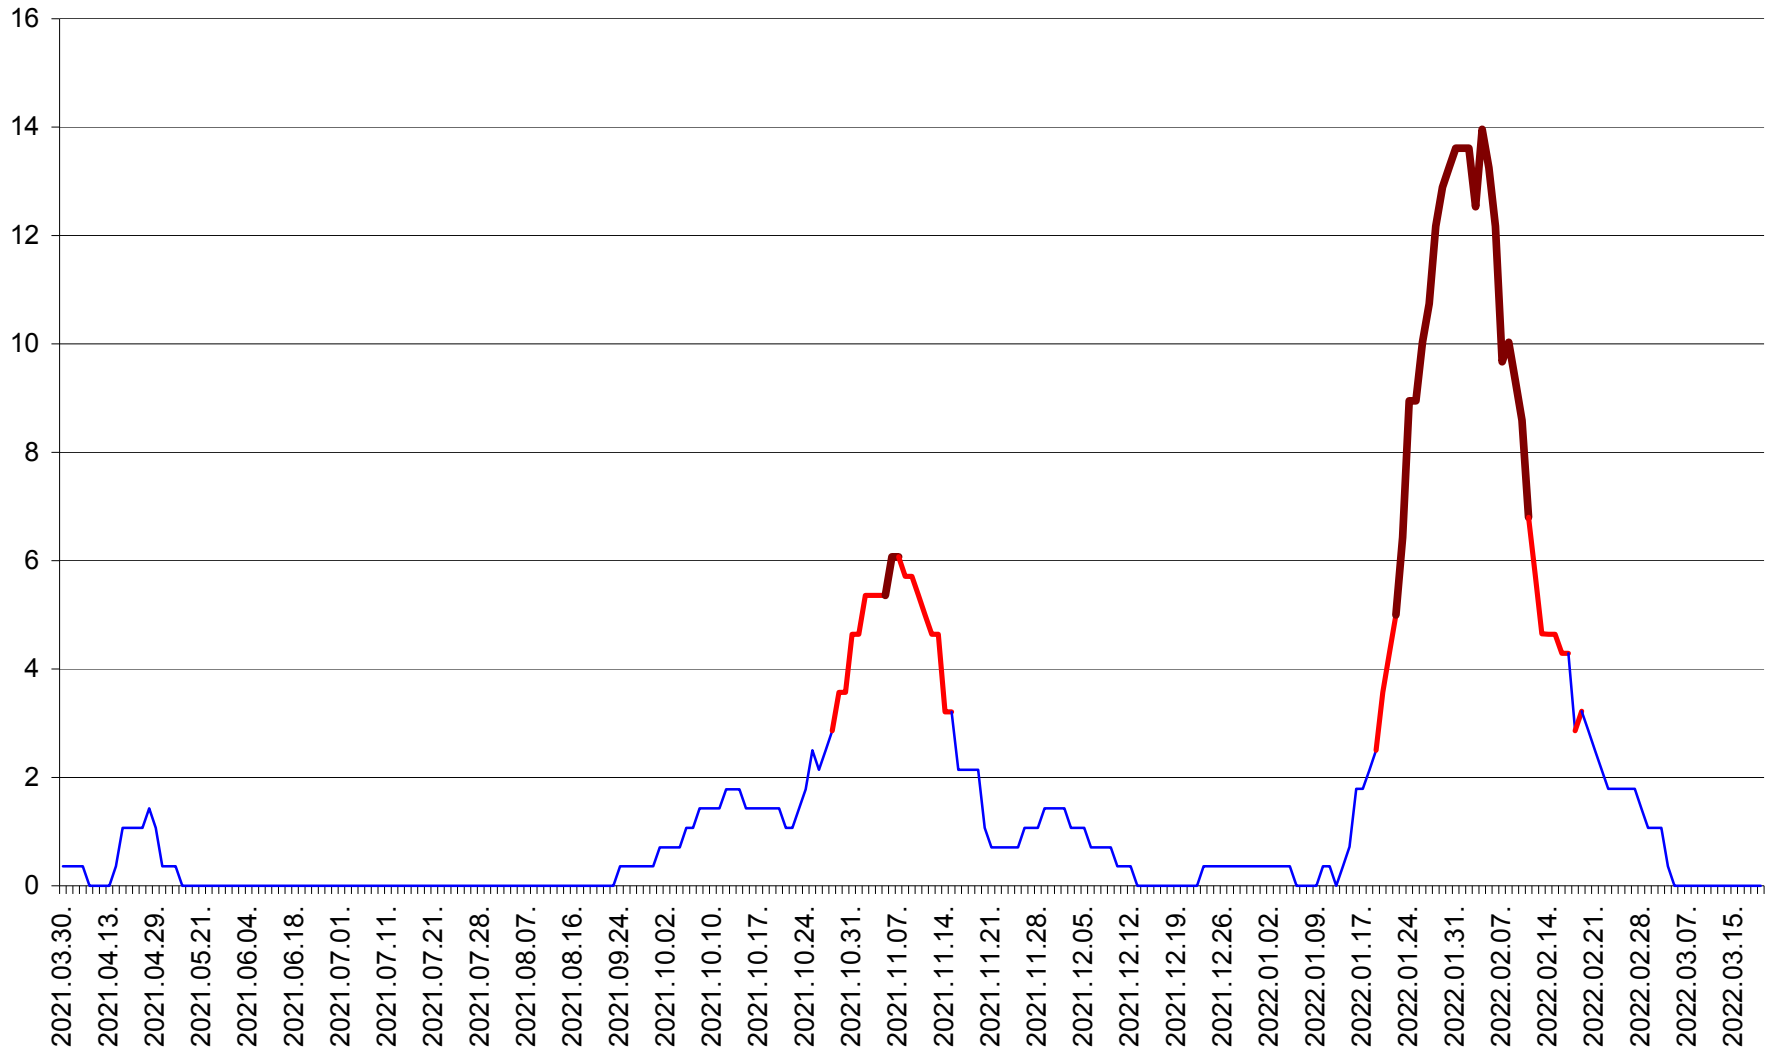

ȘIMONEȘTI - Evolutia incidentei cumulate pe 14 zile la ‰ de locuitori
2021.04.01. - 2022.03.19.

SICULENI - Evolutia incidentei cumulate pe 14 zile la ‰ de locuitori
2021.04.01. - 2022.03.19.