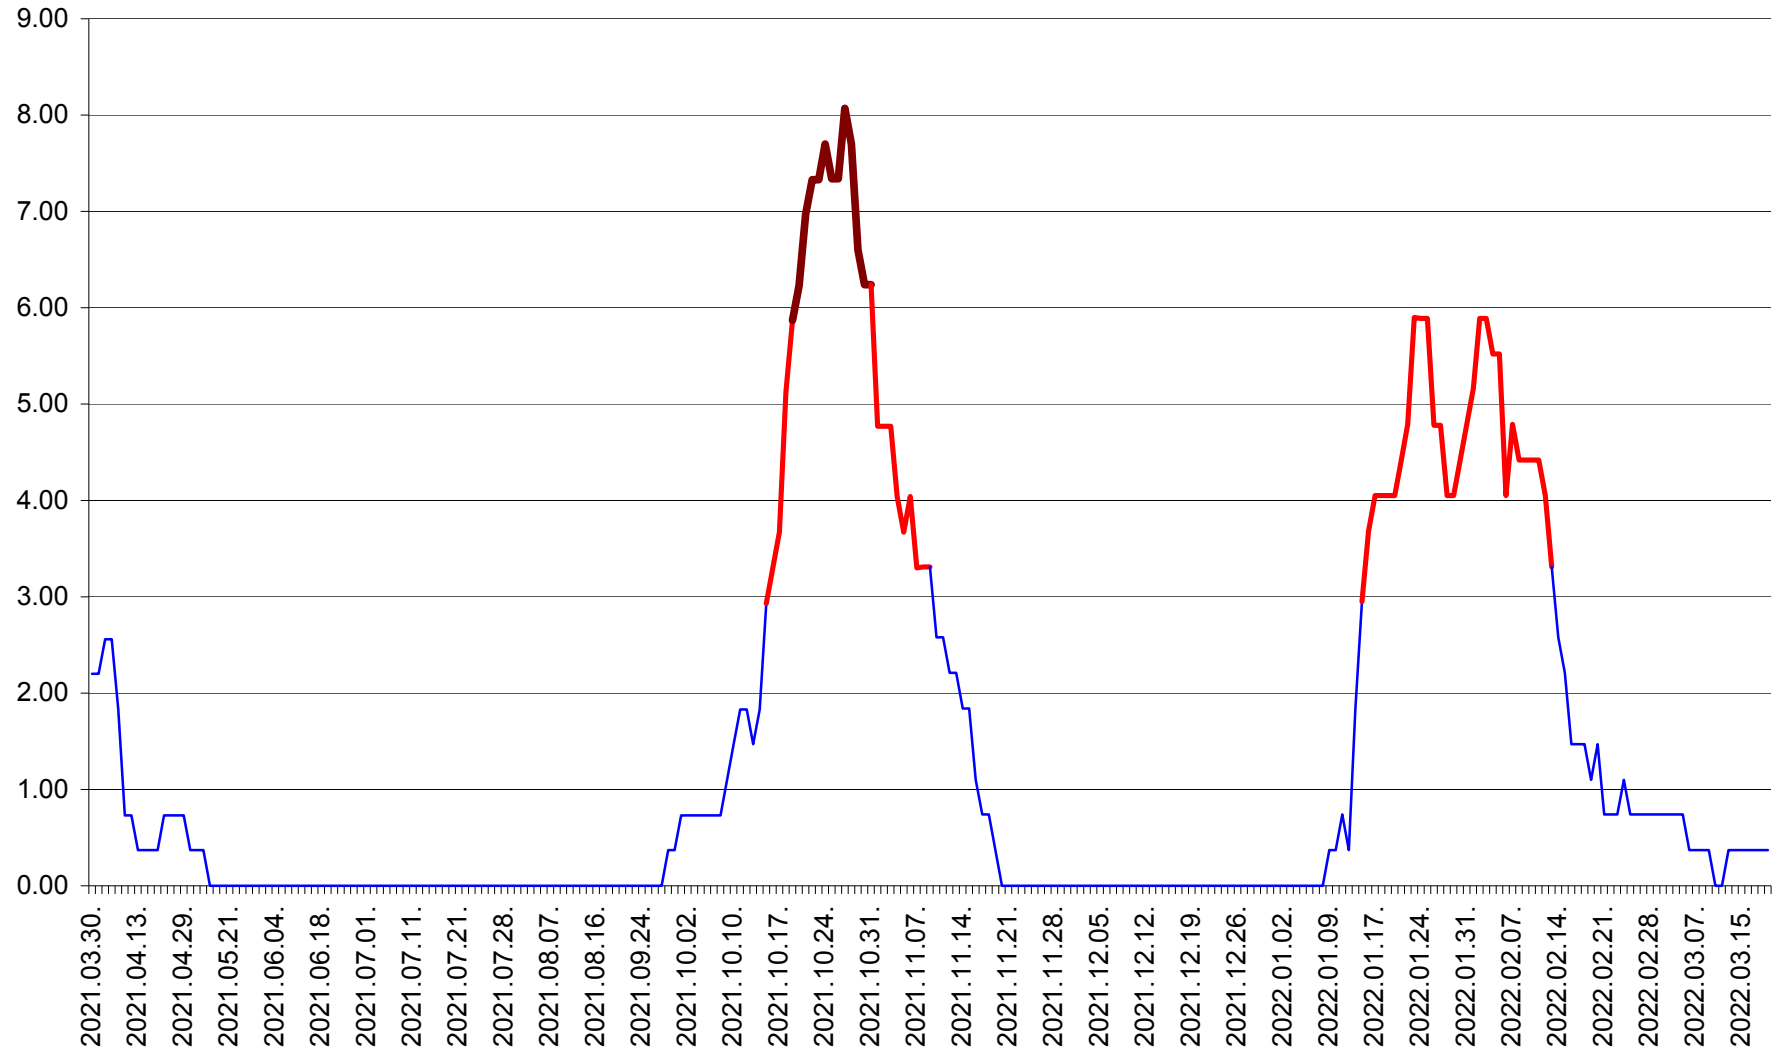

ATID - Evolutia incidentei cumulate pe 14 zile la % de locuitori
2021.04.01. - 2022.03.19.

AVRĂMEȘTI - Evolutia incidentei cumulate pe 14 zile la ‰ de locuitori
2021.04.01. - 2022.03.19.

ORAȘ BĂILE TUȘNAD - Evolutia incidentei cumulate pe 14 zile la ‰ de locuitori
2021.04.01. - 2022.03.19.

ORAȘ BĂLAN - Evoluția incidenței cumulate pe 14 zile la ‰ de locuitori
2021.04.01. - 2022.03.19.

BILBOR - Evolutia incidentei cumulate pe 14 zile la ‰ de locuitori
2021.04.01. - 2022.03.19.

ORAȘ BORSEC - Evolutia incidentei cumulate pe 14 zile la ‰ de locuitori
2021.04.01. - 2022.03.19.

BRĂDEȘTI - Evolutia incidentei cumulate pe 14 zile la ‰ de locuitori
2021.04.01. - 2022.03.19.

CĂPÂLNIȚA - Evolutia incidentei cumulate pe 14 zile la ‰ de locuitori
2021.04.01. - 2022.03.19.

CÂRȚA - Evolutia incidentei cumulate pe 14 zile la ‰ de locuitori
2021.04.01. - 2022.03.19.

CICEU - Evolutia incidentei cumulate pe 14 zile la ‰ de locuitori
2021.04.01. - 2022.03.19.

CIUCSÂNGEORGIU - Evolutia incidentei cumulate pe 14 zile la ‰ de locuitori
2021.04.01. - 2022.03.19.

CIUMANI - Evolutia incidentei cumulate pe 14 zile la ‰ de locuitori
2021.04.01. - 2022.03.19.