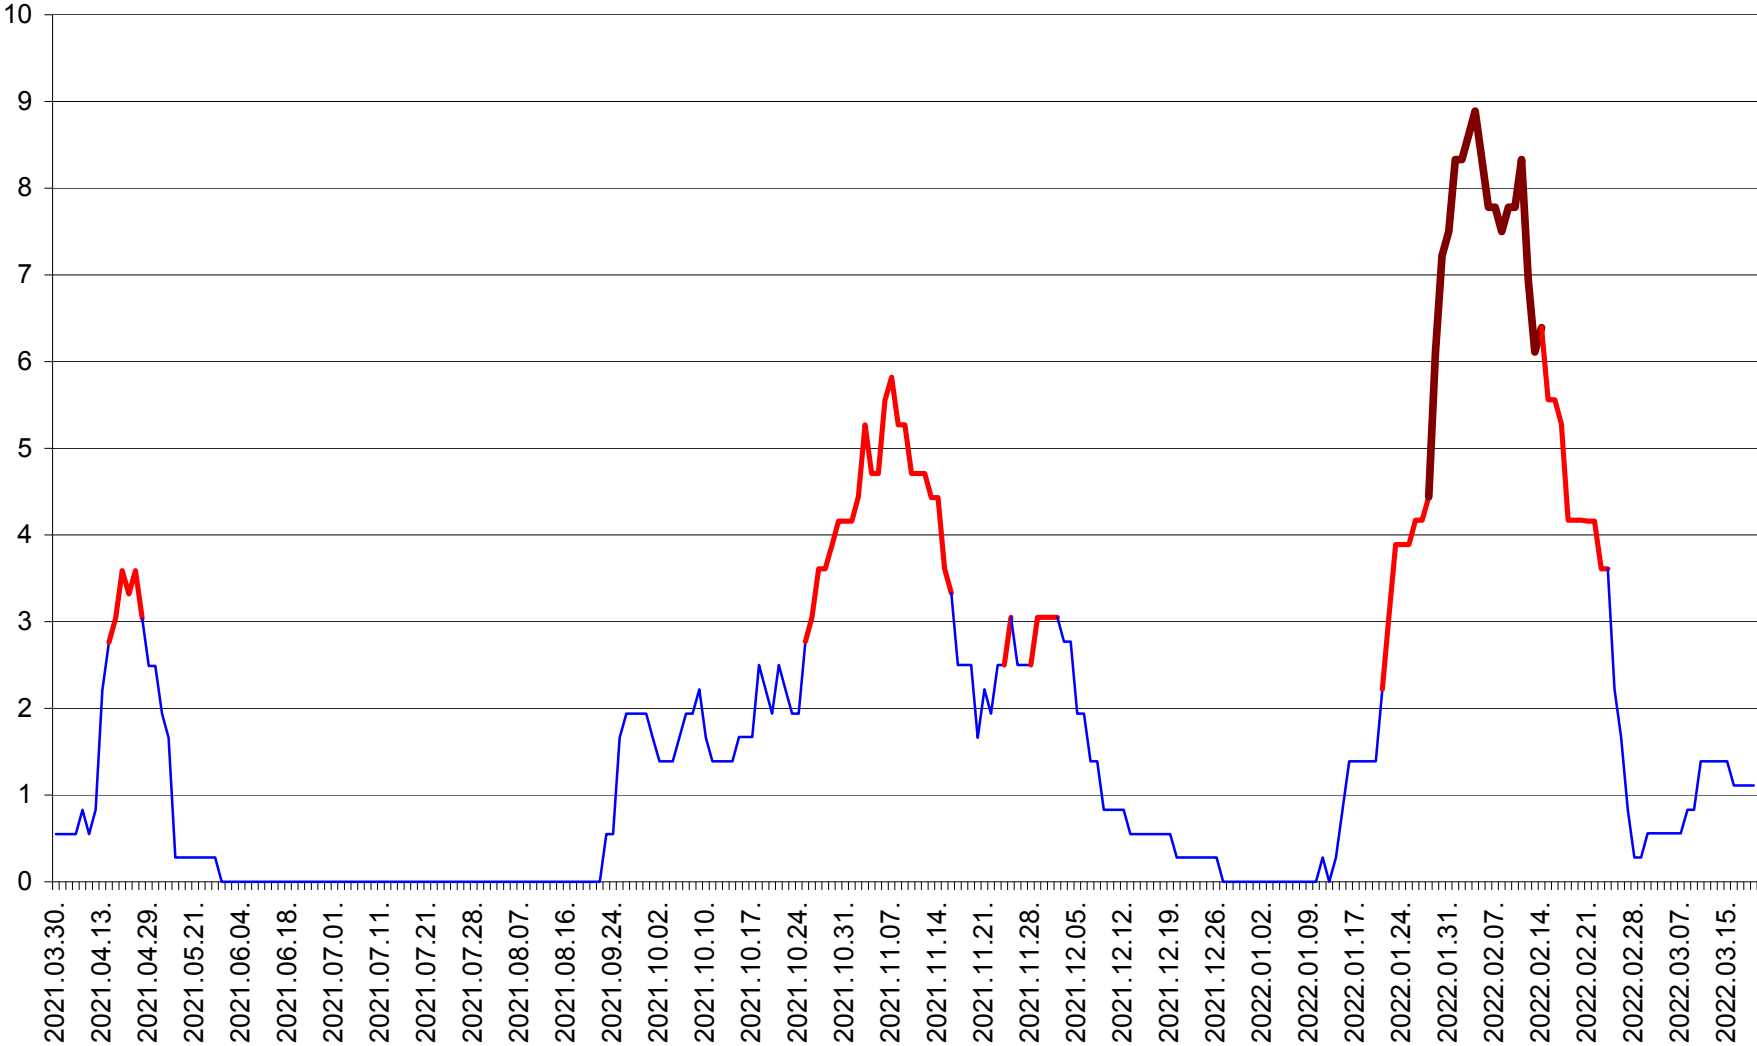

LUNCA DE SUS - Evolutia incidentei cumulate pe 14 zile la ‰ de locuitori
2021.04.01. - 2022.03.19.

LUPENI - Evolutia incidentei cumulate pe 14 zile la ‰ de locuitori
2021.04.01. - 2022.03.19.

MĂDĂRAȘ - Evolutia incidentei cumulate pe 14 zile la ‰ de locuitori
2021.04.01. - 2022.03.19.

MĂRTINIȘ - Evolutia incidentei cumulate pe 14 zile la ‰ de locuitori
2021.04.01. - 2022.03.19.

MEREȘTI - Evolutia incidentei cumulate pe 14 zile la ‰ de locuitori
2021.04.01. - 2022.03.19.

MUNICIPIUL MIERCUREA-CIUC - Evolutia incidentei cumulate pe 14 zile la ‰ de locuitori
2021.04.01. - 2022.03.19.

MIHĂILENI - Evolutia incidentei cumulate pe 14 zile la ‰ de locuitori
2021.04.01. - 2022.03.19.

MUGENI - Evolutia incidentei cumulate pe 14 zile la ‰ de locuitori
2021.04.01. - 2022.03.19.

OCLAND - Evolutia incidentei cumulate pe 14 zile la ‰ de locuitori
2021.04.01. - 2022.03.19.