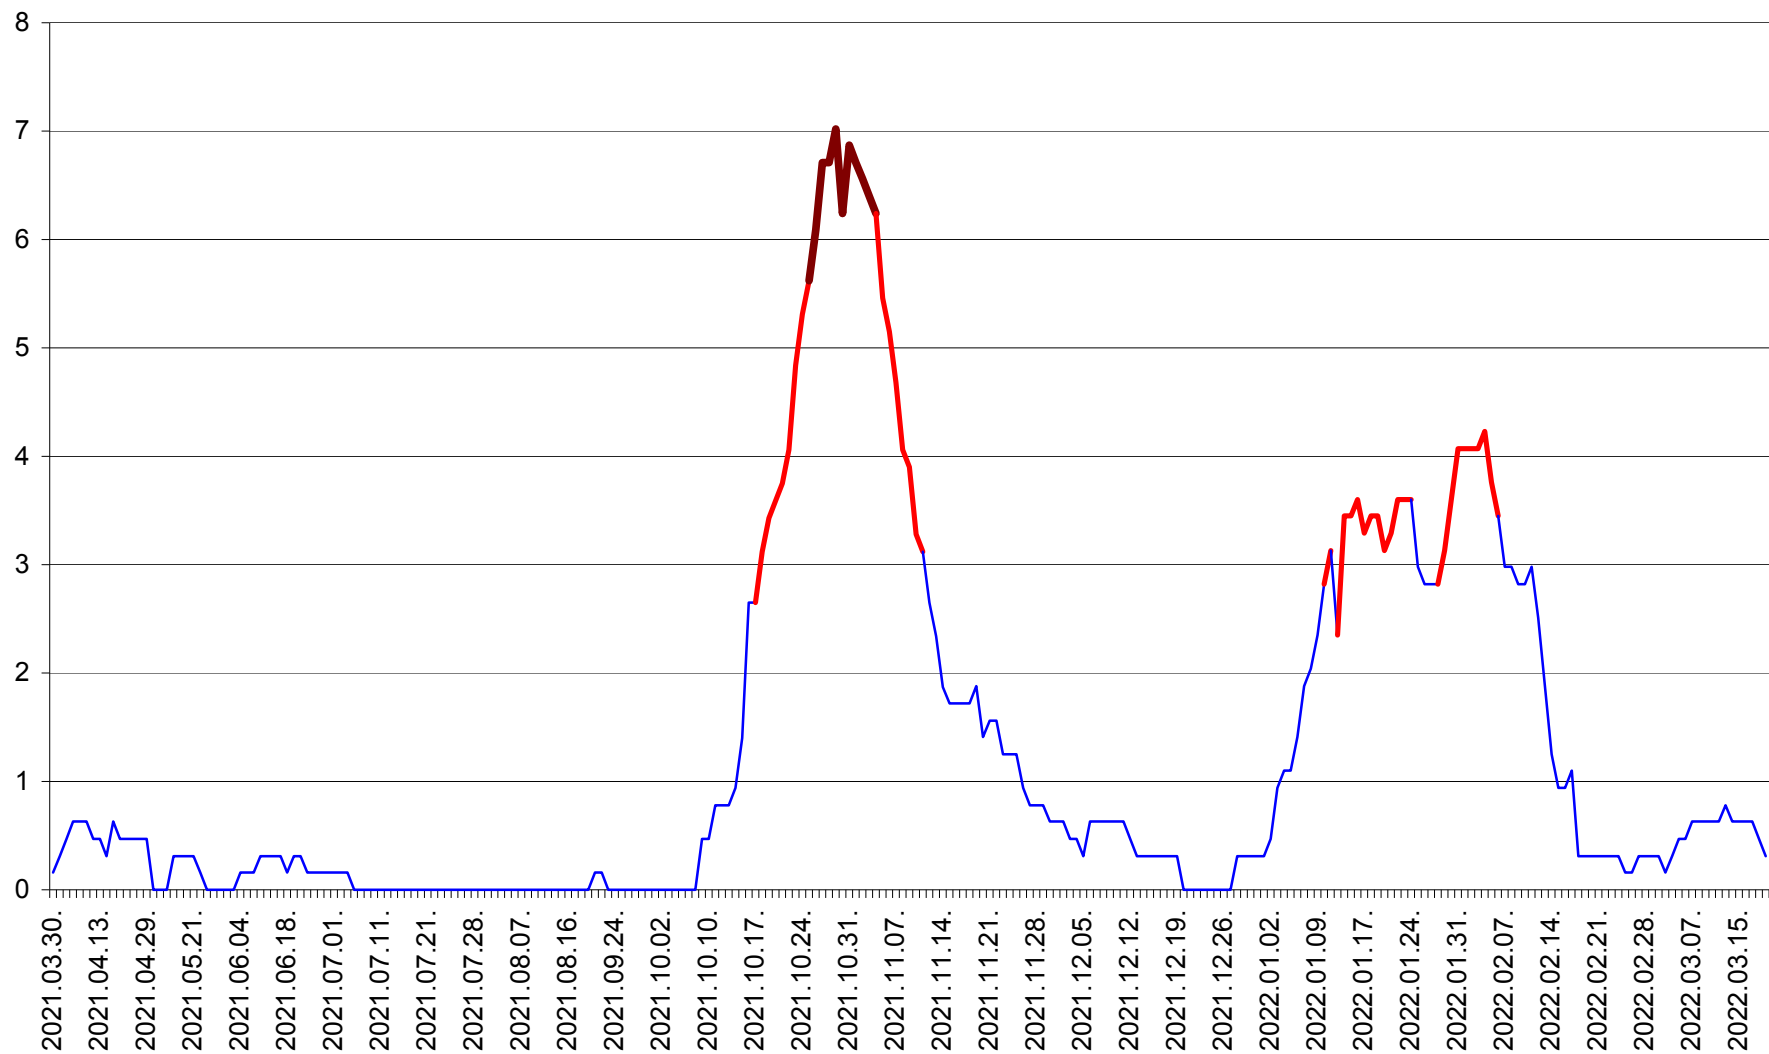

PLĂIEȘII DE JOS - Evolutia incidentei cumulate pe 14 zile la ‰ de locuitori
2021.04.01. - 2022.03.19.

PORUMBENI - Evolutia incidentei cumulate pe 14 zile la ‰ de locuitori
2021.04.01. - 2022.03.19.

PRAID - Evolutia incidentei cumulate pe 14 zile la ‰ de locuitori
2021.04.01. - 2022.03.19.

RACU - Evolutia incidentei cumulate pe 14 zile la ‰ de locuitori
2021.04.01. - 2022.03.19.

REMETEA - Evolutia incidentei cumulate pe 14 zile la % de locuitori
2021.04.01. - 2022.03.19.

SĂCEL - Evolutia incidentei cumulate pe 14 zile la ‰ de locuitori
2021.04.01. - 2022.03.19.