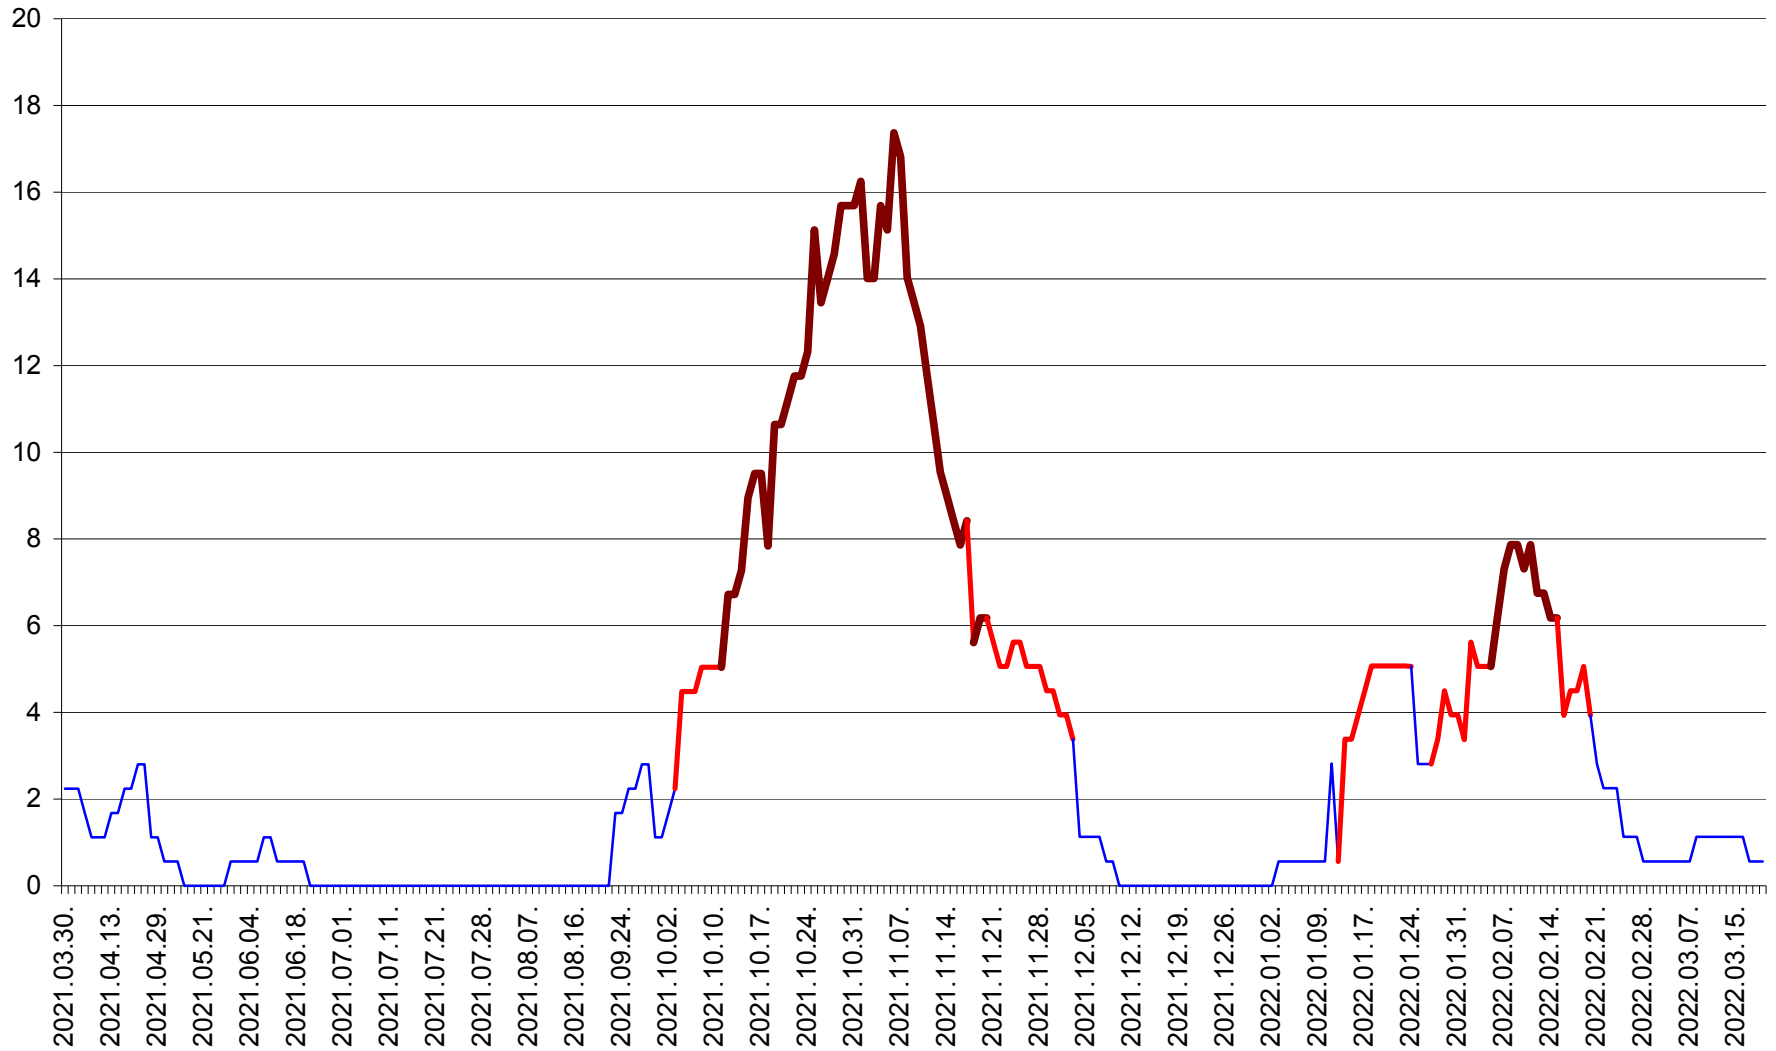

SÂNSIMION - Evolutia incidentei cumulate pe 14 zile la ‰ de locuitori
2021.04.01. - 2022.03.19.

SÂNTIMBRU - Evolutia incidentei cumulate pe 14 zile la ‰ de locuitori
2021.04.01. - 2022.03.19.

SĂRMAȘ - Evolutia incidentei cumulate pe 14 zile la ‰ de locuitori
2021.04.01. - 2022.03.19.

SATU MARE - Evolutia incidentei cumulate pe 14 zile la ‰ de locuitori
2021.04.01. - 2022.03.19.

SECUIENI - Evolutia incidentei cumulate pe 14 zile la ‰ de locuitori
2021.04.01. - 2022.03.19.

SICULENI - Evolutia incidentei cumulate pe 14 zile la ‰ de locuitori
2021.04.01. - 2022.03.19.

ȘIMONEȘTI - Evolutia incidentei cumulate pe 14 zile la ‰ de locuitori
2021.04.01. - 2022.03.19.

SUBCETATE - Evolutia incidentei cumulate pe 14 zile la ‰ de locuitori
2021.04.01. - 2022.03.19.

SUSENI - Evolutia incidentei cumulate pe 14 zile la ‰ de locuitori
2021.04.01. - 2022.03.19.