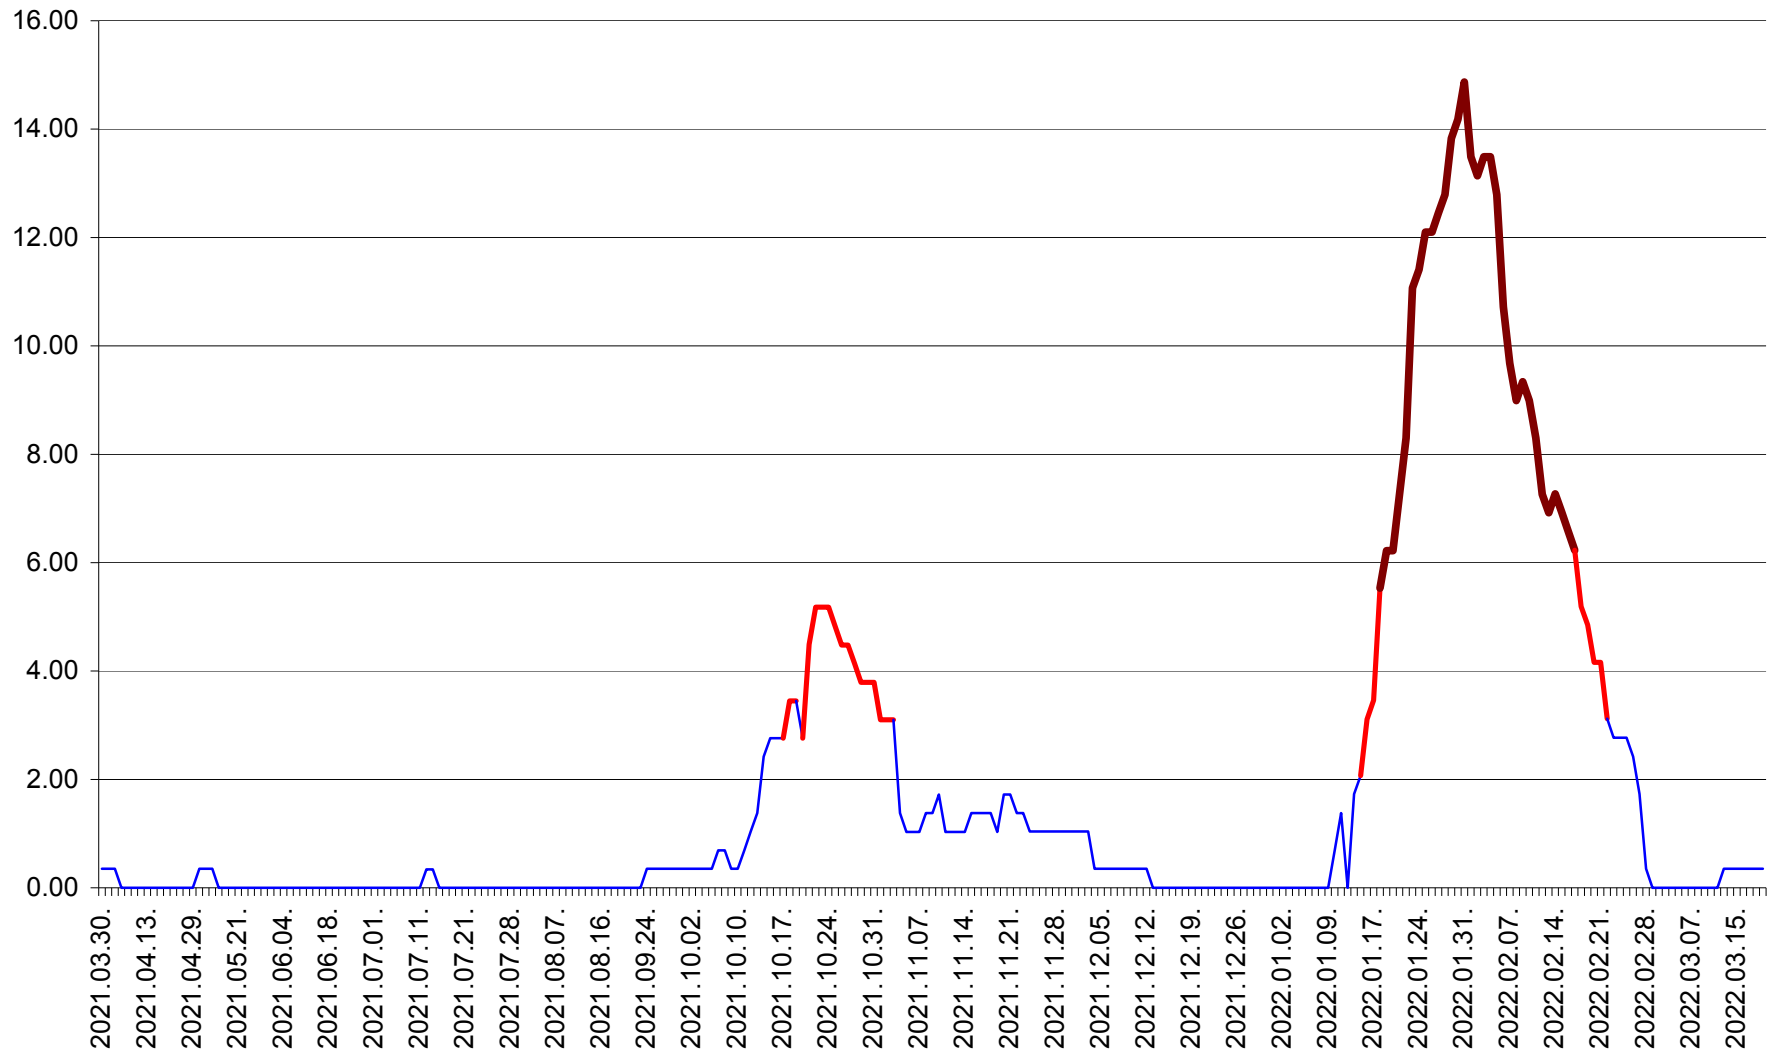

ORAȘ BĂLAN - Evoluția incidenței cumulate pe 14 zile la ‰ de locuitori
2021.04.01. - 2022.03.19.

BILBOR - Evolutia incidentei cumulate pe 14 zile la ‰ de locuitori
2021.04.01. - 2022.03.19.

ORAȘ BORSEC - Evolutia incidentei cumulate pe 14 zile la ‰ de locuitori
2021.04.01. - 2022.03.19.

BRĂDEȘTI - Evolutia incidentei cumulate pe 14 zile la ‰ de locuitori
2021.04.01. - 2022.03.19.

CĂPÂLNIȚA - Evolutia incidentei cumulate pe 14 zile la ‰ de locuitori
2021.04.01. - 2022.03.19.

CÂRȚA - Evolutia incidentei cumulate pe 14 zile la ‰ de locuitori
2021.04.01. - 2022.03.19.

CICEU - Evolutia incidentei cumulate pe 14 zile la ‰ de locuitori
2021.04.01. - 2022.03.19.

CIUCSÂNGEORGIU - Evolutia incidentei cumulate pe 14 zile la ‰ de locuitori
2021.04.01. - 2022.03.19.

CIUMANI - Evolutia incidentei cumulate pe 14 zile la ‰ de locuitori
2021.04.01. - 2022.03.19.

CORBU - Evolutia incidentei cumulate pe 14 zile la ‰ de locuitori
2021.04.01. - 2022.03.19.

CORUND - Evolutia incidentei cumulate pe 14 zile la ‰ de locuitori
2021.04.01. - 2022.03.19.

COZMENI - Evolutia incidentei cumulate pe 14 zile la ‰ de locuitori
2021.04.01. - 2022.03.19.