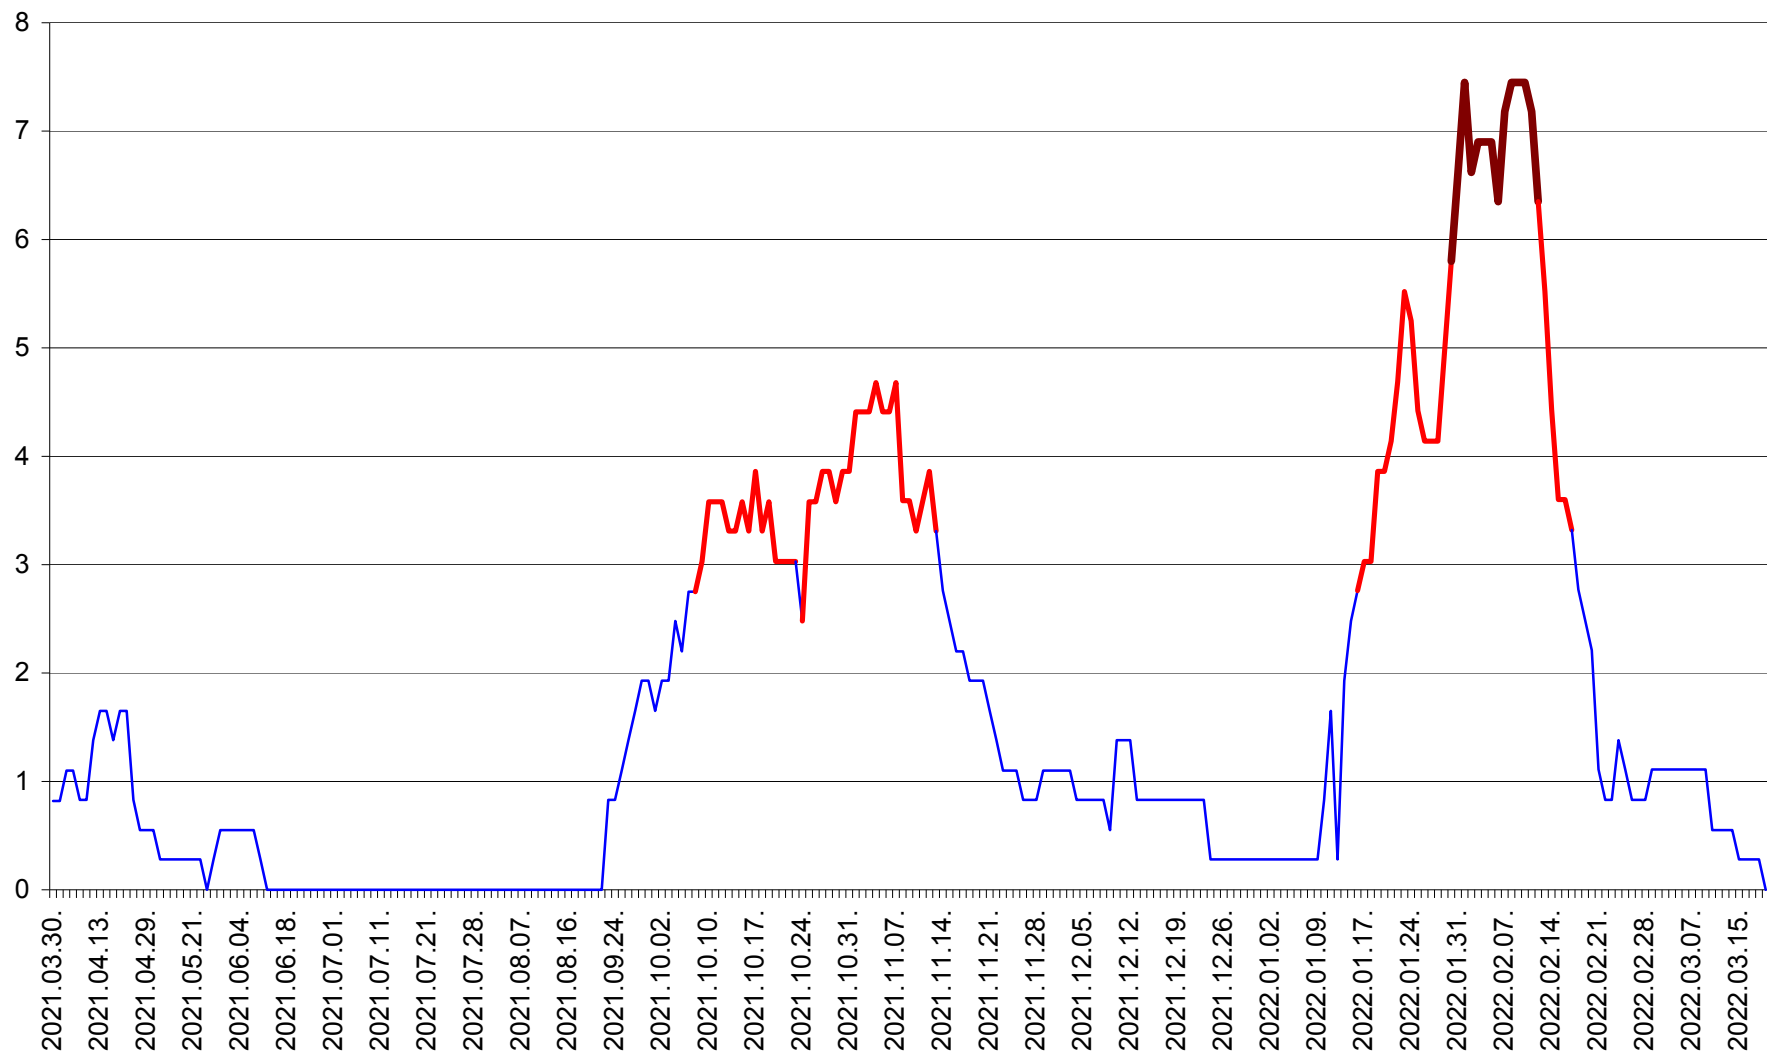

RACU - Evolutia incidentei cumulate pe 14 zile la ‰ de locuitori
2021.04.01. - 2022.03.19.

REMETEA - Evolutia incidentei cumulate pe 14 zile la % de locuitori
2021.04.01. - 2022.03.19.

SĂCEL - Evolutia incidentei cumulate pe 14 zile la ‰ de locuitori
2021.04.01. - 2022.03.19.

SÂNCRĂIENI - Evolutia incidentei cumulate pe 14 zile la ‰ de locuitori
2021.04.01. - 2022.03.19.

SÂNDOMIC - Evolutia incidentei cumulate pe 14 zile la ‰ de locuitori
2021.04.01. - 2022.03.19.

SÂNMARTIN - Evolutia incidentei cumulate pe 14 zile la ‰ de locuitori
2021.04.01. - 2022.03.19.

SÂNSIMION - Evolutia incidentei cumulate pe 14 zile la ‰ de locuitori
2021.04.01. - 2022.03.19.

SÂNTIMBRU - Evolutia incidentei cumulate pe 14 zile la ‰ de locuitori
2021.04.01. - 2022.03.19.

SĂRMAȘ - Evolutia incidentei cumulate pe 14 zile la ‰ de locuitori
2021.04.01. - 2022.03.19.