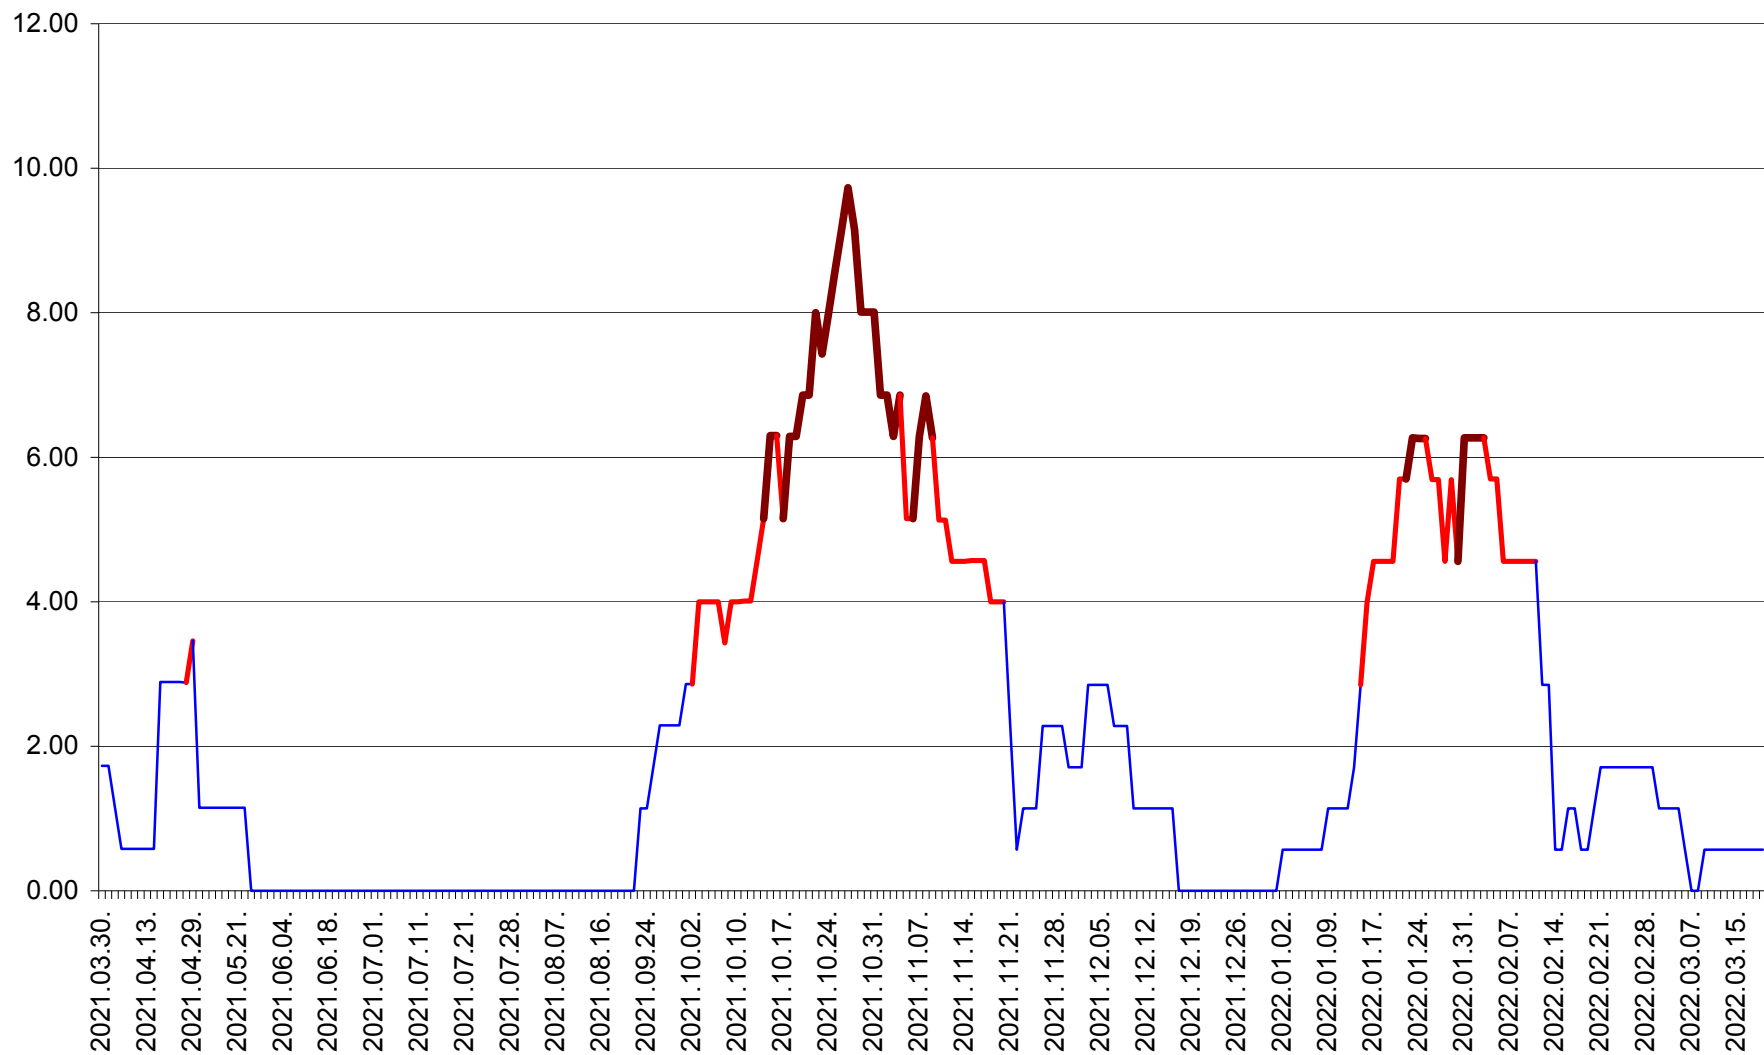

ORAȘ VLĂHIȚA - Evolutia incidentei cumulate pe 14 zile la ‰ de locuitori
2021.04.01. - 2022.03.19.