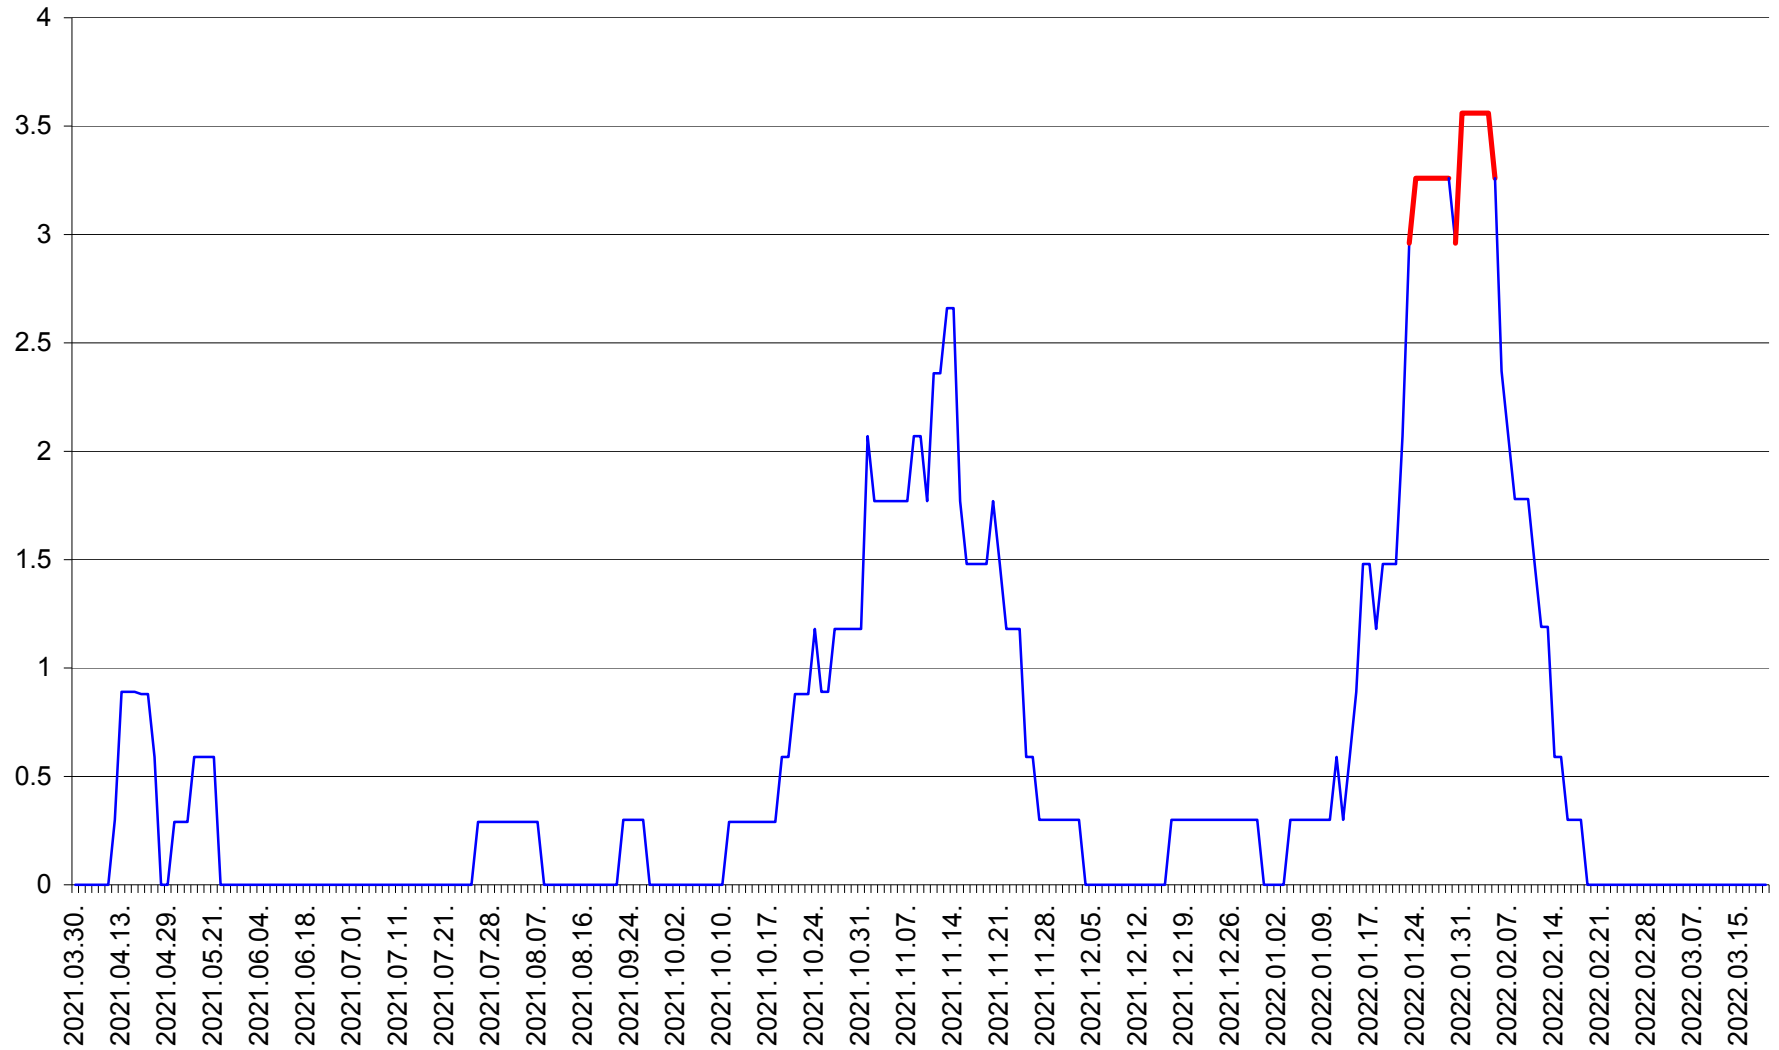

LELICENI - Evolutia incidentei cumulate pe 14 zile la % de locuitori
2021.04.01. - 2022.03.19.

LUETA - Evolutia incidentei cumulate pe 14 zile la ‰ de locuitori
2021.04.01. - 2022.03.19.

LUNCA DE JOS - Evolutia incidentei cumulate pe 14 zile la ‰ de locuitori
2021.04.01. - 2022.03.19.

LUNCA DE SUS - Evolutia incidentei cumulate pe 14 zile la ‰ de locuitori
2021.04.01. - 2022.03.19.

LUPENI - Evolutia incidentei cumulate pe 14 zile la ‰ de locuitori
2021.04.01. - 2022.03.19.

MĂDĂRAȘ - Evolutia incidentei cumulate pe 14 zile la ‰ de locuitori
2021.04.01. - 2022.03.19.