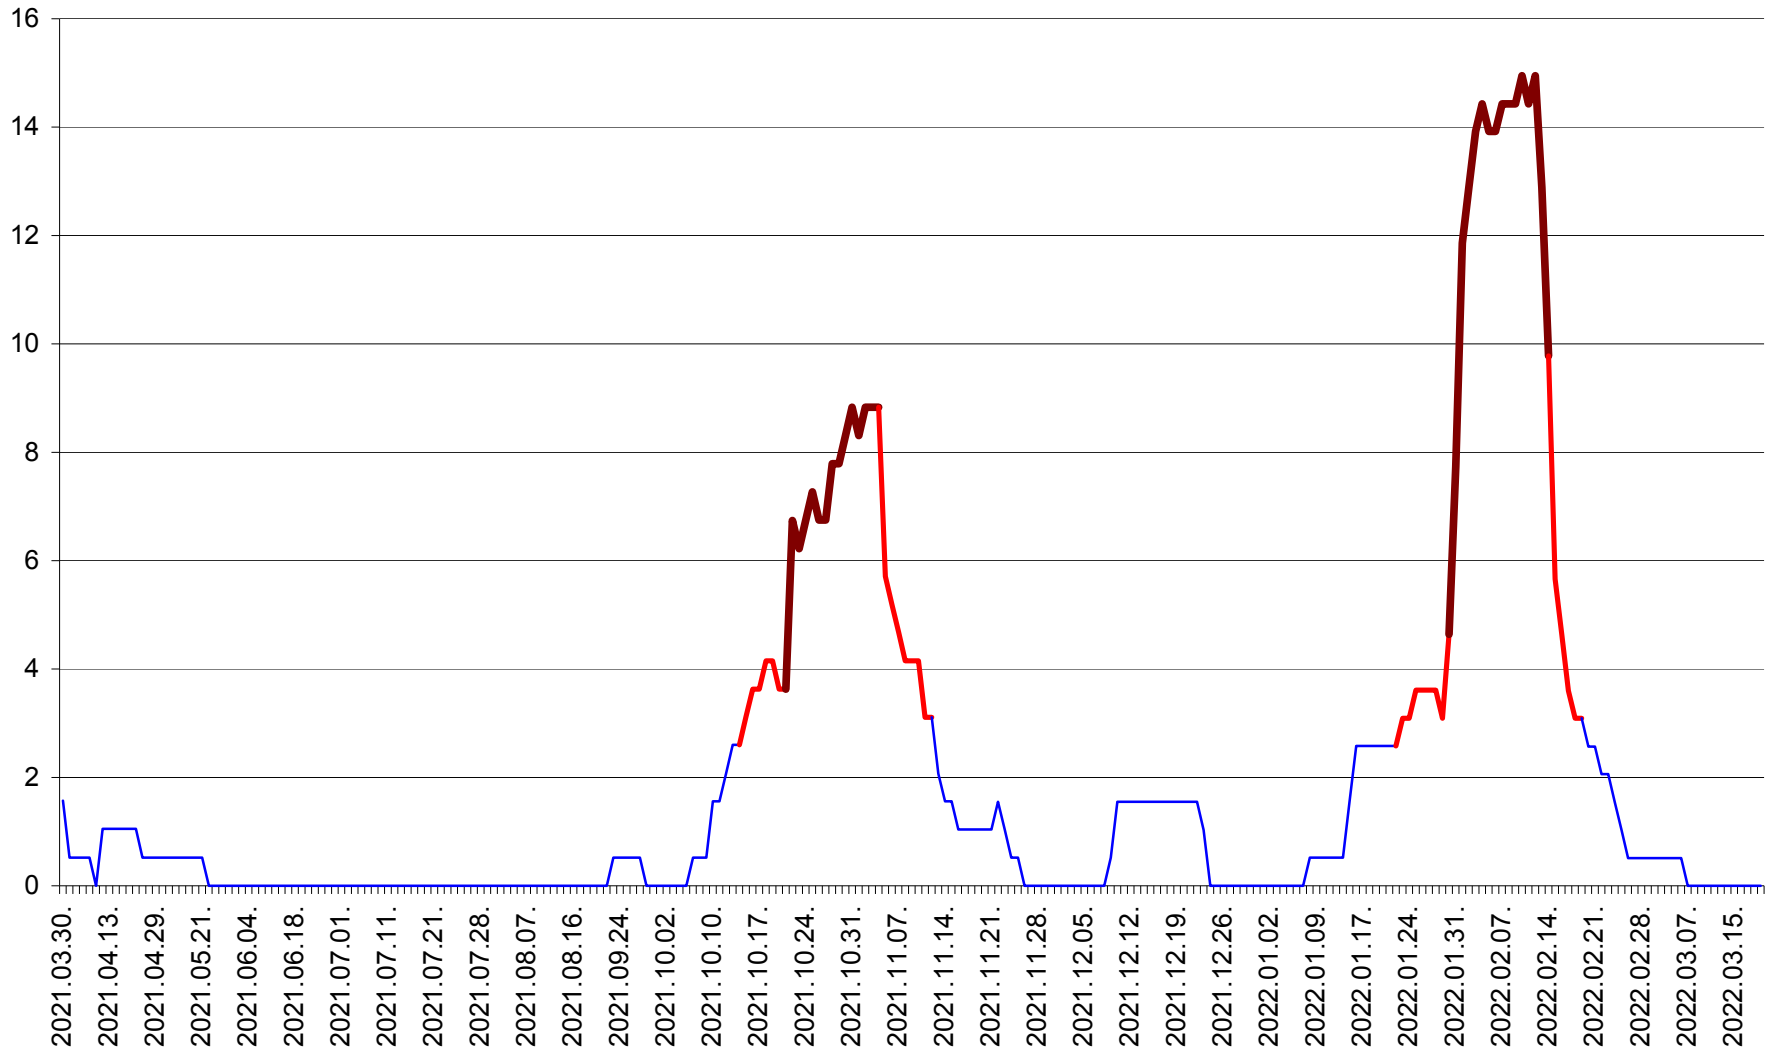

MIHĂILENI - Evolutia incidentei cumulate pe 14 zile la ‰ de locuitori
2021.04.01. - 2022.03.19.

MUGENI - Evolutia incidentei cumulate pe 14 zile la ‰ de locuitori
2021.04.01. - 2022.03.19.

OCLAND - Evolutia incidentei cumulate pe 14 zile la ‰ de locuitori
2021.04.01. - 2022.03.19.

MUNICIPIUL ODORHEIU SECUIESC - Evolutia incidentei cumulate pe 14 zile la % de locuitori
2021.04.01. - 2022.03.19.

PĂULENI-CIUC - Evolutia incidentei cumulate pe 14 zile la % de locuitori
2021.04.01. - 2022.03.19.

PLĂIEȘII DE JOS - Evolutia incidentei cumulate pe 14 zile la ‰ de locuitori
2021.04.01. - 2022.03.19.

PORUMBENI - Evolutia incidentei cumulate pe 14 zile la ‰ de locuitori
2021.04.01. - 2022.03.19.

PRAID - Evolutia incidentei cumulate pe 14 zile la ‰ de locuitori
2021.04.01. - 2022.03.19.