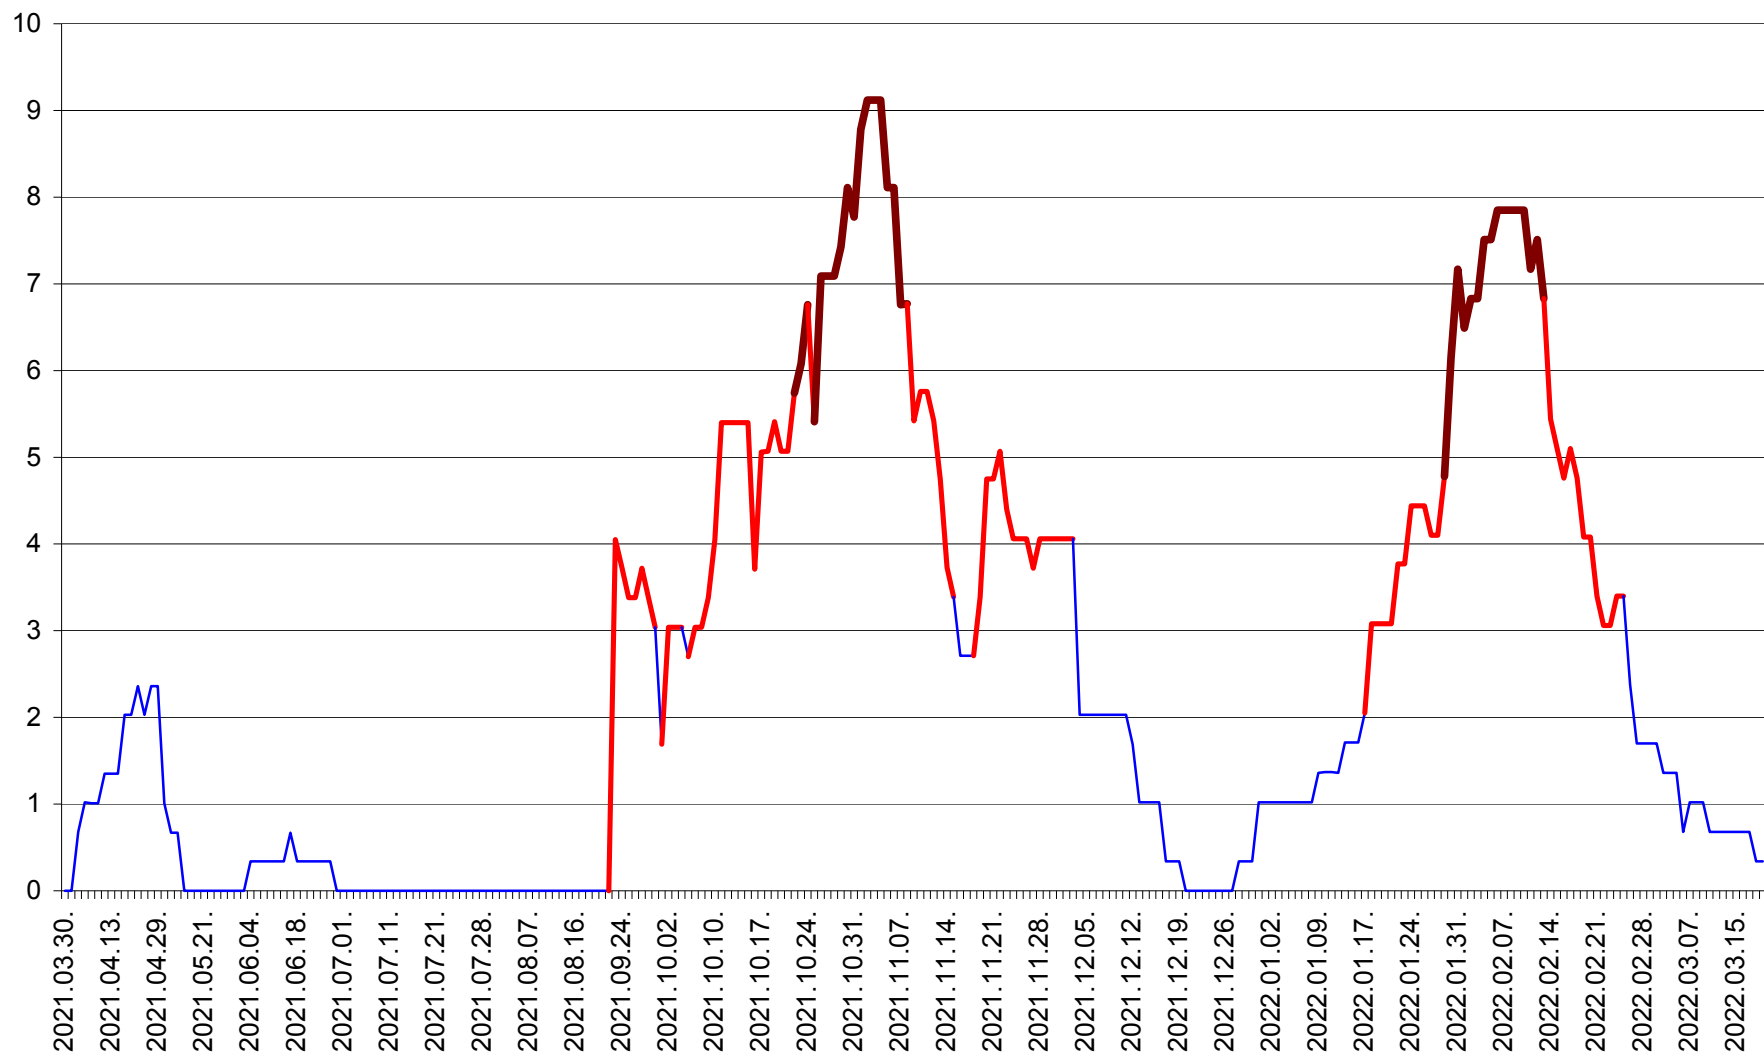

LELICENI - Evolutia incidentei cumulate pe 14 zile la % de locuitori
2021.04.01. - 2022.03.19.

LUETA - Evolutia incidentei cumulate pe 14 zile la ‰ de locuitori
2021.04.01. - 2022.03.19.

LUNCA DE JOS - Evolutia incidentei cumulate pe 14 zile la ‰ de locuitori
2021.04.01. - 2022.03.19.

LUNCA DE SUS - Evolutia incidentei cumulate pe 14 zile la ‰ de locuitori
2021.04.01. - 2022.03.19.

LUPENI - Evolutia incidentei cumulate pe 14 zile la ‰ de locuitori
2021.04.01. - 2022.03.19.

MĂDĂRAȘ - Evolutia incidentei cumulate pe 14 zile la ‰ de locuitori
2021.04.01. - 2022.03.19.

MĂRTINIȘ - Evolutia incidentei cumulate pe 14 zile la ‰ de locuitori
2021.04.01. - 2022.03.19.

MEREȘTI - Evolutia incidentei cumulate pe 14 zile la ‰ de locuitori
2021.04.01. - 2022.03.19.

MUNICIPIUL MIERCUREA-CIUC - Evolutia incidentei cumulate pe 14 zile la ‰ de locuitori
2021.04.01. - 2022.03.19.