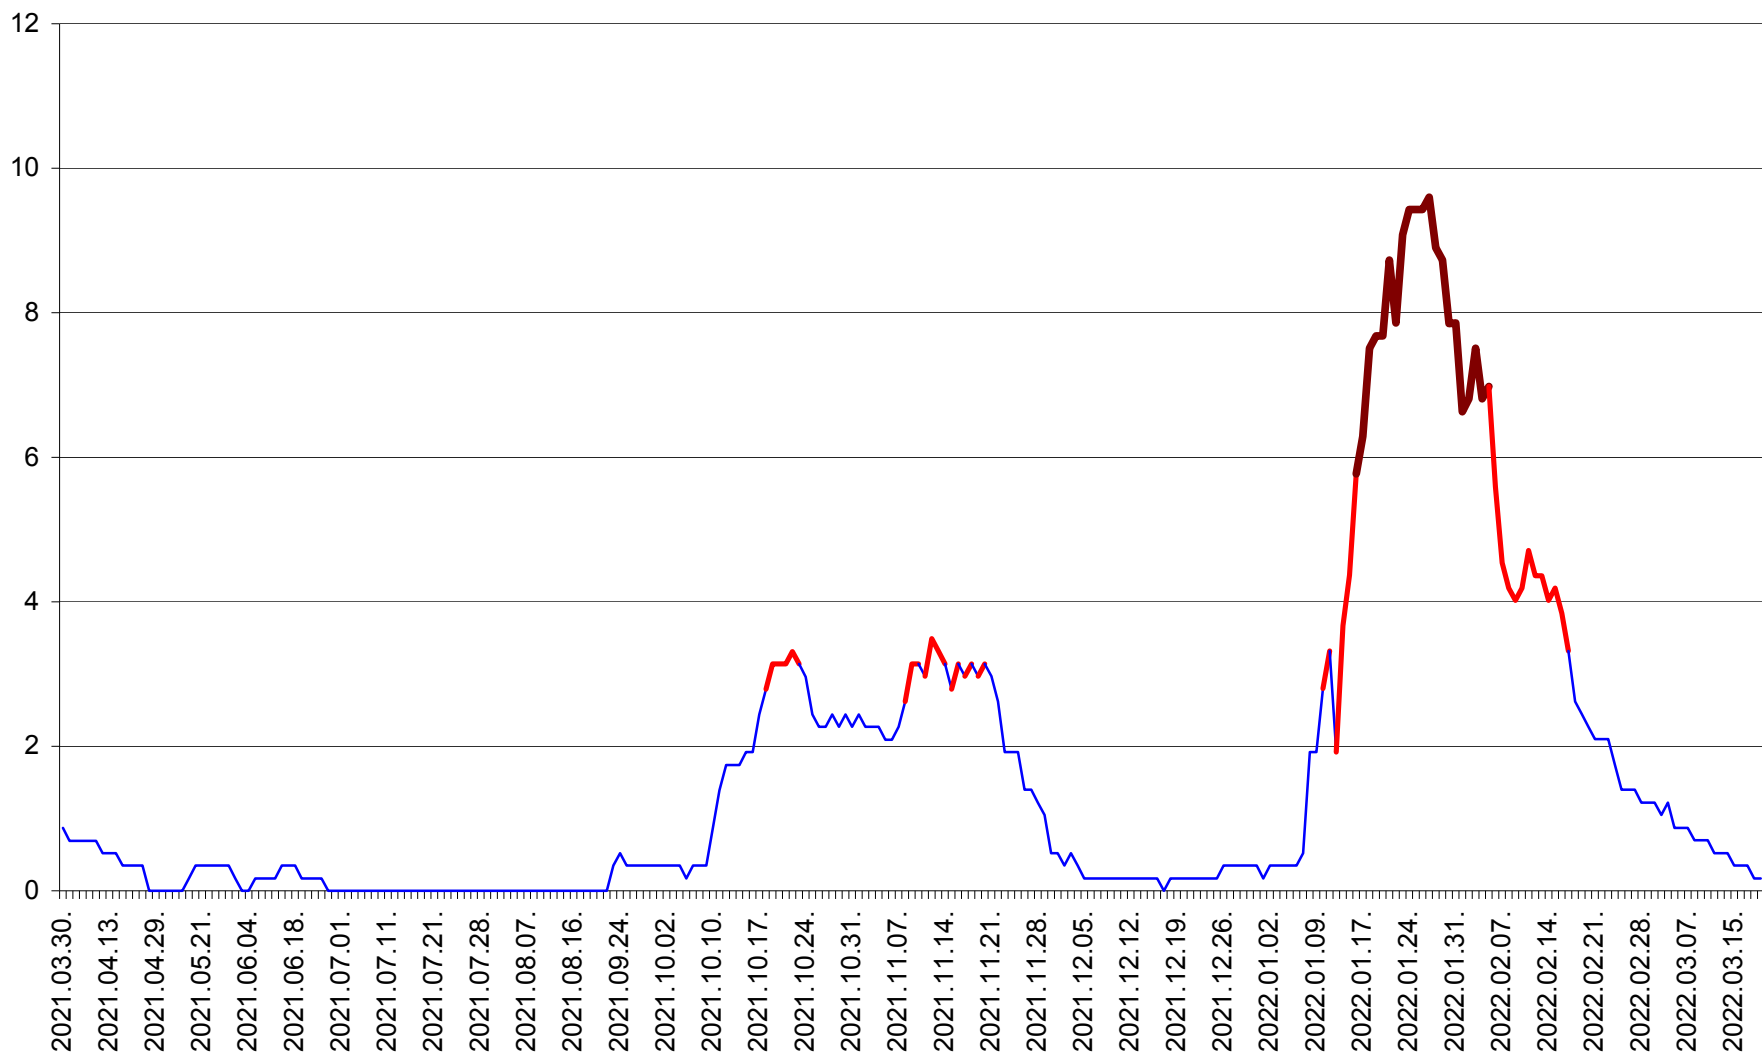

DÂRJIU - Evolutia incidentei cumulate pe 14 zile la ‰ de locuitori
2021.04.01. - 2022.03.19.

DEALU - Evolutia incidentei cumulate pe 14 zile la ‰ de locuitori
2021.04.01. - 2022.03.19.

DITRĂU - Evolutia incidentei cumulate pe 14 zile la ‰ de locuitori
2021.04.01. - 2022.03.19.

FELICENI - Evolutia incidentei cumulate pe 14 zile la % de locuitori
2021.04.01. - 2022.03.19.

FRUMOASA - Evolutia incidentei cumulate pe 14 zile la ‰ de locuitori
2021.04.01. - 2022.03.19.

GĂLĂUȚAȘ - Evolutia incidentei cumulate pe 14 zile la ‰ de locuitori
2021.04.01. - 2022.03.19.

MUNICIPIUL GHEORGHENI - Evolutia incidentei cumulate pe 14 zile la % de locuitori
2021.04.01. - 2022.03.19.

JOSENI - Evolutia incidentei cumulate pe 14 zile la ‰ de locuitori
2021.04.01. - 2022.03.19.

LĂZAREA - Evolutia incidentei cumulate pe 14 zile la % de locuitori
2021.04.01. - 2022.03.19.

LELICENI - Evolutia incidentei cumulate pe 14 zile la % de locuitori
2021.04.01. - 2022.03.19.

LUETA - Evolutia incidentei cumulate pe 14 zile la ‰ de locuitori
2021.04.01. - 2022.03.19.

LUNCA DE JOS - Evolutia incidentei cumulate pe 14 zile la ‰ de locuitori
2021.04.01. - 2022.03.19.