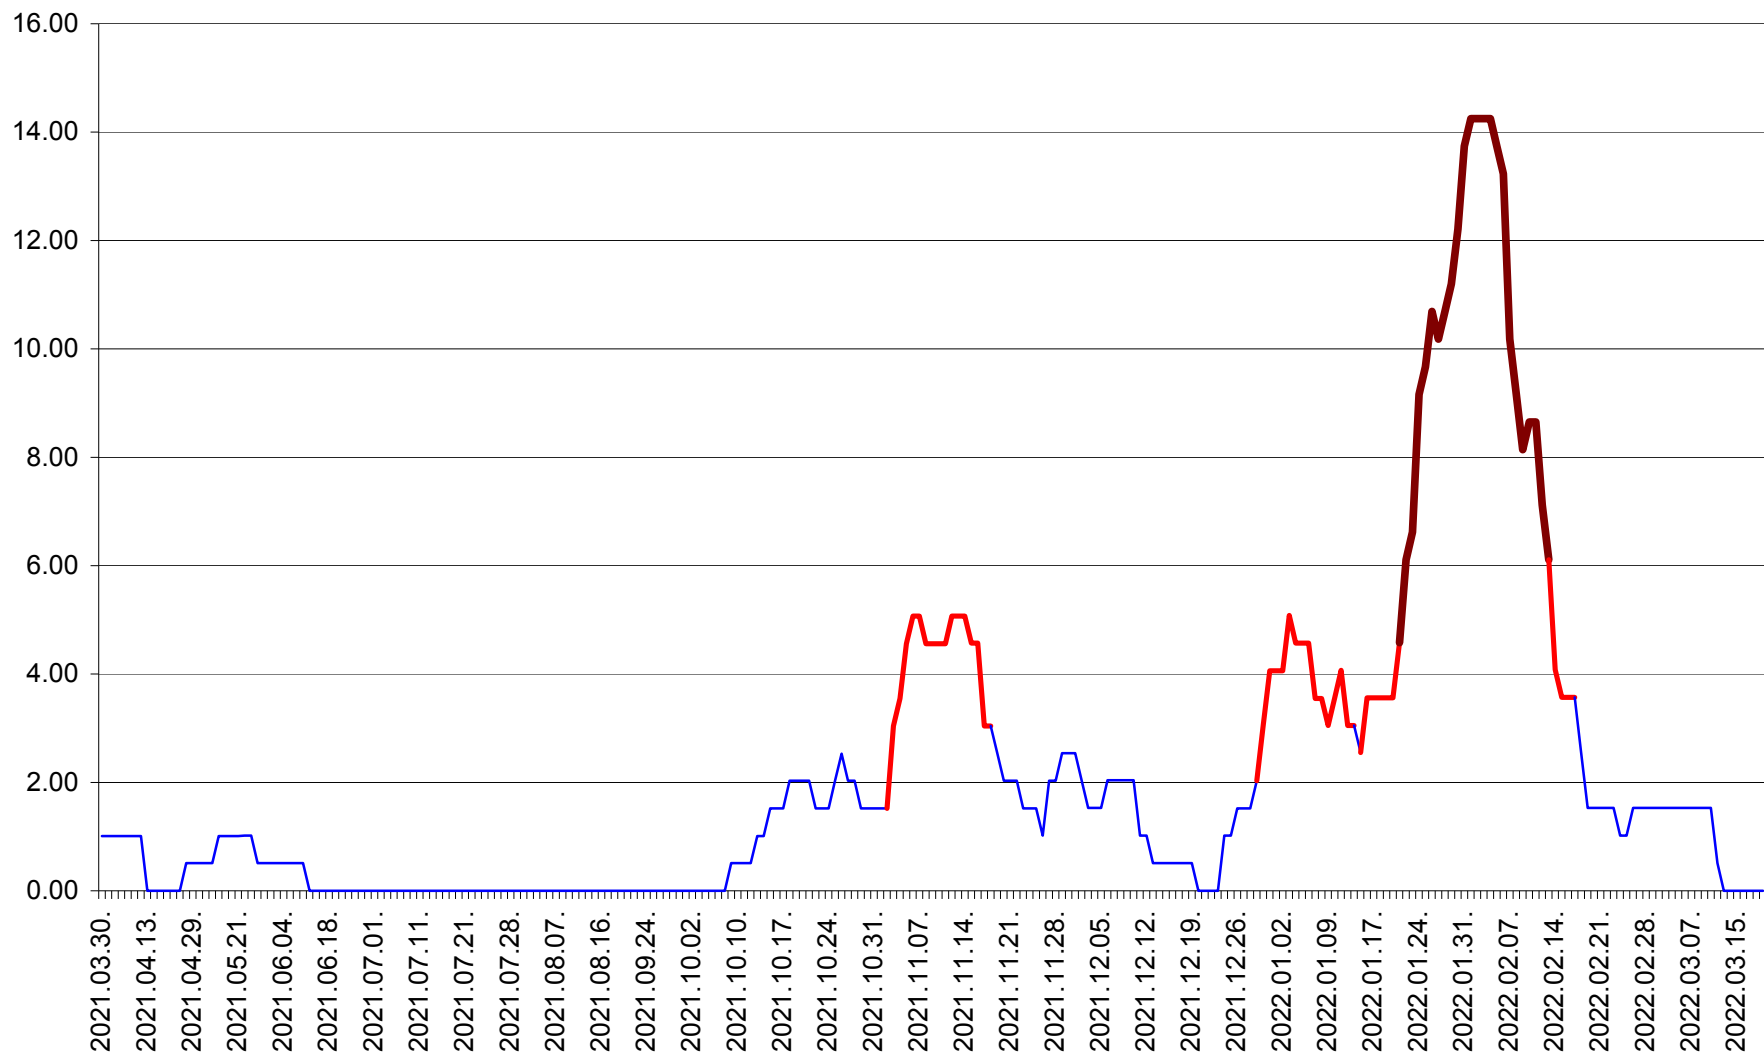

TUȘNAD - Evolutia incidentei cumulate pe 14 zile la ‰ de locuitori
2021.04.01. - 2022.03.19.

ULIEȘ - Evoluția incidentei cumulate pe 14 zile la ‰ de locuitori
2021.04.01. - 2022.03.19.

VĂRȘAG - Evolutia incidentei cumulate pe 14 zile la ‰ de locuitori
2021.04.01. - 2022.03.19.

ORAȘ VLĂHIȚA - Evolutia incidentei cumulate pe 14 zile la ‰ de locuitori
2021.04.01. - 2022.03.19.

VOȘLĂBENI - Evolutia incidentei cumulate pe 14 zile la ‰ de locuitori
2021.04.01. - 2022.03.19.

ZETEA - Evolutia incidentei cumulate pe 14 zile la ‰ de locuitori
2021.04.01. - 2022.03.19.