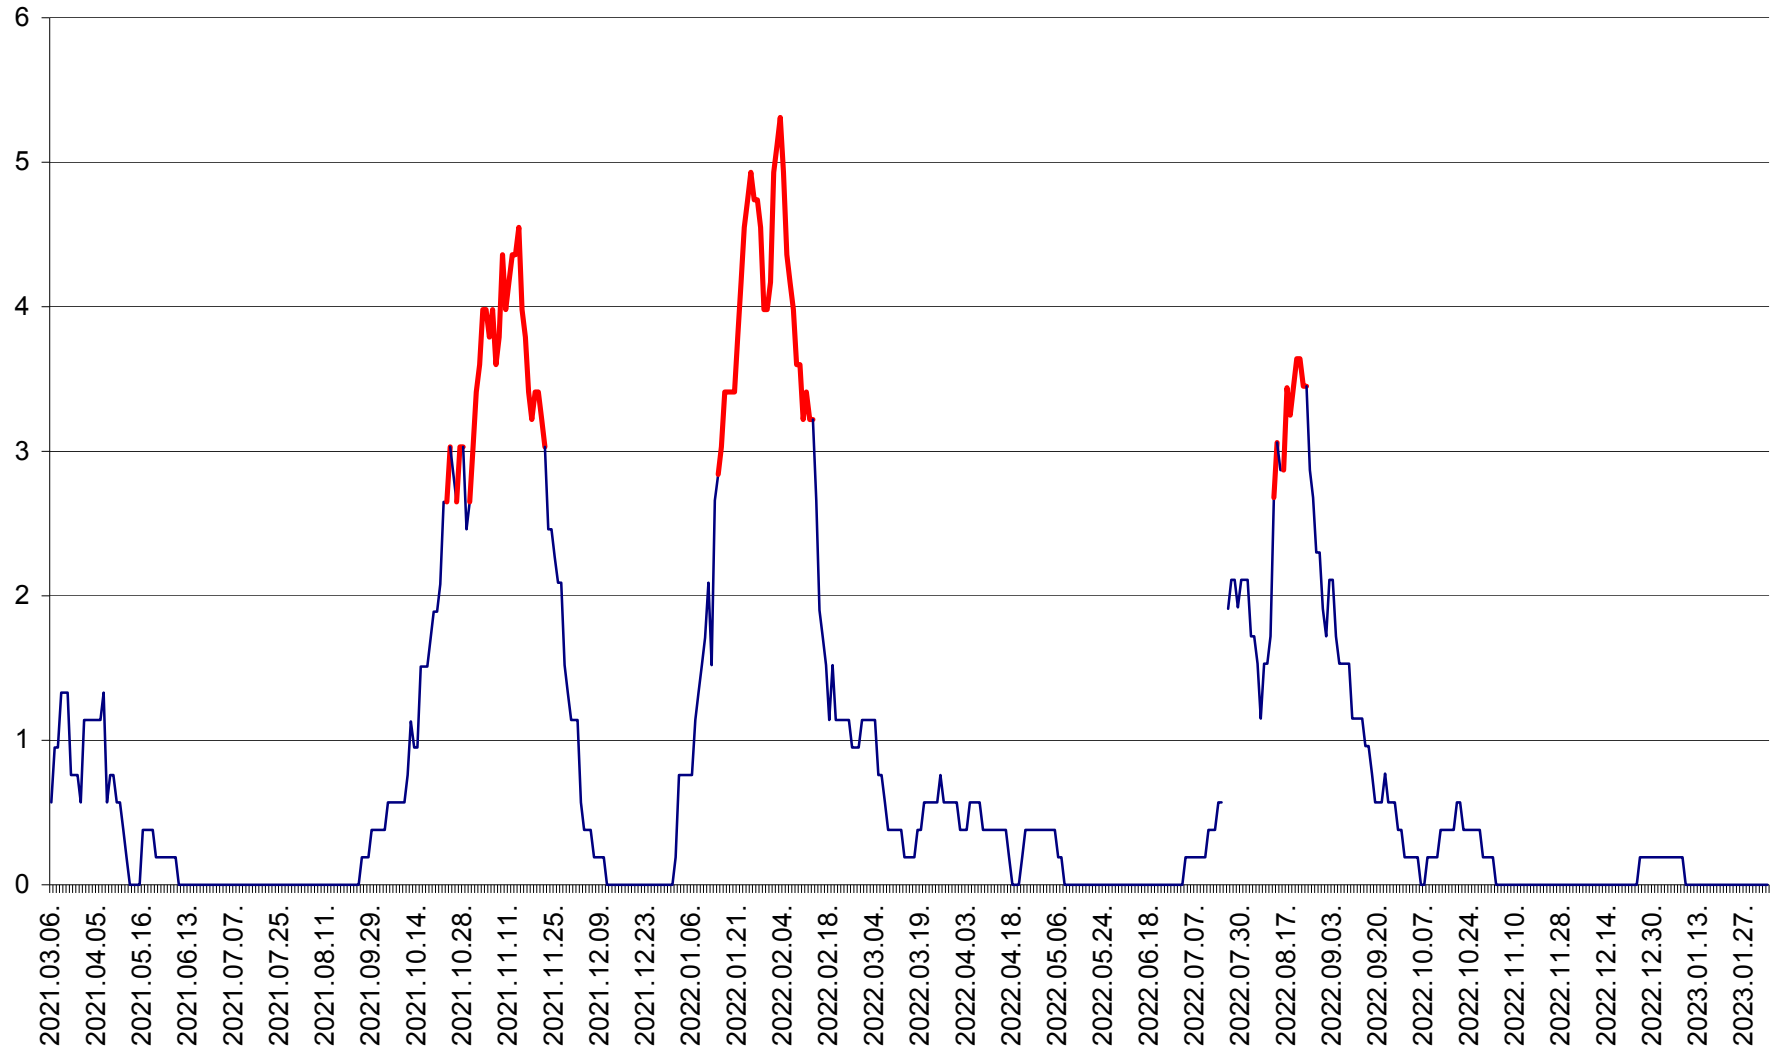

SÂNSIMION - Evolutia incidentei cumulate pe 14 zile la ‰ de locuitori
2021.03.07. - 2023.02.03.

SÂNTIMBRU - Evolutia incidentei cumulate pe 14 zile la ‰ de locuitori
2021.03.07. - 2023.02.03.

SĂRMAȘ - Evolutia incidentei cumulate pe 14 zile la ‰ de locuitori
2021.03.07. - 2023.02.03.

SATU MARE - Evolutia incidentei cumulate pe 14 zile la ‰ de locuitori
2021.03.07. - 2023.02.03.

SECUIENI - Evolutia incidentei cumulate pe 14 zile la ‰ de locuitori
2021.03.07. - 2023.02.03.

SICULENI - Evolutia incidentei cumulate pe 14 zile la ‰ de locuitori
2021.03.07. - 2023.02.03.

ȘIMONEȘTI - Evolutia incidentei cumulate pe 14 zile la ‰ de locuitori
2021.03.07. - 2023.02.03.

SUBCETATE - Evolutia incidentei cumulate pe 14 zile la ‰ de locuitori
2021.03.07. - 2023.02.03.

SUSENI - Evolutia incidentei cumulate pe 14 zile la ‰ de locuitori
2021.03.07. - 2023.02.03.