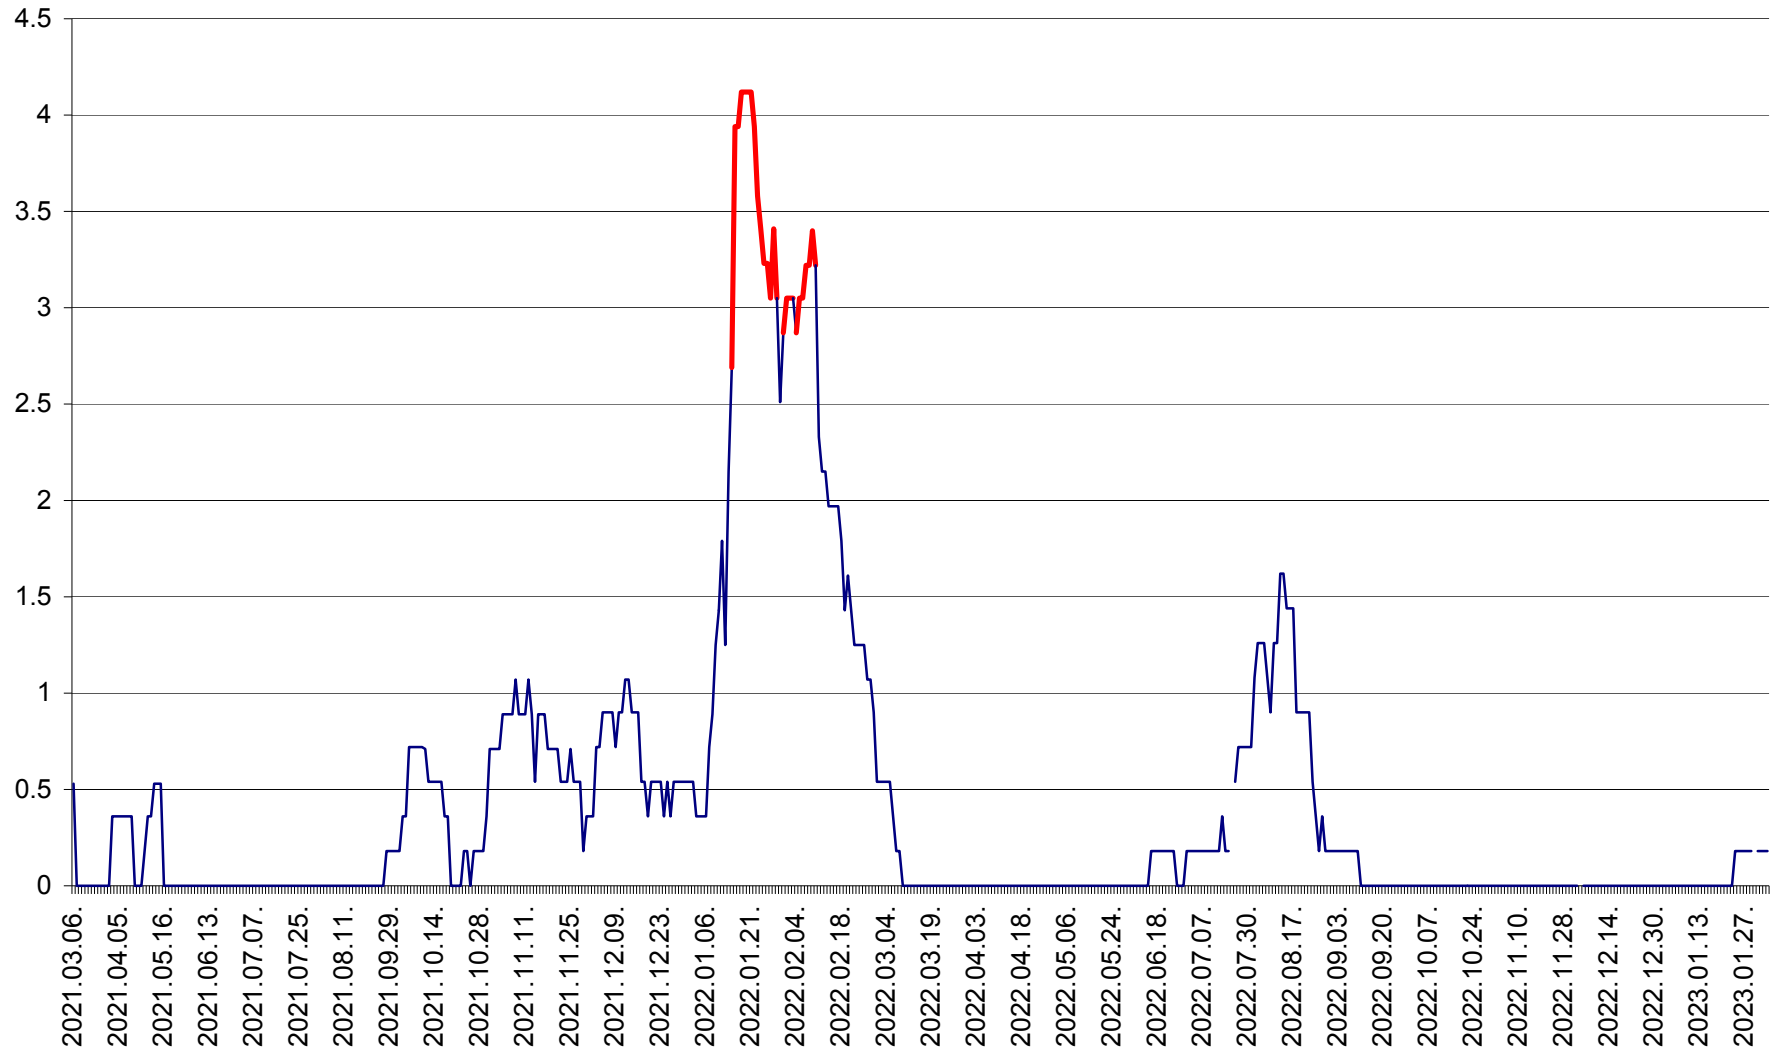

FELICENI - Evolutia incidentei cumulate pe 14 zile la ‰ de locuitori
2021.03.07. - 2023.02.03.

FRUMOASA - Evolutia incidentei cumulate pe 14 zile la ‰ de locuitori
2021.03.07. - 2023.02.03.

GĂLĂUȚAȘ - Evoluția incidenței cumulate pe 14 zile la ‰ de locuitori
2021.03.07. - 2023.02.03.

MUNICIPIUL GHEORGHENI - Evolutia incidentei cumulate pe 14 zile la % de locuitori
2021.03.07. - 2023.02.03.

JOSENI - Evolutia incidentei cumulate pe 14 zile la ‰ de locuitori
2021.03.07. - 2023.02.03.

LĂZAREA - Evolutia incidentei cumulate pe 14 zile la % de locuitori
2021.03.07. - 2023.02.03.

LELICENI - Evolutia incidentei cumulate pe 14 zile la ‰ de locuitori
2021.03.07. - 2023.02.03.

LUETA - Evolutia incidentei cumulate pe 14 zile la ‰ de locuitori
2021.03.07. - 2023.02.03.

LUNCA DE JOS - Evolutia incidentei cumulate pe 14 zile la ‰ de locuitori
2021.03.07. - 2023.02.03.