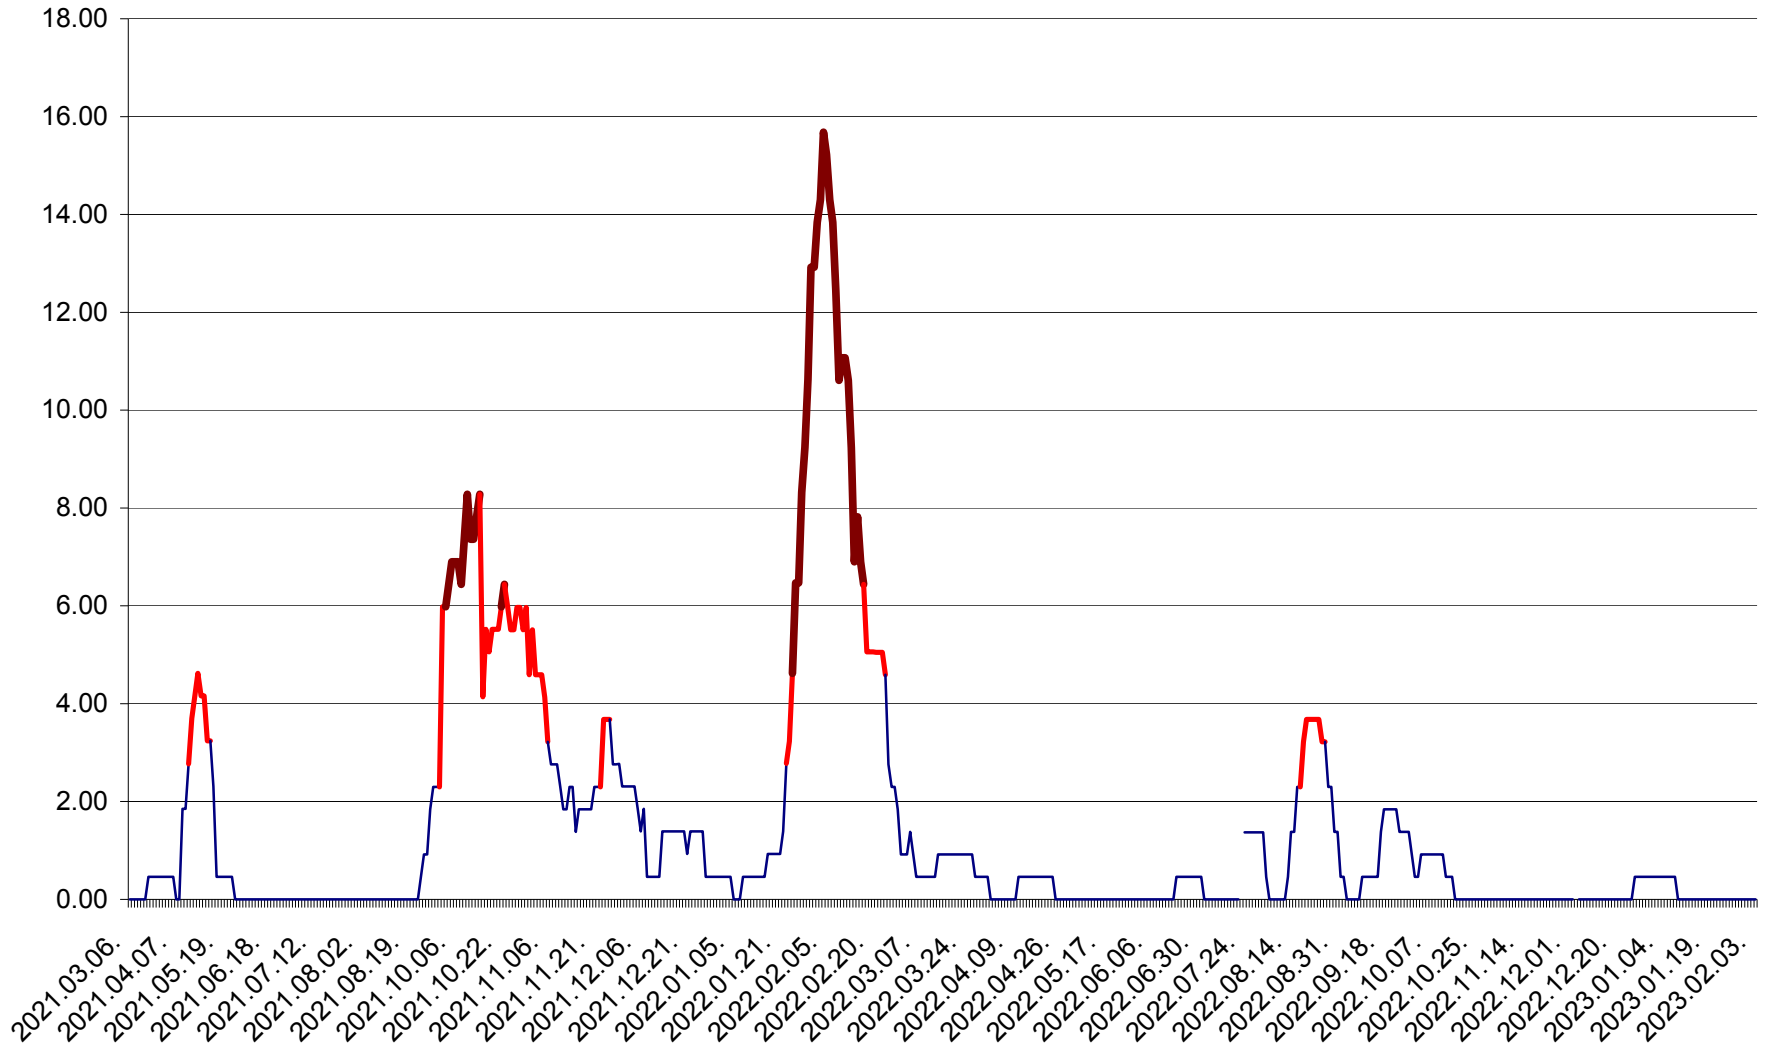

ATID - Evolutia incidentei cumulate pe 14 zile la % de locuitori
2021.03.07. - 2023.02.03.

AVRĂMEȘTI - Evolutia incidentei cumulate pe 14 zile la ‰ de locuitori
2021.03.07. - 2023.02.03.

ORAȘ BĂILE TUȘNAD - Evolutia incidentei cumulate pe 14 zile la ‰ de locuitori
2021.03.07. - 2023.02.03.

ORAȘ BĂLAN - Evoluția incidenței cumulate pe 14 zile la ‰ de locuitori
2021.03.07. - 2023.02.03.

BILBOR - Evolutia incidentei cumulate pe 14 zile la ‰ de locuitori
2021.03.07. - 2023.02.03.

ORAȘ BORSEC - Evolutia incidentei cumulate pe 14 zile la ‰ de locuitori
2021.03.07. - 2023.02.03.

BRĂDEȘTI - Evolutia incidentei cumulate pe 14 zile la ‰ de locuitori
2021.03.07. - 2023.02.03.

CĂPÂLNIȚA - Evoluția incidenței cumulate pe 14 zile la ‰ de locuitori
2021.03.07. - 2023.02.03.

CÂRȚA - Evolutia incidentei cumulate pe 14 zile la ‰ de locuitori
2021.03.07. - 2023.02.03.

CICEU - Evolutia incidentei cumulate pe 14 zile la ‰ de locuitori
2021.03.07. - 2023.02.03.

CIUCSÂNGEORGIU - Evolutia incidentei cumulate pe 14 zile la ‰ de locuitori
2021.03.07. - 2023.02.03.

CIUMANI - Evolutia incidentei cumulate pe 14 zile la ‰ de locuitori
2021.03.07. - 2023.02.03.