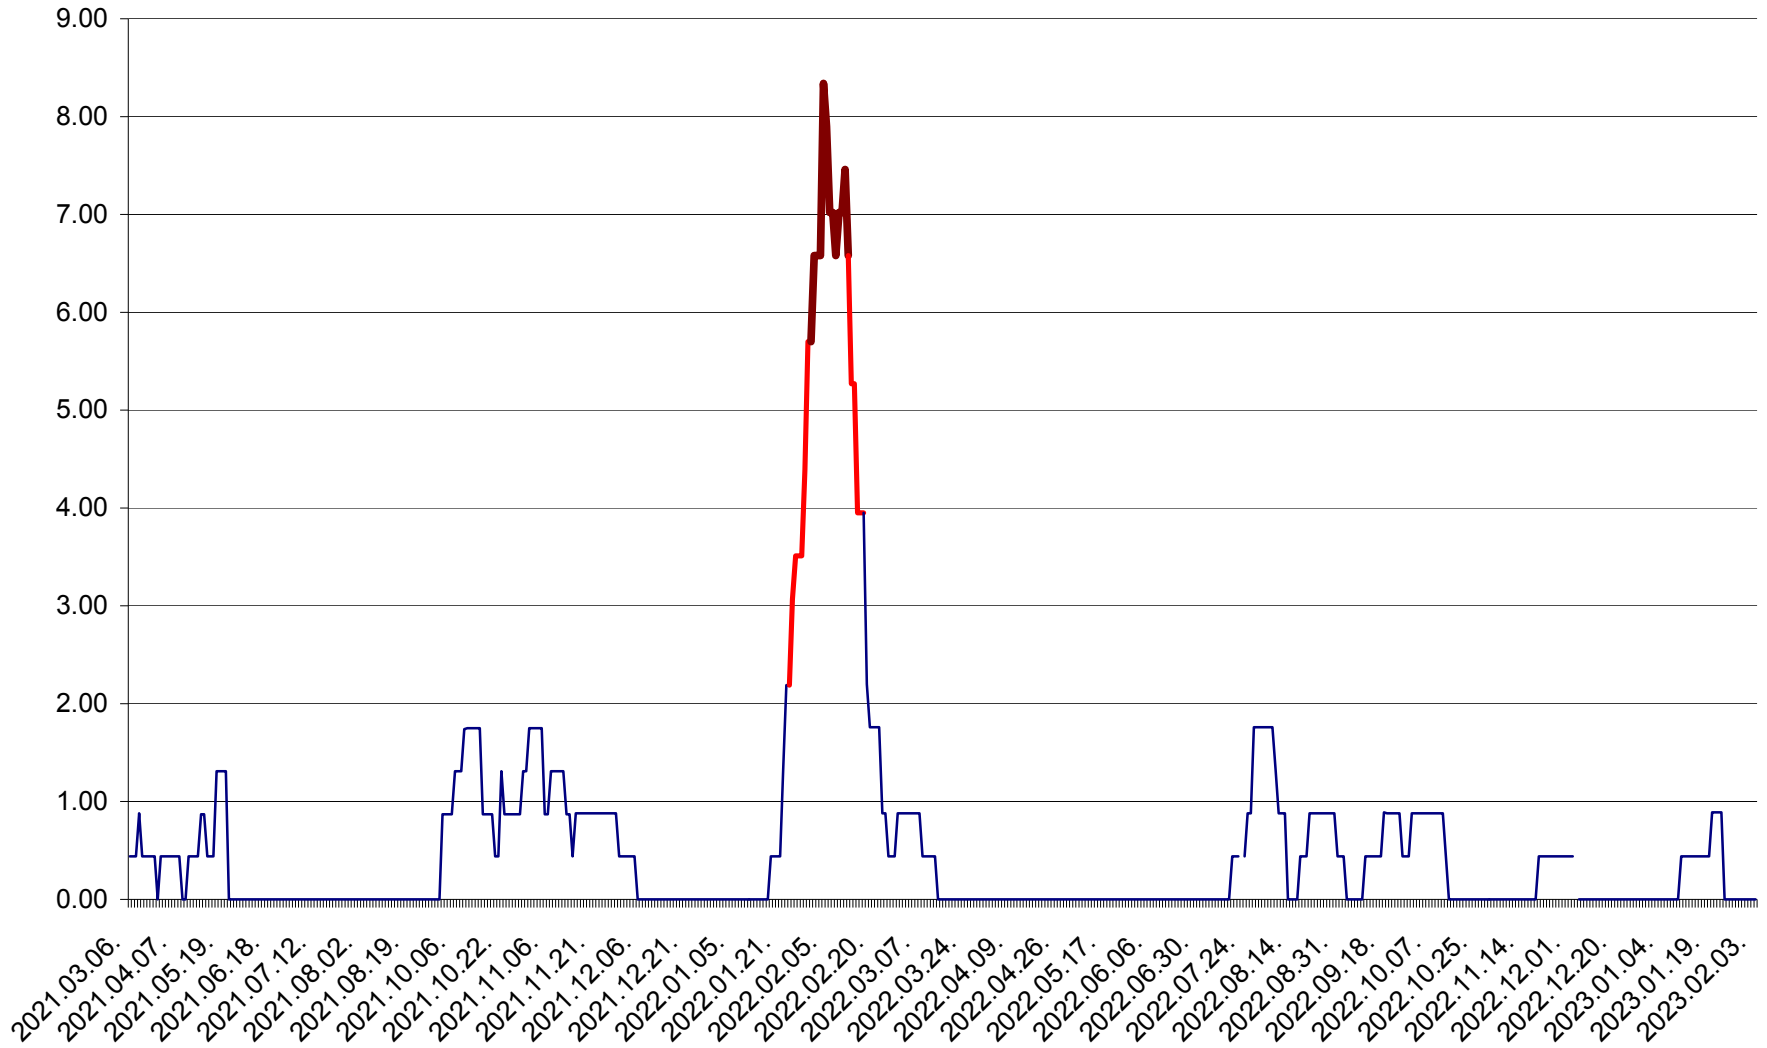

ORAȘ BĂLAN - Evoluția incidenței cumulate pe 14 zile la ‰ de locuitori
2021.03.07. - 2023.02.03.

BILBOR - Evolutia incidentei cumulate pe 14 zile la ‰ de locuitori
2021.03.07. - 2023.02.03.

ORAȘ BORSEC - Evolutia incidentei cumulate pe 14 zile la ‰ de locuitori
2021.03.07. - 2023.02.03.

BRĂDEȘTI - Evolutia incidentei cumulate pe 14 zile la ‰ de locuitori
2021.03.07. - 2023.02.03.

CĂPÂLNIȚA - Evoluția incidenței cumulate pe 14 zile la ‰ de locuitori
2021.03.07. - 2023.02.03.

CÂRȚA - Evolutia incidentei cumulate pe 14 zile la ‰ de locuitori
2021.03.07. - 2023.02.03.

CICEU - Evolutia incidentei cumulate pe 14 zile la ‰ de locuitori
2021.03.07. - 2023.02.03.

CIUCSÂNGEORGIU - Evolutia incidentei cumulate pe 14 zile la ‰ de locuitori
2021.03.07. - 2023.02.03.

CIUMANI - Evolutia incidentei cumulate pe 14 zile la ‰ de locuitori
2021.03.07. - 2023.02.03.

CORBU - Evolutia incidentei cumulate pe 14 zile la ‰ de locuitori
2021.03.07. - 2023.02.03.

CORUND - Evolutia incidentei cumulate pe 14 zile la ‰ de locuitori
2021.03.07. - 2023.02.03.

COZMENI - Evolutia incidentei cumulate pe 14 zile la ‰ de locuitori
2021.03.07. - 2023.02.03.