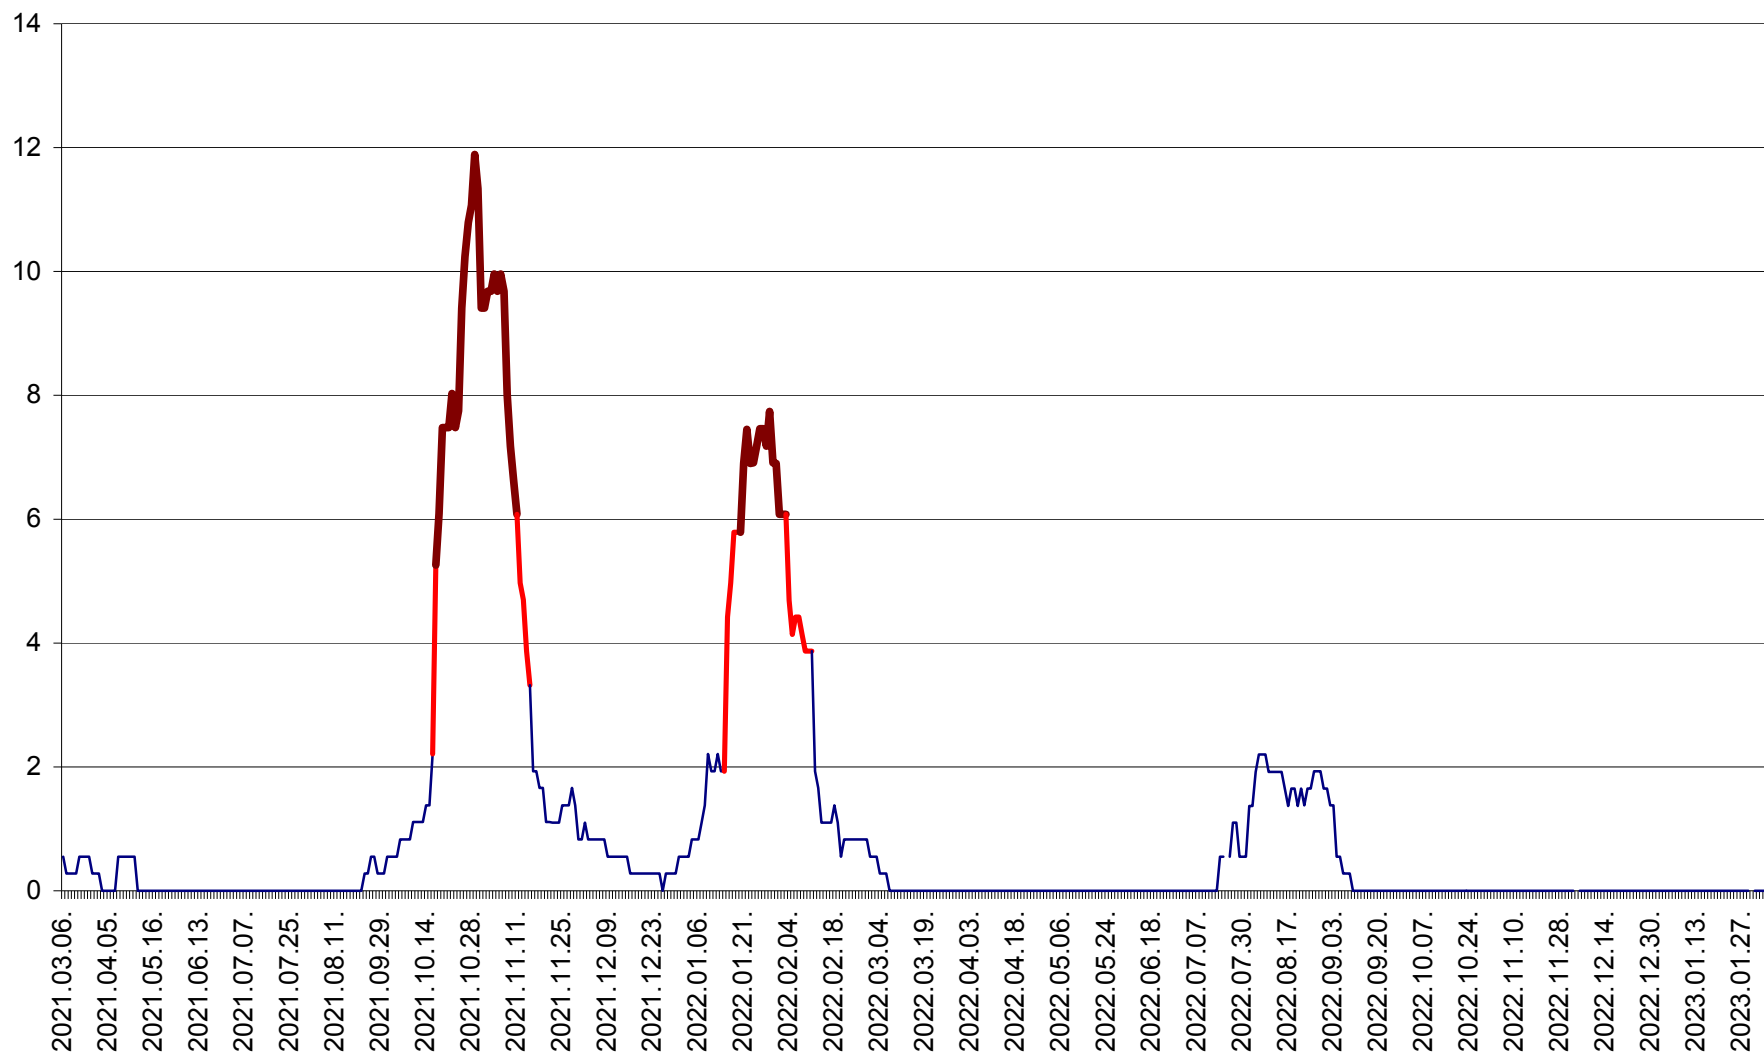

DÂRJIU - Evolutia incidentei cumulate pe 14 zile la ‰ de locuitori
2021.03.07. - 2023.02.03.

DEALU - Evolutia incidentei cumulate pe 14 zile la ‰ de locuitori
2021.03.07. - 2023.02.03.

DITRĂU - Evolutia incidentei cumulate pe 14 zile la ‰ de locuitori
2021.03.07. - 2023.02.03.

FELICENI - Evolutia incidentei cumulate pe 14 zile la ‰ de locuitori
2021.03.07. - 2023.02.03.

FRUMOASA - Evolutia incidentei cumulate pe 14 zile la ‰ de locuitori
2021.03.07. - 2023.02.03.

GĂLĂUȚAȘ - Evoluția incidenței cumulate pe 14 zile la ‰ de locuitori
2021.03.07. - 2023.02.03.

MUNICIPIUL GHEORGHENI - Evolutia incidentei cumulate pe 14 zile la % de locuitori
2021.03.07. - 2023.02.03.

JOSENI - Evolutia incidentei cumulate pe 14 zile la ‰ de locuitori
2021.03.07. - 2023.02.03.

LĂZAREA - Evolutia incidentei cumulate pe 14 zile la % de locuitori
2021.03.07. - 2023.02.03.

LELICENI - Evolutia incidentei cumulate pe 14 zile la ‰ de locuitori
2021.03.07. - 2023.02.03.

LUETA - Evolutia incidentei cumulate pe 14 zile la ‰ de locuitori
2021.03.07. - 2023.02.03.

LUNCA DE JOS - Evolutia incidentei cumulate pe 14 zile la ‰ de locuitori
2021.03.07. - 2023.02.03.