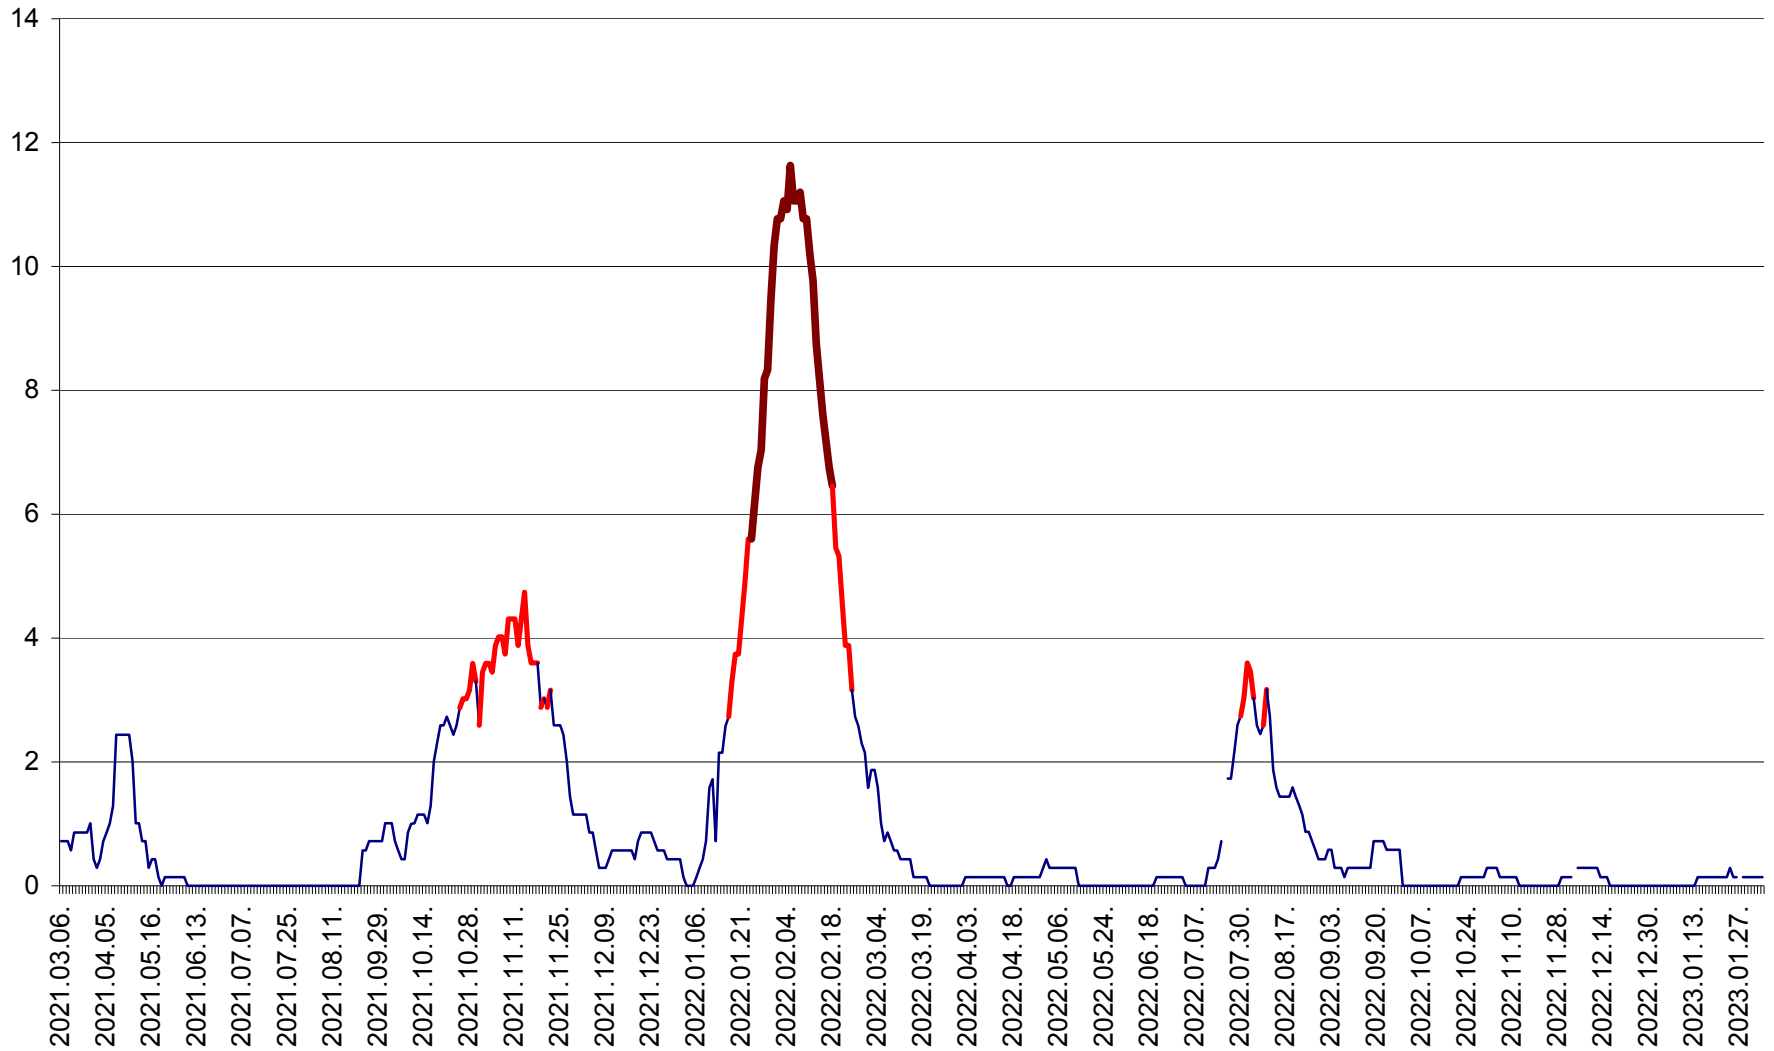

MIHĂILENI - Evolutia incidentei cumulate pe 14 zile la ‰ de locuitori
2021.03.07. - 2023.02.03.

MUGENI - Evolutia incidentei cumulate pe 14 zile la ‰ de locuitori
2021.03.07. - 2023.02.03.

OCLAND - Evolutia incidentei cumulate pe 14 zile la ‰ de locuitori
2021.03.07. - 2023.02.03.

MUNICIPIUL ODORHEIU SECUIESC - Evolutia incidentei cumulate pe 14 zile la % de locuitori
2021.03.07. - 2023.02.03.

PĂULENI-CIUC - Evolutia incidentei cumulate pe 14 zile la ‰ de locuitori
2021.03.07. - 2023.02.03.

PLĂIEȘII DE JOS - Evolutia incidentei cumulate pe 14 zile la ‰ de locuitori
2021.03.07. - 2023.02.03.

PORUMBENI - Evolutia incidentei cumulate pe 14 zile la ‰ de locuitori
2021.03.07. - 2023.02.03.

PRAID - Evolutia incidentei cumulate pe 14 zile la ‰ de locuitori
2021.03.07. - 2023.02.03.