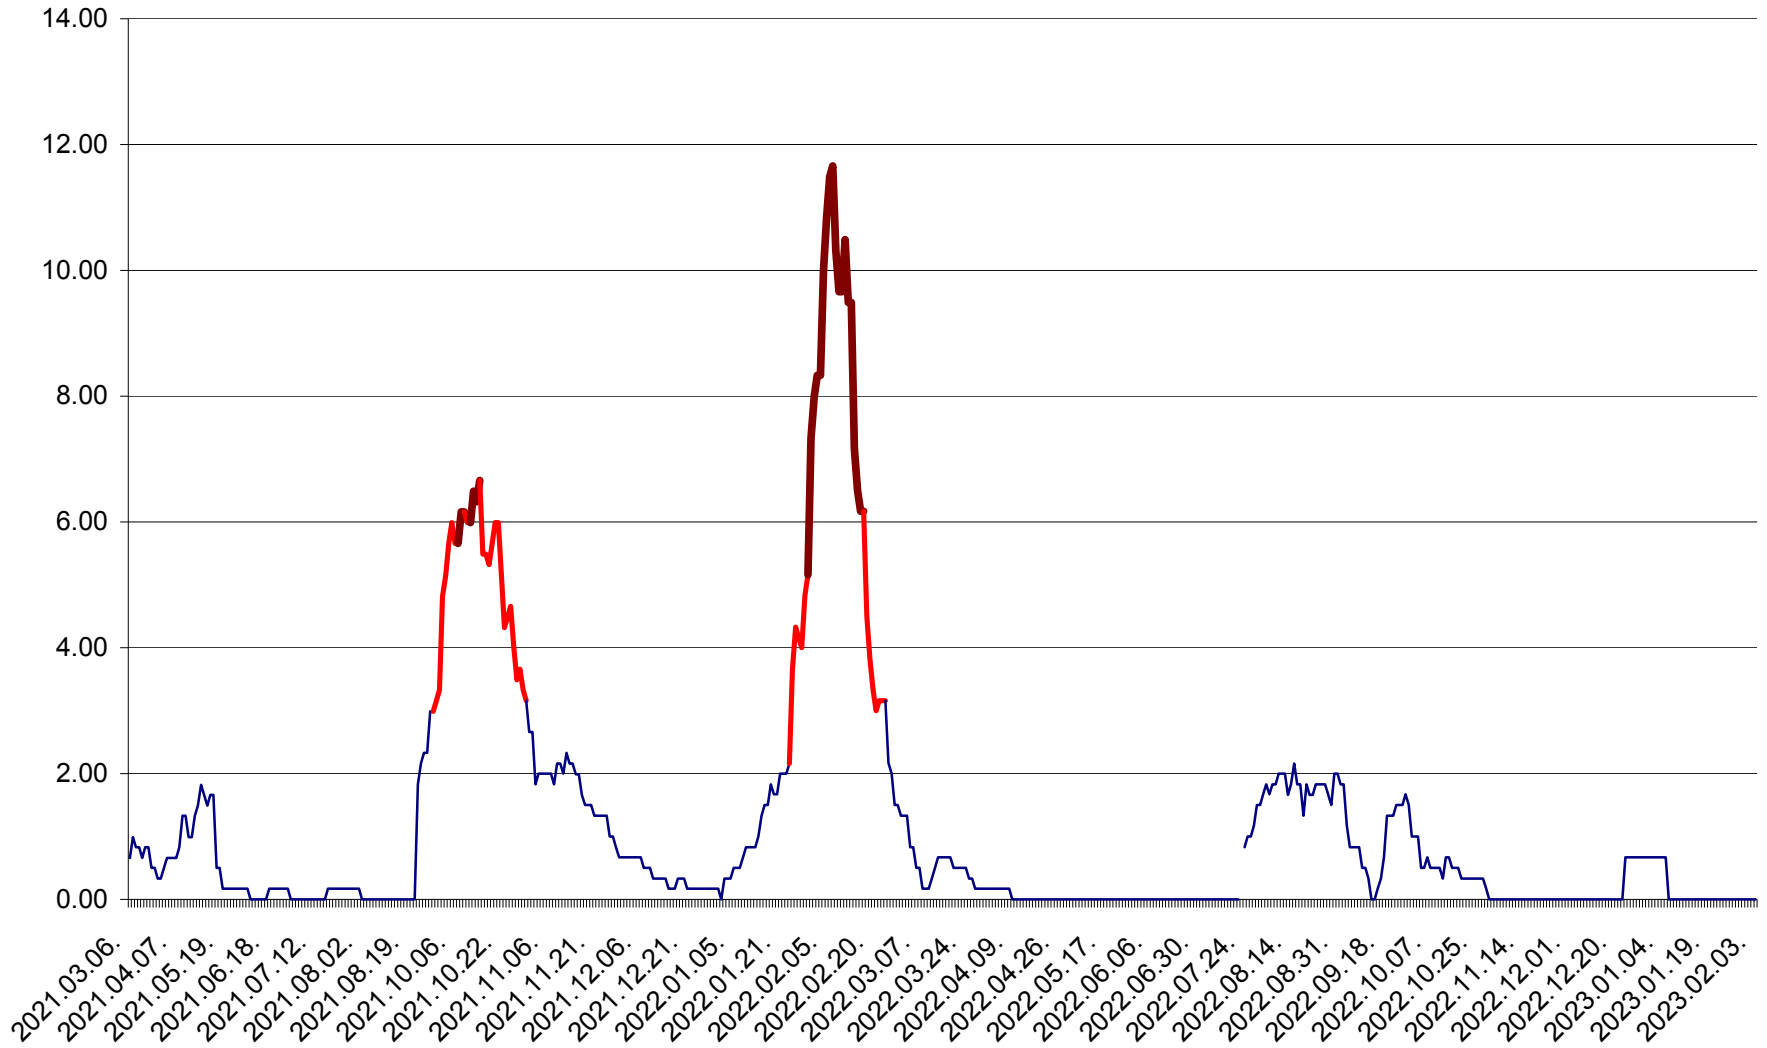

TUȘNAD - Evolutia incidentei cumulate pe 14 zile la ‰ de locuitori
2021.03.07. - 2023.02.03.

ULIEȘ - Evoluția incidentei cumulate pe 14 zile la ‰ de locuitori
2021.03.07. - 2023.02.03.

VĂRȘAG - Evolutia incidentei cumulate pe 14 zile la ‰ de locuitori
2021.03.07. - 2023.02.03.

ORAȘ VLĂHIȚA - Evolutia incidentei cumulate pe 14 zile la ‰ de locuitori
2021.03.07. - 2023.02.03.

VOȘLĂBENI - Evolutia incidentei cumulate pe 14 zile la ‰ de locuitori
2021.03.07. - 2023.02.03.

ZETEA - Evolutia incidentei cumulate pe 14 zile la ‰ de locuitori
2021.03.07. - 2023.02.03.