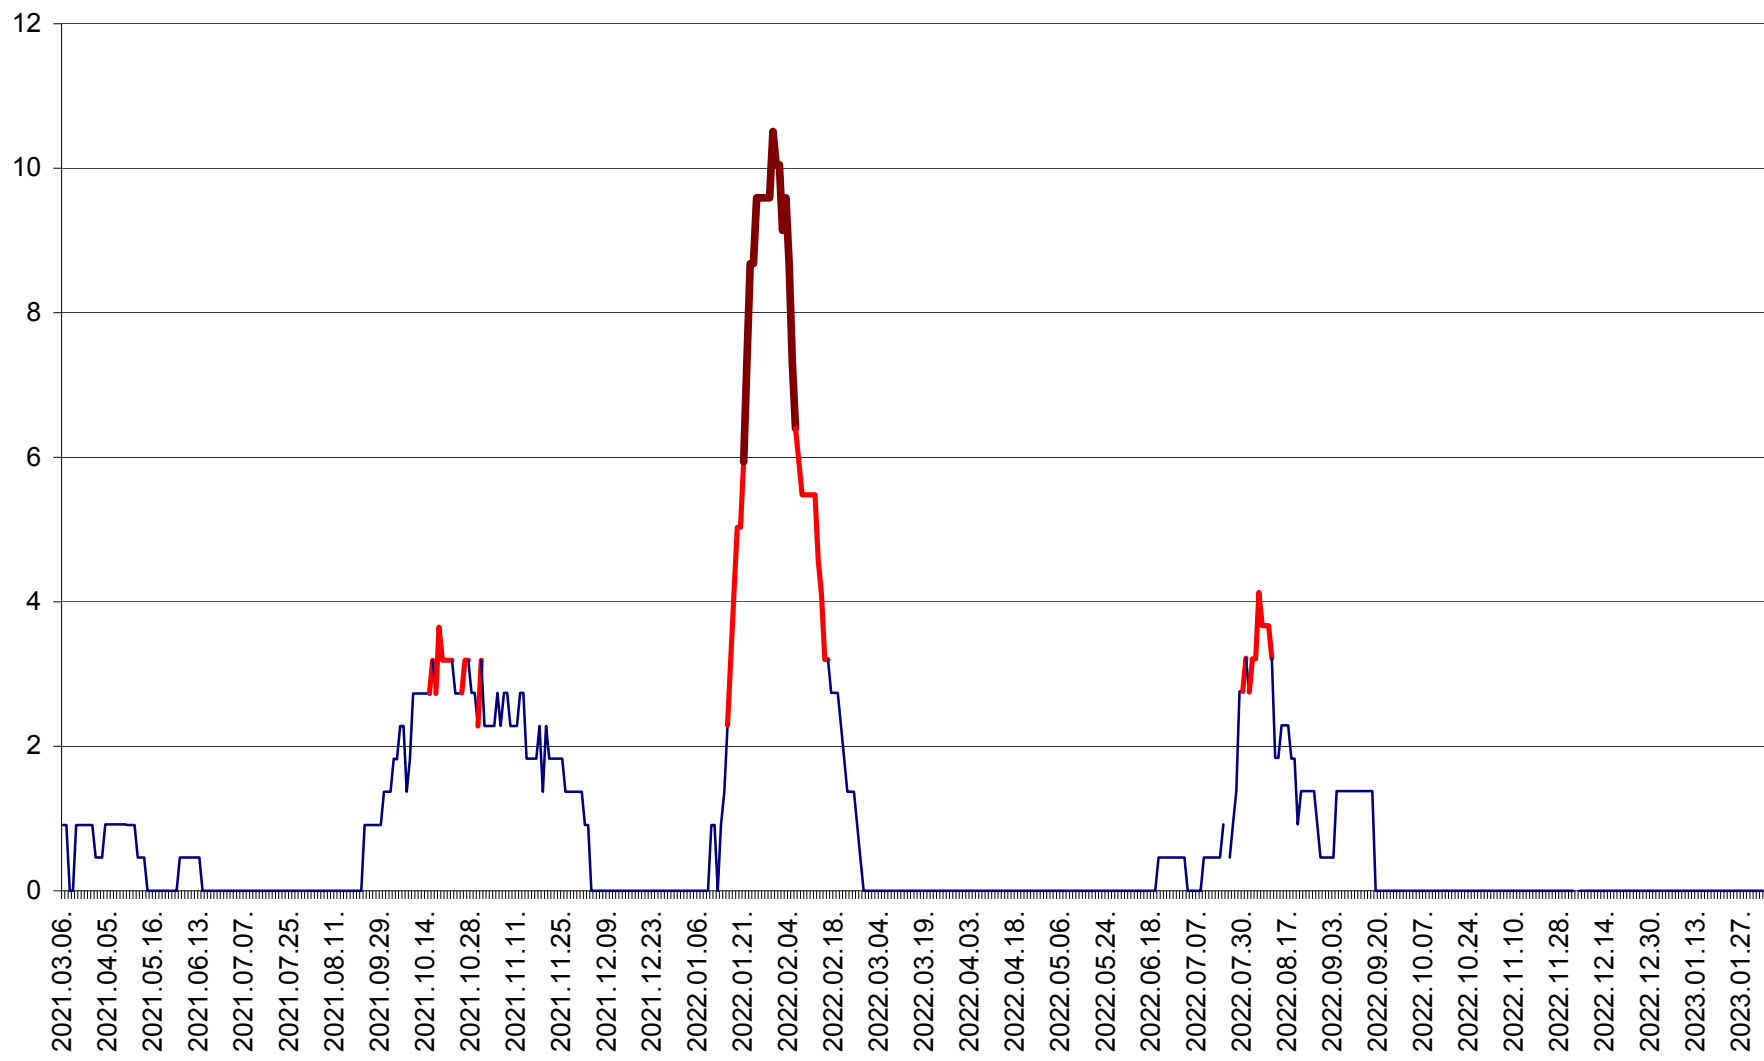

CICEU - Evolutia incidentei cumulate pe 14 zile la ‰ de locuitori
2021.03.07. - 2023.02.03.

CIUCSÂNGEORGIU - Evolutia incidentei cumulate pe 14 zile la ‰ de locuitori
2021.03.07. - 2023.02.03.

CIUMANI - Evolutia incidentei cumulate pe 14 zile la ‰ de locuitori
2021.03.07. - 2023.02.03.

CORBU - Evolutia incidentei cumulate pe 14 zile la ‰ de locuitori
2021.03.07. - 2023.02.03.

CORUND - Evolutia incidentei cumulate pe 14 zile la ‰ de locuitori
2021.03.07. - 2023.02.03.

COZMENI - Evolutia incidentei cumulate pe 14 zile la ‰ de locuitori
2021.03.07. - 2023.02.03.

ORAȘ CRISTURU SECUIESC - Evolutia incidentei cumulate pe 14 zile la ‰ de locuitori
2021.03.07. - 2023.02.03.

DĂNEȘTI - Evolutia incidentei cumulate pe 14 zile la ‰ de locuitori
2021.03.07. - 2023.02.03.

DÂRJIU - Evolutia incidentei cumulate pe 14 zile la ‰ de locuitori
2021.03.07. - 2023.02.03.

DEALU - Evolutia incidentei cumulate pe 14 zile la ‰ de locuitori
2021.03.07. - 2023.02.03.

DITRĂU - Evolutia incidentei cumulate pe 14 zile la ‰ de locuitori
2021.03.07. - 2023.02.03.