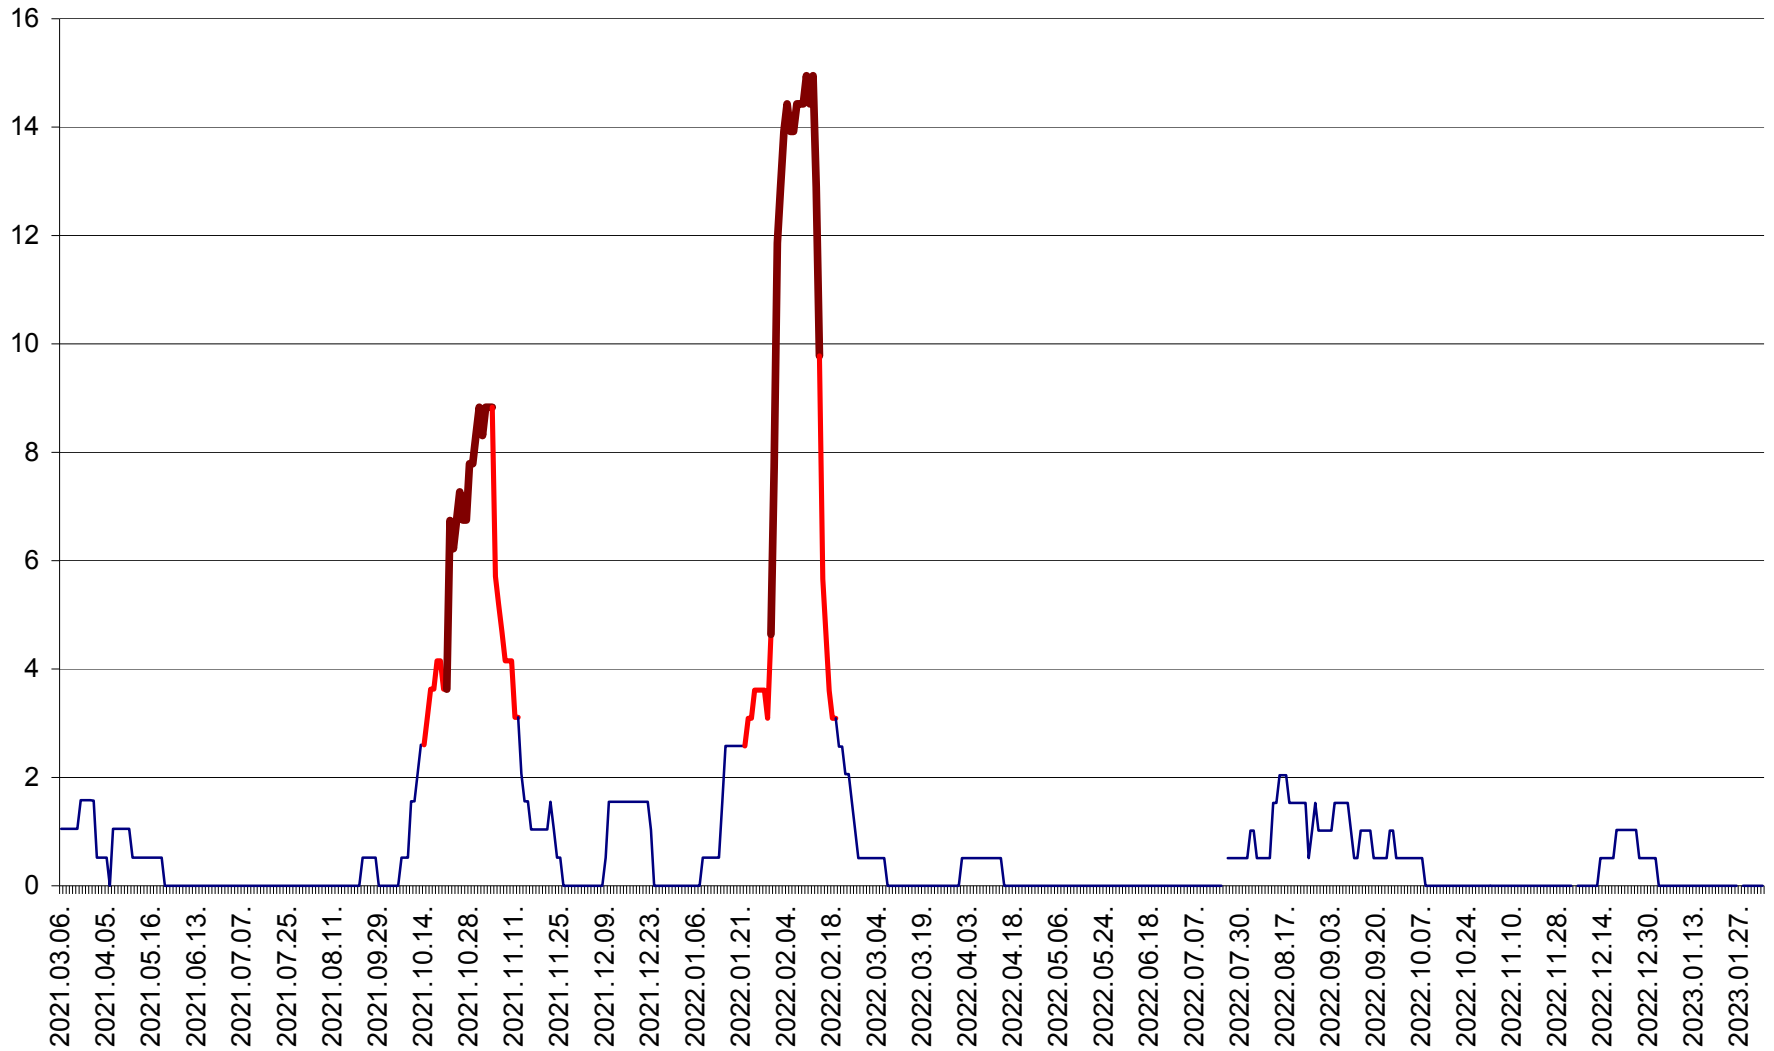

MIHĂILENI - Evolutia incidentei cumulate pe 14 zile la ‰ de locuitori
2021.03.07. - 2023.02.03.

MUGENI - Evolutia incidentei cumulate pe 14 zile la ‰ de locuitori
2021.03.07. - 2023.02.03.

OCLAND - Evolutia incidentei cumulate pe 14 zile la ‰ de locuitori
2021.03.07. - 2023.02.03.

MUNICIPIUL ODORHEIU SECUIESC - Evolutia incidentei cumulate pe 14 zile la % de locuitori
2021.03.07. - 2023.02.03.

PĂULENI-CIUC - Evolutia incidentei cumulate pe 14 zile la ‰ de locuitori
2021.03.07. - 2023.02.03.

PLĂIEȘII DE JOS - Evolutia incidentei cumulate pe 14 zile la ‰ de locuitori
2021.03.07. - 2023.02.03.

PORUMBENI - Evolutia incidentei cumulate pe 14 zile la ‰ de locuitori
2021.03.07. - 2023.02.03.

PRAID - Evolutia incidentei cumulate pe 14 zile la ‰ de locuitori
2021.03.07. - 2023.02.03.