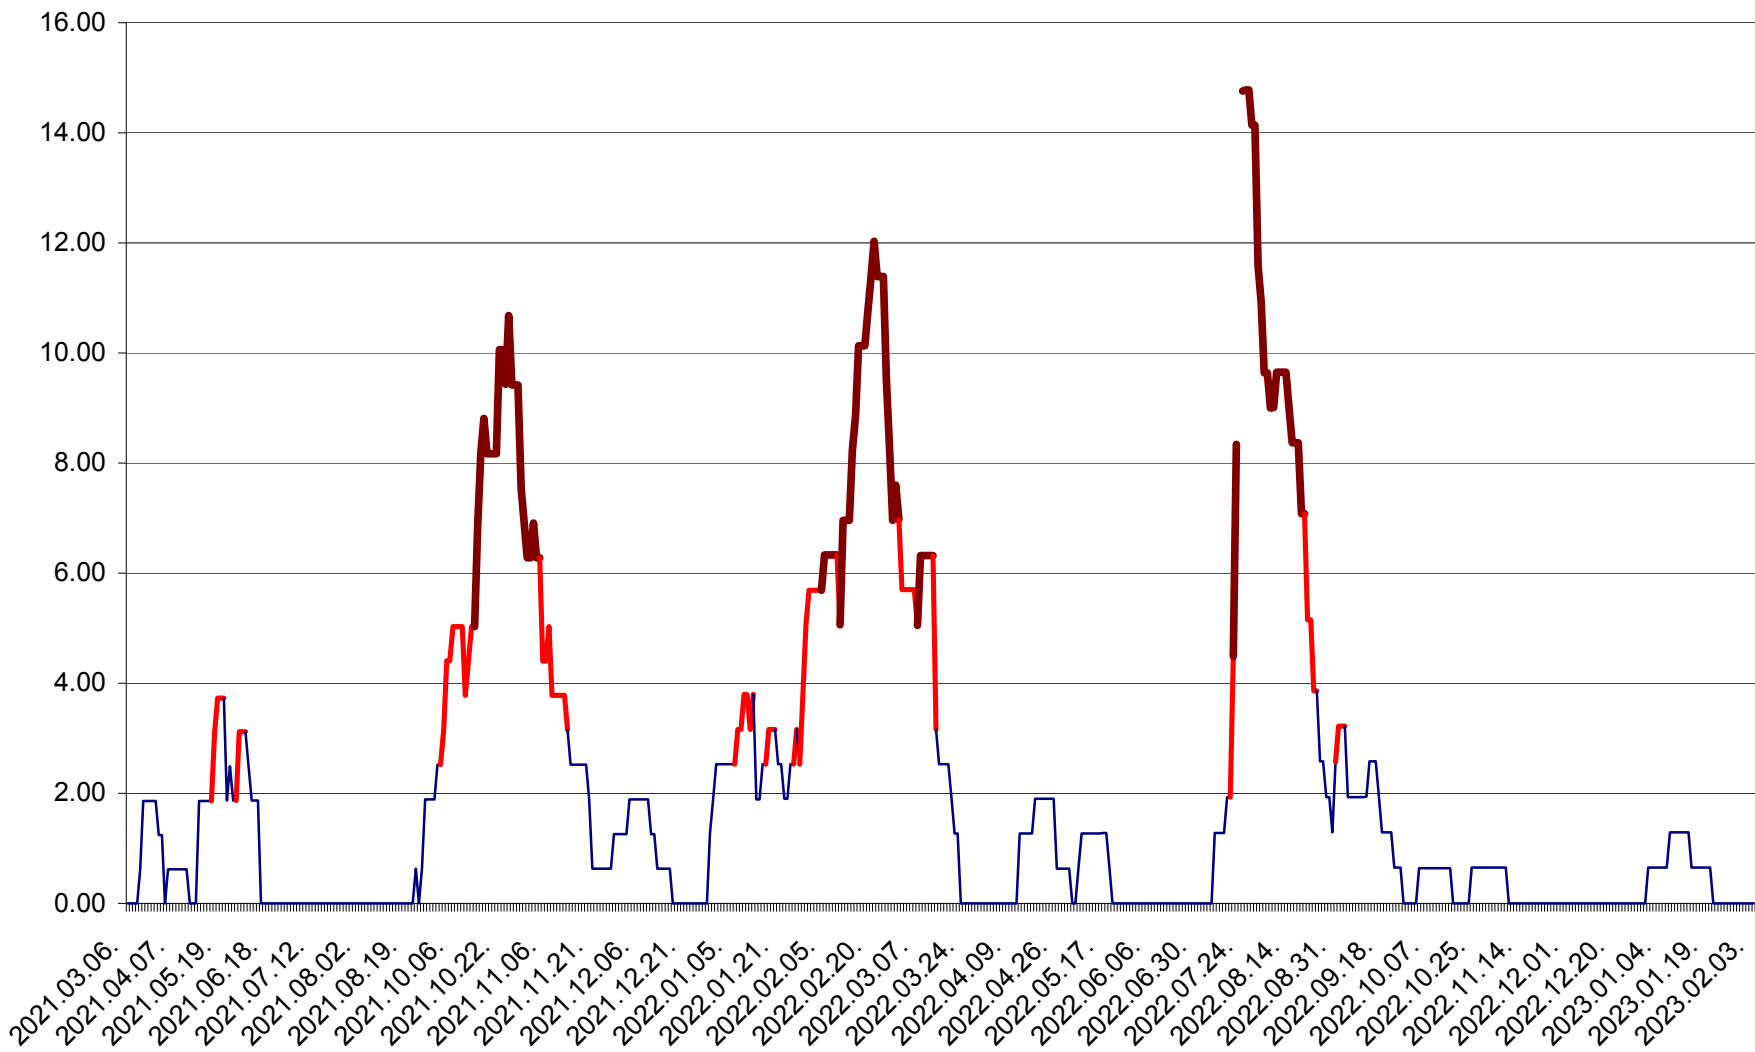

ATID - Evolutia incidentei cumulate pe 14 zile la % de locuitori
2021.03.07. - 2023.02.03.

AVRĂMEȘTI - Evolutia incidentei cumulate pe 14 zile la ‰ de locuitori
2021.03.07. - 2023.02.03.

ORAȘ BĂILE TUȘNAD - Evolutia incidentei cumulate pe 14 zile la ‰ de locuitori
2021.03.07. - 2023.02.03.

ORAȘ BĂLAN - Evoluția incidenței cumulate pe 14 zile la ‰ de locuitori
2021.03.07. - 2023.02.03.

BILBOR - Evolutia incidentei cumulate pe 14 zile la ‰ de locuitori
2021.03.07. - 2023.02.03.

ORAȘ BORSEC - Evolutia incidentei cumulate pe 14 zile la ‰ de locuitori
2021.03.07. - 2023.02.03.

BRĂDEȘTI - Evolutia incidentei cumulate pe 14 zile la ‰ de locuitori
2021.03.07. - 2023.02.03.

CĂPÂLNIȚA - Evoluția incidenței cumulate pe 14 zile la ‰ de locuitori
2021.03.07. - 2023.02.03.

CÂRȚA - Evolutia incidentei cumulate pe 14 zile la ‰ de locuitori
2021.03.07. - 2023.02.03.