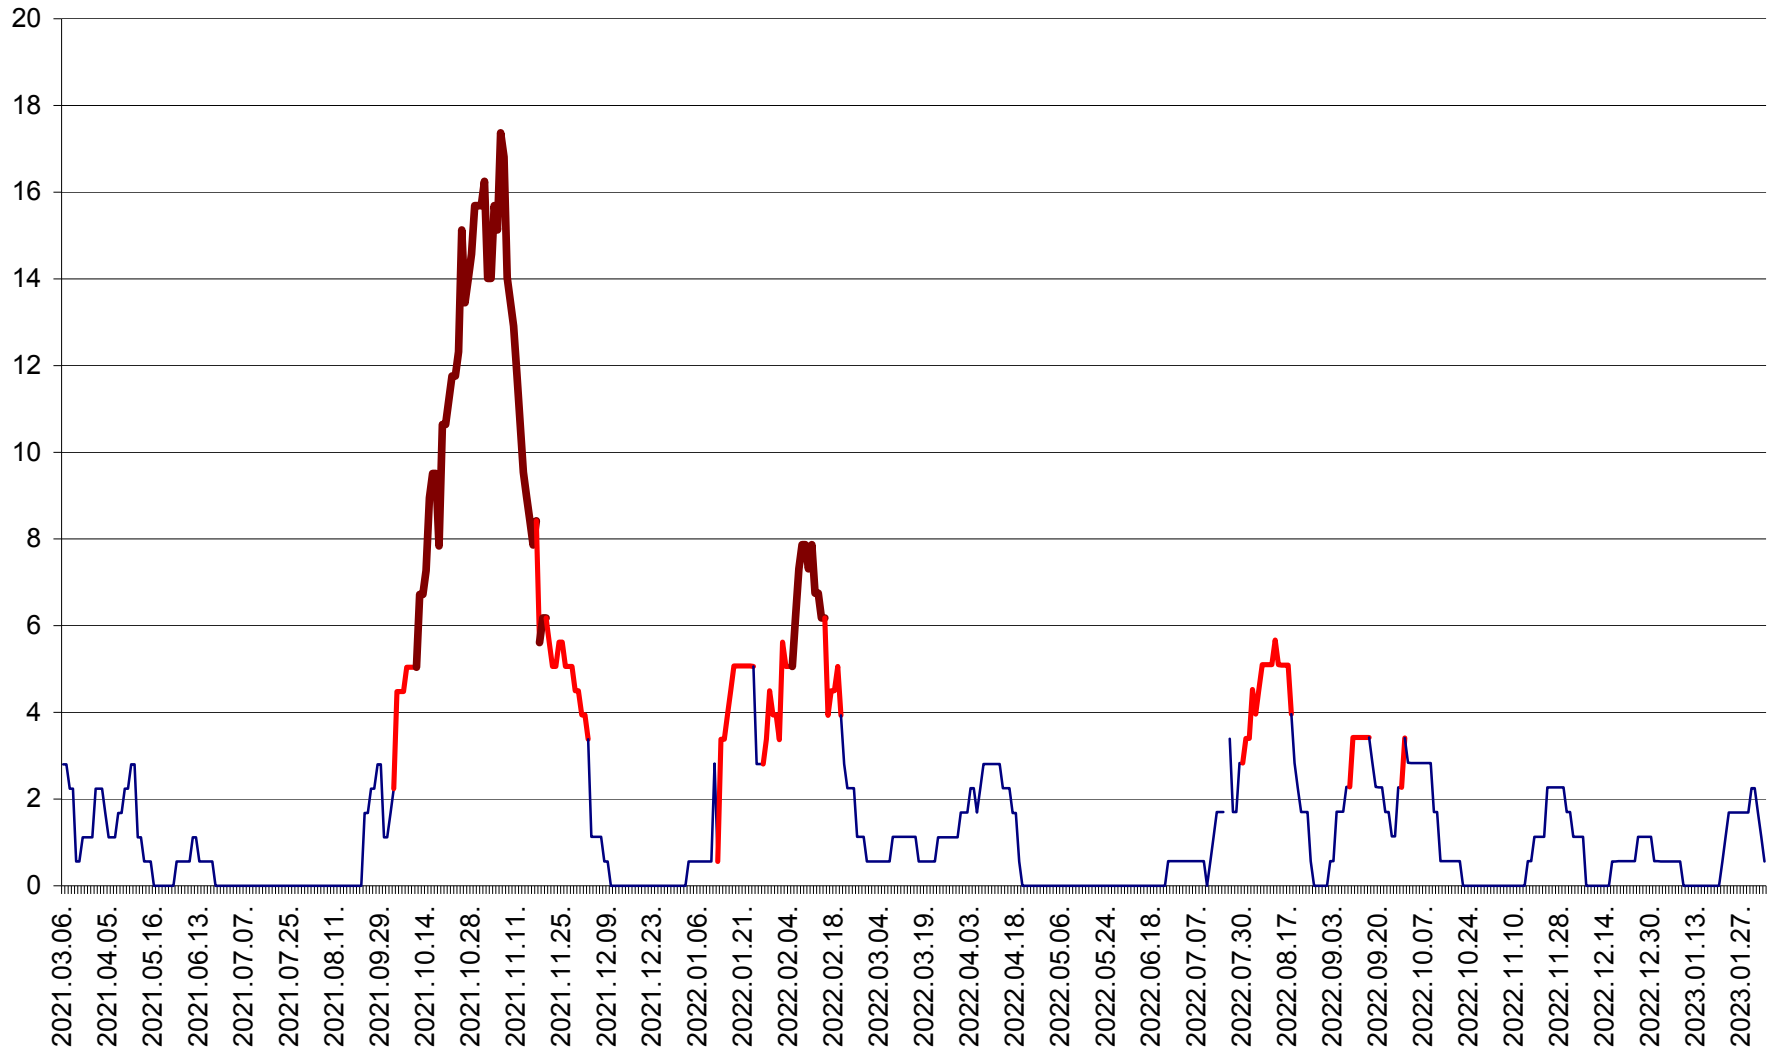

SUSENI - Evolutia incidentei cumulate pe 14 zile la ‰ de locuitori
2021.03.07. - 2023.02.03.