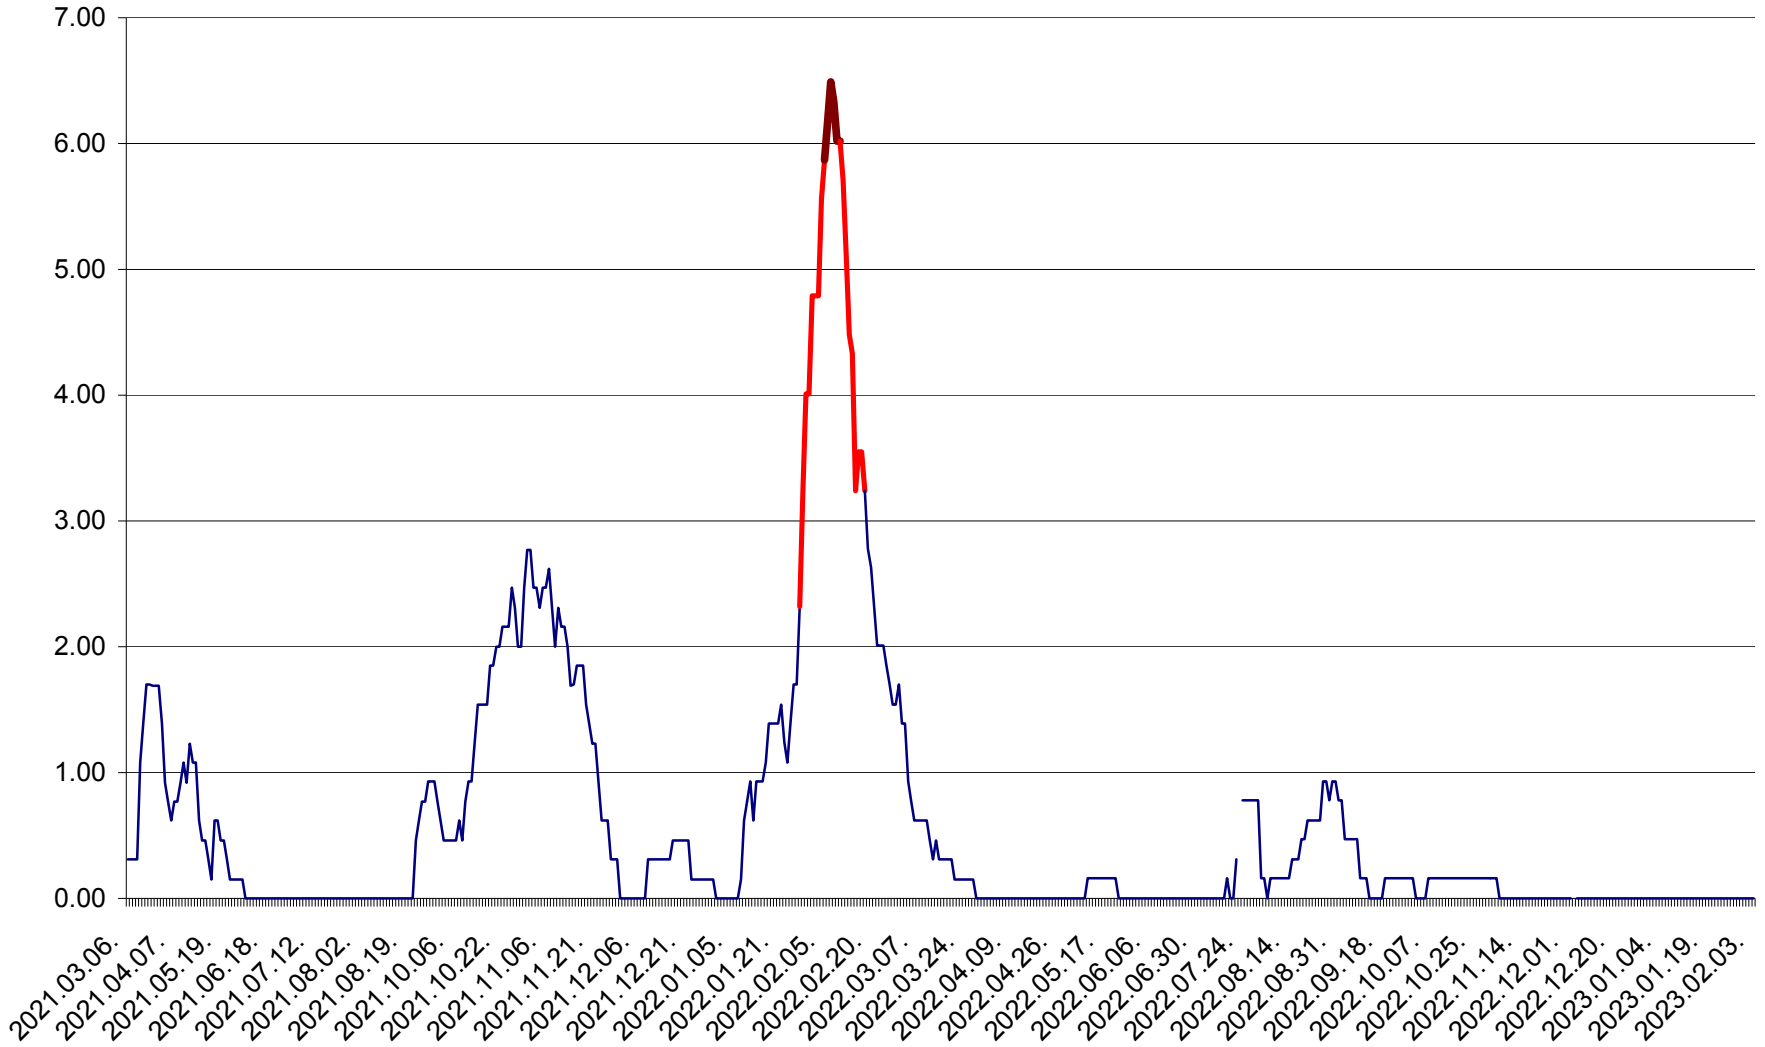

ORAȘ BĂLAN - Evoluția incidenței cumulate pe 14 zile la ‰ de locuitori
2021.03.07. - 2023.02.03.

BILBOR - Evolutia incidentei cumulate pe 14 zile la ‰ de locuitori
2021.03.07. - 2023.02.03.

ORAȘ BORSEC - Evolutia incidentei cumulate pe 14 zile la ‰ de locuitori
2021.03.07. - 2023.02.03.

BRĂDEȘTI - Evolutia incidentei cumulate pe 14 zile la ‰ de locuitori
2021.03.07. - 2023.02.03.

CĂPÂLNIȚA - Evoluția incidenței cumulate pe 14 zile la ‰ de locuitori
2021.03.07. - 2023.02.03.

CÂRȚA - Evolutia incidentei cumulate pe 14 zile la ‰ de locuitori
2021.03.07. - 2023.02.03.

CICEU - Evolutia incidentei cumulate pe 14 zile la ‰ de locuitori
2021.03.07. - 2023.02.03.

CIUCSÂNGEORGIU - Evolutia incidentei cumulate pe 14 zile la ‰ de locuitori
2021.03.07. - 2023.02.03.

CIUMANI - Evolutia incidentei cumulate pe 14 zile la ‰ de locuitori
2021.03.07. - 2023.02.03.

CORBU - Evolutia incidentei cumulate pe 14 zile la ‰ de locuitori
2021.03.07. - 2023.02.03.

CORUND - Evolutia incidentei cumulate pe 14 zile la ‰ de locuitori
2021.03.07. - 2023.02.03.

COZMENI - Evolutia incidentei cumulate pe 14 zile la ‰ de locuitori
2021.03.07. - 2023.02.03.