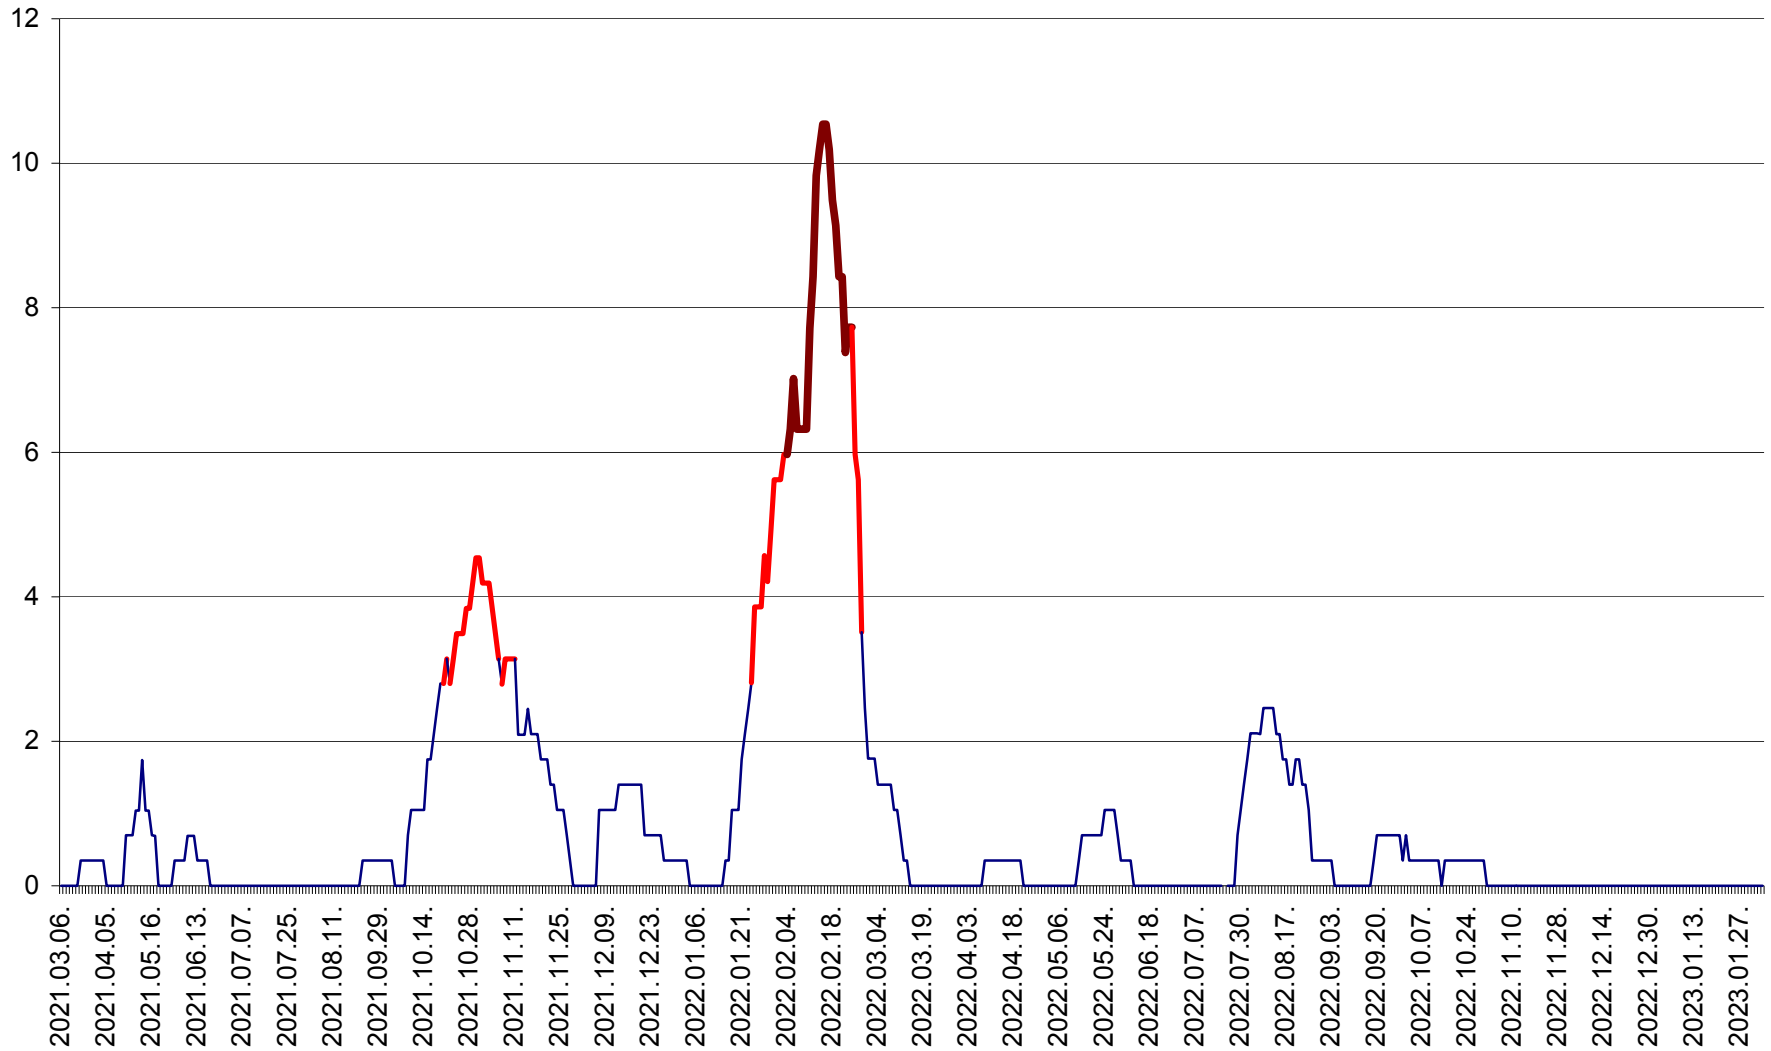

SICULENI - Evolutia incidentei cumulate pe 14 zile la ‰ de locuitori
2021.03.07. - 2023.02.03.