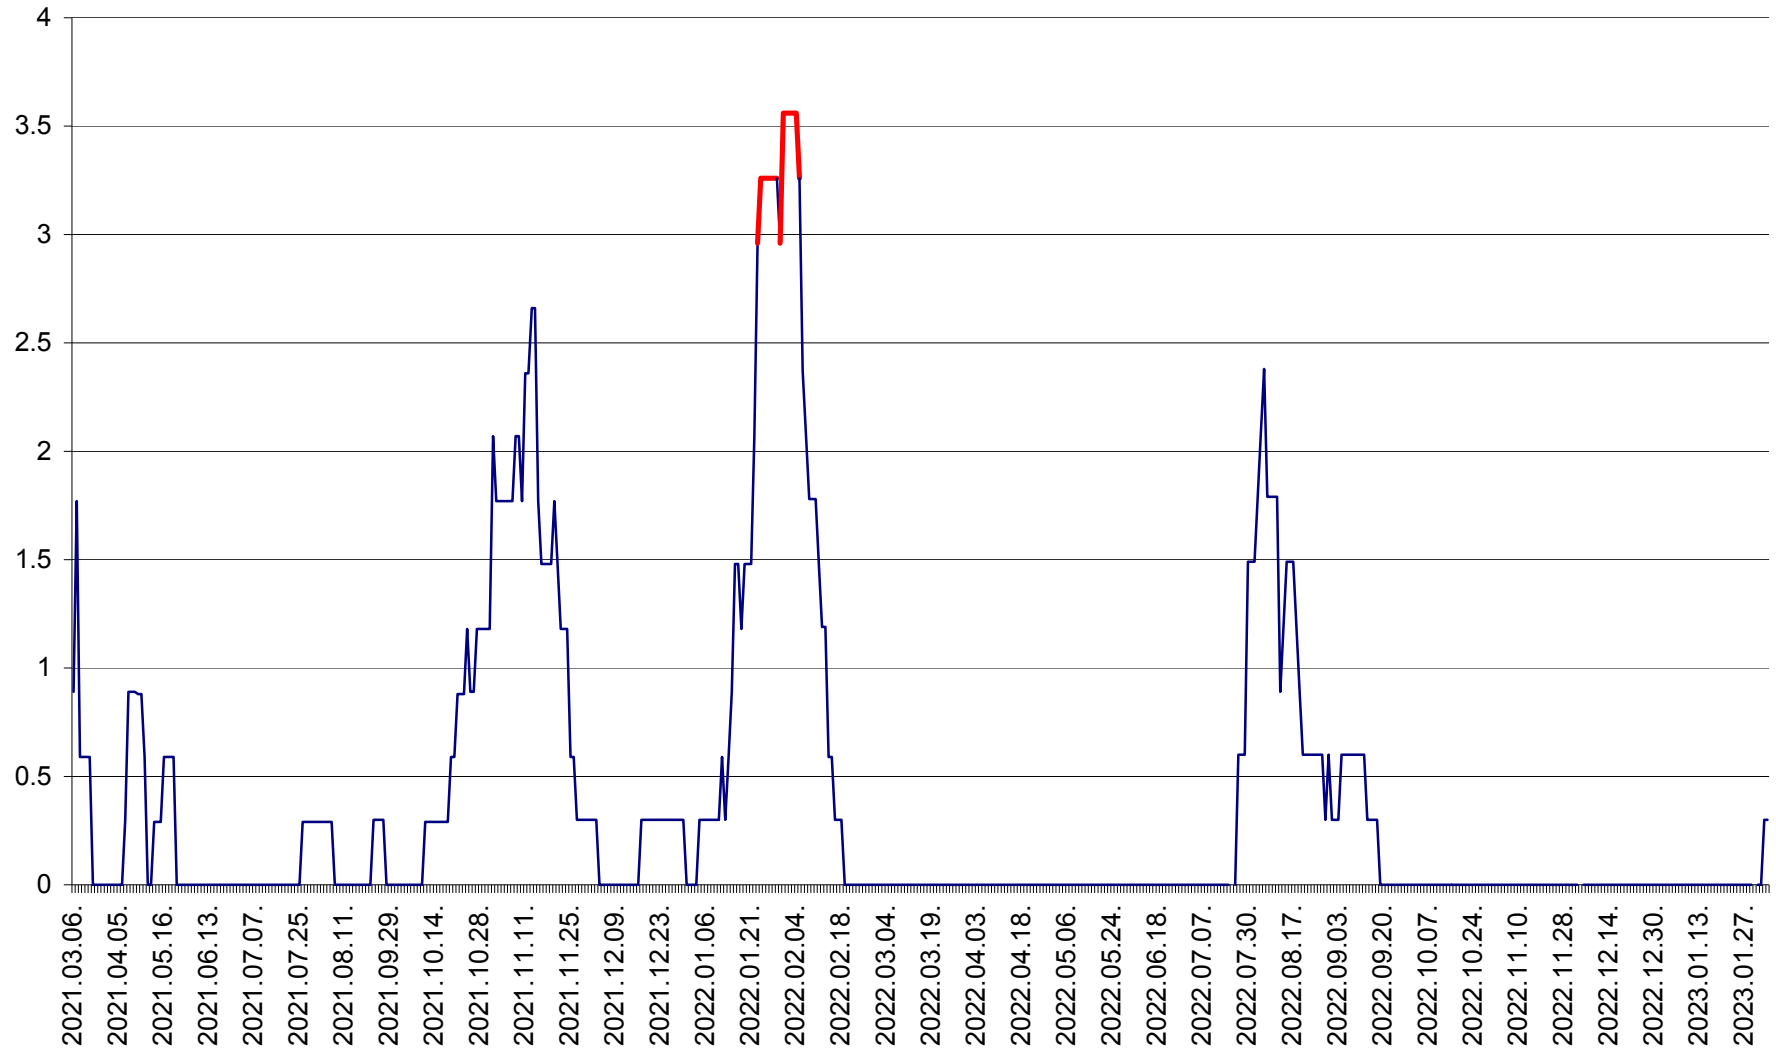

LELICENI - Evolutia incidentei cumulate pe 14 zile la ‰ de locuitori
2021.03.07. - 2023.02.03.

LUETA - Evolutia incidentei cumulate pe 14 zile la ‰ de locuitori
2021.03.07. - 2023.02.03.

LUNCA DE JOS - Evolutia incidentei cumulate pe 14 zile la ‰ de locuitori
2021.03.07. - 2023.02.03.

LUNCA DE SUS - Evolutia incidentei cumulate pe 14 zile la ‰ de locuitori
2021.03.07. - 2023.02.03.

LUPENI - Evolutia incidentei cumulate pe 14 zile la ‰ de locuitori
2021.03.07. - 2023.02.03.

MĂDĂRAȘ - Evolutia incidentei cumulate pe 14 zile la ‰ de locuitori
2021.03.07. - 2023.02.03.