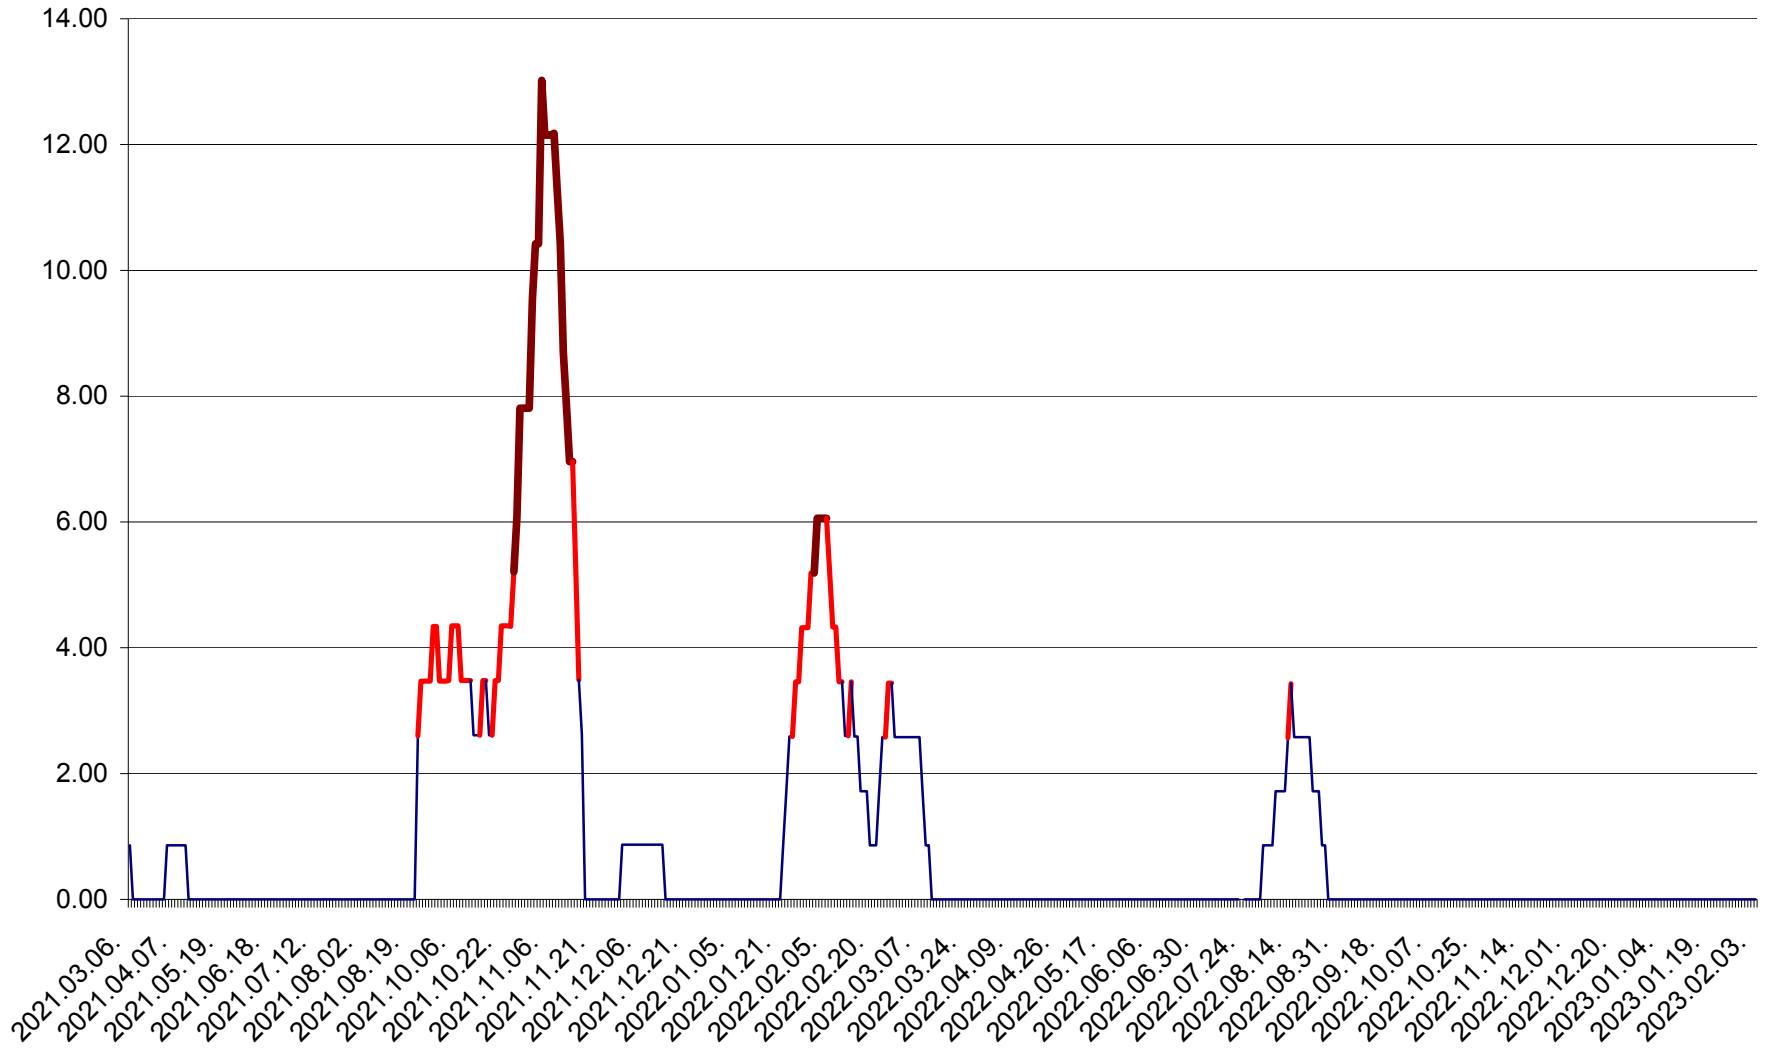

VĂRȘAG - Evolutia incidentei cumulate pe 14 zile la ‰ de locuitori
2021.03.07. - 2023.02.03.