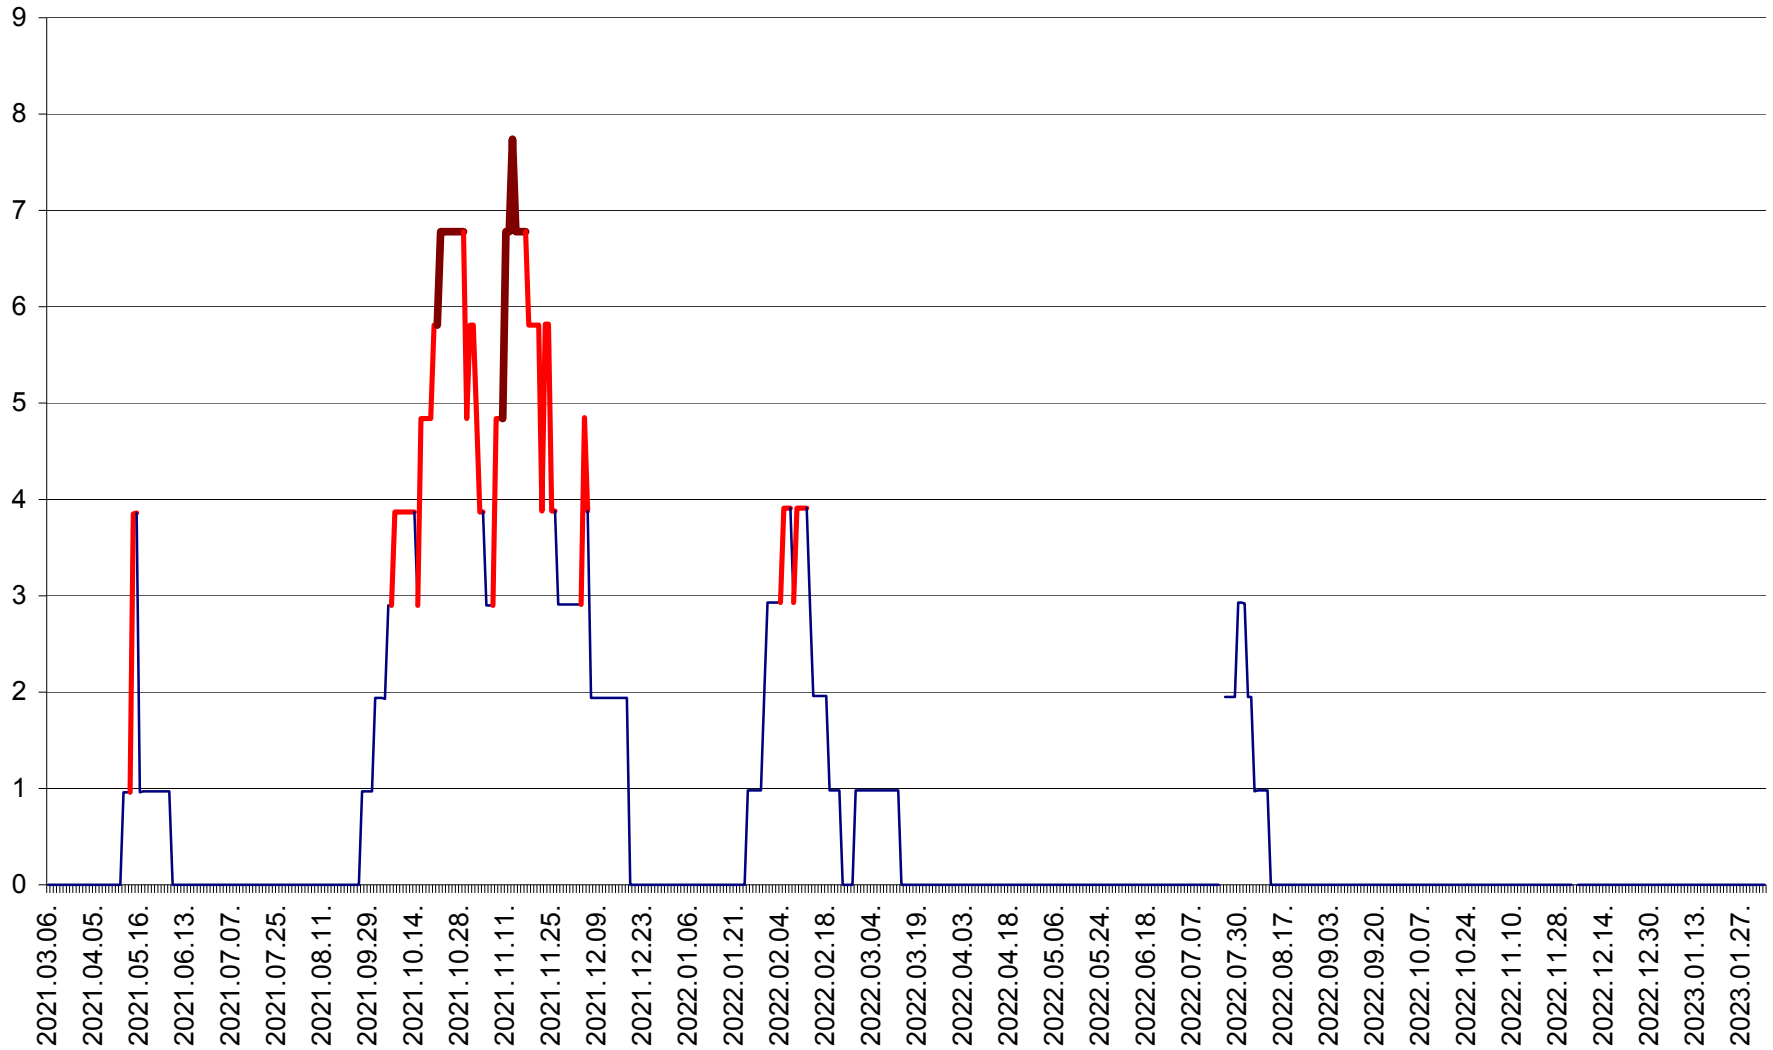

DEALU - Evolutia incidentei cumulate pe 14 zile la ‰ de locuitori
2021.03.07. - 2023.02.03.

DÂRJIU - Evolutia incidentei cumulate pe 14 zile la ‰ de locuitori
2021.03.07. - 2023.02.03.