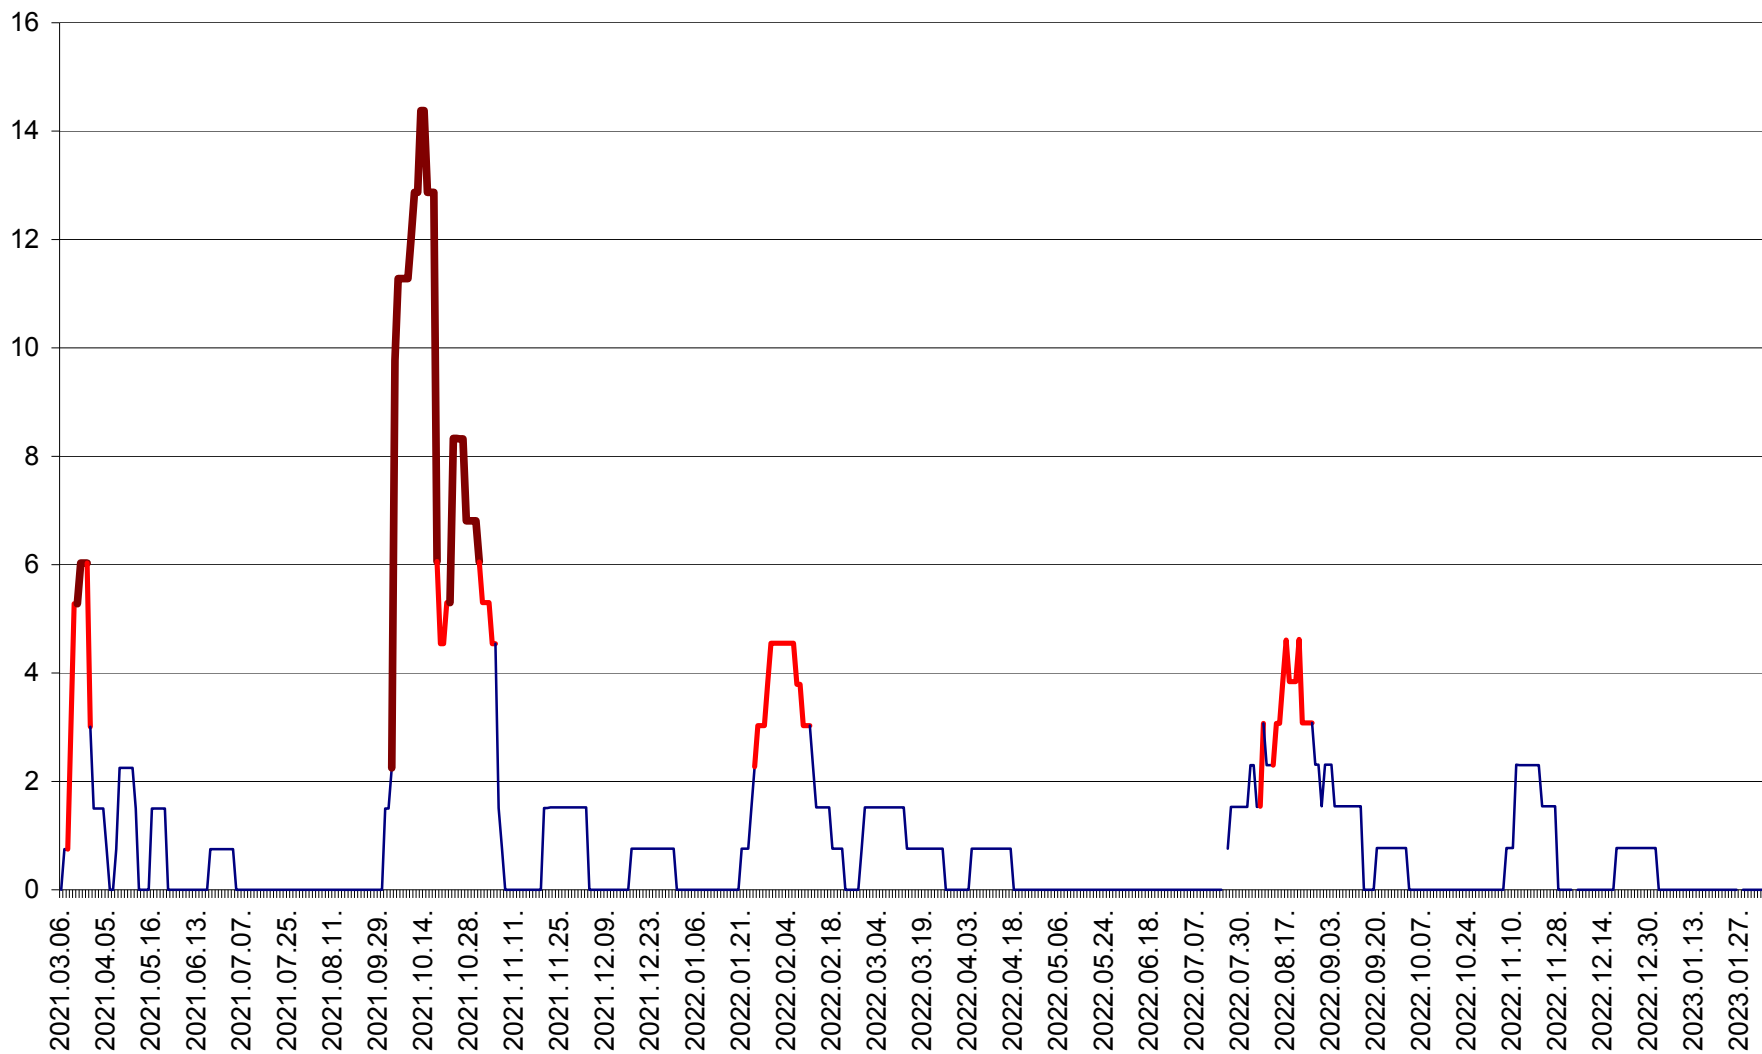

MĂRTINIȘ - Evolutia incidentei cumulate pe 14 zile la ‰ de locuitori
2021.03.07. - 2023.02.03.

MEREȘTI - Evolutia incidentei cumulate pe 14 zile la ‰ de locuitori
2021.03.07. - 2023.02.03.

MUNICIPIUL MIERCUREA-CIUC - Evolutia incidentei cumulate pe 14 zile la ‰ de locuitori
2021.03.07. - 2023.02.03.

MIHĂILENI - Evolutia incidentei cumulate pe 14 zile la ‰ de locuitori
2021.03.07. - 2023.02.03.

MUGENI - Evolutia incidentei cumulate pe 14 zile la ‰ de locuitori
2021.03.07. - 2023.02.03.

OCLAND - Evolutia incidentei cumulate pe 14 zile la ‰ de locuitori
2021.03.07. - 2023.02.03.