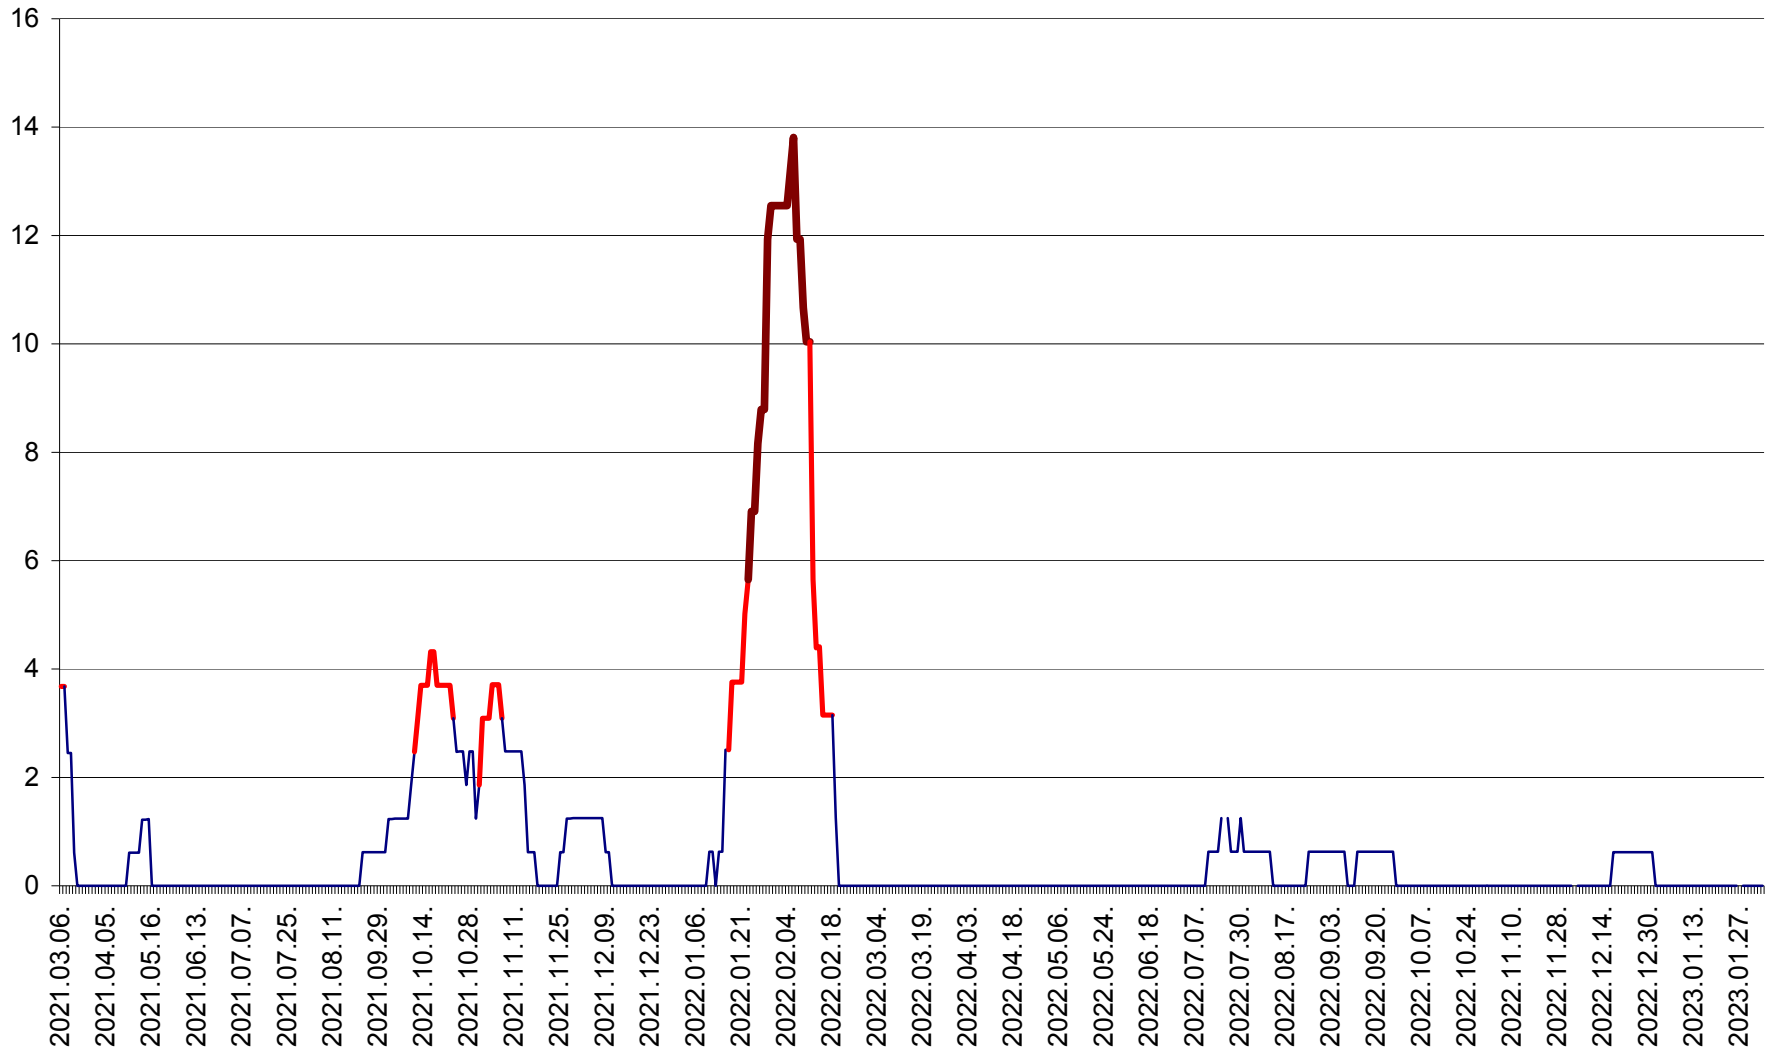

PLĂIEȘII DE JOS - Evolutia incidentei cumulate pe 14 zile la ‰ de locuitori
2021.03.07. - 2023.02.03.

PORUMBENI - Evolutia incidentei cumulate pe 14 zile la ‰ de locuitori
2021.03.07. - 2023.02.03.

PRAID - Evolutia incidentei cumulate pe 14 zile la ‰ de locuitori
2021.03.07. - 2023.02.03.

RACU - Evolutia incidentei cumulate pe 14 zile la ‰ de locuitori
2021.03.07. - 2023.02.03.

REMETEA - Evolutia incidentei cumulate pe 14 zile la ‰ de locuitori
2021.03.07. - 2023.02.03.

SĂCEL - Evolutia incidentei cumulate pe 14 zile la ‰ de locuitori
2021.03.07. - 2023.02.03.