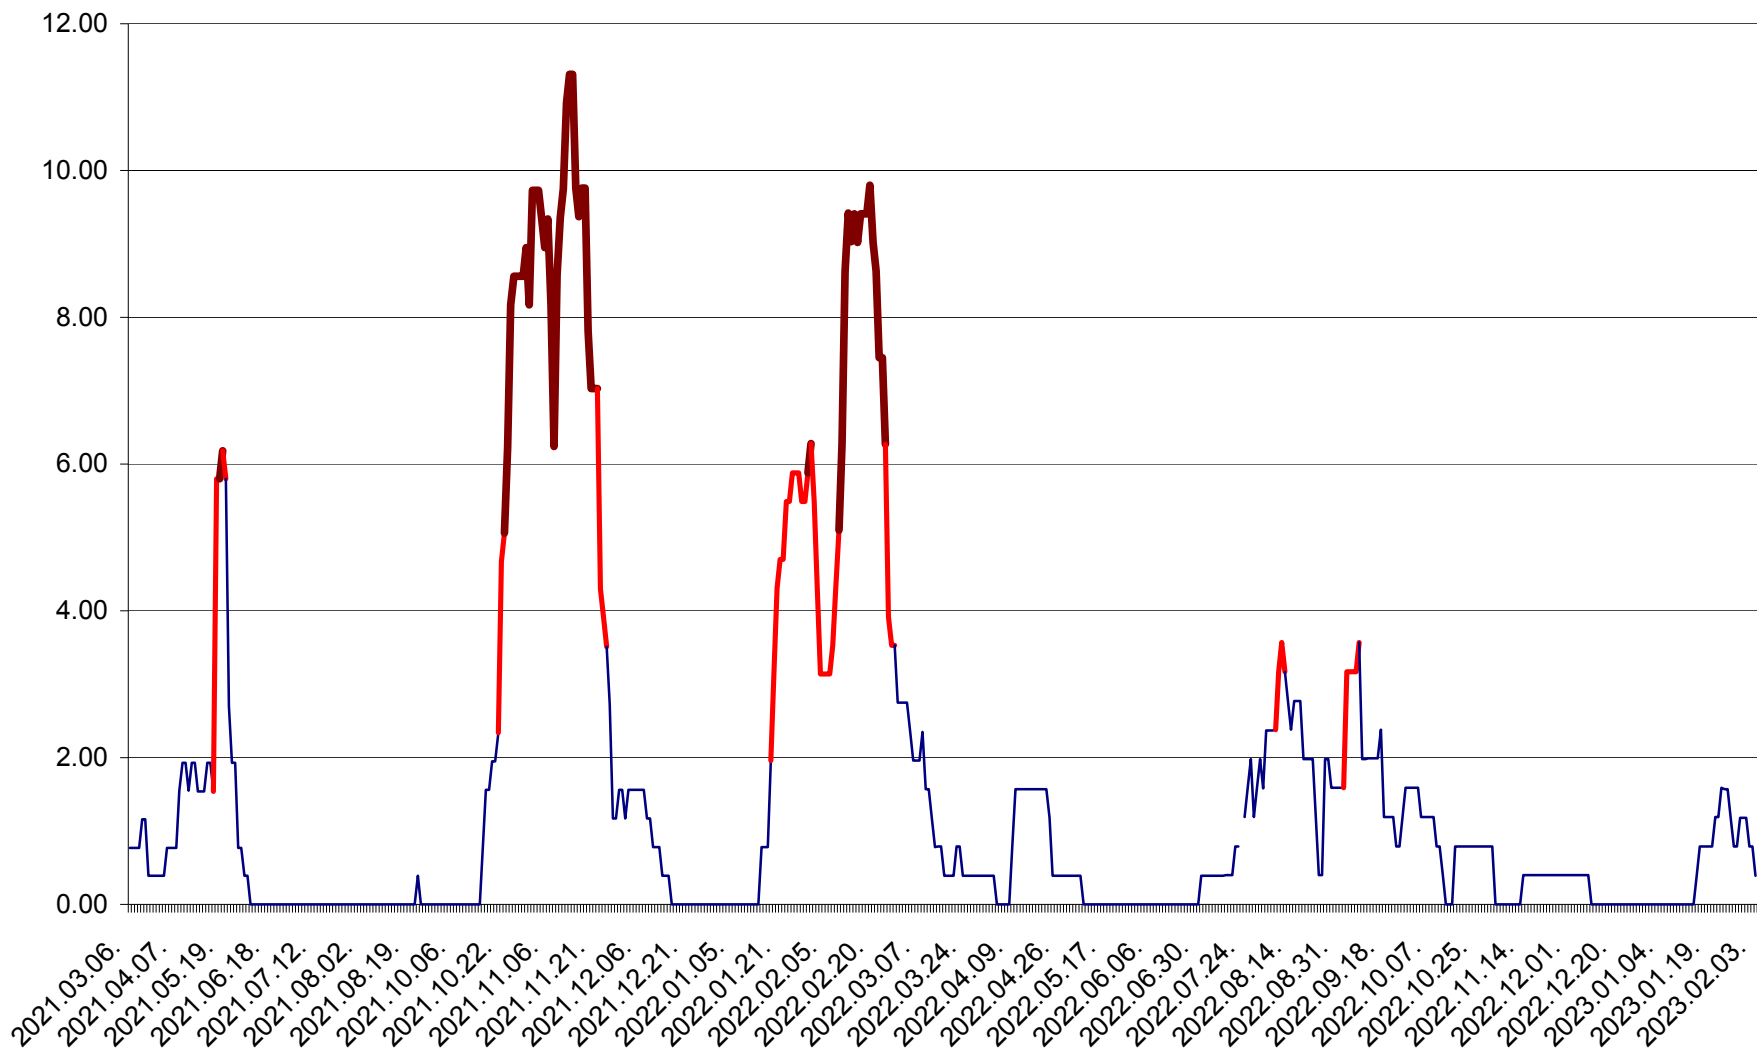

ATID - Evolutia incidentei cumulate pe 14 zile la % de locuitori
2021.03.07. - 2023.02.03.

AVRĂMEȘTI - Evolutia incidentei cumulate pe 14 zile la ‰ de locuitori
2021.03.07. - 2023.02.03.

ORAȘ BĂILE TUȘNAD - Evolutia incidentei cumulate pe 14 zile la ‰ de locuitori
2021.03.07. - 2023.02.03.

ORAȘ BĂLAN - Evoluția incidenței cumulate pe 14 zile la ‰ de locuitori
2021.03.07. - 2023.02.03.

BILBOR - Evolutia incidentei cumulate pe 14 zile la ‰ de locuitori
2021.03.07. - 2023.02.03.

ORAȘ BORSEC - Evolutia incidentei cumulate pe 14 zile la ‰ de locuitori
2021.03.07. - 2023.02.03.

BRĂDEȘTI - Evolutia incidentei cumulate pe 14 zile la ‰ de locuitori
2021.03.07. - 2023.02.03.

CĂPÂLNIȚA - Evoluția incidenței cumulate pe 14 zile la ‰ de locuitori
2021.03.07. - 2023.02.03.

CÂRȚA - Evolutia incidentei cumulate pe 14 zile la ‰ de locuitori
2021.03.07. - 2023.02.03.