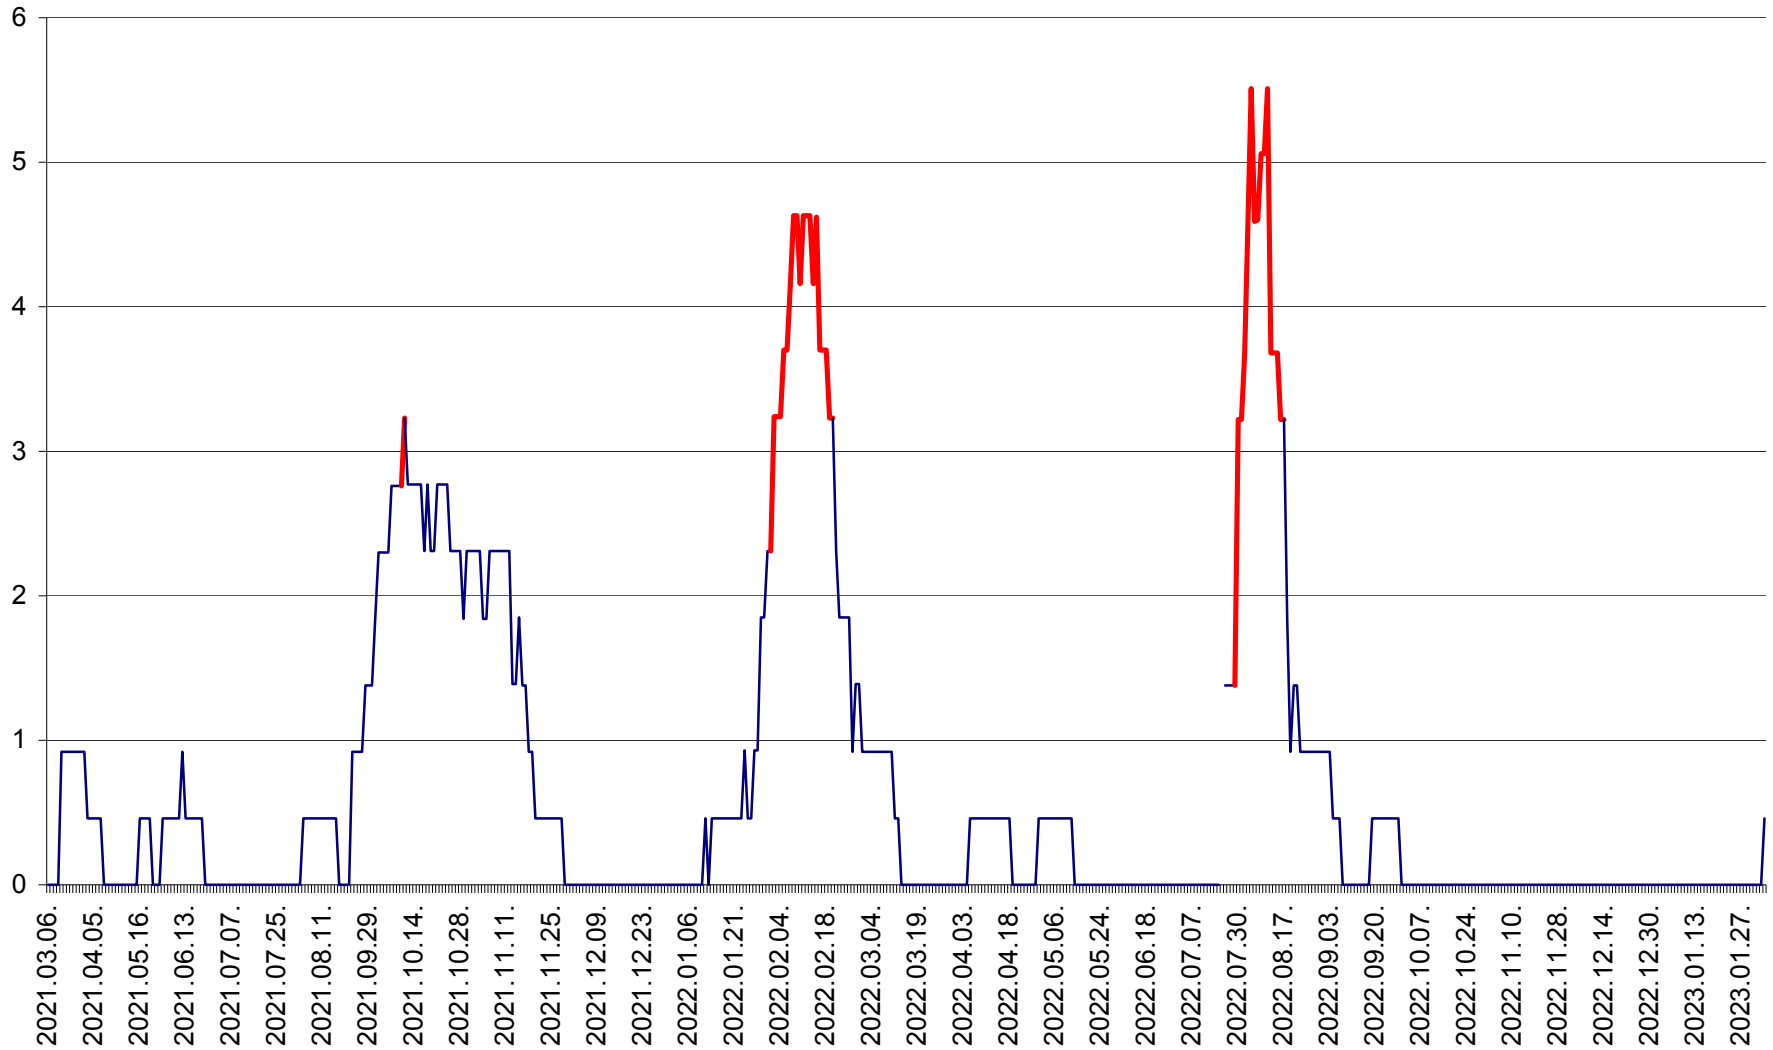

ULIEȘ - Evoluția incidentei cumulate pe 14 zile la ‰ de locuitori
2021.03.07. - 2023.02.03.