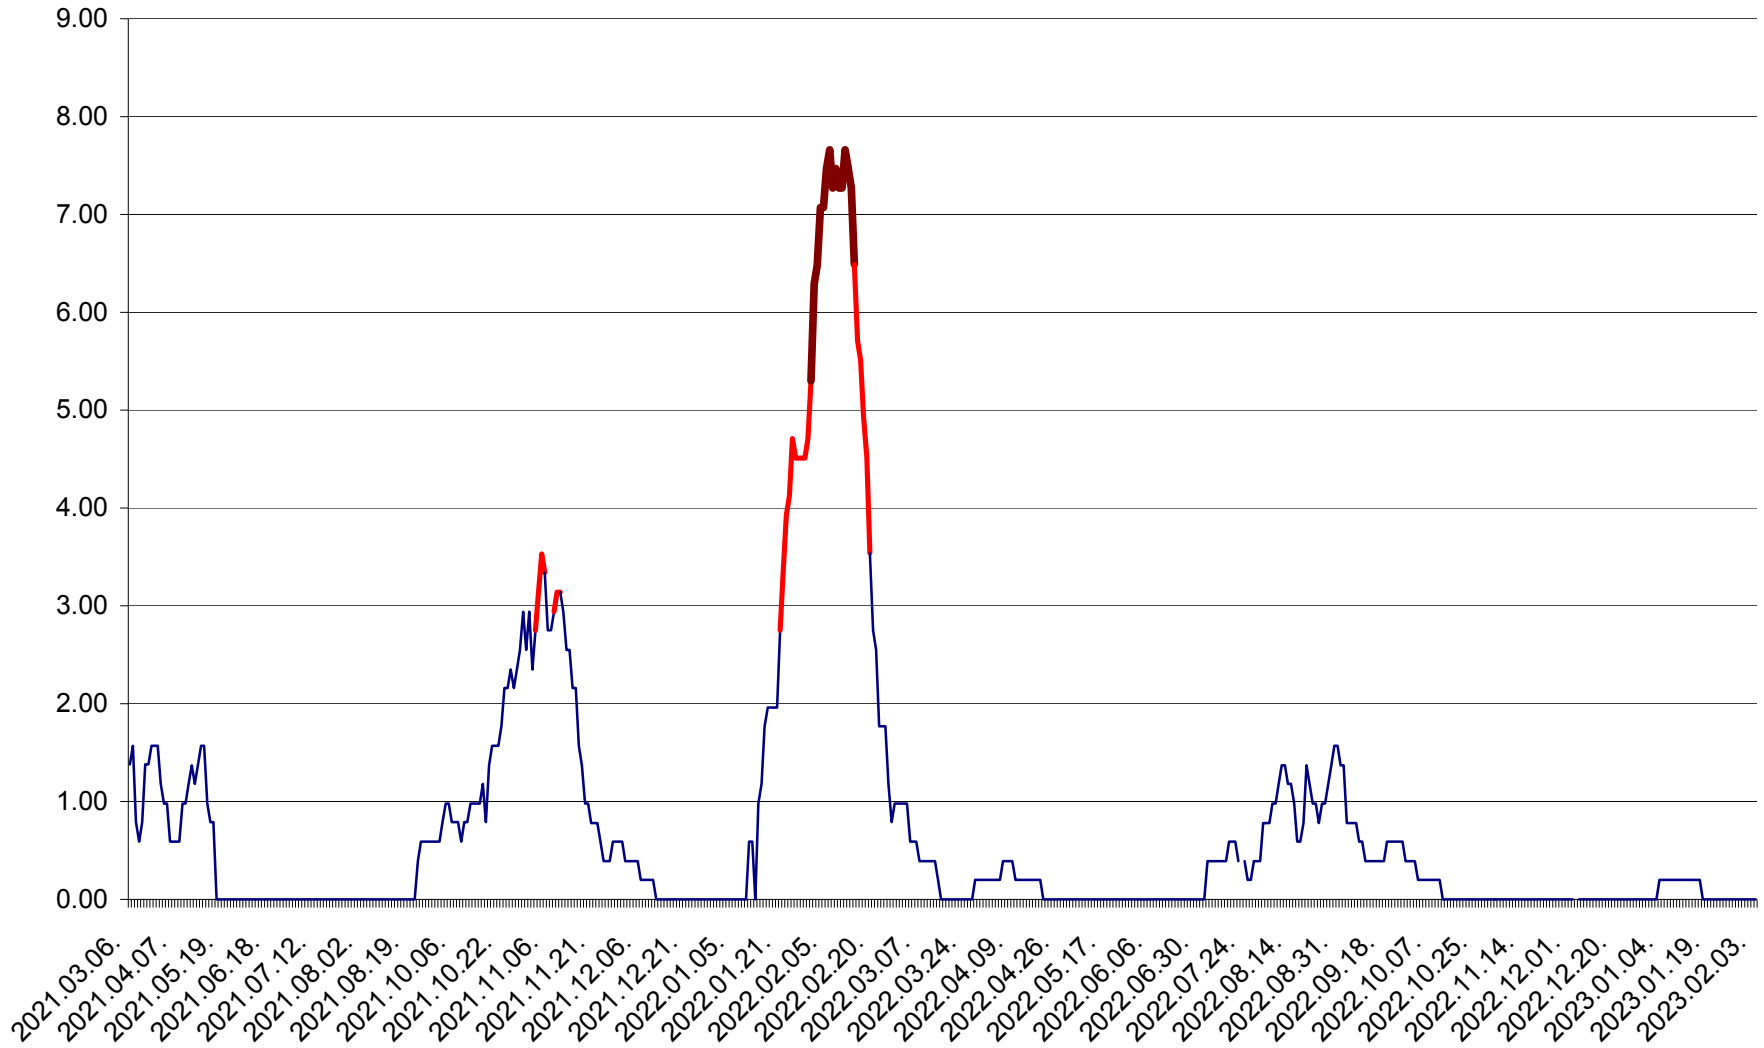

ORAȘ BĂLAN - Evoluția incidenței cumulate pe 14 zile la ‰ de locuitori
2021.03.07. - 2023.02.03.

BILBOR - Evolutia incidentei cumulate pe 14 zile la ‰ de locuitori
2021.03.07. - 2023.02.03.

ORAȘ BORSEC - Evolutia incidentei cumulate pe 14 zile la ‰ de locuitori
2021.03.07. - 2023.02.03.

BRĂDEȘTI - Evolutia incidentei cumulate pe 14 zile la ‰ de locuitori
2021.03.07. - 2023.02.03.

CĂPÂLNIȚA - Evoluția incidenței cumulate pe 14 zile la ‰ de locuitori
2021.03.07. - 2023.02.03.

CÂRȚA - Evolutia incidentei cumulate pe 14 zile la ‰ de locuitori
2021.03.07. - 2023.02.03.

CICEU - Evolutia incidentei cumulate pe 14 zile la ‰ de locuitori
2021.03.07. - 2023.02.03.

CIUCSÂNGEORGIU - Evolutia incidentei cumulate pe 14 zile la ‰ de locuitori
2021.03.07. - 2023.02.03.

CIUMANI - Evolutia incidentei cumulate pe 14 zile la ‰ de locuitori
2021.03.07. - 2023.02.03.

CORBU - Evolutia incidentei cumulate pe 14 zile la ‰ de locuitori
2021.03.07. - 2023.02.03.

CORUND - Evolutia incidentei cumulate pe 14 zile la ‰ de locuitori
2021.03.07. - 2023.02.03.

COZMENI - Evolutia incidentei cumulate pe 14 zile la ‰ de locuitori
2021.03.07. - 2023.02.03.