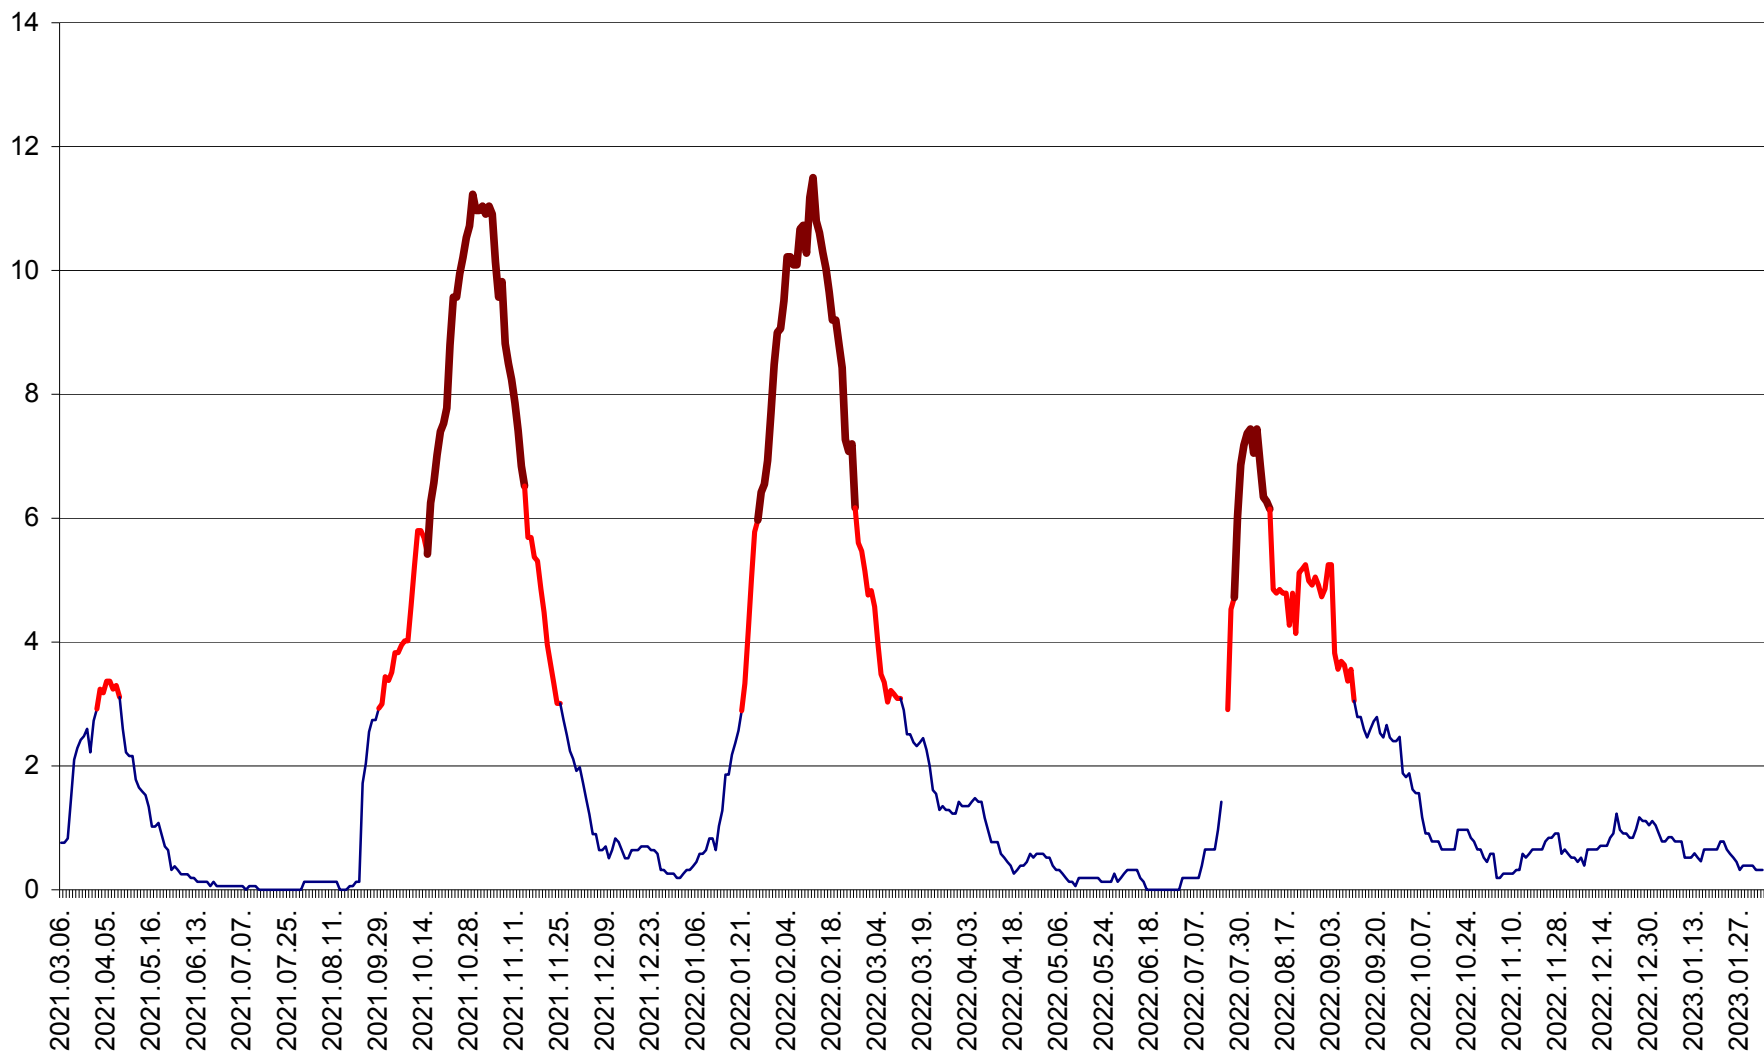

TULGHEȘ - Evolutia incidentei cumulate pe 14 zile la ‰ de locuitori
2021.03.07. - 2023.02.03.