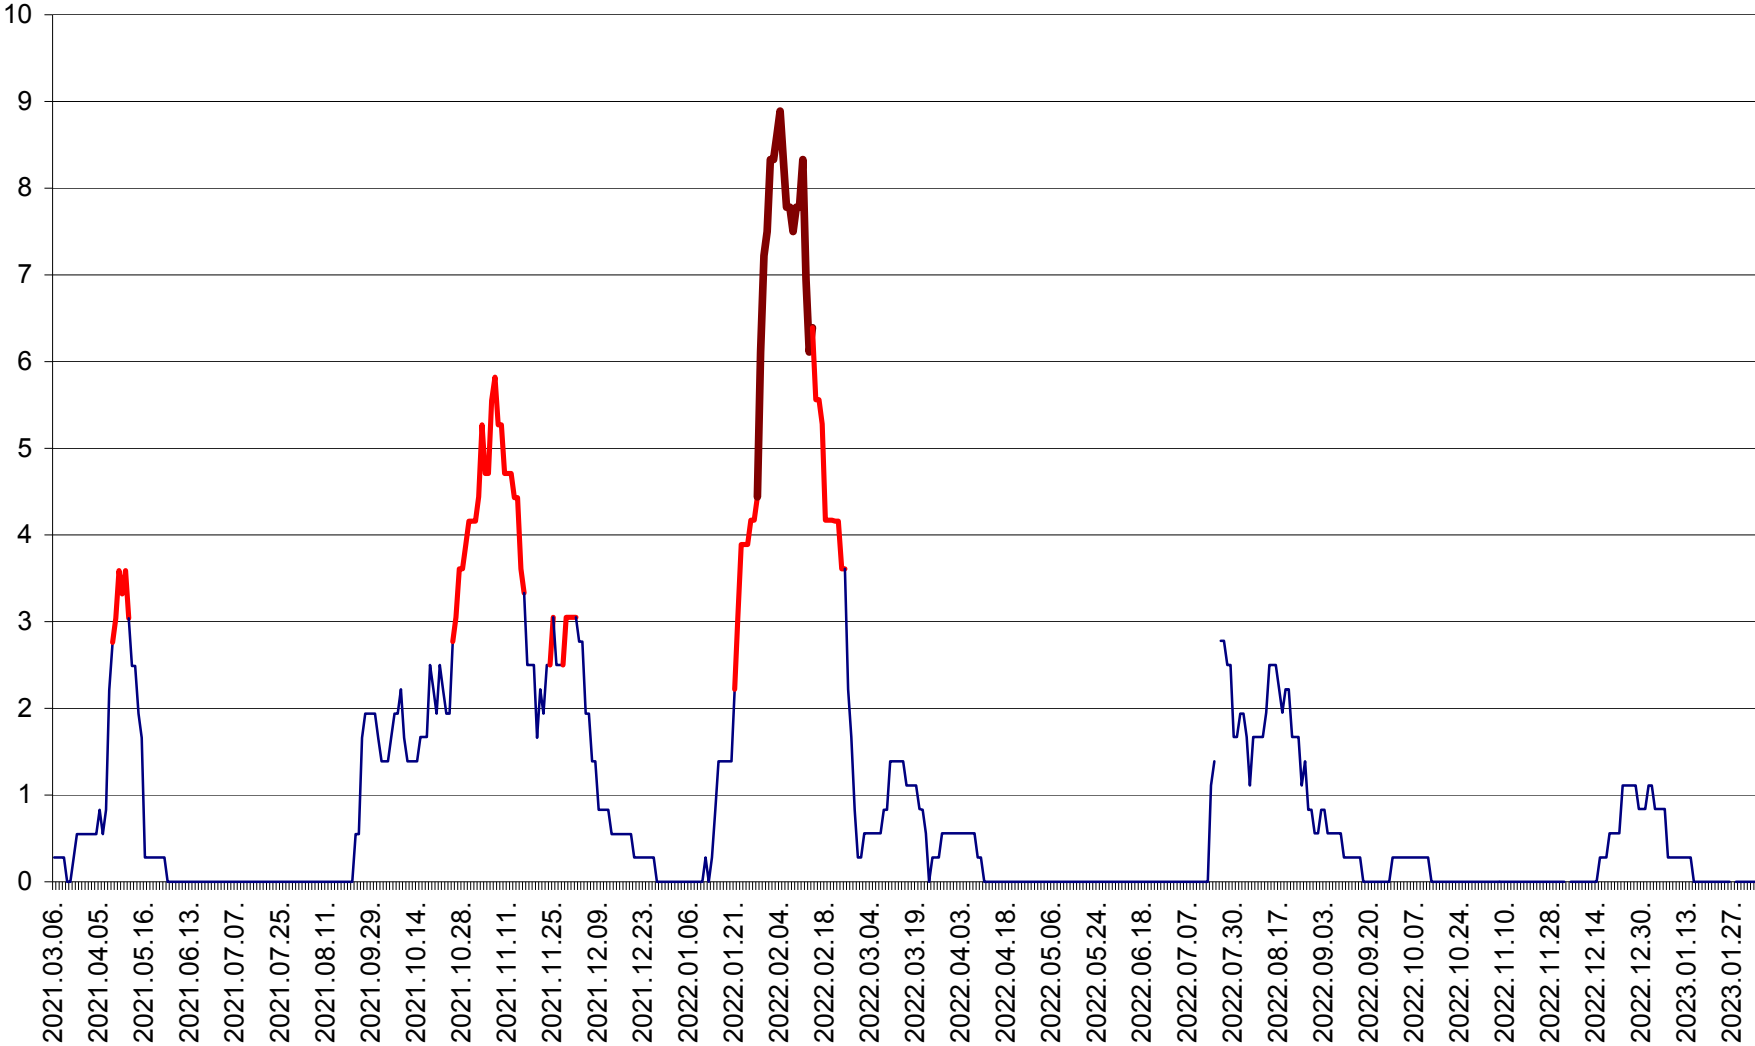

MĂRTINIȘ - Evolutia incidentei cumulate pe 14 zile la ‰ de locuitori
2021.03.07. - 2023.02.03.

MEREȘTI - Evolutia incidentei cumulate pe 14 zile la ‰ de locuitori
2021.03.07. - 2023.02.03.

MUNICIPIUL MIERCUREA-CIUC - Evolutia incidentei cumulate pe 14 zile la ‰ de locuitori
2021.03.07. - 2023.02.03.

MIHĂILENI - Evolutia incidentei cumulate pe 14 zile la ‰ de locuitori
2021.03.07. - 2023.02.03.

MUGENI - Evolutia incidentei cumulate pe 14 zile la ‰ de locuitori
2021.03.07. - 2023.02.03.

OCLAND - Evolutia incidentei cumulate pe 14 zile la ‰ de locuitori
2021.03.07. - 2023.02.03.