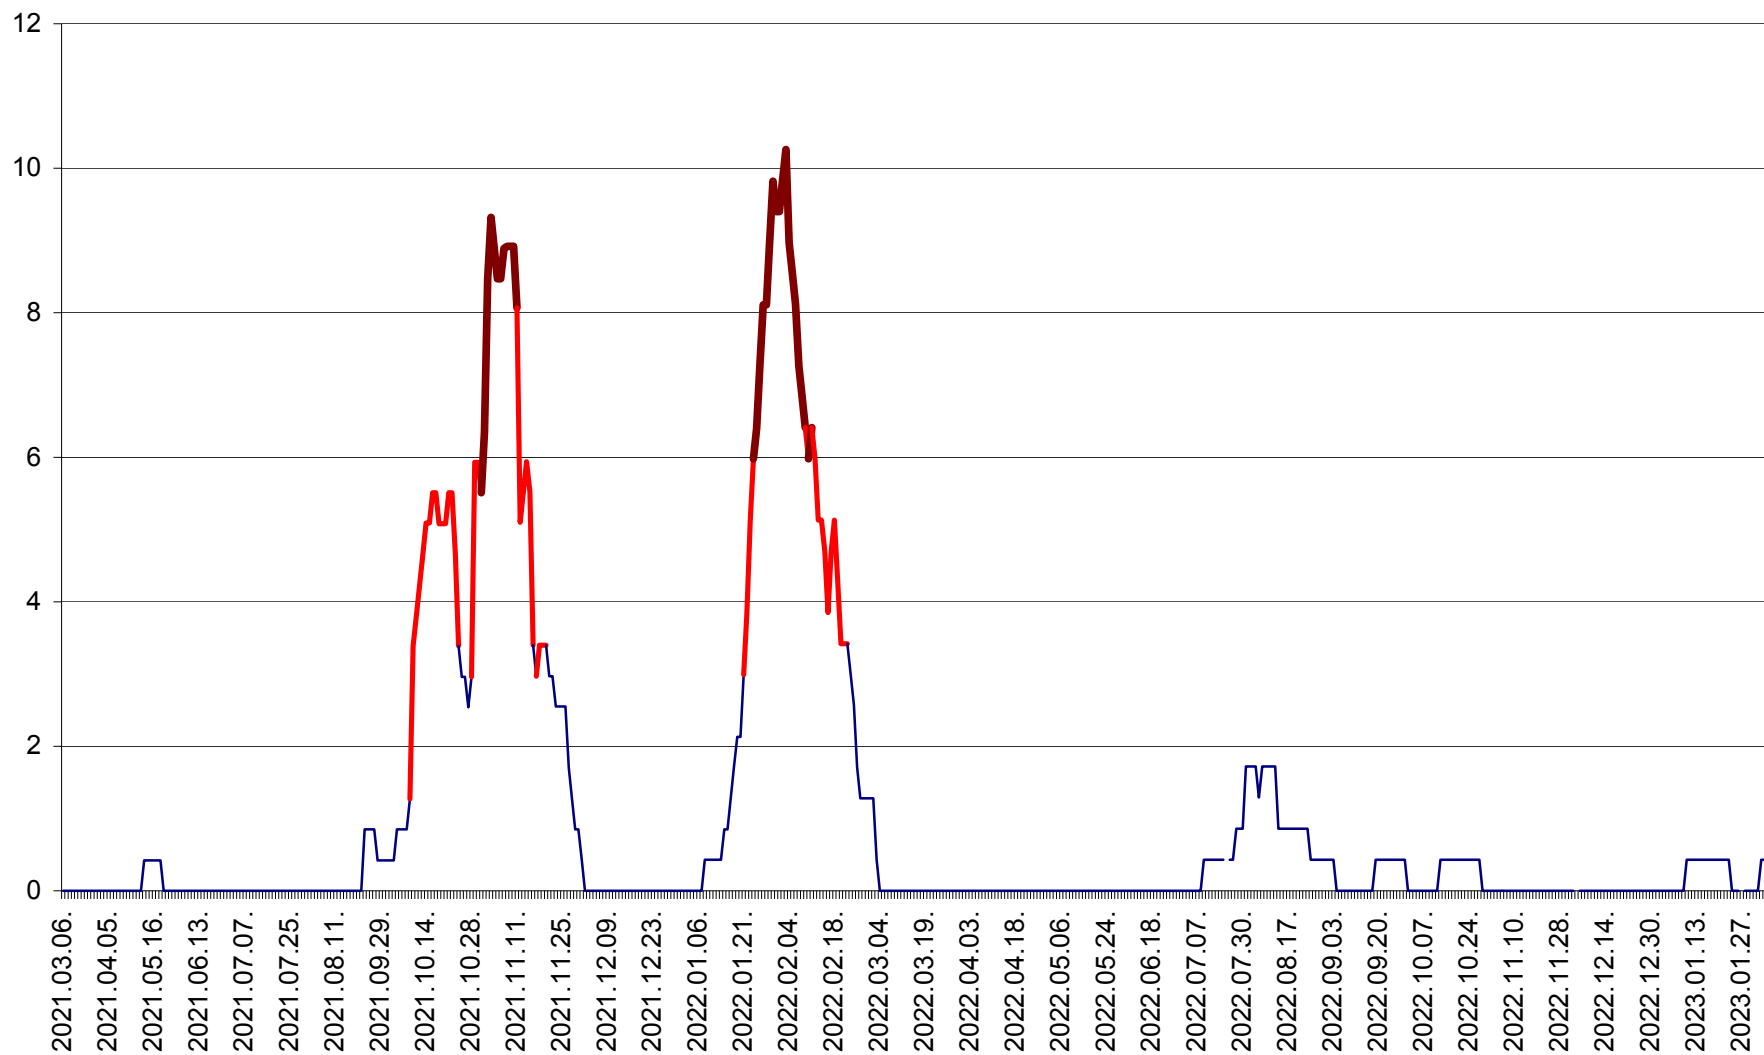

RACU - Evolutia incidentei cumulate pe 14 zile la ‰ de locuitori
2021.03.07. - 2023.02.03.

REMETEA - Evolutia incidentei cumulate pe 14 zile la ‰ de locuitori
2021.03.07. - 2023.02.03.

SĂCEL - Evolutia incidentei cumulate pe 14 zile la ‰ de locuitori
2021.03.07. - 2023.02.03.

SÂNCRĂIENI - Evolutia incidentei cumulate pe 14 zile la ‰ de locuitori
2021.03.07. - 2023.02.03.

SÂNDOMINIC - Evolutia incidentei cumulate pe 14 zile la ‰ de locuitori
2021.03.07. - 2023.02.03.

SÂNMARTIN - Evolutia incidentei cumulate pe 14 zile la ‰ de locuitori
2021.03.07. - 2023.02.03.