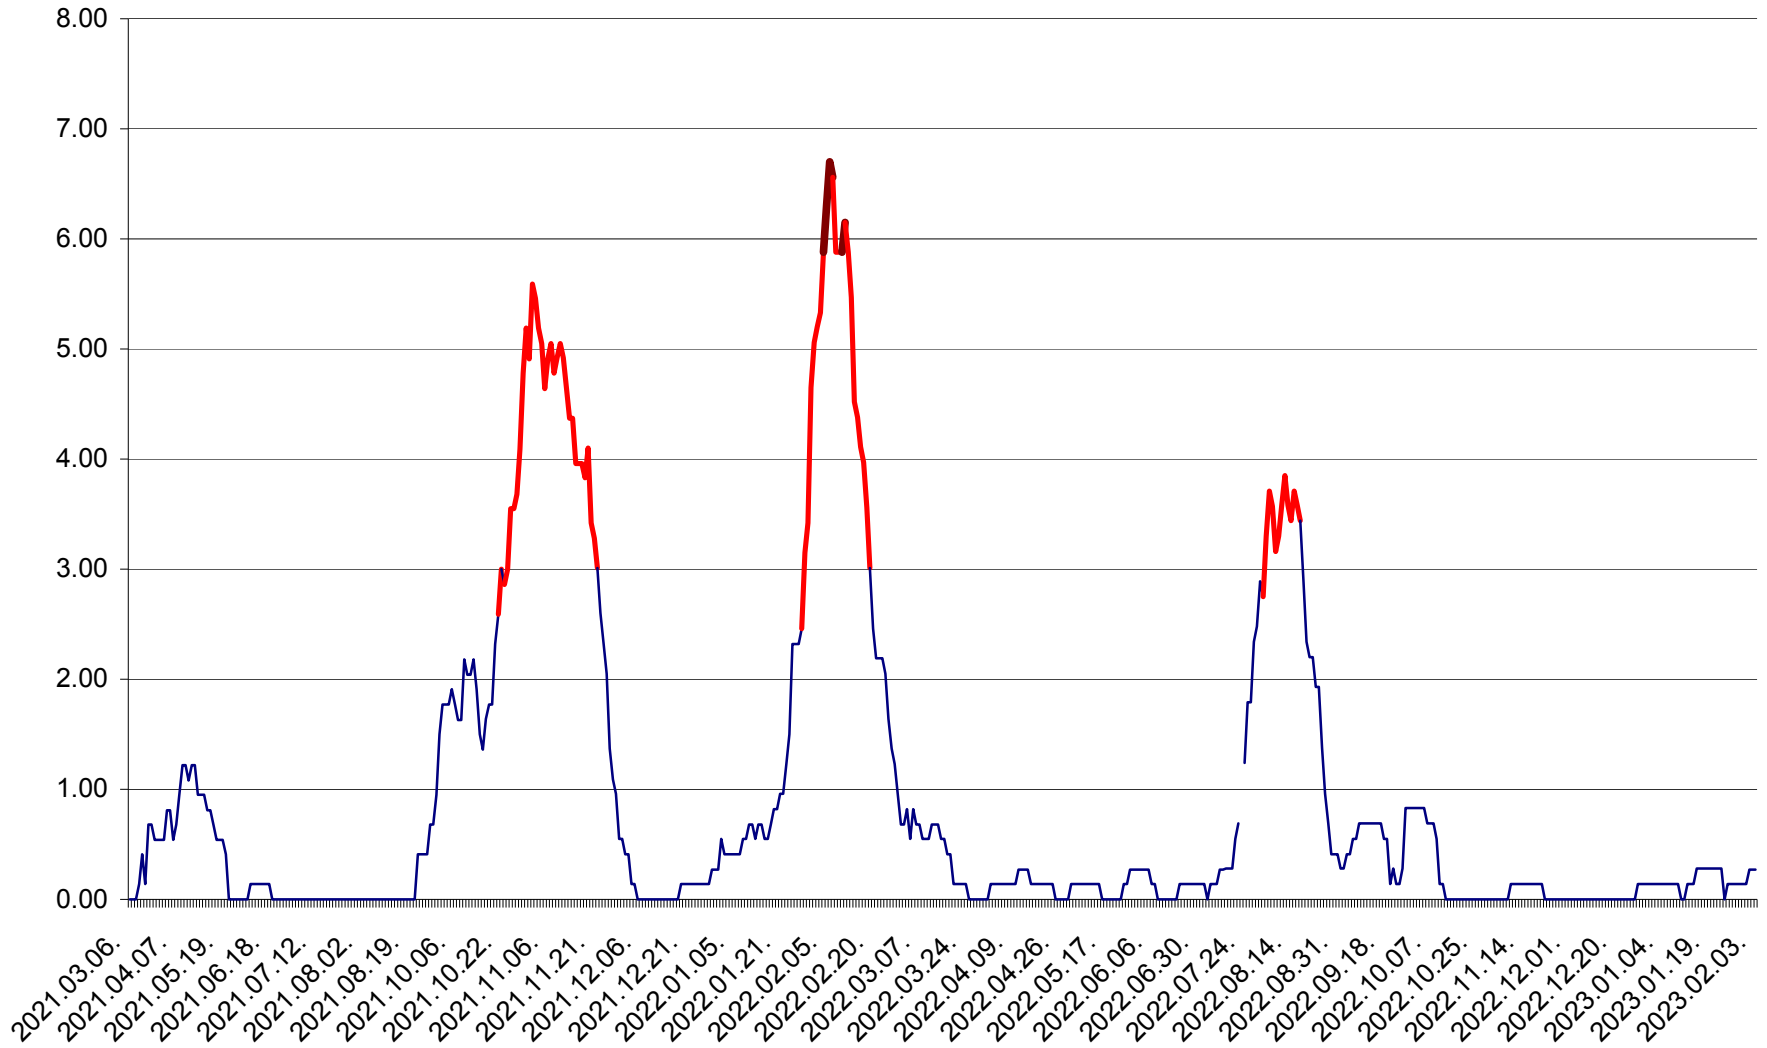

ATID - Evolutia incidentei cumulate pe 14 zile la % de locuitori
2021.03.07. - 2023.02.03.

AVRĂMEȘTI - Evolutia incidentei cumulate pe 14 zile la ‰ de locuitori
2021.03.07. - 2023.02.03.

ORAȘ BĂILE TUȘNAD - Evolutia incidentei cumulate pe 14 zile la ‰ de locuitori
2021.03.07. - 2023.02.03.

ORAȘ BĂLAN - Evoluția incidenței cumulate pe 14 zile la ‰ de locuitori
2021.03.07. - 2023.02.03.

BILBOR - Evolutia incidentei cumulate pe 14 zile la ‰ de locuitori
2021.03.07. - 2023.02.03.

ORAȘ BORSEC - Evolutia incidentei cumulate pe 14 zile la ‰ de locuitori
2021.03.07. - 2023.02.03.

BRĂDEȘTI - Evolutia incidentei cumulate pe 14 zile la ‰ de locuitori
2021.03.07. - 2023.02.03.

CĂPÂLNIȚA - Evoluția incidenței cumulate pe 14 zile la ‰ de locuitori
2021.03.07. - 2023.02.03.

CÂRȚA - Evolutia incidentei cumulate pe 14 zile la ‰ de locuitori
2021.03.07. - 2023.02.03.