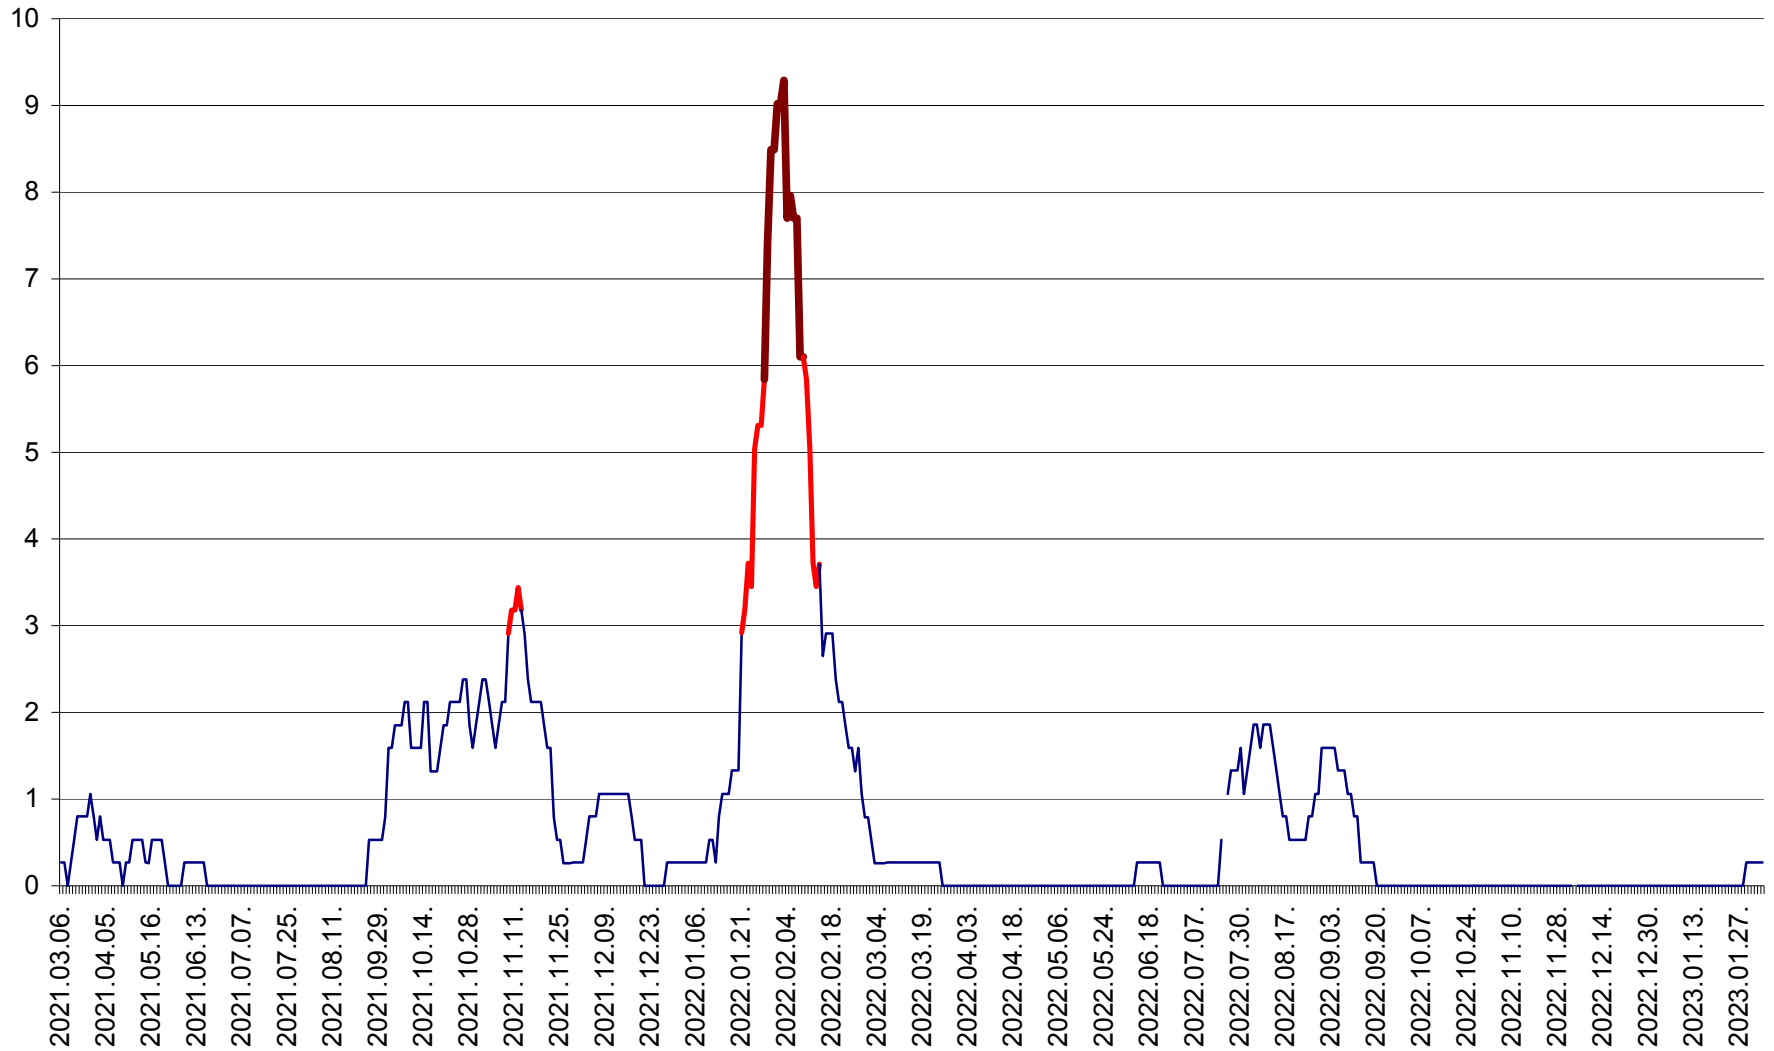

ORAȘ CRISTURU SECUIESC - Evolutia incidentei cumulate pe 14 zile la ‰ de locuitori
2021.03.07. - 2023.02.03.

DĂNEȘTI - Evolutia incidentei cumulate pe 14 zile la ‰ de locuitori
2021.03.07. - 2023.02.03.

DÂRJIU - Evolutia incidentei cumulate pe 14 zile la ‰ de locuitori
2021.03.07. - 2023.02.03.

DEALU - Evolutia incidentei cumulate pe 14 zile la ‰ de locuitori
2021.03.07. - 2023.02.03.

DITRĂU - Evolutia incidentei cumulate pe 14 zile la ‰ de locuitori
2021.03.07. - 2023.02.03.

FELICENI - Evolutia incidentei cumulate pe 14 zile la ‰ de locuitori
2021.03.07. - 2023.02.03.

FRUMOASA - Evolutia incidentei cumulate pe 14 zile la ‰ de locuitori
2021.03.07. - 2023.02.03.

GĂLĂUȚAȘ - Evoluția incidenței cumulate pe 14 zile la ‰ de locuitori
2021.03.07. - 2023.02.03.