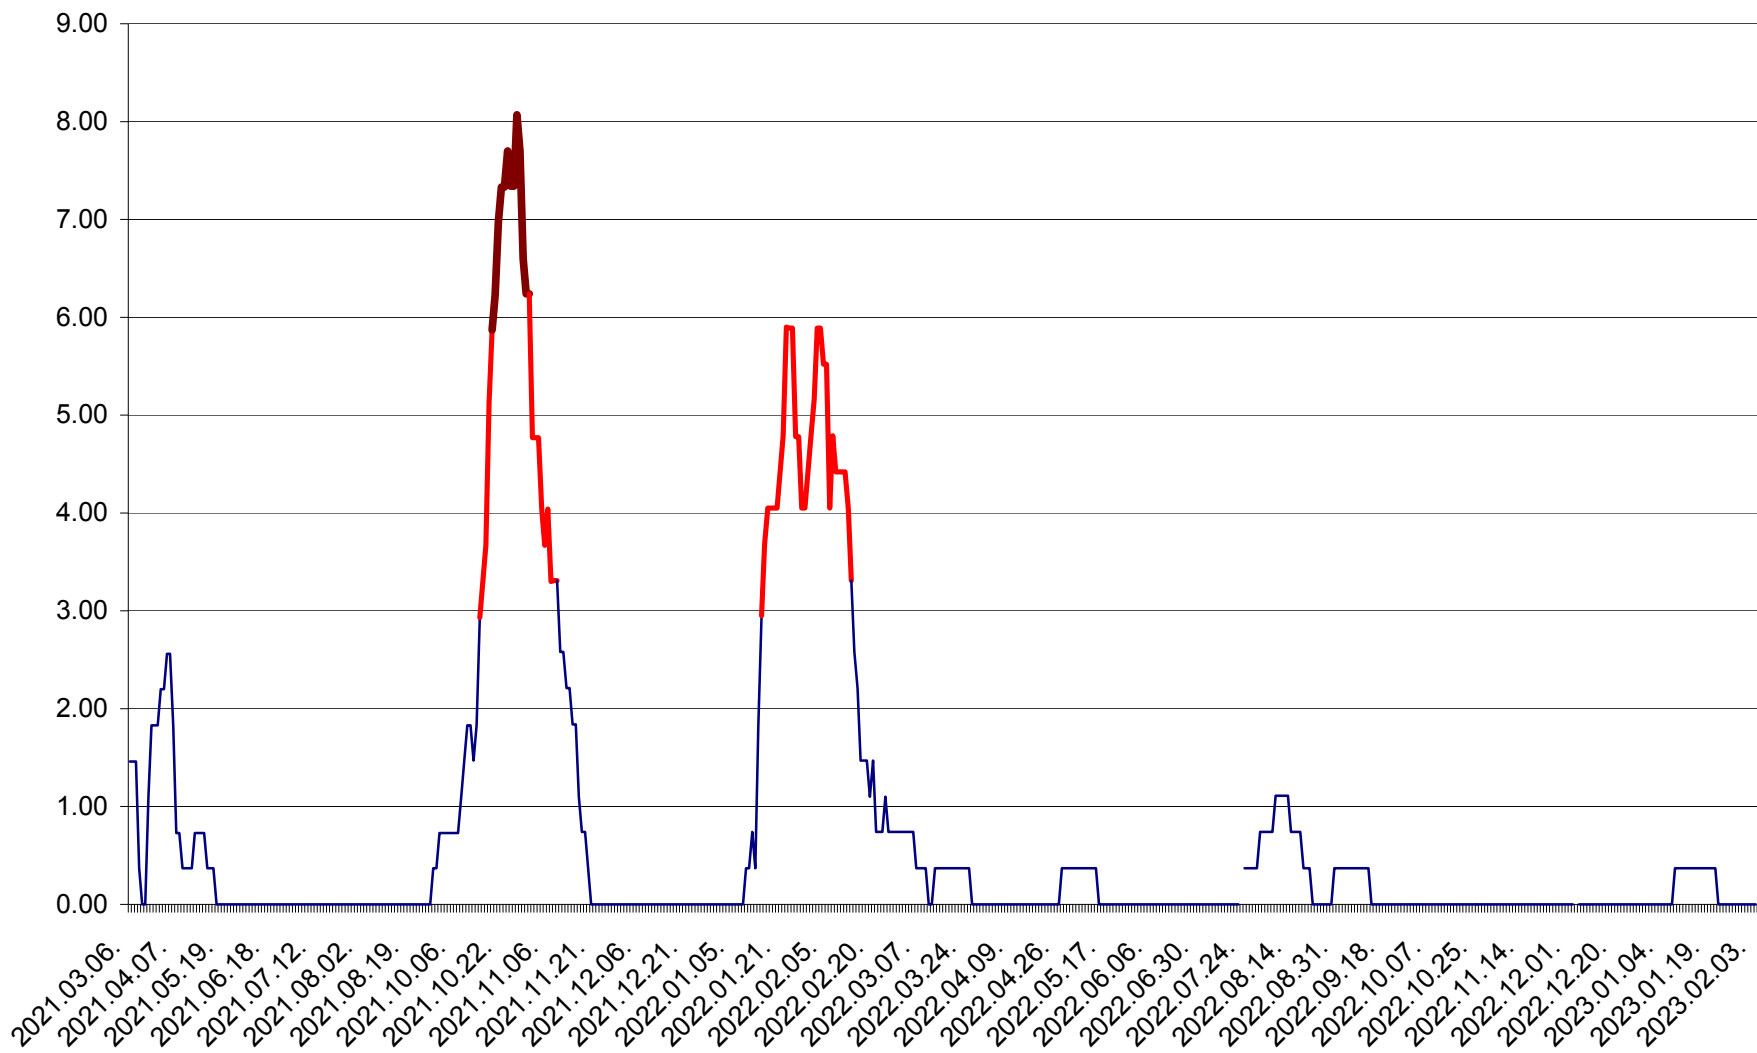

ATID - Evolutia incidentei cumulate pe 14 zile la % de locuitori
2021.03.07. - 2023.02.03.

AVRĂMEȘTI - Evolutia incidentei cumulate pe 14 zile la ‰ de locuitori
2021.03.07. - 2023.02.03.

ORAȘ BĂILE TUȘNAD - Evolutia incidentei cumulate pe 14 zile la ‰ de locuitori
2021.03.07. - 2023.02.03.

ORAȘ BĂLAN - Evoluția incidenței cumulate pe 14 zile la ‰ de locuitori
2021.03.07. - 2023.02.03.

BILBOR - Evolutia incidentei cumulate pe 14 zile la ‰ de locuitori
2021.03.07. - 2023.02.03.

ORAȘ BORSEC - Evolutia incidentei cumulate pe 14 zile la ‰ de locuitori
2021.03.07. - 2023.02.03.

BRĂDEȘTI - Evolutia incidentei cumulate pe 14 zile la ‰ de locuitori
2021.03.07. - 2023.02.03.

CĂPÂLNIȚA - Evoluția incidenței cumulate pe 14 zile la ‰ de locuitori
2021.03.07. - 2023.02.03.

CÂRȚA - Evolutia incidentei cumulate pe 14 zile la ‰ de locuitori
2021.03.07. - 2023.02.03.

CICEU - Evolutia incidentei cumulate pe 14 zile la ‰ de locuitori
2021.03.07. - 2023.02.03.

CIUCSÂNGEORGIU - Evolutia incidentei cumulate pe 14 zile la ‰ de locuitori
2021.03.07. - 2023.02.03.

CIUMANI - Evolutia incidentei cumulate pe 14 zile la ‰ de locuitori
2021.03.07. - 2023.02.03.