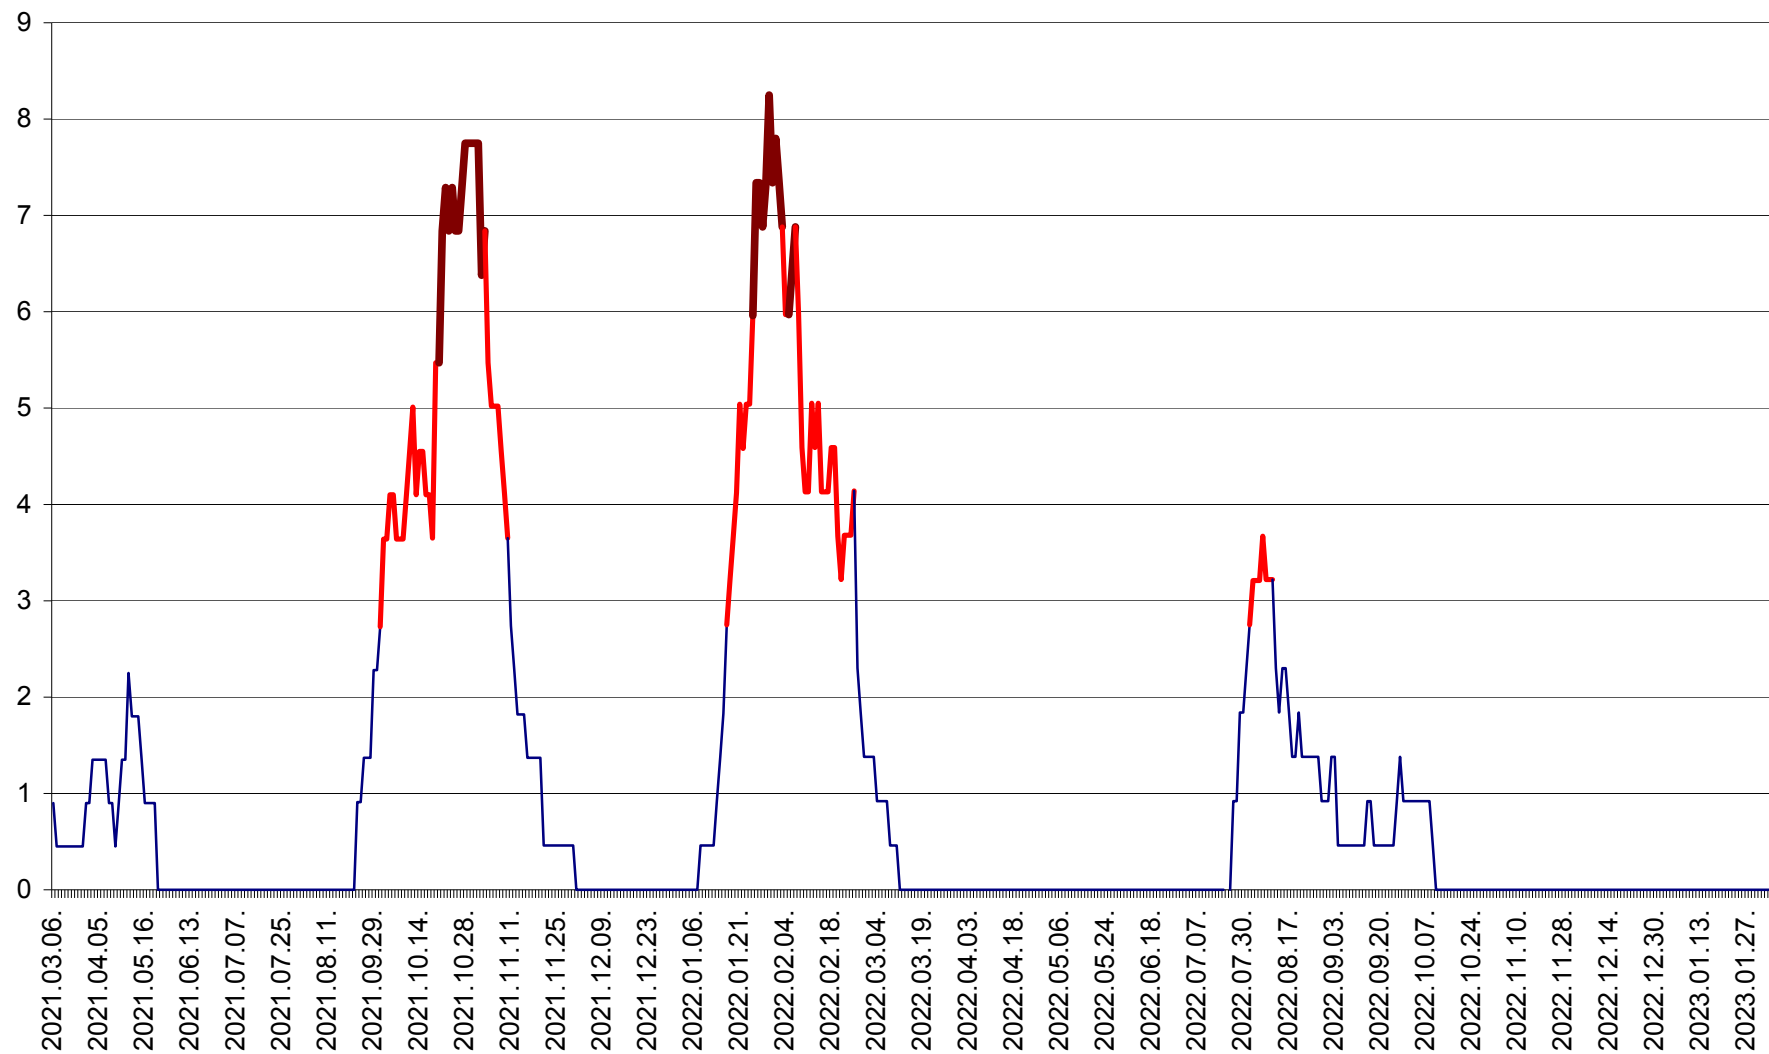

SÂNCRĂIENI - Evolutia incidentei cumulate pe 14 zile la ‰ de locuitori
2021.03.07. - 2023.02.03.

SÂNDOMINIC - Evolutia incidentei cumulate pe 14 zile la ‰ de locuitori
2021.03.07. - 2023.02.03.

SÂNMARTIN - Evolutia incidentei cumulate pe 14 zile la ‰ de locuitori
2021.03.07. - 2023.02.03.

SÂNSIMION - Evolutia incidentei cumulate pe 14 zile la ‰ de locuitori
2021.03.07. - 2023.02.03.

SÂNTIMBRU - Evolutia incidentei cumulate pe 14 zile la ‰ de locuitori
2021.03.07. - 2023.02.03.

SĂRMAȘ - Evolutia incidentei cumulate pe 14 zile la ‰ de locuitori
2021.03.07. - 2023.02.03.