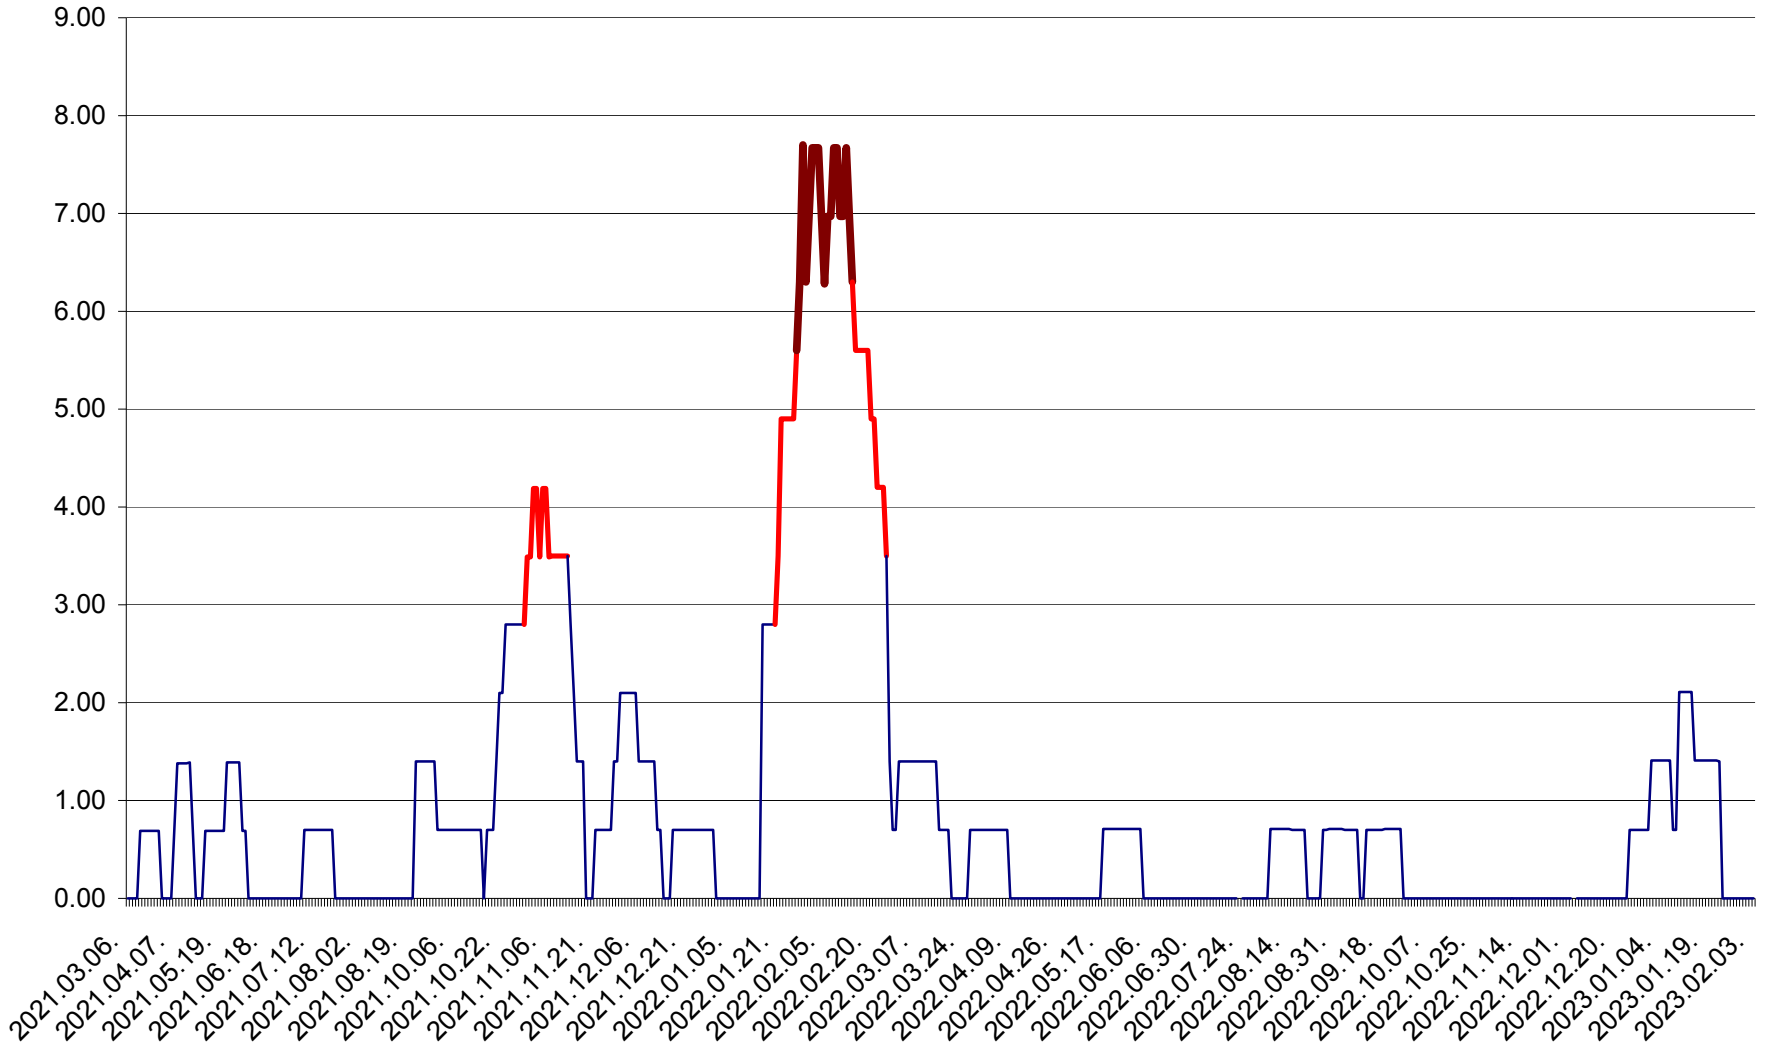

ORAȘ BĂLAN - Evoluția incidenței cumulate pe 14 zile la ‰ de locuitori
2021.03.07. - 2023.02.03.

BILBOR - Evolutia incidentei cumulate pe 14 zile la ‰ de locuitori
2021.03.07. - 2023.02.03.

ORAȘ BORSEC - Evolutia incidentei cumulate pe 14 zile la ‰ de locuitori
2021.03.07. - 2023.02.03.

BRĂDEȘTI - Evolutia incidentei cumulate pe 14 zile la ‰ de locuitori
2021.03.07. - 2023.02.03.

CĂPÂLNIȚA - Evoluția incidenței cumulate pe 14 zile la ‰ de locuitori
2021.03.07. - 2023.02.03.

CÂRȚA - Evolutia incidentei cumulate pe 14 zile la ‰ de locuitori
2021.03.07. - 2023.02.03.

CICEU - Evolutia incidentei cumulate pe 14 zile la ‰ de locuitori
2021.03.07. - 2023.02.03.

CIUCSÂNGEORGIU - Evolutia incidentei cumulate pe 14 zile la ‰ de locuitori
2021.03.07. - 2023.02.03.

CIUMANI - Evolutia incidentei cumulate pe 14 zile la ‰ de locuitori
2021.03.07. - 2023.02.03.

CORBU - Evolutia incidentei cumulate pe 14 zile la ‰ de locuitori
2021.03.07. - 2023.02.03.

CORUND - Evolutia incidentei cumulate pe 14 zile la ‰ de locuitori
2021.03.07. - 2023.02.03.

COZMENI - Evolutia incidentei cumulate pe 14 zile la ‰ de locuitori
2021.03.07. - 2023.02.03.