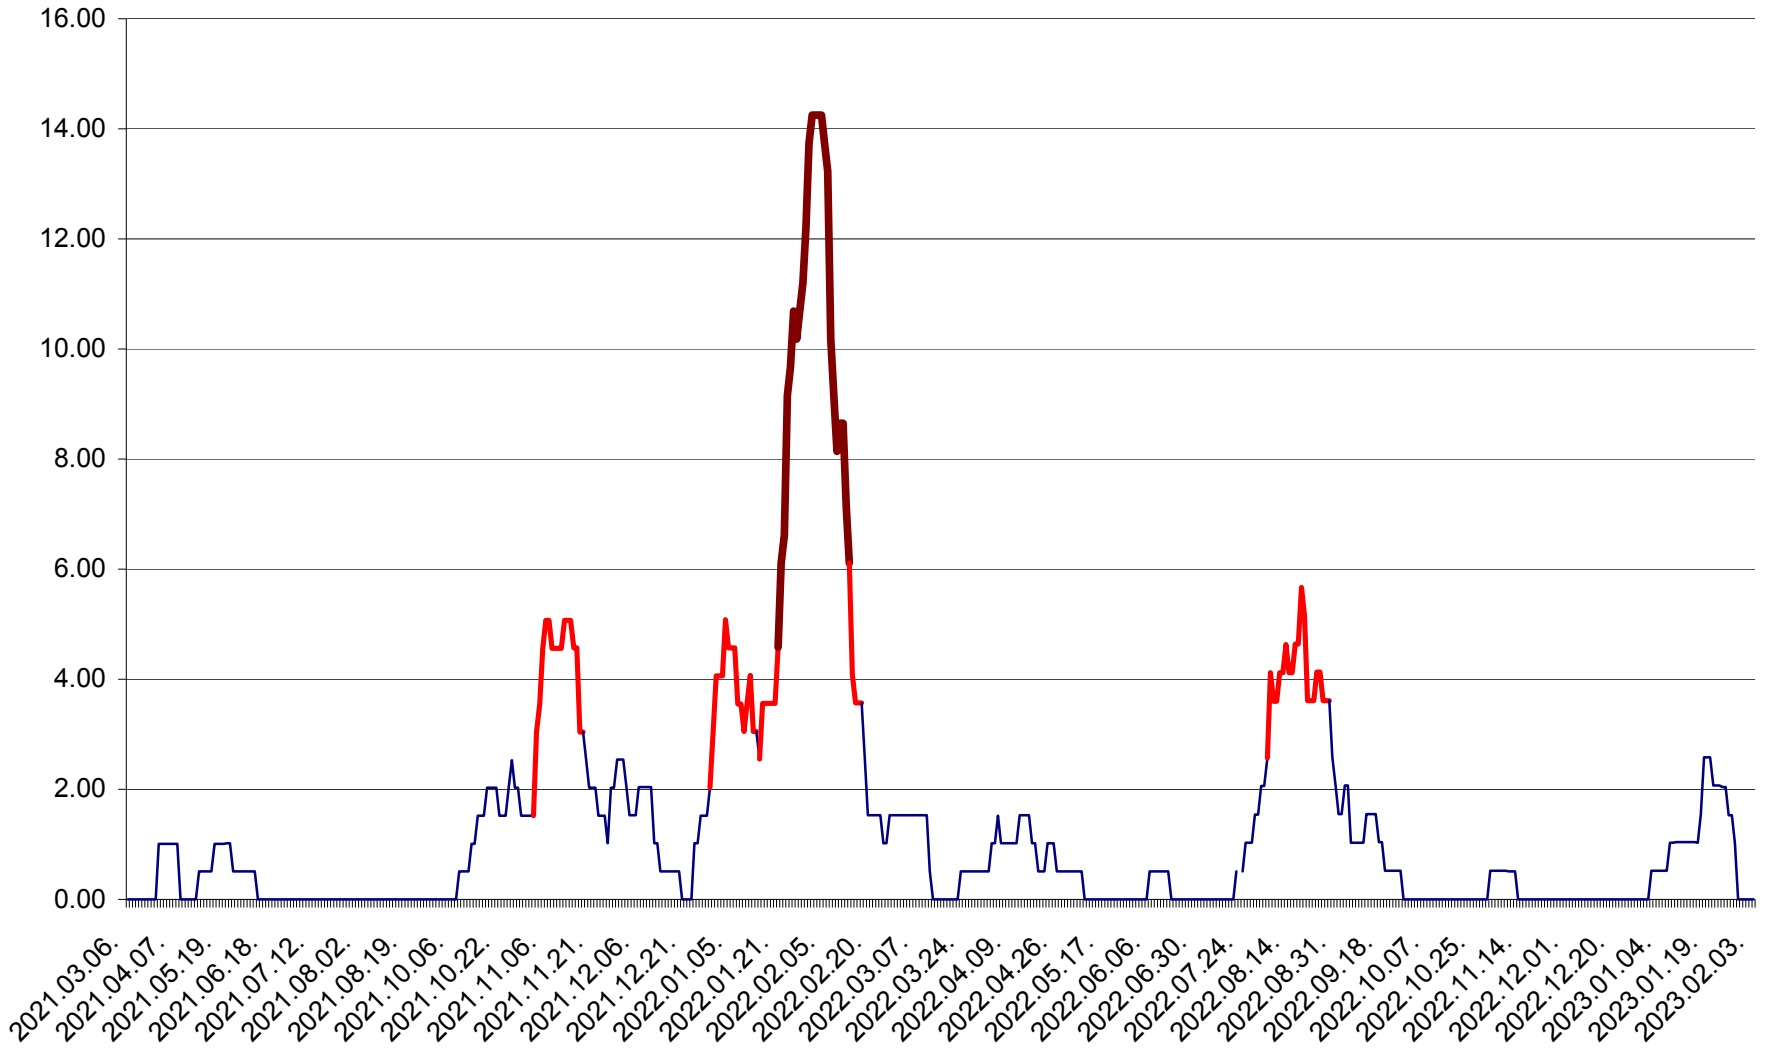

TUȘNAD - Evolutia incidentei cumulate pe 14 zile la ‰ de locuitori
2021.03.07. - 2023.02.03.

ULIEȘ - Evoluția incidentei cumulate pe 14 zile la ‰ de locuitori
2021.03.07. - 2023.02.03.

VĂRȘAG - Evolutia incidentei cumulate pe 14 zile la ‰ de locuitori
2021.03.07. - 2023.02.03.

ORAȘ VLĂHIȚA - Evolutia incidentei cumulate pe 14 zile la ‰ de locuitori
2021.03.07. - 2023.02.03.

VOȘLĂBENI - Evolutia incidentei cumulate pe 14 zile la ‰ de locuitori
2021.03.07. - 2023.02.03.

ZETEA - Evolutia incidentei cumulate pe 14 zile la ‰ de locuitori
2021.03.07. - 2023.02.03.