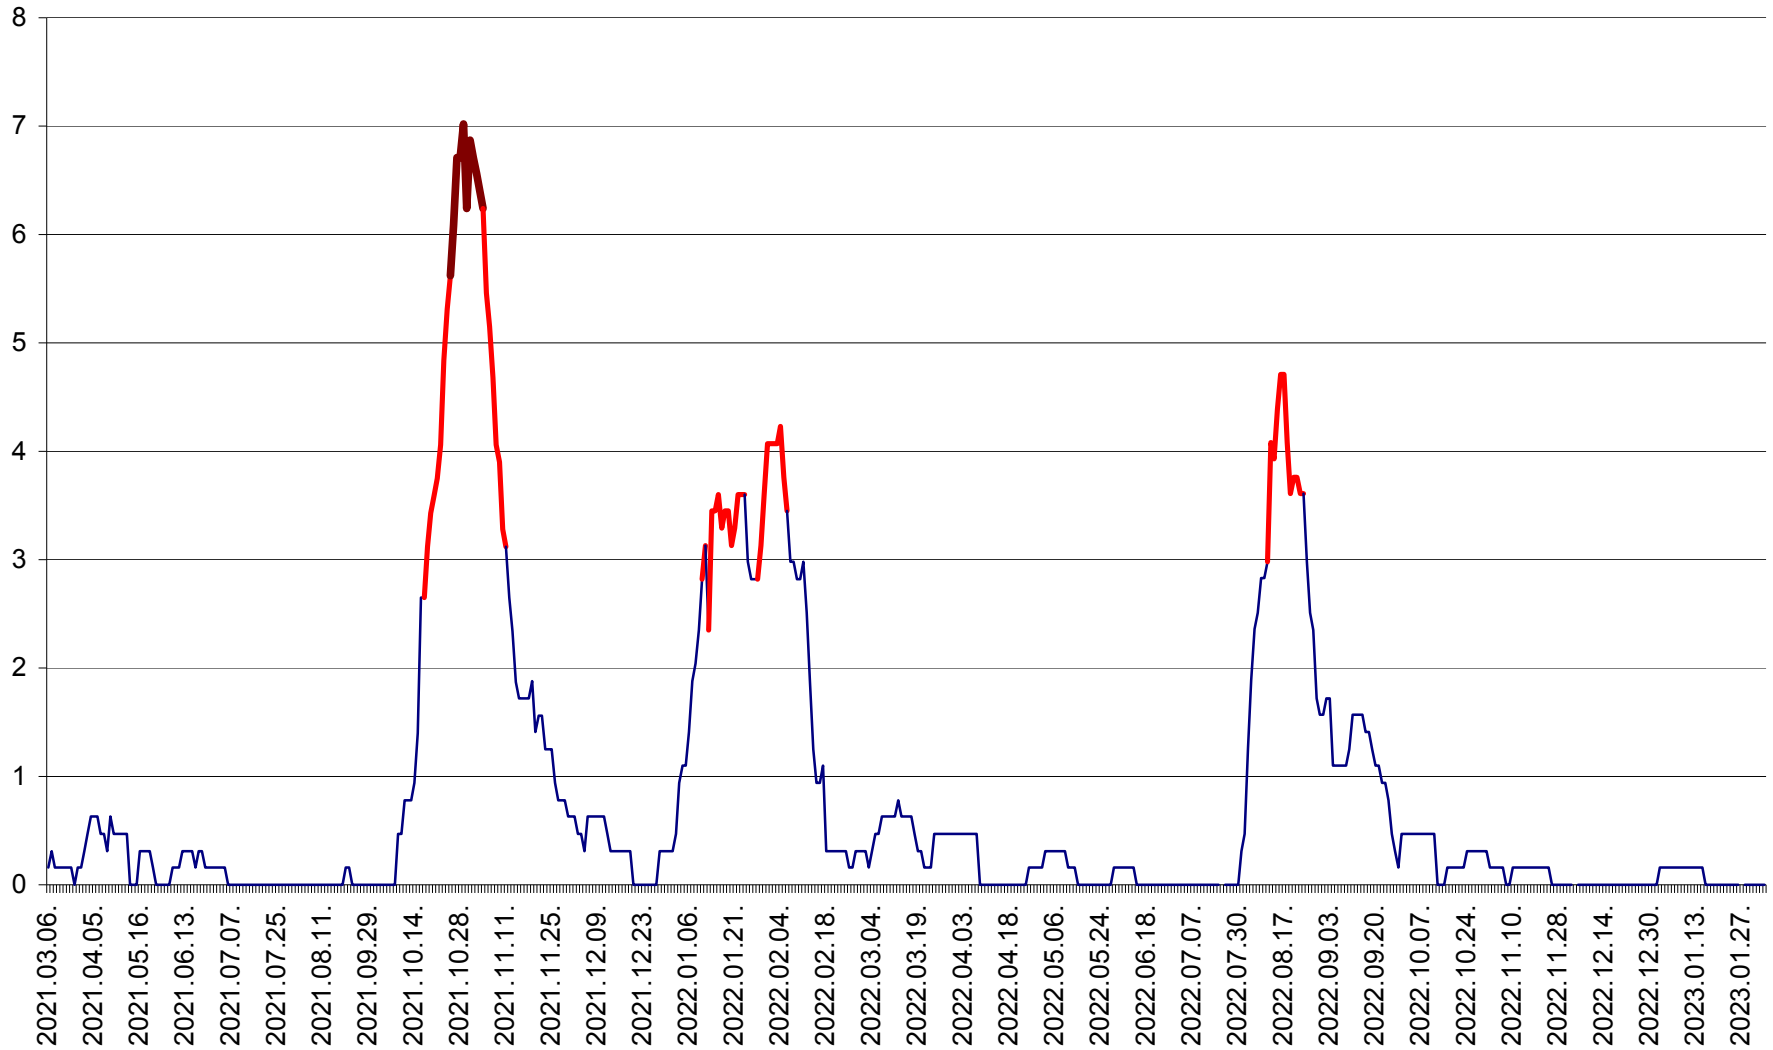

PLĂIEȘII DE JOS - Evolutia incidentei cumulate pe 14 zile la ‰ de locuitori
2021.03.07. - 2023.02.03.

PORUMBENI - Evolutia incidentei cumulate pe 14 zile la ‰ de locuitori
2021.03.07. - 2023.02.03.

PRAID - Evolutia incidentei cumulate pe 14 zile la ‰ de locuitori
2021.03.07. - 2023.02.03.

RACU - Evolutia incidentei cumulate pe 14 zile la ‰ de locuitori
2021.03.07. - 2023.02.03.

REMETEA - Evolutia incidentei cumulate pe 14 zile la ‰ de locuitori
2021.03.07. - 2023.02.03.

SĂCEL - Evolutia incidentei cumulate pe 14 zile la ‰ de locuitori
2021.03.07. - 2023.02.03.