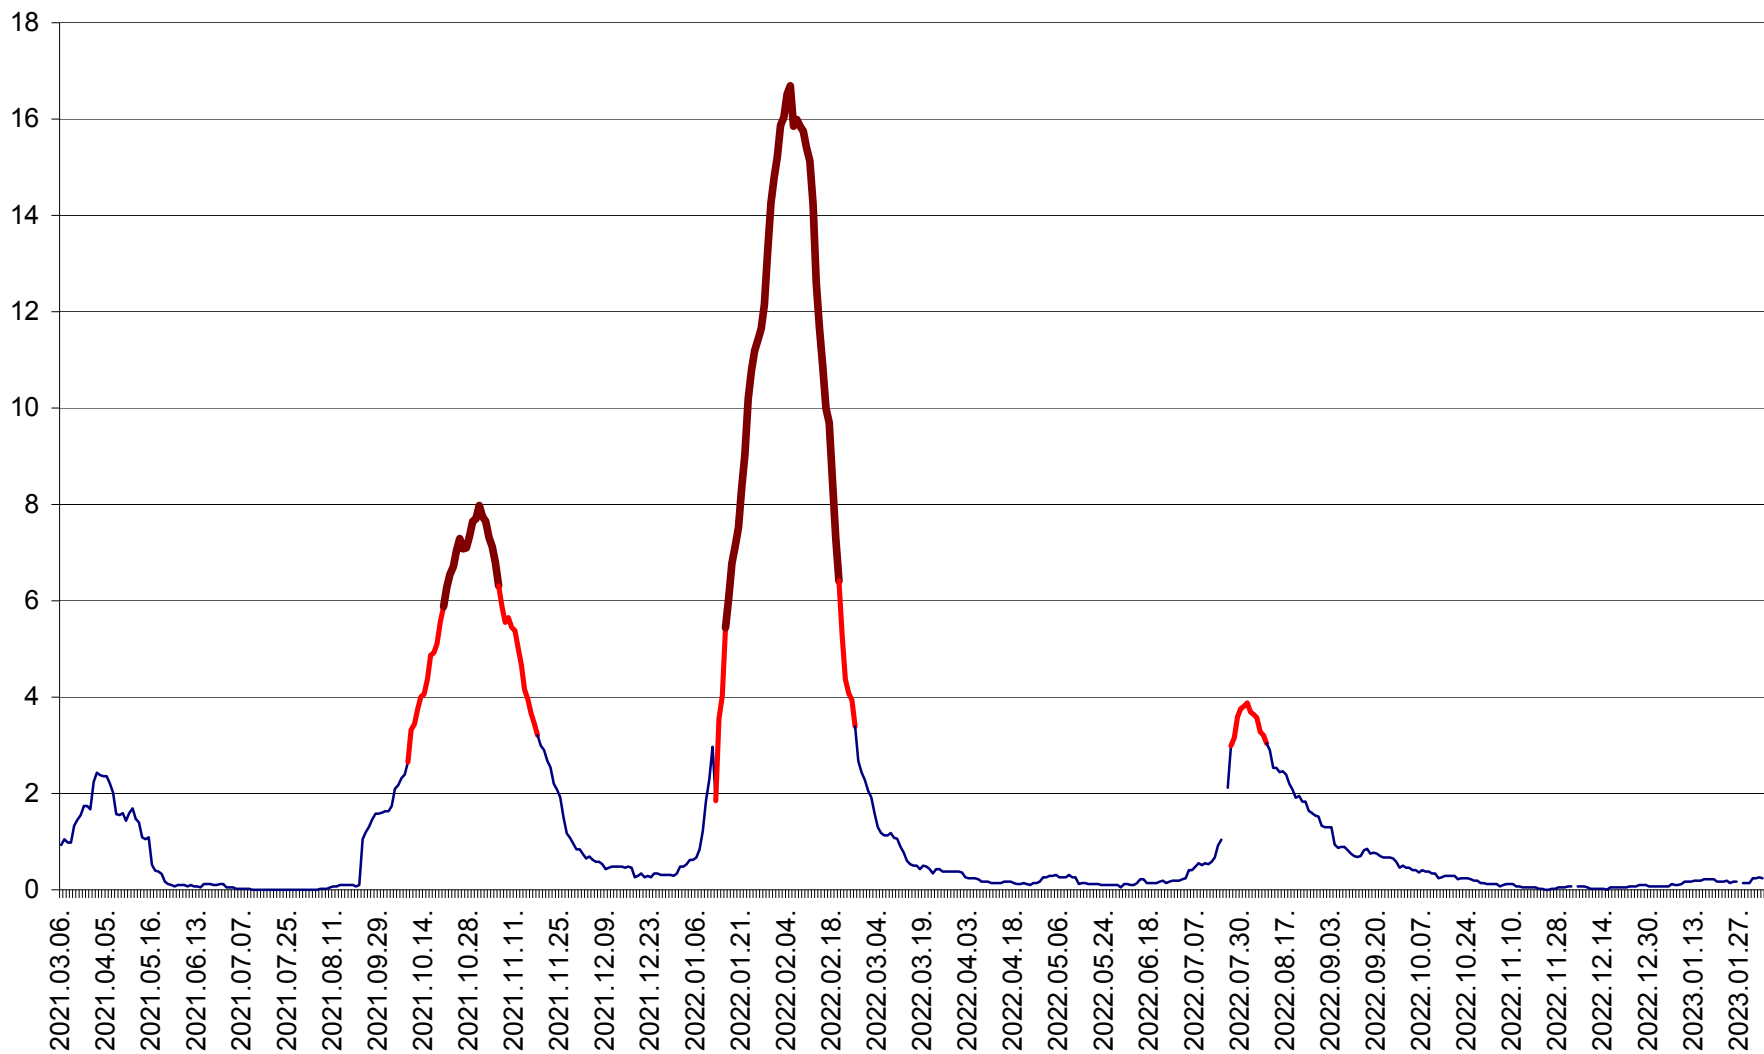

LELICENI - Evolutia incidentei cumulate pe 14 zile la ‰ de locuitori
2021.03.07. - 2023.02.03.

LUETA - Evolutia incidentei cumulate pe 14 zile la ‰ de locuitori
2021.03.07. - 2023.02.03.

LUNCA DE JOS - Evolutia incidentei cumulate pe 14 zile la ‰ de locuitori
2021.03.07. - 2023.02.03.

LUNCA DE SUS - Evolutia incidentei cumulate pe 14 zile la ‰ de locuitori
2021.03.07. - 2023.02.03.

LUPENI - Evolutia incidentei cumulate pe 14 zile la ‰ de locuitori
2021.03.07. - 2023.02.03.

MĂDĂRAȘ - Evolutia incidentei cumulate pe 14 zile la ‰ de locuitori
2021.03.07. - 2023.02.03.

MĂRTINIȘ - Evolutia incidentei cumulate pe 14 zile la ‰ de locuitori
2021.03.07. - 2023.02.03.

MEREȘTI - Evolutia incidentei cumulate pe 14 zile la ‰ de locuitori
2021.03.07. - 2023.02.03.

MUNICIPIUL MIERCUREA-CIUC - Evolutia incidentei cumulate pe 14 zile la ‰ de locuitori
2021.03.07. - 2023.02.03.