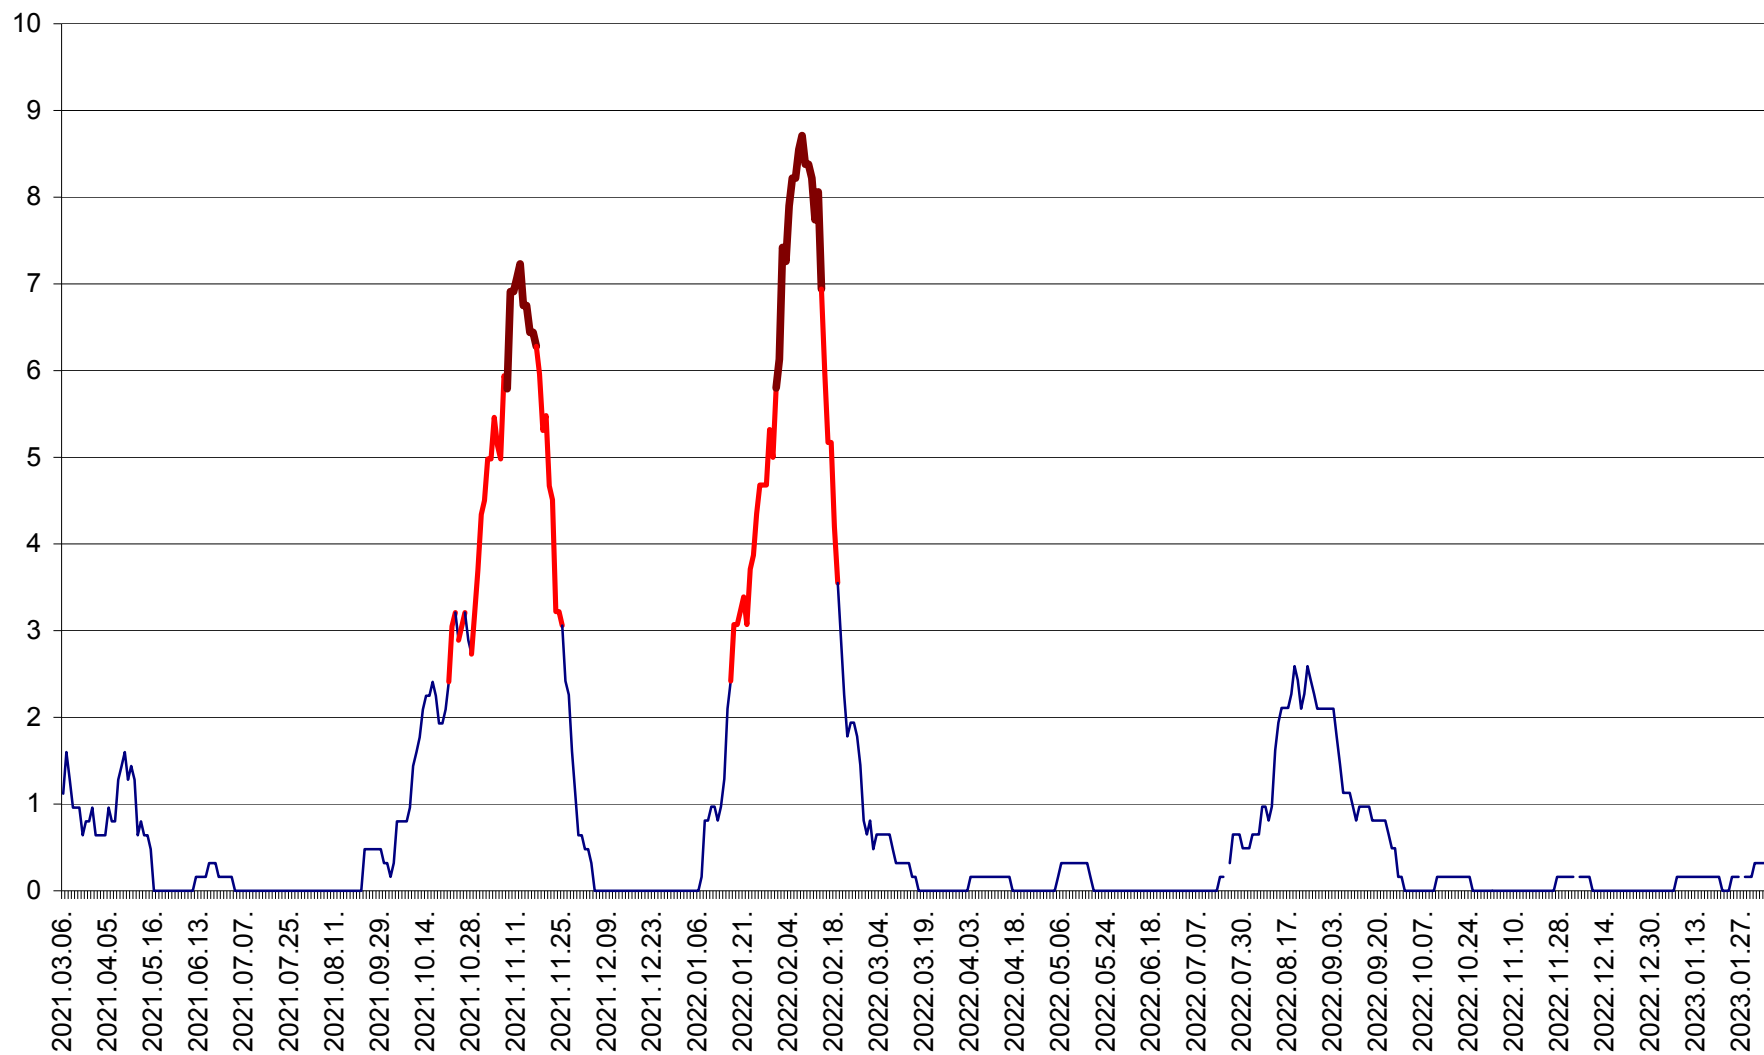

SÂNMARTIN - Evolutia incidentei cumulate pe 14 zile la ‰ de locuitori
2021.03.07. - 2023.02.03.