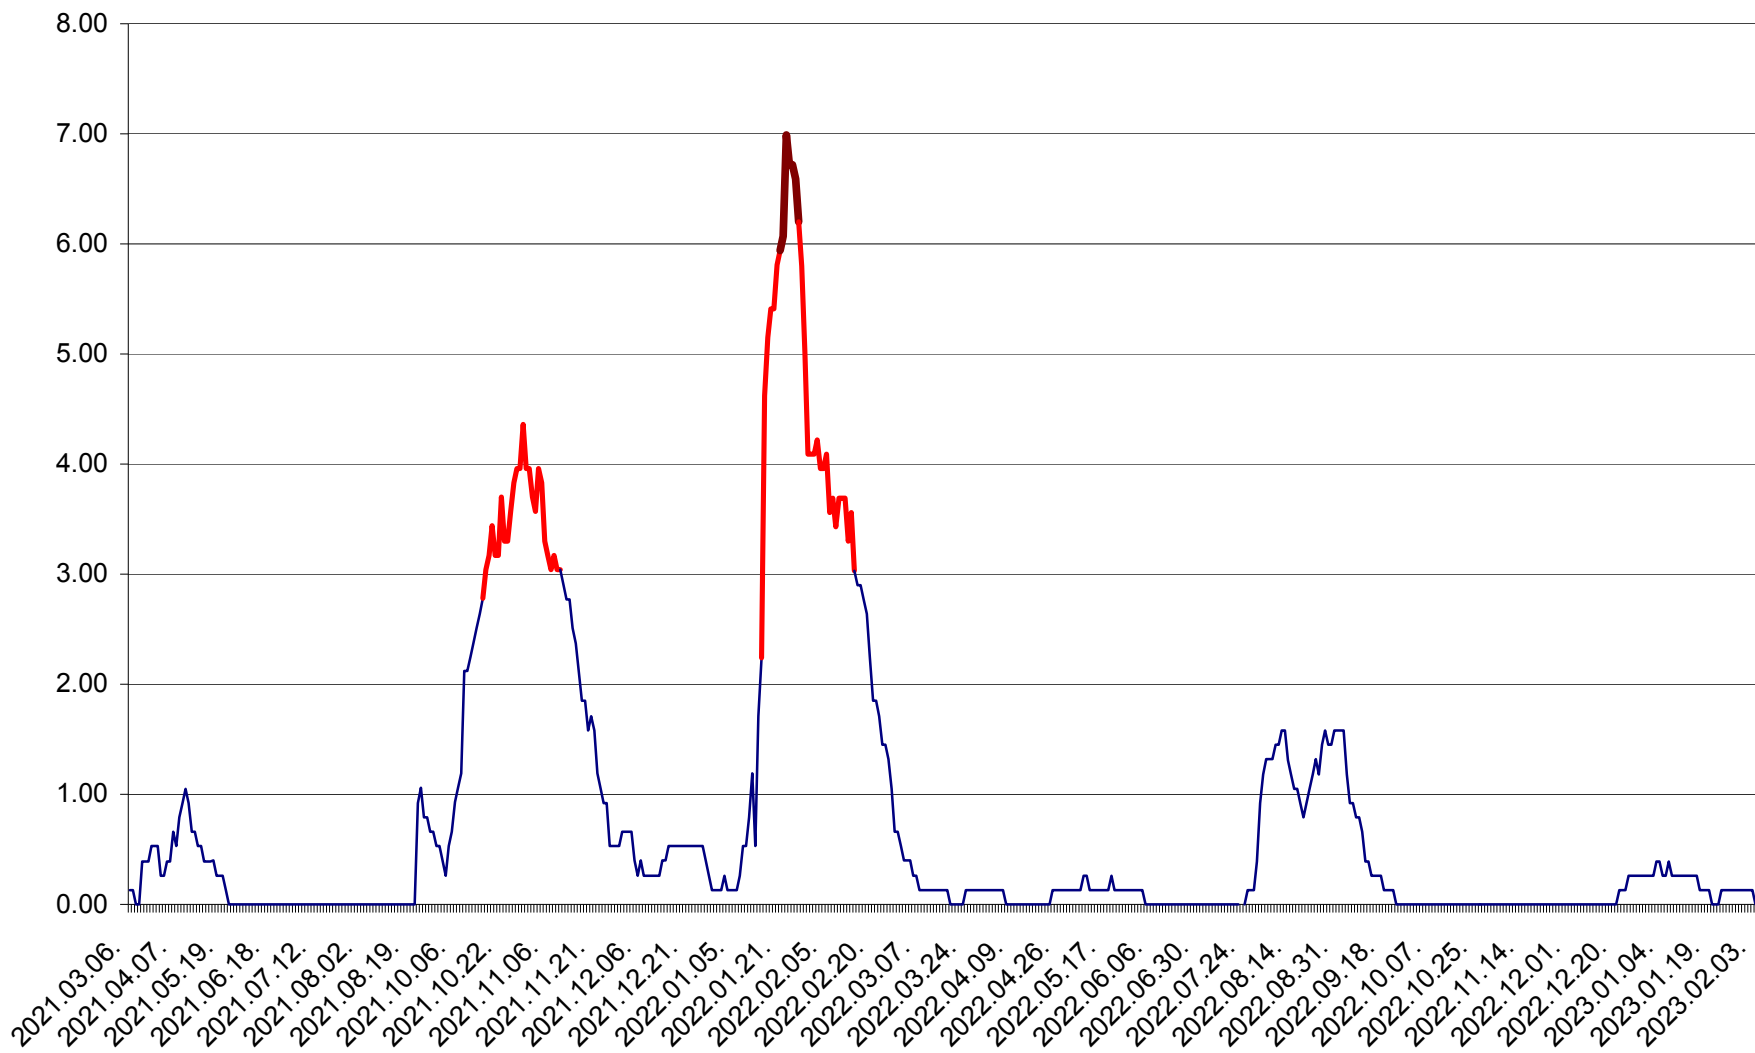

TUȘNAD - Evolutia incidentei cumulate pe 14 zile la ‰ de locuitori
2021.03.07. - 2023.02.03.

ULIEȘ - Evoluția incidentei cumulate pe 14 zile la ‰ de locuitori
2021.03.07. - 2023.02.03.

VĂRȘAG - Evolutia incidentei cumulate pe 14 zile la ‰ de locuitori
2021.03.07. - 2023.02.03.

ORAȘ VLĂHIȚA - Evolutia incidentei cumulate pe 14 zile la ‰ de locuitori
2021.03.07. - 2023.02.03.

VOȘLĂBENI - Evolutia incidentei cumulate pe 14 zile la ‰ de locuitori
2021.03.07. - 2023.02.03.

ZETEA - Evolutia incidentei cumulate pe 14 zile la ‰ de locuitori
2021.03.07. - 2023.02.03.