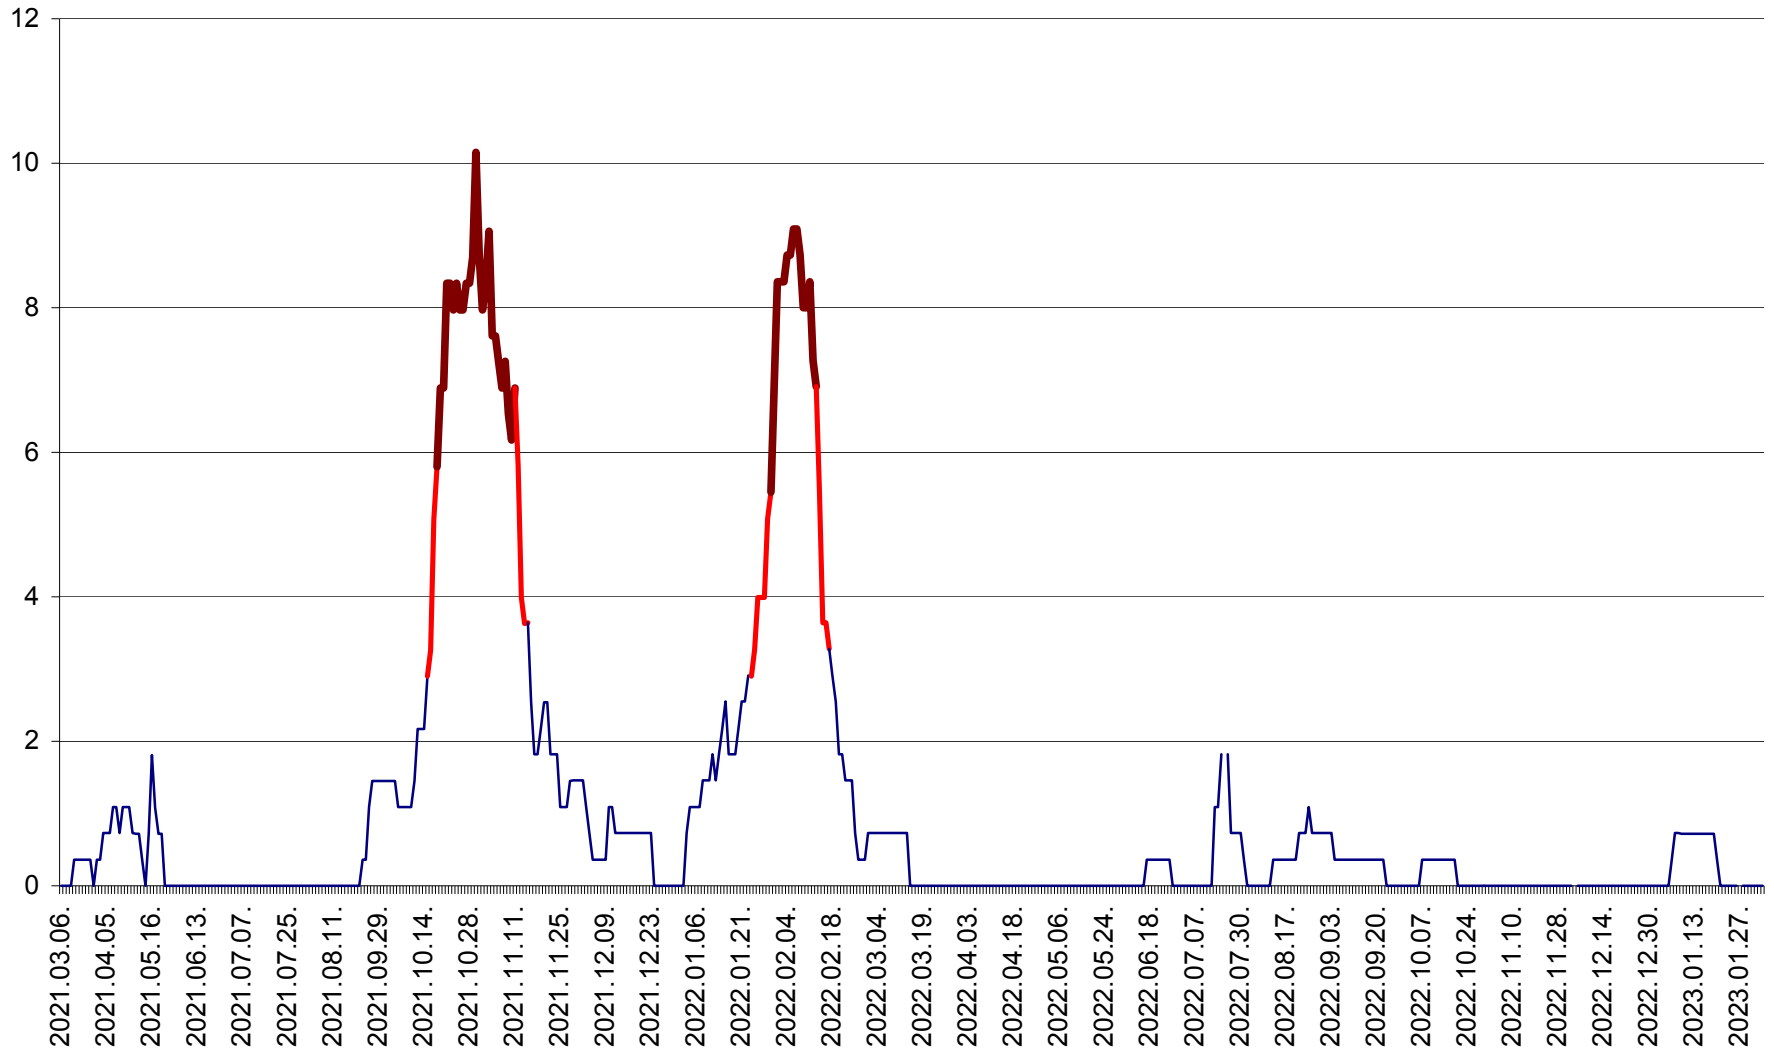

MĂRTINIȘ - Evolutia incidentei cumulate pe 14 zile la ‰ de locuitori
2021.03.07. - 2023.02.03.

MEREȘTI - Evolutia incidentei cumulate pe 14 zile la ‰ de locuitori
2021.03.07. - 2023.02.03.

MUNICIPIUL MIERCUREA-CIUC - Evolutia incidentei cumulate pe 14 zile la ‰ de locuitori
2021.03.07. - 2023.02.03.

MIHĂILENI - Evolutia incidentei cumulate pe 14 zile la ‰ de locuitori
2021.03.07. - 2023.02.03.

MUGENI - Evolutia incidentei cumulate pe 14 zile la ‰ de locuitori
2021.03.07. - 2023.02.03.

OCLAND - Evolutia incidentei cumulate pe 14 zile la ‰ de locuitori
2021.03.07. - 2023.02.03.