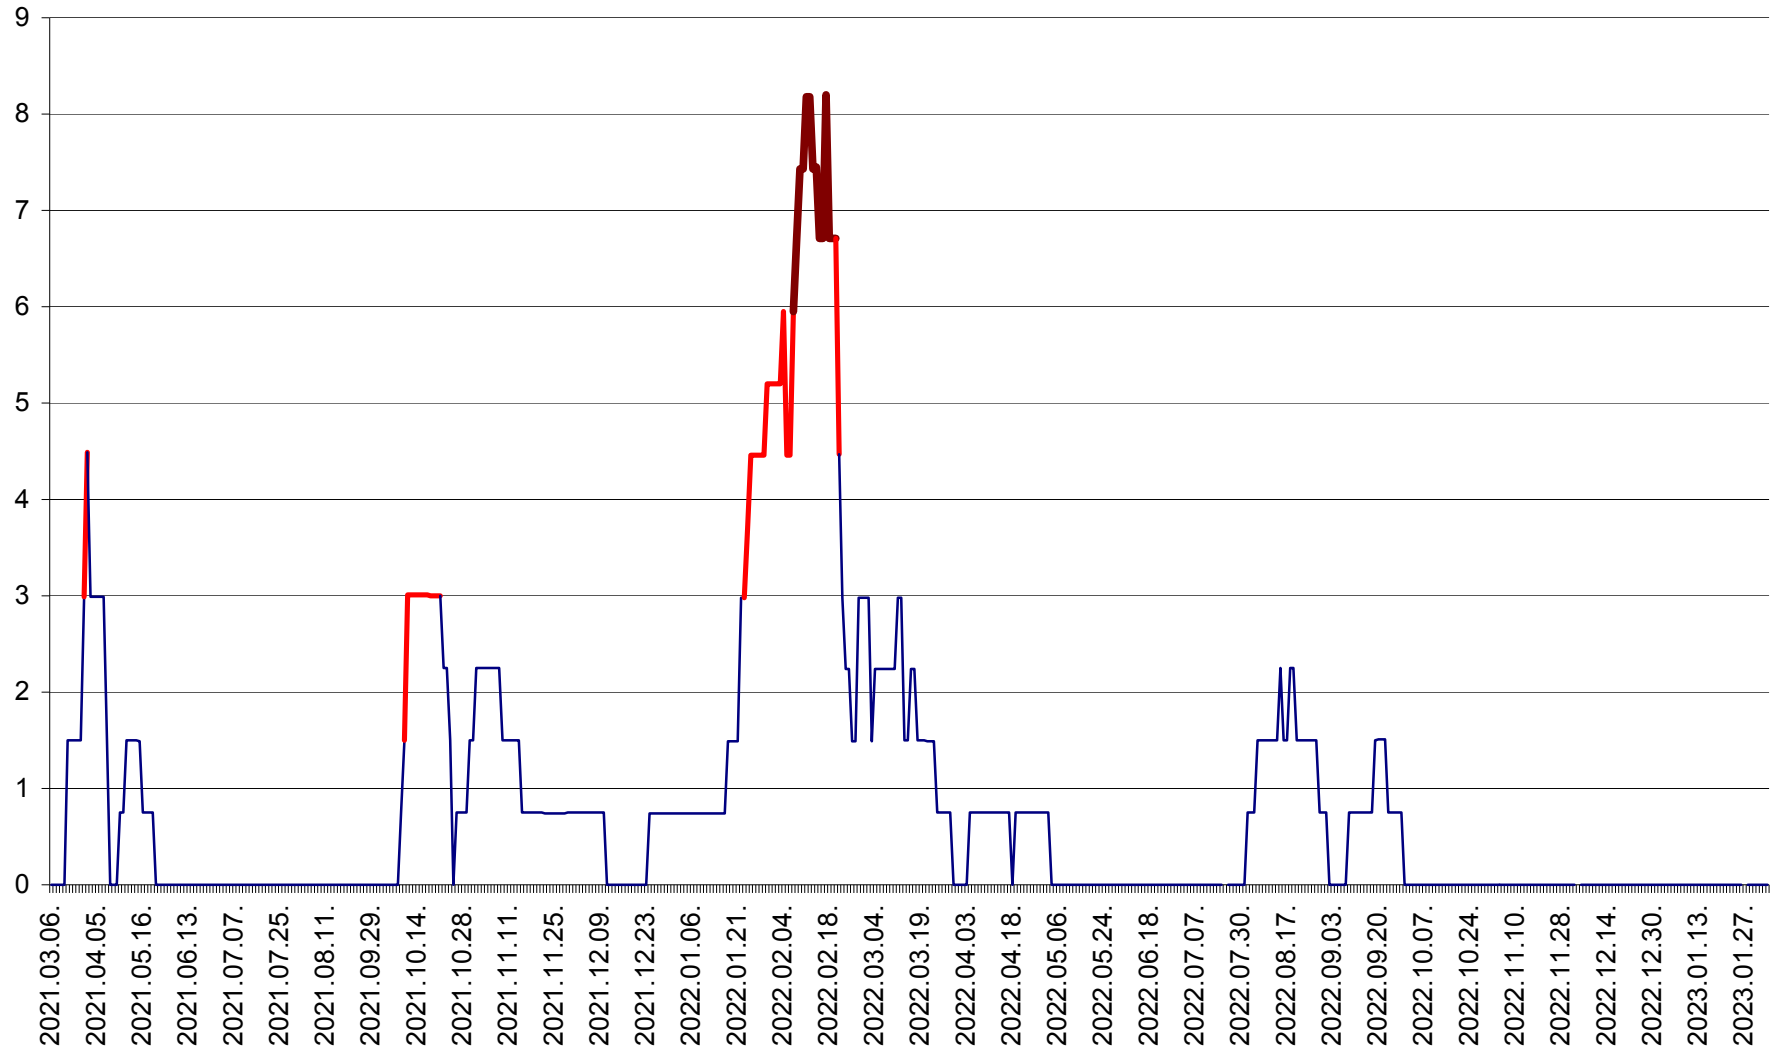

LELICENI - Evolutia incidentei cumulate pe 14 zile la ‰ de locuitori
2021.03.07. - 2023.02.03.

LUETA - Evolutia incidentei cumulate pe 14 zile la ‰ de locuitori
2021.03.07. - 2023.02.03.

LUNCA DE JOS - Evolutia incidentei cumulate pe 14 zile la ‰ de locuitori
2021.03.07. - 2023.02.03.

LUNCA DE SUS - Evolutia incidentei cumulate pe 14 zile la ‰ de locuitori
2021.03.07. - 2023.02.03.

LUPENI - Evolutia incidentei cumulate pe 14 zile la ‰ de locuitori
2021.03.07. - 2023.02.03.

MĂDĂRAȘ - Evolutia incidentei cumulate pe 14 zile la ‰ de locuitori
2021.03.07. - 2023.02.03.

MĂRTINIȘ - Evolutia incidentei cumulate pe 14 zile la ‰ de locuitori
2021.03.07. - 2023.02.03.

MEREȘTI - Evolutia incidentei cumulate pe 14 zile la ‰ de locuitori
2021.03.07. - 2023.02.03.

MUNICIPIUL MIERCUREA-CIUC - Evolutia incidentei cumulate pe 14 zile la ‰ de locuitori
2021.03.07. - 2023.02.03.