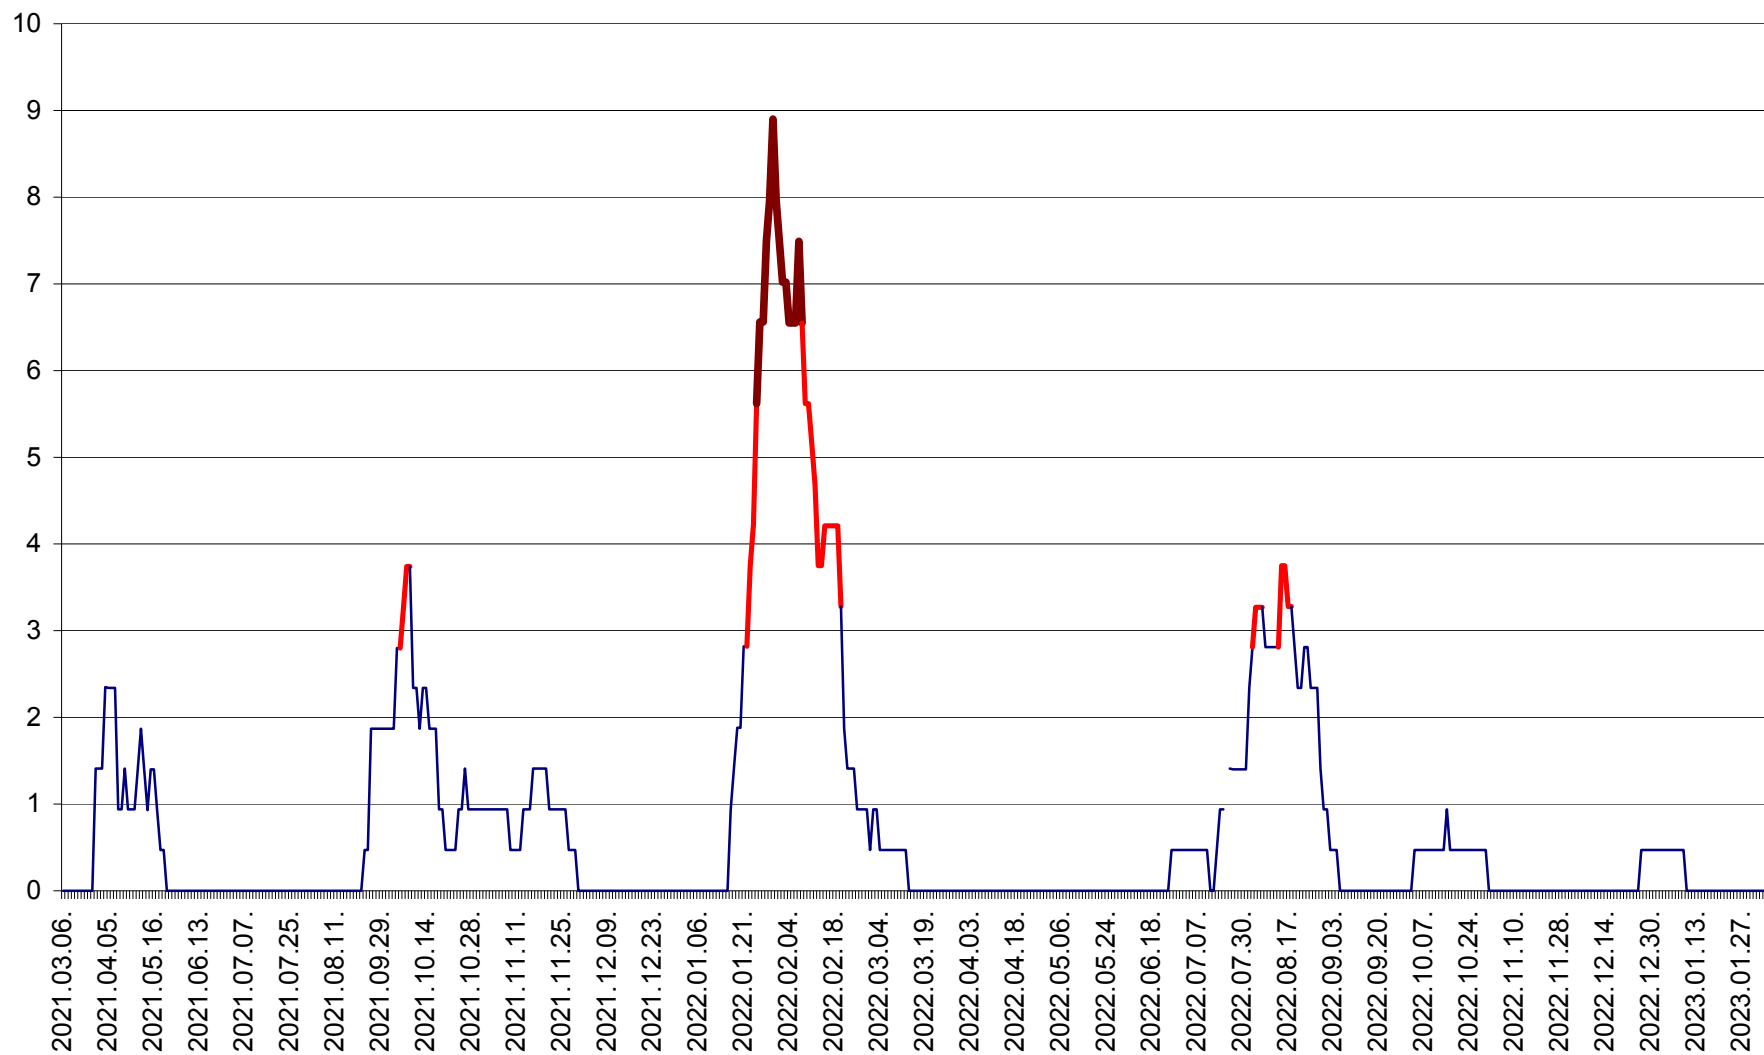

SECUIENI - Evolutia incidentei cumulate pe 14 zile la ‰ de locuitori
2021.03.07. - 2023.02.03.