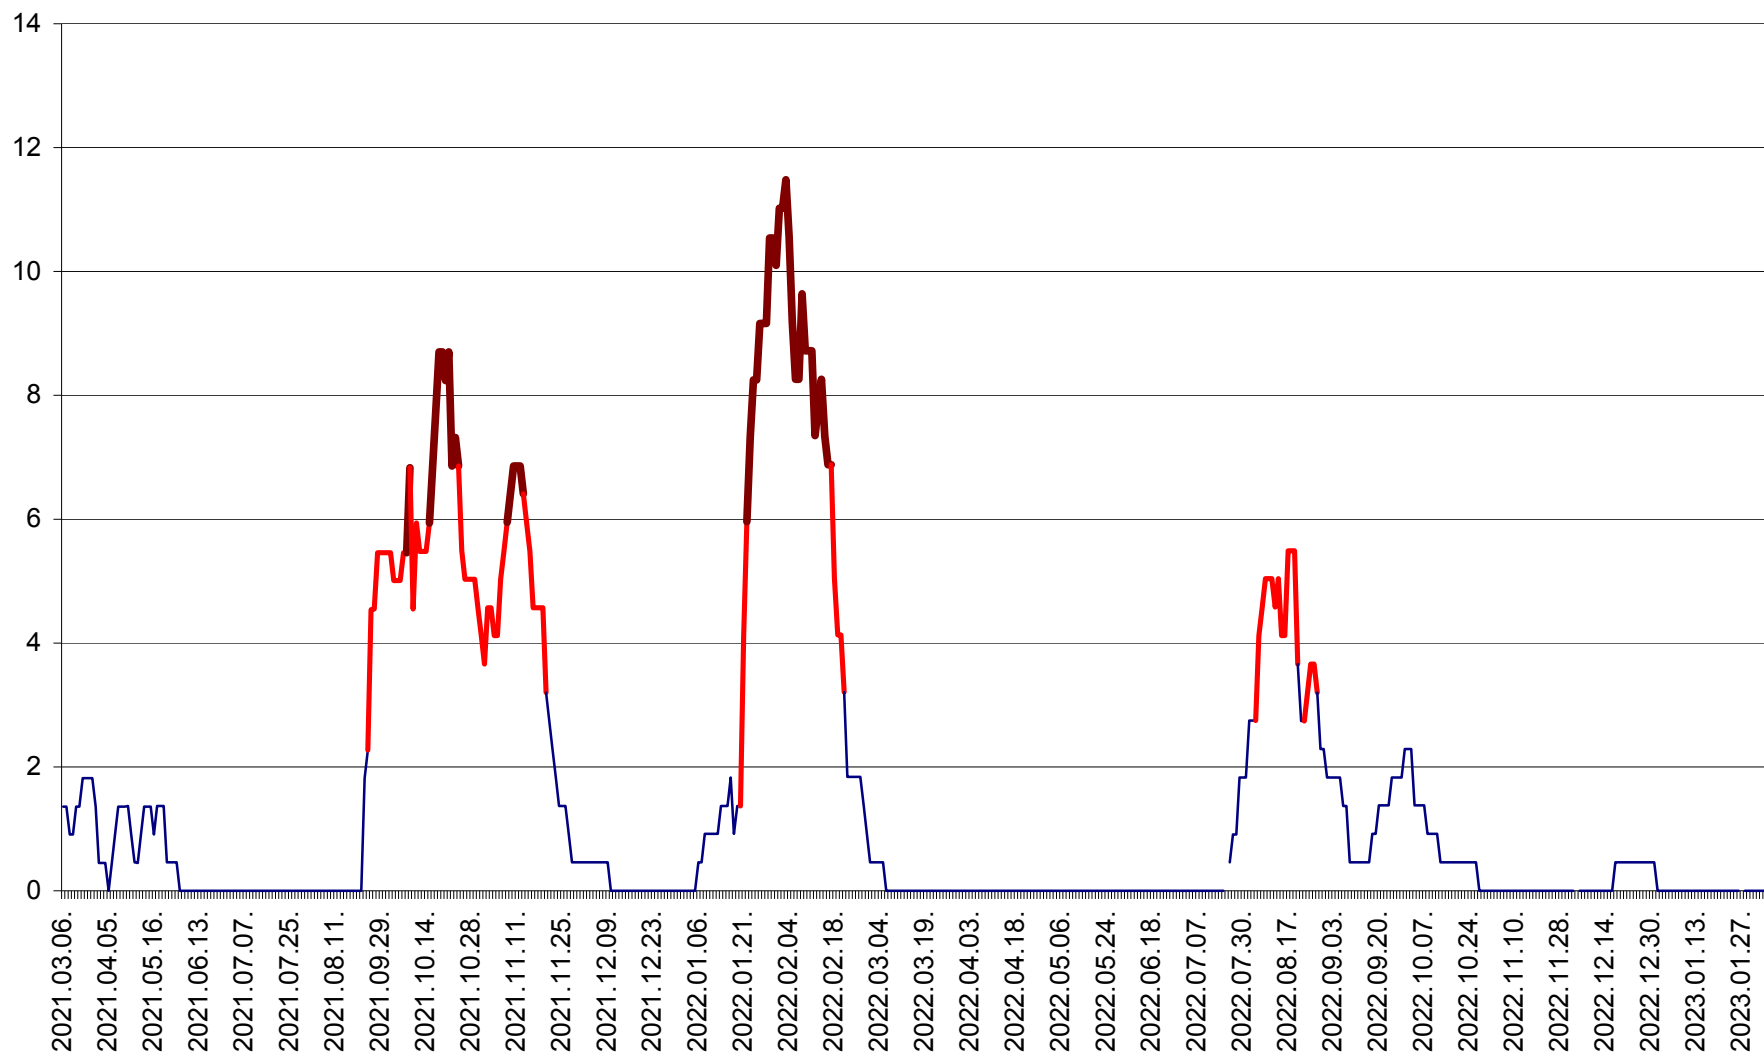

MUNICIPIUL GHEORGHENI - Evolutia incidentei cumulate pe 14 zile la % de locuitori
2021.03.07. - 2023.02.03.

JOSENI - Evolutia incidentei cumulate pe 14 zile la ‰ de locuitori
2021.03.07. - 2023.02.03.

LĂZAREA - Evolutia incidentei cumulate pe 14 zile la % de locuitori
2021.03.07. - 2023.02.03.

LELICENI - Evolutia incidentei cumulate pe 14 zile la ‰ de locuitori
2021.03.07. - 2023.02.03.

LUETA - Evolutia incidentei cumulate pe 14 zile la ‰ de locuitori
2021.03.07. - 2023.02.03.

LUNCA DE JOS - Evolutia incidentei cumulate pe 14 zile la ‰ de locuitori
2021.03.07. - 2023.02.03.

LUNCA DE SUS - Evolutia incidentei cumulate pe 14 zile la ‰ de locuitori
2021.03.07. - 2023.02.03.

LUPENI - Evolutia incidentei cumulate pe 14 zile la ‰ de locuitori
2021.03.07. - 2023.02.03.

MĂDĂRAȘ - Evolutia incidentei cumulate pe 14 zile la ‰ de locuitori
2021.03.07. - 2023.02.03.