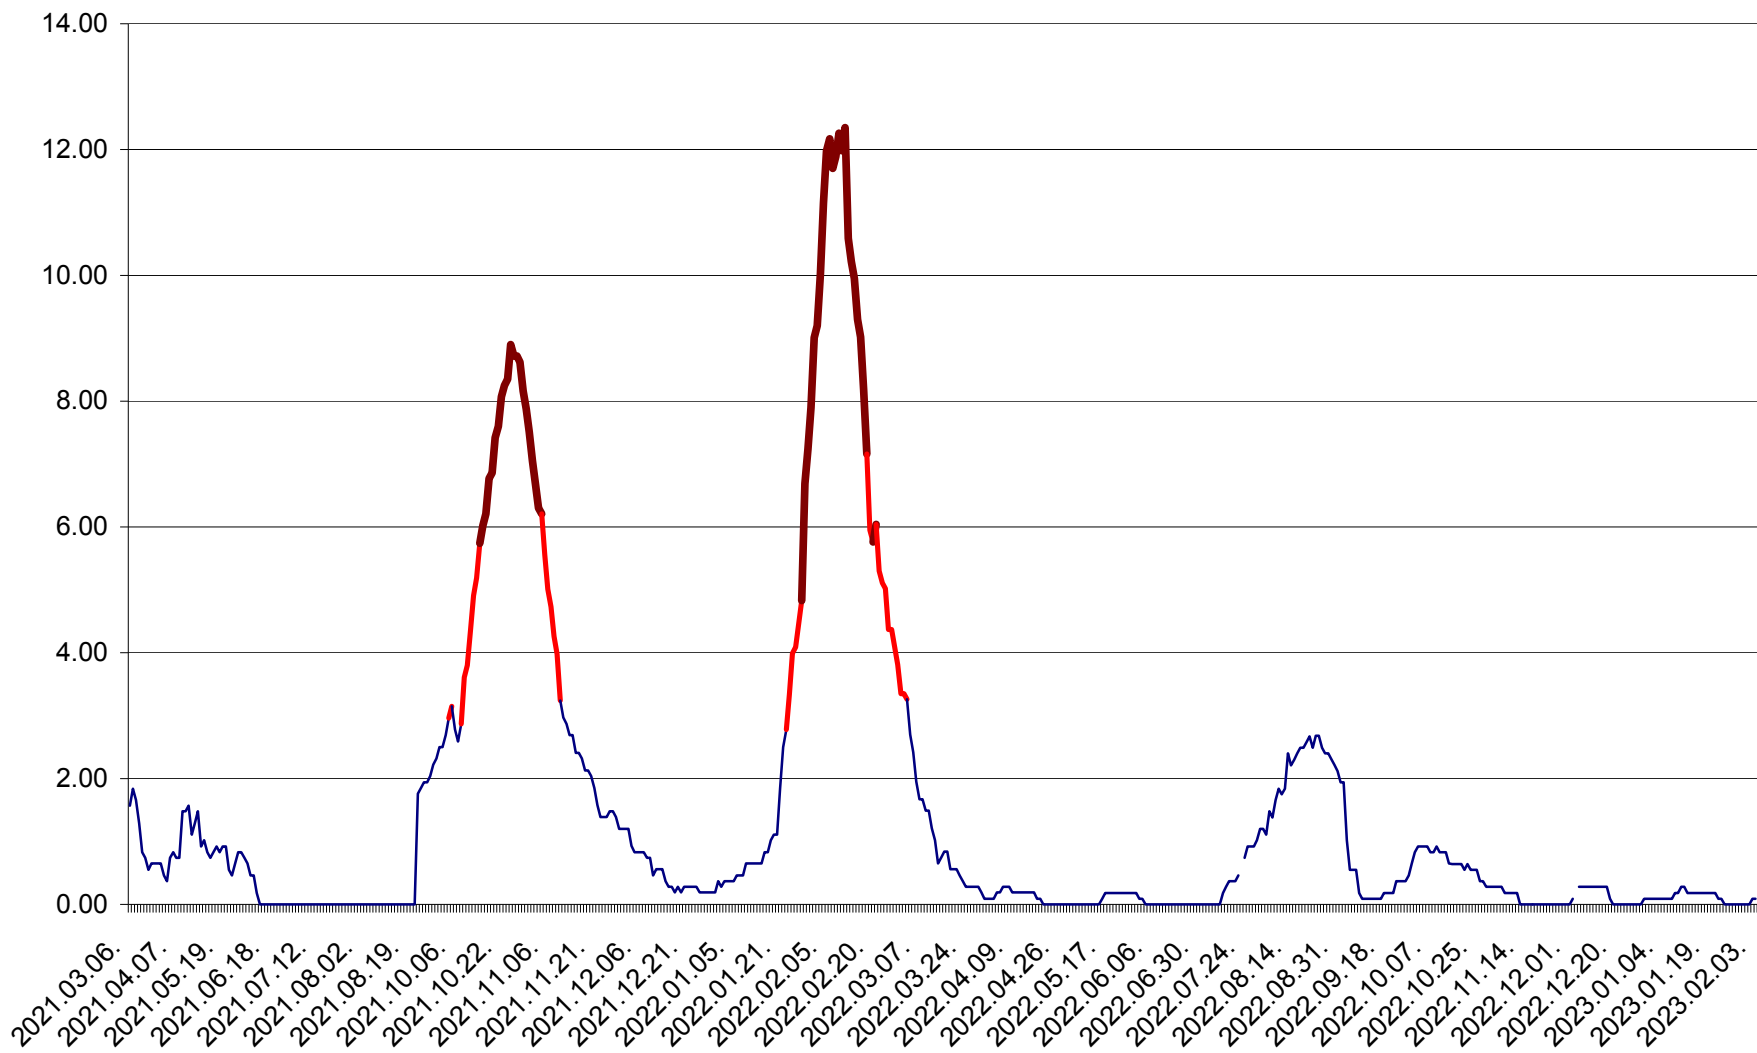

ORAȘ BĂLAN - Evoluția incidenței cumulate pe 14 zile la ‰ de locuitori
2021.03.07. - 2023.02.03.

BILBOR - Evolutia incidentei cumulate pe 14 zile la ‰ de locuitori
2021.03.07. - 2023.02.03.

ORAȘ BORSEC - Evolutia incidentei cumulate pe 14 zile la ‰ de locuitori
2021.03.07. - 2023.02.03.

CICEU - Evolutia incidentei cumulate pe 14 zile la ‰ de locuitori
2021.03.07. - 2023.02.03.

CIUCSÂNGEORGIU - Evolutia incidentei cumulate pe 14 zile la ‰ de locuitori
2021.03.07. - 2023.02.03.

CIUMANI - Evolutia incidentei cumulate pe 14 zile la ‰ de locuitori
2021.03.07. - 2023.02.03.

CORBU - Evolutia incidentei cumulate pe 14 zile la ‰ de locuitori
2021.03.07. - 2023.02.03.

CORUND - Evolutia incidentei cumulate pe 14 zile la ‰ de locuitori
2021.03.07. - 2023.02.03.

COZMENI - Evolutia incidentei cumulate pe 14 zile la ‰ de locuitori
2021.03.07. - 2023.02.03.

ORAȘ CRISTURU SECUIESC - Evolutia incidentei cumulate pe 14 zile la ‰ de locuitori
2021.03.07. - 2023.02.03.

DĂNEȘTI - Evolutia incidentei cumulate pe 14 zile la ‰ de locuitori
2021.03.07. - 2023.02.03.