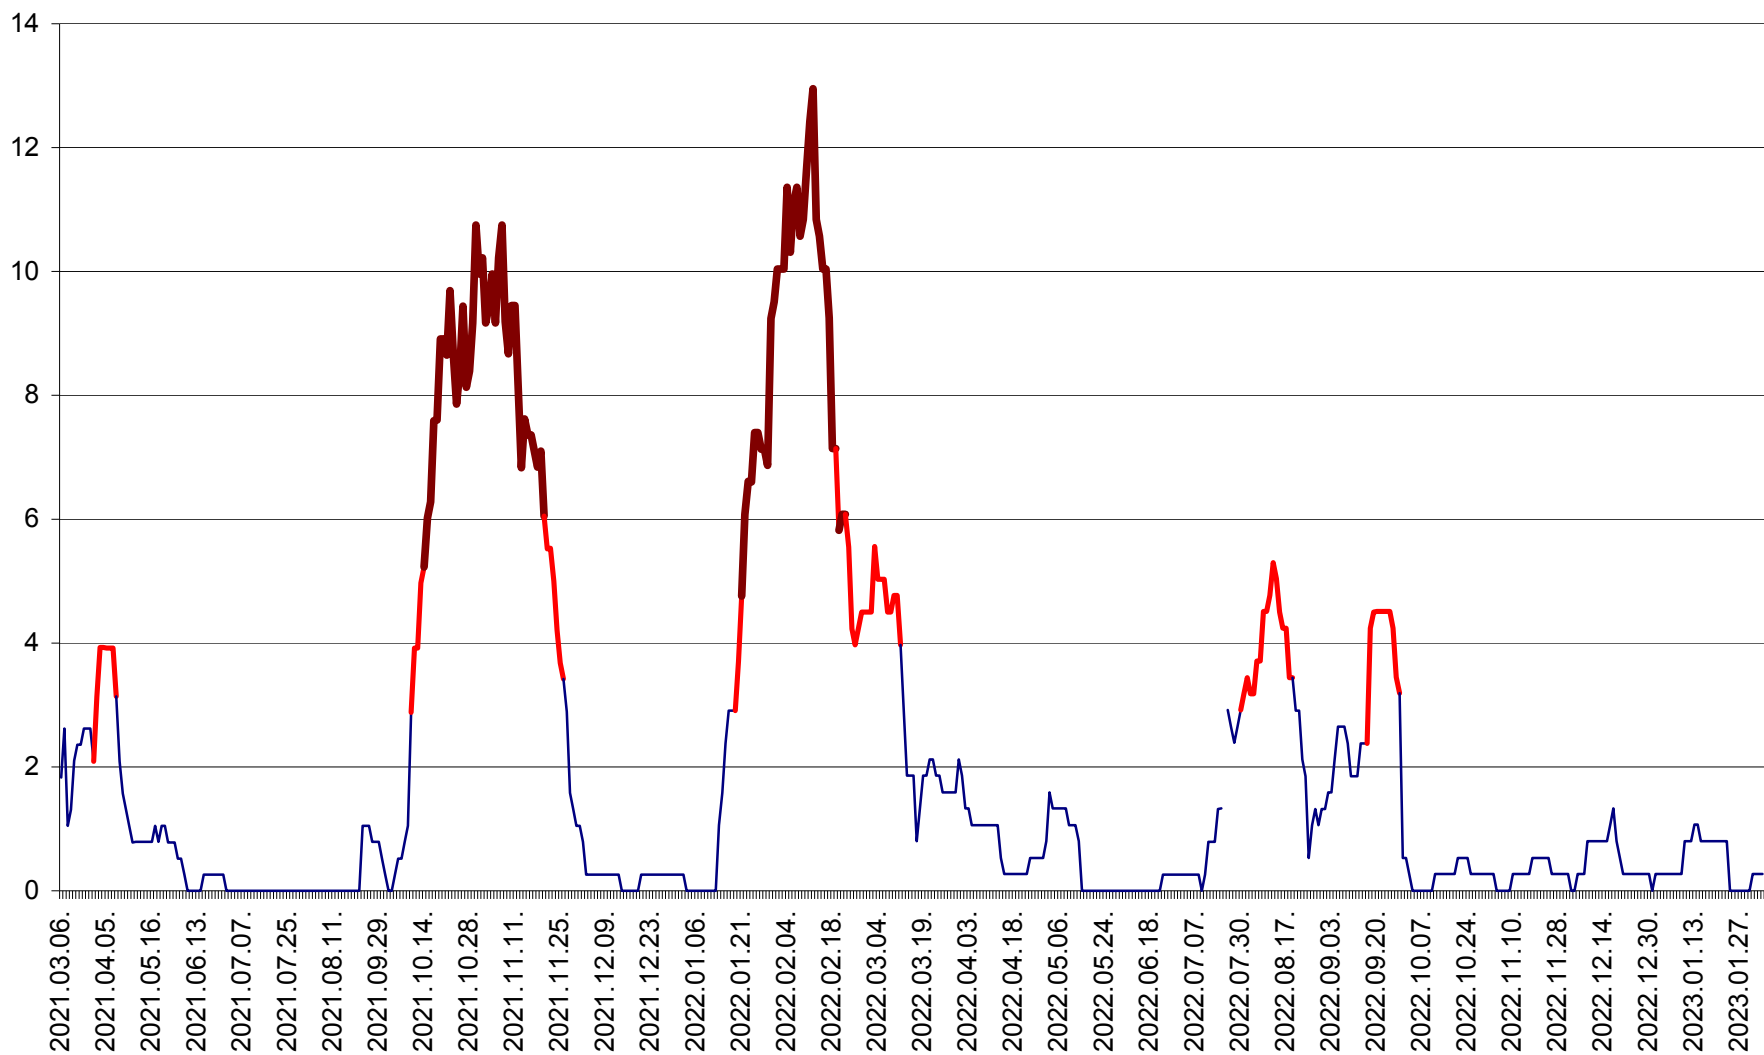

RACU - Evolutia incidentei cumulate pe 14 zile la ‰ de locuitori
2021.03.07. - 2023.02.03.

REMETEA - Evolutia incidentei cumulate pe 14 zile la ‰ de locuitori
2021.03.07. - 2023.02.03.

SĂCEL - Evolutia incidentei cumulate pe 14 zile la ‰ de locuitori
2021.03.07. - 2023.02.03.

SÂNCRĂIENI - Evolutia incidentei cumulate pe 14 zile la ‰ de locuitori
2021.03.07. - 2023.02.03.

SÂNDOMINIC - Evolutia incidentei cumulate pe 14 zile la ‰ de locuitori
2021.03.07. - 2023.02.03.

SÂNMARTIN - Evolutia incidentei cumulate pe 14 zile la ‰ de locuitori
2021.03.07. - 2023.02.03.

SÂNSIMION - Evolutia incidentei cumulate pe 14 zile la ‰ de locuitori
2021.03.07. - 2023.02.03.

SÂNTIMBRU - Evolutia incidentei cumulate pe 14 zile la ‰ de locuitori
2021.03.07. - 2023.02.03.

SĂRMAȘ - Evolutia incidentei cumulate pe 14 zile la ‰ de locuitori
2021.03.07. - 2023.02.03.