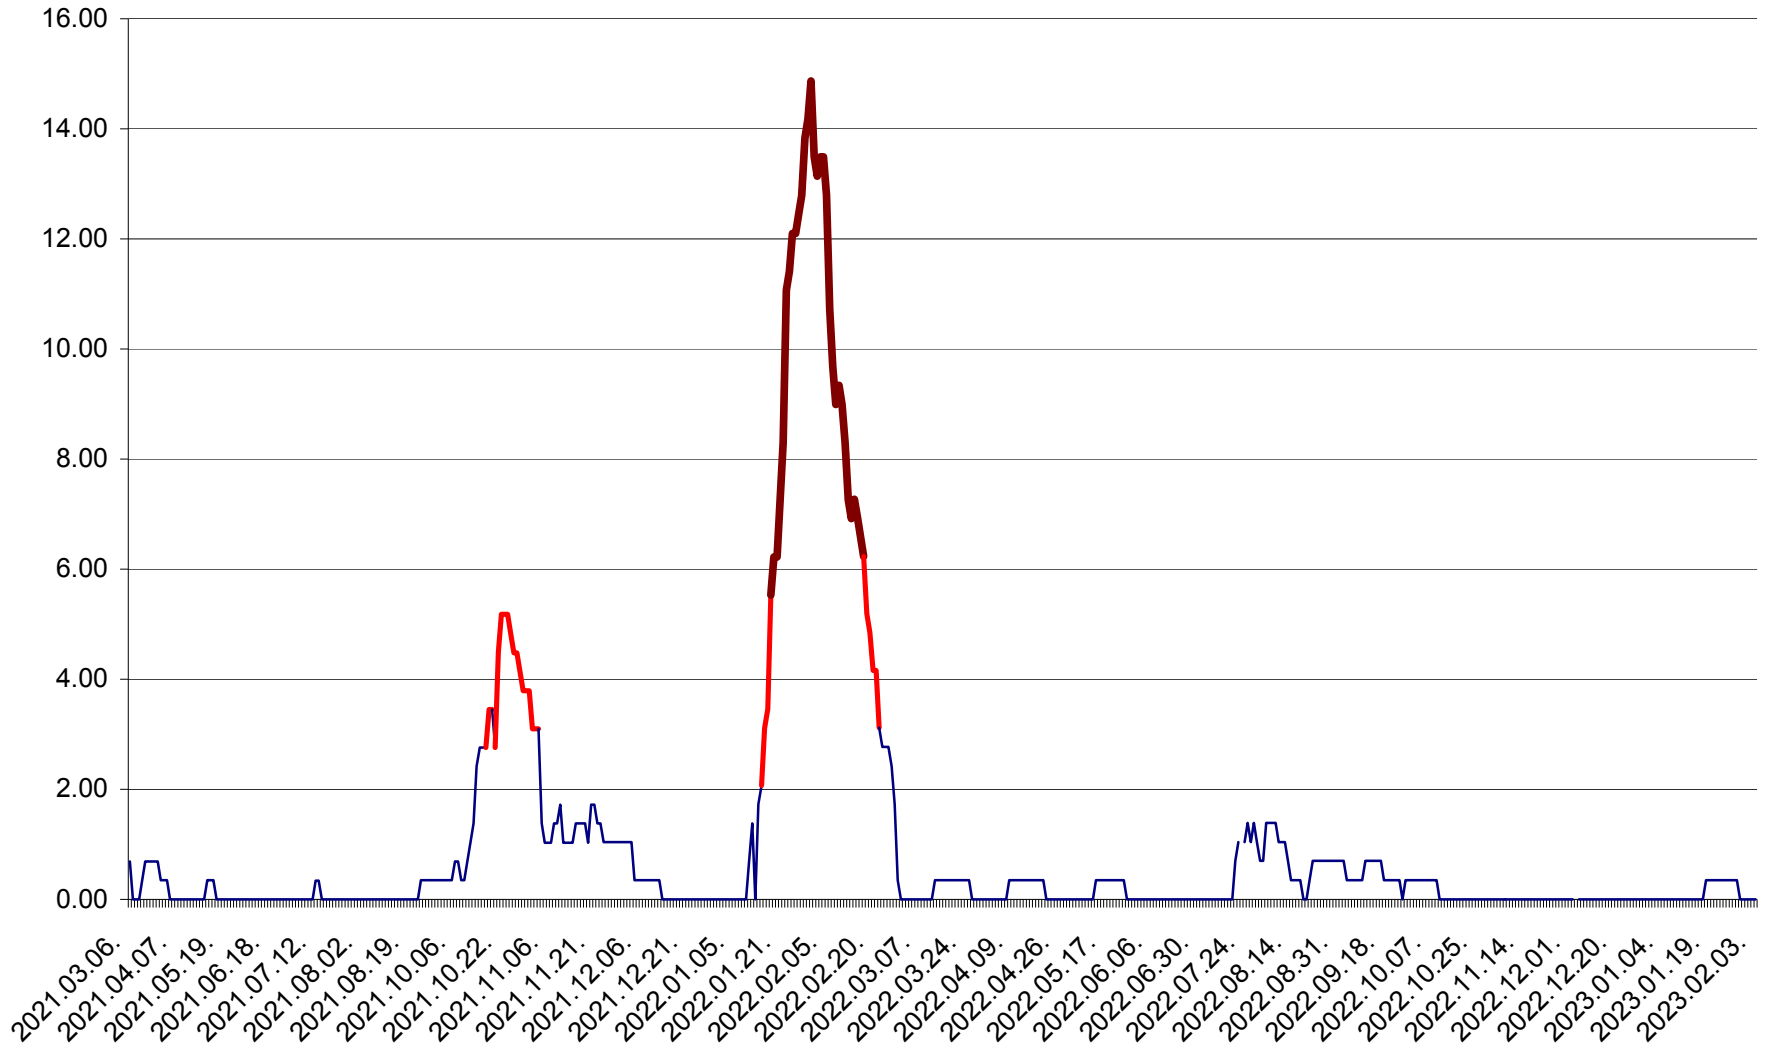

ORAȘ BĂLAN - Evoluția incidenței cumulate pe 14 zile la ‰ de locuitori
2021.03.07. - 2023.02.03.

BILBOR - Evolutia incidentei cumulate pe 14 zile la ‰ de locuitori
2021.03.07. - 2023.02.03.

ORAȘ BORSEC - Evolutia incidentei cumulate pe 14 zile la ‰ de locuitori
2021.03.07. - 2023.02.03.

BRĂDEȘTI - Evolutia incidentei cumulate pe 14 zile la ‰ de locuitori
2021.03.07. - 2023.02.03.

CĂPÂLNIȚA - Evoluția incidenței cumulate pe 14 zile la ‰ de locuitori
2021.03.07. - 2023.02.03.

CÂRȚA - Evolutia incidentei cumulate pe 14 zile la ‰ de locuitori
2021.03.07. - 2023.02.03.

CICEU - Evolutia incidentei cumulate pe 14 zile la ‰ de locuitori
2021.03.07. - 2023.02.03.

CIUCSÂNGEORGIU - Evolutia incidentei cumulate pe 14 zile la ‰ de locuitori
2021.03.07. - 2023.02.03.

CIUMANI - Evolutia incidentei cumulate pe 14 zile la ‰ de locuitori
2021.03.07. - 2023.02.03.

CORBU - Evolutia incidentei cumulate pe 14 zile la ‰ de locuitori
2021.03.07. - 2023.02.03.

CORUND - Evolutia incidentei cumulate pe 14 zile la ‰ de locuitori
2021.03.07. - 2023.02.03.

COZMENI - Evolutia incidentei cumulate pe 14 zile la ‰ de locuitori
2021.03.07. - 2023.02.03.