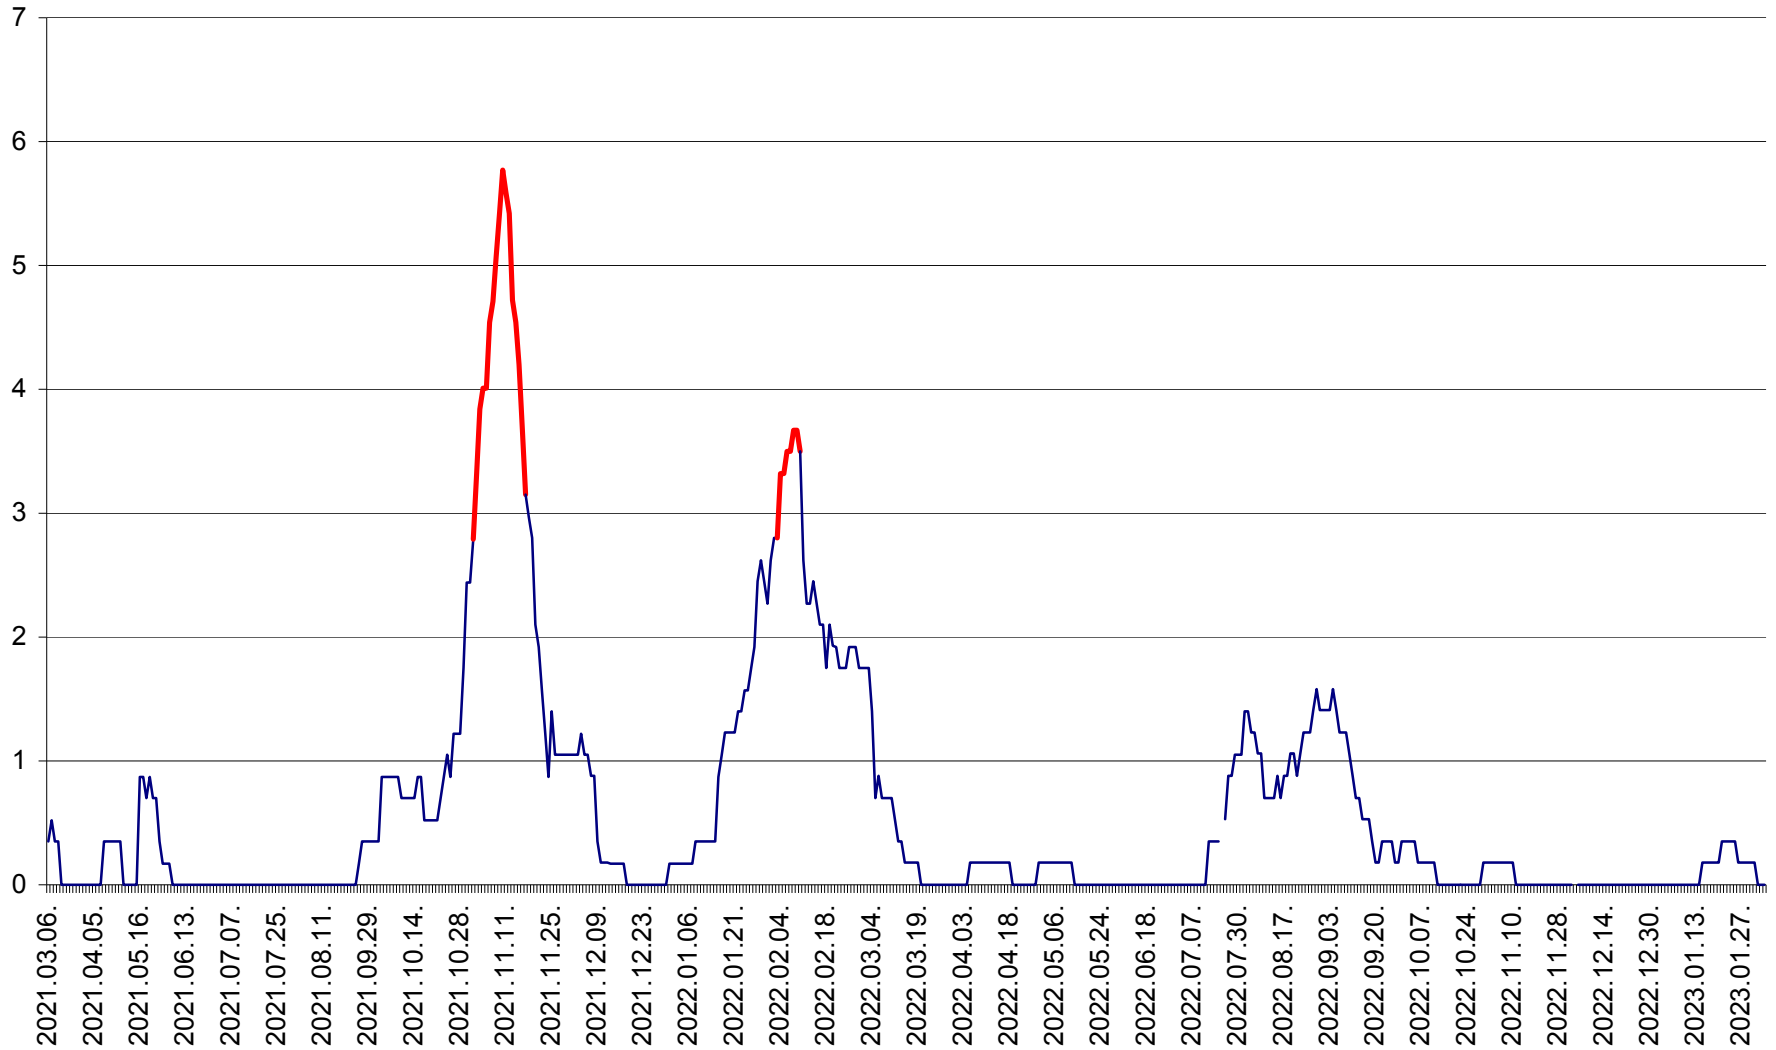

ORAȘ BĂLAN - Evoluția incidenței cumulate pe 14 zile la ‰ de locuitori
2021.03.07. - 2023.02.03.

BILBOR - Evolutia incidentei cumulate pe 14 zile la ‰ de locuitori
2021.03.07. - 2023.02.03.

ORAȘ BORSEC - Evolutia incidentei cumulate pe 14 zile la ‰ de locuitori
2021.03.07. - 2023.02.03.

CORBU - Evolutia incidentei cumulate pe 14 zile la ‰ de locuitori
2021.03.07. - 2023.02.03.

CORUND - Evolutia incidentei cumulate pe 14 zile la ‰ de locuitori
2021.03.07. - 2023.02.03.

COZMENI - Evolutia incidentei cumulate pe 14 zile la ‰ de locuitori
2021.03.07. - 2023.02.03.

ORAȘ CRISTURU SECUIESC - Evolutia incidentei cumulate pe 14 zile la ‰ de locuitori
2021.03.07. - 2023.02.03.

DĂNEȘTI - Evolutia incidentei cumulate pe 14 zile la ‰ de locuitori
2021.03.07. - 2023.02.03.

DÂRJIU - Evolutia incidentei cumulate pe 14 zile la ‰ de locuitori
2021.03.07. - 2023.02.03.

DEALU - Evolutia incidentei cumulate pe 14 zile la ‰ de locuitori
2021.03.07. - 2023.02.03.

DITRĂU - Evolutia incidentei cumulate pe 14 zile la ‰ de locuitori
2021.03.07. - 2023.02.03.