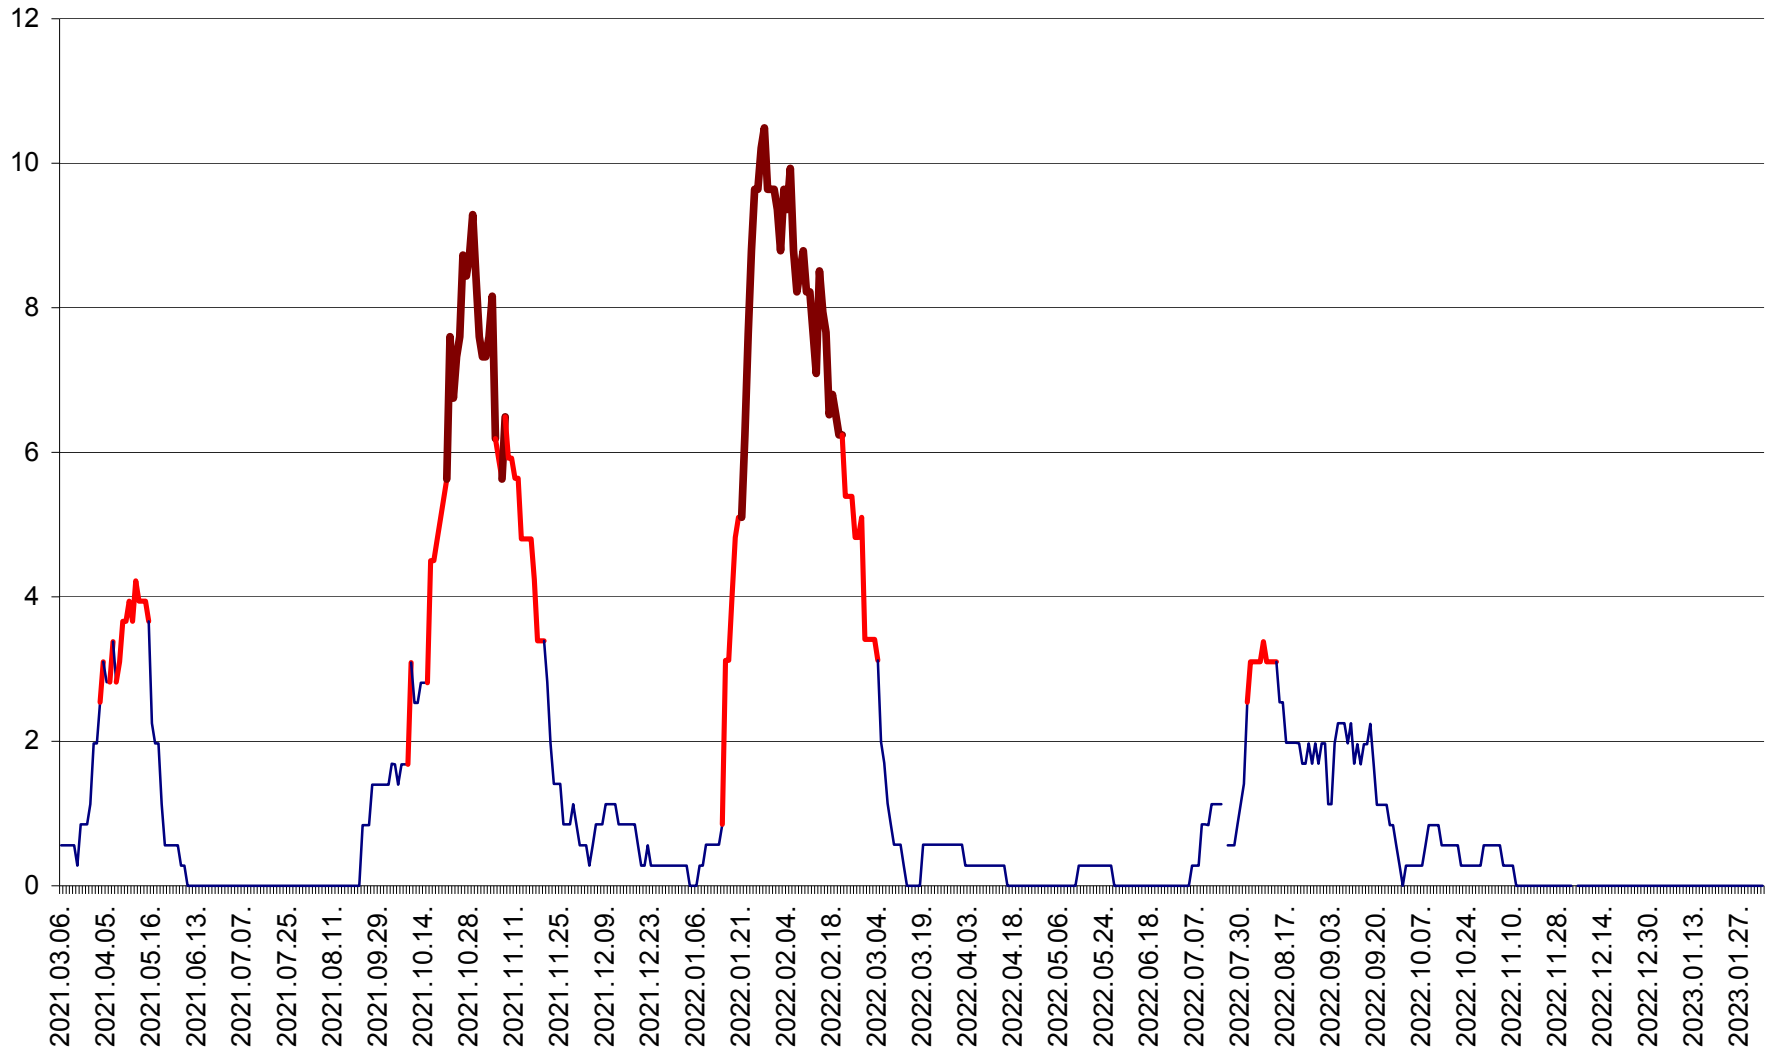

ORAȘ CRISTURU SECUIESC - Evolutia incidentei cumulate pe 14 zile la ‰ de locuitori
2021.03.07. - 2023.02.03.

DĂNEȘTI - Evolutia incidentei cumulate pe 14 zile la ‰ de locuitori
2021.03.07. - 2023.02.03.

DÂRJIU - Evolutia incidentei cumulate pe 14 zile la ‰ de locuitori
2021.03.07. - 2023.02.03.

DEALU - Evolutia incidentei cumulate pe 14 zile la ‰ de locuitori
2021.03.07. - 2023.02.03.

DITRĂU - Evolutia incidentei cumulate pe 14 zile la ‰ de locuitori
2021.03.07. - 2023.02.03.

FELICENI - Evolutia incidentei cumulate pe 14 zile la ‰ de locuitori
2021.03.07. - 2023.02.03.

FRUMOASA - Evolutia incidentei cumulate pe 14 zile la ‰ de locuitori
2021.03.07. - 2023.02.03.

GĂLĂUȚAȘ - Evoluția incidenței cumulate pe 14 zile la ‰ de locuitori
2021.03.07. - 2023.02.03.