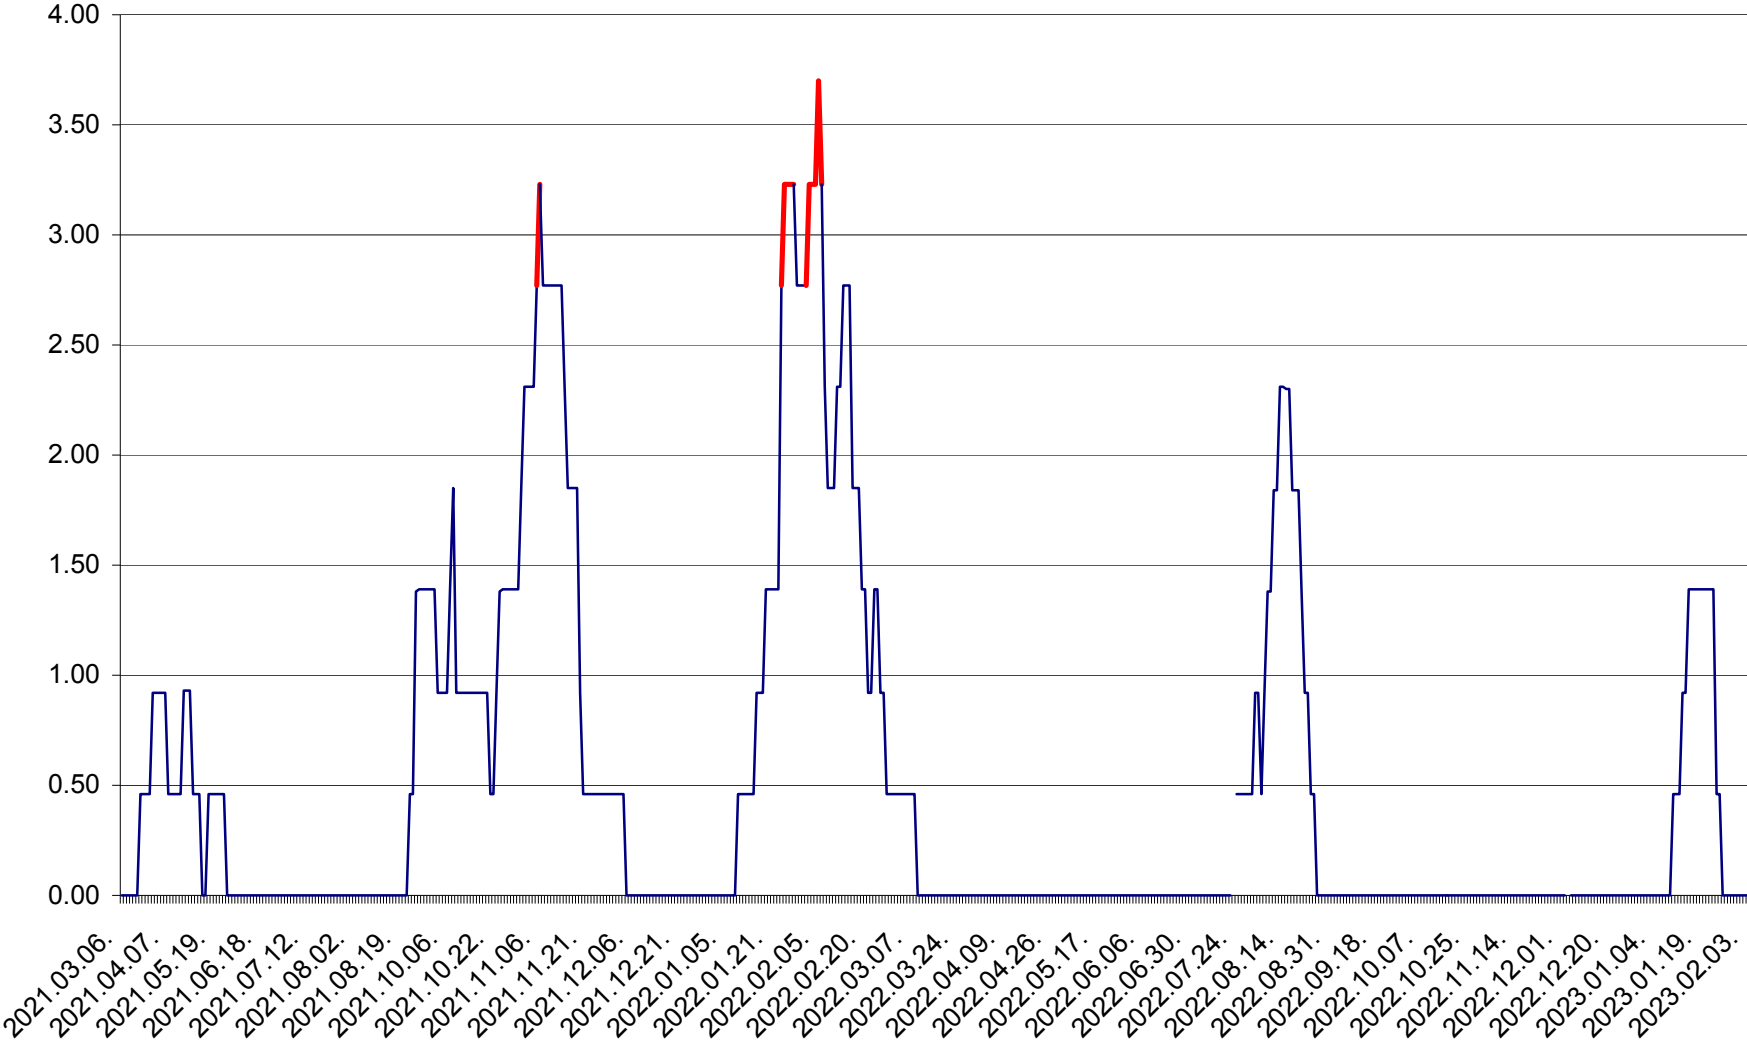

ATID - Evolutia incidentei cumulate pe 14 zile la % de locuitori
2021.03.07. - 2023.02.03.

AVRĂMEȘTI - Evolutia incidentei cumulate pe 14 zile la ‰ de locuitori
2021.03.07. - 2023.02.03.

ORAȘ BĂILE TUȘNAD - Evolutia incidentei cumulate pe 14 zile la ‰ de locuitori
2021.03.07. - 2023.02.03.

ORAȘ BĂLAN - Evoluția incidenței cumulate pe 14 zile la ‰ de locuitori
2021.03.07. - 2023.02.03.

BILBOR - Evolutia incidentei cumulate pe 14 zile la ‰ de locuitori
2021.03.07. - 2023.02.03.

ORAȘ BORSEC - Evolutia incidentei cumulate pe 14 zile la ‰ de locuitori
2021.03.07. - 2023.02.03.

BRĂDEȘTI - Evolutia incidentei cumulate pe 14 zile la ‰ de locuitori
2021.03.07. - 2023.02.03.

CĂPÂLNIȚA - Evoluția incidenței cumulate pe 14 zile la ‰ de locuitori
2021.03.07. - 2023.02.03.

CÂRȚA - Evolutia incidentei cumulate pe 14 zile la ‰ de locuitori
2021.03.07. - 2023.02.03.

CICEU - Evolutia incidentei cumulate pe 14 zile la ‰ de locuitori
2021.03.07. - 2023.02.03.

CIUCSÂNGEORGIU - Evolutia incidentei cumulate pe 14 zile la ‰ de locuitori
2021.03.07. - 2023.02.03.

CIUMANI - Evolutia incidentei cumulate pe 14 zile la ‰ de locuitori
2021.03.07. - 2023.02.03.