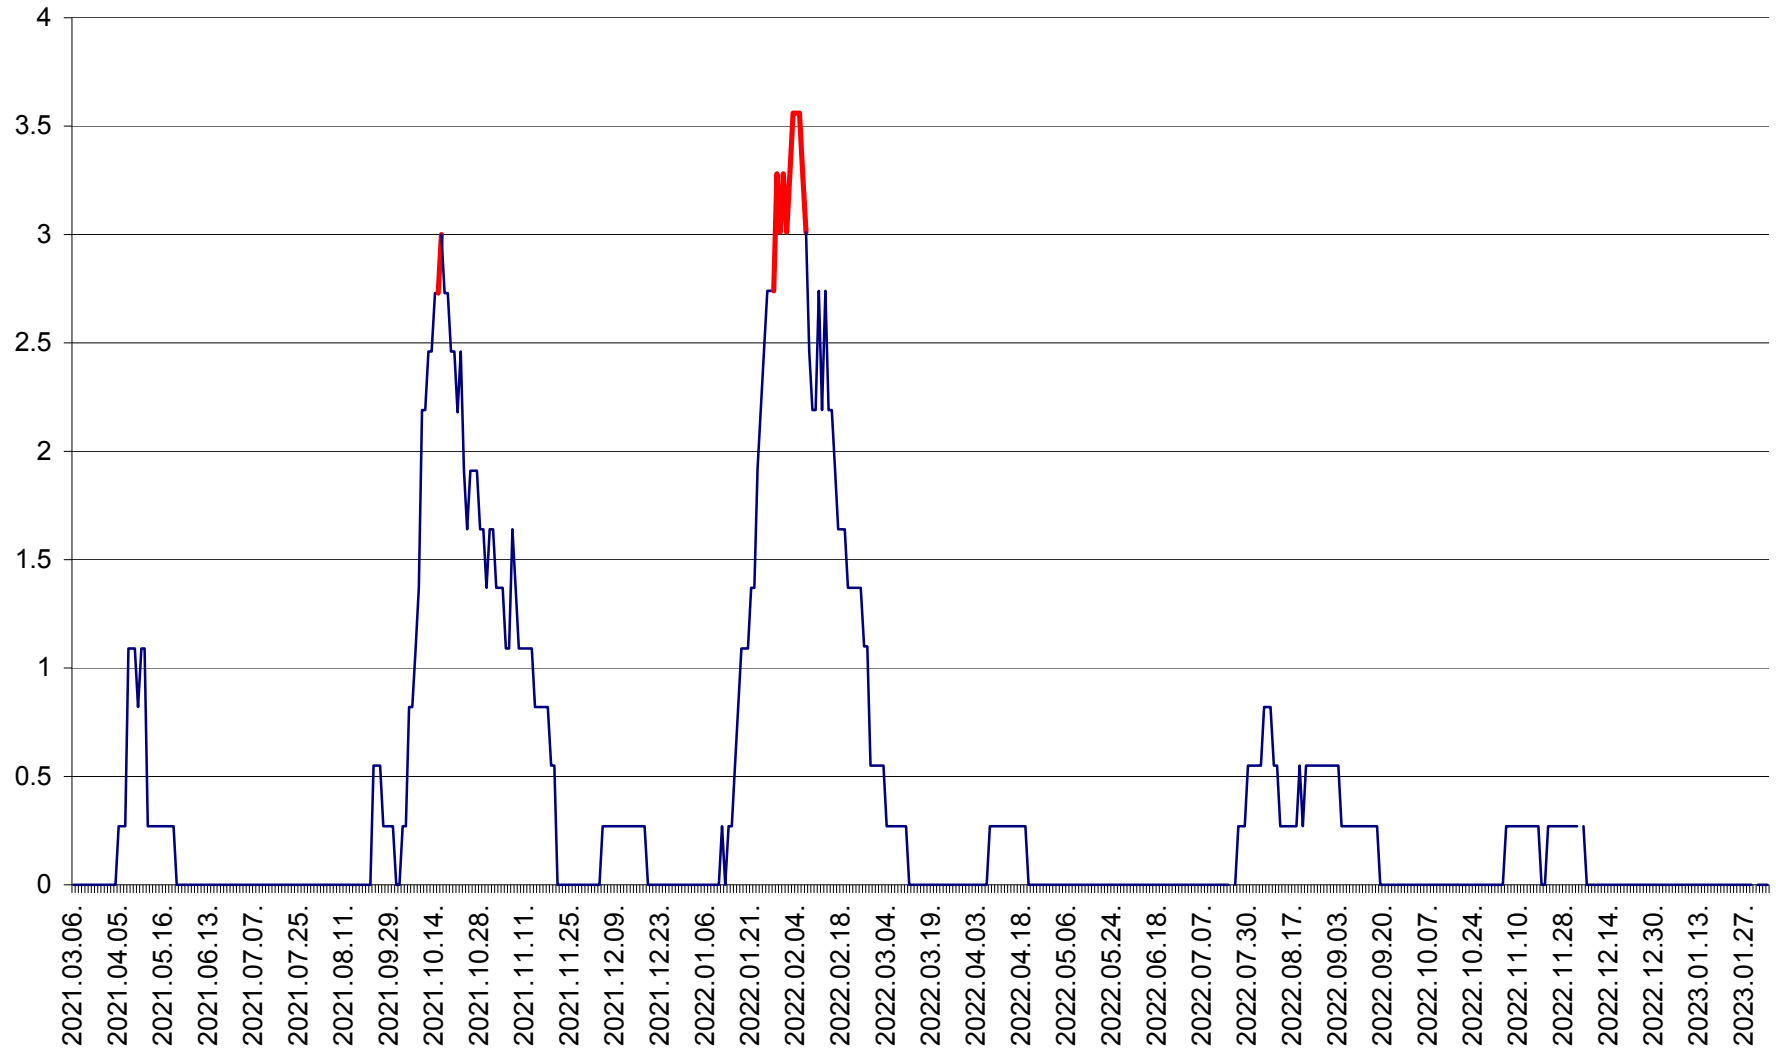

FELICENI - Evolutia incidentei cumulate pe 14 zile la ‰ de locuitori
2021.03.07. - 2023.02.03.

FRUMOASA - Evolutia incidentei cumulate pe 14 zile la ‰ de locuitori
2021.03.07. - 2023.02.03.

GĂLĂUȚAȘ - Evoluția incidenței cumulate pe 14 zile la ‰ de locuitori
2021.03.07. - 2023.02.03.

MUNICIPIUL GHEORGHENI - Evolutia incidentei cumulate pe 14 zile la % de locuitori
2021.03.07. - 2023.02.03.

JOSENI - Evolutia incidentei cumulate pe 14 zile la ‰ de locuitori
2021.03.07. - 2023.02.03.

LĂZAREA - Evolutia incidentei cumulate pe 14 zile la % de locuitori
2021.03.07. - 2023.02.03.

LELICENI - Evolutia incidentei cumulate pe 14 zile la ‰ de locuitori
2021.03.07. - 2023.02.03.

LUETA - Evolutia incidentei cumulate pe 14 zile la ‰ de locuitori
2021.03.07. - 2023.02.03.

LUNCA DE JOS - Evolutia incidentei cumulate pe 14 zile la ‰ de locuitori
2021.03.07. - 2023.02.03.