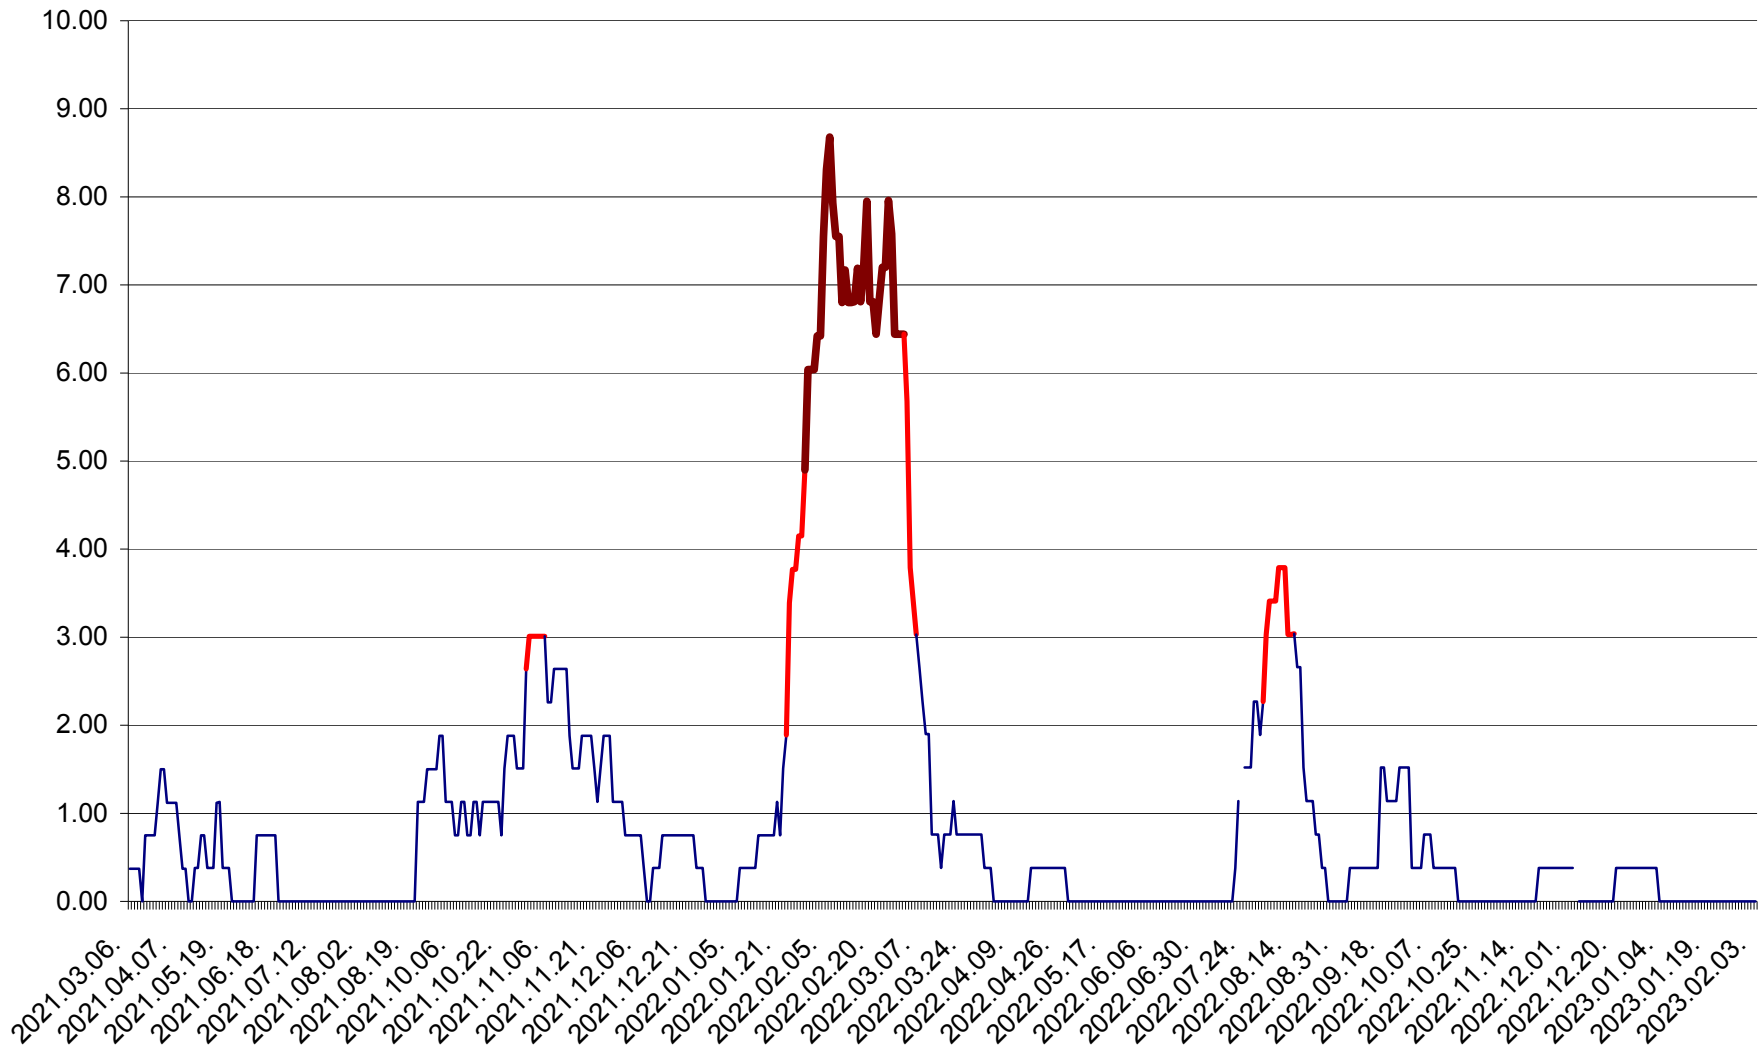

ATID - Evolutia incidentei cumulate pe 14 zile la % de locuitori
2021.03.07. - 2023.02.03.

AVRĂMEȘTI - Evolutia incidentei cumulate pe 14 zile la ‰ de locuitori
2021.03.07. - 2023.02.03.

ORAȘ BĂILE TUȘNAD - Evolutia incidentei cumulate pe 14 zile la ‰ de locuitori
2021.03.07. - 2023.02.03.

ORAȘ BĂLAN - Evoluția incidenței cumulate pe 14 zile la ‰ de locuitori
2021.03.07. - 2023.02.03.

BILBOR - Evolutia incidentei cumulate pe 14 zile la ‰ de locuitori
2021.03.07. - 2023.02.03.

ORAȘ BORSEC - Evolutia incidentei cumulate pe 14 zile la ‰ de locuitori
2021.03.07. - 2023.02.03.

BRĂDEȘTI - Evolutia incidentei cumulate pe 14 zile la ‰ de locuitori
2021.03.07. - 2023.02.03.

CĂPÂLNIȚA - Evoluția incidenței cumulate pe 14 zile la ‰ de locuitori
2021.03.07. - 2023.02.03.

CÂRȚA - Evolutia incidentei cumulate pe 14 zile la ‰ de locuitori
2021.03.07. - 2023.02.03.