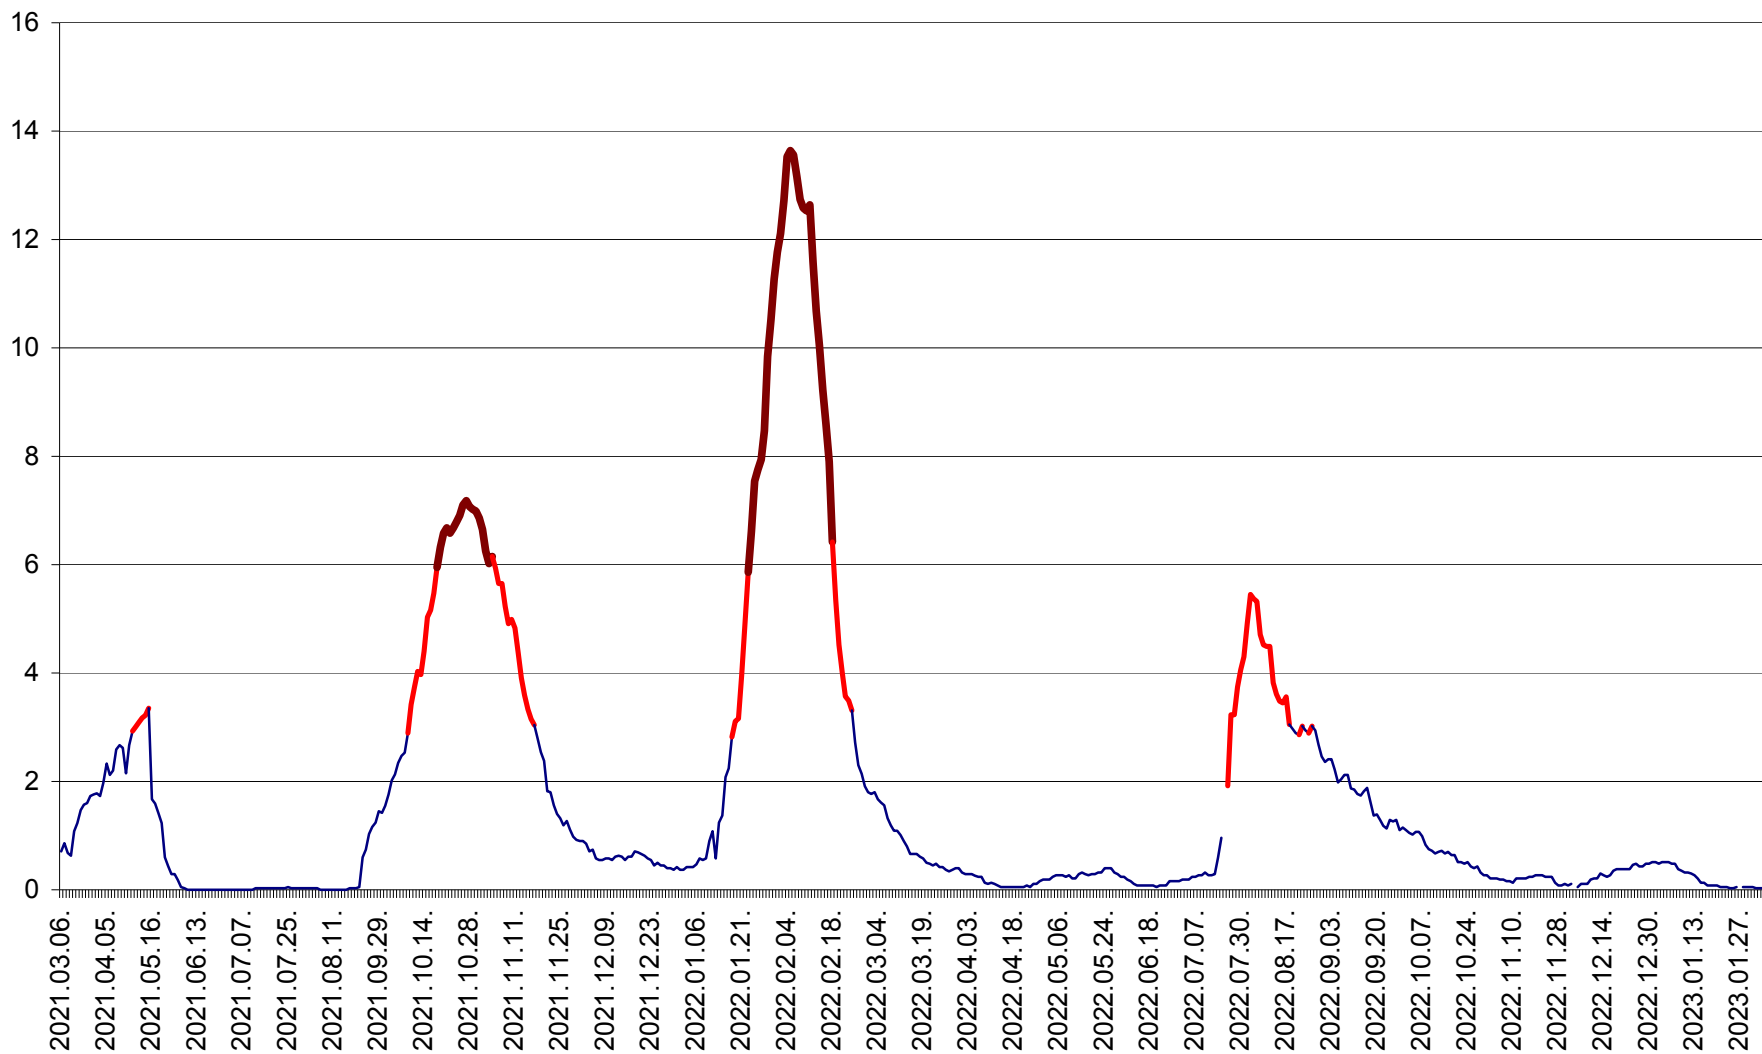

PĂULENI-CIUC - Evolutia incidentei cumulate pe 14 zile la ‰ de locuitori
2021.03.07. - 2023.02.03.