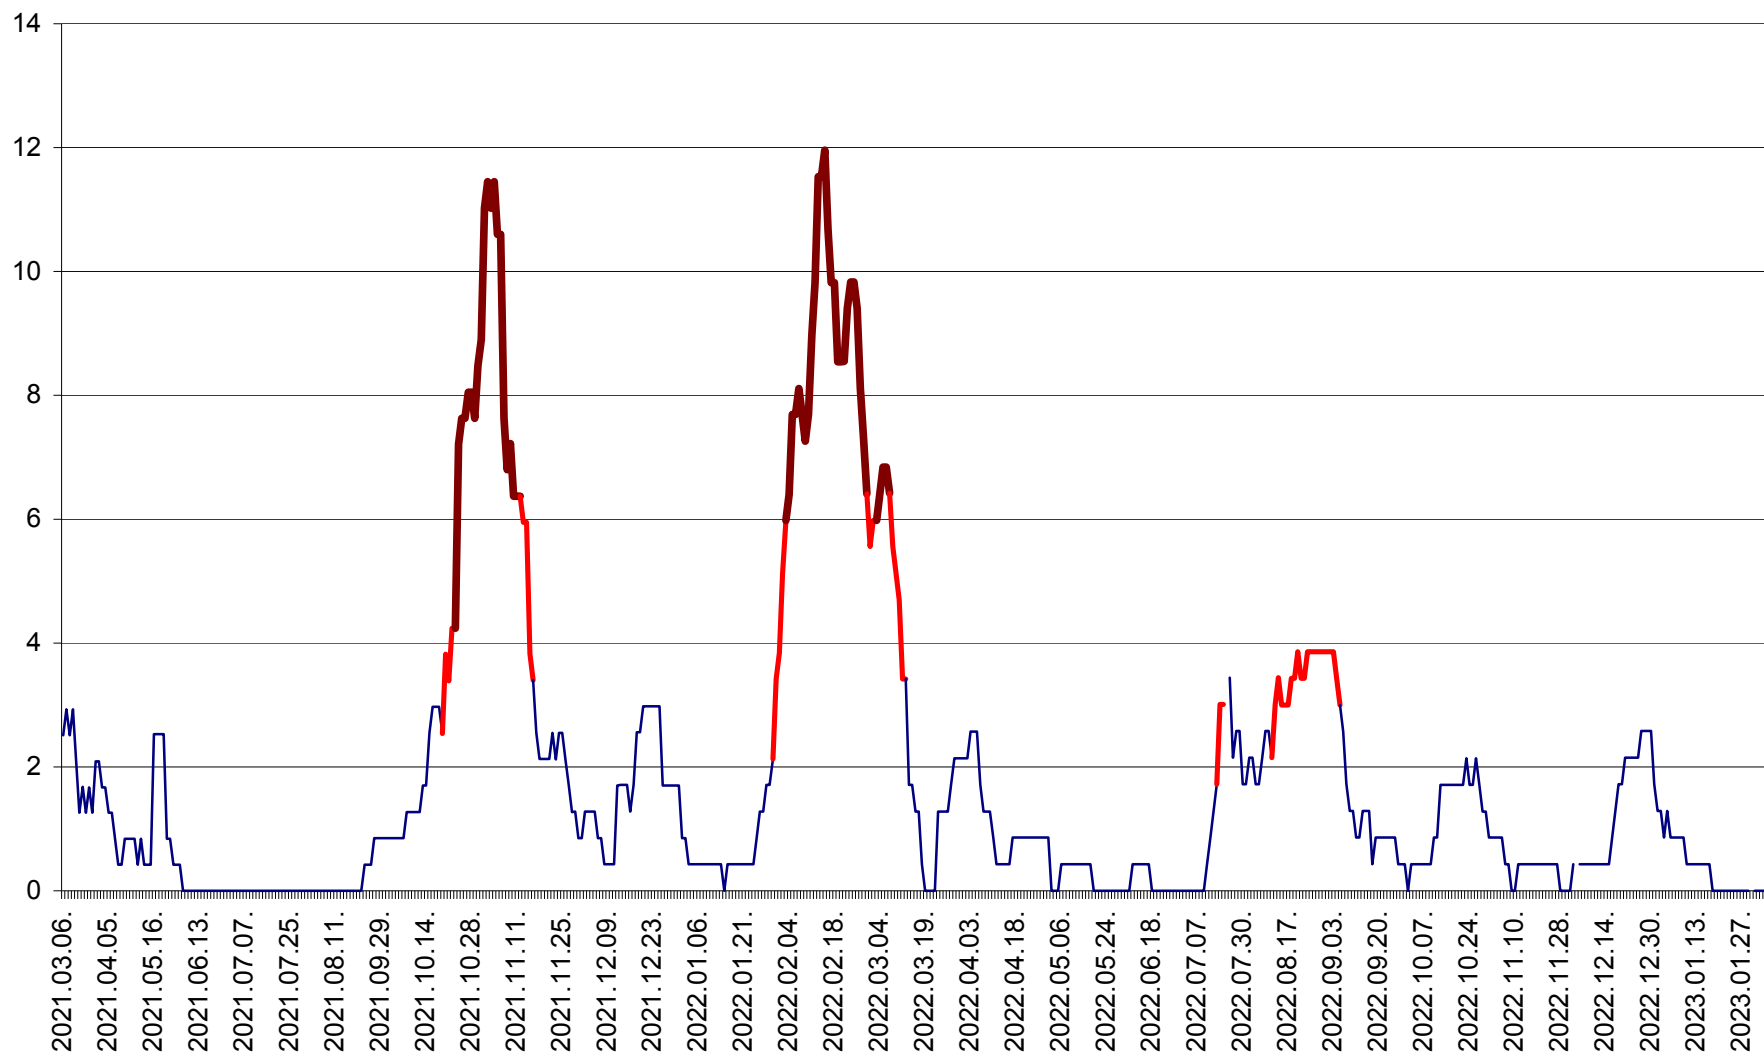

ORAȘ CRISTURU SECUIESC - Evolutia incidentei cumulate pe 14 zile la ‰ de locuitori
2021.03.07. - 2023.02.03.

DĂNEȘTI - Evolutia incidentei cumulate pe 14 zile la ‰ de locuitori
2021.03.07. - 2023.02.03.

DÂRJIU - Evolutia incidentei cumulate pe 14 zile la ‰ de locuitori
2021.03.07. - 2023.02.03.

DEALU - Evolutia incidentei cumulate pe 14 zile la ‰ de locuitori
2021.03.07. - 2023.02.03.

DITRĂU - Evolutia incidentei cumulate pe 14 zile la ‰ de locuitori
2021.03.07. - 2023.02.03.

FELICENI - Evolutia incidentei cumulate pe 14 zile la ‰ de locuitori
2021.03.07. - 2023.02.03.

FRUMOASA - Evolutia incidentei cumulate pe 14 zile la ‰ de locuitori
2021.03.07. - 2023.02.03.

GĂLĂUȚAȘ - Evoluția incidenței cumulate pe 14 zile la ‰ de locuitori
2021.03.07. - 2023.02.03.