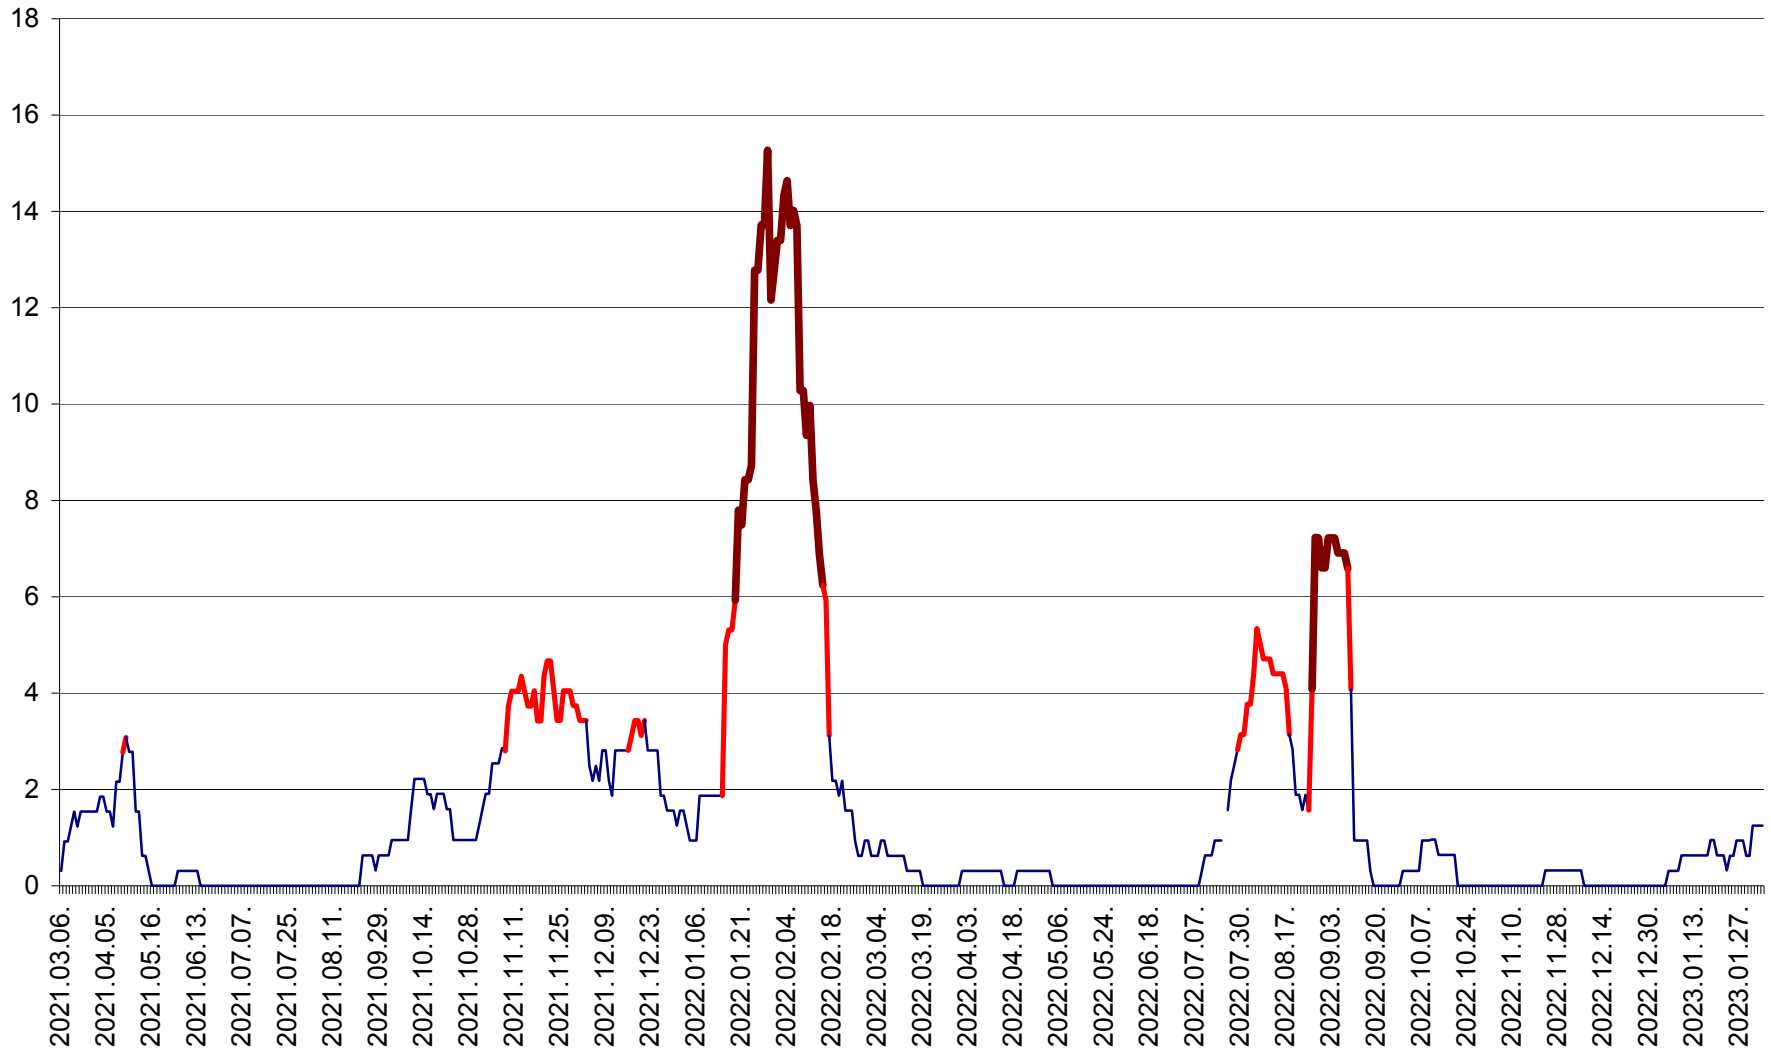

TUȘNAD - Evolutia incidentei cumulate pe 14 zile la ‰ de locuitori
2021.03.07. - 2023.02.03.