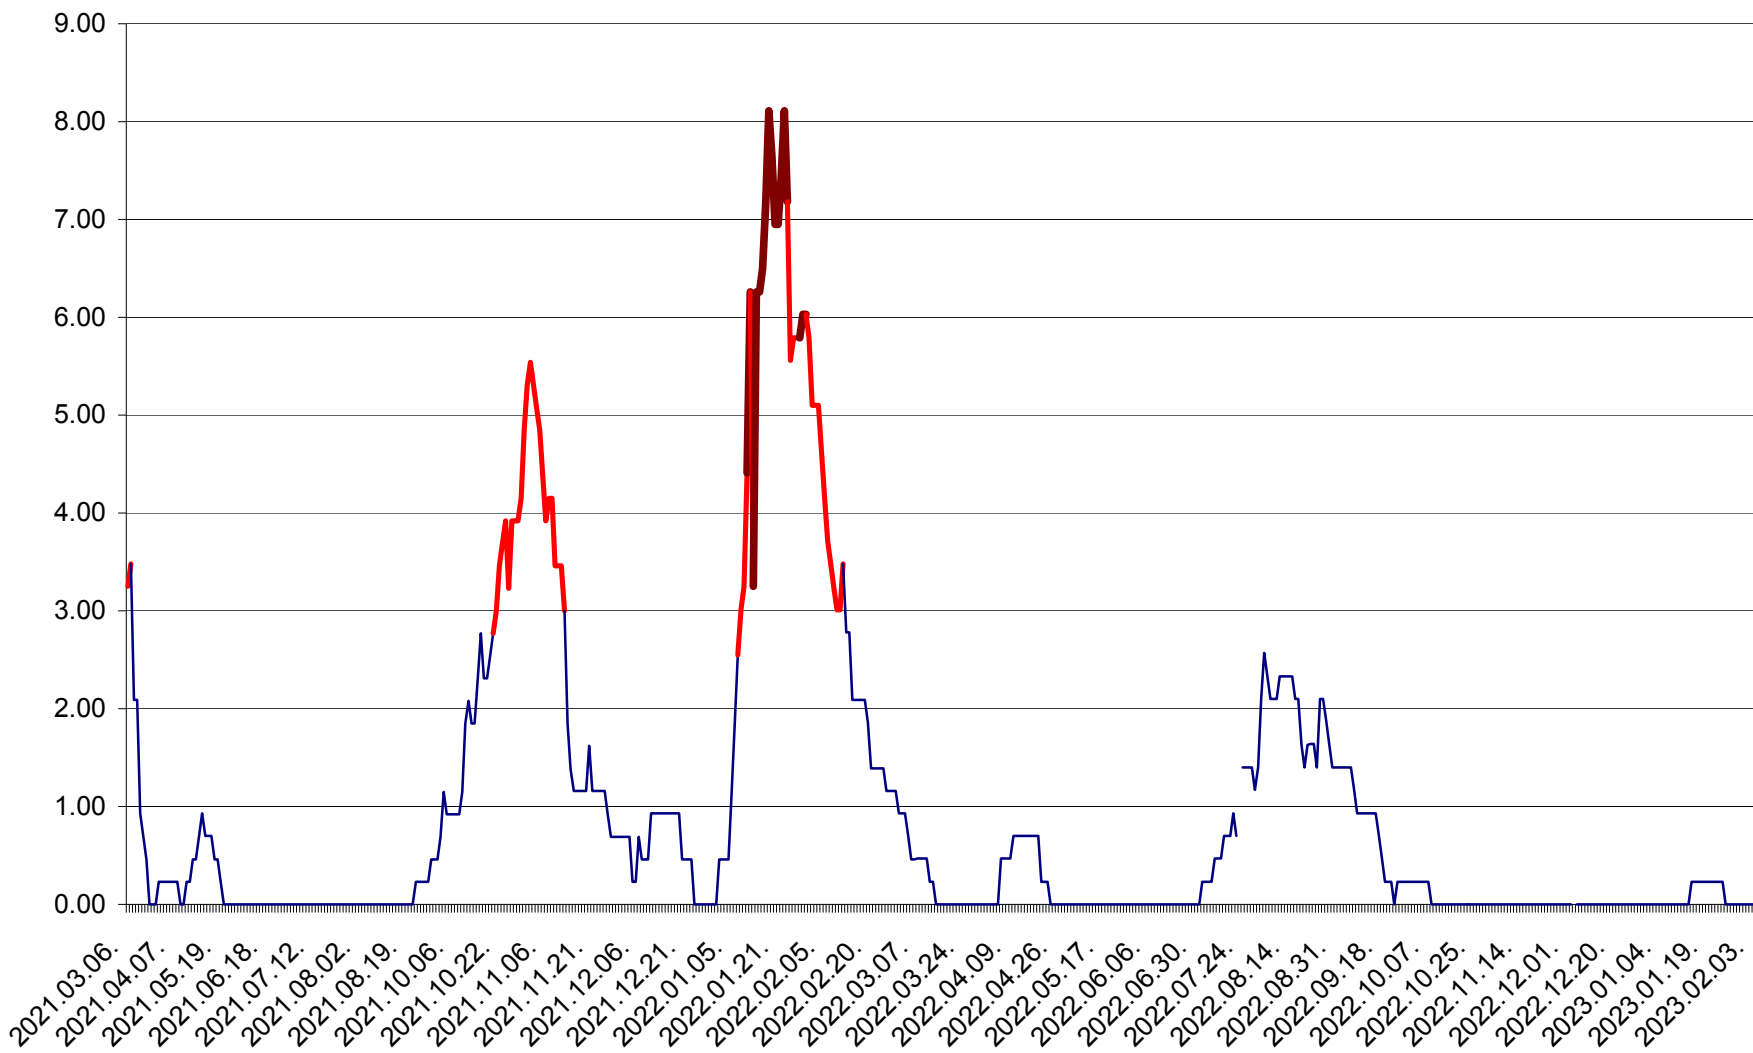

ORAȘ BĂLAN - Evoluția incidenței cumulate pe 14 zile la ‰ de locuitori
2021.03.07. - 2023.02.03.

BILBOR - Evolutia incidentei cumulate pe 14 zile la ‰ de locuitori
2021.03.07. - 2023.02.03.

ORAȘ BORSEC - Evolutia incidentei cumulate pe 14 zile la ‰ de locuitori
2021.03.07. - 2023.02.03.

BRĂDEȘTI - Evolutia incidentei cumulate pe 14 zile la ‰ de locuitori
2021.03.07. - 2023.02.03.

CĂPÂLNIȚA - Evoluția incidenței cumulate pe 14 zile la ‰ de locuitori
2021.03.07. - 2023.02.03.

CÂRȚA - Evolutia incidentei cumulate pe 14 zile la ‰ de locuitori
2021.03.07. - 2023.02.03.

CICEU - Evolutia incidentei cumulate pe 14 zile la ‰ de locuitori
2021.03.07. - 2023.02.03.

CIUCSÂNGEORGIU - Evolutia incidentei cumulate pe 14 zile la ‰ de locuitori
2021.03.07. - 2023.02.03.

CIUMANI - Evolutia incidentei cumulate pe 14 zile la ‰ de locuitori
2021.03.07. - 2023.02.03.

CORBU - Evolutia incidentei cumulate pe 14 zile la ‰ de locuitori
2021.03.07. - 2023.02.03.

CORUND - Evolutia incidentei cumulate pe 14 zile la ‰ de locuitori
2021.03.07. - 2023.02.03.

COZMENI - Evolutia incidentei cumulate pe 14 zile la ‰ de locuitori
2021.03.07. - 2023.02.03.