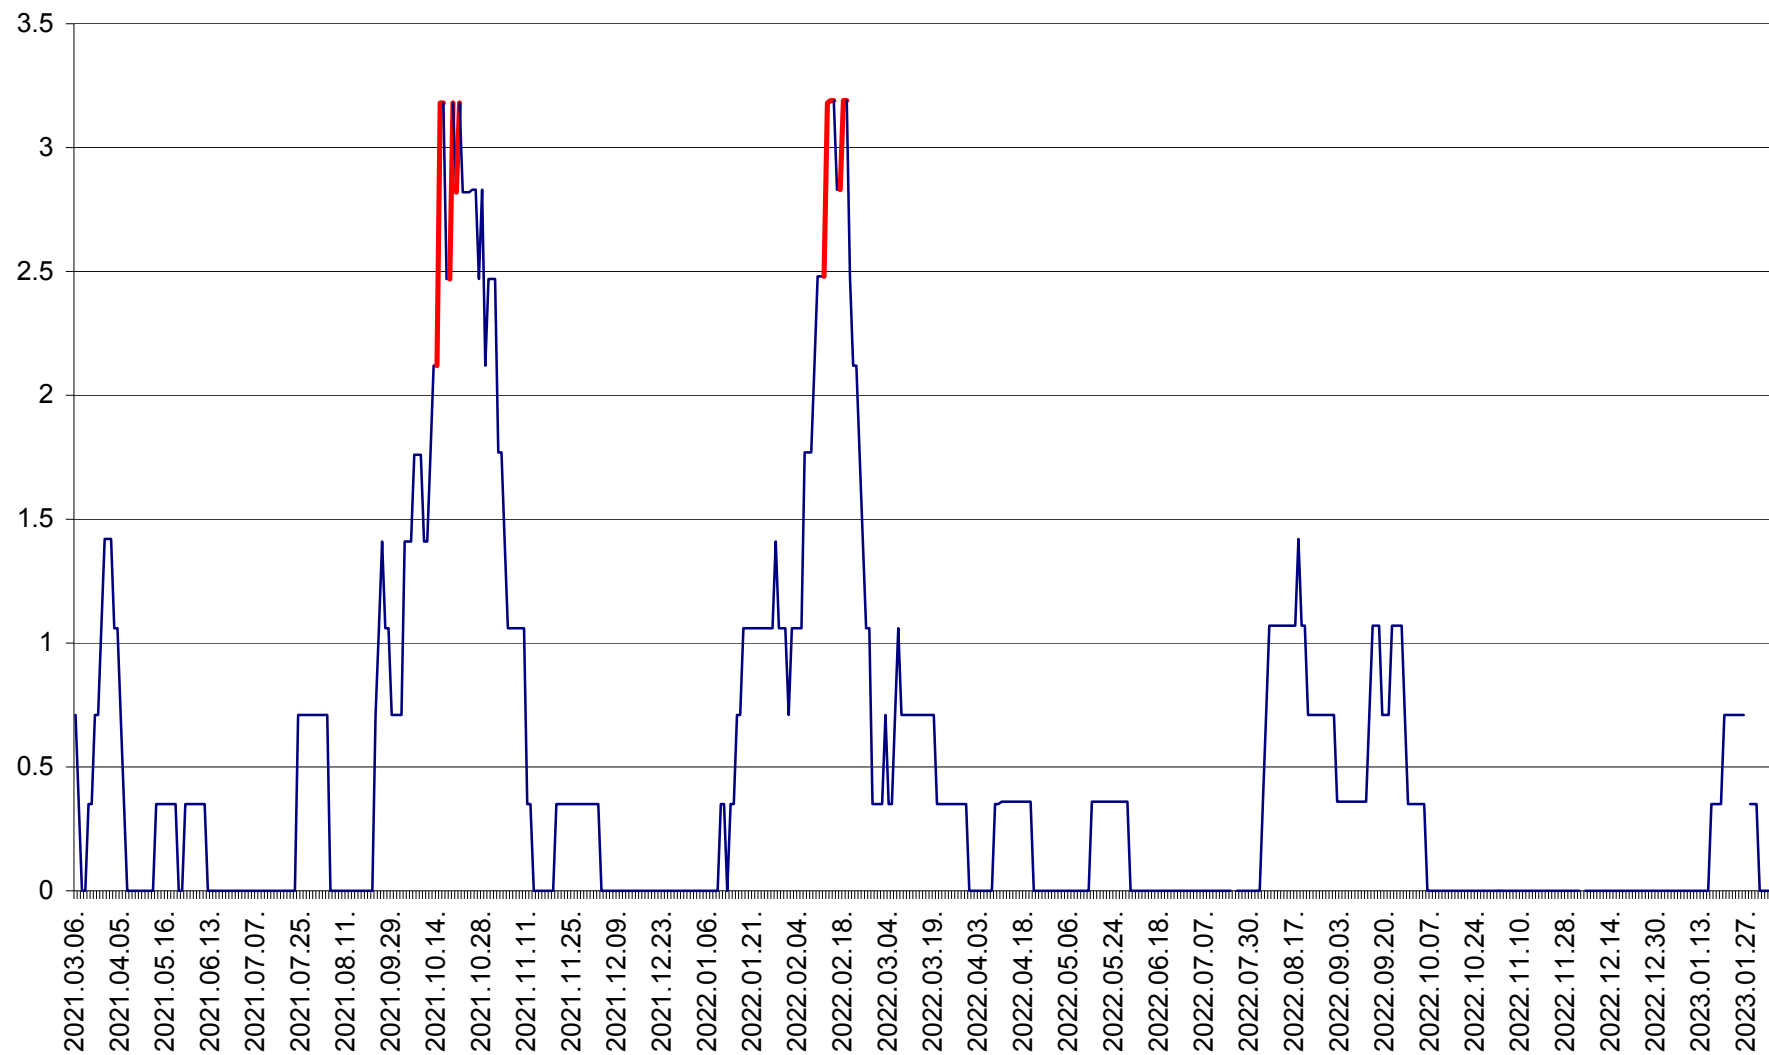

PORUMBENI - Evolutia incidentei cumulate pe 14 zile la ‰ de locuitori
2021.03.07. - 2023.02.03.