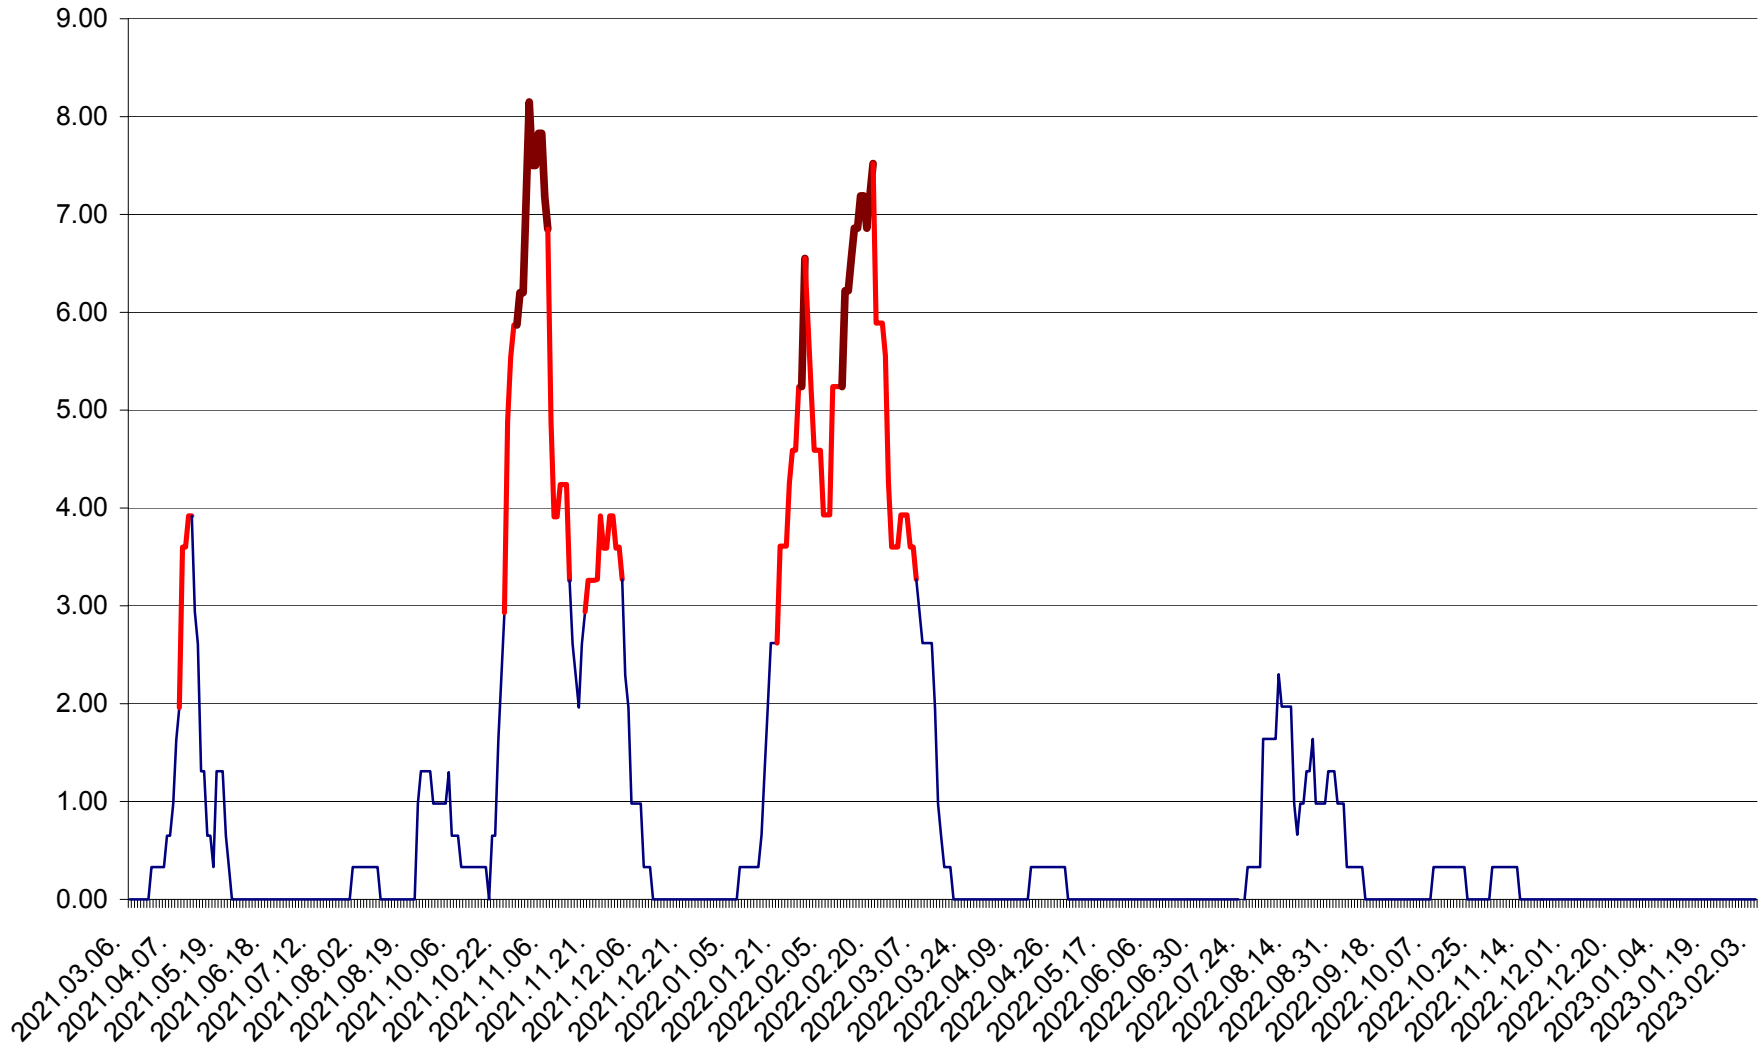

ATID - Evolutia incidentei cumulate pe 14 zile la % de locuitori
2021.03.07. - 2023.02.03.

AVRĂMEȘTI - Evolutia incidentei cumulate pe 14 zile la ‰ de locuitori
2021.03.07. - 2023.02.03.

ORAȘ BĂILE TUȘNAD - Evolutia incidentei cumulate pe 14 zile la ‰ de locuitori
2021.03.07. - 2023.02.03.

ORAȘ BĂLAN - Evoluția incidenței cumulate pe 14 zile la ‰ de locuitori
2021.03.07. - 2023.02.03.

BILBOR - Evolutia incidentei cumulate pe 14 zile la ‰ de locuitori
2021.03.07. - 2023.02.03.

ORAȘ BORSEC - Evolutia incidentei cumulate pe 14 zile la ‰ de locuitori
2021.03.07. - 2023.02.03.

BRĂDEȘTI - Evolutia incidentei cumulate pe 14 zile la ‰ de locuitori
2021.03.07. - 2023.02.03.

CĂPÂLNIȚA - Evoluția incidenței cumulate pe 14 zile la ‰ de locuitori
2021.03.07. - 2023.02.03.

CÂRȚA - Evolutia incidentei cumulate pe 14 zile la ‰ de locuitori
2021.03.07. - 2023.02.03.