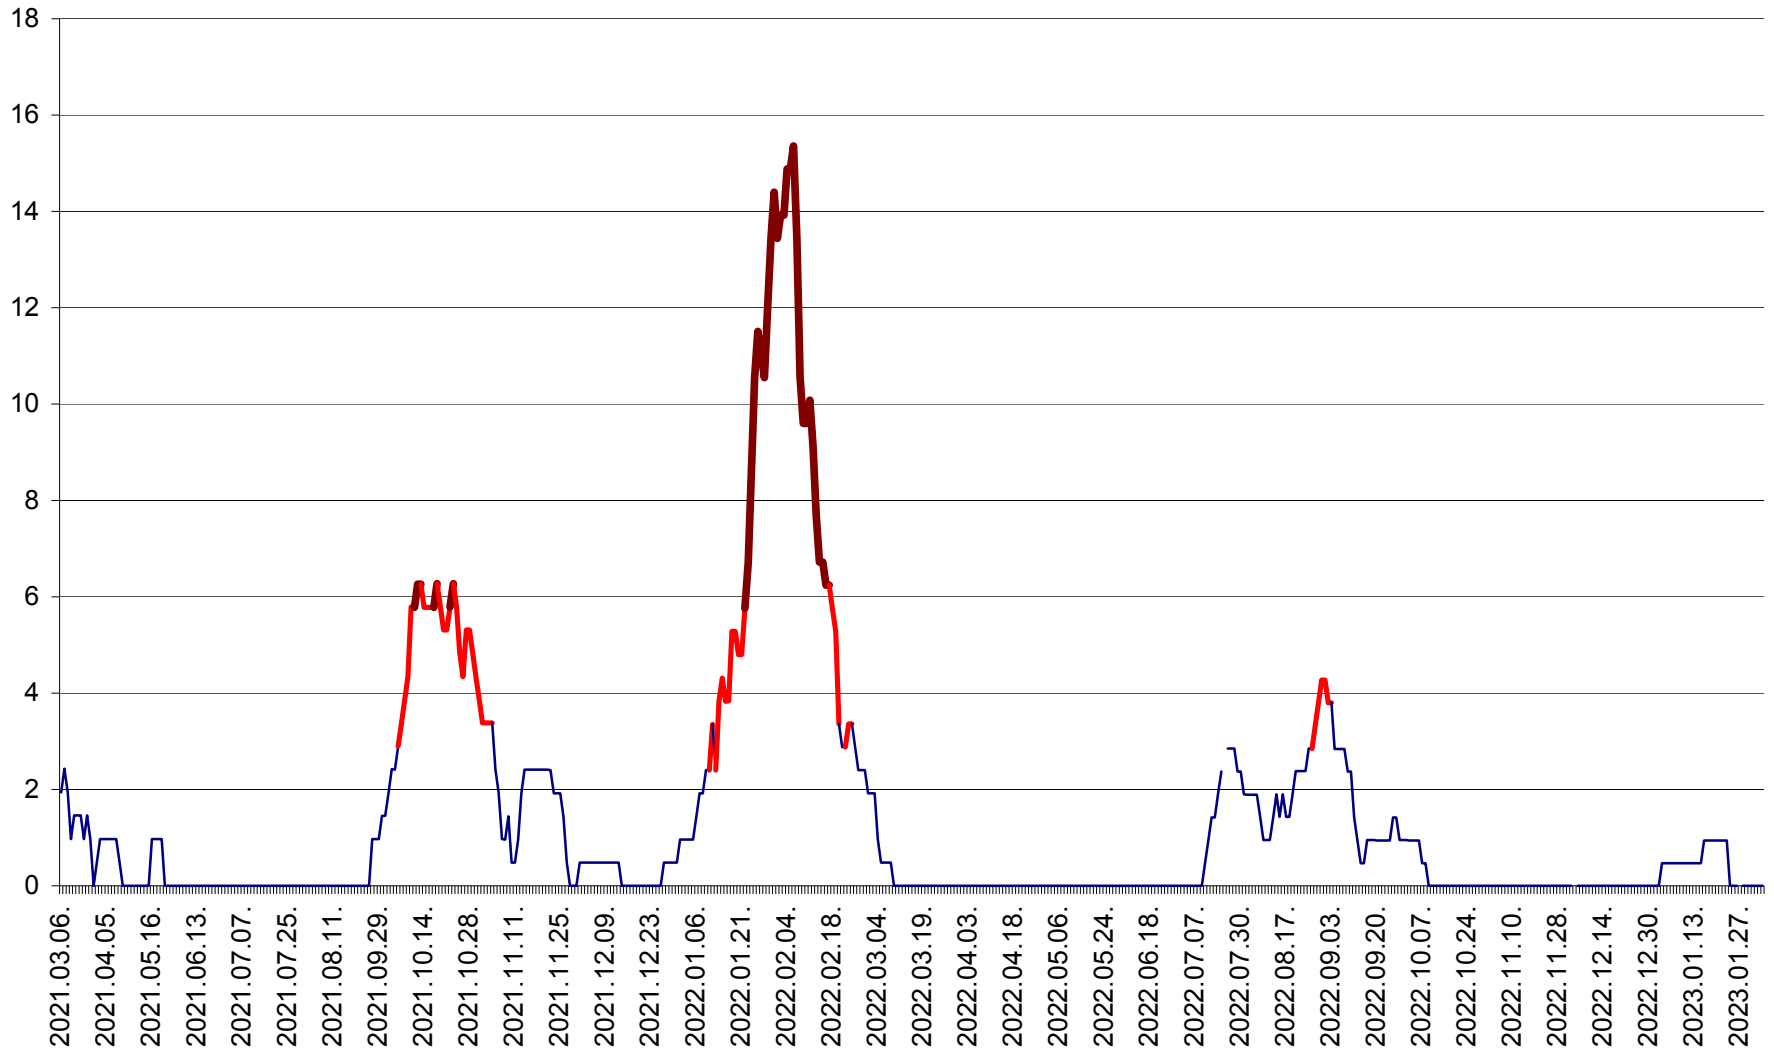

PLĂIEȘII DE JOS - Evolutia incidentei cumulate pe 14 zile la ‰ de locuitori
2021.03.07. - 2023.02.03.