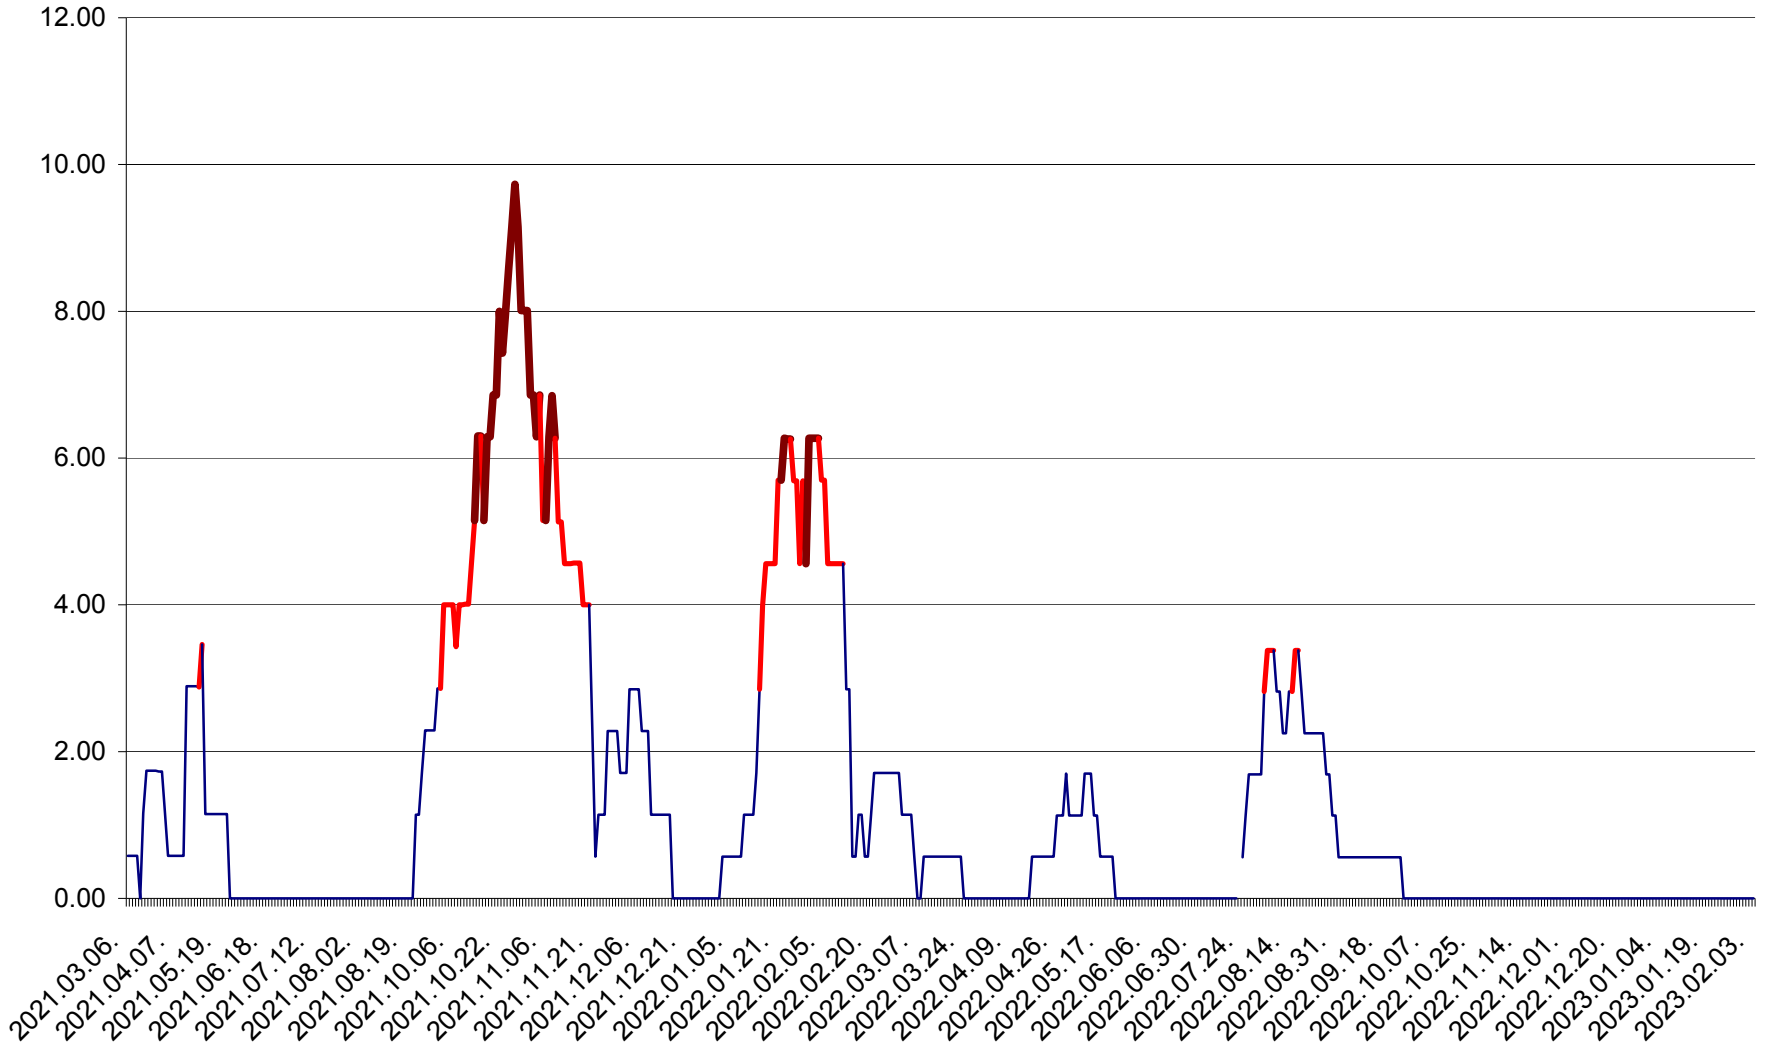

ORAȘ VLĂHIȚA - Evolutia incidentei cumulate pe 14 zile la ‰ de locuitori
2021.03.07. - 2023.02.03.

VĂRȘAG - Evolutia incidentei cumulate pe 14 zile la ‰ de locuitori
2021.03.07. - 2023.02.03.