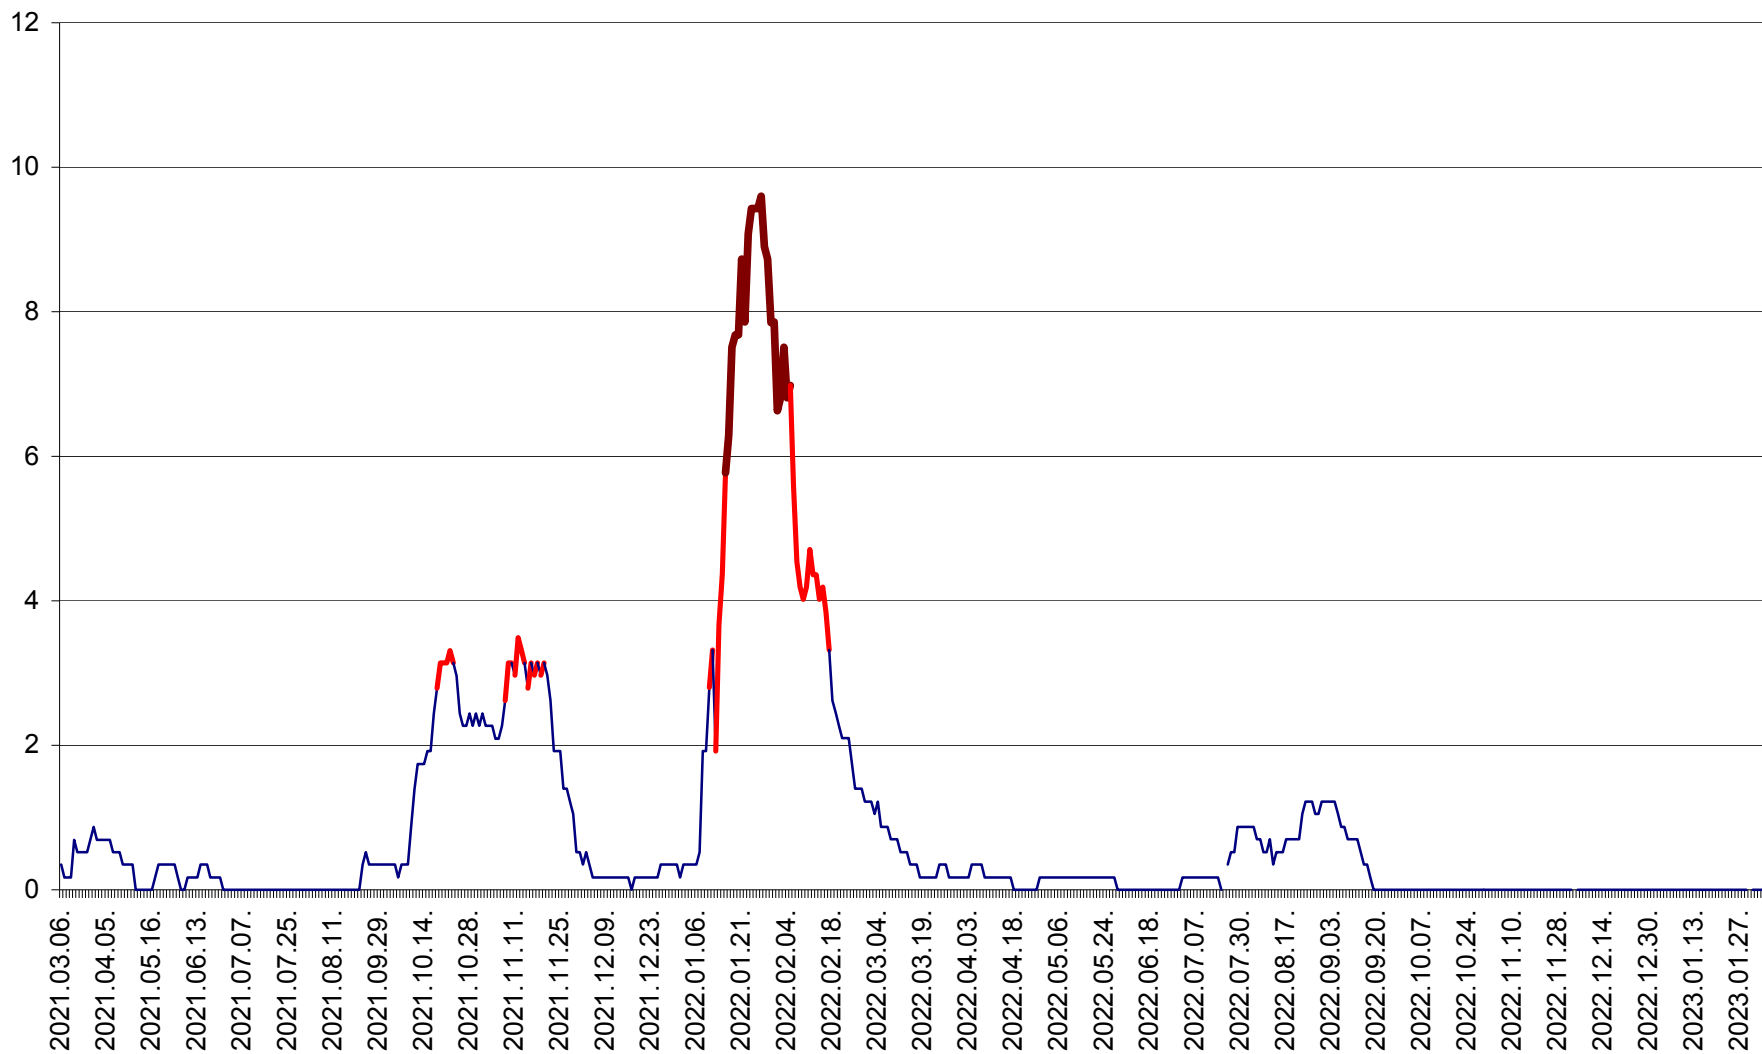

DÂRJIU - Evolutia incidentei cumulate pe 14 zile la ‰ de locuitori
2021.03.07. - 2023.02.03.

DEALU - Evolutia incidentei cumulate pe 14 zile la ‰ de locuitori
2021.03.07. - 2023.02.03.

DITRĂU - Evolutia incidentei cumulate pe 14 zile la ‰ de locuitori
2021.03.07. - 2023.02.03.

FELICENI - Evolutia incidentei cumulate pe 14 zile la ‰ de locuitori
2021.03.07. - 2023.02.03.

FRUMOASA - Evolutia incidentei cumulate pe 14 zile la ‰ de locuitori
2021.03.07. - 2023.02.03.

GĂLĂUȚAȘ - Evoluția incidenței cumulate pe 14 zile la ‰ de locuitori
2021.03.07. - 2023.02.03.

MUNICIPIUL GHEORGHENI - Evolutia incidentei cumulate pe 14 zile la % de locuitori
2021.03.07. - 2023.02.03.

JOSENI - Evolutia incidentei cumulate pe 14 zile la ‰ de locuitori
2021.03.07. - 2023.02.03.

LĂZAREA - Evolutia incidentei cumulate pe 14 zile la % de locuitori
2021.03.07. - 2023.02.03.

LELICENI - Evolutia incidentei cumulate pe 14 zile la ‰ de locuitori
2021.03.07. - 2023.02.03.

LUETA - Evolutia incidentei cumulate pe 14 zile la ‰ de locuitori
2021.03.07. - 2023.02.03.

LUNCA DE JOS - Evolutia incidentei cumulate pe 14 zile la ‰ de locuitori
2021.03.07. - 2023.02.03.