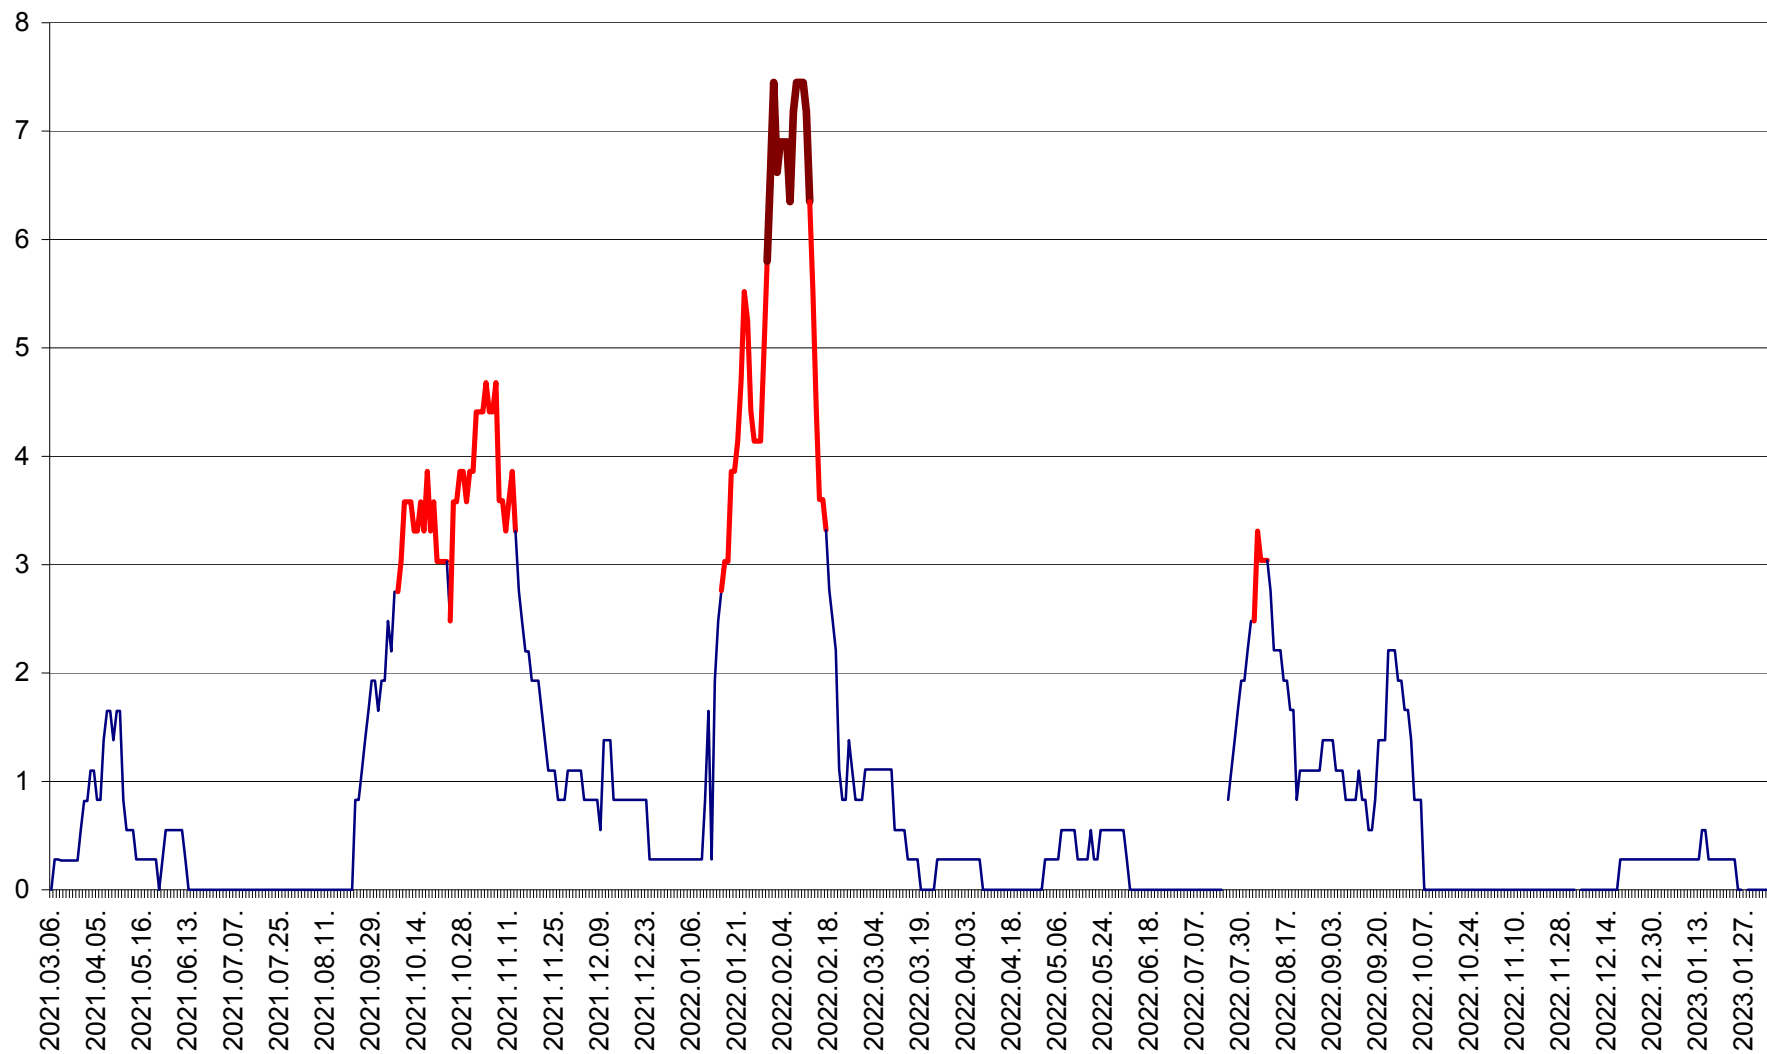

SÂNCRĂIENI - Evolutia incidentei cumulate pe 14 zile la ‰ de locuitori
2021.03.07. - 2023.02.03.

SÂNDOMINIC - Evolutia incidentei cumulate pe 14 zile la ‰ de locuitori
2021.03.07. - 2023.02.03.

SÂNMARTIN - Evolutia incidentei cumulate pe 14 zile la ‰ de locuitori
2021.03.07. - 2023.02.03.

SÂNSIMION - Evolutia incidentei cumulate pe 14 zile la ‰ de locuitori
2021.03.07. - 2023.02.03.

SÂNTIMBRU - Evolutia incidentei cumulate pe 14 zile la ‰ de locuitori
2021.03.07. - 2023.02.03.

SĂRMAȘ - Evolutia incidentei cumulate pe 14 zile la ‰ de locuitori
2021.03.07. - 2023.02.03.