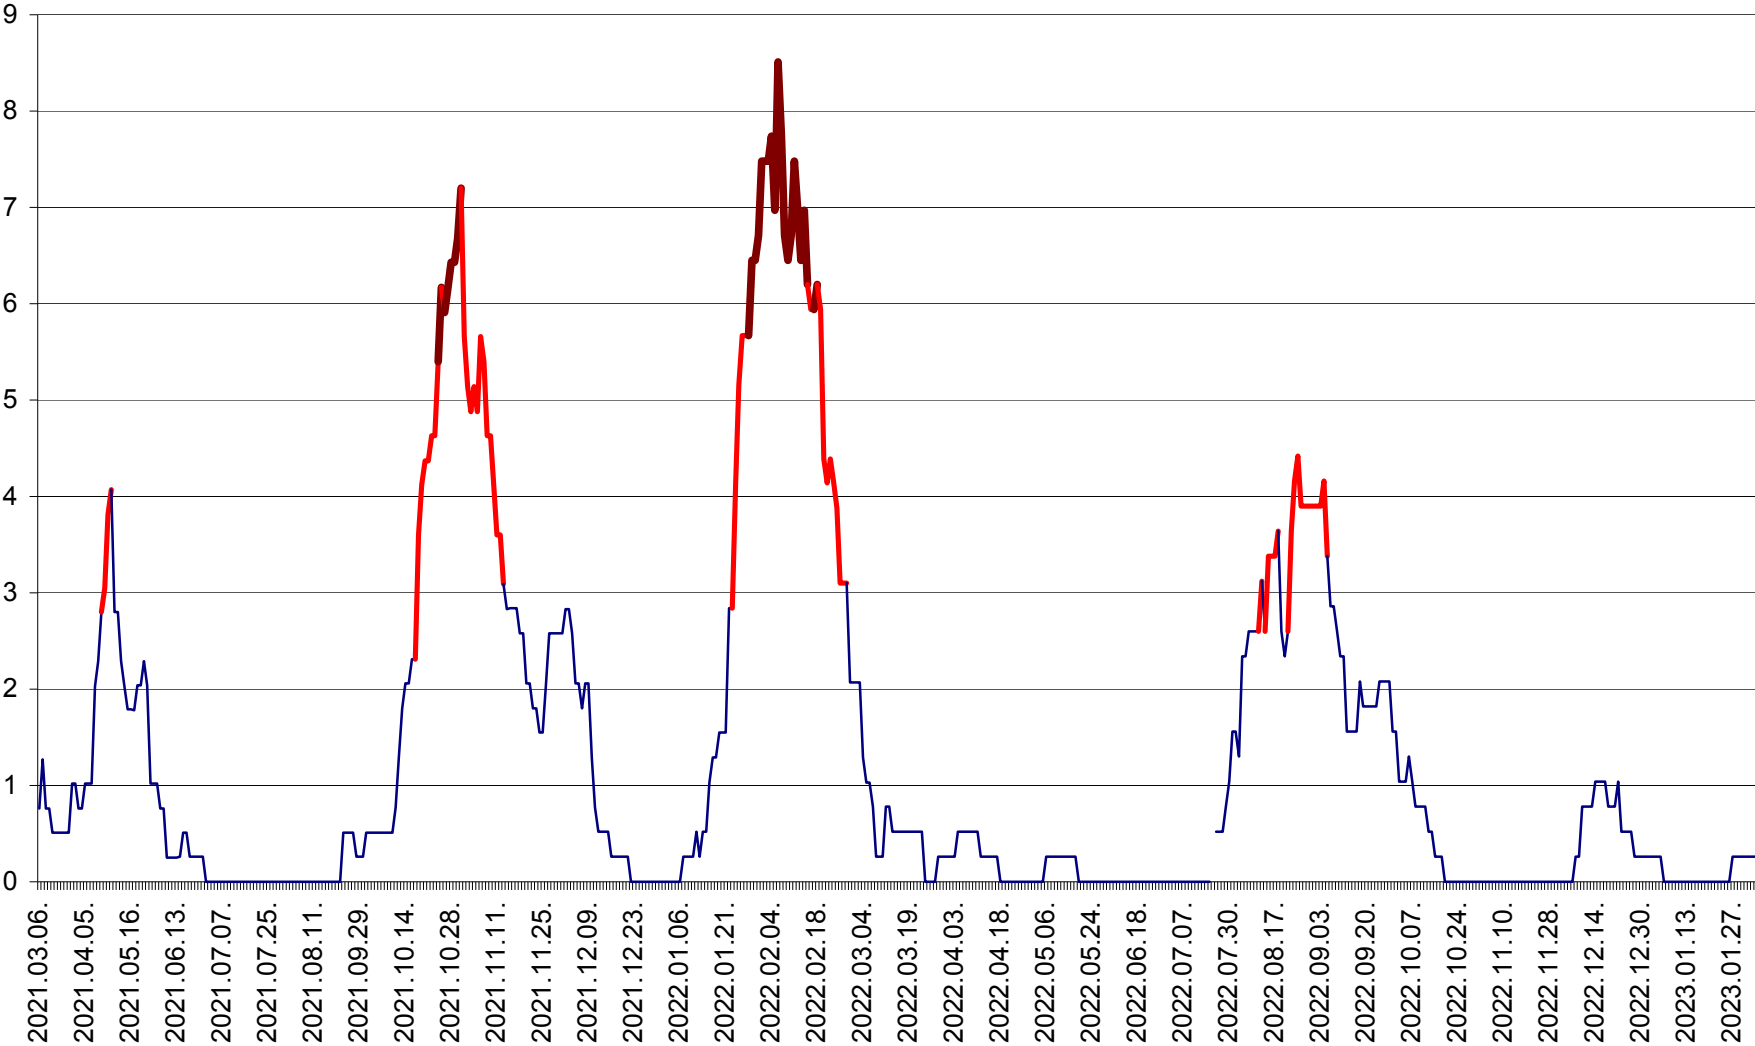

SÂNSIMION - Evolutia incidentei cumulate pe 14 zile la ‰ de locuitori
2021.03.07. - 2023.02.03.

SÂNTIMBRU - Evolutia incidentei cumulate pe 14 zile la ‰ de locuitori
2021.03.07. - 2023.02.03.

SĂRMAȘ - Evolutia incidentei cumulate pe 14 zile la ‰ de locuitori
2021.03.07. - 2023.02.03.

SATU MARE - Evolutia incidentei cumulate pe 14 zile la ‰ de locuitori
2021.03.07. - 2023.02.03.

SECUIENI - Evolutia incidentei cumulate pe 14 zile la ‰ de locuitori
2021.03.07. - 2023.02.03.

SICULENI - Evolutia incidentei cumulate pe 14 zile la ‰ de locuitori
2021.03.07. - 2023.02.03.

ȘIMONEȘTI - Evolutia incidentei cumulate pe 14 zile la ‰ de locuitori
2021.03.07. - 2023.02.03.

SUBCETATE - Evolutia incidentei cumulate pe 14 zile la ‰ de locuitori
2021.03.07. - 2023.02.03.

SUSENI - Evolutia incidentei cumulate pe 14 zile la ‰ de locuitori
2021.03.07. - 2023.02.03.