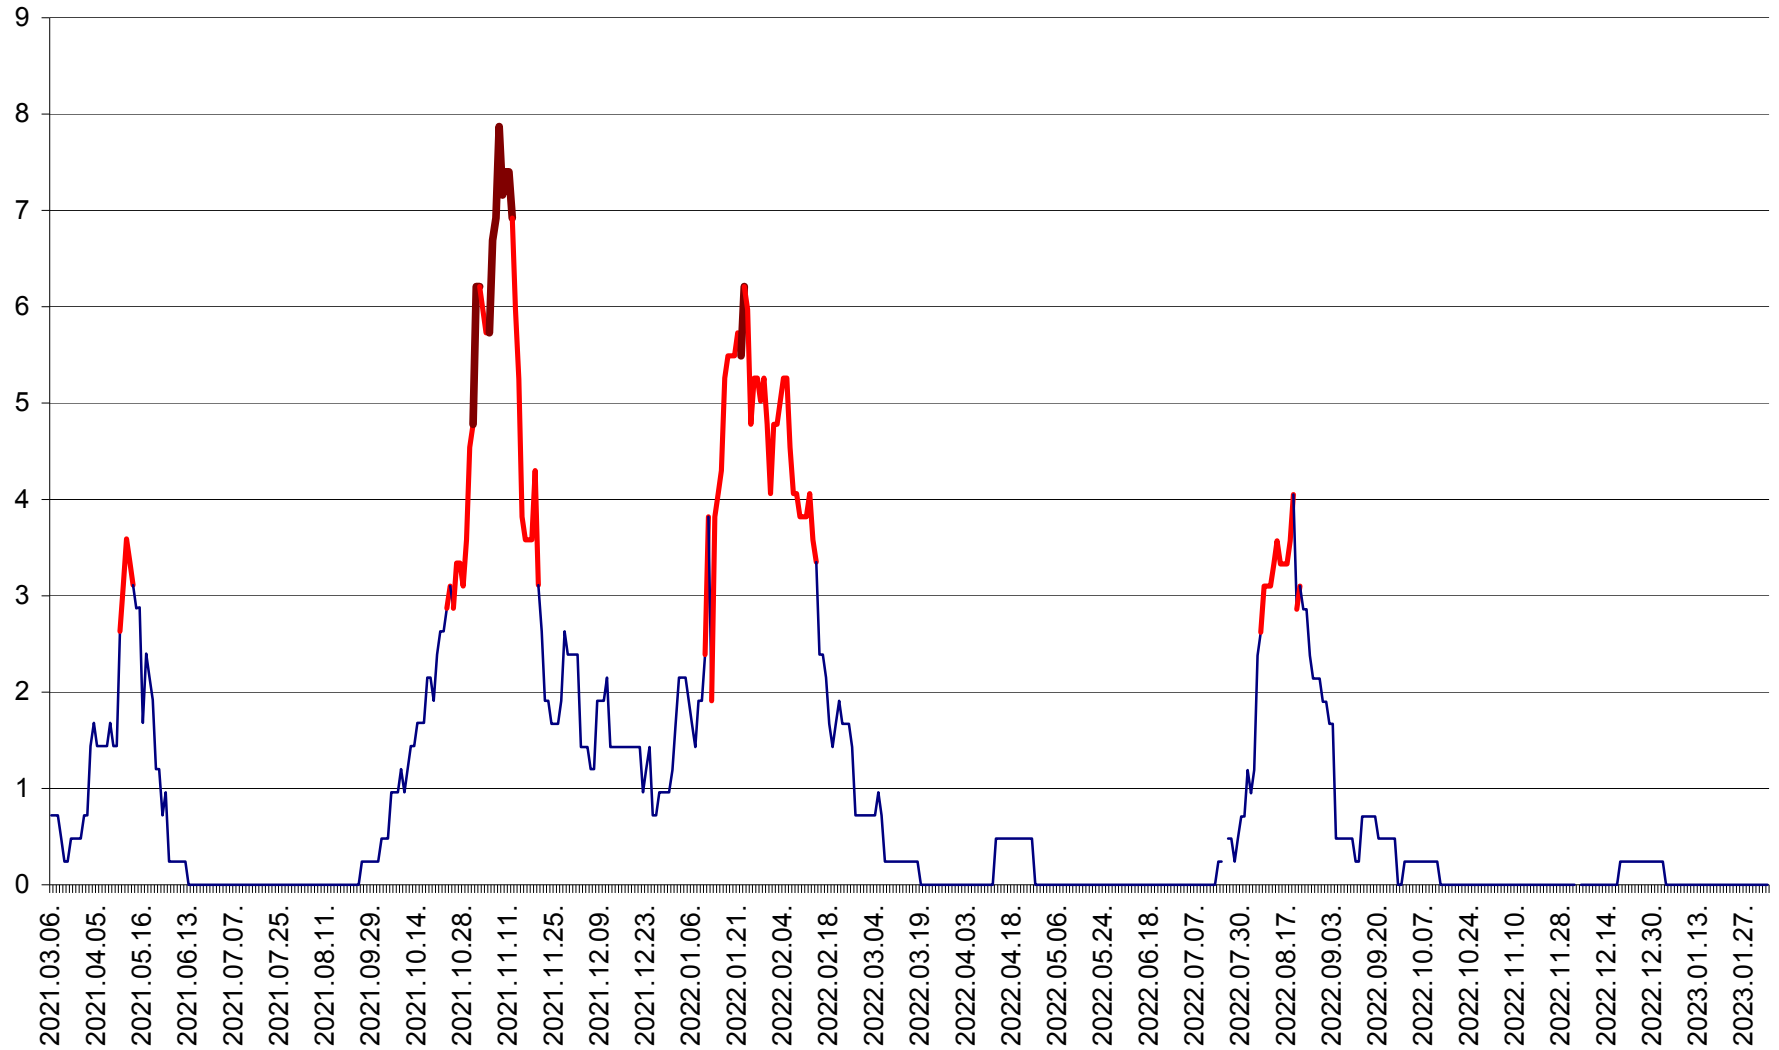

CORBU - Evolutia incidentei cumulate pe 14 zile la ‰ de locuitori
2021.03.07. - 2023.02.03.

CORUND - Evolutia incidentei cumulate pe 14 zile la ‰ de locuitori
2021.03.07. - 2023.02.03.

COZMENI - Evolutia incidentei cumulate pe 14 zile la ‰ de locuitori
2021.03.07. - 2023.02.03.

ORAȘ CRISTURU SECUIESC - Evolutia incidentei cumulate pe 14 zile la ‰ de locuitori
2021.03.07. - 2023.02.03.

DĂNEȘTI - Evolutia incidentei cumulate pe 14 zile la ‰ de locuitori
2021.03.07. - 2023.02.03.

DÂRJIU - Evolutia incidentei cumulate pe 14 zile la ‰ de locuitori
2021.03.07. - 2023.02.03.

DEALU - Evolutia incidentei cumulate pe 14 zile la ‰ de locuitori
2021.03.07. - 2023.02.03.

DITRĂU - Evolutia incidentei cumulate pe 14 zile la ‰ de locuitori
2021.03.07. - 2023.02.03.