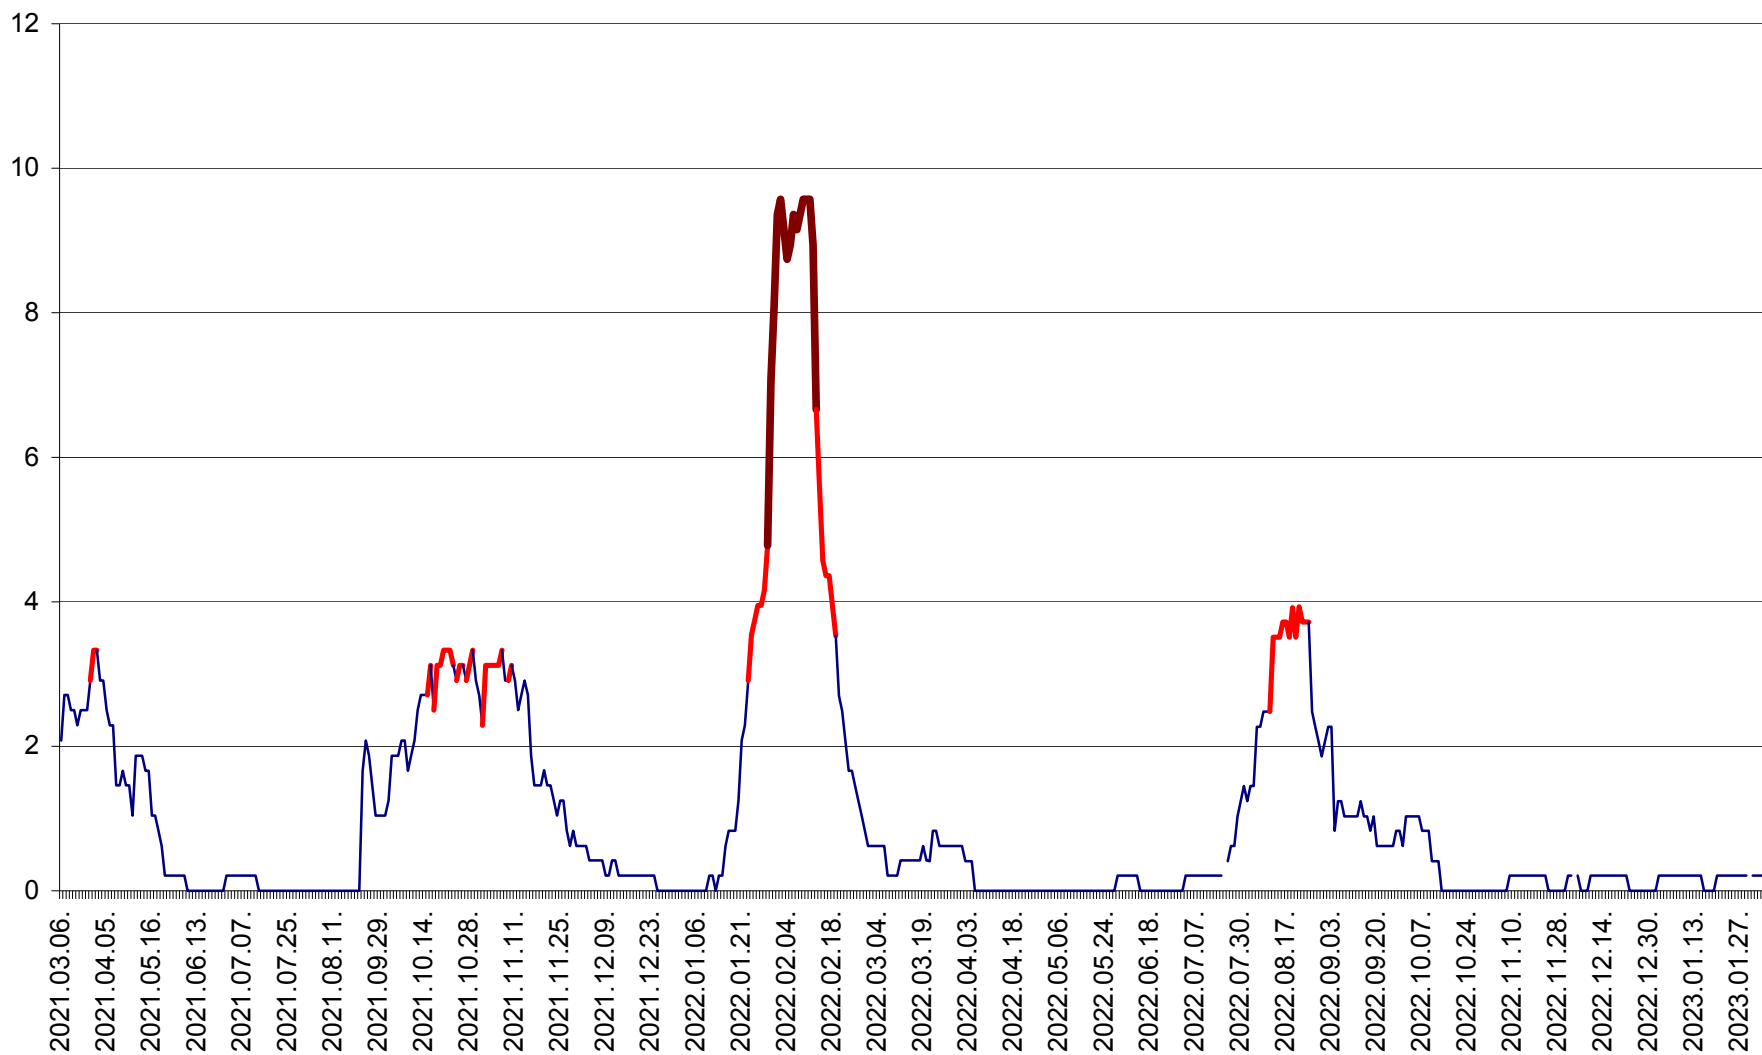

MUNICIPIUL GHEORGHENI - Evolutia incidentei cumulate pe 14 zile la % de locuitori
2021.03.07. - 2023.02.03.

JOSENI - Evolutia incidentei cumulate pe 14 zile la ‰ de locuitori
2021.03.07. - 2023.02.03.

LĂZAREA - Evolutia incidentei cumulate pe 14 zile la % de locuitori
2021.03.07. - 2023.02.03.

LELICENI - Evolutia incidentei cumulate pe 14 zile la ‰ de locuitori
2021.03.07. - 2023.02.03.

LUETA - Evolutia incidentei cumulate pe 14 zile la ‰ de locuitori
2021.03.07. - 2023.02.03.

LUNCA DE JOS - Evolutia incidentei cumulate pe 14 zile la ‰ de locuitori
2021.03.07. - 2023.02.03.

LUNCA DE SUS - Evolutia incidentei cumulate pe 14 zile la ‰ de locuitori
2021.03.07. - 2023.02.03.

LUPENI - Evolutia incidentei cumulate pe 14 zile la ‰ de locuitori
2021.03.07. - 2023.02.03.

MĂDĂRAȘ - Evolutia incidentei cumulate pe 14 zile la ‰ de locuitori
2021.03.07. - 2023.02.03.