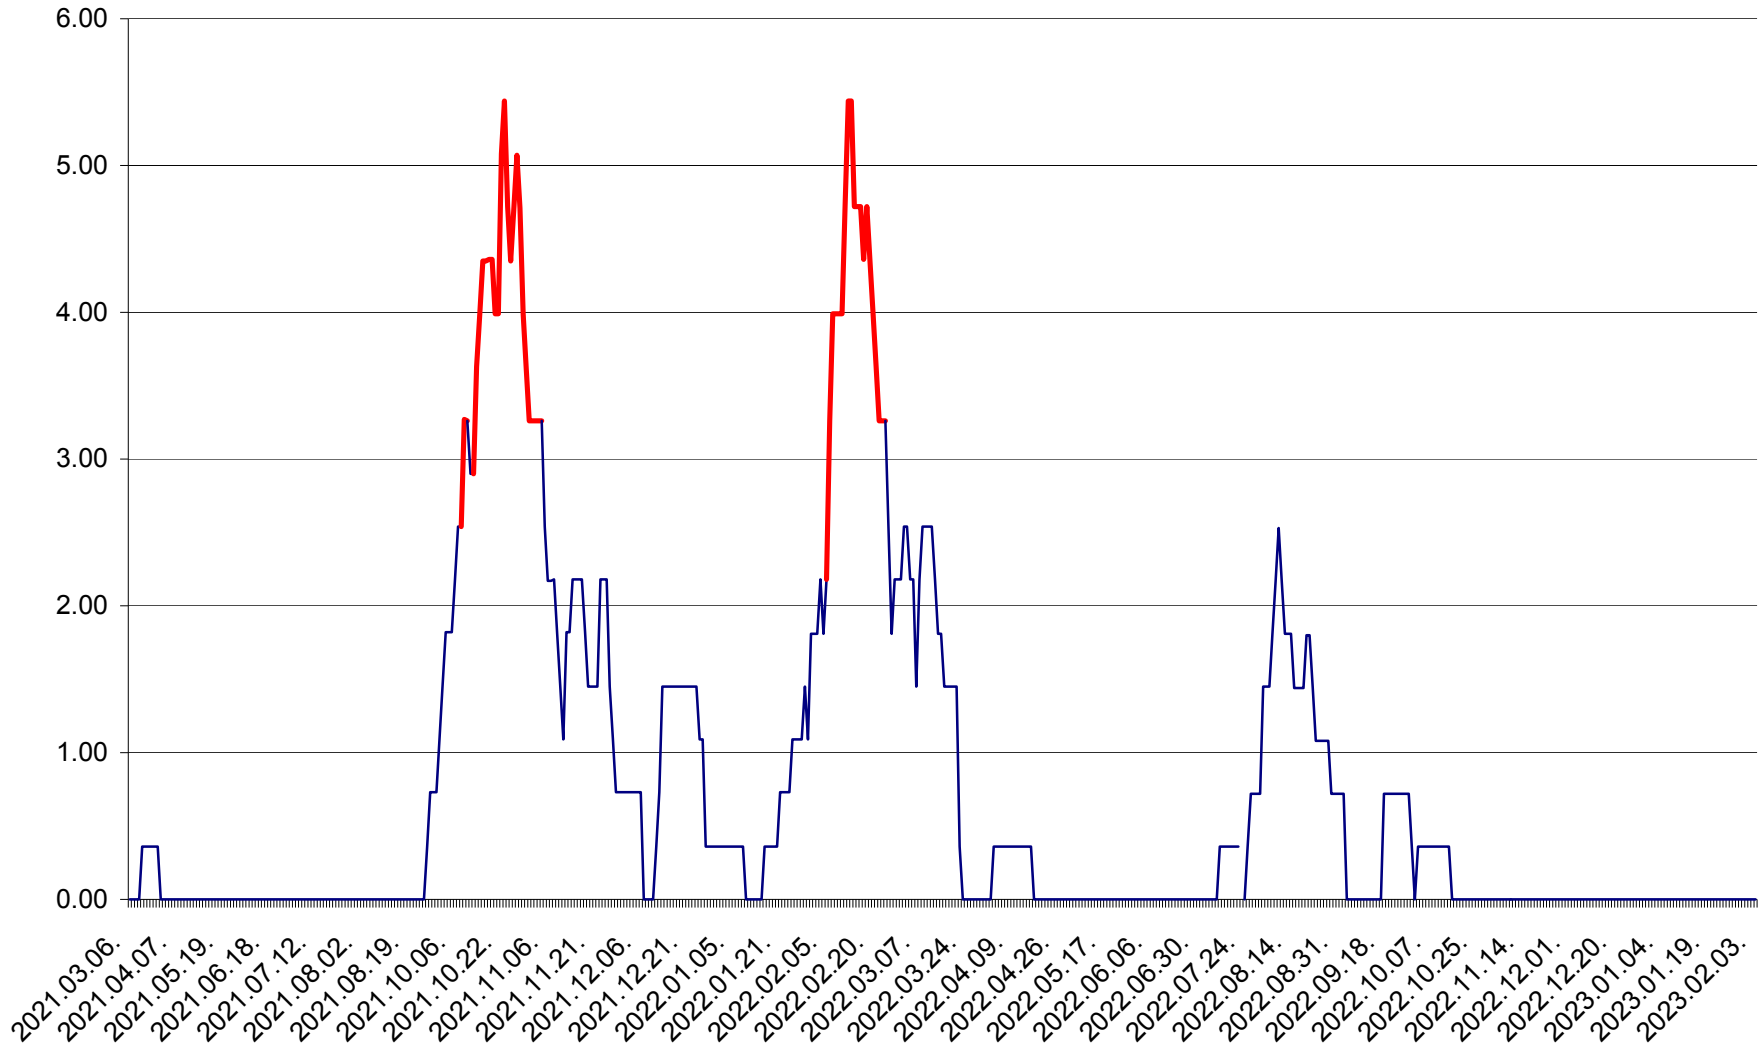

ATID - Evolutia incidentei cumulate pe 14 zile la % de locuitori
2021.03.07. - 2023.02.03.

AVRĂMEȘTI - Evolutia incidentei cumulate pe 14 zile la ‰ de locuitori
2021.03.07. - 2023.02.03.

ORAȘ BĂILE TUȘNAD - Evolutia incidentei cumulate pe 14 zile la ‰ de locuitori
2021.03.07. - 2023.02.03.

ORAȘ BĂLAN - Evoluția incidenței cumulate pe 14 zile la ‰ de locuitori
2021.03.07. - 2023.02.03.

BILBOR - Evolutia incidentei cumulate pe 14 zile la ‰ de locuitori
2021.03.07. - 2023.02.03.

ORAȘ BORSEC - Evolutia incidentei cumulate pe 14 zile la ‰ de locuitori
2021.03.07. - 2023.02.03.

BRĂDEȘTI - Evolutia incidentei cumulate pe 14 zile la ‰ de locuitori
2021.03.07. - 2023.02.03.

CĂPÂLNIȚA - Evoluția incidenței cumulate pe 14 zile la ‰ de locuitori
2021.03.07. - 2023.02.03.

CÂRȚA - Evolutia incidentei cumulate pe 14 zile la ‰ de locuitori
2021.03.07. - 2023.02.03.