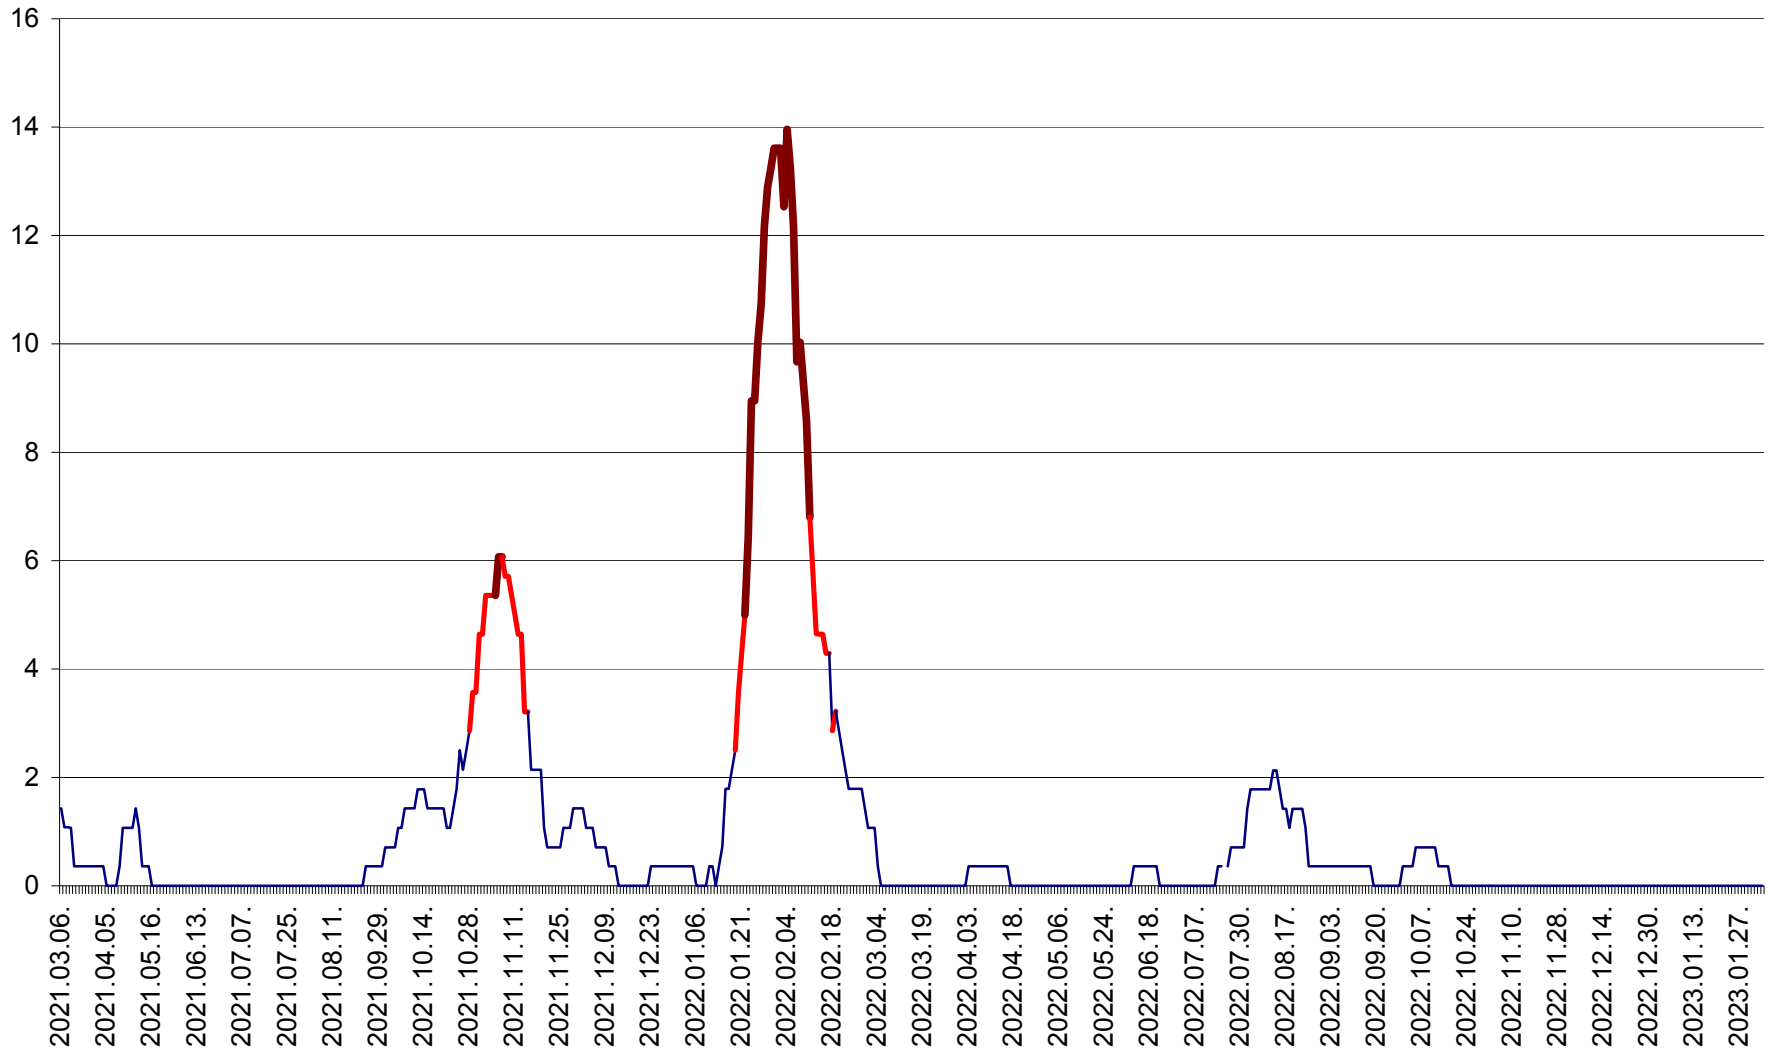

ȘIMONEȘTI - Evolutia incidentei cumulate pe 14 zile la ‰ de locuitori
2021.03.07. - 2023.02.03.

SICULENI - Evolutia incidentei cumulate pe 14 zile la ‰ de locuitori
2021.03.07. - 2023.02.03.