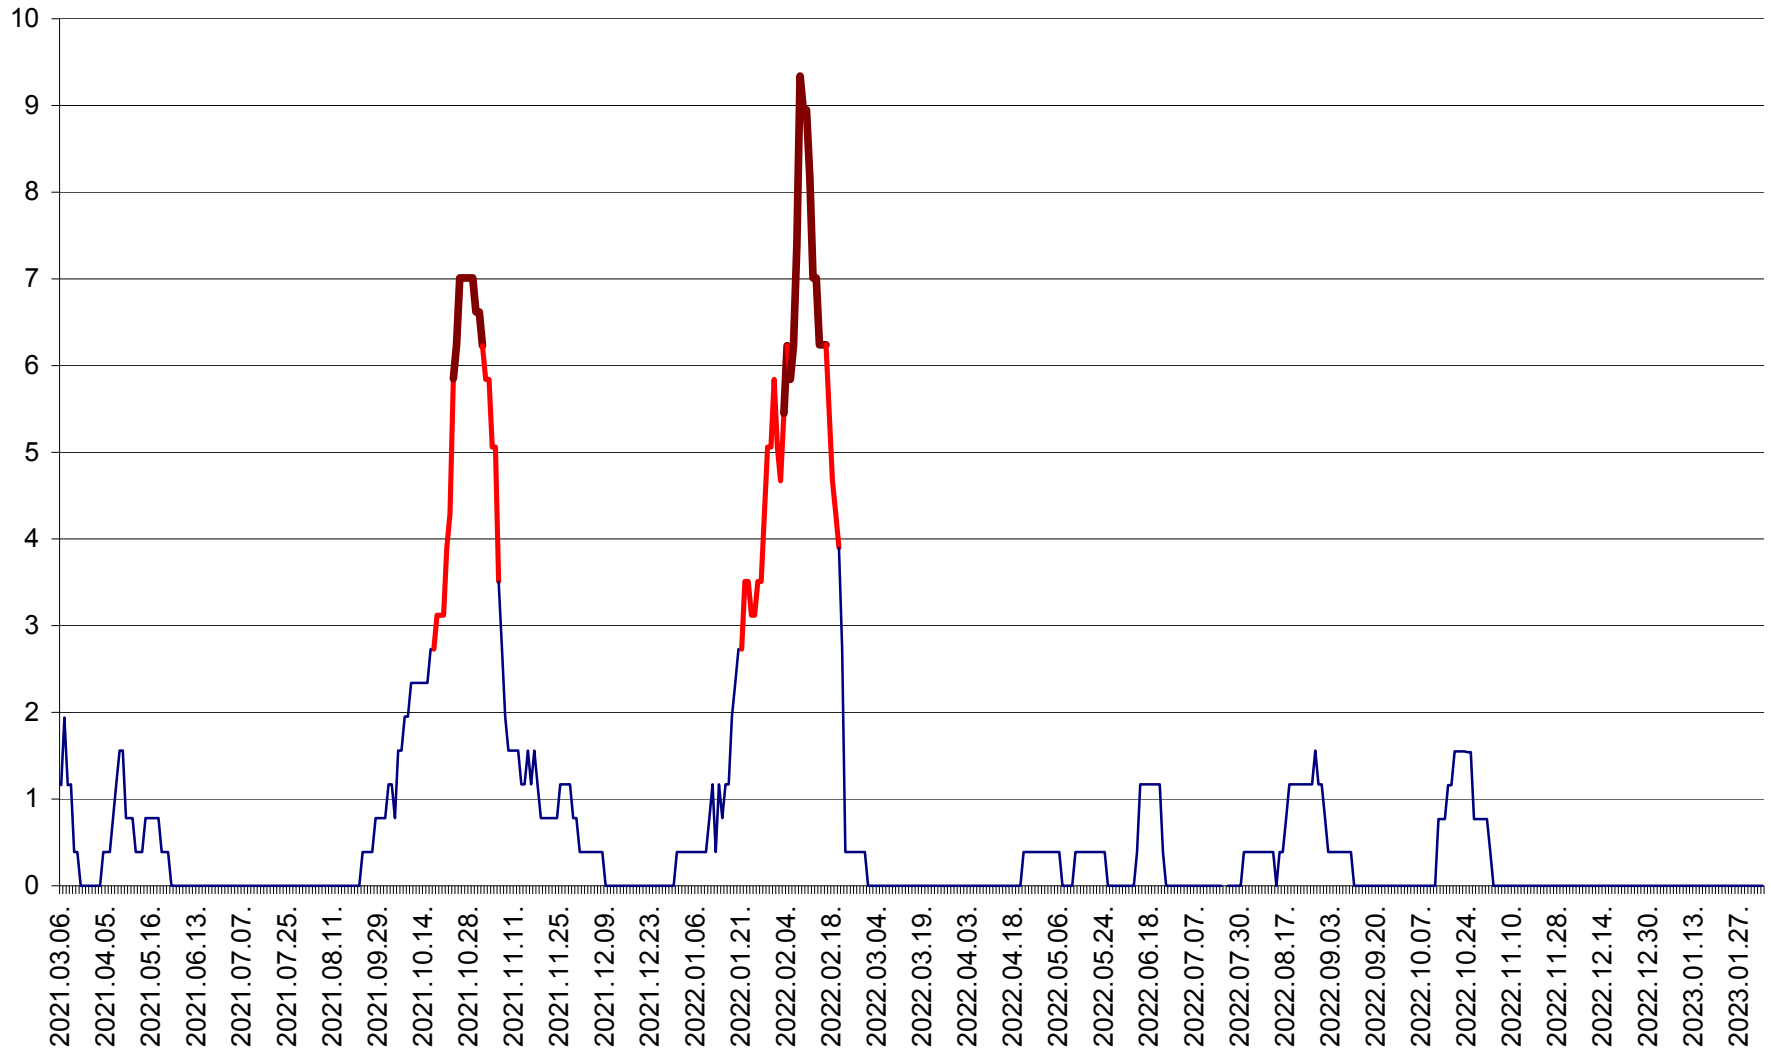

MUNICIPIUL TOPLIȚA - Evolutia incidentei cumulate pe 14 zile la ‰ de locuitori
2021.03.07. - 2023.02.03.