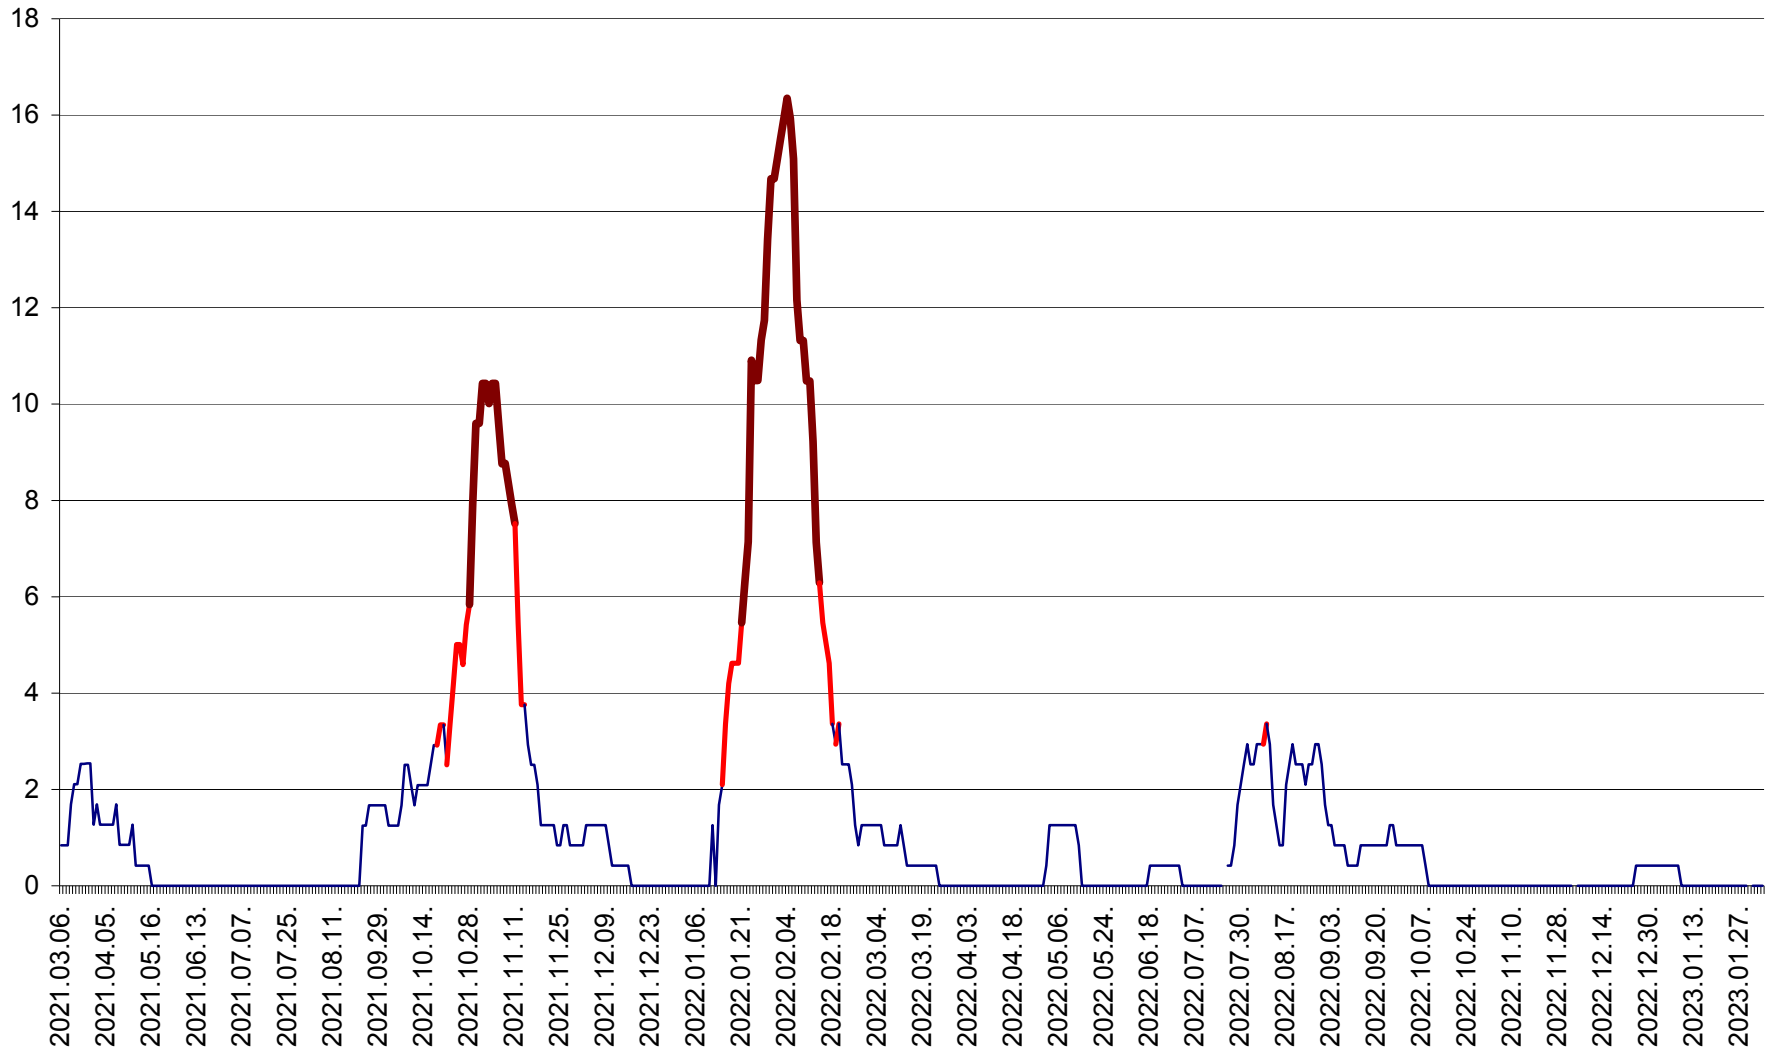

FELICENI - Evolutia incidentei cumulate pe 14 zile la ‰ de locuitori
2021.03.07. - 2023.02.03.

FRUMOASA - Evolutia incidentei cumulate pe 14 zile la ‰ de locuitori
2021.03.07. - 2023.02.03.

GĂLĂUȚAȘ - Evoluția incidenței cumulate pe 14 zile la ‰ de locuitori
2021.03.07. - 2023.02.03.

MUNICIPIUL GHEORGHENI - Evolutia incidentei cumulate pe 14 zile la % de locuitori
2021.03.07. - 2023.02.03.

JOSENI - Evolutia incidentei cumulate pe 14 zile la ‰ de locuitori
2021.03.07. - 2023.02.03.

LĂZAREA - Evolutia incidentei cumulate pe 14 zile la % de locuitori
2021.03.07. - 2023.02.03.

LELICENI - Evolutia incidentei cumulate pe 14 zile la ‰ de locuitori
2021.03.07. - 2023.02.03.

LUETA - Evolutia incidentei cumulate pe 14 zile la ‰ de locuitori
2021.03.07. - 2023.02.03.

LUNCA DE JOS - Evolutia incidentei cumulate pe 14 zile la ‰ de locuitori
2021.03.07. - 2023.02.03.