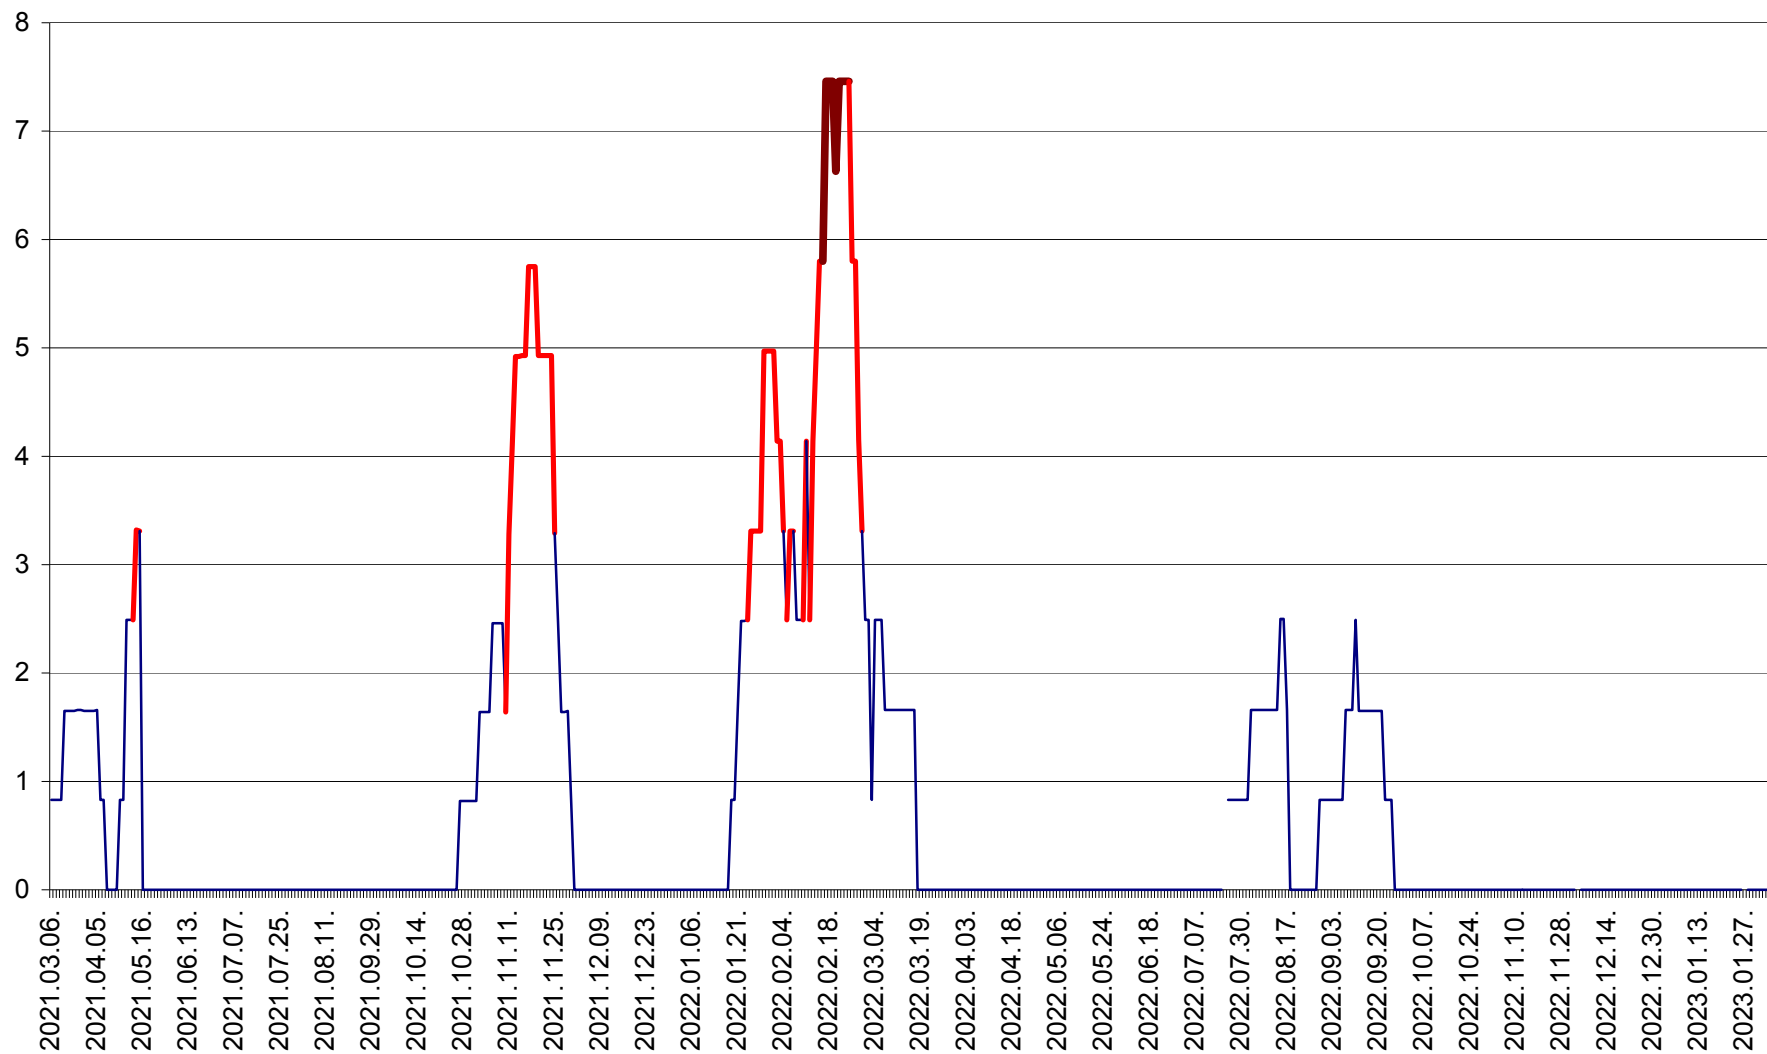

PLĂIEȘII DE JOS - Evolutia incidentei cumulate pe 14 zile la ‰ de locuitori
2021.03.07. - 2023.02.03.

PORUMBENI - Evolutia incidentei cumulate pe 14 zile la ‰ de locuitori
2021.03.07. - 2023.02.03.

PRAID - Evolutia incidentei cumulate pe 14 zile la ‰ de locuitori
2021.03.07. - 2023.02.03.

RACU - Evolutia incidentei cumulate pe 14 zile la ‰ de locuitori
2021.03.07. - 2023.02.03.

REMETEA - Evolutia incidentei cumulate pe 14 zile la ‰ de locuitori
2021.03.07. - 2023.02.03.

SĂCEL - Evolutia incidentei cumulate pe 14 zile la ‰ de locuitori
2021.03.07. - 2023.02.03.