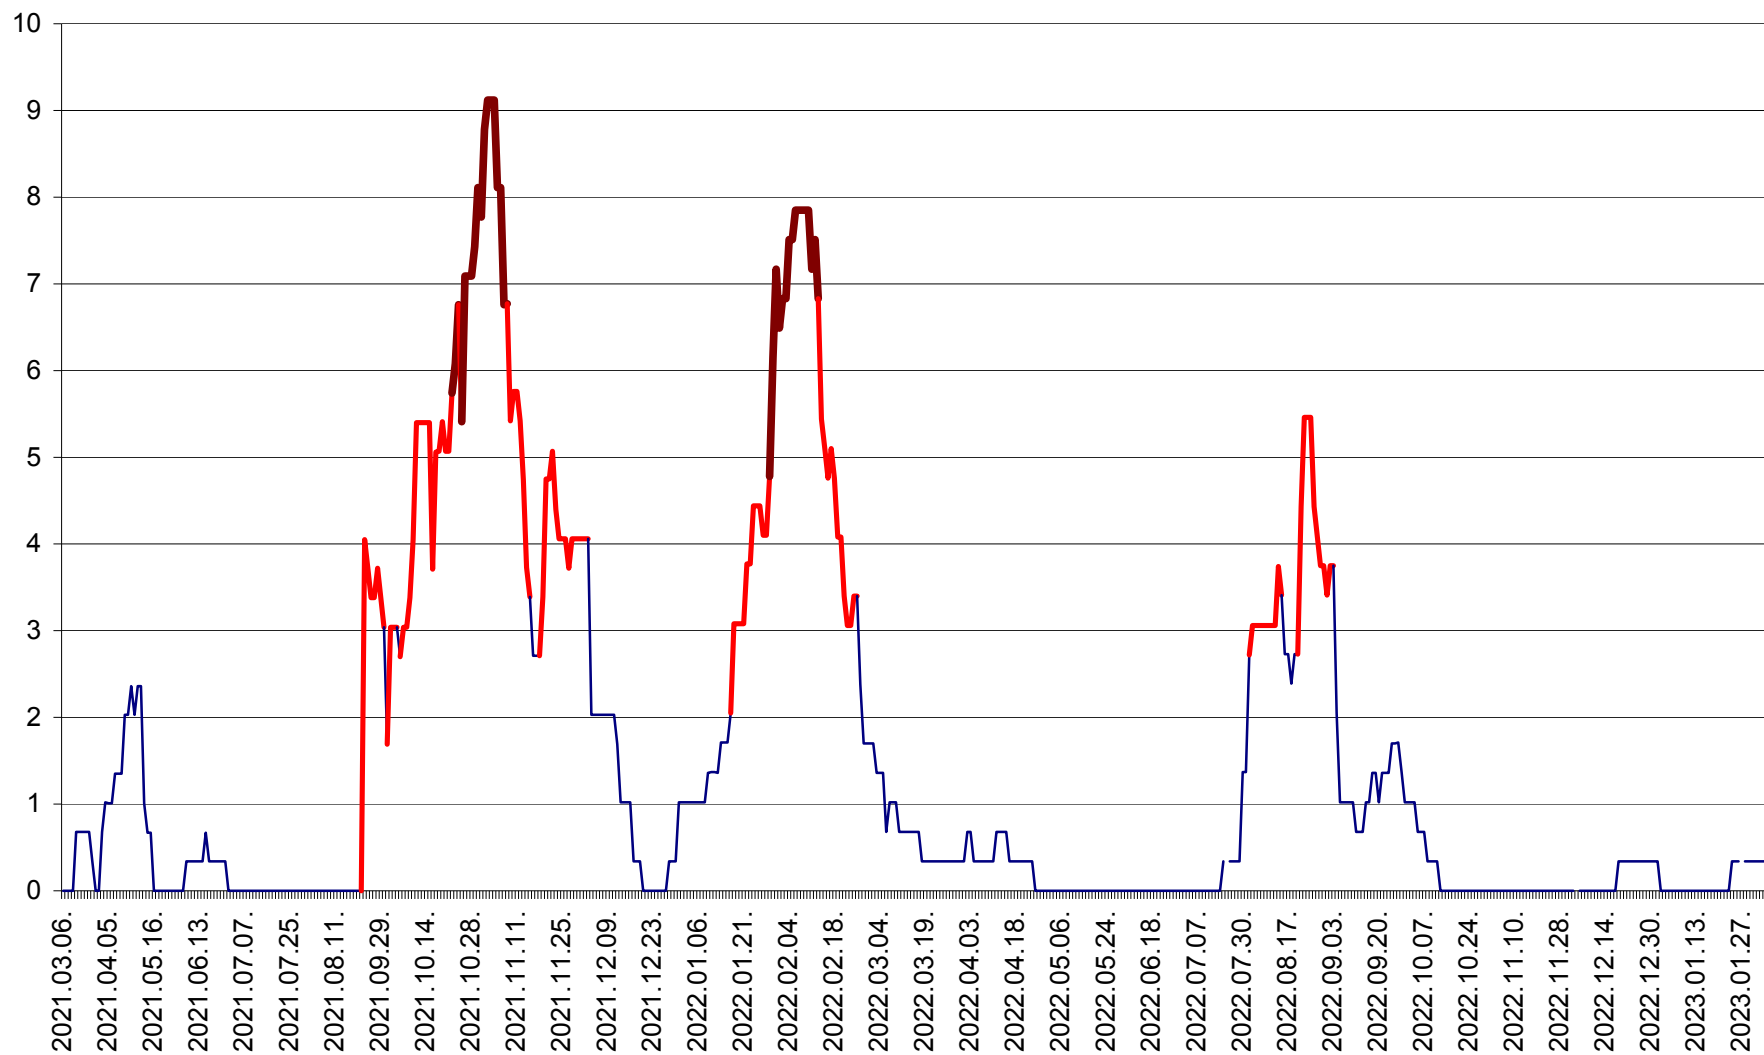

LELICENI - Evolutia incidentei cumulate pe 14 zile la ‰ de locuitori
2021.03.07. - 2023.02.03.

LUETA - Evolutia incidentei cumulate pe 14 zile la ‰ de locuitori
2021.03.07. - 2023.02.03.

LUNCA DE JOS - Evolutia incidentei cumulate pe 14 zile la ‰ de locuitori
2021.03.07. - 2023.02.03.

LUNCA DE SUS - Evolutia incidentei cumulate pe 14 zile la ‰ de locuitori
2021.03.07. - 2023.02.03.

LUPENI - Evolutia incidentei cumulate pe 14 zile la ‰ de locuitori
2021.03.07. - 2023.02.03.

MĂDĂRAȘ - Evolutia incidentei cumulate pe 14 zile la ‰ de locuitori
2021.03.07. - 2023.02.03.

MĂRTINIȘ - Evolutia incidentei cumulate pe 14 zile la ‰ de locuitori
2021.03.07. - 2023.02.03.

MEREȘTI - Evolutia incidentei cumulate pe 14 zile la ‰ de locuitori
2021.03.07. - 2023.02.03.

MUNICIPIUL MIERCUREA-CIUC - Evolutia incidentei cumulate pe 14 zile la ‰ de locuitori
2021.03.07. - 2023.02.03.