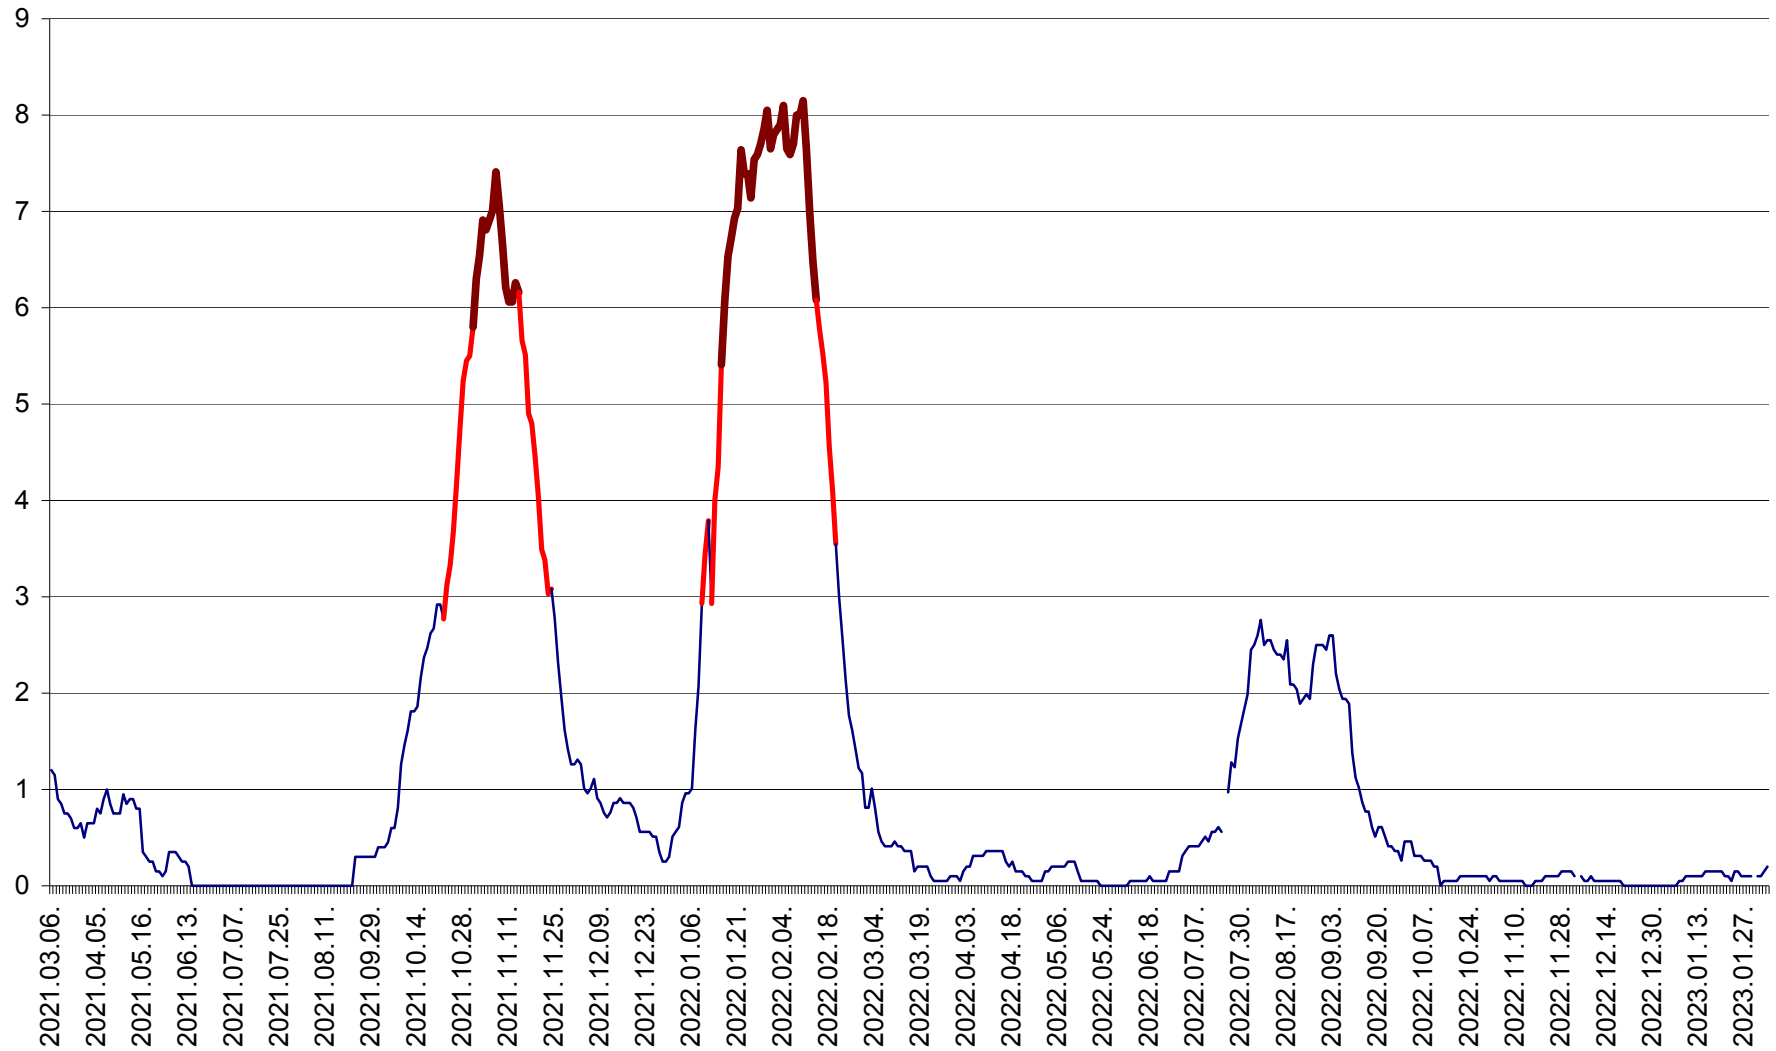

DÂRJIU - Evolutia incidentei cumulate pe 14 zile la ‰ de locuitori
2021.03.07. - 2023.02.03.

DEALU - Evolutia incidentei cumulate pe 14 zile la ‰ de locuitori
2021.03.07. - 2023.02.03.

DITRĂU - Evolutia incidentei cumulate pe 14 zile la ‰ de locuitori
2021.03.07. - 2023.02.03.

FELICENI - Evolutia incidentei cumulate pe 14 zile la ‰ de locuitori
2021.03.07. - 2023.02.03.

FRUMOASA - Evolutia incidentei cumulate pe 14 zile la ‰ de locuitori
2021.03.07. - 2023.02.03.

GĂLĂUȚAȘ - Evoluția incidenței cumulate pe 14 zile la ‰ de locuitori
2021.03.07. - 2023.02.03.

MUNICIPIUL GHEORGHENI - Evolutia incidentei cumulate pe 14 zile la % de locuitori
2021.03.07. - 2023.02.03.

JOSENI - Evolutia incidentei cumulate pe 14 zile la ‰ de locuitori
2021.03.07. - 2023.02.03.

LĂZAREA - Evolutia incidentei cumulate pe 14 zile la % de locuitori
2021.03.07. - 2023.02.03.

LELICENI - Evolutia incidentei cumulate pe 14 zile la ‰ de locuitori
2021.03.07. - 2023.02.03.

LUETA - Evolutia incidentei cumulate pe 14 zile la ‰ de locuitori
2021.03.07. - 2023.02.03.

LUNCA DE JOS - Evolutia incidentei cumulate pe 14 zile la ‰ de locuitori
2021.03.07. - 2023.02.03.