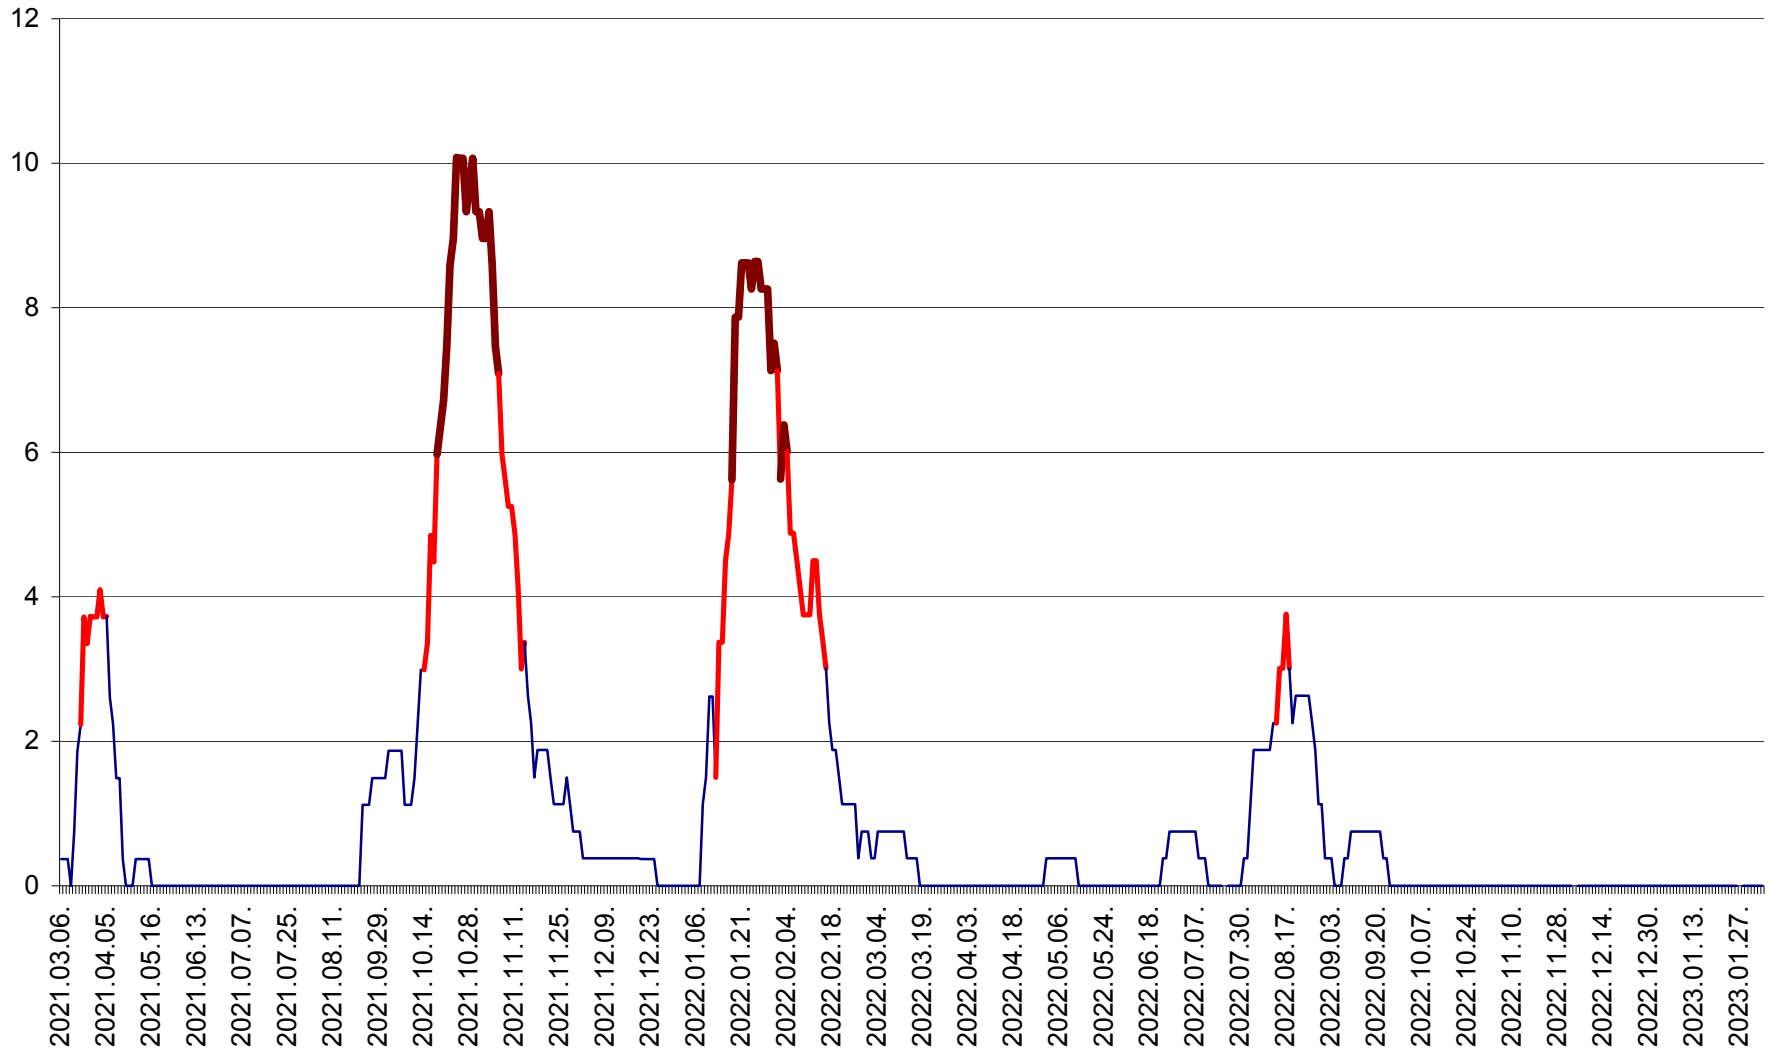

RACU - Evolutia incidentei cumulate pe 14 zile la ‰ de locuitori
2021.03.07. - 2023.02.03.

REMETEA - Evolutia incidentei cumulate pe 14 zile la ‰ de locuitori
2021.03.07. - 2023.02.03.

SĂCEL - Evolutia incidentei cumulate pe 14 zile la ‰ de locuitori
2021.03.07. - 2023.02.03.

SÂNCRĂIENI - Evolutia incidentei cumulate pe 14 zile la ‰ de locuitori
2021.03.07. - 2023.02.03.

SÂNDOMINIC - Evolutia incidentei cumulate pe 14 zile la ‰ de locuitori
2021.03.07. - 2023.02.03.

SÂNMARTIN - Evolutia incidentei cumulate pe 14 zile la ‰ de locuitori
2021.03.07. - 2023.02.03.