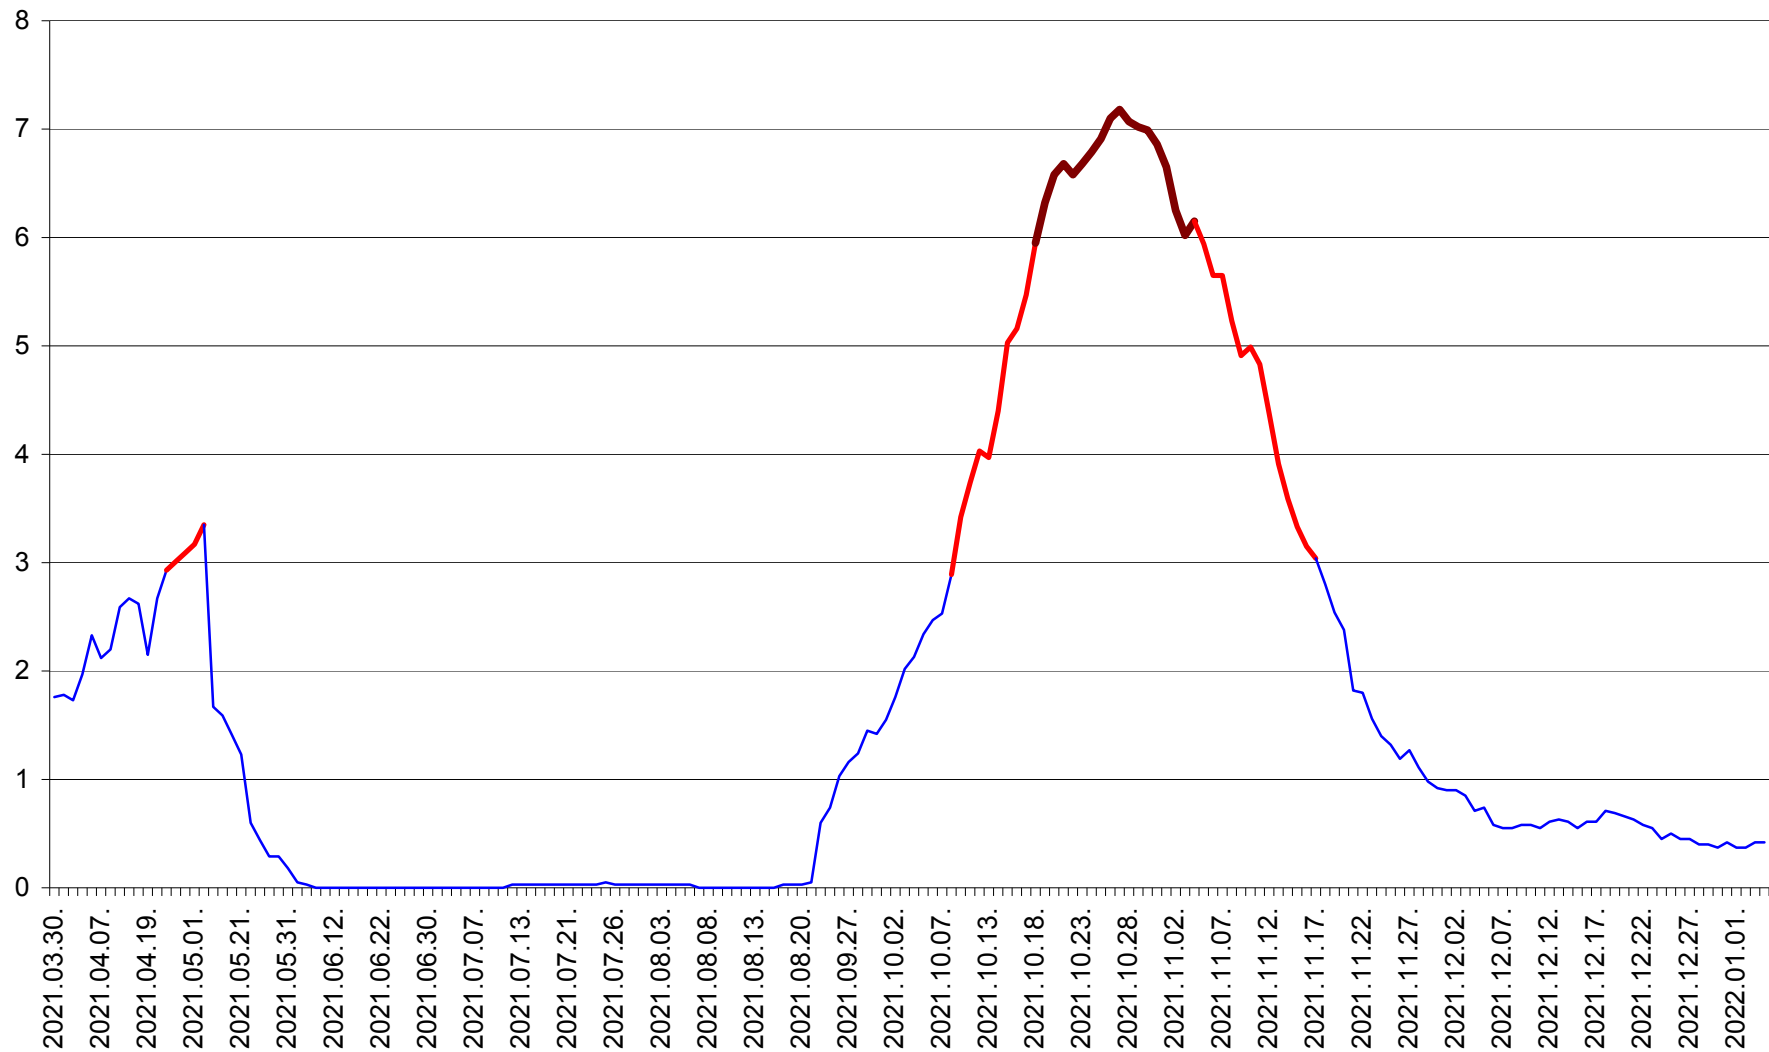

PĂULENI-CIUC - Evolutia incidentei cumulate pe 14 zile la % de locuitori
2021.03.30. - 2022.01.04.