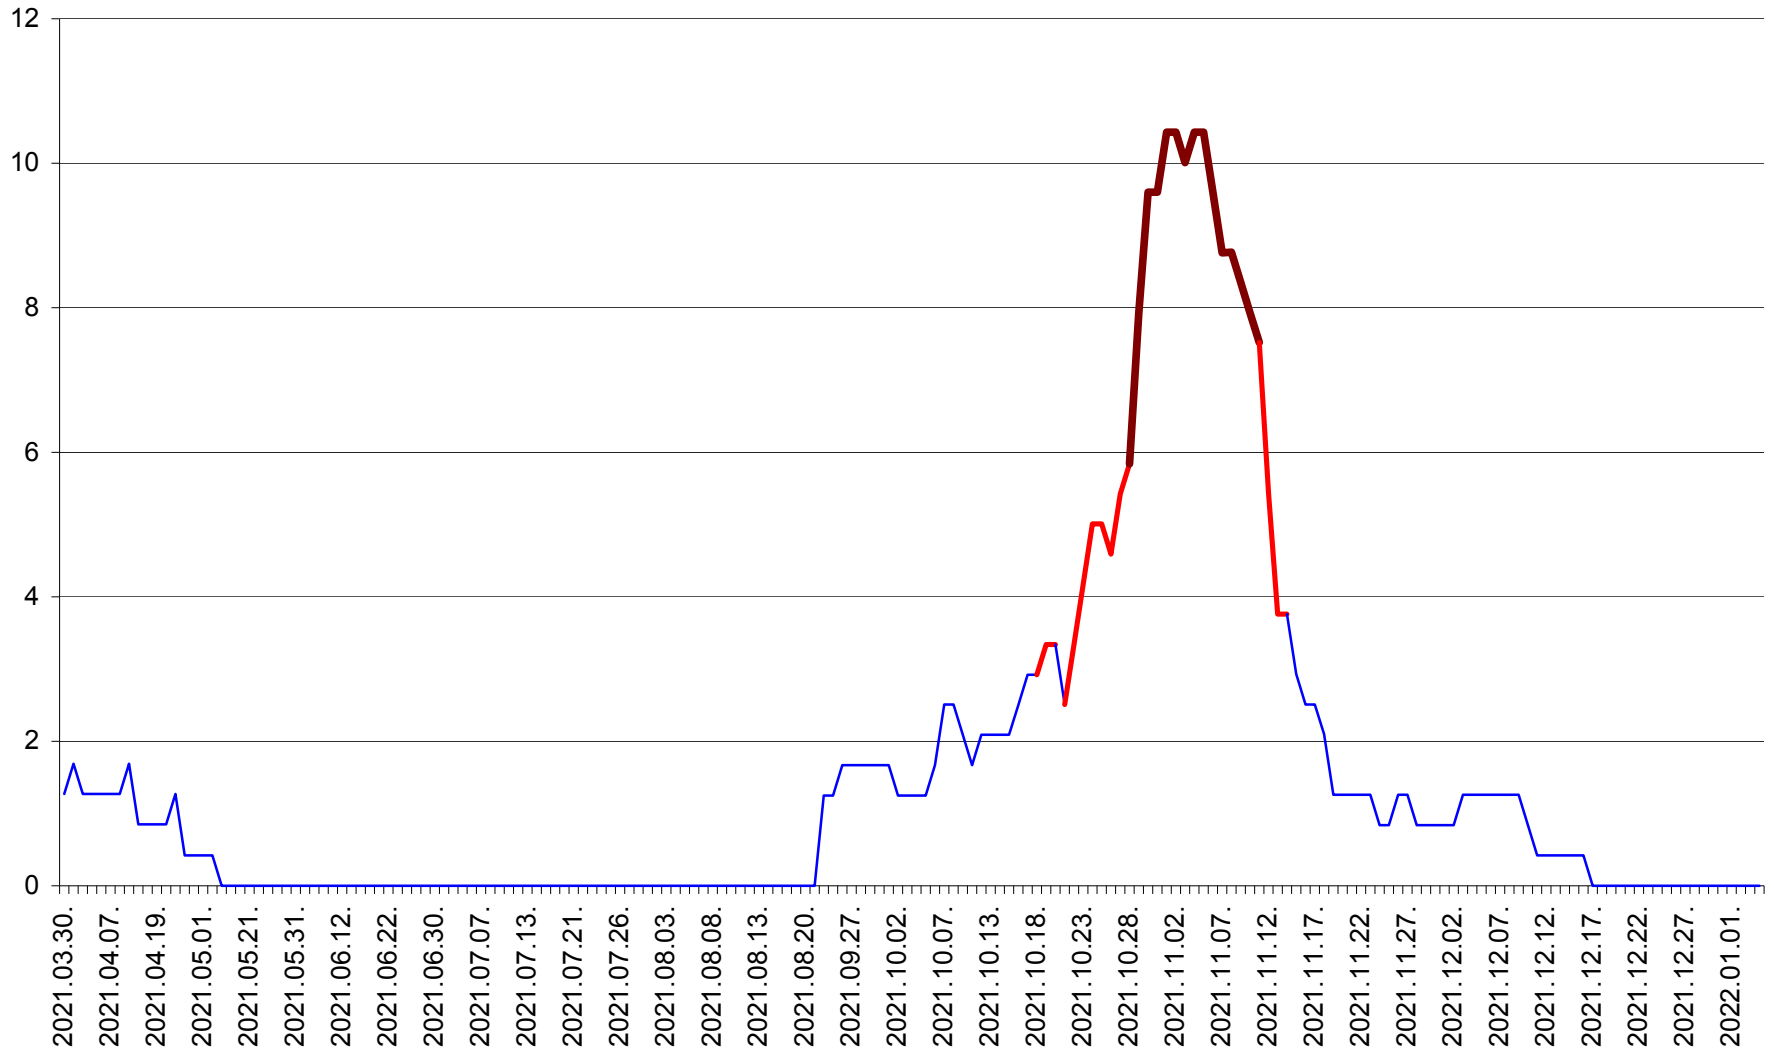

MUNICIPIUL GHEORGHENI - Evolutia incidentei cumulate pe 14 zile la % de locuitori  
2021.03.30. - 2022.01.04.

JOSENI - Evolutia incidentei cumulate pe 14 zile la ‰ de locuitori  
2021.03.30. - 2022.01.04.

LĂZAREA - Evolutia incidentei cumulate pe 14 zile la % de locuitori  
2021.03.30. - 2022.01.04.

LELICENI - Evolutia incidentei cumulate pe 14 zile la % de locuitori  
2021.03.30. - 2022.01.04.

LUETA - Evolutia incidentei cumulate pe 14 zile la ‰ de locuitori  
2021.03.30. - 2022.01.04.

LUNCA DE JOS - Evolutia incidentei cumulate pe 14 zile la ‰ de locuitori  
2021.03.30. - 2022.01.04.

LUNCA DE SUS - Evolutia incidentei cumulate pe 14 zile la ‰ de locuitori  
2021.03.30. - 2022.01.04.