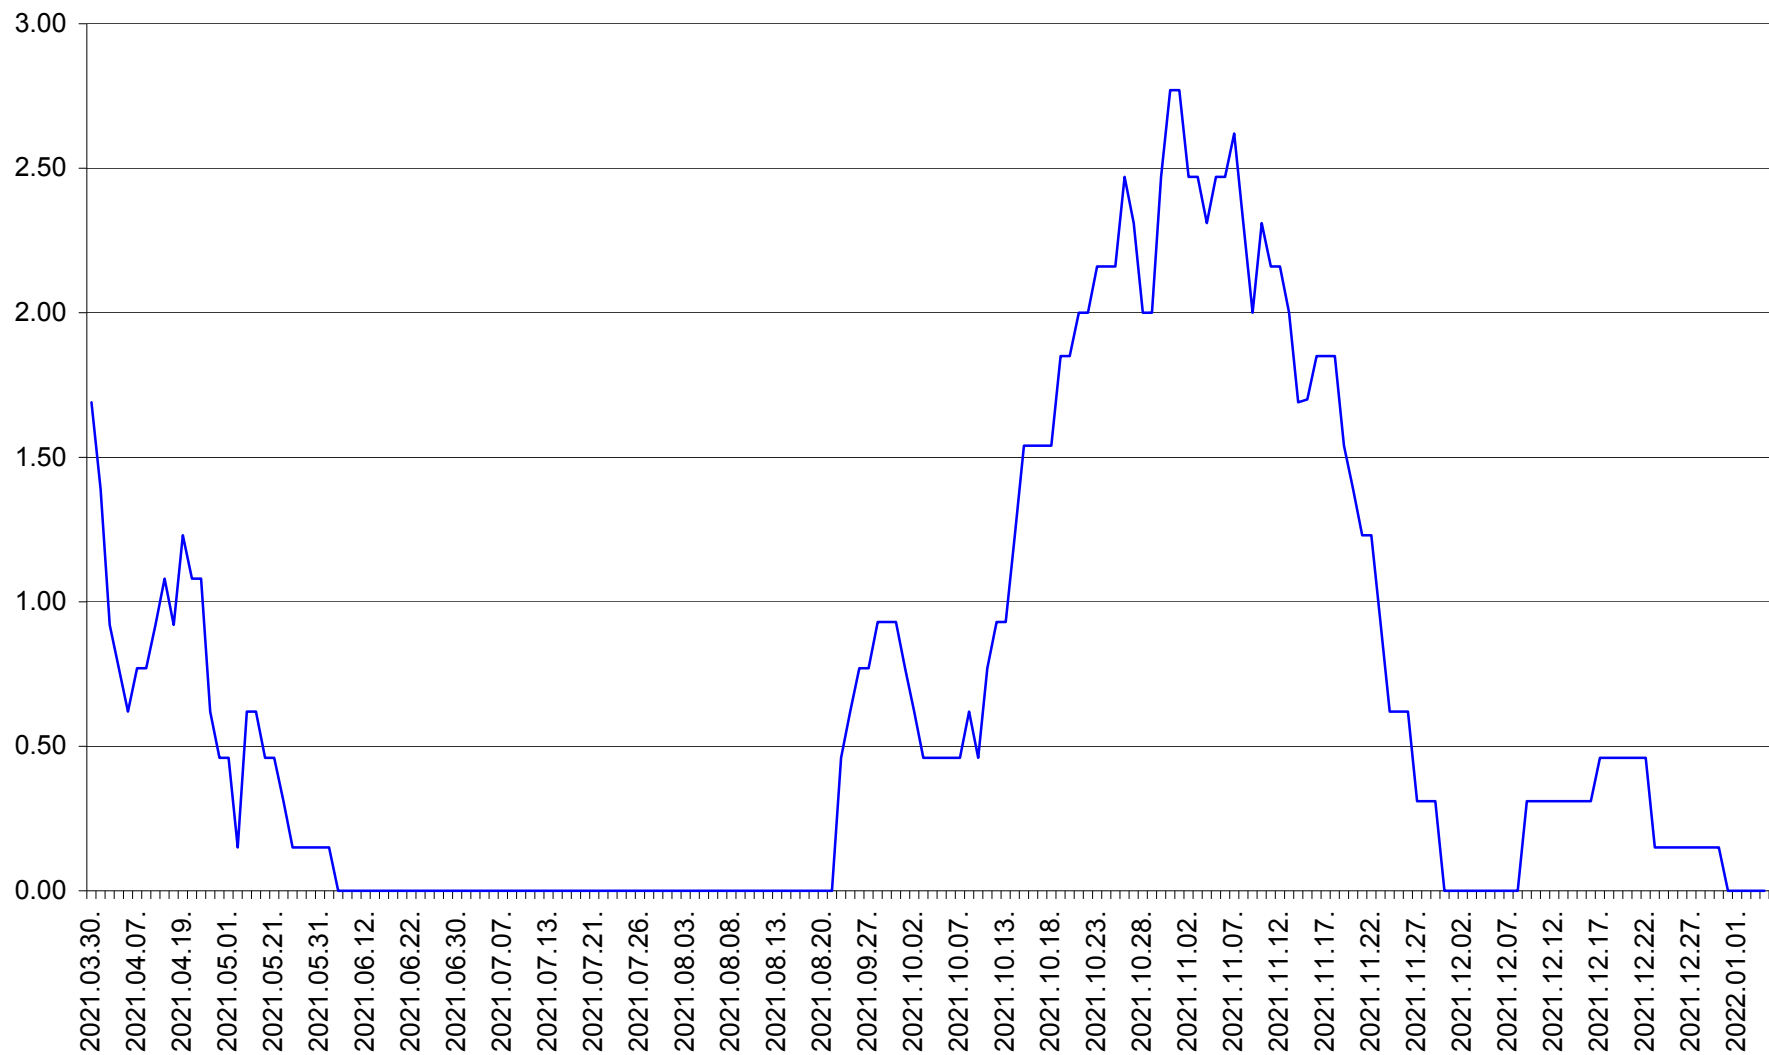

ORAȘ BĂLAN - Evolutia incidentei cumulate pe 14 zile la ‰ de locuitori  
2021.03.30. - 2022.01.04.

BILBOR - Evolutia incidentei cumulate pe 14 zile la ‰ de locuitori  
2021.03.30. - 2022.01.04.

ORAȘ BORSEC - Evolutia incidentei cumulate pe 14 zile la ‰ de locuitori  
2021.03.30. - 2022.01.04.

BRĂDEȘTI - Evolutia incidentei cumulate pe 14 zile la ‰ de locuitori  
2021.03.30. - 2022.01.04.

CĂPÂLNIȚA - Evolutia incidentei cumulate pe 14 zile la ‰ de locuitori  
2021.03.30. - 2022.01.04.

CÂRȚA - Evolutia incidentei cumulate pe 14 zile la ‰ de locuitori  
2021.03.30. - 2022.01.04.

CICEU - Evolutia incidentei cumulate pe 14 zile la ‰ de locuitori  
2021.03.30. - 2022.01.04.

CIUCSÂNGEORGIU - Evolutia incidentei cumulate pe 14 zile la % de locuitori  
2021.03.30. - 2022.01.04.

CIUMANI - Evolutia incidentei cumulate pe 14 zile la ‰ de locuitori  
2021.03.30. - 2022.01.04.

CORBU - Evolutia incidentei cumulate pe 14 zile la ‰ de locuitori  
2021.03.30. - 2022.01.04.

CORUND - Evolutia incidentei cumulate pe 14 zile la ‰ de locuitori  
2021.03.30. - 2022.01.04.

COZMENI - Evolutia incidentei cumulate pe 14 zile la ‰ de locuitori  
2021.03.30. - 2022.01.04.