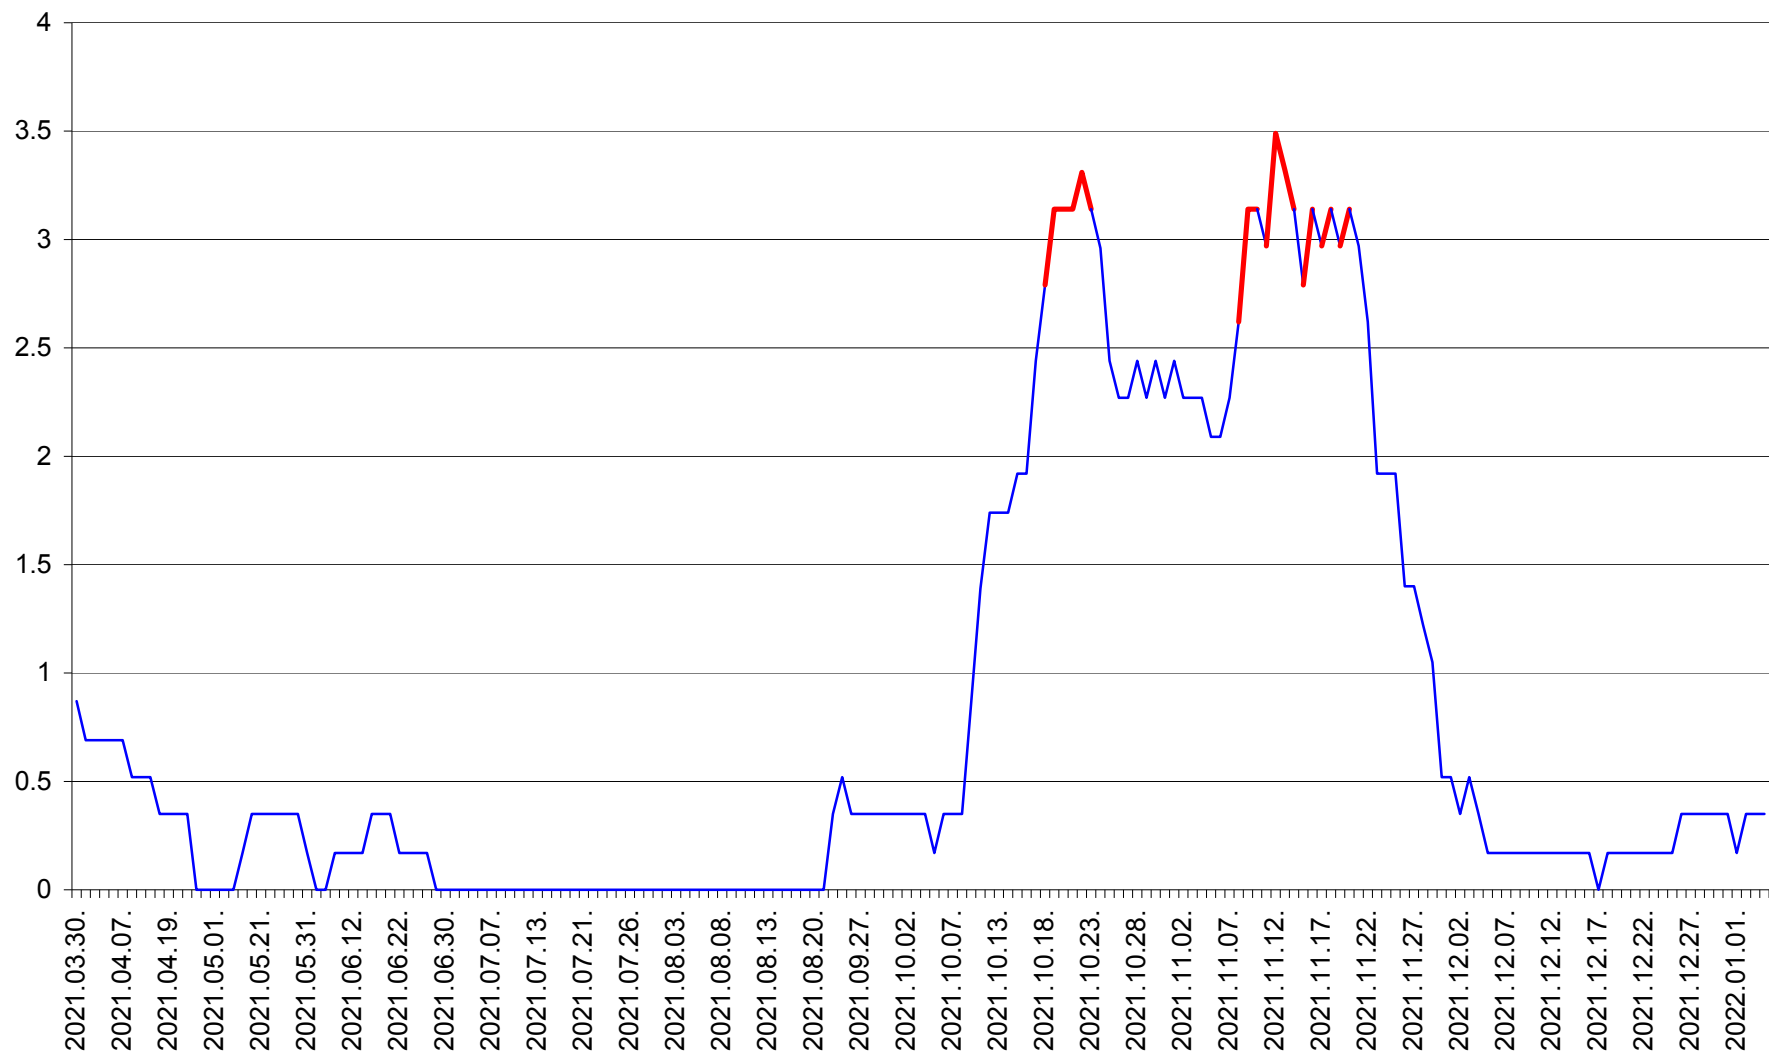

DÂRJIU - Evolutia incidentei cumulate pe 14 zile la ‰ de locuitori  
2021.03.30. - 2022.01.04.

DEALU - Evolutia incidentei cumulate pe 14 zile la ‰ de locuitori  
2021.03.30. - 2022.01.04.

DITRĂU - Evolutia incidentei cumulate pe 14 zile la ‰ de locuitori  
2021.03.30. - 2022.01.04.

FELICENI - Evolutia incidentei cumulate pe 14 zile la % de locuitori  
2021.03.30. - 2022.01.04.

FRUMOASA - Evolutia incidentei cumulate pe 14 zile la ‰ de locuitori  
2021.03.30. - 2022.01.04.

GĂLĂUȚAȘ - Evoluția incidenței cumulate pe 14 zile la ‰ de locuitori  
2021.03.30. - 2022.01.04.

MUNICIPIUL GHEORGHENI - Evolutia incidentei cumulate pe 14 zile la % de locuitori  
2021.03.30. - 2022.01.04.

JOSENI - Evolutia incidentei cumulate pe 14 zile la ‰ de locuitori  
2021.03.30. - 2022.01.04.

LĂZAREA - Evolutia incidentei cumulate pe 14 zile la % de locuitori  
2021.03.30. - 2022.01.04.

LELICENI - Evolutia incidentei cumulate pe 14 zile la % de locuitori  
2021.03.30. - 2022.01.04.

LUETA - Evolutia incidentei cumulate pe 14 zile la ‰ de locuitori  
2021.03.30. - 2022.01.04.