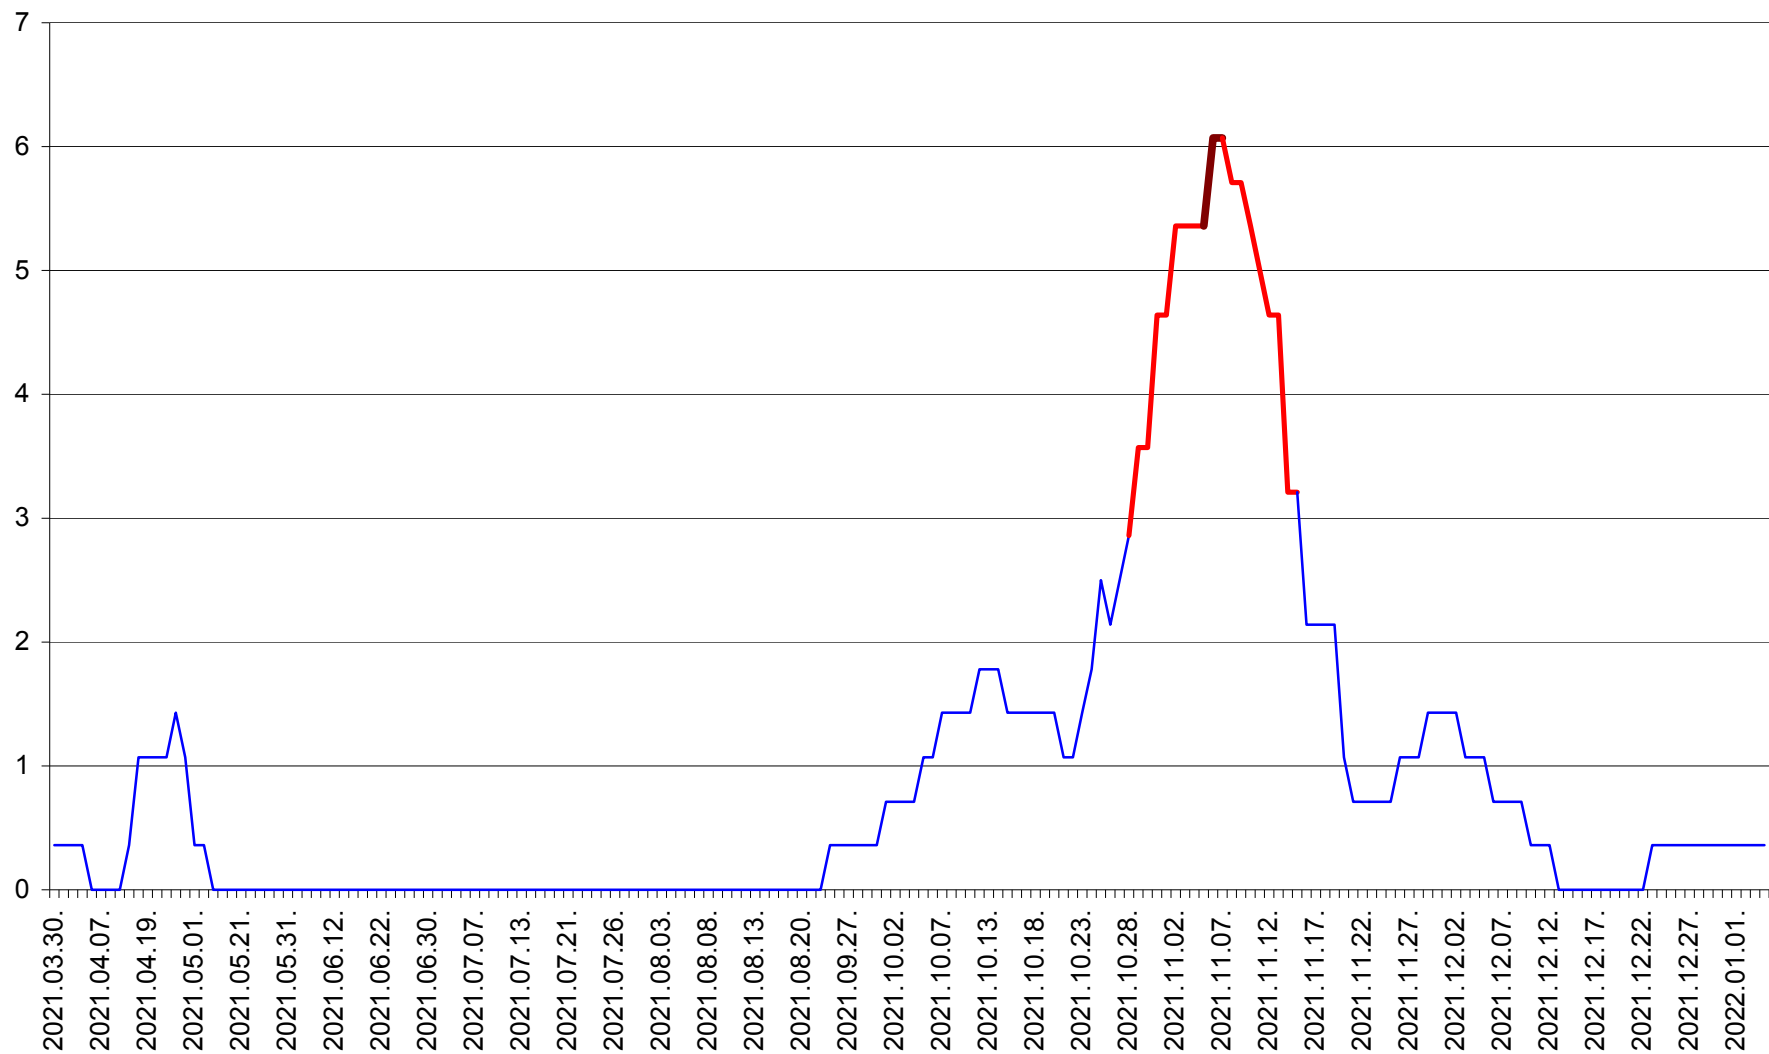

ȘIMONEȘTI - Evolutia incidentei cumulate pe 14 zile la ‰ de locuitori
2021.03.30. - 2022.01.04.