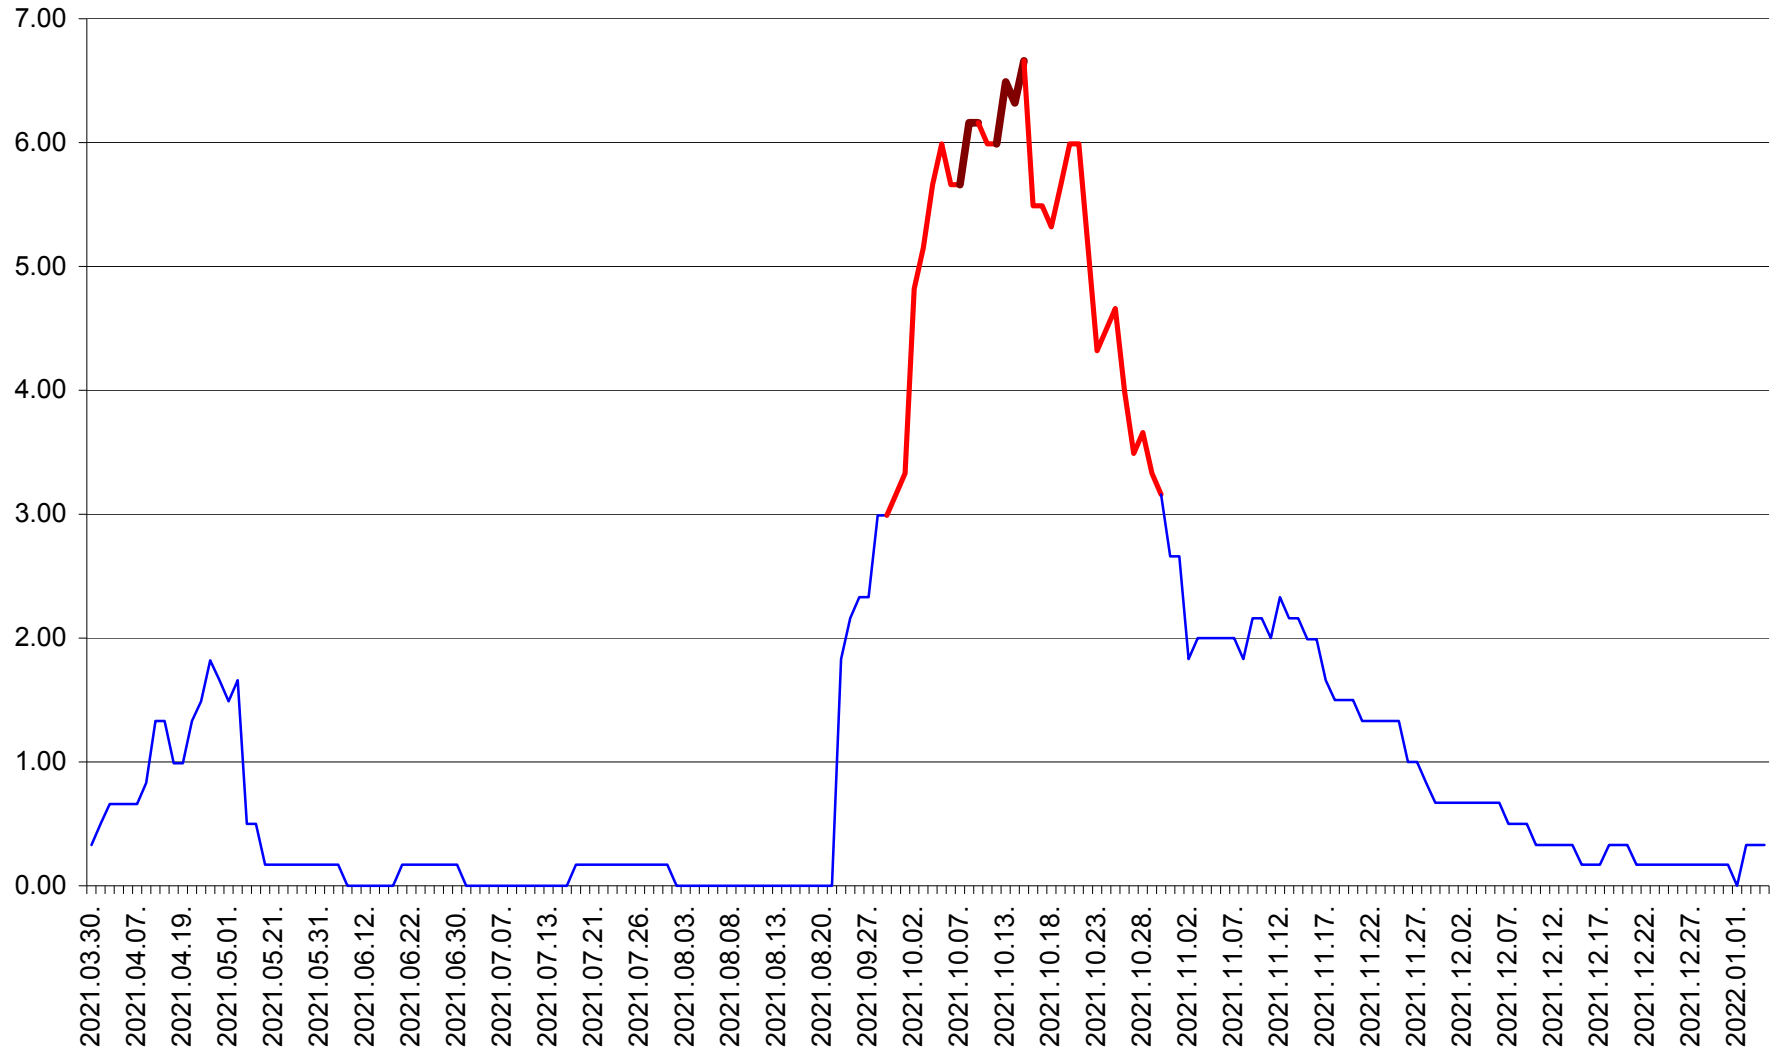

Total - Evolutia incidentei cumulate pe 14 zile la % de locuitori
2021.03.30. - 2022.01.04.