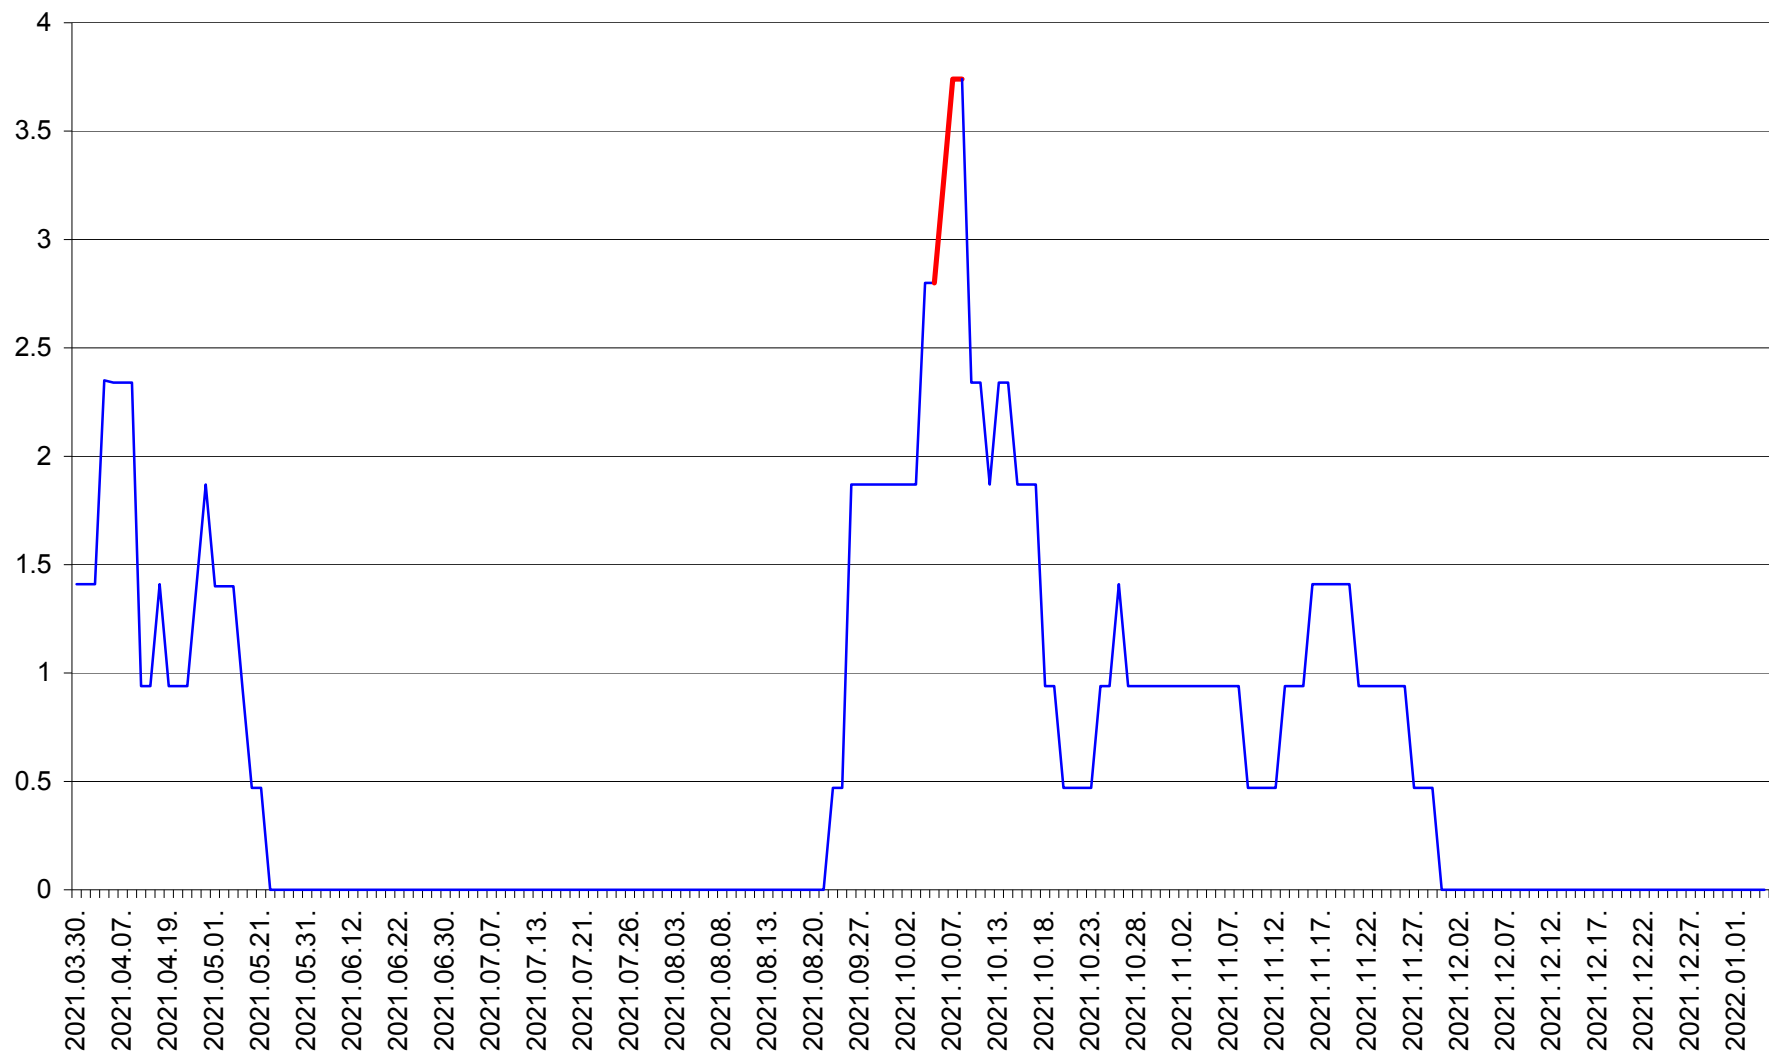

SECUIENI - Evolutia incidentei cumulate pe 14 zile la % de locuitori
2021.03.30. - 2022.01.04.