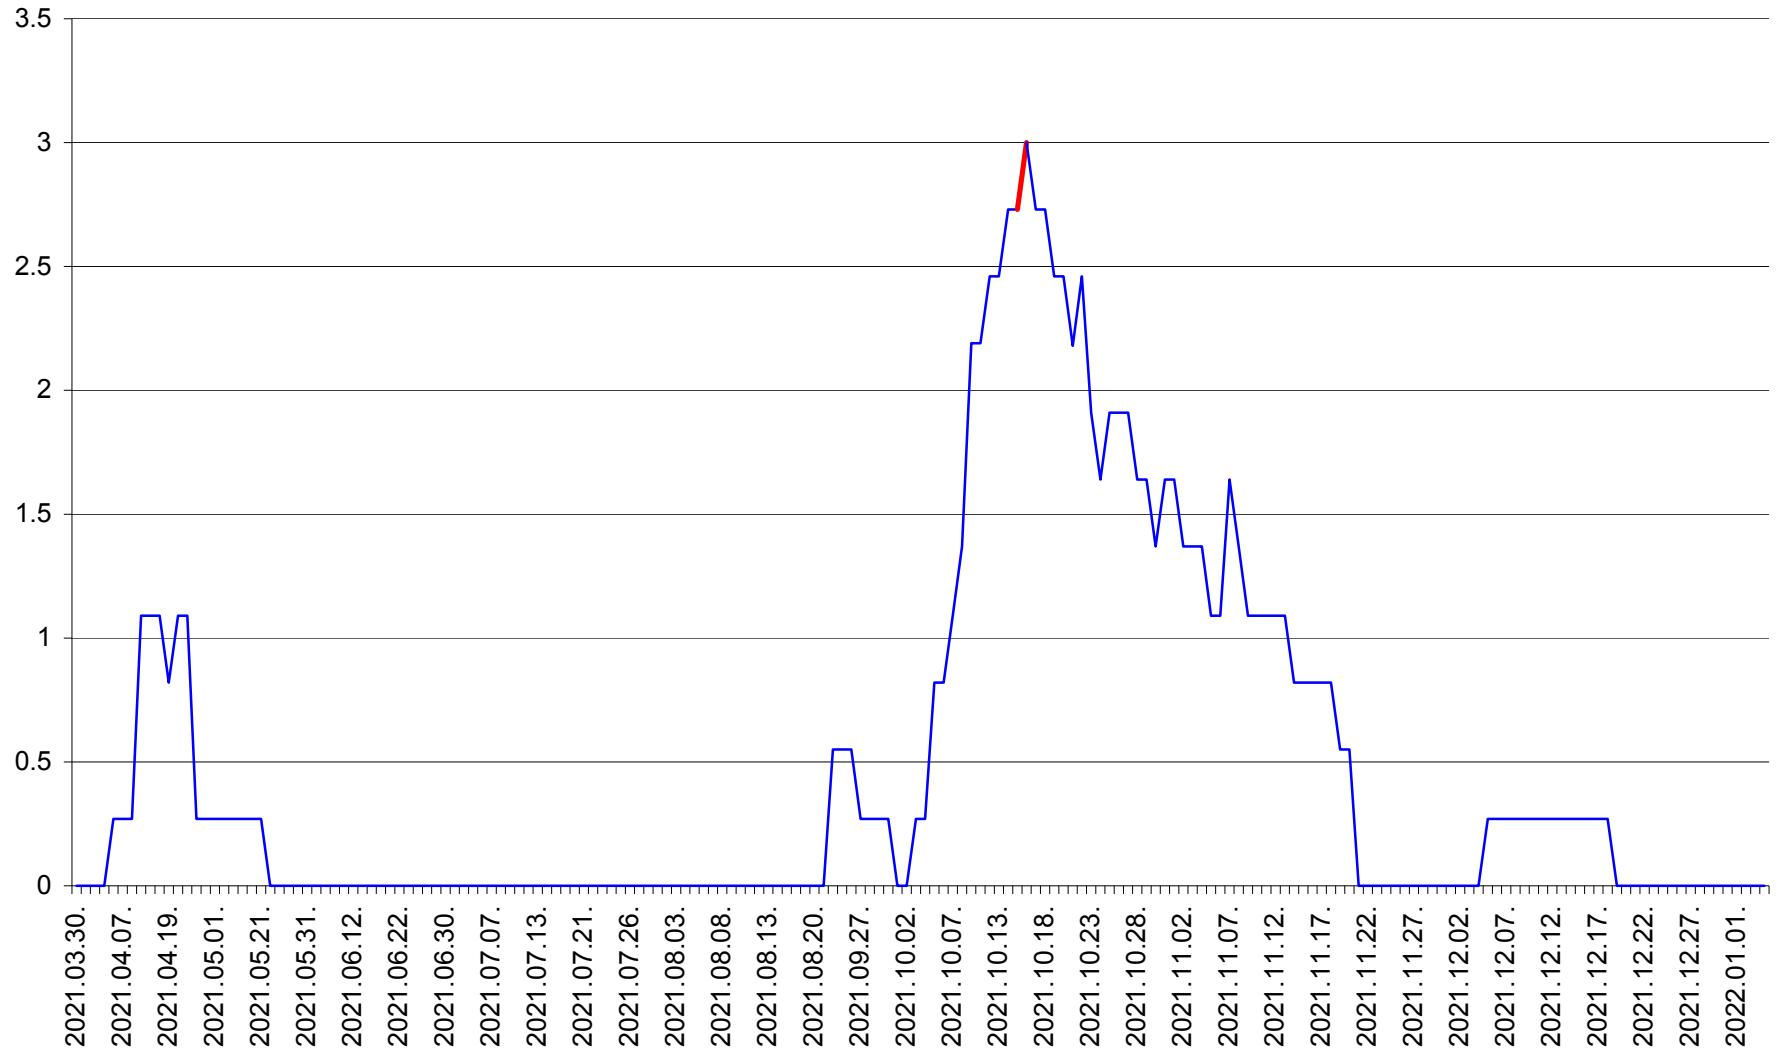

MUNICIPIUL GHEORGHENI - Evolutia incidentei cumulate pe 14 zile la % de locuitori  
2021.03.30. - 2022.01.04.

JOSENI - Evolutia incidentei cumulate pe 14 zile la ‰ de locuitori  
2021.03.30. - 2022.01.04.

LĂZAREA - Evolutia incidentei cumulate pe 14 zile la % de locuitori  
2021.03.30. - 2022.01.04.

LELICENI - Evolutia incidentei cumulate pe 14 zile la % de locuitori  
2021.03.30. - 2022.01.04.

LUETA - Evolutia incidentei cumulate pe 14 zile la ‰ de locuitori  
2021.03.30. - 2022.01.04.

LUNCA DE JOS - Evolutia incidentei cumulate pe 14 zile la ‰ de locuitori  
2021.03.30. - 2022.01.04.

LUNCA DE SUS - Evolutia incidentei cumulate pe 14 zile la ‰ de locuitori  
2021.03.30. - 2022.01.04.