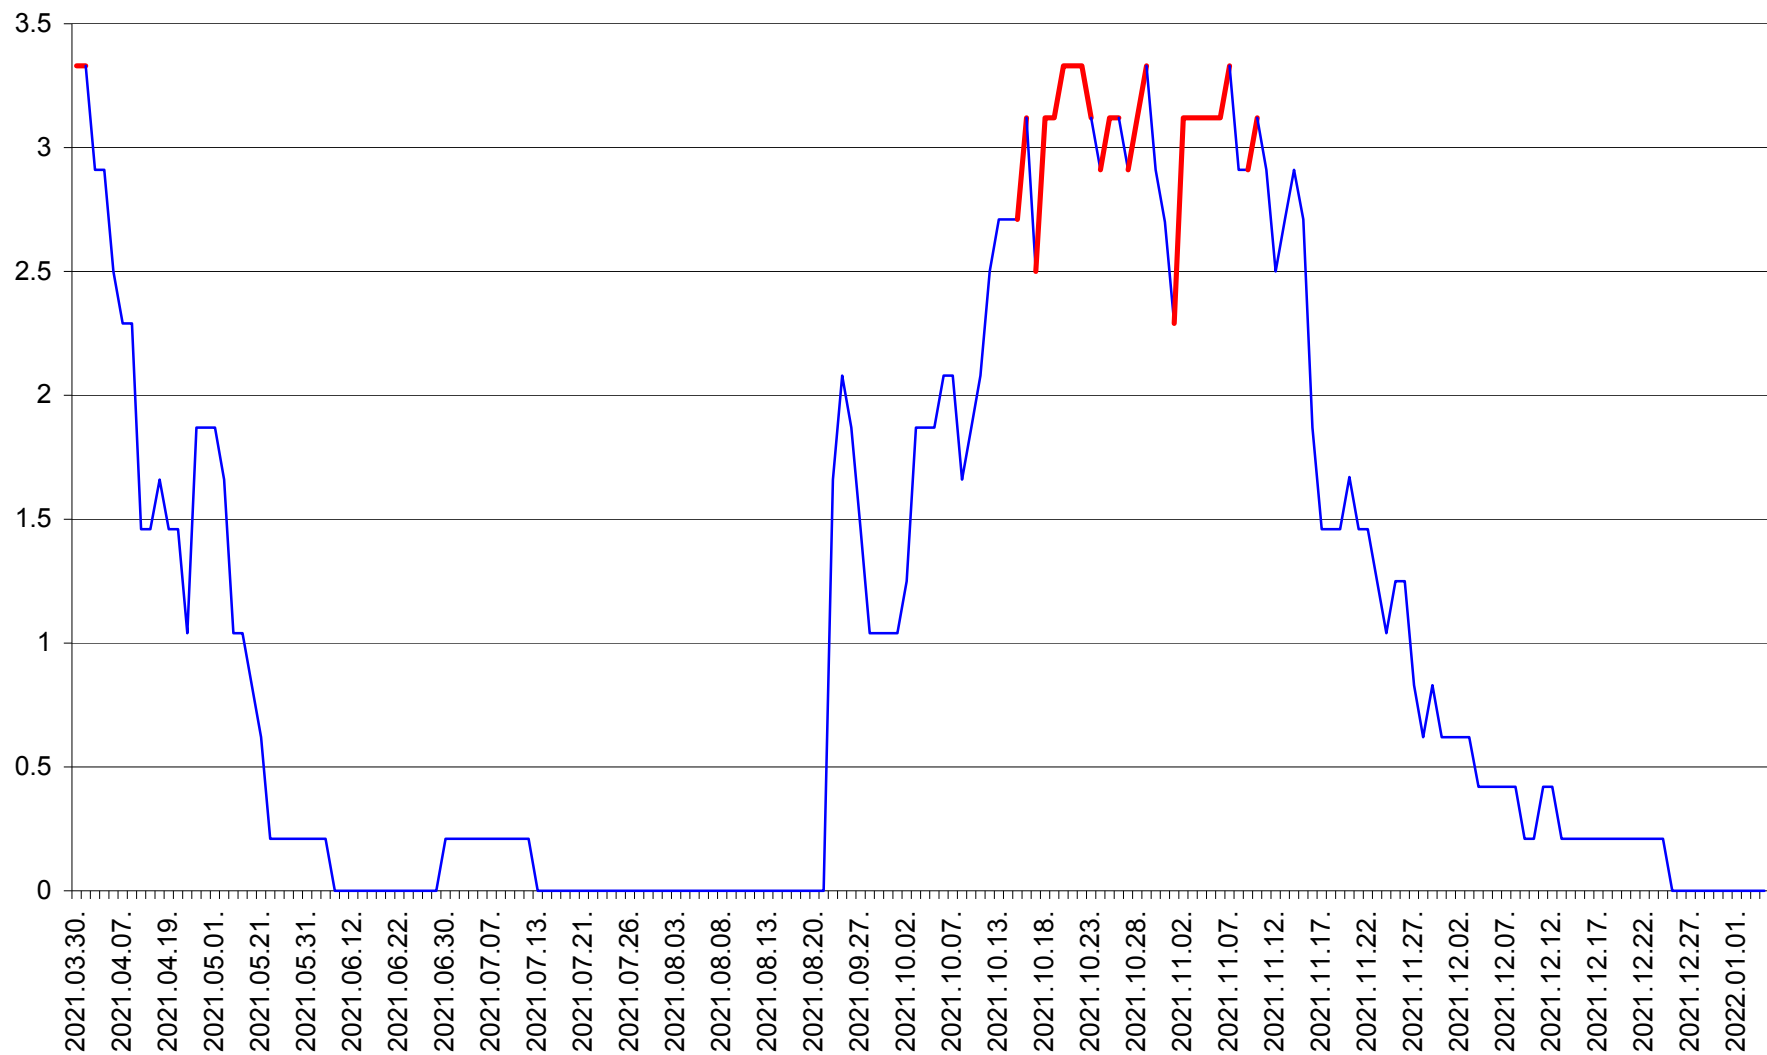

MĂDĂRAȘ - Evolutia incidentei cumulate pe 14 zile la ‰ de locuitori
2021.03.30. - 2022.01.04.