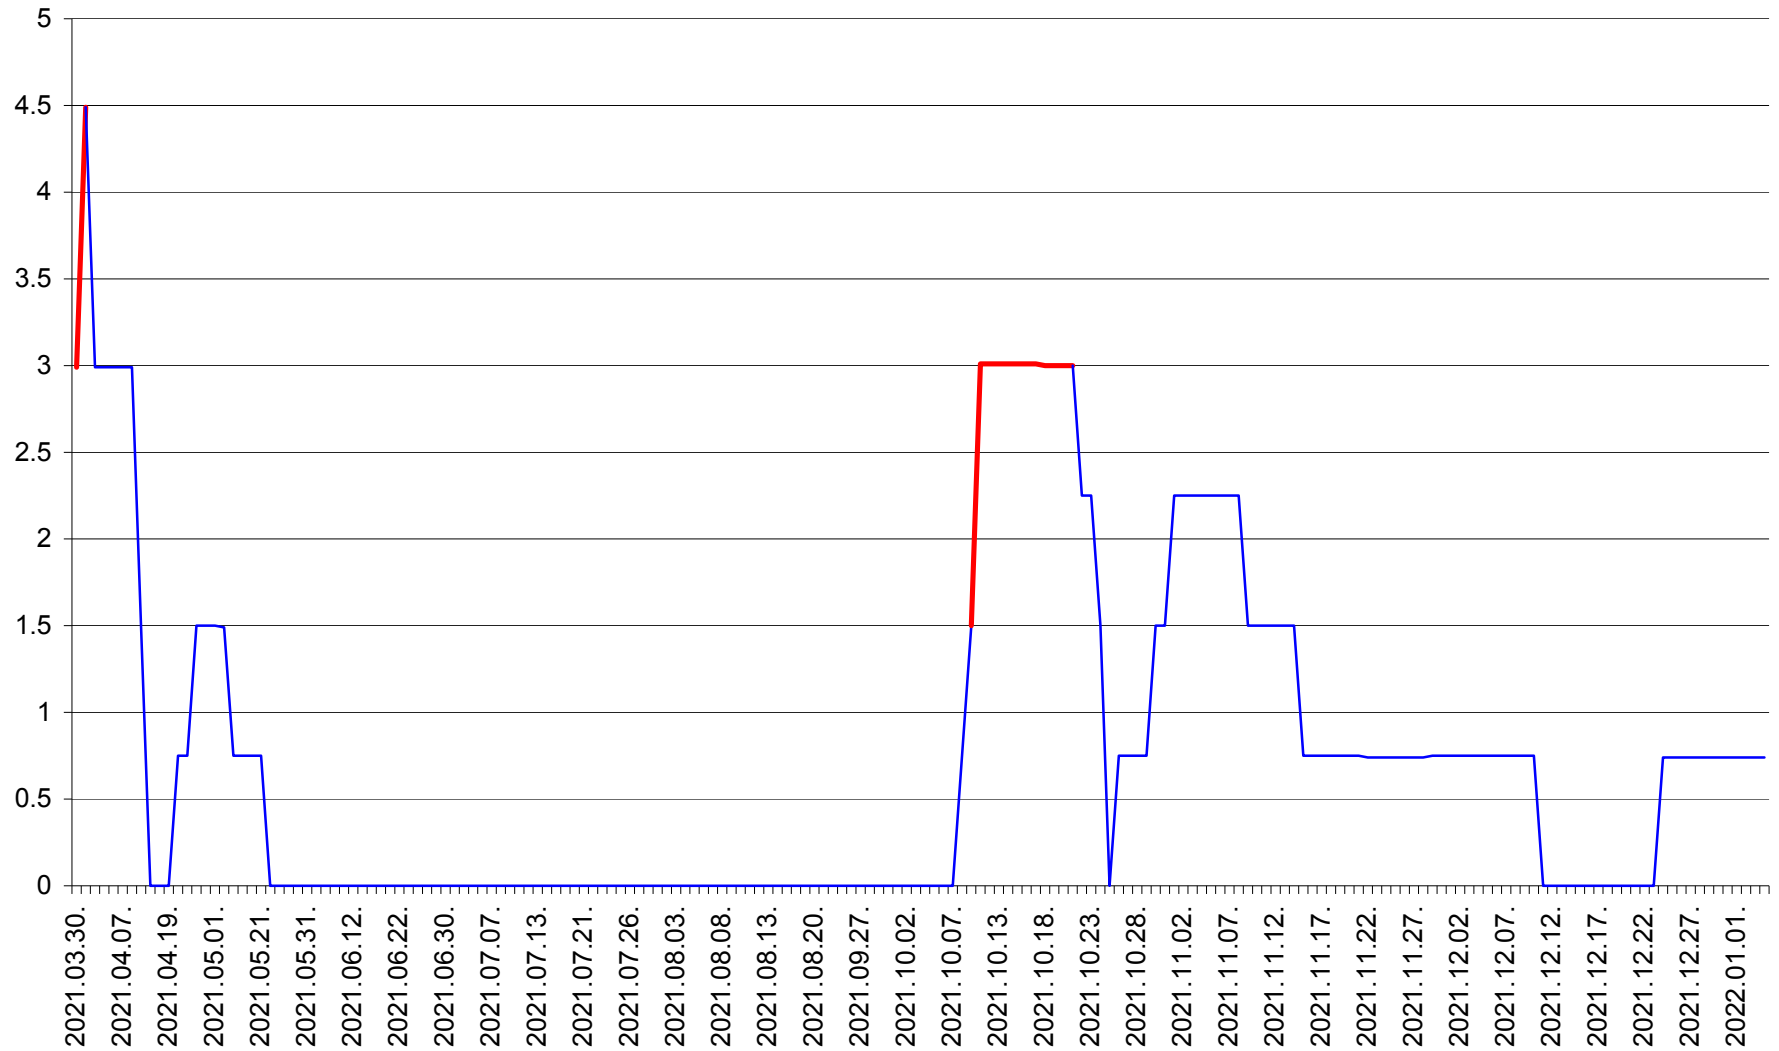

LUNCA DE JOS - Evolutia incidentei cumulate pe 14 zile la ‰ de locuitori  
2021.03.30. - 2022.01.04.

LUNCA DE SUS - Evolutia incidentei cumulate pe 14 zile la ‰ de locuitori  
2021.03.30. - 2022.01.04.

LUPENI - Evolutia incidentei cumulate pe 14 zile la ‰ de locuitori  
2021.03.30. - 2022.01.04.

MĂDĂRAȘ - Evolutia incidentei cumulate pe 14 zile la ‰ de locuitori  
2021.03.30. - 2022.01.04.

MĂRTINIȘ - Evolutia incidentei cumulate pe 14 zile la % de locuitori  
2021.03.30. - 2022.01.04.

MEREȘTI - Evolutia incidentei cumulate pe 14 zile la ‰ de locuitori  
2021.03.30. - 2022.01.04.

MUNICIPIUL MIERCUREA-CIUC - Evolutia incidentei cumulate pe 14 zile la ‰ de locuitori  
2021.03.30. - 2022.01.04.