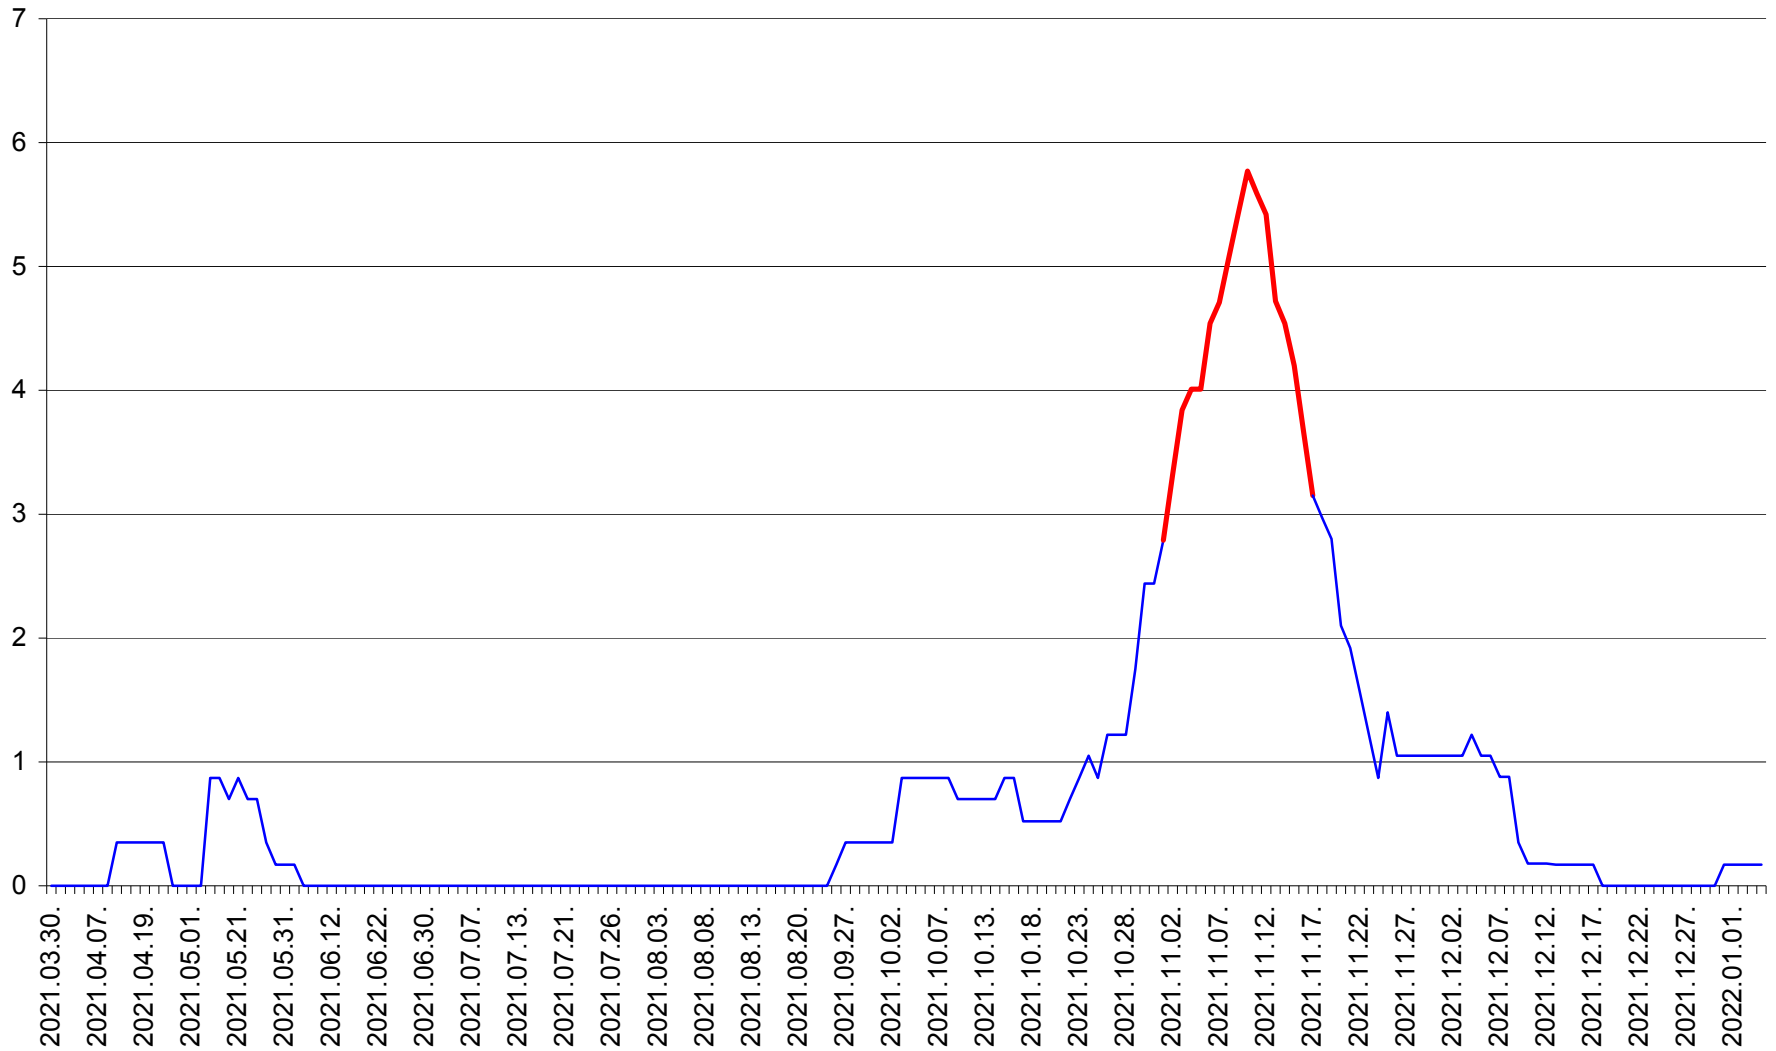

CORBU - Evolutia incidentei cumulate pe 14 zile la ‰ de locuitori  
2021.03.30. - 2022.01.04.

CORUND - Evolutia incidentei cumulate pe 14 zile la ‰ de locuitori  
2021.03.30. - 2022.01.04.

COZMENI - Evolutia incidentei cumulate pe 14 zile la ‰ de locuitori  
2021.03.30. - 2022.01.04.

ORAȘ CRISTURU SECUIESC - Evolutia incidentei cumulate pe 14 zile la ‰ de locuitori  
2021.03.30. - 2022.01.04.

DĂNEȘTI - Evolutia incidentei cumulate pe 14 zile la ‰ de locuitori  
2021.03.30. - 2022.01.04.

DÂRJIU - Evolutia incidentei cumulate pe 14 zile la ‰ de locuitori  
2021.03.30. - 2022.01.04.

DEALU - Evolutia incidentei cumulate pe 14 zile la ‰ de locuitori  
2021.03.30. - 2022.01.04.

DITRĂU - Evolutia incidentei cumulate pe 14 zile la ‰ de locuitori  
2021.03.30. - 2022.01.04.