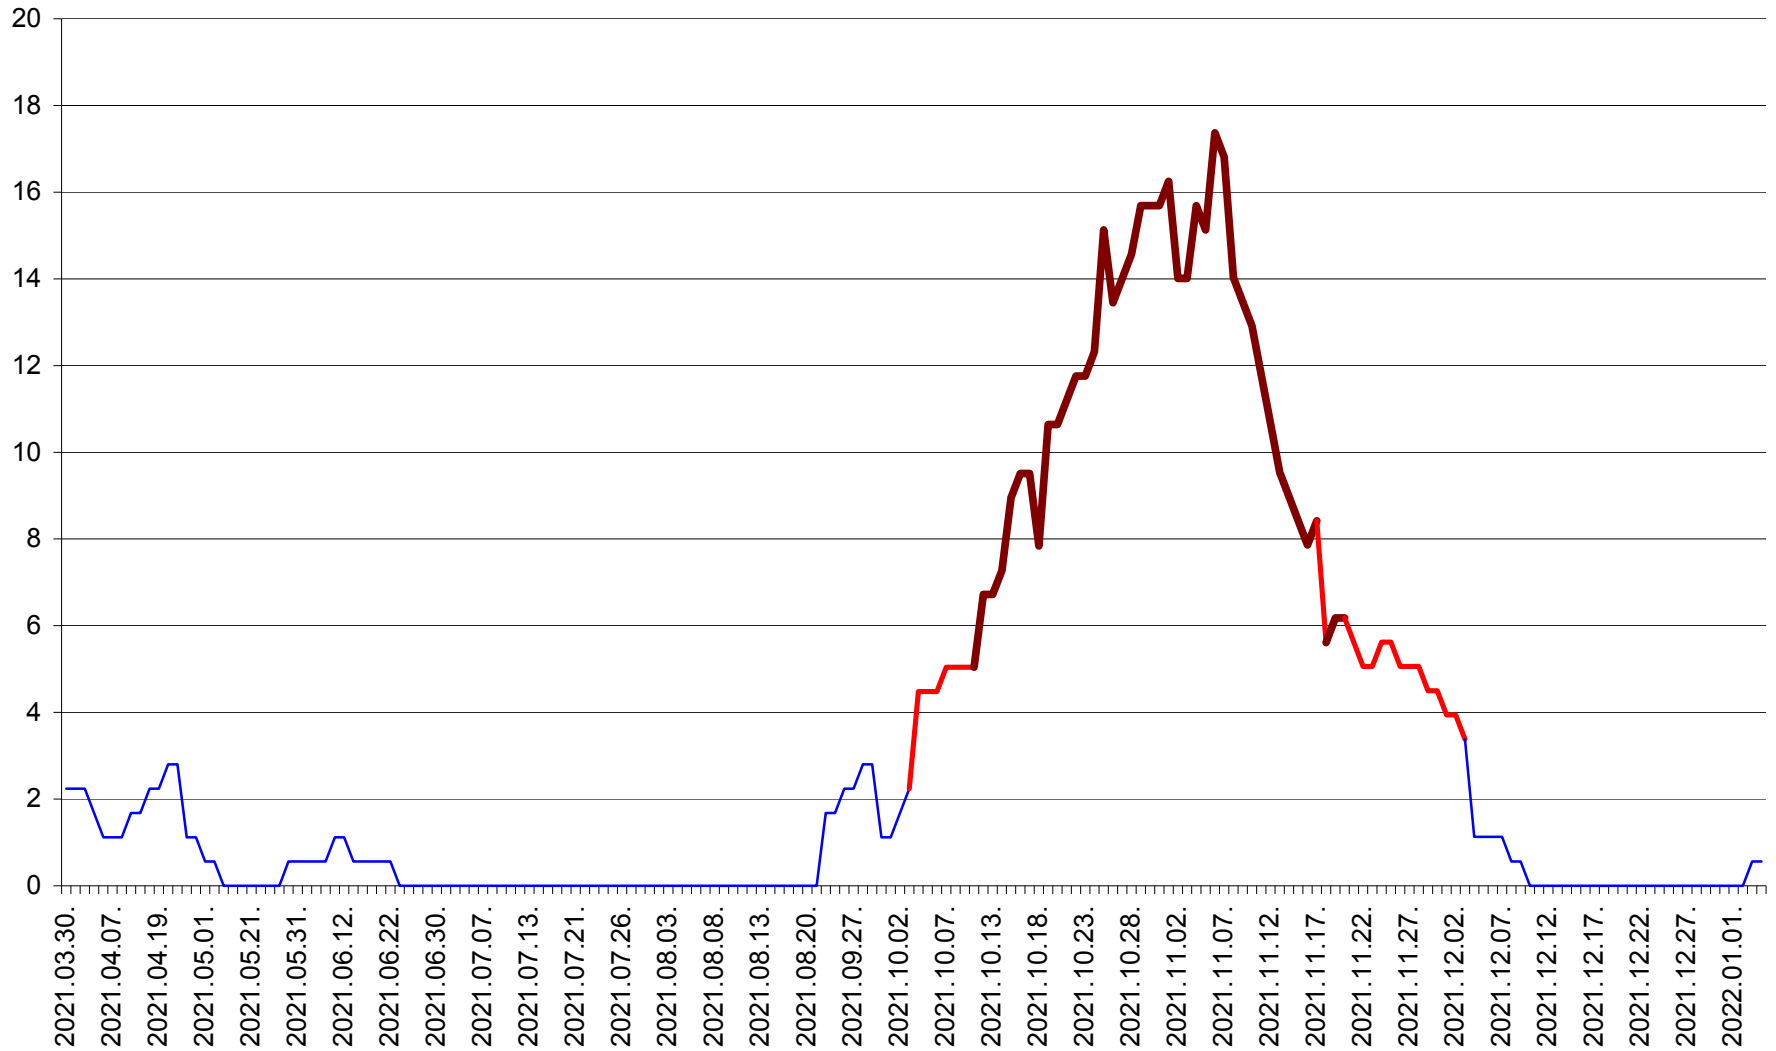

SICULENI - Evolutia incidentei cumulate pe 14 zile la % de locuitori  
2021.03.30. - 2022.01.04.

ȘIMONEȘTI - Evolutia incidentei cumulate pe 14 zile la ‰ de locuitori  
2021.03.30. - 2022.01.04.

SUBCETATE - Evolutia incidentei cumulate pe 14 zile la ‰ de locuitori  
2021.03.30. - 2022.01.04.