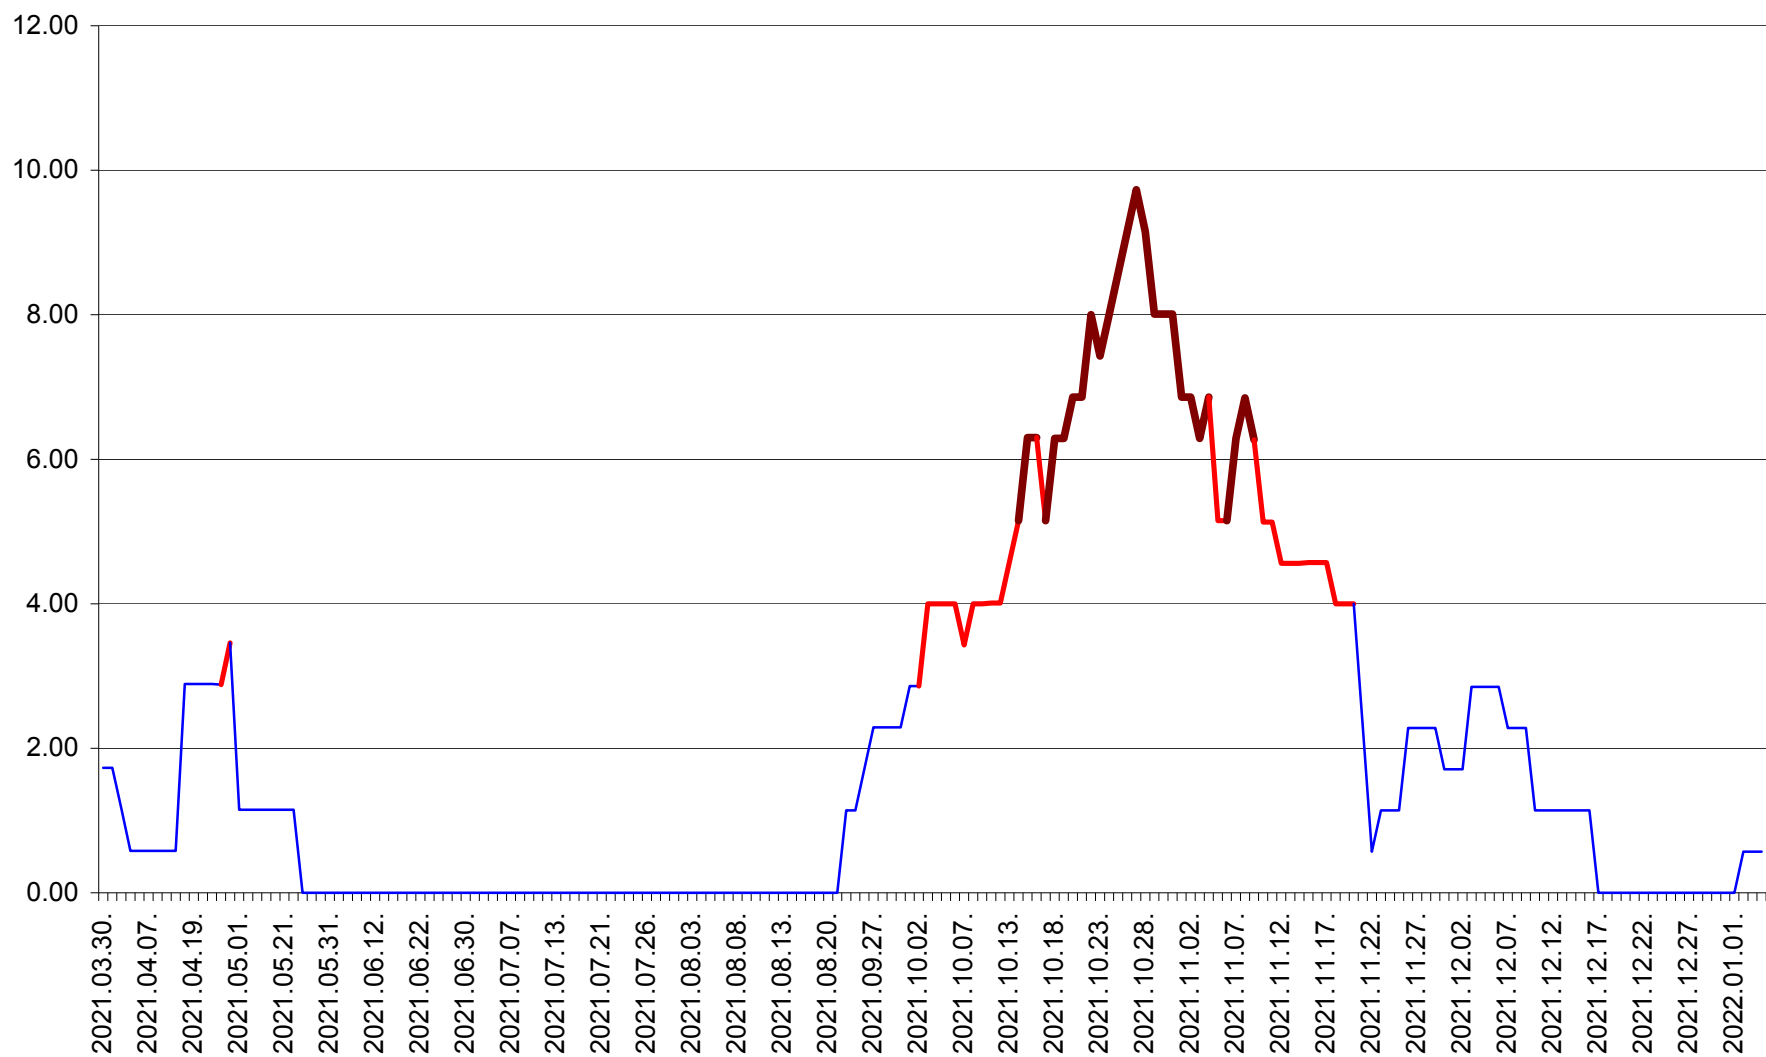

ORAȘ VLĂHIȚA - Evolutia incidentei cumulate pe 14 zile la ‰ de locuitori
2021.03.30. - 2022.01.04.

VĂRȘAG - Evolutia incidentei cumulate pe 14 zile la ‰ de locuitori
2021.03.30. - 2022.01.04.