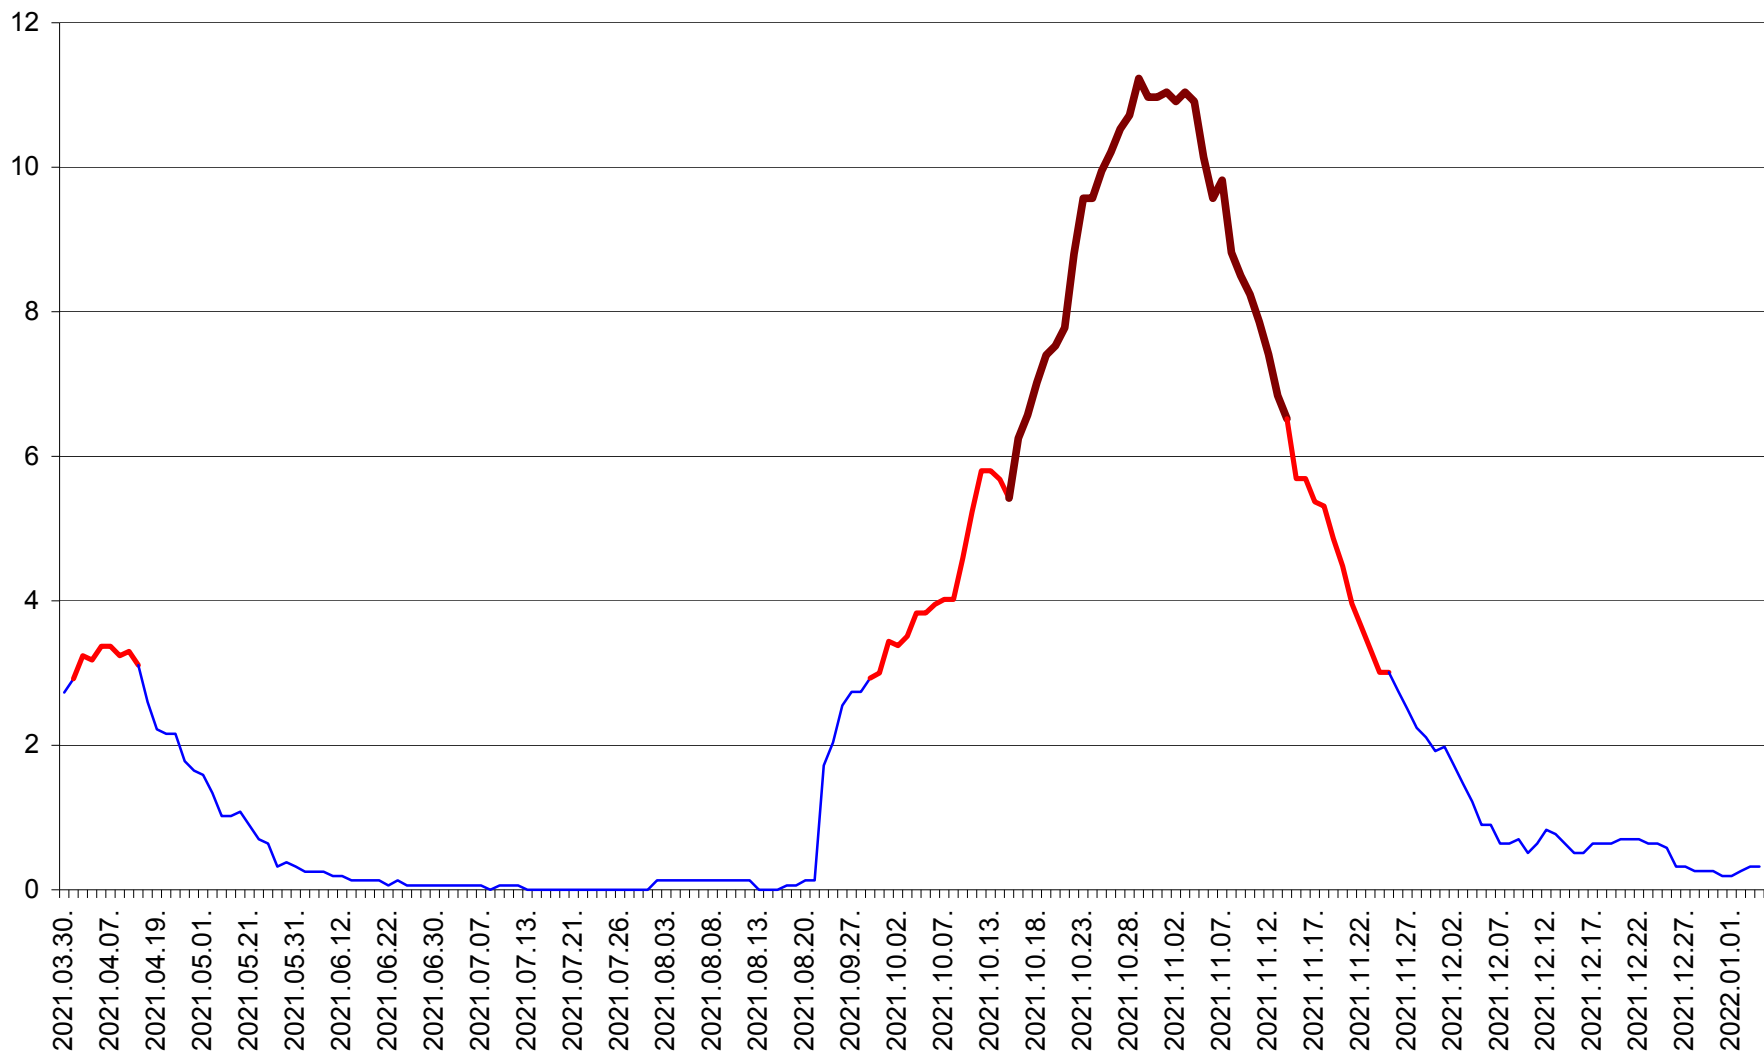

TULGHEȘ - Evolutia incidentei cumulate pe 14 zile la % de locuitori
2021.03.30. - 2022.01.04.