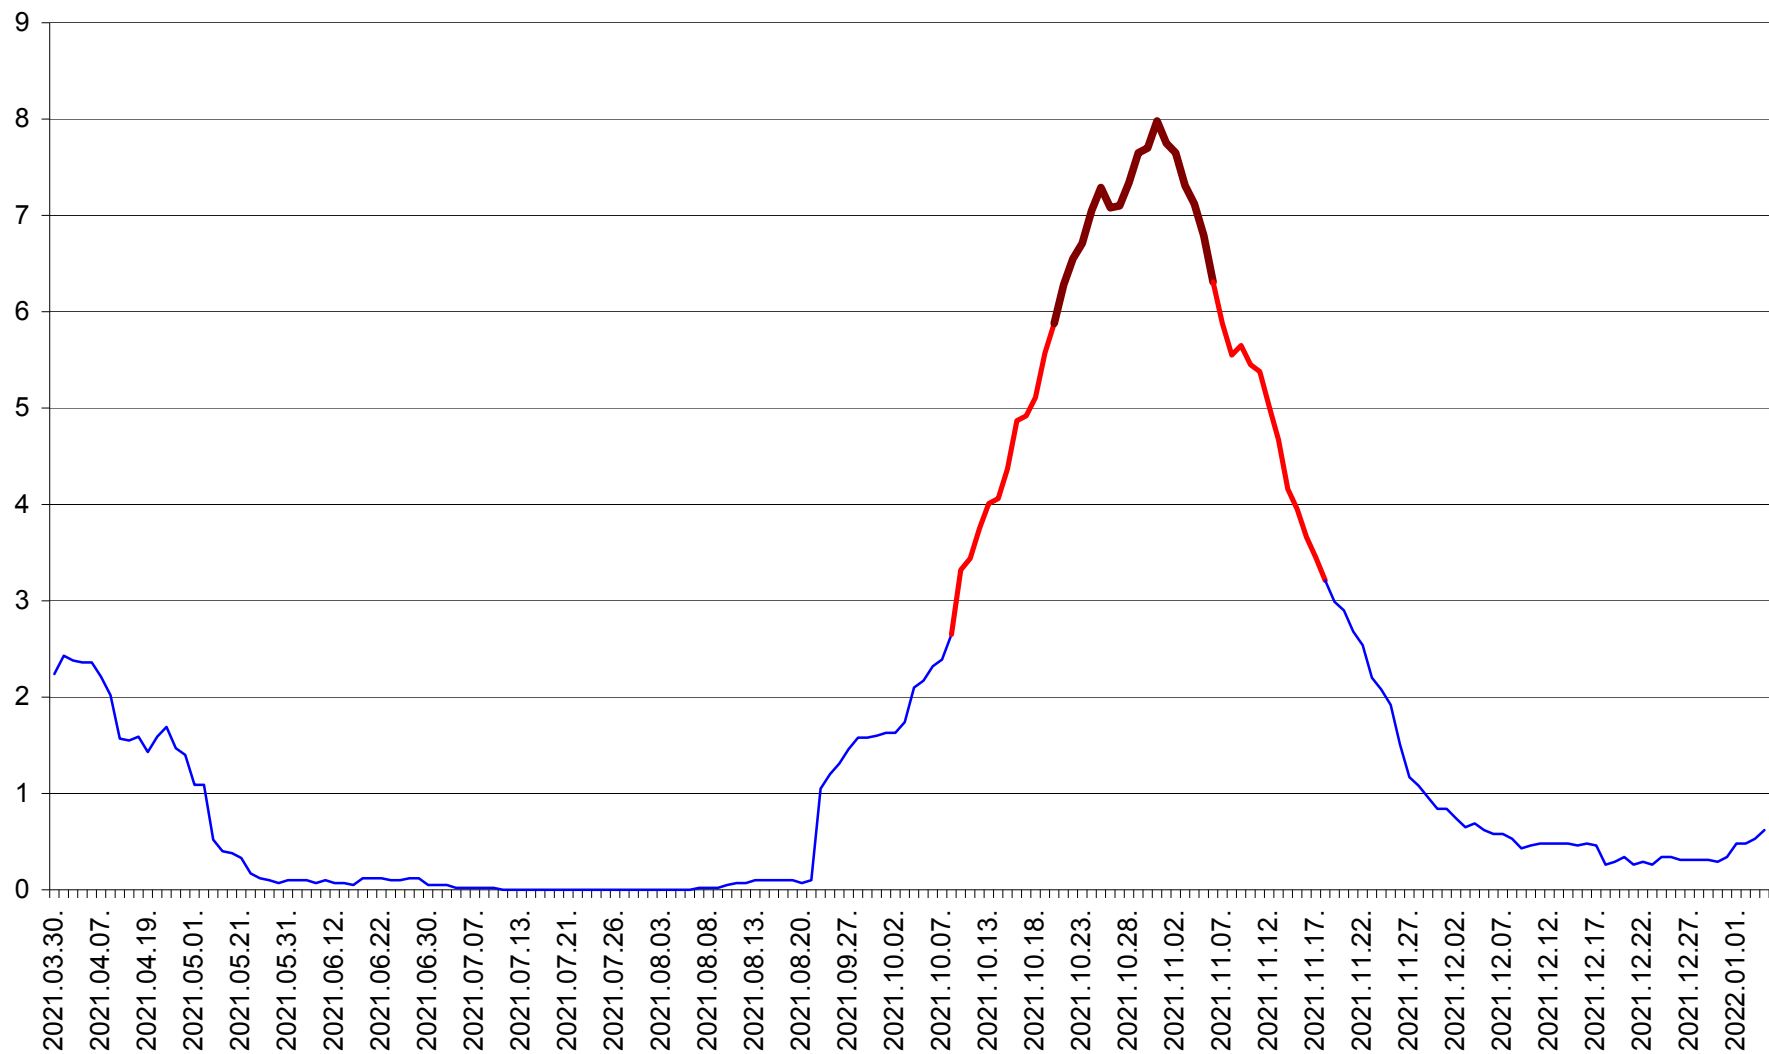

LUNCA DE JOS - Evolutia incidentei cumulate pe 14 zile la ‰ de locuitori  
2021.03.30. - 2022.01.04.

LUNCA DE SUS - Evolutia incidentei cumulate pe 14 zile la ‰ de locuitori  
2021.03.30. - 2022.01.04.

LUPENI - Evolutia incidentei cumulate pe 14 zile la ‰ de locuitori  
2021.03.30. - 2022.01.04.

MĂDĂRAȘ - Evolutia incidentei cumulate pe 14 zile la ‰ de locuitori  
2021.03.30. - 2022.01.04.

MĂRTINIȘ - Evolutia incidentei cumulate pe 14 zile la % de locuitori  
2021.03.30. - 2022.01.04.

MEREȘTI - Evolutia incidentei cumulate pe 14 zile la ‰ de locuitori  
2021.03.30. - 2022.01.04.

MUNICIPIUL MIERCUREA-CIUC - Evolutia incidentei cumulate pe 14 zile la ‰ de locuitori  
2021.03.30. - 2022.01.04.