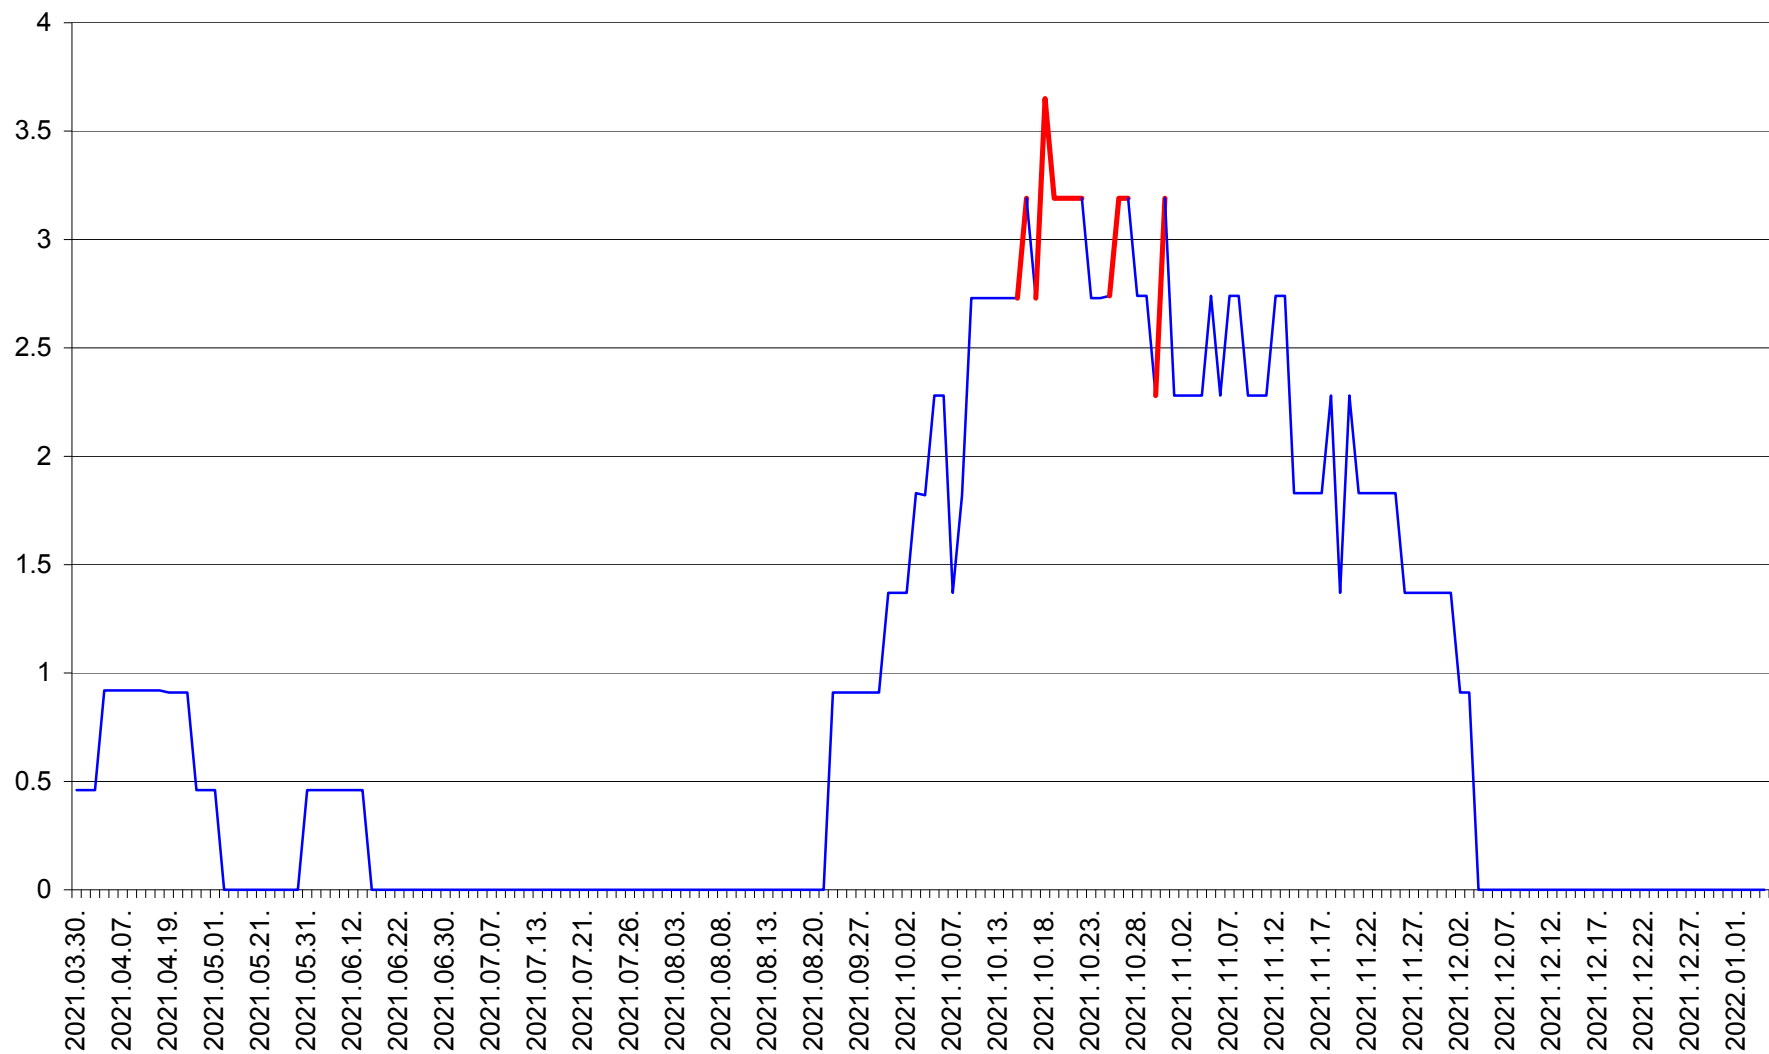

CICEU - Evolutia incidentei cumulate pe 14 zile la ‰ de locuitori  
2021.03.30. - 2022.01.04.

CIUCSÂNGEORGIU - Evolutia incidentei cumulate pe 14 zile la % de locuitori  
2021.03.30. - 2022.01.04.

CIUMANI - Evolutia incidentei cumulate pe 14 zile la ‰ de locuitori  
2021.03.30. - 2022.01.04.

CORBU - Evolutia incidentei cumulate pe 14 zile la ‰ de locuitori  
2021.03.30. - 2022.01.04.

CORUND - Evolutia incidentei cumulate pe 14 zile la ‰ de locuitori  
2021.03.30. - 2022.01.04.

COZMENI - Evolutia incidentei cumulate pe 14 zile la ‰ de locuitori  
2021.03.30. - 2022.01.04.

ORAȘ CRISTURU SECUIESC - Evolutia incidentei cumulate pe 14 zile la ‰ de locuitori  
2021.03.30. - 2022.01.04.

DĂNEȘTI - Evolutia incidentei cumulate pe 14 zile la ‰ de locuitori  
2021.03.30. - 2022.01.04.

DÂRJIU - Evolutia incidentei cumulate pe 14 zile la ‰ de locuitori  
2021.03.30. - 2022.01.04.

DEALU - Evolutia incidentei cumulate pe 14 zile la ‰ de locuitori  
2021.03.30. - 2022.01.04.

DITRĂU - Evolutia incidentei cumulate pe 14 zile la ‰ de locuitori  
2021.03.30. - 2022.01.04.