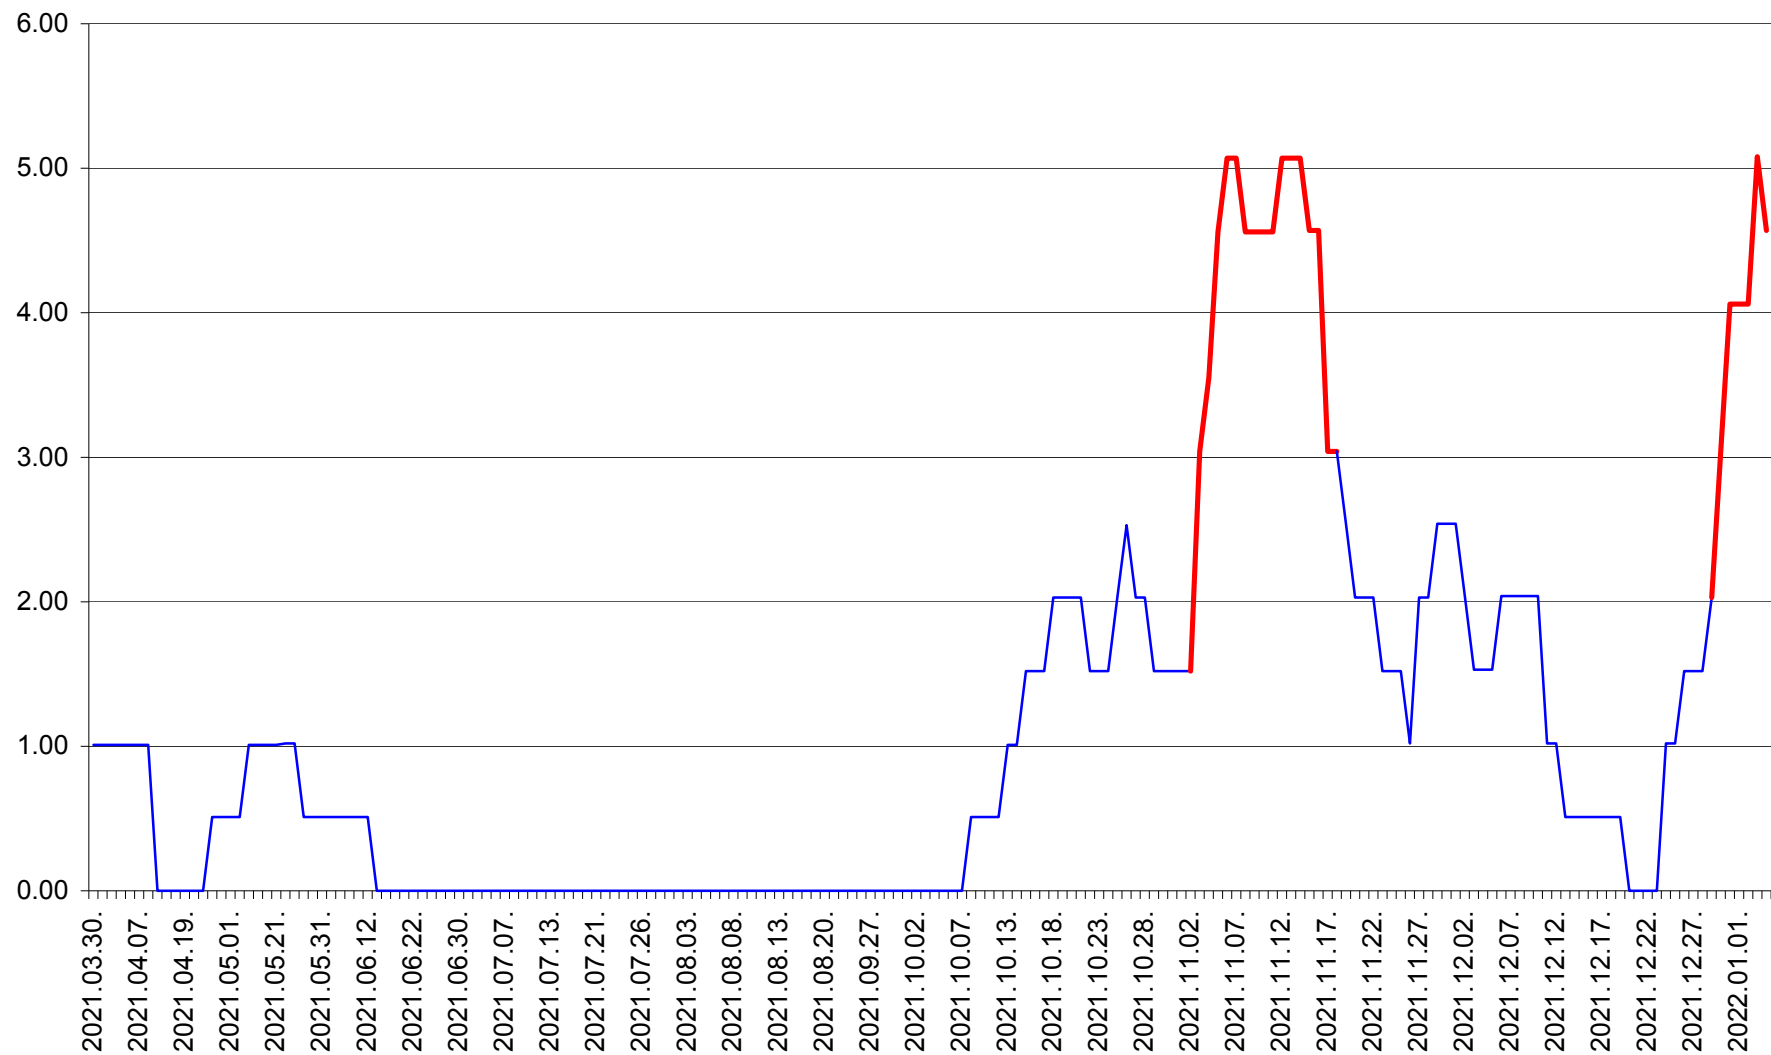

VĂRȘAG - Evolutia incidentei cumulate pe 14 zile la ‰ de locuitori  
2021.03.30. - 2022.01.04.

ORAȘ VLĂHIȚA - Evolutia incidentei cumulate pe 14 zile la ‰ de locuitori  
2021.03.30. - 2022.01.04.

VOȘLĂBENI - Evolutia incidentei cumulate pe 14 zile la ‰ de locuitori  
2021.03.30. - 2022.01.04.