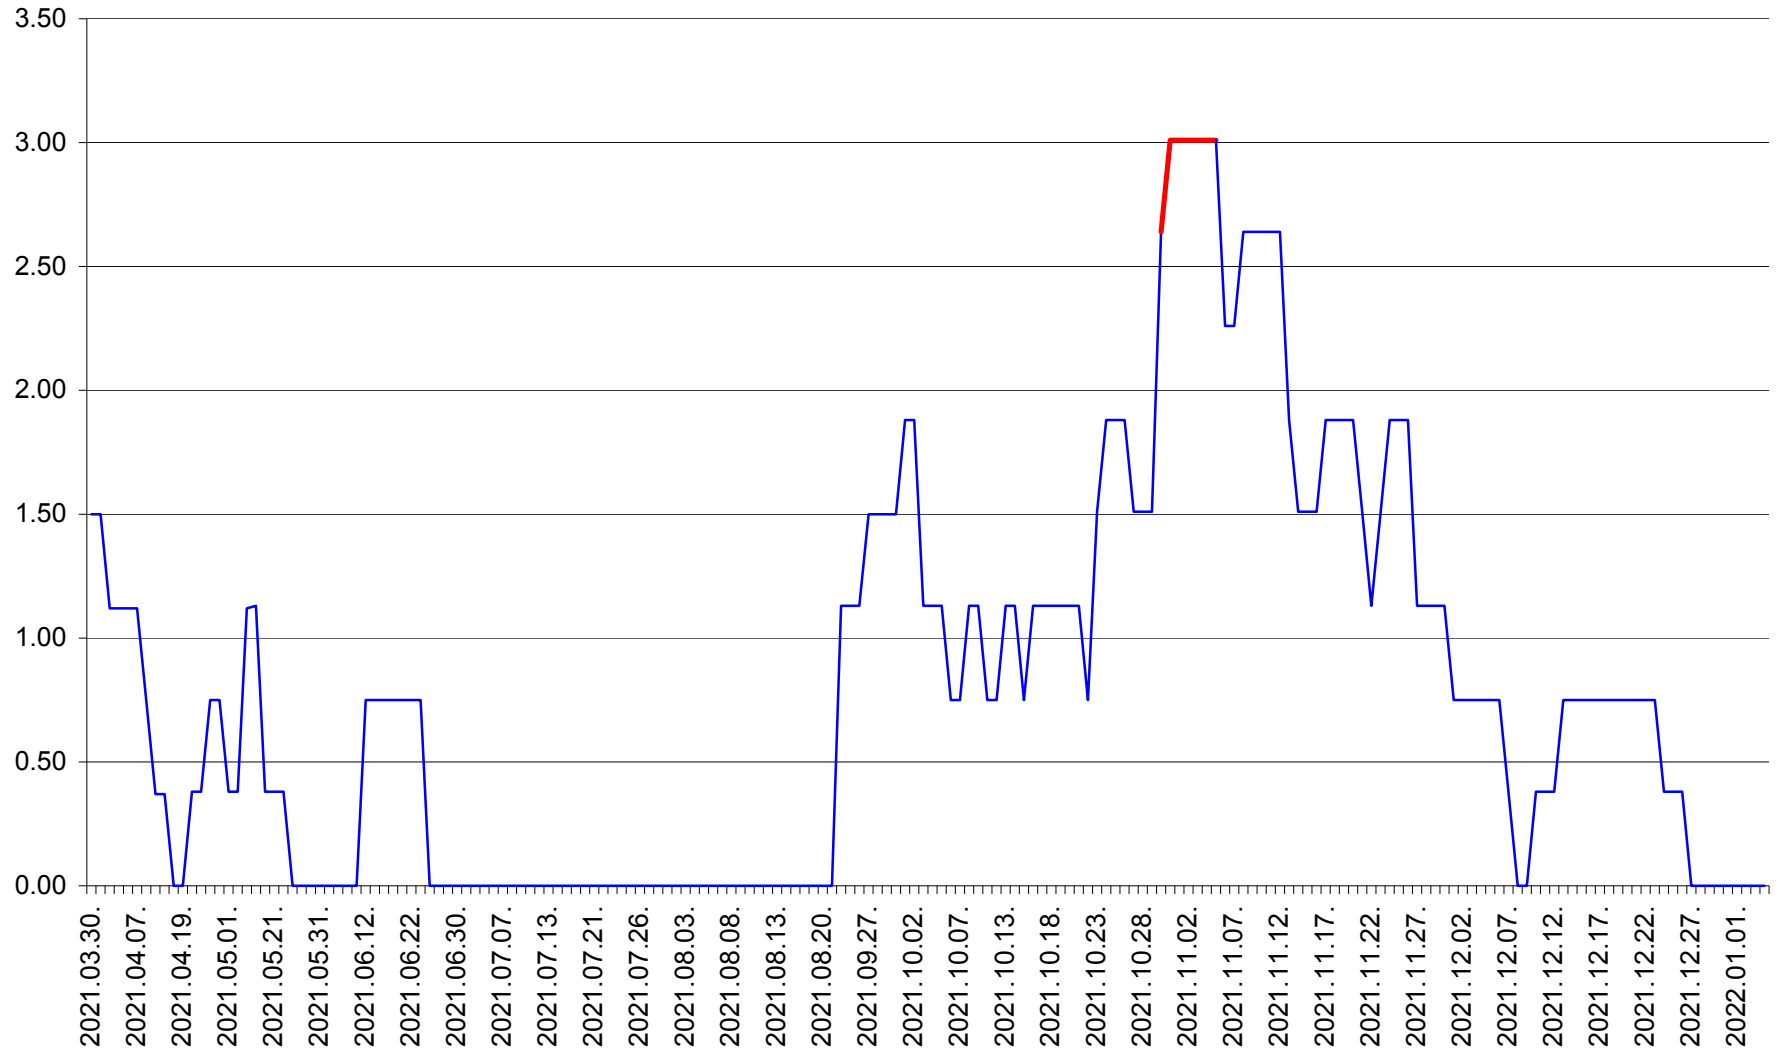

ATID - Evolutia incidentei cumulate pe 14 zile la % de locuitori  
2021.03.30. - 2022.01.04.

AVRĂMEȘTI - Evolutia incidentei cumulate pe 14 zile la ‰ de locuitori  
2021.03.30. - 2022.01.04.

ORAȘ BĂILE TUȘNAD - Evolutia incidentei cumulate pe 14 zile la ‰ de locuitori  
2021.03.30. - 2022.01.04.

ORAȘ BĂLAN - Evolutia incidentei cumulate pe 14 zile la ‰ de locuitori  
2021.03.30. - 2022.01.04.

BILBOR - Evolutia incidentei cumulate pe 14 zile la ‰ de locuitori  
2021.03.30. - 2022.01.04.

ORAȘ BORSEC - Evolutia incidentei cumulate pe 14 zile la ‰ de locuitori  
2021.03.30. - 2022.01.04.

BRĂDEȘTI - Evolutia incidentei cumulate pe 14 zile la ‰ de locuitori  
2021.03.30. - 2022.01.04.

CĂPÂLNIȚA - Evolutia incidentei cumulate pe 14 zile la ‰ de locuitori  
2021.03.30. - 2022.01.04.

CÂRȚA - Evolutia incidentei cumulate pe 14 zile la ‰ de locuitori  
2021.03.30. - 2022.01.04.