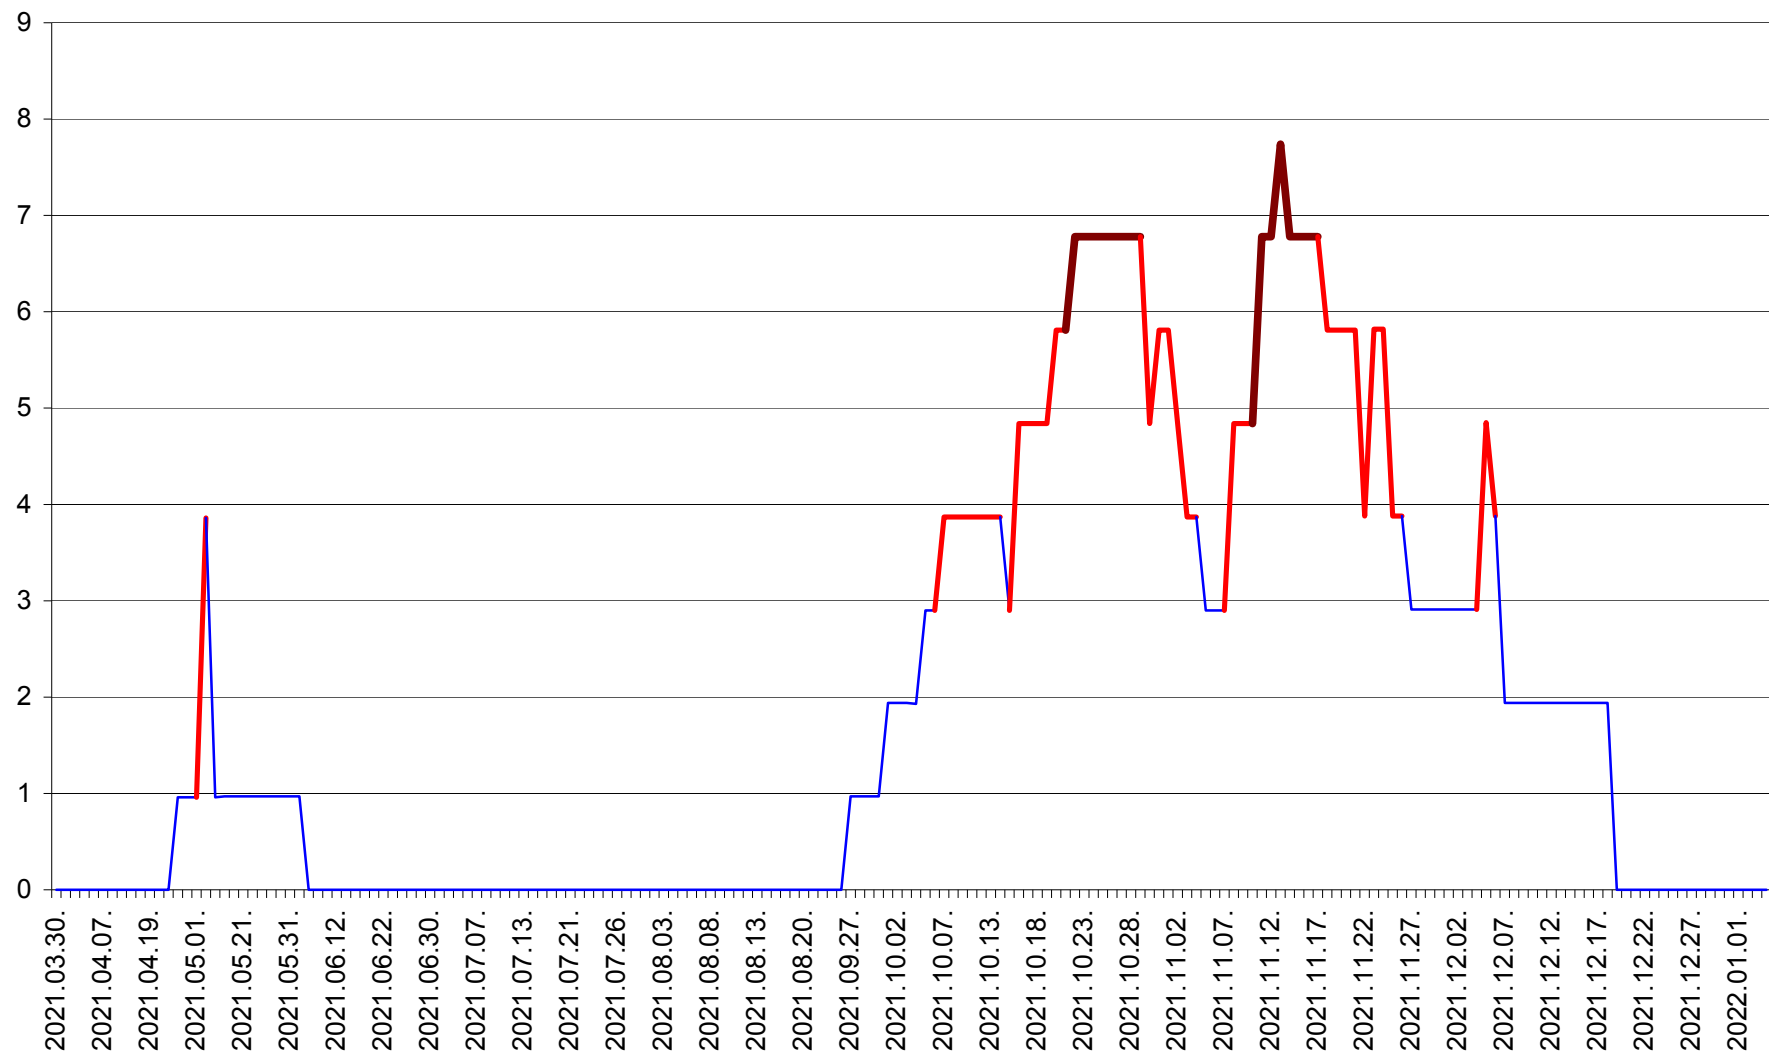

CORBU - Evolutia incidentei cumulate pe 14 zile la ‰ de locuitori  
2021.03.30. - 2022.01.04.

CORUND - Evolutia incidentei cumulate pe 14 zile la ‰ de locuitori  
2021.03.30. - 2022.01.04.

COZMENI - Evolutia incidentei cumulate pe 14 zile la ‰ de locuitori  
2021.03.30. - 2022.01.04.

ORAȘ CRISTURU SECUIESC - Evolutia incidentei cumulate pe 14 zile la ‰ de locuitori  
2021.03.30. - 2022.01.04.

DĂNEȘTI - Evolutia incidentei cumulate pe 14 zile la ‰ de locuitori  
2021.03.30. - 2022.01.04.

DÂRJIU - Evolutia incidentei cumulate pe 14 zile la ‰ de locuitori  
2021.03.30. - 2022.01.04.

DEALU - Evolutia incidentei cumulate pe 14 zile la ‰ de locuitori  
2021.03.30. - 2022.01.04.

DITRĂU - Evolutia incidentei cumulate pe 14 zile la ‰ de locuitori  
2021.03.30. - 2022.01.04.