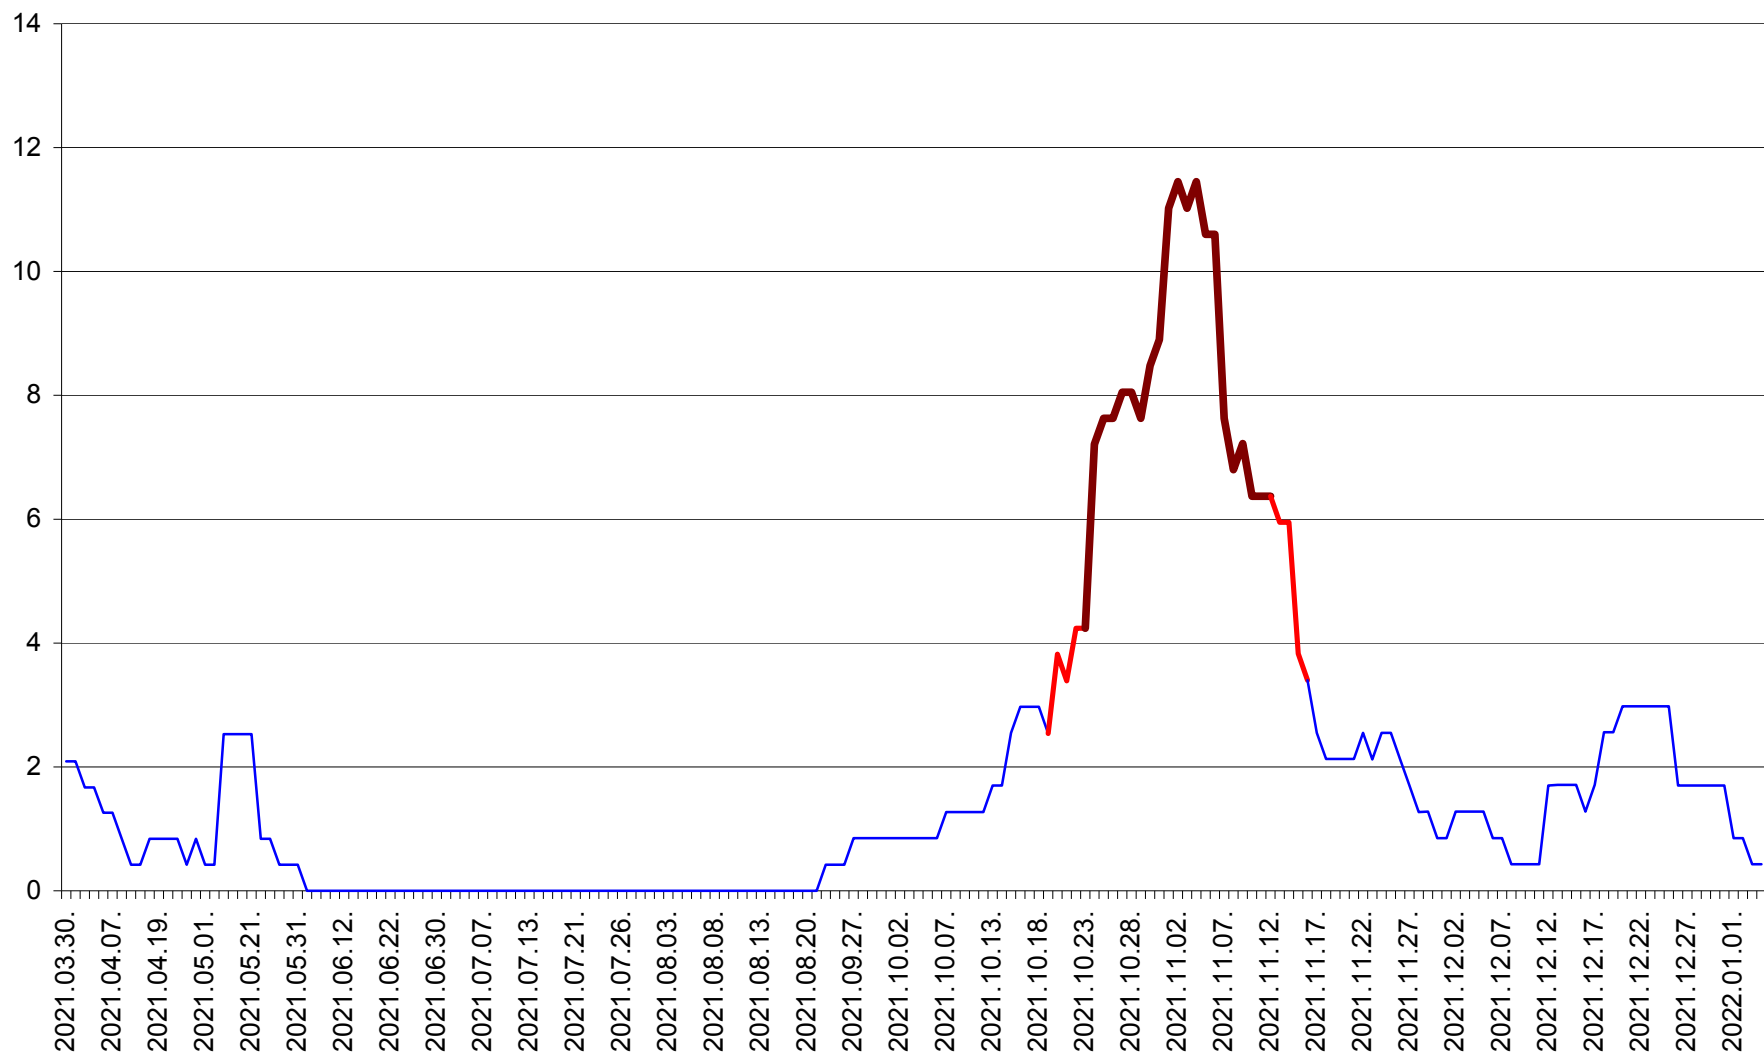

ORAȘ CRISTURU SECUIESC - Evolutia incidentei cumulate pe 14 zile la ‰ de locuitori  
2021.03.30. - 2022.01.04.

DĂNEȘTI - Evolutia incidentei cumulate pe 14 zile la ‰ de locuitori  
2021.03.30. - 2022.01.04.

DÂRJIU - Evolutia incidentei cumulate pe 14 zile la ‰ de locuitori  
2021.03.30. - 2022.01.04.

DEALU - Evolutia incidentei cumulate pe 14 zile la ‰ de locuitori  
2021.03.30. - 2022.01.04.

DITRĂU - Evolutia incidentei cumulate pe 14 zile la ‰ de locuitori  
2021.03.30. - 2022.01.04.

FELICENI - Evolutia incidentei cumulate pe 14 zile la % de locuitori  
2021.03.30. - 2022.01.04.

FRUMOASA - Evolutia incidentei cumulate pe 14 zile la ‰ de locuitori  
2021.03.30. - 2022.01.04.

GĂLĂUȚAȘ - Evoluția incidenței cumulate pe 14 zile la ‰ de locuitori  
2021.03.30. - 2022.01.04.