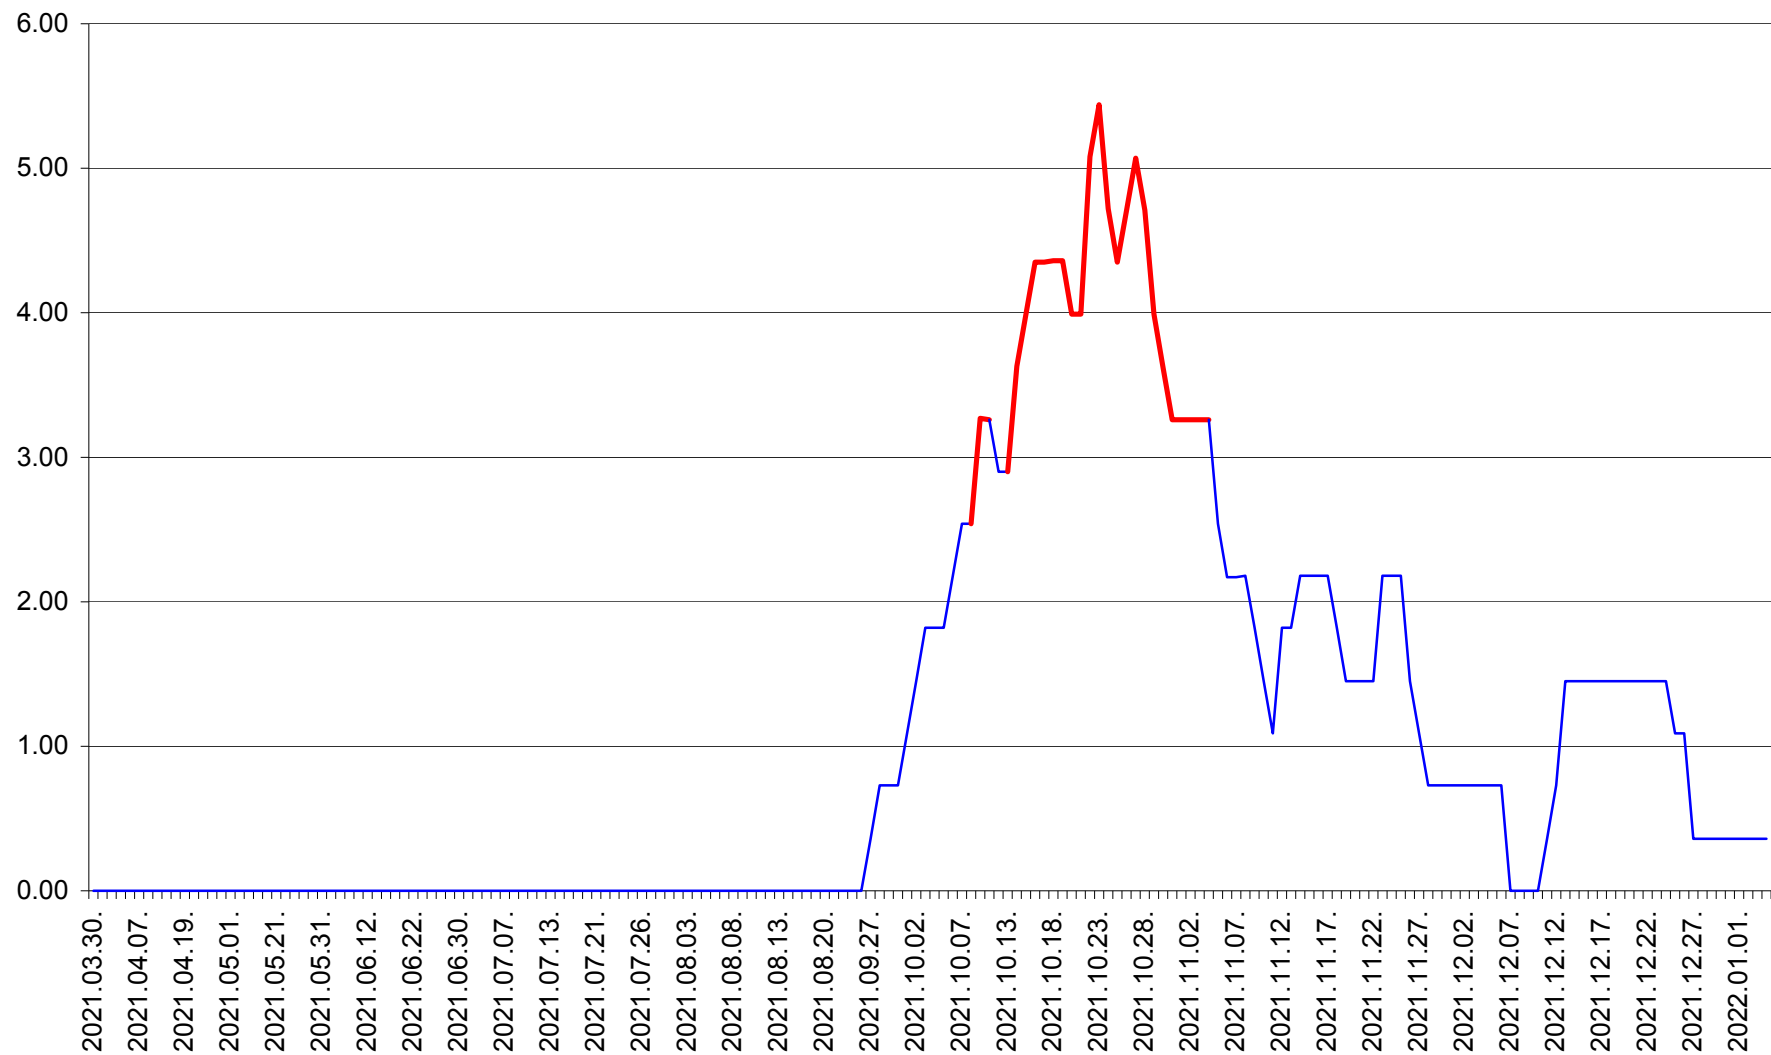

ATID - Evolutia incidentei cumulate pe 14 zile la % de locuitori  
2021.03.30. - 2022.01.04.

AVRĂMEȘTI - Evolutia incidentei cumulate pe 14 zile la ‰ de locuitori  
2021.03.30. - 2022.01.04.

ORAȘ BĂILE TUȘNAD - Evolutia incidentei cumulate pe 14 zile la ‰ de locuitori  
2021.03.30. - 2022.01.04.

ORAȘ BĂLAN - Evolutia incidentei cumulate pe 14 zile la ‰ de locuitori  
2021.03.30. - 2022.01.04.

BILBOR - Evolutia incidentei cumulate pe 14 zile la ‰ de locuitori  
2021.03.30. - 2022.01.04.

ORAȘ BORSEC - Evolutia incidentei cumulate pe 14 zile la ‰ de locuitori  
2021.03.30. - 2022.01.04.

BRĂDEȘTI - Evolutia incidentei cumulate pe 14 zile la ‰ de locuitori  
2021.03.30. - 2022.01.04.

CĂPÂLNIȚA - Evolutia incidentei cumulate pe 14 zile la ‰ de locuitori  
2021.03.30. - 2022.01.04.

CÂRȚA - Evolutia incidentei cumulate pe 14 zile la ‰ de locuitori  
2021.03.30. - 2022.01.04.