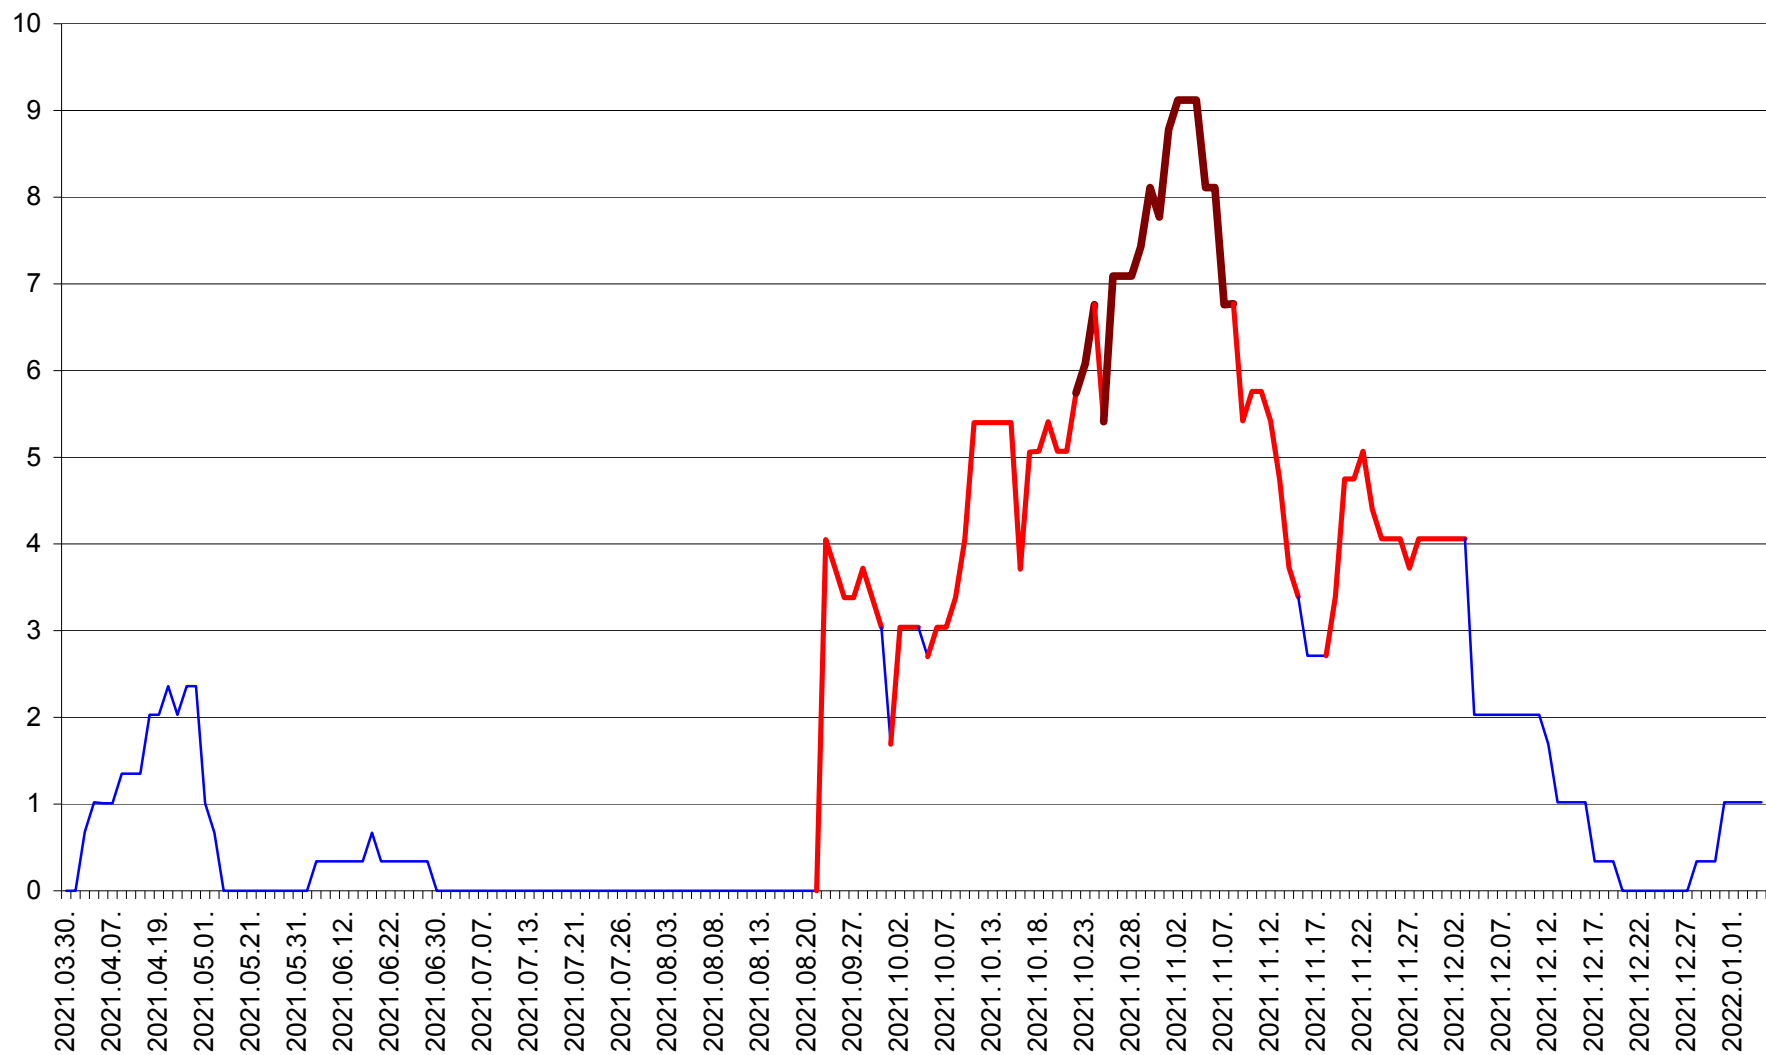

LUNCA DE JOS - Evolutia incidentei cumulate pe 14 zile la ‰ de locuitori  
2021.03.30. - 2022.01.04.

LUNCA DE SUS - Evolutia incidentei cumulate pe 14 zile la ‰ de locuitori  
2021.03.30. - 2022.01.04.

LUPENI - Evolutia incidentei cumulate pe 14 zile la ‰ de locuitori  
2021.03.30. - 2022.01.04.

MĂDĂRAȘ - Evolutia incidentei cumulate pe 14 zile la ‰ de locuitori  
2021.03.30. - 2022.01.04.

MĂRTINIȘ - Evolutia incidentei cumulate pe 14 zile la % de locuitori  
2021.03.30. - 2022.01.04.

MEREȘTI - Evolutia incidentei cumulate pe 14 zile la ‰ de locuitori  
2021.03.30. - 2022.01.04.

MUNICIPIUL MIERCUREA-CIUC - Evolutia incidentei cumulate pe 14 zile la ‰ de locuitori  
2021.03.30. - 2022.01.04.