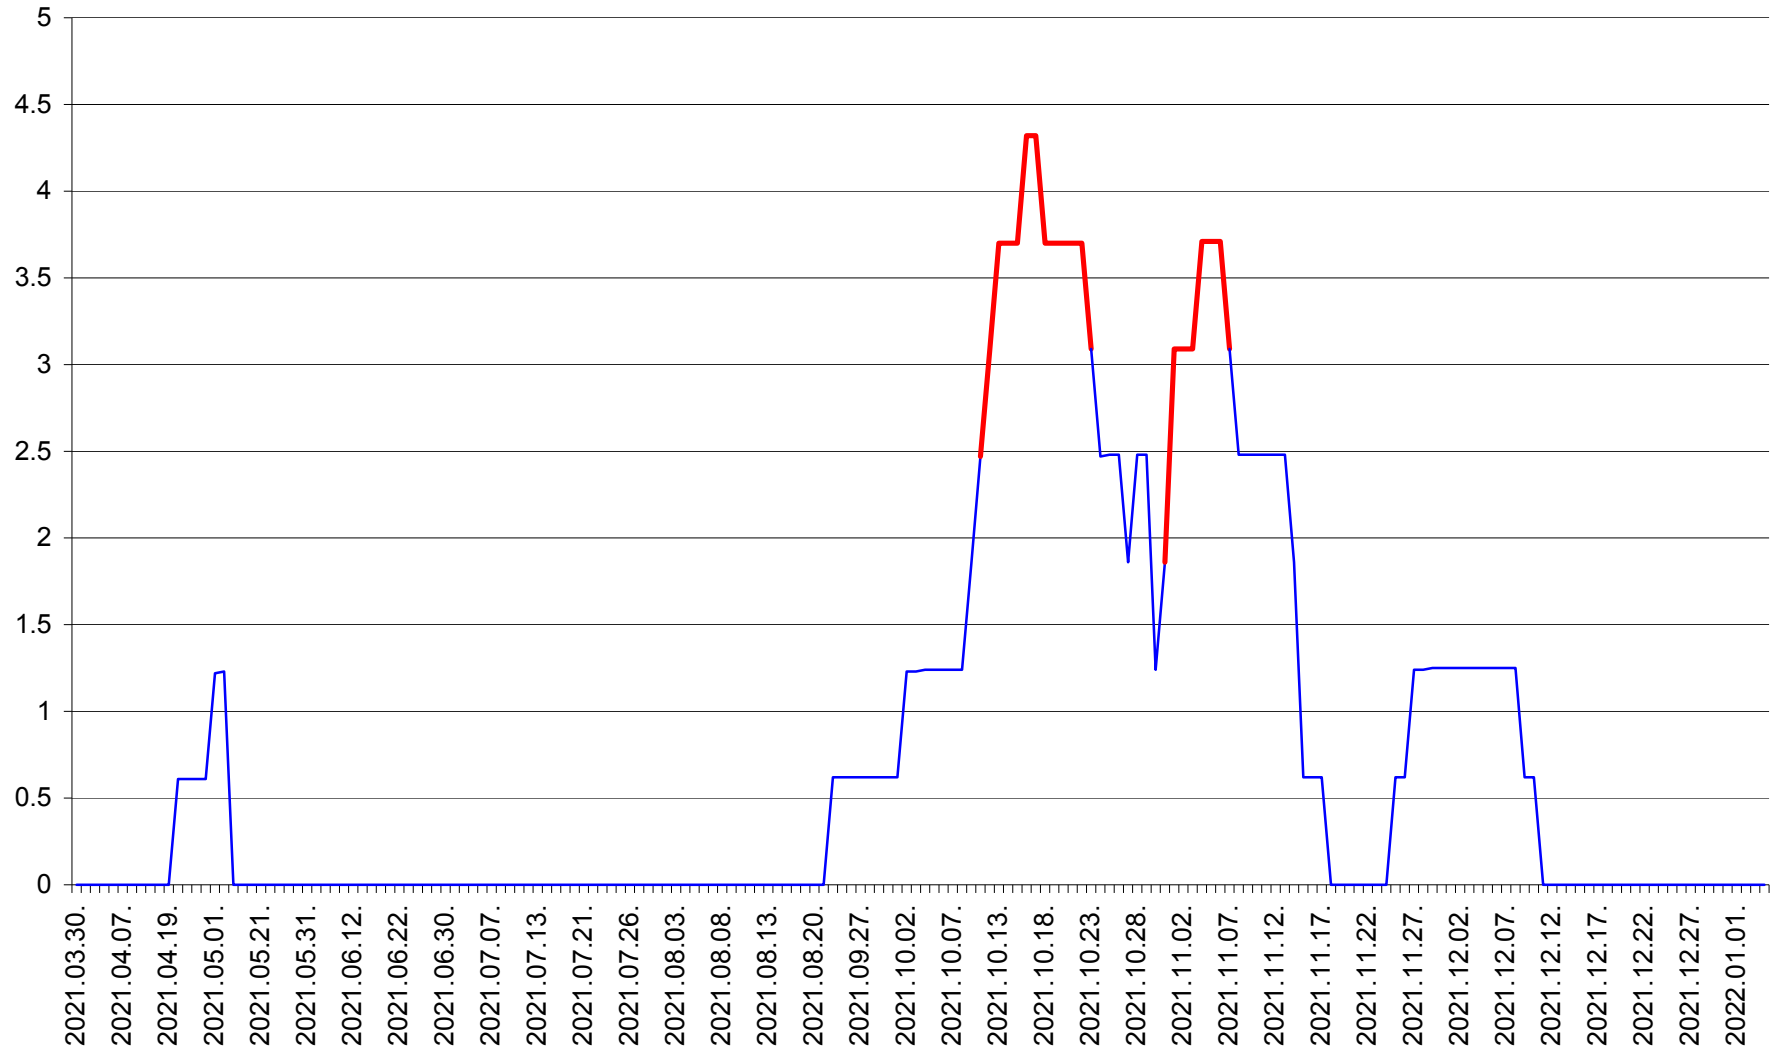

PLĂIEȘII DE JOS - Evolutia incidentei cumulate pe 14 zile la ‰ de locuitori  
2021.03.30. - 2022.01.04.

PORUMBENI - Evolutia incidentei cumulate pe 14 zile la ‰ de locuitori  
2021.03.30. - 2022.01.04.

PRAID - Evolutia incidentei cumulate pe 14 zile la ‰ de locuitori  
2021.03.30. - 2022.01.04.

RACU - Evolutia incidentei cumulate pe 14 zile la ‰ de locuitori  
2021.03.30. - 2022.01.04.

REMETEA - Evolutia incidentei cumulate pe 14 zile la % de locuitori  
2021.03.30. - 2022.01.04.