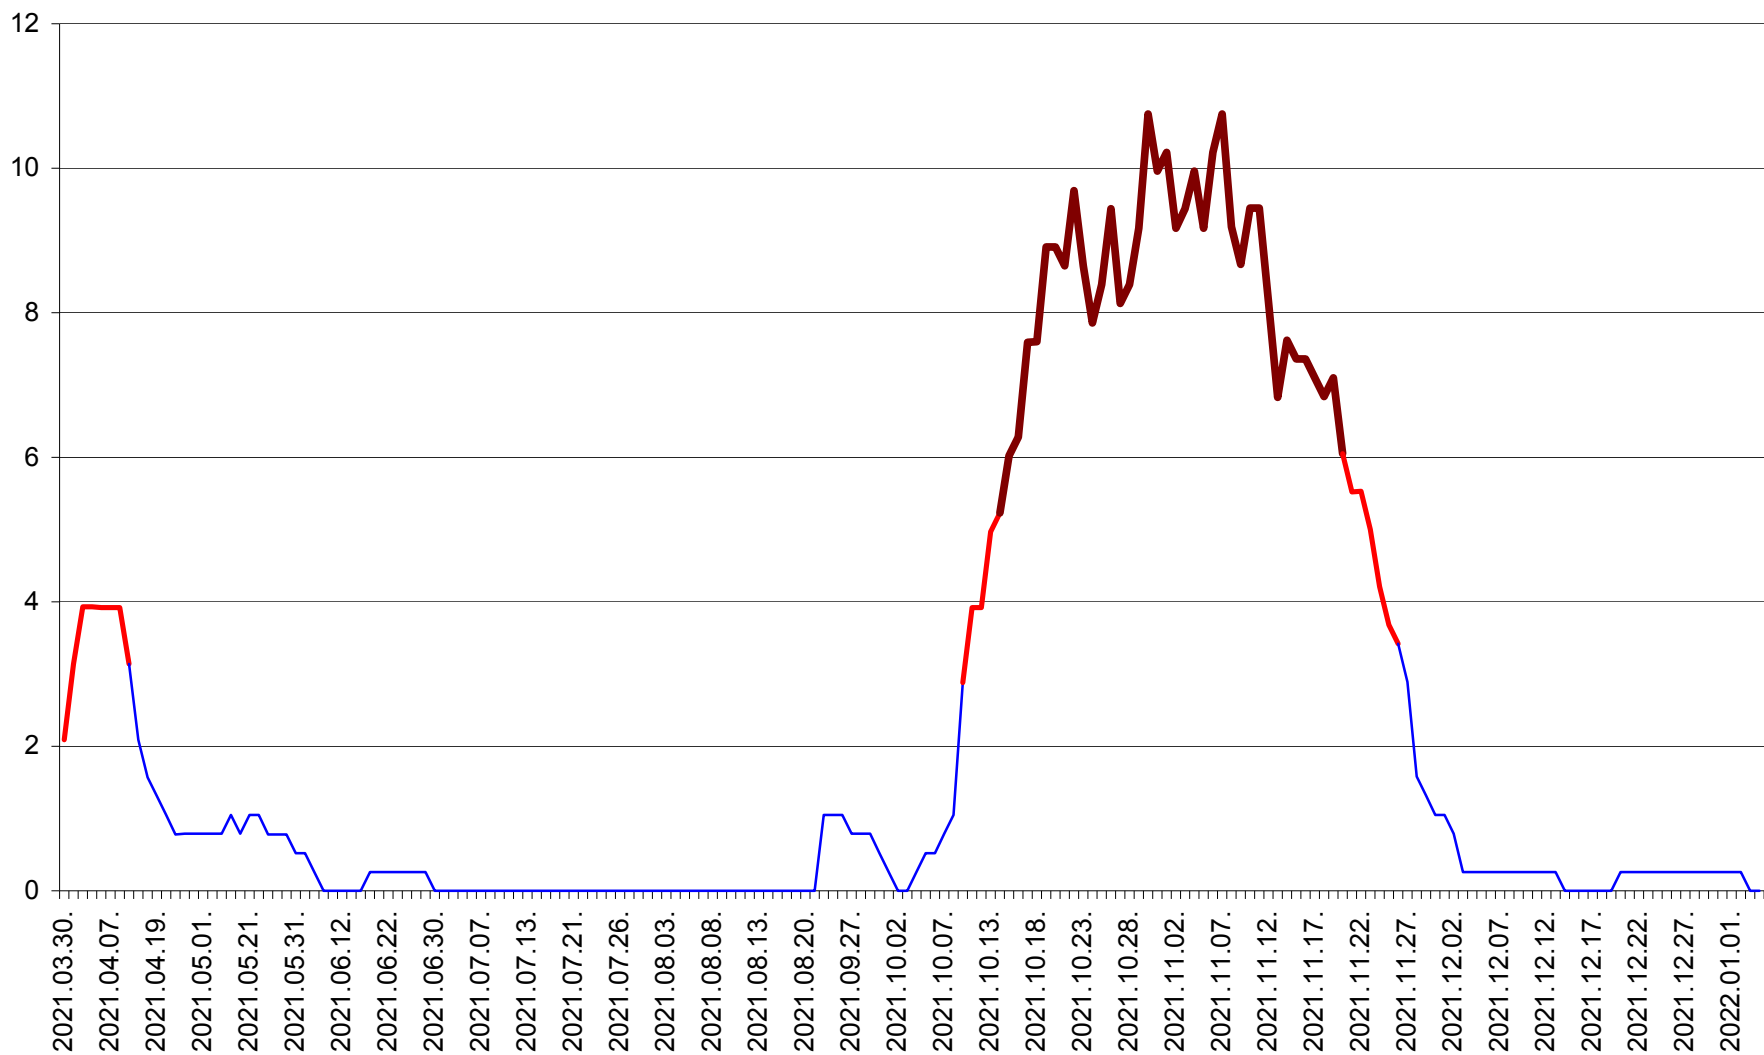

SATU MARE - Evolutia incidentei cumulate pe 14 zile la ‰ de locuitori
2021.03.30. - 2022.01.04.