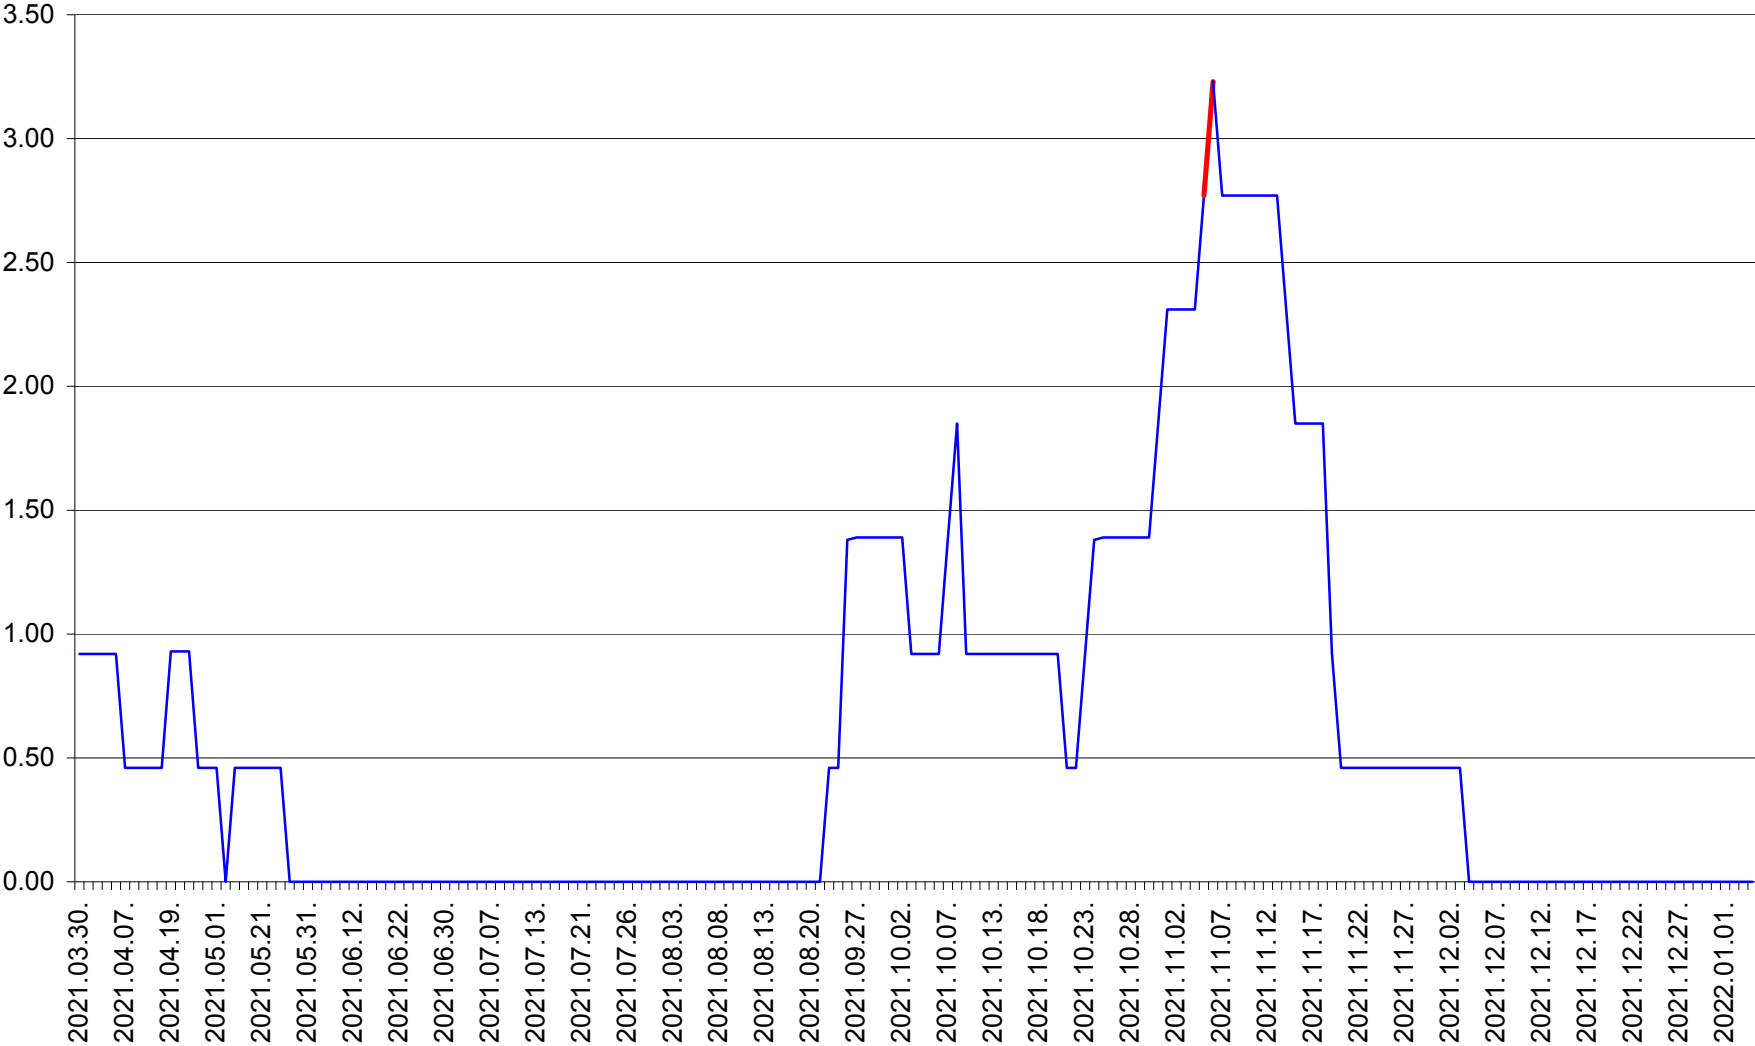

ATID - Evolutia incidentei cumulate pe 14 zile la % de locuitori  
2021.03.30. - 2022.01.04.

AVRĂMEȘTI - Evolutia incidentei cumulate pe 14 zile la ‰ de locuitori  
2021.03.30. - 2022.01.04.

ORAȘ BĂILE TUȘNAD - Evolutia incidentei cumulate pe 14 zile la ‰ de locuitori  
2021.03.30. - 2022.01.04.

ORAȘ BĂLAN - Evolutia incidentei cumulate pe 14 zile la ‰ de locuitori  
2021.03.30. - 2022.01.04.

BILBOR - Evolutia incidentei cumulate pe 14 zile la ‰ de locuitori  
2021.03.30. - 2022.01.04.

ORAȘ BORSEC - Evolutia incidentei cumulate pe 14 zile la ‰ de locuitori  
2021.03.30. - 2022.01.04.

BRĂDEȘTI - Evolutia incidentei cumulate pe 14 zile la ‰ de locuitori  
2021.03.30. - 2022.01.04.

CĂPÂLNIȚA - Evolutia incidentei cumulate pe 14 zile la ‰ de locuitori  
2021.03.30. - 2022.01.04.

CÂRȚA - Evolutia incidentei cumulate pe 14 zile la ‰ de locuitori  
2021.03.30. - 2022.01.04.