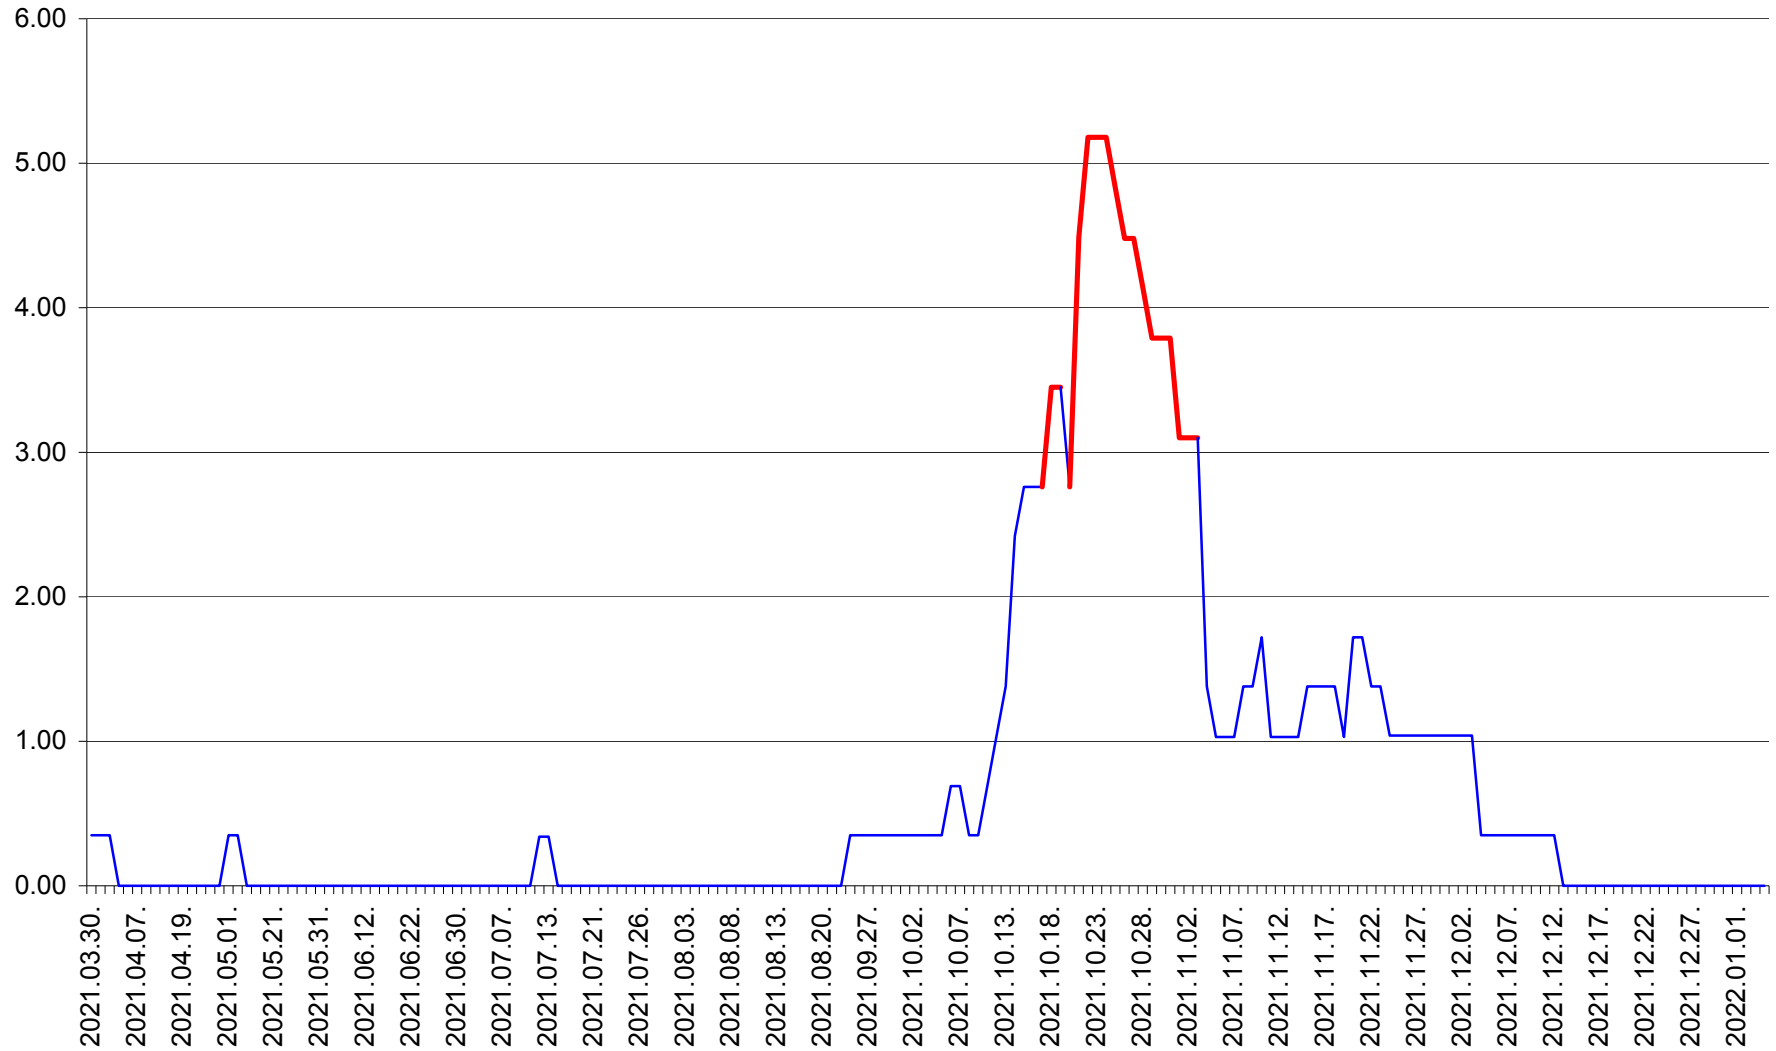

ORAȘ BĂLAN - Evolutia incidentei cumulate pe 14 zile la ‰ de locuitori  
2021.03.30. - 2022.01.04.

BILBOR - Evolutia incidentei cumulate pe 14 zile la ‰ de locuitori  
2021.03.30. - 2022.01.04.

ORAȘ BORSEC - Evolutia incidentei cumulate pe 14 zile la ‰ de locuitori  
2021.03.30. - 2022.01.04.

BRĂDEȘTI - Evolutia incidentei cumulate pe 14 zile la ‰ de locuitori  
2021.03.30. - 2022.01.04.

CĂPÂLNIȚA - Evolutia incidentei cumulate pe 14 zile la ‰ de locuitori  
2021.03.30. - 2022.01.04.

CÂRȚA - Evolutia incidentei cumulate pe 14 zile la ‰ de locuitori  
2021.03.30. - 2022.01.04.

CICEU - Evolutia incidentei cumulate pe 14 zile la ‰ de locuitori  
2021.03.30. - 2022.01.04.

CIUCSÂNGEORGIU - Evolutia incidentei cumulate pe 14 zile la % de locuitori  
2021.03.30. - 2022.01.04.

CIUMANI - Evolutia incidentei cumulate pe 14 zile la ‰ de locuitori  
2021.03.30. - 2022.01.04.

CORBU - Evolutia incidentei cumulate pe 14 zile la ‰ de locuitori  
2021.03.30. - 2022.01.04.

CORUND - Evolutia incidentei cumulate pe 14 zile la ‰ de locuitori  
2021.03.30. - 2022.01.04.

COZMENI - Evolutia incidentei cumulate pe 14 zile la ‰ de locuitori  
2021.03.30. - 2022.01.04.