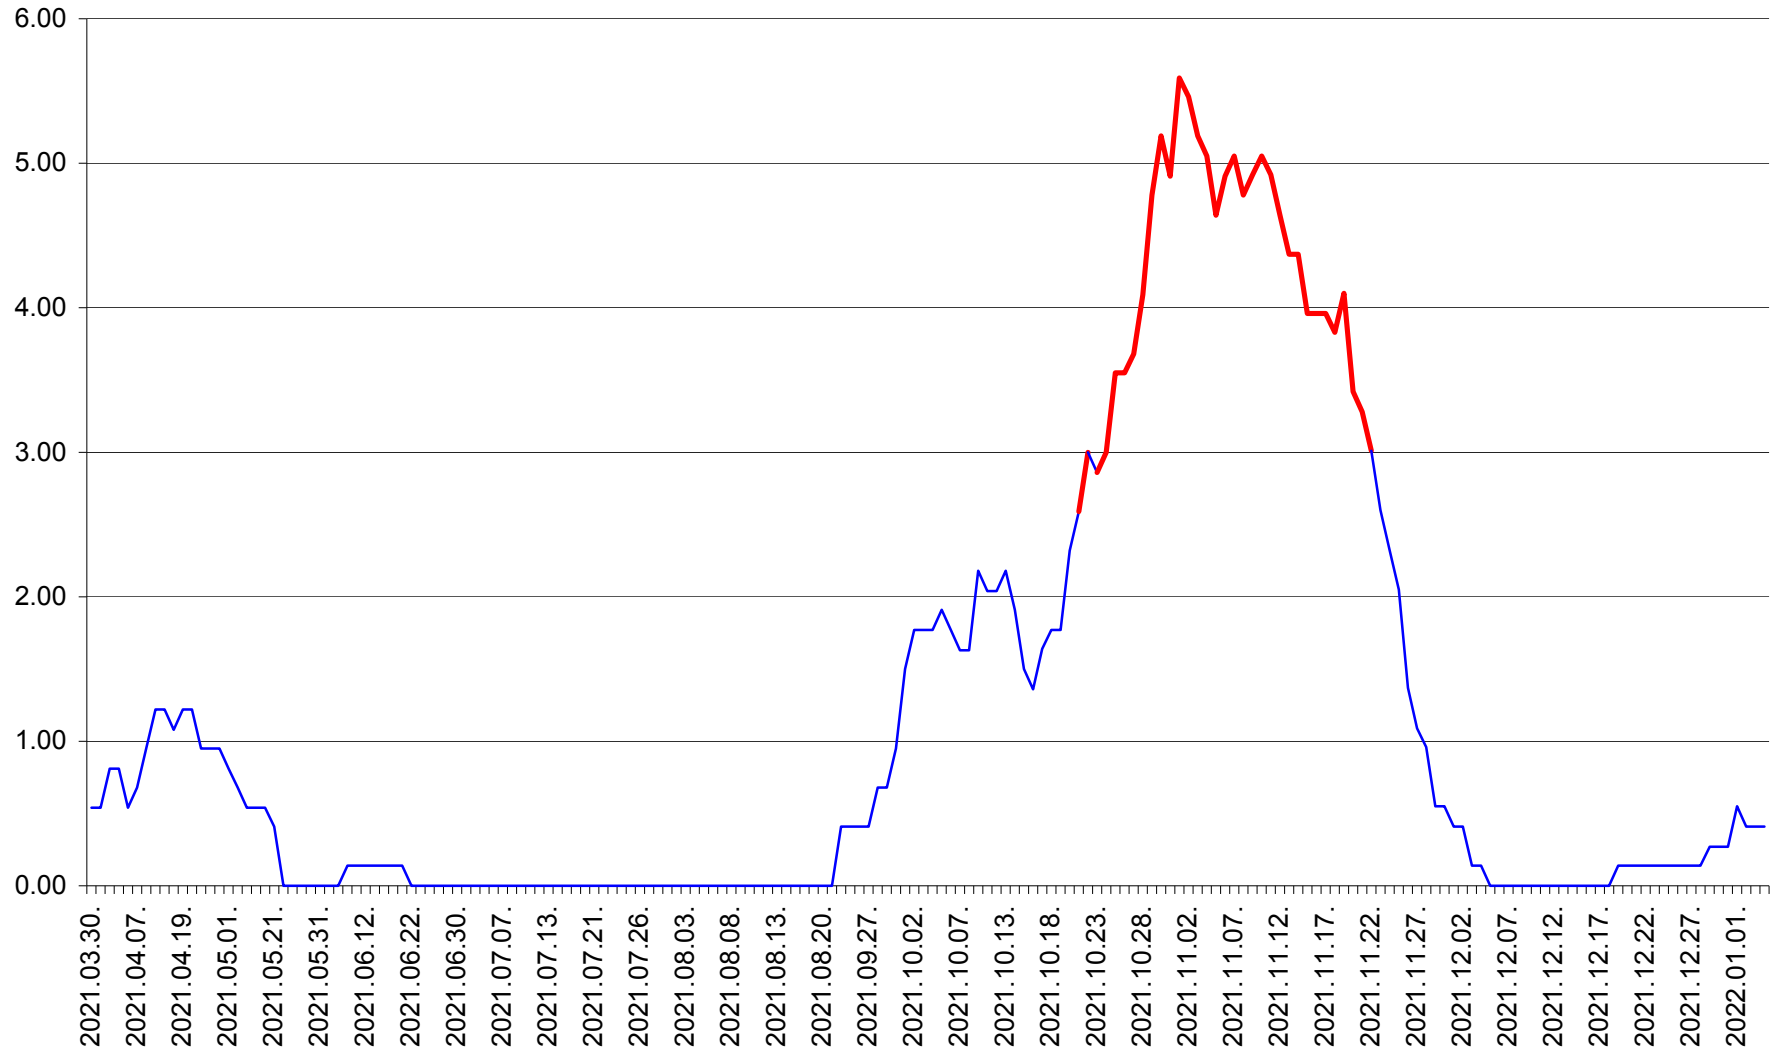

ATID - Evolutia incidentei cumulate pe 14 zile la % de locuitori  
2021.03.30. - 2022.01.04.

AVRĂMEȘTI - Evolutia incidentei cumulate pe 14 zile la ‰ de locuitori  
2021.03.30. - 2022.01.04.

ORAȘ BĂILE TUȘNAD - Evolutia incidentei cumulate pe 14 zile la ‰ de locuitori  
2021.03.30. - 2022.01.04.

ORAȘ BĂLAN - Evolutia incidentei cumulate pe 14 zile la ‰ de locuitori  
2021.03.30. - 2022.01.04.

BILBOR - Evolutia incidentei cumulate pe 14 zile la ‰ de locuitori  
2021.03.30. - 2022.01.04.

ORAȘ BORSEC - Evolutia incidentei cumulate pe 14 zile la ‰ de locuitori  
2021.03.30. - 2022.01.04.

BRĂDEȘTI - Evolutia incidentei cumulate pe 14 zile la ‰ de locuitori  
2021.03.30. - 2022.01.04.

CĂPÂLNIȚA - Evolutia incidentei cumulate pe 14 zile la ‰ de locuitori  
2021.03.30. - 2022.01.04.

CÂRȚA - Evolutia incidentei cumulate pe 14 zile la ‰ de locuitori  
2021.03.30. - 2022.01.04.