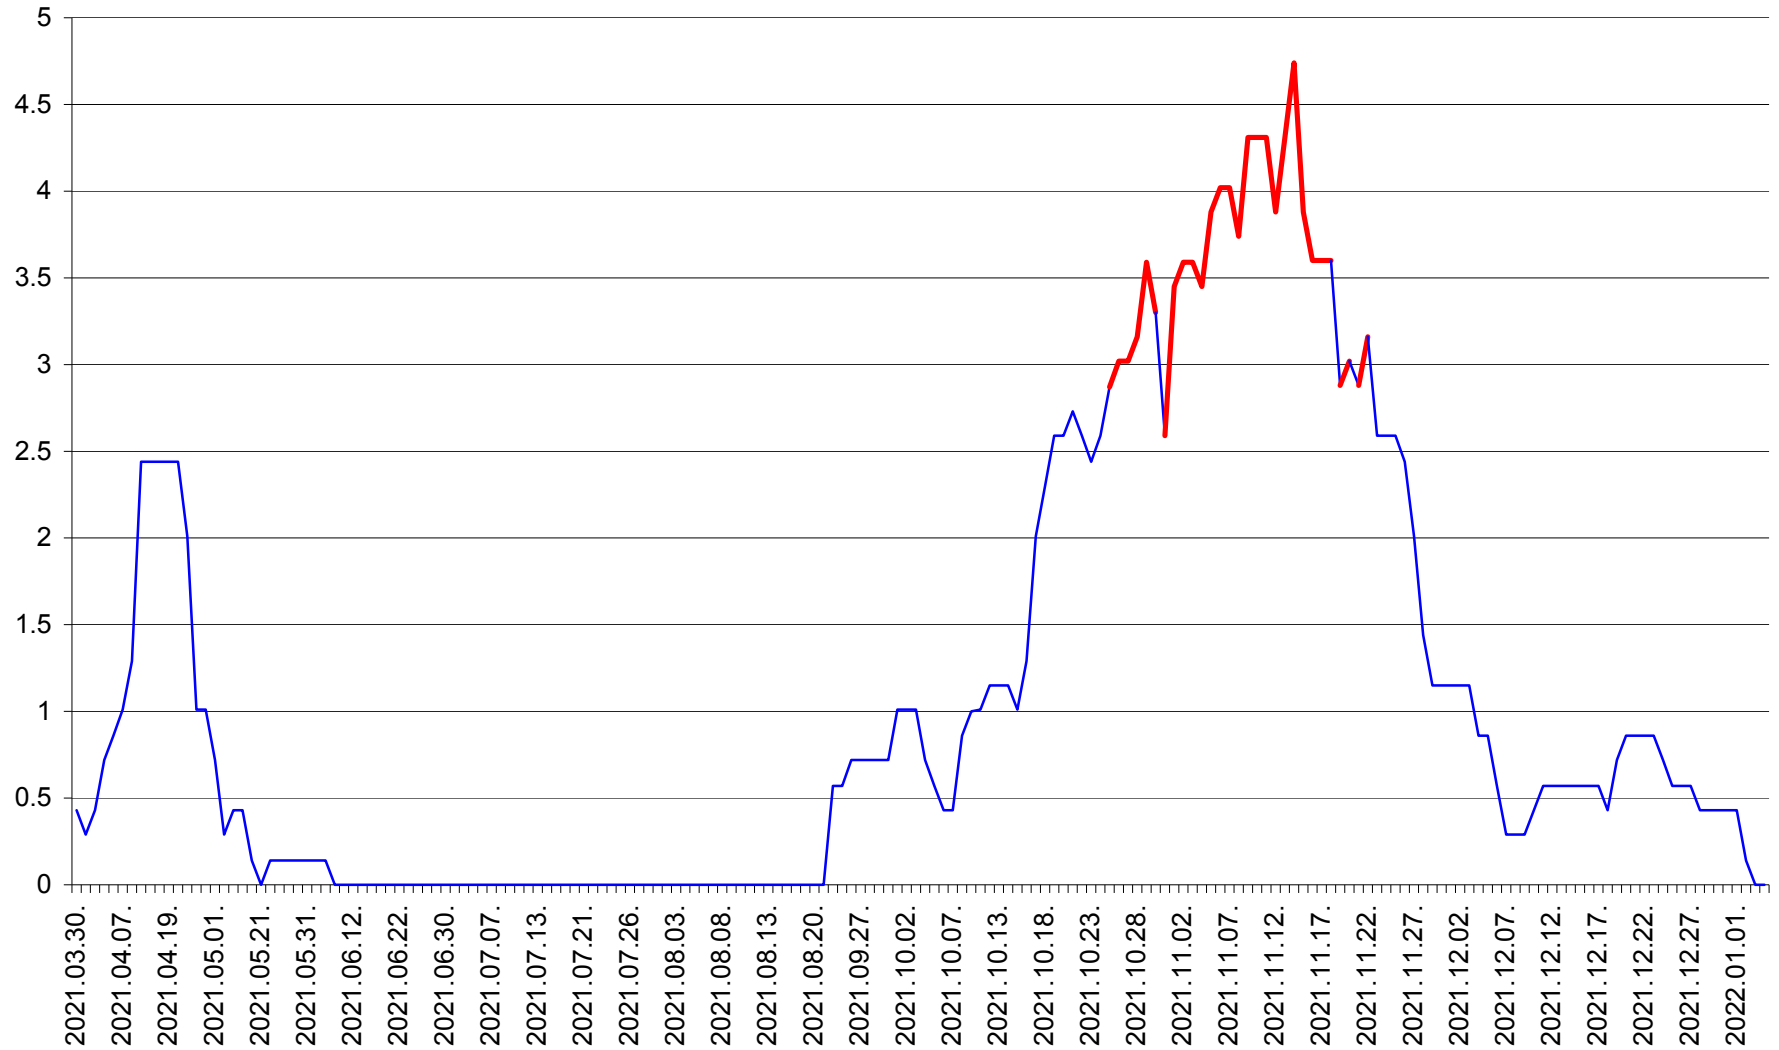

RACU - Evolutia incidentei cumulate pe 14 zile la ‰ de locuitori
2021.03.30. - 2022.01.04.