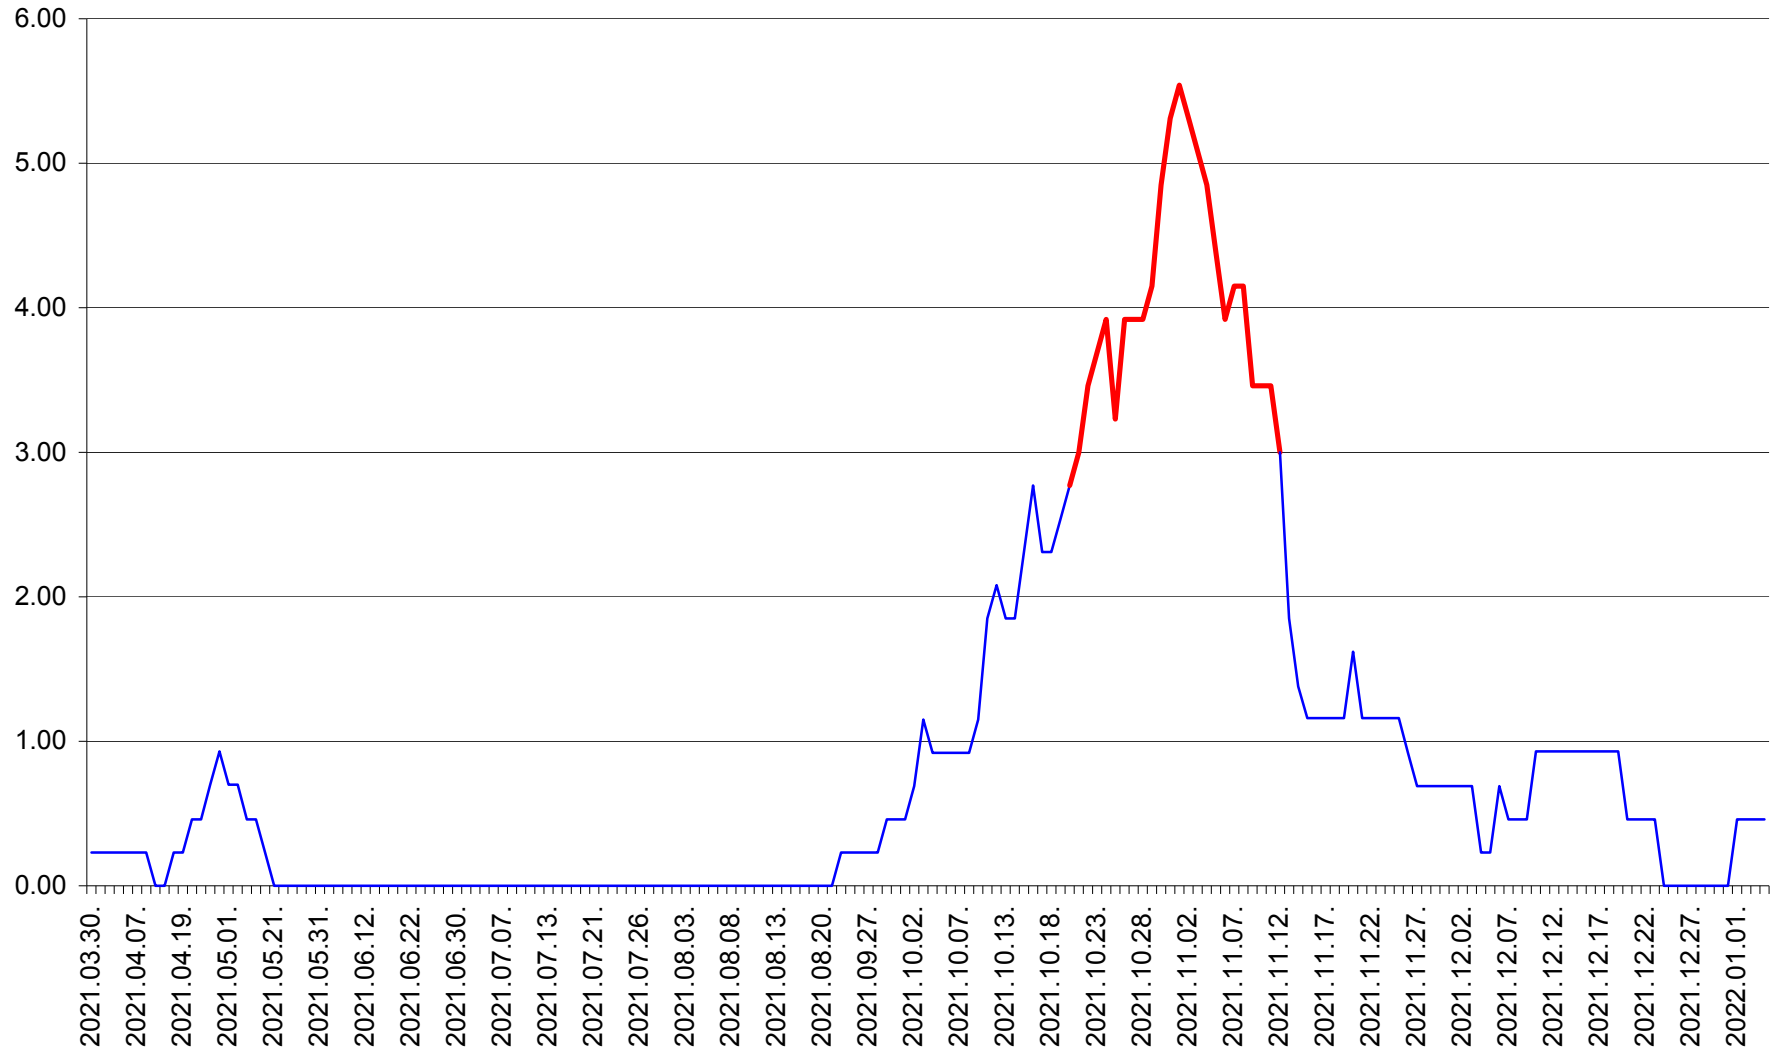

ORAȘ BĂLAN - Evolutia incidentei cumulate pe 14 zile la ‰ de locuitori  
2021.03.30. - 2022.01.04.

BILBOR - Evolutia incidentei cumulate pe 14 zile la ‰ de locuitori  
2021.03.30. - 2022.01.04.

ORAȘ BORSEC - Evolutia incidentei cumulate pe 14 zile la ‰ de locuitori  
2021.03.30. - 2022.01.04.

BRĂDEȘTI - Evolutia incidentei cumulate pe 14 zile la ‰ de locuitori  
2021.03.30. - 2022.01.04.

CĂPÂLNIȚA - Evolutia incidentei cumulate pe 14 zile la ‰ de locuitori  
2021.03.30. - 2022.01.04.

CÂRȚA - Evolutia incidentei cumulate pe 14 zile la ‰ de locuitori  
2021.03.30. - 2022.01.04.

CICEU - Evolutia incidentei cumulate pe 14 zile la ‰ de locuitori  
2021.03.30. - 2022.01.04.

CIUCSÂNGEORGIU - Evolutia incidentei cumulate pe 14 zile la % de locuitori  
2021.03.30. - 2022.01.04.

CIUMANI - Evolutia incidentei cumulate pe 14 zile la ‰ de locuitori  
2021.03.30. - 2022.01.04.

CORBU - Evolutia incidentei cumulate pe 14 zile la ‰ de locuitori  
2021.03.30. - 2022.01.04.

CORUND - Evolutia incidentei cumulate pe 14 zile la ‰ de locuitori  
2021.03.30. - 2022.01.04.

COZMENI - Evolutia incidentei cumulate pe 14 zile la ‰ de locuitori  
2021.03.30. - 2022.01.04.