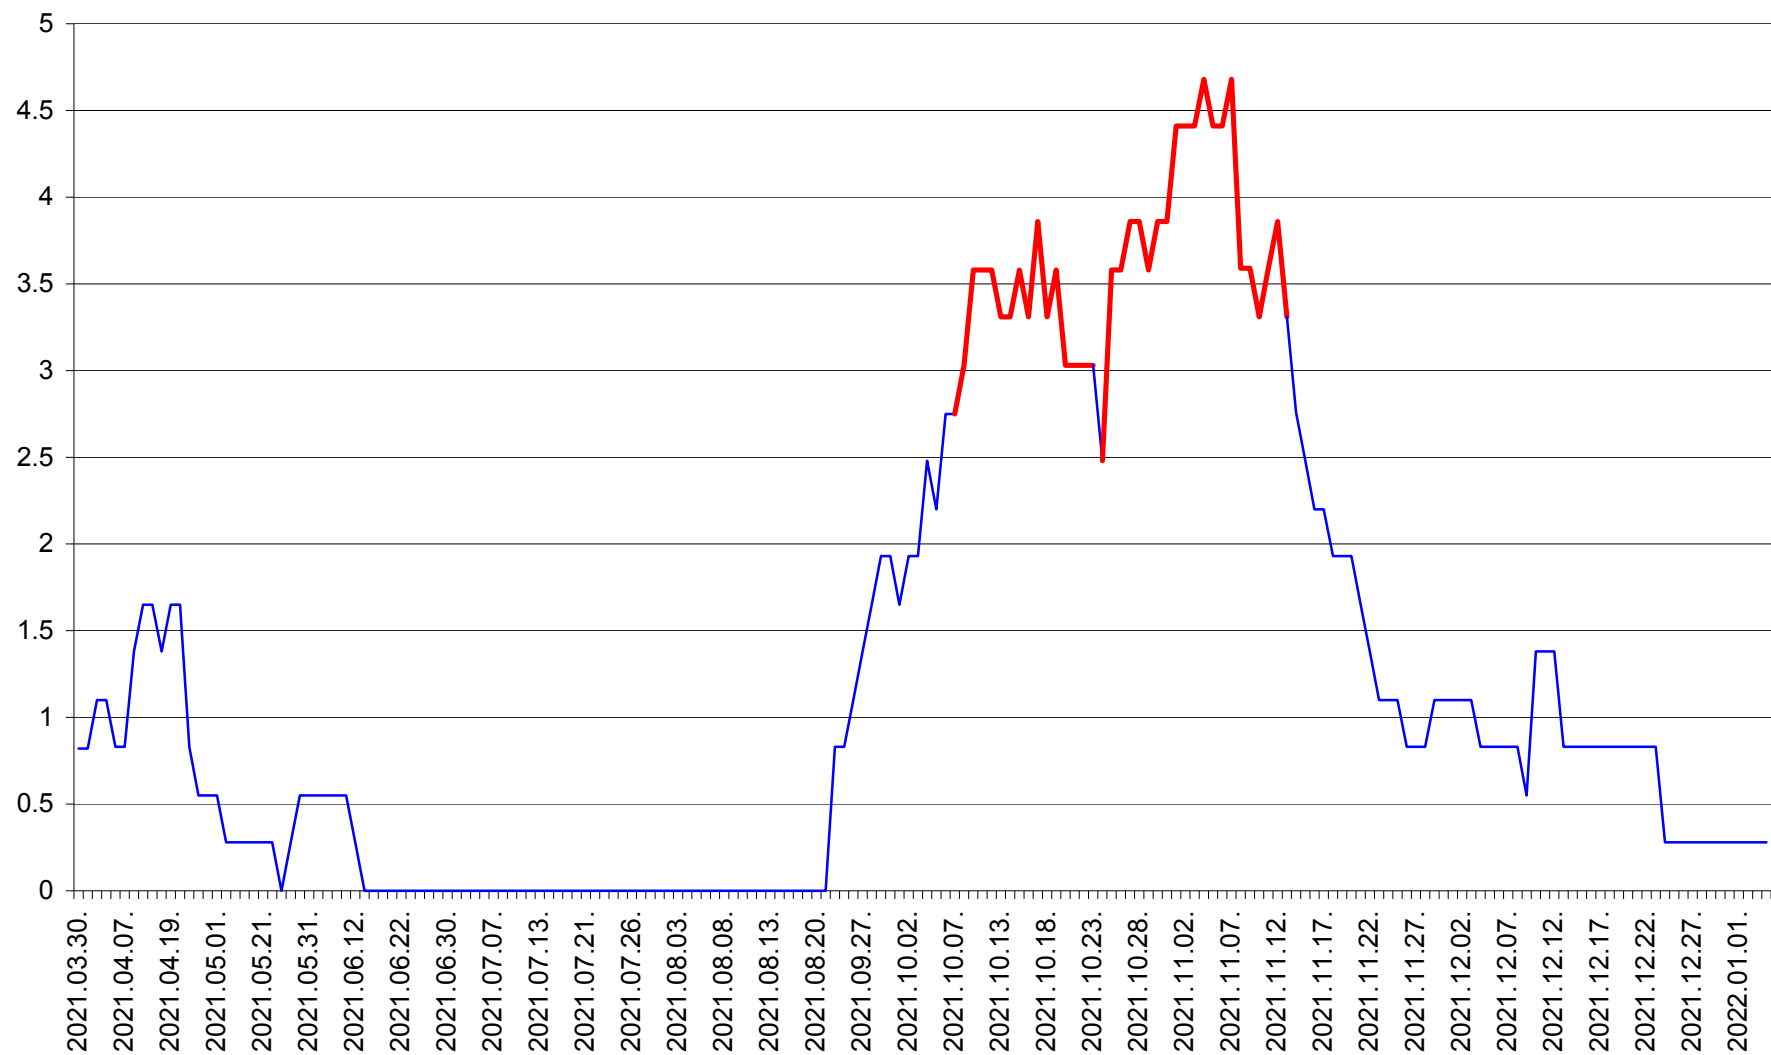

SĂCEL - Evolutia incidentei cumulate pe 14 zile la ‰ de locuitori  
2021.03.30. - 2022.01.04.

SÂNCRĂIENI - Evolutia incidentei cumulate pe 14 zile la ‰ de locuitori  
2021.03.30. - 2022.01.04.

SÂNDOMINIC - Evolutia incidentei cumulate pe 14 zile la ‰ de locuitori  
2021.03.30. - 2022.01.04.

SÂNMARTIN - Evolutia incidentei cumulate pe 14 zile la ‰ de locuitori  
2021.03.30. - 2022.01.04.

SÂNSIMION - Evolutia incidentei cumulate pe 14 zile la ‰ de locuitori  
2021.03.30. - 2022.01.04.

SÂNTIMBRU - Evolutia incidentei cumulate pe 14 zile la ‰ de locuitori  
2021.03.30. - 2022.01.04.