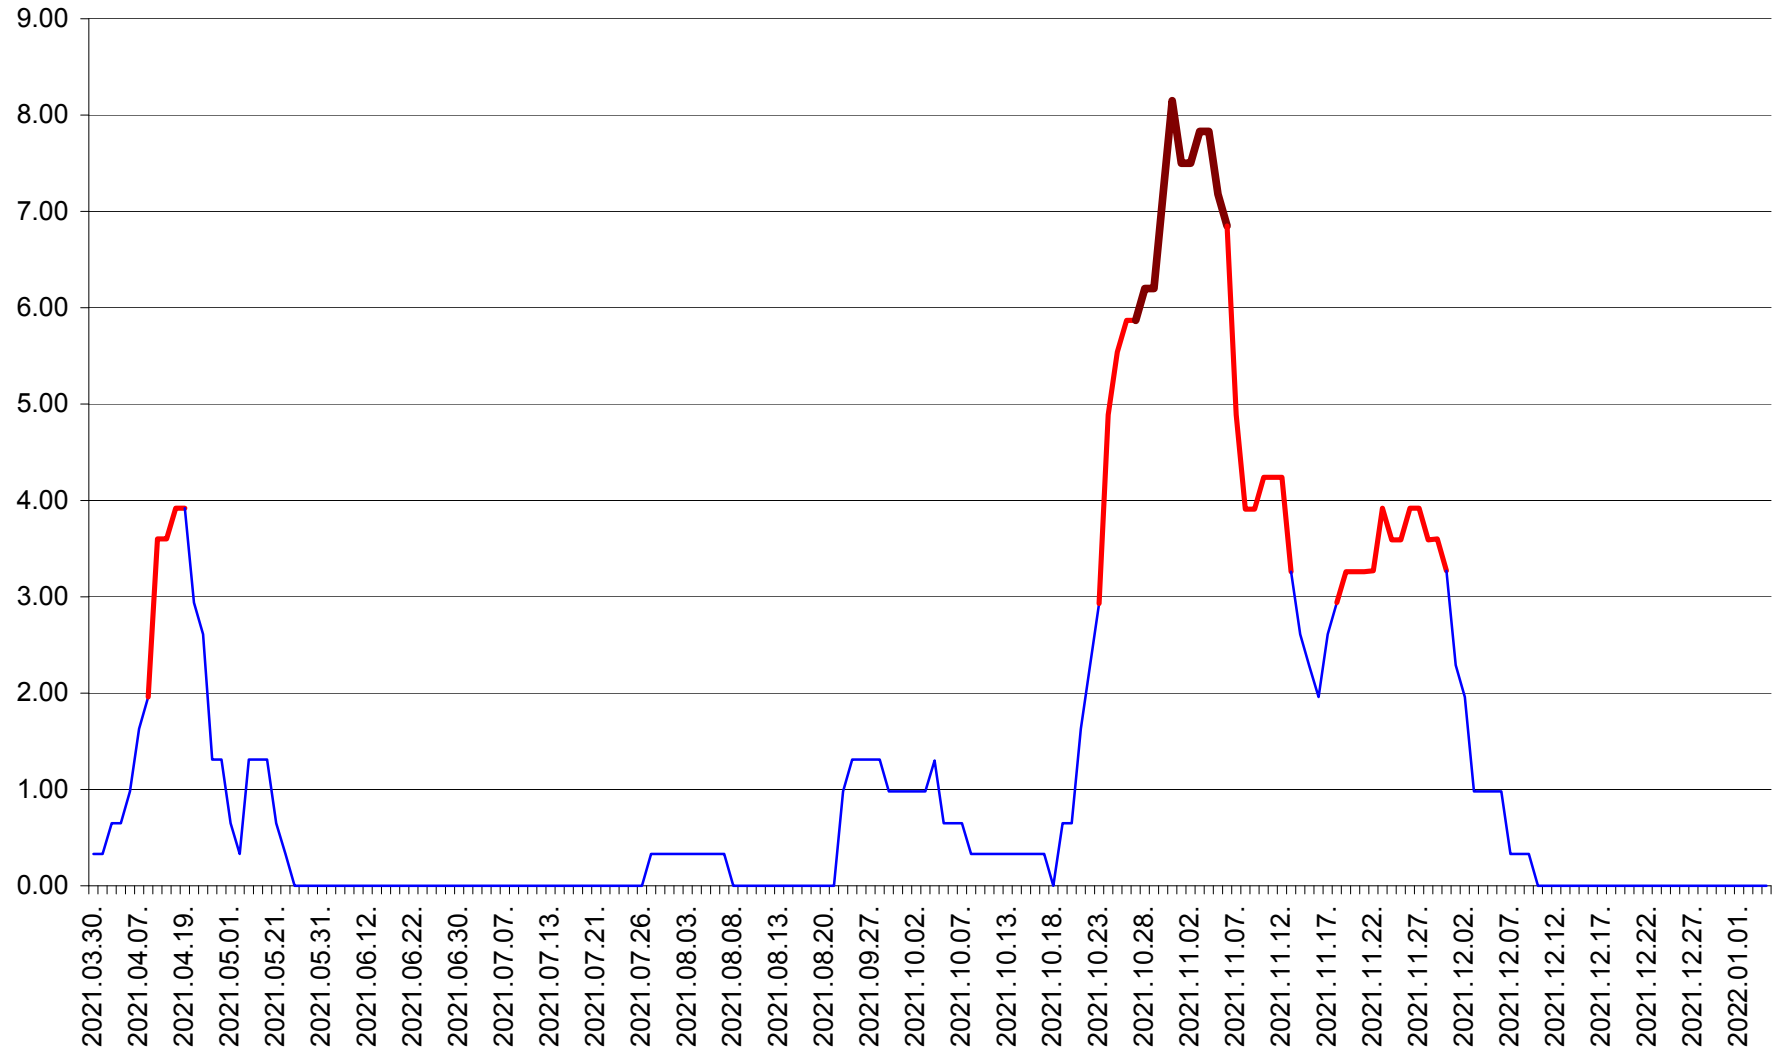

ATID - Evolutia incidentei cumulate pe 14 zile la % de locuitori  
2021.03.30. - 2022.01.04.

AVRĂMEȘTI - Evolutia incidentei cumulate pe 14 zile la ‰ de locuitori  
2021.03.30. - 2022.01.04.

ORAȘ BĂILE TUȘNAD - Evolutia incidentei cumulate pe 14 zile la ‰ de locuitori  
2021.03.30. - 2022.01.04.

ORAȘ BĂLAN - Evolutia incidentei cumulate pe 14 zile la ‰ de locuitori  
2021.03.30. - 2022.01.04.

BILBOR - Evolutia incidentei cumulate pe 14 zile la ‰ de locuitori  
2021.03.30. - 2022.01.04.

ORAȘ BORSEC - Evolutia incidentei cumulate pe 14 zile la ‰ de locuitori  
2021.03.30. - 2022.01.04.

BRĂDEȘTI - Evolutia incidentei cumulate pe 14 zile la ‰ de locuitori  
2021.03.30. - 2022.01.04.

CĂPÂLNIȚA - Evolutia incidentei cumulate pe 14 zile la ‰ de locuitori  
2021.03.30. - 2022.01.04.

CÂRȚA - Evolutia incidentei cumulate pe 14 zile la ‰ de locuitori  
2021.03.30. - 2022.01.04.