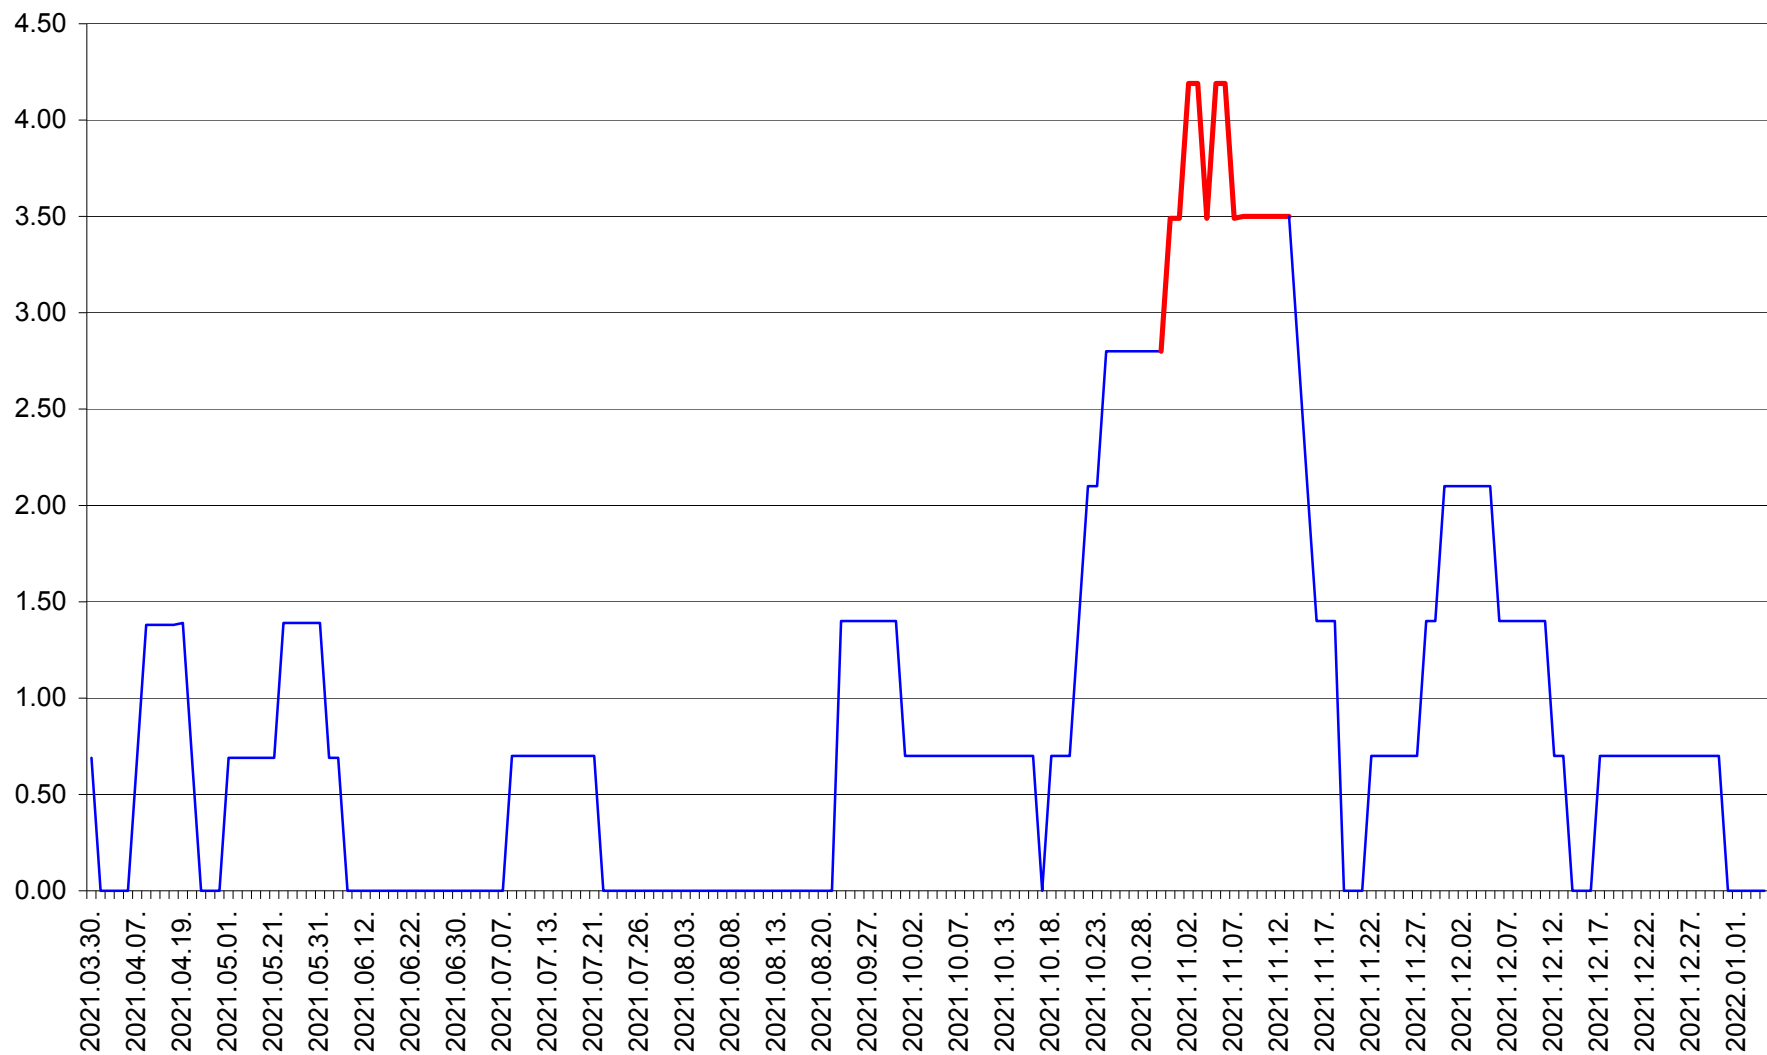

ORAȘ BĂLAN - Evolutia incidentei cumulate pe 14 zile la ‰ de locuitori  
2021.03.30. - 2022.01.04.

BILBOR - Evolutia incidentei cumulate pe 14 zile la ‰ de locuitori  
2021.03.30. - 2022.01.04.

ORAȘ BORSEC - Evolutia incidentei cumulate pe 14 zile la ‰ de locuitori  
2021.03.30. - 2022.01.04.

BRĂDEȘTI - Evolutia incidentei cumulate pe 14 zile la ‰ de locuitori  
2021.03.30. - 2022.01.04.

CĂPÂLNIȚA - Evolutia incidentei cumulate pe 14 zile la ‰ de locuitori  
2021.03.30. - 2022.01.04.

CÂRȚA - Evolutia incidentei cumulate pe 14 zile la ‰ de locuitori  
2021.03.30. - 2022.01.04.

CICEU - Evolutia incidentei cumulate pe 14 zile la ‰ de locuitori  
2021.03.30. - 2022.01.04.

CIUCSÂNGEORGIU - Evolutia incidentei cumulate pe 14 zile la % de locuitori  
2021.03.30. - 2022.01.04.

CIUMANI - Evolutia incidentei cumulate pe 14 zile la ‰ de locuitori  
2021.03.30. - 2022.01.04.

CORBU - Evolutia incidentei cumulate pe 14 zile la ‰ de locuitori  
2021.03.30. - 2022.01.04.

CORUND - Evolutia incidentei cumulate pe 14 zile la ‰ de locuitori  
2021.03.30. - 2022.01.04.

COZMENI - Evolutia incidentei cumulate pe 14 zile la ‰ de locuitori  
2021.03.30. - 2022.01.04.