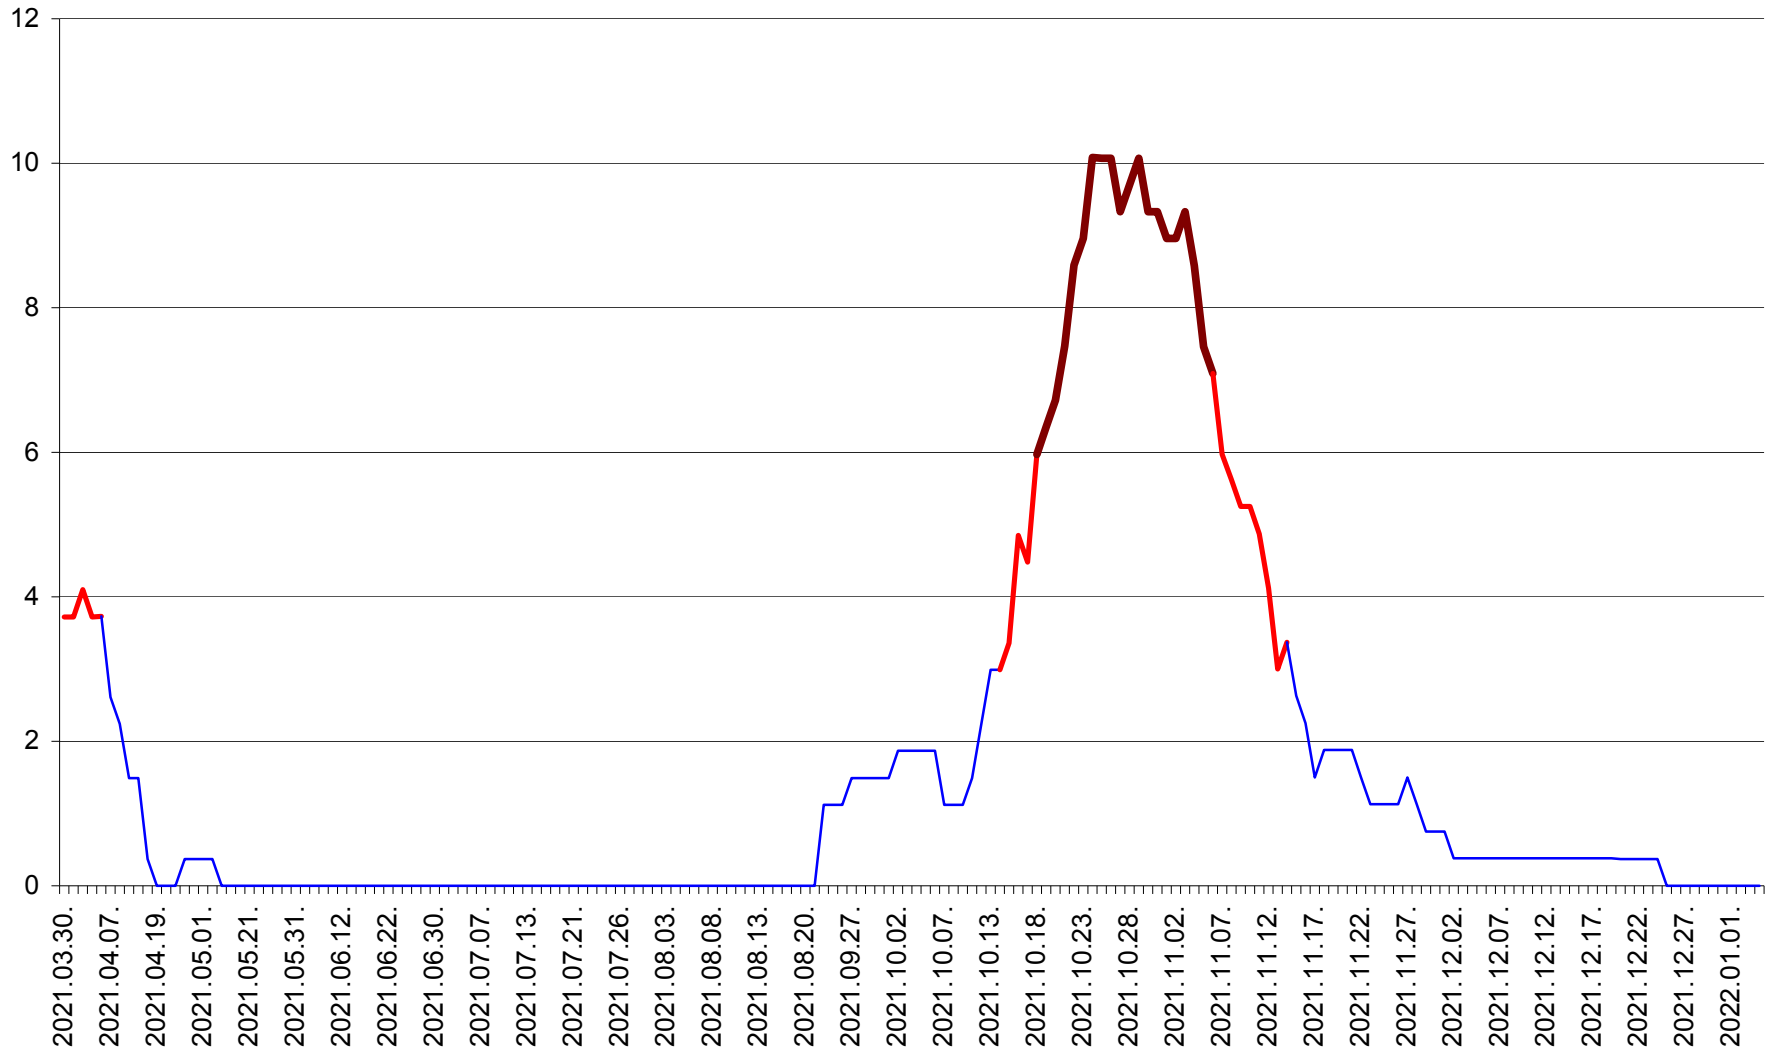

PRAID - Evolutia incidentei cumulate pe 14 zile la ‰ de locuitori  
2021.03.30. - 2022.01.04.

RACU - Evolutia incidentei cumulate pe 14 zile la ‰ de locuitori  
2021.03.30. - 2022.01.04.

REMETEA - Evolutia incidentei cumulate pe 14 zile la % de locuitori  
2021.03.30. - 2022.01.04.

SĂCEL - Evolutia incidentei cumulate pe 14 zile la ‰ de locuitori  
2021.03.30. - 2022.01.04.

SÂNCRĂIENI - Evolutia incidentei cumulate pe 14 zile la ‰ de locuitori  
2021.03.30. - 2022.01.04.

SÂNDOMINIC - Evolutia incidentei cumulate pe 14 zile la ‰ de locuitori  
2021.03.30. - 2022.01.04.