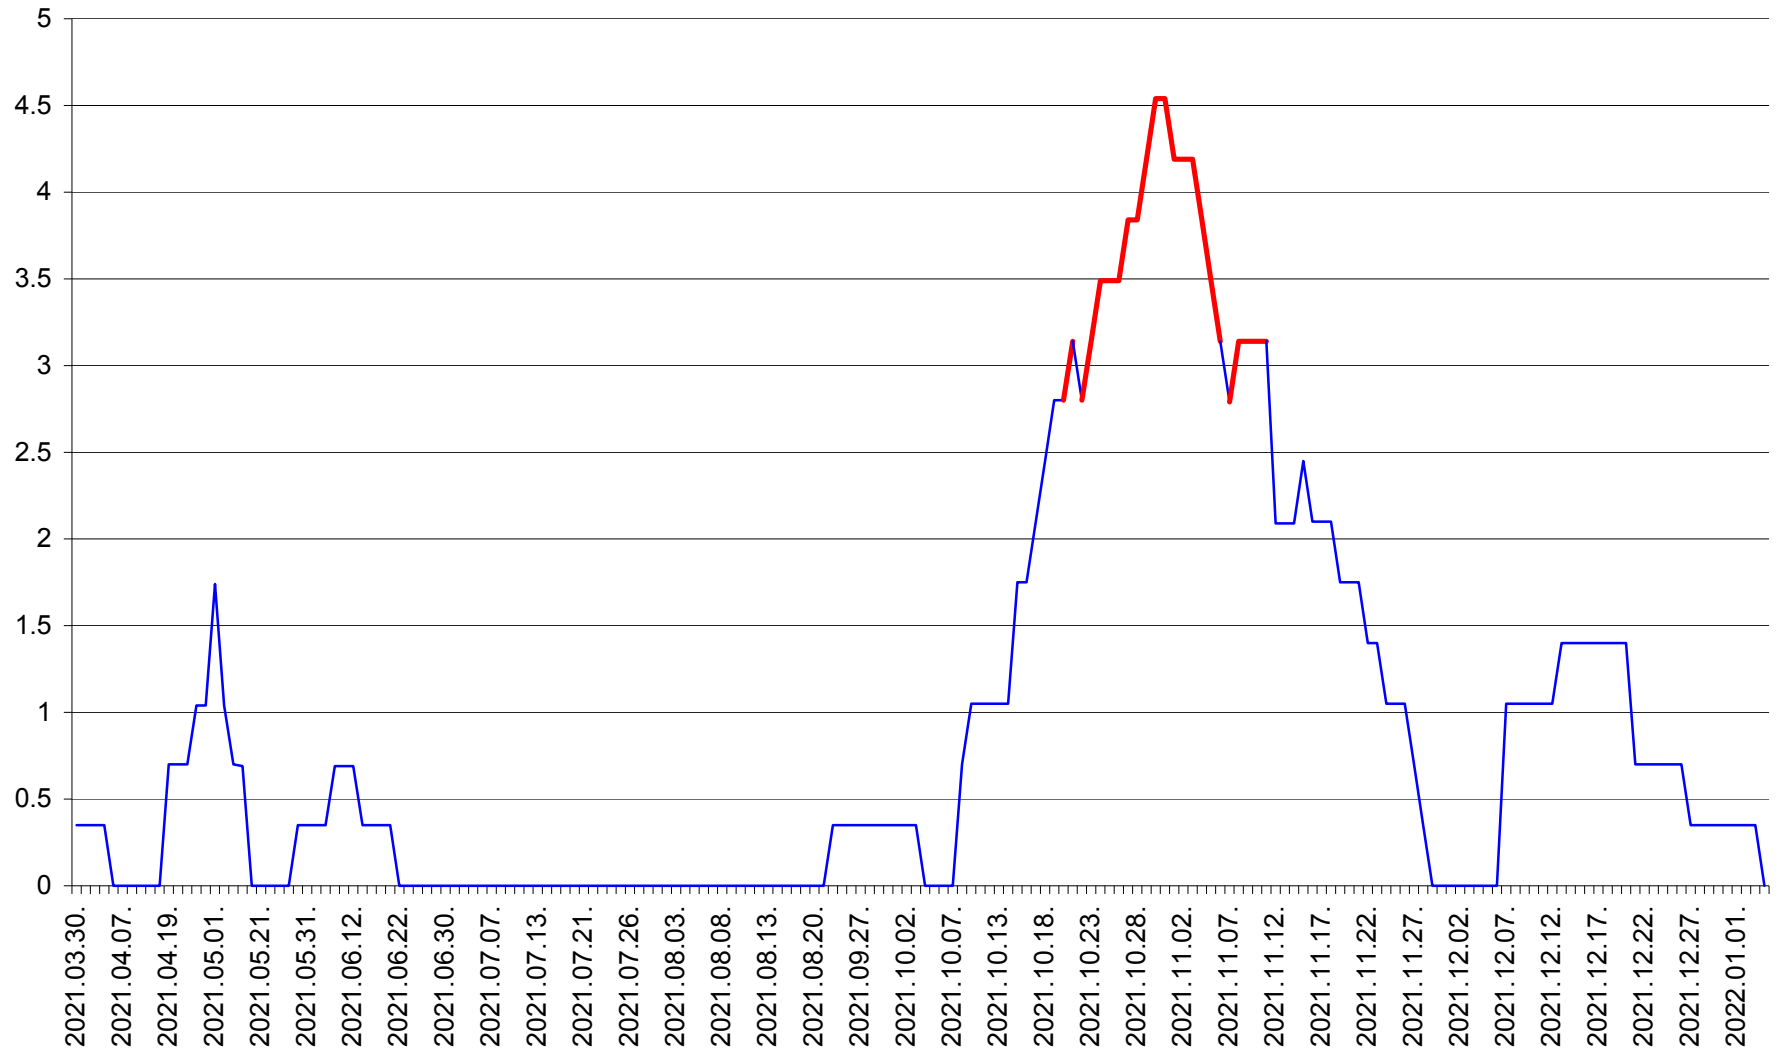

SICULENI - Evolutia incidentei cumulate pe 14 zile la % de locuitori
2021.03.30. - 2022.01.04.