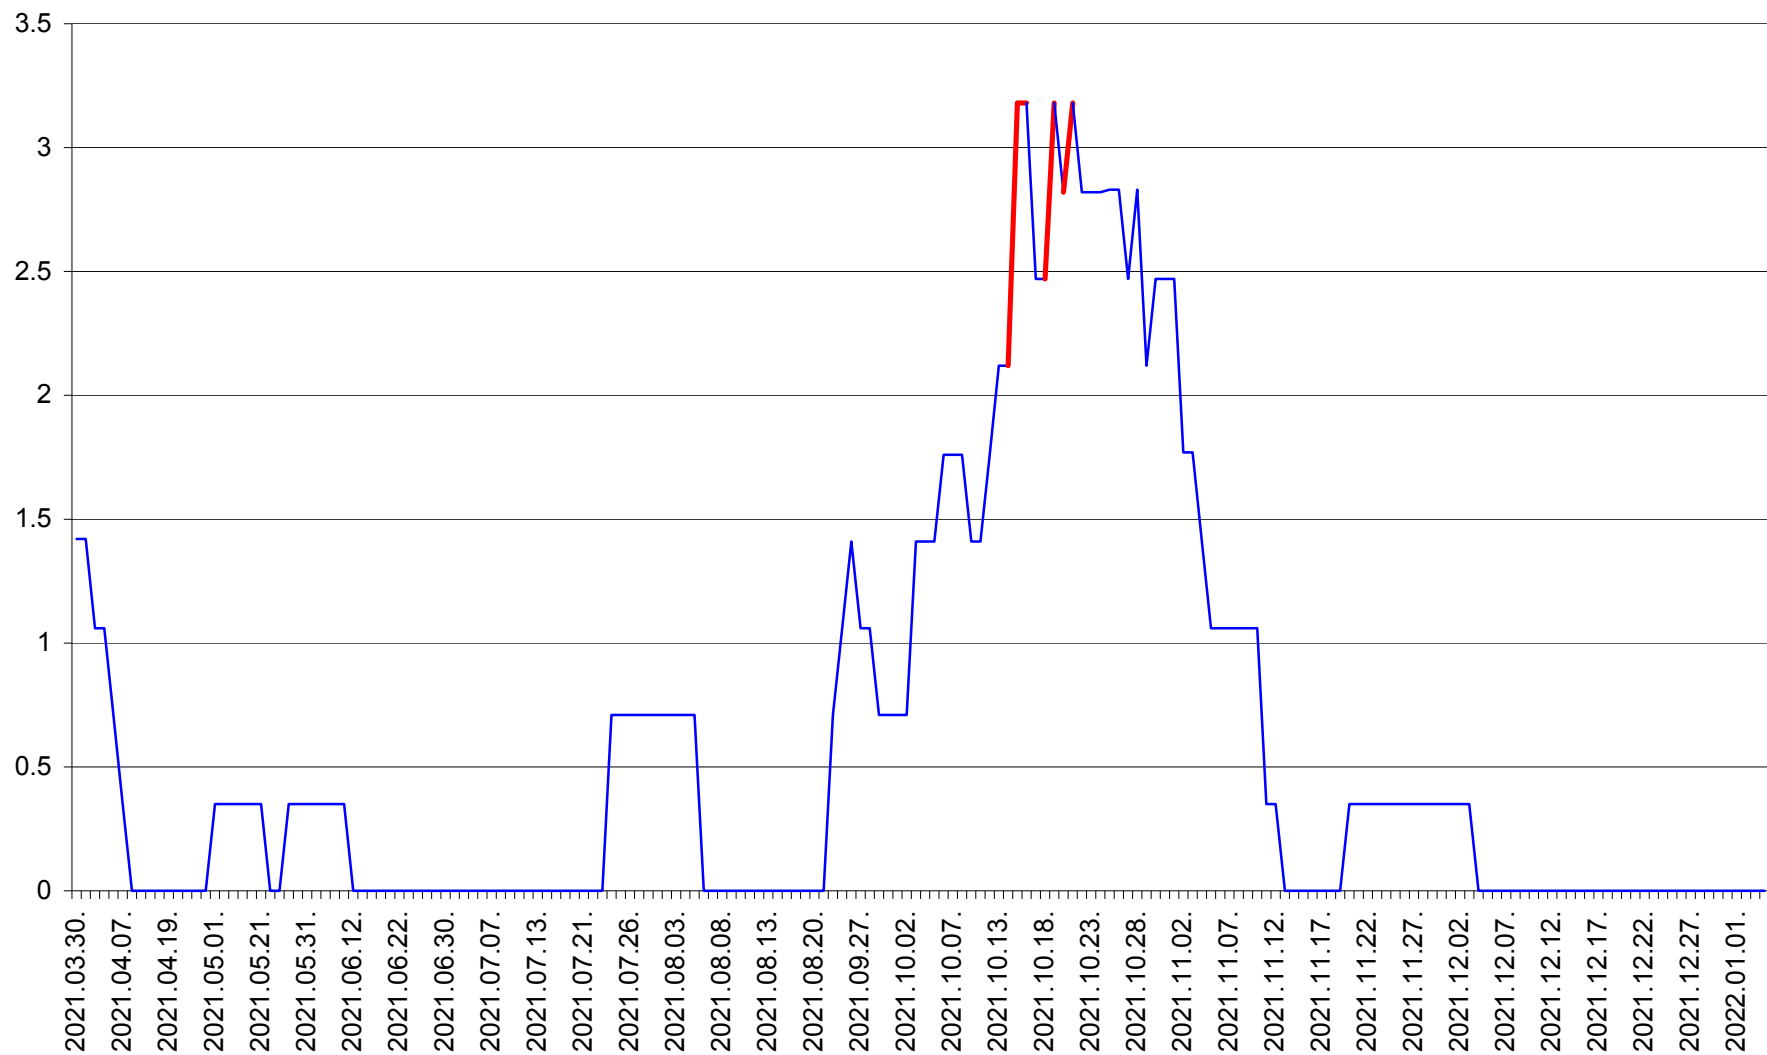

PORUMBENI - Evolutia incidentei cumulate pe 14 zile la ‰ de locuitori
2021.03.30. - 2022.01.04.