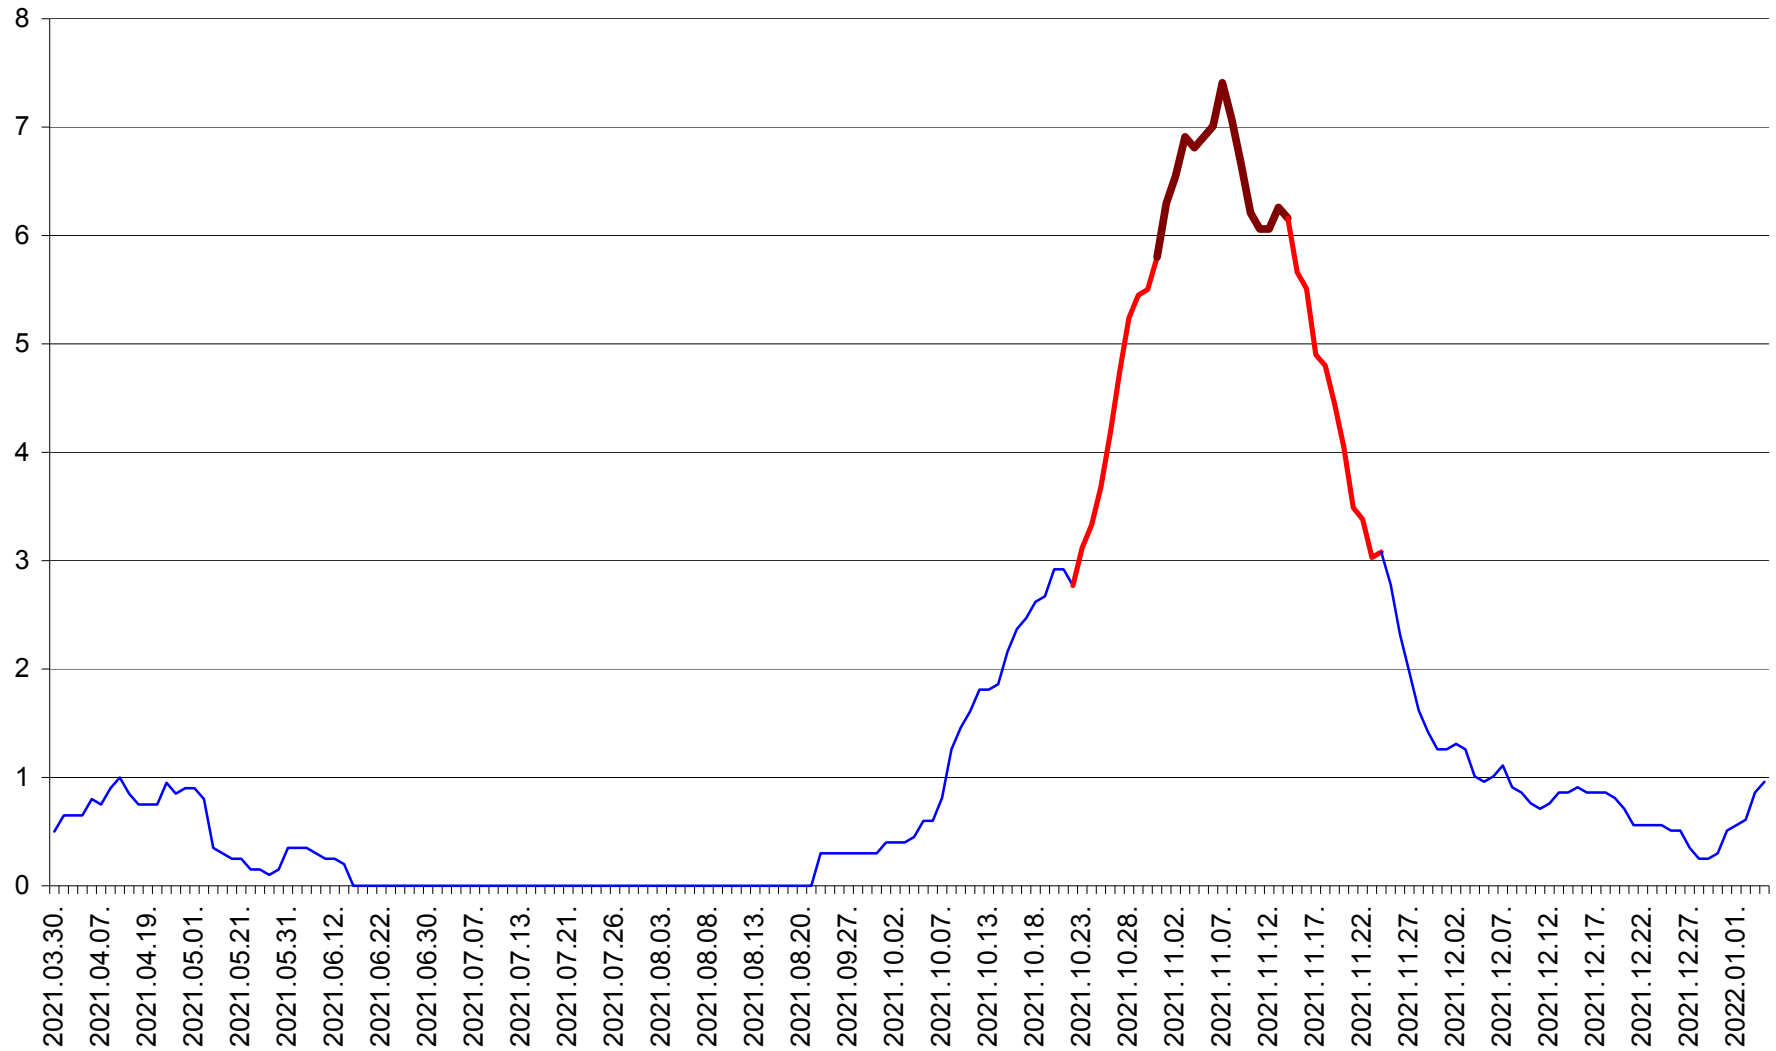

DÂRJIU - Evolutia incidentei cumulate pe 14 zile la ‰ de locuitori  
2021.03.30. - 2022.01.04.

DEALU - Evolutia incidentei cumulate pe 14 zile la ‰ de locuitori  
2021.03.30. - 2022.01.04.

DITRĂU - Evolutia incidentei cumulate pe 14 zile la ‰ de locuitori  
2021.03.30. - 2022.01.04.

FELICENI - Evolutia incidentei cumulate pe 14 zile la % de locuitori  
2021.03.30. - 2022.01.04.

FRUMOASA - Evolutia incidentei cumulate pe 14 zile la ‰ de locuitori  
2021.03.30. - 2022.01.04.

GĂLĂUȚAȘ - Evoluția incidenței cumulate pe 14 zile la ‰ de locuitori  
2021.03.30. - 2022.01.04.

MUNICIPIUL GHEORGHENI - Evolutia incidentei cumulate pe 14 zile la % de locuitori  
2021.03.30. - 2022.01.04.

JOSENI - Evolutia incidentei cumulate pe 14 zile la ‰ de locuitori  
2021.03.30. - 2022.01.04.