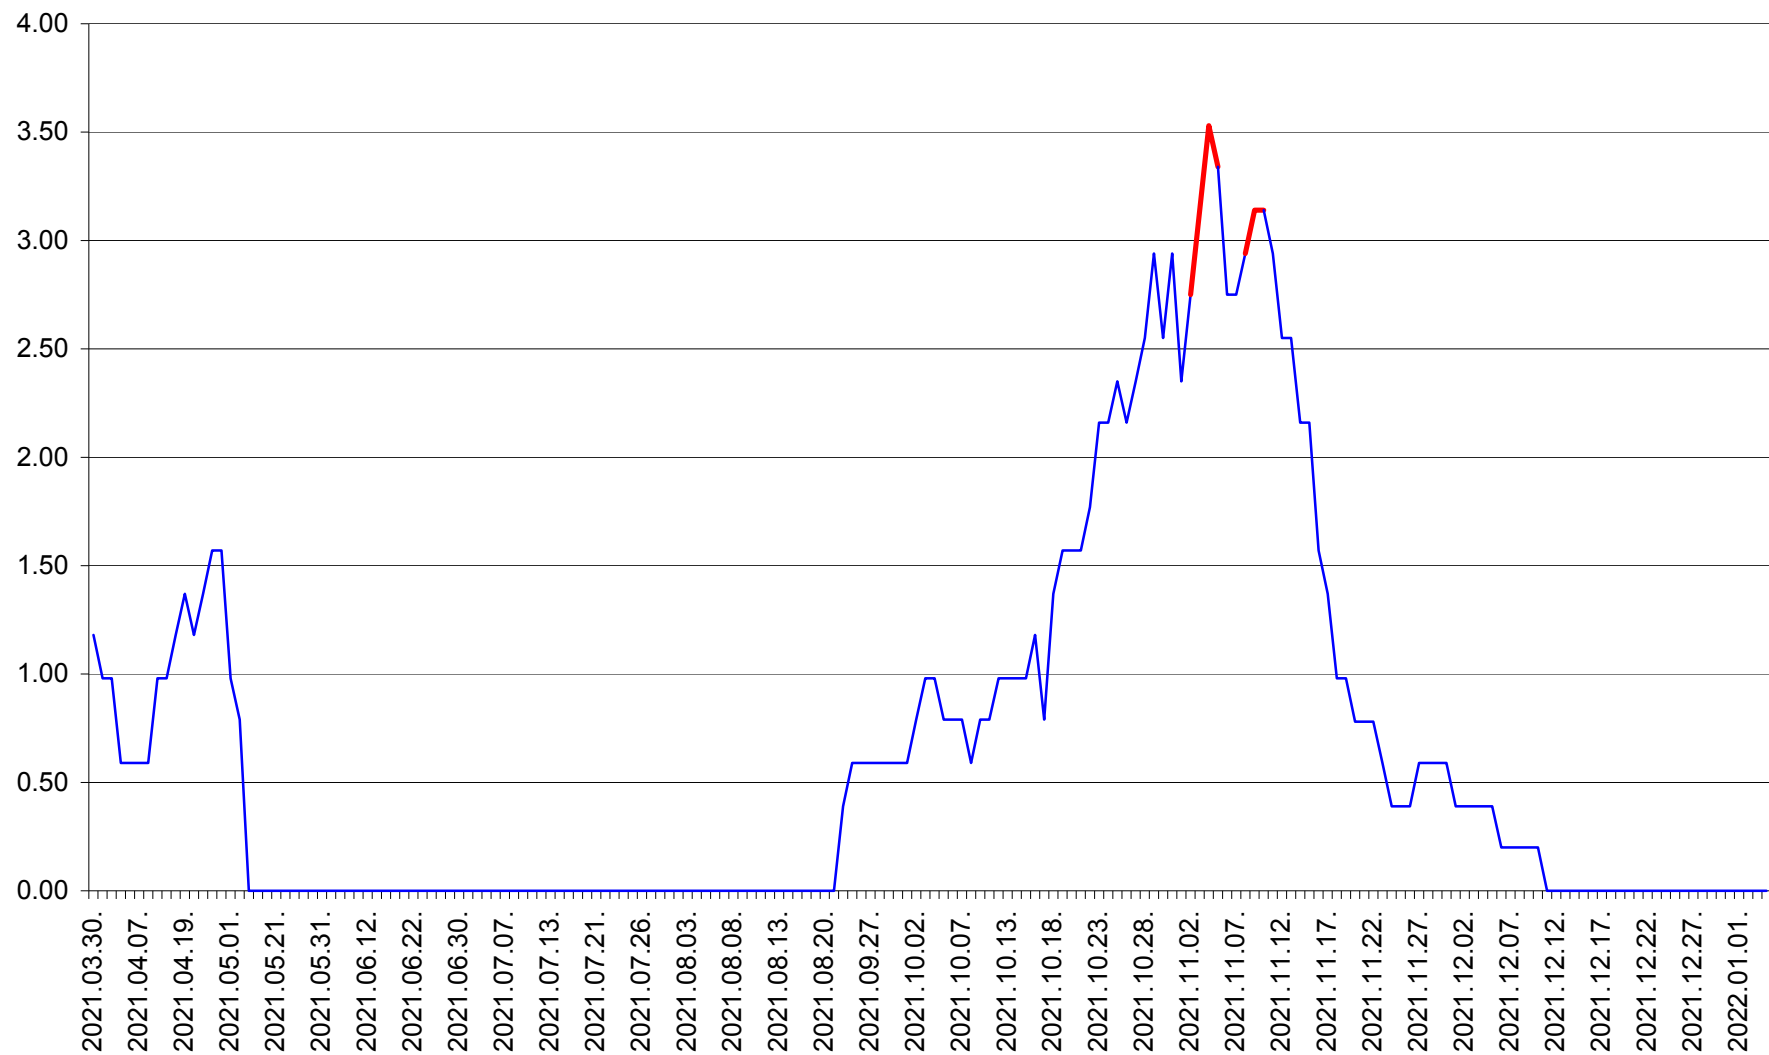

ORAȘ BĂLAN - Evolutia incidentei cumulate pe 14 zile la ‰ de locuitori  
2021.03.30. - 2022.01.04.

BILBOR - Evolutia incidentei cumulate pe 14 zile la ‰ de locuitori  
2021.03.30. - 2022.01.04.

ORAȘ BORSEC - Evolutia incidentei cumulate pe 14 zile la ‰ de locuitori  
2021.03.30. - 2022.01.04.

BRĂDEȘTI - Evolutia incidentei cumulate pe 14 zile la ‰ de locuitori  
2021.03.30. - 2022.01.04.

CĂPÂLNIȚA - Evolutia incidentei cumulate pe 14 zile la ‰ de locuitori  
2021.03.30. - 2022.01.04.

CÂRȚA - Evolutia incidentei cumulate pe 14 zile la ‰ de locuitori  
2021.03.30. - 2022.01.04.

CICEU - Evolutia incidentei cumulate pe 14 zile la ‰ de locuitori  
2021.03.30. - 2022.01.04.

CIUCSÂNGEORGIU - Evolutia incidentei cumulate pe 14 zile la % de locuitori  
2021.03.30. - 2022.01.04.

CIUMANI - Evolutia incidentei cumulate pe 14 zile la ‰ de locuitori  
2021.03.30. - 2022.01.04.

CORBU - Evolutia incidentei cumulate pe 14 zile la ‰ de locuitori  
2021.03.30. - 2022.01.04.

CORUND - Evolutia incidentei cumulate pe 14 zile la ‰ de locuitori  
2021.03.30. - 2022.01.04.

COZMENI - Evolutia incidentei cumulate pe 14 zile la ‰ de locuitori  
2021.03.30. - 2022.01.04.