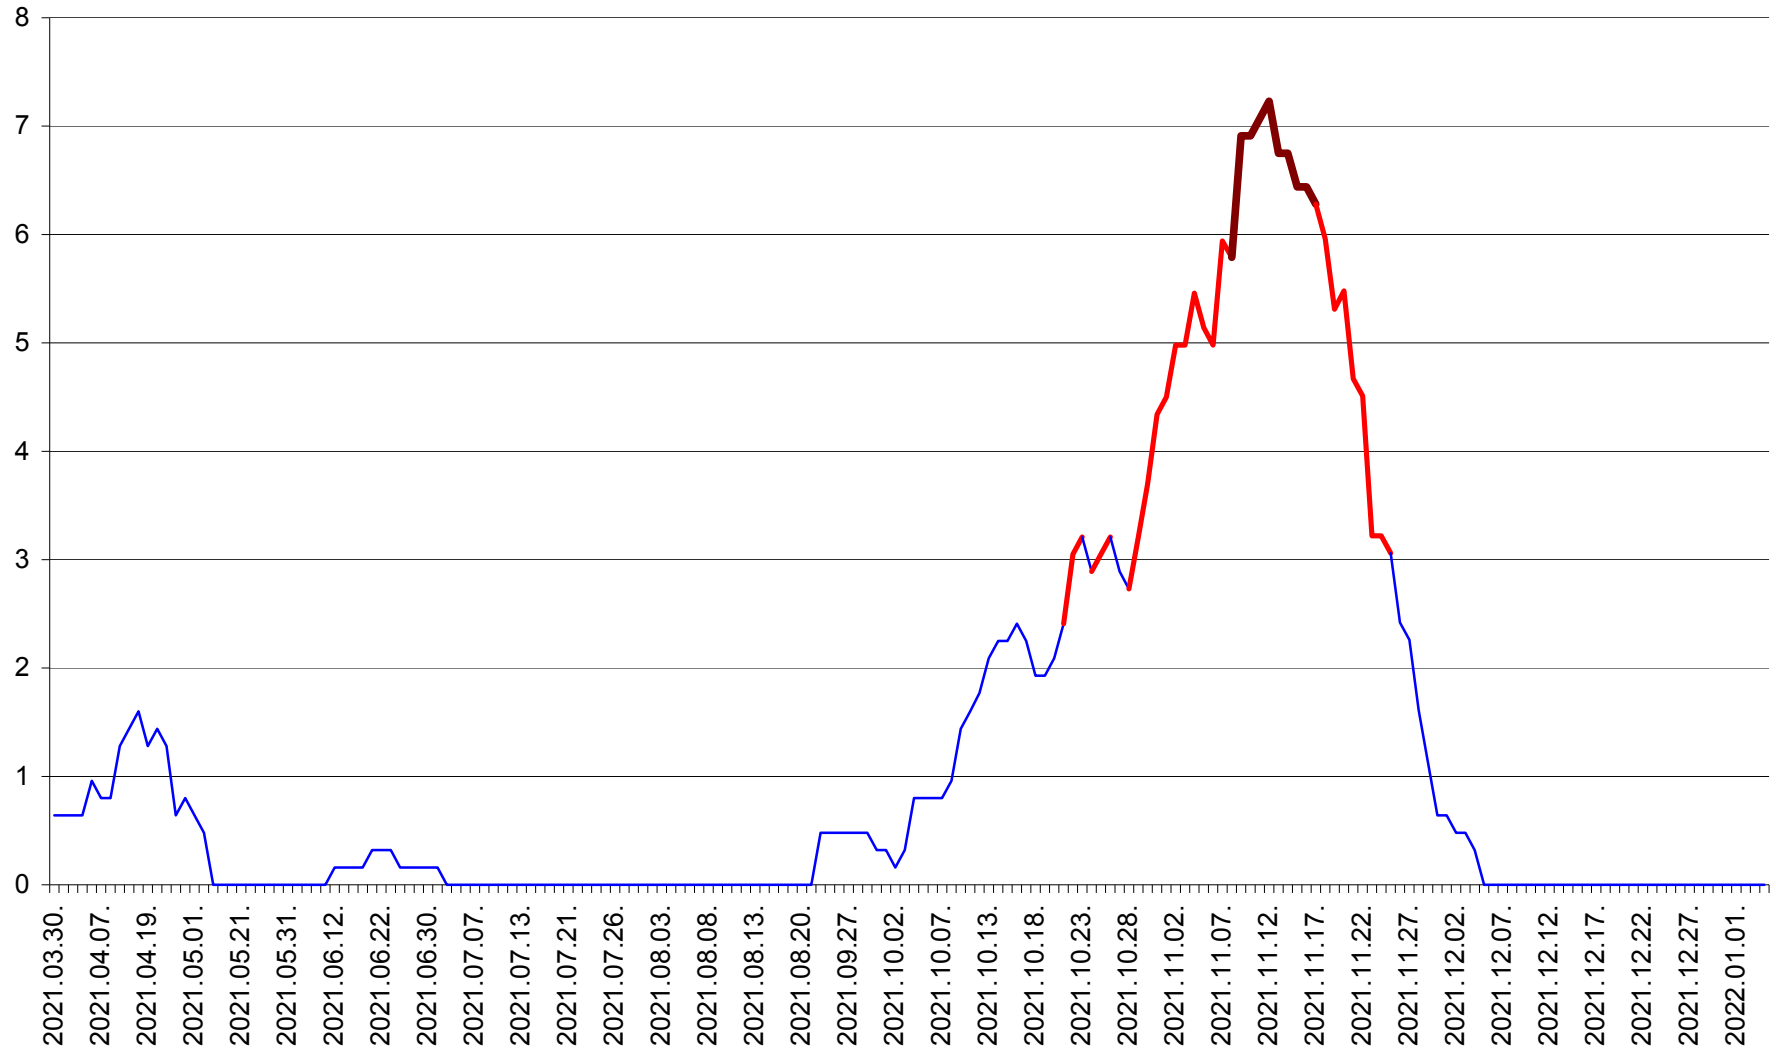

PRAID - Evolutia incidentei cumulate pe 14 zile la ‰ de locuitori  
2021.03.30. - 2022.01.04.

RACU - Evolutia incidentei cumulate pe 14 zile la ‰ de locuitori  
2021.03.30. - 2022.01.04.

REMETEA - Evolutia incidentei cumulate pe 14 zile la % de locuitori  
2021.03.30. - 2022.01.04.

SĂCEL - Evolutia incidentei cumulate pe 14 zile la ‰ de locuitori  
2021.03.30. - 2022.01.04.

SÂNCRĂIENI - Evolutia incidentei cumulate pe 14 zile la ‰ de locuitori  
2021.03.30. - 2022.01.04.

SÂNDOMINIC - Evolutia incidentei cumulate pe 14 zile la ‰ de locuitori  
2021.03.30. - 2022.01.04.