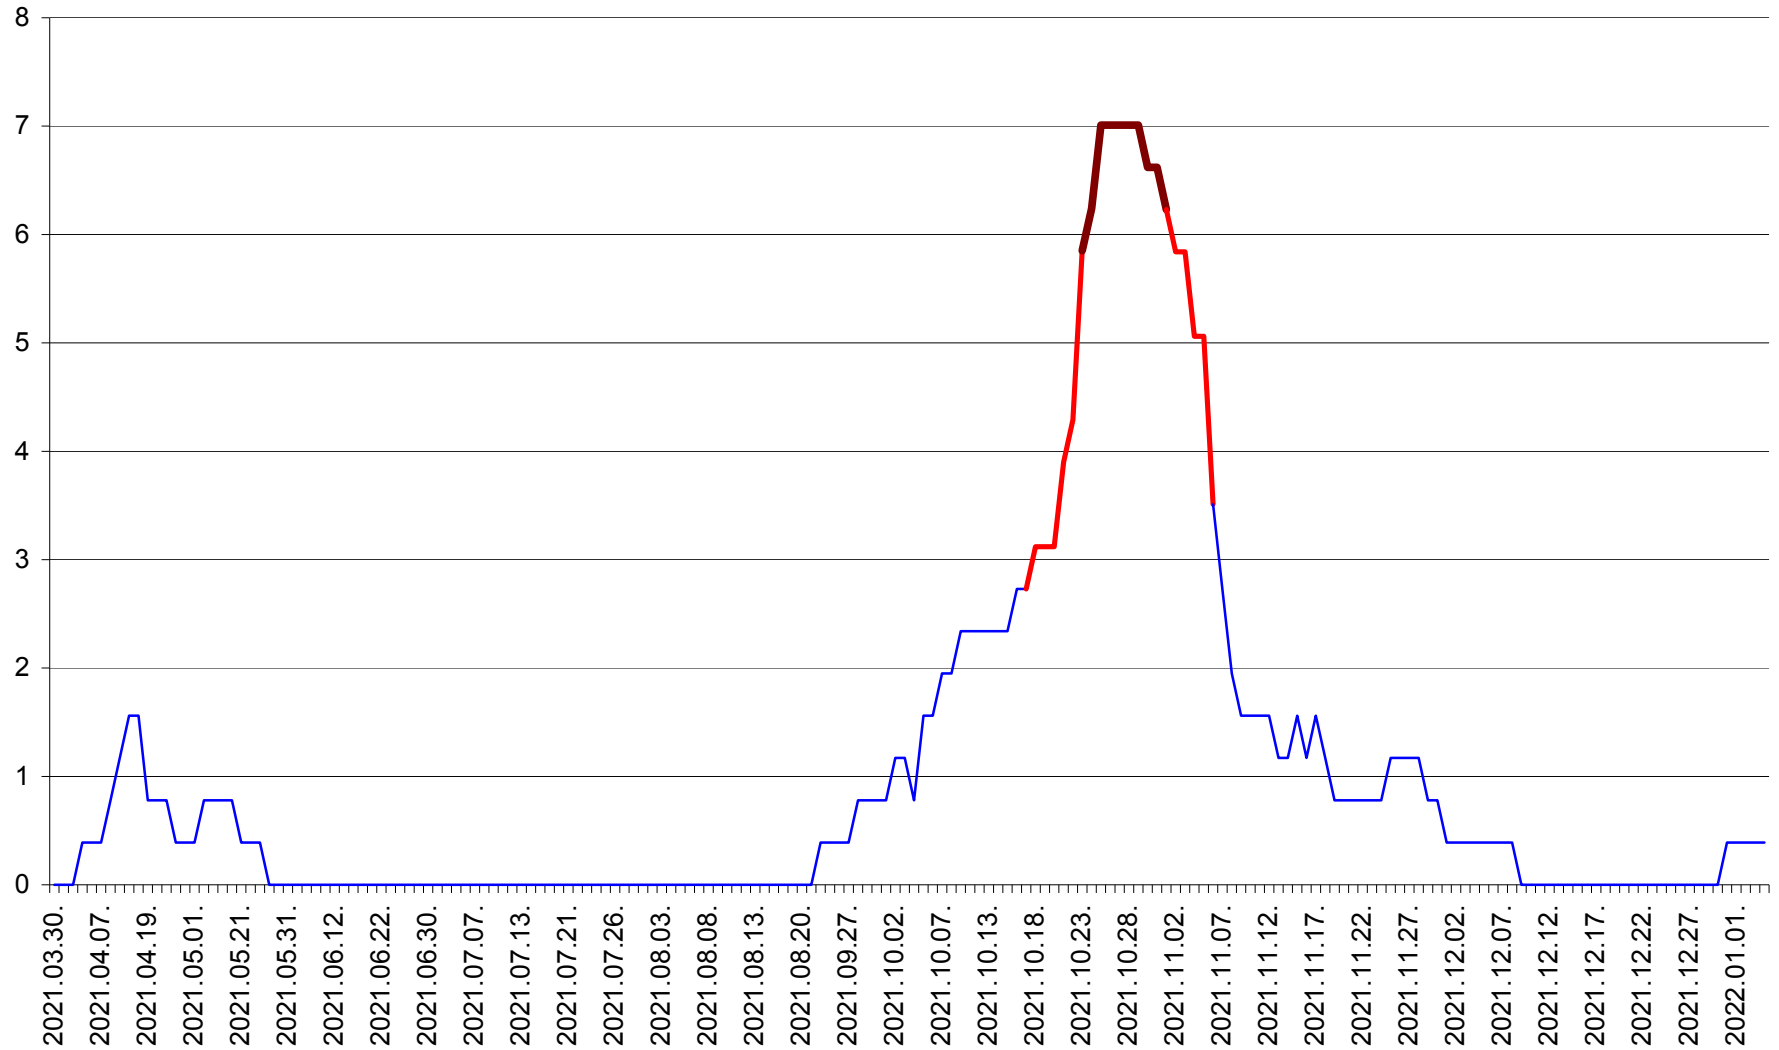

MUNICIPIUL TOPLIȚA - Evolutia incidentei cumulate pe 14 zile la ‰ de locuitori
2021.03.30. - 2022.01.04.

TOMEȘTI - Evolutia incidentei cumulate pe 14 zile la ‰ de locuitori
2021.03.30. - 2022.01.04.