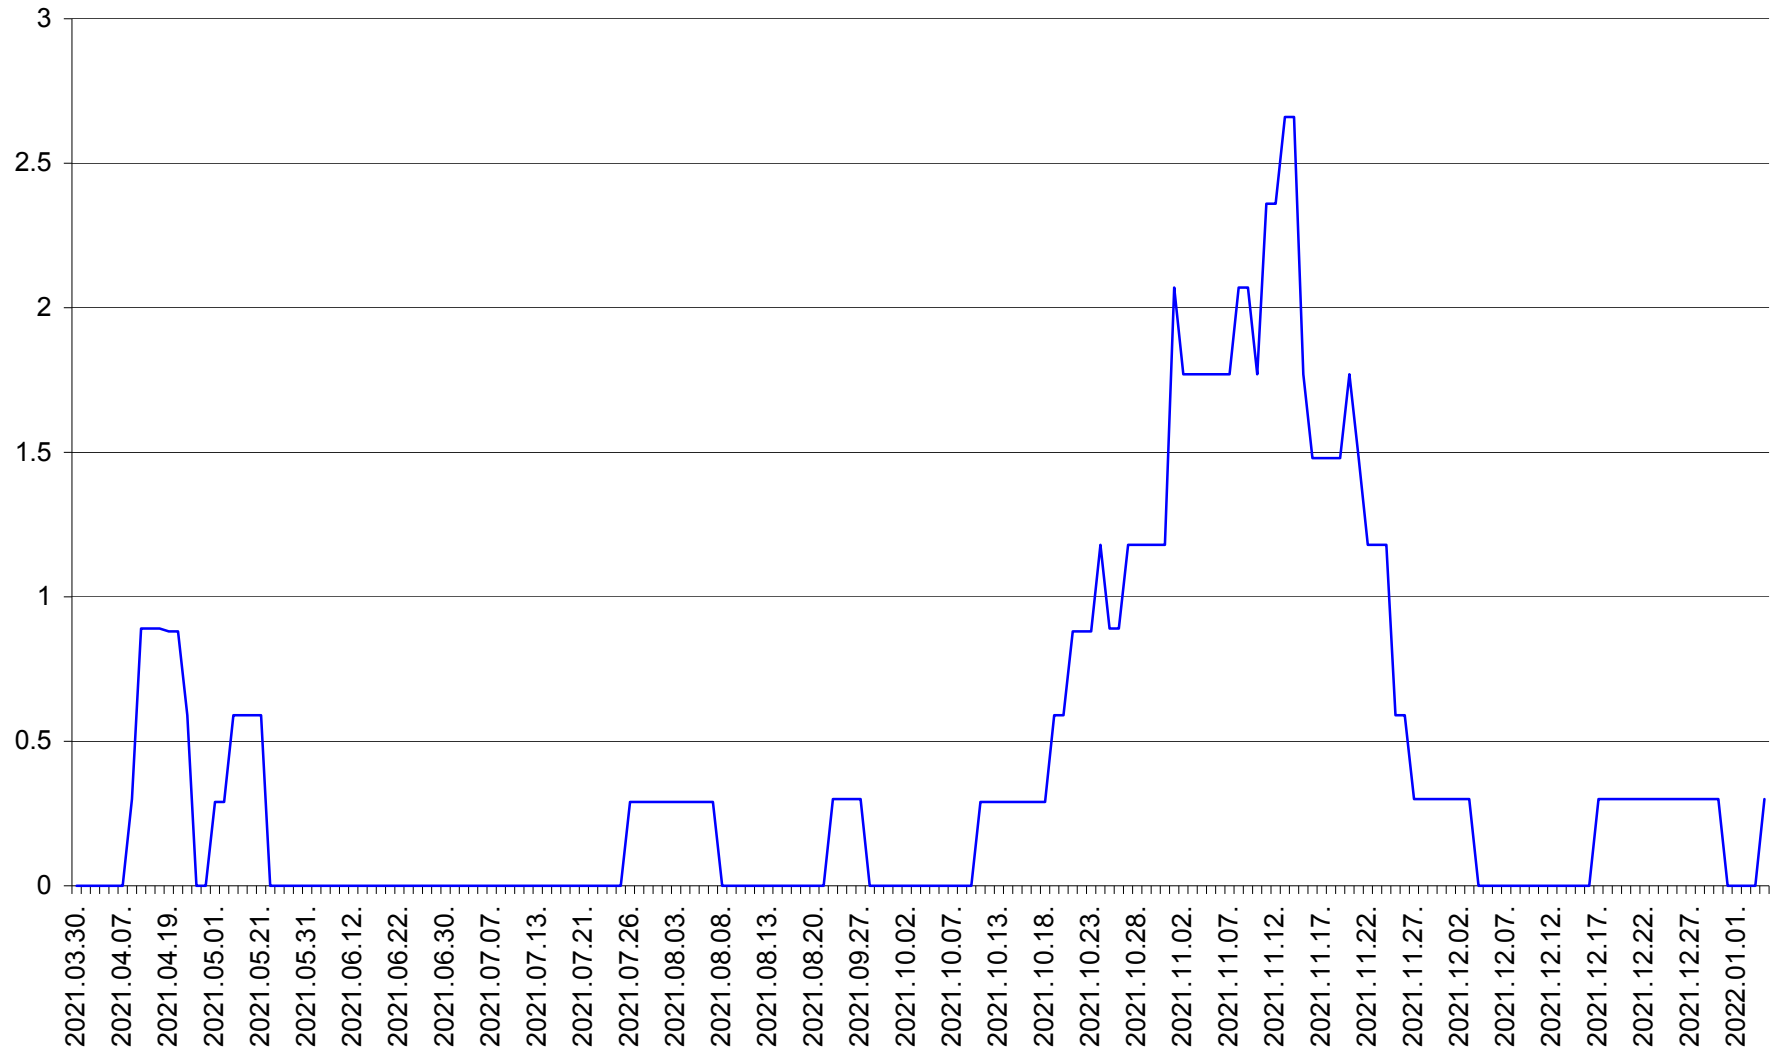

LĂZAREA - Evolutia incidentei cumulate pe 14 zile la % de locuitori  
2021.03.30. - 2022.01.04.

LELICENI - Evolutia incidentei cumulate pe 14 zile la % de locuitori  
2021.03.30. - 2022.01.04.

LUETA - Evolutia incidentei cumulate pe 14 zile la ‰ de locuitori  
2021.03.30. - 2022.01.04.

LUNCA DE JOS - Evolutia incidentei cumulate pe 14 zile la ‰ de locuitori  
2021.03.30. - 2022.01.04.

LUNCA DE SUS - Evolutia incidentei cumulate pe 14 zile la ‰ de locuitori  
2021.03.30. - 2022.01.04.