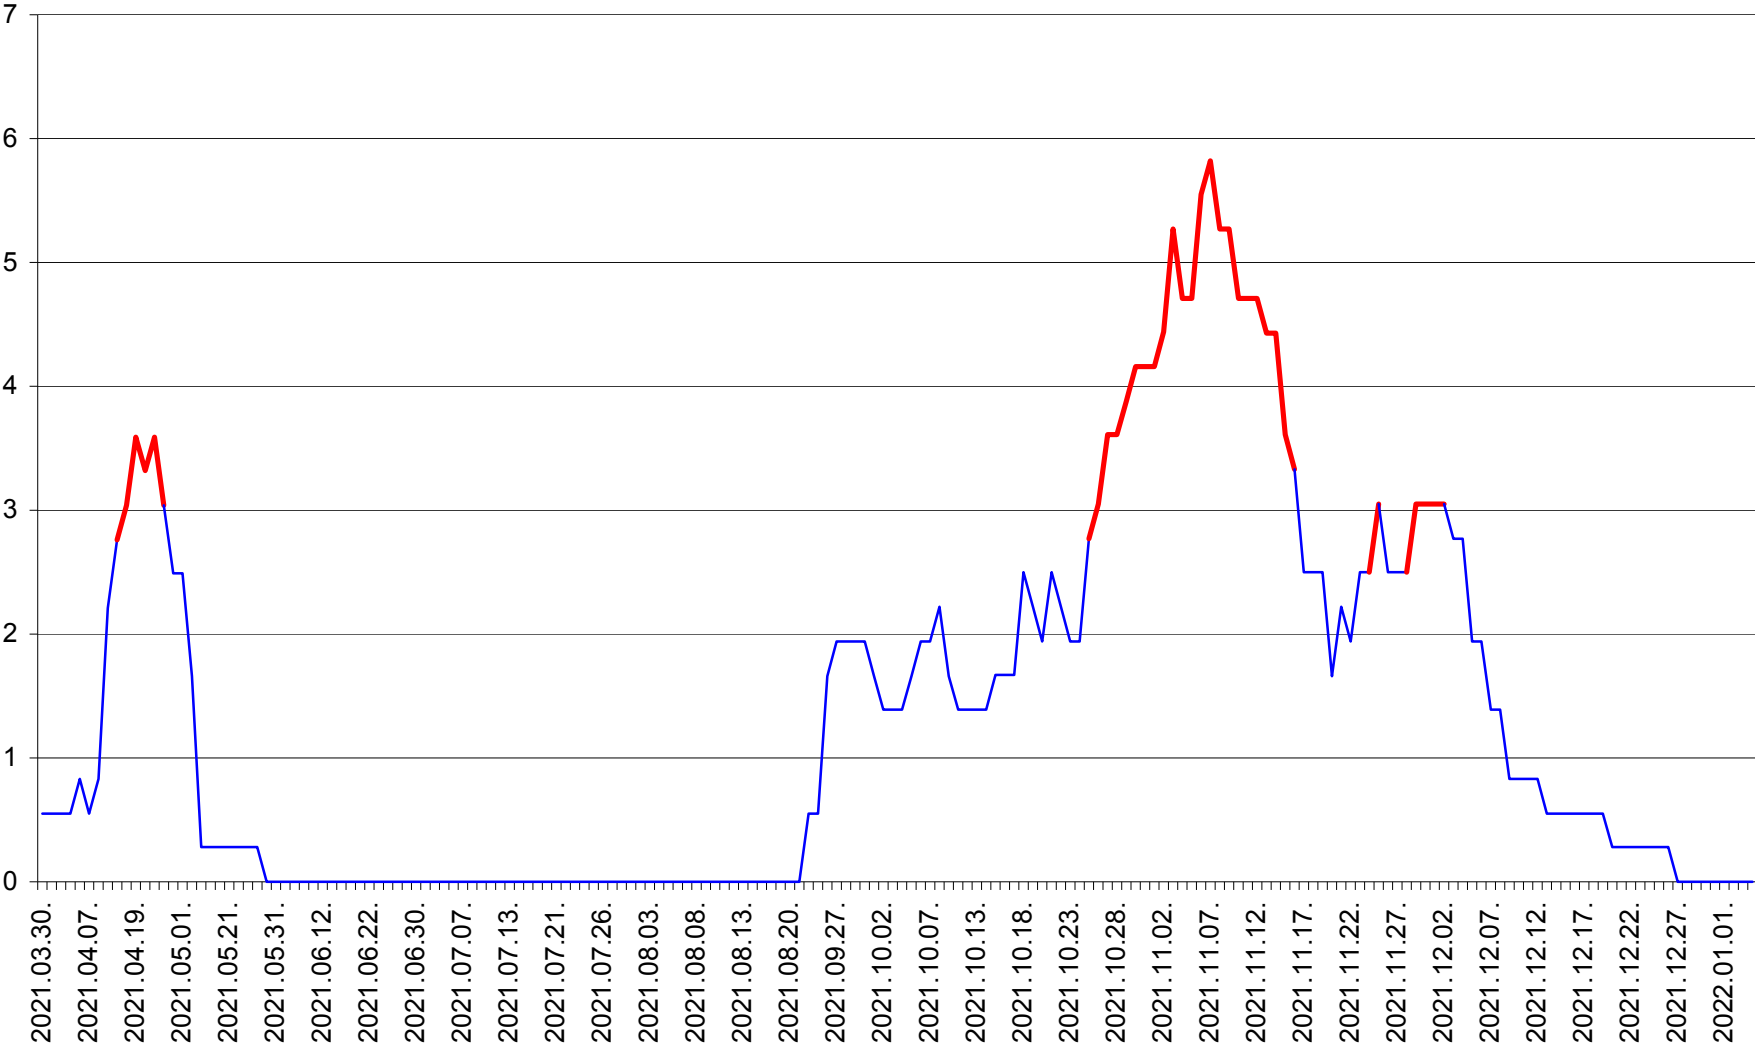

MEREȘTI - Evolutia incidentei cumulate pe 14 zile la ‰ de locuitori  
2021.03.30. - 2022.01.04.

MUNICIPIUL MIERCUREA-CIUC - Evolutia incidentei cumulate pe 14 zile la ‰ de locuitori  
2021.03.30. - 2022.01.04.

MIHĂILENI - Evolutia incidentei cumulate pe 14 zile la ‰ de locuitori  
2021.03.30. - 2022.01.04.

MUGENI - Evolutia incidentei cumulate pe 14 zile la ‰ de locuitori  
2021.03.30. - 2022.01.04.

OCLAND - Evolutia incidentei cumulate pe 14 zile la ‰ de locuitori  
2021.03.30. - 2022.01.04.