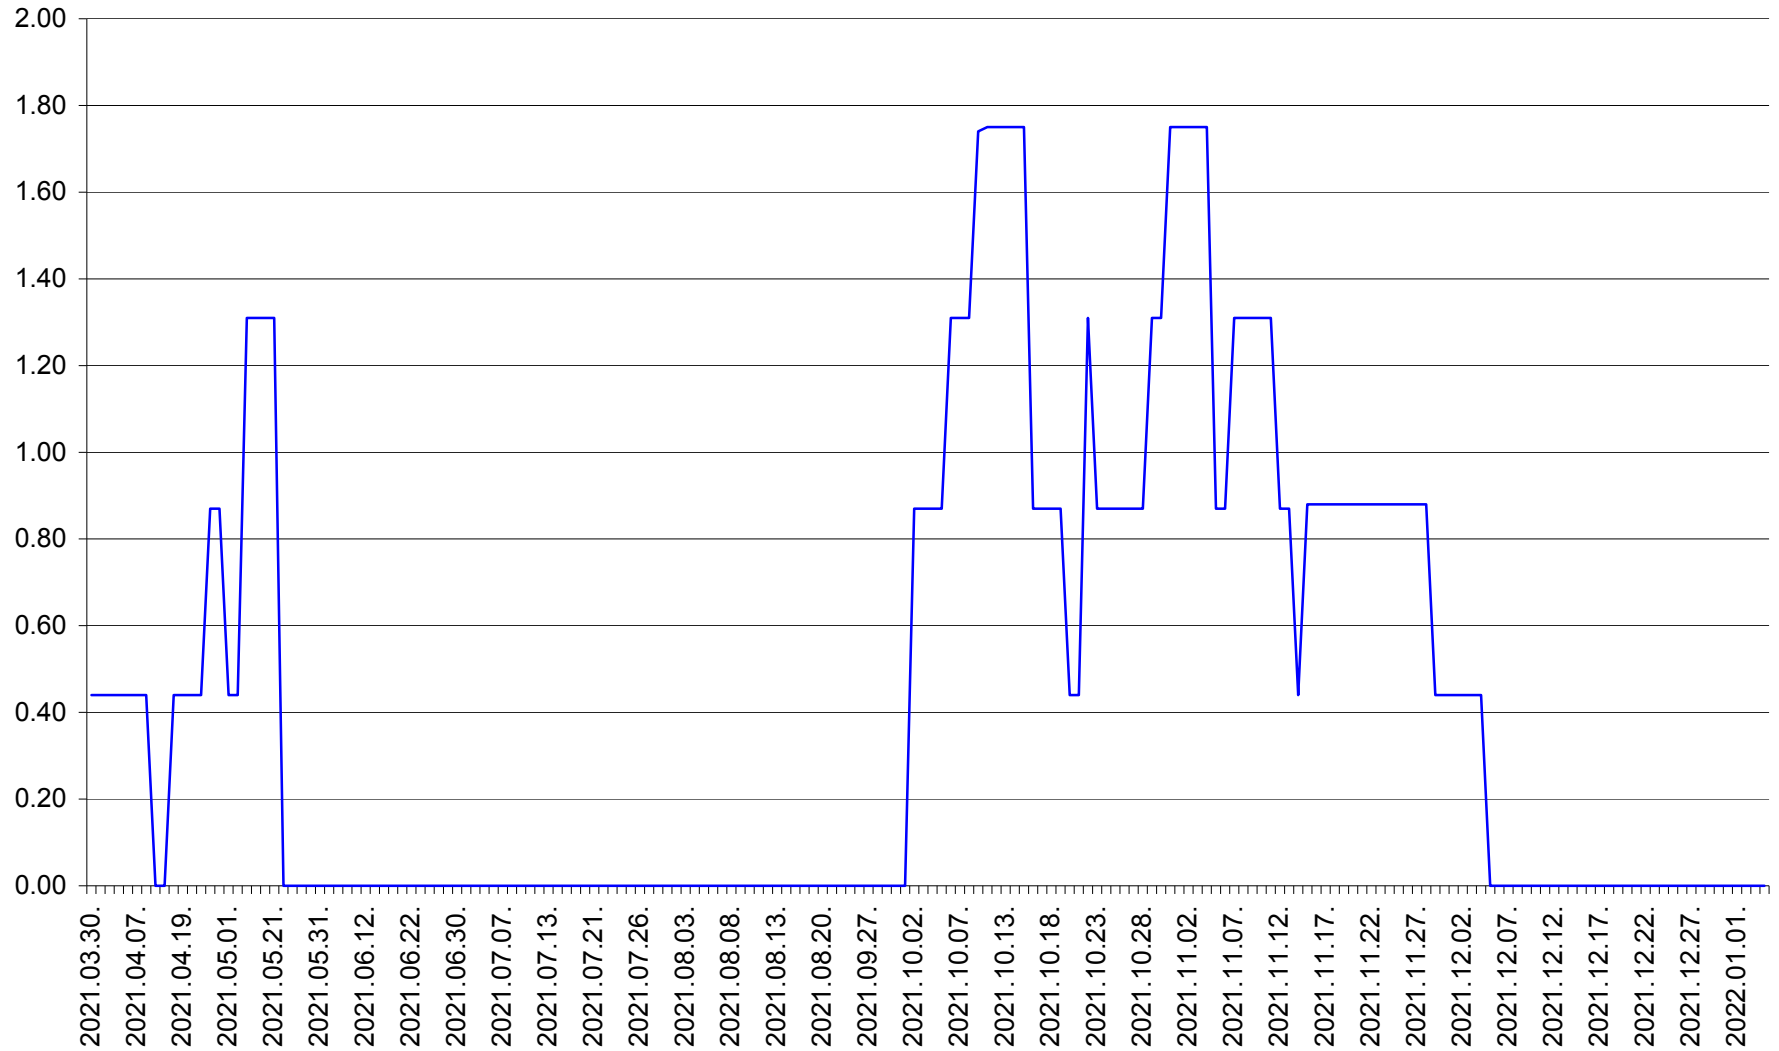

ORAȘ BĂLAN - Evolutia incidentei cumulate pe 14 zile la ‰ de locuitori  
2021.03.30. - 2022.01.04.

BILBOR - Evolutia incidentei cumulate pe 14 zile la ‰ de locuitori  
2021.03.30. - 2022.01.04.

ORAȘ BORSEC - Evolutia incidentei cumulate pe 14 zile la ‰ de locuitori  
2021.03.30. - 2022.01.04.

BRĂDEȘTI - Evolutia incidentei cumulate pe 14 zile la ‰ de locuitori  
2021.03.30. - 2022.01.04.

CĂPÂLNIȚA - Evolutia incidentei cumulate pe 14 zile la ‰ de locuitori  
2021.03.30. - 2022.01.04.

CÂRȚA - Evolutia incidentei cumulate pe 14 zile la ‰ de locuitori  
2021.03.30. - 2022.01.04.

CICEU - Evolutia incidentei cumulate pe 14 zile la ‰ de locuitori  
2021.03.30. - 2022.01.04.

CIUCSÂNGEORGIU - Evolutia incidentei cumulate pe 14 zile la % de locuitori  
2021.03.30. - 2022.01.04.

CIUMANI - Evolutia incidentei cumulate pe 14 zile la ‰ de locuitori  
2021.03.30. - 2022.01.04.

CORBU - Evolutia incidentei cumulate pe 14 zile la ‰ de locuitori  
2021.03.30. - 2022.01.04.

CORUND - Evolutia incidentei cumulate pe 14 zile la ‰ de locuitori  
2021.03.30. - 2022.01.04.

COZMENI - Evolutia incidentei cumulate pe 14 zile la ‰ de locuitori  
2021.03.30. - 2022.01.04.