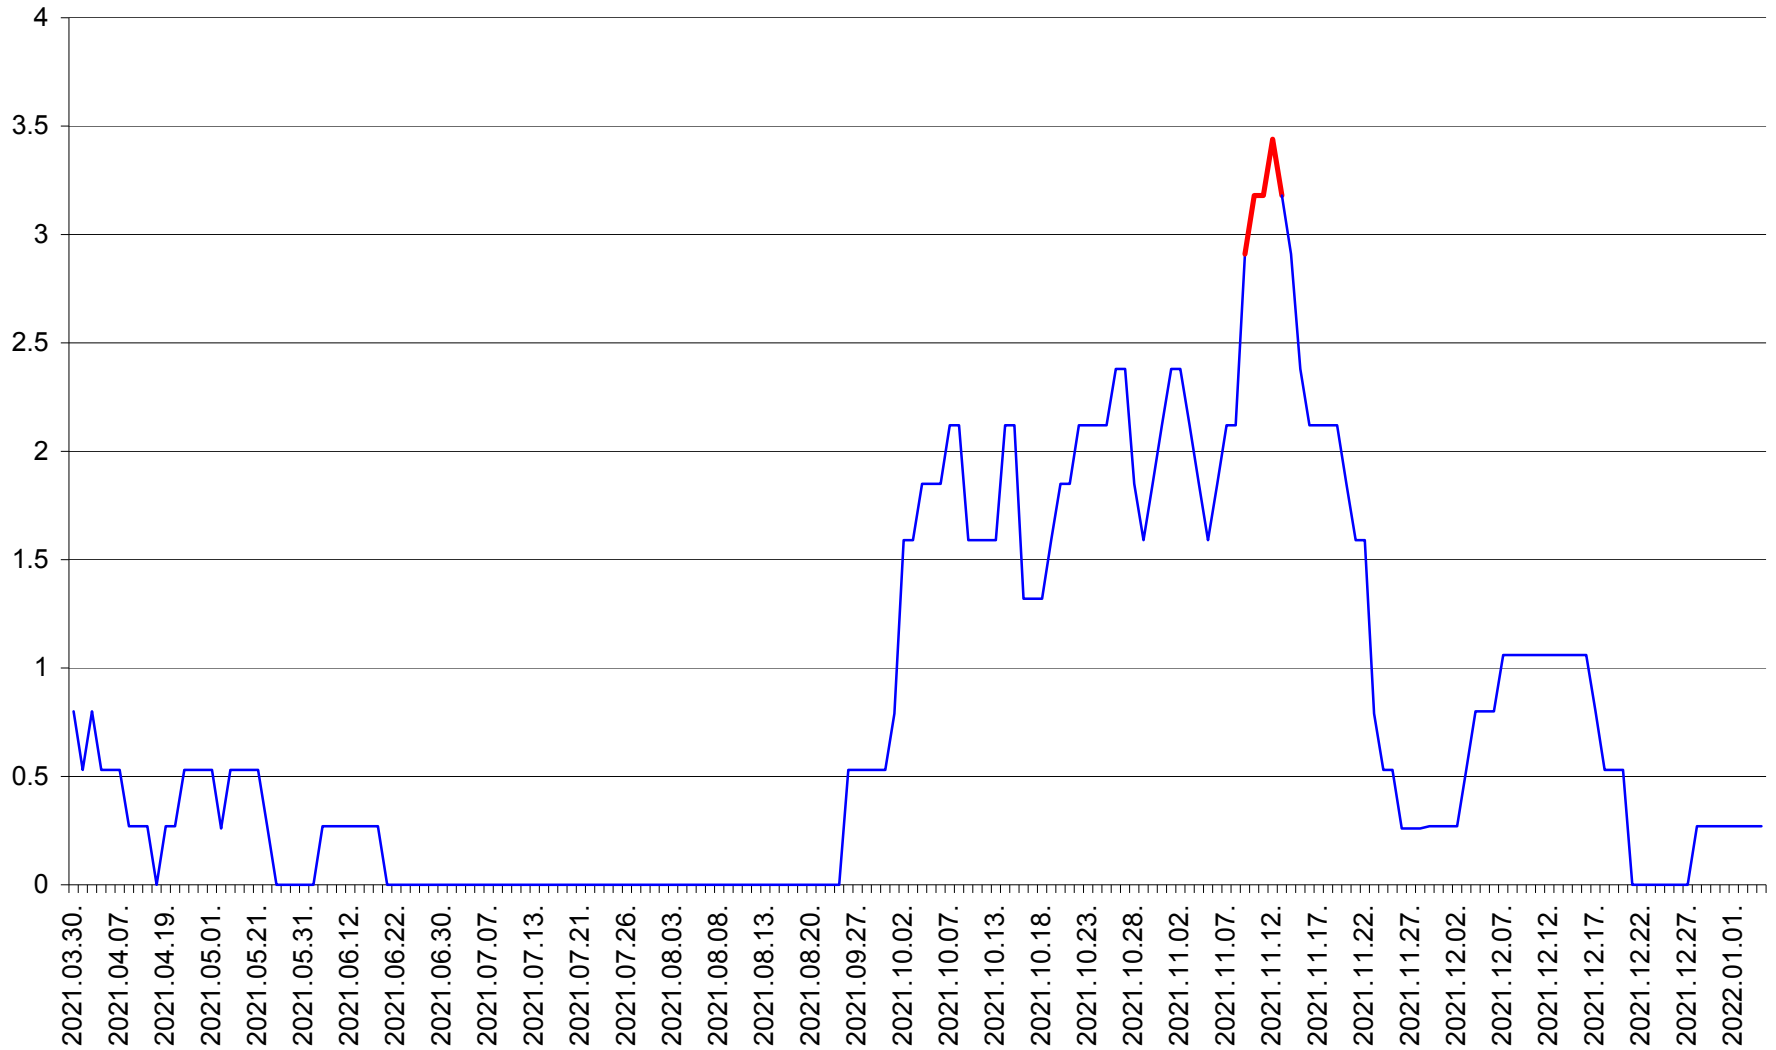

ORAȘ CRISTURU SECUIESC - Evolutia incidentei cumulate pe 14 zile la ‰ de locuitori  
2021.03.30. - 2022.01.04.

DĂNEȘTI - Evolutia incidentei cumulate pe 14 zile la ‰ de locuitori  
2021.03.30. - 2022.01.04.

DÂRJIU - Evolutia incidentei cumulate pe 14 zile la ‰ de locuitori  
2021.03.30. - 2022.01.04.

DEALU - Evolutia incidentei cumulate pe 14 zile la ‰ de locuitori  
2021.03.30. - 2022.01.04.

DITRĂU - Evolutia incidentei cumulate pe 14 zile la ‰ de locuitori  
2021.03.30. - 2022.01.04.

FELICENI - Evolutia incidentei cumulate pe 14 zile la % de locuitori  
2021.03.30. - 2022.01.04.

FRUMOASA - Evolutia incidentei cumulate pe 14 zile la ‰ de locuitori  
2021.03.30. - 2022.01.04.

GĂLĂUȚAȘ - Evoluția incidenței cumulate pe 14 zile la ‰ de locuitori  
2021.03.30. - 2022.01.04.