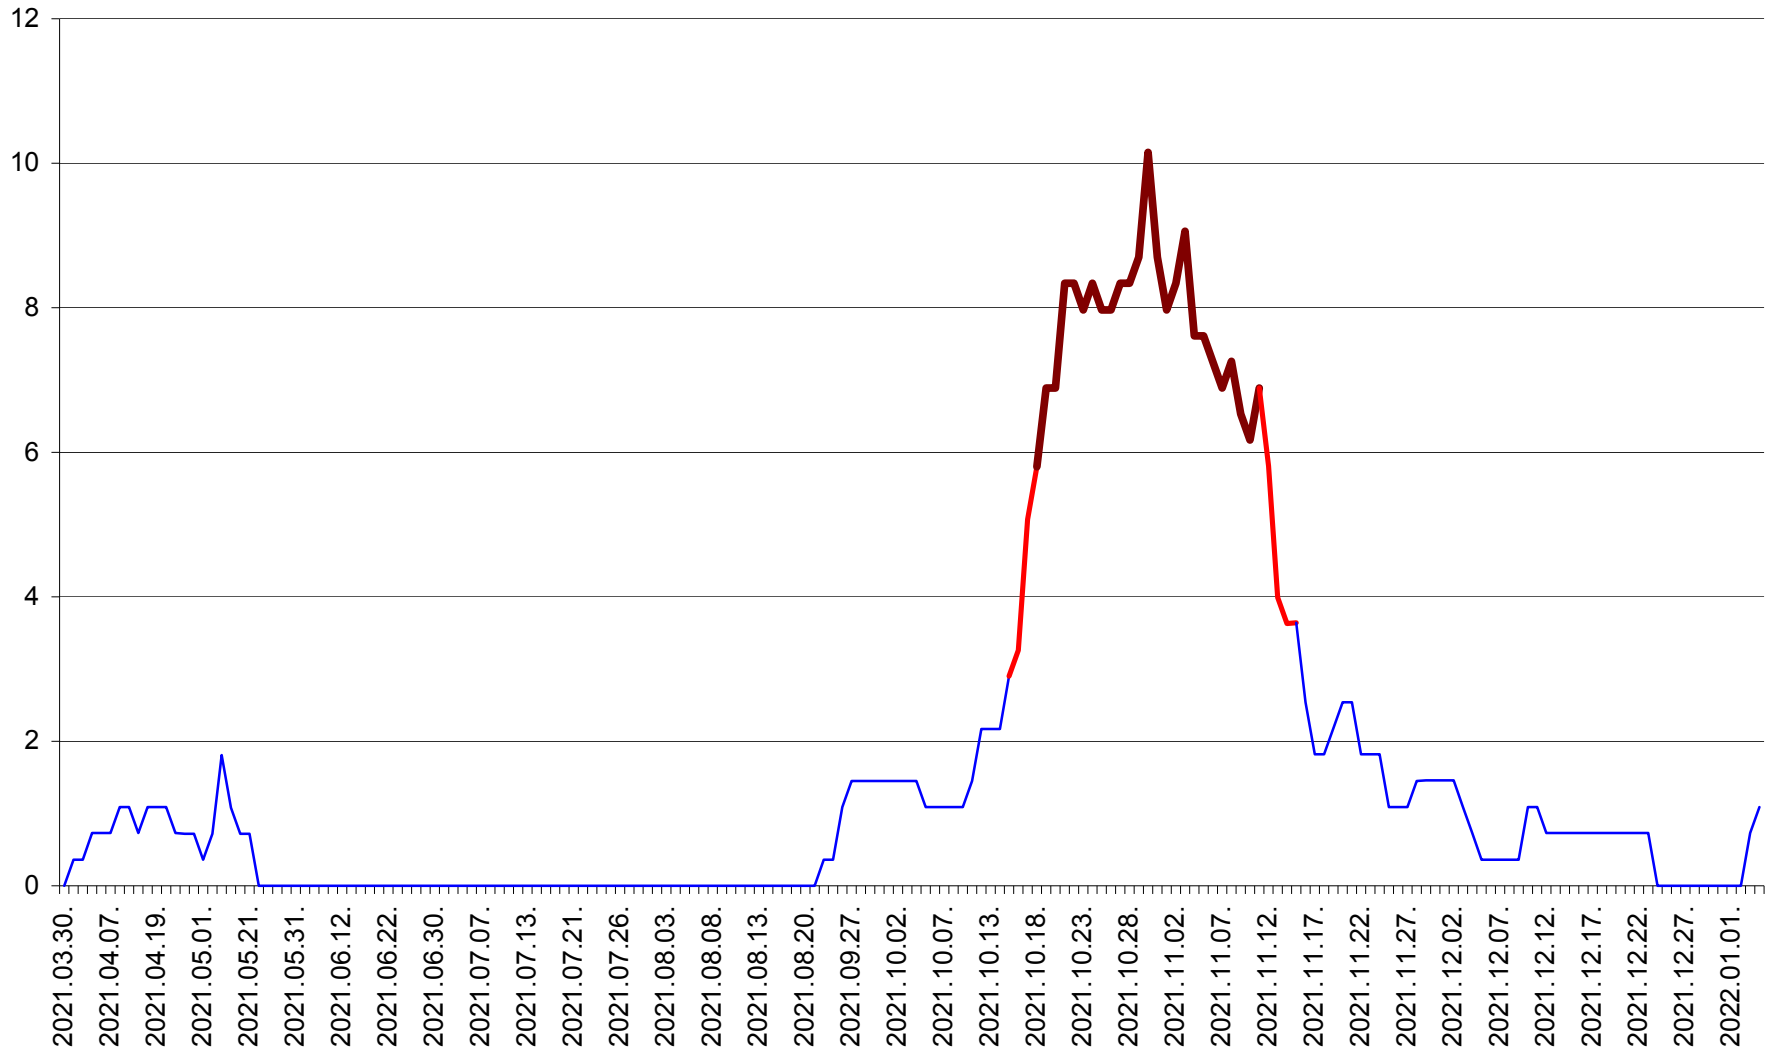

MUGENI - Evolutia incidentei cumulate pe 14 zile la ‰ de locuitori
2021.03.30. - 2022.01.04.