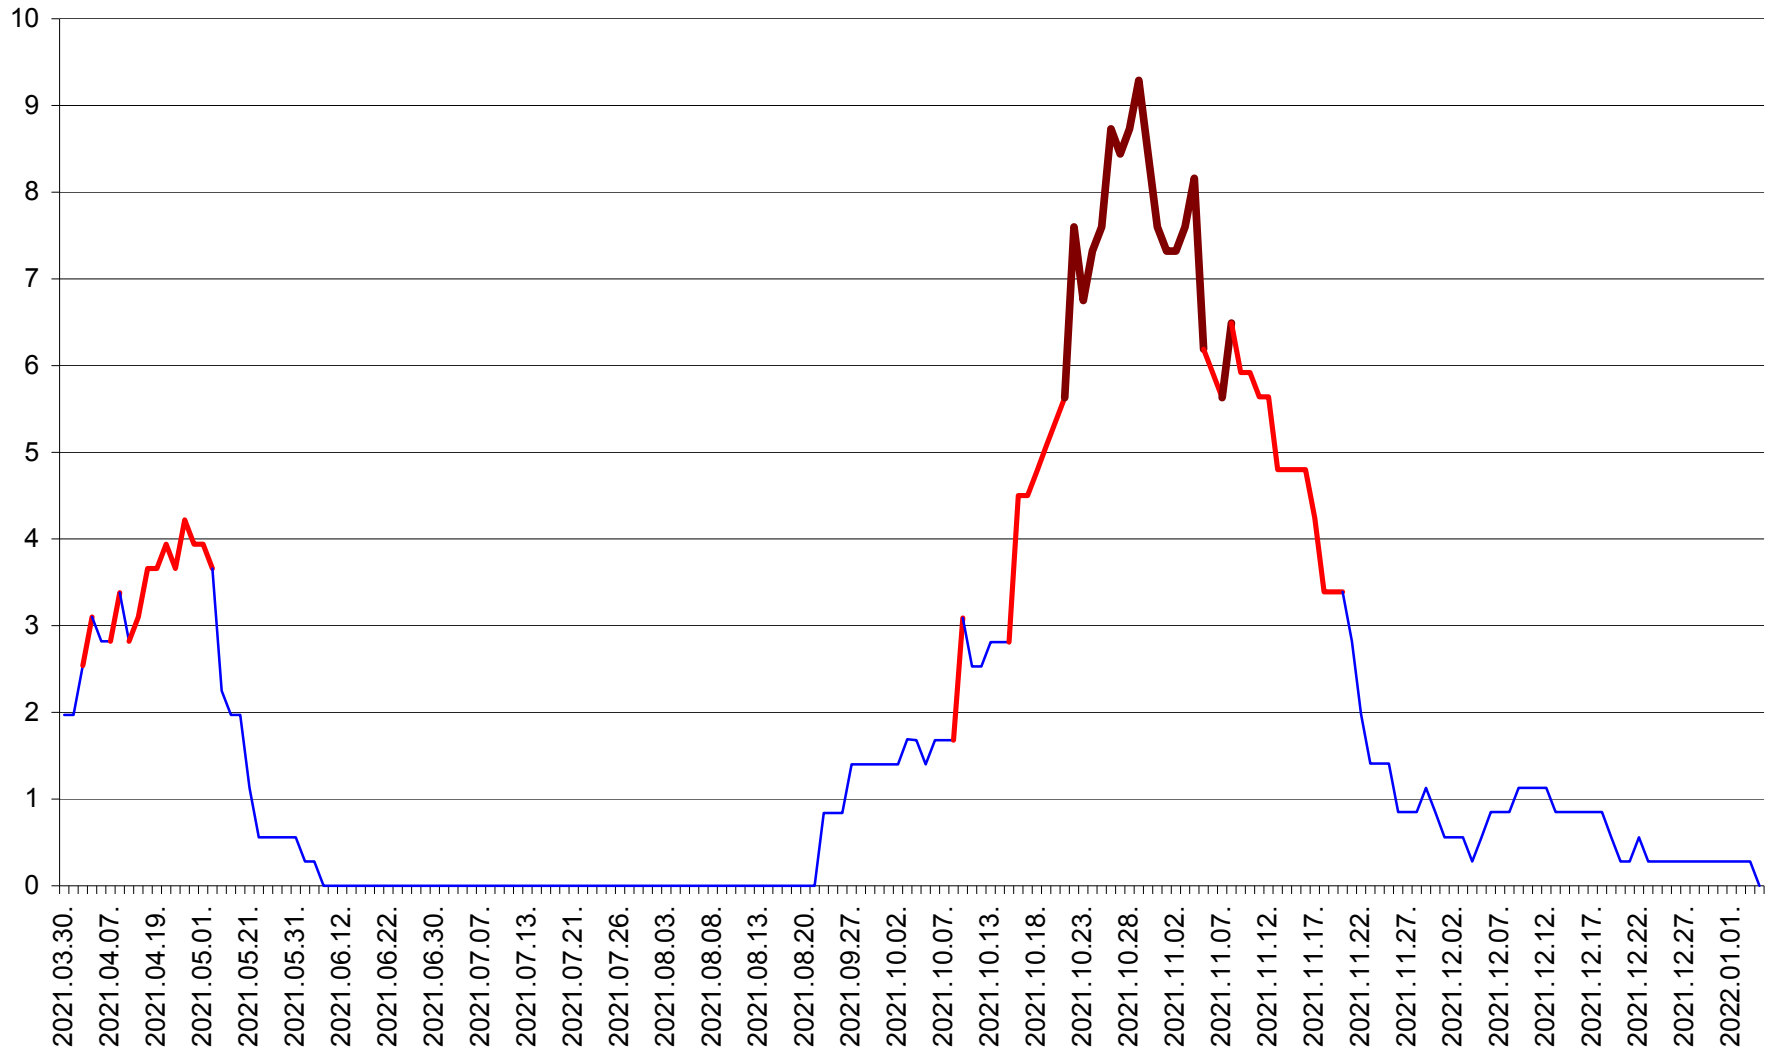

ORAȘ CRISTURU SECUIESC - Evolutia incidentei cumulate pe 14 zile la ‰ de locuitori  
2021.03.30. - 2022.01.04.

DĂNEȘTI - Evolutia incidentei cumulate pe 14 zile la ‰ de locuitori  
2021.03.30. - 2022.01.04.

DÂRJIU - Evolutia incidentei cumulate pe 14 zile la ‰ de locuitori  
2021.03.30. - 2022.01.04.

DEALU - Evolutia incidentei cumulate pe 14 zile la ‰ de locuitori  
2021.03.30. - 2022.01.04.

DITRĂU - Evolutia incidentei cumulate pe 14 zile la ‰ de locuitori  
2021.03.30. - 2022.01.04.

FELICENI - Evolutia incidentei cumulate pe 14 zile la % de locuitori  
2021.03.30. - 2022.01.04.

FRUMOASA - Evolutia incidentei cumulate pe 14 zile la ‰ de locuitori  
2021.03.30. - 2022.01.04.

GĂLĂUȚAȘ - Evoluția incidenței cumulate pe 14 zile la ‰ de locuitori  
2021.03.30. - 2022.01.04.