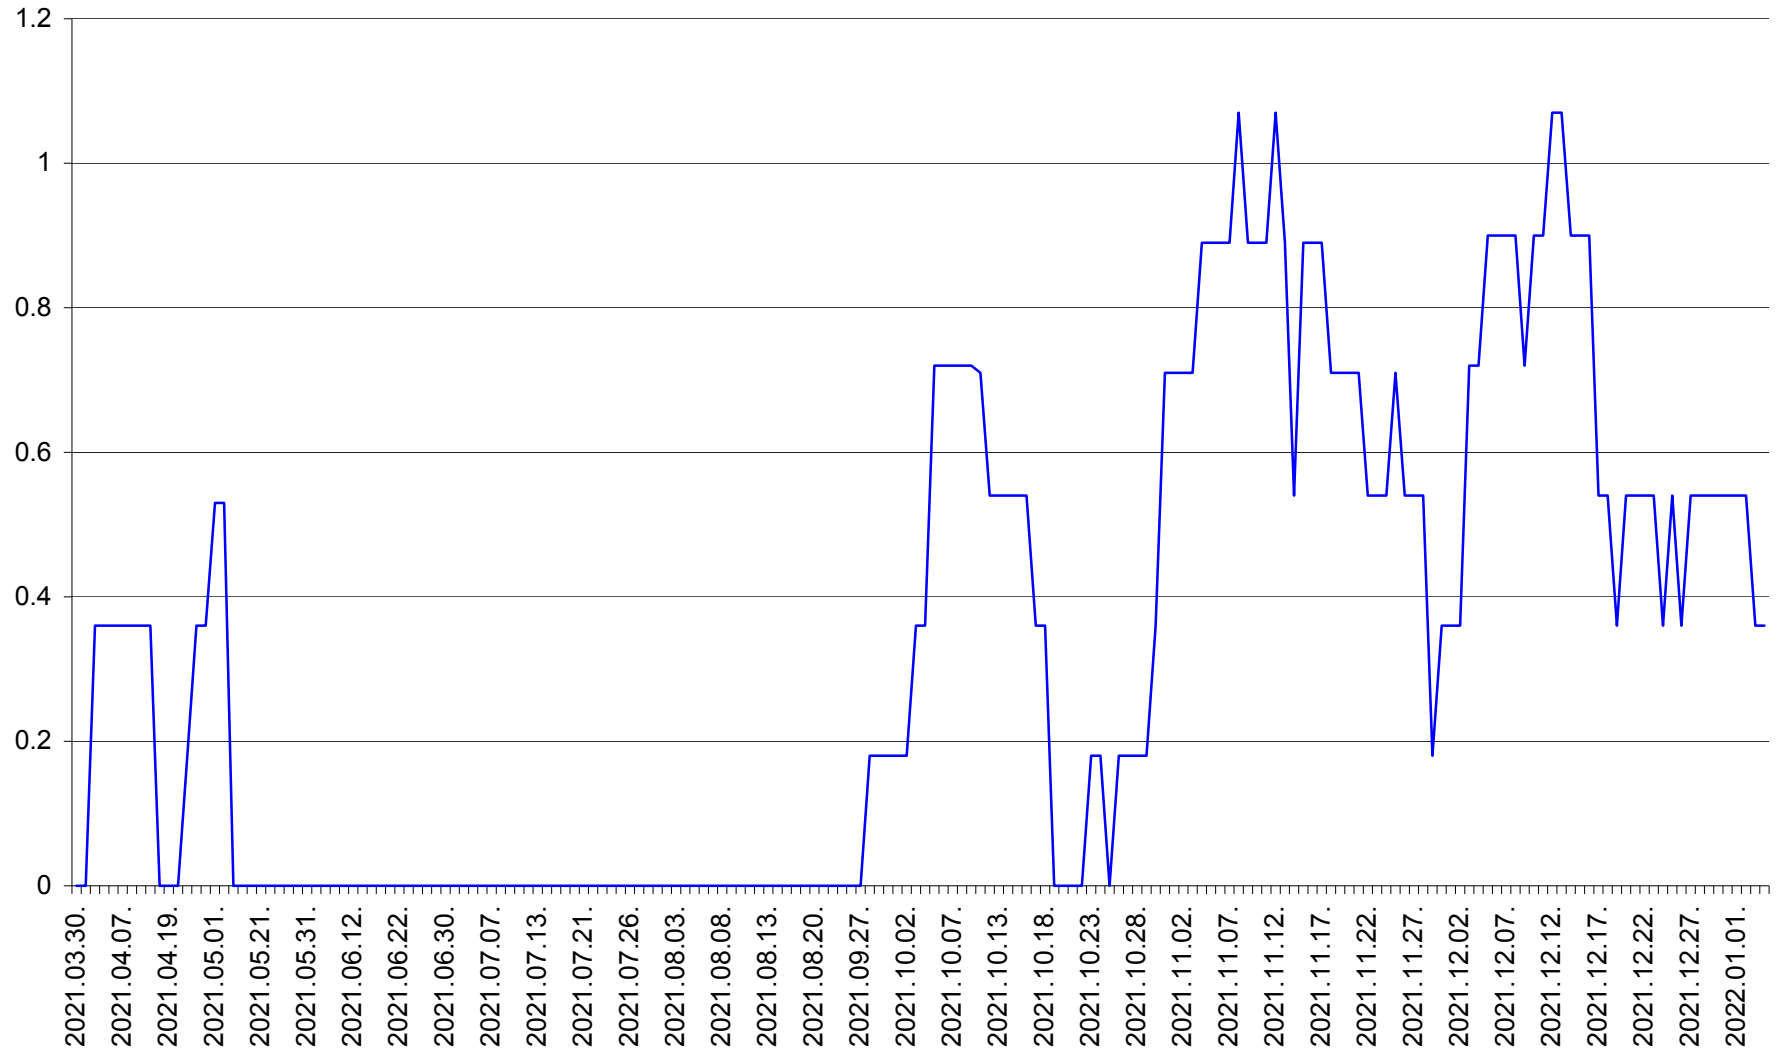

LĂZAREA - Evolutia incidentei cumulate pe 14 zile la % de locuitori  
2021.03.30. - 2022.01.04.

LELICENI - Evolutia incidentei cumulate pe 14 zile la % de locuitori  
2021.03.30. - 2022.01.04.

LUETA - Evolutia incidentei cumulate pe 14 zile la ‰ de locuitori  
2021.03.30. - 2022.01.04.

LUNCA DE JOS - Evolutia incidentei cumulate pe 14 zile la ‰ de locuitori  
2021.03.30. - 2022.01.04.

LUNCA DE SUS - Evolutia incidentei cumulate pe 14 zile la ‰ de locuitori  
2021.03.30. - 2022.01.04.