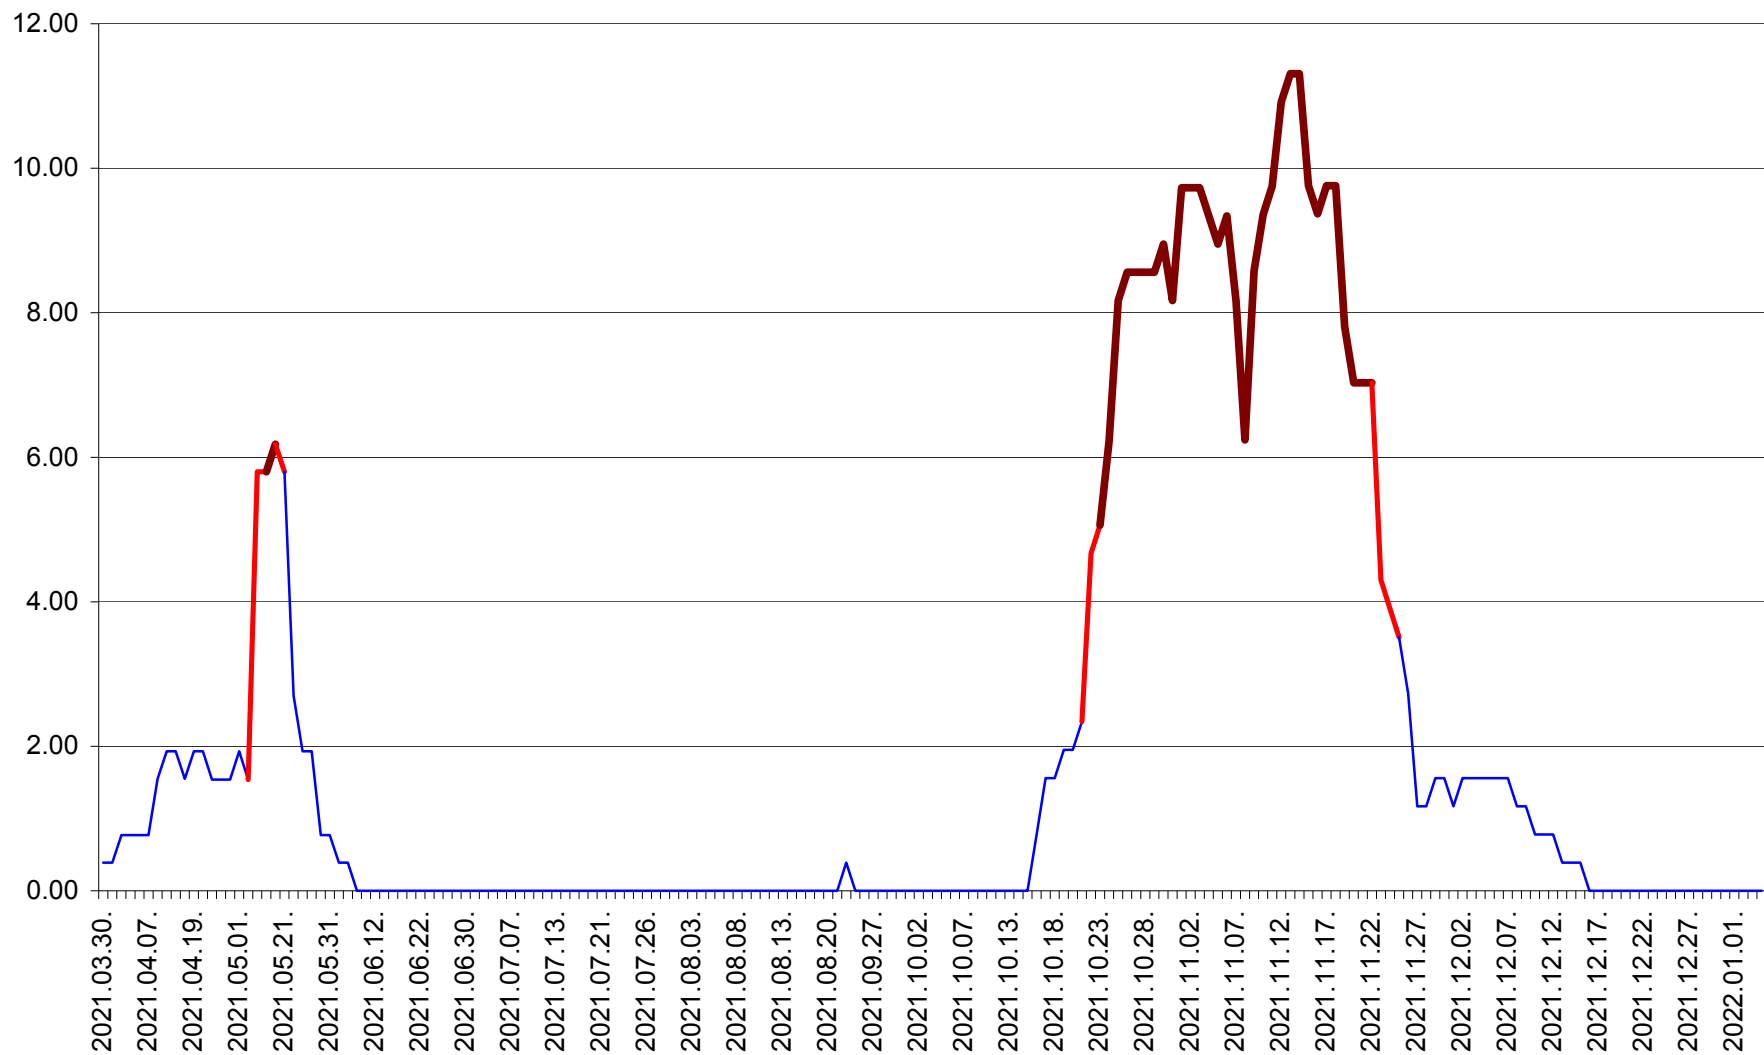

ATID - Evolutia incidentei cumulate pe 14 zile la % de locuitori  
2021.03.30. - 2022.01.04.

AVRĂMEȘTI - Evolutia incidentei cumulate pe 14 zile la ‰ de locuitori  
2021.03.30. - 2022.01.04.

ORAȘ BĂILE TUȘNAD - Evolutia incidentei cumulate pe 14 zile la ‰ de locuitori  
2021.03.30. - 2022.01.04.

ORAȘ BĂLAN - Evolutia incidentei cumulate pe 14 zile la ‰ de locuitori  
2021.03.30. - 2022.01.04.

BILBOR - Evolutia incidentei cumulate pe 14 zile la ‰ de locuitori  
2021.03.30. - 2022.01.04.

ORAȘ BORSEC - Evolutia incidentei cumulate pe 14 zile la ‰ de locuitori  
2021.03.30. - 2022.01.04.

BRĂDEȘTI - Evolutia incidentei cumulate pe 14 zile la ‰ de locuitori  
2021.03.30. - 2022.01.04.

CĂPÂLNIȚA - Evolutia incidentei cumulate pe 14 zile la ‰ de locuitori  
2021.03.30. - 2022.01.04.

CÂRȚA - Evolutia incidentei cumulate pe 14 zile la ‰ de locuitori  
2021.03.30. - 2022.01.04.