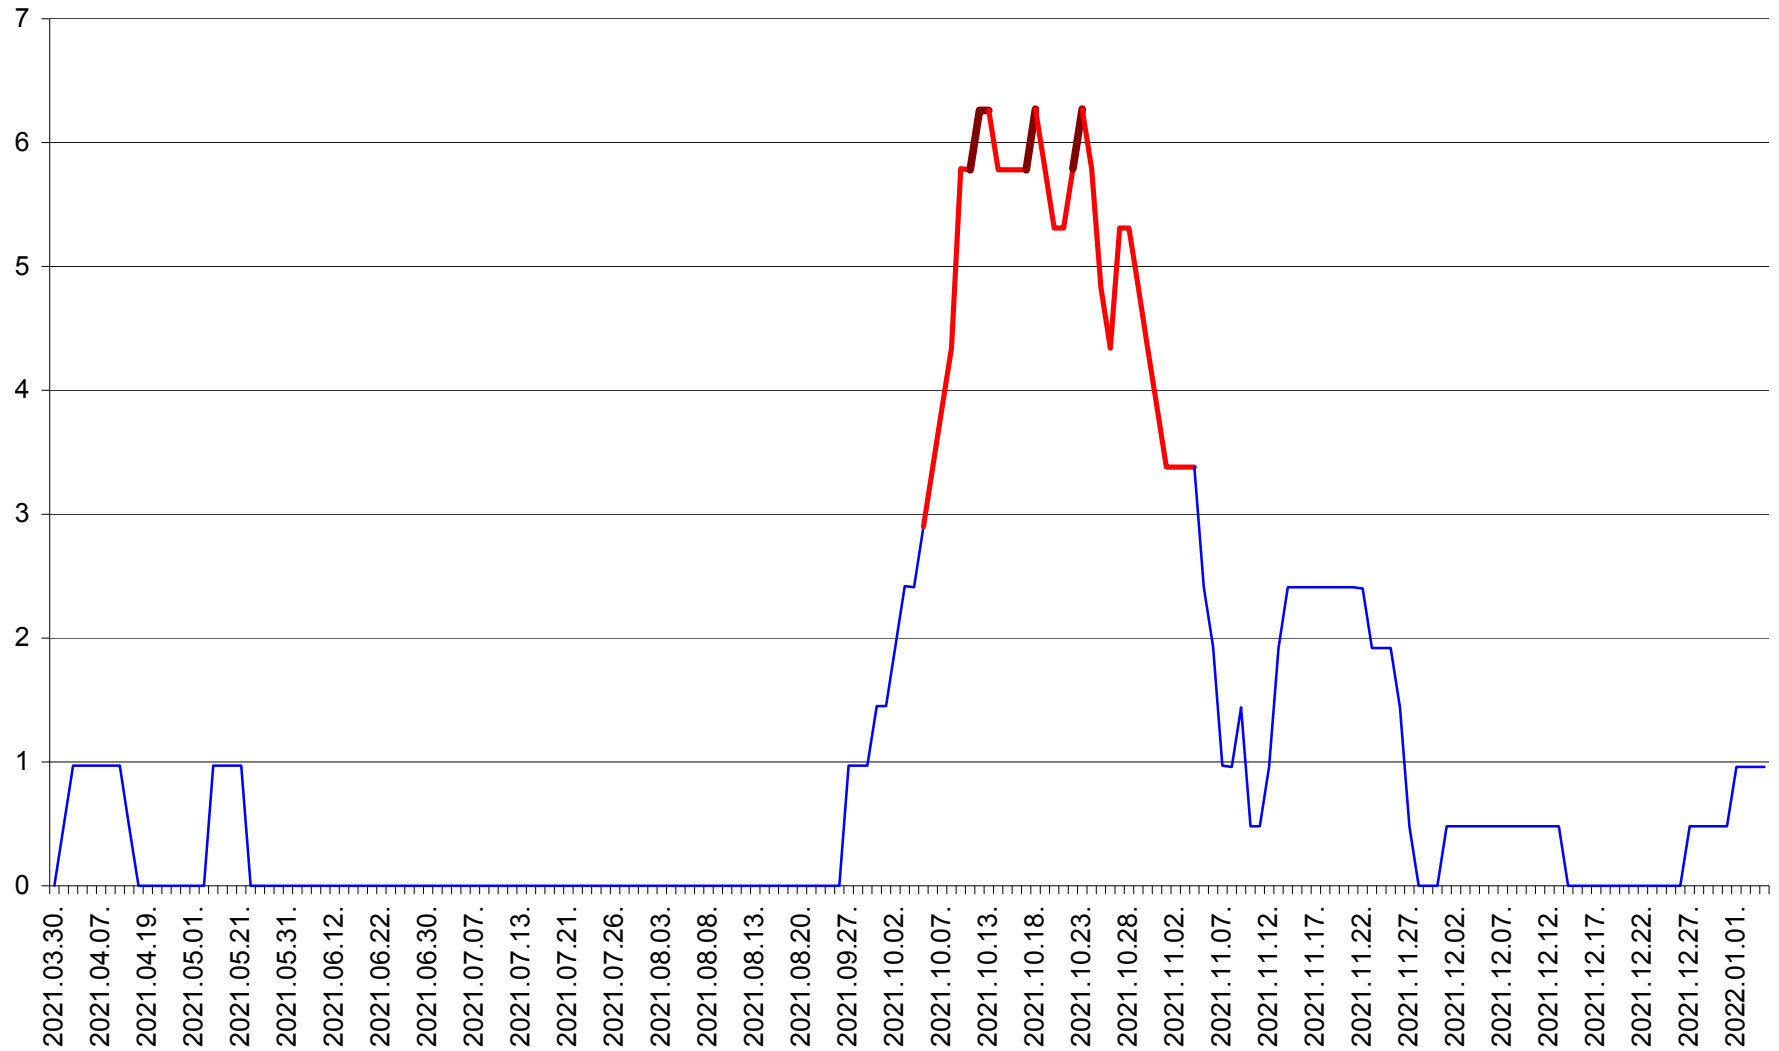

PLĂIEȘII DE JOS - Evolutia incidentei cumulate pe 14 zile la ‰ de locuitori
2021.03.30. - 2022.01.04.