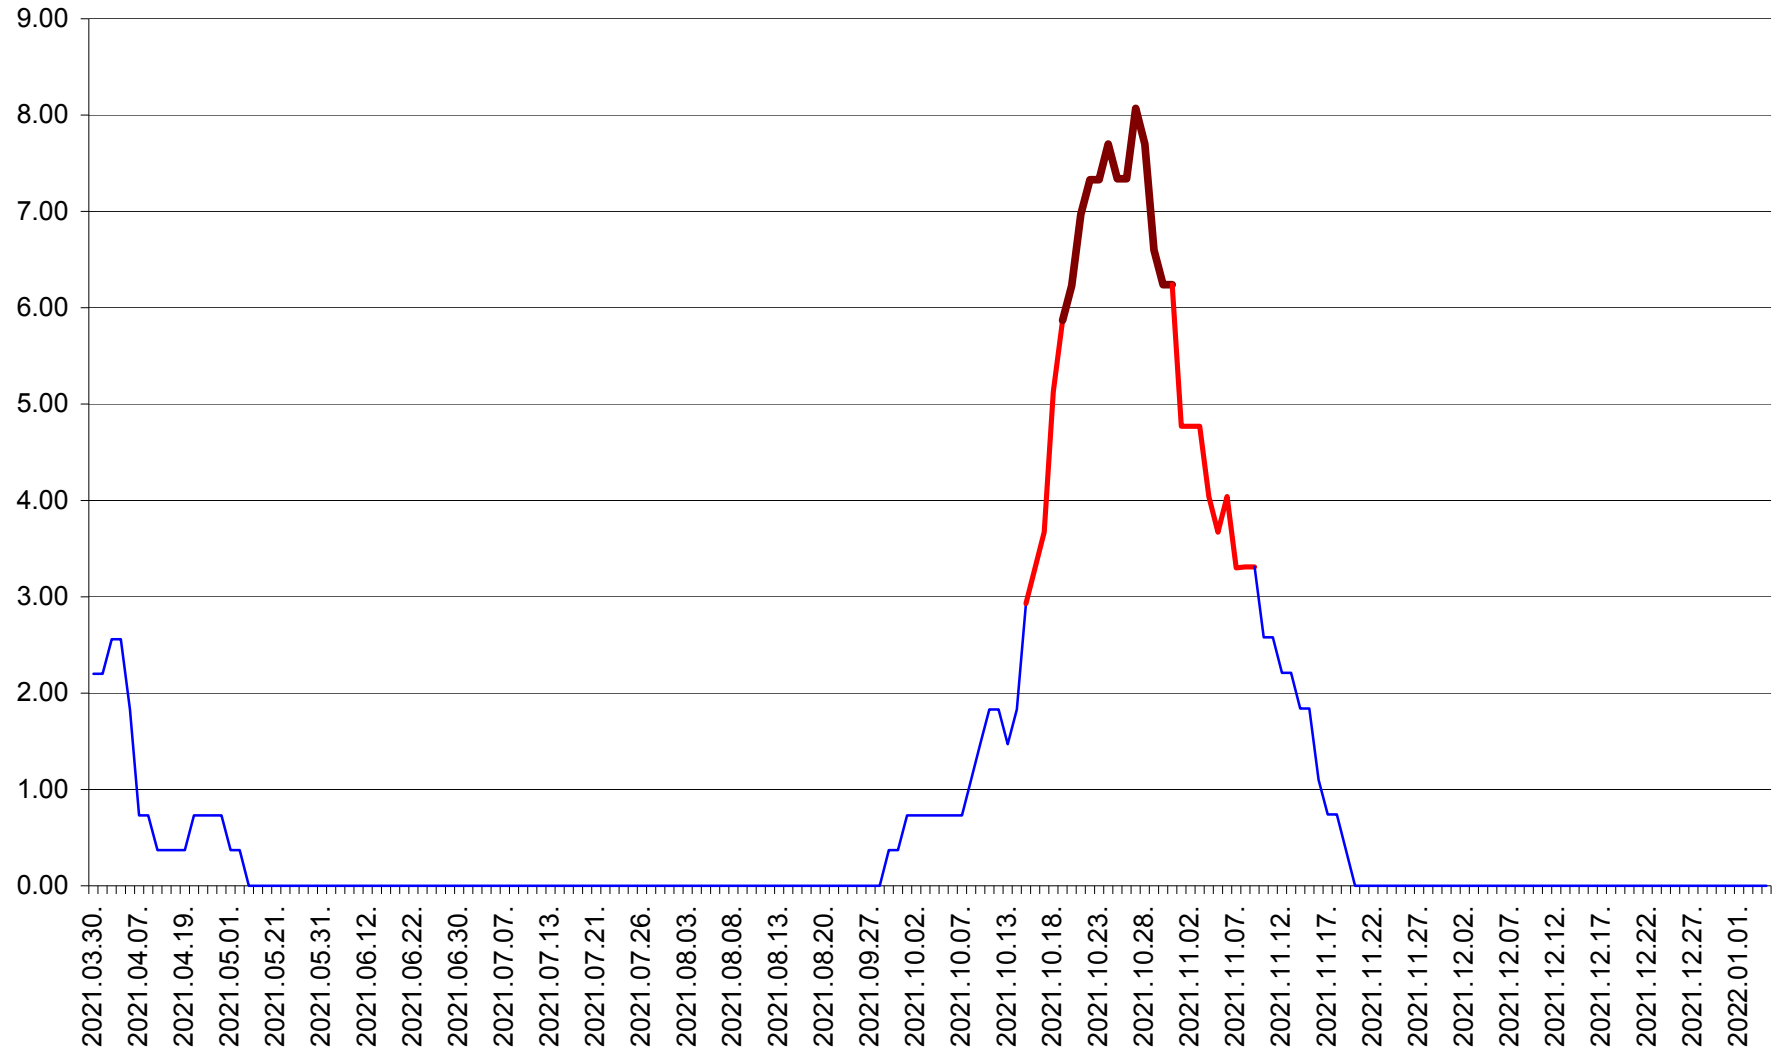

ORAȘ BĂLAN - Evolutia incidentei cumulate pe 14 zile la ‰ de locuitori  
2021.03.30. - 2022.01.04.

BILBOR - Evolutia incidentei cumulate pe 14 zile la ‰ de locuitori  
2021.03.30. - 2022.01.04.

ORAȘ BORSEC - Evolutia incidentei cumulate pe 14 zile la ‰ de locuitori  
2021.03.30. - 2022.01.04.

BRĂDEȘTI - Evolutia incidentei cumulate pe 14 zile la ‰ de locuitori  
2021.03.30. - 2022.01.04.

CĂPÂLNIȚA - Evolutia incidentei cumulate pe 14 zile la ‰ de locuitori  
2021.03.30. - 2022.01.04.

CÂRȚA - Evolutia incidentei cumulate pe 14 zile la ‰ de locuitori  
2021.03.30. - 2022.01.04.

CICEU - Evolutia incidentei cumulate pe 14 zile la ‰ de locuitori  
2021.03.30. - 2022.01.04.

CIUCSÂNGEORGIU - Evolutia incidentei cumulate pe 14 zile la % de locuitori  
2021.03.30. - 2022.01.04.

CIUMANI - Evolutia incidentei cumulate pe 14 zile la ‰ de locuitori  
2021.03.30. - 2022.01.04.

CORBU - Evolutia incidentei cumulate pe 14 zile la ‰ de locuitori  
2021.03.30. - 2022.01.04.

CORUND - Evolutia incidentei cumulate pe 14 zile la ‰ de locuitori  
2021.03.30. - 2022.01.04.

COZMENI - Evolutia incidentei cumulate pe 14 zile la ‰ de locuitori  
2021.03.30. - 2022.01.04.