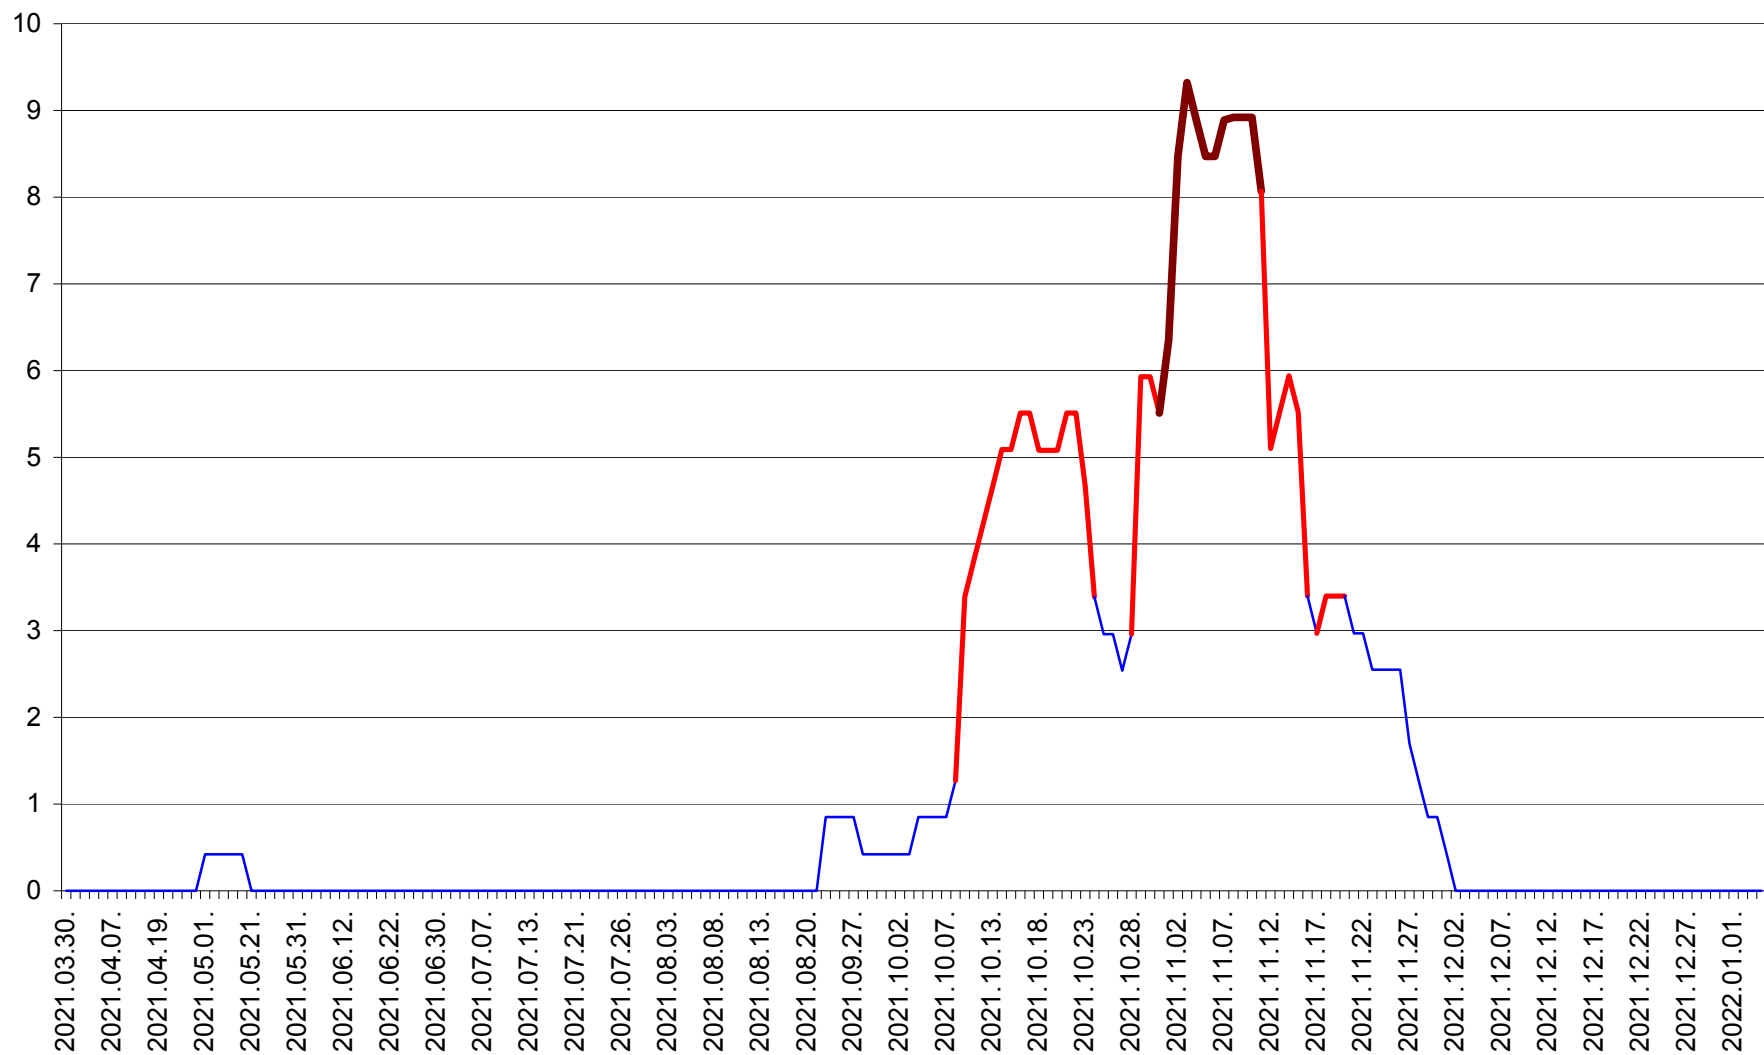

SĂCEL - Evolutia incidentei cumulate pe 14 zile la ‰ de locuitori  
2021.03.30. - 2022.01.04.

SÂNCRĂIENI - Evolutia incidentei cumulate pe 14 zile la ‰ de locuitori  
2021.03.30. - 2022.01.04.

SÂNDOMINIC - Evolutia incidentei cumulate pe 14 zile la ‰ de locuitori  
2021.03.30. - 2022.01.04.

SÂNMARTIN - Evolutia incidentei cumulate pe 14 zile la ‰ de locuitori  
2021.03.30. - 2022.01.04.

SÂNSIMION - Evolutia incidentei cumulate pe 14 zile la ‰ de locuitori  
2021.03.30. - 2022.01.04.

SÂNTIMBRU - Evolutia incidentei cumulate pe 14 zile la ‰ de locuitori  
2021.03.30. - 2022.01.04.