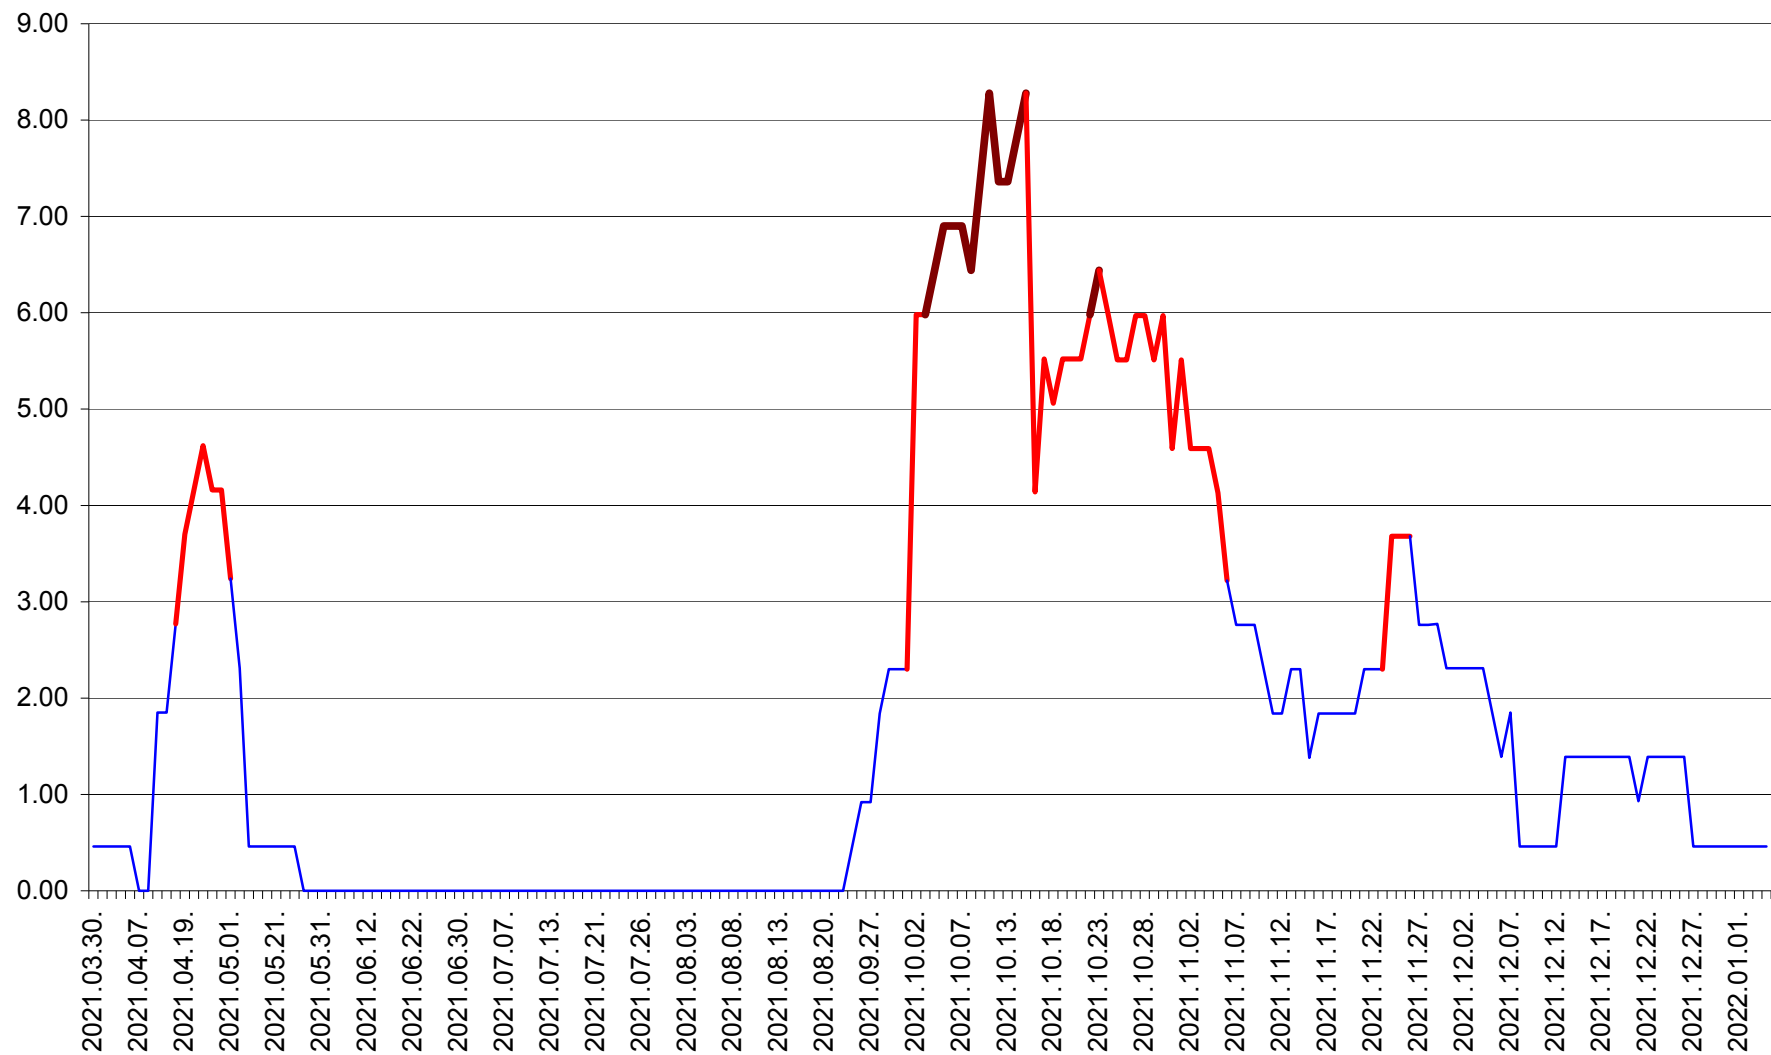

ATID - Evolutia incidentei cumulate pe 14 zile la % de locuitori  
2021.03.30. - 2022.01.04.

AVRĂMEȘTI - Evolutia incidentei cumulate pe 14 zile la ‰ de locuitori  
2021.03.30. - 2022.01.04.

ORAȘ BĂILE TUȘNAD - Evolutia incidentei cumulate pe 14 zile la ‰ de locuitori  
2021.03.30. - 2022.01.04.

ORAȘ BĂLAN - Evolutia incidentei cumulate pe 14 zile la ‰ de locuitori  
2021.03.30. - 2022.01.04.

BILBOR - Evolutia incidentei cumulate pe 14 zile la ‰ de locuitori  
2021.03.30. - 2022.01.04.

ORAȘ BORSEC - Evolutia incidentei cumulate pe 14 zile la ‰ de locuitori  
2021.03.30. - 2022.01.04.

BRĂDEȘTI - Evolutia incidentei cumulate pe 14 zile la ‰ de locuitori  
2021.03.30. - 2022.01.04.

CĂPÂLNIȚA - Evolutia incidentei cumulate pe 14 zile la ‰ de locuitori  
2021.03.30. - 2022.01.04.

CÂRȚA - Evolutia incidentei cumulate pe 14 zile la ‰ de locuitori  
2021.03.30. - 2022.01.04.

CICEU - Evolutia incidentei cumulate pe 14 zile la ‰ de locuitori  
2021.03.30. - 2022.01.04.

CIUCSÂNGEORGIU - Evolutia incidentei cumulate pe 14 zile la % de locuitori  
2021.03.30. - 2022.01.04.

CIUMANI - Evolutia incidentei cumulate pe 14 zile la ‰ de locuitori  
2021.03.30. - 2022.01.04.