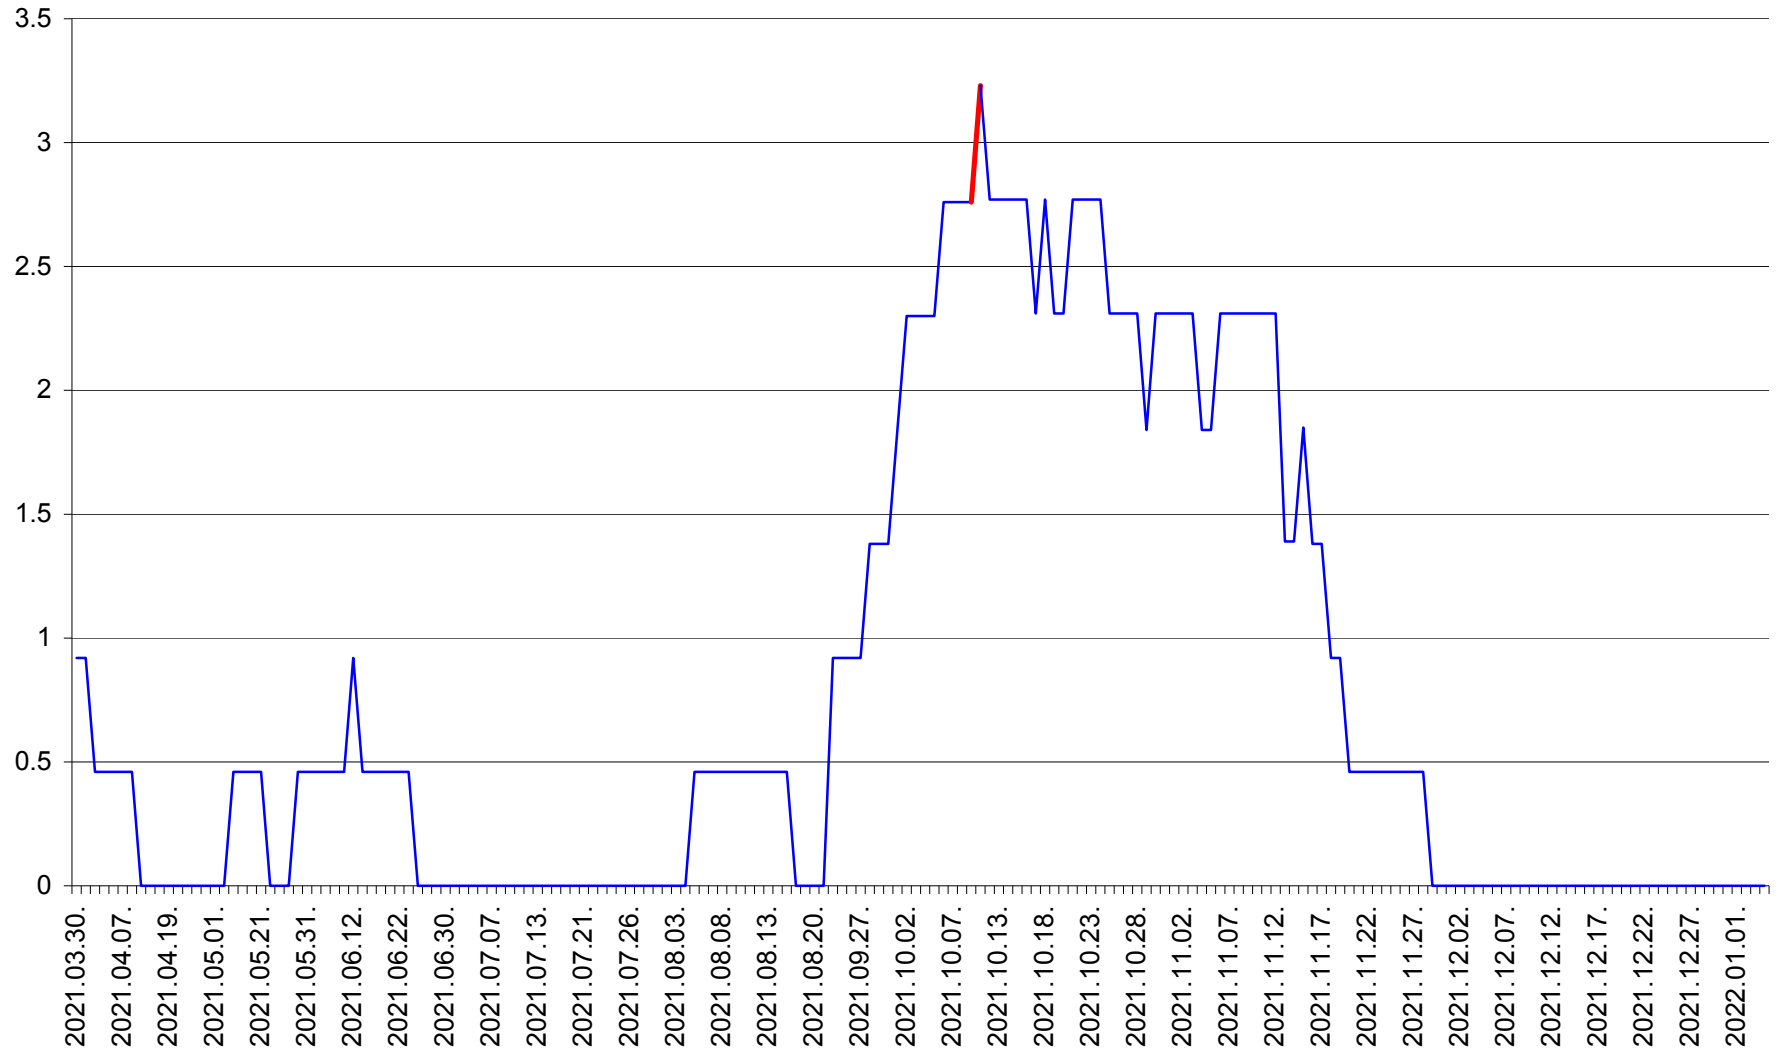

ULIEȘ - Evoluția incidenței cumulate pe 14 zile la ‰ de locuitori
2021.03.30. - 2022.01.04.

TUȘNAD - Evolutia incidentei cumulate pe 14 zile la ‰ de locuitori
2021.03.30. - 2022.01.04.