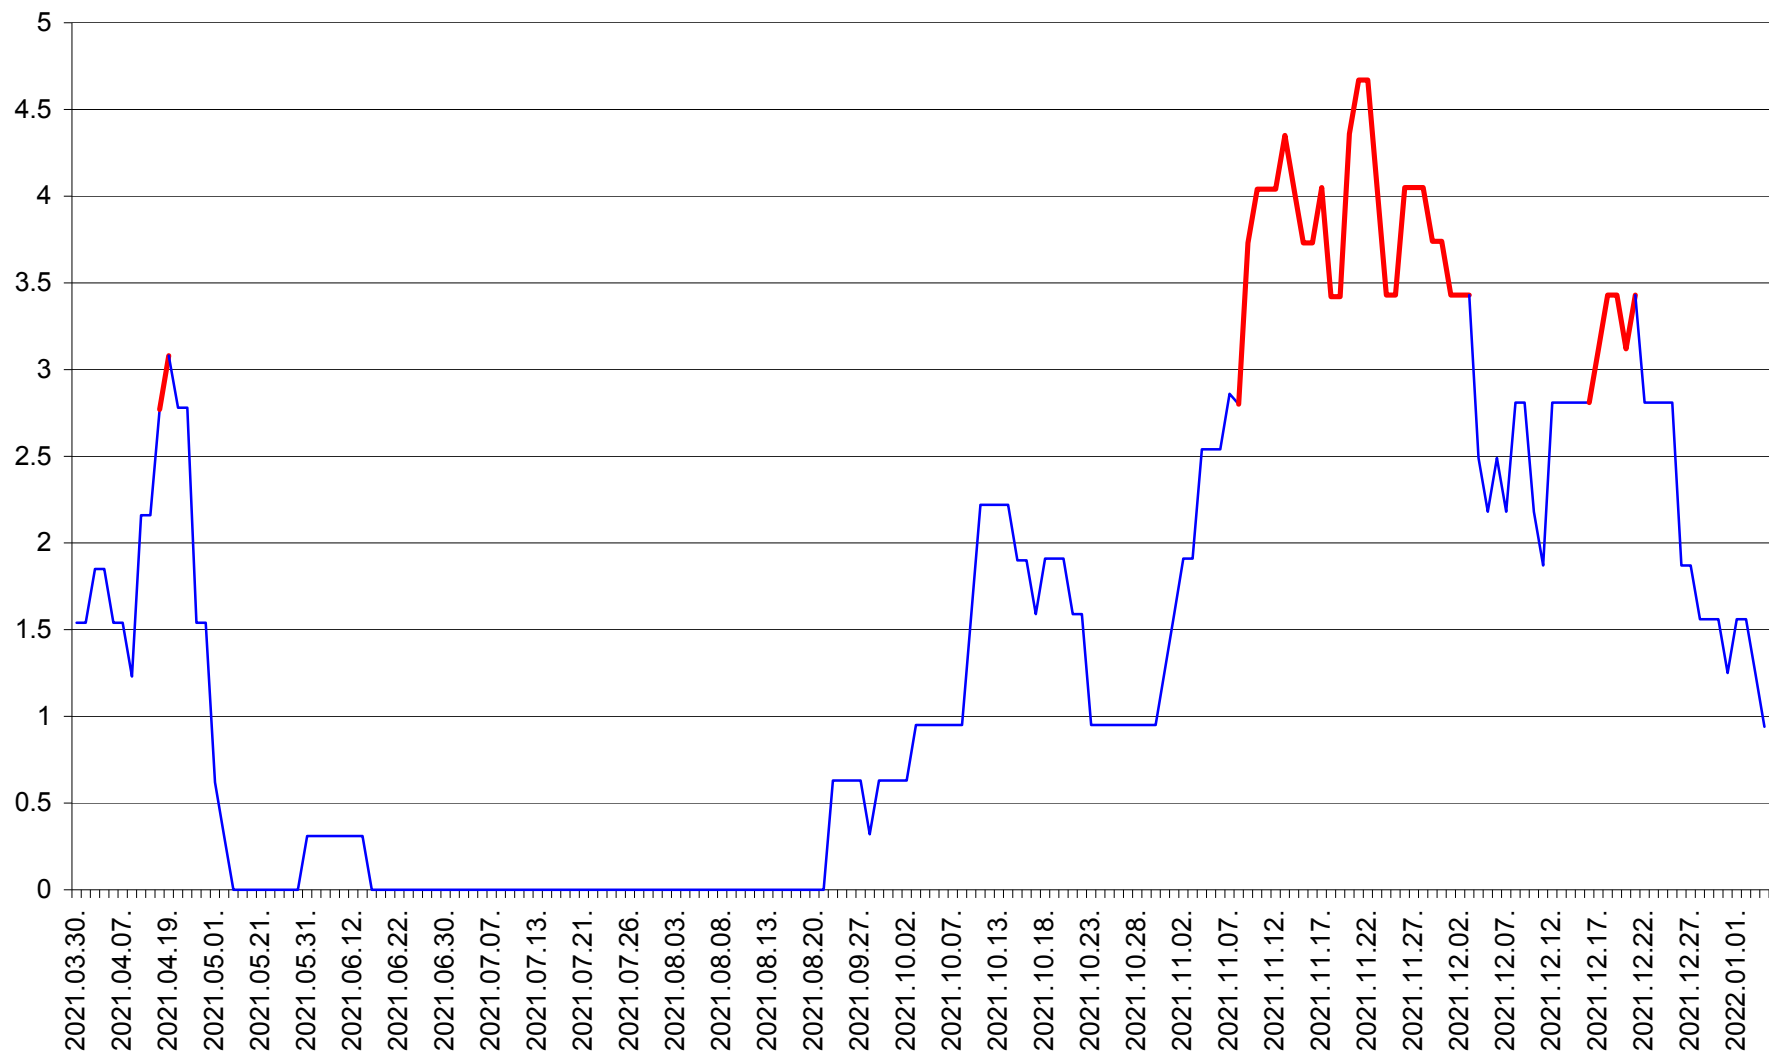

TUȘNAD - Evolutia incidentei cumulate pe 14 zile la ‰ de locuitori
2021.03.30. - 2022.01.04.