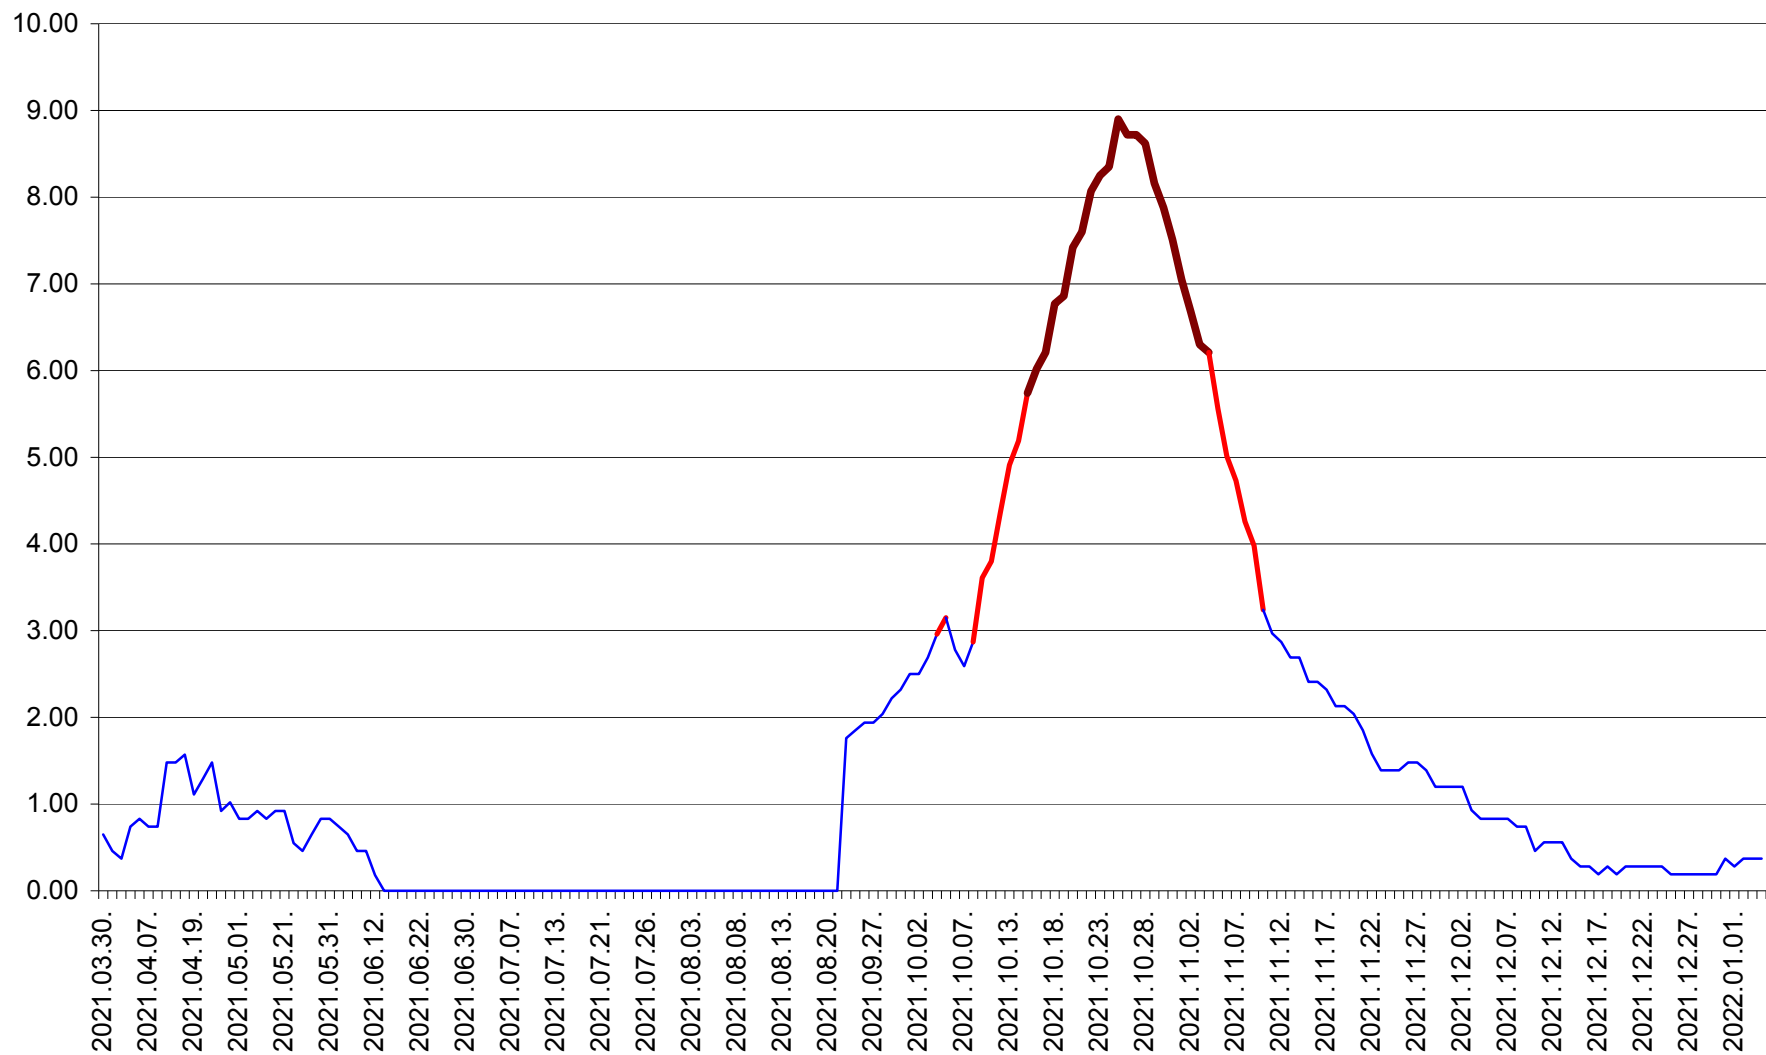

BRĂDEȘTI - Evolutia incidentei cumulate pe 14 zile la ‰ de locuitori  
2021.03.30. - 2022.01.04.

CĂPÂLNIȚA - Evolutia incidentei cumulate pe 14 zile la ‰ de locuitori  
2021.03.30. - 2022.01.04.

CÂRȚA - Evolutia incidentei cumulate pe 14 zile la ‰ de locuitori  
2021.03.30. - 2022.01.04.

CICEU - Evolutia incidentei cumulate pe 14 zile la ‰ de locuitori  
2021.03.30. - 2022.01.04.

CIUCSÂNGEORGIU - Evolutia incidentei cumulate pe 14 zile la % de locuitori  
2021.03.30. - 2022.01.04.

CIUMANI - Evolutia incidentei cumulate pe 14 zile la ‰ de locuitori  
2021.03.30. - 2022.01.04.

CORBU - Evolutia incidentei cumulate pe 14 zile la ‰ de locuitori  
2021.03.30. - 2022.01.04.

CORUND - Evolutia incidentei cumulate pe 14 zile la ‰ de locuitori  
2021.03.30. - 2022.01.04.

COZMENI - Evolutia incidentei cumulate pe 14 zile la ‰ de locuitori  
2021.03.30. - 2022.01.04.

ORAȘ CRISTURU SECUIESC - Evolutia incidentei cumulate pe 14 zile la ‰ de locuitori  
2021.03.30. - 2022.01.04.

DĂNEȘTI - Evolutia incidentei cumulate pe 14 zile la ‰ de locuitori  
2021.03.30. - 2022.01.04.