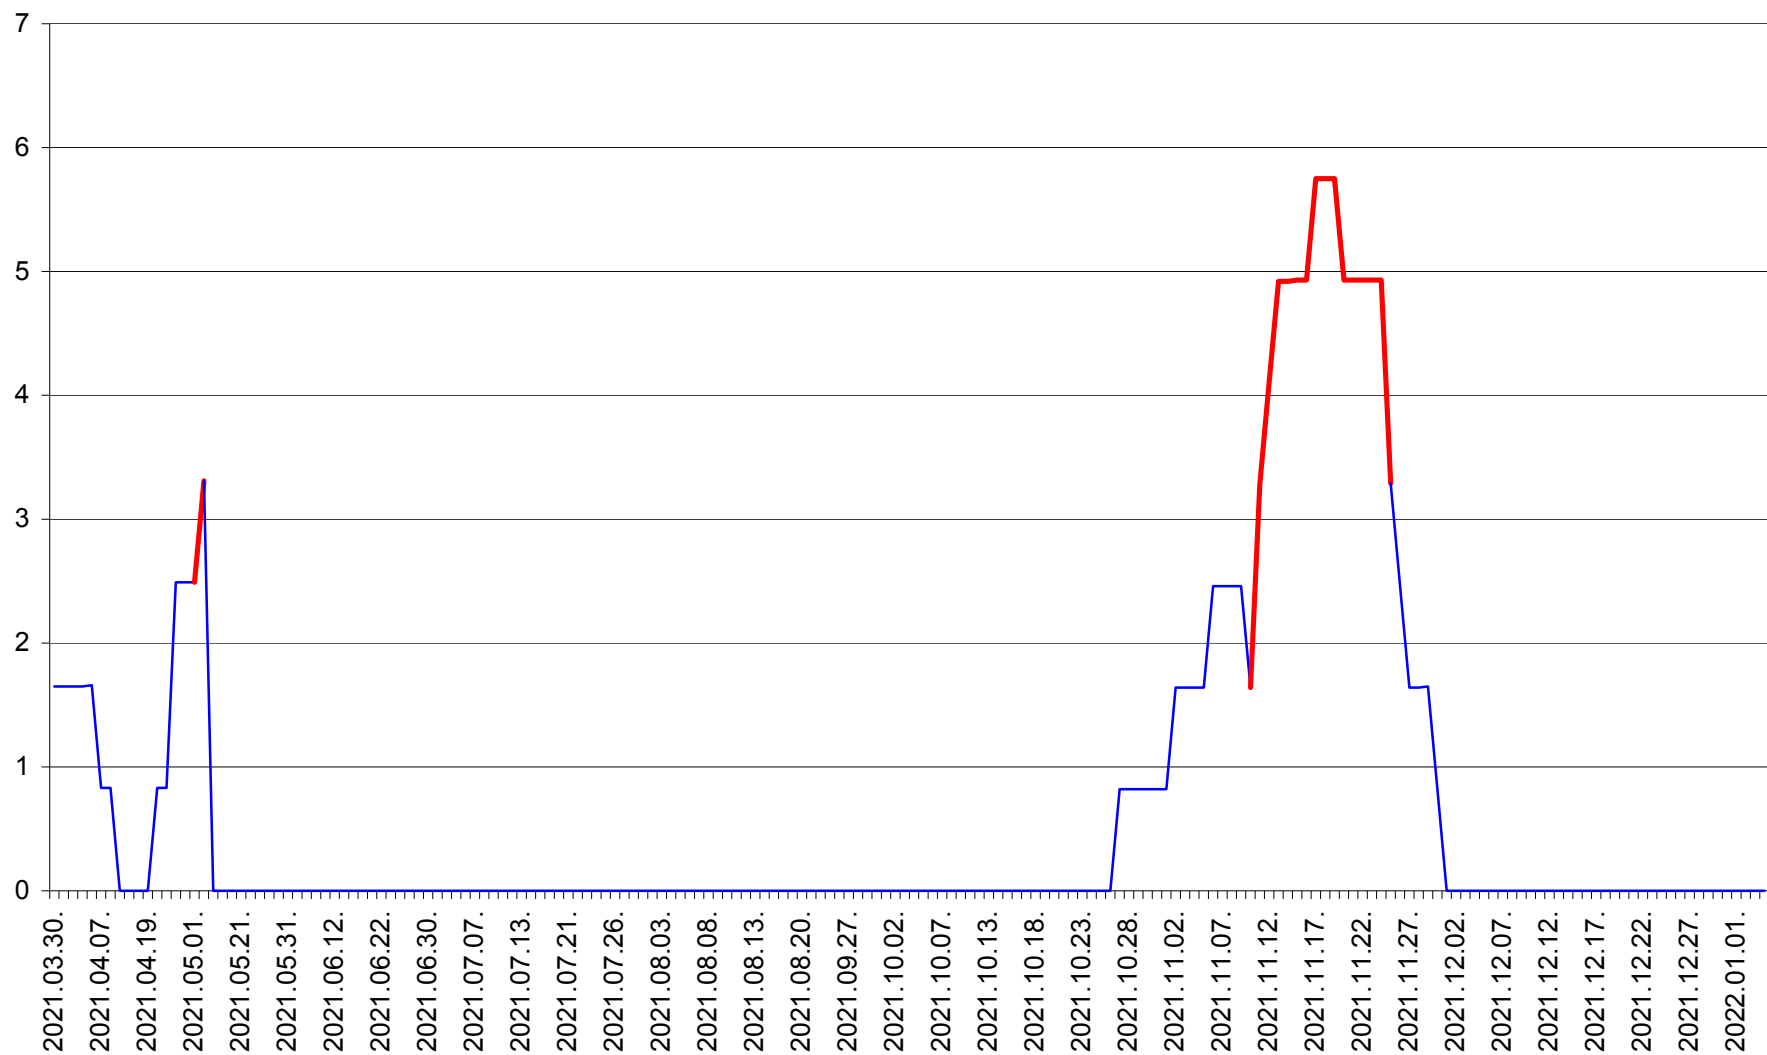

PRAID - Evolutia incidentei cumulate pe 14 zile la ‰ de locuitori  
2021.03.30. - 2022.01.04.

RACU - Evolutia incidentei cumulate pe 14 zile la ‰ de locuitori  
2021.03.30. - 2022.01.04.

REMETEA - Evolutia incidentei cumulate pe 14 zile la % de locuitori  
2021.03.30. - 2022.01.04.

SĂCEL - Evolutia incidentei cumulate pe 14 zile la ‰ de locuitori  
2021.03.30. - 2022.01.04.

SÂNCRĂIENI - Evolutia incidentei cumulate pe 14 zile la ‰ de locuitori  
2021.03.30. - 2022.01.04.

SÂNDOMINIC - Evolutia incidentei cumulate pe 14 zile la ‰ de locuitori  
2021.03.30. - 2022.01.04.