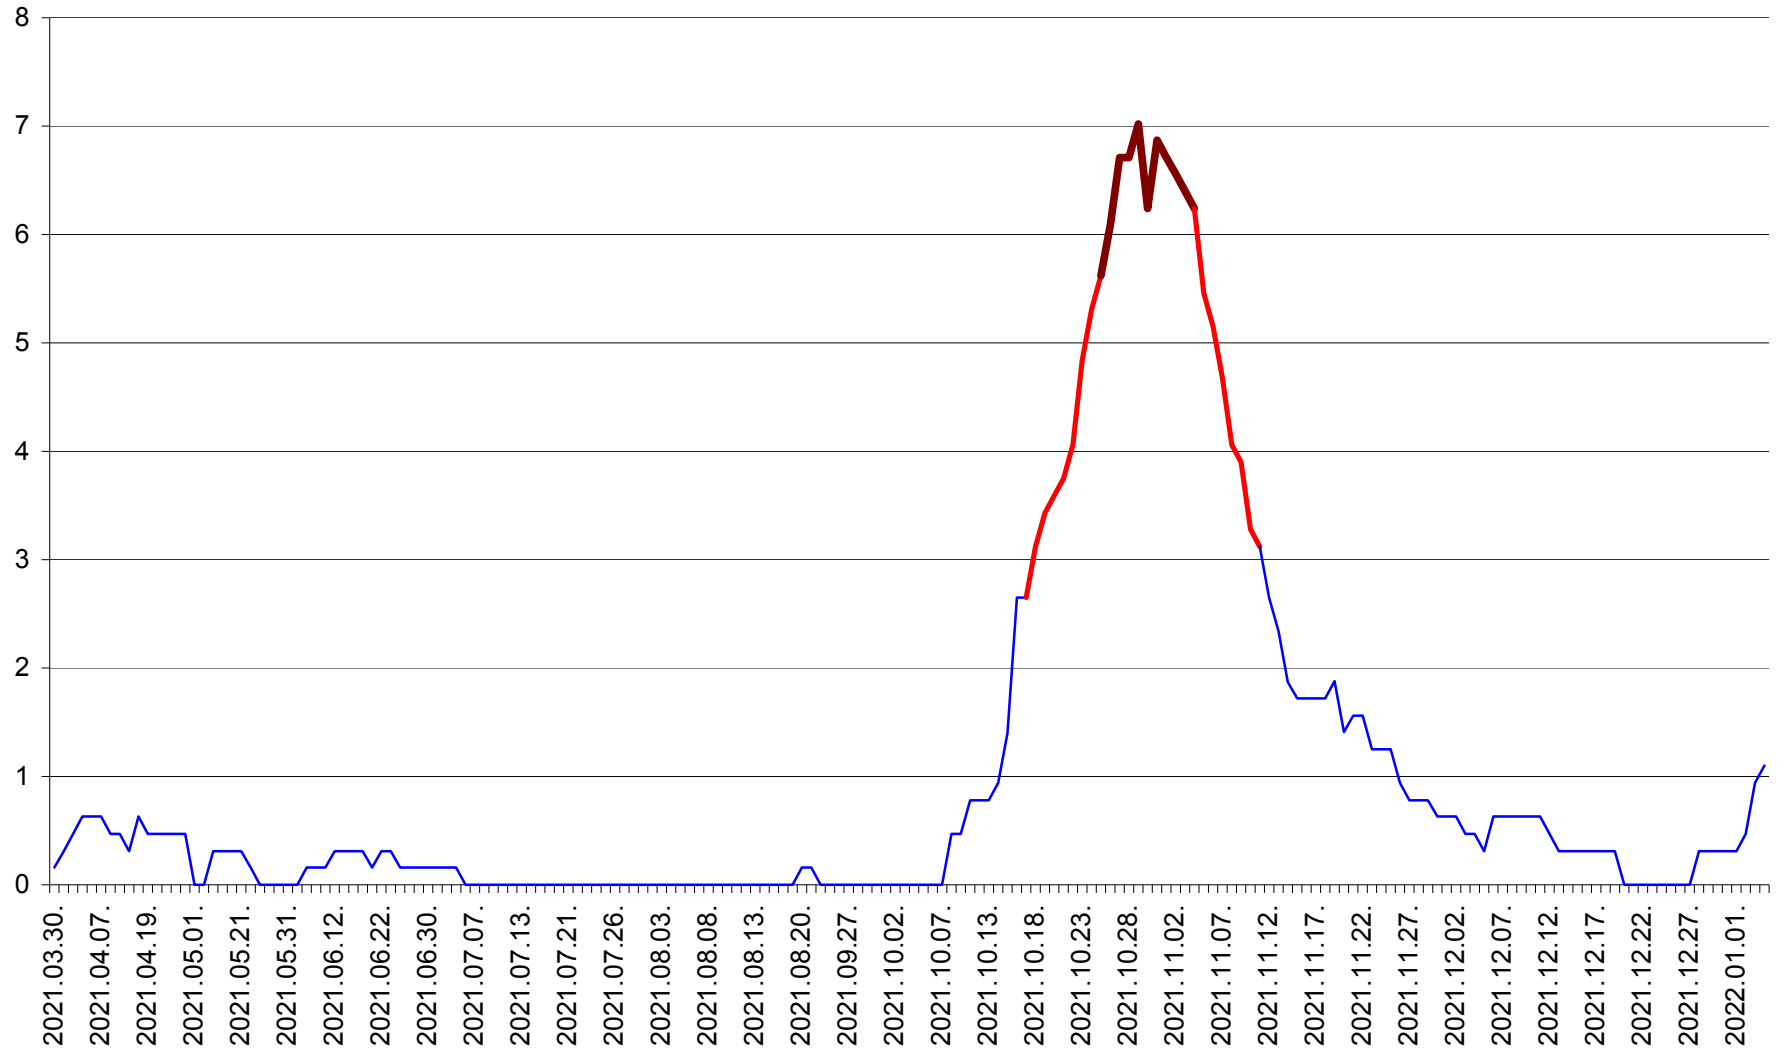

PLĂIEȘII DE JOS - Evolutia incidentei cumulate pe 14 zile la ‰ de locuitori  
2021.03.30. - 2022.01.04.

PORUMBENI - Evolutia incidentei cumulate pe 14 zile la ‰ de locuitori  
2021.03.30. - 2022.01.04.

PRAID - Evolutia incidentei cumulate pe 14 zile la ‰ de locuitori  
2021.03.30. - 2022.01.04.

RACU - Evolutia incidentei cumulate pe 14 zile la ‰ de locuitori  
2021.03.30. - 2022.01.04.

REMETEA - Evolutia incidentei cumulate pe 14 zile la % de locuitori  
2021.03.30. - 2022.01.04.