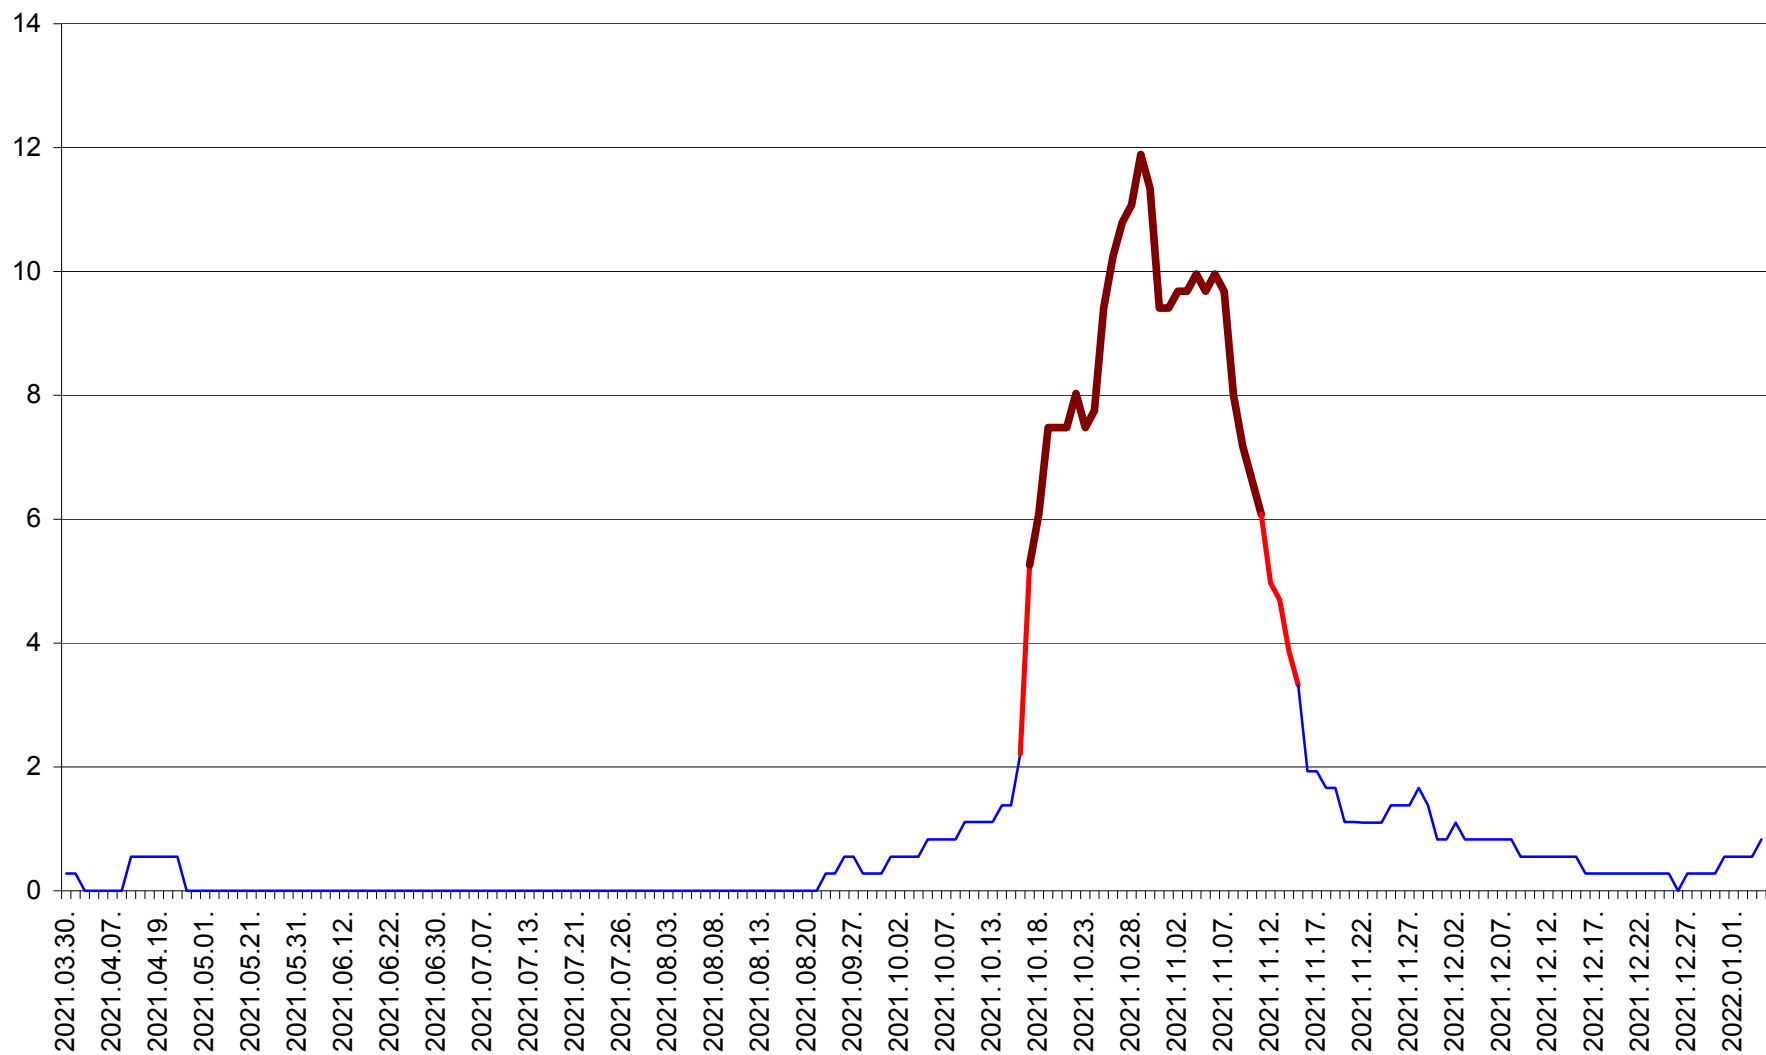

FELICENI - Evolutia incidentei cumulate pe 14 zile la % de locuitori  
2021.03.30. - 2022.01.04.

FRUMOASA - Evolutia incidentei cumulate pe 14 zile la ‰ de locuitori  
2021.03.30. - 2022.01.04.

GĂLĂUȚAȘ - Evoluția incidenței cumulate pe 14 zile la ‰ de locuitori  
2021.03.30. - 2022.01.04.

MUNICIPIUL GHEORGHENI - Evolutia incidentei cumulate pe 14 zile la % de locuitori  
2021.03.30. - 2022.01.04.

JOSENI - Evolutia incidentei cumulate pe 14 zile la ‰ de locuitori  
2021.03.30. - 2022.01.04.

LĂZAREA - Evolutia incidentei cumulate pe 14 zile la % de locuitori  
2021.03.30. - 2022.01.04.

LELICENI - Evolutia incidentei cumulate pe 14 zile la % de locuitori  
2021.03.30. - 2022.01.04.

LUETA - Evolutia incidentei cumulate pe 14 zile la ‰ de locuitori  
2021.03.30. - 2022.01.04.

LUNCA DE JOS - Evolutia incidentei cumulate pe 14 zile la ‰ de locuitori  
2021.03.30. - 2022.01.04.

LUNCA DE SUS - Evolutia incidentei cumulate pe 14 zile la ‰ de locuitori  
2021.03.30. - 2022.01.04.