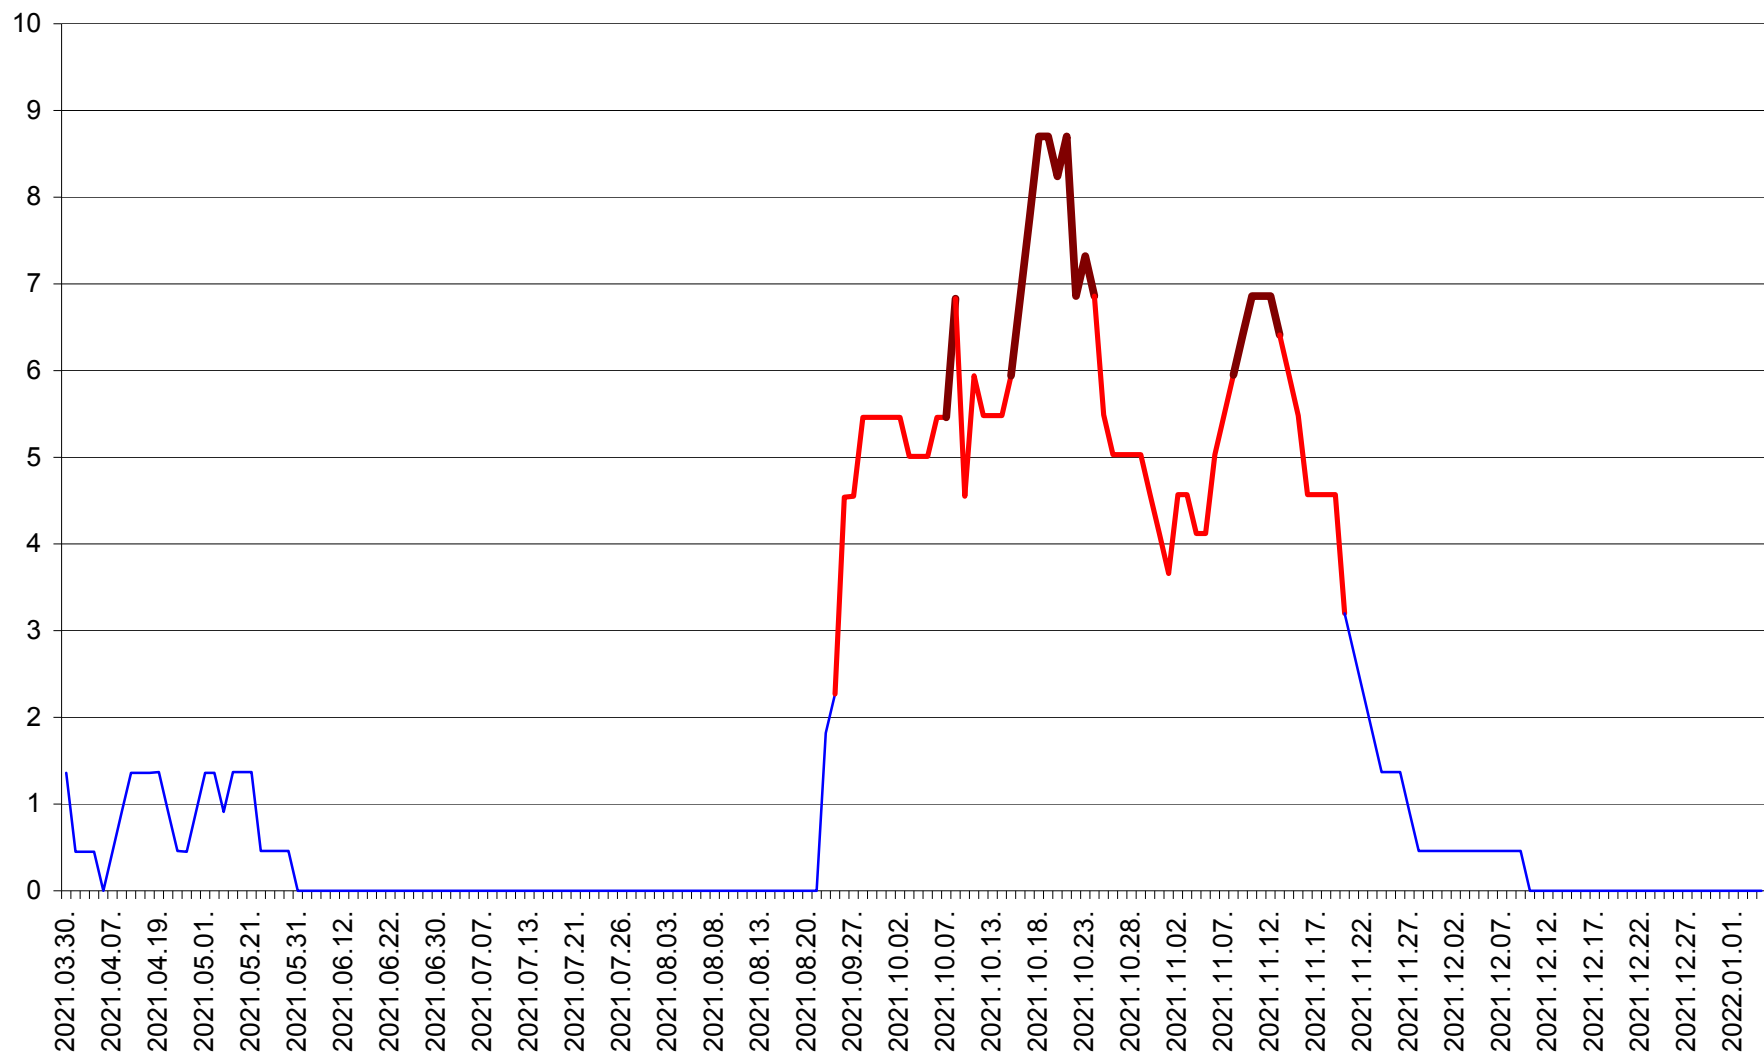

MĂRTINIȘ - Evolutia incidentei cumulate pe 14 zile la % de locuitori
2021.03.30. - 2022.01.04.