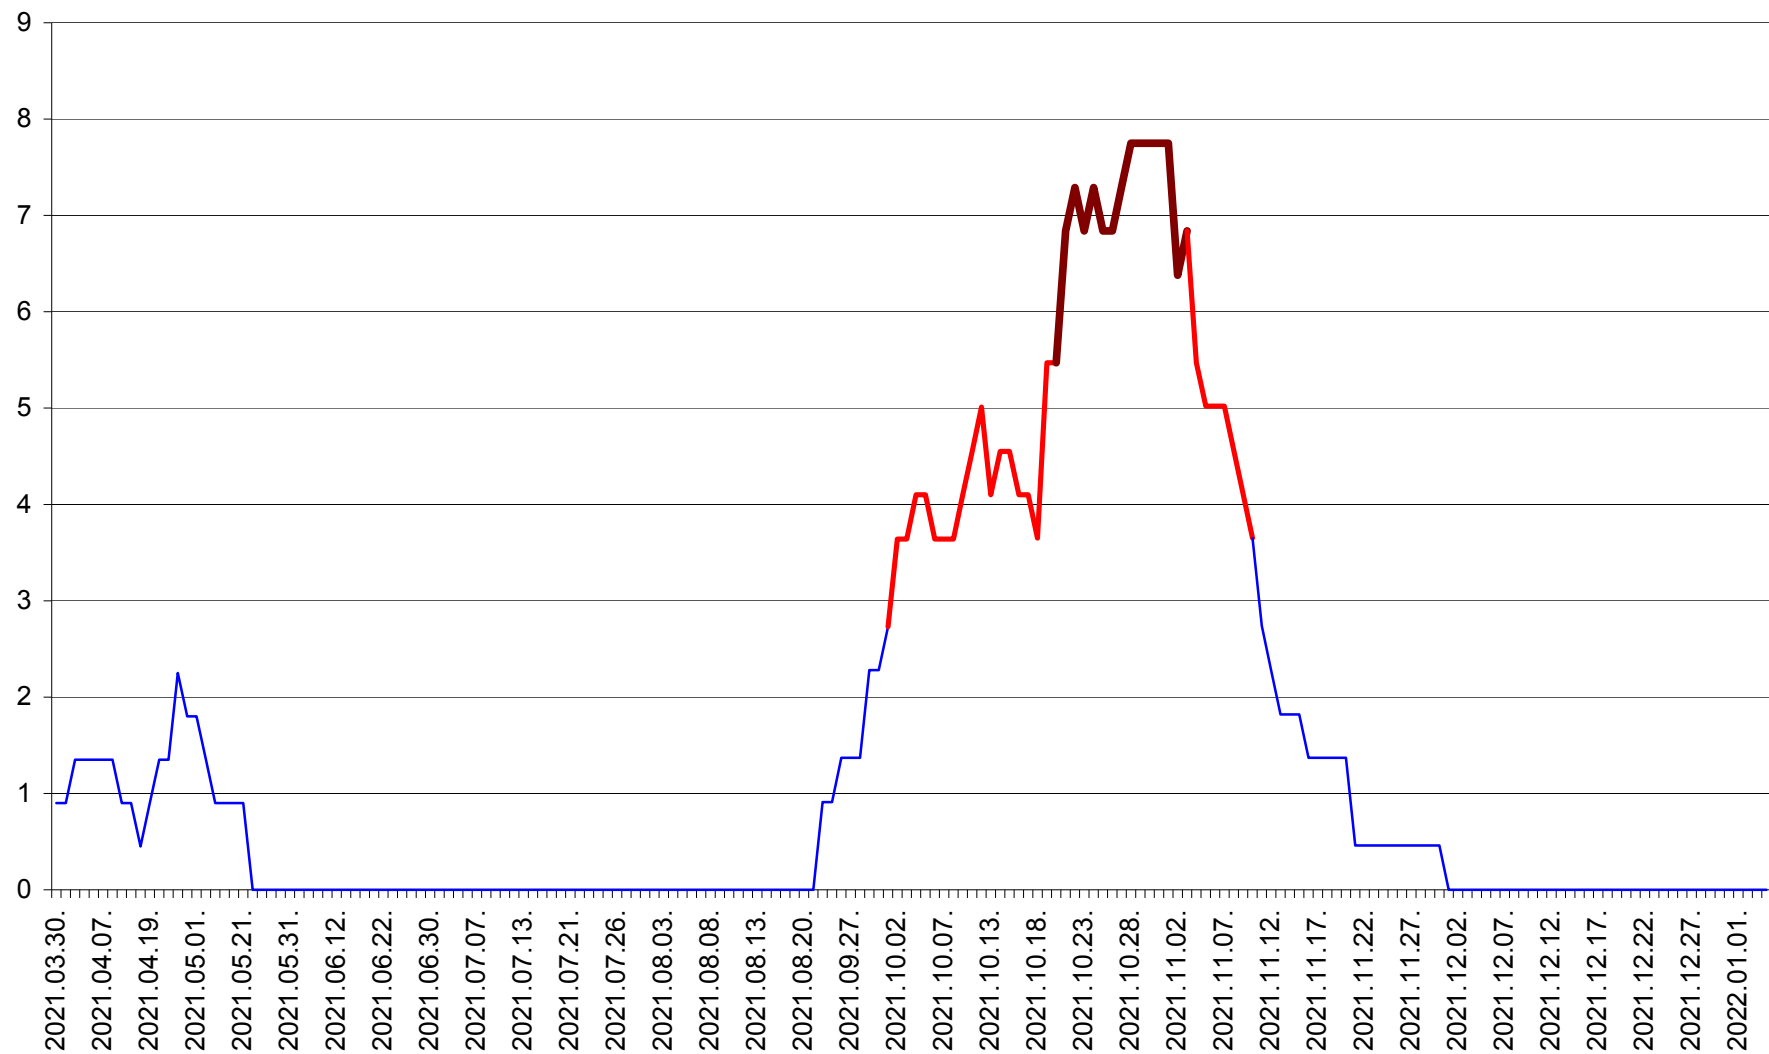

SĂCEL - Evolutia incidentei cumulate pe 14 zile la ‰ de locuitori  
2021.03.30. - 2022.01.04.

SÂNCRĂIENI - Evolutia incidentei cumulate pe 14 zile la ‰ de locuitori  
2021.03.30. - 2022.01.04.

SÂNDOMINIC - Evolutia incidentei cumulate pe 14 zile la ‰ de locuitori  
2021.03.30. - 2022.01.04.

SÂNMARTIN - Evolutia incidentei cumulate pe 14 zile la ‰ de locuitori  
2021.03.30. - 2022.01.04.

SÂNSIMION - Evolutia incidentei cumulate pe 14 zile la ‰ de locuitori  
2021.03.30. - 2022.01.04.

SÂNTIMBRU - Evolutia incidentei cumulate pe 14 zile la ‰ de locuitori  
2021.03.30. - 2022.01.04.