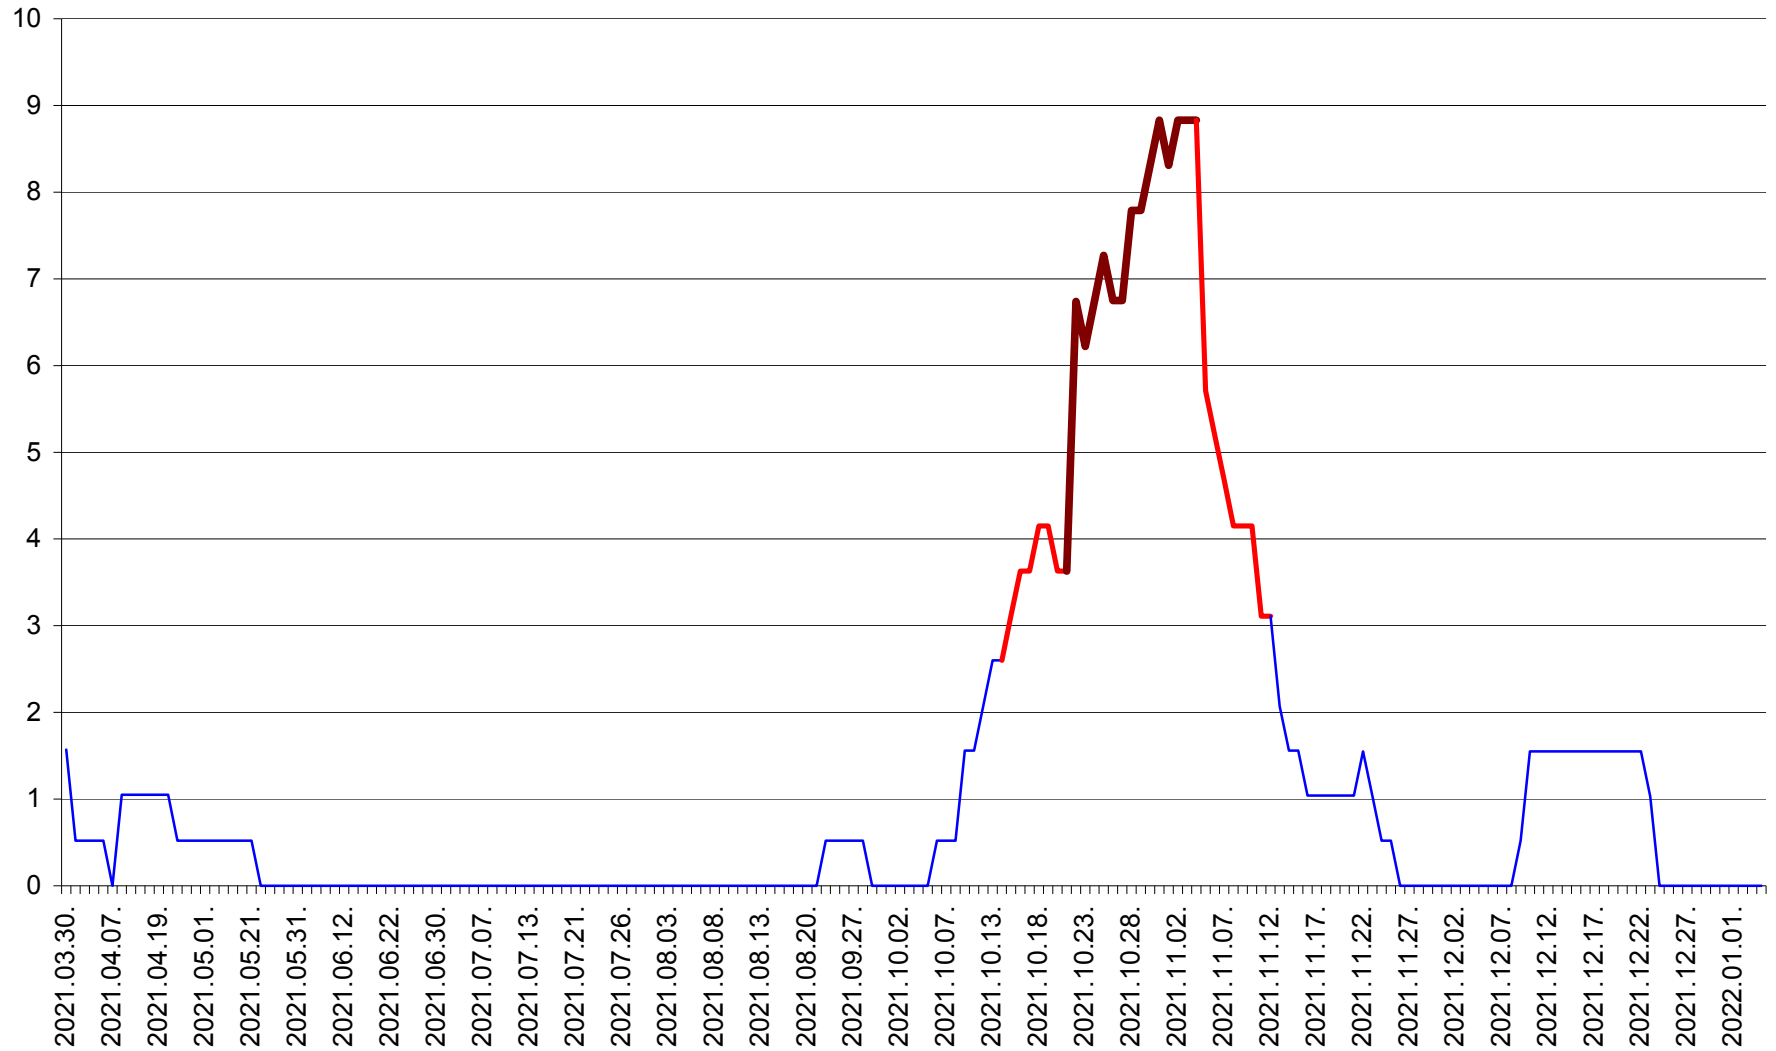

PRAID - Evolutia incidentei cumulate pe 14 zile la ‰ de locuitori
2021.03.30. - 2022.01.04.