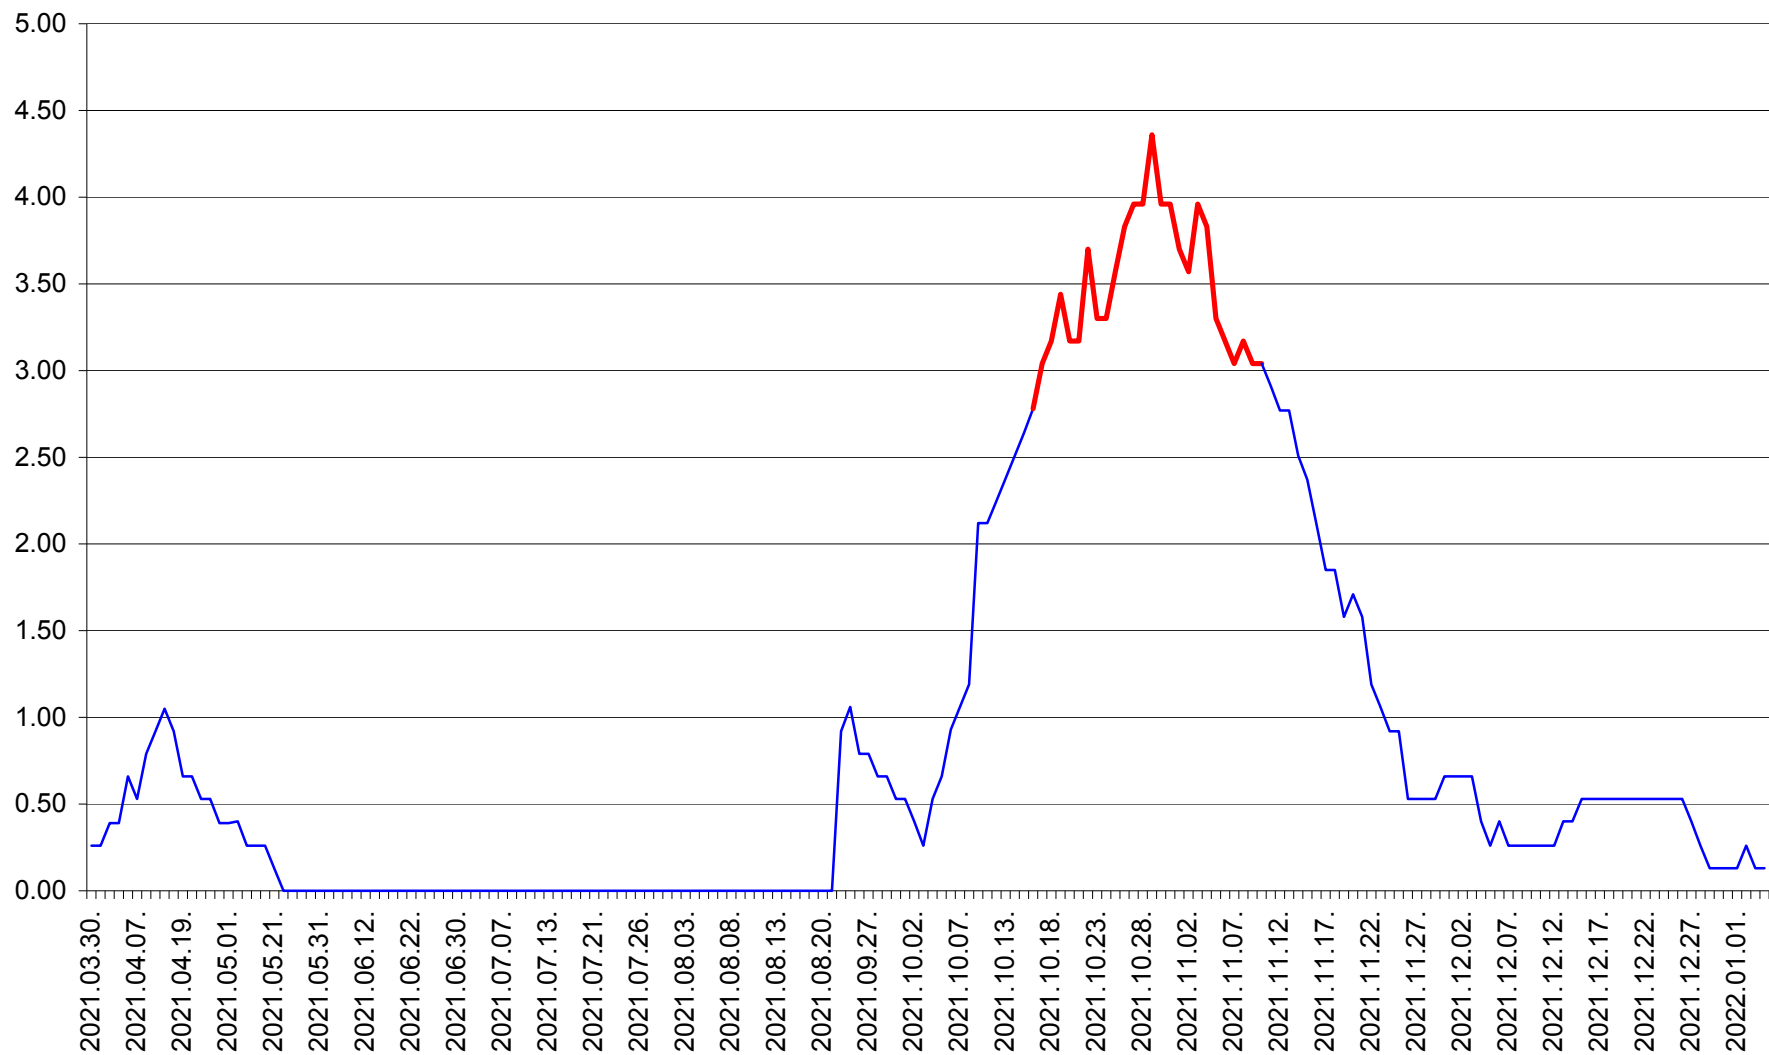

VOȘLĂBENI - Evolutia incidentei cumulate pe 14 zile la ‰ de locuitori
2021.03.30. - 2022.01.04.