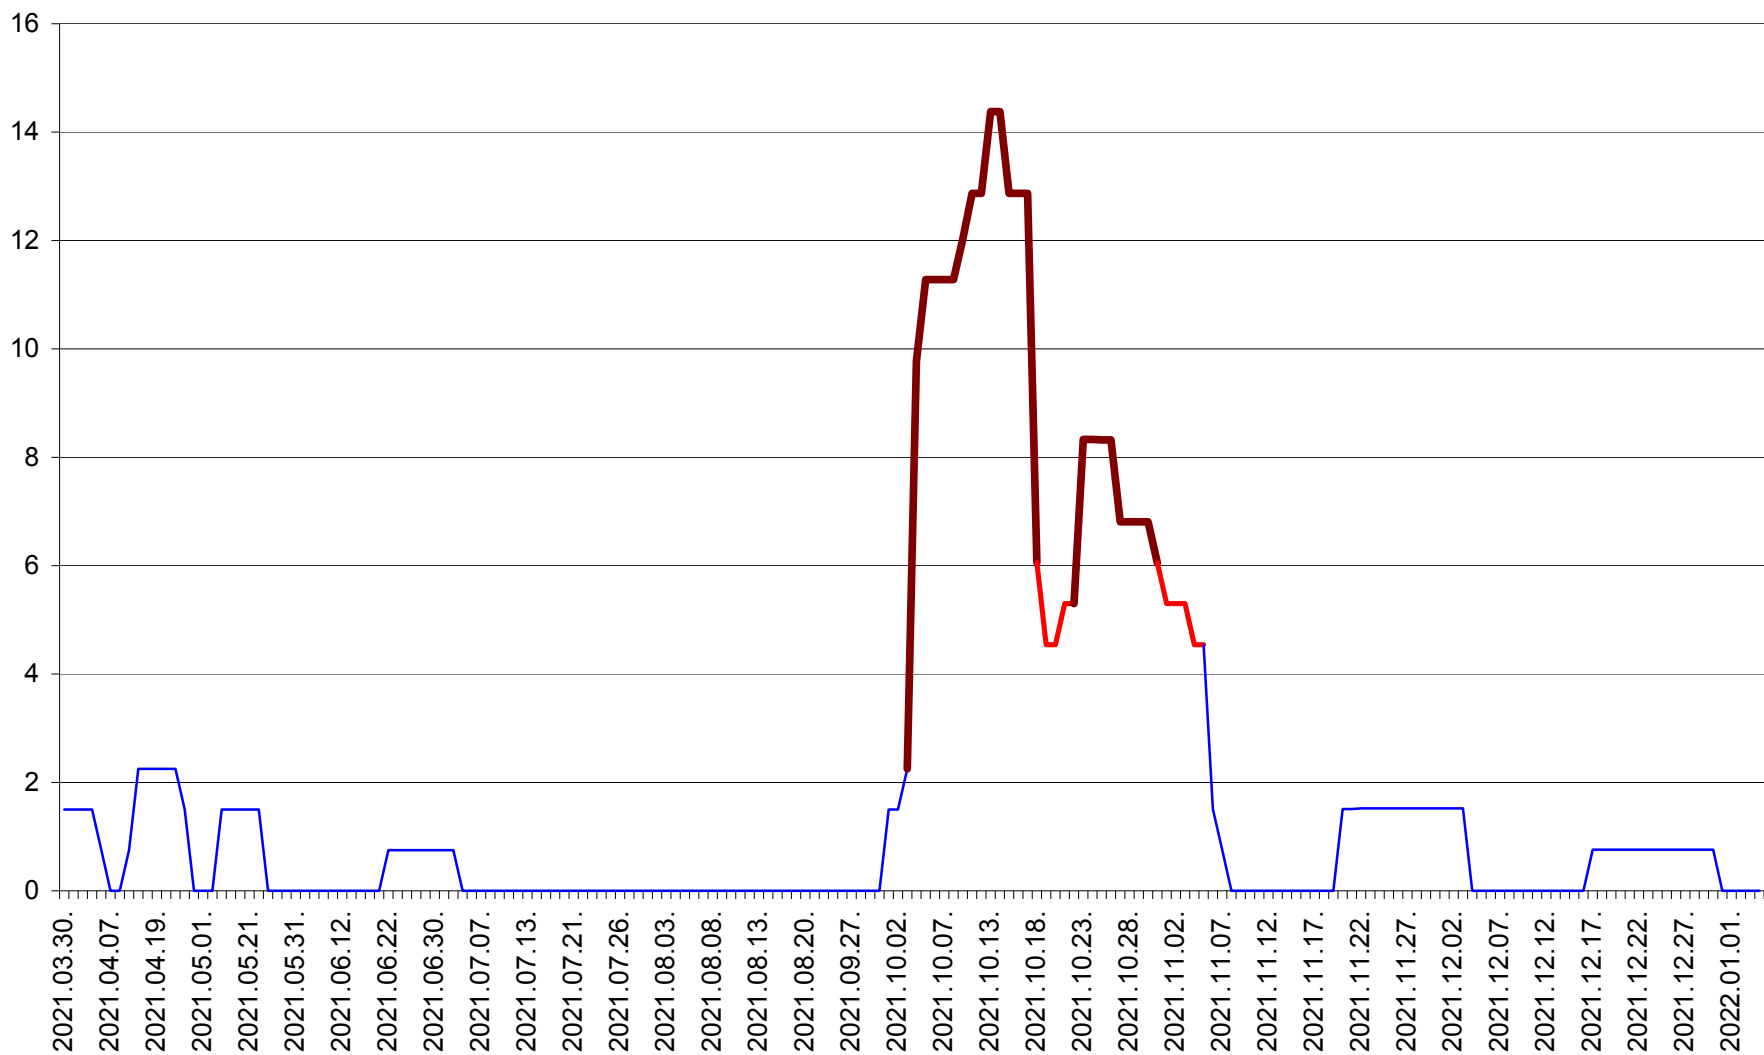

MUNICIPIUL ODORHEIU SECUIESC - Evolutia incidentei cumulate pe 14 zile la % de locuitori
2021.03.30. - 2022.01.04.