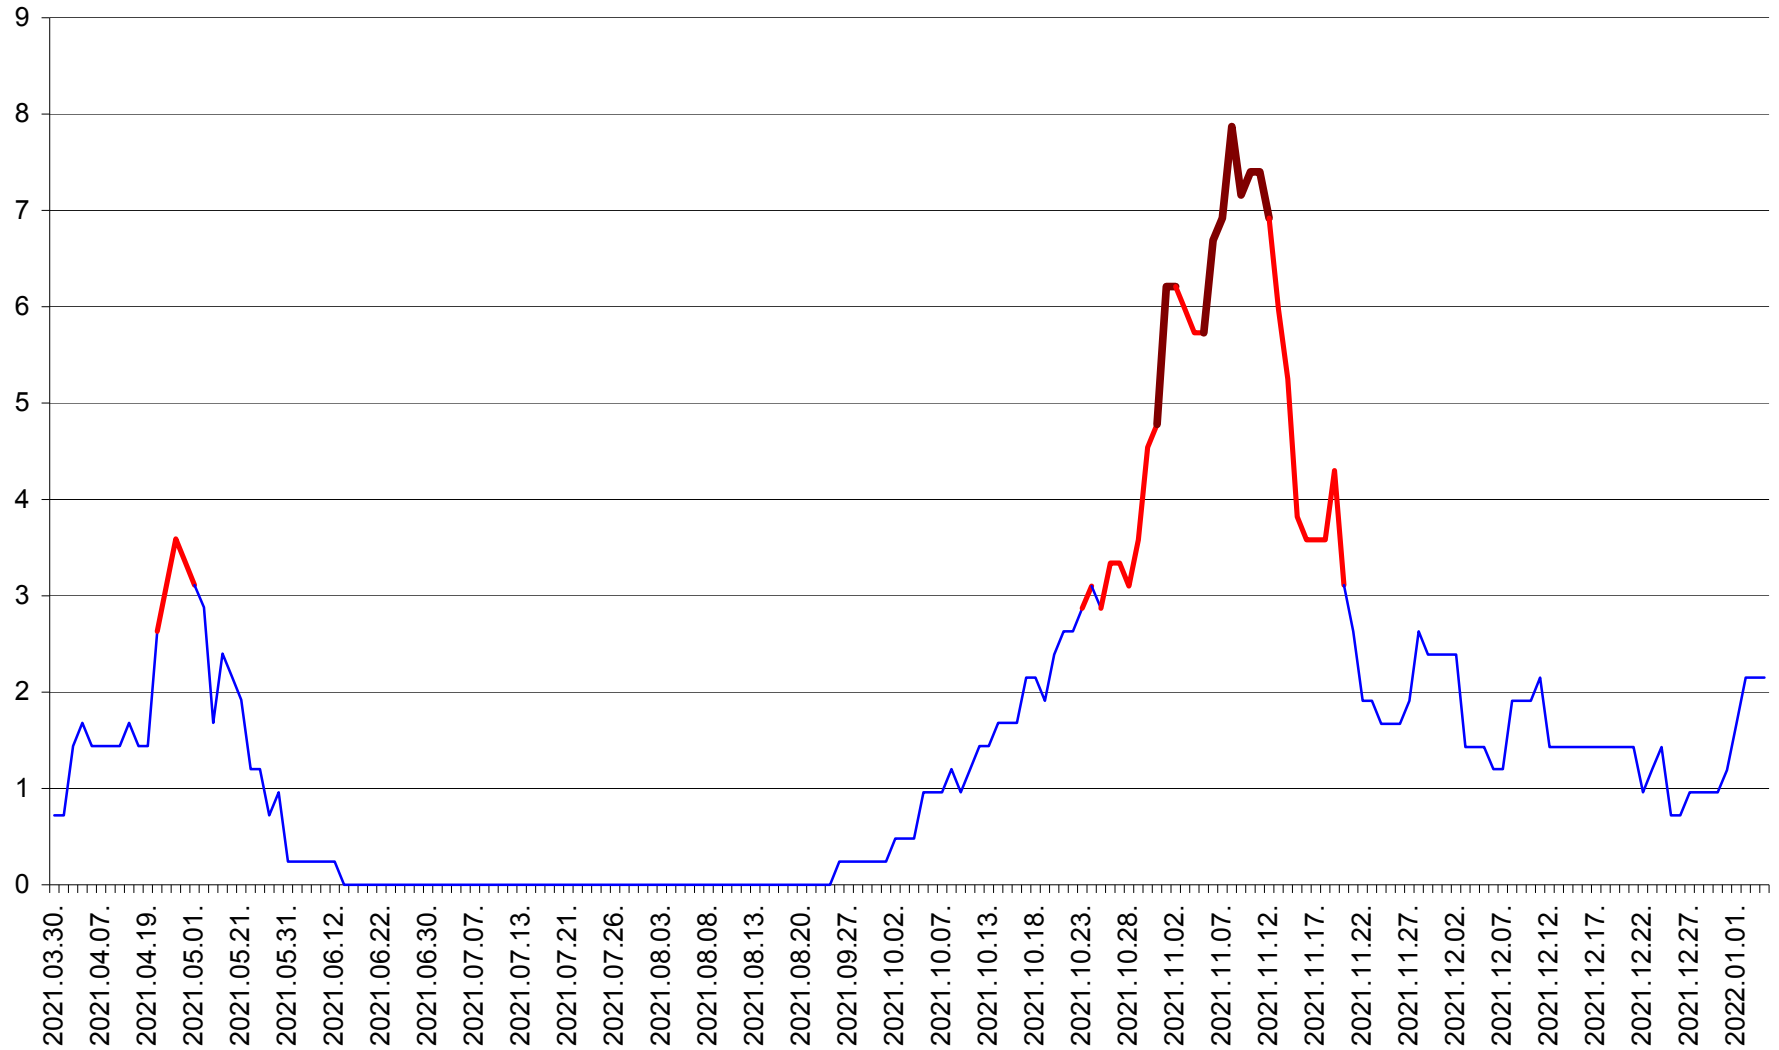

CORBU - Evolutia incidentei cumulate pe 14 zile la ‰ de locuitori  
2021.03.30. - 2022.01.04.

CORUND - Evolutia incidentei cumulate pe 14 zile la ‰ de locuitori  
2021.03.30. - 2022.01.04.

COZMENI - Evolutia incidentei cumulate pe 14 zile la ‰ de locuitori  
2021.03.30. - 2022.01.04.

ORAȘ CRISTURU SECUIESC - Evolutia incidentei cumulate pe 14 zile la ‰ de locuitori  
2021.03.30. - 2022.01.04.

DĂNEȘTI - Evolutia incidentei cumulate pe 14 zile la ‰ de locuitori  
2021.03.30. - 2022.01.04.

DÂRJIU - Evolutia incidentei cumulate pe 14 zile la ‰ de locuitori  
2021.03.30. - 2022.01.04.

DEALU - Evolutia incidentei cumulate pe 14 zile la ‰ de locuitori  
2021.03.30. - 2022.01.04.

DITRĂU - Evolutia incidentei cumulate pe 14 zile la ‰ de locuitori  
2021.03.30. - 2022.01.04.