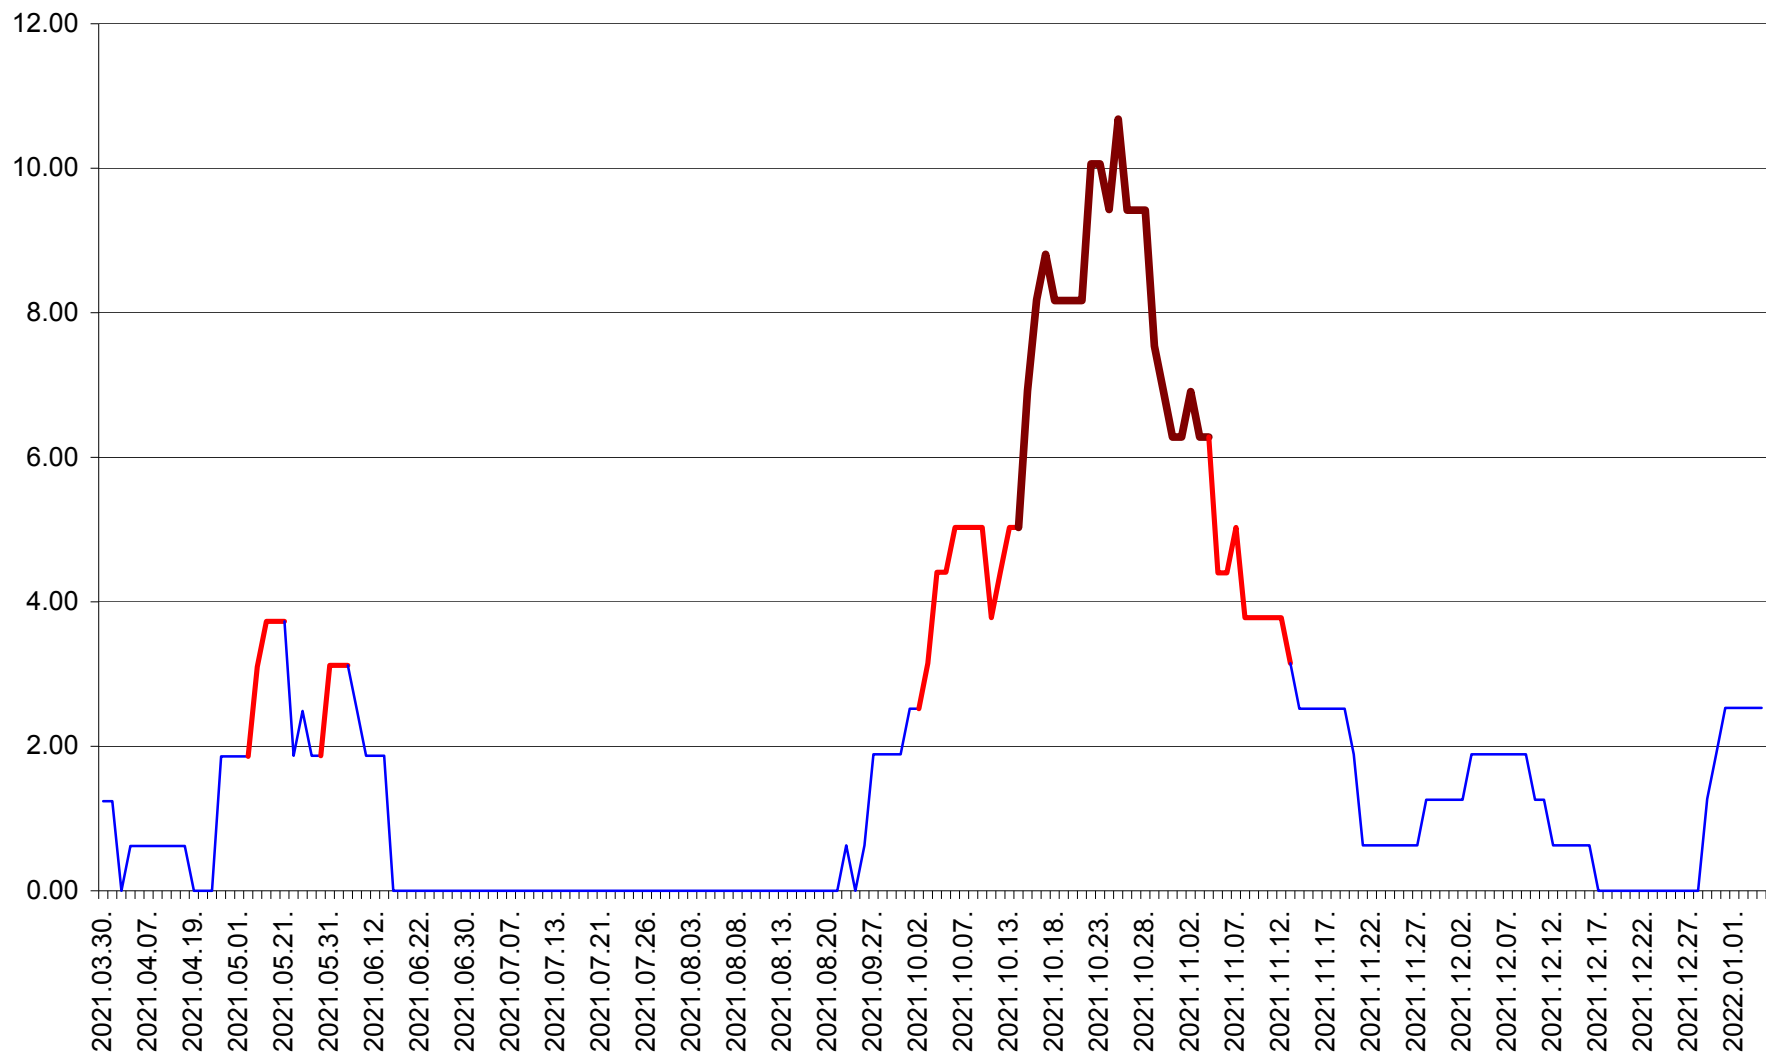

ATID - Evolutia incidentei cumulate pe 14 zile la % de locuitori  
2021.03.30. - 2022.01.04.

AVRĂMEȘTI - Evolutia incidentei cumulate pe 14 zile la ‰ de locuitori  
2021.03.30. - 2022.01.04.

ORAȘ BĂILE TUȘNAD - Evolutia incidentei cumulate pe 14 zile la ‰ de locuitori  
2021.03.30. - 2022.01.04.

ORAȘ BĂLAN - Evolutia incidentei cumulate pe 14 zile la ‰ de locuitori  
2021.03.30. - 2022.01.04.

BILBOR - Evolutia incidentei cumulate pe 14 zile la ‰ de locuitori  
2021.03.30. - 2022.01.04.

ORAȘ BORSEC - Evolutia incidentei cumulate pe 14 zile la ‰ de locuitori  
2021.03.30. - 2022.01.04.

BRĂDEȘTI - Evolutia incidentei cumulate pe 14 zile la ‰ de locuitori  
2021.03.30. - 2022.01.04.

CĂPÂLNIȚA - Evolutia incidentei cumulate pe 14 zile la ‰ de locuitori  
2021.03.30. - 2022.01.04.

CÂRȚA - Evolutia incidentei cumulate pe 14 zile la ‰ de locuitori  
2021.03.30. - 2022.01.04.