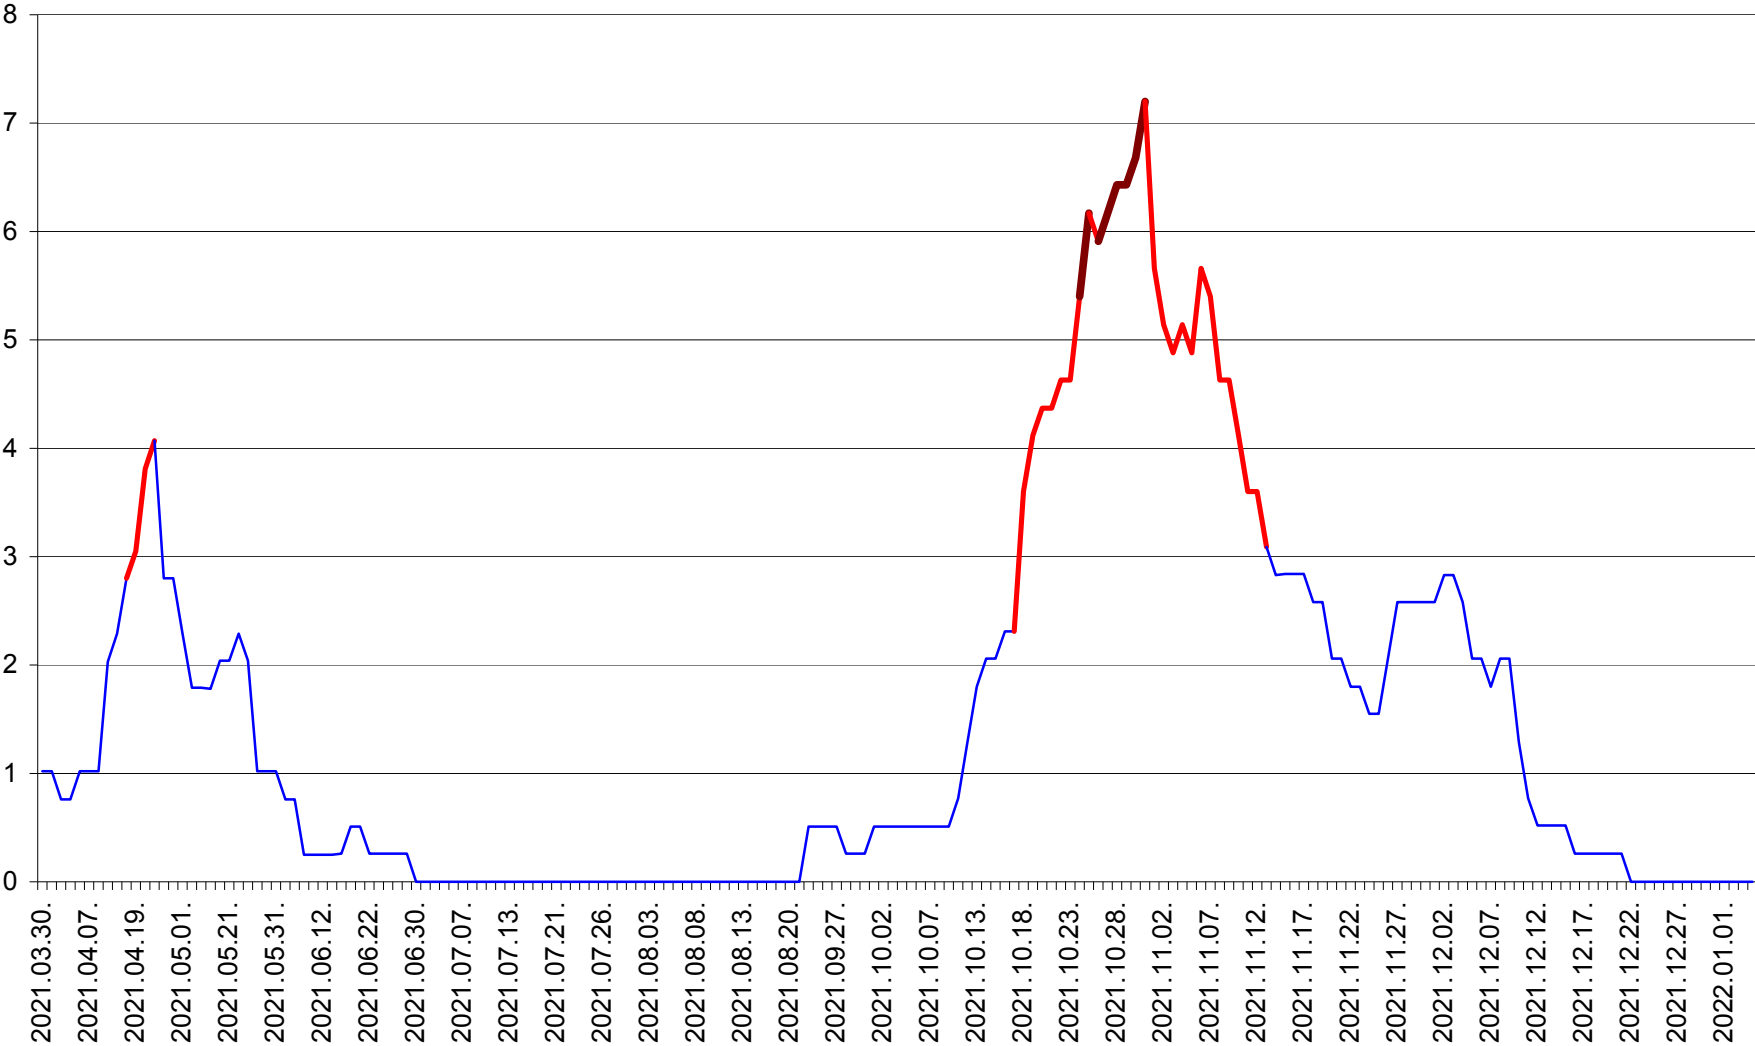

SUBCETATE - Evolutia incidentei cumulate pe 14 zile la ‰ de locuitori
2021.03.30. - 2022.01.04.