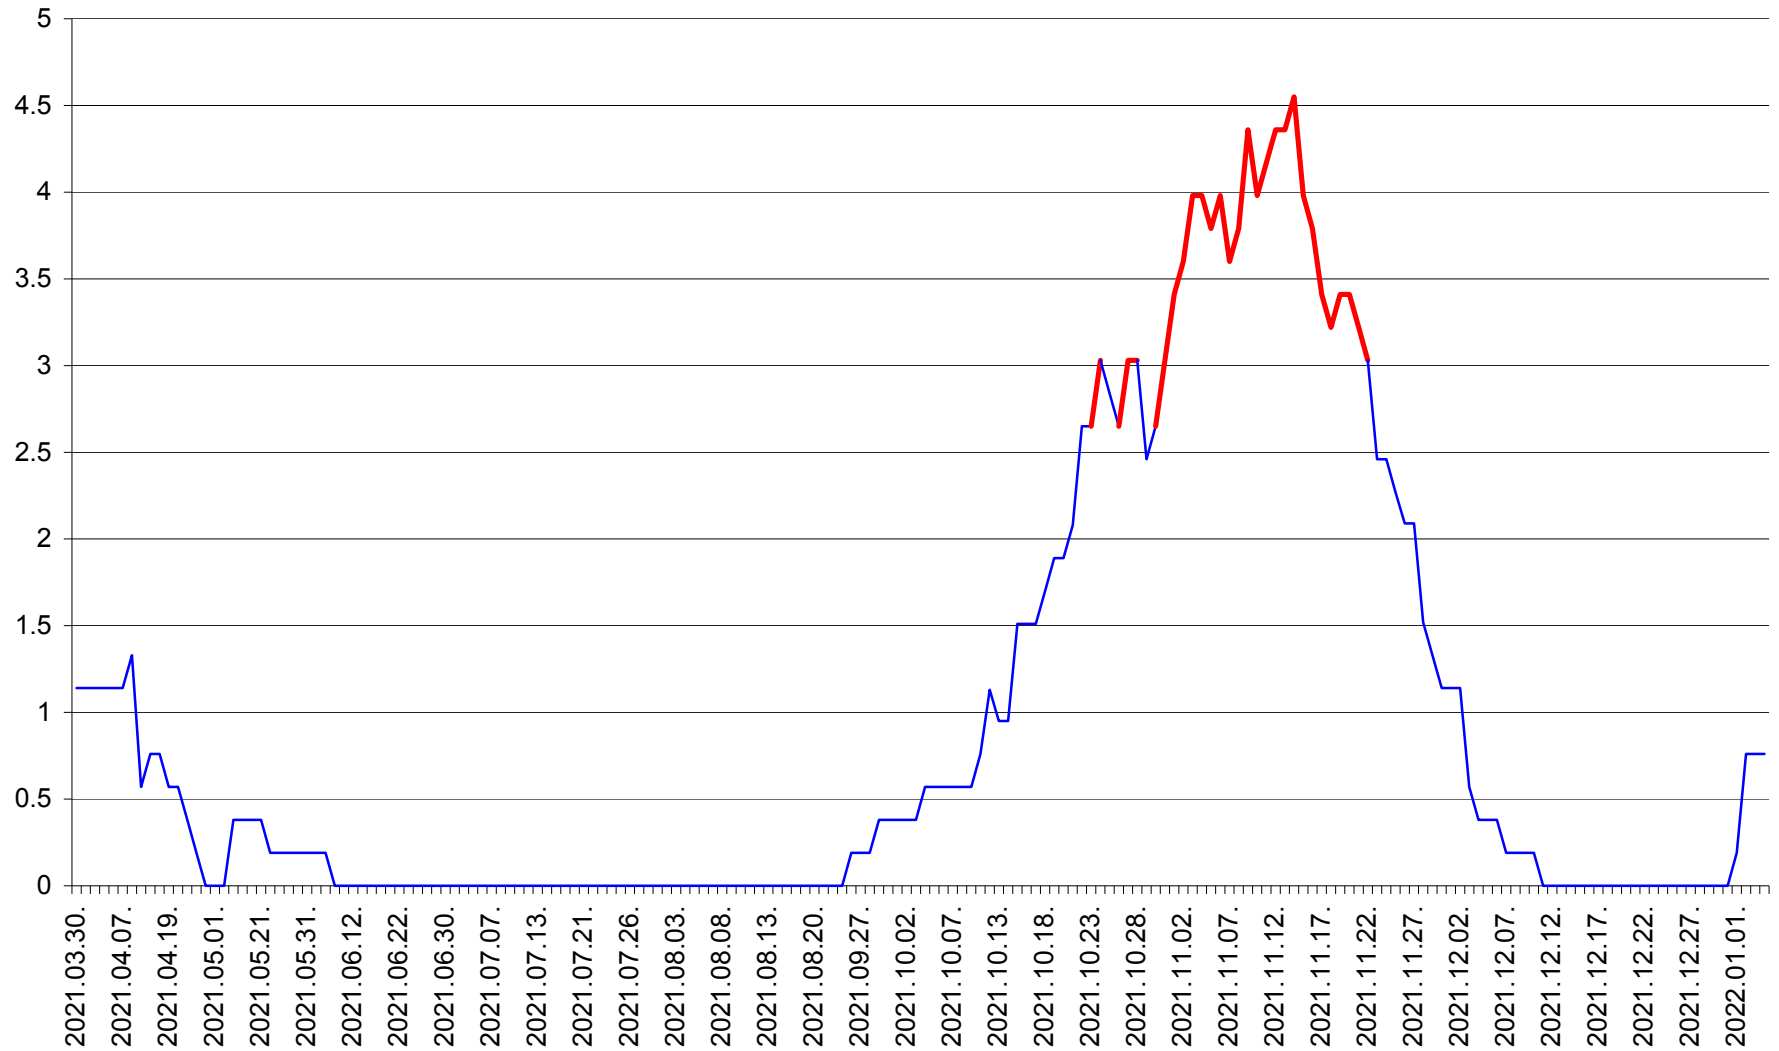

TOMEȘTI - Evolutia incidentei cumulate pe 14 zile la ‰ de locuitori
2021.03.30. - 2022.01.04.