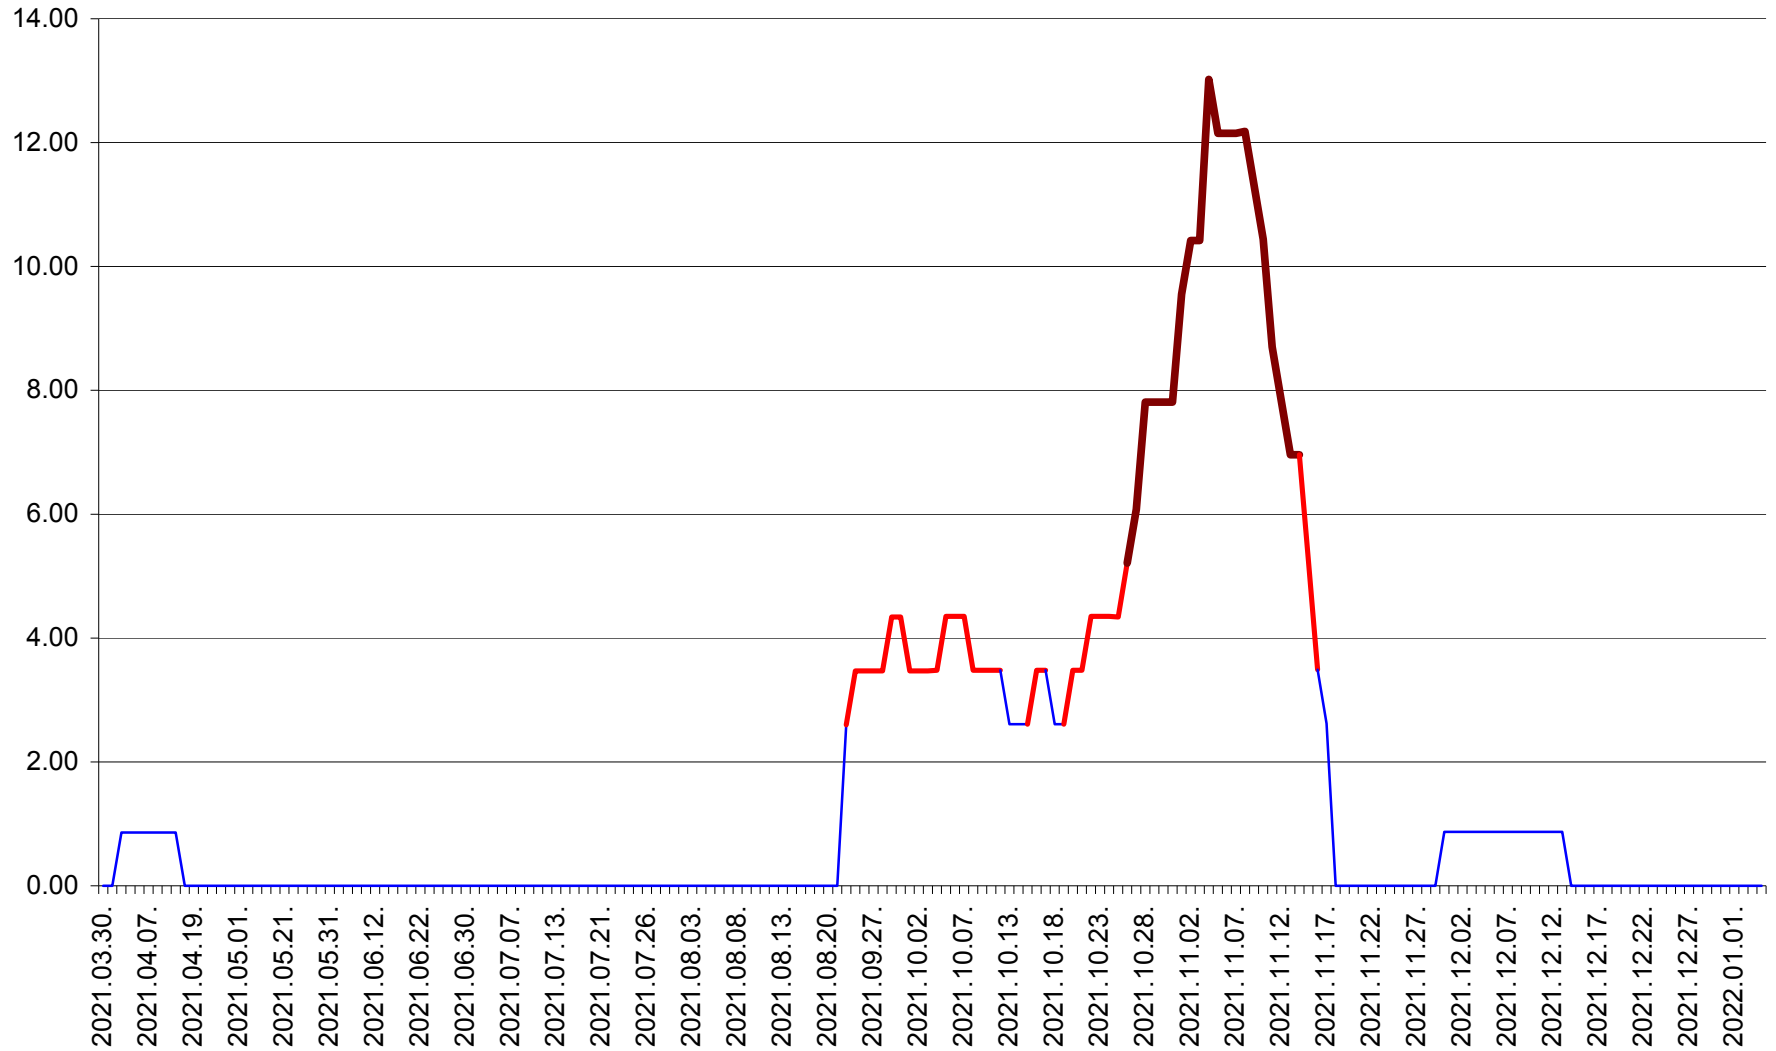

VĂRȘAG - Evolutia incidentei cumulate pe 14 zile la ‰ de locuitori
2021.03.30. - 2022.01.04.