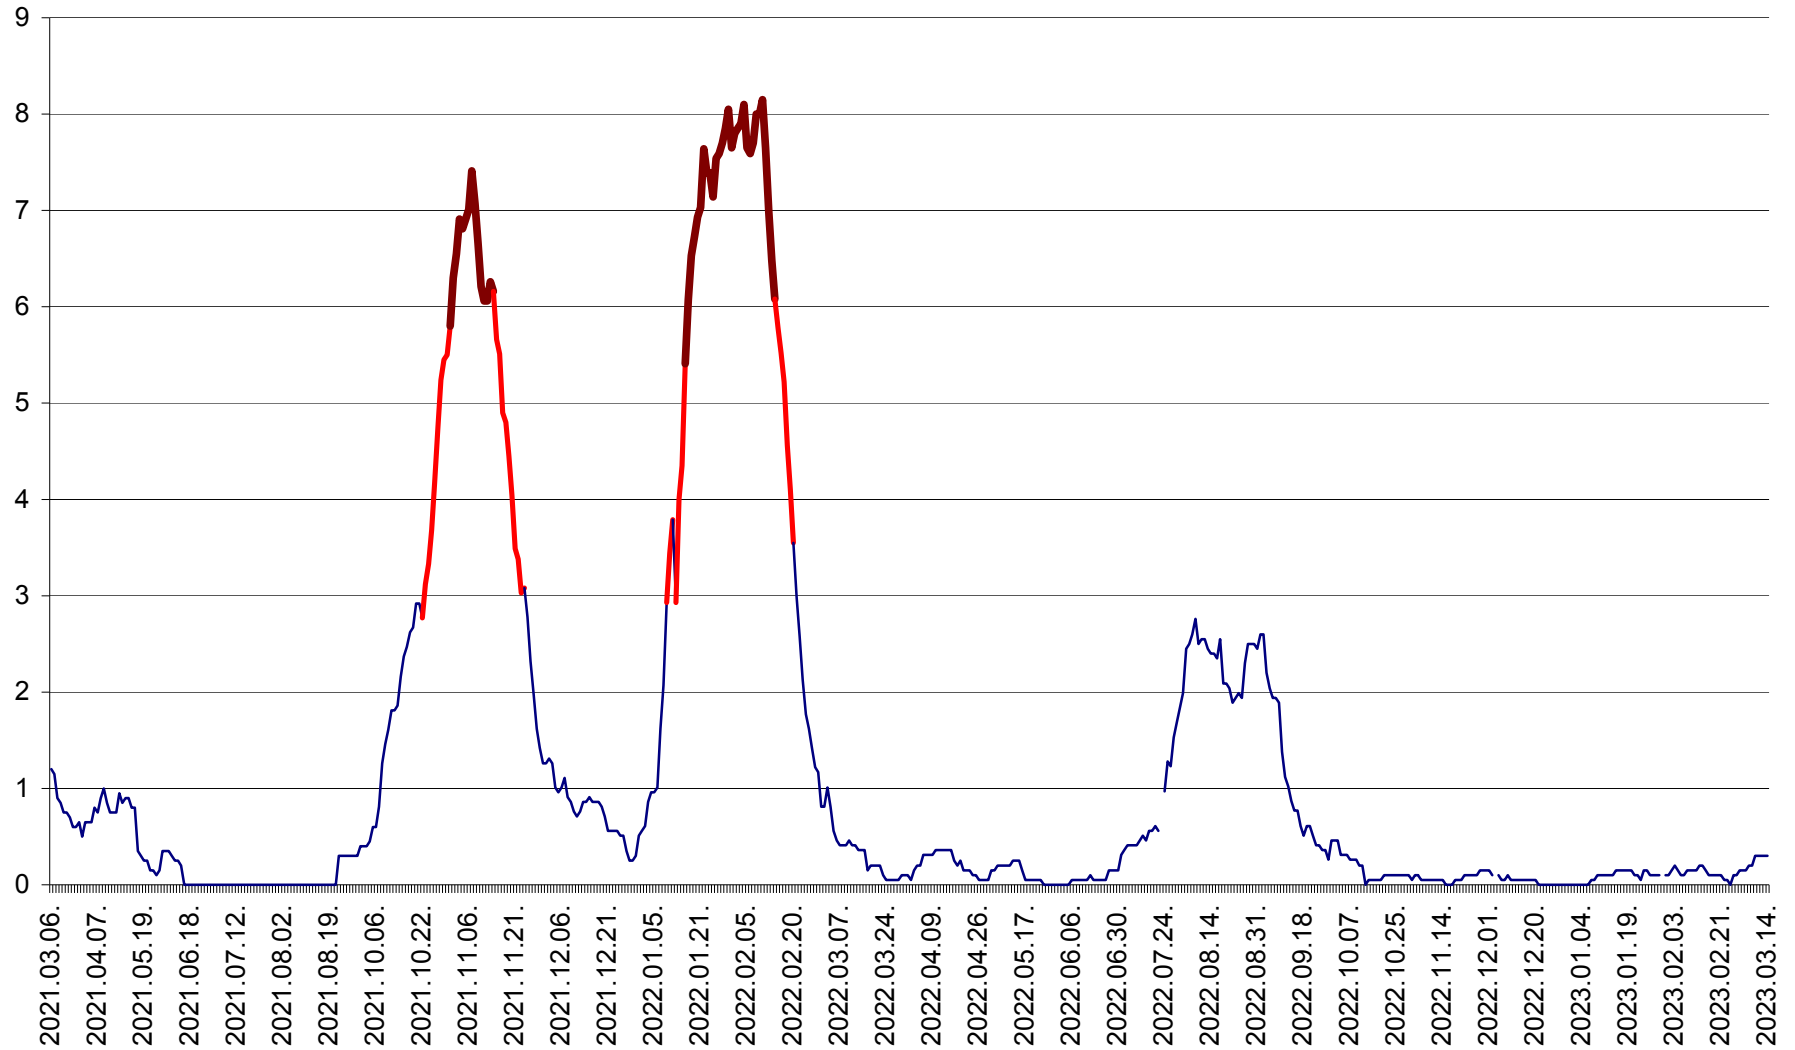

DÂRJIU - Evolutia incidentei cumulate pe 14 zile la ‰ de locuitori
2021.03.07. - 2023.03.14.

DEALU - Evolutia incidentei cumulate pe 14 zile la ‰ de locuitori
2021.03.07. - 2023.03.14.

DITRĂU - Evolutia incidentei cumulate pe 14 zile la ‰ de locuitori
2021.03.07. - 2023.03.14.

FELICENI - Evolutia incidentei cumulate pe 14 zile la ‰ de locuitori
2021.03.07. - 2023.03.14.

FRUMOASA - Evolutia incidentei cumulate pe 14 zile la ‰ de locuitori
2021.03.07. - 2023.03.14.

GĂLĂUȚAȘ - Evoluția incidenței cumulate pe 14 zile la ‰ de locuitori
2021.03.07. - 2023.03.14.

MUNICIPIUL GHEORGHENI - Evolutia incidentei cumulate pe 14 zile la % de locuitori
2021.03.07. - 2023.03.14.

JOSENI - Evolutia incidentei cumulate pe 14 zile la ‰ de locuitori
2021.03.07. - 2023.03.14.

LĂZAREA - Evolutia incidentei cumulate pe 14 zile la % de locuitori
2021.03.07. - 2023.03.14.

LELICENI - Evolutia incidentei cumulate pe 14 zile la ‰ de locuitori
2021.03.07. - 2023.03.14.

LUETA - Evolutia incidentei cumulate pe 14 zile la ‰ de locuitori
2021.03.07. - 2023.03.14.

LUNCA DE JOS - Evolutia incidentei cumulate pe 14 zile la ‰ de locuitori
2021.03.07. - 2023.03.14.