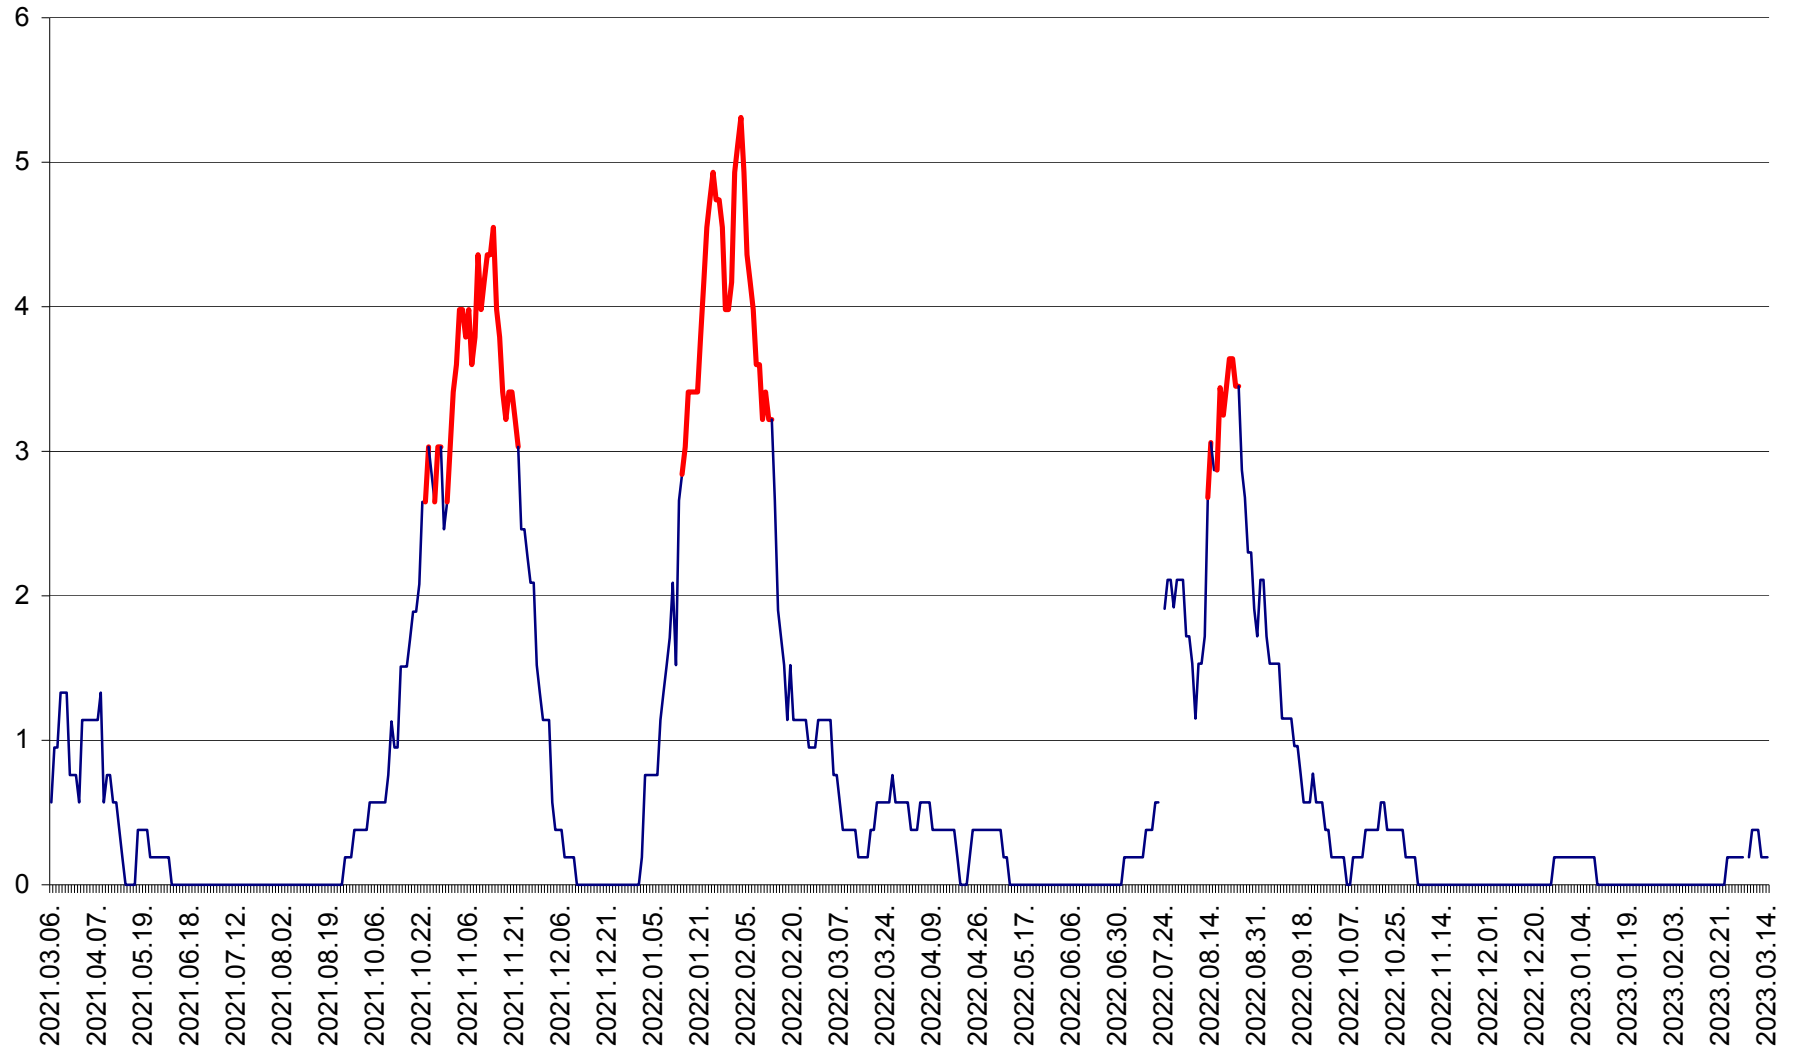

SÂNSIMION - Evolutia incidentei cumulate pe 14 zile la ‰ de locuitori
2021.03.07. - 2023.03.14.

SÂNTIMBRU - Evolutia incidentei cumulate pe 14 zile la ‰ de locuitori
2021.03.07. - 2023.03.14.

SĂRMAȘ - Evolutia incidentei cumulate pe 14 zile la ‰ de locuitori
2021.03.07. - 2023.03.14.

SATU MARE - Evolutia incidentei cumulate pe 14 zile la ‰ de locuitori
2021.03.07. - 2023.03.14.

SECUIENI - Evolutia incidentei cumulate pe 14 zile la ‰ de locuitori
2021.03.07. - 2023.03.14.

SICULENI - Evolutia incidentei cumulate pe 14 zile la ‰ de locuitori
2021.03.07. - 2023.03.14.

ȘIMONEȘTI - Evolutia incidentei cumulate pe 14 zile la ‰ de locuitori
2021.03.07. - 2023.03.14.

SUBCETATE - Evolutia incidentei cumulate pe 14 zile la ‰ de locuitori
2021.03.07. - 2023.03.14.

SUSENI - Evolutia incidentei cumulate pe 14 zile la ‰ de locuitori
2021.03.07. - 2023.03.14.