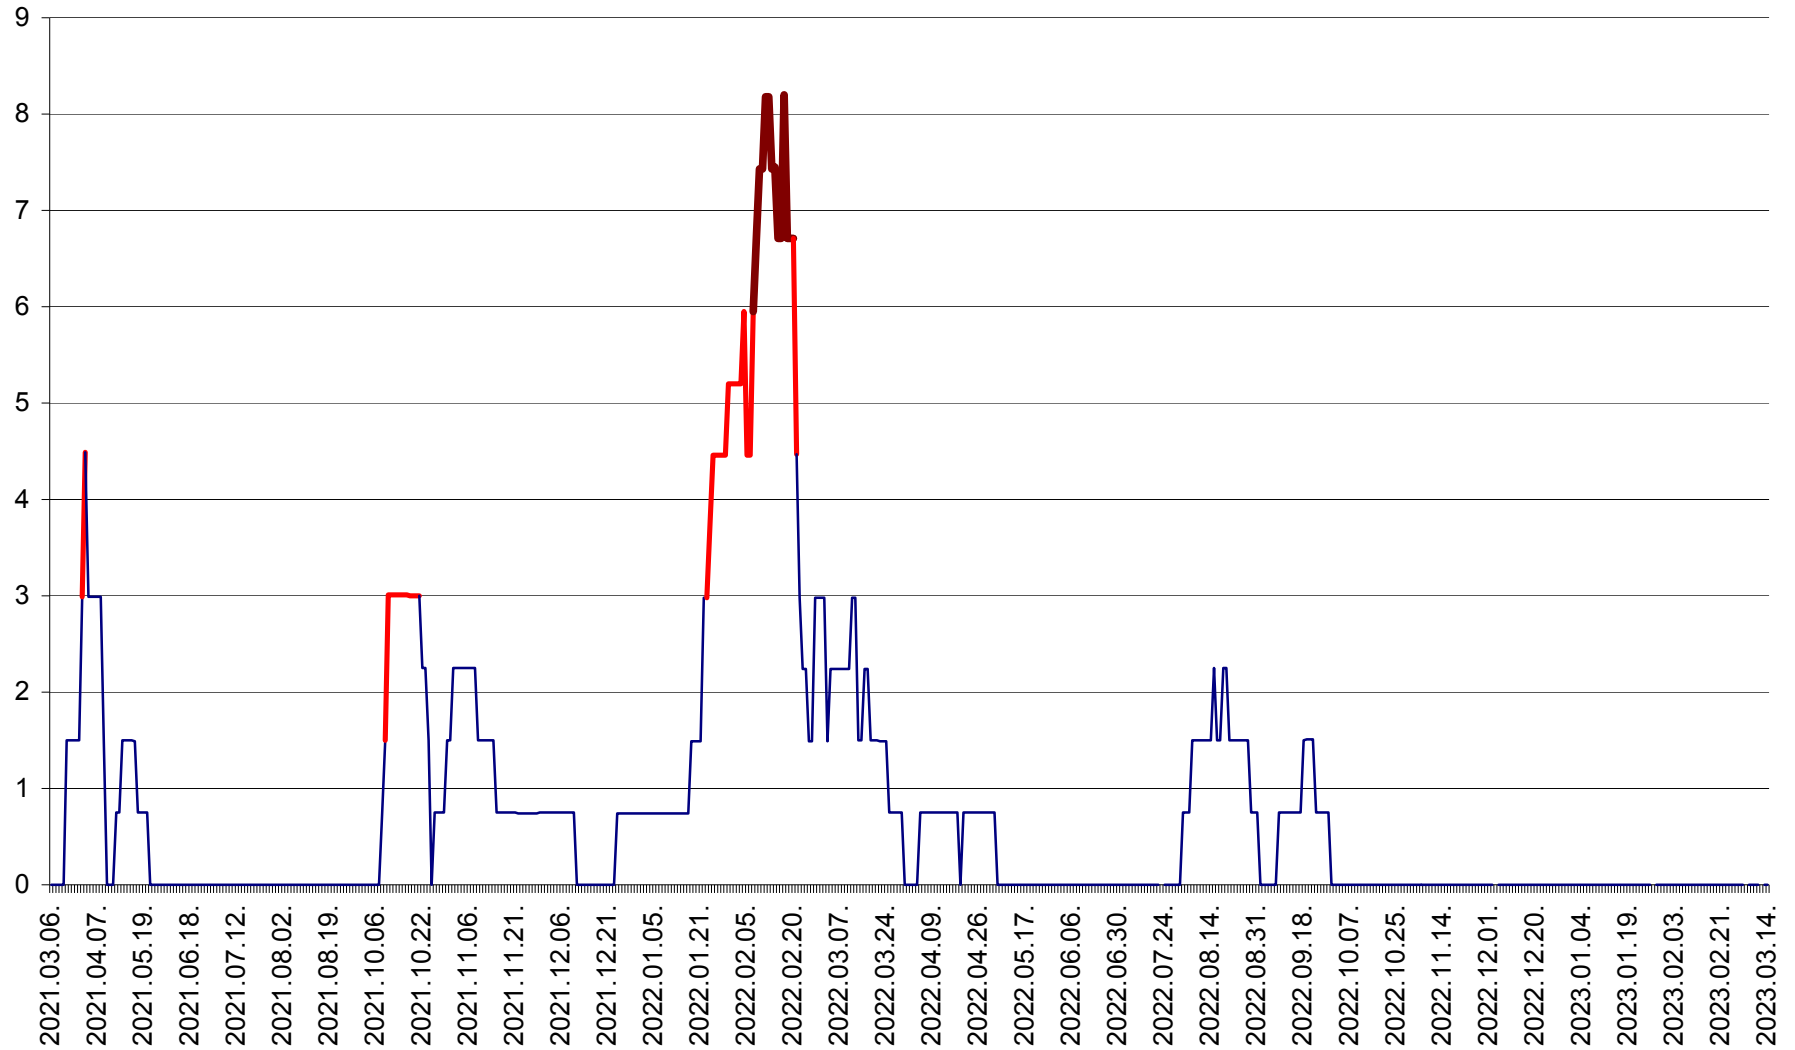

LELICENI - Evolutia incidentei cumulate pe 14 zile la ‰ de locuitori
2021.03.07. - 2023.03.14.

LUETA - Evolutia incidentei cumulate pe 14 zile la ‰ de locuitori
2021.03.07. - 2023.03.14.

LUNCA DE JOS - Evolutia incidentei cumulate pe 14 zile la ‰ de locuitori
2021.03.07. - 2023.03.14.

LUNCA DE SUS - Evolutia incidentei cumulate pe 14 zile la ‰ de locuitori
2021.03.07. - 2023.03.14.

LUPENI - Evolutia incidentei cumulate pe 14 zile la ‰ de locuitori
2021.03.07. - 2023.03.14.

MĂDĂRAȘ - Evolutia incidentei cumulate pe 14 zile la ‰ de locuitori
2021.03.07. - 2023.03.14.

MĂRTINIȘ - Evolutia incidentei cumulate pe 14 zile la ‰ de locuitori
2021.03.07. - 2023.03.14.

MEREȘTI - Evolutia incidentei cumulate pe 14 zile la ‰ de locuitori
2021.03.07. - 2023.03.14.

MUNICIPIUL MIERCUREA-CIUC - Evolutia incidentei cumulate pe 14 zile la ‰ de locuitori
2021.03.07. - 2023.03.14.