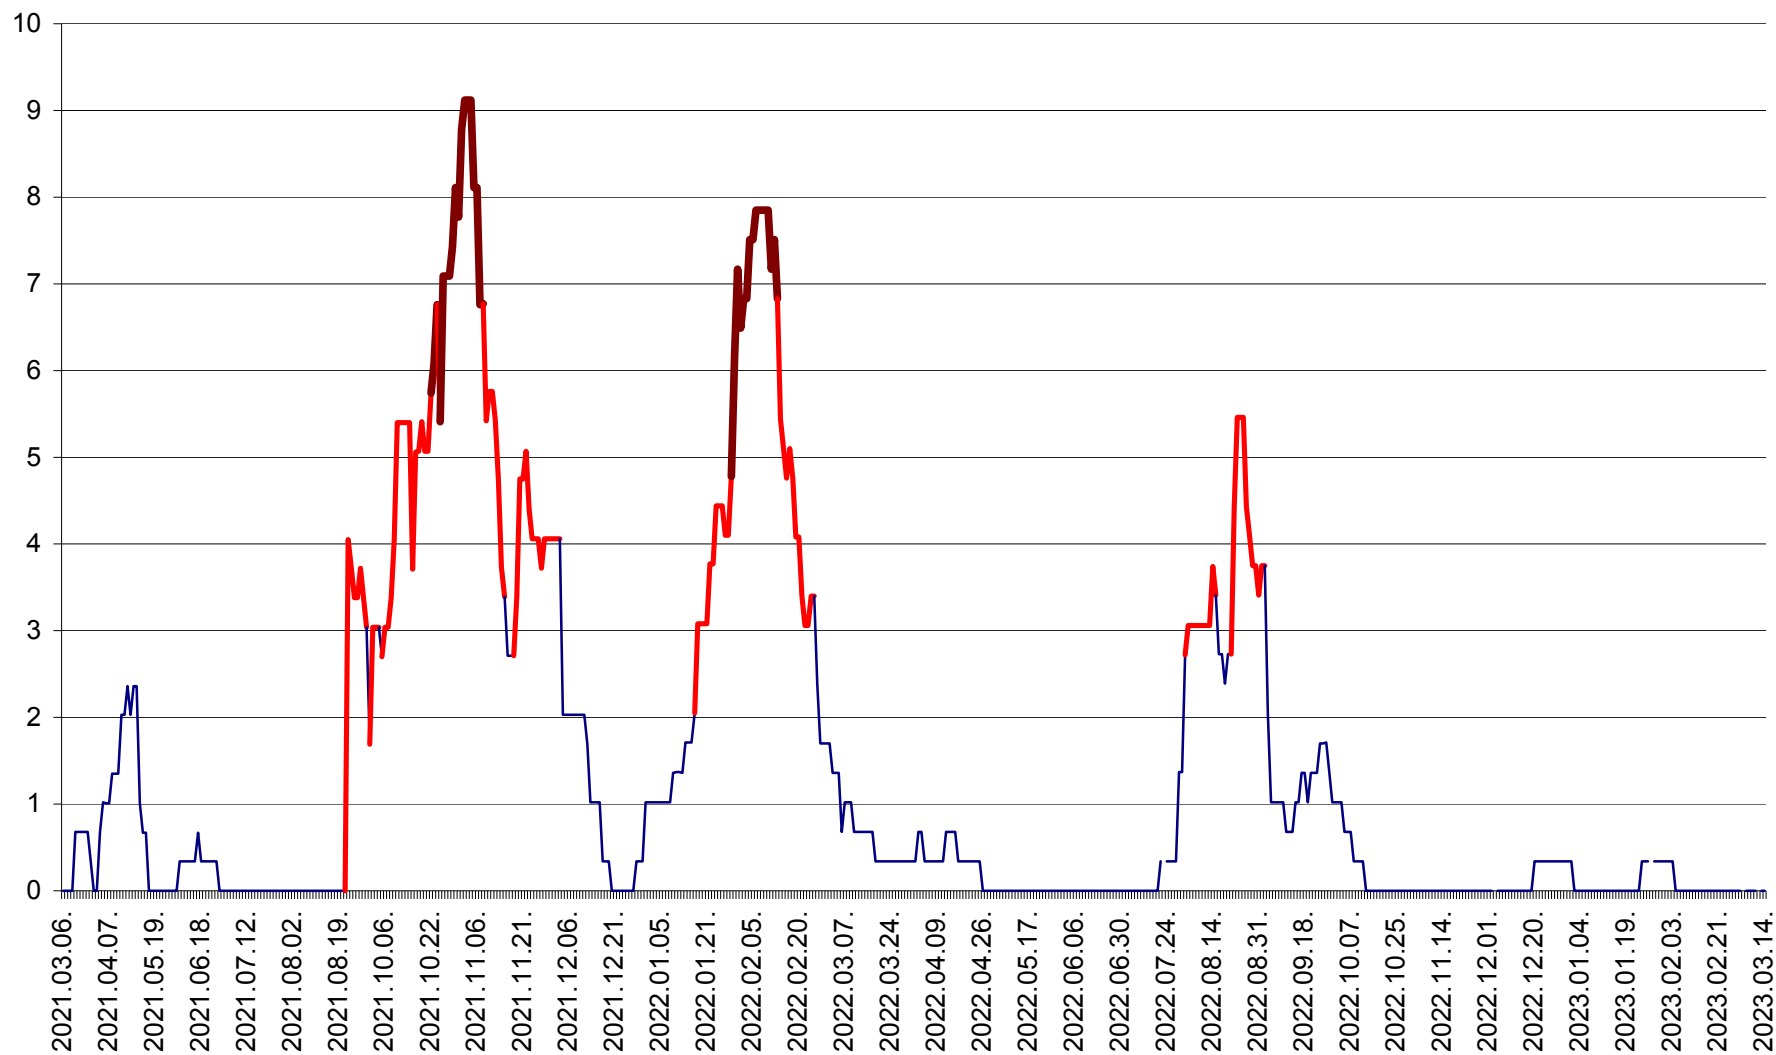

LELICENI - Evolutia incidentei cumulate pe 14 zile la ‰ de locuitori
2021.03.07. - 2023.03.14.

LUETA - Evolutia incidentei cumulate pe 14 zile la ‰ de locuitori
2021.03.07. - 2023.03.14.

LUNCA DE JOS - Evolutia incidentei cumulate pe 14 zile la ‰ de locuitori
2021.03.07. - 2023.03.14.

LUNCA DE SUS - Evolutia incidentei cumulate pe 14 zile la ‰ de locuitori
2021.03.07. - 2023.03.14.

LUPENI - Evolutia incidentei cumulate pe 14 zile la ‰ de locuitori
2021.03.07. - 2023.03.14.

MĂDĂRAȘ - Evolutia incidentei cumulate pe 14 zile la ‰ de locuitori
2021.03.07. - 2023.03.14.

MĂRTINIȘ - Evolutia incidentei cumulate pe 14 zile la ‰ de locuitori
2021.03.07. - 2023.03.14.

MEREȘTI - Evolutia incidentei cumulate pe 14 zile la ‰ de locuitori
2021.03.07. - 2023.03.14.

MUNICIPIUL MIERCUREA-CIUC - Evolutia incidentei cumulate pe 14 zile la ‰ de locuitori
2021.03.07. - 2023.03.14.