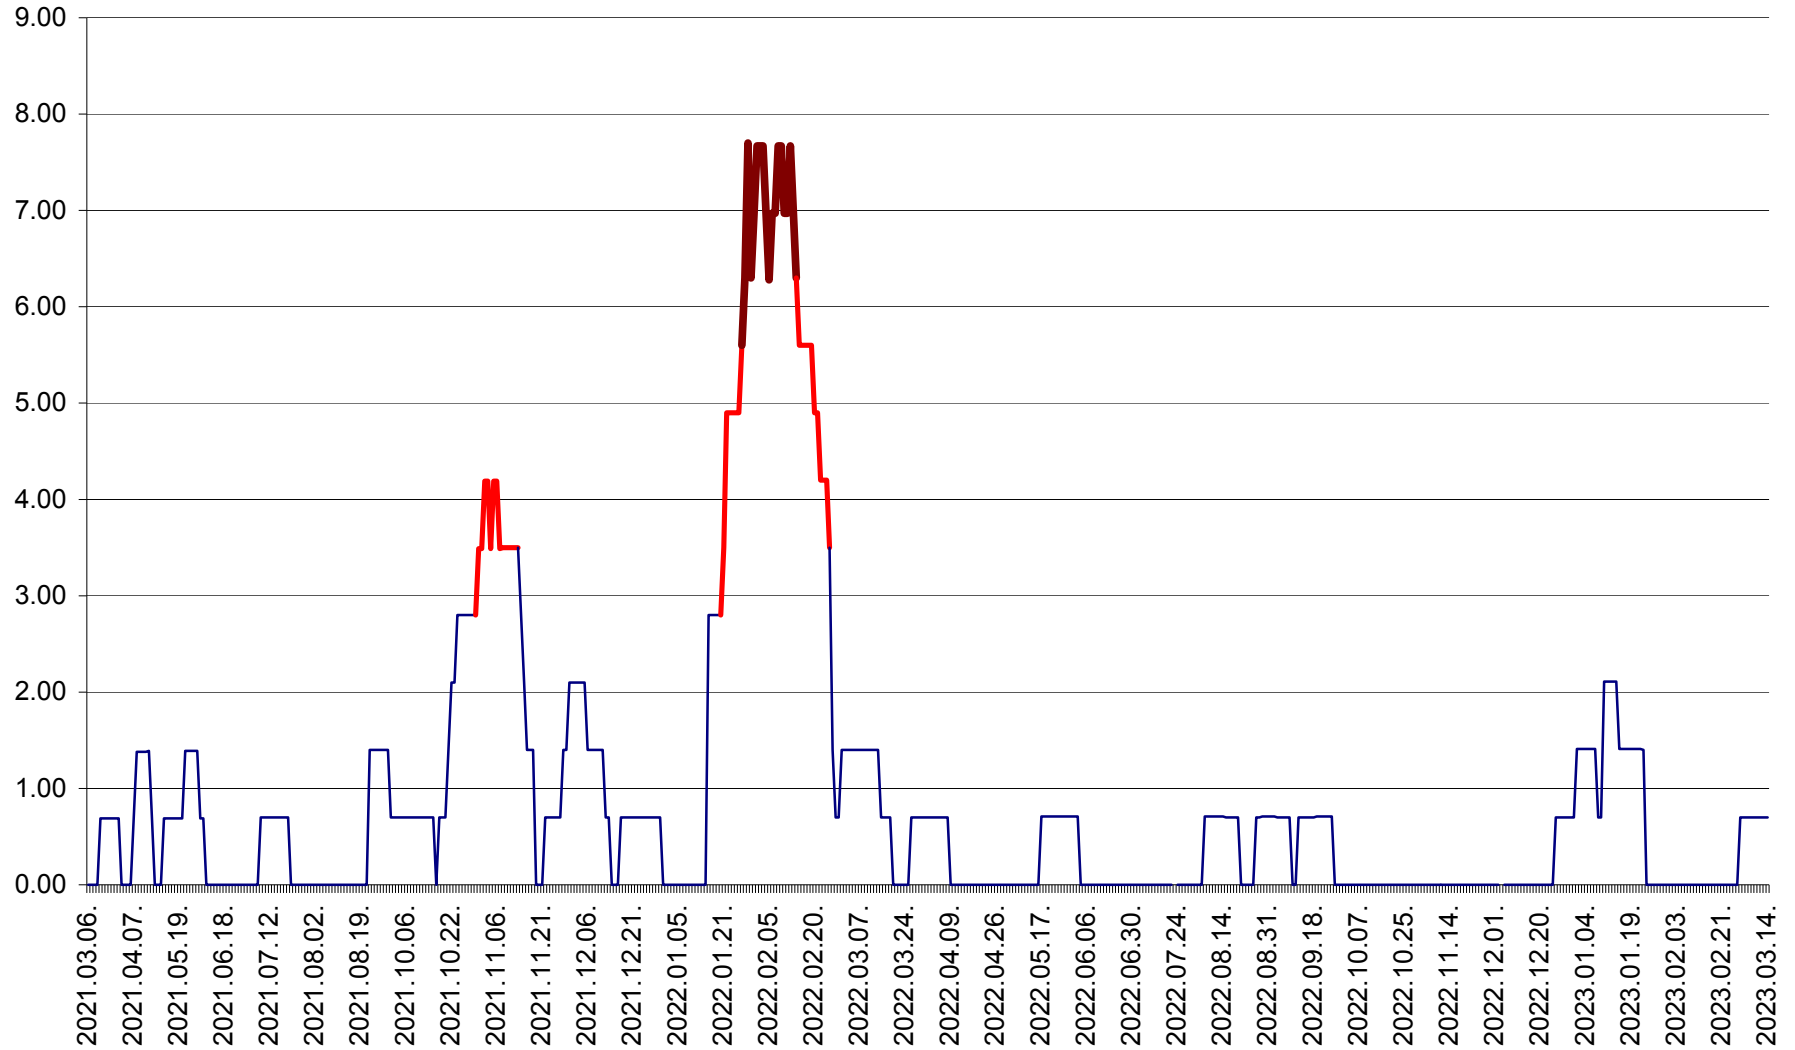

ORAȘ BĂLAN - Evoluția incidenței cumulate pe 14 zile la ‰ de locuitori
2021.03.07. - 2023.03.14.

BILBOR - Evolutia incidentei cumulate pe 14 zile la ‰ de locuitori
2021.03.07. - 2023.03.14.

ORAȘ BORSEC - Evolutia incidentei cumulate pe 14 zile la ‰ de locuitori
2021.03.07. - 2023.03.14.

BRĂDEȘTI - Evolutia incidentei cumulate pe 14 zile la ‰ de locuitori
2021.03.07. - 2023.03.14.

CĂPÂLNIȚA - Evoluția incidenței cumulate pe 14 zile la ‰ de locuitori
2021.03.07. - 2023.03.14.

CÂRȚA - Evolutia incidentei cumulate pe 14 zile la ‰ de locuitori
2021.03.07. - 2023.03.14.

CICEU - Evolutia incidentei cumulate pe 14 zile la ‰ de locuitori
2021.03.07. - 2023.03.14.

CIUCSÂNGEORGIU - Evolutia incidentei cumulate pe 14 zile la ‰ de locuitori
2021.03.07. - 2023.03.14.

CIUMANI - Evolutia incidentei cumulate pe 14 zile la ‰ de locuitori
2021.03.07. - 2023.03.14.

CORBU - Evolutia incidentei cumulate pe 14 zile la ‰ de locuitori
2021.03.07. - 2023.03.14.

CORUND - Evolutia incidentei cumulate pe 14 zile la ‰ de locuitori
2021.03.07. - 2023.03.14.

COZMENI - Evolutia incidentei cumulate pe 14 zile la ‰ de locuitori
2021.03.07. - 2023.03.14.