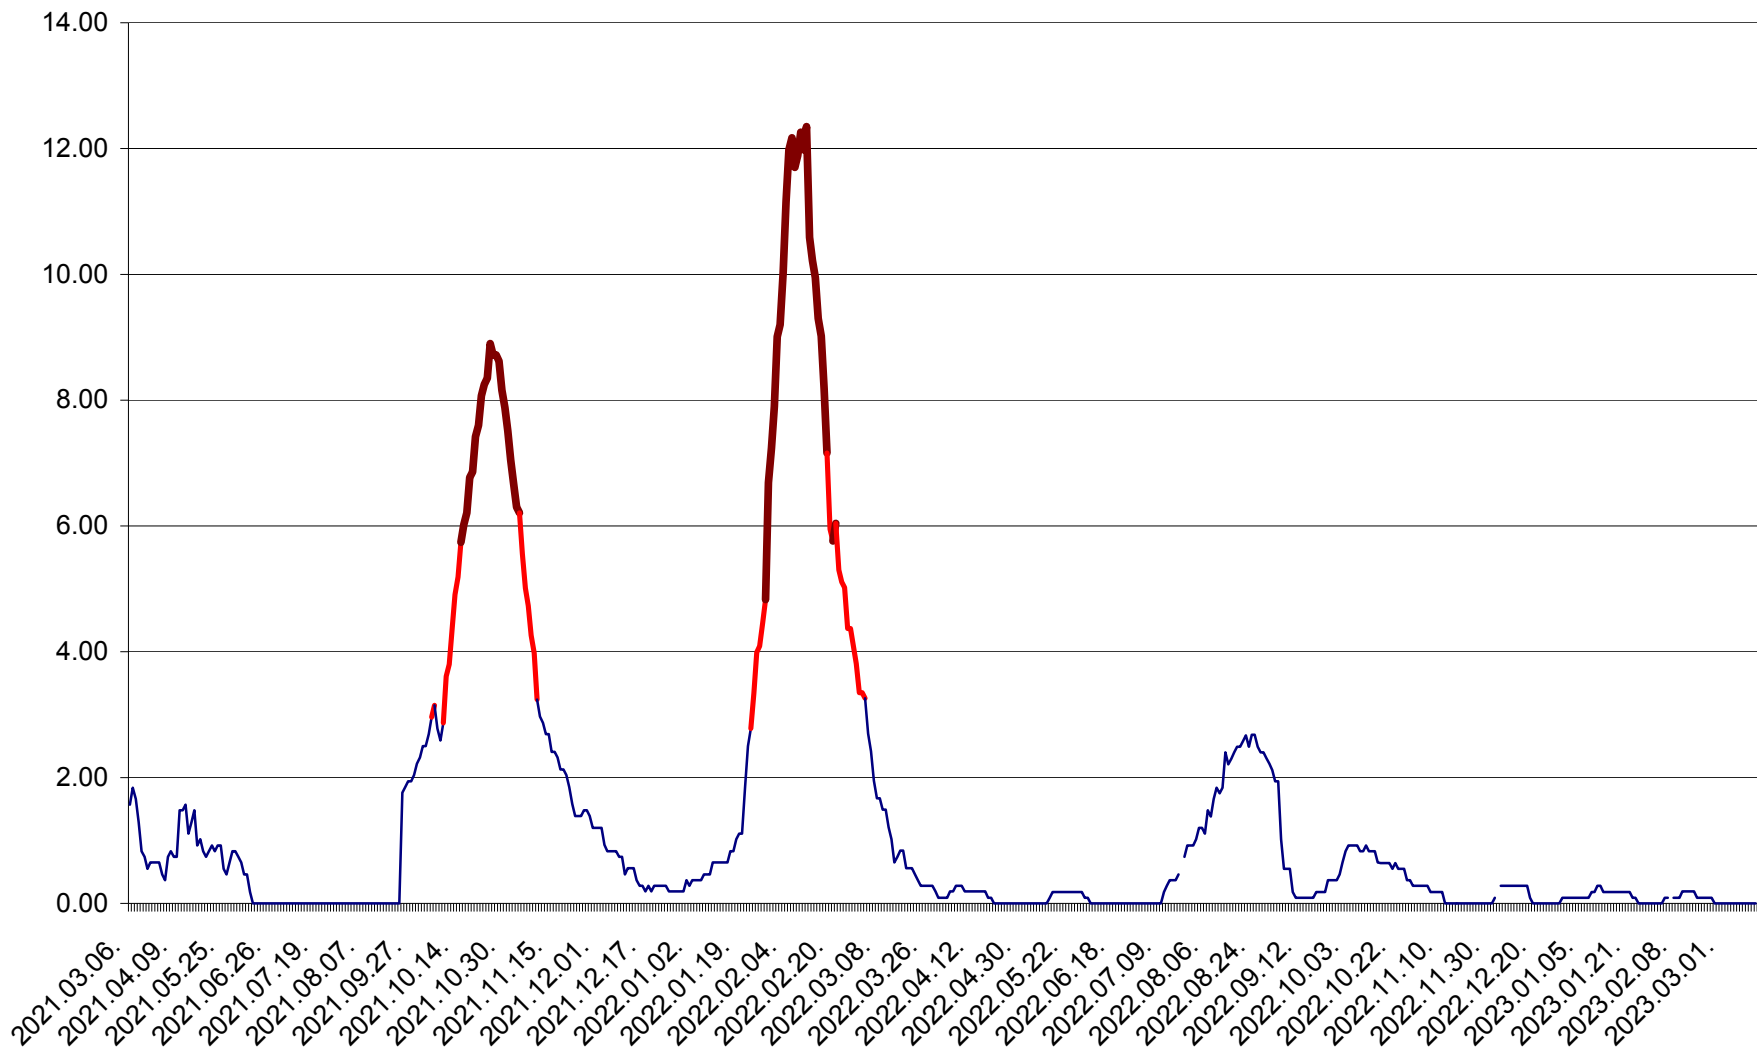

ORAȘ BĂLAN - Evoluția incidenței cumulate pe 14 zile la ‰ de locuitori
2021.03.07. - 2023.03.14.

BILBOR - Evolutia incidentei cumulate pe 14 zile la ‰ de locuitori
2021.03.07. - 2023.03.14.

ORAȘ BORSEC - Evolutia incidentei cumulate pe 14 zile la ‰ de locuitori
2021.03.07. - 2023.03.14.

CICEU - Evolutia incidentei cumulate pe 14 zile la ‰ de locuitori
2021.03.07. - 2023.03.14.

CIUCSÂNGEORGIU - Evolutia incidentei cumulate pe 14 zile la ‰ de locuitori
2021.03.07. - 2023.03.14.

CIUMANI - Evolutia incidentei cumulate pe 14 zile la ‰ de locuitori
2021.03.07. - 2023.03.14.

CORBU - Evolutia incidentei cumulate pe 14 zile la ‰ de locuitori
2021.03.07. - 2023.03.14.

CORUND - Evolutia incidentei cumulate pe 14 zile la ‰ de locuitori
2021.03.07. - 2023.03.14.

COZMENI - Evolutia incidentei cumulate pe 14 zile la ‰ de locuitori
2021.03.07. - 2023.03.14.

ORAȘ CRISTURU SECUIESC - Evolutia incidentei cumulate pe 14 zile la ‰ de locuitori
2021.03.07. - 2023.03.14.

DĂNEȘTI - Evolutia incidentei cumulate pe 14 zile la ‰ de locuitori
2021.03.07. - 2023.03.14.