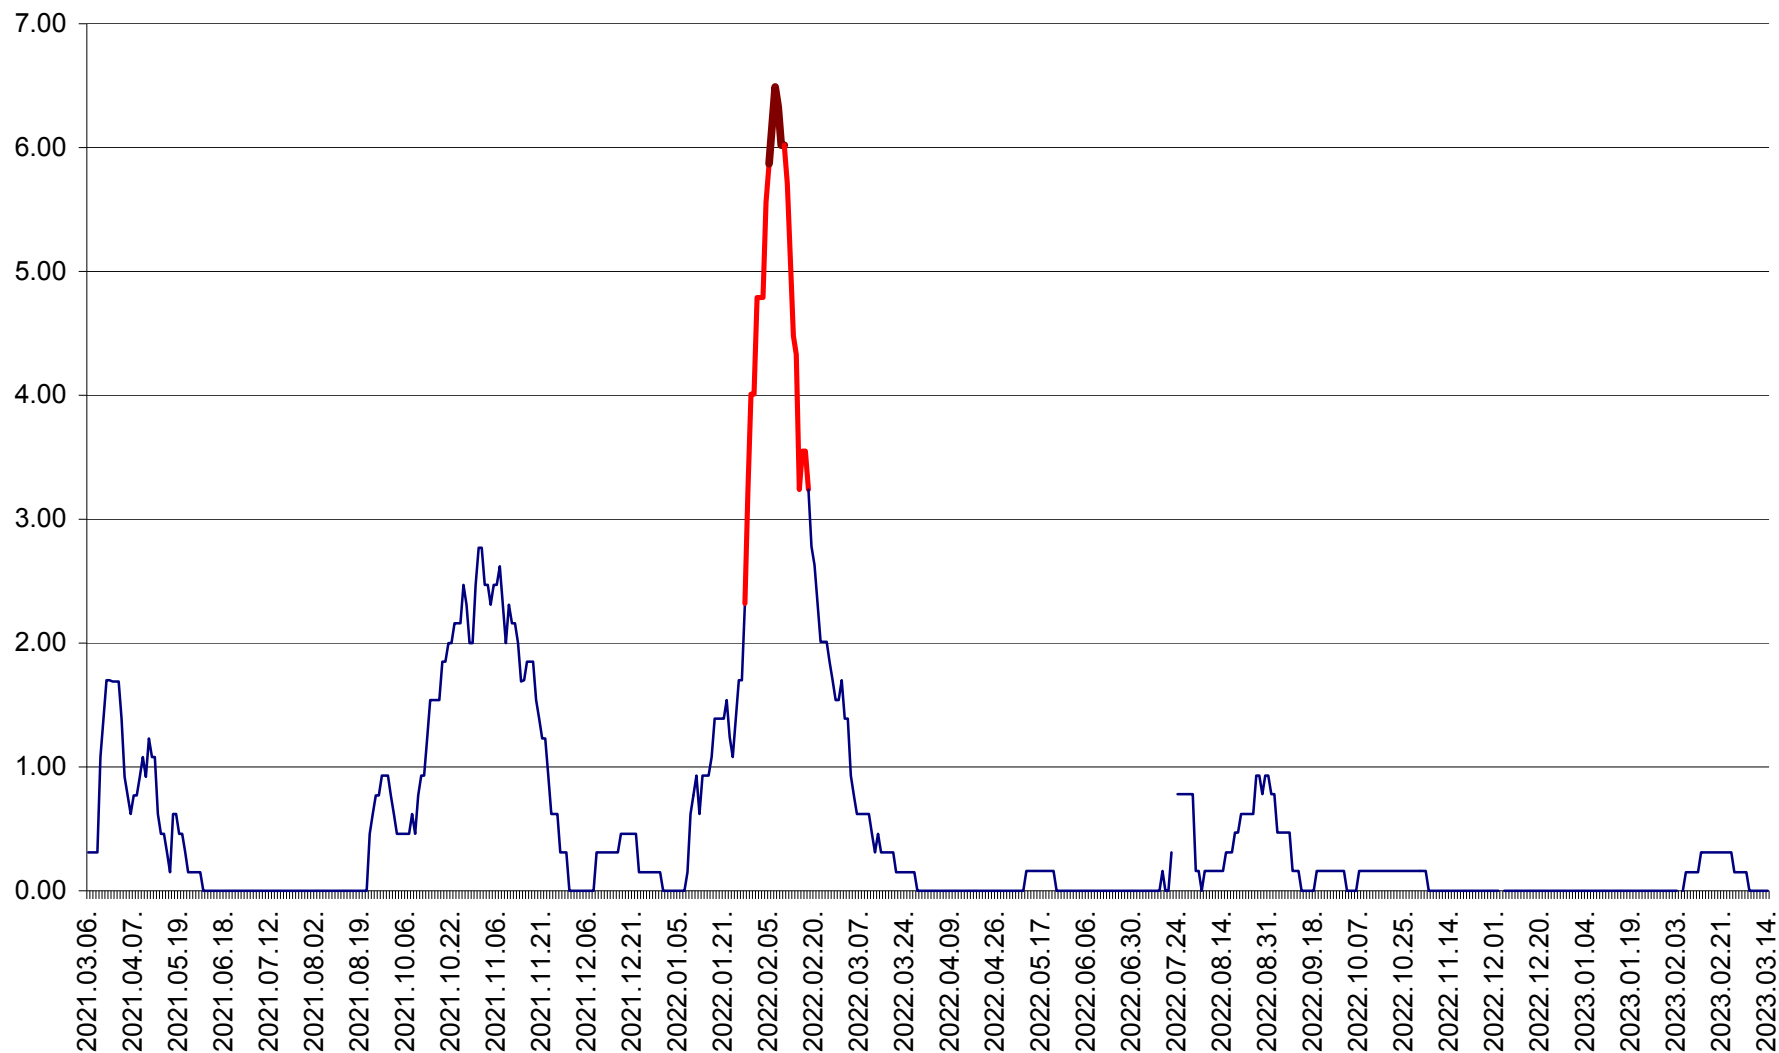

ORAȘ BĂLAN - Evoluția incidenței cumulate pe 14 zile la ‰ de locuitori
2021.03.07. - 2023.03.14.

BILBOR - Evolutia incidentei cumulate pe 14 zile la ‰ de locuitori
2021.03.07. - 2023.03.14.

ORAȘ BORSEC - Evolutia incidentei cumulate pe 14 zile la ‰ de locuitori
2021.03.07. - 2023.03.14.

BRĂDEȘTI - Evolutia incidentei cumulate pe 14 zile la ‰ de locuitori
2021.03.07. - 2023.03.14.

CĂPÂLNIȚA - Evoluția incidenței cumulate pe 14 zile la ‰ de locuitori
2021.03.07. - 2023.03.14.

CÂRȚA - Evolutia incidentei cumulate pe 14 zile la ‰ de locuitori
2021.03.07. - 2023.03.14.

CICEU - Evolutia incidentei cumulate pe 14 zile la ‰ de locuitori
2021.03.07. - 2023.03.14.

CIUCSÂNGEORGIU - Evolutia incidentei cumulate pe 14 zile la ‰ de locuitori
2021.03.07. - 2023.03.14.

CIUMANI - Evolutia incidentei cumulate pe 14 zile la ‰ de locuitori
2021.03.07. - 2023.03.14.

CORBU - Evolutia incidentei cumulate pe 14 zile la ‰ de locuitori
2021.03.07. - 2023.03.14.

CORUND - Evolutia incidentei cumulate pe 14 zile la ‰ de locuitori
2021.03.07. - 2023.03.14.

COZMENI - Evolutia incidentei cumulate pe 14 zile la ‰ de locuitori
2021.03.07. - 2023.03.14.