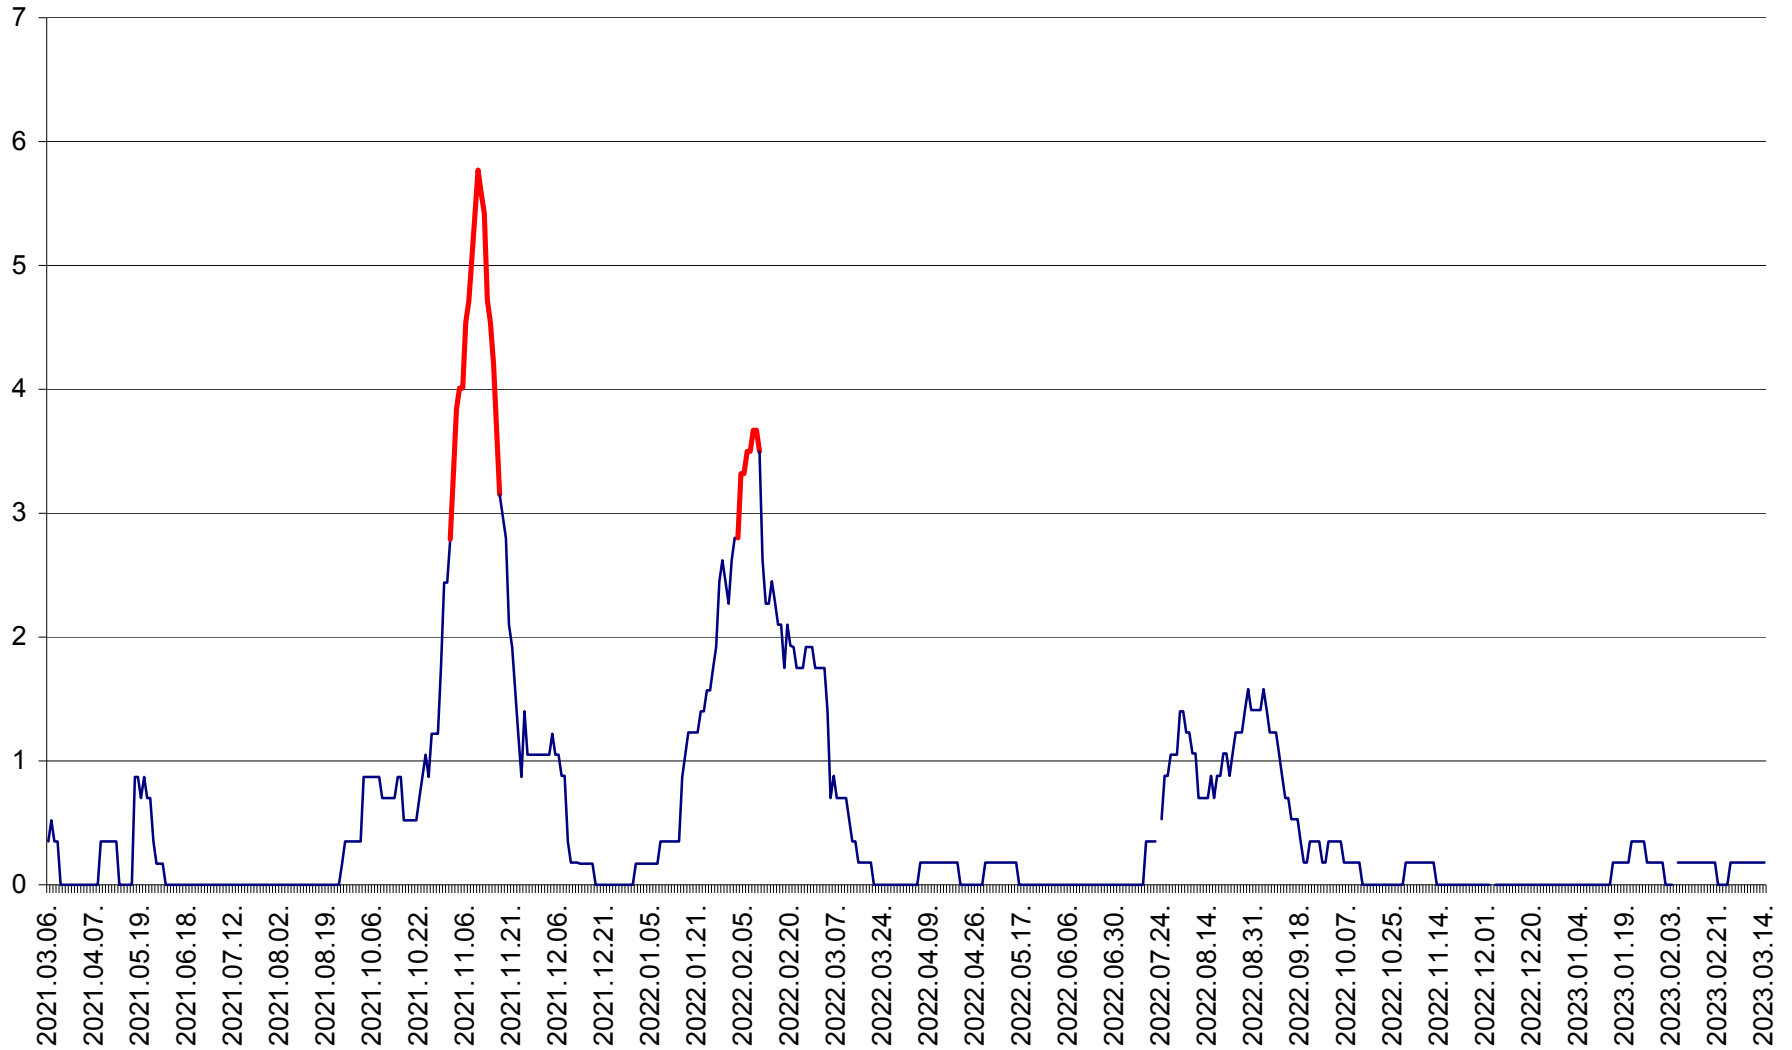

CORBU - Evolutia incidentei cumulate pe 14 zile la ‰ de locuitori
2021.03.07. - 2023.03.14.

CORUND - Evolutia incidentei cumulate pe 14 zile la ‰ de locuitori
2021.03.07. - 2023.03.14.

COZMENI - Evolutia incidentei cumulate pe 14 zile la ‰ de locuitori
2021.03.07. - 2023.03.14.

ORAȘ CRISTURU SECUIESC - Evolutia incidentei cumulate pe 14 zile la ‰ de locuitori
2021.03.07. - 2023.03.14.

DĂNEȘTI - Evolutia incidentei cumulate pe 14 zile la ‰ de locuitori
2021.03.07. - 2023.03.14.

DÂRJIU - Evolutia incidentei cumulate pe 14 zile la ‰ de locuitori
2021.03.07. - 2023.03.14.

DEALU - Evolutia incidentei cumulate pe 14 zile la ‰ de locuitori
2021.03.07. - 2023.03.14.

DITRĂU - Evolutia incidentei cumulate pe 14 zile la ‰ de locuitori
2021.03.07. - 2023.03.14.