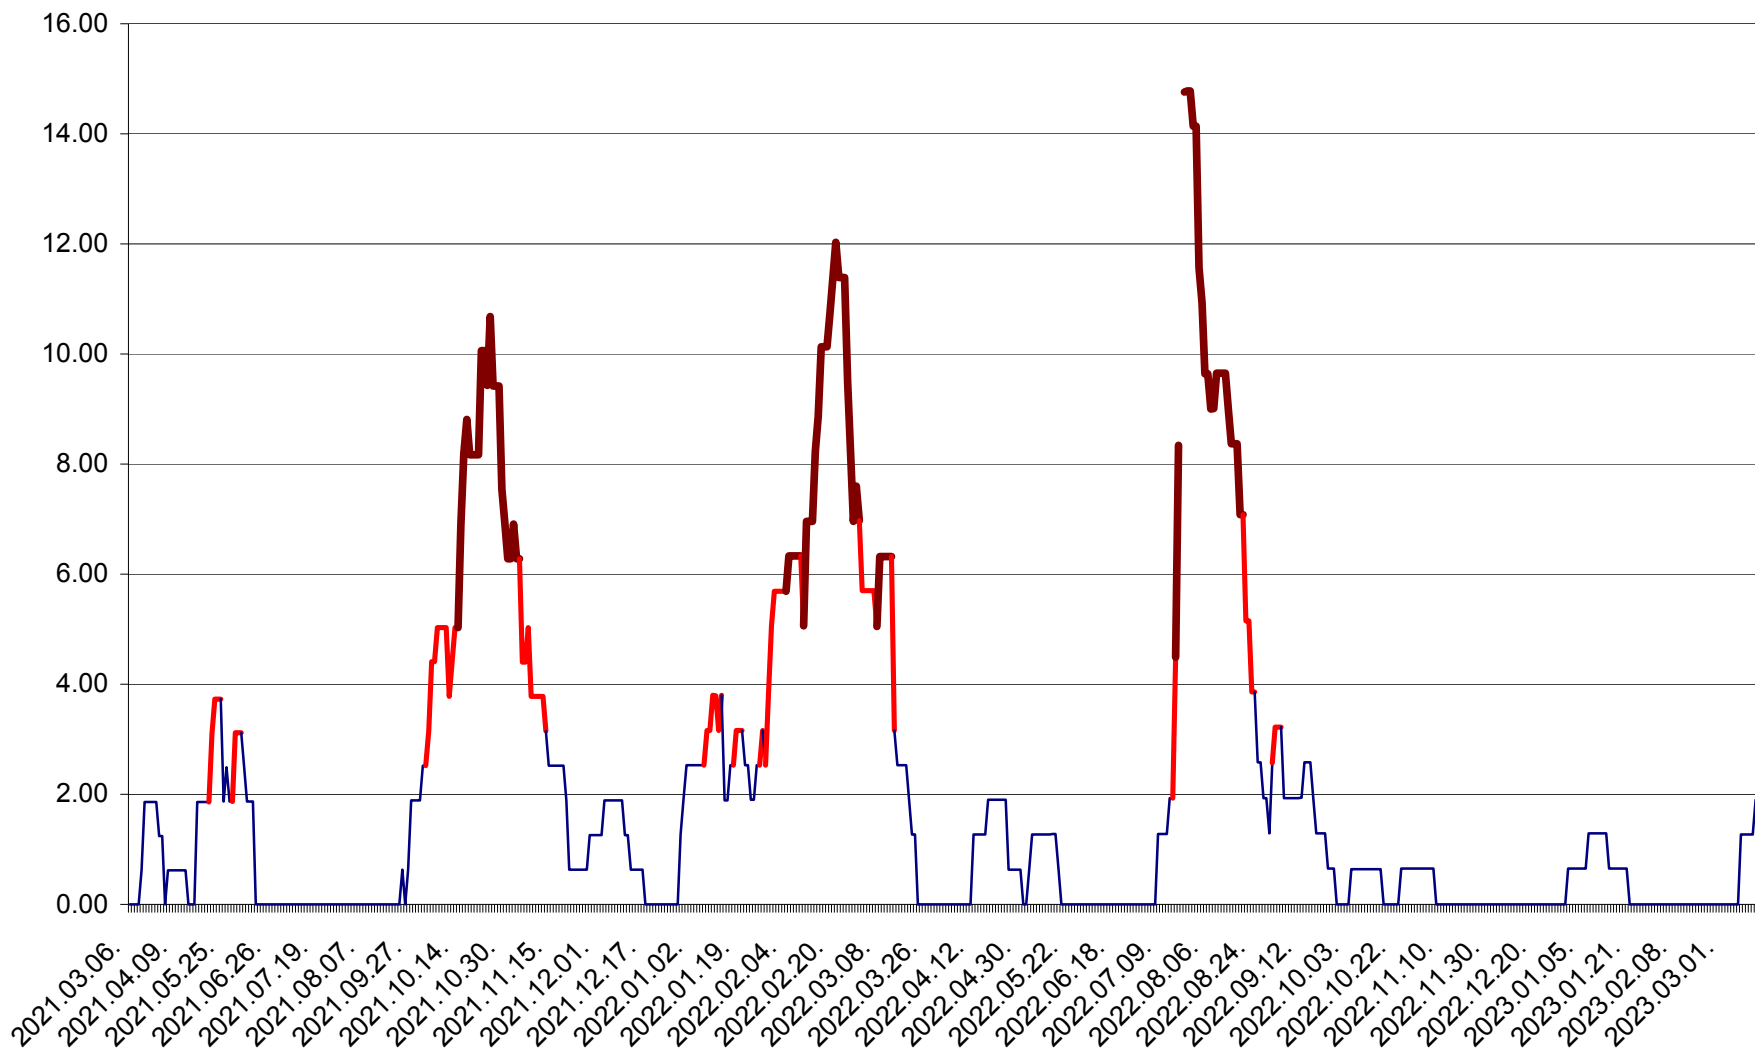

ATID - Evolutia incidentei cumulate pe 14 zile la ‰ de locuitori
2021.03.07. - 2023.03.14.

AVRĂMEȘTI - Evolutia incidentei cumulate pe 14 zile la ‰ de locuitori
2021.03.07. - 2023.03.14.

ORAȘ BĂILE TUȘNAD - Evoluția incidenței cumulate pe 14 zile la ‰ de locuitori
2021.03.07. - 2023.03.14.

ORAȘ BĂLAN - Evoluția incidenței cumulate pe 14 zile la ‰ de locuitori
2021.03.07. - 2023.03.14.

BILBOR - Evolutia incidentei cumulate pe 14 zile la ‰ de locuitori
2021.03.07. - 2023.03.14.

ORAȘ BORSEC - Evolutia incidentei cumulate pe 14 zile la ‰ de locuitori
2021.03.07. - 2023.03.14.

BRĂDEȘTI - Evolutia incidentei cumulate pe 14 zile la ‰ de locuitori
2021.03.07. - 2023.03.14.

CĂPÂLNIȚA - Evoluția incidenței cumulate pe 14 zile la ‰ de locuitori
2021.03.07. - 2023.03.14.

CÂRȚA - Evolutia incidentei cumulate pe 14 zile la ‰ de locuitori
2021.03.07. - 2023.03.14.