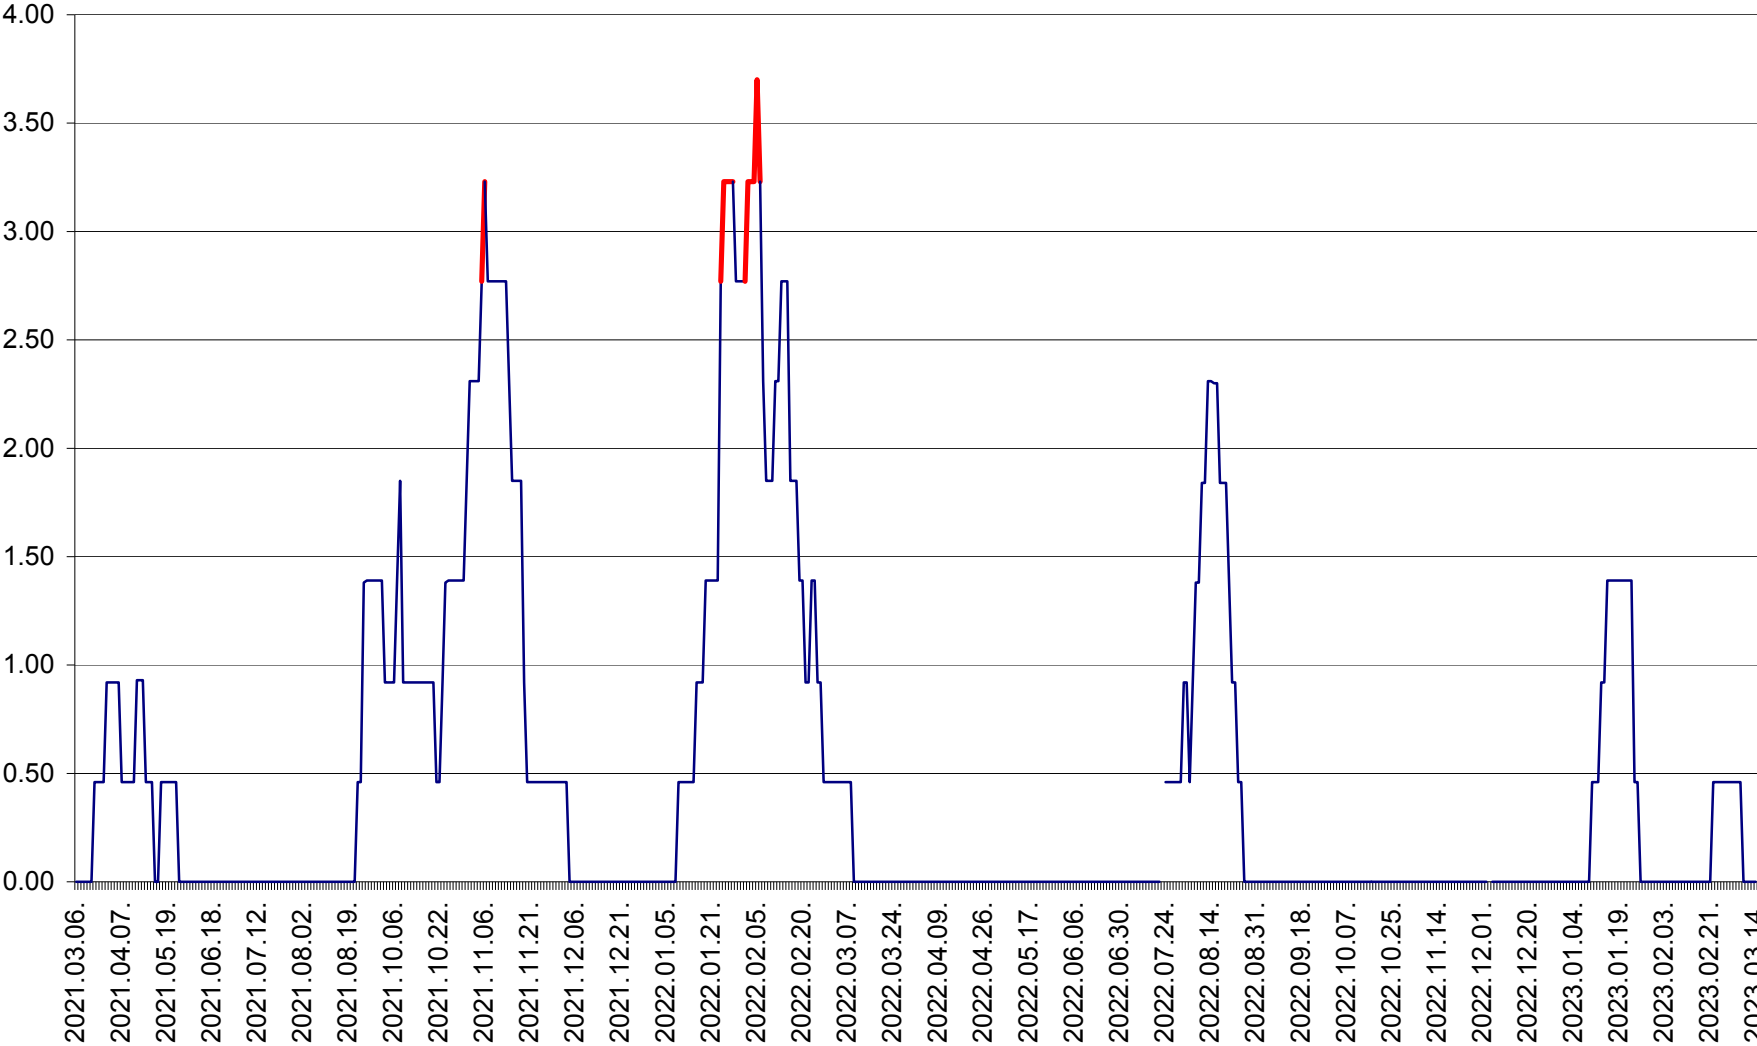

ATID - Evolutia incidentei cumulate pe 14 zile la ‰ de locuitori
2021.03.07. - 2023.03.14.

AVRĂMEȘTI - Evolutia incidentei cumulate pe 14 zile la ‰ de locuitori
2021.03.07. - 2023.03.14.

ORAȘ BĂILE TUȘNAD - Evoluția incidenței cumulate pe 14 zile la ‰ de locuitori
2021.03.07. - 2023.03.14.

ORAȘ BĂLAN - Evoluția incidenței cumulate pe 14 zile la ‰ de locuitori
2021.03.07. - 2023.03.14.

BILBOR - Evolutia incidentei cumulate pe 14 zile la ‰ de locuitori
2021.03.07. - 2023.03.14.

ORAȘ BORSEC - Evolutia incidentei cumulate pe 14 zile la ‰ de locuitori
2021.03.07. - 2023.03.14.

BRĂDEȘTI - Evolutia incidentei cumulate pe 14 zile la ‰ de locuitori
2021.03.07. - 2023.03.14.

CĂPÂLNIȚA - Evoluția incidenței cumulate pe 14 zile la ‰ de locuitori
2021.03.07. - 2023.03.14.

CÂRȚA - Evolutia incidentei cumulate pe 14 zile la ‰ de locuitori
2021.03.07. - 2023.03.14.

CICEU - Evolutia incidentei cumulate pe 14 zile la ‰ de locuitori
2021.03.07. - 2023.03.14.

CIUCSÂNGEORGIU - Evolutia incidentei cumulate pe 14 zile la ‰ de locuitori
2021.03.07. - 2023.03.14.

CIUMANI - Evolutia incidentei cumulate pe 14 zile la ‰ de locuitori
2021.03.07. - 2023.03.14.