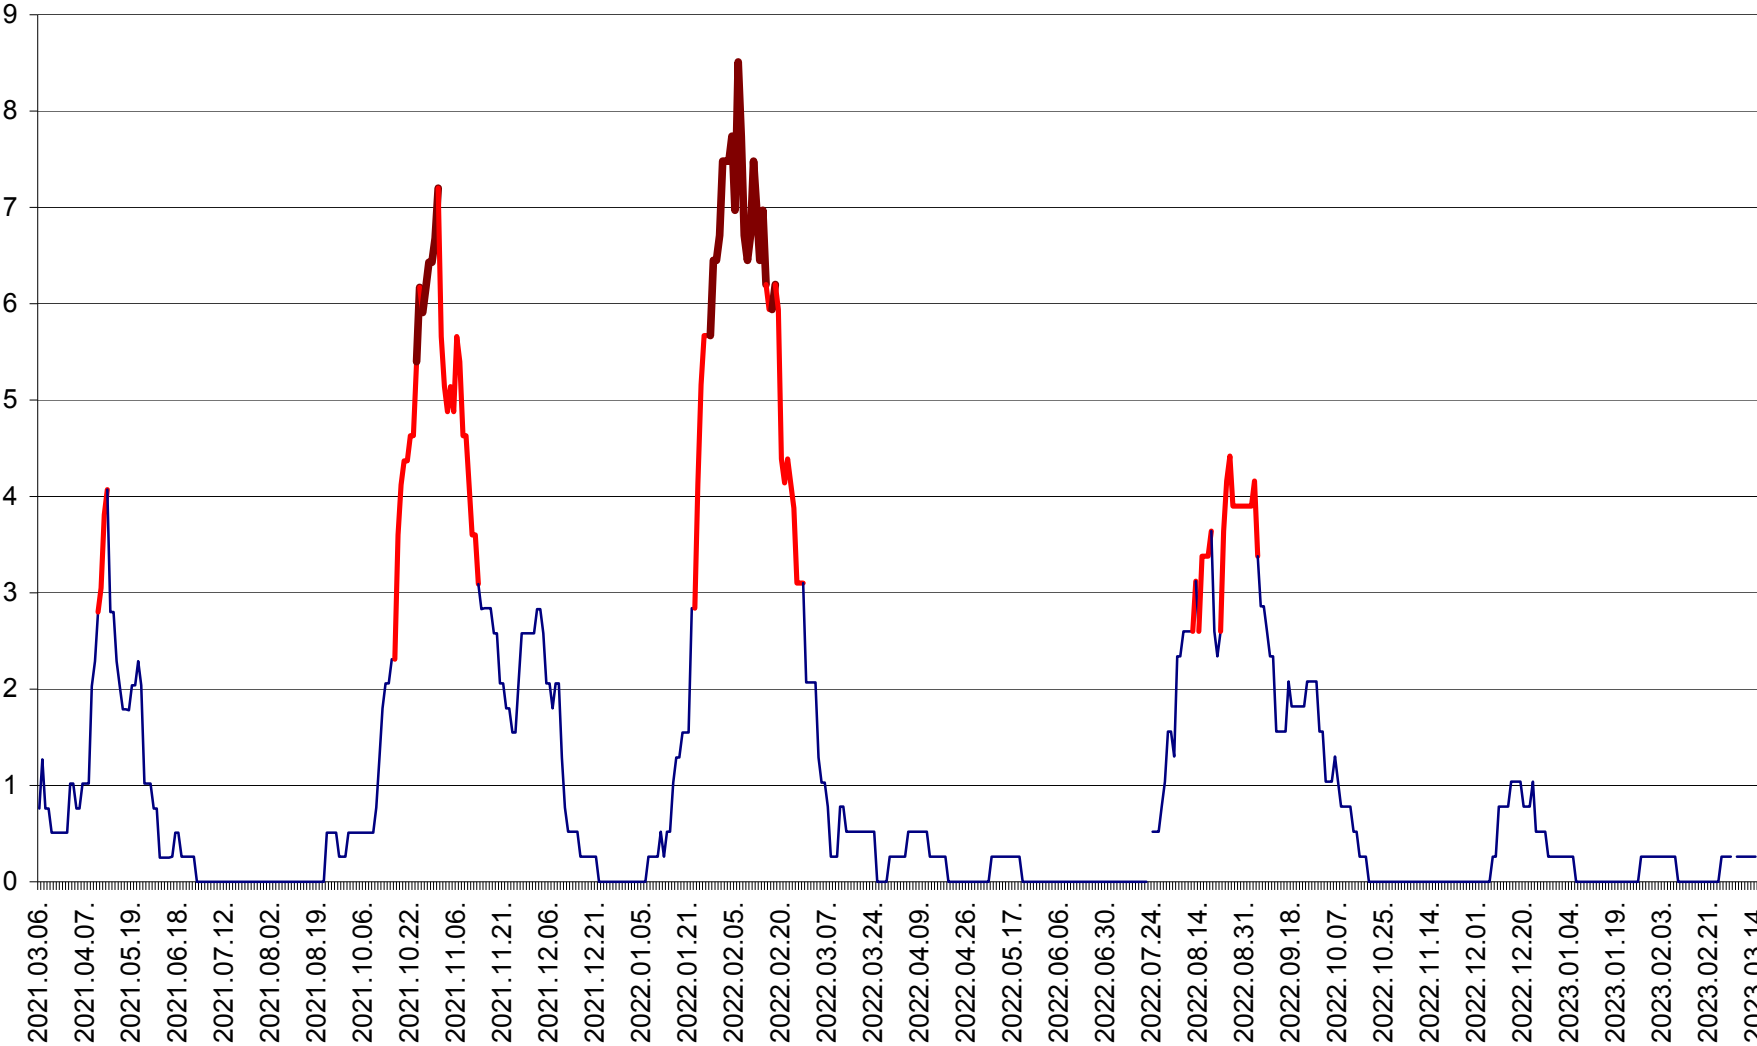

SUBCETATE - Evolutia incidentei cumulate pe 14 zile la ‰ de locuitori
2021.03.07. - 2023.03.14.