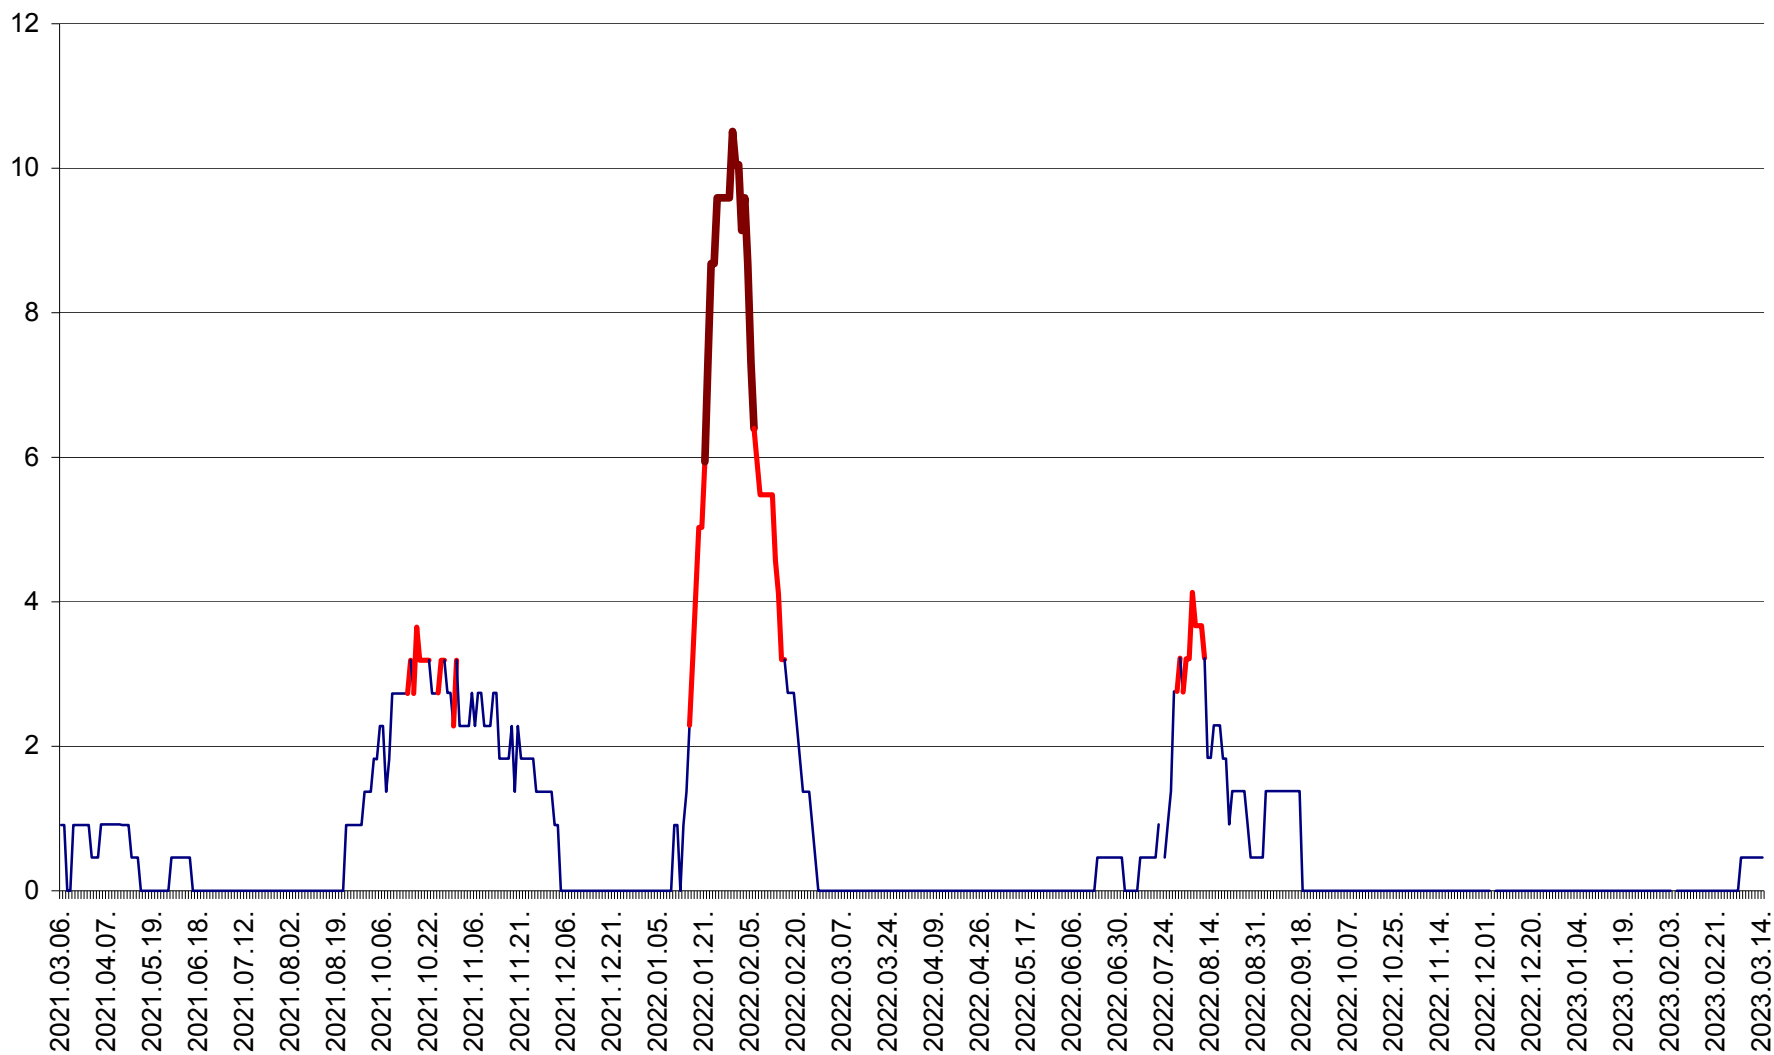

CICEU - Evolutia incidentei cumulate pe 14 zile la ‰ de locuitori
2021.03.07. - 2023.03.14.

CIUCSÂNGEORGIU - Evolutia incidentei cumulate pe 14 zile la ‰ de locuitori
2021.03.07. - 2023.03.14.

CIUMANI - Evolutia incidentei cumulate pe 14 zile la ‰ de locuitori
2021.03.07. - 2023.03.14.

CORBU - Evolutia incidentei cumulate pe 14 zile la ‰ de locuitori
2021.03.07. - 2023.03.14.

CORUND - Evolutia incidentei cumulate pe 14 zile la ‰ de locuitori
2021.03.07. - 2023.03.14.

COZMENI - Evolutia incidentei cumulate pe 14 zile la ‰ de locuitori
2021.03.07. - 2023.03.14.

ORAȘ CRISTURU SECUIESC - Evolutia incidentei cumulate pe 14 zile la ‰ de locuitori
2021.03.07. - 2023.03.14.

DĂNEȘTI - Evolutia incidentei cumulate pe 14 zile la ‰ de locuitori
2021.03.07. - 2023.03.14.