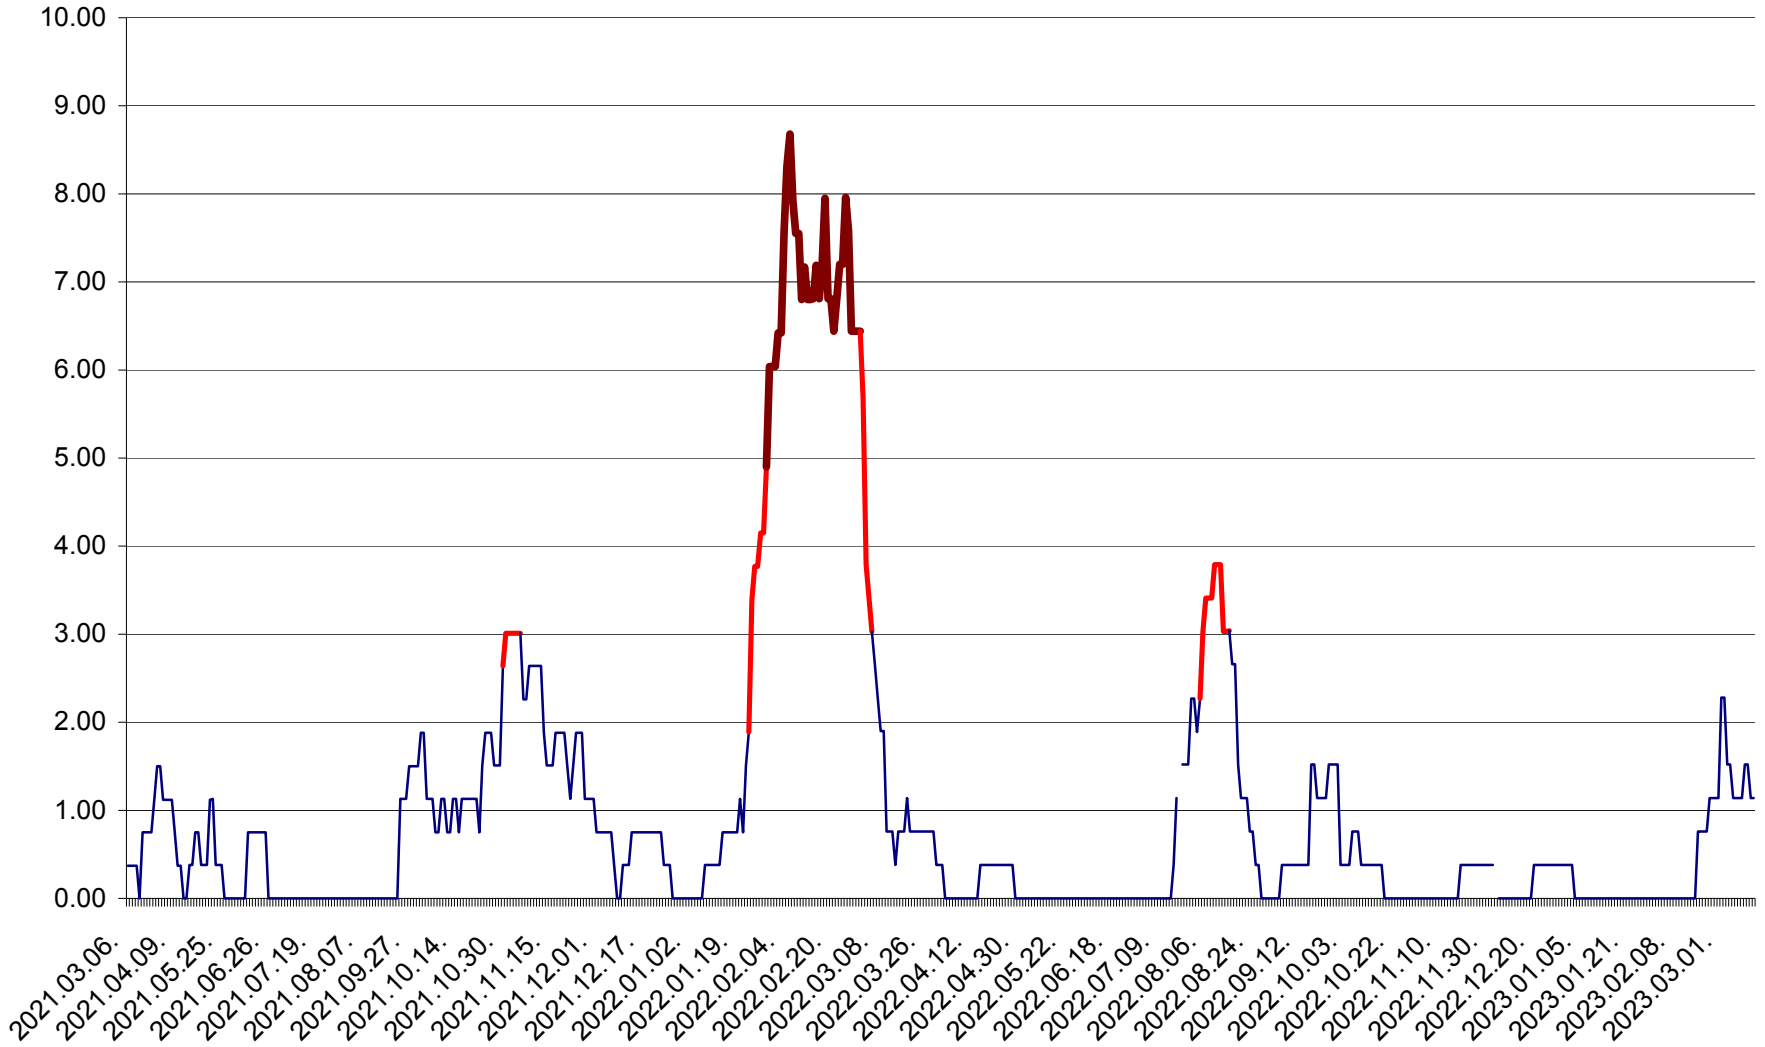

ATID - Evolutia incidentei cumulate pe 14 zile la ‰ de locuitori
2021.03.07. - 2023.03.14.

AVRĂMEȘTI - Evolutia incidentei cumulate pe 14 zile la ‰ de locuitori
2021.03.07. - 2023.03.14.

ORAȘ BĂILE TUȘNAD - Evoluția incidenței cumulate pe 14 zile la ‰ de locuitori
2021.03.07. - 2023.03.14.

ORAȘ BĂLAN - Evoluția incidenței cumulate pe 14 zile la ‰ de locuitori
2021.03.07. - 2023.03.14.

BILBOR - Evolutia incidentei cumulate pe 14 zile la ‰ de locuitori
2021.03.07. - 2023.03.14.

ORAȘ BORSEC - Evolutia incidentei cumulate pe 14 zile la ‰ de locuitori
2021.03.07. - 2023.03.14.

BRĂDEȘTI - Evolutia incidentei cumulate pe 14 zile la ‰ de locuitori
2021.03.07. - 2023.03.14.

CĂPÂLNIȚA - Evoluția incidenței cumulate pe 14 zile la ‰ de locuitori
2021.03.07. - 2023.03.14.

CÂRȚA - Evolutia incidentei cumulate pe 14 zile la ‰ de locuitori
2021.03.07. - 2023.03.14.