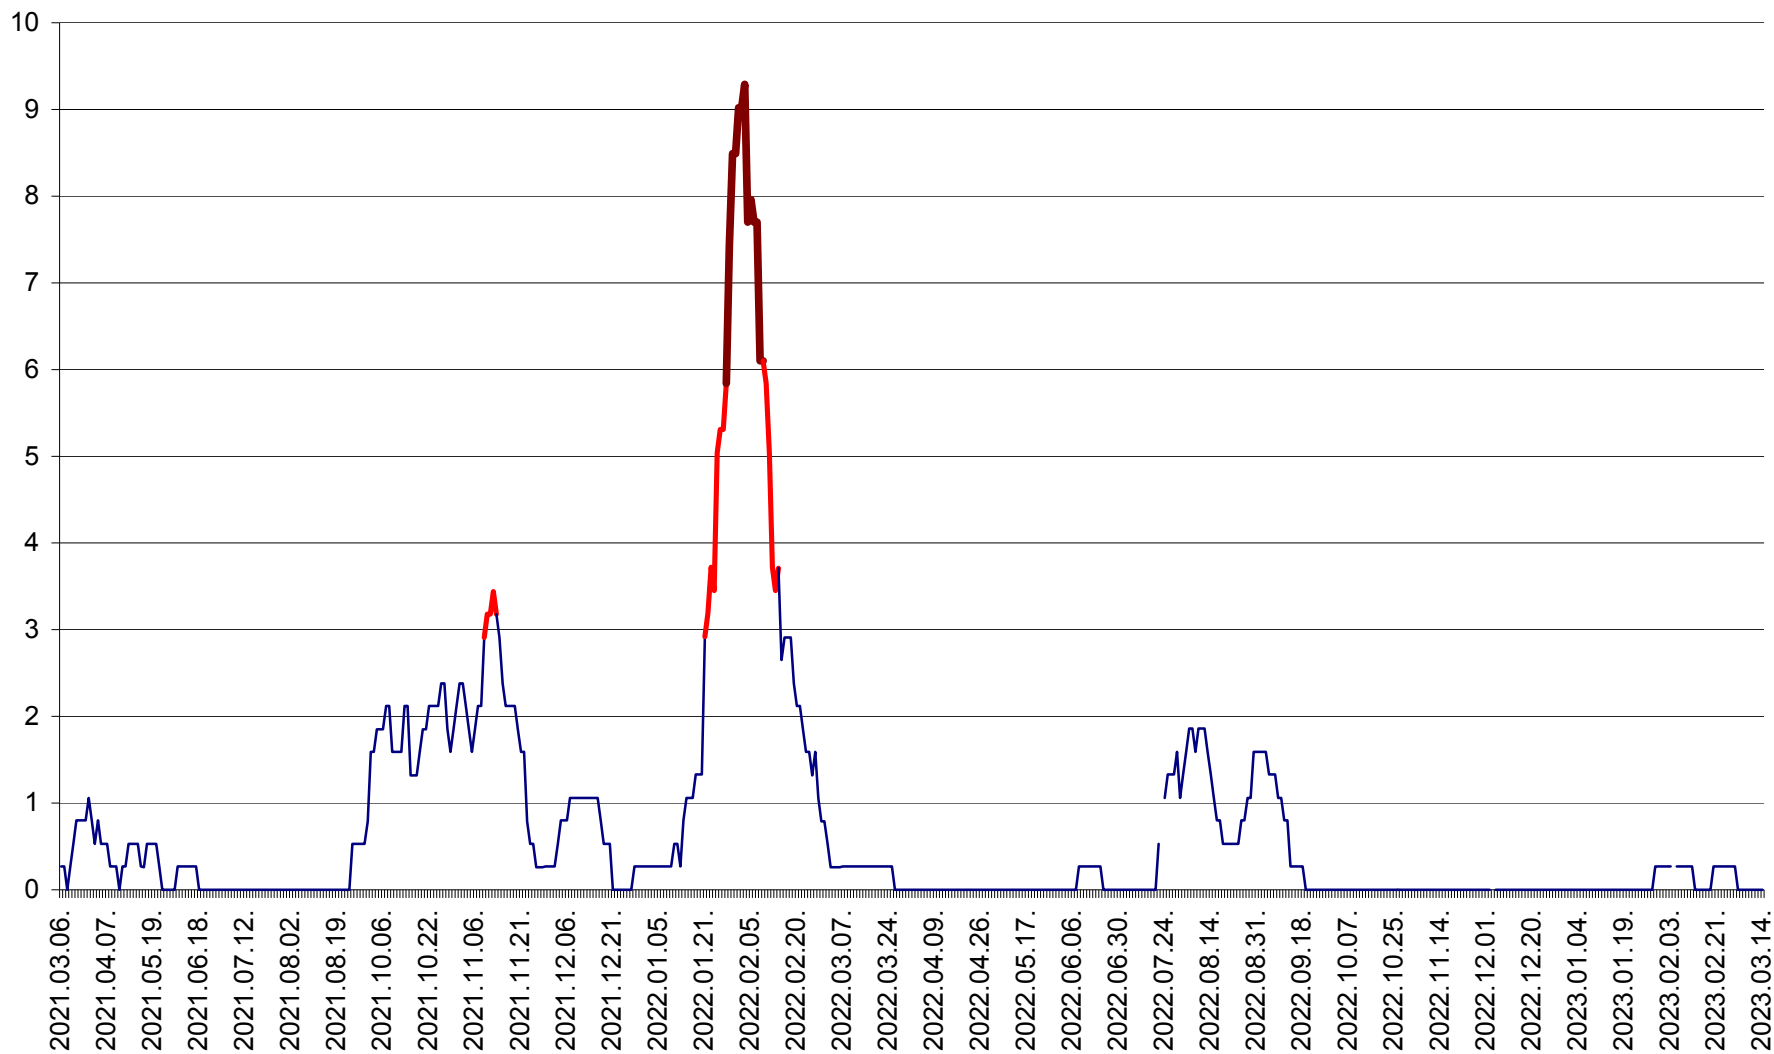

ORAȘ CRISTURU SECUIESC - Evolutia incidentei cumulate pe 14 zile la ‰ de locuitori
2021.03.07. - 2023.03.14.

DĂNEȘTI - Evolutia incidentei cumulate pe 14 zile la ‰ de locuitori
2021.03.07. - 2023.03.14.

DÂRJIU - Evolutia incidentei cumulate pe 14 zile la ‰ de locuitori
2021.03.07. - 2023.03.14.

DEALU - Evolutia incidentei cumulate pe 14 zile la ‰ de locuitori
2021.03.07. - 2023.03.14.

DITRĂU - Evolutia incidentei cumulate pe 14 zile la ‰ de locuitori
2021.03.07. - 2023.03.14.

FELICENI - Evolutia incidentei cumulate pe 14 zile la ‰ de locuitori
2021.03.07. - 2023.03.14.

FRUMOASA - Evolutia incidentei cumulate pe 14 zile la ‰ de locuitori
2021.03.07. - 2023.03.14.

GĂLĂUȚAȘ - Evoluția incidenței cumulate pe 14 zile la ‰ de locuitori
2021.03.07. - 2023.03.14.