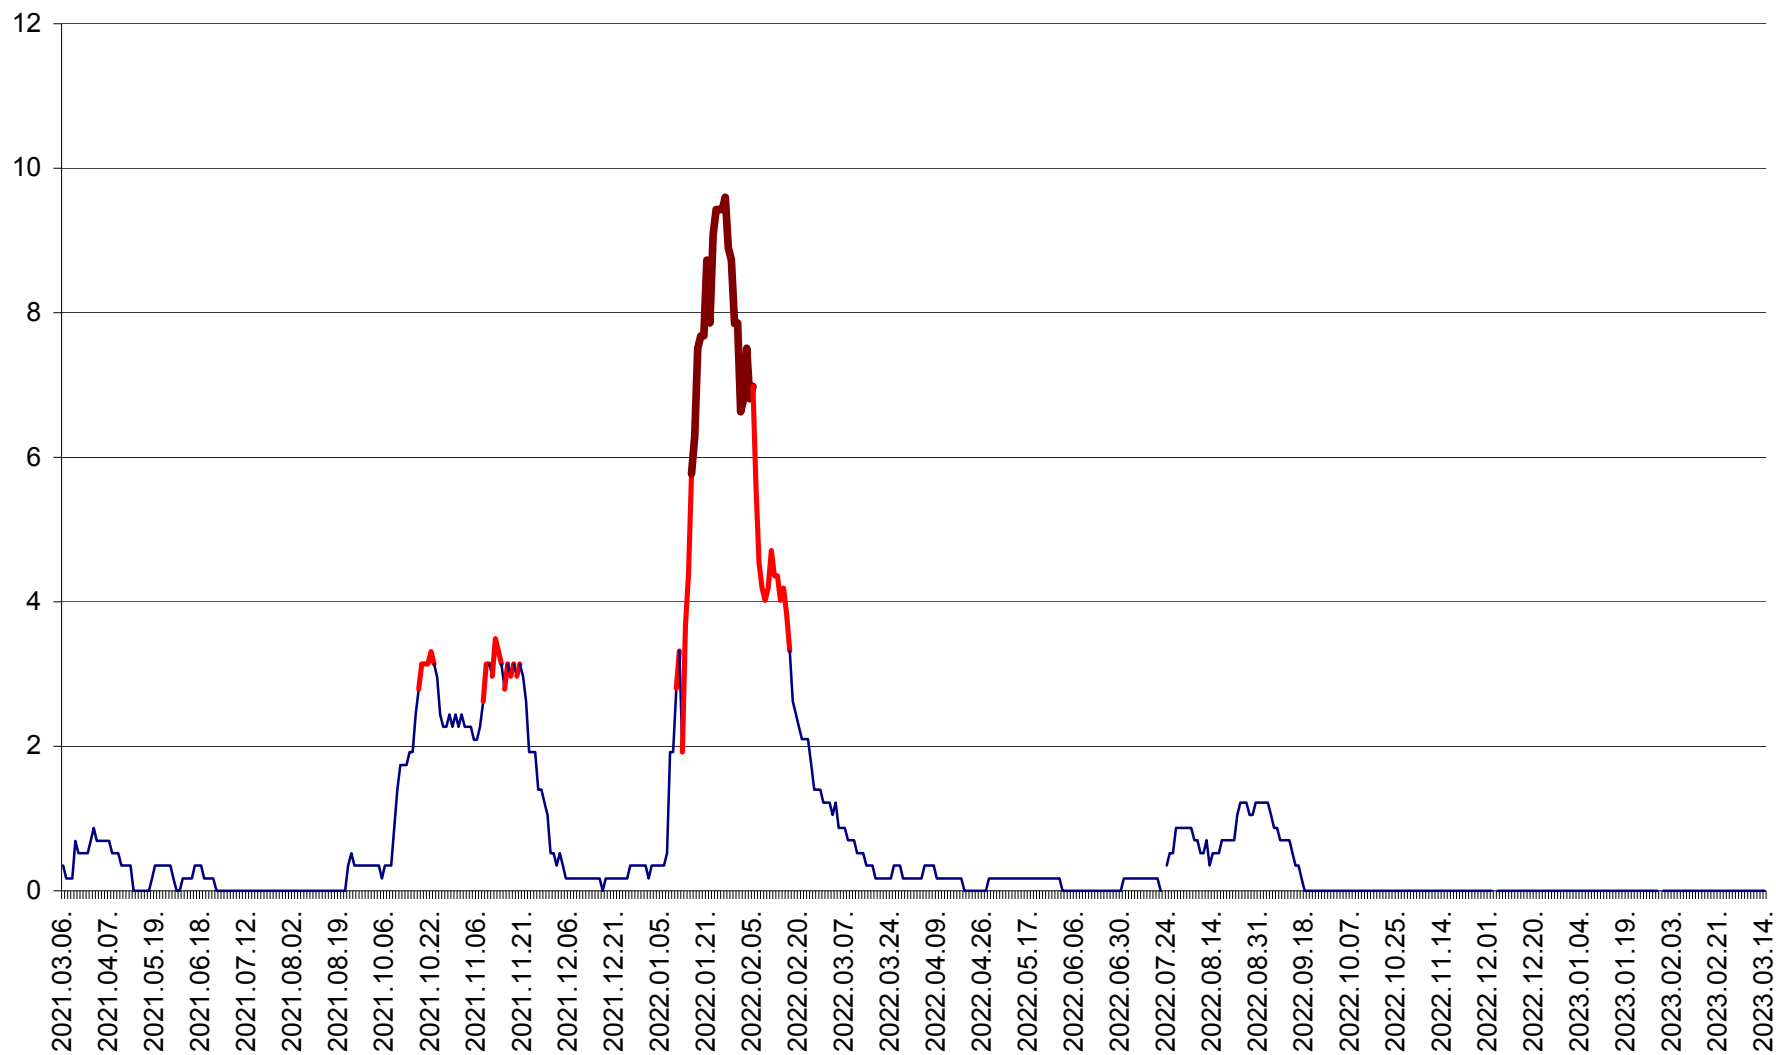

DÂRJIU - Evolutia incidentei cumulate pe 14 zile la ‰ de locuitori
2021.03.07. - 2023.03.14.

DEALU - Evolutia incidentei cumulate pe 14 zile la ‰ de locuitori
2021.03.07. - 2023.03.14.

DITRĂU - Evolutia incidentei cumulate pe 14 zile la ‰ de locuitori
2021.03.07. - 2023.03.14.

FELICENI - Evolutia incidentei cumulate pe 14 zile la ‰ de locuitori
2021.03.07. - 2023.03.14.

FRUMOASA - Evolutia incidentei cumulate pe 14 zile la ‰ de locuitori
2021.03.07. - 2023.03.14.

GĂLĂUȚAȘ - Evoluția incidenței cumulate pe 14 zile la ‰ de locuitori
2021.03.07. - 2023.03.14.

MUNICIPIUL GHEORGHENI - Evolutia incidentei cumulate pe 14 zile la % de locuitori
2021.03.07. - 2023.03.14.

JOSENI - Evolutia incidentei cumulate pe 14 zile la ‰ de locuitori
2021.03.07. - 2023.03.14.

LĂZAREA - Evolutia incidentei cumulate pe 14 zile la % de locuitori
2021.03.07. - 2023.03.14.

LELICENI - Evolutia incidentei cumulate pe 14 zile la ‰ de locuitori
2021.03.07. - 2023.03.14.

LUETA - Evolutia incidentei cumulate pe 14 zile la ‰ de locuitori
2021.03.07. - 2023.03.14.

LUNCA DE JOS - Evolutia incidentei cumulate pe 14 zile la ‰ de locuitori
2021.03.07. - 2023.03.14.