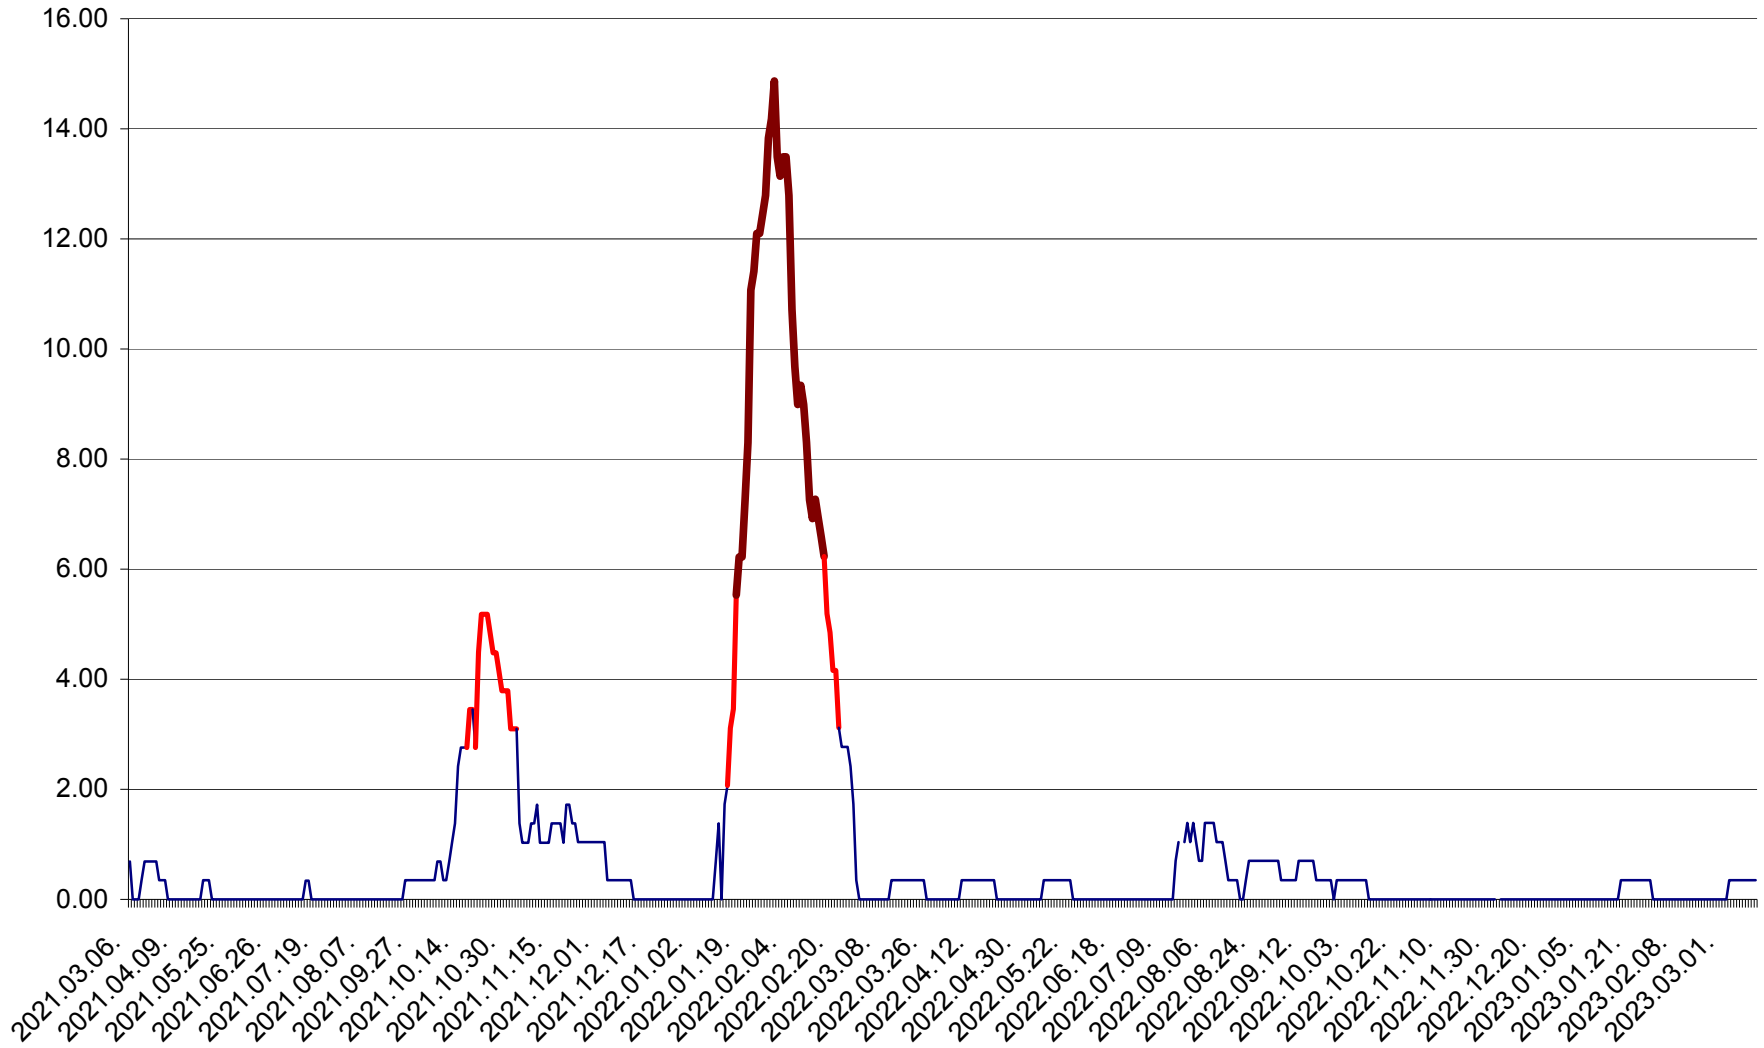

ORAȘ BĂLAN - Evoluția incidenței cumulate pe 14 zile la ‰ de locuitori
2021.03.07. - 2023.03.14.

BILBOR - Evolutia incidentei cumulate pe 14 zile la ‰ de locuitori
2021.03.07. - 2023.03.14.

ORAȘ BORSEC - Evolutia incidentei cumulate pe 14 zile la ‰ de locuitori
2021.03.07. - 2023.03.14.

BRĂDEȘTI - Evolutia incidentei cumulate pe 14 zile la ‰ de locuitori
2021.03.07. - 2023.03.14.

CĂPÂLNIȚA - Evoluția incidenței cumulate pe 14 zile la ‰ de locuitori
2021.03.07. - 2023.03.14.

CÂRȚA - Evolutia incidentei cumulate pe 14 zile la ‰ de locuitori
2021.03.07. - 2023.03.14.

CICEU - Evolutia incidentei cumulate pe 14 zile la ‰ de locuitori
2021.03.07. - 2023.03.14.

CIUCSÂNGEORGIU - Evolutia incidentei cumulate pe 14 zile la ‰ de locuitori
2021.03.07. - 2023.03.14.

CIUMANI - Evolutia incidentei cumulate pe 14 zile la ‰ de locuitori
2021.03.07. - 2023.03.14.

CORBU - Evolutia incidentei cumulate pe 14 zile la ‰ de locuitori
2021.03.07. - 2023.03.14.

CORUND - Evolutia incidentei cumulate pe 14 zile la ‰ de locuitori
2021.03.07. - 2023.03.14.

COZMENI - Evolutia incidentei cumulate pe 14 zile la ‰ de locuitori
2021.03.07. - 2023.03.14.