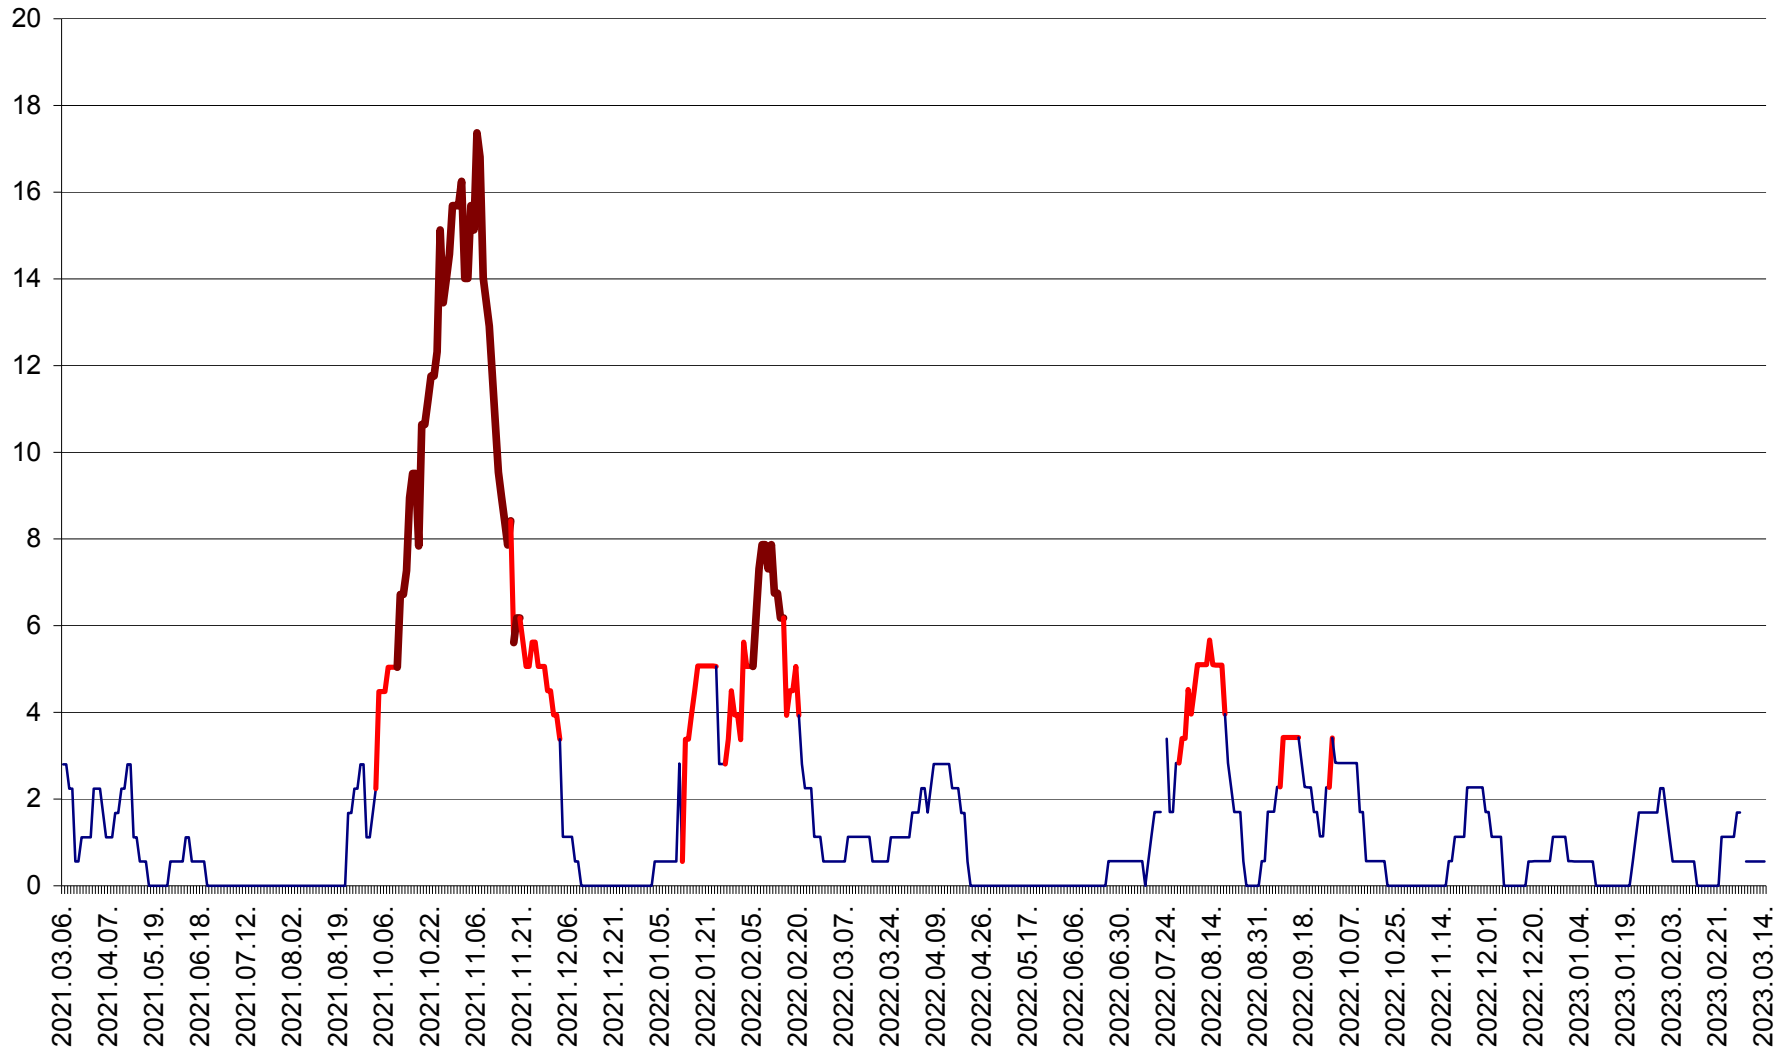

SUSENI - Evolutia incidentei cumulate pe 14 zile la ‰ de locuitori
2021.03.07. - 2023.03.14.