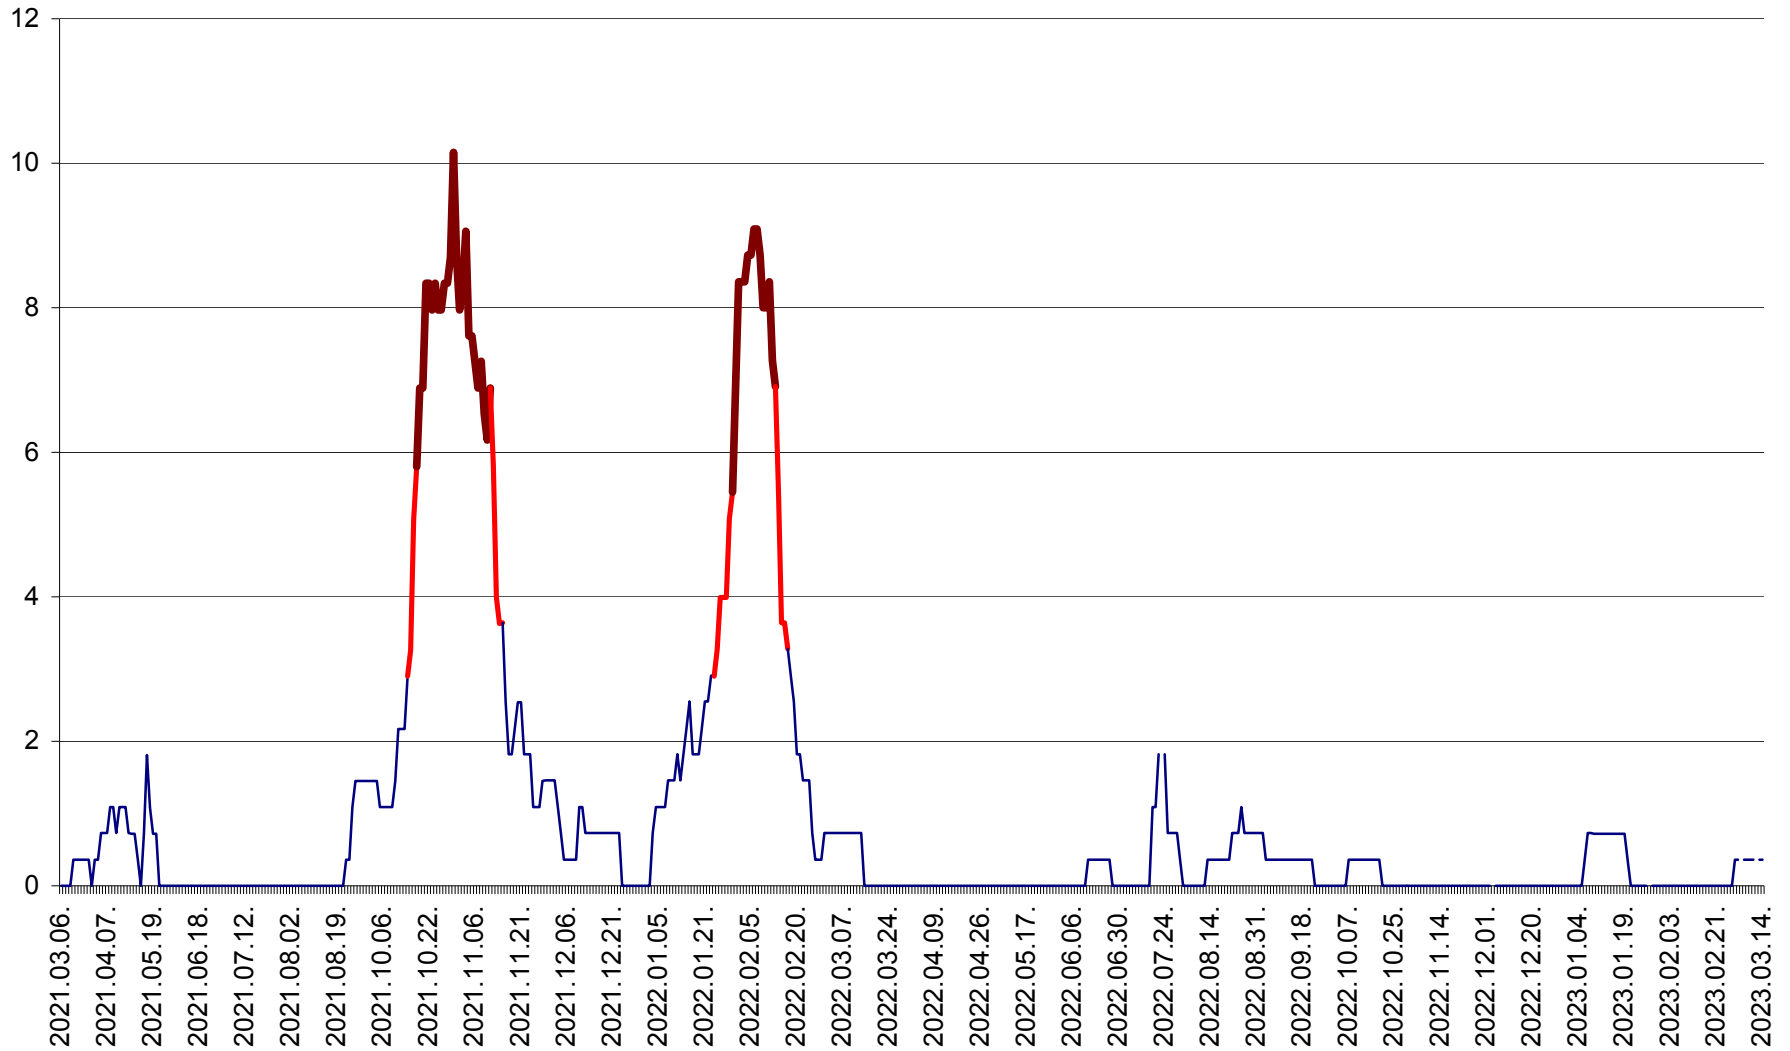

MĂRTINIȘ - Evolutia incidentei cumulate pe 14 zile la ‰ de locuitori
2021.03.07. - 2023.03.14.

MEREȘTI - Evolutia incidentei cumulate pe 14 zile la ‰ de locuitori
2021.03.07. - 2023.03.14.

MUNICIPIUL MIERCUREA-CIUC - Evolutia incidentei cumulate pe 14 zile la ‰ de locuitori
2021.03.07. - 2023.03.14.

MIHĂILENI - Evolutia incidentei cumulate pe 14 zile la ‰ de locuitori
2021.03.07. - 2023.03.14.

MUGENI - Evolutia incidentei cumulate pe 14 zile la ‰ de locuitori
2021.03.07. - 2023.03.14.

OCLAND - Evolutia incidentei cumulate pe 14 zile la ‰ de locuitori
2021.03.07. - 2023.03.14.