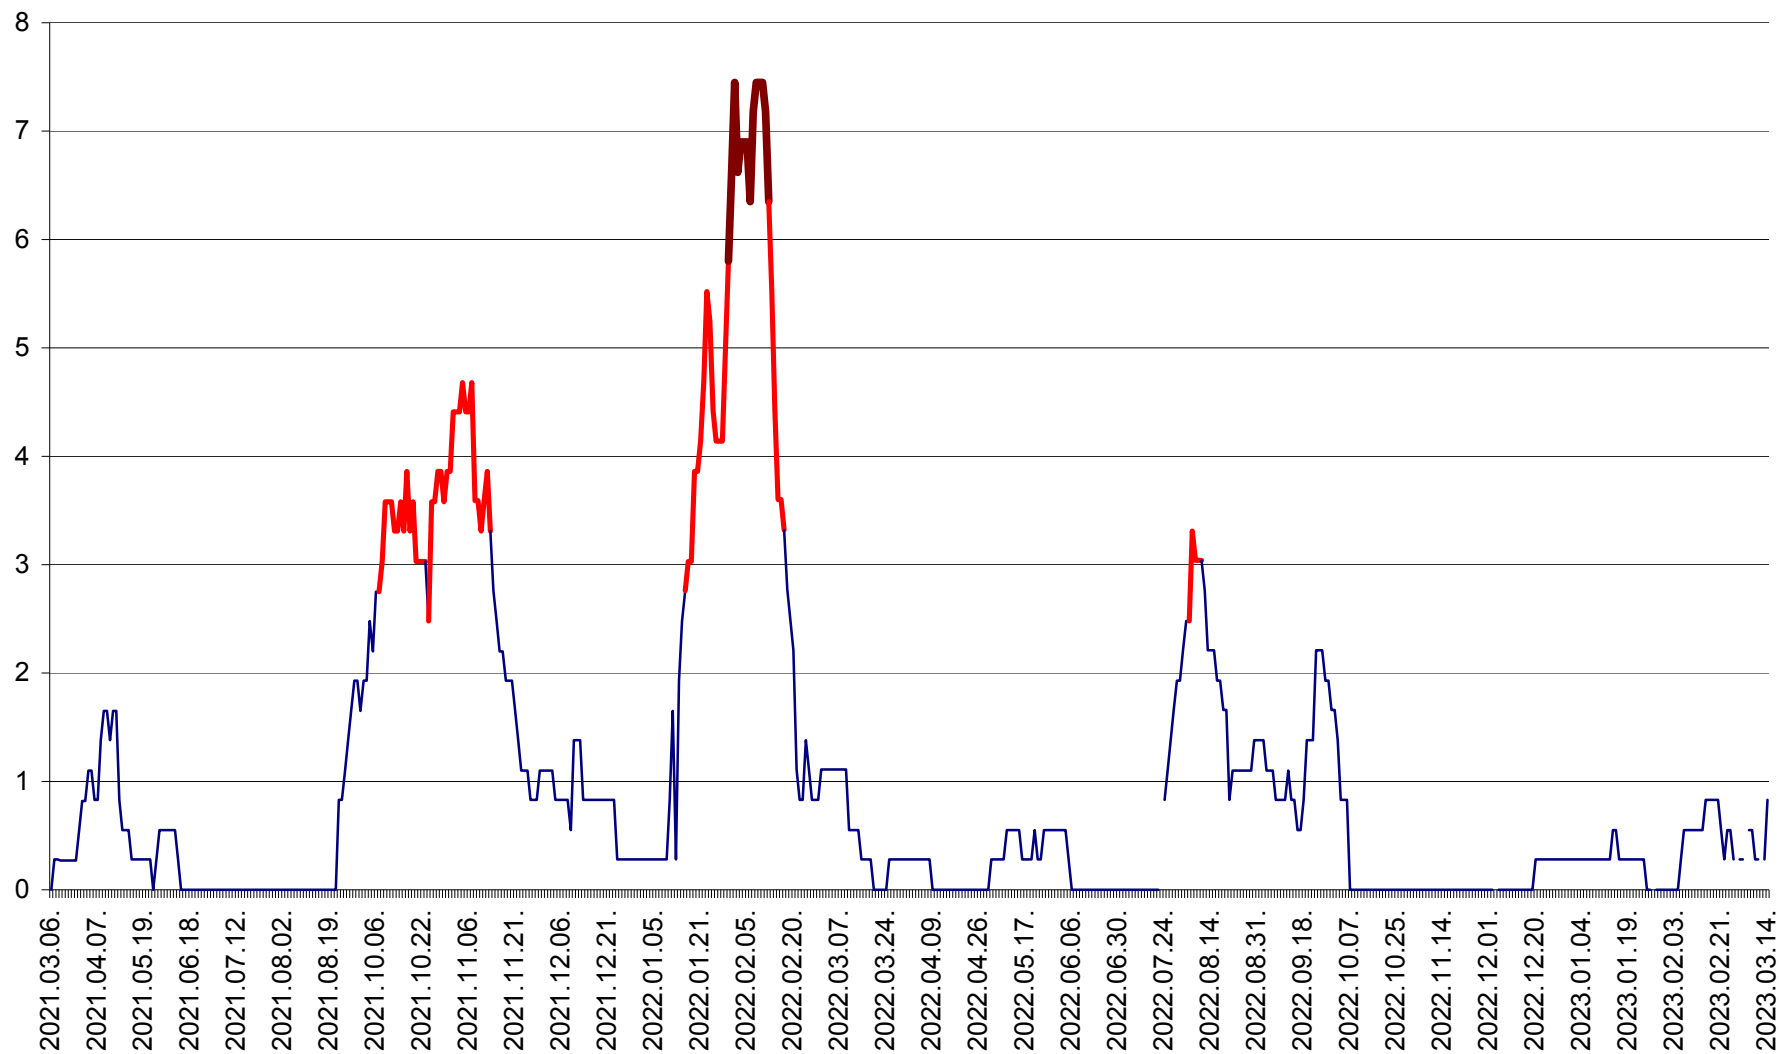

SÂNCRĂIENI - Evolutia incidentei cumulate pe 14 zile la ‰ de locuitori
2021.03.07. - 2023.03.14.

SÂNDOMIC - Evolutia incidentei cumulate pe 14 zile la ‰ de locuitori
2021.03.07. - 2023.03.14.

SÂNMARTIN - Evolutia incidentei cumulate pe 14 zile la ‰ de locuitori
2021.03.07. - 2023.03.14.

SÂNSIMION - Evolutia incidentei cumulate pe 14 zile la ‰ de locuitori
2021.03.07. - 2023.03.14.

SÂNTIMBRU - Evolutia incidentei cumulate pe 14 zile la ‰ de locuitori
2021.03.07. - 2023.03.14.

SĂRMAȘ - Evolutia incidentei cumulate pe 14 zile la ‰ de locuitori
2021.03.07. - 2023.03.14.