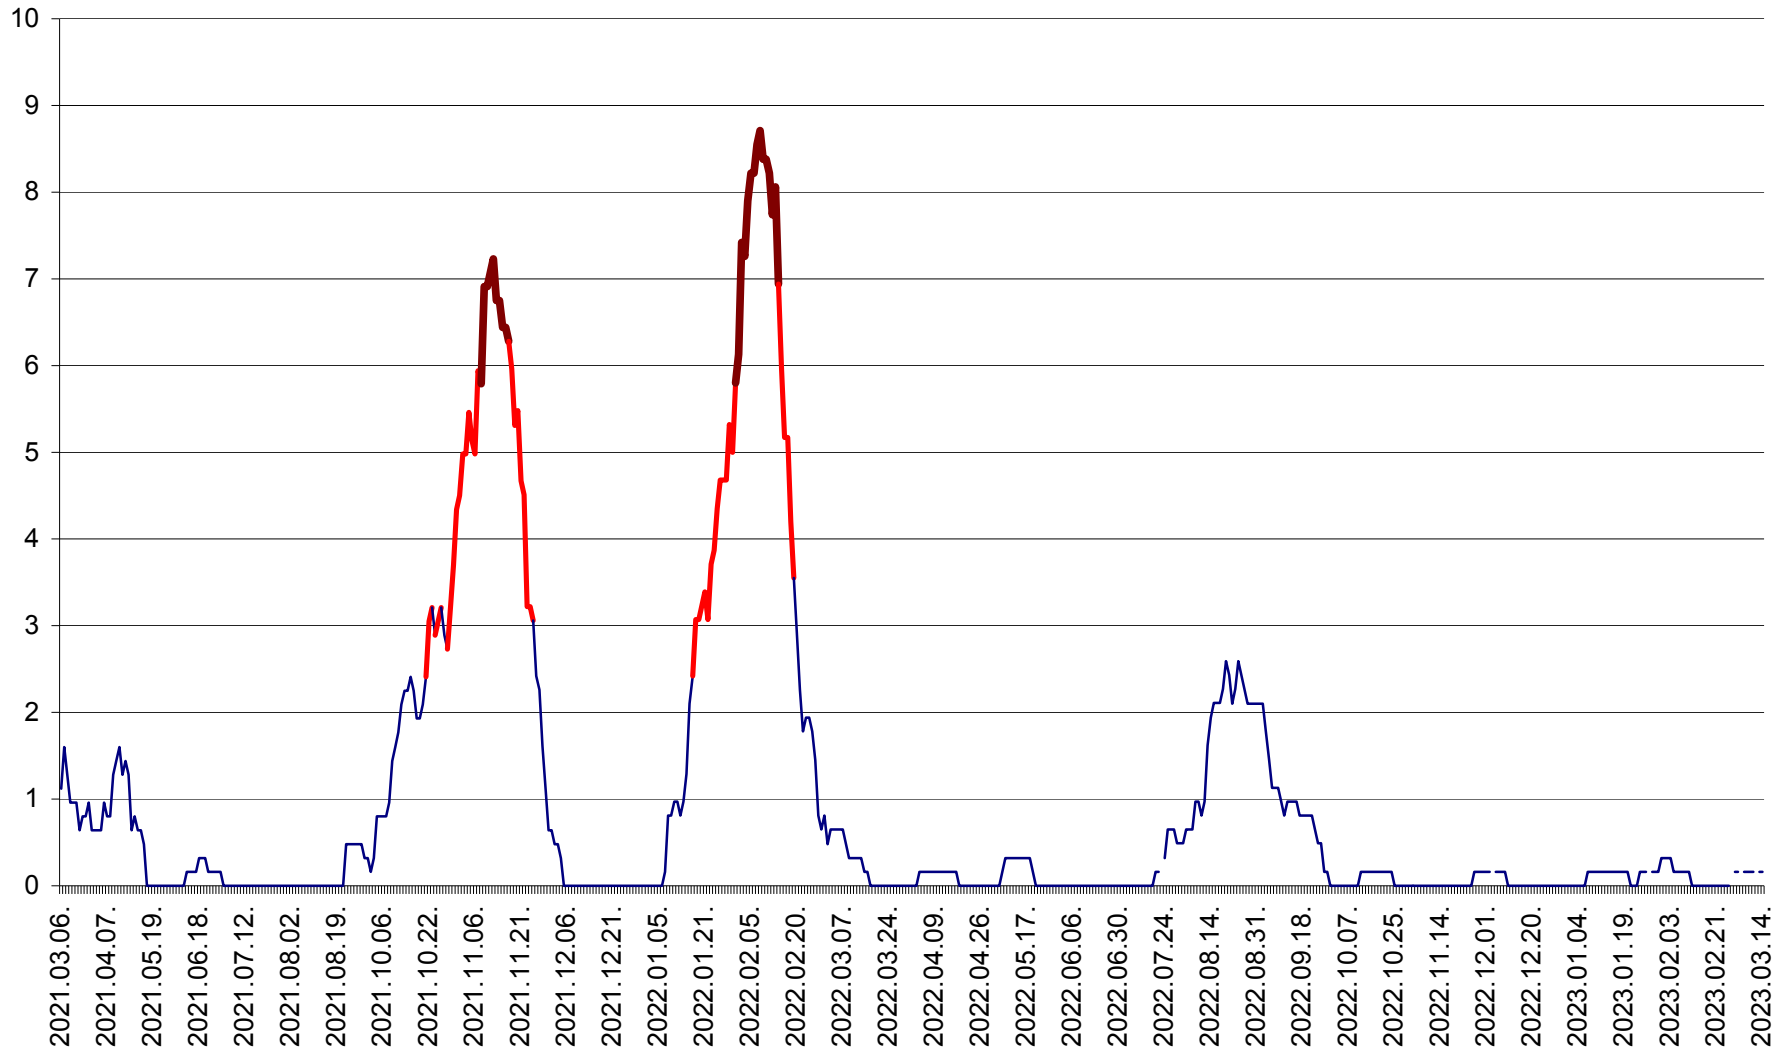

RACU - Evolutia incidentei cumulate pe 14 zile la ‰ de locuitori
2021.03.07. - 2023.03.14.

REMETEA - Evolutia incidentei cumulate pe 14 zile la % de locuitori
2021.03.07. - 2023.03.14.

SĂCEL - Evolutia incidentei cumulate pe 14 zile la ‰ de locuitori
2021.03.07. - 2023.03.14.

SÂNCRĂIENI - Evolutia incidentei cumulate pe 14 zile la ‰ de locuitori
2021.03.07. - 2023.03.14.

SÂNDOMIC - Evolutia incidentei cumulate pe 14 zile la ‰ de locuitori
2021.03.07. - 2023.03.14.

SÂNMARTIN - Evolutia incidentei cumulate pe 14 zile la ‰ de locuitori
2021.03.07. - 2023.03.14.