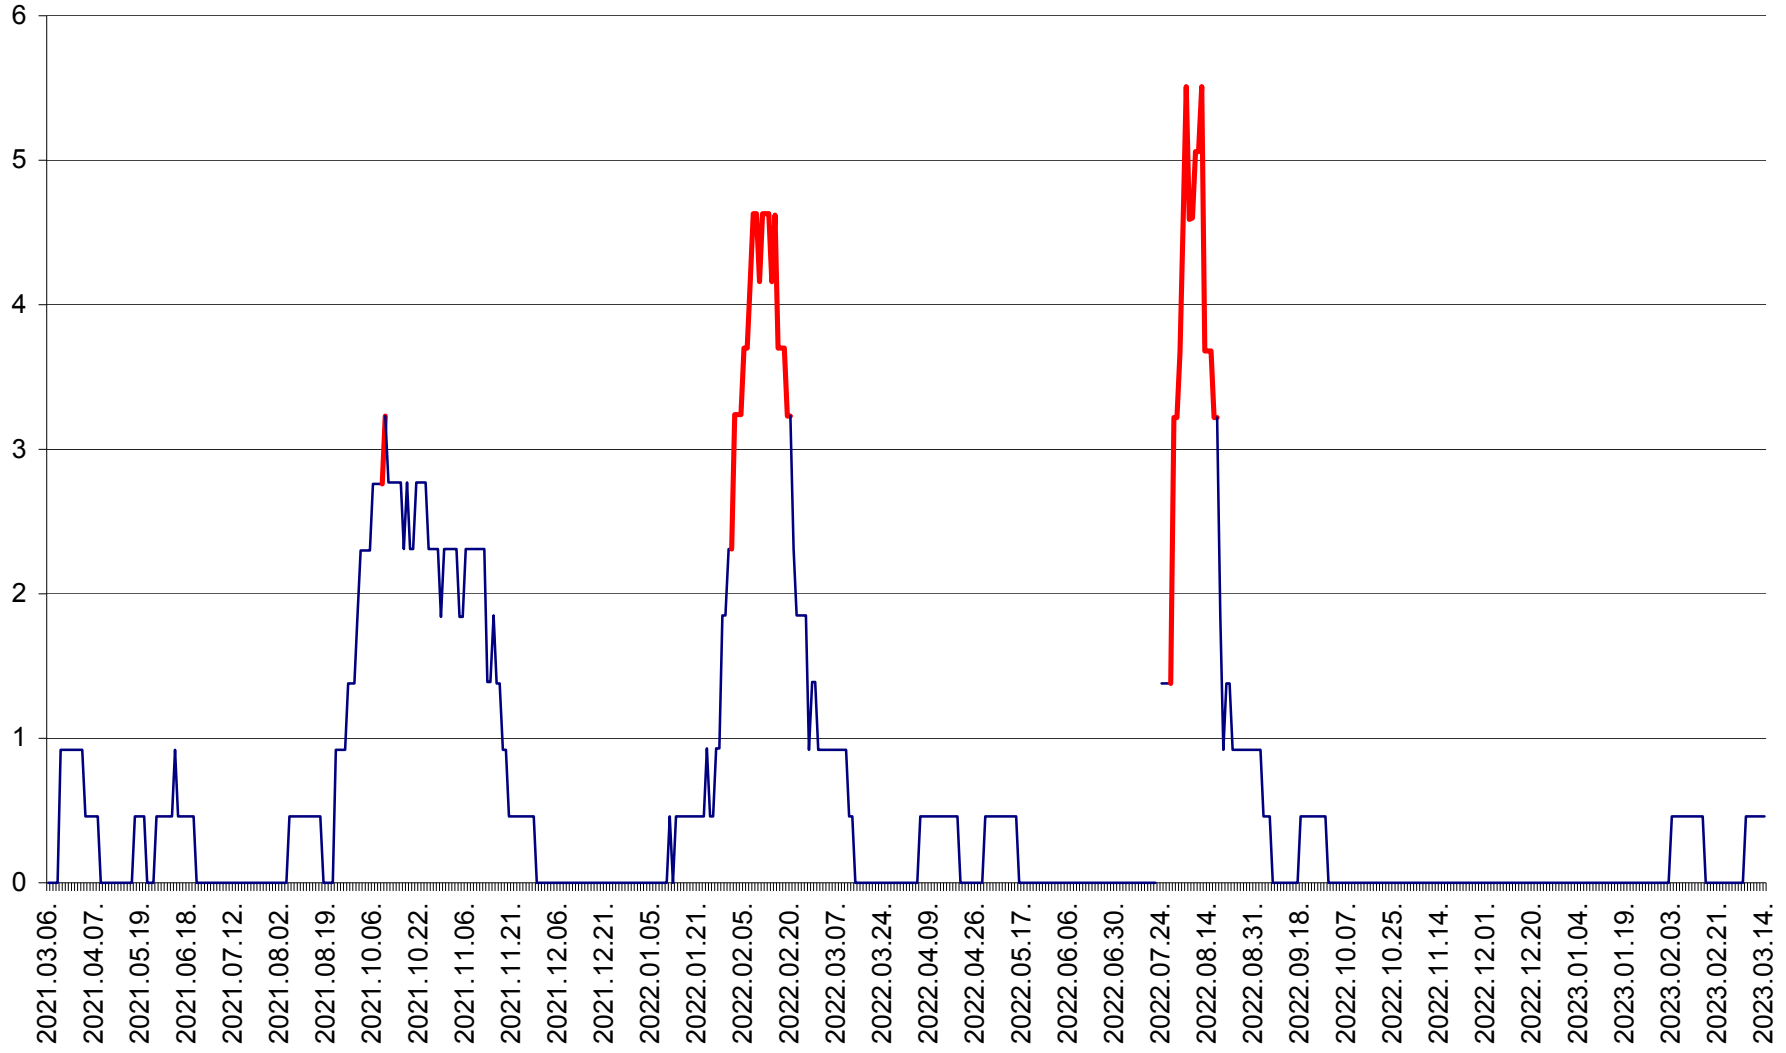

ULIEȘ - Evoluția incidentei cumulate pe 14 zile la ‰ de locuitori
2021.03.07. - 2023.03.14.