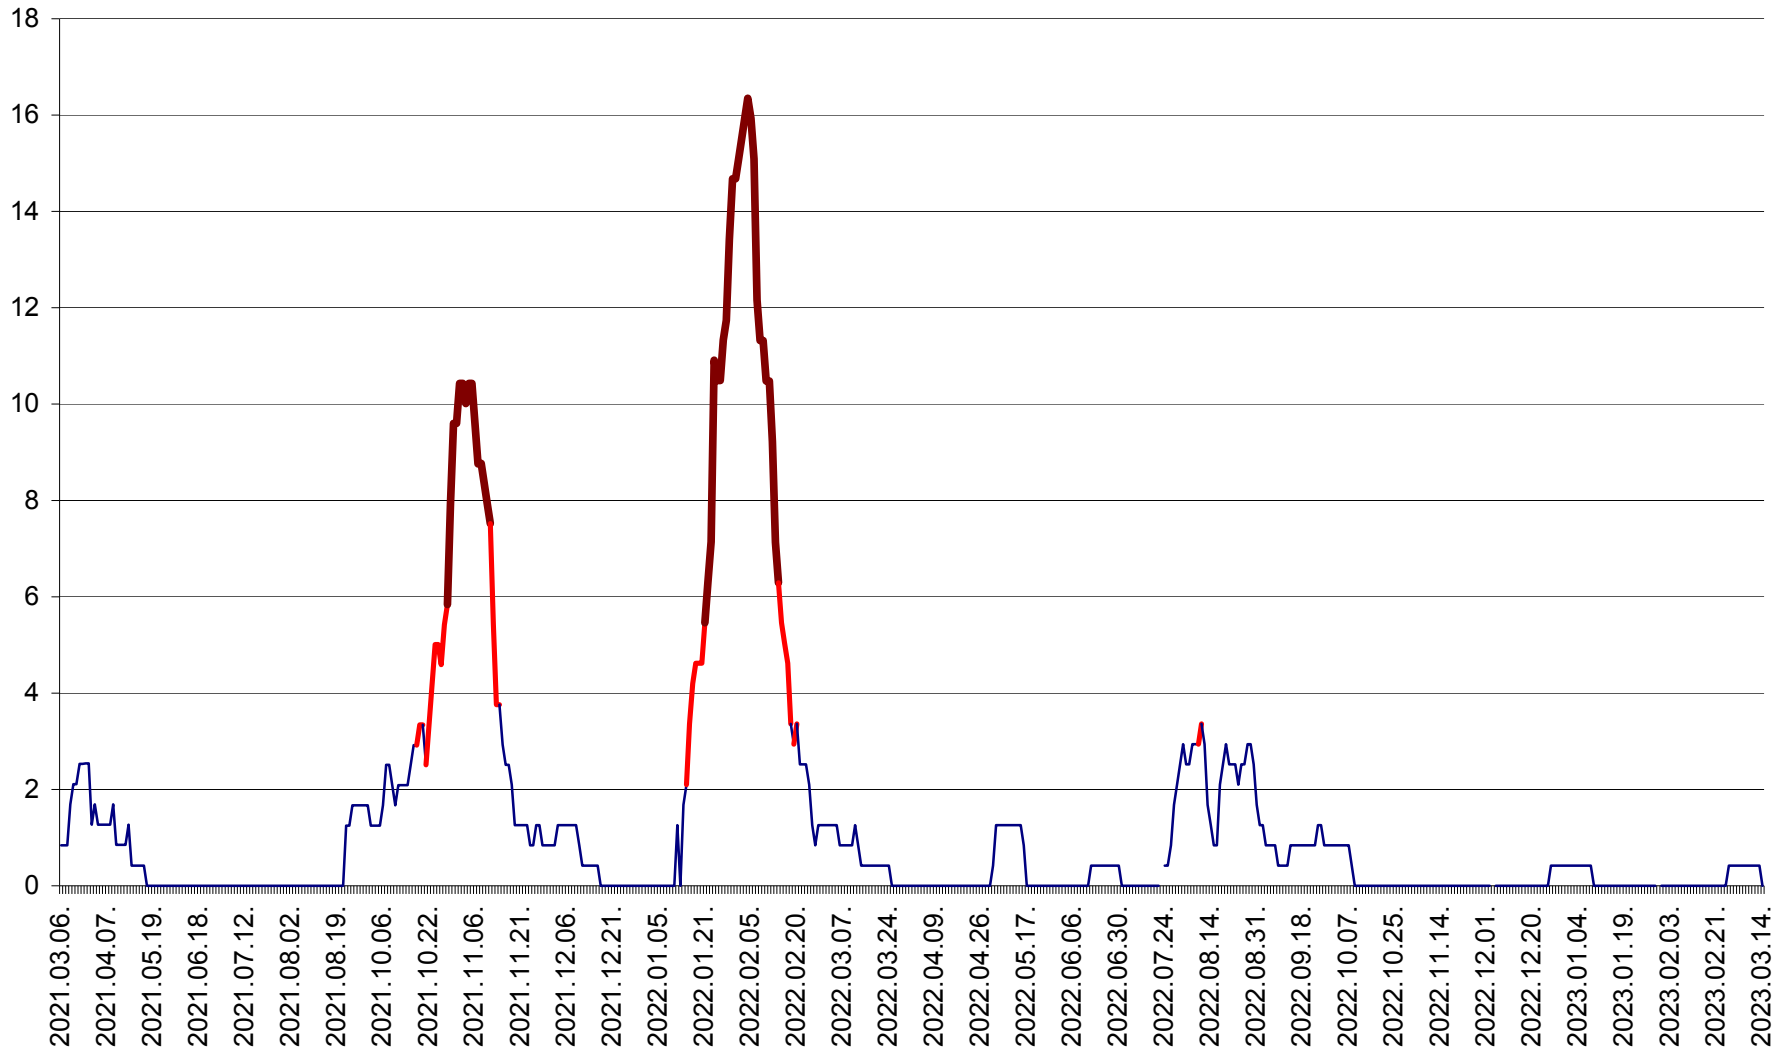

FELICENI - Evolutia incidentei cumulate pe 14 zile la ‰ de locuitori
2021.03.07. - 2023.03.14.

FRUMOASA - Evolutia incidentei cumulate pe 14 zile la ‰ de locuitori
2021.03.07. - 2023.03.14.

GĂLĂUȚAȘ - Evoluția incidenței cumulate pe 14 zile la ‰ de locuitori
2021.03.07. - 2023.03.14.

MUNICIPIUL GHEORGHENI - Evolutia incidentei cumulate pe 14 zile la % de locuitori
2021.03.07. - 2023.03.14.

JOSENI - Evolutia incidentei cumulate pe 14 zile la ‰ de locuitori
2021.03.07. - 2023.03.14.

LĂZAREA - Evolutia incidentei cumulate pe 14 zile la % de locuitori
2021.03.07. - 2023.03.14.

LELICENI - Evolutia incidentei cumulate pe 14 zile la ‰ de locuitori
2021.03.07. - 2023.03.14.

LUETA - Evolutia incidentei cumulate pe 14 zile la ‰ de locuitori
2021.03.07. - 2023.03.14.

LUNCA DE JOS - Evolutia incidentei cumulate pe 14 zile la ‰ de locuitori
2021.03.07. - 2023.03.14.