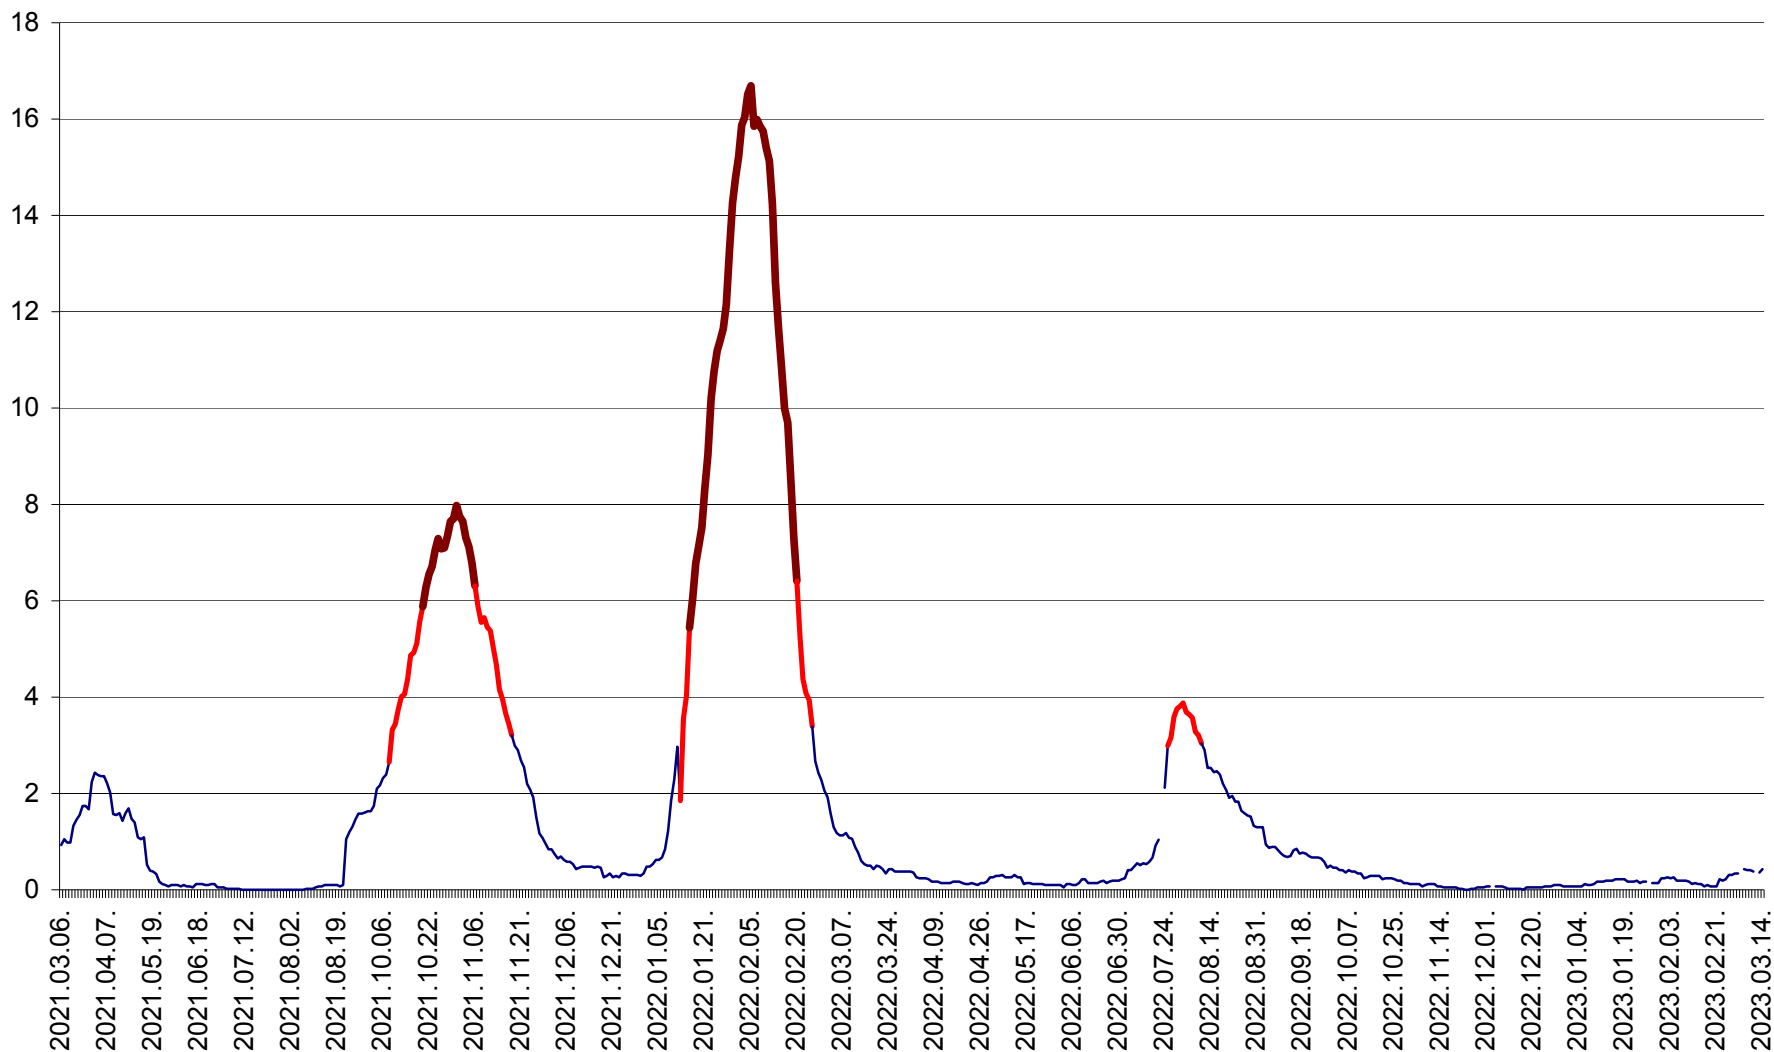

LELICENI - Evolutia incidentei cumulate pe 14 zile la ‰ de locuitori
2021.03.07. - 2023.03.14.

LUETA - Evolutia incidentei cumulate pe 14 zile la ‰ de locuitori
2021.03.07. - 2023.03.14.

LUNCA DE JOS - Evolutia incidentei cumulate pe 14 zile la ‰ de locuitori
2021.03.07. - 2023.03.14.

LUNCA DE SUS - Evolutia incidentei cumulate pe 14 zile la ‰ de locuitori
2021.03.07. - 2023.03.14.

LUPENI - Evolutia incidentei cumulate pe 14 zile la ‰ de locuitori
2021.03.07. - 2023.03.14.

MĂDĂRAȘ - Evolutia incidentei cumulate pe 14 zile la ‰ de locuitori
2021.03.07. - 2023.03.14.

MĂRTINIȘ - Evolutia incidentei cumulate pe 14 zile la ‰ de locuitori
2021.03.07. - 2023.03.14.

MEREȘTI - Evolutia incidentei cumulate pe 14 zile la ‰ de locuitori
2021.03.07. - 2023.03.14.

MUNICIPIUL MIERCUREA-CIUC - Evolutia incidentei cumulate pe 14 zile la ‰ de locuitori
2021.03.07. - 2023.03.14.