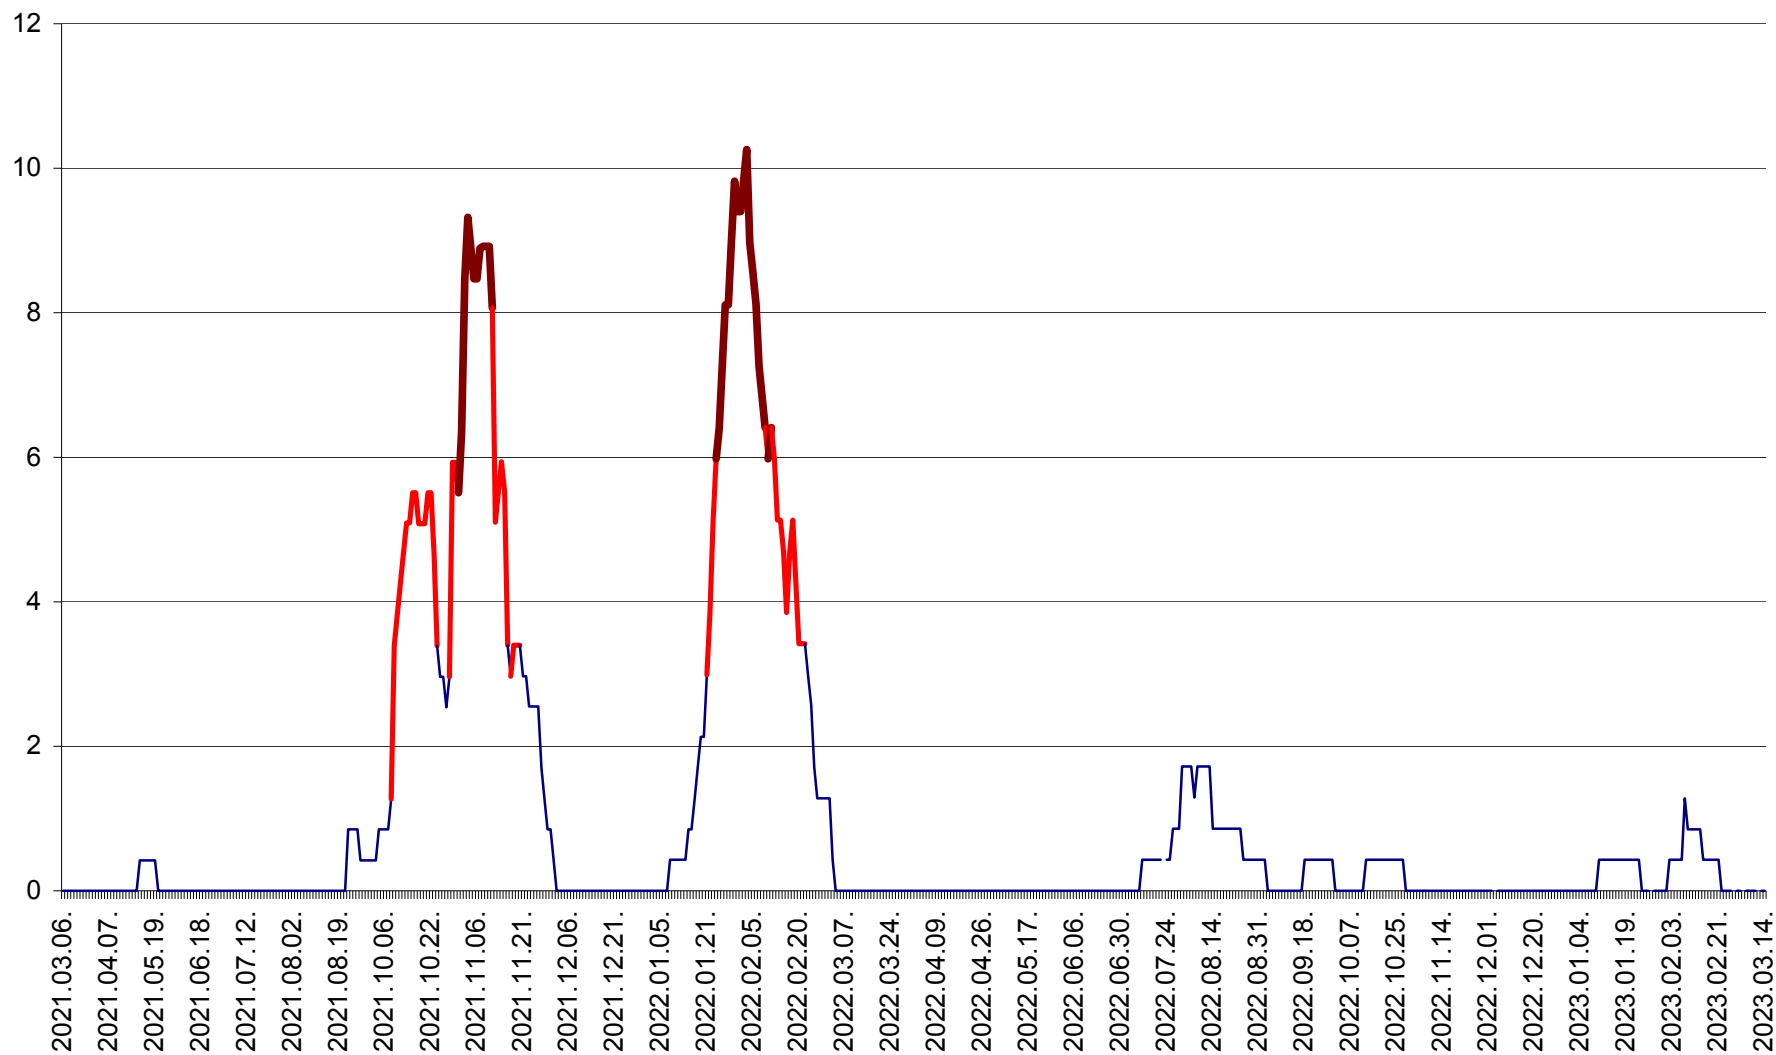

RACU - Evolutia incidentei cumulate pe 14 zile la ‰ de locuitori
2021.03.07. - 2023.03.14.

REMETEA - Evolutia incidentei cumulate pe 14 zile la % de locuitori
2021.03.07. - 2023.03.14.

SĂCEL - Evolutia incidentei cumulate pe 14 zile la ‰ de locuitori
2021.03.07. - 2023.03.14.

SÂNCRĂIENI - Evolutia incidentei cumulate pe 14 zile la ‰ de locuitori
2021.03.07. - 2023.03.14.

SÂNDOMIC - Evolutia incidentei cumulate pe 14 zile la ‰ de locuitori
2021.03.07. - 2023.03.14.

SÂNMARTIN - Evolutia incidentei cumulate pe 14 zile la ‰ de locuitori
2021.03.07. - 2023.03.14.