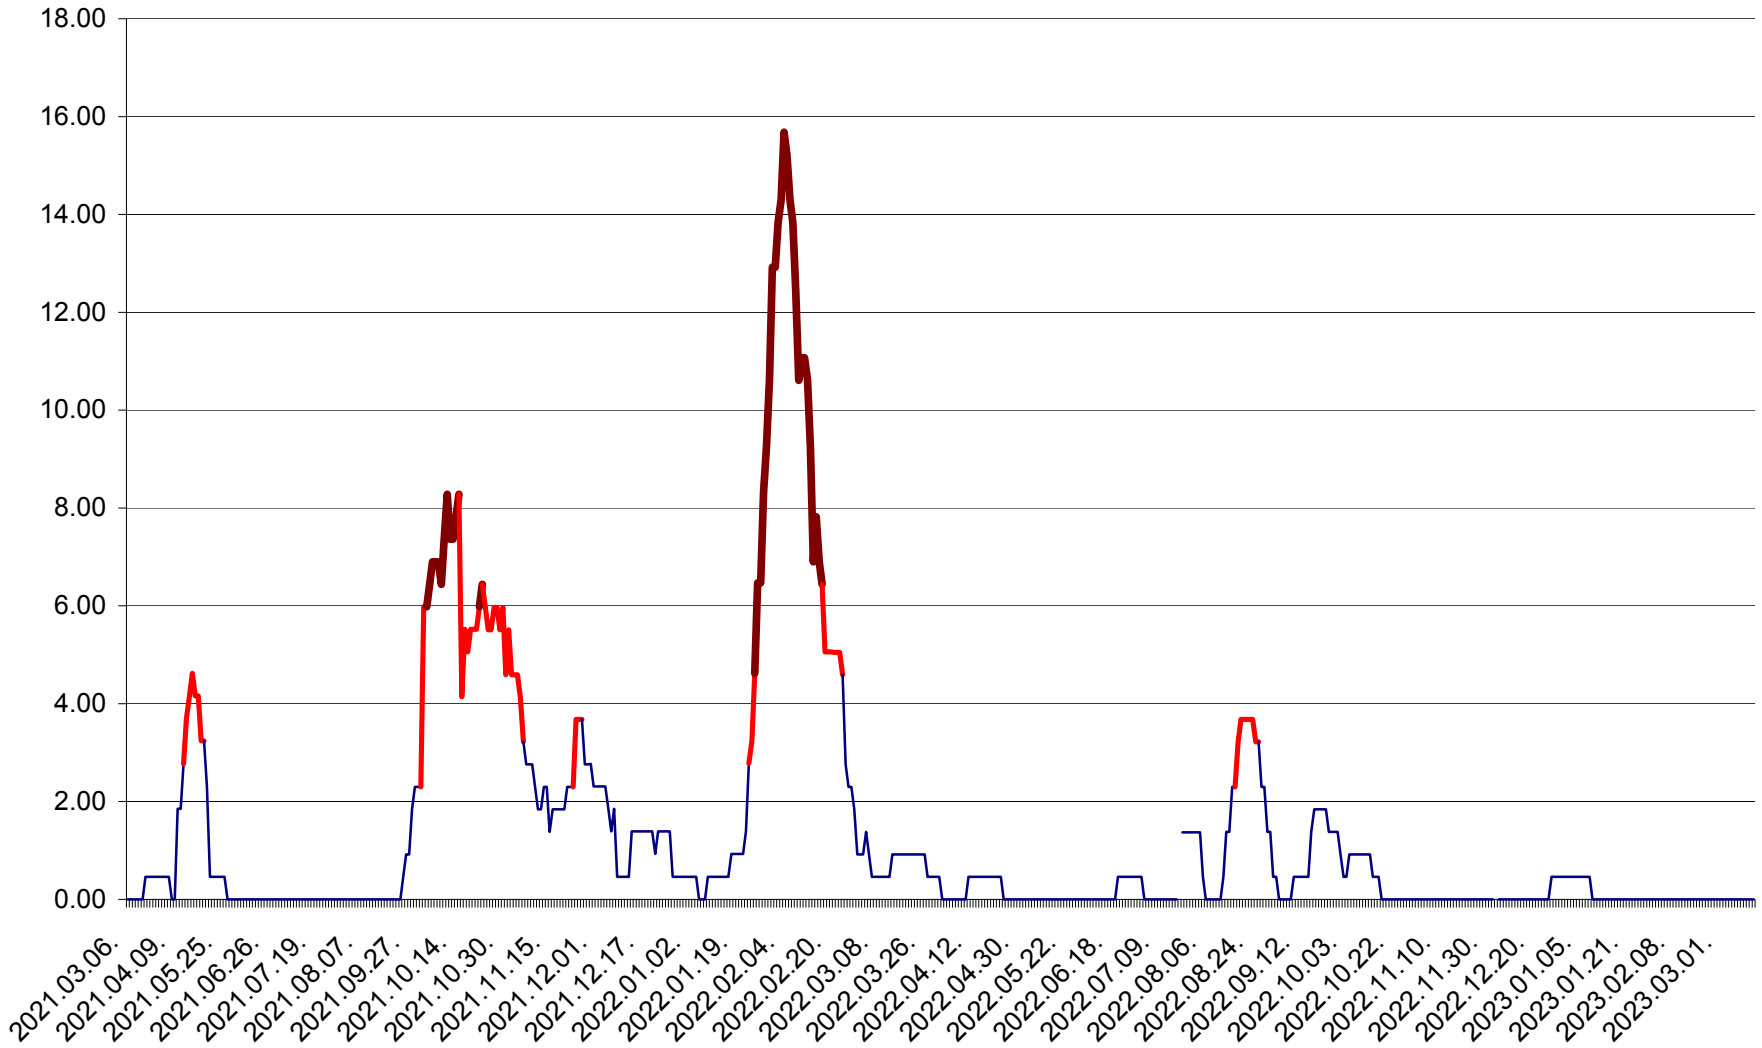

ATID - Evolutia incidentei cumulate pe 14 zile la ‰ de locuitori
2021.03.07. - 2023.03.14.

AVRĂMEȘTI - Evolutia incidentei cumulate pe 14 zile la ‰ de locuitori
2021.03.07. - 2023.03.14.

ORAȘ BĂILE TUȘNAD - Evoluția incidenței cumulate pe 14 zile la ‰ de locuitori
2021.03.07. - 2023.03.14.

ORAȘ BĂLAN - Evoluția incidenței cumulate pe 14 zile la ‰ de locuitori
2021.03.07. - 2023.03.14.

BILBOR - Evolutia incidentei cumulate pe 14 zile la ‰ de locuitori
2021.03.07. - 2023.03.14.

ORAȘ BORSEC - Evolutia incidentei cumulate pe 14 zile la ‰ de locuitori
2021.03.07. - 2023.03.14.

BRĂDEȘTI - Evolutia incidentei cumulate pe 14 zile la ‰ de locuitori
2021.03.07. - 2023.03.14.

CĂPÂLNIȚA - Evoluția incidenței cumulate pe 14 zile la ‰ de locuitori
2021.03.07. - 2023.03.14.

CÂRȚA - Evolutia incidentei cumulate pe 14 zile la ‰ de locuitori
2021.03.07. - 2023.03.14.

CICEU - Evolutia incidentei cumulate pe 14 zile la ‰ de locuitori
2021.03.07. - 2023.03.14.

CIUCSÂNGEORGIU - Evolutia incidentei cumulate pe 14 zile la ‰ de locuitori
2021.03.07. - 2023.03.14.

CIUMANI - Evolutia incidentei cumulate pe 14 zile la ‰ de locuitori
2021.03.07. - 2023.03.14.