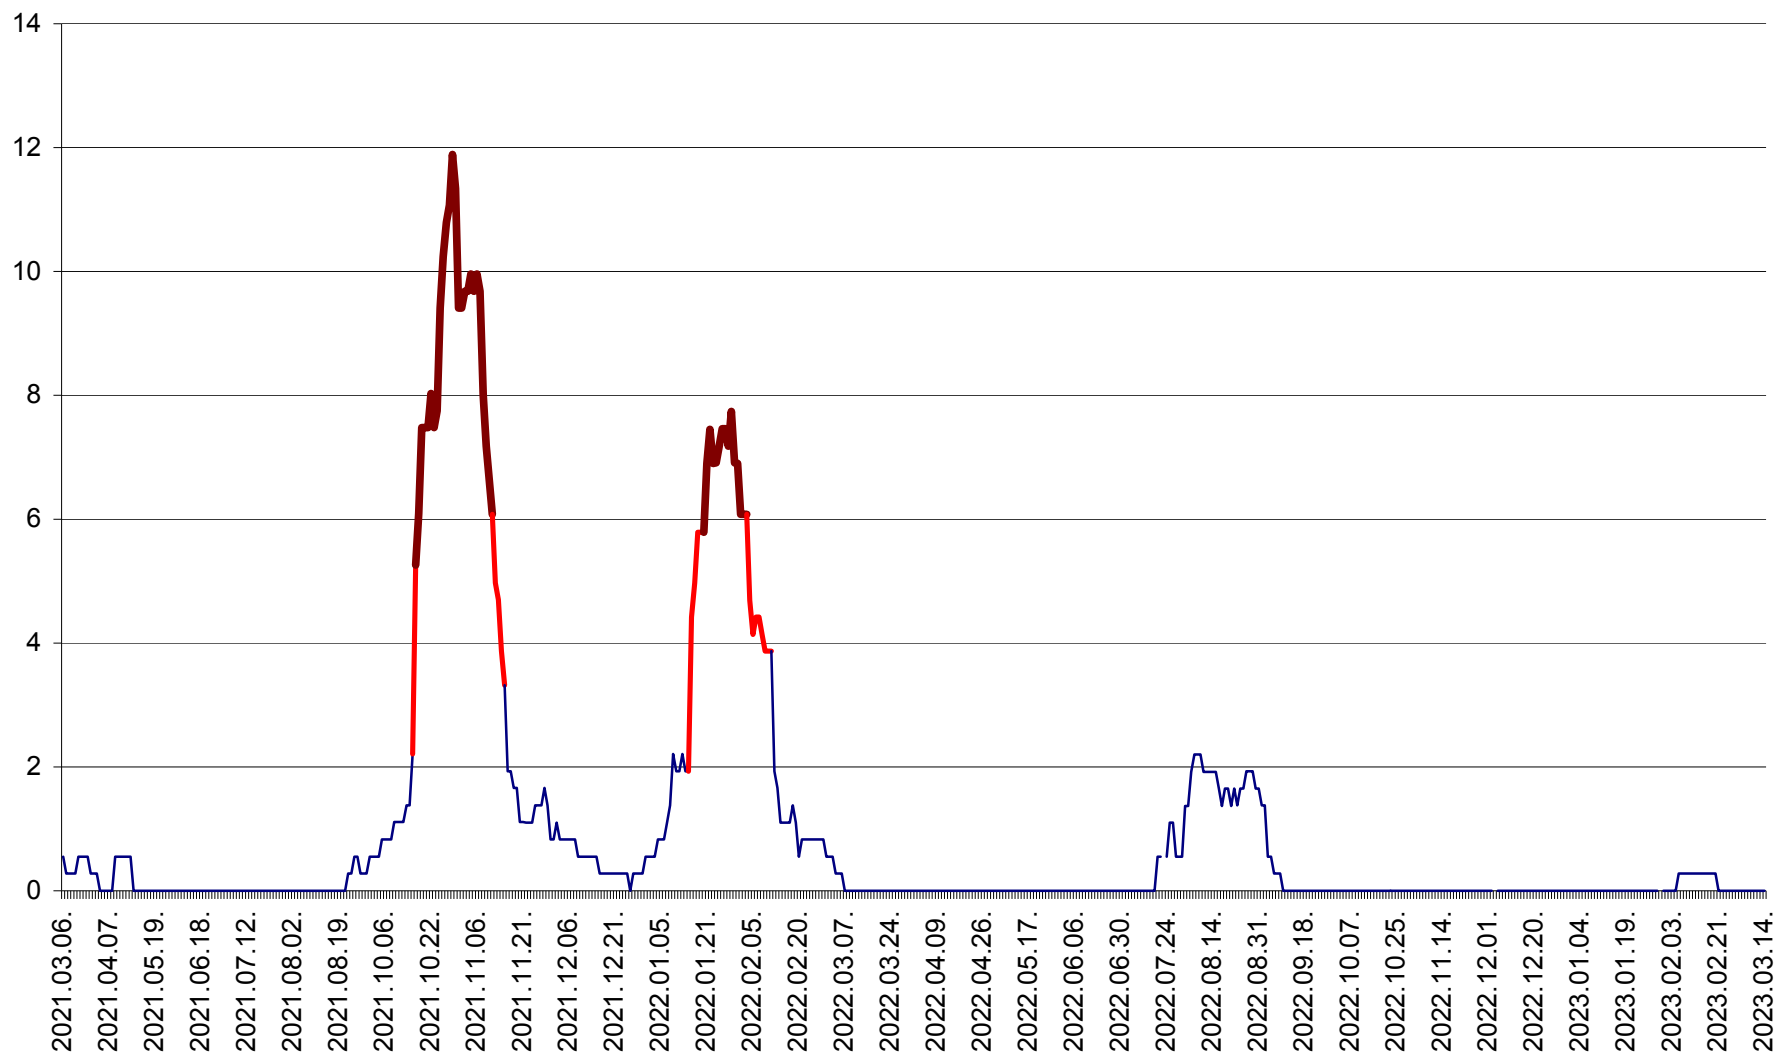

DÂRJIU - Evolutia incidentei cumulate pe 14 zile la ‰ de locuitori
2021.03.07. - 2023.03.14.

DEALU - Evolutia incidentei cumulate pe 14 zile la ‰ de locuitori
2021.03.07. - 2023.03.14.

DITRĂU - Evolutia incidentei cumulate pe 14 zile la ‰ de locuitori
2021.03.07. - 2023.03.14.

FELICENI - Evolutia incidentei cumulate pe 14 zile la ‰ de locuitori
2021.03.07. - 2023.03.14.

FRUMOASA - Evolutia incidentei cumulate pe 14 zile la ‰ de locuitori
2021.03.07. - 2023.03.14.

GĂLĂUȚAȘ - Evoluția incidenței cumulate pe 14 zile la ‰ de locuitori
2021.03.07. - 2023.03.14.

MUNICIPIUL GHEORGHENI - Evolutia incidentei cumulate pe 14 zile la % de locuitori
2021.03.07. - 2023.03.14.

JOSENI - Evolutia incidentei cumulate pe 14 zile la ‰ de locuitori
2021.03.07. - 2023.03.14.

LĂZAREA - Evolutia incidentei cumulate pe 14 zile la % de locuitori
2021.03.07. - 2023.03.14.

LELICENI - Evolutia incidentei cumulate pe 14 zile la ‰ de locuitori
2021.03.07. - 2023.03.14.

LUETA - Evolutia incidentei cumulate pe 14 zile la ‰ de locuitori
2021.03.07. - 2023.03.14.

LUNCA DE JOS - Evolutia incidentei cumulate pe 14 zile la ‰ de locuitori
2021.03.07. - 2023.03.14.