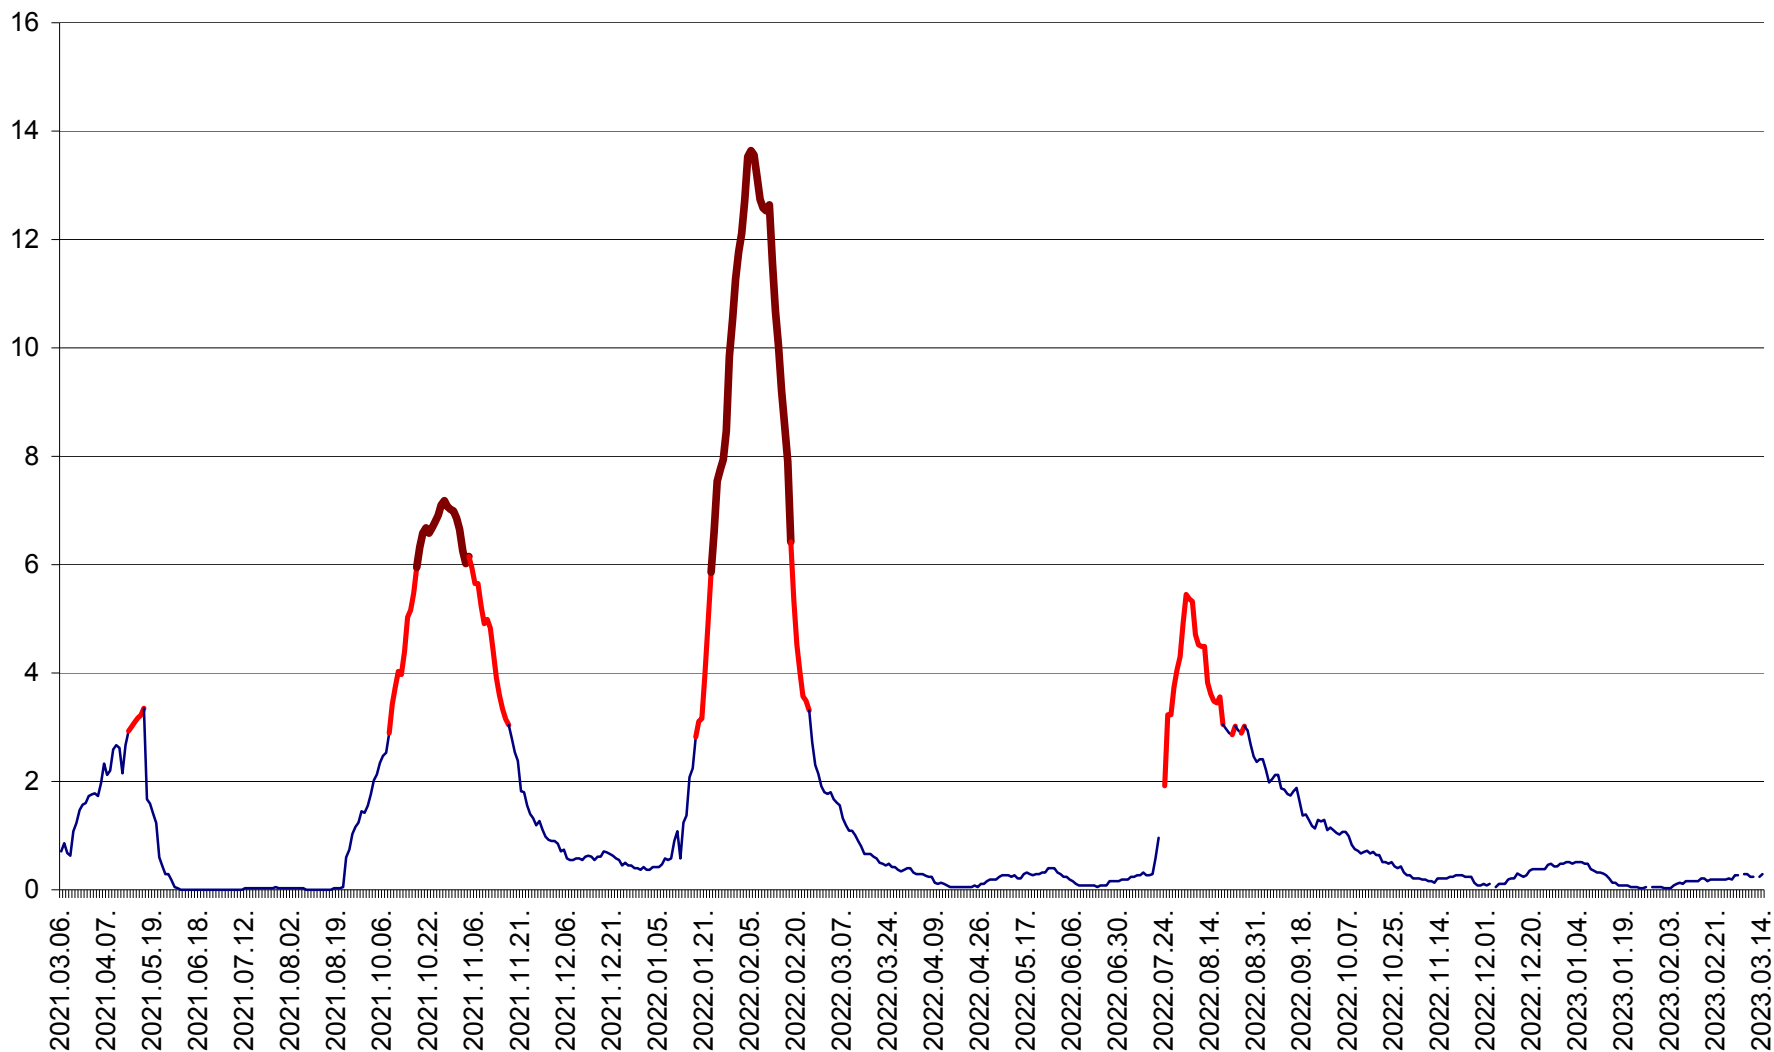

PĂULENI-CIUC - Evolutia incidentei cumulate pe 14 zile la % de locuitori
2021.03.07. - 2023.03.14.