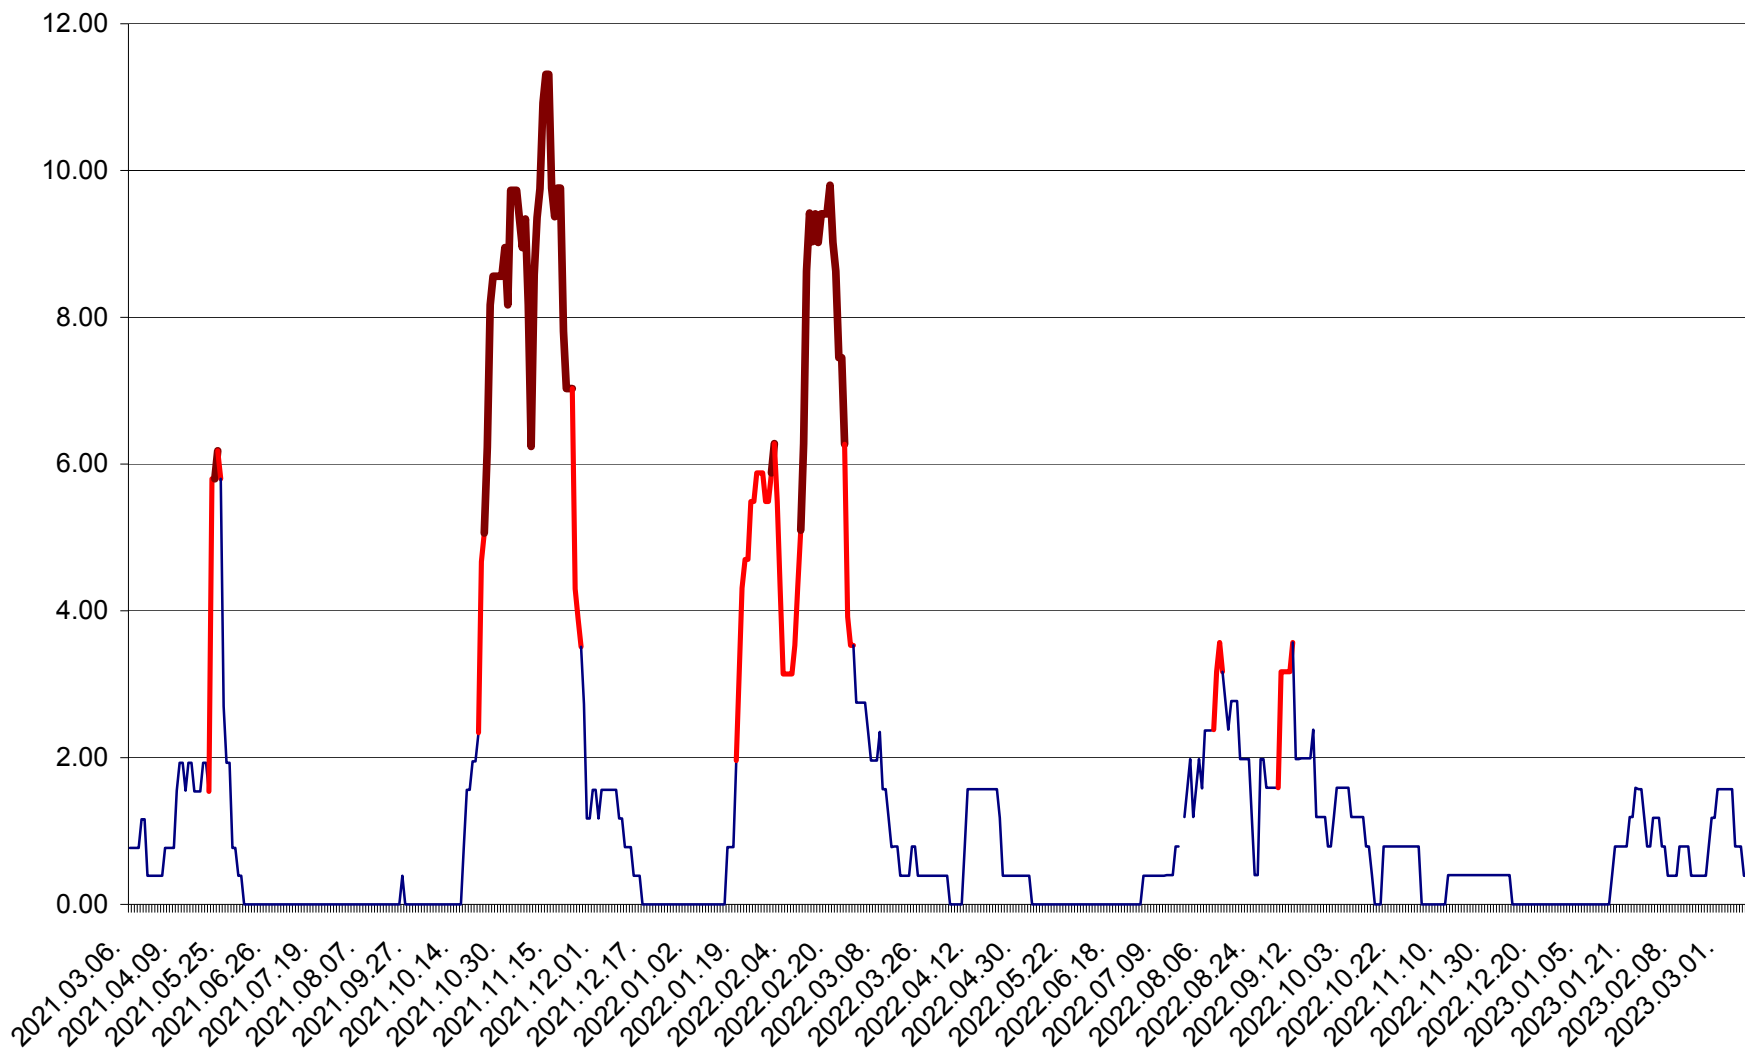

ATID - Evolutia incidentei cumulate pe 14 zile la ‰ de locuitori
2021.03.07. - 2023.03.14.

AVRĂMEȘTI - Evolutia incidentei cumulate pe 14 zile la ‰ de locuitori
2021.03.07. - 2023.03.14.

ORAȘ BĂILE TUȘNAD - Evoluția incidenței cumulate pe 14 zile la ‰ de locuitori
2021.03.07. - 2023.03.14.

ORAȘ BĂLAN - Evoluția incidenței cumulate pe 14 zile la ‰ de locuitori
2021.03.07. - 2023.03.14.

BILBOR - Evolutia incidentei cumulate pe 14 zile la ‰ de locuitori
2021.03.07. - 2023.03.14.

ORAȘ BORSEC - Evolutia incidentei cumulate pe 14 zile la ‰ de locuitori
2021.03.07. - 2023.03.14.

BRĂDEȘTI - Evolutia incidentei cumulate pe 14 zile la ‰ de locuitori
2021.03.07. - 2023.03.14.

CĂPÂLNIȚA - Evoluția incidenței cumulate pe 14 zile la ‰ de locuitori
2021.03.07. - 2023.03.14.

CÂRȚA - Evolutia incidentei cumulate pe 14 zile la ‰ de locuitori
2021.03.07. - 2023.03.14.