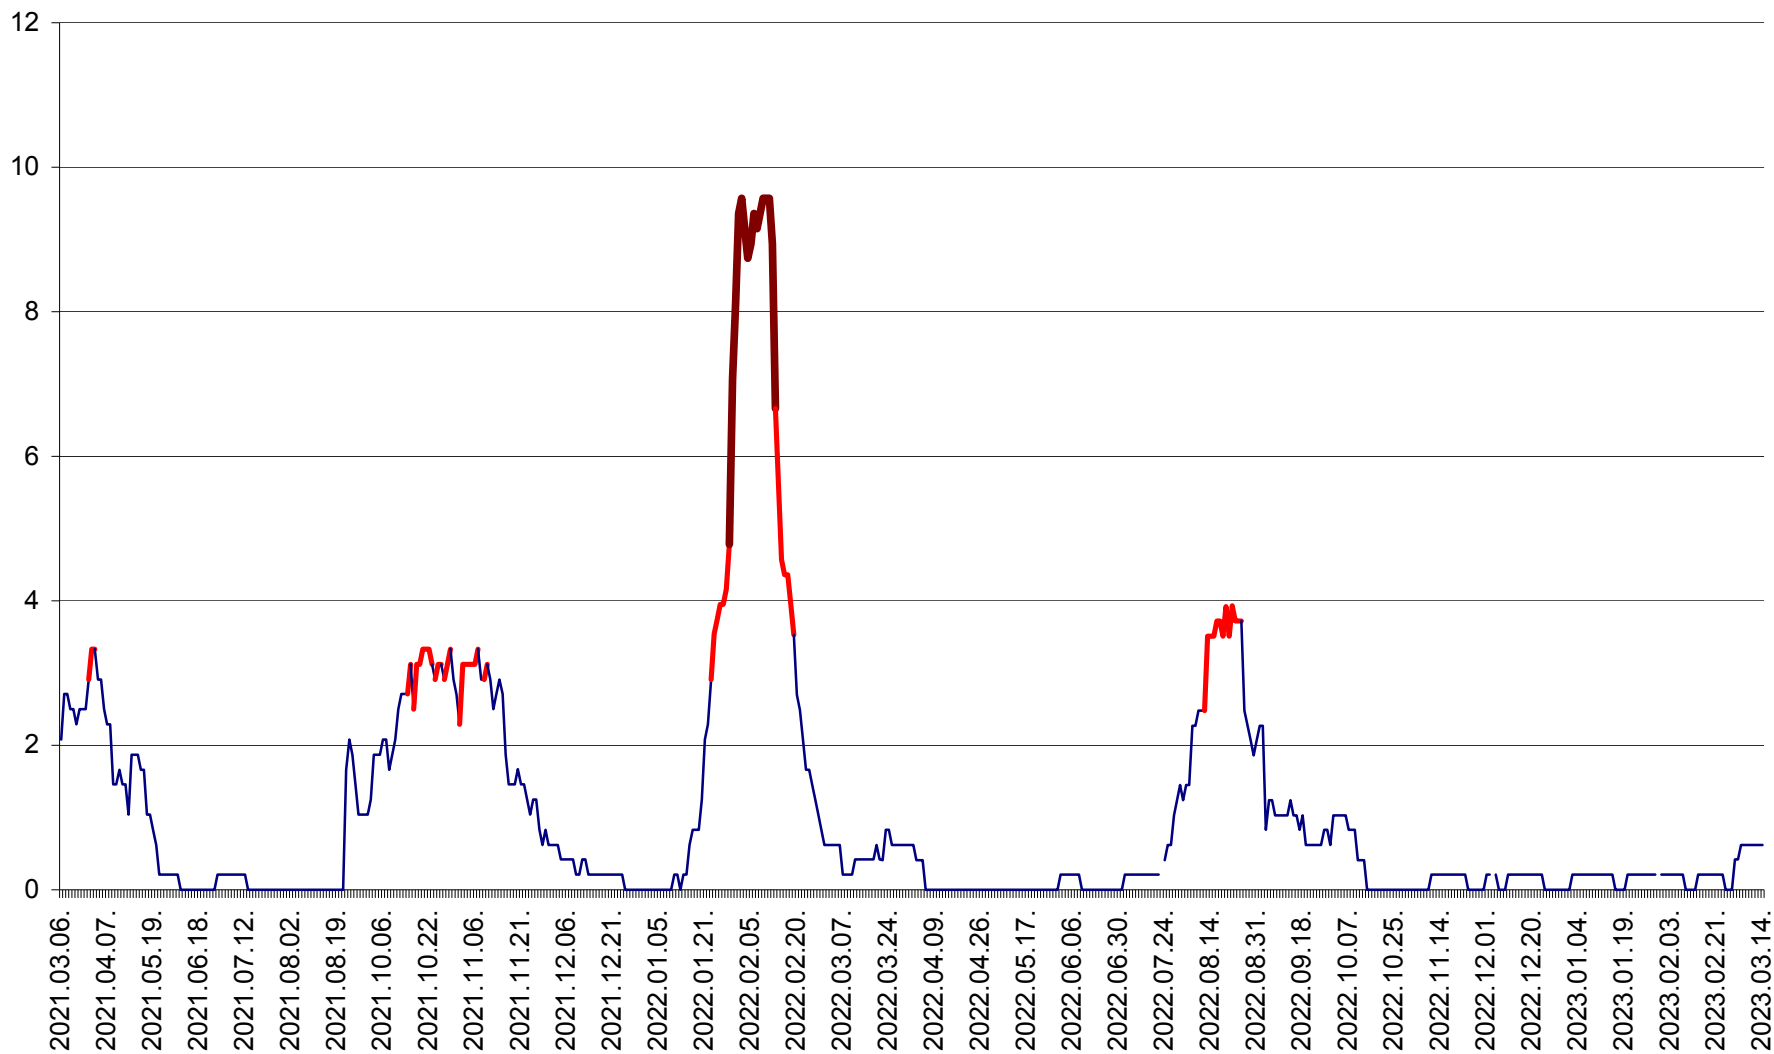

MUNICIPIUL GHEORGHENI - Evolutia incidentei cumulate pe 14 zile la % de locuitori
2021.03.07. - 2023.03.14.

JOSENI - Evolutia incidentei cumulate pe 14 zile la ‰ de locuitori
2021.03.07. - 2023.03.14.

LĂZAREA - Evolutia incidentei cumulate pe 14 zile la % de locuitori
2021.03.07. - 2023.03.14.

LELICENI - Evolutia incidentei cumulate pe 14 zile la ‰ de locuitori
2021.03.07. - 2023.03.14.

LUETA - Evolutia incidentei cumulate pe 14 zile la ‰ de locuitori
2021.03.07. - 2023.03.14.

LUNCA DE JOS - Evolutia incidentei cumulate pe 14 zile la ‰ de locuitori
2021.03.07. - 2023.03.14.

LUNCA DE SUS - Evolutia incidentei cumulate pe 14 zile la ‰ de locuitori
2021.03.07. - 2023.03.14.

LUPENI - Evolutia incidentei cumulate pe 14 zile la ‰ de locuitori
2021.03.07. - 2023.03.14.

MĂDĂRAȘ - Evolutia incidentei cumulate pe 14 zile la ‰ de locuitori
2021.03.07. - 2023.03.14.