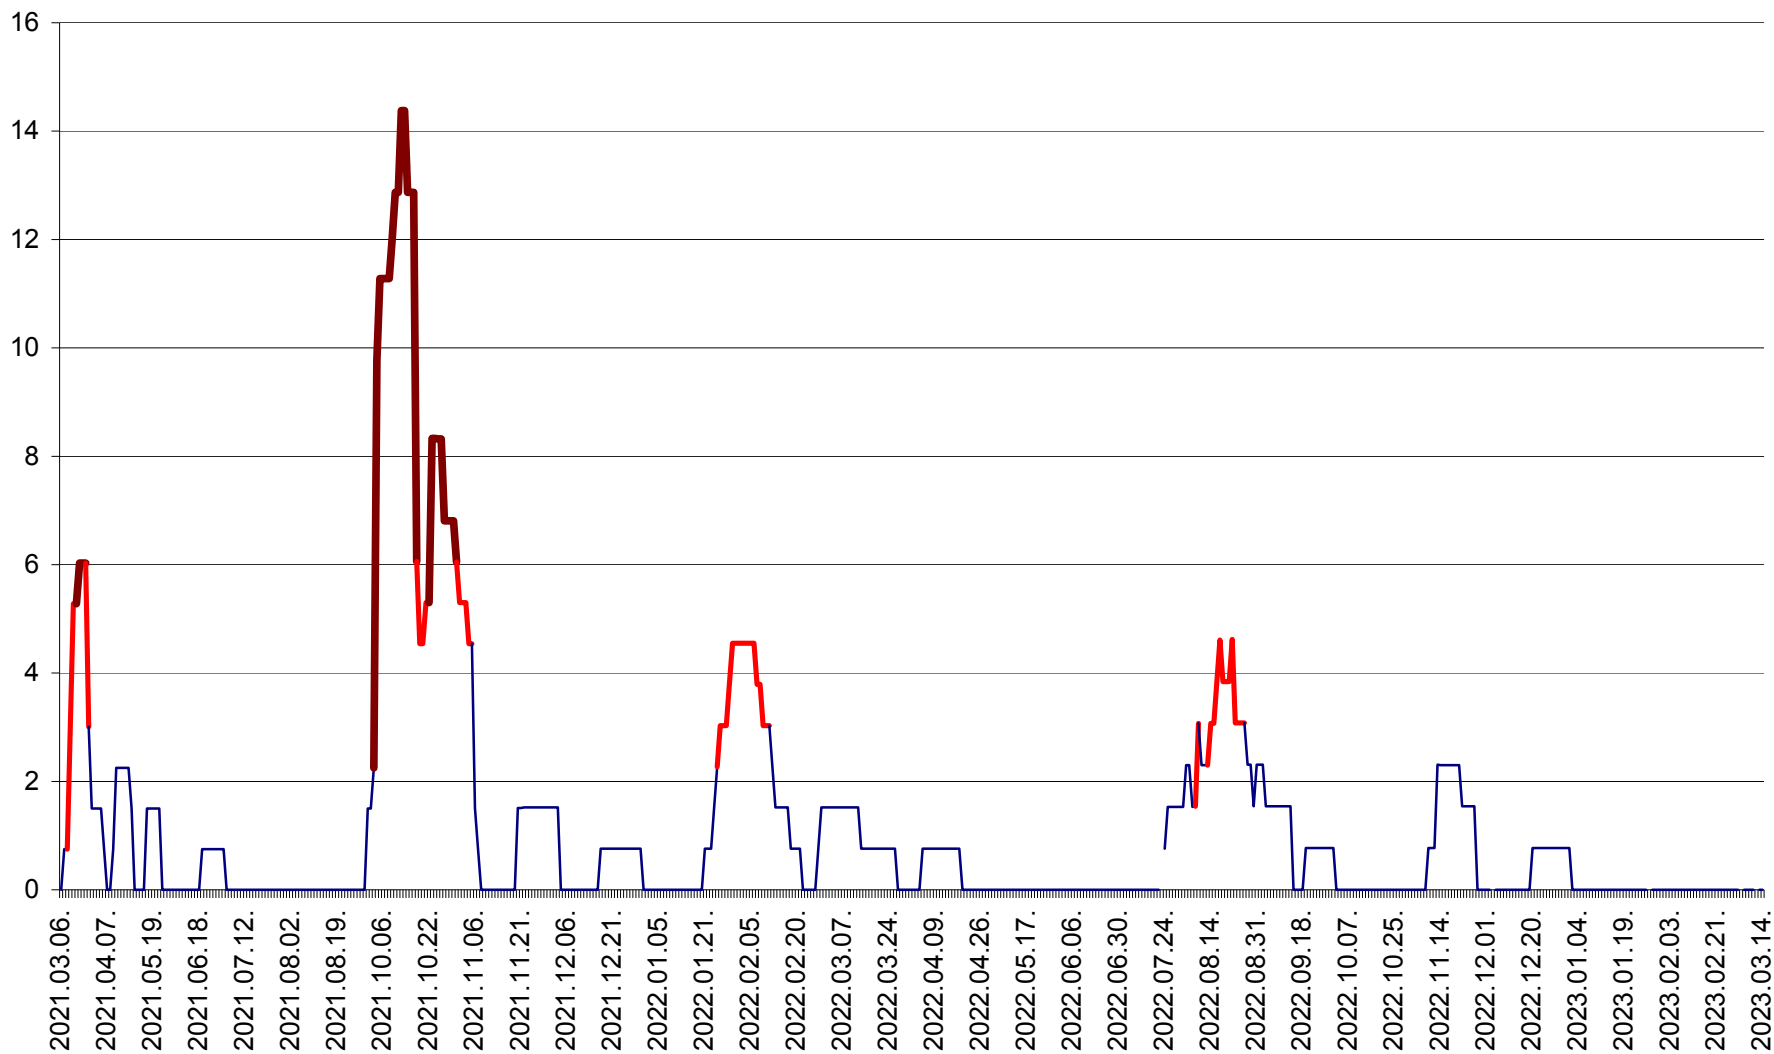

MĂRTINIȘ - Evolutia incidentei cumulate pe 14 zile la ‰ de locuitori
2021.03.07. - 2023.03.14.

MEREȘTI - Evolutia incidentei cumulate pe 14 zile la ‰ de locuitori
2021.03.07. - 2023.03.14.

MUNICIPIUL MIERCUREA-CIUC - Evolutia incidentei cumulate pe 14 zile la ‰ de locuitori
2021.03.07. - 2023.03.14.

MIHĂILENI - Evolutia incidentei cumulate pe 14 zile la ‰ de locuitori
2021.03.07. - 2023.03.14.

MUGENI - Evolutia incidentei cumulate pe 14 zile la ‰ de locuitori
2021.03.07. - 2023.03.14.

OCLAND - Evolutia incidentei cumulate pe 14 zile la ‰ de locuitori
2021.03.07. - 2023.03.14.