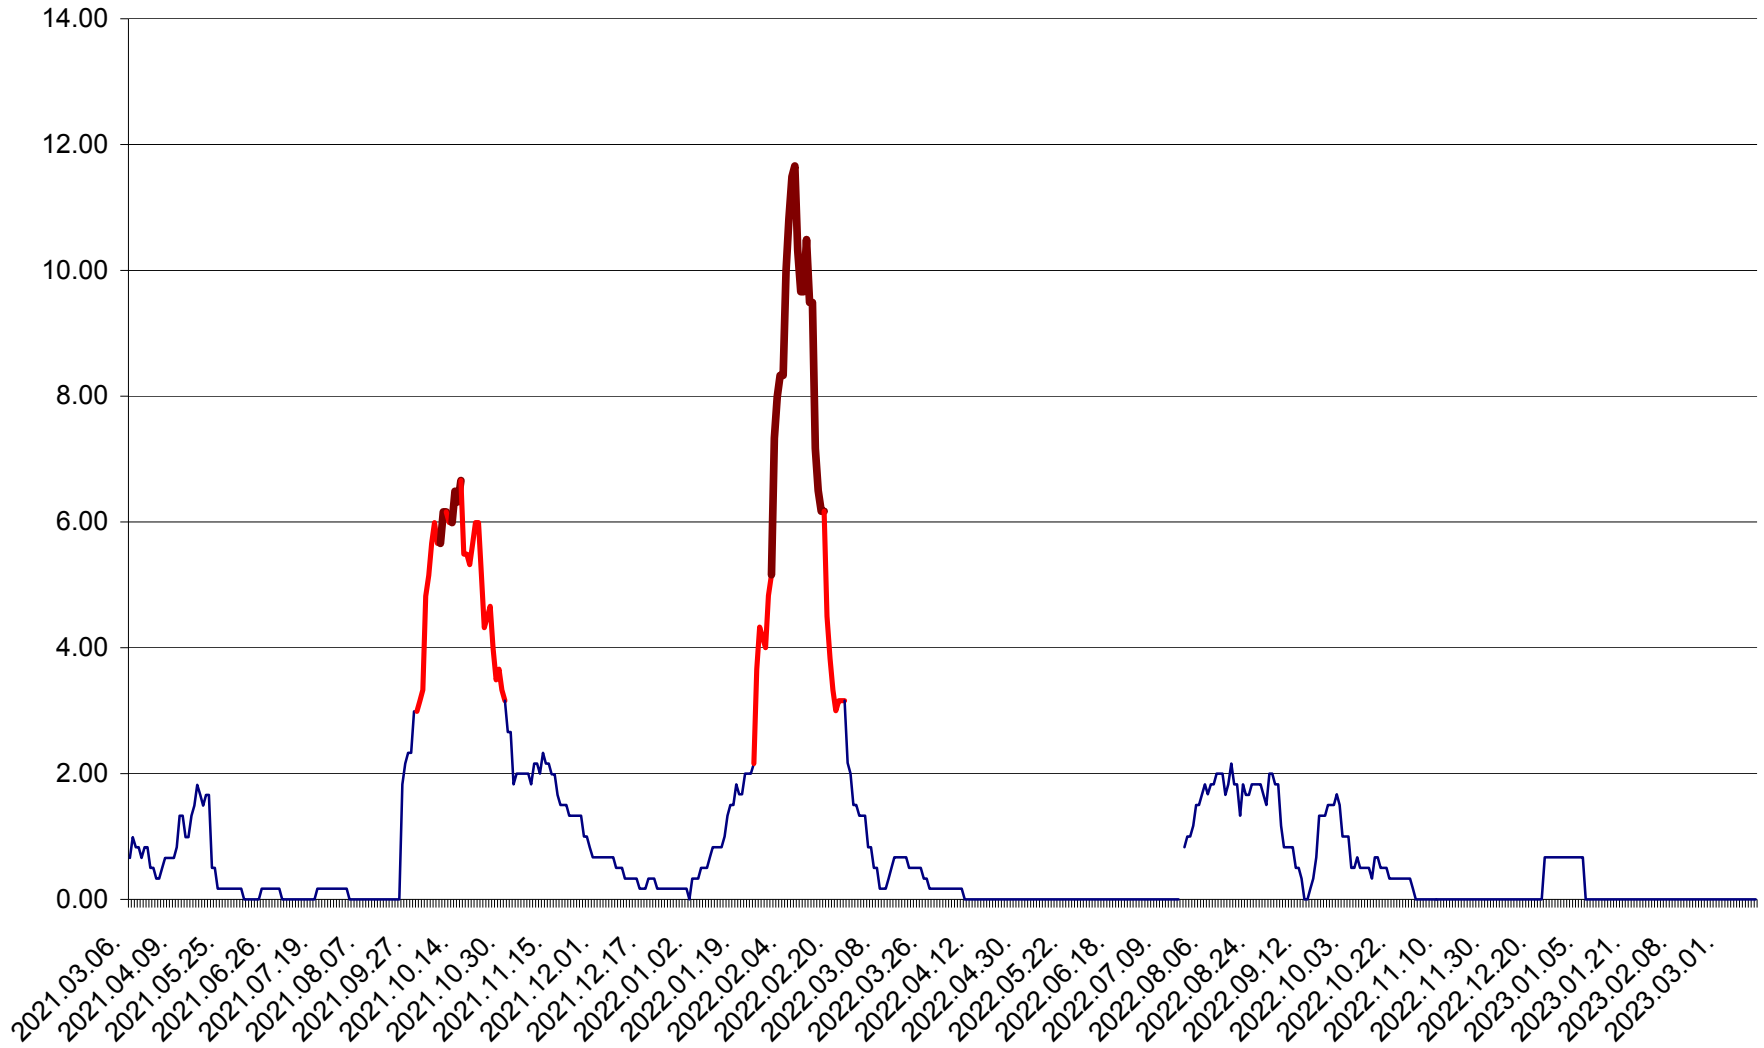

TUȘNAD - Evolutia incidentei cumulate pe 14 zile la ‰ de locuitori
2021.03.07. - 2023.03.14.

ULIEȘ - Evoluția incidentei cumulate pe 14 zile la ‰ de locuitori
2021.03.07. - 2023.03.14.

VĂRȘAG - Evolutia incidentei cumulate pe 14 zile la ‰ de locuitori
2021.03.07. - 2023.03.14.

ORAȘ VLĂHIȚA - Evolutia incidentei cumulate pe 14 zile la ‰ de locuitori
2021.03.07. - 2023.03.14.

VOȘLĂBENI - Evolutia incidentei cumulate pe 14 zile la ‰ de locuitori
2021.03.07. - 2023.03.14.

ZETEA - Evolutia incidentei cumulate pe 14 zile la ‰ de locuitori
2021.03.07. - 2023.03.14.