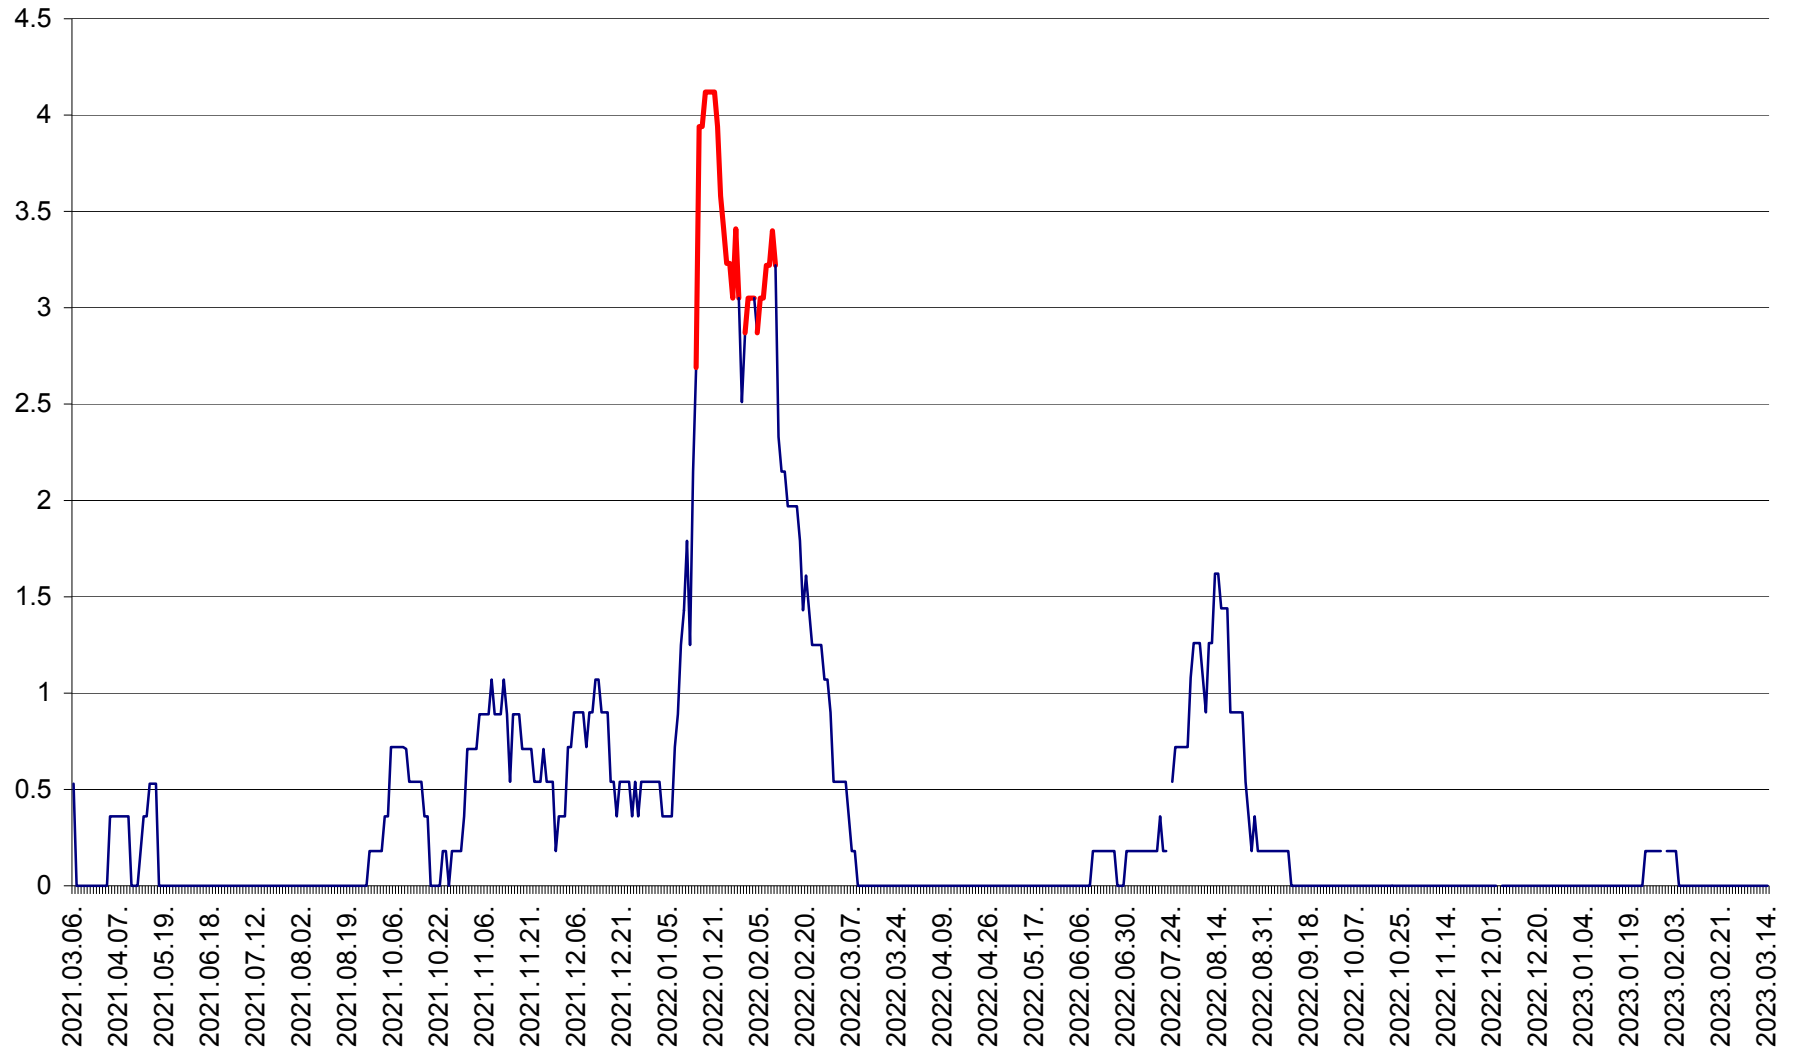

FELICENI - Evolutia incidentei cumulate pe 14 zile la ‰ de locuitori
2021.03.07. - 2023.03.14.

FRUMOASA - Evolutia incidentei cumulate pe 14 zile la ‰ de locuitori
2021.03.07. - 2023.03.14.

GĂLĂUȚAȘ - Evoluția incidenței cumulate pe 14 zile la ‰ de locuitori
2021.03.07. - 2023.03.14.

MUNICIPIUL GHEORGHENI - Evolutia incidentei cumulate pe 14 zile la % de locuitori
2021.03.07. - 2023.03.14.

JOSENI - Evolutia incidentei cumulate pe 14 zile la ‰ de locuitori
2021.03.07. - 2023.03.14.

LĂZAREA - Evolutia incidentei cumulate pe 14 zile la % de locuitori
2021.03.07. - 2023.03.14.

LELICENI - Evolutia incidentei cumulate pe 14 zile la ‰ de locuitori
2021.03.07. - 2023.03.14.

LUETA - Evolutia incidentei cumulate pe 14 zile la ‰ de locuitori
2021.03.07. - 2023.03.14.

LUNCA DE JOS - Evolutia incidentei cumulate pe 14 zile la ‰ de locuitori
2021.03.07. - 2023.03.14.