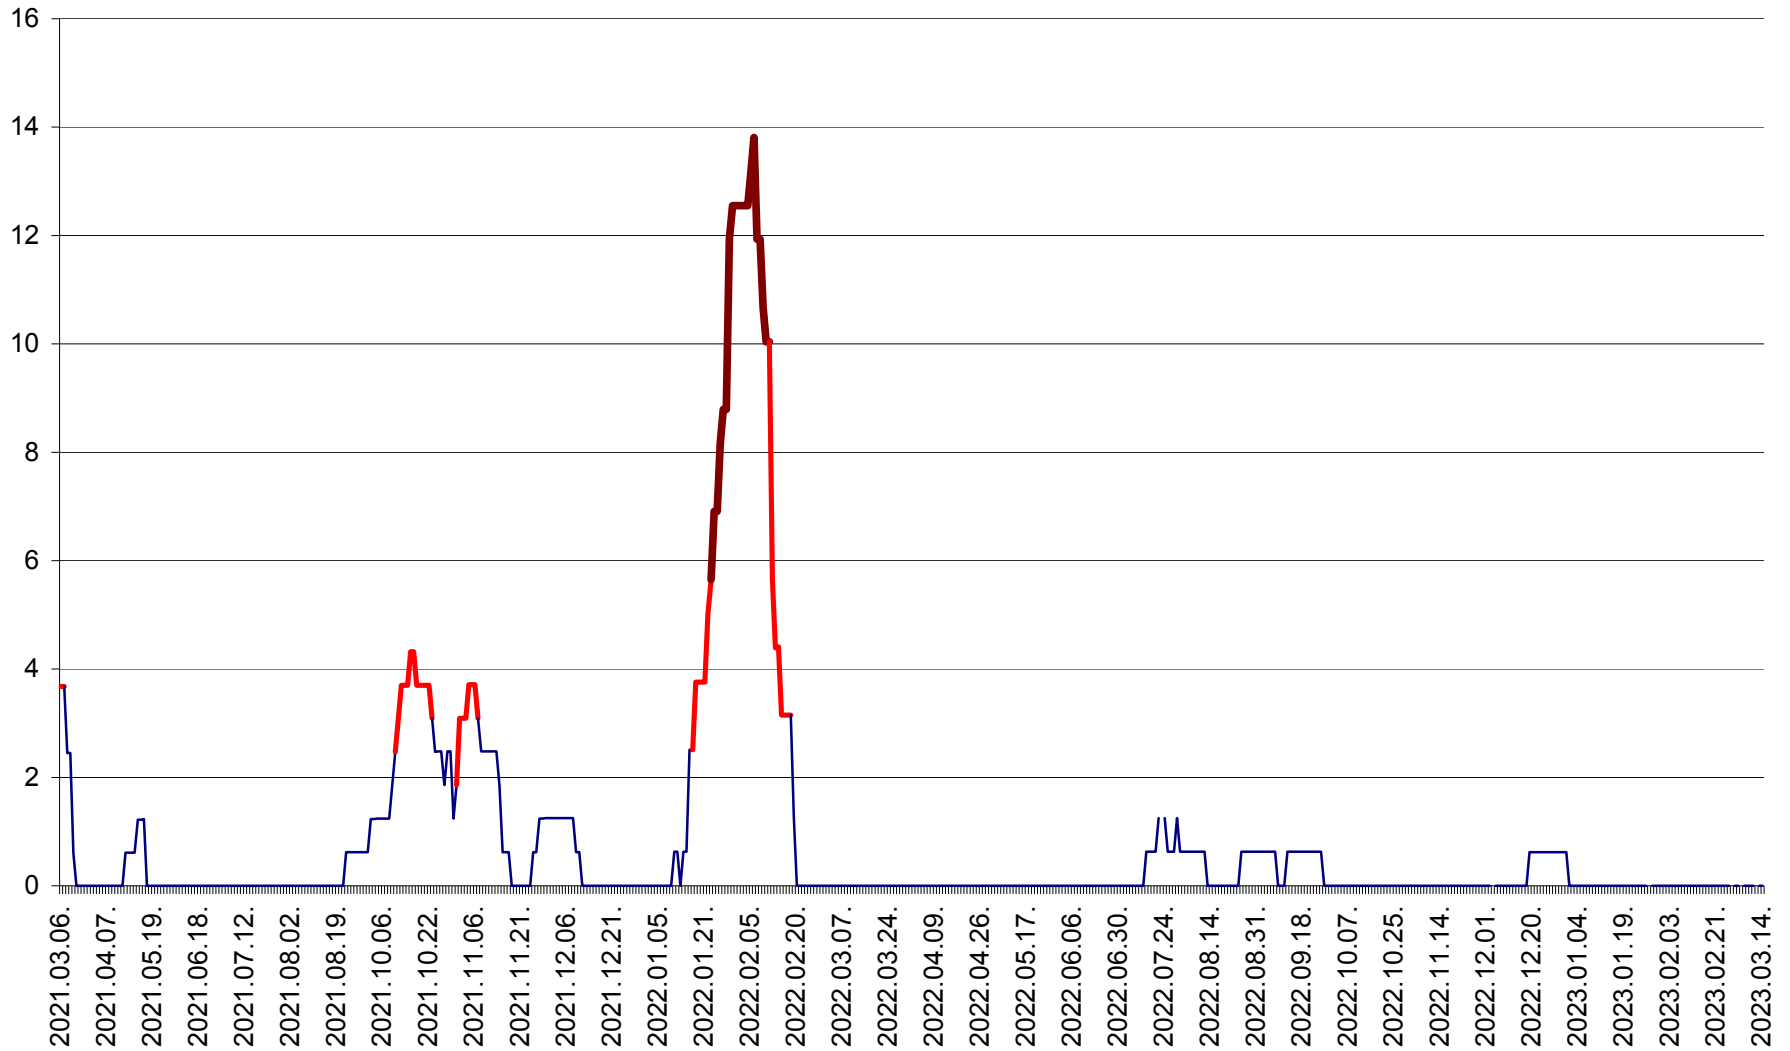

PLĂIEȘII DE JOS - Evolutia incidentei cumulate pe 14 zile la ‰ de locuitori
2021.03.07. - 2023.03.14.

PORUMBENI - Evolutia incidentei cumulate pe 14 zile la ‰ de locuitori
2021.03.07. - 2023.03.14.

PRAID - Evolutia incidentei cumulate pe 14 zile la ‰ de locuitori
2021.03.07. - 2023.03.14.

RACU - Evolutia incidentei cumulate pe 14 zile la ‰ de locuitori
2021.03.07. - 2023.03.14.

REMETEA - Evolutia incidentei cumulate pe 14 zile la % de locuitori
2021.03.07. - 2023.03.14.

SĂCEL - Evolutia incidentei cumulate pe 14 zile la ‰ de locuitori
2021.03.07. - 2023.03.14.