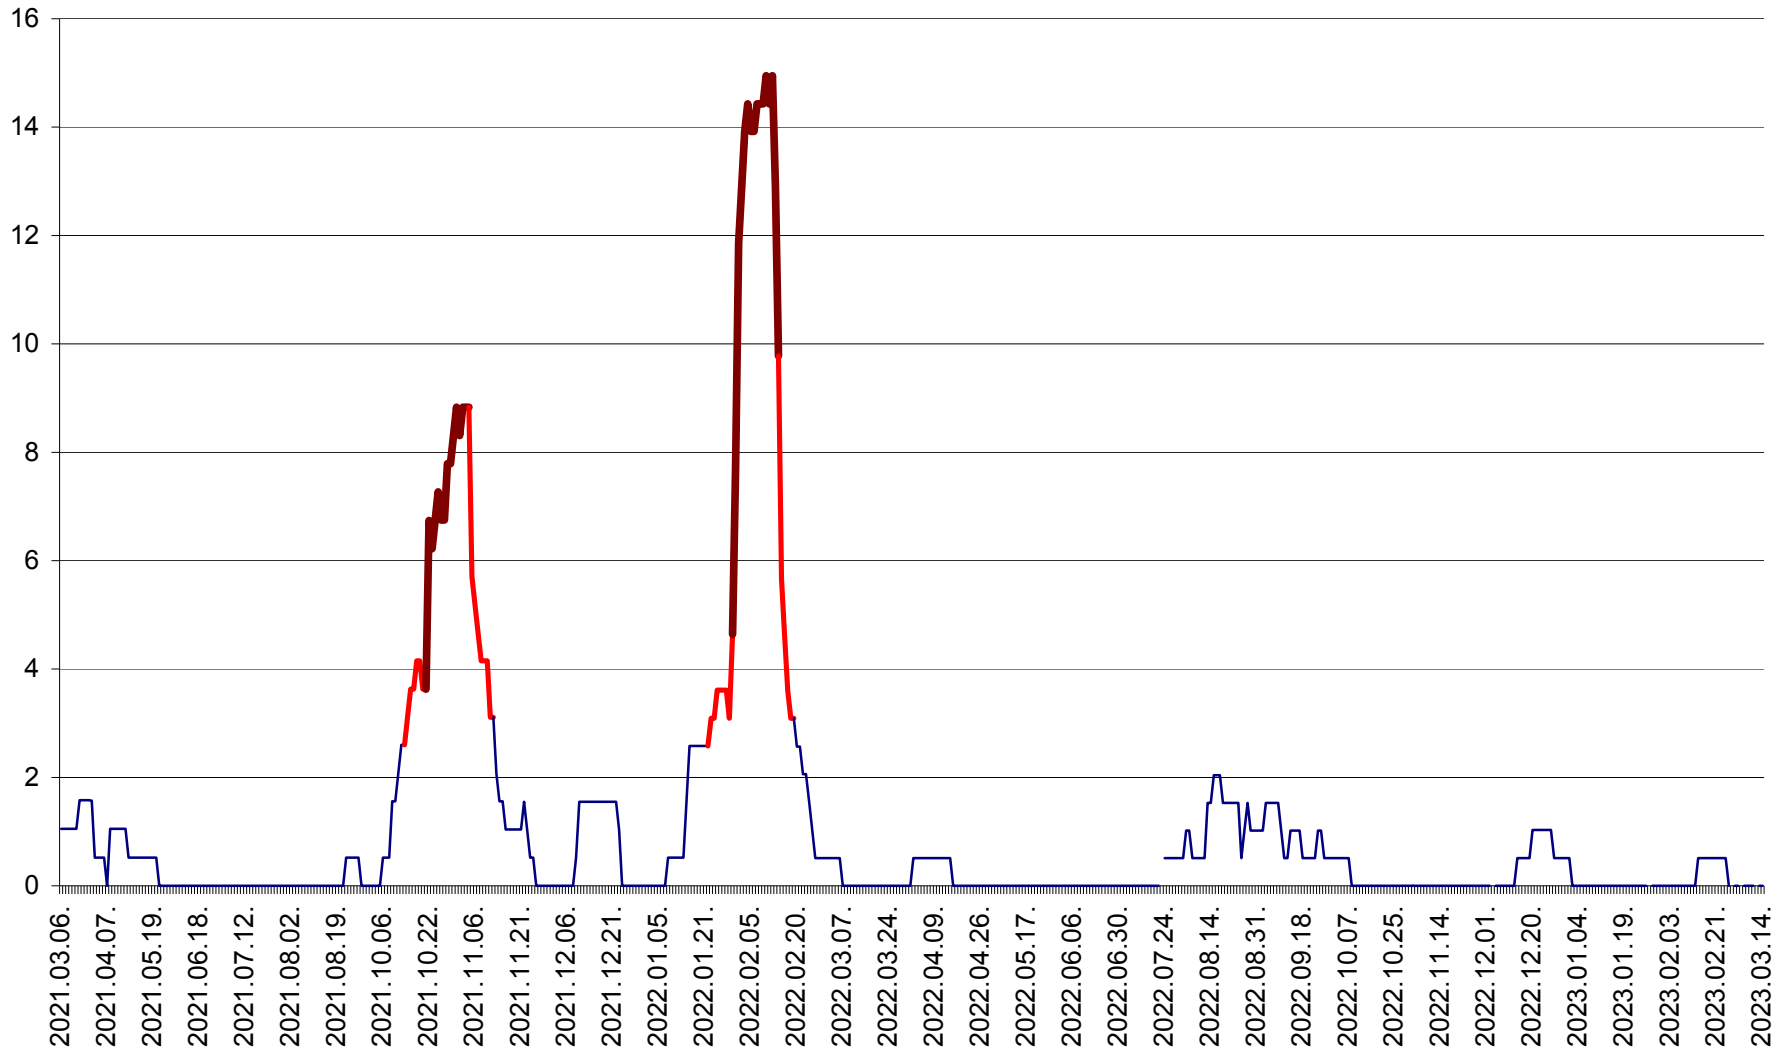

MIHĂILENI - Evolutia incidentei cumulate pe 14 zile la ‰ de locuitori
2021.03.07. - 2023.03.14.

MUGENI - Evolutia incidentei cumulate pe 14 zile la ‰ de locuitori
2021.03.07. - 2023.03.14.

OCLAND - Evolutia incidentei cumulate pe 14 zile la ‰ de locuitori
2021.03.07. - 2023.03.14.

MUNICIPIUL ODORHEIU SECUIESC - Evolutia incidentei cumulate pe 14 zile la ‰ de locuitori
2021.03.07. - 2023.03.14.

PĂULENI-CIUC - Evolutia incidentei cumulate pe 14 zile la % de locuitori
2021.03.07. - 2023.03.14.

PLĂIEȘII DE JOS - Evolutia incidentei cumulate pe 14 zile la ‰ de locuitori
2021.03.07. - 2023.03.14.

PORUMBENI - Evolutia incidentei cumulate pe 14 zile la ‰ de locuitori
2021.03.07. - 2023.03.14.

PRAID - Evolutia incidentei cumulate pe 14 zile la ‰ de locuitori
2021.03.07. - 2023.03.14.