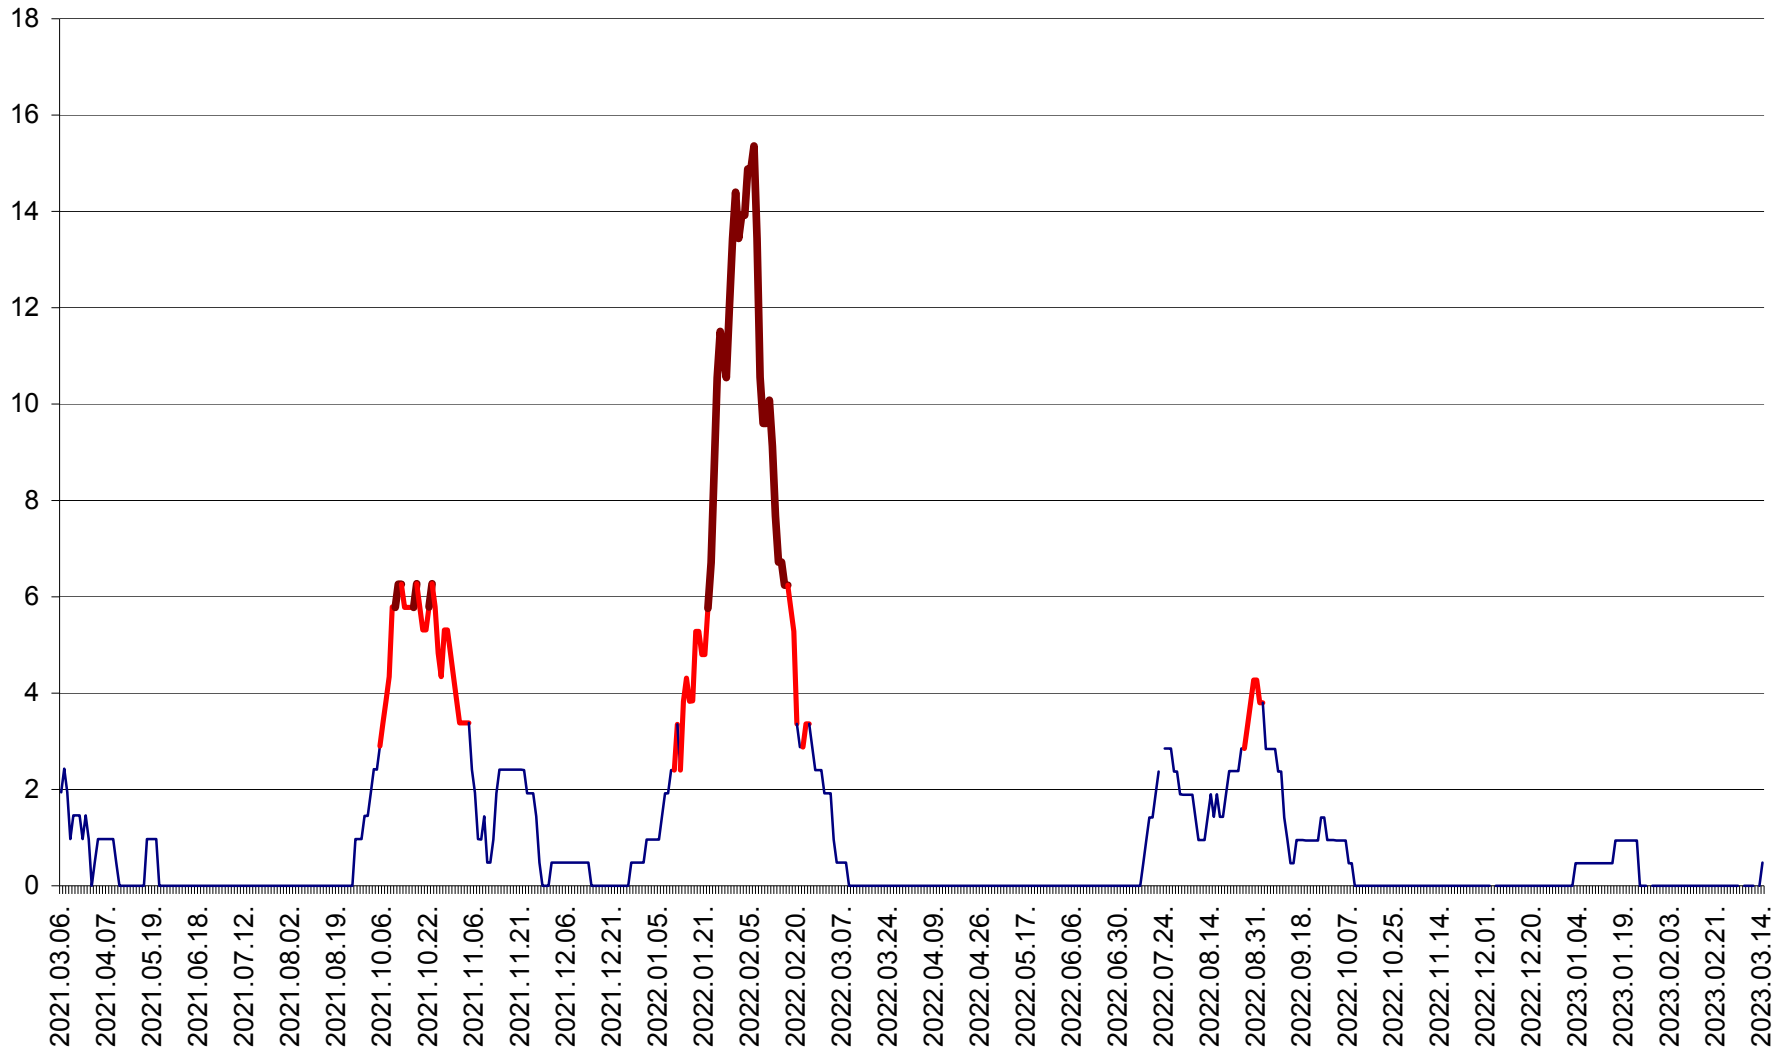

PLĂIEȘII DE JOS - Evolutia incidentei cumulate pe 14 zile la ‰ de locuitori
2021.03.07. - 2023.03.14.