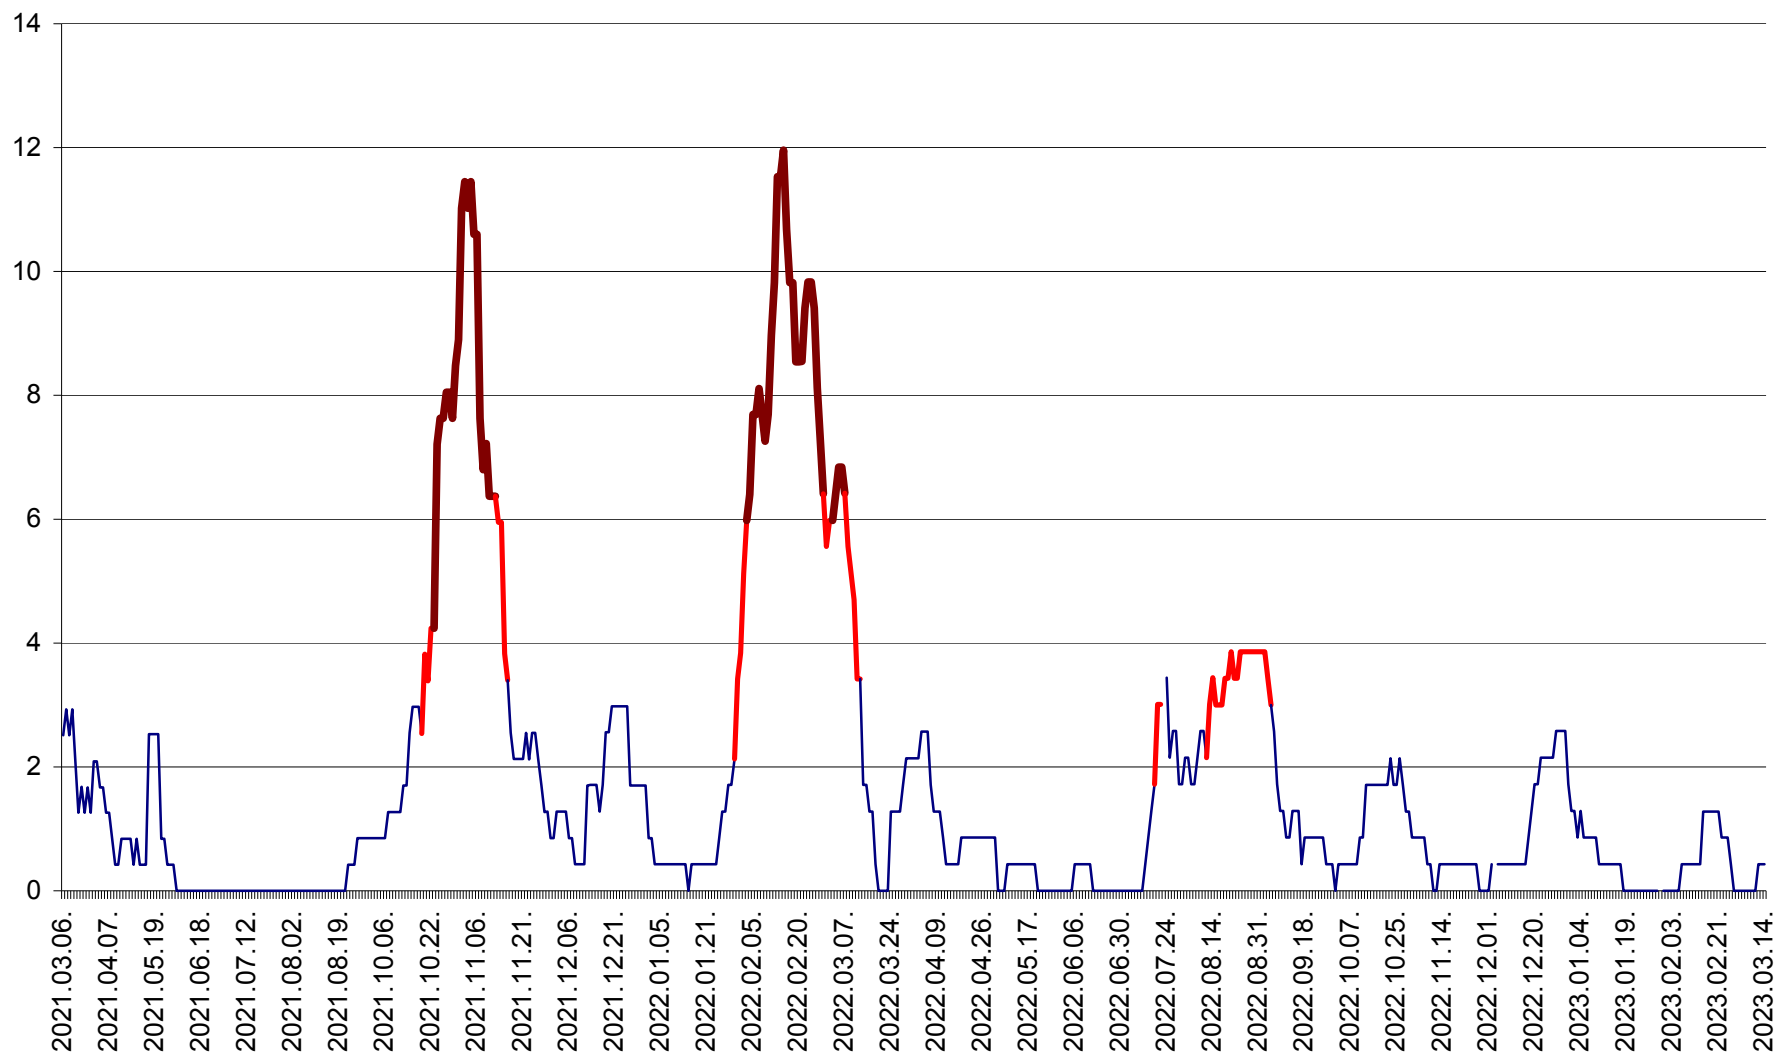

ORAȘ CRISTURU SECUIESC - Evolutia incidentei cumulate pe 14 zile la ‰ de locuitori
2021.03.07. - 2023.03.14.

DĂNEȘTI - Evolutia incidentei cumulate pe 14 zile la ‰ de locuitori
2021.03.07. - 2023.03.14.

DÂRJIU - Evolutia incidentei cumulate pe 14 zile la ‰ de locuitori
2021.03.07. - 2023.03.14.

DEALU - Evolutia incidentei cumulate pe 14 zile la ‰ de locuitori
2021.03.07. - 2023.03.14.

DITRĂU - Evolutia incidentei cumulate pe 14 zile la ‰ de locuitori
2021.03.07. - 2023.03.14.

FELICENI - Evolutia incidentei cumulate pe 14 zile la ‰ de locuitori
2021.03.07. - 2023.03.14.

FRUMOASA - Evolutia incidentei cumulate pe 14 zile la ‰ de locuitori
2021.03.07. - 2023.03.14.

GĂLĂUȚAȘ - Evoluția incidenței cumulate pe 14 zile la ‰ de locuitori
2021.03.07. - 2023.03.14.