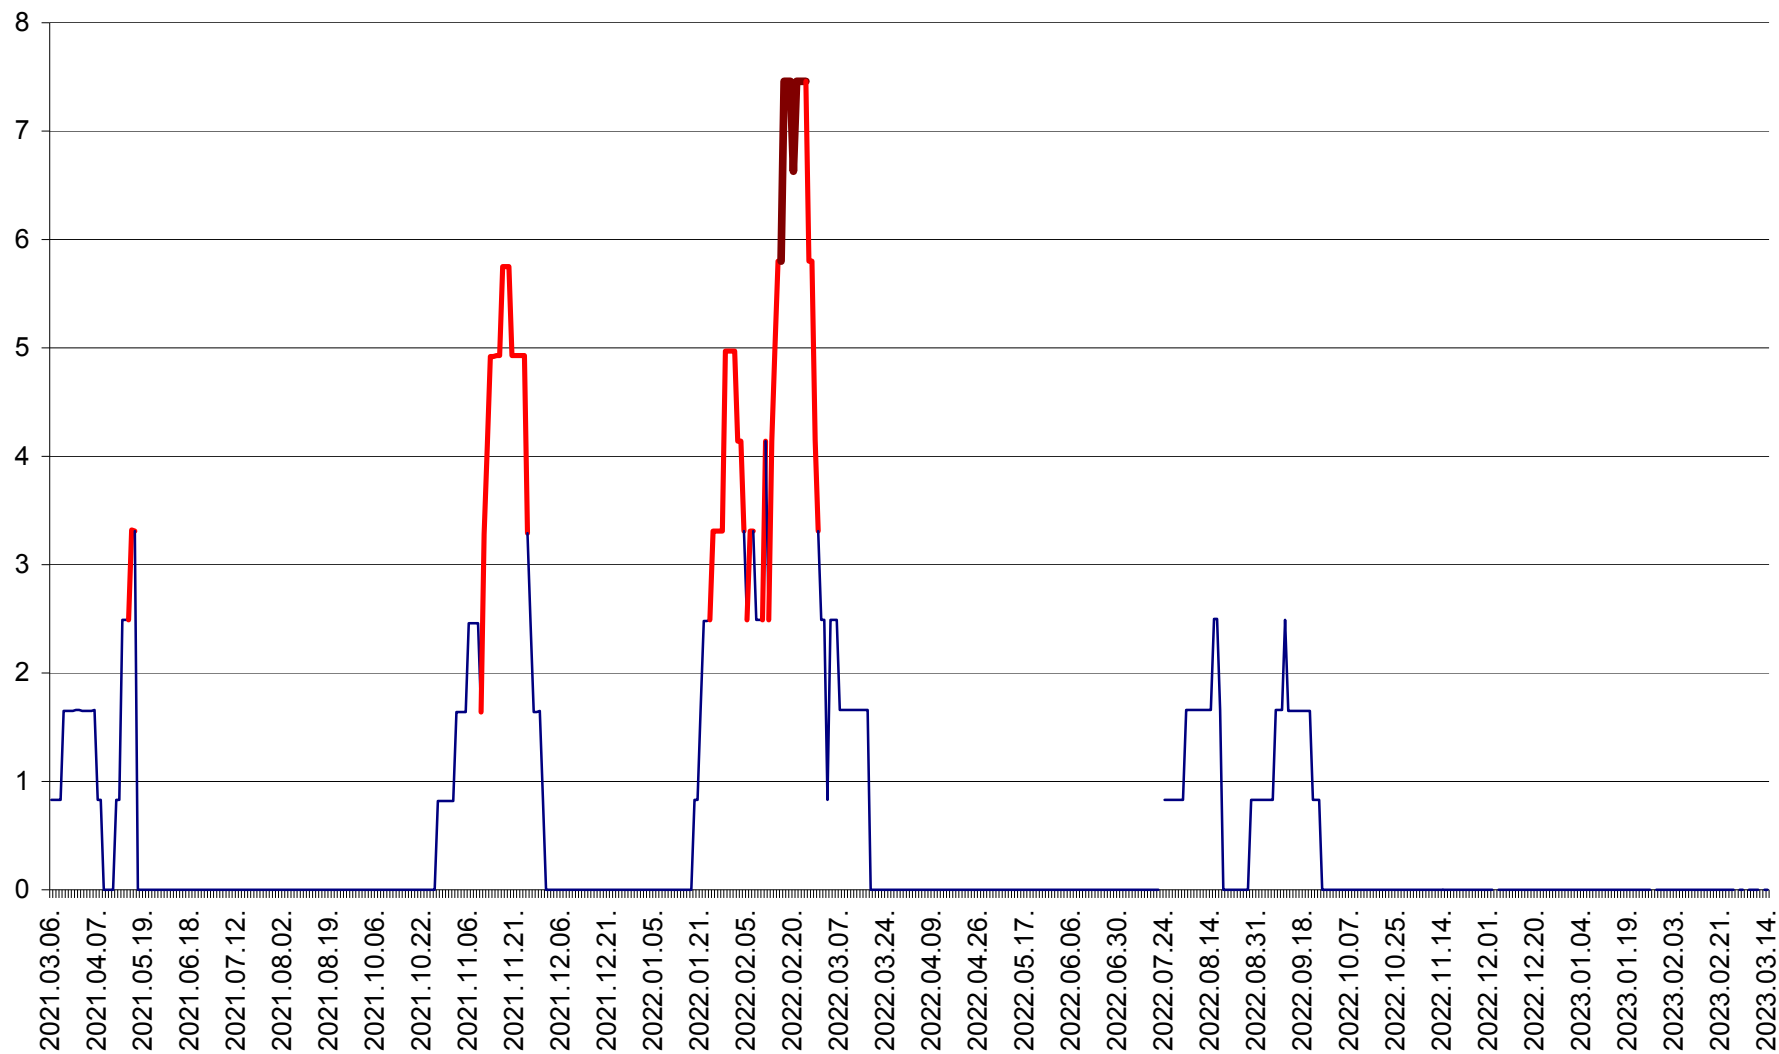

PLĂIEȘII DE JOS - Evolutia incidentei cumulate pe 14 zile la ‰ de locuitori
2021.03.07. - 2023.03.14.

PORUMBENI - Evolutia incidentei cumulate pe 14 zile la ‰ de locuitori
2021.03.07. - 2023.03.14.

PRAID - Evolutia incidentei cumulate pe 14 zile la ‰ de locuitori
2021.03.07. - 2023.03.14.

RACU - Evolutia incidentei cumulate pe 14 zile la ‰ de locuitori
2021.03.07. - 2023.03.14.

REMETEA - Evolutia incidentei cumulate pe 14 zile la % de locuitori
2021.03.07. - 2023.03.14.

SĂCEL - Evolutia incidentei cumulate pe 14 zile la ‰ de locuitori
2021.03.07. - 2023.03.14.