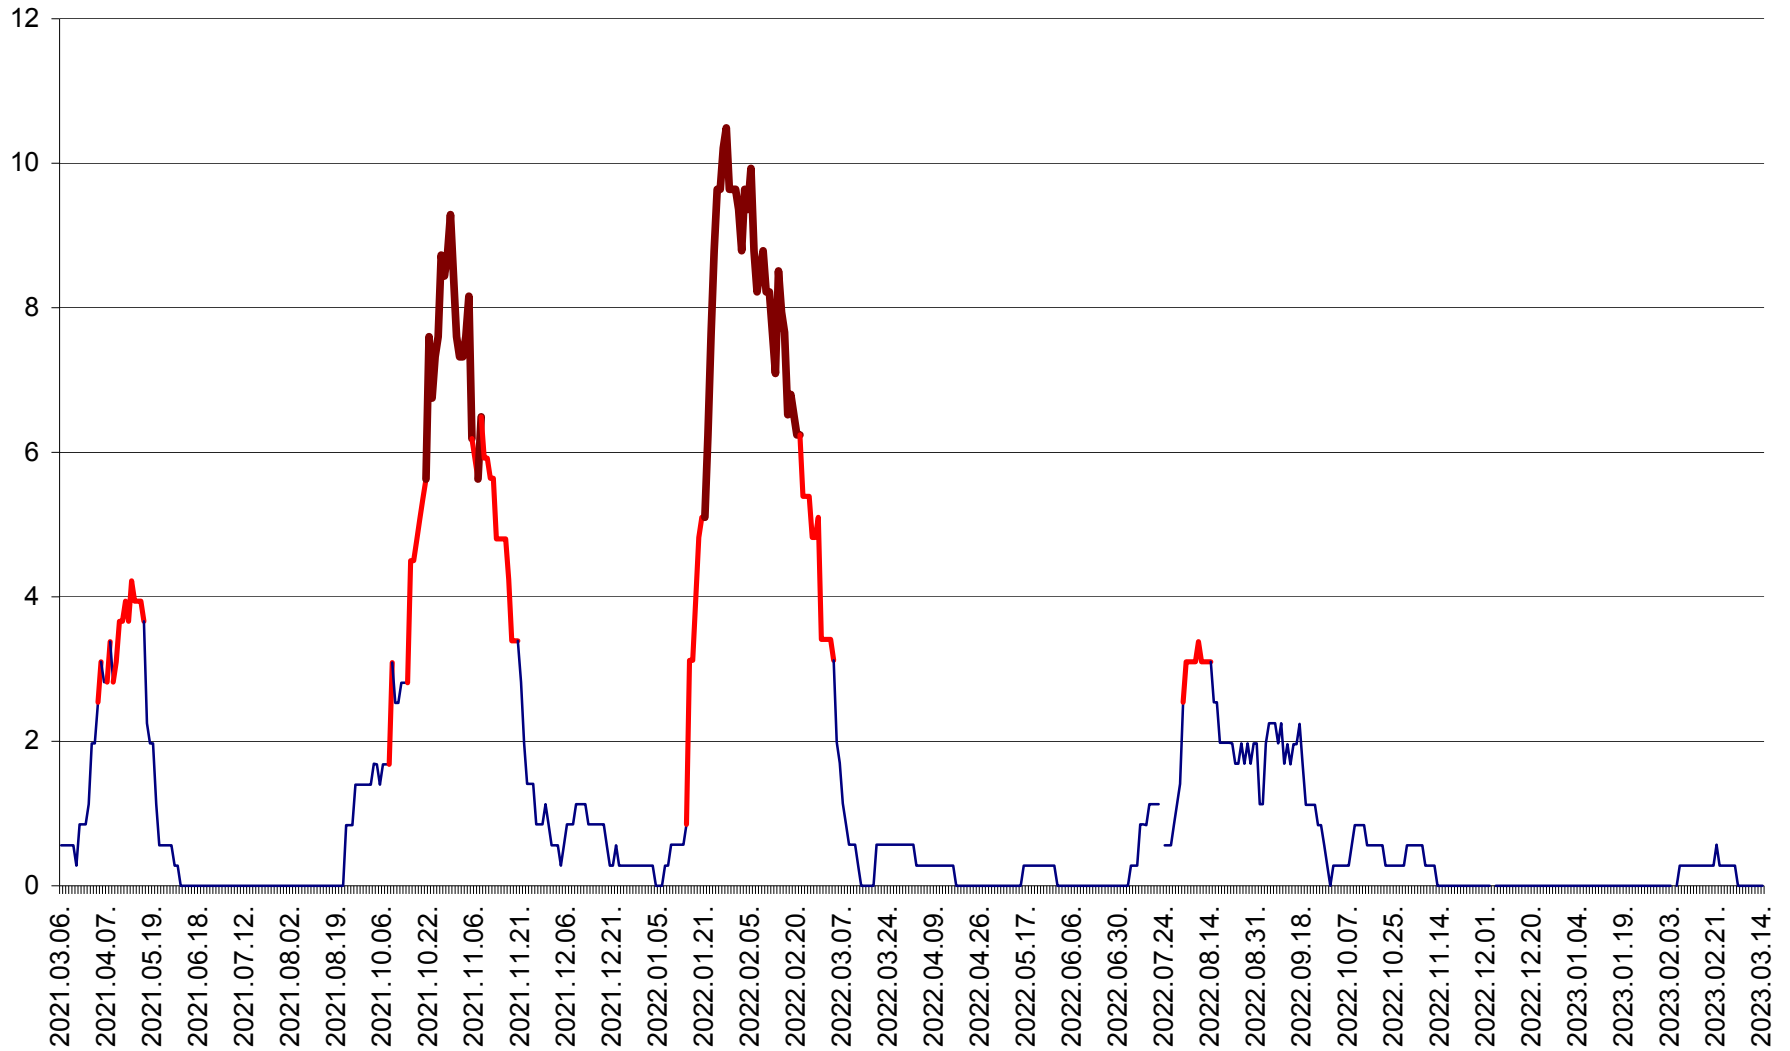

ORAȘ CRISTURU SECUIESC - Evolutia incidentei cumulate pe 14 zile la ‰ de locuitori
2021.03.07. - 2023.03.14.

DĂNEȘTI - Evolutia incidentei cumulate pe 14 zile la ‰ de locuitori
2021.03.07. - 2023.03.14.

DÂRJIU - Evolutia incidentei cumulate pe 14 zile la ‰ de locuitori
2021.03.07. - 2023.03.14.

DEALU - Evolutia incidentei cumulate pe 14 zile la ‰ de locuitori
2021.03.07. - 2023.03.14.

DITRĂU - Evolutia incidentei cumulate pe 14 zile la ‰ de locuitori
2021.03.07. - 2023.03.14.

FELICENI - Evolutia incidentei cumulate pe 14 zile la ‰ de locuitori
2021.03.07. - 2023.03.14.

FRUMOASA - Evolutia incidentei cumulate pe 14 zile la ‰ de locuitori
2021.03.07. - 2023.03.14.

GĂLĂUȚAȘ - Evoluția incidenței cumulate pe 14 zile la ‰ de locuitori
2021.03.07. - 2023.03.14.