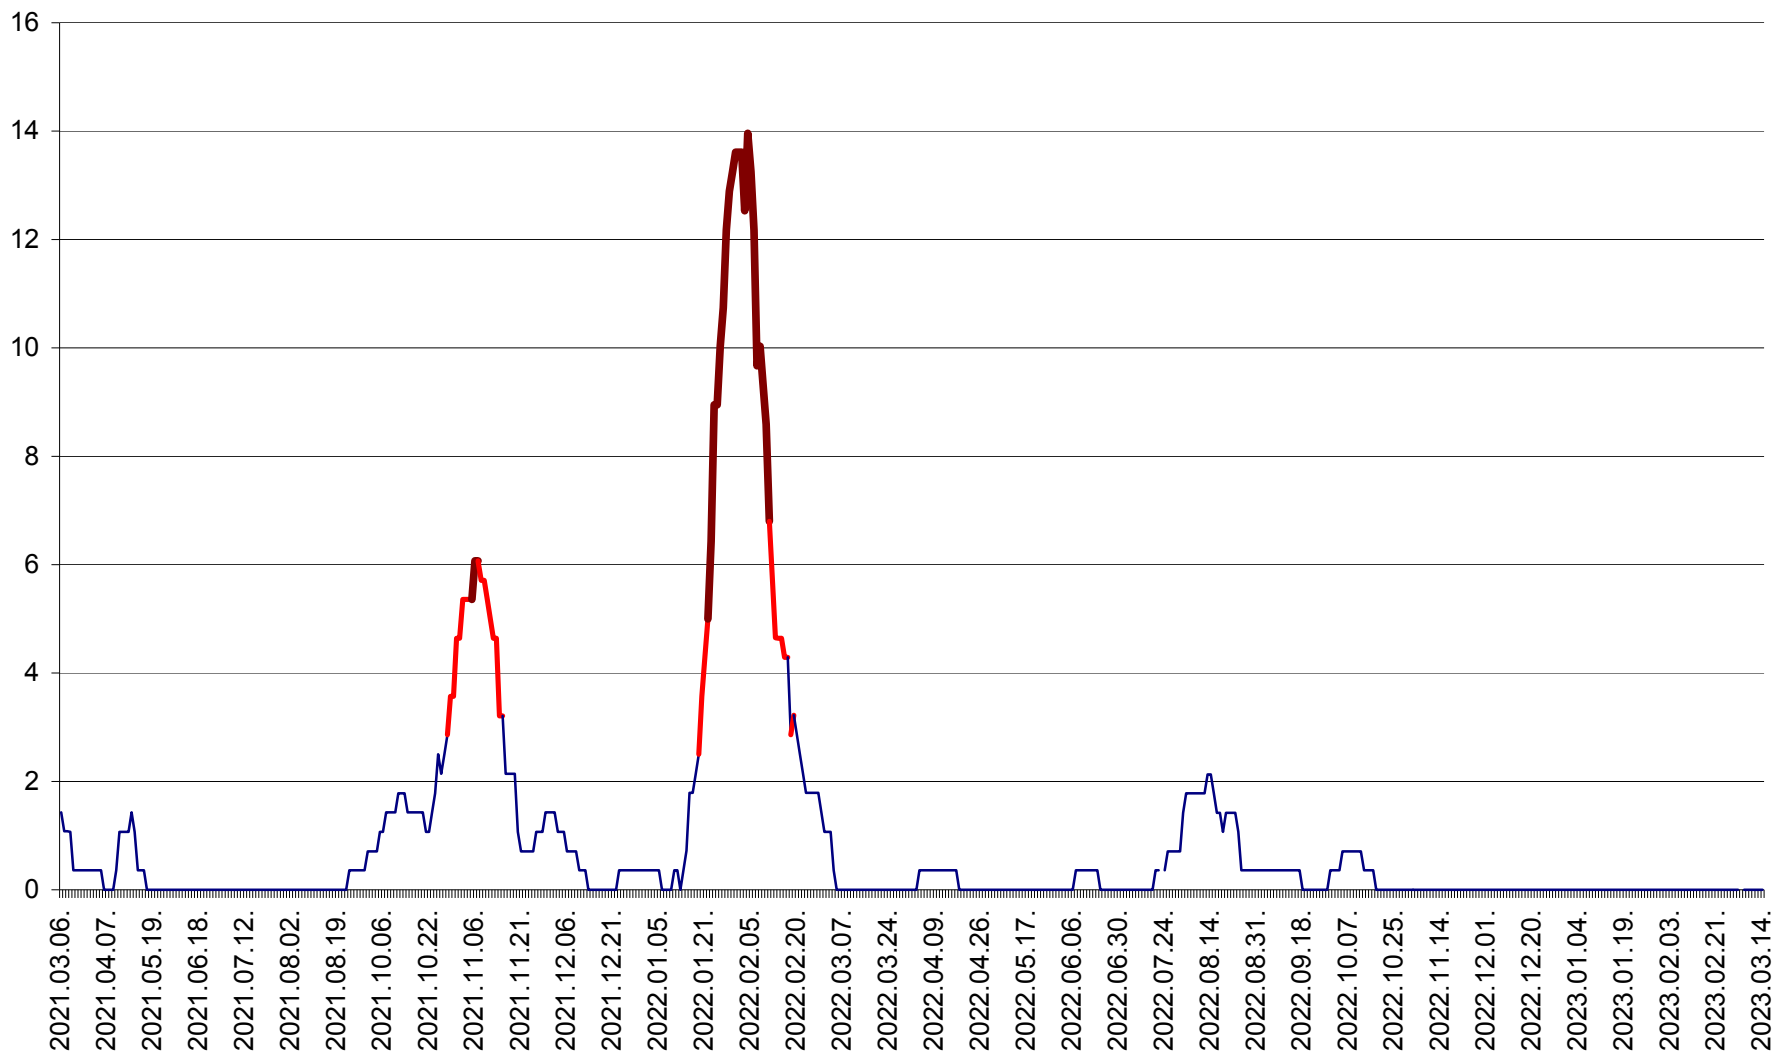

ȘIMONEȘTI - Evolutia incidentei cumulate pe 14 zile la ‰ de locuitori
2021.03.07. - 2023.03.14.