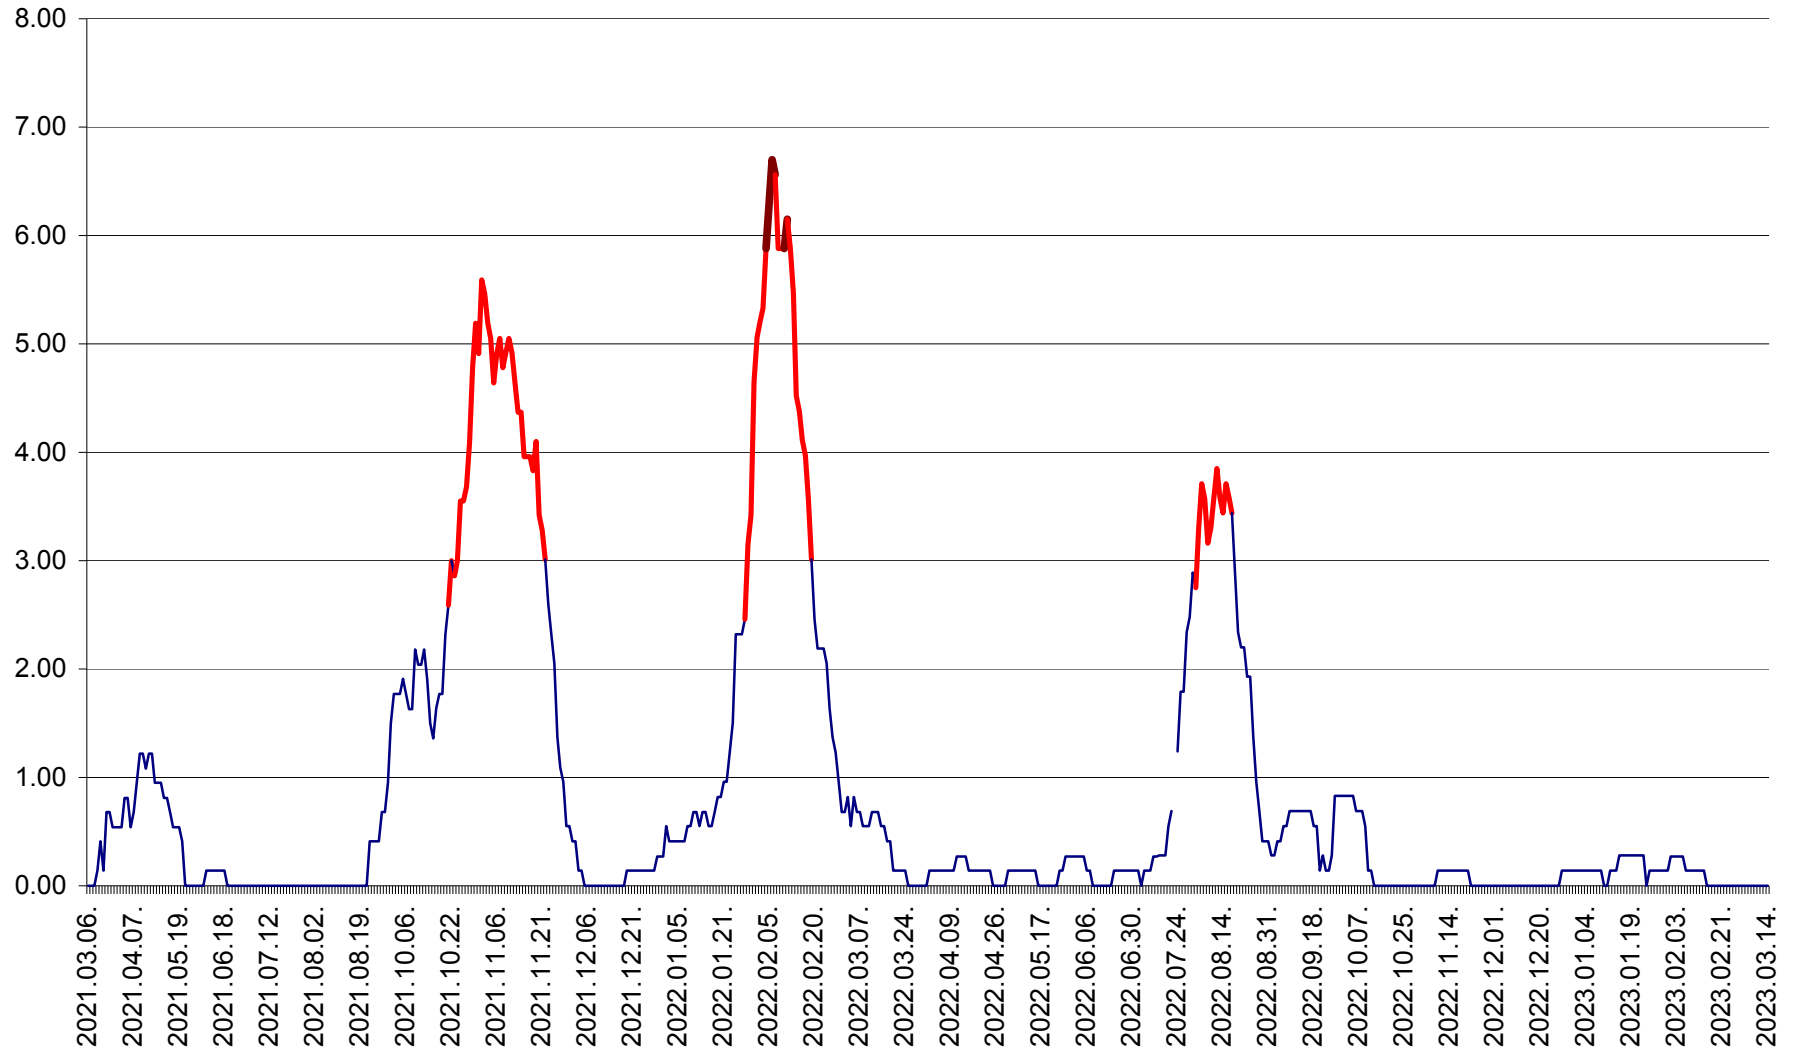

ATID - Evolutia incidentei cumulate pe 14 zile la ‰ de locuitori
2021.03.07. - 2023.03.14.

AVRĂMEȘTI - Evolutia incidentei cumulate pe 14 zile la ‰ de locuitori
2021.03.07. - 2023.03.14.

ORAȘ BĂILE TUȘNAD - Evoluția incidenței cumulate pe 14 zile la ‰ de locuitori
2021.03.07. - 2023.03.14.

ORAȘ BĂLAN - Evoluția incidenței cumulate pe 14 zile la ‰ de locuitori
2021.03.07. - 2023.03.14.

BILBOR - Evolutia incidentei cumulate pe 14 zile la ‰ de locuitori
2021.03.07. - 2023.03.14.

ORAȘ BORSEC - Evolutia incidentei cumulate pe 14 zile la ‰ de locuitori
2021.03.07. - 2023.03.14.

BRĂDEȘTI - Evolutia incidentei cumulate pe 14 zile la ‰ de locuitori
2021.03.07. - 2023.03.14.

CĂPÂLNIȚA - Evoluția incidenței cumulate pe 14 zile la ‰ de locuitori
2021.03.07. - 2023.03.14.

CÂRȚA - Evolutia incidentei cumulate pe 14 zile la ‰ de locuitori
2021.03.07. - 2023.03.14.