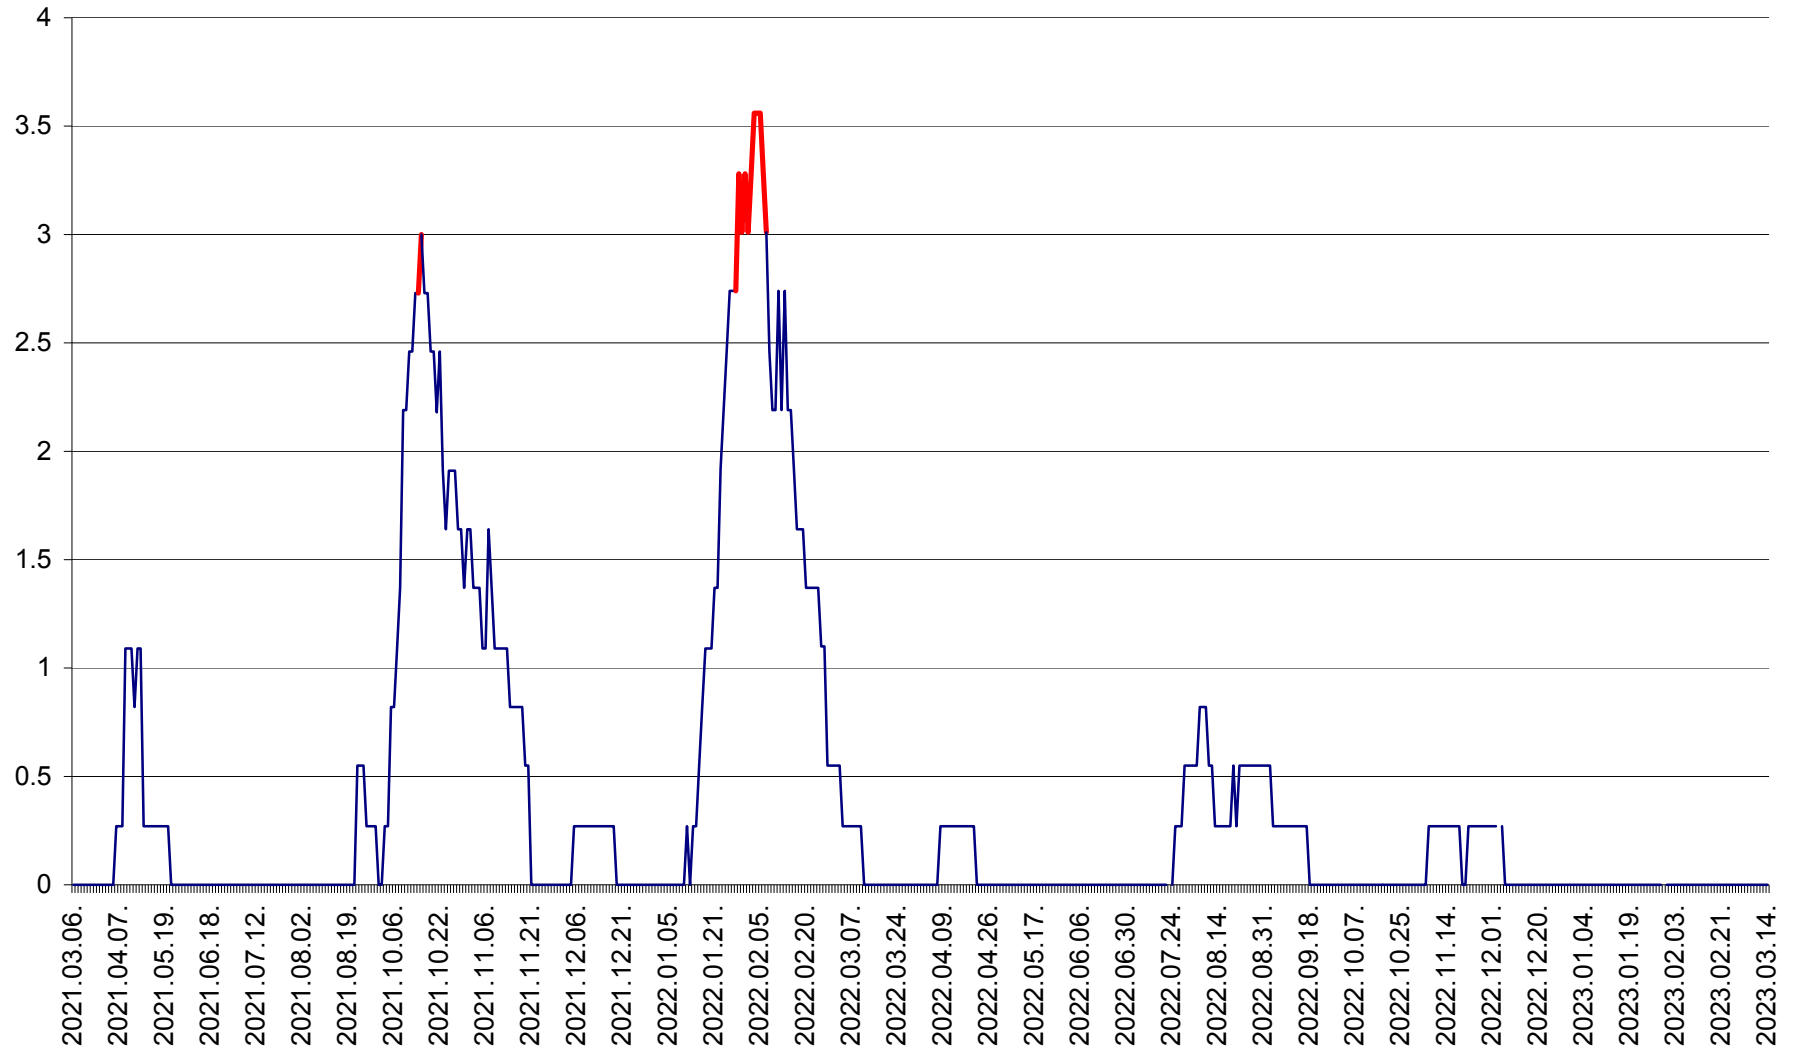

FELICENI - Evolutia incidentei cumulate pe 14 zile la ‰ de locuitori
2021.03.07. - 2023.03.14.

FRUMOASA - Evolutia incidentei cumulate pe 14 zile la ‰ de locuitori
2021.03.07. - 2023.03.14.

GĂLĂUȚAȘ - Evoluția incidenței cumulate pe 14 zile la ‰ de locuitori
2021.03.07. - 2023.03.14.

MUNICIPIUL GHEORGHENI - Evolutia incidentei cumulate pe 14 zile la % de locuitori
2021.03.07. - 2023.03.14.

JOSENI - Evolutia incidentei cumulate pe 14 zile la ‰ de locuitori
2021.03.07. - 2023.03.14.

LĂZAREA - Evolutia incidentei cumulate pe 14 zile la % de locuitori
2021.03.07. - 2023.03.14.

LELICENI - Evolutia incidentei cumulate pe 14 zile la ‰ de locuitori
2021.03.07. - 2023.03.14.

LUETA - Evolutia incidentei cumulate pe 14 zile la ‰ de locuitori
2021.03.07. - 2023.03.14.

LUNCA DE JOS - Evolutia incidentei cumulate pe 14 zile la ‰ de locuitori
2021.03.07. - 2023.03.14.