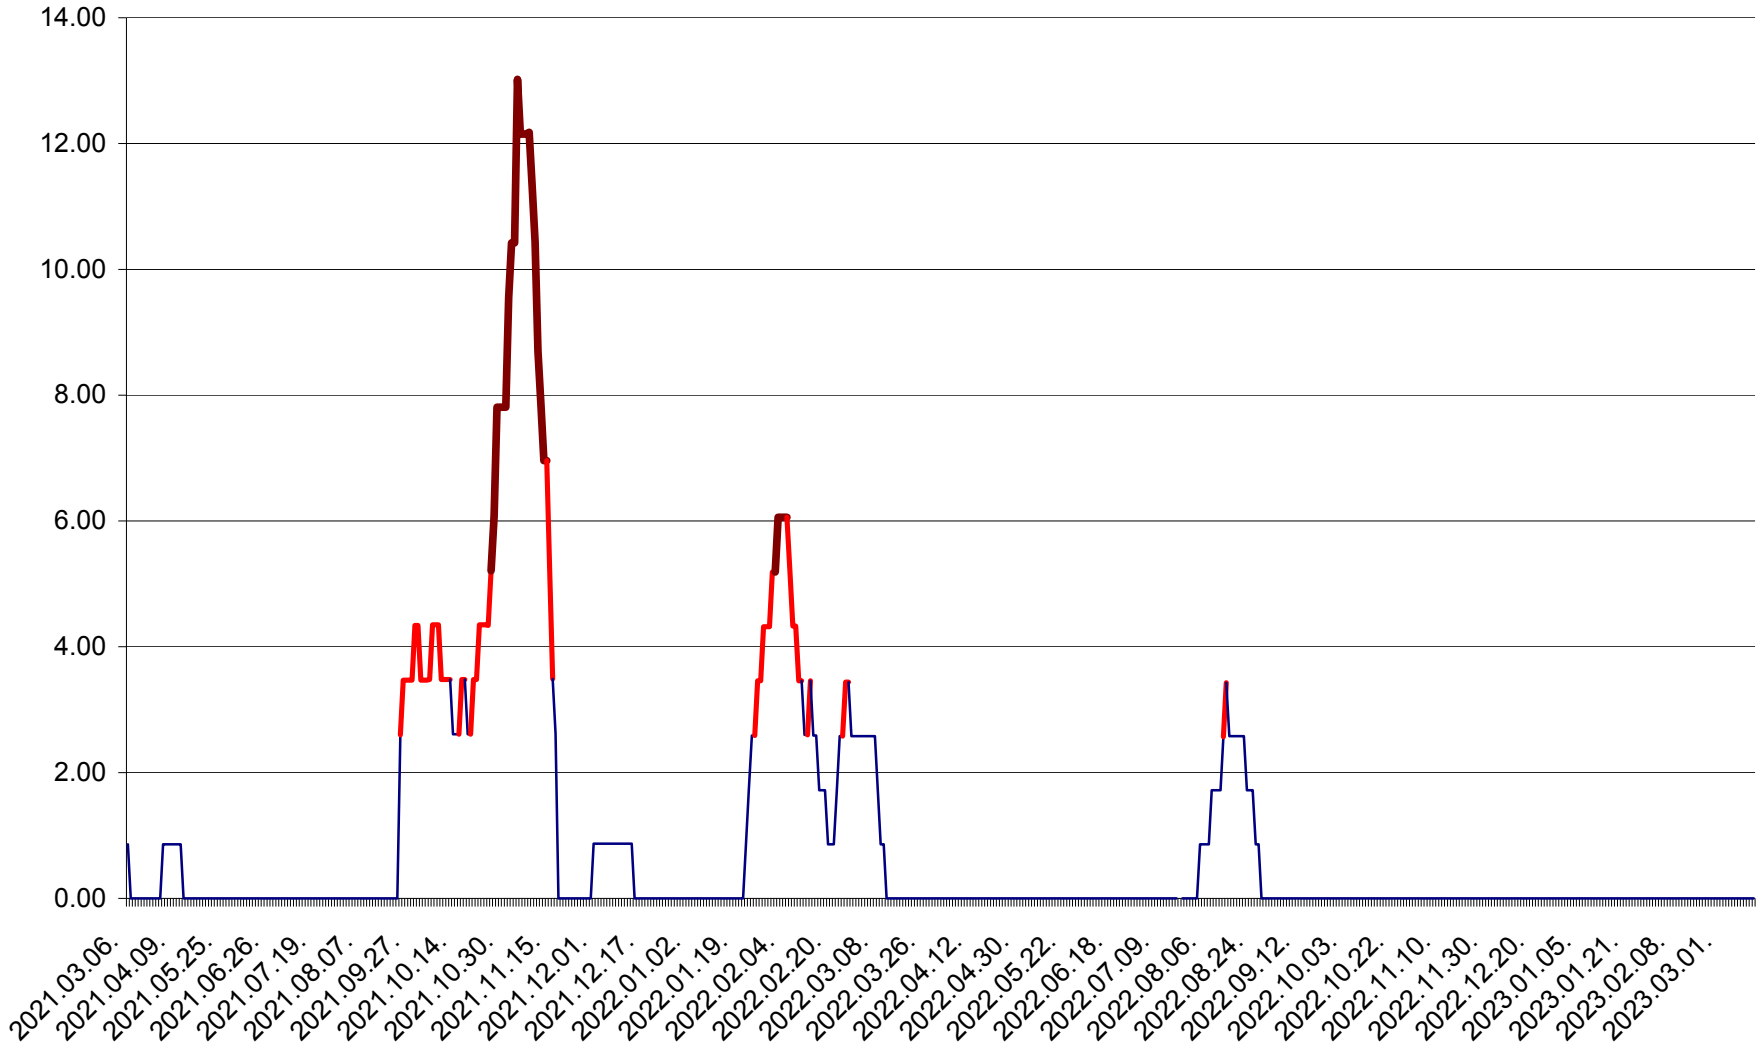

VĂRȘAG - Evolutia incidentei cumulate pe 14 zile la ‰ de locuitori
2021.03.07. - 2023.03.14.

ULIEȘ - Evoluția incidentei cumulate pe 14 zile la ‰ de locuitori
2021.03.07. - 2023.03.14.