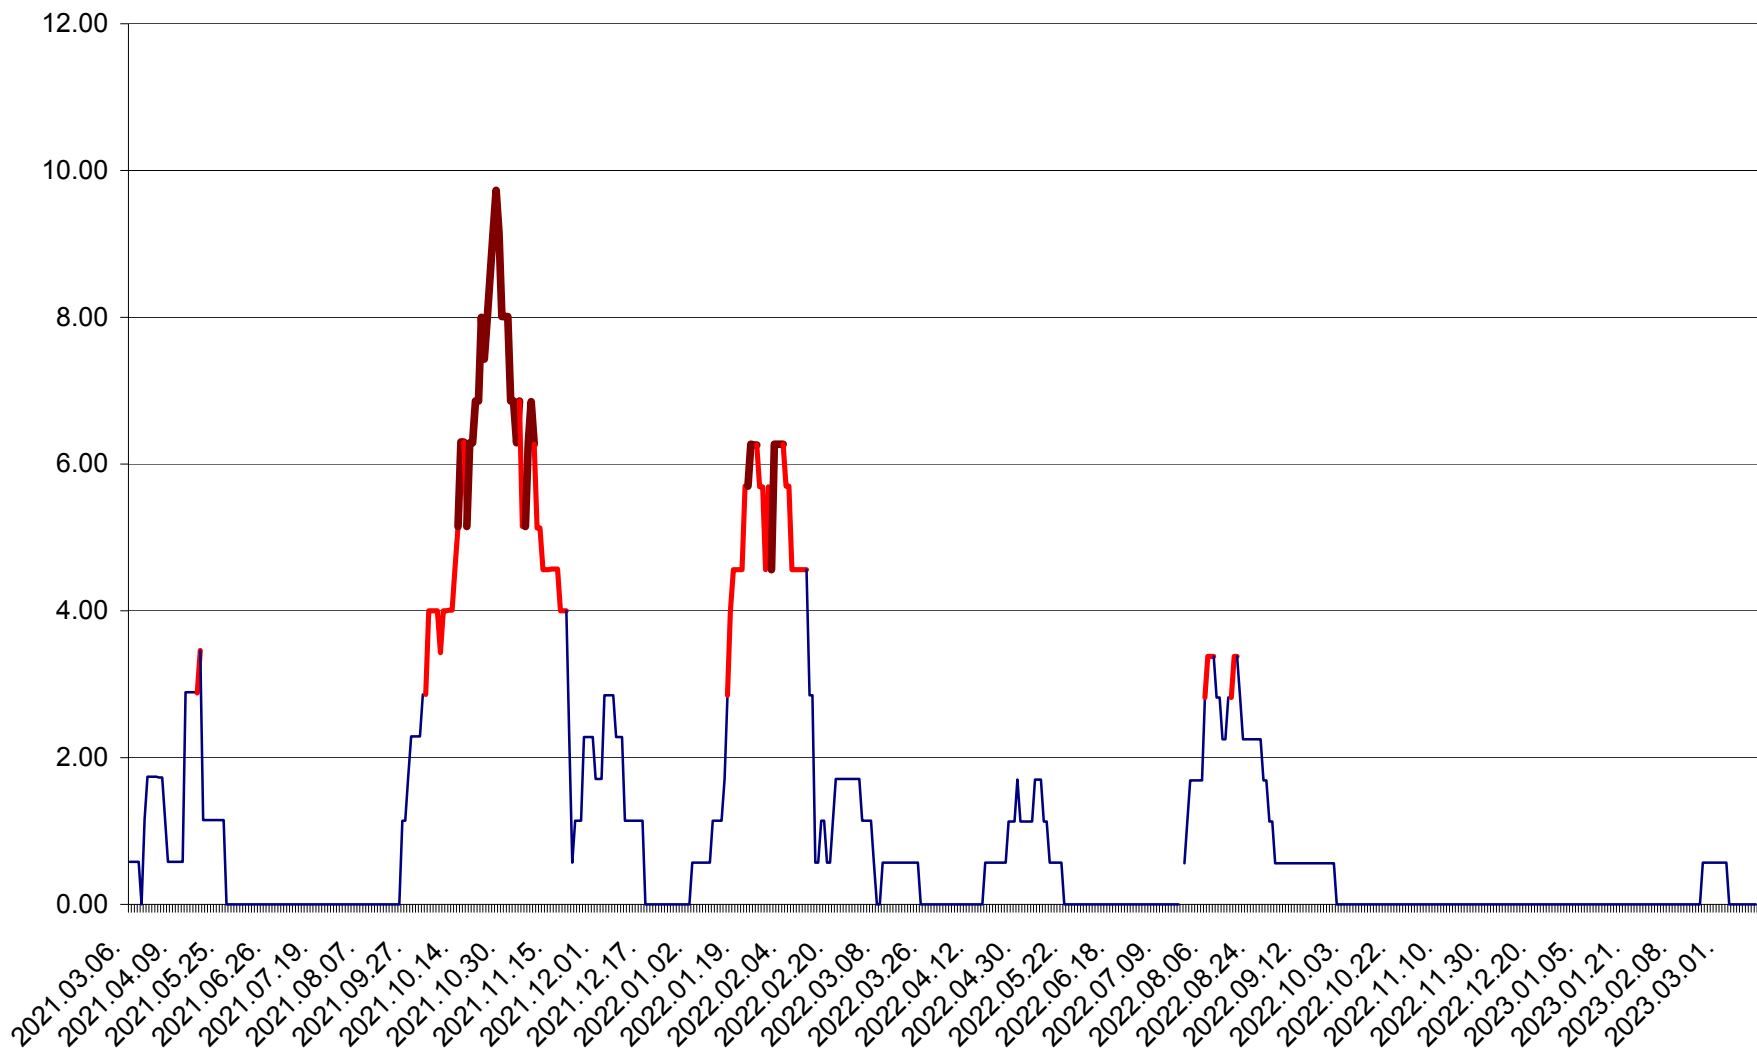

ORAȘ VLĂHIȚA - Evolutia incidentei cumulate pe 14 zile la ‰ de locuitori
2021.03.07. - 2023.03.14.