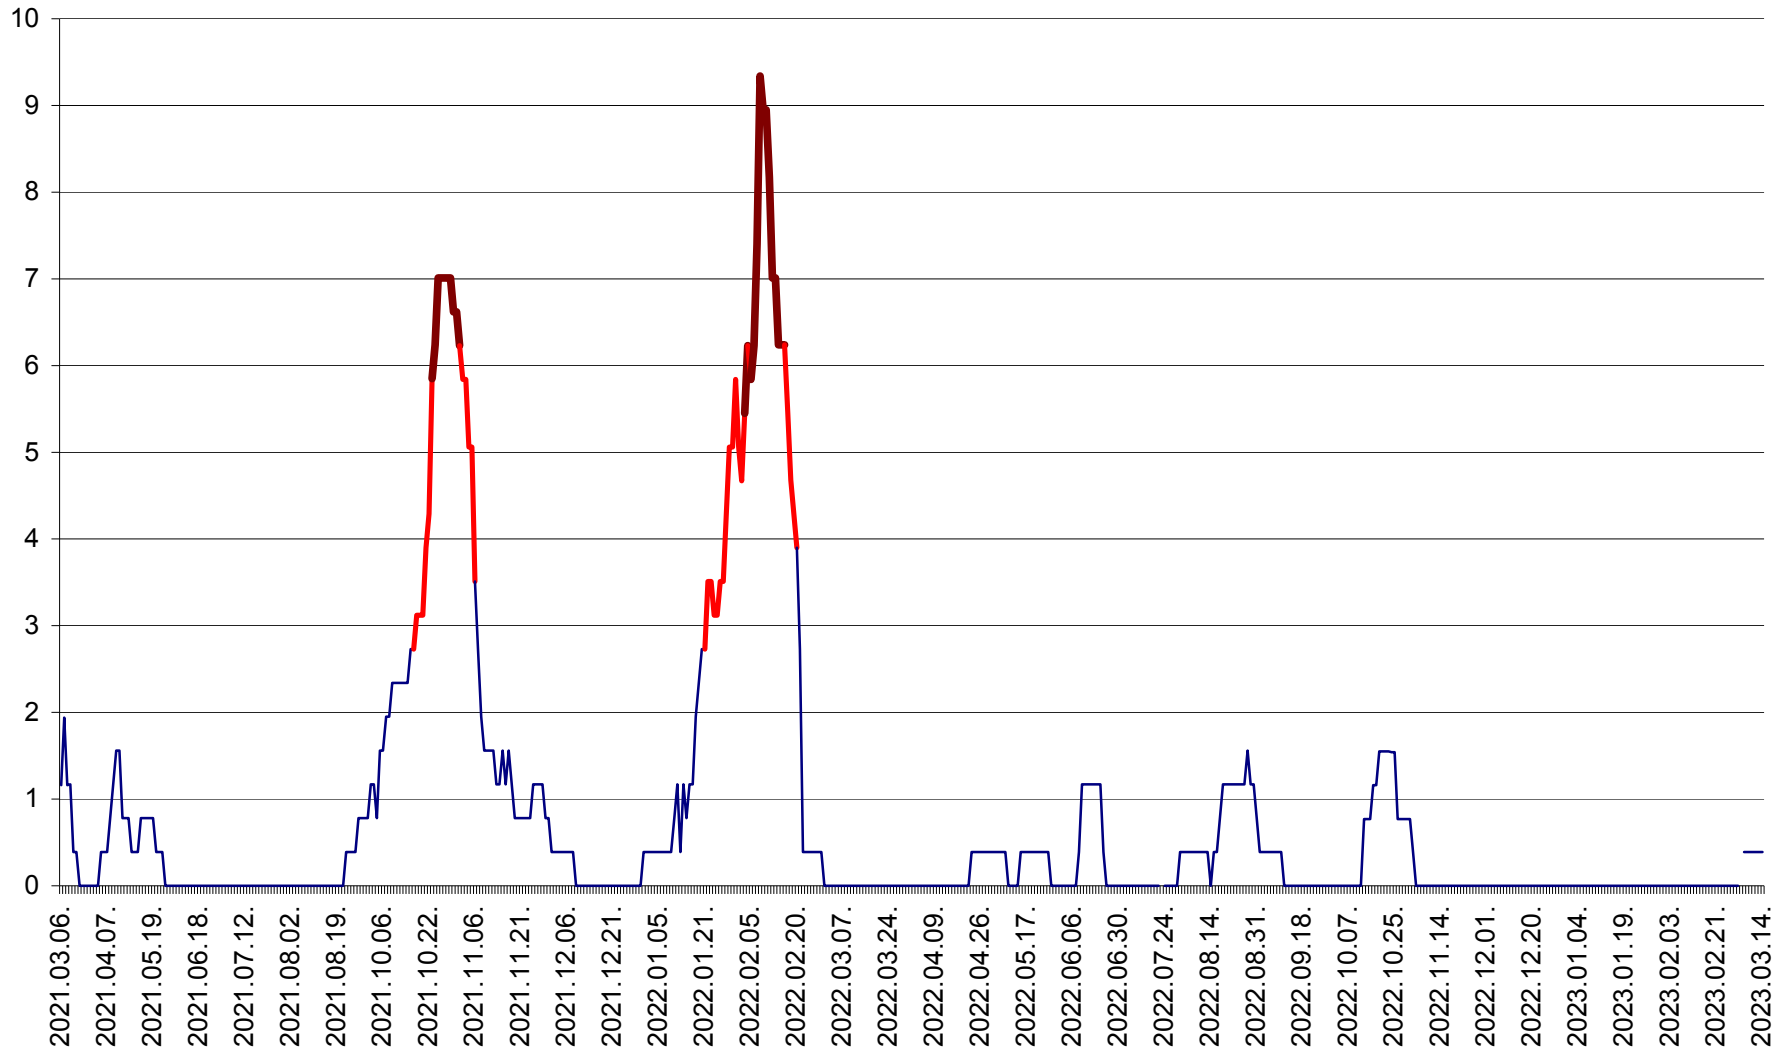

MUNICIPIUL TOPLIȚA - Evoluția incidenței cumulate pe 14 zile la ‰ de locuitori
2021.03.07. - 2023.03.14.

TOMEȘTI - Evolutia incidentei cumulate pe 14 zile la ‰ de locuitori
2021.03.07. - 2023.03.14.