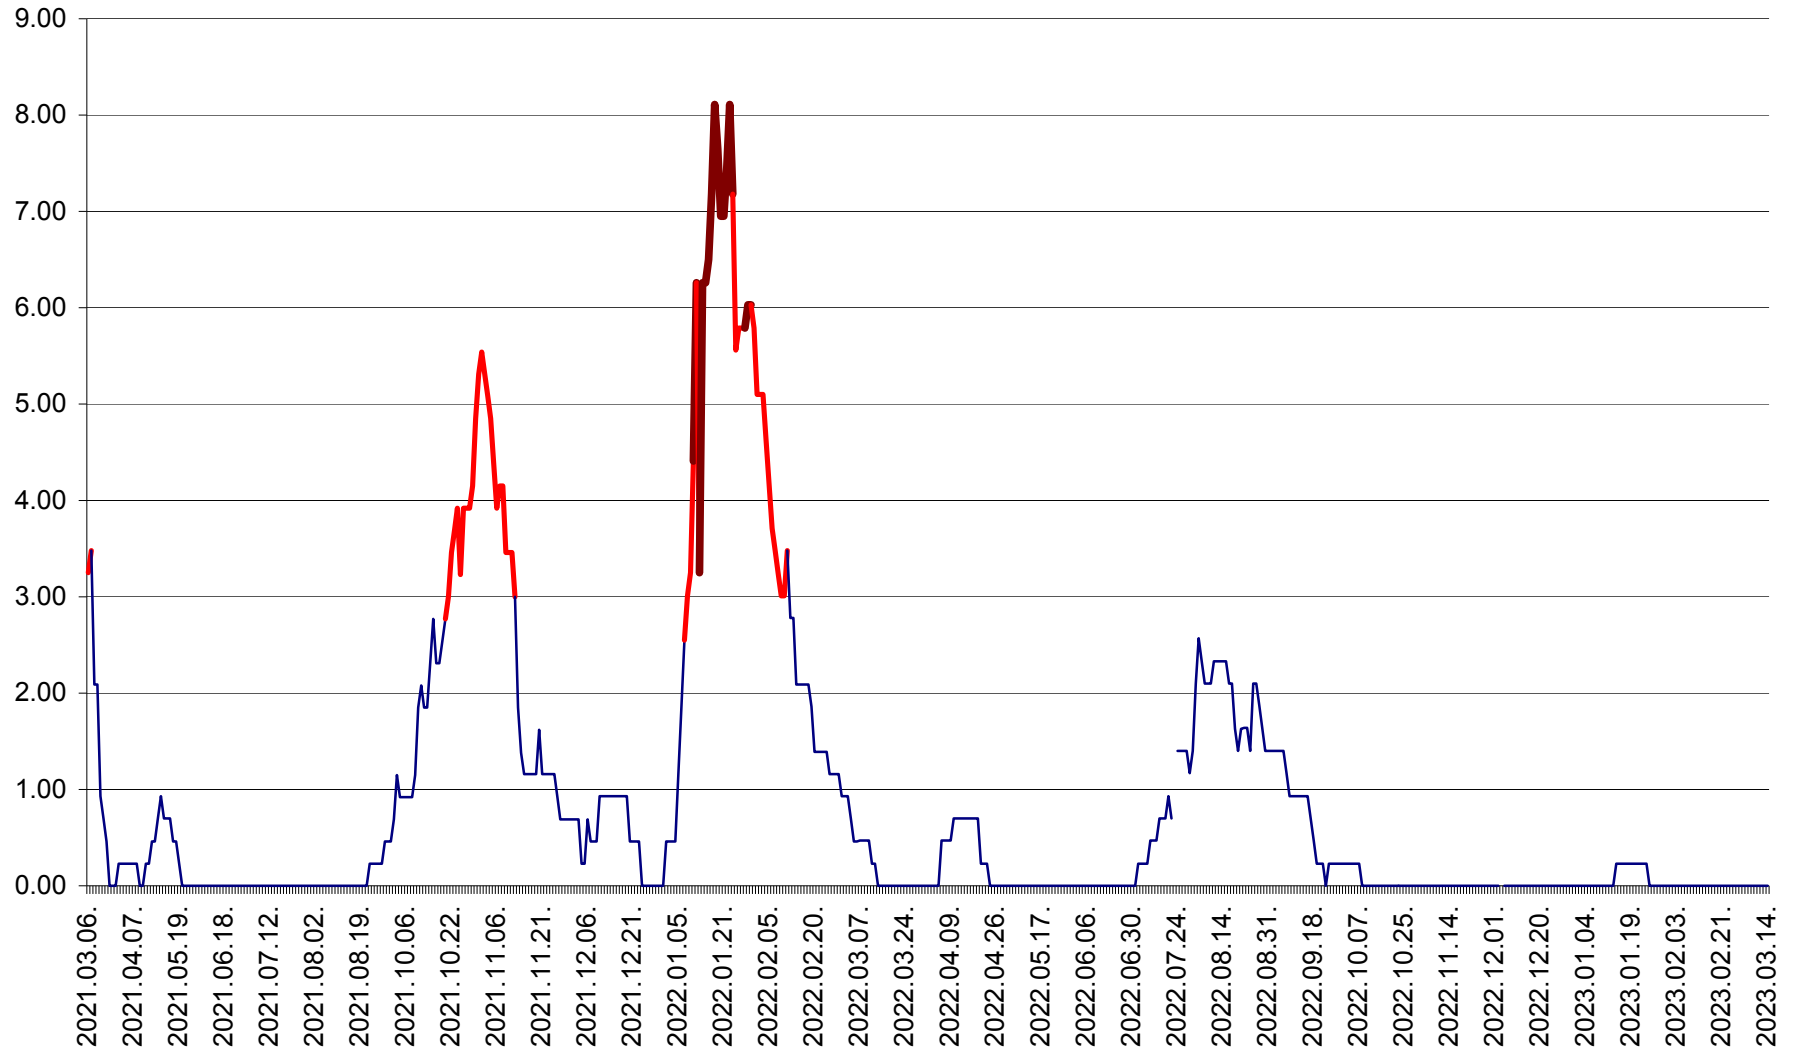

ORAȘ BĂLAN - Evoluția incidenței cumulate pe 14 zile la ‰ de locuitori
2021.03.07. - 2023.03.14.

BILBOR - Evolutia incidentei cumulate pe 14 zile la ‰ de locuitori
2021.03.07. - 2023.03.14.

ORAȘ BORSEC - Evolutia incidentei cumulate pe 14 zile la ‰ de locuitori
2021.03.07. - 2023.03.14.

BRĂDEȘTI - Evolutia incidentei cumulate pe 14 zile la ‰ de locuitori
2021.03.07. - 2023.03.14.

CĂPÂLNIȚA - Evoluția incidenței cumulate pe 14 zile la ‰ de locuitori
2021.03.07. - 2023.03.14.

CÂRȚA - Evolutia incidentei cumulate pe 14 zile la ‰ de locuitori
2021.03.07. - 2023.03.14.

CICEU - Evolutia incidentei cumulate pe 14 zile la ‰ de locuitori
2021.03.07. - 2023.03.14.

CIUCSÂNGEORGIU - Evolutia incidentei cumulate pe 14 zile la ‰ de locuitori
2021.03.07. - 2023.03.14.

CIUMANI - Evolutia incidentei cumulate pe 14 zile la ‰ de locuitori
2021.03.07. - 2023.03.14.

CORBU - Evolutia incidentei cumulate pe 14 zile la ‰ de locuitori
2021.03.07. - 2023.03.14.

CORUND - Evolutia incidentei cumulate pe 14 zile la ‰ de locuitori
2021.03.07. - 2023.03.14.

COZMENI - Evolutia incidentei cumulate pe 14 zile la ‰ de locuitori
2021.03.07. - 2023.03.14.