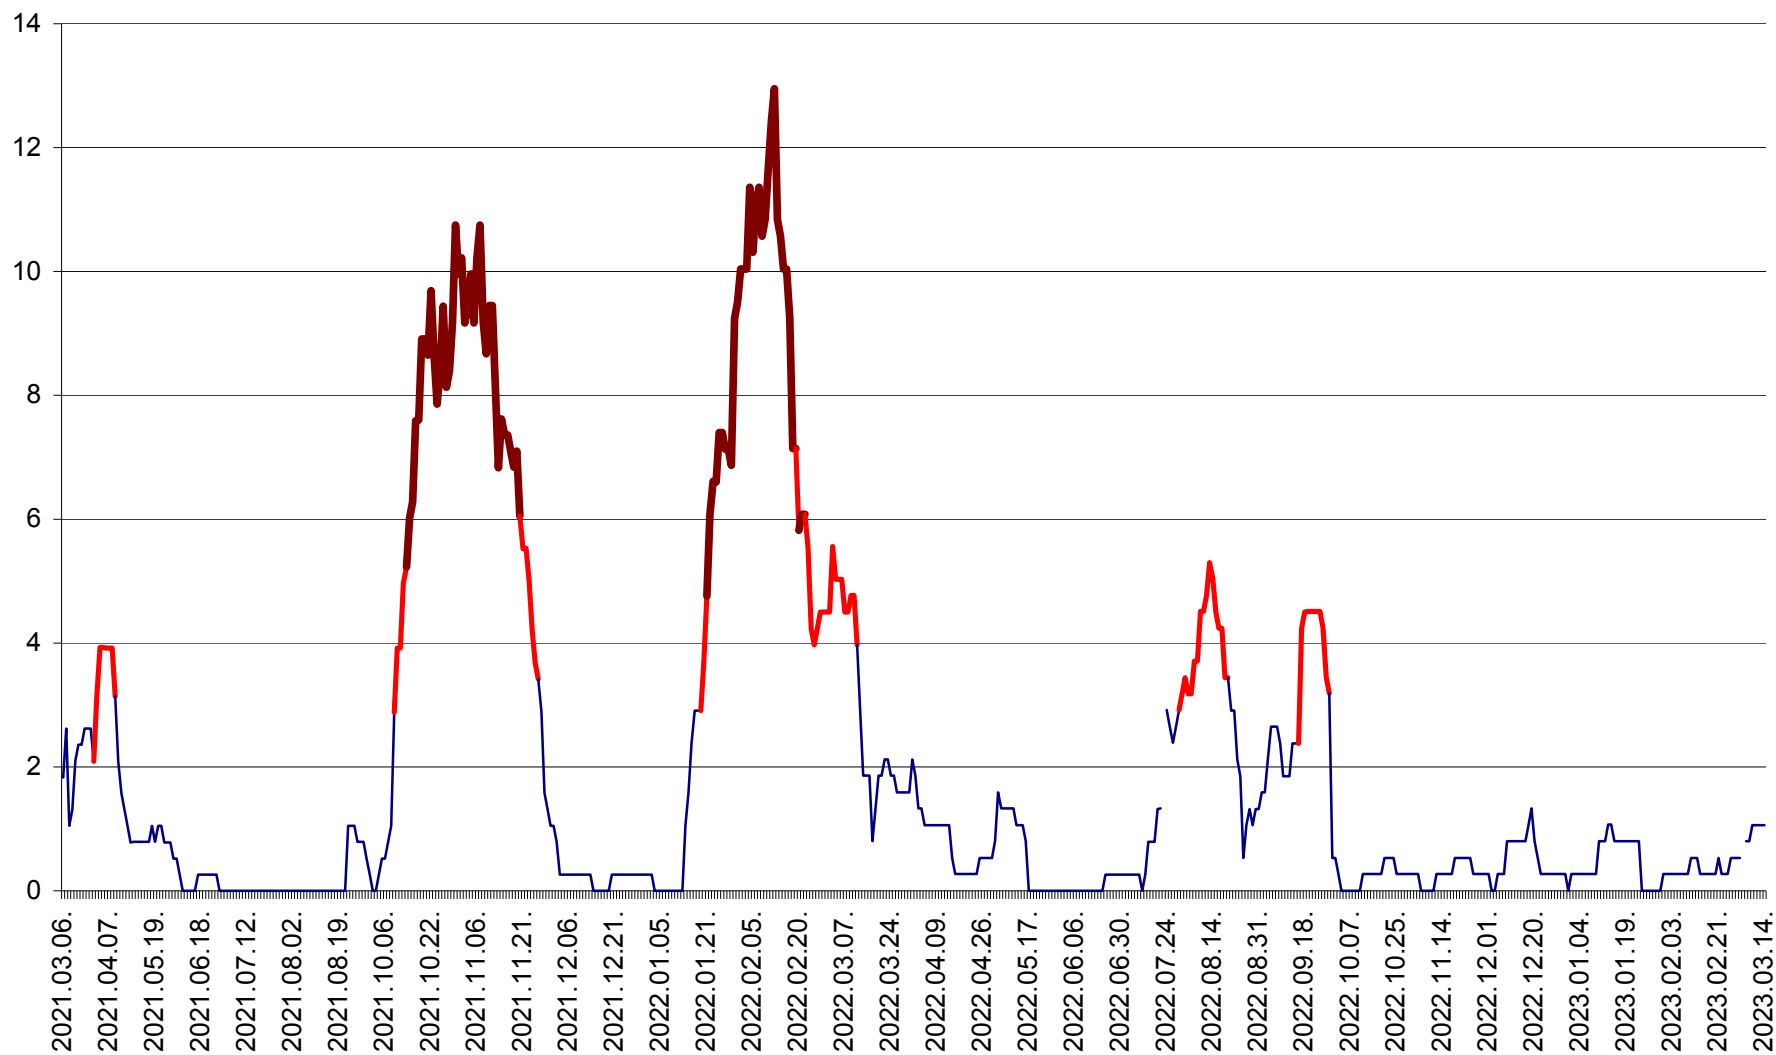

RACU - Evolutia incidentei cumulate pe 14 zile la ‰ de locuitori
2021.03.07. - 2023.03.14.

REMETEA - Evolutia incidentei cumulate pe 14 zile la % de locuitori
2021.03.07. - 2023.03.14.

SĂCEL - Evolutia incidentei cumulate pe 14 zile la ‰ de locuitori
2021.03.07. - 2023.03.14.

SÂNCRĂIENI - Evolutia incidentei cumulate pe 14 zile la ‰ de locuitori
2021.03.07. - 2023.03.14.

SÂNDOMIC - Evolutia incidentei cumulate pe 14 zile la ‰ de locuitori
2021.03.07. - 2023.03.14.

SÂNMARTIN - Evolutia incidentei cumulate pe 14 zile la ‰ de locuitori
2021.03.07. - 2023.03.14.

SÂNSIMION - Evolutia incidentei cumulate pe 14 zile la ‰ de locuitori
2021.03.07. - 2023.03.14.

SÂNTIMBRU - Evolutia incidentei cumulate pe 14 zile la ‰ de locuitori
2021.03.07. - 2023.03.14.

SĂRMAȘ - Evolutia incidentei cumulate pe 14 zile la ‰ de locuitori
2021.03.07. - 2023.03.14.