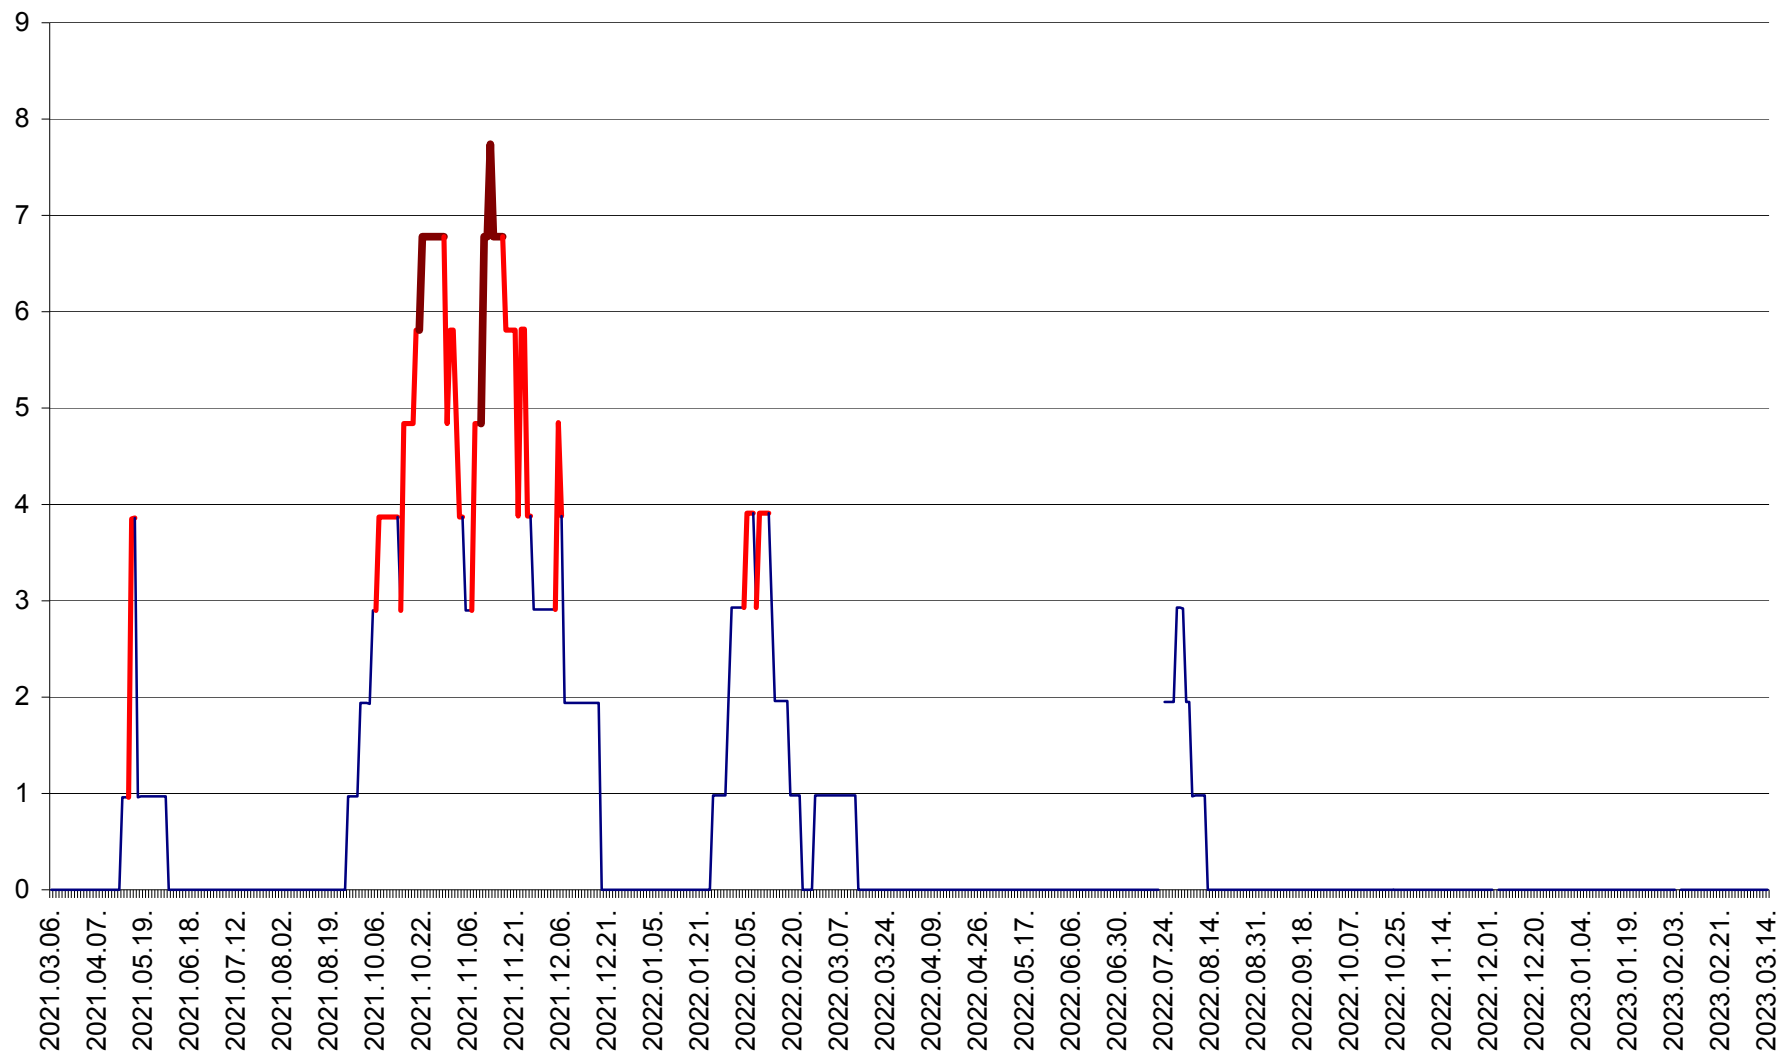

DEALU - Evolutia incidentei cumulate pe 14 zile la ‰ de locuitori
2021.03.07. - 2023.03.14.