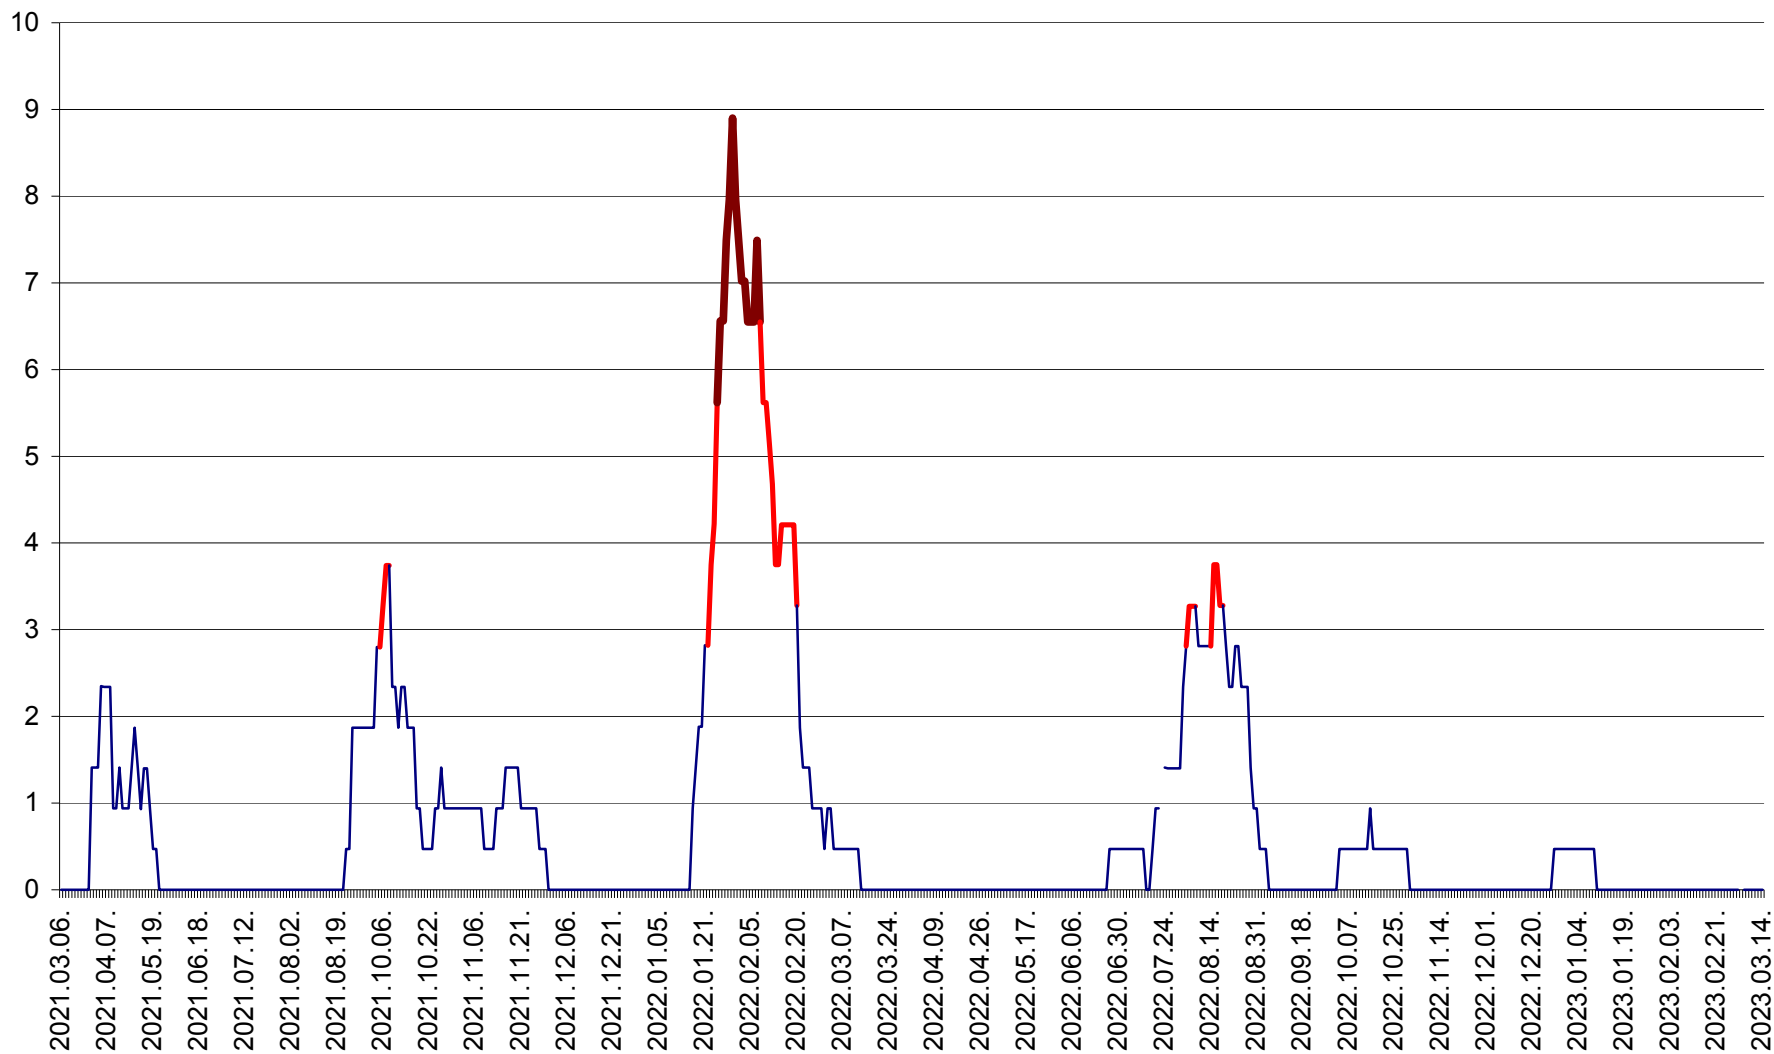

SECUIENI - Evolutia incidentei cumulate pe 14 zile la ‰ de locuitori
2021.03.07. - 2023.03.14.