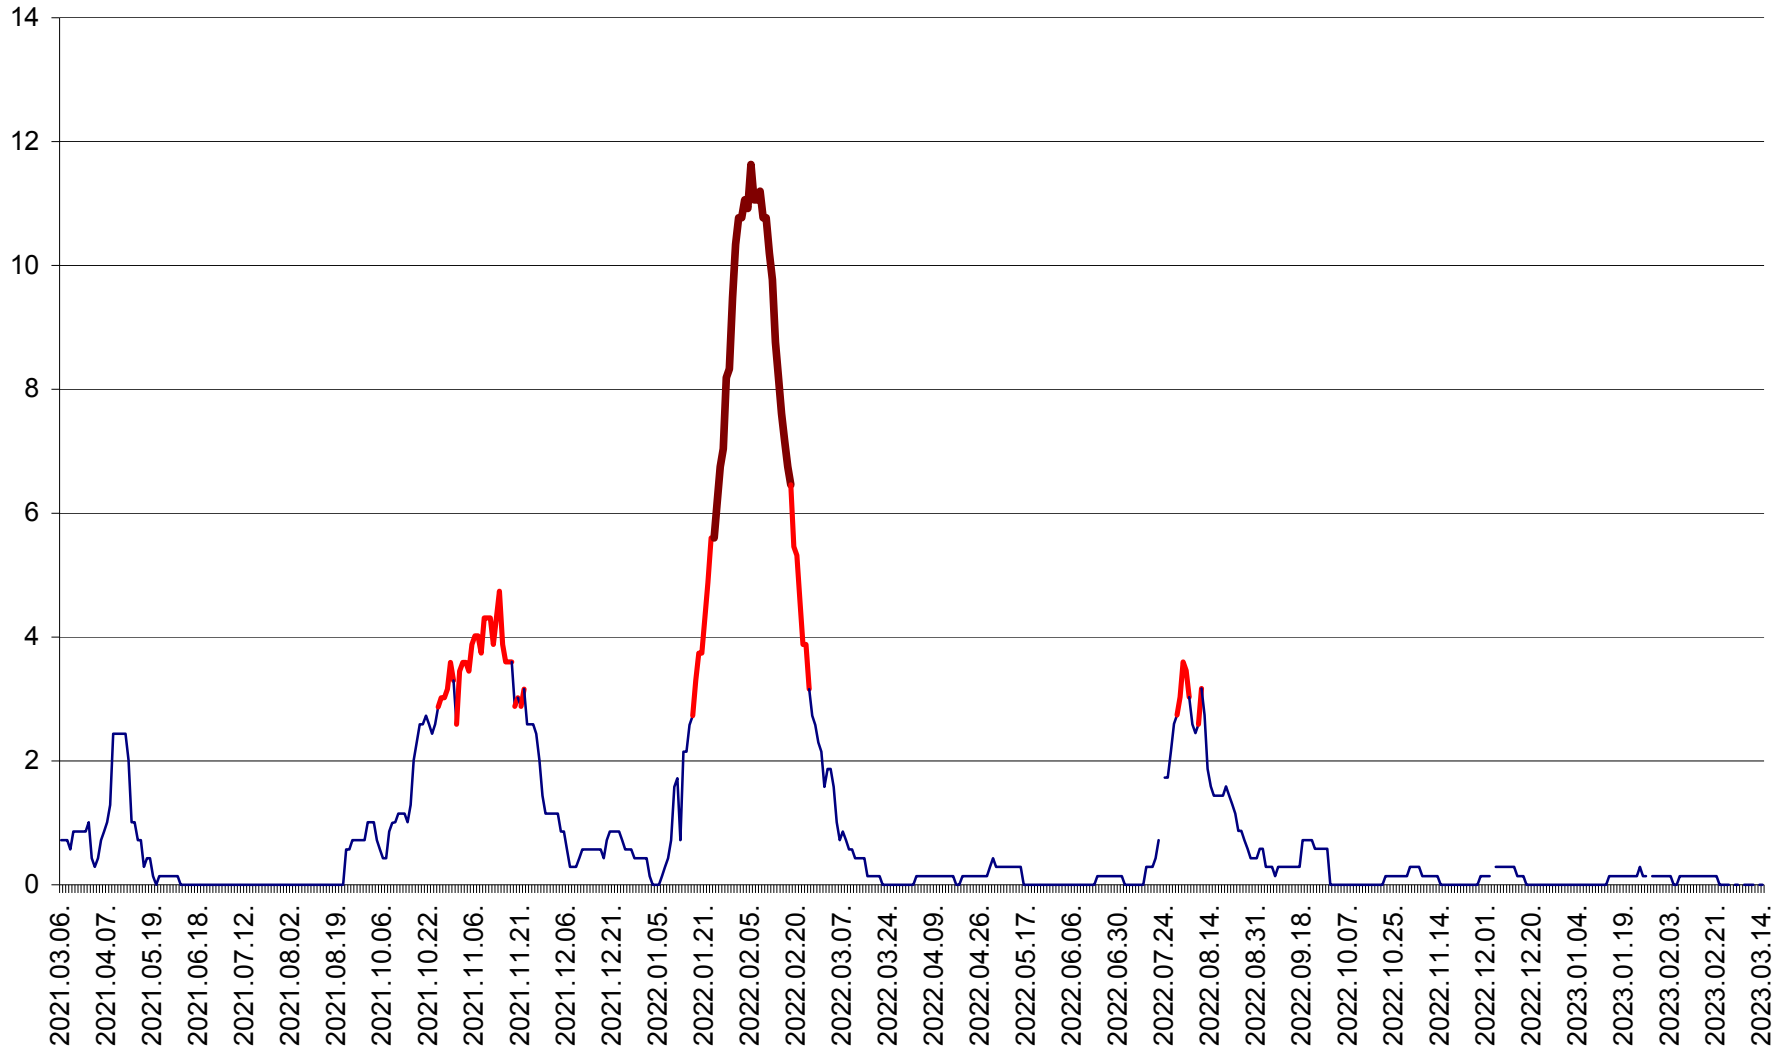

MIHĂILENI - Evolutia incidentei cumulate pe 14 zile la ‰ de locuitori
2021.03.07. - 2023.03.14.

MUGENI - Evolutia incidentei cumulate pe 14 zile la ‰ de locuitori
2021.03.07. - 2023.03.14.

OCLAND - Evolutia incidentei cumulate pe 14 zile la ‰ de locuitori
2021.03.07. - 2023.03.14.

MUNICIPIUL ODORHEIU SECUIESC - Evolutia incidentei cumulate pe 14 zile la ‰ de locuitori
2021.03.07. - 2023.03.14.

PĂULENI-CIUC - Evolutia incidentei cumulate pe 14 zile la % de locuitori
2021.03.07. - 2023.03.14.

PLĂIEȘII DE JOS - Evolutia incidentei cumulate pe 14 zile la ‰ de locuitori
2021.03.07. - 2023.03.14.

PORUMBENI - Evolutia incidentei cumulate pe 14 zile la ‰ de locuitori
2021.03.07. - 2023.03.14.

PRAID - Evolutia incidentei cumulate pe 14 zile la ‰ de locuitori
2021.03.07. - 2023.03.14.