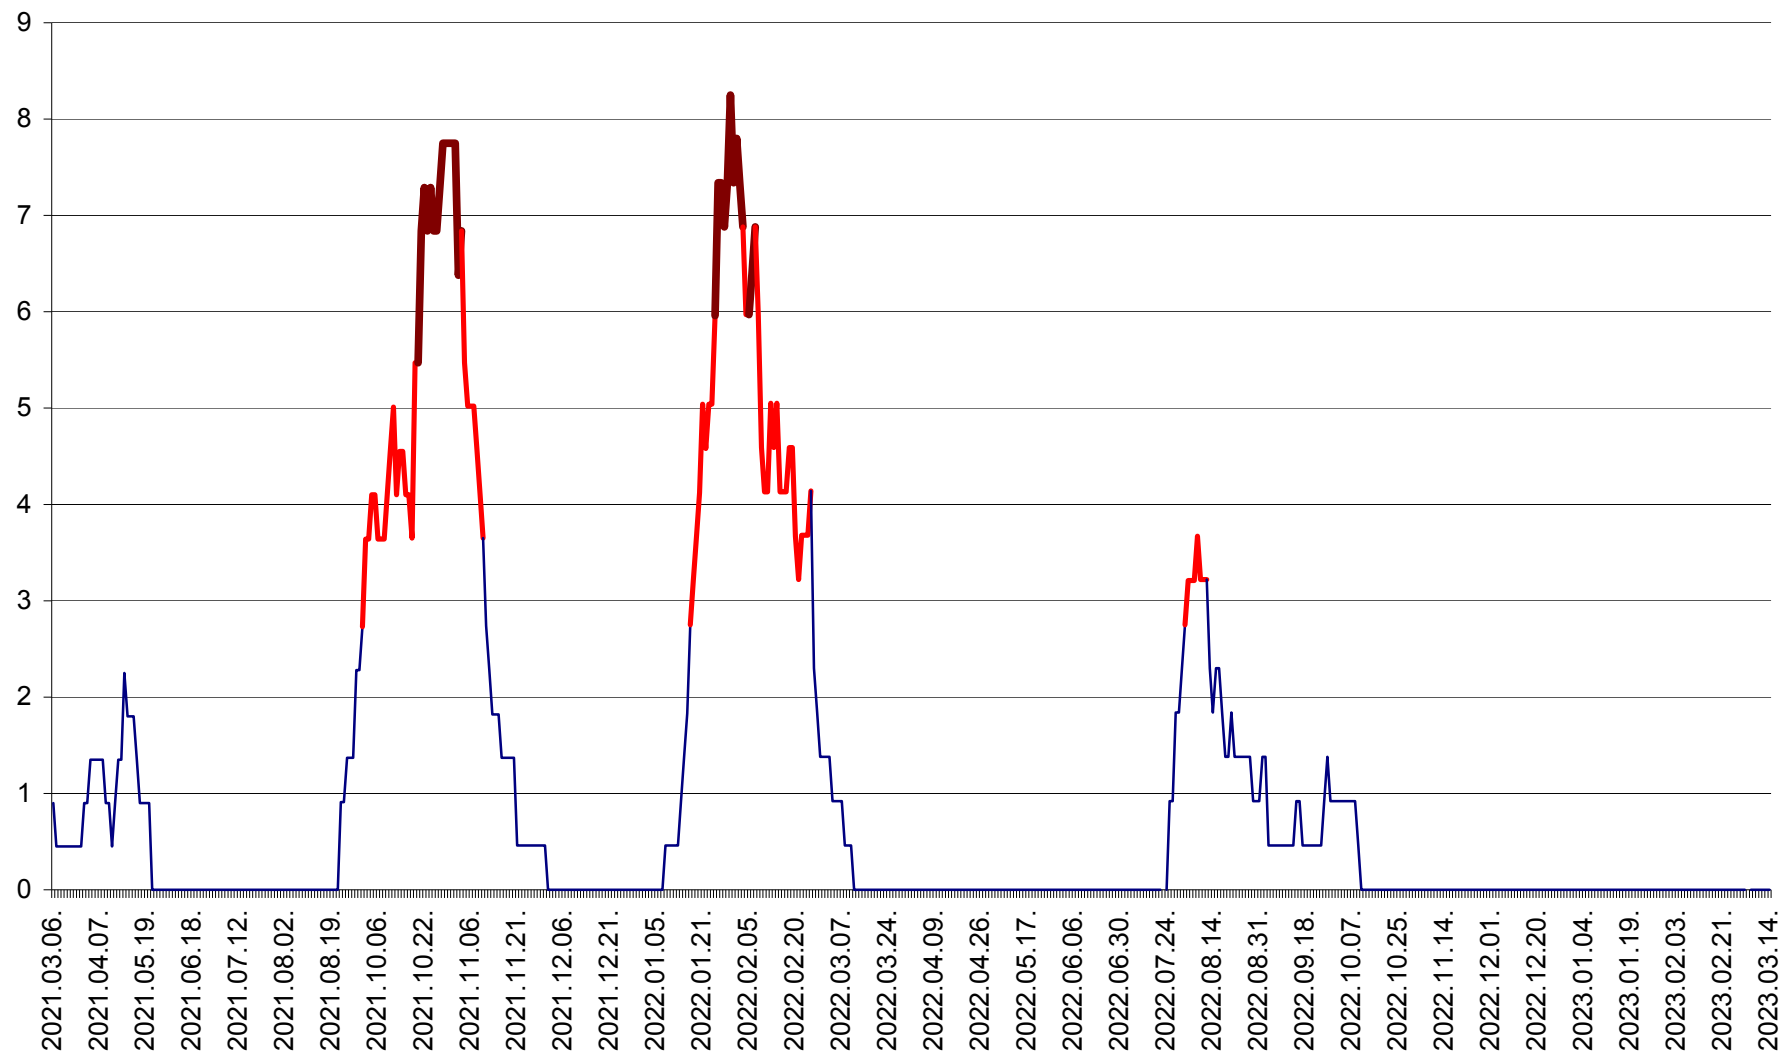

SÂNCRĂIENI - Evolutia incidentei cumulate pe 14 zile la ‰ de locuitori
2021.03.07. - 2023.03.14.

SÂNDOMIC - Evolutia incidentei cumulate pe 14 zile la ‰ de locuitori
2021.03.07. - 2023.03.14.

SÂNMARTIN - Evolutia incidentei cumulate pe 14 zile la ‰ de locuitori
2021.03.07. - 2023.03.14.

SÂNSIMION - Evolutia incidentei cumulate pe 14 zile la ‰ de locuitori
2021.03.07. - 2023.03.14.

SÂNTIMBRU - Evolutia incidentei cumulate pe 14 zile la ‰ de locuitori
2021.03.07. - 2023.03.14.

SĂRMAȘ - Evolutia incidentei cumulate pe 14 zile la ‰ de locuitori
2021.03.07. - 2023.03.14.