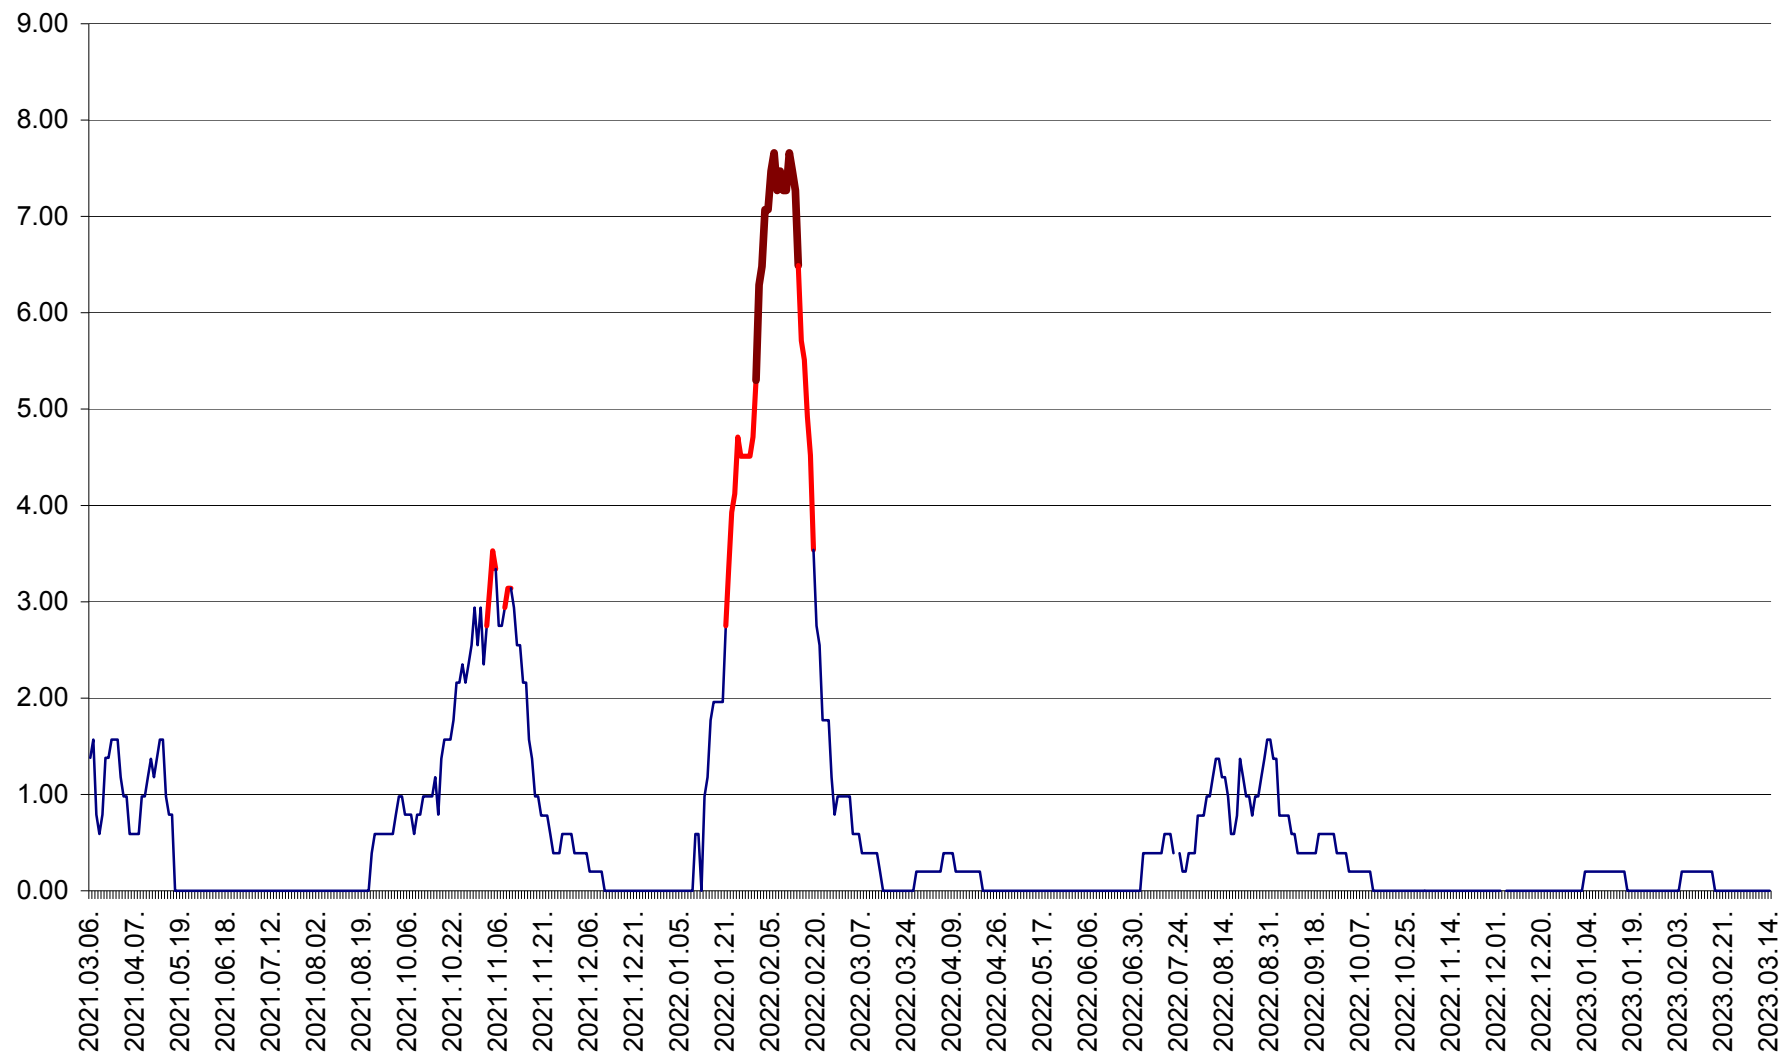

ORAȘ BĂLAN - Evoluția incidenței cumulate pe 14 zile la ‰ de locuitori
2021.03.07. - 2023.03.14.

BILBOR - Evolutia incidentei cumulate pe 14 zile la ‰ de locuitori
2021.03.07. - 2023.03.14.

ORAȘ BORSEC - Evolutia incidentei cumulate pe 14 zile la ‰ de locuitori
2021.03.07. - 2023.03.14.

BRĂDEȘTI - Evolutia incidentei cumulate pe 14 zile la ‰ de locuitori
2021.03.07. - 2023.03.14.

CĂPÂLNIȚA - Evoluția incidenței cumulate pe 14 zile la ‰ de locuitori
2021.03.07. - 2023.03.14.

CÂRȚA - Evolutia incidentei cumulate pe 14 zile la ‰ de locuitori
2021.03.07. - 2023.03.14.

CICEU - Evolutia incidentei cumulate pe 14 zile la ‰ de locuitori
2021.03.07. - 2023.03.14.

CIUCSÂNGEORGIU - Evolutia incidentei cumulate pe 14 zile la ‰ de locuitori
2021.03.07. - 2023.03.14.

CIUMANI - Evolutia incidentei cumulate pe 14 zile la ‰ de locuitori
2021.03.07. - 2023.03.14.

CORBU - Evolutia incidentei cumulate pe 14 zile la ‰ de locuitori
2021.03.07. - 2023.03.14.

CORUND - Evolutia incidentei cumulate pe 14 zile la ‰ de locuitori
2021.03.07. - 2023.03.14.

COZMENI - Evolutia incidentei cumulate pe 14 zile la ‰ de locuitori
2021.03.07. - 2023.03.14.