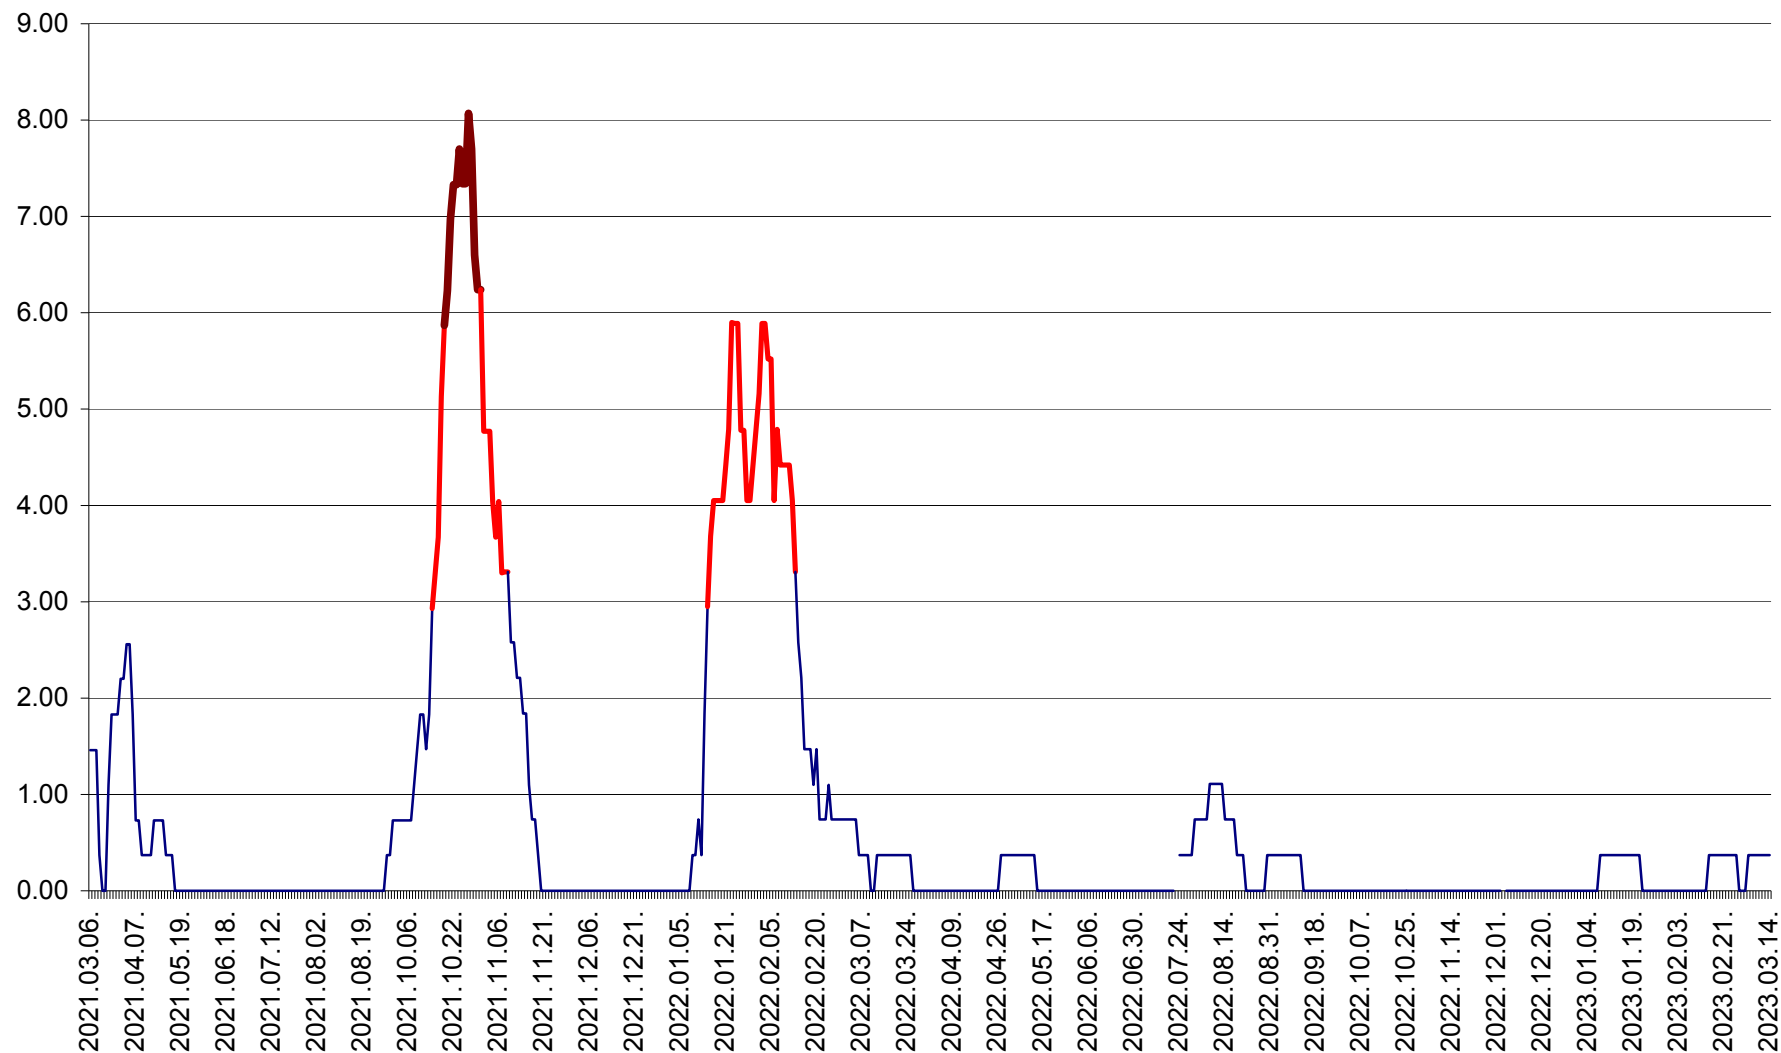

ATID - Evolutia incidentei cumulate pe 14 zile la ‰ de locuitori
2021.03.07. - 2023.03.14.

AVRĂMEȘTI - Evolutia incidentei cumulate pe 14 zile la ‰ de locuitori
2021.03.07. - 2023.03.14.

ORAȘ BĂILE TUȘNAD - Evoluția incidenței cumulate pe 14 zile la ‰ de locuitori
2021.03.07. - 2023.03.14.

ORAȘ BĂLAN - Evoluția incidenței cumulate pe 14 zile la ‰ de locuitori
2021.03.07. - 2023.03.14.

BILBOR - Evolutia incidentei cumulate pe 14 zile la ‰ de locuitori
2021.03.07. - 2023.03.14.

ORAȘ BORSEC - Evolutia incidentei cumulate pe 14 zile la ‰ de locuitori
2021.03.07. - 2023.03.14.

BRĂDEȘTI - Evolutia incidentei cumulate pe 14 zile la ‰ de locuitori
2021.03.07. - 2023.03.14.

CĂPÂLNIȚA - Evoluția incidenței cumulate pe 14 zile la ‰ de locuitori
2021.03.07. - 2023.03.14.

CÂRȚA - Evolutia incidentei cumulate pe 14 zile la ‰ de locuitori
2021.03.07. - 2023.03.14.

CICEU - Evolutia incidentei cumulate pe 14 zile la ‰ de locuitori
2021.03.07. - 2023.03.14.

CIUCSÂNGEORGIU - Evolutia incidentei cumulate pe 14 zile la ‰ de locuitori
2021.03.07. - 2023.03.14.

CIUMANI - Evolutia incidentei cumulate pe 14 zile la ‰ de locuitori
2021.03.07. - 2023.03.14.