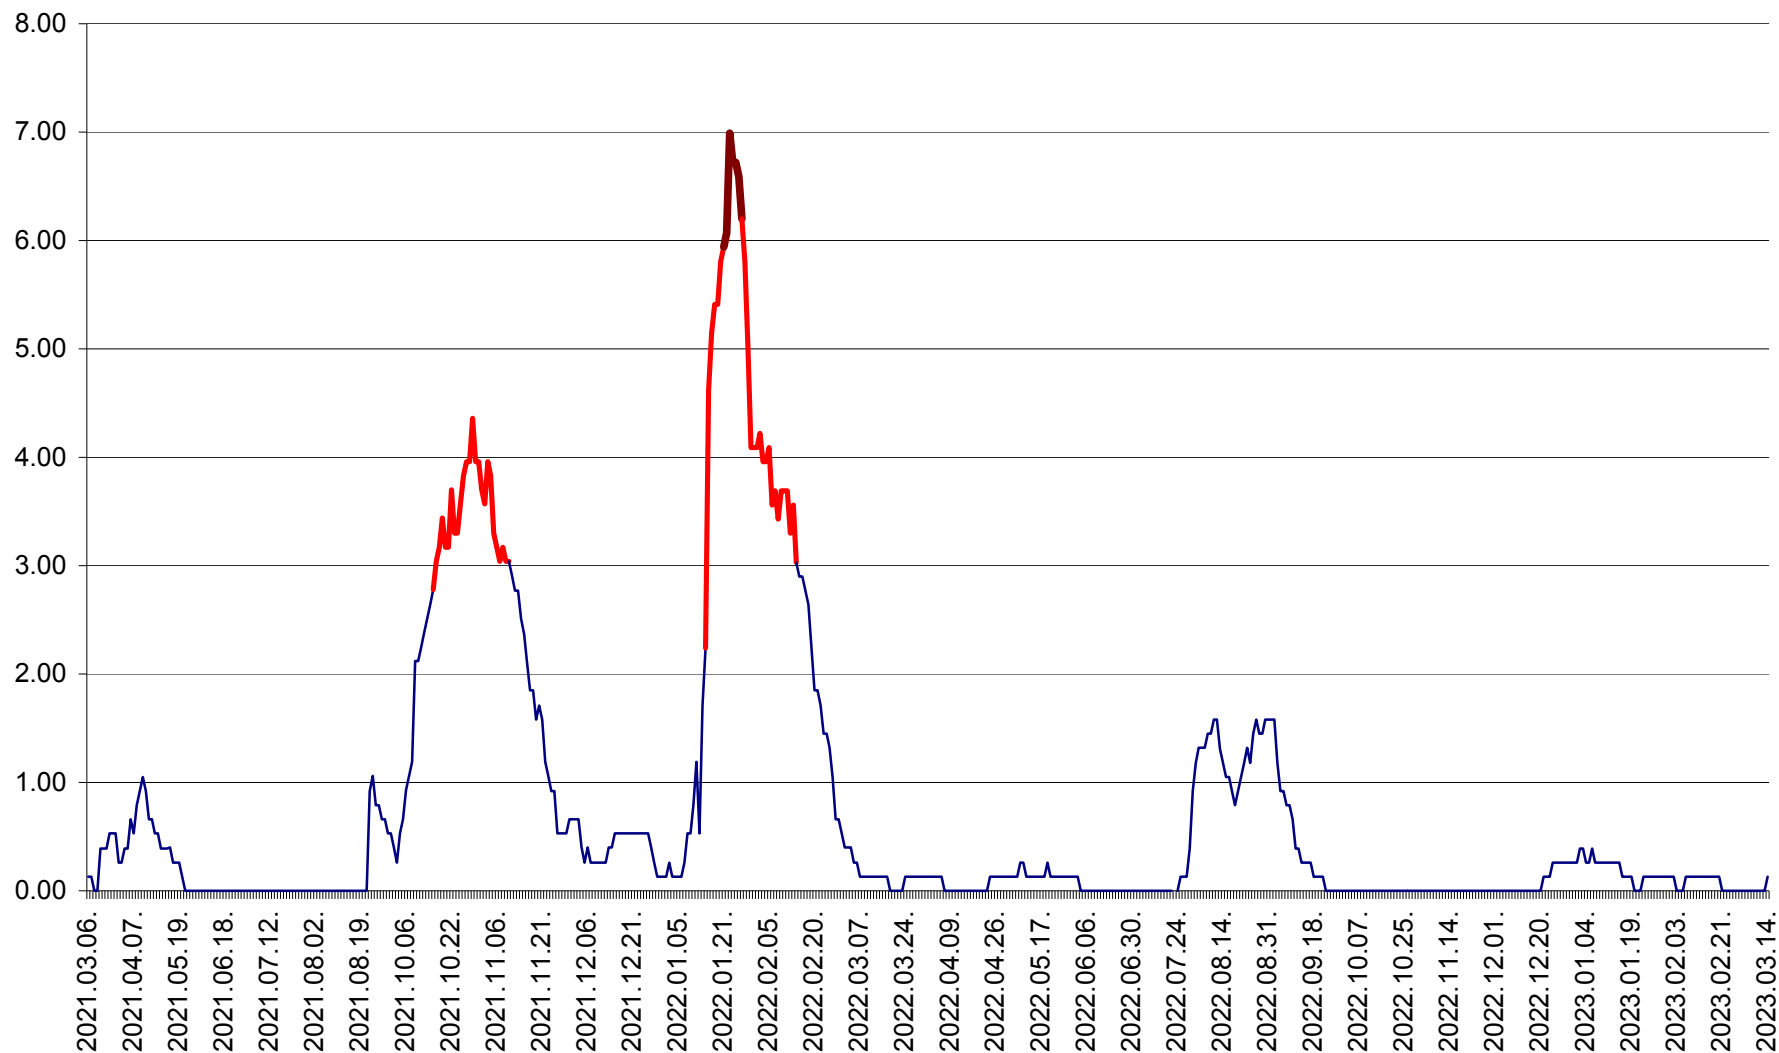

VOȘLĂBENI - Evolutia incidentei cumulate pe 14 zile la ‰ de locuitori
2021.03.07. - 2023.03.14.