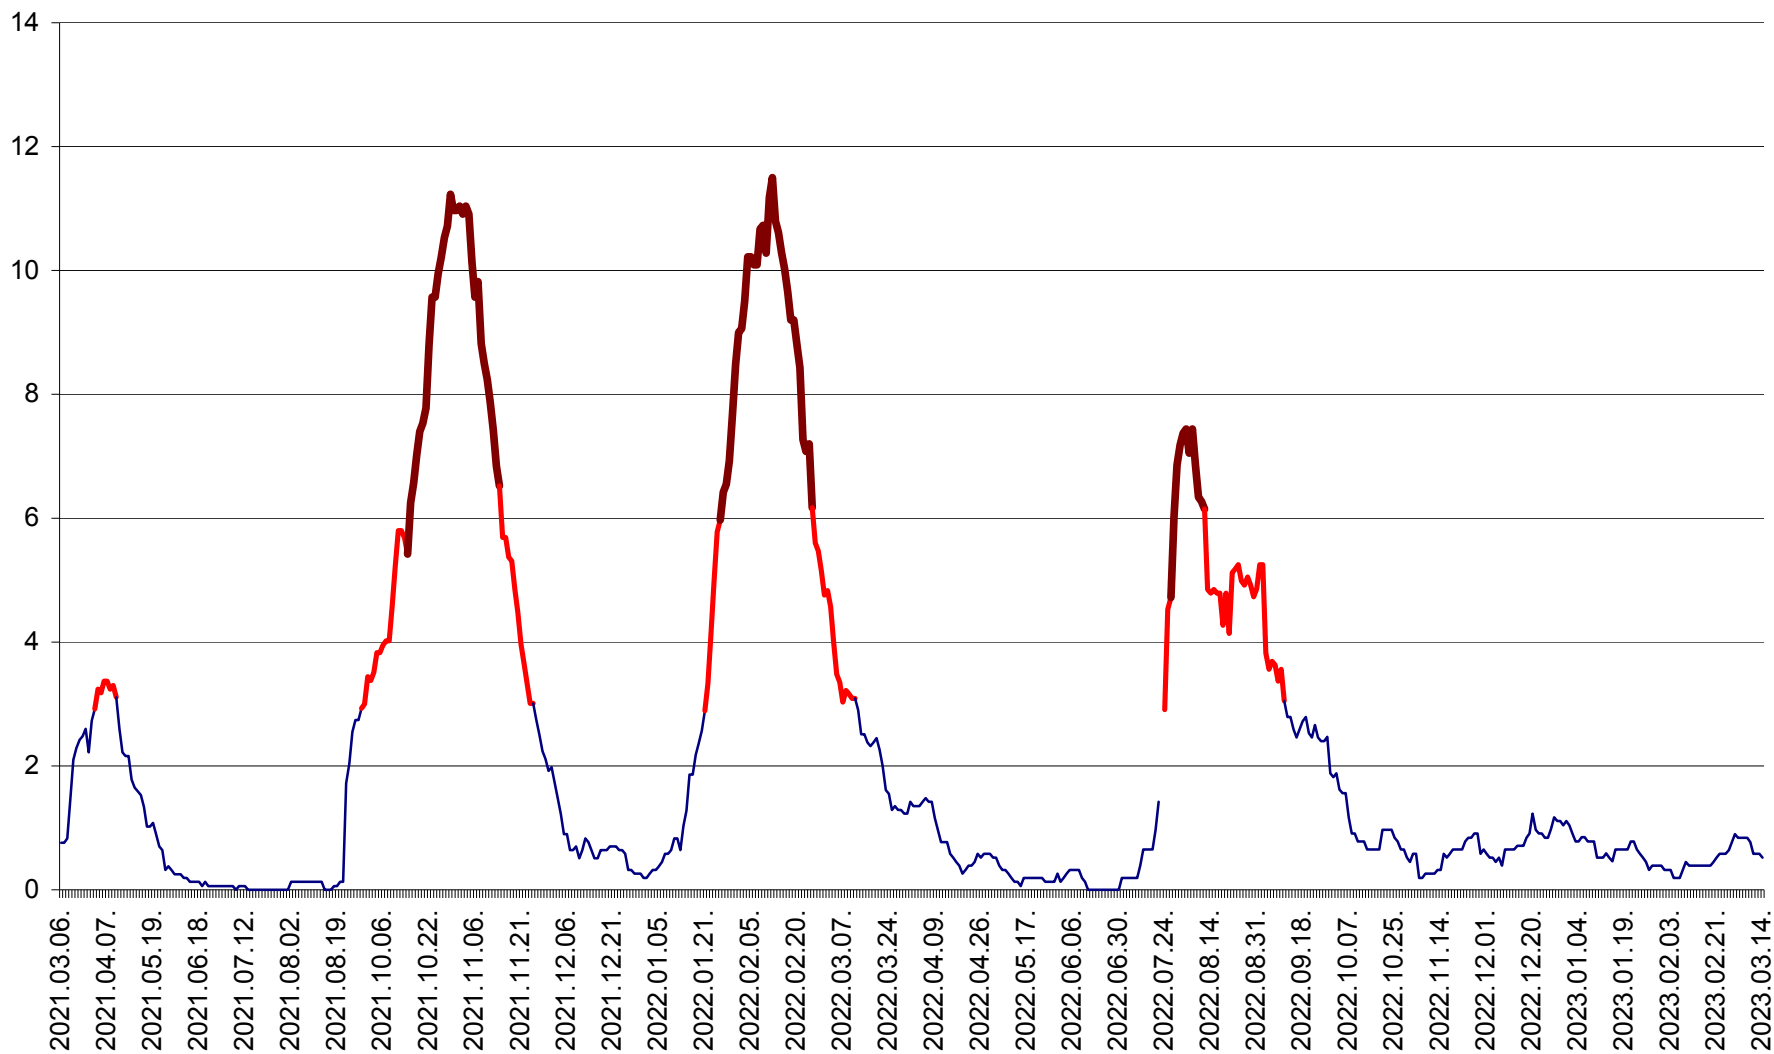

TULGHEȘ - Evolutia incidentei cumulate pe 14 zile la ‰ de locuitori
2021.03.07. - 2023.03.14.