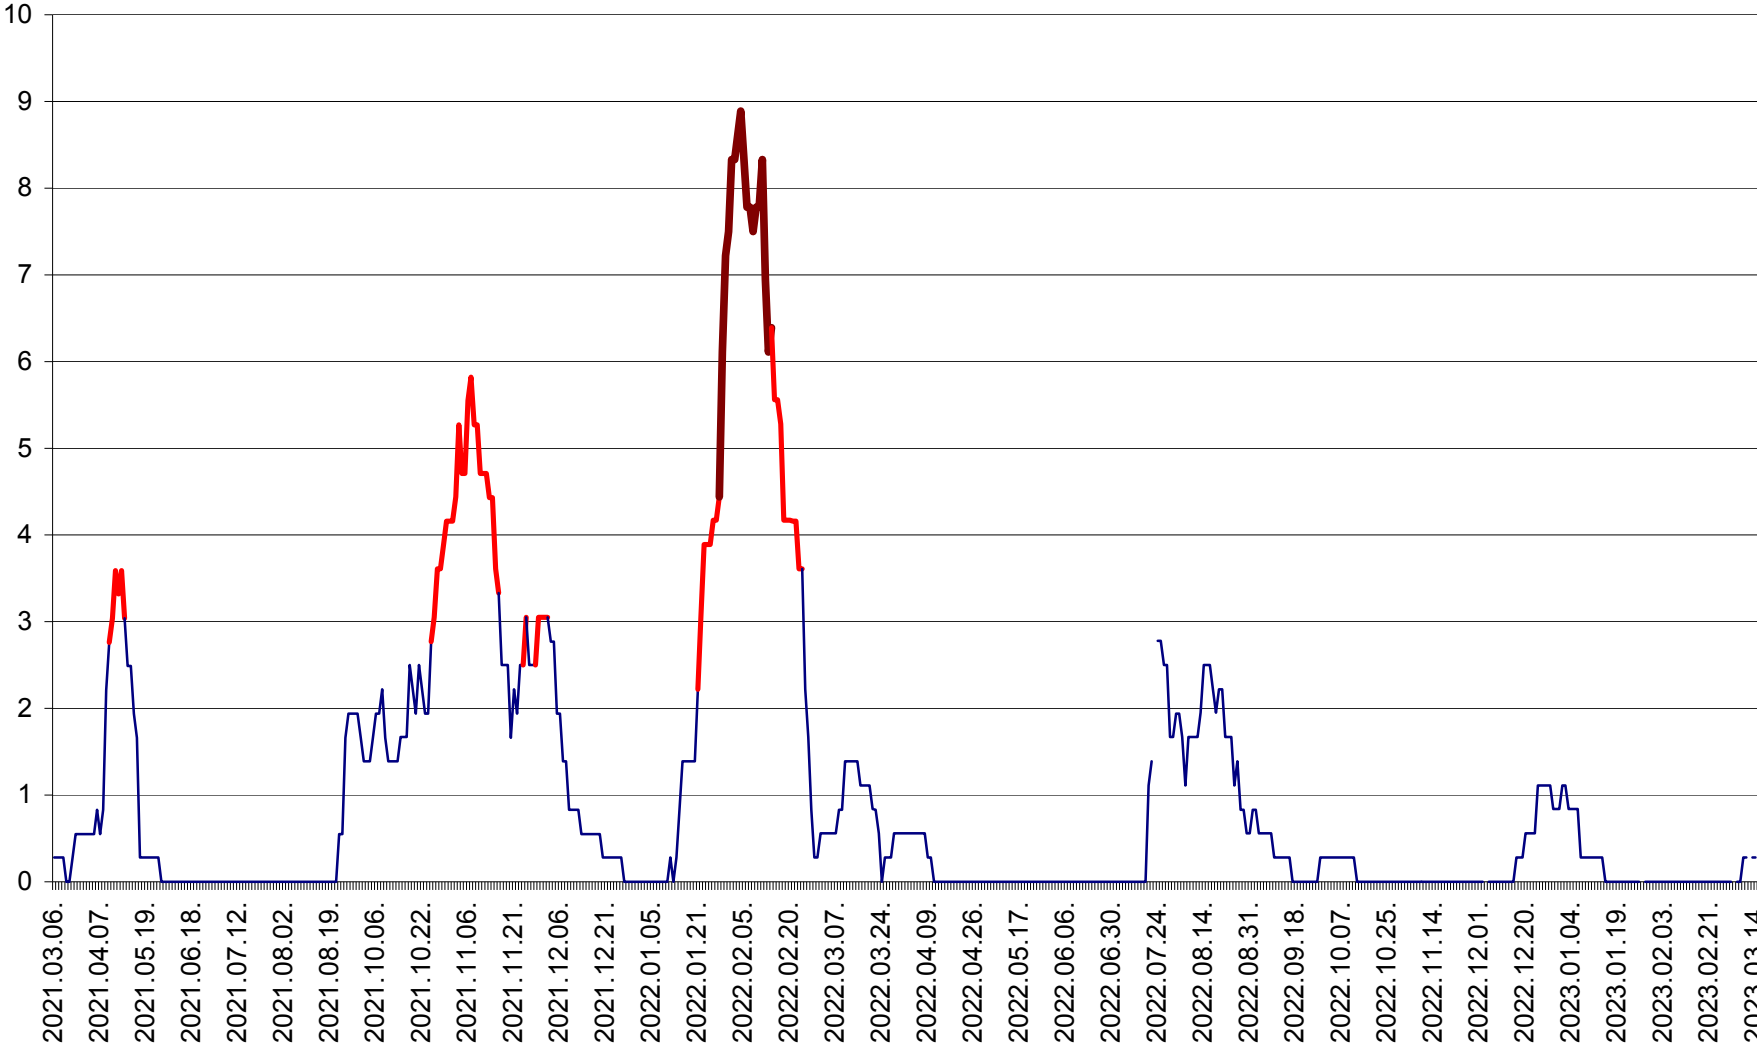

MĂRTINIȘ - Evolutia incidentei cumulate pe 14 zile la ‰ de locuitori
2021.03.07. - 2023.03.14.

MEREȘTI - Evolutia incidentei cumulate pe 14 zile la ‰ de locuitori
2021.03.07. - 2023.03.14.

MUNICIPIUL MIERCUREA-CIUC - Evolutia incidentei cumulate pe 14 zile la ‰ de locuitori
2021.03.07. - 2023.03.14.

MIHĂILENI - Evolutia incidentei cumulate pe 14 zile la ‰ de locuitori
2021.03.07. - 2023.03.14.

MUGENI - Evolutia incidentei cumulate pe 14 zile la ‰ de locuitori
2021.03.07. - 2023.03.14.

OCLAND - Evolutia incidentei cumulate pe 14 zile la ‰ de locuitori
2021.03.07. - 2023.03.14.