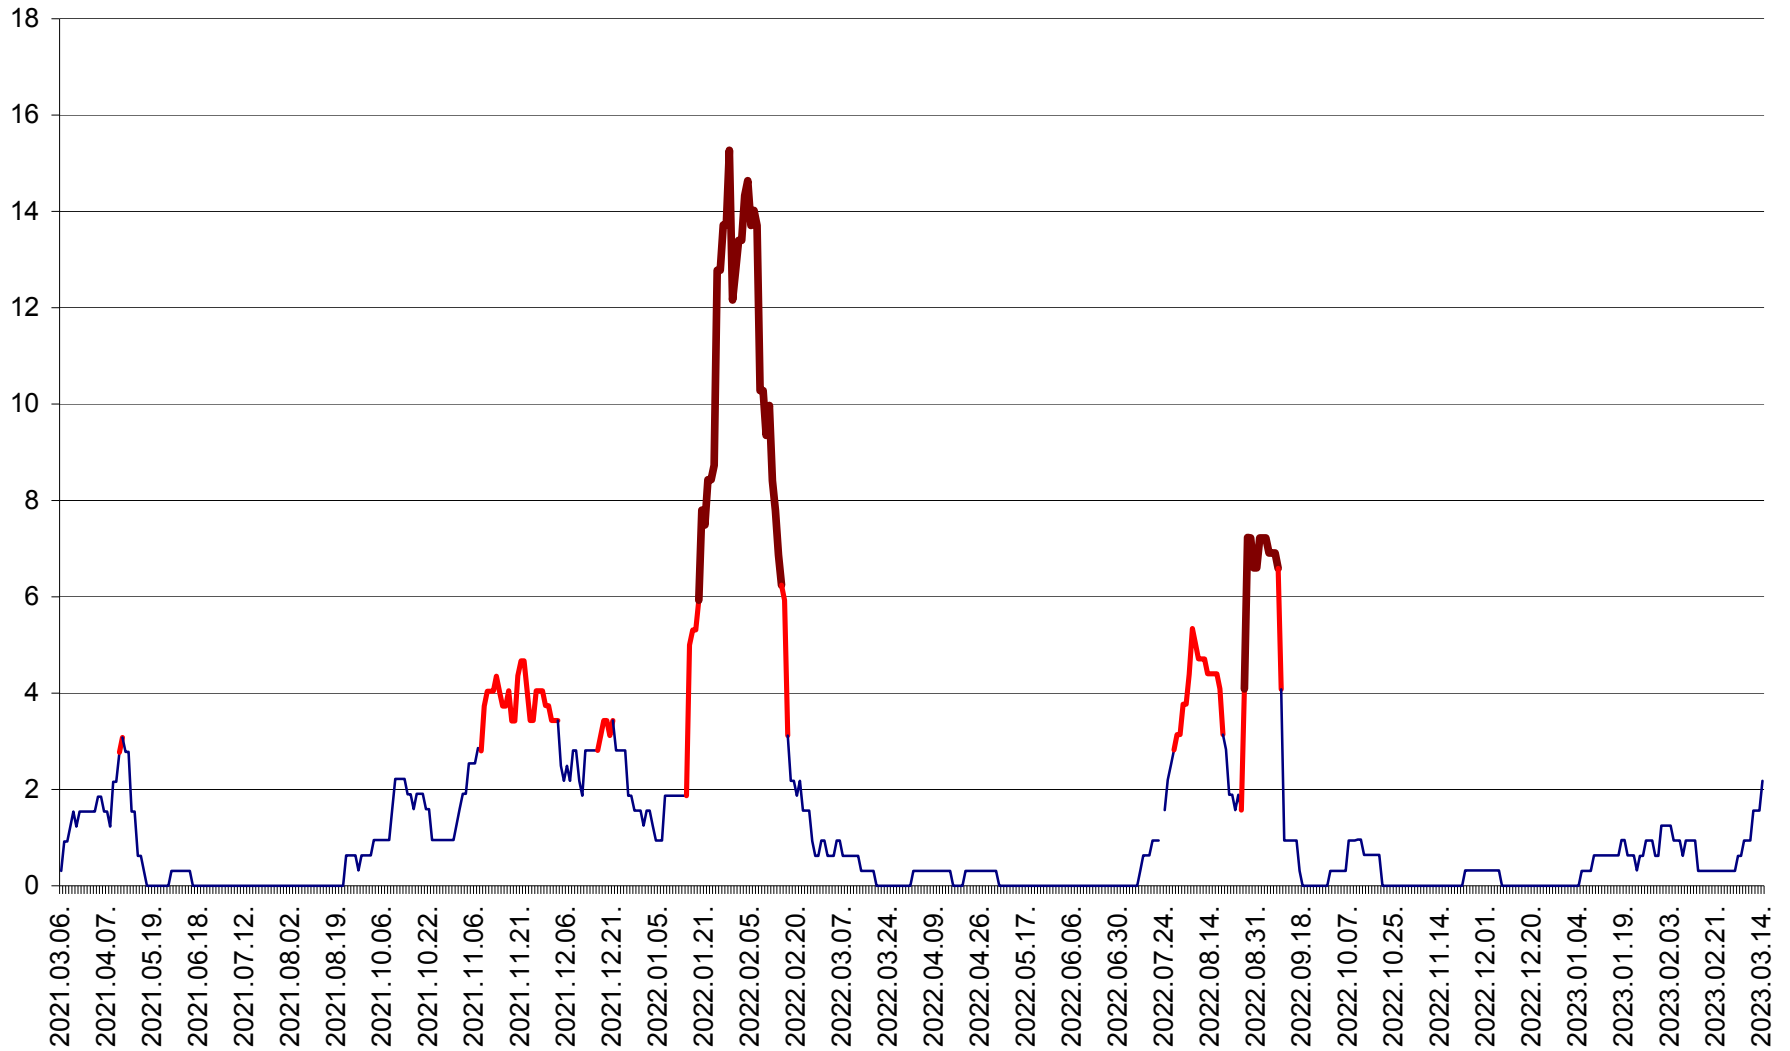

TUȘNAD - Evolutia incidentei cumulate pe 14 zile la ‰ de locuitori
2021.03.07. - 2023.03.14.

TULGHEȘ - Evolutia incidentei cumulate pe 14 zile la ‰ de locuitori
2021.03.07. - 2023.03.14.