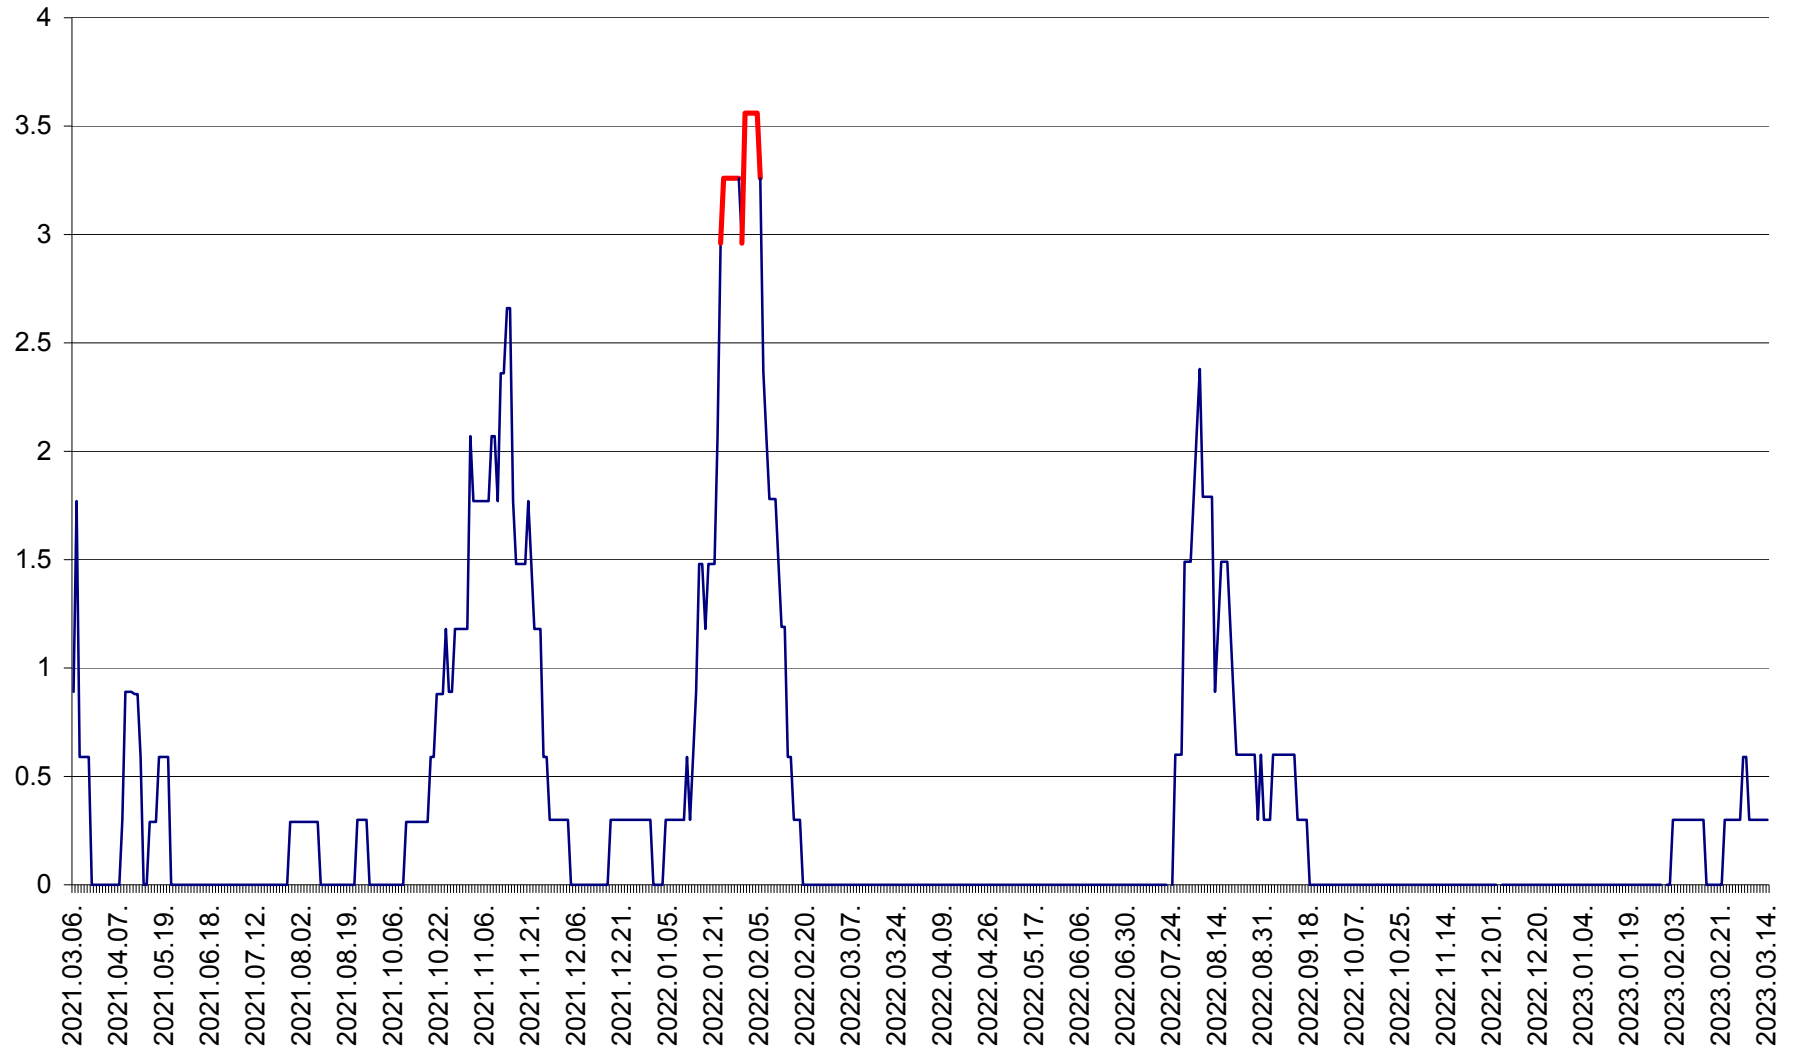

LELICENI - Evolutia incidentei cumulate pe 14 zile la ‰ de locuitori
2021.03.07. - 2023.03.14.

LUETA - Evolutia incidentei cumulate pe 14 zile la ‰ de locuitori
2021.03.07. - 2023.03.14.

LUNCA DE JOS - Evolutia incidentei cumulate pe 14 zile la ‰ de locuitori
2021.03.07. - 2023.03.14.

LUNCA DE SUS - Evolutia incidentei cumulate pe 14 zile la ‰ de locuitori
2021.03.07. - 2023.03.14.

LUPENI - Evolutia incidentei cumulate pe 14 zile la ‰ de locuitori
2021.03.07. - 2023.03.14.

MĂDĂRAȘ - Evolutia incidentei cumulate pe 14 zile la ‰ de locuitori
2021.03.07. - 2023.03.14.