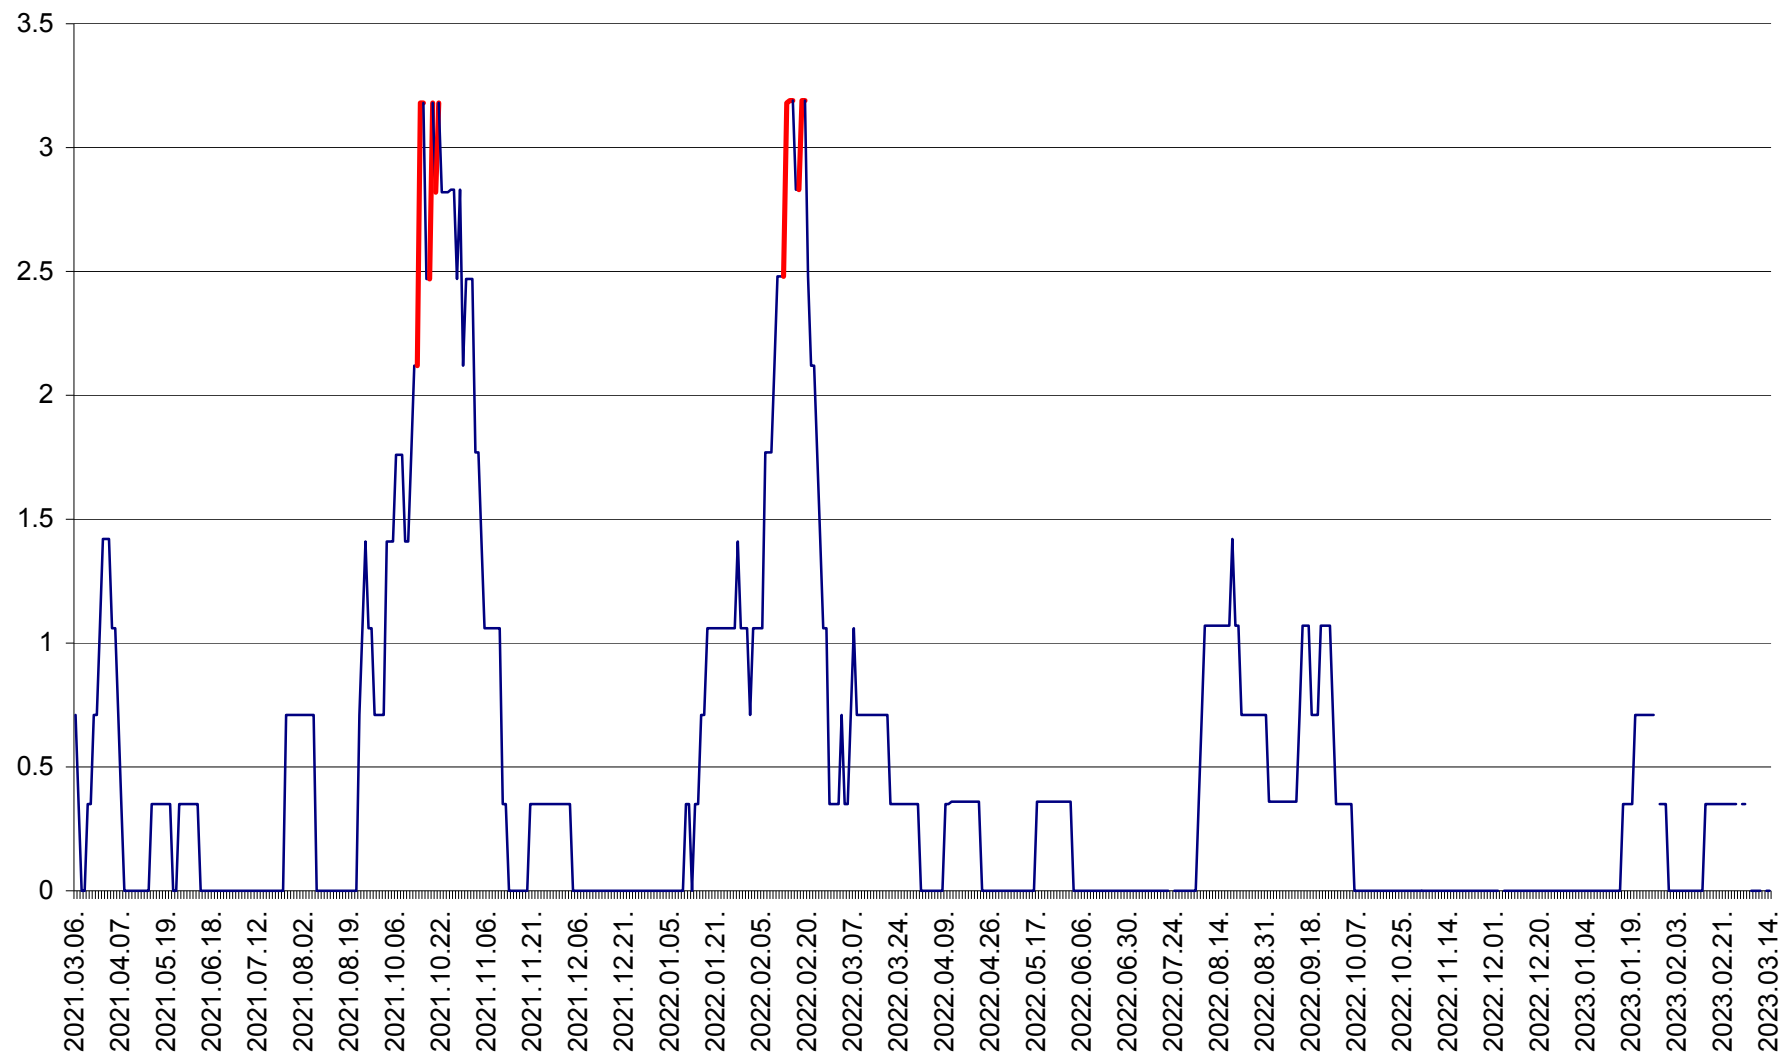

PORUMBENI - Evolutia incidentei cumulate pe 14 zile la ‰ de locuitori
2021.03.07. - 2023.03.14.