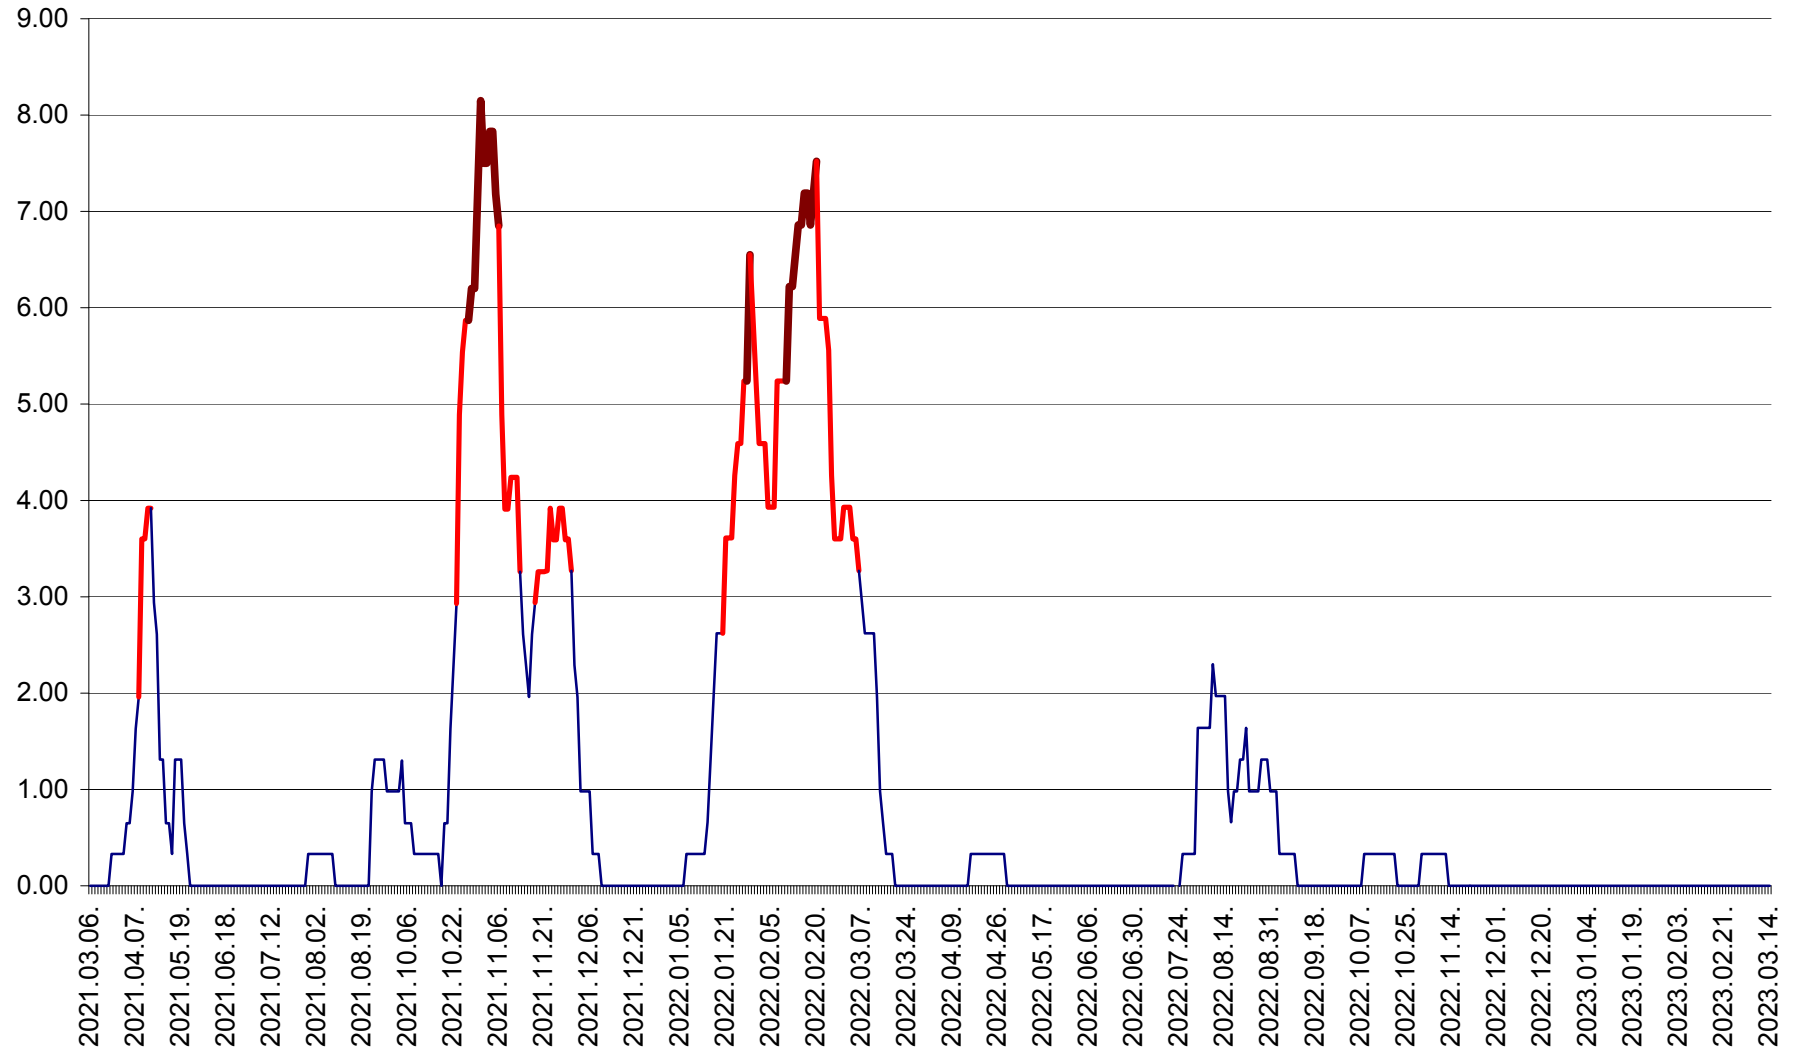

ATID - Evolutia incidentei cumulate pe 14 zile la ‰ de locuitori
2021.03.07. - 2023.03.14.

AVRĂMEȘTI - Evolutia incidentei cumulate pe 14 zile la ‰ de locuitori
2021.03.07. - 2023.03.14.

ORAȘ BĂILE TUȘNAD - Evoluția incidenței cumulate pe 14 zile la ‰ de locuitori
2021.03.07. - 2023.03.14.

ORAȘ BĂLAN - Evoluția incidenței cumulate pe 14 zile la ‰ de locuitori
2021.03.07. - 2023.03.14.

BILBOR - Evolutia incidentei cumulate pe 14 zile la ‰ de locuitori
2021.03.07. - 2023.03.14.

ORAȘ BORSEC - Evolutia incidentei cumulate pe 14 zile la ‰ de locuitori
2021.03.07. - 2023.03.14.

BRĂDEȘTI - Evolutia incidentei cumulate pe 14 zile la ‰ de locuitori
2021.03.07. - 2023.03.14.

CĂPÂLNIȚA - Evoluția incidenței cumulate pe 14 zile la ‰ de locuitori
2021.03.07. - 2023.03.14.

CÂRȚA - Evolutia incidentei cumulate pe 14 zile la ‰ de locuitori
2021.03.07. - 2023.03.14.