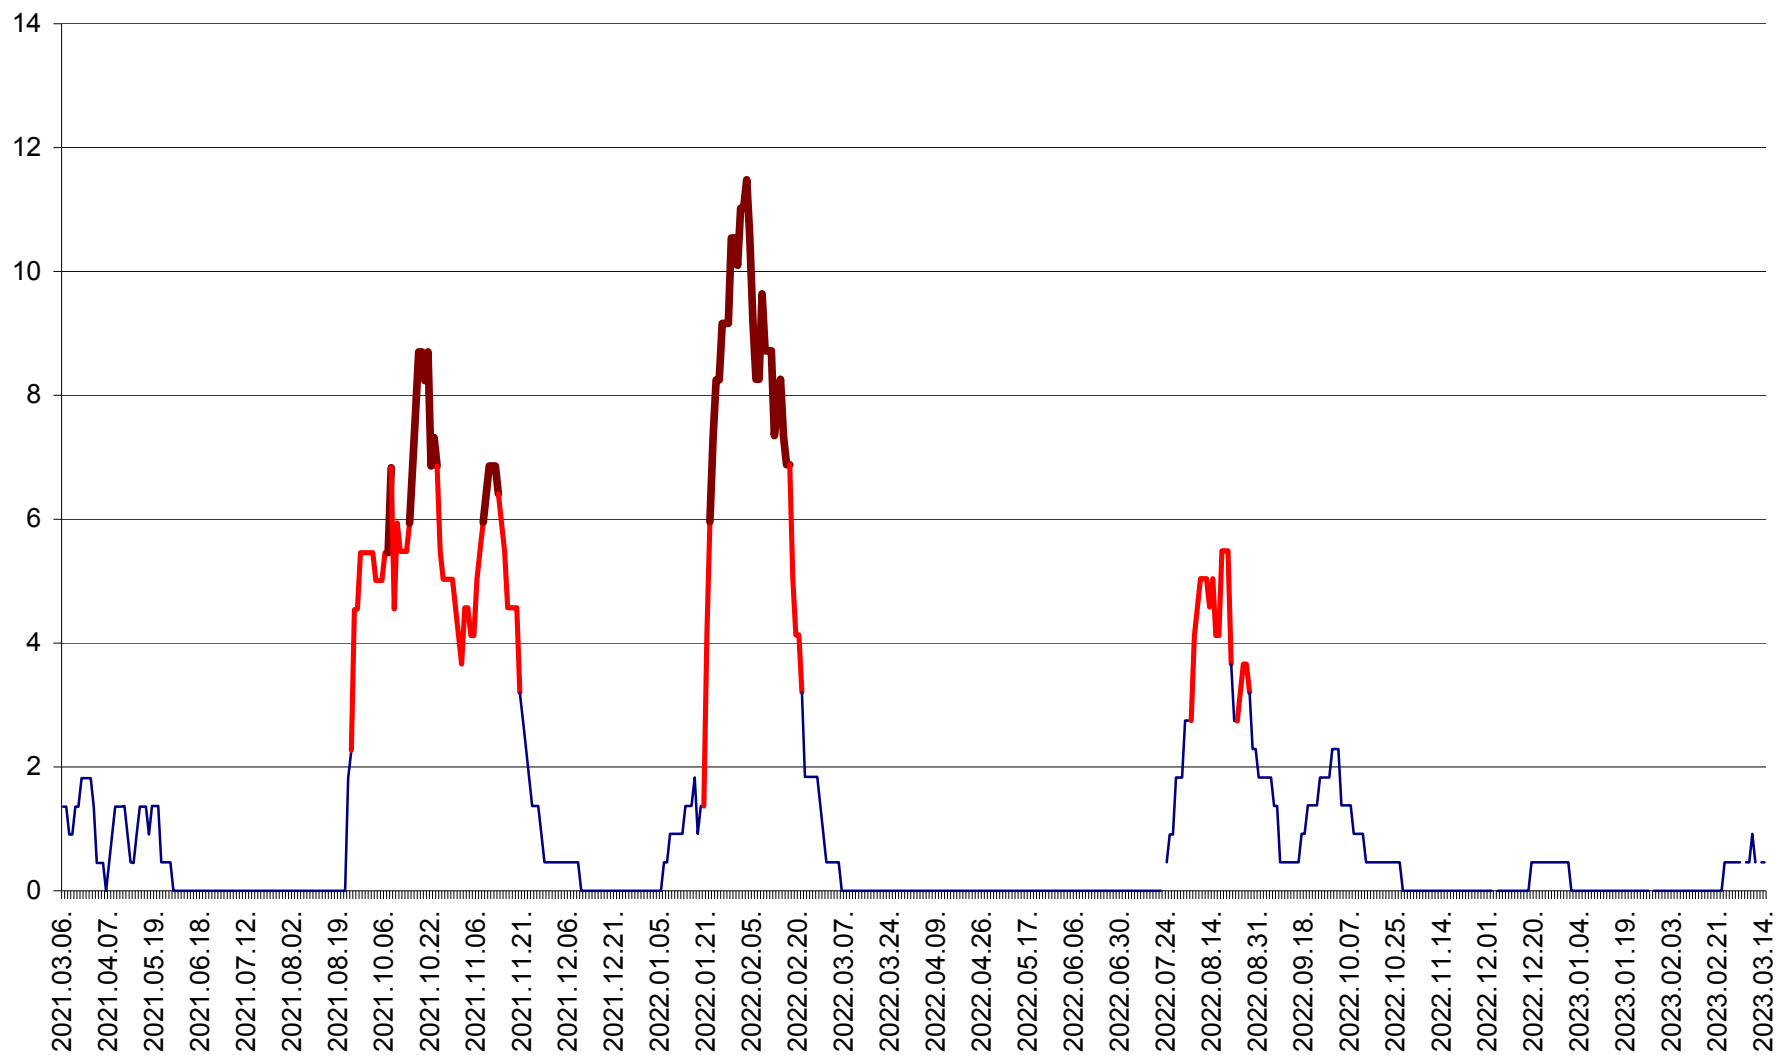

MUNICIPIUL GHEORGHENI - Evolutia incidentei cumulate pe 14 zile la % de locuitori
2021.03.07. - 2023.03.14.

JOSENI - Evolutia incidentei cumulate pe 14 zile la ‰ de locuitori
2021.03.07. - 2023.03.14.

LĂZAREA - Evolutia incidentei cumulate pe 14 zile la % de locuitori
2021.03.07. - 2023.03.14.

LELICENI - Evolutia incidentei cumulate pe 14 zile la ‰ de locuitori
2021.03.07. - 2023.03.14.

LUETA - Evolutia incidentei cumulate pe 14 zile la ‰ de locuitori
2021.03.07. - 2023.03.14.

LUNCA DE JOS - Evolutia incidentei cumulate pe 14 zile la ‰ de locuitori
2021.03.07. - 2023.03.14.

LUNCA DE SUS - Evolutia incidentei cumulate pe 14 zile la ‰ de locuitori
2021.03.07. - 2023.03.14.

LUPENI - Evolutia incidentei cumulate pe 14 zile la ‰ de locuitori
2021.03.07. - 2023.03.14.

MĂDĂRAȘ - Evolutia incidentei cumulate pe 14 zile la ‰ de locuitori
2021.03.07. - 2023.03.14.