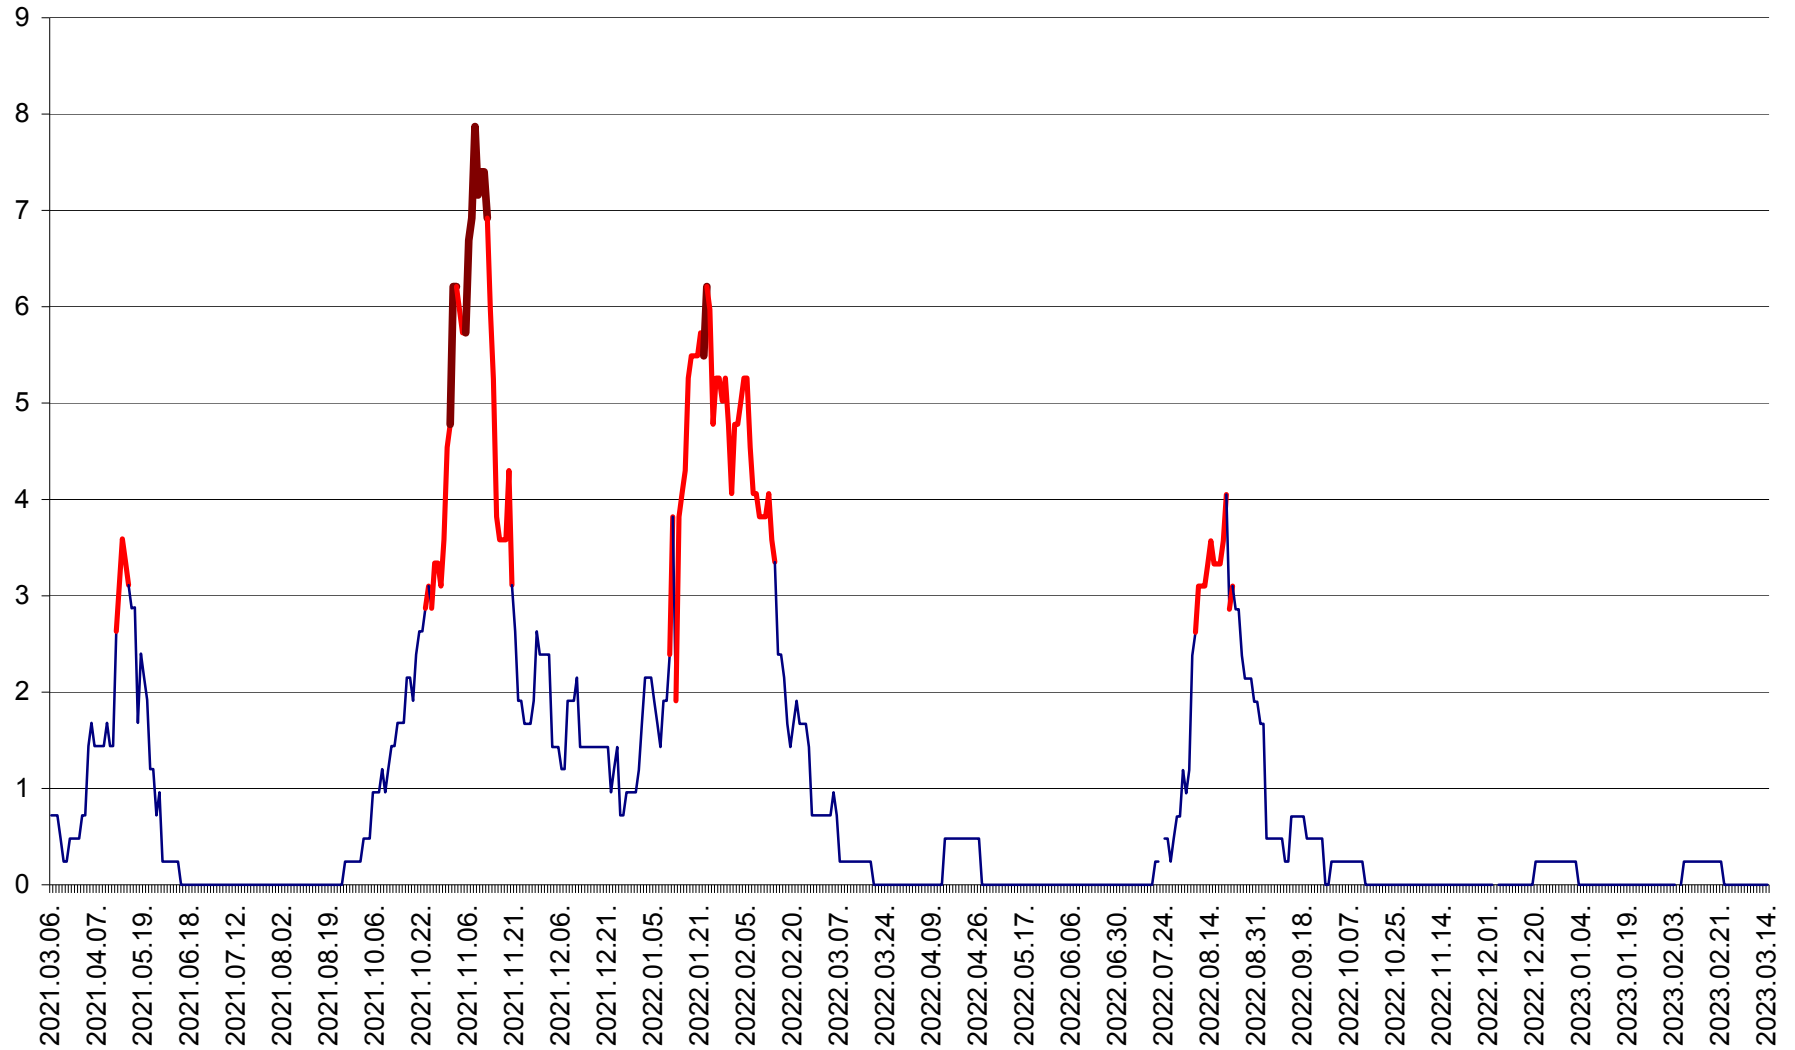

CORBU - Evolutia incidentei cumulate pe 14 zile la ‰ de locuitori
2021.03.07. - 2023.03.14.

CORUND - Evolutia incidentei cumulate pe 14 zile la ‰ de locuitori
2021.03.07. - 2023.03.14.

COZMENI - Evolutia incidentei cumulate pe 14 zile la ‰ de locuitori
2021.03.07. - 2023.03.14.

ORAȘ CRISTURU SECUIESC - Evolutia incidentei cumulate pe 14 zile la ‰ de locuitori
2021.03.07. - 2023.03.14.

DĂNEȘTI - Evolutia incidentei cumulate pe 14 zile la ‰ de locuitori
2021.03.07. - 2023.03.14.

DÂRJIU - Evolutia incidentei cumulate pe 14 zile la ‰ de locuitori
2021.03.07. - 2023.03.14.

DEALU - Evolutia incidentei cumulate pe 14 zile la ‰ de locuitori
2021.03.07. - 2023.03.14.

DITRĂU - Evolutia incidentei cumulate pe 14 zile la ‰ de locuitori
2021.03.07. - 2023.03.14.