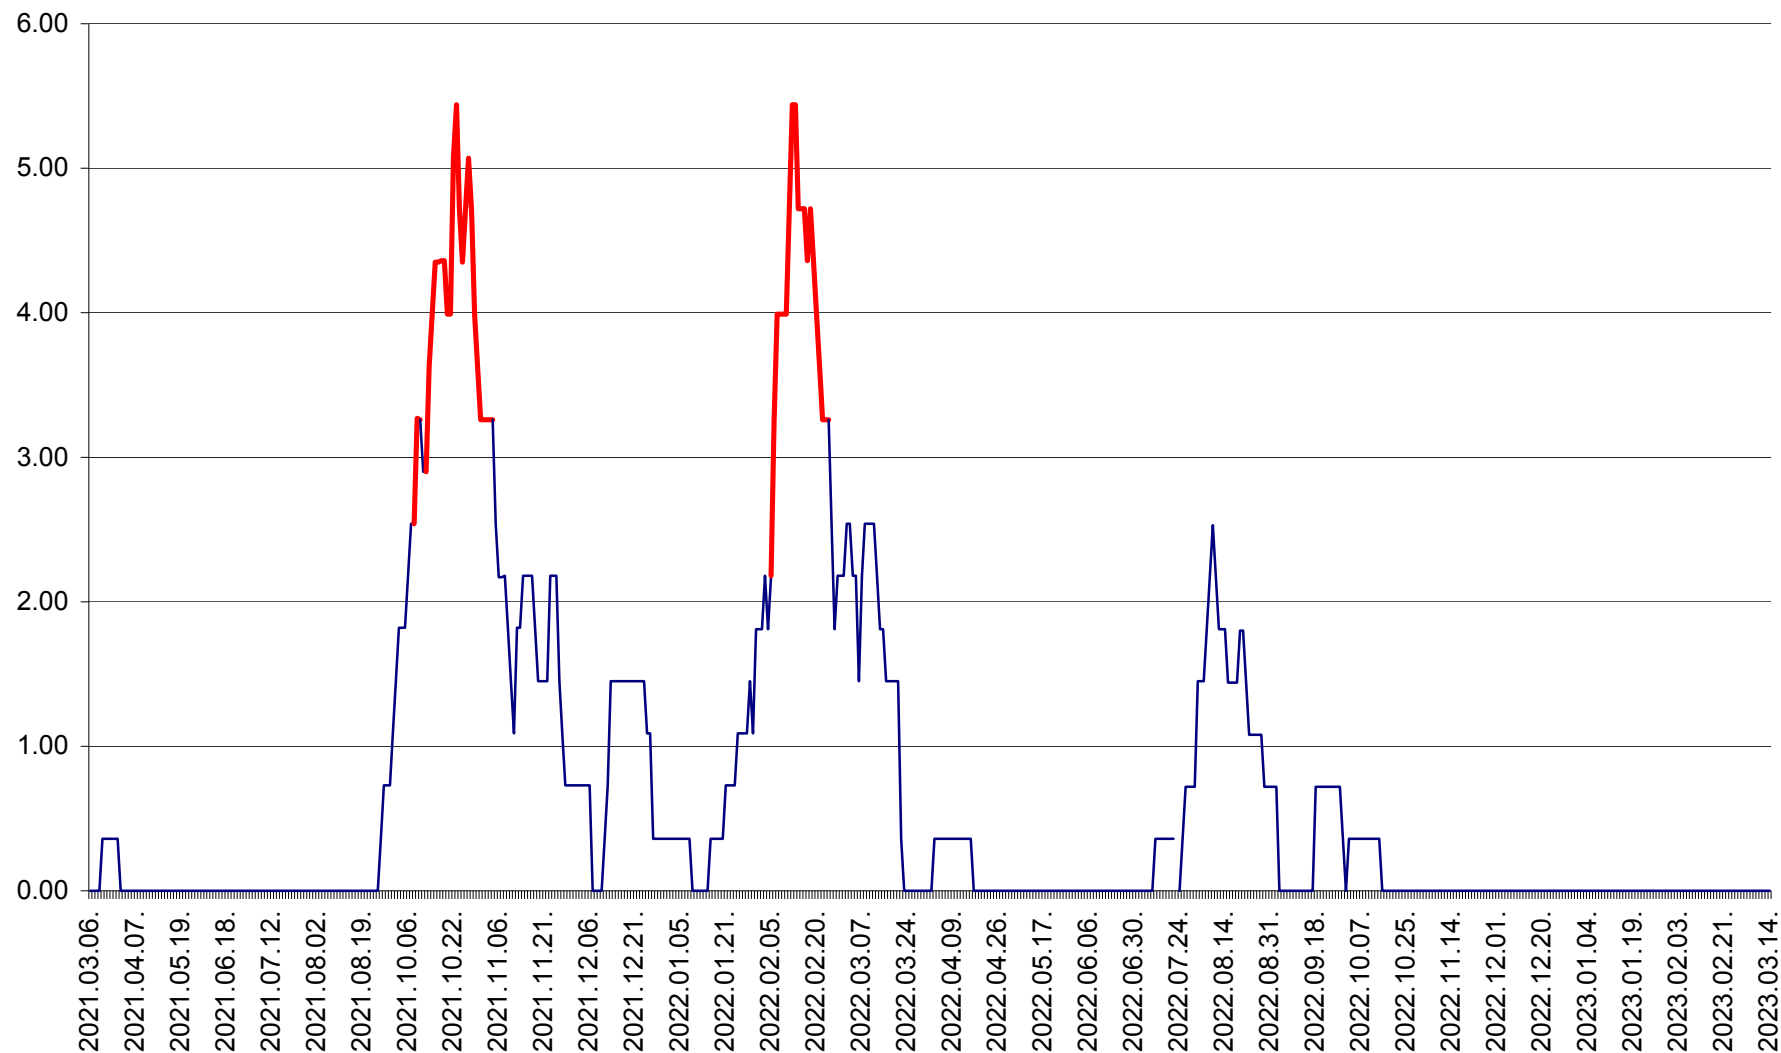

ATID - Evolutia incidentei cumulate pe 14 zile la ‰ de locuitori
2021.03.07. - 2023.03.14.

AVRĂMEȘTI - Evolutia incidentei cumulate pe 14 zile la ‰ de locuitori
2021.03.07. - 2023.03.14.

ORAȘ BĂILE TUȘNAD - Evoluția incidenței cumulate pe 14 zile la ‰ de locuitori
2021.03.07. - 2023.03.14.

ORAȘ BĂLAN - Evoluția incidenței cumulate pe 14 zile la ‰ de locuitori
2021.03.07. - 2023.03.14.

BILBOR - Evolutia incidentei cumulate pe 14 zile la ‰ de locuitori
2021.03.07. - 2023.03.14.

ORAȘ BORSEC - Evolutia incidentei cumulate pe 14 zile la ‰ de locuitori
2021.03.07. - 2023.03.14.

BRĂDEȘTI - Evolutia incidentei cumulate pe 14 zile la ‰ de locuitori
2021.03.07. - 2023.03.14.

CĂPÂLNIȚA - Evoluția incidenței cumulate pe 14 zile la ‰ de locuitori
2021.03.07. - 2023.03.14.

CÂRȚA - Evolutia incidentei cumulate pe 14 zile la ‰ de locuitori
2021.03.07. - 2023.03.14.