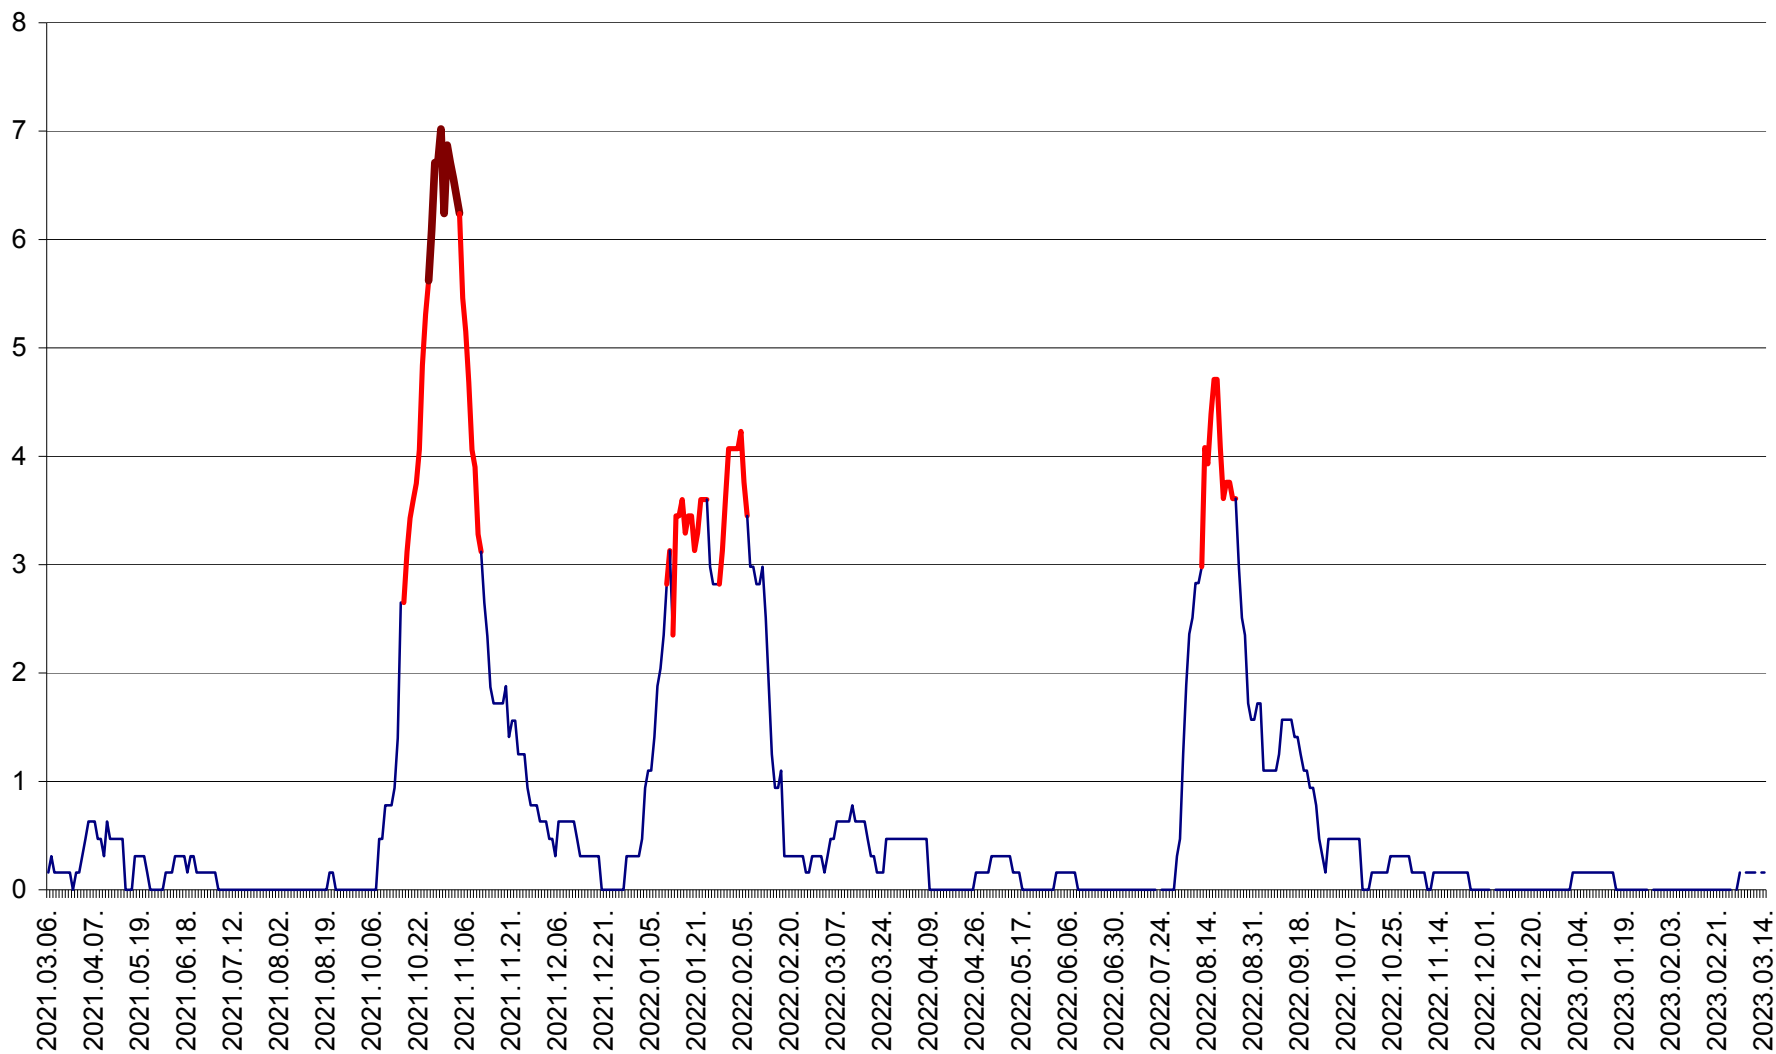

PLĂIEȘII DE JOS - Evolutia incidentei cumulate pe 14 zile la ‰ de locuitori
2021.03.07. - 2023.03.14.

PORUMBENI - Evolutia incidentei cumulate pe 14 zile la ‰ de locuitori
2021.03.07. - 2023.03.14.

PRAID - Evolutia incidentei cumulate pe 14 zile la ‰ de locuitori
2021.03.07. - 2023.03.14.

RACU - Evolutia incidentei cumulate pe 14 zile la ‰ de locuitori
2021.03.07. - 2023.03.14.

REMETEA - Evolutia incidentei cumulate pe 14 zile la % de locuitori
2021.03.07. - 2023.03.14.

SĂCEL - Evolutia incidentei cumulate pe 14 zile la ‰ de locuitori
2021.03.07. - 2023.03.14.