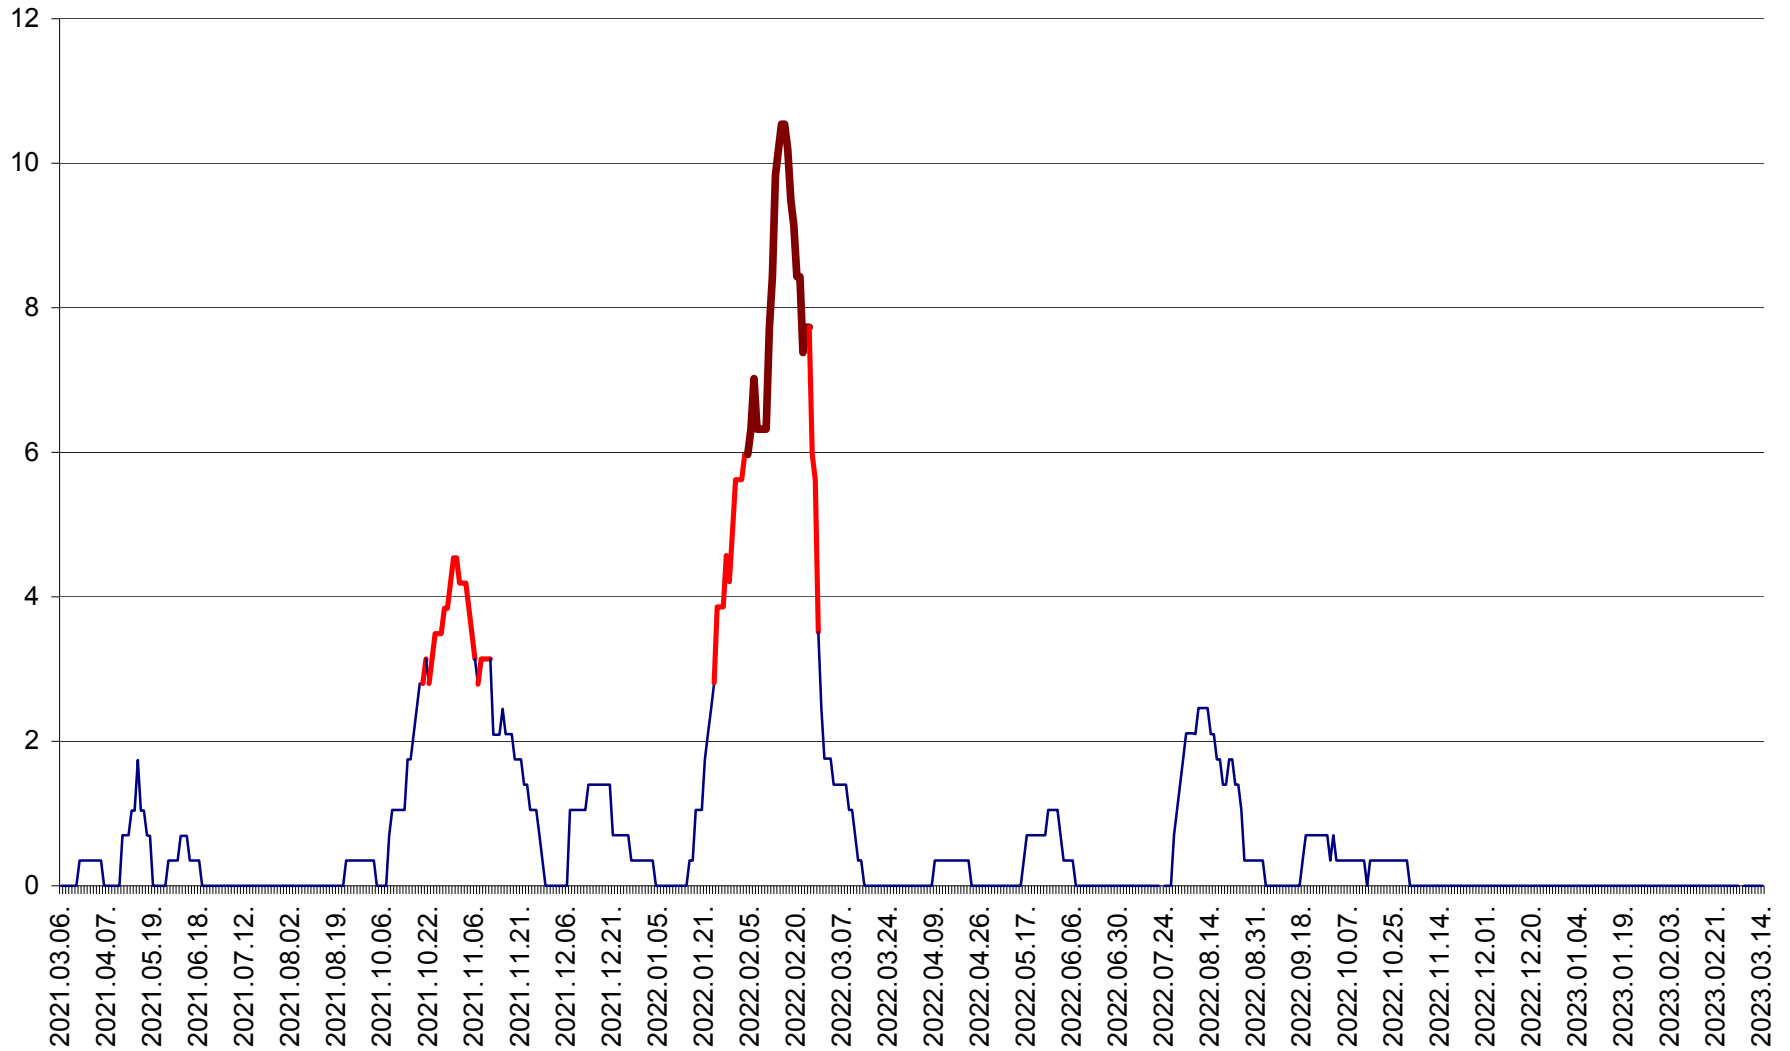

SICULENI - Evolutia incidentei cumulate pe 14 zile la ‰ de locuitori
2021.03.07. - 2023.03.14.

SECUIENI - Evolutia incidentei cumulate pe 14 zile la ‰ de locuitori
2021.03.07. - 2023.03.14.