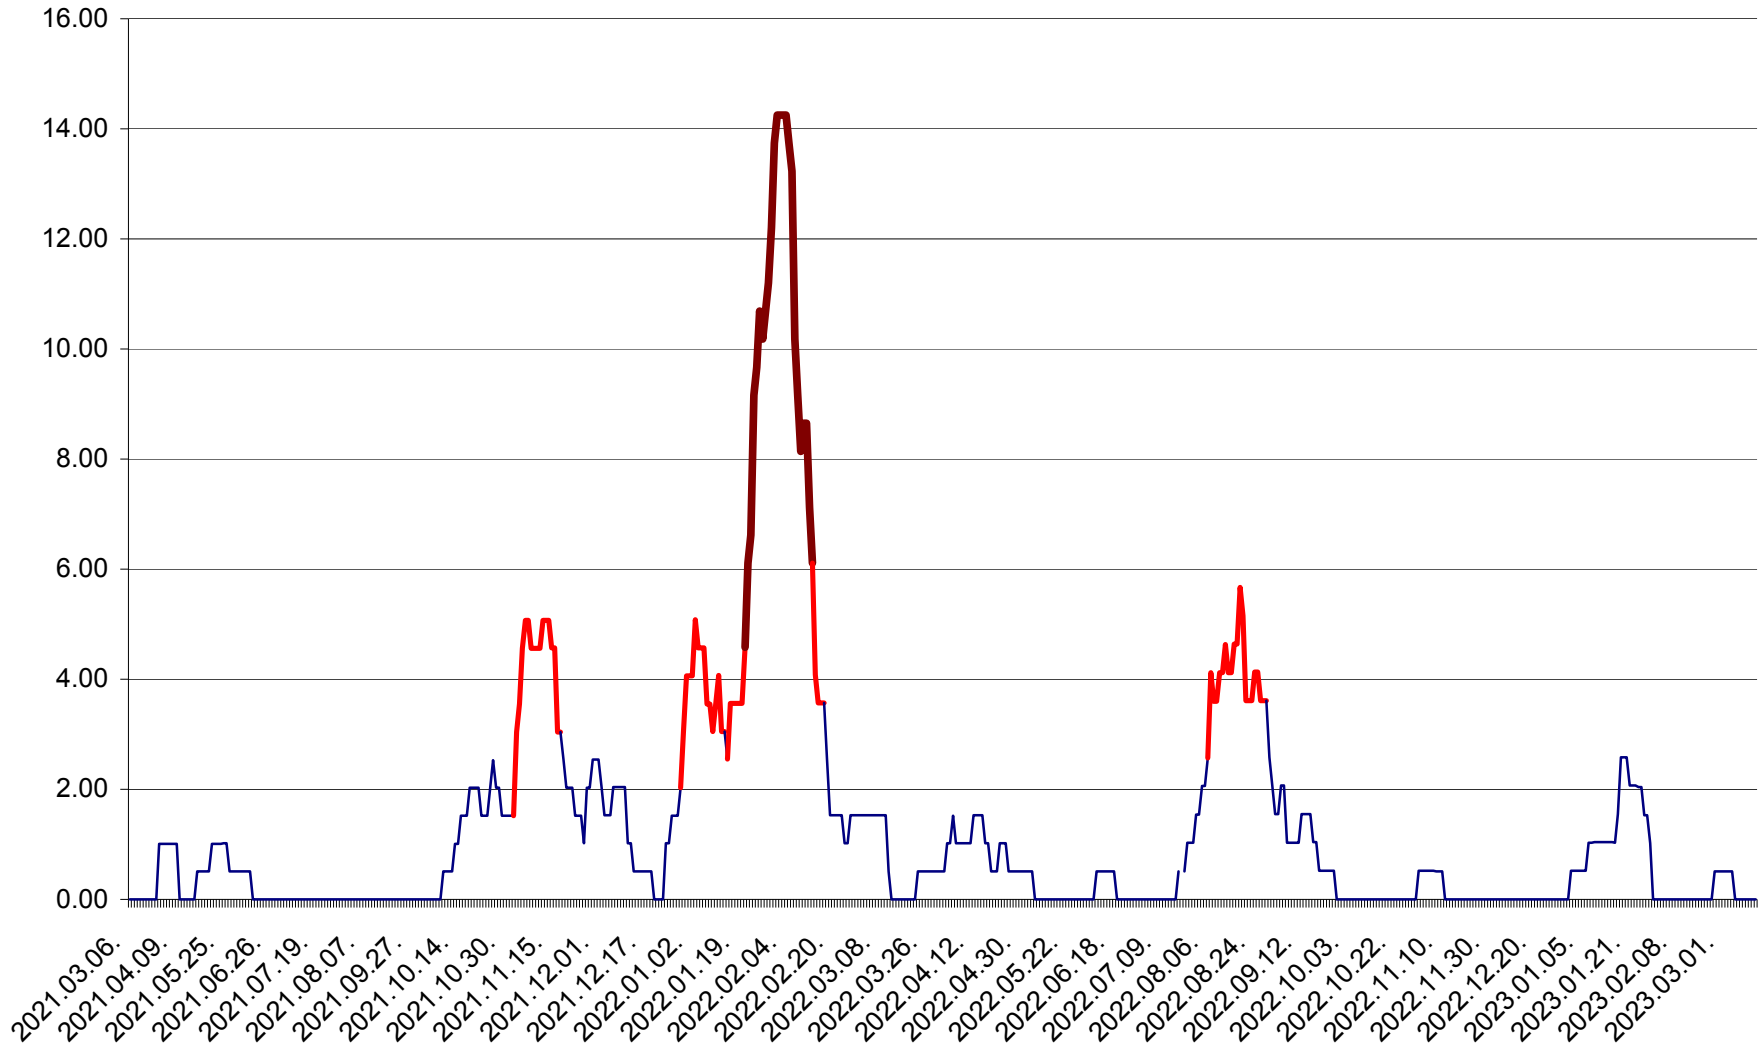

TUȘNAD - Evolutia incidentei cumulate pe 14 zile la ‰ de locuitori
2021.03.07. - 2023.03.14.

ULIEȘ - Evoluția incidentei cumulate pe 14 zile la ‰ de locuitori
2021.03.07. - 2023.03.14.

VĂRȘAG - Evolutia incidentei cumulate pe 14 zile la ‰ de locuitori
2021.03.07. - 2023.03.14.

ORAȘ VLĂHIȚA - Evolutia incidentei cumulate pe 14 zile la ‰ de locuitori
2021.03.07. - 2023.03.14.

VOȘLĂBENI - Evolutia incidentei cumulate pe 14 zile la ‰ de locuitori
2021.03.07. - 2023.03.14.

ZETEA - Evolutia incidentei cumulate pe 14 zile la ‰ de locuitori
2021.03.07. - 2023.03.14.