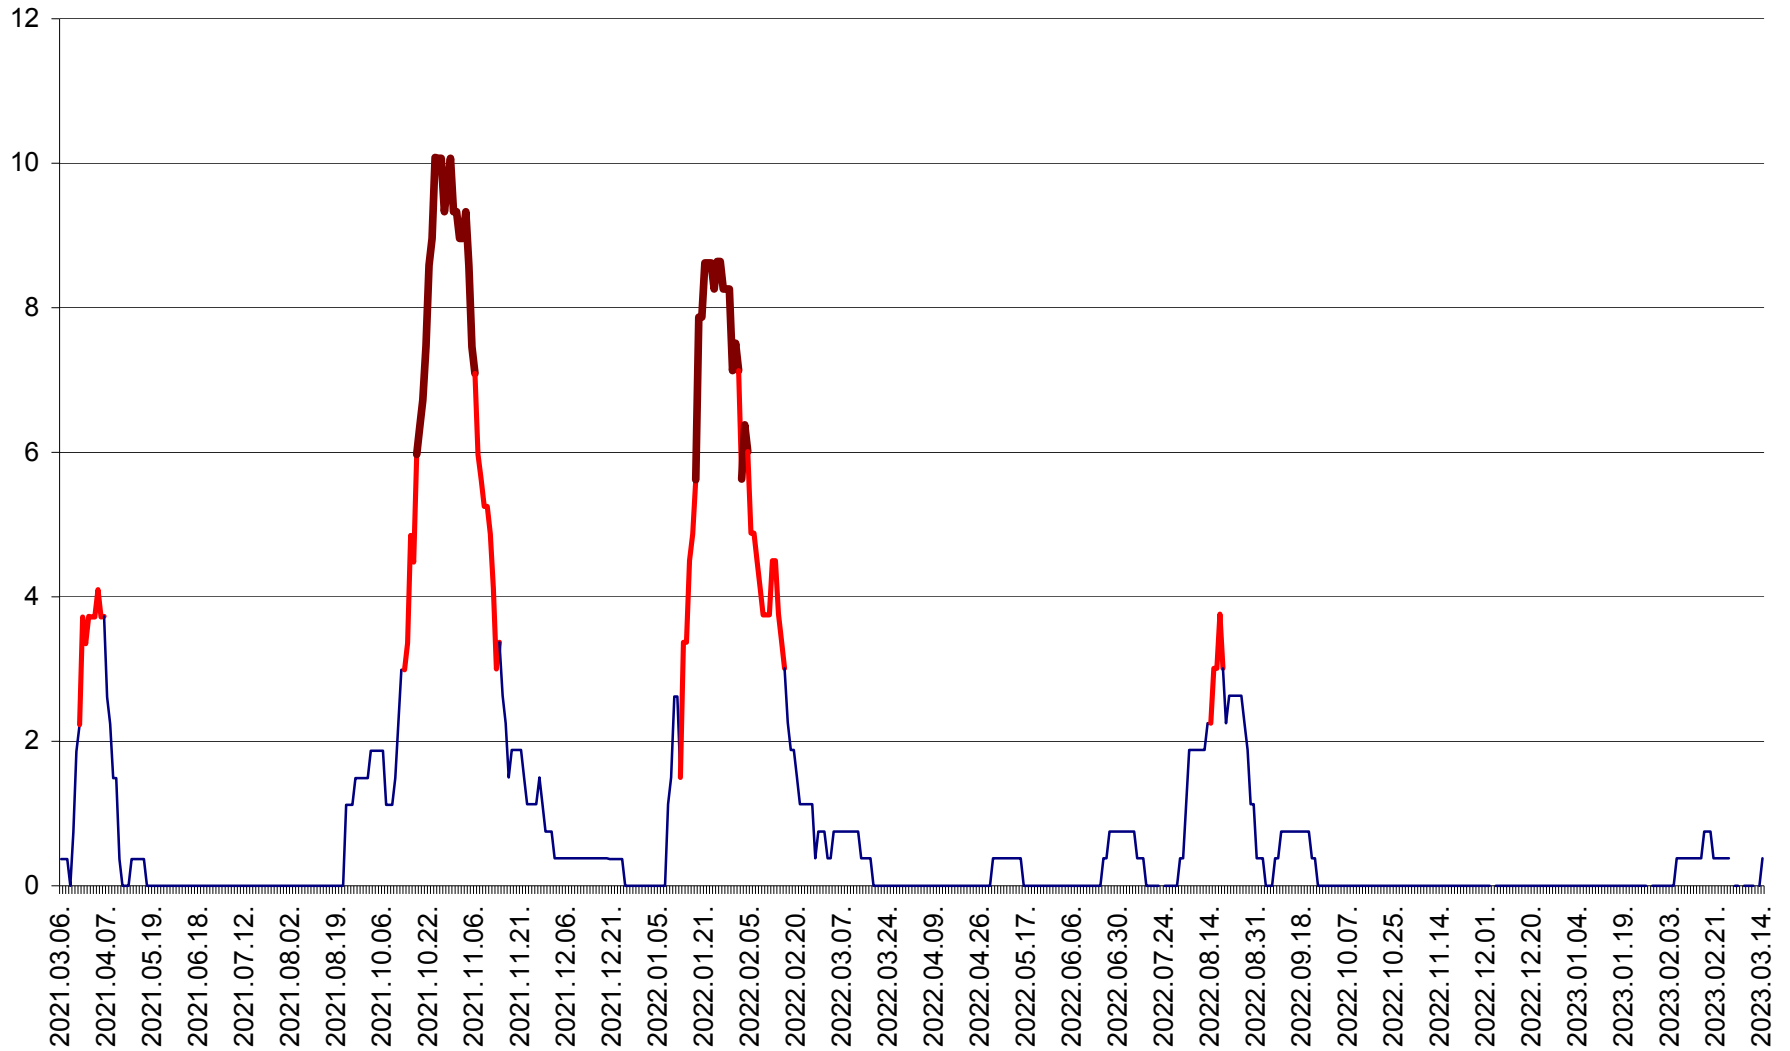

RACU - Evolutia incidentei cumulate pe 14 zile la ‰ de locuitori
2021.03.07. - 2023.03.14.

REMETEA - Evolutia incidentei cumulate pe 14 zile la % de locuitori
2021.03.07. - 2023.03.14.

SĂCEL - Evolutia incidentei cumulate pe 14 zile la ‰ de locuitori
2021.03.07. - 2023.03.14.

SÂNCRĂIENI - Evolutia incidentei cumulate pe 14 zile la ‰ de locuitori
2021.03.07. - 2023.03.14.

SÂNDOMIC - Evolutia incidentei cumulate pe 14 zile la ‰ de locuitori
2021.03.07. - 2023.03.14.

SÂNMARTIN - Evolutia incidentei cumulate pe 14 zile la ‰ de locuitori
2021.03.07. - 2023.03.14.