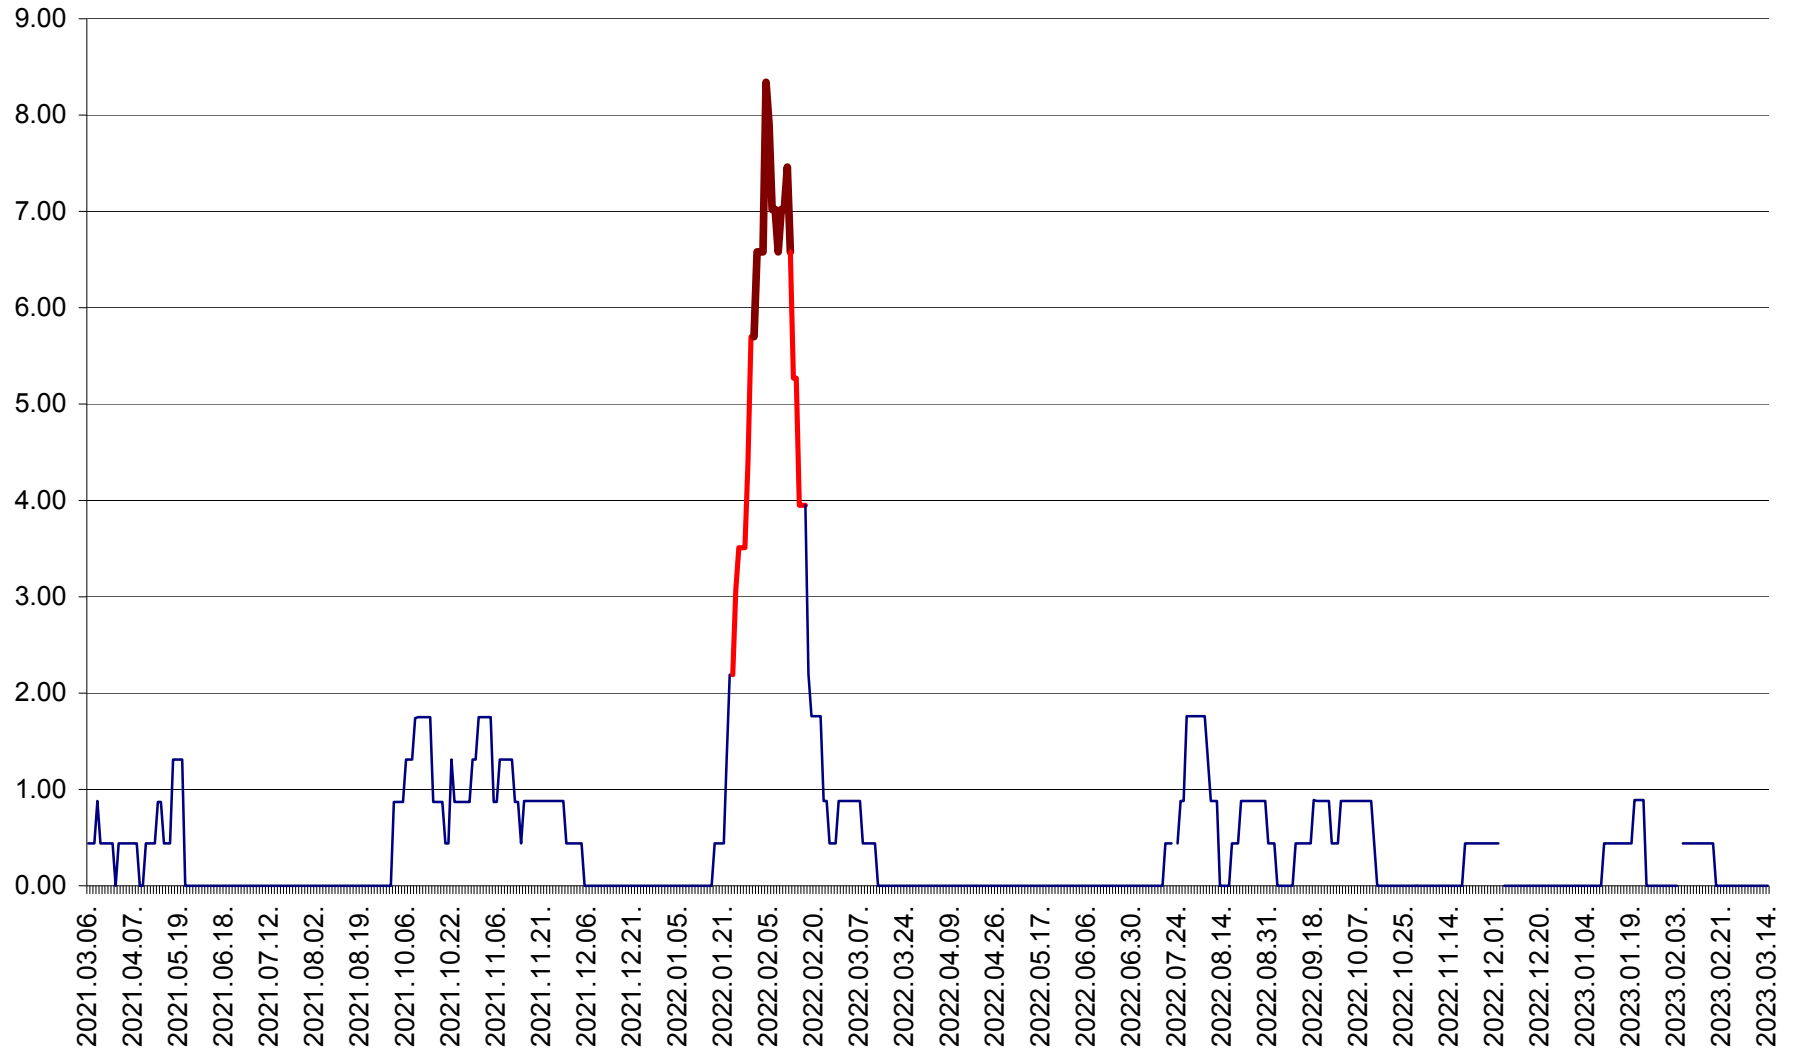

ORAȘ BĂLAN - Evoluția incidenței cumulate pe 14 zile la ‰ de locuitori
2021.03.07. - 2023.03.14.

BILBOR - Evolutia incidentei cumulate pe 14 zile la ‰ de locuitori
2021.03.07. - 2023.03.14.

ORAȘ BORSEC - Evolutia incidentei cumulate pe 14 zile la ‰ de locuitori
2021.03.07. - 2023.03.14.

BRĂDEȘTI - Evolutia incidentei cumulate pe 14 zile la ‰ de locuitori
2021.03.07. - 2023.03.14.

CĂPÂLNIȚA - Evoluția incidenței cumulate pe 14 zile la ‰ de locuitori
2021.03.07. - 2023.03.14.

CÂRȚA - Evolutia incidentei cumulate pe 14 zile la ‰ de locuitori
2021.03.07. - 2023.03.14.

CICEU - Evolutia incidentei cumulate pe 14 zile la ‰ de locuitori
2021.03.07. - 2023.03.14.

CIUCSÂNGEORGIU - Evolutia incidentei cumulate pe 14 zile la ‰ de locuitori
2021.03.07. - 2023.03.14.

CIUMANI - Evolutia incidentei cumulate pe 14 zile la ‰ de locuitori
2021.03.07. - 2023.03.14.

CORBU - Evolutia incidentei cumulate pe 14 zile la ‰ de locuitori
2021.03.07. - 2023.03.14.

CORUND - Evolutia incidentei cumulate pe 14 zile la ‰ de locuitori
2021.03.07. - 2023.03.14.

COZMENI - Evolutia incidentei cumulate pe 14 zile la ‰ de locuitori
2021.03.07. - 2023.03.14.