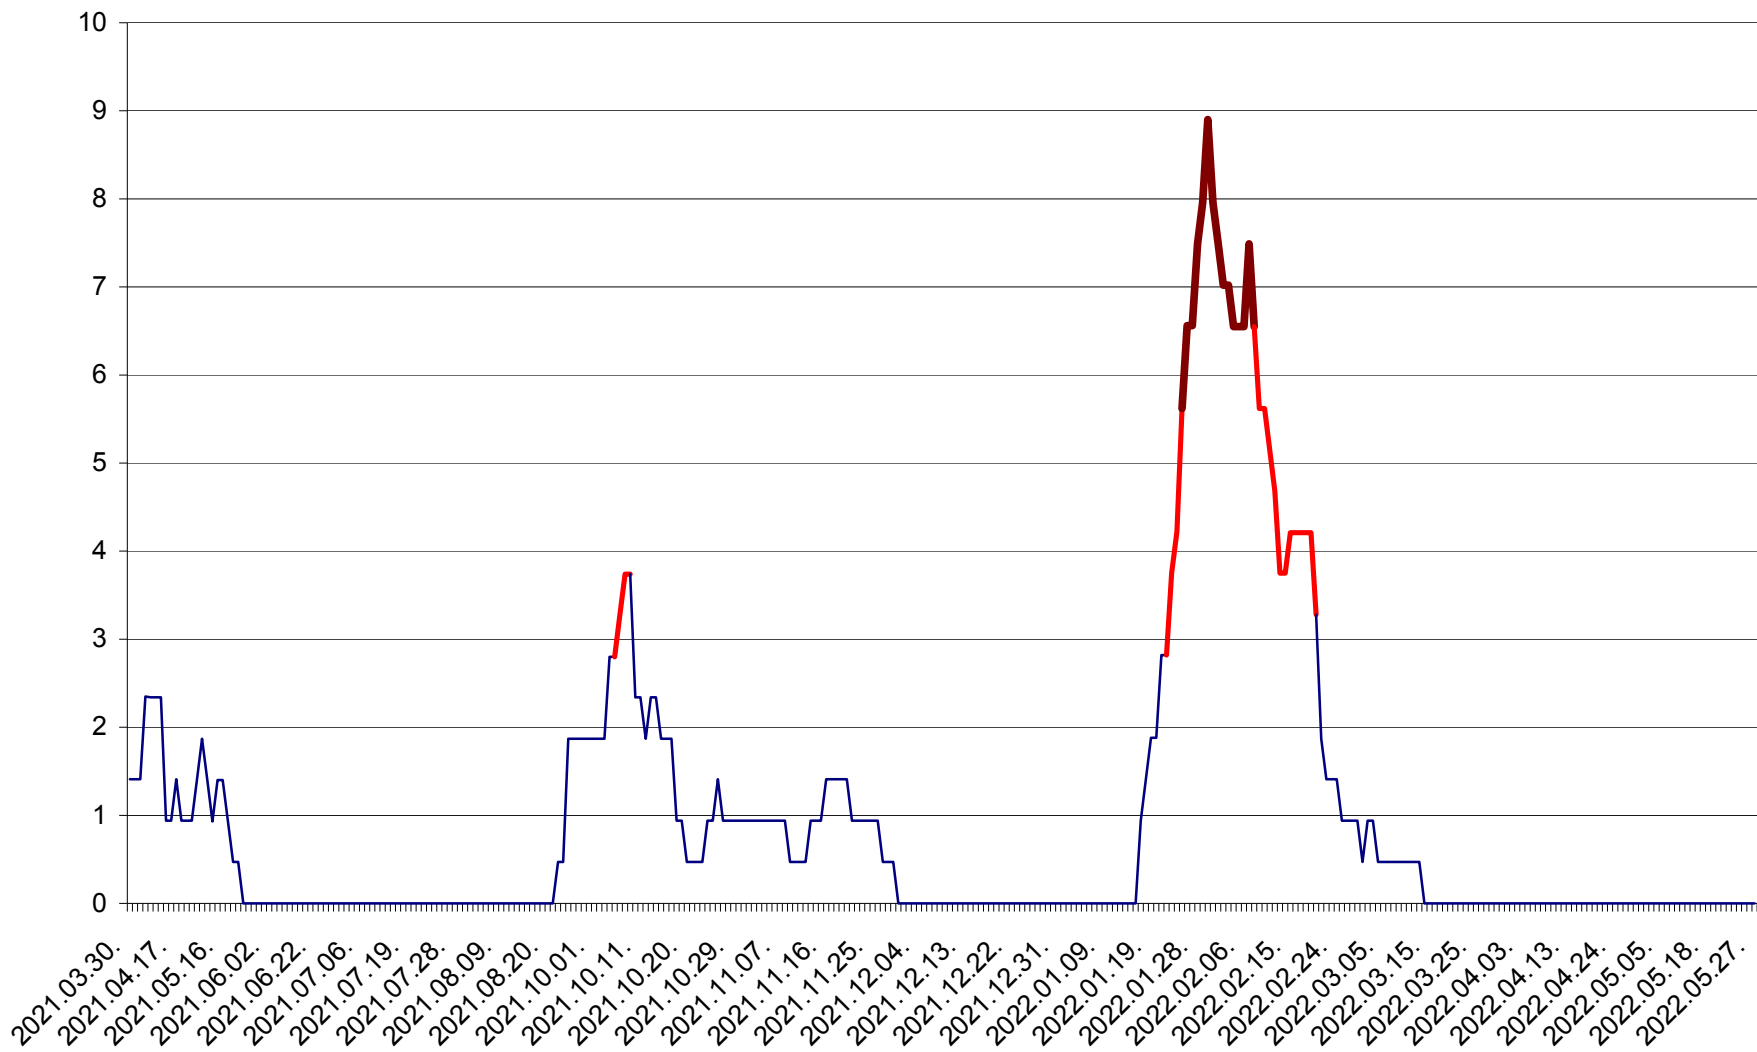

SECUIENI - Evolutia incidentei cumulate pe 14 zile la ‰ de locuitori
2021.04.01. - 2022.05.27.