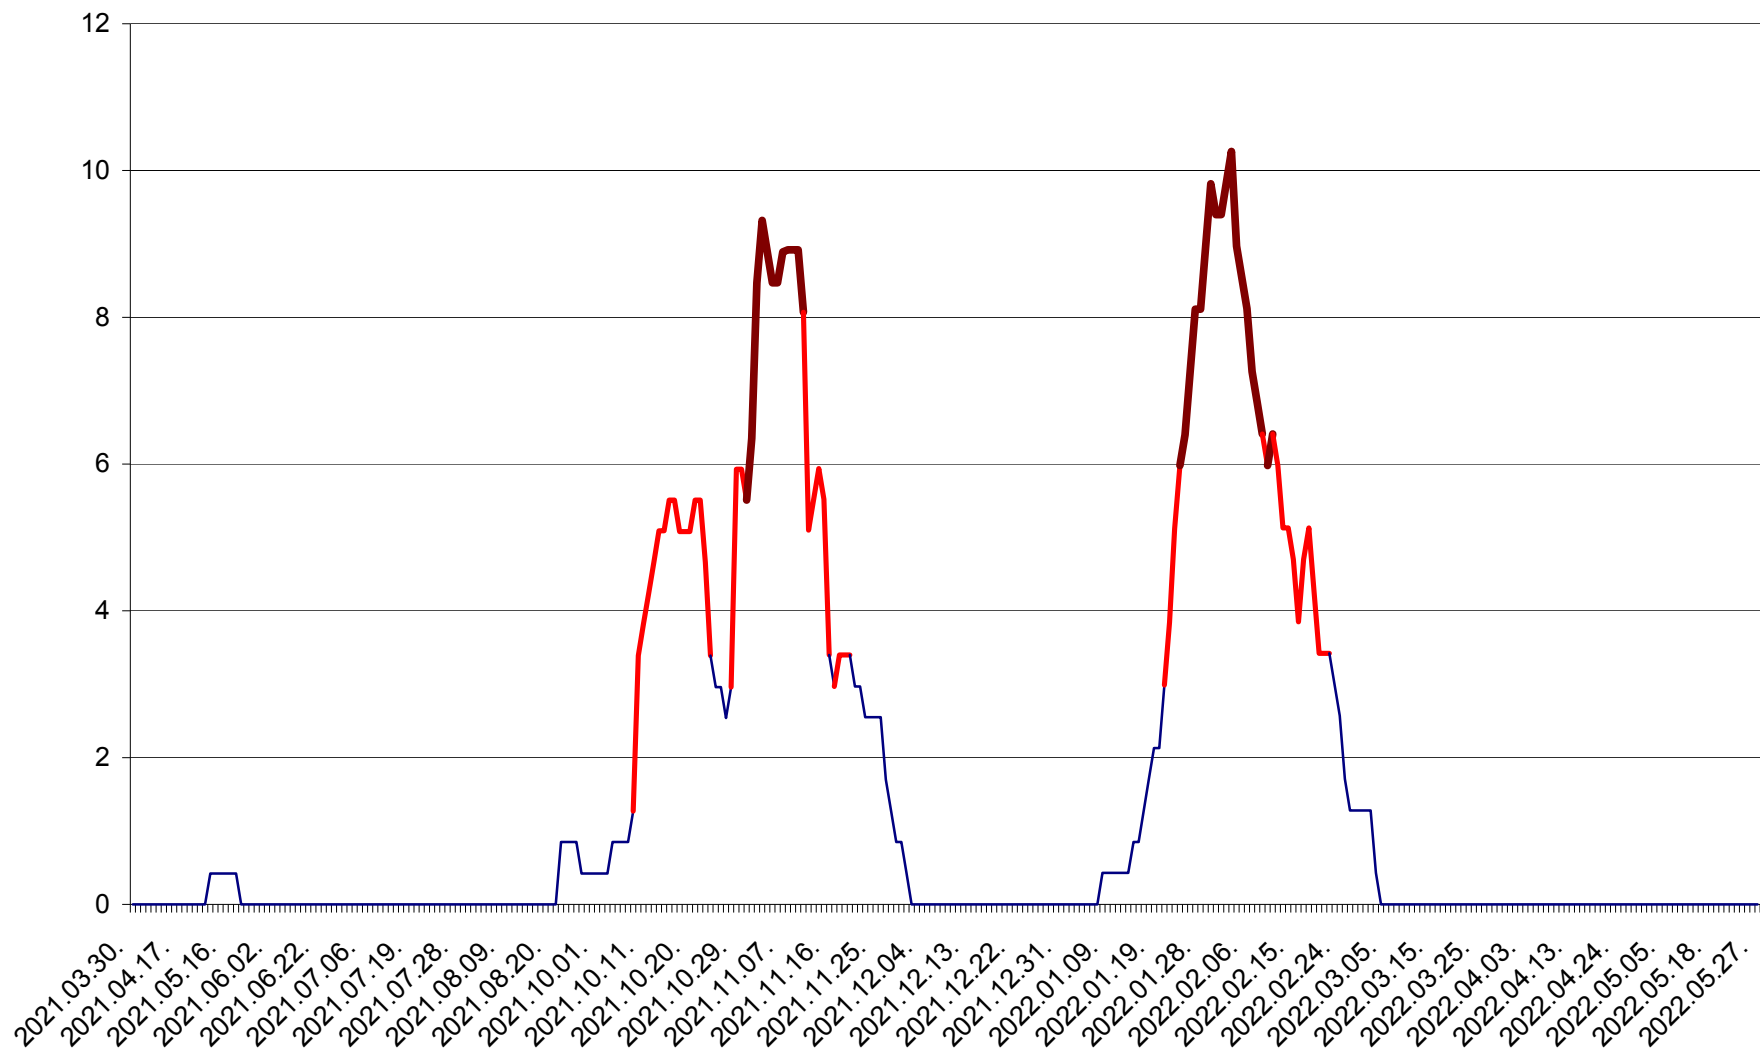

PRAID - Evolutia incidentei cumulate pe 14 zile la ‰ de locuitori  
2021.04.01. - 2022.05.27.

RACU - Evolutia incidentei cumulate pe 14 zile la ‰ de locuitori  
2021.04.01. - 2022.05.27.

REMETEA - Evolutia incidentei cumulate pe 14 zile la % de locuitori  
2021.04.01. - 2022.05.27.

SĂCEL - Evolutia incidentei cumulate pe 14 zile la ‰ de locuitori  
2021.04.01. - 2022.05.27.

SÂNCRĂIENI - Evolutia incidentei cumulate pe 14 zile la ‰ de locuitori  
2021.04.01. - 2022.05.27.

SÂNDOMINIC - Evolutia incidentei cumulate pe 14 zile la ‰ de locuitori  
2021.04.01. - 2022.05.27.

SÂNMARTIN - Evolutia incidentei cumulate pe 14 zile la ‰ de locuitori  
2021.04.01. - 2022.05.27.

SÂNSIMION - Evolutia incidentei cumulate pe 14 zile la ‰ de locuitori  
2021.04.01. - 2022.05.27.

SÂNTIMBRU - Evolutia incidentei cumulate pe 14 zile la ‰ de locuitori  
2021.04.01. - 2022.05.27.