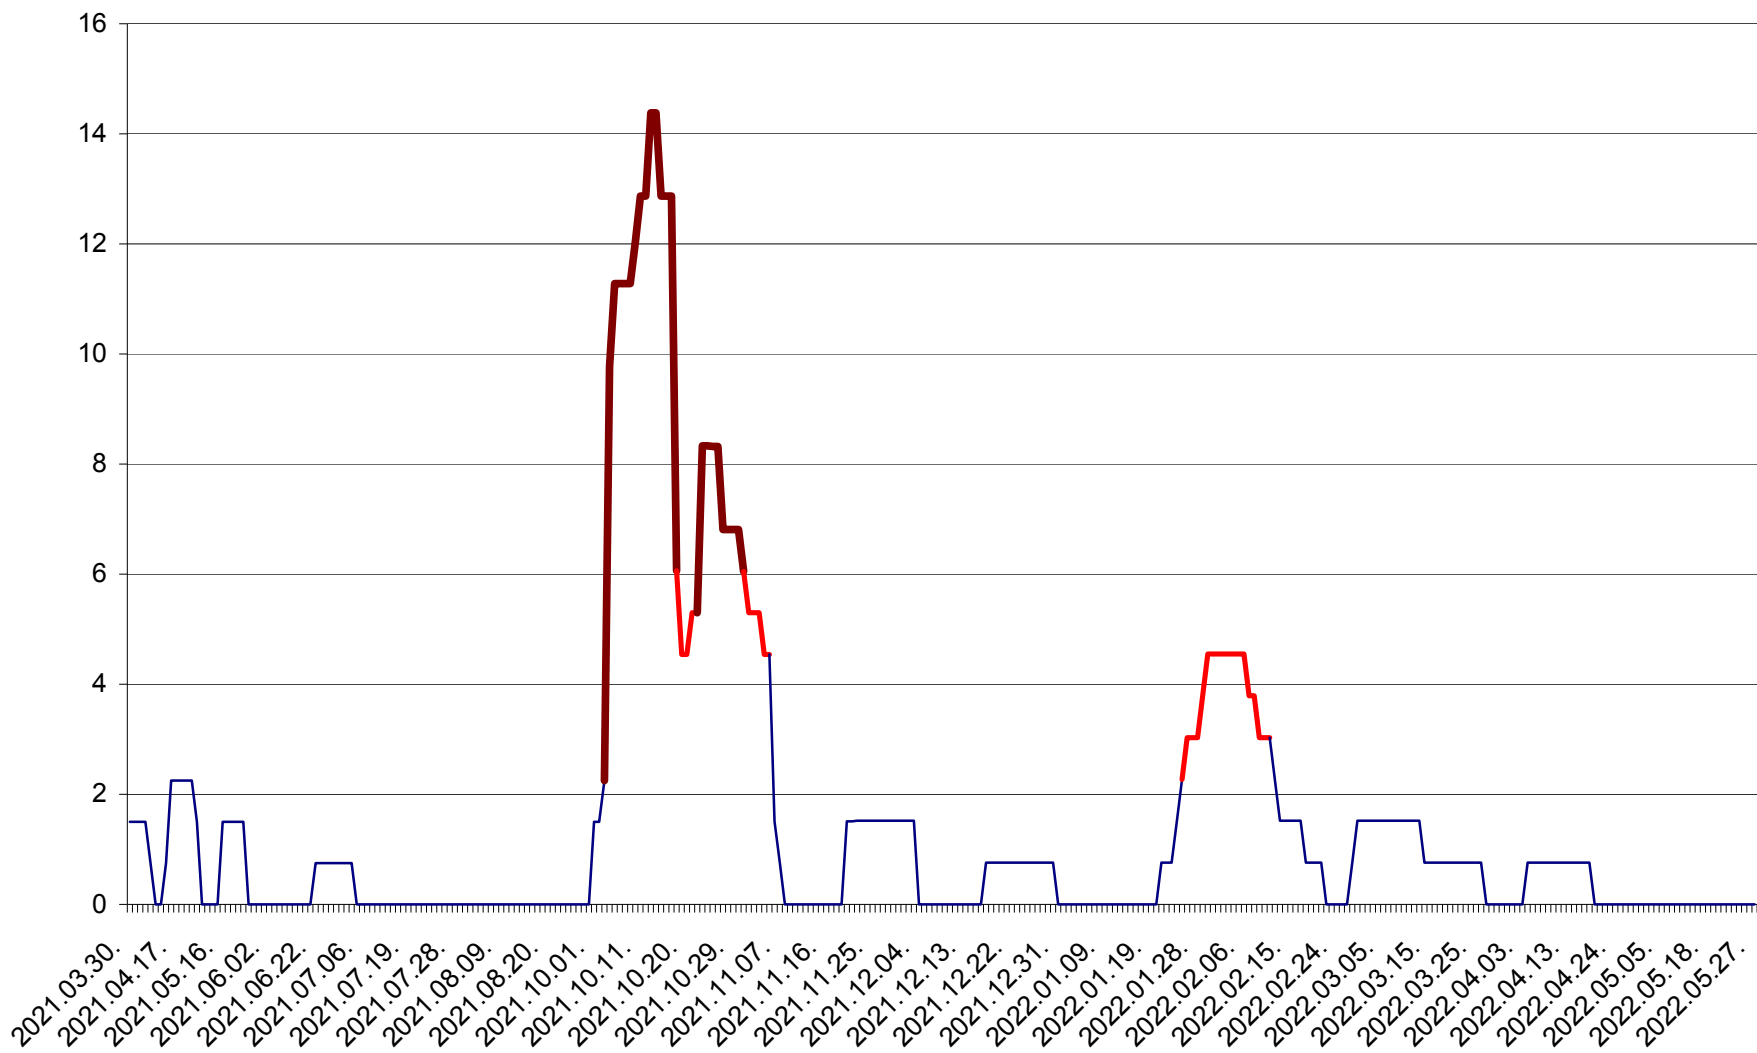

LUPENI - Evolutia incidentei cumulate pe 14 zile la ‰ de locuitori  
2021.04.01. - 2022.05.27.

MĂDĂRAȘ - Evolutia incidentei cumulate pe 14 zile la ‰ de locuitori  
2021.04.01. - 2022.05.27.

MĂRTINIȘ - Evolutia incidentei cumulate pe 14 zile la ‰ de locuitori  
2021.04.01. - 2022.05.27.

MEREȘTI - Evolutia incidentei cumulate pe 14 zile la ‰ de locuitori  
2021.04.01. - 2022.05.27.

MUNICIPIUL MIERCUREA-CIUC - Evolutia incidentei cumulate pe 14 zile la ‰ de locuitori  
2021.04.01. - 2022.05.27.

MIHĂILENI - Evolutia incidentei cumulate pe 14 zile la ‰ de locuitori  
2021.04.01. - 2022.05.27.

MUGENI - Evolutia incidentei cumulate pe 14 zile la ‰ de locuitori  
2021.04.01. - 2022.05.27.

OCLAND - Evolutia incidentei cumulate pe 14 zile la ‰ de locuitori  
2021.04.01. - 2022.05.27.