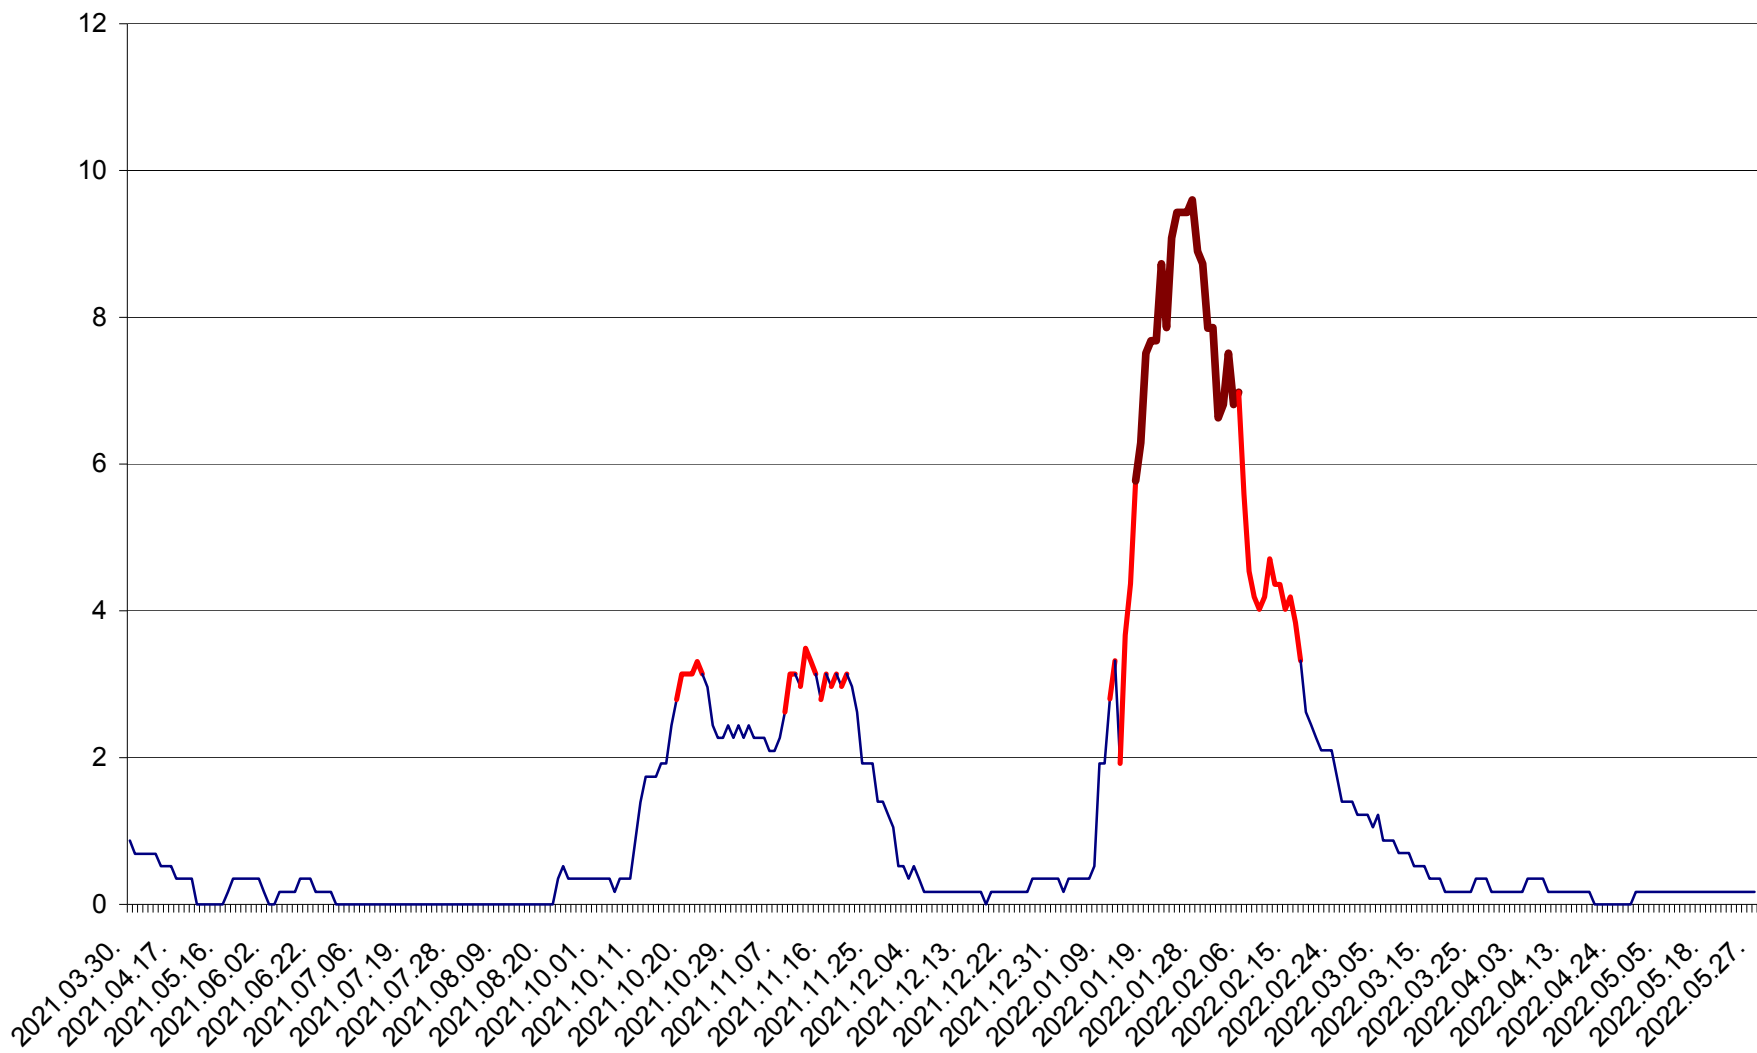

DÂRJIU - Evolutia incidentei cumulate pe 14 zile la ‰ de locuitori  
2021.04.01. - 2022.05.27.

DEALU - Evolutia incidentei cumulate pe 14 zile la ‰ de locuitori  
2021.04.01. - 2022.05.27.

DITRĂU - Evolutia incidentei cumulate pe 14 zile la ‰ de locuitori  
2021.04.01. - 2022.05.27.

FELICENI - Evolutia incidentei cumulate pe 14 zile la % de locuitori  
2021.04.01. - 2022.05.27.

FRUMOASA - Evolutia incidentei cumulate pe 14 zile la ‰ de locuitori  
2021.04.01. - 2022.05.27.

GĂLĂUȚAȘ - Evolutia incidentei cumulate pe 14 zile la ‰ de locuitori  
2021.04.01. - 2022.05.27.

MUNICIPIUL GHEORGHENI - Evolutia incidentei cumulate pe 14 zile la % de locuitori  
2021.04.01. - 2022.05.27.

JOSENI - Evolutia incidentei cumulate pe 14 zile la ‰ de locuitori  
2021.04.01. - 2022.05.27.

LĂZAREA - Evolutia incidentei cumulate pe 14 zile la % de locuitori  
2021.04.01. - 2022.05.27.

LELICENI - Evolutia incidentei cumulate pe 14 zile la ‰ de locuitori  
2021.04.01. - 2022.05.27.

LUETA - Evolutia incidentei cumulate pe 14 zile la ‰ de locuitori  
2021.04.01. - 2022.05.27.