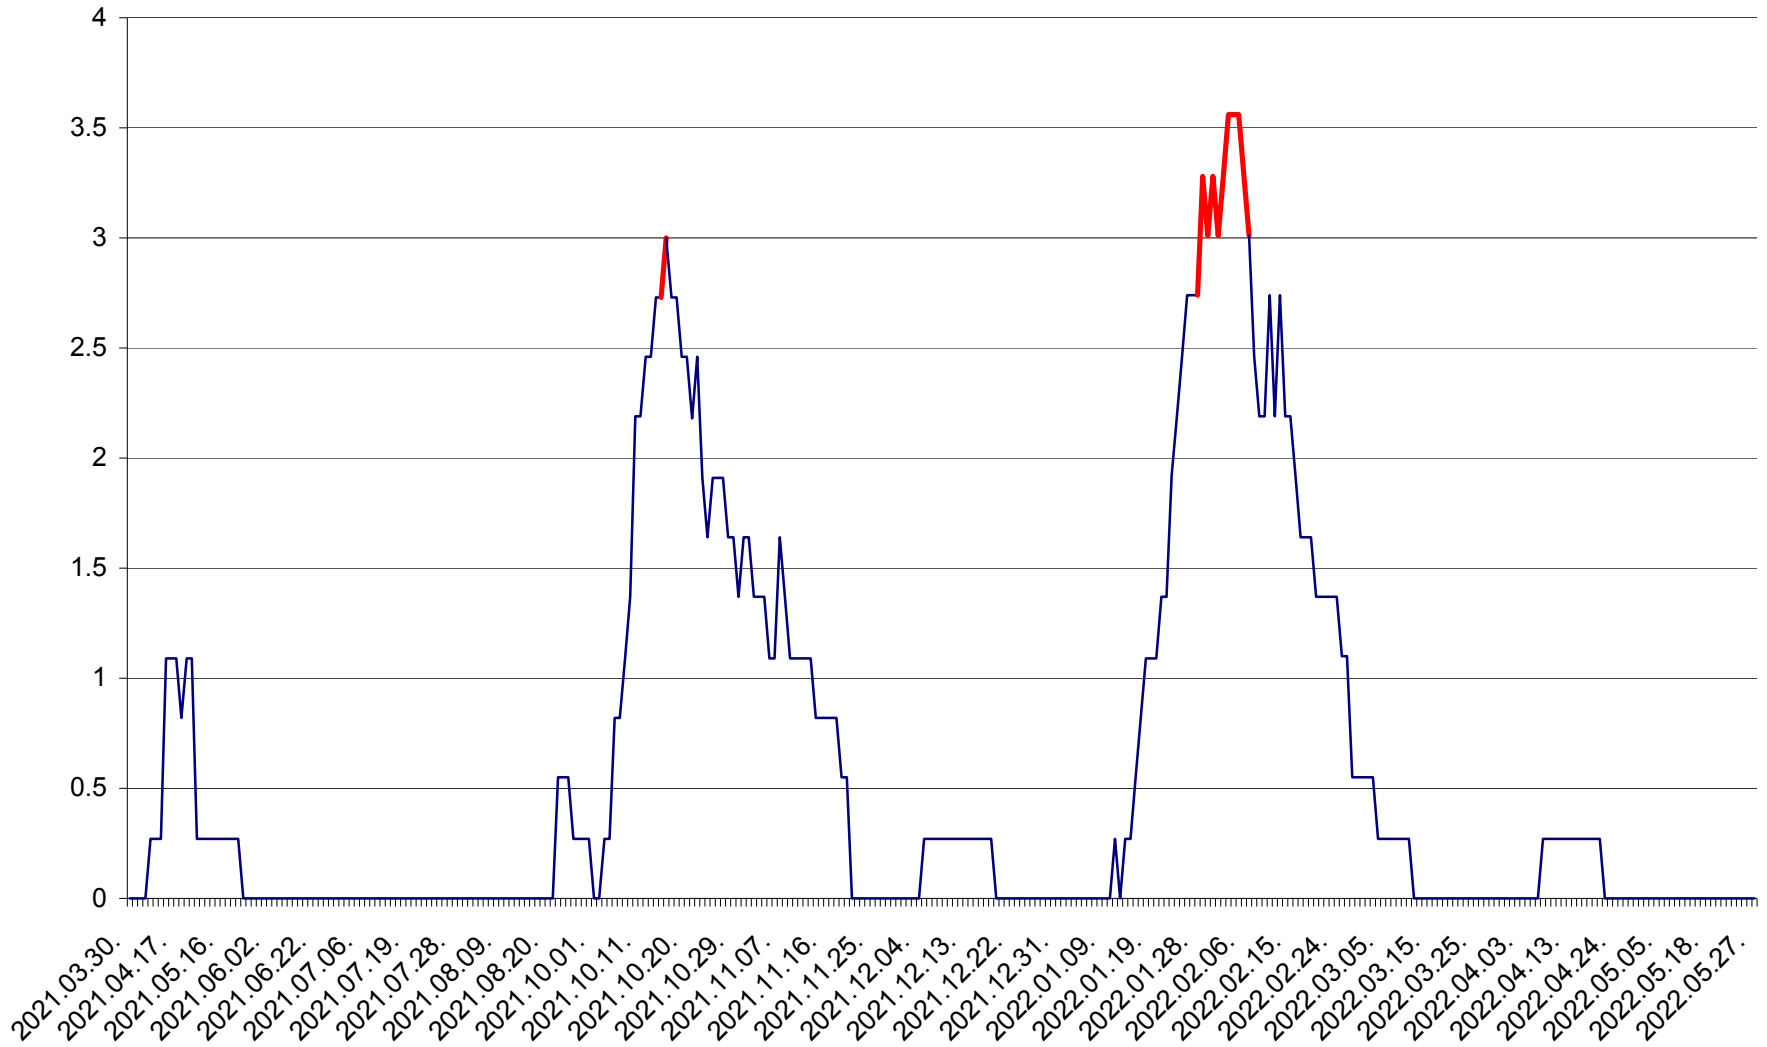

FELICENI - Evolutia incidentei cumulate pe 14 zile la % de locuitori  
2021.04.01. - 2022.05.27.

FRUMOASA - Evolutia incidentei cumulate pe 14 zile la ‰ de locuitori  
2021.04.01. - 2022.05.27.

GĂLĂUȚAȘ - Evolutia incidentei cumulate pe 14 zile la ‰ de locuitori  
2021.04.01. - 2022.05.27.

MUNICIPIUL GHEORGHENI - Evolutia incidentei cumulate pe 14 zile la % de locuitori  
2021.04.01. - 2022.05.27.

JOSENI - Evolutia incidentei cumulate pe 14 zile la ‰ de locuitori  
2021.04.01. - 2022.05.27.

LĂZAREA - Evolutia incidentei cumulate pe 14 zile la % de locuitori  
2021.04.01. - 2022.05.27.

LELICENI - Evolutia incidentei cumulate pe 14 zile la ‰ de locuitori  
2021.04.01. - 2022.05.27.

LUETA - Evolutia incidentei cumulate pe 14 zile la ‰ de locuitori  
2021.04.01. - 2022.05.27.

LUNCA DE JOS - Evolutia incidentei cumulate pe 14 zile la ‰ de locuitori  
2021.04.01. - 2022.05.27.

LUNCA DE SUS - Evolutia incidentei cumulate pe 14 zile la ‰ de locuitori  
2021.04.01. - 2022.05.27.