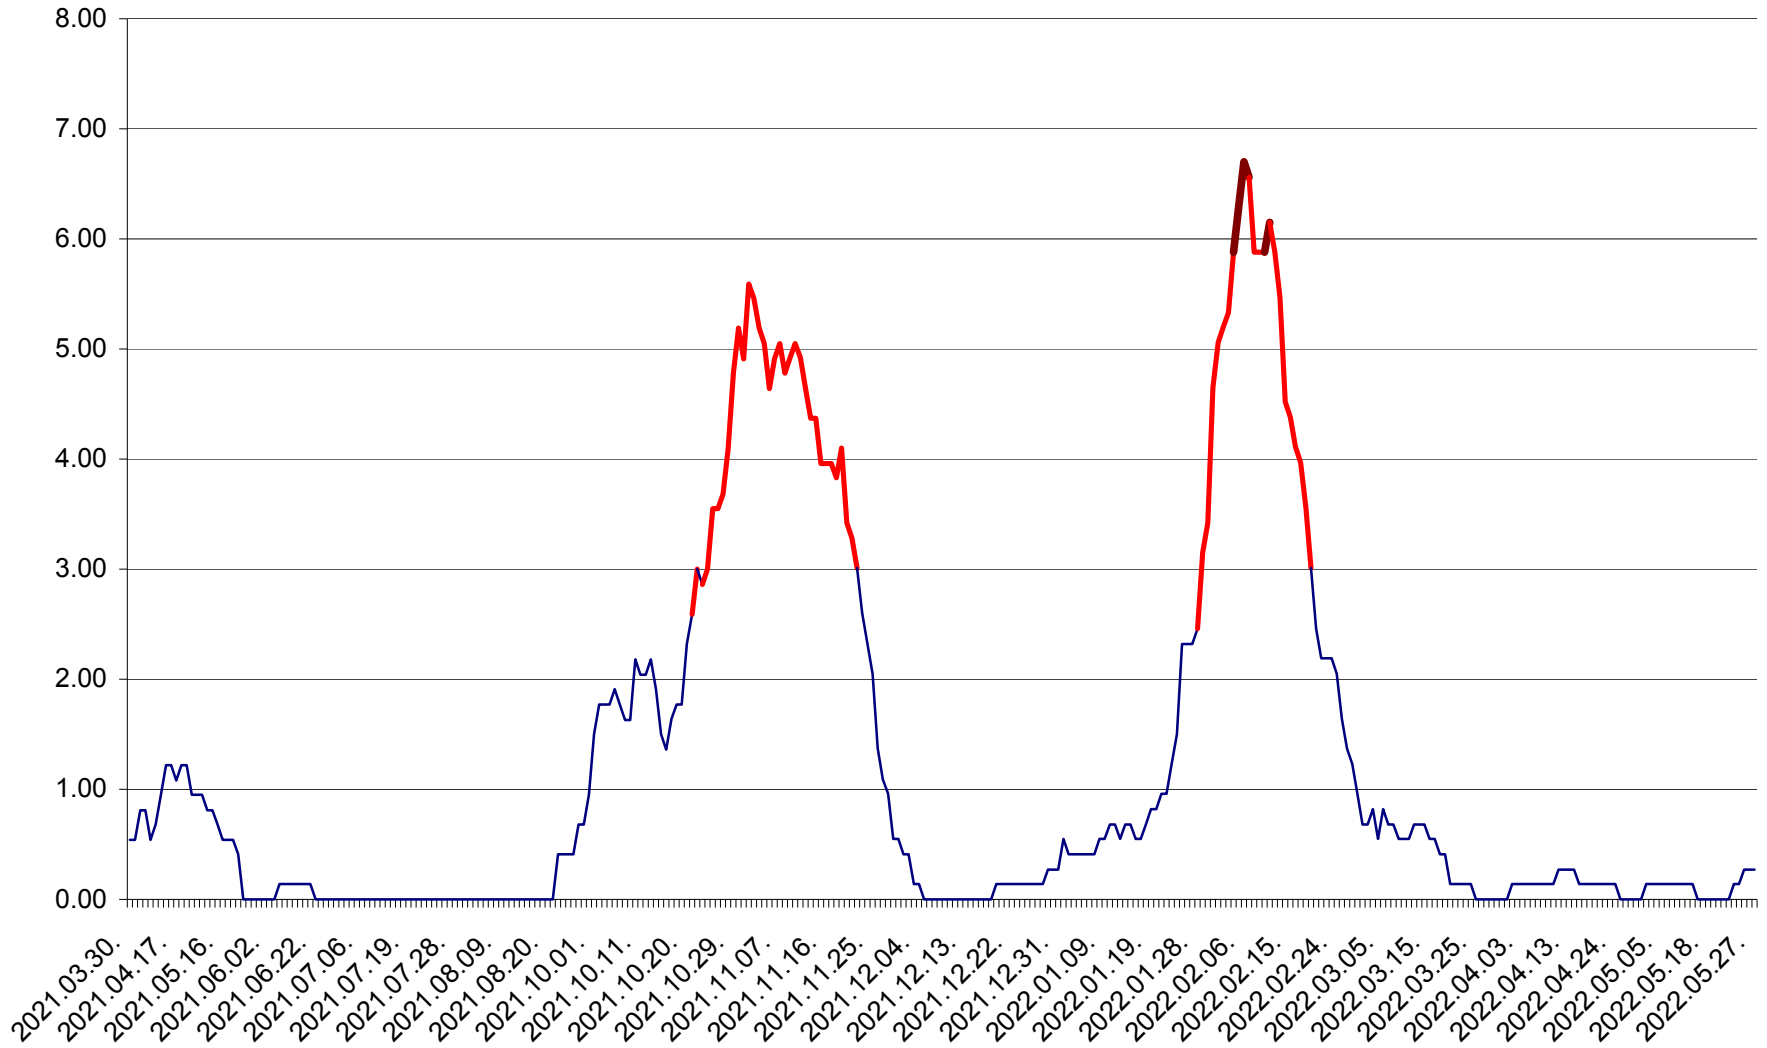

ATID - Evolutia incidentei cumulate pe 14 zile la ‰ de locuitori  
2021.04.01. - 2022.05.27.

AVRĂMEȘTI - Evolutia incidentei cumulate pe 14 zile la ‰ de locuitori  
2021.04.01. - 2022.05.27.

ORAȘ BĂILE TUȘNAD - Evoluția incidenței cumulate pe 14 zile la ‰ de locuitori  
2021.04.01. - 2022.05.27.

ORAȘ BĂLAN - Evolulia incidentei cumulate pe 14 zile la ‰ de locuitori  
2021.04.01. - 2022.05.27.

BILBOR - Evolutia incidentei cumulate pe 14 zile la ‰ de locuitori  
2021.04.01. - 2022.05.27.

ORAȘ BORSEC - Evolutia incidentei cumulate pe 14 zile la ‰ de locuitori  
2021.04.01. - 2022.05.27.

BRĂDEȘTI - Evolutia incidentei cumulate pe 14 zile la ‰ de locuitori  
2021.04.01. - 2022.05.27.

CĂPÂLNIȚA - Evoluția incidenței cumulate pe 14 zile la ‰ de locuitori  
2021.04.01. - 2022.05.27.

CÂRȚA - Evolutia incidentei cumulate pe 14 zile la ‰ de locuitori  
2021.04.01. - 2022.05.27.