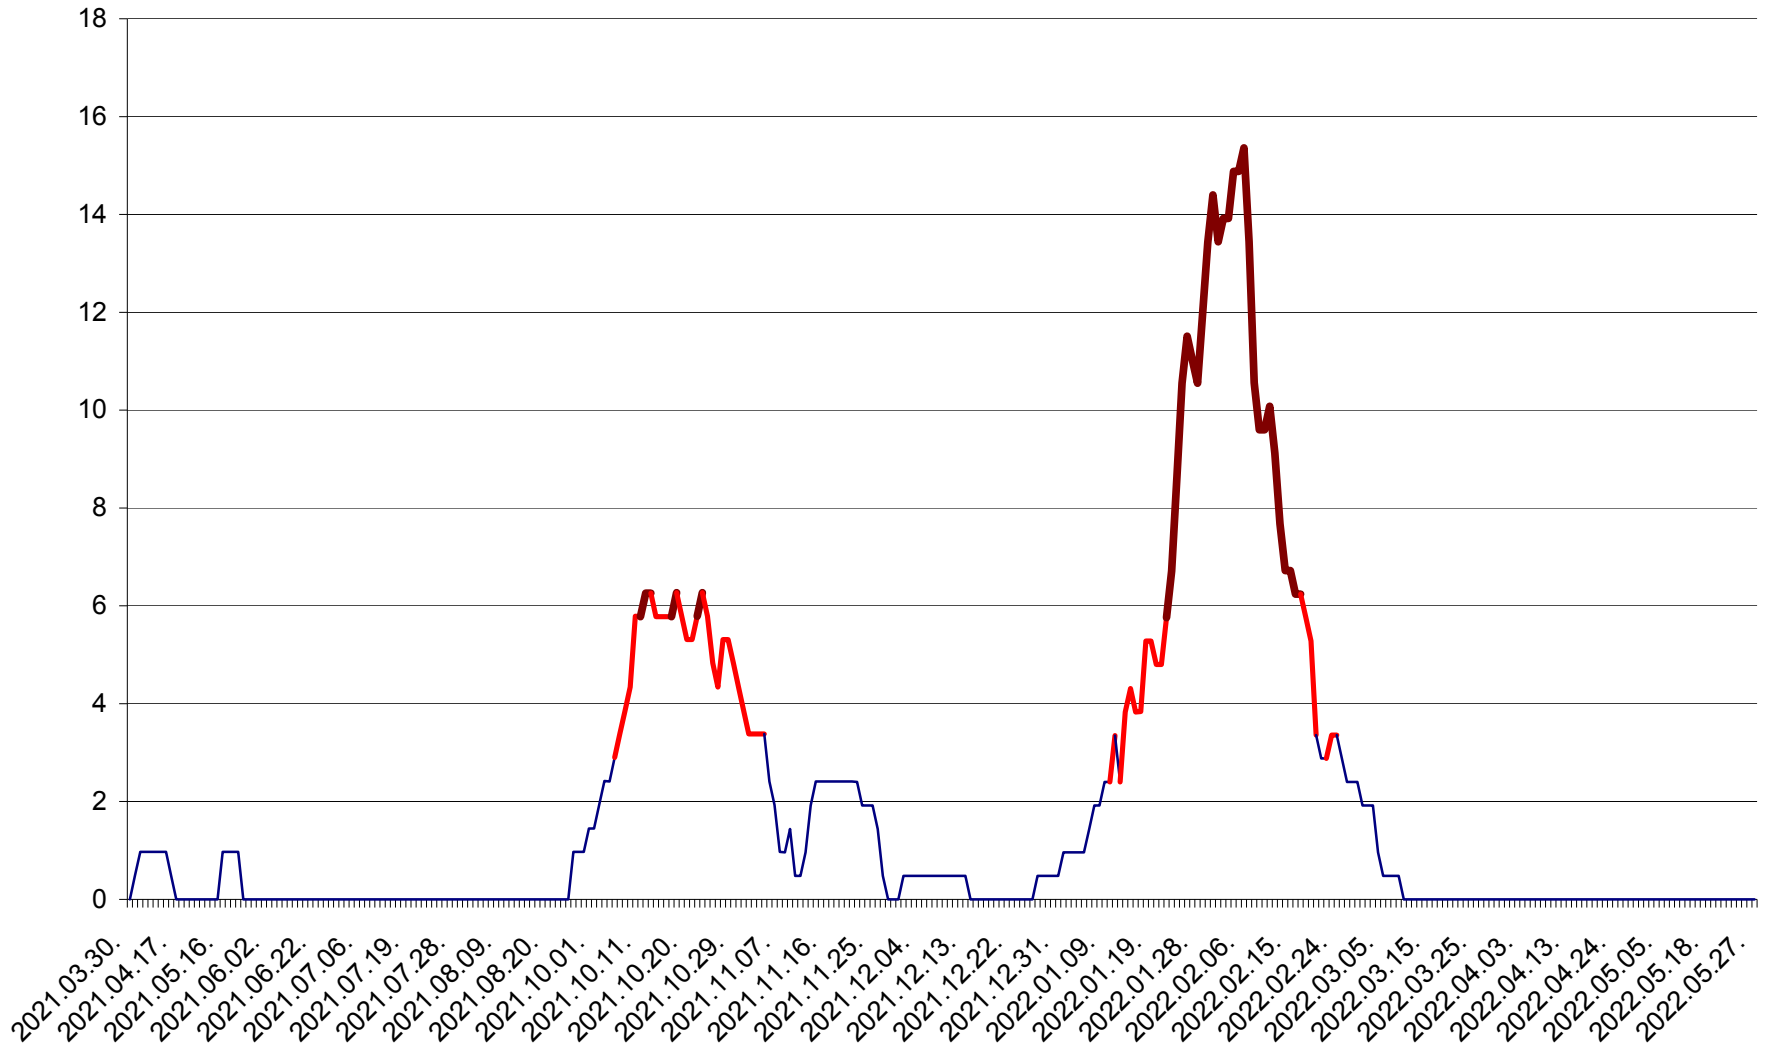

MEREȘTI - Evolutia incidentei cumulate pe 14 zile la ‰ de locuitori  
2021.04.01. - 2022.05.27.

MUNICIPIUL MIERCUREA-CIUC - Evolutia incidentei cumulate pe 14 zile la ‰ de locuitori  
2021.04.01. - 2022.05.27.

MIHĂILENI - Evolutia incidentei cumulate pe 14 zile la ‰ de locuitori  
2021.04.01. - 2022.05.27.

MUGENI - Evolutia incidentei cumulate pe 14 zile la ‰ de locuitori  
2021.04.01. - 2022.05.27.

OCLAND - Evolutia incidentei cumulate pe 14 zile la ‰ de locuitori  
2021.04.01. - 2022.05.27.

MUNICIPIUL ODORHEIU SECUIESC - Evolutia incidentei cumulate pe 14 zile la % de locuitori  
2021.04.01. - 2022.05.27.

PĂULENI-CIUC - Evolutia incidentei cumulate pe 14 zile la % de locuitori  
2021.04.01. - 2022.05.27.