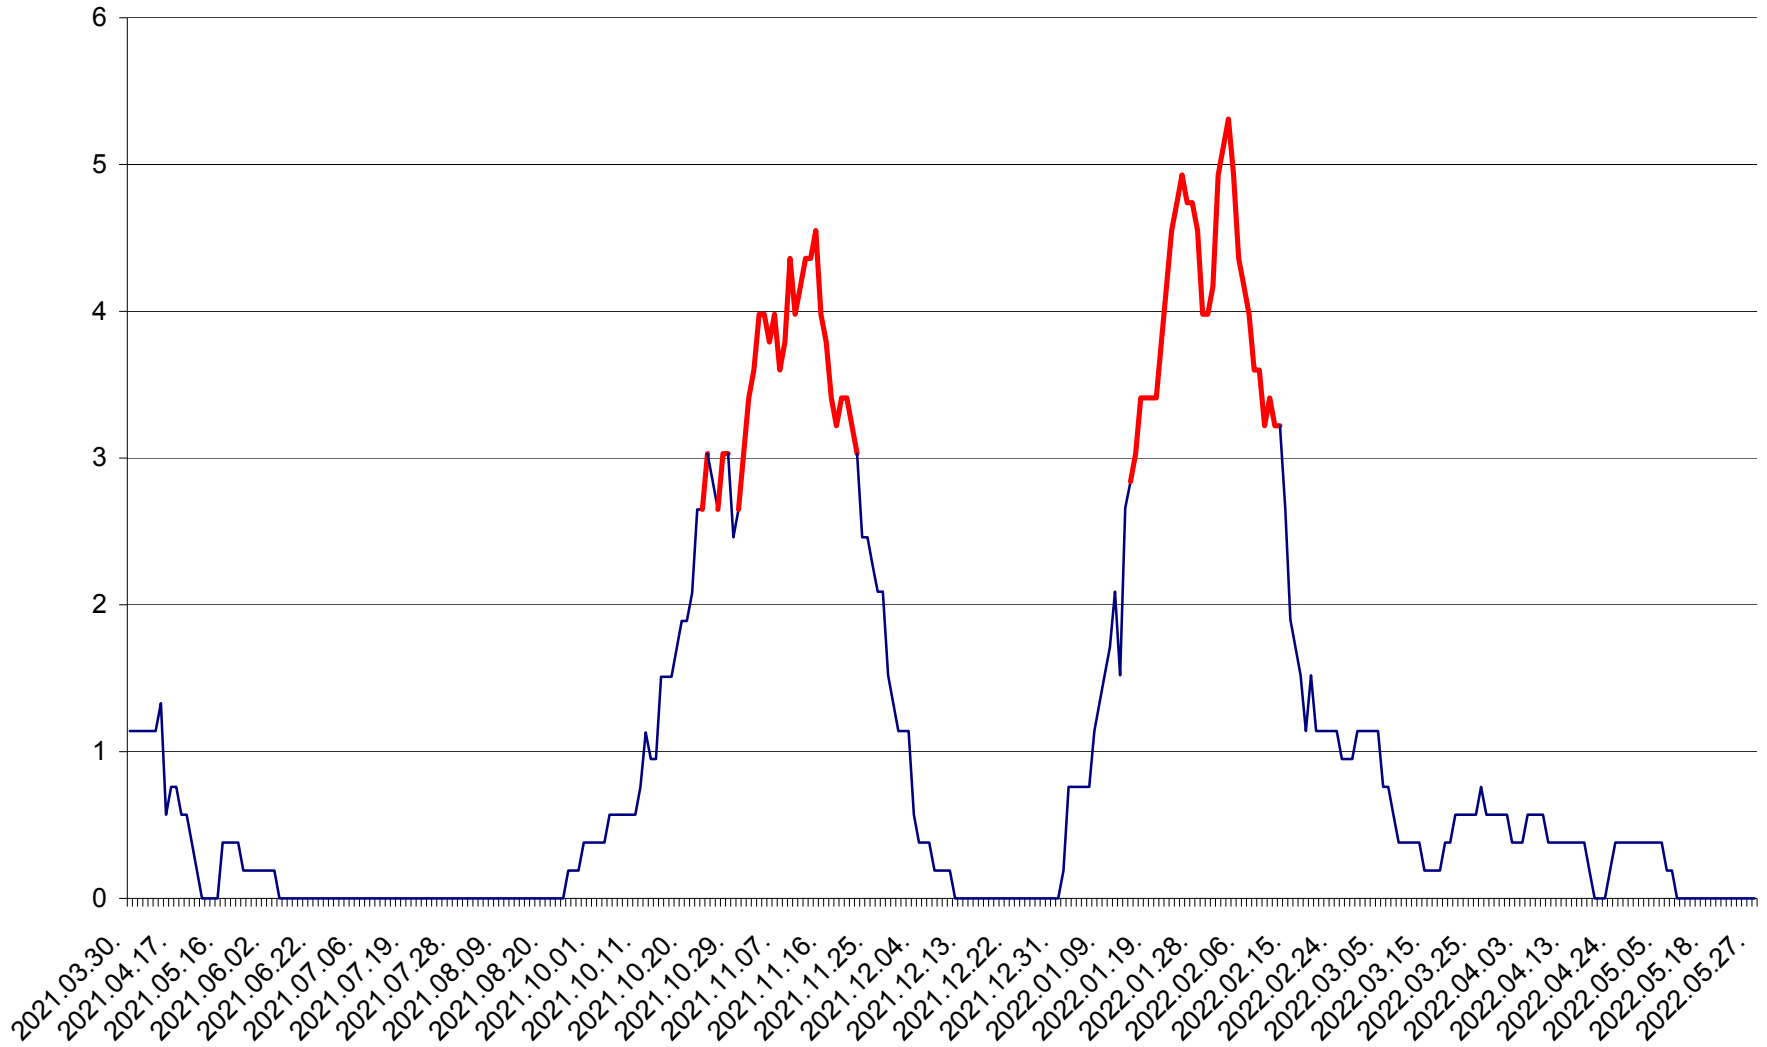

SICULENI - Evolutia incidentei cumulate pe 14 zile la % de locuitori  
2021.04.01. - 2022.05.27.

ȘIMONEȘTI - Evolutia incidentei cumulate pe 14 zile la ‰ de locuitori  
2021.04.01. - 2022.05.27.

SUBCETATE - Evolutia incidentei cumulate pe 14 zile la ‰ de locuitori  
2021.04.01. - 2022.05.27.

SUSENI - Evolutia incidentei cumulate pe 14 zile la ‰ de locuitori  
2021.04.01. - 2022.05.27.

TOMEȘTI - Evolutia incidentei cumulate pe 14 zile la ‰ de locuitori  
2021.04.01. - 2022.05.27.

MUNICIPIUL TOPLIȚA - Evolutia incidentei cumulate pe 14 zile la ‰ de locuitori  
2021.04.01. - 2022.05.27.