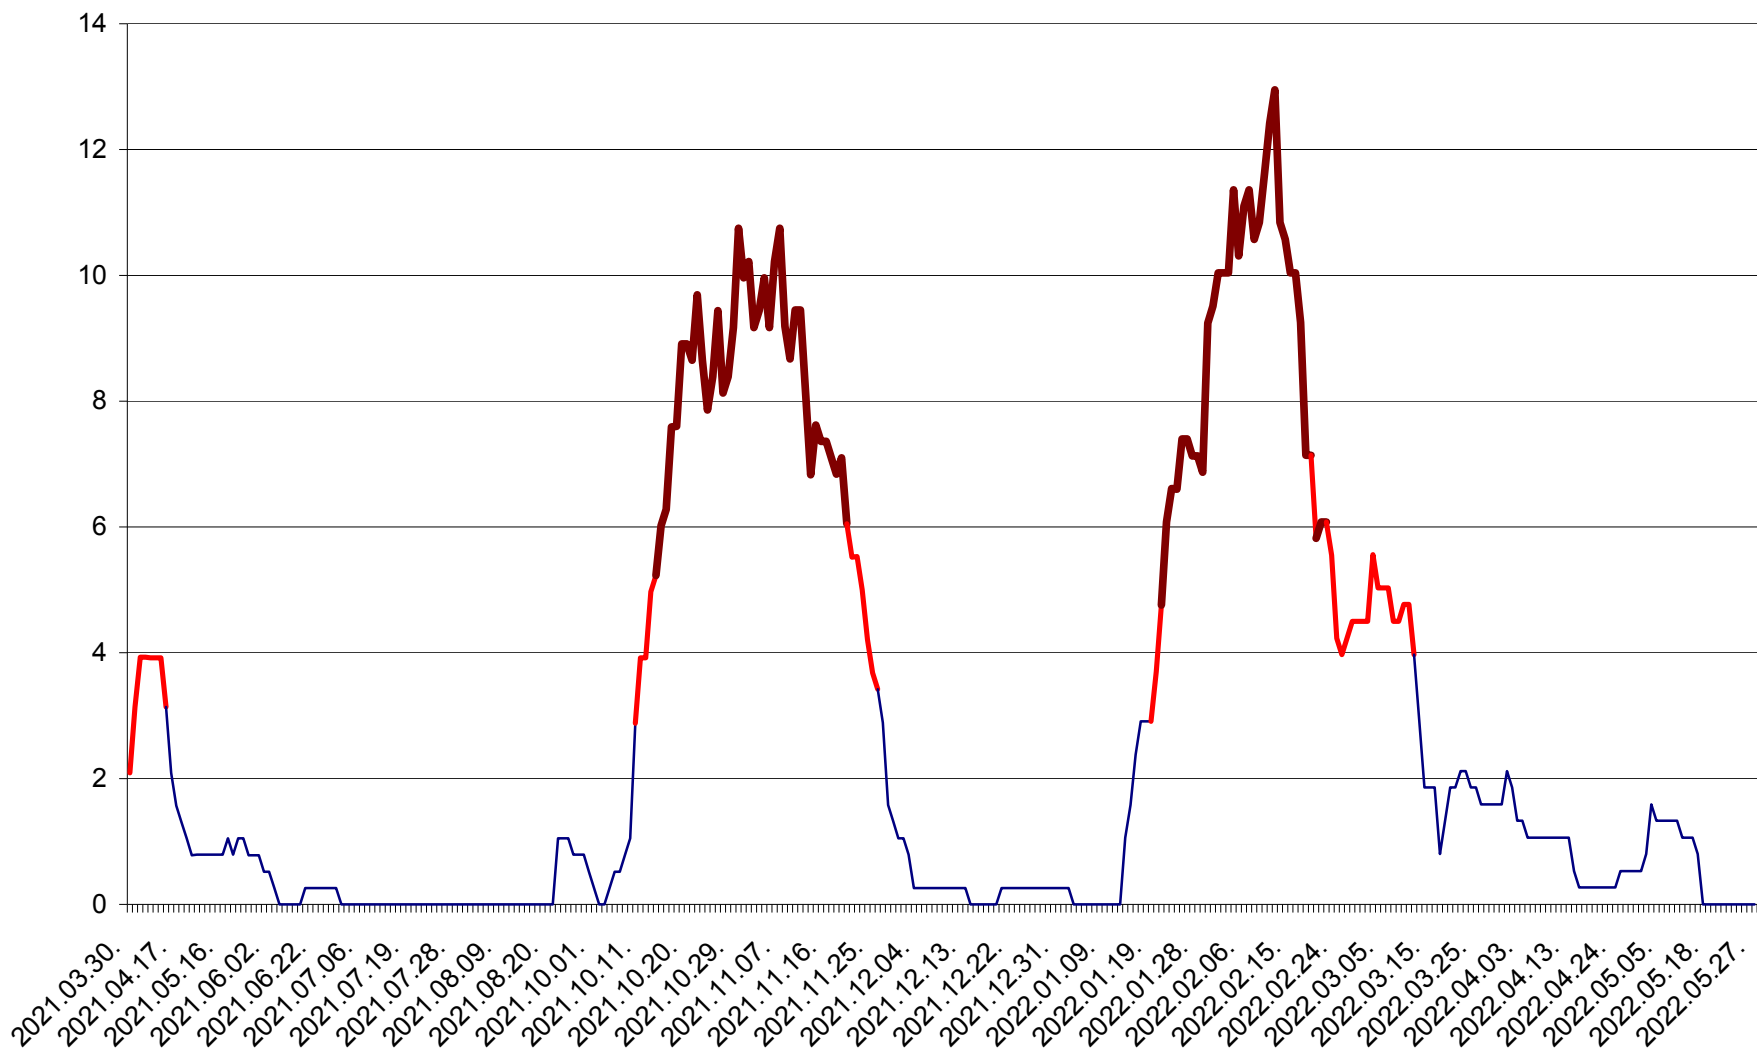

SATU MARE - Evolutia incidentei cumulate pe 14 zile la ‰ de locuitori
2021.04.01. - 2022.05.27.