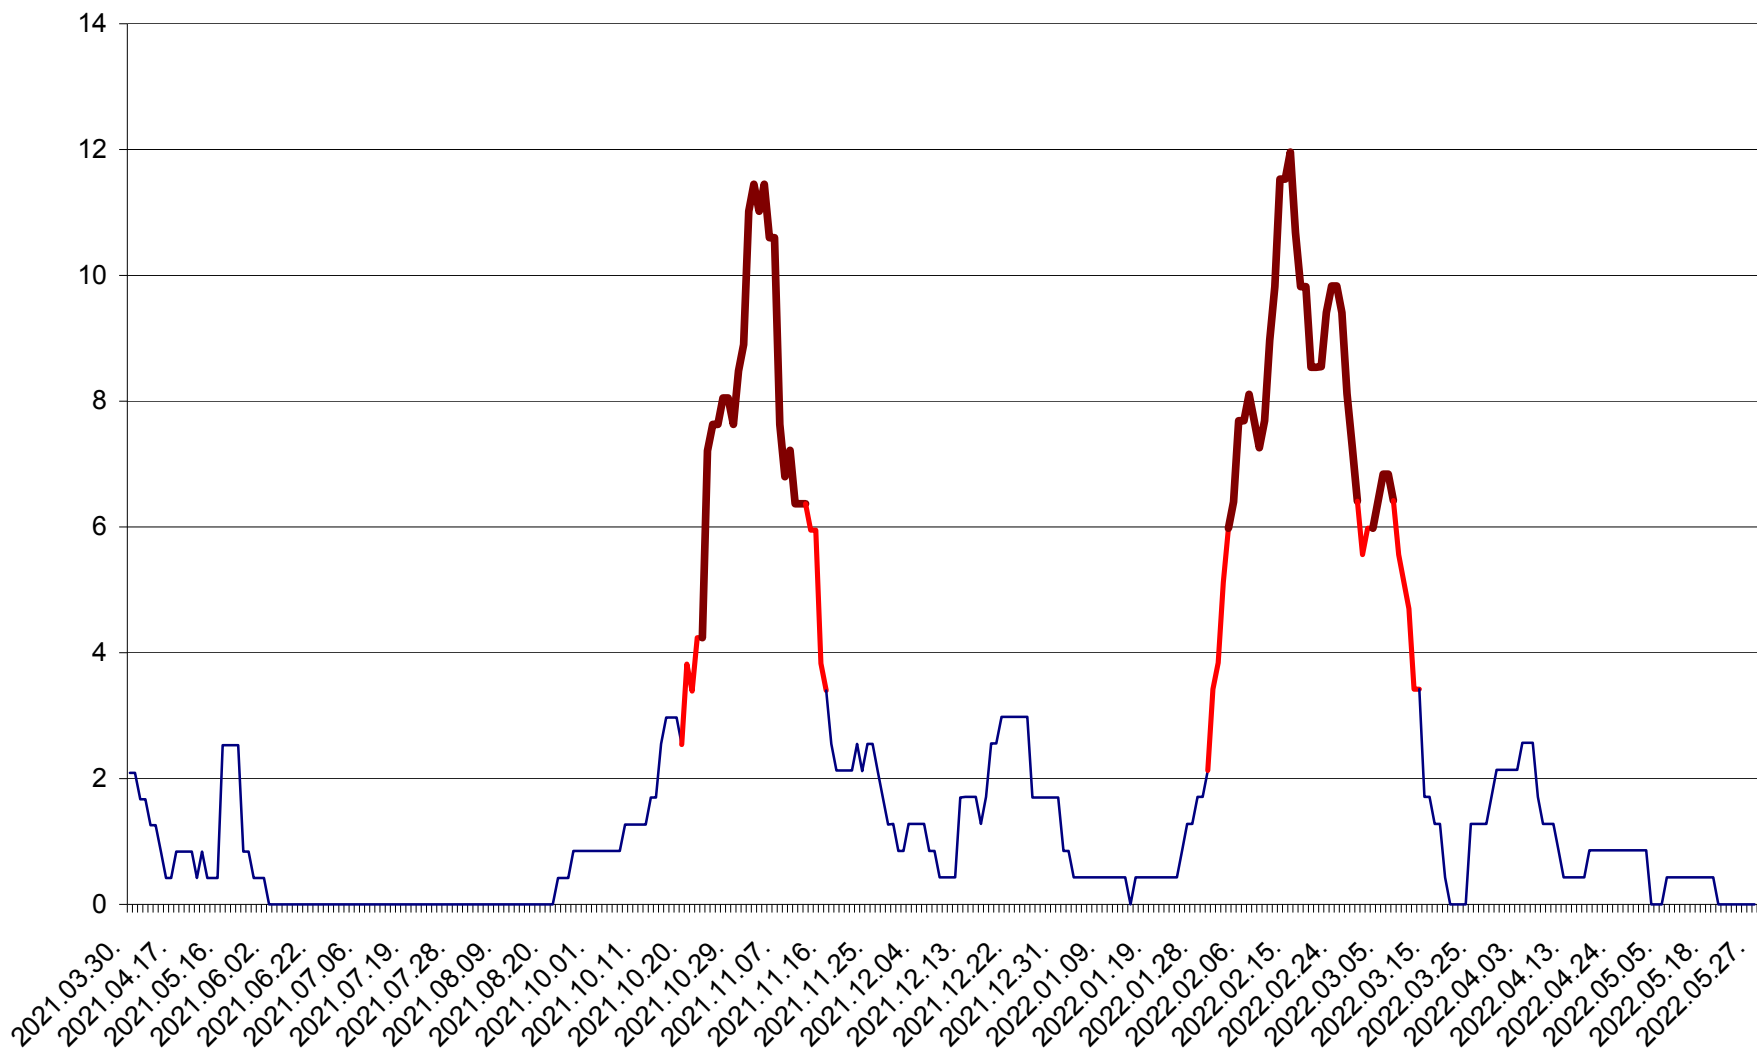

CORBU - Evolutia incidentei cumulate pe 14 zile la ‰ de locuitori  
2021.04.01. - 2022.05.27.

CORUND - Evolutia incidentei cumulate pe 14 zile la ‰ de locuitori  
2021.04.01. - 2022.05.27.

COZMENI - Evolutia incidentei cumulate pe 14 zile la ‰ de locuitori  
2021.04.01. - 2022.05.27.

ORAȘ CRISTURU SECUIESC - Evolutia incidentei cumulate pe 14 zile la ‰ de locuitori  
2021.04.01. - 2022.05.27.

DĂNEȘTI - Evolutia incidentei cumulate pe 14 zile la ‰ de locuitori  
2021.04.01. - 2022.05.27.

DÂRJIU - Evolutia incidentei cumulate pe 14 zile la ‰ de locuitori  
2021.04.01. - 2022.05.27.

DEALU - Evolutia incidentei cumulate pe 14 zile la ‰ de locuitori  
2021.04.01. - 2022.05.27.

DITRĂU - Evolutia incidentei cumulate pe 14 zile la ‰ de locuitori  
2021.04.01. - 2022.05.27.

FELICENI - Evolutia incidentei cumulate pe 14 zile la % de locuitori  
2021.04.01. - 2022.05.27.

FRUMOASA - Evolutia incidentei cumulate pe 14 zile la ‰ de locuitori  
2021.04.01. - 2022.05.27.

GĂLĂUȚAȘ - Evolutia incidentei cumulate pe 14 zile la ‰ de locuitori  
2021.04.01. - 2022.05.27.