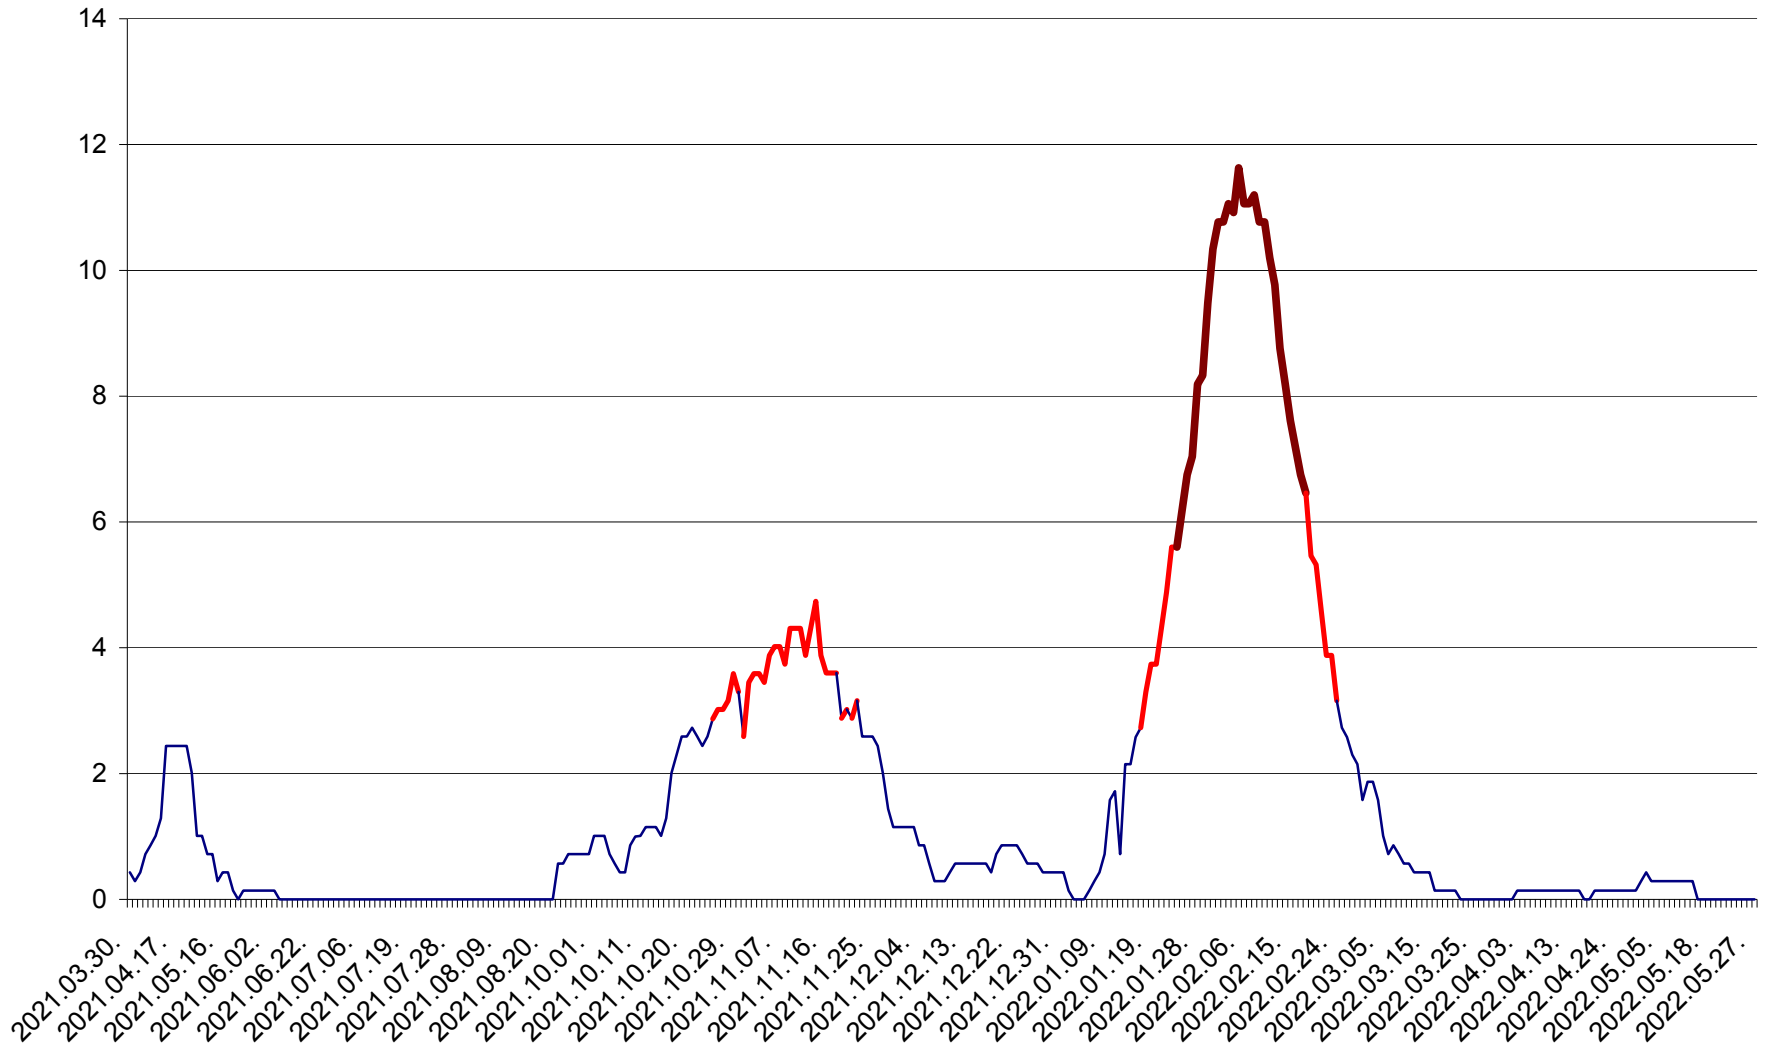

RACU - Evolutia incidentei cumulate pe 14 zile la ‰ de locuitori
2021.04.01. - 2022.05.27.