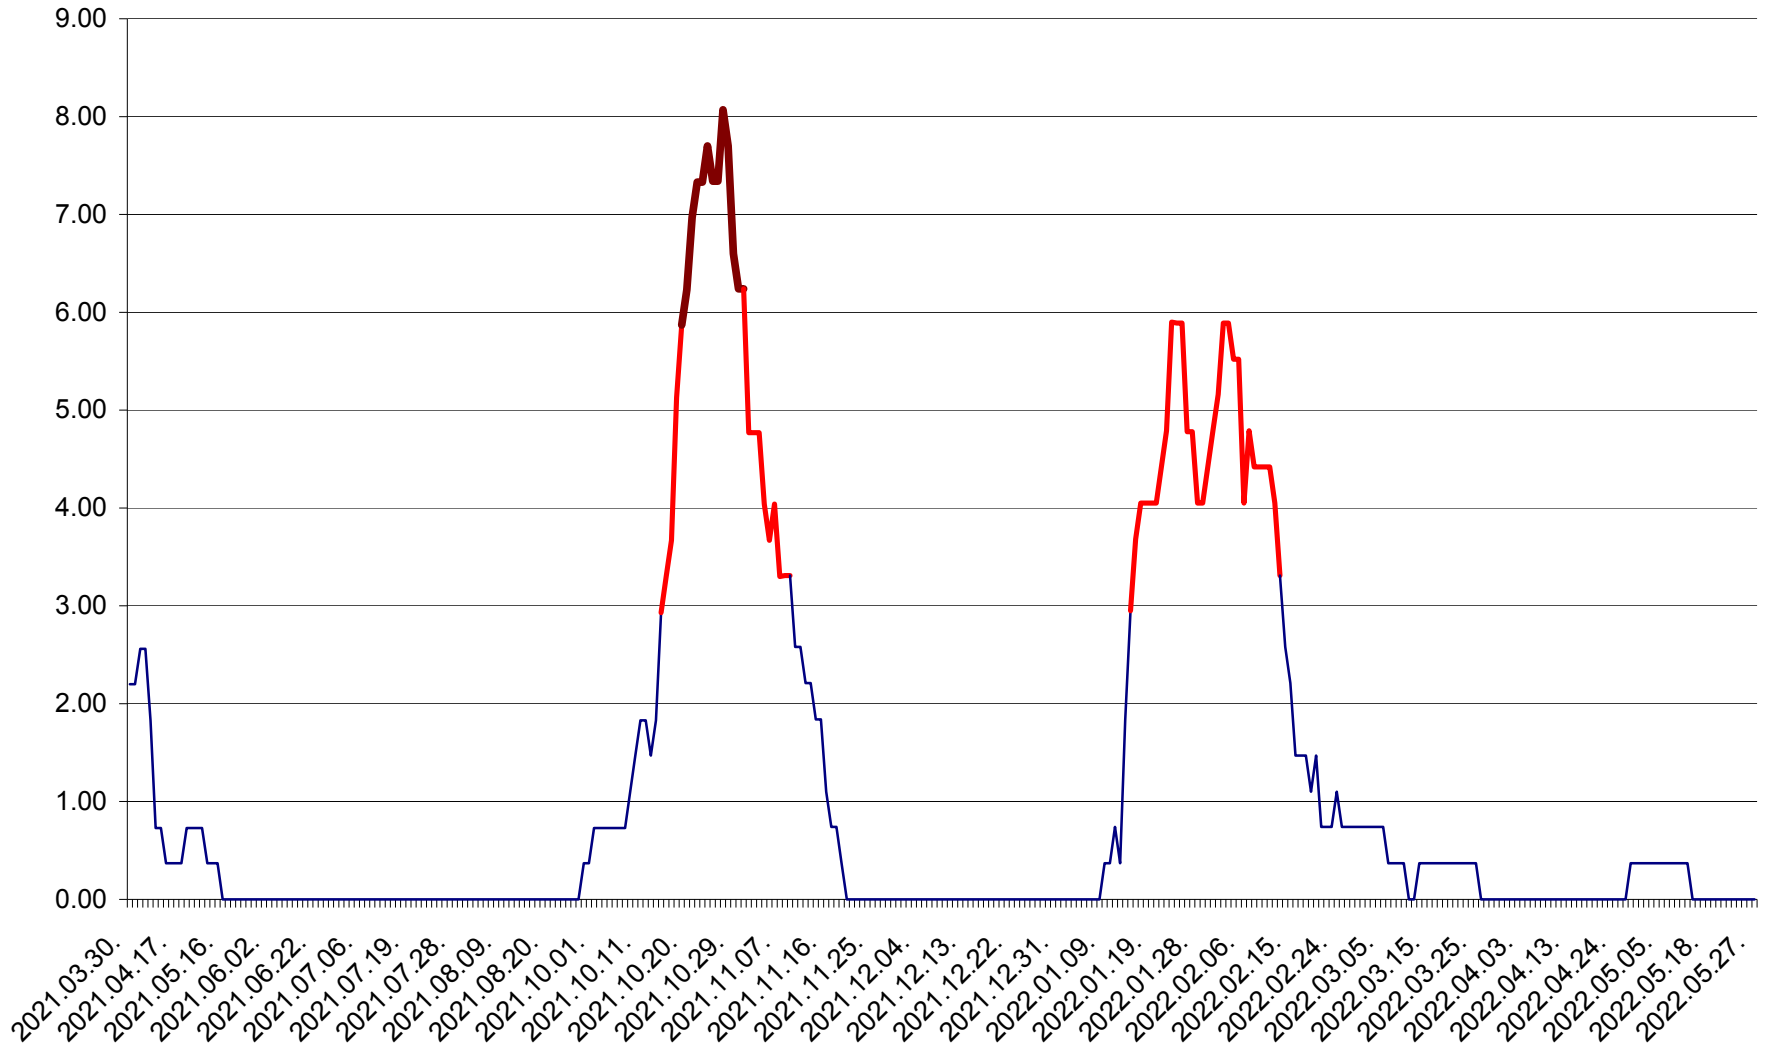

ORAȘ BĂLAN - Evolulia incidentei cumulate pe 14 zile la ‰ de locuitori  
2021.04.01. - 2022.05.27.

BILBOR - Evolutia incidentei cumulate pe 14 zile la ‰ de locuitori  
2021.04.01. - 2022.05.27.

ORAȘ BORSEC - Evolutia incidentei cumulate pe 14 zile la ‰ de locuitori  
2021.04.01. - 2022.05.27.

BRĂDEȘTI - Evolutia incidentei cumulate pe 14 zile la ‰ de locuitori  
2021.04.01. - 2022.05.27.

CĂPÂLNIȚA - Evoluția incidenței cumulate pe 14 zile la ‰ de locuitori  
2021.04.01. - 2022.05.27.

CÂRȚA - Evolutia incidentei cumulate pe 14 zile la ‰ de locuitori  
2021.04.01. - 2022.05.27.

CICEU - Evolutia incidentei cumulate pe 14 zile la ‰ de locuitori  
2021.04.01. - 2022.05.27.

CIUCSÂNGEORGIU - Evolutia incidentei cumulate pe 14 zile la ‰ de locuitori  
2021.04.01. - 2022.05.27.

CIUMANI - Evolutia incidentei cumulate pe 14 zile la ‰ de locuitori  
2021.04.01. - 2022.05.27.

CORBU - Evolutia incidentei cumulate pe 14 zile la ‰ de locuitori  
2021.04.01. - 2022.05.27.

CORUND - Evolutia incidentei cumulate pe 14 zile la ‰ de locuitori  
2021.04.01. - 2022.05.27.

COZMENI - Evolutia incidentei cumulate pe 14 zile la ‰ de locuitori  
2021.04.01. - 2022.05.27.