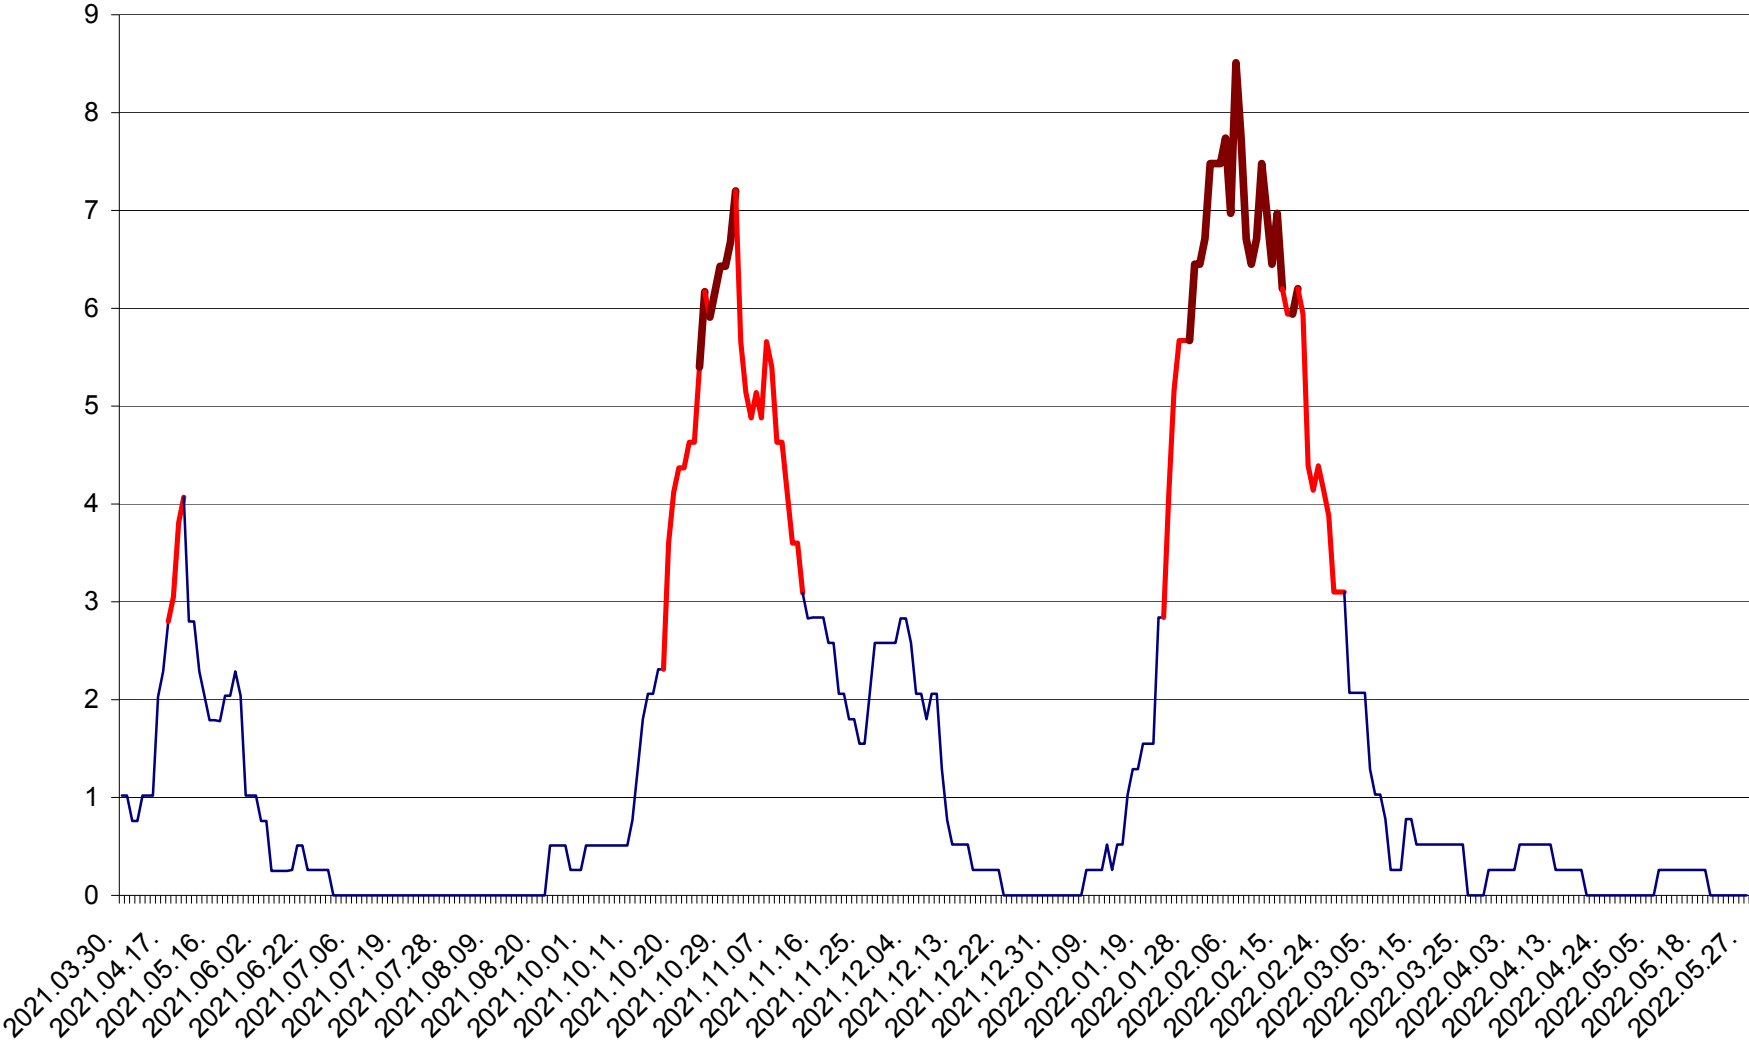

SÂNMARTIN - Evolutia incidentei cumulate pe 14 zile la ‰ de locuitori  
2021.04.01. - 2022.05.27.

SÂNSIMION - Evolutia incidentei cumulate pe 14 zile la ‰ de locuitori  
2021.04.01. - 2022.05.27.

SÂNTIMBRU - Evolutia incidentei cumulate pe 14 zile la ‰ de locuitori  
2021.04.01. - 2022.05.27.

SĂRMAȘ - Evolutia incidentei cumulate pe 14 zile la ‰ de locuitori  
2021.04.01. - 2022.05.27.

SATU MARE - Evolutia incidentei cumulate pe 14 zile la ‰ de locuitori  
2021.04.01. - 2022.05.27.

SECUIENI - Evolutia incidentei cumulate pe 14 zile la ‰ de locuitori  
2021.04.01. - 2022.05.27.

SICULENI - Evolutia incidentei cumulate pe 14 zile la % de locuitori  
2021.04.01. - 2022.05.27.

ȘIMONEȘTI - Evolutia incidentei cumulate pe 14 zile la ‰ de locuitori  
2021.04.01. - 2022.05.27.

SUBCETATE - Evolutia incidentei cumulate pe 14 zile la ‰ de locuitori  
2021.04.01. - 2022.05.27.