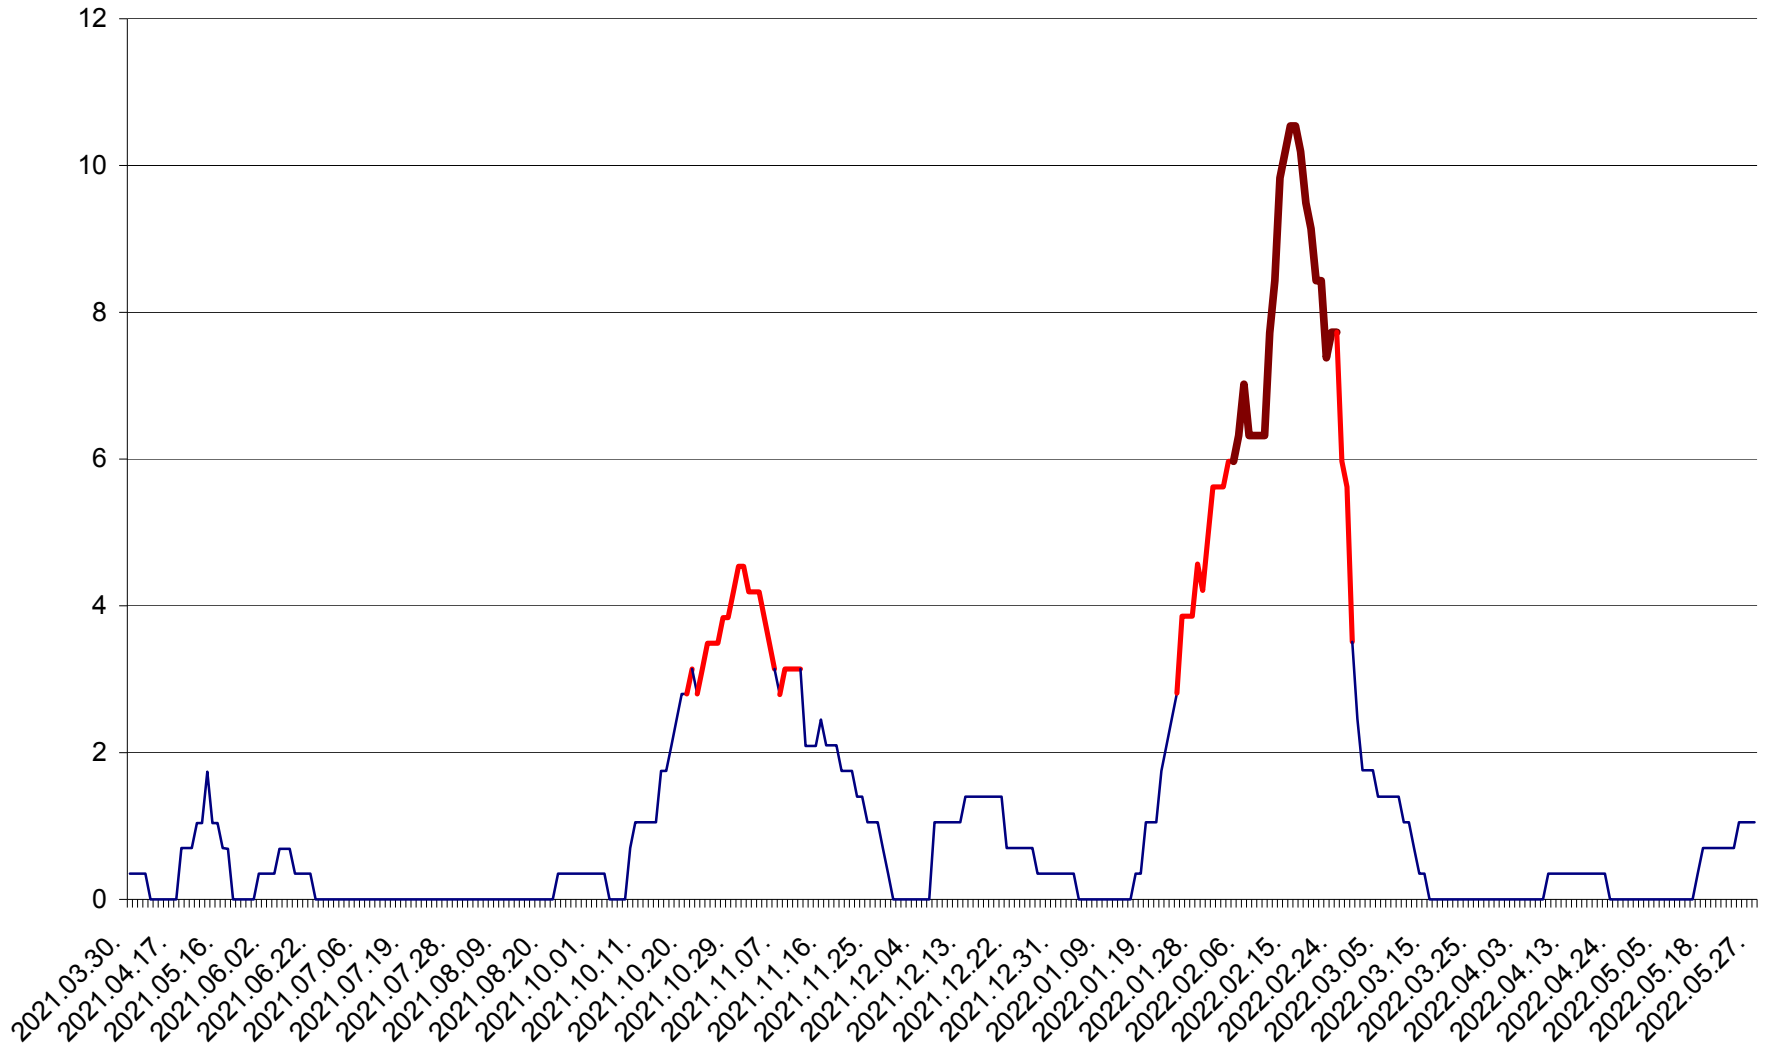

SICULENI - Evolutia incidentei cumulate pe 14 zile la % de locuitori
2021.04.01. - 2022.05.27.