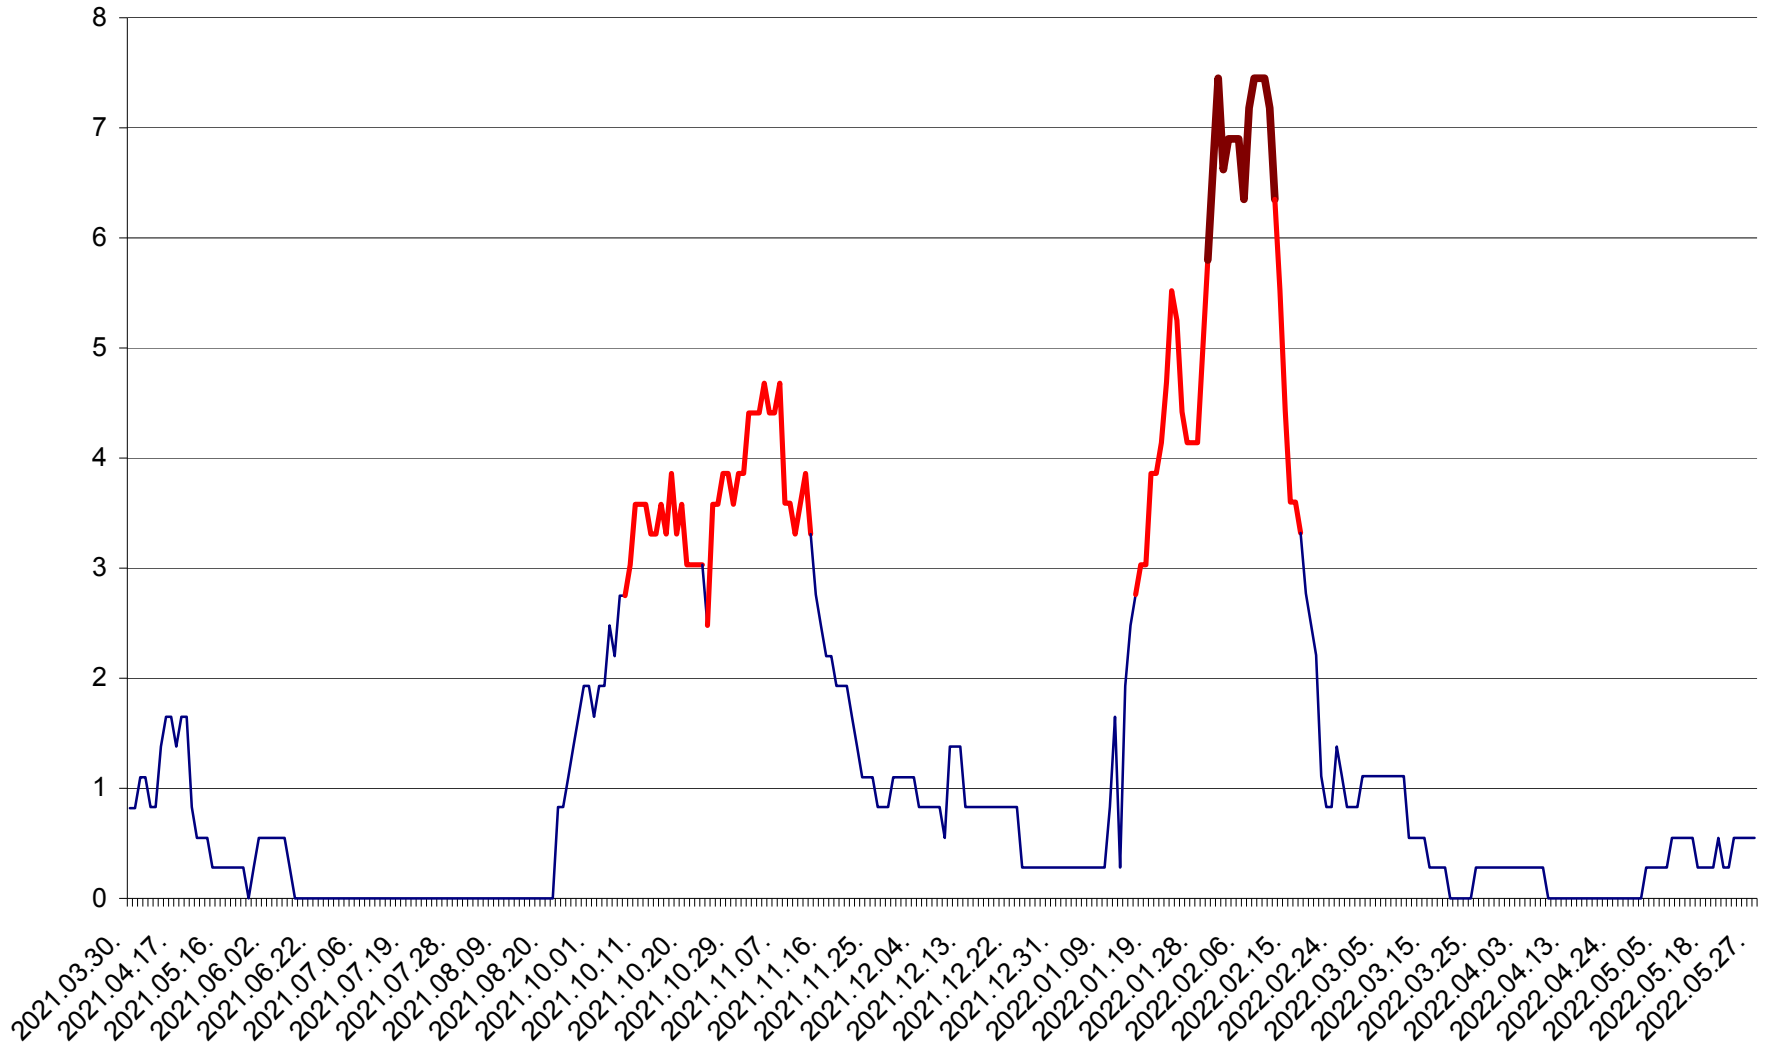

PRAID - Evolutia incidentei cumulate pe 14 zile la ‰ de locuitori  
2021.04.01. - 2022.05.27.

RACU - Evolutia incidentei cumulate pe 14 zile la ‰ de locuitori  
2021.04.01. - 2022.05.27.

REMETEA - Evolutia incidentei cumulate pe 14 zile la % de locuitori  
2021.04.01. - 2022.05.27.

SĂCEL - Evolutia incidentei cumulate pe 14 zile la ‰ de locuitori  
2021.04.01. - 2022.05.27.

SÂNCRĂIENI - Evolutia incidentei cumulate pe 14 zile la ‰ de locuitori  
2021.04.01. - 2022.05.27.

SÂNDOMINIC - Evolutia incidentei cumulate pe 14 zile la ‰ de locuitori  
2021.04.01. - 2022.05.27.

SÂNMARTIN - Evolutia incidentei cumulate pe 14 zile la ‰ de locuitori  
2021.04.01. - 2022.05.27.

SÂNSIMION - Evolutia incidentei cumulate pe 14 zile la ‰ de locuitori  
2021.04.01. - 2022.05.27.

SÂNTIMBRU - Evolutia incidentei cumulate pe 14 zile la ‰ de locuitori  
2021.04.01. - 2022.05.27.