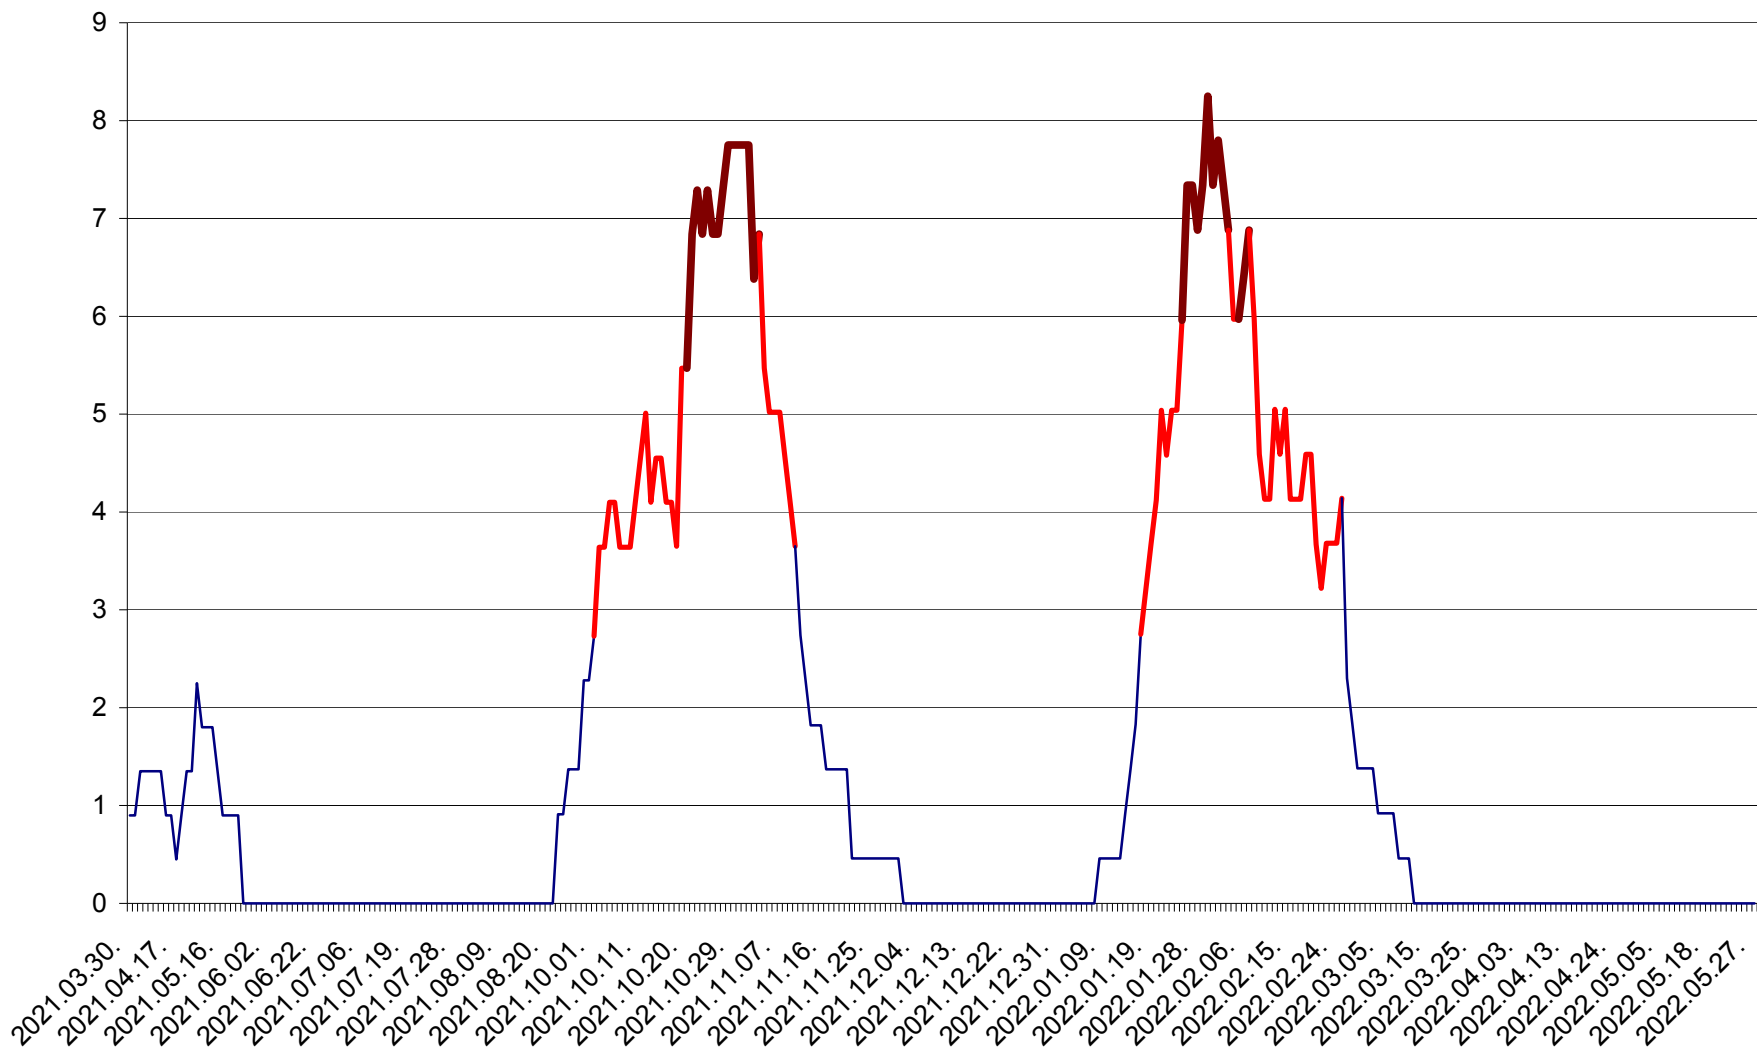

PRAID - Evolutia incidentei cumulate pe 14 zile la ‰ de locuitori  
2021.04.01. - 2022.05.27.

RACU - Evolutia incidentei cumulate pe 14 zile la ‰ de locuitori  
2021.04.01. - 2022.05.27.

REMETEA - Evolutia incidentei cumulate pe 14 zile la % de locuitori  
2021.04.01. - 2022.05.27.

SĂCEL - Evolutia incidentei cumulate pe 14 zile la ‰ de locuitori  
2021.04.01. - 2022.05.27.

SÂNCRĂIENI - Evolutia incidentei cumulate pe 14 zile la ‰ de locuitori  
2021.04.01. - 2022.05.27.

SÂNDOMINIC - Evolutia incidentei cumulate pe 14 zile la ‰ de locuitori  
2021.04.01. - 2022.05.27.

SÂNMARTIN - Evolutia incidentei cumulate pe 14 zile la ‰ de locuitori  
2021.04.01. - 2022.05.27.

SÂNSIMION - Evolutia incidentei cumulate pe 14 zile la ‰ de locuitori  
2021.04.01. - 2022.05.27.

SÂNTIMBRU - Evolutia incidentei cumulate pe 14 zile la ‰ de locuitori  
2021.04.01. - 2022.05.27.