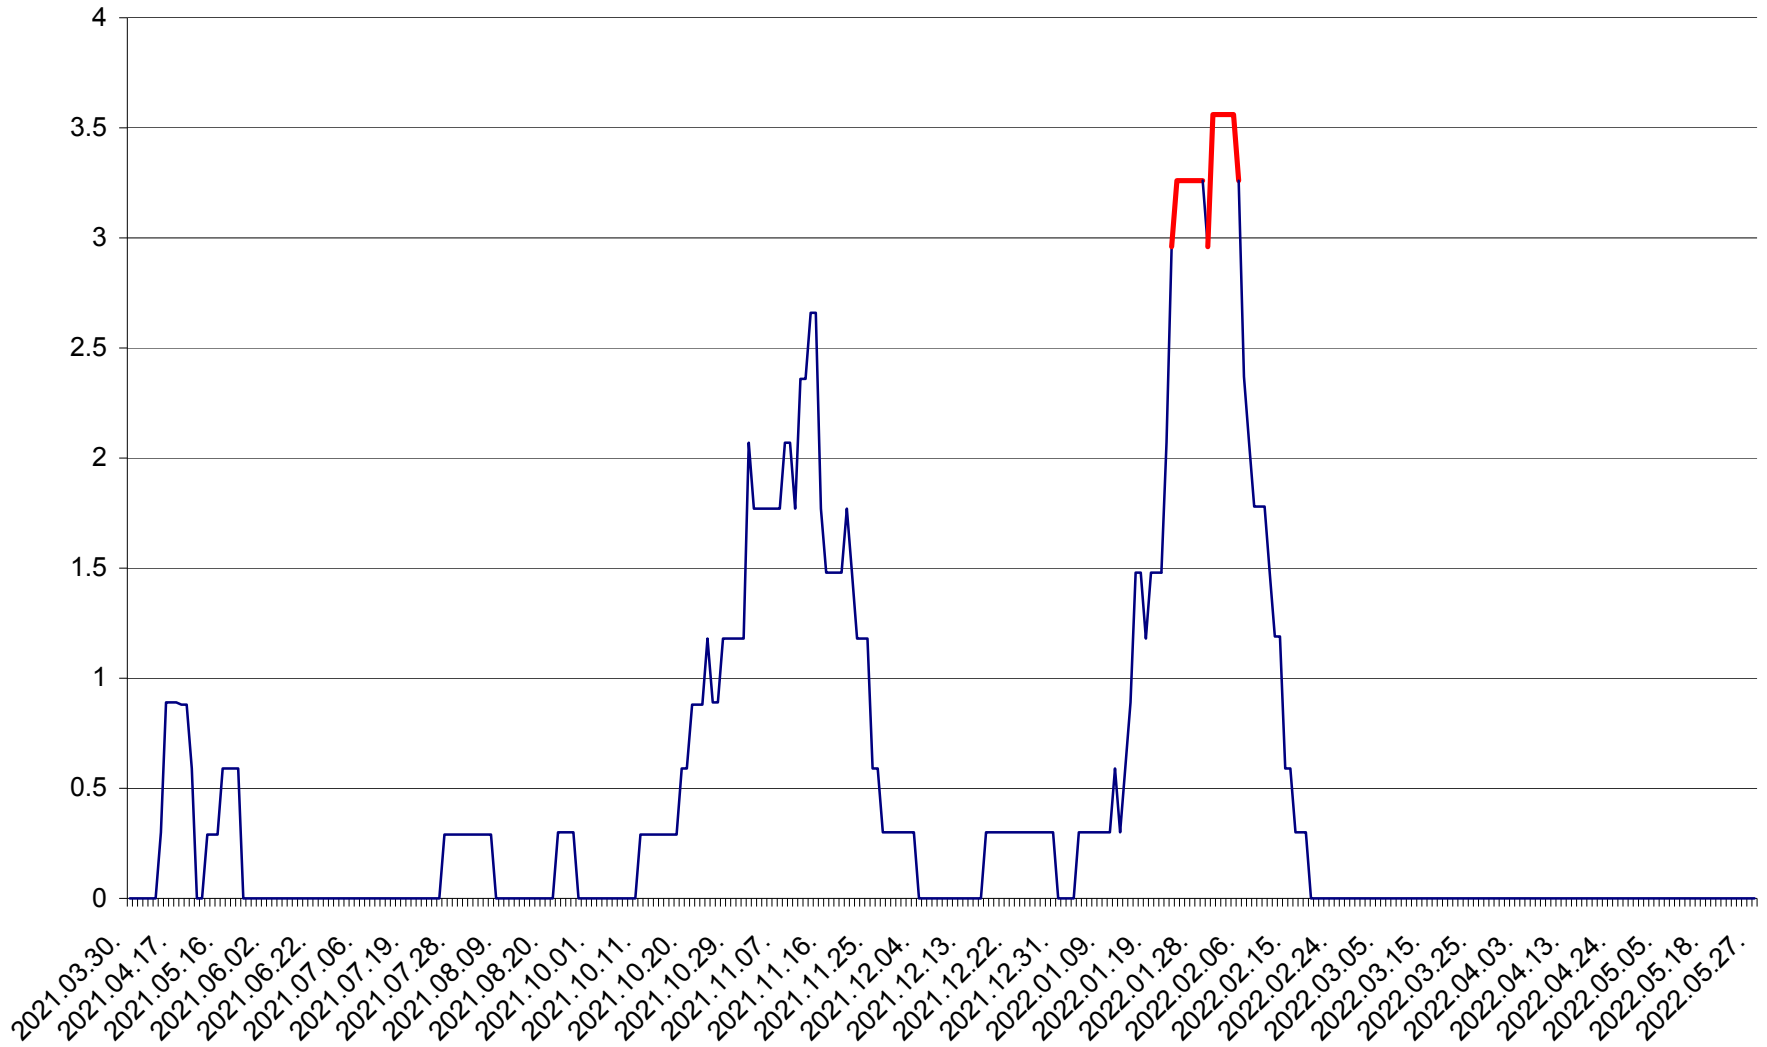

MUNICIPIUL GHEORGHENI - Evolutia incidentei cumulate pe 14 zile la % de locuitori  
2021.04.01. - 2022.05.27.

JOSENI - Evolutia incidentei cumulate pe 14 zile la ‰ de locuitori  
2021.04.01. - 2022.05.27.

LĂZAREA - Evolutia incidentei cumulate pe 14 zile la % de locuitori  
2021.04.01. - 2022.05.27.

LELICENI - Evolutia incidentei cumulate pe 14 zile la ‰ de locuitori  
2021.04.01. - 2022.05.27.

LUETA - Evolutia incidentei cumulate pe 14 zile la ‰ de locuitori  
2021.04.01. - 2022.05.27.

LUNCA DE JOS - Evolutia incidentei cumulate pe 14 zile la ‰ de locuitori  
2021.04.01. - 2022.05.27.

LUNCA DE SUS - Evolutia incidentei cumulate pe 14 zile la ‰ de locuitori  
2021.04.01. - 2022.05.27.