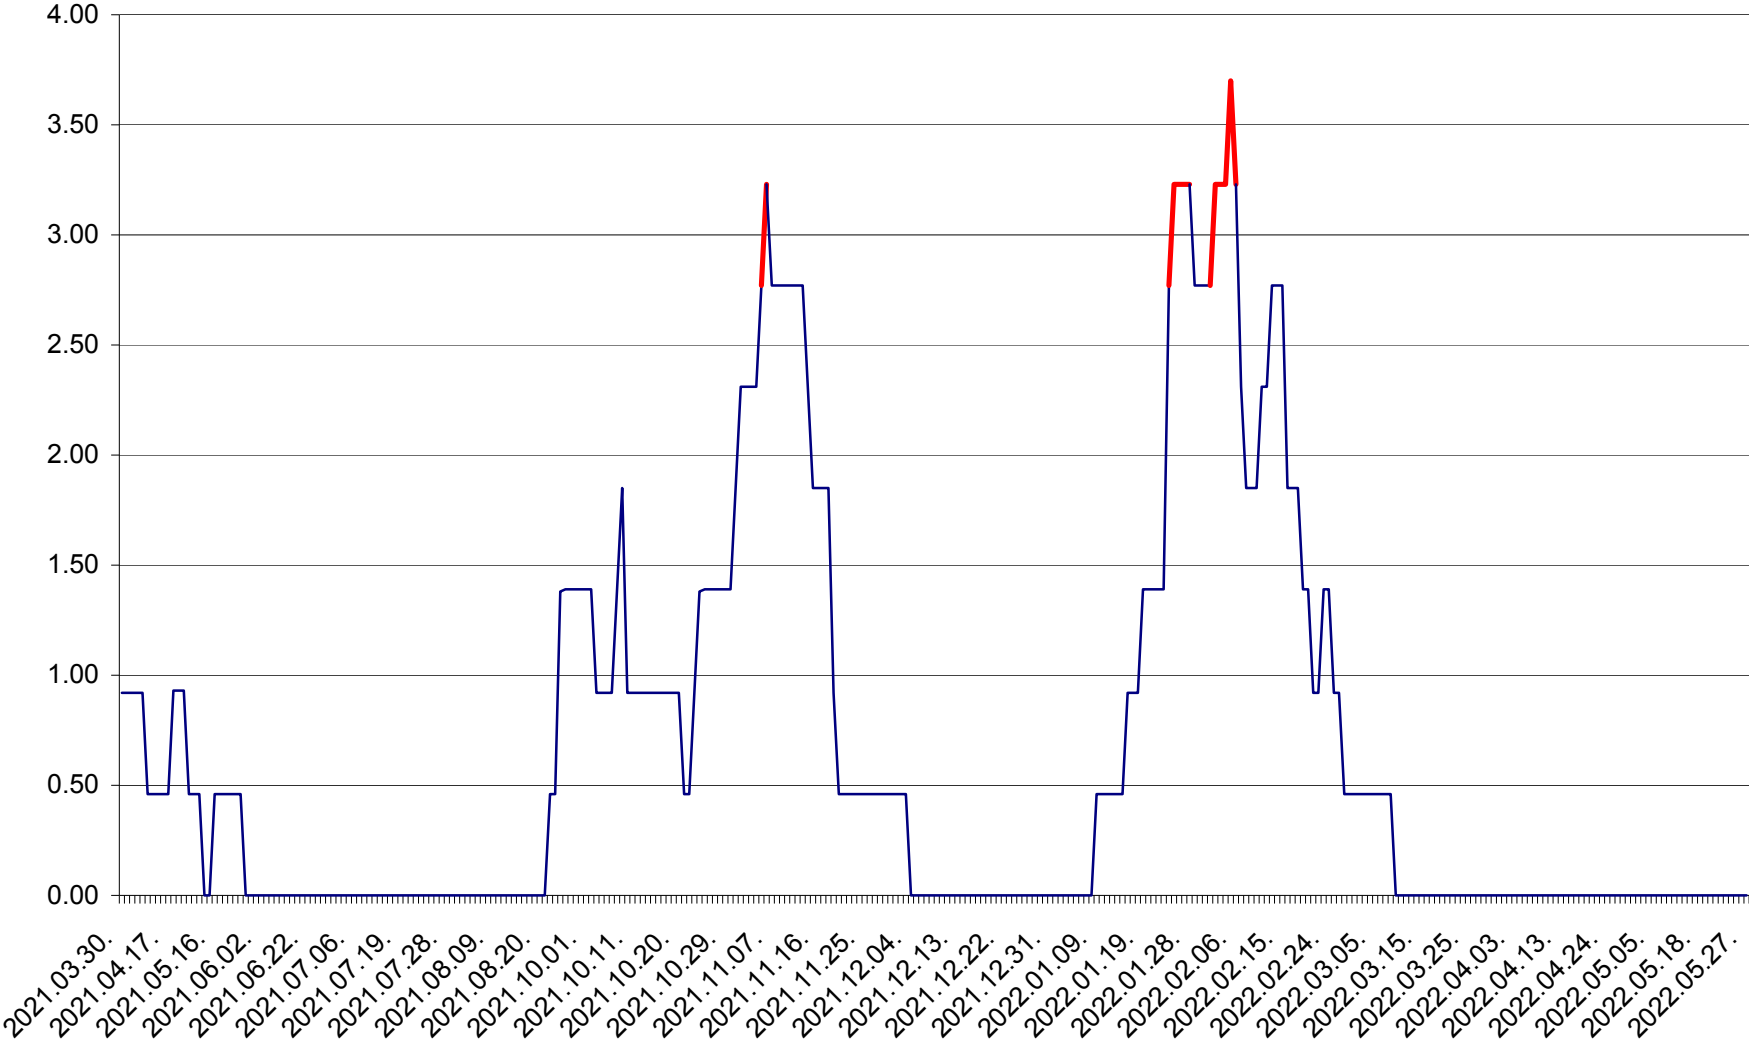

ATID - Evolutia incidentei cumulate pe 14 zile la ‰ de locuitori  
2021.04.01. - 2022.05.27.

AVRĂMEȘTI - Evolutia incidentei cumulate pe 14 zile la ‰ de locuitori  
2021.04.01. - 2022.05.27.

ORAȘ BĂILE TUȘNAD - Evoluția incidenței cumulate pe 14 zile la ‰ de locuitori  
2021.04.01. - 2022.05.27.

ORAȘ BĂLAN - Evolulia incidentei cumulate pe 14 zile la ‰ de locuitori  
2021.04.01. - 2022.05.27.

BILBOR - Evolutia incidentei cumulate pe 14 zile la ‰ de locuitori  
2021.04.01. - 2022.05.27.

ORAȘ BORSEC - Evolutia incidentei cumulate pe 14 zile la ‰ de locuitori  
2021.04.01. - 2022.05.27.

BRĂDEȘTI - Evolutia incidentei cumulate pe 14 zile la ‰ de locuitori  
2021.04.01. - 2022.05.27.

CĂPÂLNIȚA - Evoluția incidenței cumulate pe 14 zile la ‰ de locuitori  
2021.04.01. - 2022.05.27.

CÂRȚA - Evolutia incidentei cumulate pe 14 zile la ‰ de locuitori  
2021.04.01. - 2022.05.27.

CICEU - Evolutia incidentei cumulate pe 14 zile la ‰ de locuitori  
2021.04.01. - 2022.05.27.

CIUCSÂNGEORGIU - Evolutia incidentei cumulate pe 14 zile la ‰ de locuitori  
2021.04.01. - 2022.05.27.

CIUMANI - Evolutia incidentei cumulate pe 14 zile la ‰ de locuitori  
2021.04.01. - 2022.05.27.