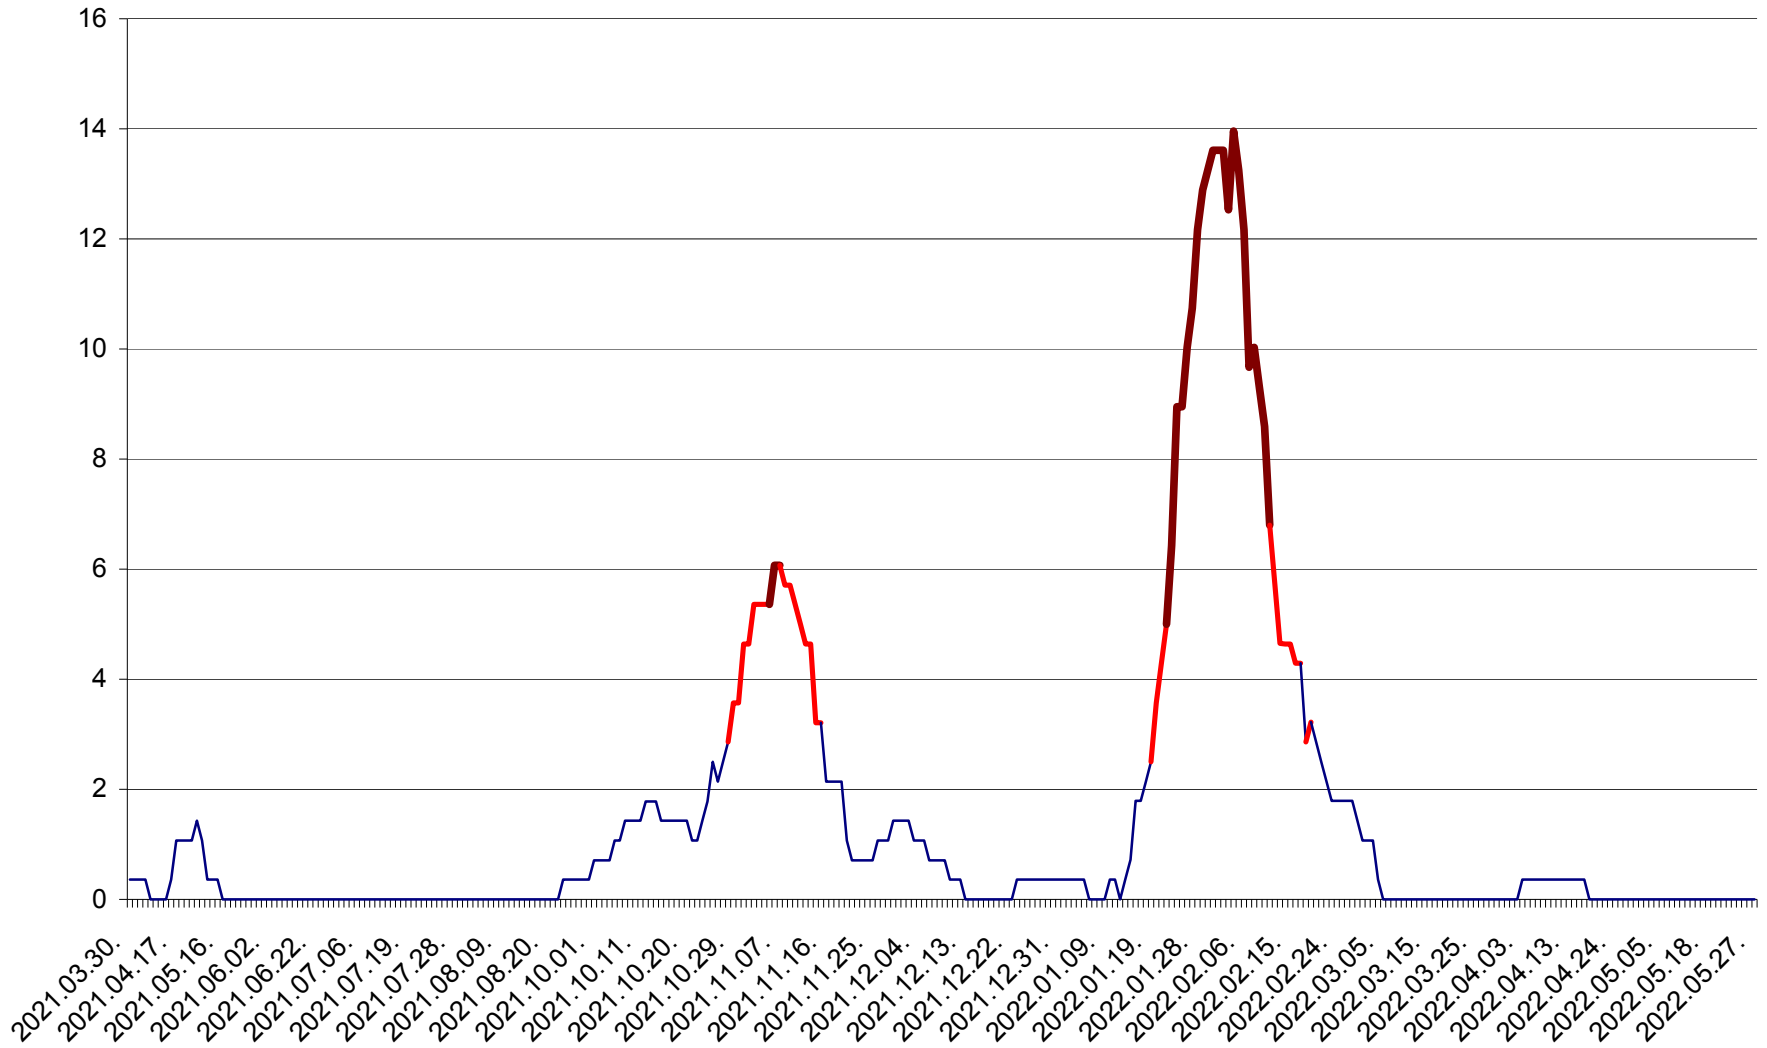

SÂNMARTIN - Evolutia incidentei cumulate pe 14 zile la ‰ de locuitori  
2021.04.01. - 2022.05.27.

SÂNSIMION - Evolutia incidentei cumulate pe 14 zile la ‰ de locuitori  
2021.04.01. - 2022.05.27.

SÂNTIMBRU - Evolutia incidentei cumulate pe 14 zile la ‰ de locuitori  
2021.04.01. - 2022.05.27.

SĂRMAȘ - Evolutia incidentei cumulate pe 14 zile la ‰ de locuitori  
2021.04.01. - 2022.05.27.

SATU MARE - Evolutia incidentei cumulate pe 14 zile la ‰ de locuitori  
2021.04.01. - 2022.05.27.

SECUIENI - Evolutia incidentei cumulate pe 14 zile la ‰ de locuitori  
2021.04.01. - 2022.05.27.

SICULENI - Evolutia incidentei cumulate pe 14 zile la % de locuitori  
2021.04.01. - 2022.05.27.

ȘIMONEȘTI - Evolutia incidentei cumulate pe 14 zile la ‰ de locuitori  
2021.04.01. - 2022.05.27.

SUBCETATE - Evolutia incidentei cumulate pe 14 zile la ‰ de locuitori  
2021.04.01. - 2022.05.27.