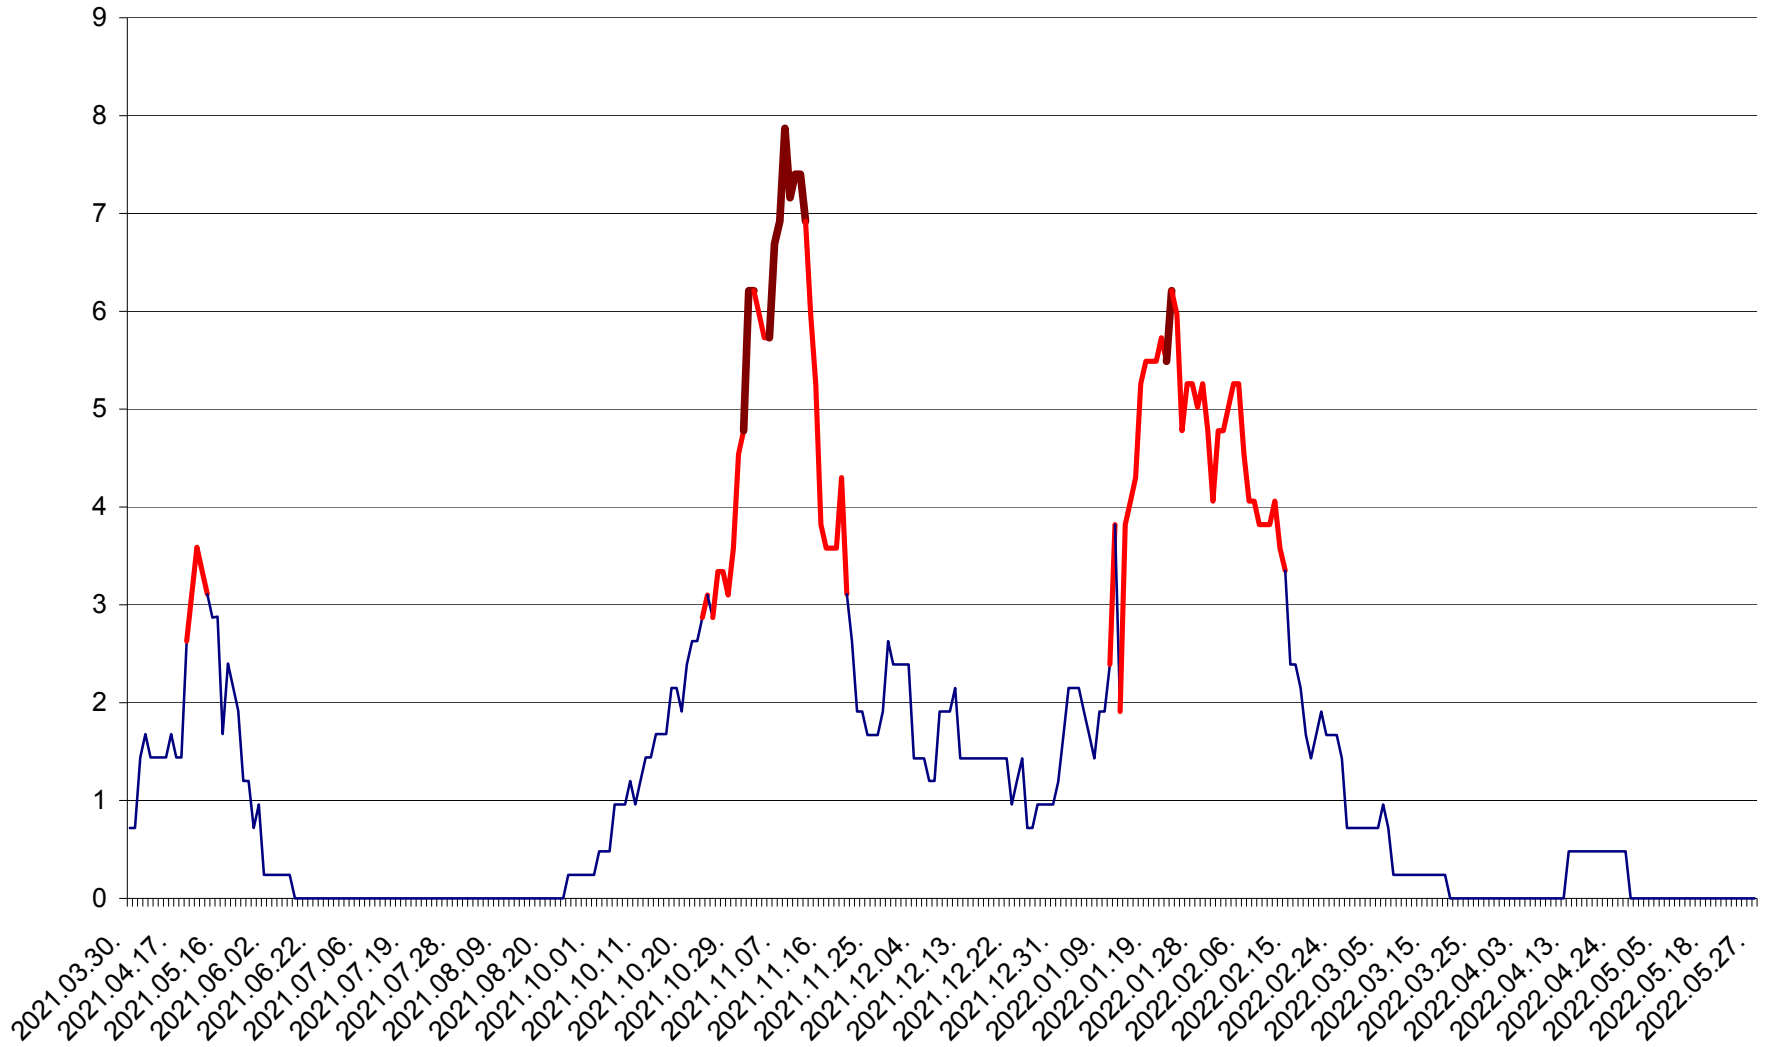

CORBU - Evolutia incidentei cumulate pe 14 zile la ‰ de locuitori  
2021.04.01. - 2022.05.27.

CORUND - Evolutia incidentei cumulate pe 14 zile la ‰ de locuitori  
2021.04.01. - 2022.05.27.

COZMENI - Evolutia incidentei cumulate pe 14 zile la ‰ de locuitori  
2021.04.01. - 2022.05.27.

ORAȘ CRISTURU SECUIESC - Evolutia incidentei cumulate pe 14 zile la ‰ de locuitori  
2021.04.01. - 2022.05.27.

DĂNEȘTI - Evolutia incidentei cumulate pe 14 zile la ‰ de locuitori  
2021.04.01. - 2022.05.27.

DÂRJIU - Evolutia incidentei cumulate pe 14 zile la ‰ de locuitori  
2021.04.01. - 2022.05.27.

DEALU - Evolutia incidentei cumulate pe 14 zile la ‰ de locuitori  
2021.04.01. - 2022.05.27.

DITRĂU - Evolutia incidentei cumulate pe 14 zile la ‰ de locuitori  
2021.04.01. - 2022.05.27.

FELICENI - Evolutia incidentei cumulate pe 14 zile la % de locuitori  
2021.04.01. - 2022.05.27.

FRUMOASA - Evolutia incidentei cumulate pe 14 zile la ‰ de locuitori  
2021.04.01. - 2022.05.27.

GĂLĂUȚAȘ - Evolutia incidentei cumulate pe 14 zile la ‰ de locuitori  
2021.04.01. - 2022.05.27.