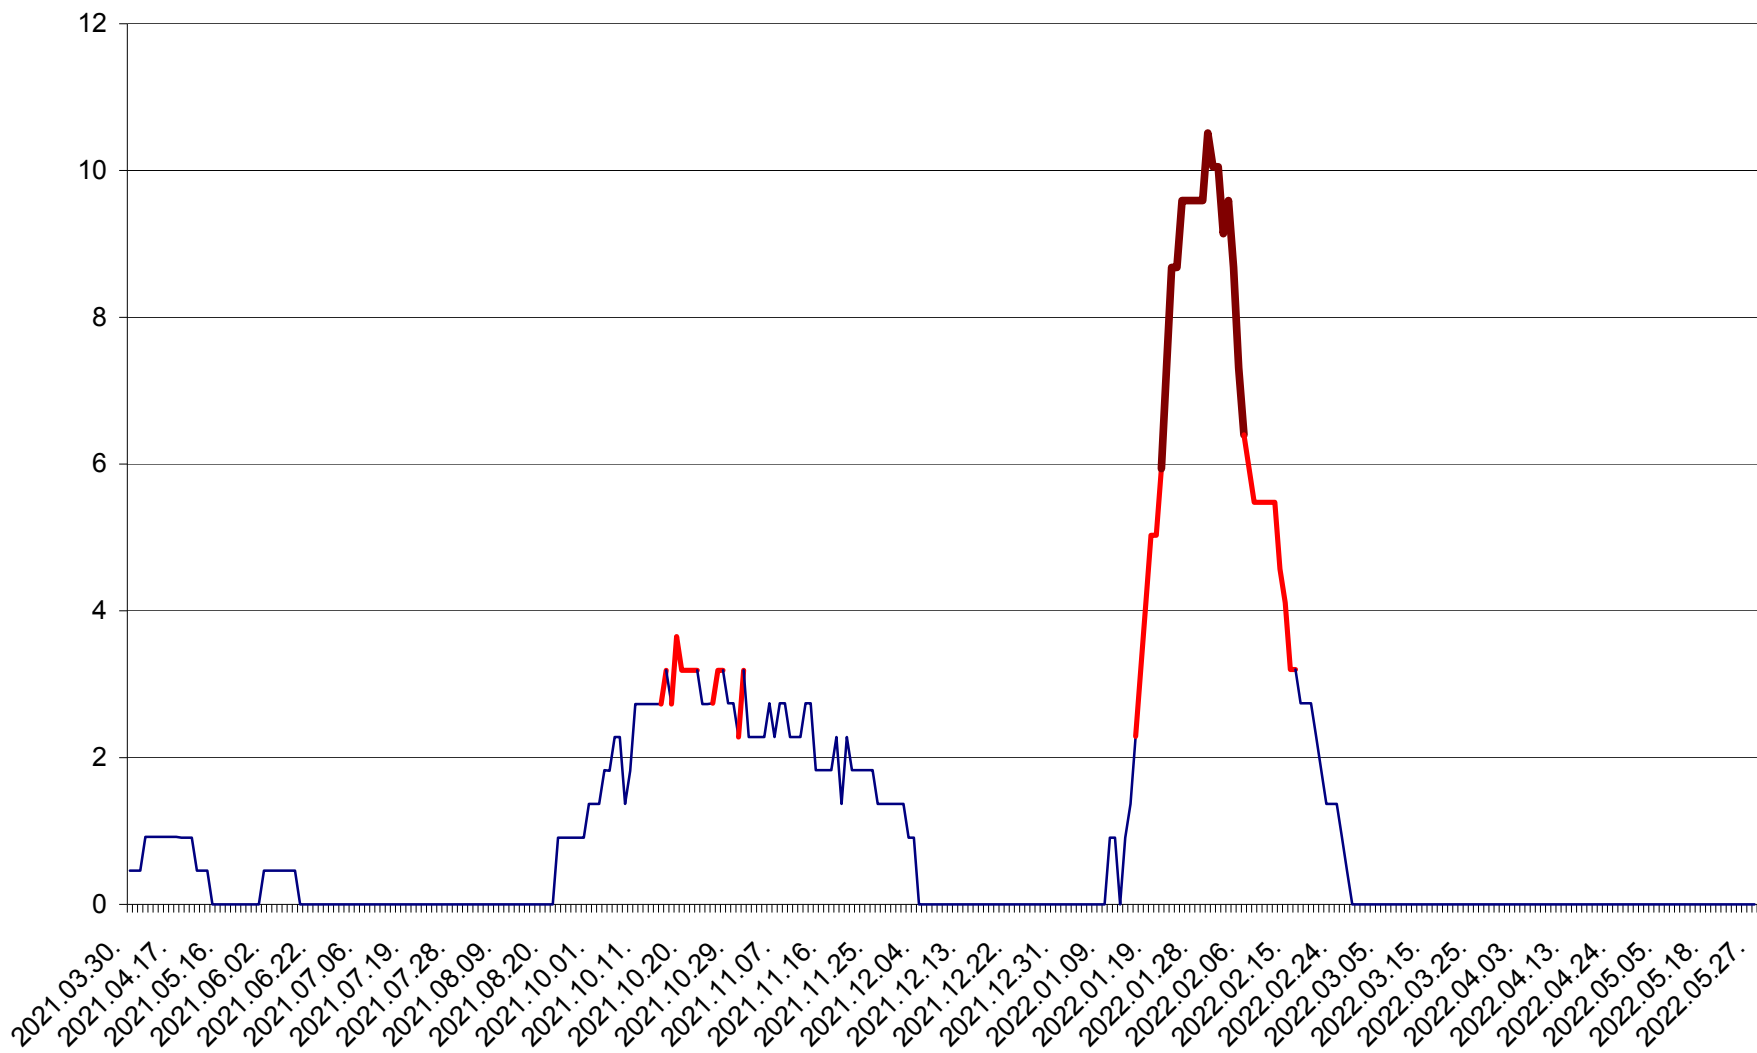

BRĂDEȘTI - Evolutia incidentei cumulate pe 14 zile la ‰ de locuitori  
2021.04.01. - 2022.05.27.

CĂPÂLNIȚA - Evoluția incidenței cumulate pe 14 zile la ‰ de locuitori  
2021.04.01. - 2022.05.27.

CÂRȚA - Evolutia incidentei cumulate pe 14 zile la ‰ de locuitori  
2021.04.01. - 2022.05.27.

CICEU - Evolutia incidentei cumulate pe 14 zile la ‰ de locuitori  
2021.04.01. - 2022.05.27.

CIUCSÂNGEORGIU - Evolutia incidentei cumulate pe 14 zile la ‰ de locuitori  
2021.04.01. - 2022.05.27.

CIUMANI - Evolutia incidentei cumulate pe 14 zile la ‰ de locuitori  
2021.04.01. - 2022.05.27.

CORBU - Evolutia incidentei cumulate pe 14 zile la ‰ de locuitori  
2021.04.01. - 2022.05.27.

CORUND - Evolutia incidentei cumulate pe 14 zile la ‰ de locuitori  
2021.04.01. - 2022.05.27.

COZMENI - Evolutia incidentei cumulate pe 14 zile la ‰ de locuitori  
2021.04.01. - 2022.05.27.

ORAȘ CRISTURU SECUIESC - Evolutia incidentei cumulate pe 14 zile la ‰ de locuitori  
2021.04.01. - 2022.05.27.

DĂNEȘTI - Evolutia incidentei cumulate pe 14 zile la ‰ de locuitori  
2021.04.01. - 2022.05.27.