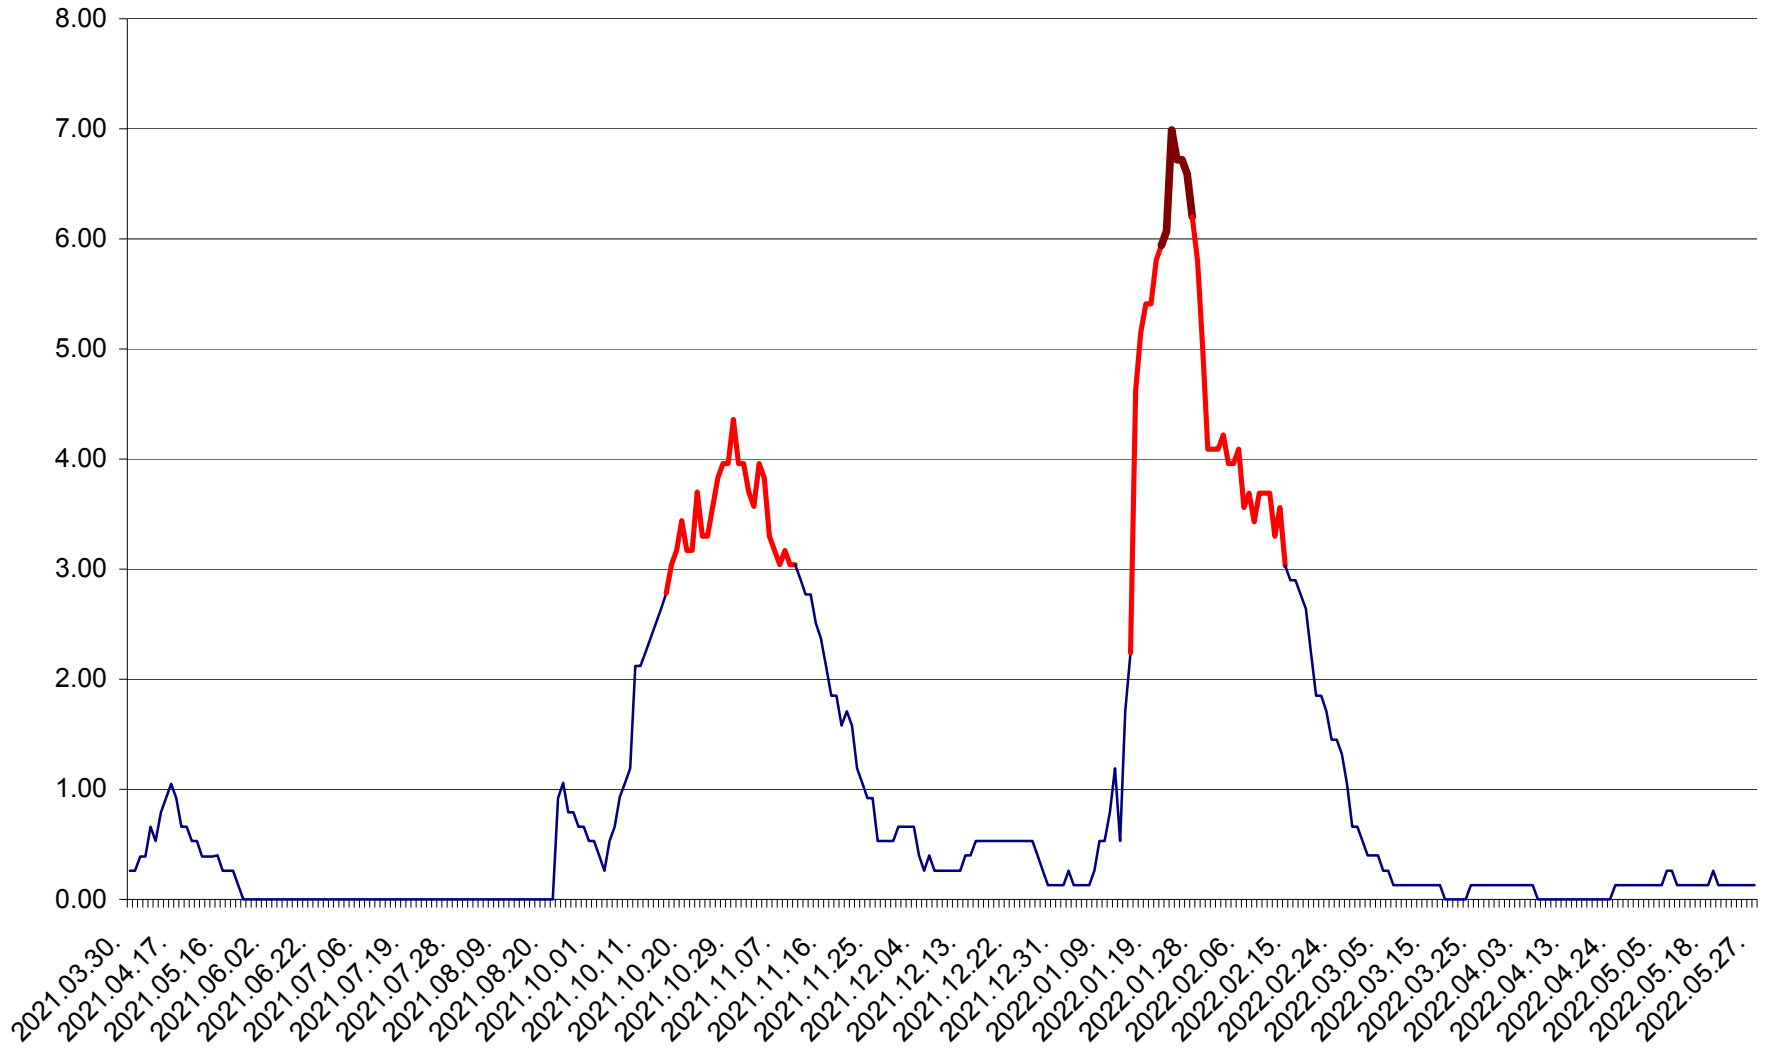

VOȘLĂBENI - Evolutia incidentei cumulate pe 14 zile la ‰ de locuitori
2021.04.01. - 2022.05.27.