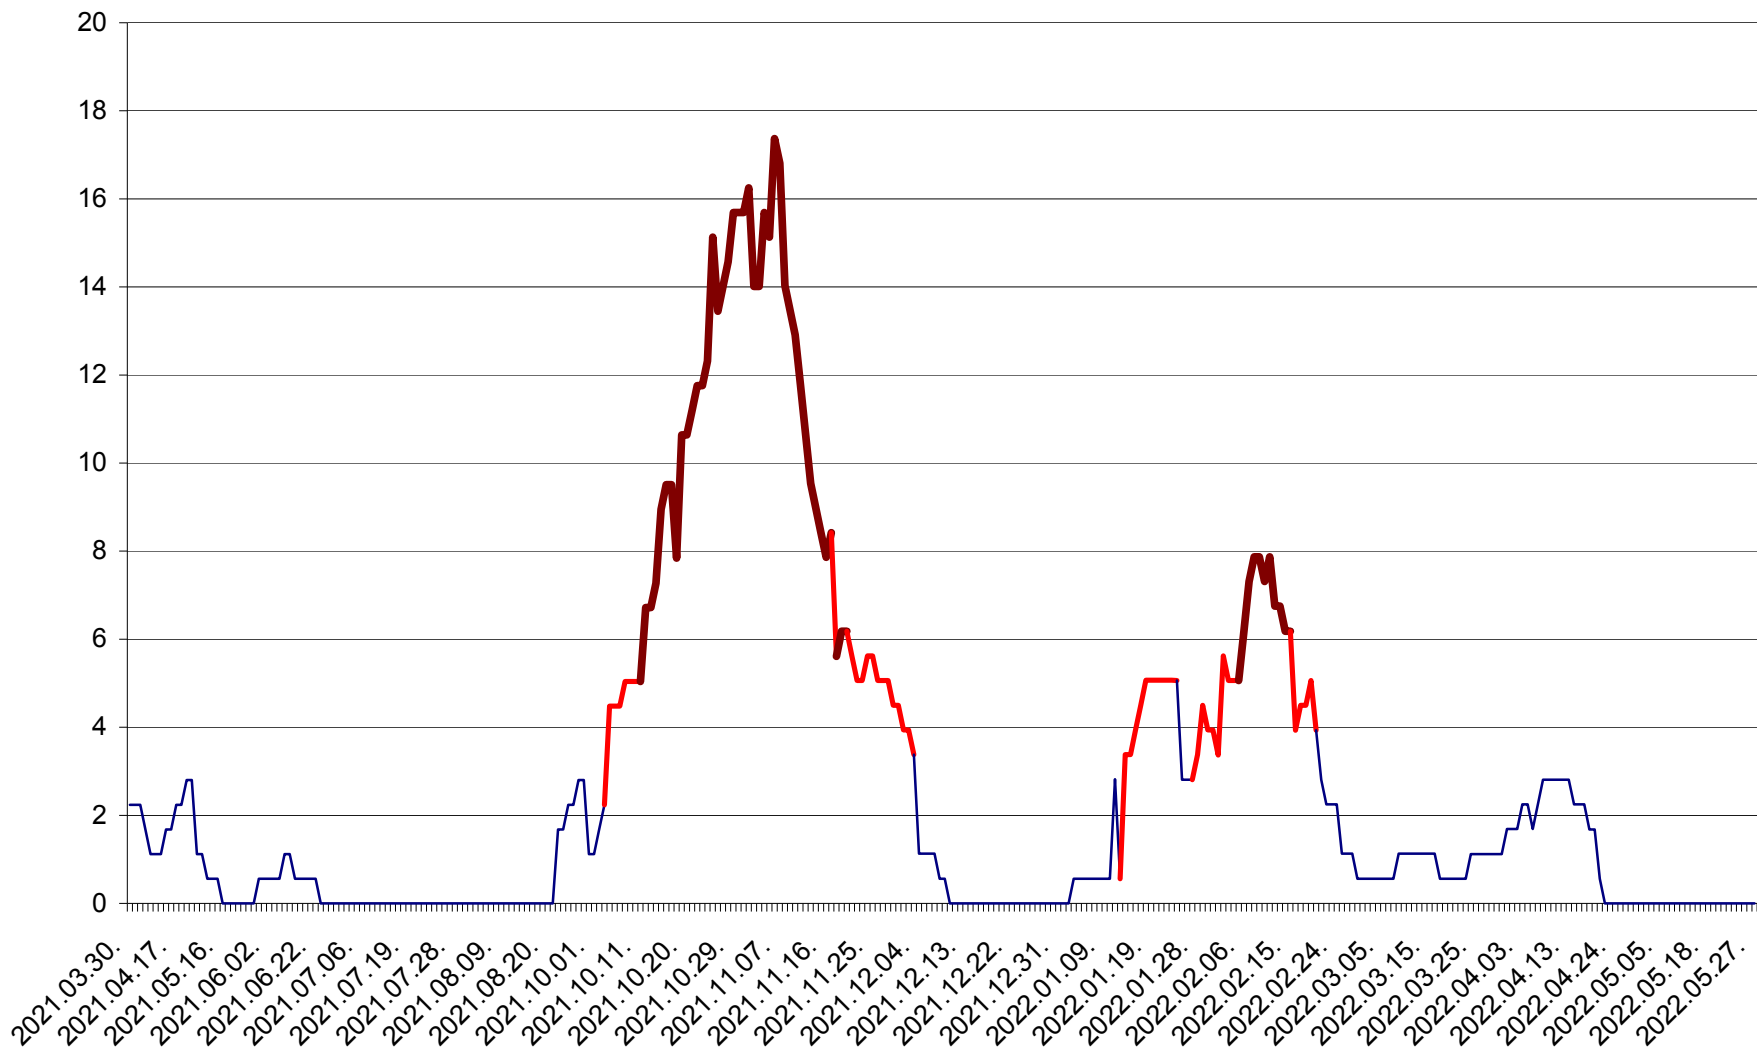

SICULENI - Evolutia incidentei cumulate pe 14 zile la % de locuitori  
2021.04.01. - 2022.05.27.

ȘIMONEȘTI - Evolutia incidentei cumulate pe 14 zile la ‰ de locuitori  
2021.04.01. - 2022.05.27.

SUBCETATE - Evolutia incidentei cumulate pe 14 zile la ‰ de locuitori  
2021.04.01. - 2022.05.27.

SUSENI - Evolutia incidentei cumulate pe 14 zile la ‰ de locuitori  
2021.04.01. - 2022.05.27.

TOMEȘTI - Evolutia incidentei cumulate pe 14 zile la ‰ de locuitori  
2021.04.01. - 2022.05.27.

MUNICIPIUL TOPLIȚA - Evolutia incidentei cumulate pe 14 zile la ‰ de locuitori  
2021.04.01. - 2022.05.27.