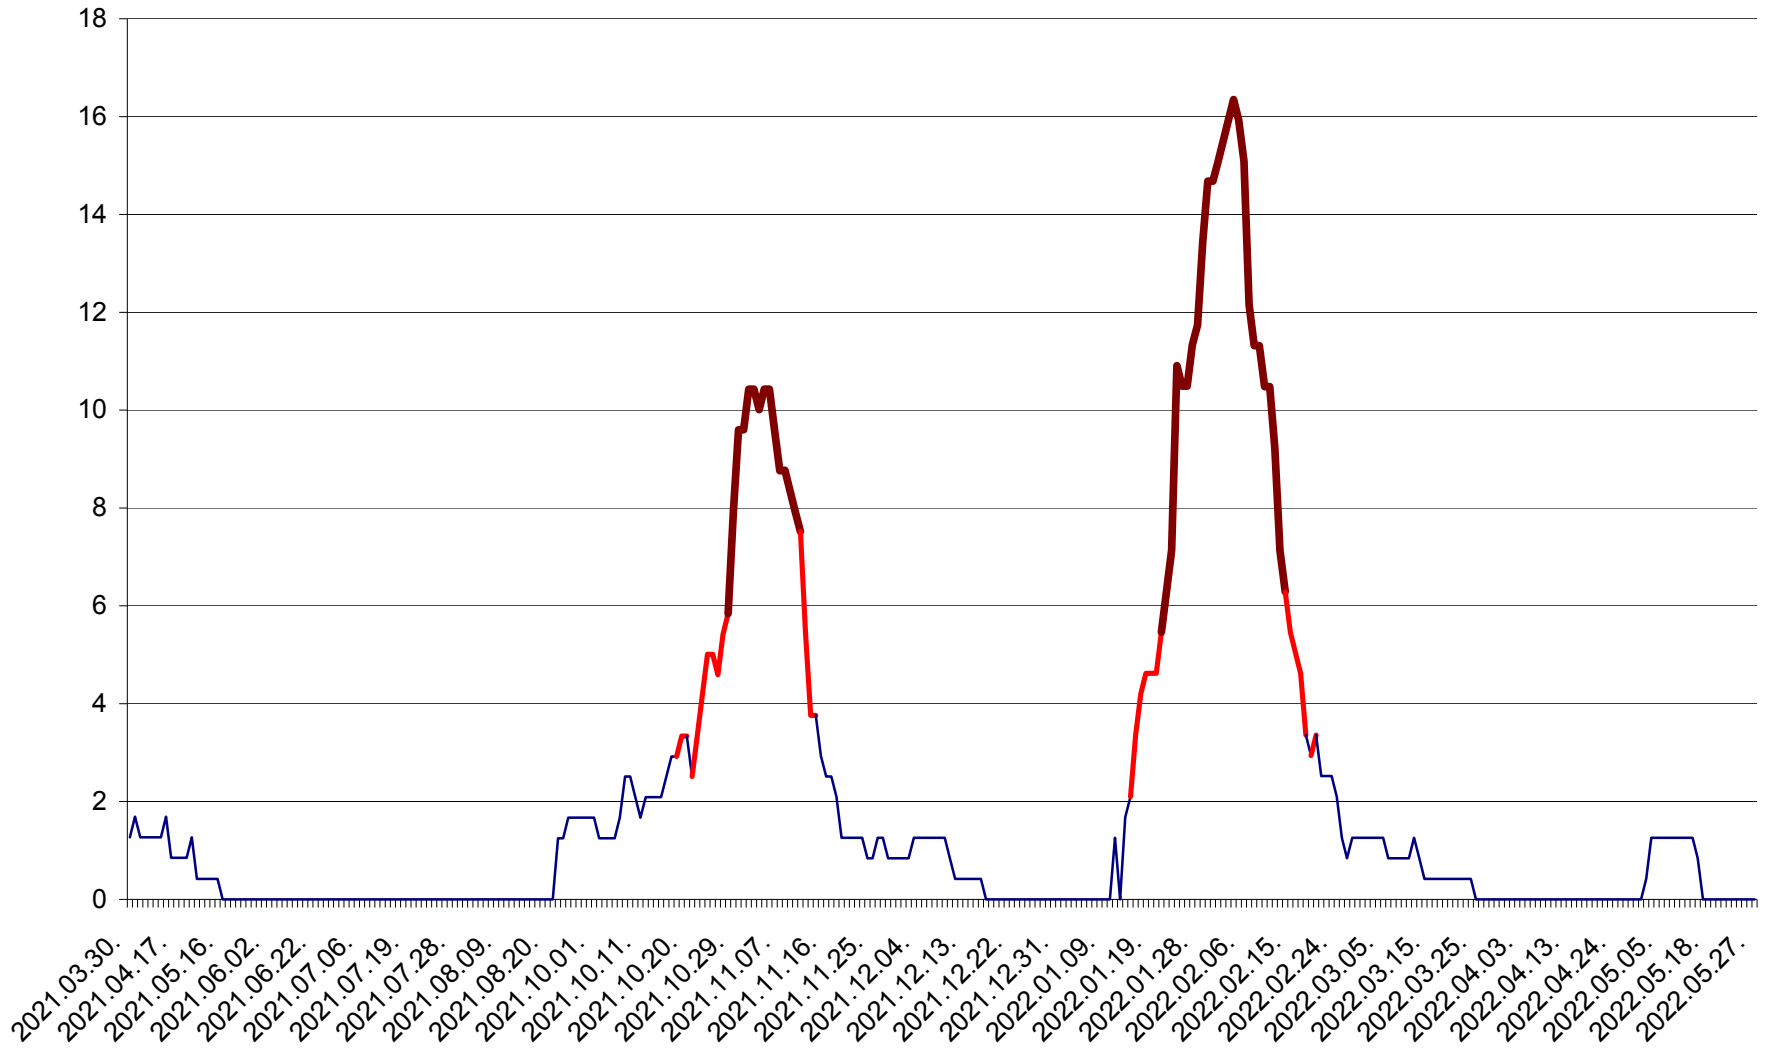

FELICENI - Evolutia incidentei cumulate pe 14 zile la % de locuitori  
2021.04.01. - 2022.05.27.

FRUMOASA - Evolutia incidentei cumulate pe 14 zile la ‰ de locuitori  
2021.04.01. - 2022.05.27.

GĂLĂUȚAȘ - Evolutia incidentei cumulate pe 14 zile la ‰ de locuitori  
2021.04.01. - 2022.05.27.

MUNICIPIUL GHEORGHENI - Evolutia incidentei cumulate pe 14 zile la % de locuitori  
2021.04.01. - 2022.05.27.

JOSENI - Evolutia incidentei cumulate pe 14 zile la ‰ de locuitori  
2021.04.01. - 2022.05.27.

LĂZAREA - Evolutia incidentei cumulate pe 14 zile la % de locuitori  
2021.04.01. - 2022.05.27.

LELICENI - Evolutia incidentei cumulate pe 14 zile la ‰ de locuitori  
2021.04.01. - 2022.05.27.

LUETA - Evolutia incidentei cumulate pe 14 zile la ‰ de locuitori  
2021.04.01. - 2022.05.27.

LUNCA DE JOS - Evolutia incidentei cumulate pe 14 zile la ‰ de locuitori  
2021.04.01. - 2022.05.27.

LUNCA DE SUS - Evolutia incidentei cumulate pe 14 zile la ‰ de locuitori  
2021.04.01. - 2022.05.27.