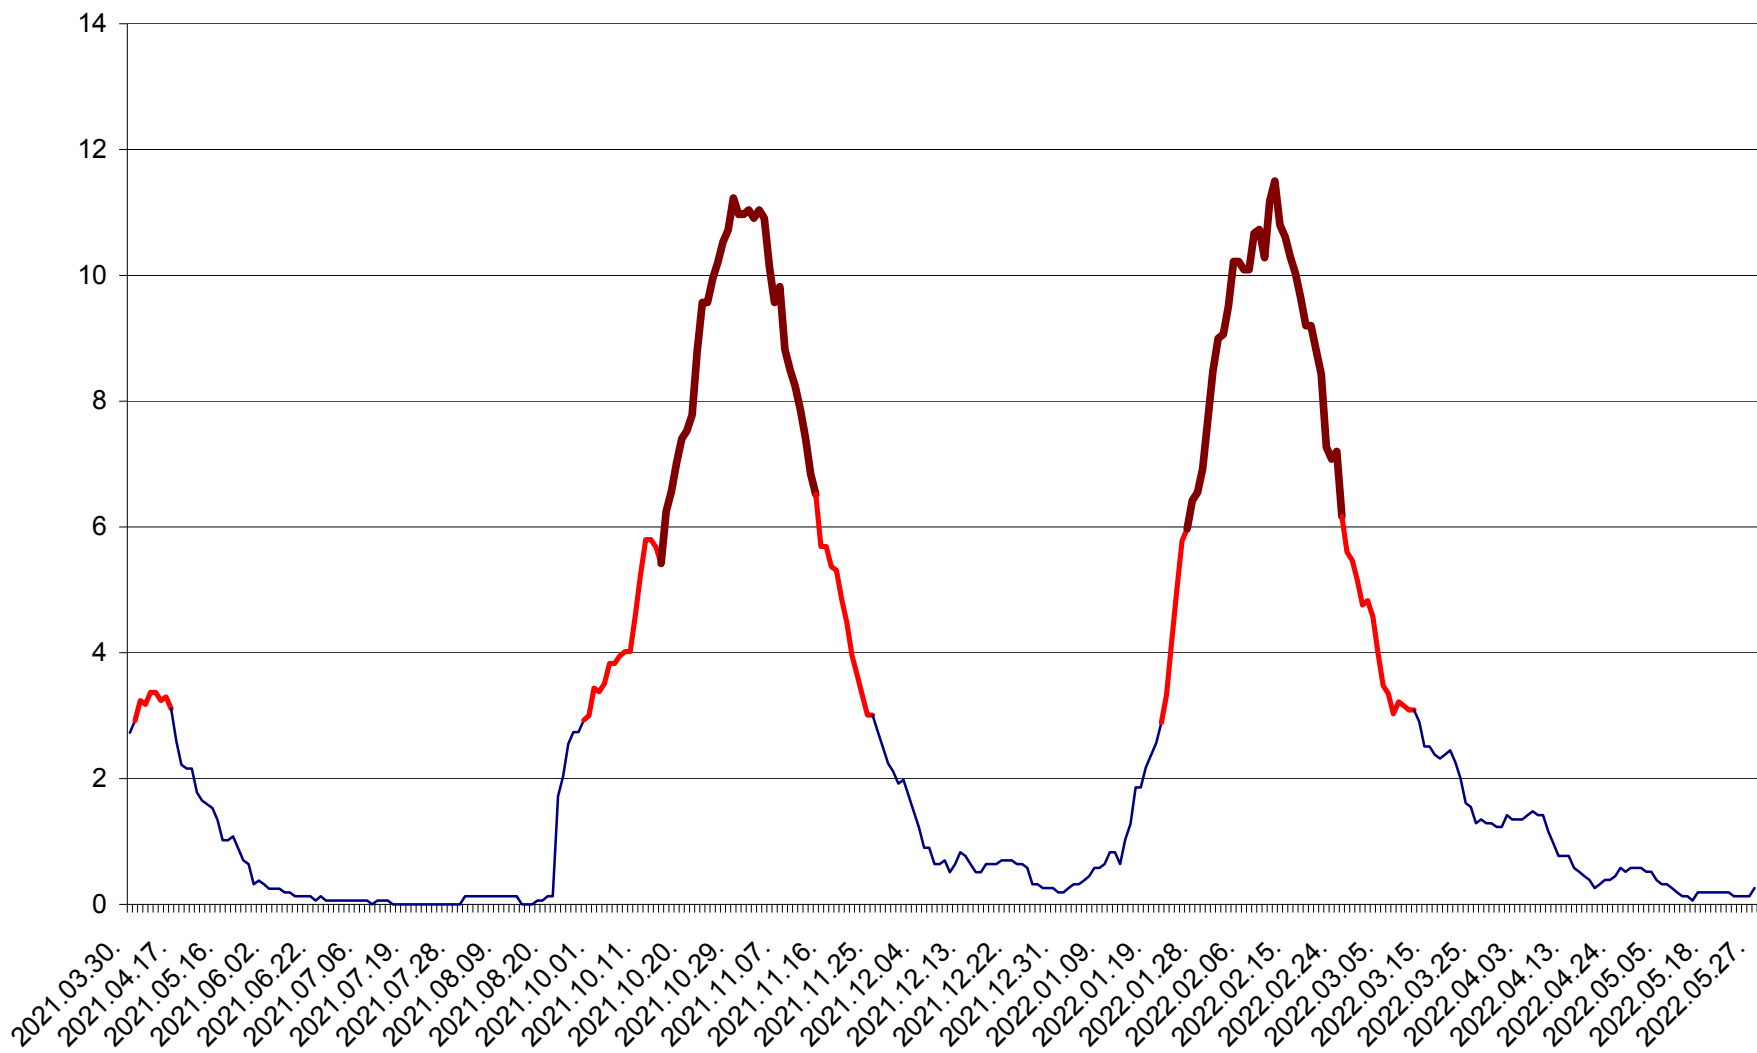

SICULENI - Evolutia incidentei cumulate pe 14 zile la % de locuitori  
2021.04.01. - 2022.05.27.

ȘIMONEȘTI - Evolutia incidentei cumulate pe 14 zile la ‰ de locuitori  
2021.04.01. - 2022.05.27.

SUBCETATE - Evolutia incidentei cumulate pe 14 zile la ‰ de locuitori  
2021.04.01. - 2022.05.27.

SUSENI - Evolutia incidentei cumulate pe 14 zile la ‰ de locuitori  
2021.04.01. - 2022.05.27.

TOMEȘTI - Evolutia incidentei cumulate pe 14 zile la ‰ de locuitori  
2021.04.01. - 2022.05.27.

MUNICIPIUL TOPLIȚA - Evolutia incidentei cumulate pe 14 zile la ‰ de locuitori  
2021.04.01. - 2022.05.27.