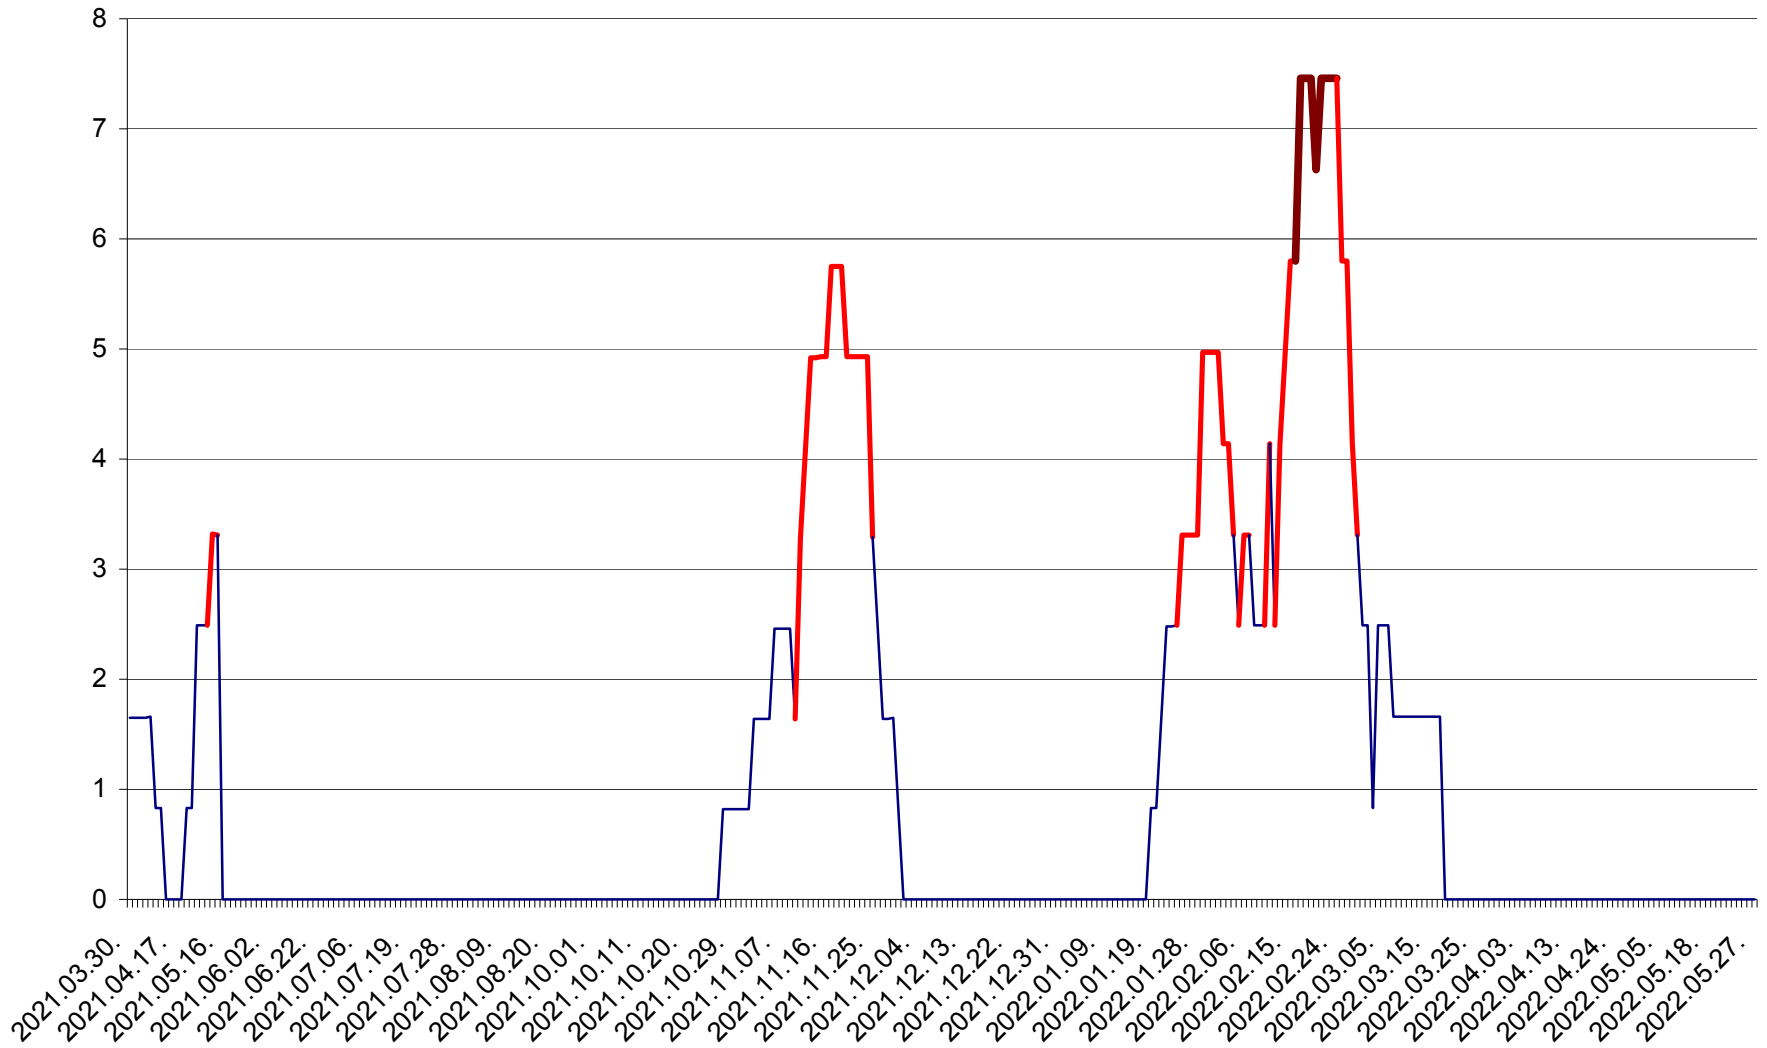

PLĂIEȘII DE JOS - Evolutia incidentei cumulate pe 14 zile la ‰ de locuitori  
2021.04.01. - 2022.05.27.

PORUMBENI - Evolutia incidentei cumulate pe 14 zile la ‰ de locuitori  
2021.04.01. - 2022.05.27.

PRAID - Evolutia incidentei cumulate pe 14 zile la ‰ de locuitori  
2021.04.01. - 2022.05.27.

RACU - Evolutia incidentei cumulate pe 14 zile la ‰ de locuitori  
2021.04.01. - 2022.05.27.

REMETEA - Evolutia incidentei cumulate pe 14 zile la % de locuitori  
2021.04.01. - 2022.05.27.

SĂCEL - Evolutia incidentei cumulate pe 14 zile la ‰ de locuitori  
2021.04.01. - 2022.05.27.

SÂNCRĂIENI - Evolutia incidentei cumulate pe 14 zile la ‰ de locuitori  
2021.04.01. - 2022.05.27.

SÂNDOMINIC - Evolutia incidentei cumulate pe 14 zile la ‰ de locuitori  
2021.04.01. - 2022.05.27.