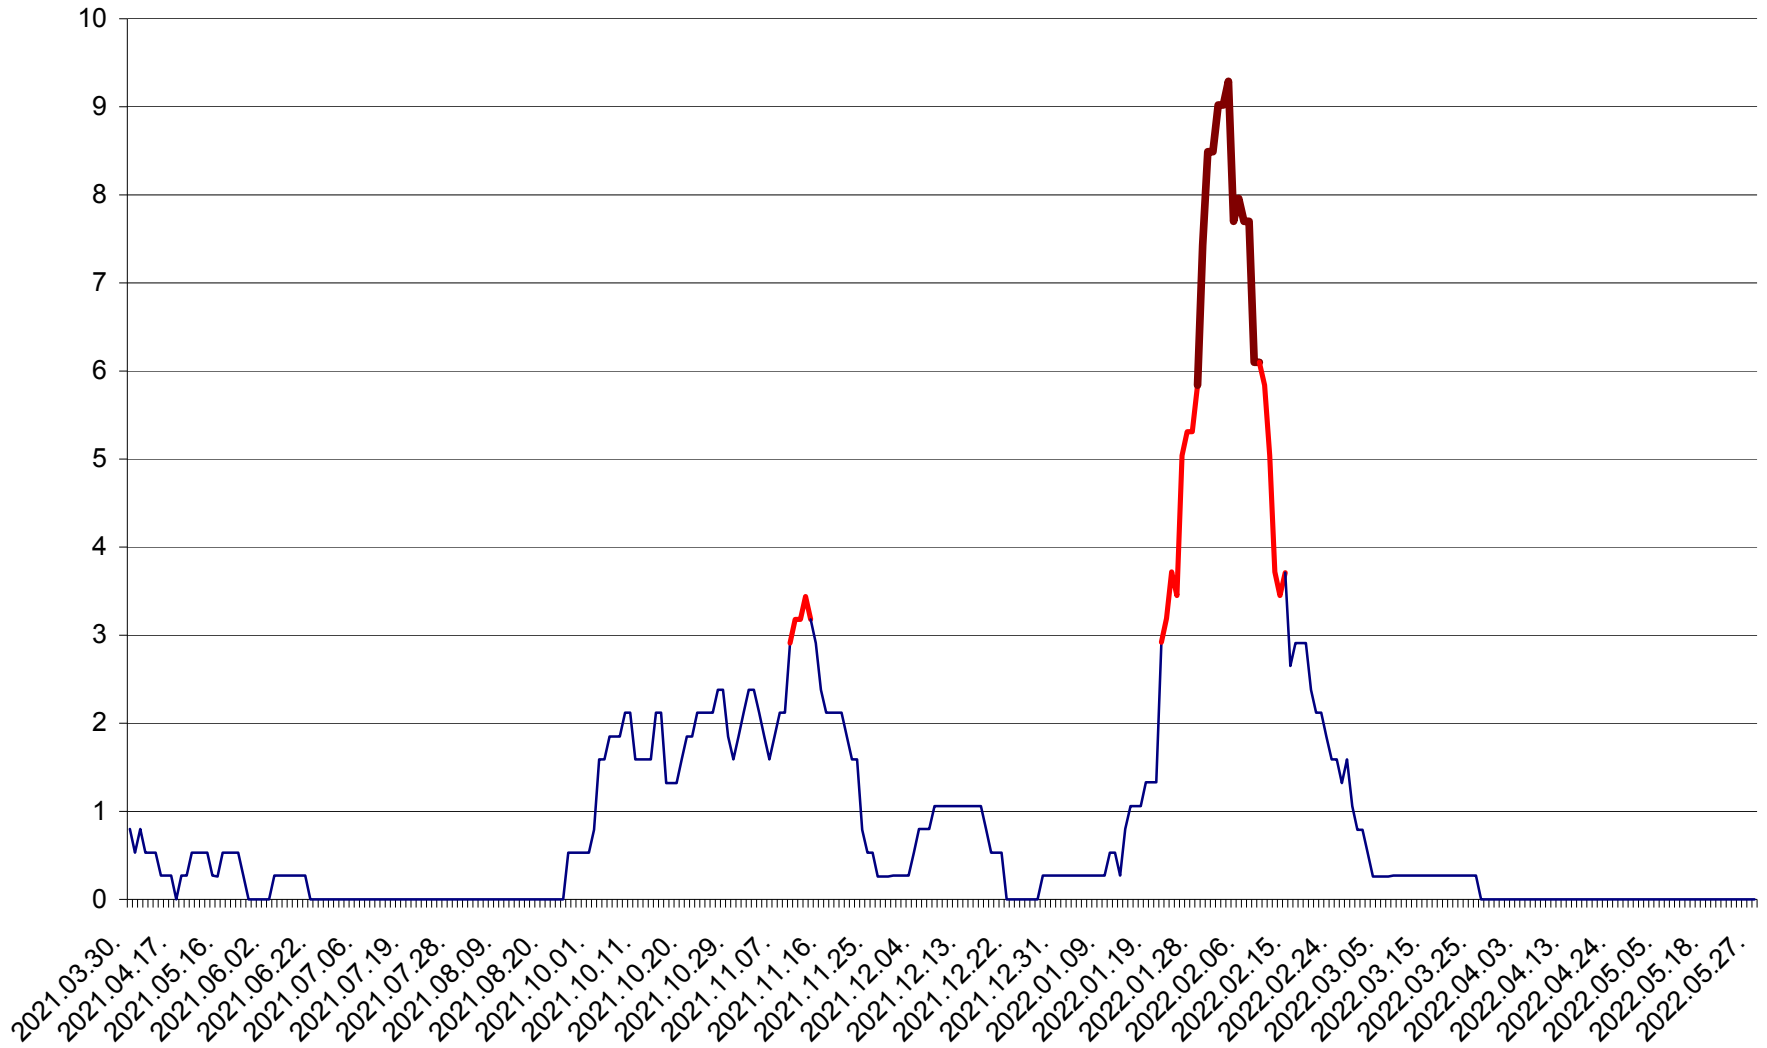

CORBU - Evolutia incidentei cumulate pe 14 zile la ‰ de locuitori  
2021.04.01. - 2022.05.27.

CORUND - Evolutia incidentei cumulate pe 14 zile la ‰ de locuitori  
2021.04.01. - 2022.05.27.

COZMENI - Evolutia incidentei cumulate pe 14 zile la ‰ de locuitori  
2021.04.01. - 2022.05.27.

ORAȘ CRISTURU SECUIESC - Evolutia incidentei cumulate pe 14 zile la ‰ de locuitori  
2021.04.01. - 2022.05.27.

DĂNEȘTI - Evolutia incidentei cumulate pe 14 zile la ‰ de locuitori  
2021.04.01. - 2022.05.27.

DÂRJIU - Evolutia incidentei cumulate pe 14 zile la ‰ de locuitori  
2021.04.01. - 2022.05.27.

DEALU - Evolutia incidentei cumulate pe 14 zile la ‰ de locuitori  
2021.04.01. - 2022.05.27.

DITRĂU - Evolutia incidentei cumulate pe 14 zile la ‰ de locuitori  
2021.04.01. - 2022.05.27.

FELICENI - Evolutia incidentei cumulate pe 14 zile la % de locuitori  
2021.04.01. - 2022.05.27.

FRUMOASA - Evolutia incidentei cumulate pe 14 zile la ‰ de locuitori  
2021.04.01. - 2022.05.27.

GĂLĂUȚAȘ - Evolutia incidentei cumulate pe 14 zile la ‰ de locuitori  
2021.04.01. - 2022.05.27.