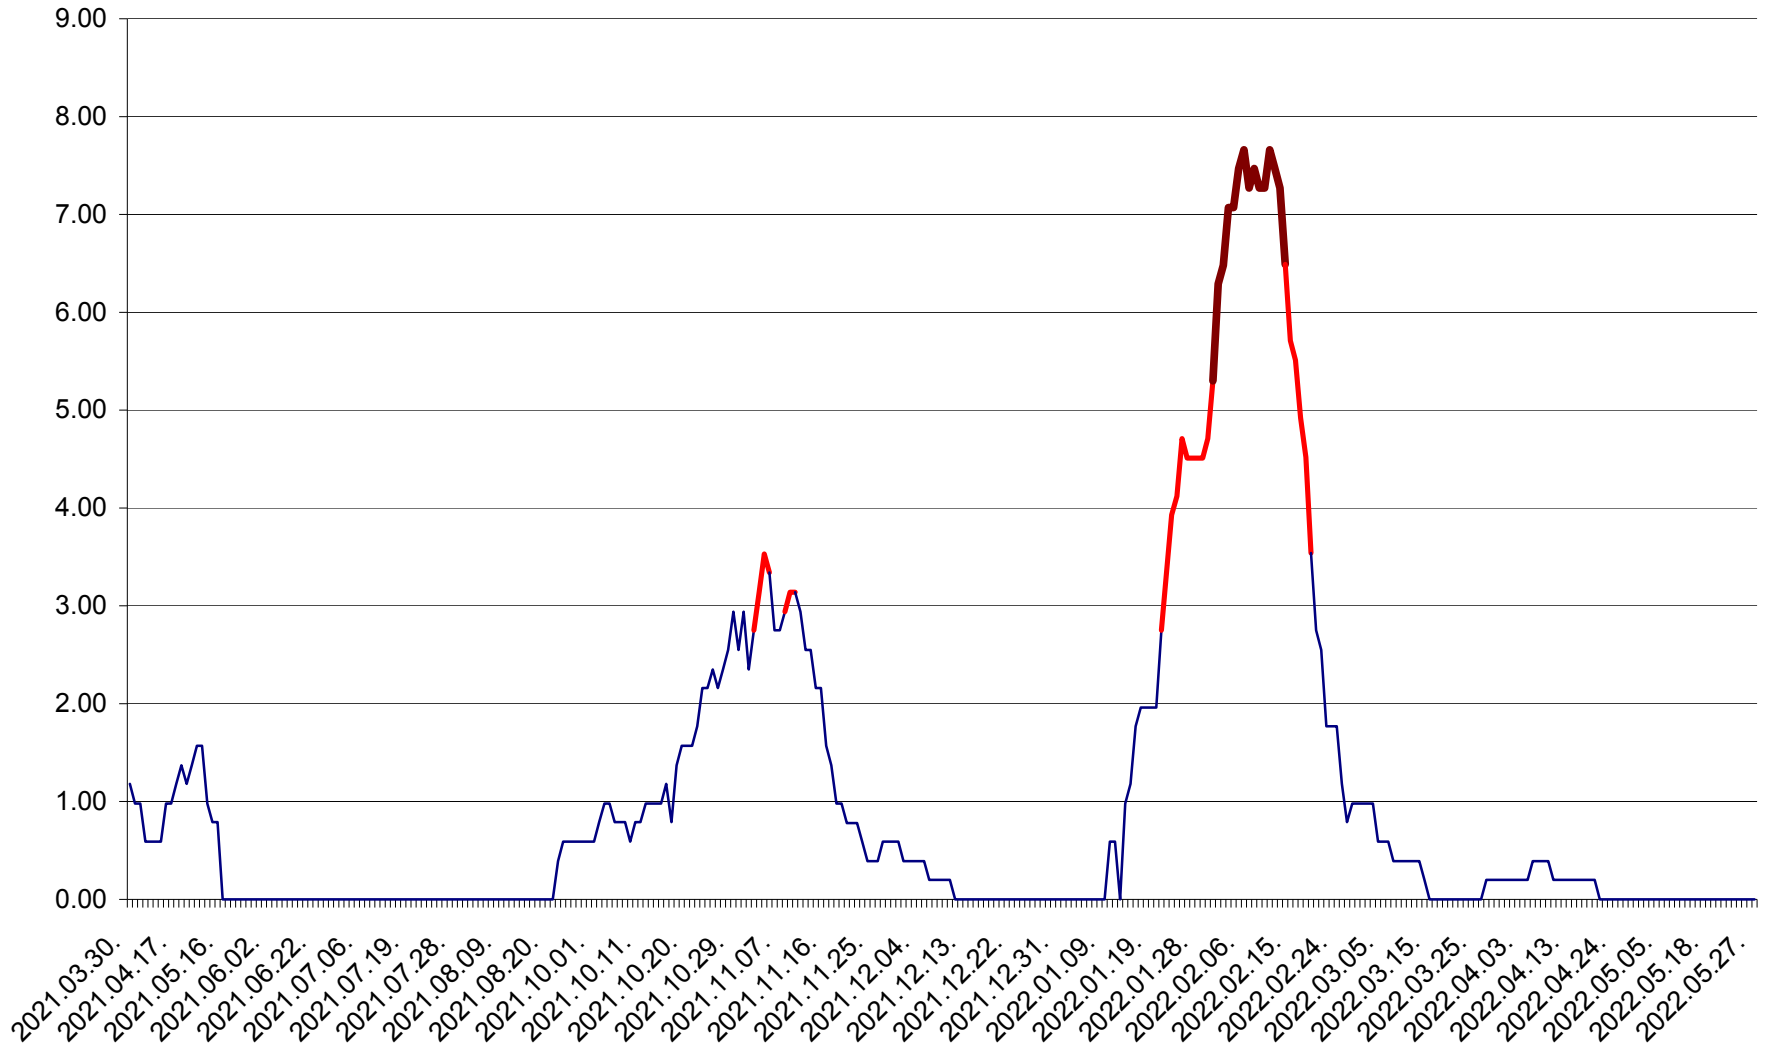

ORAȘ BĂLAN - Evolulia incidentei cumulate pe 14 zile la ‰ de locuitori  
2021.04.01. - 2022.05.27.

BILBOR - Evolutia incidentei cumulate pe 14 zile la ‰ de locuitori  
2021.04.01. - 2022.05.27.

ORAȘ BORSEC - Evolutia incidentei cumulate pe 14 zile la ‰ de locuitori  
2021.04.01. - 2022.05.27.

BRĂDEȘTI - Evolutia incidentei cumulate pe 14 zile la ‰ de locuitori  
2021.04.01. - 2022.05.27.

CĂPÂLNIȚA - Evoluția incidenței cumulate pe 14 zile la ‰ de locuitori  
2021.04.01. - 2022.05.27.

CÂRȚA - Evolutia incidentei cumulate pe 14 zile la ‰ de locuitori  
2021.04.01. - 2022.05.27.

CICEU - Evolutia incidentei cumulate pe 14 zile la ‰ de locuitori  
2021.04.01. - 2022.05.27.

CIUCSÂNGEORGIU - Evolutia incidentei cumulate pe 14 zile la ‰ de locuitori  
2021.04.01. - 2022.05.27.

CIUMANI - Evolutia incidentei cumulate pe 14 zile la ‰ de locuitori  
2021.04.01. - 2022.05.27.

CORBU - Evolutia incidentei cumulate pe 14 zile la ‰ de locuitori  
2021.04.01. - 2022.05.27.

CORUND - Evolutia incidentei cumulate pe 14 zile la ‰ de locuitori  
2021.04.01. - 2022.05.27.

COZMENI - Evolutia incidentei cumulate pe 14 zile la ‰ de locuitori  
2021.04.01. - 2022.05.27.