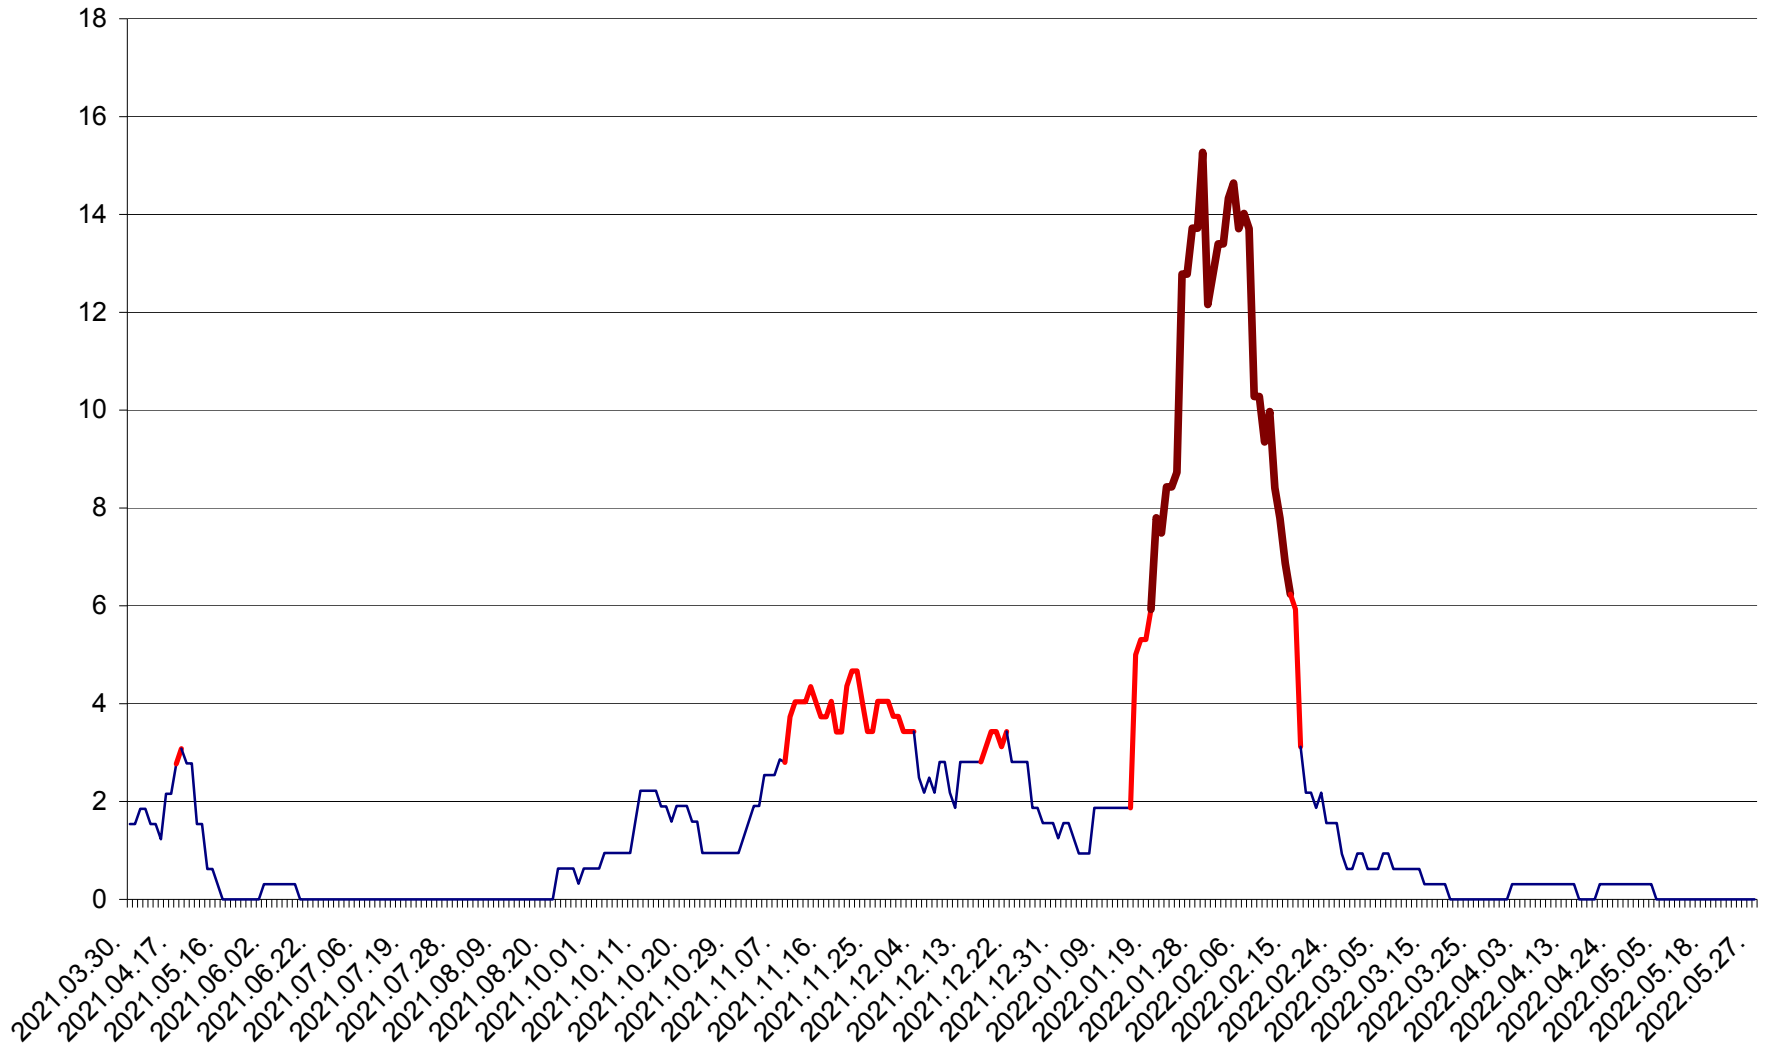

TUȘNAD - Evolutia incidentei cumulate pe 14 zile la ‰ de locuitori
2021.04.01. - 2022.05.27.