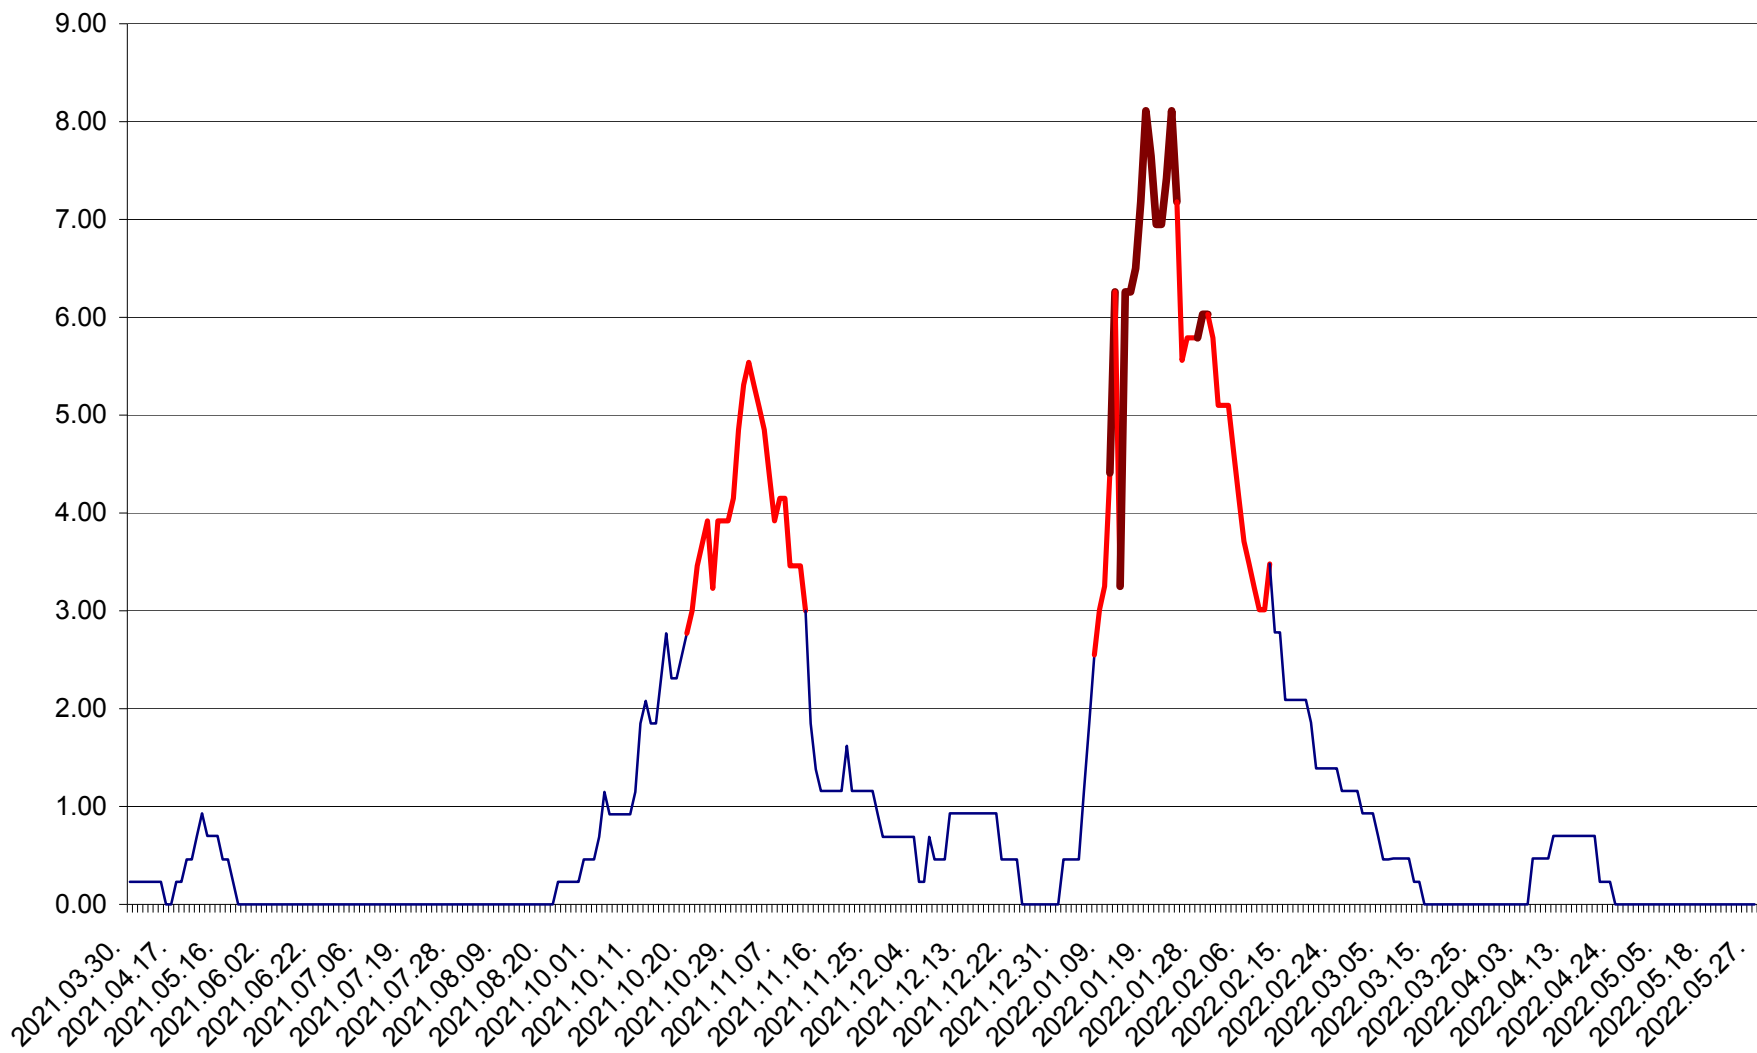

ORAȘ BĂLAN - Evolulia incidentei cumulate pe 14 zile la ‰ de locuitori  
2021.04.01. - 2022.05.27.

BILBOR - Evolutia incidentei cumulate pe 14 zile la ‰ de locuitori  
2021.04.01. - 2022.05.27.

ORAȘ BORSEC - Evolutia incidentei cumulate pe 14 zile la ‰ de locuitori  
2021.04.01. - 2022.05.27.

BRĂDEȘTI - Evolutia incidentei cumulate pe 14 zile la ‰ de locuitori  
2021.04.01. - 2022.05.27.

CĂPÂLNIȚA - Evoluția incidenței cumulate pe 14 zile la ‰ de locuitori  
2021.04.01. - 2022.05.27.

CÂRȚA - Evolutia incidentei cumulate pe 14 zile la ‰ de locuitori  
2021.04.01. - 2022.05.27.

CICEU - Evolutia incidentei cumulate pe 14 zile la ‰ de locuitori  
2021.04.01. - 2022.05.27.

CIUCSÂNGEORGIU - Evolutia incidentei cumulate pe 14 zile la ‰ de locuitori  
2021.04.01. - 2022.05.27.

CIUMANI - Evolutia incidentei cumulate pe 14 zile la ‰ de locuitori  
2021.04.01. - 2022.05.27.

CORBU - Evolutia incidentei cumulate pe 14 zile la ‰ de locuitori  
2021.04.01. - 2022.05.27.

CORUND - Evolutia incidentei cumulate pe 14 zile la ‰ de locuitori  
2021.04.01. - 2022.05.27.

COZMENI - Evolutia incidentei cumulate pe 14 zile la ‰ de locuitori  
2021.04.01. - 2022.05.27.