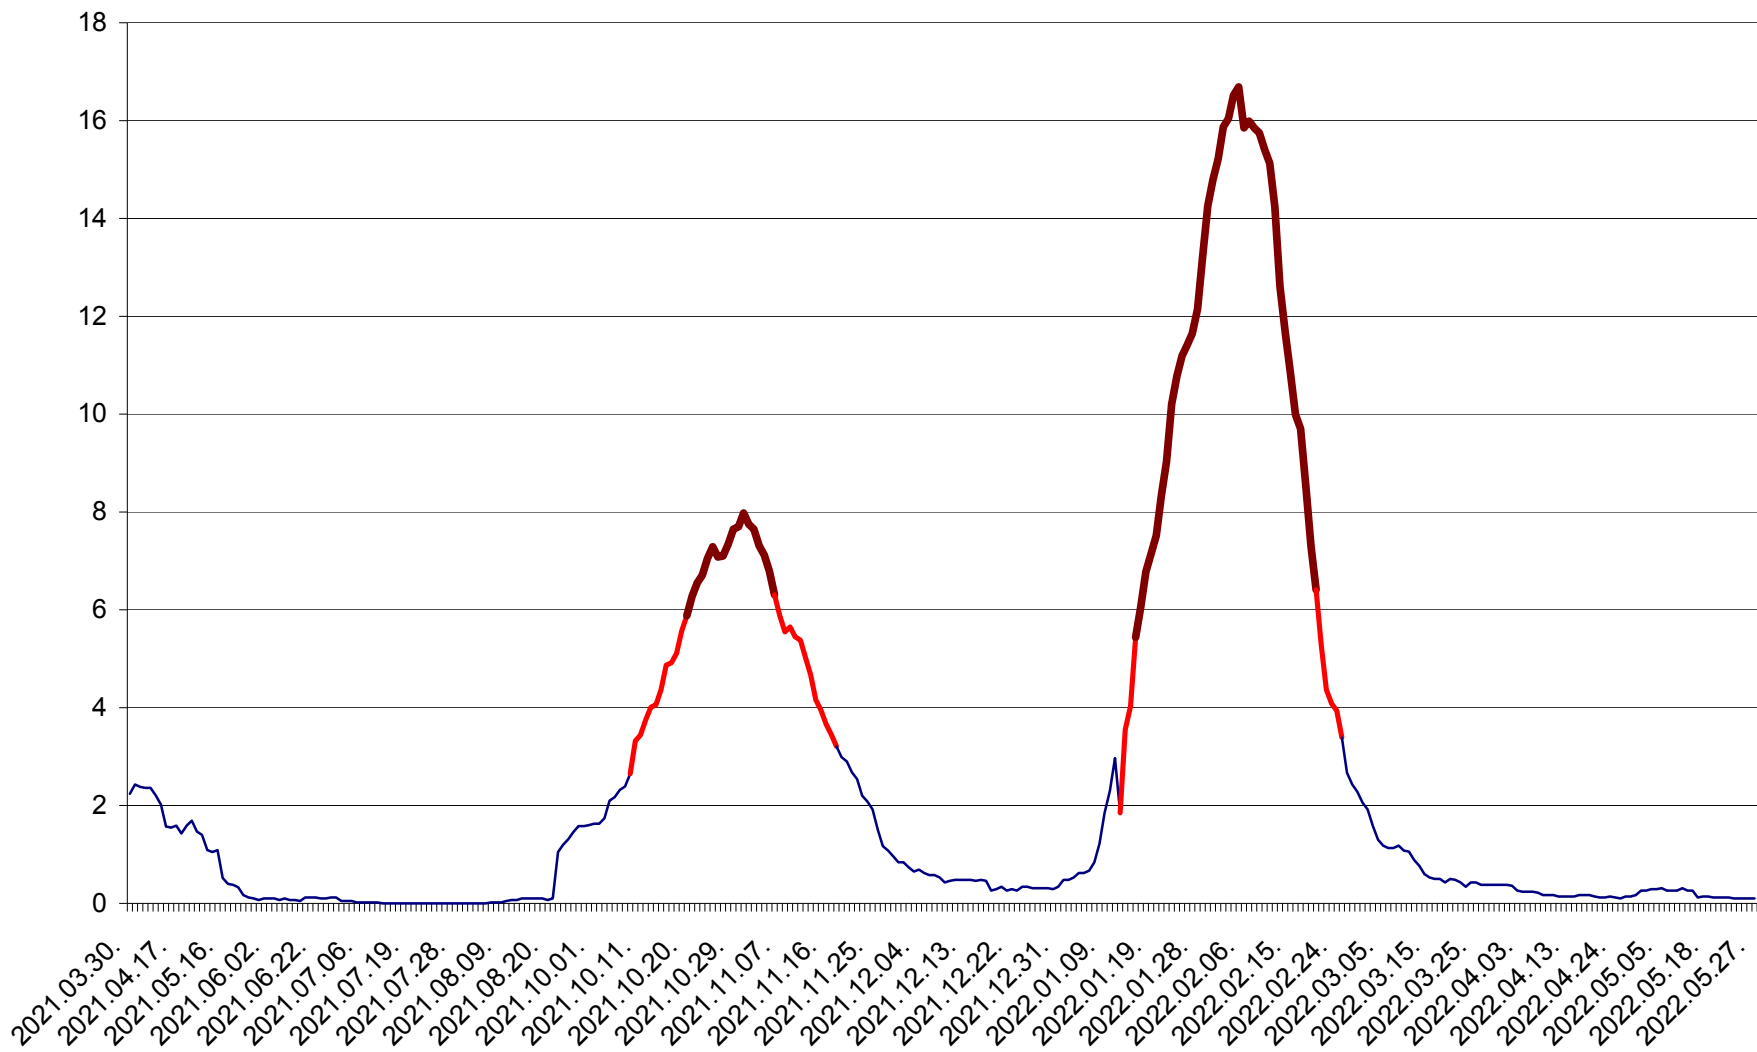

LĂZAREA - Evolutia incidentei cumulate pe 14 zile la % de locuitori  
2021.04.01. - 2022.05.27.

LELICENI - Evolutia incidentei cumulate pe 14 zile la ‰ de locuitori  
2021.04.01. - 2022.05.27.

LUETA - Evolutia incidentei cumulate pe 14 zile la ‰ de locuitori  
2021.04.01. - 2022.05.27.

LUNCA DE JOS - Evolutia incidentei cumulate pe 14 zile la ‰ de locuitori  
2021.04.01. - 2022.05.27.

LUNCA DE SUS - Evolutia incidentei cumulate pe 14 zile la ‰ de locuitori  
2021.04.01. - 2022.05.27.

LUPENI - Evolutia incidentei cumulate pe 14 zile la ‰ de locuitori  
2021.04.01. - 2022.05.27.

MĂDĂRAȘ - Evolutia incidentei cumulate pe 14 zile la ‰ de locuitori  
2021.04.01. - 2022.05.27.

MĂRTINIȘ - Evolutia incidentei cumulate pe 14 zile la ‰ de locuitori  
2021.04.01. - 2022.05.27.

MEREȘTI - Evolutia incidentei cumulate pe 14 zile la ‰ de locuitori  
2021.04.01. - 2022.05.27.

MUNICIPIUL MIERCUREA-CIUC - Evolutia incidentei cumulate pe 14 zile la ‰ de locuitori  
2021.04.01. - 2022.05.27.