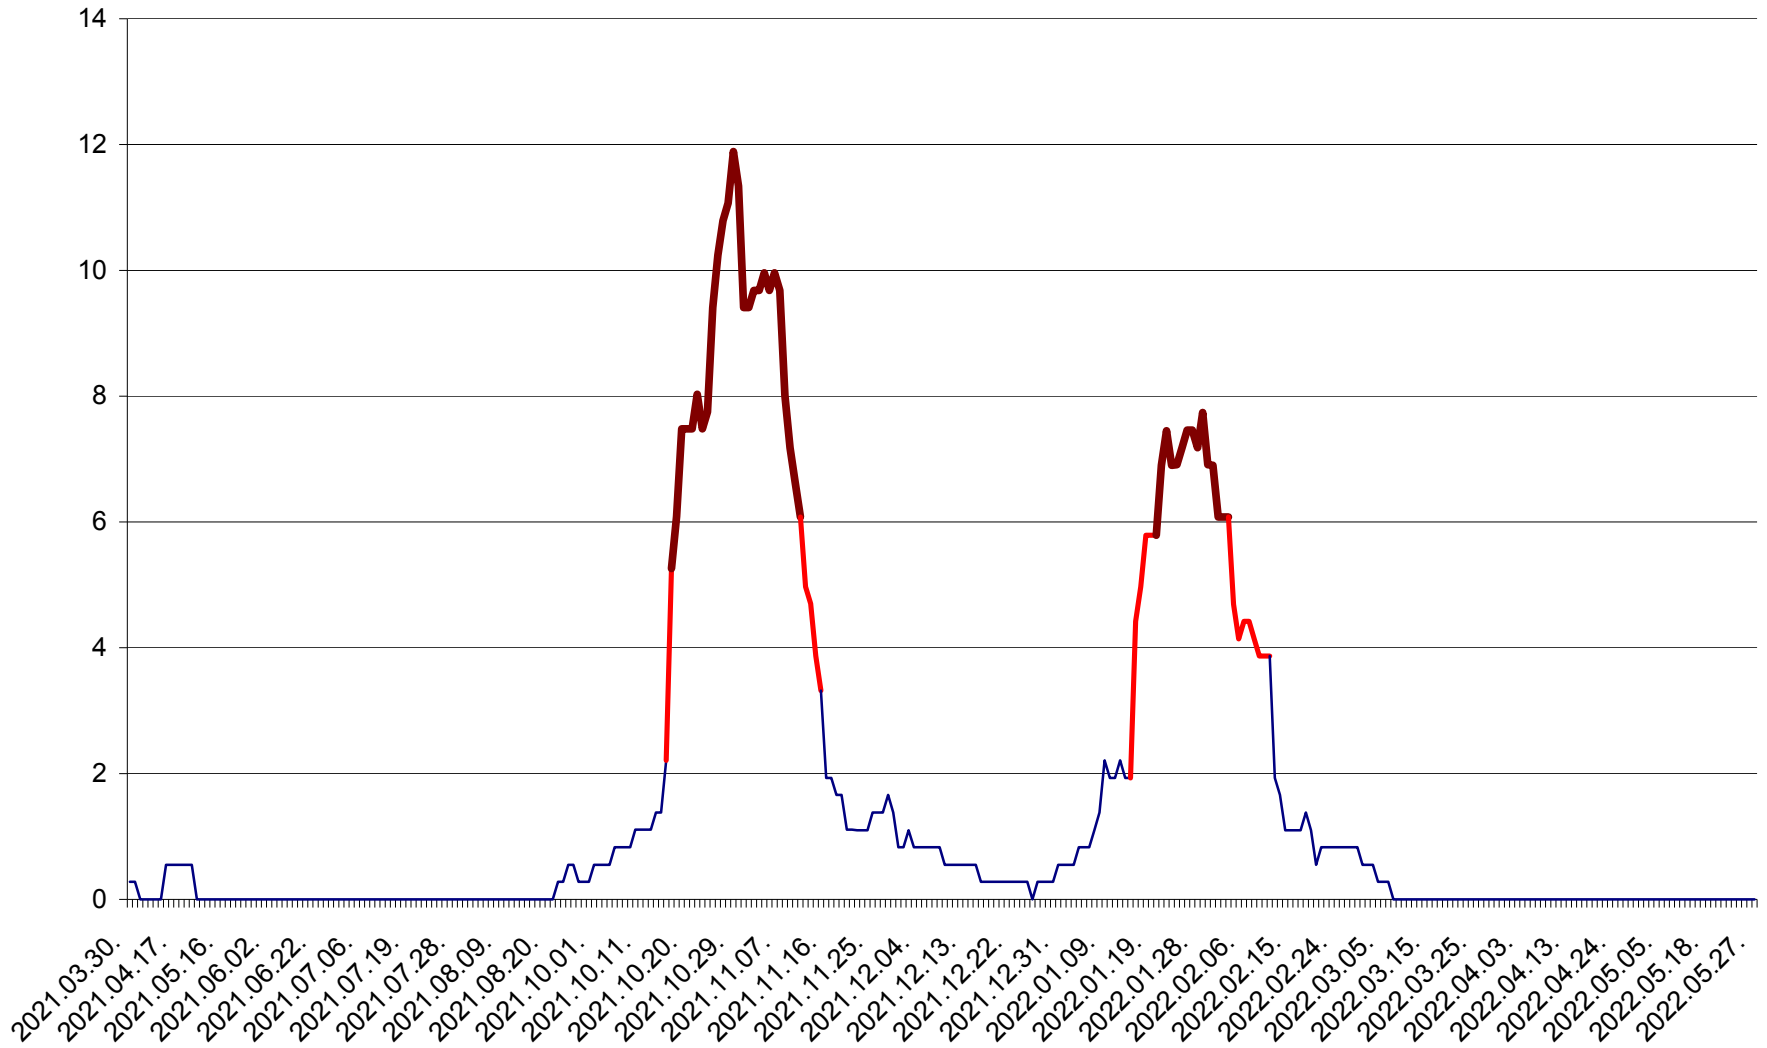

FELICENI - Evolutia incidentei cumulate pe 14 zile la % de locuitori  
2021.04.01. - 2022.05.27.

FRUMOASA - Evolutia incidentei cumulate pe 14 zile la ‰ de locuitori  
2021.04.01. - 2022.05.27.

GĂLĂUȚAȘ - Evolutia incidentei cumulate pe 14 zile la ‰ de locuitori  
2021.04.01. - 2022.05.27.

MUNICIPIUL GHEORGHENI - Evolutia incidentei cumulate pe 14 zile la % de locuitori  
2021.04.01. - 2022.05.27.

JOSENI - Evolutia incidentei cumulate pe 14 zile la ‰ de locuitori  
2021.04.01. - 2022.05.27.

LĂZAREA - Evolutia incidentei cumulate pe 14 zile la % de locuitori  
2021.04.01. - 2022.05.27.

LELICENI - Evolutia incidentei cumulate pe 14 zile la ‰ de locuitori  
2021.04.01. - 2022.05.27.

LUETA - Evolutia incidentei cumulate pe 14 zile la ‰ de locuitori  
2021.04.01. - 2022.05.27.

LUNCA DE JOS - Evolutia incidentei cumulate pe 14 zile la ‰ de locuitori  
2021.04.01. - 2022.05.27.

LUNCA DE SUS - Evolutia incidentei cumulate pe 14 zile la ‰ de locuitori  
2021.04.01. - 2022.05.27.