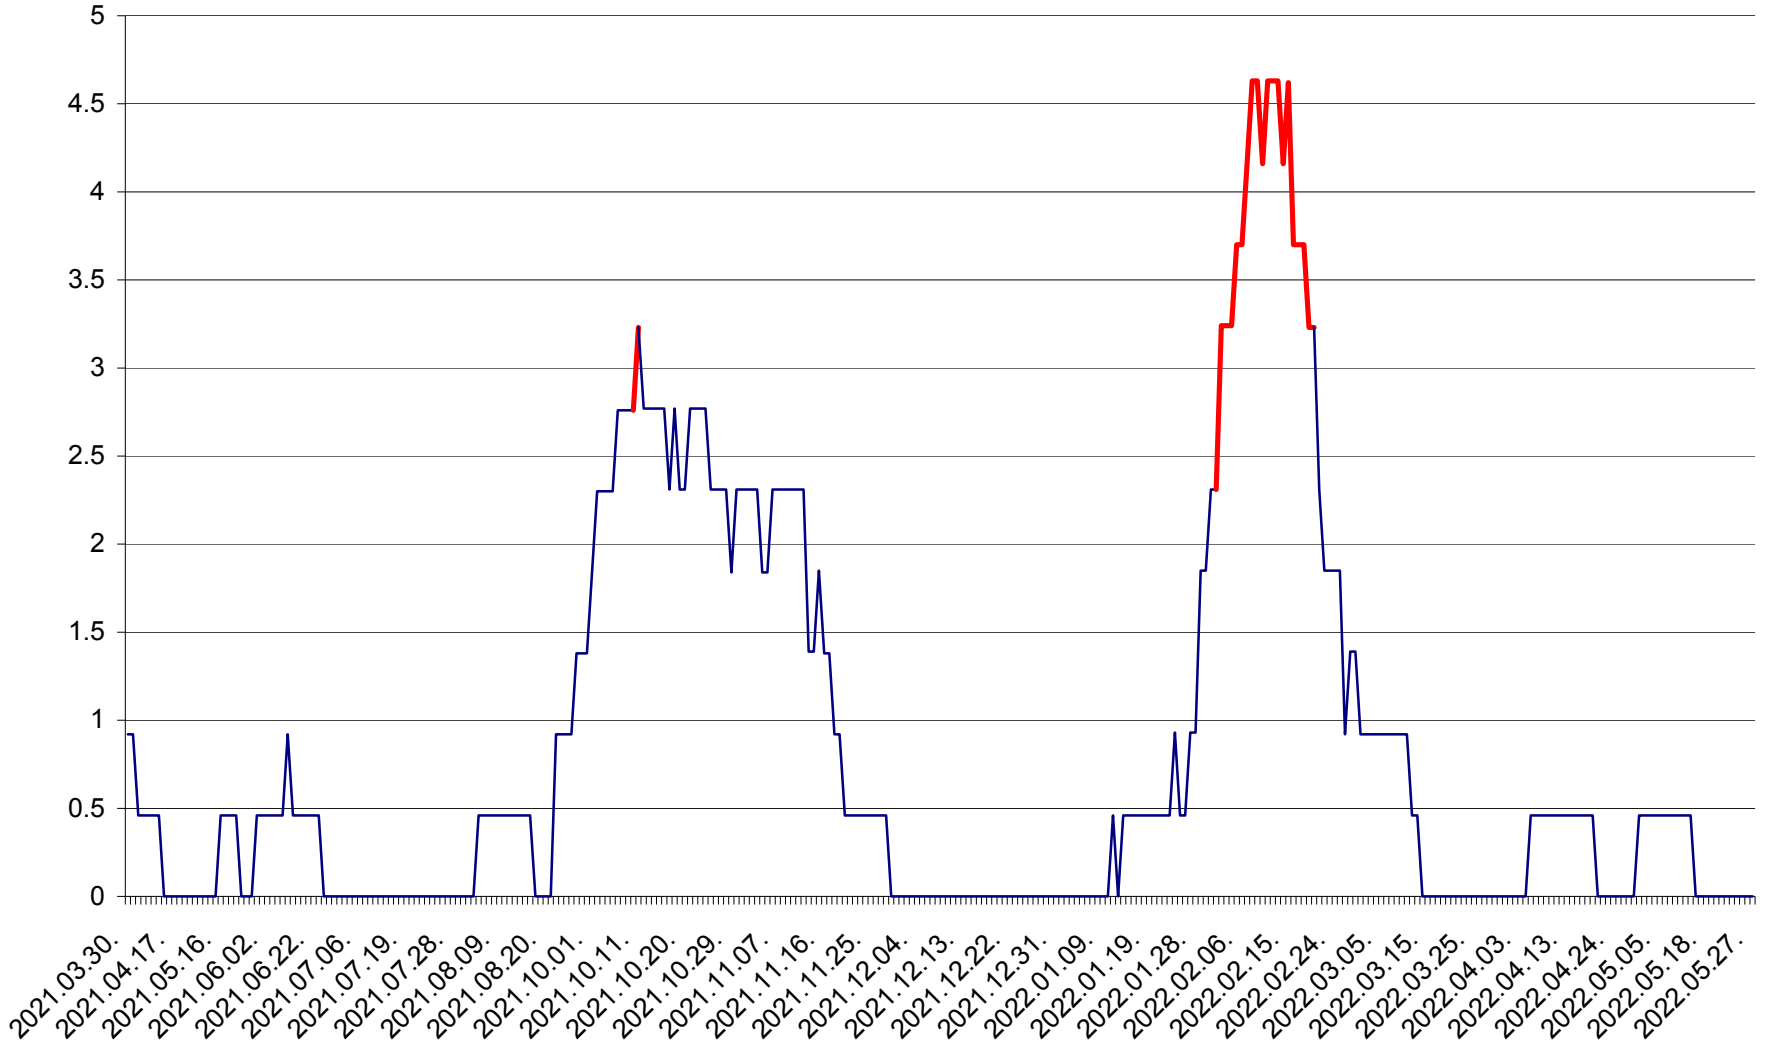

ULIEȘ - Evoluția incidentei cumulate pe 14 zile la ‰ de locuitori
2021.04.01. - 2022.05.27.