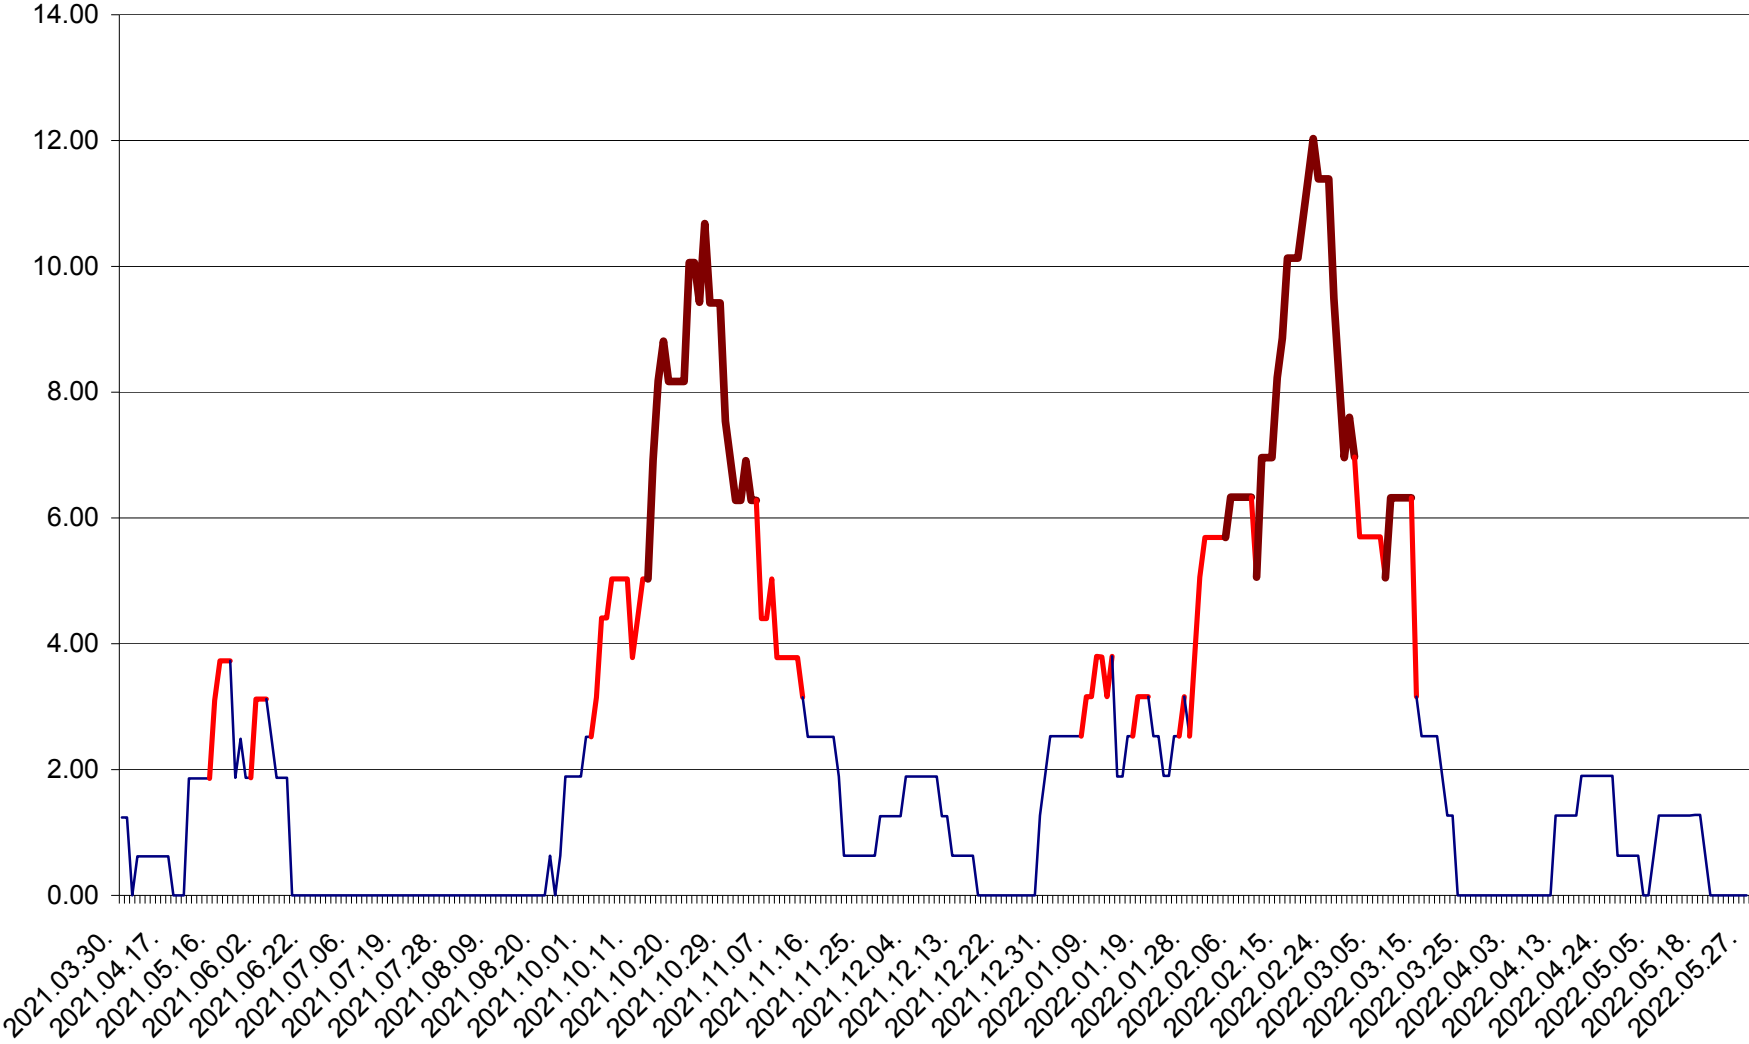

ATID - Evolutia incidentei cumulate pe 14 zile la ‰ de locuitori  
2021.04.01. - 2022.05.27.

AVRĂMEȘTI - Evolutia incidentei cumulate pe 14 zile la ‰ de locuitori  
2021.04.01. - 2022.05.27.

ORAȘ BĂILE TUȘNAD - Evoluția incidenței cumulate pe 14 zile la ‰ de locuitori  
2021.04.01. - 2022.05.27.

ORAȘ BĂLAN - Evolulia incidentei cumulate pe 14 zile la ‰ de locuitori  
2021.04.01. - 2022.05.27.

BILBOR - Evolutia incidentei cumulate pe 14 zile la ‰ de locuitori  
2021.04.01. - 2022.05.27.

ORAȘ BORSEC - Evolutia incidentei cumulate pe 14 zile la ‰ de locuitori  
2021.04.01. - 2022.05.27.

BRĂDEȘTI - Evolutia incidentei cumulate pe 14 zile la ‰ de locuitori  
2021.04.01. - 2022.05.27.

CĂPÂLNIȚA - Evoluția incidenței cumulate pe 14 zile la ‰ de locuitori  
2021.04.01. - 2022.05.27.

CÂRȚA - Evolutia incidentei cumulate pe 14 zile la ‰ de locuitori  
2021.04.01. - 2022.05.27.