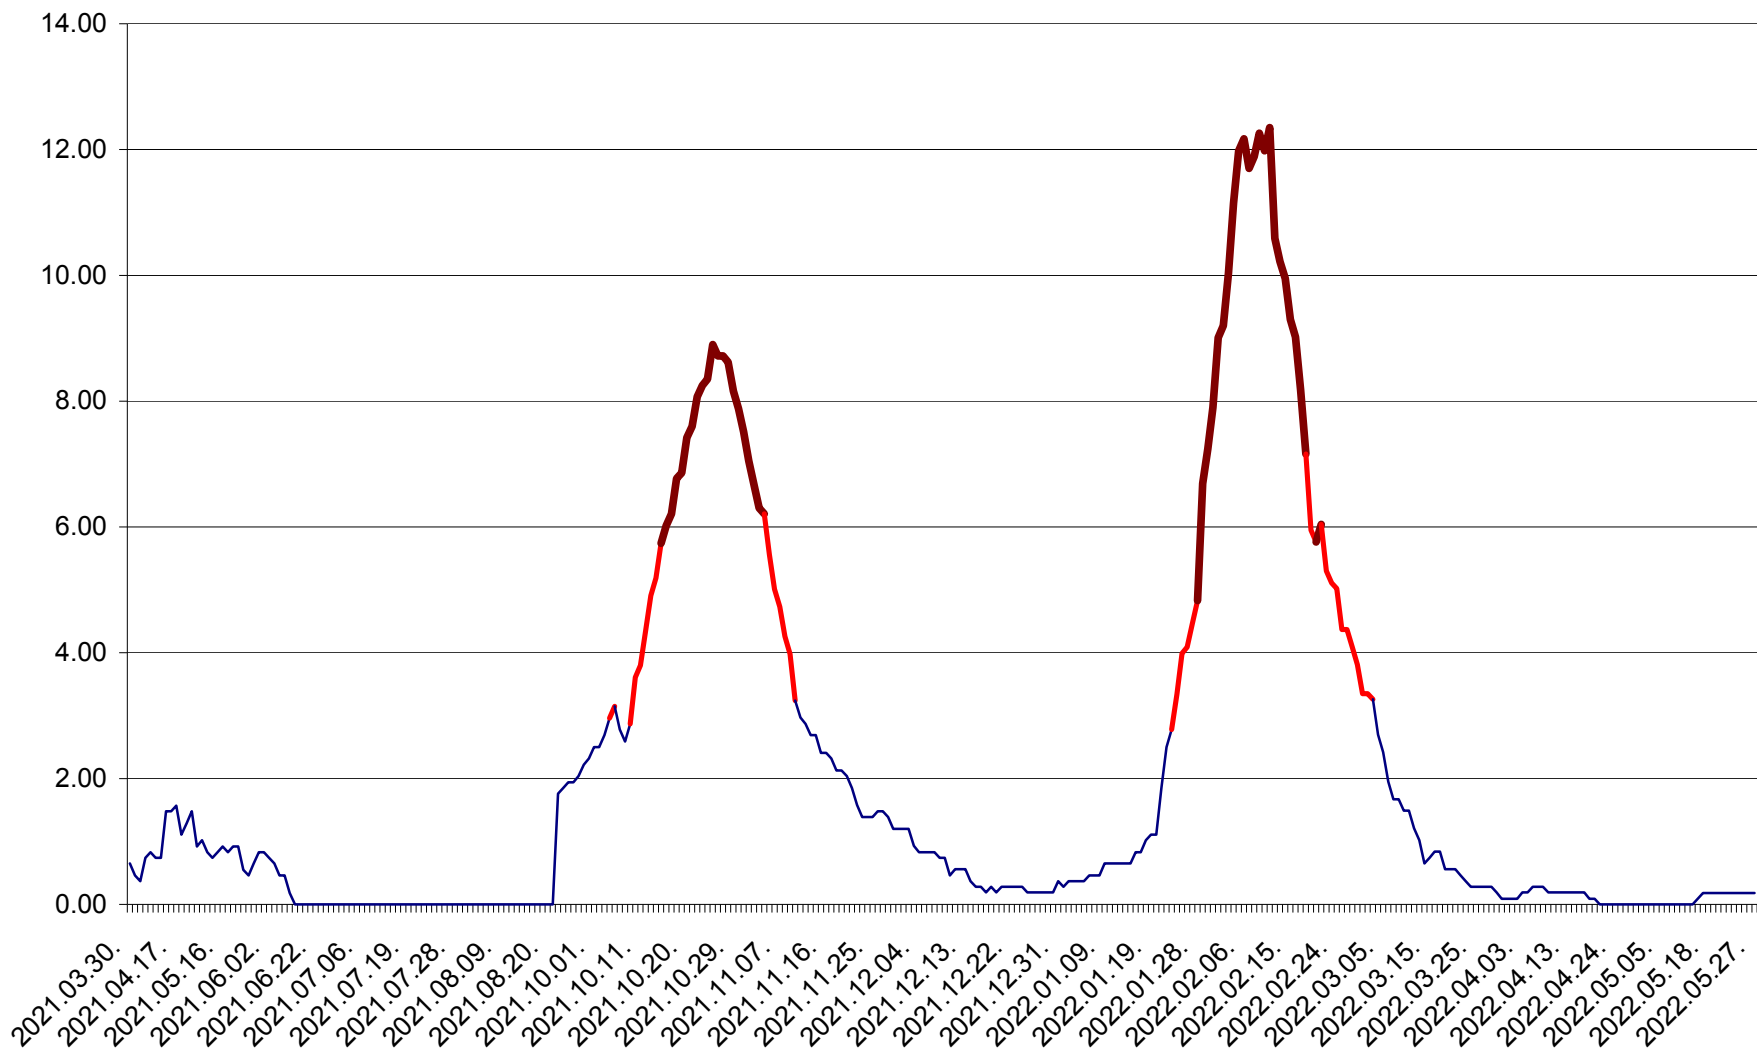

BRĂDEȘTI - Evolutia incidentei cumulate pe 14 zile la ‰ de locuitori  
2021.04.01. - 2022.05.27.

CĂPÂLNIȚA - Evoluția incidenței cumulate pe 14 zile la ‰ de locuitori  
2021.04.01. - 2022.05.27.

CÂRȚA - Evolutia incidentei cumulate pe 14 zile la ‰ de locuitori  
2021.04.01. - 2022.05.27.

CICEU - Evolutia incidentei cumulate pe 14 zile la ‰ de locuitori  
2021.04.01. - 2022.05.27.

CIUCSÂNGEORGIU - Evolutia incidentei cumulate pe 14 zile la ‰ de locuitori  
2021.04.01. - 2022.05.27.

CIUMANI - Evolutia incidentei cumulate pe 14 zile la ‰ de locuitori  
2021.04.01. - 2022.05.27.

CORBU - Evolutia incidentei cumulate pe 14 zile la ‰ de locuitori  
2021.04.01. - 2022.05.27.

CORUND - Evolutia incidentei cumulate pe 14 zile la ‰ de locuitori  
2021.04.01. - 2022.05.27.

COZMENI - Evolutia incidentei cumulate pe 14 zile la ‰ de locuitori  
2021.04.01. - 2022.05.27.

ORAȘ CRISTURU SECUIESC - Evolutia incidentei cumulate pe 14 zile la ‰ de locuitori  
2021.04.01. - 2022.05.27.

DĂNEȘTI - Evolutia incidentei cumulate pe 14 zile la ‰ de locuitori  
2021.04.01. - 2022.05.27.