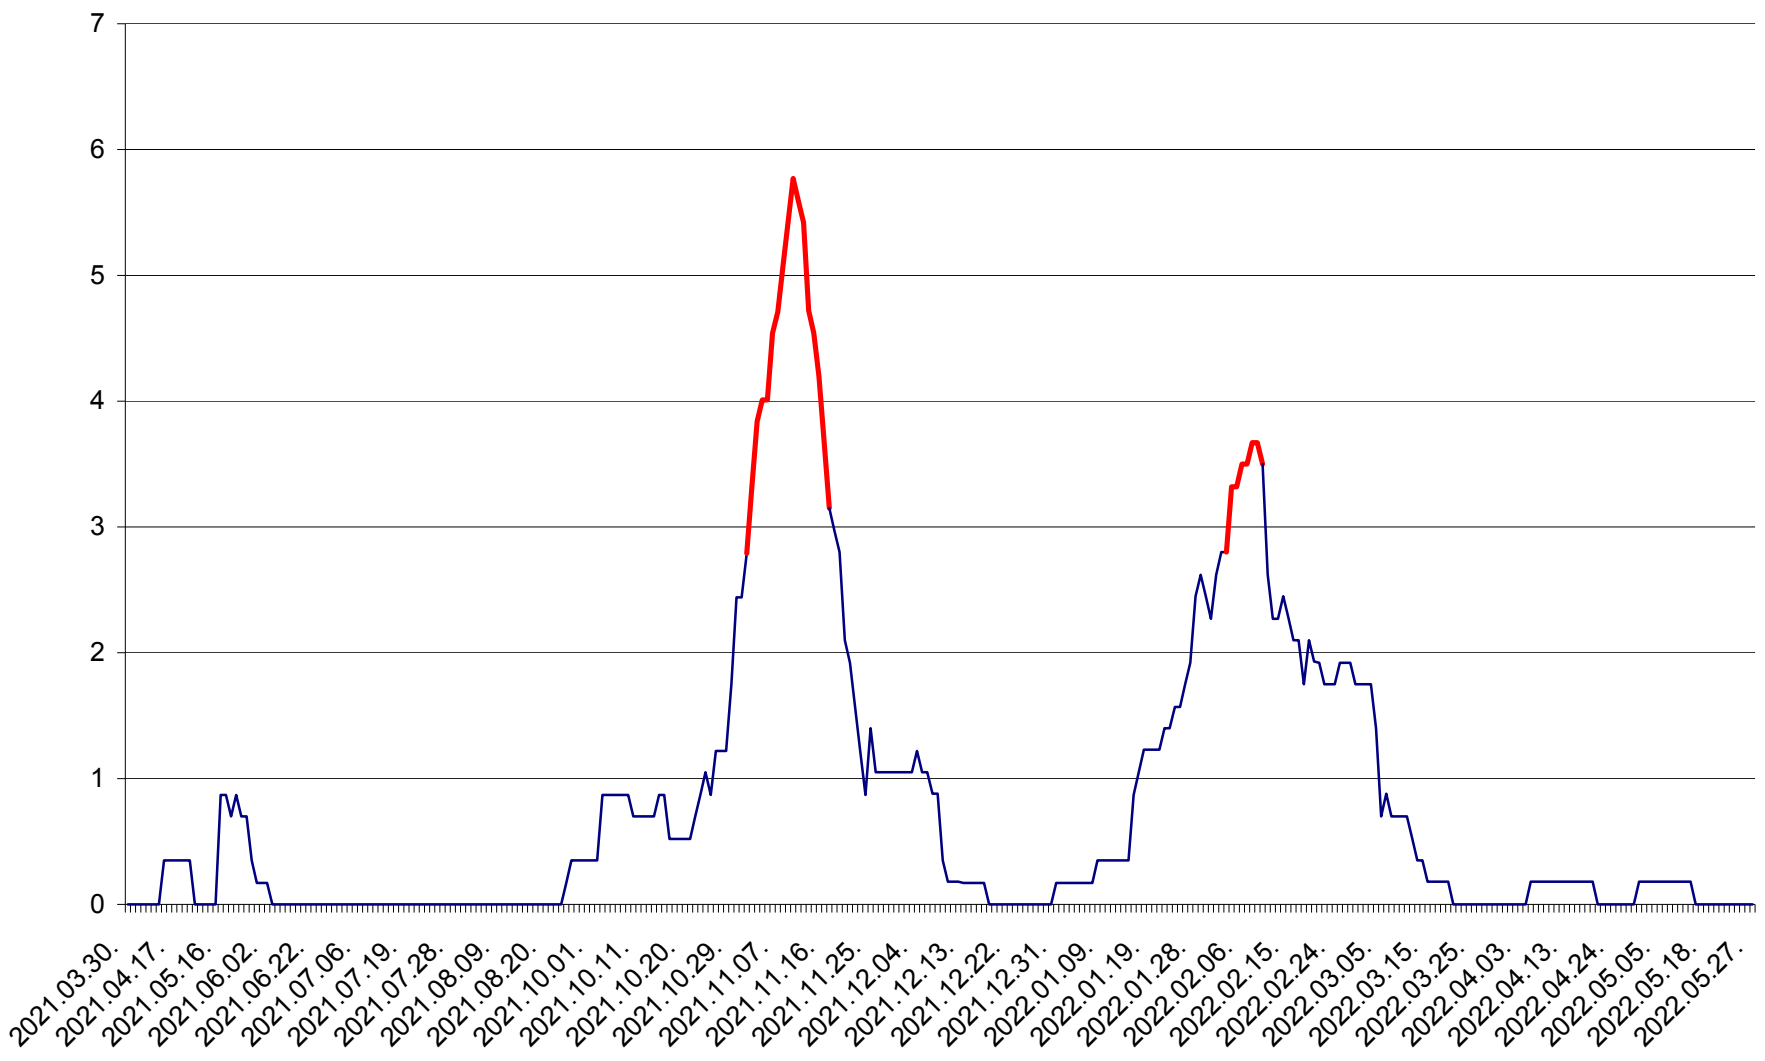

BRĂDEȘTI - Evolutia incidentei cumulate pe 14 zile la ‰ de locuitori  
2021.04.01. - 2022.05.27.

CĂPÂLNIȚA - Evoluția incidenței cumulate pe 14 zile la ‰ de locuitori  
2021.04.01. - 2022.05.27.

CÂRȚA - Evolutia incidentei cumulate pe 14 zile la ‰ de locuitori  
2021.04.01. - 2022.05.27.

CORBU - Evolutia incidentei cumulate pe 14 zile la ‰ de locuitori  
2021.04.01. - 2022.05.27.

CORUND - Evolutia incidentei cumulate pe 14 zile la ‰ de locuitori  
2021.04.01. - 2022.05.27.

COZMENI - Evolutia incidentei cumulate pe 14 zile la ‰ de locuitori  
2021.04.01. - 2022.05.27.

ORAȘ CRISTURU SECUIESC - Evolutia incidentei cumulate pe 14 zile la ‰ de locuitori  
2021.04.01. - 2022.05.27.

DĂNEȘTI - Evolutia incidentei cumulate pe 14 zile la ‰ de locuitori  
2021.04.01. - 2022.05.27.

DÂRJIU - Evolutia incidentei cumulate pe 14 zile la ‰ de locuitori  
2021.04.01. - 2022.05.27.

DEALU - Evolutia incidentei cumulate pe 14 zile la ‰ de locuitori  
2021.04.01. - 2022.05.27.

DITRĂU - Evolutia incidentei cumulate pe 14 zile la ‰ de locuitori  
2021.04.01. - 2022.05.27.