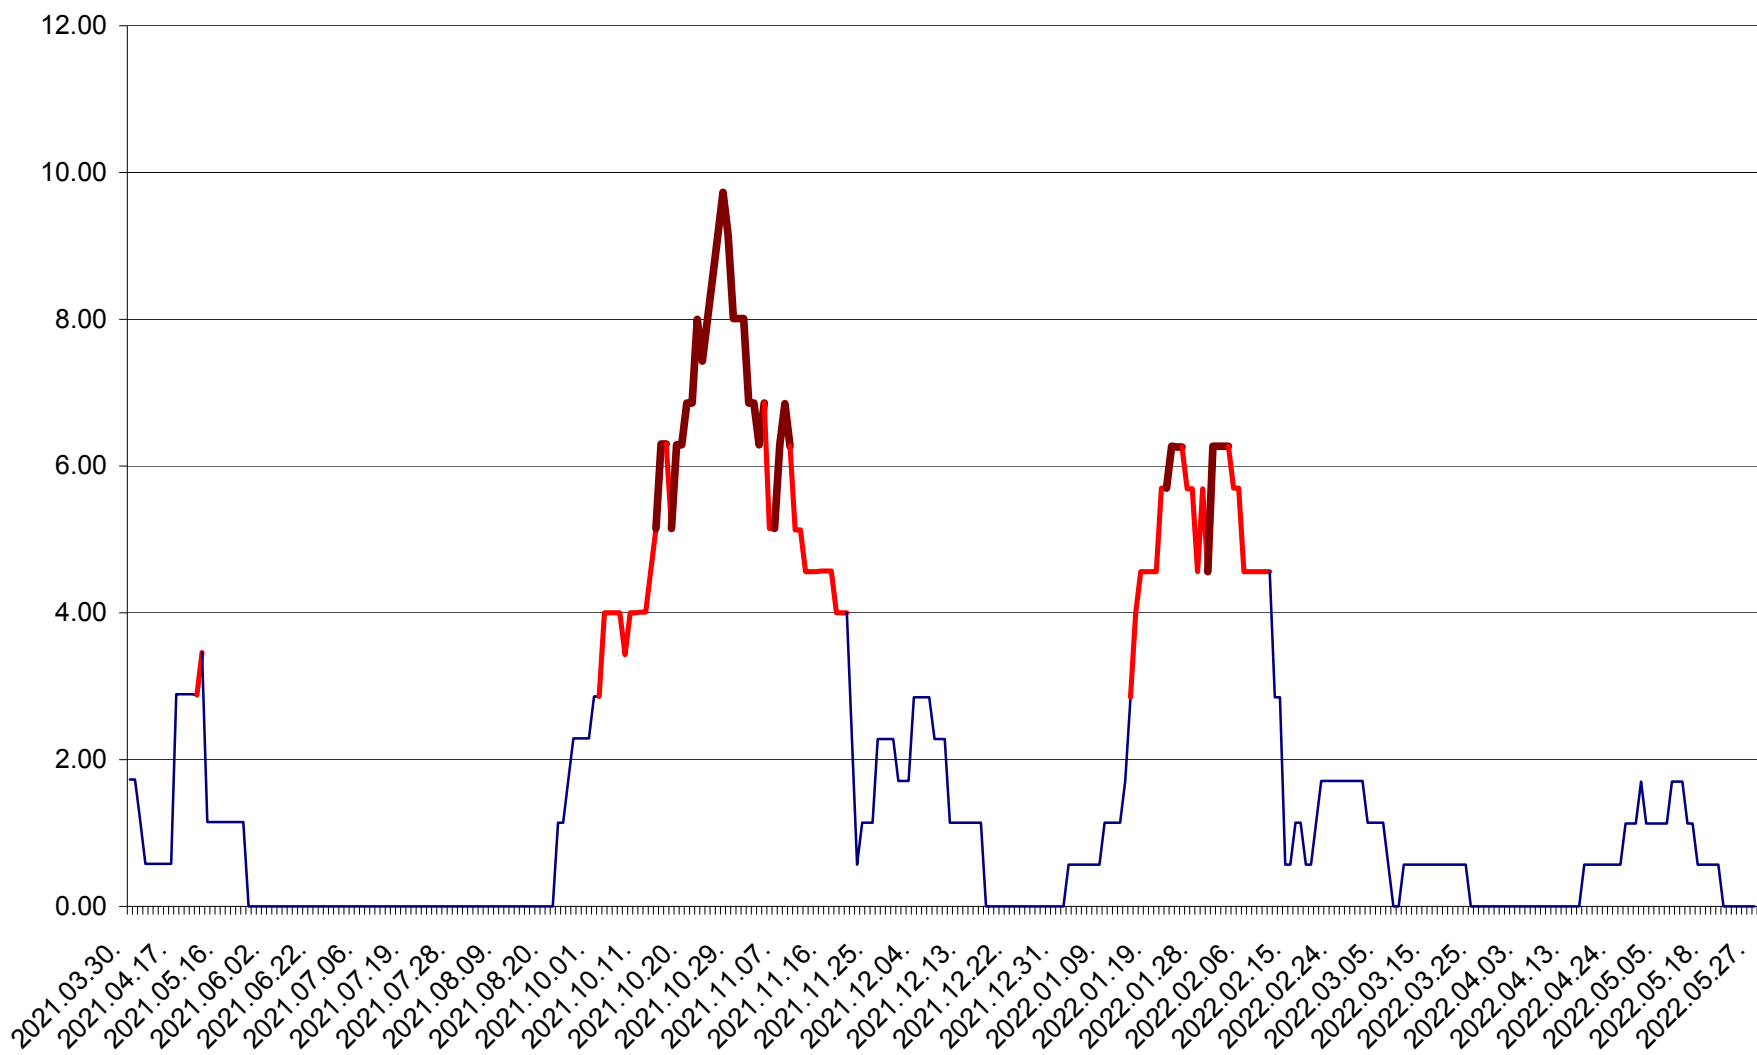

ORAȘ VLĂHIȚA - Evolutia incidentei cumulate pe 14 zile la ‰ de locuitori
2021.04.01. - 2022.05.27.

VĂRȘAG - Evolutia incidentei cumulate pe 14 zile la ‰ de locuitori
2021.04.01. - 2022.05.27.