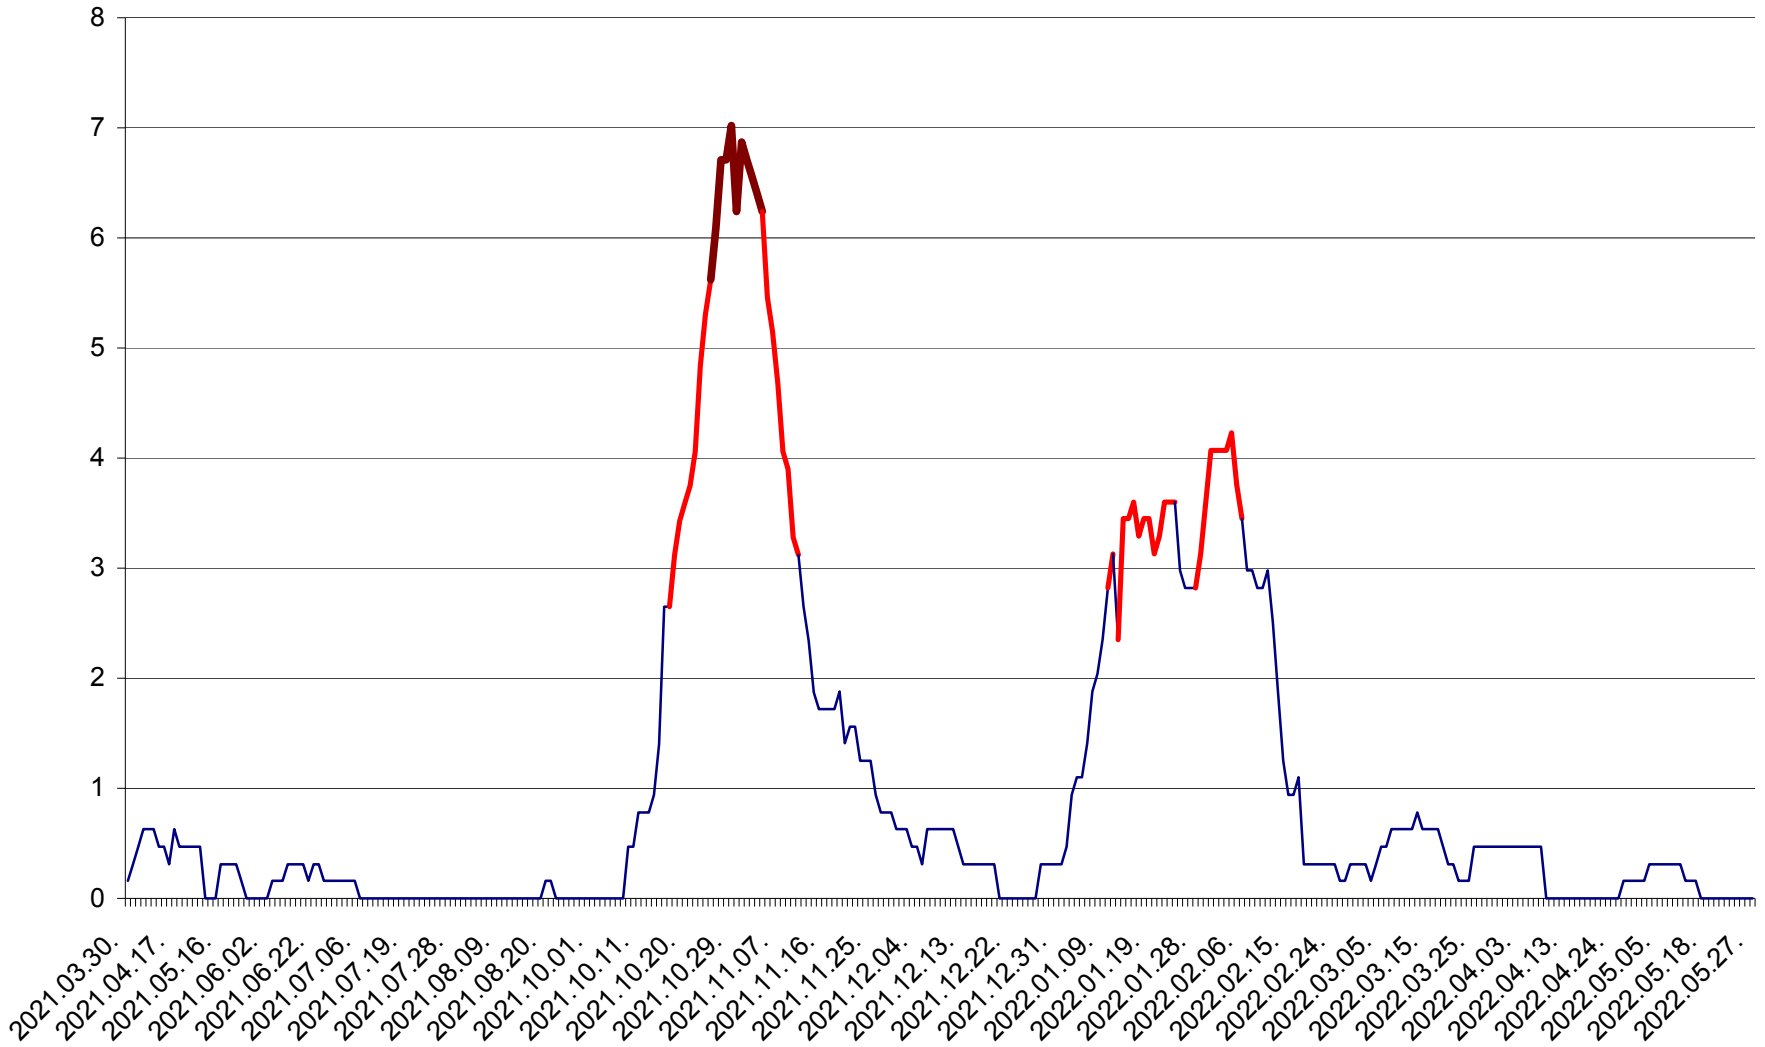

PLĂIEȘII DE JOS - Evolutia incidentei cumulate pe 14 zile la ‰ de locuitori  
2021.04.01. - 2022.05.27.

PORUMBENI - Evolutia incidentei cumulate pe 14 zile la ‰ de locuitori  
2021.04.01. - 2022.05.27.

PRAID - Evolutia incidentei cumulate pe 14 zile la ‰ de locuitori  
2021.04.01. - 2022.05.27.

RACU - Evolutia incidentei cumulate pe 14 zile la ‰ de locuitori  
2021.04.01. - 2022.05.27.

REMETEA - Evolutia incidentei cumulate pe 14 zile la % de locuitori  
2021.04.01. - 2022.05.27.