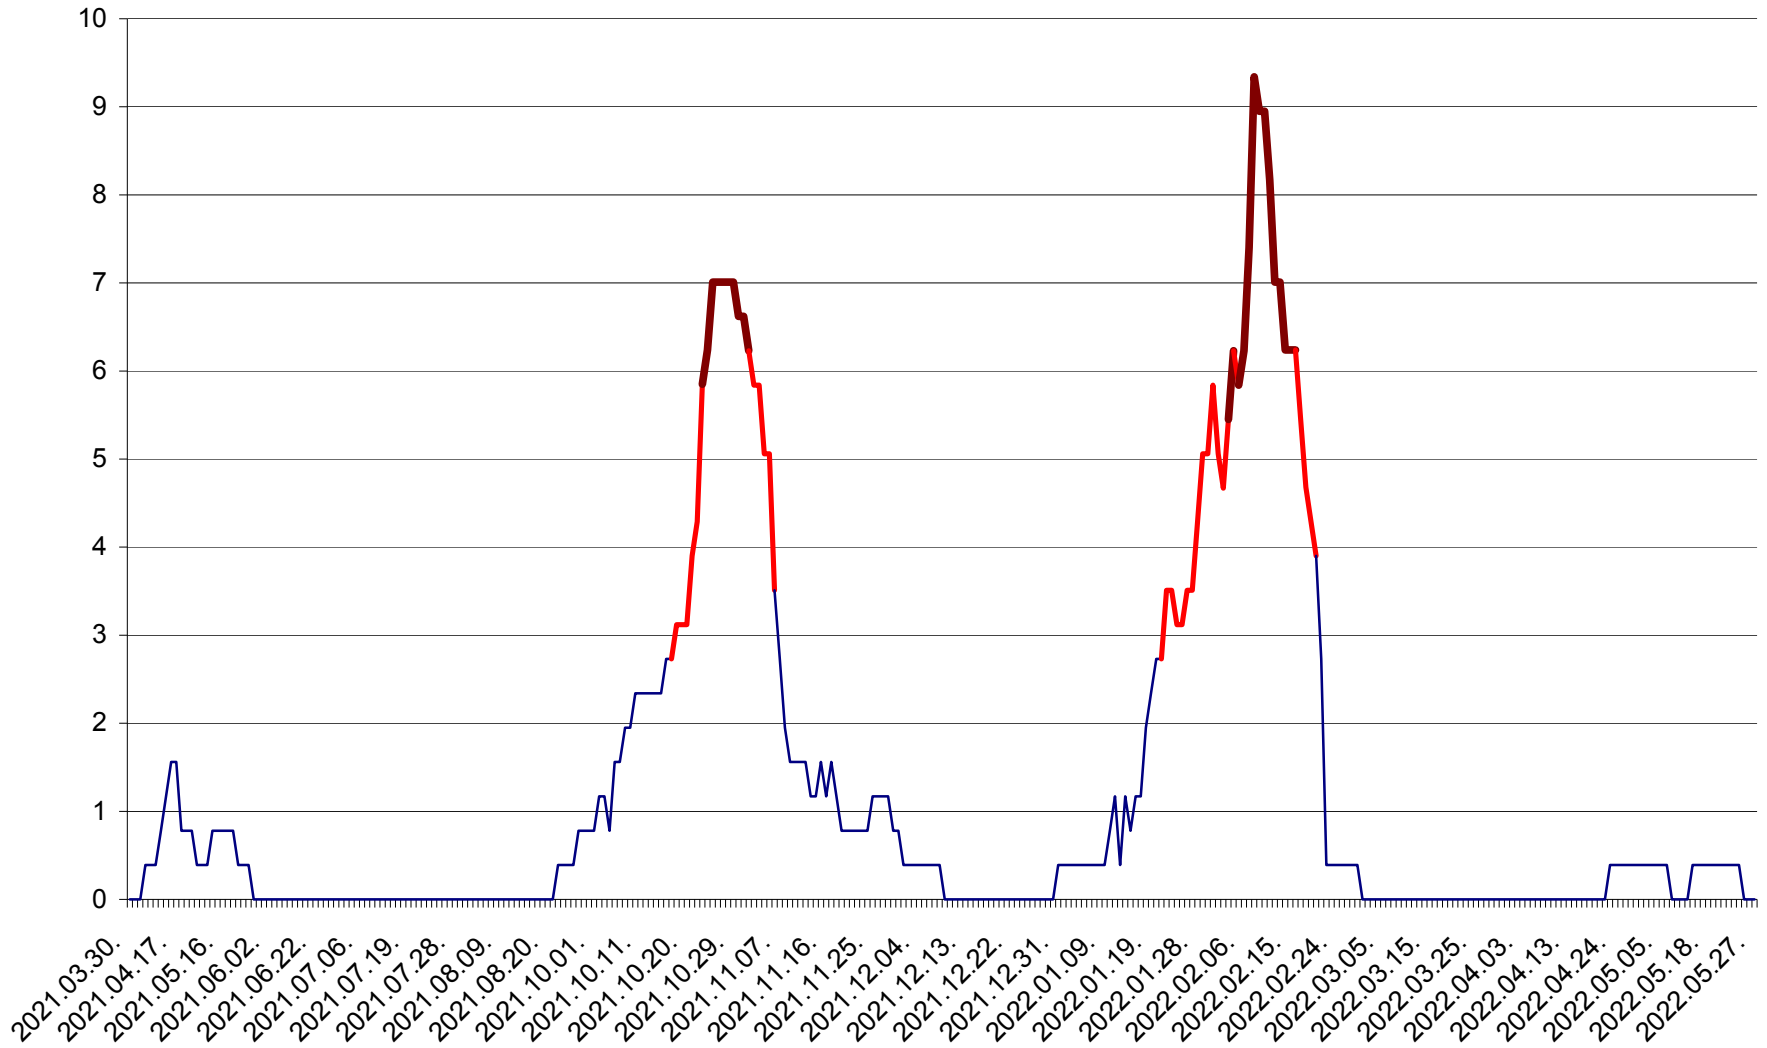

SICULENI - Evolutia incidentei cumulate pe 14 zile la % de locuitori  
2021.04.01. - 2022.05.27.

ȘIMONEȘTI - Evolutia incidentei cumulate pe 14 zile la ‰ de locuitori  
2021.04.01. - 2022.05.27.

SUBCETATE - Evolutia incidentei cumulate pe 14 zile la ‰ de locuitori  
2021.04.01. - 2022.05.27.

SUSENI - Evolutia incidentei cumulate pe 14 zile la ‰ de locuitori  
2021.04.01. - 2022.05.27.

TOMEȘTI - Evolutia incidentei cumulate pe 14 zile la ‰ de locuitori  
2021.04.01. - 2022.05.27.

MUNICIPIUL TOPLIȚA - Evolutia incidentei cumulate pe 14 zile la ‰ de locuitori  
2021.04.01. - 2022.05.27.