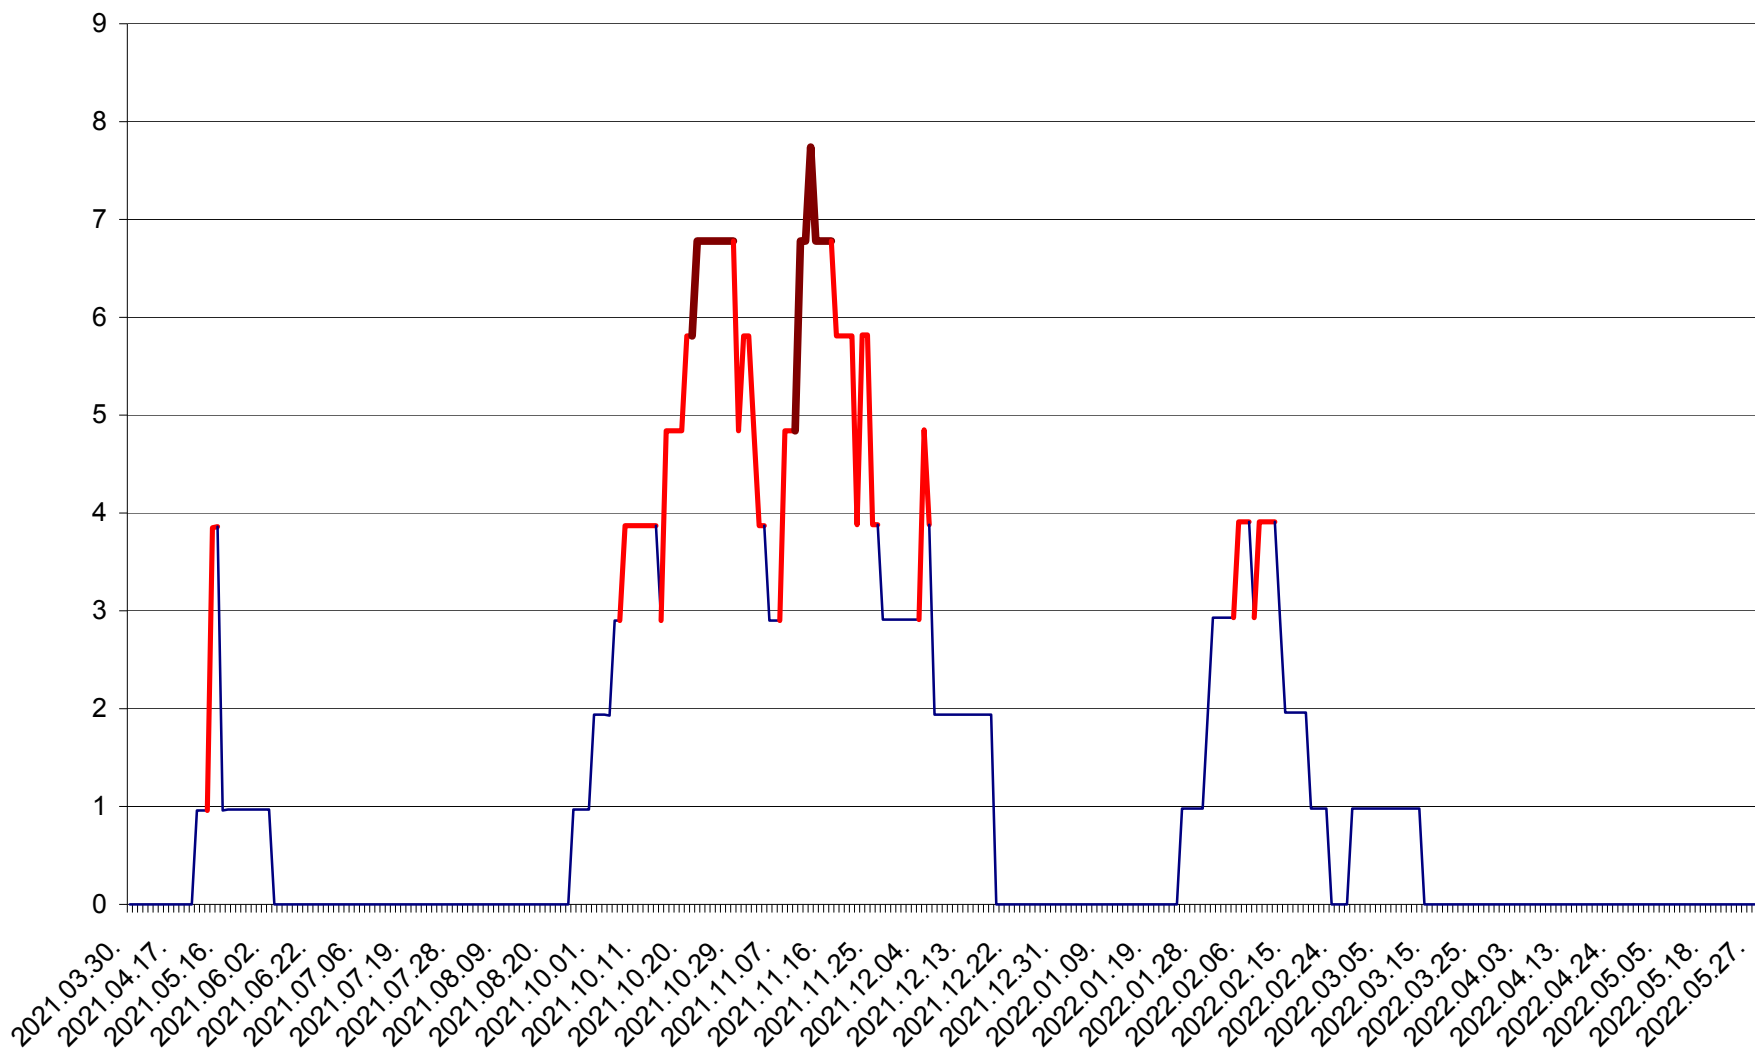

CORBU - Evolutia incidentei cumulate pe 14 zile la ‰ de locuitori  
2021.04.01. - 2022.05.27.

CORUND - Evolutia incidentei cumulate pe 14 zile la ‰ de locuitori  
2021.04.01. - 2022.05.27.

COZMENI - Evolutia incidentei cumulate pe 14 zile la ‰ de locuitori  
2021.04.01. - 2022.05.27.

ORAȘ CRISTURU SECUIESC - Evolutia incidentei cumulate pe 14 zile la ‰ de locuitori  
2021.04.01. - 2022.05.27.

DĂNEȘTI - Evolutia incidentei cumulate pe 14 zile la ‰ de locuitori  
2021.04.01. - 2022.05.27.

DÂRJIU - Evolutia incidentei cumulate pe 14 zile la ‰ de locuitori  
2021.04.01. - 2022.05.27.

DEALU - Evolutia incidentei cumulate pe 14 zile la ‰ de locuitori  
2021.04.01. - 2022.05.27.

DITRĂU - Evolutia incidentei cumulate pe 14 zile la ‰ de locuitori  
2021.04.01. - 2022.05.27.

FELICENI - Evolutia incidentei cumulate pe 14 zile la % de locuitori  
2021.04.01. - 2022.05.27.

FRUMOASA - Evolutia incidentei cumulate pe 14 zile la ‰ de locuitori  
2021.04.01. - 2022.05.27.

GĂLĂUȚAȘ - Evolutia incidentei cumulate pe 14 zile la ‰ de locuitori  
2021.04.01. - 2022.05.27.