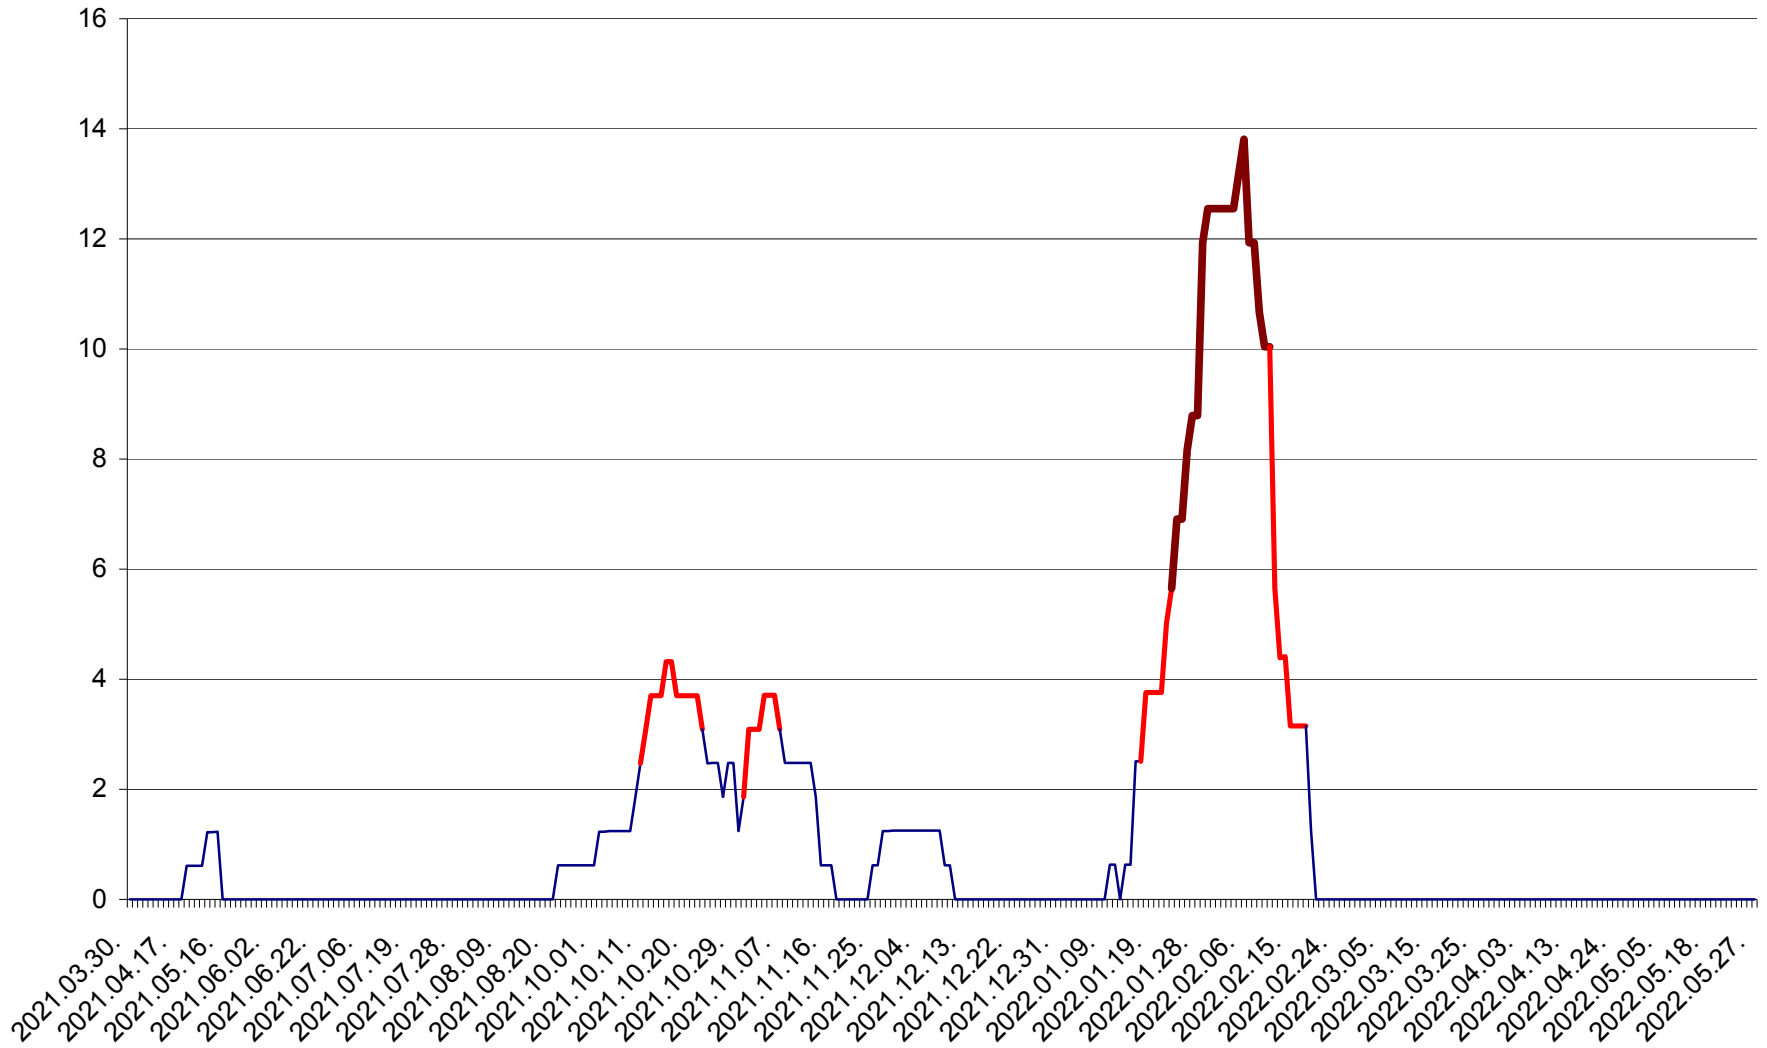

MUNICIPIUL ODORHEIU SECUIESC - Evolutia incidentei cumulate pe 14 zile la % de locuitori  
2021.04.01. - 2022.05.27.

PĂULENI-CIUC - Evolutia incidentei cumulate pe 14 zile la % de locuitori  
2021.04.01. - 2022.05.27.

PLĂIEȘII DE JOS - Evolutia incidentei cumulate pe 14 zile la ‰ de locuitori  
2021.04.01. - 2022.05.27.

PORUMBENI - Evolutia incidentei cumulate pe 14 zile la ‰ de locuitori  
2021.04.01. - 2022.05.27.

PRAID - Evolutia incidentei cumulate pe 14 zile la ‰ de locuitori  
2021.04.01. - 2022.05.27.

RACU - Evolutia incidentei cumulate pe 14 zile la ‰ de locuitori  
2021.04.01. - 2022.05.27.

REMETEA - Evolutia incidentei cumulate pe 14 zile la % de locuitori  
2021.04.01. - 2022.05.27.