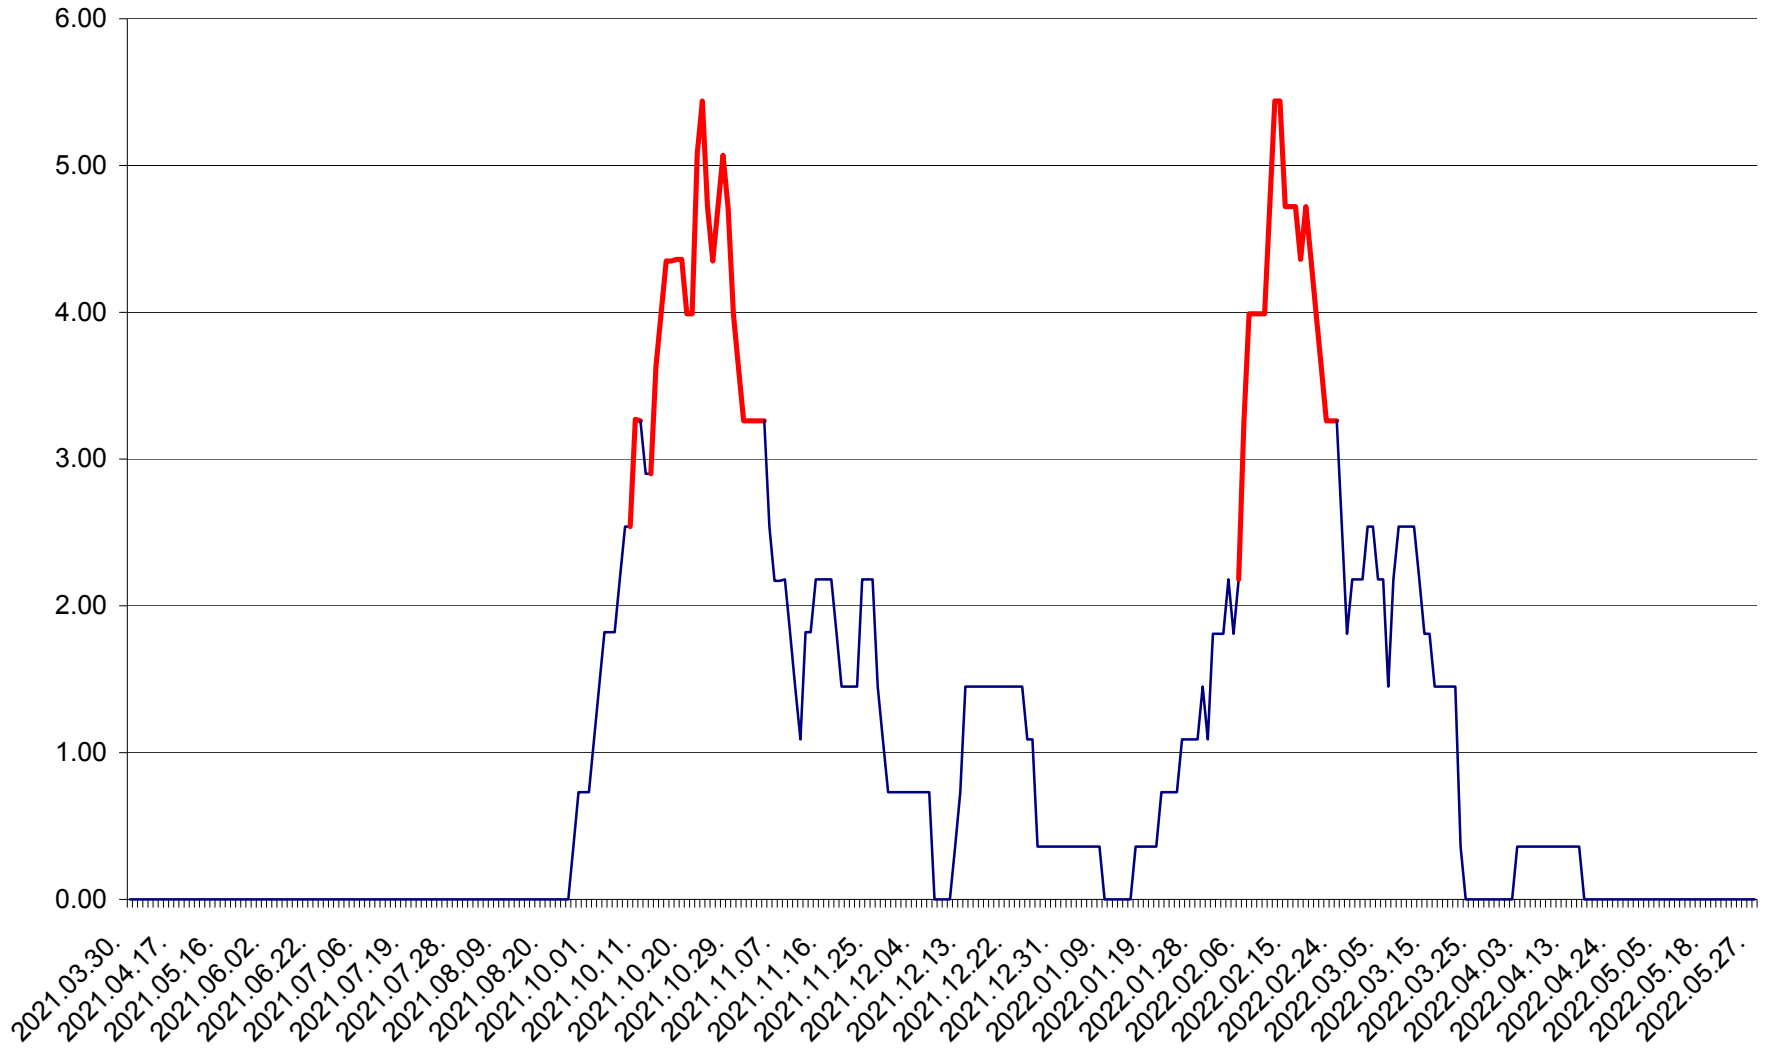

ATID - Evolutia incidentei cumulate pe 14 zile la ‰ de locuitori  
2021.04.01. - 2022.05.27.

AVRĂMEȘTI - Evolutia incidentei cumulate pe 14 zile la ‰ de locuitori  
2021.04.01. - 2022.05.27.

ORAȘ BĂILE TUȘNAD - Evoluția incidenței cumulate pe 14 zile la ‰ de locuitori  
2021.04.01. - 2022.05.27.

ORAȘ BĂLAN - Evolulia incidentei cumulate pe 14 zile la ‰ de locuitori  
2021.04.01. - 2022.05.27.

BILBOR - Evolutia incidentei cumulate pe 14 zile la ‰ de locuitori  
2021.04.01. - 2022.05.27.

ORAȘ BORSEC - Evolutia incidentei cumulate pe 14 zile la ‰ de locuitori  
2021.04.01. - 2022.05.27.

BRĂDEȘTI - Evolutia incidentei cumulate pe 14 zile la ‰ de locuitori  
2021.04.01. - 2022.05.27.

CĂPÂLNIȚA - Evoluția incidenței cumulate pe 14 zile la ‰ de locuitori  
2021.04.01. - 2022.05.27.

CÂRȚA - Evolutia incidentei cumulate pe 14 zile la ‰ de locuitori  
2021.04.01. - 2022.05.27.

CORBU - Evolutia incidentei cumulate pe 14 zile la ‰ de locuitori  
2021.04.01. - 2022.05.27.

CORUND - Evolutia incidentei cumulate pe 14 zile la ‰ de locuitori  
2021.04.01. - 2022.05.27.

COZMENI - Evolutia incidentei cumulate pe 14 zile la ‰ de locuitori  
2021.04.01. - 2022.05.27.