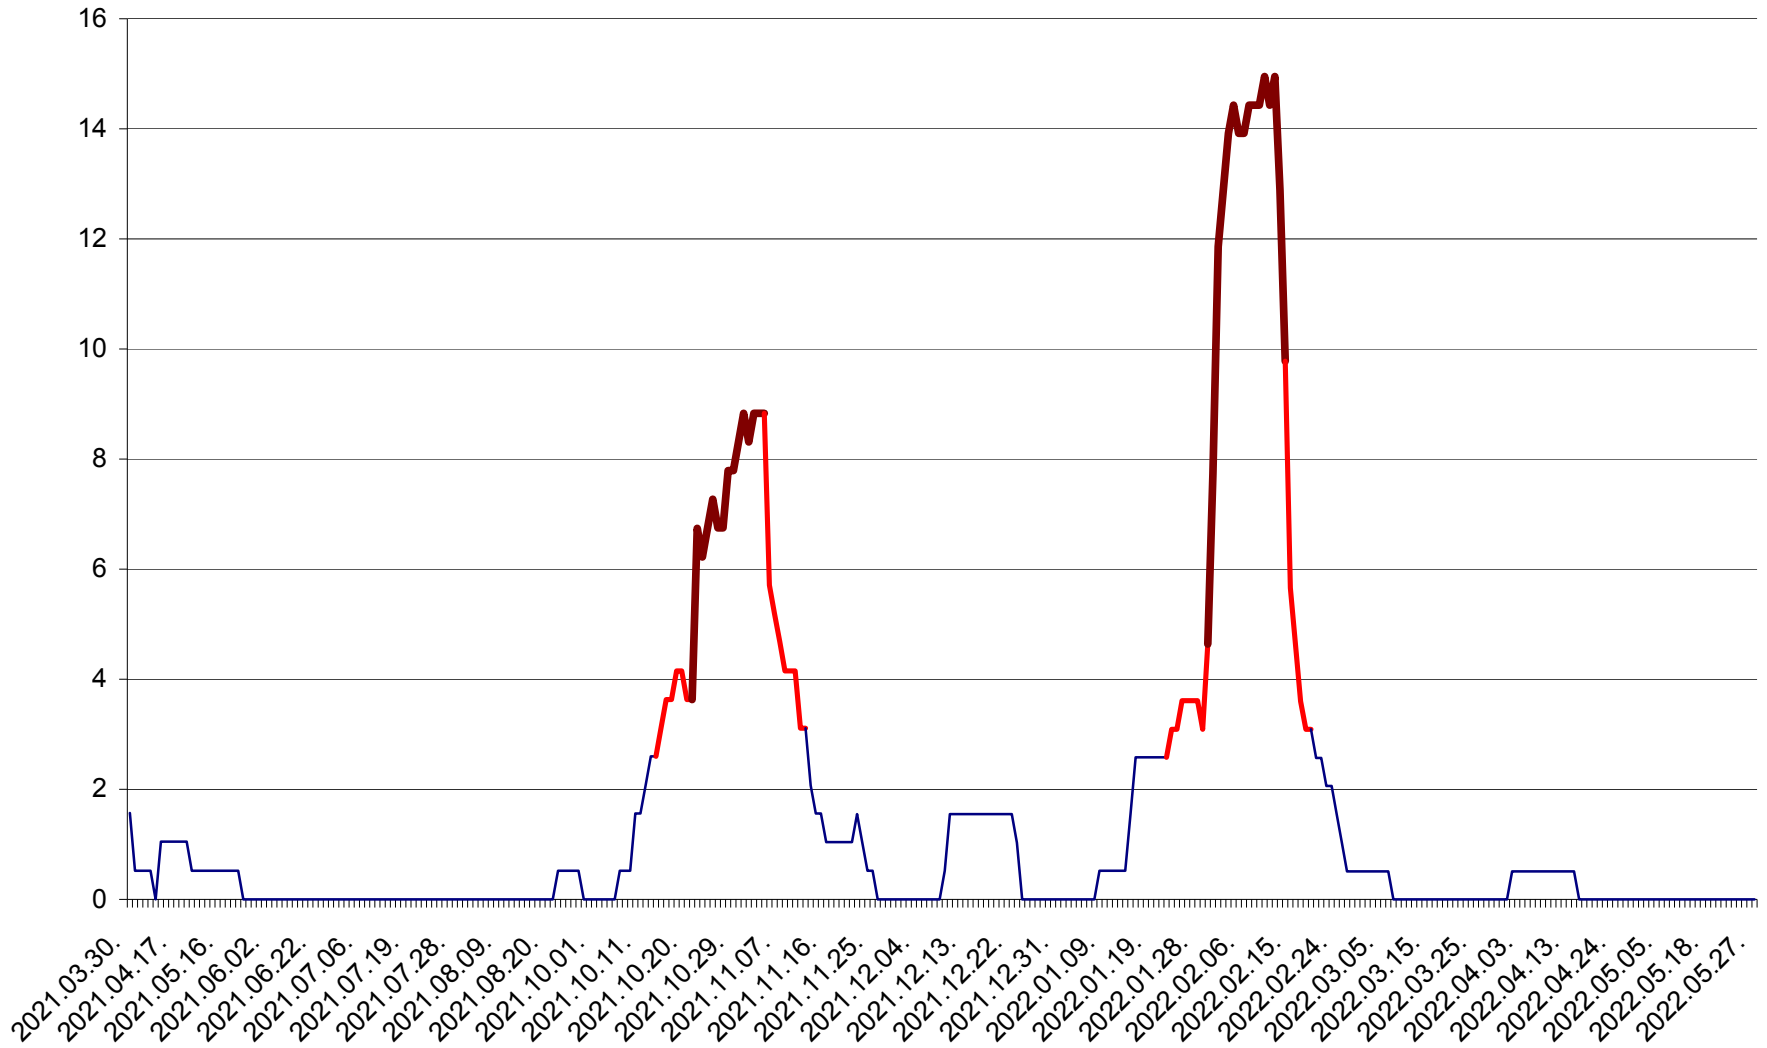

MIHĂILENI - Evolutia incidentei cumulate pe 14 zile la ‰ de locuitori  
2021.04.01. - 2022.05.27.

MUGENI - Evolutia incidentei cumulate pe 14 zile la ‰ de locuitori  
2021.04.01. - 2022.05.27.

OCLAND - Evolutia incidentei cumulate pe 14 zile la ‰ de locuitori  
2021.04.01. - 2022.05.27.

MUNICIPIUL ODORHEIU SECUIESC - Evolutia incidentei cumulate pe 14 zile la % de locuitori  
2021.04.01. - 2022.05.27.

PĂULENI-CIUC - Evolutia incidentei cumulate pe 14 zile la % de locuitori  
2021.04.01. - 2022.05.27.

PLĂIEȘII DE JOS - Evolutia incidentei cumulate pe 14 zile la ‰ de locuitori  
2021.04.01. - 2022.05.27.

PORUMBENI - Evolutia incidentei cumulate pe 14 zile la ‰ de locuitori  
2021.04.01. - 2022.05.27.