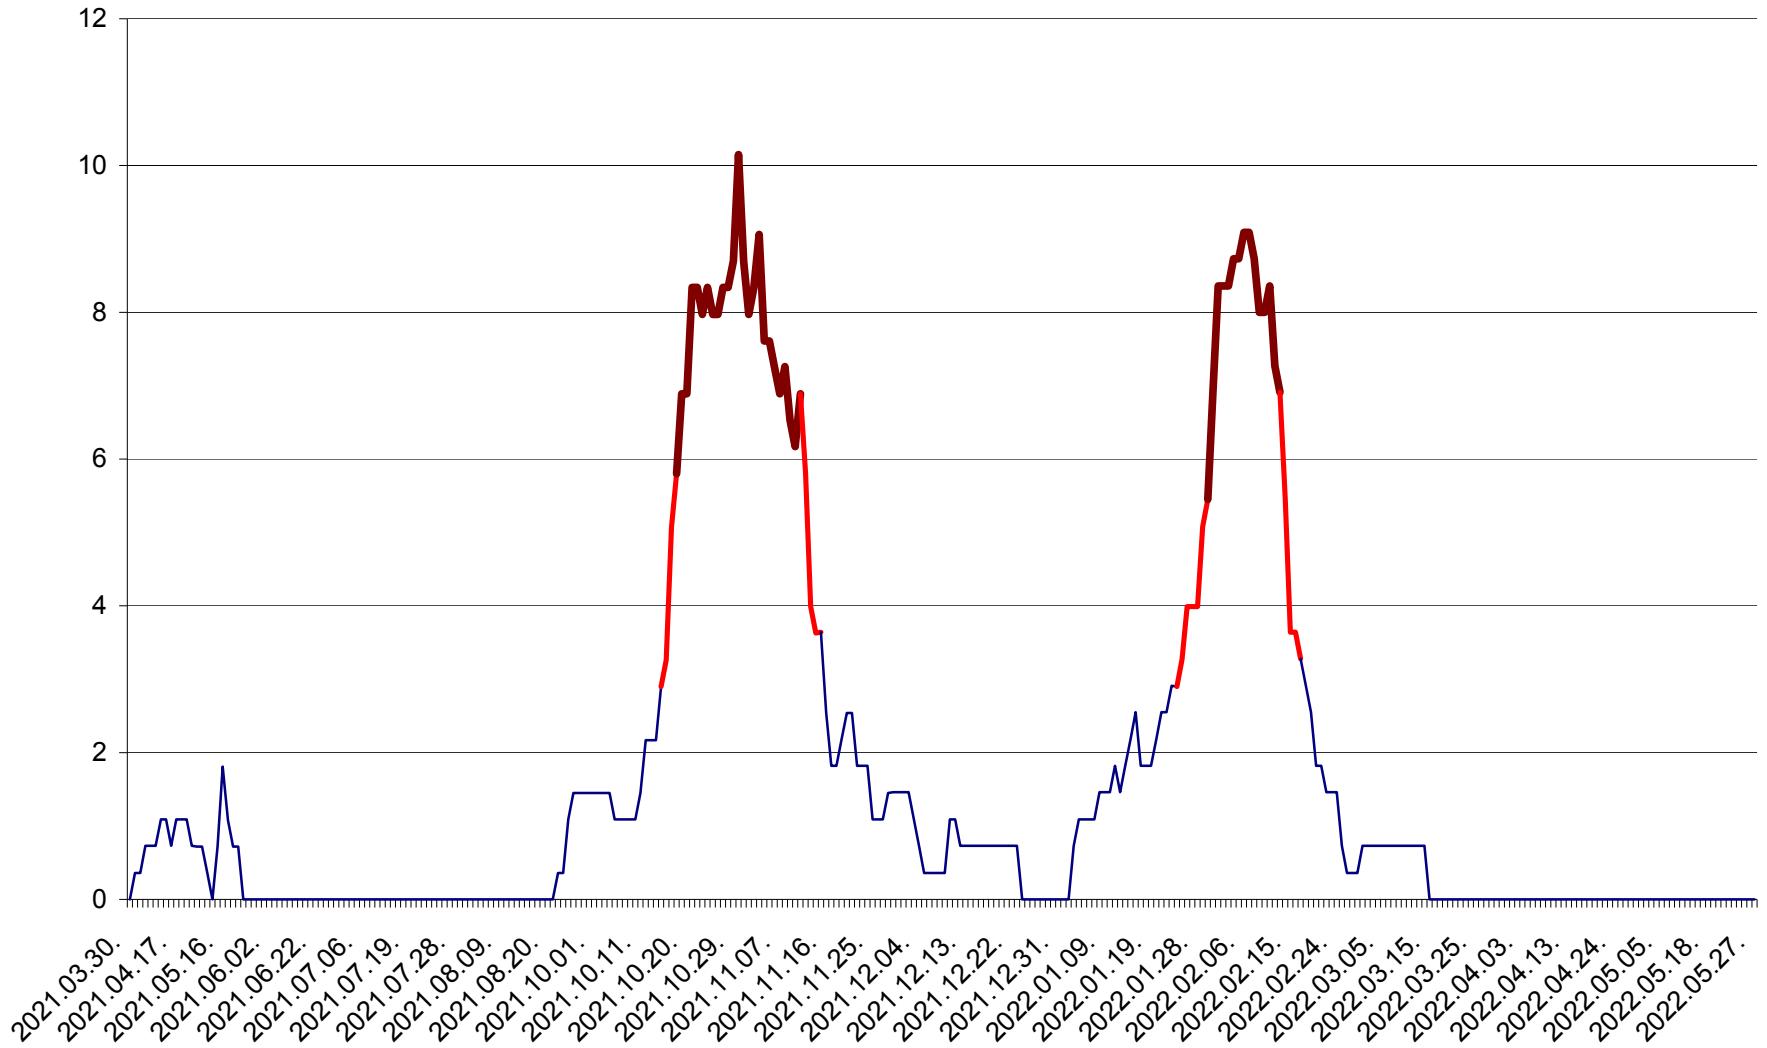

MUGENI - Evolutia incidentei cumulate pe 14 zile la ‰ de locuitori
2021.04.01. - 2022.05.27.