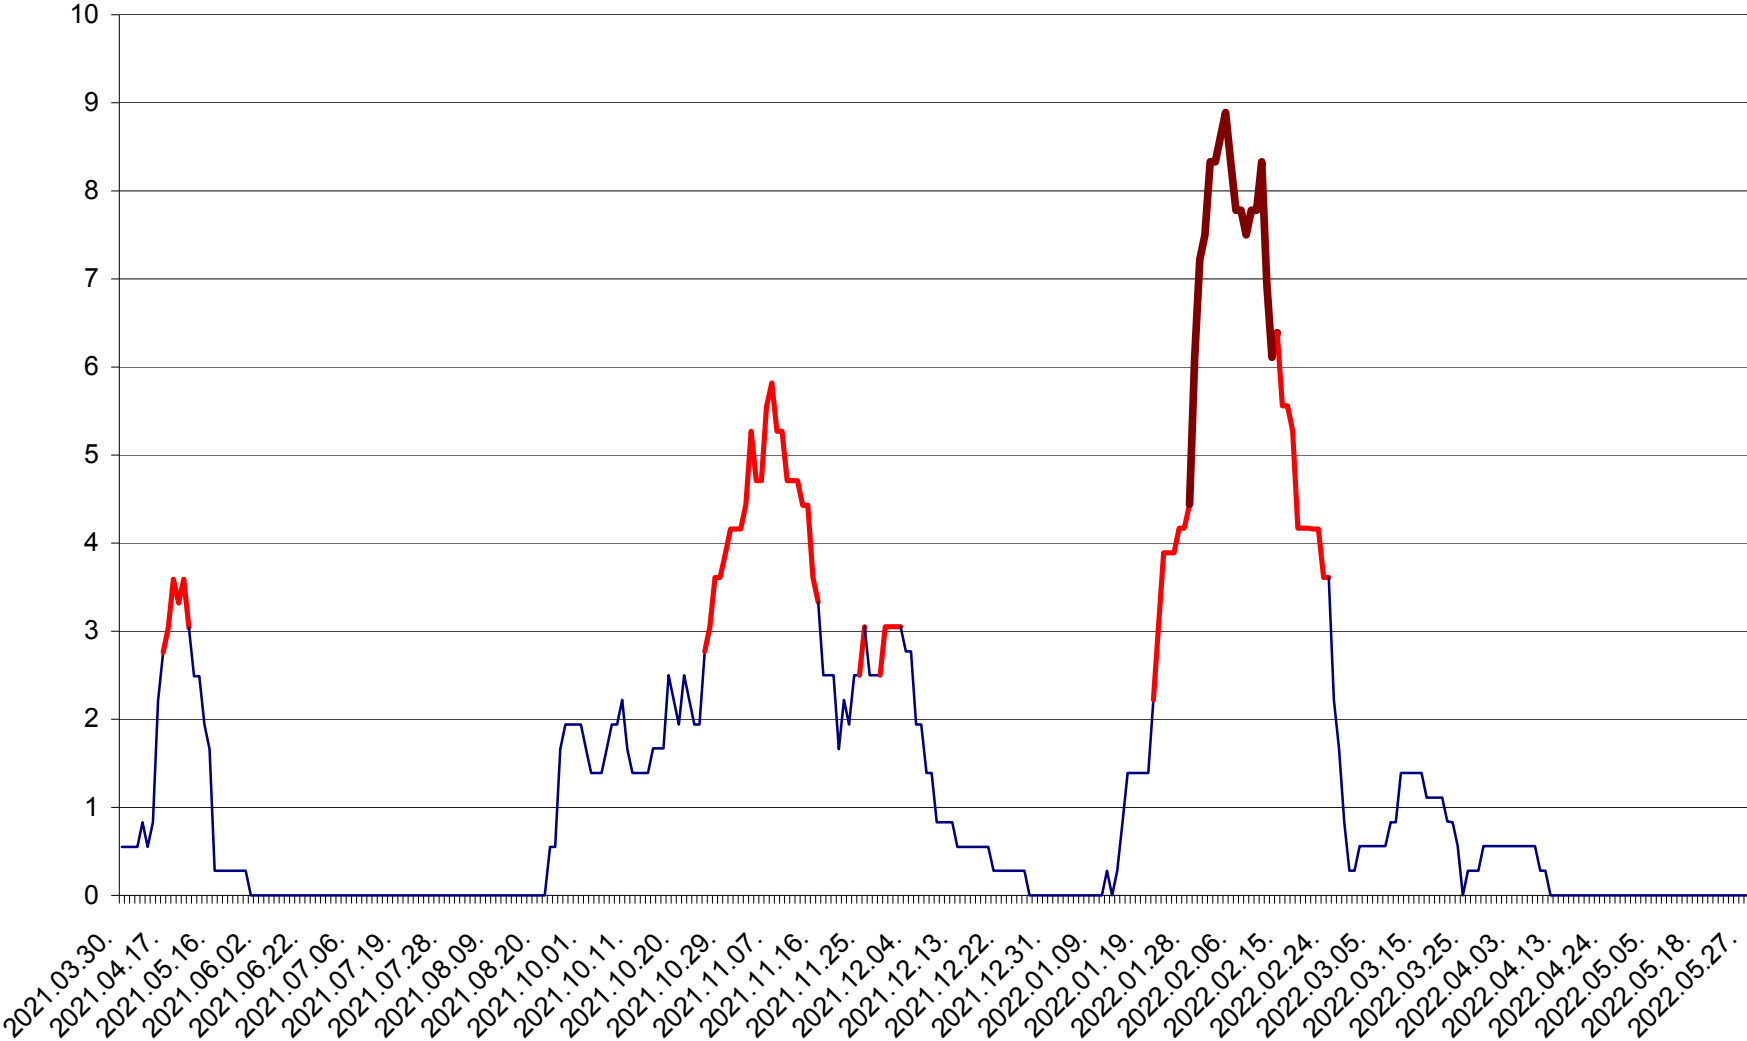

LUNCA DE JOS - Evolutia incidentei cumulate pe 14 zile la ‰ de locuitori  
2021.04.01. - 2022.05.27.

LUNCA DE SUS - Evolutia incidentei cumulate pe 14 zile la ‰ de locuitori  
2021.04.01. - 2022.05.27.

LUPENI - Evolutia incidentei cumulate pe 14 zile la ‰ de locuitori  
2021.04.01. - 2022.05.27.

MĂDĂRAȘ - Evolutia incidentei cumulate pe 14 zile la ‰ de locuitori  
2021.04.01. - 2022.05.27.

MĂRTINIȘ - Evolutia incidentei cumulate pe 14 zile la ‰ de locuitori  
2021.04.01. - 2022.05.27.

MEREȘTI - Evolutia incidentei cumulate pe 14 zile la ‰ de locuitori  
2021.04.01. - 2022.05.27.

MUNICIPIUL MIERCUREA-CIUC - Evolutia incidentei cumulate pe 14 zile la ‰ de locuitori  
2021.04.01. - 2022.05.27.

MIHĂILENI - Evolutia incidentei cumulate pe 14 zile la ‰ de locuitori  
2021.04.01. - 2022.05.27.

MUGENI - Evolutia incidentei cumulate pe 14 zile la ‰ de locuitori  
2021.04.01. - 2022.05.27.

OCLAND - Evolutia incidentei cumulate pe 14 zile la ‰ de locuitori  
2021.04.01. - 2022.05.27.