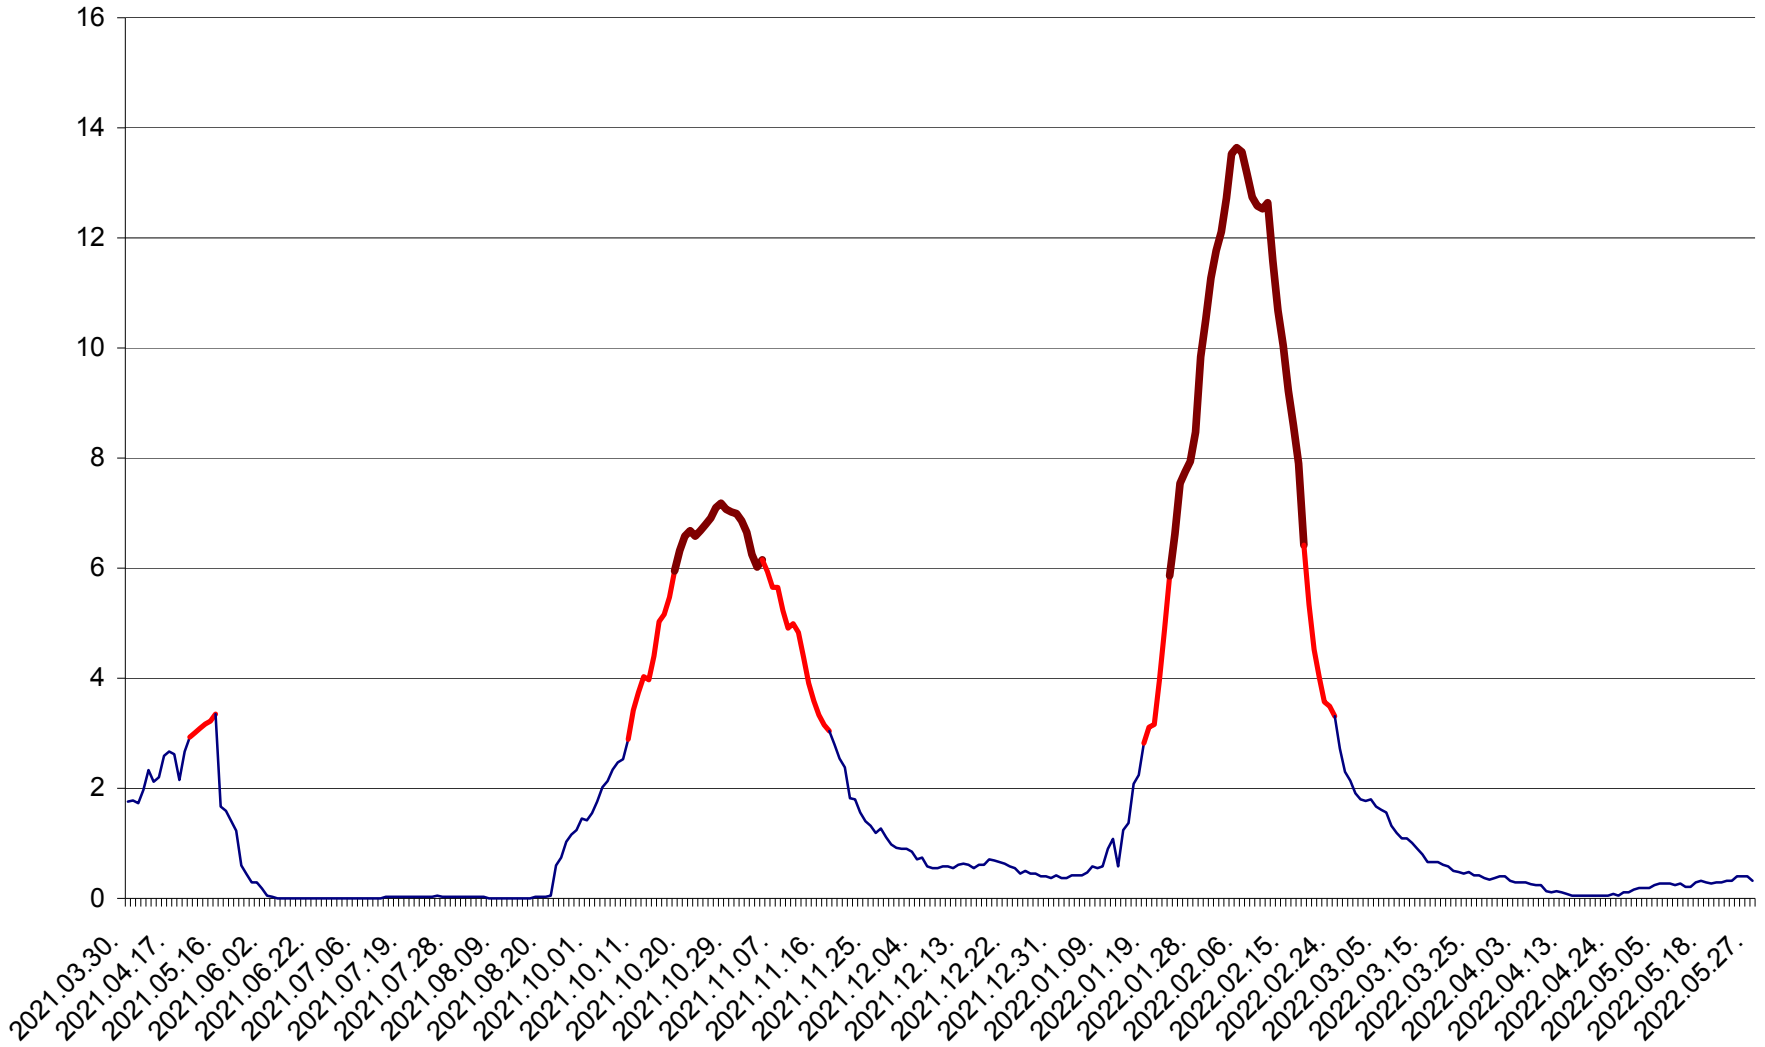

MEREȘTI - Evolutia incidentei cumulate pe 14 zile la ‰ de locuitori  
2021.04.01. - 2022.05.27.

MUNICIPIUL MIERCUREA-CIUC - Evolutia incidentei cumulate pe 14 zile la ‰ de locuitori  
2021.04.01. - 2022.05.27.

MIHĂILENI - Evolutia incidentei cumulate pe 14 zile la ‰ de locuitori  
2021.04.01. - 2022.05.27.

MUGENI - Evolutia incidentei cumulate pe 14 zile la ‰ de locuitori  
2021.04.01. - 2022.05.27.

OCLAND - Evolutia incidentei cumulate pe 14 zile la ‰ de locuitori  
2021.04.01. - 2022.05.27.

MUNICIPIUL ODORHEIU SECUIESC - Evolutia incidentei cumulate pe 14 zile la % de locuitori  
2021.04.01. - 2022.05.27.

PĂULENI-CIUC - Evolutia incidentei cumulate pe 14 zile la % de locuitori  
2021.04.01. - 2022.05.27.