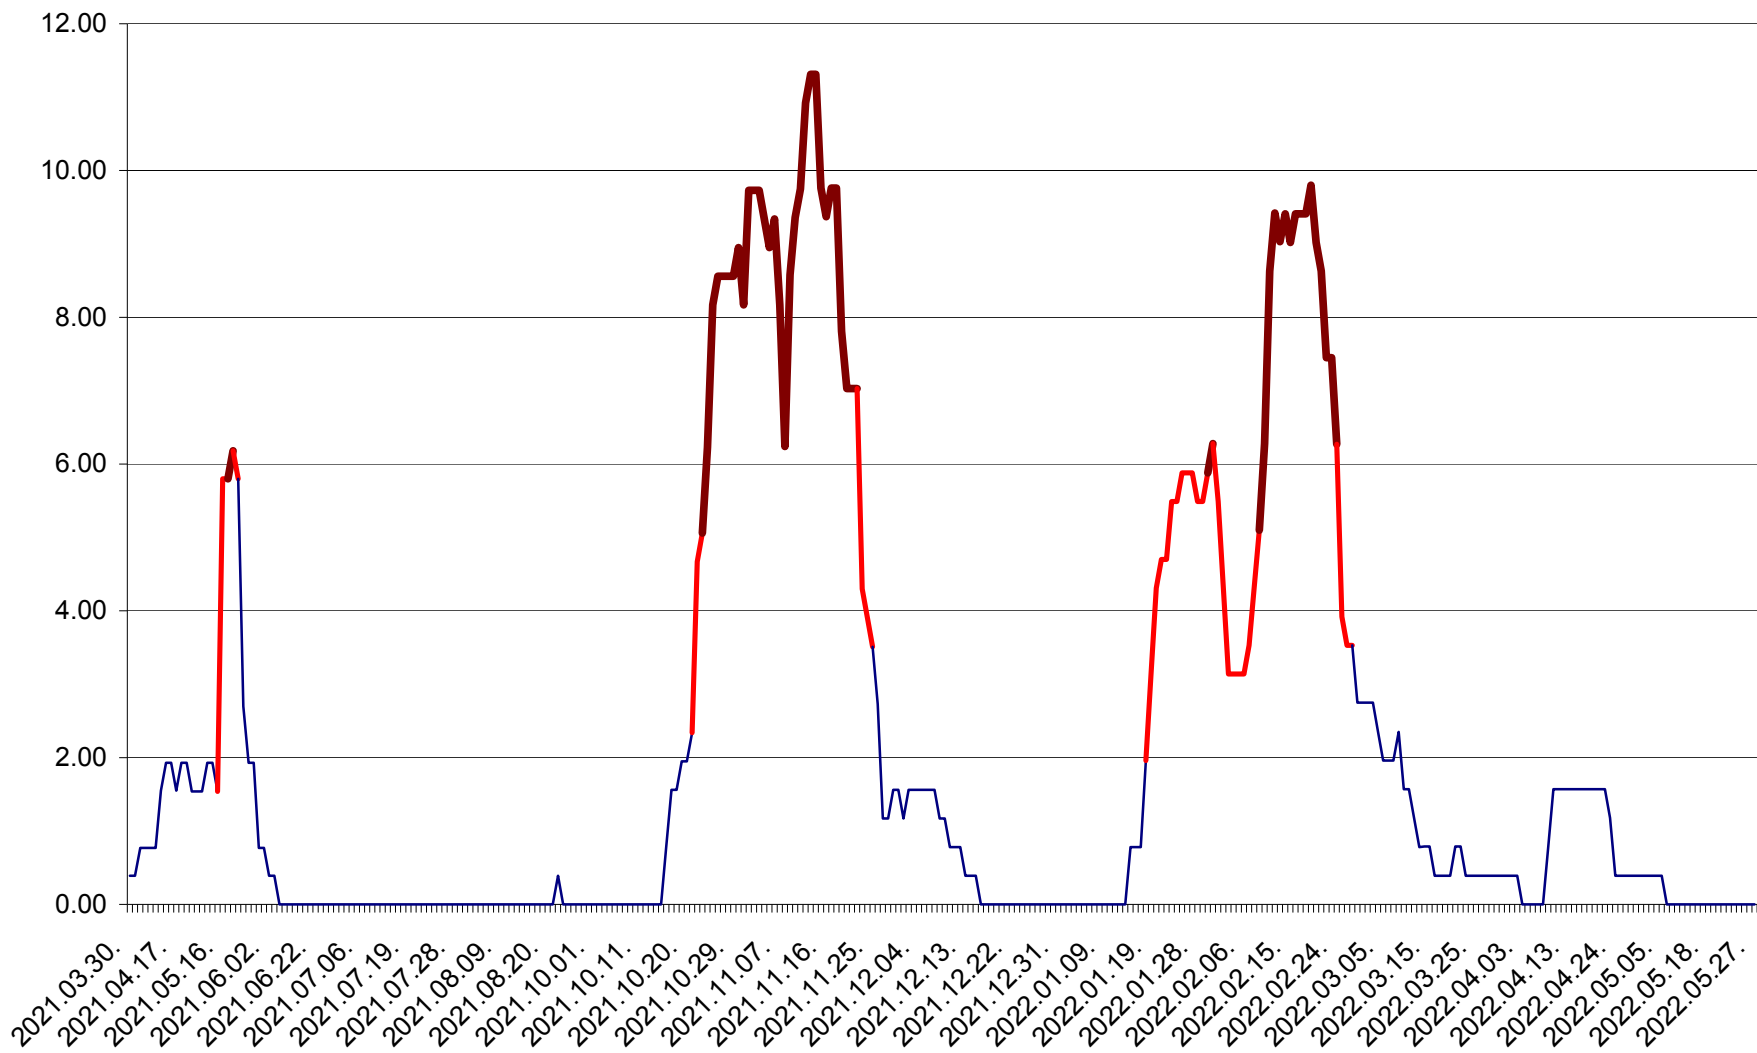

ATID - Evolutia incidentei cumulate pe 14 zile la ‰ de locuitori  
2021.04.01. - 2022.05.27.

AVRĂMEȘTI - Evolutia incidentei cumulate pe 14 zile la ‰ de locuitori  
2021.04.01. - 2022.05.27.

ORAȘ BĂILE TUȘNAD - Evoluția incidenței cumulate pe 14 zile la ‰ de locuitori  
2021.04.01. - 2022.05.27.

ORAȘ BĂLAN - Evolulia incidentei cumulate pe 14 zile la ‰ de locuitori  
2021.04.01. - 2022.05.27.

BILBOR - Evolutia incidentei cumulate pe 14 zile la ‰ de locuitori  
2021.04.01. - 2022.05.27.

ORAȘ BORSEC - Evolutia incidentei cumulate pe 14 zile la ‰ de locuitori  
2021.04.01. - 2022.05.27.

BRĂDEȘTI - Evolutia incidentei cumulate pe 14 zile la ‰ de locuitori  
2021.04.01. - 2022.05.27.

CĂPÂLNIȚA - Evoluția incidenței cumulate pe 14 zile la ‰ de locuitori  
2021.04.01. - 2022.05.27.

CÂRȚA - Evolutia incidentei cumulate pe 14 zile la ‰ de locuitori  
2021.04.01. - 2022.05.27.