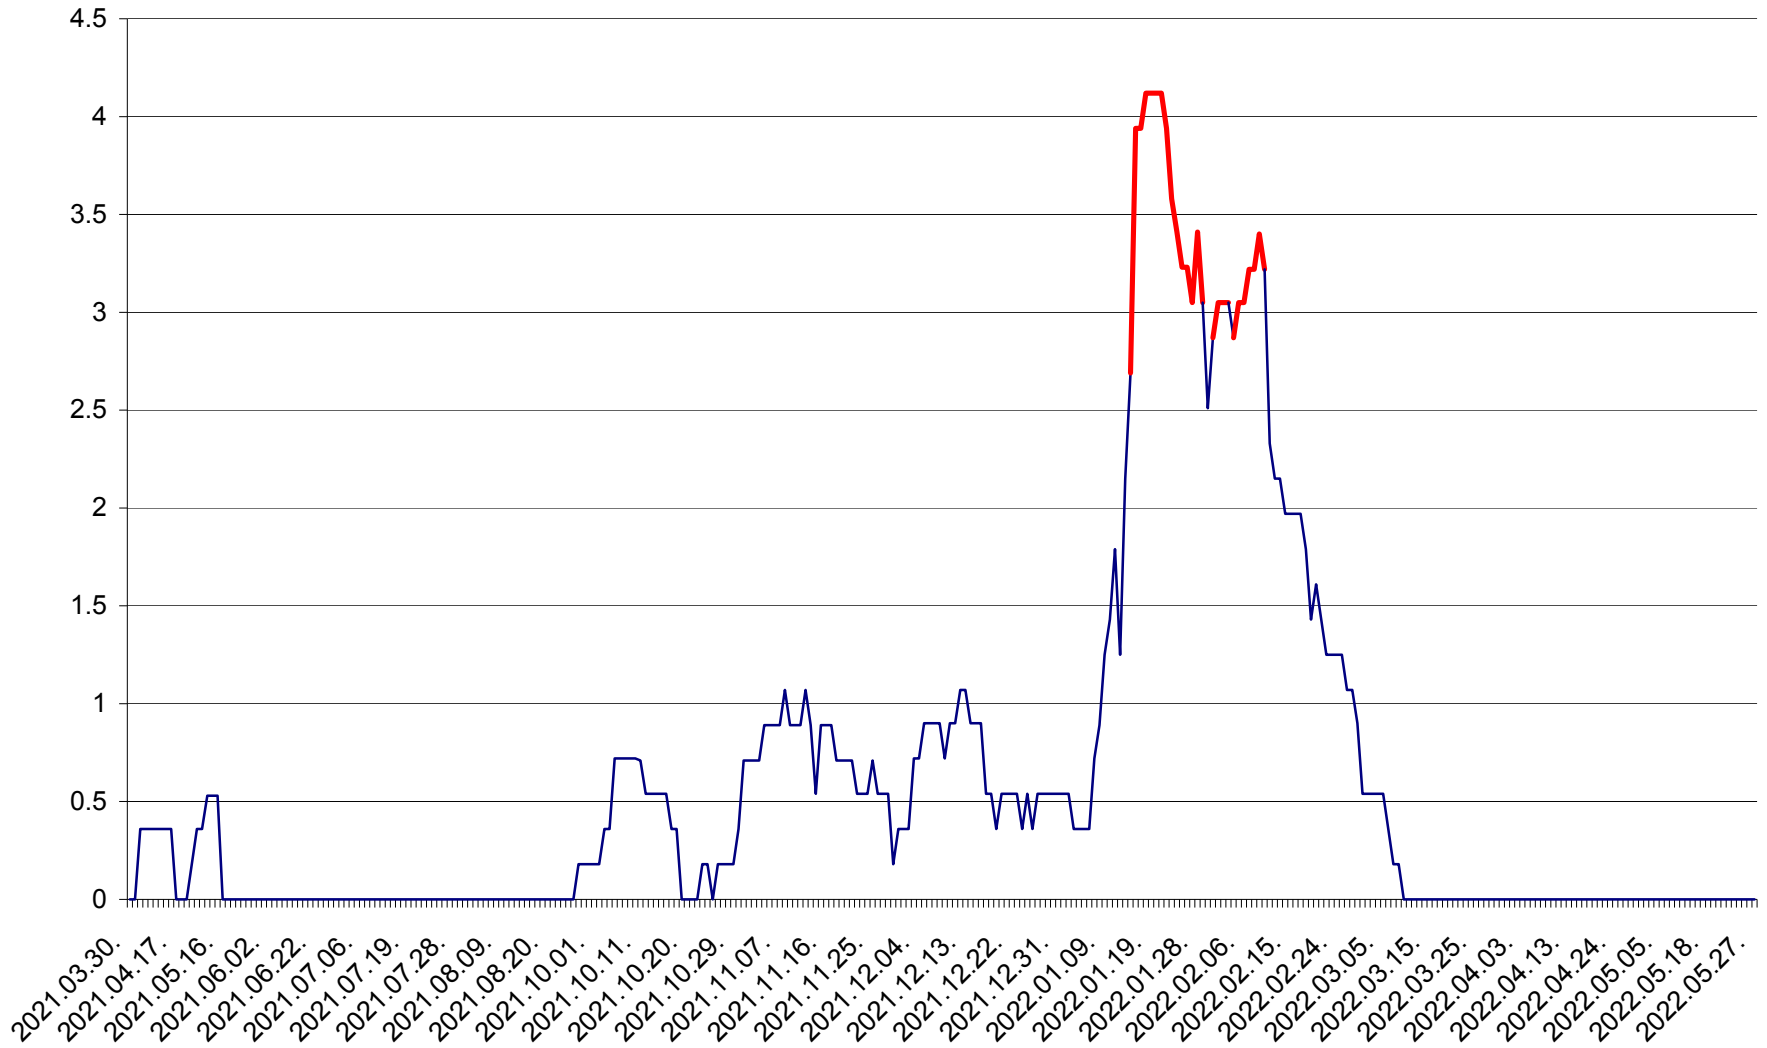

MUNICIPIUL GHEORGHENI - Evolutia incidentei cumulate pe 14 zile la % de locuitori  
2021.04.01. - 2022.05.27.

JOSENI - Evolutia incidentei cumulate pe 14 zile la ‰ de locuitori  
2021.04.01. - 2022.05.27.

LĂZAREA - Evolutia incidentei cumulate pe 14 zile la % de locuitori  
2021.04.01. - 2022.05.27.

LELICENI - Evolutia incidentei cumulate pe 14 zile la ‰ de locuitori  
2021.04.01. - 2022.05.27.

LUETA - Evolutia incidentei cumulate pe 14 zile la ‰ de locuitori  
2021.04.01. - 2022.05.27.

LUNCA DE JOS - Evolutia incidentei cumulate pe 14 zile la ‰ de locuitori  
2021.04.01. - 2022.05.27.

LUNCA DE SUS - Evolutia incidentei cumulate pe 14 zile la ‰ de locuitori  
2021.04.01. - 2022.05.27.