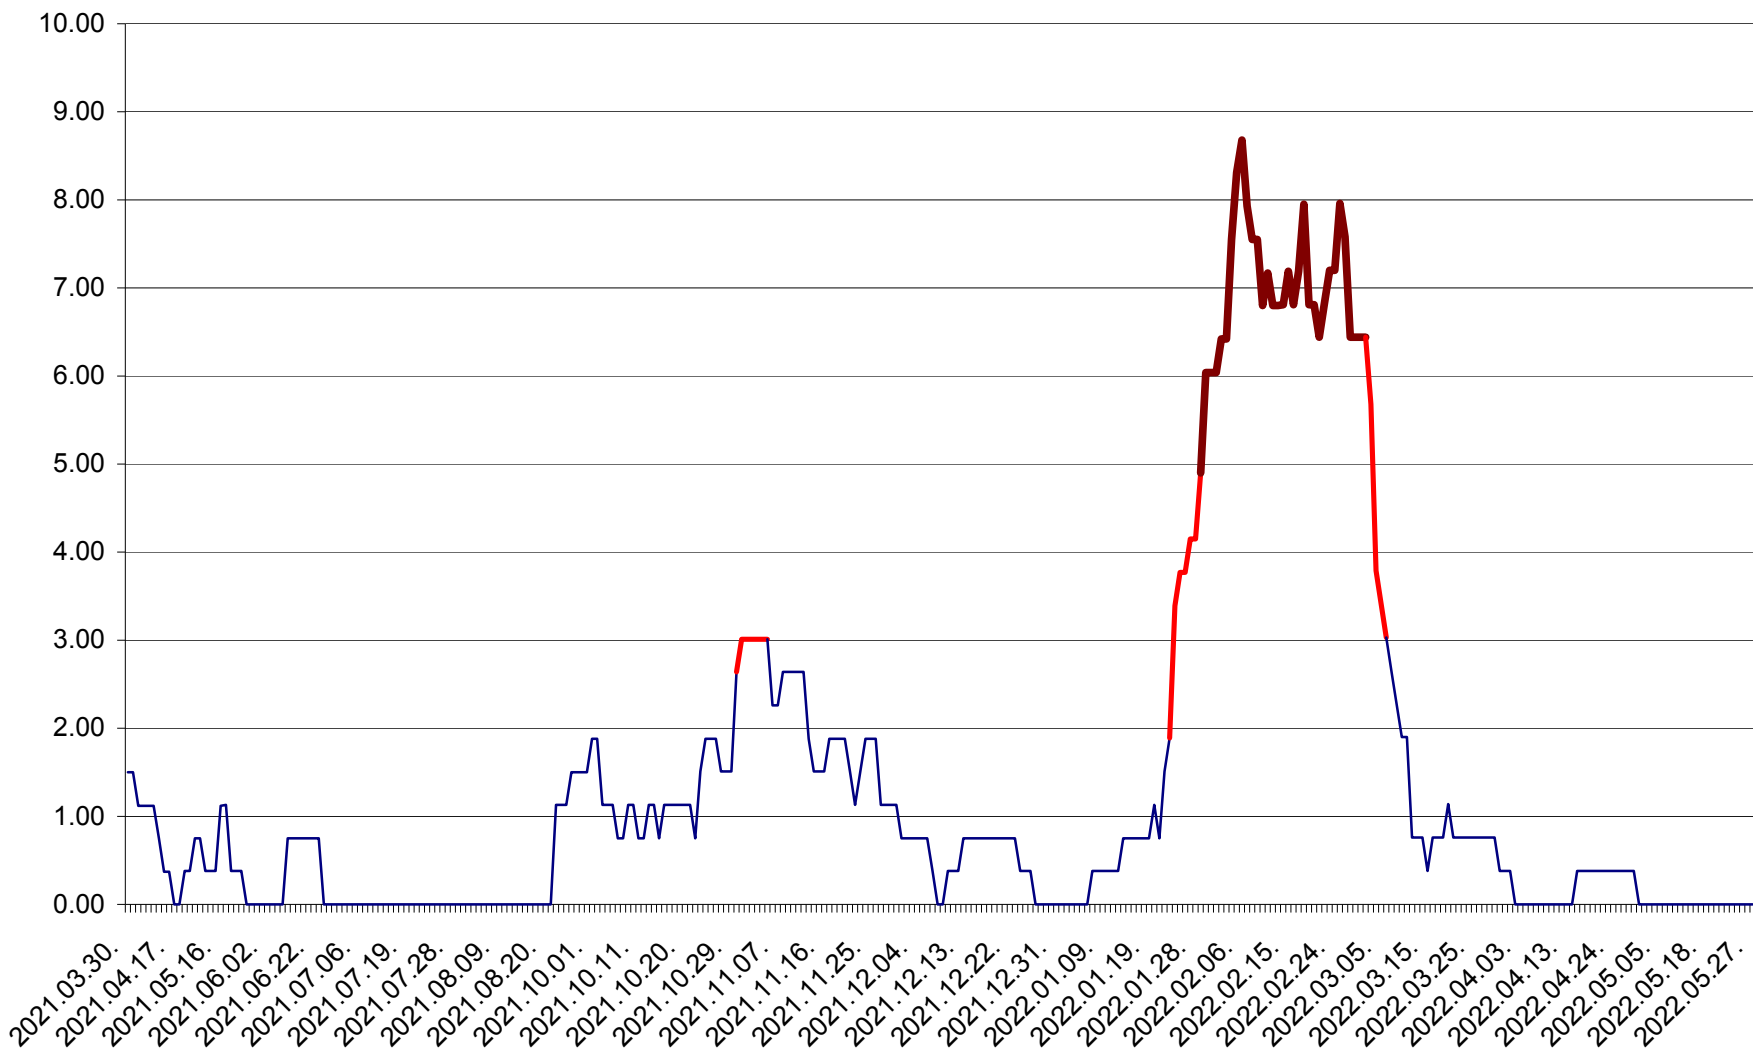

ATID - Evolutia incidentei cumulate pe 14 zile la ‰ de locuitori  
2021.04.01. - 2022.05.27.

AVRĂMEȘTI - Evolutia incidentei cumulate pe 14 zile la ‰ de locuitori  
2021.04.01. - 2022.05.27.

ORAȘ BĂILE TUȘNAD - Evoluția incidenței cumulate pe 14 zile la ‰ de locuitori  
2021.04.01. - 2022.05.27.

ORAȘ BĂLAN - Evolulia incidentei cumulate pe 14 zile la ‰ de locuitori  
2021.04.01. - 2022.05.27.

BILBOR - Evolutia incidentei cumulate pe 14 zile la ‰ de locuitori  
2021.04.01. - 2022.05.27.

ORAȘ BORSEC - Evolutia incidentei cumulate pe 14 zile la ‰ de locuitori  
2021.04.01. - 2022.05.27.

BRĂDEȘTI - Evolutia incidentei cumulate pe 14 zile la ‰ de locuitori  
2021.04.01. - 2022.05.27.

CĂPÂLNIȚA - Evoluția incidenței cumulate pe 14 zile la ‰ de locuitori  
2021.04.01. - 2022.05.27.

CÂRȚA - Evolutia incidentei cumulate pe 14 zile la ‰ de locuitori  
2021.04.01. - 2022.05.27.