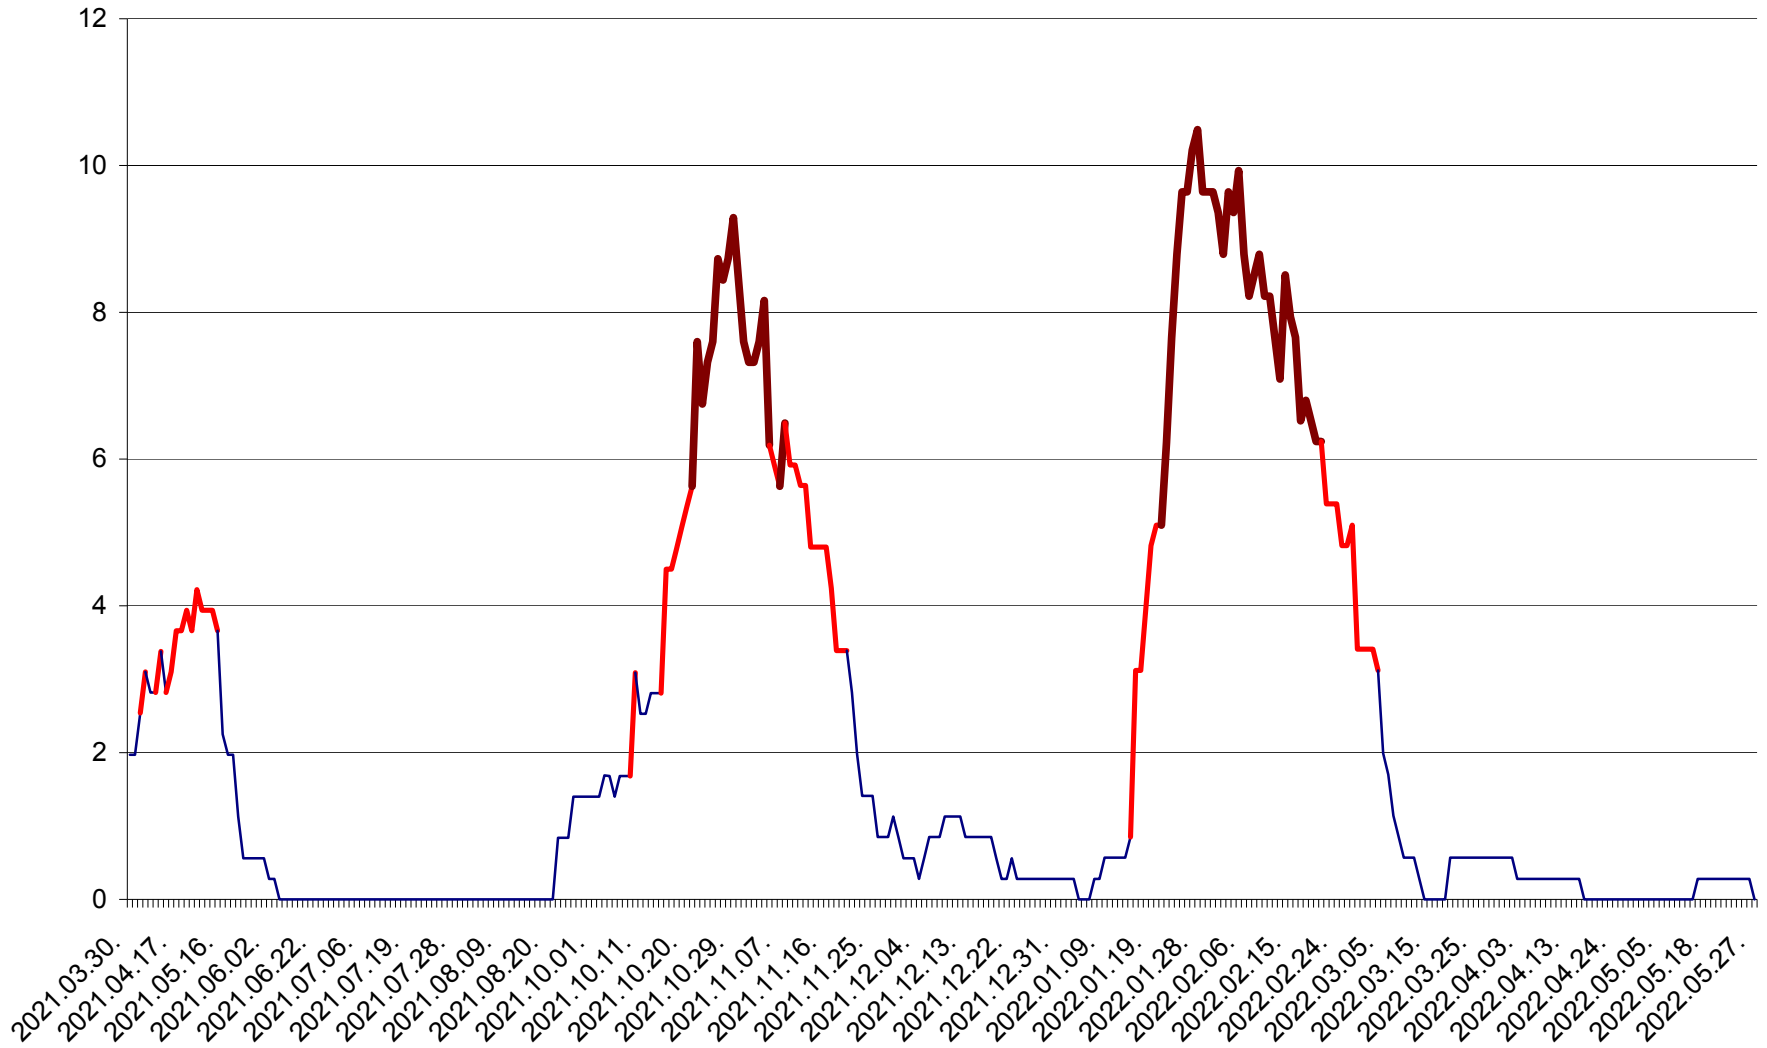

CORBU - Evolutia incidentei cumulate pe 14 zile la ‰ de locuitori  
2021.04.01. - 2022.05.27.

CORUND - Evolutia incidentei cumulate pe 14 zile la ‰ de locuitori  
2021.04.01. - 2022.05.27.

COZMENI - Evolutia incidentei cumulate pe 14 zile la ‰ de locuitori  
2021.04.01. - 2022.05.27.

ORAȘ CRISTURU SECUIESC - Evolutia incidentei cumulate pe 14 zile la ‰ de locuitori  
2021.04.01. - 2022.05.27.

DĂNEȘTI - Evolutia incidentei cumulate pe 14 zile la ‰ de locuitori  
2021.04.01. - 2022.05.27.

DÂRJIU - Evolutia incidentei cumulate pe 14 zile la ‰ de locuitori  
2021.04.01. - 2022.05.27.

DEALU - Evolutia incidentei cumulate pe 14 zile la ‰ de locuitori  
2021.04.01. - 2022.05.27.

DITRĂU - Evolutia incidentei cumulate pe 14 zile la ‰ de locuitori  
2021.04.01. - 2022.05.27.

FELICENI - Evolutia incidentei cumulate pe 14 zile la % de locuitori  
2021.04.01. - 2022.05.27.

FRUMOASA - Evolutia incidentei cumulate pe 14 zile la ‰ de locuitori  
2021.04.01. - 2022.05.27.

GĂLĂUȚAȘ - Evolutia incidentei cumulate pe 14 zile la ‰ de locuitori  
2021.04.01. - 2022.05.27.