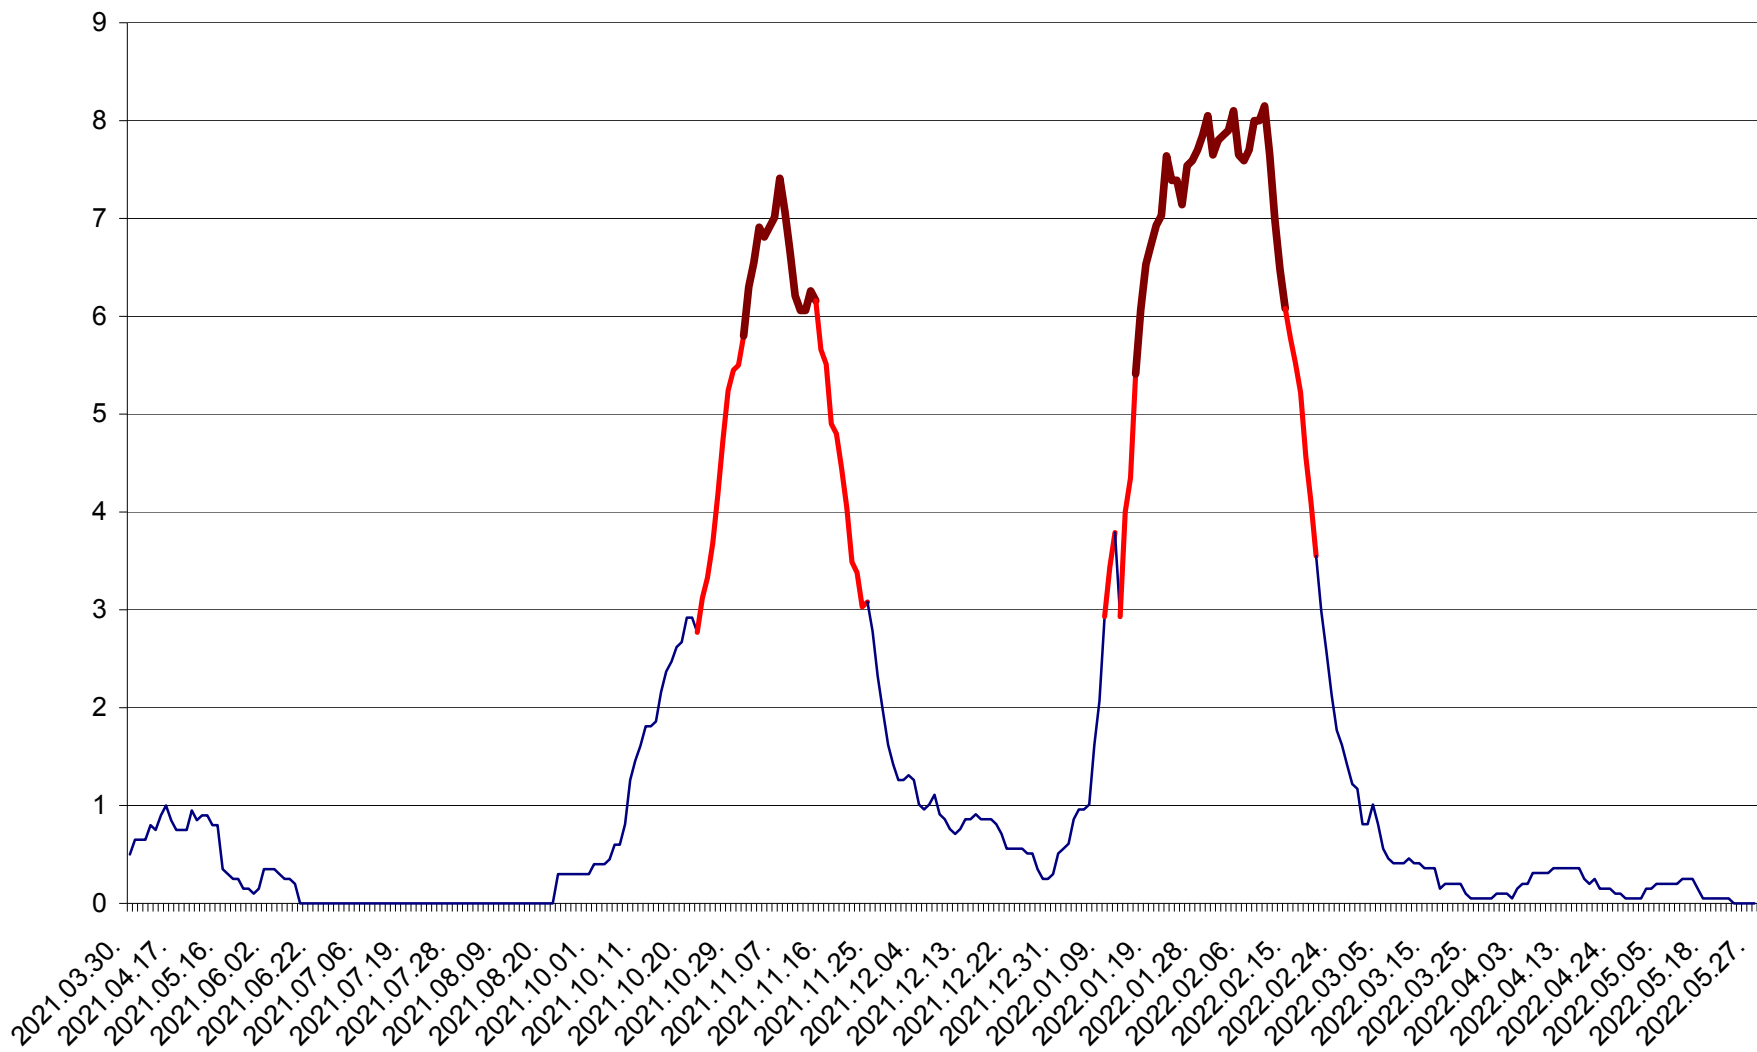

DÂRJIU - Evolutia incidentei cumulate pe 14 zile la ‰ de locuitori  
2021.04.01. - 2022.05.27.

DEALU - Evolutia incidentei cumulate pe 14 zile la ‰ de locuitori  
2021.04.01. - 2022.05.27.

DITRĂU - Evolutia incidentei cumulate pe 14 zile la ‰ de locuitori  
2021.04.01. - 2022.05.27.

FELICENI - Evolutia incidentei cumulate pe 14 zile la % de locuitori  
2021.04.01. - 2022.05.27.

FRUMOASA - Evolutia incidentei cumulate pe 14 zile la ‰ de locuitori  
2021.04.01. - 2022.05.27.

GĂLĂUȚAȘ - Evolutia incidentei cumulate pe 14 zile la ‰ de locuitori  
2021.04.01. - 2022.05.27.

MUNICIPIUL GHEORGHENI - Evolutia incidentei cumulate pe 14 zile la % de locuitori  
2021.04.01. - 2022.05.27.

JOSENI - Evolutia incidentei cumulate pe 14 zile la ‰ de locuitori  
2021.04.01. - 2022.05.27.

LĂZAREA - Evolutia incidentei cumulate pe 14 zile la % de locuitori  
2021.04.01. - 2022.05.27.

LELICENI - Evolutia incidentei cumulate pe 14 zile la ‰ de locuitori  
2021.04.01. - 2022.05.27.

LUETA - Evolutia incidentei cumulate pe 14 zile la ‰ de locuitori  
2021.04.01. - 2022.05.27.