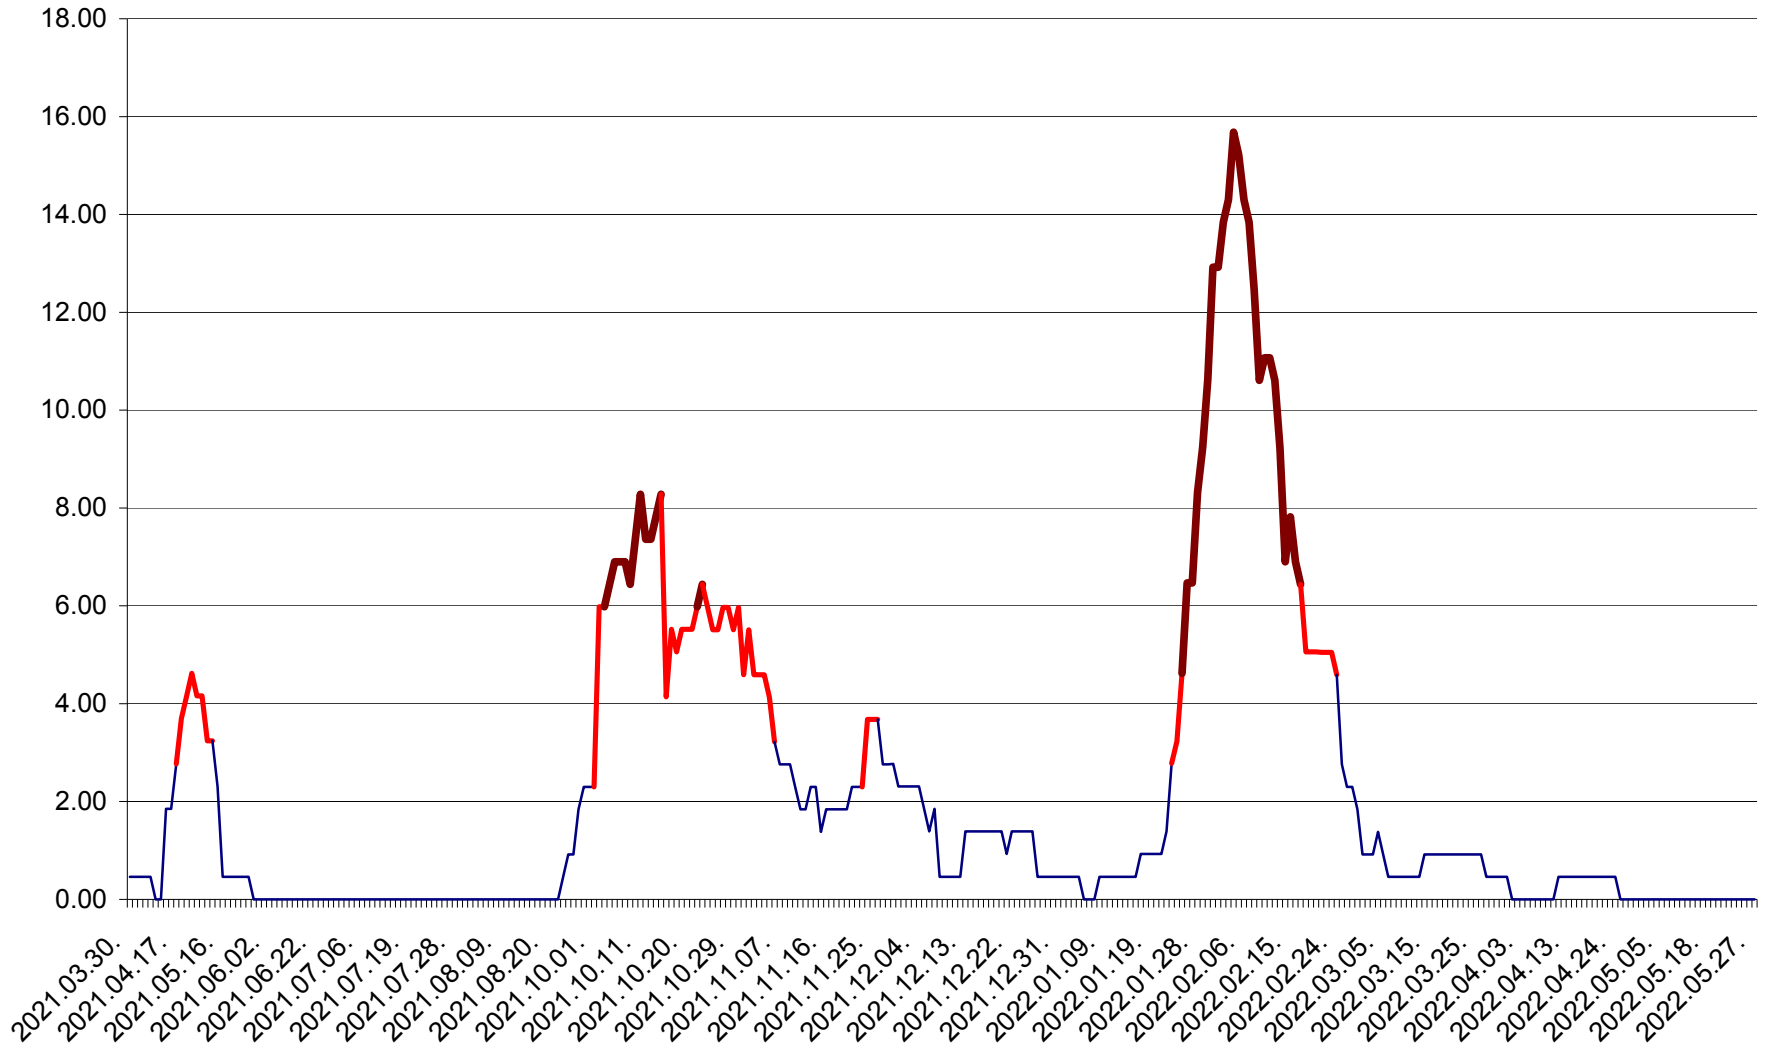

ATID - Evolutia incidentei cumulate pe 14 zile la ‰ de locuitori  
2021.04.01. - 2022.05.27.

AVRĂMEȘTI - Evolutia incidentei cumulate pe 14 zile la ‰ de locuitori  
2021.04.01. - 2022.05.27.

ORAȘ BĂILE TUȘNAD - Evoluția incidenței cumulate pe 14 zile la ‰ de locuitori  
2021.04.01. - 2022.05.27.

ORAȘ BĂLAN - Evolulia incidentei cumulate pe 14 zile la ‰ de locuitori  
2021.04.01. - 2022.05.27.

BILBOR - Evolutia incidentei cumulate pe 14 zile la ‰ de locuitori  
2021.04.01. - 2022.05.27.

ORAȘ BORSEC - Evolutia incidentei cumulate pe 14 zile la ‰ de locuitori  
2021.04.01. - 2022.05.27.

BRĂDEȘTI - Evolutia incidentei cumulate pe 14 zile la ‰ de locuitori  
2021.04.01. - 2022.05.27.

CĂPÂLNIȚA - Evoluția incidenței cumulate pe 14 zile la ‰ de locuitori  
2021.04.01. - 2022.05.27.

CÂRȚA - Evolutia incidentei cumulate pe 14 zile la ‰ de locuitori  
2021.04.01. - 2022.05.27.

CICEU - Evolutia incidentei cumulate pe 14 zile la ‰ de locuitori  
2021.04.01. - 2022.05.27.

CIUCSÂNGEORGIU - Evolutia incidentei cumulate pe 14 zile la ‰ de locuitori  
2021.04.01. - 2022.05.27.

CIUMANI - Evolutia incidentei cumulate pe 14 zile la ‰ de locuitori  
2021.04.01. - 2022.05.27.