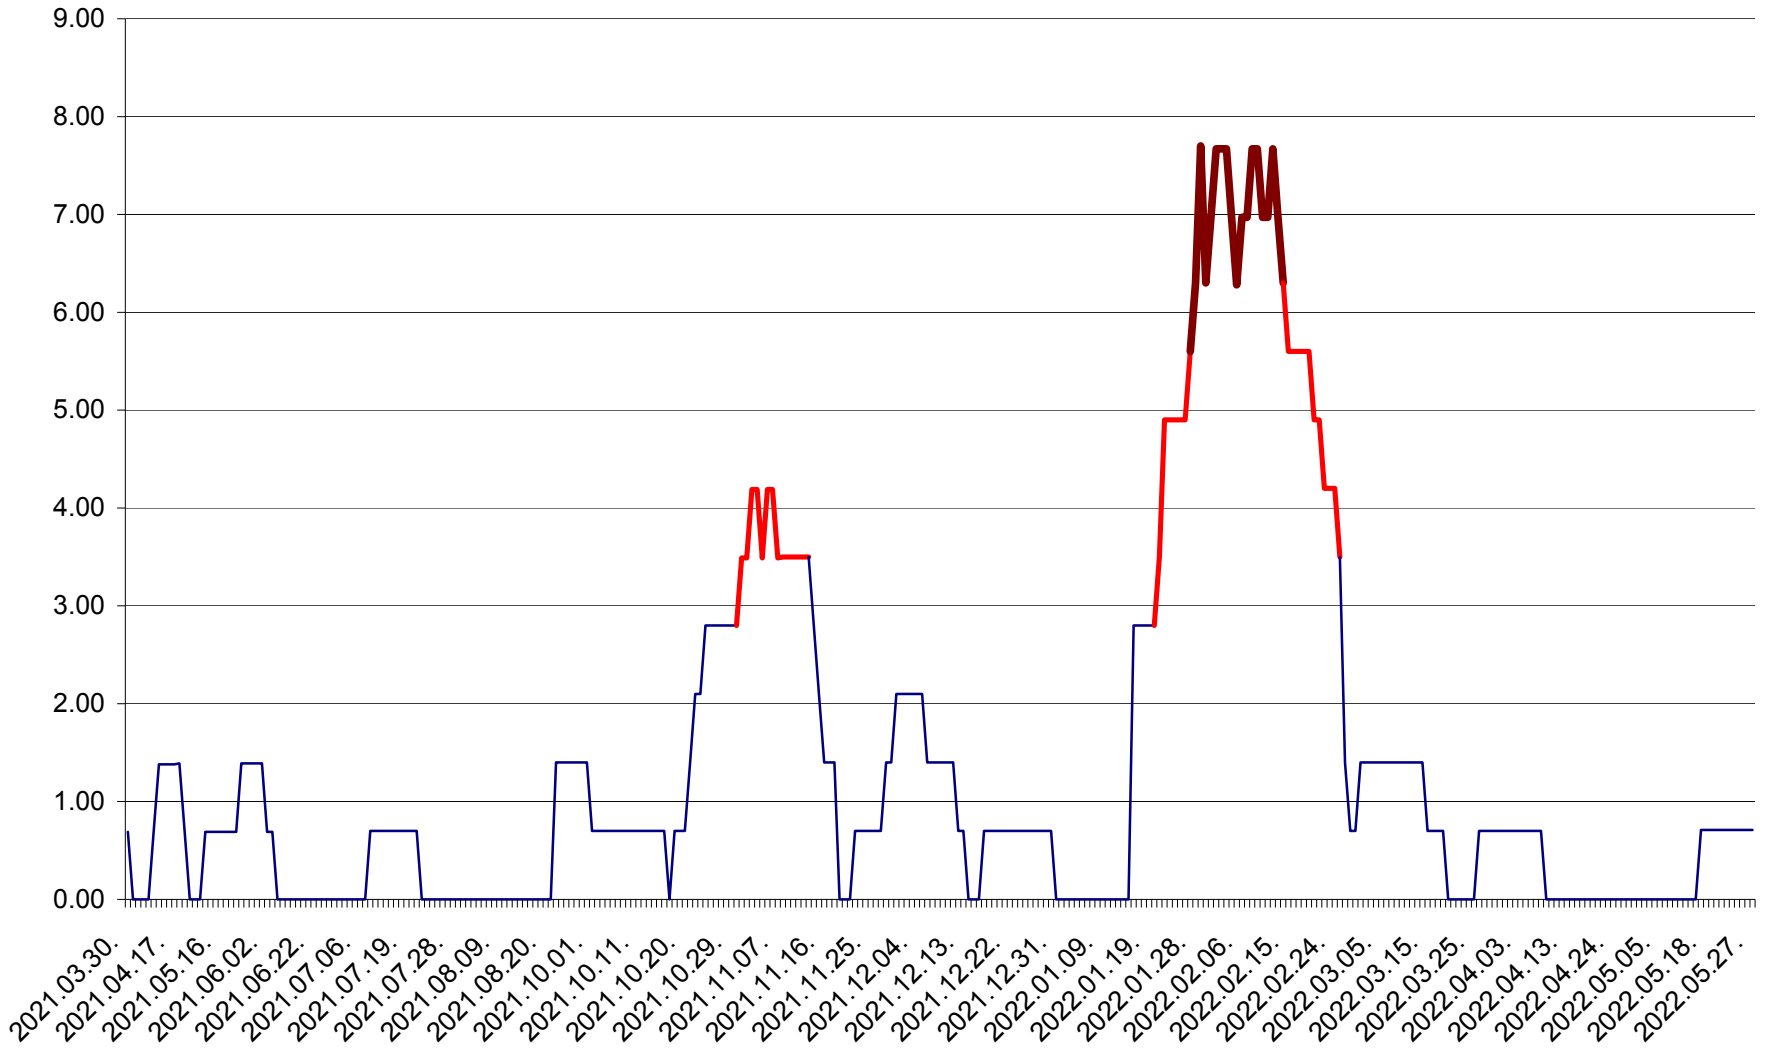

ORAȘ BĂLAN - Evolulia incidentei cumulate pe 14 zile la ‰ de locuitori  
2021.04.01. - 2022.05.27.

BILBOR - Evolutia incidentei cumulate pe 14 zile la ‰ de locuitori  
2021.04.01. - 2022.05.27.

ORAȘ BORSEC - Evolutia incidentei cumulate pe 14 zile la ‰ de locuitori  
2021.04.01. - 2022.05.27.

BRĂDEȘTI - Evolutia incidentei cumulate pe 14 zile la ‰ de locuitori  
2021.04.01. - 2022.05.27.

CĂPÂLNIȚA - Evoluția incidenței cumulate pe 14 zile la ‰ de locuitori  
2021.04.01. - 2022.05.27.

CÂRȚA - Evolutia incidentei cumulate pe 14 zile la ‰ de locuitori  
2021.04.01. - 2022.05.27.

CICEU - Evolutia incidentei cumulate pe 14 zile la ‰ de locuitori  
2021.04.01. - 2022.05.27.

CIUCSÂNGEORGIU - Evolutia incidentei cumulate pe 14 zile la ‰ de locuitori  
2021.04.01. - 2022.05.27.

CIUMANI - Evolutia incidentei cumulate pe 14 zile la ‰ de locuitori  
2021.04.01. - 2022.05.27.

CORBU - Evolutia incidentei cumulate pe 14 zile la ‰ de locuitori  
2021.04.01. - 2022.05.27.

CORUND - Evolutia incidentei cumulate pe 14 zile la ‰ de locuitori  
2021.04.01. - 2022.05.27.

COZMENI - Evolutia incidentei cumulate pe 14 zile la ‰ de locuitori  
2021.04.01. - 2022.05.27.