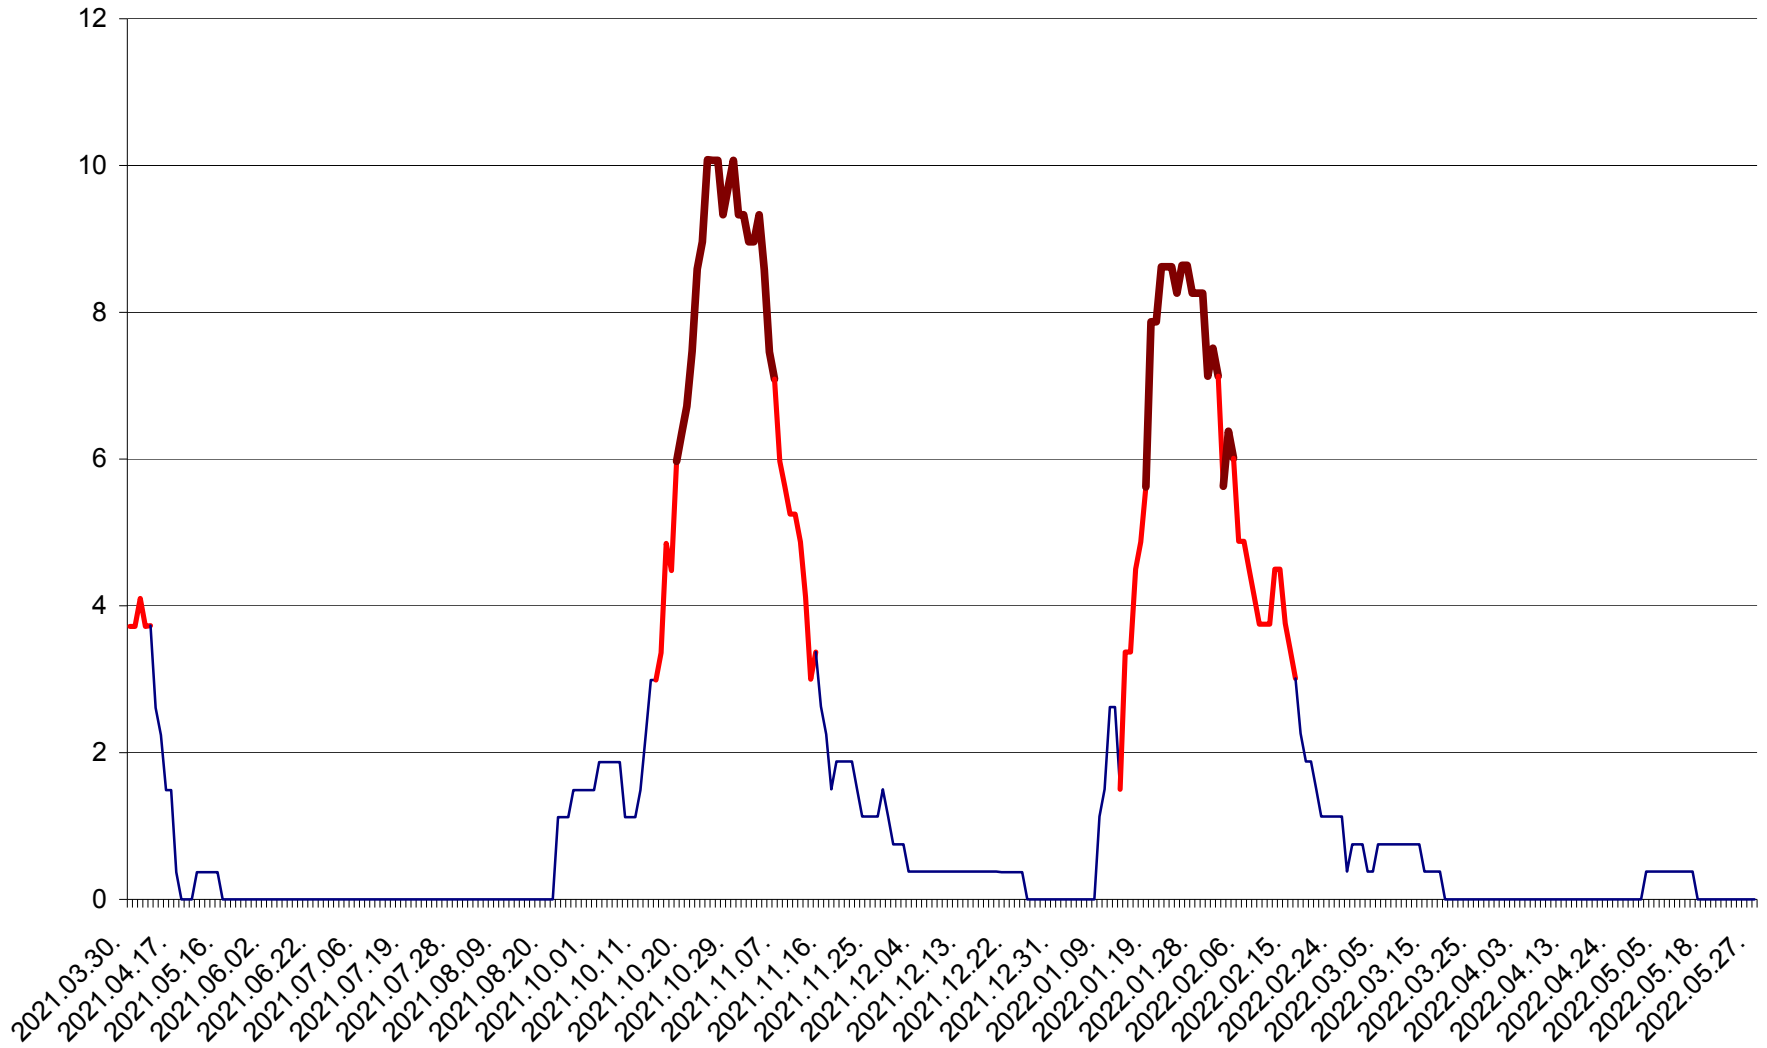

PLĂIEȘII DE JOS - Evolutia incidentei cumulate pe 14 zile la ‰ de locuitori  
2021.04.01. - 2022.05.27.

PORUMBENI - Evolutia incidentei cumulate pe 14 zile la ‰ de locuitori  
2021.04.01. - 2022.05.27.

PRAID - Evolutia incidentei cumulate pe 14 zile la ‰ de locuitori  
2021.04.01. - 2022.05.27.

RACU - Evolutia incidentei cumulate pe 14 zile la ‰ de locuitori  
2021.04.01. - 2022.05.27.

REMETEA - Evolutia incidentei cumulate pe 14 zile la % de locuitori  
2021.04.01. - 2022.05.27.

SĂCEL - Evolutia incidentei cumulate pe 14 zile la ‰ de locuitori  
2021.04.01. - 2022.05.27.

SÂNCRĂIENI - Evolutia incidentei cumulate pe 14 zile la ‰ de locuitori  
2021.04.01. - 2022.05.27.

SÂNDOMINIC - Evolutia incidentei cumulate pe 14 zile la ‰ de locuitori  
2021.04.01. - 2022.05.27.