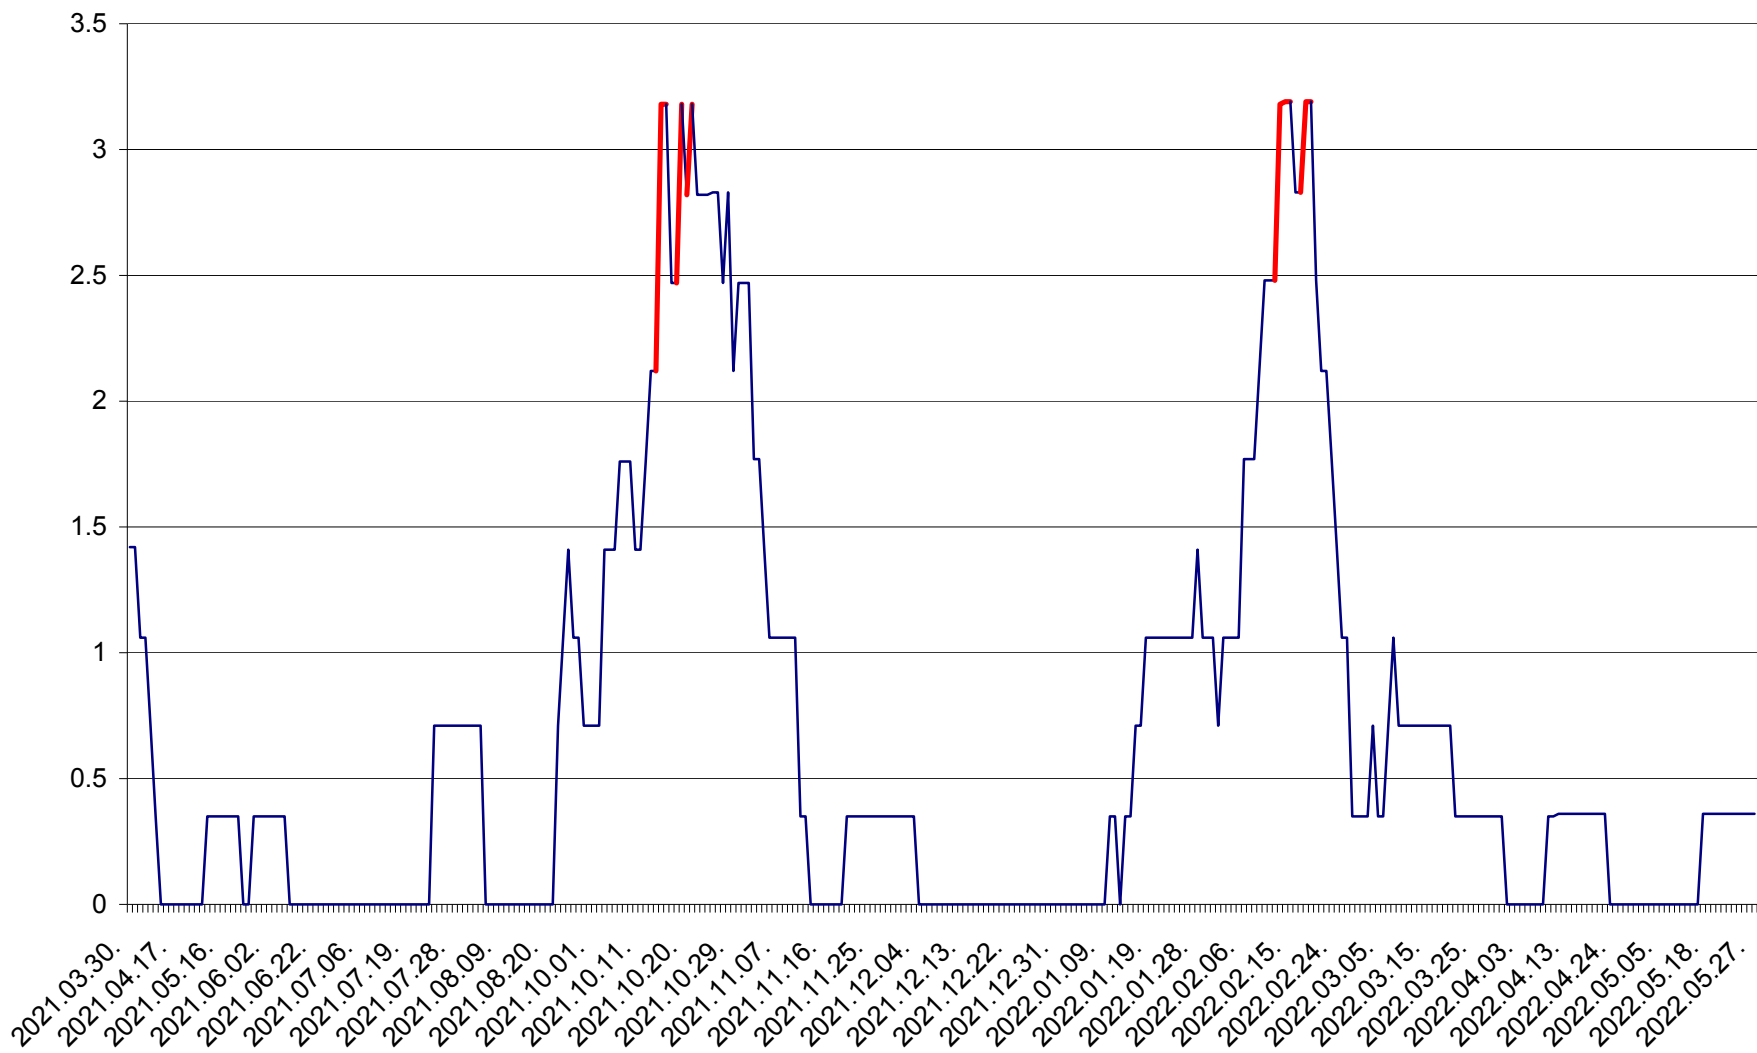

MIHĂILENI - Evolutia incidentei cumulate pe 14 zile la ‰ de locuitori  
2021.04.01. - 2022.05.27.

MUGENI - Evolutia incidentei cumulate pe 14 zile la ‰ de locuitori  
2021.04.01. - 2022.05.27.

OCLAND - Evolutia incidentei cumulate pe 14 zile la ‰ de locuitori  
2021.04.01. - 2022.05.27.

MUNICIPIUL ODORHEIU SECUIESC - Evolutia incidentei cumulate pe 14 zile la % de locuitori  
2021.04.01. - 2022.05.27.

PĂULENI-CIUC - Evolutia incidentei cumulate pe 14 zile la % de locuitori  
2021.04.01. - 2022.05.27.

PLĂIEȘII DE JOS - Evolutia incidentei cumulate pe 14 zile la ‰ de locuitori  
2021.04.01. - 2022.05.27.

PORUMBENI - Evolutia incidentei cumulate pe 14 zile la ‰ de locuitori  
2021.04.01. - 2022.05.27.