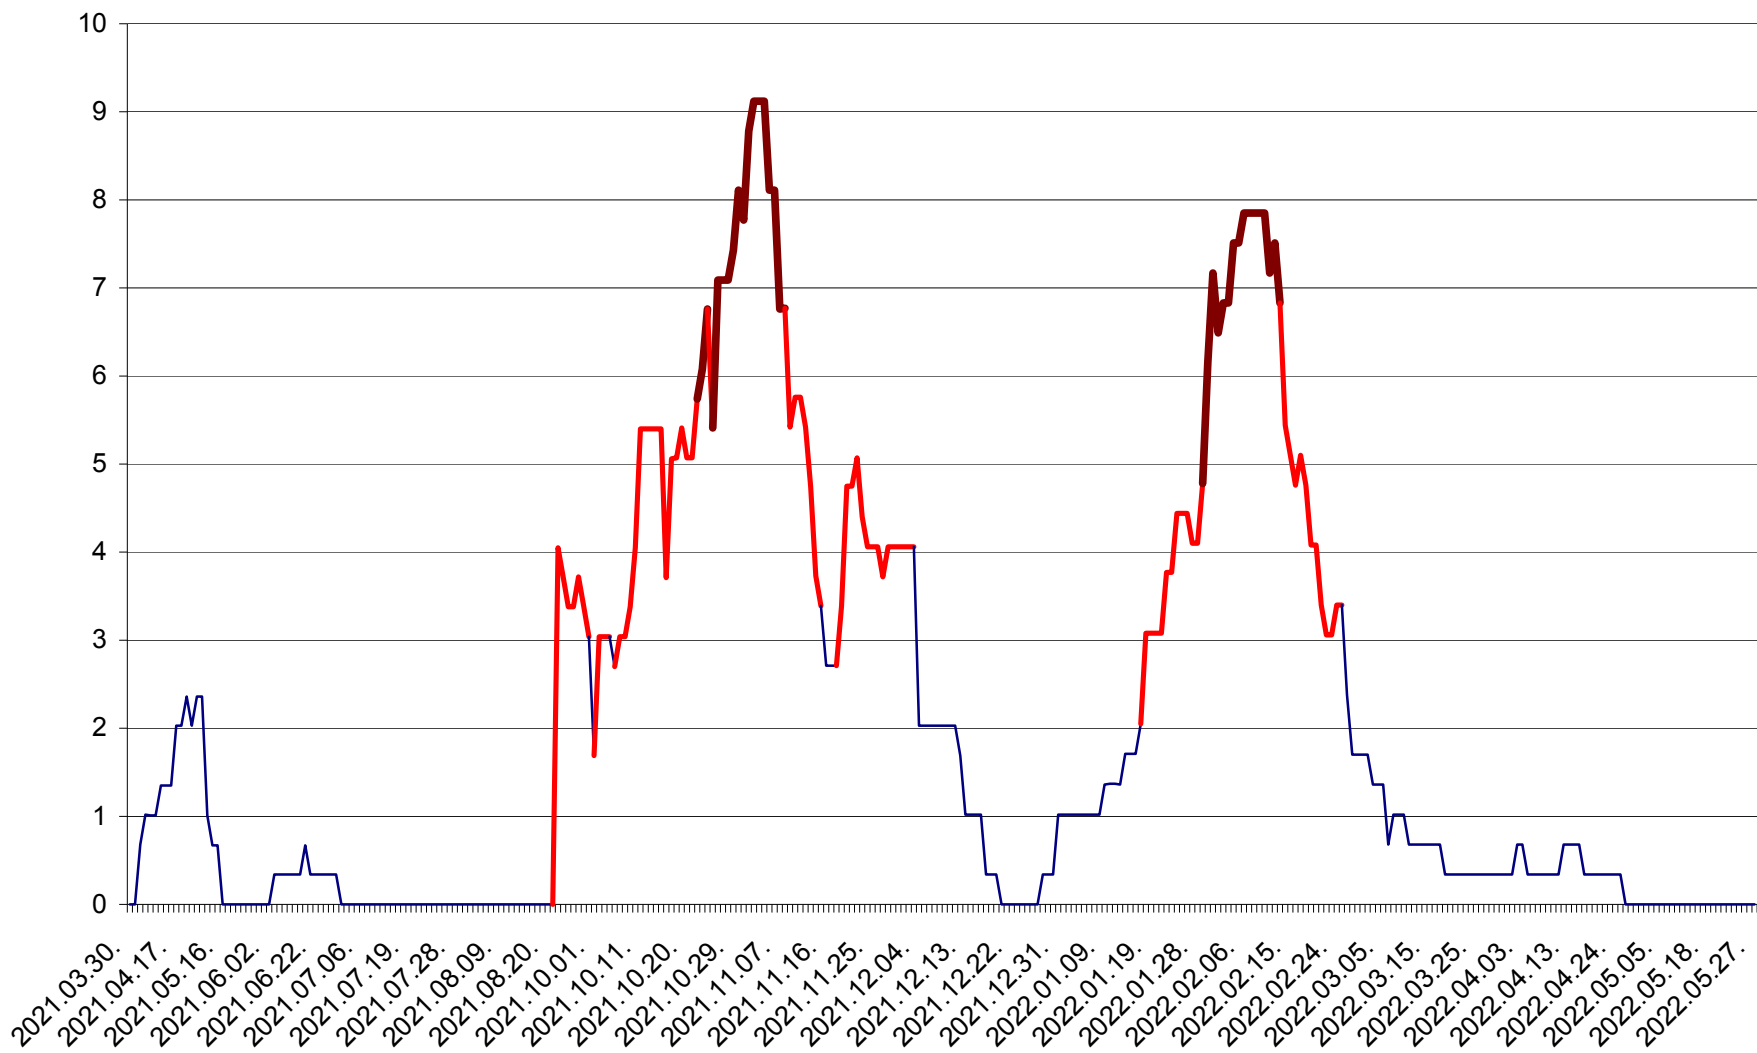

LĂZAREA - Evolutia incidentei cumulate pe 14 zile la % de locuitori  
2021.04.01. - 2022.05.27.

LELICENI - Evolutia incidentei cumulate pe 14 zile la ‰ de locuitori  
2021.04.01. - 2022.05.27.

LUETA - Evolutia incidentei cumulate pe 14 zile la ‰ de locuitori  
2021.04.01. - 2022.05.27.

LUNCA DE JOS - Evolutia incidentei cumulate pe 14 zile la ‰ de locuitori  
2021.04.01. - 2022.05.27.

LUNCA DE SUS - Evolutia incidentei cumulate pe 14 zile la ‰ de locuitori  
2021.04.01. - 2022.05.27.

LUPENI - Evolutia incidentei cumulate pe 14 zile la ‰ de locuitori  
2021.04.01. - 2022.05.27.

MĂDĂRAȘ - Evolutia incidentei cumulate pe 14 zile la ‰ de locuitori  
2021.04.01. - 2022.05.27.

MĂRTINIȘ - Evolutia incidentei cumulate pe 14 zile la ‰ de locuitori  
2021.04.01. - 2022.05.27.

MEREȘTI - Evolutia incidentei cumulate pe 14 zile la ‰ de locuitori  
2021.04.01. - 2022.05.27.

MUNICIPIUL MIERCUREA-CIUC - Evolutia incidentei cumulate pe 14 zile la ‰ de locuitori  
2021.04.01. - 2022.05.27.