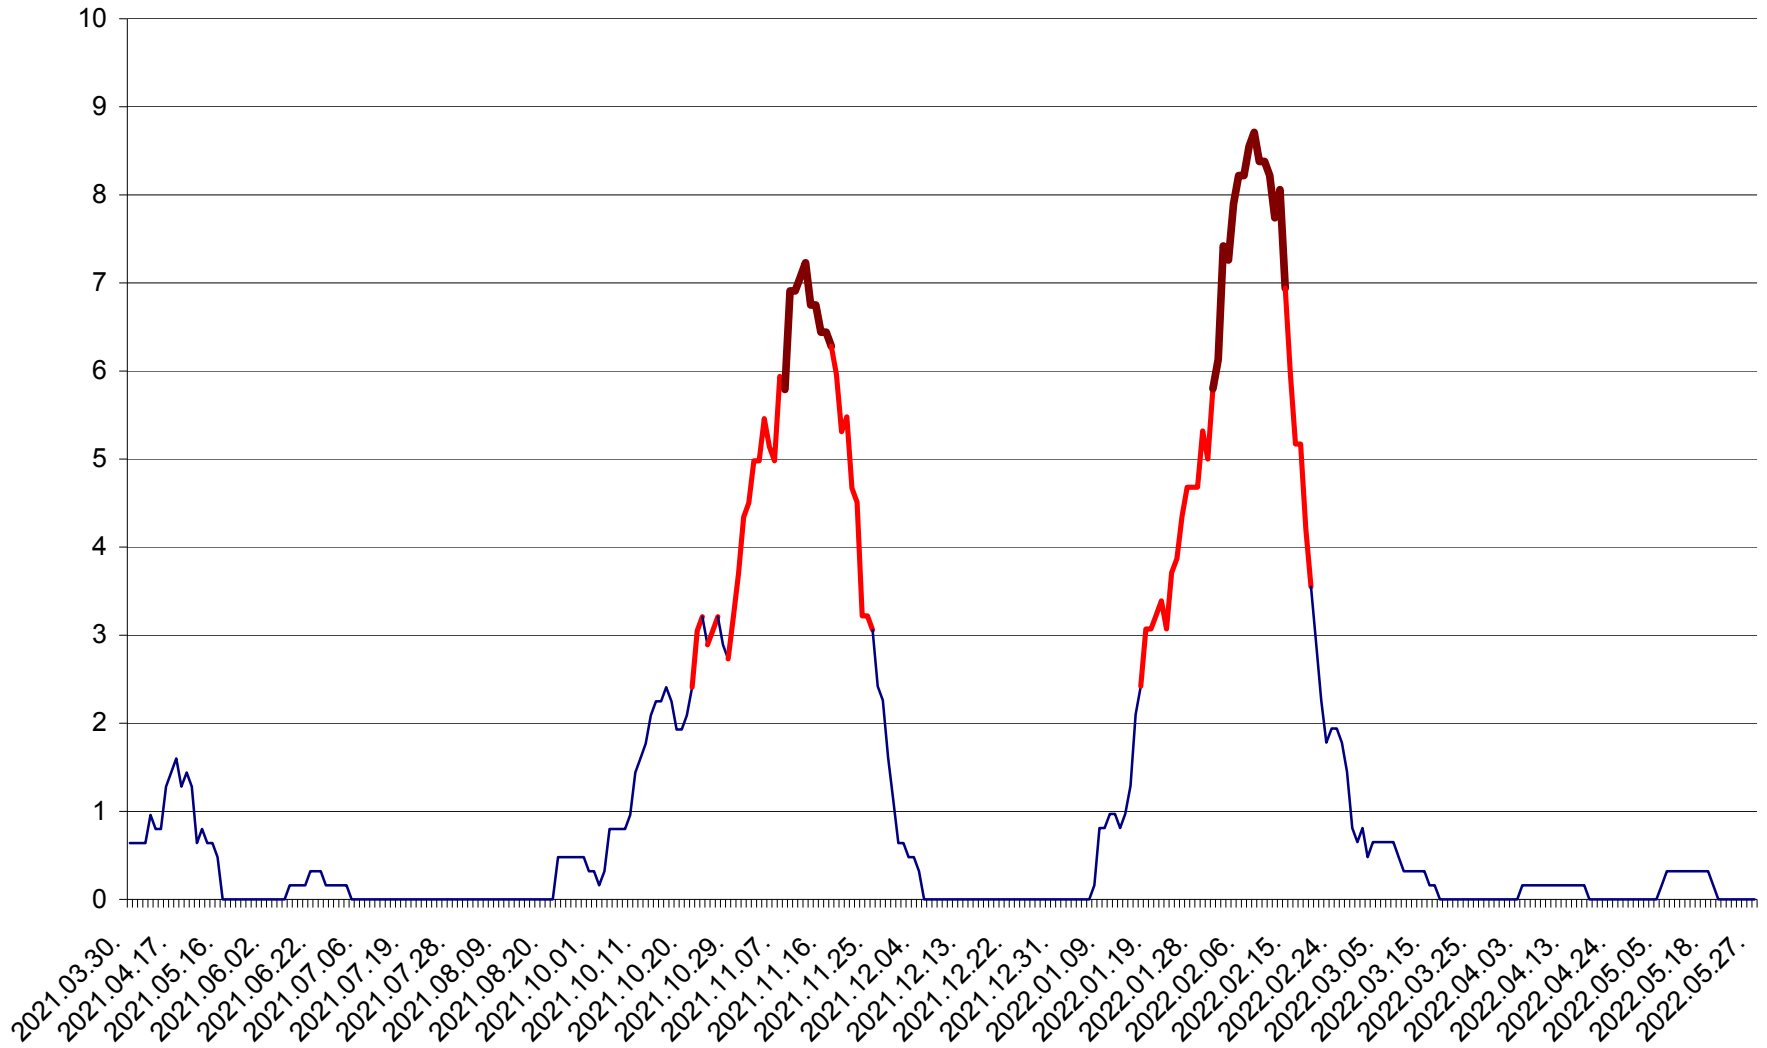

PLĂIEȘII DE JOS - Evolutia incidentei cumulate pe 14 zile la ‰ de locuitori  
2021.04.01. - 2022.05.27.

PORUMBENI - Evolutia incidentei cumulate pe 14 zile la ‰ de locuitori  
2021.04.01. - 2022.05.27.

PRAID - Evolutia incidentei cumulate pe 14 zile la ‰ de locuitori  
2021.04.01. - 2022.05.27.

RACU - Evolutia incidentei cumulate pe 14 zile la ‰ de locuitori  
2021.04.01. - 2022.05.27.

REMETEA - Evolutia incidentei cumulate pe 14 zile la % de locuitori  
2021.04.01. - 2022.05.27.

SĂCEL - Evolutia incidentei cumulate pe 14 zile la ‰ de locuitori  
2021.04.01. - 2022.05.27.

SÂNCRĂIENI - Evolutia incidentei cumulate pe 14 zile la ‰ de locuitori  
2021.04.01. - 2022.05.27.

SÂNDOMINIC - Evolutia incidentei cumulate pe 14 zile la ‰ de locuitori  
2021.04.01. - 2022.05.27.