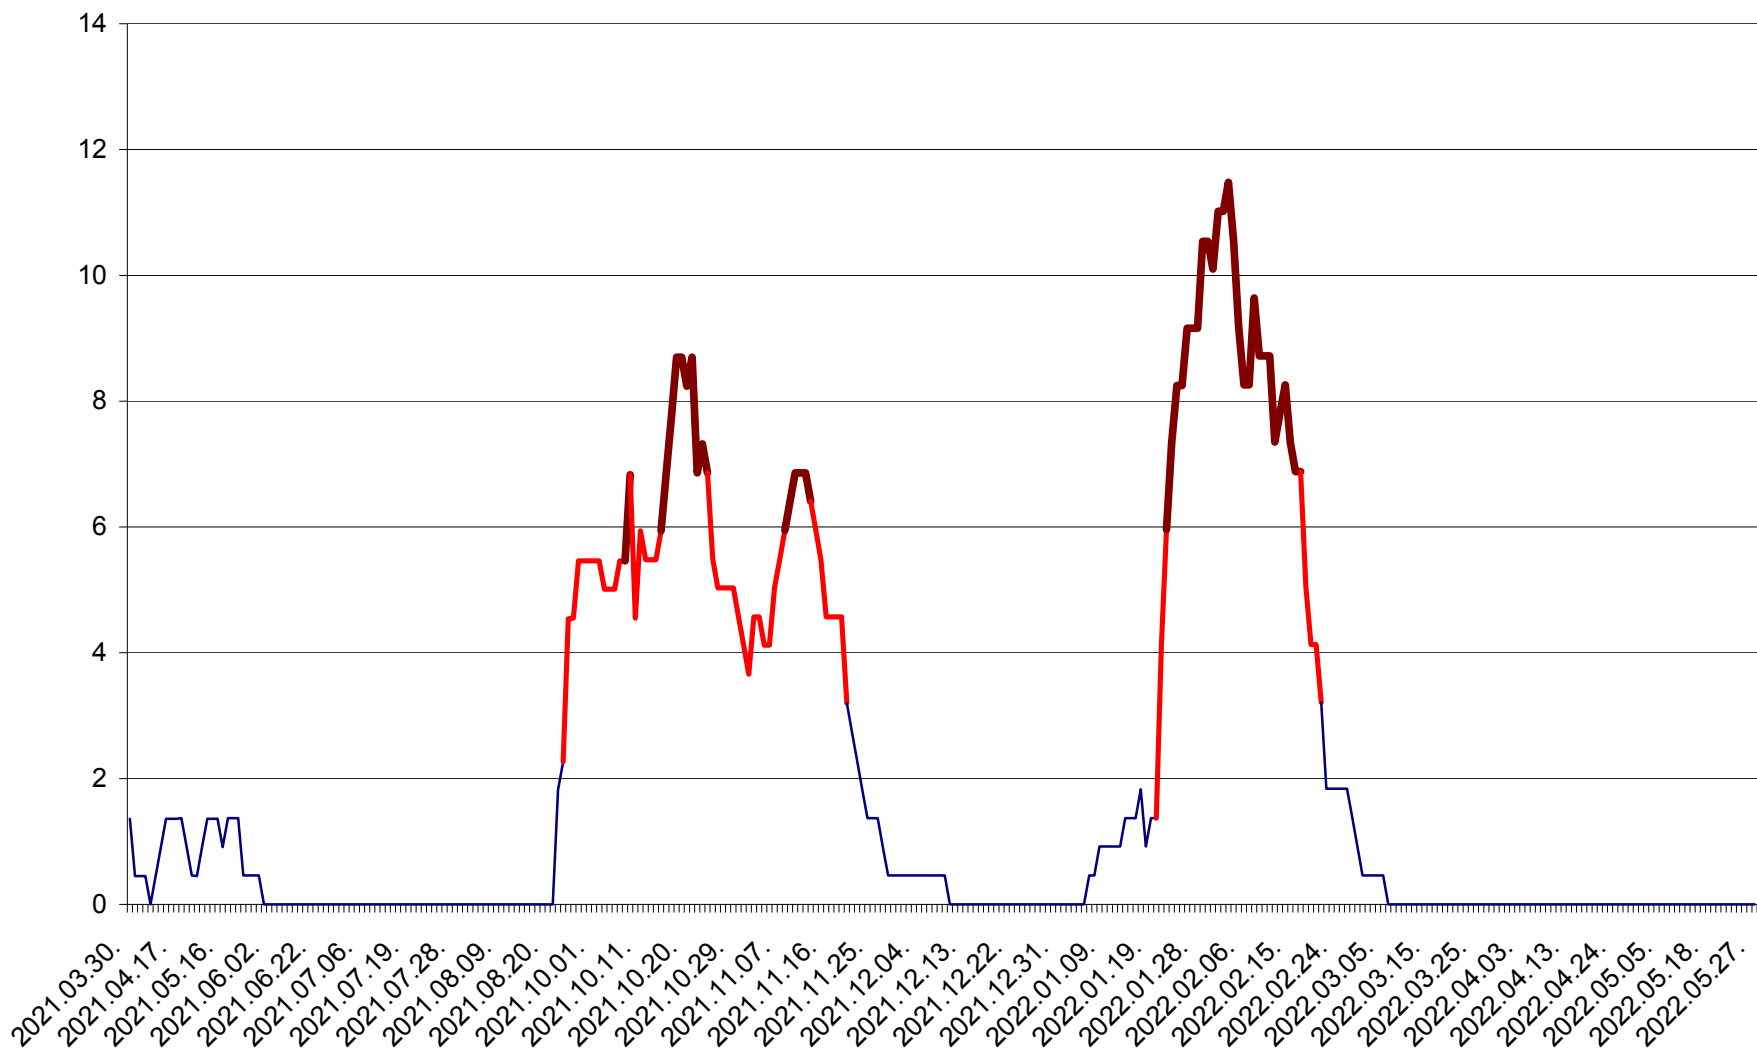

LĂZAREA - Evolutia incidentei cumulate pe 14 zile la % de locuitori  
2021.04.01. - 2022.05.27.

LELICENI - Evolutia incidentei cumulate pe 14 zile la ‰ de locuitori  
2021.04.01. - 2022.05.27.

LUETA - Evolutia incidentei cumulate pe 14 zile la ‰ de locuitori  
2021.04.01. - 2022.05.27.

LUNCA DE JOS - Evolutia incidentei cumulate pe 14 zile la ‰ de locuitori  
2021.04.01. - 2022.05.27.

LUNCA DE SUS - Evolutia incidentei cumulate pe 14 zile la ‰ de locuitori  
2021.04.01. - 2022.05.27.

LUPENI - Evolutia incidentei cumulate pe 14 zile la ‰ de locuitori  
2021.04.01. - 2022.05.27.

MĂDĂRAȘ - Evolutia incidentei cumulate pe 14 zile la ‰ de locuitori  
2021.04.01. - 2022.05.27.

MĂRTINIȘ - Evolutia incidentei cumulate pe 14 zile la ‰ de locuitori  
2021.04.01. - 2022.05.27.

MEREȘTI - Evolutia incidentei cumulate pe 14 zile la ‰ de locuitori  
2021.04.01. - 2022.05.27.

MUNICIPIUL MIERCUREA-CIUC - Evolutia incidentei cumulate pe 14 zile la ‰ de locuitori  
2021.04.01. - 2022.05.27.