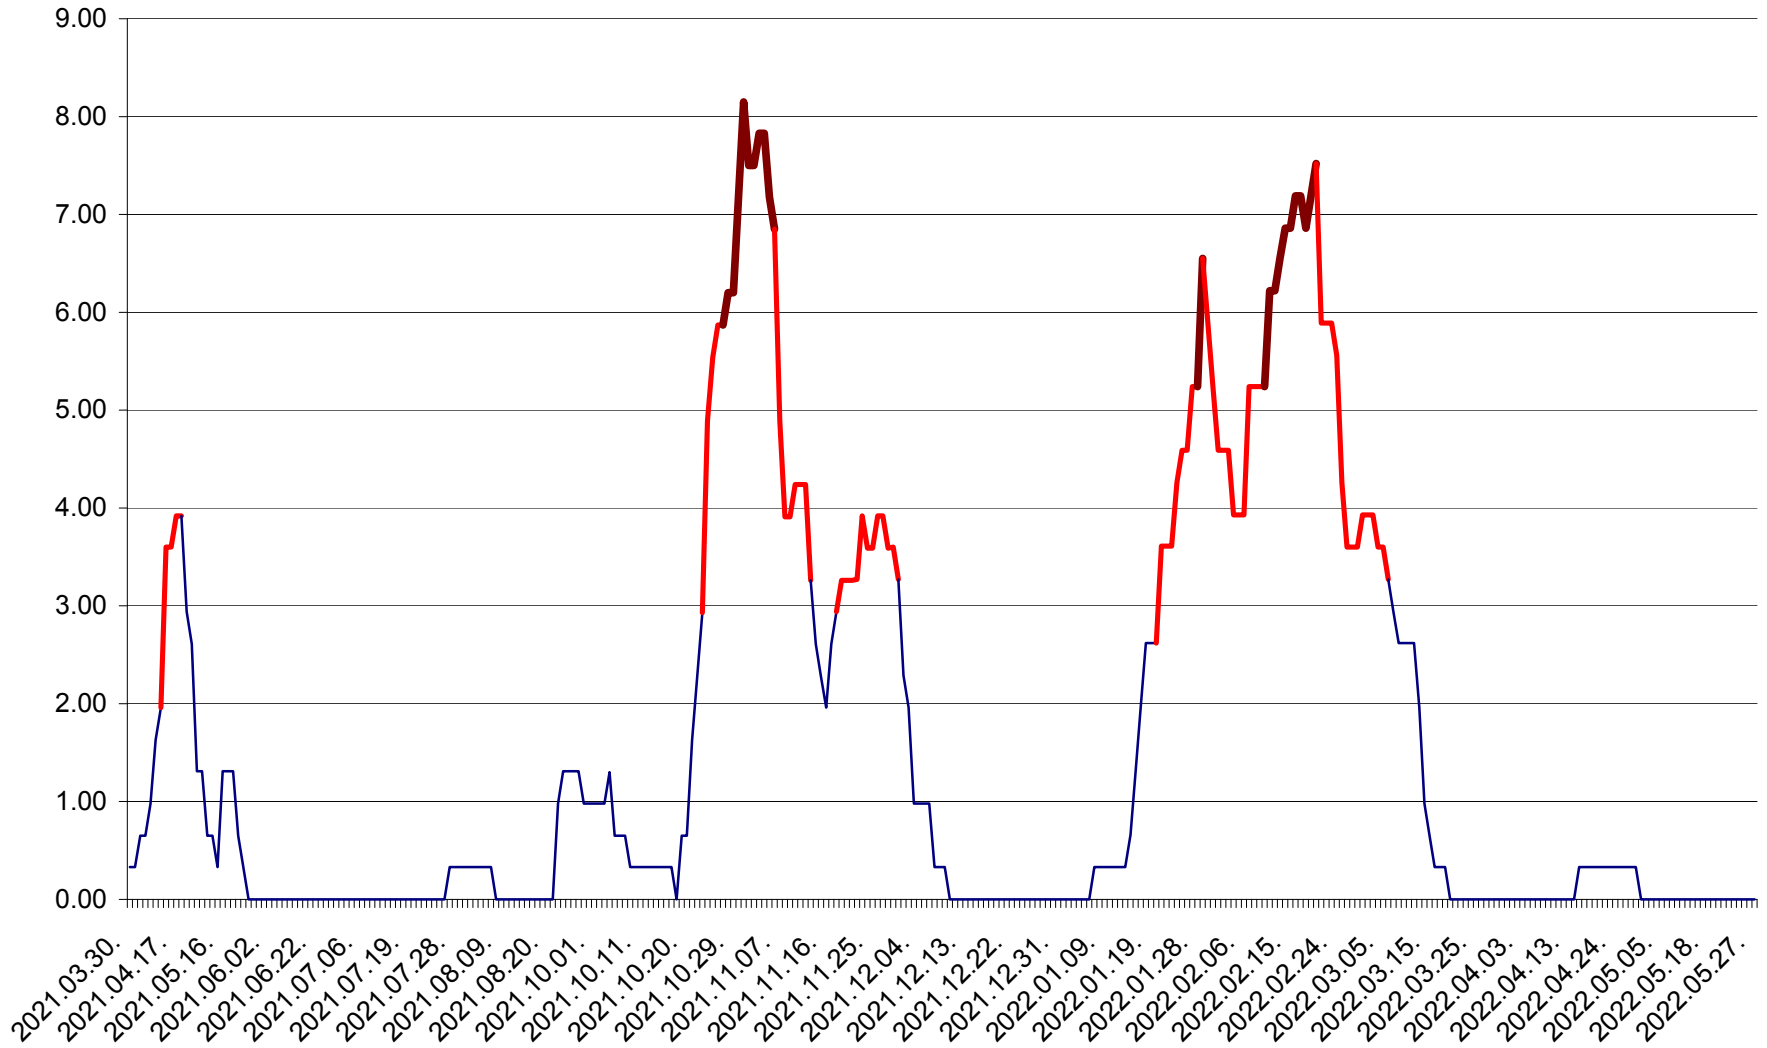

ATID - Evolutia incidentei cumulate pe 14 zile la ‰ de locuitori  
2021.04.01. - 2022.05.27.

AVRĂMEȘTI - Evolutia incidentei cumulate pe 14 zile la ‰ de locuitori  
2021.04.01. - 2022.05.27.

ORAȘ BĂILE TUȘNAD - Evoluția incidenței cumulate pe 14 zile la ‰ de locuitori  
2021.04.01. - 2022.05.27.

ORAȘ BĂLAN - Evolulia incidentei cumulate pe 14 zile la ‰ de locuitori  
2021.04.01. - 2022.05.27.

BILBOR - Evolutia incidentei cumulate pe 14 zile la ‰ de locuitori  
2021.04.01. - 2022.05.27.

ORAȘ BORSEC - Evolutia incidentei cumulate pe 14 zile la ‰ de locuitori  
2021.04.01. - 2022.05.27.

BRĂDEȘTI - Evolutia incidentei cumulate pe 14 zile la ‰ de locuitori  
2021.04.01. - 2022.05.27.

CĂPÂLNIȚA - Evoluția incidenței cumulate pe 14 zile la ‰ de locuitori  
2021.04.01. - 2022.05.27.

CÂRȚA - Evolutia incidentei cumulate pe 14 zile la ‰ de locuitori  
2021.04.01. - 2022.05.27.