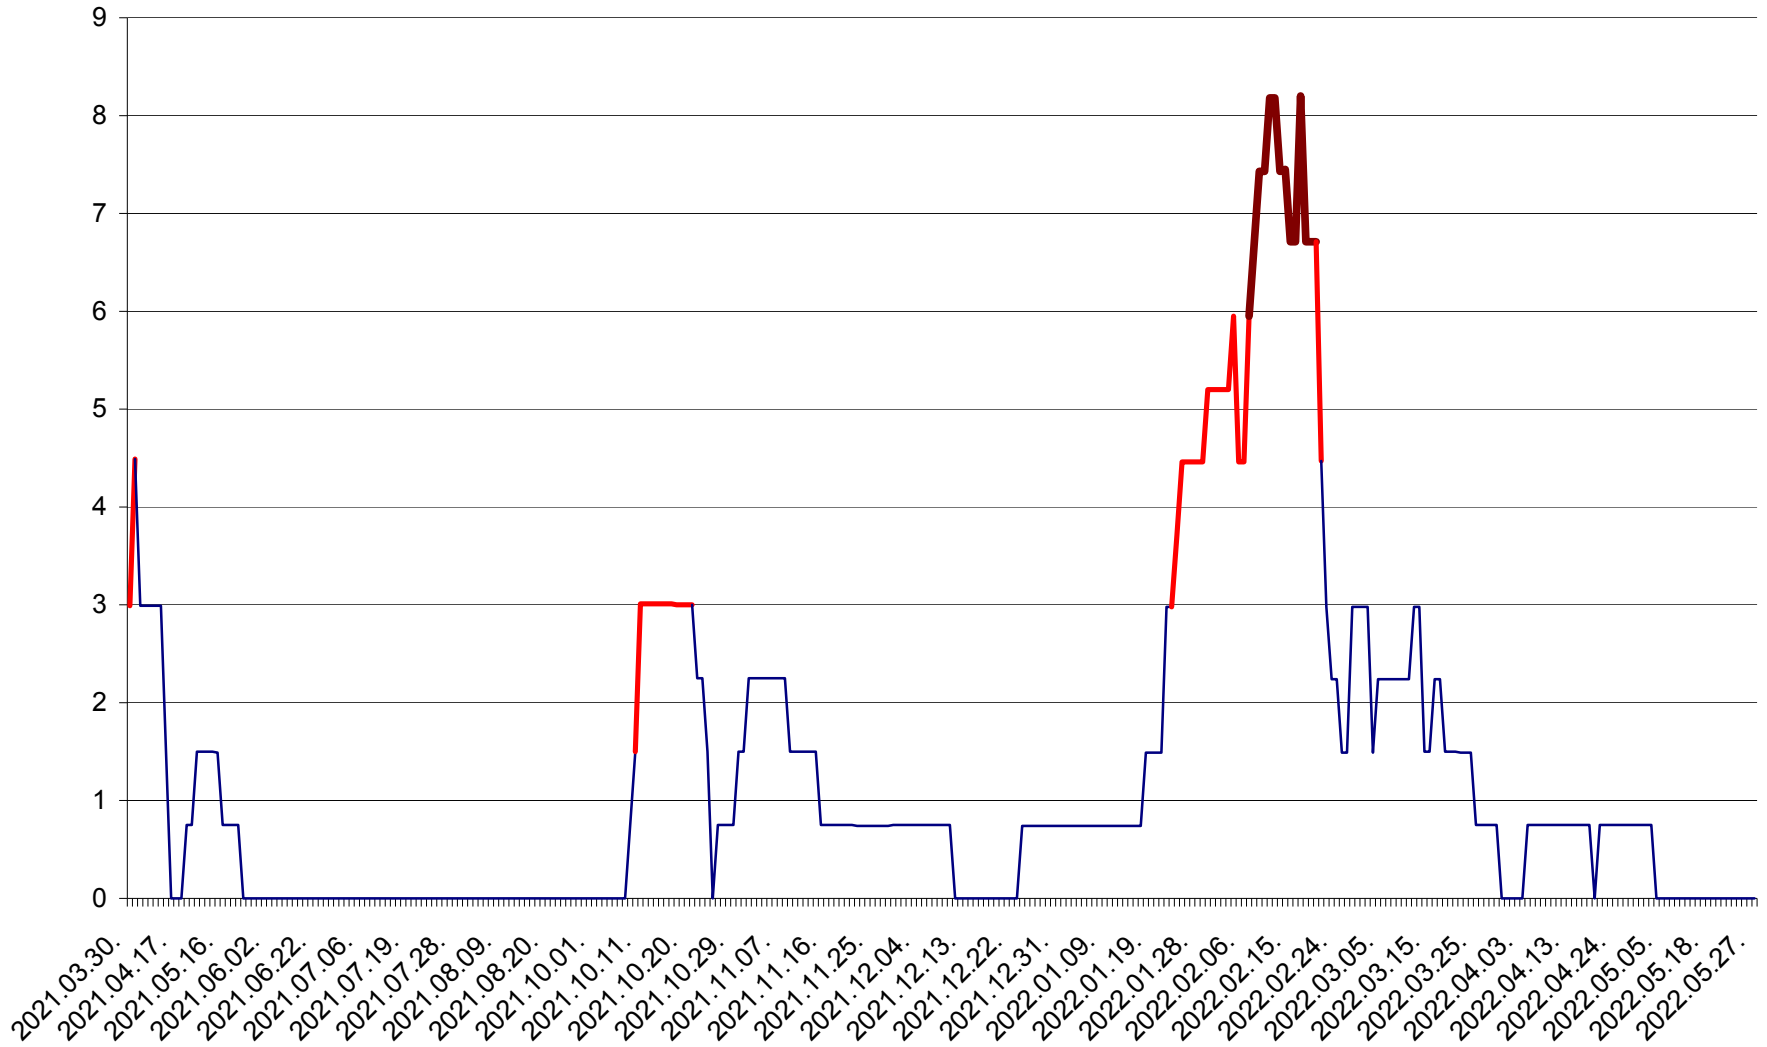

LĂZAREA - Evolutia incidentei cumulate pe 14 zile la % de locuitori  
2021.04.01. - 2022.05.27.

LELICENI - Evolutia incidentei cumulate pe 14 zile la ‰ de locuitori  
2021.04.01. - 2022.05.27.

LUETA - Evolutia incidentei cumulate pe 14 zile la ‰ de locuitori  
2021.04.01. - 2022.05.27.

LUNCA DE JOS - Evolutia incidentei cumulate pe 14 zile la ‰ de locuitori  
2021.04.01. - 2022.05.27.

LUNCA DE SUS - Evolutia incidentei cumulate pe 14 zile la ‰ de locuitori  
2021.04.01. - 2022.05.27.

LUPENI - Evolutia incidentei cumulate pe 14 zile la ‰ de locuitori  
2021.04.01. - 2022.05.27.

MĂDĂRAȘ - Evolutia incidentei cumulate pe 14 zile la ‰ de locuitori  
2021.04.01. - 2022.05.27.

MĂRTINIȘ - Evolutia incidentei cumulate pe 14 zile la ‰ de locuitori  
2021.04.01. - 2022.05.27.

MEREȘTI - Evolutia incidentei cumulate pe 14 zile la ‰ de locuitori  
2021.04.01. - 2022.05.27.

MUNICIPIUL MIERCUREA-CIUC - Evolutia incidentei cumulate pe 14 zile la ‰ de locuitori  
2021.04.01. - 2022.05.27.