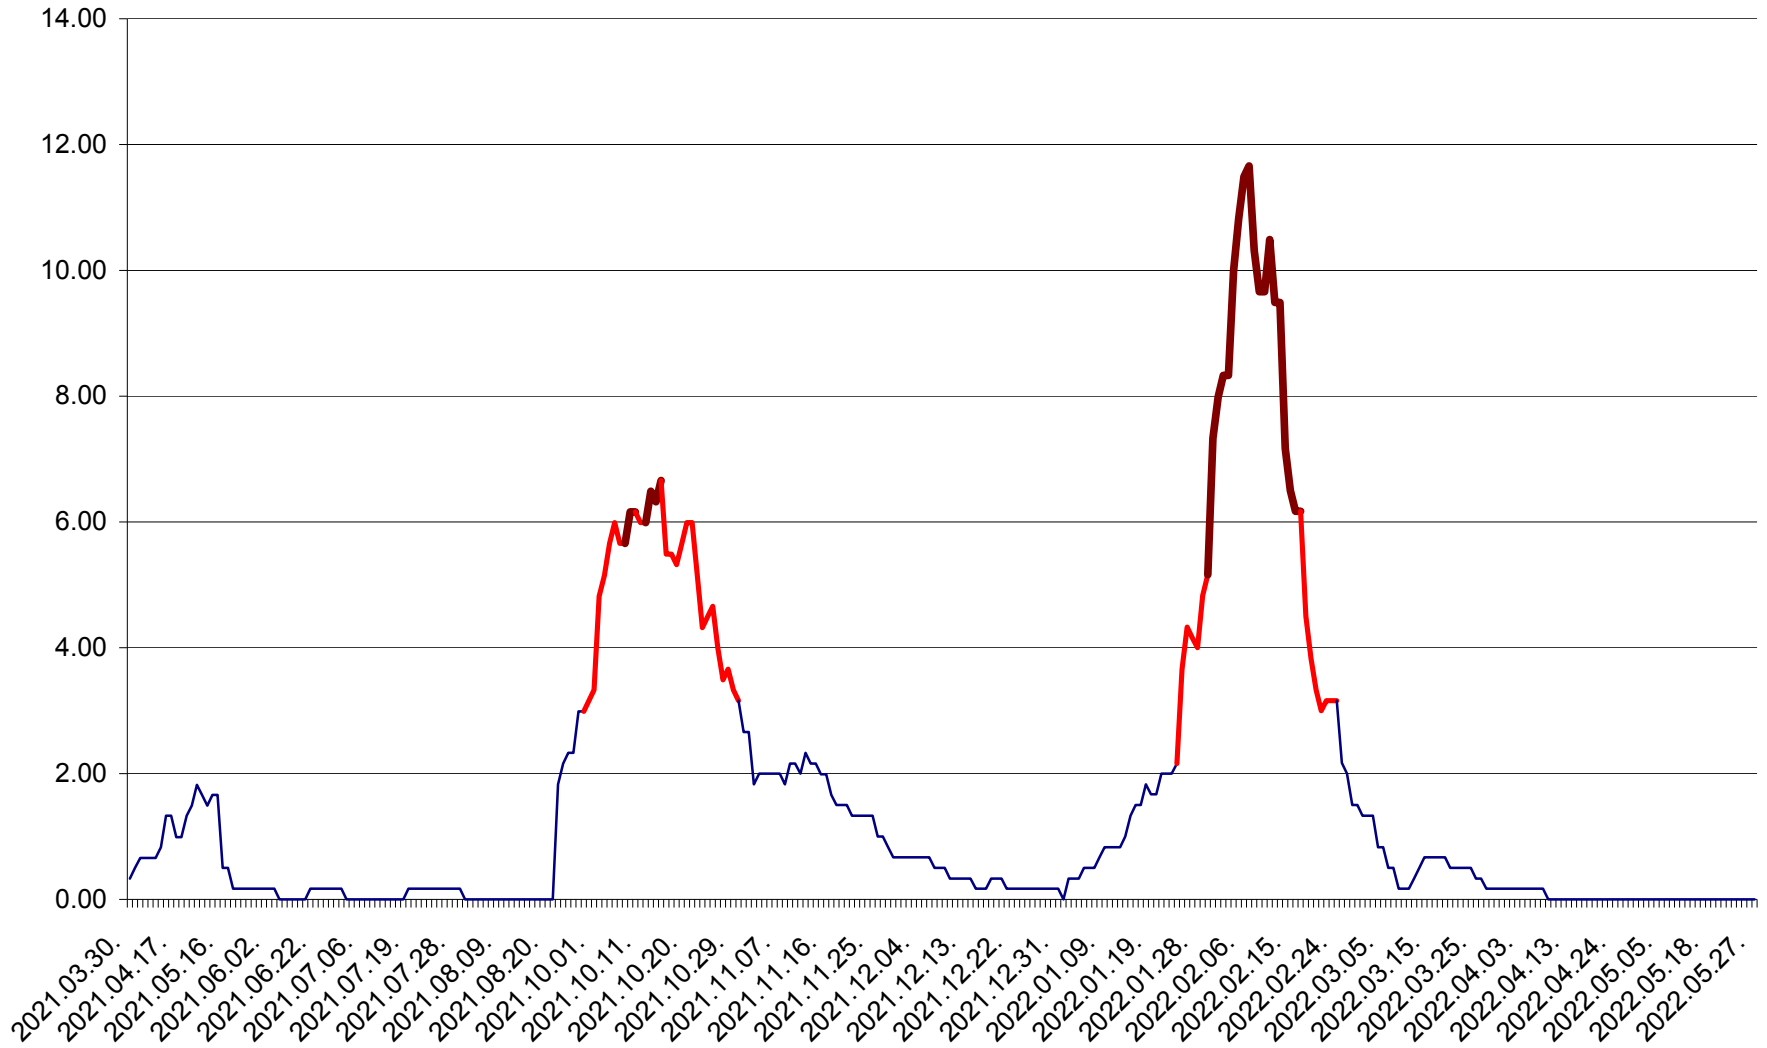

VĂRȘAG - Evolutia incidentei cumulate pe 14 zile la ‰ de locuitori  
2021.04.01. - 2022.05.27.

ORAȘ VLĂHIȚA - Evolutia incidentei cumulate pe 14 zile la ‰ de locuitori  
2021.04.01. - 2022.05.27.

VOȘLĂBENI - Evolutia incidentei cumulate pe 14 zile la ‰ de locuitori  
2021.04.01. - 2022.05.27.

ZETEA - Evolutia incidentei cumulate pe 14 zile la ‰ de locuitori  
2021.04.01. - 2022.05.27.

Total - Evolutia incidentei cumulate pe 14 zile la ‰ de locuitori  
2021.04.01. - 2022.05.27.