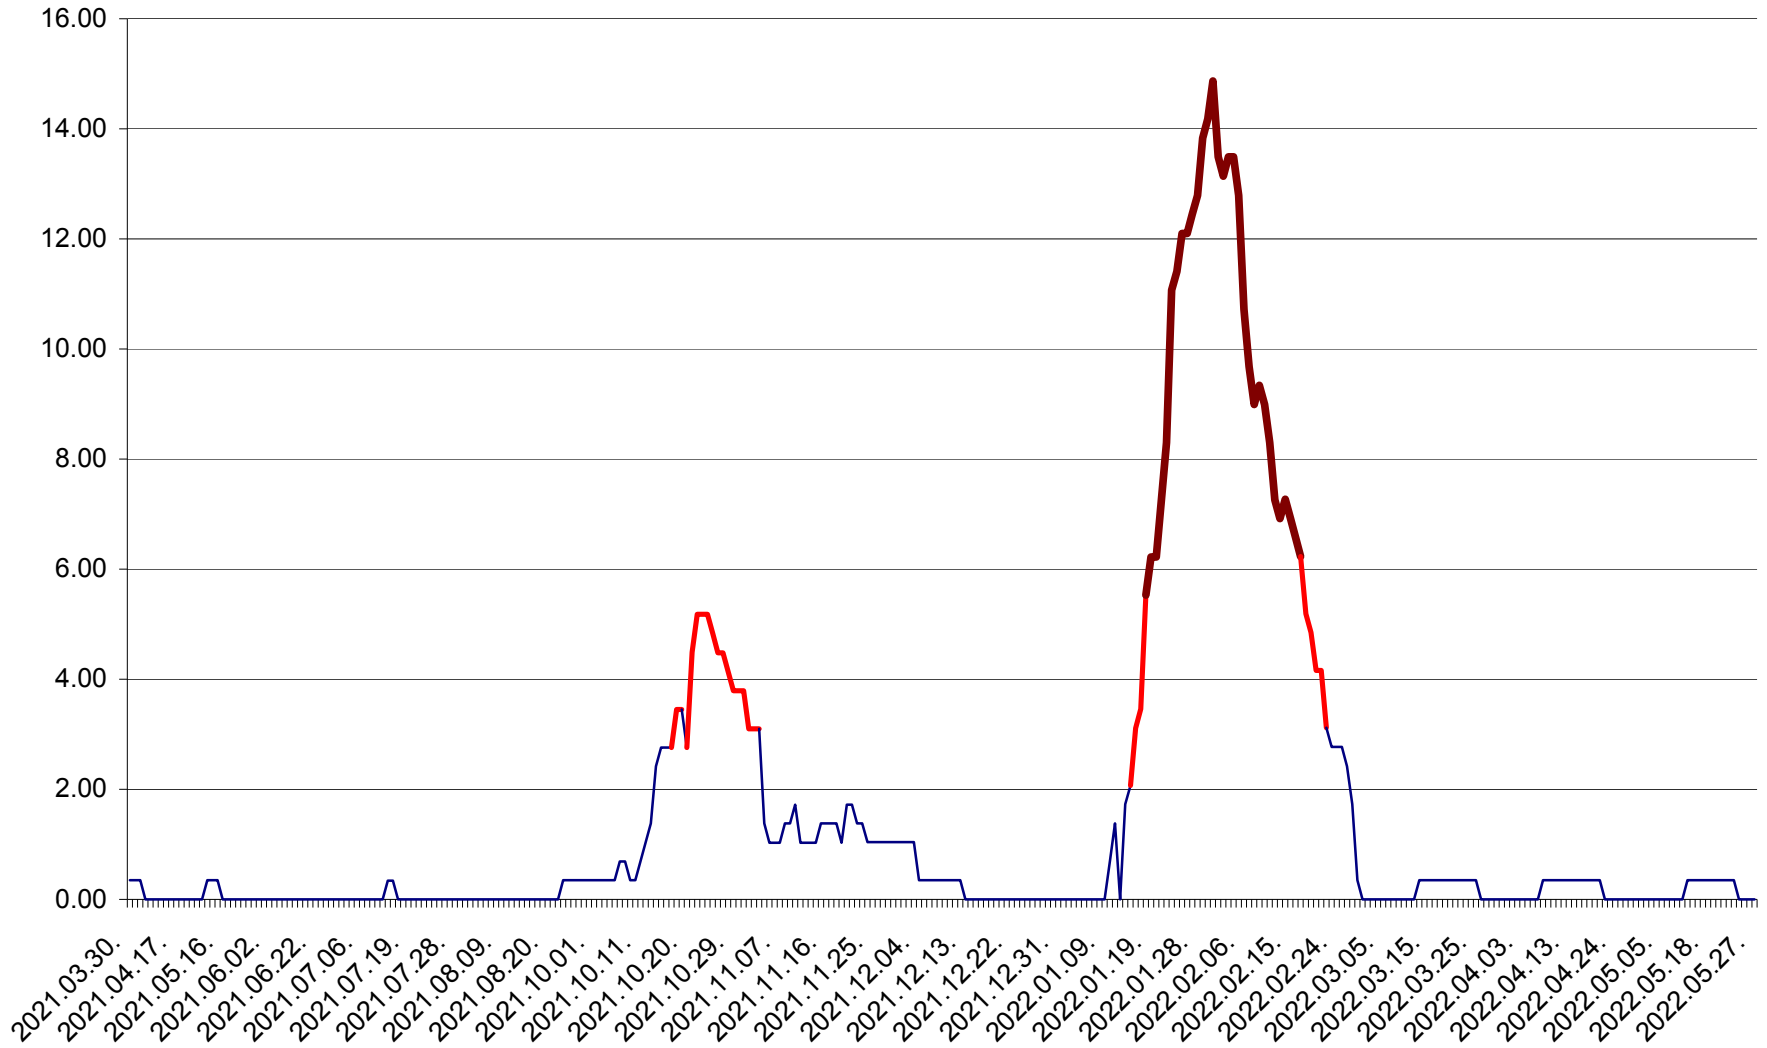

ORAȘ BĂLAN - Evolulia incidentei cumulate pe 14 zile la ‰ de locuitori  
2021.04.01. - 2022.05.27.

BILBOR - Evolutia incidentei cumulate pe 14 zile la ‰ de locuitori  
2021.04.01. - 2022.05.27.

ORAȘ BORSEC - Evolutia incidentei cumulate pe 14 zile la ‰ de locuitori  
2021.04.01. - 2022.05.27.

BRĂDEȘTI - Evolutia incidentei cumulate pe 14 zile la ‰ de locuitori  
2021.04.01. - 2022.05.27.

CĂPÂLNIȚA - Evoluția incidenței cumulate pe 14 zile la ‰ de locuitori  
2021.04.01. - 2022.05.27.

CÂRȚA - Evolutia incidentei cumulate pe 14 zile la ‰ de locuitori  
2021.04.01. - 2022.05.27.

CICEU - Evolutia incidentei cumulate pe 14 zile la ‰ de locuitori  
2021.04.01. - 2022.05.27.

CIUCSÂNGEORGIU - Evolutia incidentei cumulate pe 14 zile la ‰ de locuitori  
2021.04.01. - 2022.05.27.

CIUMANI - Evolutia incidentei cumulate pe 14 zile la ‰ de locuitori  
2021.04.01. - 2022.05.27.

CORBU - Evolutia incidentei cumulate pe 14 zile la ‰ de locuitori  
2021.04.01. - 2022.05.27.

CORUND - Evolutia incidentei cumulate pe 14 zile la ‰ de locuitori  
2021.04.01. - 2022.05.27.

COZMENI - Evolutia incidentei cumulate pe 14 zile la ‰ de locuitori  
2021.04.01. - 2022.05.27.