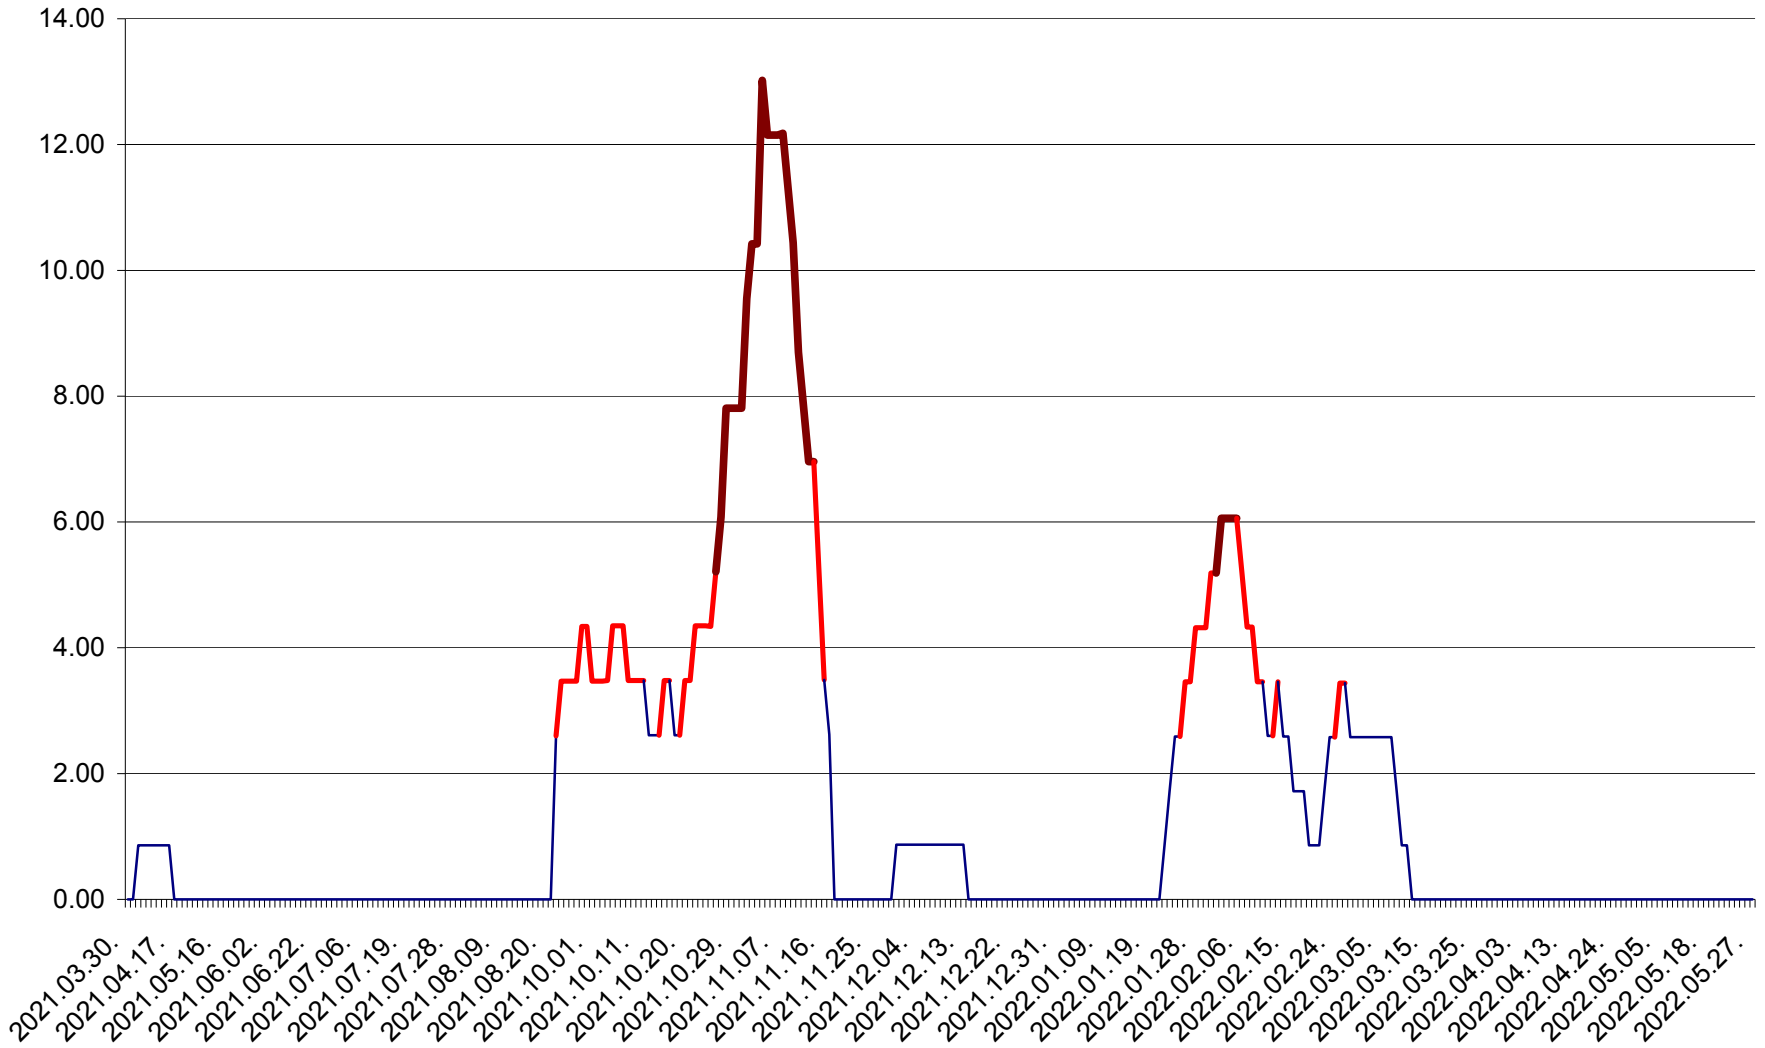

VĂRȘAG - Evolutia incidentei cumulate pe 14 zile la ‰ de locuitori
2021.04.01. - 2022.05.27.