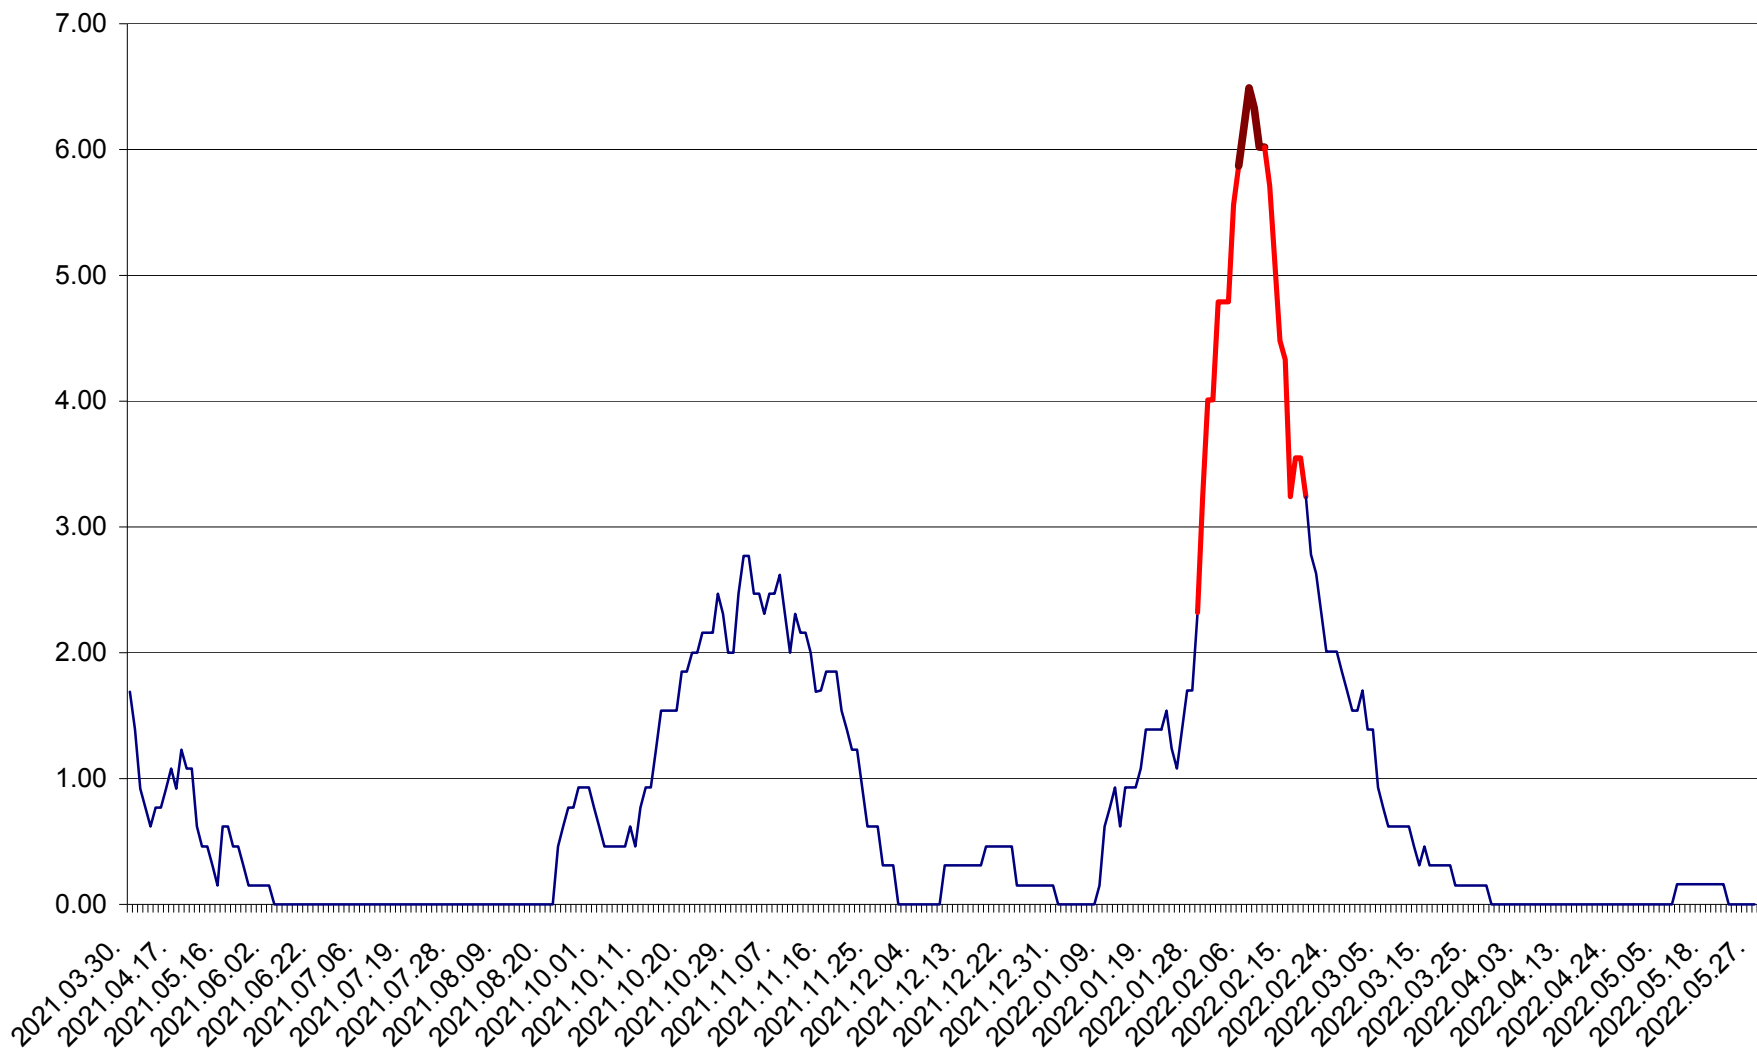

ORAȘ BĂLAN - Evolulia incidentei cumulate pe 14 zile la ‰ de locuitori  
2021.04.01. - 2022.05.27.

BILBOR - Evolutia incidentei cumulate pe 14 zile la ‰ de locuitori  
2021.04.01. - 2022.05.27.

ORAȘ BORSEC - Evolutia incidentei cumulate pe 14 zile la ‰ de locuitori  
2021.04.01. - 2022.05.27.

BRĂDEȘTI - Evolutia incidentei cumulate pe 14 zile la ‰ de locuitori  
2021.04.01. - 2022.05.27.

CĂPÂLNIȚA - Evoluția incidenței cumulate pe 14 zile la ‰ de locuitori  
2021.04.01. - 2022.05.27.

CÂRȚA - Evolutia incidentei cumulate pe 14 zile la ‰ de locuitori  
2021.04.01. - 2022.05.27.

CICEU - Evolutia incidentei cumulate pe 14 zile la ‰ de locuitori  
2021.04.01. - 2022.05.27.

CIUCSÂNGEORGIU - Evolutia incidentei cumulate pe 14 zile la ‰ de locuitori  
2021.04.01. - 2022.05.27.

CIUMANI - Evolutia incidentei cumulate pe 14 zile la ‰ de locuitori  
2021.04.01. - 2022.05.27.

CORBU - Evolutia incidentei cumulate pe 14 zile la ‰ de locuitori  
2021.04.01. - 2022.05.27.

CORUND - Evolutia incidentei cumulate pe 14 zile la ‰ de locuitori  
2021.04.01. - 2022.05.27.

COZMENI - Evolutia incidentei cumulate pe 14 zile la ‰ de locuitori  
2021.04.01. - 2022.05.27.