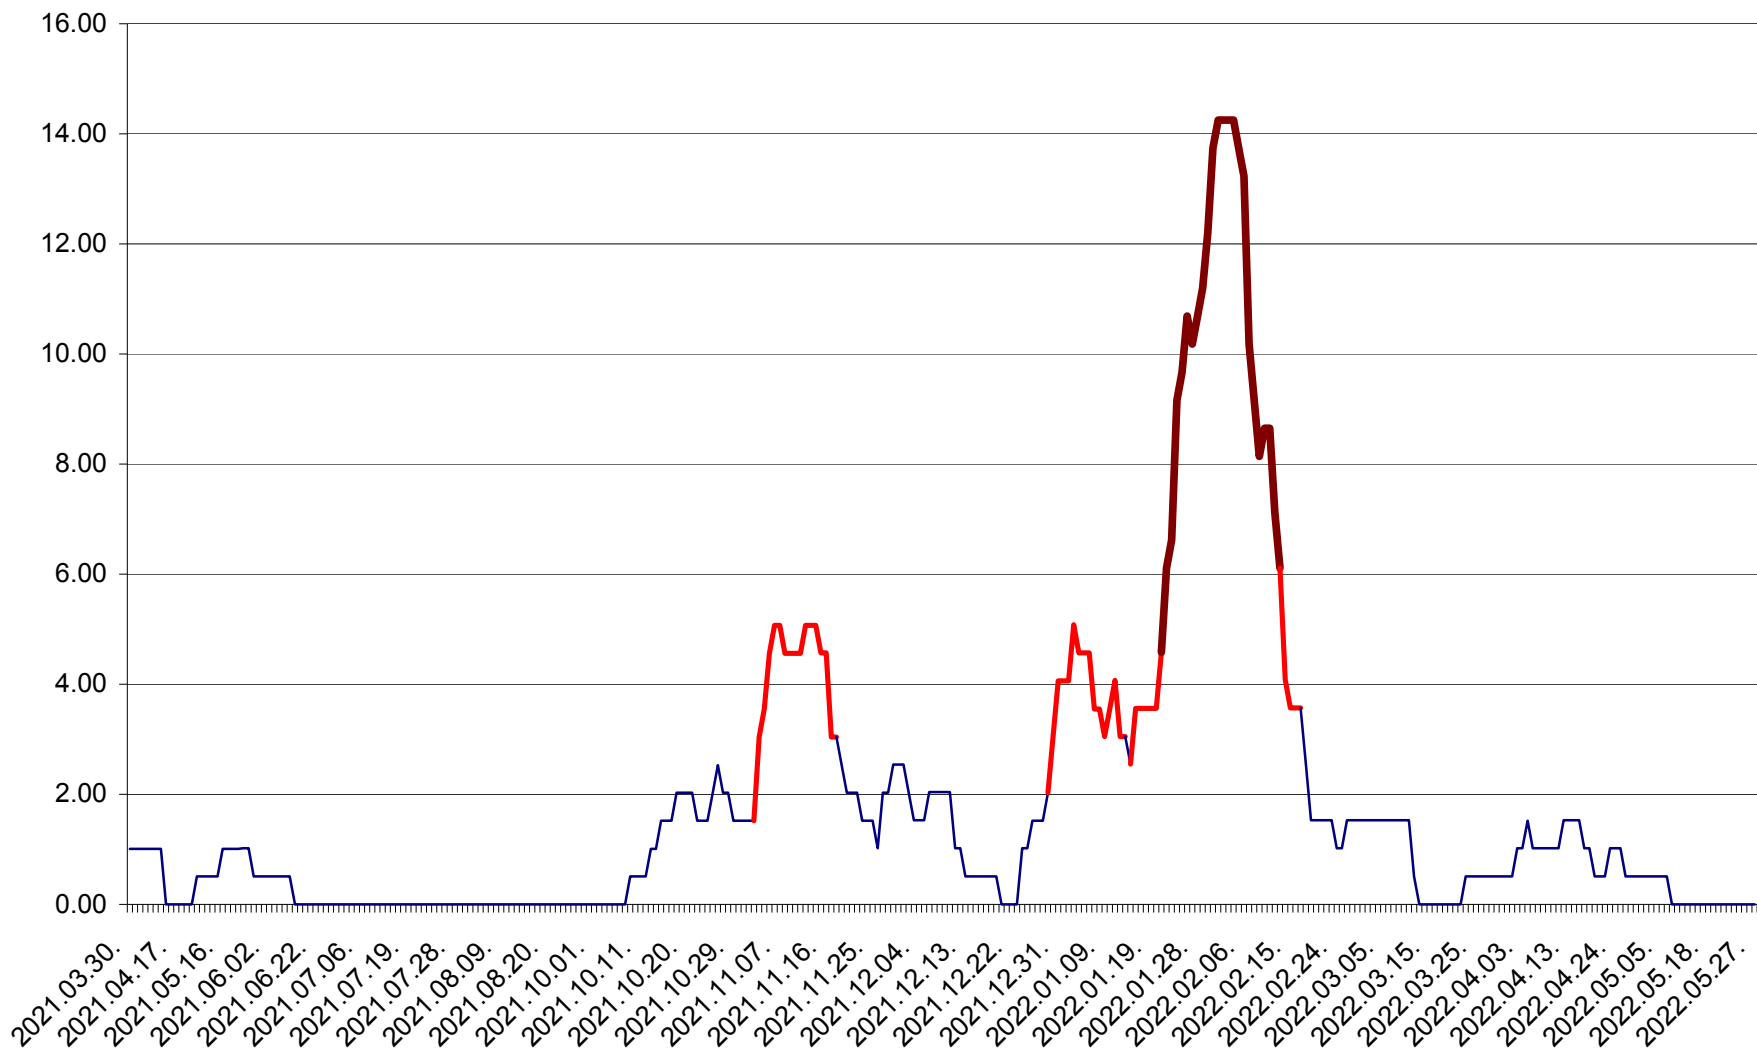

VĂRȘAG - Evolutia incidentei cumulate pe 14 zile la ‰ de locuitori  
2021.04.01. - 2022.05.27.

ORAȘ VLĂHIȚA - Evolutia incidentei cumulate pe 14 zile la ‰ de locuitori  
2021.04.01. - 2022.05.27.

VOȘLĂBENI - Evolutia incidentei cumulate pe 14 zile la ‰ de locuitori  
2021.04.01. - 2022.05.27.

ZETEA - Evolutia incidentei cumulate pe 14 zile la ‰ de locuitori  
2021.04.01. - 2022.05.27.

Total - Evolutia incidentei cumulate pe 14 zile la ‰ de locuitori  
2021.04.01. - 2022.05.27.