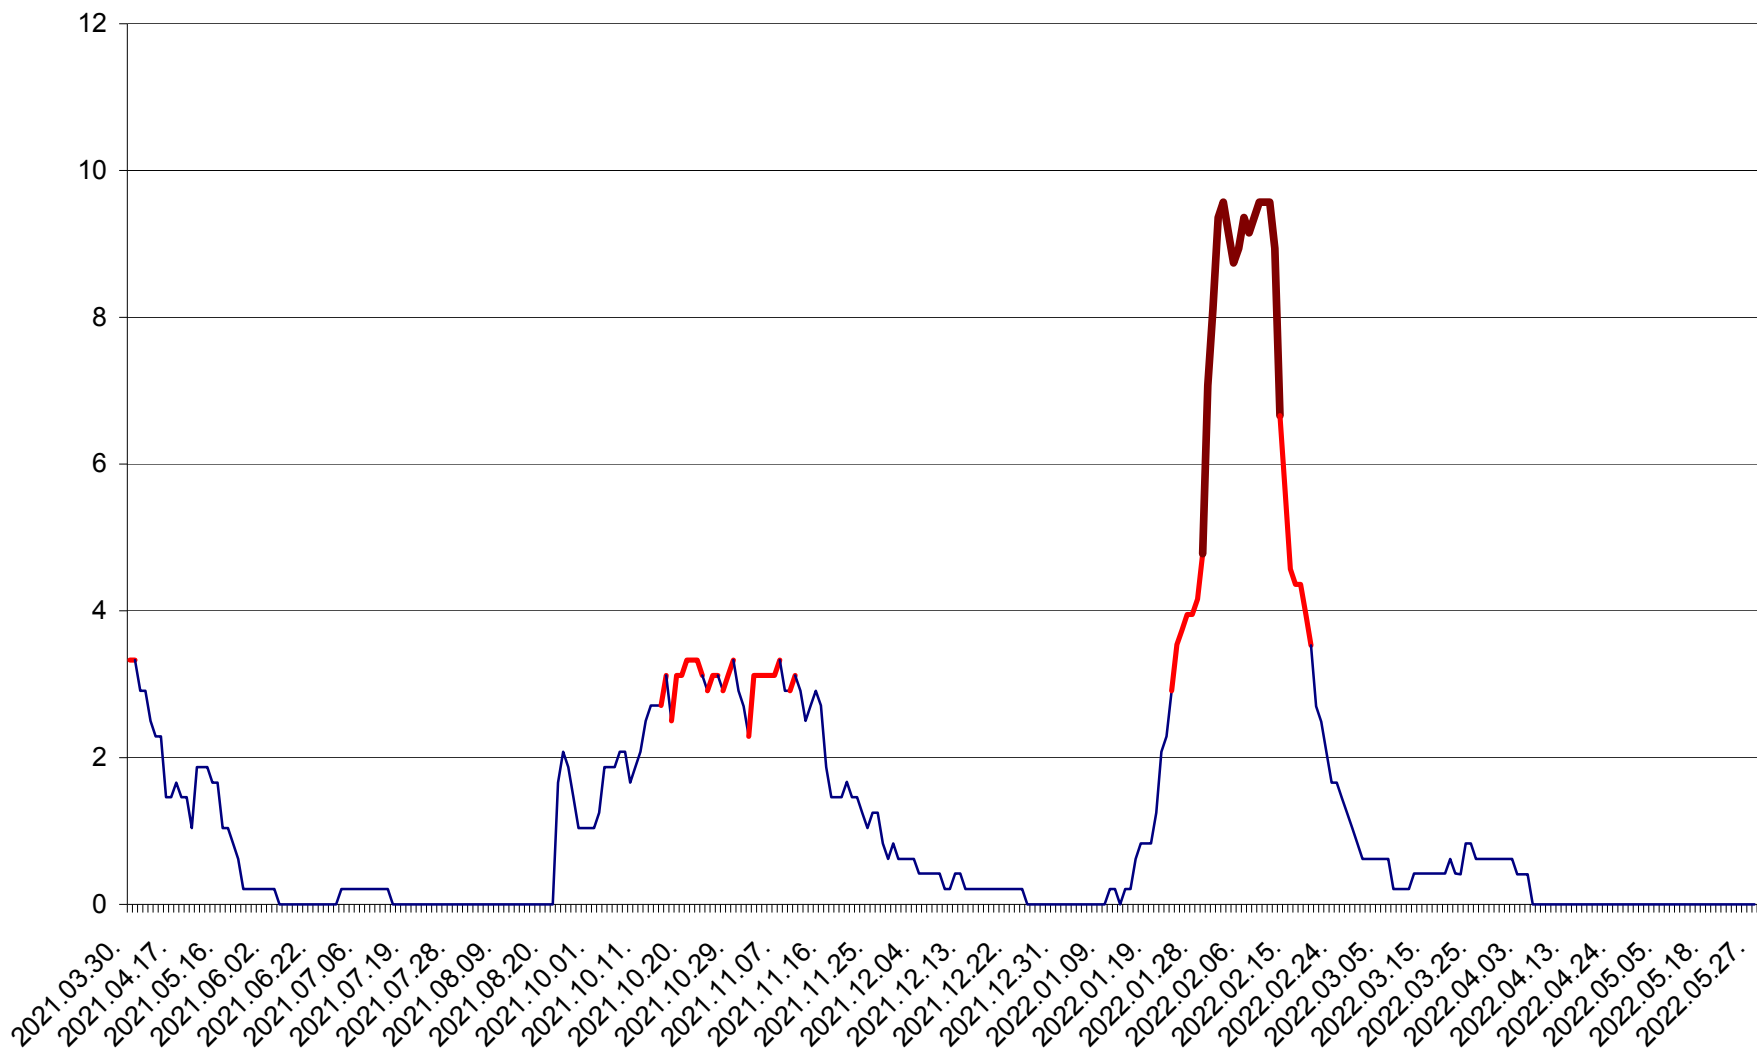

MĂDĂRAȘ - Evolutia incidentei cumulate pe 14 zile la ‰ de locuitori
2021.04.01. - 2022.05.27.