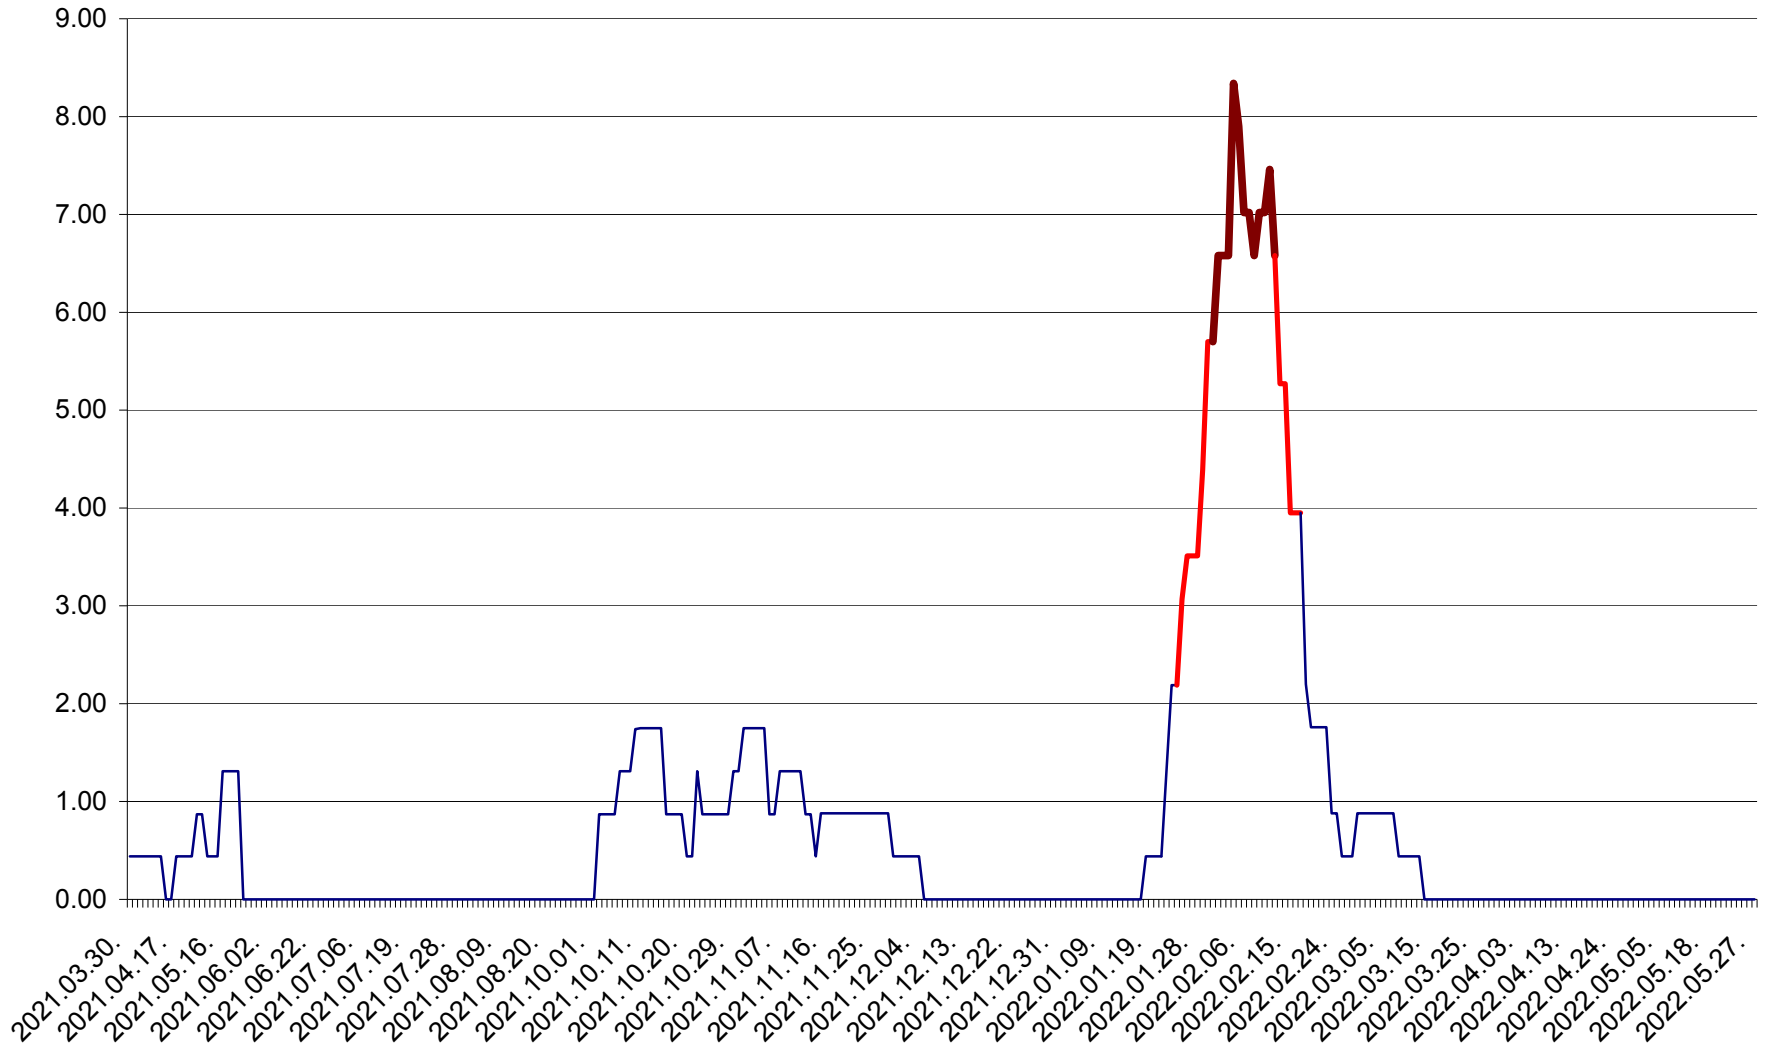

ORAȘ BĂLAN - Evolulia incidentei cumulate pe 14 zile la ‰ de locuitori  
2021.04.01. - 2022.05.27.

BILBOR - Evolutia incidentei cumulate pe 14 zile la ‰ de locuitori  
2021.04.01. - 2022.05.27.

ORAȘ BORSEC - Evolutia incidentei cumulate pe 14 zile la ‰ de locuitori  
2021.04.01. - 2022.05.27.

BRĂDEȘTI - Evolutia incidentei cumulate pe 14 zile la ‰ de locuitori  
2021.04.01. - 2022.05.27.

CĂPÂLNIȚA - Evoluția incidenței cumulate pe 14 zile la ‰ de locuitori  
2021.04.01. - 2022.05.27.

CÂRȚA - Evolutia incidentei cumulate pe 14 zile la ‰ de locuitori  
2021.04.01. - 2022.05.27.

CICEU - Evolutia incidentei cumulate pe 14 zile la ‰ de locuitori  
2021.04.01. - 2022.05.27.

CIUCSÂNGEORGIU - Evolutia incidentei cumulate pe 14 zile la ‰ de locuitori  
2021.04.01. - 2022.05.27.

CIUMANI - Evolutia incidentei cumulate pe 14 zile la ‰ de locuitori  
2021.04.01. - 2022.05.27.

CORBU - Evolutia incidentei cumulate pe 14 zile la ‰ de locuitori  
2021.04.01. - 2022.05.27.

CORUND - Evolutia incidentei cumulate pe 14 zile la ‰ de locuitori  
2021.04.01. - 2022.05.27.

COZMENI - Evolutia incidentei cumulate pe 14 zile la ‰ de locuitori  
2021.04.01. - 2022.05.27.