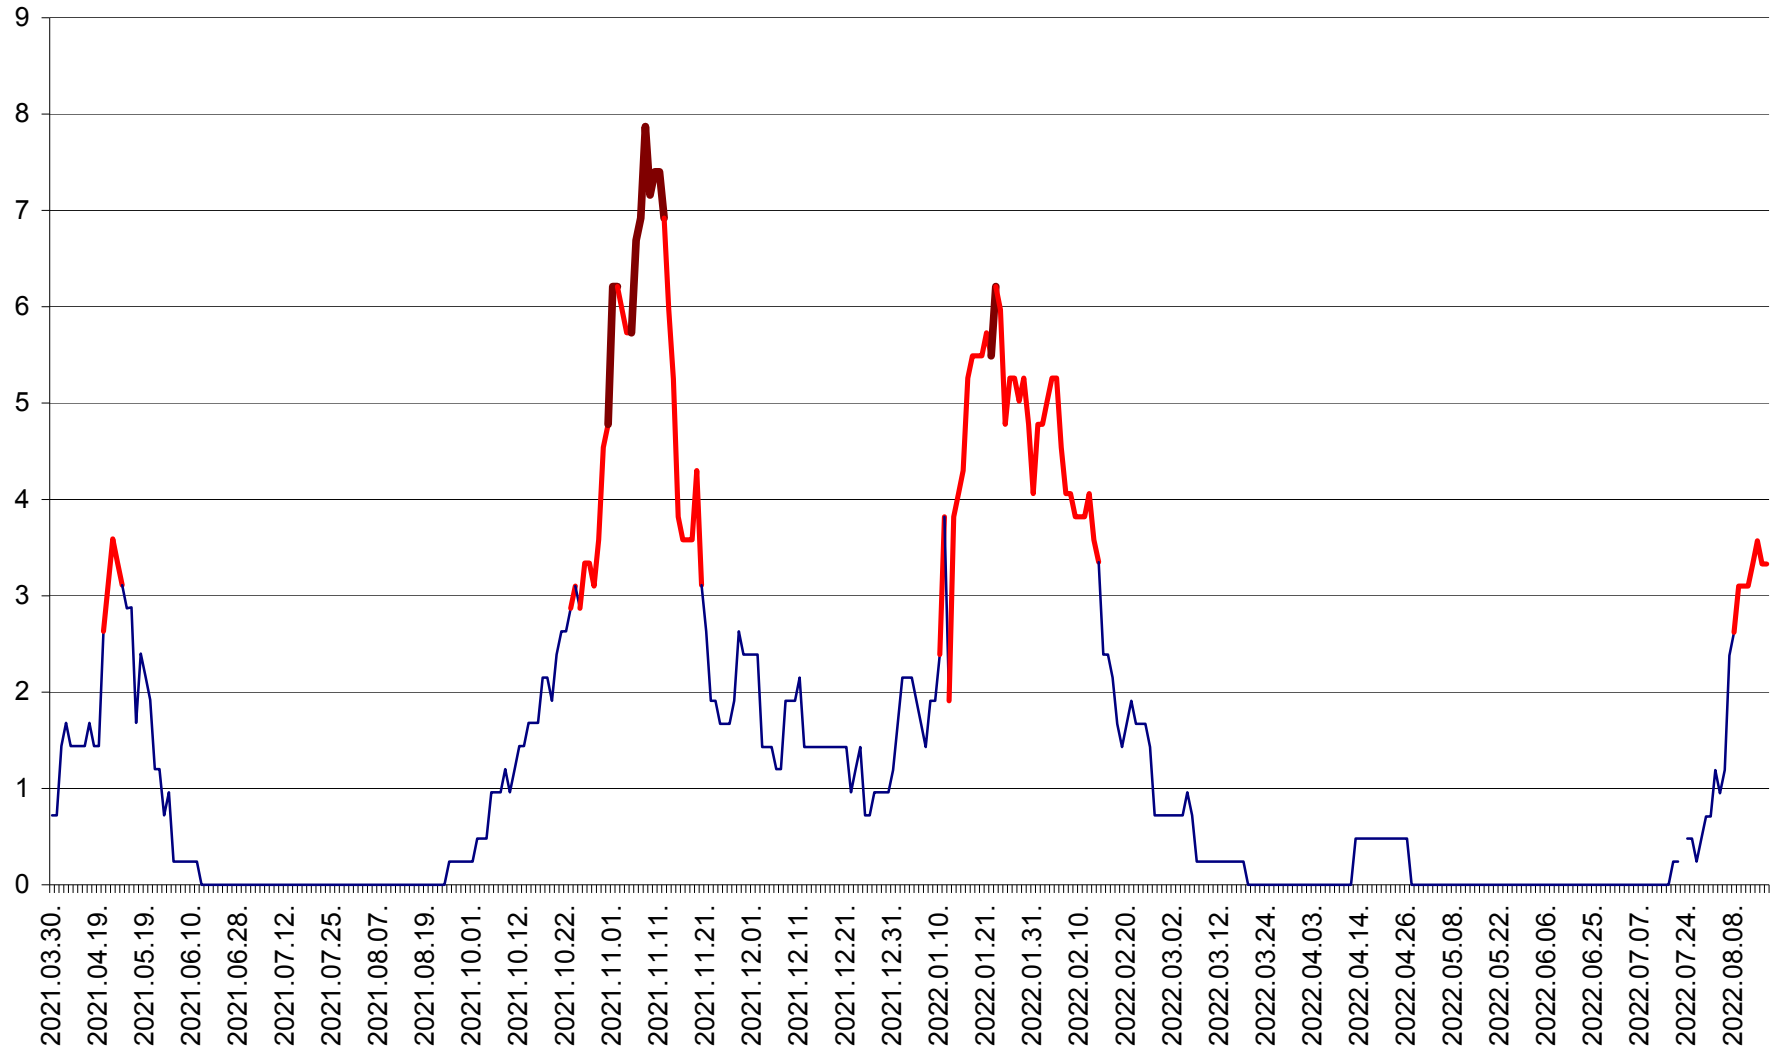

CORBU - Evolutia incidentei cumulate pe 14 zile la ‰ de locuitori
2021.04.01. - 2022.08.16.

CORUND - Evolutia incidentei cumulate pe 14 zile la ‰ de locuitori
2021.04.01. - 2022.08.16.

COZMENI - Evolutia incidentei cumulate pe 14 zile la ‰ de locuitori
2021.04.01. - 2022.08.16.

ORAȘ CRISTURU SECUIESC - Evolutia incidentei cumulate pe 14 zile la ‰ de locuitori
2021.04.01. - 2022.08.16.

DĂNEȘTI - Evolutia incidentei cumulate pe 14 zile la ‰ de locuitori
2021.04.01. - 2022.08.16.

DÂRJIU - Evolutia incidentei cumulate pe 14 zile la ‰ de locuitori
2021.04.01. - 2022.08.16.

DEALU - Evolutia incidentei cumulate pe 14 zile la ‰ de locuitori
2021.04.01. - 2022.08.16.

DITRĂU - Evolutia incidentei cumulate pe 14 zile la ‰ de locuitori
2021.04.01. - 2022.08.16.

FELICENI - Evolutia incidentei cumulate pe 14 zile la % de locuitori
2021.04.01. - 2022.08.16.

FRUMOASA - Evolutia incidentei cumulate pe 14 zile la ‰ de locuitori
2021.04.01. - 2022.08.16.

GĂLĂUȚAȘ - Evoluția incidenței cumulate pe 14 zile la ‰ de locuitori
2021.04.01. - 2022.08.16.