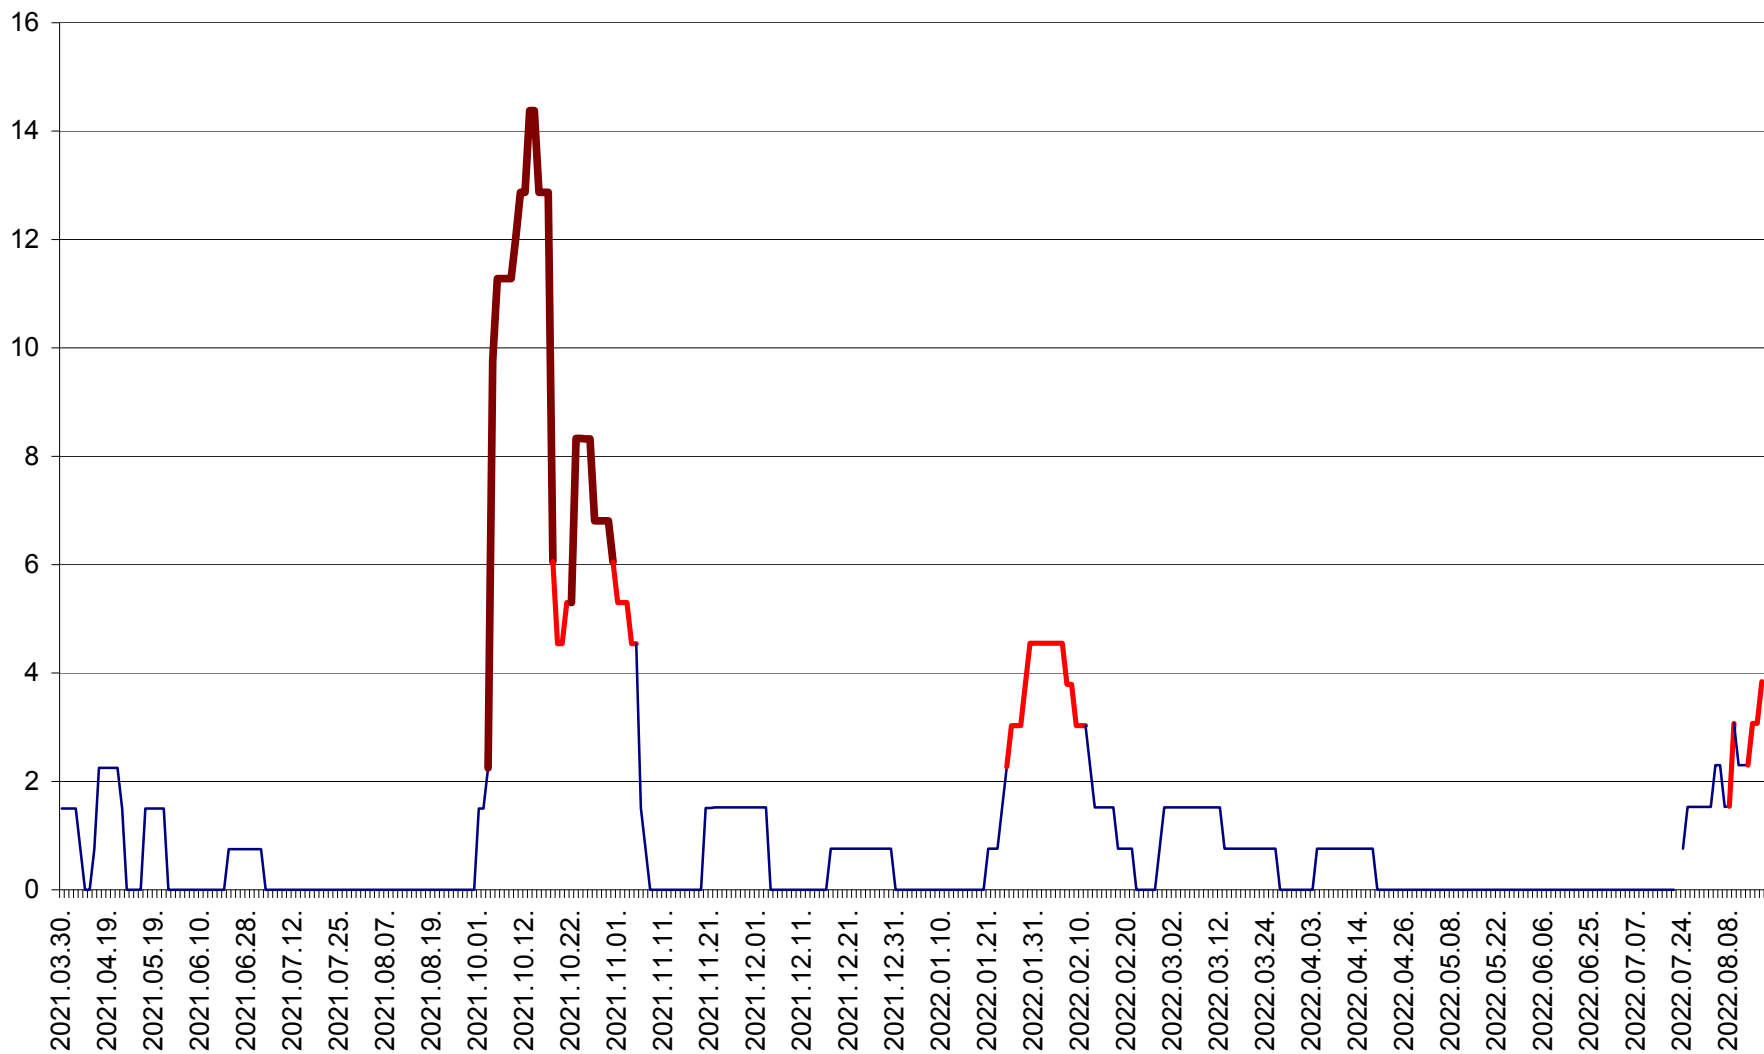

MĂRTINIȘ - Evolutia incidentei cumulate pe 14 zile la ‰ de locuitori
2021.04.01. - 2022.08.16.

MEREȘTI - Evolutia incidentei cumulate pe 14 zile la ‰ de locuitori
2021.04.01. - 2022.08.16.

MUNICIPIUL MIERCUREA-CIUC - Evolutia incidentei cumulate pe 14 zile la ‰ de locuitori
2021.04.01. - 2022.08.16.

MIHĂILENI - Evolutia incidentei cumulate pe 14 zile la ‰ de locuitori
2021.04.01. - 2022.08.16.

MUGENI - Evolutia incidentei cumulate pe 14 zile la ‰ de locuitori
2021.04.01. - 2022.08.16.

OCLAND - Evolutia incidentei cumulate pe 14 zile la ‰ de locuitori
2021.04.01. - 2022.08.16.