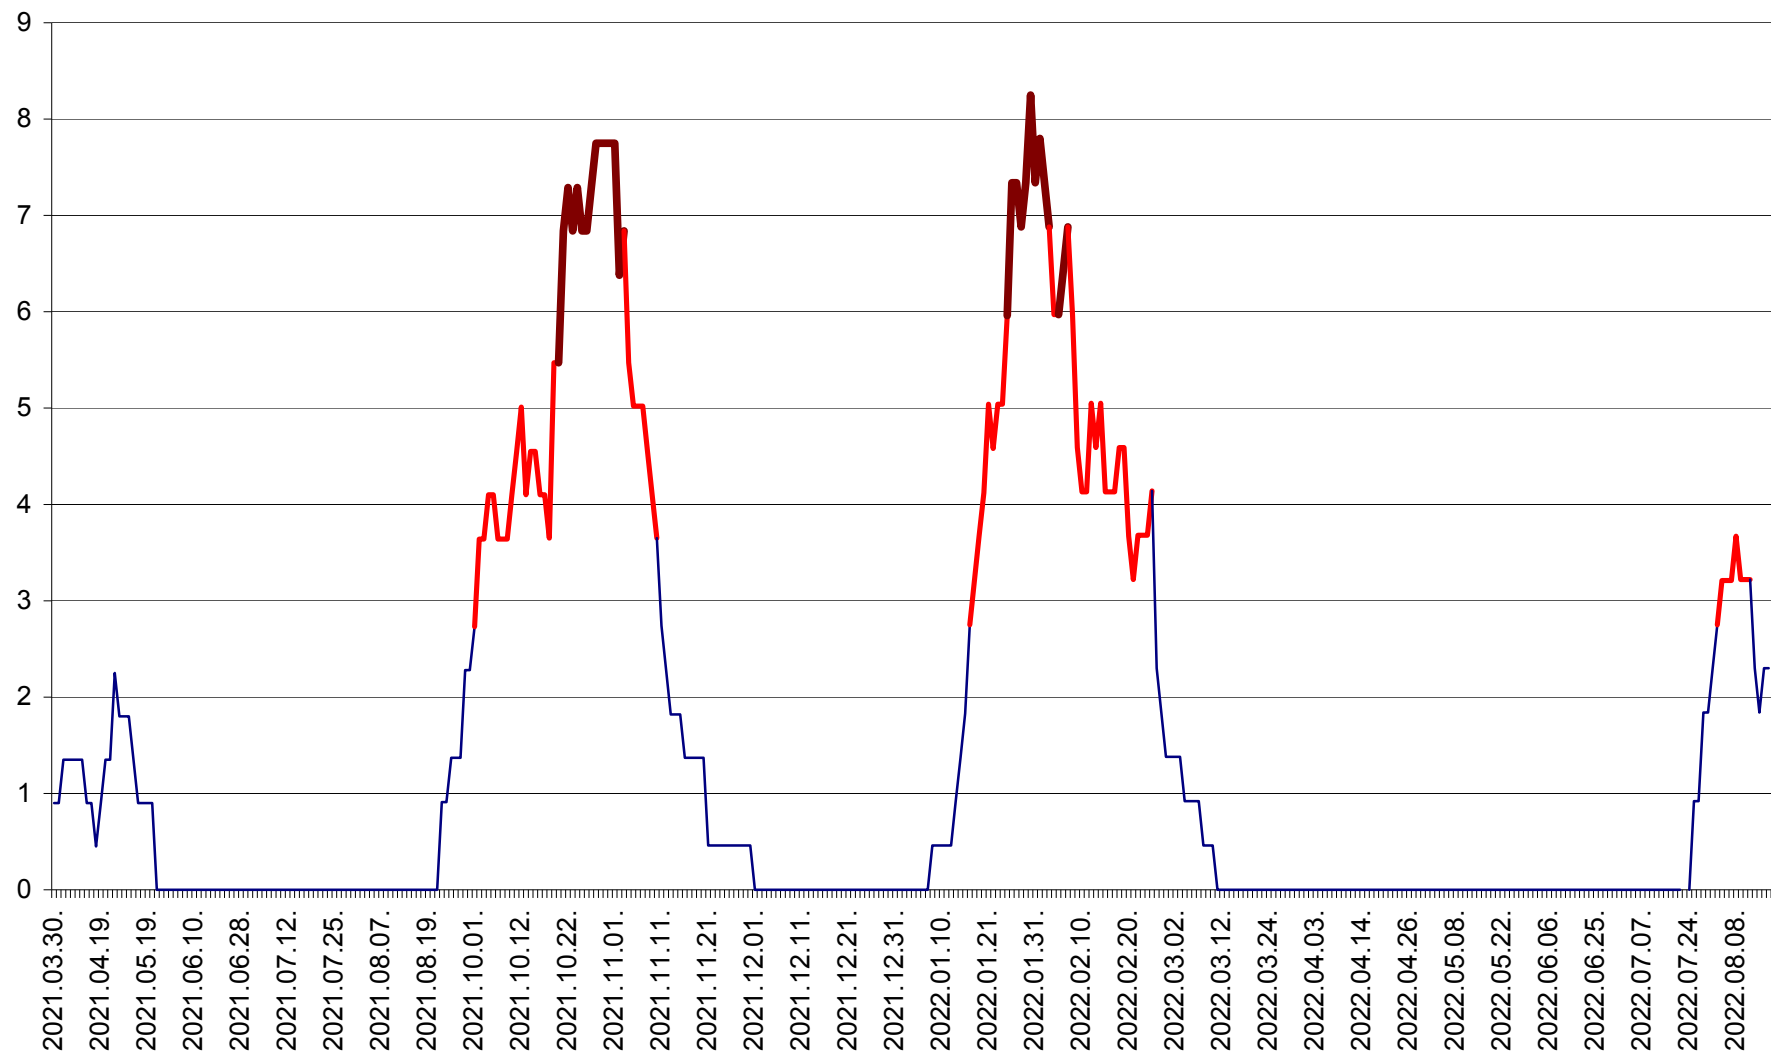

RACU - Evolutia incidentei cumulate pe 14 zile la ‰ de locuitori
2021.04.01. - 2022.08.16.

REMETEA - Evolutia incidentei cumulate pe 14 zile la ‰ de locuitori
2021.04.01. - 2022.08.16.

SĂCEL - Evolutia incidentei cumulate pe 14 zile la ‰ de locuitori
2021.04.01. - 2022.08.16.

SÂNCRĂIENI - Evolutia incidentei cumulate pe 14 zile la ‰ de locuitori
2021.04.01. - 2022.08.16.

SÂNDOMIC - Evolutia incidentei cumulate pe 14 zile la ‰ de locuitori
2021.04.01. - 2022.08.16.

SÂNMARTIN - Evolutia incidentei cumulate pe 14 zile la ‰ de locuitori
2021.04.01. - 2022.08.16.

SÂNSIMION - Evolutia incidentei cumulate pe 14 zile la ‰ de locuitori
2021.04.01. - 2022.08.16.

SÂNTIMBRU - Evolutia incidentei cumulate pe 14 zile la ‰ de locuitori
2021.04.01. - 2022.08.16.

SĂRMAȘ - Evolutia incidentei cumulate pe 14 zile la ‰ de locuitori
2021.04.01. - 2022.08.16.