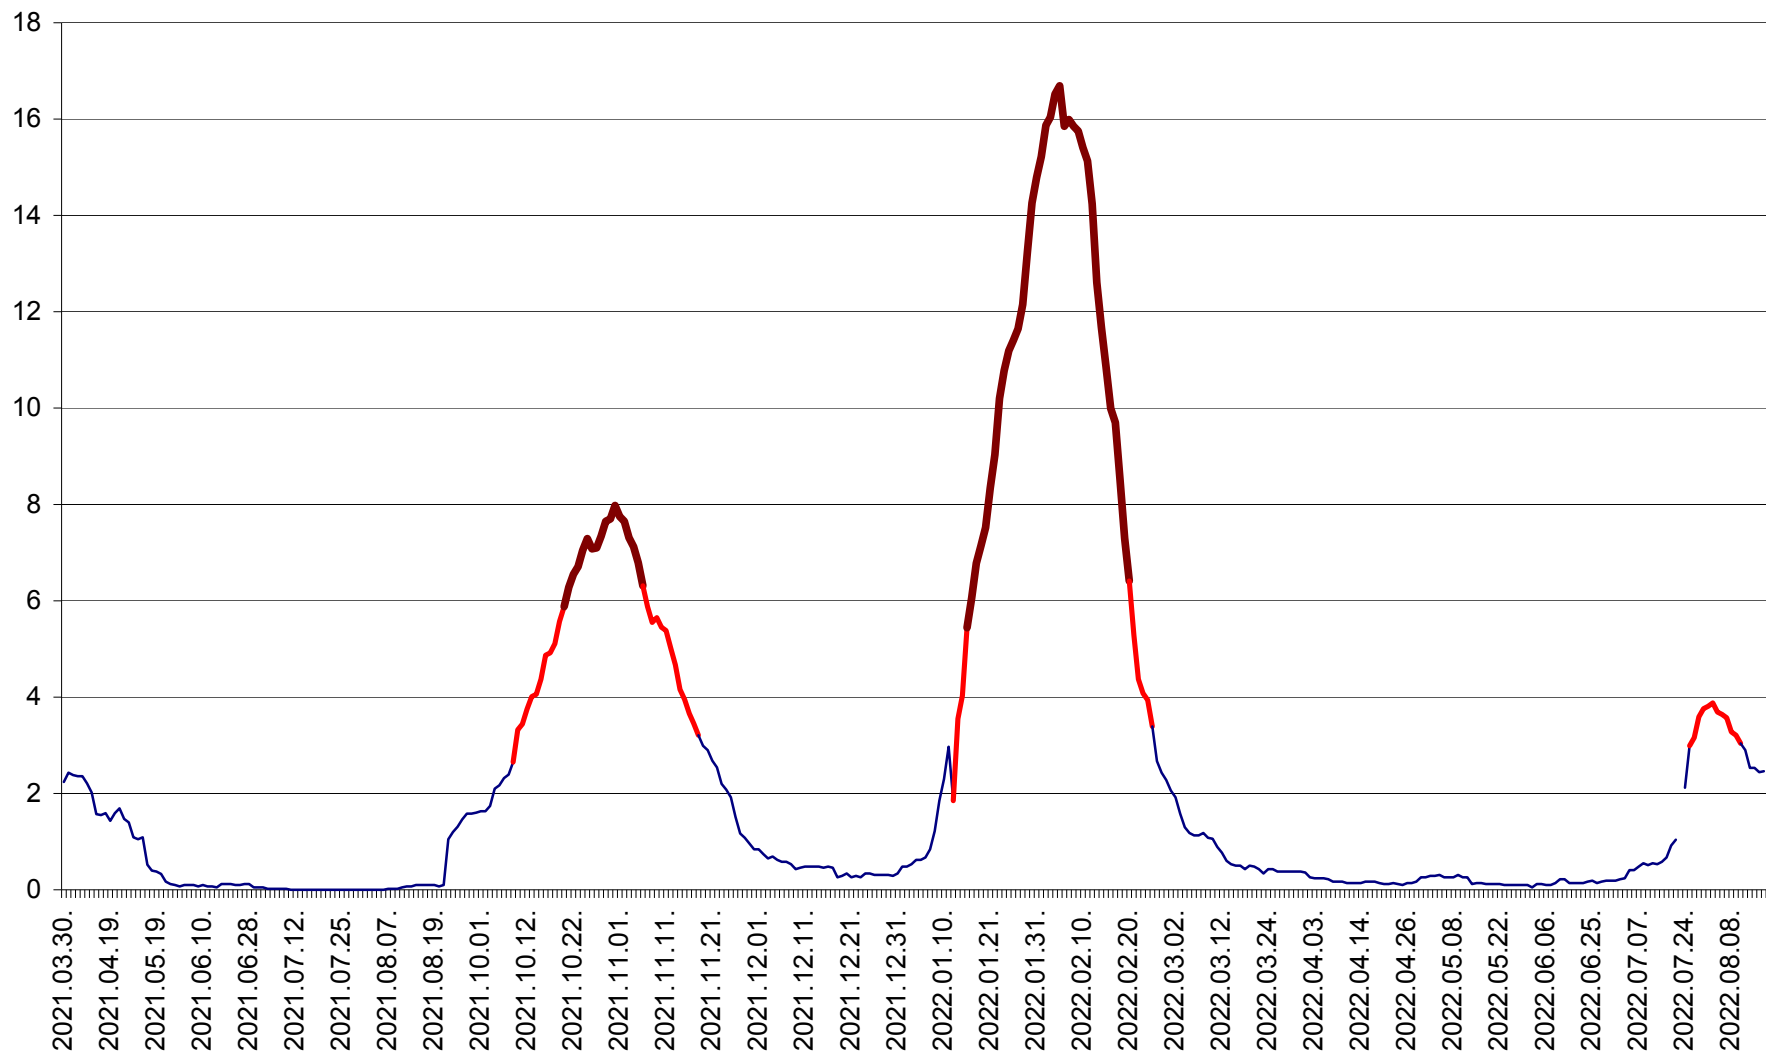

LELICENI - Evolutia incidentei cumulate pe 14 zile la % de locuitori
2021.04.01. - 2022.08.16.

LUETA - Evolutia incidentei cumulate pe 14 zile la ‰ de locuitori
2021.04.01. - 2022.08.16.

LUNCA DE JOS - Evolutia incidentei cumulate pe 14 zile la ‰ de locuitori
2021.04.01. - 2022.08.16.

LUNCA DE SUS - Evolutia incidentei cumulate pe 14 zile la ‰ de locuitori
2021.04.01. - 2022.08.16.

LUPENI - Evolutia incidentei cumulate pe 14 zile la ‰ de locuitori
2021.04.01. - 2022.08.16.

MĂDĂRAȘ - Evolutia incidentei cumulate pe 14 zile la ‰ de locuitori
2021.04.01. - 2022.08.16.

MĂRTINIȘ - Evolutia incidentei cumulate pe 14 zile la ‰ de locuitori
2021.04.01. - 2022.08.16.

MEREȘTI - Evolutia incidentei cumulate pe 14 zile la ‰ de locuitori
2021.04.01. - 2022.08.16.

MUNICIPIUL MIERCUREA-CIUC - Evolutia incidentei cumulate pe 14 zile la ‰ de locuitori
2021.04.01. - 2022.08.16.