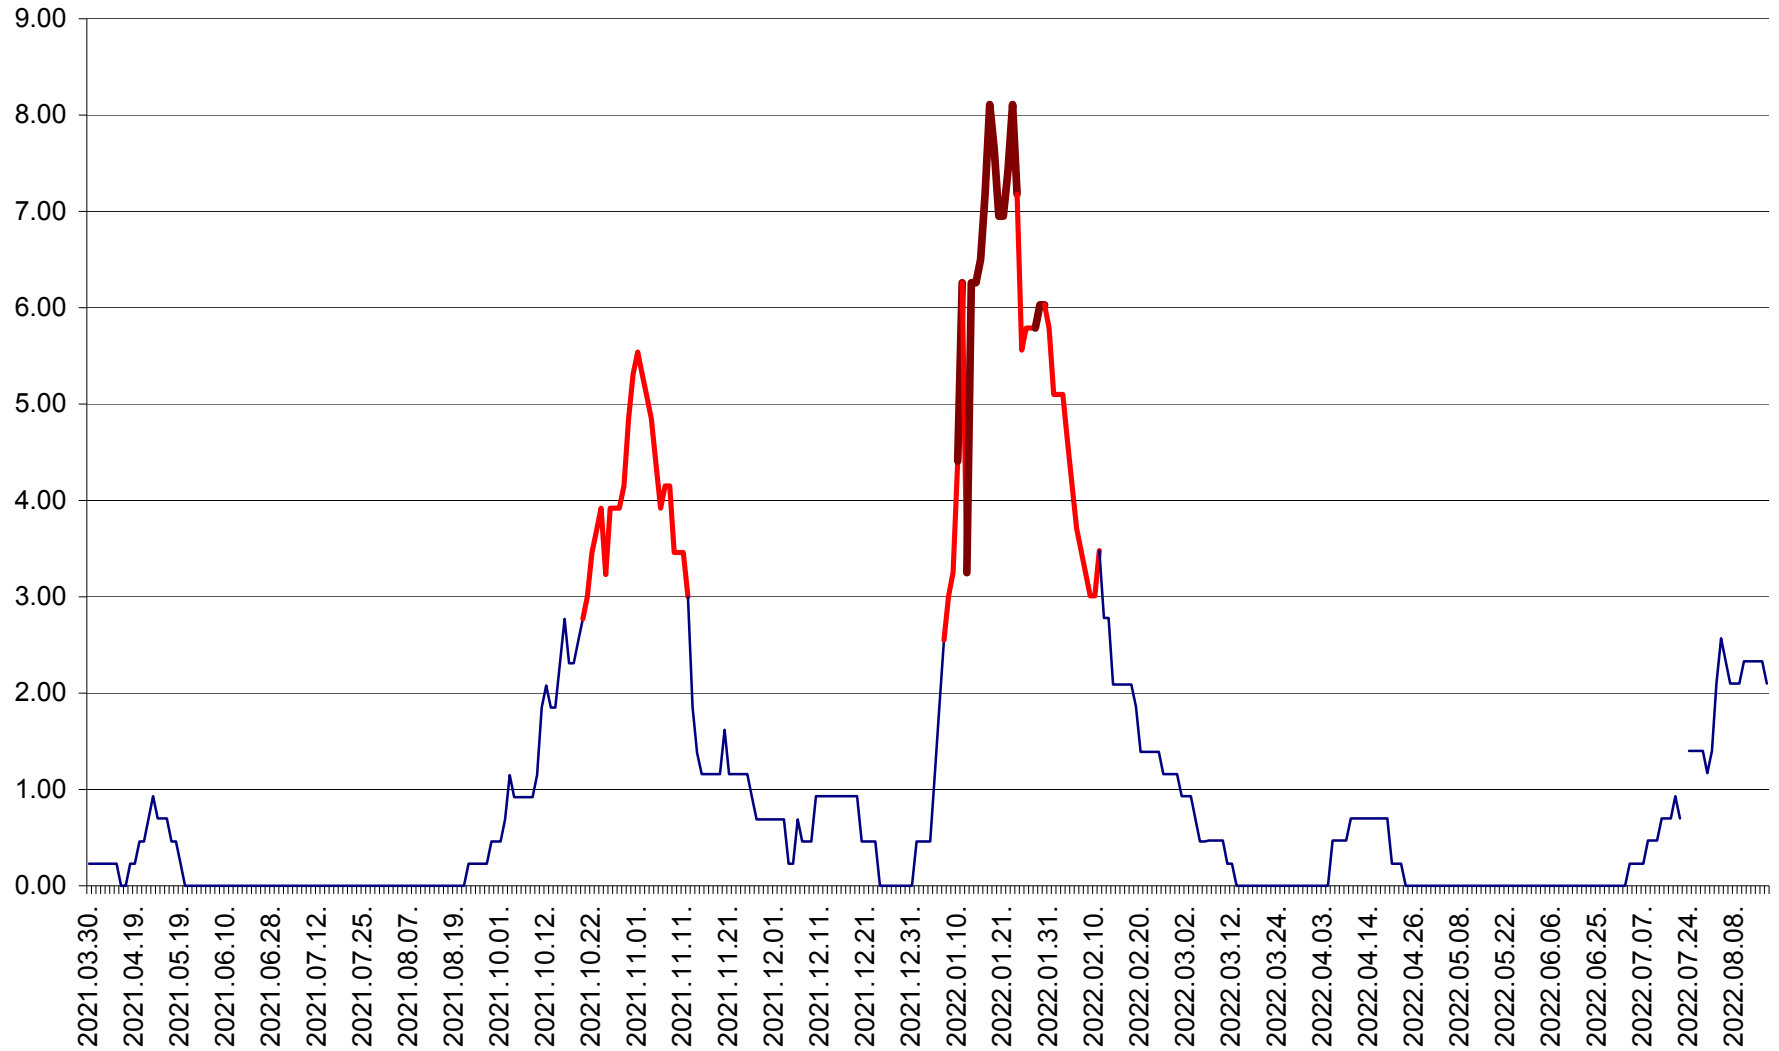

ORAȘ BĂLAN - Evoluția incidenței cumulate pe 14 zile la ‰ de locuitori
2021.04.01. - 2022.08.16.

BILBOR - Evolutia incidentei cumulate pe 14 zile la ‰ de locuitori
2021.04.01. - 2022.08.16.

ORAȘ BORSEC - Evolutia incidentei cumulate pe 14 zile la ‰ de locuitori
2021.04.01. - 2022.08.16.

BRĂDEȘTI - Evoluția incidentei cumulate pe 14 zile la ‰ de locuitori
2021.04.01. - 2022.08.16.

CĂPÂLNIȚA - Evoluția incidenței cumulate pe 14 zile la ‰ de locuitori
2021.04.01. - 2022.08.16.

CÂRȚA - Evolutia incidentei cumulate pe 14 zile la ‰ de locuitori
2021.04.01. - 2022.08.16.

CICEU - Evolutia incidentei cumulate pe 14 zile la ‰ de locuitori
2021.04.01. - 2022.08.16.

CIUCSÂNGEORGIU - Evolutia incidentei cumulate pe 14 zile la % de locuitori
2021.04.01. - 2022.08.16.

CIUMANI - Evolutia incidentei cumulate pe 14 zile la ‰ de locuitori
2021.04.01. - 2022.08.16.

CORBU - Evolutia incidentei cumulate pe 14 zile la ‰ de locuitori
2021.04.01. - 2022.08.16.

CORUND - Evolutia incidentei cumulate pe 14 zile la ‰ de locuitori
2021.04.01. - 2022.08.16.

COZMENI - Evolutia incidentei cumulate pe 14 zile la ‰ de locuitori
2021.04.01. - 2022.08.16.