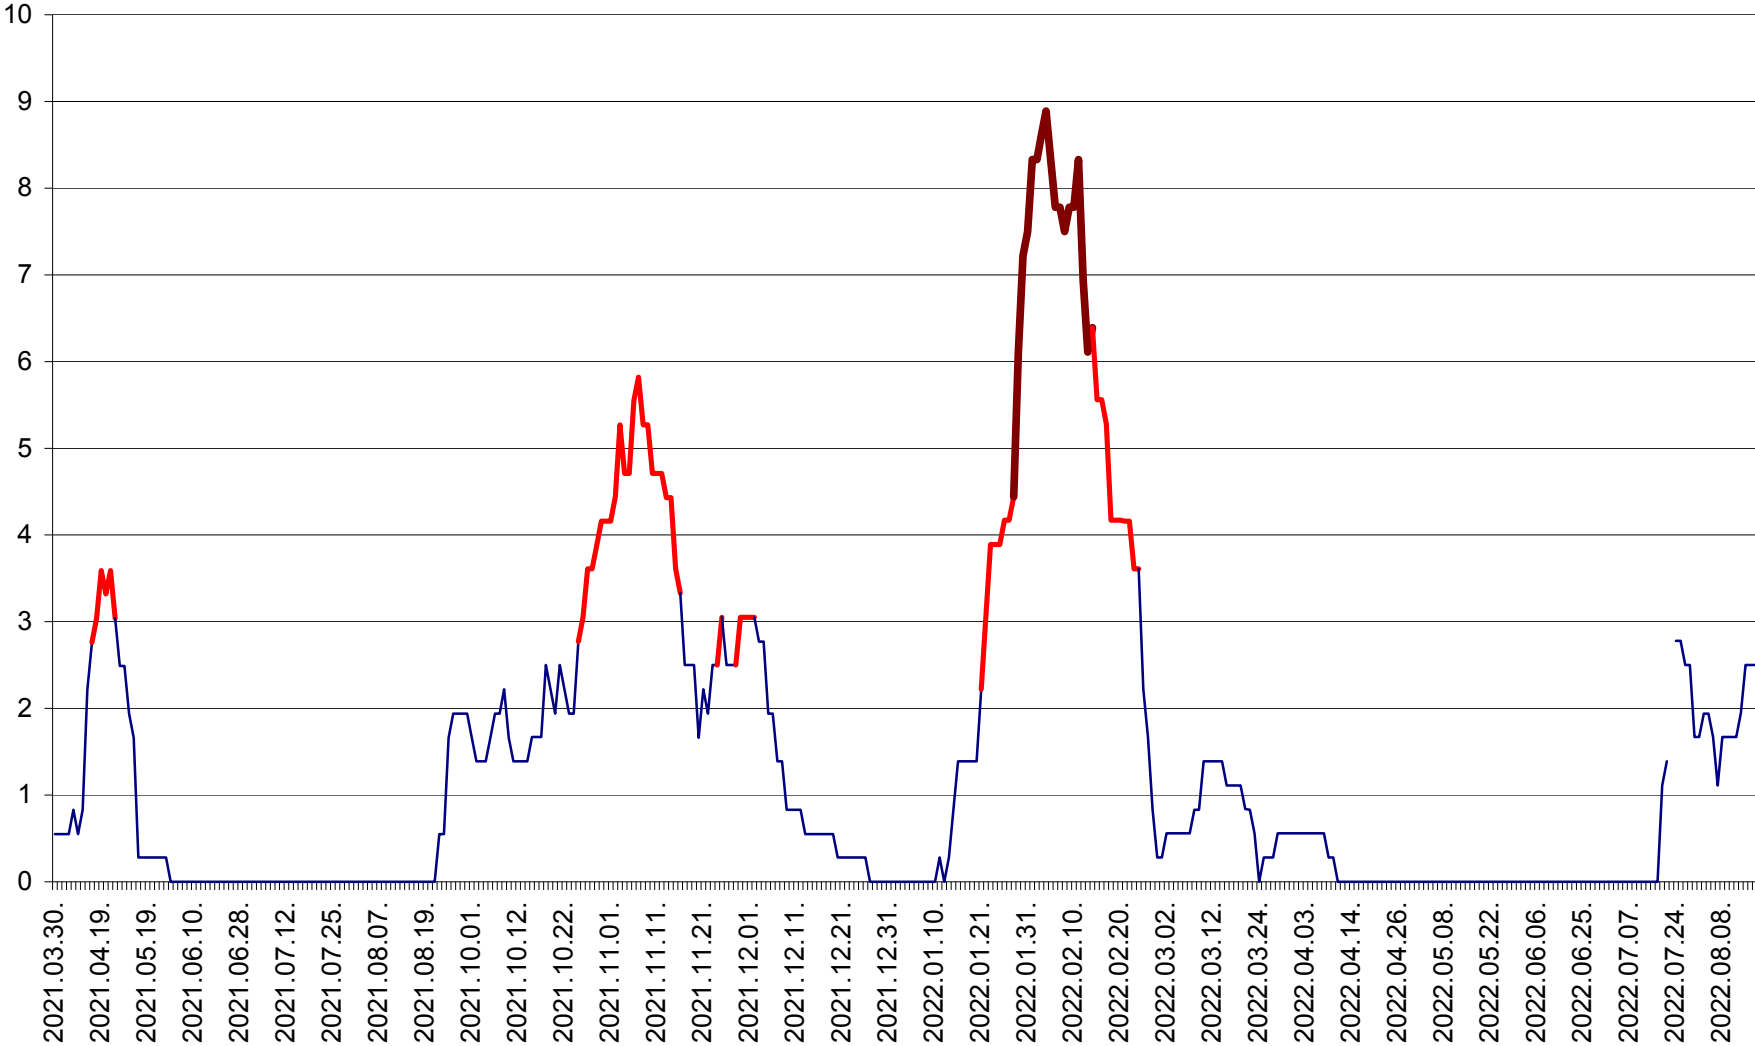

LUNCA DE SUS - Evolutia incidentei cumulate pe 14 zile la ‰ de locuitori
2021.04.01. - 2022.08.16.

LUPENI - Evolutia incidentei cumulate pe 14 zile la ‰ de locuitori
2021.04.01. - 2022.08.16.

MĂDĂRAȘ - Evolutia incidentei cumulate pe 14 zile la ‰ de locuitori
2021.04.01. - 2022.08.16.

MĂRTINIȘ - Evolutia incidentei cumulate pe 14 zile la ‰ de locuitori
2021.04.01. - 2022.08.16.

MEREȘTI - Evolutia incidentei cumulate pe 14 zile la ‰ de locuitori
2021.04.01. - 2022.08.16.

MUNICIPIUL MIERCUREA-CIUC - Evolutia incidentei cumulate pe 14 zile la ‰ de locuitori
2021.04.01. - 2022.08.16.

MIHĂILENI - Evolutia incidentei cumulate pe 14 zile la ‰ de locuitori
2021.04.01. - 2022.08.16.

MUGENI - Evolutia incidentei cumulate pe 14 zile la ‰ de locuitori
2021.04.01. - 2022.08.16.

OCLAND - Evolutia incidentei cumulate pe 14 zile la ‰ de locuitori
2021.04.01. - 2022.08.16.