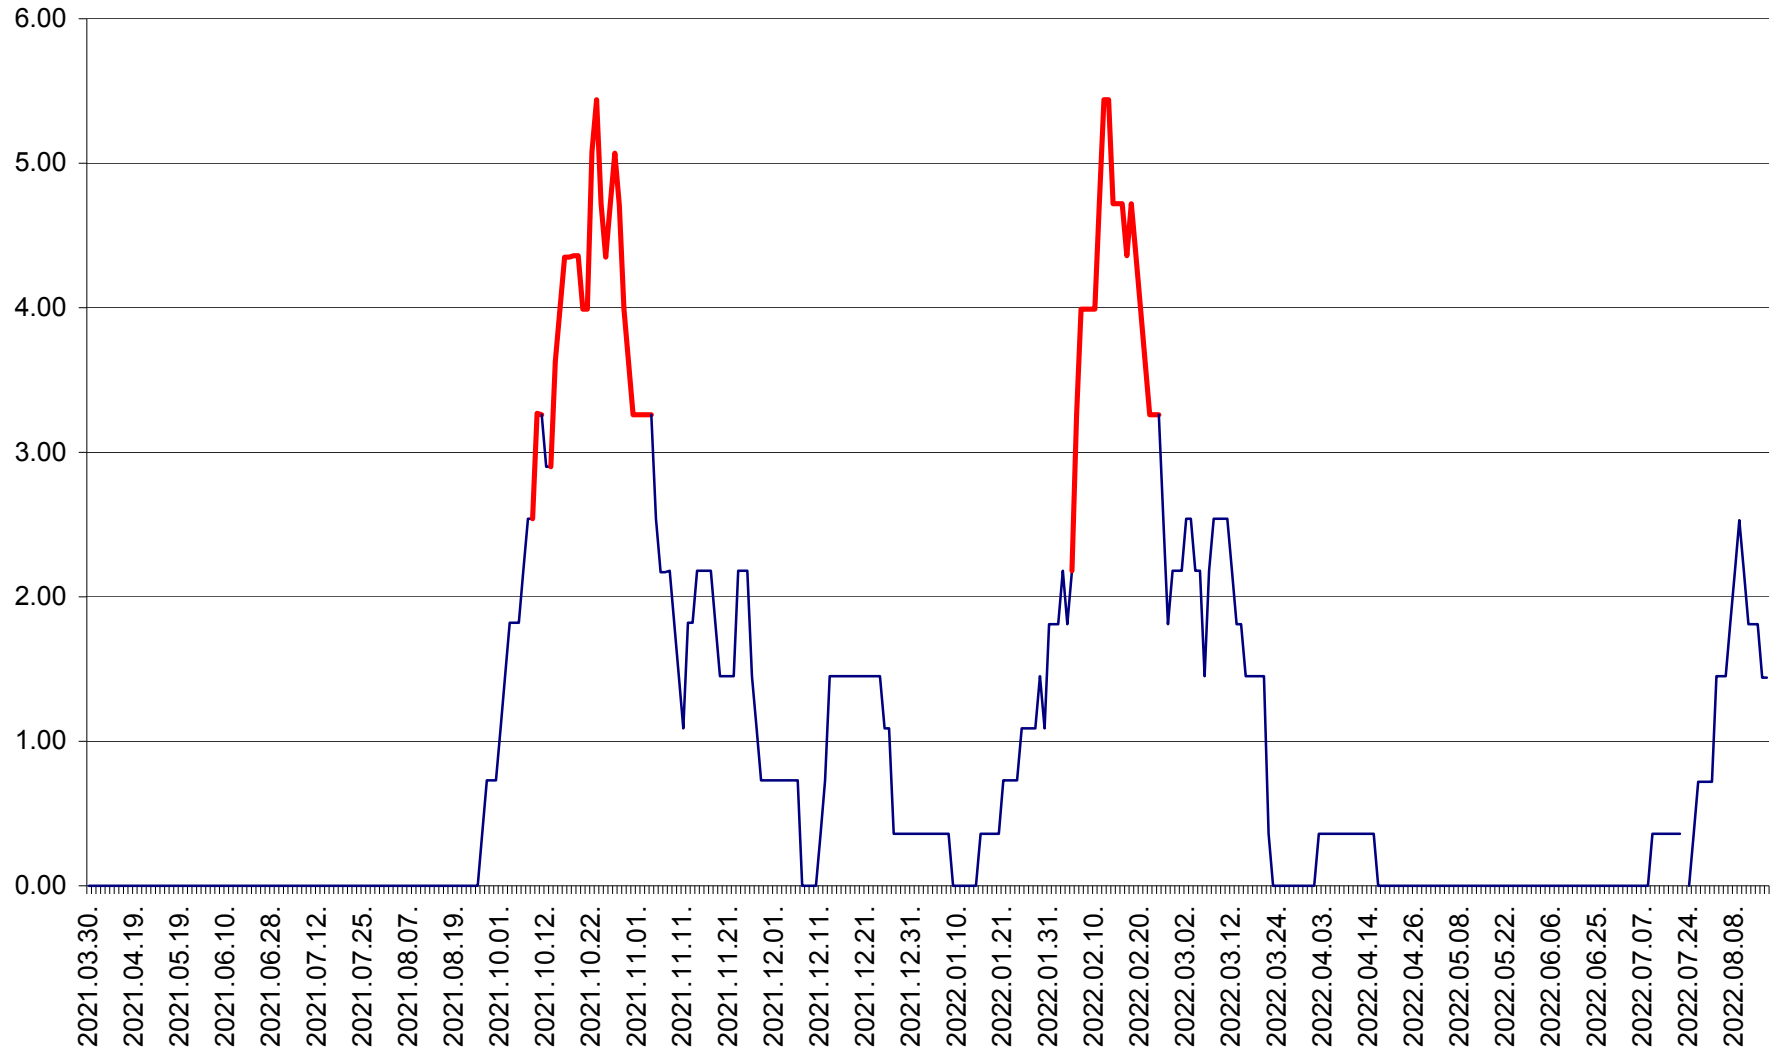

ATID - Evolutia incidentei cumulate pe 14 zile la % de locuitori
2021.04.01. - 2022.08.16.

AVRĂMEȘTI - Evolutia incidentei cumulate pe 14 zile la ‰ de locuitori
2021.04.01. - 2022.08.16.

ORAȘ BĂILE TUȘNAD - Evolutia incidentei cumulate pe 14 zile la ‰ de locuitori
2021.04.01. - 2022.08.16.

ORAȘ BĂLAN - Evoluția incidenței cumulate pe 14 zile la ‰ de locuitori
2021.04.01. - 2022.08.16.

BILBOR - Evolutia incidentei cumulate pe 14 zile la ‰ de locuitori
2021.04.01. - 2022.08.16.

ORAȘ BORSEC - Evolutia incidentei cumulate pe 14 zile la ‰ de locuitori
2021.04.01. - 2022.08.16.

BRĂDEȘTI - Evoluția incidentei cumulate pe 14 zile la ‰ de locuitori
2021.04.01. - 2022.08.16.

CĂPÂLNIȚA - Evoluția incidenței cumulate pe 14 zile la ‰ de locuitori
2021.04.01. - 2022.08.16.

CÂRȚA - Evolutia incidentei cumulate pe 14 zile la ‰ de locuitori
2021.04.01. - 2022.08.16.