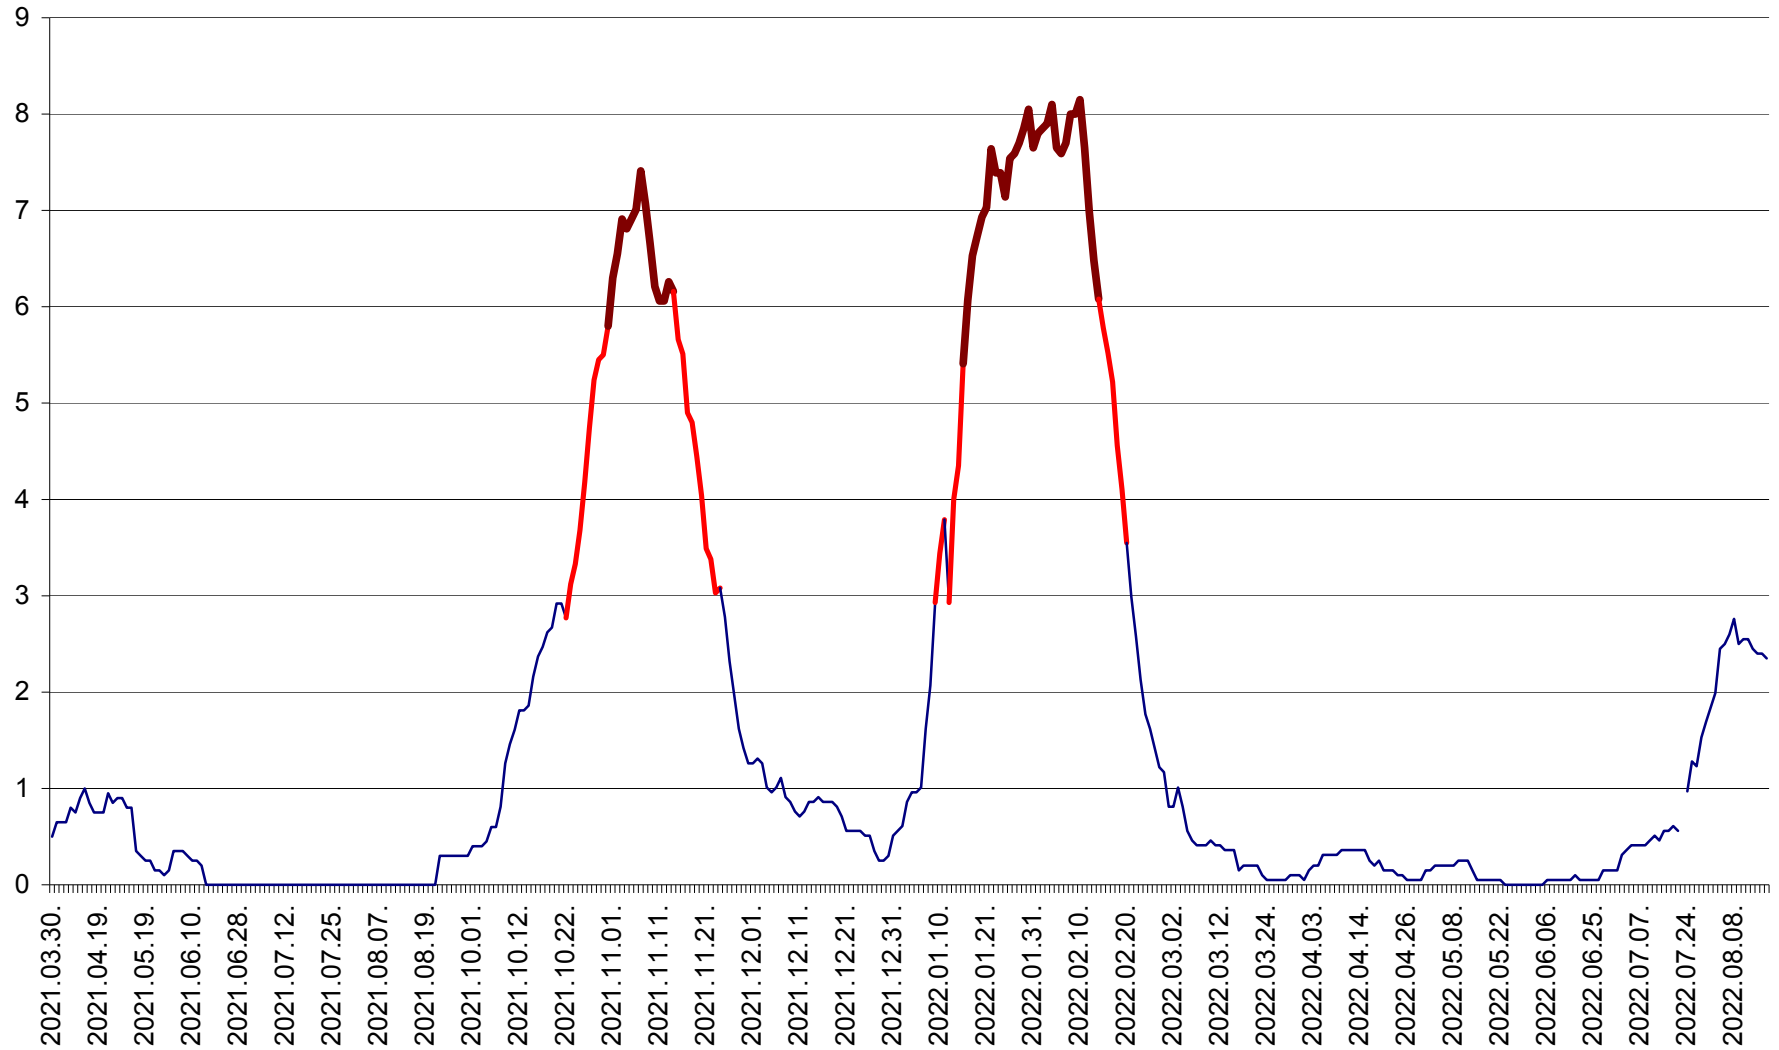

DÂRJIU - Evolutia incidentei cumulate pe 14 zile la ‰ de locuitori
2021.04.01. - 2022.08.16.

DEALU - Evolutia incidentei cumulate pe 14 zile la ‰ de locuitori
2021.04.01. - 2022.08.16.

DITRĂU - Evolutia incidentei cumulate pe 14 zile la ‰ de locuitori
2021.04.01. - 2022.08.16.

FELICENI - Evolutia incidentei cumulate pe 14 zile la % de locuitori
2021.04.01. - 2022.08.16.

FRUMOASA - Evolutia incidentei cumulate pe 14 zile la ‰ de locuitori
2021.04.01. - 2022.08.16.

GĂLĂUȚAȘ - Evoluția incidenței cumulate pe 14 zile la ‰ de locuitori
2021.04.01. - 2022.08.16.

MUNICIPIUL GHEORGHENI - Evolutia incidentei cumulate pe 14 zile la % de locuitori
2021.04.01. - 2022.08.16.

JOSENI - Evolutia incidentei cumulate pe 14 zile la ‰ de locuitori
2021.04.01. - 2022.08.16.

LĂZAREA - Evolutia incidentei cumulate pe 14 zile la % de locuitori
2021.04.01. - 2022.08.16.

LELICENI - Evolutia incidentei cumulate pe 14 zile la % de locuitori
2021.04.01. - 2022.08.16.

LUETA - Evolutia incidentei cumulate pe 14 zile la ‰ de locuitori
2021.04.01. - 2022.08.16.

LUNCA DE JOS - Evolutia incidentei cumulate pe 14 zile la ‰ de locuitori
2021.04.01. - 2022.08.16.