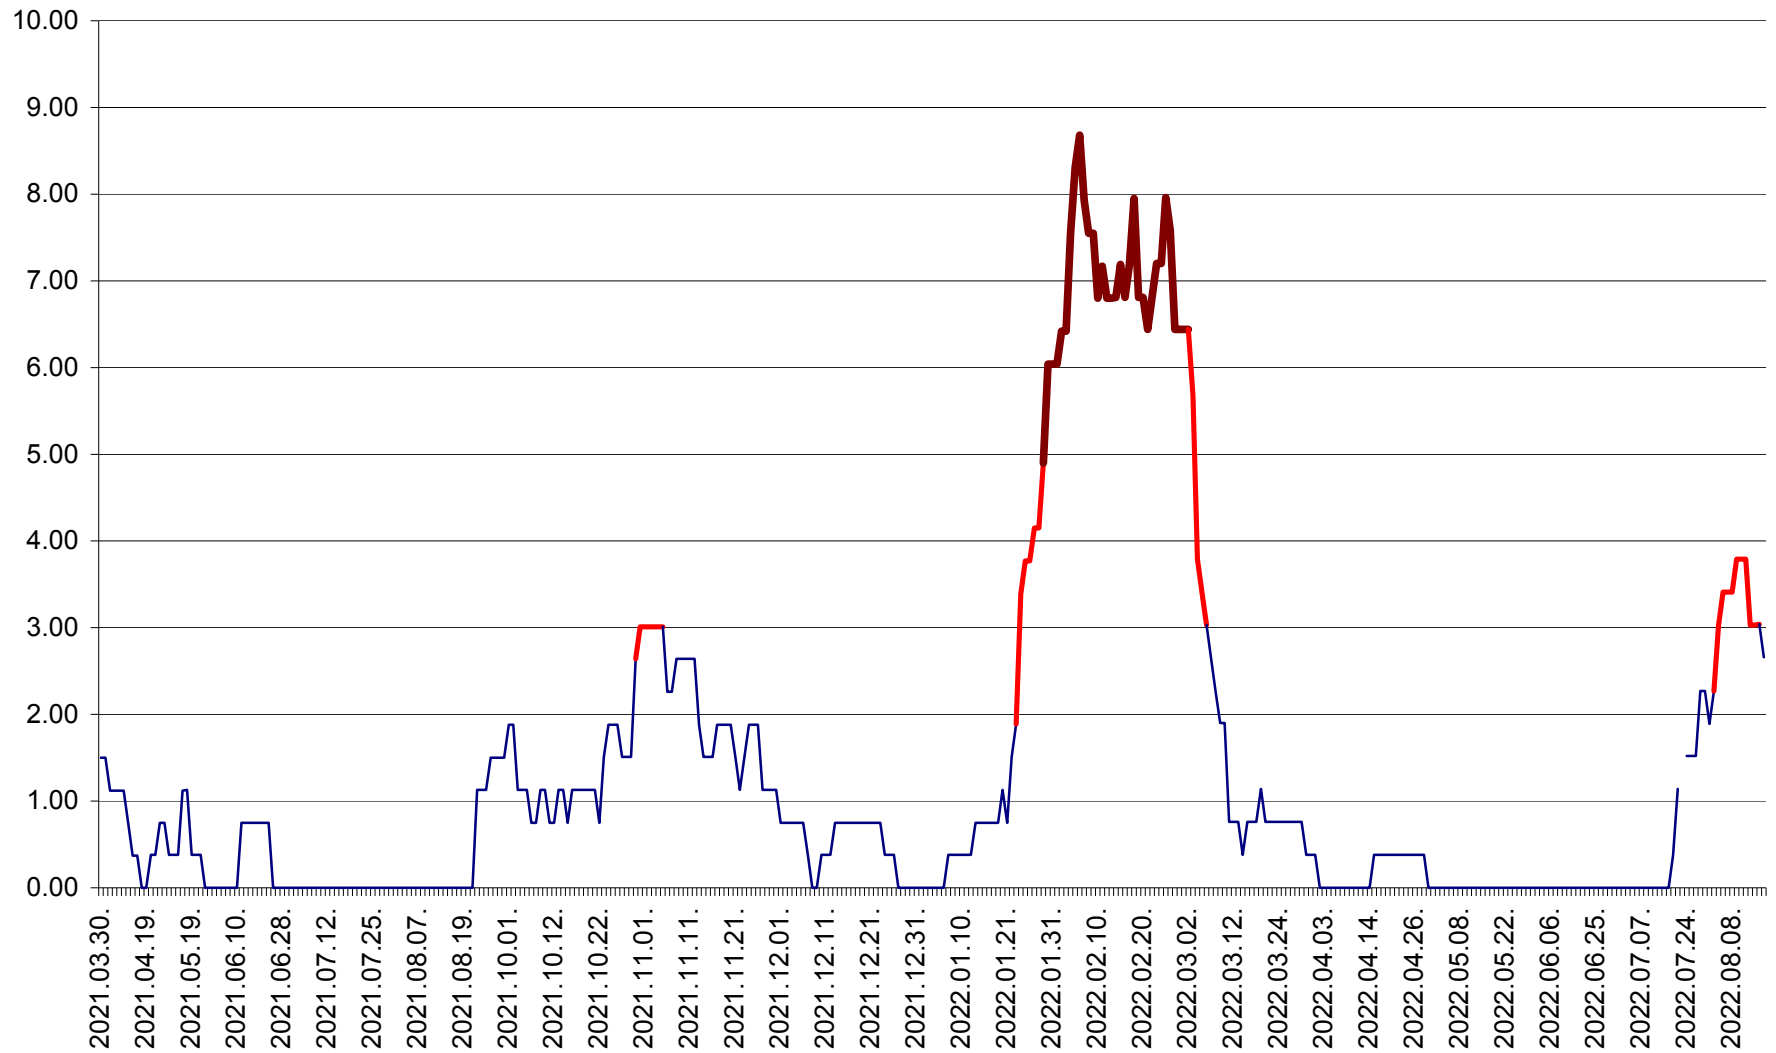

ATID - Evolutia incidentei cumulate pe 14 zile la % de locuitori
2021.04.01. - 2022.08.16.

AVRĂMEȘTI - Evolutia incidentei cumulate pe 14 zile la ‰ de locuitori
2021.04.01. - 2022.08.16.

ORAȘ BĂILE TUȘNAD - Evolutia incidentei cumulate pe 14 zile la ‰ de locuitori
2021.04.01. - 2022.08.16.

ORAȘ BĂLAN - Evoluția incidenței cumulate pe 14 zile la ‰ de locuitori
2021.04.01. - 2022.08.16.

BILBOR - Evolutia incidentei cumulate pe 14 zile la ‰ de locuitori
2021.04.01. - 2022.08.16.

ORAȘ BORSEC - Evolutia incidentei cumulate pe 14 zile la ‰ de locuitori
2021.04.01. - 2022.08.16.

BRĂDEȘTI - Evoluția incidentei cumulate pe 14 zile la ‰ de locuitori
2021.04.01. - 2022.08.16.

CĂPÂLNIȚA - Evoluția incidenței cumulate pe 14 zile la ‰ de locuitori
2021.04.01. - 2022.08.16.

CÂRȚA - Evolutia incidentei cumulate pe 14 zile la ‰ de locuitori
2021.04.01. - 2022.08.16.