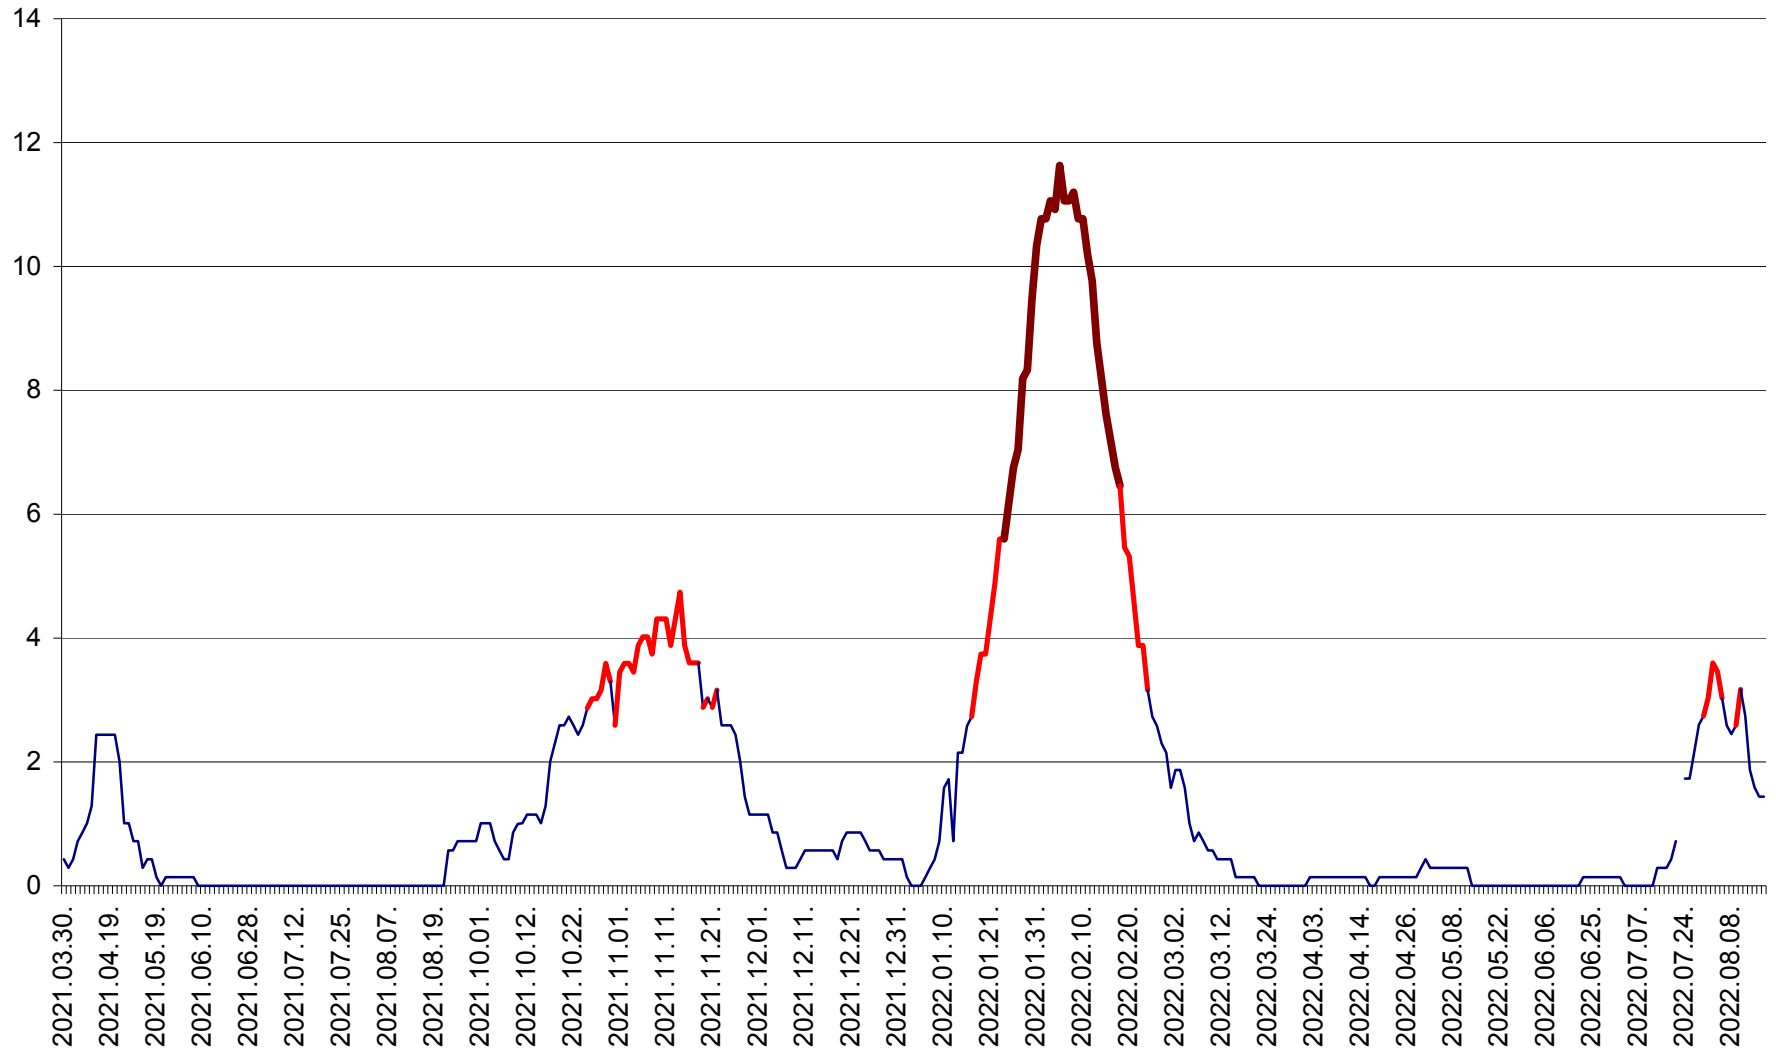

MIHĂILENI - Evolutia incidentei cumulate pe 14 zile la ‰ de locuitori
2021.04.01. - 2022.08.16.

MUGENI - Evolutia incidentei cumulate pe 14 zile la ‰ de locuitori
2021.04.01. - 2022.08.16.

OCLAND - Evolutia incidentei cumulate pe 14 zile la ‰ de locuitori
2021.04.01. - 2022.08.16.

MUNICIPIUL ODORHEIU SECUIESC - Evolutia incidentei cumulate pe 14 zile la % de locuitori
2021.04.01. - 2022.08.16.

PĂULENI-CIUC - Evolutia incidentei cumulate pe 14 zile la % de locuitori
2021.04.01. - 2022.08.16.

PLĂIEȘII DE JOS - Evoluția incidenței cumulate pe 14 zile la ‰ de locuitori
2021.04.01. - 2022.08.16.

PORUMBENI - Evolutia incidentei cumulate pe 14 zile la ‰ de locuitori
2021.04.01. - 2022.08.16.

PRAID - Evolutia incidentei cumulate pe 14 zile la ‰ de locuitori
2021.04.01. - 2022.08.16.