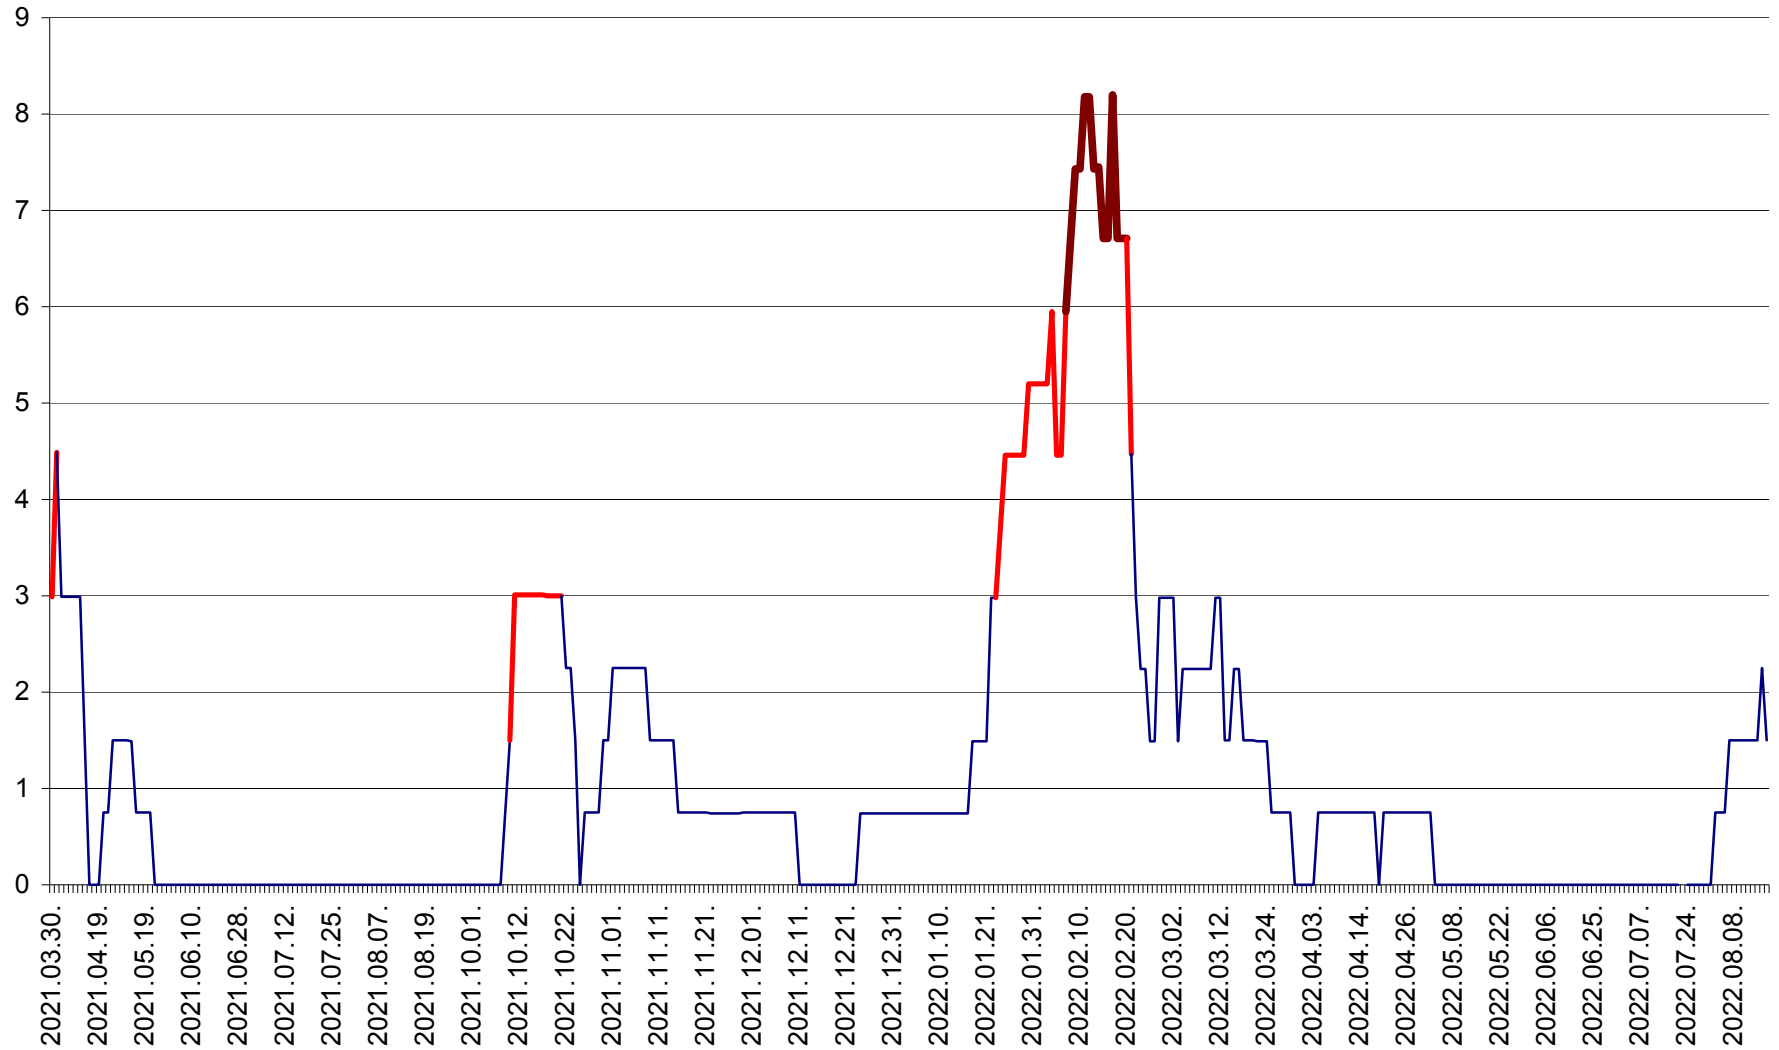

LELICENI - Evolutia incidentei cumulate pe 14 zile la % de locuitori
2021.04.01. - 2022.08.16.

LUETA - Evolutia incidentei cumulate pe 14 zile la ‰ de locuitori
2021.04.01. - 2022.08.16.

LUNCA DE JOS - Evolutia incidentei cumulate pe 14 zile la ‰ de locuitori
2021.04.01. - 2022.08.16.

LUNCA DE SUS - Evolutia incidentei cumulate pe 14 zile la ‰ de locuitori
2021.04.01. - 2022.08.16.

LUPENI - Evolutia incidentei cumulate pe 14 zile la ‰ de locuitori
2021.04.01. - 2022.08.16.

MĂDĂRAȘ - Evolutia incidentei cumulate pe 14 zile la ‰ de locuitori
2021.04.01. - 2022.08.16.

MĂRTINIȘ - Evolutia incidentei cumulate pe 14 zile la ‰ de locuitori
2021.04.01. - 2022.08.16.

MEREȘTI - Evolutia incidentei cumulate pe 14 zile la ‰ de locuitori
2021.04.01. - 2022.08.16.

MUNICIPIUL MIERCUREA-CIUC - Evolutia incidentei cumulate pe 14 zile la ‰ de locuitori
2021.04.01. - 2022.08.16.