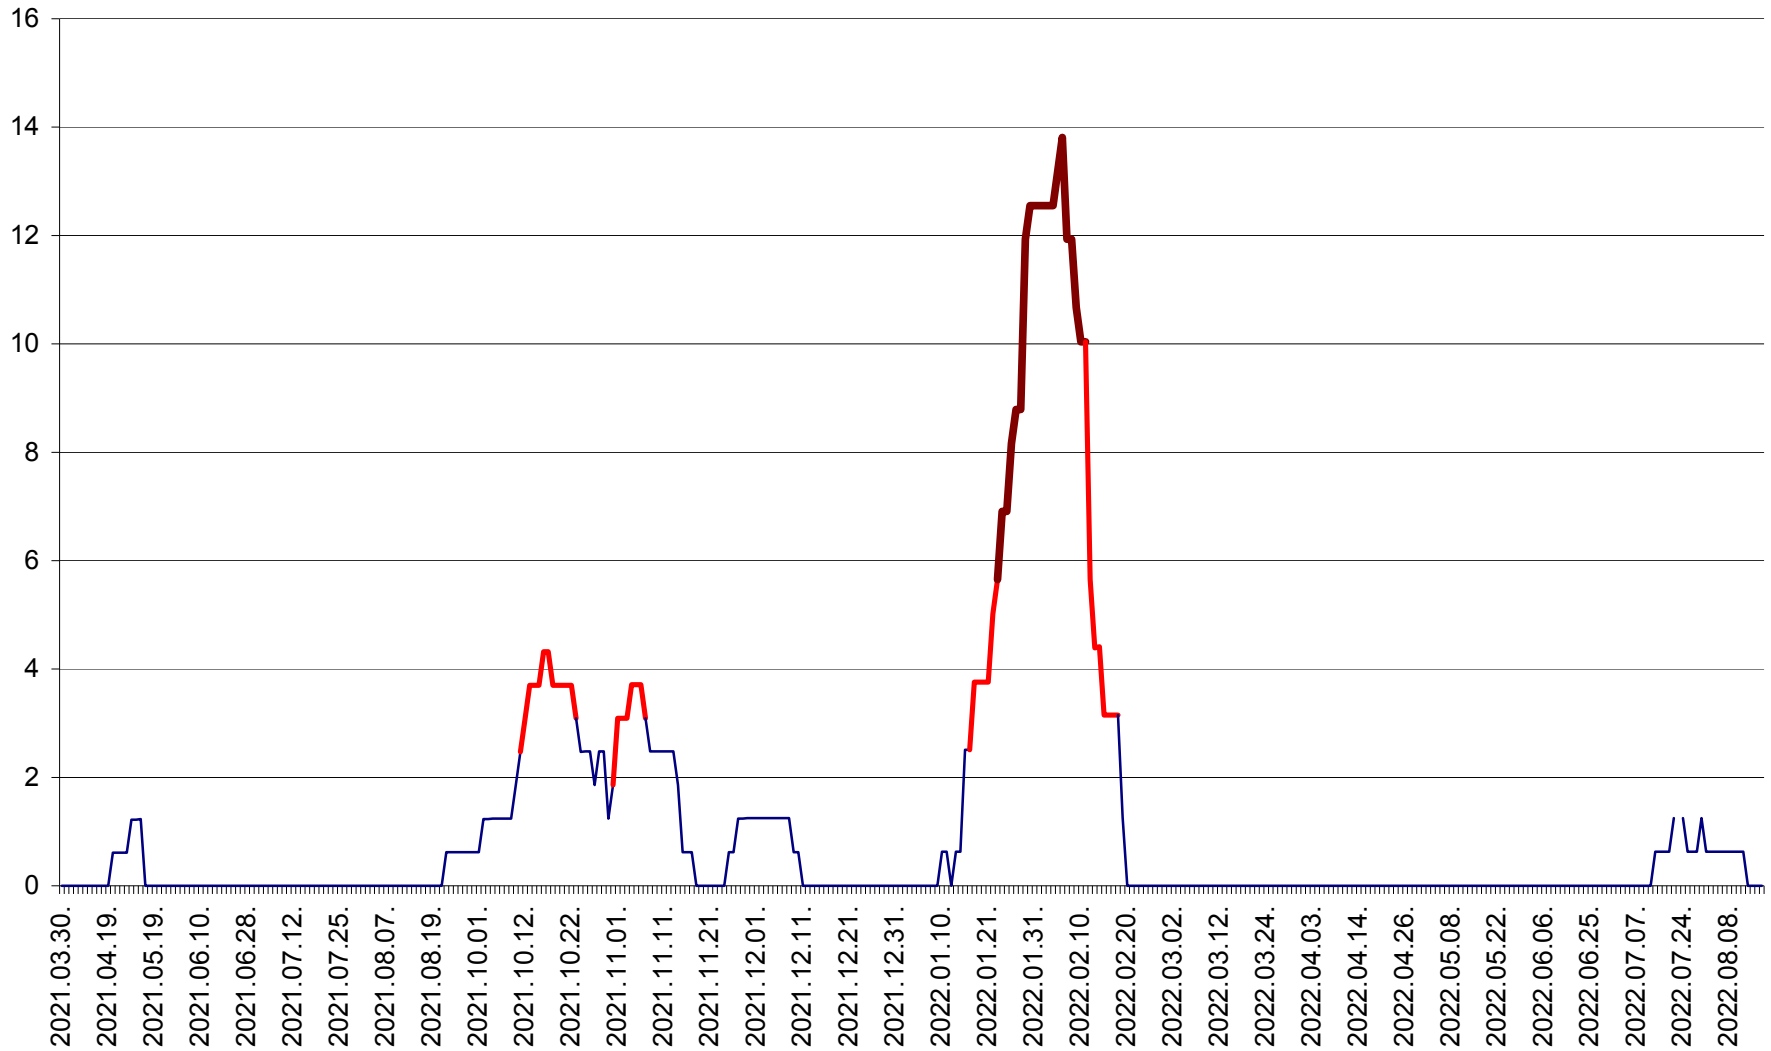

PLĂIEȘII DE JOS - Evoluția incidenței cumulate pe 14 zile la ‰ de locuitori
2021.04.01. - 2022.08.16.

PORUMBENI - Evolutia incidentei cumulate pe 14 zile la ‰ de locuitori
2021.04.01. - 2022.08.16.

PRAID - Evolutia incidentei cumulate pe 14 zile la ‰ de locuitori
2021.04.01. - 2022.08.16.

RACU - Evolutia incidentei cumulate pe 14 zile la ‰ de locuitori
2021.04.01. - 2022.08.16.

REMETEA - Evolutia incidentei cumulate pe 14 zile la ‰ de locuitori
2021.04.01. - 2022.08.16.

SĂCEL - Evolutia incidentei cumulate pe 14 zile la ‰ de locuitori
2021.04.01. - 2022.08.16.