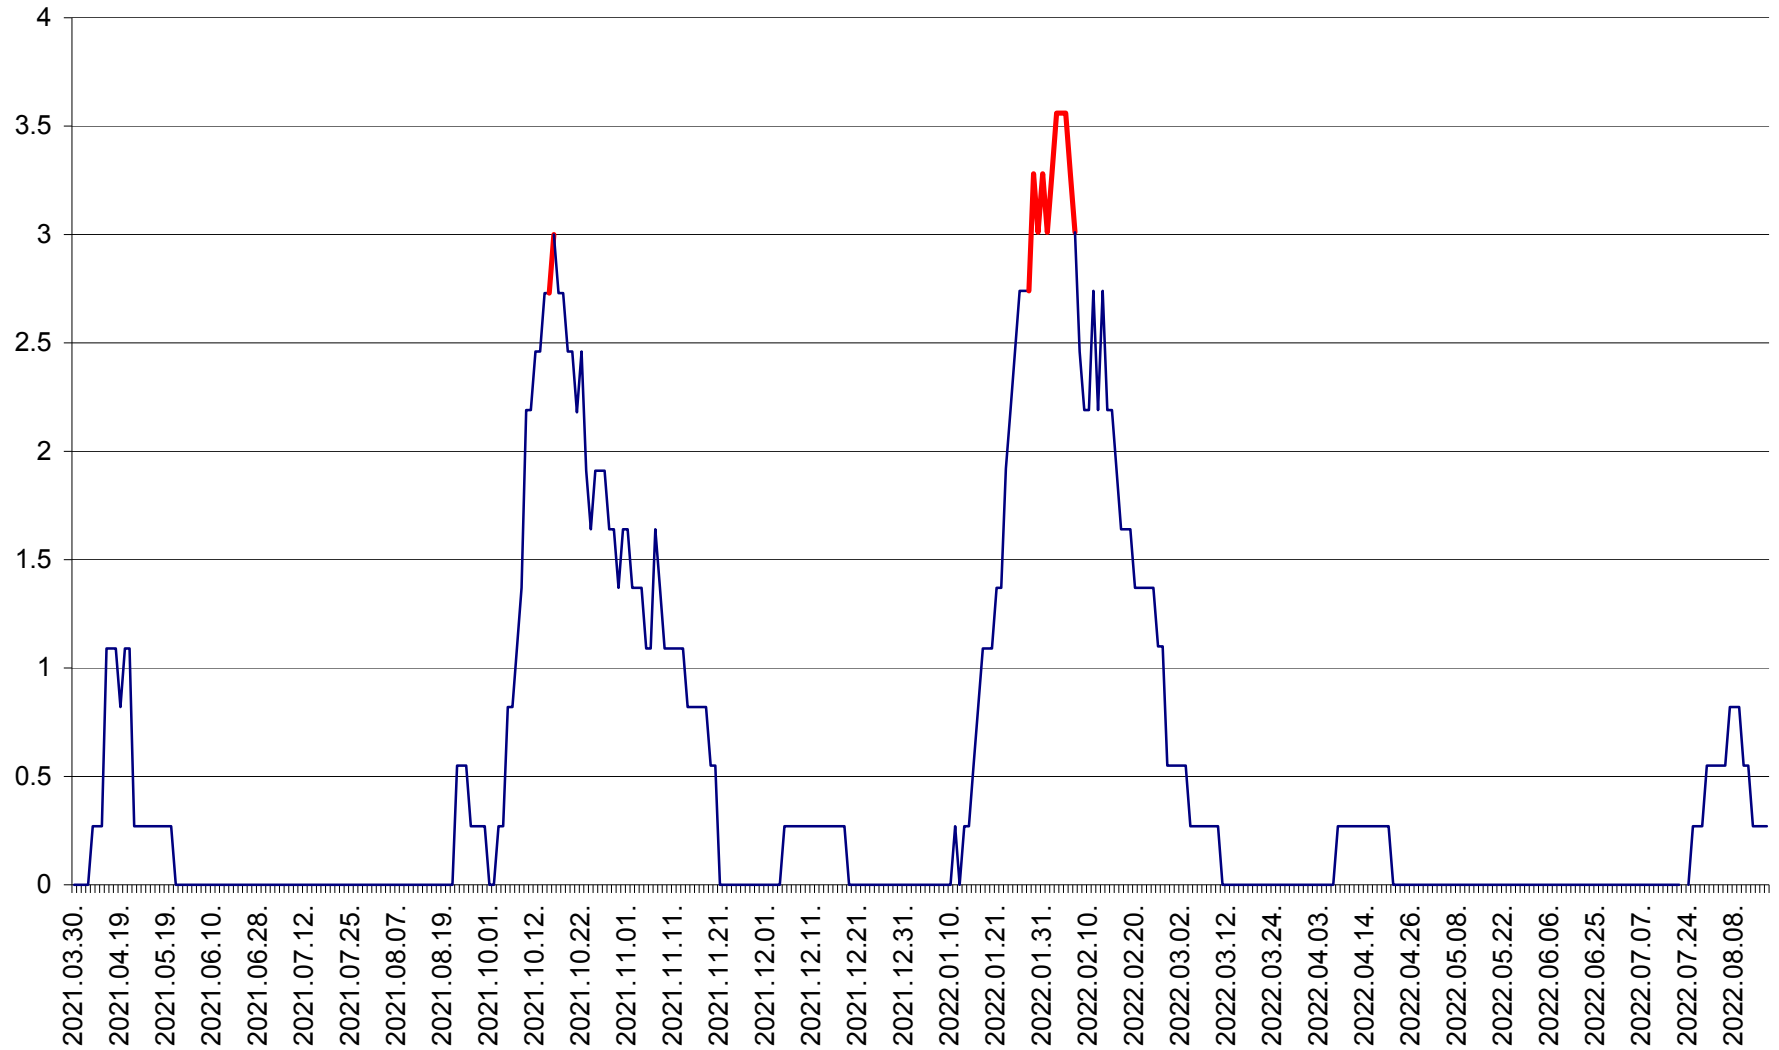

FELICENI - Evolutia incidentei cumulate pe 14 zile la % de locuitori
2021.04.01. - 2022.08.16.

FRUMOASA - Evolutia incidentei cumulate pe 14 zile la ‰ de locuitori
2021.04.01. - 2022.08.16.

GĂLĂUȚAȘ - Evoluția incidenței cumulate pe 14 zile la ‰ de locuitori
2021.04.01. - 2022.08.16.

MUNICIPIUL GHEORGHENI - Evolutia incidentei cumulate pe 14 zile la % de locuitori
2021.04.01. - 2022.08.16.

JOSENI - Evolutia incidentei cumulate pe 14 zile la ‰ de locuitori
2021.04.01. - 2022.08.16.

LĂZAREA - Evolutia incidentei cumulate pe 14 zile la % de locuitori
2021.04.01. - 2022.08.16.

LELICENI - Evolutia incidentei cumulate pe 14 zile la % de locuitori
2021.04.01. - 2022.08.16.

LUETA - Evolutia incidentei cumulate pe 14 zile la ‰ de locuitori
2021.04.01. - 2022.08.16.

LUNCA DE JOS - Evolutia incidentei cumulate pe 14 zile la ‰ de locuitori
2021.04.01. - 2022.08.16.