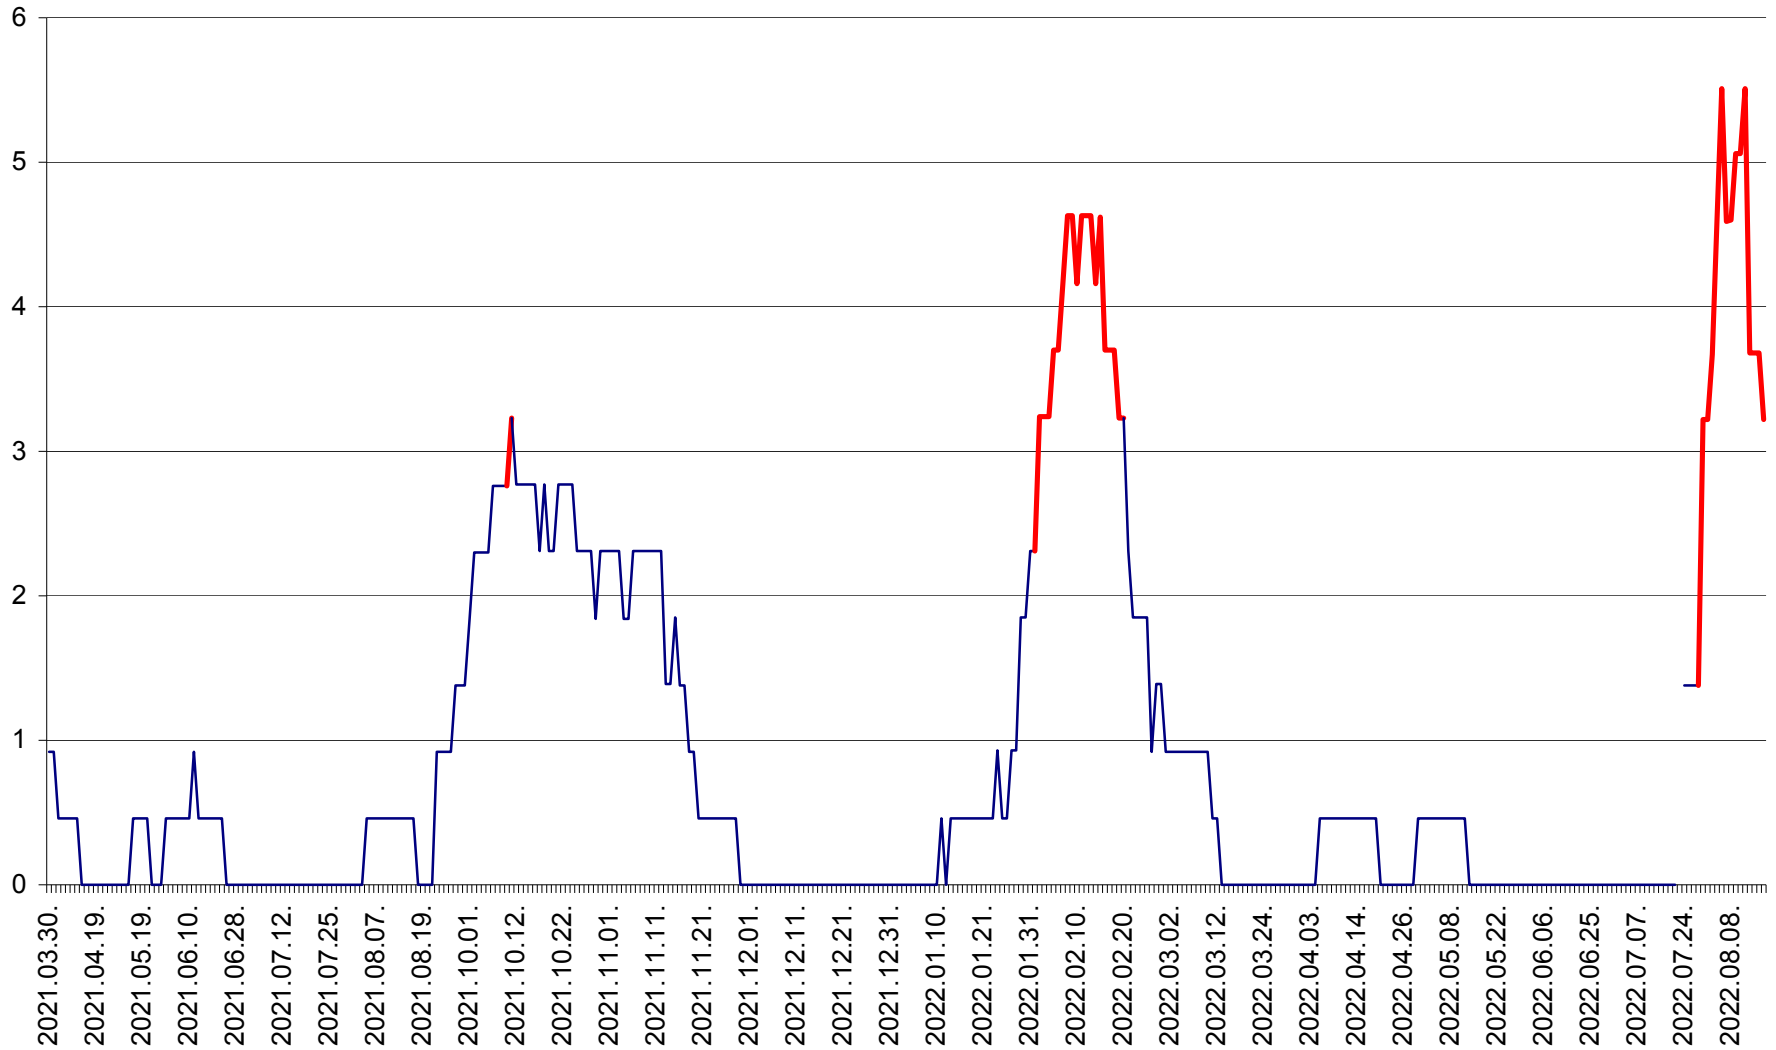

ULIEȘ - Evoluția incidenței cumulate pe 14 zile la ‰ de locuitori
2021.04.01. - 2022.08.16.

TUȘNAD - Evolutia incidentei cumulate pe 14 zile la ‰ de locuitori
2021.04.01. - 2022.08.16.