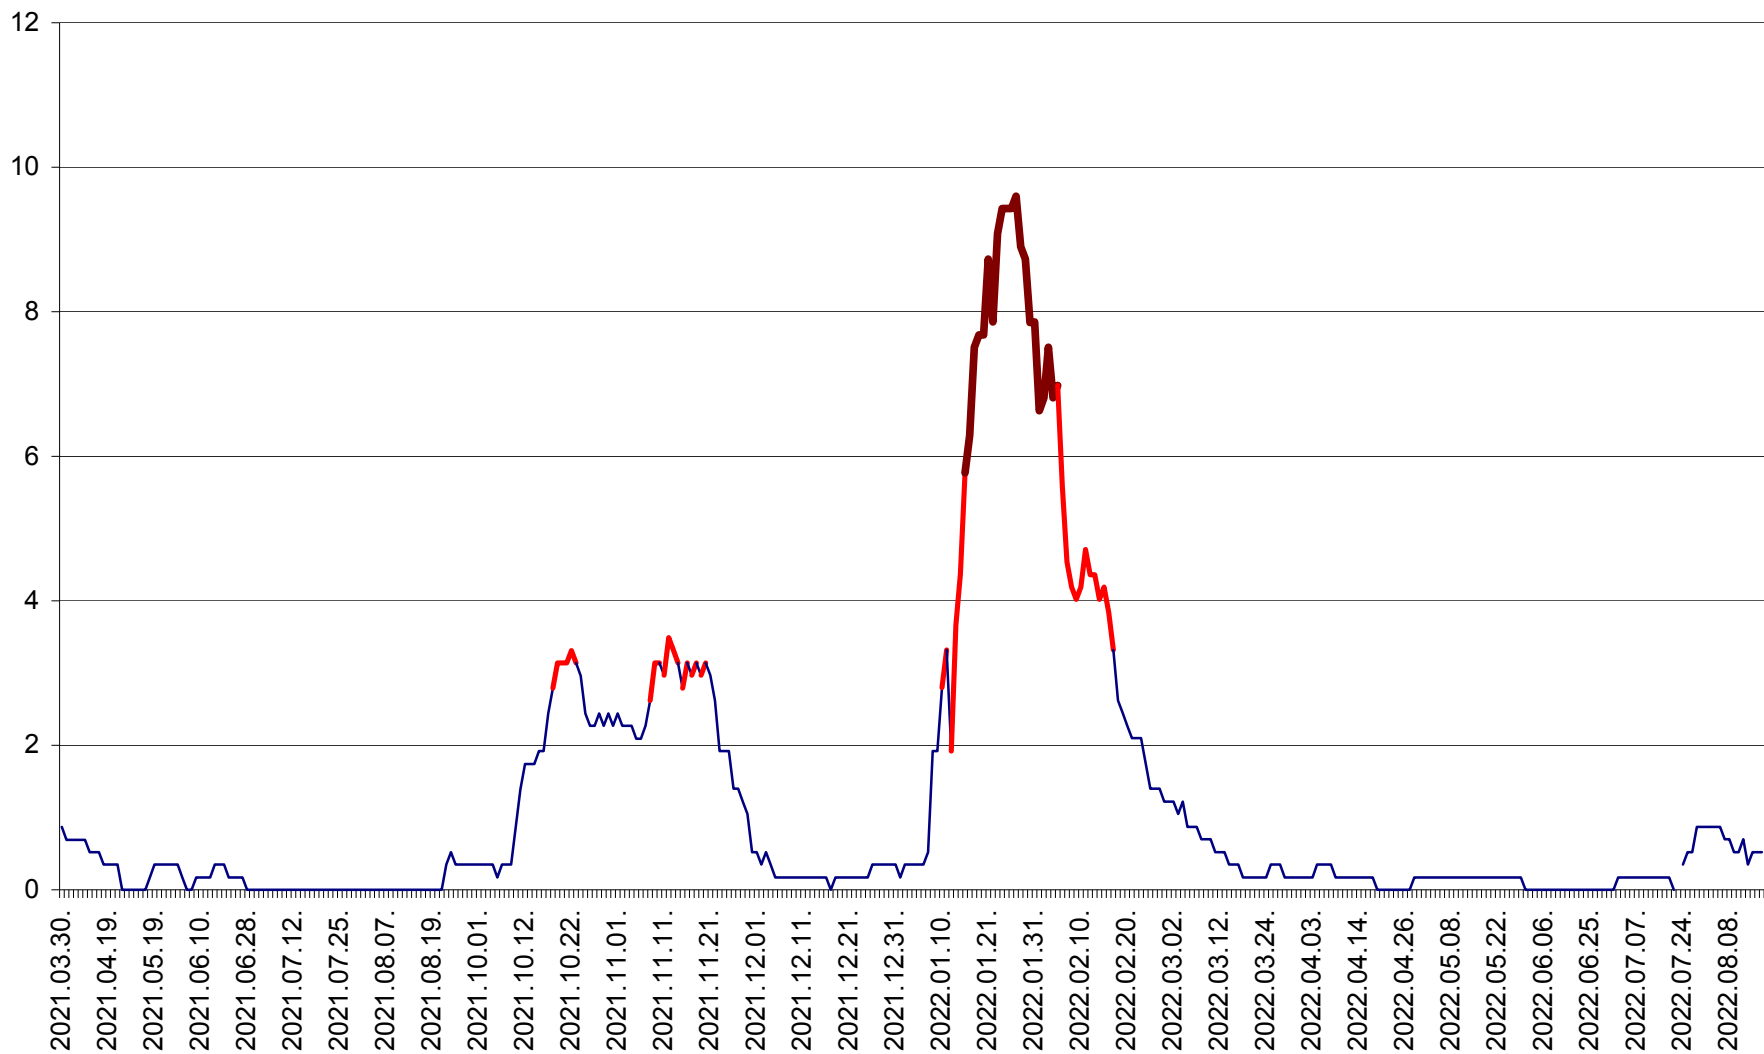

DÂRJIU - Evolutia incidentei cumulate pe 14 zile la ‰ de locuitori
2021.04.01. - 2022.08.16.

DEALU - Evolutia incidentei cumulate pe 14 zile la ‰ de locuitori
2021.04.01. - 2022.08.16.

DITRĂU - Evolutia incidentei cumulate pe 14 zile la ‰ de locuitori
2021.04.01. - 2022.08.16.

FELICENI - Evolutia incidentei cumulate pe 14 zile la % de locuitori
2021.04.01. - 2022.08.16.

FRUMOASA - Evolutia incidentei cumulate pe 14 zile la ‰ de locuitori
2021.04.01. - 2022.08.16.

GĂLĂUȚAȘ - Evoluția incidenței cumulate pe 14 zile la ‰ de locuitori
2021.04.01. - 2022.08.16.

MUNICIPIUL GHEORGHENI - Evolutia incidentei cumulate pe 14 zile la % de locuitori
2021.04.01. - 2022.08.16.

JOSENI - Evolutia incidentei cumulate pe 14 zile la ‰ de locuitori
2021.04.01. - 2022.08.16.

LĂZAREA - Evolutia incidentei cumulate pe 14 zile la % de locuitori
2021.04.01. - 2022.08.16.

LELICENI - Evolutia incidentei cumulate pe 14 zile la % de locuitori
2021.04.01. - 2022.08.16.

LUETA - Evolutia incidentei cumulate pe 14 zile la ‰ de locuitori
2021.04.01. - 2022.08.16.

LUNCA DE JOS - Evolutia incidentei cumulate pe 14 zile la ‰ de locuitori
2021.04.01. - 2022.08.16.