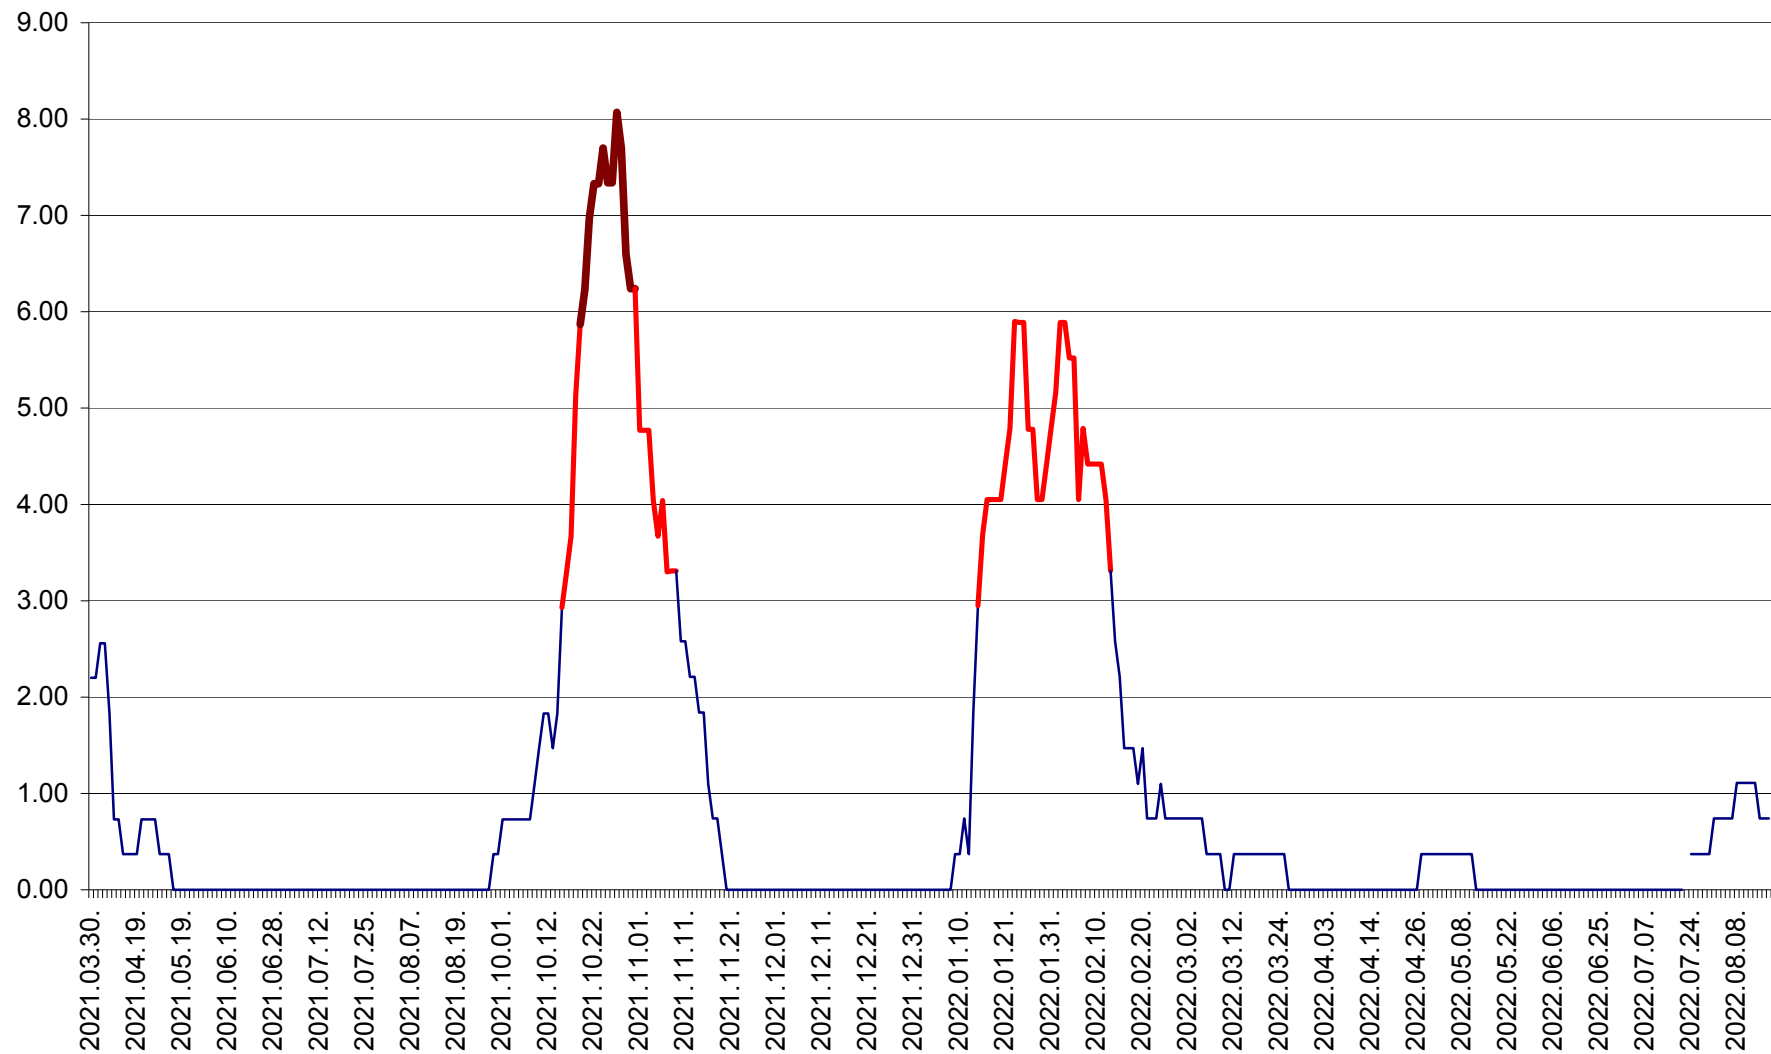

ATID - Evolutia incidentei cumulate pe 14 zile la % de locuitori
2021.04.01. - 2022.08.16.

AVRĂMEȘTI - Evolutia incidentei cumulate pe 14 zile la ‰ de locuitori
2021.04.01. - 2022.08.16.

ORAȘ BĂILE TUȘNAD - Evolutia incidentei cumulate pe 14 zile la ‰ de locuitori
2021.04.01. - 2022.08.16.

ORAȘ BĂLAN - Evoluția incidenței cumulate pe 14 zile la ‰ de locuitori
2021.04.01. - 2022.08.16.

BILBOR - Evolutia incidentei cumulate pe 14 zile la ‰ de locuitori
2021.04.01. - 2022.08.16.

ORAȘ BORSEC - Evolutia incidentei cumulate pe 14 zile la ‰ de locuitori
2021.04.01. - 2022.08.16.

BRĂDEȘTI - Evoluția incidentei cumulate pe 14 zile la ‰ de locuitori
2021.04.01. - 2022.08.16.

CĂPÂLNIȚA - Evoluția incidenței cumulate pe 14 zile la ‰ de locuitori
2021.04.01. - 2022.08.16.

CÂRȚA - Evolutia incidentei cumulate pe 14 zile la ‰ de locuitori
2021.04.01. - 2022.08.16.

CICEU - Evolutia incidentei cumulate pe 14 zile la ‰ de locuitori
2021.04.01. - 2022.08.16.

CIUCSÂNGEORGIU - Evolutia incidentei cumulate pe 14 zile la % de locuitori
2021.04.01. - 2022.08.16.

CIUMANI - Evolutia incidentei cumulate pe 14 zile la ‰ de locuitori
2021.04.01. - 2022.08.16.