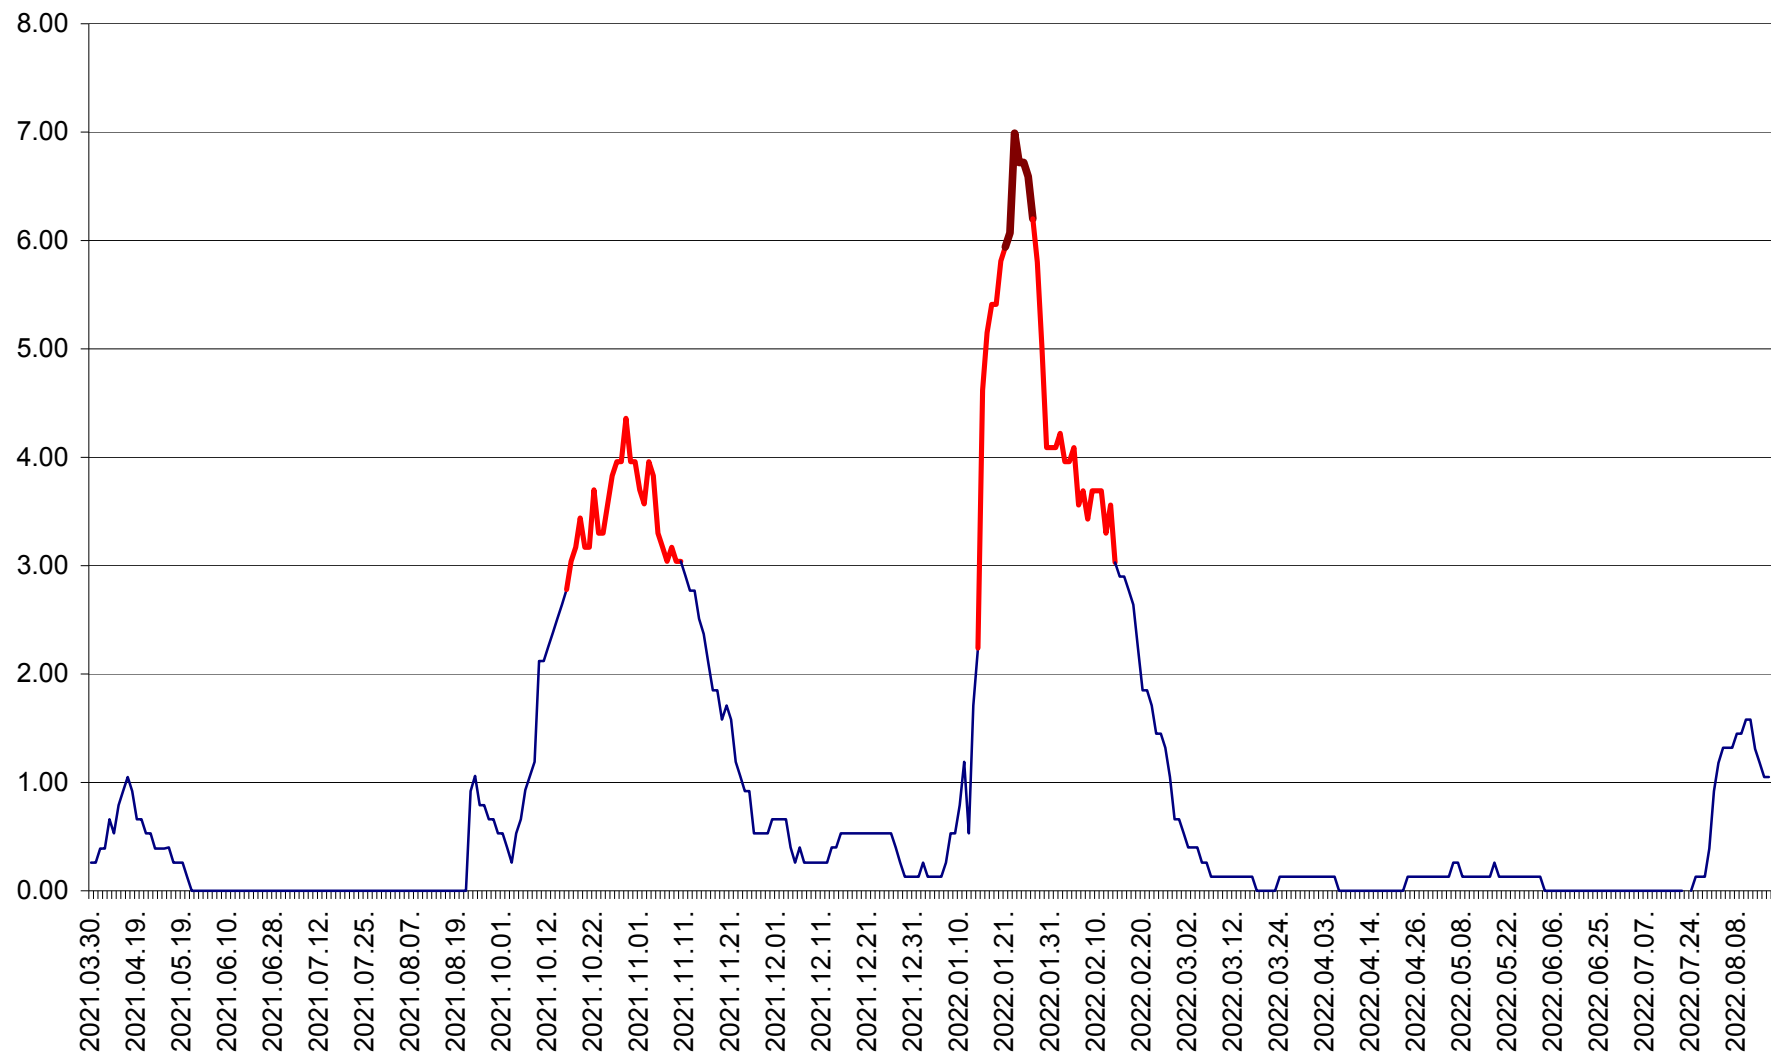

TUȘNAD - Evolutia incidentei cumulate pe 14 zile la ‰ de locuitori
2021.04.01. - 2022.08.16.

ULIEȘ - Evoluția incidenței cumulate pe 14 zile la ‰ de locuitori
2021.04.01. - 2022.08.16.

VĂRȘAG - Evolutia incidentei cumulate pe 14 zile la ‰ de locuitori
2021.04.01. - 2022.08.16.

ORAȘ VLĂHIȚA - Evolutia incidentei cumulate pe 14 zile la ‰ de locuitori
2021.04.01. - 2022.08.16.

VOȘLĂBENI - Evolutia incidentei cumulate pe 14 zile la ‰ de locuitori
2021.04.01. - 2022.08.16.

ZETEA - Evolutia incidentei cumulate pe 14 zile la ‰ de locuitori
2021.04.01. - 2022.08.16.