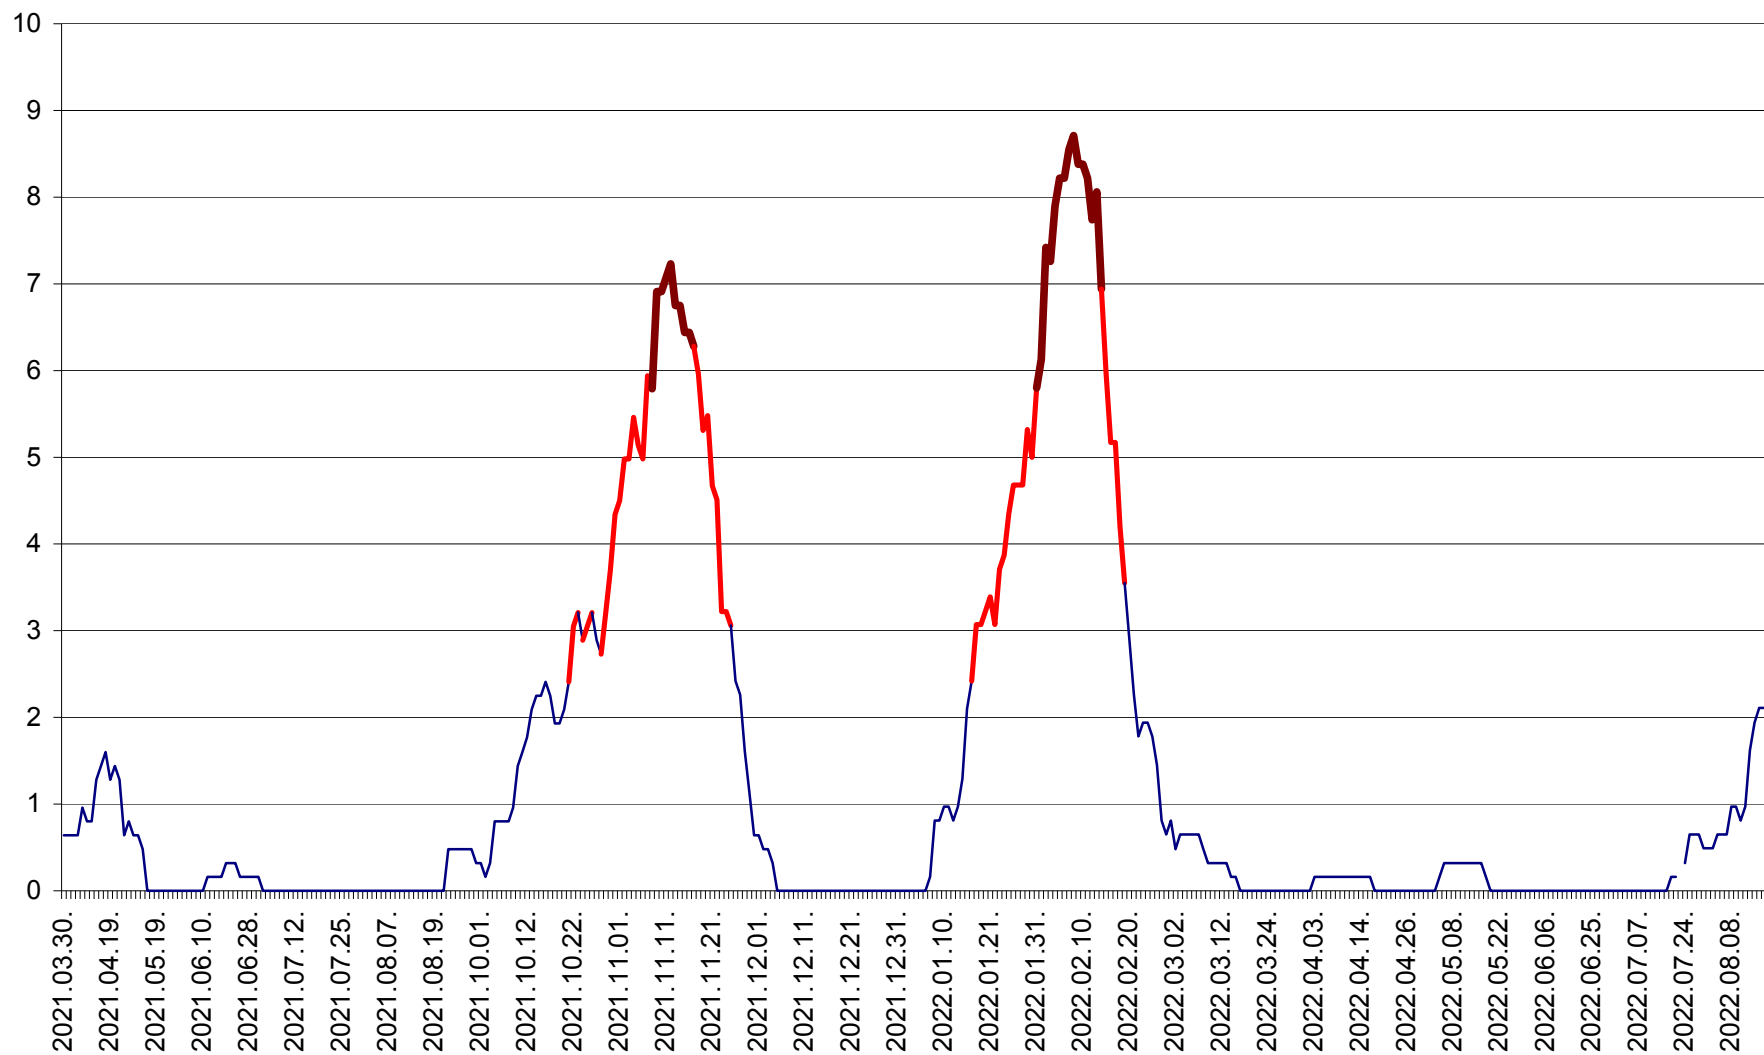

PLĂIEȘII DE JOS - Evoluția incidenței cumulate pe 14 zile la ‰ de locuitori
2021.04.01. - 2022.08.16.

PORUMBENI - Evolutia incidentei cumulate pe 14 zile la ‰ de locuitori
2021.04.01. - 2022.08.16.

PRAID - Evolutia incidentei cumulate pe 14 zile la ‰ de locuitori
2021.04.01. - 2022.08.16.

RACU - Evolutia incidentei cumulate pe 14 zile la ‰ de locuitori
2021.04.01. - 2022.08.16.

REMETEA - Evolutia incidentei cumulate pe 14 zile la ‰ de locuitori
2021.04.01. - 2022.08.16.

SĂCEL - Evolutia incidentei cumulate pe 14 zile la ‰ de locuitori
2021.04.01. - 2022.08.16.

SÂNCRĂIENI - Evolutia incidentei cumulate pe 14 zile la ‰ de locuitori
2021.04.01. - 2022.08.16.

SÂNDOMIC - Evolutia incidentei cumulate pe 14 zile la ‰ de locuitori
2021.04.01. - 2022.08.16.

SÂNMARTIN - Evolutia incidentei cumulate pe 14 zile la ‰ de locuitori
2021.04.01. - 2022.08.16.