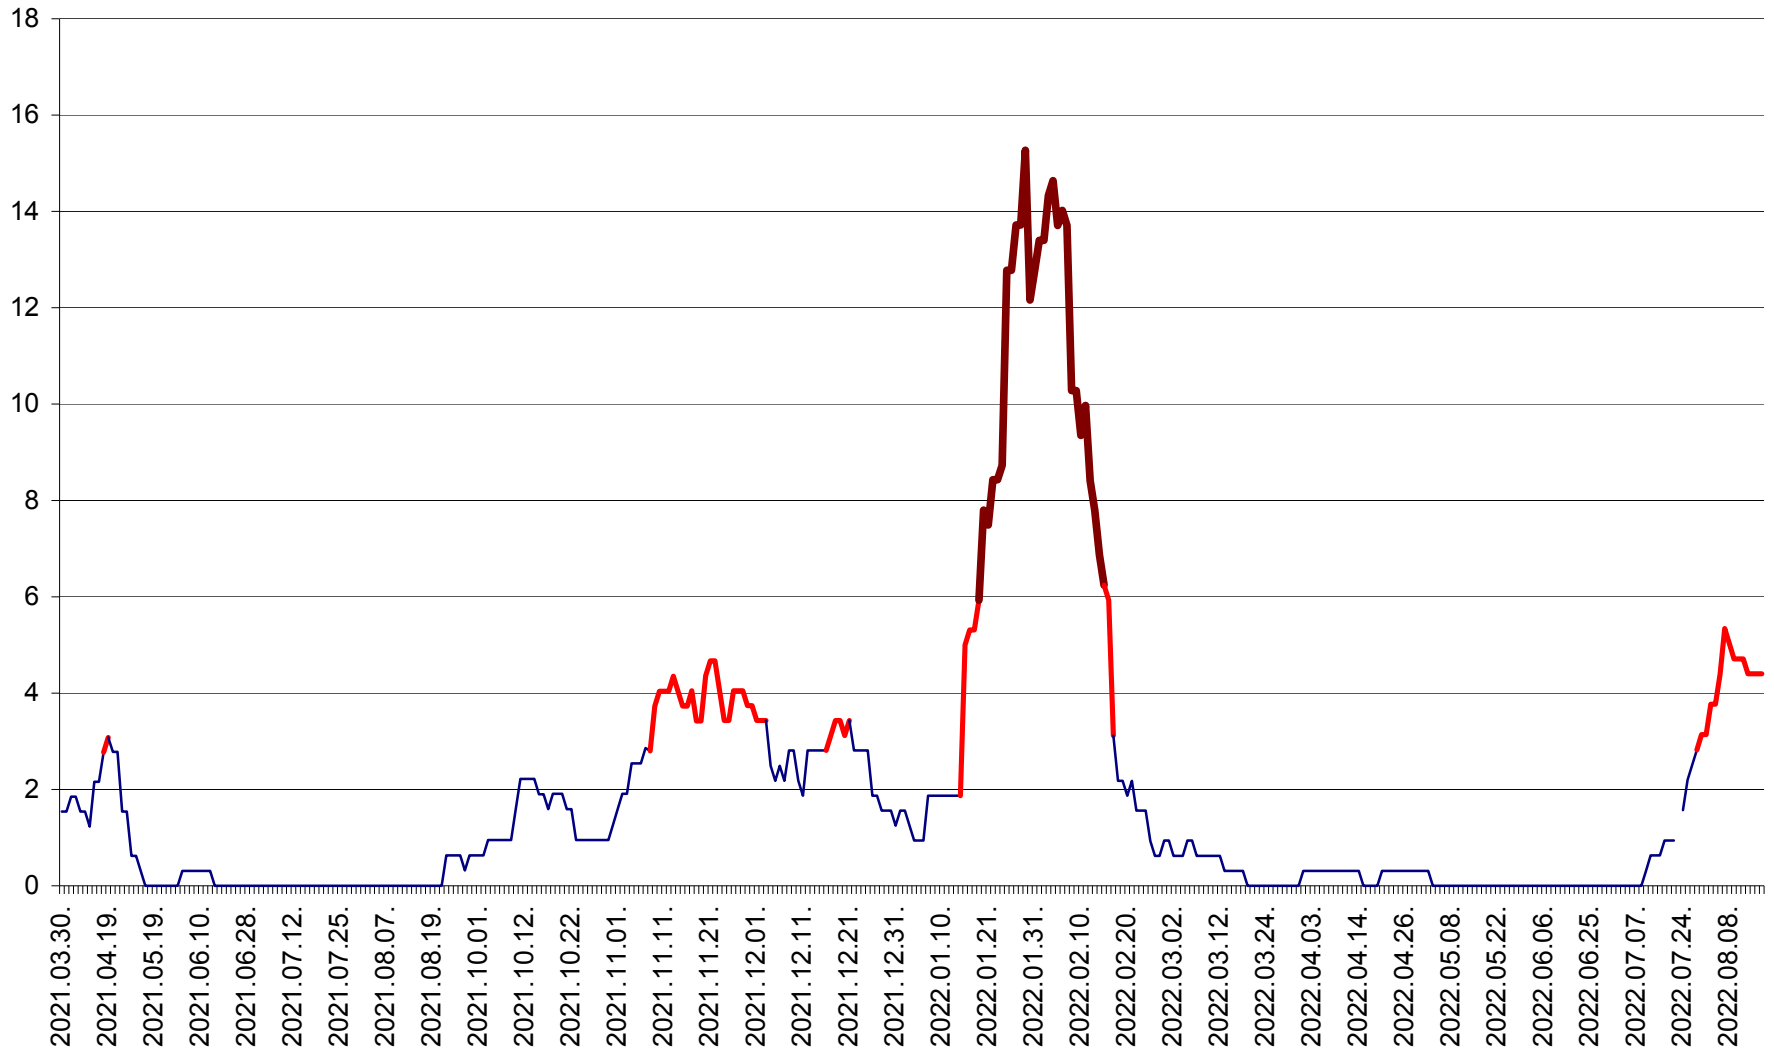

TUȘNAD - Evolutia incidentei cumulate pe 14 zile la ‰ de locuitori
2021.04.01. - 2022.08.16.

TULGHEȘ - Evolutia incidentei cumulate pe 14 zile la % de locuitori
2021.04.01. - 2022.08.16.