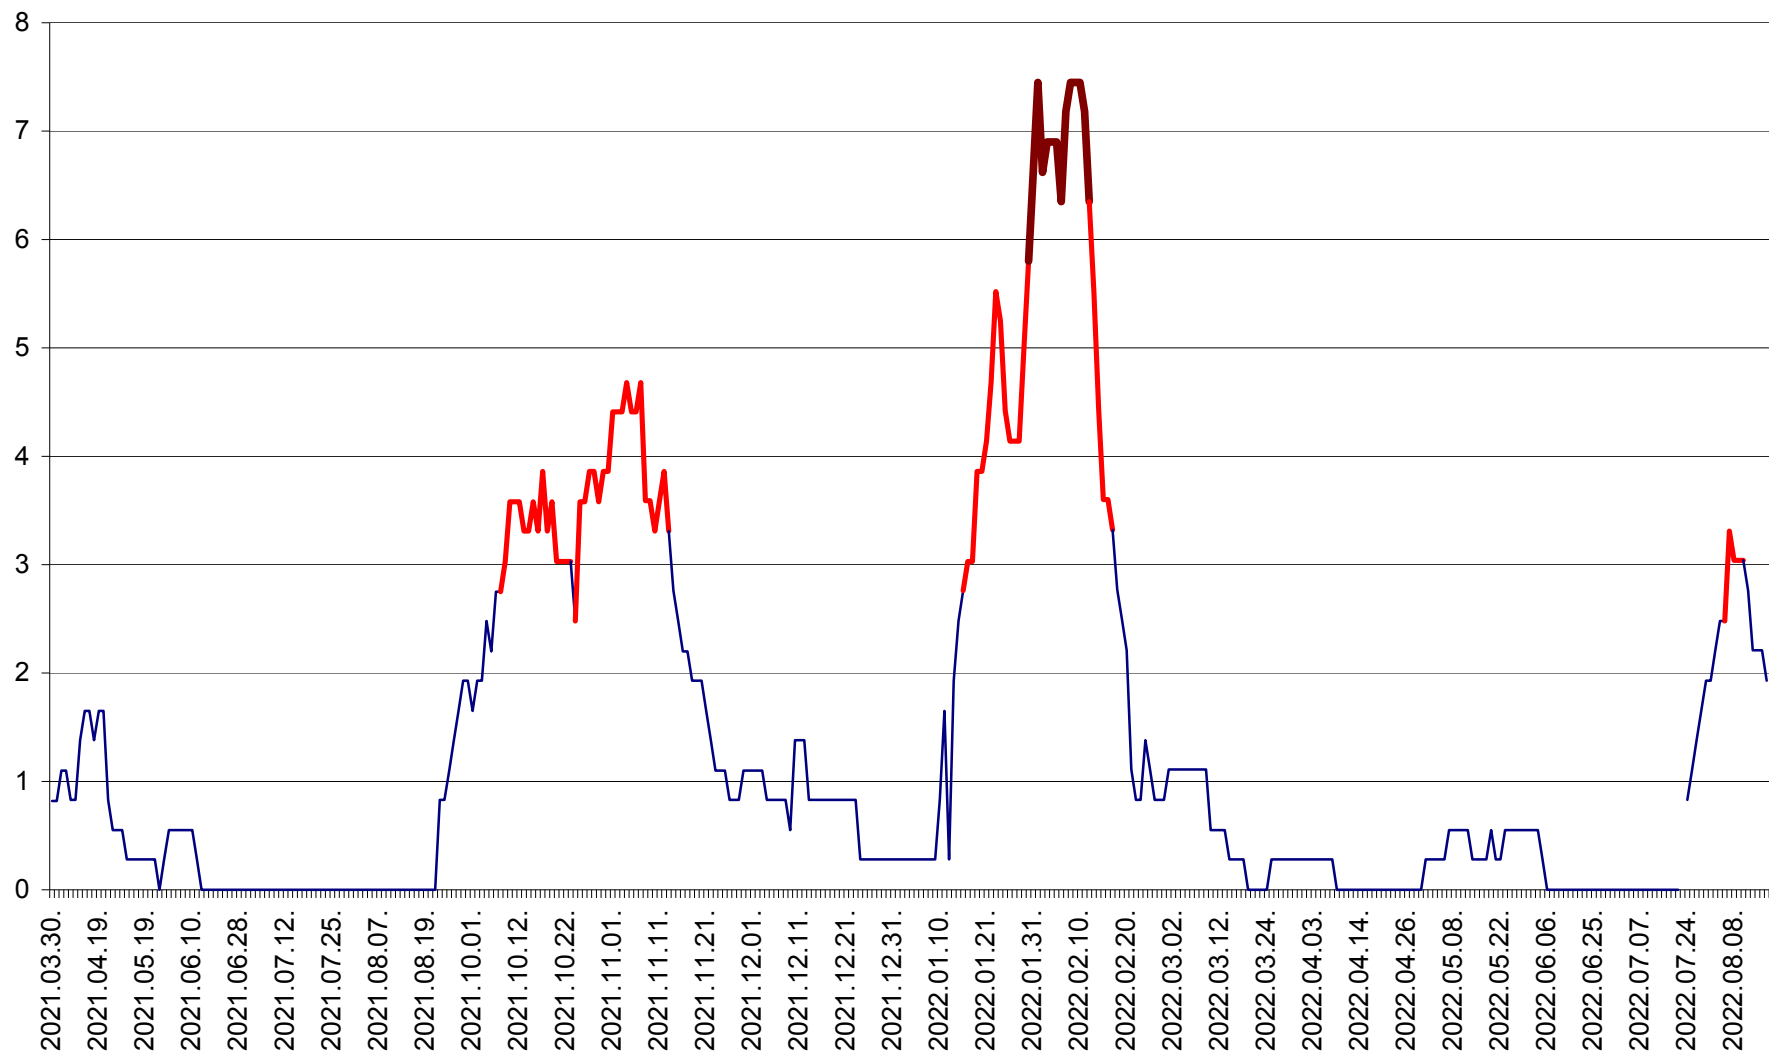

RACU - Evolutia incidentei cumulate pe 14 zile la ‰ de locuitori
2021.04.01. - 2022.08.16.

REMETEA - Evolutia incidentei cumulate pe 14 zile la ‰ de locuitori
2021.04.01. - 2022.08.16.

SĂCEL - Evolutia incidentei cumulate pe 14 zile la ‰ de locuitori
2021.04.01. - 2022.08.16.

SÂNCRĂIENI - Evolutia incidentei cumulate pe 14 zile la ‰ de locuitori
2021.04.01. - 2022.08.16.

SÂNDOMIC - Evolutia incidentei cumulate pe 14 zile la ‰ de locuitori
2021.04.01. - 2022.08.16.

SÂNMARTIN - Evolutia incidentei cumulate pe 14 zile la ‰ de locuitori
2021.04.01. - 2022.08.16.

SÂNSIMION - Evolutia incidentei cumulate pe 14 zile la ‰ de locuitori
2021.04.01. - 2022.08.16.

SÂNTIMBRU - Evolutia incidentei cumulate pe 14 zile la ‰ de locuitori
2021.04.01. - 2022.08.16.

SĂRMAȘ - Evolutia incidentei cumulate pe 14 zile la ‰ de locuitori
2021.04.01. - 2022.08.16.