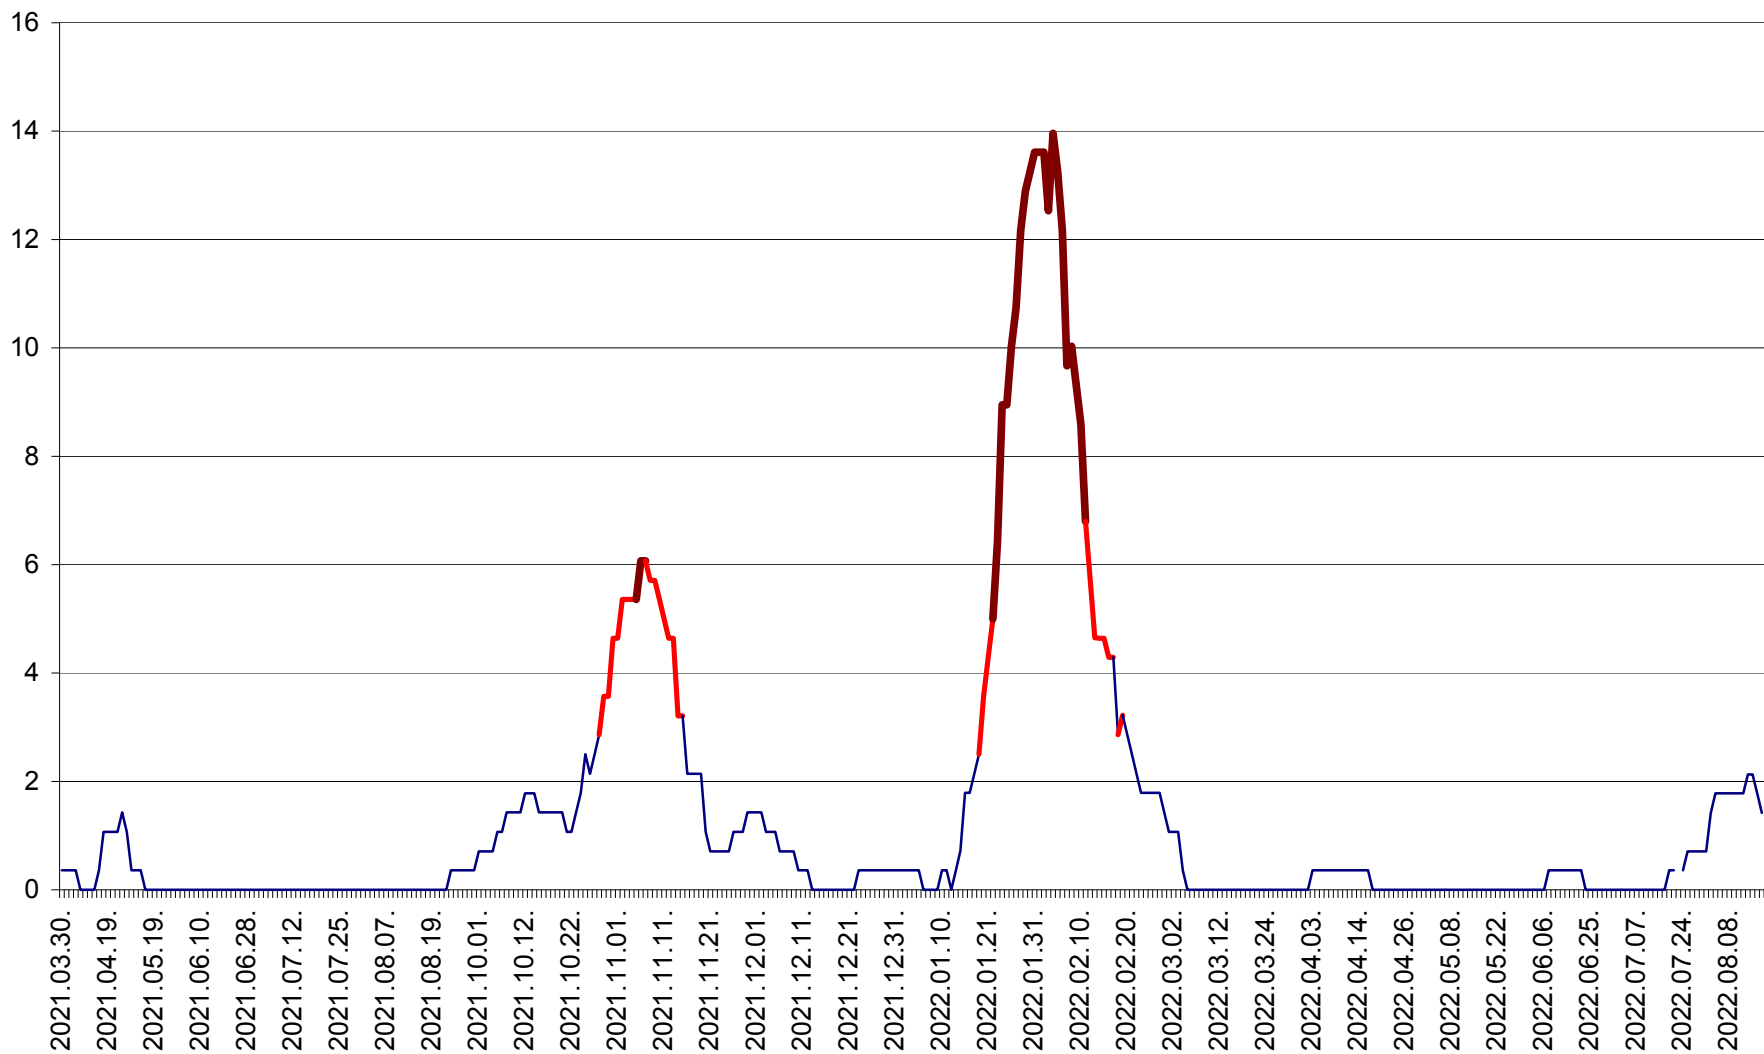

ȘIMONEȘTI - Evolutia incidentei cumulate pe 14 zile la ‰ de locuitori
2021.04.01. - 2022.08.16.