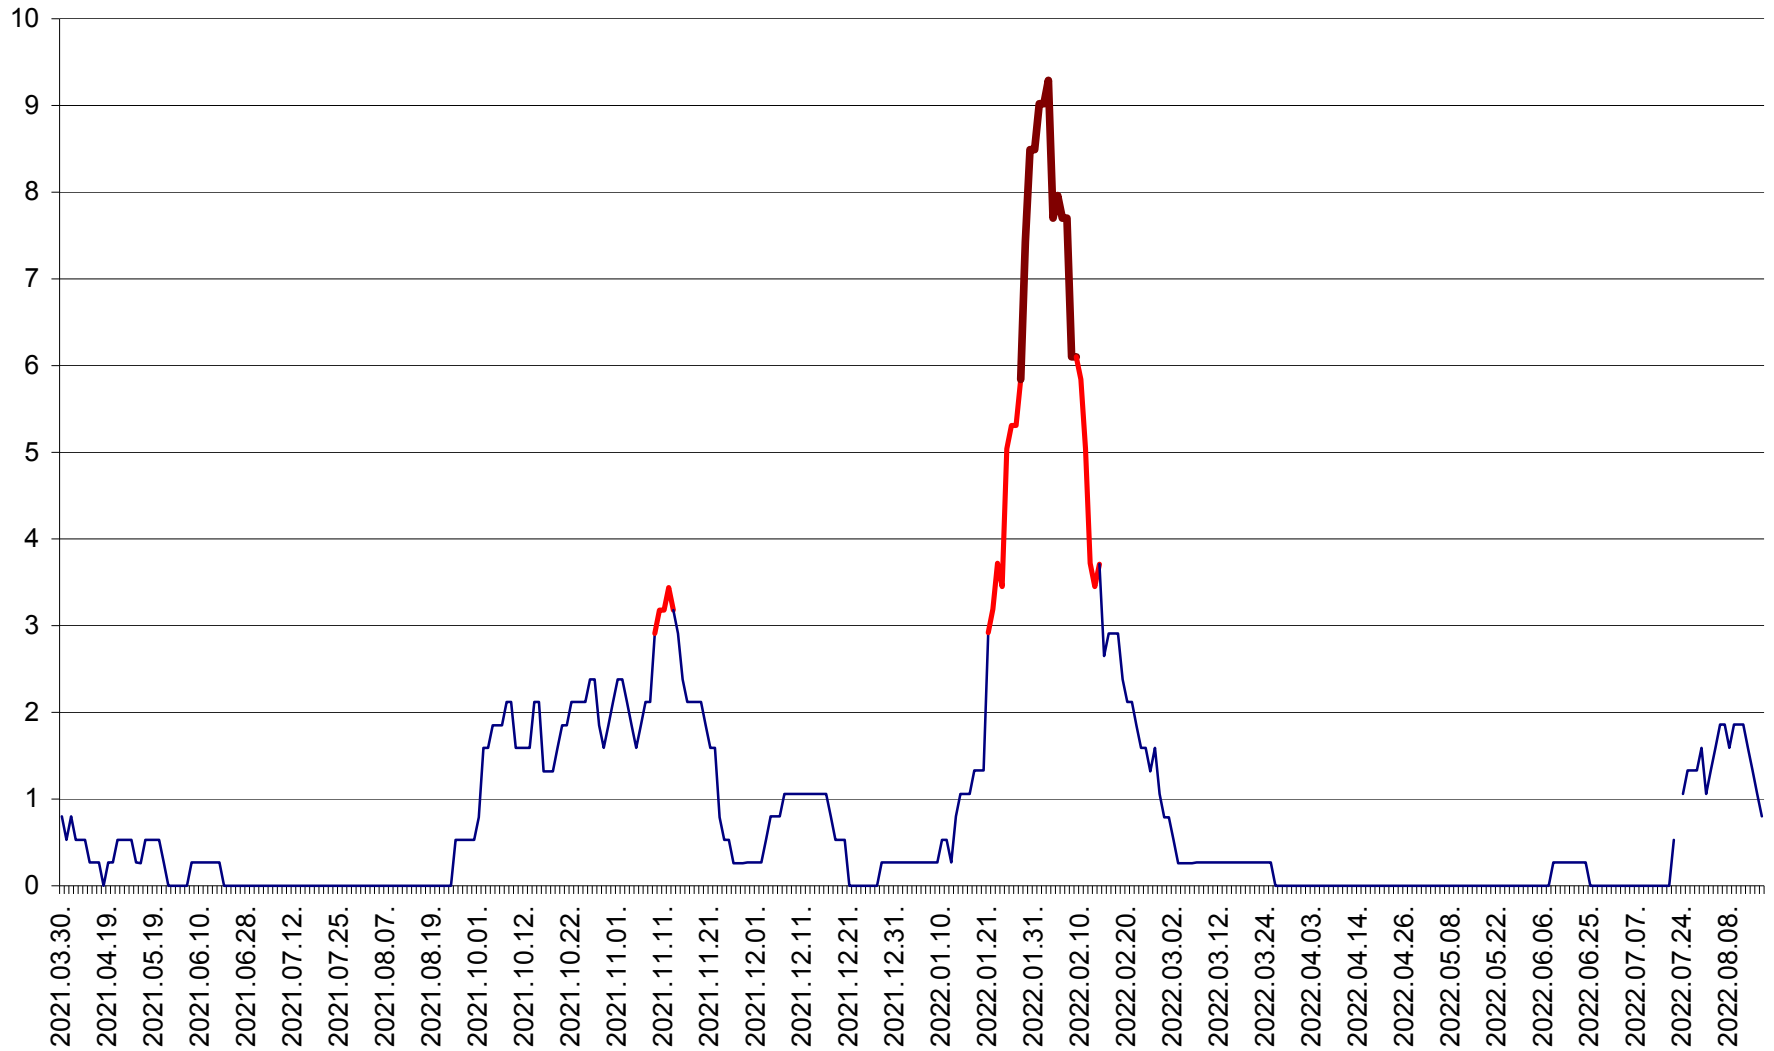

CORBU - Evolutia incidentei cumulate pe 14 zile la ‰ de locuitori
2021.04.01. - 2022.08.16.

CORUND - Evolutia incidentei cumulate pe 14 zile la ‰ de locuitori
2021.04.01. - 2022.08.16.

COZMENI - Evolutia incidentei cumulate pe 14 zile la ‰ de locuitori
2021.04.01. - 2022.08.16.

ORAȘ CRISTURU SECUIESC - Evolutia incidentei cumulate pe 14 zile la ‰ de locuitori
2021.04.01. - 2022.08.16.

DĂNEȘTI - Evolutia incidentei cumulate pe 14 zile la ‰ de locuitori
2021.04.01. - 2022.08.16.

DÂRJIU - Evolutia incidentei cumulate pe 14 zile la ‰ de locuitori
2021.04.01. - 2022.08.16.

DEALU - Evolutia incidentei cumulate pe 14 zile la ‰ de locuitori
2021.04.01. - 2022.08.16.

DITRĂU - Evolutia incidentei cumulate pe 14 zile la ‰ de locuitori
2021.04.01. - 2022.08.16.

FELICENI - Evolutia incidentei cumulate pe 14 zile la % de locuitori
2021.04.01. - 2022.08.16.

FRUMOASA - Evolutia incidentei cumulate pe 14 zile la ‰ de locuitori
2021.04.01. - 2022.08.16.

GĂLĂUȚAȘ - Evoluția incidenței cumulate pe 14 zile la ‰ de locuitori
2021.04.01. - 2022.08.16.