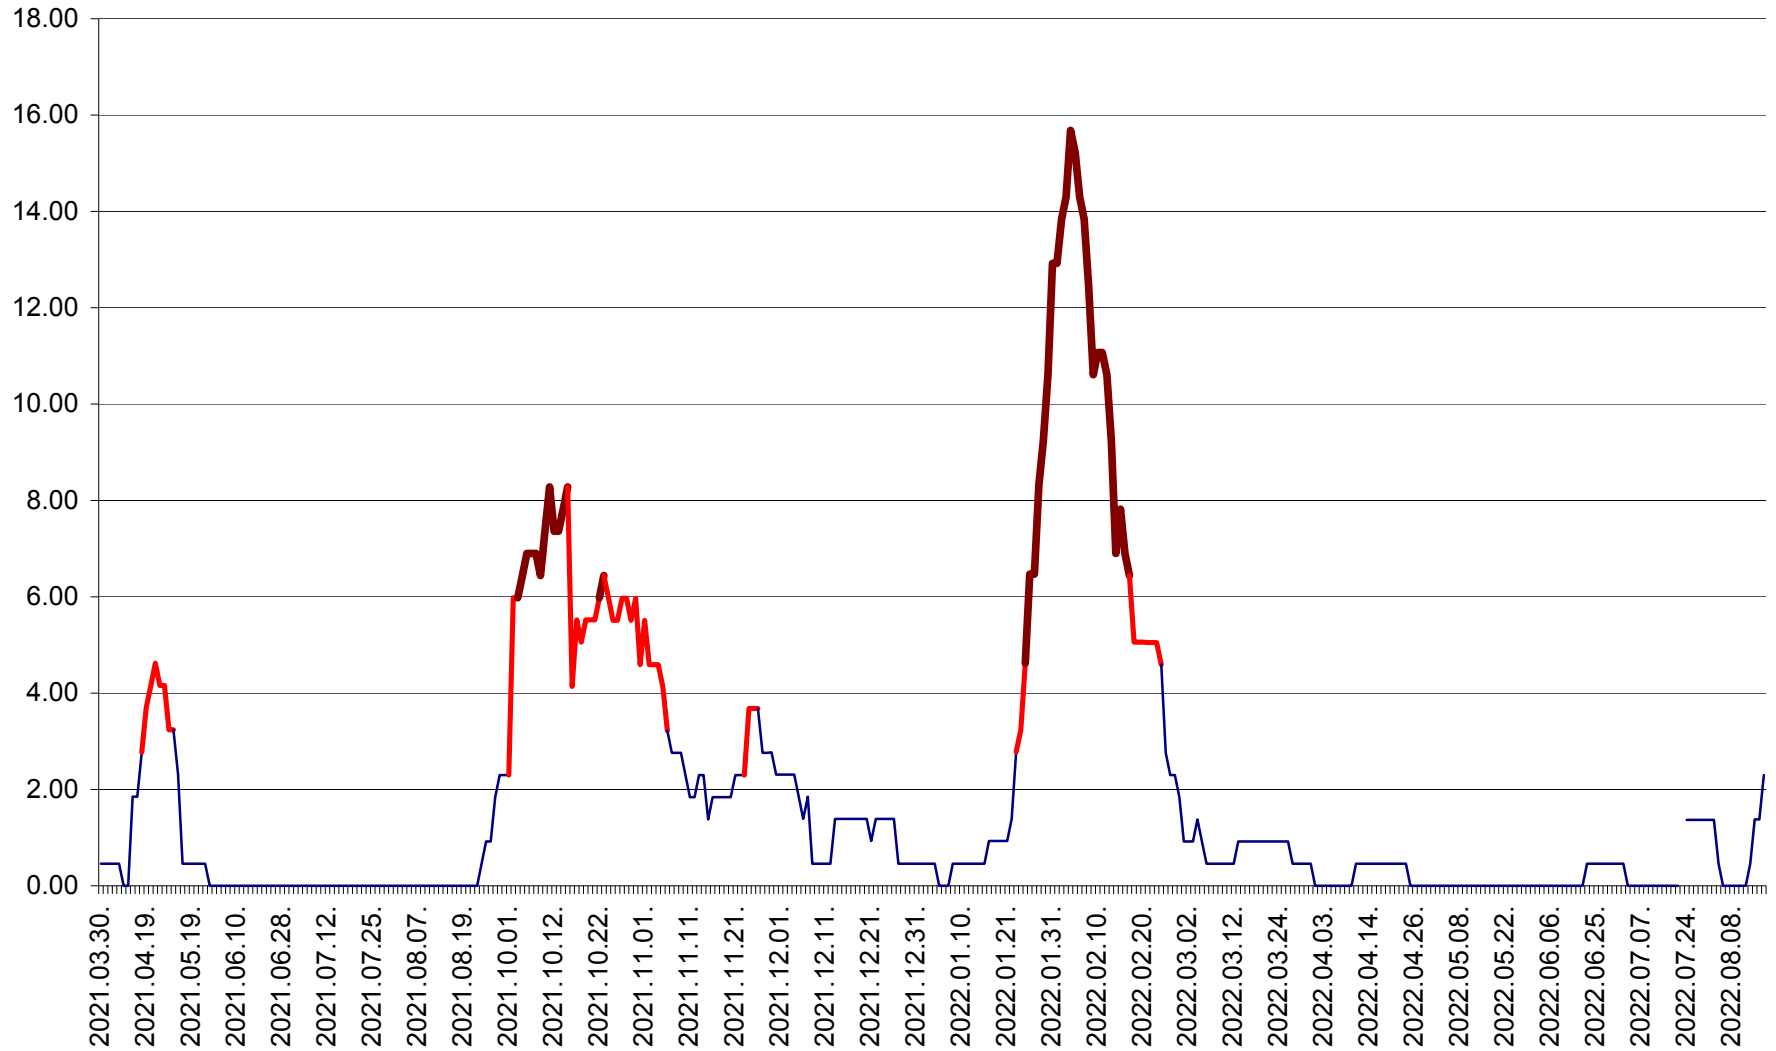

ATID - Evolutia incidentei cumulate pe 14 zile la % de locuitori
2021.04.01. - 2022.08.16.

AVRĂMEȘTI - Evolutia incidentei cumulate pe 14 zile la ‰ de locuitori
2021.04.01. - 2022.08.16.

ORAȘ BĂILE TUȘNAD - Evolutia incidentei cumulate pe 14 zile la ‰ de locuitori
2021.04.01. - 2022.08.16.

ORAȘ BĂLAN - Evoluția incidenței cumulate pe 14 zile la ‰ de locuitori
2021.04.01. - 2022.08.16.

BILBOR - Evolutia incidentei cumulate pe 14 zile la ‰ de locuitori
2021.04.01. - 2022.08.16.

ORAȘ BORSEC - Evolutia incidentei cumulate pe 14 zile la ‰ de locuitori
2021.04.01. - 2022.08.16.

BRĂDEȘTI - Evoluția incidentei cumulate pe 14 zile la ‰ de locuitori
2021.04.01. - 2022.08.16.

CĂPÂLNIȚA - Evoluția incidenței cumulate pe 14 zile la ‰ de locuitori
2021.04.01. - 2022.08.16.

CÂRȚA - Evolutia incidentei cumulate pe 14 zile la ‰ de locuitori
2021.04.01. - 2022.08.16.

CICEU - Evolutia incidentei cumulate pe 14 zile la ‰ de locuitori
2021.04.01. - 2022.08.16.

CIUCSÂNGEORGIU - Evolutia incidentei cumulate pe 14 zile la % de locuitori
2021.04.01. - 2022.08.16.

CIUMANI - Evolutia incidentei cumulate pe 14 zile la ‰ de locuitori
2021.04.01. - 2022.08.16.