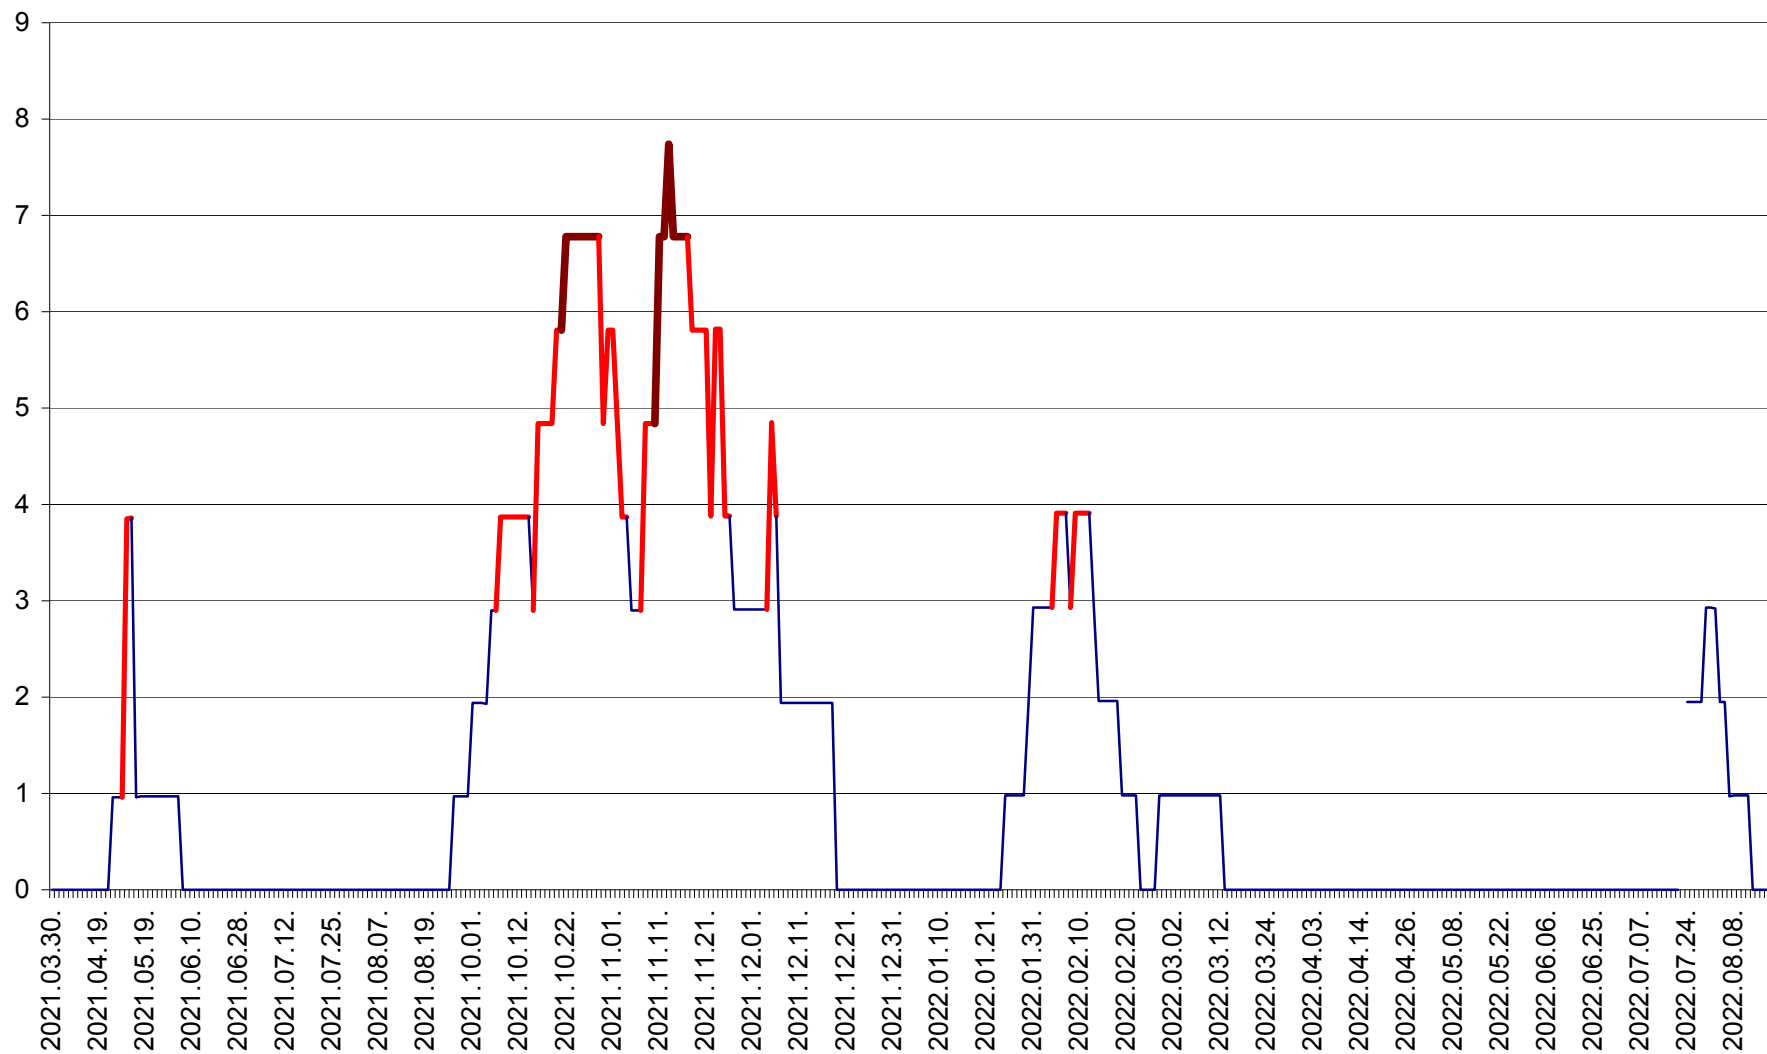

DEALU - Evolutia incidentei cumulate pe 14 zile la ‰ de locuitori
2021.04.01. - 2022.08.16.