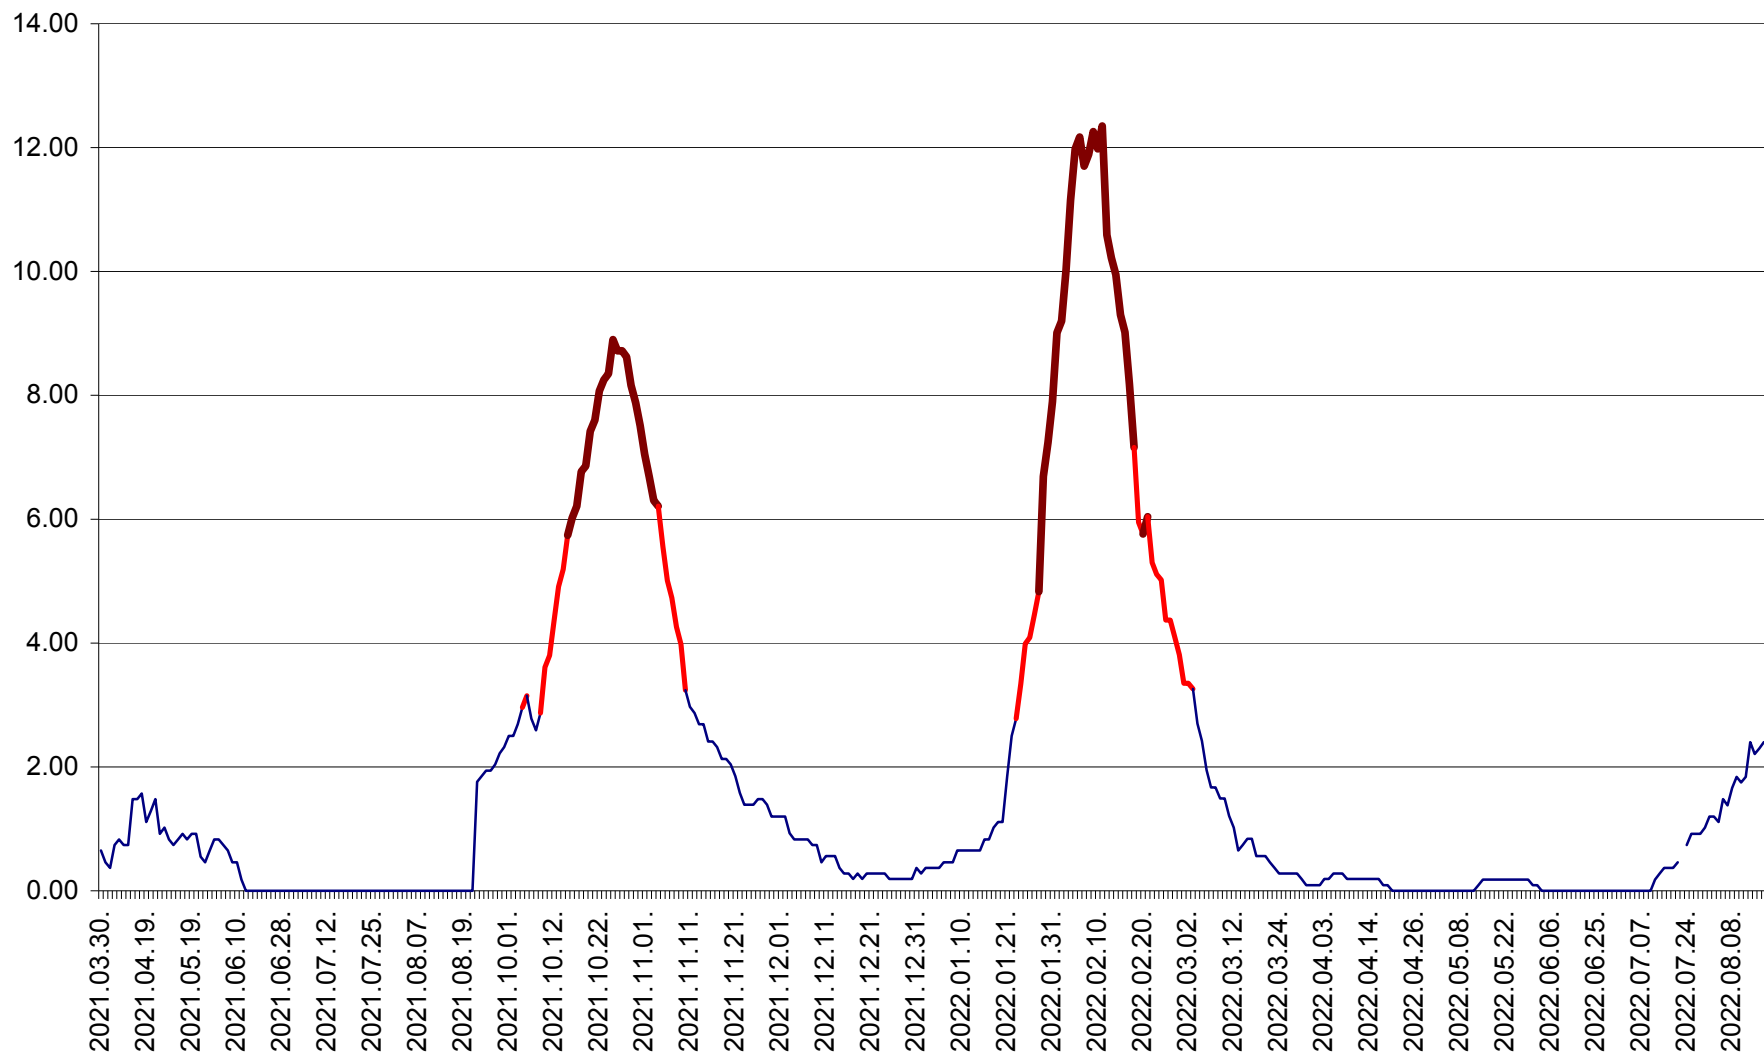

BRĂDEȘTI - Evoluția incidentei cumulate pe 14 zile la ‰ de locuitori
2021.04.01. - 2022.08.16.

CĂPÂLNIȚA - Evoluția incidenței cumulate pe 14 zile la ‰ de locuitori
2021.04.01. - 2022.08.16.

CÂRȚA - Evolutia incidentei cumulate pe 14 zile la ‰ de locuitori
2021.04.01. - 2022.08.16.

CICEU - Evolutia incidentei cumulate pe 14 zile la ‰ de locuitori
2021.04.01. - 2022.08.16.

CIUCSÂNGEORGIU - Evolutia incidentei cumulate pe 14 zile la % de locuitori
2021.04.01. - 2022.08.16.

CIUMANI - Evolutia incidentei cumulate pe 14 zile la ‰ de locuitori
2021.04.01. - 2022.08.16.

CORBU - Evolutia incidentei cumulate pe 14 zile la ‰ de locuitori
2021.04.01. - 2022.08.16.

CORUND - Evolutia incidentei cumulate pe 14 zile la ‰ de locuitori
2021.04.01. - 2022.08.16.

COZMENI - Evolutia incidentei cumulate pe 14 zile la ‰ de locuitori
2021.04.01. - 2022.08.16.

ORAȘ CRISTURU SECUIESC - Evolutia incidentei cumulate pe 14 zile la ‰ de locuitori
2021.04.01. - 2022.08.16.

DĂNEȘTI - Evolutia incidentei cumulate pe 14 zile la ‰ de locuitori
2021.04.01. - 2022.08.16.