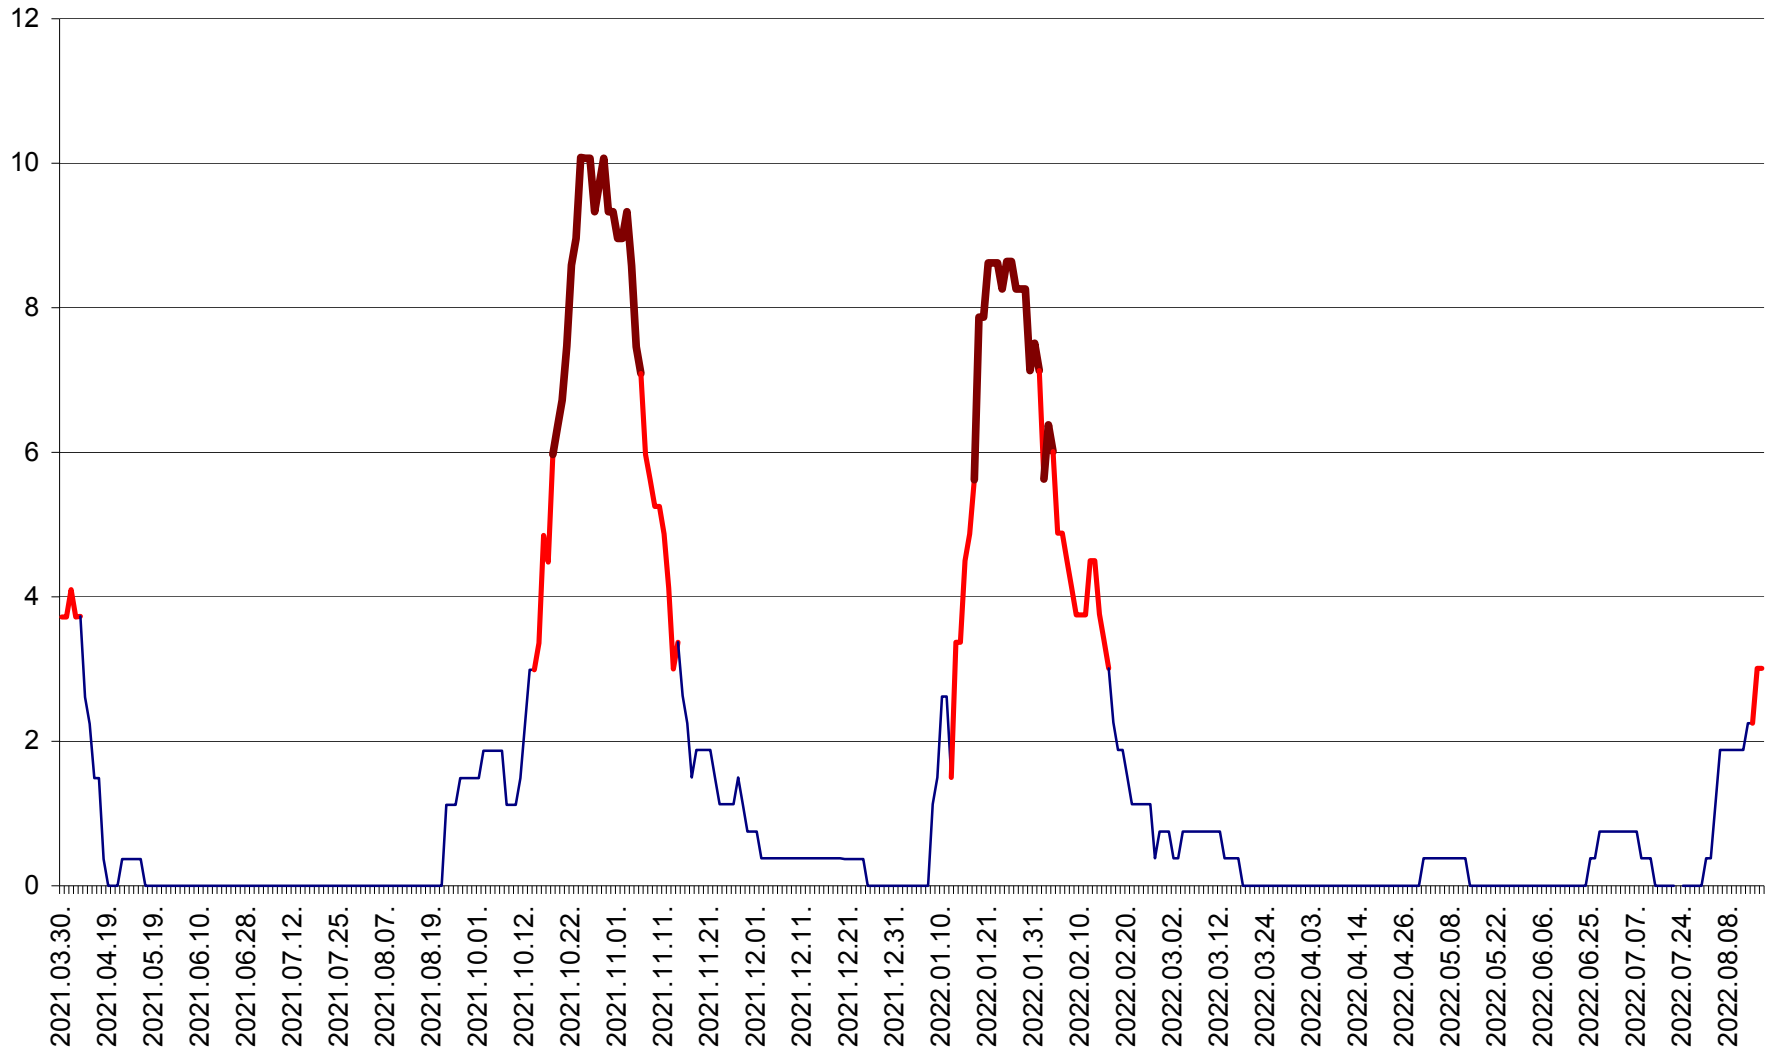

RACU - Evolutia incidentei cumulate pe 14 zile la ‰ de locuitori
2021.04.01. - 2022.08.16.

REMETEA - Evolutia incidentei cumulate pe 14 zile la ‰ de locuitori
2021.04.01. - 2022.08.16.

SĂCEL - Evolutia incidentei cumulate pe 14 zile la ‰ de locuitori
2021.04.01. - 2022.08.16.

SÂNCRĂIENI - Evolutia incidentei cumulate pe 14 zile la ‰ de locuitori
2021.04.01. - 2022.08.16.

SÂNDOMIC - Evolutia incidentei cumulate pe 14 zile la ‰ de locuitori
2021.04.01. - 2022.08.16.

SÂNMARTIN - Evolutia incidentei cumulate pe 14 zile la ‰ de locuitori
2021.04.01. - 2022.08.16.