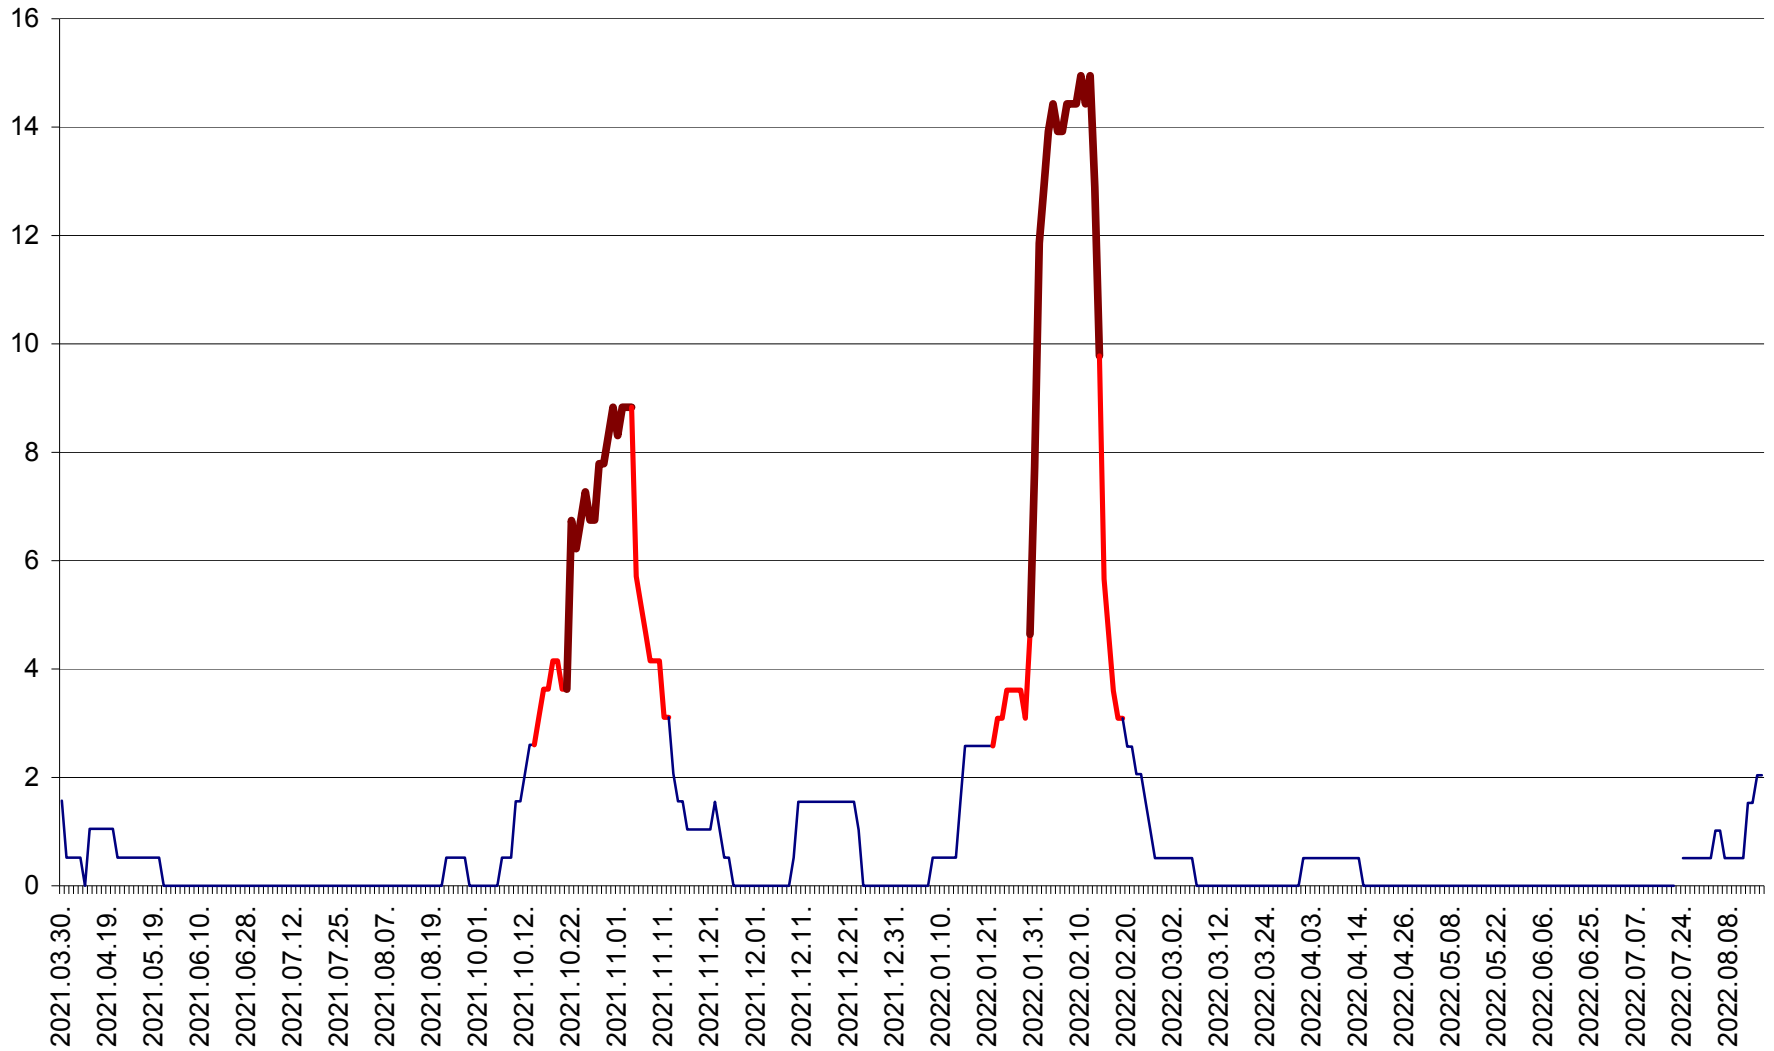

MIHĂILENI - Evolutia incidentei cumulate pe 14 zile la ‰ de locuitori
2021.04.01. - 2022.08.16.

MUGENI - Evolutia incidentei cumulate pe 14 zile la ‰ de locuitori
2021.04.01. - 2022.08.16.

OCLAND - Evolutia incidentei cumulate pe 14 zile la ‰ de locuitori
2021.04.01. - 2022.08.16.

MUNICIPIUL ODORHEIU SECUIESC - Evolutia incidentei cumulate pe 14 zile la % de locuitori
2021.04.01. - 2022.08.16.

PĂULENI-CIUC - Evolutia incidentei cumulate pe 14 zile la % de locuitori
2021.04.01. - 2022.08.16.

PLĂIEȘII DE JOS - Evoluția incidenței cumulate pe 14 zile la ‰ de locuitori
2021.04.01. - 2022.08.16.

PORUMBENI - Evolutia incidentei cumulate pe 14 zile la ‰ de locuitori
2021.04.01. - 2022.08.16.

PRAID - Evolutia incidentei cumulate pe 14 zile la ‰ de locuitori
2021.04.01. - 2022.08.16.