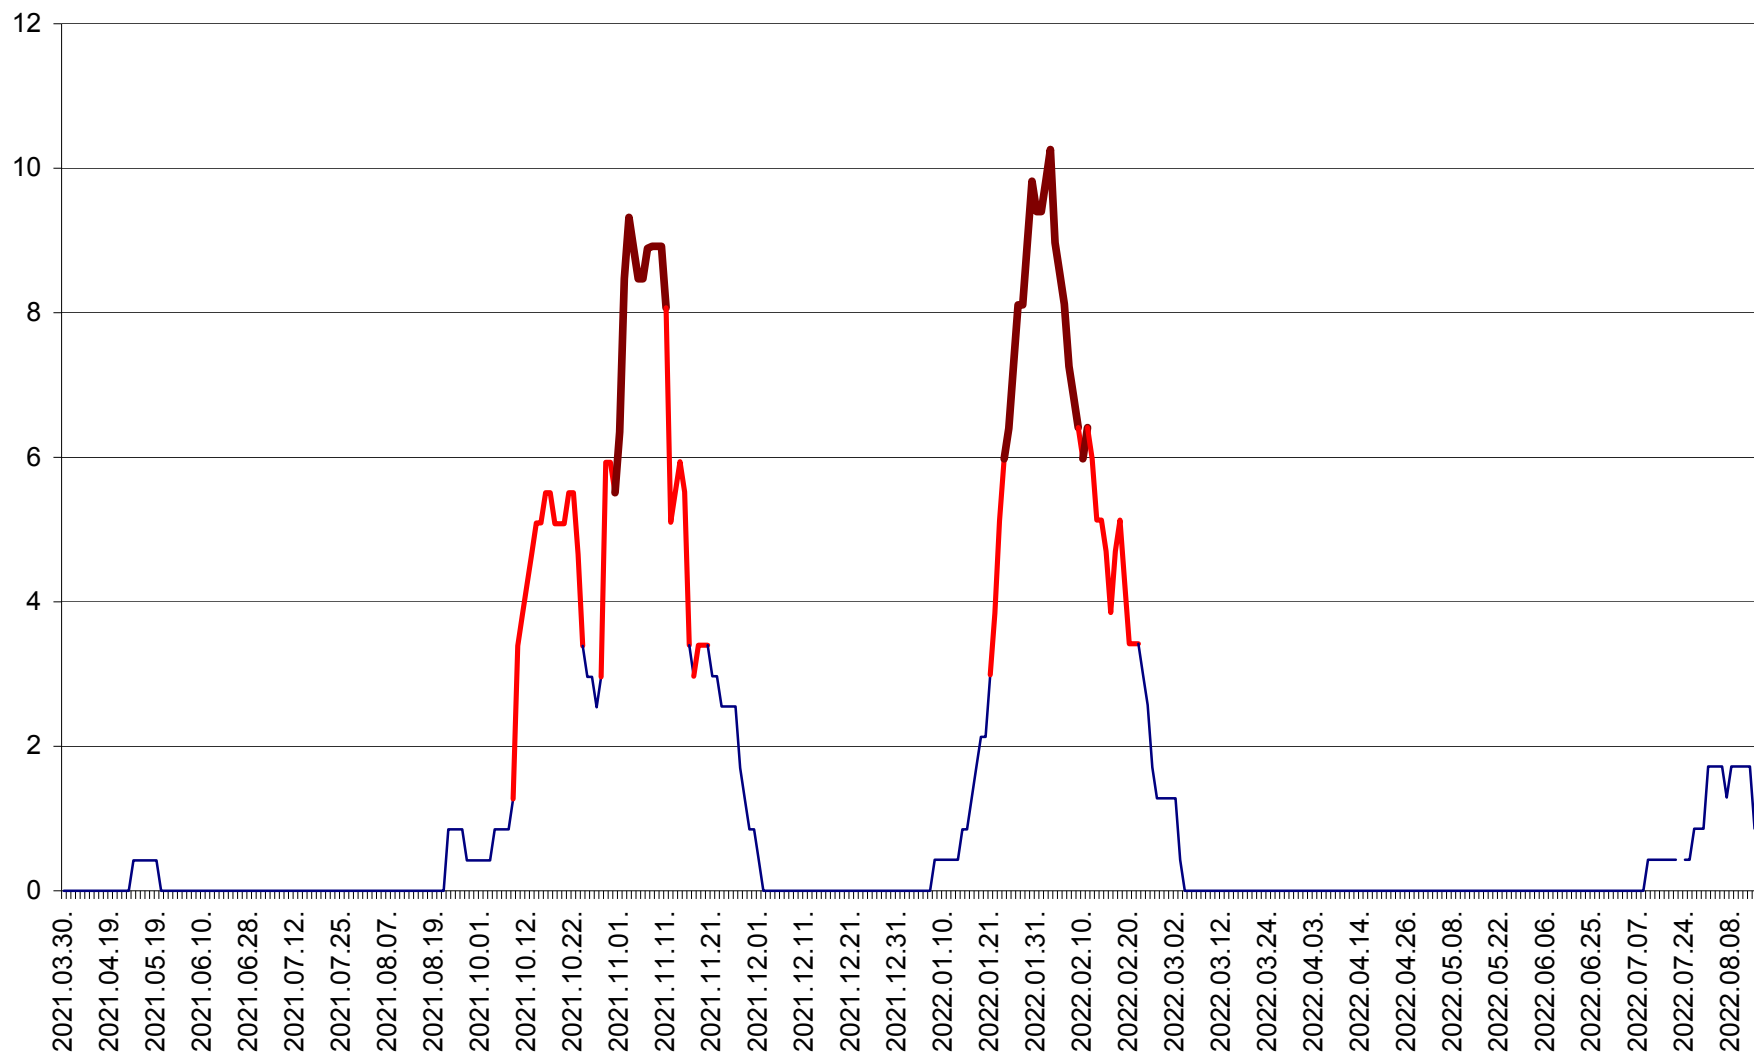

PLĂIEȘII DE JOS - Evoluția incidenței cumulate pe 14 zile la ‰ de locuitori
2021.04.01. - 2022.08.16.

PORUMBENI - Evolutia incidentei cumulate pe 14 zile la ‰ de locuitori
2021.04.01. - 2022.08.16.

PRAID - Evolutia incidentei cumulate pe 14 zile la ‰ de locuitori
2021.04.01. - 2022.08.16.

RACU - Evolutia incidentei cumulate pe 14 zile la ‰ de locuitori
2021.04.01. - 2022.08.16.

REMETEA - Evolutia incidentei cumulate pe 14 zile la ‰ de locuitori
2021.04.01. - 2022.08.16.

SĂCEL - Evolutia incidentei cumulate pe 14 zile la ‰ de locuitori
2021.04.01. - 2022.08.16.

SÂNCRĂIENI - Evolutia incidentei cumulate pe 14 zile la ‰ de locuitori
2021.04.01. - 2022.08.16.

SÂNDOMIC - Evolutia incidentei cumulate pe 14 zile la ‰ de locuitori
2021.04.01. - 2022.08.16.

SÂNMARTIN - Evolutia incidentei cumulate pe 14 zile la ‰ de locuitori
2021.04.01. - 2022.08.16.