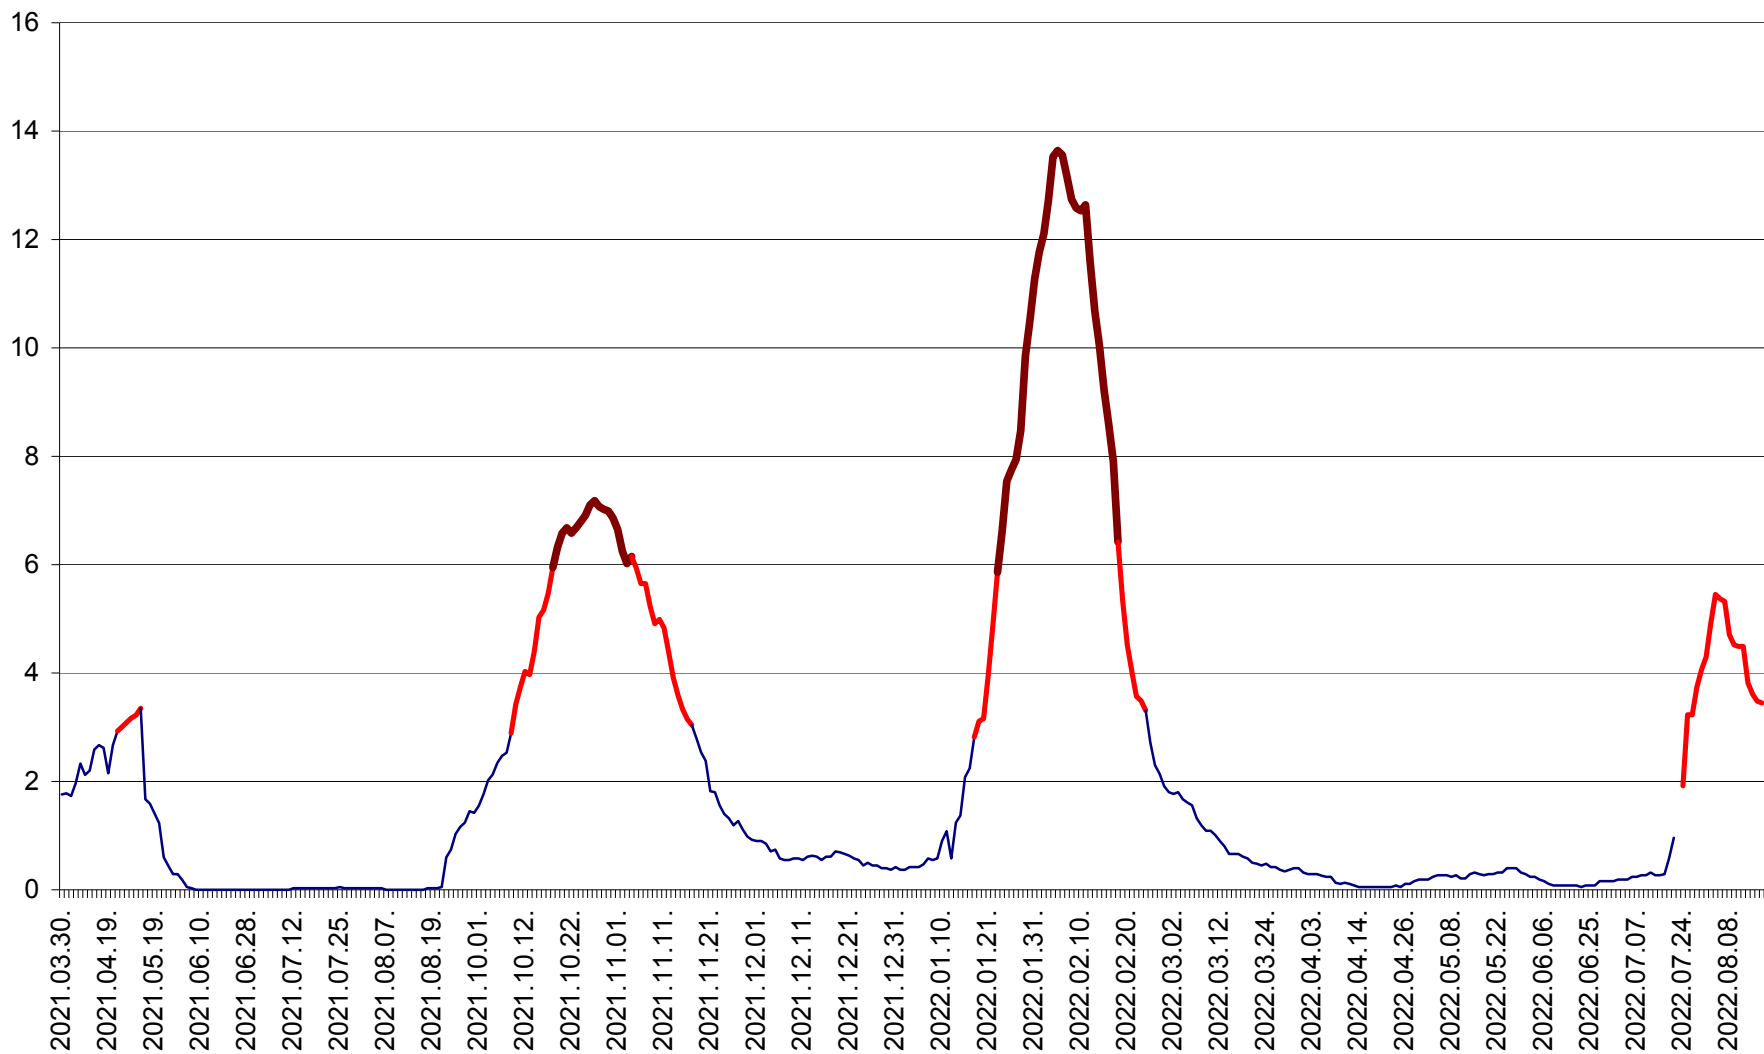

PĂULENI-CIUC - Evolutia incidentei cumulate pe 14 zile la % de locuitori
2021.04.01. - 2022.08.16.