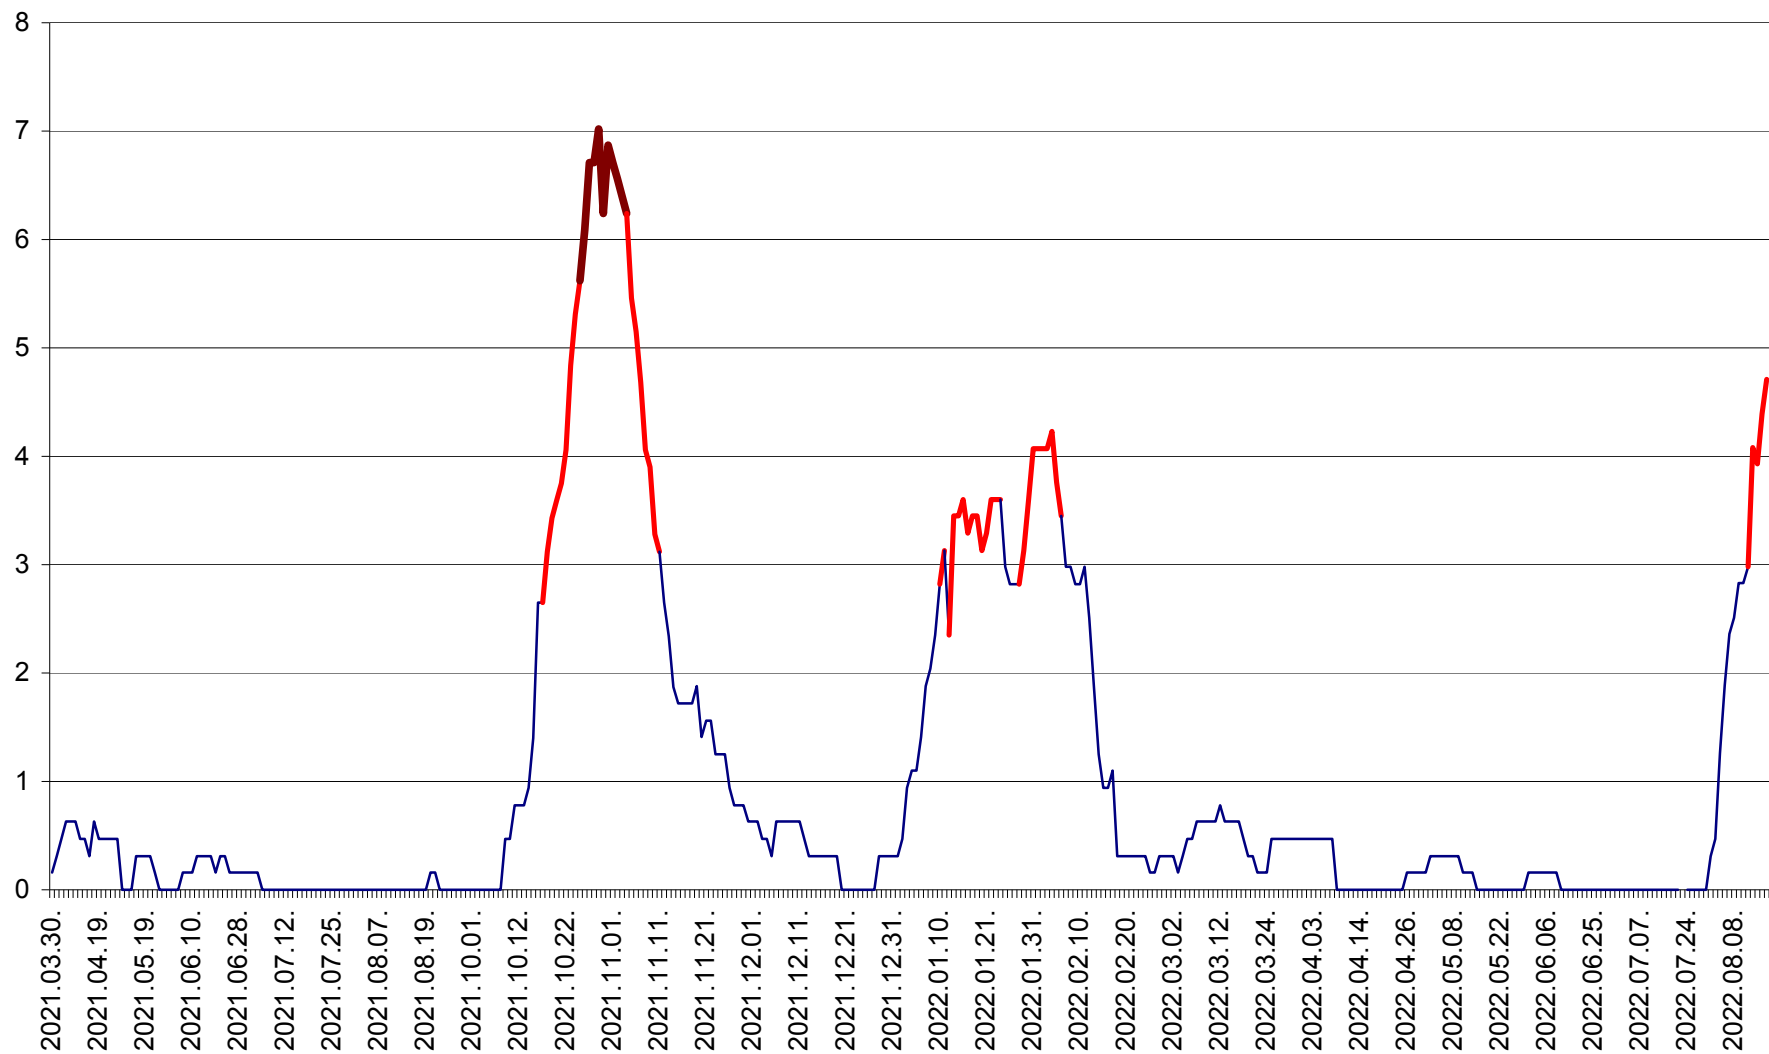

PLĂIEȘII DE JOS - Evoluția incidenței cumulate pe 14 zile la ‰ de locuitori
2021.04.01. - 2022.08.16.

PORUMBENI - Evolutia incidentei cumulate pe 14 zile la ‰ de locuitori
2021.04.01. - 2022.08.16.

PRAID - Evolutia incidentei cumulate pe 14 zile la ‰ de locuitori
2021.04.01. - 2022.08.16.

RACU - Evolutia incidentei cumulate pe 14 zile la ‰ de locuitori
2021.04.01. - 2022.08.16.

REMETEA - Evolutia incidentei cumulate pe 14 zile la ‰ de locuitori
2021.04.01. - 2022.08.16.

SĂCEL - Evolutia incidentei cumulate pe 14 zile la ‰ de locuitori
2021.04.01. - 2022.08.16.