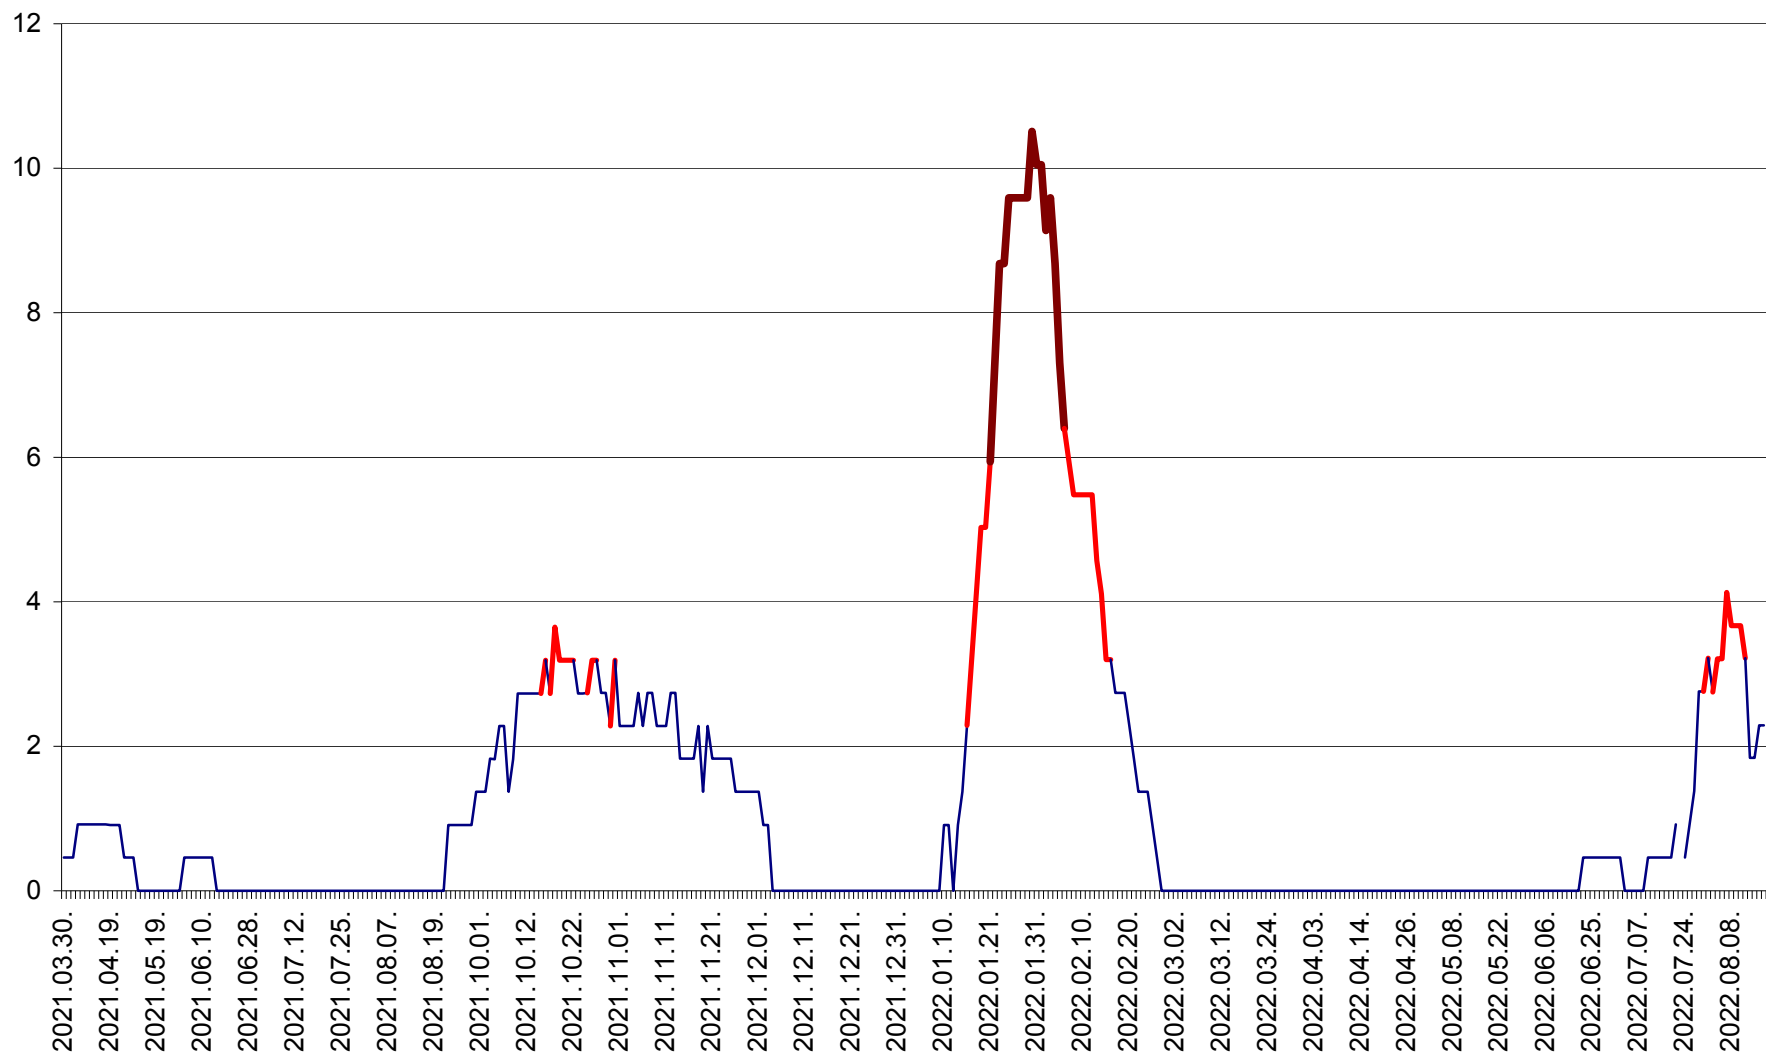

BRĂDEȘTI - Evoluția incidentei cumulate pe 14 zile la ‰ de locuitori
2021.04.01. - 2022.08.16.

CĂPÂLNIȚA - Evoluția incidenței cumulate pe 14 zile la ‰ de locuitori
2021.04.01. - 2022.08.16.

CÂRȚA - Evolutia incidentei cumulate pe 14 zile la ‰ de locuitori
2021.04.01. - 2022.08.16.

CICEU - Evolutia incidentei cumulate pe 14 zile la ‰ de locuitori
2021.04.01. - 2022.08.16.

CIUCSÂNGEORGIU - Evolutia incidentei cumulate pe 14 zile la % de locuitori
2021.04.01. - 2022.08.16.

CIUMANI - Evolutia incidentei cumulate pe 14 zile la ‰ de locuitori
2021.04.01. - 2022.08.16.

CORBU - Evolutia incidentei cumulate pe 14 zile la ‰ de locuitori
2021.04.01. - 2022.08.16.

CORUND - Evolutia incidentei cumulate pe 14 zile la ‰ de locuitori
2021.04.01. - 2022.08.16.

COZMENI - Evolutia incidentei cumulate pe 14 zile la ‰ de locuitori
2021.04.01. - 2022.08.16.

ORAȘ CRISTURU SECUIESC - Evolutia incidentei cumulate pe 14 zile la ‰ de locuitori
2021.04.01. - 2022.08.16.

DĂNEȘTI - Evolutia incidentei cumulate pe 14 zile la ‰ de locuitori
2021.04.01. - 2022.08.16.