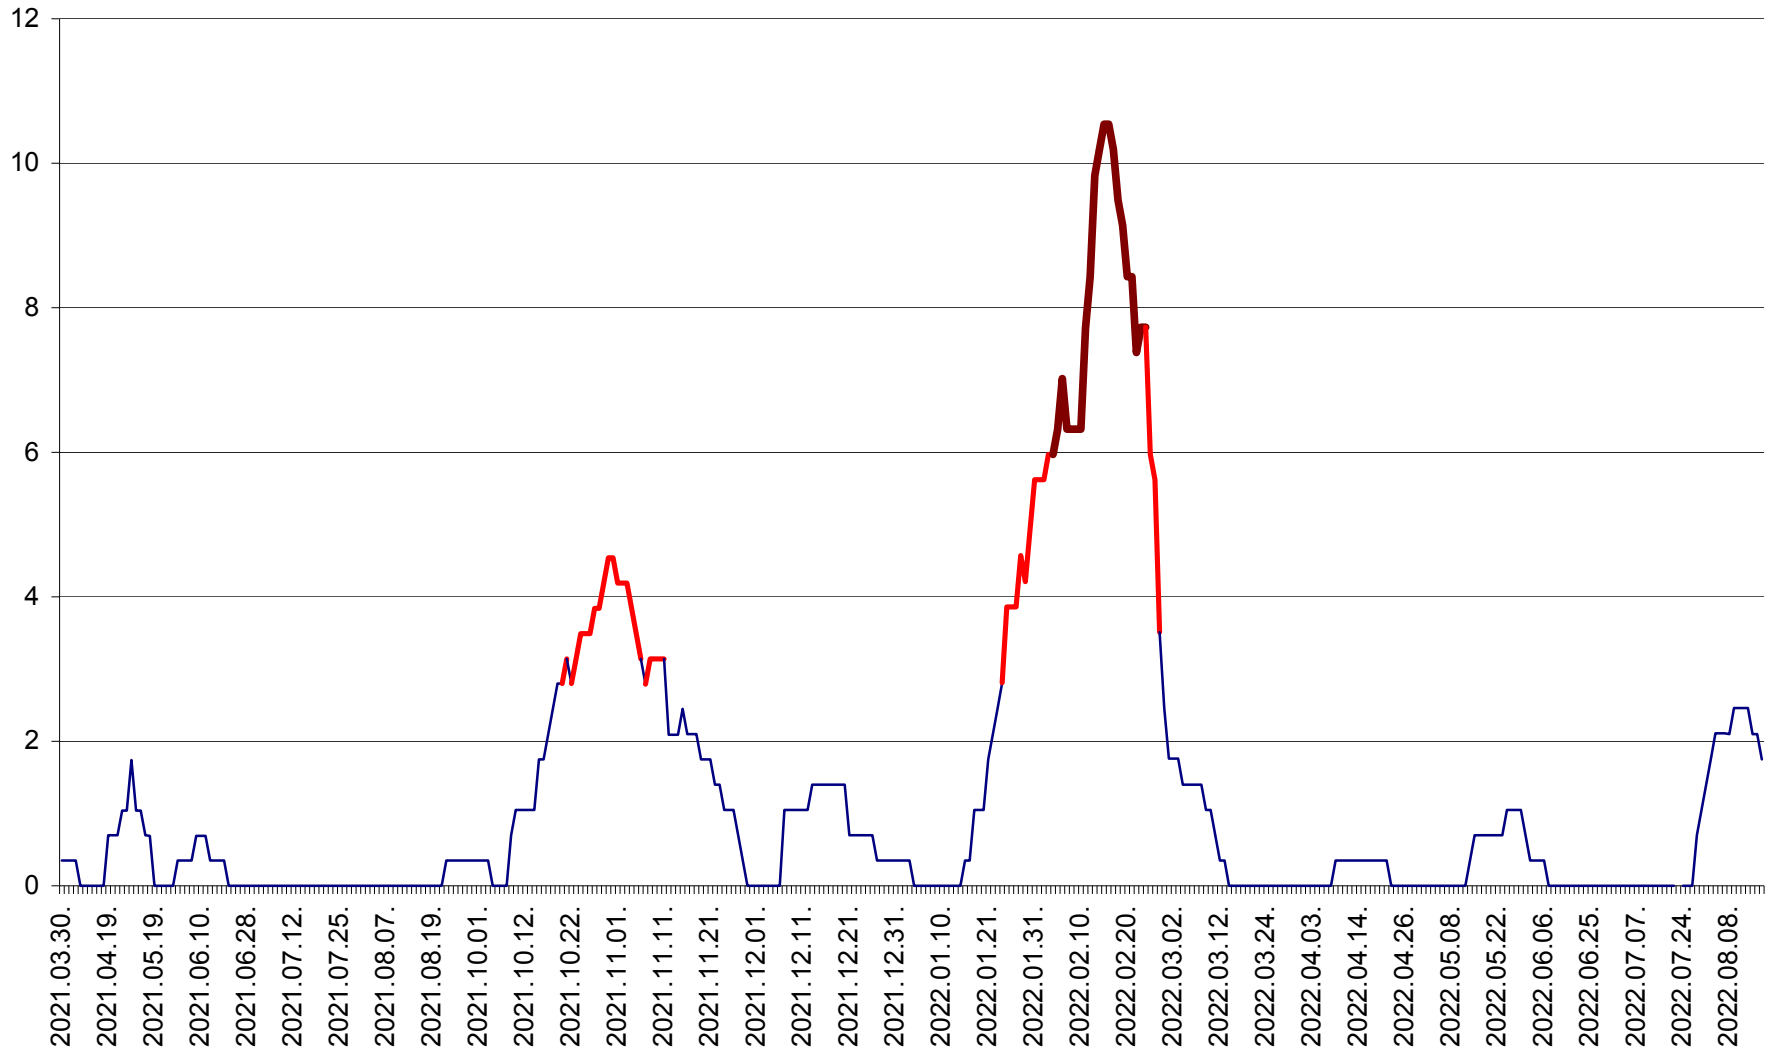

SICULENI - Evolutia incidentei cumulate pe 14 zile la ‰ de locuitori
2021.04.01. - 2022.08.16.