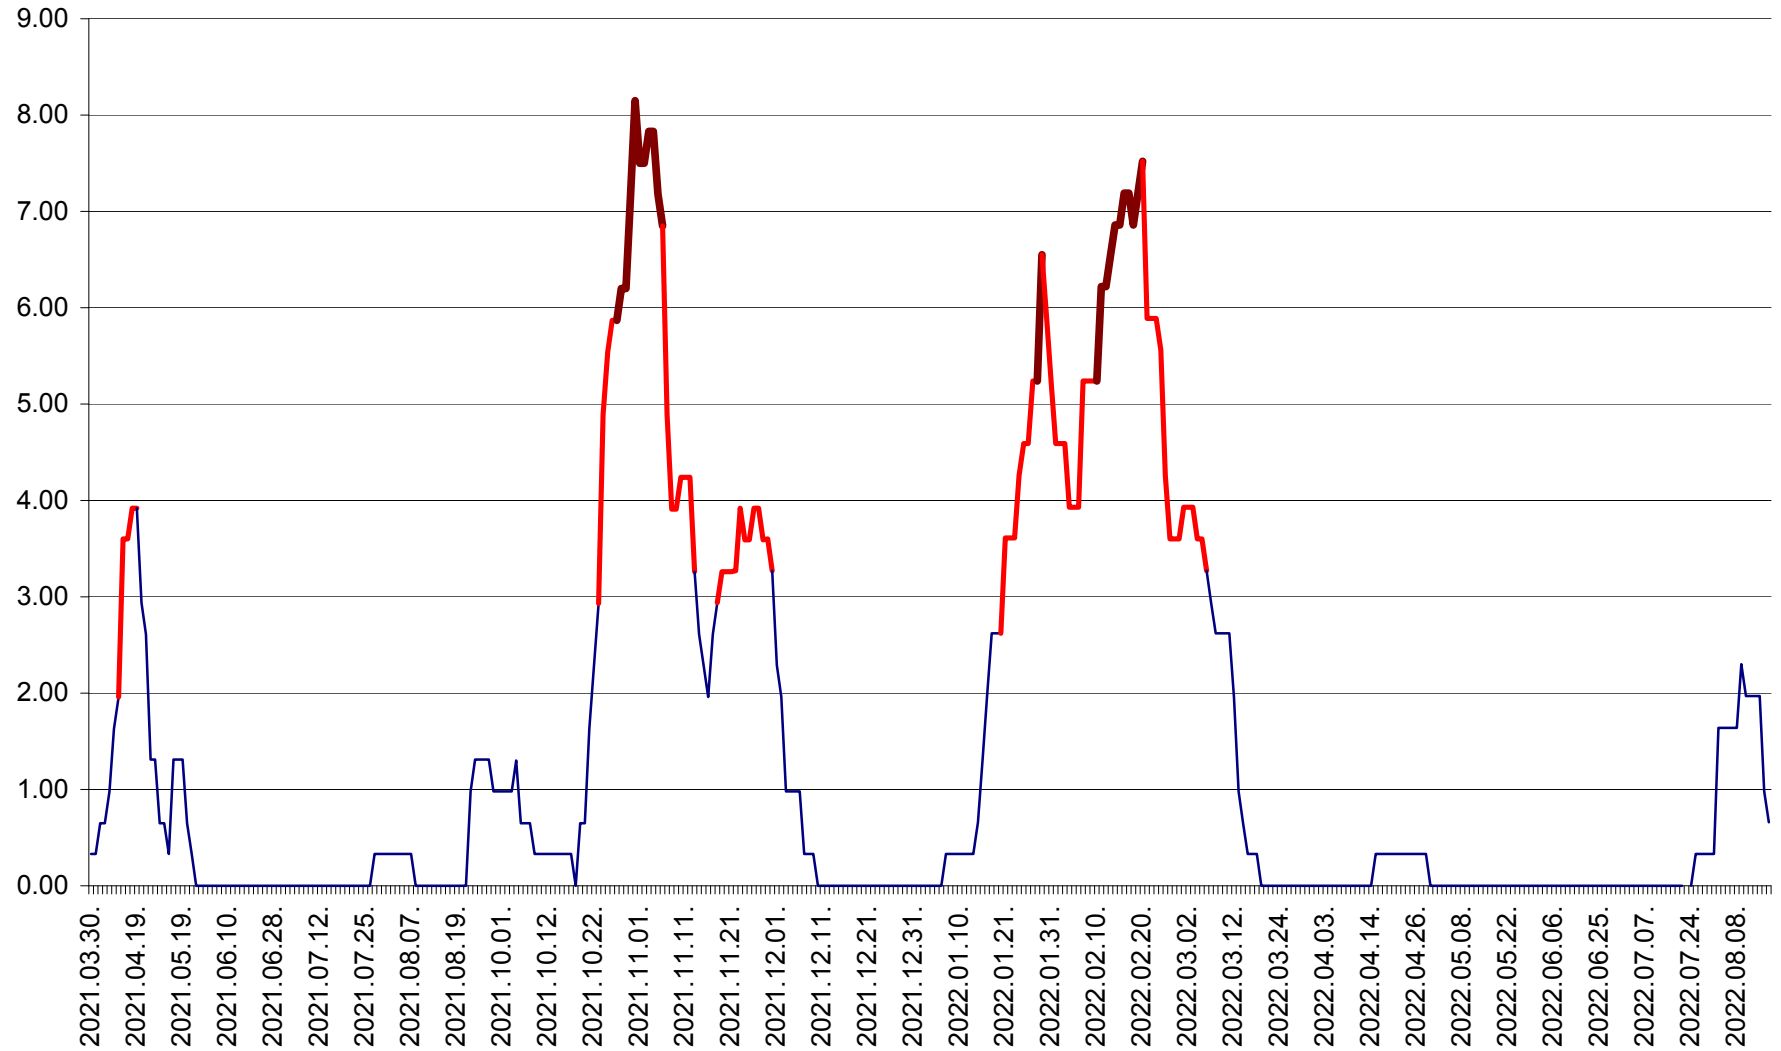

ATID - Evolutia incidentei cumulate pe 14 zile la % de locuitori
2021.04.01. - 2022.08.16.

AVRĂMEȘTI - Evolutia incidentei cumulate pe 14 zile la ‰ de locuitori
2021.04.01. - 2022.08.16.

ORAȘ BĂILE TUȘNAD - Evolutia incidentei cumulate pe 14 zile la ‰ de locuitori
2021.04.01. - 2022.08.16.

ORAȘ BĂLAN - Evoluția incidenței cumulate pe 14 zile la ‰ de locuitori
2021.04.01. - 2022.08.16.

BILBOR - Evolutia incidentei cumulate pe 14 zile la ‰ de locuitori
2021.04.01. - 2022.08.16.

ORAȘ BORSEC - Evolutia incidentei cumulate pe 14 zile la ‰ de locuitori
2021.04.01. - 2022.08.16.

BRĂDEȘTI - Evoluția incidentei cumulate pe 14 zile la ‰ de locuitori
2021.04.01. - 2022.08.16.

CĂPÂLNIȚA - Evoluția incidenței cumulate pe 14 zile la ‰ de locuitori
2021.04.01. - 2022.08.16.

CÂRȚA - Evolutia incidentei cumulate pe 14 zile la ‰ de locuitori
2021.04.01. - 2022.08.16.