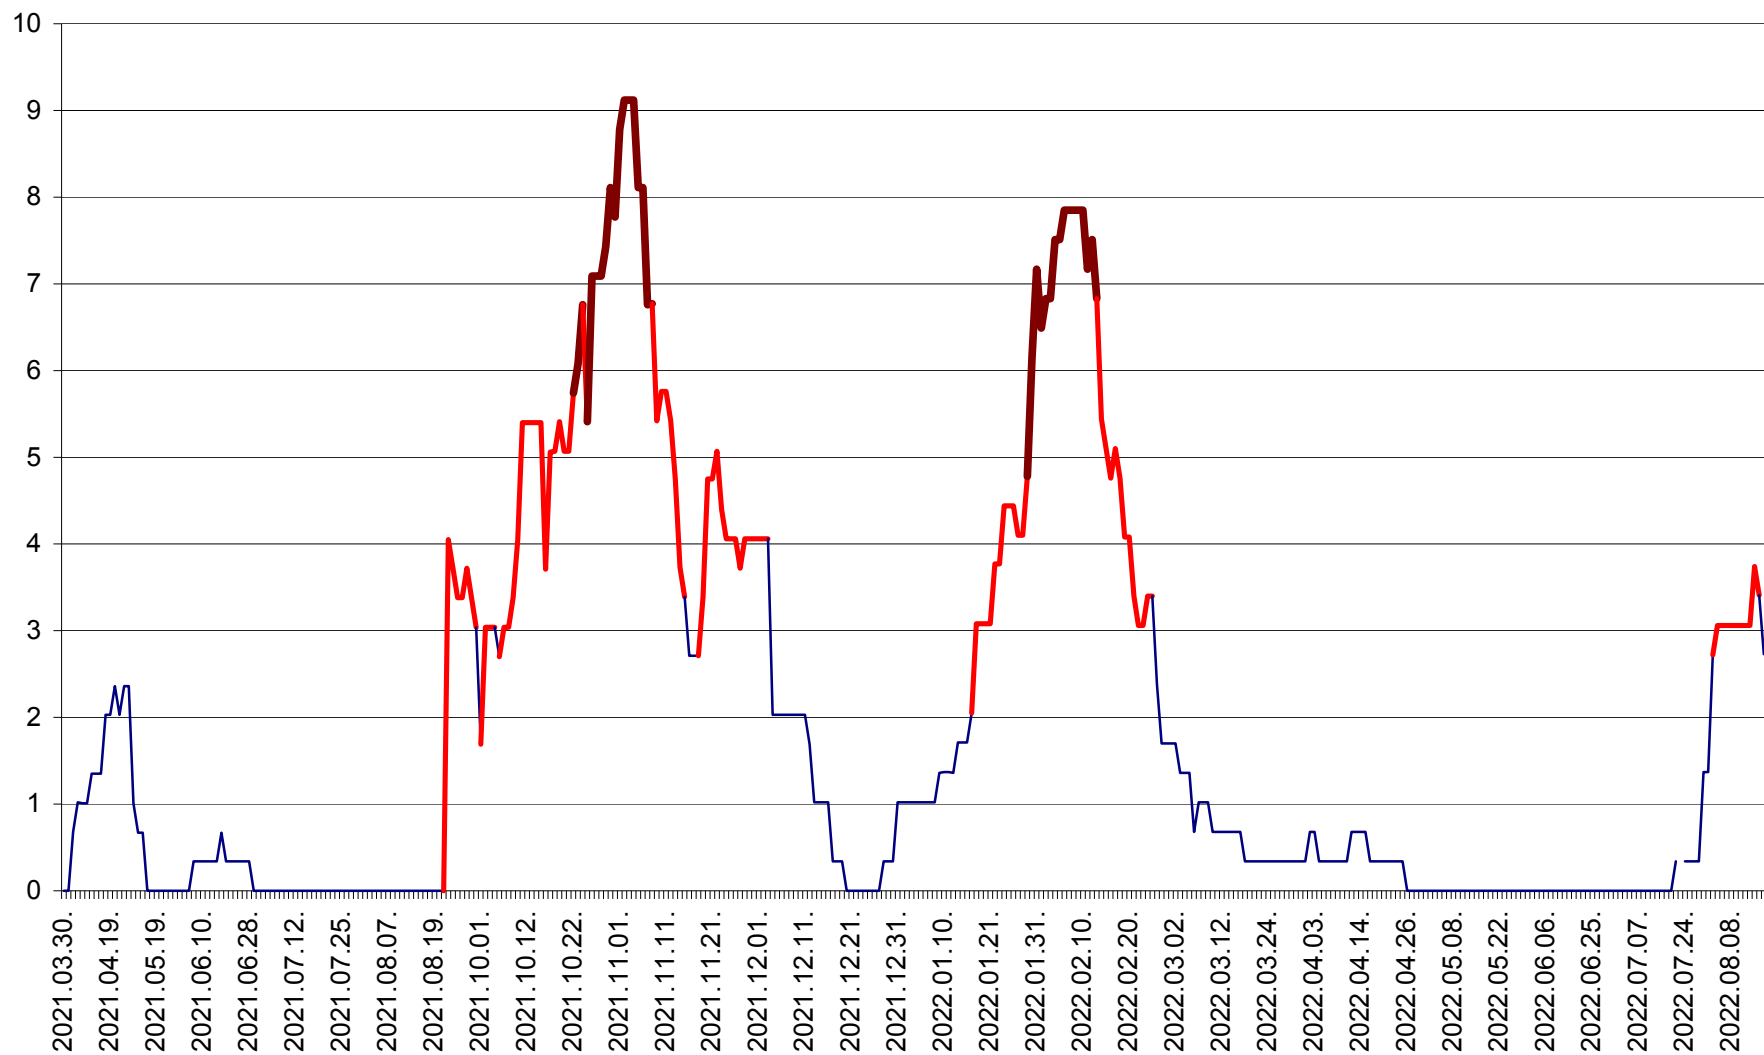

LELICENI - Evolutia incidentei cumulate pe 14 zile la % de locuitori
2021.04.01. - 2022.08.16.

LUETA - Evolutia incidentei cumulate pe 14 zile la ‰ de locuitori
2021.04.01. - 2022.08.16.

LUNCA DE JOS - Evolutia incidentei cumulate pe 14 zile la ‰ de locuitori
2021.04.01. - 2022.08.16.

LUNCA DE SUS - Evolutia incidentei cumulate pe 14 zile la ‰ de locuitori
2021.04.01. - 2022.08.16.

LUPENI - Evolutia incidentei cumulate pe 14 zile la ‰ de locuitori
2021.04.01. - 2022.08.16.

MĂDĂRAȘ - Evolutia incidentei cumulate pe 14 zile la ‰ de locuitori
2021.04.01. - 2022.08.16.

MĂRTINIȘ - Evolutia incidentei cumulate pe 14 zile la ‰ de locuitori
2021.04.01. - 2022.08.16.

MEREȘTI - Evolutia incidentei cumulate pe 14 zile la ‰ de locuitori
2021.04.01. - 2022.08.16.

MUNICIPIUL MIERCUREA-CIUC - Evolutia incidentei cumulate pe 14 zile la ‰ de locuitori
2021.04.01. - 2022.08.16.