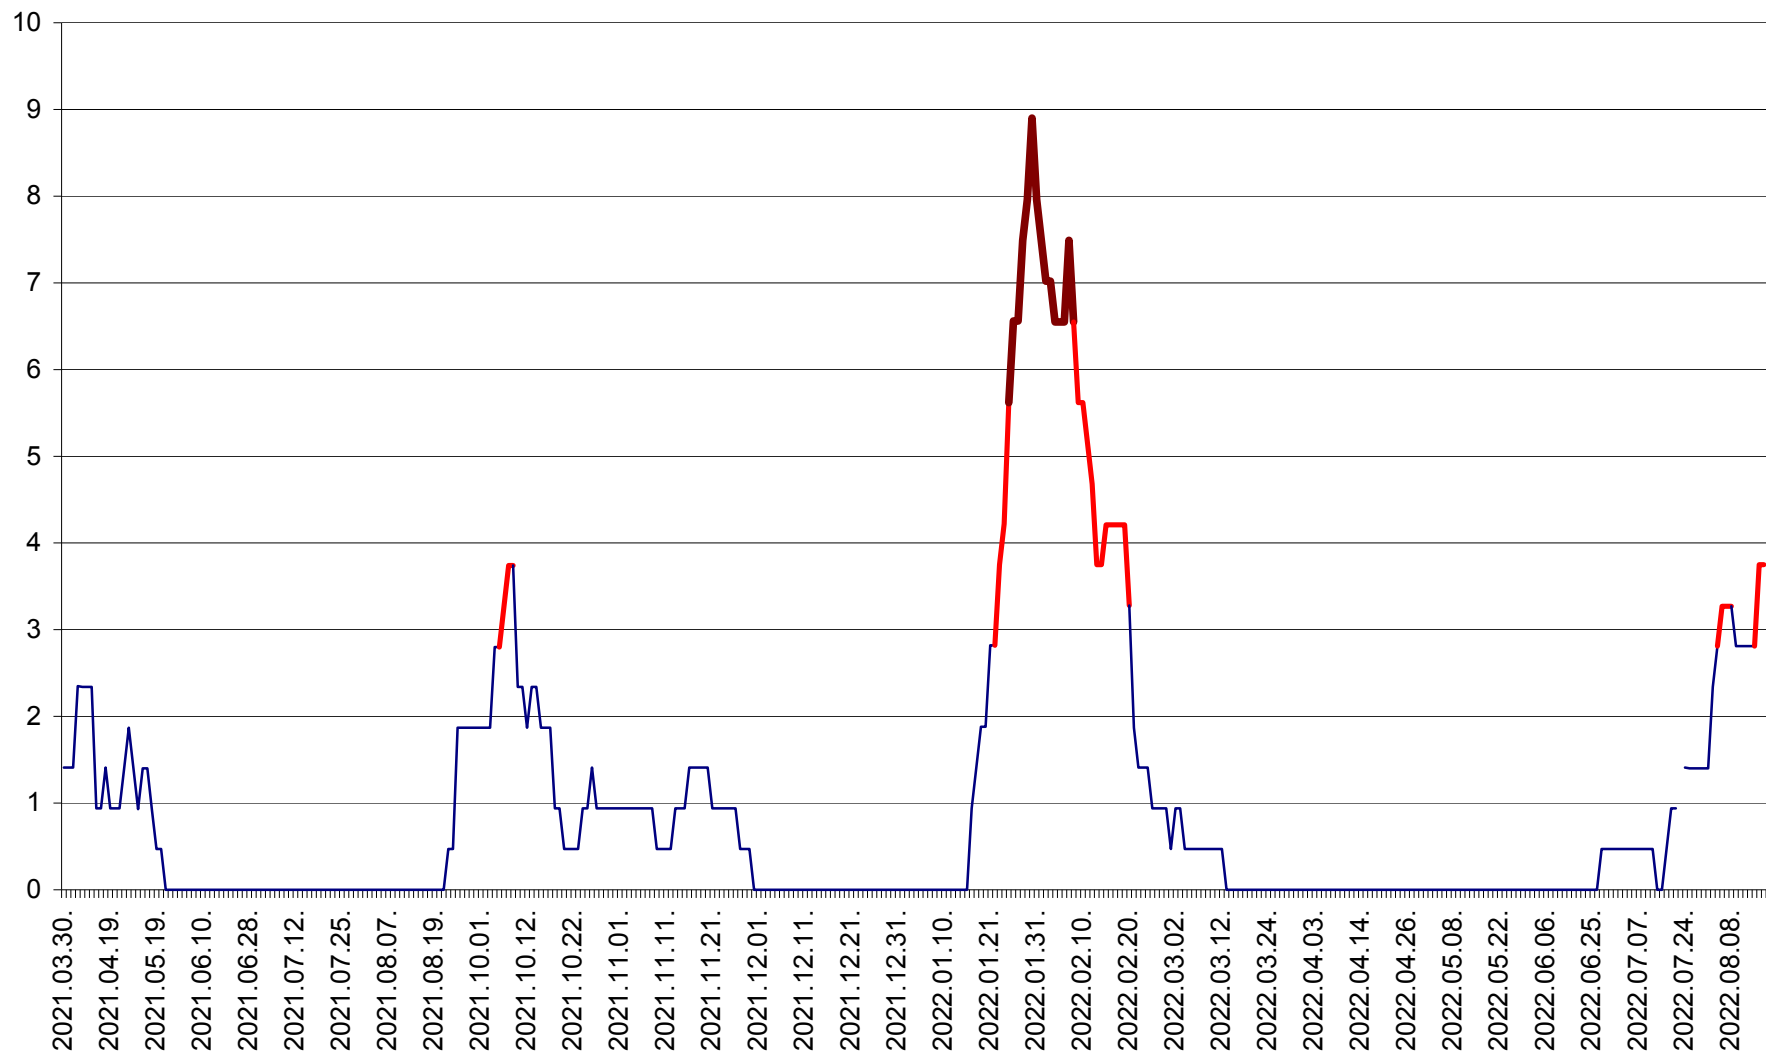

SECUIENI - Evolutia incidentei cumulate pe 14 zile la % de locuitori
2021.04.01. - 2022.08.16.