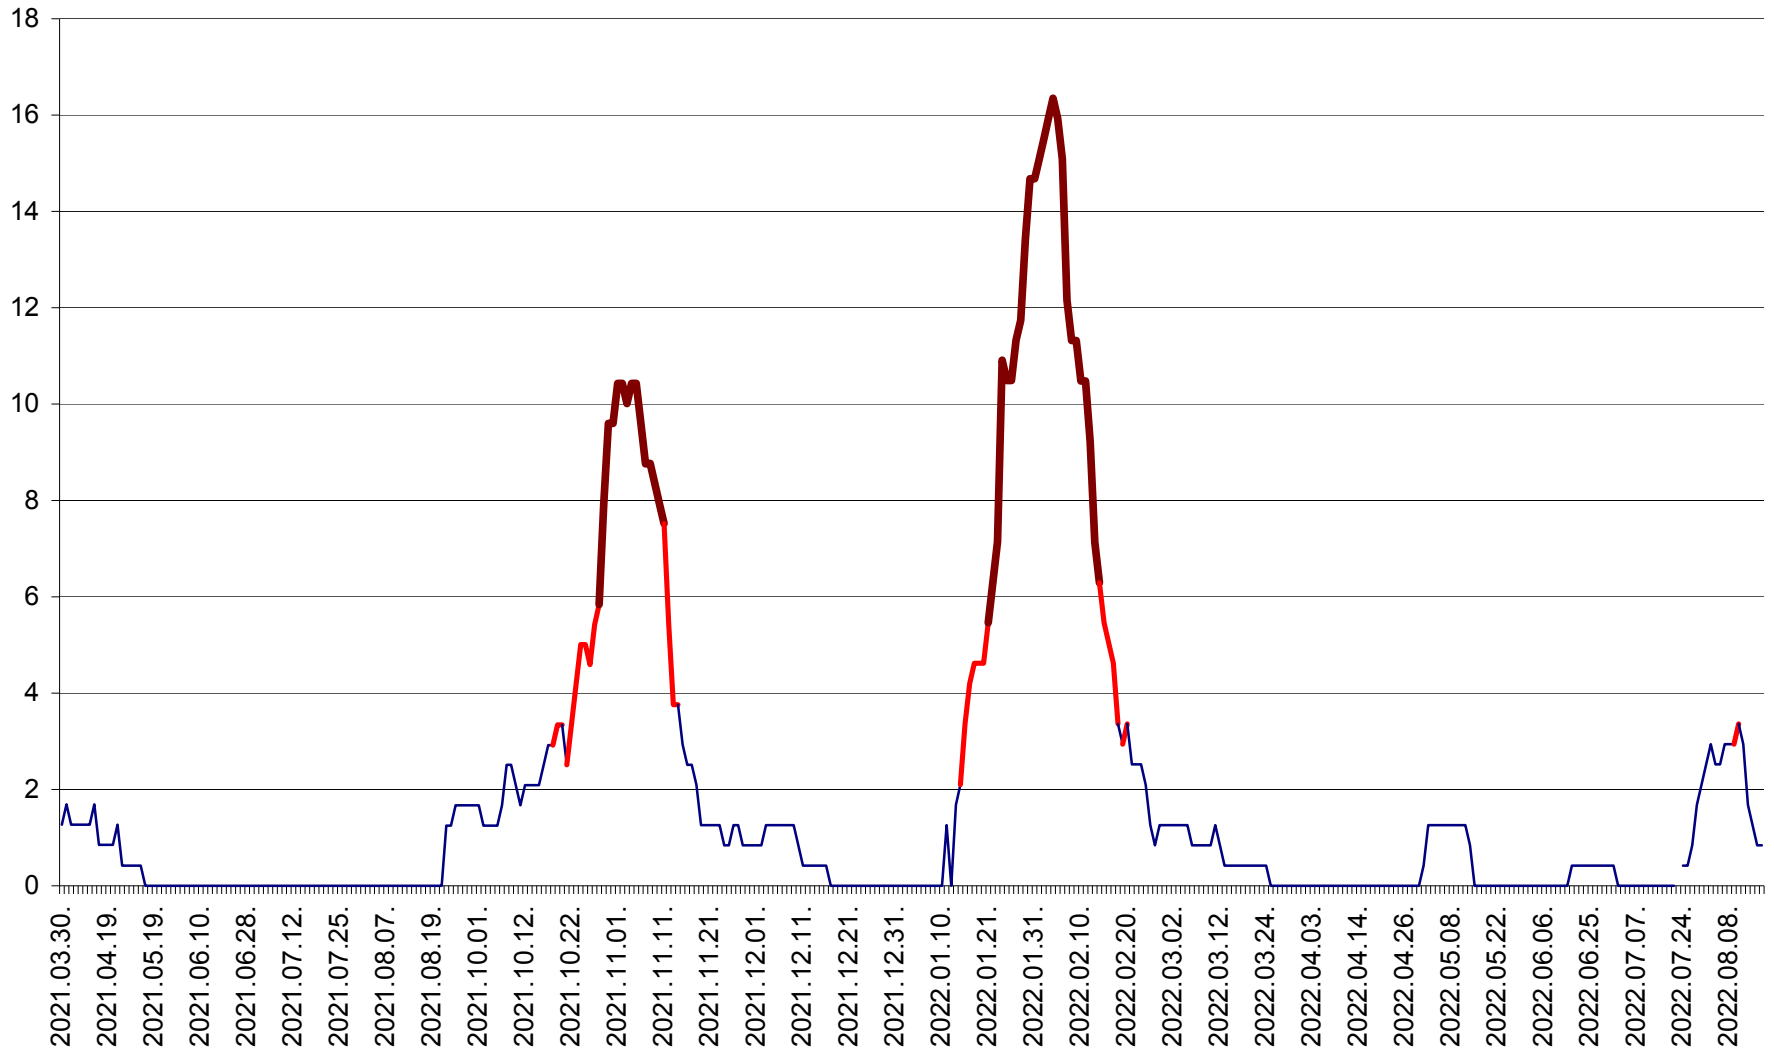

FELICENI - Evolutia incidentei cumulate pe 14 zile la % de locuitori
2021.04.01. - 2022.08.16.

FRUMOASA - Evolutia incidentei cumulate pe 14 zile la ‰ de locuitori
2021.04.01. - 2022.08.16.

GĂLĂUȚAȘ - Evoluția incidenței cumulate pe 14 zile la ‰ de locuitori
2021.04.01. - 2022.08.16.

MUNICIPIUL GHEORGHENI - Evolutia incidentei cumulate pe 14 zile la % de locuitori
2021.04.01. - 2022.08.16.

JOSENI - Evolutia incidentei cumulate pe 14 zile la ‰ de locuitori
2021.04.01. - 2022.08.16.

LĂZAREA - Evolutia incidentei cumulate pe 14 zile la % de locuitori
2021.04.01. - 2022.08.16.

LELICENI - Evolutia incidentei cumulate pe 14 zile la % de locuitori
2021.04.01. - 2022.08.16.

LUETA - Evolutia incidentei cumulate pe 14 zile la ‰ de locuitori
2021.04.01. - 2022.08.16.

LUNCA DE JOS - Evolutia incidentei cumulate pe 14 zile la ‰ de locuitori
2021.04.01. - 2022.08.16.