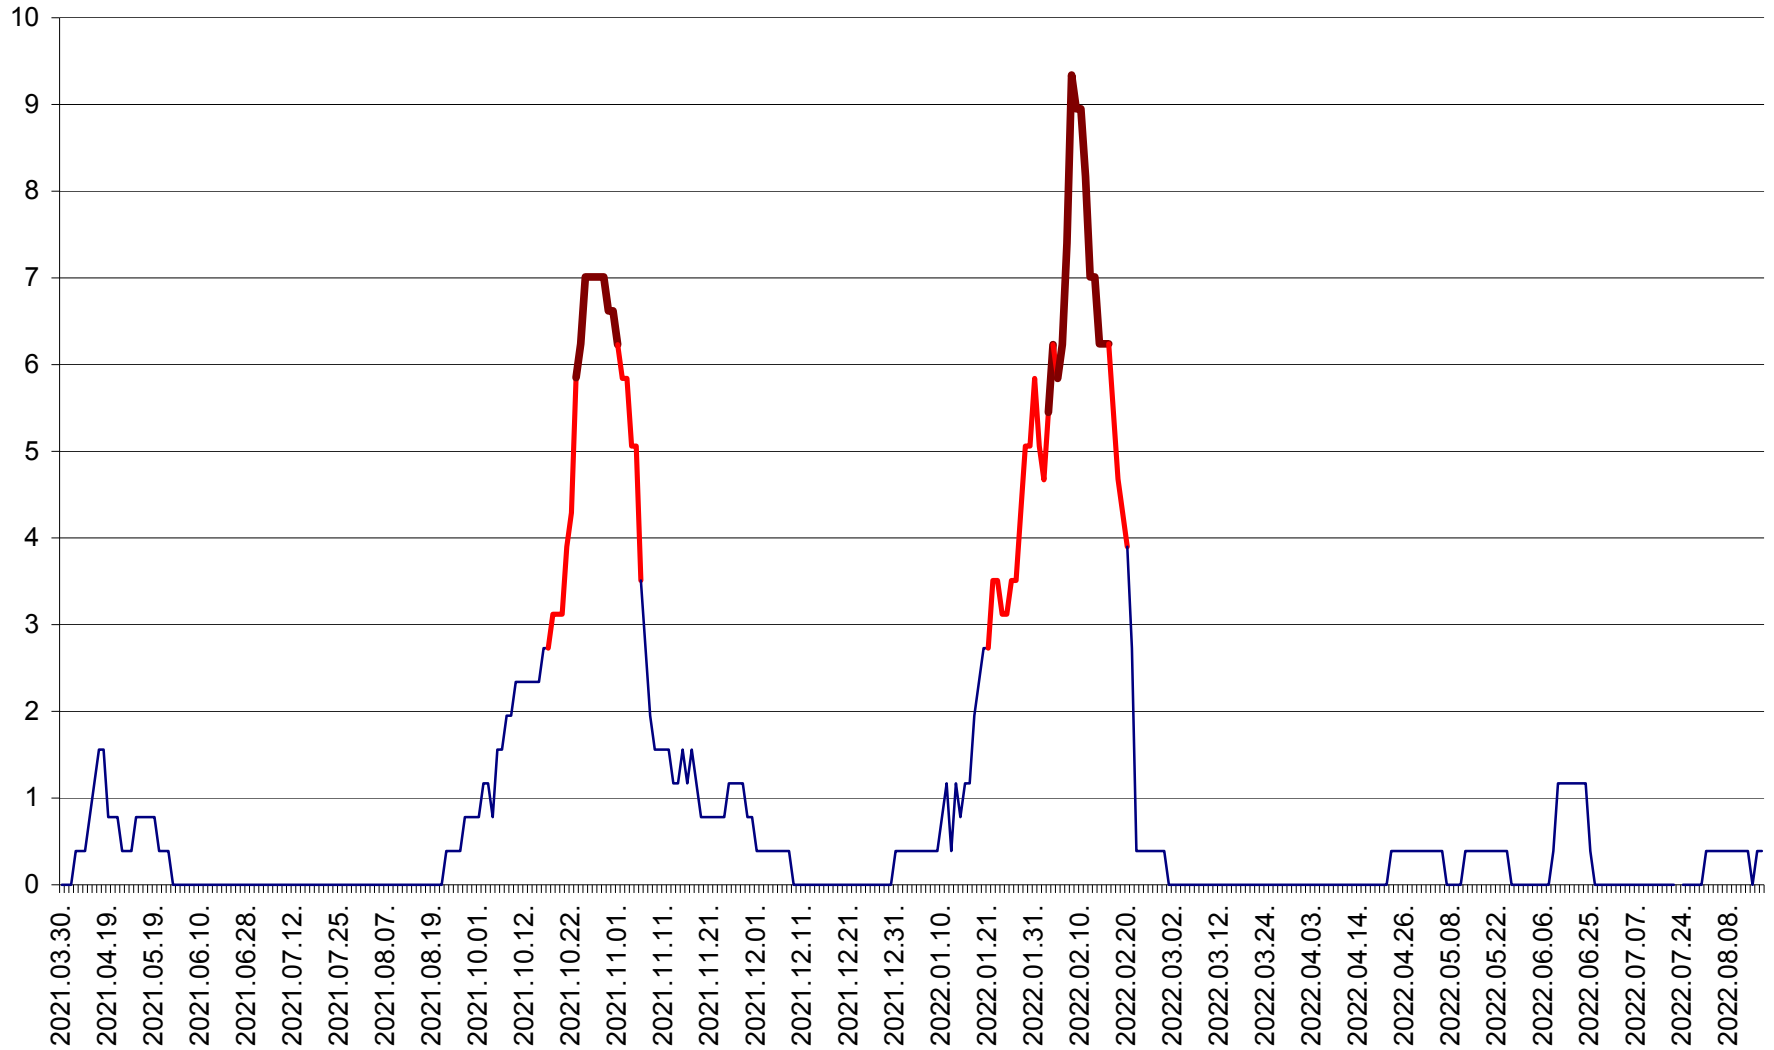

MUNICIPIUL TOPLIȚA - Evolutia incidentei cumulate pe 14 zile la ‰ de locuitori
2021.04.01. - 2022.08.16.

TOMEȘTI - Evolutia incidentei cumulate pe 14 zile la ‰ de locuitori
2021.04.01. - 2022.08.16.