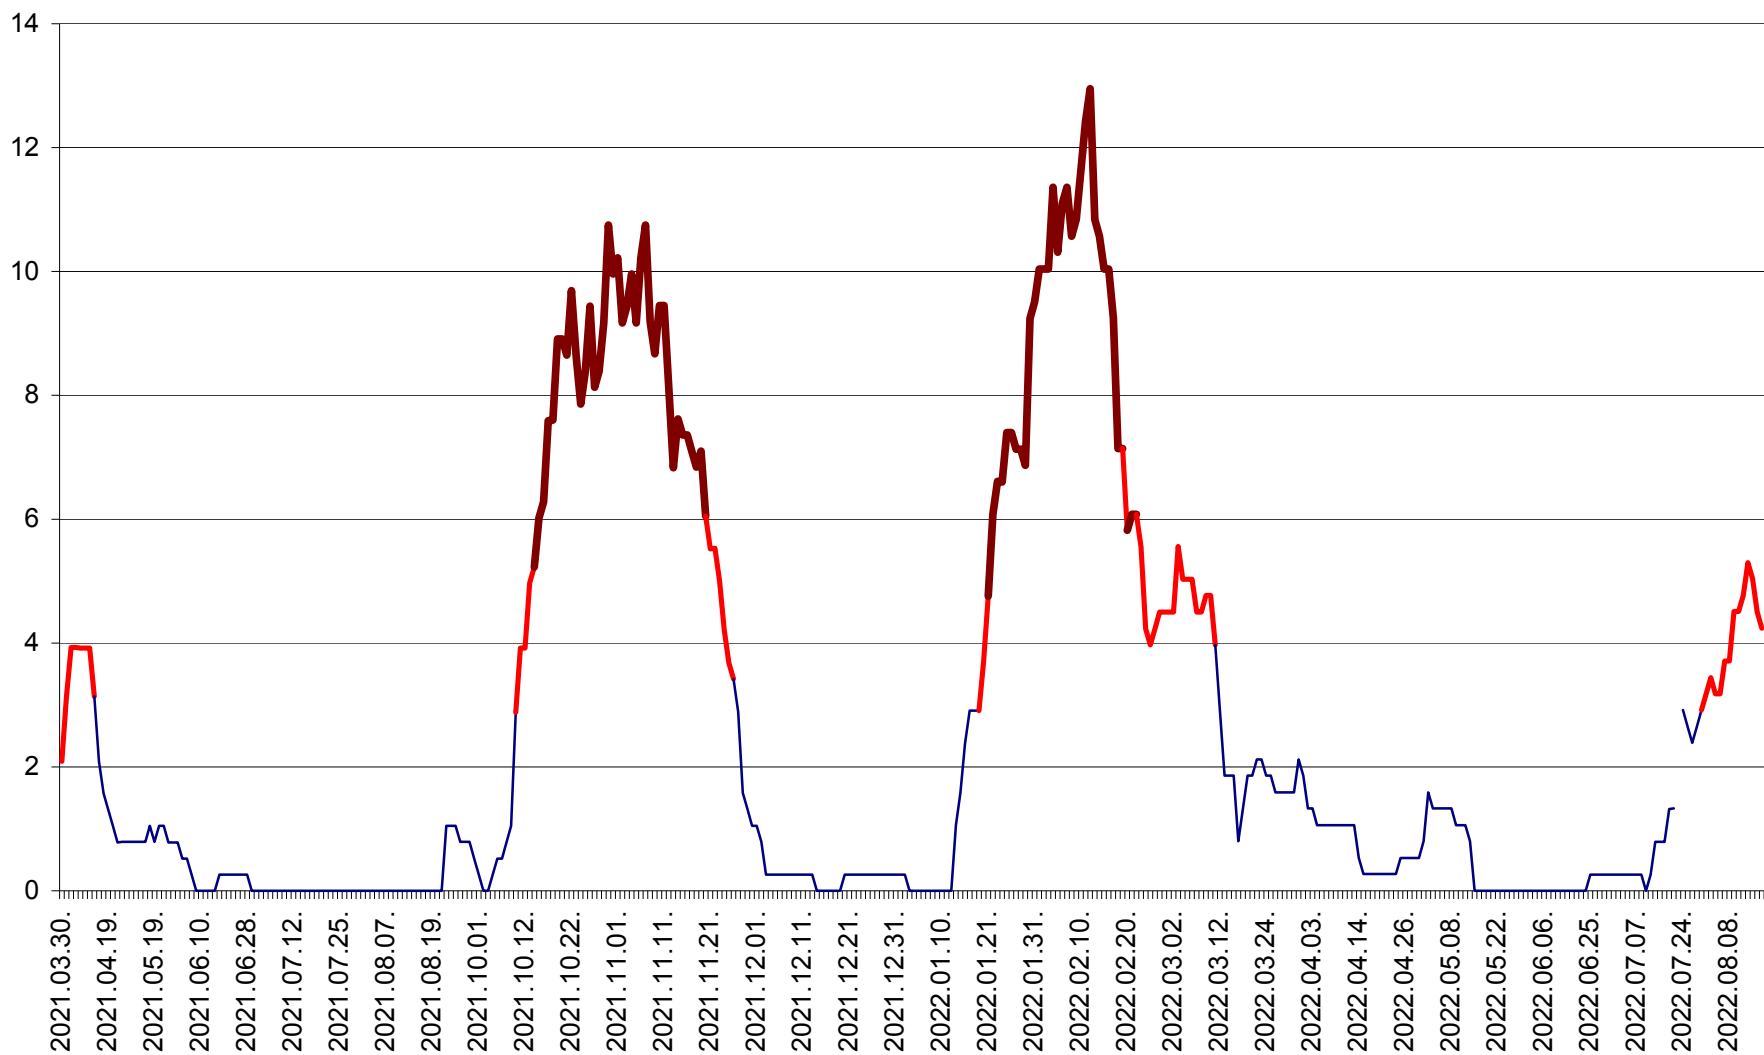

RACU - Evolutia incidentei cumulate pe 14 zile la ‰ de locuitori
2021.04.01. - 2022.08.16.

REMETEA - Evolutia incidentei cumulate pe 14 zile la ‰ de locuitori
2021.04.01. - 2022.08.16.

SĂCEL - Evolutia incidentei cumulate pe 14 zile la ‰ de locuitori
2021.04.01. - 2022.08.16.

SÂNCRĂIENI - Evolutia incidentei cumulate pe 14 zile la ‰ de locuitori
2021.04.01. - 2022.08.16.

SÂNDOMIC - Evolutia incidentei cumulate pe 14 zile la ‰ de locuitori
2021.04.01. - 2022.08.16.

SÂNMARTIN - Evolutia incidentei cumulate pe 14 zile la ‰ de locuitori
2021.04.01. - 2022.08.16.

SÂNSIMION - Evolutia incidentei cumulate pe 14 zile la ‰ de locuitori
2021.04.01. - 2022.08.16.

SÂNTIMBRU - Evolutia incidentei cumulate pe 14 zile la ‰ de locuitori
2021.04.01. - 2022.08.16.

SĂRMAȘ - Evolutia incidentei cumulate pe 14 zile la ‰ de locuitori
2021.04.01. - 2022.08.16.