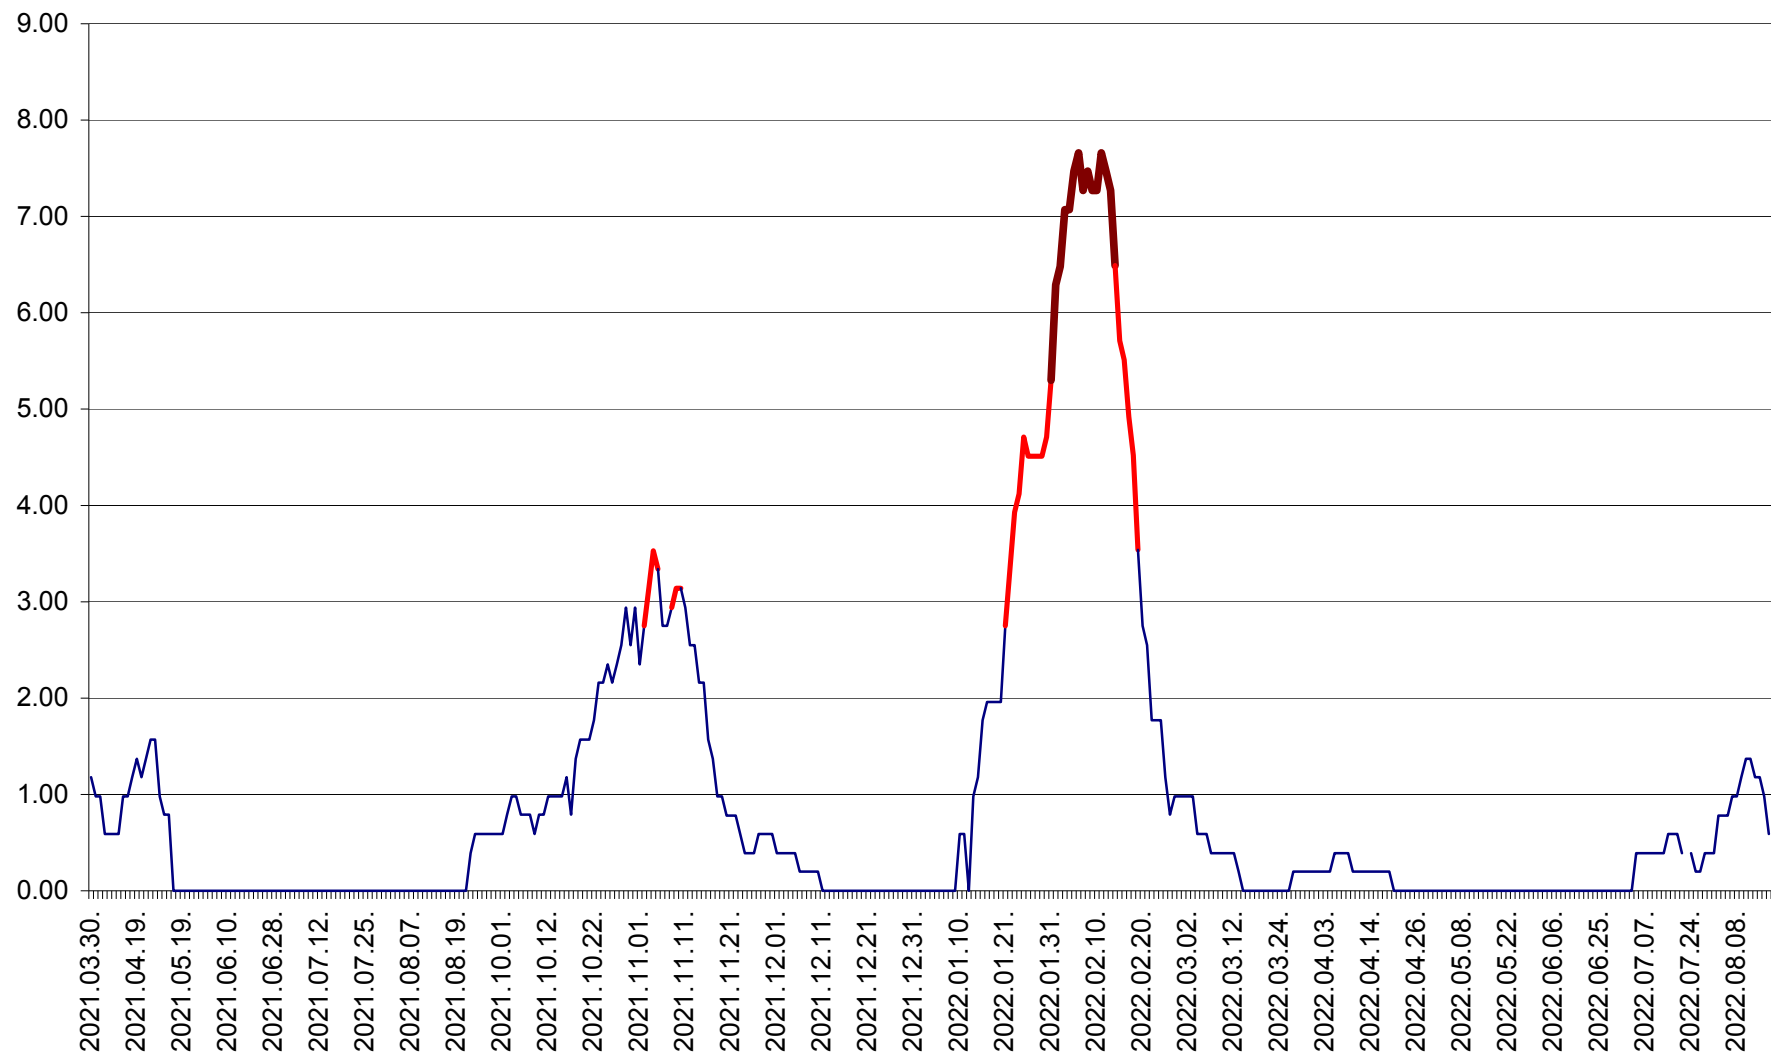

ORAȘ BĂLAN - Evoluția incidenței cumulate pe 14 zile la ‰ de locuitori
2021.04.01. - 2022.08.16.

BILBOR - Evolutia incidentei cumulate pe 14 zile la ‰ de locuitori
2021.04.01. - 2022.08.16.

ORAȘ BORSEC - Evolutia incidentei cumulate pe 14 zile la ‰ de locuitori
2021.04.01. - 2022.08.16.

BRĂDEȘTI - Evoluția incidentei cumulate pe 14 zile la ‰ de locuitori
2021.04.01. - 2022.08.16.

CĂPÂLNIȚA - Evoluția incidenței cumulate pe 14 zile la ‰ de locuitori
2021.04.01. - 2022.08.16.

CÂRȚA - Evolutia incidentei cumulate pe 14 zile la ‰ de locuitori
2021.04.01. - 2022.08.16.

CICEU - Evolutia incidentei cumulate pe 14 zile la ‰ de locuitori
2021.04.01. - 2022.08.16.

CIUCSÂNGEORGIU - Evolutia incidentei cumulate pe 14 zile la % de locuitori
2021.04.01. - 2022.08.16.

CIUMANI - Evolutia incidentei cumulate pe 14 zile la ‰ de locuitori
2021.04.01. - 2022.08.16.

CORBU - Evolutia incidentei cumulate pe 14 zile la ‰ de locuitori
2021.04.01. - 2022.08.16.

CORUND - Evolutia incidentei cumulate pe 14 zile la ‰ de locuitori
2021.04.01. - 2022.08.16.

COZMENI - Evolutia incidentei cumulate pe 14 zile la ‰ de locuitori
2021.04.01. - 2022.08.16.