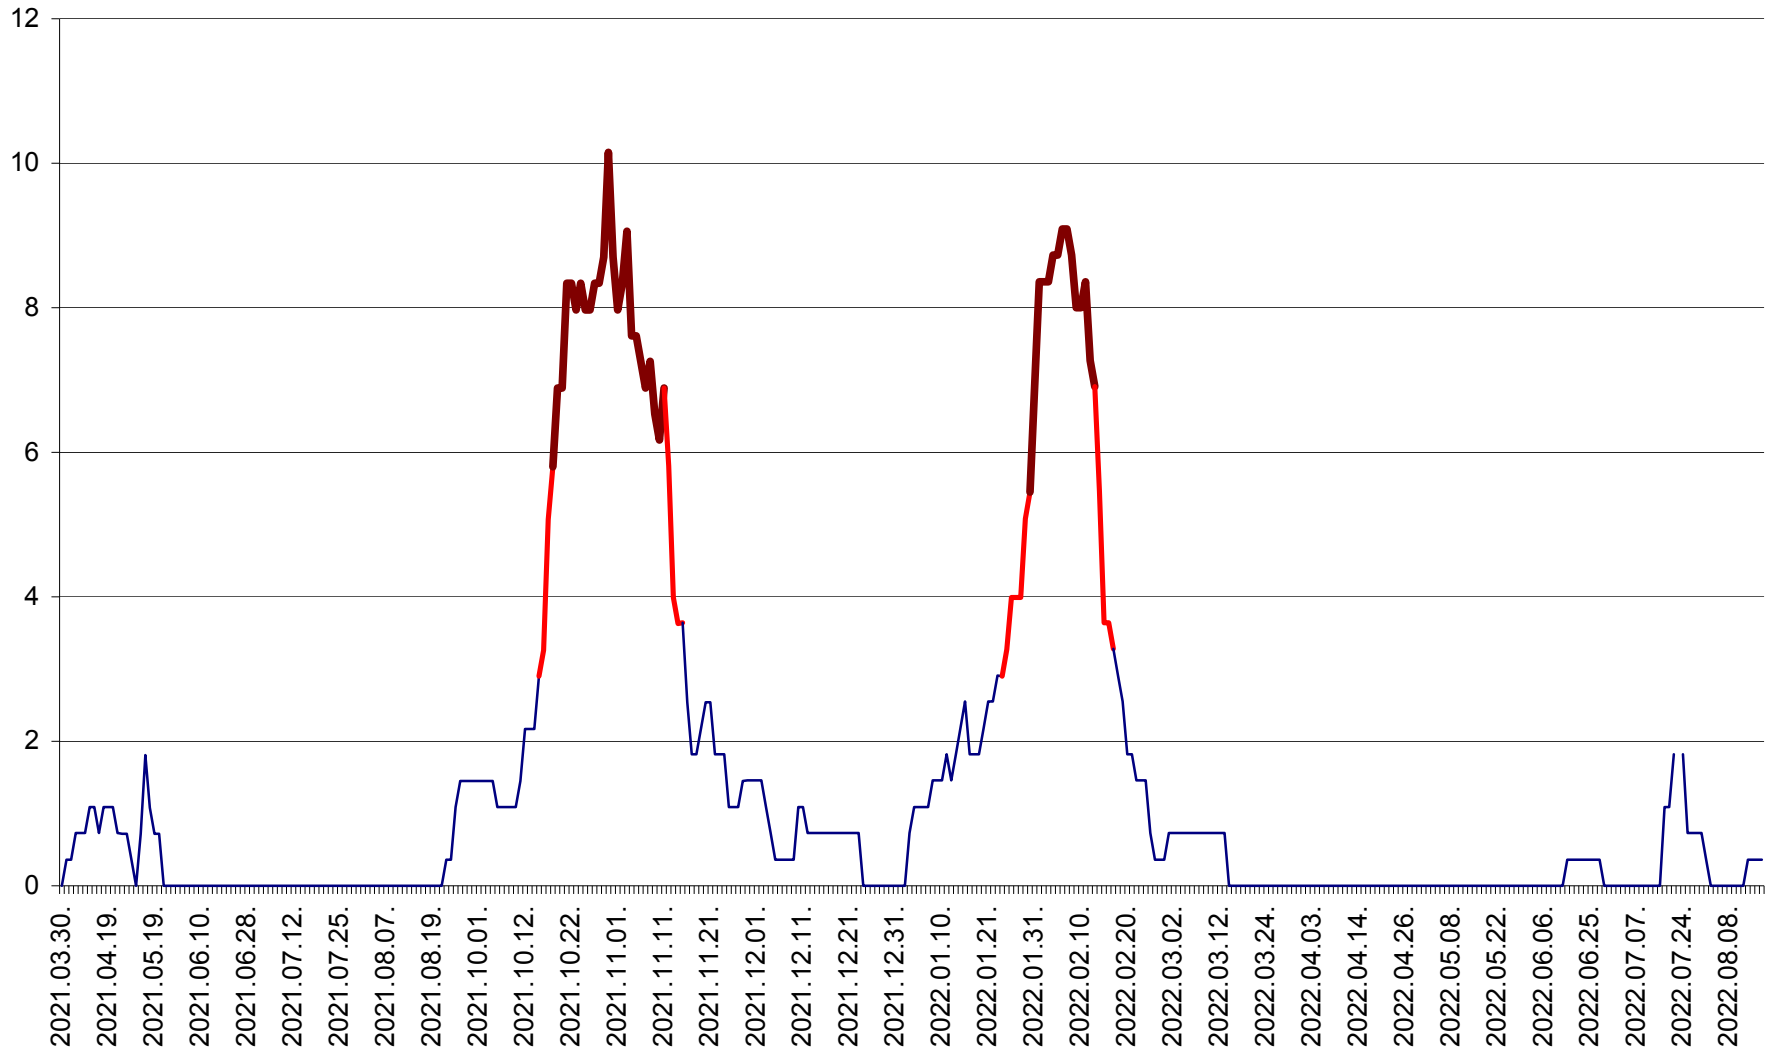

MĂRTINIȘ - Evolutia incidentei cumulate pe 14 zile la ‰ de locuitori
2021.04.01. - 2022.08.16.

MEREȘTI - Evolutia incidentei cumulate pe 14 zile la ‰ de locuitori
2021.04.01. - 2022.08.16.

MUNICIPIUL MIERCUREA-CIUC - Evolutia incidentei cumulate pe 14 zile la ‰ de locuitori
2021.04.01. - 2022.08.16.

MIHĂILENI - Evolutia incidentei cumulate pe 14 zile la ‰ de locuitori
2021.04.01. - 2022.08.16.

MUGENI - Evolutia incidentei cumulate pe 14 zile la ‰ de locuitori
2021.04.01. - 2022.08.16.

OCLAND - Evolutia incidentei cumulate pe 14 zile la ‰ de locuitori
2021.04.01. - 2022.08.16.