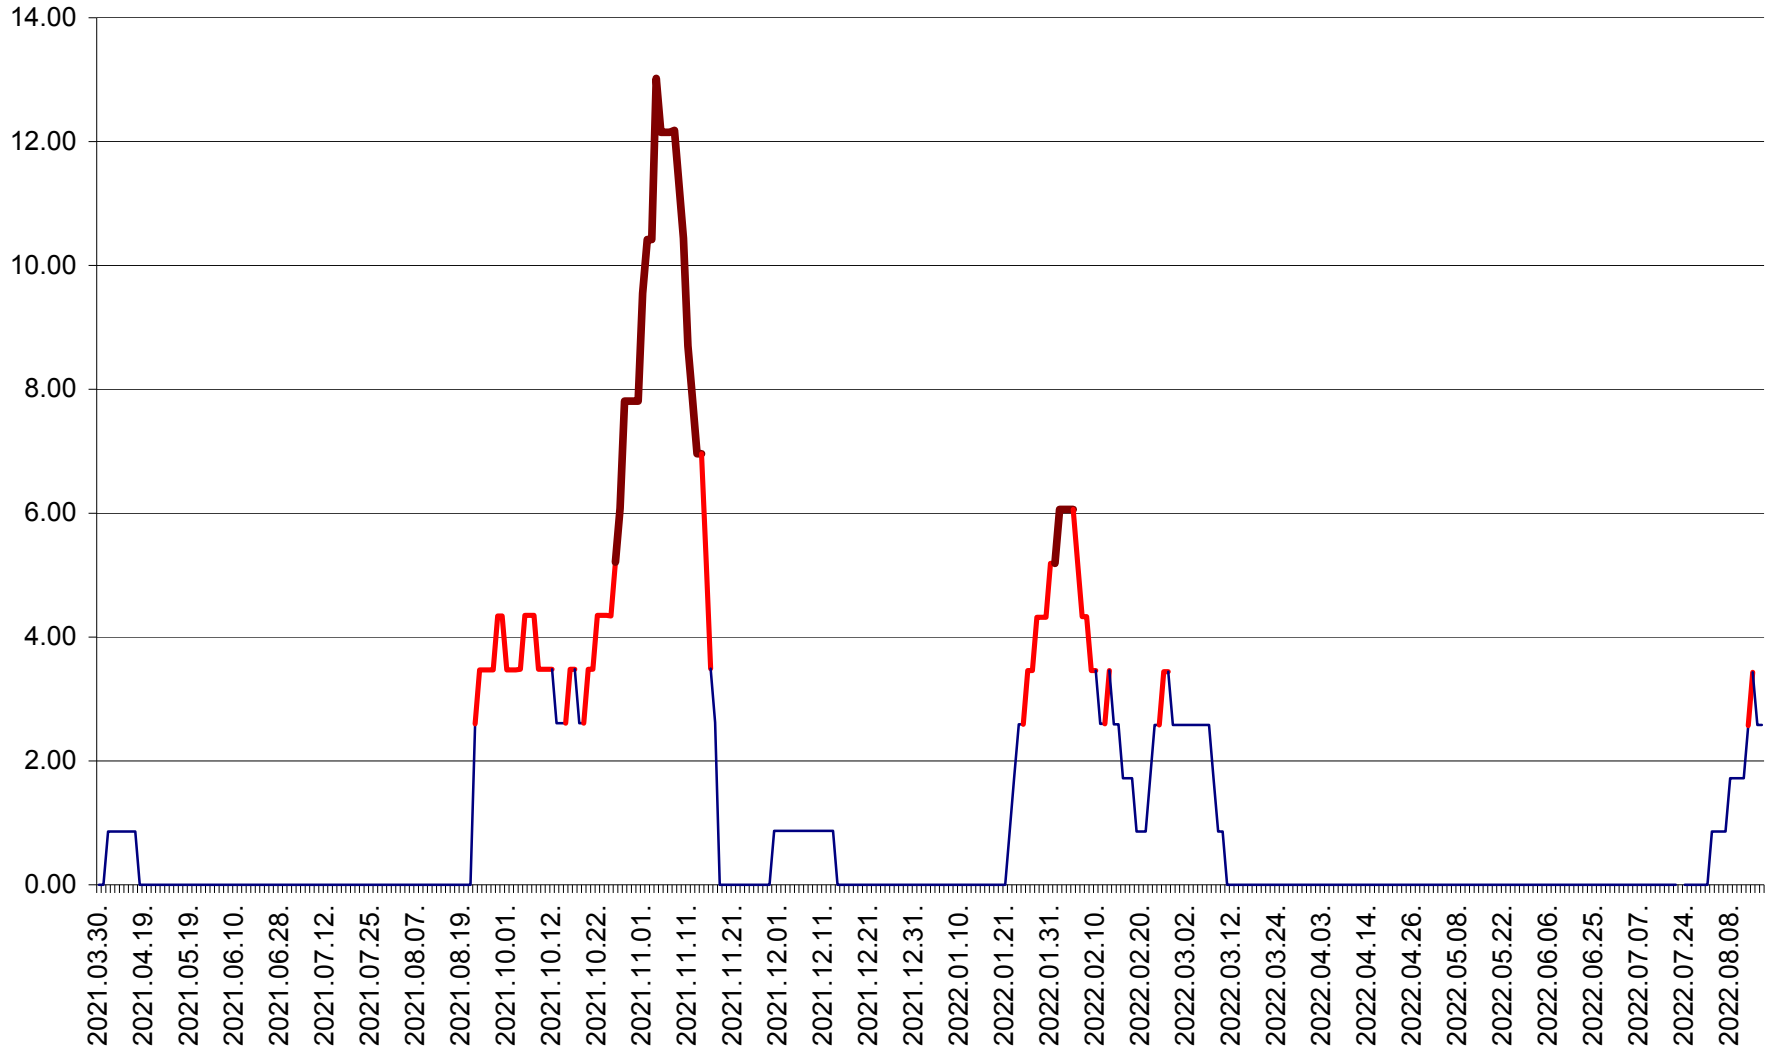

VĂRȘAG - Evolutia incidentei cumulate pe 14 zile la ‰ de locuitori
2021.04.01. - 2022.08.16.

ULIEȘ - Evoluția incidenței cumulate pe 14 zile la ‰ de locuitori
2021.04.01. - 2022.08.16.