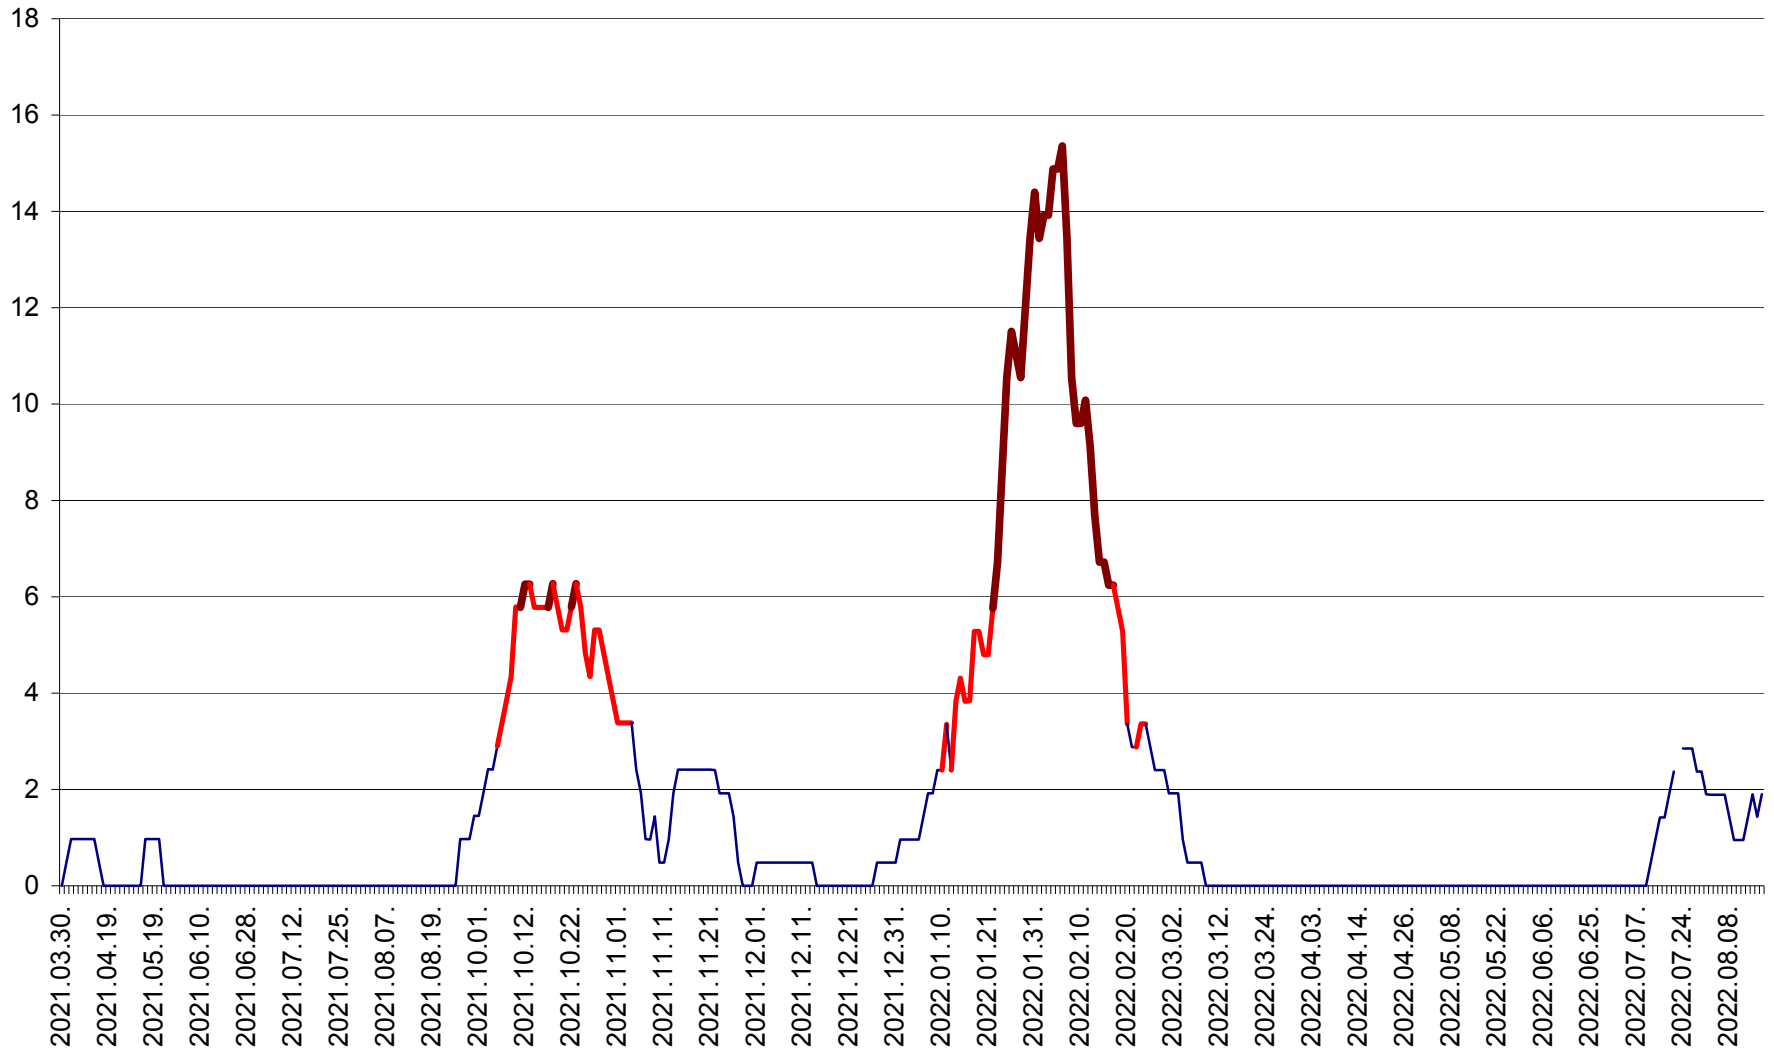

PLĂIEȘII DE JOS - Evoluția incidenței cumulate pe 14 zile la ‰ de locuitori
2021.04.01. - 2022.08.16.