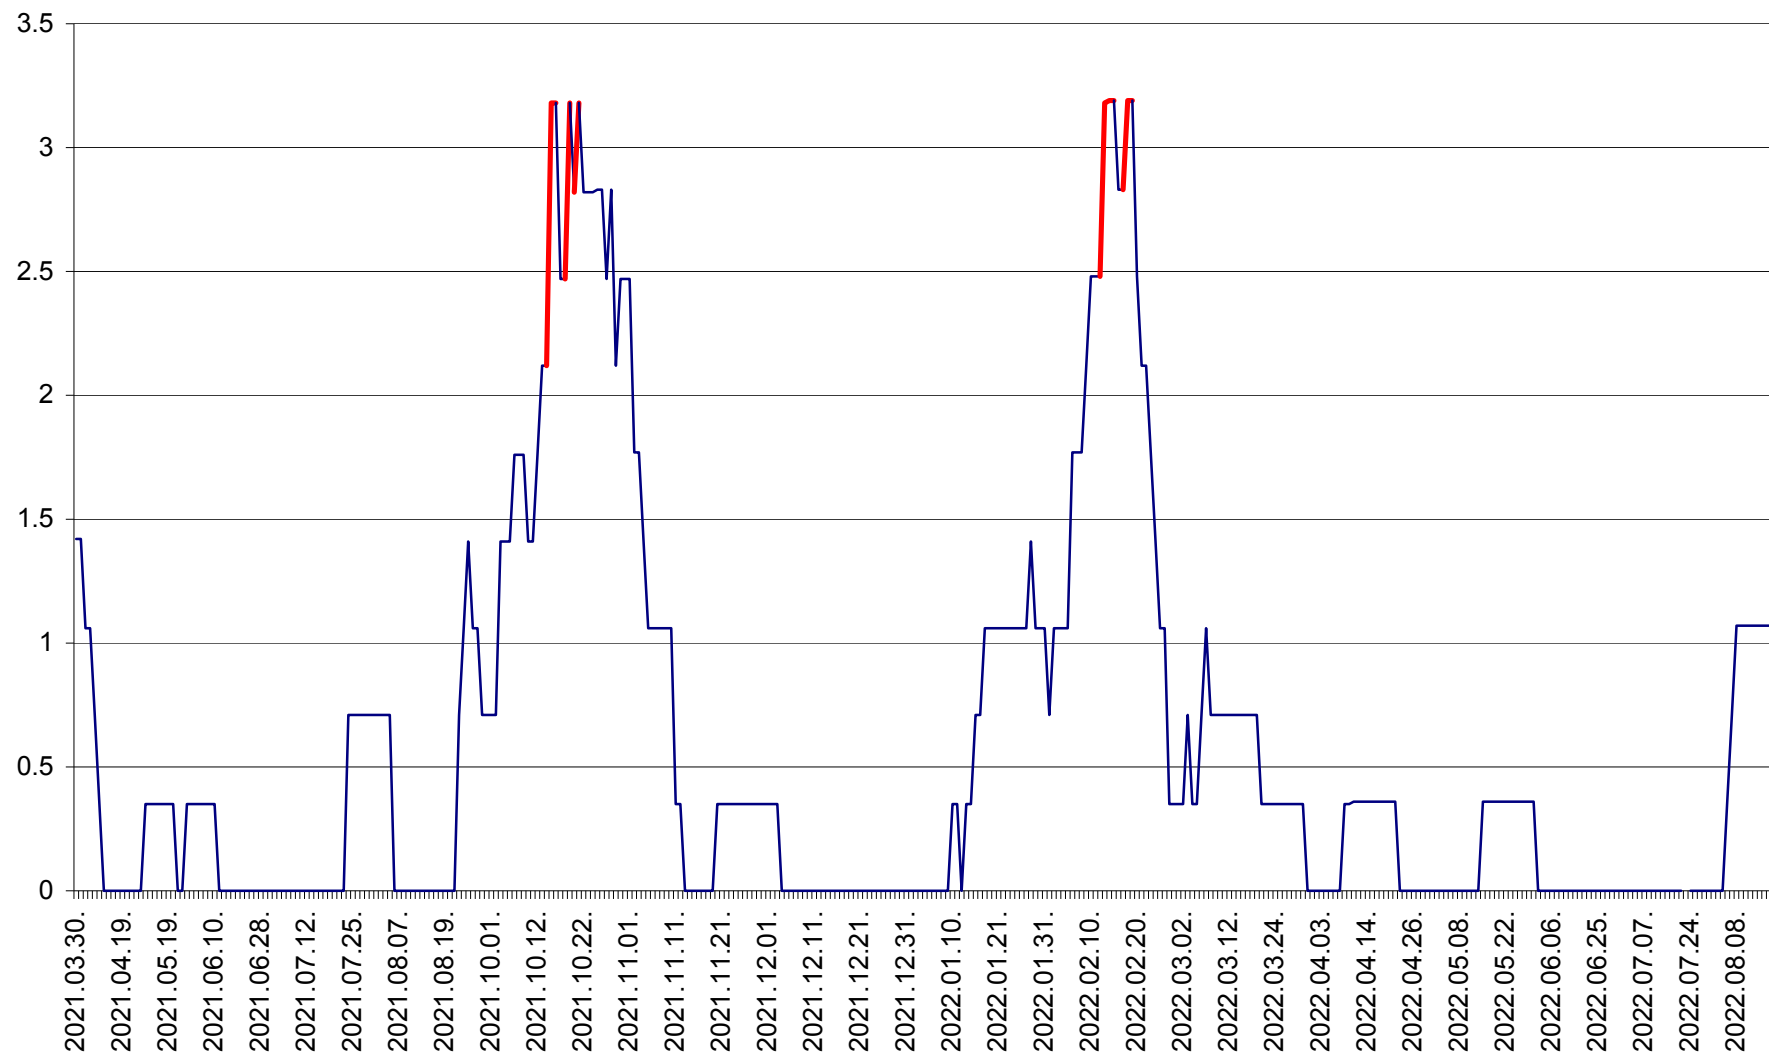

PORUMBENI - Evolutia incidentei cumulate pe 14 zile la ‰ de locuitori
2021.04.01. - 2022.08.16.