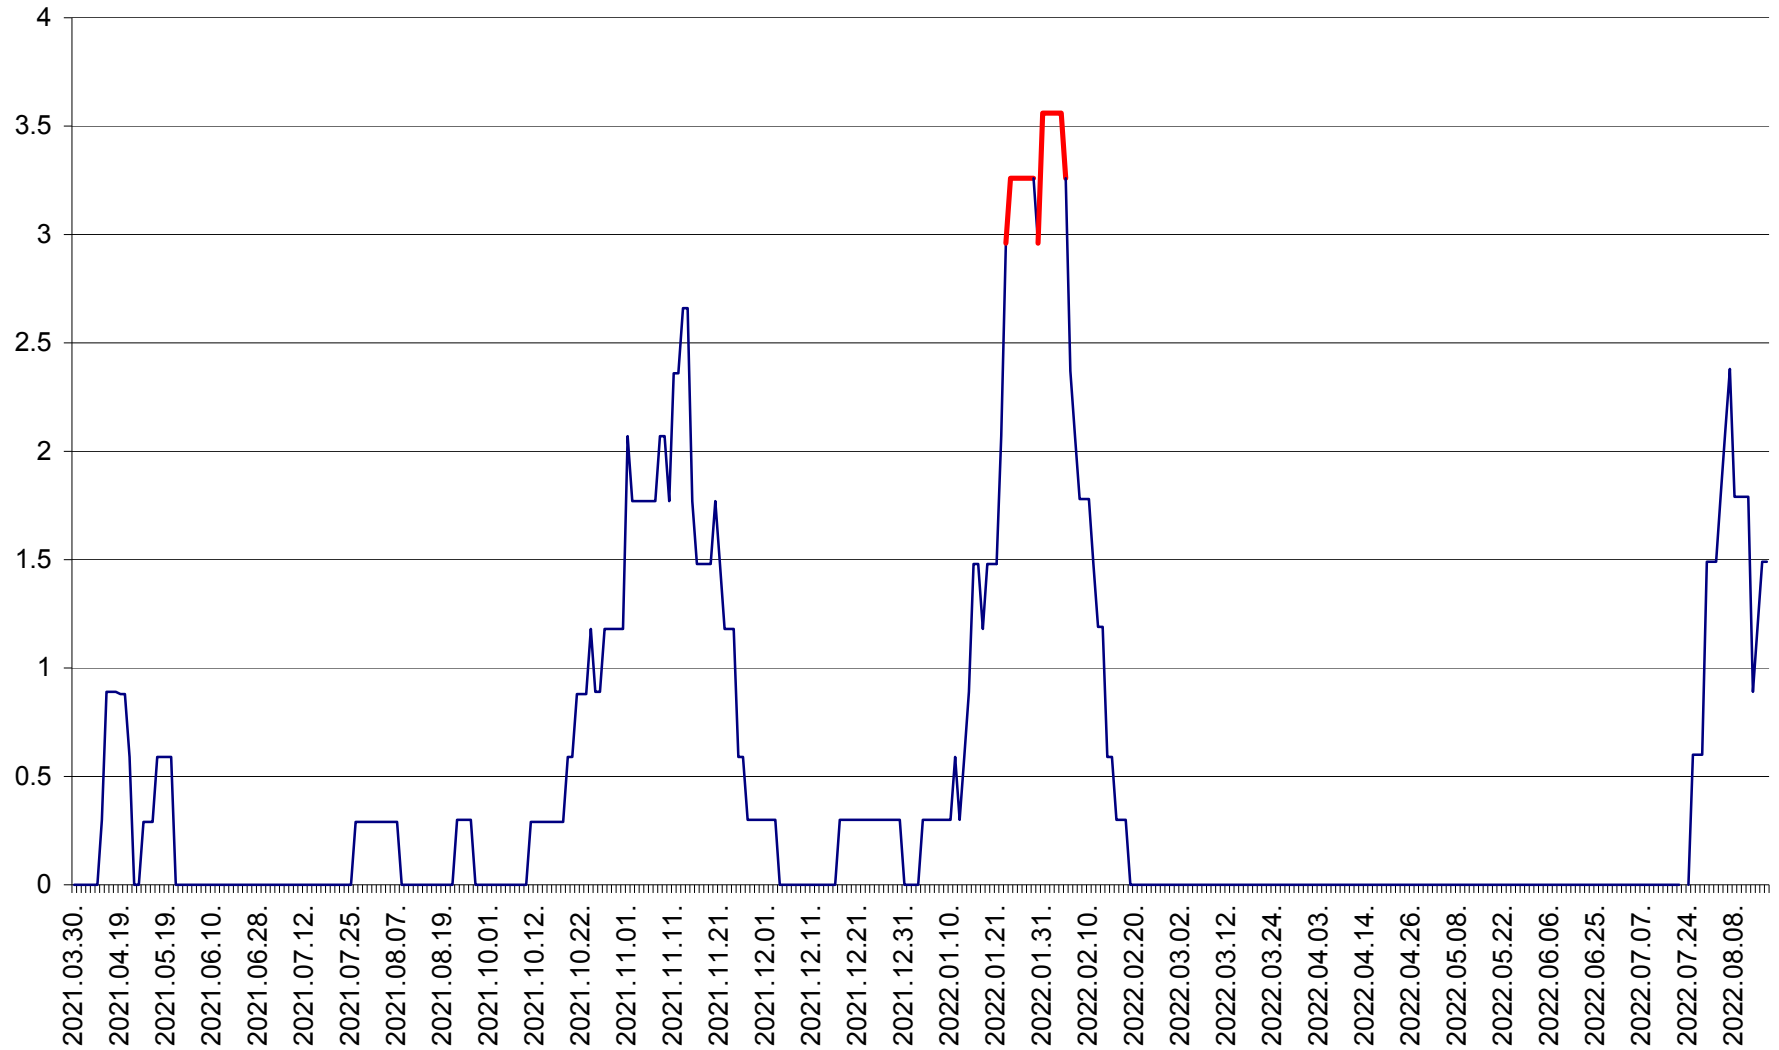

MUNICIPIUL GHEORGHENI - Evolutia incidentei cumulate pe 14 zile la % de locuitori
2021.04.01. - 2022.08.16.

JOSENI - Evolutia incidentei cumulate pe 14 zile la ‰ de locuitori
2021.04.01. - 2022.08.16.

LĂZAREA - Evolutia incidentei cumulate pe 14 zile la % de locuitori
2021.04.01. - 2022.08.16.

LELICENI - Evolutia incidentei cumulate pe 14 zile la % de locuitori
2021.04.01. - 2022.08.16.

LUETA - Evolutia incidentei cumulate pe 14 zile la ‰ de locuitori
2021.04.01. - 2022.08.16.

LUNCA DE JOS - Evolutia incidentei cumulate pe 14 zile la ‰ de locuitori
2021.04.01. - 2022.08.16.

LUNCA DE SUS - Evolutia incidentei cumulate pe 14 zile la ‰ de locuitori
2021.04.01. - 2022.08.16.

LUPENI - Evolutia incidentei cumulate pe 14 zile la ‰ de locuitori
2021.04.01. - 2022.08.16.

MĂDĂRAȘ - Evolutia incidentei cumulate pe 14 zile la ‰ de locuitori
2021.04.01. - 2022.08.16.