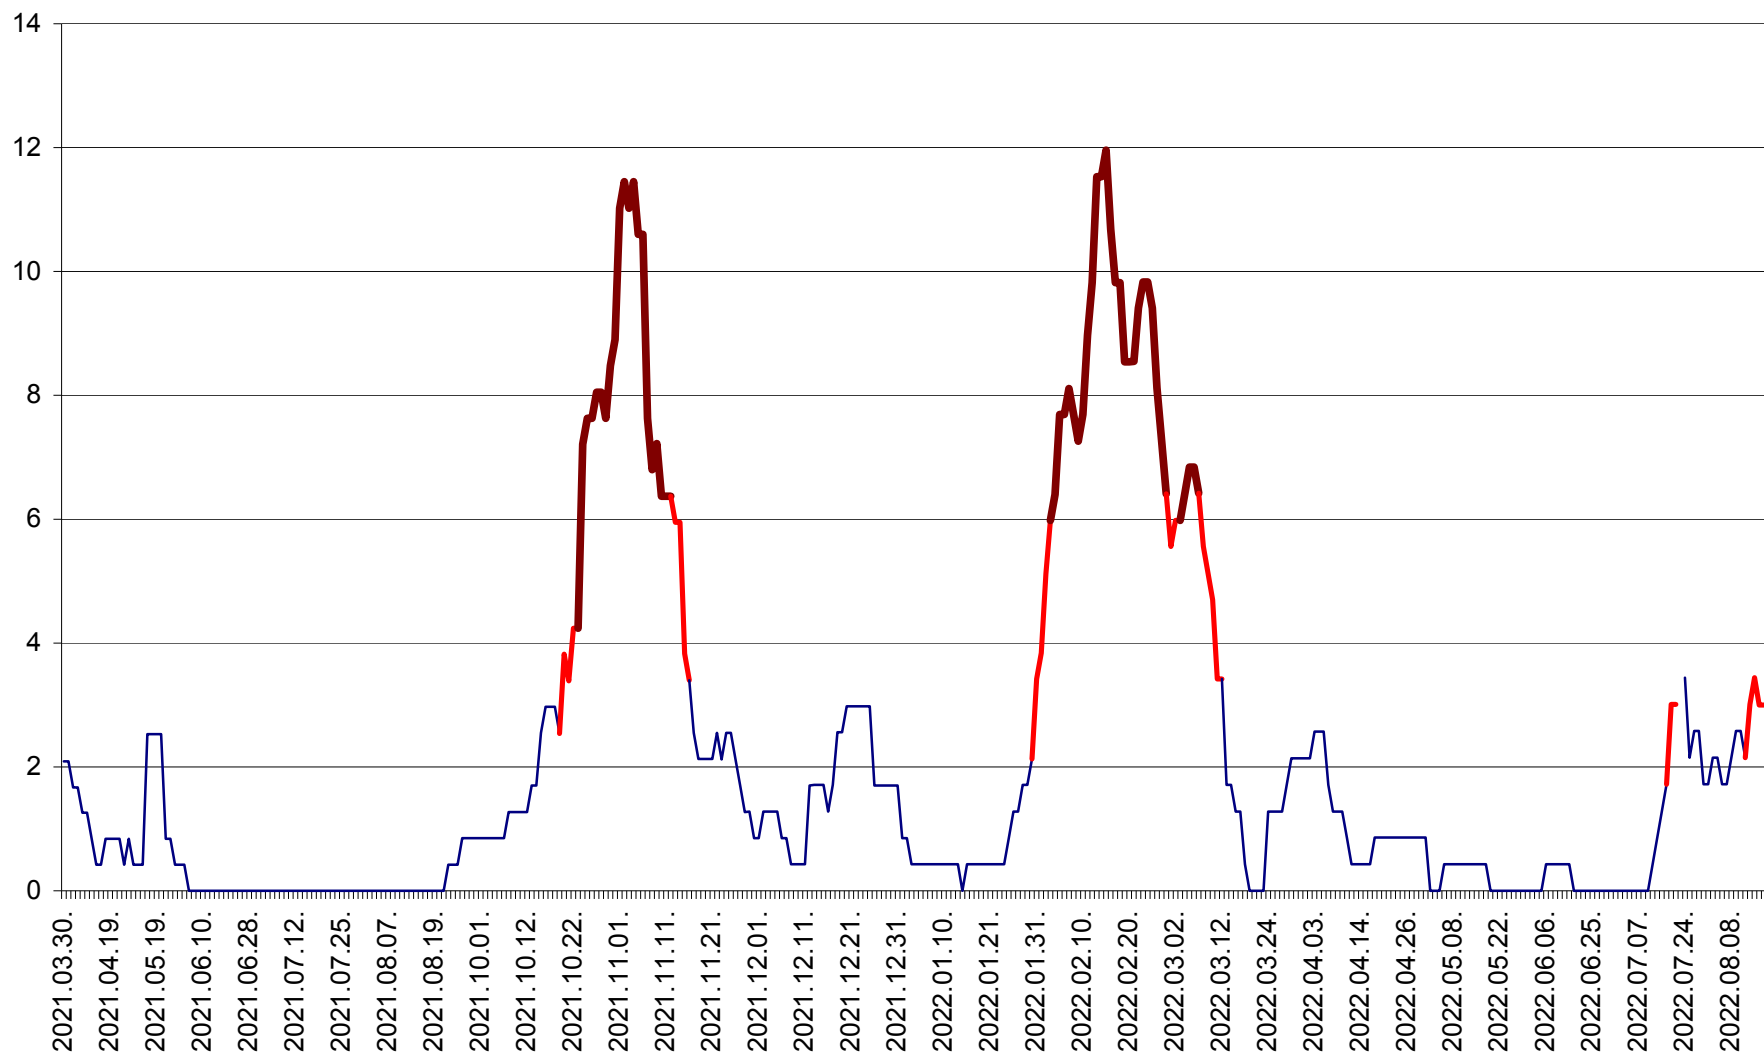

CORBU - Evolutia incidentei cumulate pe 14 zile la ‰ de locuitori
2021.04.01. - 2022.08.16.

CORUND - Evolutia incidentei cumulate pe 14 zile la ‰ de locuitori
2021.04.01. - 2022.08.16.

COZMENI - Evolutia incidentei cumulate pe 14 zile la ‰ de locuitori
2021.04.01. - 2022.08.16.

ORAȘ CRISTURU SECUIESC - Evolutia incidentei cumulate pe 14 zile la ‰ de locuitori
2021.04.01. - 2022.08.16.

DĂNEȘTI - Evolutia incidentei cumulate pe 14 zile la ‰ de locuitori
2021.04.01. - 2022.08.16.

DÂRJIU - Evolutia incidentei cumulate pe 14 zile la ‰ de locuitori
2021.04.01. - 2022.08.16.

DEALU - Evolutia incidentei cumulate pe 14 zile la ‰ de locuitori
2021.04.01. - 2022.08.16.

DITRĂU - Evolutia incidentei cumulate pe 14 zile la ‰ de locuitori
2021.04.01. - 2022.08.16.

FELICENI - Evolutia incidentei cumulate pe 14 zile la % de locuitori
2021.04.01. - 2022.08.16.

FRUMOASA - Evolutia incidentei cumulate pe 14 zile la ‰ de locuitori
2021.04.01. - 2022.08.16.

GĂLĂUȚAȘ - Evoluția incidenței cumulate pe 14 zile la ‰ de locuitori
2021.04.01. - 2022.08.16.