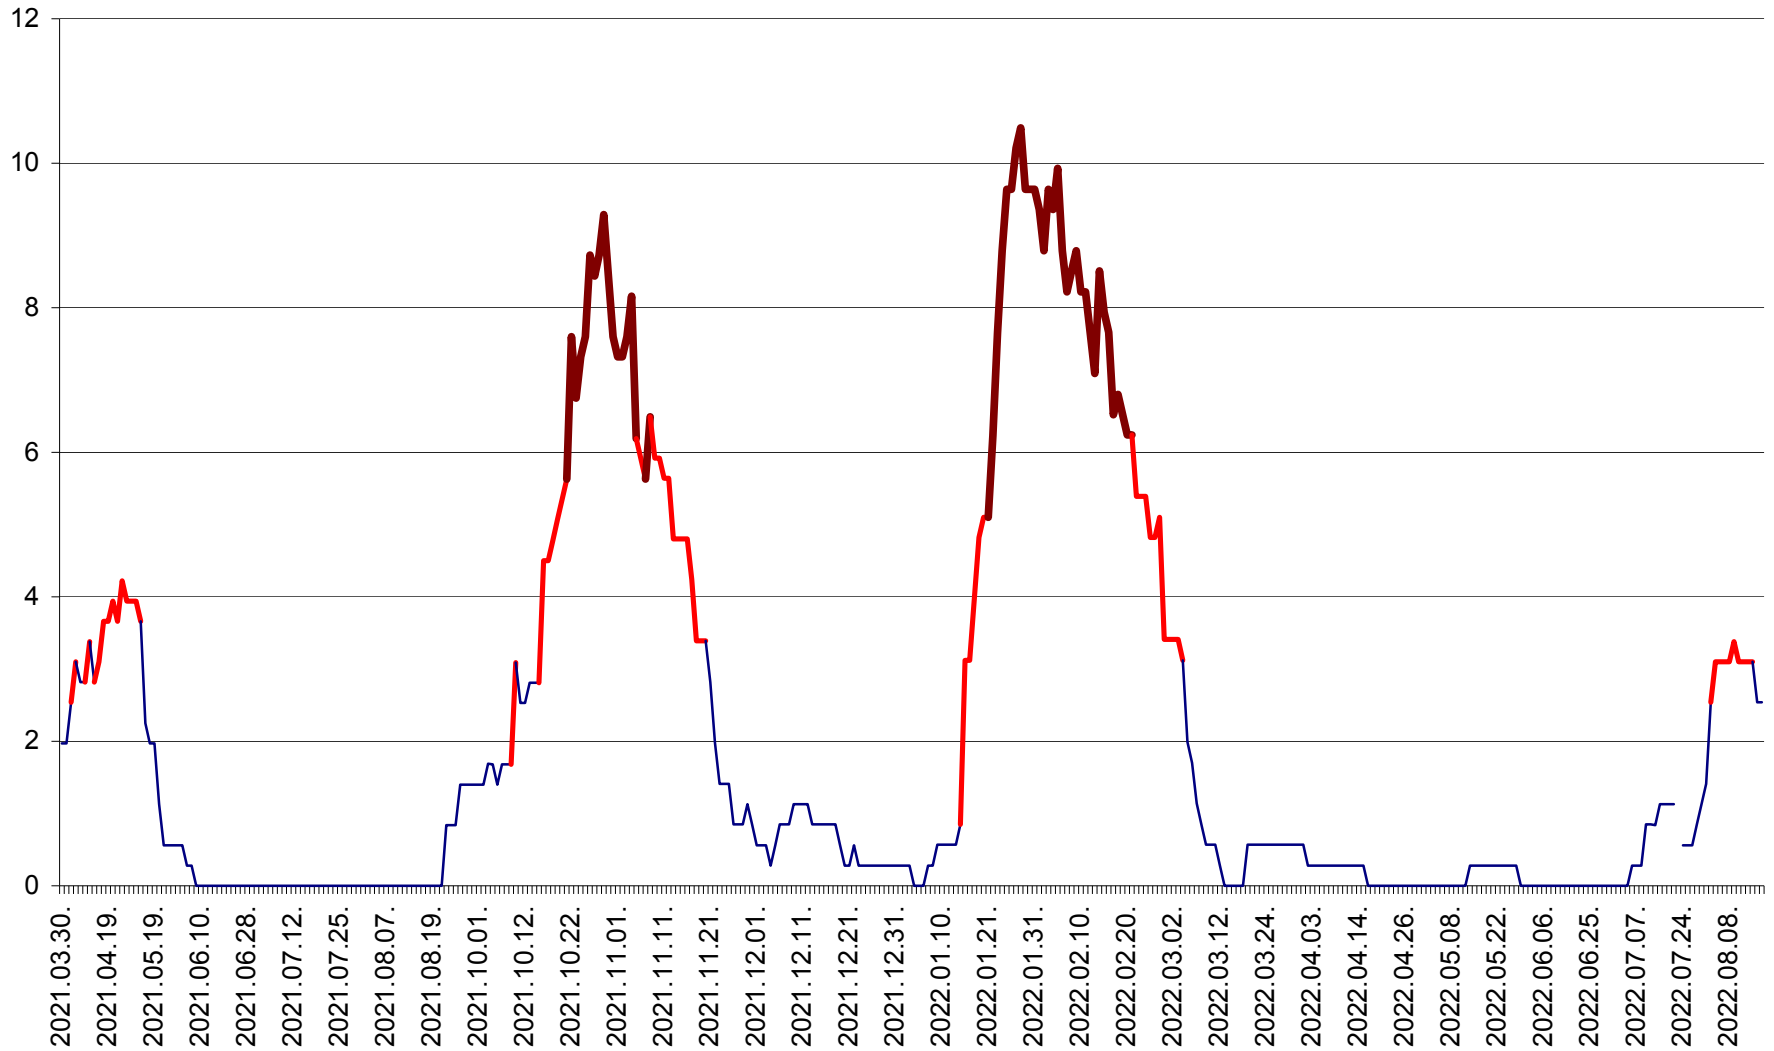

ORAȘ CRISTURU SECUIESC - Evolutia incidentei cumulate pe 14 zile la ‰ de locuitori
2021.04.01. - 2022.08.16.

DĂNEȘTI - Evolutia incidentei cumulate pe 14 zile la ‰ de locuitori
2021.04.01. - 2022.08.16.

DÂRJIU - Evolutia incidentei cumulate pe 14 zile la ‰ de locuitori
2021.04.01. - 2022.08.16.

DEALU - Evolutia incidentei cumulate pe 14 zile la ‰ de locuitori
2021.04.01. - 2022.08.16.

DITRĂU - Evolutia incidentei cumulate pe 14 zile la ‰ de locuitori
2021.04.01. - 2022.08.16.

FELICENI - Evolutia incidentei cumulate pe 14 zile la % de locuitori
2021.04.01. - 2022.08.16.

FRUMOASA - Evolutia incidentei cumulate pe 14 zile la ‰ de locuitori
2021.04.01. - 2022.08.16.

GĂLĂUȚAȘ - Evoluția incidenței cumulate pe 14 zile la ‰ de locuitori
2021.04.01. - 2022.08.16.