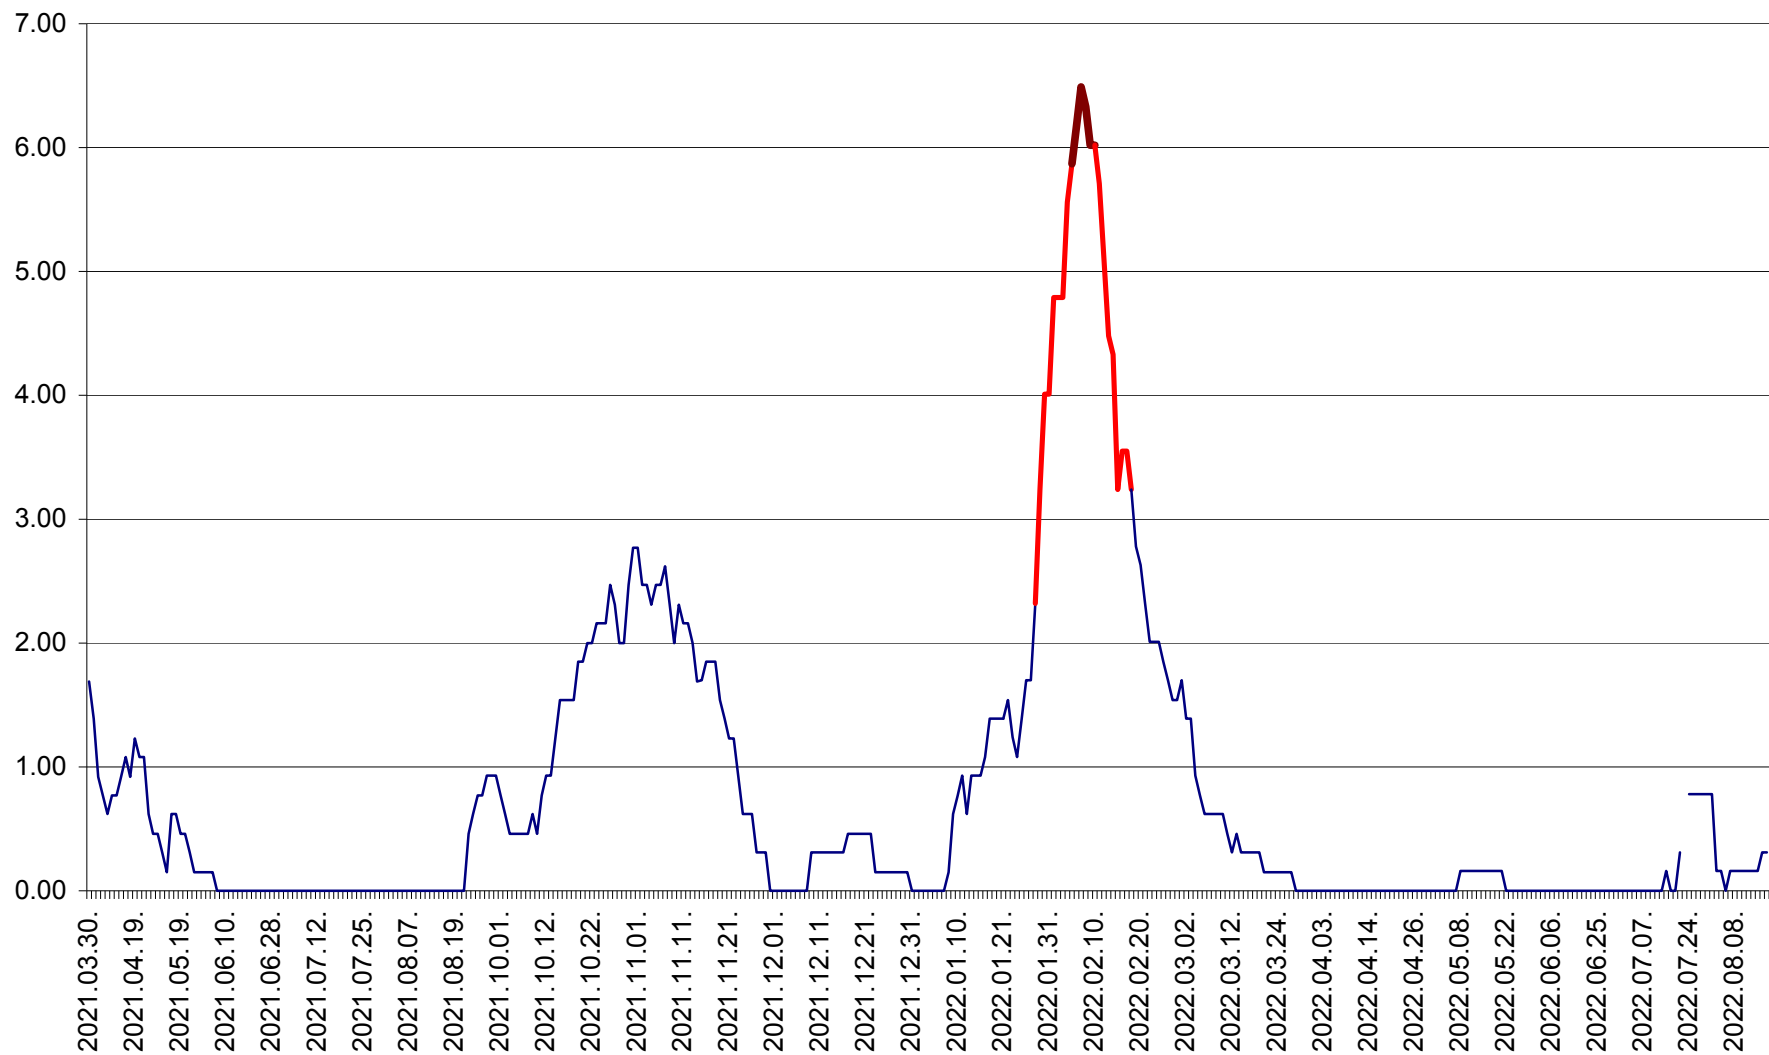

ORAȘ BĂLAN - Evoluția incidenței cumulate pe 14 zile la ‰ de locuitori
2021.04.01. - 2022.08.16.

BILBOR - Evolutia incidentei cumulate pe 14 zile la ‰ de locuitori
2021.04.01. - 2022.08.16.

ORAȘ BORSEC - Evolutia incidentei cumulate pe 14 zile la ‰ de locuitori
2021.04.01. - 2022.08.16.

BRĂDEȘTI - Evoluția incidentei cumulate pe 14 zile la ‰ de locuitori
2021.04.01. - 2022.08.16.

CĂPÂLNIȚA - Evoluția incidenței cumulate pe 14 zile la ‰ de locuitori
2021.04.01. - 2022.08.16.

CÂRȚA - Evolutia incidentei cumulate pe 14 zile la ‰ de locuitori
2021.04.01. - 2022.08.16.

CICEU - Evolutia incidentei cumulate pe 14 zile la ‰ de locuitori
2021.04.01. - 2022.08.16.

CIUCSÂNGEORGIU - Evolutia incidentei cumulate pe 14 zile la % de locuitori
2021.04.01. - 2022.08.16.

CIUMANI - Evolutia incidentei cumulate pe 14 zile la ‰ de locuitori
2021.04.01. - 2022.08.16.

CORBU - Evolutia incidentei cumulate pe 14 zile la ‰ de locuitori
2021.04.01. - 2022.08.16.

CORUND - Evolutia incidentei cumulate pe 14 zile la ‰ de locuitori
2021.04.01. - 2022.08.16.

COZMENI - Evolutia incidentei cumulate pe 14 zile la ‰ de locuitori
2021.04.01. - 2022.08.16.