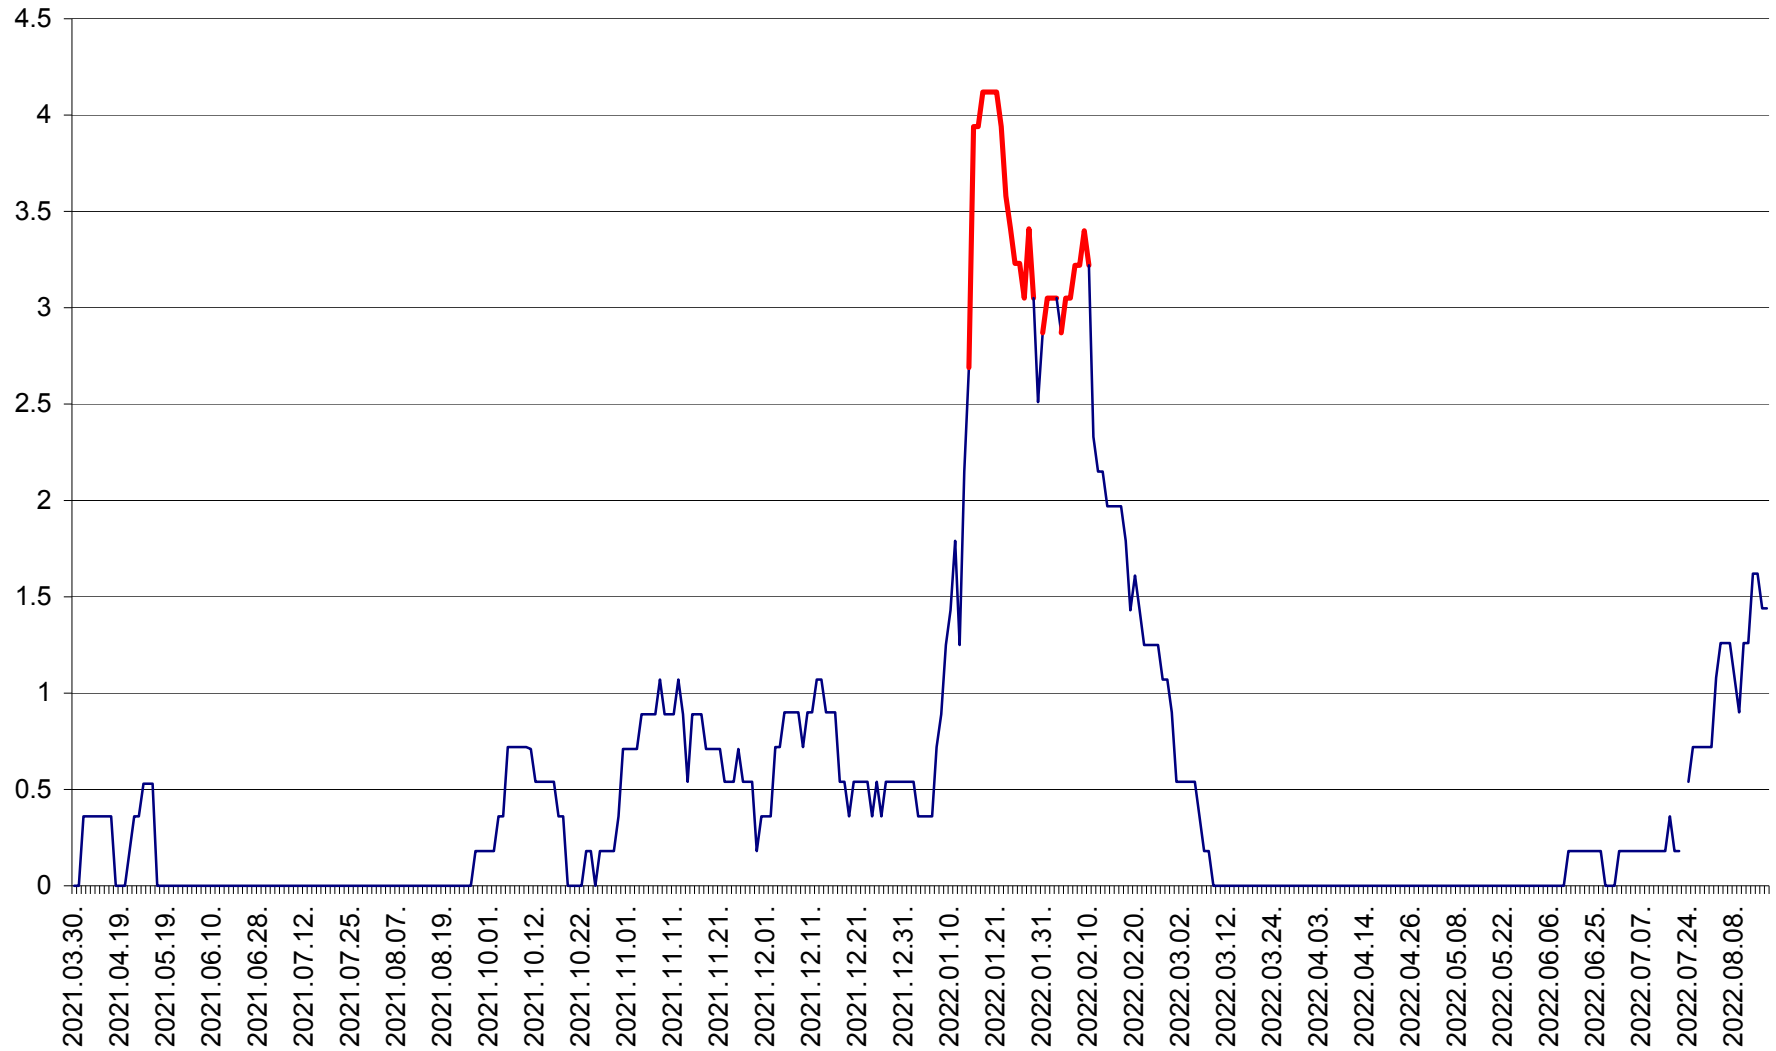

FELICENI - Evolutia incidentei cumulate pe 14 zile la % de locuitori
2021.04.01. - 2022.08.16.

FRUMOASA - Evolutia incidentei cumulate pe 14 zile la ‰ de locuitori
2021.04.01. - 2022.08.16.

GĂLĂUȚAȘ - Evoluția incidenței cumulate pe 14 zile la ‰ de locuitori
2021.04.01. - 2022.08.16.

MUNICIPIUL GHEORGHENI - Evolutia incidentei cumulate pe 14 zile la % de locuitori
2021.04.01. - 2022.08.16.

JOSENI - Evolutia incidentei cumulate pe 14 zile la ‰ de locuitori
2021.04.01. - 2022.08.16.

LĂZAREA - Evolutia incidentei cumulate pe 14 zile la % de locuitori
2021.04.01. - 2022.08.16.

LELICENI - Evolutia incidentei cumulate pe 14 zile la % de locuitori
2021.04.01. - 2022.08.16.

LUETA - Evolutia incidentei cumulate pe 14 zile la ‰ de locuitori
2021.04.01. - 2022.08.16.

LUNCA DE JOS - Evolutia incidentei cumulate pe 14 zile la ‰ de locuitori
2021.04.01. - 2022.08.16.