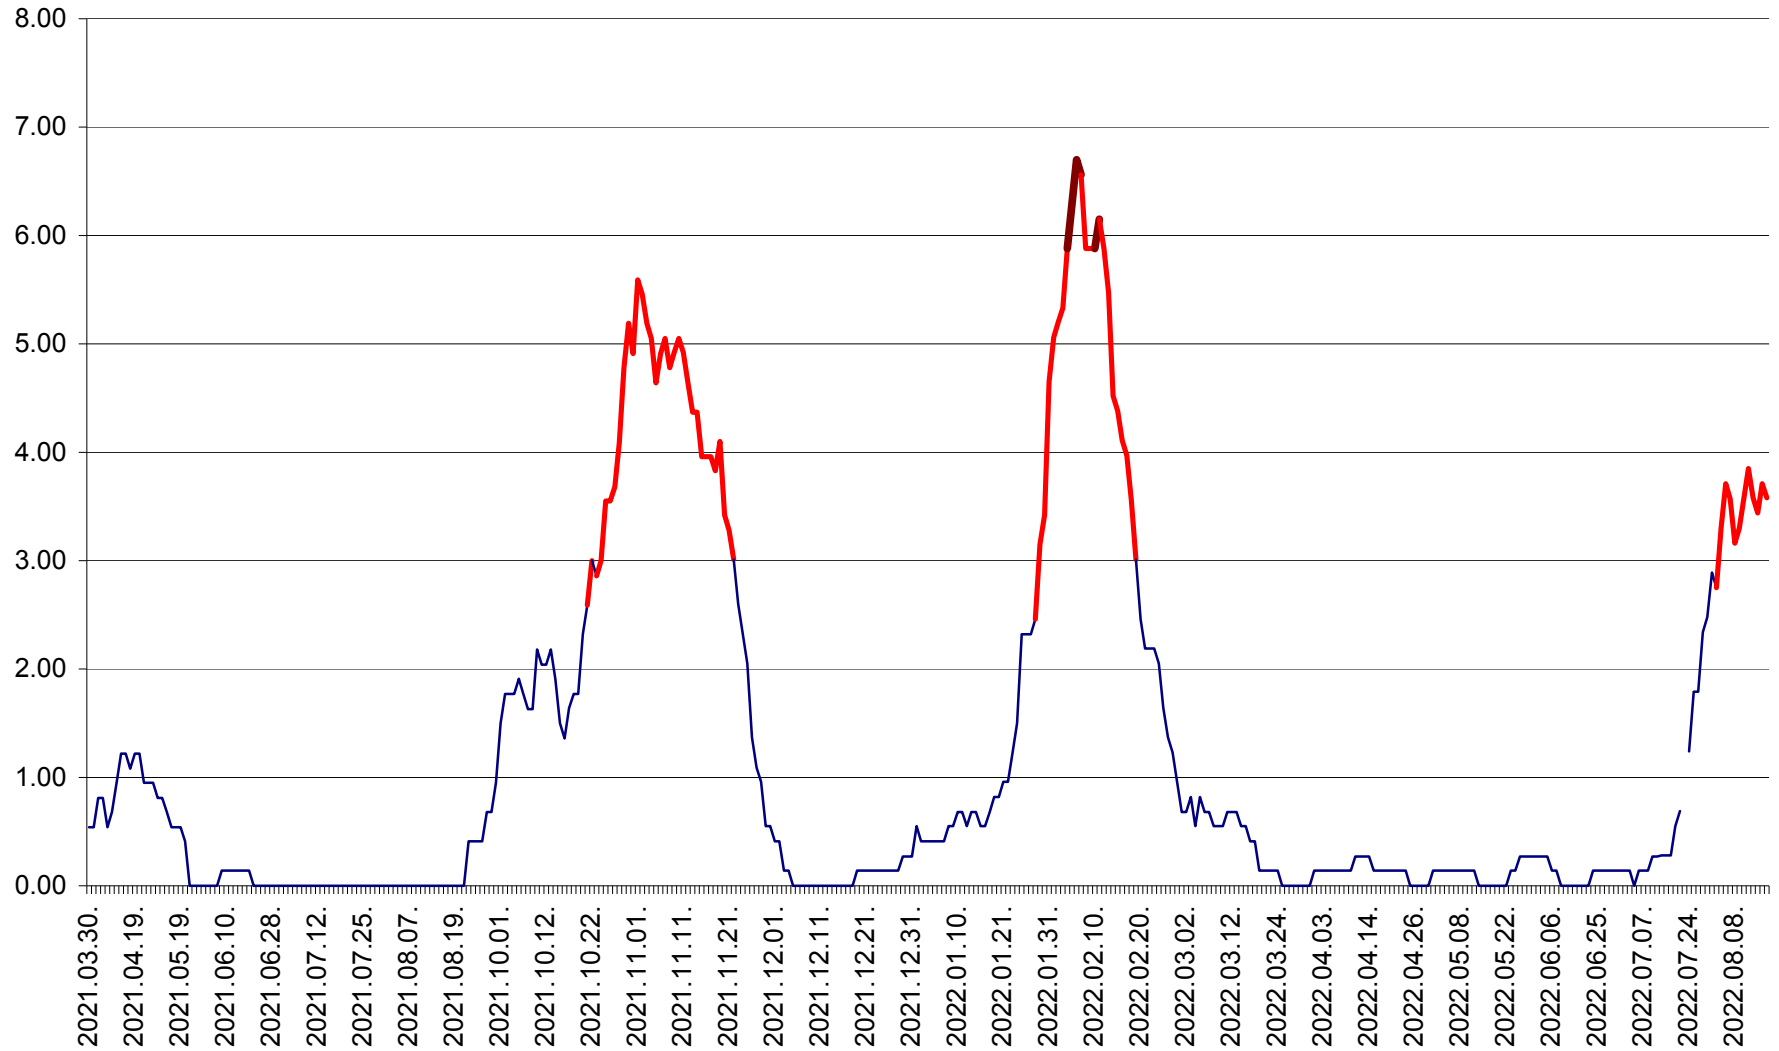

ATID - Evolutia incidentei cumulate pe 14 zile la % de locuitori
2021.04.01. - 2022.08.16.

AVRĂMEȘTI - Evolutia incidentei cumulate pe 14 zile la ‰ de locuitori
2021.04.01. - 2022.08.16.

ORAȘ BĂILE TUȘNAD - Evolutia incidentei cumulate pe 14 zile la ‰ de locuitori
2021.04.01. - 2022.08.16.

ORAȘ BĂLAN - Evoluția incidenței cumulate pe 14 zile la ‰ de locuitori
2021.04.01. - 2022.08.16.

BILBOR - Evolutia incidentei cumulate pe 14 zile la ‰ de locuitori
2021.04.01. - 2022.08.16.

ORAȘ BORSEC - Evolutia incidentei cumulate pe 14 zile la ‰ de locuitori
2021.04.01. - 2022.08.16.

BRĂDEȘTI - Evoluția incidentei cumulate pe 14 zile la ‰ de locuitori
2021.04.01. - 2022.08.16.

CĂPÂLNIȚA - Evoluția incidenței cumulate pe 14 zile la ‰ de locuitori
2021.04.01. - 2022.08.16.

CÂRȚA - Evolutia incidentei cumulate pe 14 zile la ‰ de locuitori
2021.04.01. - 2022.08.16.