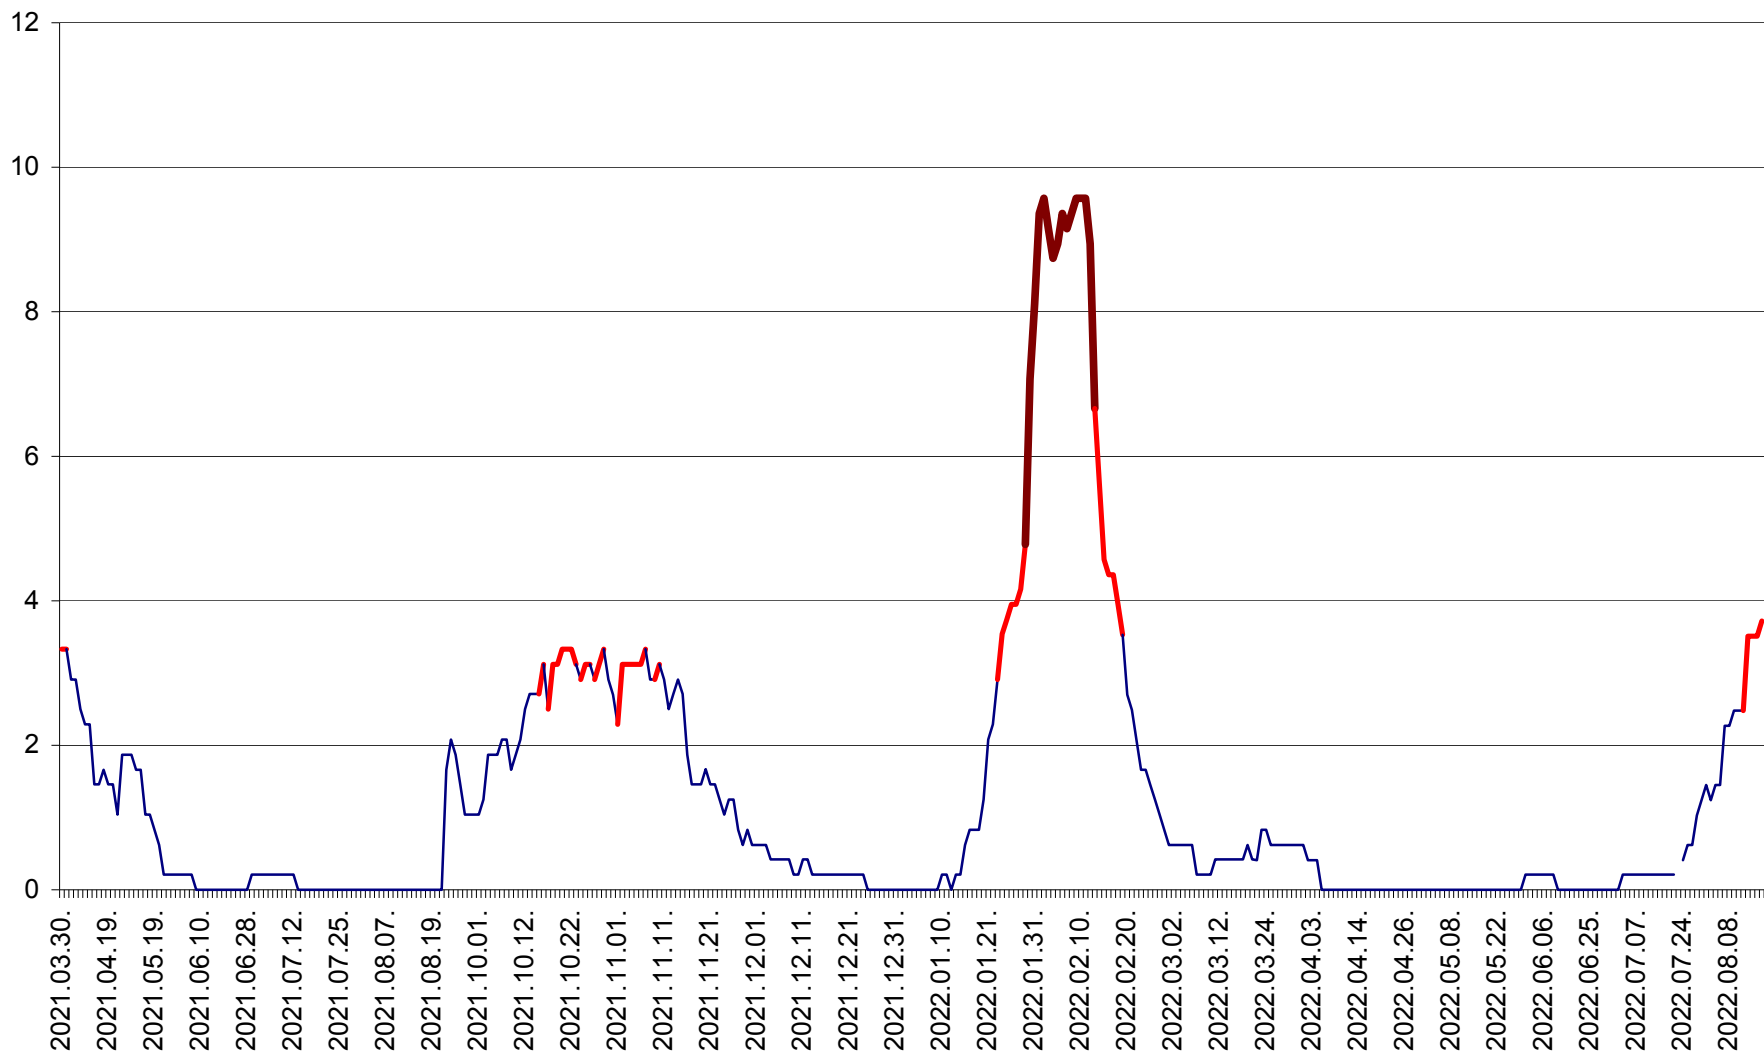

MUNICIPIUL GHEORGHENI - Evolutia incidentei cumulate pe 14 zile la % de locuitori
2021.04.01. - 2022.08.16.

JOSENI - Evolutia incidentei cumulate pe 14 zile la ‰ de locuitori
2021.04.01. - 2022.08.16.

LĂZAREA - Evolutia incidentei cumulate pe 14 zile la % de locuitori
2021.04.01. - 2022.08.16.

LELICENI - Evolutia incidentei cumulate pe 14 zile la % de locuitori
2021.04.01. - 2022.08.16.

LUETA - Evolutia incidentei cumulate pe 14 zile la ‰ de locuitori
2021.04.01. - 2022.08.16.

LUNCA DE JOS - Evolutia incidentei cumulate pe 14 zile la ‰ de locuitori
2021.04.01. - 2022.08.16.

LUNCA DE SUS - Evolutia incidentei cumulate pe 14 zile la ‰ de locuitori
2021.04.01. - 2022.08.16.

LUPENI - Evolutia incidentei cumulate pe 14 zile la ‰ de locuitori
2021.04.01. - 2022.08.16.

MĂDĂRAȘ - Evolutia incidentei cumulate pe 14 zile la ‰ de locuitori
2021.04.01. - 2022.08.16.