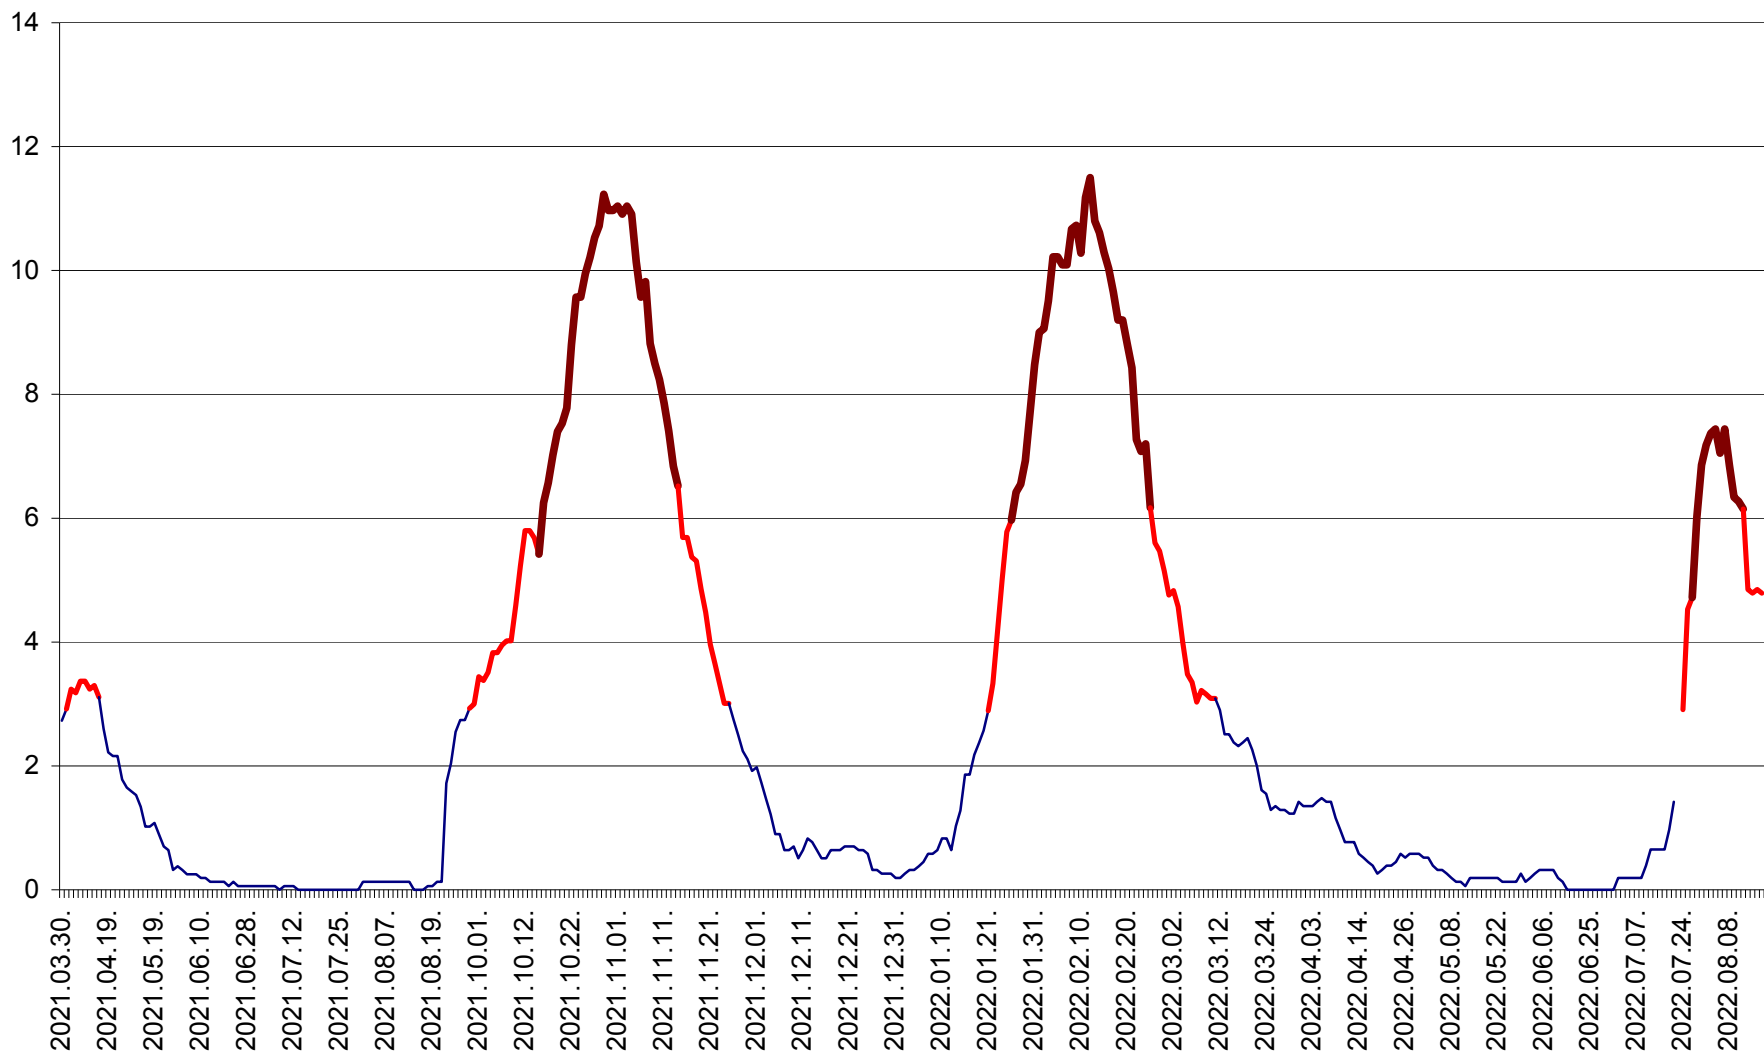

TULGHEȘ - Evolutia incidentei cumulate pe 14 zile la % de locuitori
2021.04.01. - 2022.08.16.