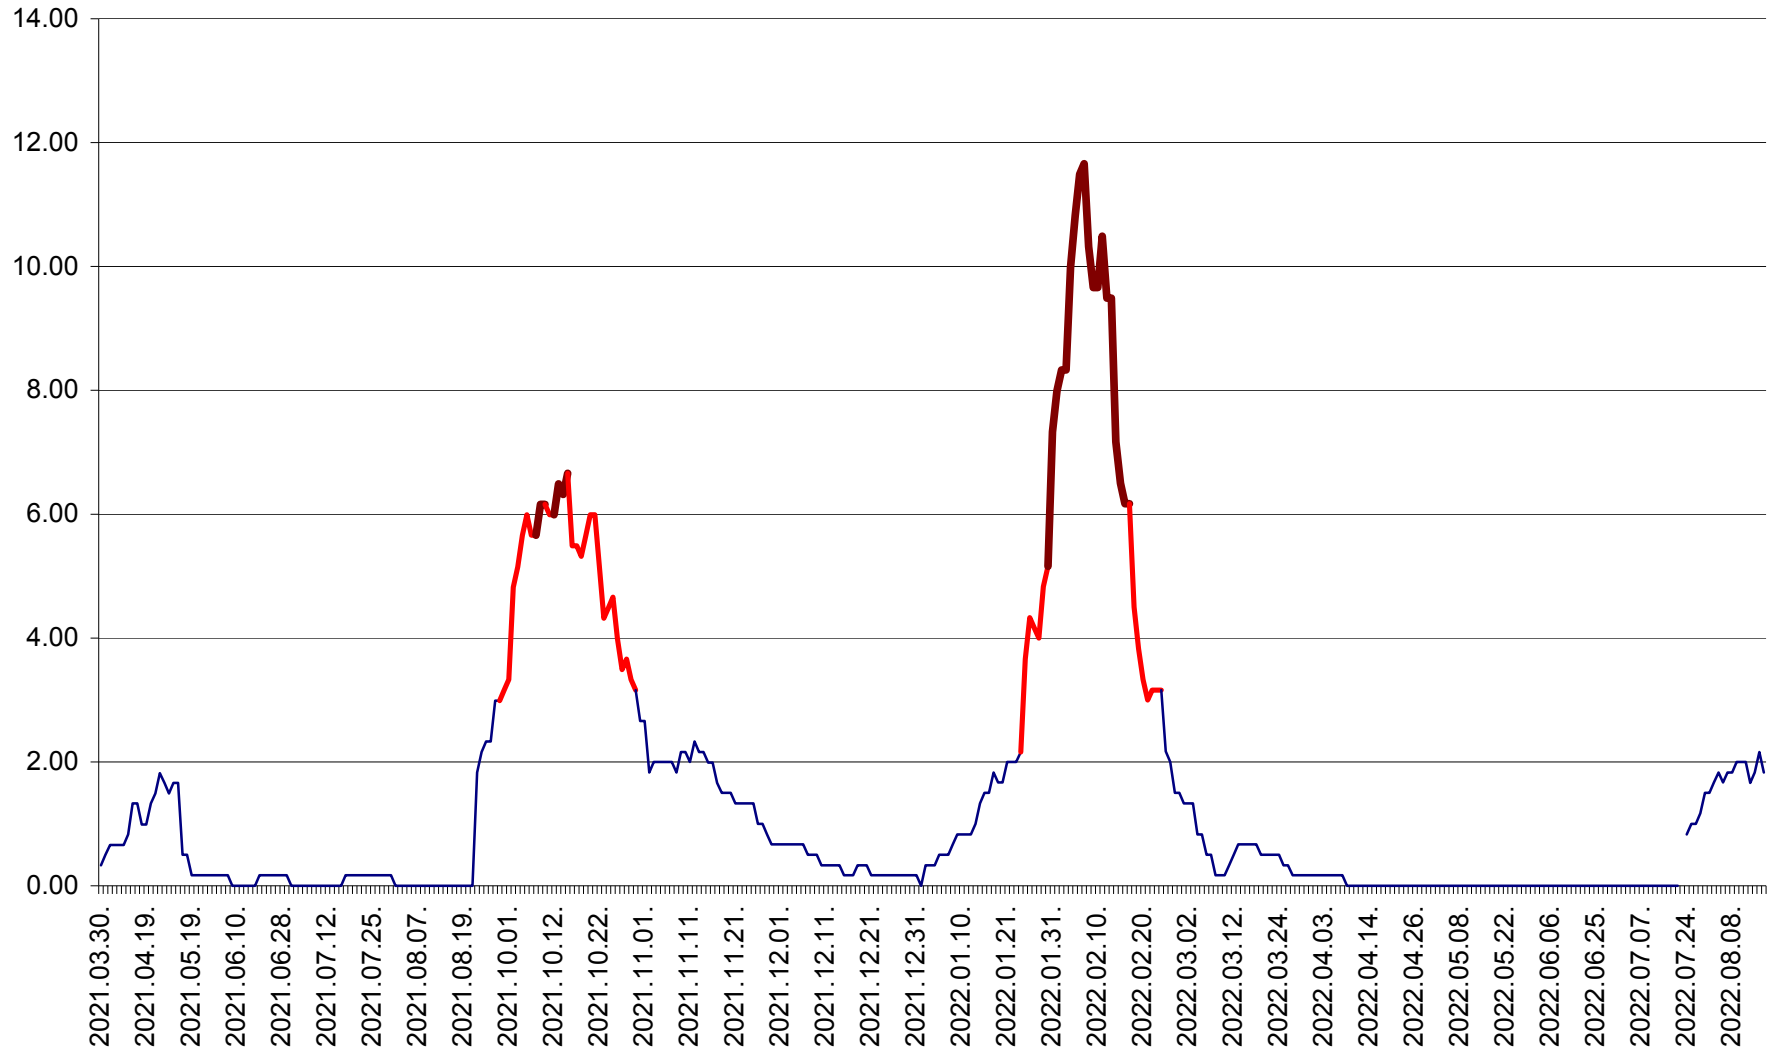

TUȘNAD - Evolutia incidentei cumulate pe 14 zile la ‰ de locuitori
2021.04.01. - 2022.08.16.

ULIEȘ - Evoluția incidenței cumulate pe 14 zile la ‰ de locuitori
2021.04.01. - 2022.08.16.

VĂRȘAG - Evolutia incidentei cumulate pe 14 zile la ‰ de locuitori
2021.04.01. - 2022.08.16.

ORAȘ VLĂHIȚA - Evolutia incidentei cumulate pe 14 zile la ‰ de locuitori
2021.04.01. - 2022.08.16.

VOȘLĂBENI - Evolutia incidentei cumulate pe 14 zile la ‰ de locuitori
2021.04.01. - 2022.08.16.

ZETEA - Evolutia incidentei cumulate pe 14 zile la ‰ de locuitori
2021.04.01. - 2022.08.16.