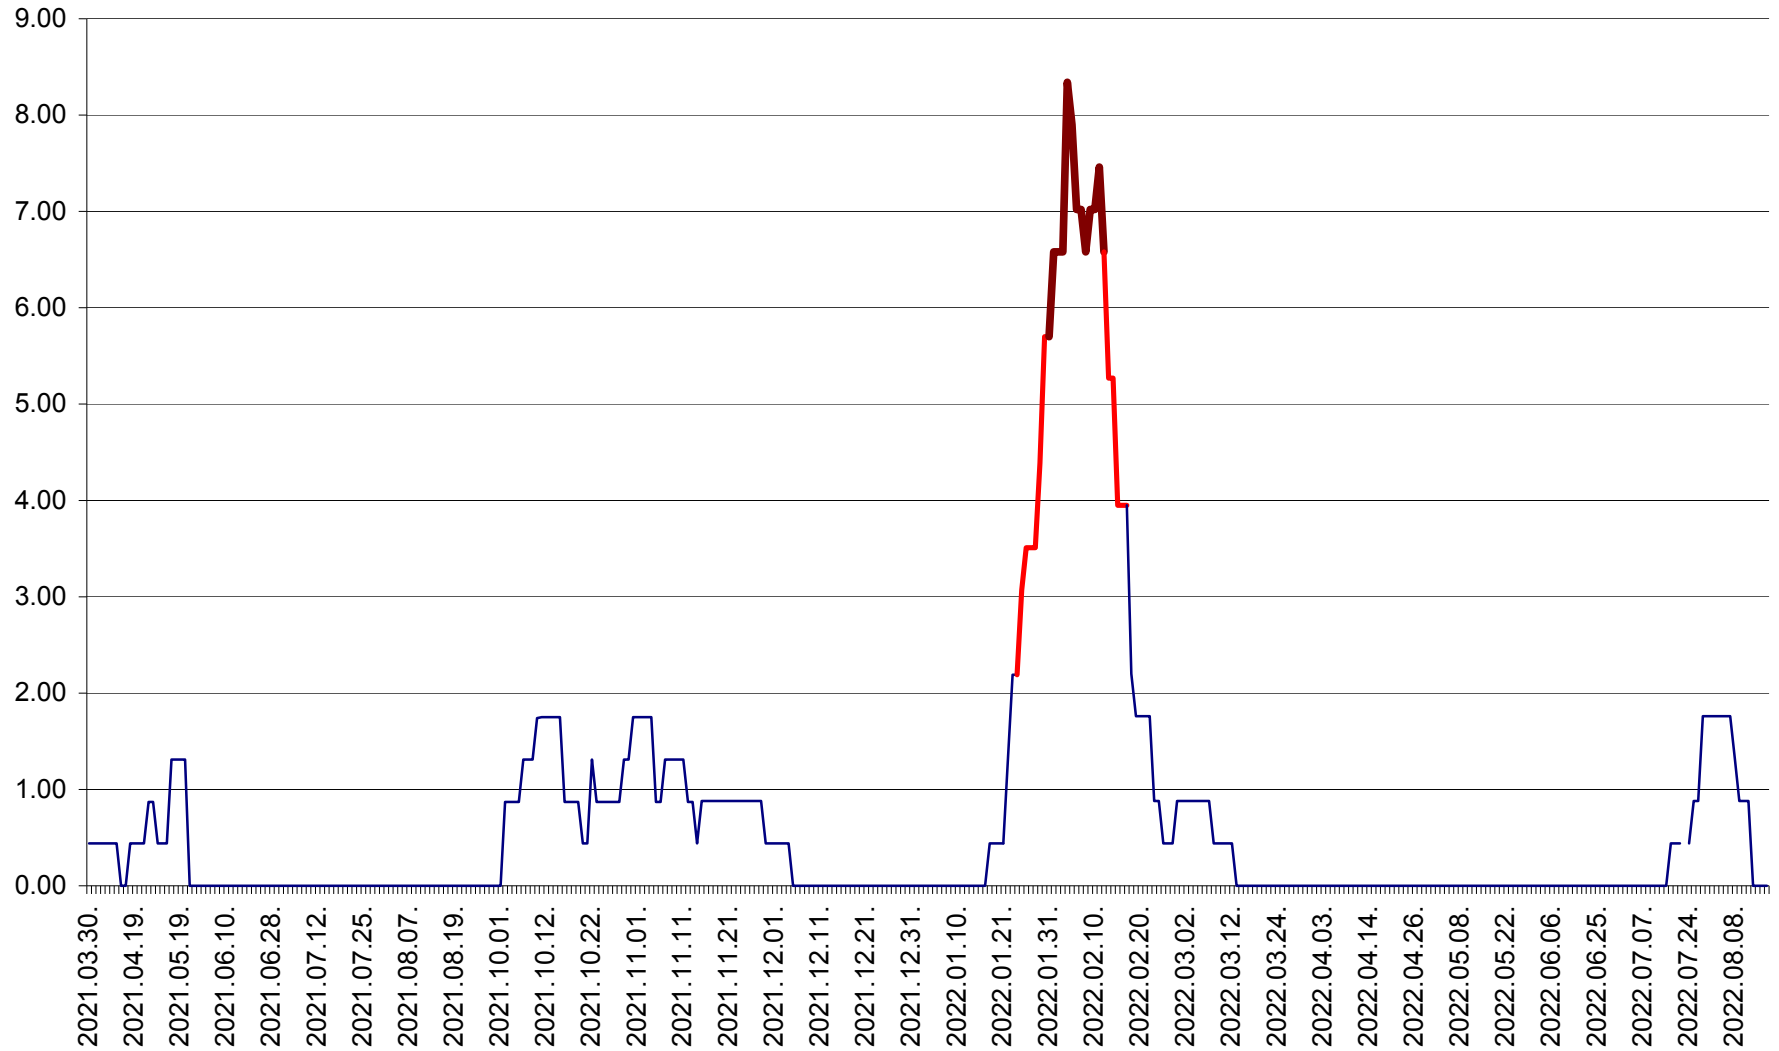

ORAȘ BĂLAN - Evoluția incidenței cumulate pe 14 zile la ‰ de locuitori
2021.04.01. - 2022.08.16.

BILBOR - Evolutia incidentei cumulate pe 14 zile la ‰ de locuitori
2021.04.01. - 2022.08.16.

ORAȘ BORSEC - Evolutia incidentei cumulate pe 14 zile la ‰ de locuitori
2021.04.01. - 2022.08.16.

BRĂDEȘTI - Evoluția incidentei cumulate pe 14 zile la ‰ de locuitori
2021.04.01. - 2022.08.16.

CĂPÂLNIȚA - Evoluția incidenței cumulate pe 14 zile la ‰ de locuitori
2021.04.01. - 2022.08.16.

CÂRȚA - Evolutia incidentei cumulate pe 14 zile la ‰ de locuitori
2021.04.01. - 2022.08.16.

CICEU - Evolutia incidentei cumulate pe 14 zile la ‰ de locuitori
2021.04.01. - 2022.08.16.

CIUCSÂNGEORGIU - Evolutia incidentei cumulate pe 14 zile la % de locuitori
2021.04.01. - 2022.08.16.

CIUMANI - Evolutia incidentei cumulate pe 14 zile la ‰ de locuitori
2021.04.01. - 2022.08.16.

CORBU - Evolutia incidentei cumulate pe 14 zile la ‰ de locuitori
2021.04.01. - 2022.08.16.

CORUND - Evolutia incidentei cumulate pe 14 zile la ‰ de locuitori
2021.04.01. - 2022.08.16.

COZMENI - Evolutia incidentei cumulate pe 14 zile la ‰ de locuitori
2021.04.01. - 2022.08.16.