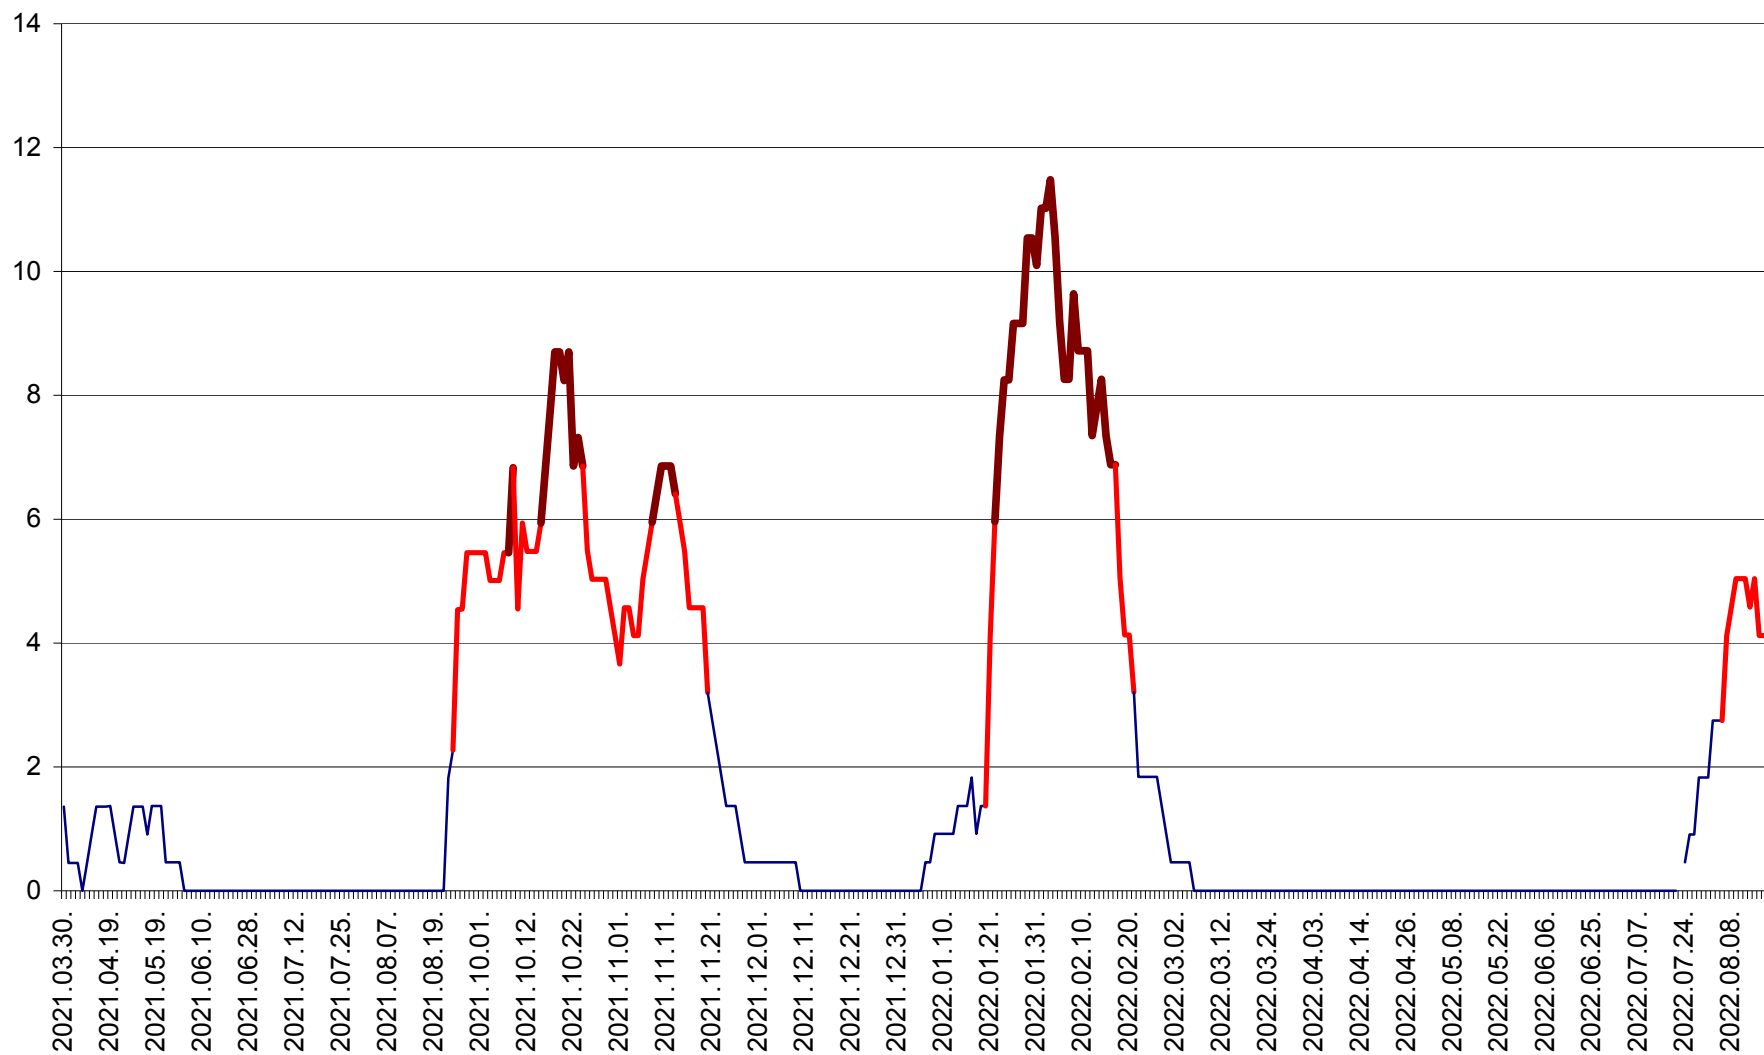

MUNICIPIUL GHEORGHENI - Evolutia incidentei cumulate pe 14 zile la % de locuitori
2021.04.01. - 2022.08.16.

JOSENI - Evolutia incidentei cumulate pe 14 zile la ‰ de locuitori
2021.04.01. - 2022.08.16.

LĂZAREA - Evolutia incidentei cumulate pe 14 zile la % de locuitori
2021.04.01. - 2022.08.16.

LELICENI - Evolutia incidentei cumulate pe 14 zile la % de locuitori
2021.04.01. - 2022.08.16.

LUETA - Evolutia incidentei cumulate pe 14 zile la ‰ de locuitori
2021.04.01. - 2022.08.16.

LUNCA DE JOS - Evolutia incidentei cumulate pe 14 zile la ‰ de locuitori
2021.04.01. - 2022.08.16.

LUNCA DE SUS - Evolutia incidentei cumulate pe 14 zile la ‰ de locuitori
2021.04.01. - 2022.08.16.

LUPENI - Evolutia incidentei cumulate pe 14 zile la ‰ de locuitori
2021.04.01. - 2022.08.16.

MĂDĂRAȘ - Evolutia incidentei cumulate pe 14 zile la ‰ de locuitori
2021.04.01. - 2022.08.16.