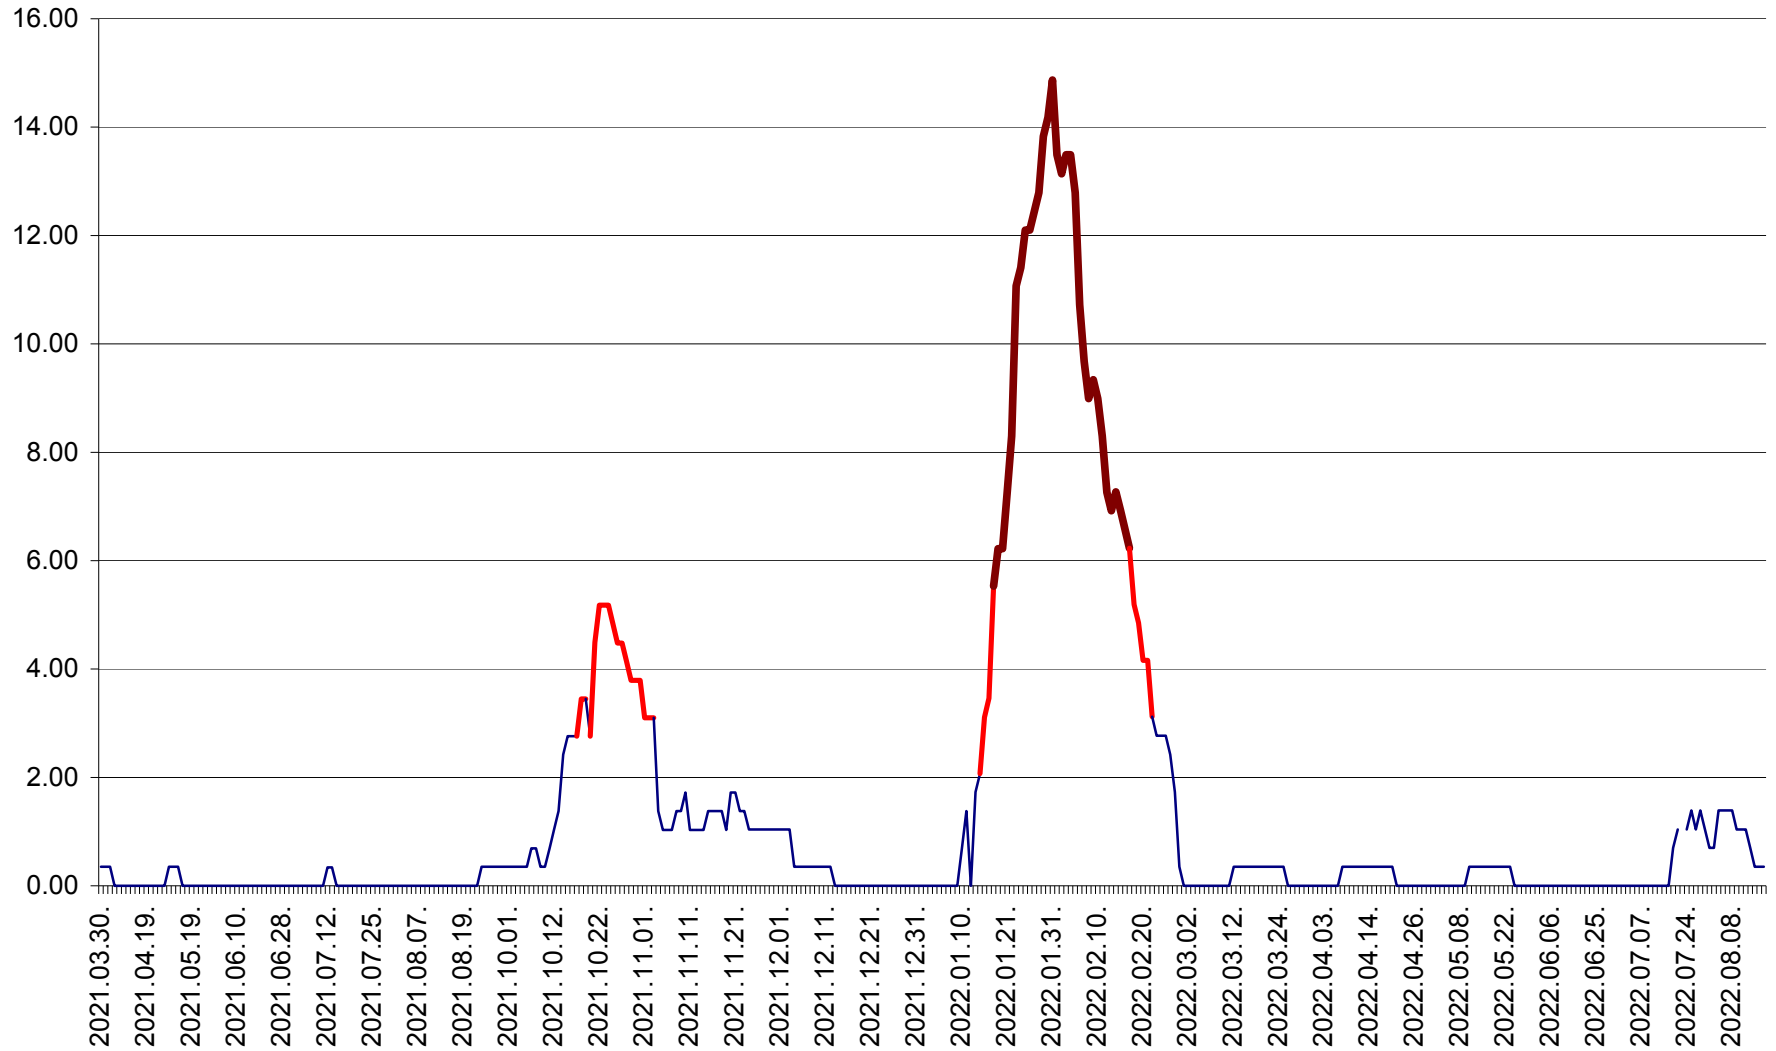

ORAȘ BĂLAN - Evoluția incidenței cumulate pe 14 zile la ‰ de locuitori
2021.04.01. - 2022.08.16.

BILBOR - Evolutia incidentei cumulate pe 14 zile la ‰ de locuitori
2021.04.01. - 2022.08.16.

ORAȘ BORSEC - Evolutia incidentei cumulate pe 14 zile la ‰ de locuitori
2021.04.01. - 2022.08.16.

BRĂDEȘTI - Evoluția incidentei cumulate pe 14 zile la ‰ de locuitori
2021.04.01. - 2022.08.16.

CĂPÂLNIȚA - Evoluția incidenței cumulate pe 14 zile la ‰ de locuitori
2021.04.01. - 2022.08.16.

CÂRȚA - Evolutia incidentei cumulate pe 14 zile la ‰ de locuitori
2021.04.01. - 2022.08.16.

CICEU - Evolutia incidentei cumulate pe 14 zile la ‰ de locuitori
2021.04.01. - 2022.08.16.

CIUCSÂNGEORGIU - Evolutia incidentei cumulate pe 14 zile la % de locuitori
2021.04.01. - 2022.08.16.

CIUMANI - Evolutia incidentei cumulate pe 14 zile la ‰ de locuitori
2021.04.01. - 2022.08.16.

CORBU - Evolutia incidentei cumulate pe 14 zile la ‰ de locuitori
2021.04.01. - 2022.08.16.

CORUND - Evolutia incidentei cumulate pe 14 zile la ‰ de locuitori
2021.04.01. - 2022.08.16.

COZMENI - Evolutia incidentei cumulate pe 14 zile la ‰ de locuitori
2021.04.01. - 2022.08.16.