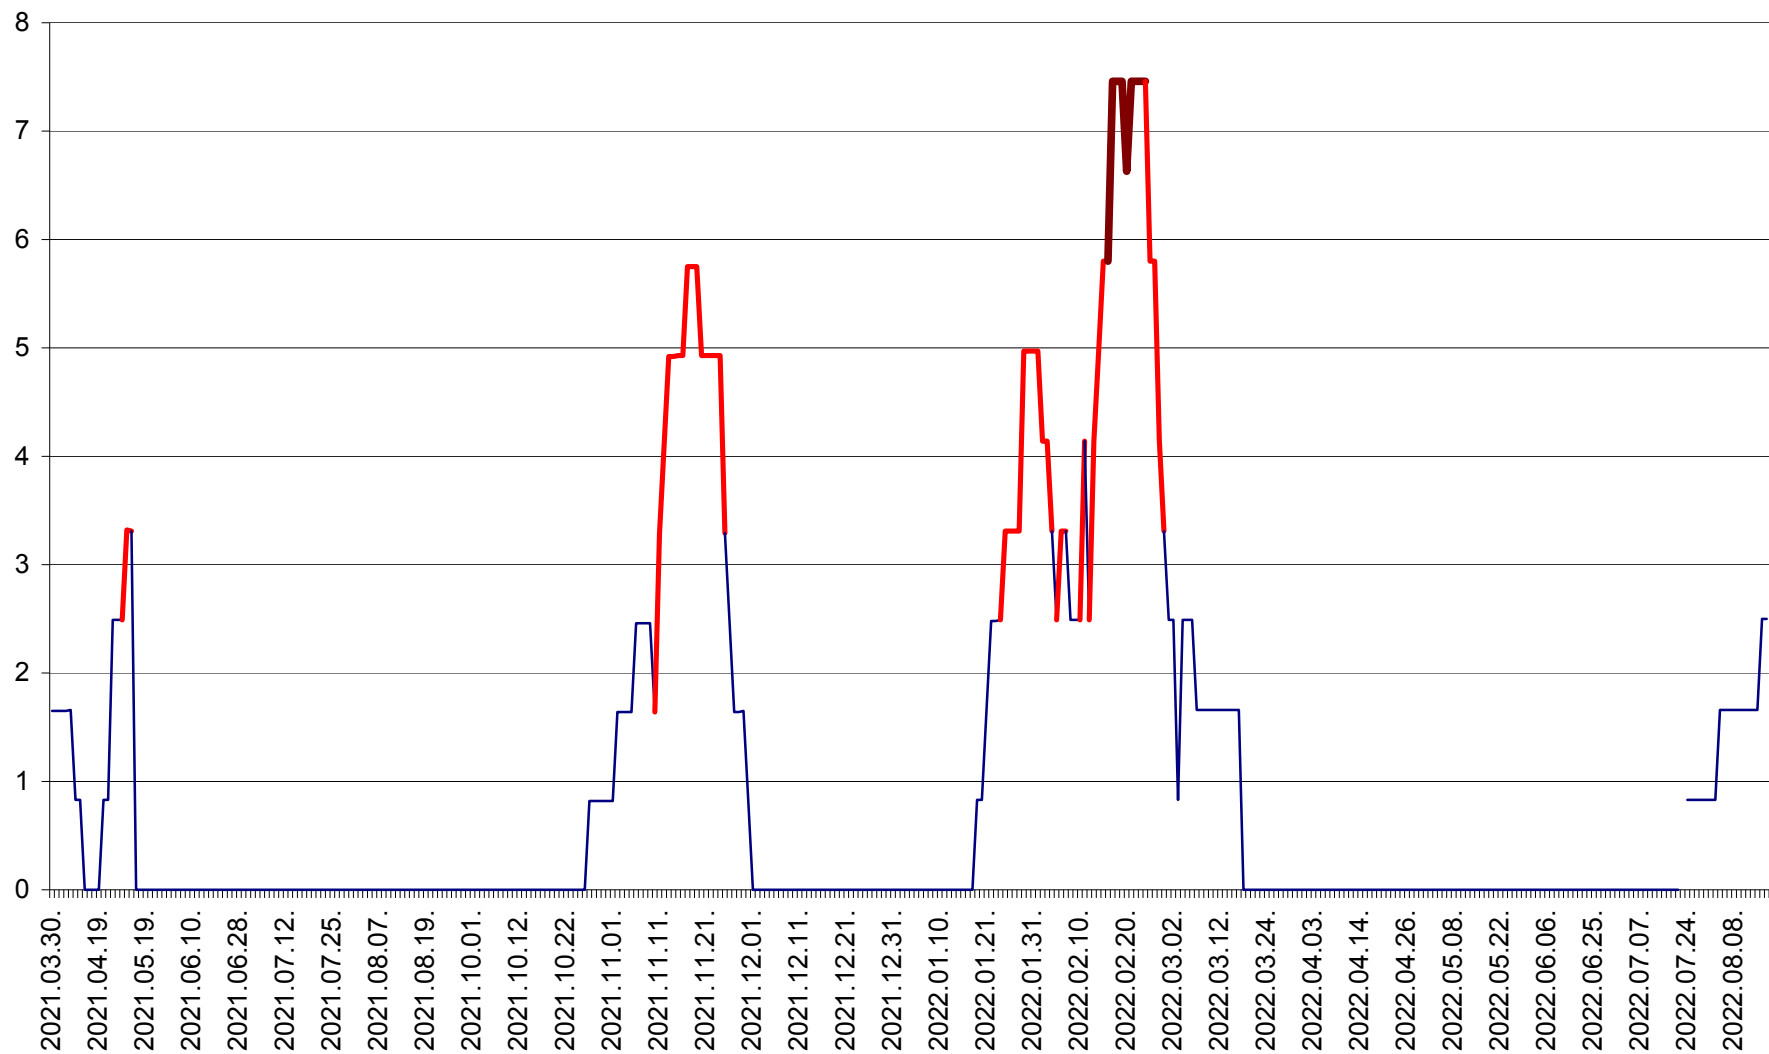

PLĂIEȘII DE JOS - Evoluția incidenței cumulate pe 14 zile la ‰ de locuitori
2021.04.01. - 2022.08.16.

PORUMBENI - Evolutia incidentei cumulate pe 14 zile la ‰ de locuitori
2021.04.01. - 2022.08.16.

PRAID - Evolutia incidentei cumulate pe 14 zile la ‰ de locuitori
2021.04.01. - 2022.08.16.

RACU - Evolutia incidentei cumulate pe 14 zile la ‰ de locuitori
2021.04.01. - 2022.08.16.

REMETEA - Evolutia incidentei cumulate pe 14 zile la ‰ de locuitori
2021.04.01. - 2022.08.16.

SĂCEL - Evolutia incidentei cumulate pe 14 zile la ‰ de locuitori
2021.04.01. - 2022.08.16.