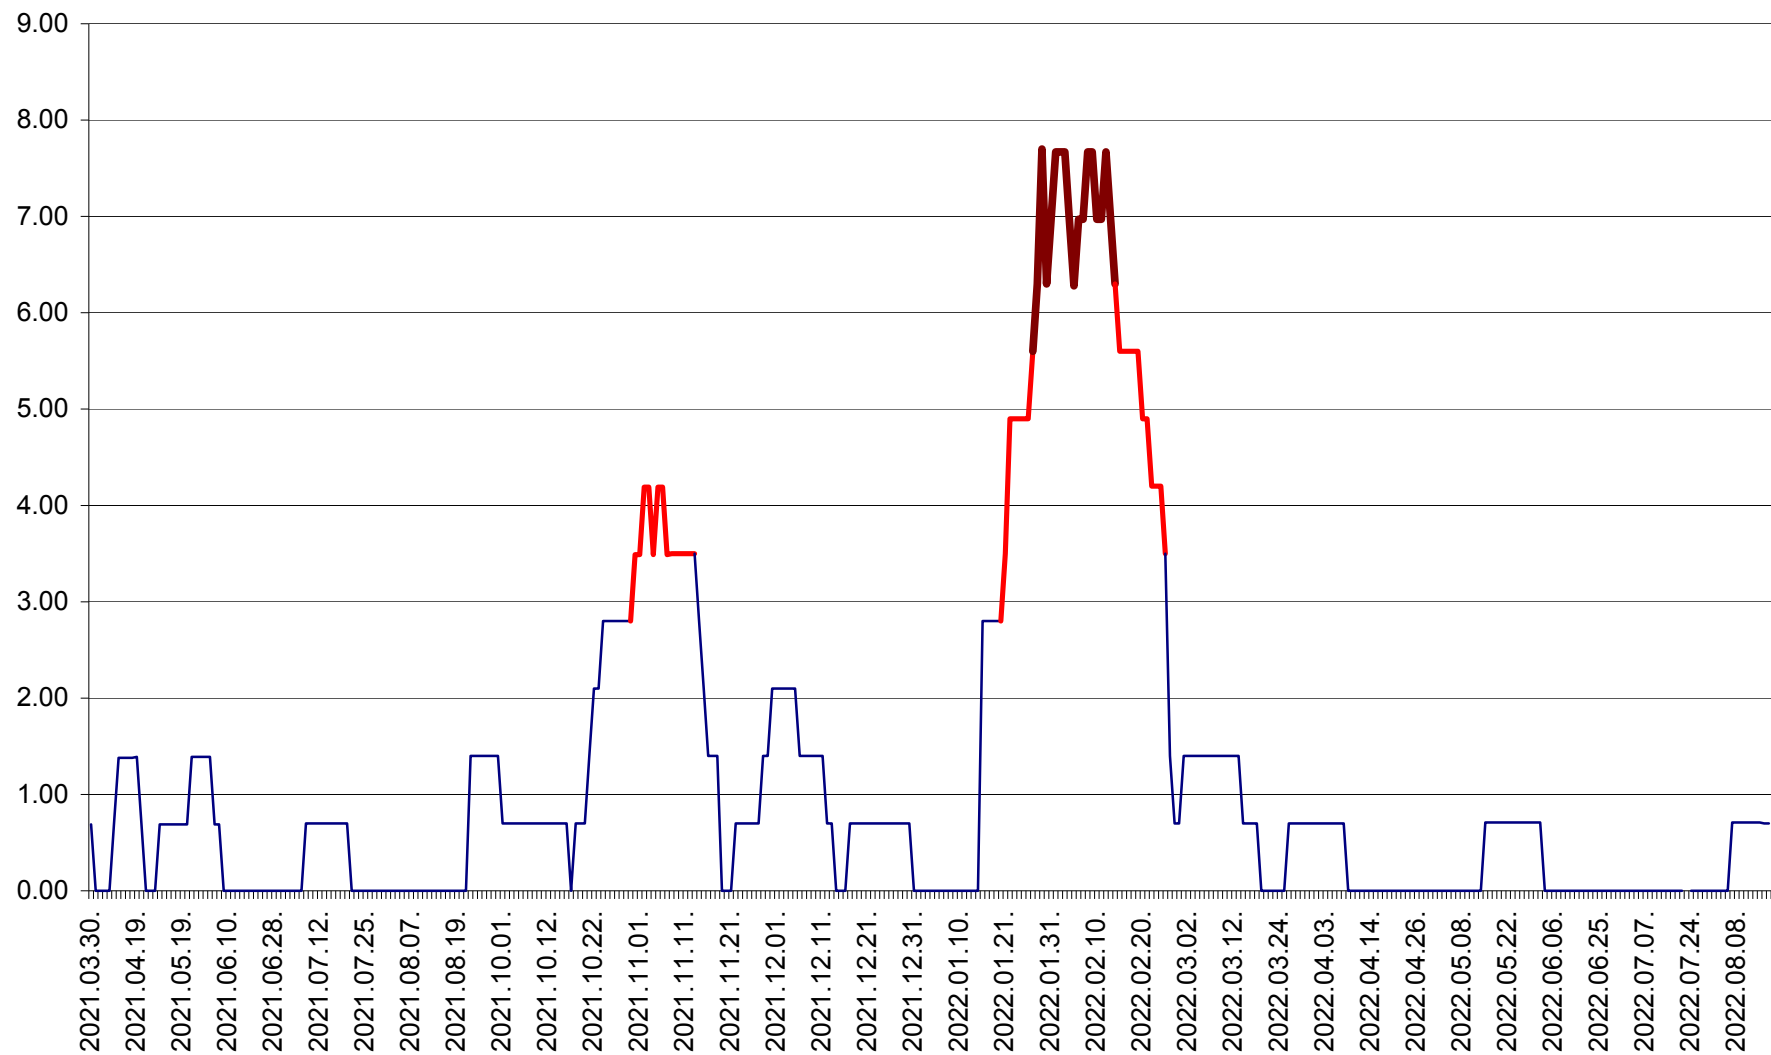

ORAȘ BĂLAN - Evoluția incidenței cumulate pe 14 zile la ‰ de locuitori
2021.04.01. - 2022.08.16.

BILBOR - Evolutia incidentei cumulate pe 14 zile la ‰ de locuitori
2021.04.01. - 2022.08.16.

ORAȘ BORSEC - Evolutia incidentei cumulate pe 14 zile la ‰ de locuitori
2021.04.01. - 2022.08.16.

BRĂDEȘTI - Evoluția incidentei cumulate pe 14 zile la ‰ de locuitori
2021.04.01. - 2022.08.16.

CĂPÂLNIȚA - Evoluția incidenței cumulate pe 14 zile la ‰ de locuitori
2021.04.01. - 2022.08.16.

CÂRȚA - Evolutia incidentei cumulate pe 14 zile la ‰ de locuitori
2021.04.01. - 2022.08.16.

CICEU - Evolutia incidentei cumulate pe 14 zile la ‰ de locuitori
2021.04.01. - 2022.08.16.

CIUCSÂNGEORGIU - Evolutia incidentei cumulate pe 14 zile la % de locuitori
2021.04.01. - 2022.08.16.

CIUMANI - Evolutia incidentei cumulate pe 14 zile la ‰ de locuitori
2021.04.01. - 2022.08.16.

CORBU - Evolutia incidentei cumulate pe 14 zile la ‰ de locuitori
2021.04.01. - 2022.08.16.

CORUND - Evolutia incidentei cumulate pe 14 zile la ‰ de locuitori
2021.04.01. - 2022.08.16.

COZMENI - Evolutia incidentei cumulate pe 14 zile la ‰ de locuitori
2021.04.01. - 2022.08.16.