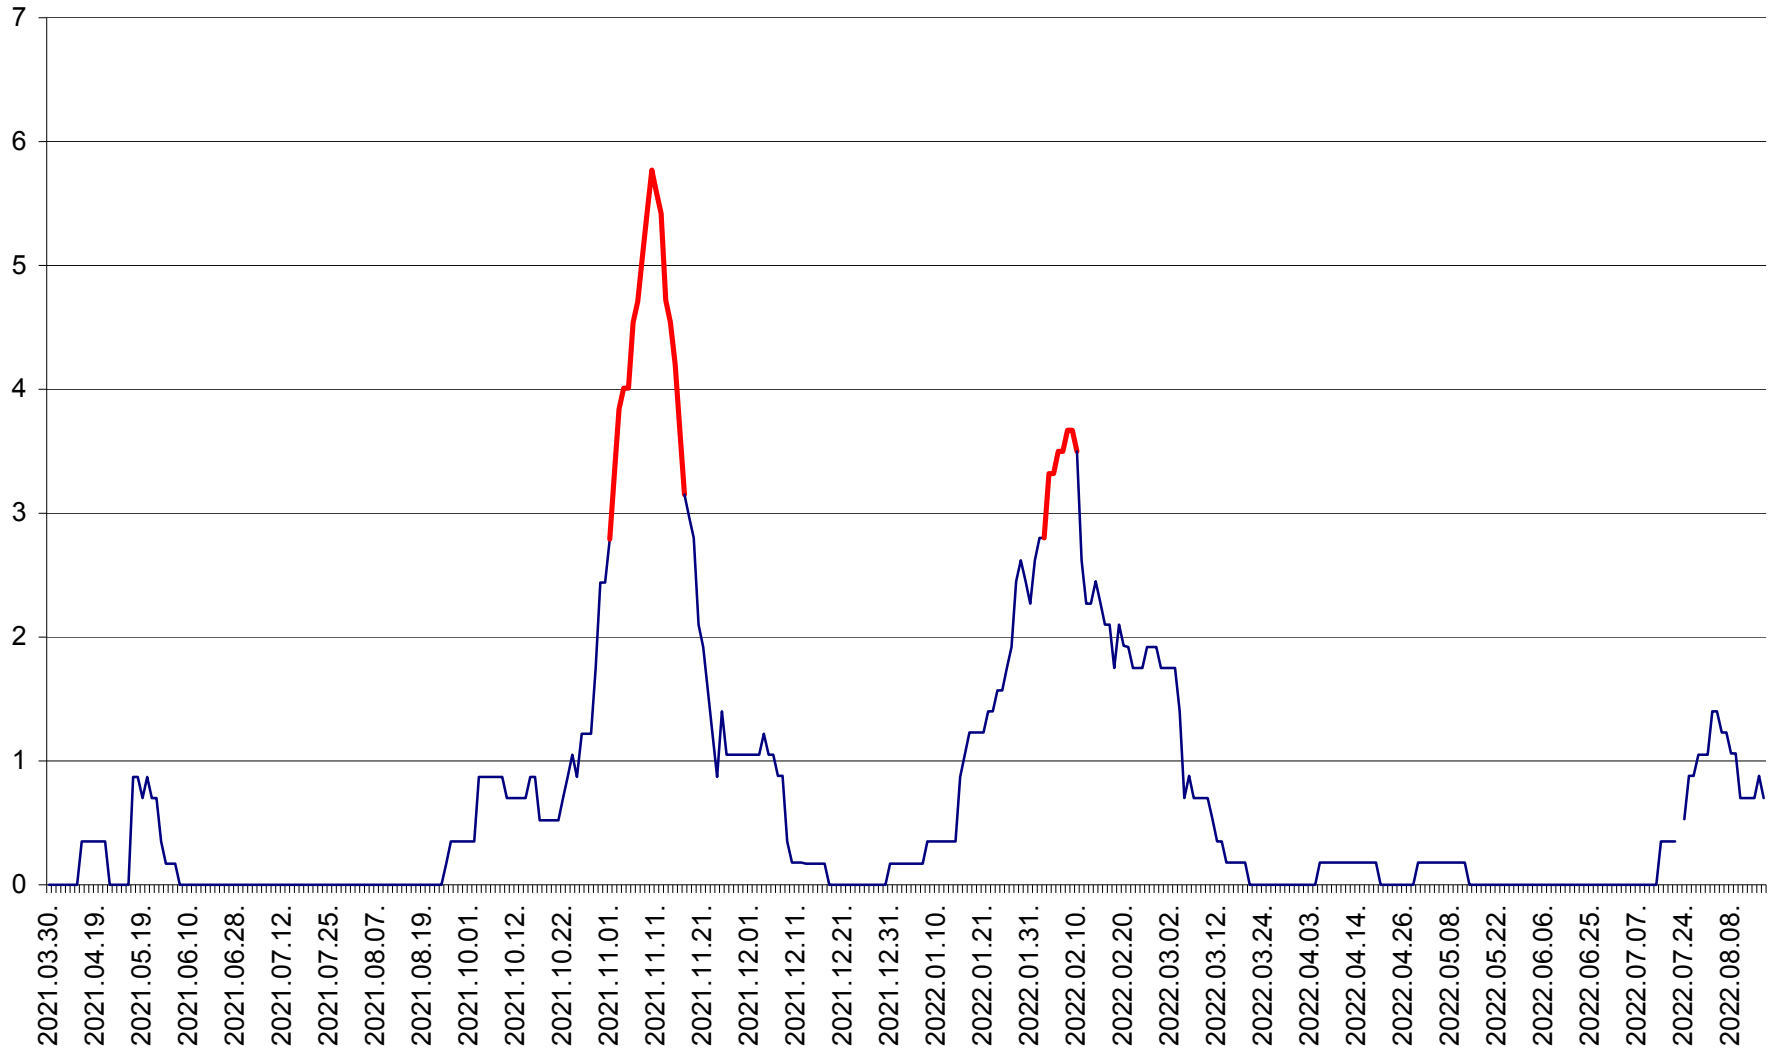

CORBU - Evolutia incidentei cumulate pe 14 zile la ‰ de locuitori
2021.04.01. - 2022.08.16.

CORUND - Evolutia incidentei cumulate pe 14 zile la ‰ de locuitori
2021.04.01. - 2022.08.16.

COZMENI - Evolutia incidentei cumulate pe 14 zile la ‰ de locuitori
2021.04.01. - 2022.08.16.

ORAȘ CRISTURU SECUIESC - Evolutia incidentei cumulate pe 14 zile la ‰ de locuitori
2021.04.01. - 2022.08.16.

DĂNEȘTI - Evolutia incidentei cumulate pe 14 zile la ‰ de locuitori
2021.04.01. - 2022.08.16.

DÂRJIU - Evolutia incidentei cumulate pe 14 zile la ‰ de locuitori
2021.04.01. - 2022.08.16.

DEALU - Evolutia incidentei cumulate pe 14 zile la ‰ de locuitori
2021.04.01. - 2022.08.16.

DITRĂU - Evolutia incidentei cumulate pe 14 zile la ‰ de locuitori
2021.04.01. - 2022.08.16.