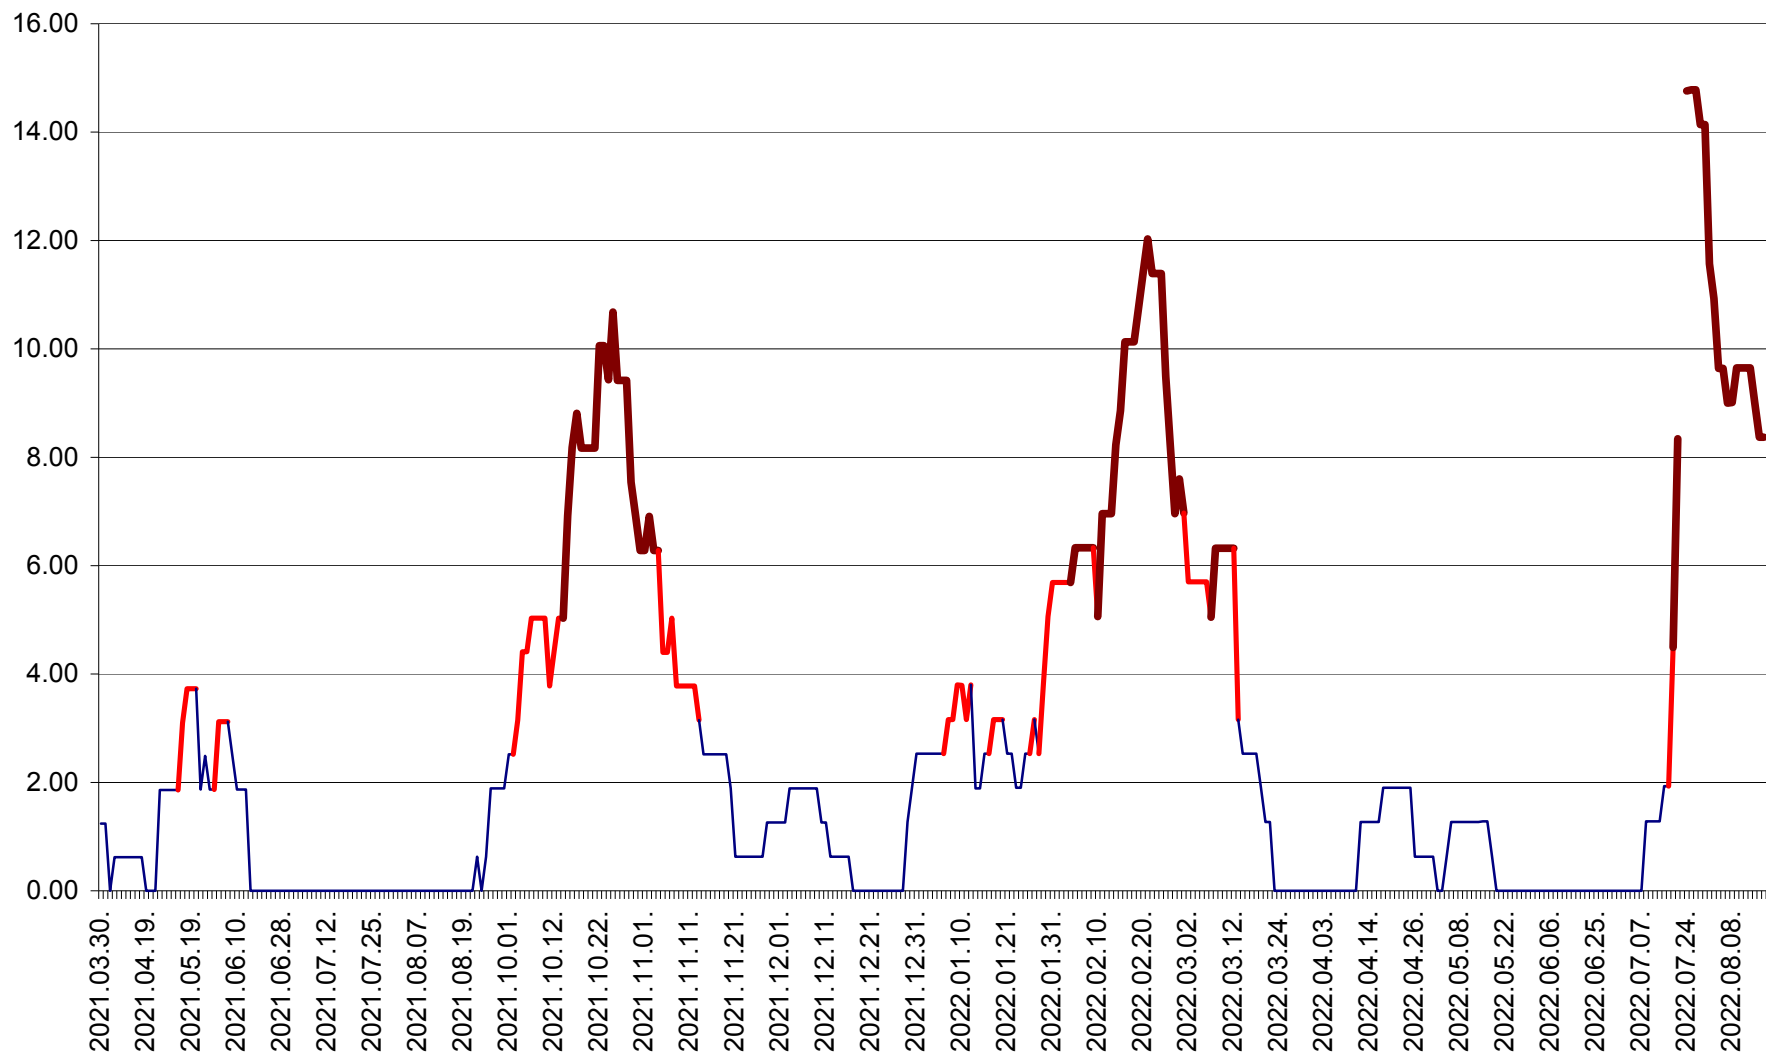

ATID - Evolutia incidentei cumulate pe 14 zile la % de locuitori
2021.04.01. - 2022.08.16.

AVRĂMEȘTI - Evolutia incidentei cumulate pe 14 zile la ‰ de locuitori
2021.04.01. - 2022.08.16.

ORAȘ BĂILE TUȘNAD - Evolutia incidentei cumulate pe 14 zile la ‰ de locuitori
2021.04.01. - 2022.08.16.

ORAȘ BĂLAN - Evoluția incidenței cumulate pe 14 zile la ‰ de locuitori
2021.04.01. - 2022.08.16.

BILBOR - Evolutia incidentei cumulate pe 14 zile la ‰ de locuitori
2021.04.01. - 2022.08.16.

ORAȘ BORSEC - Evolutia incidentei cumulate pe 14 zile la ‰ de locuitori
2021.04.01. - 2022.08.16.

BRĂDEȘTI - Evoluția incidentei cumulate pe 14 zile la ‰ de locuitori
2021.04.01. - 2022.08.16.

CĂPÂLNIȚA - Evoluția incidenței cumulate pe 14 zile la ‰ de locuitori
2021.04.01. - 2022.08.16.

CÂRȚA - Evolutia incidentei cumulate pe 14 zile la ‰ de locuitori
2021.04.01. - 2022.08.16.