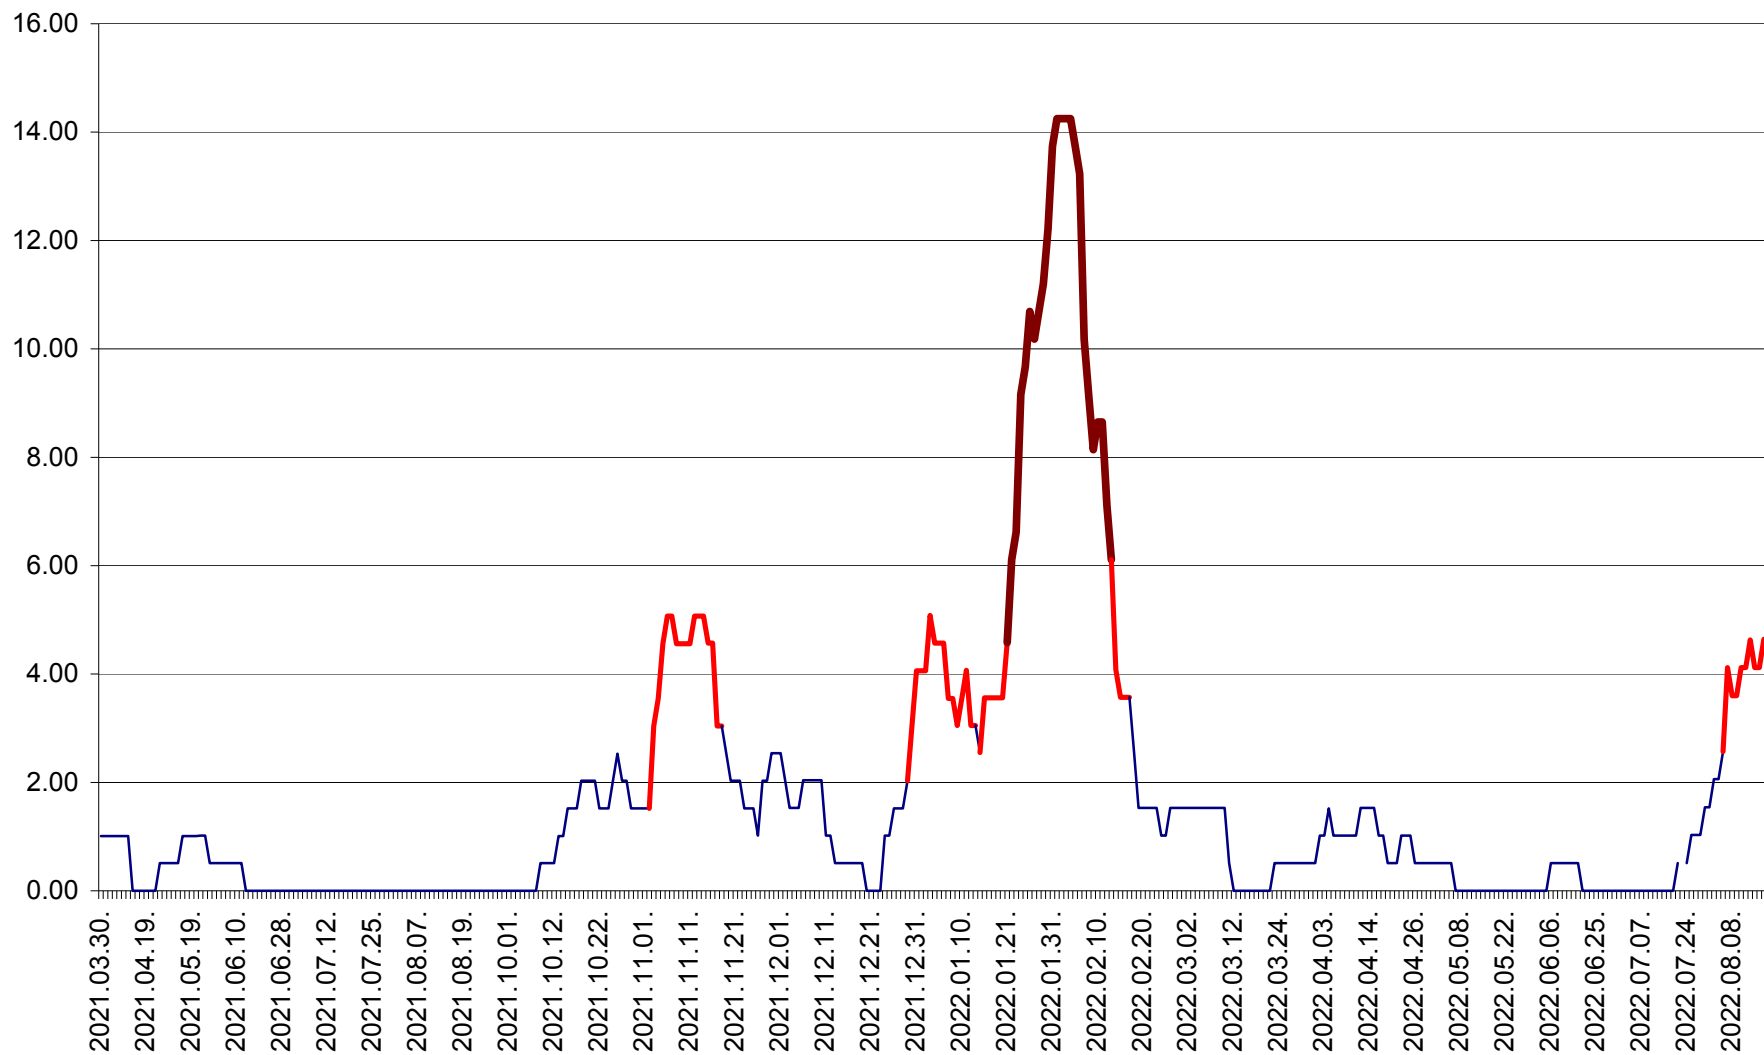

TUȘNAD - Evolutia incidentei cumulate pe 14 zile la ‰ de locuitori
2021.04.01. - 2022.08.16.

ULIEȘ - Evoluția incidenței cumulate pe 14 zile la ‰ de locuitori
2021.04.01. - 2022.08.16.

VĂRȘAG - Evolutia incidentei cumulate pe 14 zile la ‰ de locuitori
2021.04.01. - 2022.08.16.

ORAȘ VLĂHIȚA - Evolutia incidentei cumulate pe 14 zile la ‰ de locuitori
2021.04.01. - 2022.08.16.

VOȘLĂBENI - Evolutia incidentei cumulate pe 14 zile la ‰ de locuitori
2021.04.01. - 2022.08.16.

ZETEA - Evolutia incidentei cumulate pe 14 zile la ‰ de locuitori
2021.04.01. - 2022.08.16.