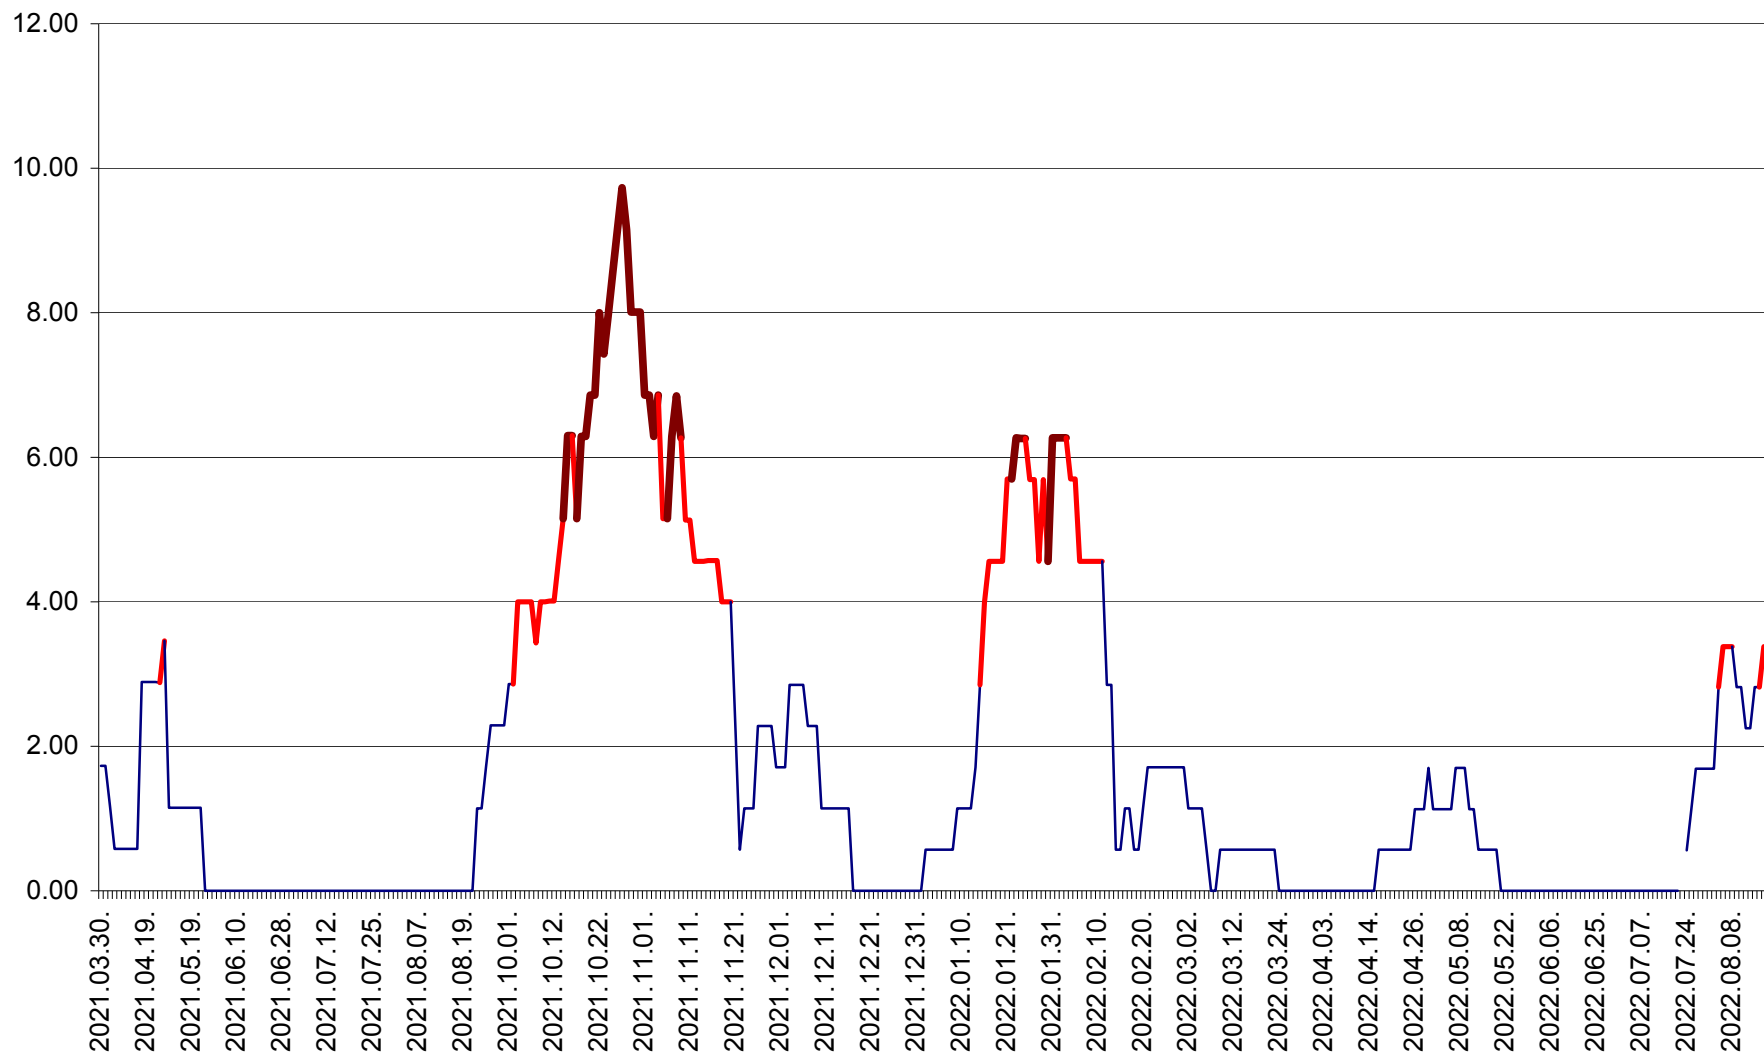

ORAȘ VLĂHIȚA - Evolutia incidentei cumulate pe 14 zile la ‰ de locuitori
2021.04.01. - 2022.08.16.