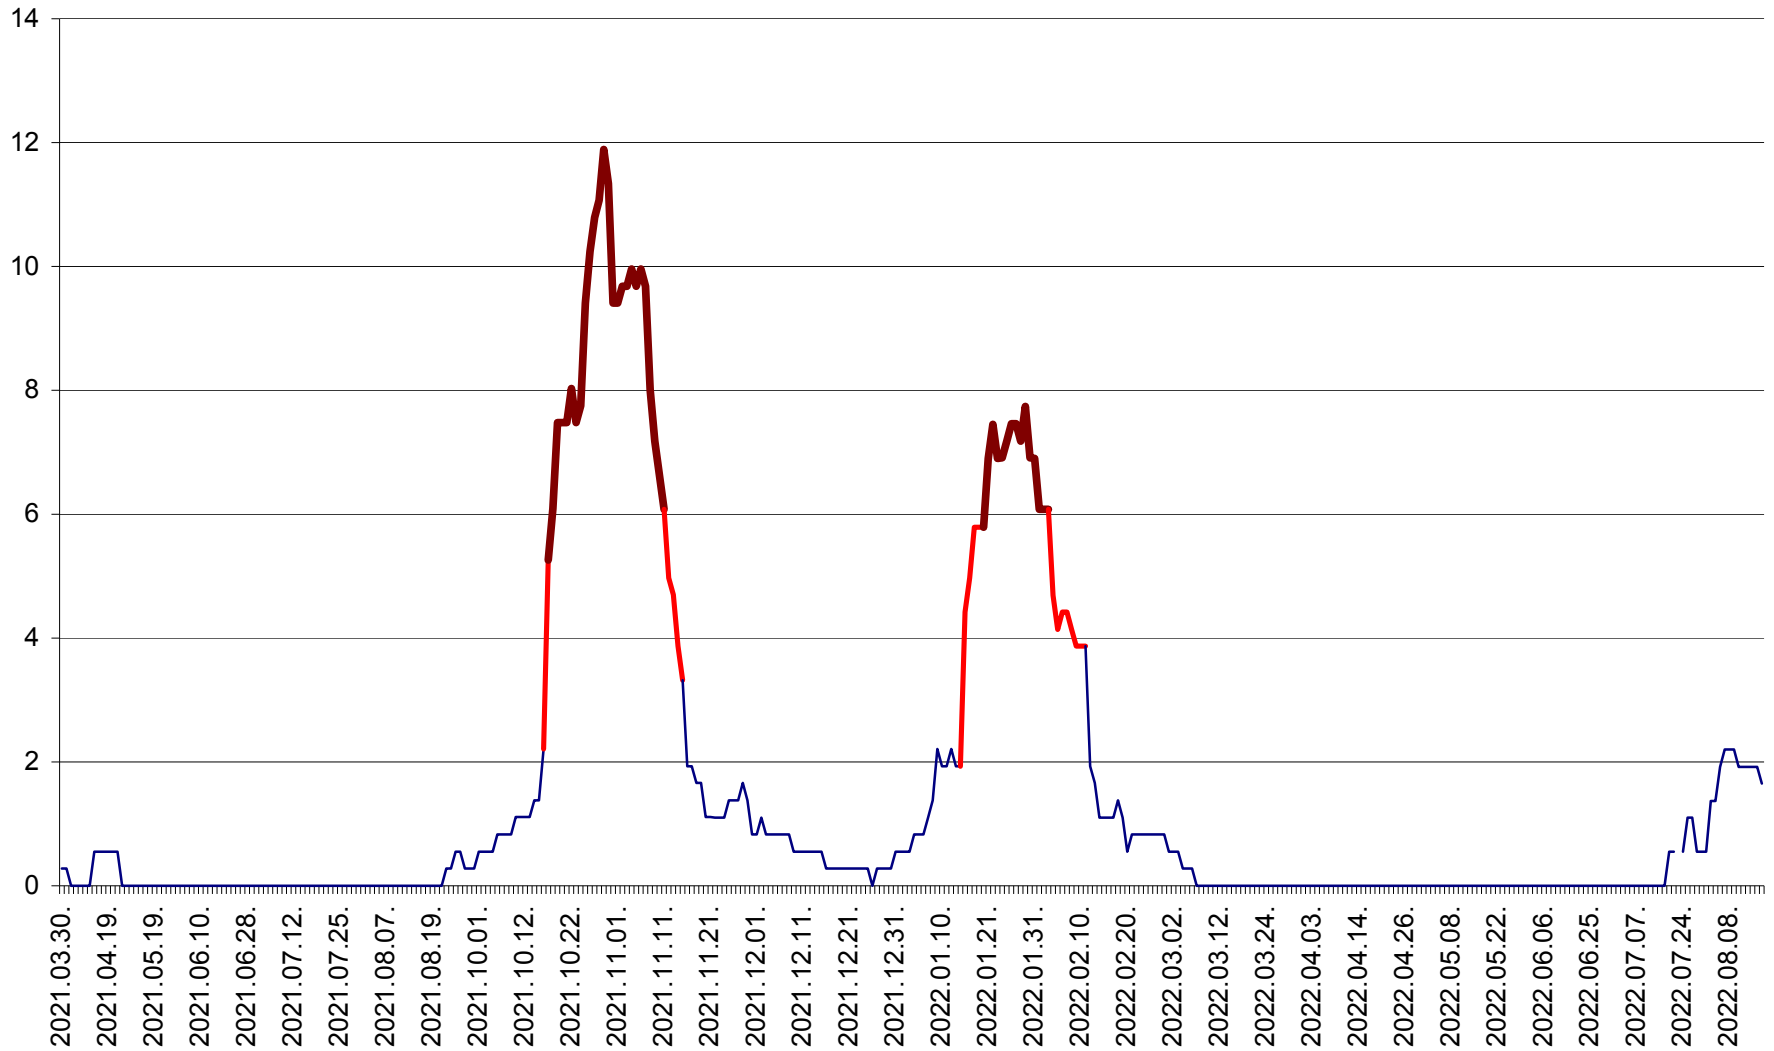

DÂRJIU - Evolutia incidentei cumulate pe 14 zile la ‰ de locuitori
2021.04.01. - 2022.08.16.

DEALU - Evolutia incidentei cumulate pe 14 zile la ‰ de locuitori
2021.04.01. - 2022.08.16.

DITRĂU - Evolutia incidentei cumulate pe 14 zile la ‰ de locuitori
2021.04.01. - 2022.08.16.

FELICENI - Evolutia incidentei cumulate pe 14 zile la % de locuitori
2021.04.01. - 2022.08.16.

FRUMOASA - Evolutia incidentei cumulate pe 14 zile la ‰ de locuitori
2021.04.01. - 2022.08.16.

GĂLĂUȚAȘ - Evoluția incidenței cumulate pe 14 zile la ‰ de locuitori
2021.04.01. - 2022.08.16.

MUNICIPIUL GHEORGHENI - Evolutia incidentei cumulate pe 14 zile la % de locuitori
2021.04.01. - 2022.08.16.

JOSENI - Evolutia incidentei cumulate pe 14 zile la ‰ de locuitori
2021.04.01. - 2022.08.16.

LĂZAREA - Evolutia incidentei cumulate pe 14 zile la % de locuitori
2021.04.01. - 2022.08.16.

LELICENI - Evolutia incidentei cumulate pe 14 zile la % de locuitori
2021.04.01. - 2022.08.16.

LUETA - Evolutia incidentei cumulate pe 14 zile la ‰ de locuitori
2021.04.01. - 2022.08.16.

LUNCA DE JOS - Evolutia incidentei cumulate pe 14 zile la ‰ de locuitori
2021.04.01. - 2022.08.16.