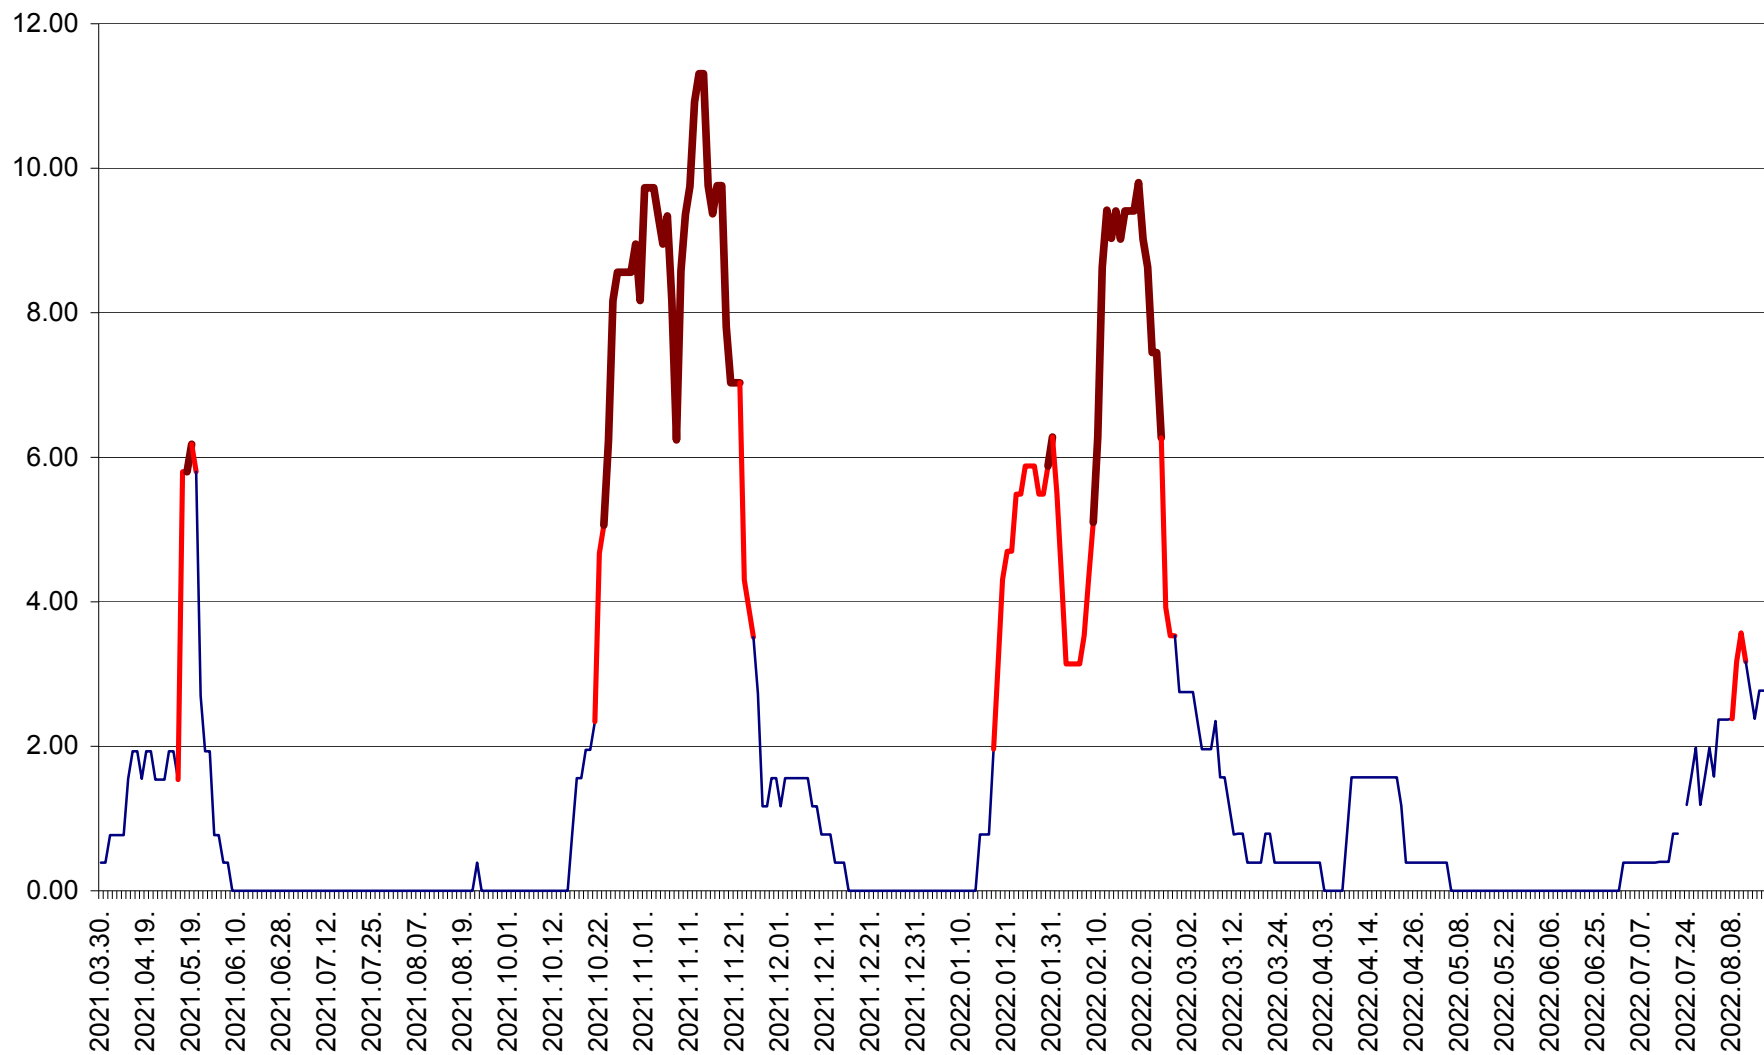

ATID - Evolutia incidentei cumulate pe 14 zile la % de locuitori
2021.04.01. - 2022.08.16.

AVRĂMEȘTI - Evolutia incidentei cumulate pe 14 zile la ‰ de locuitori
2021.04.01. - 2022.08.16.

ORAȘ BĂILE TUȘNAD - Evolutia incidentei cumulate pe 14 zile la ‰ de locuitori
2021.04.01. - 2022.08.16.

ORAȘ BĂLAN - Evoluția incidenței cumulate pe 14 zile la ‰ de locuitori
2021.04.01. - 2022.08.16.

BILBOR - Evolutia incidentei cumulate pe 14 zile la ‰ de locuitori
2021.04.01. - 2022.08.16.

ORAȘ BORSEC - Evolutia incidentei cumulate pe 14 zile la ‰ de locuitori
2021.04.01. - 2022.08.16.

BRĂDEȘTI - Evoluția incidentei cumulate pe 14 zile la ‰ de locuitori
2021.04.01. - 2022.08.16.

CĂPÂLNIȚA - Evoluția incidenței cumulate pe 14 zile la ‰ de locuitori
2021.04.01. - 2022.08.16.

CÂRȚA - Evolutia incidentei cumulate pe 14 zile la ‰ de locuitori
2021.04.01. - 2022.08.16.