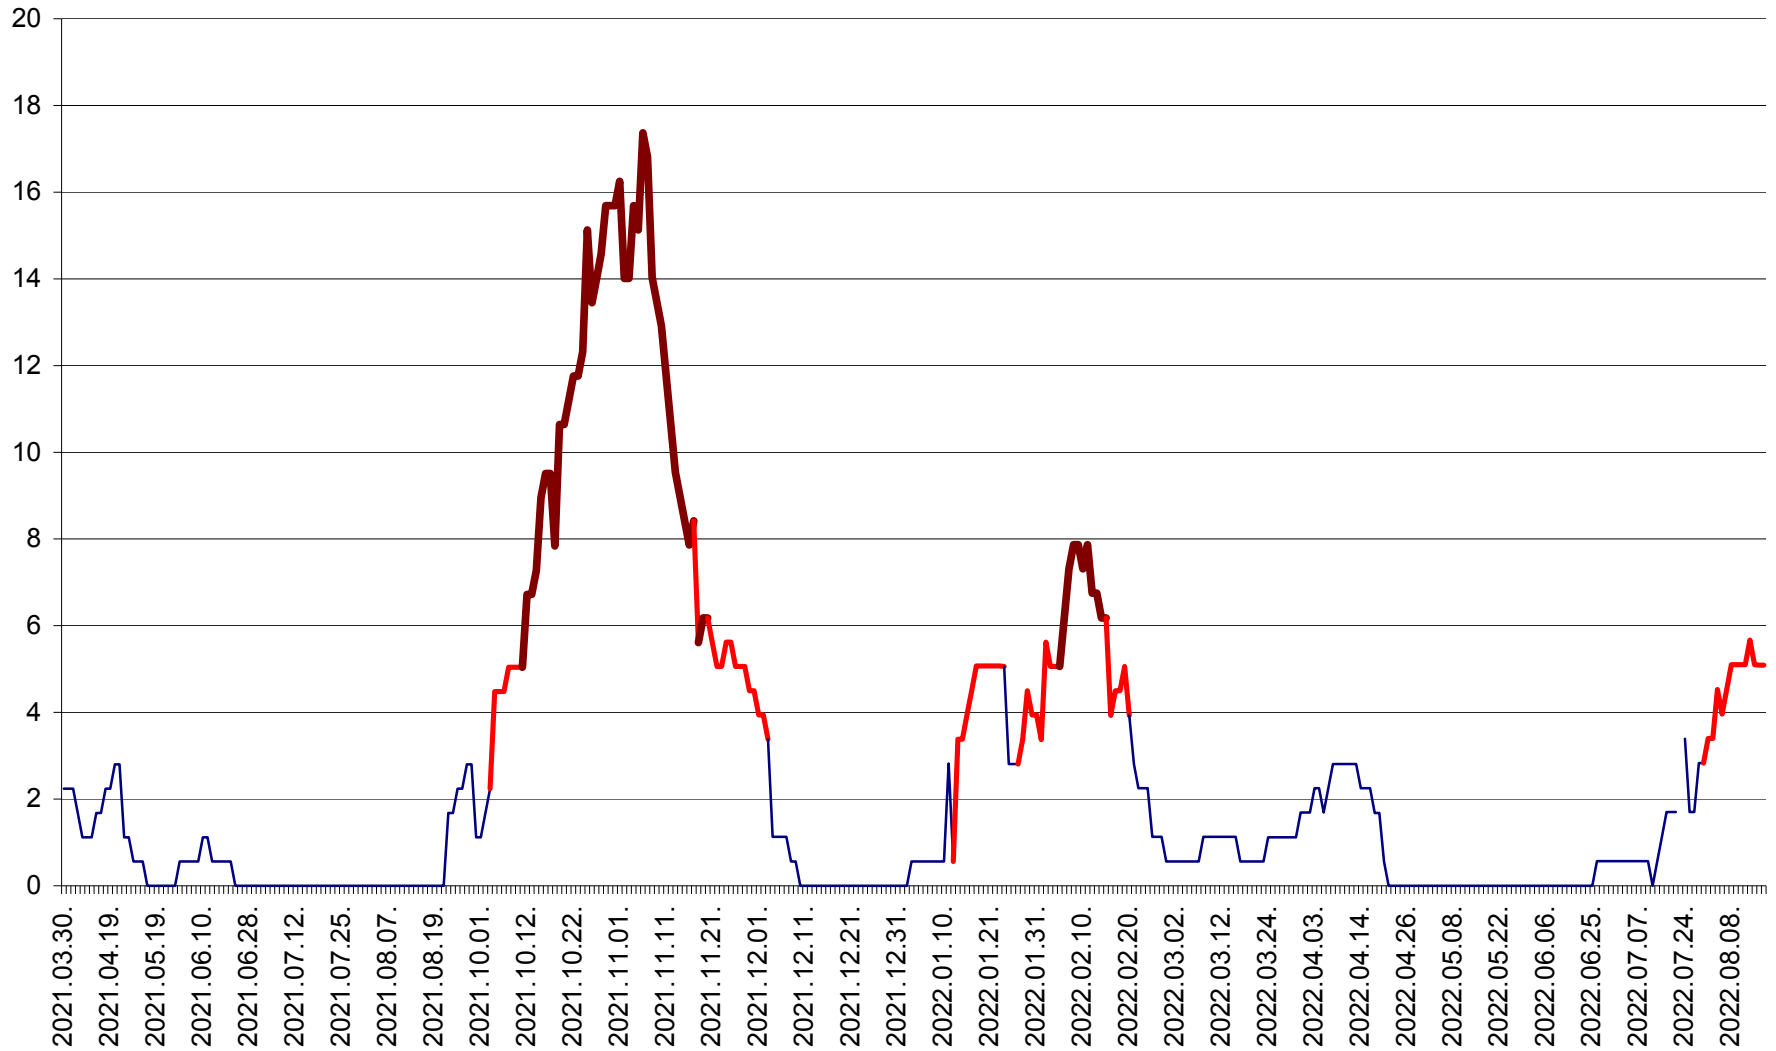

SÂNSIMION - Evolutia incidentei cumulate pe 14 zile la ‰ de locuitori
2021.04.01. - 2022.08.16.

SÂNTIMBRU - Evolutia incidentei cumulate pe 14 zile la ‰ de locuitori
2021.04.01. - 2022.08.16.

SĂRMAȘ - Evolutia incidentei cumulate pe 14 zile la ‰ de locuitori
2021.04.01. - 2022.08.16.

SATU MARE - Evolutia incidentei cumulate pe 14 zile la ‰ de locuitori
2021.04.01. - 2022.08.16.

SECUIENI - Evolutia incidentei cumulate pe 14 zile la % de locuitori
2021.04.01. - 2022.08.16.

SICULENI - Evolutia incidentei cumulate pe 14 zile la ‰ de locuitori
2021.04.01. - 2022.08.16.

ȘIMONEȘTI - Evolutia incidentei cumulate pe 14 zile la ‰ de locuitori
2021.04.01. - 2022.08.16.

SUBCETATE - Evolutia incidentei cumulate pe 14 zile la ‰ de locuitori
2021.04.01. - 2022.08.16.

SUSENI - Evolutia incidentei cumulate pe 14 zile la ‰ de locuitori
2021.04.01. - 2022.08.16.