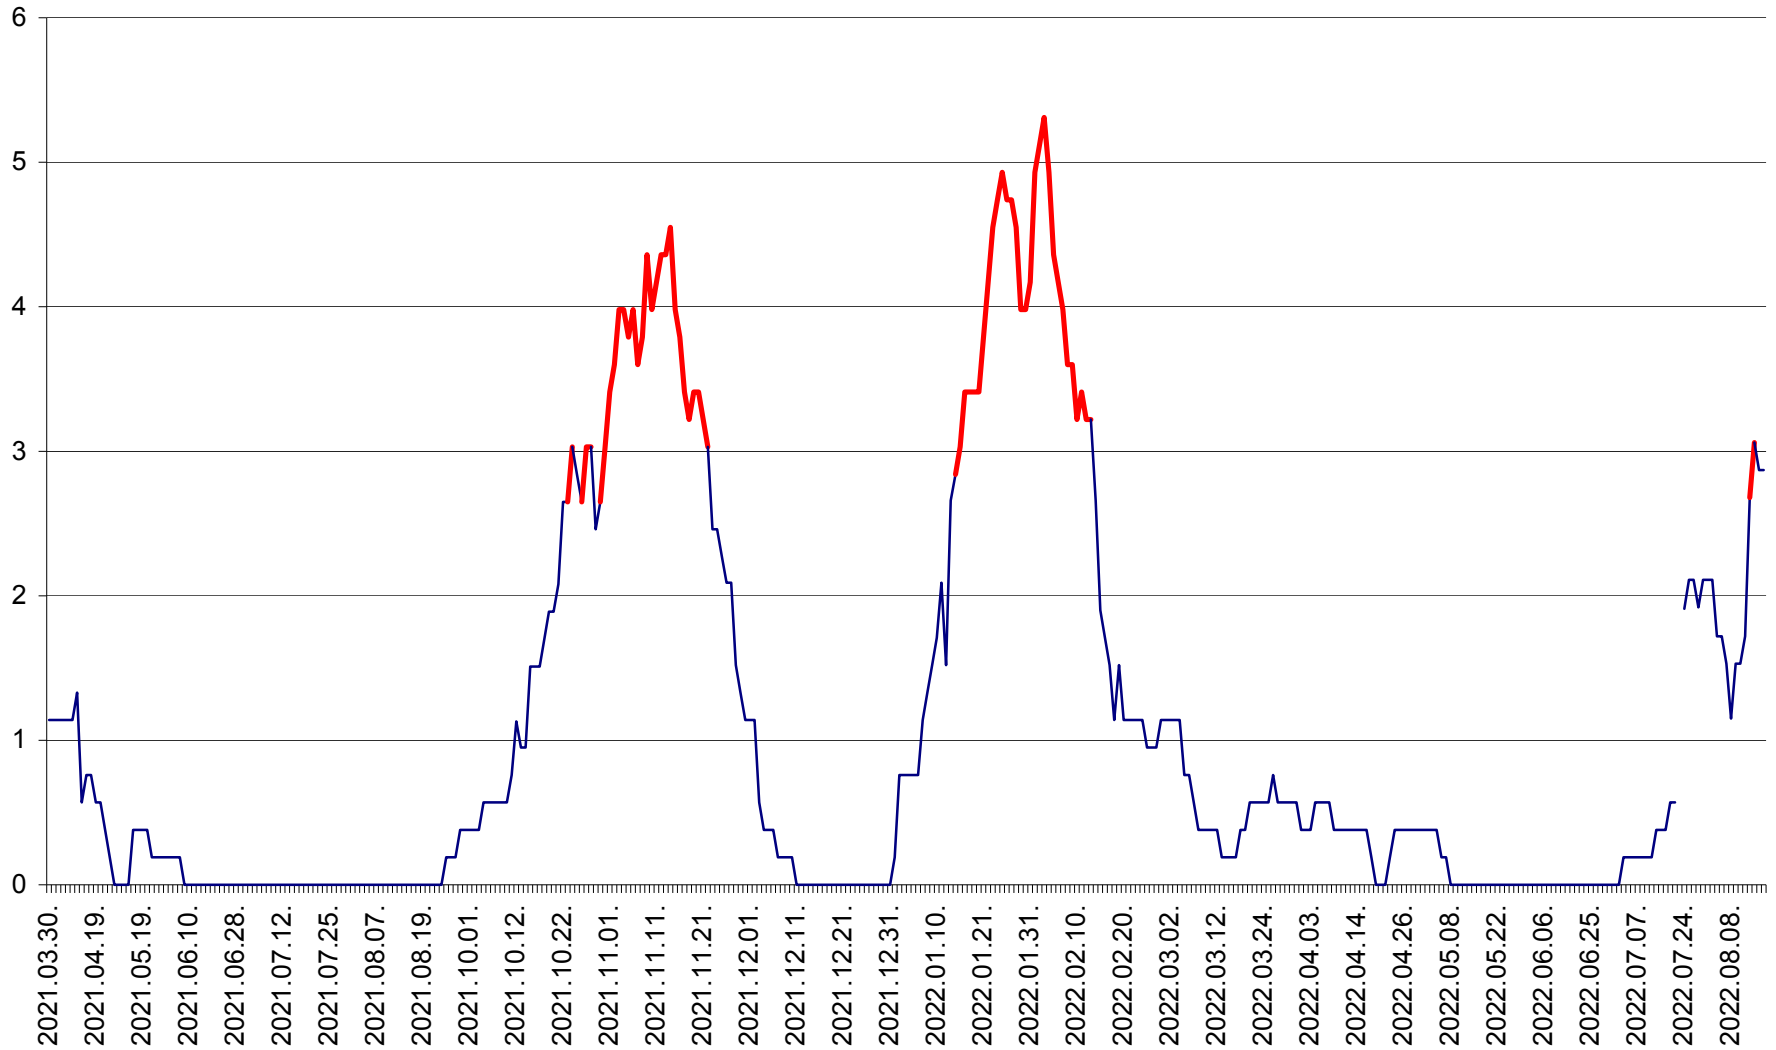

SÂNSIMION - Evolutia incidentei cumulate pe 14 zile la ‰ de locuitori
2021.04.01. - 2022.08.16.

SÂNTIMBRU - Evolutia incidentei cumulate pe 14 zile la ‰ de locuitori
2021.04.01. - 2022.08.16.

SĂRMAȘ - Evolutia incidentei cumulate pe 14 zile la ‰ de locuitori
2021.04.01. - 2022.08.16.

SATU MARE - Evolutia incidentei cumulate pe 14 zile la ‰ de locuitori
2021.04.01. - 2022.08.16.

SECUIENI - Evolutia incidentei cumulate pe 14 zile la % de locuitori
2021.04.01. - 2022.08.16.

SICULENI - Evolutia incidentei cumulate pe 14 zile la ‰ de locuitori
2021.04.01. - 2022.08.16.

ȘIMONEȘTI - Evolutia incidentei cumulate pe 14 zile la ‰ de locuitori
2021.04.01. - 2022.08.16.

SUBCETATE - Evolutia incidentei cumulate pe 14 zile la ‰ de locuitori
2021.04.01. - 2022.08.16.

SUSENI - Evolutia incidentei cumulate pe 14 zile la ‰ de locuitori
2021.04.01. - 2022.08.16.