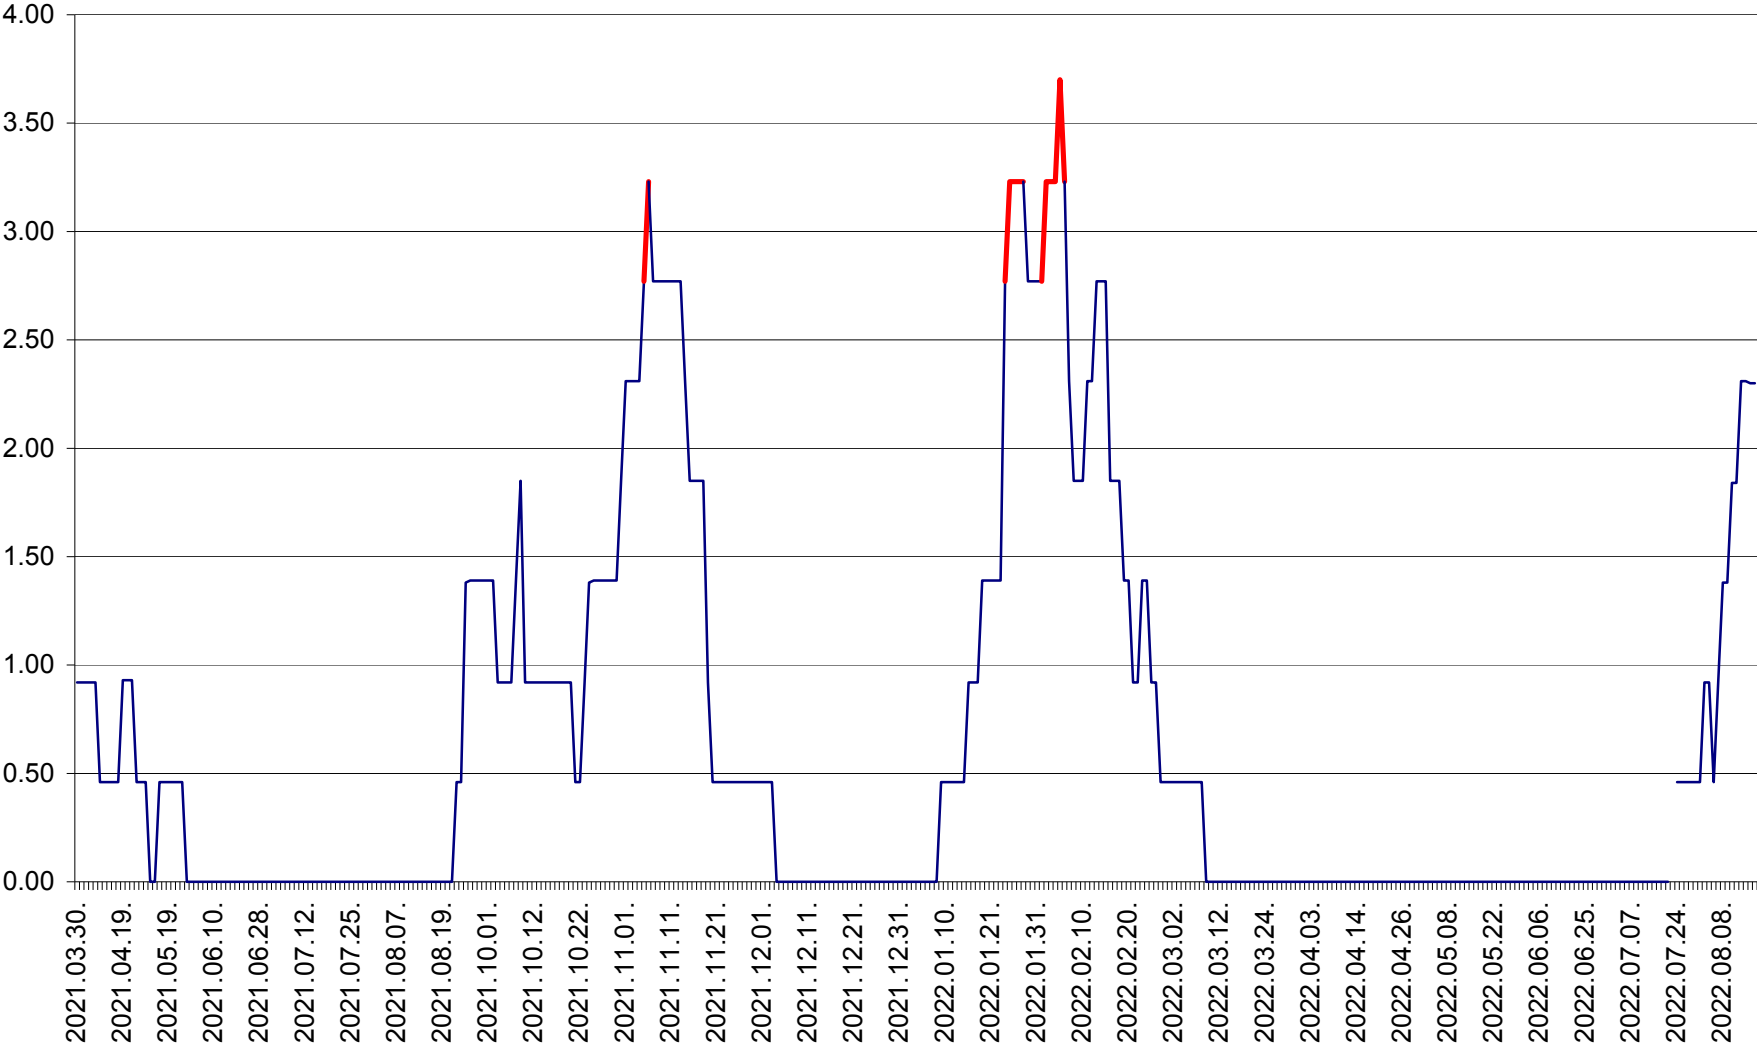

ATID - Evolutia incidentei cumulate pe 14 zile la % de locuitori
2021.04.01. - 2022.08.16.

AVRĂMEȘTI - Evolutia incidentei cumulate pe 14 zile la ‰ de locuitori
2021.04.01. - 2022.08.16.

ORAȘ BĂILE TUȘNAD - Evolutia incidentei cumulate pe 14 zile la ‰ de locuitori
2021.04.01. - 2022.08.16.

ORAȘ BĂLAN - Evoluția incidenței cumulate pe 14 zile la ‰ de locuitori
2021.04.01. - 2022.08.16.

BILBOR - Evolutia incidentei cumulate pe 14 zile la ‰ de locuitori
2021.04.01. - 2022.08.16.

ORAȘ BORSEC - Evolutia incidentei cumulate pe 14 zile la ‰ de locuitori
2021.04.01. - 2022.08.16.

BRĂDEȘTI - Evoluția incidentei cumulate pe 14 zile la ‰ de locuitori
2021.04.01. - 2022.08.16.

CĂPÂLNIȚA - Evoluția incidenței cumulate pe 14 zile la ‰ de locuitori
2021.04.01. - 2022.08.16.

CÂRȚA - Evolutia incidentei cumulate pe 14 zile la ‰ de locuitori
2021.04.01. - 2022.08.16.

CICEU - Evolutia incidentei cumulate pe 14 zile la ‰ de locuitori
2021.04.01. - 2022.08.16.

CIUCSÂNGEORGIU - Evolutia incidentei cumulate pe 14 zile la % de locuitori
2021.04.01. - 2022.08.16.

CIUMANI - Evolutia incidentei cumulate pe 14 zile la ‰ de locuitori
2021.04.01. - 2022.08.16.