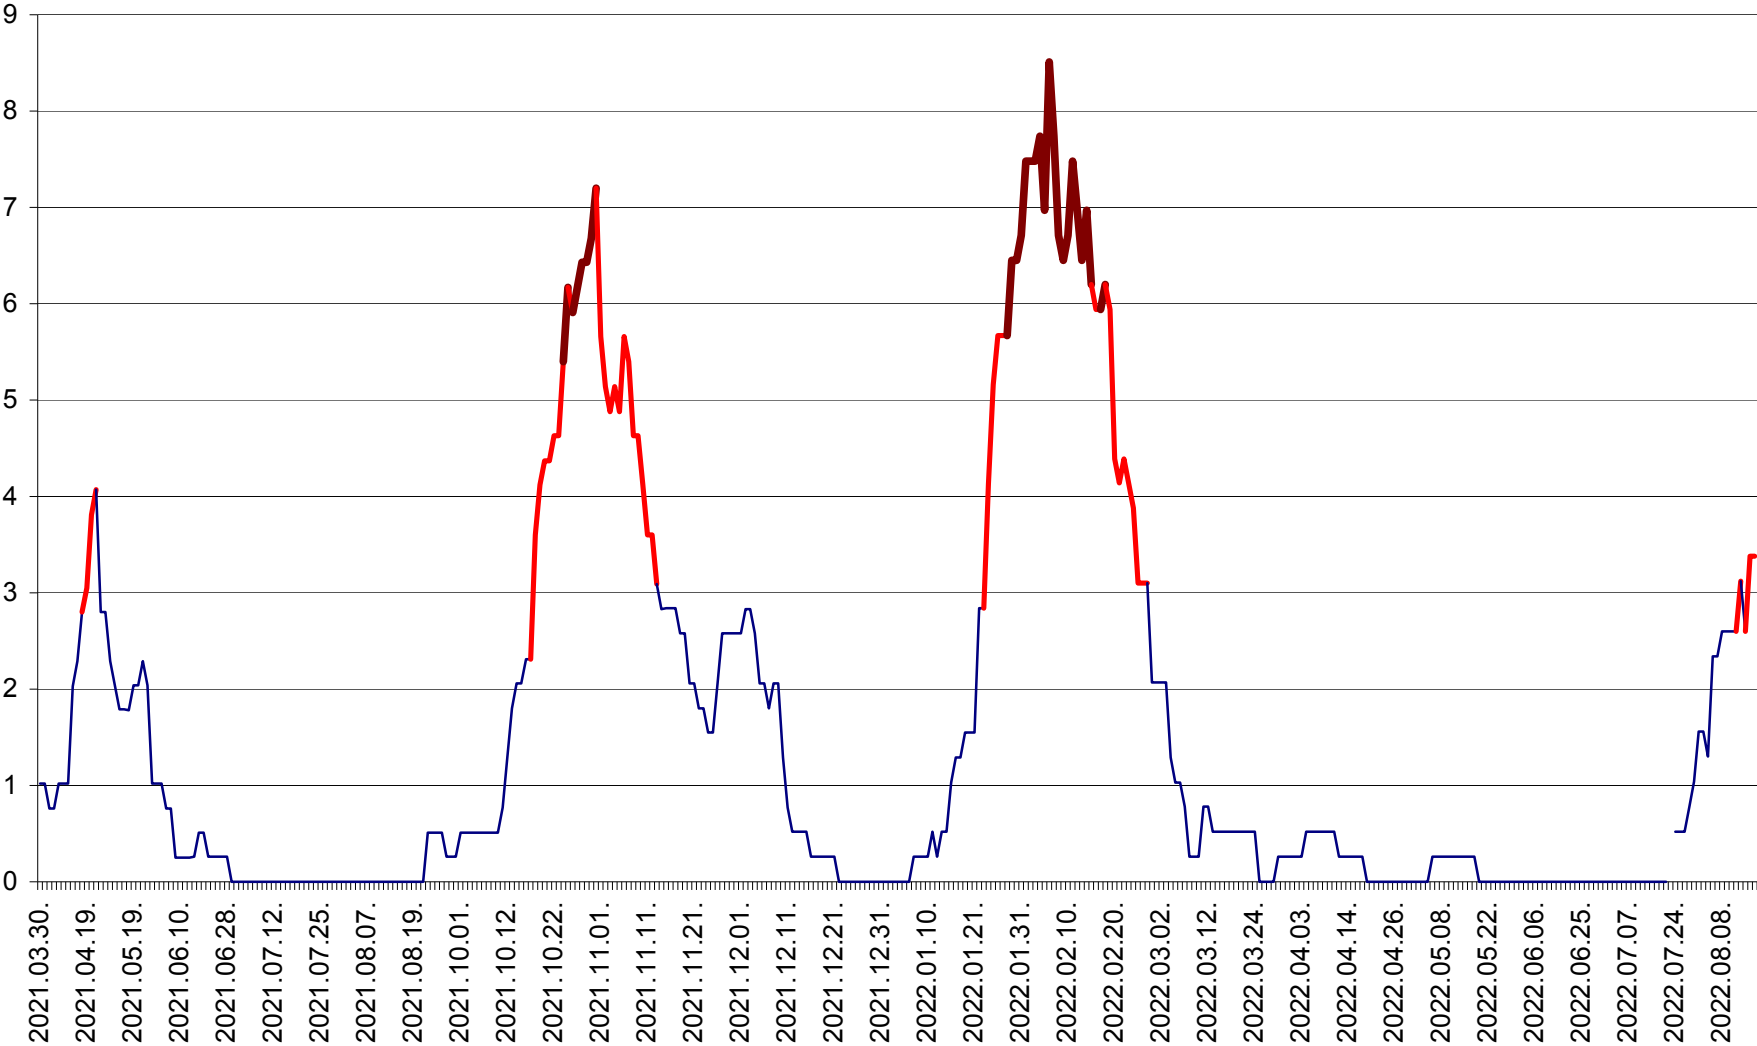

SÂNSIMION - Evolutia incidentei cumulate pe 14 zile la ‰ de locuitori
2021.04.01. - 2022.08.16.

SÂNTIMBRU - Evolutia incidentei cumulate pe 14 zile la ‰ de locuitori
2021.04.01. - 2022.08.16.

SĂRMAȘ - Evolutia incidentei cumulate pe 14 zile la ‰ de locuitori
2021.04.01. - 2022.08.16.

SATU MARE - Evolutia incidentei cumulate pe 14 zile la ‰ de locuitori
2021.04.01. - 2022.08.16.

SECUIENI - Evolutia incidentei cumulate pe 14 zile la % de locuitori
2021.04.01. - 2022.08.16.

SICULENI - Evolutia incidentei cumulate pe 14 zile la ‰ de locuitori
2021.04.01. - 2022.08.16.

ȘIMONEȘTI - Evolutia incidentei cumulate pe 14 zile la ‰ de locuitori
2021.04.01. - 2022.08.16.

SUBCETATE - Evolutia incidentei cumulate pe 14 zile la ‰ de locuitori
2021.04.01. - 2022.08.16.

SUSENI - Evolutia incidentei cumulate pe 14 zile la ‰ de locuitori
2021.04.01. - 2022.08.16.