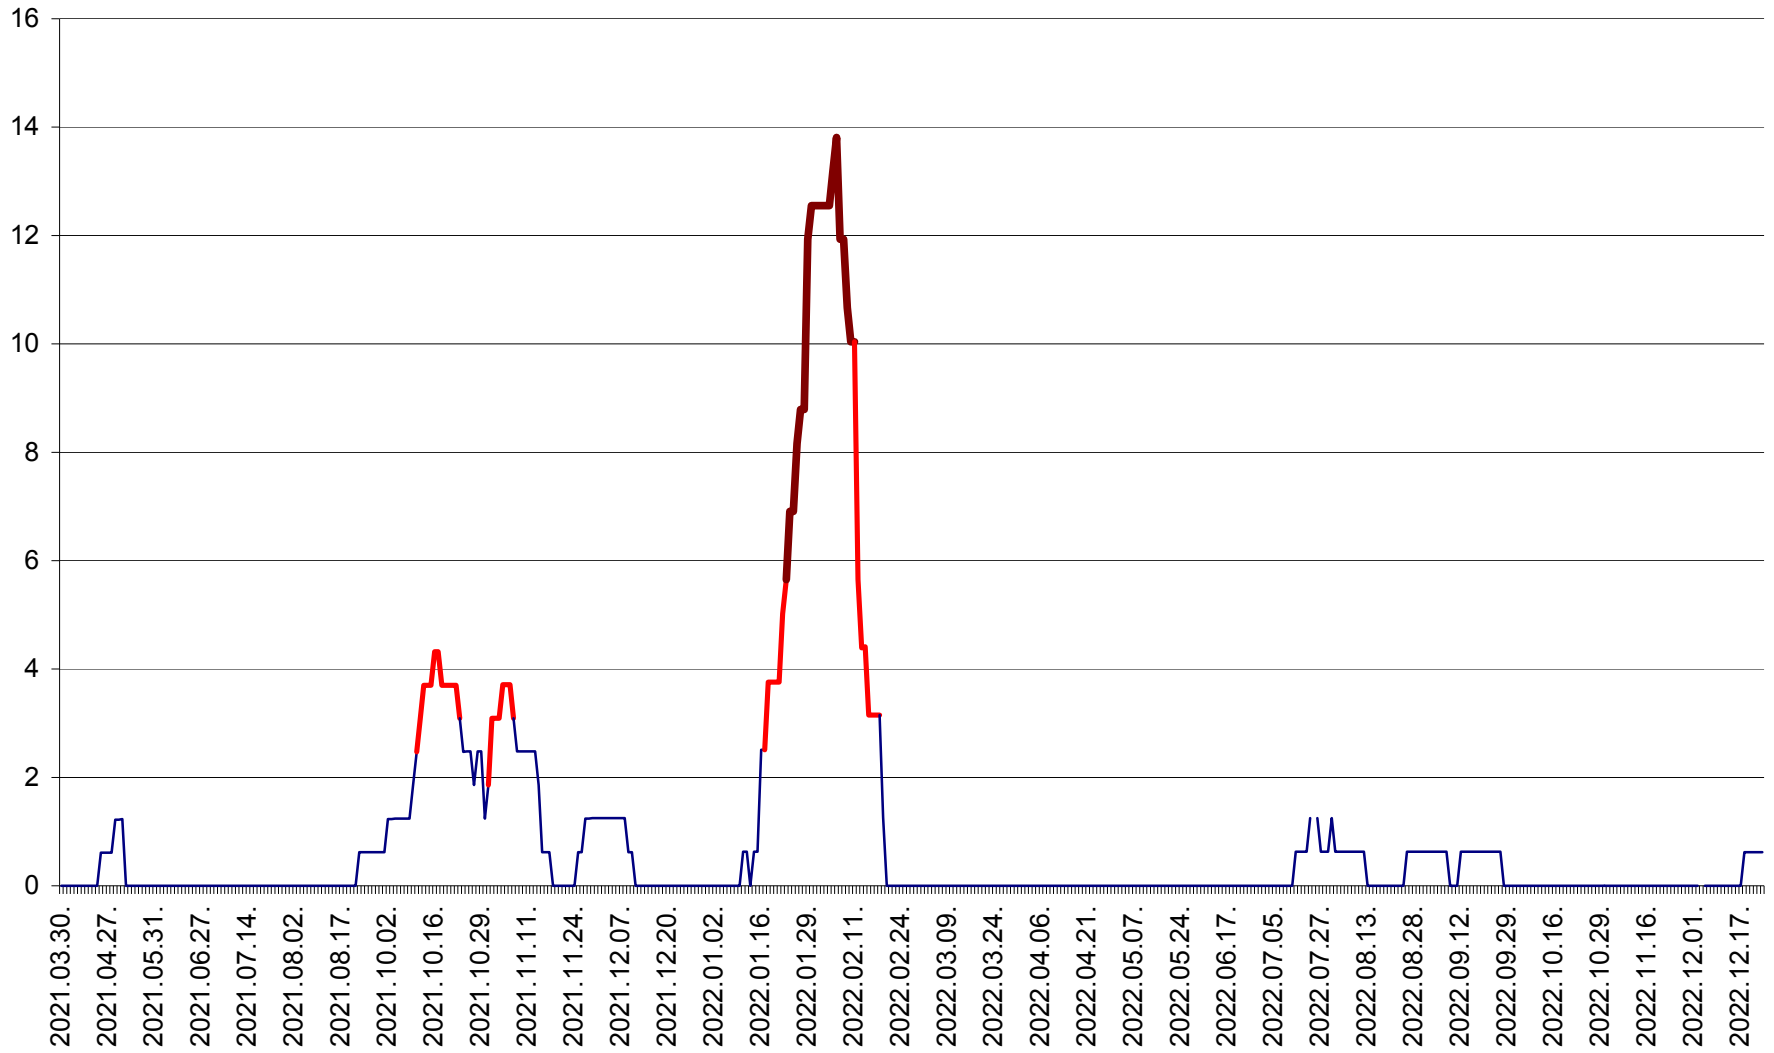

PLĂIEȘII DE JOS - Evolutia incidentei cumulate pe 14 zile la ‰ de locuitori  
2021.04.01. - 2022.12.24.

PORUMBENI - Evolutia incidentei cumulate pe 14 zile la ‰ de locuitori  
2021.04.01. - 2022.12.24.

PRAID - Evolutia incidentei cumulate pe 14 zile la ‰ de locuitori  
2021.04.01. - 2022.12.24.

RACU - Evolutia incidentei cumulate pe 14 zile la ‰ de locuitori  
2021.04.01. - 2022.12.24.

REMETEA - Evolutia incidentei cumulate pe 14 zile la ‰ de locuitori  
2021.04.01. - 2022.12.24.