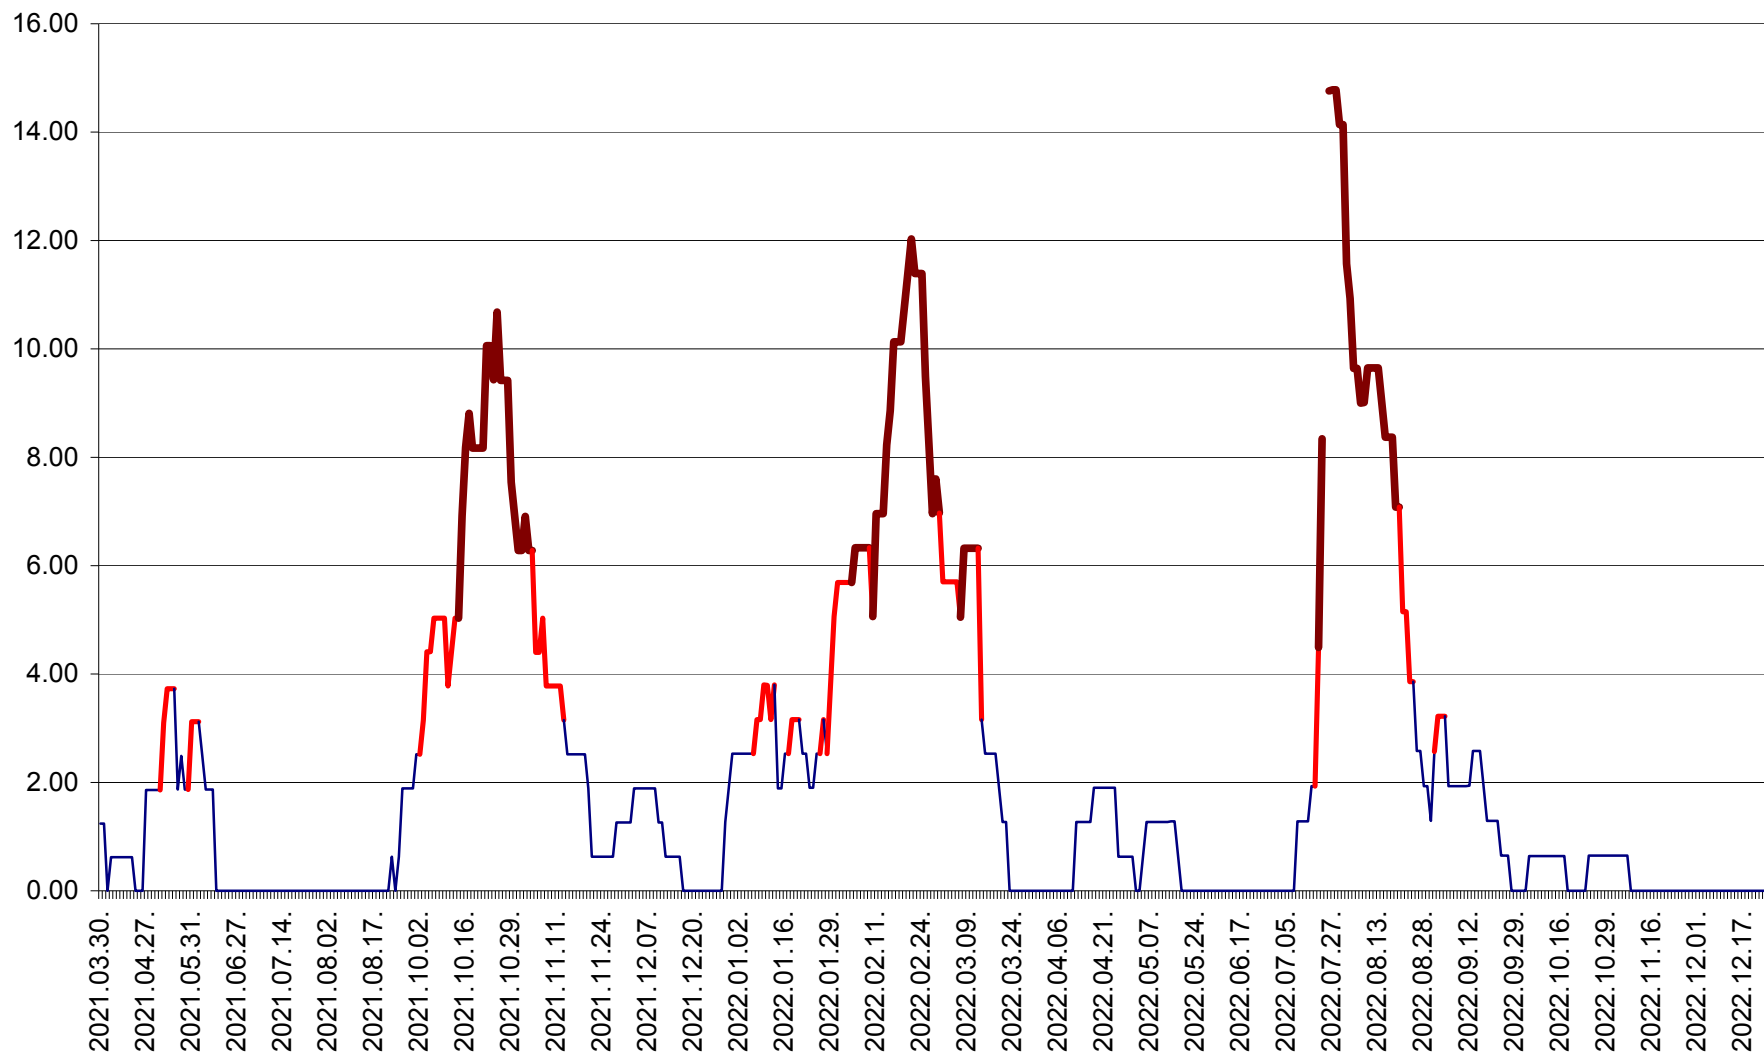

ATID - Evolutia incidentei cumulate pe 14 zile la ‰ de locuitori  
2021.04.01. - 2022.12.24.

AVRĂMEȘTI - Evolutia incidentei cumulate pe 14 zile la ‰ de locuitori  
2021.04.01. - 2022.12.24.

ORAȘ BĂILE TUȘNAD - Evolutia incidentei cumulate pe 14 zile la ‰ de locuitori  
2021.04.01. - 2022.12.24.

ORAȘ BĂLAN - Evoluția incidenței cumulate pe 14 zile la ‰ de locuitori  
2021.04.01. - 2022.12.24.

BILBOR - Evolutia incidentei cumulate pe 14 zile la ‰ de locuitori  
2021.04.01. - 2022.12.24.

ORAȘ BORSEC - Evolutia incidentei cumulate pe 14 zile la ‰ de locuitori  
2021.04.01. - 2022.12.24.

BRĂDEȘTI - Evoluția incidenței cumulate pe 14 zile la ‰ de locuitori  
2021.04.01. - 2022.12.24.

CĂPÂLNIȚA - Evolutia incidentei cumulate pe 14 zile la ‰ de locuitori  
2021.04.01. - 2022.12.24.

CÂRȚA - Evolutia incidentei cumulate pe 14 zile la ‰ de locuitori  
2021.04.01. - 2022.12.24.

CICEU - Evolutia incidentei cumulate pe 14 zile la ‰ de locuitori  
2021.04.01. - 2022.12.24.

CIUCSÂNGEORGIU - Evolutia incidentei cumulate pe 14 zile la ‰ de locuitori  
2021.04.01. - 2022.12.24.

CIUMANI - Evolutia incidentei cumulate pe 14 zile la ‰ de locuitori  
2021.04.01. - 2022.12.24.