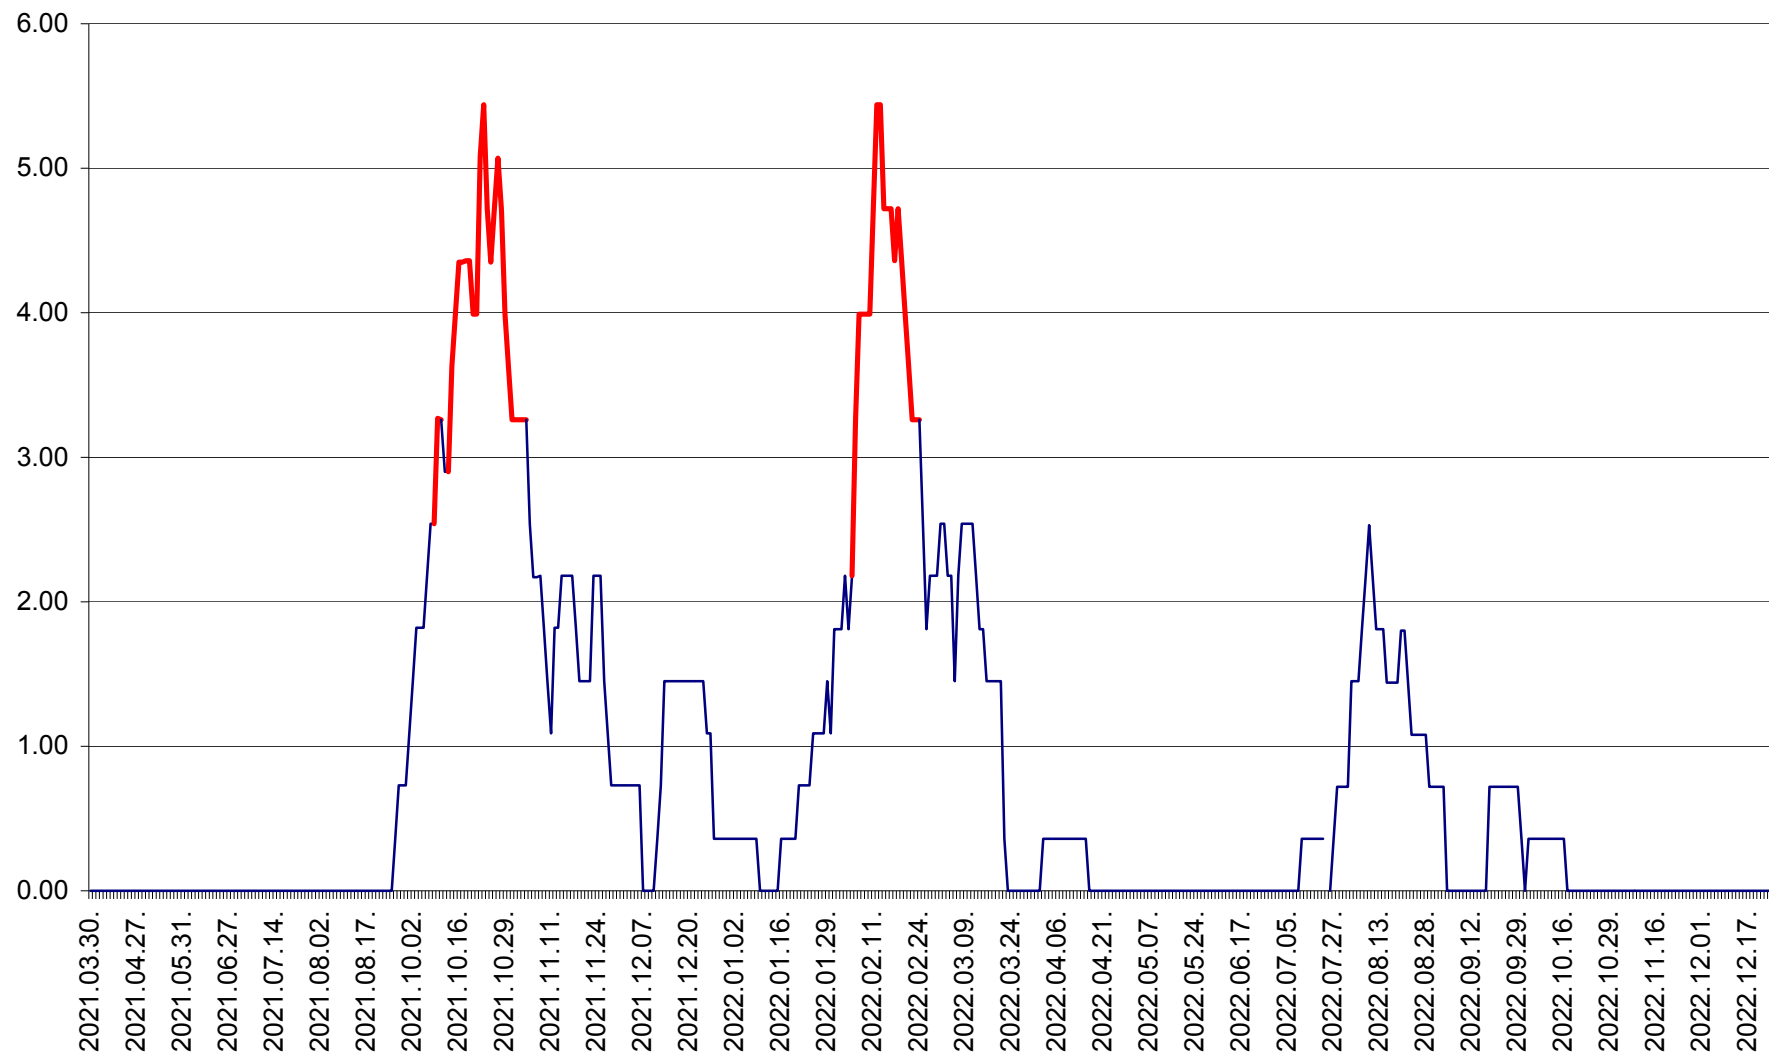

ATID - Evolutia incidentei cumulate pe 14 zile la ‰ de locuitori  
2021.04.01. - 2022.12.24.

AVRĂMEȘTI - Evolutia incidentei cumulate pe 14 zile la ‰ de locuitori  
2021.04.01. - 2022.12.24.

ORAȘ BĂILE TUȘNAD - Evolutia incidentei cumulate pe 14 zile la ‰ de locuitori  
2021.04.01. - 2022.12.24.

ORAȘ BĂLAN - Evoluția incidenței cumulate pe 14 zile la ‰ de locuitori  
2021.04.01. - 2022.12.24.

BILBOR - Evolutia incidentei cumulate pe 14 zile la ‰ de locuitori  
2021.04.01. - 2022.12.24.

ORAȘ BORSEC - Evolutia incidentei cumulate pe 14 zile la ‰ de locuitori  
2021.04.01. - 2022.12.24.

BRĂDEȘTI - Evoluția incidenței cumulate pe 14 zile la ‰ de locuitori  
2021.04.01. - 2022.12.24.

CĂPÂLNIȚA - Evolutia incidentei cumulate pe 14 zile la ‰ de locuitori  
2021.04.01. - 2022.12.24.

CÂRȚA - Evolutia incidentei cumulate pe 14 zile la ‰ de locuitori  
2021.04.01. - 2022.12.24.