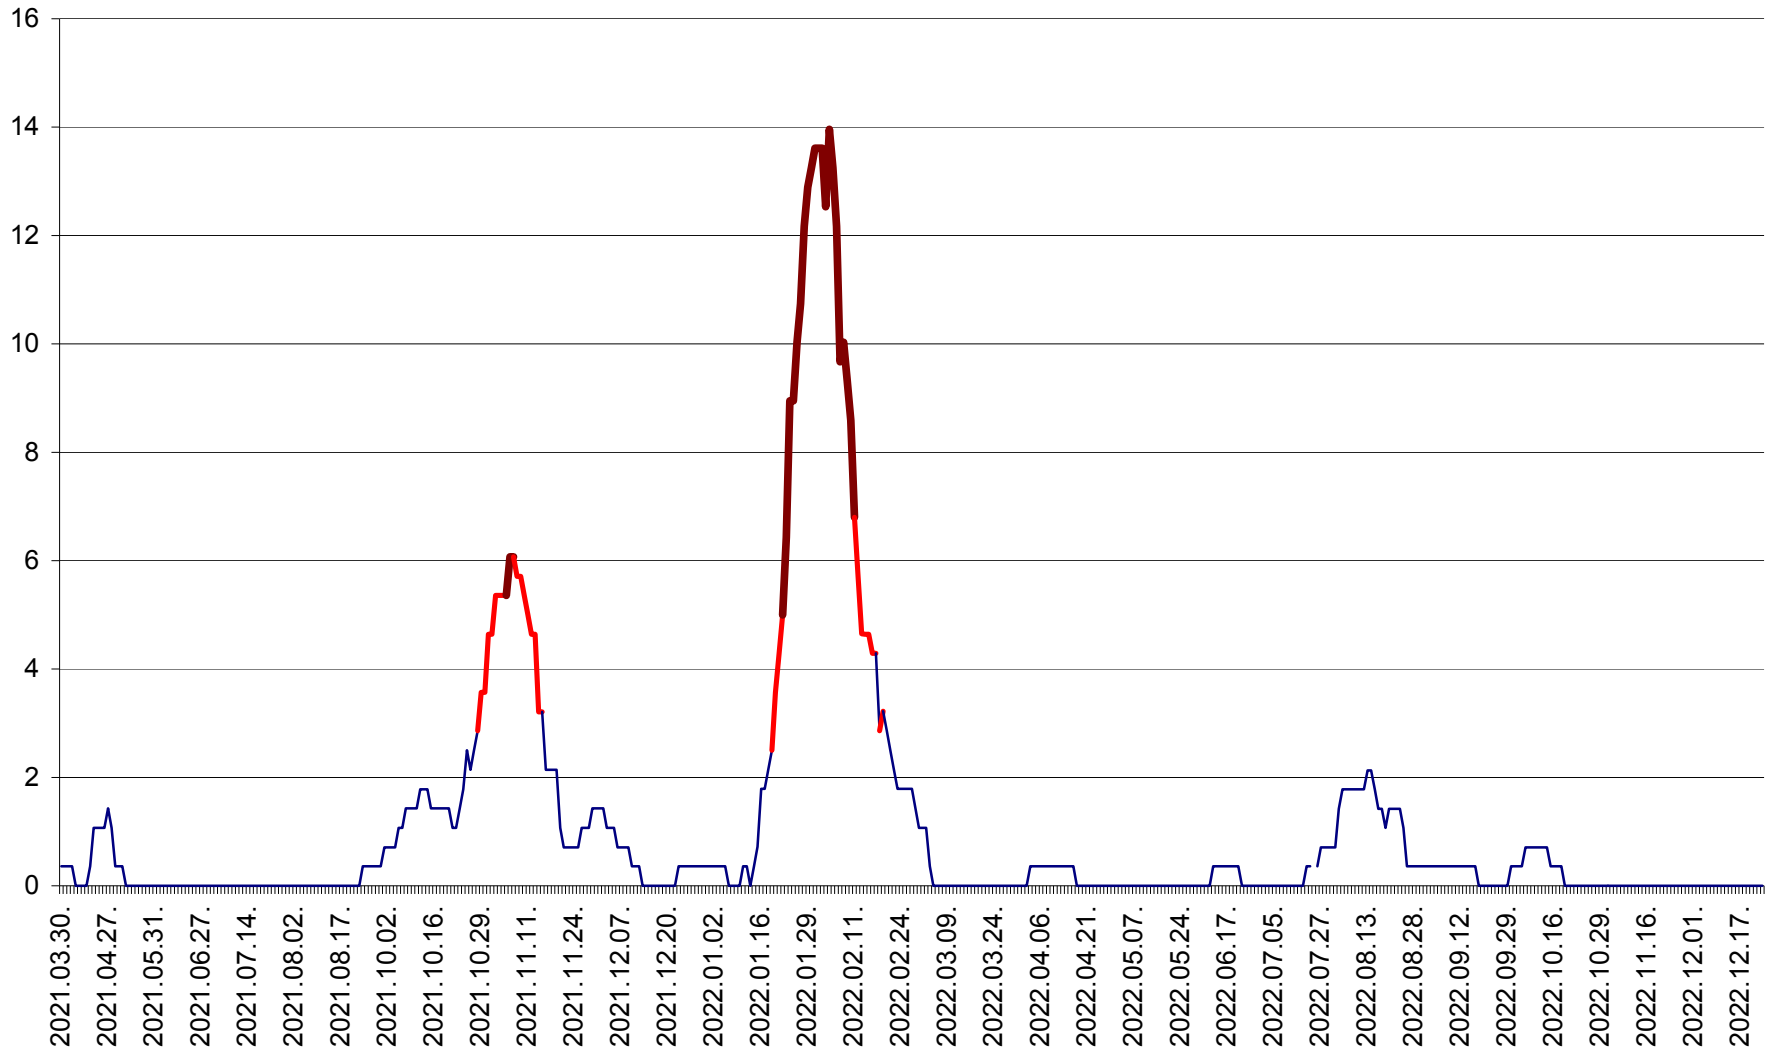

SÂNMARTIN - Evolutia incidentei cumulate pe 14 zile la ‰ de locuitori  
2021.04.01. - 2022.12.24.

SÂNSIMION - Evolutia incidentei cumulate pe 14 zile la ‰ de locuitori  
2021.04.01. - 2022.12.24.

SÂNTIMBRU - Evolutia incidentei cumulate pe 14 zile la ‰ de locuitori  
2021.04.01. - 2022.12.24.

SĂRMAȘ - Evolutia incidentei cumulate pe 14 zile la ‰ de locuitori  
2021.04.01. - 2022.12.24.

SATU MARE - Evolutia incidentei cumulate pe 14 zile la ‰ de locuitori  
2021.04.01. - 2022.12.24.

SECUIENI - Evolutia incidentei cumulate pe 14 zile la ‰ de locuitori  
2021.04.01. - 2022.12.24.

SICULENI - Evolutia incidentei cumulate pe 14 zile la ‰ de locuitori  
2021.04.01. - 2022.12.24.

ȘIMONEȘTI - Evolutia incidentei cumulate pe 14 zile la ‰ de locuitori  
2021.04.01. - 2022.12.24.

SUBCETATE - Evolutia incidentei cumulate pe 14 zile la ‰ de locuitori  
2021.04.01. - 2022.12.24.