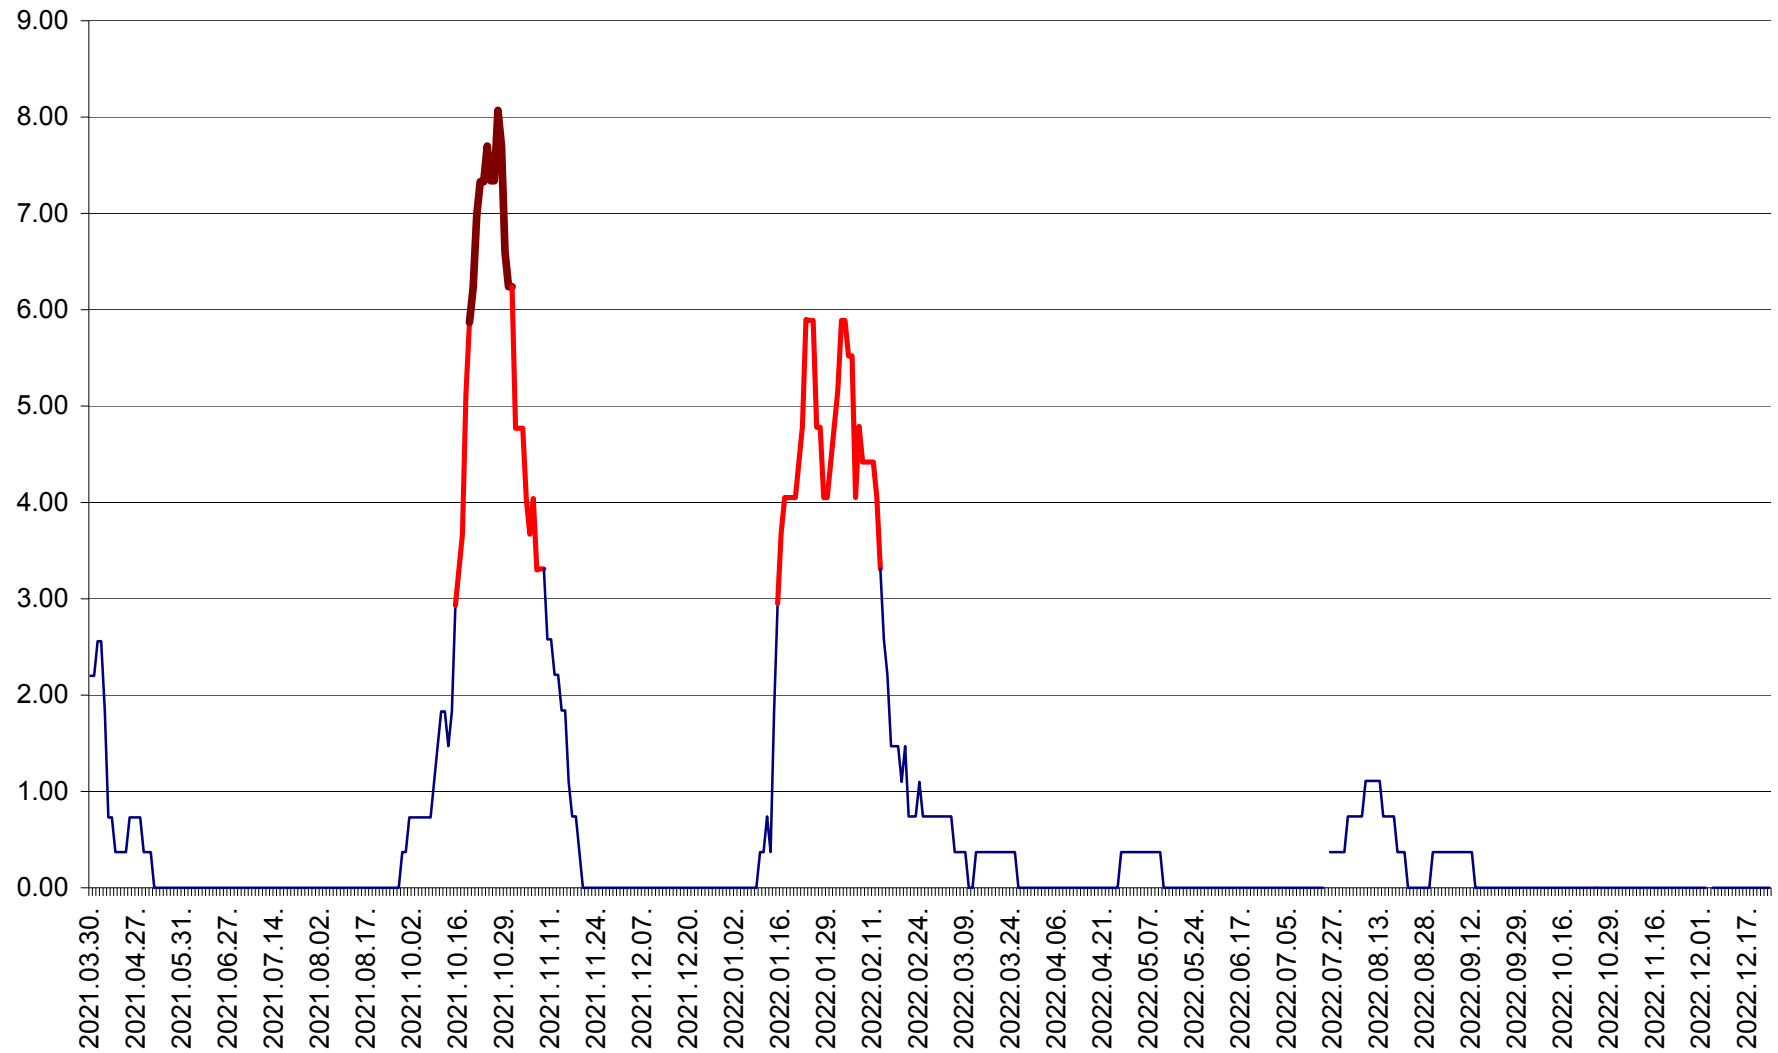

ORAȘ BĂLAN - Evoluția incidenței cumulate pe 14 zile la ‰ de locuitori  
2021.04.01. - 2022.12.24.

BILBOR - Evolutia incidentei cumulate pe 14 zile la ‰ de locuitori  
2021.04.01. - 2022.12.24.

ORAȘ BORSEC - Evolutia incidentei cumulate pe 14 zile la ‰ de locuitori  
2021.04.01. - 2022.12.24.

BRĂDEȘTI - Evoluția incidenței cumulate pe 14 zile la ‰ de locuitori  
2021.04.01. - 2022.12.24.

CĂPÂLNIȚA - Evolutia incidentei cumulate pe 14 zile la ‰ de locuitori  
2021.04.01. - 2022.12.24.

CÂRȚA - Evolutia incidentei cumulate pe 14 zile la ‰ de locuitori  
2021.04.01. - 2022.12.24.

CICEU - Evolutia incidentei cumulate pe 14 zile la ‰ de locuitori  
2021.04.01. - 2022.12.24.

CIUCSÂNGEORGIU - Evolutia incidentei cumulate pe 14 zile la ‰ de locuitori  
2021.04.01. - 2022.12.24.

CIUMANI - Evolutia incidentei cumulate pe 14 zile la ‰ de locuitori  
2021.04.01. - 2022.12.24.

CORBU - Evolutia incidentei cumulate pe 14 zile la ‰ de locuitori  
2021.04.01. - 2022.12.24.

CORUND - Evolutia incidentei cumulate pe 14 zile la ‰ de locuitori  
2021.04.01. - 2022.12.24.

COZMENI - Evolutia incidentei cumulate pe 14 zile la ‰ de locuitori  
2021.04.01. - 2022.12.24.