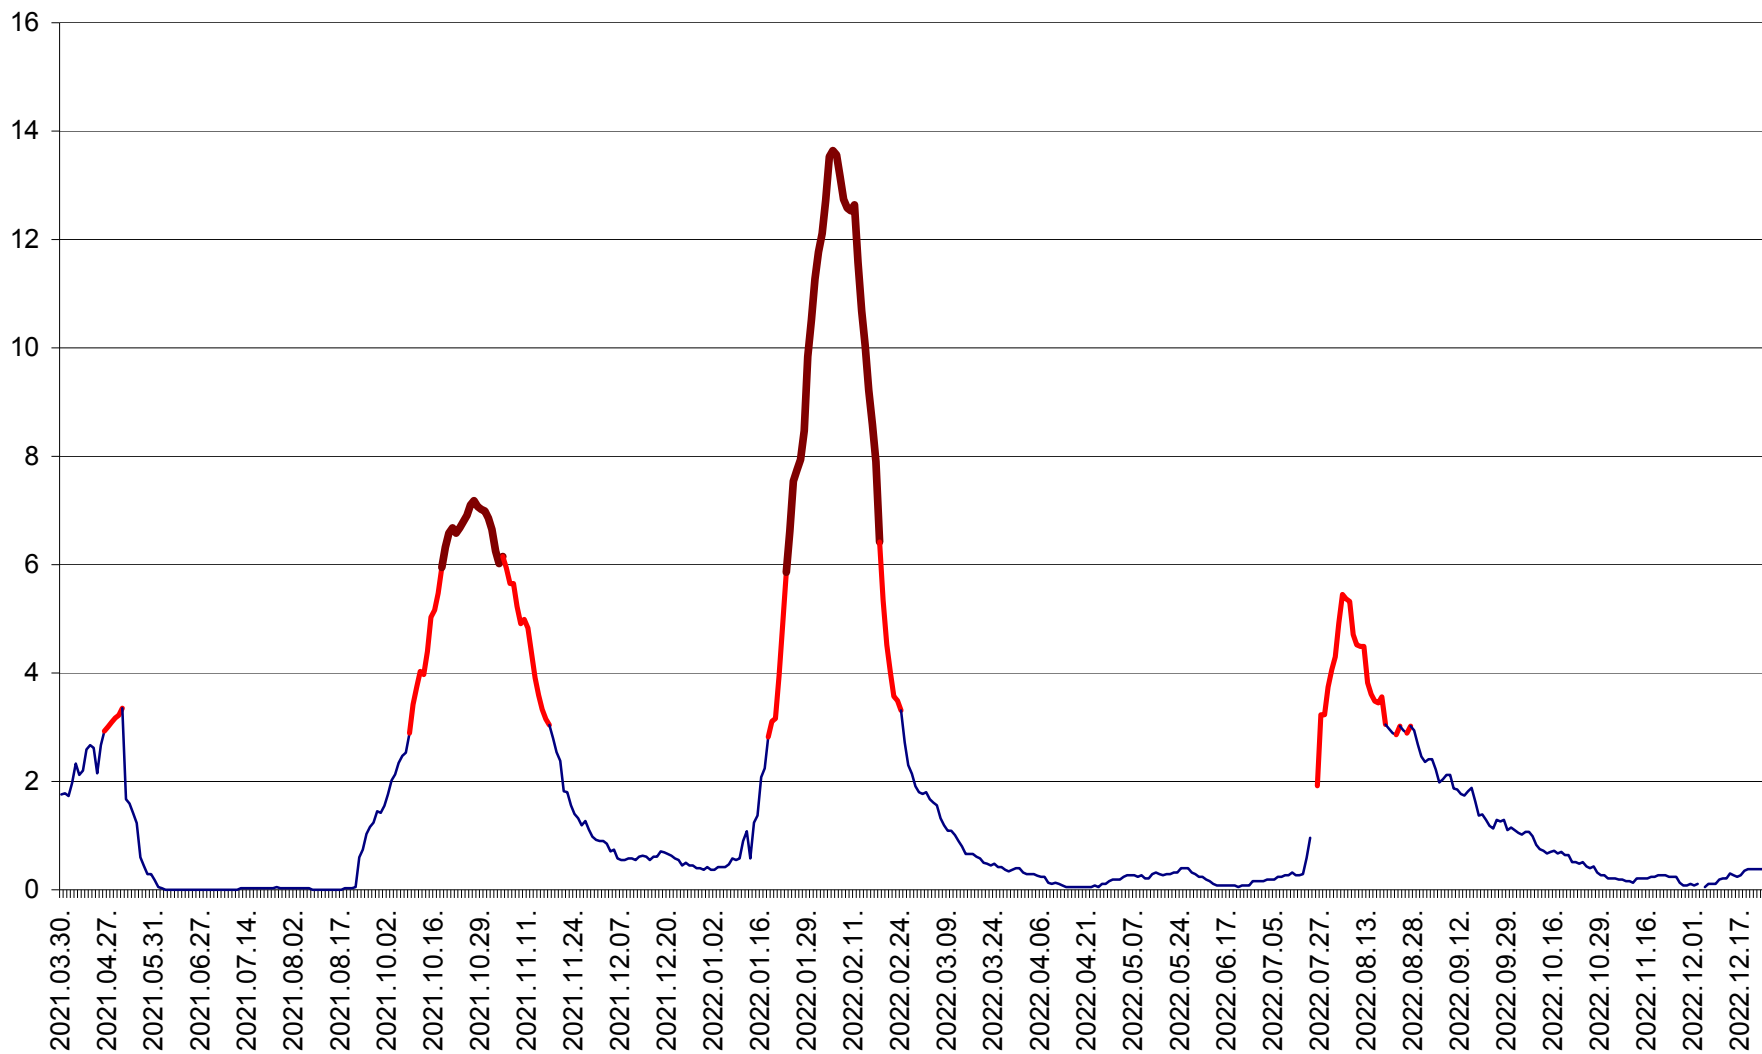

PĂULENI-CIUC - Evolutia incidentei cumulate pe 14 zile la ‰ de locuitori
2021.04.01. - 2022.12.24.