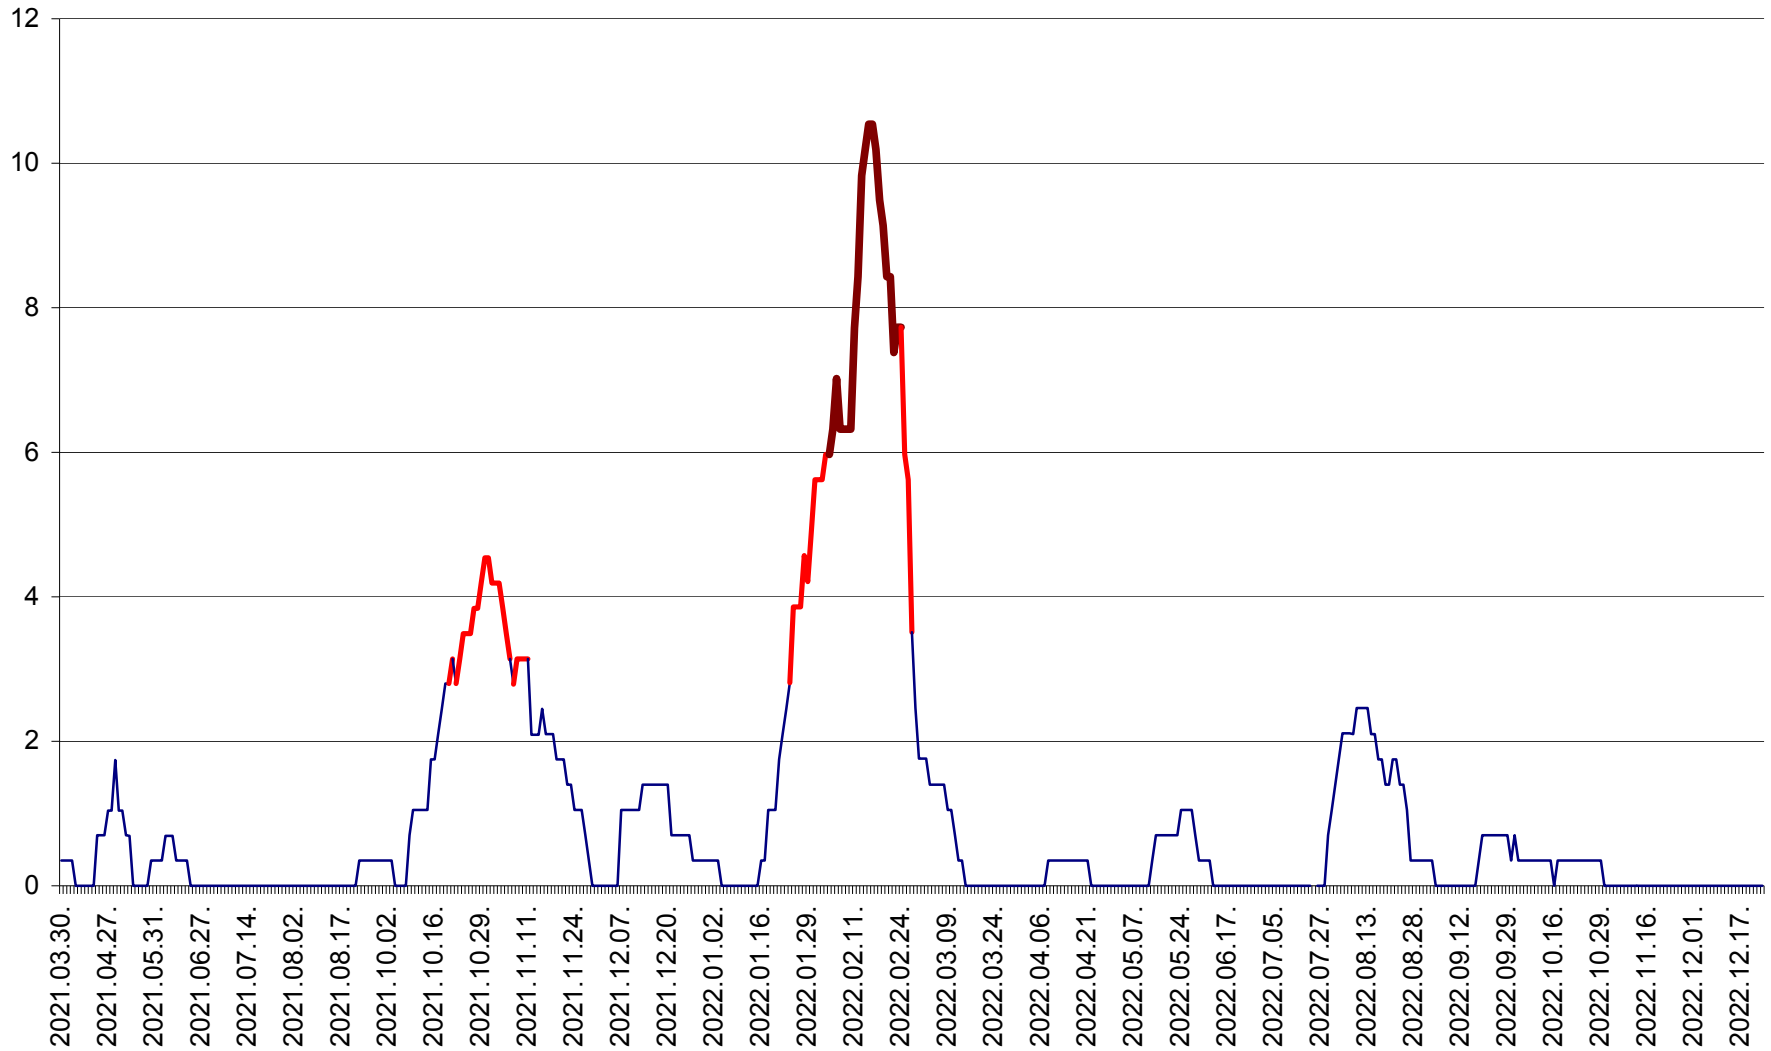

SICULENI - Evolutia incidentei cumulate pe 14 zile la ‰ de locuitori
2021.04.01. - 2022.12.24.