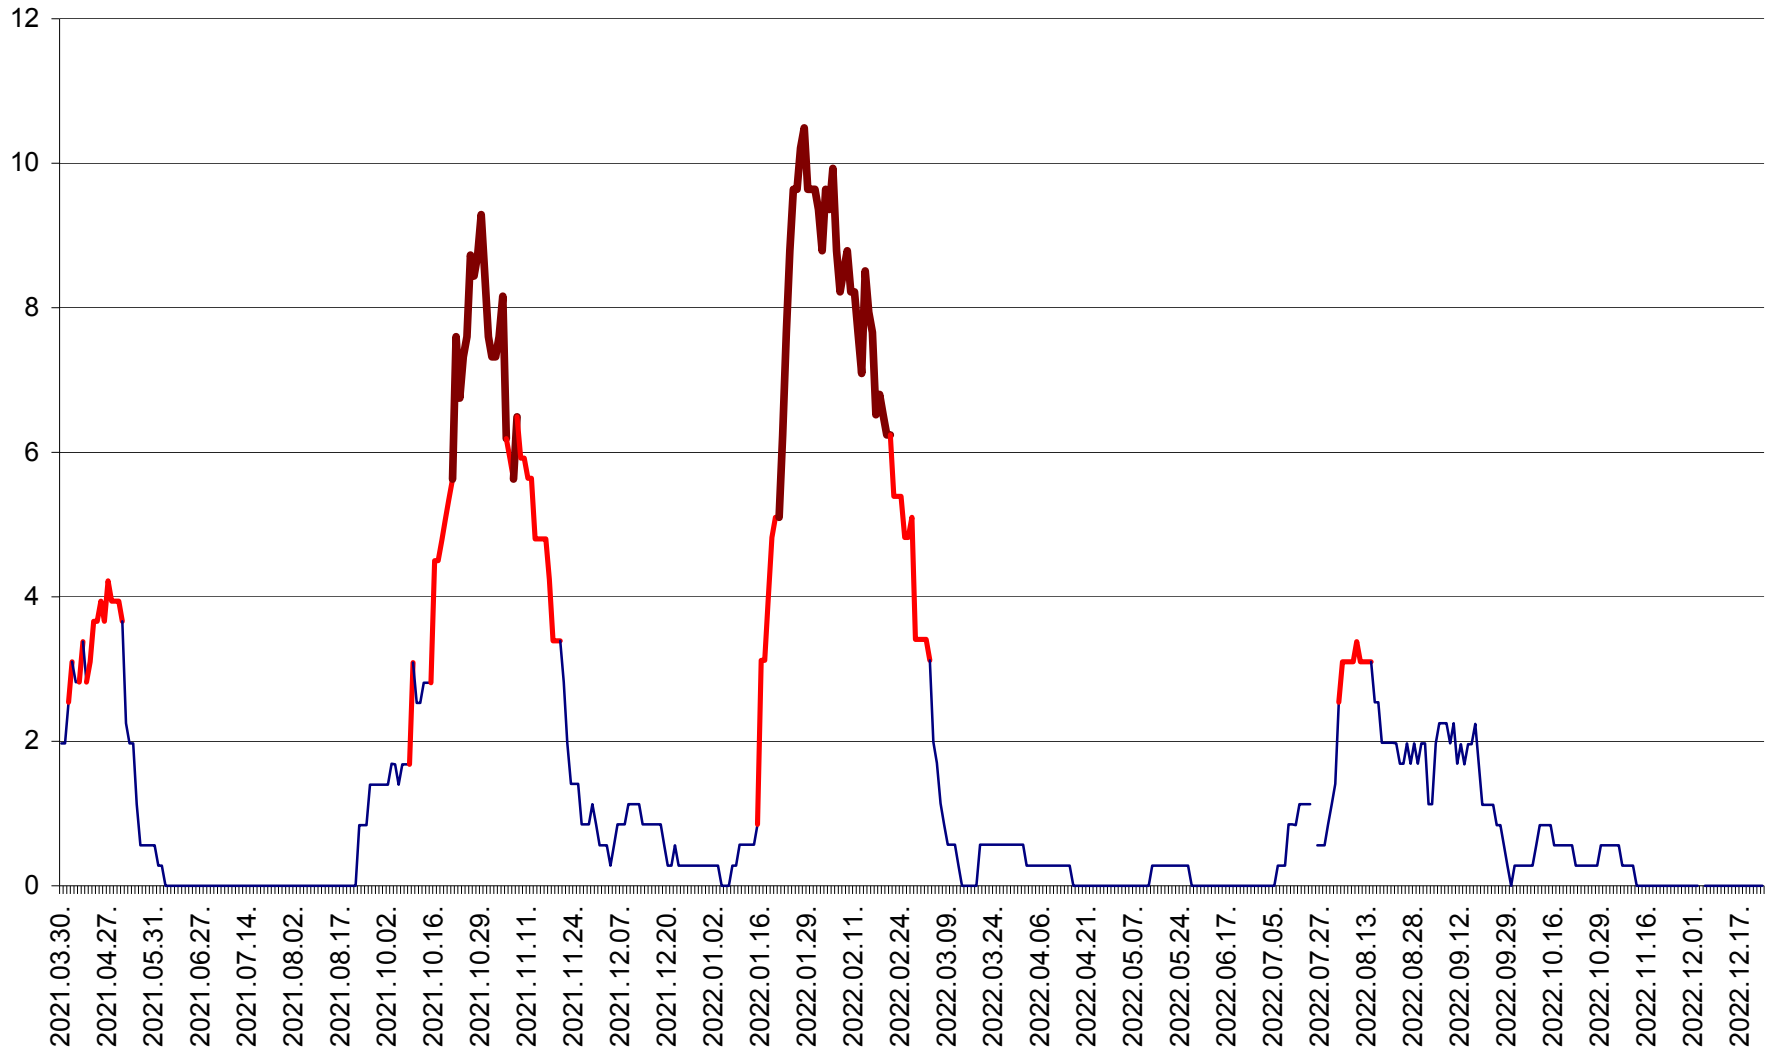

ORAȘ CRISTURU SECUIESC - Evolutia incidentei cumulate pe 14 zile la ‰ de locuitori  
2021.04.01. - 2022.12.24.

DĂNEȘTI - Evolutia incidentei cumulate pe 14 zile la ‰ de locuitori  
2021.04.01. - 2022.12.24.

DÂRJIU - Evolutia incidentei cumulate pe 14 zile la ‰ de locuitori  
2021.04.01. - 2022.12.24.

DEALU - Evolutia incidentei cumulate pe 14 zile la ‰ de locuitori  
2021.04.01. - 2022.12.24.

DITRĂU - Evolutia incidentei cumulate pe 14 zile la ‰ de locuitori  
2021.04.01. - 2022.12.24.

FELICENI - Evolutia incidentei cumulate pe 14 zile la ‰ de locuitori  
2021.04.01. - 2022.12.24.

FRUMOASA - Evolutia incidentei cumulate pe 14 zile la ‰ de locuitori  
2021.04.01. - 2022.12.24.

GĂLĂUȚAȘ - Evoluția incidenței cumulate pe 14 zile la ‰ de locuitori  
2021.04.01. - 2022.12.24.