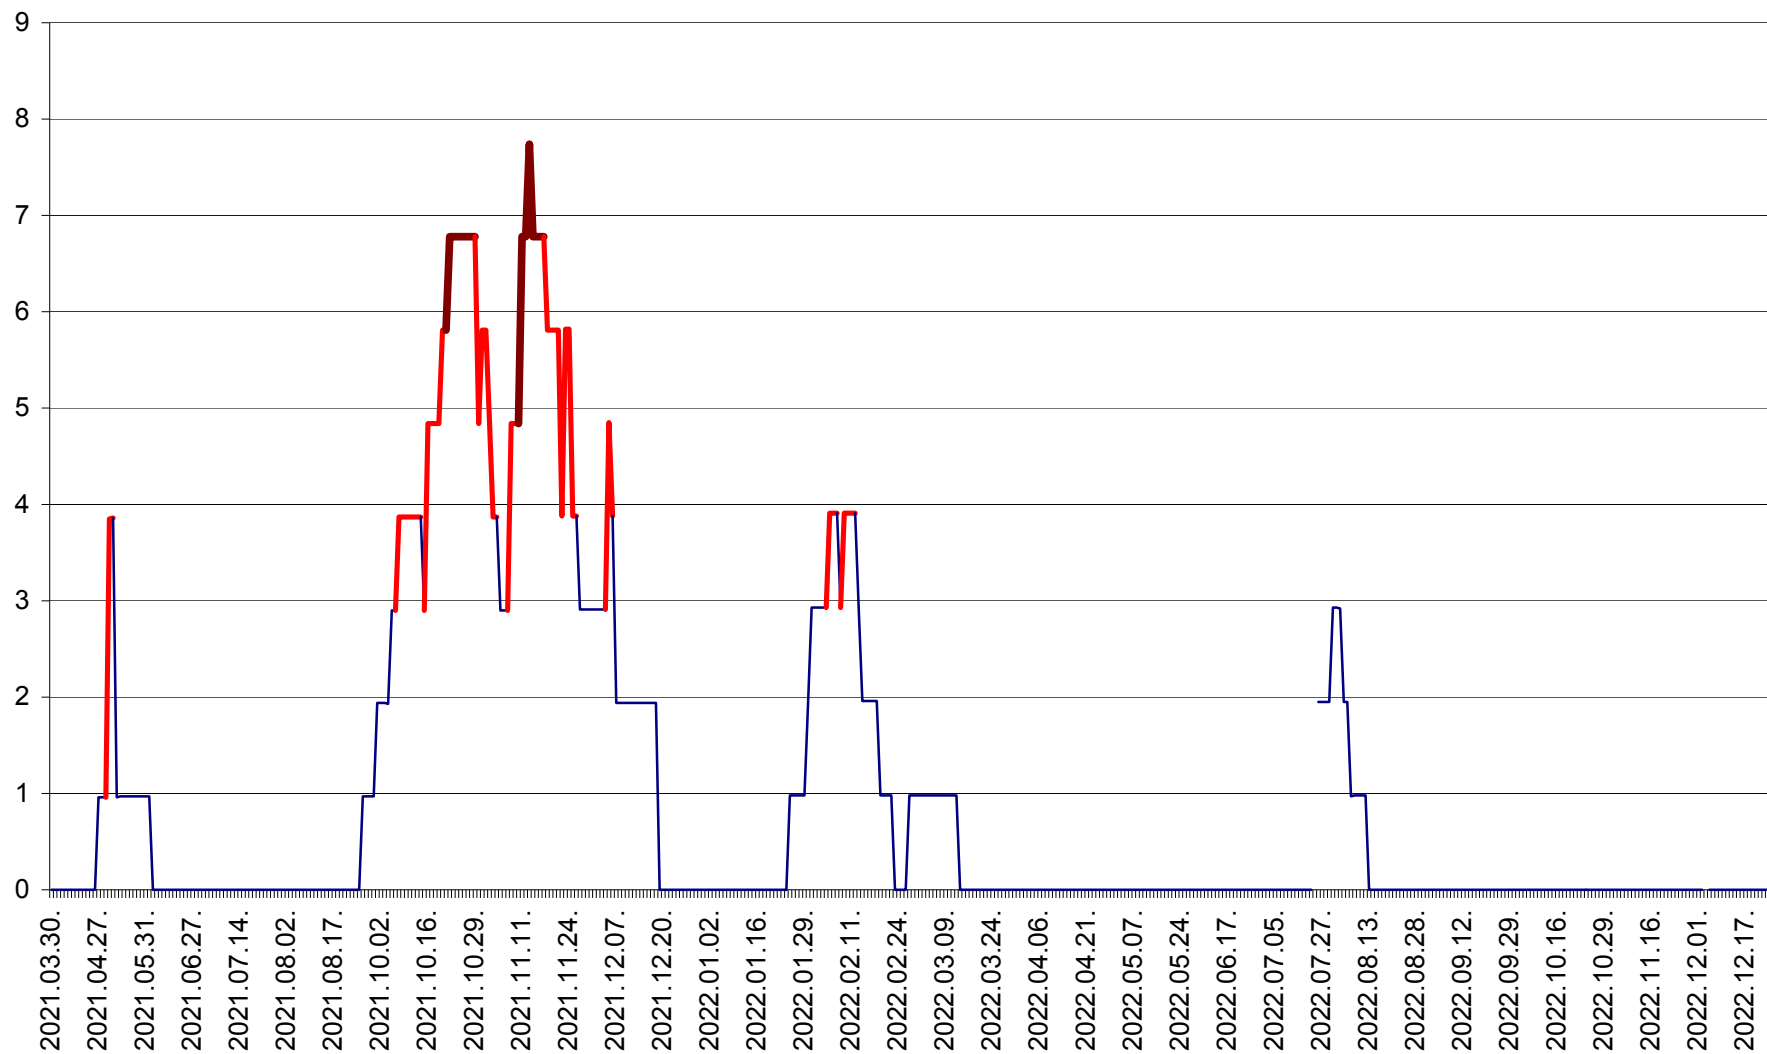

CORBU - Evolutia incidentei cumulate pe 14 zile la ‰ de locuitori  
2021.04.01. - 2022.12.24.

CORUND - Evolutia incidentei cumulate pe 14 zile la ‰ de locuitori  
2021.04.01. - 2022.12.24.

COZMENI - Evolutia incidentei cumulate pe 14 zile la ‰ de locuitori  
2021.04.01. - 2022.12.24.

ORAȘ CRISTURU SECUIESC - Evolutia incidentei cumulate pe 14 zile la ‰ de locuitori  
2021.04.01. - 2022.12.24.

DĂNEȘTI - Evolutia incidentei cumulate pe 14 zile la ‰ de locuitori  
2021.04.01. - 2022.12.24.

DÂRJIU - Evolutia incidentei cumulate pe 14 zile la ‰ de locuitori  
2021.04.01. - 2022.12.24.

DEALU - Evolutia incidentei cumulate pe 14 zile la ‰ de locuitori  
2021.04.01. - 2022.12.24.

DITRĂU - Evolutia incidentei cumulate pe 14 zile la ‰ de locuitori  
2021.04.01. - 2022.12.24.

FELICENI - Evolutia incidentei cumulate pe 14 zile la ‰ de locuitori  
2021.04.01. - 2022.12.24.

FRUMOASA - Evolutia incidentei cumulate pe 14 zile la ‰ de locuitori  
2021.04.01. - 2022.12.24.

GĂLĂUȚAȘ - Evoluția incidenței cumulate pe 14 zile la ‰ de locuitori  
2021.04.01. - 2022.12.24.