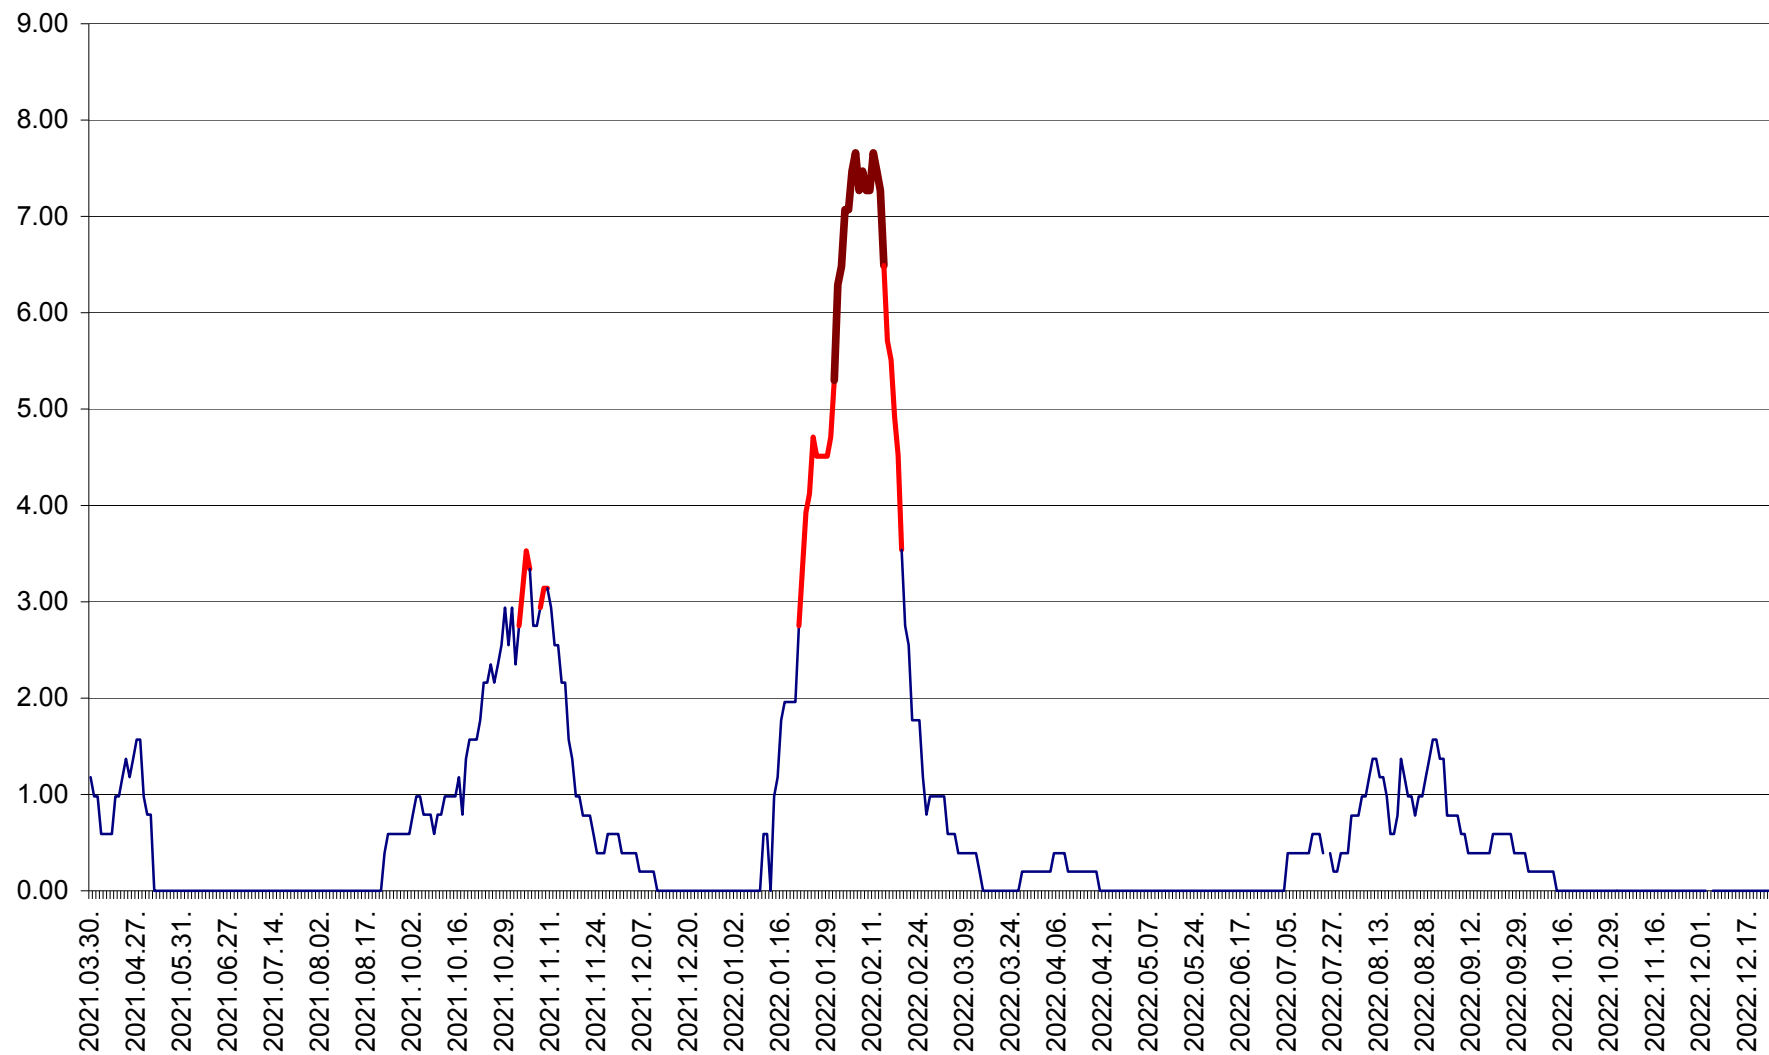

ORAȘ BĂLAN - Evoluția incidenței cumulate pe 14 zile la ‰ de locuitori  
2021.04.01. - 2022.12.24.

BILBOR - Evolutia incidentei cumulate pe 14 zile la ‰ de locuitori  
2021.04.01. - 2022.12.24.

ORAȘ BORSEC - Evolutia incidentei cumulate pe 14 zile la ‰ de locuitori  
2021.04.01. - 2022.12.24.

BRĂDEȘTI - Evoluția incidenței cumulate pe 14 zile la ‰ de locuitori  
2021.04.01. - 2022.12.24.

CĂPÂLNIȚA - Evolutia incidentei cumulate pe 14 zile la ‰ de locuitori  
2021.04.01. - 2022.12.24.

CÂRȚA - Evolutia incidentei cumulate pe 14 zile la ‰ de locuitori  
2021.04.01. - 2022.12.24.

CICEU - Evolutia incidentei cumulate pe 14 zile la ‰ de locuitori  
2021.04.01. - 2022.12.24.

CIUCSÂNGEORGIU - Evolutia incidentei cumulate pe 14 zile la ‰ de locuitori  
2021.04.01. - 2022.12.24.

CIUMANI - Evolutia incidentei cumulate pe 14 zile la ‰ de locuitori  
2021.04.01. - 2022.12.24.

CORBU - Evolutia incidentei cumulate pe 14 zile la ‰ de locuitori  
2021.04.01. - 2022.12.24.

CORUND - Evolutia incidentei cumulate pe 14 zile la ‰ de locuitori  
2021.04.01. - 2022.12.24.

COZMENI - Evolutia incidentei cumulate pe 14 zile la ‰ de locuitori  
2021.04.01. - 2022.12.24.