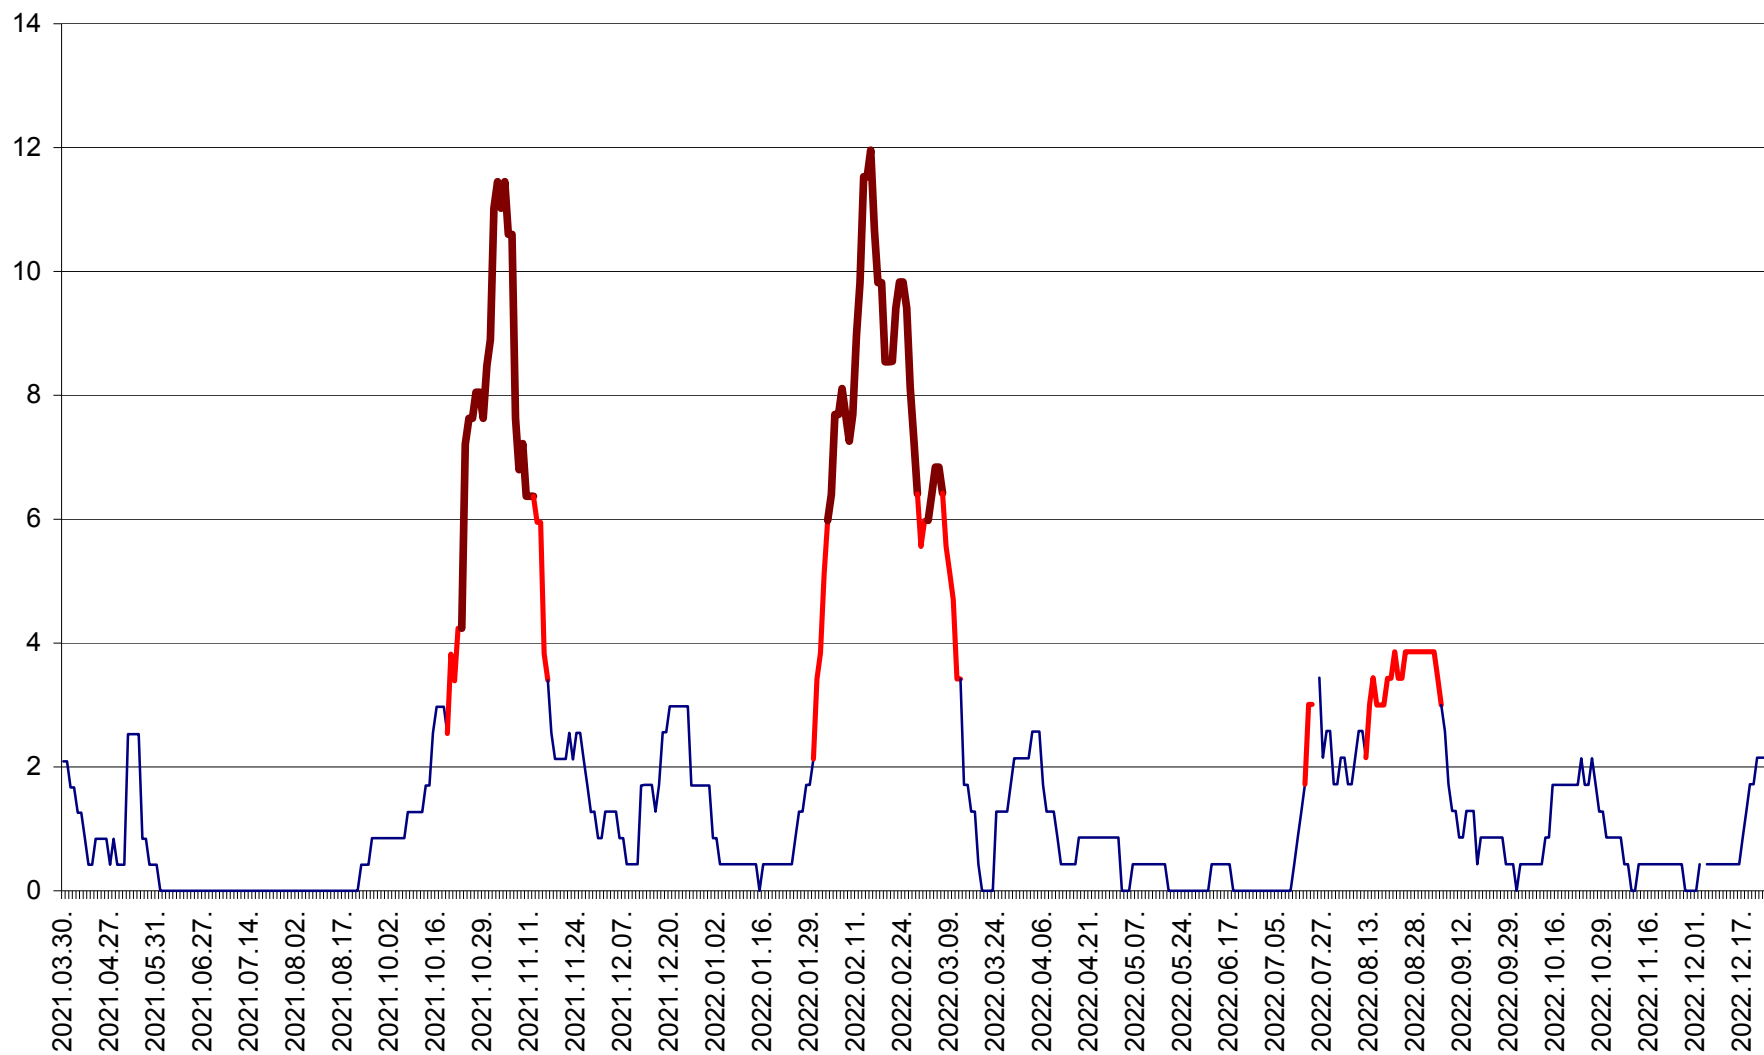

CORBU - Evolutia incidentei cumulate pe 14 zile la ‰ de locuitori  
2021.04.01. - 2022.12.24.

CORUND - Evolutia incidentei cumulate pe 14 zile la ‰ de locuitori  
2021.04.01. - 2022.12.24.

COZMENI - Evolutia incidentei cumulate pe 14 zile la ‰ de locuitori  
2021.04.01. - 2022.12.24.

ORAȘ CRISTURU SECUIESC - Evolutia incidentei cumulate pe 14 zile la ‰ de locuitori  
2021.04.01. - 2022.12.24.

DĂNEȘTI - Evolutia incidentei cumulate pe 14 zile la ‰ de locuitori  
2021.04.01. - 2022.12.24.

DÂRJIU - Evolutia incidentei cumulate pe 14 zile la ‰ de locuitori  
2021.04.01. - 2022.12.24.

DEALU - Evolutia incidentei cumulate pe 14 zile la ‰ de locuitori  
2021.04.01. - 2022.12.24.

DITRĂU - Evolutia incidentei cumulate pe 14 zile la ‰ de locuitori  
2021.04.01. - 2022.12.24.

FELICENI - Evolutia incidentei cumulate pe 14 zile la ‰ de locuitori  
2021.04.01. - 2022.12.24.

FRUMOASA - Evolutia incidentei cumulate pe 14 zile la ‰ de locuitori  
2021.04.01. - 2022.12.24.

GĂLĂUȚAȘ - Evoluția incidenței cumulate pe 14 zile la ‰ de locuitori  
2021.04.01. - 2022.12.24.