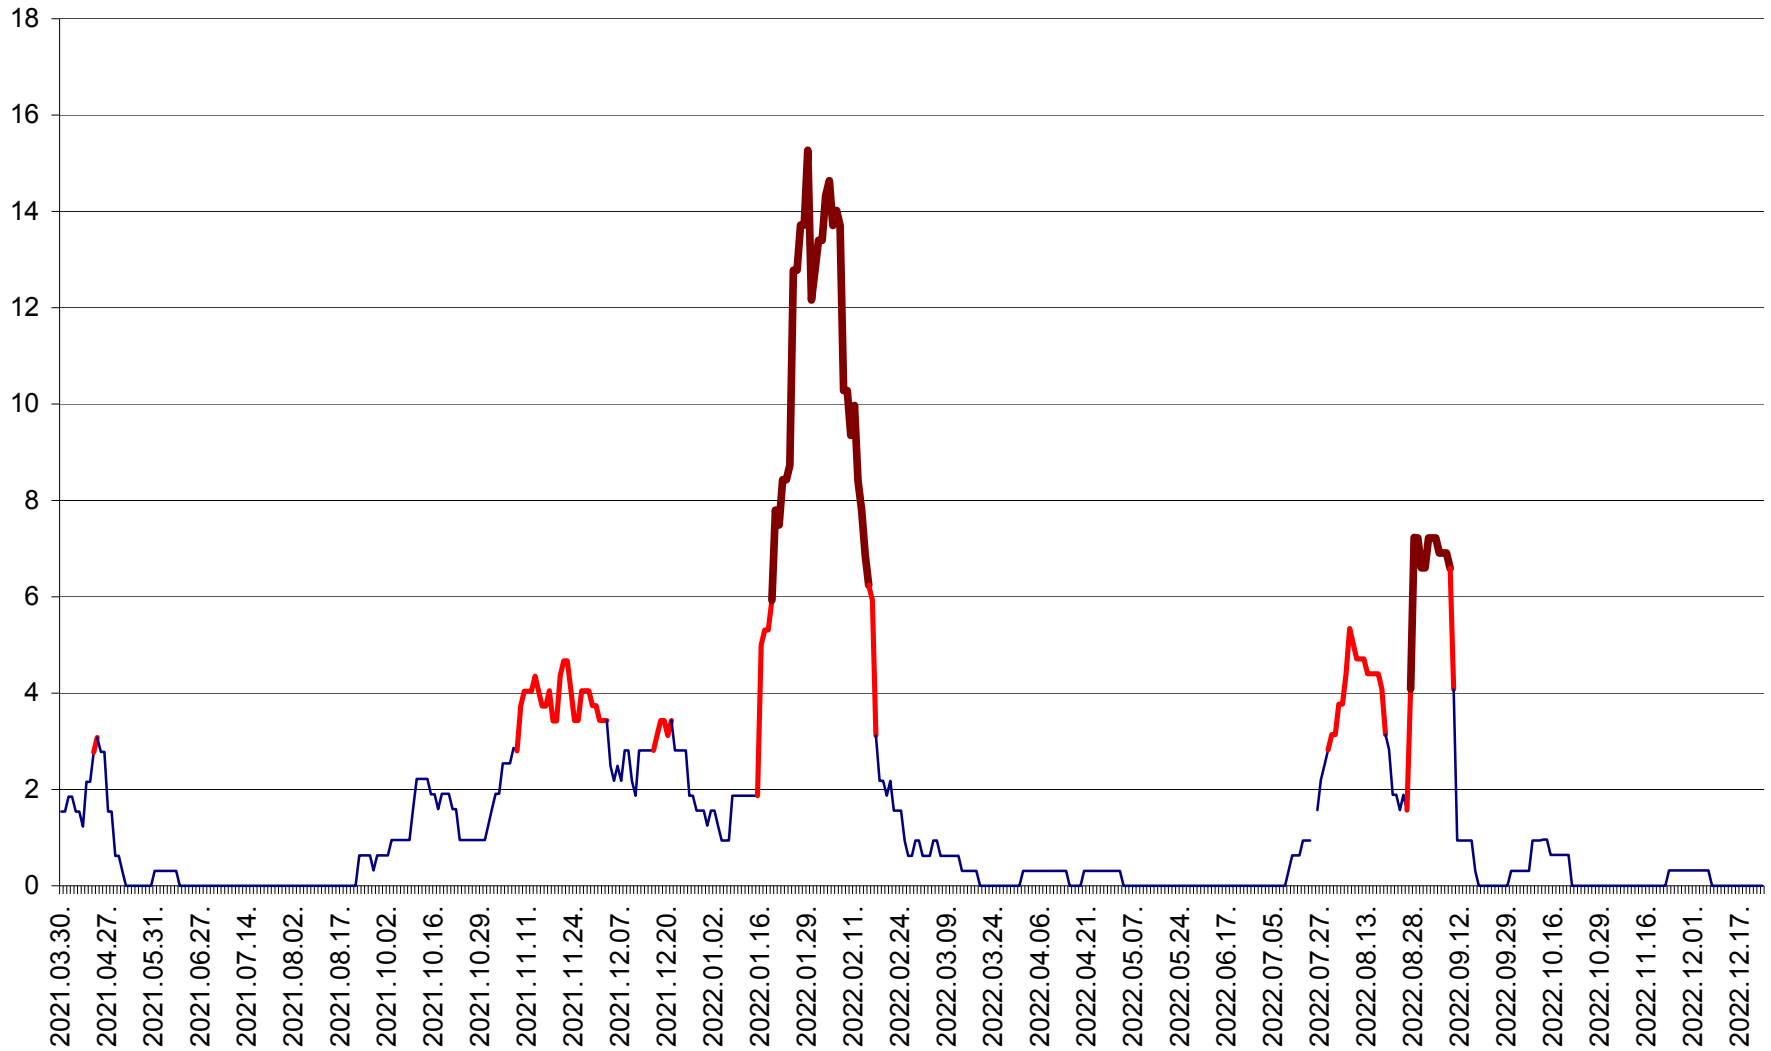

TUȘNAD - Evolutia incidentei cumulate pe 14 zile la ‰ de locuitori
2021.04.01. - 2022.12.24.