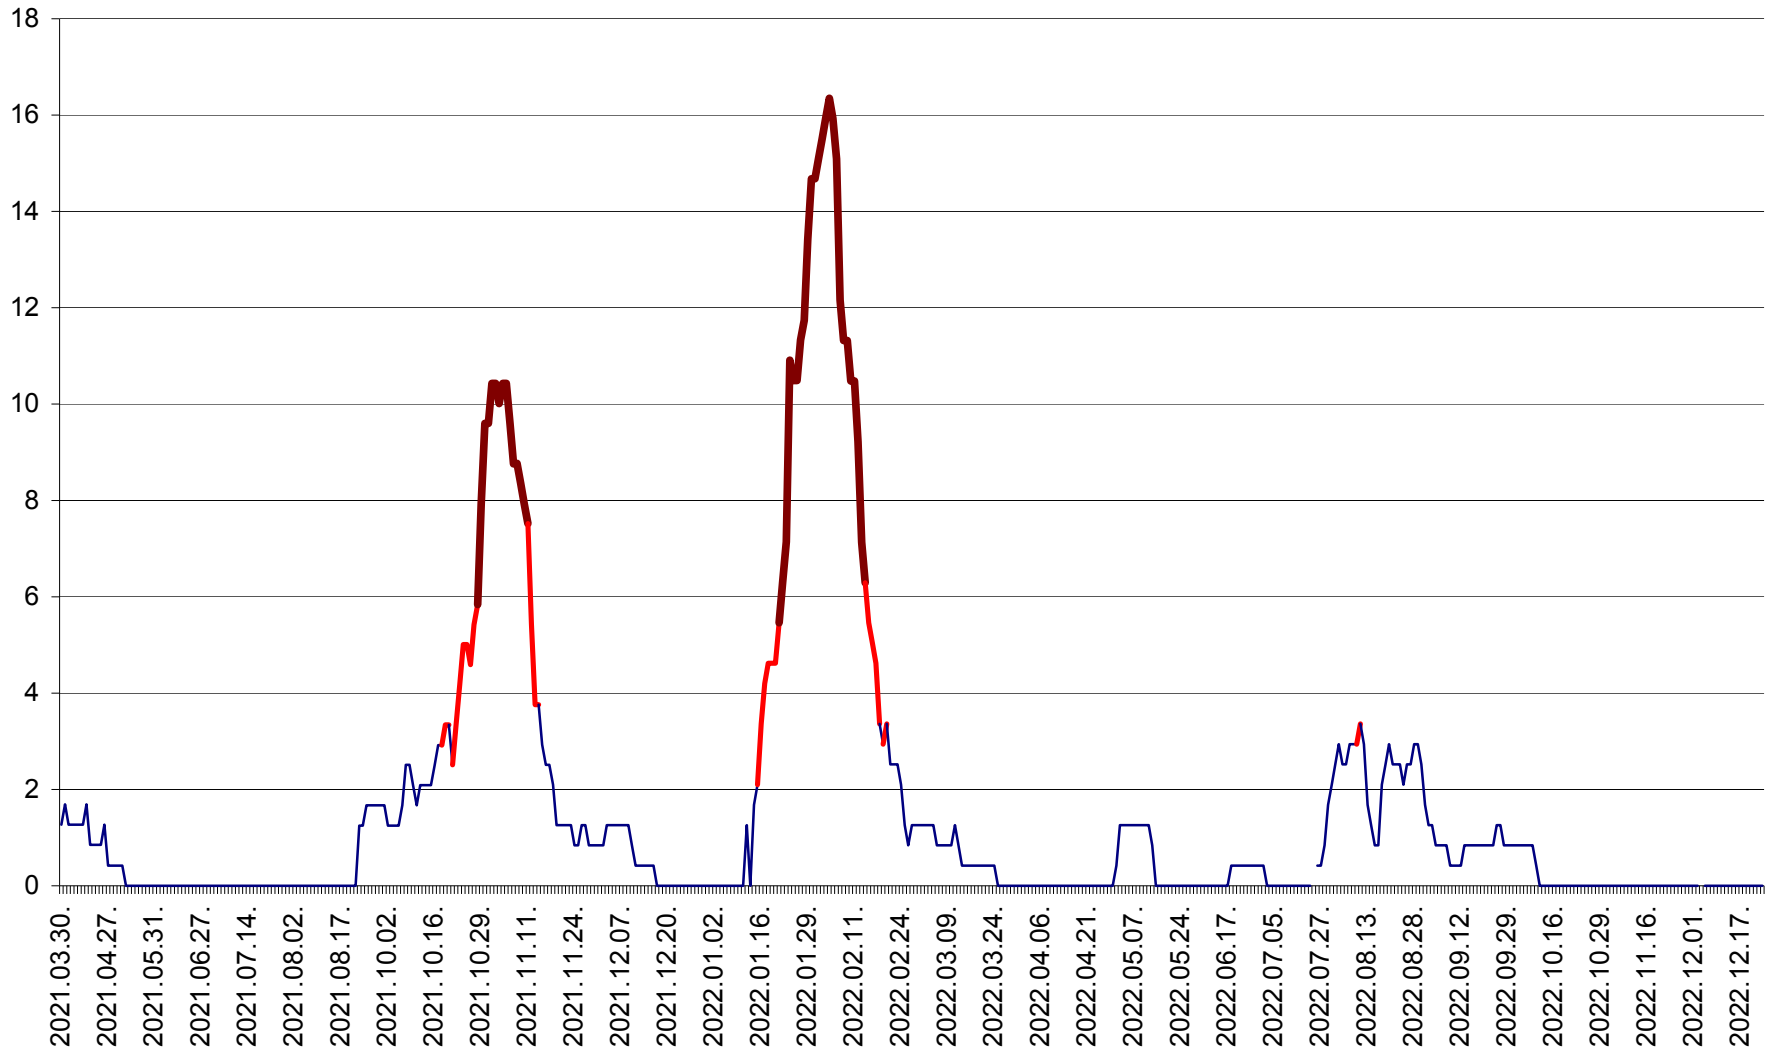

FELICENI - Evolutia incidentei cumulate pe 14 zile la ‰ de locuitori  
2021.04.01. - 2022.12.24.

FRUMOASA - Evolutia incidentei cumulate pe 14 zile la ‰ de locuitori  
2021.04.01. - 2022.12.24.

GĂLĂUȚAȘ - Evoluția incidenței cumulate pe 14 zile la ‰ de locuitori  
2021.04.01. - 2022.12.24.

MUNICIPIUL GHEORGHENI - Evolutia incidentei cumulate pe 14 zile la % de locuitori  
2021.04.01. - 2022.12.24.

JOSENI - Evolutia incidentei cumulate pe 14 zile la ‰ de locuitori  
2021.04.01. - 2022.12.24.

LĂZAREA - Evolutia incidentei cumulate pe 14 zile la % de locuitori  
2021.04.01. - 2022.12.24.

LELICENI - Evolutia incidentei cumulate pe 14 zile la ‰ de locuitori  
2021.04.01. - 2022.12.24.

LUETA - Evolutia incidentei cumulate pe 14 zile la ‰ de locuitori  
2021.04.01. - 2022.12.24.

LUNCA DE JOS - Evolutia incidentei cumulate pe 14 zile la ‰ de locuitori  
2021.04.01. - 2022.12.24.

LUNCA DE SUS - Evolutia incidentei cumulate pe 14 zile la ‰ de locuitori  
2021.04.01. - 2022.12.24.