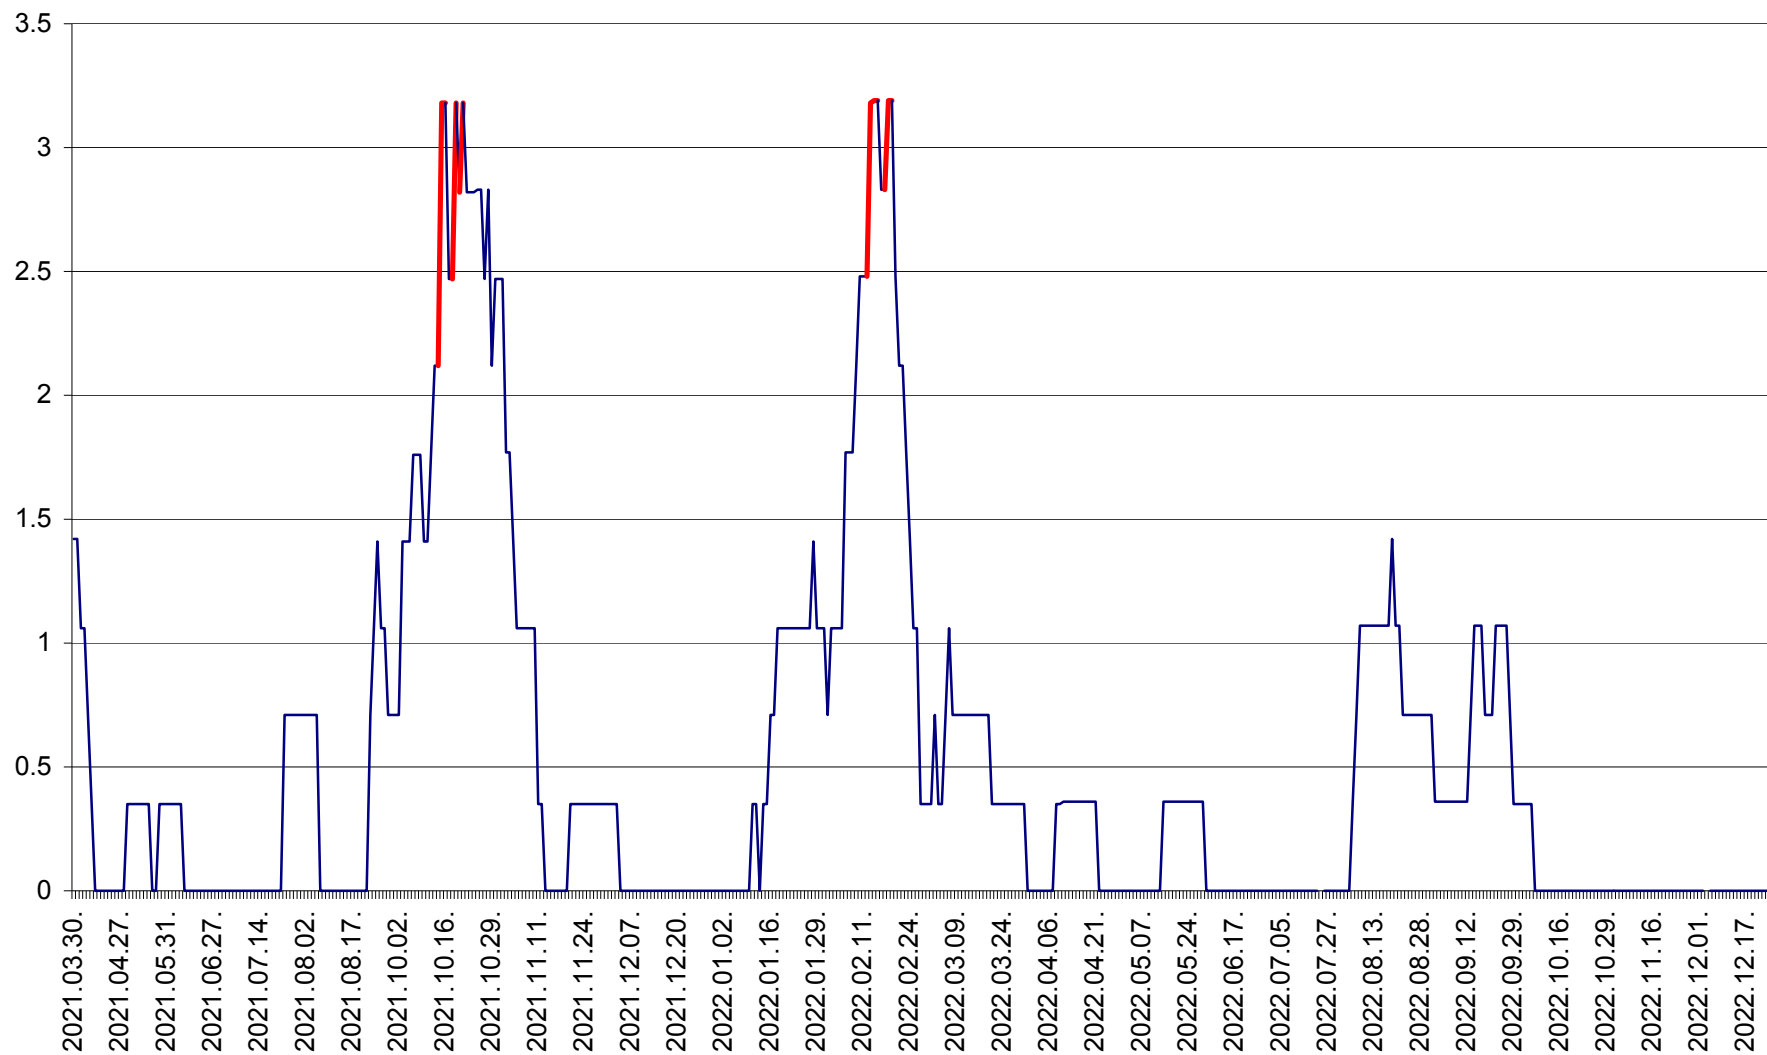

MIHĂILENI - Evolutia incidentei cumulate pe 14 zile la ‰ de locuitori  
2021.04.01. - 2022.12.24.

MUGENI - Evolutia incidentei cumulate pe 14 zile la ‰ de locuitori  
2021.04.01. - 2022.12.24.

OCLAND - Evolutia incidentei cumulate pe 14 zile la ‰ de locuitori  
2021.04.01. - 2022.12.24.

MUNICIPIUL ODORHEIU SECUIESC - Evolutia incidentei cumulate pe 14 zile la % de locuitori  
2021.04.01. - 2022.12.24.

PĂULENI-CIUC - Evolutia incidentei cumulate pe 14 zile la ‰ de locuitori  
2021.04.01. - 2022.12.24.

PLĂIEȘII DE JOS - Evolutia incidentei cumulate pe 14 zile la ‰ de locuitori  
2021.04.01. - 2022.12.24.

PORUMBENI - Evolutia incidentei cumulate pe 14 zile la ‰ de locuitori  
2021.04.01. - 2022.12.24.