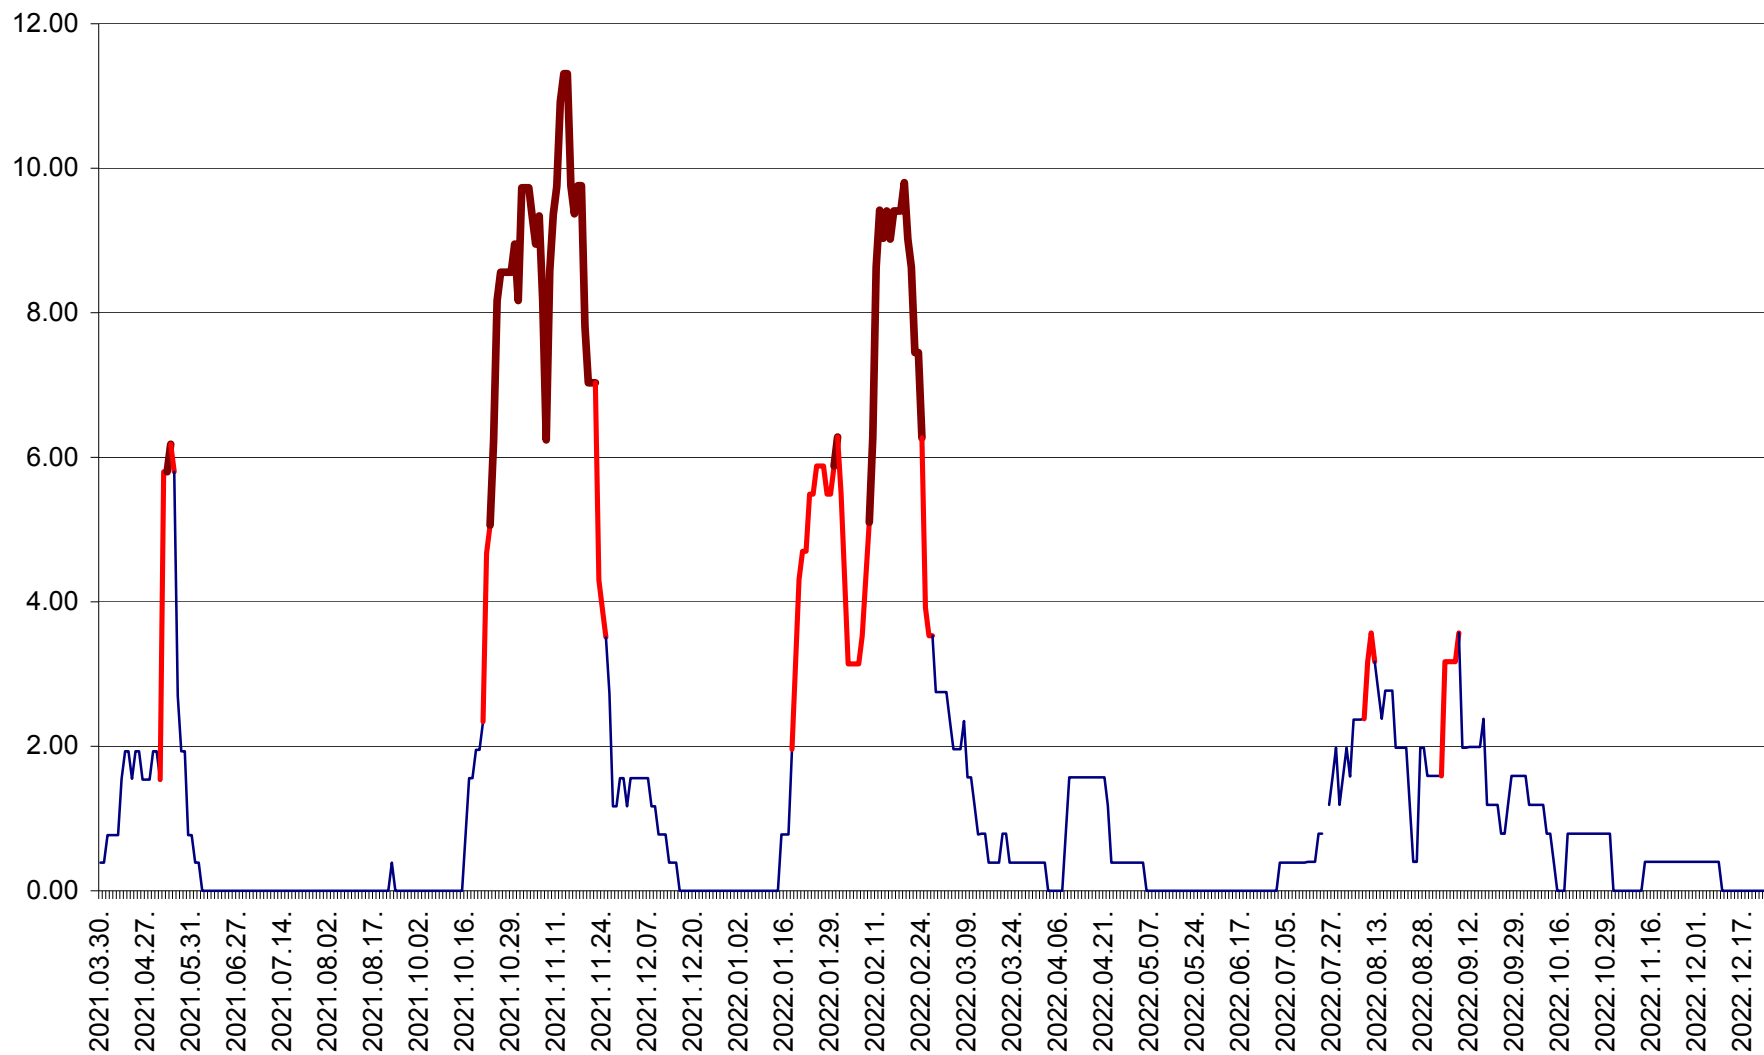

ATID - Evolutia incidentei cumulate pe 14 zile la ‰ de locuitori  
2021.04.01. - 2022.12.24.

AVRĂMEȘTI - Evolutia incidentei cumulate pe 14 zile la ‰ de locuitori  
2021.04.01. - 2022.12.24.

ORAȘ BĂILE TUȘNAD - Evolutia incidentei cumulate pe 14 zile la ‰ de locuitori  
2021.04.01. - 2022.12.24.

ORAȘ BĂLAN - Evoluția incidenței cumulate pe 14 zile la ‰ de locuitori  
2021.04.01. - 2022.12.24.

BILBOR - Evolutia incidentei cumulate pe 14 zile la ‰ de locuitori  
2021.04.01. - 2022.12.24.

ORAȘ BORSEC - Evolutia incidentei cumulate pe 14 zile la ‰ de locuitori  
2021.04.01. - 2022.12.24.

BRĂDEȘTI - Evoluția incidenței cumulate pe 14 zile la ‰ de locuitori  
2021.04.01. - 2022.12.24.

CĂPÂLNIȚA - Evolutia incidentei cumulate pe 14 zile la ‰ de locuitori  
2021.04.01. - 2022.12.24.

CÂRȚA - Evolutia incidentei cumulate pe 14 zile la ‰ de locuitori  
2021.04.01. - 2022.12.24.

CICEU - Evolutia incidentei cumulate pe 14 zile la ‰ de locuitori  
2021.04.01. - 2022.12.24.

CIUCSÂNGEORGIU - Evolutia incidentei cumulate pe 14 zile la ‰ de locuitori  
2021.04.01. - 2022.12.24.

CIUMANI - Evolutia incidentei cumulate pe 14 zile la ‰ de locuitori  
2021.04.01. - 2022.12.24.