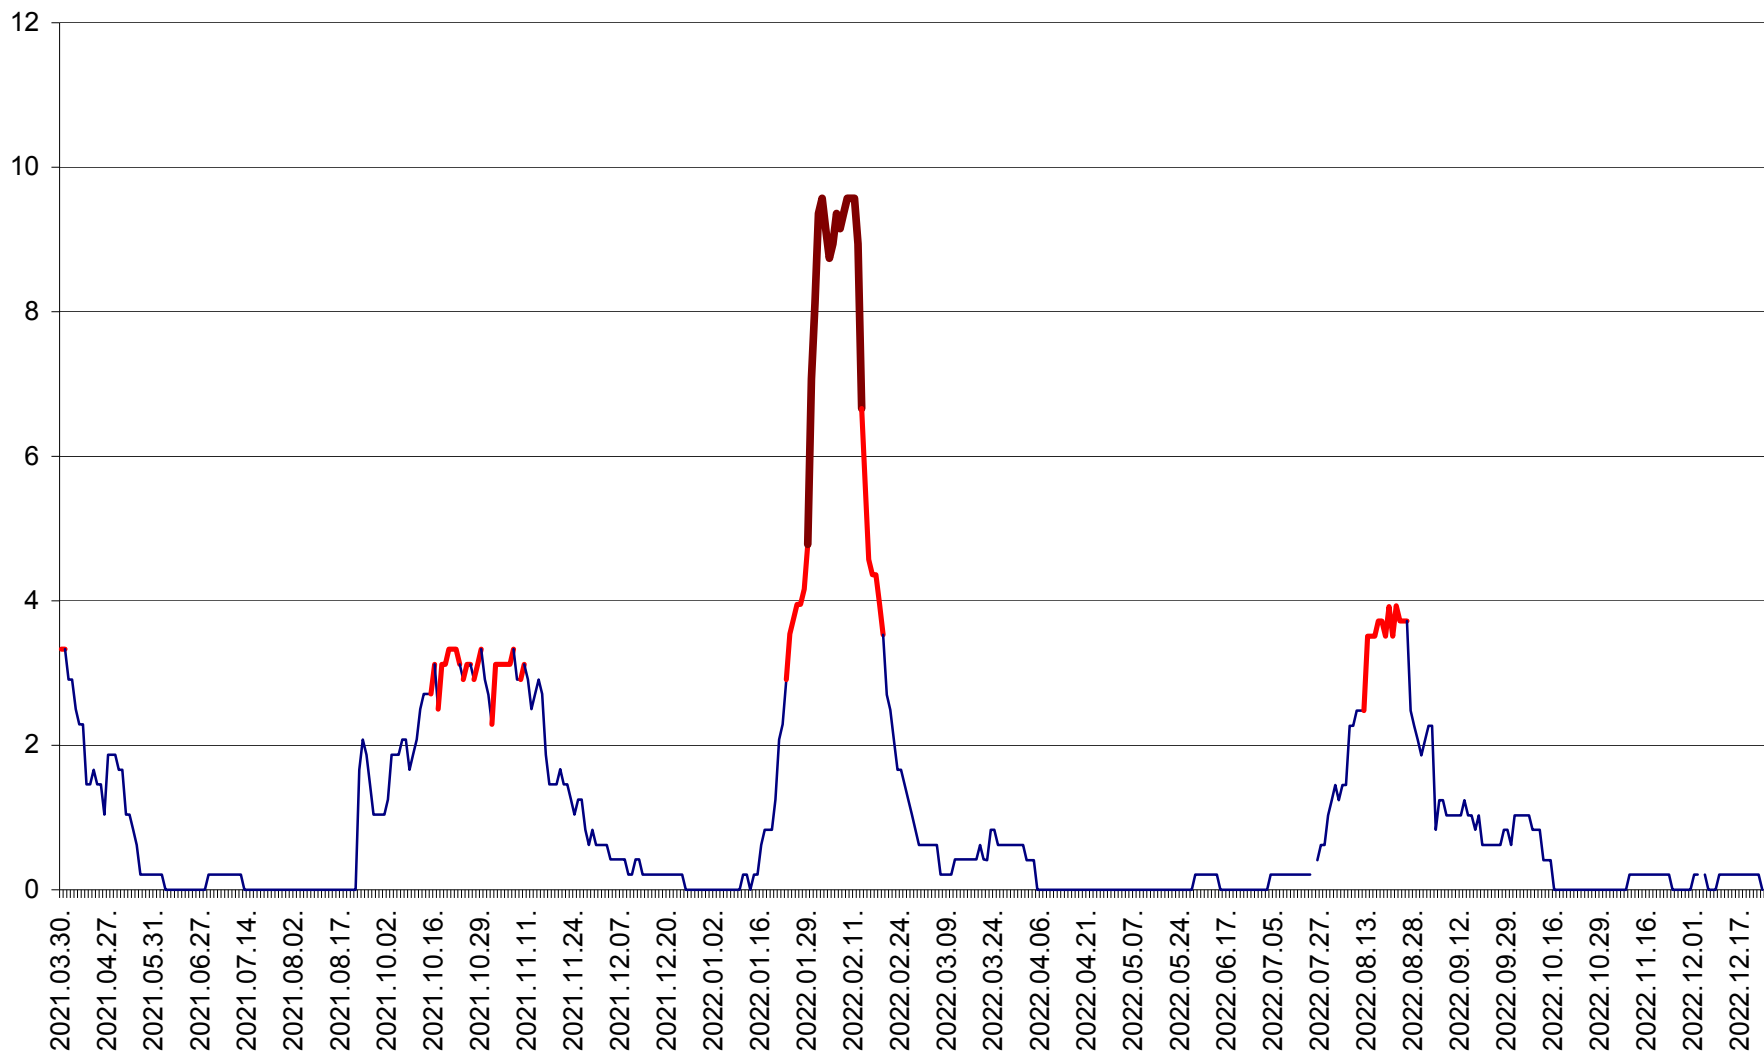

MĂDĂRAȘ - Evolutia incidentei cumulate pe 14 zile la ‰ de locuitori
2021.04.01. - 2022.12.24.