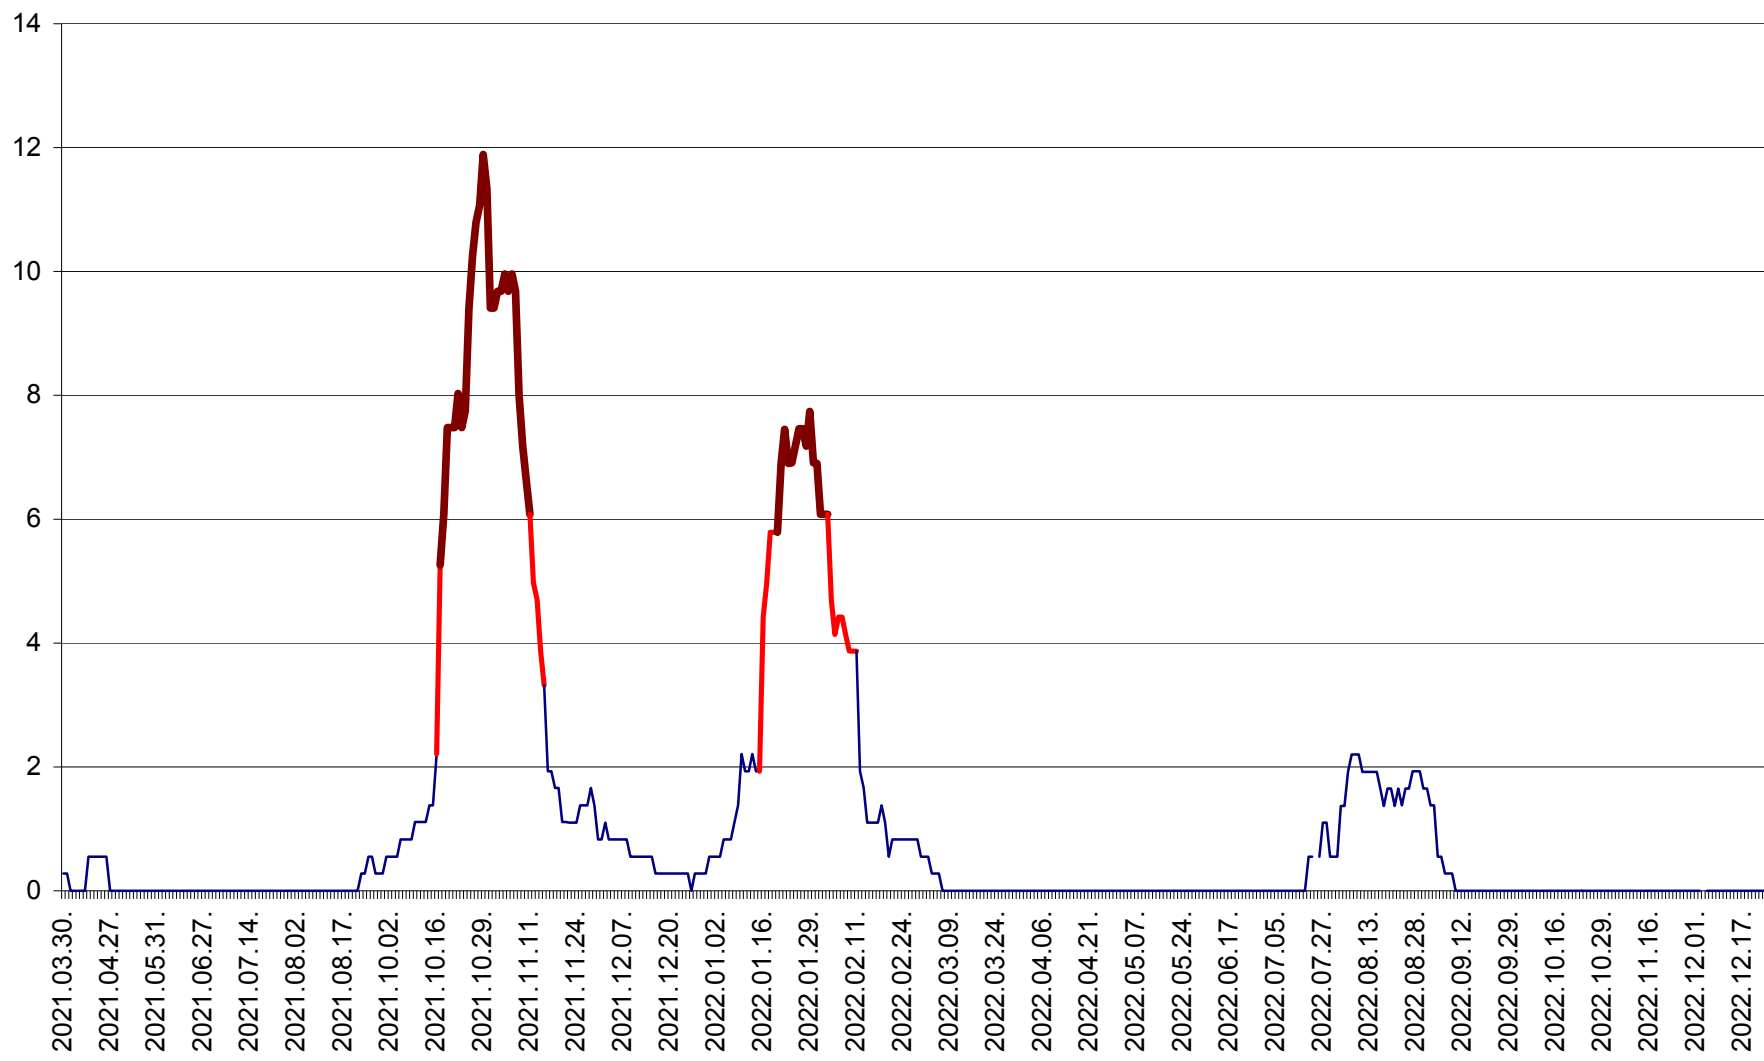

FELICENI - Evolutia incidentei cumulate pe 14 zile la ‰ de locuitori  
2021.04.01. - 2022.12.24.

FRUMOASA - Evolutia incidentei cumulate pe 14 zile la ‰ de locuitori  
2021.04.01. - 2022.12.24.

GĂLĂUȚAȘ - Evoluția incidenței cumulate pe 14 zile la ‰ de locuitori  
2021.04.01. - 2022.12.24.

MUNICIPIUL GHEORGHENI - Evolutia incidentei cumulate pe 14 zile la % de locuitori  
2021.04.01. - 2022.12.24.

JOSENI - Evolutia incidentei cumulate pe 14 zile la ‰ de locuitori  
2021.04.01. - 2022.12.24.

LĂZAREA - Evolutia incidentei cumulate pe 14 zile la % de locuitori  
2021.04.01. - 2022.12.24.

LELICENI - Evolutia incidentei cumulate pe 14 zile la ‰ de locuitori  
2021.04.01. - 2022.12.24.

LUETA - Evolutia incidentei cumulate pe 14 zile la ‰ de locuitori  
2021.04.01. - 2022.12.24.

LUNCA DE JOS - Evolutia incidentei cumulate pe 14 zile la ‰ de locuitori  
2021.04.01. - 2022.12.24.

LUNCA DE SUS - Evolutia incidentei cumulate pe 14 zile la ‰ de locuitori  
2021.04.01. - 2022.12.24.