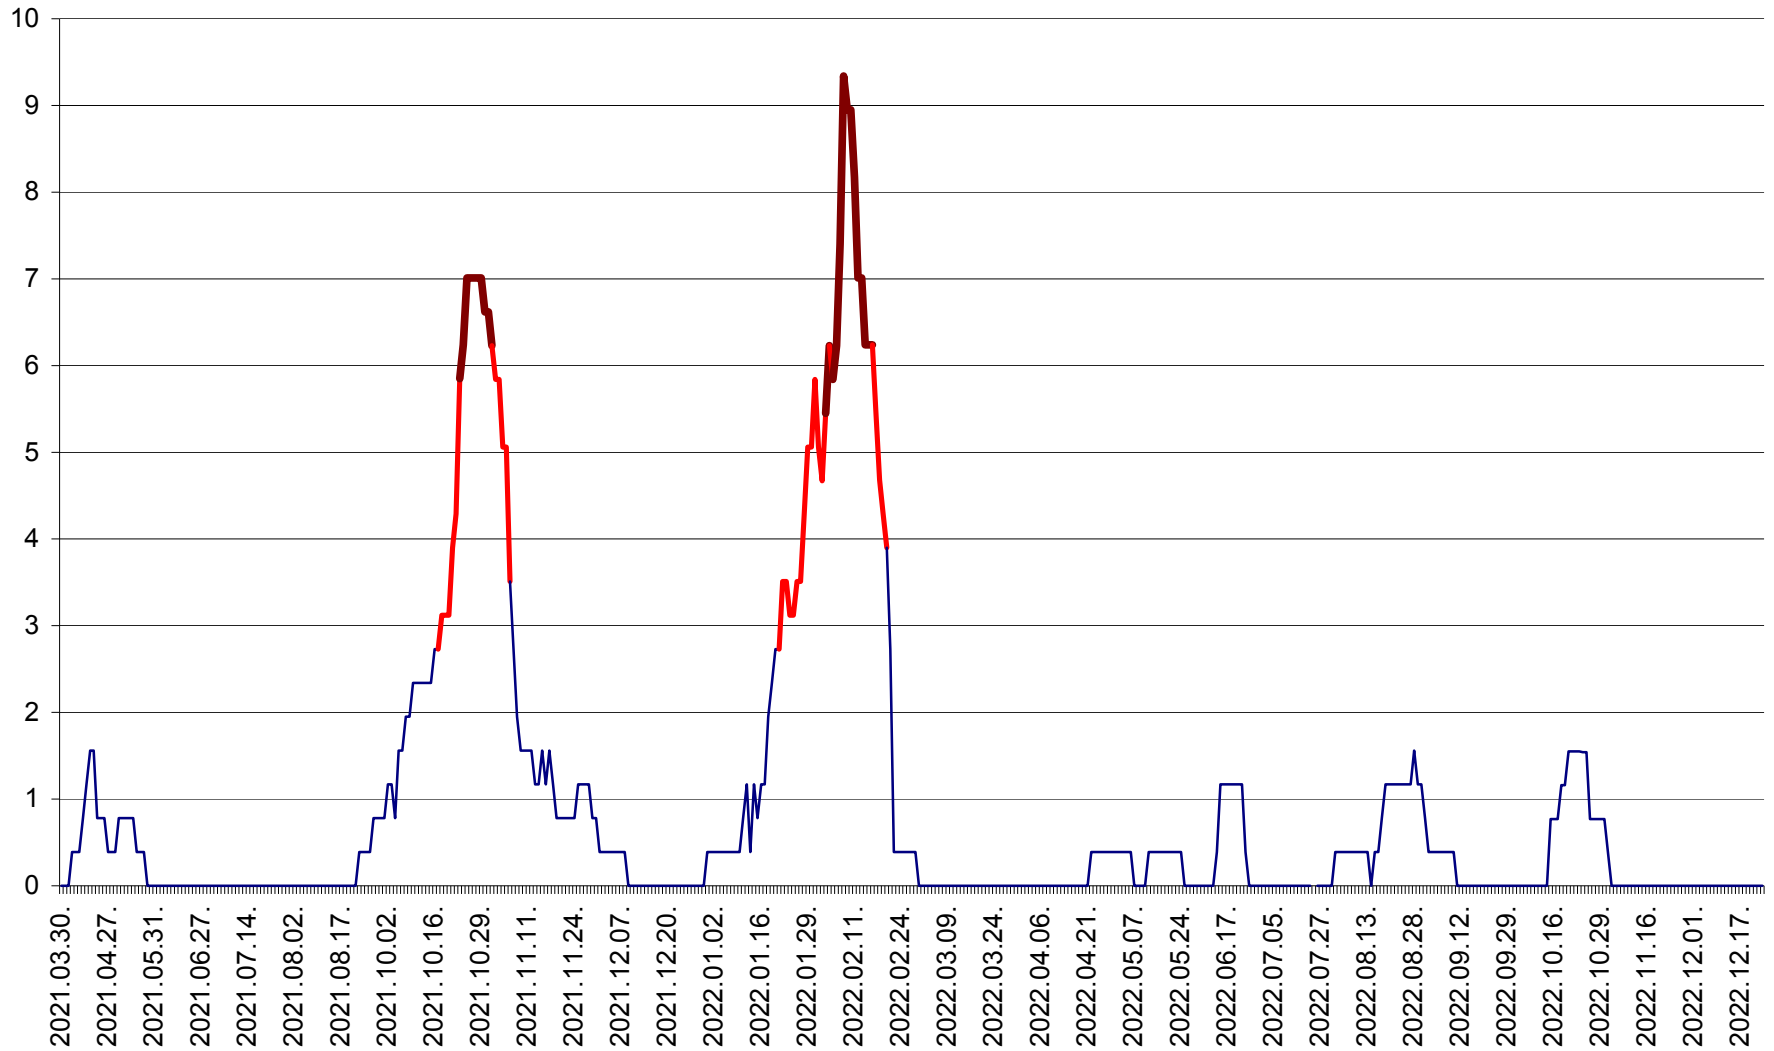

SICULENI - Evolutia incidentei cumulate pe 14 zile la ‰ de locuitori  
2021.04.01. - 2022.12.24.

ȘIMONEȘTI - Evolutia incidentei cumulate pe 14 zile la ‰ de locuitori  
2021.04.01. - 2022.12.24.

SUBCETATE - Evolutia incidentei cumulate pe 14 zile la ‰ de locuitori  
2021.04.01. - 2022.12.24.

SUSENI - Evolutia incidentei cumulate pe 14 zile la ‰ de locuitori  
2021.04.01. - 2022.12.24.

TOMEȘTI - Evolutia incidentei cumulate pe 14 zile la ‰ de locuitori  
2021.04.01. - 2022.12.24.

MUNICIPIUL TOPLIȚA - Evolutia incidentei cumulate pe 14 zile la ‰ de locuitori  
2021.04.01. - 2022.12.24.