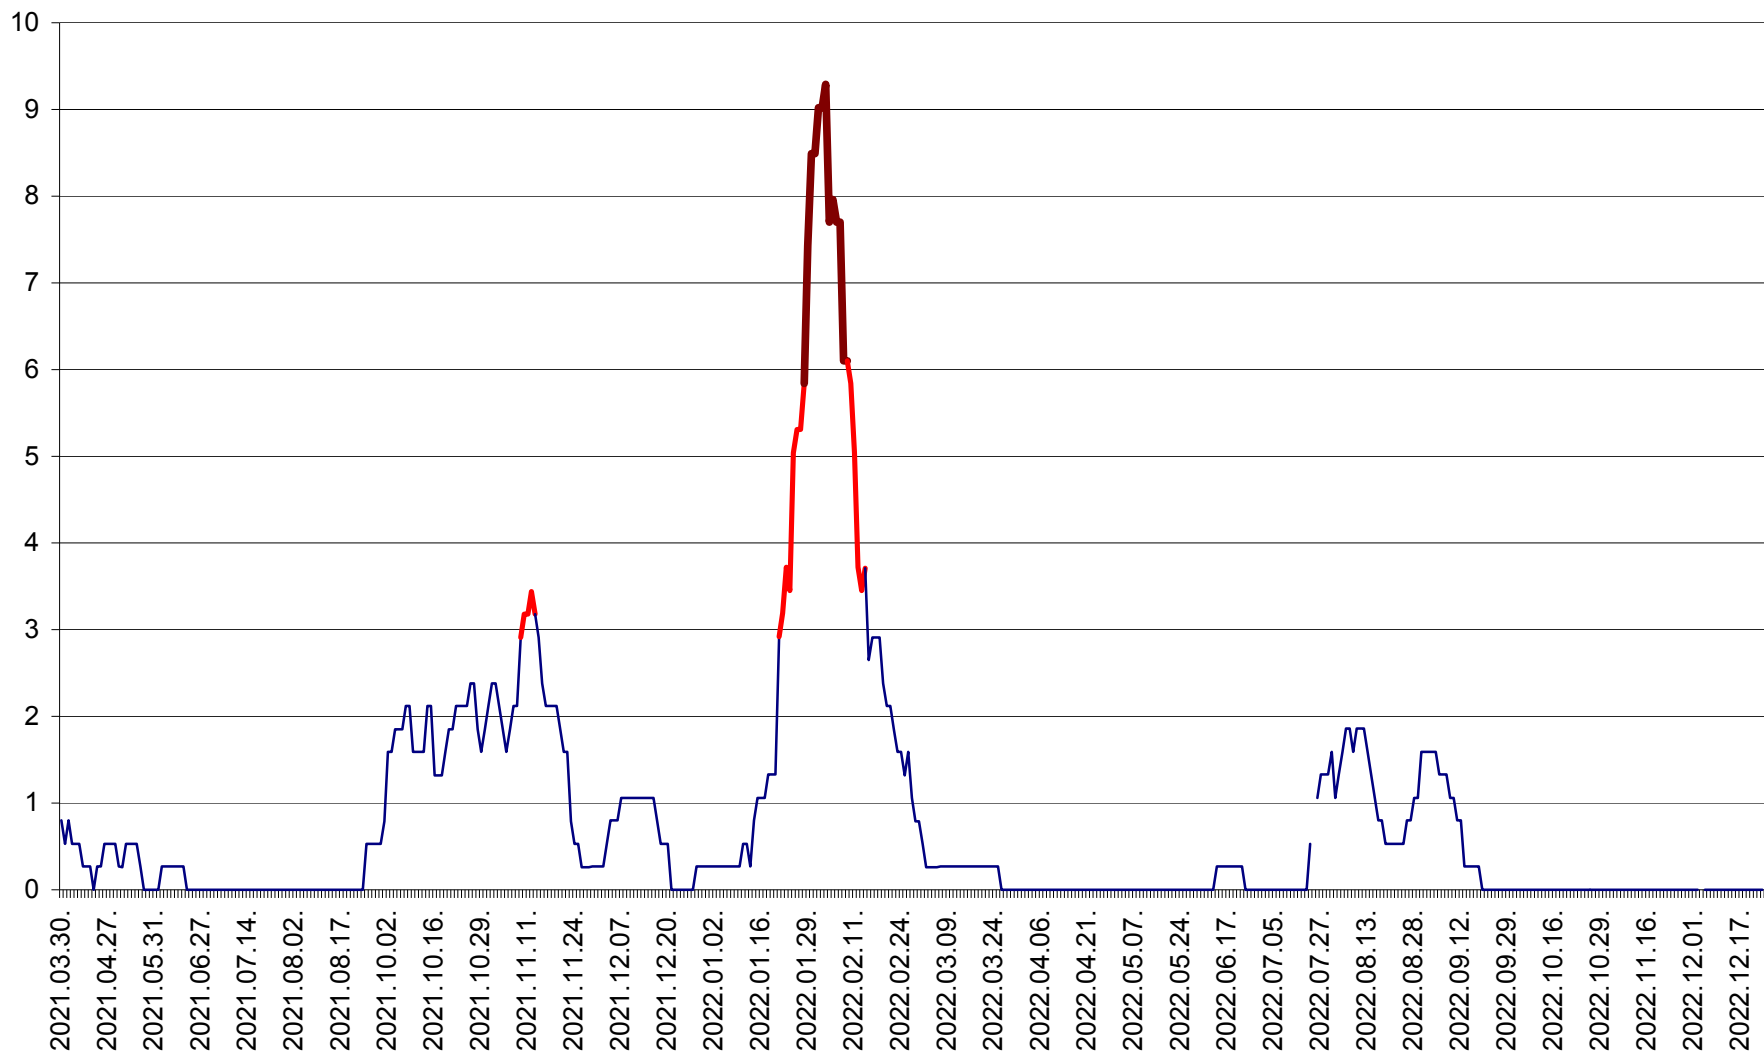

CORBU - Evolutia incidentei cumulate pe 14 zile la ‰ de locuitori  
2021.04.01. - 2022.12.24.

CORUND - Evolutia incidentei cumulate pe 14 zile la ‰ de locuitori  
2021.04.01. - 2022.12.24.

COZMENI - Evolutia incidentei cumulate pe 14 zile la ‰ de locuitori  
2021.04.01. - 2022.12.24.

ORAȘ CRISTURU SECUIESC - Evolutia incidentei cumulate pe 14 zile la ‰ de locuitori  
2021.04.01. - 2022.12.24.

DĂNEȘTI - Evolutia incidentei cumulate pe 14 zile la ‰ de locuitori  
2021.04.01. - 2022.12.24.

DÂRJIU - Evolutia incidentei cumulate pe 14 zile la ‰ de locuitori  
2021.04.01. - 2022.12.24.

DEALU - Evolutia incidentei cumulate pe 14 zile la ‰ de locuitori  
2021.04.01. - 2022.12.24.

DITRĂU - Evolutia incidentei cumulate pe 14 zile la ‰ de locuitori  
2021.04.01. - 2022.12.24.

FELICENI - Evolutia incidentei cumulate pe 14 zile la ‰ de locuitori  
2021.04.01. - 2022.12.24.

FRUMOASA - Evolutia incidentei cumulate pe 14 zile la ‰ de locuitori  
2021.04.01. - 2022.12.24.

GĂLĂUȚAȘ - Evoluția incidenței cumulate pe 14 zile la ‰ de locuitori  
2021.04.01. - 2022.12.24.