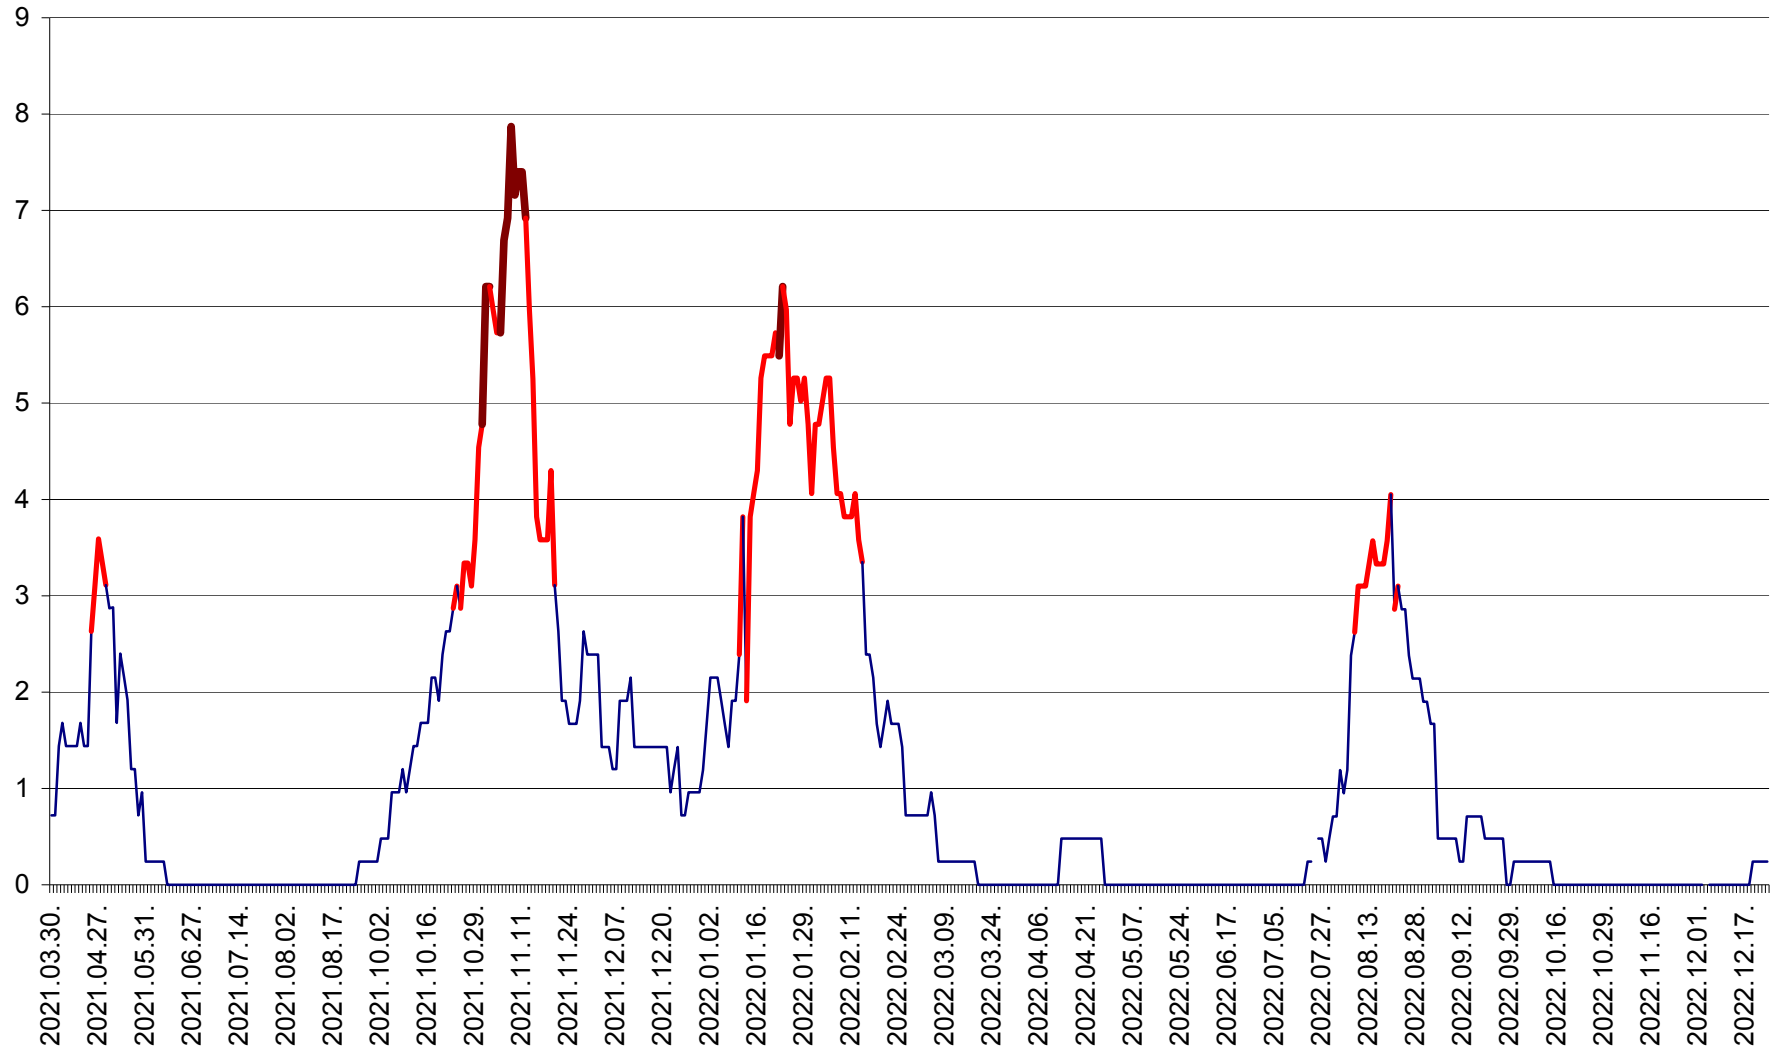

CICEU - Evolutia incidentei cumulate pe 14 zile la ‰ de locuitori  
2021.04.01. - 2022.12.24.

CIUCSÂNGEORGIU - Evolutia incidentei cumulate pe 14 zile la ‰ de locuitori  
2021.04.01. - 2022.12.24.

CIUMANI - Evolutia incidentei cumulate pe 14 zile la ‰ de locuitori  
2021.04.01. - 2022.12.24.

CORBU - Evolutia incidentei cumulate pe 14 zile la ‰ de locuitori  
2021.04.01. - 2022.12.24.

CORUND - Evolutia incidentei cumulate pe 14 zile la ‰ de locuitori  
2021.04.01. - 2022.12.24.

COZMENI - Evolutia incidentei cumulate pe 14 zile la ‰ de locuitori  
2021.04.01. - 2022.12.24.

ORAȘ CRISTURU SECUIESC - Evolutia incidentei cumulate pe 14 zile la ‰ de locuitori  
2021.04.01. - 2022.12.24.

DĂNEȘTI - Evolutia incidentei cumulate pe 14 zile la ‰ de locuitori  
2021.04.01. - 2022.12.24.

DÂRJIU - Evolutia incidentei cumulate pe 14 zile la ‰ de locuitori  
2021.04.01. - 2022.12.24.

DEALU - Evolutia incidentei cumulate pe 14 zile la ‰ de locuitori  
2021.04.01. - 2022.12.24.

DITRĂU - Evolutia incidentei cumulate pe 14 zile la ‰ de locuitori  
2021.04.01. - 2022.12.24.