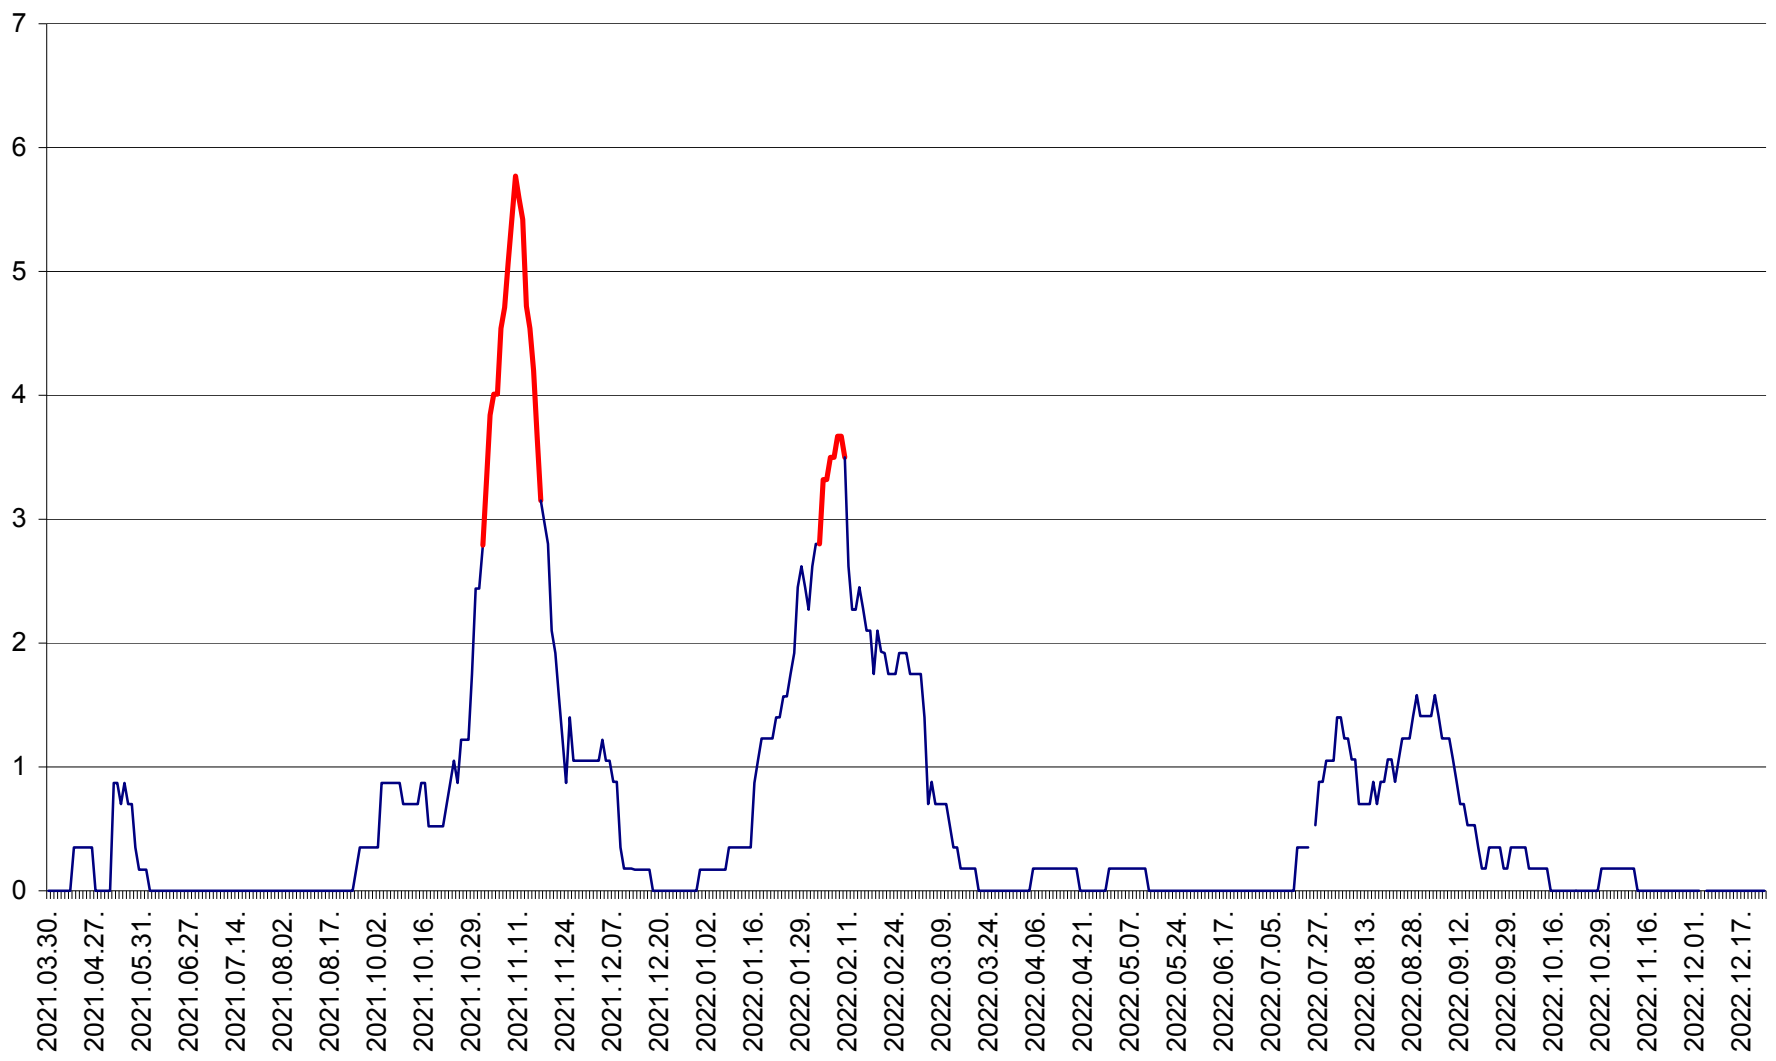

ORAȘ BĂLAN - Evoluția incidenței cumulate pe 14 zile la ‰ de locuitori  
2021.04.01. - 2022.12.24.

BILBOR - Evolutia incidentei cumulate pe 14 zile la ‰ de locuitori  
2021.04.01. - 2022.12.24.

ORAȘ BORSEC - Evolutia incidentei cumulate pe 14 zile la ‰ de locuitori  
2021.04.01. - 2022.12.24.

CORBU - Evolutia incidentei cumulate pe 14 zile la ‰ de locuitori  
2021.04.01. - 2022.12.24.

CORUND - Evolutia incidentei cumulate pe 14 zile la ‰ de locuitori  
2021.04.01. - 2022.12.24.

COZMENI - Evolutia incidentei cumulate pe 14 zile la ‰ de locuitori  
2021.04.01. - 2022.12.24.

ORAȘ CRISTURU SECUIESC - Evolutia incidentei cumulate pe 14 zile la ‰ de locuitori  
2021.04.01. - 2022.12.24.

DĂNEȘTI - Evolutia incidentei cumulate pe 14 zile la ‰ de locuitori  
2021.04.01. - 2022.12.24.

DÂRJIU - Evolutia incidentei cumulate pe 14 zile la ‰ de locuitori  
2021.04.01. - 2022.12.24.

DEALU - Evolutia incidentei cumulate pe 14 zile la ‰ de locuitori  
2021.04.01. - 2022.12.24.

DITRĂU - Evolutia incidentei cumulate pe 14 zile la ‰ de locuitori  
2021.04.01. - 2022.12.24.