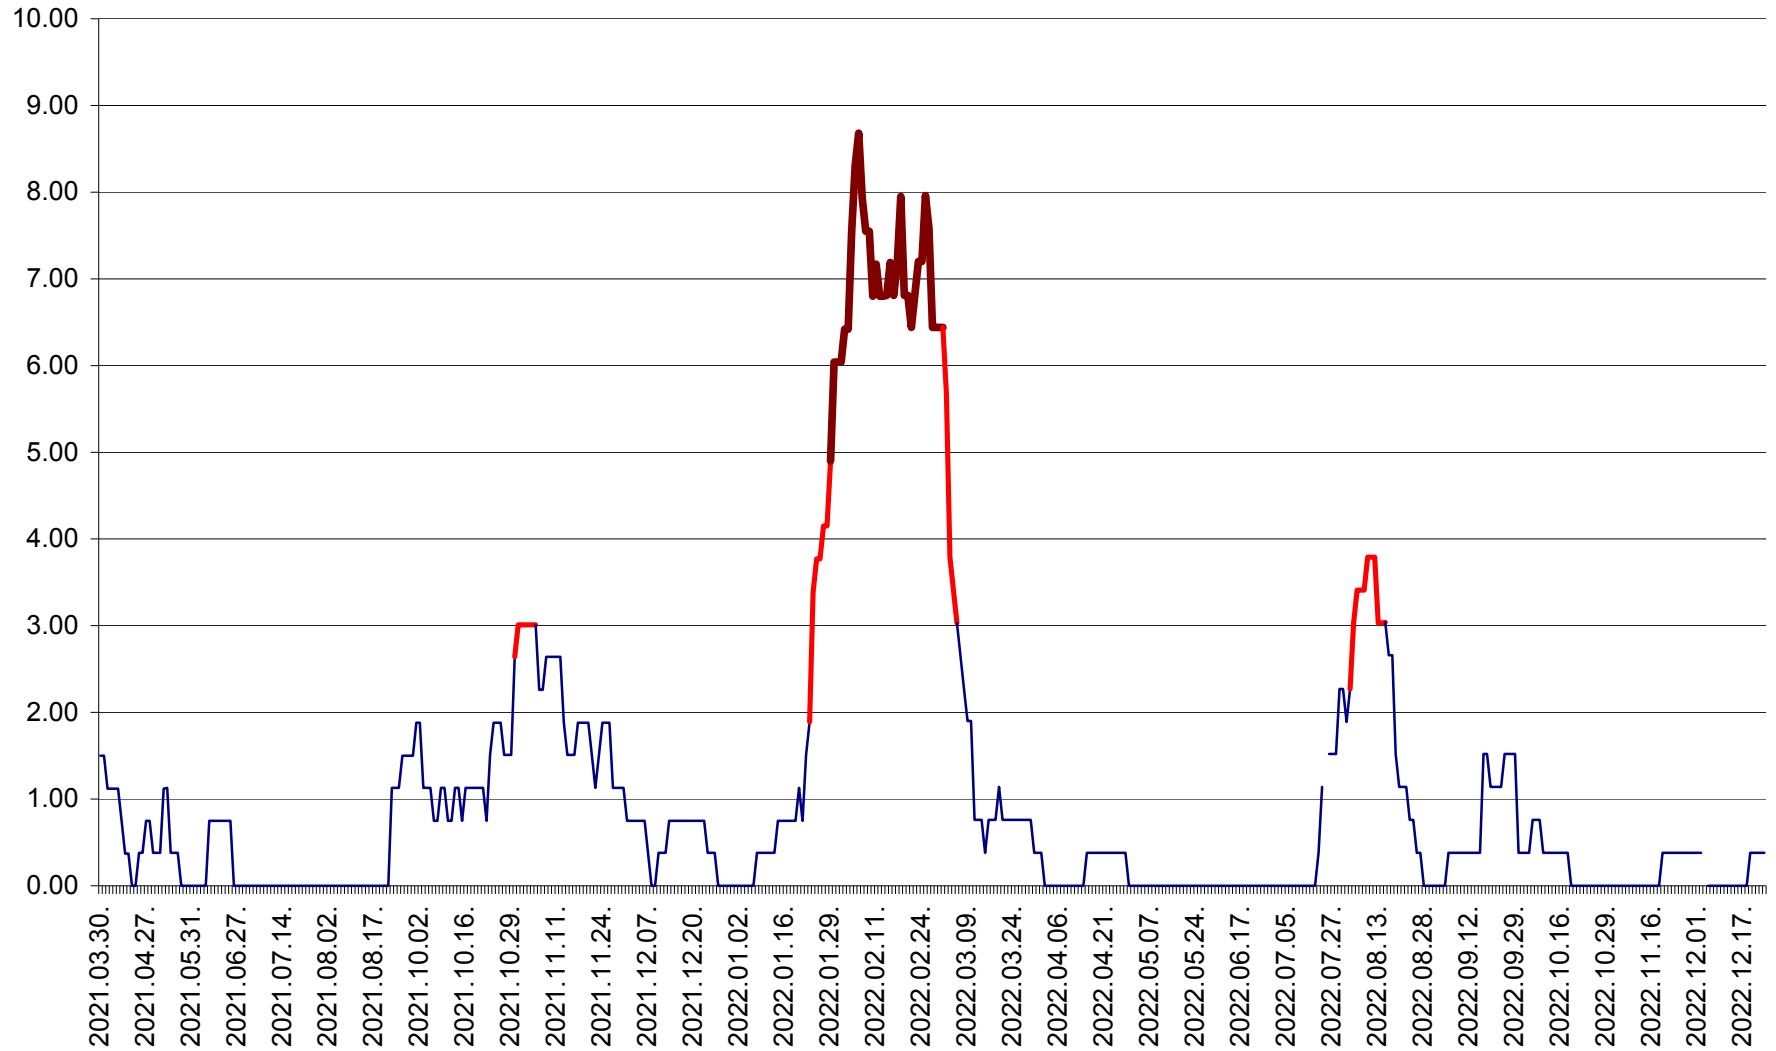

ATID - Evolutia incidentei cumulate pe 14 zile la ‰ de locuitori  
2021.04.01. - 2022.12.24.

AVRĂMEȘTI - Evolutia incidentei cumulate pe 14 zile la ‰ de locuitori  
2021.04.01. - 2022.12.24.

ORAȘ BĂILE TUȘNAD - Evolutia incidentei cumulate pe 14 zile la ‰ de locuitori  
2021.04.01. - 2022.12.24.

ORAȘ BĂLAN - Evoluția incidenței cumulate pe 14 zile la ‰ de locuitori  
2021.04.01. - 2022.12.24.

BILBOR - Evolutia incidentei cumulate pe 14 zile la ‰ de locuitori  
2021.04.01. - 2022.12.24.

ORAȘ BORSEC - Evolutia incidentei cumulate pe 14 zile la ‰ de locuitori  
2021.04.01. - 2022.12.24.

BRĂDEȘTI - Evoluția incidenței cumulate pe 14 zile la ‰ de locuitori  
2021.04.01. - 2022.12.24.

CĂPÂLNIȚA - Evolutia incidentei cumulate pe 14 zile la ‰ de locuitori  
2021.04.01. - 2022.12.24.

CÂRȚA - Evolutia incidentei cumulate pe 14 zile la ‰ de locuitori  
2021.04.01. - 2022.12.24.

CICEU - Evolutia incidentei cumulate pe 14 zile la ‰ de locuitori  
2021.04.01. - 2022.12.24.

CIUCSÂNGEORGIU - Evolutia incidentei cumulate pe 14 zile la ‰ de locuitori  
2021.04.01. - 2022.12.24.

CIUMANI - Evolutia incidentei cumulate pe 14 zile la ‰ de locuitori  
2021.04.01. - 2022.12.24.