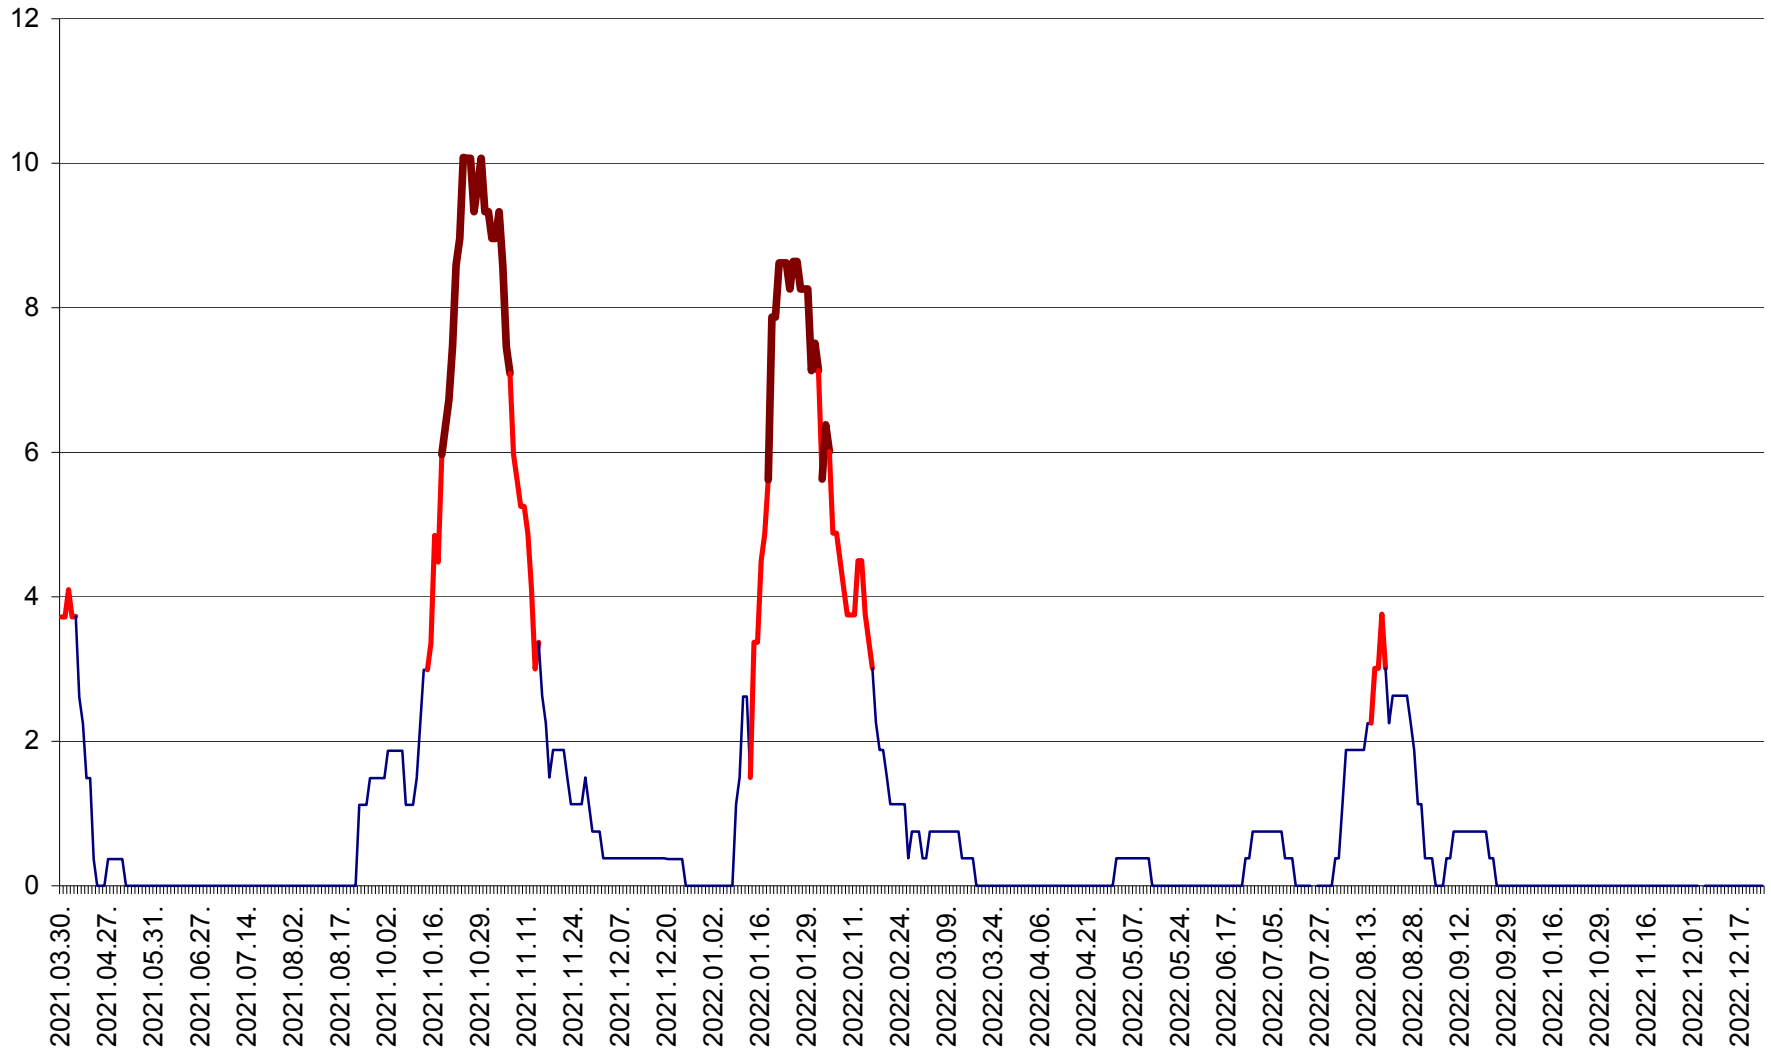

PRAID - Evolutia incidentei cumulate pe 14 zile la ‰ de locuitori  
2021.04.01. - 2022.12.24.

RACU - Evolutia incidentei cumulate pe 14 zile la ‰ de locuitori  
2021.04.01. - 2022.12.24.

REMETEA - Evolutia incidentei cumulate pe 14 zile la ‰ de locuitori  
2021.04.01. - 2022.12.24.

SĂCEL - Evolutia incidentei cumulate pe 14 zile la ‰ de locuitori  
2021.04.01. - 2022.12.24.

SÂNCRĂIENI - Evolutia incidentei cumulate pe 14 zile la ‰ de locuitori  
2021.04.01. - 2022.12.24.

SÂNDOMINIC - Evolutia incidentei cumulate pe 14 zile la ‰ de locuitori  
2021.04.01. - 2022.12.24.