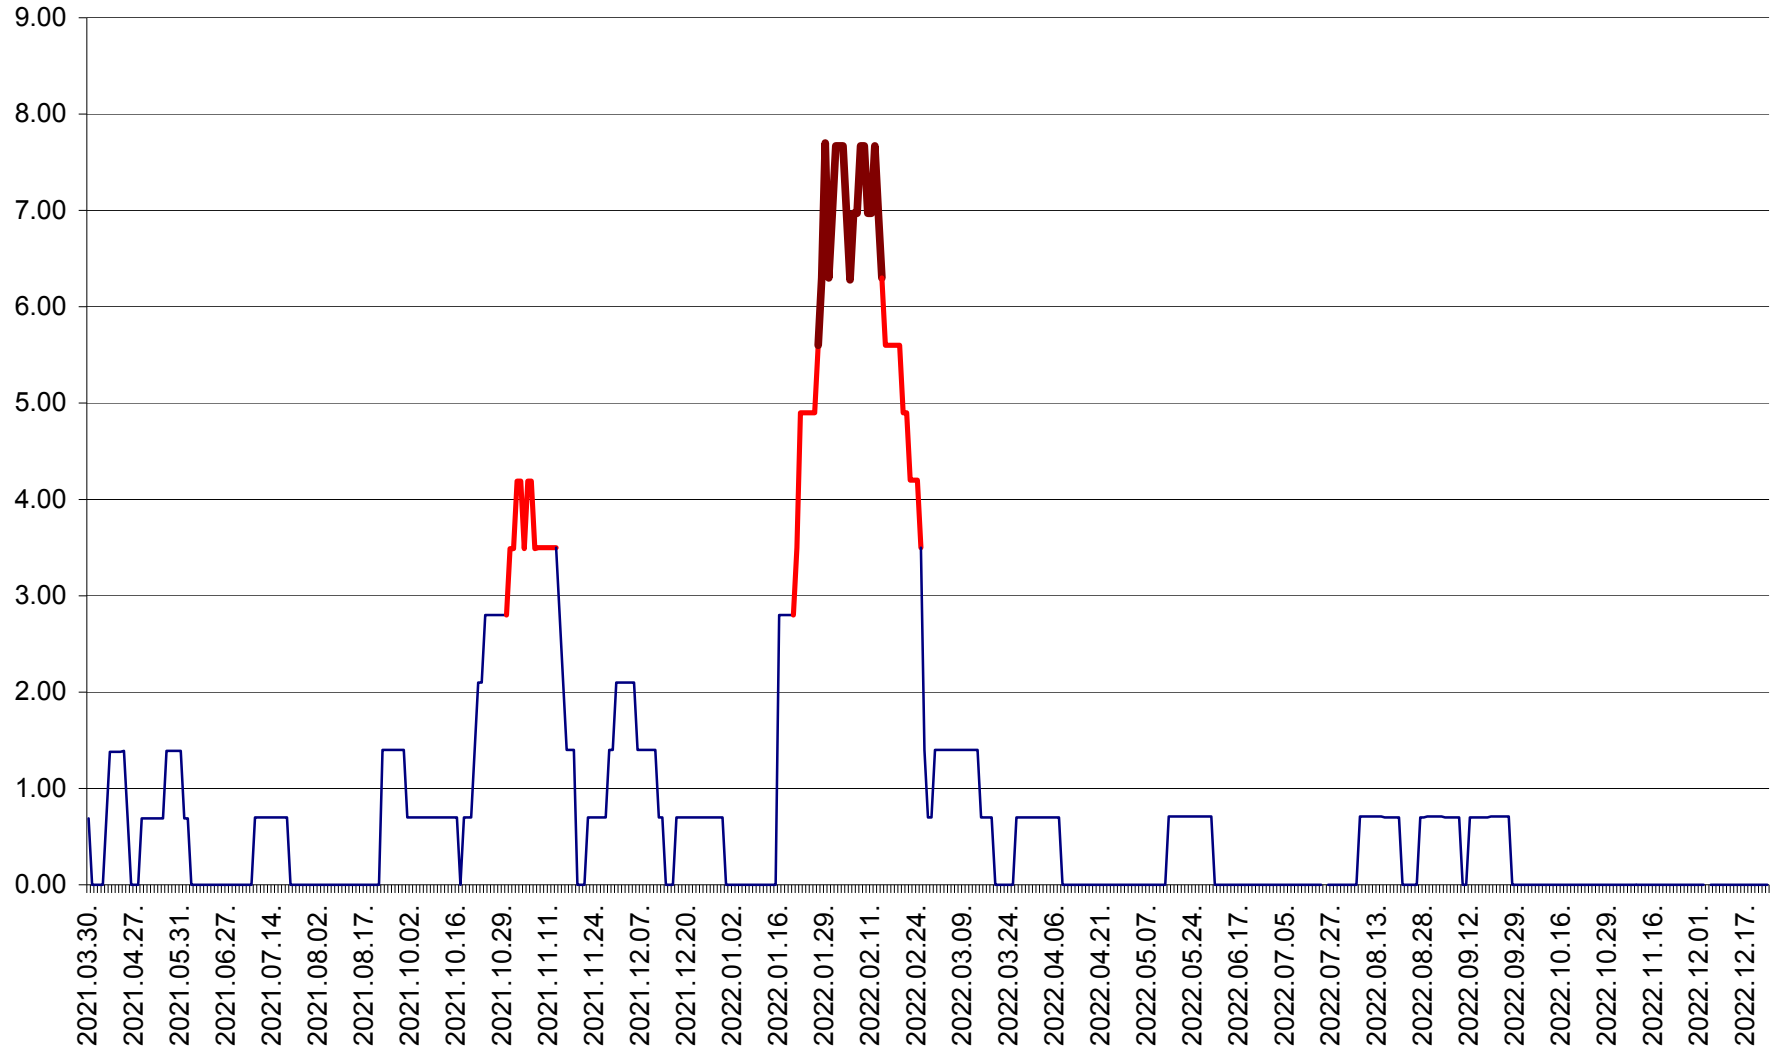

ORAȘ BĂLAN - Evoluția incidenței cumulate pe 14 zile la ‰ de locuitori  
2021.04.01. - 2022.12.24.

BILBOR - Evolutia incidentei cumulate pe 14 zile la ‰ de locuitori  
2021.04.01. - 2022.12.24.

ORAȘ BORSEC - Evolutia incidentei cumulate pe 14 zile la ‰ de locuitori  
2021.04.01. - 2022.12.24.

BRĂDEȘTI - Evoluția incidenței cumulate pe 14 zile la ‰ de locuitori  
2021.04.01. - 2022.12.24.

CĂPÂLNIȚA - Evolutia incidentei cumulate pe 14 zile la ‰ de locuitori  
2021.04.01. - 2022.12.24.

CÂRȚA - Evolutia incidentei cumulate pe 14 zile la ‰ de locuitori  
2021.04.01. - 2022.12.24.

CICEU - Evolutia incidentei cumulate pe 14 zile la ‰ de locuitori  
2021.04.01. - 2022.12.24.

CIUCSÂNGEORGIU - Evolutia incidentei cumulate pe 14 zile la ‰ de locuitori  
2021.04.01. - 2022.12.24.

CIUMANI - Evolutia incidentei cumulate pe 14 zile la ‰ de locuitori  
2021.04.01. - 2022.12.24.

CORBU - Evolutia incidentei cumulate pe 14 zile la ‰ de locuitori  
2021.04.01. - 2022.12.24.

CORUND - Evolutia incidentei cumulate pe 14 zile la ‰ de locuitori  
2021.04.01. - 2022.12.24.

COZMENI - Evolutia incidentei cumulate pe 14 zile la ‰ de locuitori  
2021.04.01. - 2022.12.24.