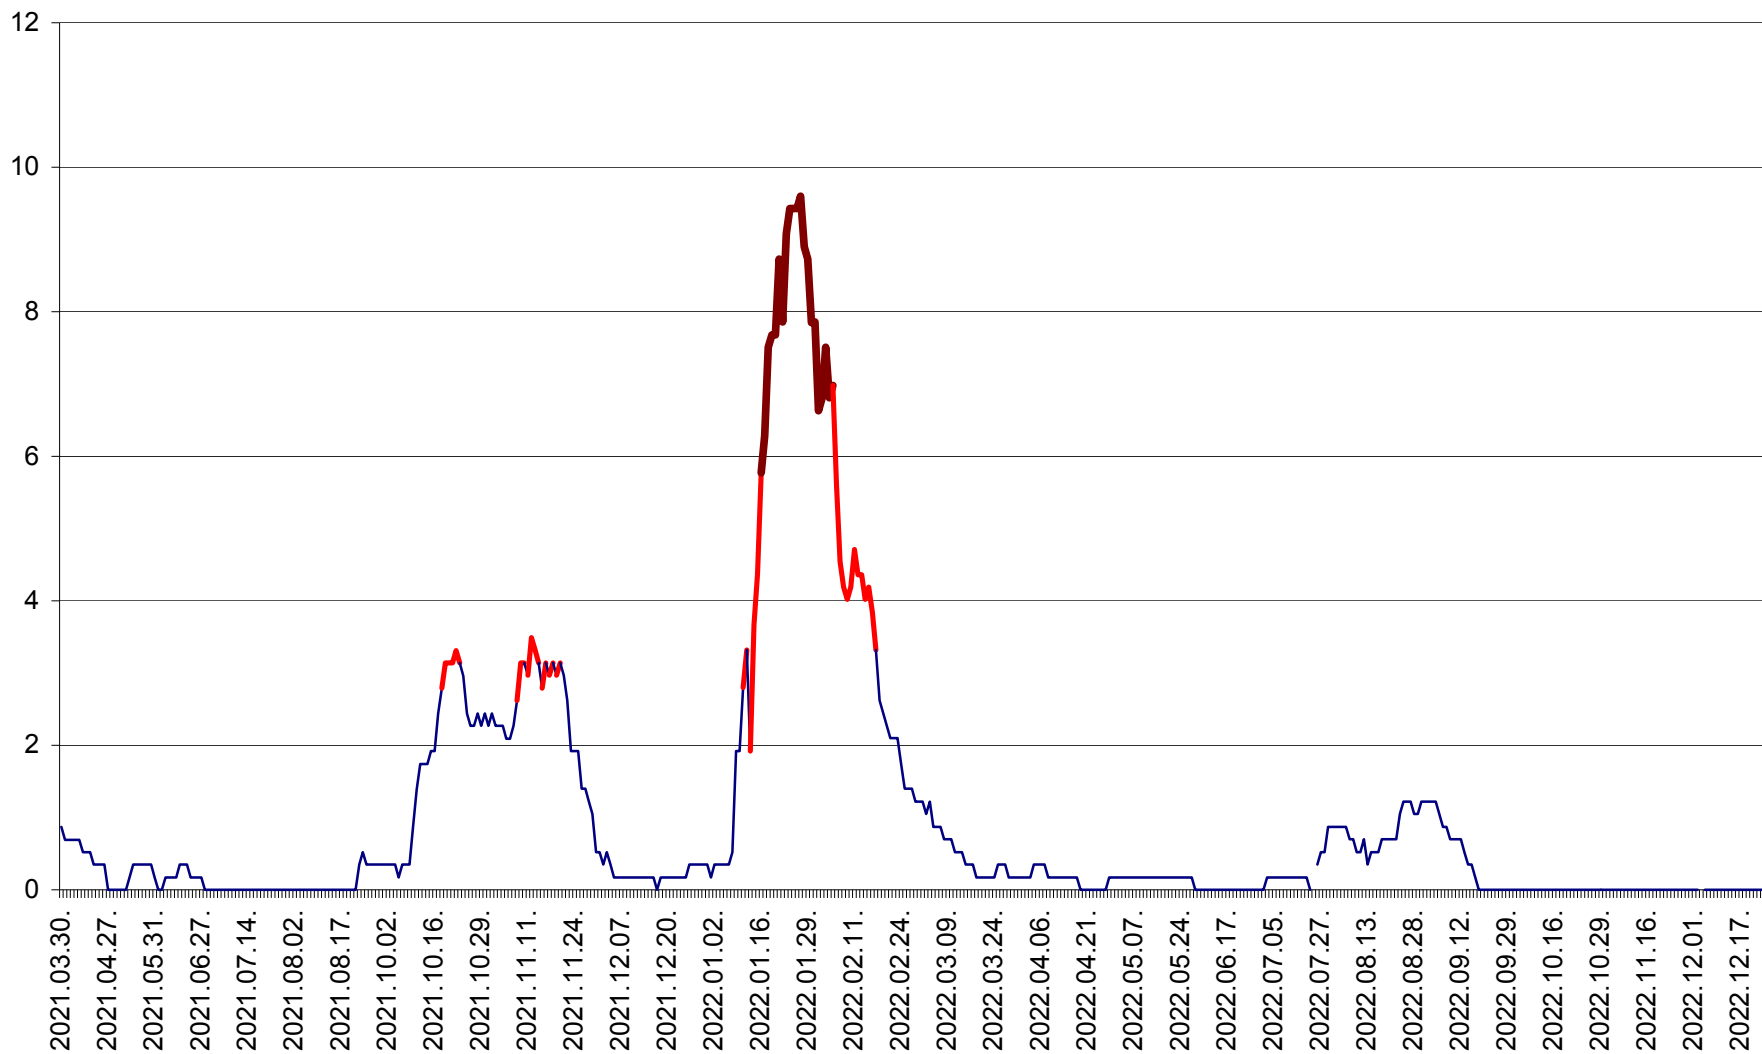

DÂRJIU - Evolutia incidentei cumulate pe 14 zile la ‰ de locuitori  
2021.04.01. - 2022.12.24.

DEALU - Evolutia incidentei cumulate pe 14 zile la ‰ de locuitori  
2021.04.01. - 2022.12.24.

DITRĂU - Evolutia incidentei cumulate pe 14 zile la ‰ de locuitori  
2021.04.01. - 2022.12.24.

FELICENI - Evolutia incidentei cumulate pe 14 zile la ‰ de locuitori  
2021.04.01. - 2022.12.24.

FRUMOASA - Evolutia incidentei cumulate pe 14 zile la ‰ de locuitori  
2021.04.01. - 2022.12.24.

GĂLĂUȚAȘ - Evoluția incidenței cumulate pe 14 zile la ‰ de locuitori  
2021.04.01. - 2022.12.24.

MUNICIPIUL GHEORGHENI - Evolutia incidentei cumulate pe 14 zile la % de locuitori  
2021.04.01. - 2022.12.24.

JOSENI - Evolutia incidentei cumulate pe 14 zile la ‰ de locuitori  
2021.04.01. - 2022.12.24.

LĂZAREA - Evolutia incidentei cumulate pe 14 zile la % de locuitori  
2021.04.01. - 2022.12.24.

LELICENI - Evolutia incidentei cumulate pe 14 zile la ‰ de locuitori  
2021.04.01. - 2022.12.24.

LUETA - Evolutia incidentei cumulate pe 14 zile la ‰ de locuitori  
2021.04.01. - 2022.12.24.