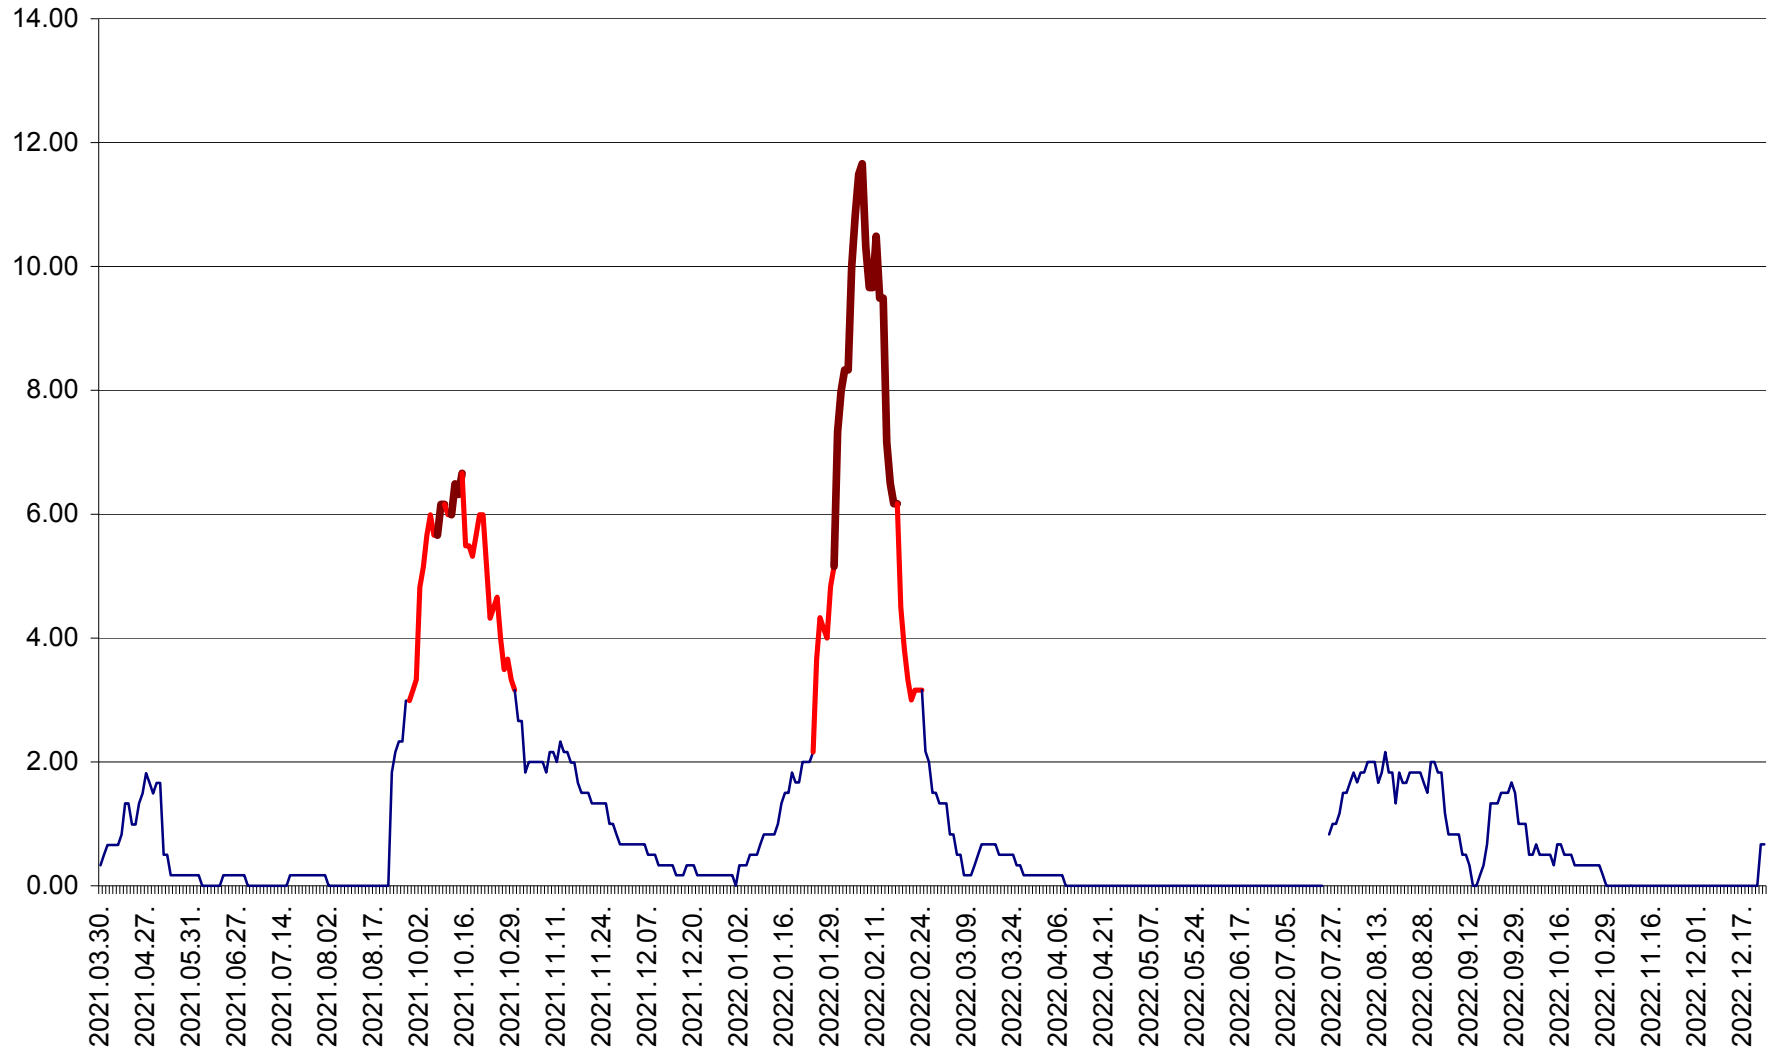

VĂRȘAG - Evolutia incidentei cumulate pe 14 zile la ‰ de locuitori  
2021.04.01. - 2022.12.24.

ORAȘ VLĂHIȚA - Evolutia incidentei cumulate pe 14 zile la ‰ de locuitori  
2021.04.01. - 2022.12.24.

VOȘLĂBENI - Evolutia incidentei cumulate pe 14 zile la ‰ de locuitori  
2021.04.01. - 2022.12.24.

ZETEA - Evolutia incidentei cumulate pe 14 zile la ‰ de locuitori  
2021.04.01. - 2022.12.24.

Total - Evolutia incidentei cumulate pe 14 zile la ‰ de locuitori  
2021.04.01. - 2022.12.24.