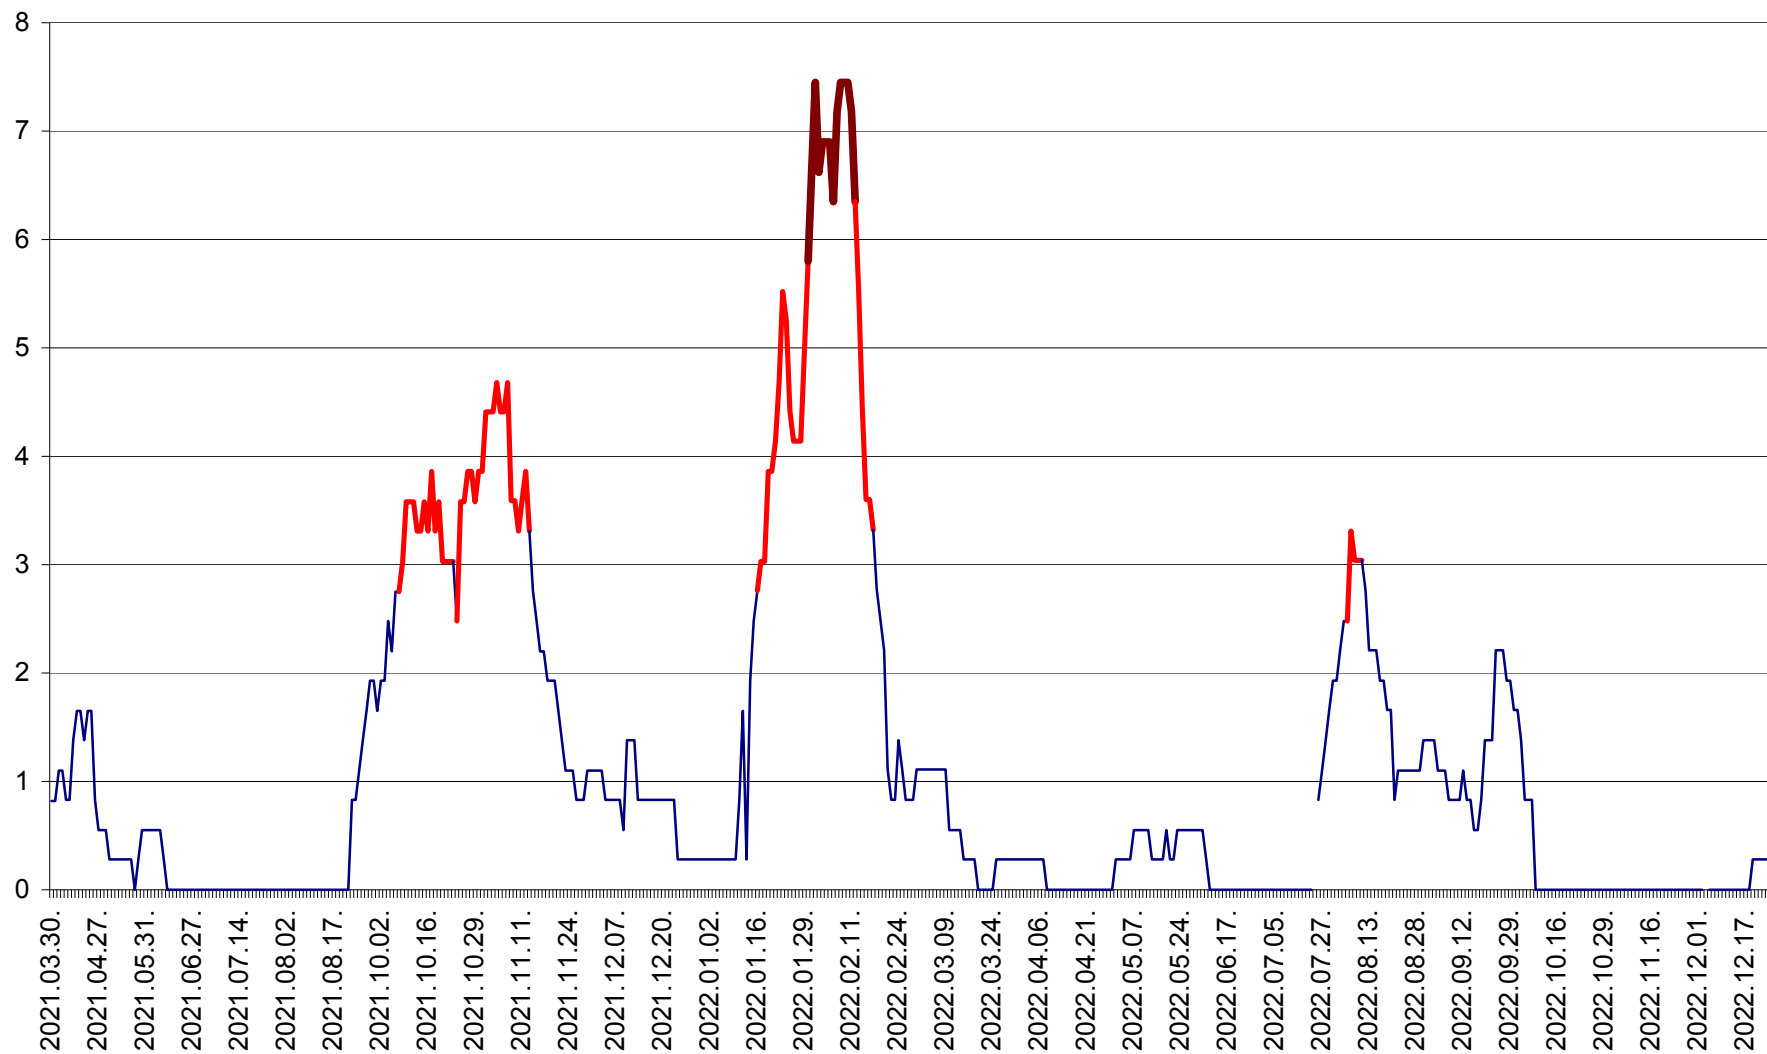

PRAID - Evolutia incidentei cumulate pe 14 zile la ‰ de locuitori  
2021.04.01. - 2022.12.24.

RACU - Evolutia incidentei cumulate pe 14 zile la ‰ de locuitori  
2021.04.01. - 2022.12.24.

REMETEA - Evolutia incidentei cumulate pe 14 zile la ‰ de locuitori  
2021.04.01. - 2022.12.24.

SĂCEL - Evolutia incidentei cumulate pe 14 zile la ‰ de locuitori  
2021.04.01. - 2022.12.24.

SÂNCRĂIENI - Evolutia incidentei cumulate pe 14 zile la ‰ de locuitori  
2021.04.01. - 2022.12.24.

SÂNDOMINIC - Evolutia incidentei cumulate pe 14 zile la ‰ de locuitori  
2021.04.01. - 2022.12.24.

SÂNMARTIN - Evolutia incidentei cumulate pe 14 zile la ‰ de locuitori  
2021.04.01. - 2022.12.24.

SÂNSIMION - Evolutia incidentei cumulate pe 14 zile la ‰ de locuitori  
2021.04.01. - 2022.12.24.

SÂNTIMBRU - Evolutia incidentei cumulate pe 14 zile la ‰ de locuitori  
2021.04.01. - 2022.12.24.