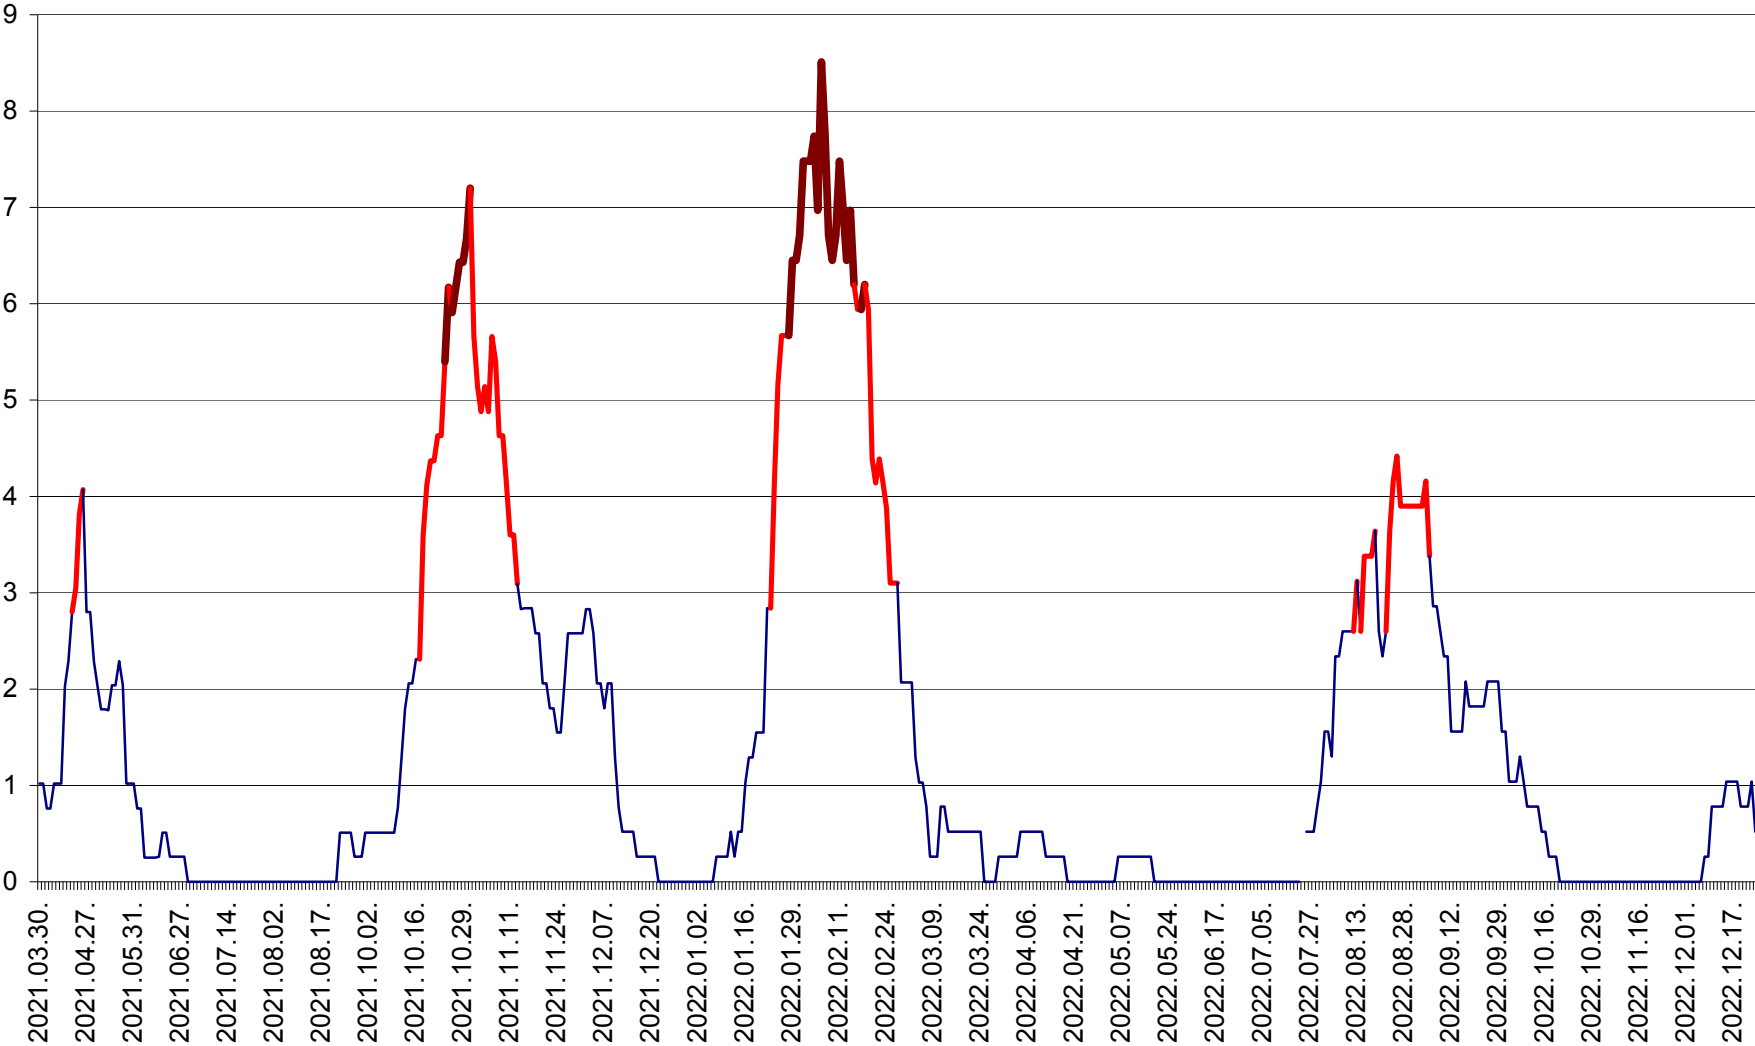

SÂNMARTIN - Evolutia incidentei cumulate pe 14 zile la ‰ de locuitori  
2021.04.01. - 2022.12.24.

SÂNSIMION - Evolutia incidentei cumulate pe 14 zile la ‰ de locuitori  
2021.04.01. - 2022.12.24.

SÂNTIMBRU - Evolutia incidentei cumulate pe 14 zile la ‰ de locuitori  
2021.04.01. - 2022.12.24.

SĂRMAȘ - Evolutia incidentei cumulate pe 14 zile la ‰ de locuitori  
2021.04.01. - 2022.12.24.

SATU MARE - Evolutia incidentei cumulate pe 14 zile la ‰ de locuitori  
2021.04.01. - 2022.12.24.

SECUIENI - Evolutia incidentei cumulate pe 14 zile la ‰ de locuitori  
2021.04.01. - 2022.12.24.

SICULENI - Evolutia incidentei cumulate pe 14 zile la ‰ de locuitori  
2021.04.01. - 2022.12.24.

ȘIMONEȘTI - Evolutia incidentei cumulate pe 14 zile la ‰ de locuitori  
2021.04.01. - 2022.12.24.

SUBCETATE - Evolutia incidentei cumulate pe 14 zile la ‰ de locuitori  
2021.04.01. - 2022.12.24.