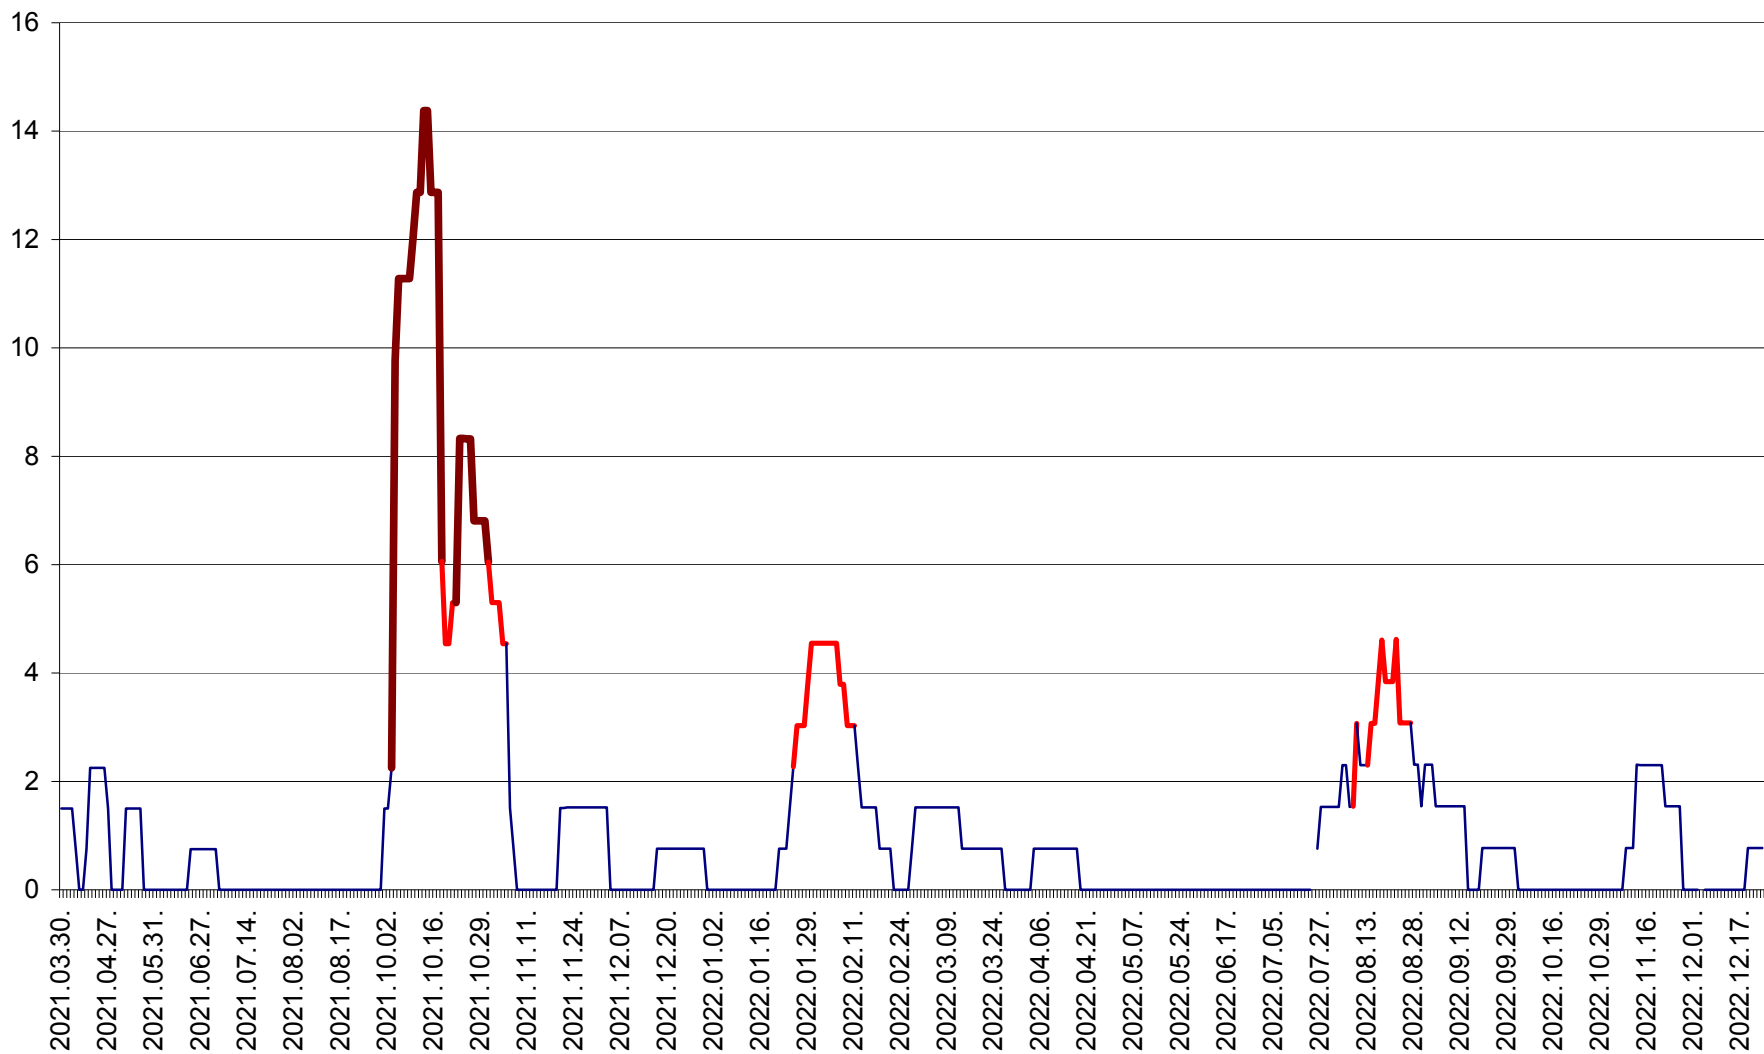

LUPENI - Evolutia incidentei cumulate pe 14 zile la ‰ de locuitori  
2021.04.01. - 2022.12.24.

MĂDĂRAȘ - Evolutia incidentei cumulate pe 14 zile la ‰ de locuitori  
2021.04.01. - 2022.12.24.

MĂRTINIȘ - Evolutia incidentei cumulate pe 14 zile la ‰ de locuitori  
2021.04.01. - 2022.12.24.

MEREȘTI - Evolutia incidentei cumulate pe 14 zile la ‰ de locuitori  
2021.04.01. - 2022.12.24.

MUNICIPIUL MIERCUREA-CIUC - Evolutia incidentei cumulate pe 14 zile la ‰ de locuitori  
2021.04.01. - 2022.12.24.

MIHĂILENI - Evolutia incidentei cumulate pe 14 zile la ‰ de locuitori  
2021.04.01. - 2022.12.24.

MUGENI - Evolutia incidentei cumulate pe 14 zile la ‰ de locuitori  
2021.04.01. - 2022.12.24.

OCLAND - Evolutia incidentei cumulate pe 14 zile la ‰ de locuitori  
2021.04.01. - 2022.12.24.