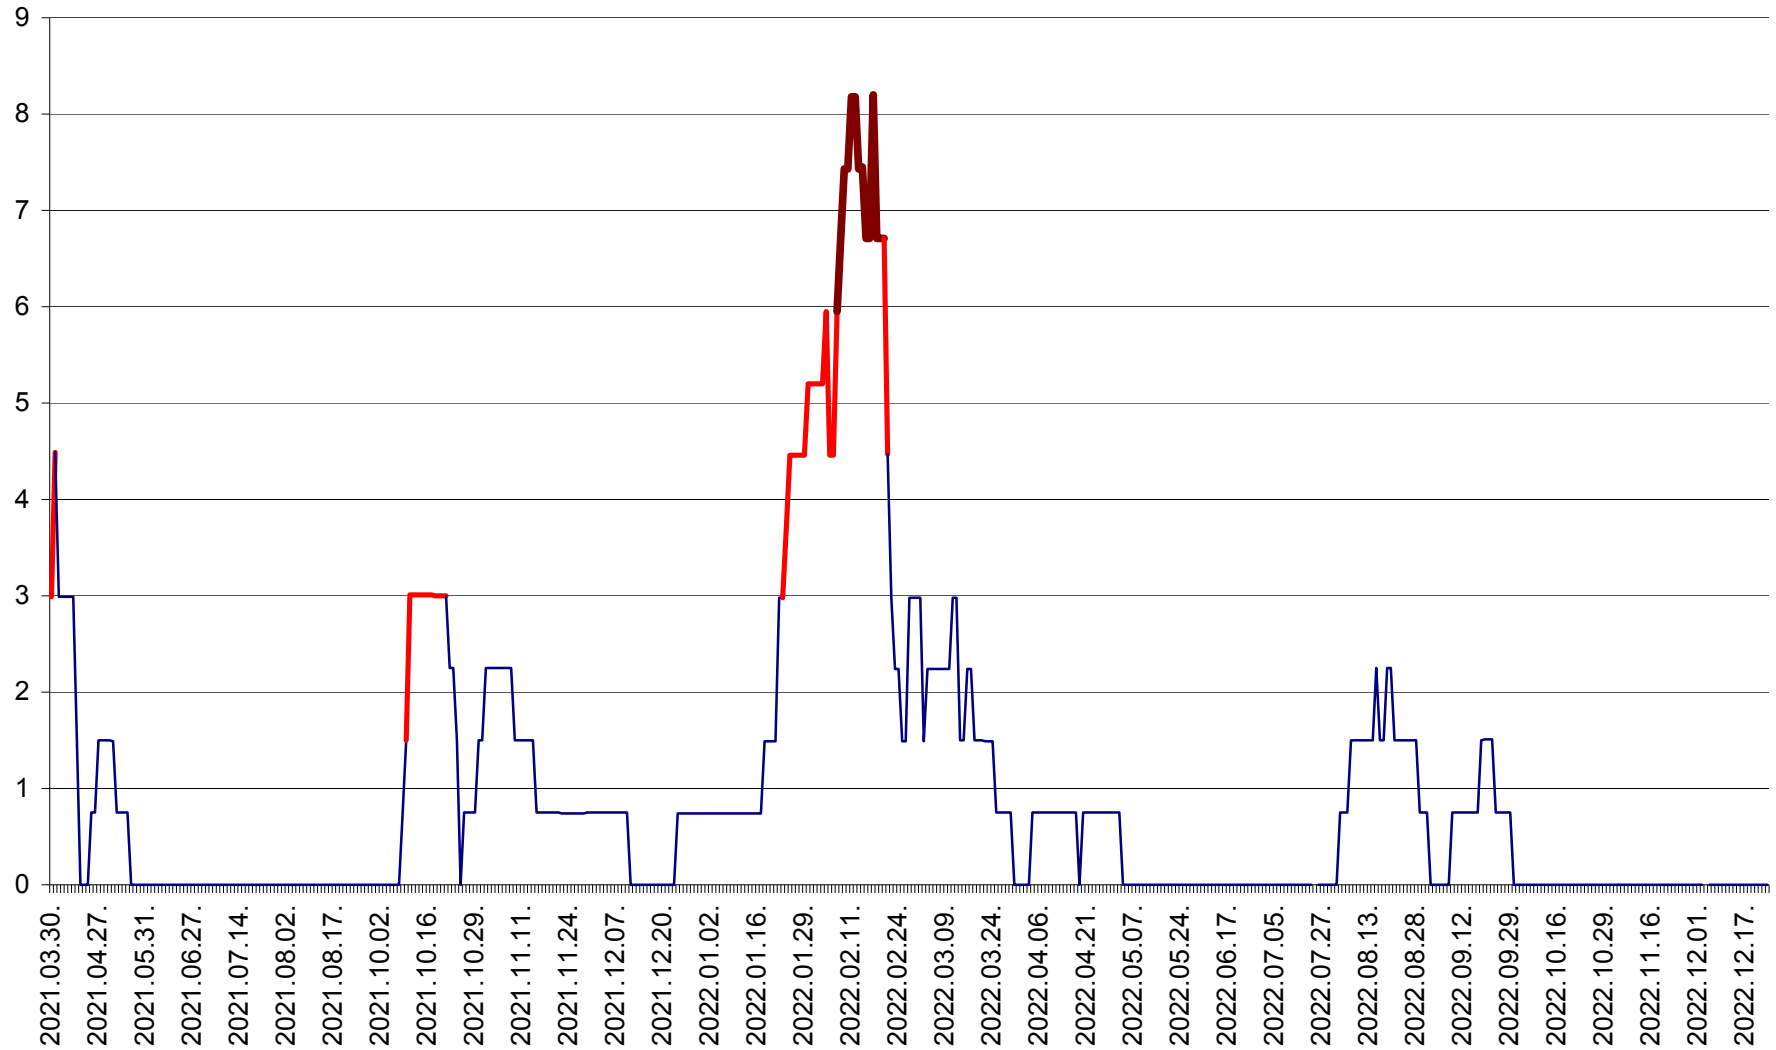

LĂZAREA - Evolutia incidentei cumulate pe 14 zile la % de locuitori  
2021.04.01. - 2022.12.24.

LELICENI - Evolutia incidentei cumulate pe 14 zile la ‰ de locuitori  
2021.04.01. - 2022.12.24.

LUETA - Evolutia incidentei cumulate pe 14 zile la ‰ de locuitori  
2021.04.01. - 2022.12.24.

LUNCA DE JOS - Evolutia incidentei cumulate pe 14 zile la ‰ de locuitori  
2021.04.01. - 2022.12.24.

LUNCA DE SUS - Evolutia incidentei cumulate pe 14 zile la ‰ de locuitori  
2021.04.01. - 2022.12.24.

LUPENI - Evolutia incidentei cumulate pe 14 zile la ‰ de locuitori  
2021.04.01. - 2022.12.24.

MĂDĂRAȘ - Evolutia incidentei cumulate pe 14 zile la ‰ de locuitori  
2021.04.01. - 2022.12.24.

MĂRTINIȘ - Evolutia incidentei cumulate pe 14 zile la ‰ de locuitori  
2021.04.01. - 2022.12.24.

MEREȘTI - Evolutia incidentei cumulate pe 14 zile la ‰ de locuitori  
2021.04.01. - 2022.12.24.

MUNICIPIUL MIERCUREA-CIUC - Evolutia incidentei cumulate pe 14 zile la ‰ de locuitori  
2021.04.01. - 2022.12.24.