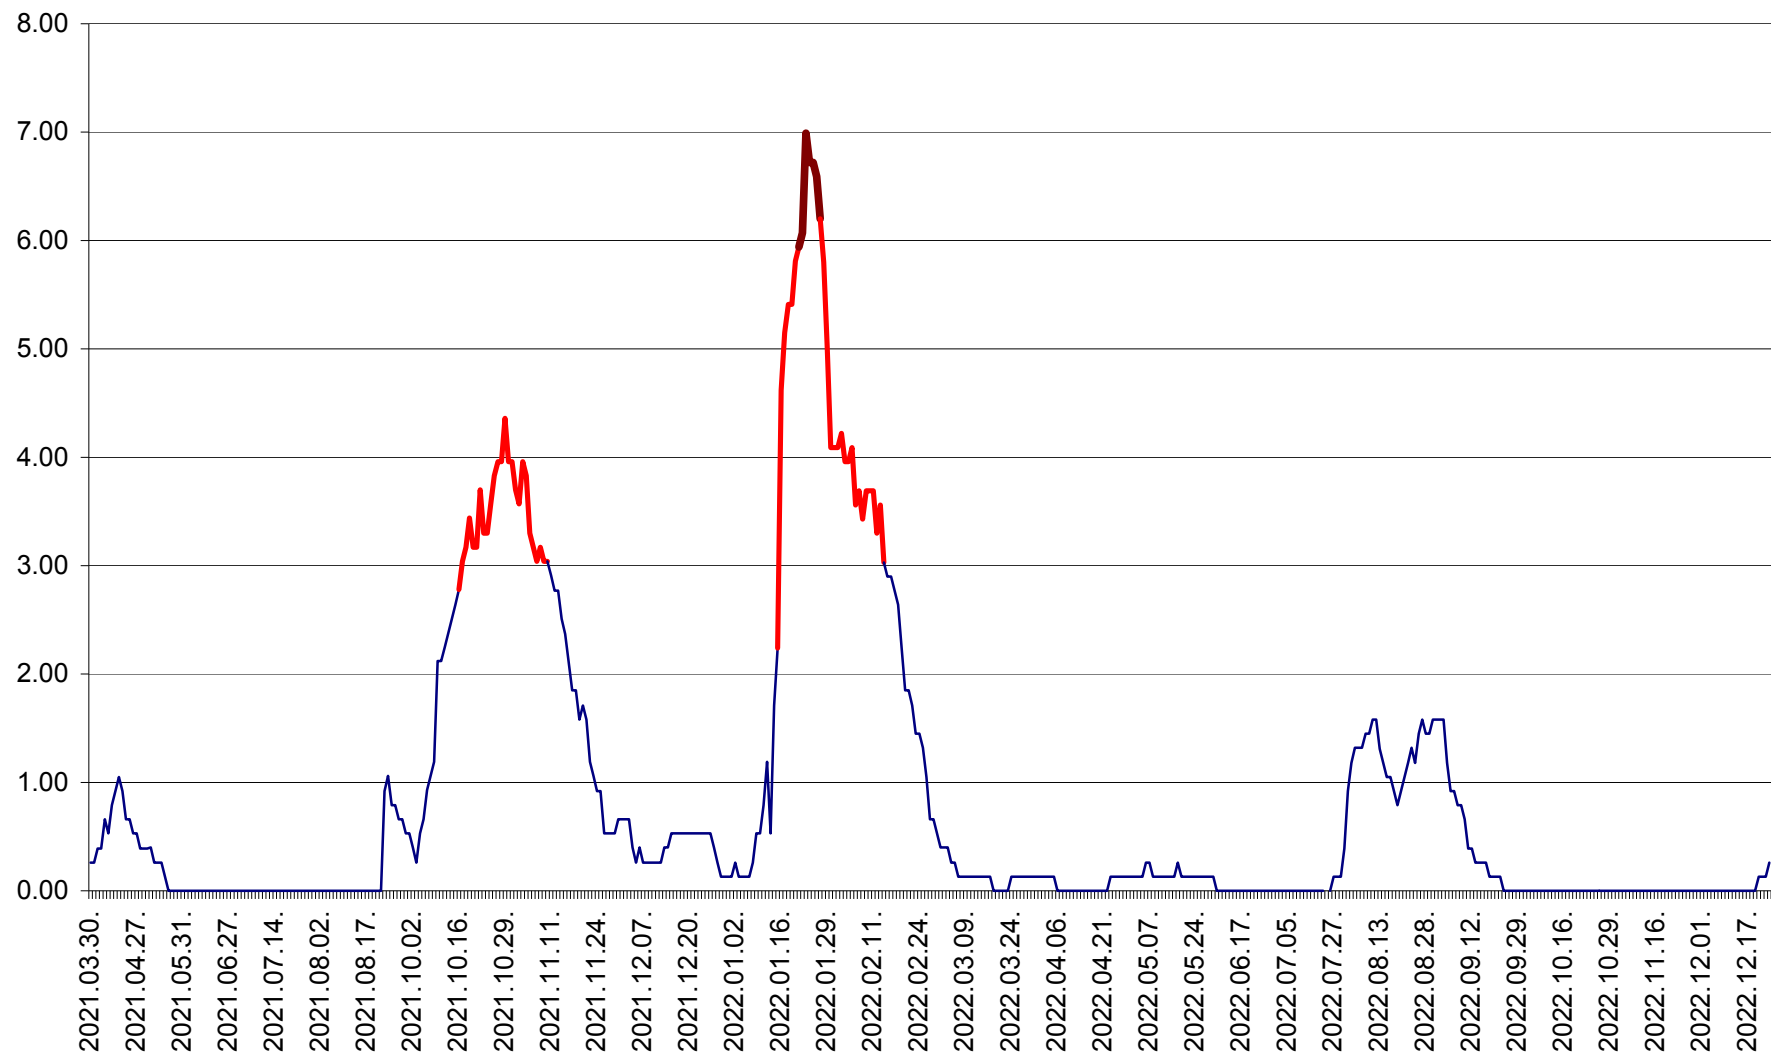

VOȘLĂBENI - Evolutia incidentei cumulate pe 14 zile la ‰ de locuitori
2021.04.01. - 2022.12.24.