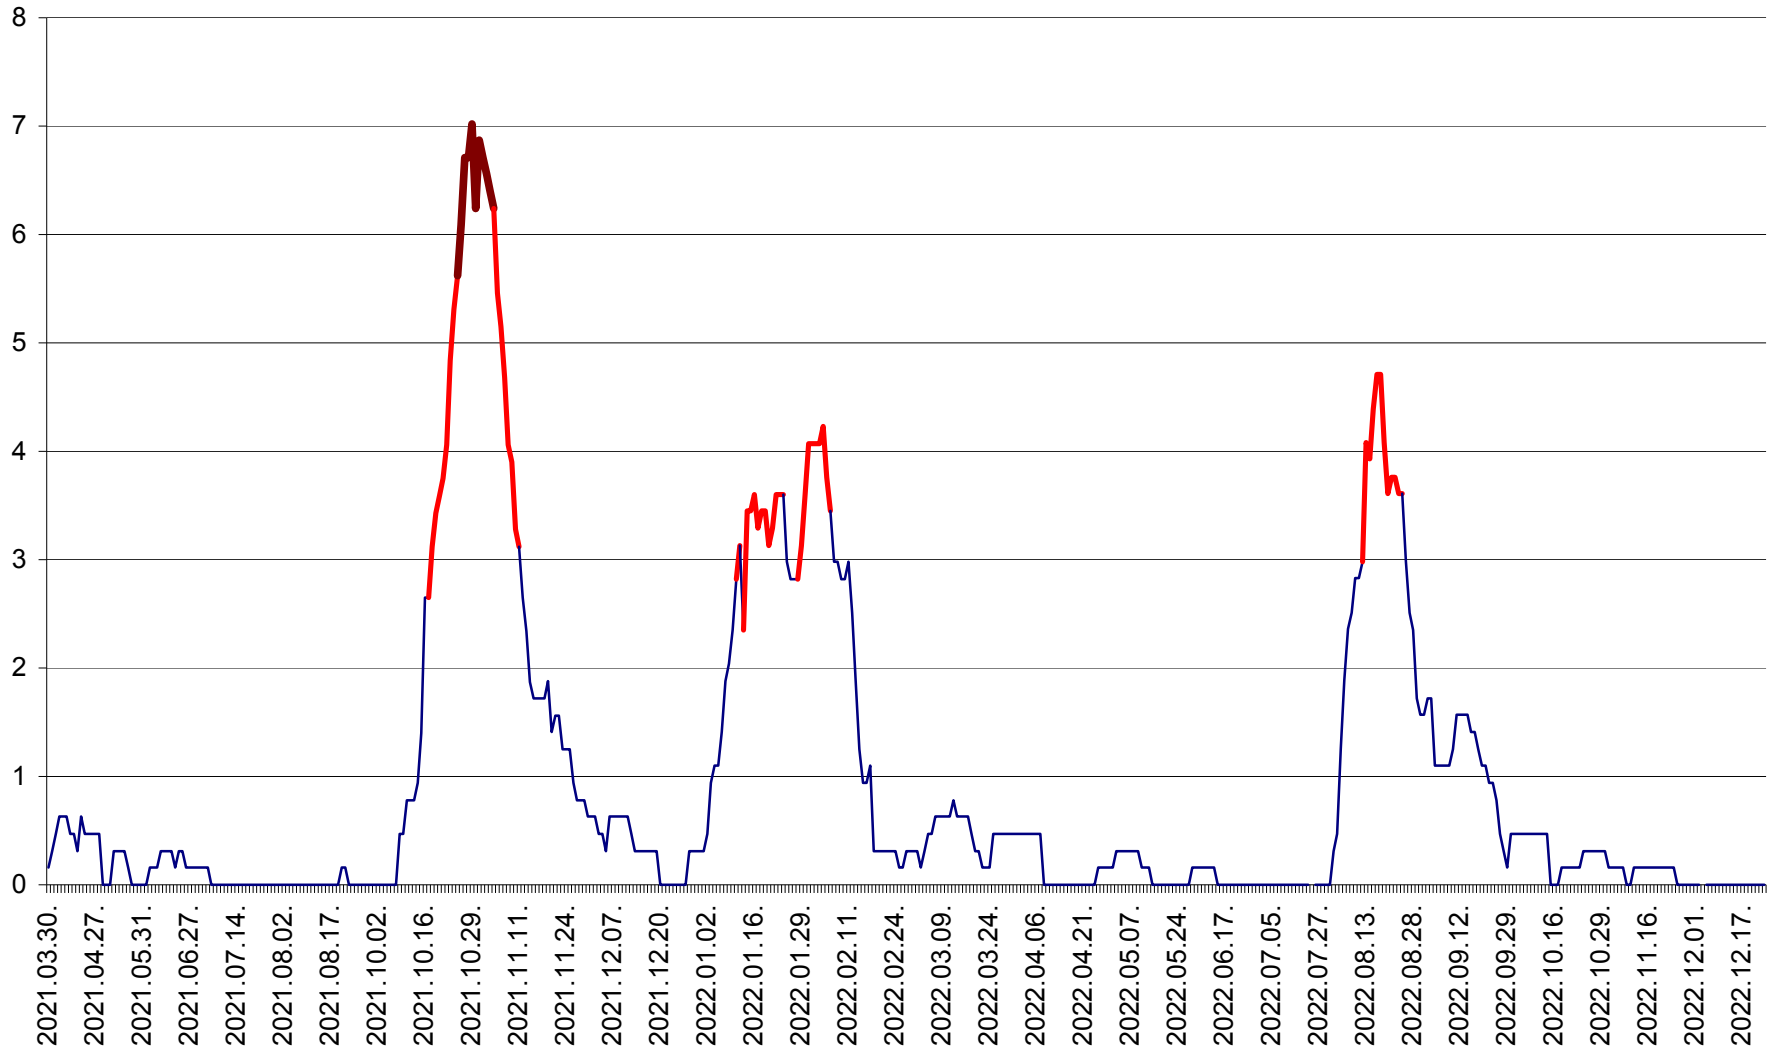

PLĂIEȘII DE JOS - Evolutia incidentei cumulate pe 14 zile la ‰ de locuitori  
2021.04.01. - 2022.12.24.

PORUMBENI - Evolutia incidentei cumulate pe 14 zile la ‰ de locuitori  
2021.04.01. - 2022.12.24.

PRAID - Evolutia incidentei cumulate pe 14 zile la ‰ de locuitori  
2021.04.01. - 2022.12.24.

RACU - Evolutia incidentei cumulate pe 14 zile la ‰ de locuitori  
2021.04.01. - 2022.12.24.

REMETEA - Evolutia incidentei cumulate pe 14 zile la ‰ de locuitori  
2021.04.01. - 2022.12.24.