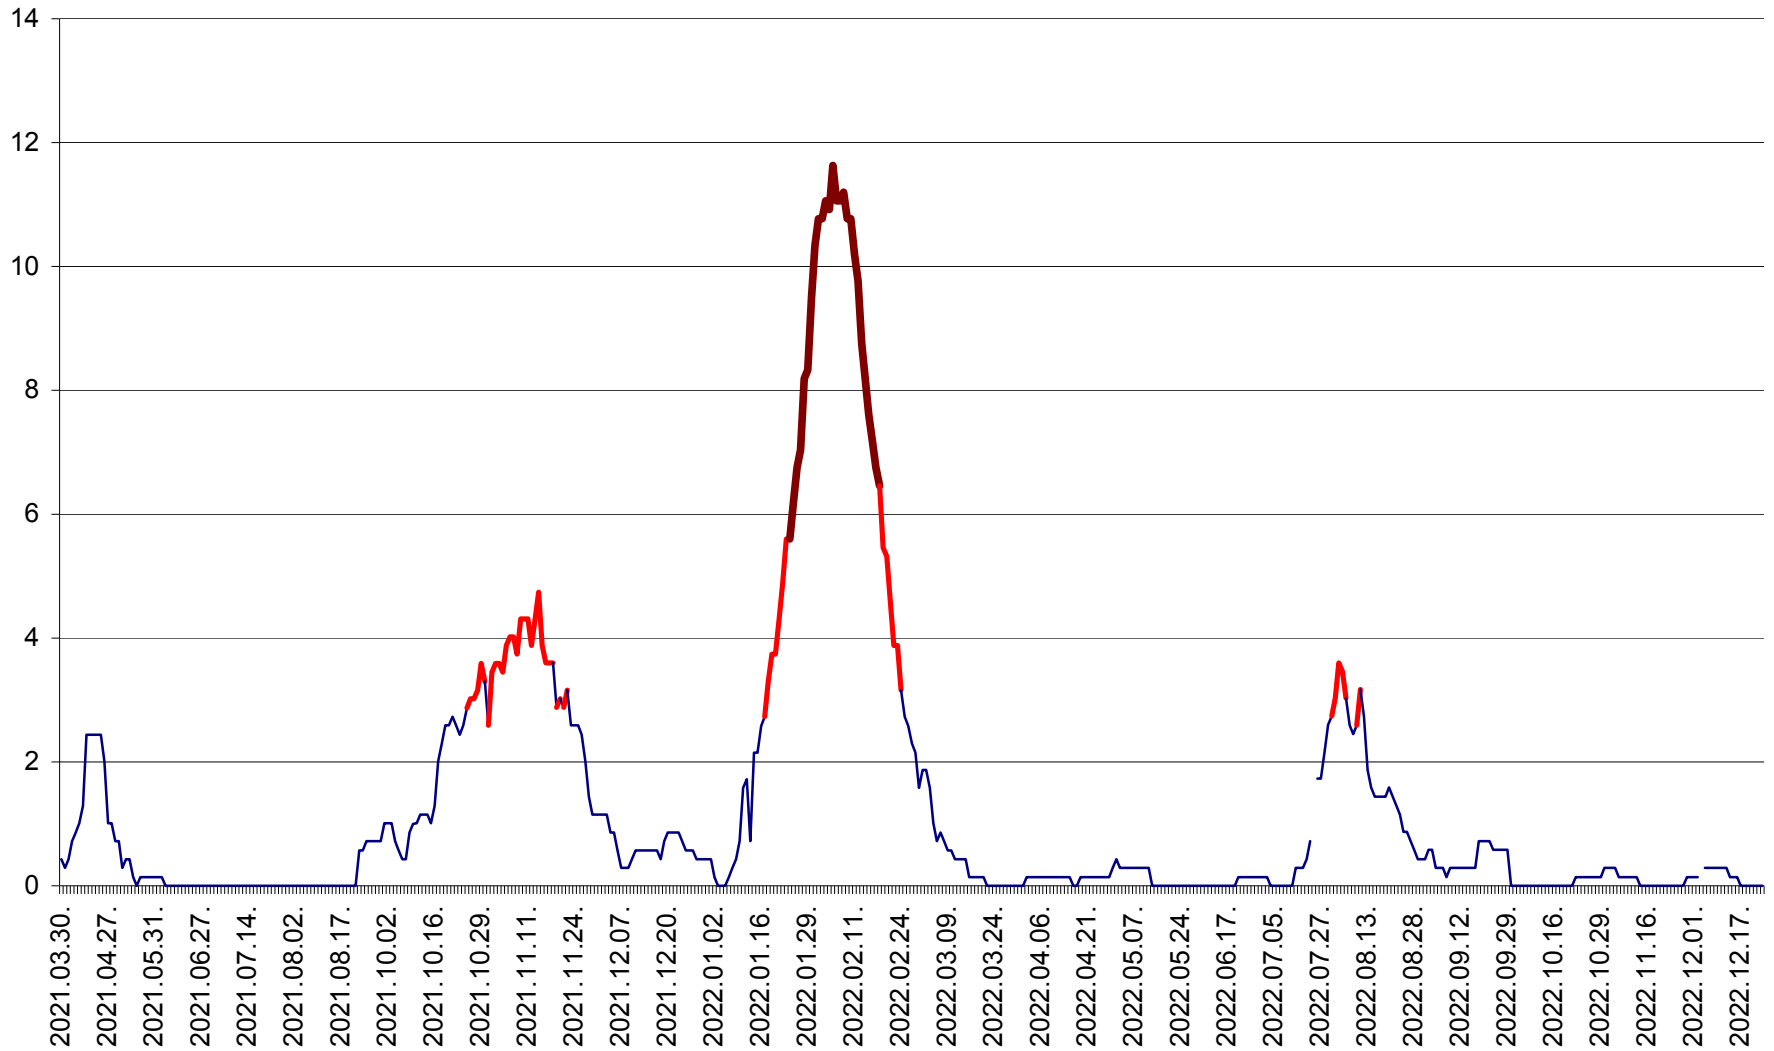

RACU - Evolutia incidentei cumulate pe 14 zile la ‰ de locuitori
2021.04.01. - 2022.12.24.