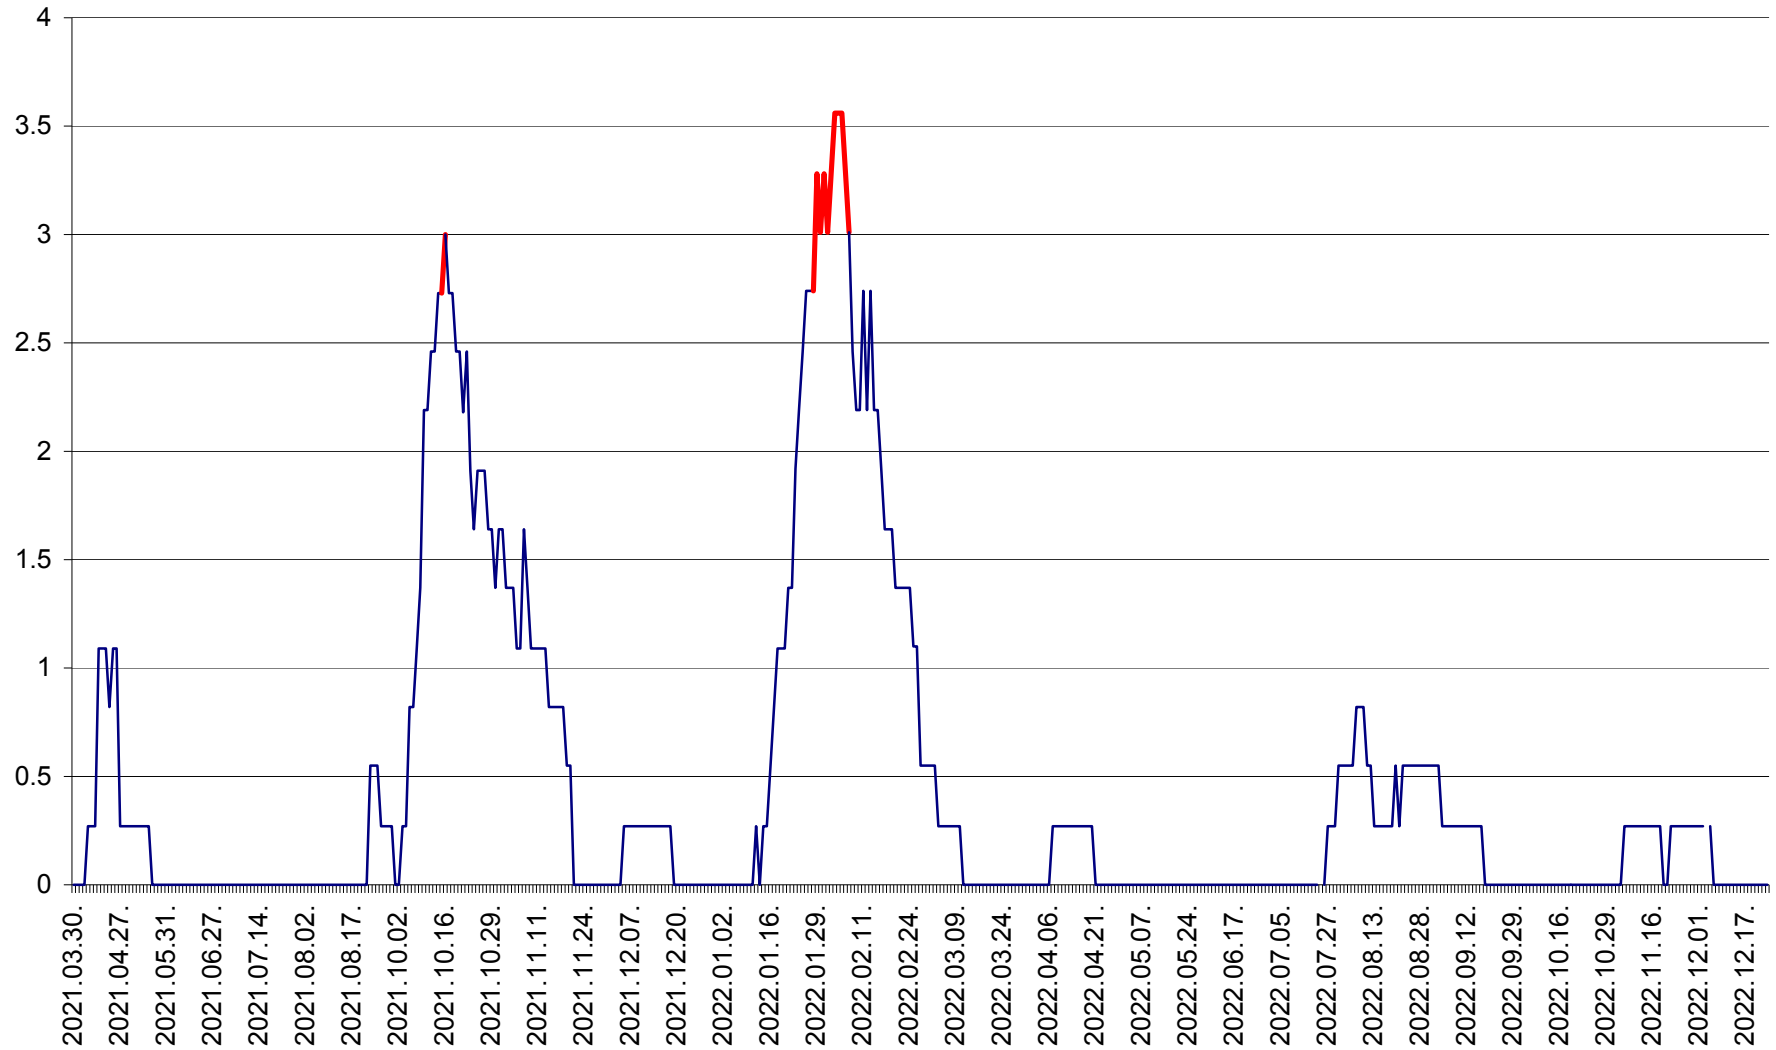

FELICENI - Evolutia incidentei cumulate pe 14 zile la ‰ de locuitori  
2021.04.01. - 2022.12.24.

FRUMOASA - Evolutia incidentei cumulate pe 14 zile la ‰ de locuitori  
2021.04.01. - 2022.12.24.

GĂLĂUȚAȘ - Evoluția incidenței cumulate pe 14 zile la ‰ de locuitori  
2021.04.01. - 2022.12.24.

MUNICIPIUL GHEORGHENI - Evolutia incidentei cumulate pe 14 zile la % de locuitori  
2021.04.01. - 2022.12.24.

JOSENI - Evolutia incidentei cumulate pe 14 zile la ‰ de locuitori  
2021.04.01. - 2022.12.24.

LĂZAREA - Evolutia incidentei cumulate pe 14 zile la % de locuitori  
2021.04.01. - 2022.12.24.

LELICENI - Evolutia incidentei cumulate pe 14 zile la ‰ de locuitori  
2021.04.01. - 2022.12.24.

LUETA - Evolutia incidentei cumulate pe 14 zile la ‰ de locuitori  
2021.04.01. - 2022.12.24.

LUNCA DE JOS - Evolutia incidentei cumulate pe 14 zile la ‰ de locuitori  
2021.04.01. - 2022.12.24.

LUNCA DE SUS - Evolutia incidentei cumulate pe 14 zile la ‰ de locuitori  
2021.04.01. - 2022.12.24.