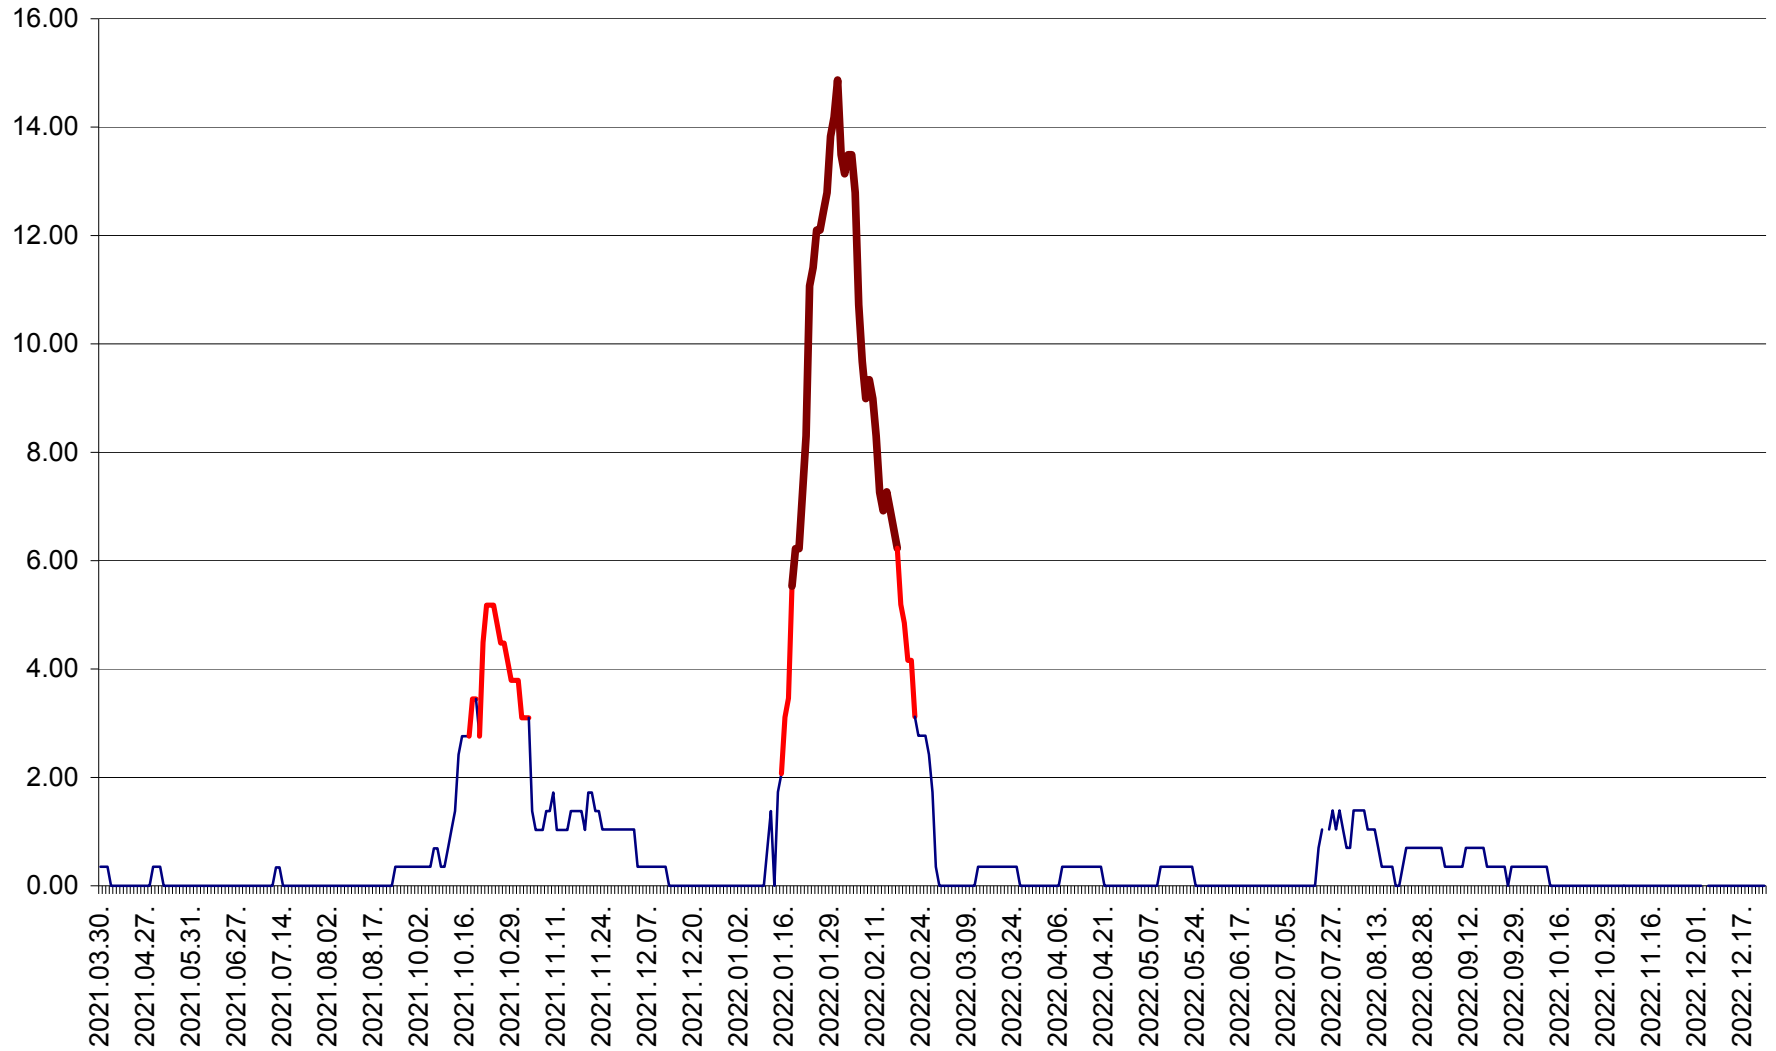

ORAȘ BĂLAN - Evoluția incidenței cumulate pe 14 zile la ‰ de locuitori  
2021.04.01. - 2022.12.24.

BILBOR - Evolutia incidentei cumulate pe 14 zile la ‰ de locuitori  
2021.04.01. - 2022.12.24.

ORAȘ BORSEC - Evolutia incidentei cumulate pe 14 zile la ‰ de locuitori  
2021.04.01. - 2022.12.24.

BRĂDEȘTI - Evoluția incidenței cumulate pe 14 zile la ‰ de locuitori  
2021.04.01. - 2022.12.24.

CĂPÂLNIȚA - Evolutia incidentei cumulate pe 14 zile la ‰ de locuitori  
2021.04.01. - 2022.12.24.

CÂRȚA - Evolutia incidentei cumulate pe 14 zile la ‰ de locuitori  
2021.04.01. - 2022.12.24.

CICEU - Evolutia incidentei cumulate pe 14 zile la ‰ de locuitori  
2021.04.01. - 2022.12.24.

CIUCSÂNGEORGIU - Evolutia incidentei cumulate pe 14 zile la ‰ de locuitori  
2021.04.01. - 2022.12.24.

CIUMANI - Evolutia incidentei cumulate pe 14 zile la ‰ de locuitori  
2021.04.01. - 2022.12.24.

CORBU - Evolutia incidentei cumulate pe 14 zile la ‰ de locuitori  
2021.04.01. - 2022.12.24.

CORUND - Evolutia incidentei cumulate pe 14 zile la ‰ de locuitori  
2021.04.01. - 2022.12.24.

COZMENI - Evolutia incidentei cumulate pe 14 zile la ‰ de locuitori  
2021.04.01. - 2022.12.24.