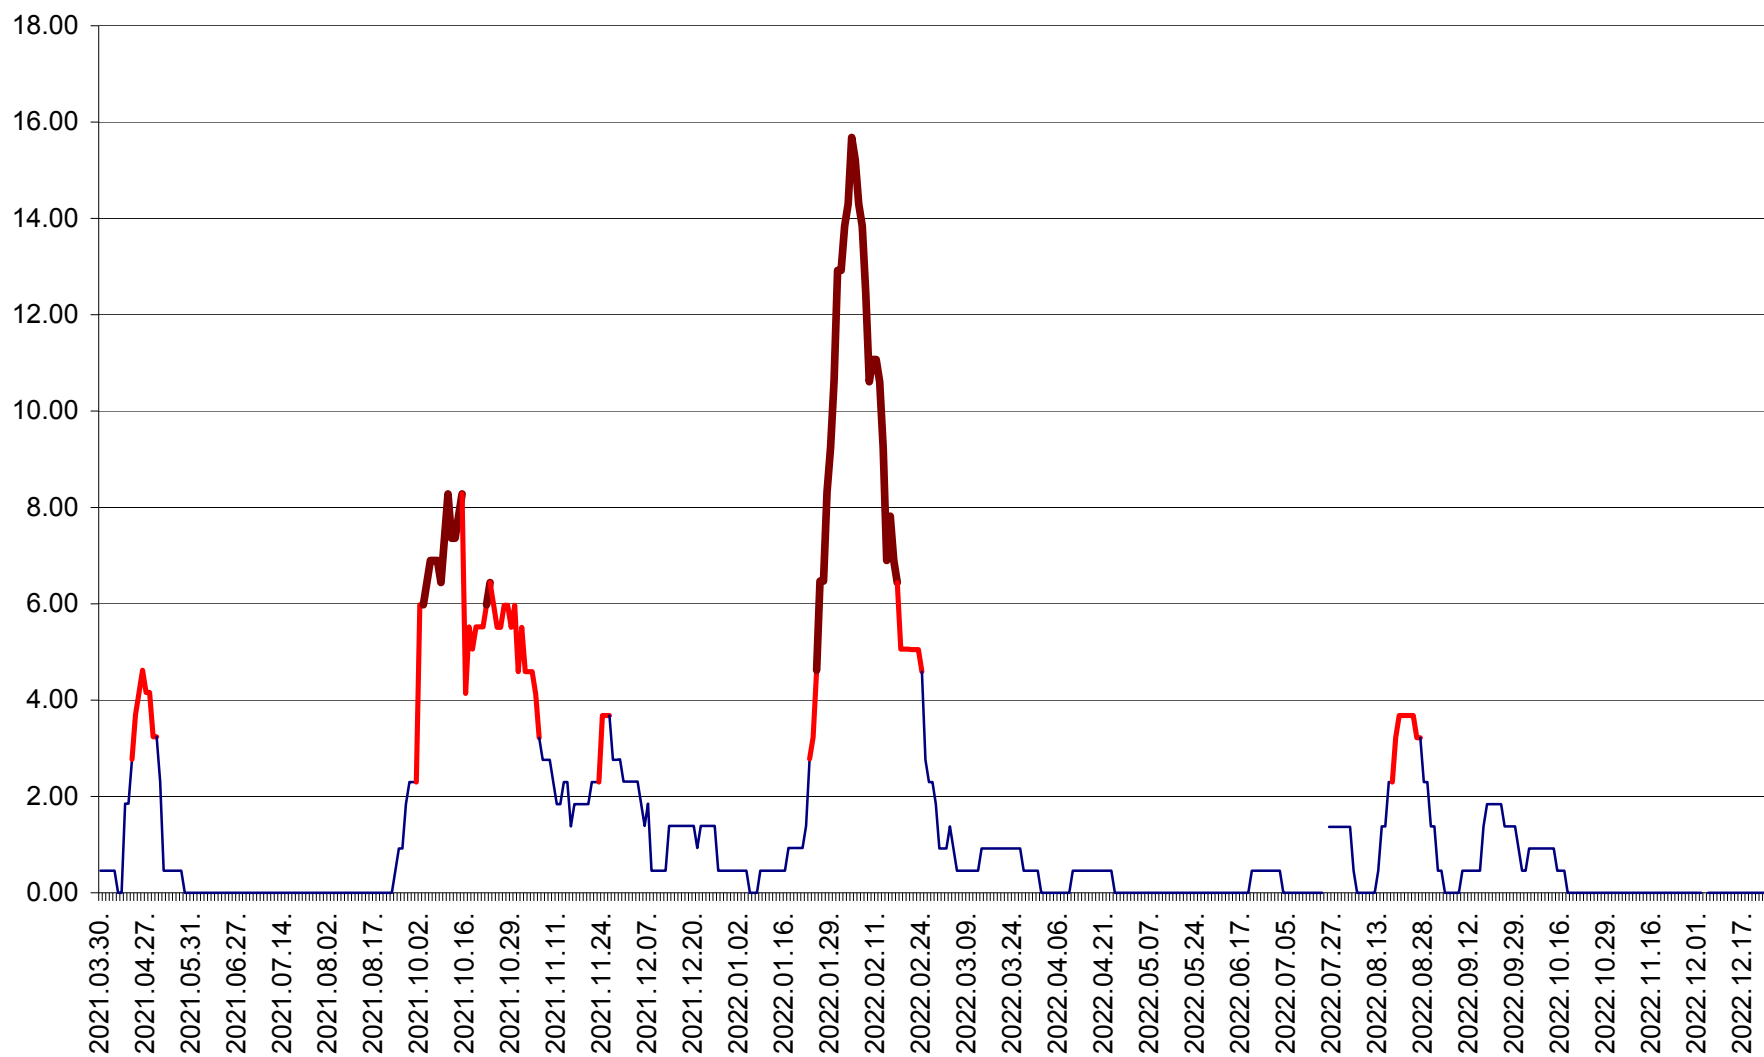

ATID - Evolutia incidentei cumulate pe 14 zile la ‰ de locuitori  
2021.04.01. - 2022.12.24.

AVRĂMEȘTI - Evolutia incidentei cumulate pe 14 zile la ‰ de locuitori  
2021.04.01. - 2022.12.24.

ORAȘ BĂILE TUȘNAD - Evolutia incidentei cumulate pe 14 zile la ‰ de locuitori  
2021.04.01. - 2022.12.24.

ORAȘ BĂLAN - Evoluția incidenței cumulate pe 14 zile la ‰ de locuitori  
2021.04.01. - 2022.12.24.

BILBOR - Evolutia incidentei cumulate pe 14 zile la ‰ de locuitori  
2021.04.01. - 2022.12.24.

ORAȘ BORSEC - Evolutia incidentei cumulate pe 14 zile la ‰ de locuitori  
2021.04.01. - 2022.12.24.

BRĂDEȘTI - Evoluția incidenței cumulate pe 14 zile la ‰ de locuitori  
2021.04.01. - 2022.12.24.

CĂPÂLNIȚA - Evolutia incidentei cumulate pe 14 zile la ‰ de locuitori  
2021.04.01. - 2022.12.24.

CÂRȚA - Evolutia incidentei cumulate pe 14 zile la ‰ de locuitori  
2021.04.01. - 2022.12.24.

CICEU - Evolutia incidentei cumulate pe 14 zile la ‰ de locuitori  
2021.04.01. - 2022.12.24.

CIUCSÂNGEORGIU - Evolutia incidentei cumulate pe 14 zile la ‰ de locuitori  
2021.04.01. - 2022.12.24.

CIUMANI - Evolutia incidentei cumulate pe 14 zile la ‰ de locuitori  
2021.04.01. - 2022.12.24.