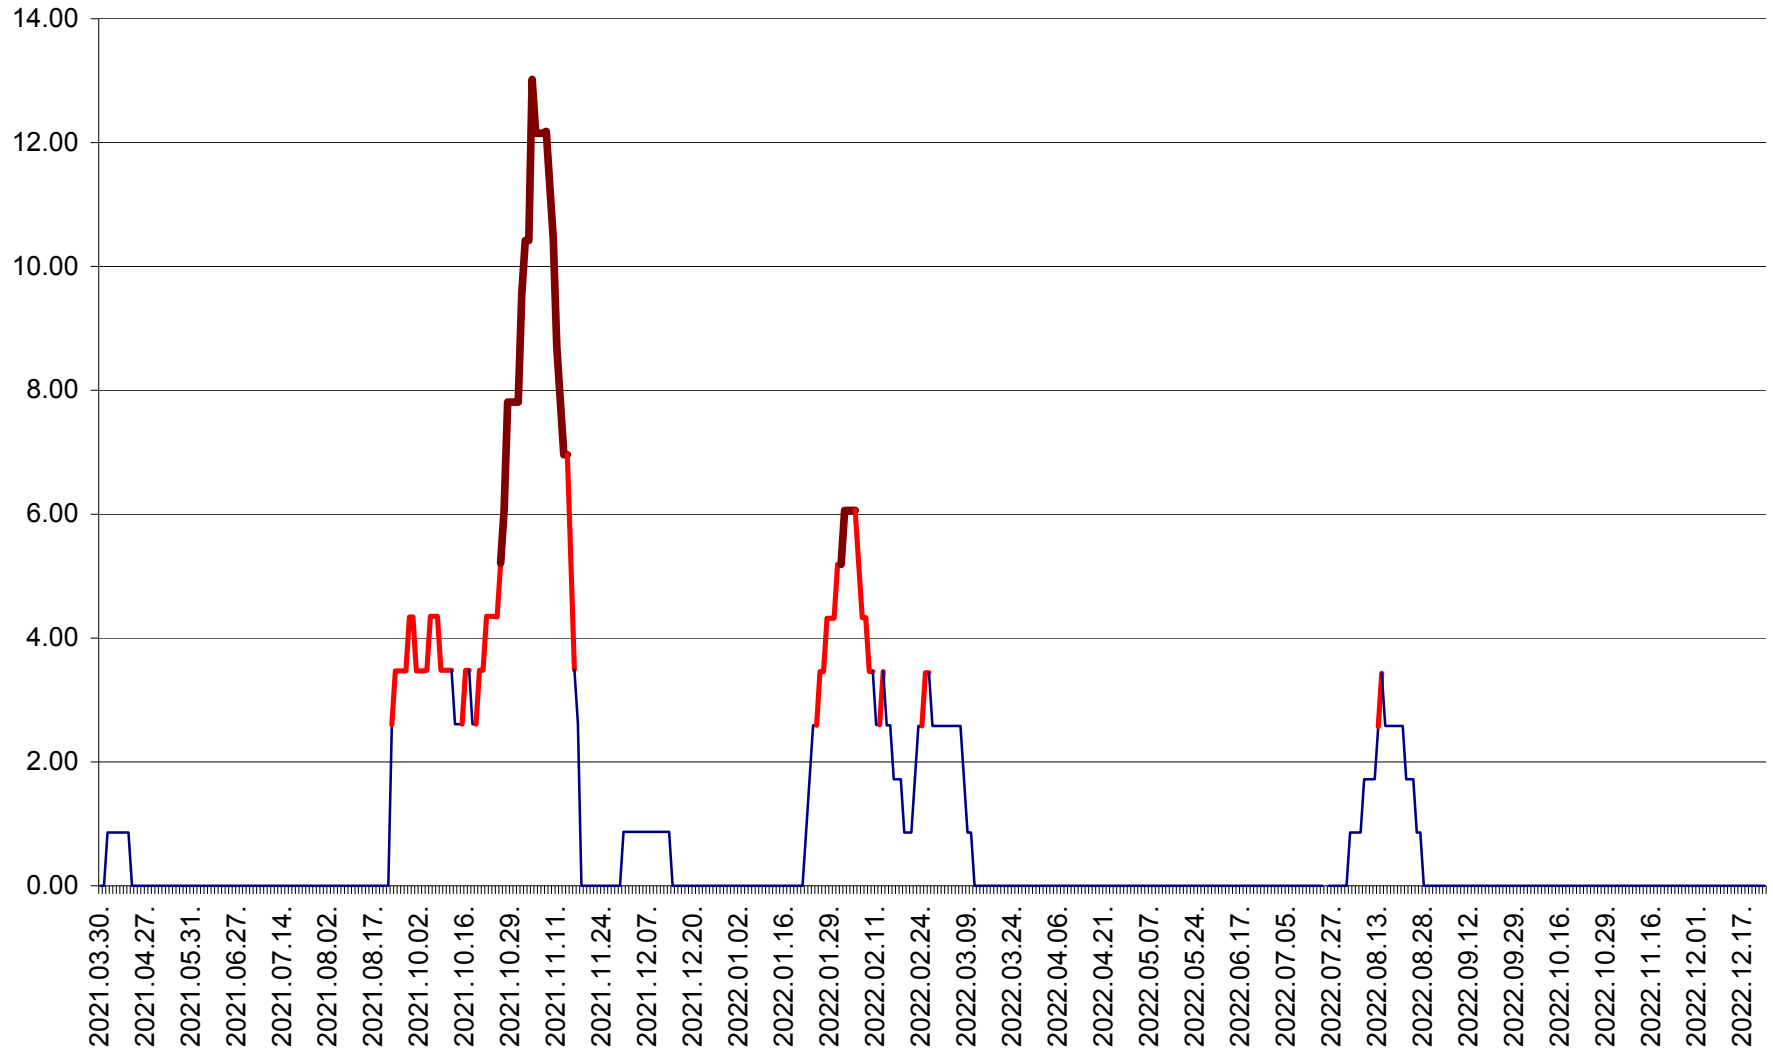

VĂRȘAG - Evolutia incidentei cumulate pe 14 zile la ‰ de locuitori
2021.04.01. - 2022.12.24.