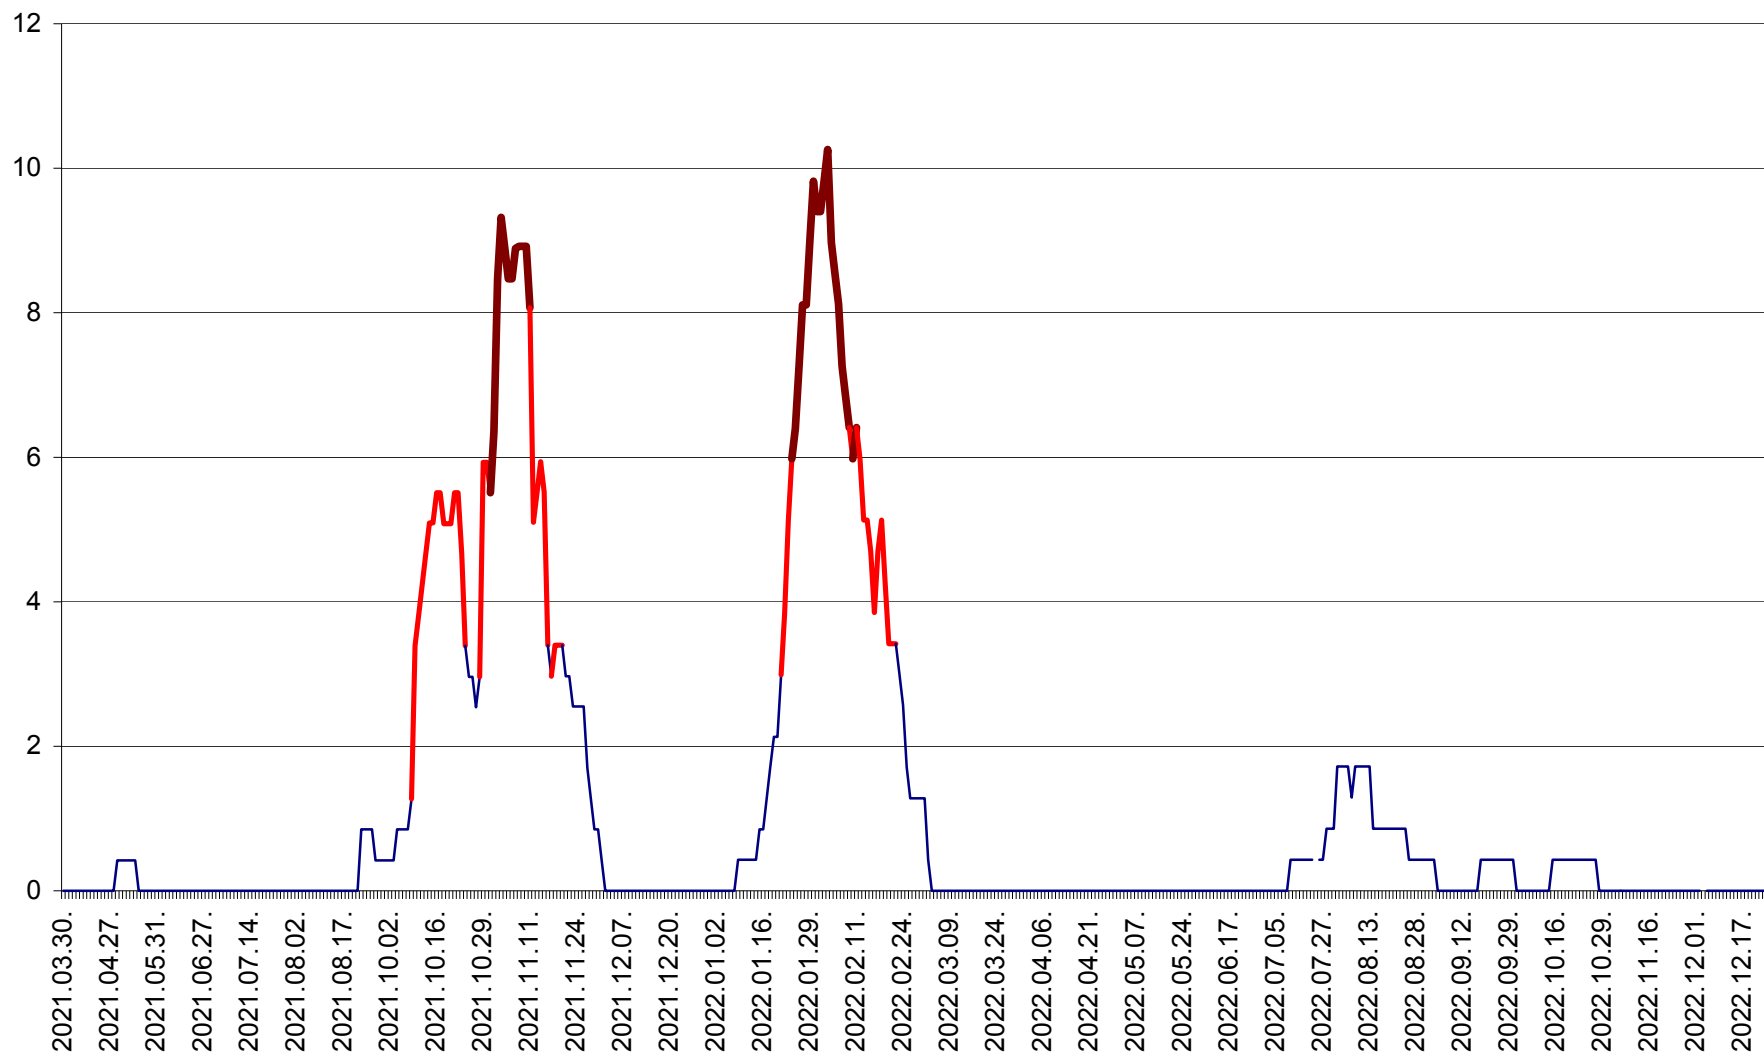

PRAID - Evolutia incidentei cumulate pe 14 zile la ‰ de locuitori  
2021.04.01. - 2022.12.24.

RACU - Evolutia incidentei cumulate pe 14 zile la ‰ de locuitori  
2021.04.01. - 2022.12.24.

REMETEA - Evolutia incidentei cumulate pe 14 zile la ‰ de locuitori  
2021.04.01. - 2022.12.24.

SĂCEL - Evolutia incidentei cumulate pe 14 zile la ‰ de locuitori  
2021.04.01. - 2022.12.24.

SÂNCRĂIENI - Evolutia incidentei cumulate pe 14 zile la ‰ de locuitori  
2021.04.01. - 2022.12.24.

SÂNDOMINIC - Evolutia incidentei cumulate pe 14 zile la ‰ de locuitori  
2021.04.01. - 2022.12.24.

SÂNMARTIN - Evolutia incidentei cumulate pe 14 zile la ‰ de locuitori  
2021.04.01. - 2022.12.24.

SÂNSIMION - Evolutia incidentei cumulate pe 14 zile la ‰ de locuitori  
2021.04.01. - 2022.12.24.

SÂNTIMBRU - Evolutia incidentei cumulate pe 14 zile la ‰ de locuitori  
2021.04.01. - 2022.12.24.