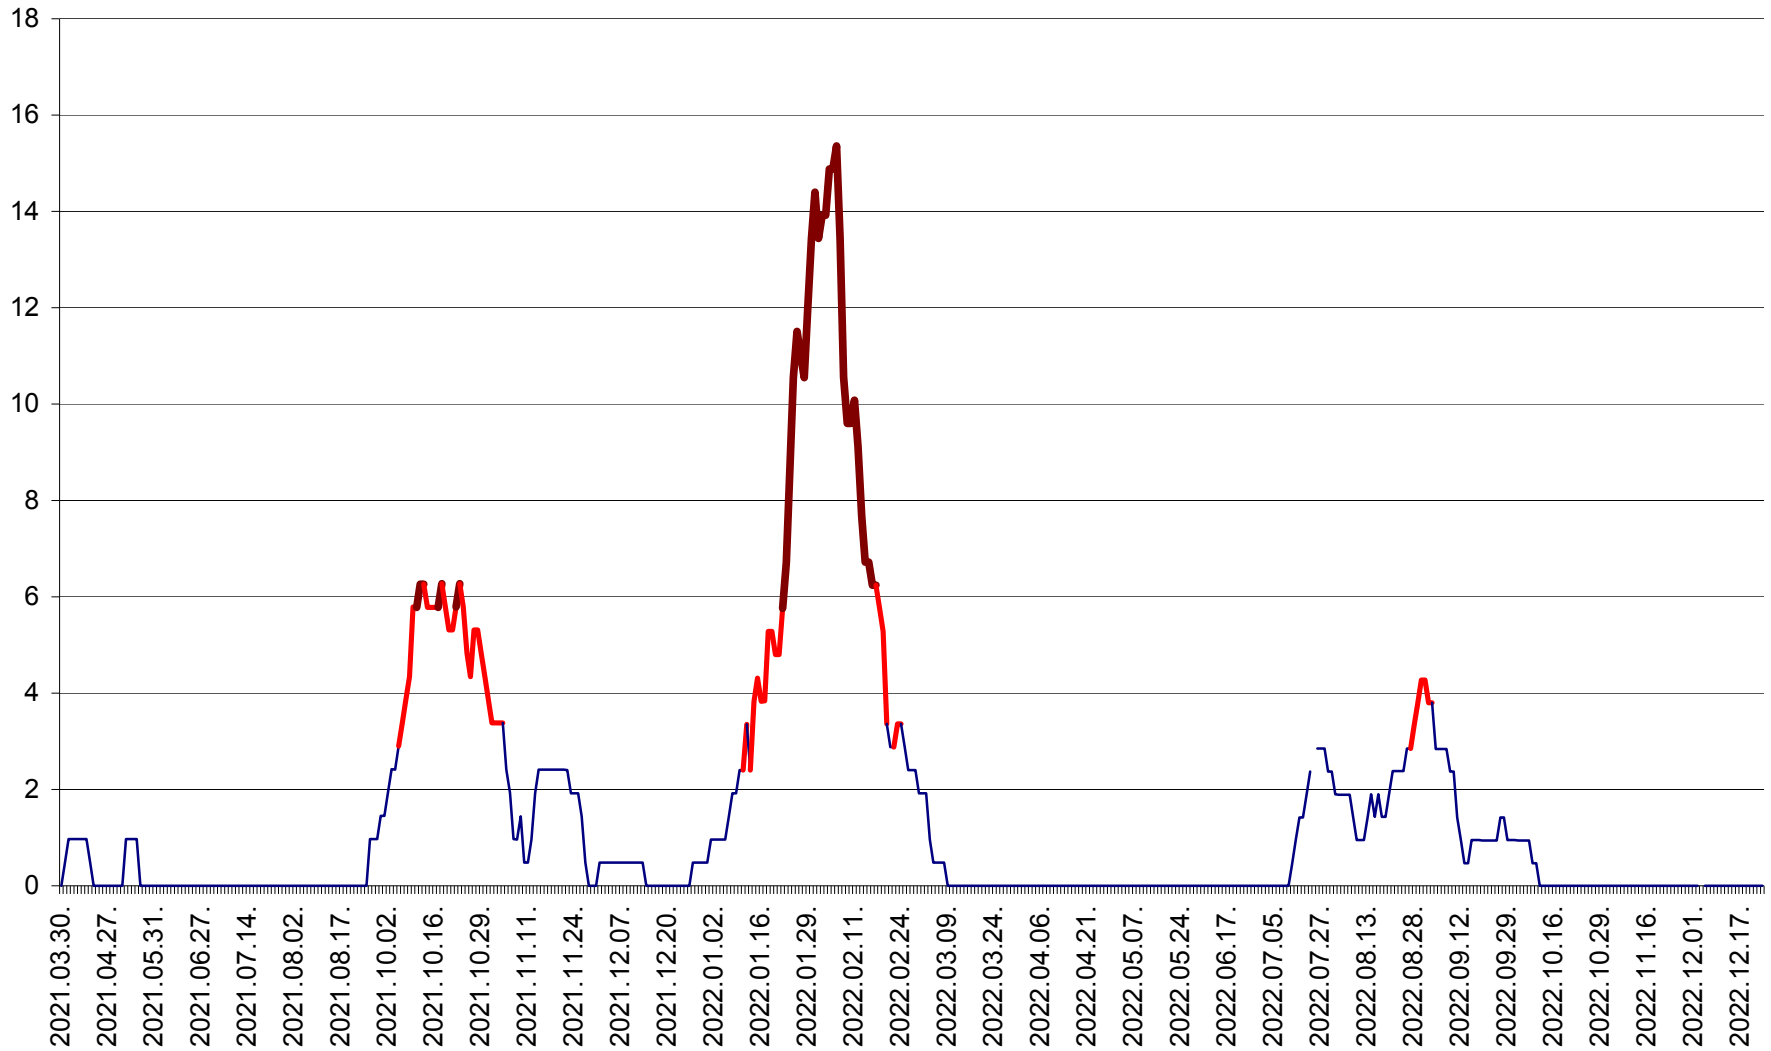

PLĂIEȘII DE JOS - Evolutia incidentei cumulate pe 14 zile la ‰ de locuitori
2021.04.01. - 2022.12.24.