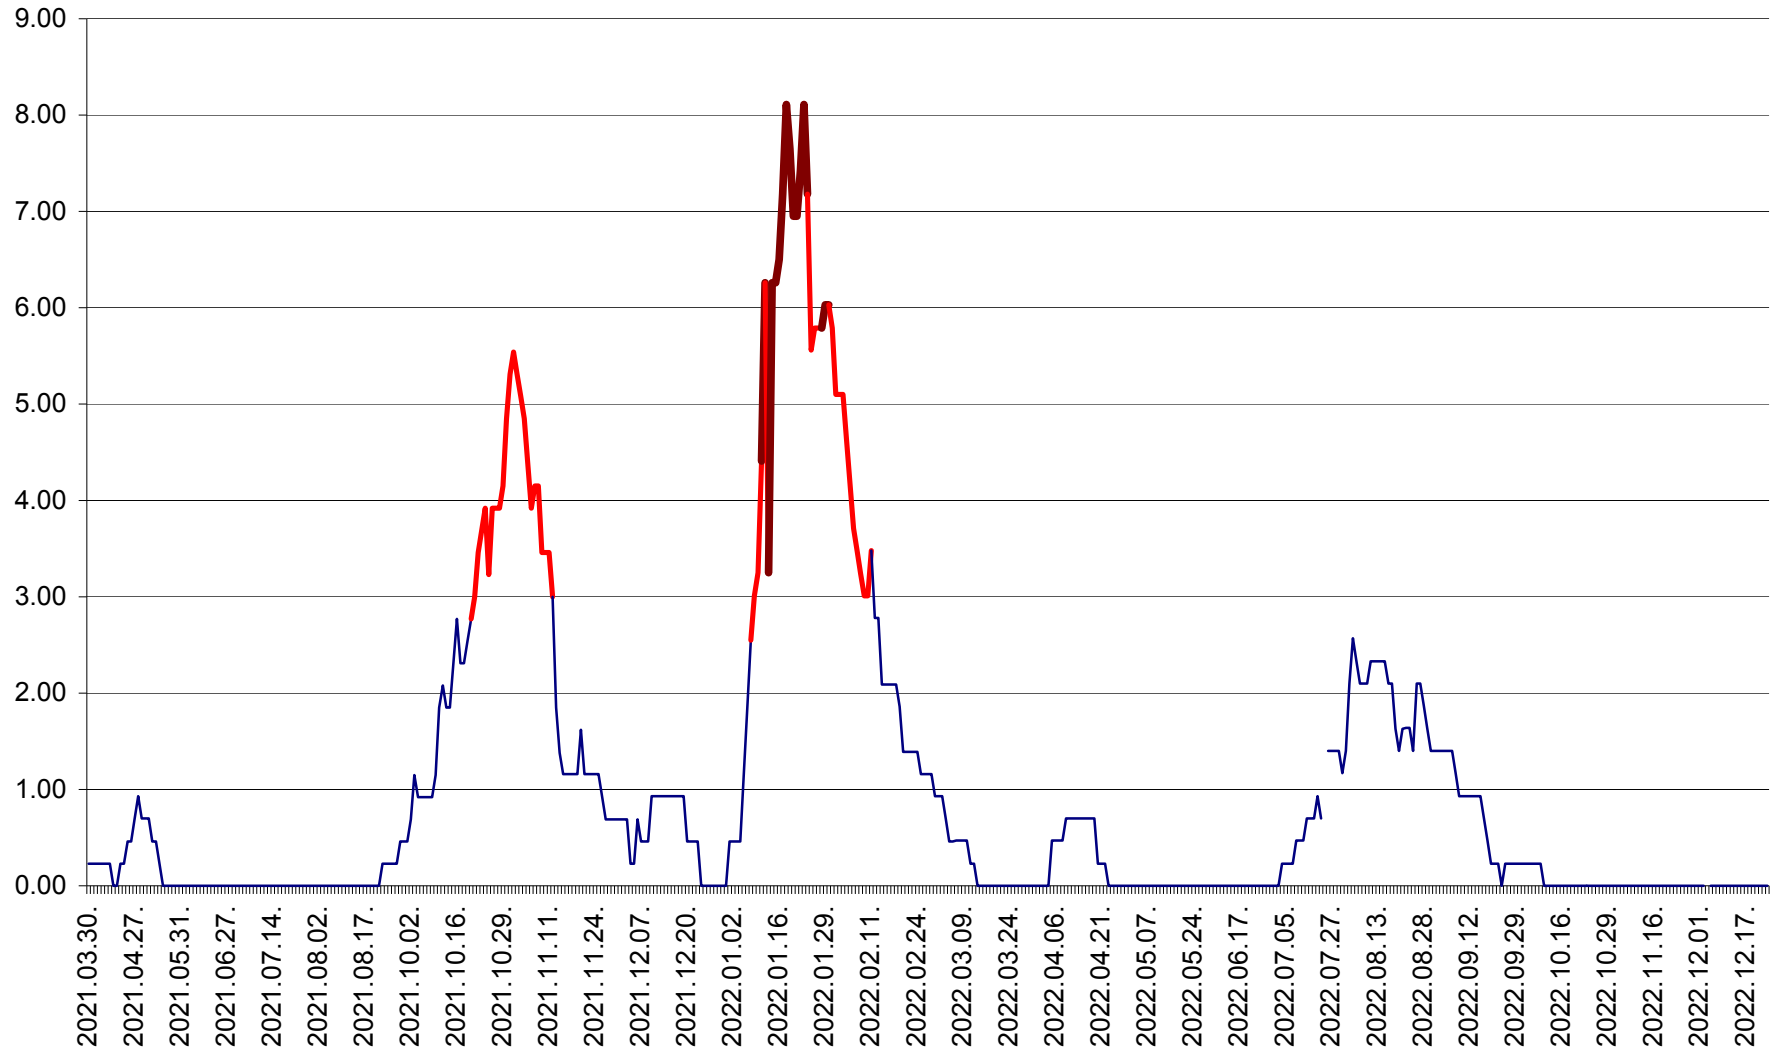

ORAȘ BĂLAN - Evoluția incidenței cumulate pe 14 zile la ‰ de locuitori  
2021.04.01. - 2022.12.24.

BILBOR - Evolutia incidentei cumulate pe 14 zile la ‰ de locuitori  
2021.04.01. - 2022.12.24.

ORAȘ BORSEC - Evolutia incidentei cumulate pe 14 zile la ‰ de locuitori  
2021.04.01. - 2022.12.24.

BRĂDEȘTI - Evoluția incidenței cumulate pe 14 zile la ‰ de locuitori  
2021.04.01. - 2022.12.24.

CĂPÂLNIȚA - Evolutia incidentei cumulate pe 14 zile la ‰ de locuitori  
2021.04.01. - 2022.12.24.

CÂRȚA - Evolutia incidentei cumulate pe 14 zile la ‰ de locuitori  
2021.04.01. - 2022.12.24.

CICEU - Evolutia incidentei cumulate pe 14 zile la ‰ de locuitori  
2021.04.01. - 2022.12.24.

CIUCSÂNGEORGIU - Evolutia incidentei cumulate pe 14 zile la ‰ de locuitori  
2021.04.01. - 2022.12.24.

CIUMANI - Evolutia incidentei cumulate pe 14 zile la ‰ de locuitori  
2021.04.01. - 2022.12.24.

CORBU - Evolutia incidentei cumulate pe 14 zile la ‰ de locuitori  
2021.04.01. - 2022.12.24.

CORUND - Evolutia incidentei cumulate pe 14 zile la ‰ de locuitori  
2021.04.01. - 2022.12.24.

COZMENI - Evolutia incidentei cumulate pe 14 zile la ‰ de locuitori  
2021.04.01. - 2022.12.24.