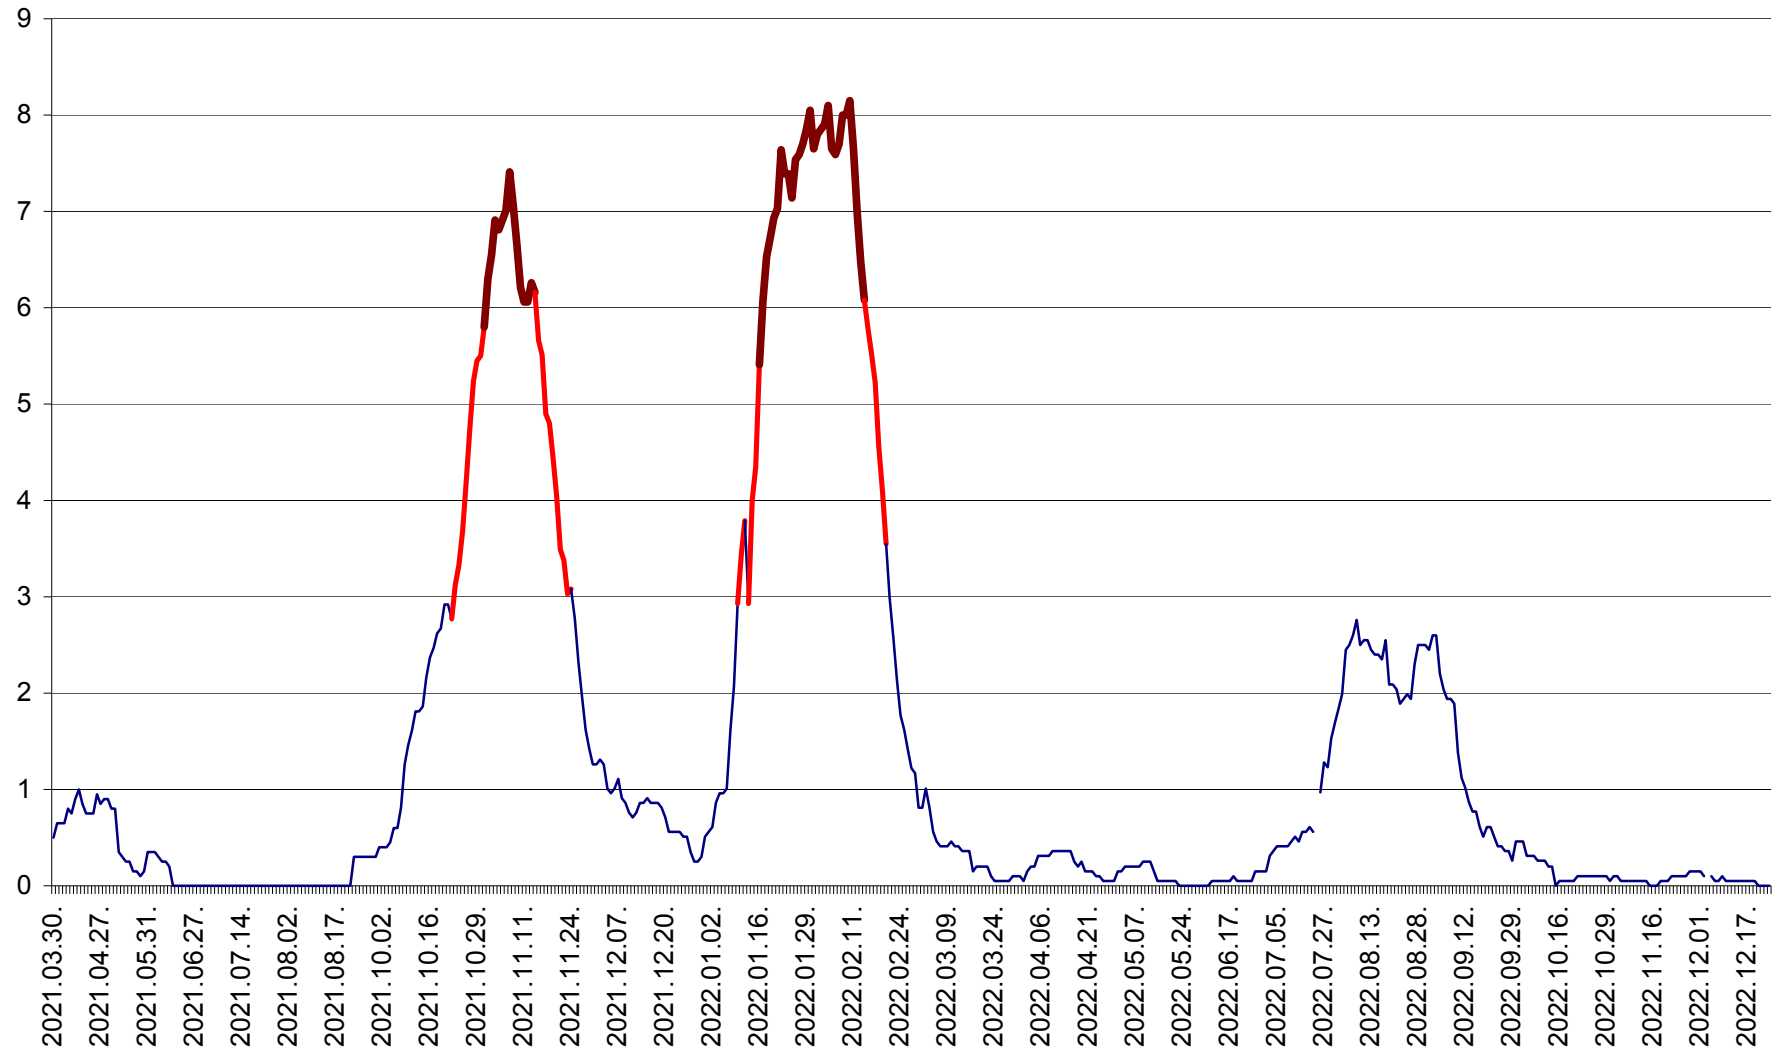

DÂRJIU - Evolutia incidentei cumulate pe 14 zile la ‰ de locuitori  
2021.04.01. - 2022.12.24.

DEALU - Evolutia incidentei cumulate pe 14 zile la ‰ de locuitori  
2021.04.01. - 2022.12.24.

DITRĂU - Evolutia incidentei cumulate pe 14 zile la ‰ de locuitori  
2021.04.01. - 2022.12.24.

FELICENI - Evolutia incidentei cumulate pe 14 zile la ‰ de locuitori  
2021.04.01. - 2022.12.24.

FRUMOASA - Evolutia incidentei cumulate pe 14 zile la ‰ de locuitori  
2021.04.01. - 2022.12.24.

GĂLĂUȚAȘ - Evoluția incidenței cumulate pe 14 zile la ‰ de locuitori  
2021.04.01. - 2022.12.24.

MUNICIPIUL GHEORGHENI - Evolutia incidentei cumulate pe 14 zile la % de locuitori  
2021.04.01. - 2022.12.24.

JOSENI - Evolutia incidentei cumulate pe 14 zile la ‰ de locuitori  
2021.04.01. - 2022.12.24.

LĂZAREA - Evolutia incidentei cumulate pe 14 zile la % de locuitori  
2021.04.01. - 2022.12.24.

LELICENI - Evolutia incidentei cumulate pe 14 zile la ‰ de locuitori  
2021.04.01. - 2022.12.24.

LUETA - Evolutia incidentei cumulate pe 14 zile la ‰ de locuitori  
2021.04.01. - 2022.12.24.