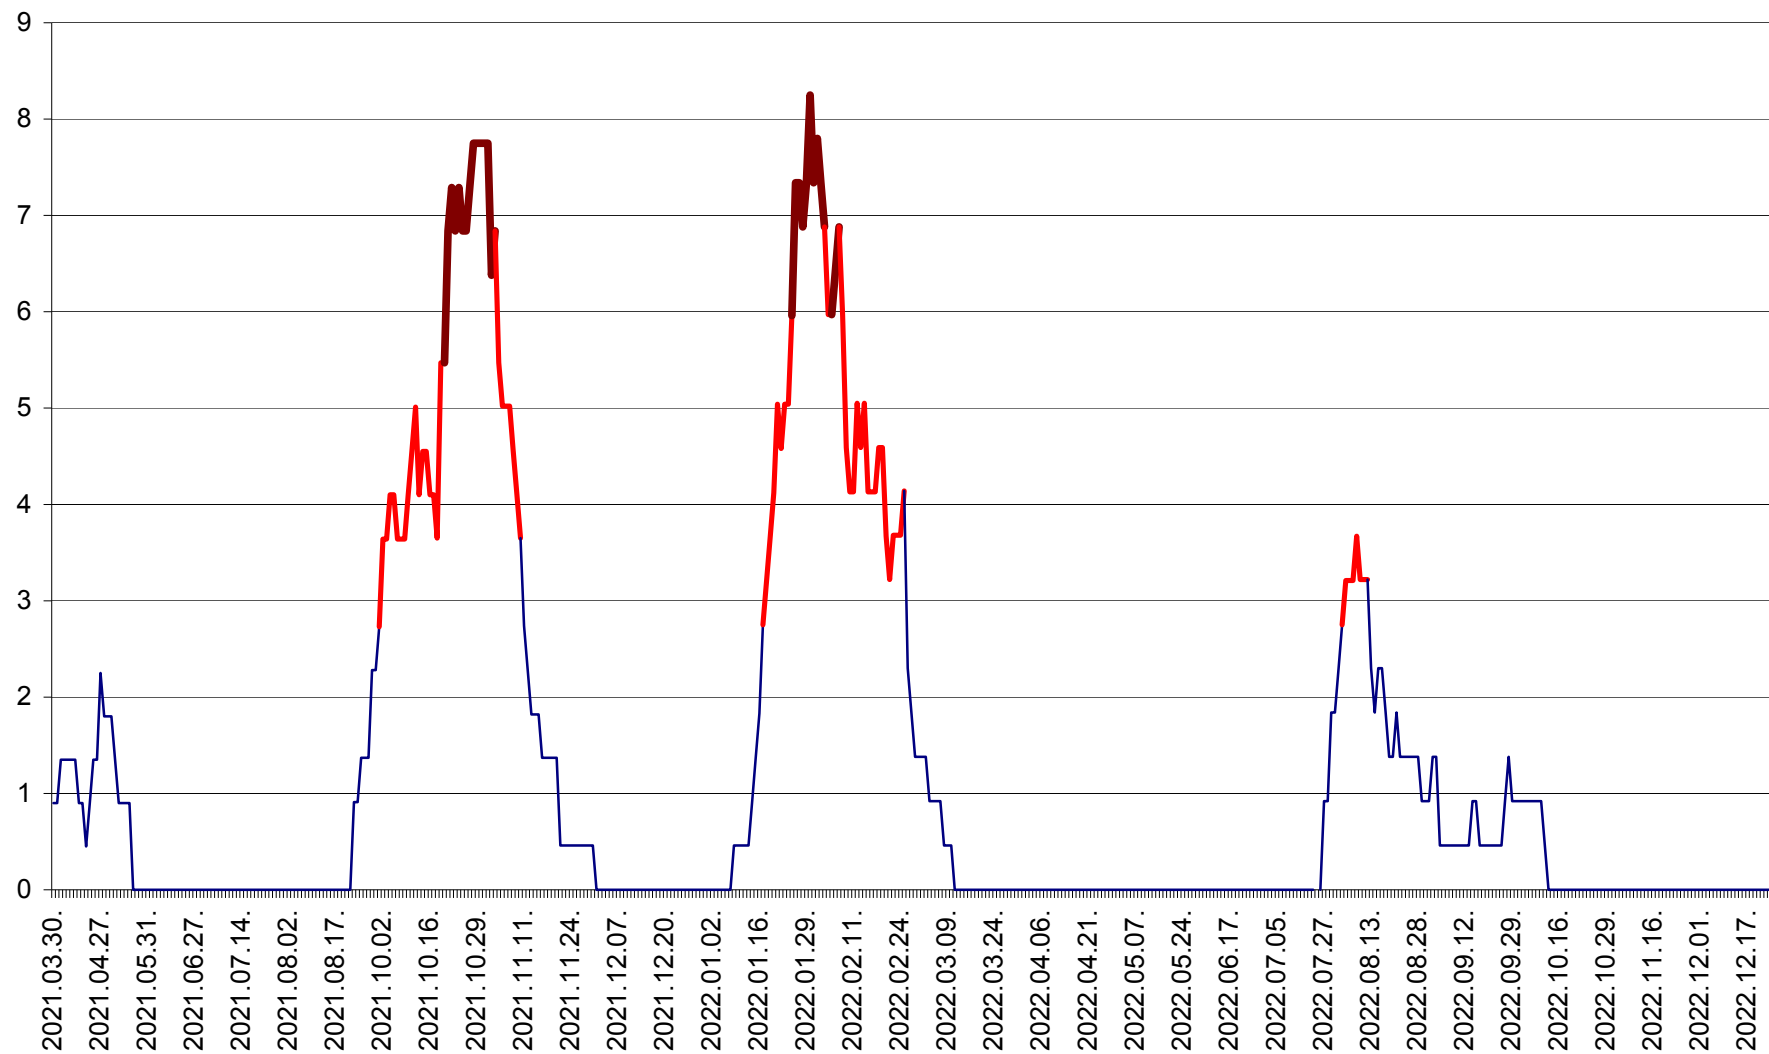

PRAID - Evolutia incidentei cumulate pe 14 zile la ‰ de locuitori  
2021.04.01. - 2022.12.24.

RACU - Evolutia incidentei cumulate pe 14 zile la ‰ de locuitori  
2021.04.01. - 2022.12.24.

REMETEA - Evolutia incidentei cumulate pe 14 zile la ‰ de locuitori  
2021.04.01. - 2022.12.24.

SĂCEL - Evolutia incidentei cumulate pe 14 zile la ‰ de locuitori  
2021.04.01. - 2022.12.24.

SÂNCRĂIENI - Evolutia incidentei cumulate pe 14 zile la ‰ de locuitori  
2021.04.01. - 2022.12.24.

SÂNDOMINIC - Evolutia incidentei cumulate pe 14 zile la ‰ de locuitori  
2021.04.01. - 2022.12.24.

SÂNMARTIN - Evolutia incidentei cumulate pe 14 zile la ‰ de locuitori  
2021.04.01. - 2022.12.24.

SÂNSIMION - Evolutia incidentei cumulate pe 14 zile la ‰ de locuitori  
2021.04.01. - 2022.12.24.

SÂNTIMBRU - Evolutia incidentei cumulate pe 14 zile la ‰ de locuitori  
2021.04.01. - 2022.12.24.