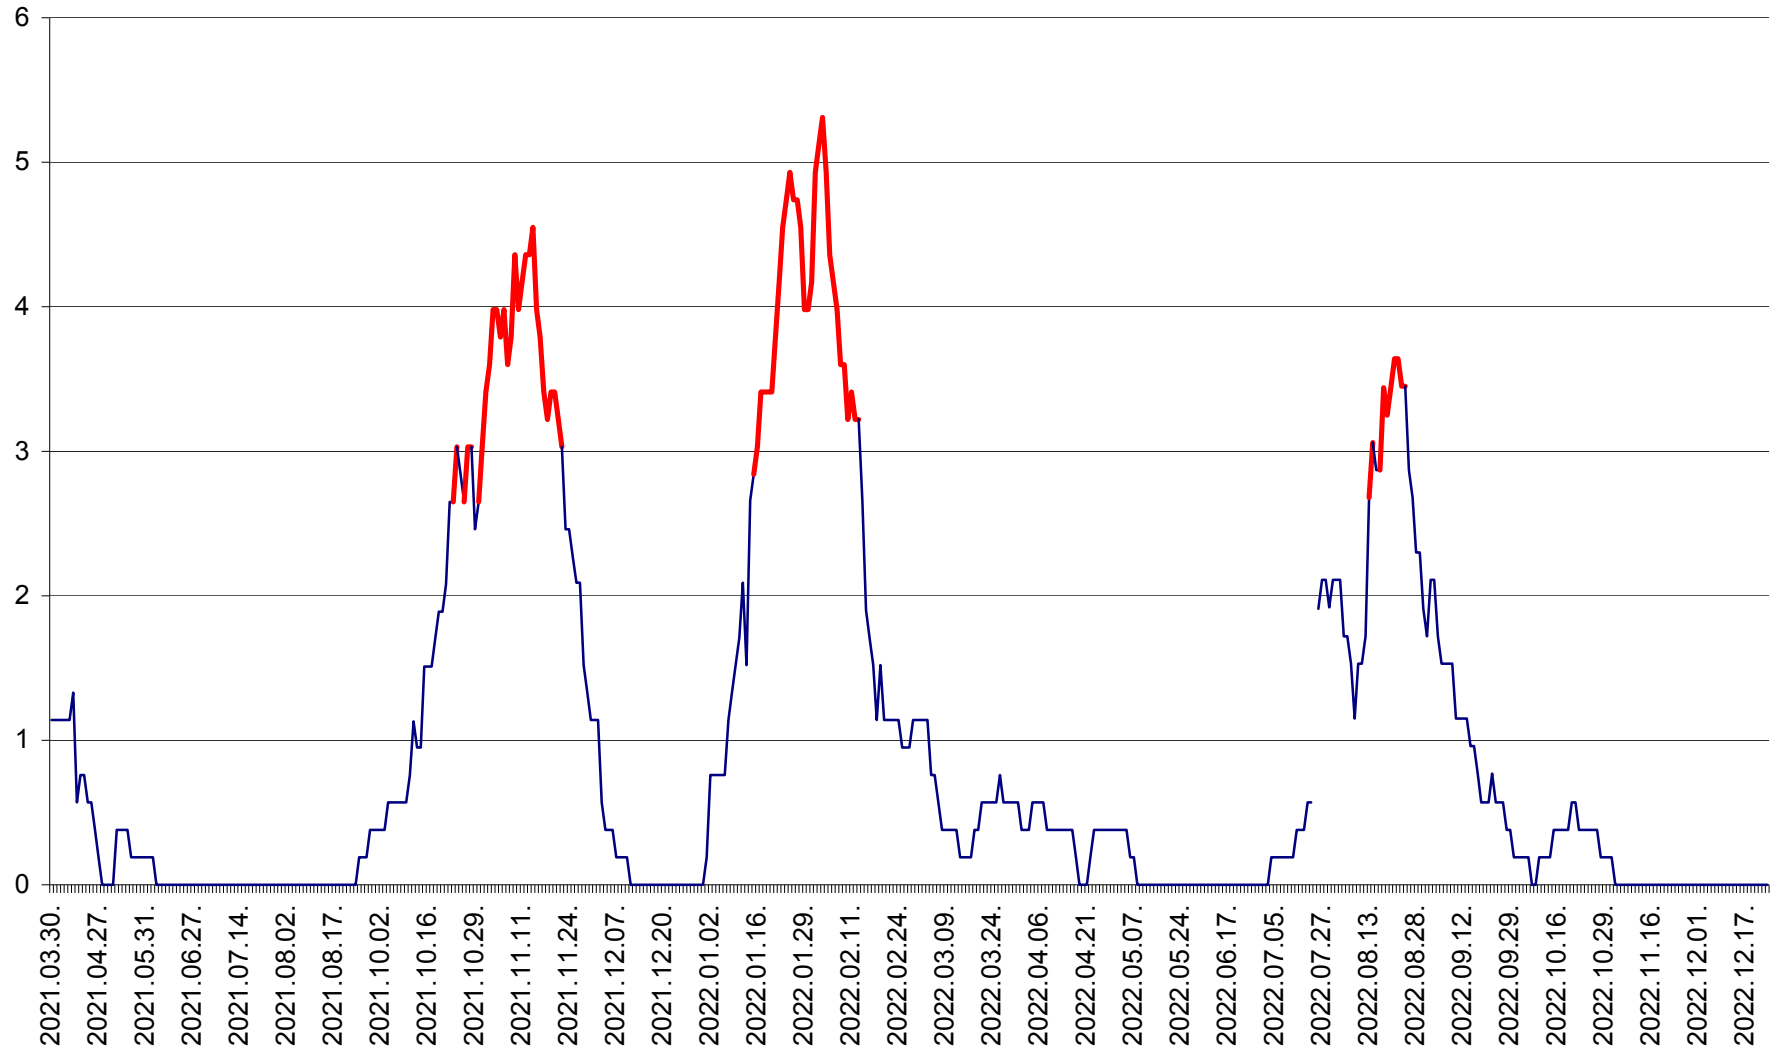

SICULENI - Evolutia incidentei cumulate pe 14 zile la ‰ de locuitori  
2021.04.01. - 2022.12.24.

ȘIMONEȘTI - Evolutia incidentei cumulate pe 14 zile la ‰ de locuitori  
2021.04.01. - 2022.12.24.

SUBCETATE - Evolutia incidentei cumulate pe 14 zile la ‰ de locuitori  
2021.04.01. - 2022.12.24.

SUSENI - Evolutia incidentei cumulate pe 14 zile la ‰ de locuitori  
2021.04.01. - 2022.12.24.

TOMEȘTI - Evolutia incidentei cumulate pe 14 zile la ‰ de locuitori  
2021.04.01. - 2022.12.24.

MUNICIPIUL TOPLIȚA - Evolutia incidentei cumulate pe 14 zile la ‰ de locuitori  
2021.04.01. - 2022.12.24.