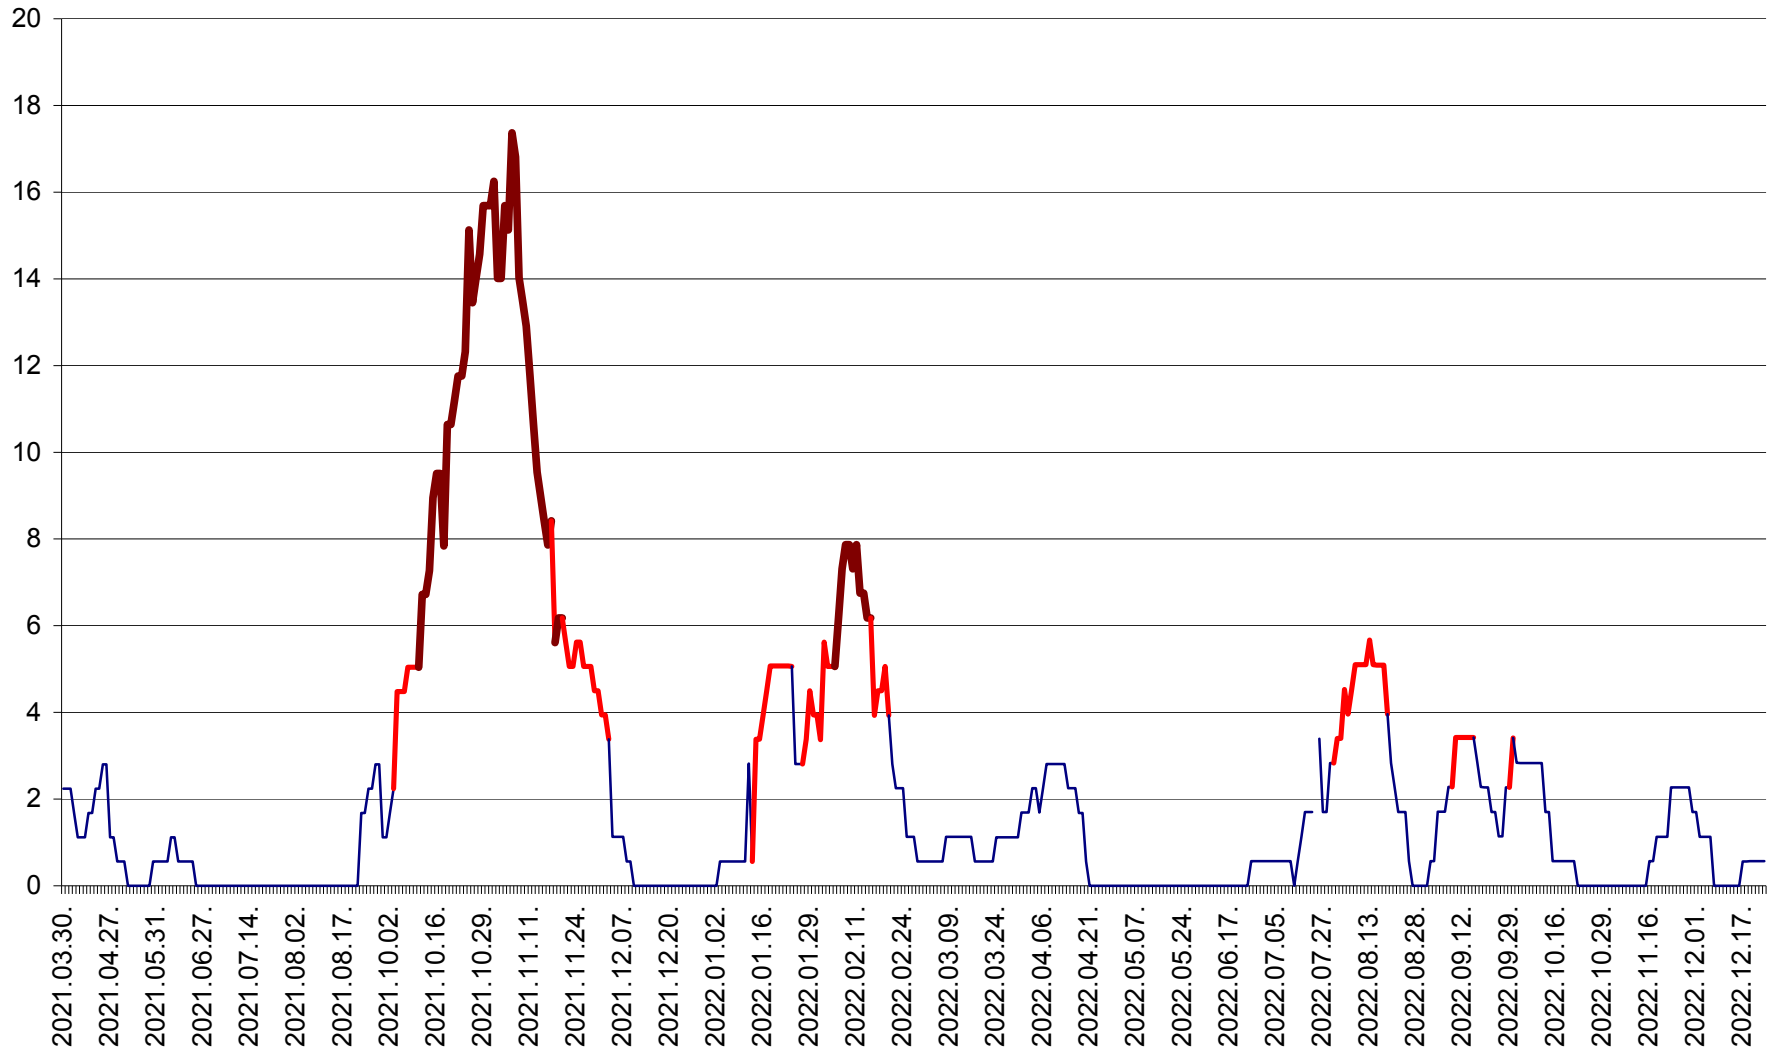

SICULENI - Evolutia incidentei cumulate pe 14 zile la ‰ de locuitori  
2021.04.01. - 2022.12.24.

ȘIMONEȘTI - Evolutia incidentei cumulate pe 14 zile la ‰ de locuitori  
2021.04.01. - 2022.12.24.

SUBCETATE - Evolutia incidentei cumulate pe 14 zile la ‰ de locuitori  
2021.04.01. - 2022.12.24.