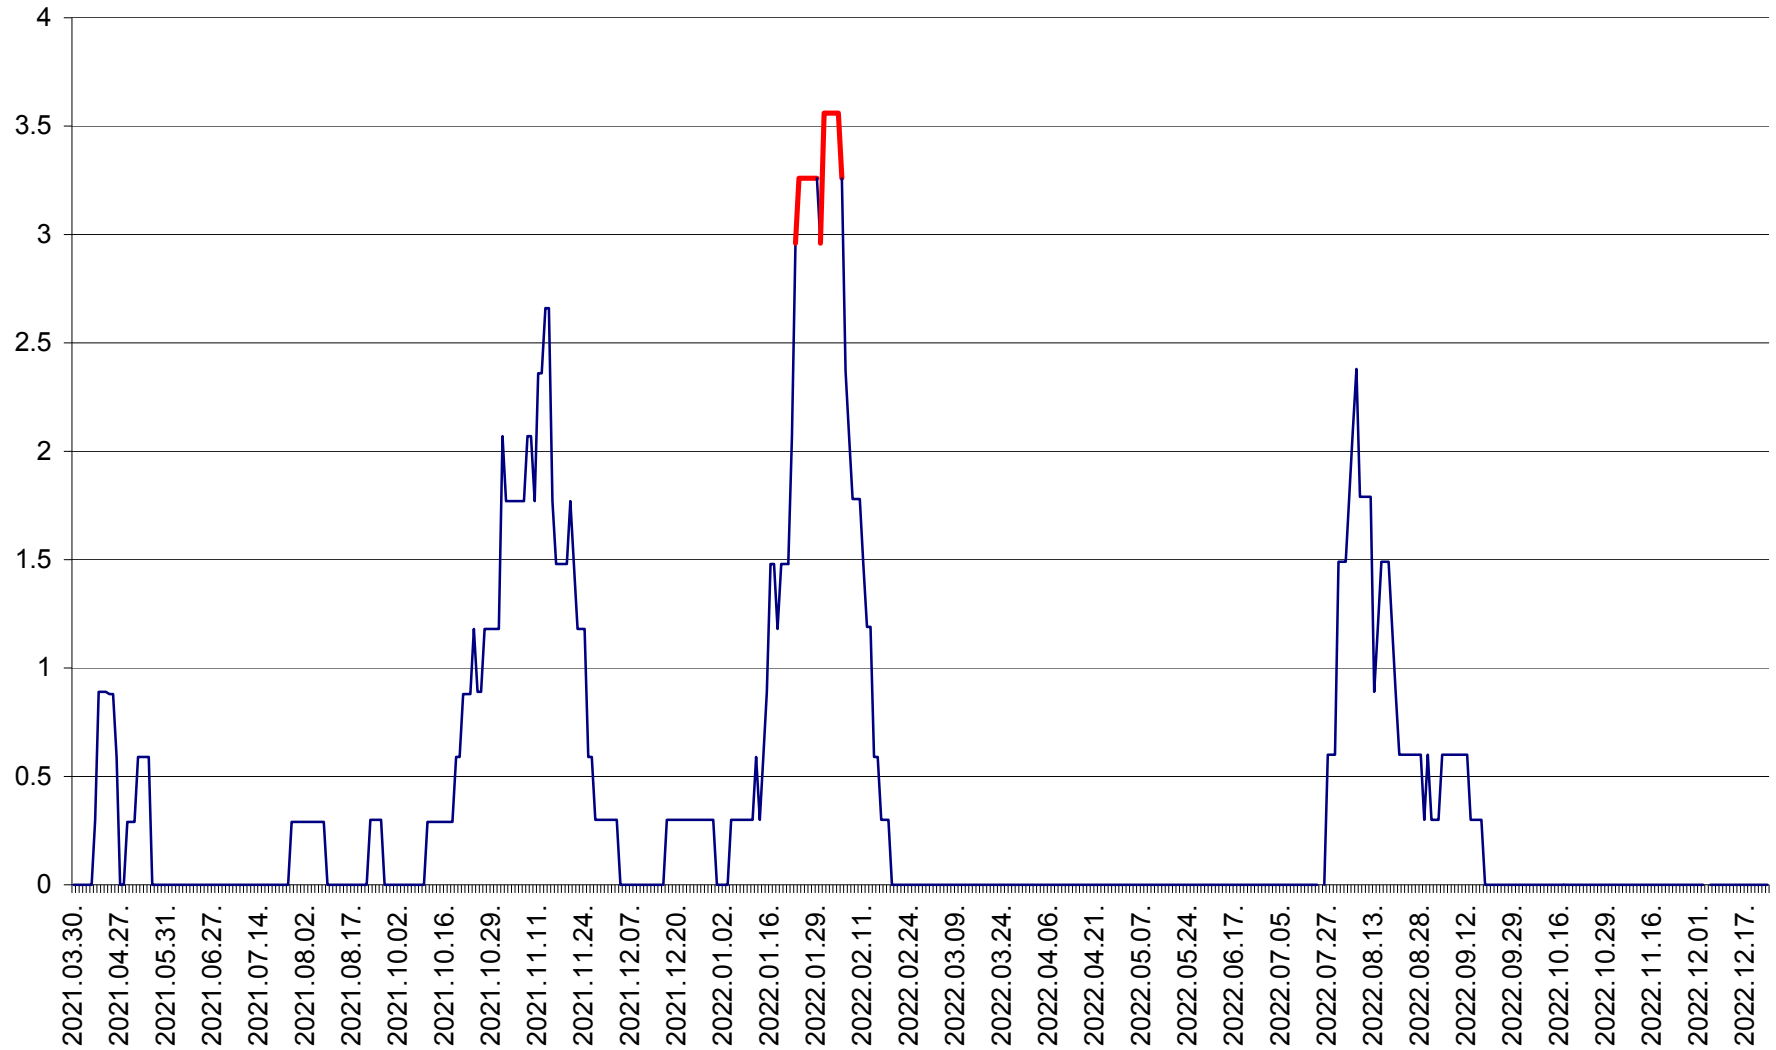

MUNICIPIUL GHEORGHENI - Evolutia incidentei cumulate pe 14 zile la % de locuitori  
2021.04.01. - 2022.12.24.

JOSENI - Evolutia incidentei cumulate pe 14 zile la ‰ de locuitori  
2021.04.01. - 2022.12.24.

LĂZAREA - Evolutia incidentei cumulate pe 14 zile la % de locuitori  
2021.04.01. - 2022.12.24.

LELICENI - Evolutia incidentei cumulate pe 14 zile la ‰ de locuitori  
2021.04.01. - 2022.12.24.

LUETA - Evolutia incidentei cumulate pe 14 zile la ‰ de locuitori  
2021.04.01. - 2022.12.24.

LUNCA DE JOS - Evolutia incidentei cumulate pe 14 zile la ‰ de locuitori  
2021.04.01. - 2022.12.24.

LUNCA DE SUS - Evolutia incidentei cumulate pe 14 zile la ‰ de locuitori  
2021.04.01. - 2022.12.24.