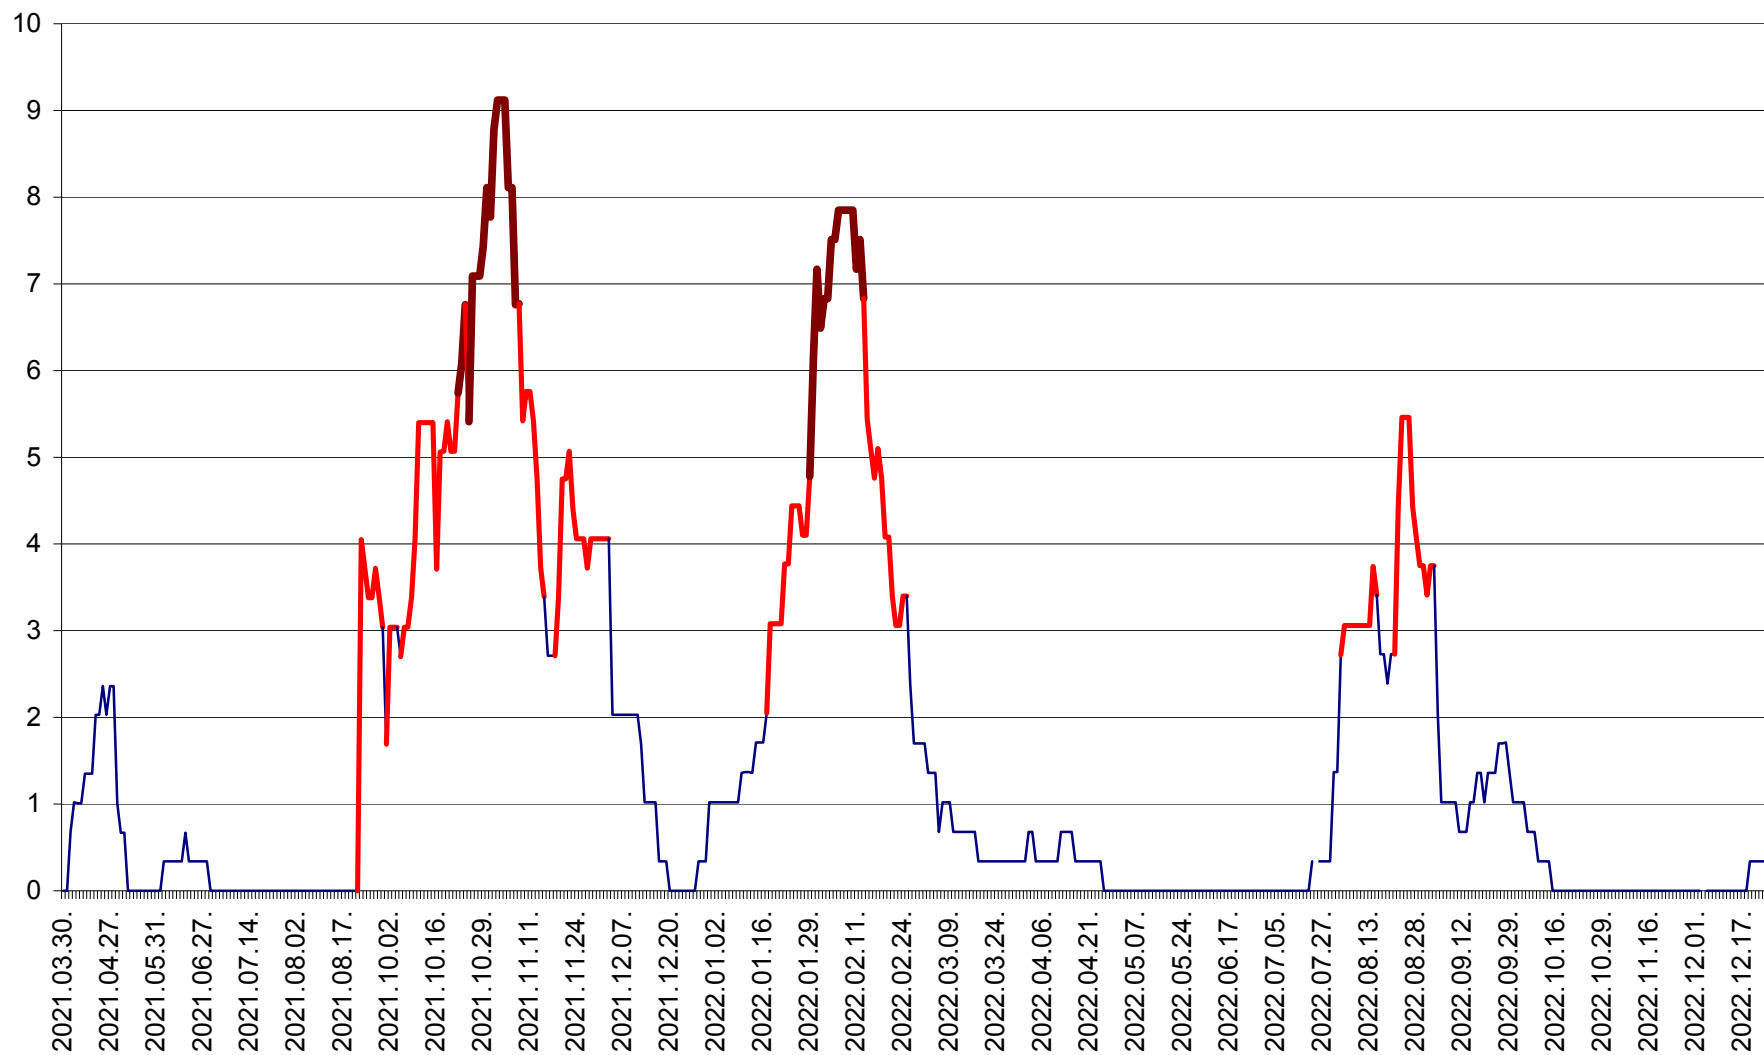

LĂZAREA - Evolutia incidentei cumulate pe 14 zile la % de locuitori  
2021.04.01. - 2022.12.24.

LELICENI - Evolutia incidentei cumulate pe 14 zile la ‰ de locuitori  
2021.04.01. - 2022.12.24.

LUETA - Evolutia incidentei cumulate pe 14 zile la ‰ de locuitori  
2021.04.01. - 2022.12.24.

LUNCA DE JOS - Evolutia incidentei cumulate pe 14 zile la ‰ de locuitori  
2021.04.01. - 2022.12.24.

LUNCA DE SUS - Evolutia incidentei cumulate pe 14 zile la ‰ de locuitori  
2021.04.01. - 2022.12.24.

LUPENI - Evolutia incidentei cumulate pe 14 zile la ‰ de locuitori  
2021.04.01. - 2022.12.24.

MĂDĂRAȘ - Evolutia incidentei cumulate pe 14 zile la ‰ de locuitori  
2021.04.01. - 2022.12.24.

MĂRTINIȘ - Evolutia incidentei cumulate pe 14 zile la ‰ de locuitori  
2021.04.01. - 2022.12.24.

MEREȘTI - Evolutia incidentei cumulate pe 14 zile la ‰ de locuitori  
2021.04.01. - 2022.12.24.

MUNICIPIUL MIERCUREA-CIUC - Evolutia incidentei cumulate pe 14 zile la ‰ de locuitori  
2021.04.01. - 2022.12.24.