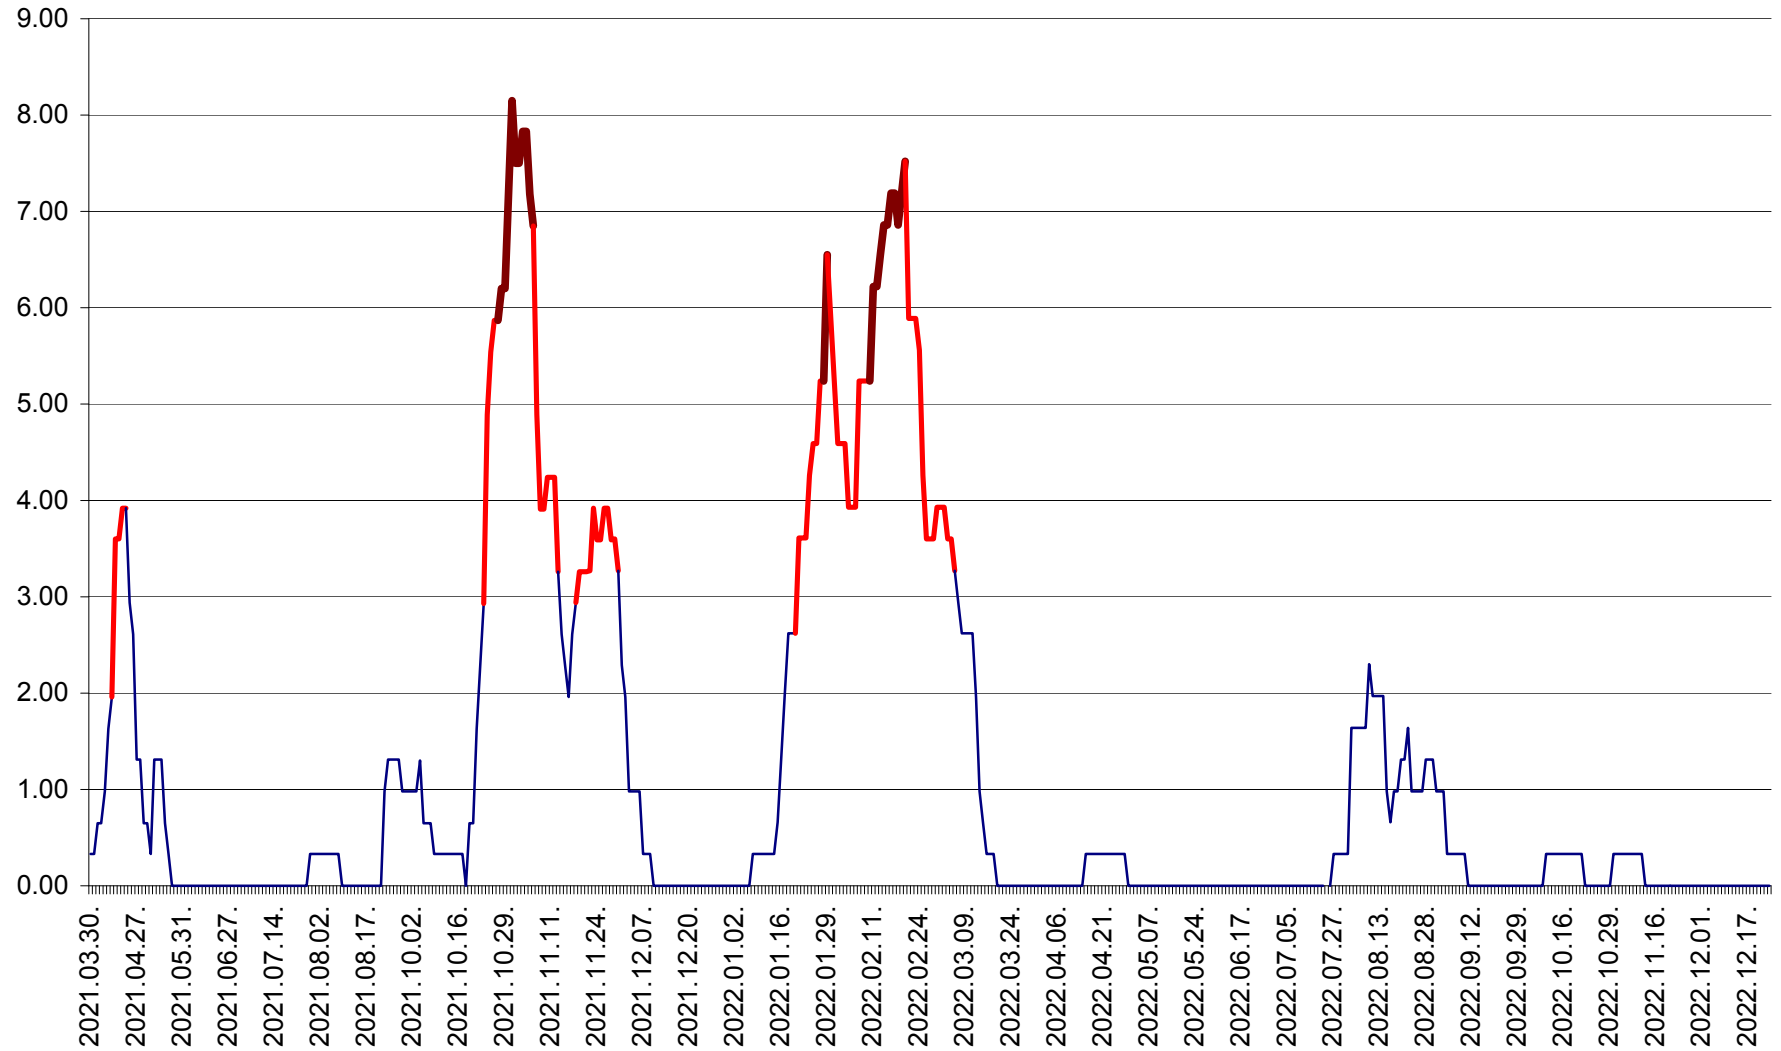

ATID - Evolutia incidentei cumulate pe 14 zile la ‰ de locuitori  
2021.04.01. - 2022.12.24.

AVRĂMEȘTI - Evolutia incidentei cumulate pe 14 zile la ‰ de locuitori  
2021.04.01. - 2022.12.24.

ORAȘ BĂILE TUȘNAD - Evolutia incidentei cumulate pe 14 zile la ‰ de locuitori  
2021.04.01. - 2022.12.24.

ORAȘ BĂLAN - Evoluția incidenței cumulate pe 14 zile la ‰ de locuitori  
2021.04.01. - 2022.12.24.

BILBOR - Evolutia incidentei cumulate pe 14 zile la ‰ de locuitori  
2021.04.01. - 2022.12.24.

ORAȘ BORSEC - Evolutia incidentei cumulate pe 14 zile la ‰ de locuitori  
2021.04.01. - 2022.12.24.

BRĂDEȘTI - Evoluția incidenței cumulate pe 14 zile la ‰ de locuitori  
2021.04.01. - 2022.12.24.

CĂPÂLNIȚA - Evolutia incidentei cumulate pe 14 zile la ‰ de locuitori  
2021.04.01. - 2022.12.24.

CÂRȚA - Evolutia incidentei cumulate pe 14 zile la ‰ de locuitori  
2021.04.01. - 2022.12.24.