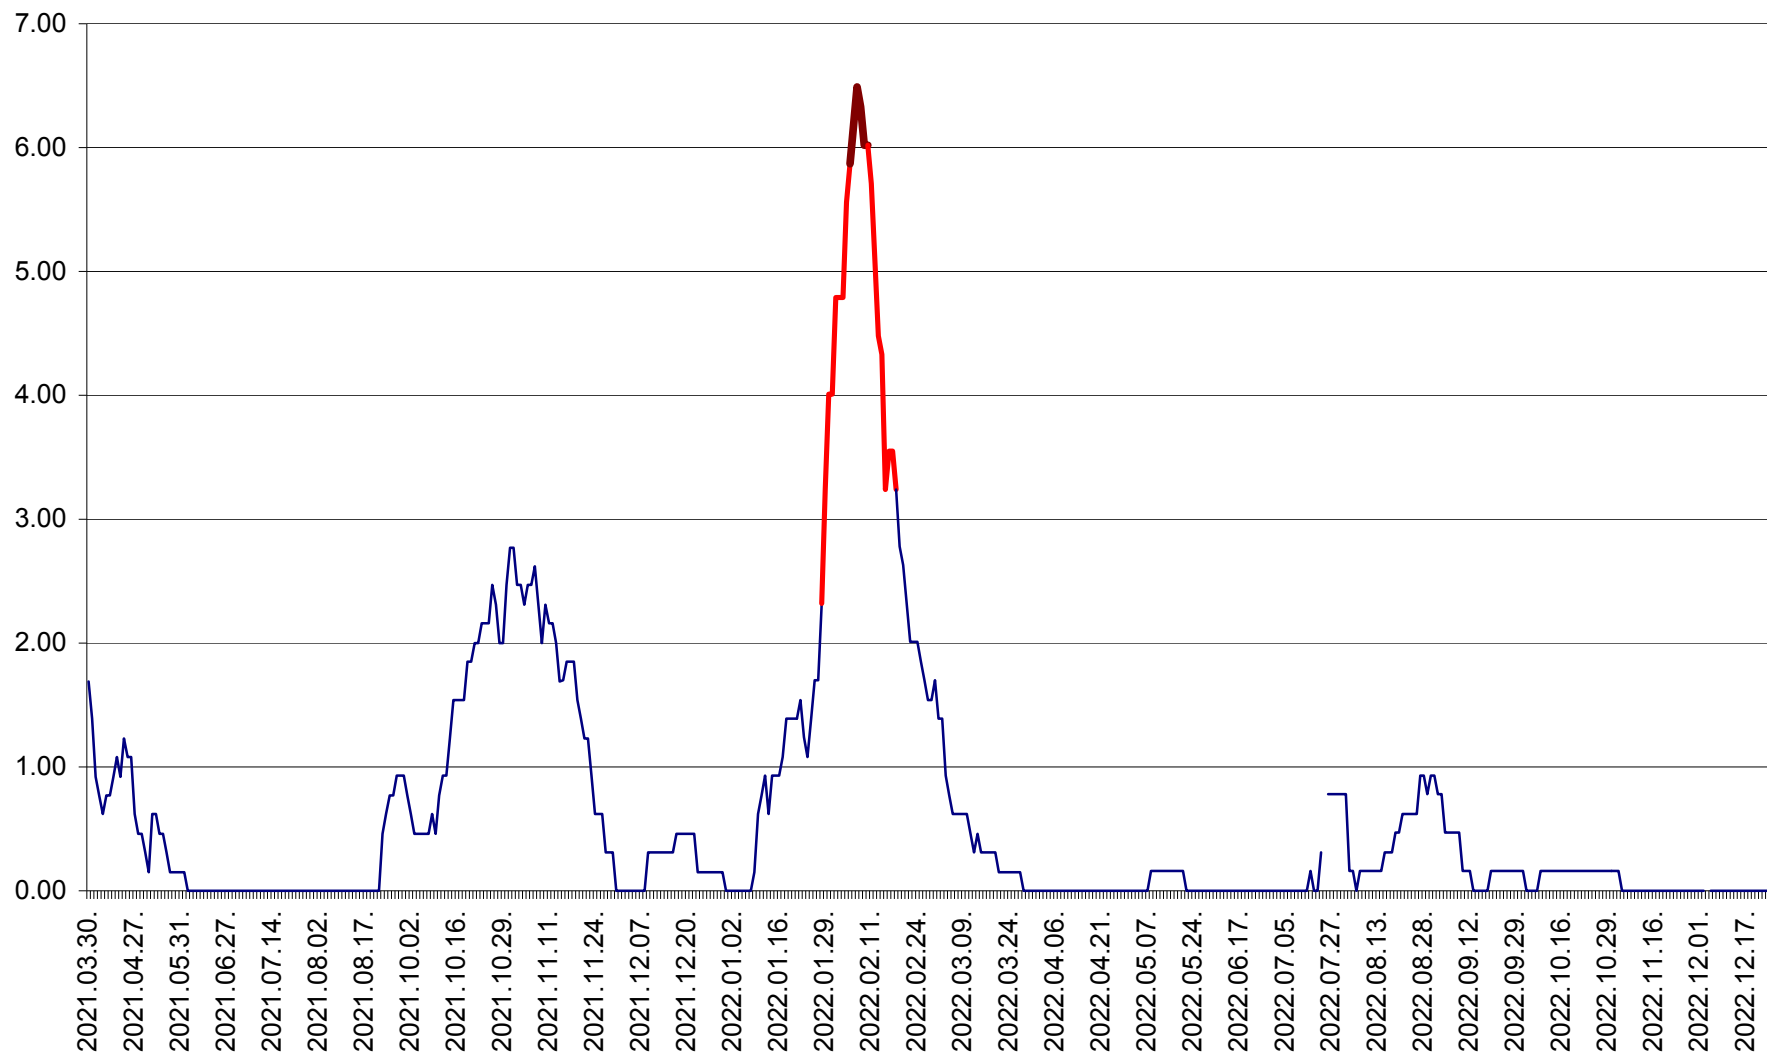

ORAȘ BĂLAN - Evoluția incidenței cumulate pe 14 zile la ‰ de locuitori  
2021.04.01. - 2022.12.24.

BILBOR - Evolutia incidentei cumulate pe 14 zile la ‰ de locuitori  
2021.04.01. - 2022.12.24.

ORAȘ BORSEC - Evolutia incidentei cumulate pe 14 zile la ‰ de locuitori  
2021.04.01. - 2022.12.24.

BRĂDEȘTI - Evoluția incidenței cumulate pe 14 zile la ‰ de locuitori  
2021.04.01. - 2022.12.24.

CĂPÂLNIȚA - Evolutia incidentei cumulate pe 14 zile la ‰ de locuitori  
2021.04.01. - 2022.12.24.

CÂRȚA - Evolutia incidentei cumulate pe 14 zile la ‰ de locuitori  
2021.04.01. - 2022.12.24.

CICEU - Evolutia incidentei cumulate pe 14 zile la ‰ de locuitori  
2021.04.01. - 2022.12.24.

CIUCSÂNGEORGIU - Evolutia incidentei cumulate pe 14 zile la ‰ de locuitori  
2021.04.01. - 2022.12.24.

CIUMANI - Evolutia incidentei cumulate pe 14 zile la ‰ de locuitori  
2021.04.01. - 2022.12.24.

CORBU - Evolutia incidentei cumulate pe 14 zile la ‰ de locuitori  
2021.04.01. - 2022.12.24.

CORUND - Evolutia incidentei cumulate pe 14 zile la ‰ de locuitori  
2021.04.01. - 2022.12.24.

COZMENI - Evolutia incidentei cumulate pe 14 zile la ‰ de locuitori  
2021.04.01. - 2022.12.24.