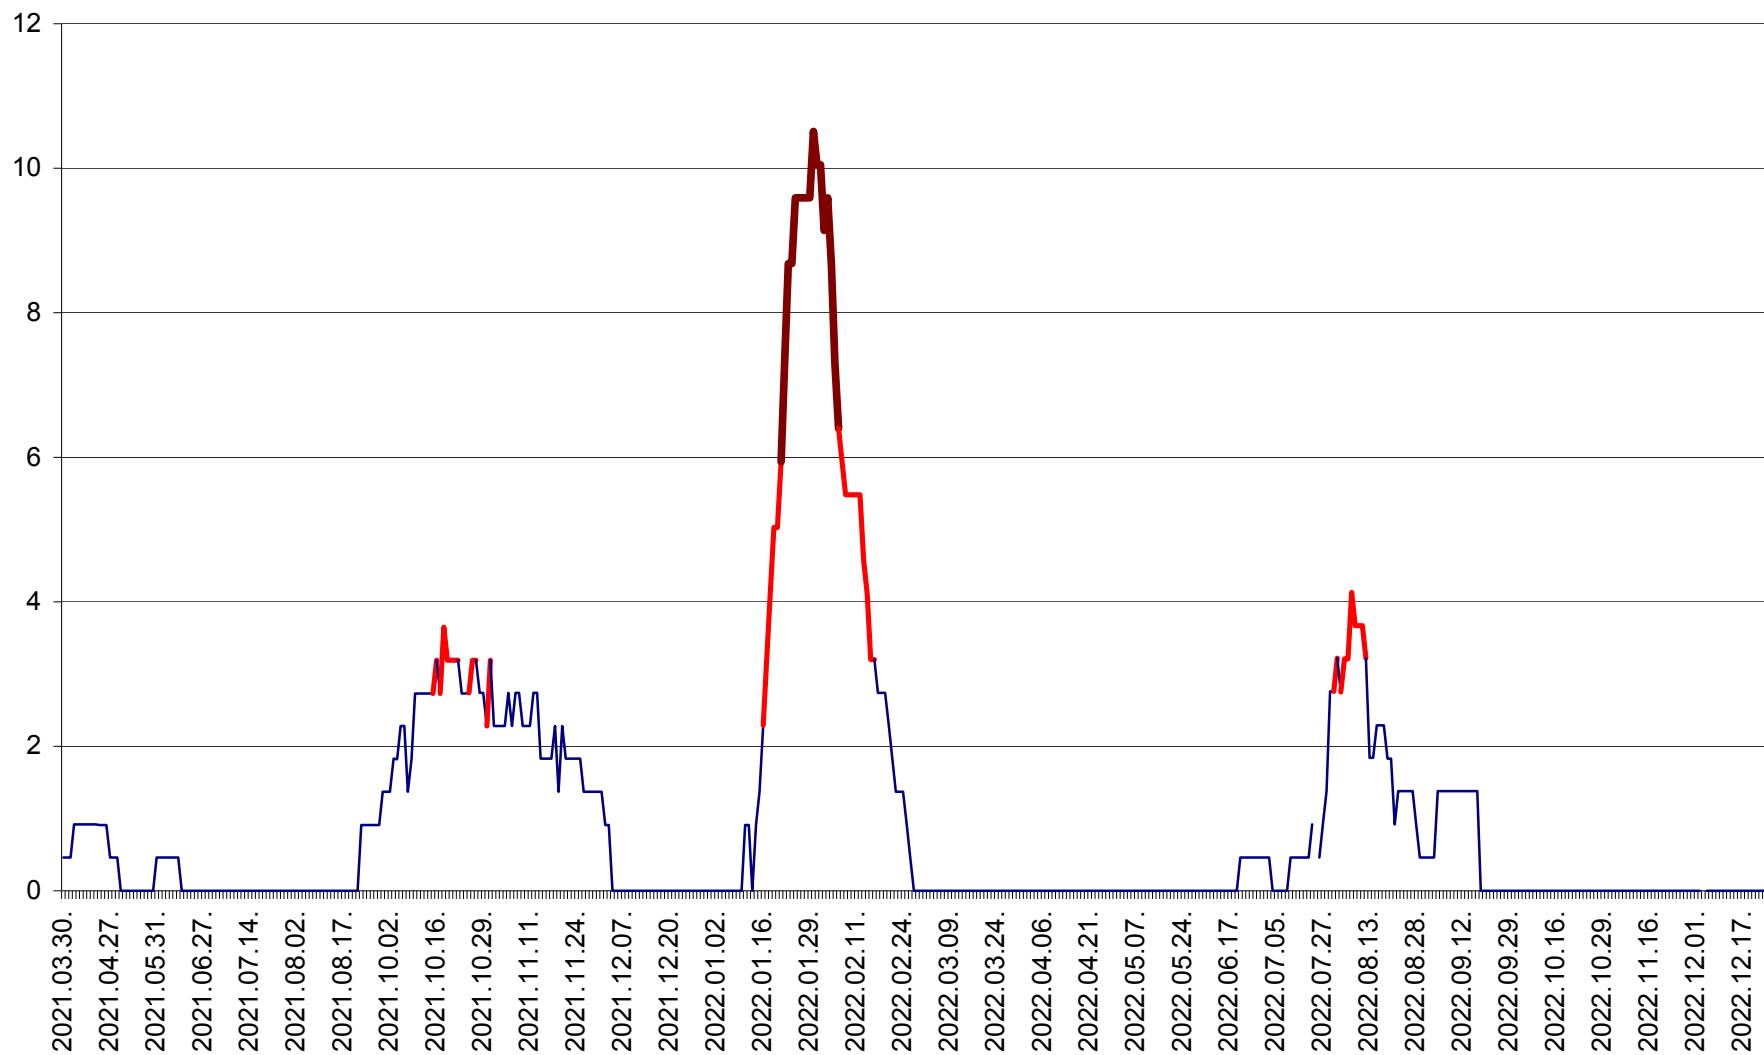

CICEU - Evolutia incidentei cumulate pe 14 zile la ‰ de locuitori  
2021.04.01. - 2022.12.24.

CIUCSÂNGEORGIU - Evolutia incidentei cumulate pe 14 zile la ‰ de locuitori  
2021.04.01. - 2022.12.24.

CIUMANI - Evolutia incidentei cumulate pe 14 zile la ‰ de locuitori  
2021.04.01. - 2022.12.24.

CORBU - Evolutia incidentei cumulate pe 14 zile la ‰ de locuitori  
2021.04.01. - 2022.12.24.

CORUND - Evolutia incidentei cumulate pe 14 zile la ‰ de locuitori  
2021.04.01. - 2022.12.24.

COZMENI - Evolutia incidentei cumulate pe 14 zile la ‰ de locuitori  
2021.04.01. - 2022.12.24.

ORAȘ CRISTURU SECUIESC - Evolutia incidentei cumulate pe 14 zile la ‰ de locuitori  
2021.04.01. - 2022.12.24.

DĂNEȘTI - Evolutia incidentei cumulate pe 14 zile la ‰ de locuitori  
2021.04.01. - 2022.12.24.

DÂRJIU - Evolutia incidentei cumulate pe 14 zile la ‰ de locuitori  
2021.04.01. - 2022.12.24.

DEALU - Evolutia incidentei cumulate pe 14 zile la ‰ de locuitori  
2021.04.01. - 2022.12.24.

DITRĂU - Evolutia incidentei cumulate pe 14 zile la ‰ de locuitori  
2021.04.01. - 2022.12.24.