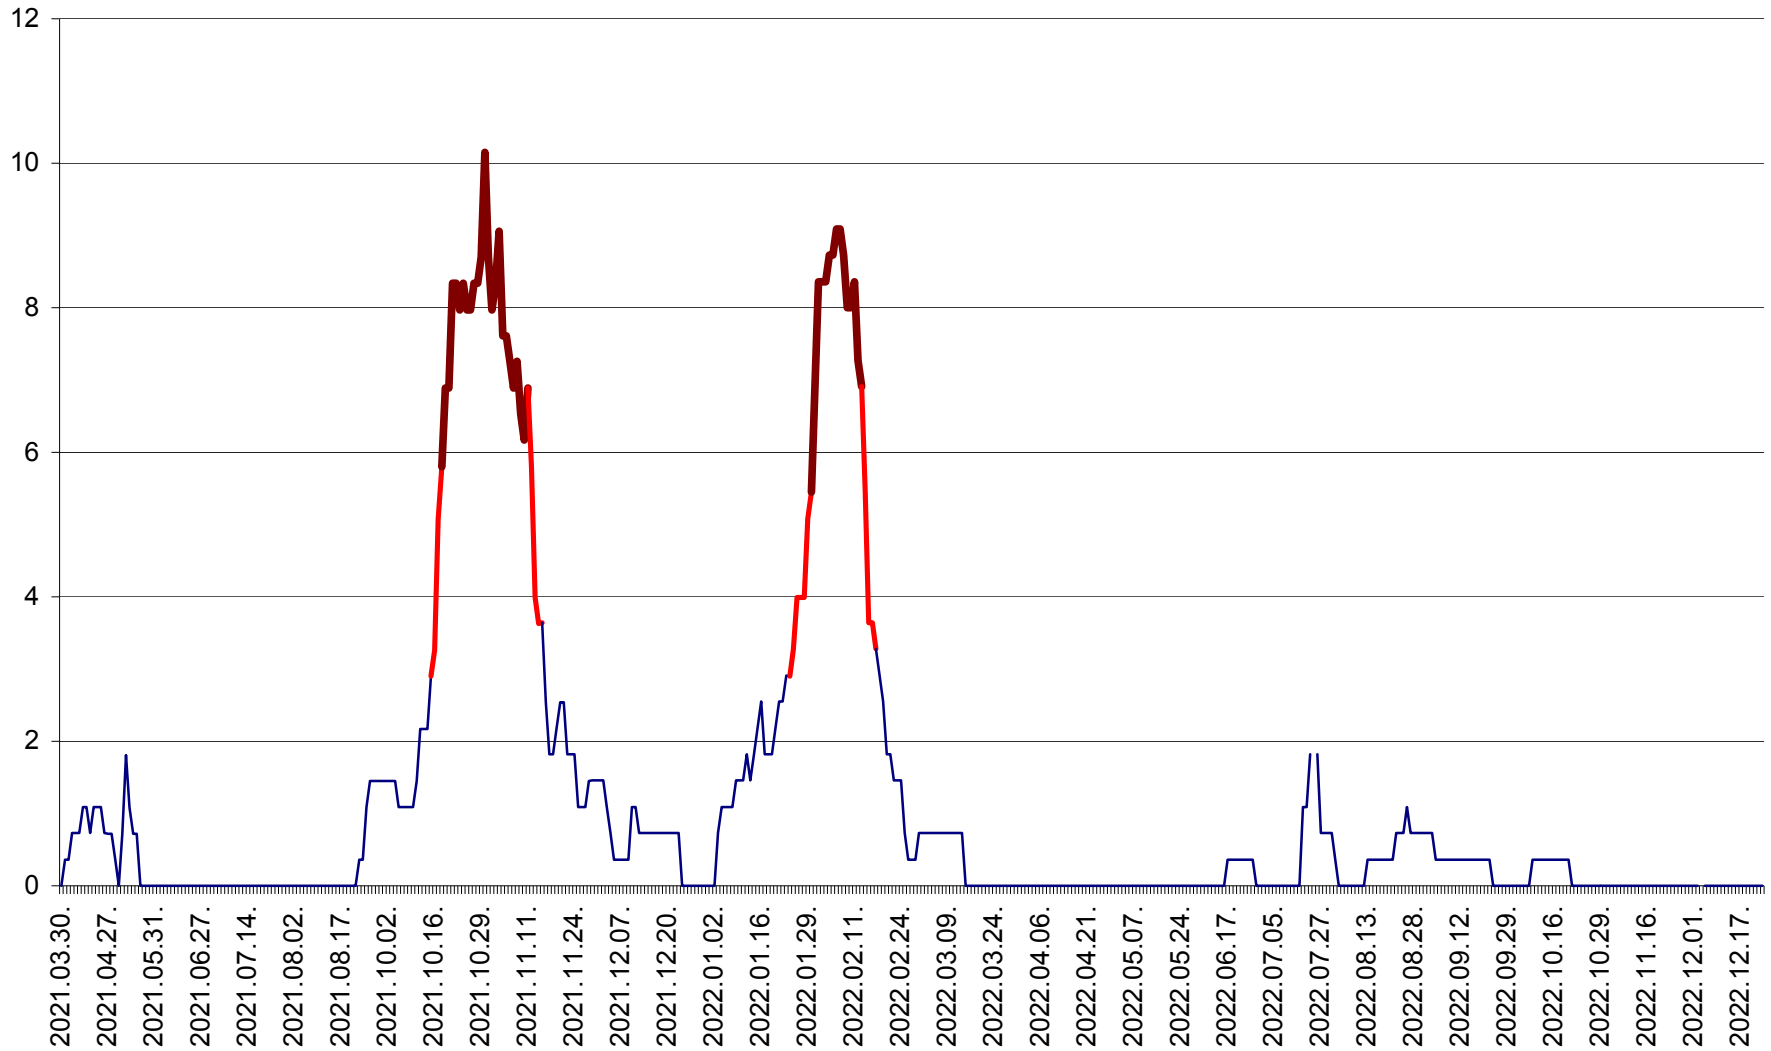

MUGENI - Evolutia incidentei cumulate pe 14 zile la ‰ de locuitori
2021.04.01. - 2022.12.24.