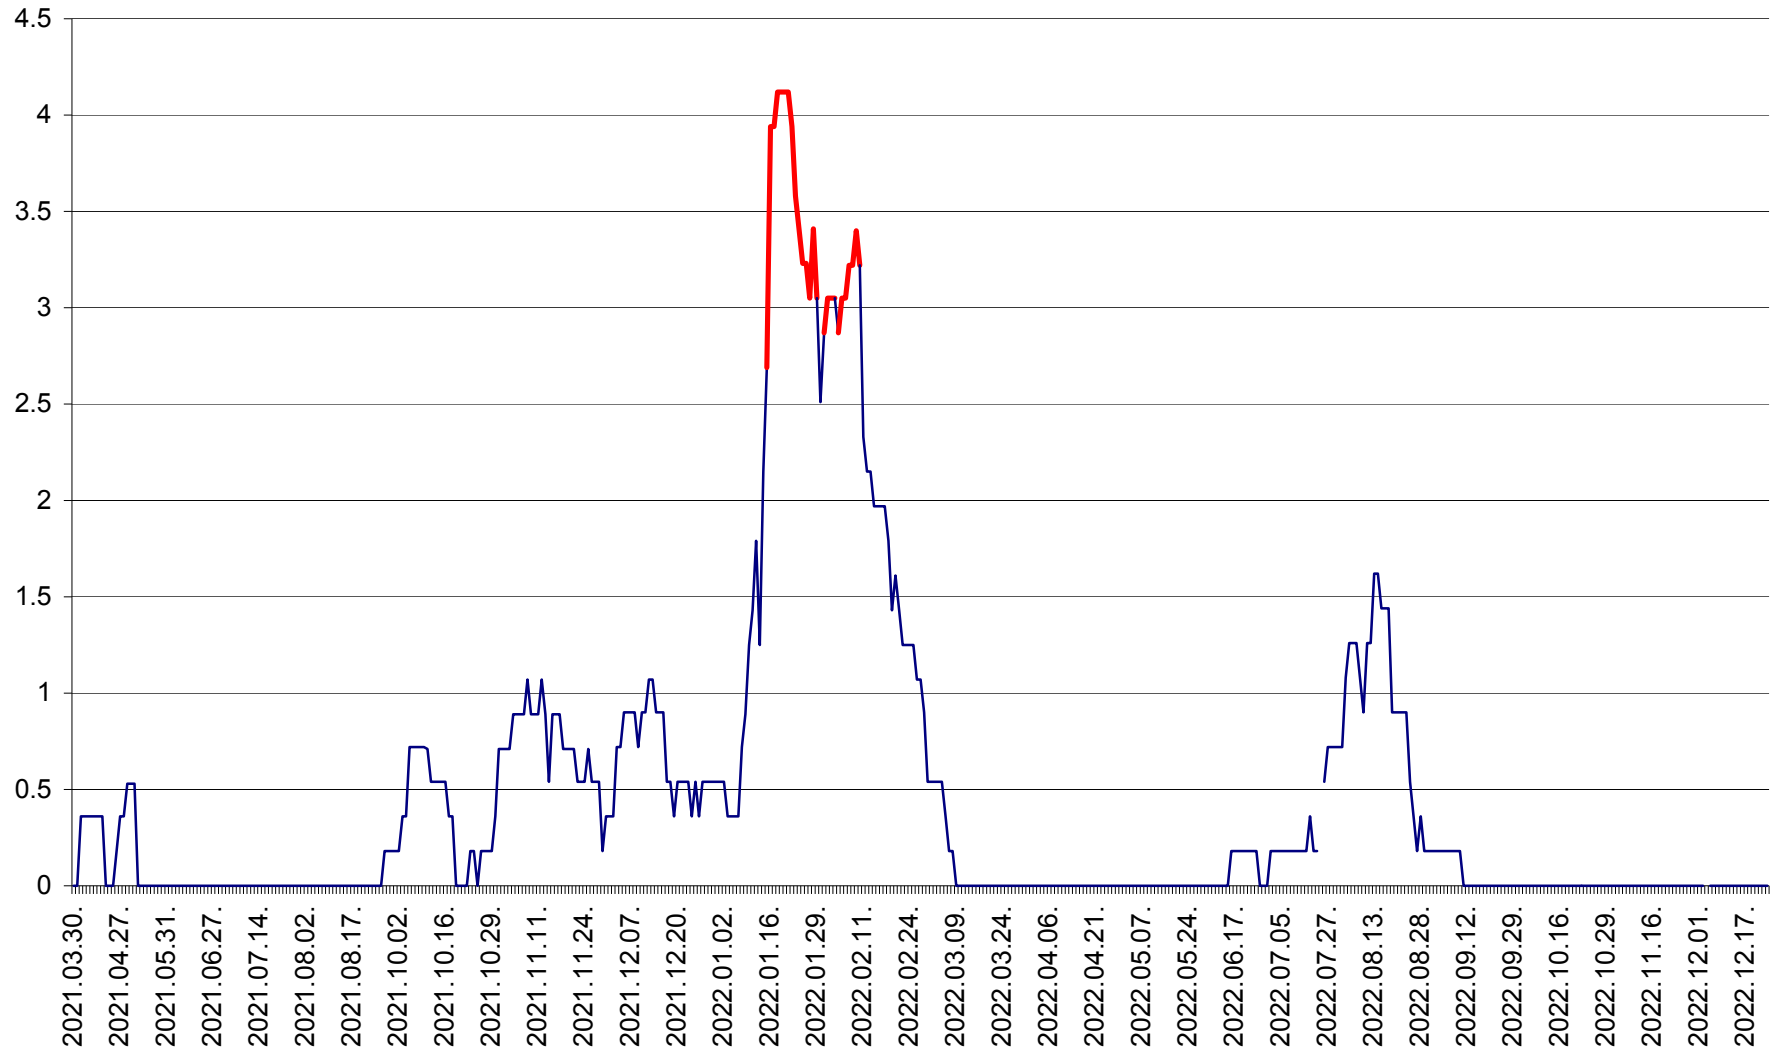

MUNICIPIUL GHEORGHENI - Evolutia incidentei cumulate pe 14 zile la % de locuitori  
2021.04.01. - 2022.12.24.

JOSENI - Evolutia incidentei cumulate pe 14 zile la ‰ de locuitori  
2021.04.01. - 2022.12.24.

LĂZAREA - Evolutia incidentei cumulate pe 14 zile la % de locuitori  
2021.04.01. - 2022.12.24.

LELICENI - Evolutia incidentei cumulate pe 14 zile la ‰ de locuitori  
2021.04.01. - 2022.12.24.

LUETA - Evolutia incidentei cumulate pe 14 zile la ‰ de locuitori  
2021.04.01. - 2022.12.24.

LUNCA DE JOS - Evolutia incidentei cumulate pe 14 zile la ‰ de locuitori  
2021.04.01. - 2022.12.24.

LUNCA DE SUS - Evolutia incidentei cumulate pe 14 zile la ‰ de locuitori  
2021.04.01. - 2022.12.24.