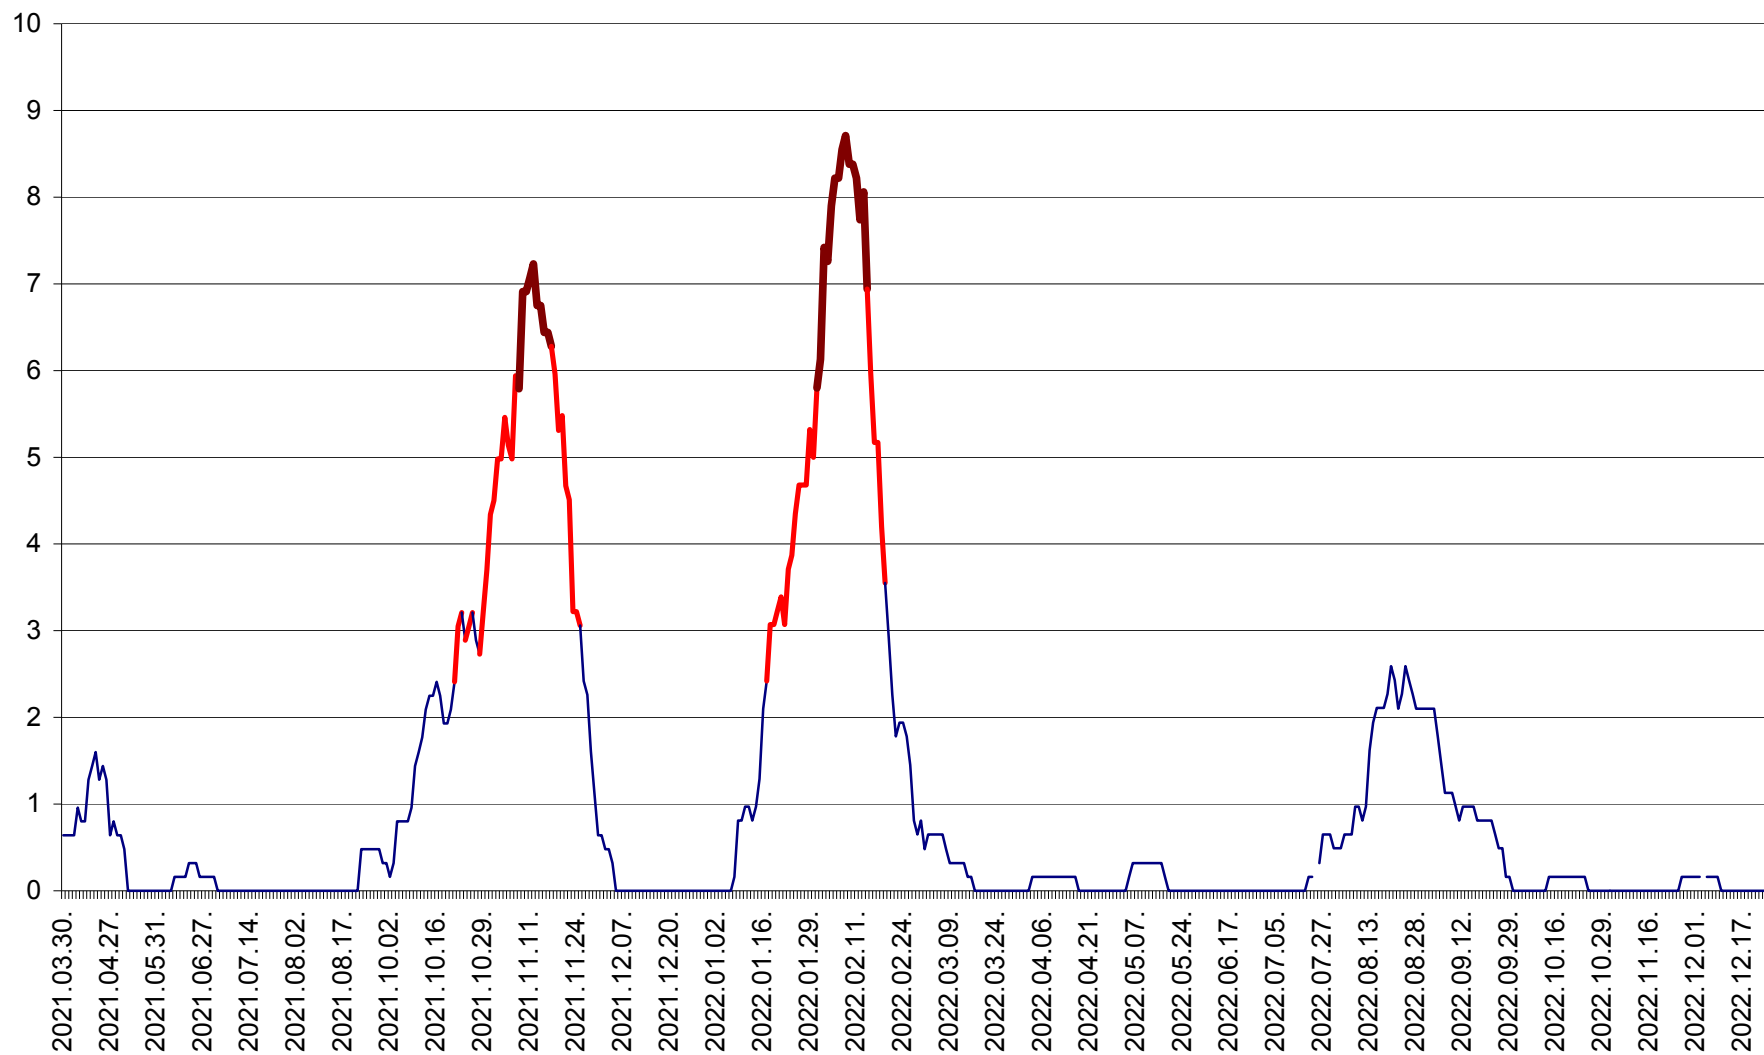

PRAID - Evolutia incidentei cumulate pe 14 zile la ‰ de locuitori  
2021.04.01. - 2022.12.24.

RACU - Evolutia incidentei cumulate pe 14 zile la ‰ de locuitori  
2021.04.01. - 2022.12.24.

REMETEA - Evolutia incidentei cumulate pe 14 zile la ‰ de locuitori  
2021.04.01. - 2022.12.24.

SĂCEL - Evolutia incidentei cumulate pe 14 zile la ‰ de locuitori  
2021.04.01. - 2022.12.24.

SÂNCRĂIENI - Evolutia incidentei cumulate pe 14 zile la ‰ de locuitori  
2021.04.01. - 2022.12.24.

SÂNDOMINIC - Evolutia incidentei cumulate pe 14 zile la ‰ de locuitori  
2021.04.01. - 2022.12.24.