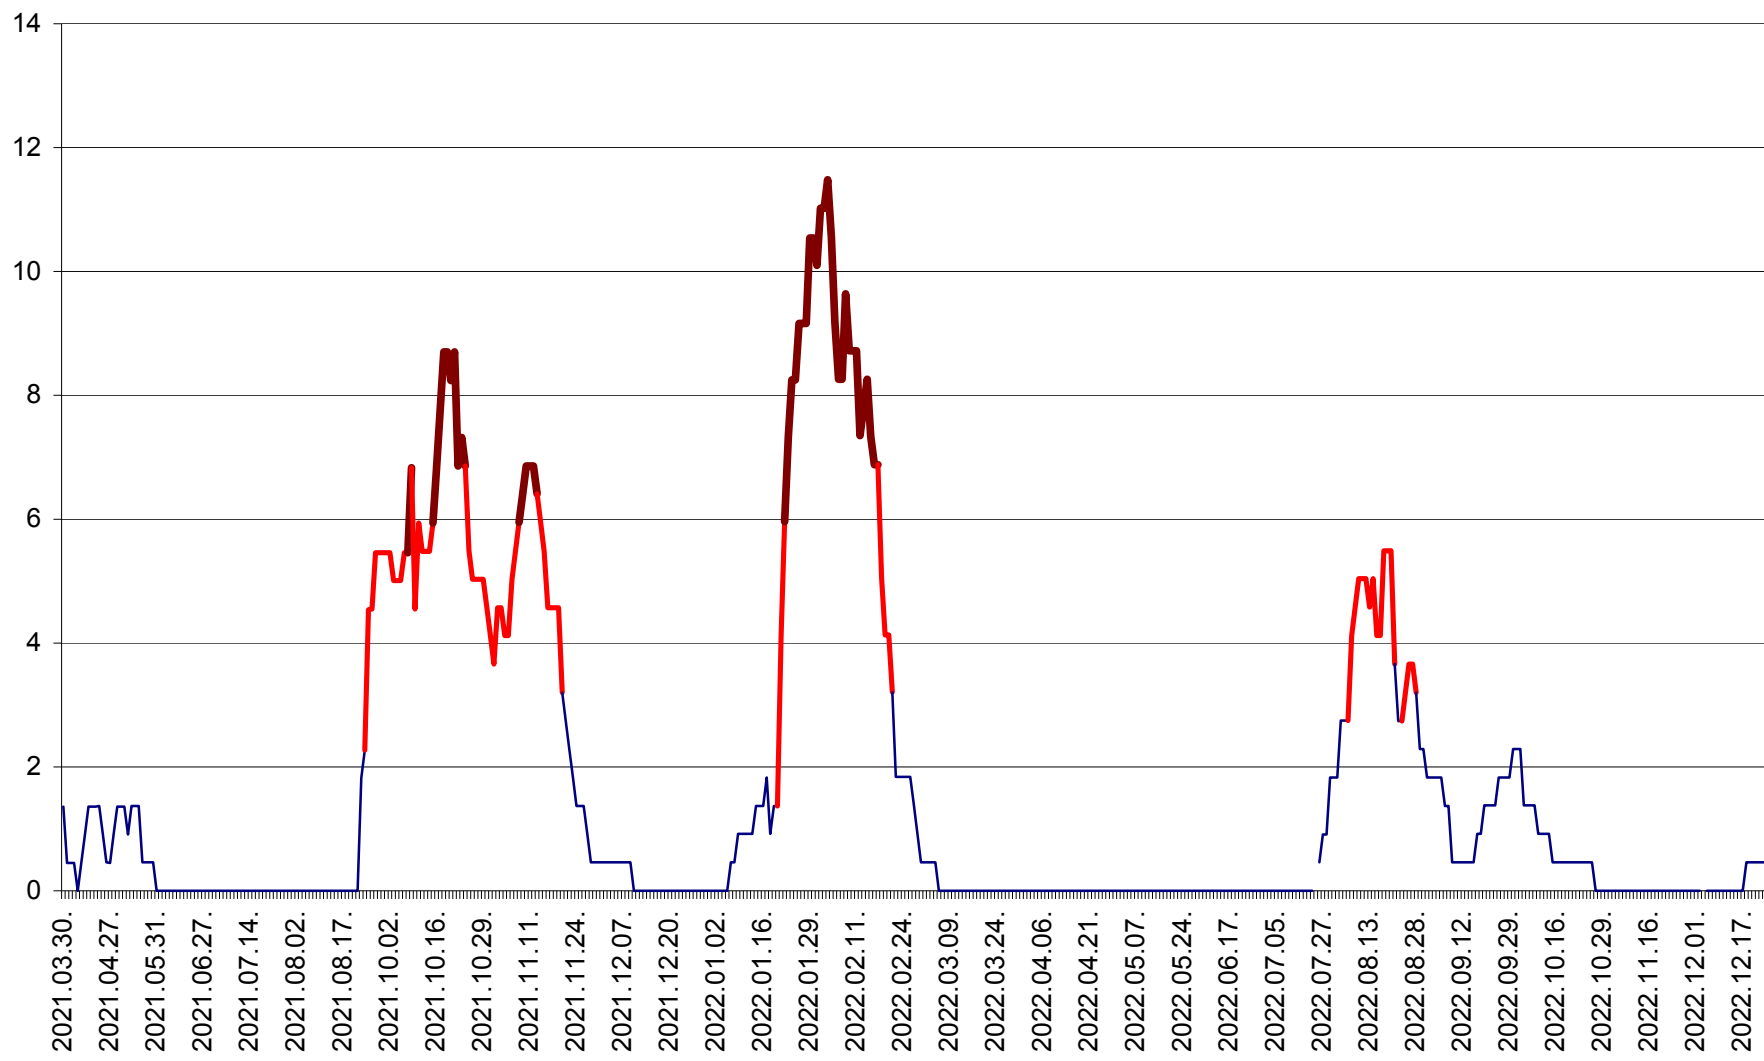

LĂZAREA - Evolutia incidentei cumulate pe 14 zile la % de locuitori  
2021.04.01. - 2022.12.24.

LELICENI - Evolutia incidentei cumulate pe 14 zile la ‰ de locuitori  
2021.04.01. - 2022.12.24.

LUETA - Evolutia incidentei cumulate pe 14 zile la ‰ de locuitori  
2021.04.01. - 2022.12.24.

LUNCA DE JOS - Evolutia incidentei cumulate pe 14 zile la ‰ de locuitori  
2021.04.01. - 2022.12.24.

LUNCA DE SUS - Evolutia incidentei cumulate pe 14 zile la ‰ de locuitori  
2021.04.01. - 2022.12.24.

LUPENI - Evolutia incidentei cumulate pe 14 zile la ‰ de locuitori  
2021.04.01. - 2022.12.24.

MĂDĂRAȘ - Evolutia incidentei cumulate pe 14 zile la ‰ de locuitori  
2021.04.01. - 2022.12.24.

MĂRTINIȘ - Evolutia incidentei cumulate pe 14 zile la ‰ de locuitori  
2021.04.01. - 2022.12.24.

MEREȘTI - Evolutia incidentei cumulate pe 14 zile la ‰ de locuitori  
2021.04.01. - 2022.12.24.

MUNICIPIUL MIERCUREA-CIUC - Evolutia incidentei cumulate pe 14 zile la ‰ de locuitori  
2021.04.01. - 2022.12.24.