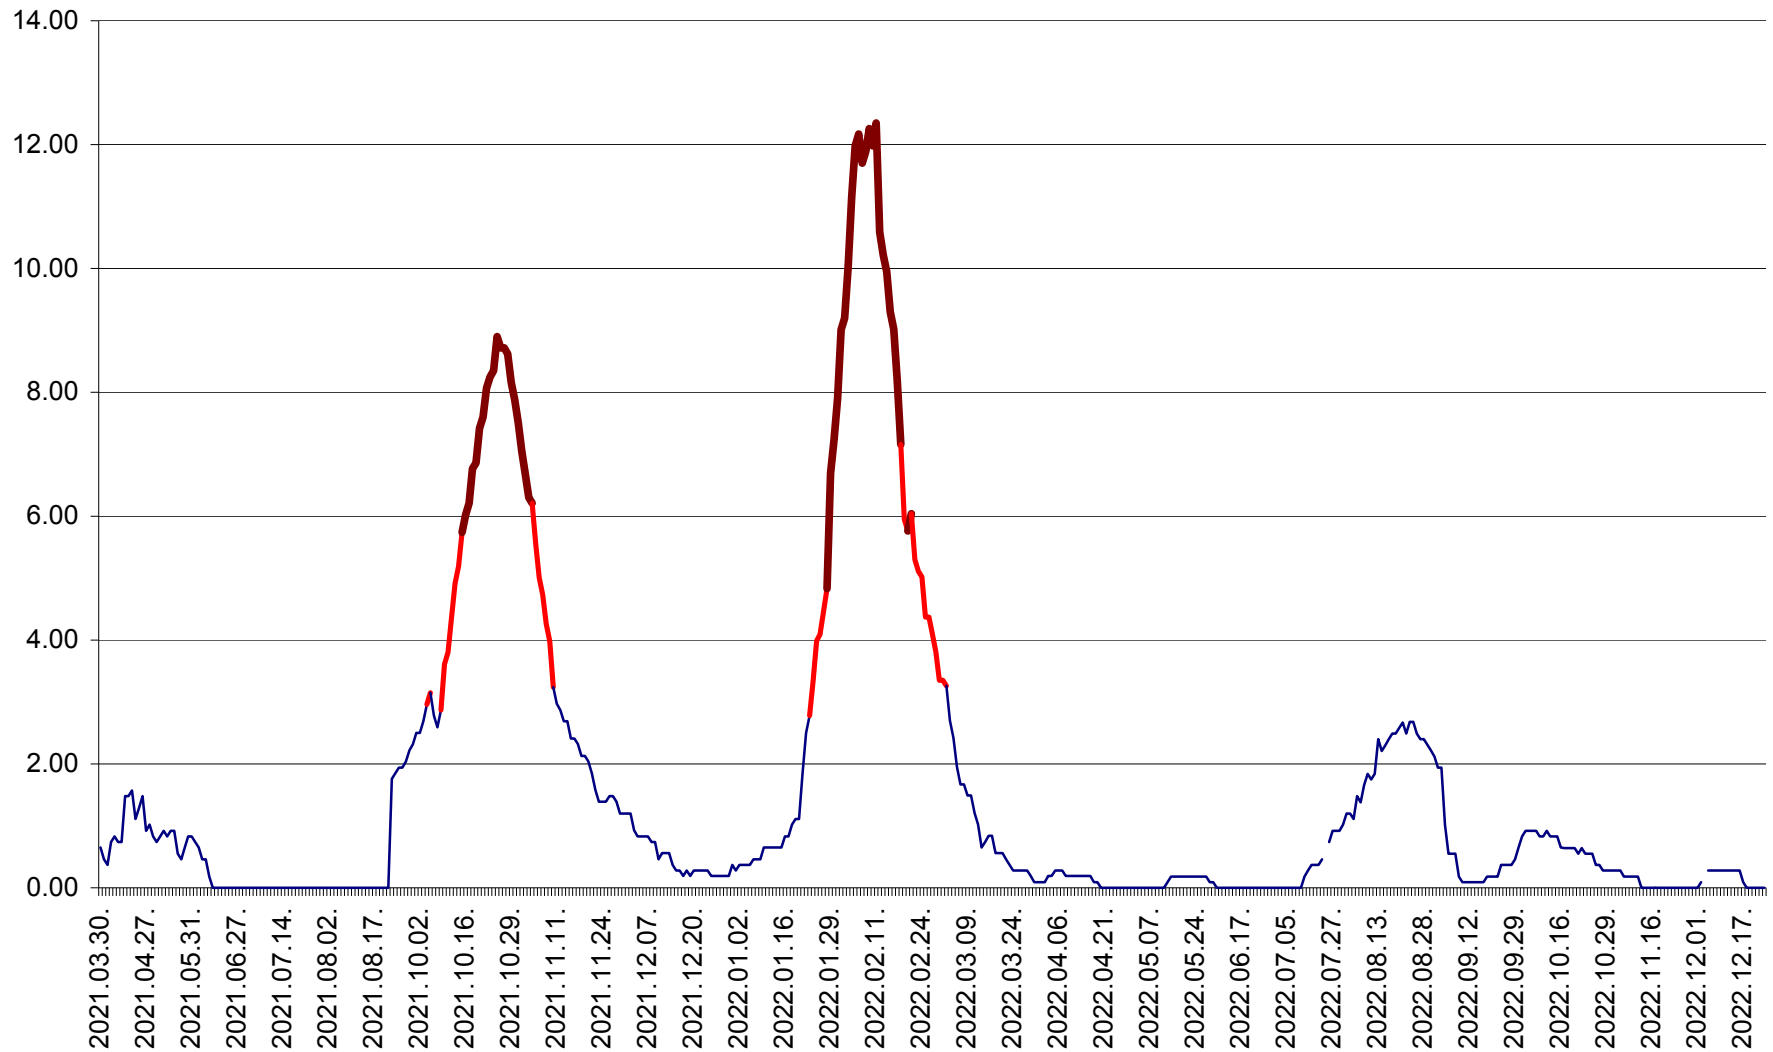

ORAȘ BĂLAN - Evoluția incidenței cumulate pe 14 zile la ‰ de locuitori  
2021.04.01. - 2022.12.24.

BILBOR - Evolutia incidentei cumulate pe 14 zile la ‰ de locuitori  
2021.04.01. - 2022.12.24.

ORAȘ BORSEC - Evolutia incidentei cumulate pe 14 zile la ‰ de locuitori  
2021.04.01. - 2022.12.24.

CICEU - Evolutia incidentei cumulate pe 14 zile la ‰ de locuitori  
2021.04.01. - 2022.12.24.

CIUCSÂNGEORGIU - Evolutia incidentei cumulate pe 14 zile la ‰ de locuitori  
2021.04.01. - 2022.12.24.

CIUMANI - Evolutia incidentei cumulate pe 14 zile la ‰ de locuitori  
2021.04.01. - 2022.12.24.

CORBU - Evolutia incidentei cumulate pe 14 zile la ‰ de locuitori  
2021.04.01. - 2022.12.24.

CORUND - Evolutia incidentei cumulate pe 14 zile la ‰ de locuitori  
2021.04.01. - 2022.12.24.

COZMENI - Evolutia incidentei cumulate pe 14 zile la ‰ de locuitori  
2021.04.01. - 2022.12.24.

ORAȘ CRISTURU SECUIESC - Evolutia incidentei cumulate pe 14 zile la ‰ de locuitori  
2021.04.01. - 2022.12.24.

DĂNEȘTI - Evolutia incidentei cumulate pe 14 zile la ‰ de locuitori  
2021.04.01. - 2022.12.24.