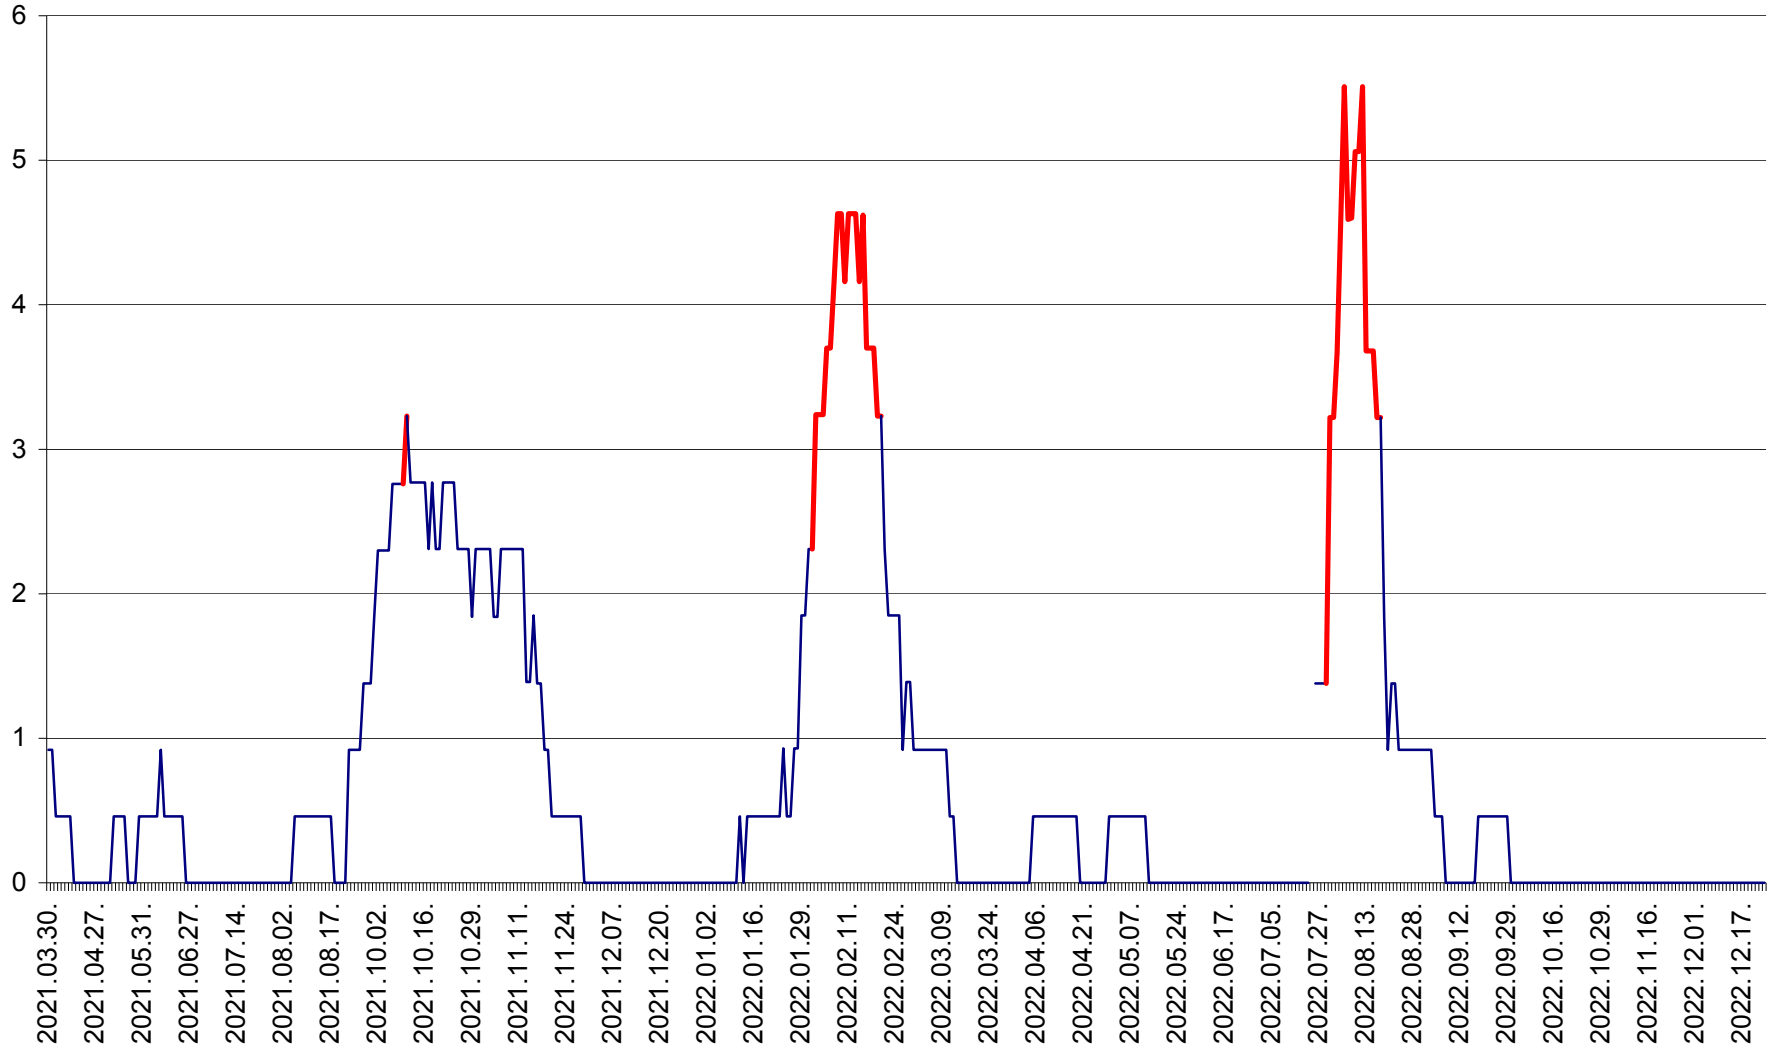

ULIEȘ - Evoluția incidenței cumulate pe 14 zile la ‰ de locuitori
2021.04.01. - 2022.12.24.