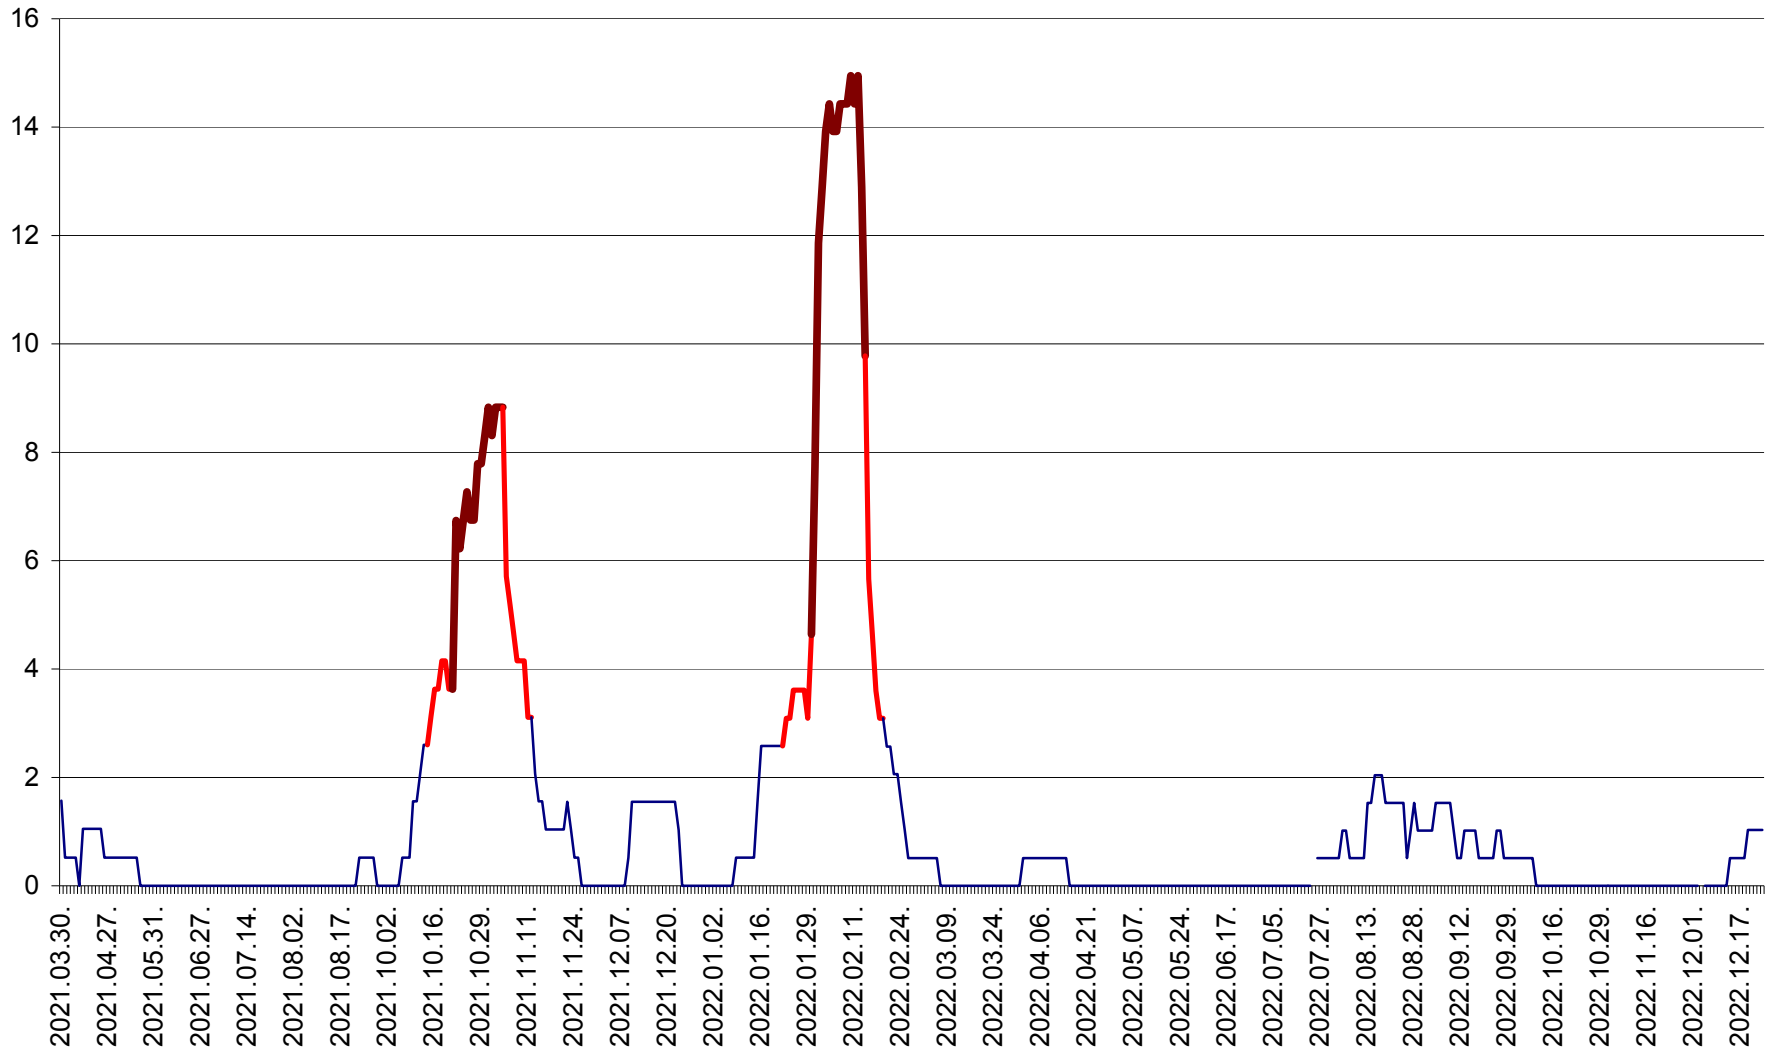

PRAID - Evolutia incidentei cumulate pe 14 zile la ‰ de locuitori
2021.04.01. - 2022.12.24.