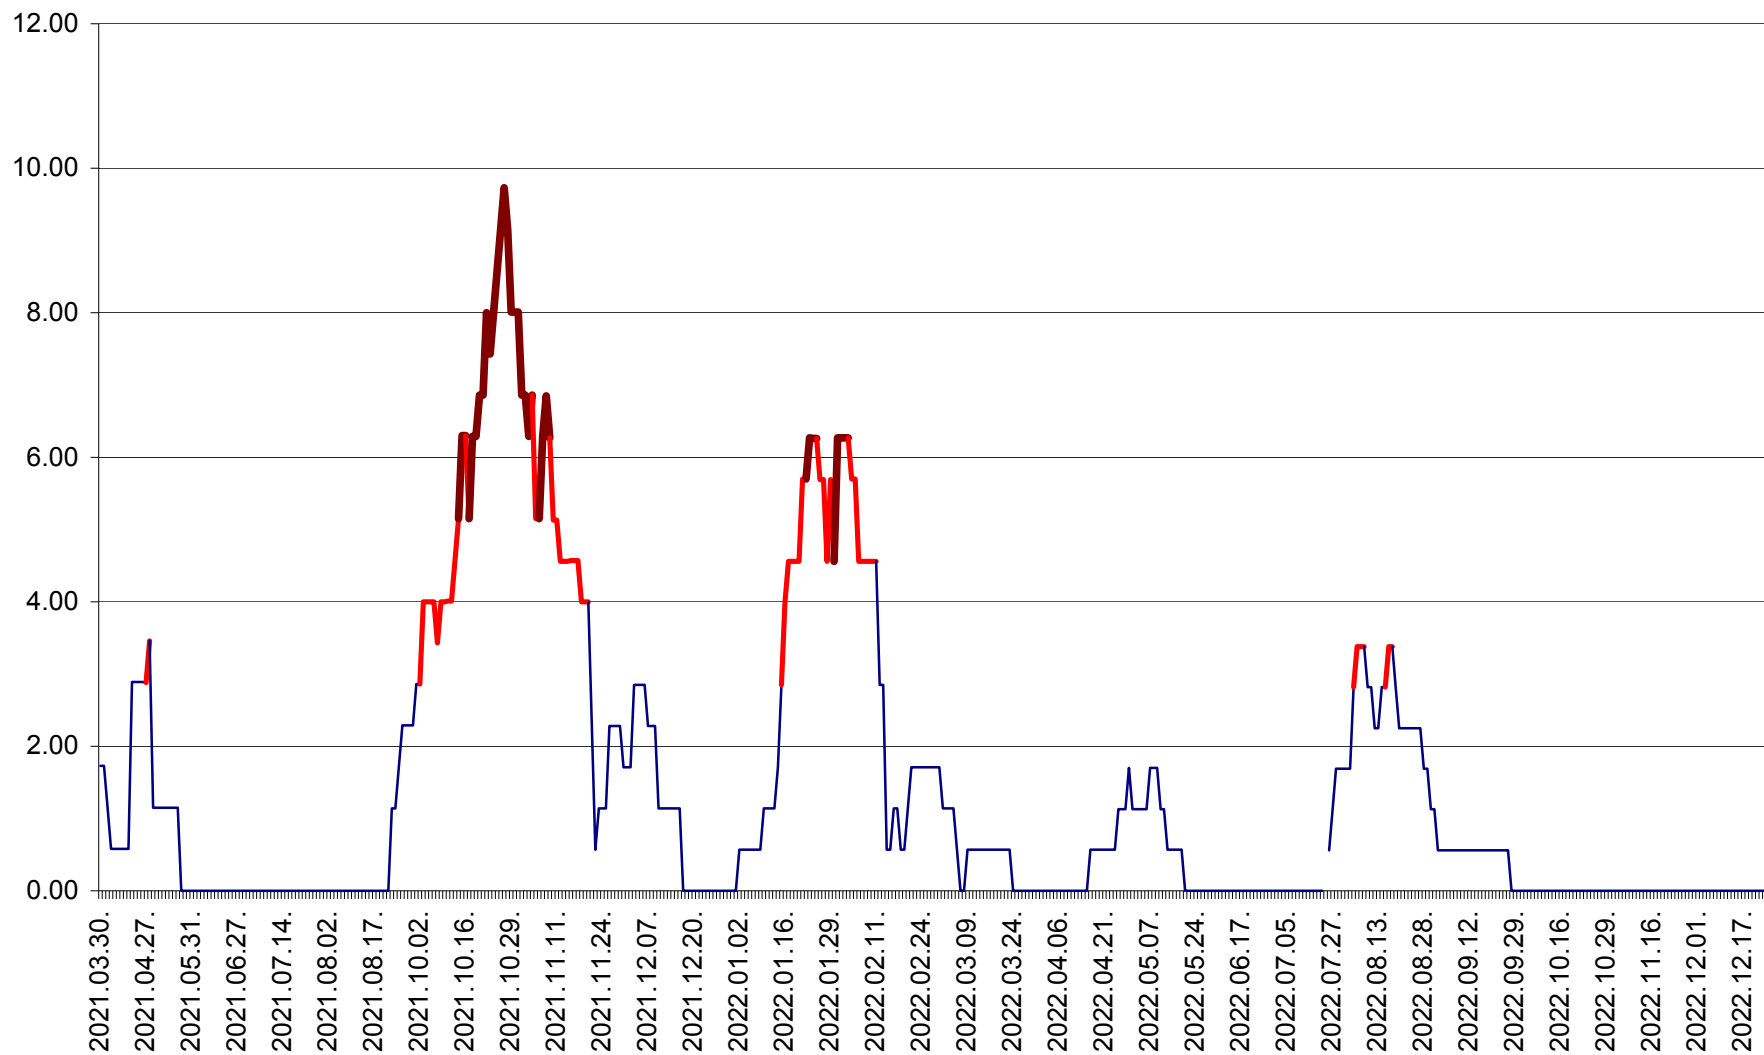

ORAȘ VLĂHIȚA - Evolutia incidentei cumulate pe 14 zile la ‰ de locuitori
2021.04.01. - 2022.12.24.