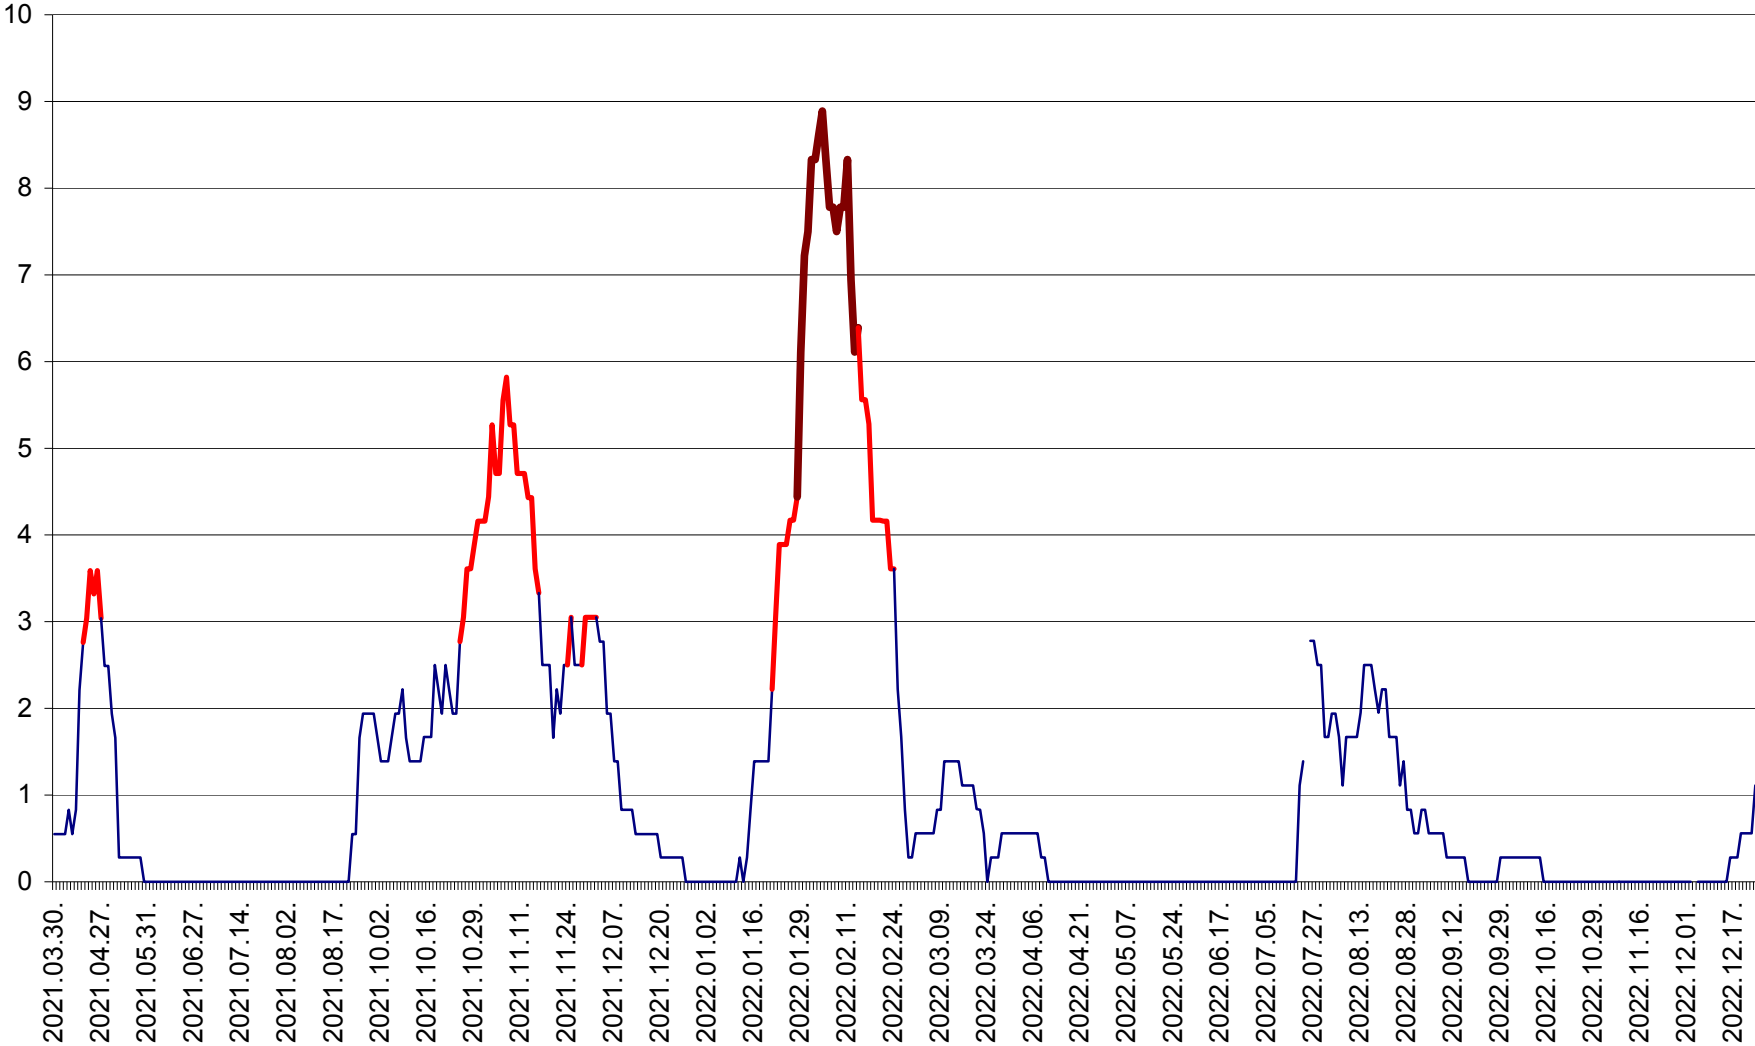

LUPENI - Evolutia incidentei cumulate pe 14 zile la ‰ de locuitori  
2021.04.01. - 2022.12.24.

MĂDĂRAȘ - Evolutia incidentei cumulate pe 14 zile la ‰ de locuitori  
2021.04.01. - 2022.12.24.

MĂRTINIȘ - Evolutia incidentei cumulate pe 14 zile la ‰ de locuitori  
2021.04.01. - 2022.12.24.

MEREȘTI - Evolutia incidentei cumulate pe 14 zile la ‰ de locuitori  
2021.04.01. - 2022.12.24.

MUNICIPIUL MIERCUREA-CIUC - Evolutia incidentei cumulate pe 14 zile la ‰ de locuitori  
2021.04.01. - 2022.12.24.

MIHĂILENI - Evolutia incidentei cumulate pe 14 zile la ‰ de locuitori  
2021.04.01. - 2022.12.24.

MUGENI - Evolutia incidentei cumulate pe 14 zile la ‰ de locuitori  
2021.04.01. - 2022.12.24.

OCLAND - Evolutia incidentei cumulate pe 14 zile la ‰ de locuitori  
2021.04.01. - 2022.12.24.