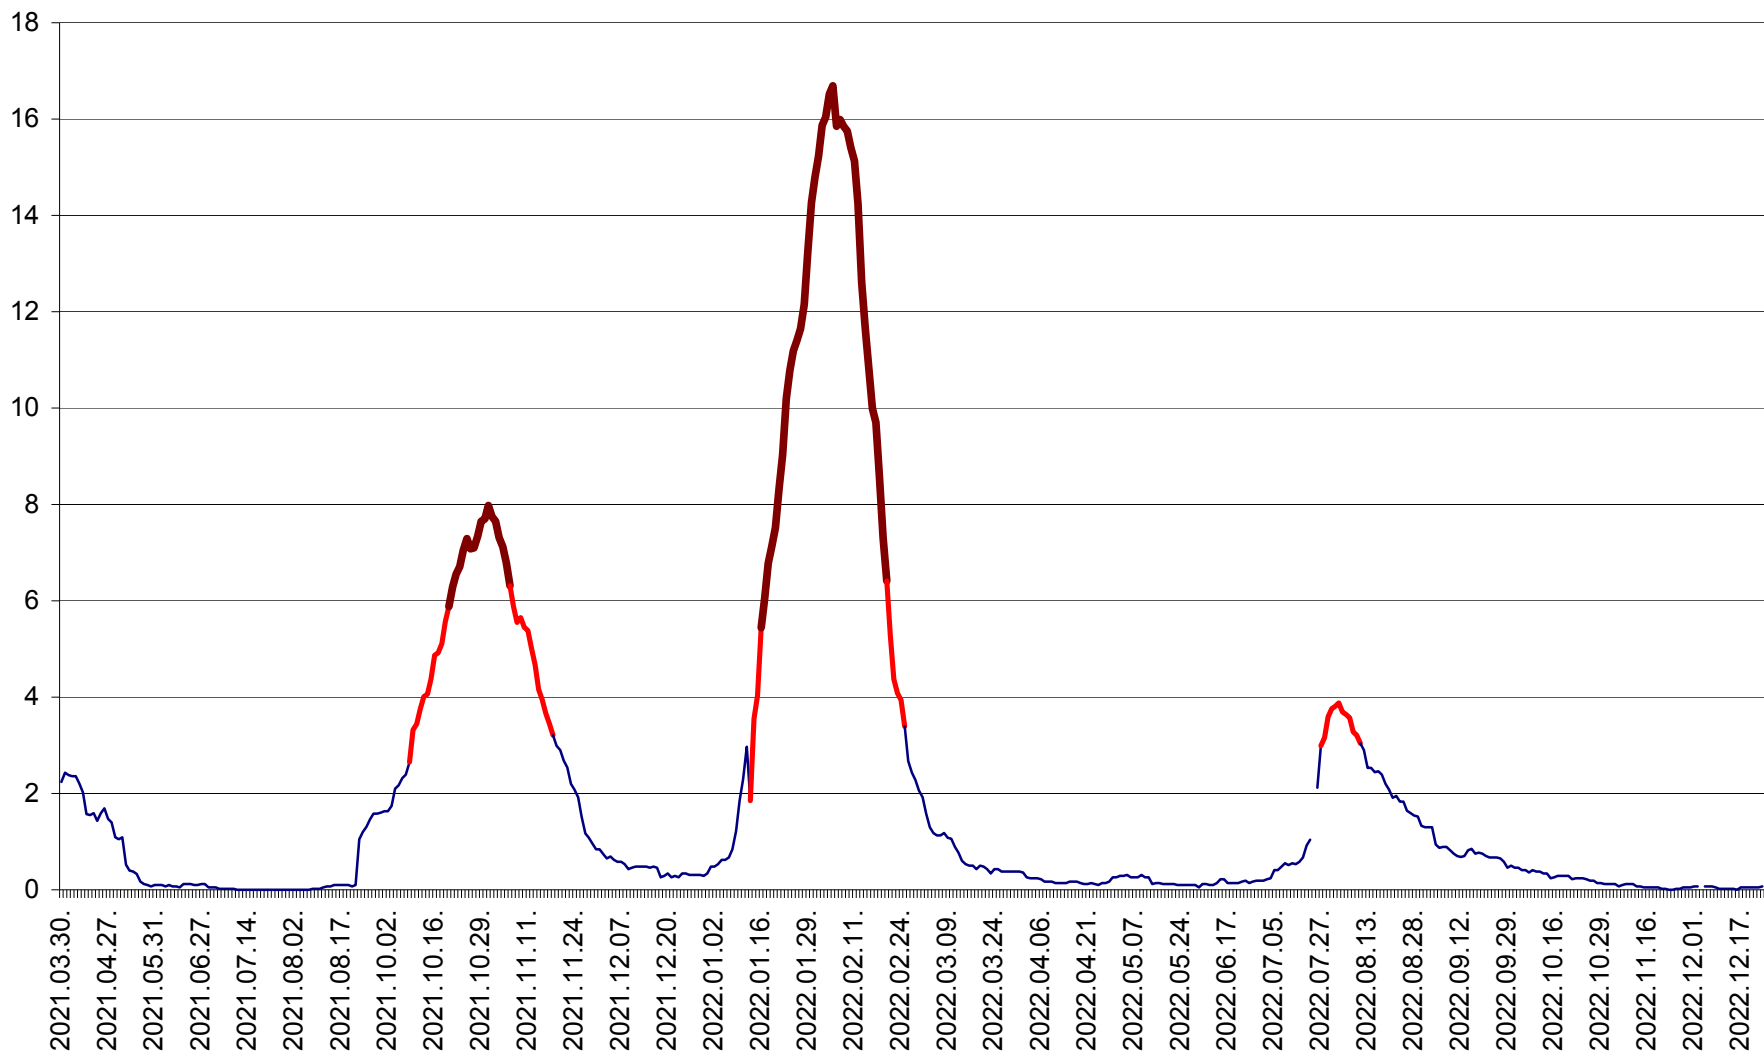

LĂZAREA - Evolutia incidentei cumulate pe 14 zile la % de locuitori  
2021.04.01. - 2022.12.24.

LELICENI - Evolutia incidentei cumulate pe 14 zile la ‰ de locuitori  
2021.04.01. - 2022.12.24.

LUETA - Evolutia incidentei cumulate pe 14 zile la ‰ de locuitori  
2021.04.01. - 2022.12.24.

LUNCA DE JOS - Evolutia incidentei cumulate pe 14 zile la ‰ de locuitori  
2021.04.01. - 2022.12.24.

LUNCA DE SUS - Evolutia incidentei cumulate pe 14 zile la ‰ de locuitori  
2021.04.01. - 2022.12.24.

LUPENI - Evolutia incidentei cumulate pe 14 zile la ‰ de locuitori  
2021.04.01. - 2022.12.24.

MĂDĂRAȘ - Evolutia incidentei cumulate pe 14 zile la ‰ de locuitori  
2021.04.01. - 2022.12.24.

MĂRTINIȘ - Evolutia incidentei cumulate pe 14 zile la ‰ de locuitori  
2021.04.01. - 2022.12.24.

MEREȘTI - Evolutia incidentei cumulate pe 14 zile la ‰ de locuitori  
2021.04.01. - 2022.12.24.

MUNICIPIUL MIERCUREA-CIUC - Evolutia incidentei cumulate pe 14 zile la ‰ de locuitori  
2021.04.01. - 2022.12.24.