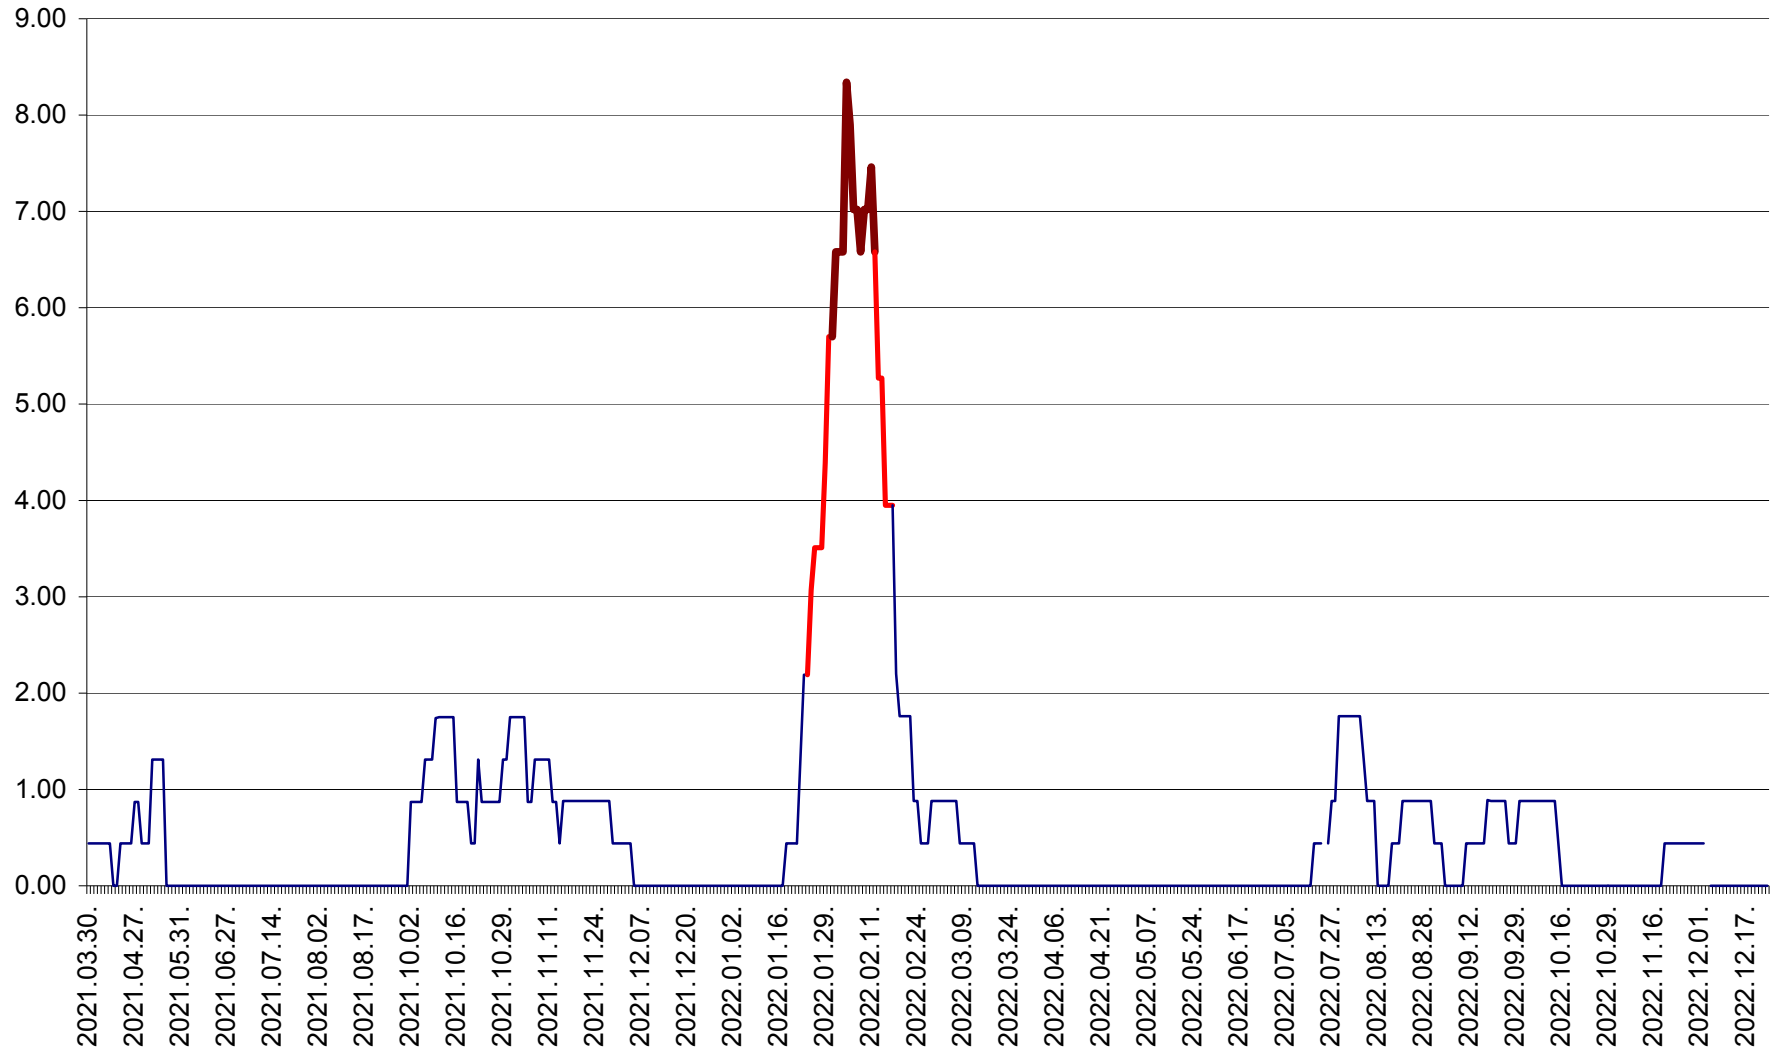

ORAȘ BĂLAN - Evoluția incidenței cumulate pe 14 zile la ‰ de locuitori  
2021.04.01. - 2022.12.24.

BILBOR - Evolutia incidentei cumulate pe 14 zile la ‰ de locuitori  
2021.04.01. - 2022.12.24.

ORAȘ BORSEC - Evolutia incidentei cumulate pe 14 zile la ‰ de locuitori  
2021.04.01. - 2022.12.24.

BRĂDEȘTI - Evoluția incidenței cumulate pe 14 zile la ‰ de locuitori  
2021.04.01. - 2022.12.24.

CĂPÂLNIȚA - Evolutia incidentei cumulate pe 14 zile la ‰ de locuitori  
2021.04.01. - 2022.12.24.

CÂRȚA - Evolutia incidentei cumulate pe 14 zile la ‰ de locuitori  
2021.04.01. - 2022.12.24.

CICEU - Evolutia incidentei cumulate pe 14 zile la ‰ de locuitori  
2021.04.01. - 2022.12.24.

CIUCSÂNGEORGIU - Evolutia incidentei cumulate pe 14 zile la ‰ de locuitori  
2021.04.01. - 2022.12.24.

CIUMANI - Evolutia incidentei cumulate pe 14 zile la ‰ de locuitori  
2021.04.01. - 2022.12.24.

CORBU - Evolutia incidentei cumulate pe 14 zile la ‰ de locuitori  
2021.04.01. - 2022.12.24.

CORUND - Evolutia incidentei cumulate pe 14 zile la ‰ de locuitori  
2021.04.01. - 2022.12.24.

COZMENI - Evolutia incidentei cumulate pe 14 zile la ‰ de locuitori  
2021.04.01. - 2022.12.24.