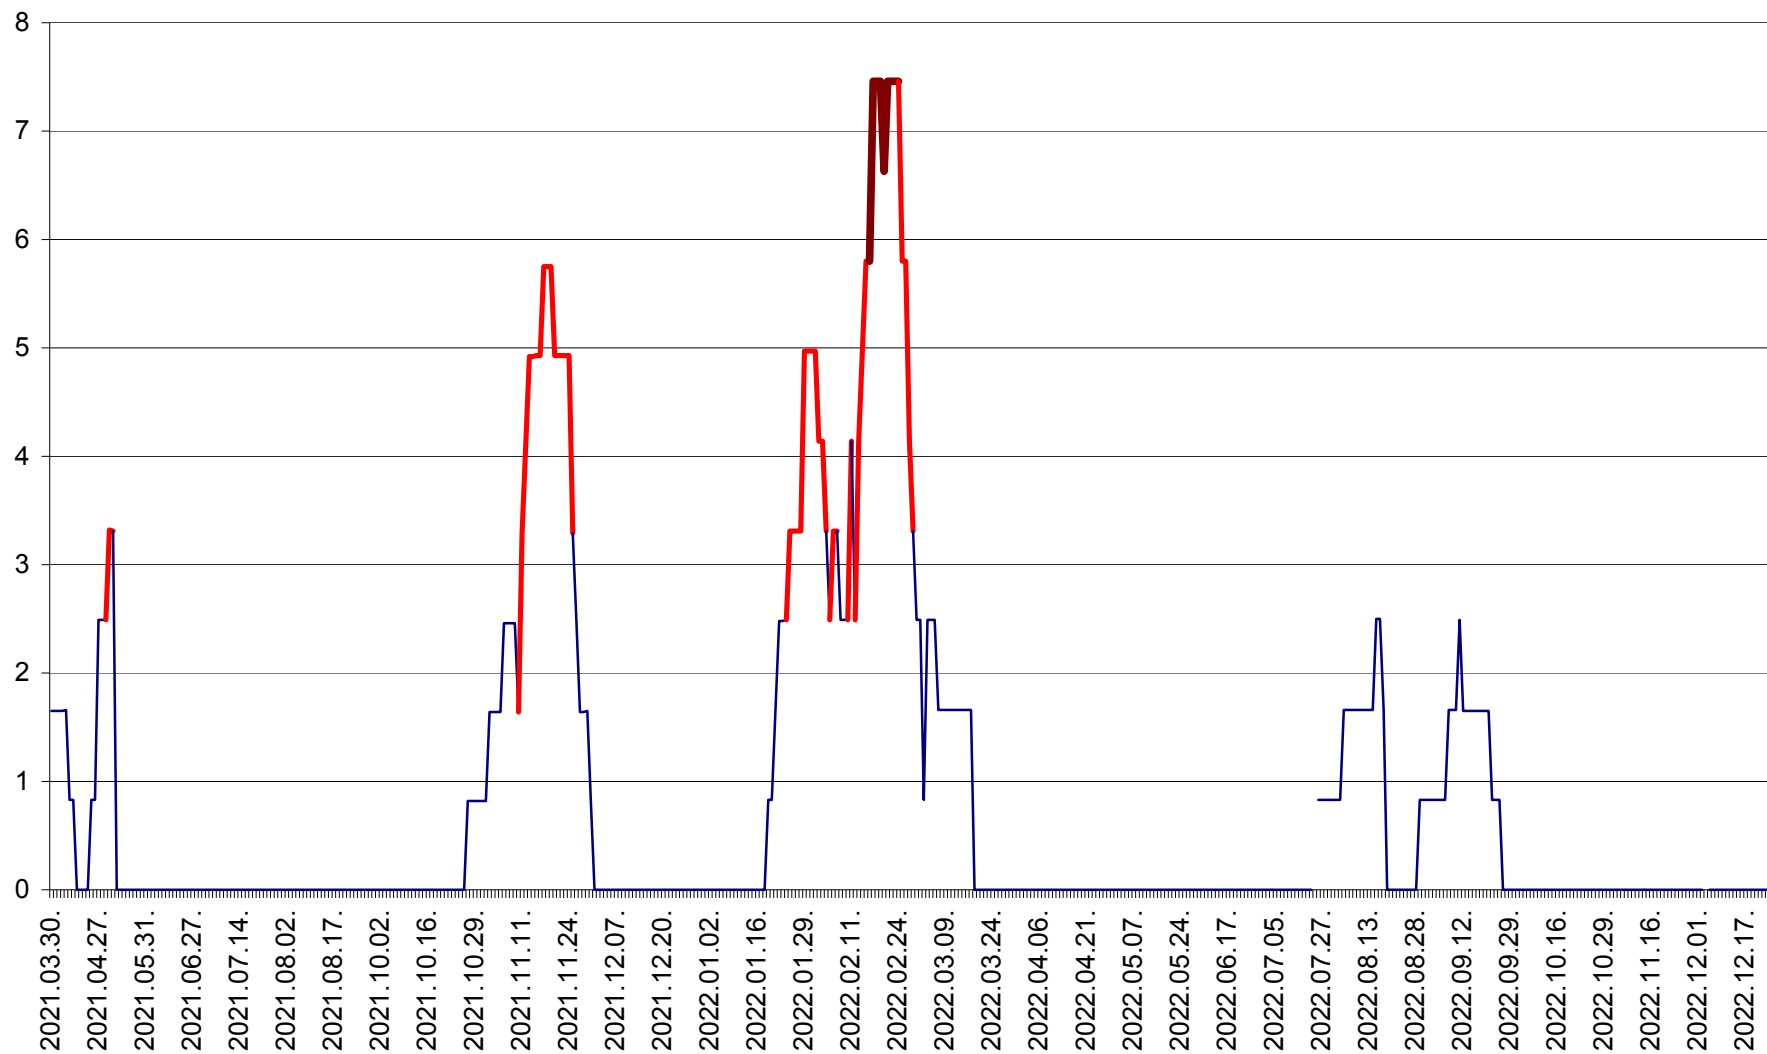

PRAID - Evolutia incidentei cumulate pe 14 zile la ‰ de locuitori  
2021.04.01. - 2022.12.24.

RACU - Evolutia incidentei cumulate pe 14 zile la ‰ de locuitori  
2021.04.01. - 2022.12.24.

REMETEA - Evolutia incidentei cumulate pe 14 zile la ‰ de locuitori  
2021.04.01. - 2022.12.24.

SĂCEL - Evolutia incidentei cumulate pe 14 zile la ‰ de locuitori  
2021.04.01. - 2022.12.24.

SÂNCRĂIENI - Evolutia incidentei cumulate pe 14 zile la ‰ de locuitori  
2021.04.01. - 2022.12.24.

SÂNDOMINIC - Evolutia incidentei cumulate pe 14 zile la ‰ de locuitori  
2021.04.01. - 2022.12.24.