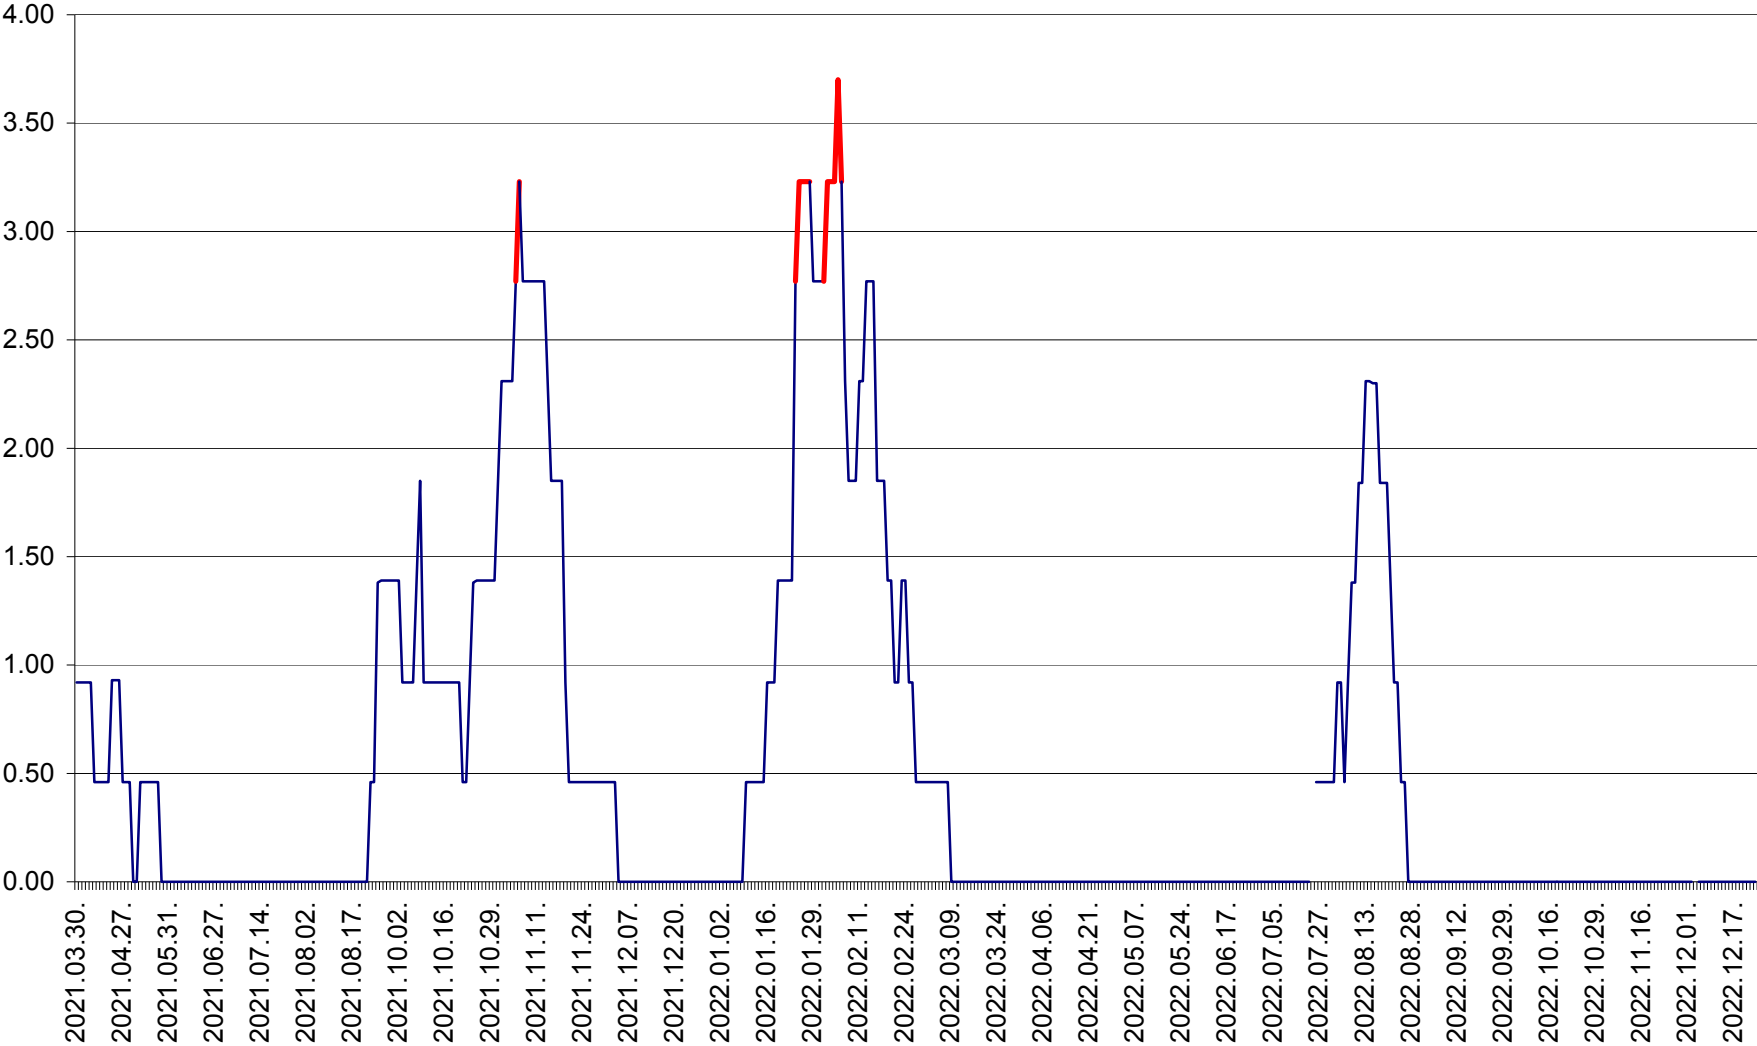

ATID - Evolutia incidentei cumulate pe 14 zile la ‰ de locuitori  
2021.04.01. - 2022.12.24.

AVRĂMEȘTI - Evolutia incidentei cumulate pe 14 zile la ‰ de locuitori  
2021.04.01. - 2022.12.24.

ORAȘ BĂILE TUȘNAD - Evolutia incidentei cumulate pe 14 zile la ‰ de locuitori  
2021.04.01. - 2022.12.24.

ORAȘ BĂLAN - Evoluția incidenței cumulate pe 14 zile la ‰ de locuitori  
2021.04.01. - 2022.12.24.

BILBOR - Evolutia incidentei cumulate pe 14 zile la ‰ de locuitori  
2021.04.01. - 2022.12.24.

ORAȘ BORSEC - Evolutia incidentei cumulate pe 14 zile la ‰ de locuitori  
2021.04.01. - 2022.12.24.

BRĂDEȘTI - Evoluția incidenței cumulate pe 14 zile la ‰ de locuitori  
2021.04.01. - 2022.12.24.

CĂPÂLNIȚA - Evolutia incidentei cumulate pe 14 zile la ‰ de locuitori  
2021.04.01. - 2022.12.24.

CÂRȚA - Evolutia incidentei cumulate pe 14 zile la ‰ de locuitori  
2021.04.01. - 2022.12.24.

CICEU - Evolutia incidentei cumulate pe 14 zile la ‰ de locuitori  
2021.04.01. - 2022.12.24.

CIUCSÂNGEORGIU - Evolutia incidentei cumulate pe 14 zile la ‰ de locuitori  
2021.04.01. - 2022.12.24.

CIUMANI - Evolutia incidentei cumulate pe 14 zile la ‰ de locuitori  
2021.04.01. - 2022.12.24.