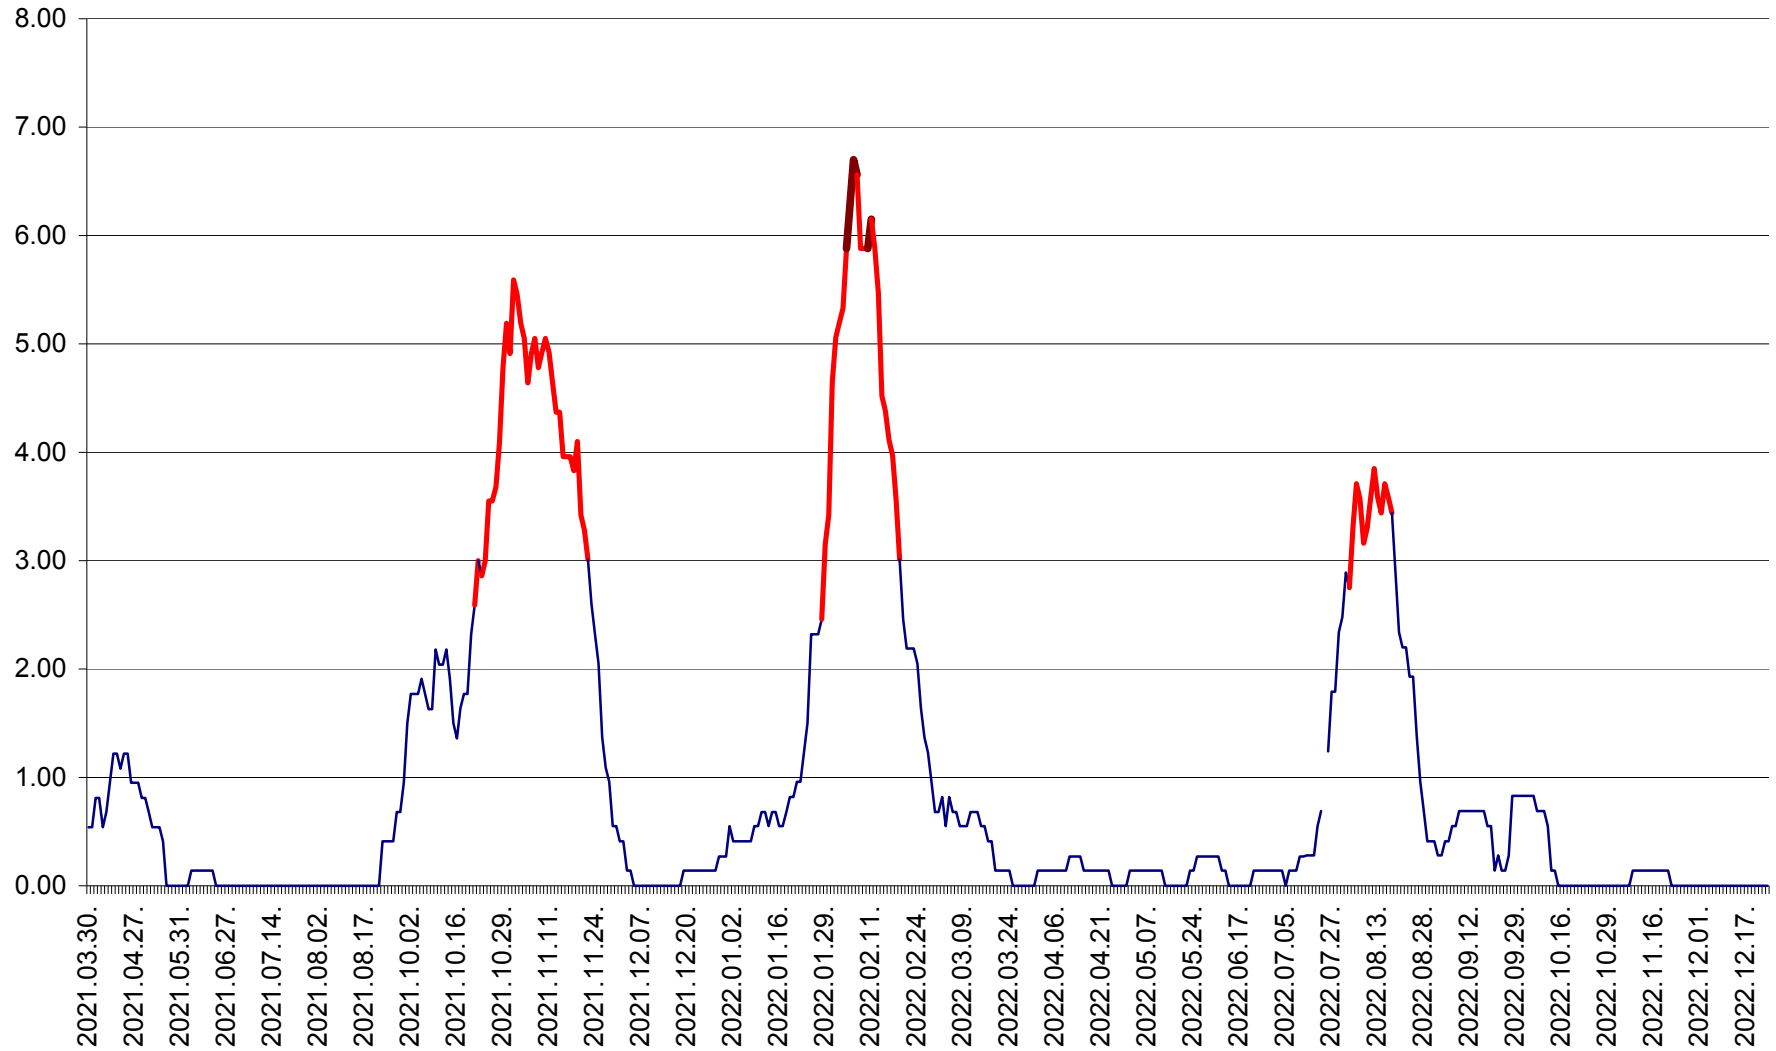

ATID - Evolutia incidentei cumulate pe 14 zile la ‰ de locuitori  
2021.04.01. - 2022.12.24.

AVRĂMEȘTI - Evolutia incidentei cumulate pe 14 zile la ‰ de locuitori  
2021.04.01. - 2022.12.24.

ORAȘ BĂILE TUȘNAD - Evolutia incidentei cumulate pe 14 zile la ‰ de locuitori  
2021.04.01. - 2022.12.24.

ORAȘ BĂLAN - Evoluția incidenței cumulate pe 14 zile la ‰ de locuitori  
2021.04.01. - 2022.12.24.

BILBOR - Evolutia incidentei cumulate pe 14 zile la ‰ de locuitori  
2021.04.01. - 2022.12.24.

ORAȘ BORSEC - Evolutia incidentei cumulate pe 14 zile la ‰ de locuitori  
2021.04.01. - 2022.12.24.

BRĂDEȘTI - Evoluția incidenței cumulate pe 14 zile la ‰ de locuitori  
2021.04.01. - 2022.12.24.

CĂPÂLNIȚA - Evolutia incidentei cumulate pe 14 zile la ‰ de locuitori  
2021.04.01. - 2022.12.24.

CÂRȚA - Evolutia incidentei cumulate pe 14 zile la ‰ de locuitori  
2021.04.01. - 2022.12.24.

CICEU - Evolutia incidentei cumulate pe 14 zile la ‰ de locuitori  
2021.04.01. - 2022.12.24.

CIUCSÂNGEORGIU - Evolutia incidentei cumulate pe 14 zile la ‰ de locuitori  
2021.04.01. - 2022.12.24.

CIUMANI - Evolutia incidentei cumulate pe 14 zile la ‰ de locuitori  
2021.04.01. - 2022.12.24.