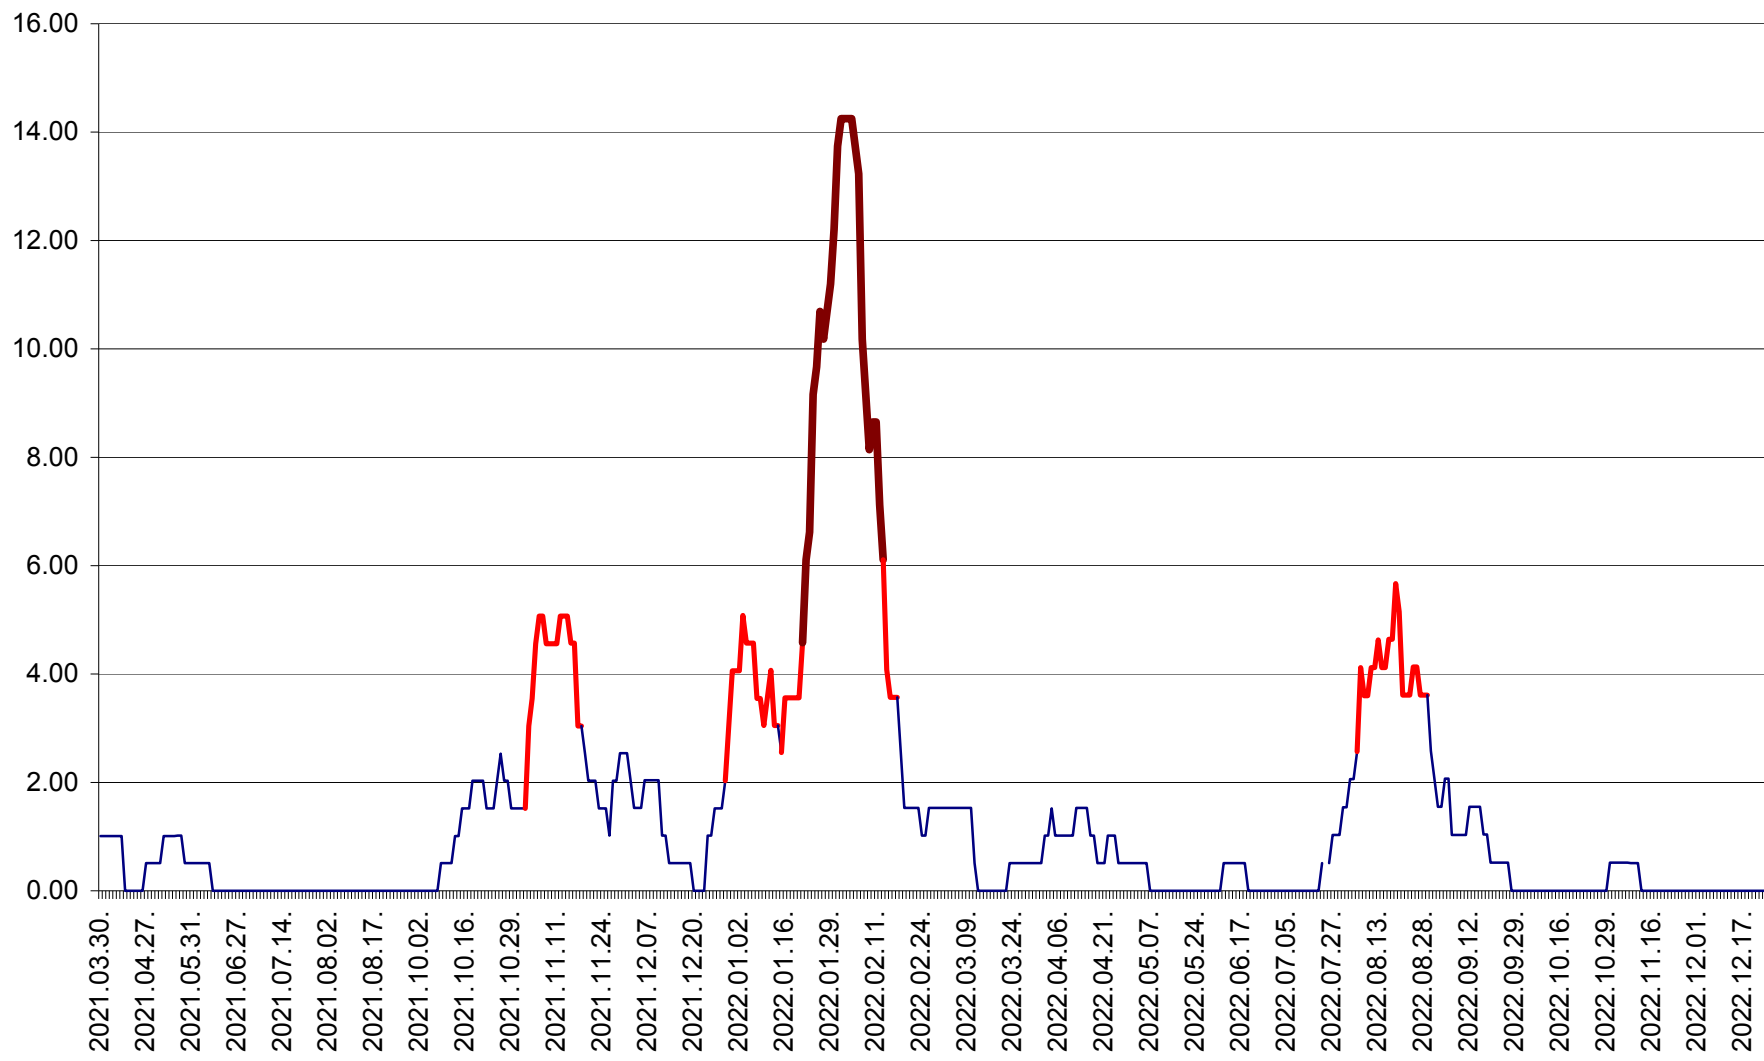

VĂRȘAG - Evolutia incidentei cumulate pe 14 zile la ‰ de locuitori  
2021.04.01. - 2022.12.24.

ORAȘ VLĂHIȚA - Evolutia incidentei cumulate pe 14 zile la ‰ de locuitori  
2021.04.01. - 2022.12.24.

VOȘLĂBENI - Evolutia incidentei cumulate pe 14 zile la ‰ de locuitori  
2021.04.01. - 2022.12.24.

ZETEA - Evolutia incidentei cumulate pe 14 zile la ‰ de locuitori  
2021.04.01. - 2022.12.24.

Total - Evolutia incidentei cumulate pe 14 zile la ‰ de locuitori  
2021.04.01. - 2022.12.24.