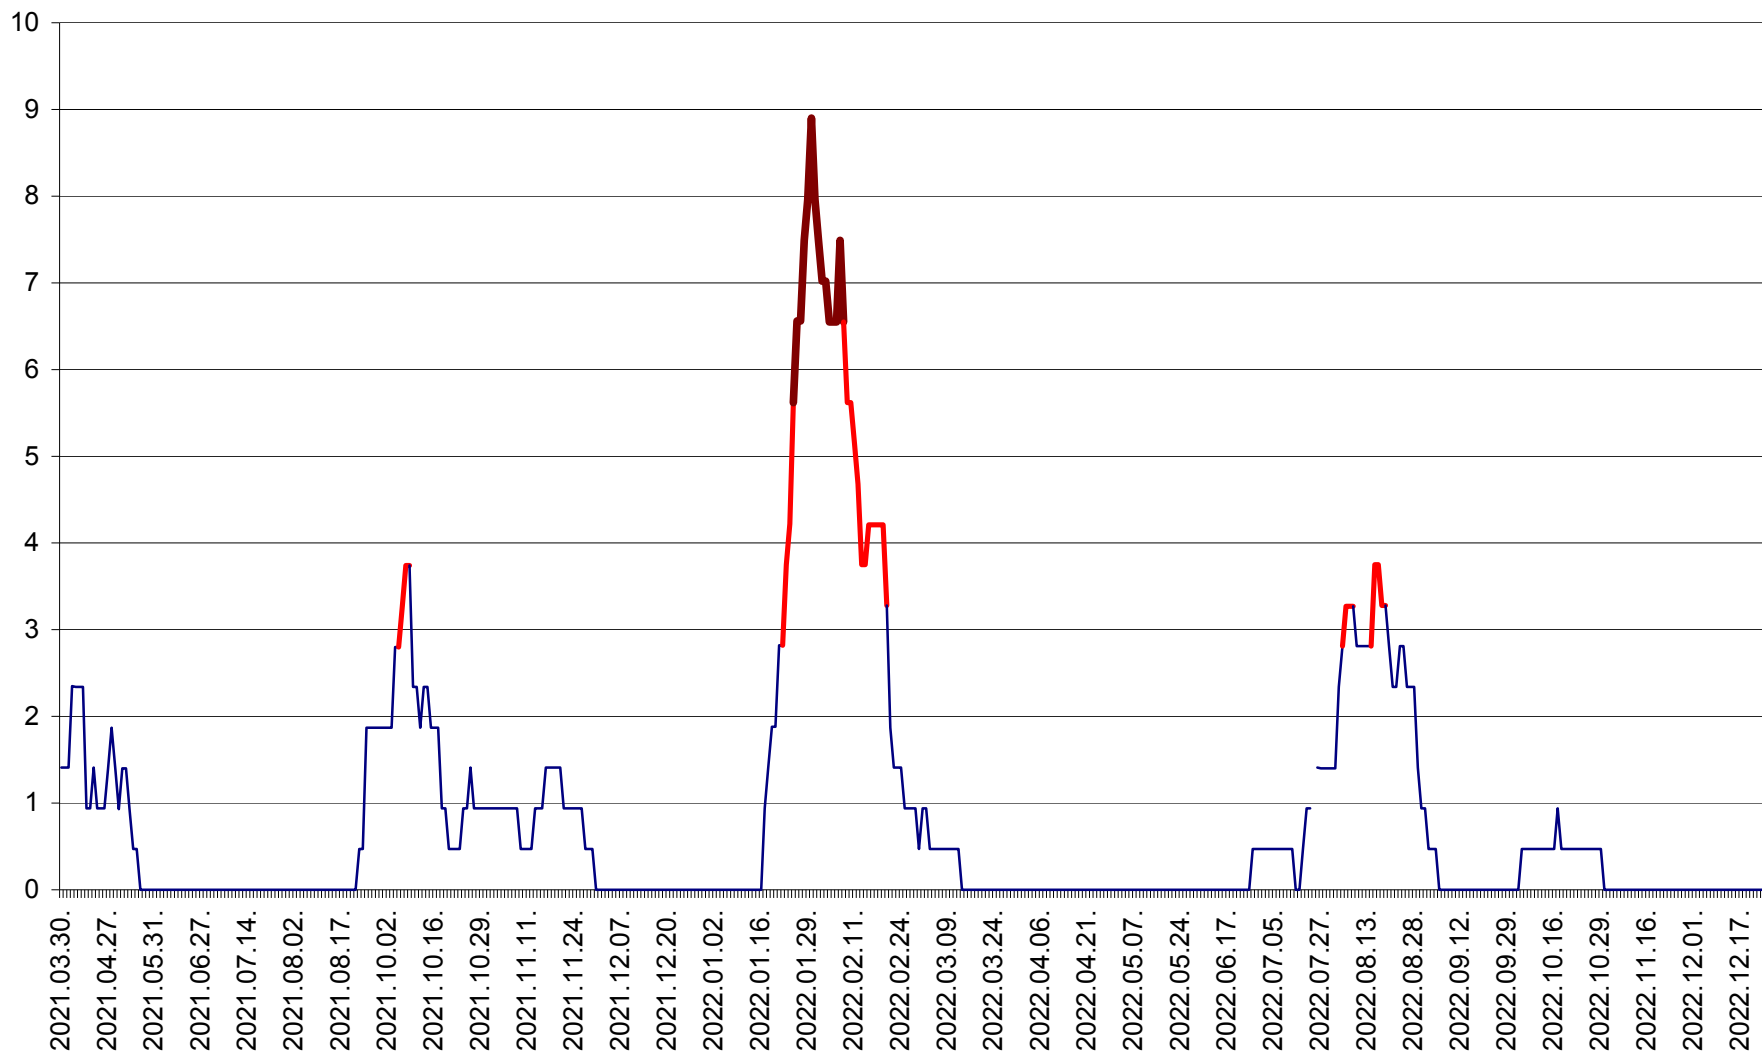

SECUIENI - Evolutia incidentei cumulate pe 14 zile la ‰ de locuitori
2021.04.01. - 2022.12.24.