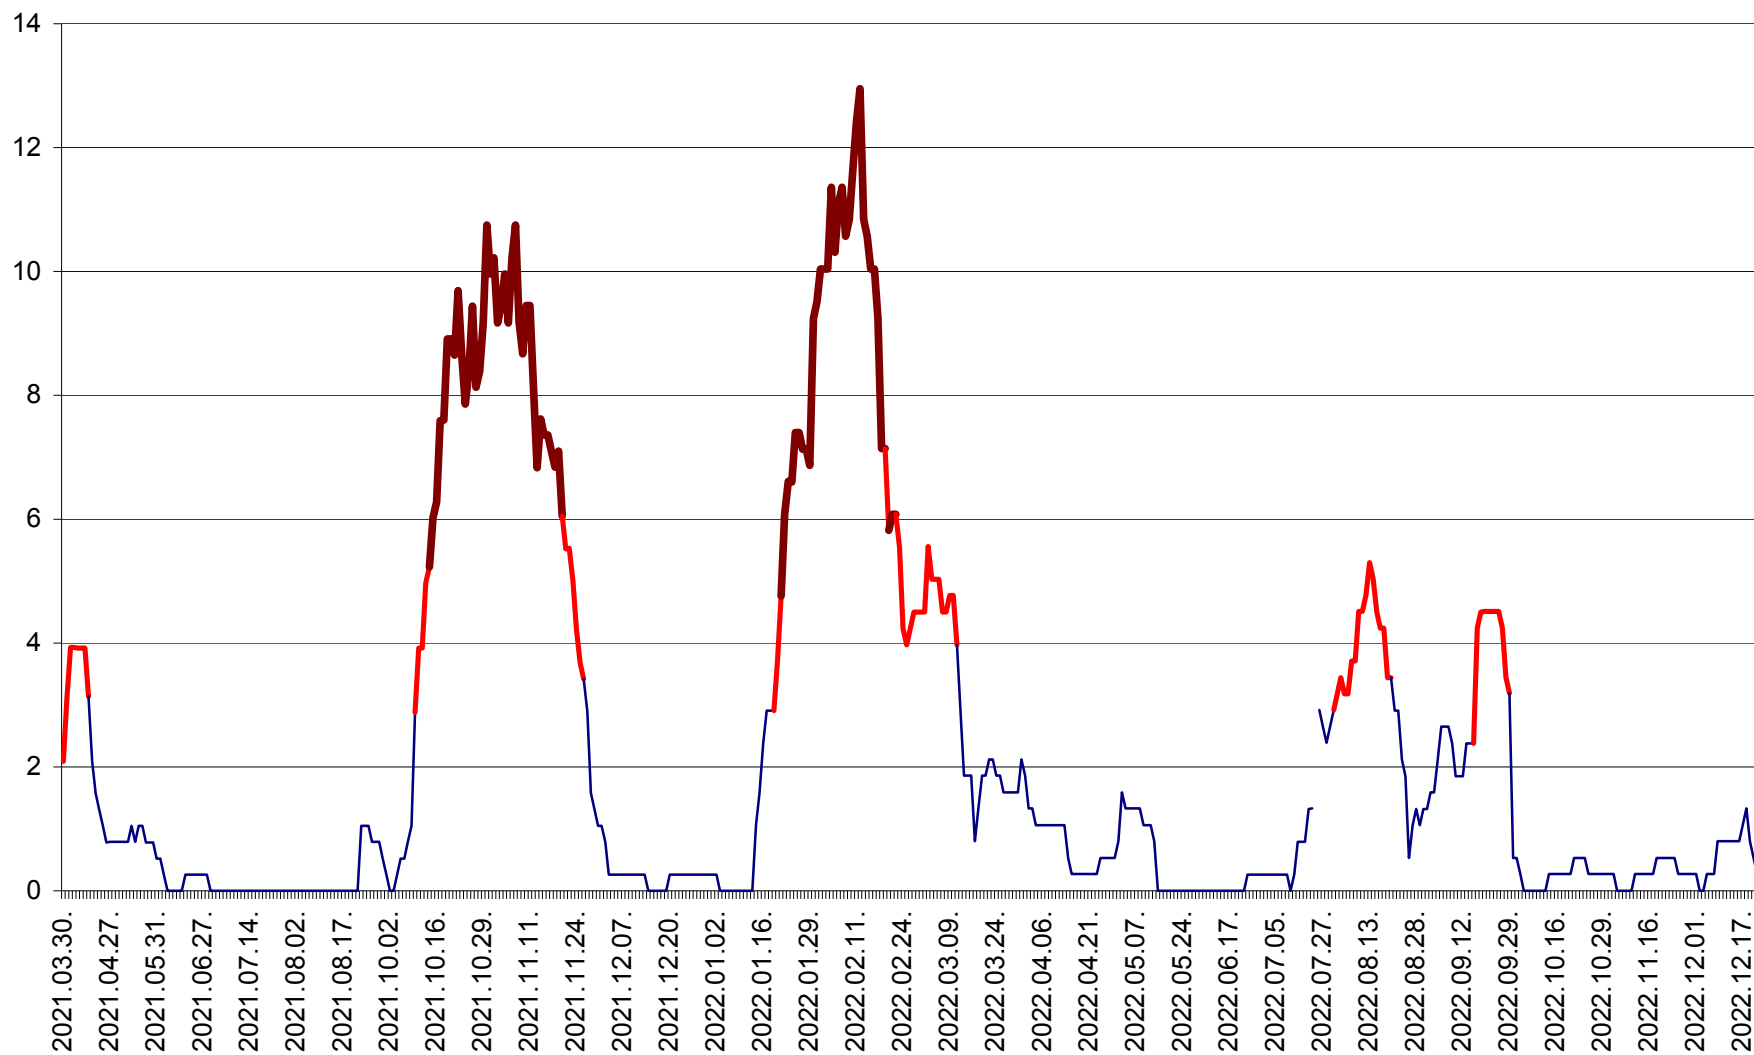

SATU MARE - Evolutia incidentei cumulate pe 14 zile la ‰ de locuitori
2021.04.01. - 2022.12.24.