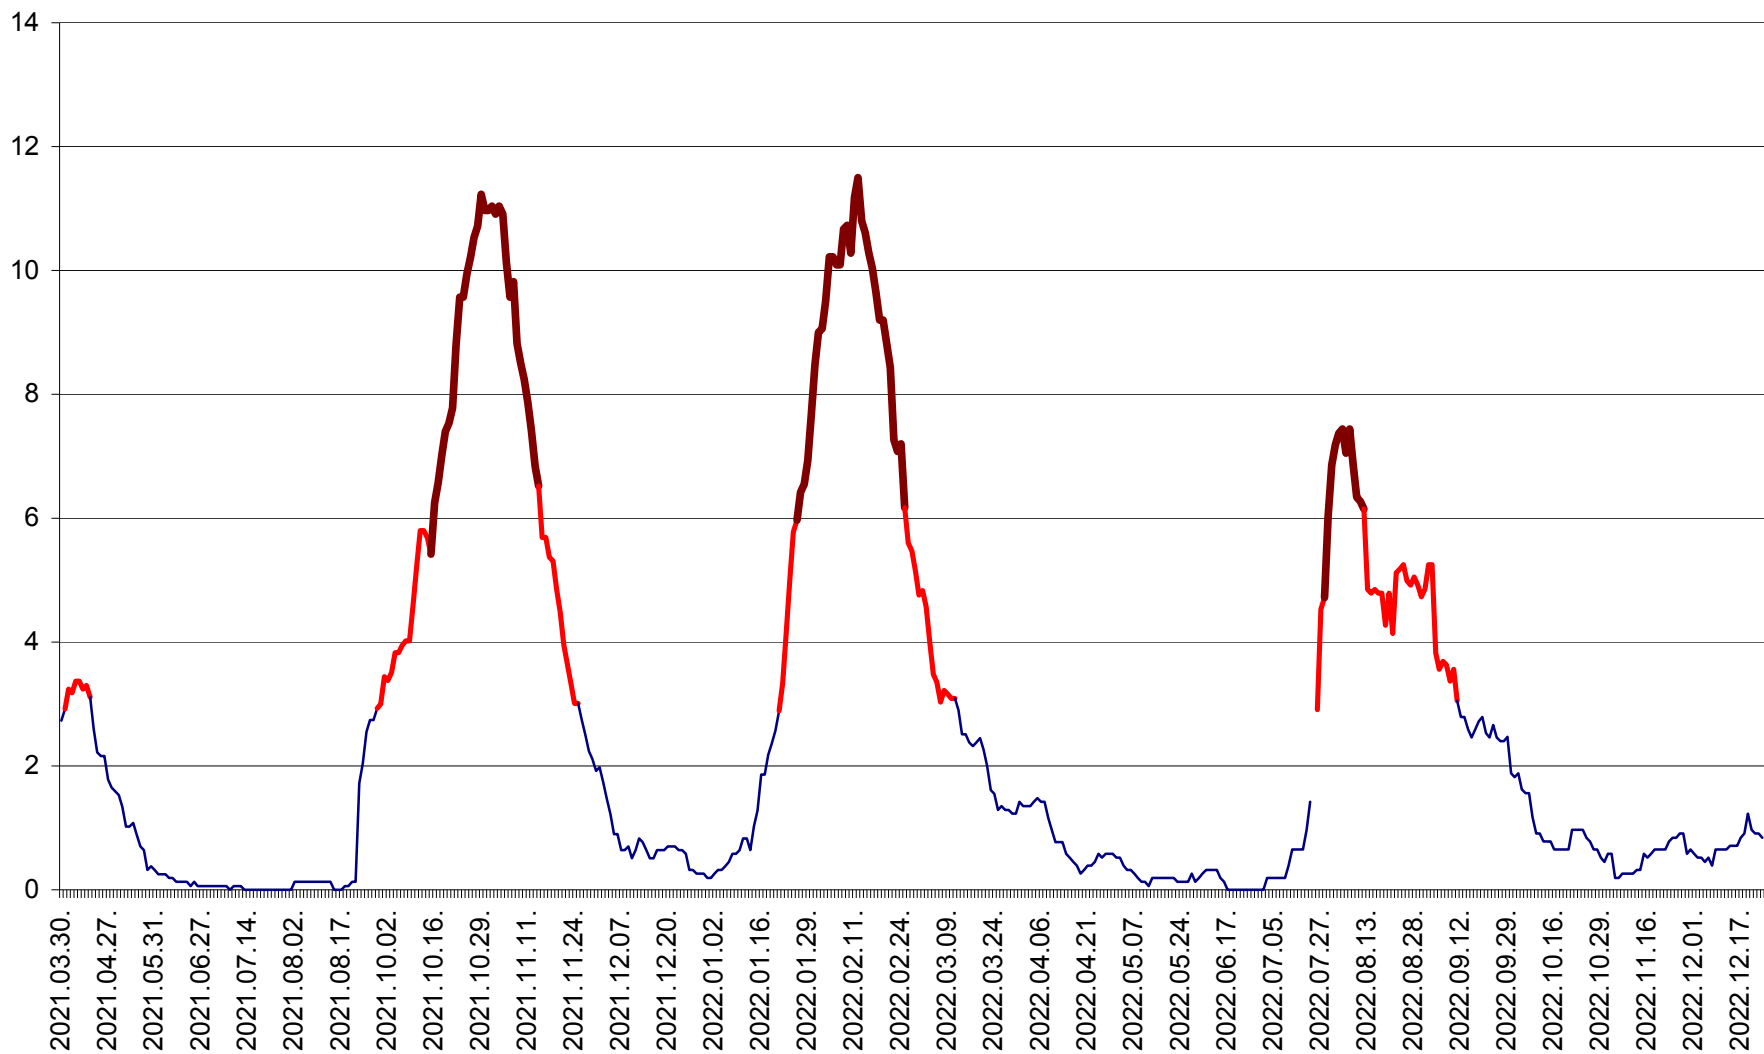

SICULENI - Evolutia incidentei cumulate pe 14 zile la ‰ de locuitori  
2021.04.01. - 2022.12.24.

ȘIMONEȘTI - Evolutia incidentei cumulate pe 14 zile la ‰ de locuitori  
2021.04.01. - 2022.12.24.

SUBCETATE - Evolutia incidentei cumulate pe 14 zile la ‰ de locuitori  
2021.04.01. - 2022.12.24.

SUSENI - Evolutia incidentei cumulate pe 14 zile la ‰ de locuitori  
2021.04.01. - 2022.12.24.

TOMEȘTI - Evolutia incidentei cumulate pe 14 zile la ‰ de locuitori  
2021.04.01. - 2022.12.24.

MUNICIPIUL TOPLIȚA - Evolutia incidentei cumulate pe 14 zile la ‰ de locuitori  
2021.04.01. - 2022.12.24.