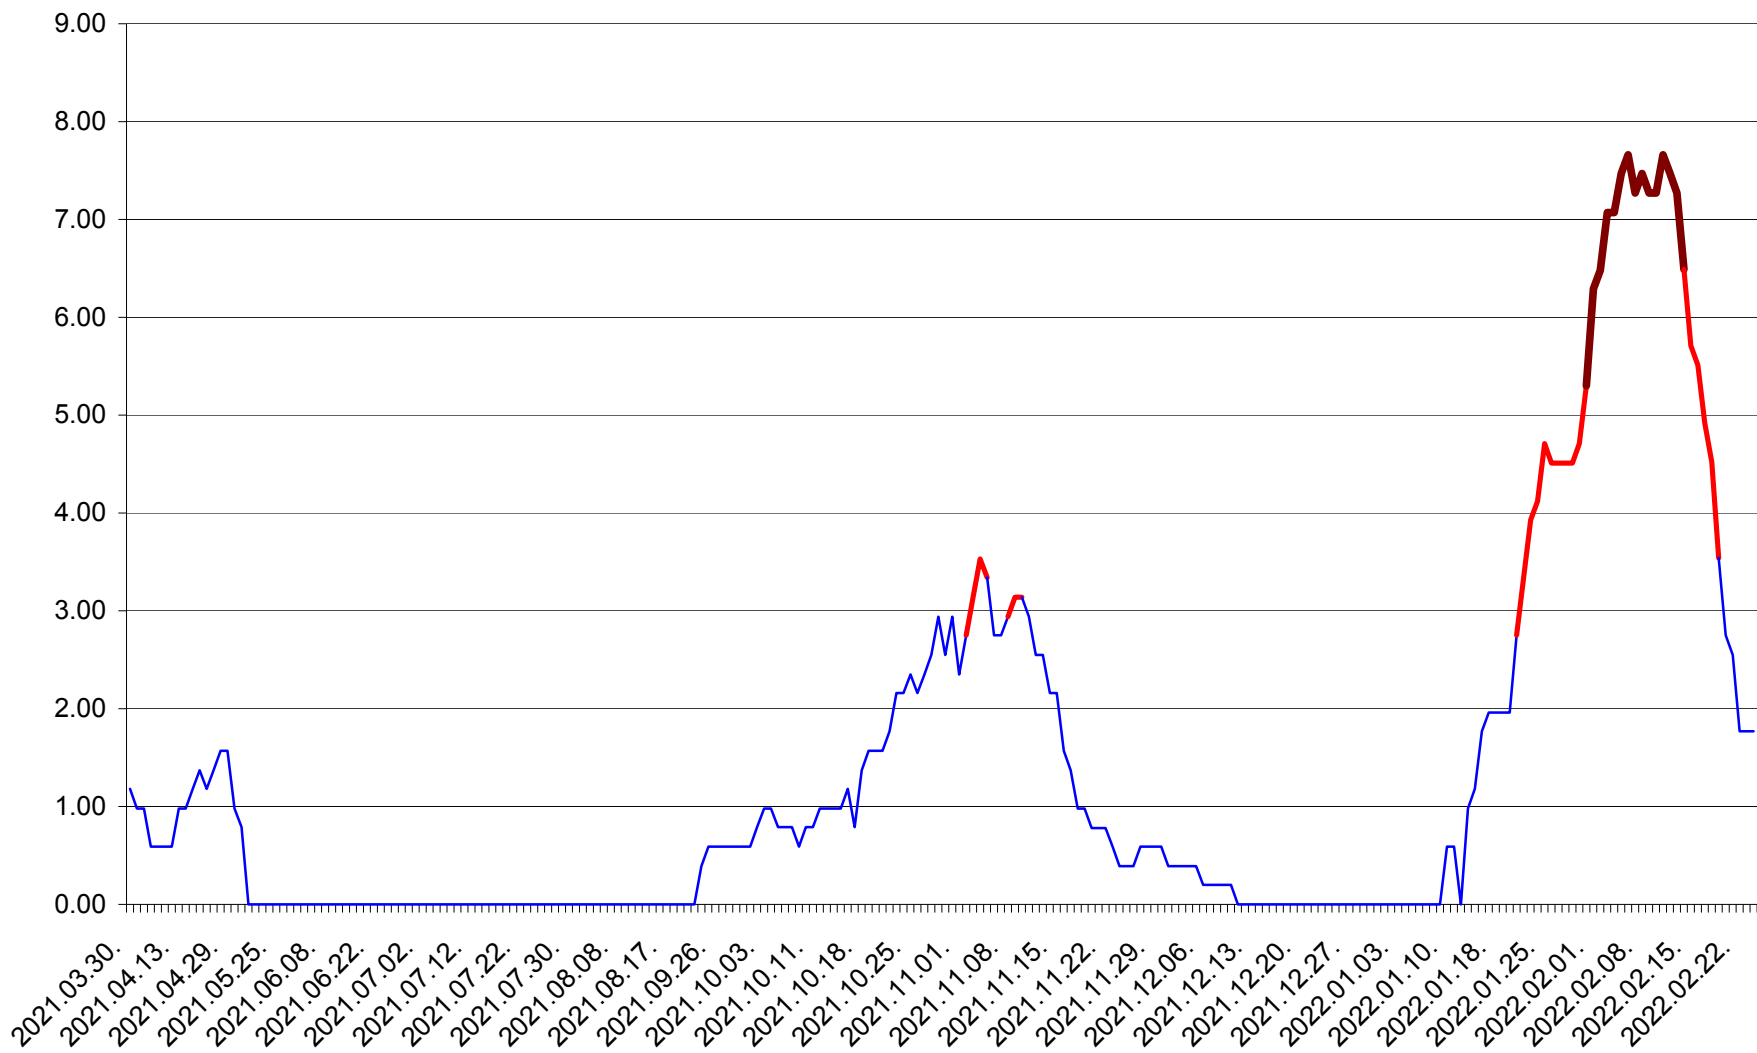

ORAȘ BĂLAN - Evolutia incidentei cumulate pe 14 zile la ‰ de locuitori
2021.04.01. - 2022.02.24.

BILBOR - Evolutia incidentei cumulate pe 14 zile la ‰ de locuitori
2021.04.01. - 2022.02.24.

ORAȘ BORSEC - Evolutia incidentei cumulate pe 14 zile la ‰ de locuitori
2021.04.01. - 2022.02.24.

BRĂDEȘTI - Evolutia incidentei cumulate pe 14 zile la ‰ de locuitori
2021.04.01. - 2022.02.24.

CĂPÂLNIȚA - Evolutia incidentei cumulate pe 14 zile la ‰ de locuitori
2021.04.01. - 2022.02.24.

CÂRȚA - Evolutia incidentei cumulate pe 14 zile la ‰ de locuitori
2021.04.01. - 2022.02.24.

CICEU - Evolutia incidentei cumulate pe 14 zile la ‰ de locuitori
2021.04.01. - 2022.02.24.

CIUCSÂNGEORGIU - Evolutia incidentei cumulate pe 14 zile la ‰ de locuitori
2021.04.01. - 2022.02.24.

CIUMANI - Evolutia incidentei cumulate pe 14 zile la ‰ de locuitori
2021.04.01. - 2022.02.24.

CORBU - Evolutia incidentei cumulate pe 14 zile la ‰ de locuitori
2021.04.01. - 2022.02.24.

CORUND - Evolutia incidentei cumulate pe 14 zile la ‰ de locuitori
2021.04.01. - 2022.02.24.

COZMENI - Evolutia incidentei cumulate pe 14 zile la ‰ de locuitori
2021.04.01. - 2022.02.24.