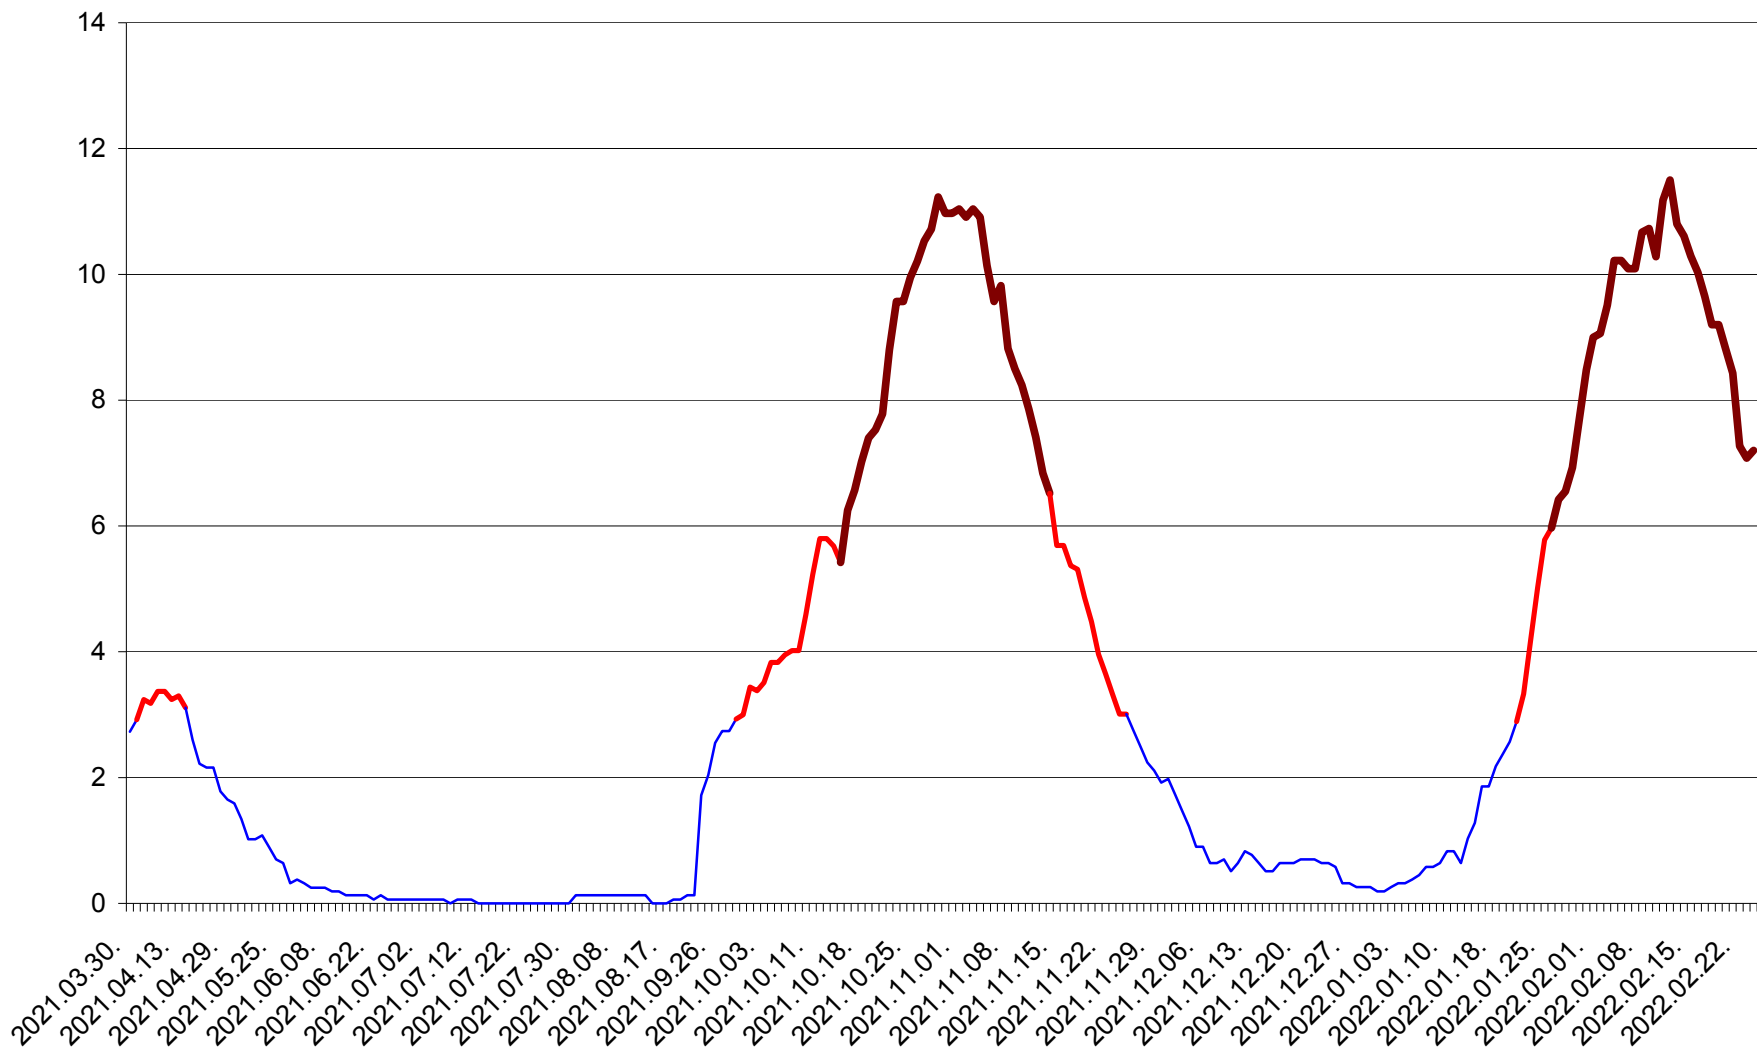

TULGHEȘ - Evolutia incidentei cumulate pe 14 zile la % de locuitori
2021.04.01. - 2022.02.24.