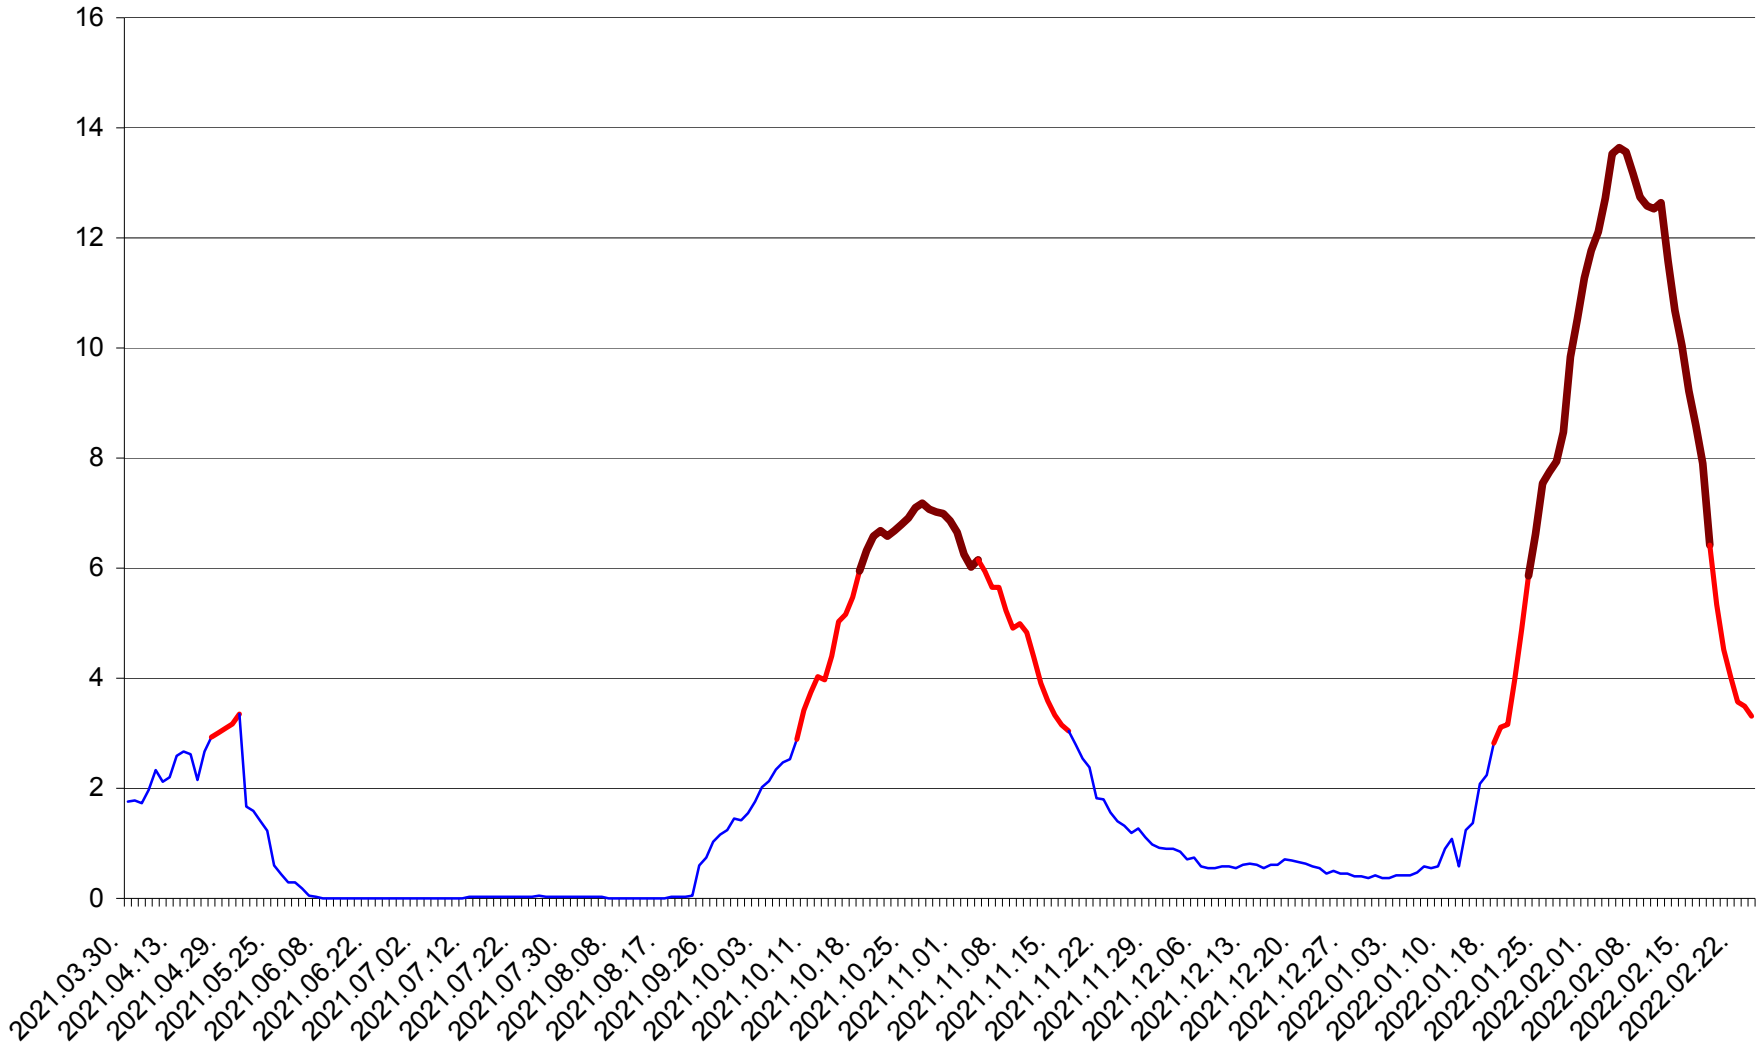

PĂULENI-CIUC - Evolutia incidentei cumulate pe 14 zile la % de locuitori
2021.04.01. - 2022.02.24.