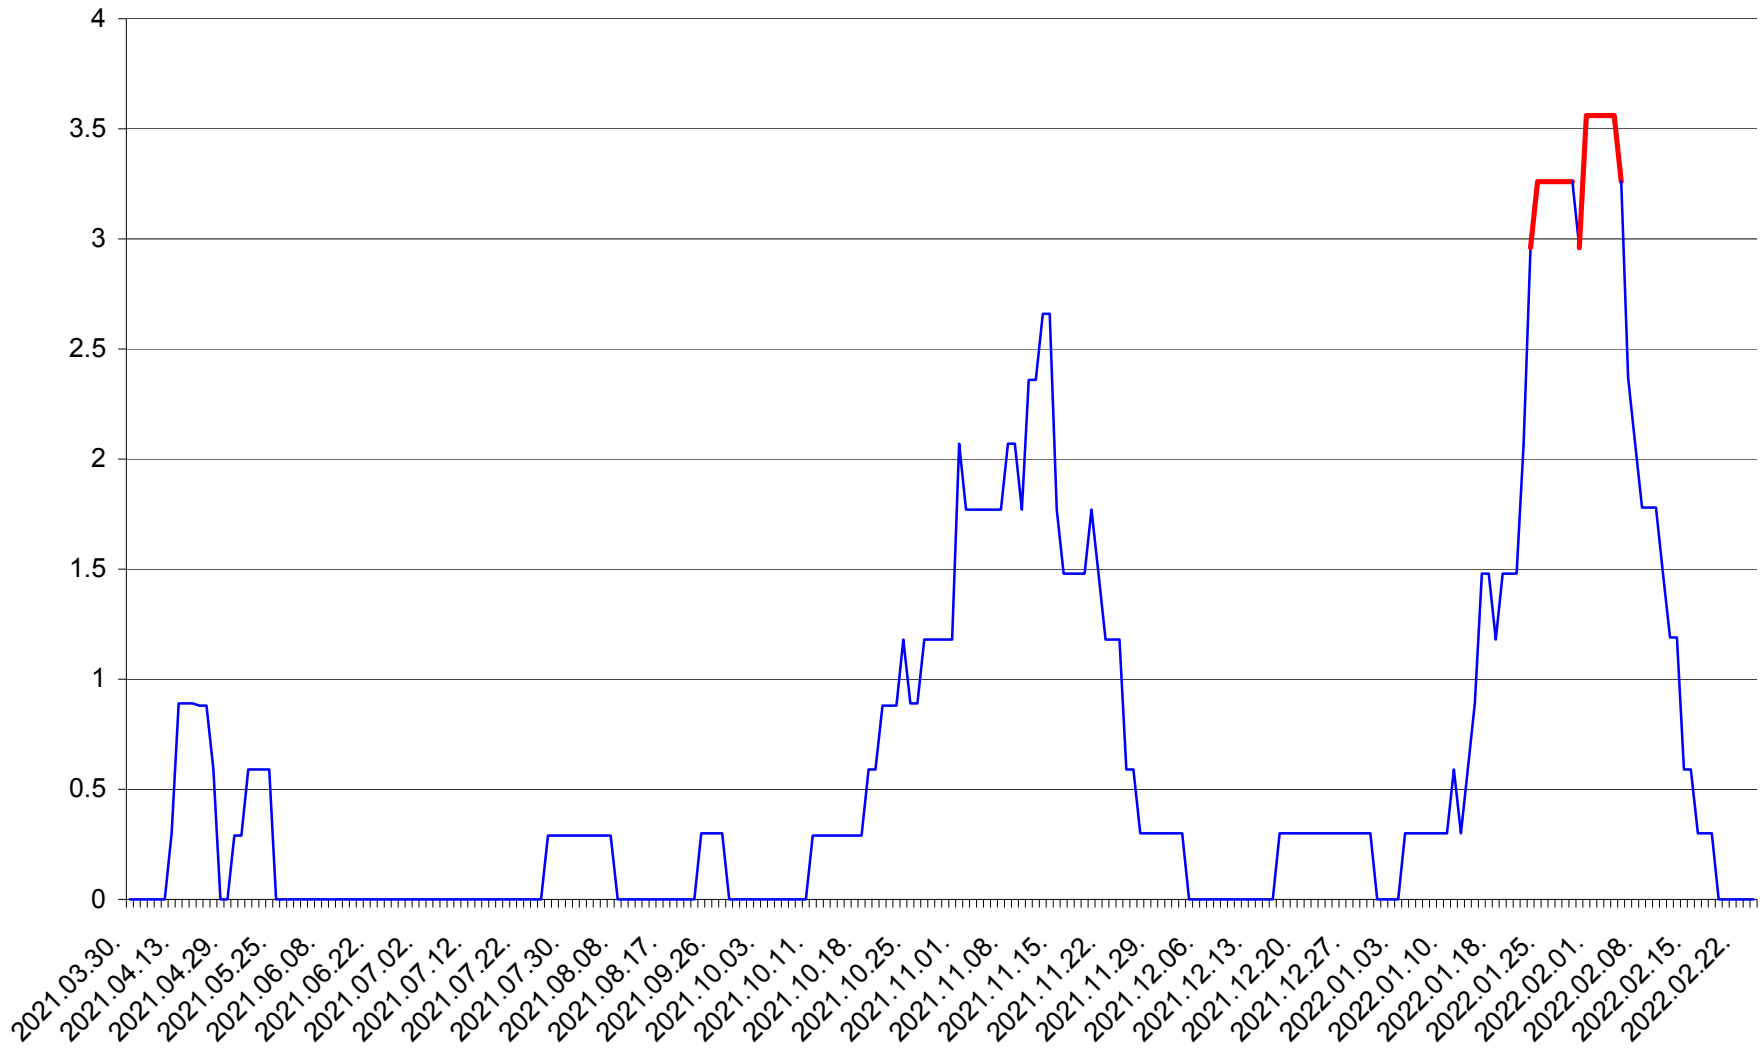

MUNICIPIUL GHEORGHENI - Evolutia incidentei cumulate pe 14 zile la % de locuitori
2021.04.01. - 2022.02.24.

JOSENI - Evolutia incidentei cumulate pe 14 zile la ‰ de locuitori
2021.04.01. - 2022.02.24.

LĂZAREA - Evolutia incidentei cumulate pe 14 zile la ‰ de locuitori
2021.04.01. - 2022.02.24.

LELICENI - Evolutia incidentei cumulate pe 14 zile la ‰ de locuitori
2021.04.01. - 2022.02.24.

LUETA - Evolutia incidentei cumulate pe 14 zile la ‰ de locuitori
2021.04.01. - 2022.02.24.

LUNCA DE JOS - Evolutia incidentei cumulate pe 14 zile la ‰ de locuitori
2021.04.01. - 2022.02.24.

LUNCA DE SUS - Evolutia incidentei cumulate pe 14 zile la ‰ de locuitori
2021.04.01. - 2022.02.24.

LUPENI - Evolutia incidentei cumulate pe 14 zile la ‰ de locuitori
2021.04.01. - 2022.02.24.

MĂDĂRAȘ - Evolutia incidentei cumulate pe 14 zile la ‰ de locuitori
2021.04.01. - 2022.02.24.