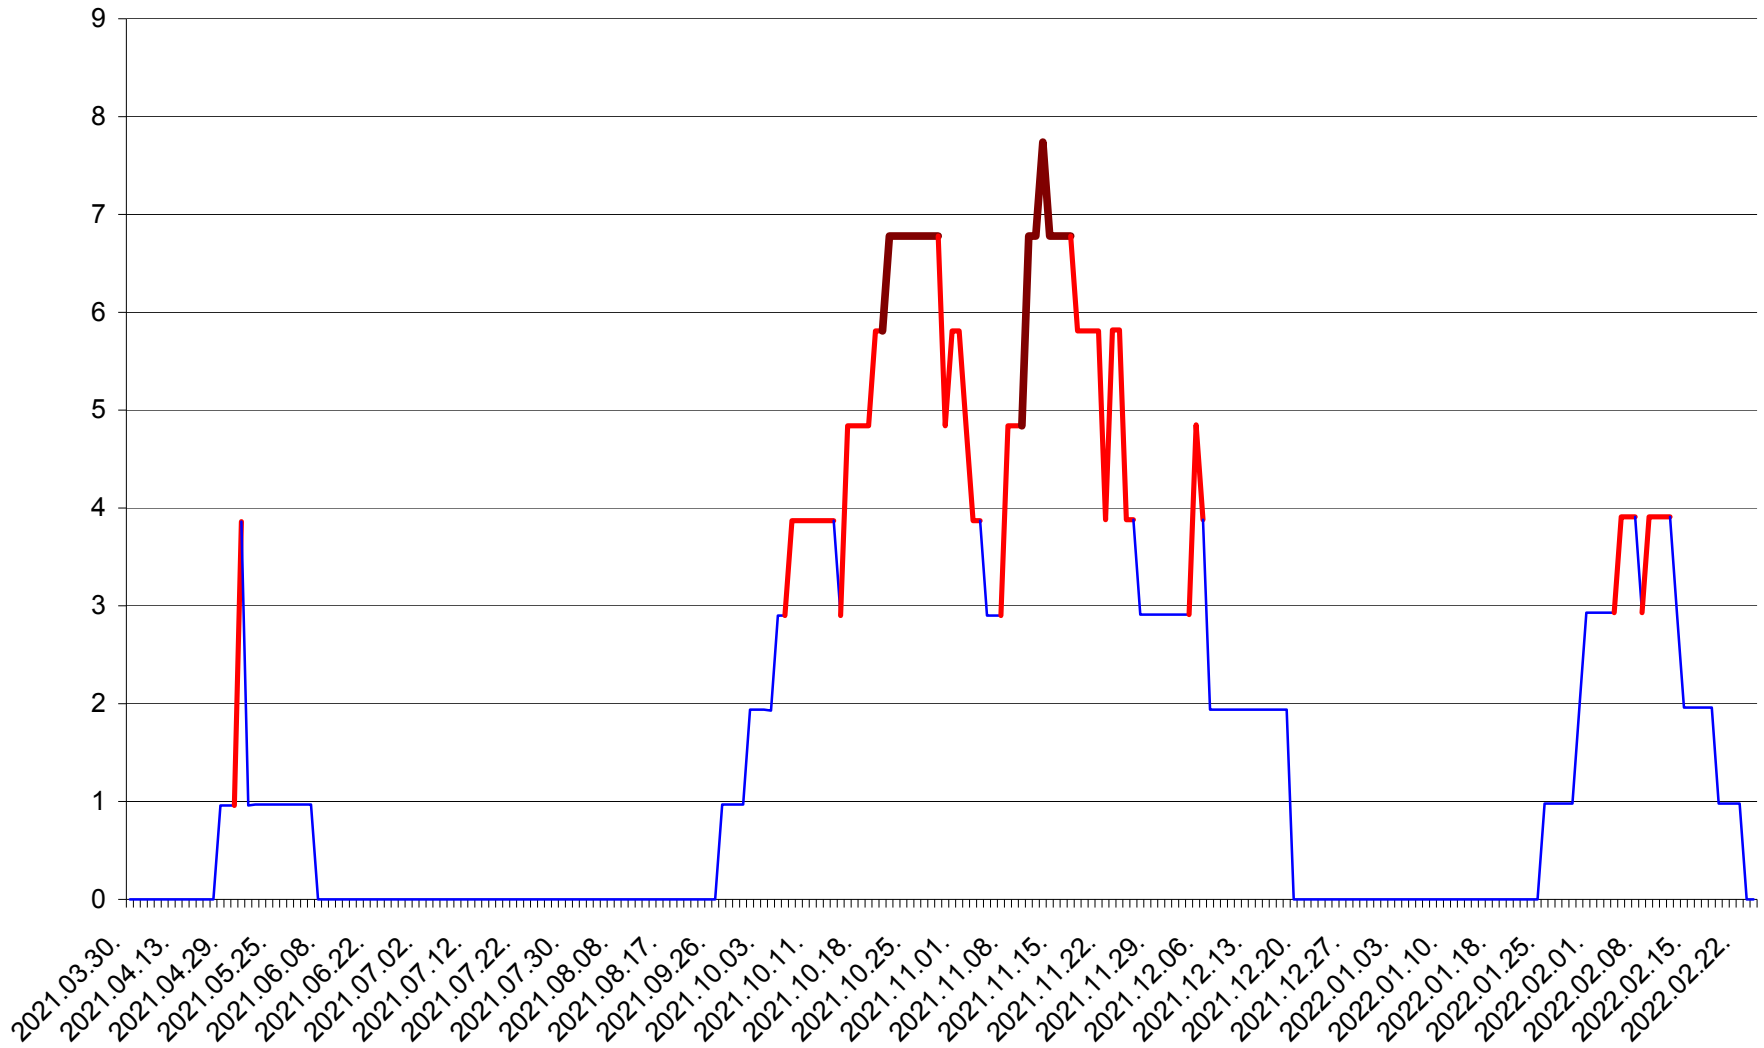

DEALU - Evolutia incidentei cumulate pe 14 zile la ‰ de locuitori
2021.04.01. - 2022.02.24.