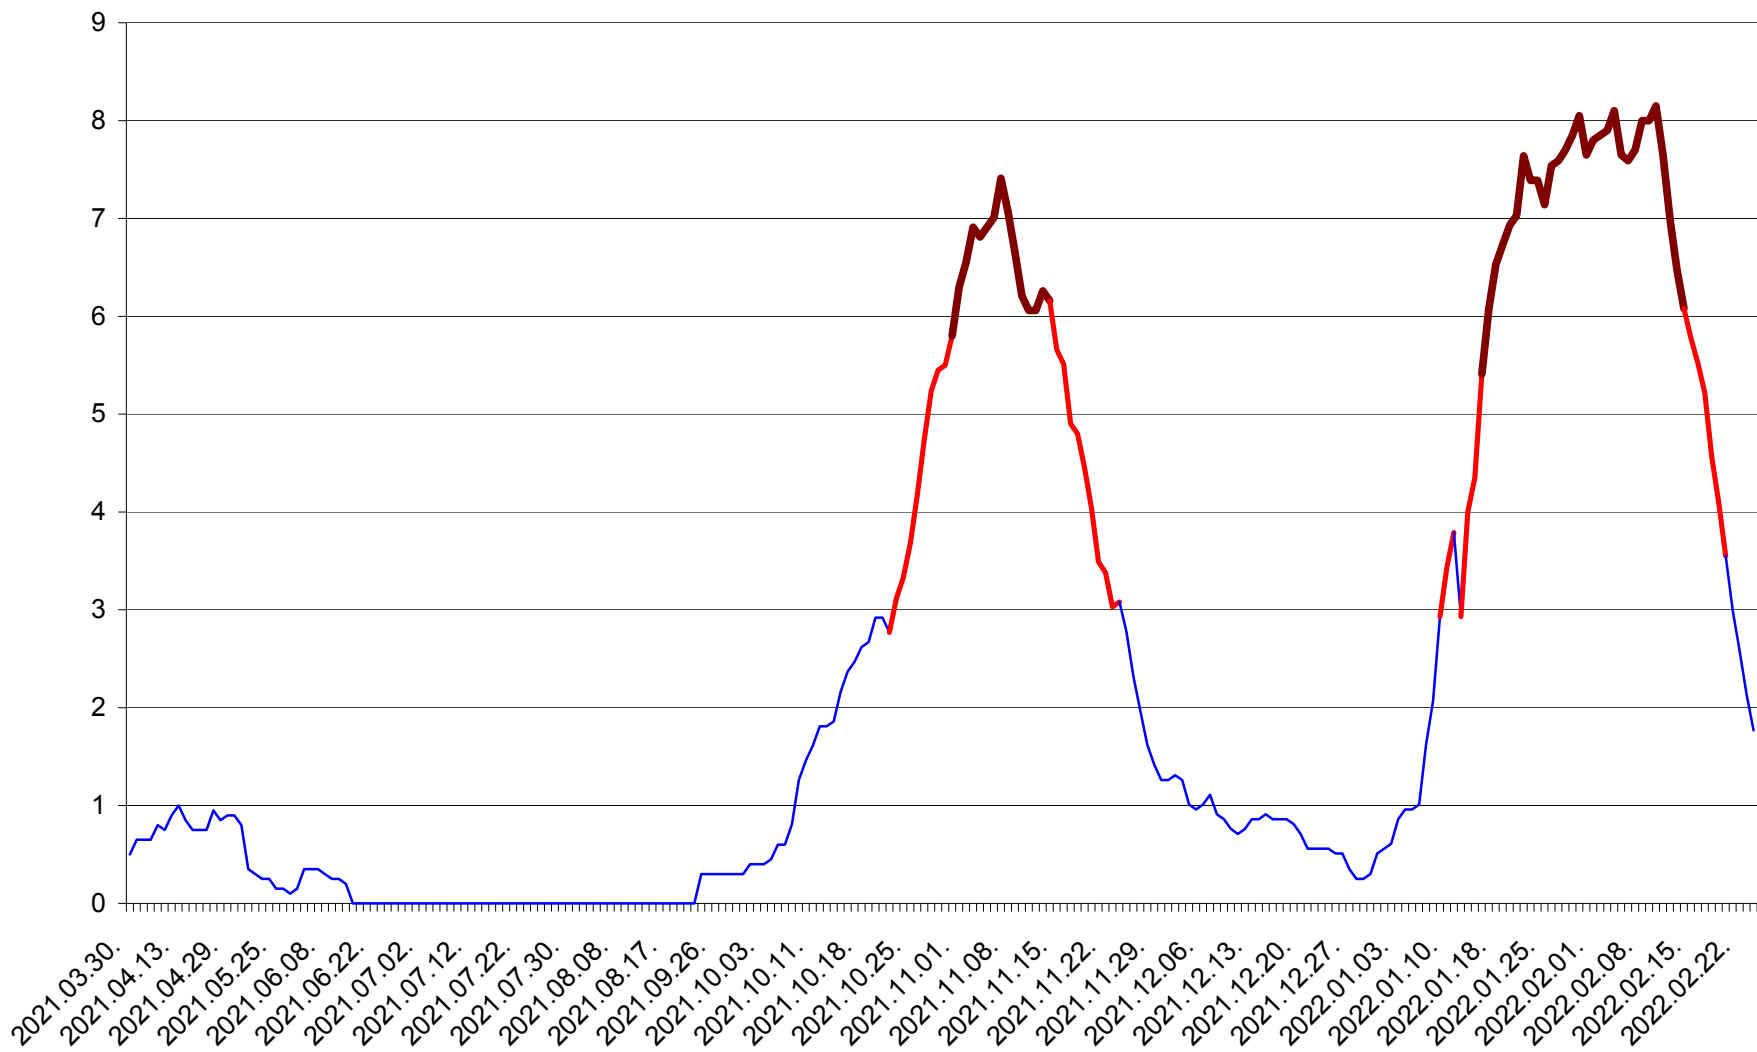

DÂRJIU - Evolutia incidentei cumulate pe 14 zile la ‰ de locuitori
2021.04.01. - 2022.02.24.

DEALU - Evolutia incidentei cumulate pe 14 zile la ‰ de locuitori
2021.04.01. - 2022.02.24.

DITRĂU - Evolutia incidentei cumulate pe 14 zile la ‰ de locuitori
2021.04.01. - 2022.02.24.

FELICENI - Evolutia incidentei cumulate pe 14 zile la ‰ de locuitori
2021.04.01. - 2022.02.24.

FRUMOASA - Evolutia incidentei cumulate pe 14 zile la ‰ de locuitori
2021.04.01. - 2022.02.24.

GĂLĂUȚAȘ - Evolutia incidentei cumulate pe 14 zile la ‰ de locuitori
2021.04.01. - 2022.02.24.

MUNICIPIUL GHEORGHENI - Evolutia incidentei cumulate pe 14 zile la % de locuitori
2021.04.01. - 2022.02.24.

JOSENI - Evolutia incidentei cumulate pe 14 zile la ‰ de locuitori
2021.04.01. - 2022.02.24.

LĂZAREA - Evolutia incidentei cumulate pe 14 zile la ‰ de locuitori
2021.04.01. - 2022.02.24.

LELICENI - Evolutia incidentei cumulate pe 14 zile la ‰ de locuitori
2021.04.01. - 2022.02.24.

LUETA - Evolutia incidentei cumulate pe 14 zile la ‰ de locuitori
2021.04.01. - 2022.02.24.

LUNCA DE JOS - Evolutia incidentei cumulate pe 14 zile la ‰ de locuitori
2021.04.01. - 2022.02.24.