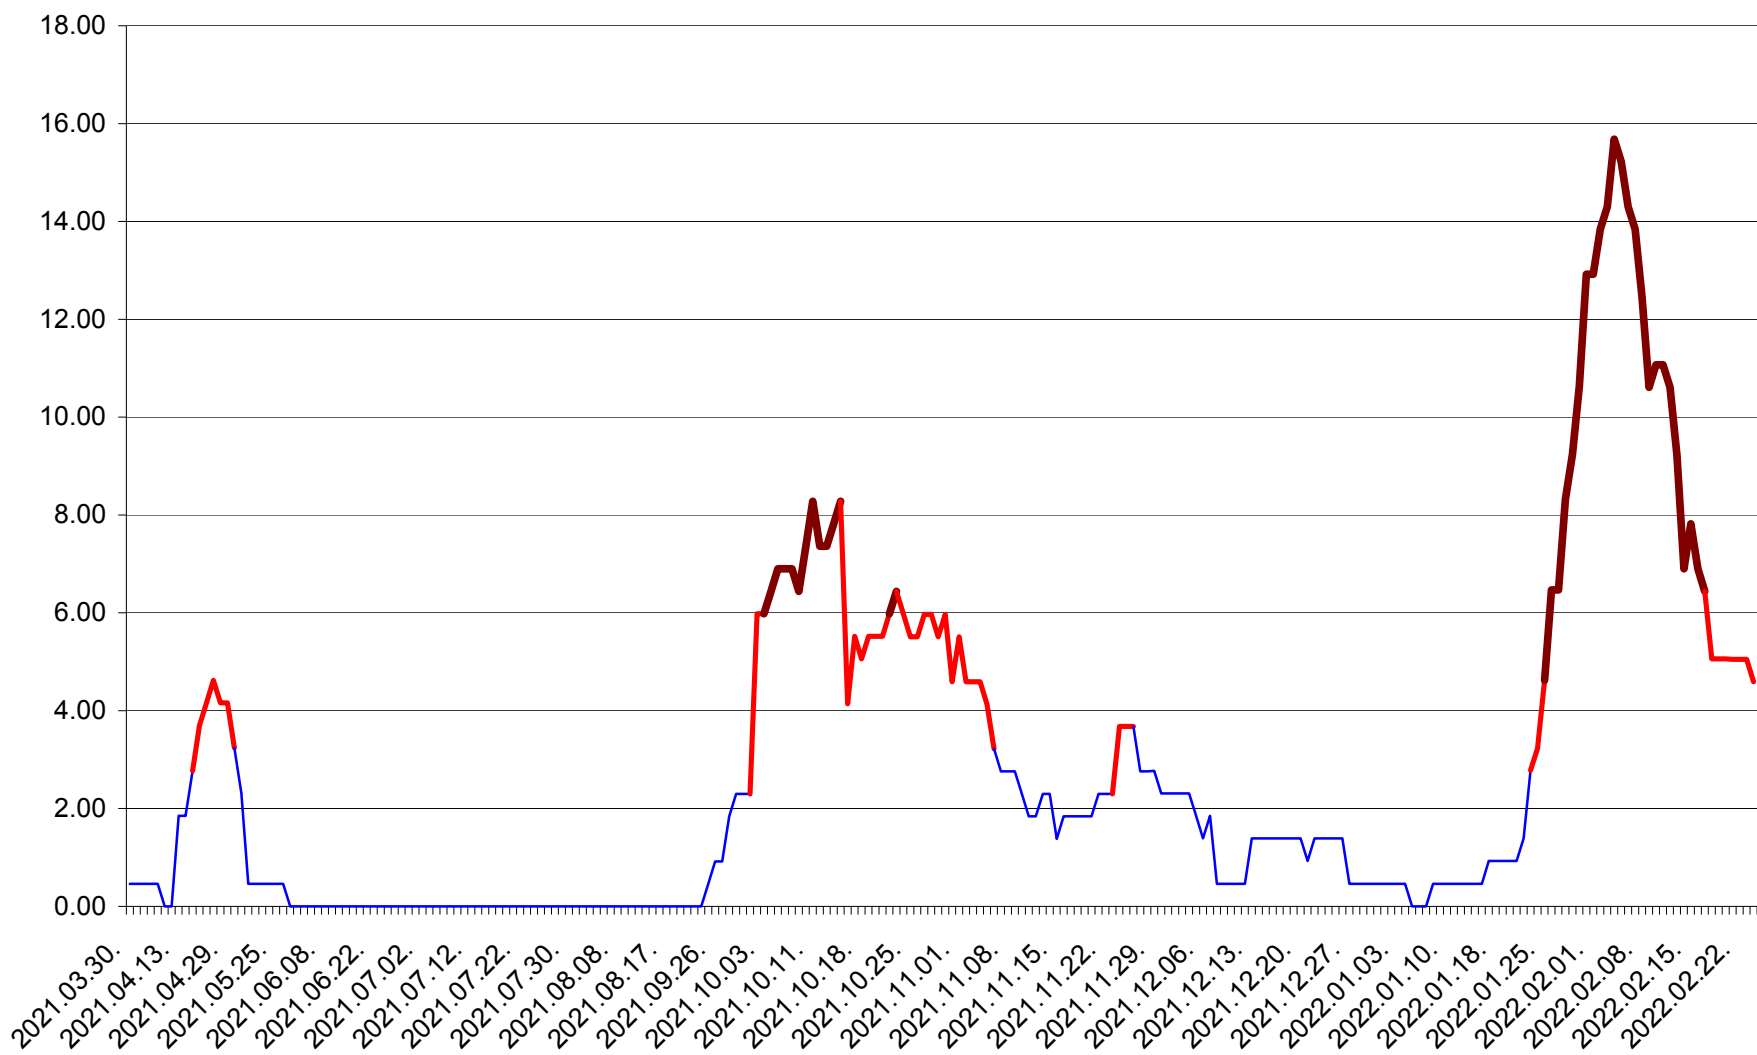

ATID - Evolutia incidentei cumulate pe 14 zile la ‰ de locuitori
2021.04.01. - 2022.02.24.

AVRĂMEȘTI - Evolutia incidentei cumulate pe 14 zile la ‰ de locuitori
2021.04.01. - 2022.02.24.

ORAȘ BĂILE TUȘNAD - Evolutia incidentei cumulate pe 14 zile la ‰ de locuitori
2021.04.01. - 2022.02.24.

ORAȘ BĂLAN - Evolutia incidentei cumulate pe 14 zile la ‰ de locuitori
2021.04.01. - 2022.02.24.

BILBOR - Evolutia incidentei cumulate pe 14 zile la ‰ de locuitori
2021.04.01. - 2022.02.24.

ORAȘ BORSEC - Evolutia incidentei cumulate pe 14 zile la ‰ de locuitori
2021.04.01. - 2022.02.24.

BRĂDEȘTI - Evolutia incidentei cumulate pe 14 zile la ‰ de locuitori
2021.04.01. - 2022.02.24.

CĂPÂLNIȚA - Evolutia incidentei cumulate pe 14 zile la ‰ de locuitori
2021.04.01. - 2022.02.24.

CÂRȚA - Evolutia incidentei cumulate pe 14 zile la ‰ de locuitori
2021.04.01. - 2022.02.24.

CICEU - Evolutia incidentei cumulate pe 14 zile la ‰ de locuitori
2021.04.01. - 2022.02.24.

CIUCSÂNGEORGIU - Evolutia incidentei cumulate pe 14 zile la ‰ de locuitori
2021.04.01. - 2022.02.24.

CIUMANI - Evolutia incidentei cumulate pe 14 zile la ‰ de locuitori
2021.04.01. - 2022.02.24.