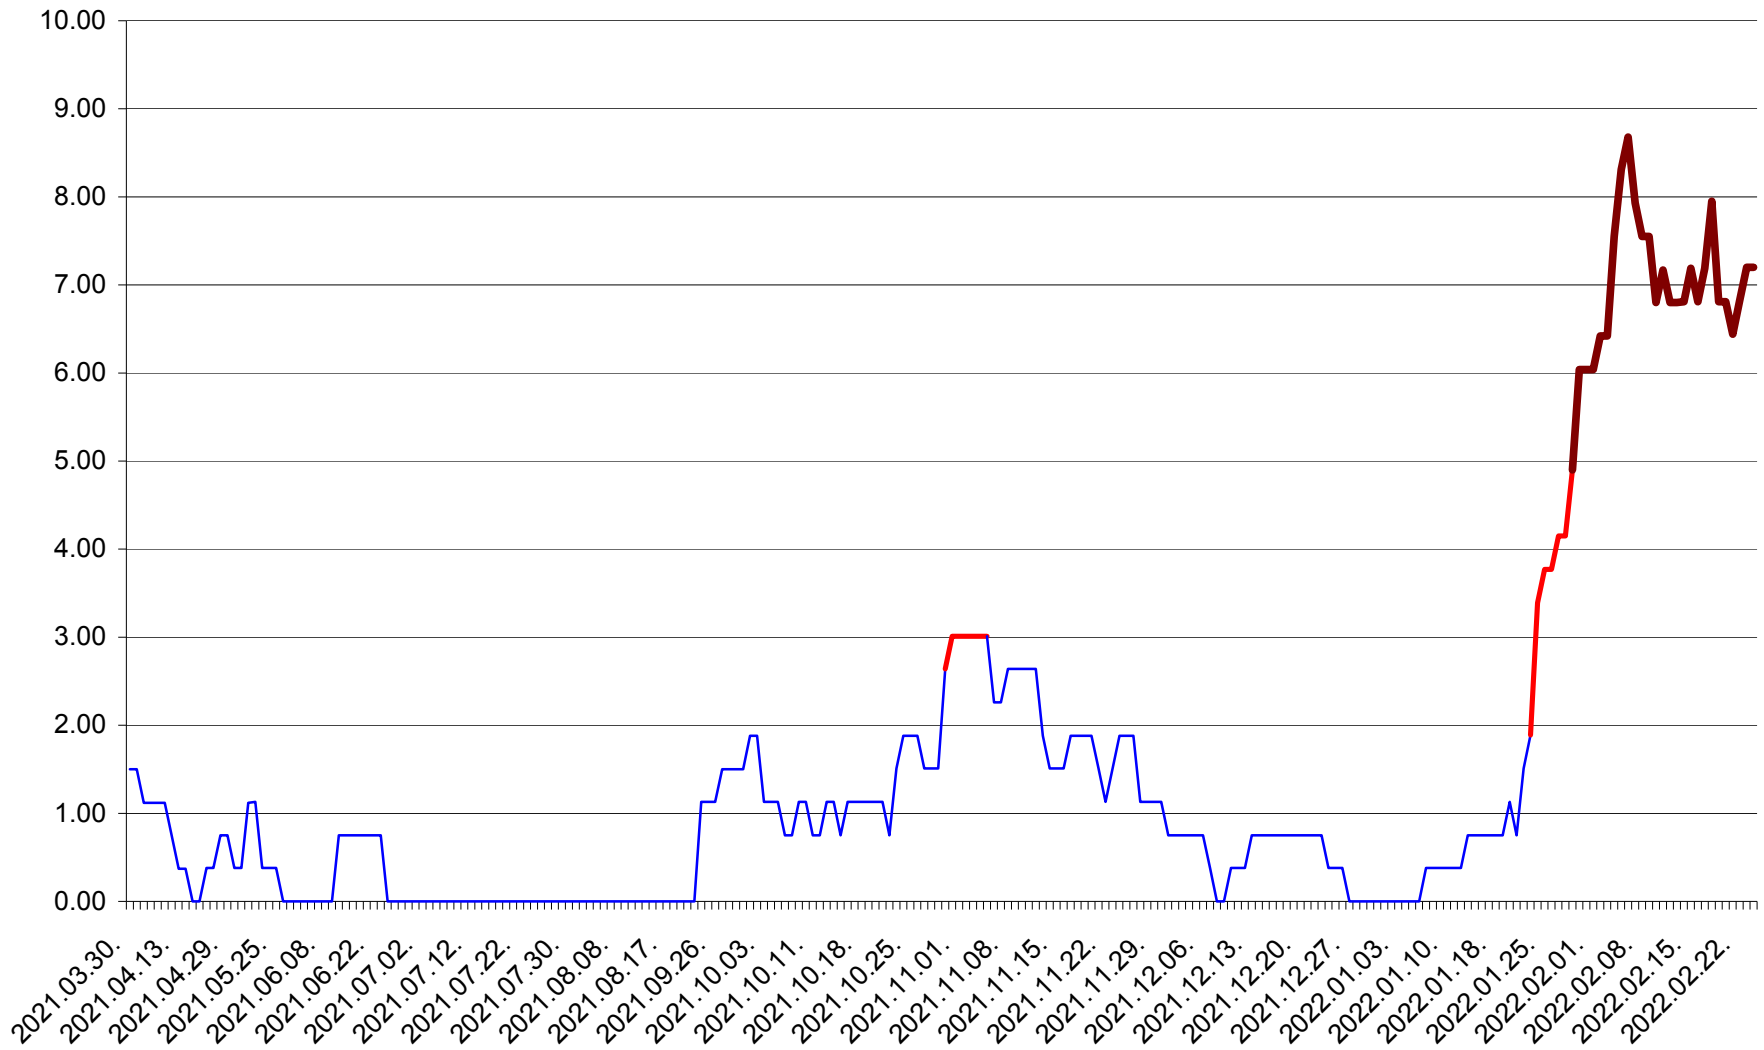

ATID - Evolutia incidentei cumulate pe 14 zile la ‰ de locuitori
2021.04.01. - 2022.02.24.

AVRĂMEȘTI - Evolutia incidentei cumulate pe 14 zile la ‰ de locuitori
2021.04.01. - 2022.02.24.

ORAȘ BĂILE TUȘNAD - Evolutia incidentei cumulate pe 14 zile la ‰ de locuitori
2021.04.01. - 2022.02.24.

ORAȘ BĂLAN - Evolutia incidentei cumulate pe 14 zile la ‰ de locuitori
2021.04.01. - 2022.02.24.

BILBOR - Evolutia incidentei cumulate pe 14 zile la ‰ de locuitori
2021.04.01. - 2022.02.24.

ORAȘ BORSEC - Evolutia incidentei cumulate pe 14 zile la ‰ de locuitori
2021.04.01. - 2022.02.24.

BRĂDEȘTI - Evolutia incidentei cumulate pe 14 zile la ‰ de locuitori
2021.04.01. - 2022.02.24.

CĂPÂLNIȚA - Evolutia incidentei cumulate pe 14 zile la ‰ de locuitori
2021.04.01. - 2022.02.24.

CÂRȚA - Evolutia incidentei cumulate pe 14 zile la ‰ de locuitori
2021.04.01. - 2022.02.24.