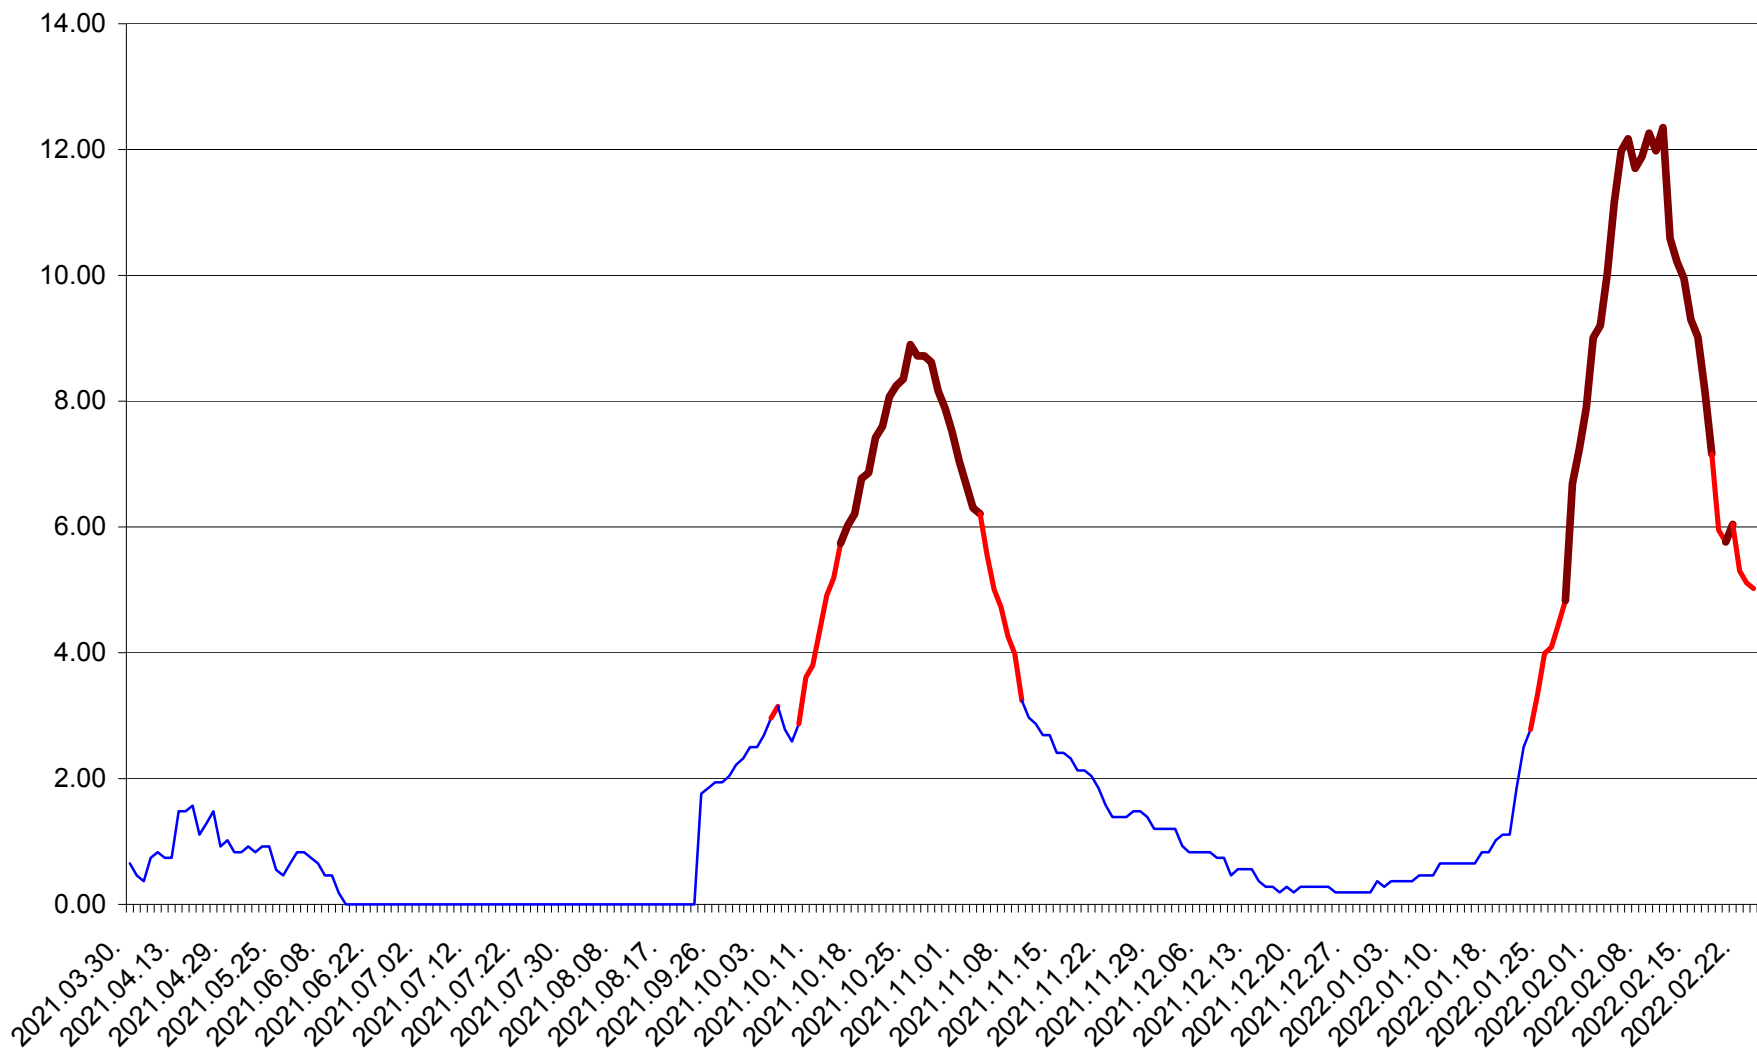

BRĂDEȘTI - Evolutia incidentei cumulate pe 14 zile la ‰ de locuitori
2021.04.01. - 2022.02.24.

CĂPÂLNIȚA - Evolutia incidentei cumulate pe 14 zile la ‰ de locuitori
2021.04.01. - 2022.02.24.

CÂRȚA - Evolutia incidentei cumulate pe 14 zile la ‰ de locuitori
2021.04.01. - 2022.02.24.

CICEU - Evolutia incidentei cumulate pe 14 zile la ‰ de locuitori
2021.04.01. - 2022.02.24.

CIUCSÂNGEORGIU - Evolutia incidentei cumulate pe 14 zile la ‰ de locuitori
2021.04.01. - 2022.02.24.

CIUMANI - Evolutia incidentei cumulate pe 14 zile la ‰ de locuitori
2021.04.01. - 2022.02.24.

CORBU - Evolutia incidentei cumulate pe 14 zile la ‰ de locuitori
2021.04.01. - 2022.02.24.

CORUND - Evolutia incidentei cumulate pe 14 zile la ‰ de locuitori
2021.04.01. - 2022.02.24.

COZMENI - Evolutia incidentei cumulate pe 14 zile la ‰ de locuitori
2021.04.01. - 2022.02.24.

ORAȘ CRISTURU SECUIESC - Evolutia incidentei cumulate pe 14 zile la ‰ de locuitori
2021.04.01. - 2022.02.24.

DĂNEȘTI - Evolutia incidentei cumulate pe 14 zile la ‰ de locuitori
2021.04.01. - 2022.02.24.