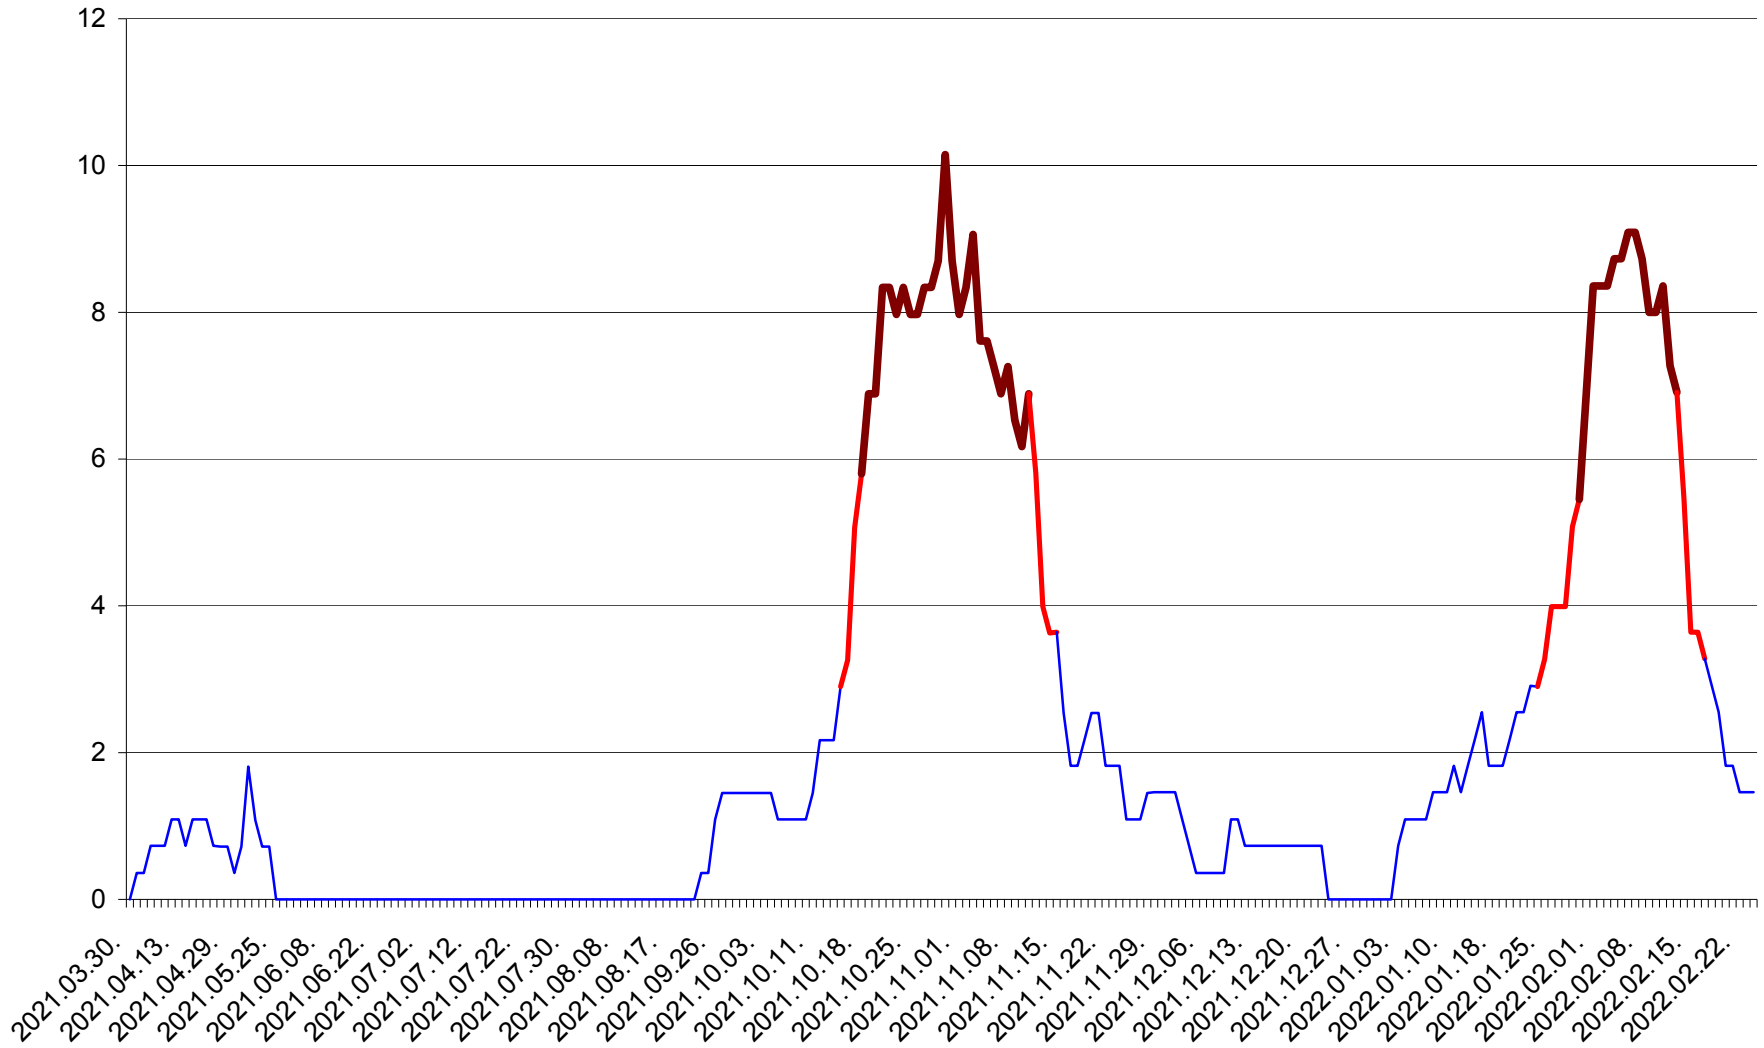

LELICENI - Evolutia incidentei cumulate pe 14 zile la ‰ de locuitori
2021.04.01. - 2022.02.24.

LUETA - Evolutia incidentei cumulate pe 14 zile la ‰ de locuitori
2021.04.01. - 2022.02.24.

LUNCA DE JOS - Evolutia incidentei cumulate pe 14 zile la ‰ de locuitori
2021.04.01. - 2022.02.24.

LUNCA DE SUS - Evolutia incidentei cumulate pe 14 zile la ‰ de locuitori
2021.04.01. - 2022.02.24.

LUPENI - Evolutia incidentei cumulate pe 14 zile la ‰ de locuitori
2021.04.01. - 2022.02.24.

MĂDĂRAȘ - Evolutia incidentei cumulate pe 14 zile la ‰ de locuitori
2021.04.01. - 2022.02.24.

MĂRTINIȘ - Evolutia incidentei cumulate pe 14 zile la % de locuitori
2021.04.01. - 2022.02.24.

MEREȘTI - Evolutia incidentei cumulate pe 14 zile la ‰ de locuitori
2021.04.01. - 2022.02.24.

MUNICIPIUL MIERCUREA-CIUC - Evolutia incidentei cumulate pe 14 zile la ‰ de locuitori
2021.04.01. - 2022.02.24.

MIHĂILENI - Evolutia incidentei cumulate pe 14 zile la ‰ de locuitori
2021.04.01. - 2022.02.24.

MUGENI - Evolutia incidentei cumulate pe 14 zile la ‰ de locuitori
2021.04.01. - 2022.02.24.

OCLAND - Evolutia incidentei cumulate pe 14 zile la ‰ de locuitori
2021.04.01. - 2022.02.24.