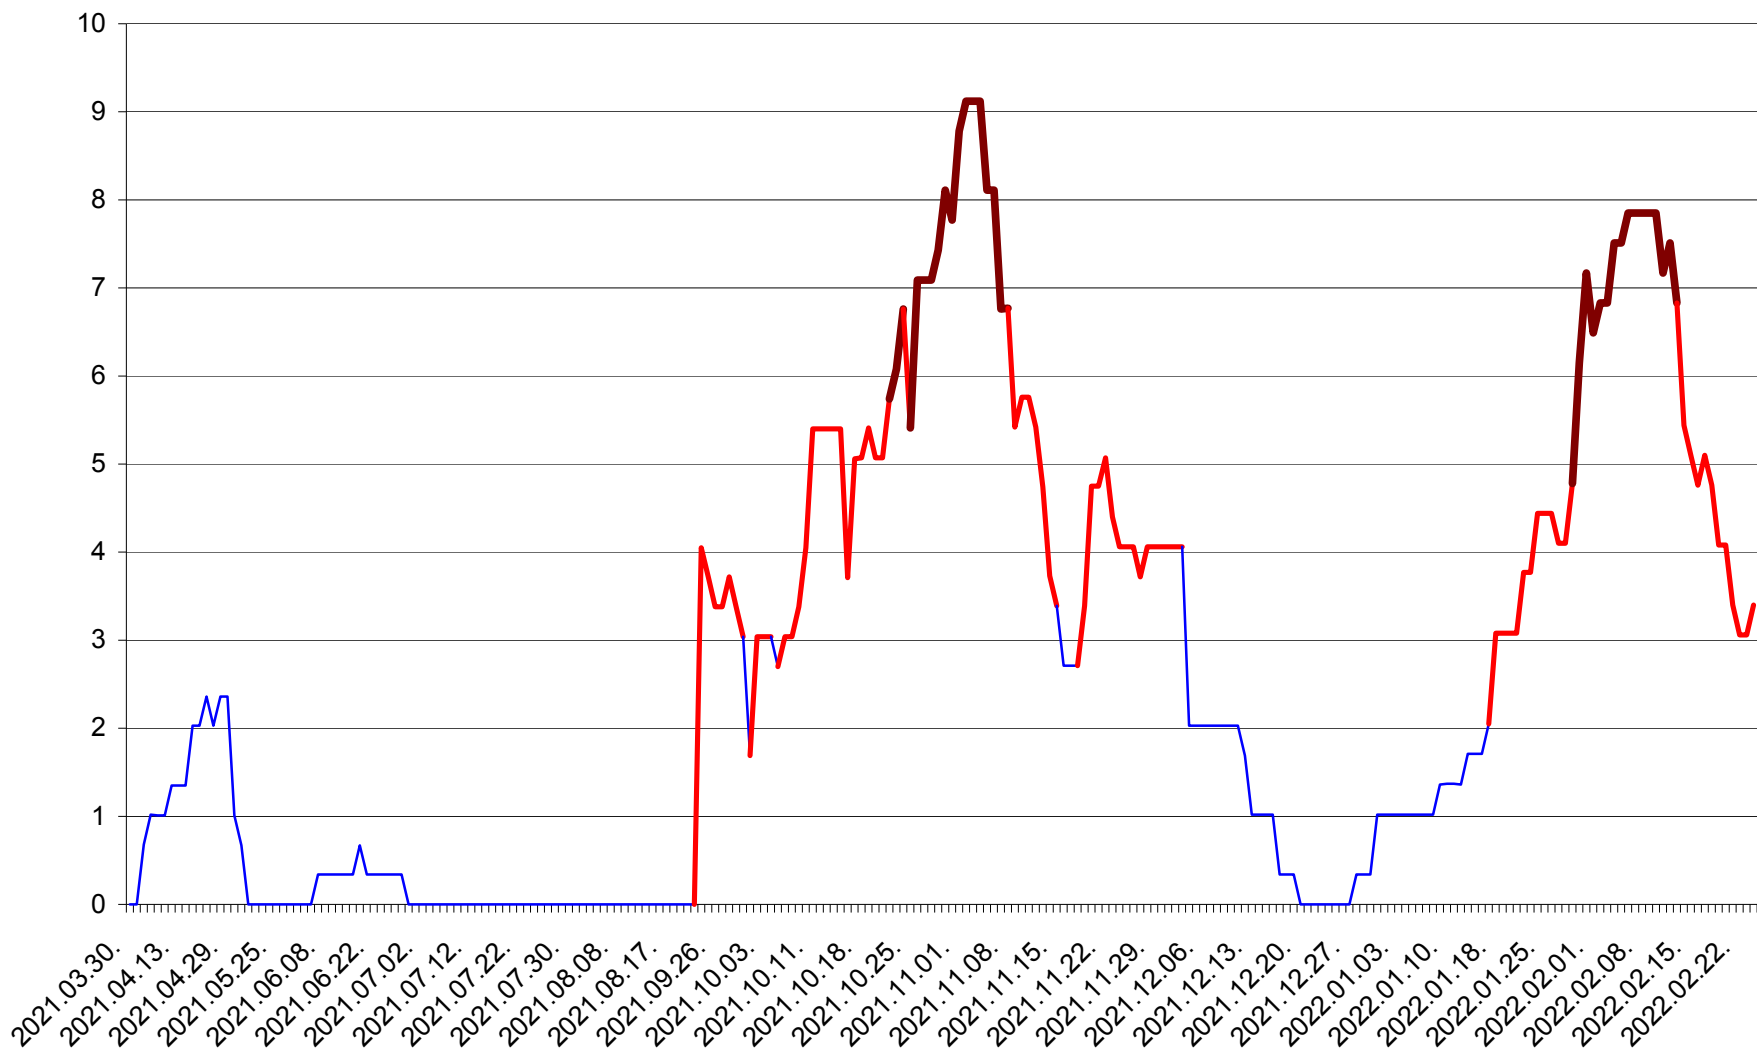

LELICENI - Evolutia incidentei cumulate pe 14 zile la ‰ de locuitori
2021.04.01. - 2022.02.24.

LUETA - Evolutia incidentei cumulate pe 14 zile la ‰ de locuitori
2021.04.01. - 2022.02.24.

LUNCA DE JOS - Evolutia incidentei cumulate pe 14 zile la ‰ de locuitori
2021.04.01. - 2022.02.24.

LUNCA DE SUS - Evolutia incidentei cumulate pe 14 zile la ‰ de locuitori
2021.04.01. - 2022.02.24.

LUPENI - Evolutia incidentei cumulate pe 14 zile la ‰ de locuitori
2021.04.01. - 2022.02.24.

MĂDĂRAȘ - Evolutia incidentei cumulate pe 14 zile la ‰ de locuitori
2021.04.01. - 2022.02.24.

MĂRTINIȘ - Evolutia incidentei cumulate pe 14 zile la % de locuitori
2021.04.01. - 2022.02.24.

MEREȘTI - Evolutia incidentei cumulate pe 14 zile la ‰ de locuitori
2021.04.01. - 2022.02.24.

MUNICIPIUL MIERCUREA-CIUC - Evolutia incidentei cumulate pe 14 zile la ‰ de locuitori
2021.04.01. - 2022.02.24.