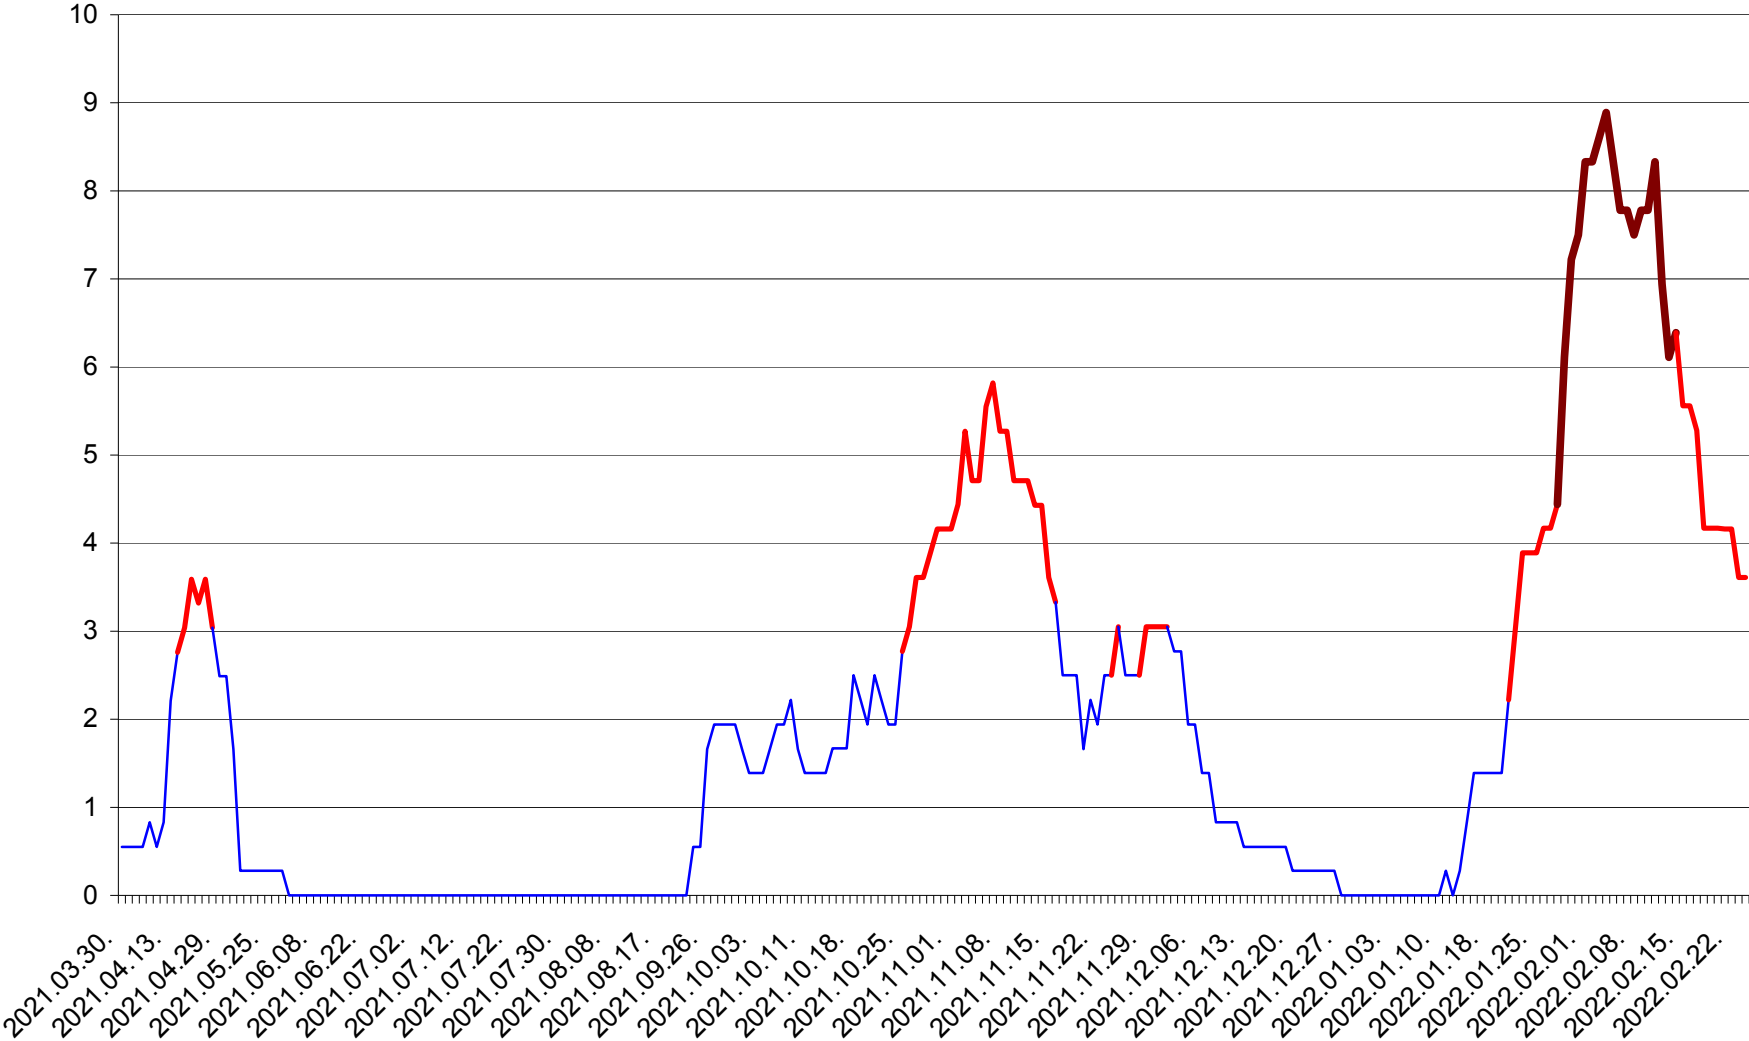

LELICENI - Evolutia incidentei cumulate pe 14 zile la ‰ de locuitori
2021.04.01. - 2022.02.24.

LUETA - Evolutia incidentei cumulate pe 14 zile la ‰ de locuitori
2021.04.01. - 2022.02.24.

LUNCA DE JOS - Evolutia incidentei cumulate pe 14 zile la ‰ de locuitori
2021.04.01. - 2022.02.24.

LUNCA DE SUS - Evolutia incidentei cumulate pe 14 zile la ‰ de locuitori
2021.04.01. - 2022.02.24.

LUPENI - Evolutia incidentei cumulate pe 14 zile la ‰ de locuitori
2021.04.01. - 2022.02.24.

MĂDĂRAȘ - Evolutia incidentei cumulate pe 14 zile la ‰ de locuitori
2021.04.01. - 2022.02.24.

MĂRTINIȘ - Evolutia incidentei cumulate pe 14 zile la % de locuitori
2021.04.01. - 2022.02.24.

MEREȘTI - Evolutia incidentei cumulate pe 14 zile la ‰ de locuitori
2021.04.01. - 2022.02.24.

MUNICIPIUL MIERCUREA-CIUC - Evolutia incidentei cumulate pe 14 zile la ‰ de locuitori
2021.04.01. - 2022.02.24.

MIHĂILENI - Evolutia incidentei cumulate pe 14 zile la ‰ de locuitori
2021.04.01. - 2022.02.24.

MUGENI - Evolutia incidentei cumulate pe 14 zile la ‰ de locuitori
2021.04.01. - 2022.02.24.

OCLAND - Evolutia incidentei cumulate pe 14 zile la ‰ de locuitori
2021.04.01. - 2022.02.24.