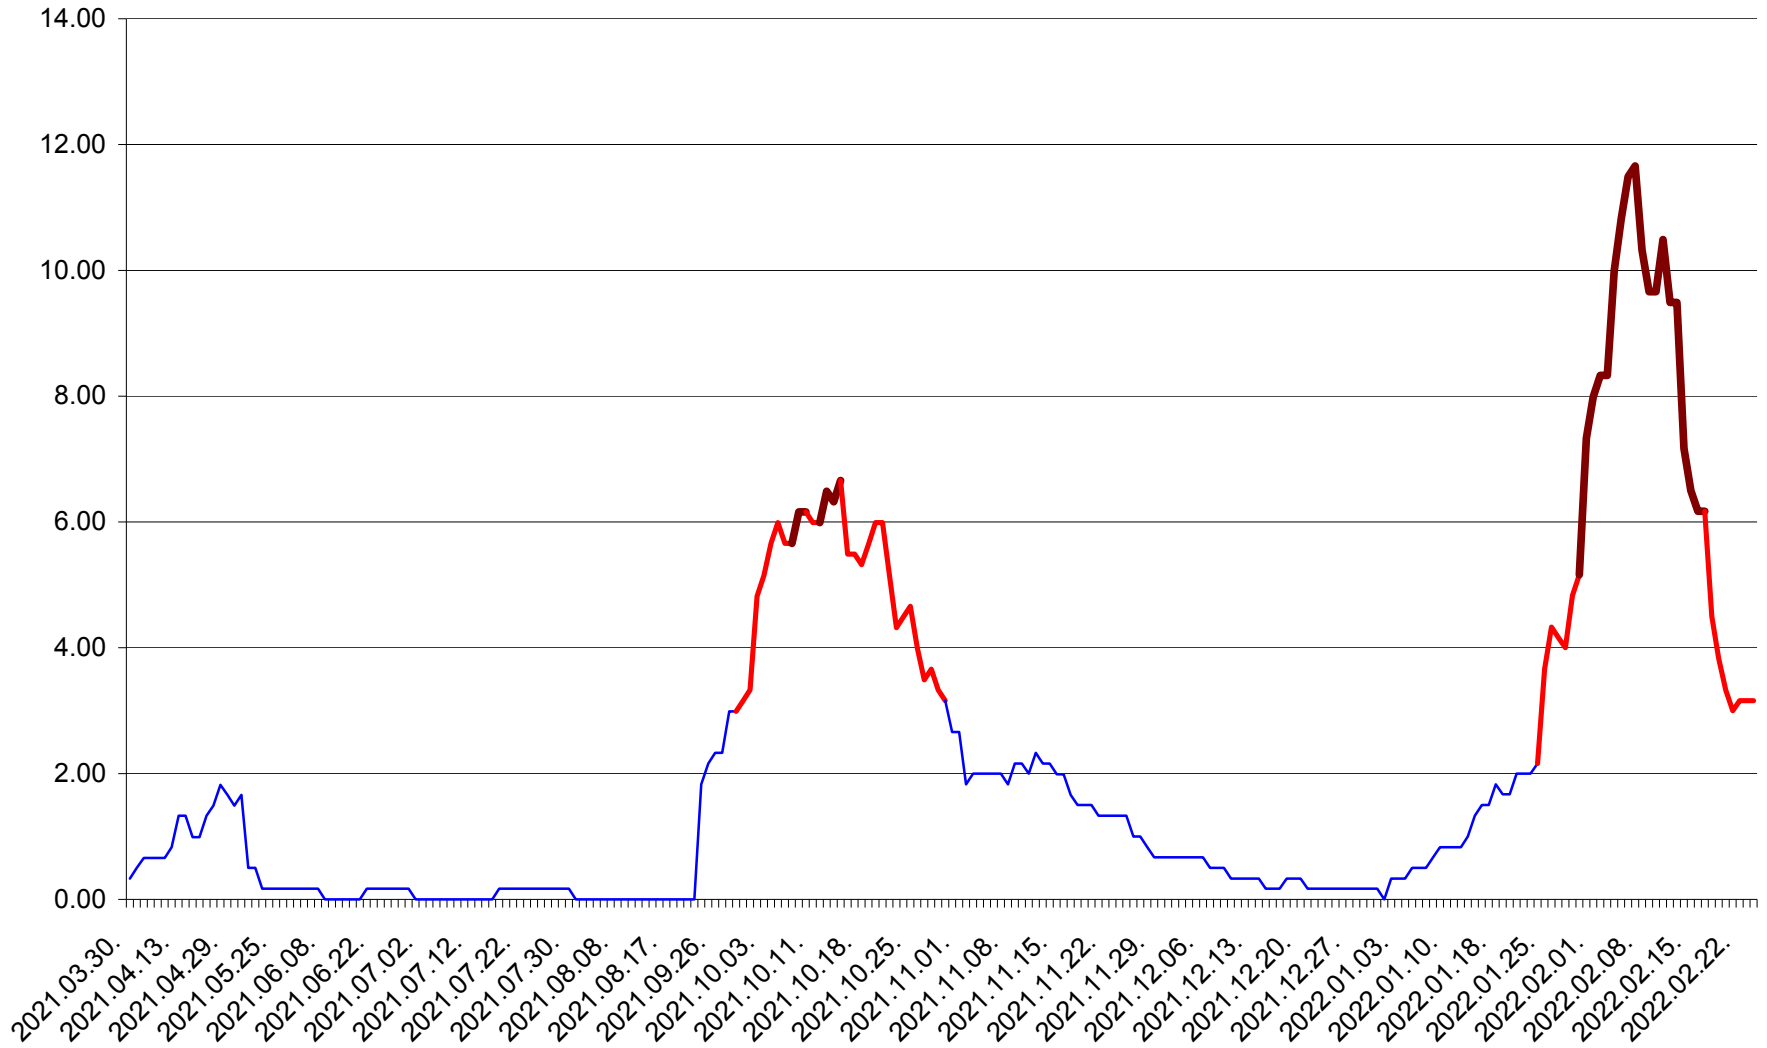

TUȘNAD - Evolutia incidentei cumulate pe 14 zile la ‰ de locuitori
2021.04.01. - 2022.02.24.

ULIEȘ - Evoluția incidenței cumulate pe 14 zile la ‰ de locuitori
2021.04.01. - 2022.02.24.

VĂRȘAG - Evolutia incidentei cumulate pe 14 zile la ‰ de locuitori
2021.04.01. - 2022.02.24.

ORAȘ VLĂHIȚA - Evolutia incidentei cumulate pe 14 zile la ‰ de locuitori
2021.04.01. - 2022.02.24.

VOȘLĂBENI - Evolutia incidentei cumulate pe 14 zile la ‰ de locuitori
2021.04.01. - 2022.02.24.

ZETEA - Evolutia incidentei cumulate pe 14 zile la ‰ de locuitori
2021.04.01. - 2022.02.24.