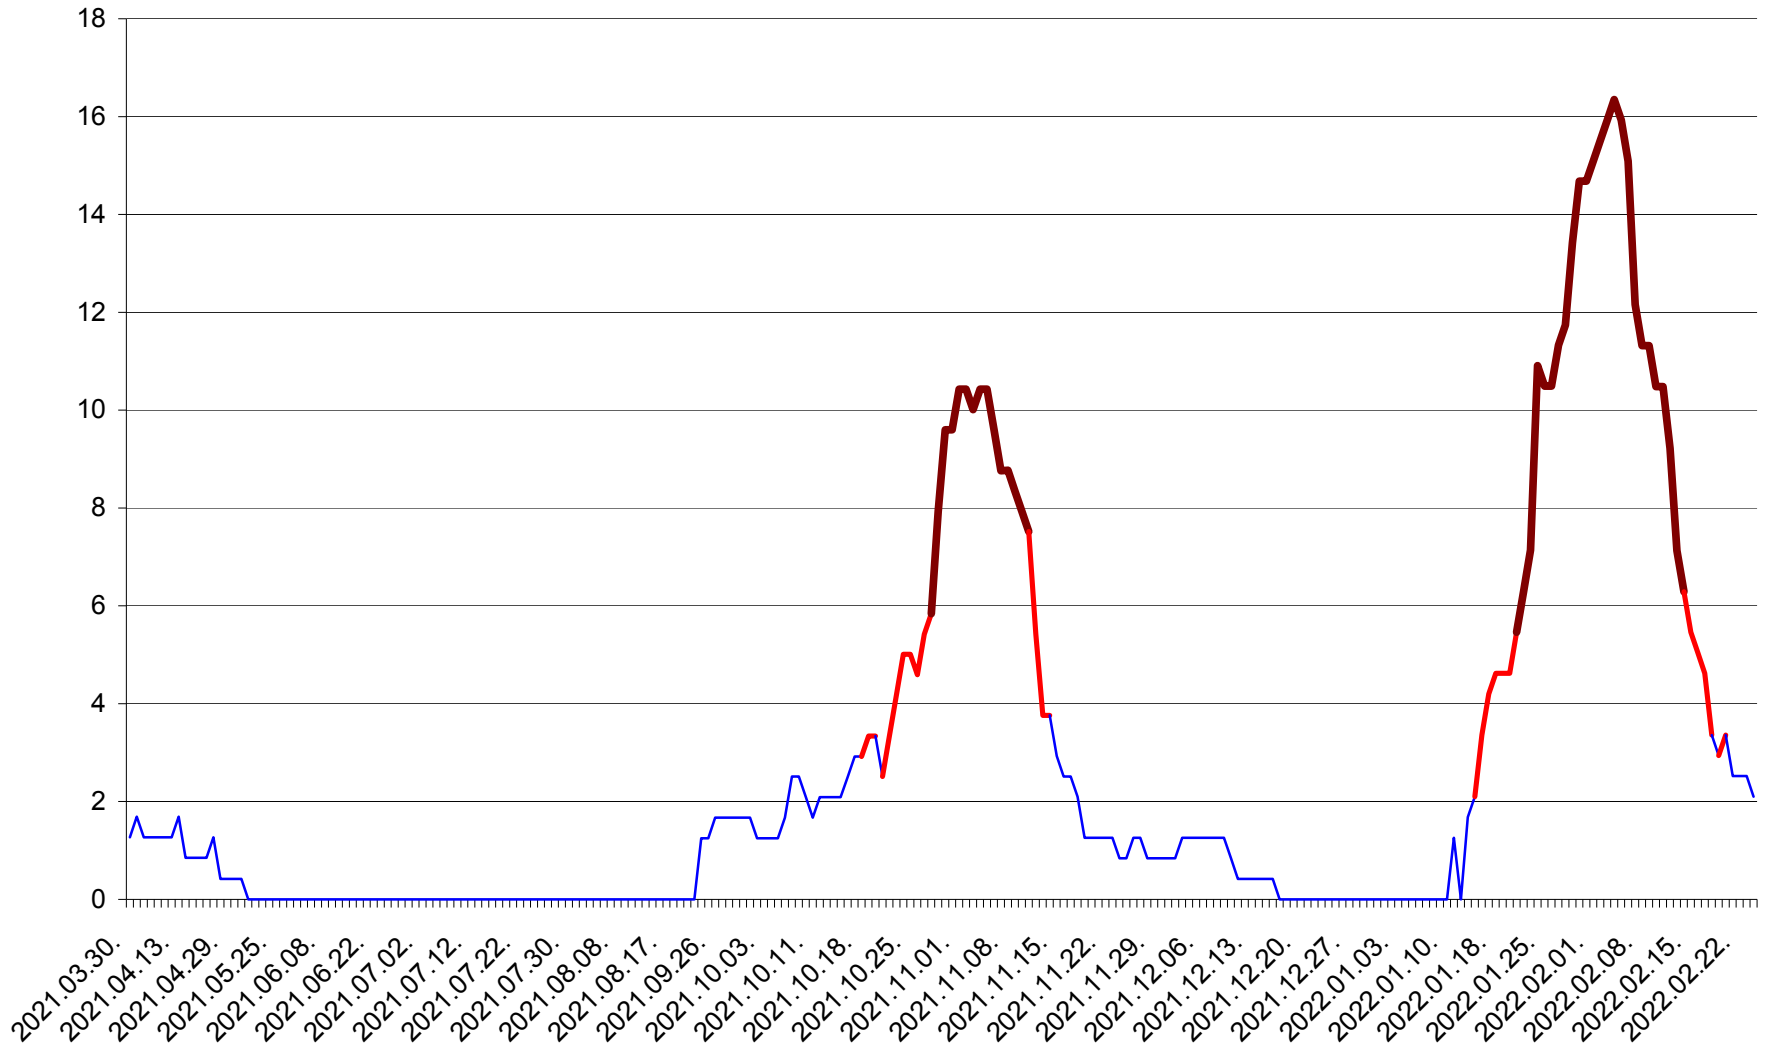

FELICENI - Evolutia incidentei cumulate pe 14 zile la ‰ de locuitori
2021.04.01. - 2022.02.24.

FRUMOASA - Evolutia incidentei cumulate pe 14 zile la ‰ de locuitori
2021.04.01. - 2022.02.24.

GĂLĂUȚAȘ - Evolutia incidentei cumulate pe 14 zile la ‰ de locuitori
2021.04.01. - 2022.02.24.

MUNICIPIUL GHEORGHENI - Evolutia incidentei cumulate pe 14 zile la % de locuitori
2021.04.01. - 2022.02.24.

JOSENI - Evolutia incidentei cumulate pe 14 zile la ‰ de locuitori
2021.04.01. - 2022.02.24.

LĂZAREA - Evolutia incidentei cumulate pe 14 zile la ‰ de locuitori
2021.04.01. - 2022.02.24.

LELICENI - Evolutia incidentei cumulate pe 14 zile la ‰ de locuitori
2021.04.01. - 2022.02.24.

LUETA - Evolutia incidentei cumulate pe 14 zile la ‰ de locuitori
2021.04.01. - 2022.02.24.

LUNCA DE JOS - Evolutia incidentei cumulate pe 14 zile la ‰ de locuitori
2021.04.01. - 2022.02.24.