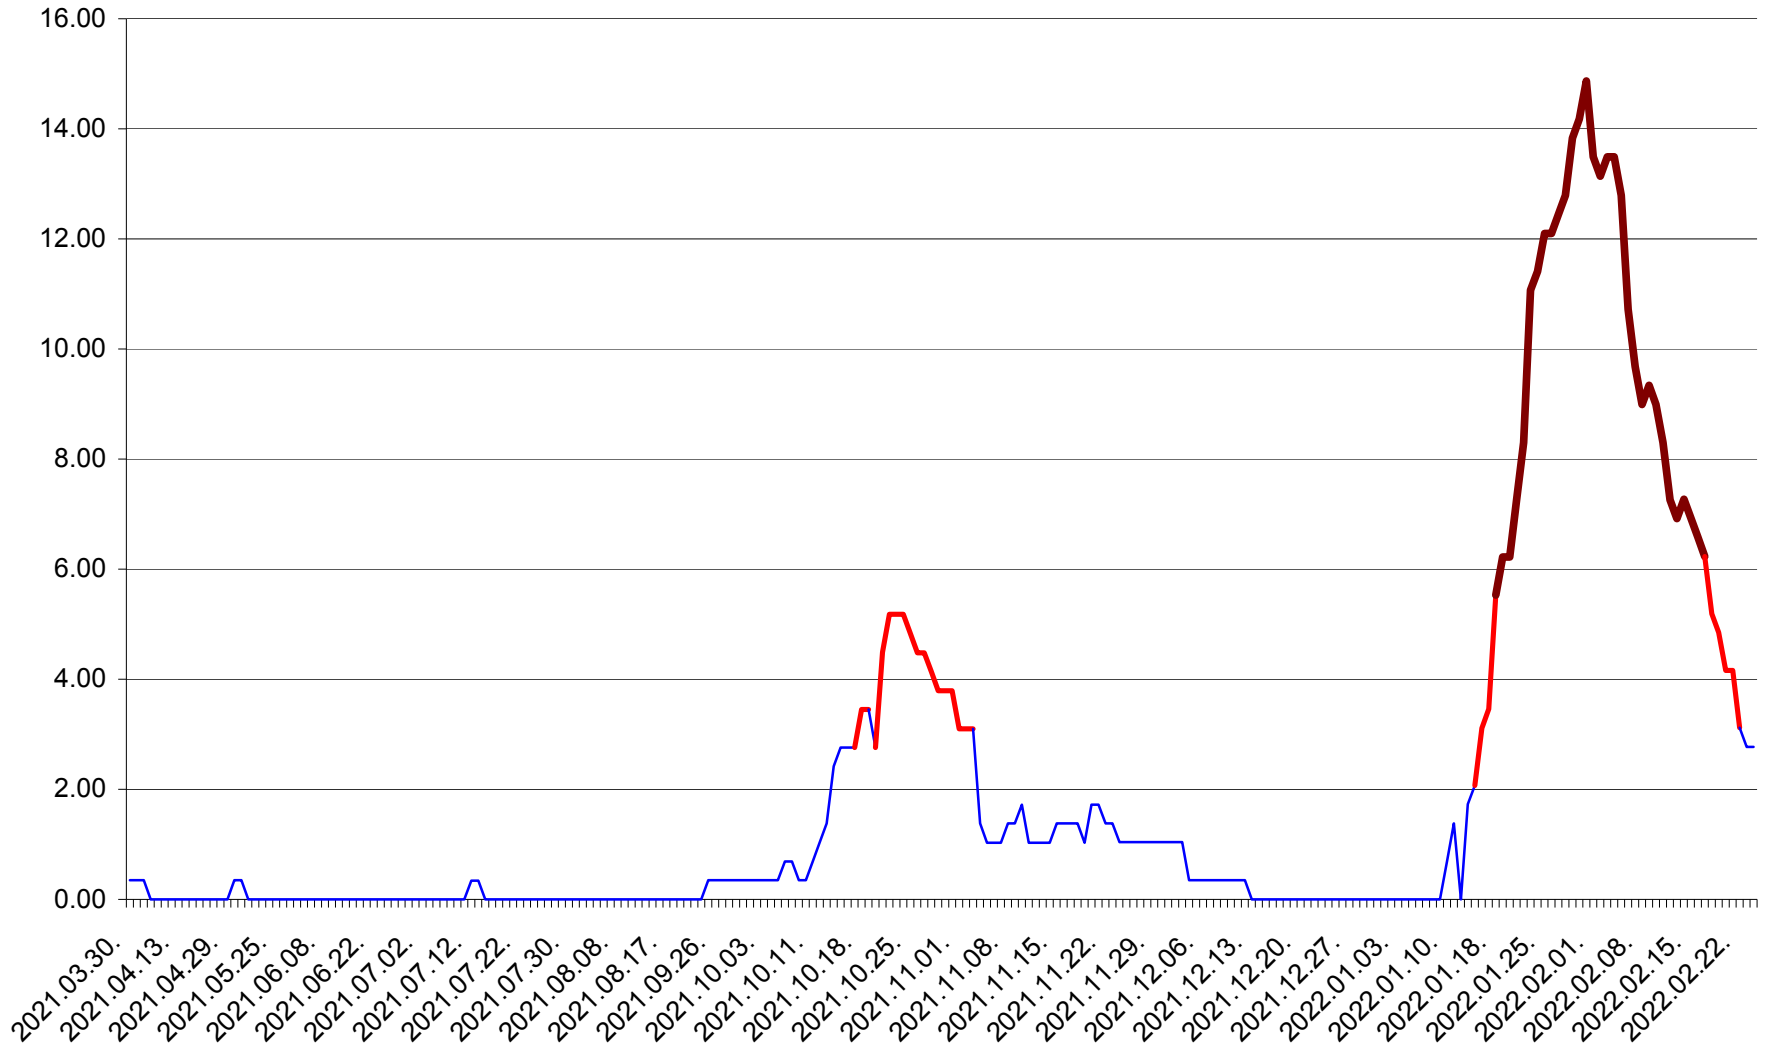

ORAȘ BĂLAN - Evolutia incidentei cumulate pe 14 zile la ‰ de locuitori
2021.04.01. - 2022.02.24.

BILBOR - Evolutia incidentei cumulate pe 14 zile la ‰ de locuitori
2021.04.01. - 2022.02.24.

ORAȘ BORSEC - Evolutia incidentei cumulate pe 14 zile la ‰ de locuitori
2021.04.01. - 2022.02.24.

BRĂDEȘTI - Evolutia incidentei cumulate pe 14 zile la ‰ de locuitori
2021.04.01. - 2022.02.24.

CĂPÂLNIȚA - Evolutia incidentei cumulate pe 14 zile la ‰ de locuitori
2021.04.01. - 2022.02.24.

CÂRȚA - Evolutia incidentei cumulate pe 14 zile la ‰ de locuitori
2021.04.01. - 2022.02.24.

CICEU - Evolutia incidentei cumulate pe 14 zile la ‰ de locuitori
2021.04.01. - 2022.02.24.

CIUCSÂNGEORGIU - Evolutia incidentei cumulate pe 14 zile la ‰ de locuitori
2021.04.01. - 2022.02.24.

CIUMANI - Evolutia incidentei cumulate pe 14 zile la ‰ de locuitori
2021.04.01. - 2022.02.24.

CORBU - Evolutia incidentei cumulate pe 14 zile la ‰ de locuitori
2021.04.01. - 2022.02.24.

CORUND - Evolutia incidentei cumulate pe 14 zile la ‰ de locuitori
2021.04.01. - 2022.02.24.

COZMENI - Evolutia incidentei cumulate pe 14 zile la ‰ de locuitori
2021.04.01. - 2022.02.24.