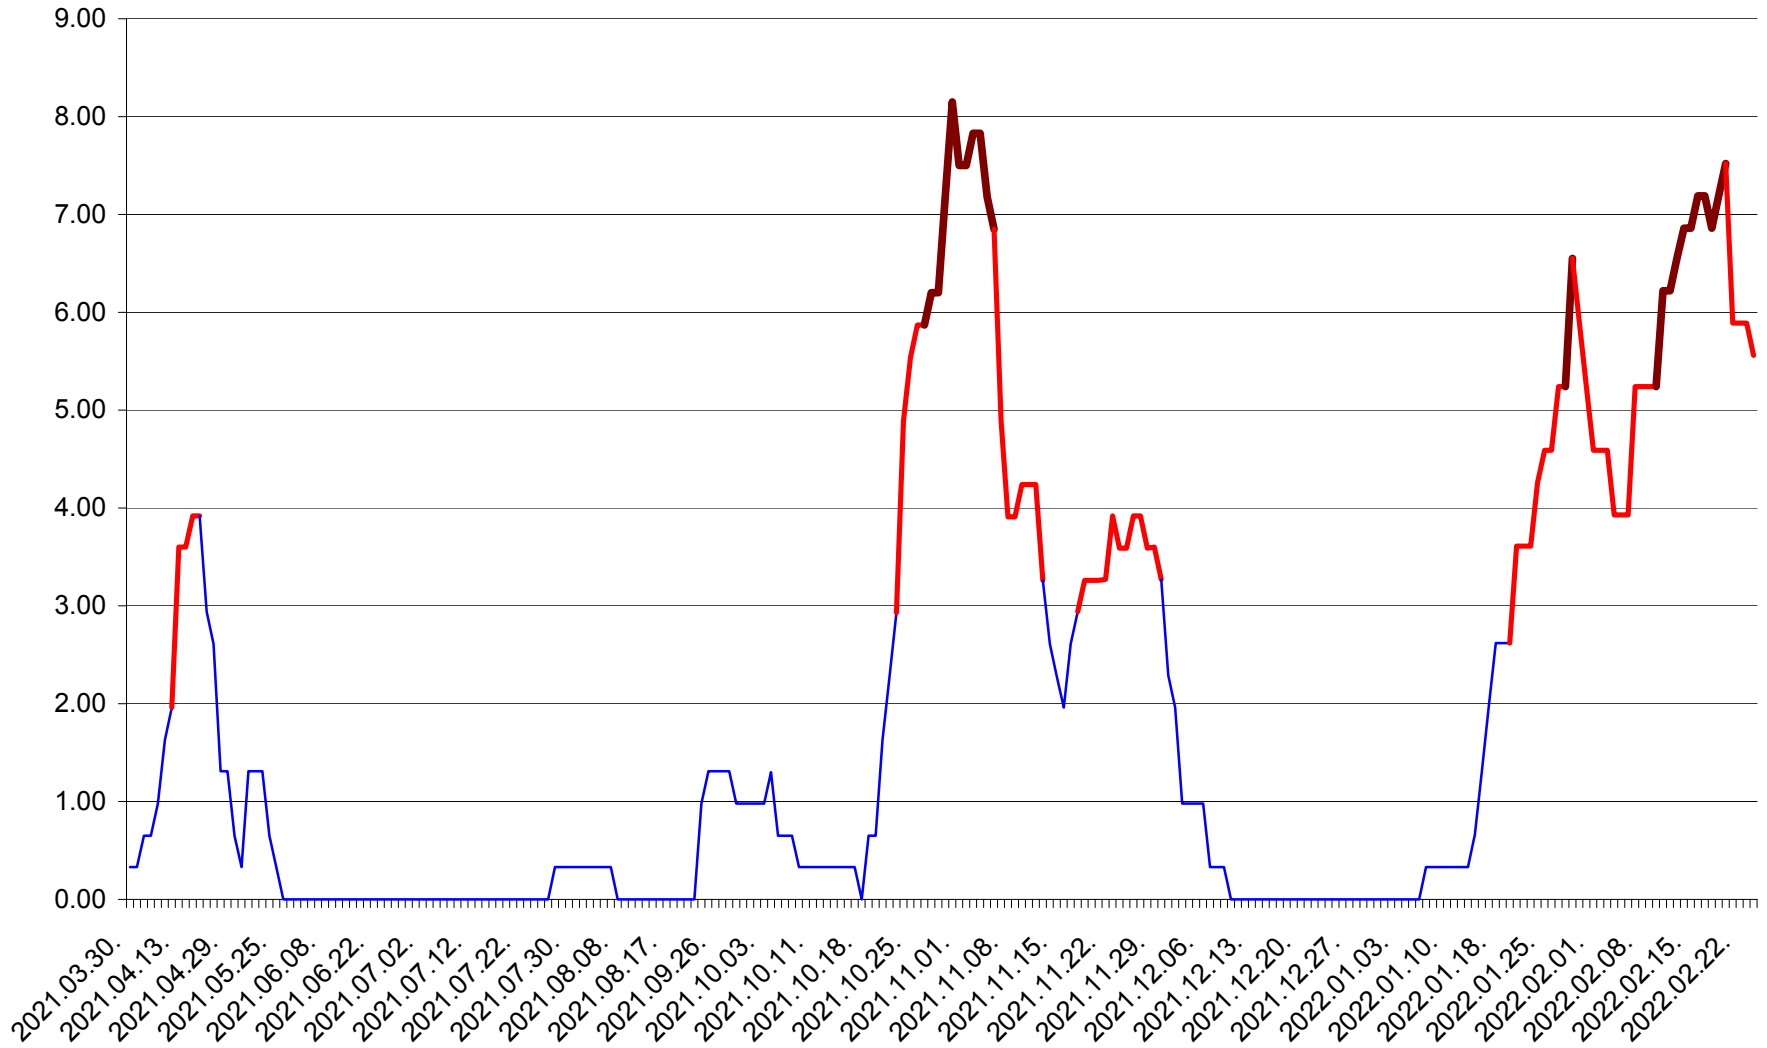

ATID - Evolutia incidentei cumulate pe 14 zile la ‰ de locuitori
2021.04.01. - 2022.02.24.

AVRĂMEȘTI - Evolutia incidentei cumulate pe 14 zile la ‰ de locuitori
2021.04.01. - 2022.02.24.

ORAȘ BĂILE TUȘNAD - Evolutia incidentei cumulate pe 14 zile la ‰ de locuitori
2021.04.01. - 2022.02.24.

ORAȘ BĂLAN - Evolutia incidentei cumulate pe 14 zile la ‰ de locuitori
2021.04.01. - 2022.02.24.

BILBOR - Evolutia incidentei cumulate pe 14 zile la ‰ de locuitori
2021.04.01. - 2022.02.24.

ORAȘ BORSEC - Evolutia incidentei cumulate pe 14 zile la ‰ de locuitori
2021.04.01. - 2022.02.24.

BRĂDEȘTI - Evolutia incidentei cumulate pe 14 zile la ‰ de locuitori
2021.04.01. - 2022.02.24.

CĂPÂLNIȚA - Evolutia incidentei cumulate pe 14 zile la ‰ de locuitori
2021.04.01. - 2022.02.24.

CÂRȚA - Evolutia incidentei cumulate pe 14 zile la ‰ de locuitori
2021.04.01. - 2022.02.24.