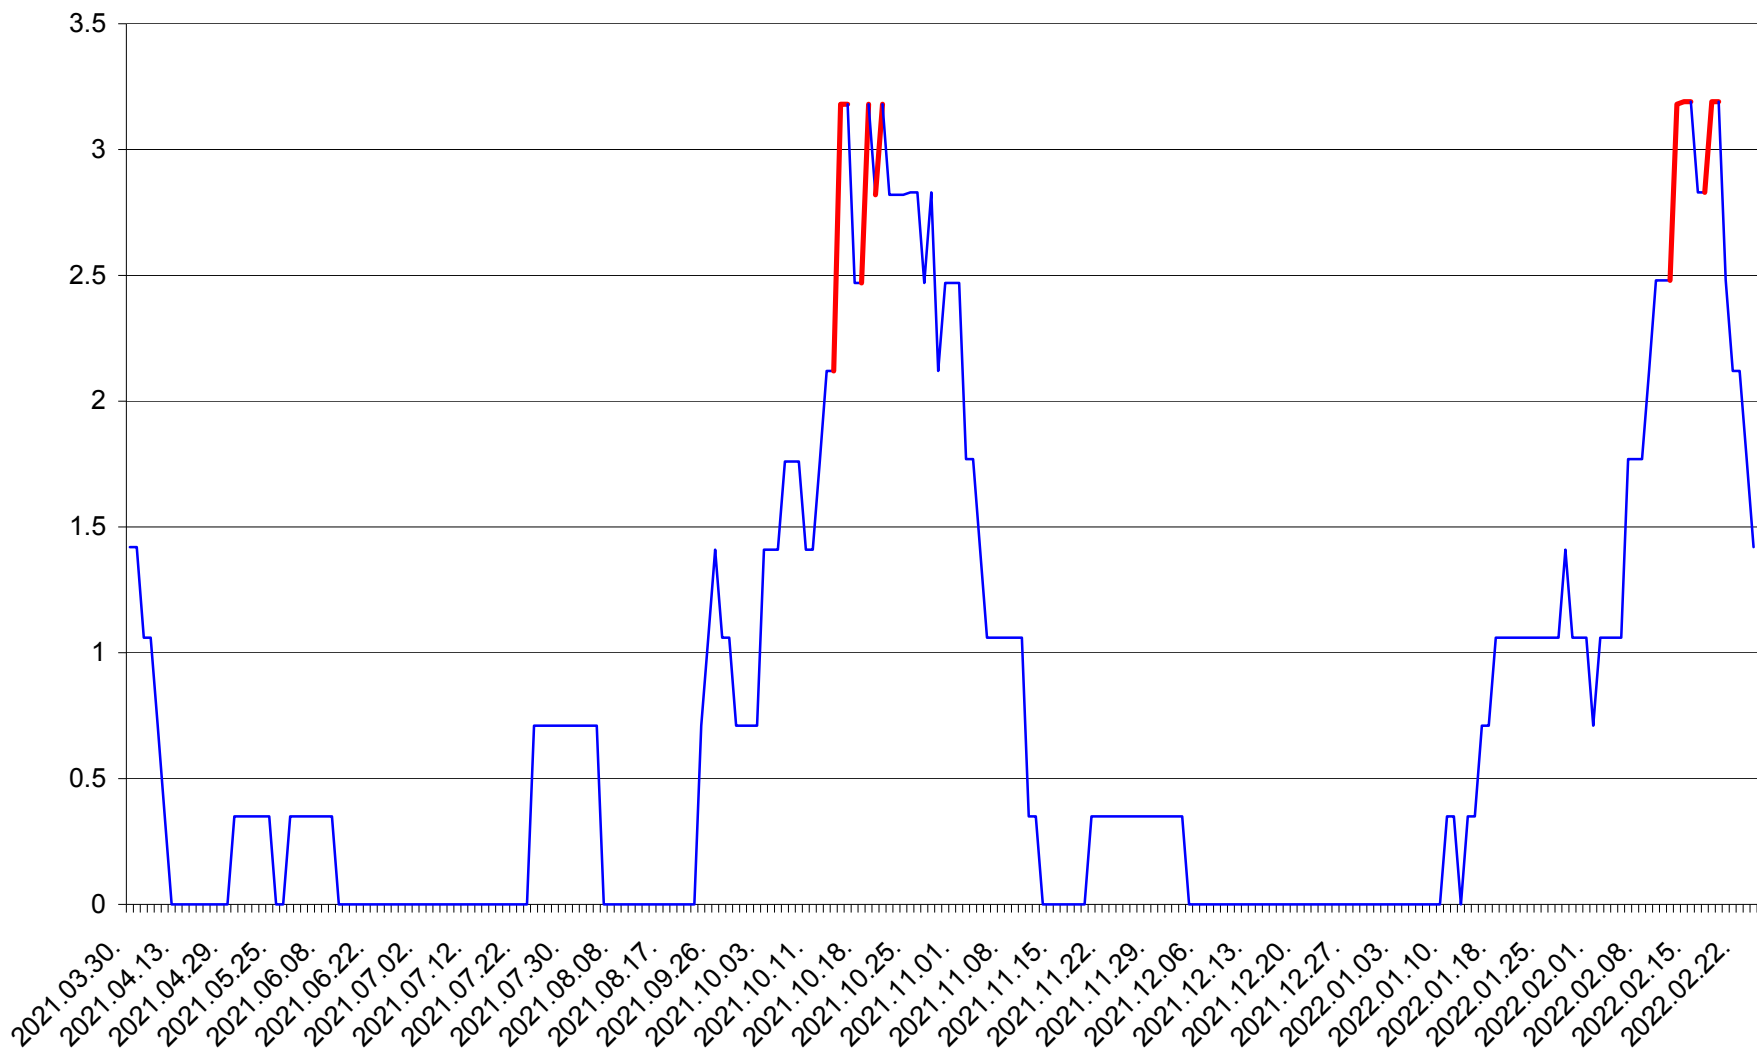

PORUMBENI - Evolutia incidentei cumulate pe 14 zile la ‰ de locuitori
2021.04.01. - 2022.02.24.