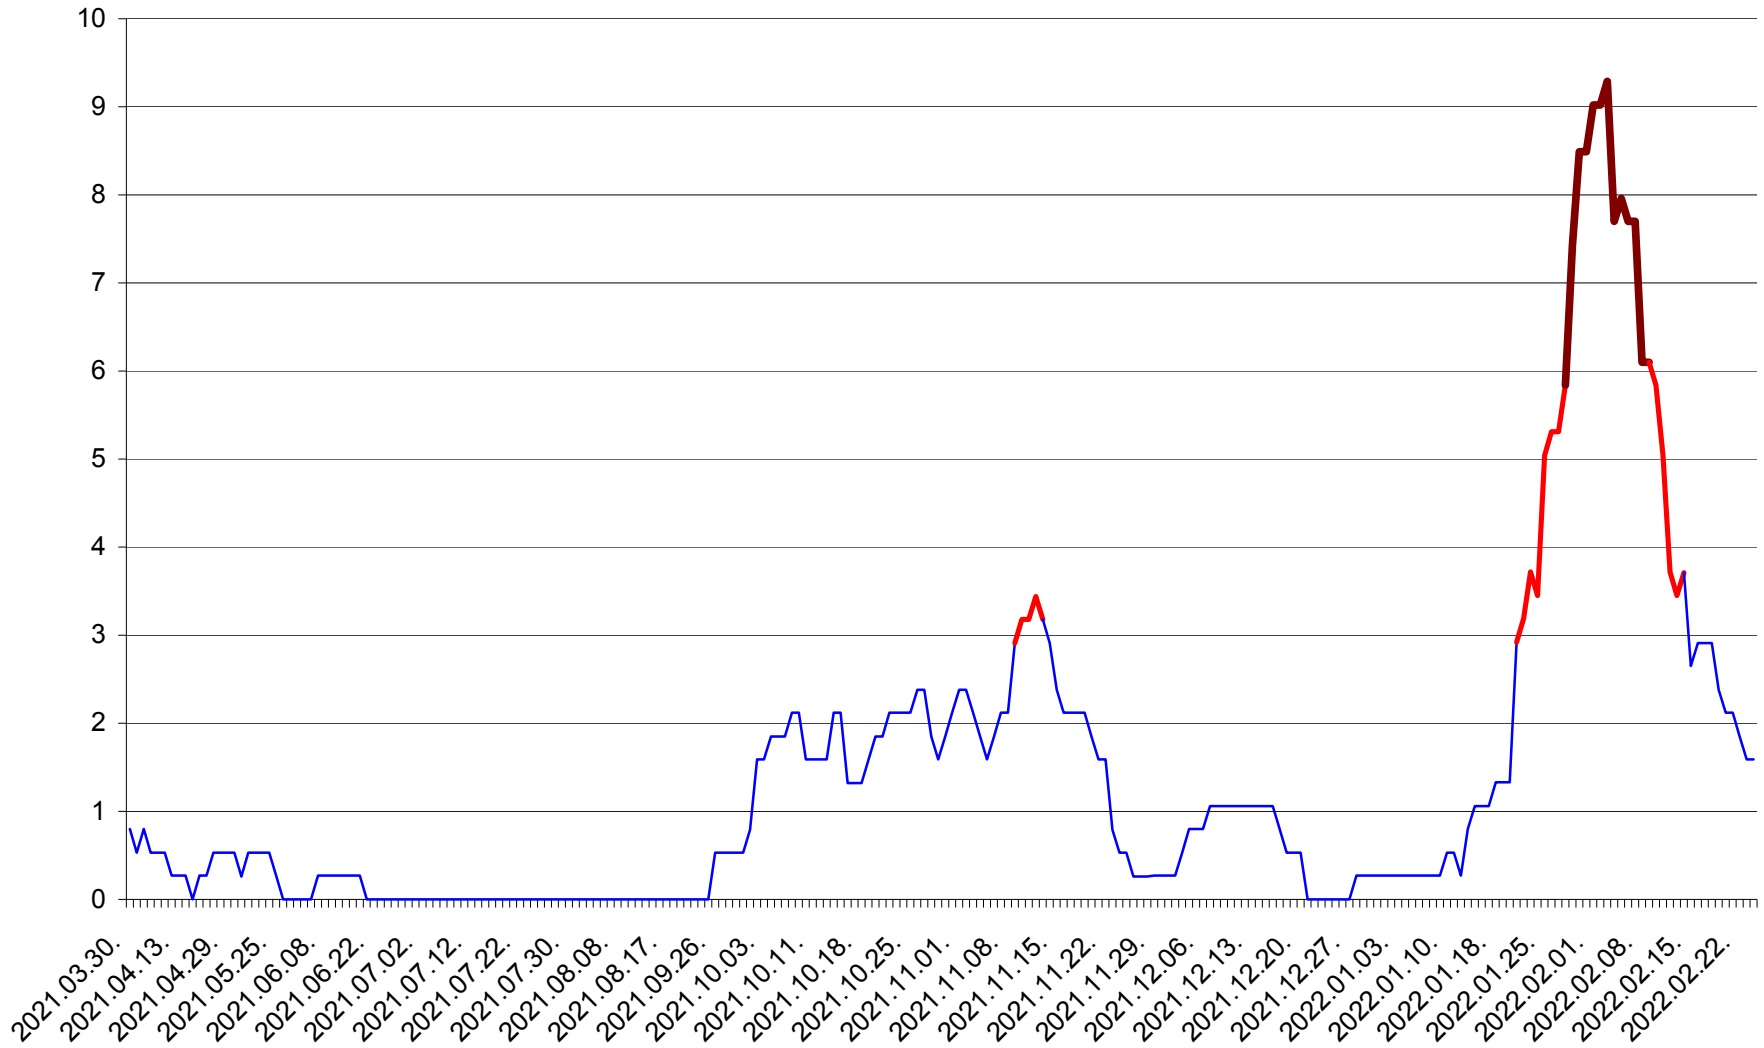

CORBU - Evolutia incidentei cumulate pe 14 zile la ‰ de locuitori
2021.04.01. - 2022.02.24.

CORUND - Evolutia incidentei cumulate pe 14 zile la ‰ de locuitori
2021.04.01. - 2022.02.24.

COZMENI - Evolutia incidentei cumulate pe 14 zile la ‰ de locuitori
2021.04.01. - 2022.02.24.

ORAȘ CRISTURU SECUIESC - Evolutia incidentei cumulate pe 14 zile la ‰ de locuitori
2021.04.01. - 2022.02.24.

DĂNEȘTI - Evolutia incidentei cumulate pe 14 zile la ‰ de locuitori
2021.04.01. - 2022.02.24.

DÂRJIU - Evolutia incidentei cumulate pe 14 zile la ‰ de locuitori
2021.04.01. - 2022.02.24.

DEALU - Evolutia incidentei cumulate pe 14 zile la ‰ de locuitori
2021.04.01. - 2022.02.24.

DITRĂU - Evolutia incidentei cumulate pe 14 zile la ‰ de locuitori
2021.04.01. - 2022.02.24.

FELICENI - Evolutia incidentei cumulate pe 14 zile la ‰ de locuitori
2021.04.01. - 2022.02.24.

FRUMOASA - Evolutia incidentei cumulate pe 14 zile la ‰ de locuitori
2021.04.01. - 2022.02.24.

GĂLĂUȚAȘ - Evolutia incidentei cumulate pe 14 zile la ‰ de locuitori
2021.04.01. - 2022.02.24.