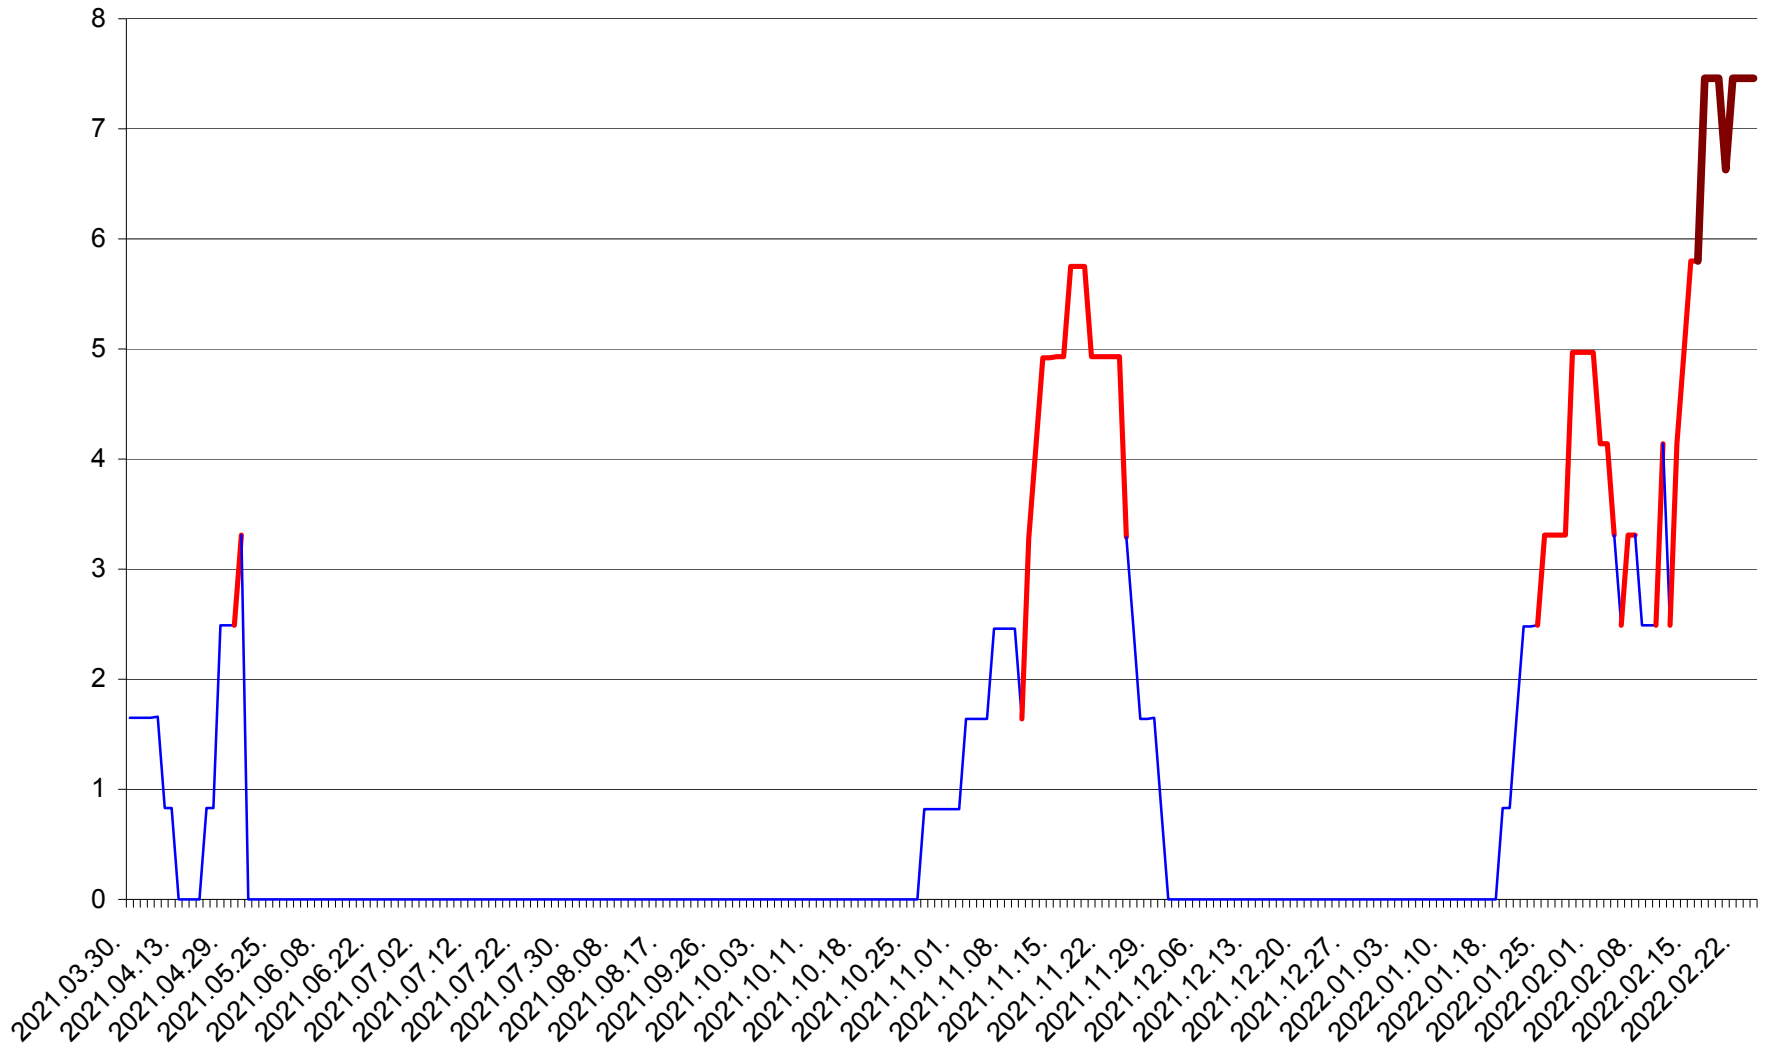

PLĂIEȘII DE JOS - Evolutia incidentei cumulate pe 14 zile la ‰ de locuitori
2021.04.01. - 2022.02.24.

PORUMBENI - Evolutia incidentei cumulate pe 14 zile la ‰ de locuitori
2021.04.01. - 2022.02.24.

PRAID - Evolutia incidentei cumulate pe 14 zile la ‰ de locuitori
2021.04.01. - 2022.02.24.

RACU - Evolutia incidentei cumulate pe 14 zile la ‰ de locuitori
2021.04.01. - 2022.02.24.

REMETEA - Evolutia incidentei cumulate pe 14 zile la ‰ de locuitori
2021.04.01. - 2022.02.24.

SĂCEL - Evolutia incidentei cumulate pe 14 zile la ‰ de locuitori
2021.04.01. - 2022.02.24.