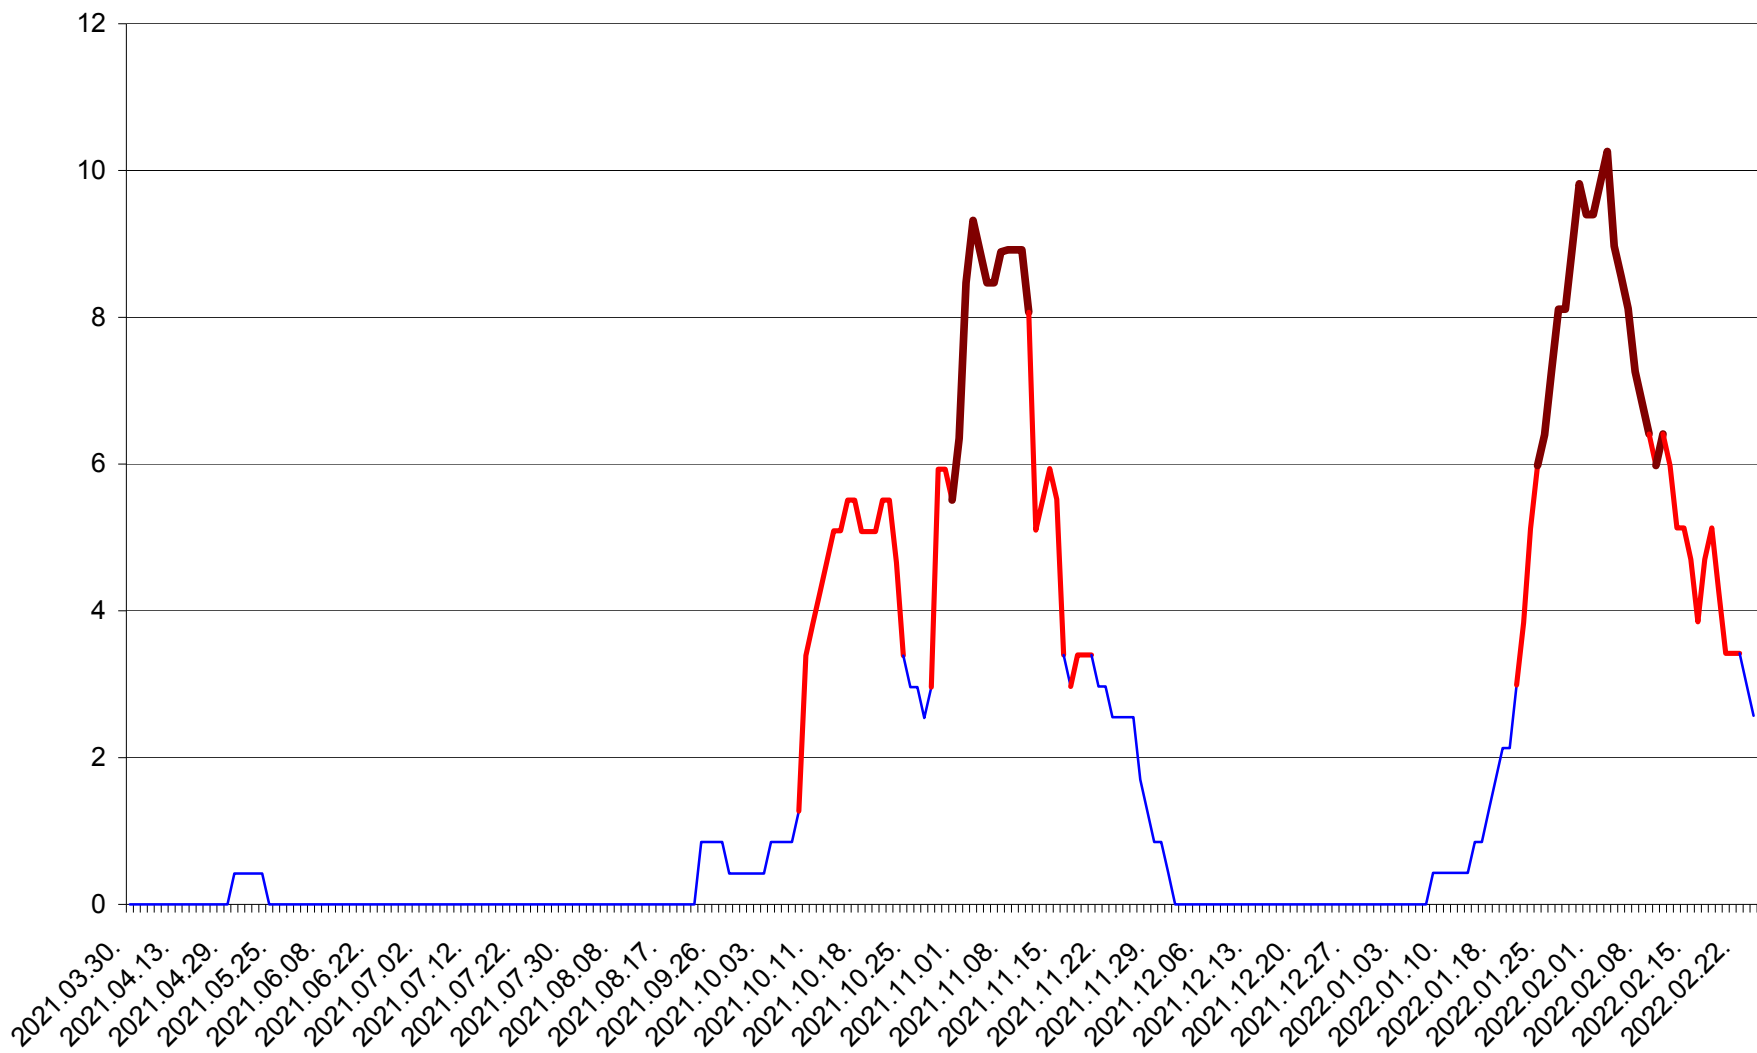

PLĂIEȘII DE JOS - Evolutia incidentei cumulate pe 14 zile la ‰ de locuitori
2021.04.01. - 2022.02.24.

PORUMBENI - Evolutia incidentei cumulate pe 14 zile la ‰ de locuitori
2021.04.01. - 2022.02.24.

PRAID - Evolutia incidentei cumulate pe 14 zile la ‰ de locuitori
2021.04.01. - 2022.02.24.

RACU - Evolutia incidentei cumulate pe 14 zile la ‰ de locuitori
2021.04.01. - 2022.02.24.

REMETEA - Evolutia incidentei cumulate pe 14 zile la ‰ de locuitori
2021.04.01. - 2022.02.24.

SĂCEL - Evolutia incidentei cumulate pe 14 zile la ‰ de locuitori
2021.04.01. - 2022.02.24.

SÂNCRĂIENI - Evolutia incidentei cumulate pe 14 zile la ‰ de locuitori
2021.04.01. - 2022.02.24.

SÂNDOMINIC - Evolutia incidentei cumulate pe 14 zile la ‰ de locuitori
2021.04.01. - 2022.02.24.

SÂNMARTIN - Evolutia incidentei cumulate pe 14 zile la ‰ de locuitori
2021.04.01. - 2022.02.24.