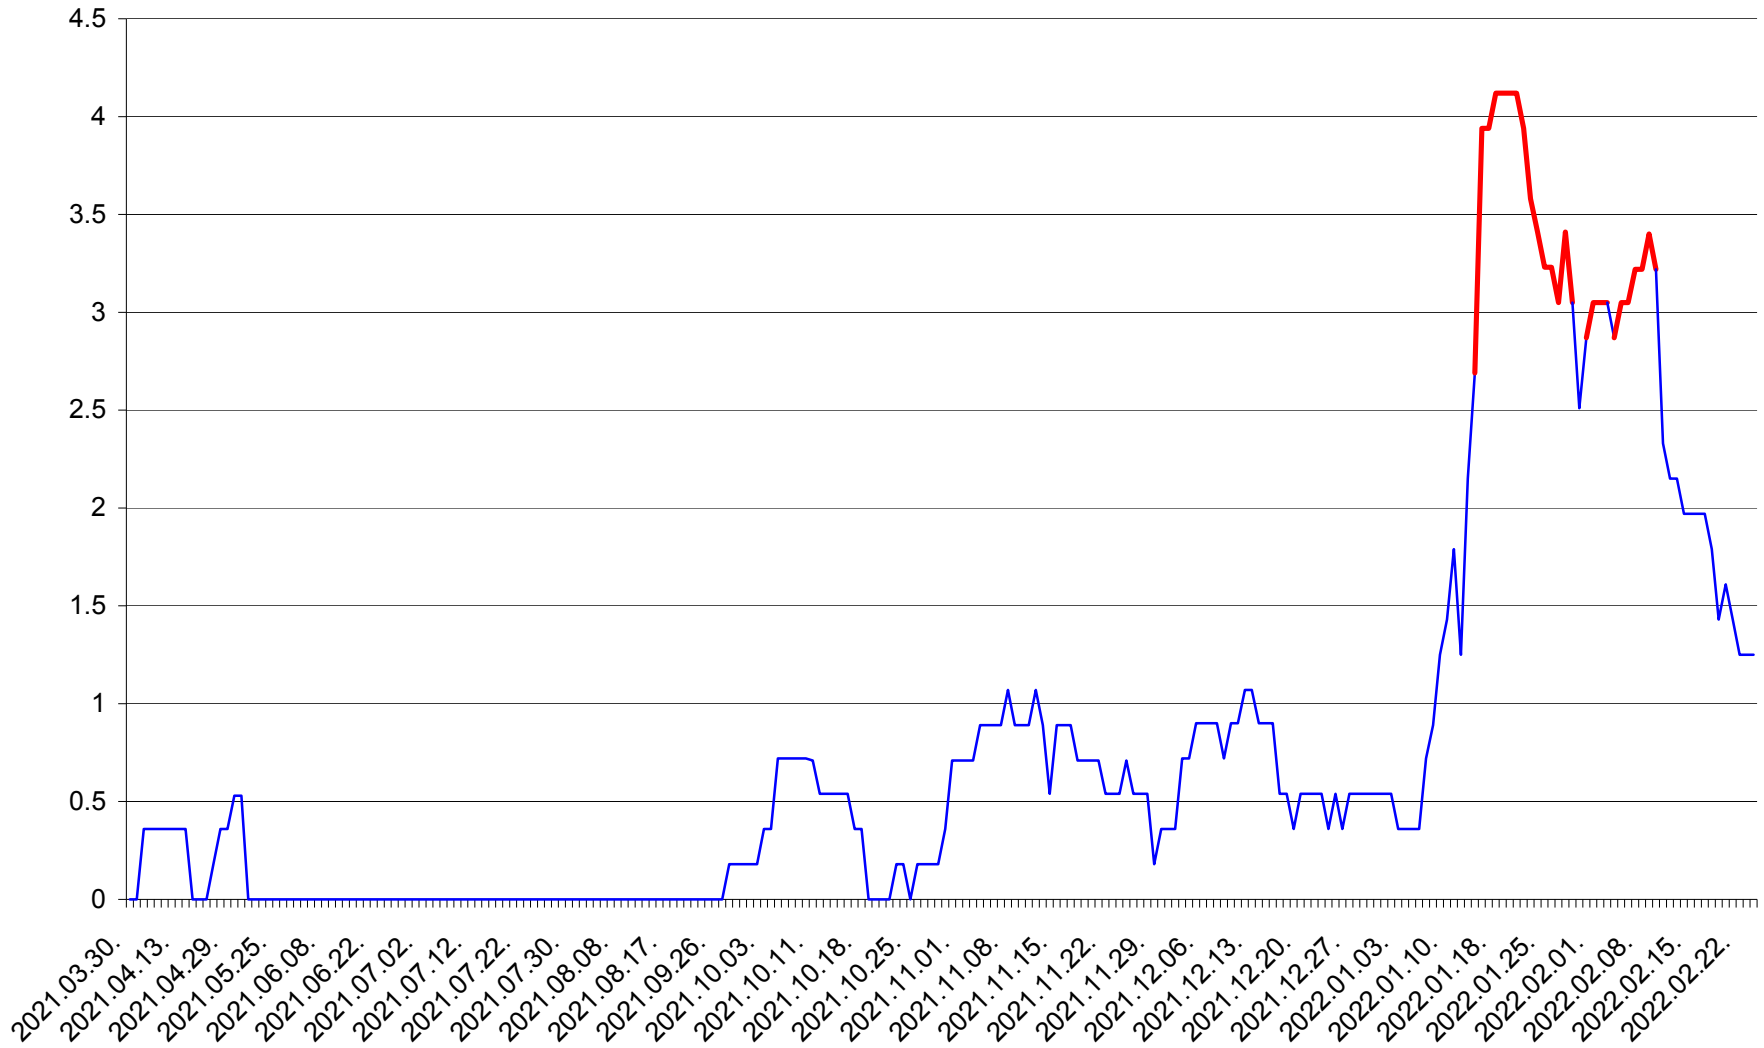

FELICENI - Evolutia incidentei cumulate pe 14 zile la ‰ de locuitori
2021.04.01. - 2022.02.24.

FRUMOASA - Evolutia incidentei cumulate pe 14 zile la ‰ de locuitori
2021.04.01. - 2022.02.24.

GĂLĂUȚAȘ - Evolutia incidentei cumulate pe 14 zile la ‰ de locuitori
2021.04.01. - 2022.02.24.

MUNICIPIUL GHEORGHENI - Evolutia incidentei cumulate pe 14 zile la % de locuitori
2021.04.01. - 2022.02.24.

JOSENI - Evolutia incidentei cumulate pe 14 zile la ‰ de locuitori
2021.04.01. - 2022.02.24.

LĂZAREA - Evolutia incidentei cumulate pe 14 zile la ‰ de locuitori
2021.04.01. - 2022.02.24.

LELICENI - Evolutia incidentei cumulate pe 14 zile la ‰ de locuitori
2021.04.01. - 2022.02.24.

LUETA - Evolutia incidentei cumulate pe 14 zile la ‰ de locuitori
2021.04.01. - 2022.02.24.

LUNCA DE JOS - Evolutia incidentei cumulate pe 14 zile la ‰ de locuitori
2021.04.01. - 2022.02.24.