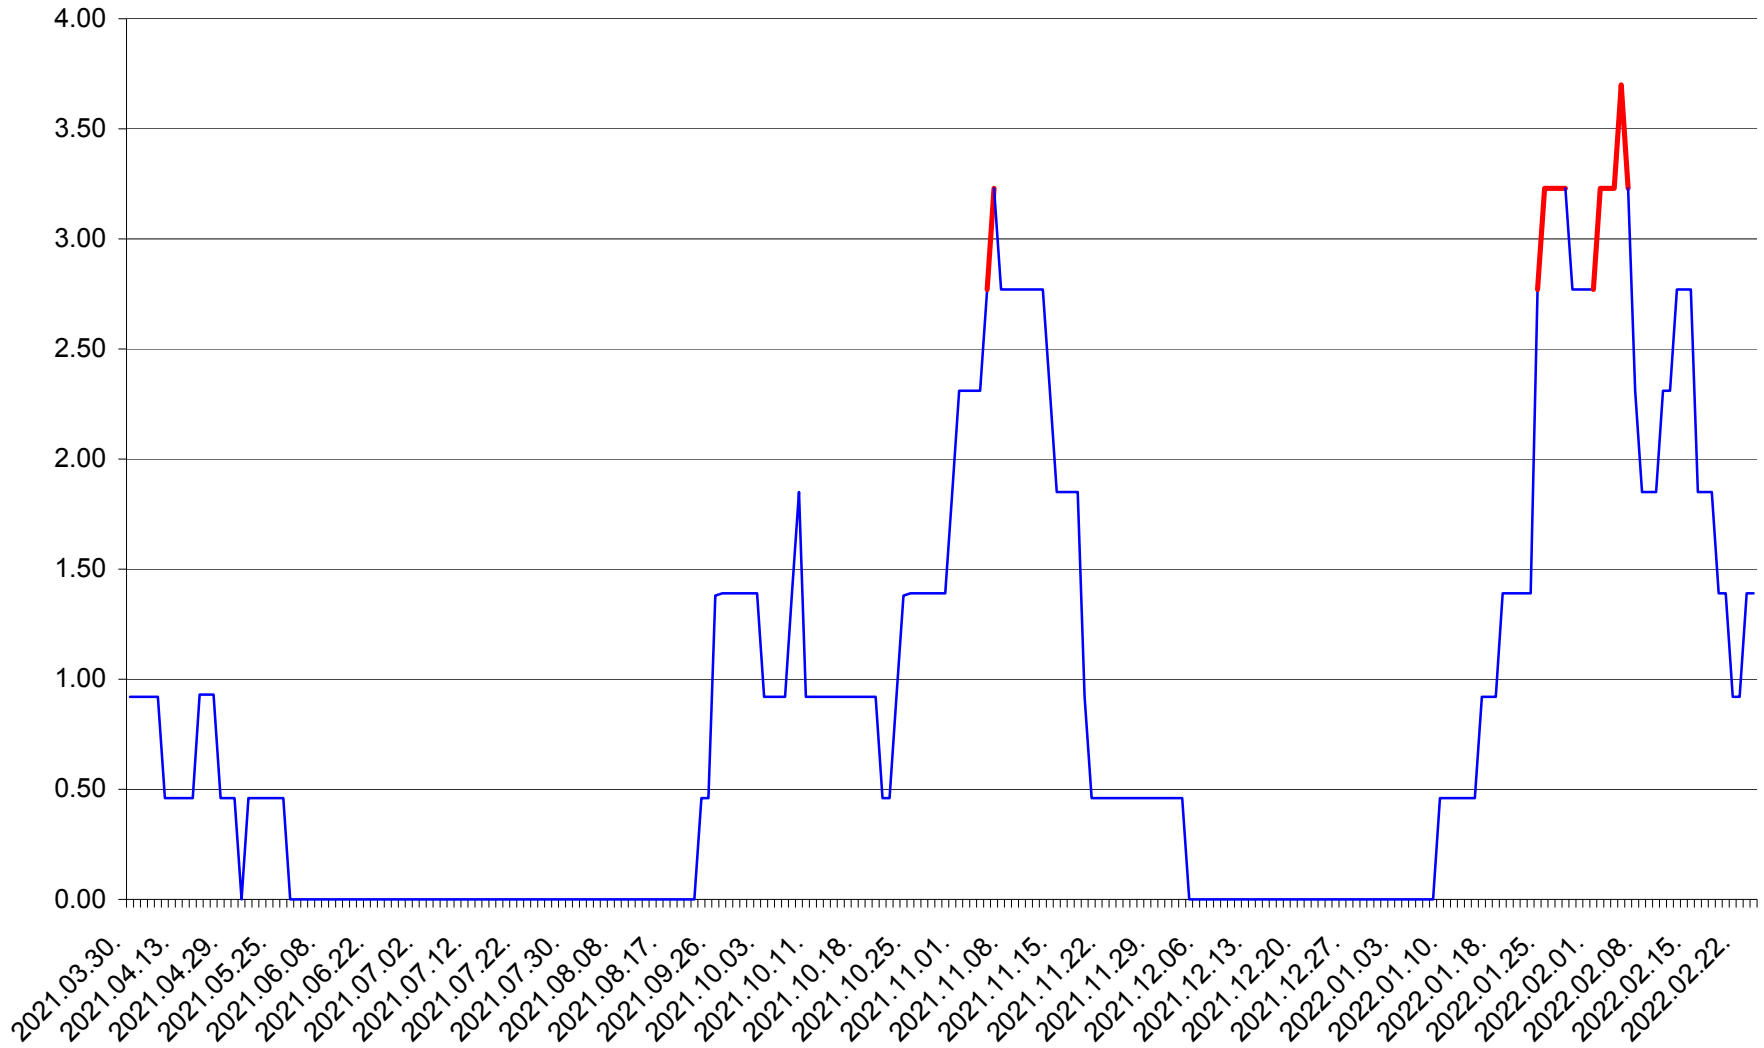

ATID - Evolutia incidentei cumulate pe 14 zile la ‰ de locuitori
2021.04.01. - 2022.02.24.

AVRĂMEȘTI - Evolutia incidentei cumulate pe 14 zile la ‰ de locuitori
2021.04.01. - 2022.02.24.

ORAȘ BĂILE TUȘNAD - Evolutia incidentei cumulate pe 14 zile la ‰ de locuitori
2021.04.01. - 2022.02.24.

ORAȘ BĂLAN - Evolutia incidentei cumulate pe 14 zile la ‰ de locuitori
2021.04.01. - 2022.02.24.

BILBOR - Evolutia incidentei cumulate pe 14 zile la ‰ de locuitori
2021.04.01. - 2022.02.24.

ORAȘ BORSEC - Evolutia incidentei cumulate pe 14 zile la ‰ de locuitori
2021.04.01. - 2022.02.24.

BRĂDEȘTI - Evolutia incidentei cumulate pe 14 zile la ‰ de locuitori
2021.04.01. - 2022.02.24.

CĂPÂLNIȚA - Evolutia incidentei cumulate pe 14 zile la ‰ de locuitori
2021.04.01. - 2022.02.24.

CÂRȚA - Evolutia incidentei cumulate pe 14 zile la ‰ de locuitori
2021.04.01. - 2022.02.24.

CICEU - Evolutia incidentei cumulate pe 14 zile la ‰ de locuitori
2021.04.01. - 2022.02.24.

CIUCSÂNGEORGIU - Evolutia incidentei cumulate pe 14 zile la ‰ de locuitori
2021.04.01. - 2022.02.24.

CIUMANI - Evolutia incidentei cumulate pe 14 zile la ‰ de locuitori
2021.04.01. - 2022.02.24.