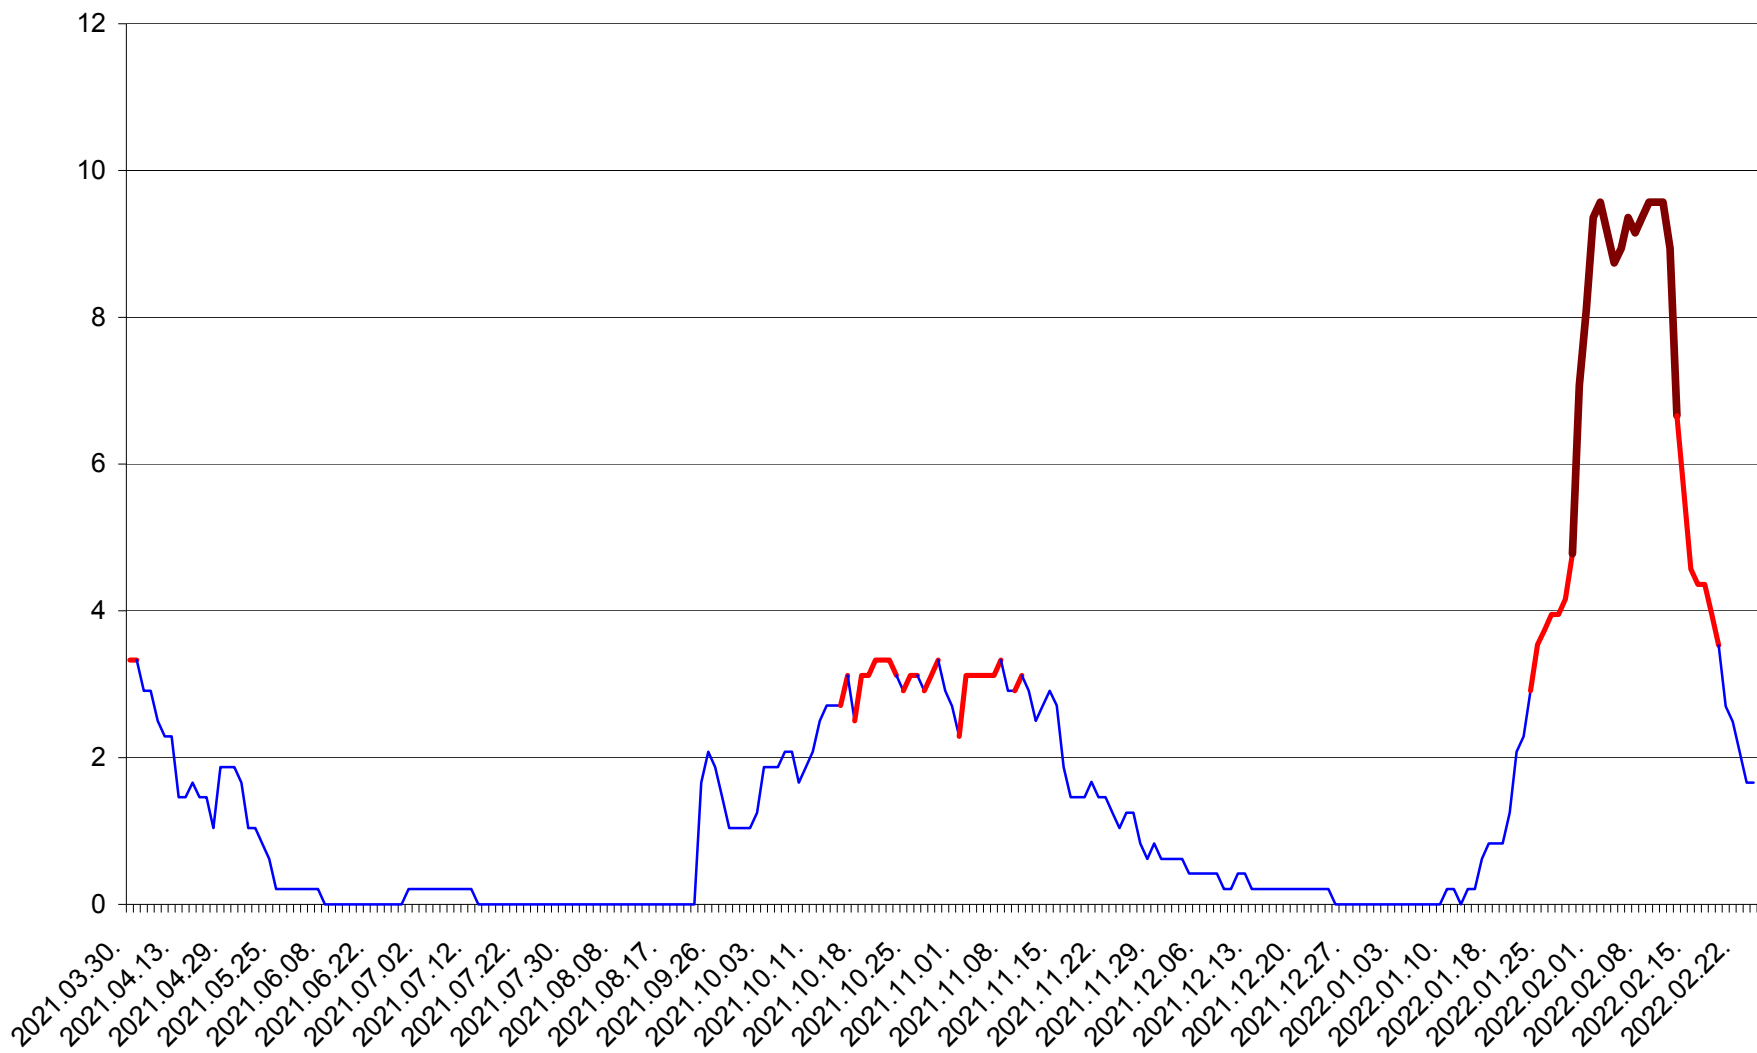

MUNICIPIUL GHEORGHENI - Evolutia incidentei cumulate pe 14 zile la % de locuitori
2021.04.01. - 2022.02.24.

JOSENI - Evolutia incidentei cumulate pe 14 zile la ‰ de locuitori
2021.04.01. - 2022.02.24.

LĂZAREA - Evolutia incidentei cumulate pe 14 zile la ‰ de locuitori
2021.04.01. - 2022.02.24.

LELICENI - Evolutia incidentei cumulate pe 14 zile la ‰ de locuitori
2021.04.01. - 2022.02.24.

LUETA - Evolutia incidentei cumulate pe 14 zile la ‰ de locuitori
2021.04.01. - 2022.02.24.

LUNCA DE JOS - Evolutia incidentei cumulate pe 14 zile la ‰ de locuitori
2021.04.01. - 2022.02.24.

LUNCA DE SUS - Evolutia incidentei cumulate pe 14 zile la ‰ de locuitori
2021.04.01. - 2022.02.24.

LUPENI - Evolutia incidentei cumulate pe 14 zile la ‰ de locuitori
2021.04.01. - 2022.02.24.

MĂDĂRAȘ - Evolutia incidentei cumulate pe 14 zile la ‰ de locuitori
2021.04.01. - 2022.02.24.