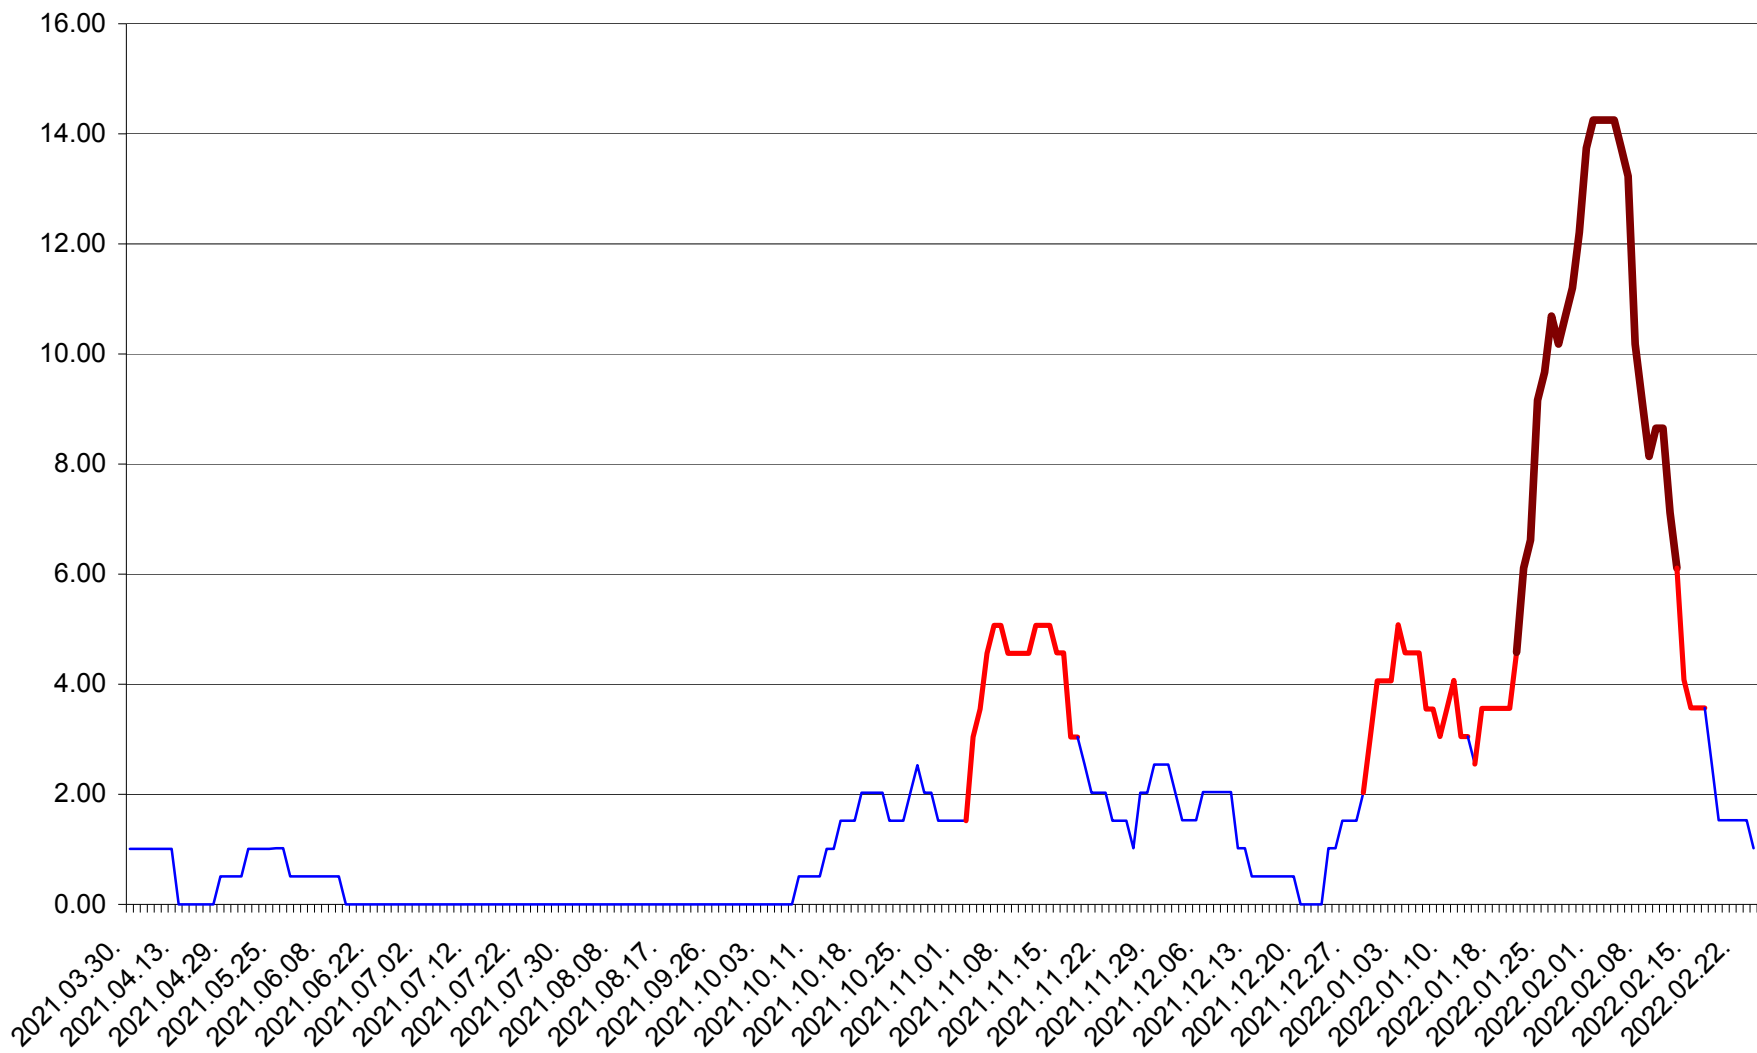

TUȘNAD - Evolutia incidentei cumulate pe 14 zile la ‰ de locuitori
2021.04.01. - 2022.02.24.

ULIEȘ - Evoluția incidenței cumulate pe 14 zile la ‰ de locuitori
2021.04.01. - 2022.02.24.

VĂRȘAG - Evolutia incidentei cumulate pe 14 zile la ‰ de locuitori
2021.04.01. - 2022.02.24.

ORAȘ VLĂHIȚA - Evolutia incidentei cumulate pe 14 zile la ‰ de locuitori
2021.04.01. - 2022.02.24.

VOȘLĂBENI - Evolutia incidentei cumulate pe 14 zile la ‰ de locuitori
2021.04.01. - 2022.02.24.

ZETEA - Evolutia incidentei cumulate pe 14 zile la ‰ de locuitori
2021.04.01. - 2022.02.24.