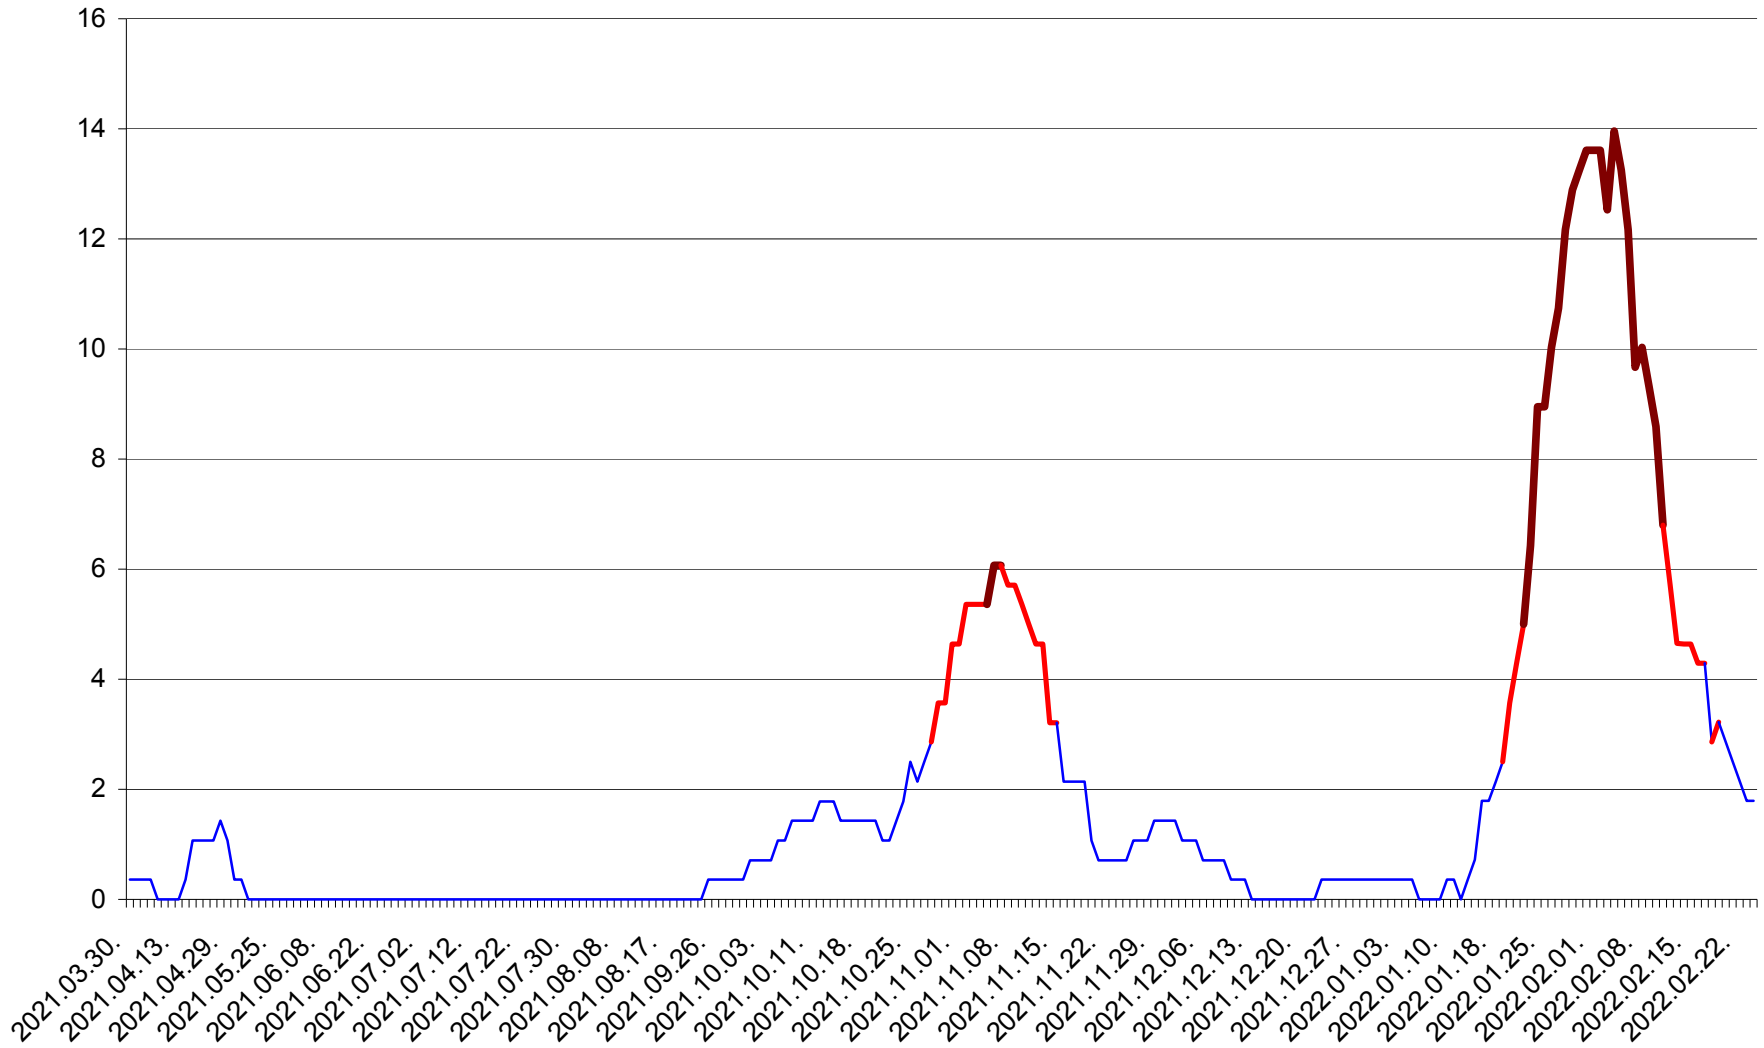

ȘIMONEȘTI - Evolutia incidentei cumulate pe 14 zile la ‰ de locuitori
2021.04.01. - 2022.02.24.