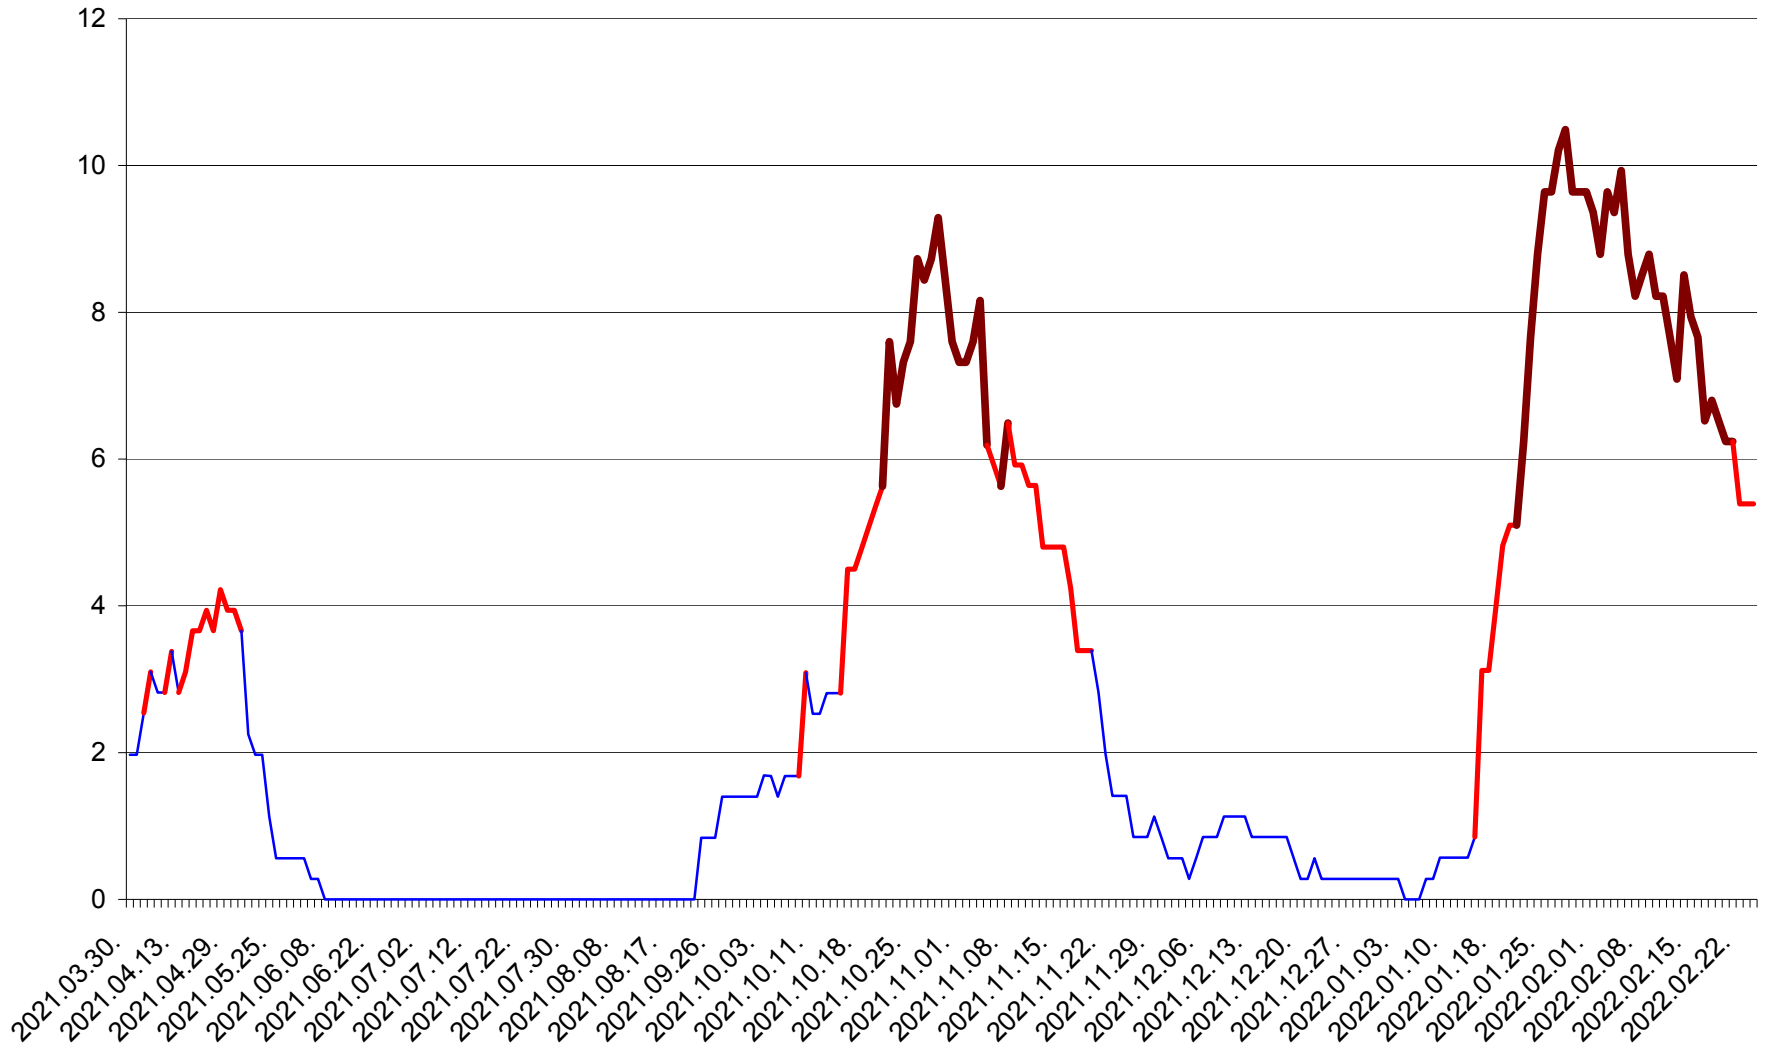

CORBU - Evolutia incidentei cumulate pe 14 zile la ‰ de locuitori
2021.04.01. - 2022.02.24.

CORUND - Evolutia incidentei cumulate pe 14 zile la ‰ de locuitori
2021.04.01. - 2022.02.24.

COZMENI - Evolutia incidentei cumulate pe 14 zile la ‰ de locuitori
2021.04.01. - 2022.02.24.

ORAȘ CRISTURU SECUIESC - Evolutia incidentei cumulate pe 14 zile la ‰ de locuitori
2021.04.01. - 2022.02.24.

DĂNEȘTI - Evolutia incidentei cumulate pe 14 zile la ‰ de locuitori
2021.04.01. - 2022.02.24.

DÂRJIU - Evolutia incidentei cumulate pe 14 zile la ‰ de locuitori
2021.04.01. - 2022.02.24.

DEALU - Evolutia incidentei cumulate pe 14 zile la ‰ de locuitori
2021.04.01. - 2022.02.24.

DITRĂU - Evolutia incidentei cumulate pe 14 zile la ‰ de locuitori
2021.04.01. - 2022.02.24.

FELICENI - Evolutia incidentei cumulate pe 14 zile la ‰ de locuitori
2021.04.01. - 2022.02.24.

FRUMOASA - Evolutia incidentei cumulate pe 14 zile la ‰ de locuitori
2021.04.01. - 2022.02.24.

GĂLĂUȚAȘ - Evolutia incidentei cumulate pe 14 zile la ‰ de locuitori
2021.04.01. - 2022.02.24.