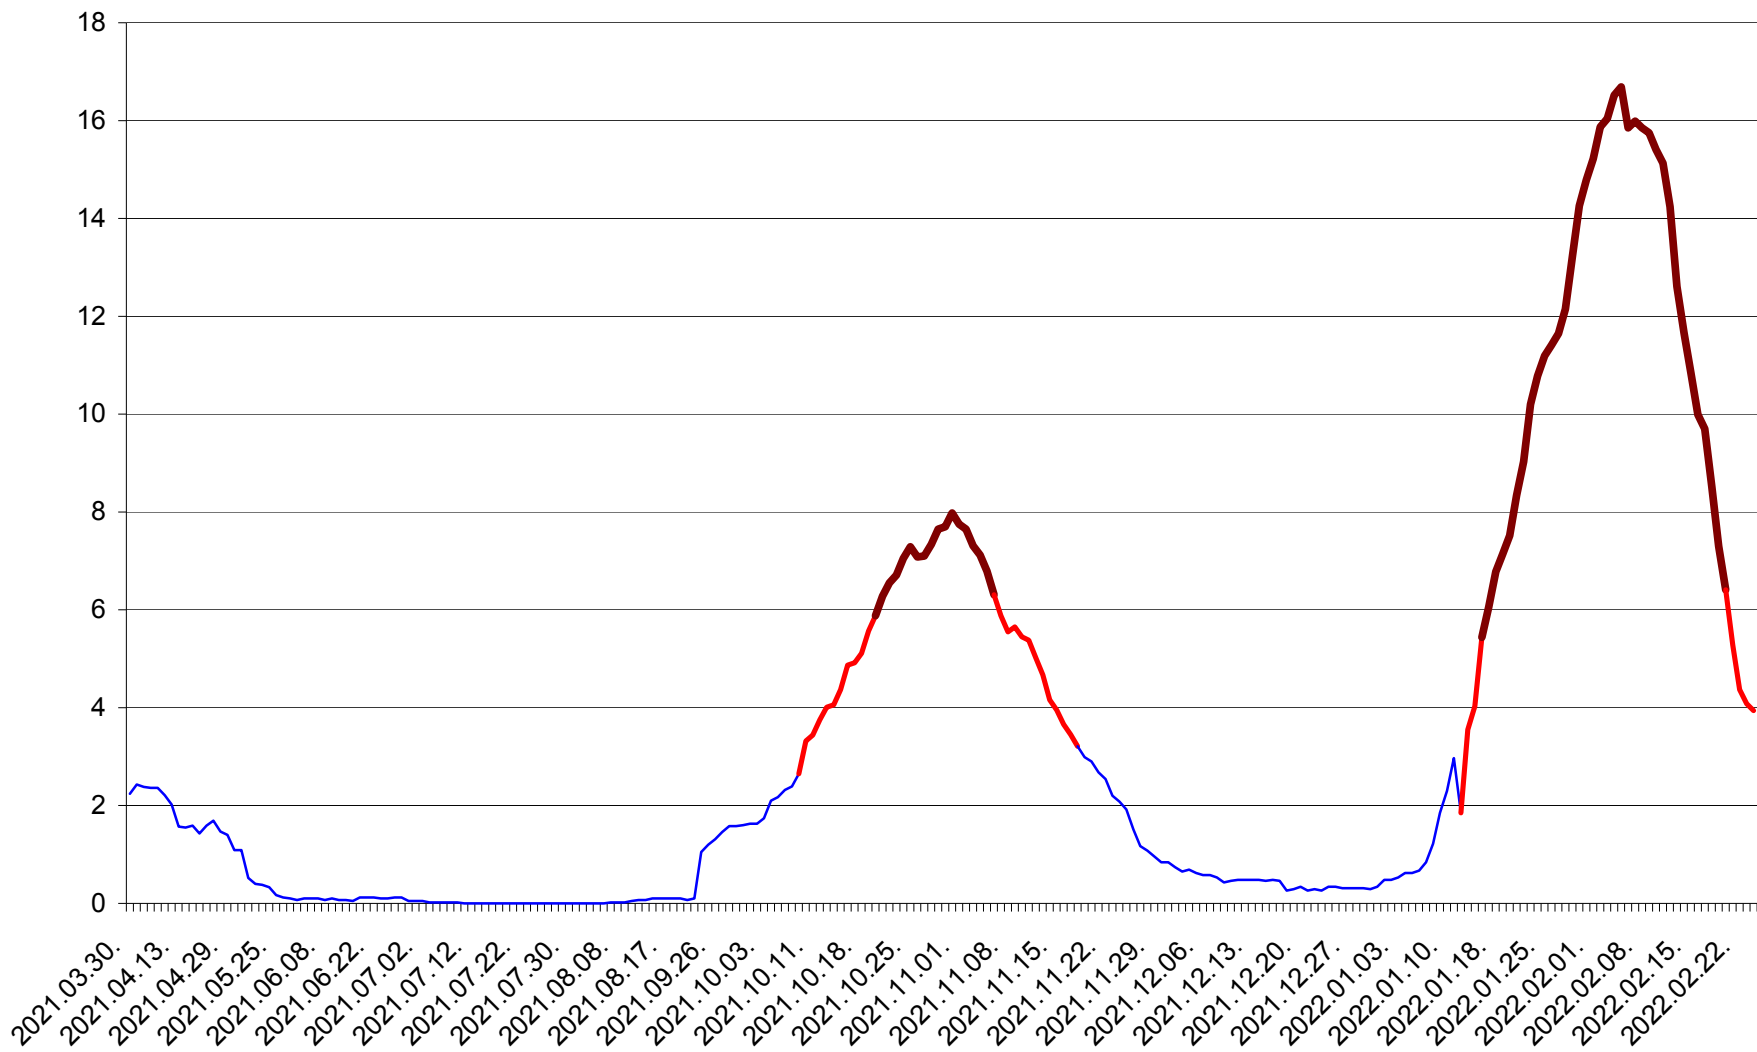

LELICENI - Evolutia incidentei cumulate pe 14 zile la ‰ de locuitori
2021.04.01. - 2022.02.24.

LUETA - Evolutia incidentei cumulate pe 14 zile la ‰ de locuitori
2021.04.01. - 2022.02.24.

LUNCA DE JOS - Evolutia incidentei cumulate pe 14 zile la ‰ de locuitori
2021.04.01. - 2022.02.24.

LUNCA DE SUS - Evolutia incidentei cumulate pe 14 zile la ‰ de locuitori
2021.04.01. - 2022.02.24.

LUPENI - Evolutia incidentei cumulate pe 14 zile la ‰ de locuitori
2021.04.01. - 2022.02.24.

MĂDĂRAȘ - Evolutia incidentei cumulate pe 14 zile la ‰ de locuitori
2021.04.01. - 2022.02.24.

MĂRTINIȘ - Evolutia incidentei cumulate pe 14 zile la % de locuitori
2021.04.01. - 2022.02.24.

MEREȘTI - Evolutia incidentei cumulate pe 14 zile la ‰ de locuitori
2021.04.01. - 2022.02.24.

MUNICIPIUL MIERCUREA-CIUC - Evolutia incidentei cumulate pe 14 zile la ‰ de locuitori
2021.04.01. - 2022.02.24.