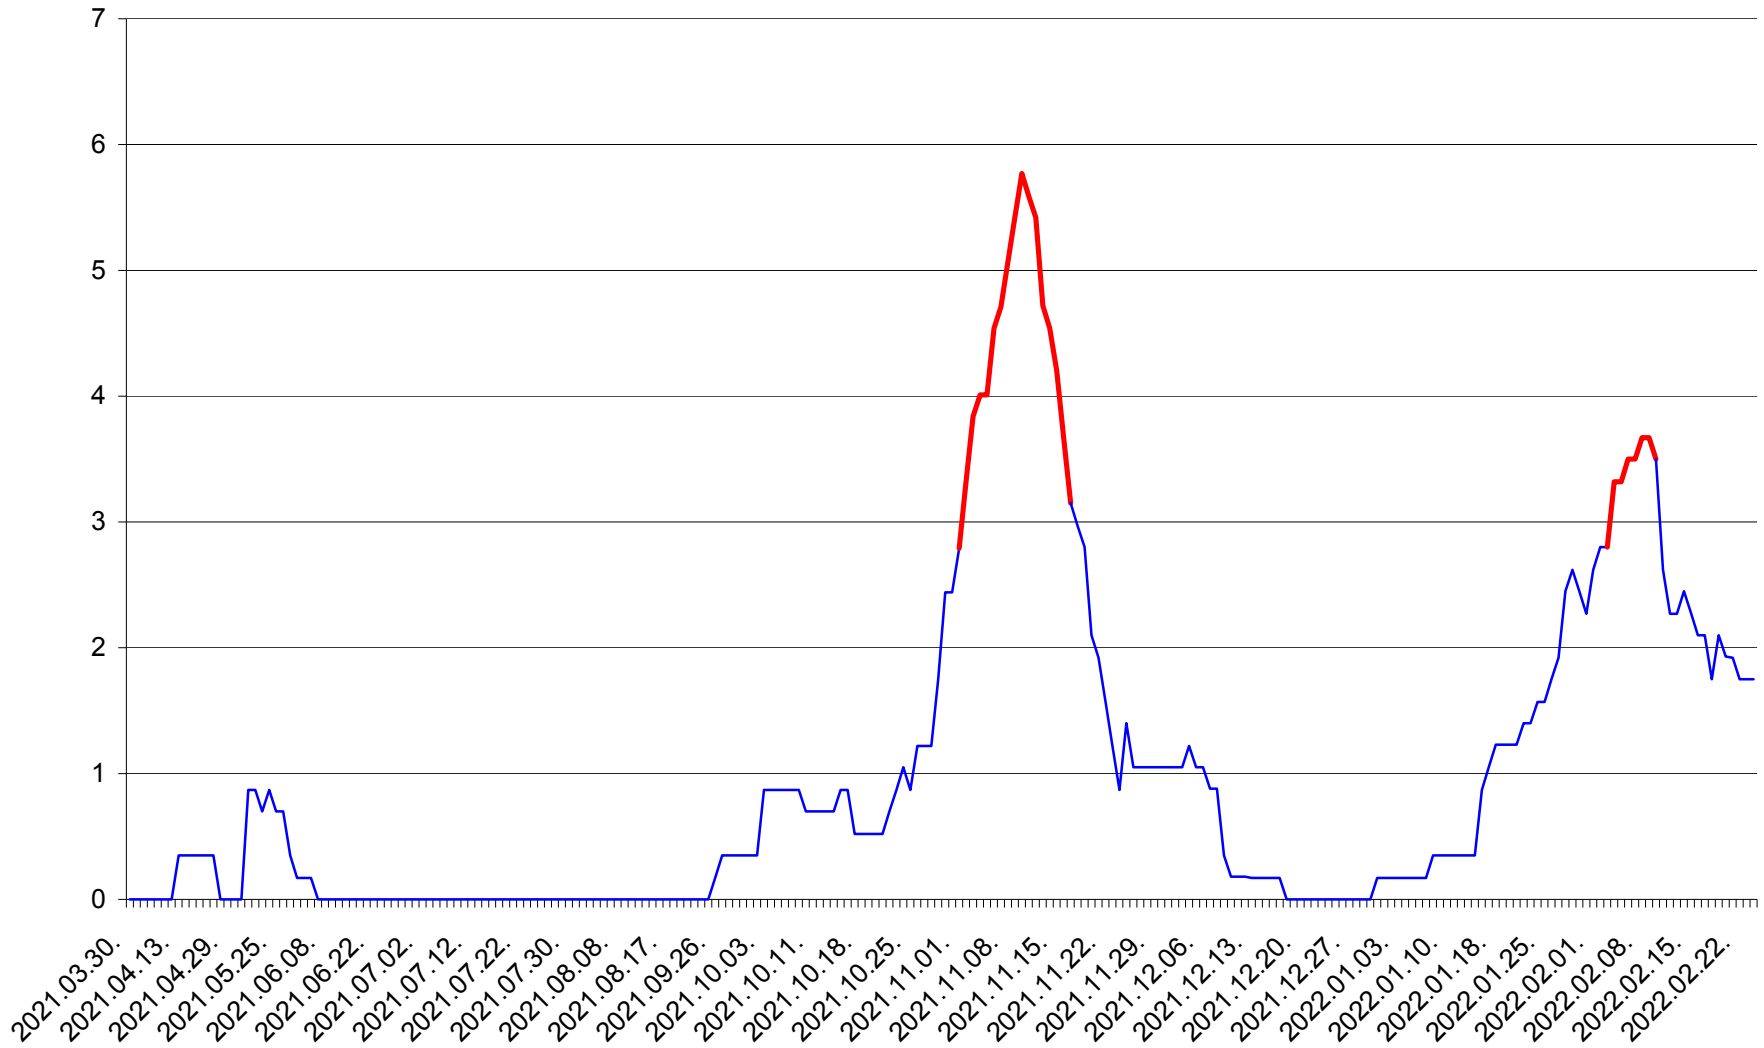

ORAȘ BĂLAN - Evolutia incidentei cumulate pe 14 zile la ‰ de locuitori
2021.04.01. - 2022.02.24.

BILBOR - Evolutia incidentei cumulate pe 14 zile la ‰ de locuitori
2021.04.01. - 2022.02.24.

ORAȘ BORSEC - Evolutia incidentei cumulate pe 14 zile la ‰ de locuitori
2021.04.01. - 2022.02.24.

CORBU - Evolutia incidentei cumulate pe 14 zile la ‰ de locuitori
2021.04.01. - 2022.02.24.

CORUND - Evolutia incidentei cumulate pe 14 zile la ‰ de locuitori
2021.04.01. - 2022.02.24.

COZMENI - Evolutia incidentei cumulate pe 14 zile la ‰ de locuitori
2021.04.01. - 2022.02.24.

ORAȘ CRISTURU SECUIESC - Evolutia incidentei cumulate pe 14 zile la ‰ de locuitori
2021.04.01. - 2022.02.24.

DĂNEȘTI - Evolutia incidentei cumulate pe 14 zile la ‰ de locuitori
2021.04.01. - 2022.02.24.

DÂRJIU - Evolutia incidentei cumulate pe 14 zile la ‰ de locuitori
2021.04.01. - 2022.02.24.

DEALU - Evolutia incidentei cumulate pe 14 zile la ‰ de locuitori
2021.04.01. - 2022.02.24.

DITRĂU - Evolutia incidentei cumulate pe 14 zile la ‰ de locuitori
2021.04.01. - 2022.02.24.