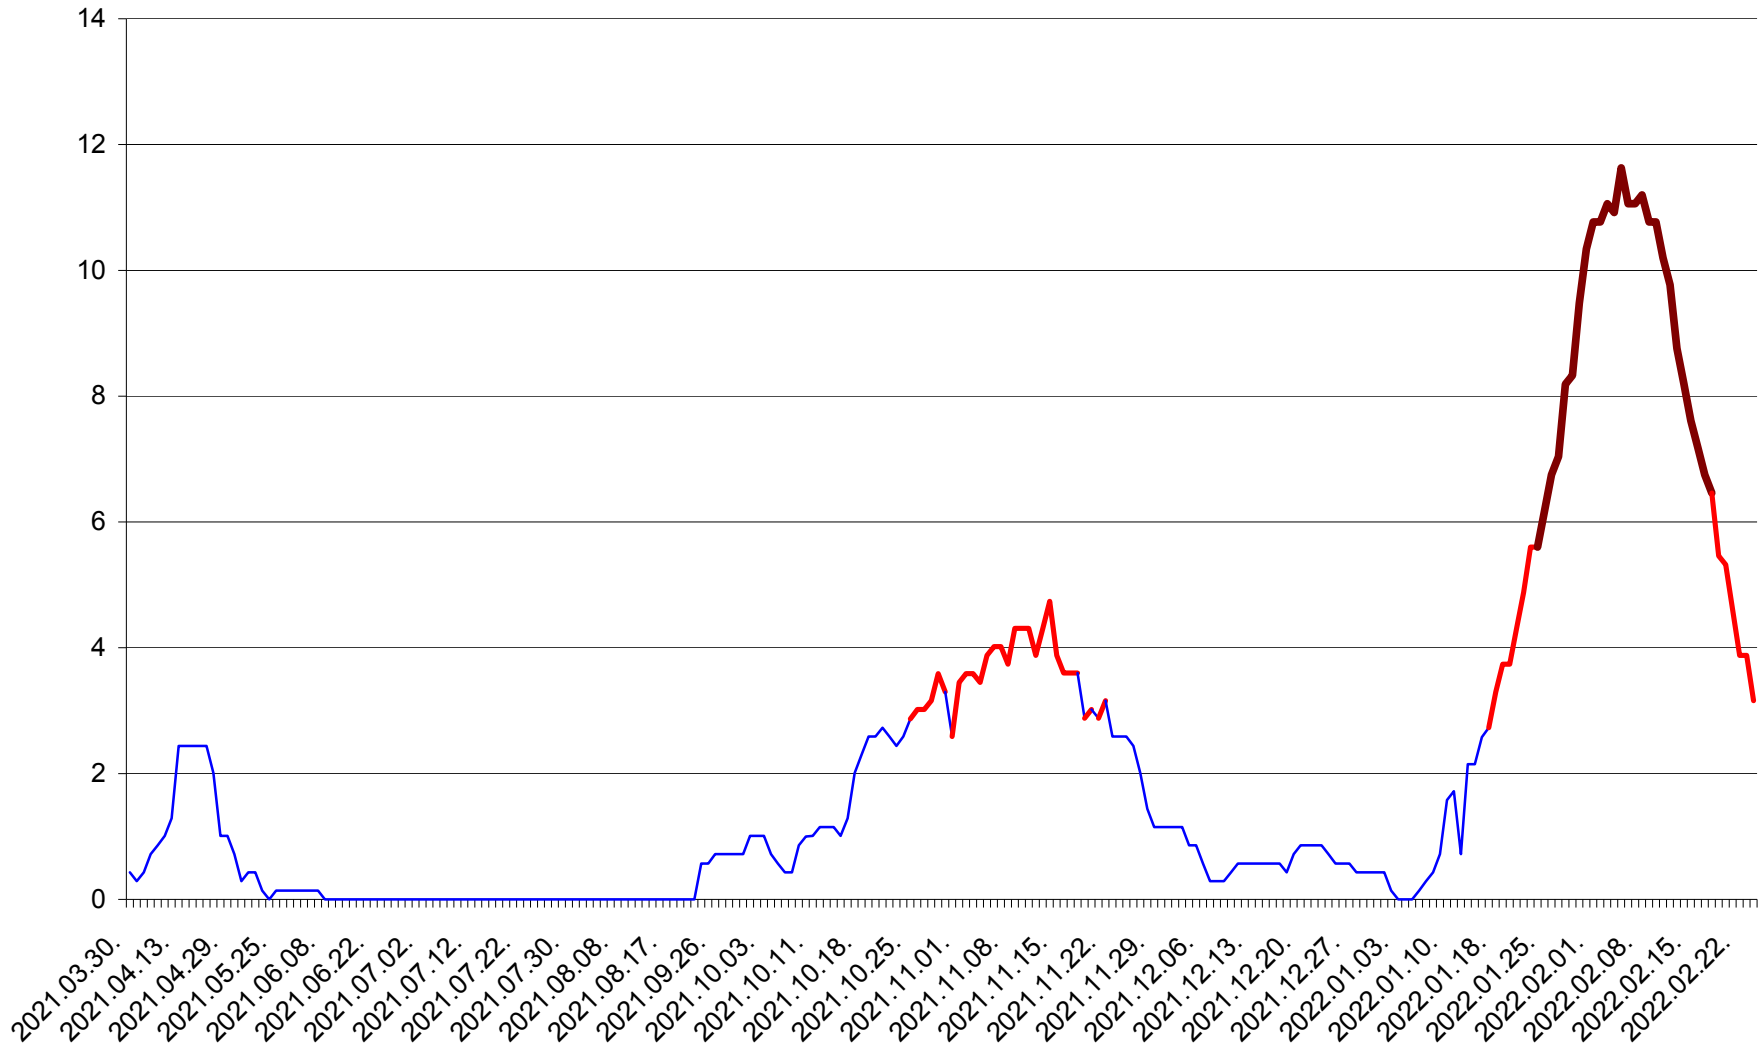

MIHĂILENI - Evolutia incidentei cumulate pe 14 zile la ‰ de locuitori
2021.04.01. - 2022.02.24.

MUGENI - Evolutia incidentei cumulate pe 14 zile la ‰ de locuitori
2021.04.01. - 2022.02.24.

OCLAND - Evolutia incidentei cumulate pe 14 zile la ‰ de locuitori
2021.04.01. - 2022.02.24.

MUNICIPIUL ODORHEIU SECUIESC - Evolutia incidentei cumulate pe 14 zile la ‰ de locuitori
2021.04.01. - 2022.02.24.

PĂULENI-CIUC - Evolutia incidentei cumulate pe 14 zile la % de locuitori
2021.04.01. - 2022.02.24.

PLĂIEȘII DE JOS - Evolutia incidentei cumulate pe 14 zile la ‰ de locuitori
2021.04.01. - 2022.02.24.

PORUMBENI - Evolutia incidentei cumulate pe 14 zile la ‰ de locuitori
2021.04.01. - 2022.02.24.

PRAID - Evolutia incidentei cumulate pe 14 zile la ‰ de locuitori
2021.04.01. - 2022.02.24.

RACU - Evolutia incidentei cumulate pe 14 zile la ‰ de locuitori
2021.04.01. - 2022.02.24.

REMETEA - Evolutia incidentei cumulate pe 14 zile la ‰ de locuitori
2021.04.01. - 2022.02.24.

SĂCEL - Evolutia incidentei cumulate pe 14 zile la ‰ de locuitori
2021.04.01. - 2022.02.24.