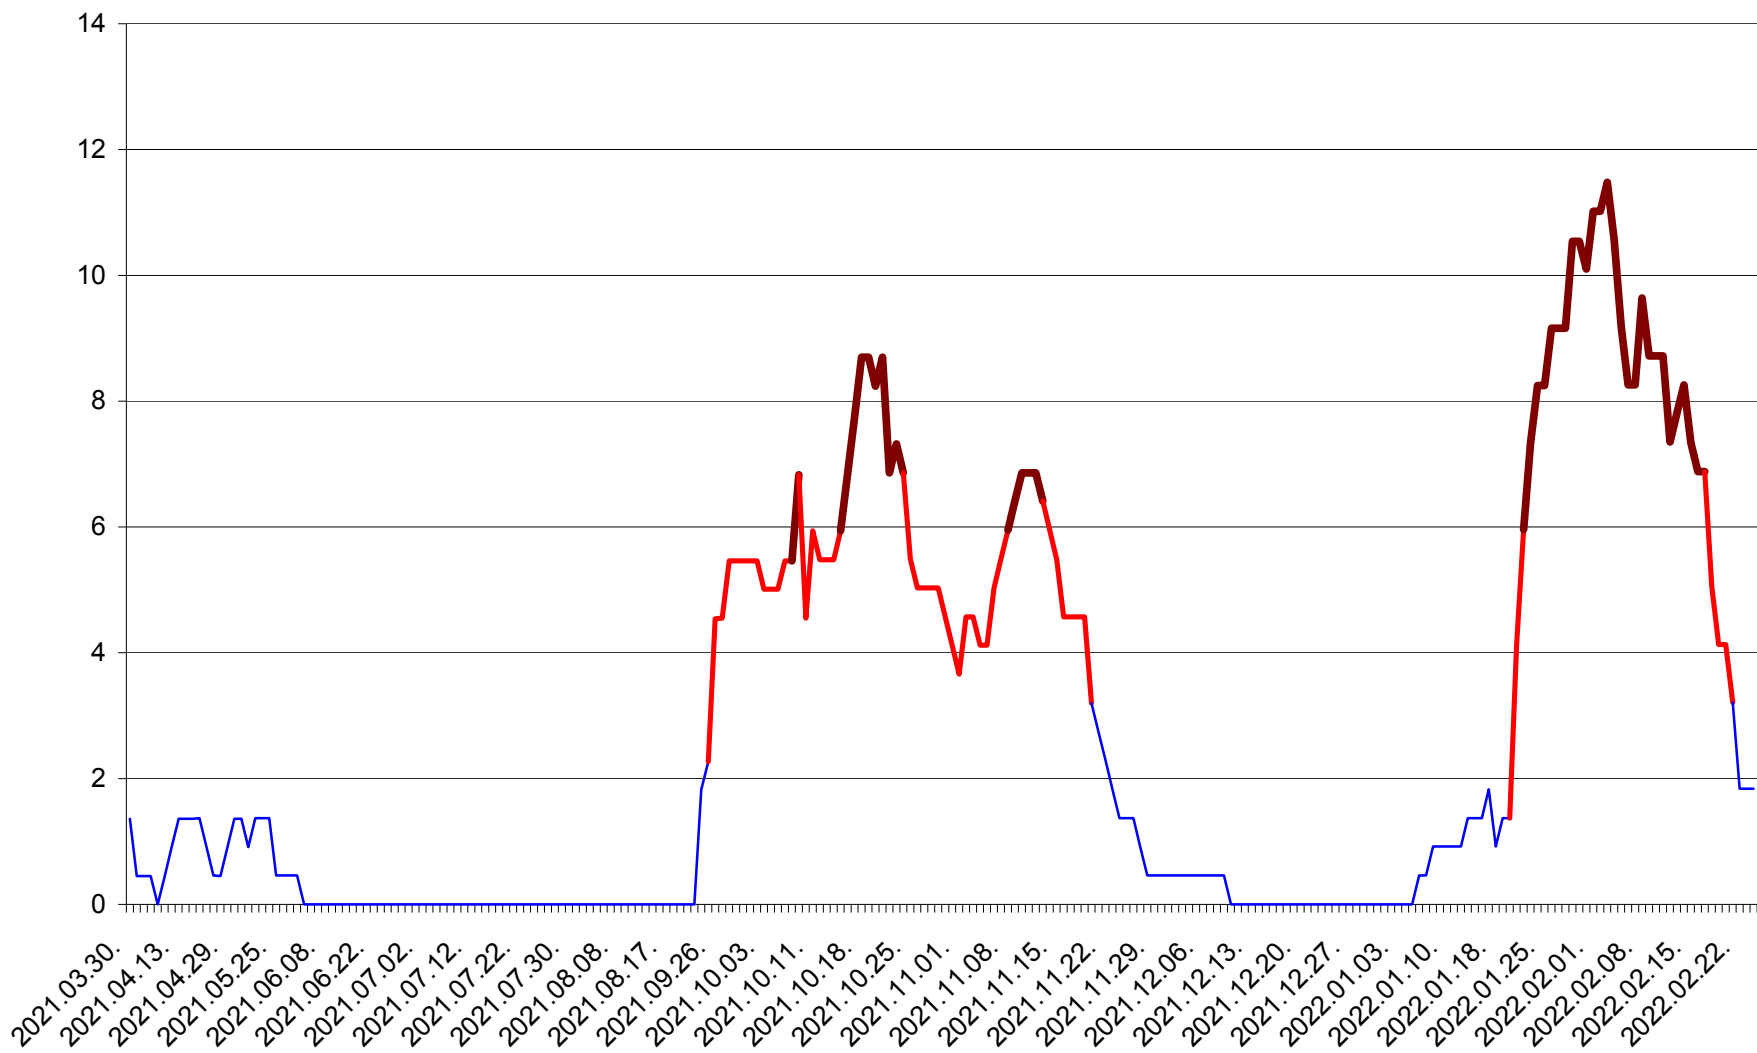

MUNICIPIUL GHEORGHENI - Evolutia incidentei cumulate pe 14 zile la % de locuitori
2021.04.01. - 2022.02.24.

JOSENI - Evolutia incidentei cumulate pe 14 zile la ‰ de locuitori
2021.04.01. - 2022.02.24.

LĂZAREA - Evolutia incidentei cumulate pe 14 zile la ‰ de locuitori
2021.04.01. - 2022.02.24.

LELICENI - Evolutia incidentei cumulate pe 14 zile la ‰ de locuitori
2021.04.01. - 2022.02.24.

LUETA - Evolutia incidentei cumulate pe 14 zile la ‰ de locuitori
2021.04.01. - 2022.02.24.

LUNCA DE JOS - Evolutia incidentei cumulate pe 14 zile la ‰ de locuitori
2021.04.01. - 2022.02.24.

LUNCA DE SUS - Evolutia incidentei cumulate pe 14 zile la ‰ de locuitori
2021.04.01. - 2022.02.24.

LUPENI - Evolutia incidentei cumulate pe 14 zile la ‰ de locuitori
2021.04.01. - 2022.02.24.

MĂDĂRAȘ - Evolutia incidentei cumulate pe 14 zile la ‰ de locuitori
2021.04.01. - 2022.02.24.