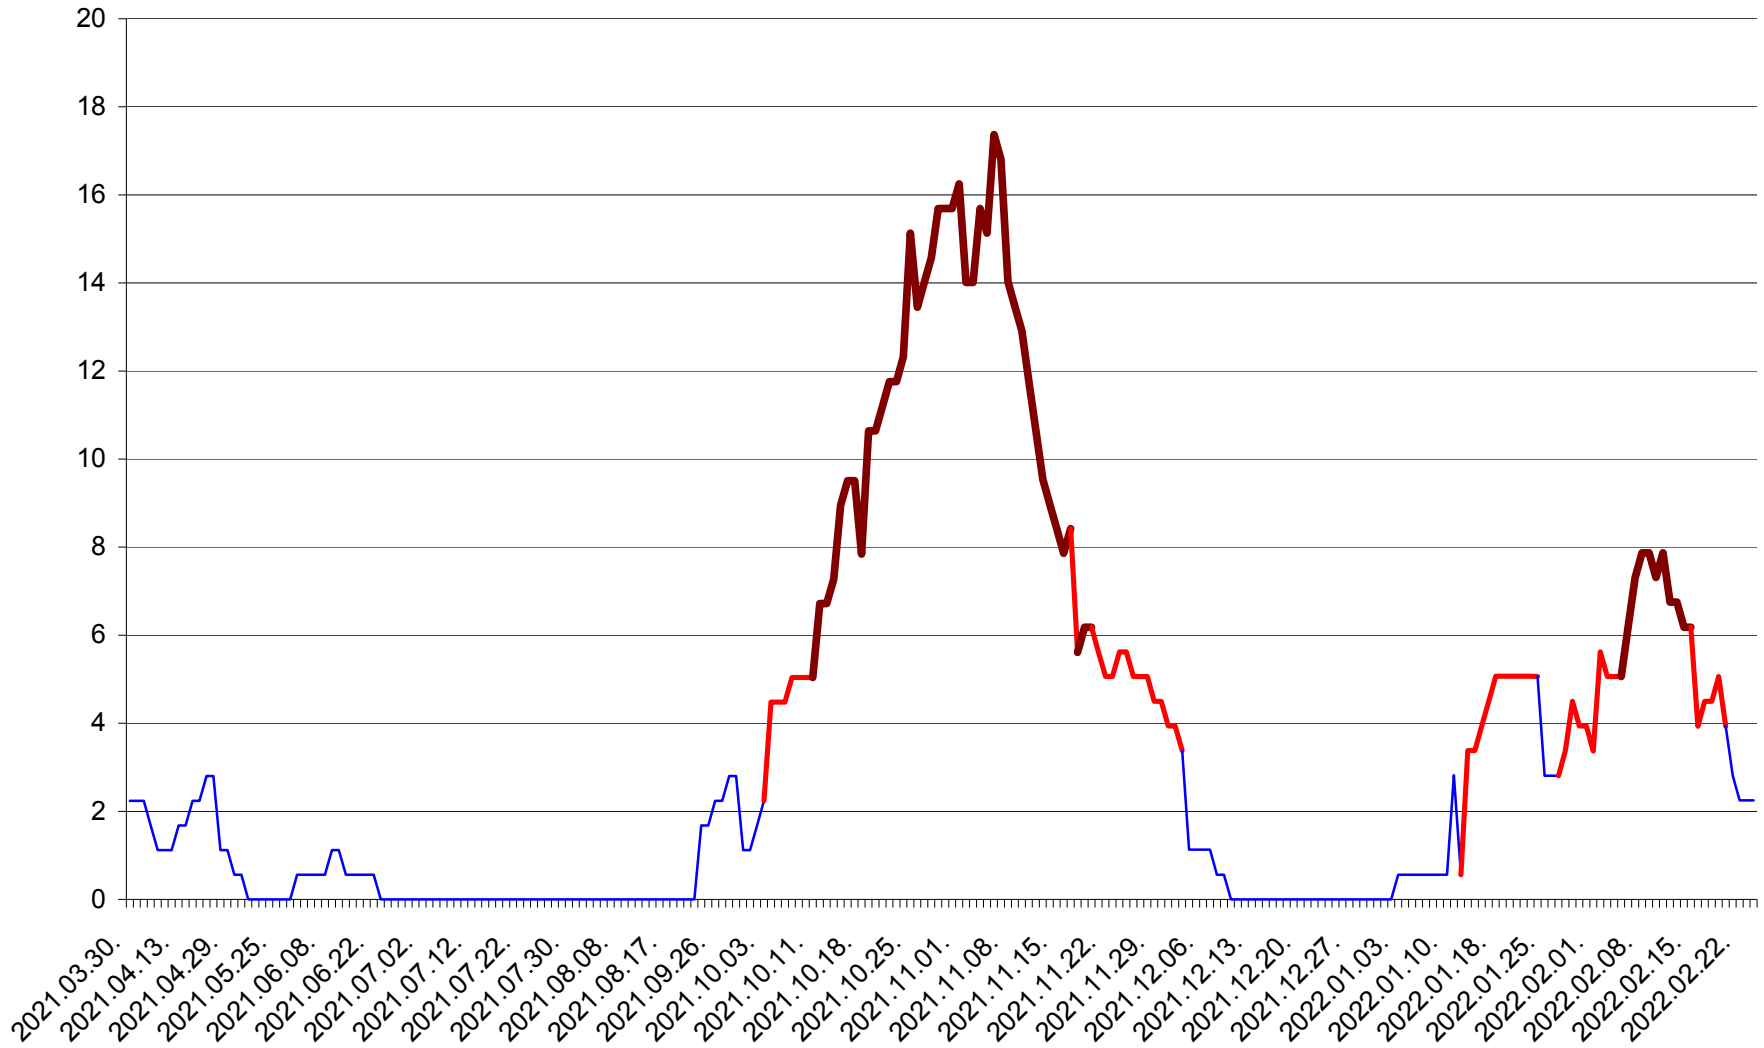

SÂNSIMION - Evolutia incidentei cumulate pe 14 zile la ‰ de locuitori
2021.04.01. - 2022.02.24.

SÂNTIMBRU - Evolutia incidentei cumulate pe 14 zile la ‰ de locuitori
2021.04.01. - 2022.02.24.

SĂRMAȘ - Evolutia incidentei cumulate pe 14 zile la ‰ de locuitori
2021.04.01. - 2022.02.24.

SATU MARE - Evolutia incidentei cumulate pe 14 zile la ‰ de locuitori
2021.04.01. - 2022.02.24.

SECUIENI - Evolutia incidentei cumulate pe 14 zile la ‰ de locuitori
2021.04.01. - 2022.02.24.

SICULENI - Evolutia incidentei cumulate pe 14 zile la ‰ de locuitori
2021.04.01. - 2022.02.24.

ȘIMONEȘTI - Evolutia incidentei cumulate pe 14 zile la ‰ de locuitori
2021.04.01. - 2022.02.24.

SUBCETATE - Evolutia incidentei cumulate pe 14 zile la ‰ de locuitori
2021.04.01. - 2022.02.24.

SUSENI - Evolutia incidentei cumulate pe 14 zile la ‰ de locuitori
2021.04.01. - 2022.02.24.