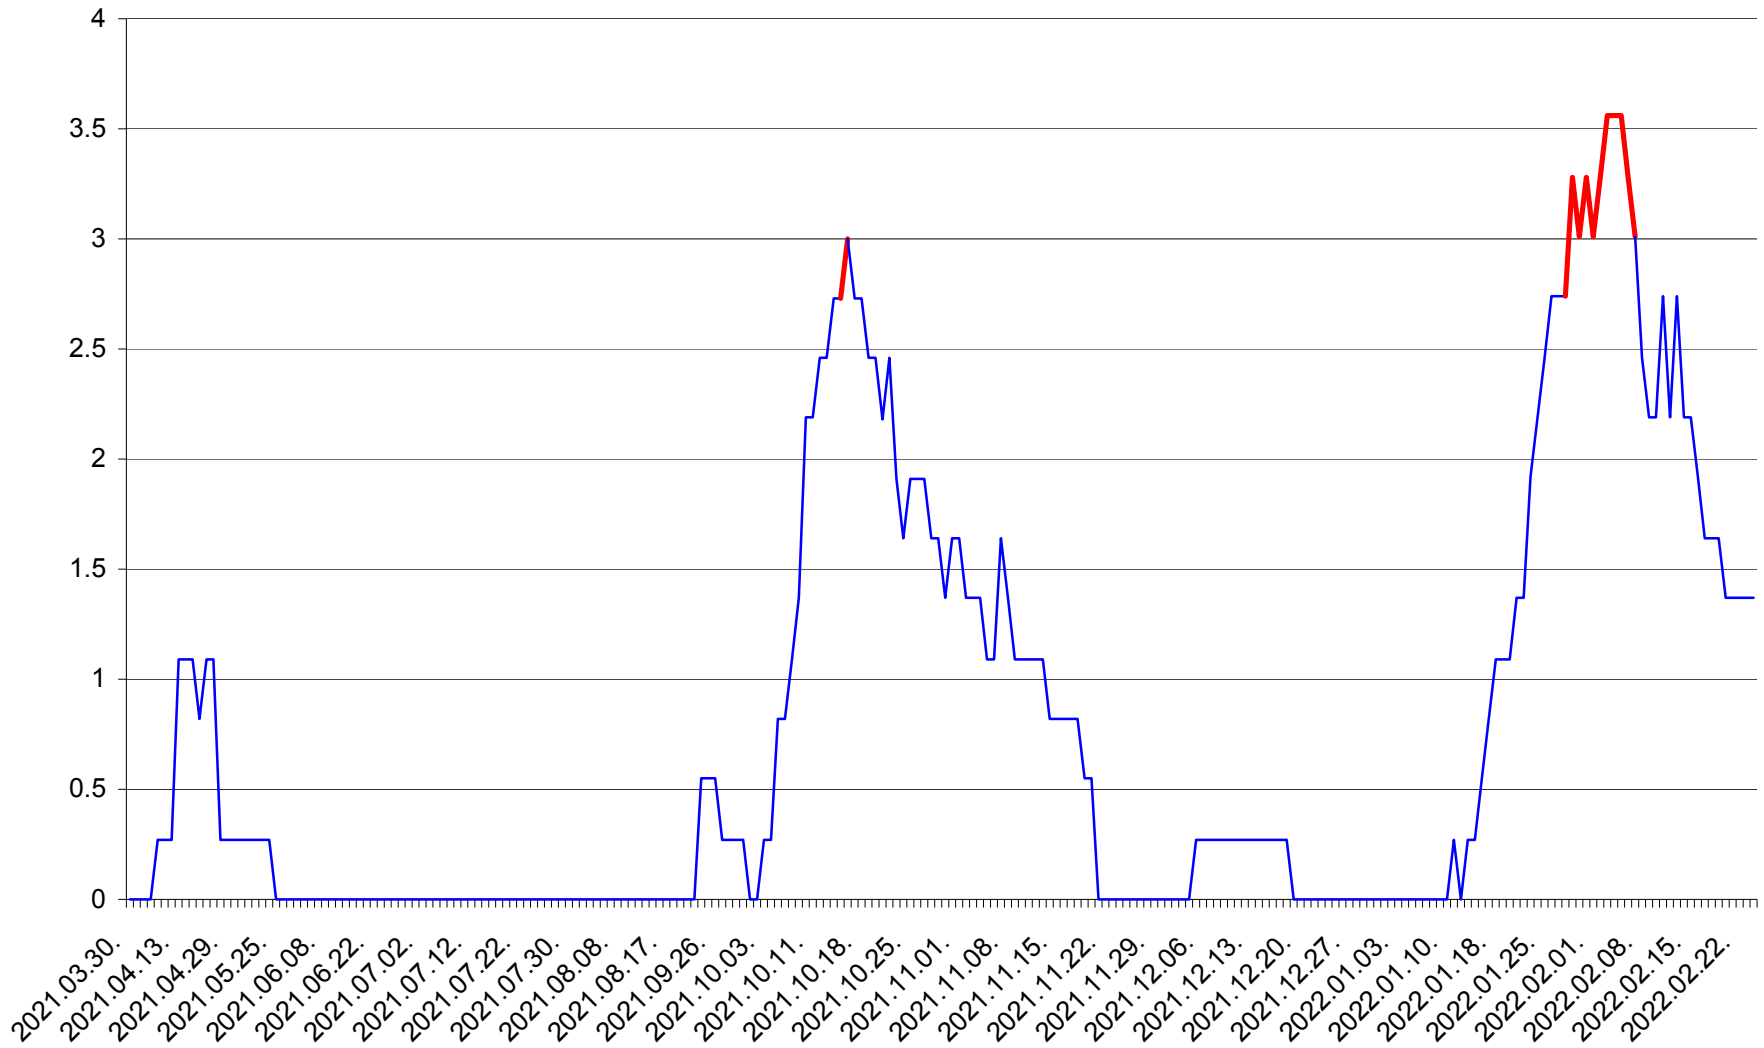

FELICENI - Evolutia incidentei cumulate pe 14 zile la ‰ de locuitori
2021.04.01. - 2022.02.24.

FRUMOASA - Evolutia incidentei cumulate pe 14 zile la ‰ de locuitori
2021.04.01. - 2022.02.24.

GĂLĂUȚAȘ - Evolutia incidentei cumulate pe 14 zile la ‰ de locuitori
2021.04.01. - 2022.02.24.

MUNICIPIUL GHEORGHENI - Evolutia incidentei cumulate pe 14 zile la % de locuitori
2021.04.01. - 2022.02.24.

JOSENI - Evolutia incidentei cumulate pe 14 zile la ‰ de locuitori
2021.04.01. - 2022.02.24.

LĂZAREA - Evolutia incidentei cumulate pe 14 zile la ‰ de locuitori
2021.04.01. - 2022.02.24.

LELICENI - Evolutia incidentei cumulate pe 14 zile la ‰ de locuitori
2021.04.01. - 2022.02.24.

LUETA - Evolutia incidentei cumulate pe 14 zile la ‰ de locuitori
2021.04.01. - 2022.02.24.

LUNCA DE JOS - Evolutia incidentei cumulate pe 14 zile la ‰ de locuitori
2021.04.01. - 2022.02.24.