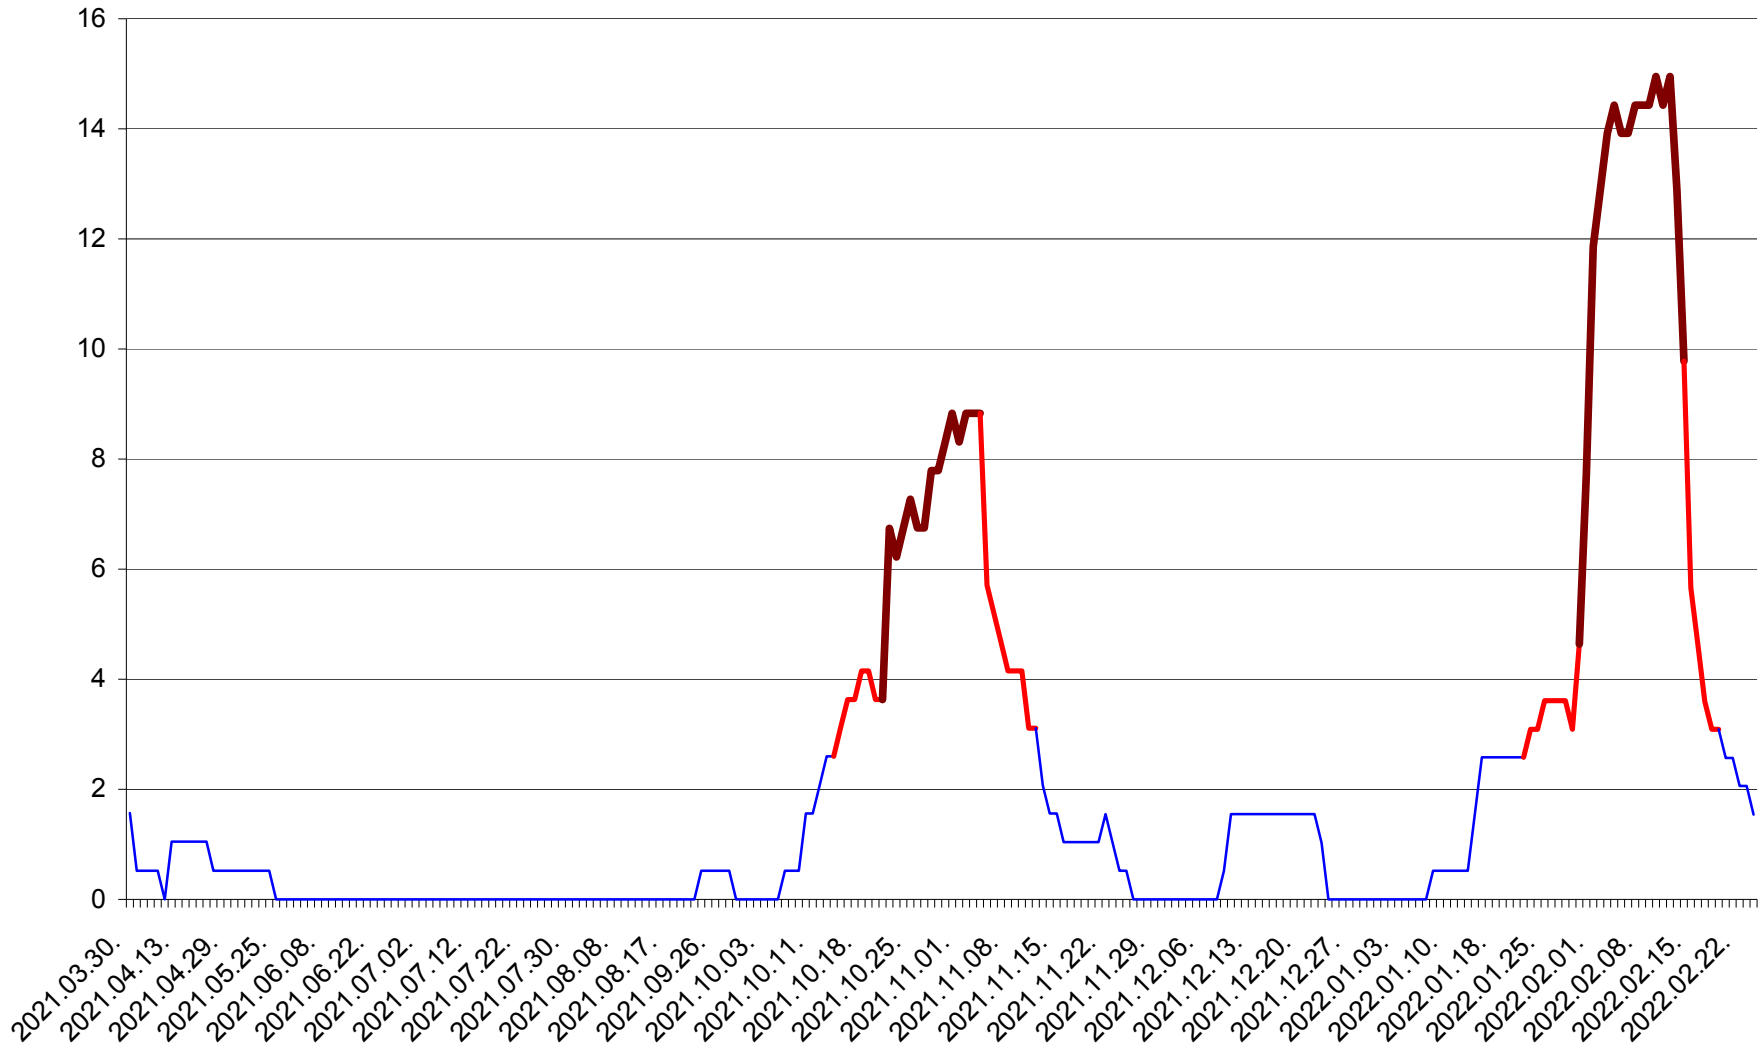

MIHĂILENI - Evolutia incidentei cumulate pe 14 zile la ‰ de locuitori
2021.04.01. - 2022.02.24.

MUGENI - Evolutia incidentei cumulate pe 14 zile la ‰ de locuitori
2021.04.01. - 2022.02.24.

OCLAND - Evolutia incidentei cumulate pe 14 zile la ‰ de locuitori
2021.04.01. - 2022.02.24.

MUNICIPIUL ODORHEIU SECUIESC - Evolutia incidentei cumulate pe 14 zile la ‰ de locuitori
2021.04.01. - 2022.02.24.

PĂULENI-CIUC - Evolutia incidentei cumulate pe 14 zile la % de locuitori
2021.04.01. - 2022.02.24.

PLĂIEȘII DE JOS - Evolutia incidentei cumulate pe 14 zile la ‰ de locuitori
2021.04.01. - 2022.02.24.

PORUMBENI - Evolutia incidentei cumulate pe 14 zile la ‰ de locuitori
2021.04.01. - 2022.02.24.

PRAID - Evolutia incidentei cumulate pe 14 zile la ‰ de locuitori
2021.04.01. - 2022.02.24.

RACU - Evolutia incidentei cumulate pe 14 zile la ‰ de locuitori
2021.04.01. - 2022.02.24.

REMETEA - Evolutia incidentei cumulate pe 14 zile la ‰ de locuitori
2021.04.01. - 2022.02.24.

SĂCEL - Evolutia incidentei cumulate pe 14 zile la ‰ de locuitori
2021.04.01. - 2022.02.24.