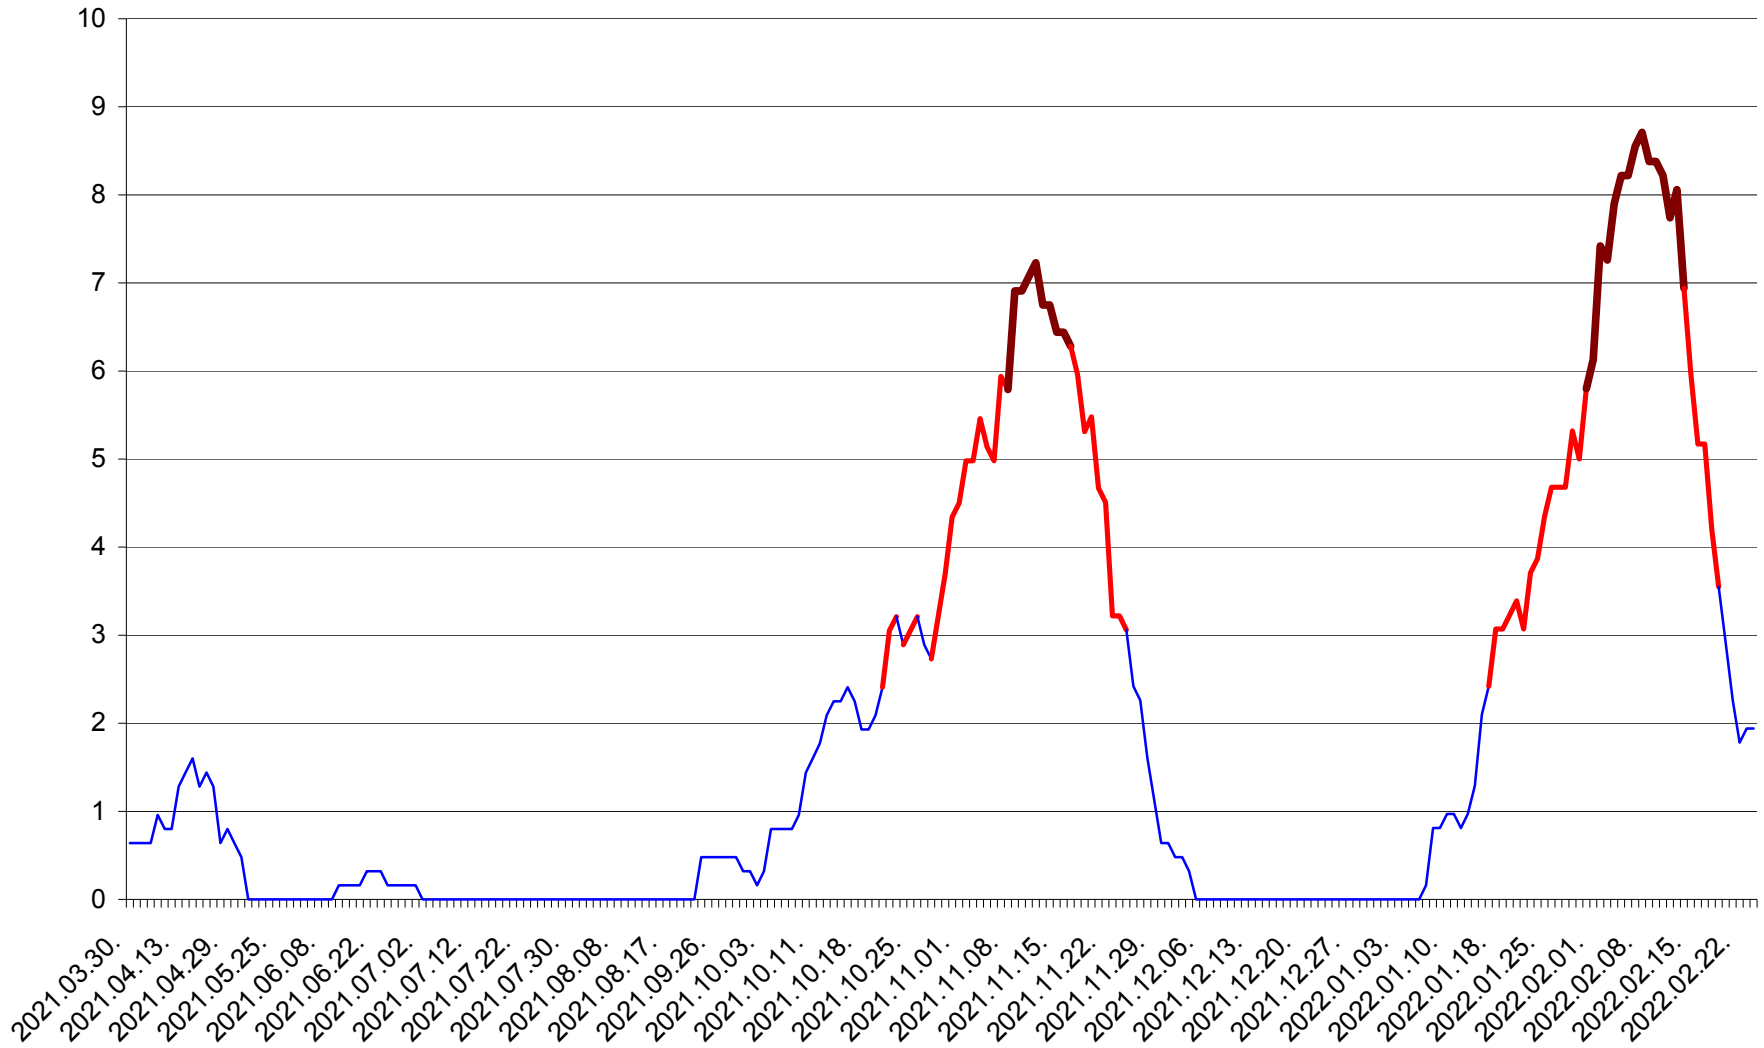

PLĂIEȘII DE JOS - Evolutia incidentei cumulate pe 14 zile la ‰ de locuitori
2021.04.01. - 2022.02.24.

PORUMBENI - Evolutia incidentei cumulate pe 14 zile la ‰ de locuitori
2021.04.01. - 2022.02.24.

PRAID - Evolutia incidentei cumulate pe 14 zile la ‰ de locuitori
2021.04.01. - 2022.02.24.

RACU - Evolutia incidentei cumulate pe 14 zile la ‰ de locuitori
2021.04.01. - 2022.02.24.

REMETEA - Evolutia incidentei cumulate pe 14 zile la ‰ de locuitori
2021.04.01. - 2022.02.24.

SĂCEL - Evolutia incidentei cumulate pe 14 zile la ‰ de locuitori
2021.04.01. - 2022.02.24.

SÂNCRĂIENI - Evolutia incidentei cumulate pe 14 zile la ‰ de locuitori
2021.04.01. - 2022.02.24.

SÂNDOMINIC - Evolutia incidentei cumulate pe 14 zile la ‰ de locuitori
2021.04.01. - 2022.02.24.

SÂNMARTIN - Evolutia incidentei cumulate pe 14 zile la ‰ de locuitori
2021.04.01. - 2022.02.24.