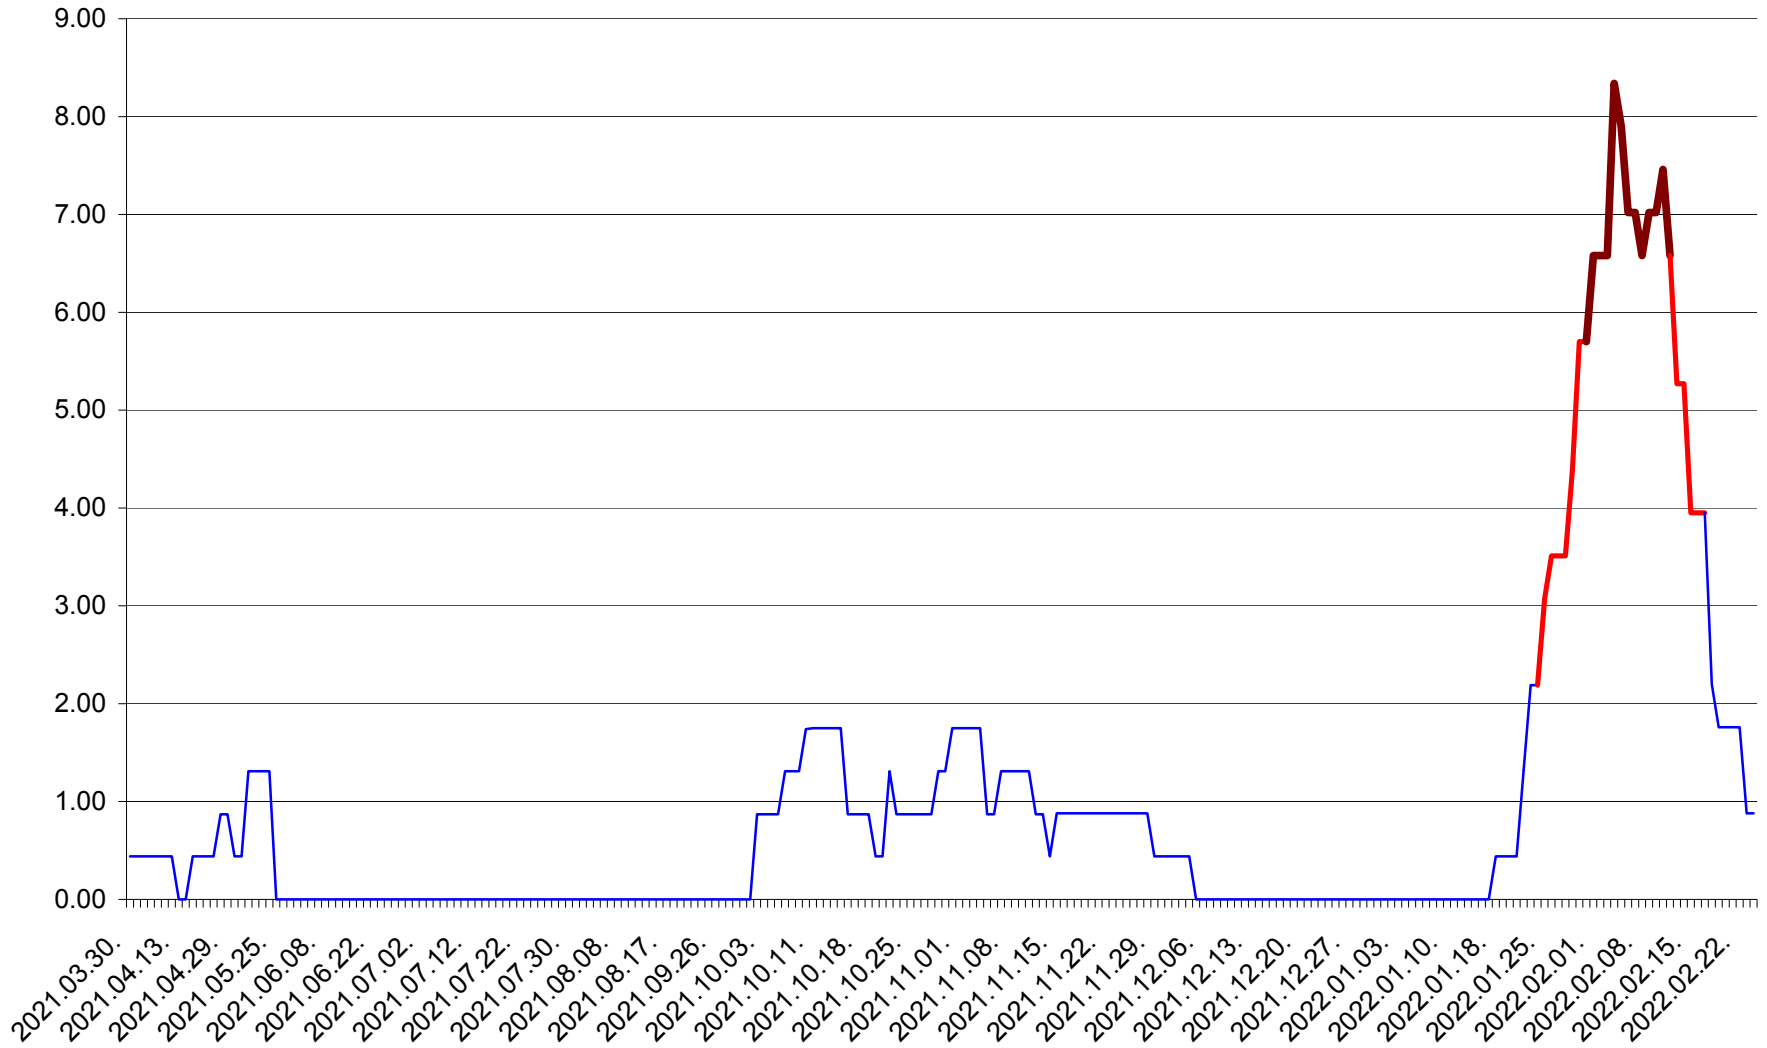

ORAȘ BĂLAN - Evolutia incidentei cumulate pe 14 zile la ‰ de locuitori
2021.04.01. - 2022.02.24.

BILBOR - Evolutia incidentei cumulate pe 14 zile la ‰ de locuitori
2021.04.01. - 2022.02.24.

ORAȘ BORSEC - Evolutia incidentei cumulate pe 14 zile la ‰ de locuitori
2021.04.01. - 2022.02.24.

BRĂDEȘTI - Evolutia incidentei cumulate pe 14 zile la ‰ de locuitori
2021.04.01. - 2022.02.24.

CĂPÂLNIȚA - Evolutia incidentei cumulate pe 14 zile la ‰ de locuitori
2021.04.01. - 2022.02.24.

CÂRȚA - Evolutia incidentei cumulate pe 14 zile la ‰ de locuitori
2021.04.01. - 2022.02.24.

CICEU - Evolutia incidentei cumulate pe 14 zile la ‰ de locuitori
2021.04.01. - 2022.02.24.

CIUCSÂNGEORGIU - Evolutia incidentei cumulate pe 14 zile la ‰ de locuitori
2021.04.01. - 2022.02.24.

CIUMANI - Evolutia incidentei cumulate pe 14 zile la ‰ de locuitori
2021.04.01. - 2022.02.24.

CORBU - Evolutia incidentei cumulate pe 14 zile la ‰ de locuitori
2021.04.01. - 2022.02.24.

CORUND - Evolutia incidentei cumulate pe 14 zile la ‰ de locuitori
2021.04.01. - 2022.02.24.

COZMENI - Evolutia incidentei cumulate pe 14 zile la ‰ de locuitori
2021.04.01. - 2022.02.24.