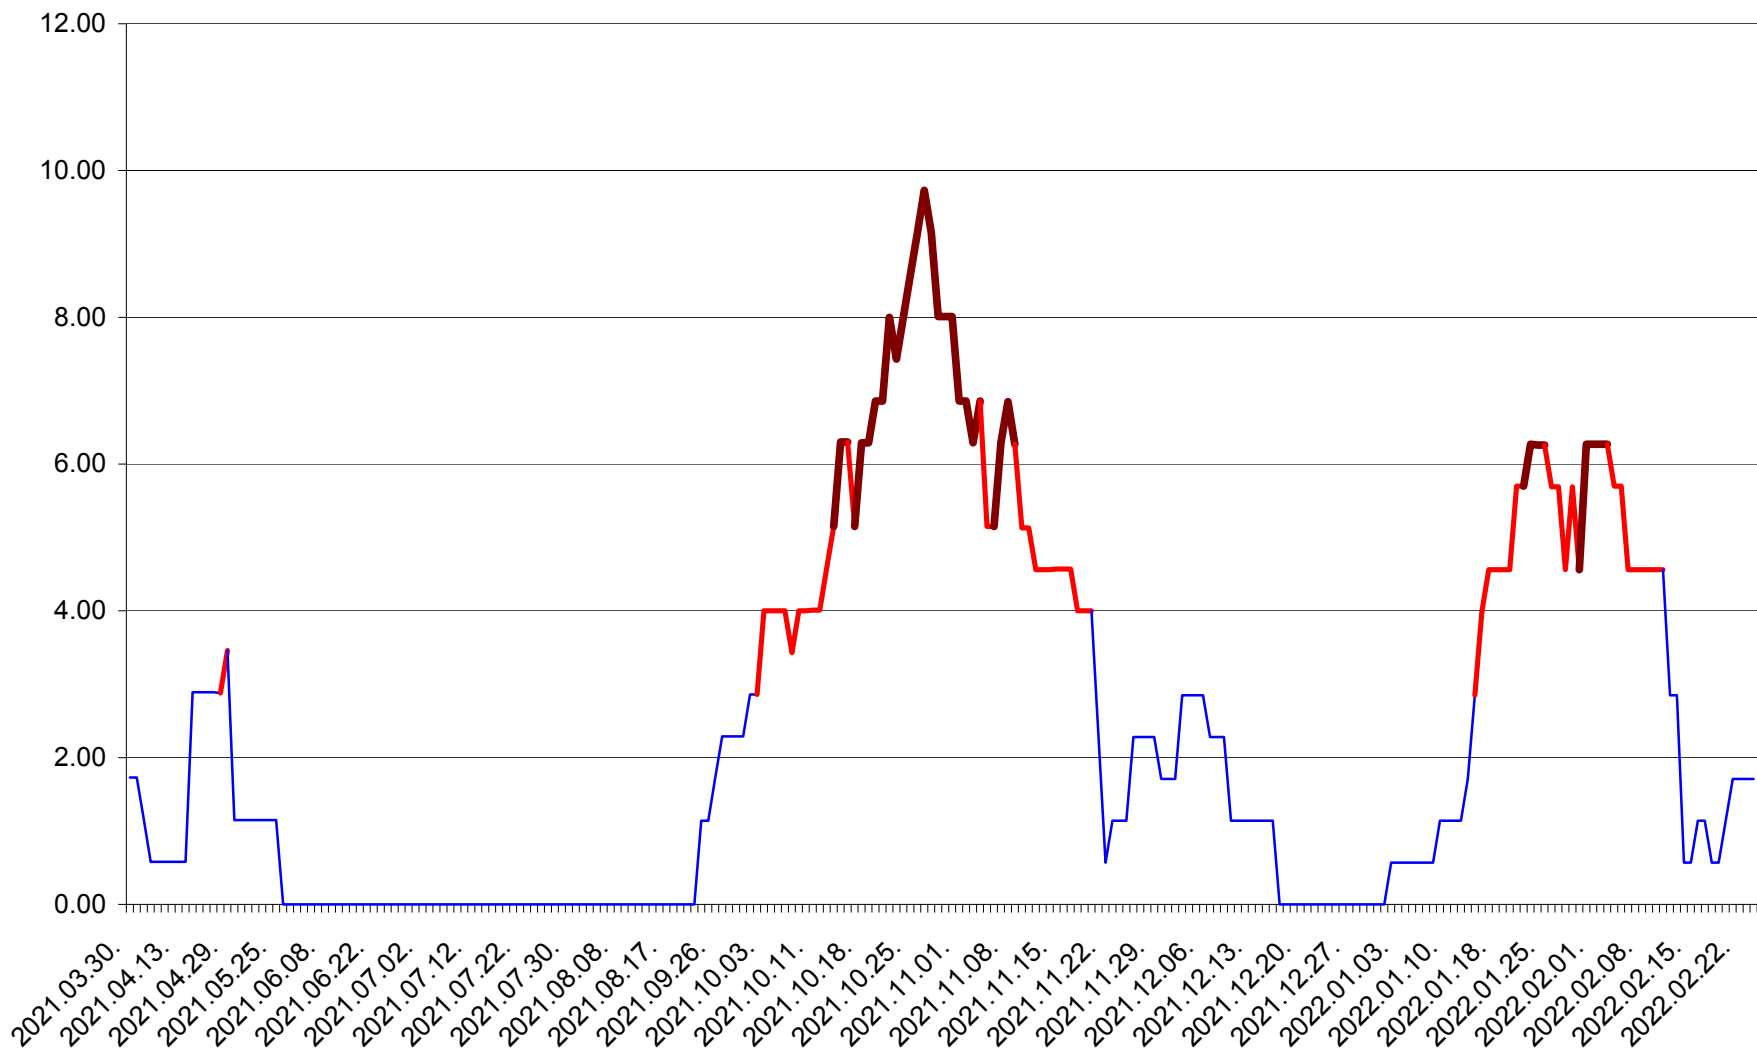

ORAȘ VLĂHIȚA - Evolutia incidentei cumulate pe 14 zile la ‰ de locuitori
2021.04.01. - 2022.02.24.