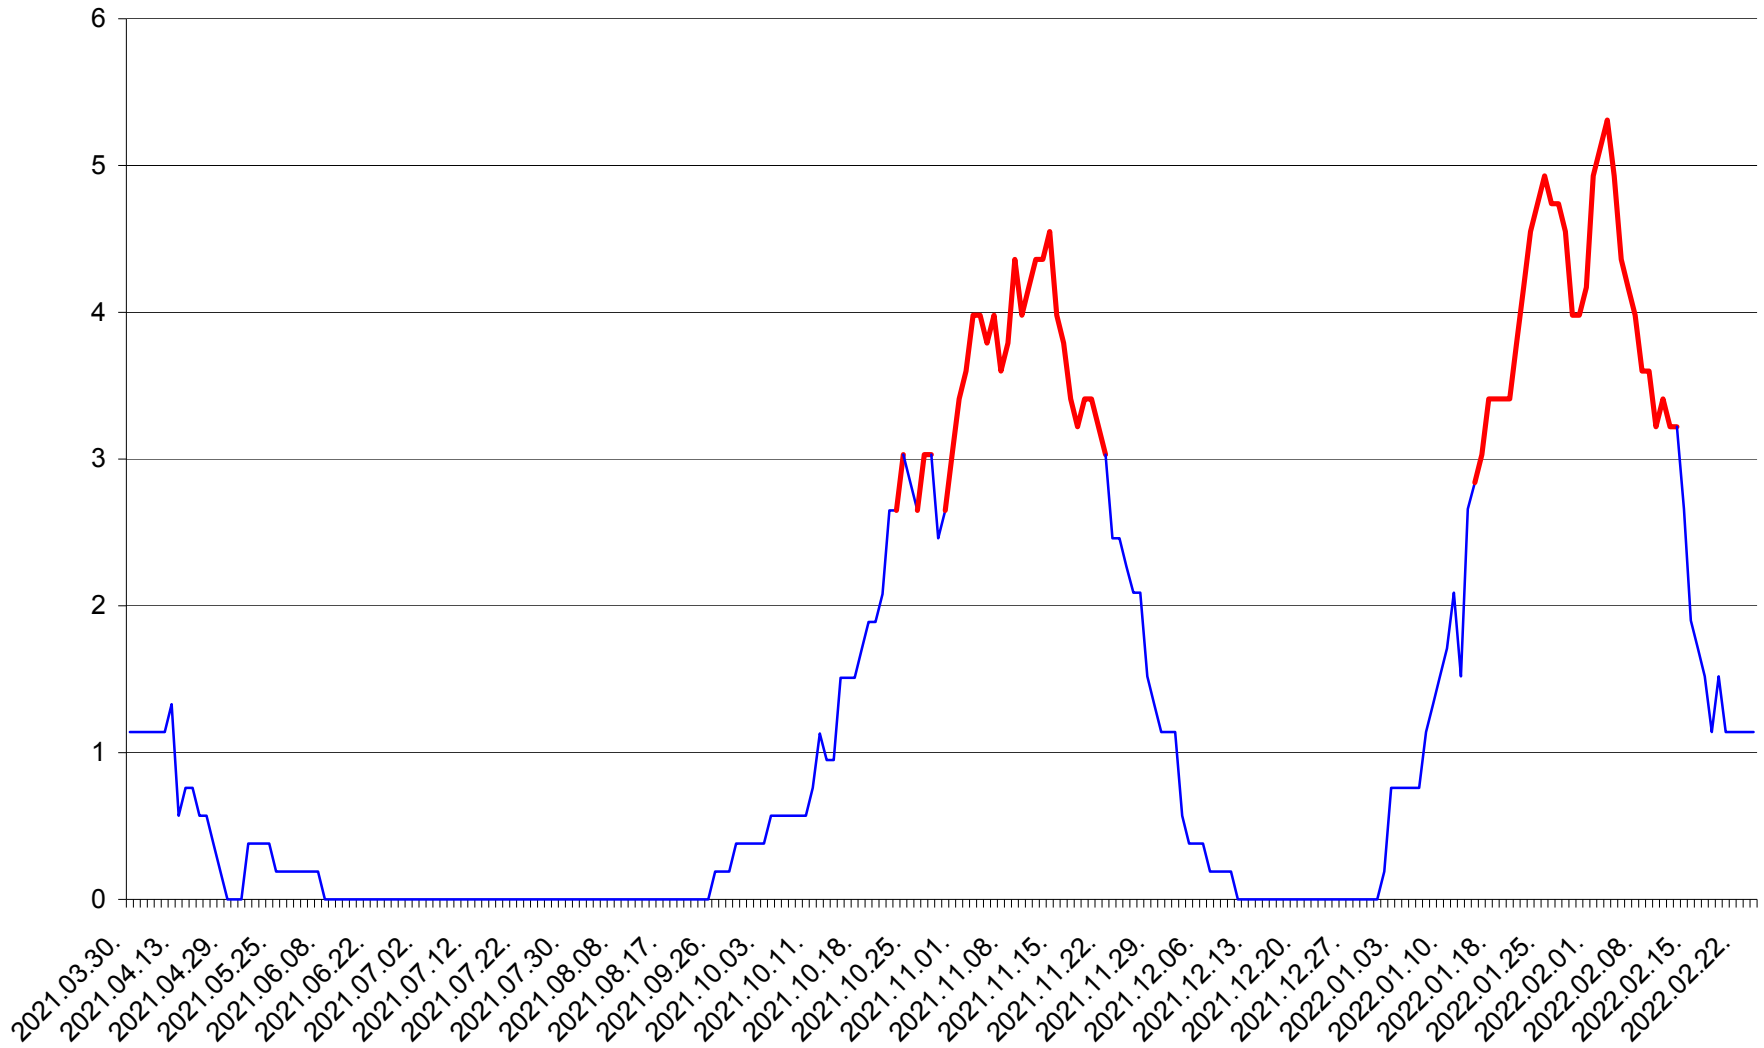

SÂNSIMION - Evolutia incidentei cumulate pe 14 zile la ‰ de locuitori
2021.04.01. - 2022.02.24.

SÂNTIMBRU - Evolutia incidentei cumulate pe 14 zile la ‰ de locuitori
2021.04.01. - 2022.02.24.

SĂRMAȘ - Evolutia incidentei cumulate pe 14 zile la ‰ de locuitori
2021.04.01. - 2022.02.24.

SATU MARE - Evolutia incidentei cumulate pe 14 zile la ‰ de locuitori
2021.04.01. - 2022.02.24.

SECUIENI - Evolutia incidentei cumulate pe 14 zile la ‰ de locuitori
2021.04.01. - 2022.02.24.

SICULENI - Evolutia incidentei cumulate pe 14 zile la ‰ de locuitori
2021.04.01. - 2022.02.24.

ȘIMONEȘTI - Evolutia incidentei cumulate pe 14 zile la ‰ de locuitori
2021.04.01. - 2022.02.24.

SUBCETATE - Evolutia incidentei cumulate pe 14 zile la ‰ de locuitori
2021.04.01. - 2022.02.24.

SUSENI - Evolutia incidentei cumulate pe 14 zile la ‰ de locuitori
2021.04.01. - 2022.02.24.