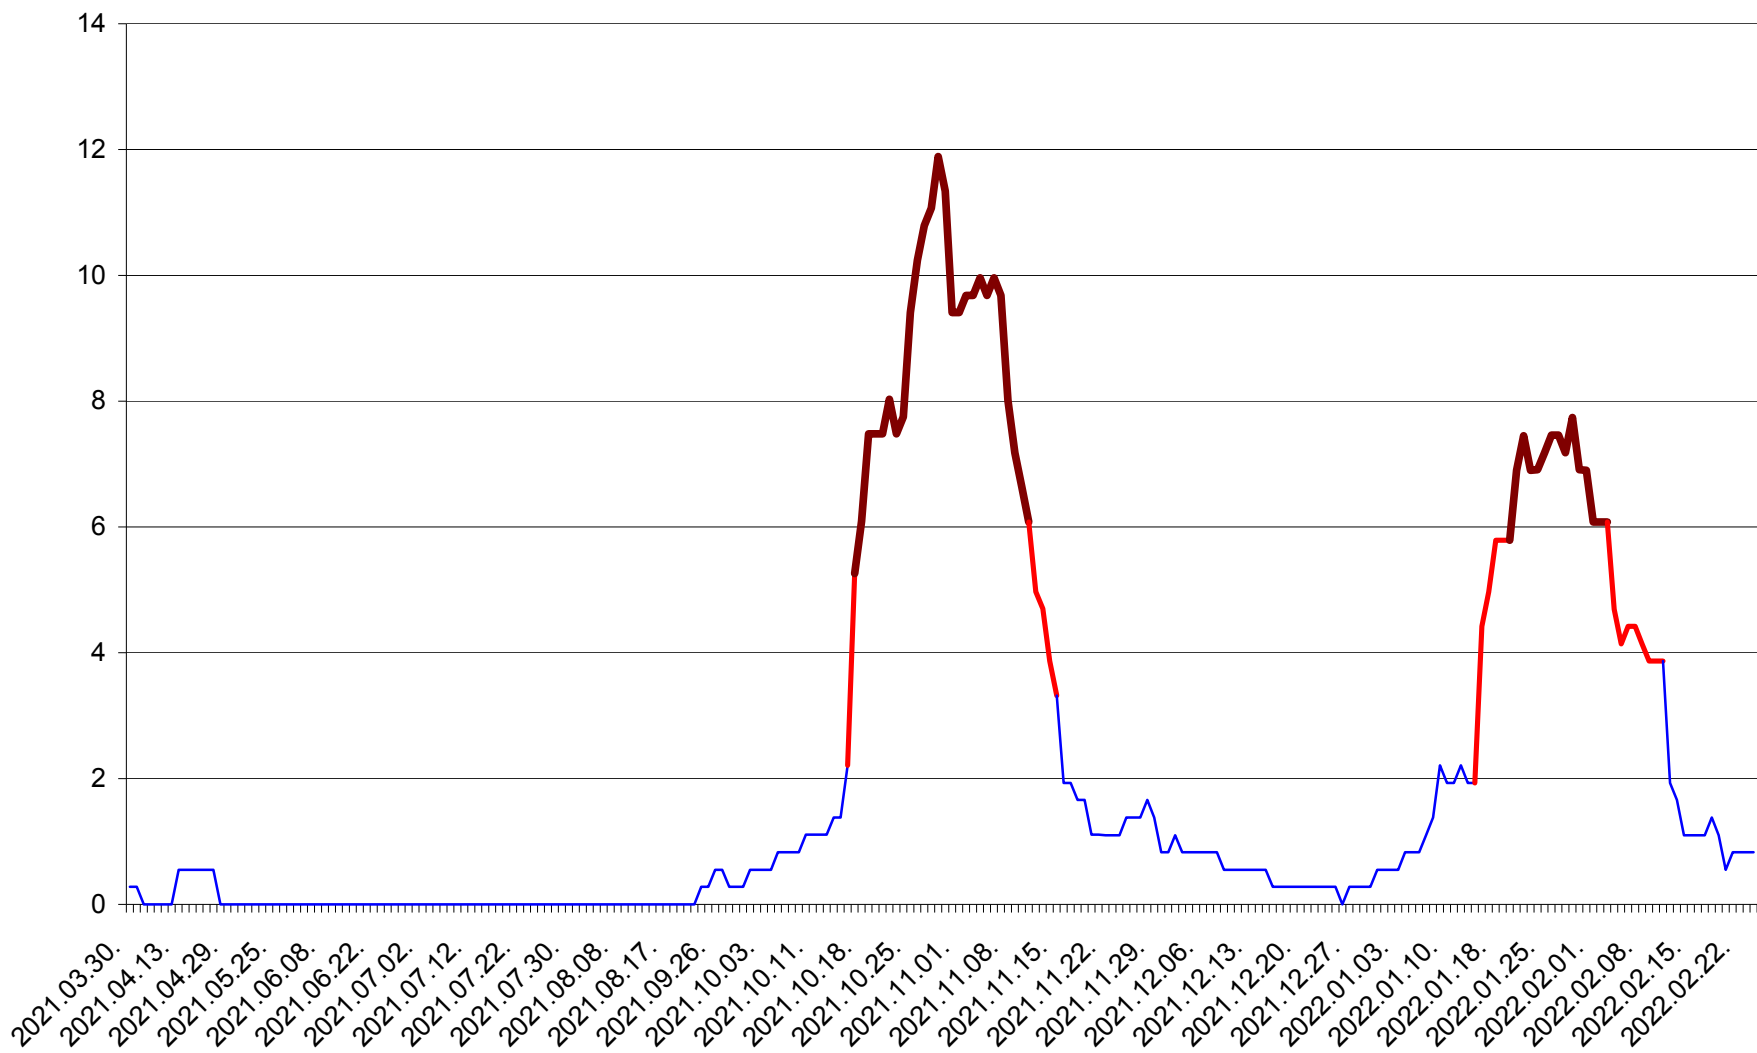

DÂRJIU - Evolutia incidentei cumulate pe 14 zile la ‰ de locuitori
2021.04.01. - 2022.02.24.

DEALU - Evolutia incidentei cumulate pe 14 zile la ‰ de locuitori
2021.04.01. - 2022.02.24.

DITRĂU - Evolutia incidentei cumulate pe 14 zile la ‰ de locuitori
2021.04.01. - 2022.02.24.

FELICENI - Evolutia incidentei cumulate pe 14 zile la ‰ de locuitori
2021.04.01. - 2022.02.24.

FRUMOASA - Evolutia incidentei cumulate pe 14 zile la ‰ de locuitori
2021.04.01. - 2022.02.24.

GĂLĂUȚAȘ - Evolutia incidentei cumulate pe 14 zile la ‰ de locuitori
2021.04.01. - 2022.02.24.

MUNICIPIUL GHEORGHENI - Evolutia incidentei cumulate pe 14 zile la % de locuitori
2021.04.01. - 2022.02.24.

JOSENI - Evolutia incidentei cumulate pe 14 zile la ‰ de locuitori
2021.04.01. - 2022.02.24.

LĂZAREA - Evolutia incidentei cumulate pe 14 zile la ‰ de locuitori
2021.04.01. - 2022.02.24.

LELICENI - Evolutia incidentei cumulate pe 14 zile la ‰ de locuitori
2021.04.01. - 2022.02.24.

LUETA - Evolutia incidentei cumulate pe 14 zile la ‰ de locuitori
2021.04.01. - 2022.02.24.

LUNCA DE JOS - Evolutia incidentei cumulate pe 14 zile la ‰ de locuitori
2021.04.01. - 2022.02.24.