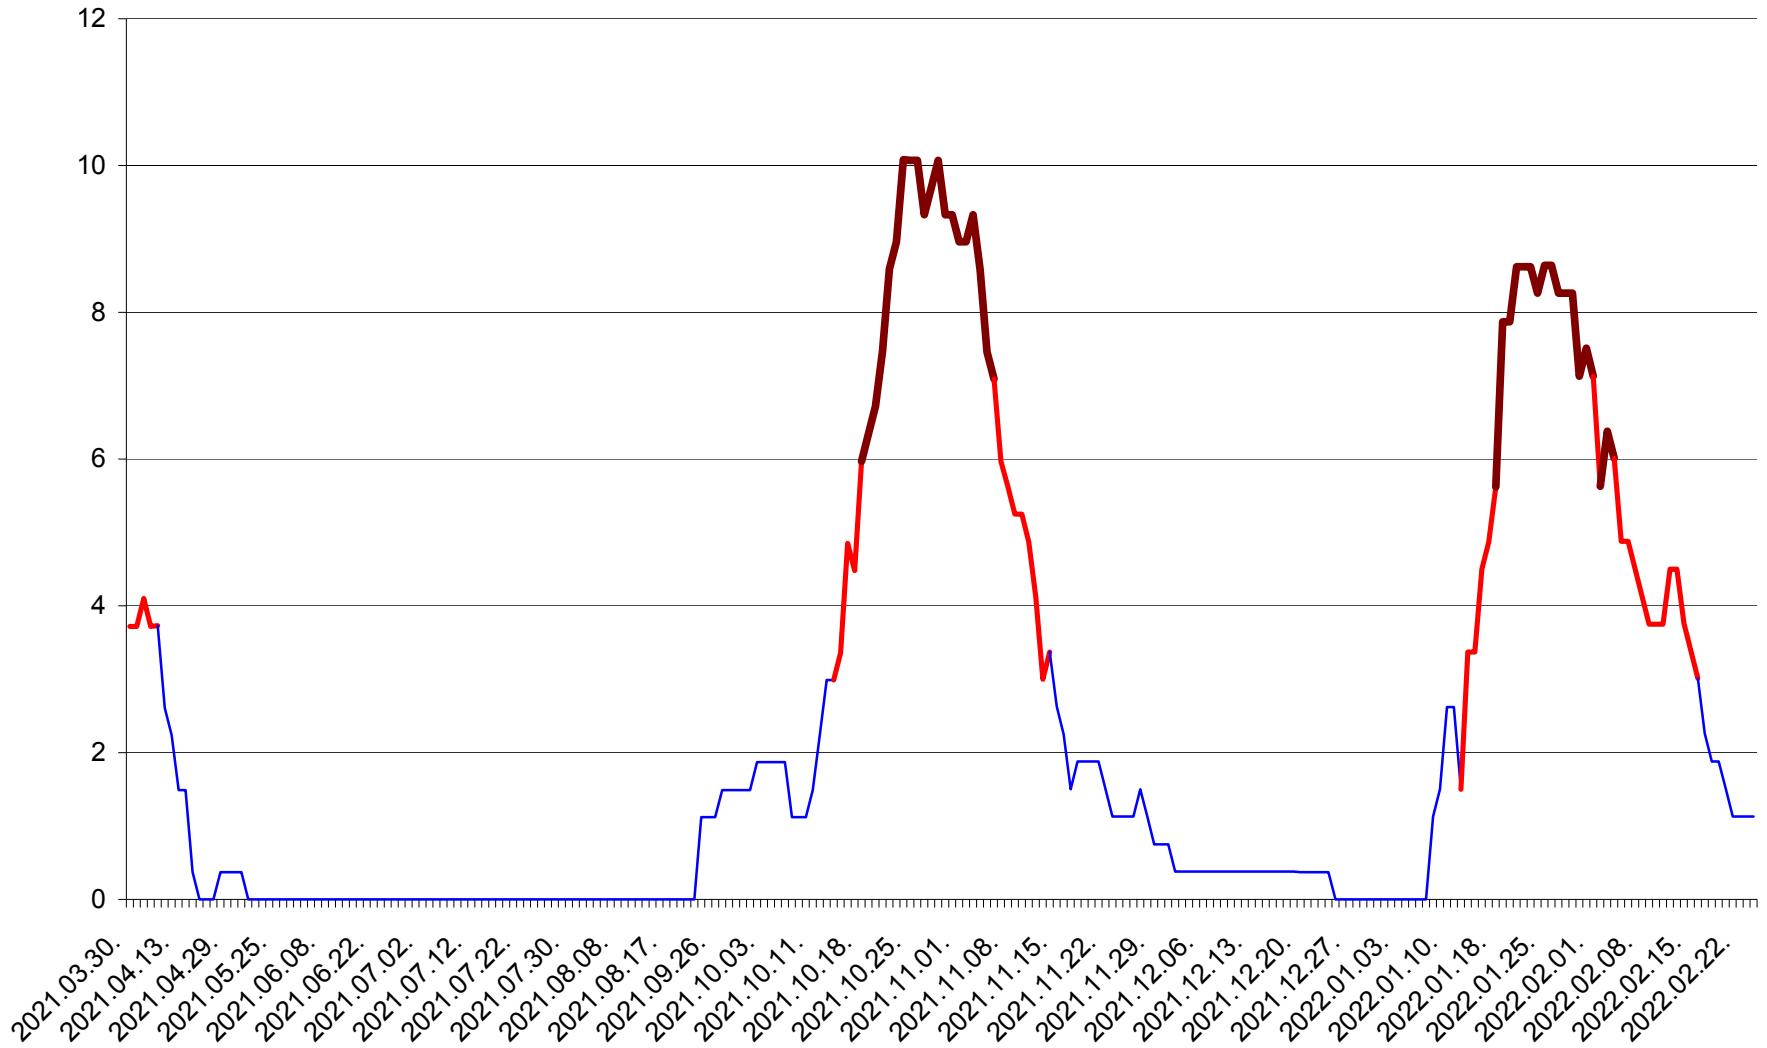

PLĂIEȘII DE JOS - Evolutia incidentei cumulate pe 14 zile la ‰ de locuitori
2021.04.01. - 2022.02.24.

PORUMBENI - Evolutia incidentei cumulate pe 14 zile la ‰ de locuitori
2021.04.01. - 2022.02.24.

PRAID - Evolutia incidentei cumulate pe 14 zile la ‰ de locuitori
2021.04.01. - 2022.02.24.

RACU - Evolutia incidentei cumulate pe 14 zile la ‰ de locuitori
2021.04.01. - 2022.02.24.

REMETEA - Evolutia incidentei cumulate pe 14 zile la ‰ de locuitori
2021.04.01. - 2022.02.24.

SĂCEL - Evolutia incidentei cumulate pe 14 zile la ‰ de locuitori
2021.04.01. - 2022.02.24.

SÂNCRĂIENI - Evolutia incidentei cumulate pe 14 zile la ‰ de locuitori
2021.04.01. - 2022.02.24.

SÂNDOMINIC - Evolutia incidentei cumulate pe 14 zile la ‰ de locuitori
2021.04.01. - 2022.02.24.

SÂNMARTIN - Evolutia incidentei cumulate pe 14 zile la ‰ de locuitori
2021.04.01. - 2022.02.24.