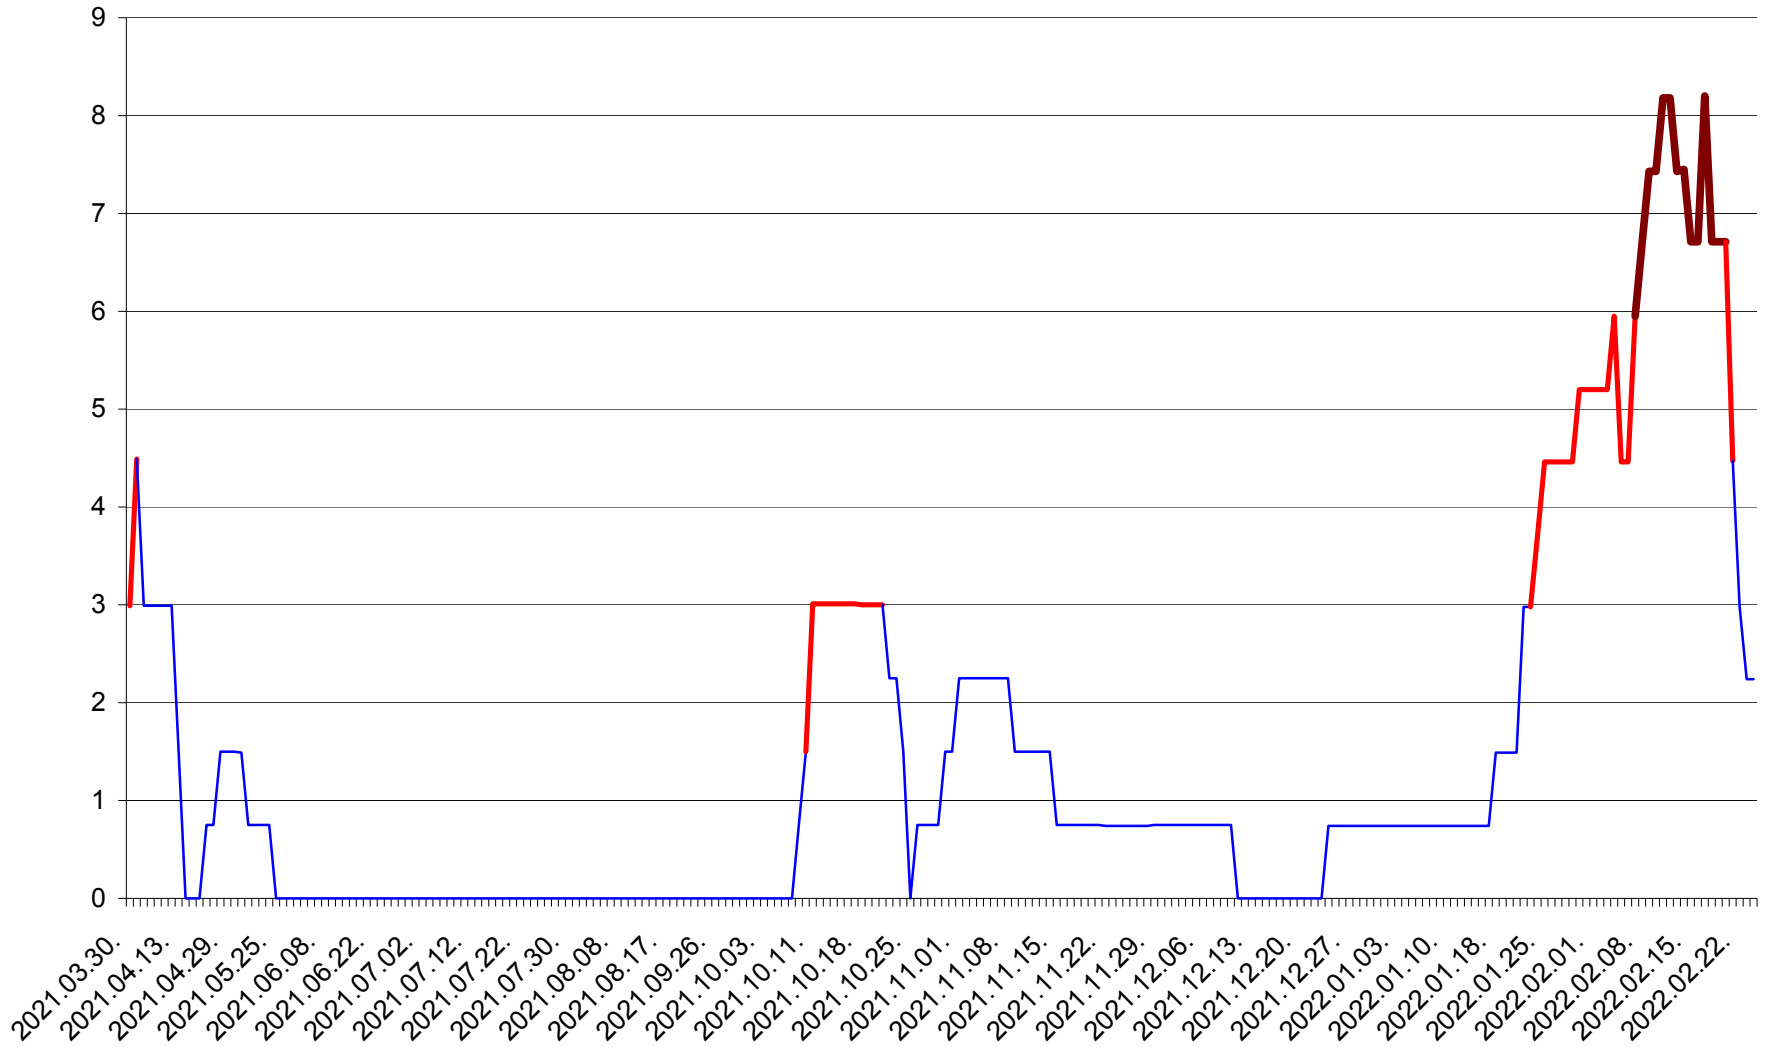

LELICENI - Evolutia incidentei cumulate pe 14 zile la ‰ de locuitori
2021.04.01. - 2022.02.24.

LUETA - Evolutia incidentei cumulate pe 14 zile la ‰ de locuitori
2021.04.01. - 2022.02.24.

LUNCA DE JOS - Evolutia incidentei cumulate pe 14 zile la ‰ de locuitori
2021.04.01. - 2022.02.24.

LUNCA DE SUS - Evolutia incidentei cumulate pe 14 zile la ‰ de locuitori
2021.04.01. - 2022.02.24.

LUPENI - Evolutia incidentei cumulate pe 14 zile la ‰ de locuitori
2021.04.01. - 2022.02.24.

MĂDĂRAȘ - Evolutia incidentei cumulate pe 14 zile la ‰ de locuitori
2021.04.01. - 2022.02.24.

MĂRTINIȘ - Evolutia incidentei cumulate pe 14 zile la % de locuitori
2021.04.01. - 2022.02.24.

MEREȘTI - Evolutia incidentei cumulate pe 14 zile la ‰ de locuitori
2021.04.01. - 2022.02.24.

MUNICIPIUL MIERCUREA-CIUC - Evolutia incidentei cumulate pe 14 zile la ‰ de locuitori
2021.04.01. - 2022.02.24.