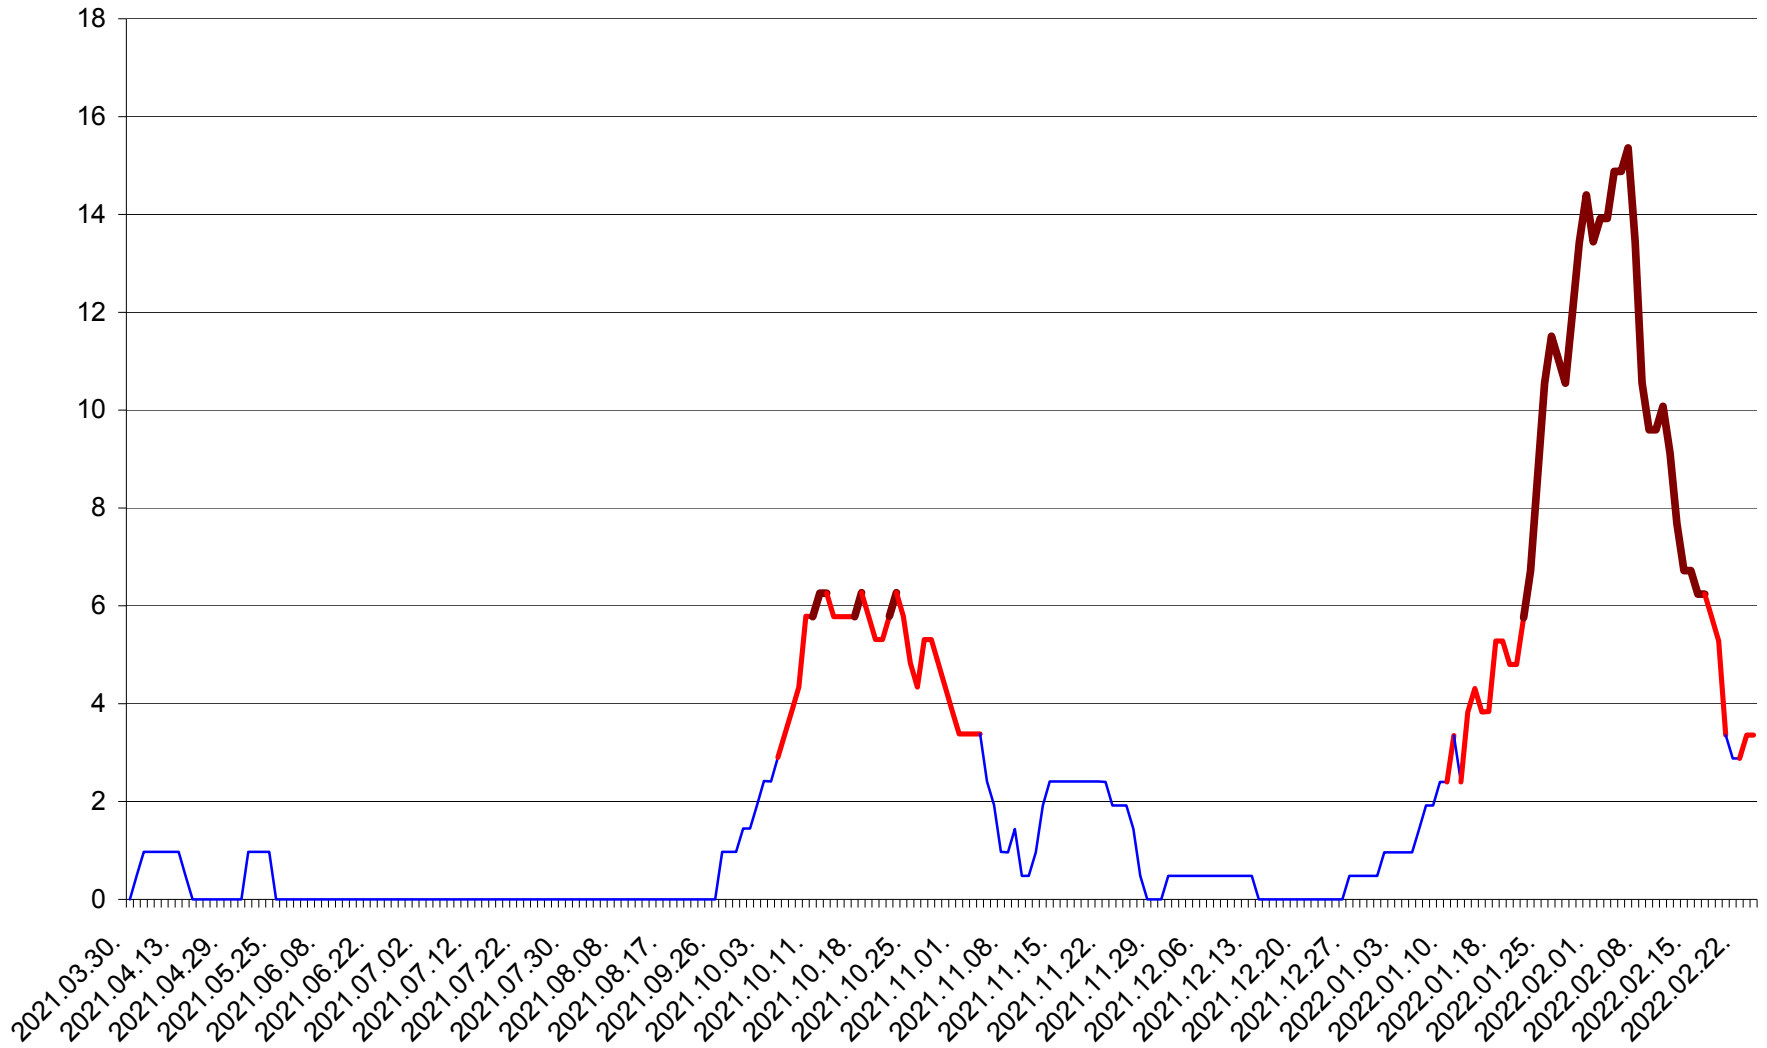

PLĂIEȘII DE JOS - Evolutia incidentei cumulate pe 14 zile la ‰ de locuitori
2021.04.01. - 2022.02.24.