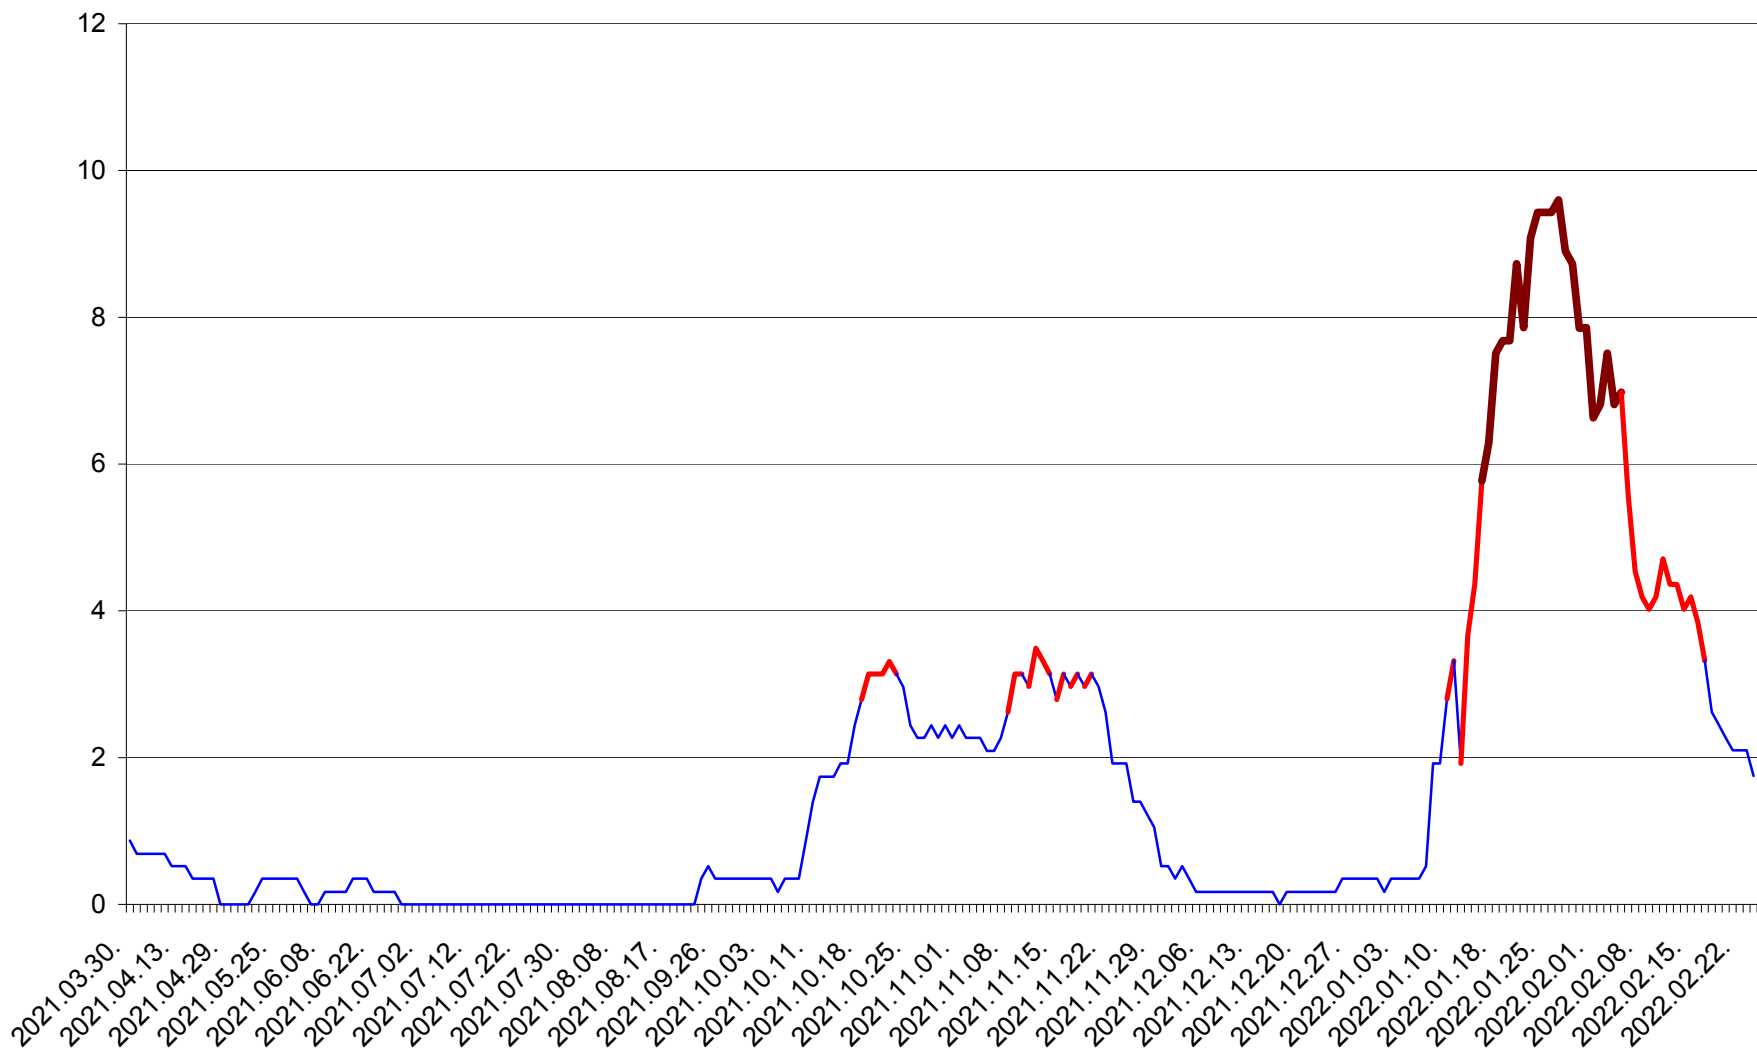

DÂRJIU - Evolutia incidentei cumulate pe 14 zile la ‰ de locuitori
2021.04.01. - 2022.02.24.

DEALU - Evolutia incidentei cumulate pe 14 zile la ‰ de locuitori
2021.04.01. - 2022.02.24.

DITRĂU - Evolutia incidentei cumulate pe 14 zile la ‰ de locuitori
2021.04.01. - 2022.02.24.

FELICENI - Evolutia incidentei cumulate pe 14 zile la ‰ de locuitori
2021.04.01. - 2022.02.24.

FRUMOASA - Evolutia incidentei cumulate pe 14 zile la ‰ de locuitori
2021.04.01. - 2022.02.24.

GĂLĂUȚAȘ - Evolutia incidentei cumulate pe 14 zile la ‰ de locuitori
2021.04.01. - 2022.02.24.

MUNICIPIUL GHEORGHENI - Evolutia incidentei cumulate pe 14 zile la % de locuitori
2021.04.01. - 2022.02.24.

JOSENI - Evolutia incidentei cumulate pe 14 zile la ‰ de locuitori
2021.04.01. - 2022.02.24.

LĂZAREA - Evolutia incidentei cumulate pe 14 zile la ‰ de locuitori
2021.04.01. - 2022.02.24.

LELICENI - Evolutia incidentei cumulate pe 14 zile la ‰ de locuitori
2021.04.01. - 2022.02.24.

LUETA - Evolutia incidentei cumulate pe 14 zile la ‰ de locuitori
2021.04.01. - 2022.02.24.

LUNCA DE JOS - Evolutia incidentei cumulate pe 14 zile la ‰ de locuitori
2021.04.01. - 2022.02.24.