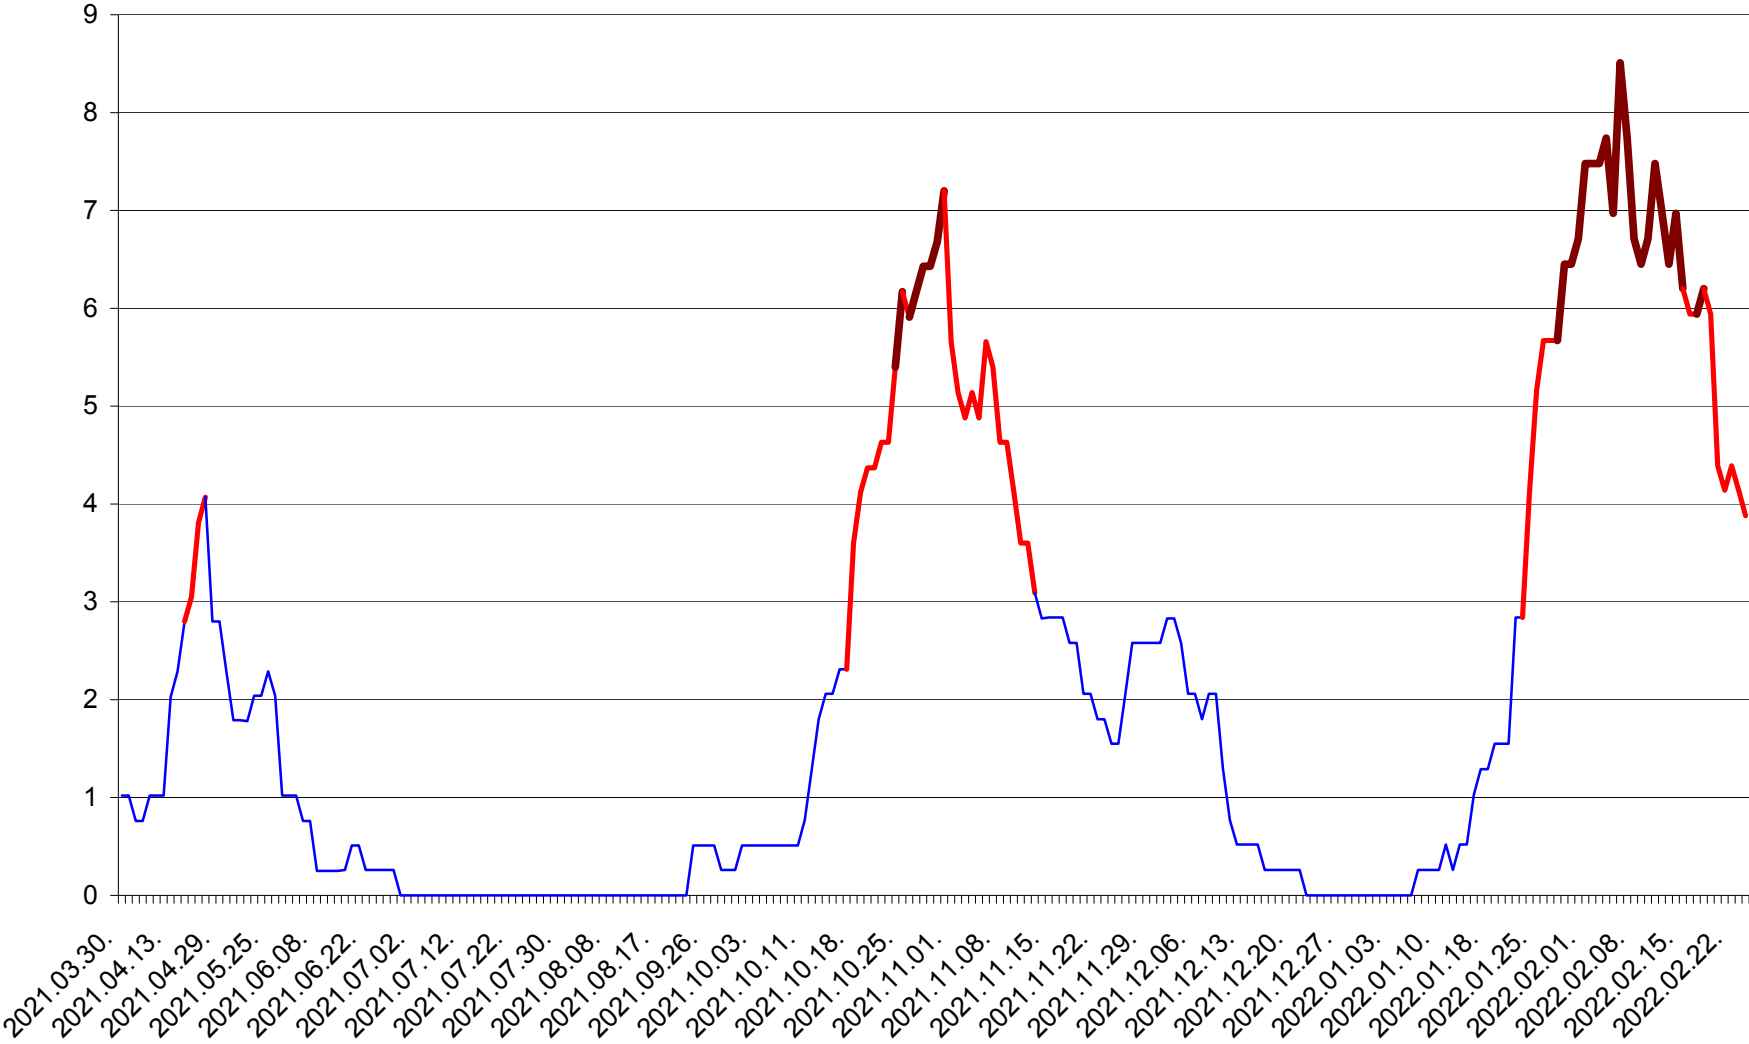

SÂNSIMION - Evolutia incidentei cumulate pe 14 zile la ‰ de locuitori
2021.04.01. - 2022.02.24.

SÂNTIMBRU - Evolutia incidentei cumulate pe 14 zile la ‰ de locuitori
2021.04.01. - 2022.02.24.

SĂRMAȘ - Evolutia incidentei cumulate pe 14 zile la ‰ de locuitori
2021.04.01. - 2022.02.24.

SATU MARE - Evolutia incidentei cumulate pe 14 zile la ‰ de locuitori
2021.04.01. - 2022.02.24.

SECUIENI - Evolutia incidentei cumulate pe 14 zile la ‰ de locuitori
2021.04.01. - 2022.02.24.

SICULENI - Evolutia incidentei cumulate pe 14 zile la ‰ de locuitori
2021.04.01. - 2022.02.24.

ȘIMONEȘTI - Evolutia incidentei cumulate pe 14 zile la ‰ de locuitori
2021.04.01. - 2022.02.24.

SUBCETATE - Evolutia incidentei cumulate pe 14 zile la ‰ de locuitori
2021.04.01. - 2022.02.24.

SUSENI - Evolutia incidentei cumulate pe 14 zile la ‰ de locuitori
2021.04.01. - 2022.02.24.