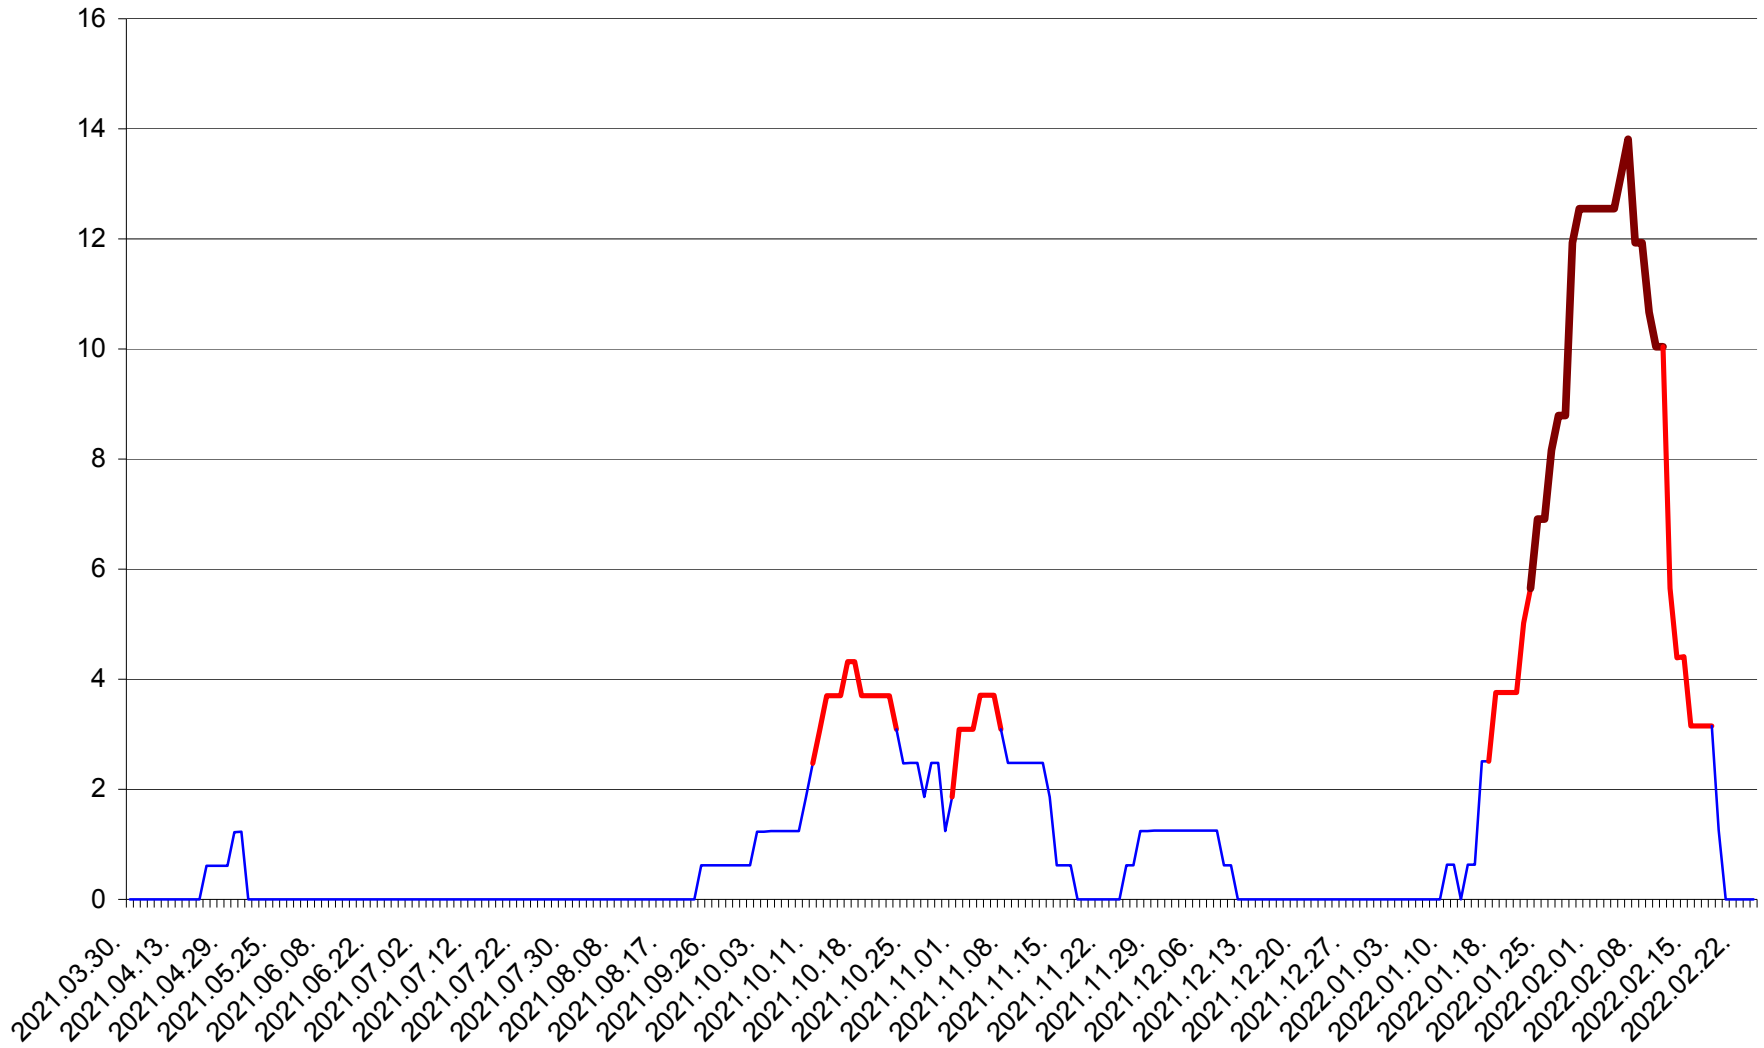

PLĂIEȘII DE JOS - Evolutia incidentei cumulate pe 14 zile la ‰ de locuitori
2021.04.01. - 2022.02.24.

PORUMBENI - Evolutia incidentei cumulate pe 14 zile la ‰ de locuitori
2021.04.01. - 2022.02.24.

PRAID - Evolutia incidentei cumulate pe 14 zile la ‰ de locuitori
2021.04.01. - 2022.02.24.

RACU - Evolutia incidentei cumulate pe 14 zile la ‰ de locuitori
2021.04.01. - 2022.02.24.

REMETEA - Evolutia incidentei cumulate pe 14 zile la ‰ de locuitori
2021.04.01. - 2022.02.24.

SĂCEL - Evolutia incidentei cumulate pe 14 zile la ‰ de locuitori
2021.04.01. - 2022.02.24.