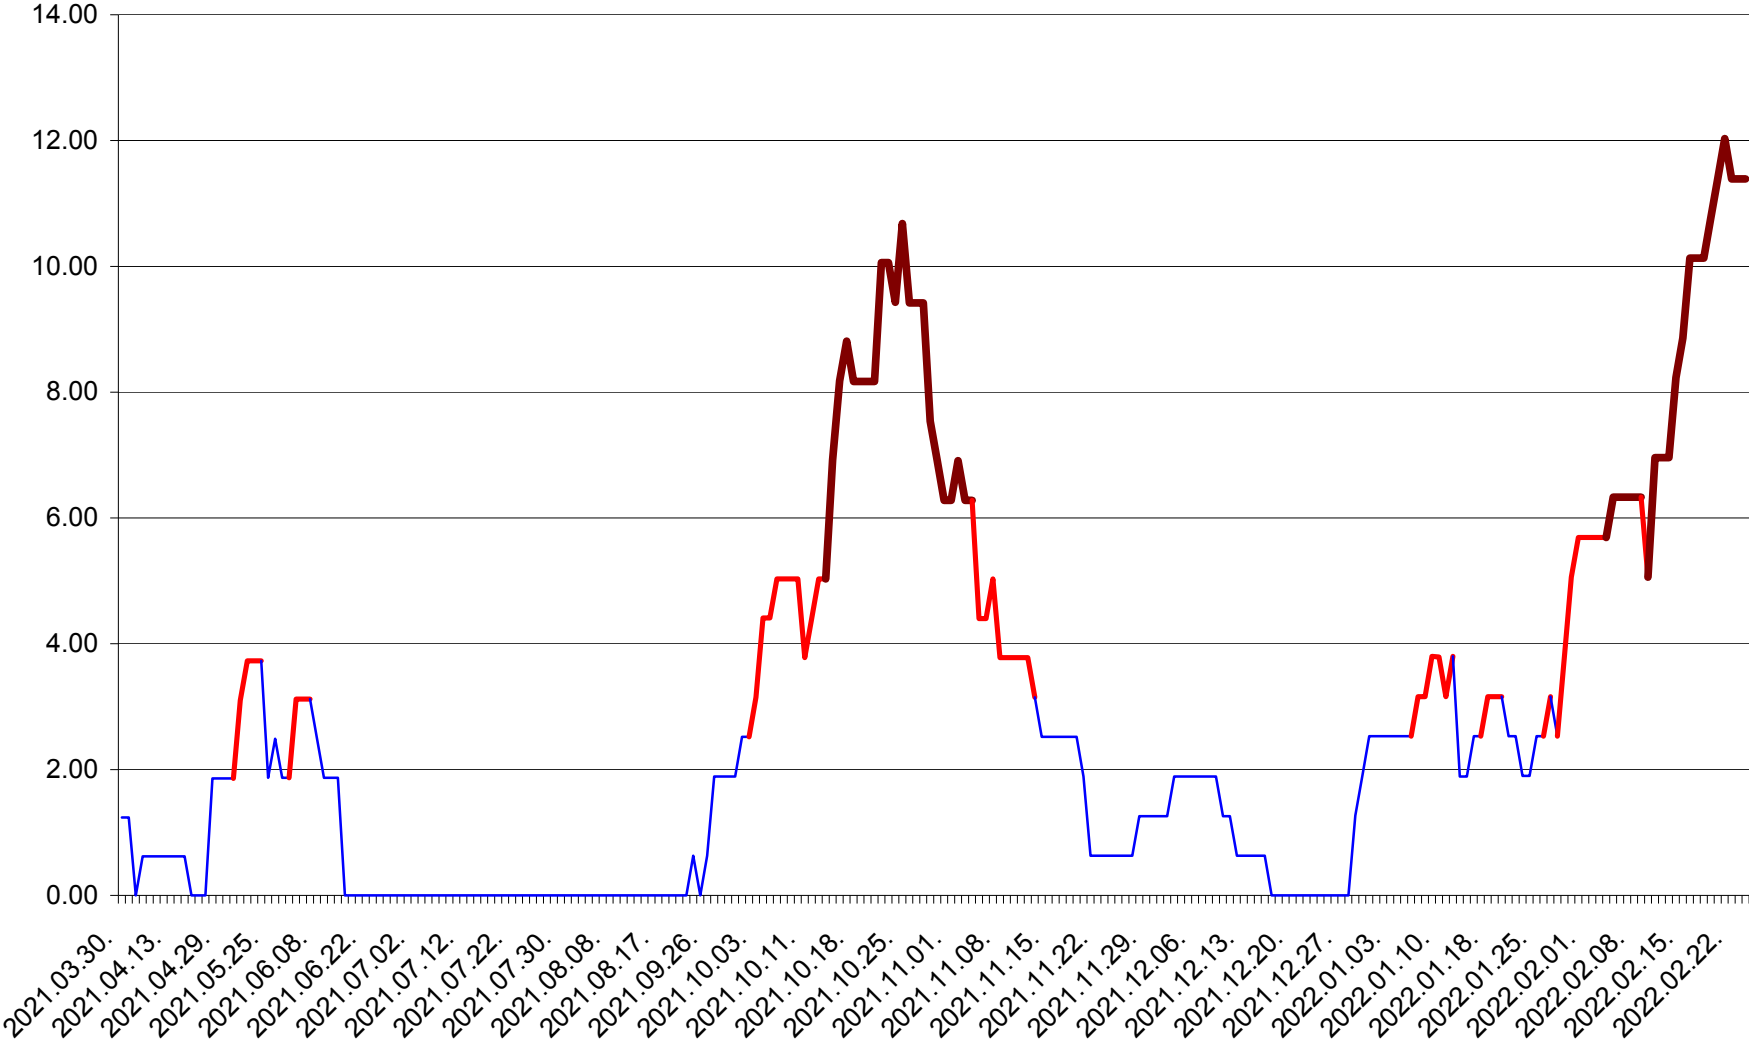

ATID - Evolutia incidentei cumulate pe 14 zile la ‰ de locuitori
2021.04.01. - 2022.02.24.

AVRĂMEȘTI - Evolutia incidentei cumulate pe 14 zile la ‰ de locuitori
2021.04.01. - 2022.02.24.

ORAȘ BĂILE TUȘNAD - Evolutia incidentei cumulate pe 14 zile la ‰ de locuitori
2021.04.01. - 2022.02.24.

ORAȘ BĂLAN - Evolutia incidentei cumulate pe 14 zile la ‰ de locuitori
2021.04.01. - 2022.02.24.

BILBOR - Evolutia incidentei cumulate pe 14 zile la ‰ de locuitori
2021.04.01. - 2022.02.24.

ORAȘ BORSEC - Evolutia incidentei cumulate pe 14 zile la ‰ de locuitori
2021.04.01. - 2022.02.24.

BRĂDEȘTI - Evolutia incidentei cumulate pe 14 zile la ‰ de locuitori
2021.04.01. - 2022.02.24.

CĂPÂLNIȚA - Evolutia incidentei cumulate pe 14 zile la ‰ de locuitori
2021.04.01. - 2022.02.24.

CÂRȚA - Evolutia incidentei cumulate pe 14 zile la ‰ de locuitori
2021.04.01. - 2022.02.24.