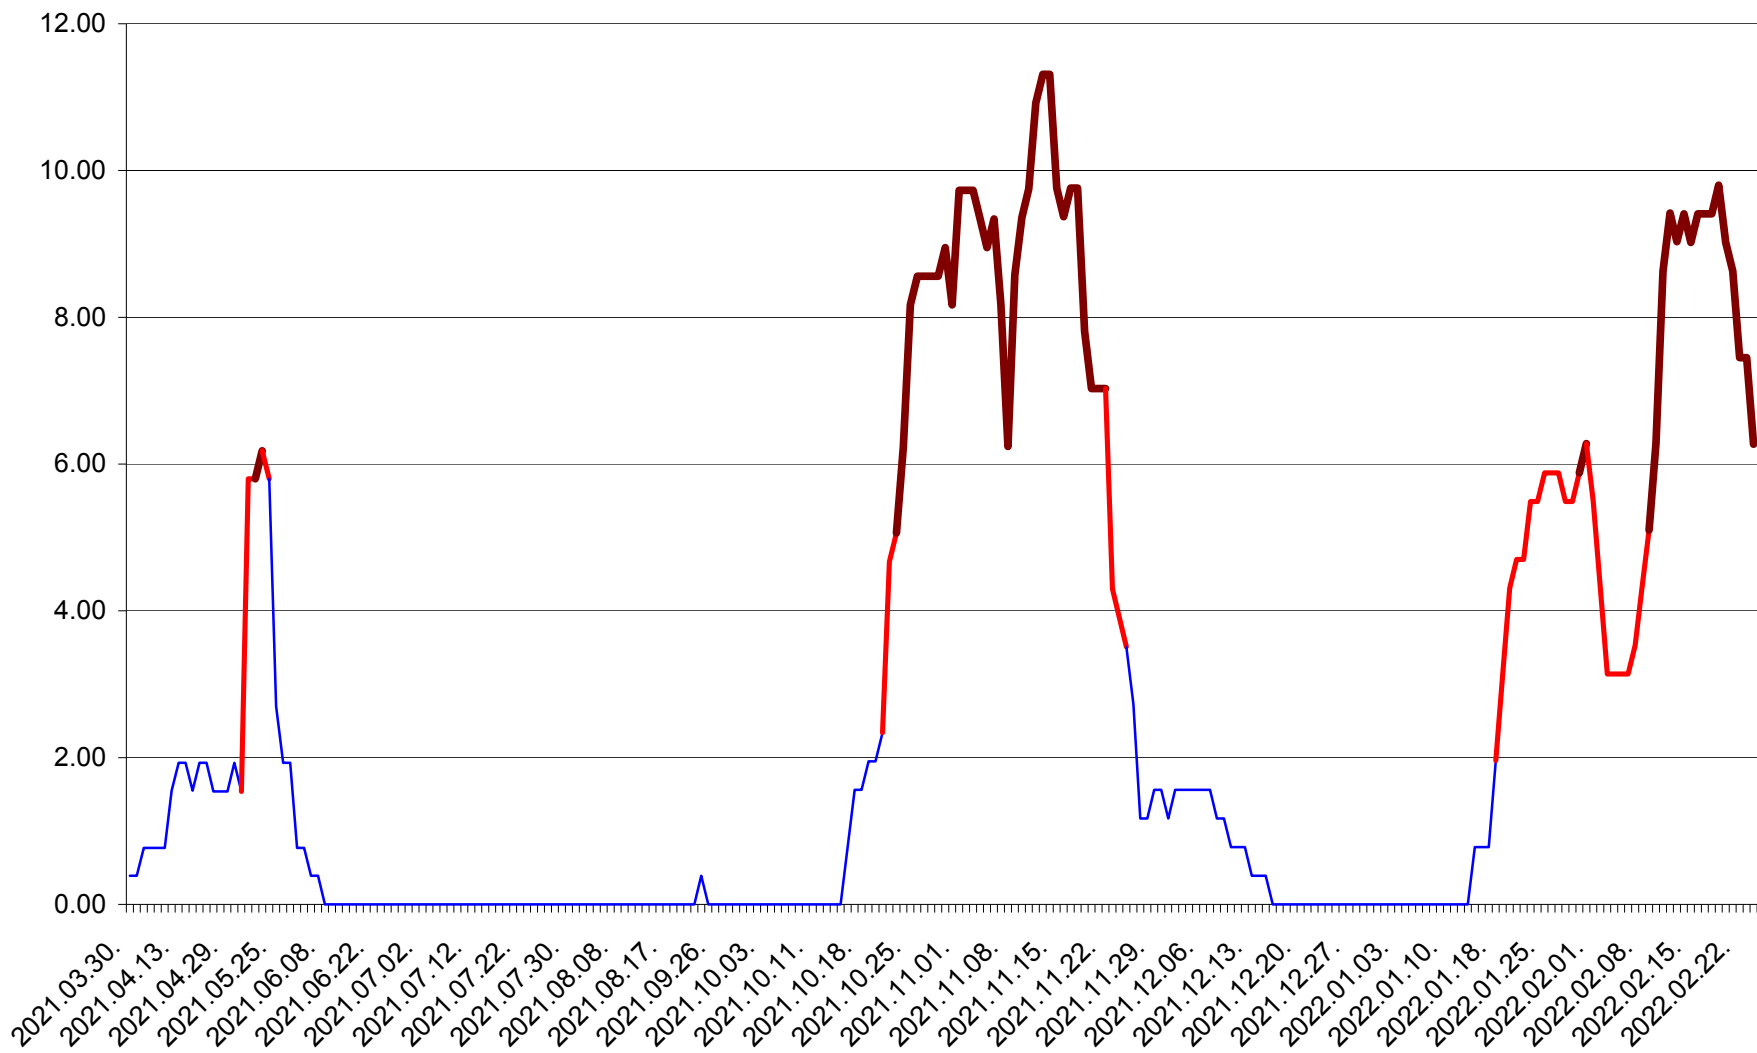

ATID - Evolutia incidentei cumulate pe 14 zile la ‰ de locuitori
2021.04.01. - 2022.02.24.

AVRĂMEȘTI - Evolutia incidentei cumulate pe 14 zile la ‰ de locuitori
2021.04.01. - 2022.02.24.

ORAȘ BĂILE TUȘNAD - Evolutia incidentei cumulate pe 14 zile la ‰ de locuitori
2021.04.01. - 2022.02.24.

ORAȘ BĂLAN - Evolutia incidentei cumulate pe 14 zile la ‰ de locuitori
2021.04.01. - 2022.02.24.

BILBOR - Evolutia incidentei cumulate pe 14 zile la ‰ de locuitori
2021.04.01. - 2022.02.24.

ORAȘ BORSEC - Evolutia incidentei cumulate pe 14 zile la ‰ de locuitori
2021.04.01. - 2022.02.24.

BRĂDEȘTI - Evolutia incidentei cumulate pe 14 zile la ‰ de locuitori
2021.04.01. - 2022.02.24.

CĂPÂLNIȚA - Evolutia incidentei cumulate pe 14 zile la ‰ de locuitori
2021.04.01. - 2022.02.24.

CÂRȚA - Evolutia incidentei cumulate pe 14 zile la ‰ de locuitori
2021.04.01. - 2022.02.24.