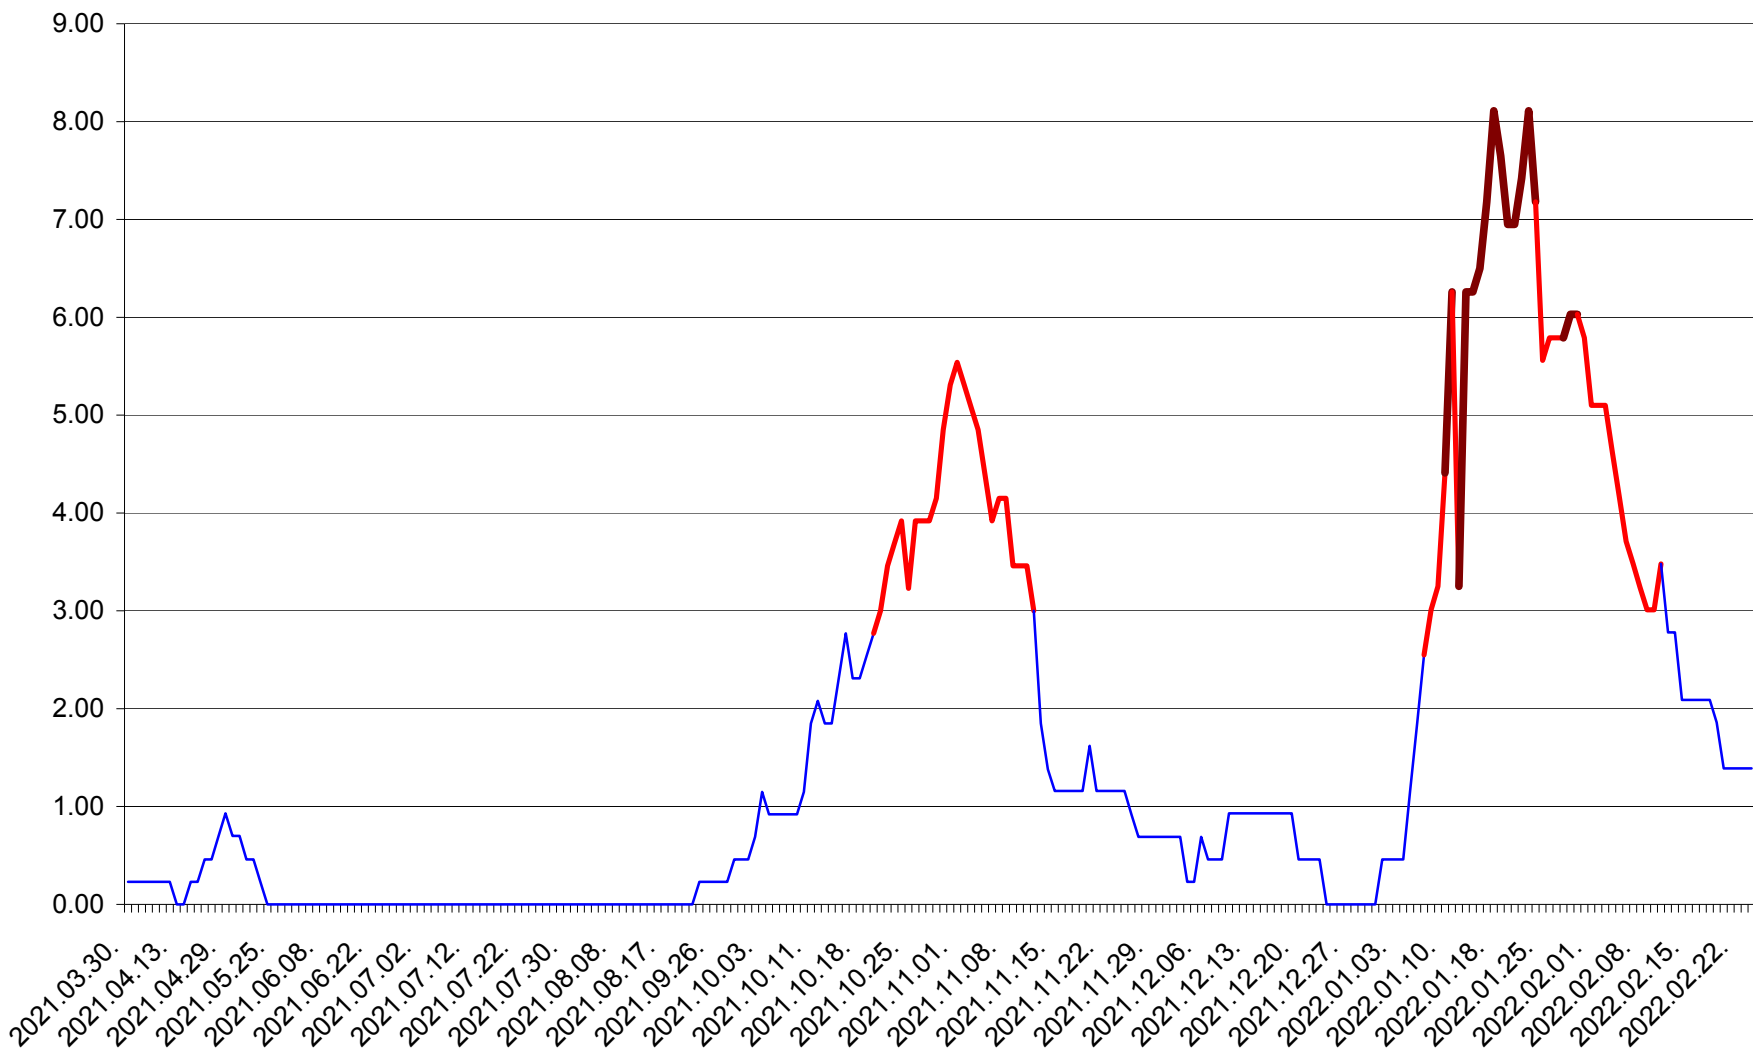

ORAȘ BĂLAN - Evolutia incidentei cumulate pe 14 zile la ‰ de locuitori
2021.04.01. - 2022.02.24.

BILBOR - Evolutia incidentei cumulate pe 14 zile la ‰ de locuitori
2021.04.01. - 2022.02.24.

ORAȘ BORSEC - Evolutia incidentei cumulate pe 14 zile la ‰ de locuitori
2021.04.01. - 2022.02.24.

BRĂDEȘTI - Evolutia incidentei cumulate pe 14 zile la ‰ de locuitori
2021.04.01. - 2022.02.24.

CĂPÂLNIȚA - Evolutia incidentei cumulate pe 14 zile la ‰ de locuitori
2021.04.01. - 2022.02.24.

CÂRȚA - Evolutia incidentei cumulate pe 14 zile la ‰ de locuitori
2021.04.01. - 2022.02.24.

CICEU - Evolutia incidentei cumulate pe 14 zile la ‰ de locuitori
2021.04.01. - 2022.02.24.

CIUCSÂNGEORGIU - Evolutia incidentei cumulate pe 14 zile la ‰ de locuitori
2021.04.01. - 2022.02.24.

CIUMANI - Evolutia incidentei cumulate pe 14 zile la ‰ de locuitori
2021.04.01. - 2022.02.24.

CORBU - Evolutia incidentei cumulate pe 14 zile la ‰ de locuitori
2021.04.01. - 2022.02.24.

CORUND - Evolutia incidentei cumulate pe 14 zile la ‰ de locuitori
2021.04.01. - 2022.02.24.

COZMENI - Evolutia incidentei cumulate pe 14 zile la ‰ de locuitori
2021.04.01. - 2022.02.24.