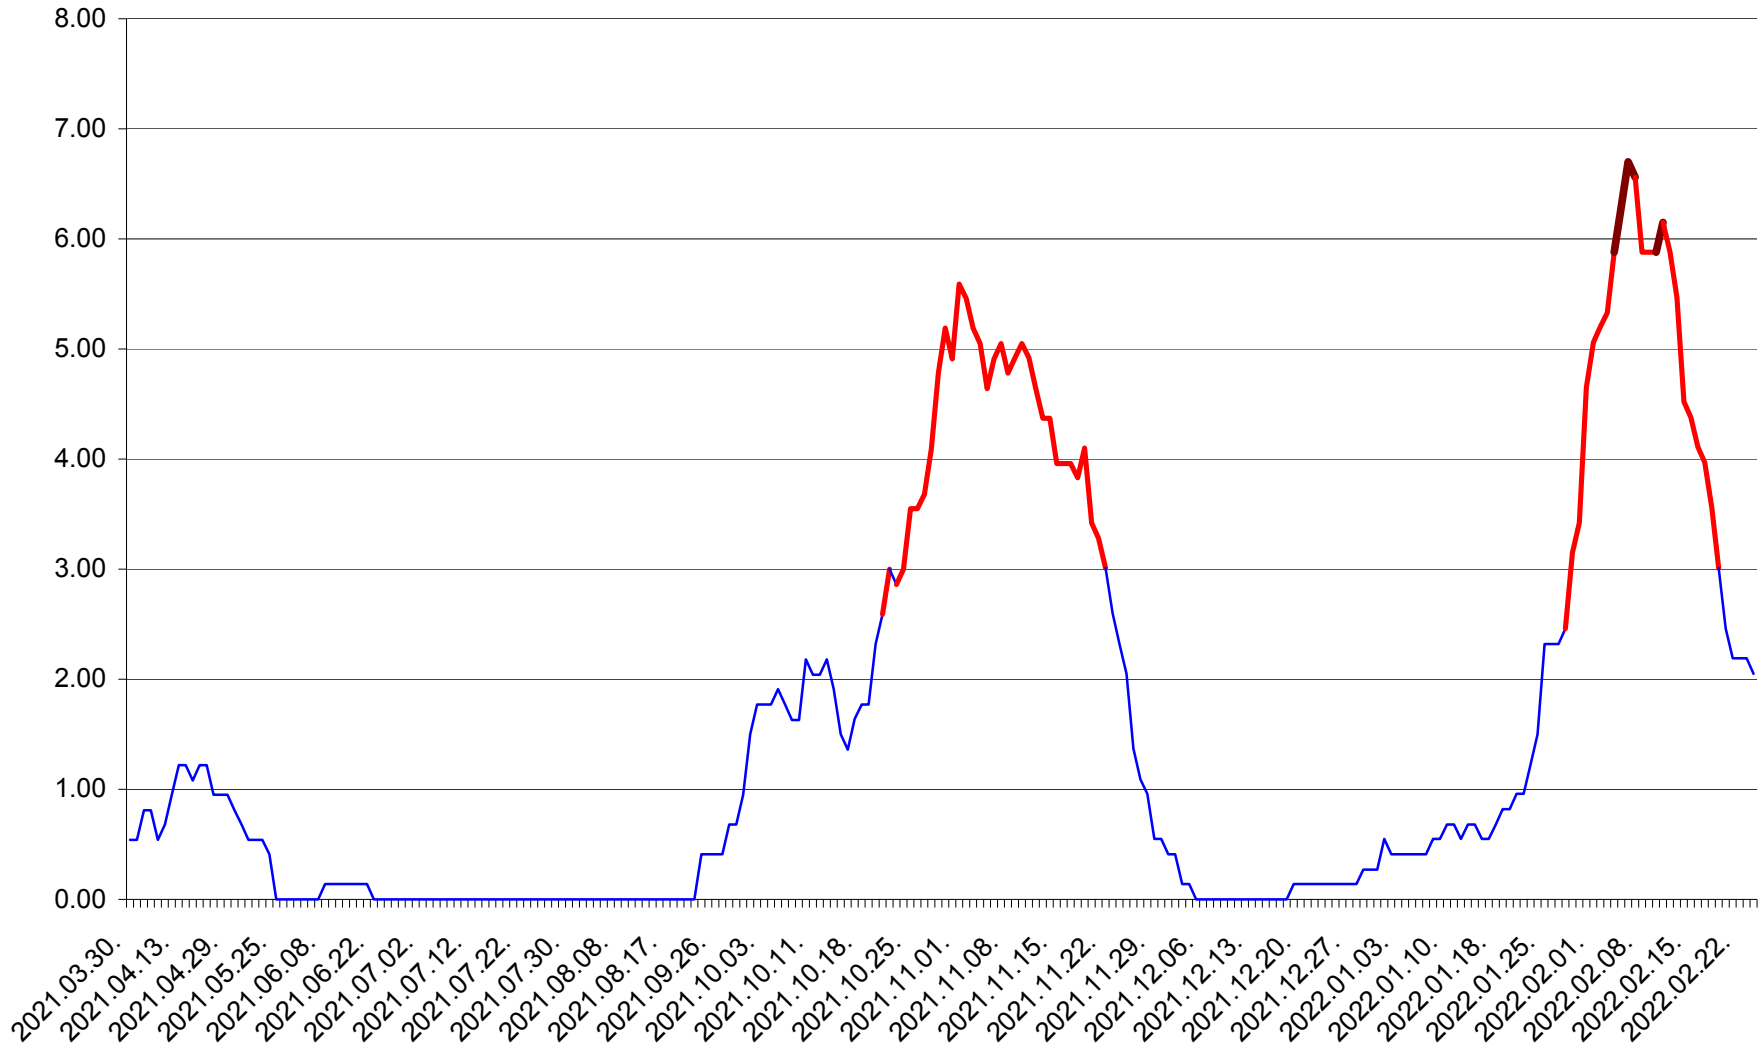

ATID - Evolutia incidentei cumulate pe 14 zile la ‰ de locuitori
2021.04.01. - 2022.02.24.

AVRĂMEȘTI - Evolutia incidentei cumulate pe 14 zile la ‰ de locuitori
2021.04.01. - 2022.02.24.

ORAȘ BĂILE TUȘNAD - Evolutia incidentei cumulate pe 14 zile la ‰ de locuitori
2021.04.01. - 2022.02.24.

ORAȘ BĂLAN - Evolutia incidentei cumulate pe 14 zile la ‰ de locuitori
2021.04.01. - 2022.02.24.

BILBOR - Evolutia incidentei cumulate pe 14 zile la ‰ de locuitori
2021.04.01. - 2022.02.24.

ORAȘ BORSEC - Evolutia incidentei cumulate pe 14 zile la ‰ de locuitori
2021.04.01. - 2022.02.24.

BRĂDEȘTI - Evolutia incidentei cumulate pe 14 zile la ‰ de locuitori
2021.04.01. - 2022.02.24.

CĂPÂLNIȚA - Evolutia incidentei cumulate pe 14 zile la ‰ de locuitori
2021.04.01. - 2022.02.24.

CÂRȚA - Evolutia incidentei cumulate pe 14 zile la ‰ de locuitori
2021.04.01. - 2022.02.24.