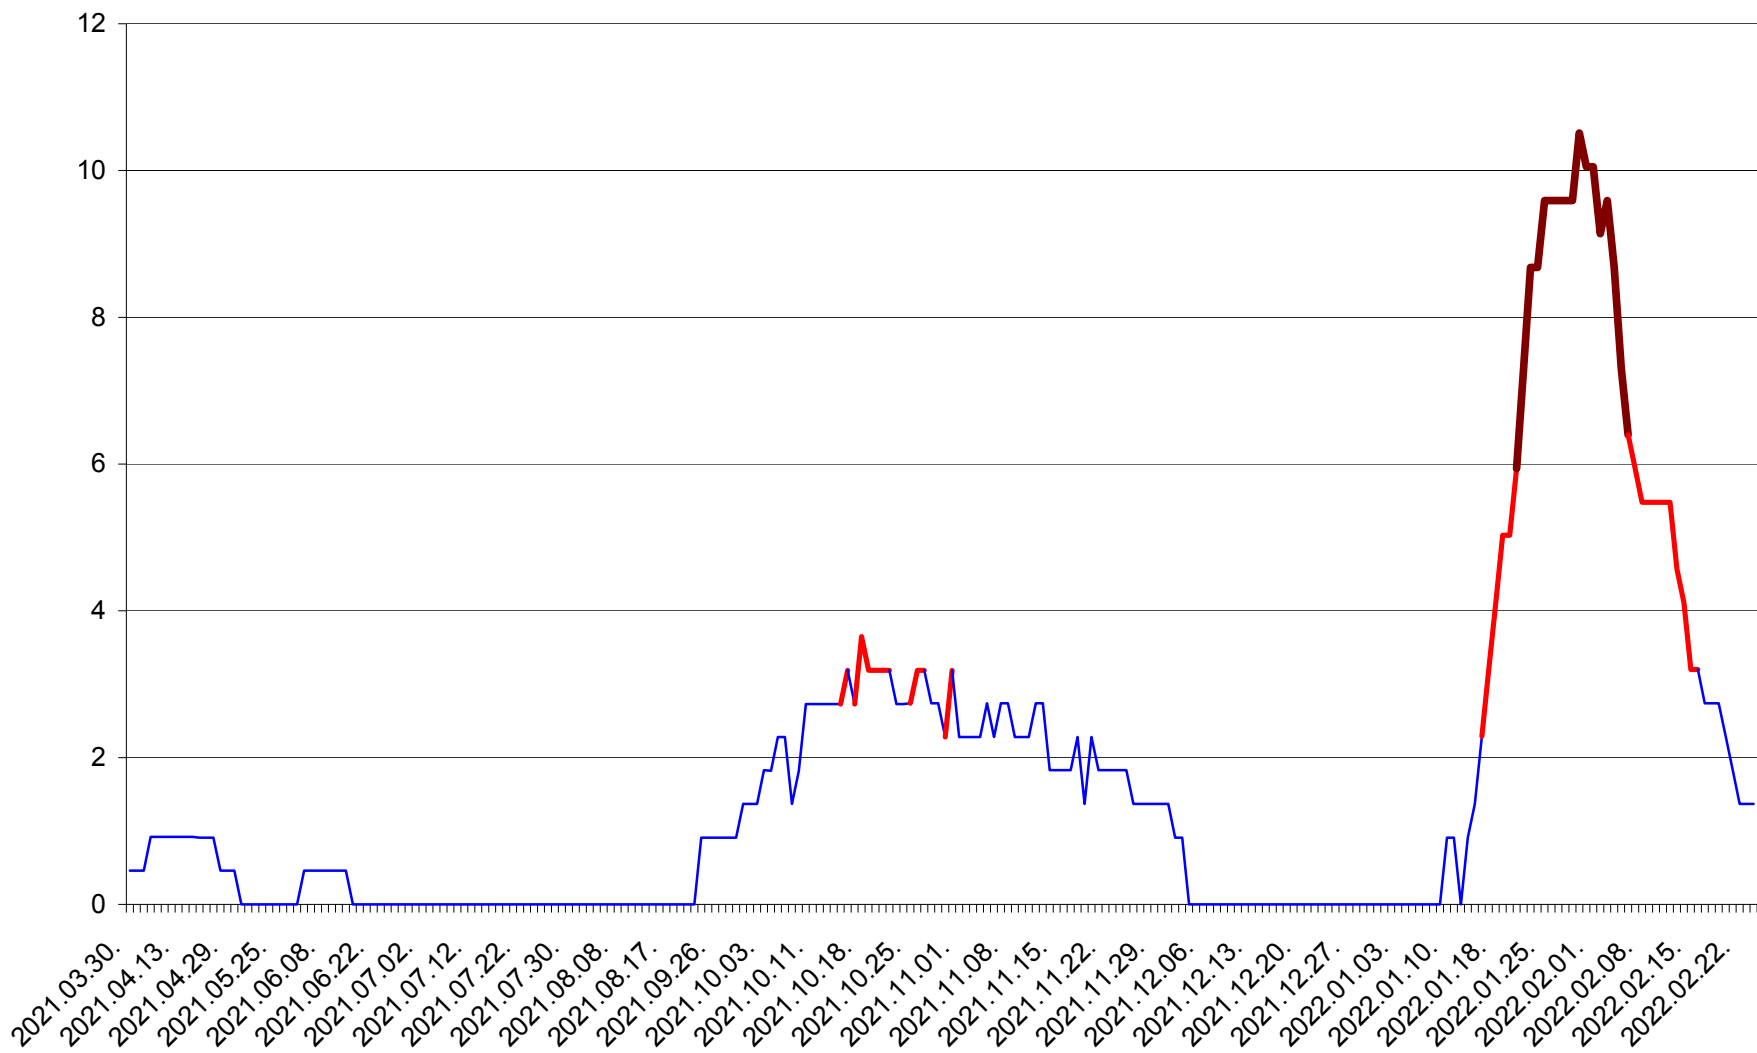

CICEU - Evolutia incidentei cumulate pe 14 zile la ‰ de locuitori
2021.04.01. - 2022.02.24.

CIUCSÂNGEORGIU - Evolutia incidentei cumulate pe 14 zile la ‰ de locuitori
2021.04.01. - 2022.02.24.

CIUMANI - Evolutia incidentei cumulate pe 14 zile la ‰ de locuitori
2021.04.01. - 2022.02.24.

CORBU - Evolutia incidentei cumulate pe 14 zile la ‰ de locuitori
2021.04.01. - 2022.02.24.

CORUND - Evolutia incidentei cumulate pe 14 zile la ‰ de locuitori
2021.04.01. - 2022.02.24.

COZMENI - Evolutia incidentei cumulate pe 14 zile la ‰ de locuitori
2021.04.01. - 2022.02.24.

ORAȘ CRISTURU SECUIESC - Evolutia incidentei cumulate pe 14 zile la ‰ de locuitori
2021.04.01. - 2022.02.24.

DĂNEȘTI - Evolutia incidentei cumulate pe 14 zile la ‰ de locuitori
2021.04.01. - 2022.02.24.

DÂRJIU - Evolutia incidentei cumulate pe 14 zile la ‰ de locuitori
2021.04.01. - 2022.02.24.

DEALU - Evolutia incidentei cumulate pe 14 zile la ‰ de locuitori
2021.04.01. - 2022.02.24.

DITRĂU - Evolutia incidentei cumulate pe 14 zile la ‰ de locuitori
2021.04.01. - 2022.02.24.