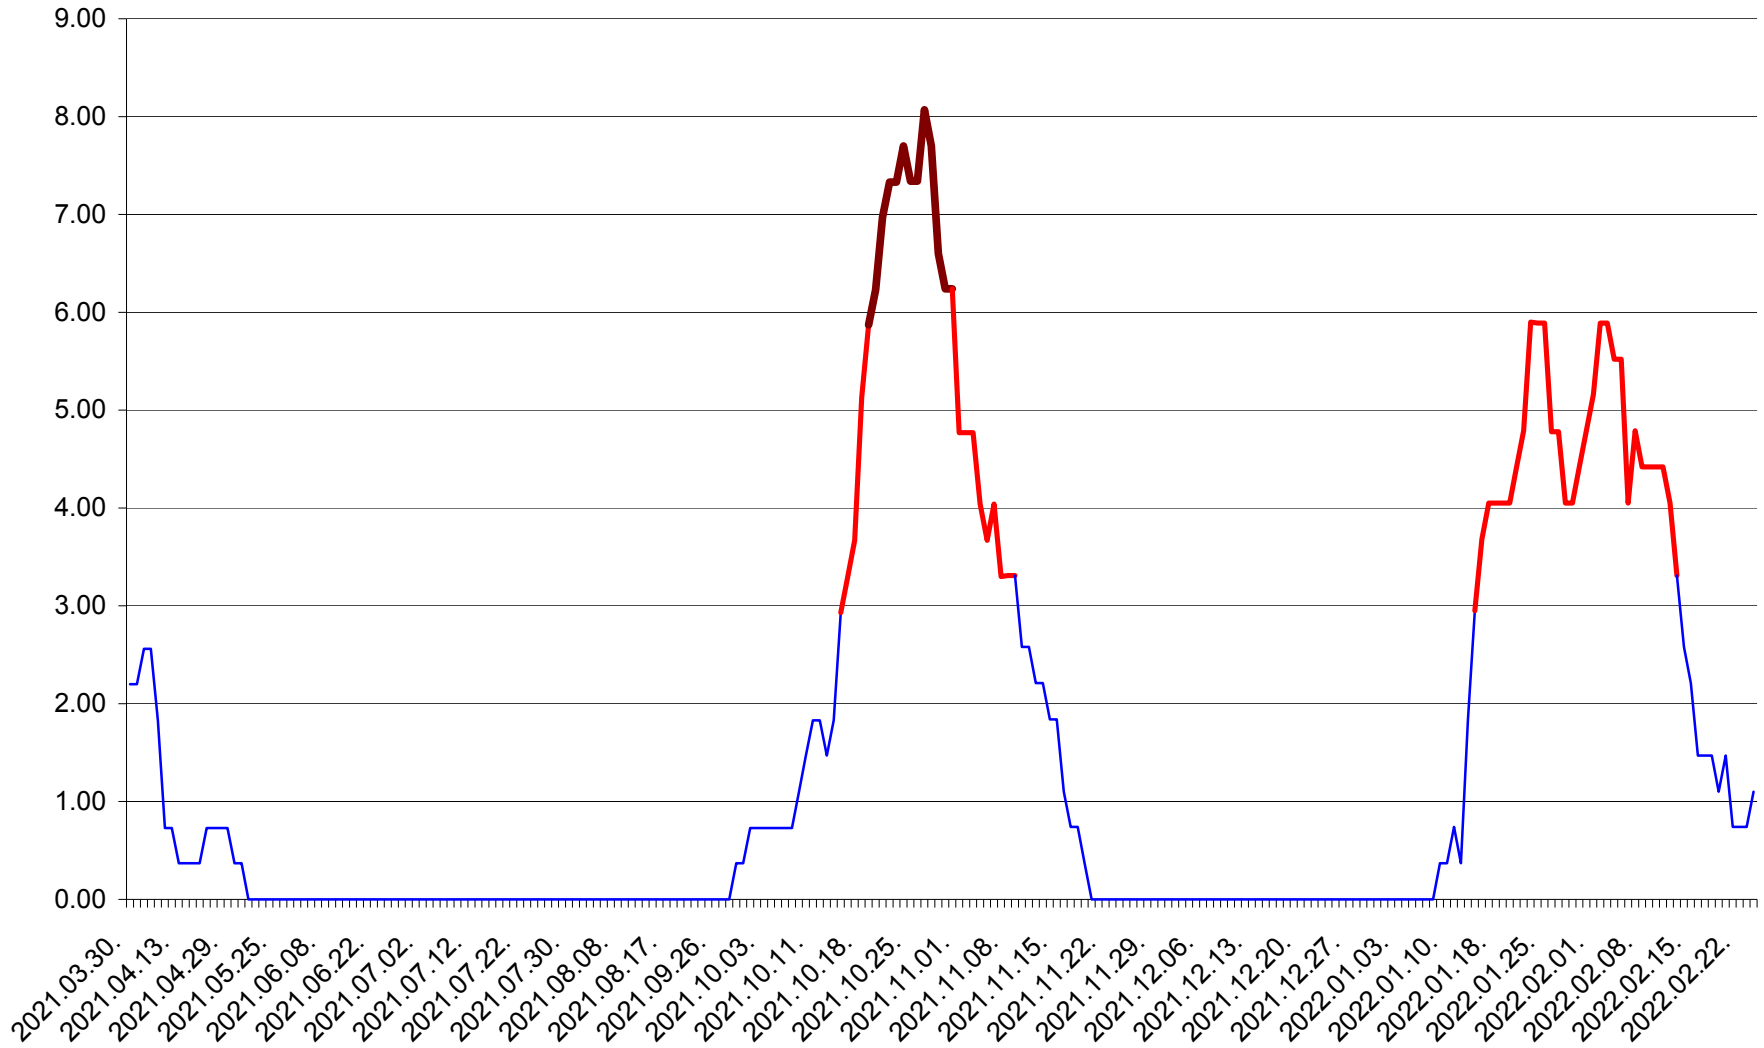

ATID - Evolutia incidentei cumulate pe 14 zile la ‰ de locuitori
2021.04.01. - 2022.02.24.

AVRĂMEȘTI - Evolutia incidentei cumulate pe 14 zile la ‰ de locuitori
2021.04.01. - 2022.02.24.

ORAȘ BĂILE TUȘNAD - Evolutia incidentei cumulate pe 14 zile la ‰ de locuitori
2021.04.01. - 2022.02.24.

ORAȘ BĂLAN - Evolutia incidentei cumulate pe 14 zile la ‰ de locuitori
2021.04.01. - 2022.02.24.

BILBOR - Evolutia incidentei cumulate pe 14 zile la ‰ de locuitori
2021.04.01. - 2022.02.24.

ORAȘ BORSEC - Evolutia incidentei cumulate pe 14 zile la ‰ de locuitori
2021.04.01. - 2022.02.24.

BRĂDEȘTI - Evolutia incidentei cumulate pe 14 zile la ‰ de locuitori
2021.04.01. - 2022.02.24.

CĂPÂLNIȚA - Evolutia incidentei cumulate pe 14 zile la ‰ de locuitori
2021.04.01. - 2022.02.24.

CÂRȚA - Evolutia incidentei cumulate pe 14 zile la ‰ de locuitori
2021.04.01. - 2022.02.24.

CICEU - Evolutia incidentei cumulate pe 14 zile la ‰ de locuitori
2021.04.01. - 2022.02.24.

CIUCSÂNGEORGIU - Evolutia incidentei cumulate pe 14 zile la ‰ de locuitori
2021.04.01. - 2022.02.24.

CIUMANI - Evolutia incidentei cumulate pe 14 zile la ‰ de locuitori
2021.04.01. - 2022.02.24.