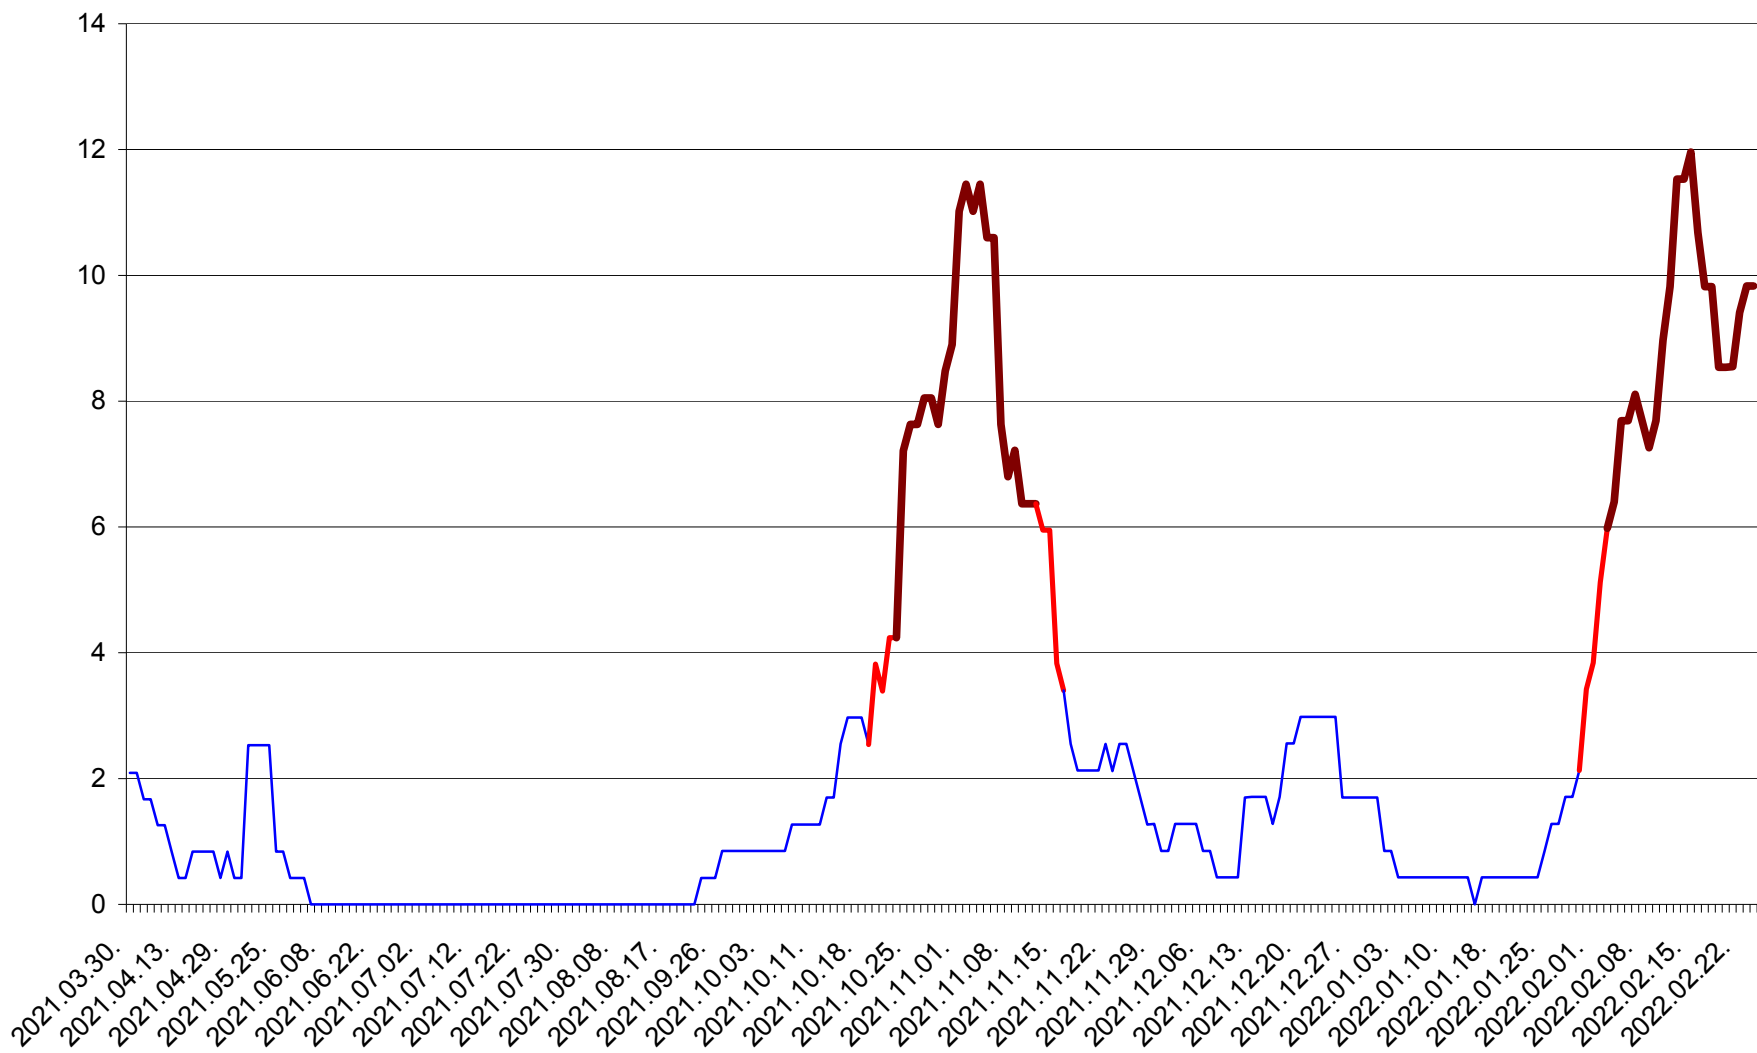

CORBU - Evolutia incidentei cumulate pe 14 zile la ‰ de locuitori
2021.04.01. - 2022.02.24.

CORUND - Evolutia incidentei cumulate pe 14 zile la ‰ de locuitori
2021.04.01. - 2022.02.24.

COZMENI - Evolutia incidentei cumulate pe 14 zile la ‰ de locuitori
2021.04.01. - 2022.02.24.

ORAȘ CRISTURU SECUIESC - Evolutia incidentei cumulate pe 14 zile la ‰ de locuitori
2021.04.01. - 2022.02.24.

DĂNEȘTI - Evolutia incidentei cumulate pe 14 zile la ‰ de locuitori
2021.04.01. - 2022.02.24.

DÂRJIU - Evolutia incidentei cumulate pe 14 zile la ‰ de locuitori
2021.04.01. - 2022.02.24.

DEALU - Evolutia incidentei cumulate pe 14 zile la ‰ de locuitori
2021.04.01. - 2022.02.24.

DITRĂU - Evolutia incidentei cumulate pe 14 zile la ‰ de locuitori
2021.04.01. - 2022.02.24.

FELICENI - Evolutia incidentei cumulate pe 14 zile la ‰ de locuitori
2021.04.01. - 2022.02.24.

FRUMOASA - Evolutia incidentei cumulate pe 14 zile la ‰ de locuitori
2021.04.01. - 2022.02.24.

GĂLĂUȚAȘ - Evolutia incidentei cumulate pe 14 zile la ‰ de locuitori
2021.04.01. - 2022.02.24.