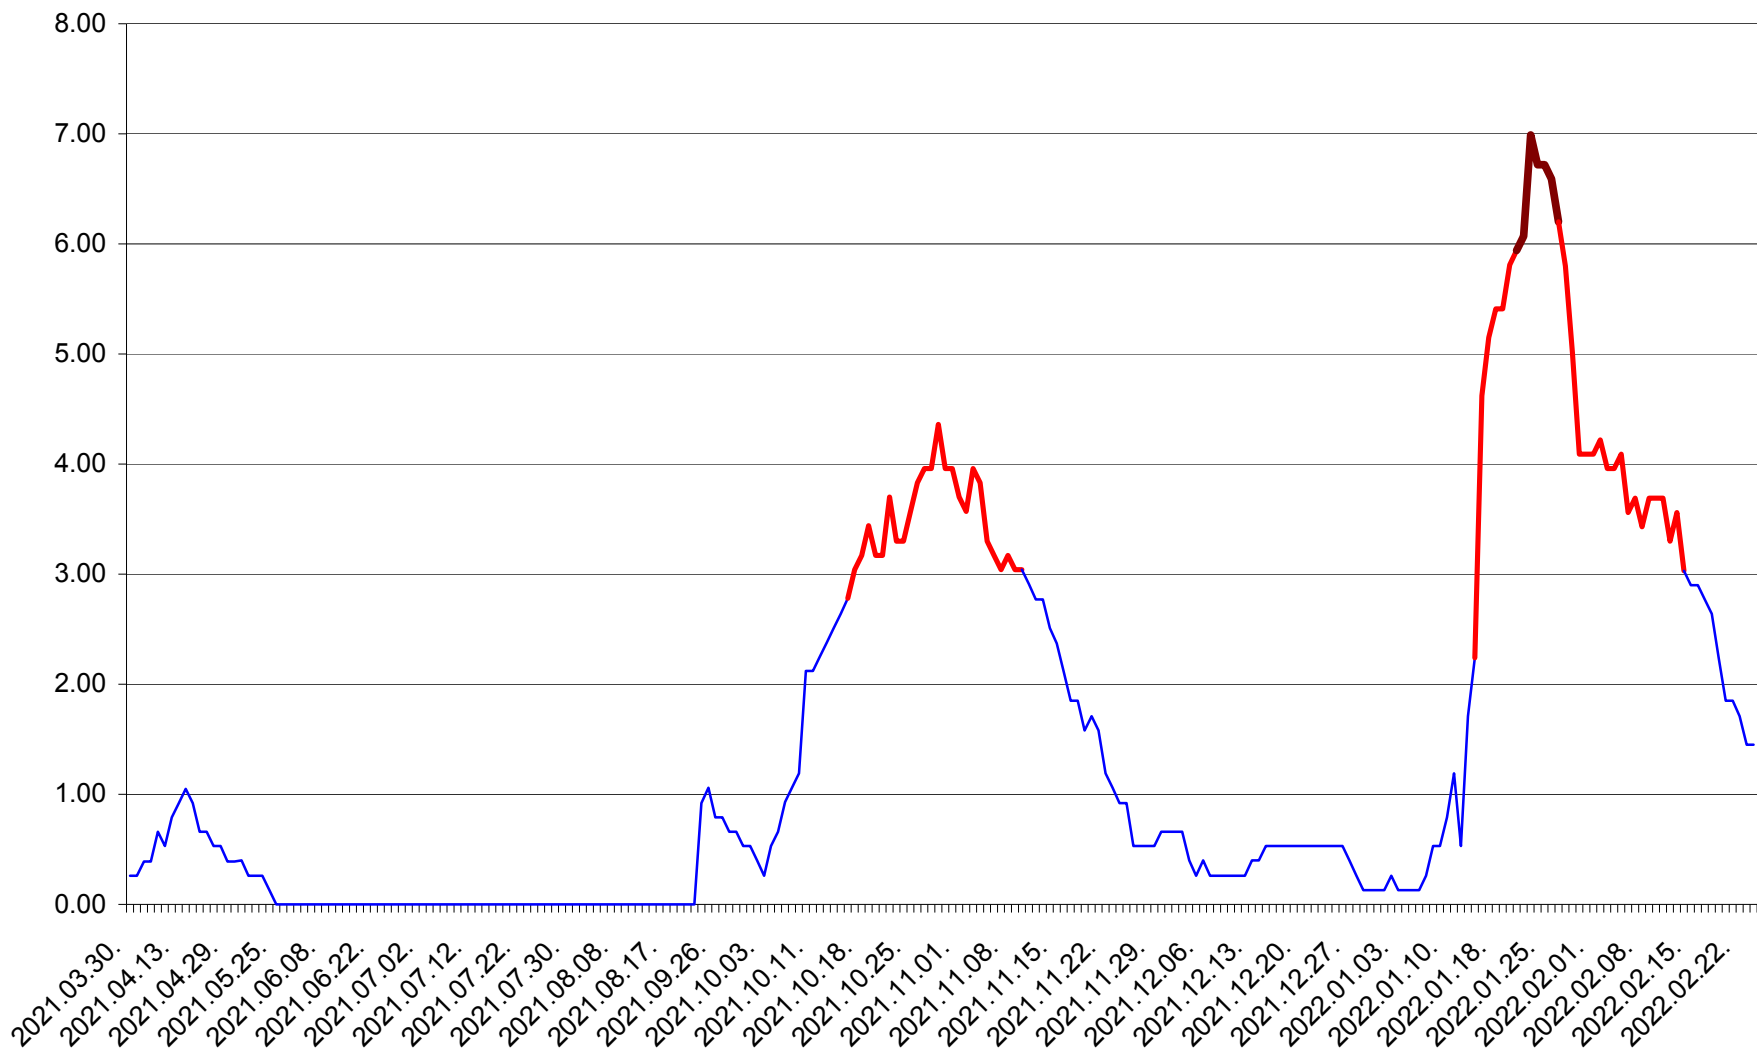

TUȘNAD - Evolutia incidentei cumulate pe 14 zile la ‰ de locuitori
2021.04.01. - 2022.02.24.

ULIEȘ - Evoluția incidenței cumulate pe 14 zile la ‰ de locuitori
2021.04.01. - 2022.02.24.

VĂRȘAG - Evolutia incidentei cumulate pe 14 zile la ‰ de locuitori
2021.04.01. - 2022.02.24.

ORAȘ VLĂHIȚA - Evolutia incidentei cumulate pe 14 zile la ‰ de locuitori
2021.04.01. - 2022.02.24.

VOȘLĂBENI - Evolutia incidentei cumulate pe 14 zile la ‰ de locuitori
2021.04.01. - 2022.02.24.

ZETEA - Evolutia incidentei cumulate pe 14 zile la ‰ de locuitori
2021.04.01. - 2022.02.24.