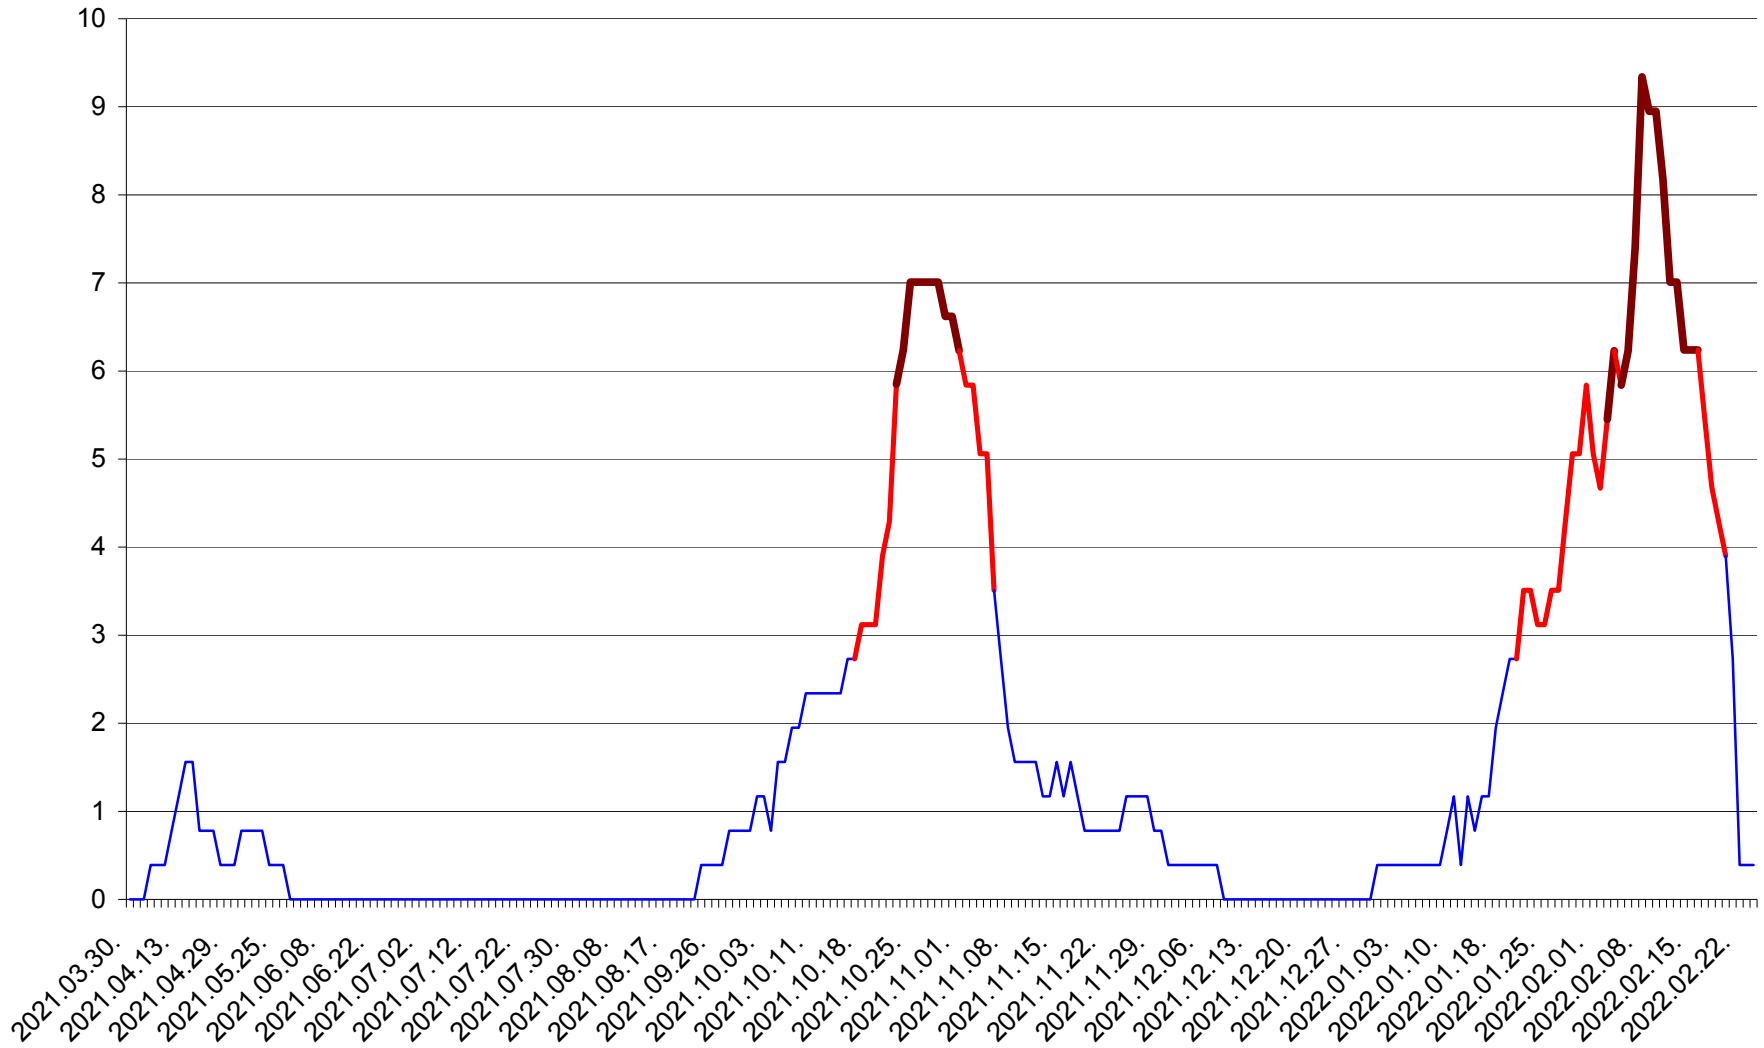

MUNICIPIUL TOPLIȚA - Evolutia incidentei cumulate pe 14 zile la ‰ de locuitori
2021.04.01. - 2022.02.24.