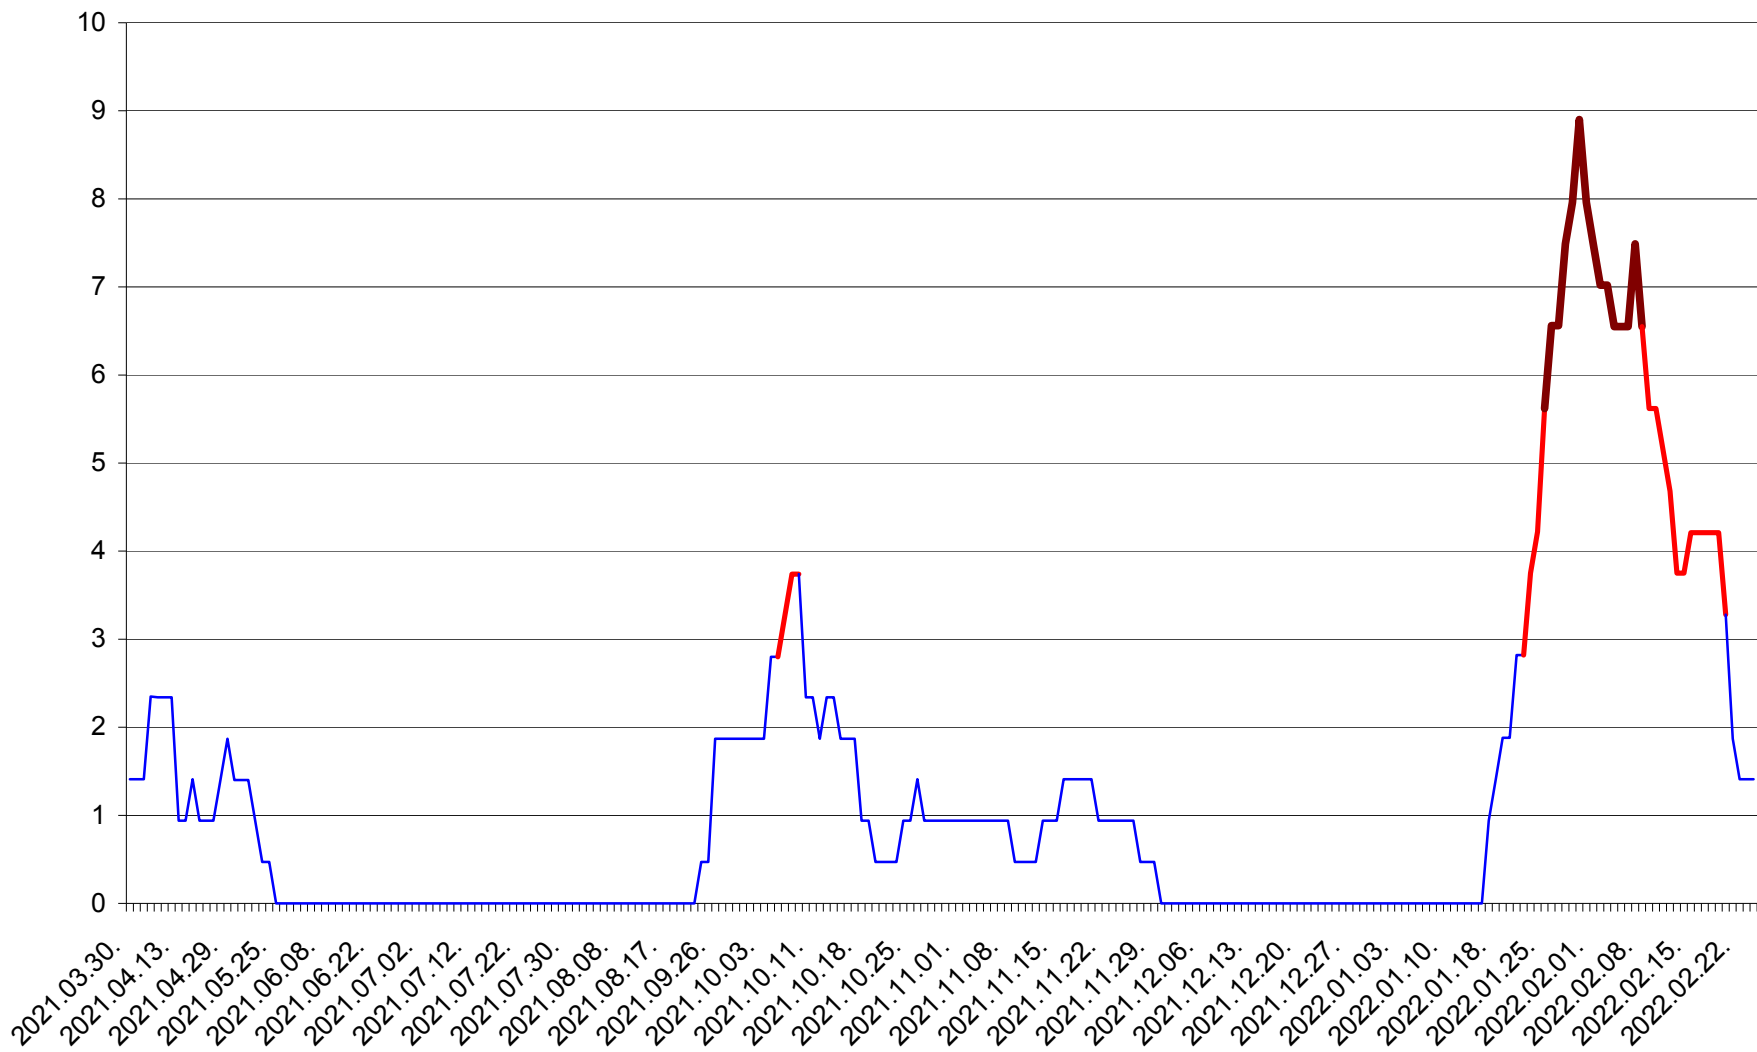

SECUIENI - Evolutia incidentei cumulate pe 14 zile la ‰ de locuitori
2021.04.01. - 2022.02.24.