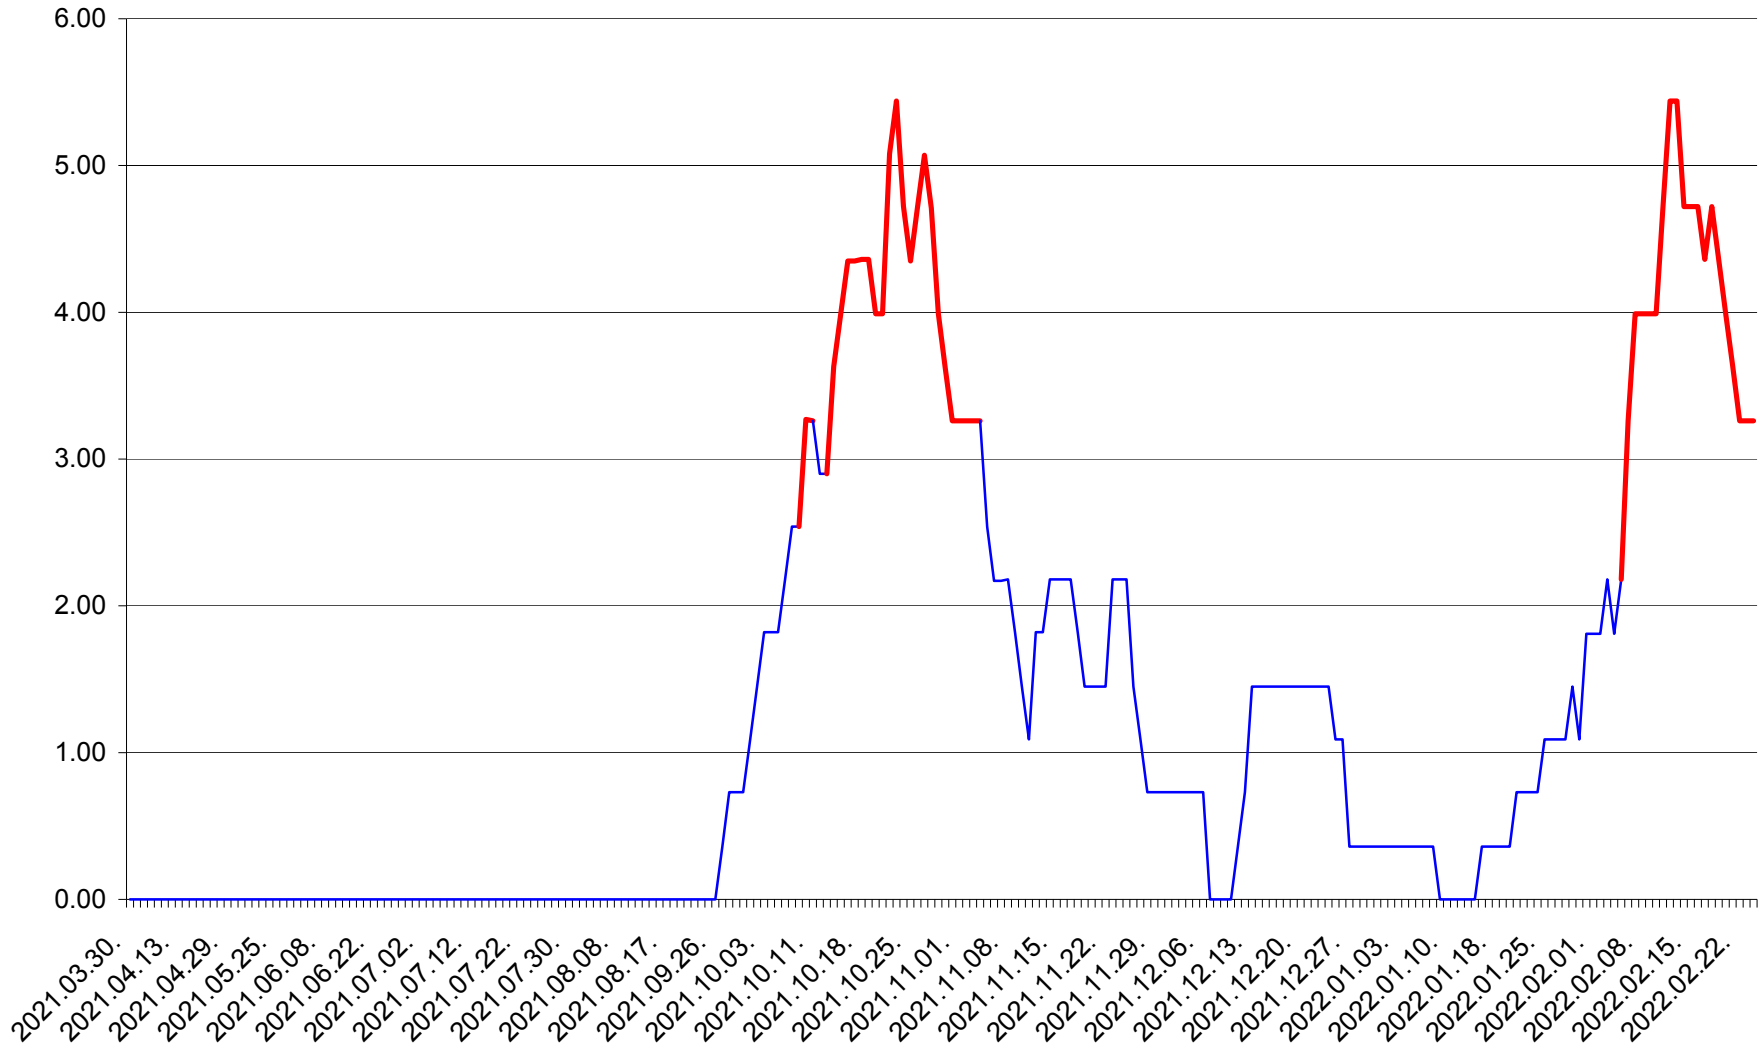

ATID - Evolutia incidentei cumulate pe 14 zile la ‰ de locuitori
2021.04.01. - 2022.02.24.

AVRĂMEȘTI - Evolutia incidentei cumulate pe 14 zile la ‰ de locuitori
2021.04.01. - 2022.02.24.

ORAȘ BĂILE TUȘNAD - Evolutia incidentei cumulate pe 14 zile la ‰ de locuitori
2021.04.01. - 2022.02.24.

ORAȘ BĂLAN - Evolutia incidentei cumulate pe 14 zile la ‰ de locuitori
2021.04.01. - 2022.02.24.

BILBOR - Evolutia incidentei cumulate pe 14 zile la ‰ de locuitori
2021.04.01. - 2022.02.24.

ORAȘ BORSEC - Evolutia incidentei cumulate pe 14 zile la ‰ de locuitori
2021.04.01. - 2022.02.24.

BRĂDEȘTI - Evolutia incidentei cumulate pe 14 zile la ‰ de locuitori
2021.04.01. - 2022.02.24.

CĂPÂLNIȚA - Evolutia incidentei cumulate pe 14 zile la ‰ de locuitori
2021.04.01. - 2022.02.24.

CÂRȚA - Evolutia incidentei cumulate pe 14 zile la ‰ de locuitori
2021.04.01. - 2022.02.24.