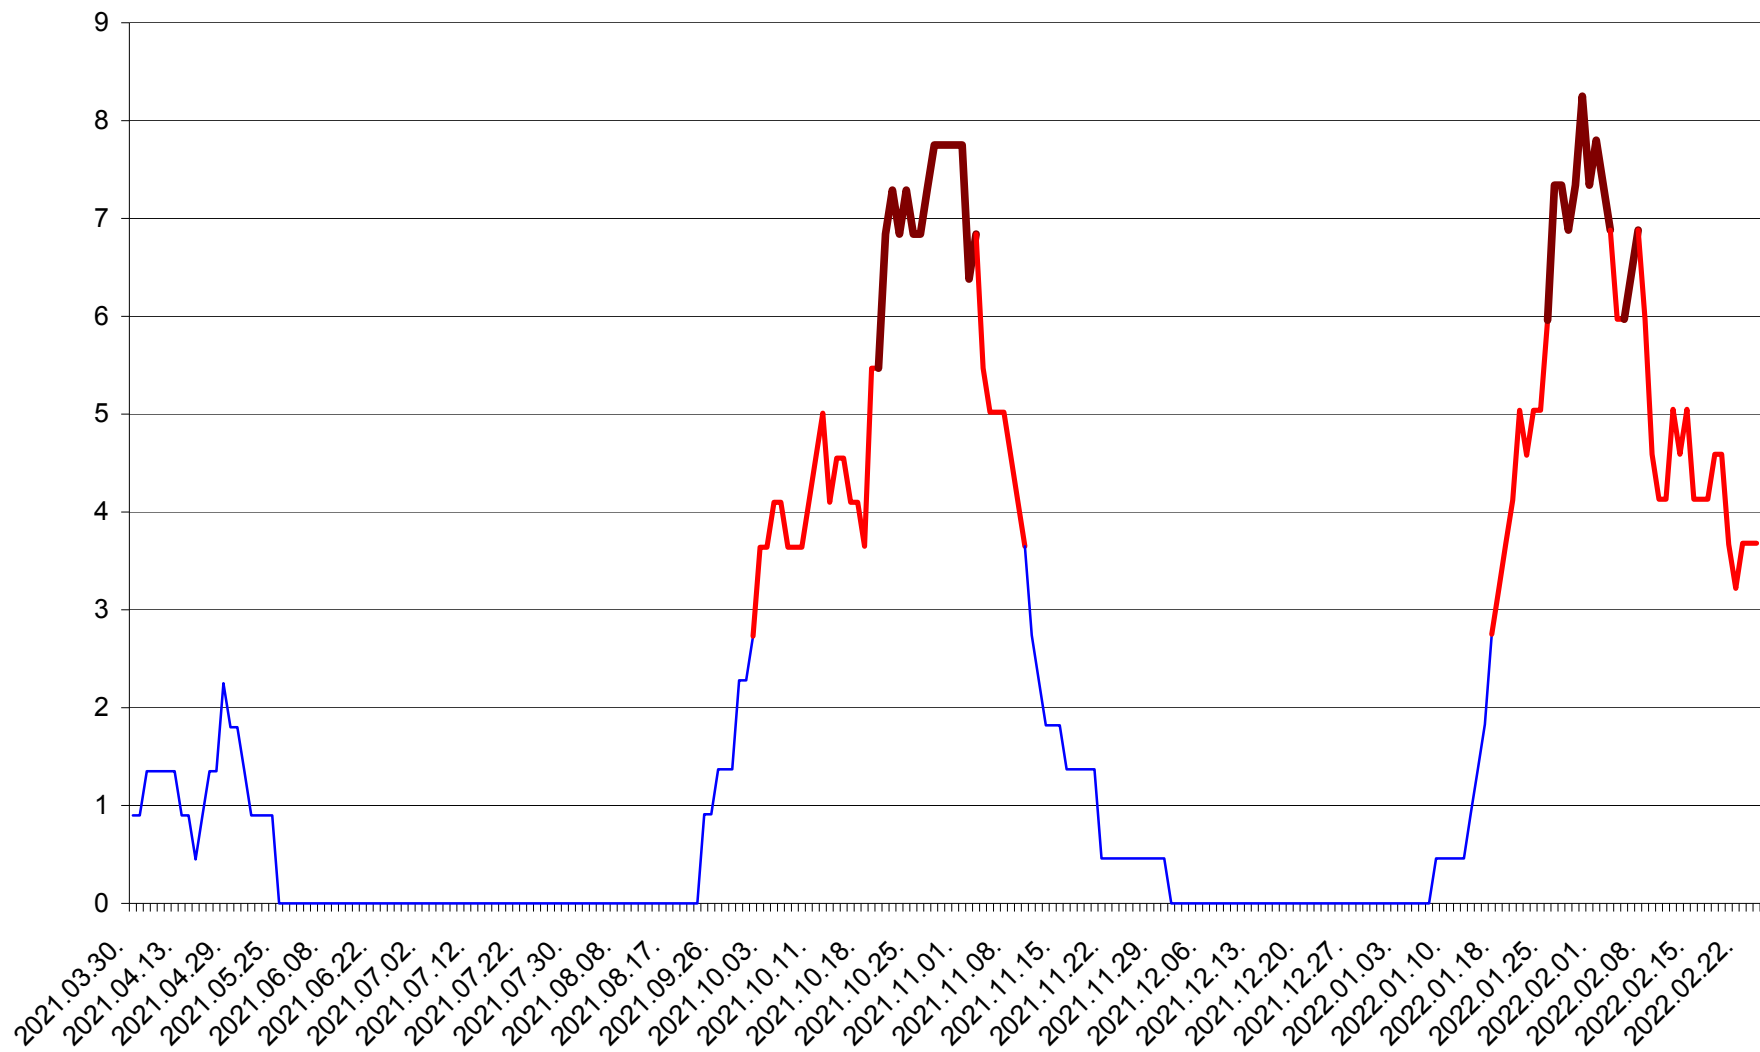

RACU - Evolutia incidentei cumulate pe 14 zile la ‰ de locuitori
2021.04.01. - 2022.02.24.

REMETEA - Evolutia incidentei cumulate pe 14 zile la ‰ de locuitori
2021.04.01. - 2022.02.24.

SĂCEL - Evolutia incidentei cumulate pe 14 zile la ‰ de locuitori
2021.04.01. - 2022.02.24.

SÂNCRĂIENI - Evolutia incidentei cumulate pe 14 zile la ‰ de locuitori
2021.04.01. - 2022.02.24.

SÂNDOMINIC - Evolutia incidentei cumulate pe 14 zile la ‰ de locuitori
2021.04.01. - 2022.02.24.

SÂNMARTIN - Evolutia incidentei cumulate pe 14 zile la ‰ de locuitori
2021.04.01. - 2022.02.24.

SÂNSIMION - Evolutia incidentei cumulate pe 14 zile la ‰ de locuitori
2021.04.01. - 2022.02.24.

SÂNTIMBRU - Evolutia incidentei cumulate pe 14 zile la ‰ de locuitori
2021.04.01. - 2022.02.24.

SĂRMAȘ - Evolutia incidentei cumulate pe 14 zile la ‰ de locuitori
2021.04.01. - 2022.02.24.