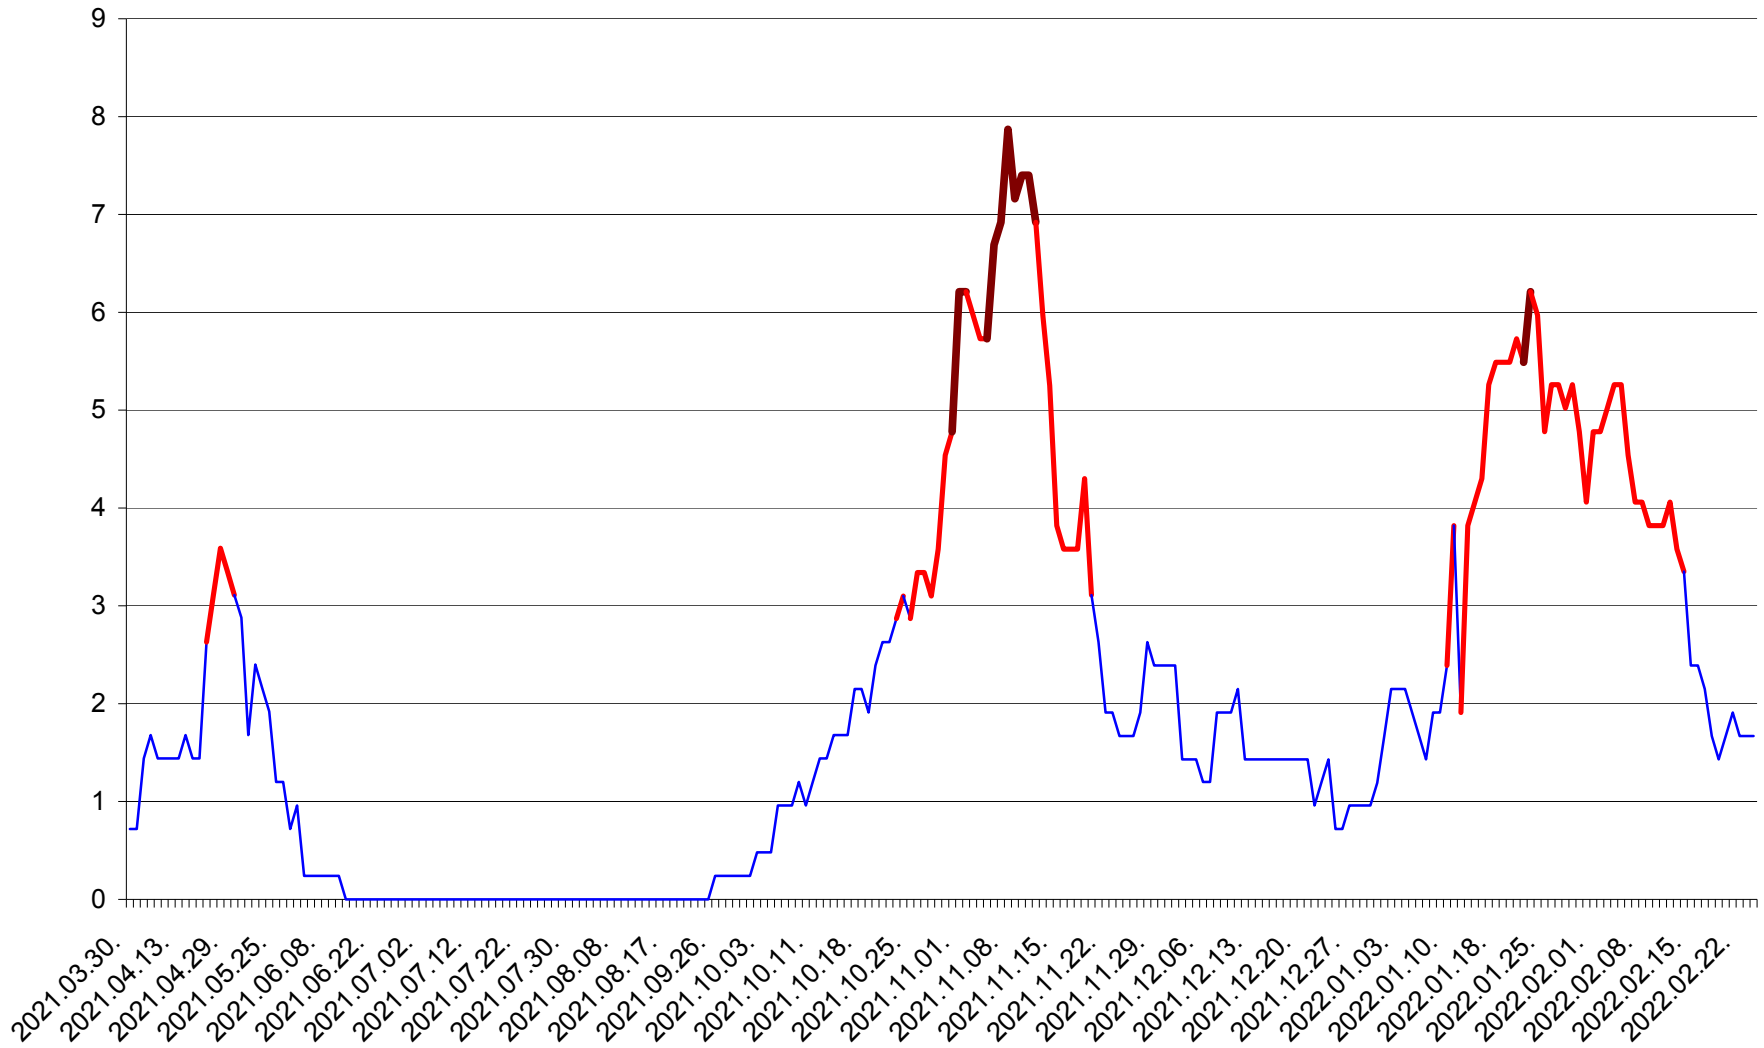

CORBU - Evolutia incidentei cumulate pe 14 zile la ‰ de locuitori
2021.04.01. - 2022.02.24.

CORUND - Evolutia incidentei cumulate pe 14 zile la ‰ de locuitori
2021.04.01. - 2022.02.24.

COZMENI - Evolutia incidentei cumulate pe 14 zile la ‰ de locuitori
2021.04.01. - 2022.02.24.

ORAȘ CRISTURU SECUIESC - Evolutia incidentei cumulate pe 14 zile la ‰ de locuitori
2021.04.01. - 2022.02.24.

DĂNEȘTI - Evolutia incidentei cumulate pe 14 zile la ‰ de locuitori
2021.04.01. - 2022.02.24.

DÂRJIU - Evolutia incidentei cumulate pe 14 zile la ‰ de locuitori
2021.04.01. - 2022.02.24.

DEALU - Evolutia incidentei cumulate pe 14 zile la ‰ de locuitori
2021.04.01. - 2022.02.24.

DITRĂU - Evolutia incidentei cumulate pe 14 zile la ‰ de locuitori
2021.04.01. - 2022.02.24.

FELICENI - Evolutia incidentei cumulate pe 14 zile la ‰ de locuitori
2021.04.01. - 2022.02.24.

FRUMOASA - Evolutia incidentei cumulate pe 14 zile la ‰ de locuitori
2021.04.01. - 2022.02.24.

GĂLĂUȚAȘ - Evolutia incidentei cumulate pe 14 zile la ‰ de locuitori
2021.04.01. - 2022.02.24.