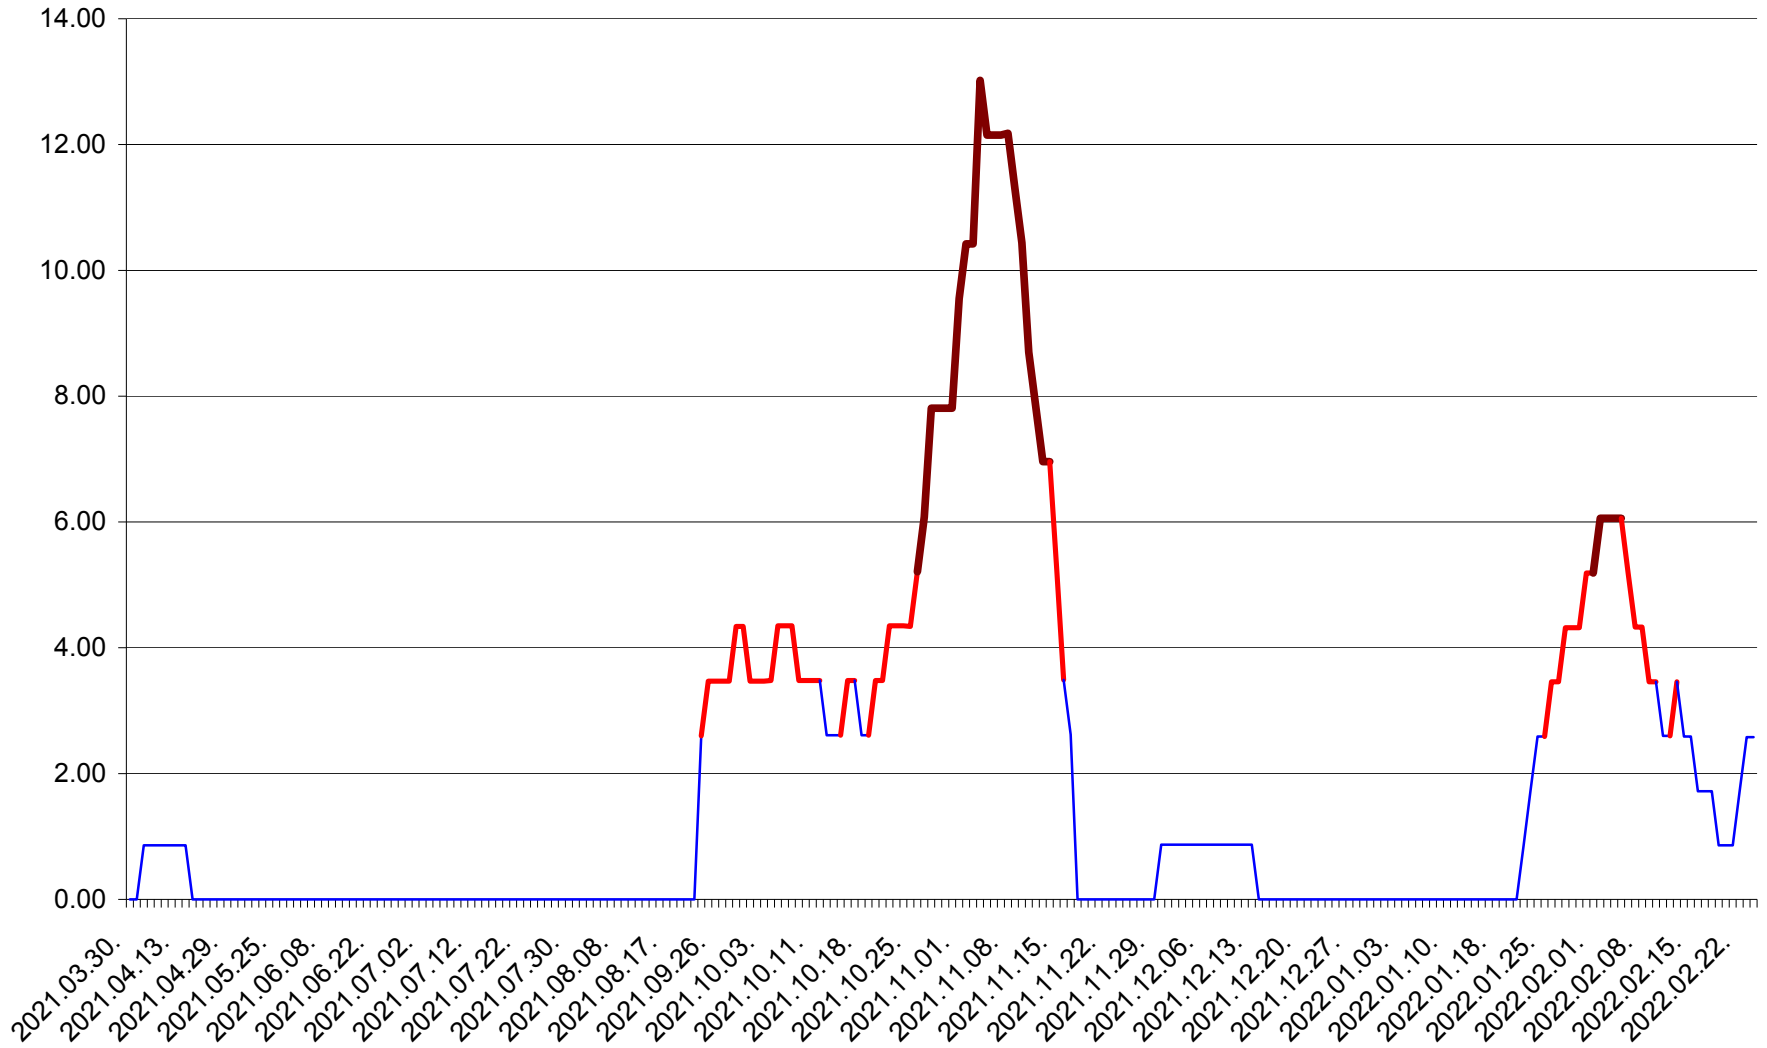

VĂRȘAG - Evolutia incidentei cumulate pe 14 zile la ‰ de locuitori
2021.04.01. - 2022.02.24.