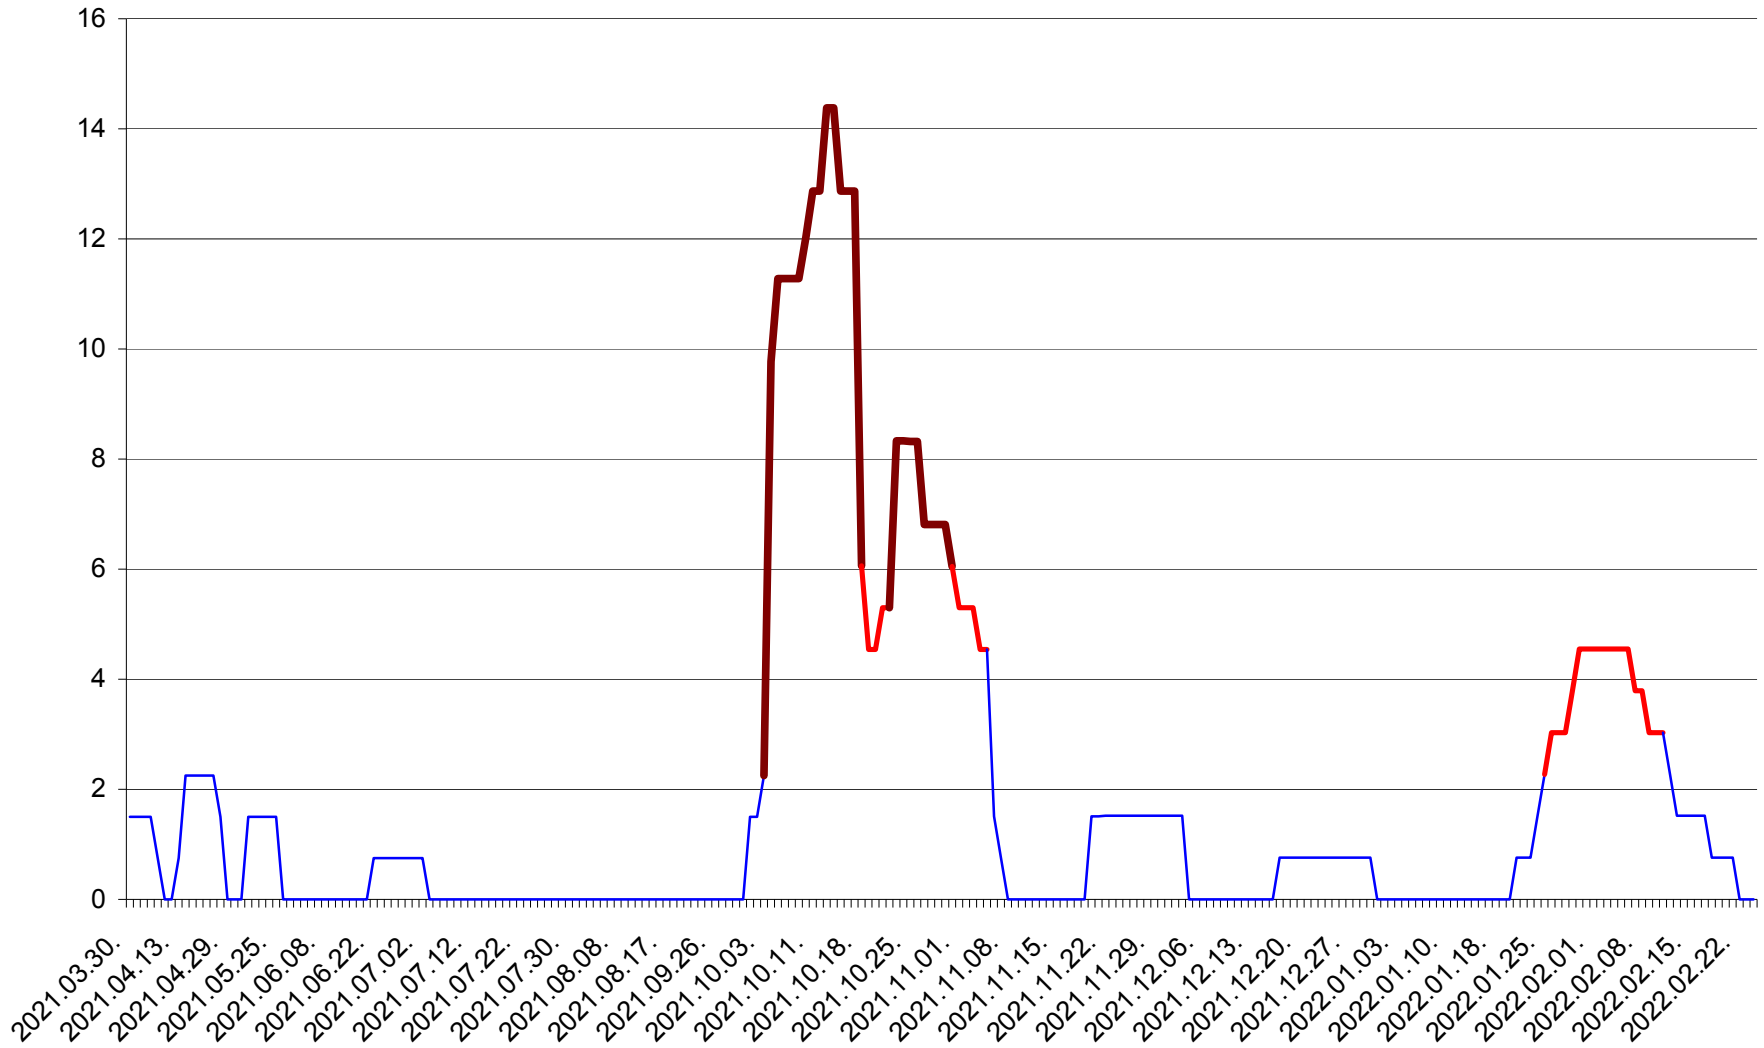

LELICENI - Evolutia incidentei cumulate pe 14 zile la ‰ de locuitori
2021.04.01. - 2022.02.24.

LUETA - Evolutia incidentei cumulate pe 14 zile la ‰ de locuitori
2021.04.01. - 2022.02.24.

LUNCA DE JOS - Evolutia incidentei cumulate pe 14 zile la ‰ de locuitori
2021.04.01. - 2022.02.24.

LUNCA DE SUS - Evolutia incidentei cumulate pe 14 zile la ‰ de locuitori
2021.04.01. - 2022.02.24.

LUPENI - Evolutia incidentei cumulate pe 14 zile la ‰ de locuitori
2021.04.01. - 2022.02.24.

MĂDĂRAȘ - Evolutia incidentei cumulate pe 14 zile la ‰ de locuitori
2021.04.01. - 2022.02.24.

MĂRTINIȘ - Evolutia incidentei cumulate pe 14 zile la % de locuitori
2021.04.01. - 2022.02.24.

MEREȘTI - Evolutia incidentei cumulate pe 14 zile la ‰ de locuitori
2021.04.01. - 2022.02.24.

MUNICIPIUL MIERCUREA-CIUC - Evolutia incidentei cumulate pe 14 zile la ‰ de locuitori
2021.04.01. - 2022.02.24.

MIHĂILENI - Evolutia incidentei cumulate pe 14 zile la ‰ de locuitori
2021.04.01. - 2022.02.24.

MUGENI - Evolutia incidentei cumulate pe 14 zile la ‰ de locuitori
2021.04.01. - 2022.02.24.

OCLAND - Evolutia incidentei cumulate pe 14 zile la ‰ de locuitori
2021.04.01. - 2022.02.24.