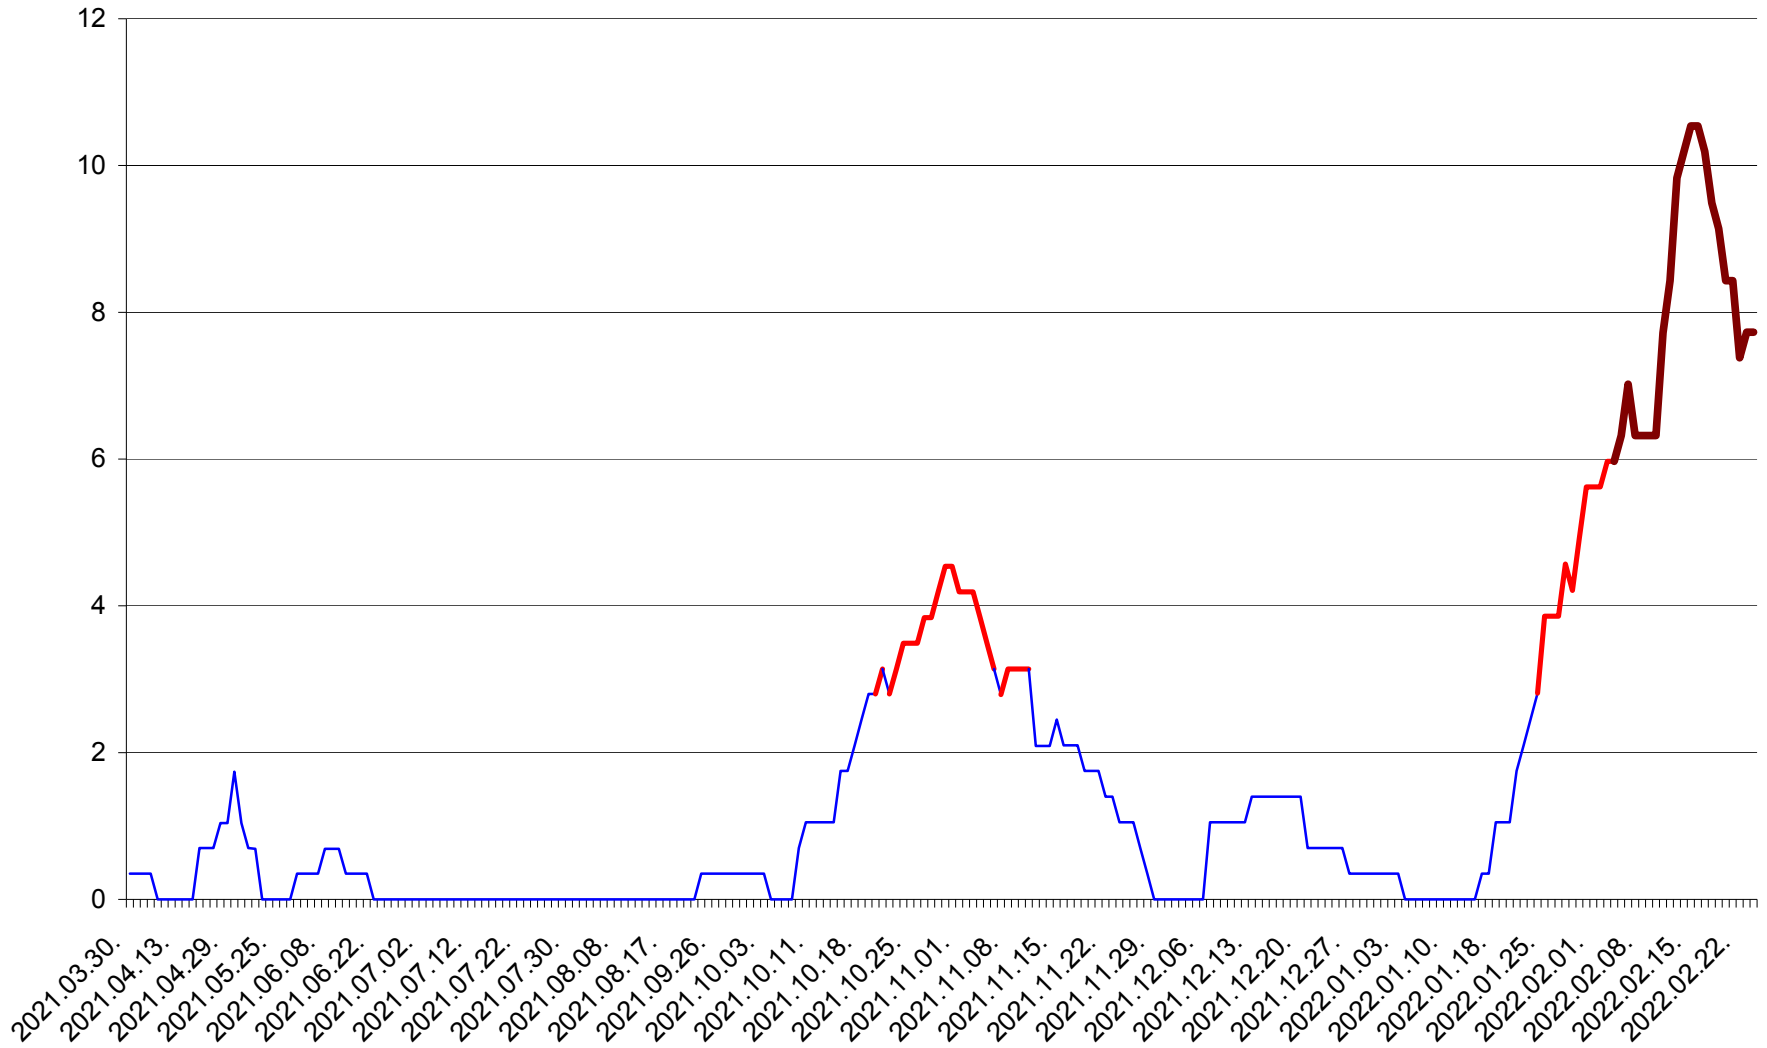

SÂNCRĂIENI - Evolutia incidentei cumulate pe 14 zile la ‰ de locuitori
2021.04.01. - 2022.02.24.

SÂNDOMINIC - Evolutia incidentei cumulate pe 14 zile la ‰ de locuitori
2021.04.01. - 2022.02.24.

SÂNMARTIN - Evolutia incidentei cumulate pe 14 zile la ‰ de locuitori
2021.04.01. - 2022.02.24.

SÂNSIMION - Evolutia incidentei cumulate pe 14 zile la ‰ de locuitori
2021.04.01. - 2022.02.24.

SÂNTIMBRU - Evolutia incidentei cumulate pe 14 zile la ‰ de locuitori
2021.04.01. - 2022.02.24.

SĂRMAȘ - Evolutia incidentei cumulate pe 14 zile la ‰ de locuitori
2021.04.01. - 2022.02.24.

SATU MARE - Evolutia incidentei cumulate pe 14 zile la ‰ de locuitori
2021.04.01. - 2022.02.24.

SECUIENI - Evolutia incidentei cumulate pe 14 zile la ‰ de locuitori
2021.04.01. - 2022.02.24.

SICULENI - Evolutia incidentei cumulate pe 14 zile la ‰ de locuitori
2021.04.01. - 2022.02.24.