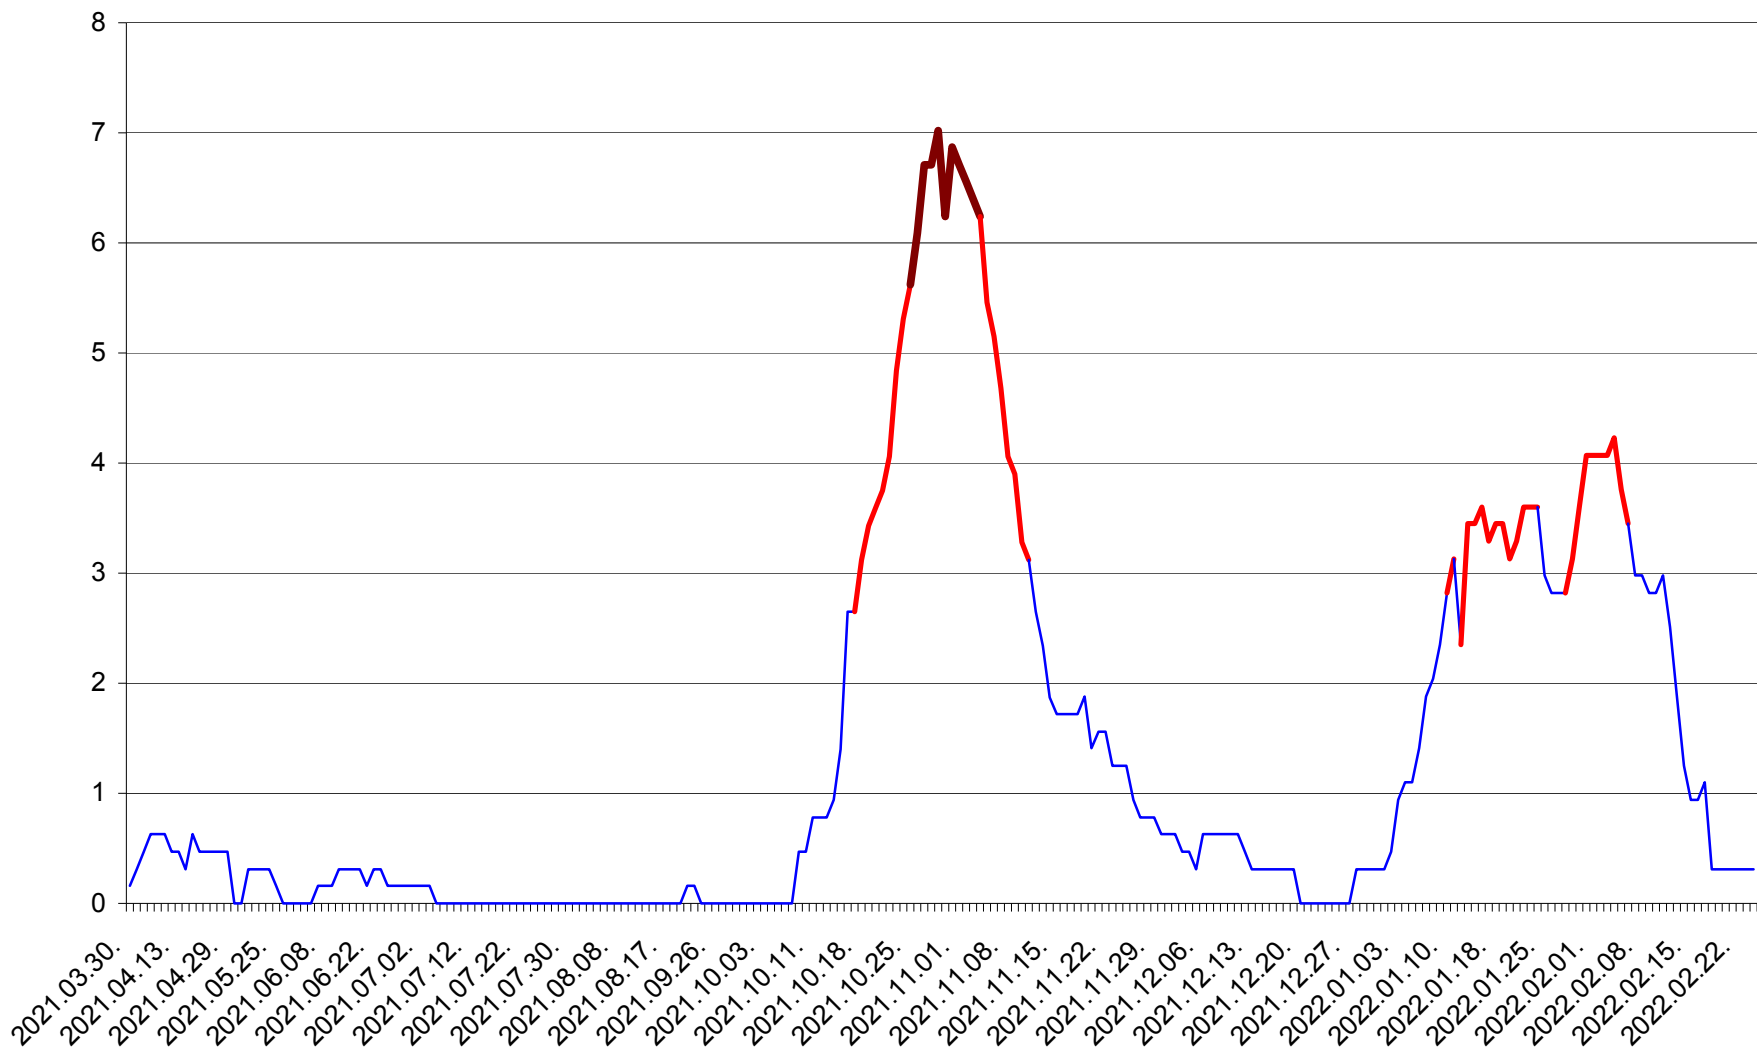

PLĂIEȘII DE JOS - Evolutia incidentei cumulate pe 14 zile la ‰ de locuitori
2021.04.01. - 2022.02.24.

PORUMBENI - Evolutia incidentei cumulate pe 14 zile la ‰ de locuitori
2021.04.01. - 2022.02.24.

PRAID - Evolutia incidentei cumulate pe 14 zile la ‰ de locuitori
2021.04.01. - 2022.02.24.

RACU - Evolutia incidentei cumulate pe 14 zile la ‰ de locuitori
2021.04.01. - 2022.02.24.

REMETEA - Evolutia incidentei cumulate pe 14 zile la ‰ de locuitori
2021.04.01. - 2022.02.24.

SĂCEL - Evolutia incidentei cumulate pe 14 zile la ‰ de locuitori
2021.04.01. - 2022.02.24.