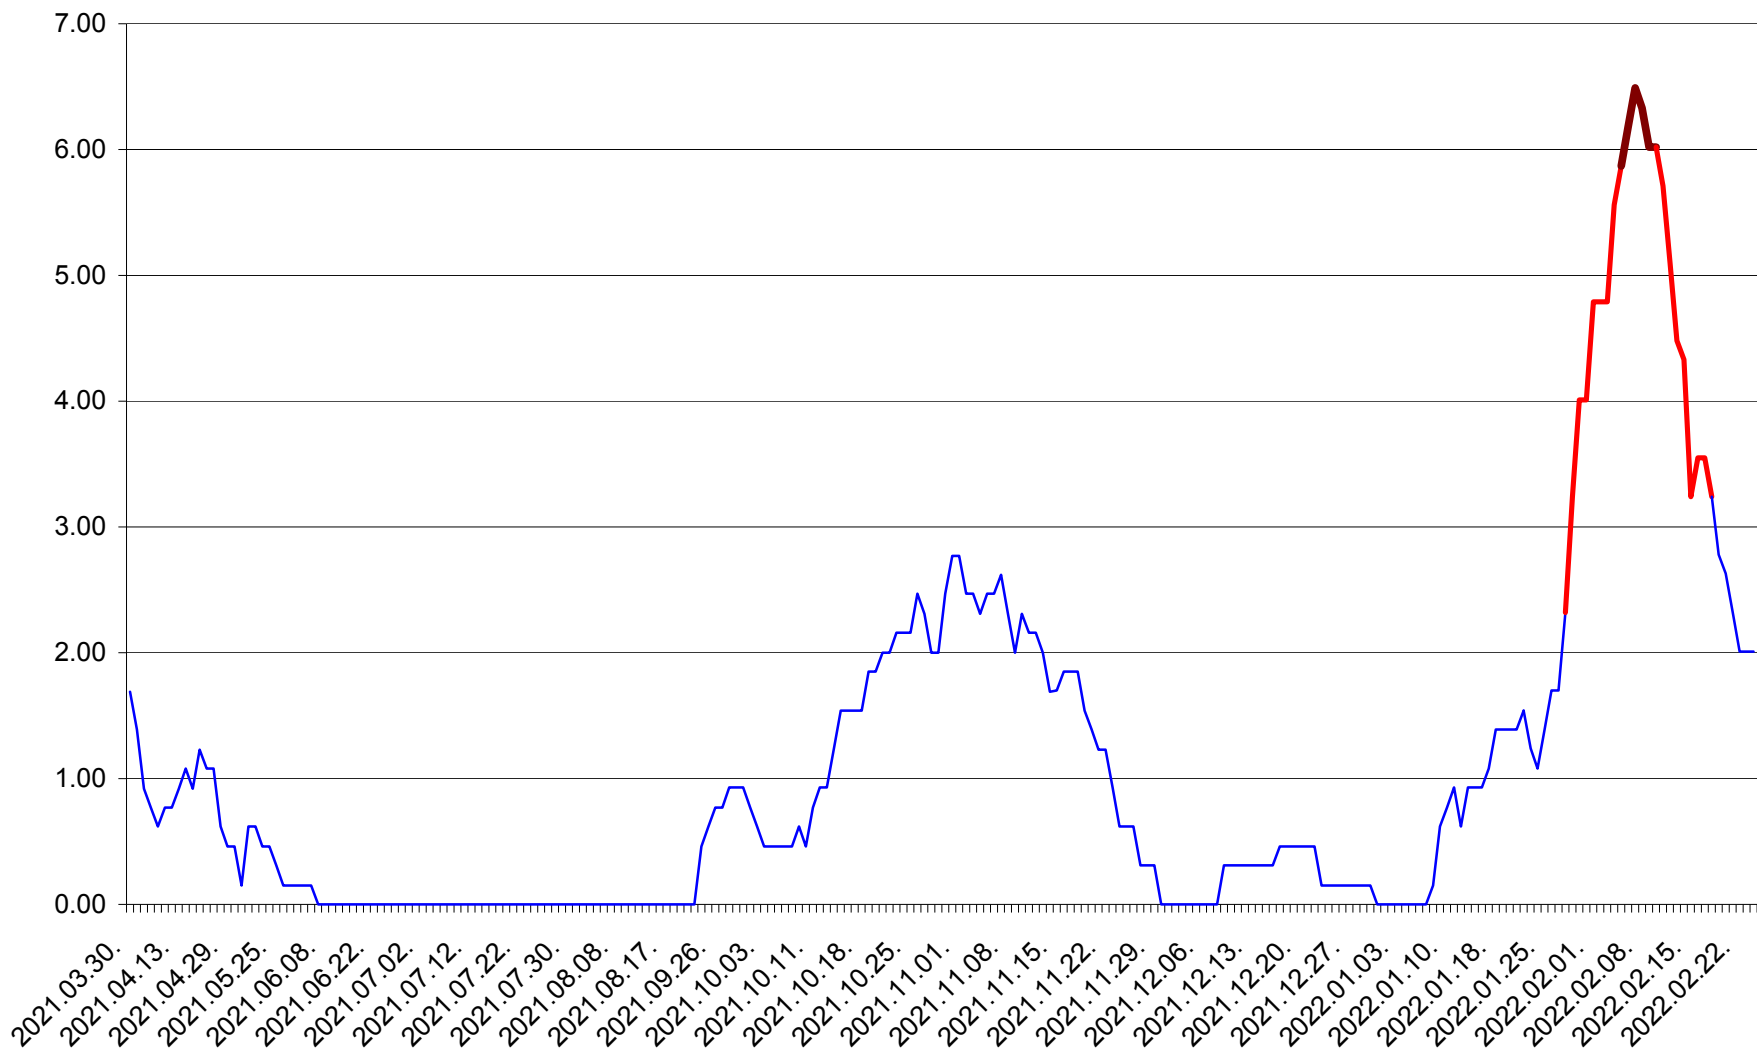

ORAȘ BĂLAN - Evolutia incidentei cumulate pe 14 zile la ‰ de locuitori
2021.04.01. - 2022.02.24.

BILBOR - Evolutia incidentei cumulate pe 14 zile la ‰ de locuitori
2021.04.01. - 2022.02.24.

ORAȘ BORSEC - Evolutia incidentei cumulate pe 14 zile la ‰ de locuitori
2021.04.01. - 2022.02.24.

BRĂDEȘTI - Evolutia incidentei cumulate pe 14 zile la ‰ de locuitori
2021.04.01. - 2022.02.24.

CĂPÂLNIȚA - Evolutia incidentei cumulate pe 14 zile la ‰ de locuitori
2021.04.01. - 2022.02.24.

CÂRȚA - Evolutia incidentei cumulate pe 14 zile la ‰ de locuitori
2021.04.01. - 2022.02.24.

CICEU - Evolutia incidentei cumulate pe 14 zile la ‰ de locuitori
2021.04.01. - 2022.02.24.

CIUCSÂNGEORGIU - Evolutia incidentei cumulate pe 14 zile la ‰ de locuitori
2021.04.01. - 2022.02.24.

CIUMANI - Evolutia incidentei cumulate pe 14 zile la ‰ de locuitori
2021.04.01. - 2022.02.24.

CORBU - Evolutia incidentei cumulate pe 14 zile la ‰ de locuitori
2021.04.01. - 2022.02.24.

CORUND - Evolutia incidentei cumulate pe 14 zile la ‰ de locuitori
2021.04.01. - 2022.02.24.

COZMENI - Evolutia incidentei cumulate pe 14 zile la ‰ de locuitori
2021.04.01. - 2022.02.24.