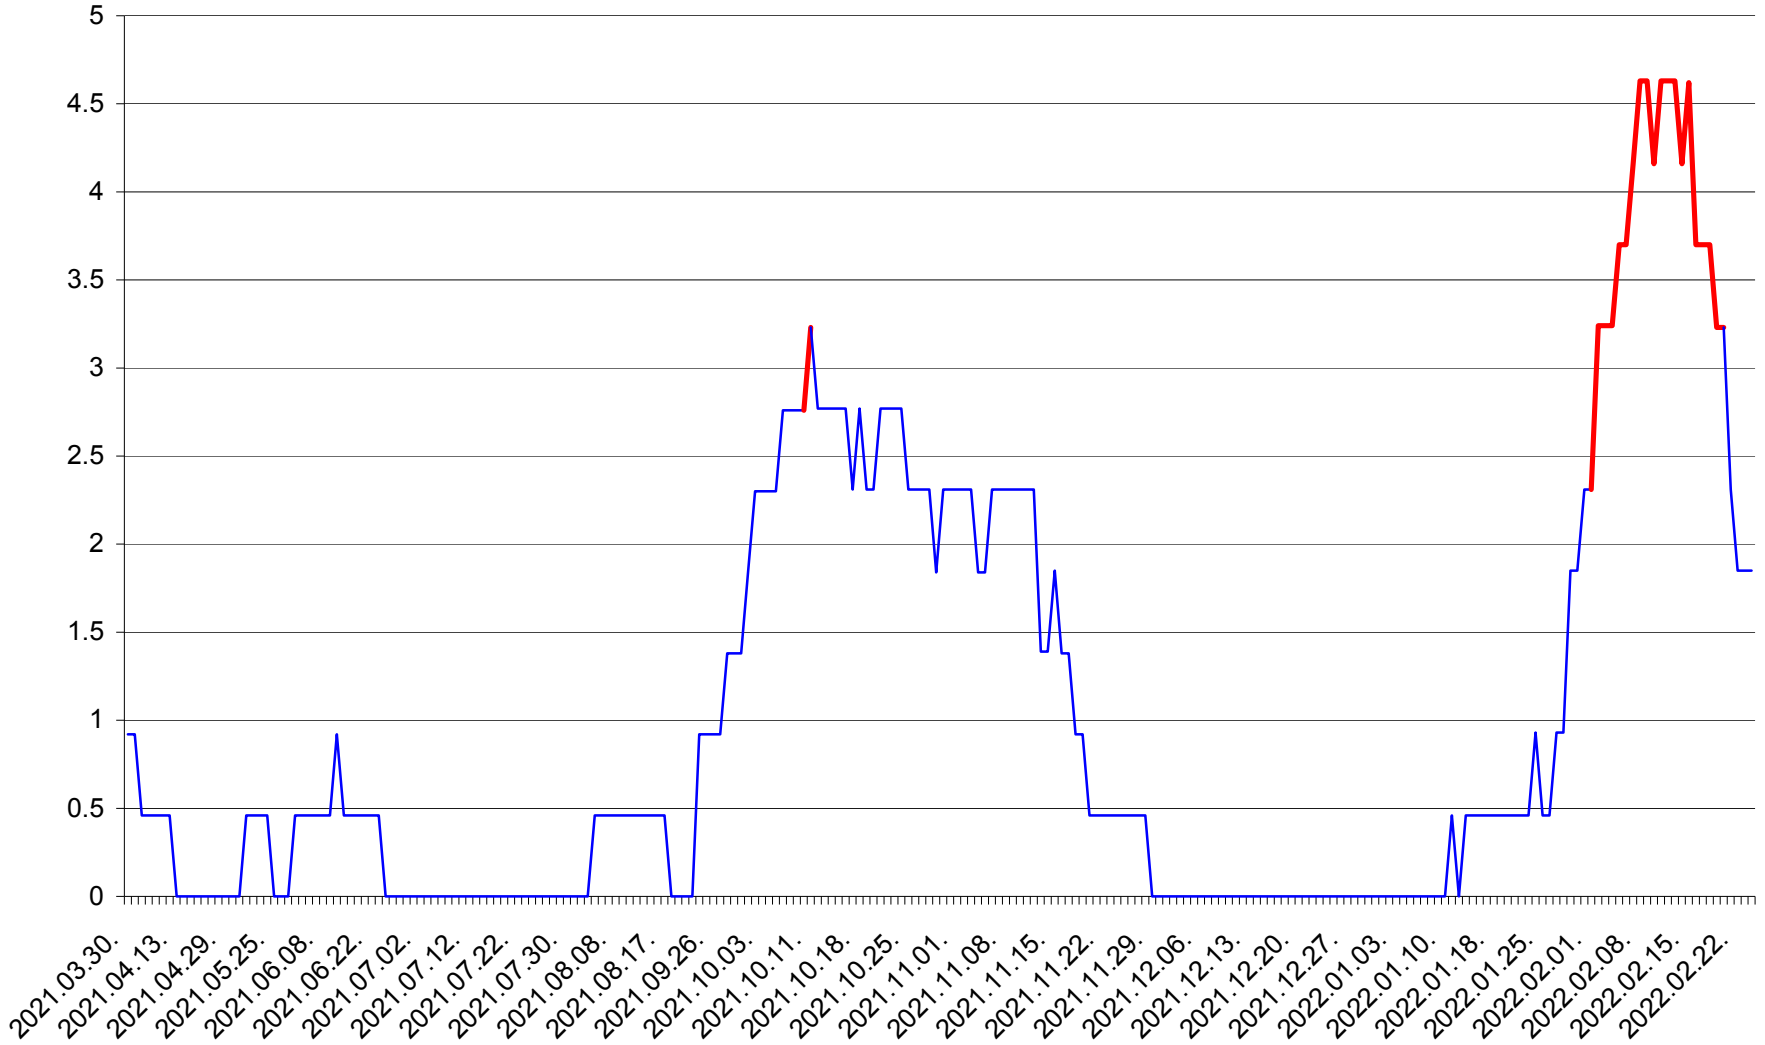

ULIEȘ - Evoluția incidenței cumulate pe 14 zile la ‰ de locuitori
2021.04.01. - 2022.02.24.