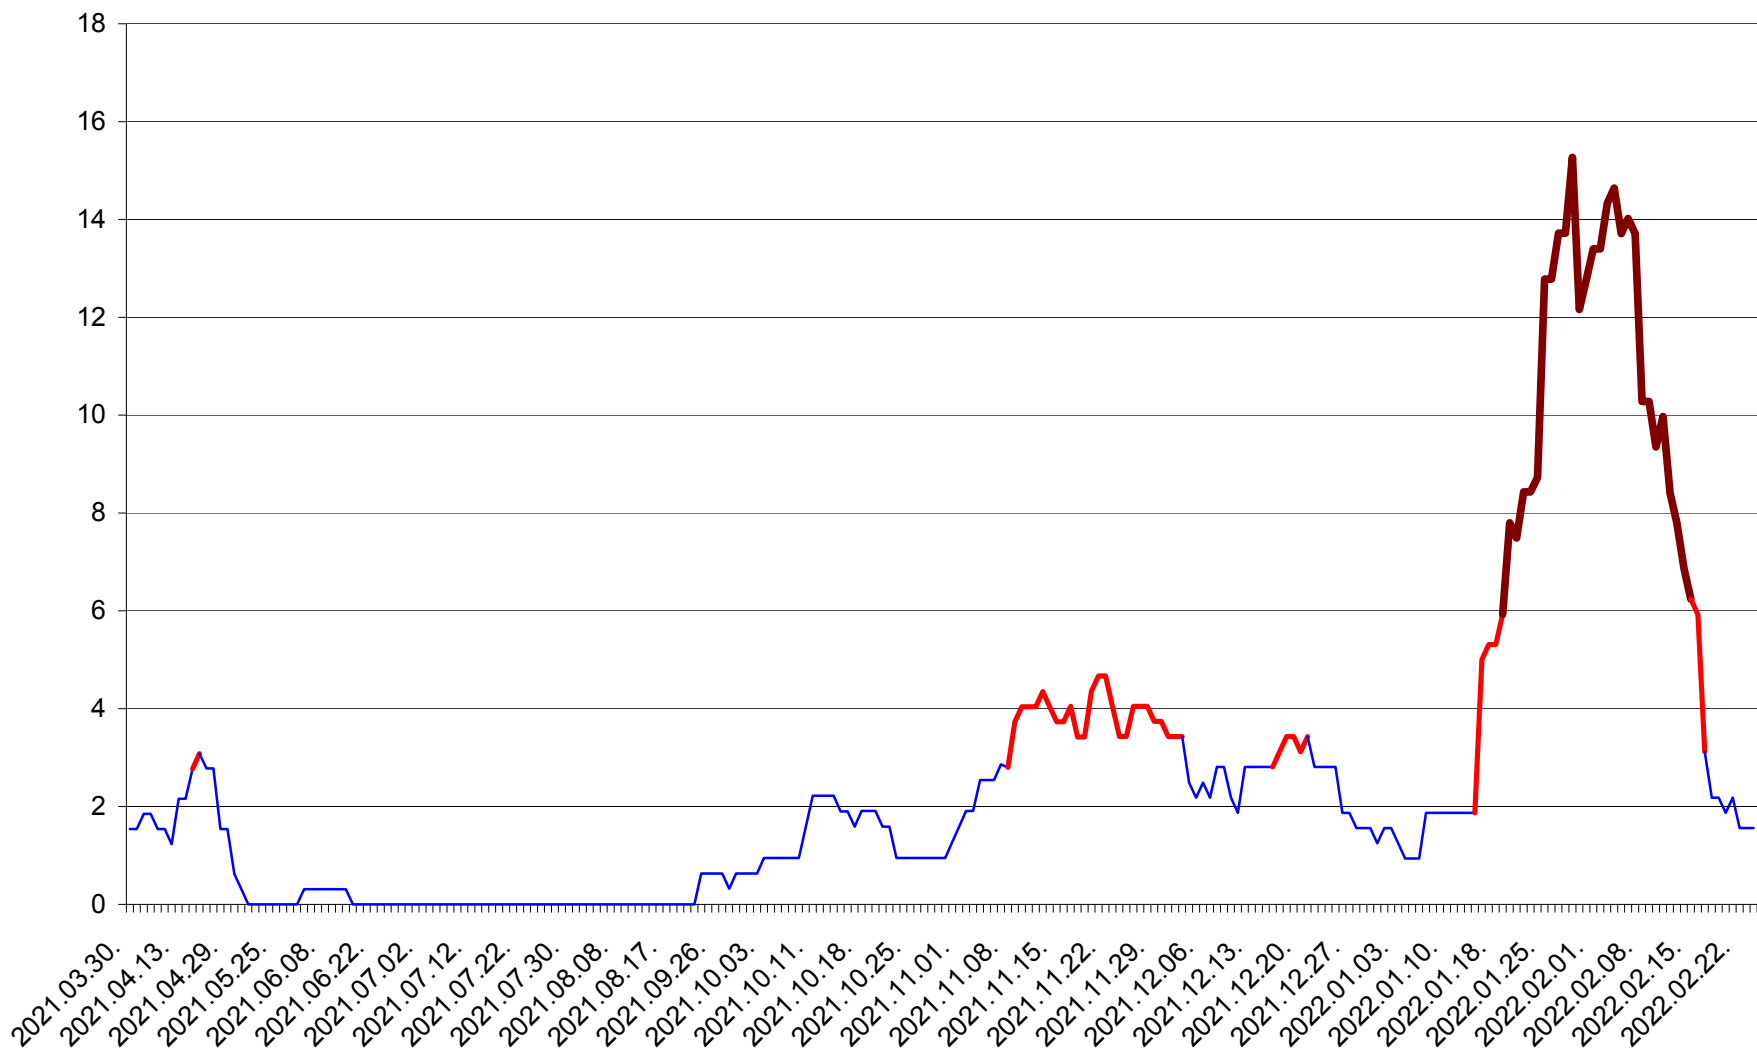

TUȘNAD - Evolutia incidentei cumulate pe 14 zile la ‰ de locuitori
2021.04.01. - 2022.02.24.