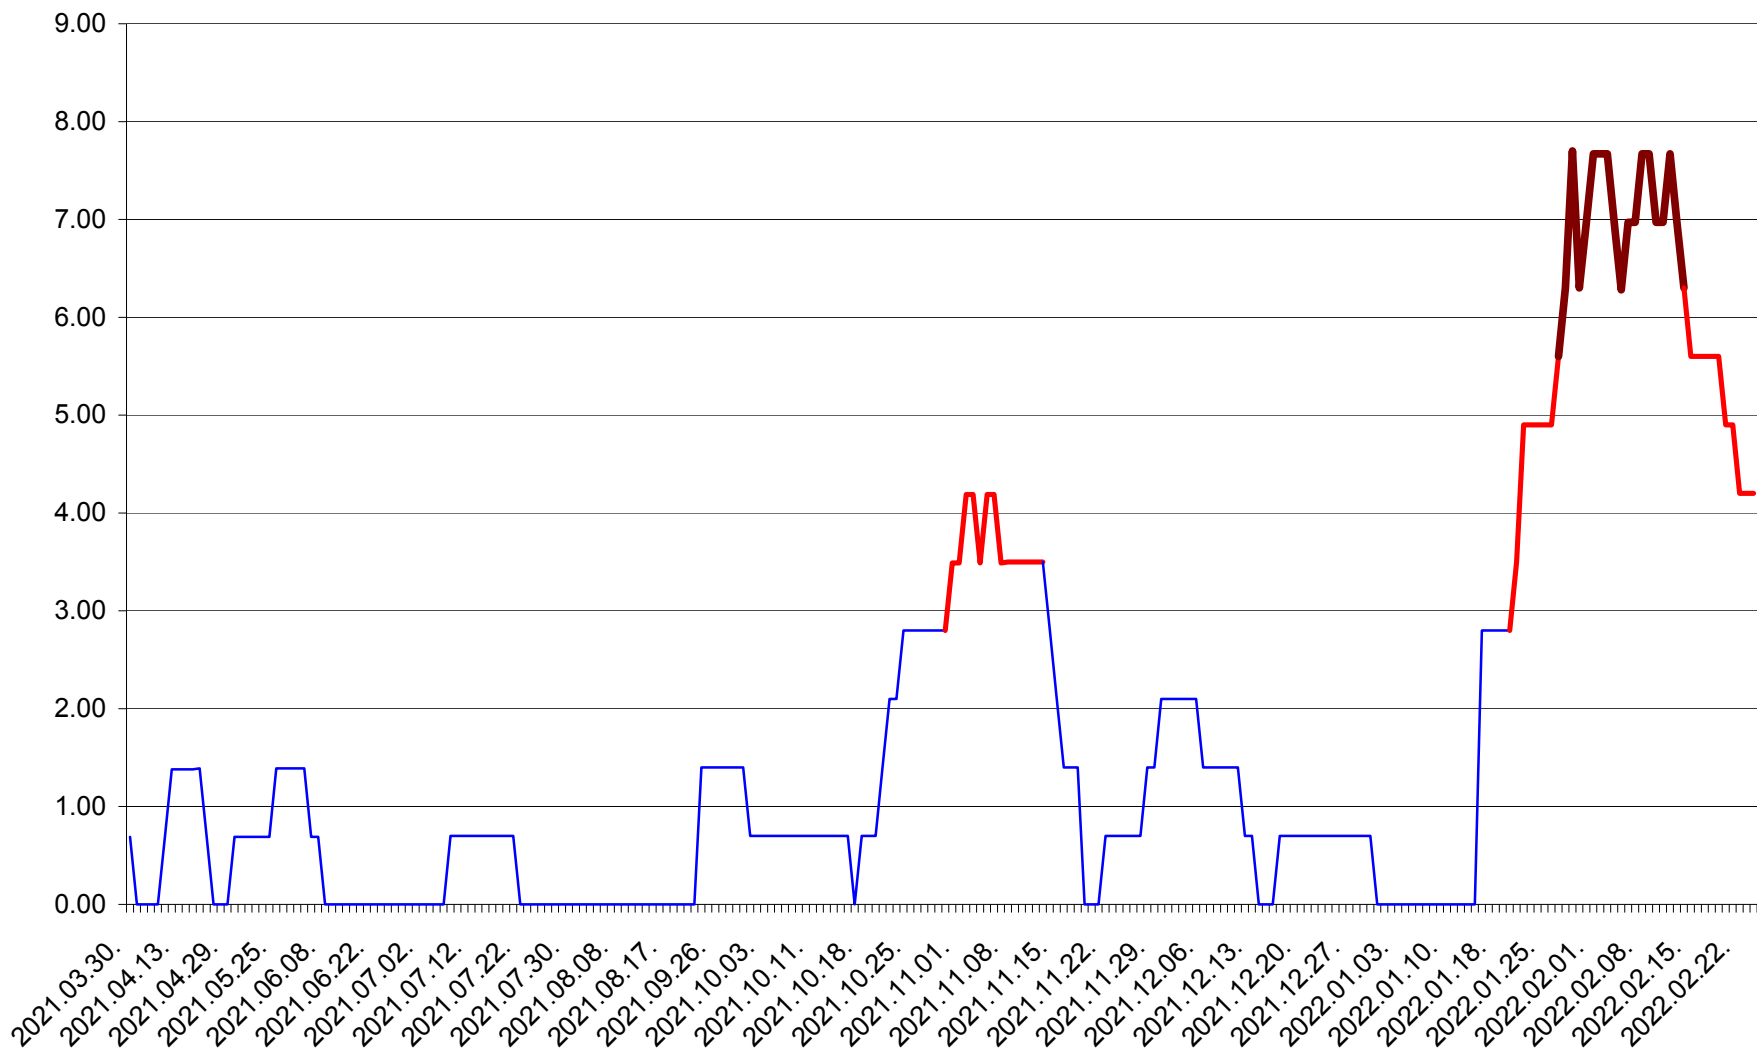

ORAȘ BĂLAN - Evolutia incidentei cumulate pe 14 zile la ‰ de locuitori
2021.04.01. - 2022.02.24.

BILBOR - Evolutia incidentei cumulate pe 14 zile la ‰ de locuitori
2021.04.01. - 2022.02.24.

ORAȘ BORSEC - Evolutia incidentei cumulate pe 14 zile la ‰ de locuitori
2021.04.01. - 2022.02.24.

BRĂDEȘTI - Evolutia incidentei cumulate pe 14 zile la ‰ de locuitori
2021.04.01. - 2022.02.24.

CĂPÂLNIȚA - Evolutia incidentei cumulate pe 14 zile la ‰ de locuitori
2021.04.01. - 2022.02.24.

CÂRȚA - Evolutia incidentei cumulate pe 14 zile la ‰ de locuitori
2021.04.01. - 2022.02.24.

CICEU - Evolutia incidentei cumulate pe 14 zile la ‰ de locuitori
2021.04.01. - 2022.02.24.

CIUCSÂNGEORGIU - Evolutia incidentei cumulate pe 14 zile la ‰ de locuitori
2021.04.01. - 2022.02.24.

CIUMANI - Evolutia incidentei cumulate pe 14 zile la ‰ de locuitori
2021.04.01. - 2022.02.24.

CORBU - Evolutia incidentei cumulate pe 14 zile la ‰ de locuitori
2021.04.01. - 2022.02.24.

CORUND - Evolutia incidentei cumulate pe 14 zile la ‰ de locuitori
2021.04.01. - 2022.02.24.

COZMENI - Evolutia incidentei cumulate pe 14 zile la ‰ de locuitori
2021.04.01. - 2022.02.24.