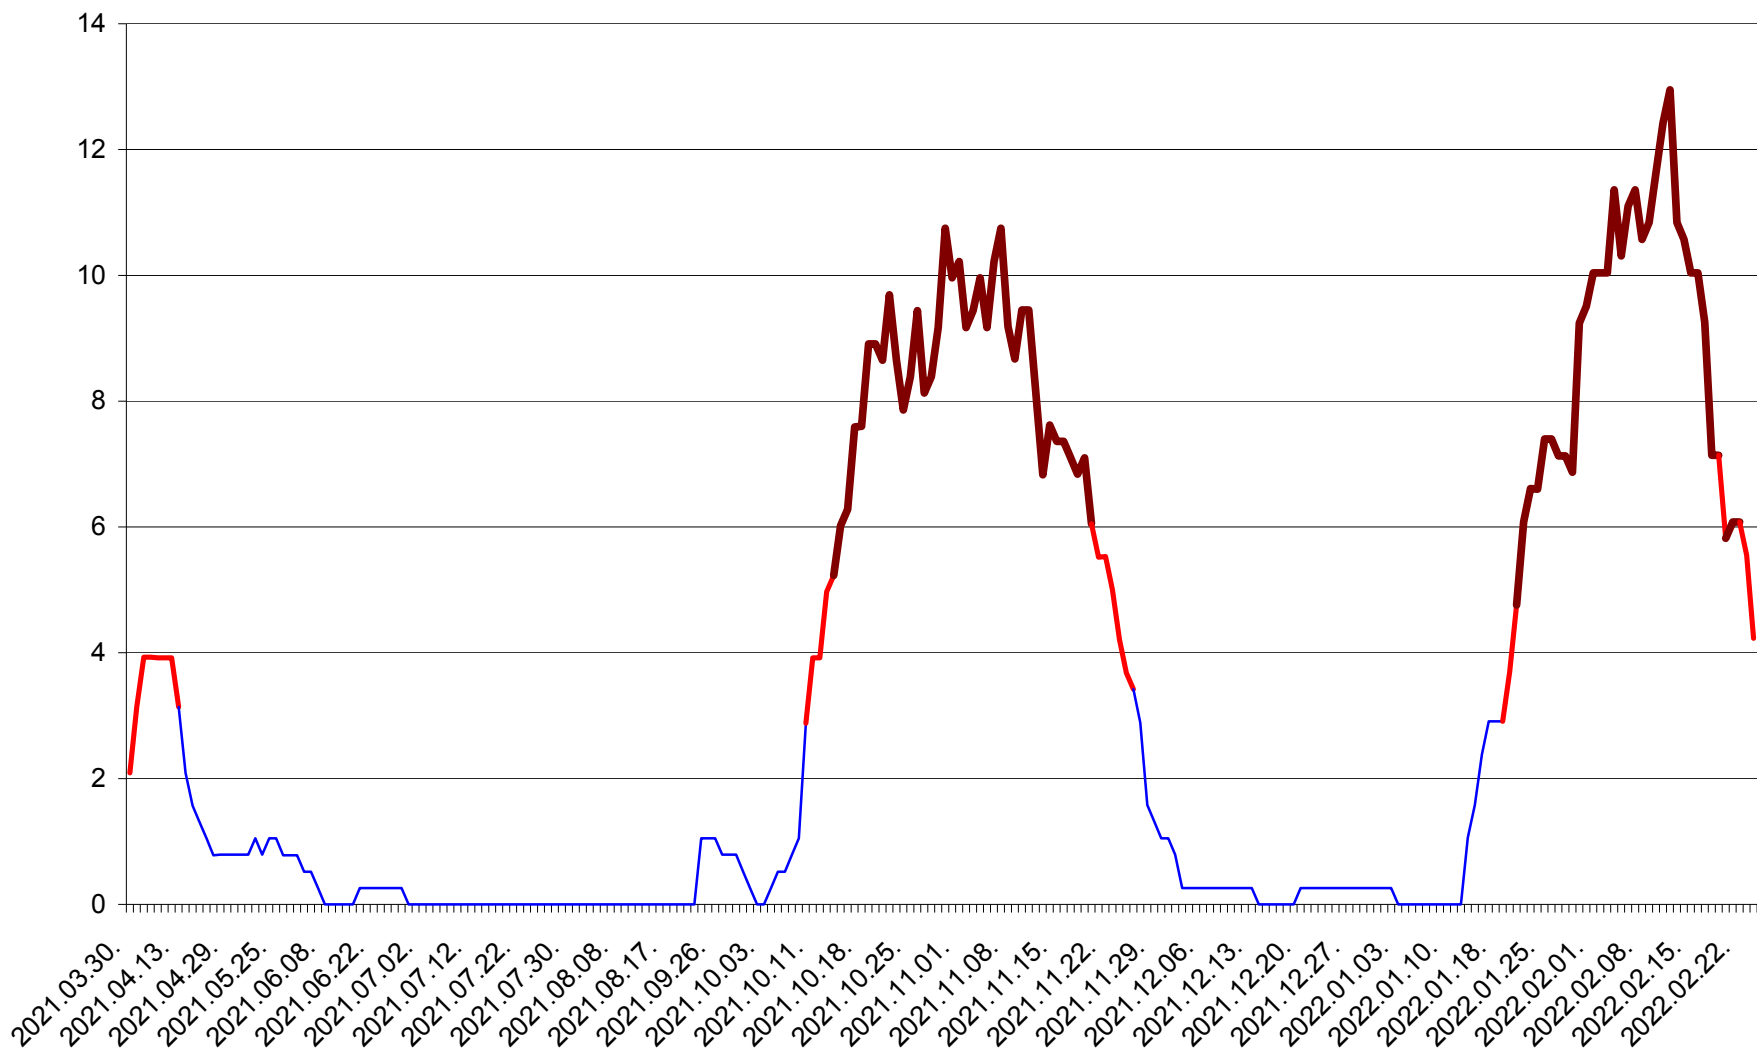

RACU - Evolutia incidentei cumulate pe 14 zile la ‰ de locuitori
2021.04.01. - 2022.02.24.

REMETEA - Evolutia incidentei cumulate pe 14 zile la ‰ de locuitori
2021.04.01. - 2022.02.24.

SĂCEL - Evolutia incidentei cumulate pe 14 zile la ‰ de locuitori
2021.04.01. - 2022.02.24.

SÂNCRĂIENI - Evolutia incidentei cumulate pe 14 zile la ‰ de locuitori
2021.04.01. - 2022.02.24.

SÂNDOMINIC - Evolutia incidentei cumulate pe 14 zile la ‰ de locuitori
2021.04.01. - 2022.02.24.

SÂNMARTIN - Evolutia incidentei cumulate pe 14 zile la ‰ de locuitori
2021.04.01. - 2022.02.24.

SÂNSIMION - Evolutia incidentei cumulate pe 14 zile la ‰ de locuitori
2021.04.01. - 2022.02.24.

SÂNTIMBRU - Evolutia incidentei cumulate pe 14 zile la ‰ de locuitori
2021.04.01. - 2022.02.24.

SĂRMAȘ - Evolutia incidentei cumulate pe 14 zile la ‰ de locuitori
2021.04.01. - 2022.02.24.