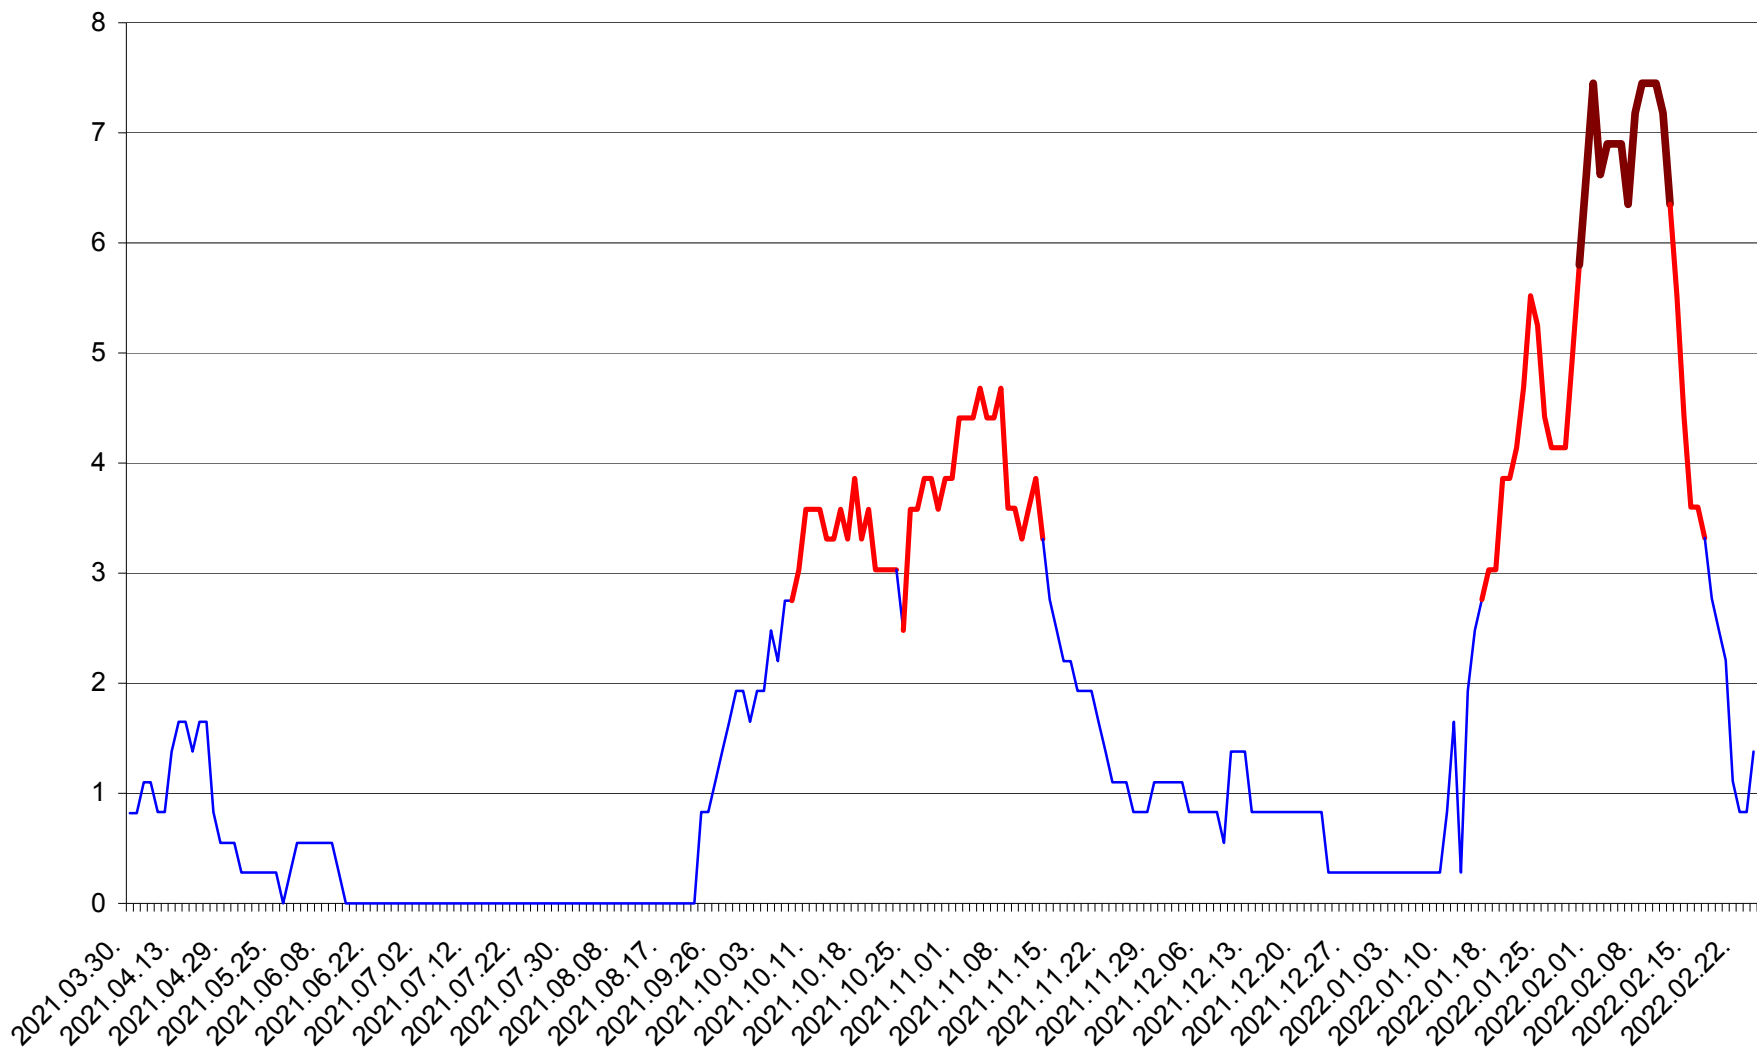

RACU - Evolutia incidentei cumulate pe 14 zile la ‰ de locuitori
2021.04.01. - 2022.02.24.

REMETEA - Evolutia incidentei cumulate pe 14 zile la ‰ de locuitori
2021.04.01. - 2022.02.24.

SĂCEL - Evolutia incidentei cumulate pe 14 zile la ‰ de locuitori
2021.04.01. - 2022.02.24.

SÂNCRĂIENI - Evolutia incidentei cumulate pe 14 zile la ‰ de locuitori
2021.04.01. - 2022.02.24.

SÂNDOMINIC - Evolutia incidentei cumulate pe 14 zile la ‰ de locuitori
2021.04.01. - 2022.02.24.

SÂNMARTIN - Evolutia incidentei cumulate pe 14 zile la ‰ de locuitori
2021.04.01. - 2022.02.24.

SÂNSIMION - Evolutia incidentei cumulate pe 14 zile la ‰ de locuitori
2021.04.01. - 2022.02.24.

SÂNTIMBRU - Evolutia incidentei cumulate pe 14 zile la ‰ de locuitori
2021.04.01. - 2022.02.24.

SĂRMAȘ - Evolutia incidentei cumulate pe 14 zile la ‰ de locuitori
2021.04.01. - 2022.02.24.