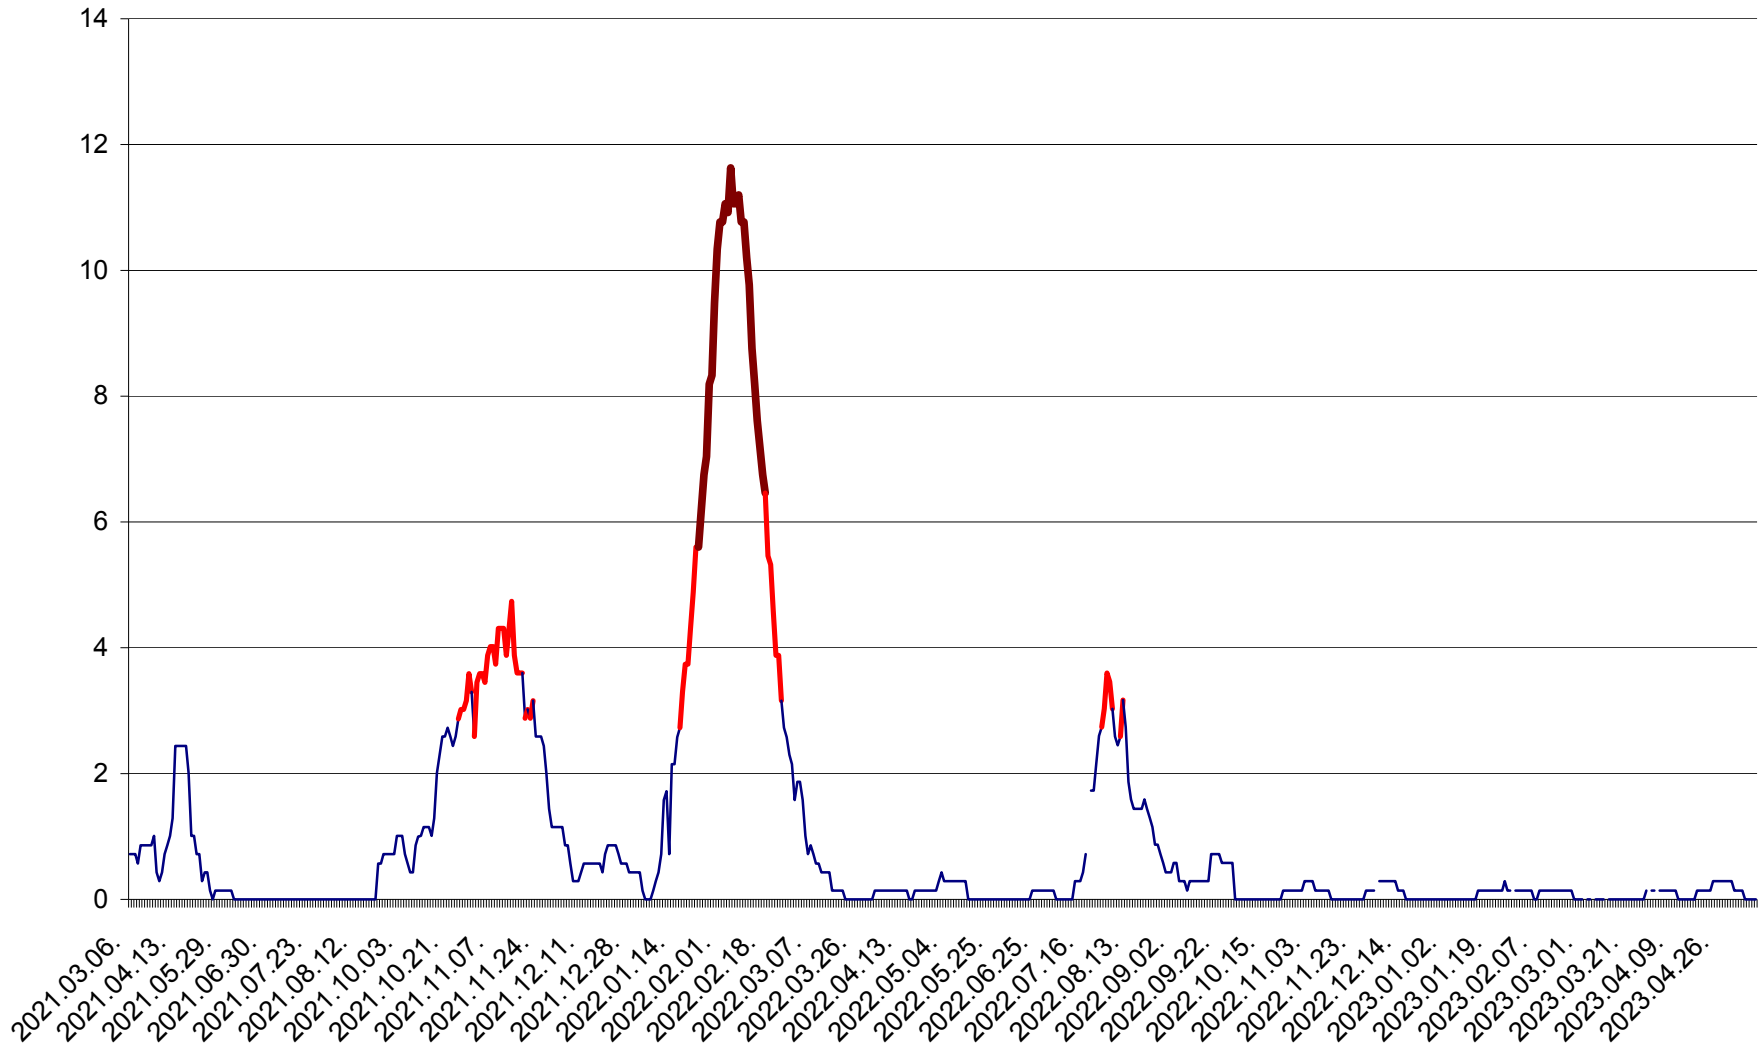

MIHĂILENI - Evolutia incidentei cumulate pe 14 zile la ‰ de locuitori
2021.03.07. - 2023.05.12.

MUGENI - Evolutia incidentei cumulate pe 14 zile la ‰ de locuitori
2021.03.07. - 2023.05.12.

OCLAND - Evolutia incidentei cumulate pe 14 zile la ‰ de locuitori
2021.03.07. - 2023.05.12.

MUNICIPIUL ODORHEIU SECUIESC - Evolutia incidentei cumulate pe 14 zile la ‰ de locuitori
2021.03.07. - 2023.05.12.

PĂULENI-CIUC - Evolutia incidentei cumulate pe 14 zile la % de locuitori
2021.03.07. - 2023.05.12.

PLĂIEȘII DE JOS - Evoluția incidenței cumulate pe 14 zile la ‰ de locuitori
2021.03.07. - 2023.05.12.

PORUMBENI - Evolutia incidentei cumulate pe 14 zile la ‰ de locuitori
2021.03.07. - 2023.05.12.

PRAID - Evolutia incidentei cumulate pe 14 zile la ‰ de locuitori
2021.03.07. - 2023.05.12.