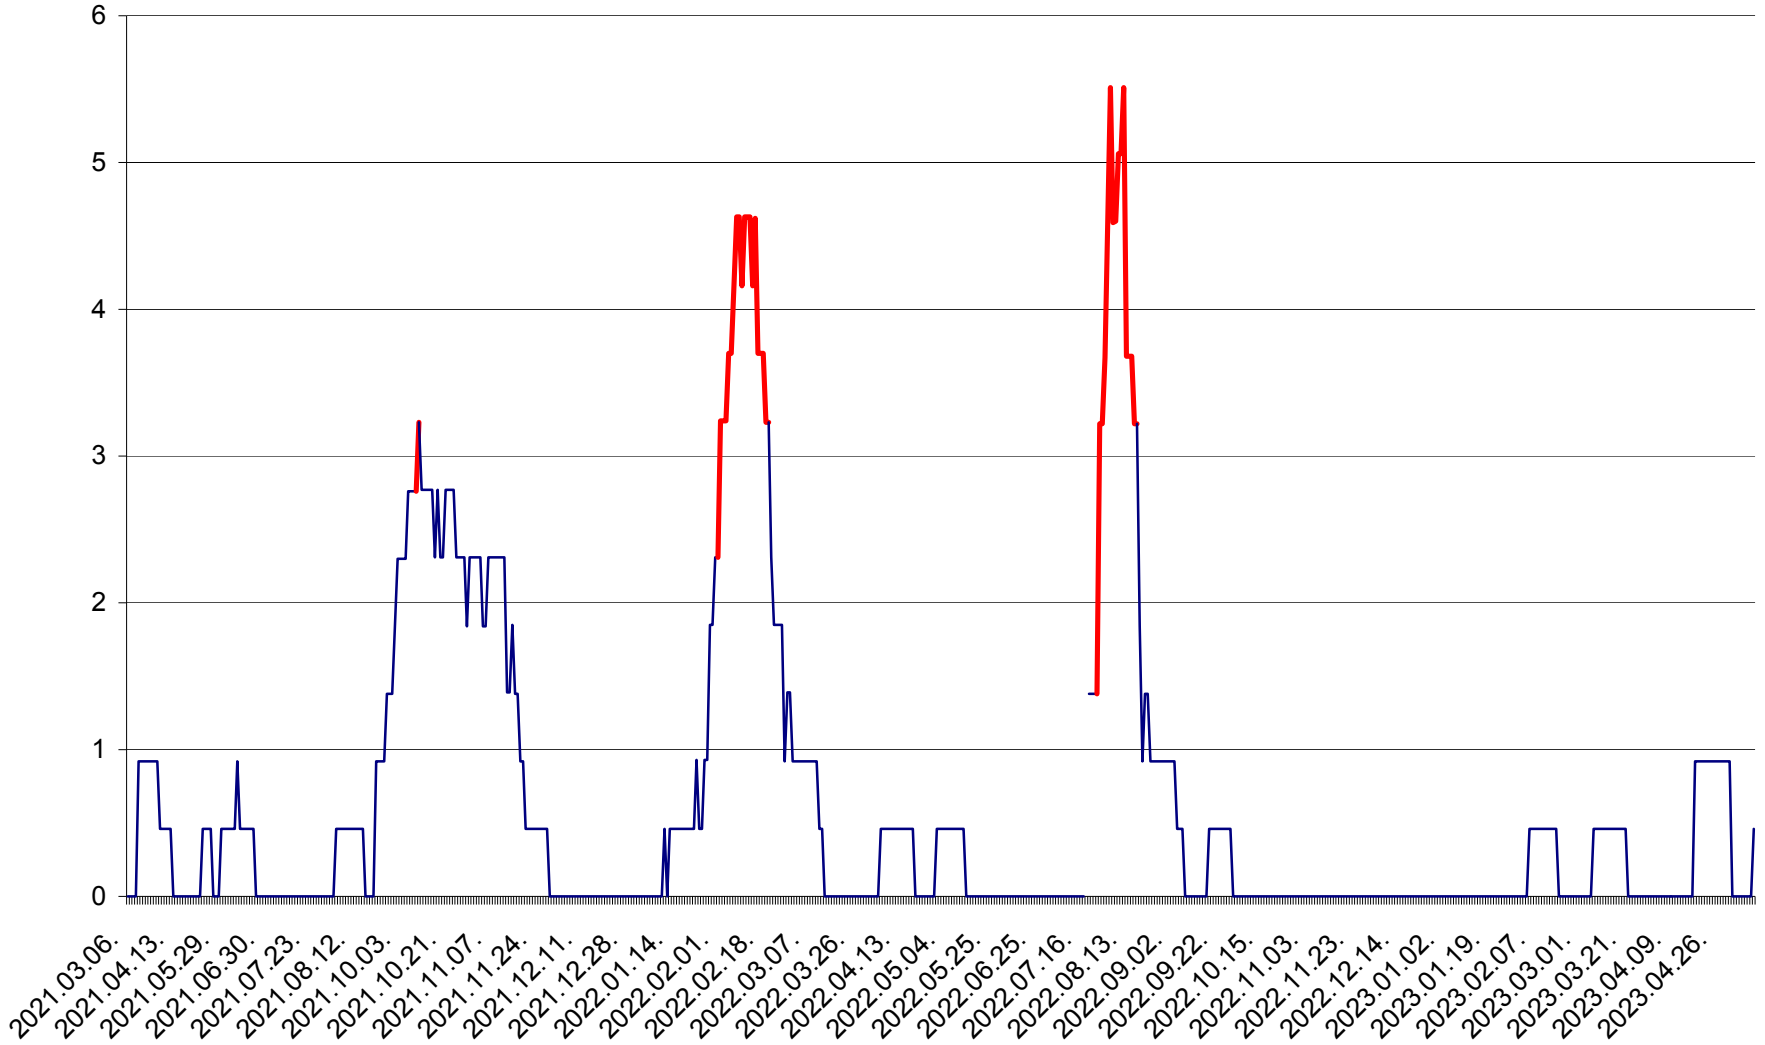

ULIEȘ - Evoluția incidenței cumulate pe 14 zile la ‰ de locuitori
2021.03.07. - 2023.05.12.