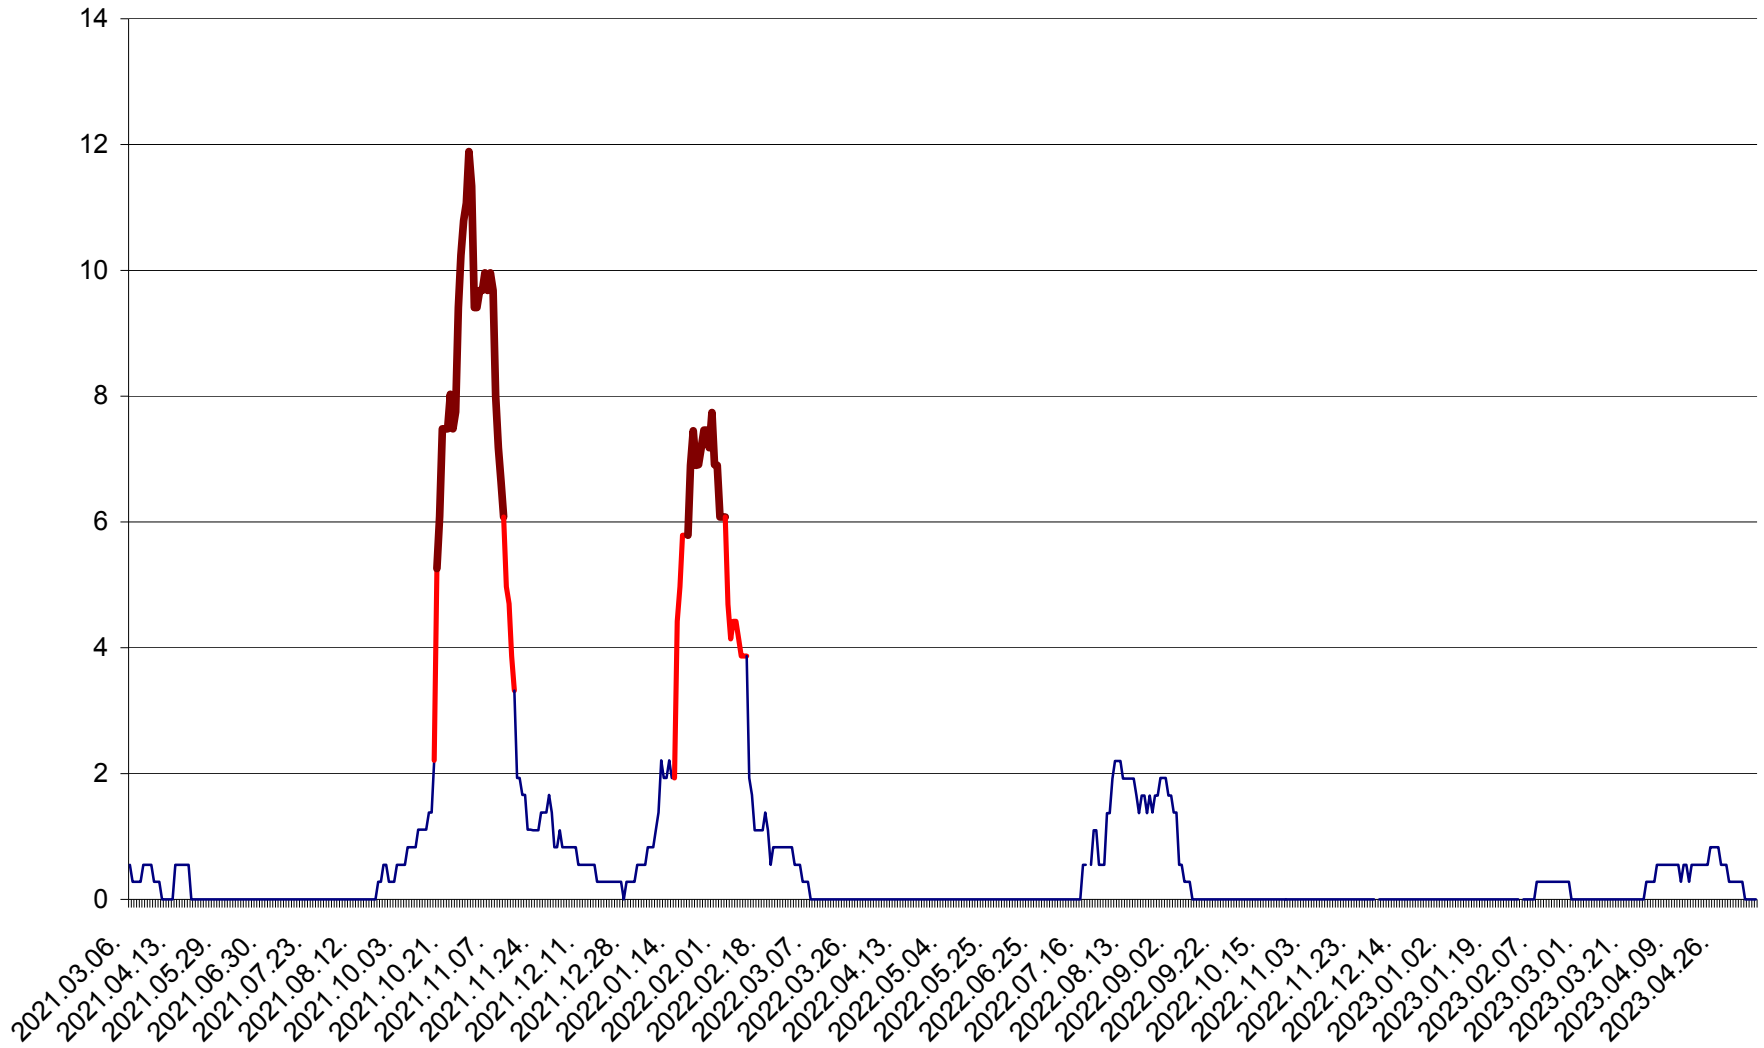

DÂRJIU - Evolutia incidentei cumulate pe 14 zile la ‰ de locuitori
2021.03.07. - 2023.05.12.

DEALU - Evolutia incidentei cumulate pe 14 zile la ‰ de locuitori
2021.03.07. - 2023.05.12.

DITRĂU - Evolutia incidentei cumulate pe 14 zile la ‰ de locuitori
2021.03.07. - 2023.05.12.

FELICENI - Evolutia incidentei cumulate pe 14 zile la % de locuitori
2021.03.07. - 2023.05.12.

FRUMOASA - Evolutia incidentei cumulate pe 14 zile la ‰ de locuitori
2021.03.07. - 2023.05.12.

GĂLĂUȚAȘ - Evoluția incidenței cumulate pe 14 zile la ‰ de locuitori
2021.03.07. - 2023.05.12.

MUNICIPIUL GHEORGHENI - Evolutia incidentei cumulate pe 14 zile la ‰ de locuitori
2021.03.07. - 2023.05.12.

JOSENI - Evolutia incidentei cumulate pe 14 zile la ‰ de locuitori
2021.03.07. - 2023.05.12.

LĂZAREA - Evolutia incidentei cumulate pe 14 zile la % de locuitori
2021.03.07. - 2023.05.12.

LELICENI - Evolutia incidentei cumulate pe 14 zile la ‰ de locuitori
2021.03.07. - 2023.05.12.

LUETA - Evolutia incidentei cumulate pe 14 zile la ‰ de locuitori
2021.03.07. - 2023.05.12.

LUNCA DE JOS - Evolutia incidentei cumulate pe 14 zile la ‰ de locuitori
2021.03.07. - 2023.05.12.