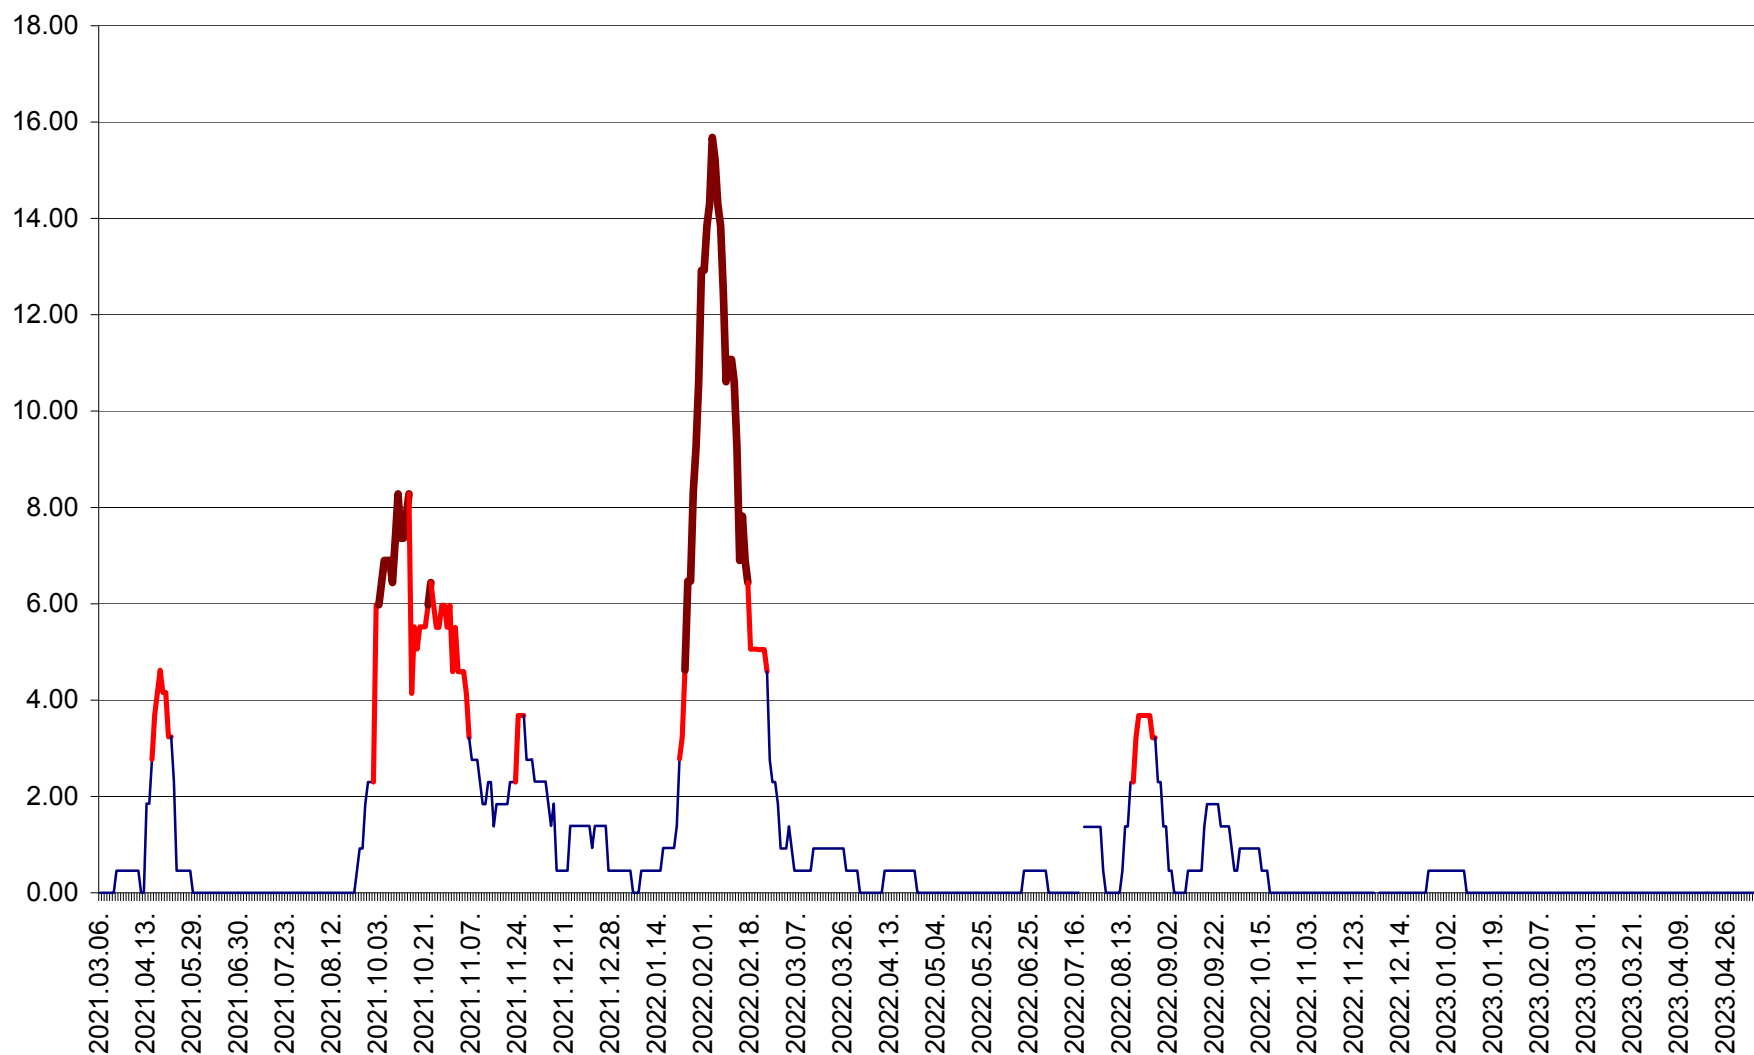

ATID - Evolutia incidentei cumulate pe 14 zile la % de locuitori
2021.03.07. - 2023.05.12.

AVRĂMEȘTI - Evolutia incidentei cumulate pe 14 zile la ‰ de locuitori
2021.03.07. - 2023.05.12.

ORAȘ BĂILE TUȘNAD - Evoluția incidenței cumulate pe 14 zile la ‰ de locuitori
2021.03.07. - 2023.05.12.

ORAȘ BĂLAN - Evoluția incidenței cumulate pe 14 zile la ‰ de locuitori
2021.03.07. - 2023.05.12.

BILBOR - Evolutia incidentei cumulate pe 14 zile la ‰ de locuitori
2021.03.07. - 2023.05.12.

ORAȘ BORSEC - Evolutia incidentei cumulate pe 14 zile la ‰ de locuitori
2021.03.07. - 2023.05.12.

BRĂDEȘTI - Evolutia incidentei cumulate pe 14 zile la ‰ de locuitori
2021.03.07. - 2023.05.12.

CĂPÂLNIȚA - Evoluția incidenței cumulate pe 14 zile la ‰ de locuitori
2021.03.07. - 2023.05.12.

CÂRȚA - Evolutia incidentei cumulate pe 14 zile la ‰ de locuitori
2021.03.07. - 2023.05.12.

CICEU - Evolutia incidentei cumulate pe 14 zile la ‰ de locuitori
2021.03.07. - 2023.05.12.

CIUCSÂNGEORGIU - Evolutia incidentei cumulate pe 14 zile la ‰ de locuitori
2021.03.07. - 2023.05.12.

CIUMANI - Evolutia incidentei cumulate pe 14 zile la ‰ de locuitori
2021.03.07. - 2023.05.12.