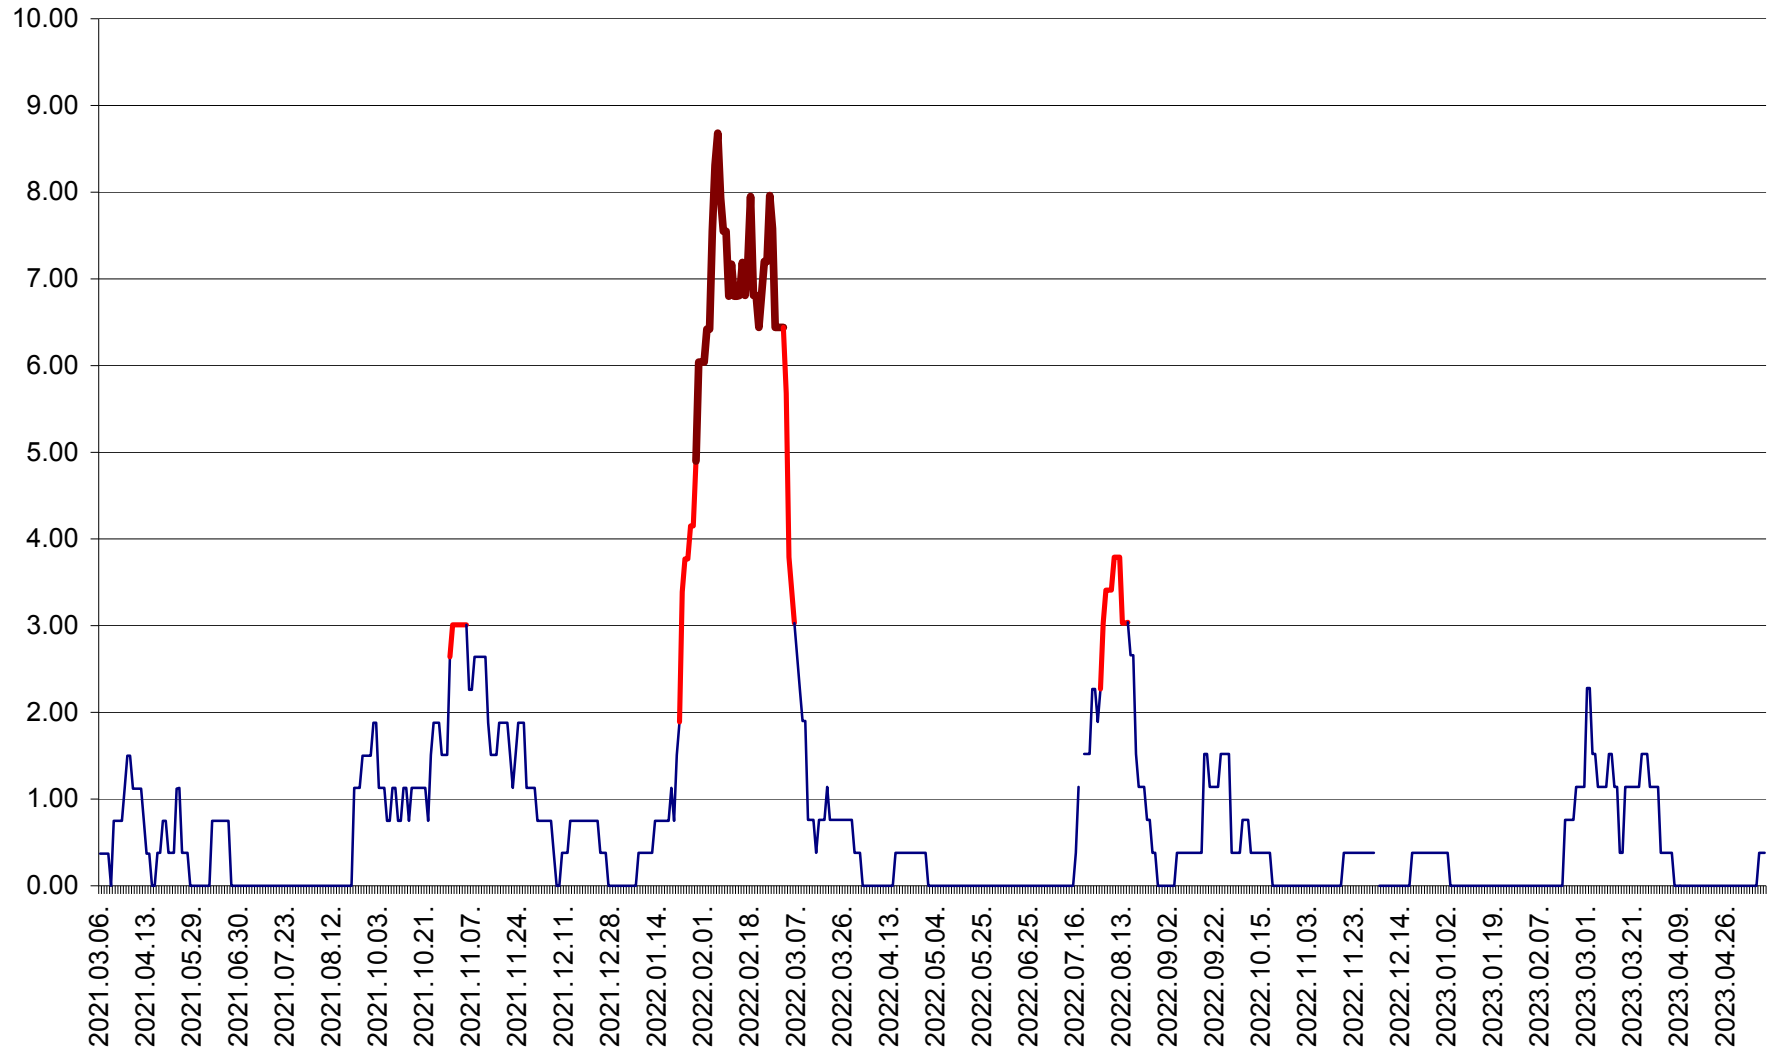

ATID - Evolutia incidentei cumulate pe 14 zile la % de locuitori
2021.03.07. - 2023.05.12.

AVRĂMEȘTI - Evolutia incidentei cumulate pe 14 zile la ‰ de locuitori
2021.03.07. - 2023.05.12.

ORAȘ BĂILE TUȘNAD - Evoluția incidenței cumulate pe 14 zile la ‰ de locuitori
2021.03.07. - 2023.05.12.

ORAȘ BĂLAN - Evoluția incidenței cumulate pe 14 zile la ‰ de locuitori
2021.03.07. - 2023.05.12.

BILBOR - Evolutia incidentei cumulate pe 14 zile la ‰ de locuitori
2021.03.07. - 2023.05.12.

ORAȘ BORSEC - Evolutia incidentei cumulate pe 14 zile la ‰ de locuitori
2021.03.07. - 2023.05.12.

BRĂDEȘTI - Evolutia incidentei cumulate pe 14 zile la ‰ de locuitori
2021.03.07. - 2023.05.12.

CĂPÂLNIȚA - Evoluția incidenței cumulate pe 14 zile la ‰ de locuitori
2021.03.07. - 2023.05.12.

CÂRȚA - Evolutia incidentei cumulate pe 14 zile la ‰ de locuitori
2021.03.07. - 2023.05.12.