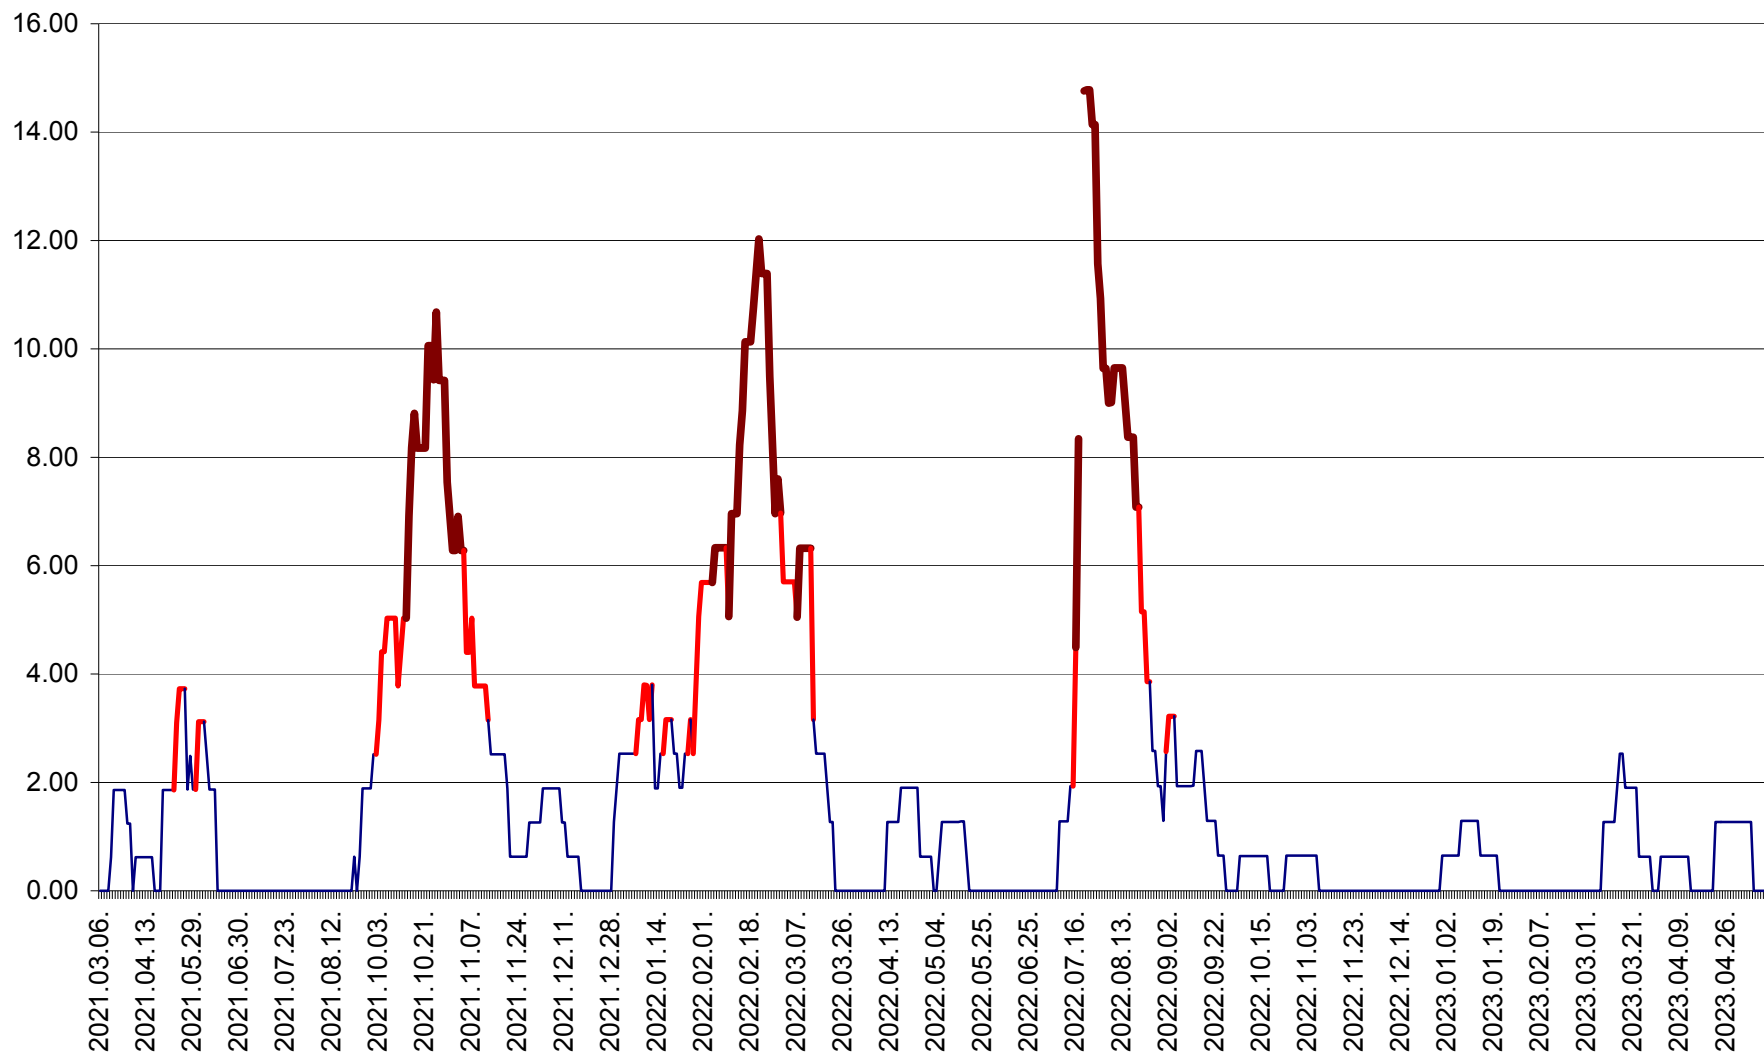

ATID - Evolutia incidentei cumulate pe 14 zile la % de locuitori
2021.03.07. - 2023.05.12.

AVRĂMEȘTI - Evolutia incidentei cumulate pe 14 zile la ‰ de locuitori
2021.03.07. - 2023.05.12.

ORAȘ BĂILE TUȘNAD - Evoluția incidenței cumulate pe 14 zile la ‰ de locuitori
2021.03.07. - 2023.05.12.

ORAȘ BĂLAN - Evoluția incidenței cumulate pe 14 zile la ‰ de locuitori
2021.03.07. - 2023.05.12.

BILBOR - Evolutia incidentei cumulate pe 14 zile la ‰ de locuitori
2021.03.07. - 2023.05.12.

ORAȘ BORSEC - Evolutia incidentei cumulate pe 14 zile la ‰ de locuitori
2021.03.07. - 2023.05.12.

BRĂDEȘTI - Evolutia incidentei cumulate pe 14 zile la ‰ de locuitori
2021.03.07. - 2023.05.12.

CĂPÂLNIȚA - Evoluția incidenței cumulate pe 14 zile la ‰ de locuitori
2021.03.07. - 2023.05.12.

CÂRȚA - Evolutia incidentei cumulate pe 14 zile la ‰ de locuitori
2021.03.07. - 2023.05.12.