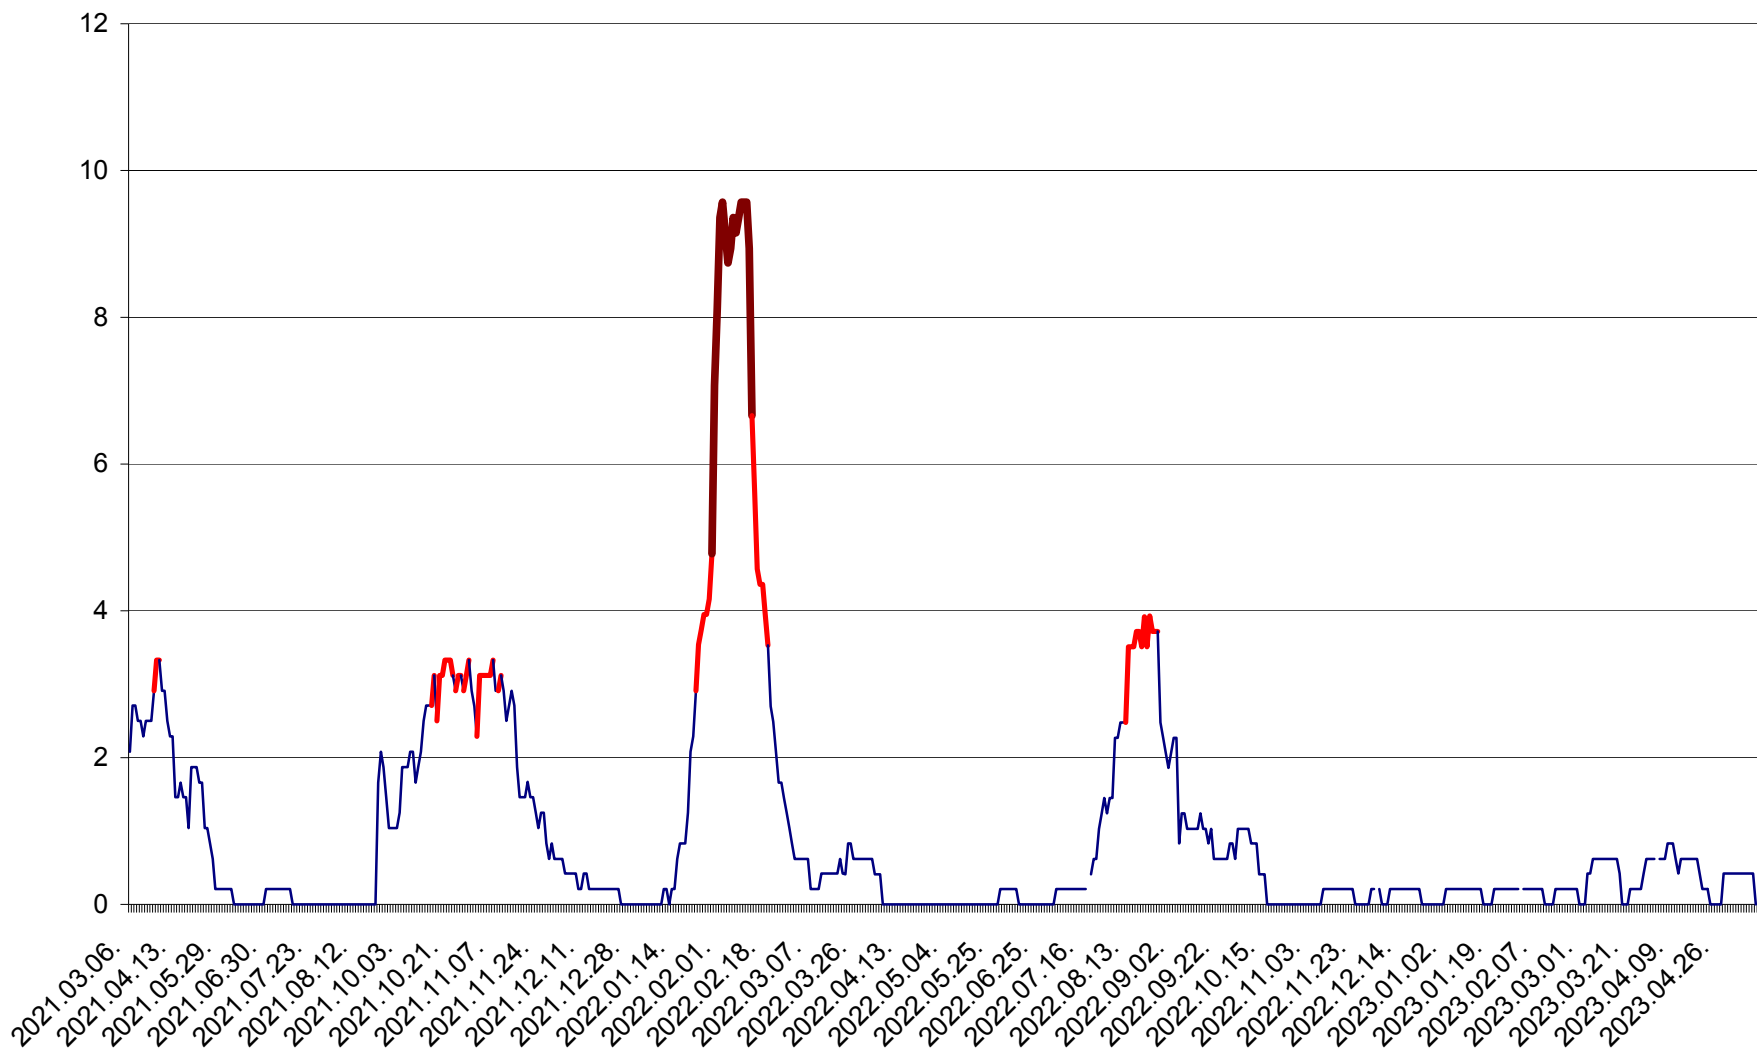

MUNICIPIUL GHEORGHENI - Evolutia incidentei cumulate pe 14 zile la ‰ de locuitori
2021.03.07. - 2023.05.12.

JOSENI - Evolutia incidentei cumulate pe 14 zile la ‰ de locuitori
2021.03.07. - 2023.05.12.

LĂZAREA - Evolutia incidentei cumulate pe 14 zile la % de locuitori
2021.03.07. - 2023.05.12.

LELICENI - Evolutia incidentei cumulate pe 14 zile la ‰ de locuitori
2021.03.07. - 2023.05.12.

LUETA - Evolutia incidentei cumulate pe 14 zile la ‰ de locuitori
2021.03.07. - 2023.05.12.

LUNCA DE JOS - Evolutia incidentei cumulate pe 14 zile la ‰ de locuitori
2021.03.07. - 2023.05.12.

LUNCA DE SUS - Evolutia incidentei cumulate pe 14 zile la ‰ de locuitori
2021.03.07. - 2023.05.12.

LUPENI - Evolutia incidentei cumulate pe 14 zile la ‰ de locuitori
2021.03.07. - 2023.05.12.

MĂDĂRAȘ - Evolutia incidentei cumulate pe 14 zile la ‰ de locuitori
2021.03.07. - 2023.05.12.