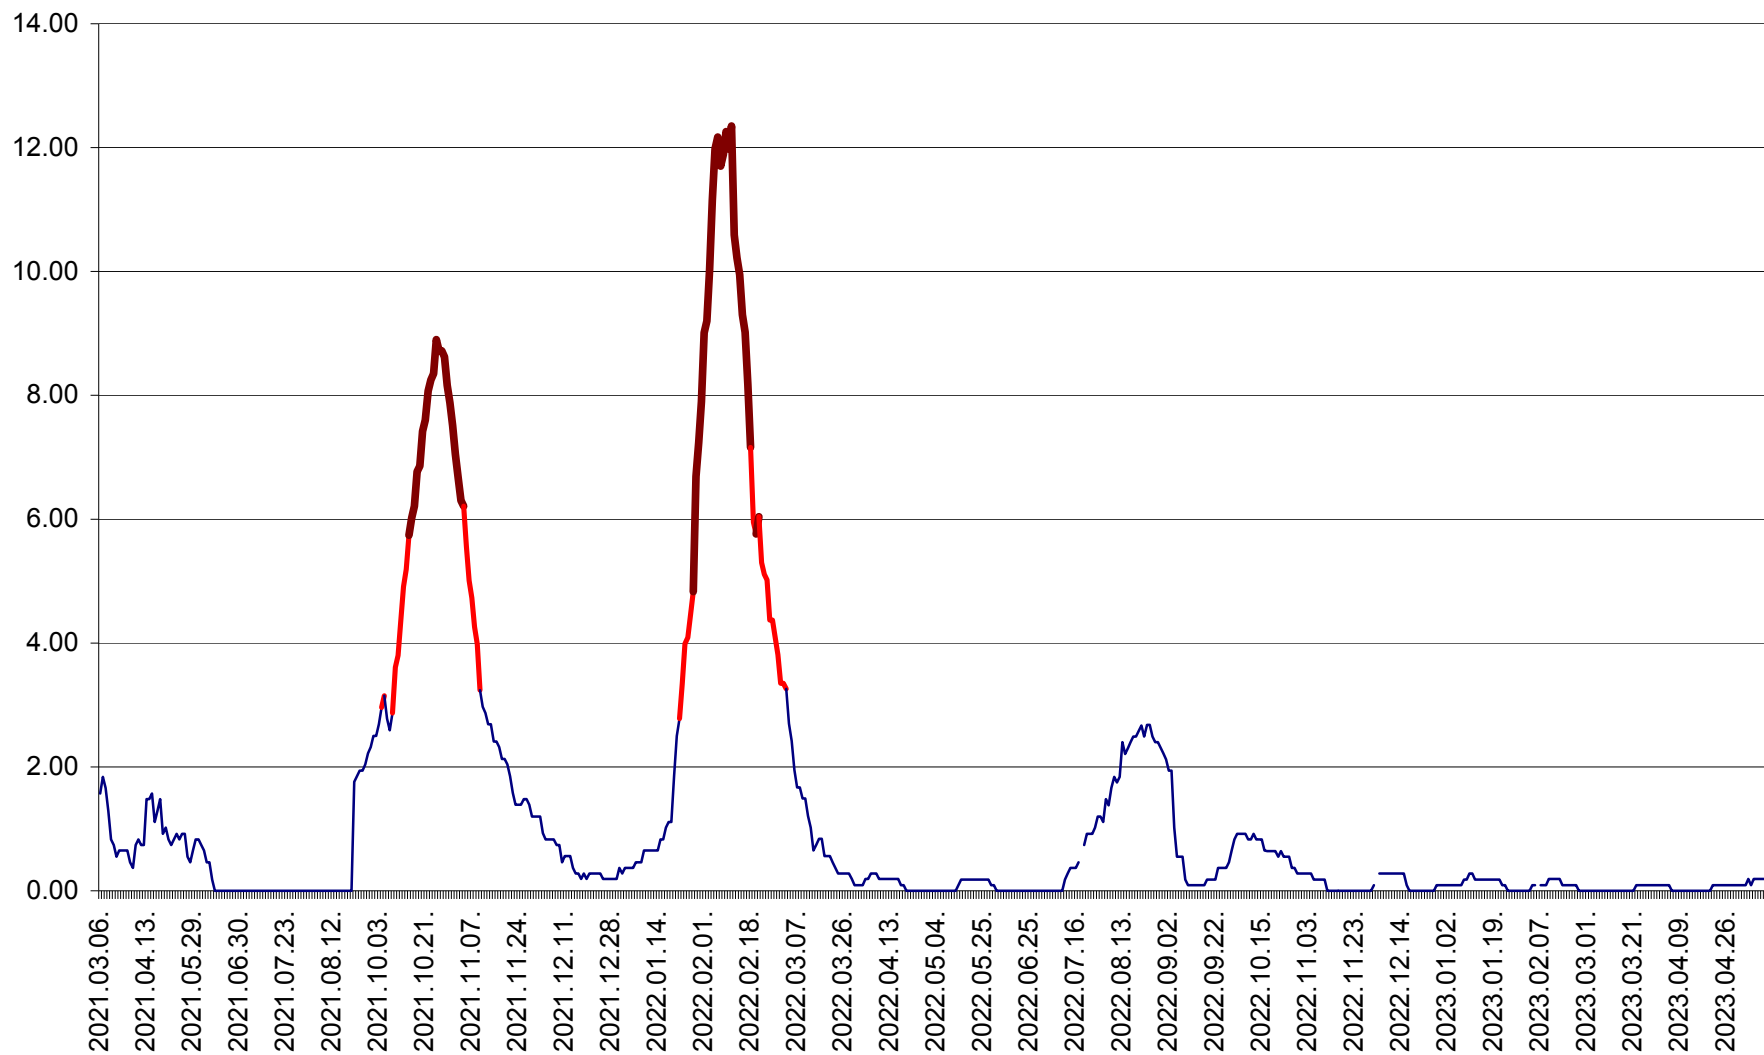

ORAȘ BĂLAN - Evoluția incidenței cumulate pe 14 zile la ‰ de locuitori
2021.03.07. - 2023.05.12.

BILBOR - Evolutia incidentei cumulate pe 14 zile la ‰ de locuitori
2021.03.07. - 2023.05.12.

ORAȘ BORSEC - Evolutia incidentei cumulate pe 14 zile la ‰ de locuitori
2021.03.07. - 2023.05.12.

CICEU - Evolutia incidentei cumulate pe 14 zile la ‰ de locuitori
2021.03.07. - 2023.05.12.

CIUCSÂNGEORGIU - Evolutia incidentei cumulate pe 14 zile la ‰ de locuitori
2021.03.07. - 2023.05.12.

CIUMANI - Evolutia incidentei cumulate pe 14 zile la ‰ de locuitori
2021.03.07. - 2023.05.12.

CORBU - Evolutia incidentei cumulate pe 14 zile la ‰ de locuitori
2021.03.07. - 2023.05.12.

CORUND - Evolutia incidentei cumulate pe 14 zile la ‰ de locuitori
2021.03.07. - 2023.05.12.

COZMENI - Evolutia incidentei cumulate pe 14 zile la ‰ de locuitori
2021.03.07. - 2023.05.12.

ORAȘ CRISTURU SECUIESC - Evolutia incidentei cumulate pe 14 zile la ‰ de locuitori
2021.03.07. - 2023.05.12.

DĂNEȘTI - Evolutia incidentei cumulate pe 14 zile la ‰ de locuitori
2021.03.07. - 2023.05.12.