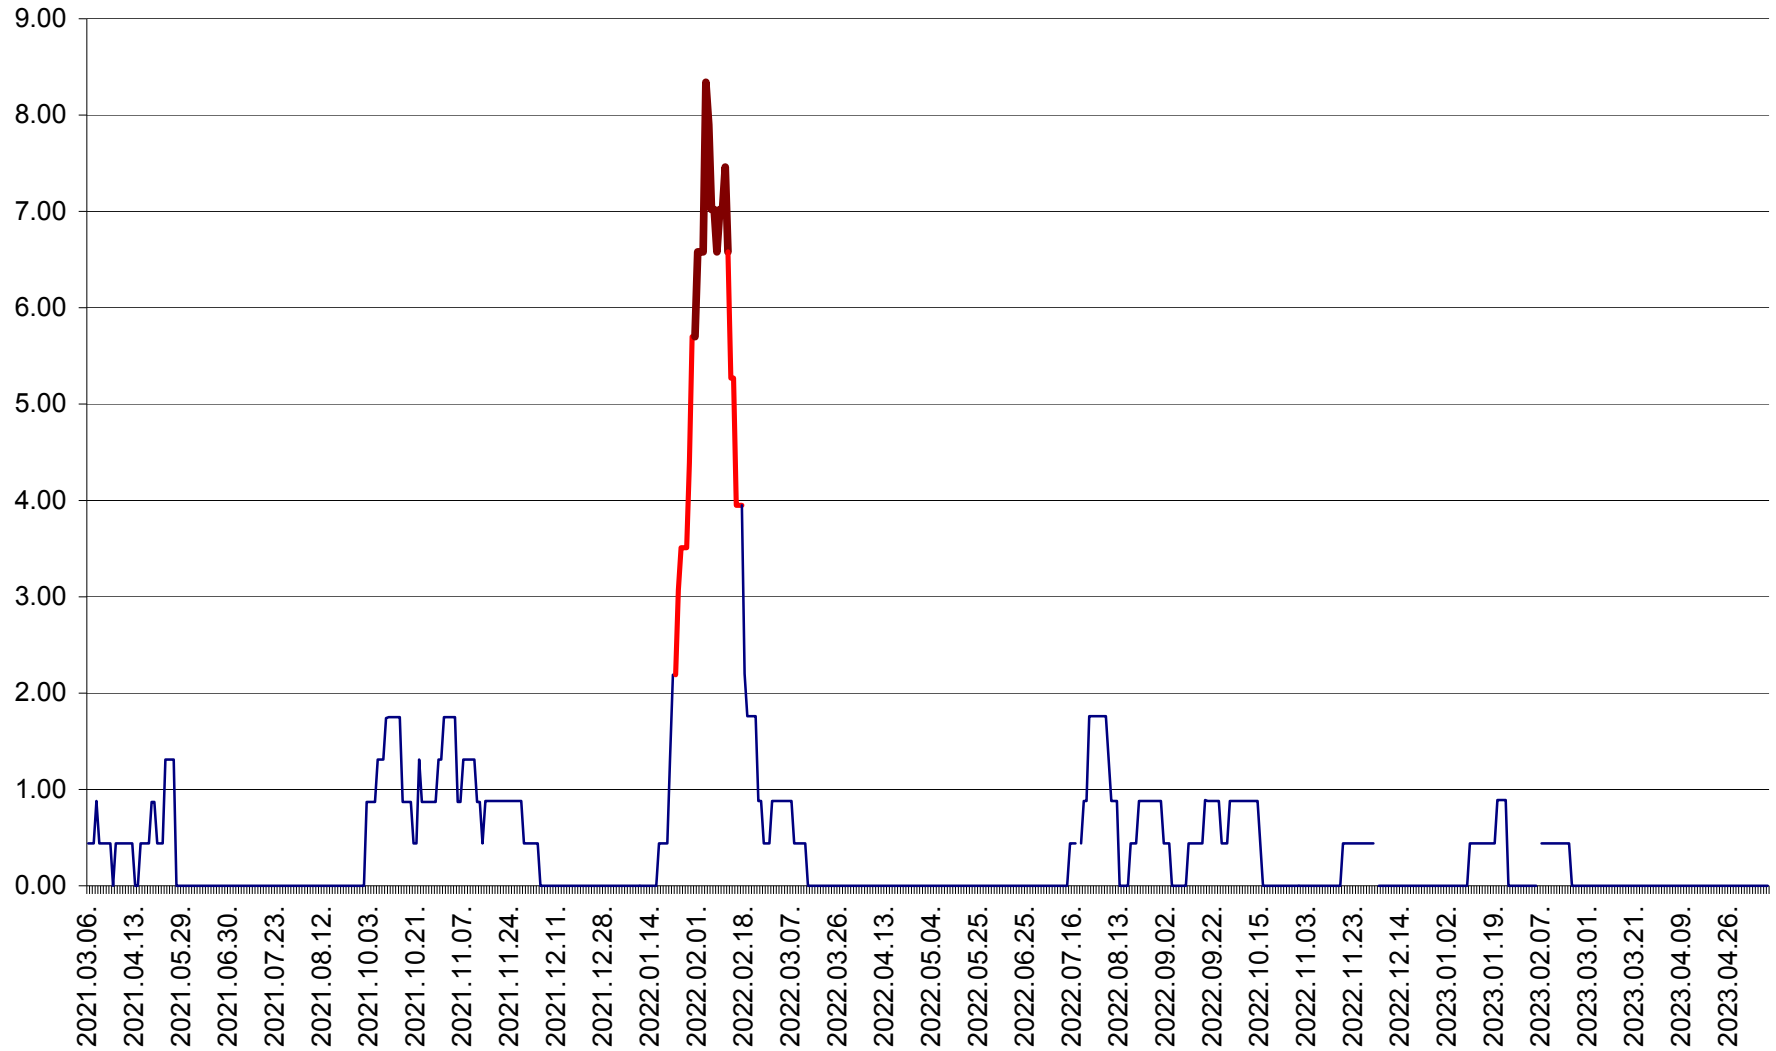

ORAȘ BĂLAN - Evoluția incidenței cumulate pe 14 zile la ‰ de locuitori
2021.03.07. - 2023.05.12.

BILBOR - Evolutia incidentei cumulate pe 14 zile la ‰ de locuitori
2021.03.07. - 2023.05.12.

ORAȘ BORSEC - Evolutia incidentei cumulate pe 14 zile la ‰ de locuitori
2021.03.07. - 2023.05.12.

BRĂDEȘTI - Evolutia incidentei cumulate pe 14 zile la ‰ de locuitori
2021.03.07. - 2023.05.12.

CĂPÂLNIȚA - Evoluția incidenței cumulate pe 14 zile la ‰ de locuitori
2021.03.07. - 2023.05.12.

CÂRȚA - Evolutia incidentei cumulate pe 14 zile la ‰ de locuitori
2021.03.07. - 2023.05.12.

CICEU - Evolutia incidentei cumulate pe 14 zile la ‰ de locuitori
2021.03.07. - 2023.05.12.

CIUCSÂNGEORGIU - Evolutia incidentei cumulate pe 14 zile la ‰ de locuitori
2021.03.07. - 2023.05.12.

CIUMANI - Evolutia incidentei cumulate pe 14 zile la ‰ de locuitori
2021.03.07. - 2023.05.12.

CORBU - Evolutia incidentei cumulate pe 14 zile la ‰ de locuitori
2021.03.07. - 2023.05.12.

CORUND - Evolutia incidentei cumulate pe 14 zile la ‰ de locuitori
2021.03.07. - 2023.05.12.

COZMENI - Evolutia incidentei cumulate pe 14 zile la ‰ de locuitori
2021.03.07. - 2023.05.12.