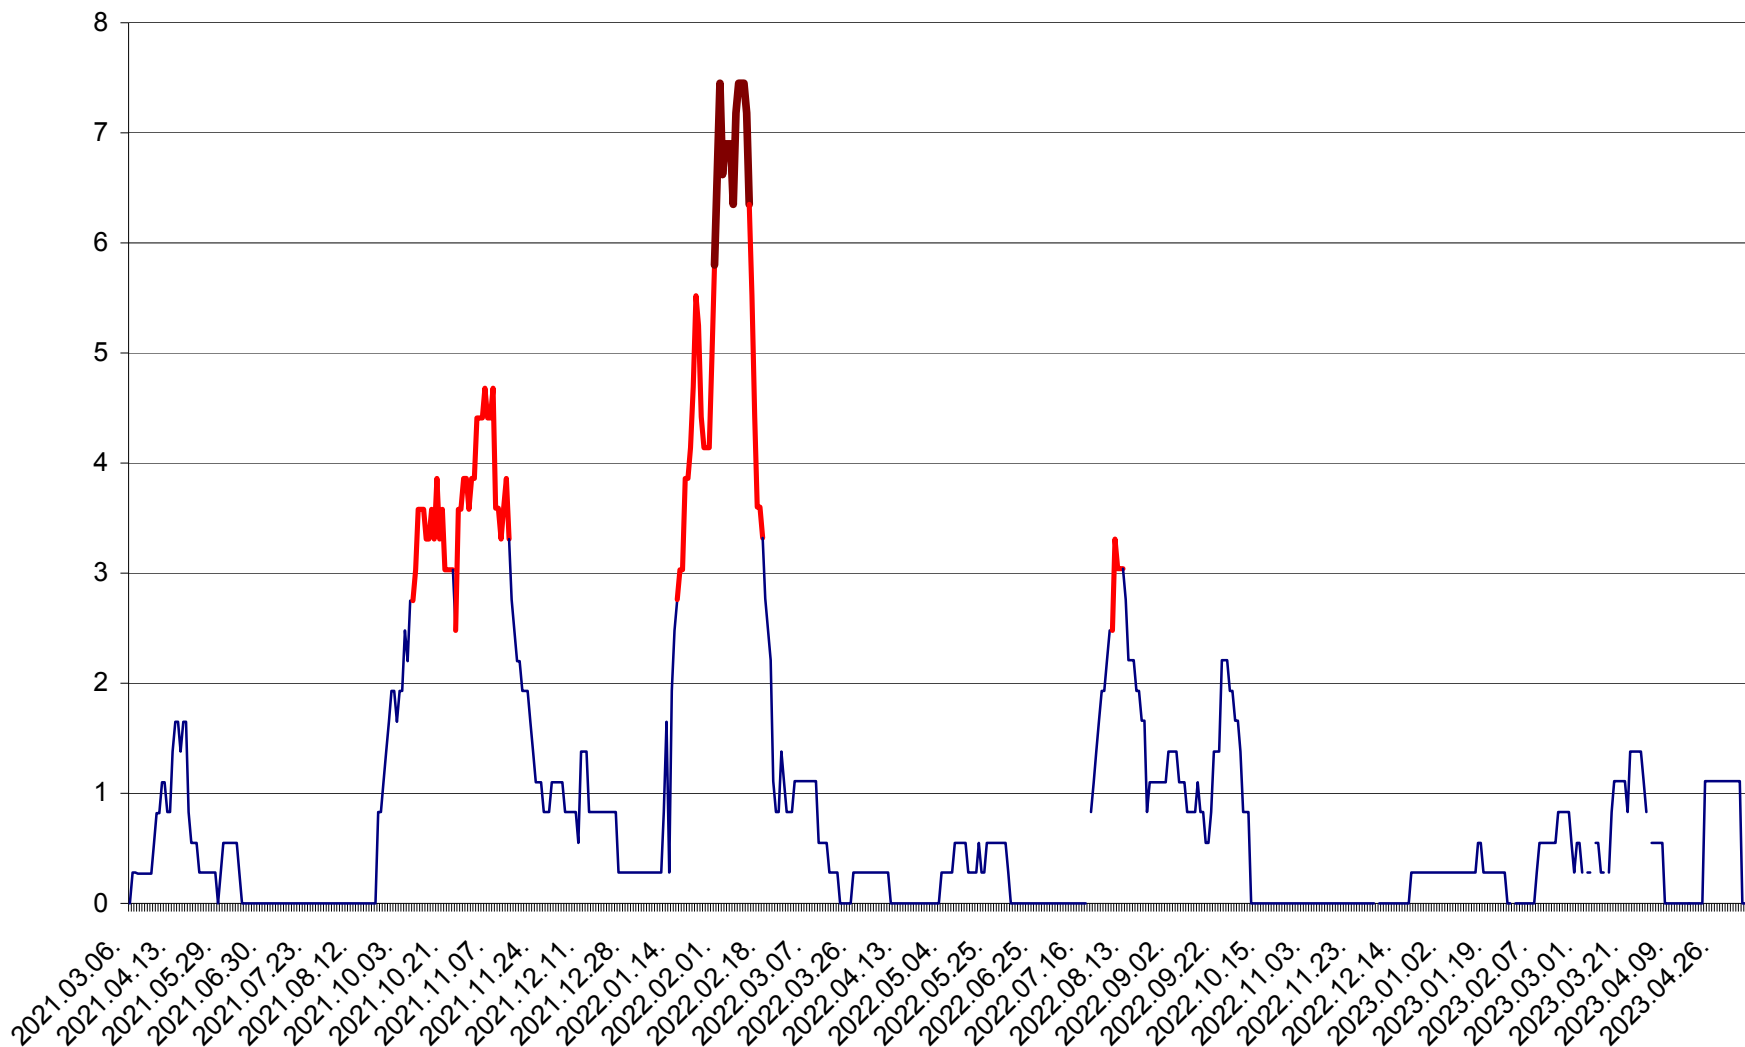

RACU - Evolutia incidentei cumulate pe 14 zile la ‰ de locuitori
2021.03.07. - 2023.05.12.

REMETEA - Evolutia incidentei cumulate pe 14 zile la ‰ de locuitori
2021.03.07. - 2023.05.12.

SĂCEL - Evolutia incidentei cumulate pe 14 zile la ‰ de locuitori
2021.03.07. - 2023.05.12.

SÂNCRĂIENI - Evolutia incidentei cumulate pe 14 zile la ‰ de locuitori
2021.03.07. - 2023.05.12.

SÂNDOMINIC - Evolutia incidentei cumulate pe 14 zile la ‰ de locuitori
2021.03.07. - 2023.05.12.

SÂNMARTIN - Evolutia incidentei cumulate pe 14 zile la ‰ de locuitori
2021.03.07. - 2023.05.12.

SÂNSIMION - Evolutia incidentei cumulate pe 14 zile la ‰ de locuitori
2021.03.07. - 2023.05.12.

SÂNTIMBRU - Evolutia incidentei cumulate pe 14 zile la ‰ de locuitori
2021.03.07. - 2023.05.12.

SĂRMAȘ - Evolutia incidentei cumulate pe 14 zile la ‰ de locuitori
2021.03.07. - 2023.05.12.