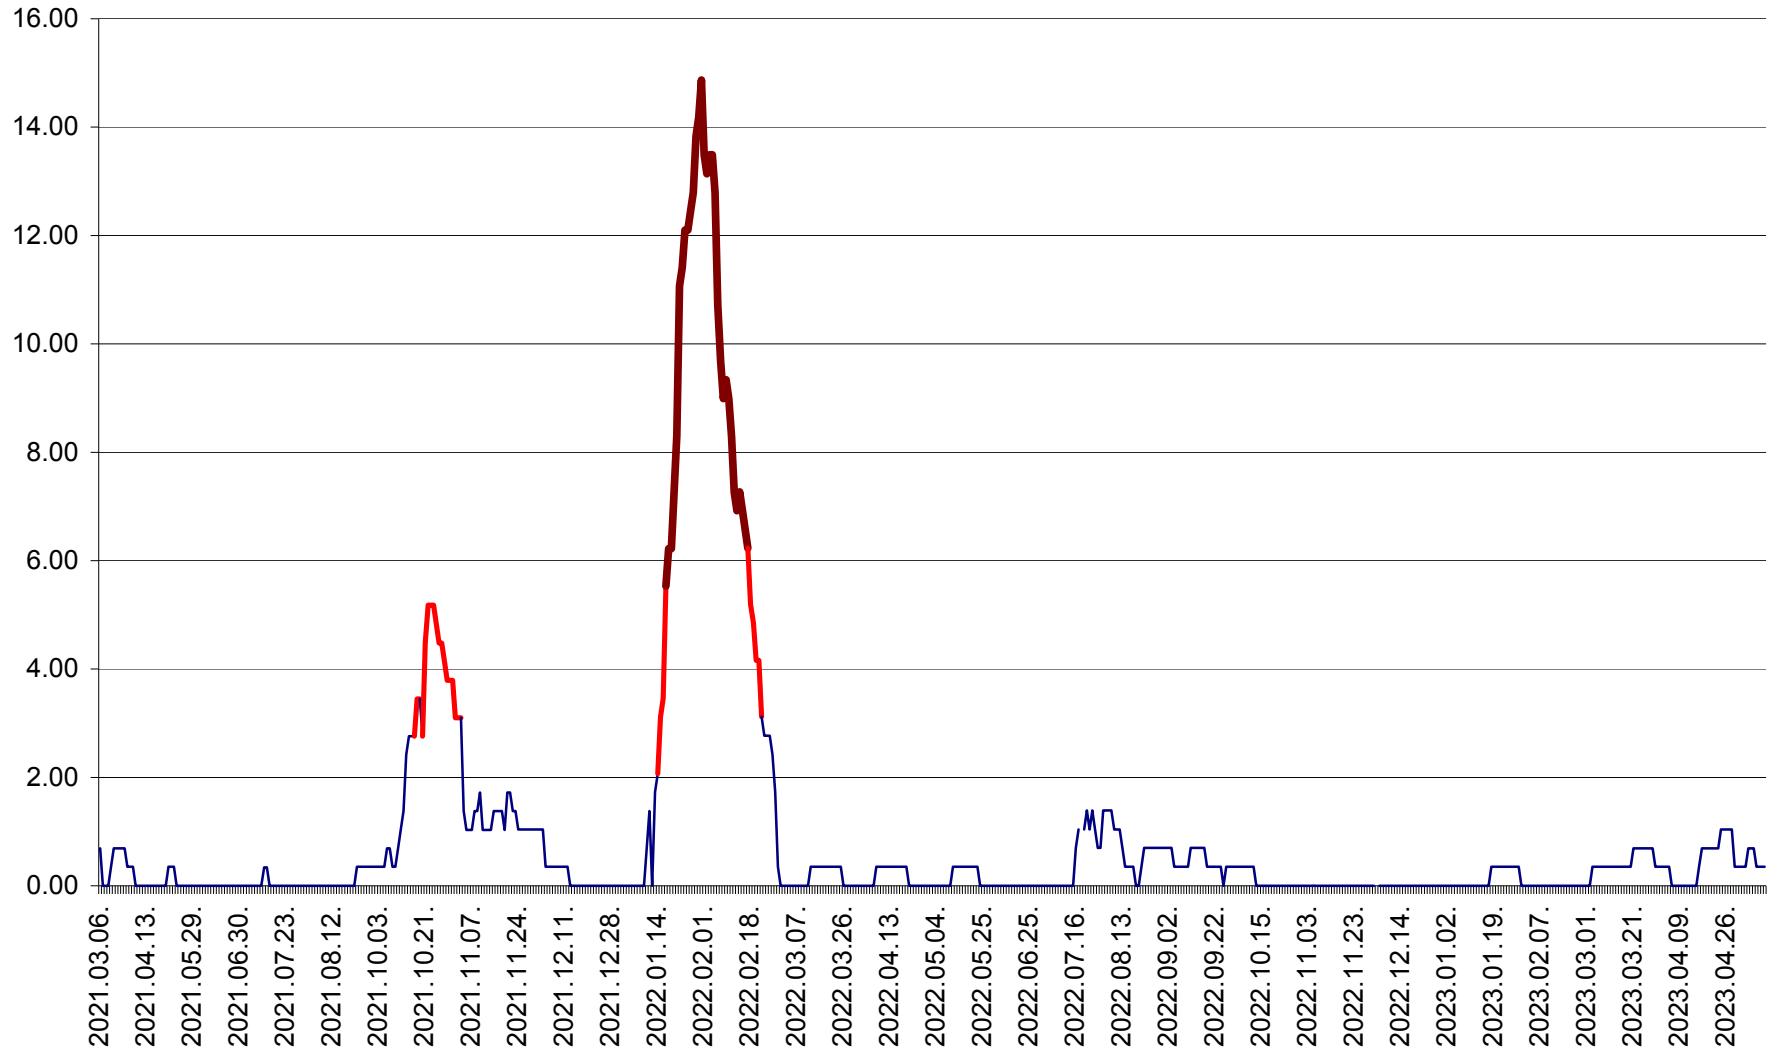

ORAȘ BĂLAN - Evoluția incidenței cumulate pe 14 zile la ‰ de locuitori
2021.03.07. - 2023.05.12.

BILBOR - Evolutia incidentei cumulate pe 14 zile la ‰ de locuitori
2021.03.07. - 2023.05.12.

ORAȘ BORSEC - Evolutia incidentei cumulate pe 14 zile la ‰ de locuitori
2021.03.07. - 2023.05.12.

BRĂDEȘTI - Evolutia incidentei cumulate pe 14 zile la ‰ de locuitori
2021.03.07. - 2023.05.12.

CĂPÂLNIȚA - Evoluția incidenței cumulate pe 14 zile la ‰ de locuitori
2021.03.07. - 2023.05.12.

CÂRȚA - Evolutia incidentei cumulate pe 14 zile la ‰ de locuitori
2021.03.07. - 2023.05.12.

CICEU - Evolutia incidentei cumulate pe 14 zile la ‰ de locuitori
2021.03.07. - 2023.05.12.

CIUCSÂNGEORGIU - Evolutia incidentei cumulate pe 14 zile la ‰ de locuitori
2021.03.07. - 2023.05.12.

CIUMANI - Evolutia incidentei cumulate pe 14 zile la ‰ de locuitori
2021.03.07. - 2023.05.12.

CORBU - Evolutia incidentei cumulate pe 14 zile la ‰ de locuitori
2021.03.07. - 2023.05.12.

CORUND - Evolutia incidentei cumulate pe 14 zile la ‰ de locuitori
2021.03.07. - 2023.05.12.

COZMENI - Evolutia incidentei cumulate pe 14 zile la ‰ de locuitori
2021.03.07. - 2023.05.12.