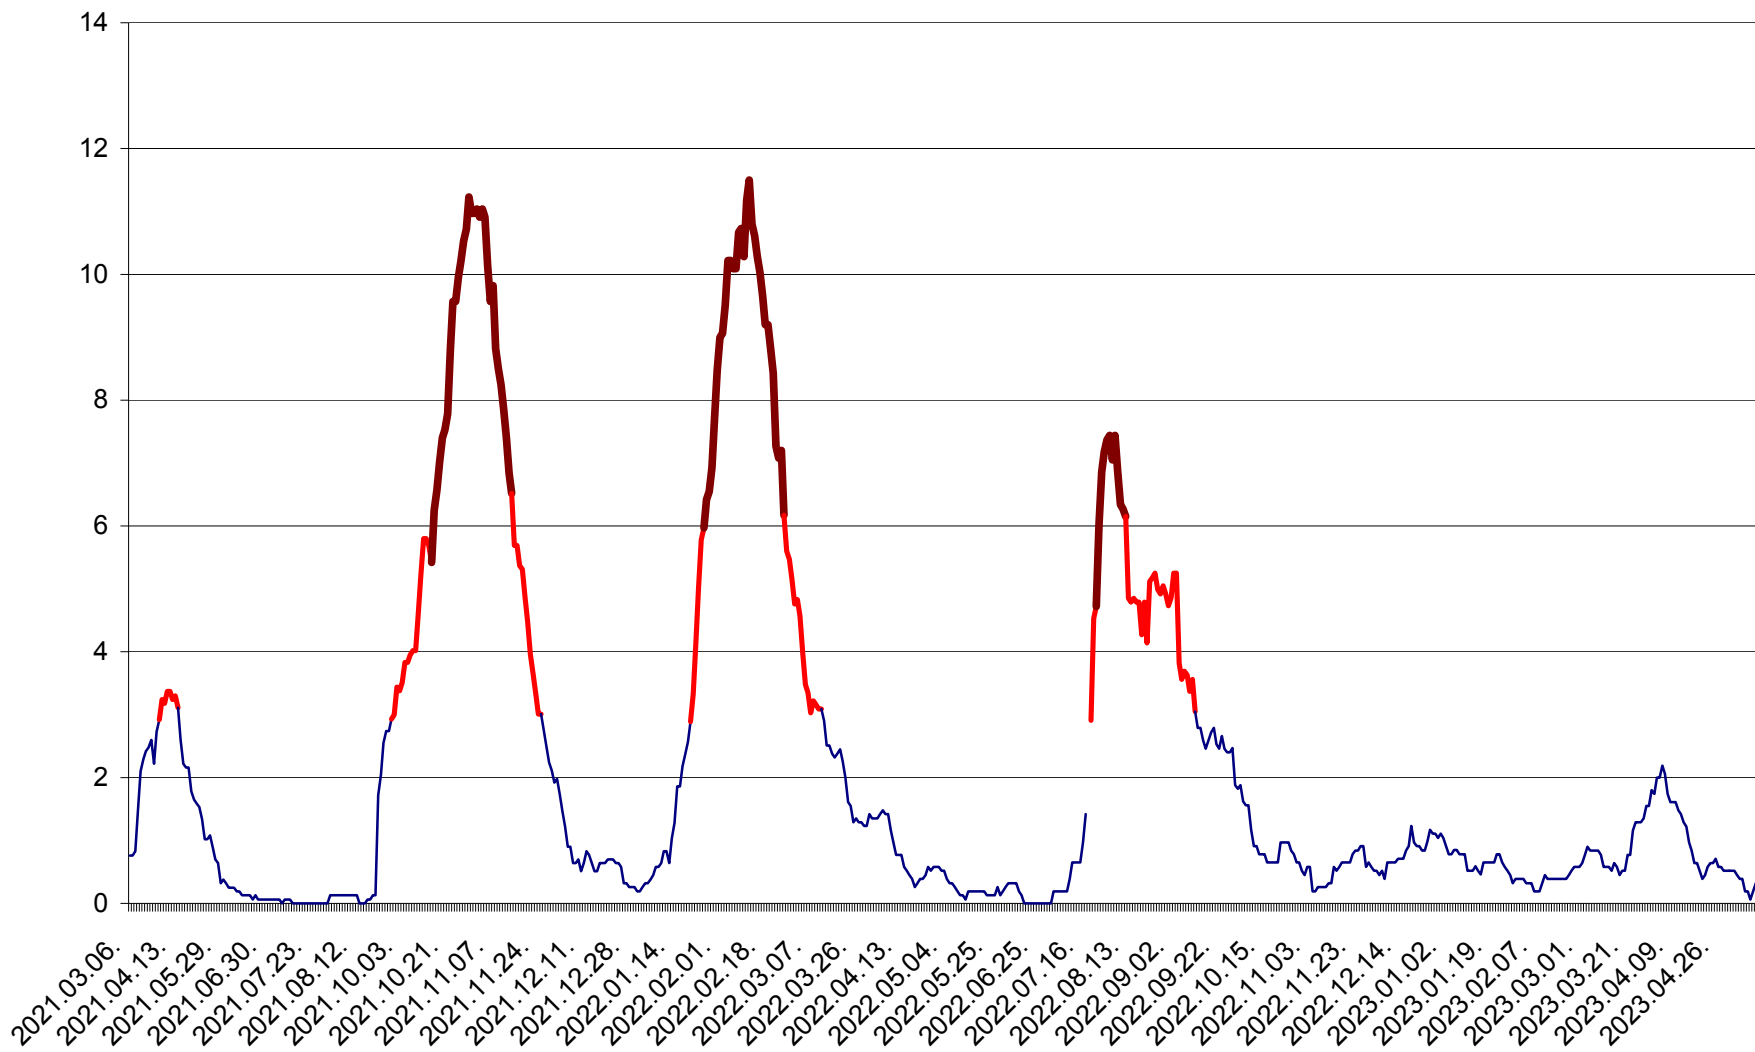

TULGHEȘ - Evolutia incidentei cumulate pe 14 zile la % de locuitori
2021.03.07. - 2023.05.12.