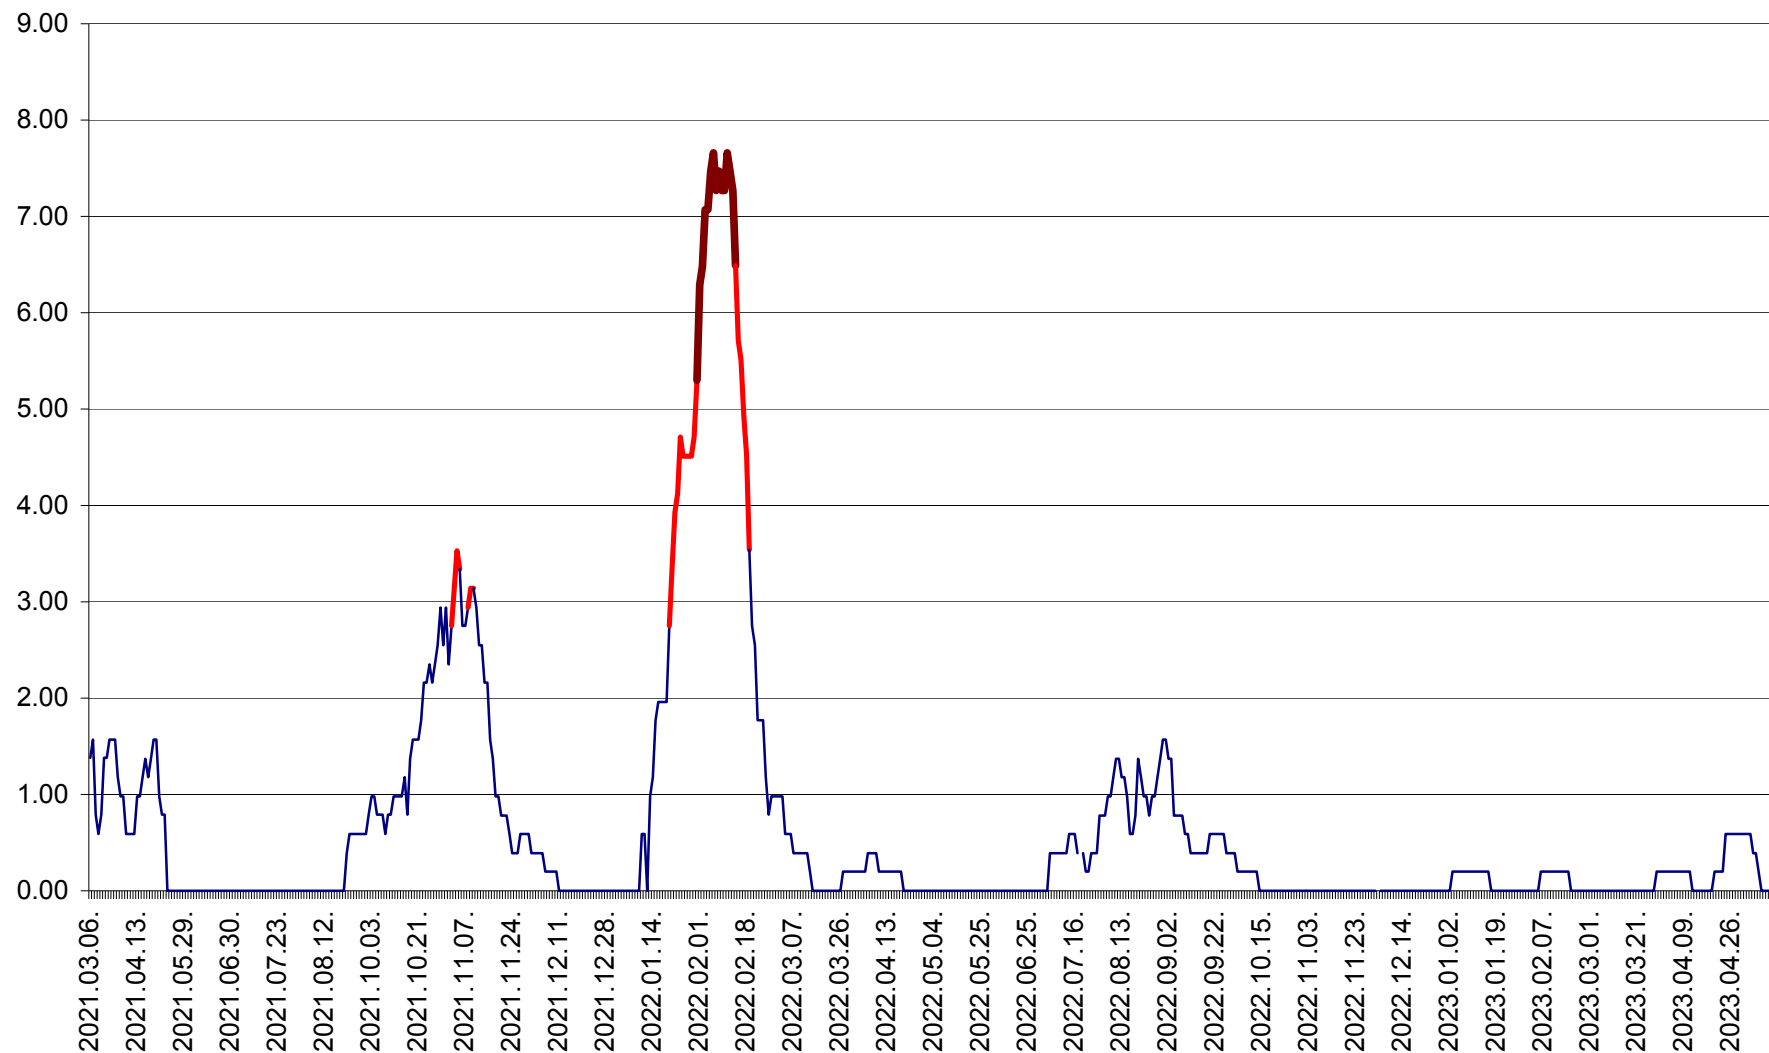

ORAȘ BĂLAN - Evoluția incidenței cumulate pe 14 zile la ‰ de locuitori
2021.03.07. - 2023.05.12.

BILBOR - Evolutia incidentei cumulate pe 14 zile la ‰ de locuitori
2021.03.07. - 2023.05.12.

ORAȘ BORSEC - Evolutia incidentei cumulate pe 14 zile la ‰ de locuitori
2021.03.07. - 2023.05.12.

BRĂDEȘTI - Evolutia incidentei cumulate pe 14 zile la ‰ de locuitori
2021.03.07. - 2023.05.12.

CĂPÂLNIȚA - Evoluția incidenței cumulate pe 14 zile la ‰ de locuitori
2021.03.07. - 2023.05.12.

CÂRȚA - Evolutia incidentei cumulate pe 14 zile la ‰ de locuitori
2021.03.07. - 2023.05.12.

CICEU - Evolutia incidentei cumulate pe 14 zile la ‰ de locuitori
2021.03.07. - 2023.05.12.

CIUCSÂNGEORGIU - Evolutia incidentei cumulate pe 14 zile la ‰ de locuitori
2021.03.07. - 2023.05.12.

CIUMANI - Evolutia incidentei cumulate pe 14 zile la ‰ de locuitori
2021.03.07. - 2023.05.12.

CORBU - Evolutia incidentei cumulate pe 14 zile la ‰ de locuitori
2021.03.07. - 2023.05.12.

CORUND - Evolutia incidentei cumulate pe 14 zile la ‰ de locuitori
2021.03.07. - 2023.05.12.

COZMENI - Evolutia incidentei cumulate pe 14 zile la ‰ de locuitori
2021.03.07. - 2023.05.12.