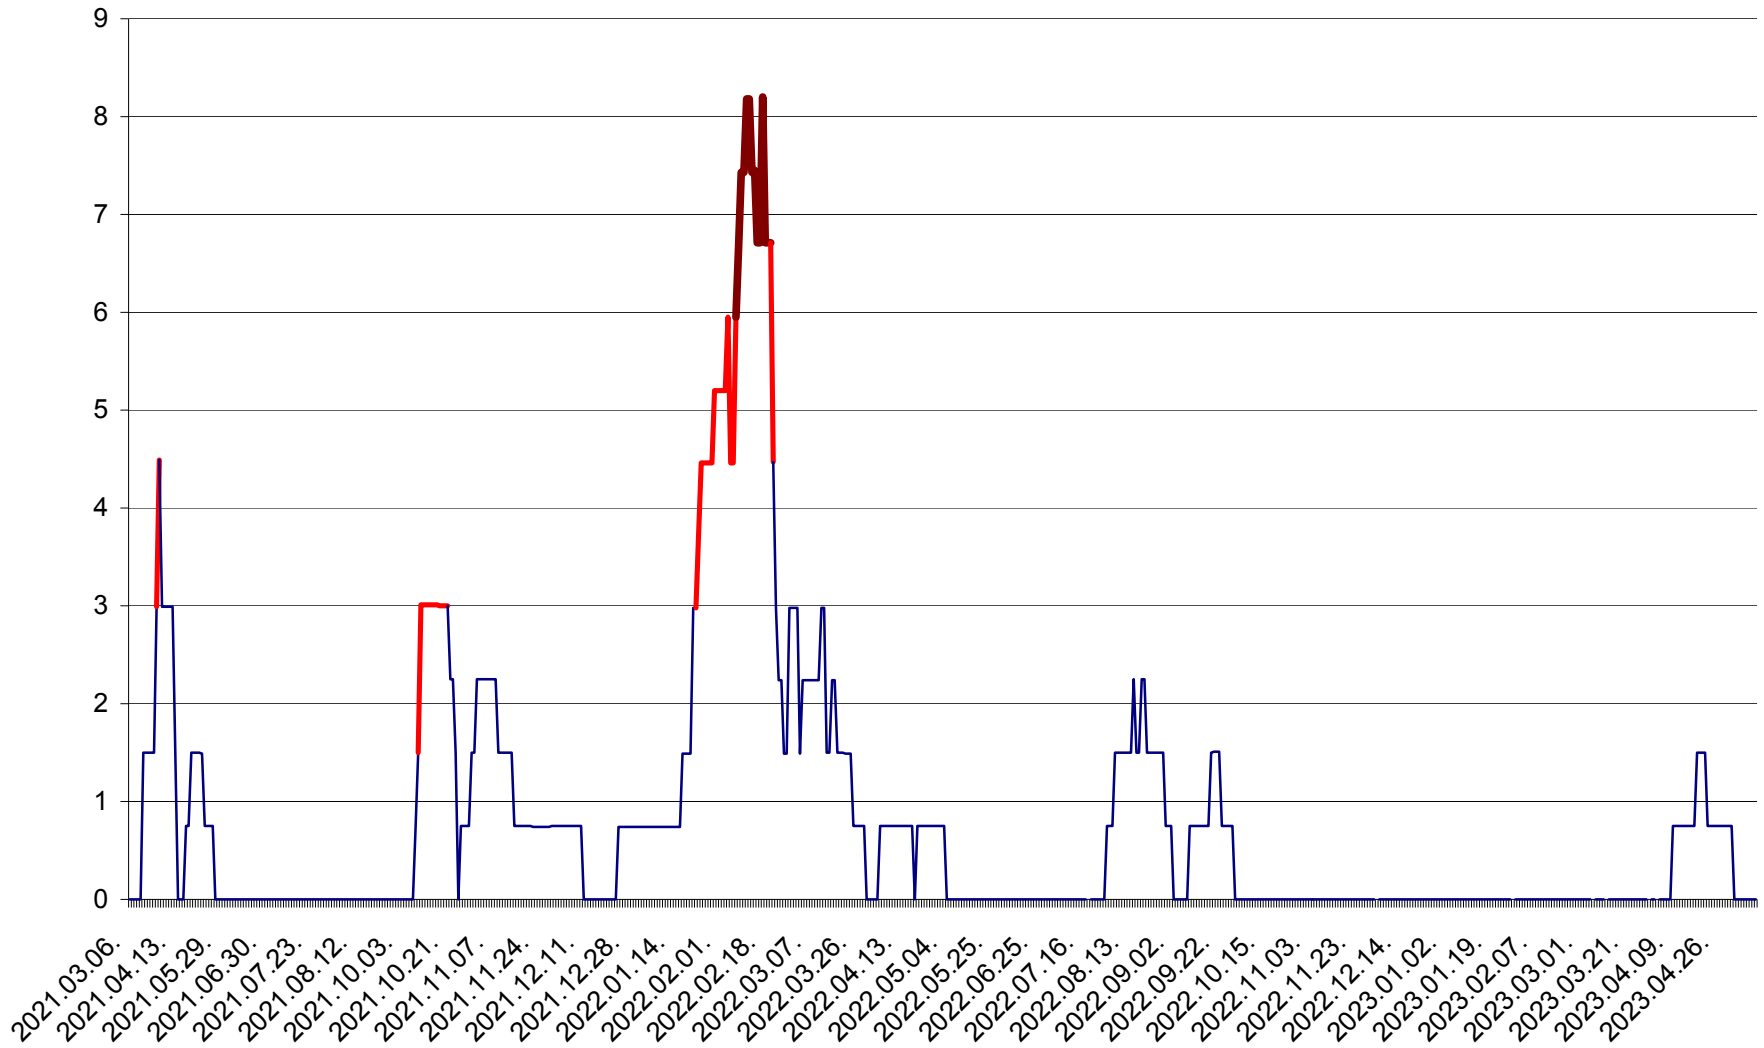

LELICENI - Evolutia incidentei cumulate pe 14 zile la ‰ de locuitori
2021.03.07. - 2023.05.12.

LUETA - Evolutia incidentei cumulate pe 14 zile la ‰ de locuitori
2021.03.07. - 2023.05.12.

LUNCA DE JOS - Evolutia incidentei cumulate pe 14 zile la ‰ de locuitori
2021.03.07. - 2023.05.12.

LUNCA DE SUS - Evolutia incidentei cumulate pe 14 zile la ‰ de locuitori
2021.03.07. - 2023.05.12.

LUPENI - Evolutia incidentei cumulate pe 14 zile la ‰ de locuitori
2021.03.07. - 2023.05.12.

MĂDĂRAȘ - Evolutia incidentei cumulate pe 14 zile la ‰ de locuitori
2021.03.07. - 2023.05.12.

MĂRTINIȘ - Evolutia incidentei cumulate pe 14 zile la ‰ de locuitori
2021.03.07. - 2023.05.12.

MEREȘTI - Evolutia incidentei cumulate pe 14 zile la ‰ de locuitori
2021.03.07. - 2023.05.12.

MUNICIPIUL MIERCUREA-CIUC - Evolutia incidentei cumulate pe 14 zile la ‰ de locuitori
2021.03.07. - 2023.05.12.