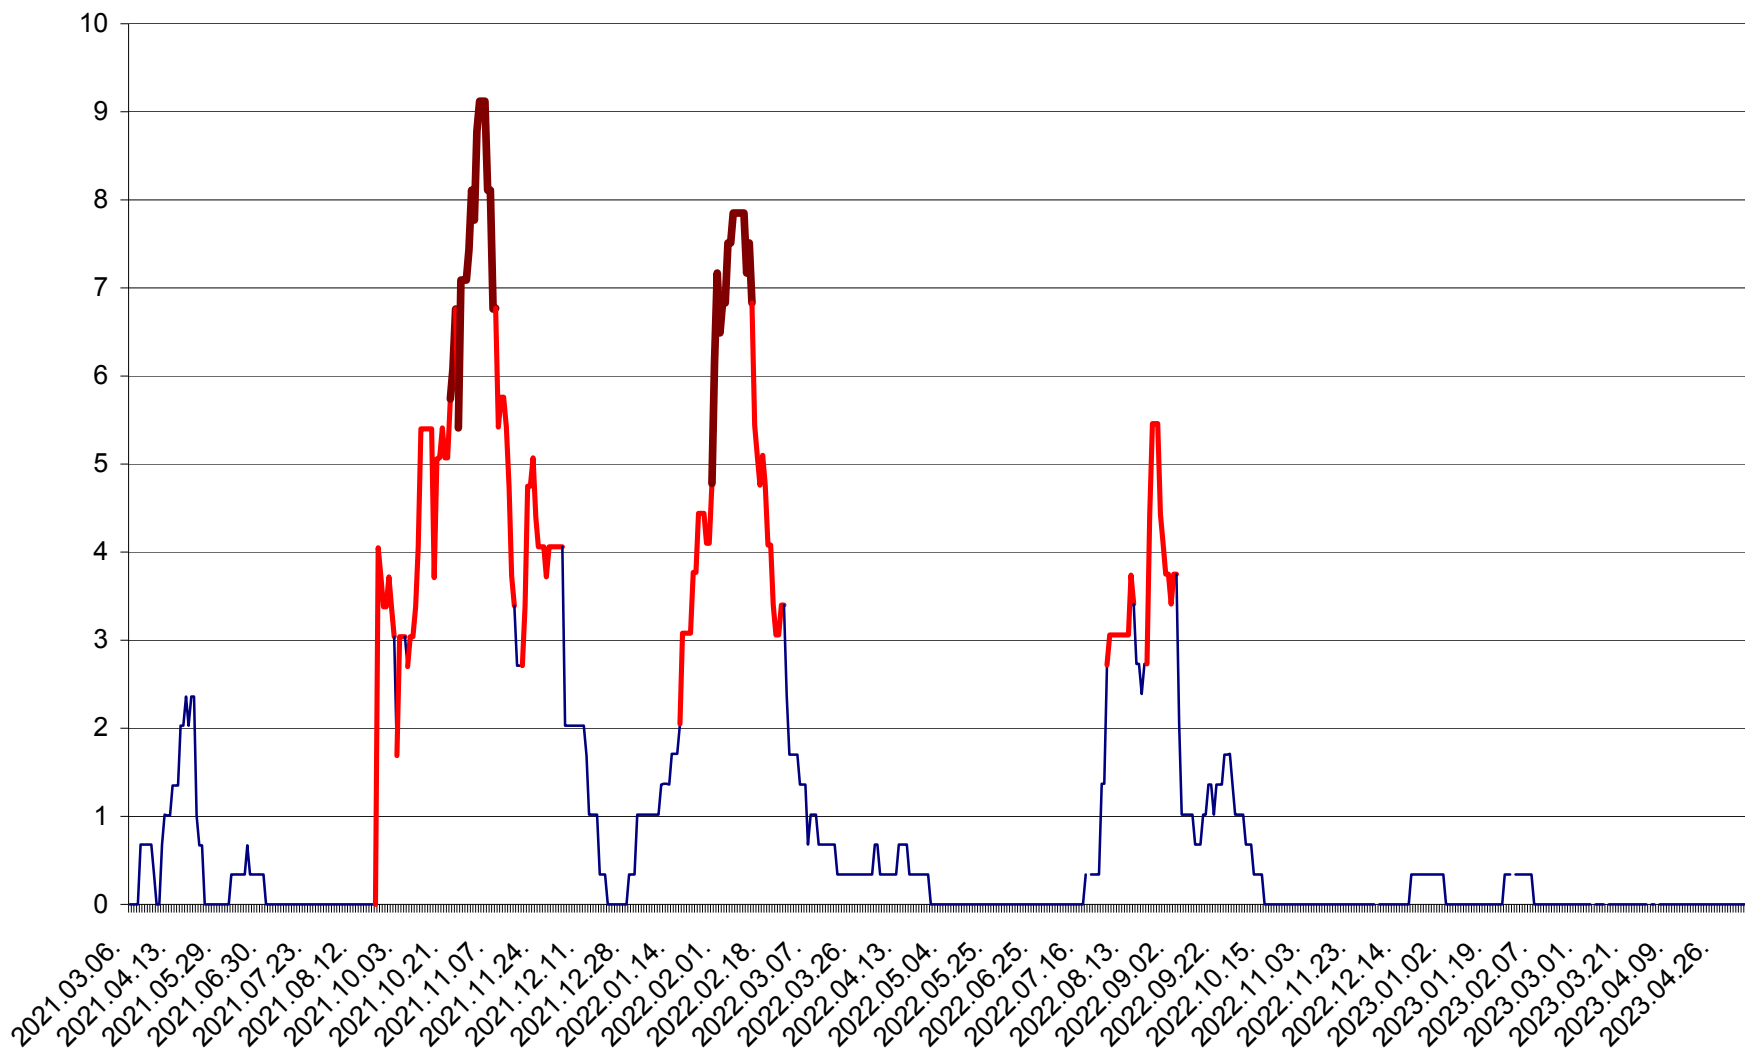

LELICENI - Evolutia incidentei cumulate pe 14 zile la ‰ de locuitori
2021.03.07. - 2023.05.12.

LUETA - Evolutia incidentei cumulate pe 14 zile la ‰ de locuitori
2021.03.07. - 2023.05.12.

LUNCA DE JOS - Evolutia incidentei cumulate pe 14 zile la ‰ de locuitori
2021.03.07. - 2023.05.12.

LUNCA DE SUS - Evolutia incidentei cumulate pe 14 zile la ‰ de locuitori
2021.03.07. - 2023.05.12.

LUPENI - Evolutia incidentei cumulate pe 14 zile la ‰ de locuitori
2021.03.07. - 2023.05.12.

MĂDĂRAȘ - Evolutia incidentei cumulate pe 14 zile la ‰ de locuitori
2021.03.07. - 2023.05.12.

MĂRTINIȘ - Evolutia incidentei cumulate pe 14 zile la ‰ de locuitori
2021.03.07. - 2023.05.12.

MEREȘTI - Evolutia incidentei cumulate pe 14 zile la ‰ de locuitori
2021.03.07. - 2023.05.12.

MUNICIPIUL MIERCUREA-CIUC - Evolutia incidentei cumulate pe 14 zile la ‰ de locuitori
2021.03.07. - 2023.05.12.