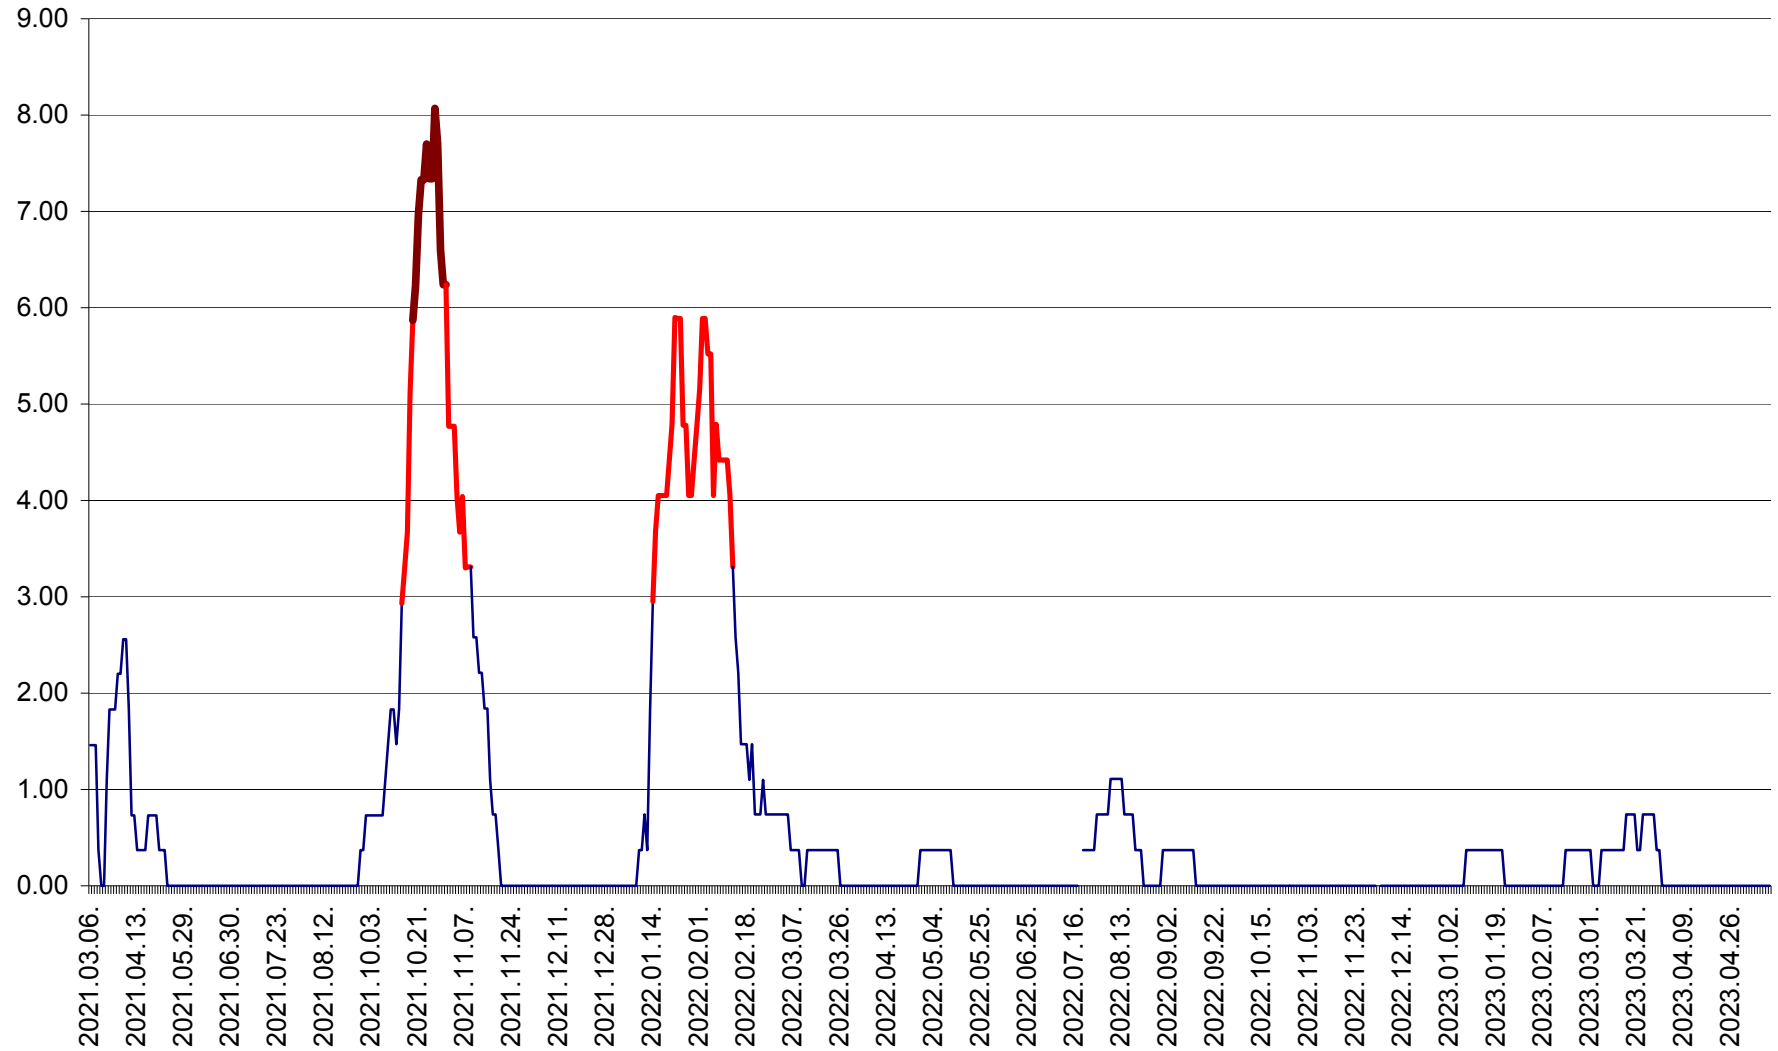

ATID - Evolutia incidentei cumulate pe 14 zile la % de locuitori
2021.03.07. - 2023.05.12.

AVRĂMEȘTI - Evolutia incidentei cumulate pe 14 zile la ‰ de locuitori
2021.03.07. - 2023.05.12.

ORAȘ BĂILE TUȘNAD - Evoluția incidenței cumulate pe 14 zile la ‰ de locuitori
2021.03.07. - 2023.05.12.

ORAȘ BĂLAN - Evoluția incidenței cumulate pe 14 zile la ‰ de locuitori
2021.03.07. - 2023.05.12.

BILBOR - Evolutia incidentei cumulate pe 14 zile la ‰ de locuitori
2021.03.07. - 2023.05.12.

ORAȘ BORSEC - Evolutia incidentei cumulate pe 14 zile la ‰ de locuitori
2021.03.07. - 2023.05.12.

BRĂDEȘTI - Evolutia incidentei cumulate pe 14 zile la ‰ de locuitori
2021.03.07. - 2023.05.12.

CĂPÂLNIȚA - Evoluția incidenței cumulate pe 14 zile la ‰ de locuitori
2021.03.07. - 2023.05.12.

CÂRȚA - Evolutia incidentei cumulate pe 14 zile la ‰ de locuitori
2021.03.07. - 2023.05.12.