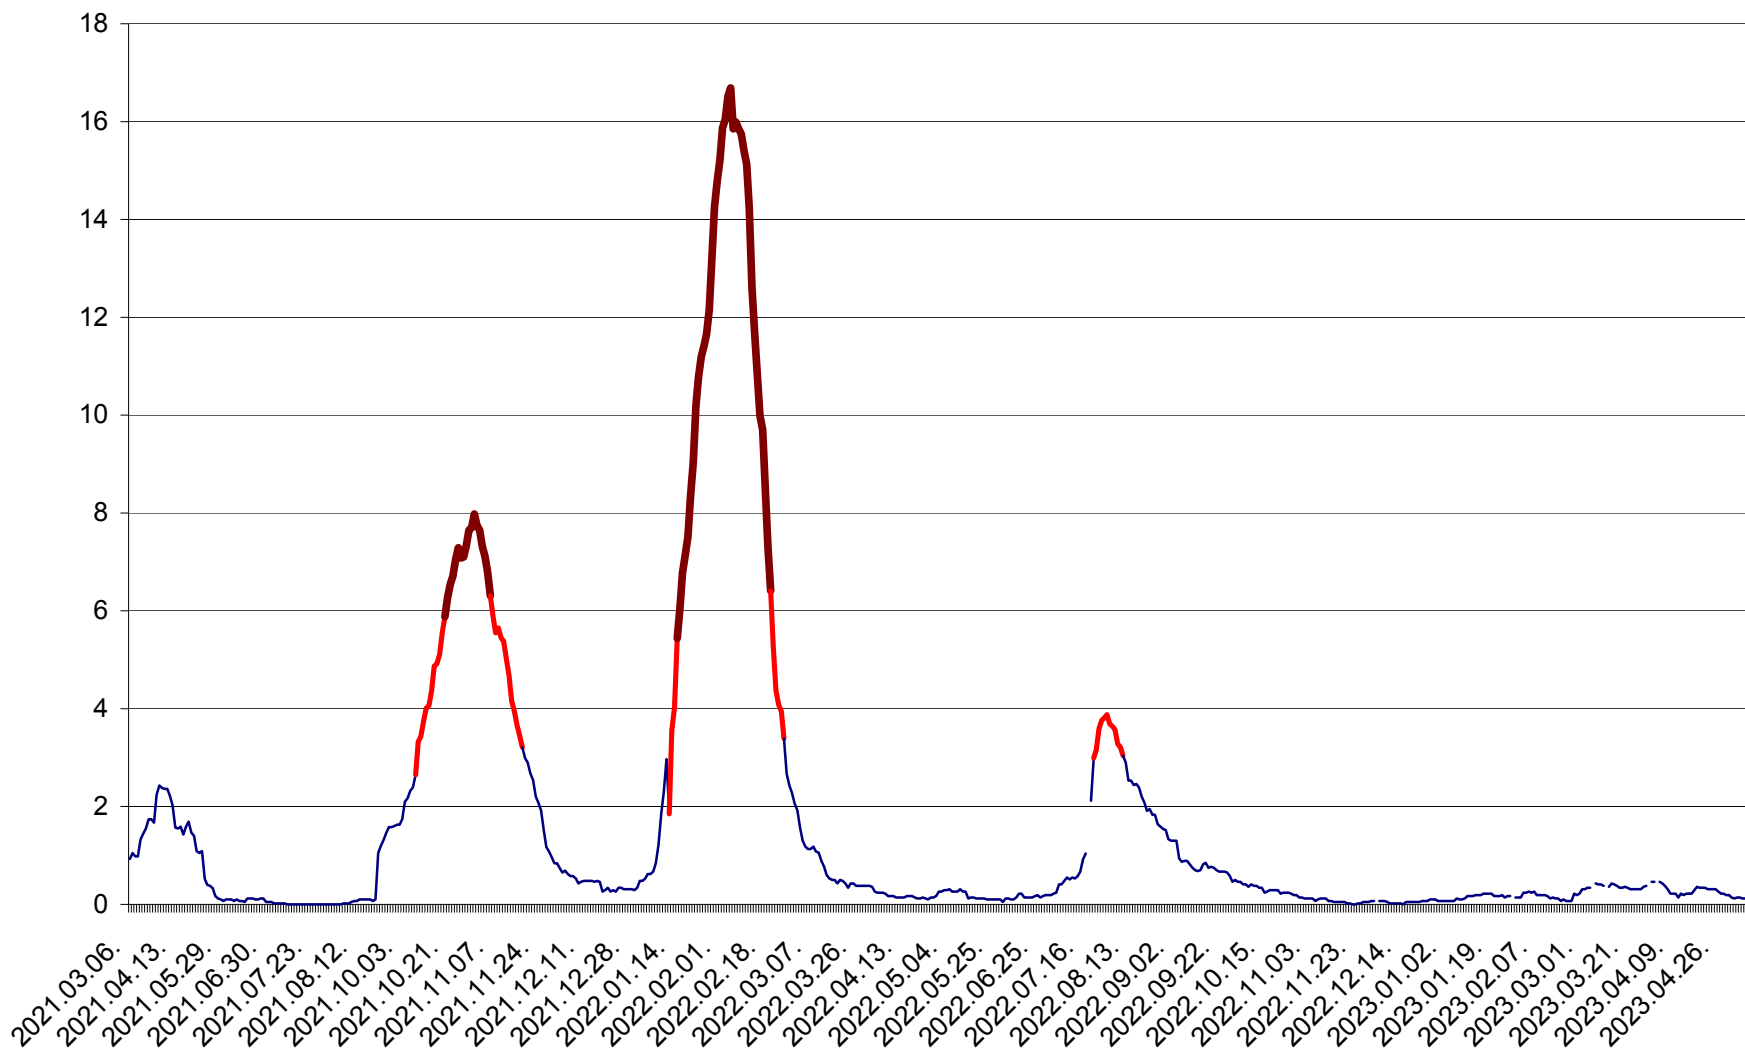

LELICENI - Evolutia incidentei cumulate pe 14 zile la ‰ de locuitori
2021.03.07. - 2023.05.12.

LUETA - Evolutia incidentei cumulate pe 14 zile la ‰ de locuitori
2021.03.07. - 2023.05.12.

LUNCA DE JOS - Evolutia incidentei cumulate pe 14 zile la ‰ de locuitori
2021.03.07. - 2023.05.12.

LUNCA DE SUS - Evolutia incidentei cumulate pe 14 zile la ‰ de locuitori
2021.03.07. - 2023.05.12.

LUPENI - Evolutia incidentei cumulate pe 14 zile la ‰ de locuitori
2021.03.07. - 2023.05.12.

MĂDĂRAȘ - Evolutia incidentei cumulate pe 14 zile la ‰ de locuitori
2021.03.07. - 2023.05.12.

MĂRTINIȘ - Evolutia incidentei cumulate pe 14 zile la ‰ de locuitori
2021.03.07. - 2023.05.12.

MEREȘTI - Evolutia incidentei cumulate pe 14 zile la ‰ de locuitori
2021.03.07. - 2023.05.12.

MUNICIPIUL MIERCUREA-CIUC - Evolutia incidentei cumulate pe 14 zile la ‰ de locuitori
2021.03.07. - 2023.05.12.