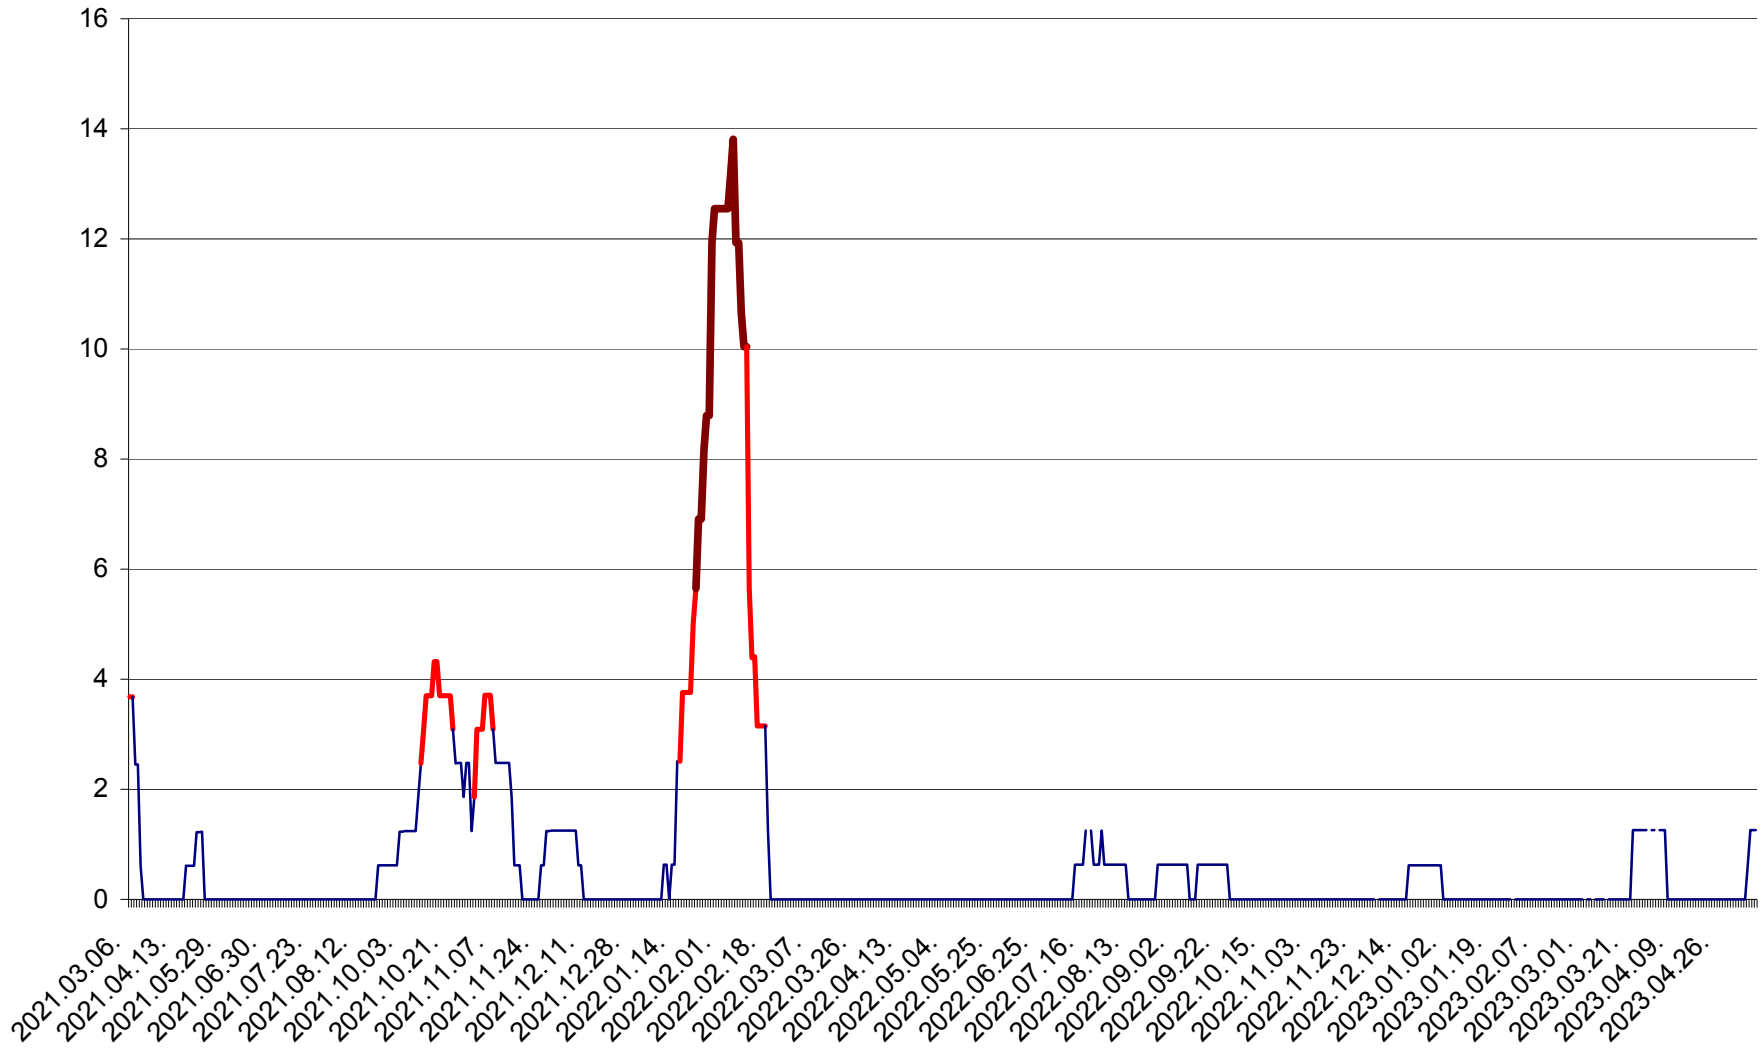

PLĂIEȘII DE JOS - Evoluția incidenței cumulate pe 14 zile la ‰ de locuitori
2021.03.07. - 2023.05.12.

PORUMBENI - Evolutia incidentei cumulate pe 14 zile la ‰ de locuitori
2021.03.07. - 2023.05.12.

PRAID - Evolutia incidentei cumulate pe 14 zile la ‰ de locuitori
2021.03.07. - 2023.05.12.

RACU - Evolutia incidentei cumulate pe 14 zile la ‰ de locuitori
2021.03.07. - 2023.05.12.

REMETEA - Evolutia incidentei cumulate pe 14 zile la ‰ de locuitori
2021.03.07. - 2023.05.12.

SĂCEL - Evolutia incidentei cumulate pe 14 zile la ‰ de locuitori
2021.03.07. - 2023.05.12.