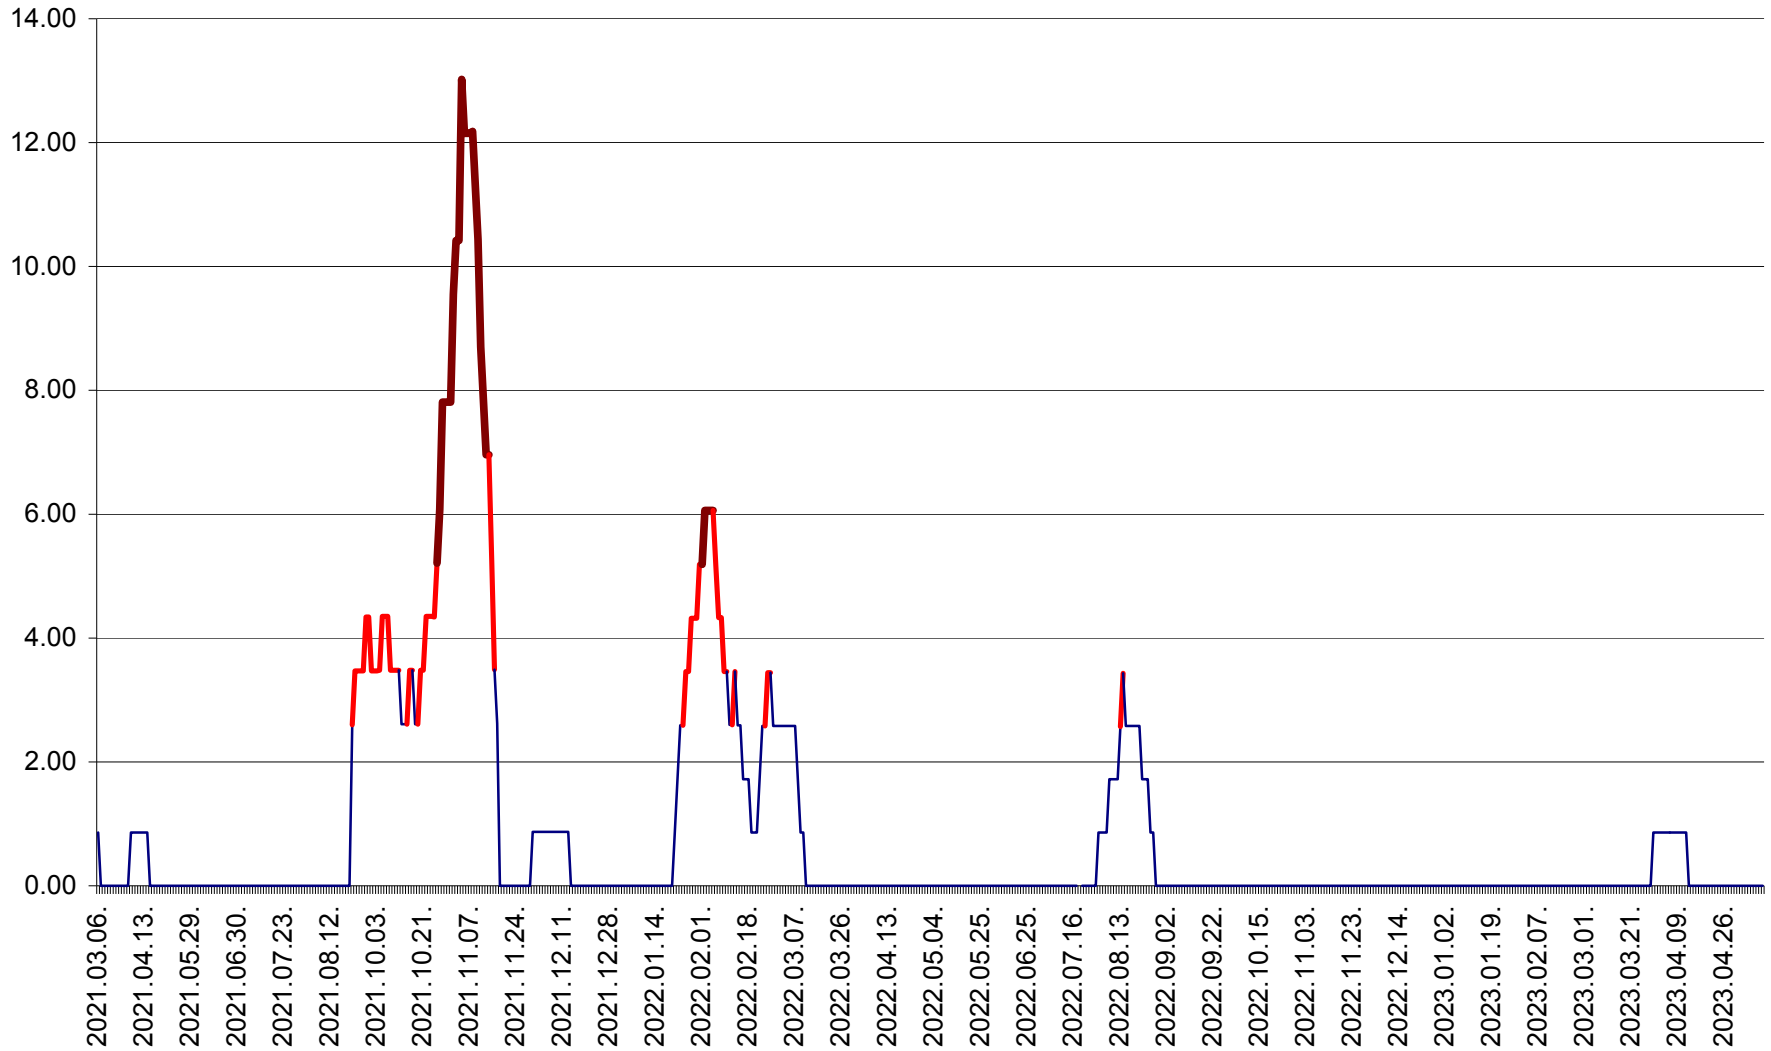

VĂRȘAG - Evolutia incidentei cumulate pe 14 zile la ‰ de locuitori
2021.03.07. - 2023.05.12.

ULIEȘ - Evoluția incidenței cumulate pe 14 zile la ‰ de locuitori
2021.03.07. - 2023.05.12.