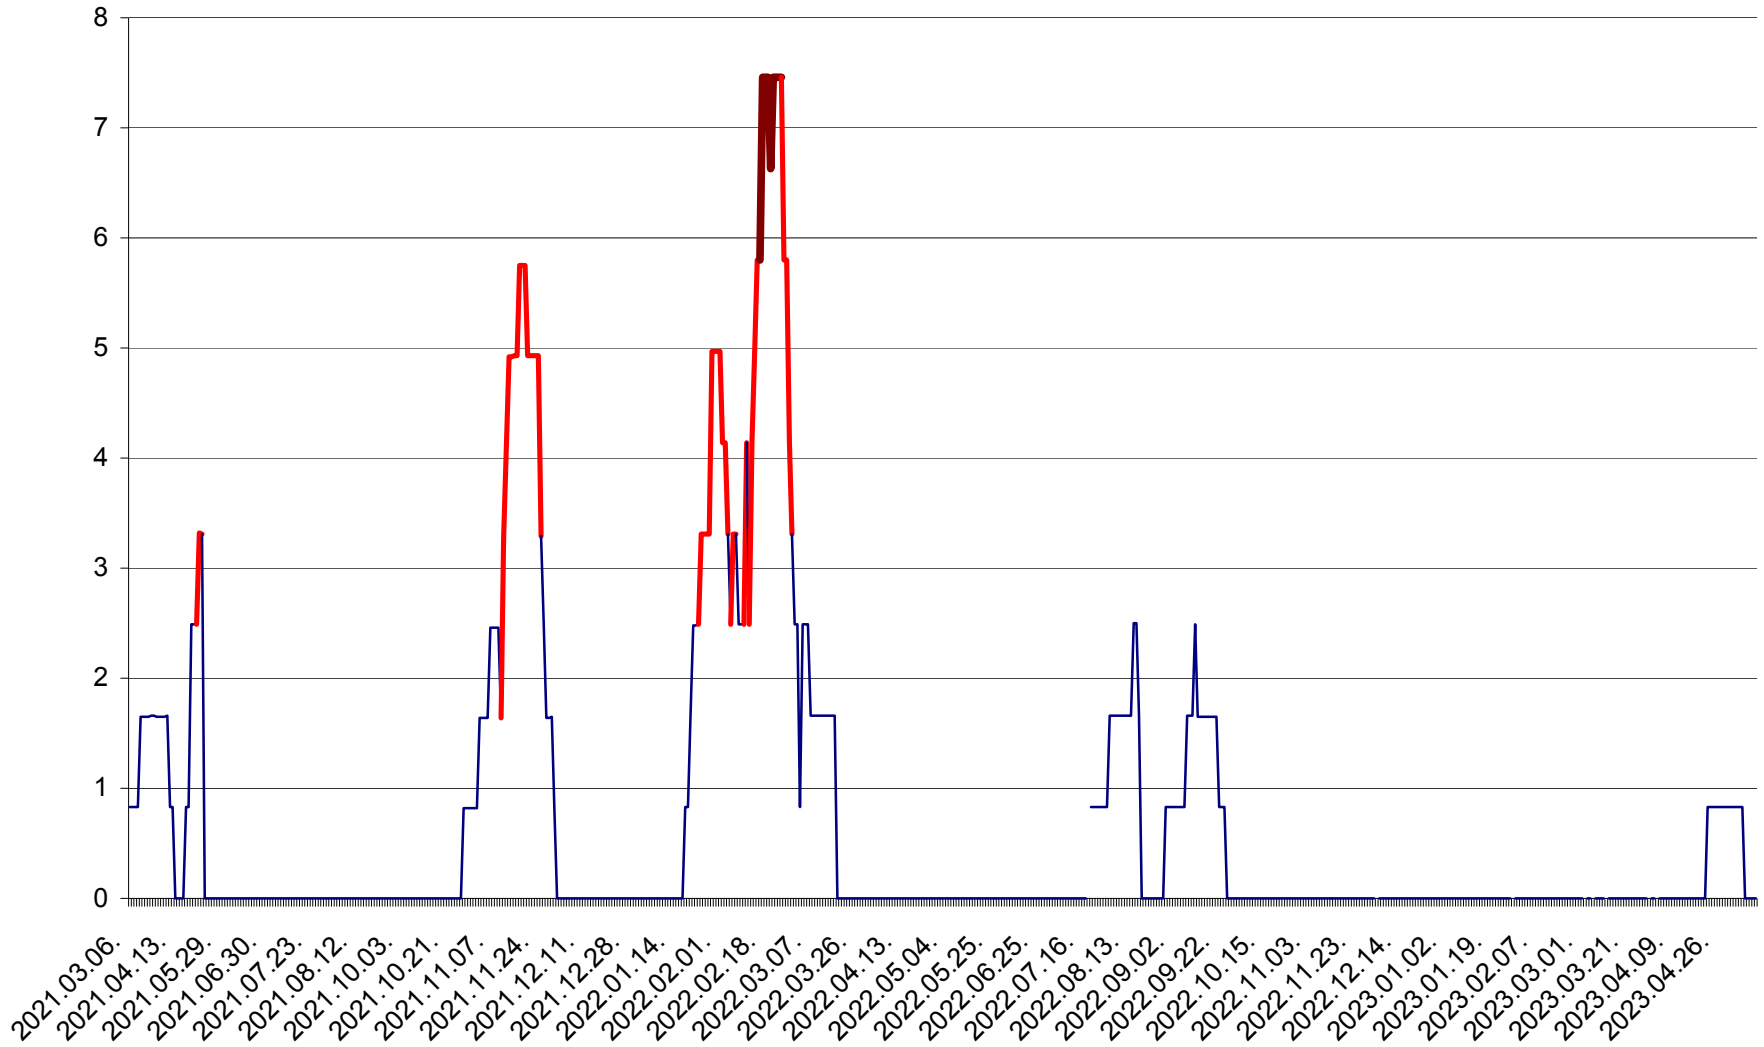

PLĂIEȘII DE JOS - Evoluția incidenței cumulate pe 14 zile la ‰ de locuitori
2021.03.07. - 2023.05.12.

PORUMBENI - Evolutia incidentei cumulate pe 14 zile la ‰ de locuitori
2021.03.07. - 2023.05.12.

PRAID - Evolutia incidentei cumulate pe 14 zile la ‰ de locuitori
2021.03.07. - 2023.05.12.

RACU - Evolutia incidentei cumulate pe 14 zile la ‰ de locuitori
2021.03.07. - 2023.05.12.

REMETEA - Evolutia incidentei cumulate pe 14 zile la ‰ de locuitori
2021.03.07. - 2023.05.12.

SĂCEL - Evolutia incidentei cumulate pe 14 zile la ‰ de locuitori
2021.03.07. - 2023.05.12.