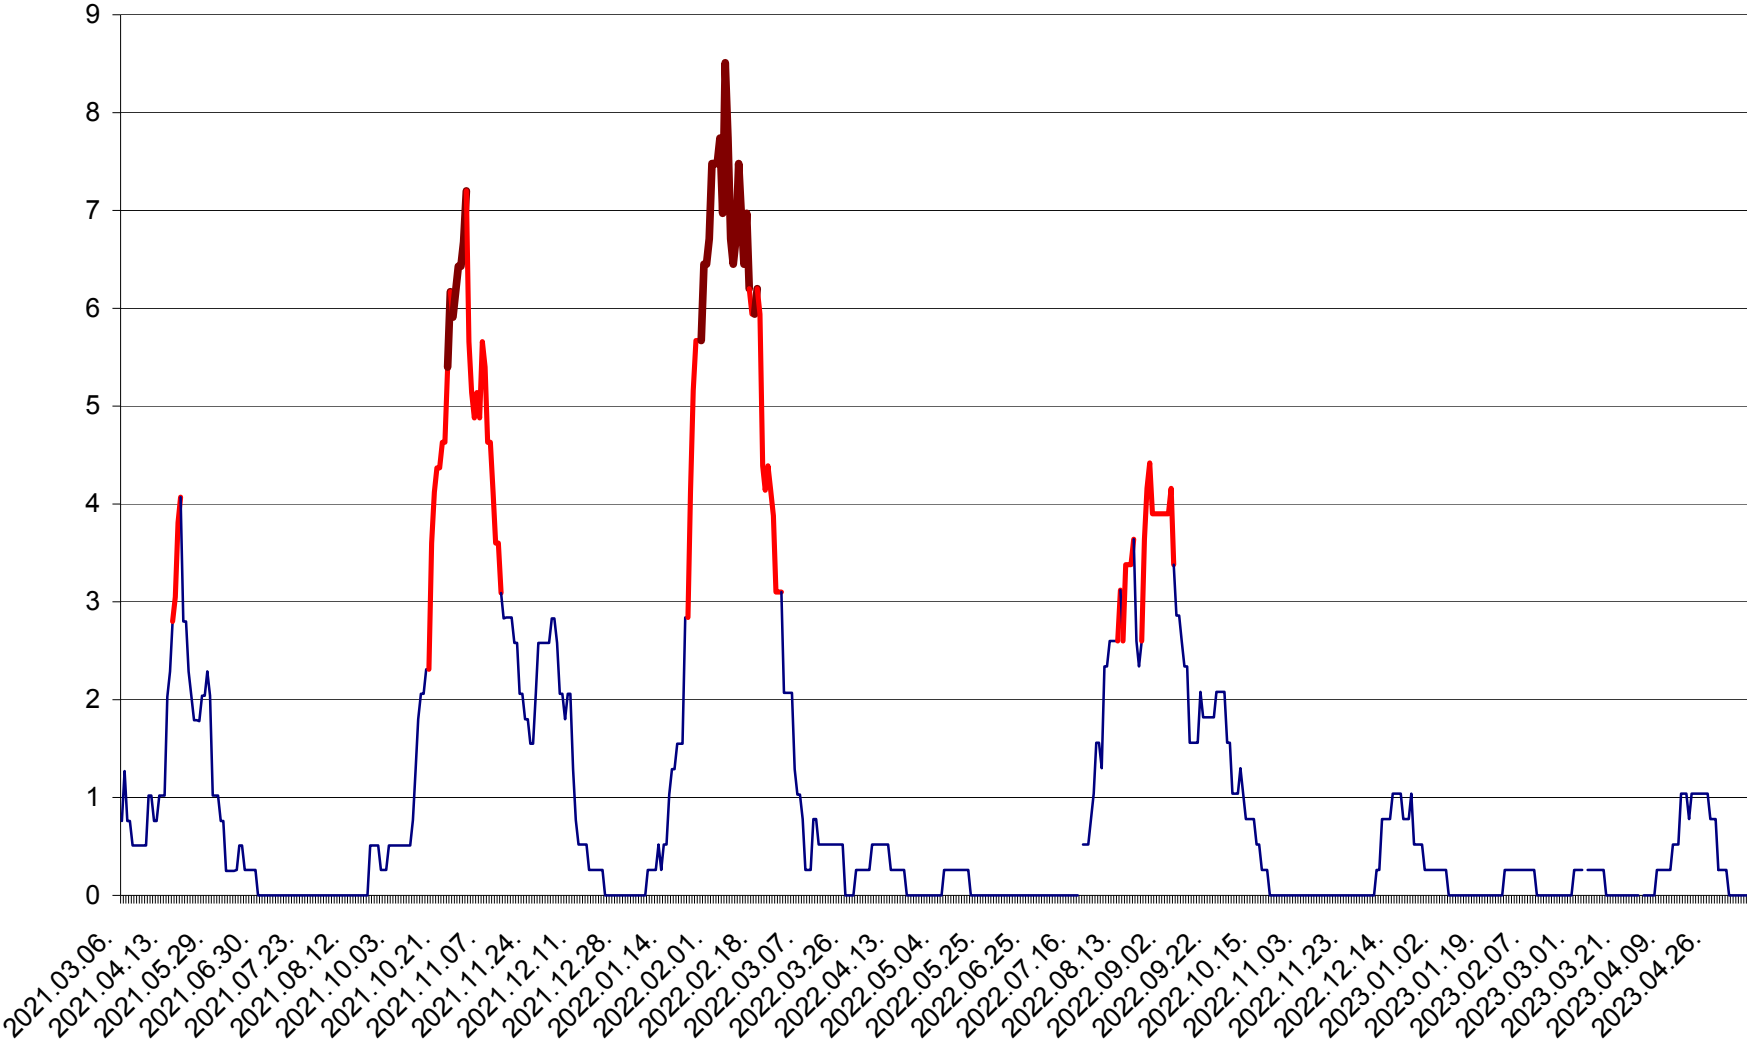

SÂNSIMION - Evolutia incidentei cumulate pe 14 zile la ‰ de locuitori
2021.03.07. - 2023.05.12.

SÂNTIMBRU - Evolutia incidentei cumulate pe 14 zile la ‰ de locuitori
2021.03.07. - 2023.05.12.

SĂRMAȘ - Evolutia incidentei cumulate pe 14 zile la ‰ de locuitori
2021.03.07. - 2023.05.12.

SATU MARE - Evolutia incidentei cumulate pe 14 zile la ‰ de locuitori
2021.03.07. - 2023.05.12.

SECUIENI - Evolutia incidentei cumulate pe 14 zile la ‰ de locuitori
2021.03.07. - 2023.05.12.

SICULENI - Evolutia incidentei cumulate pe 14 zile la ‰ de locuitori
2021.03.07. - 2023.05.12.

ȘIMONEȘTI - Evolutia incidentei cumulate pe 14 zile la ‰ de locuitori
2021.03.07. - 2023.05.12.

SUBCETATE - Evolutia incidentei cumulate pe 14 zile la ‰ de locuitori
2021.03.07. - 2023.05.12.

SUSENI - Evolutia incidentei cumulate pe 14 zile la ‰ de locuitori
2021.03.07. - 2023.05.12.