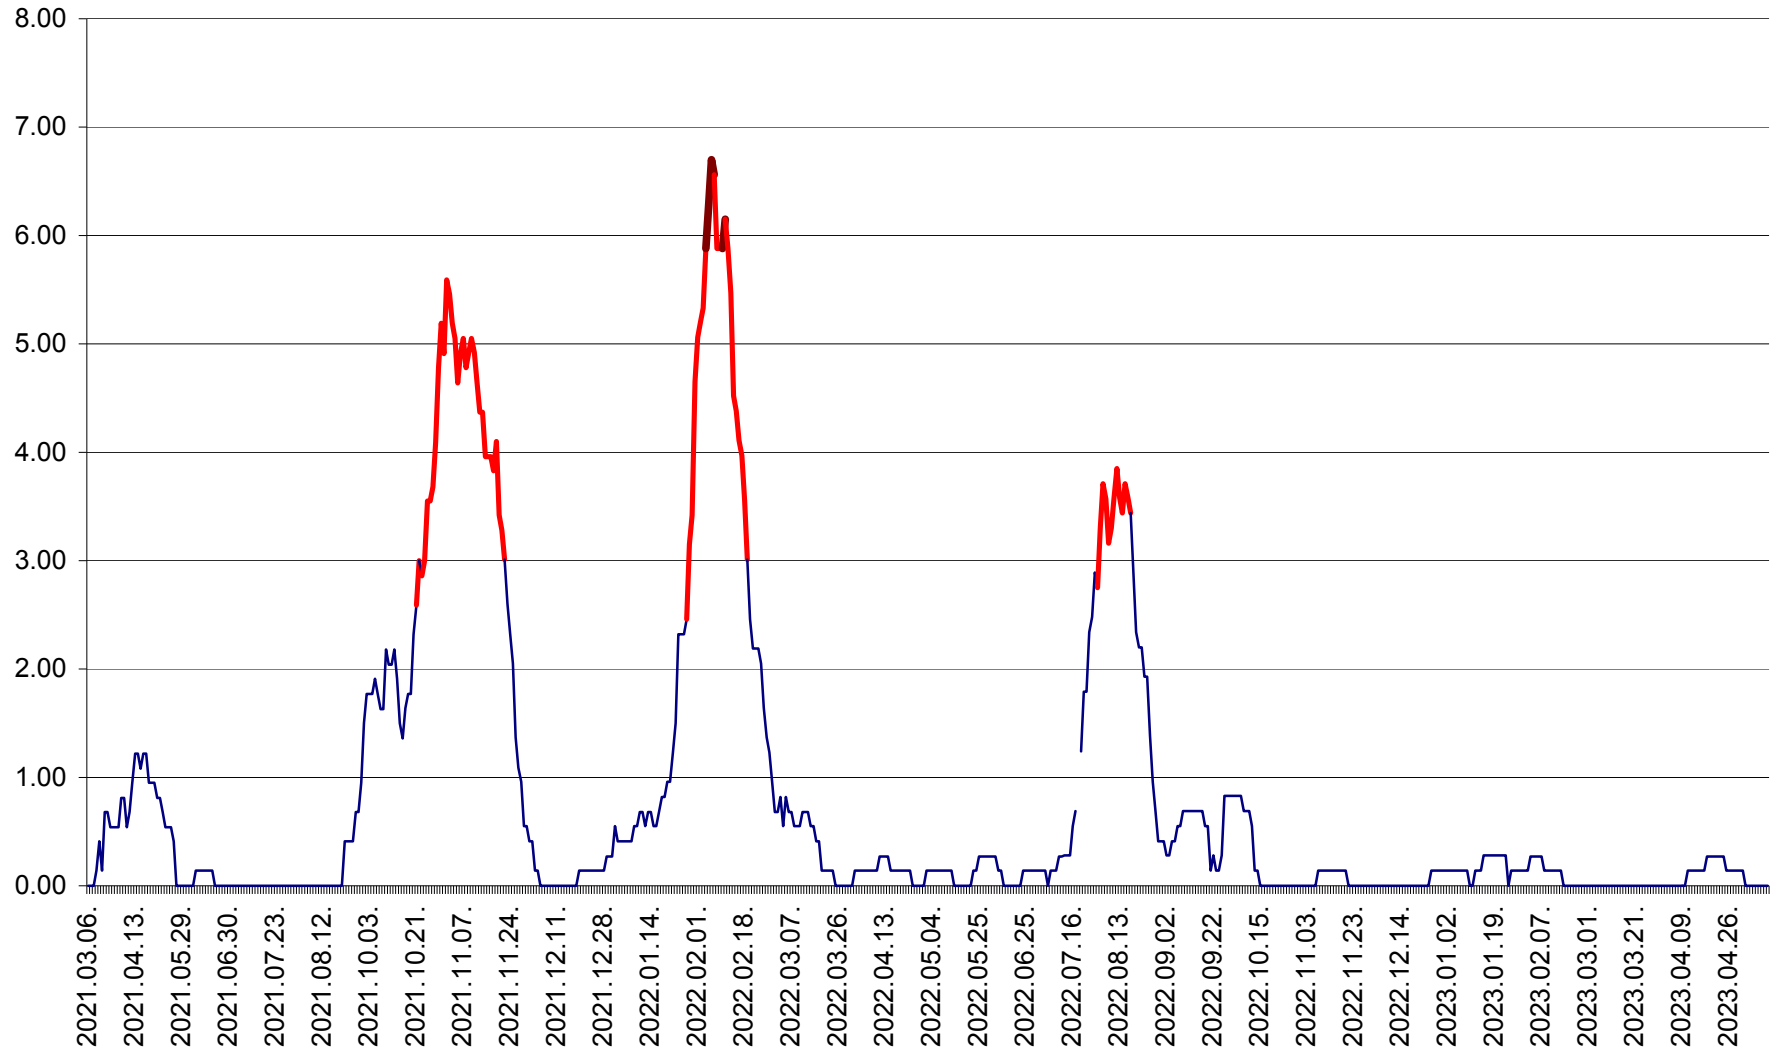

ATID - Evolutia incidentei cumulate pe 14 zile la % de locuitori
2021.03.07. - 2023.05.12.

AVRĂMEȘTI - Evolutia incidentei cumulate pe 14 zile la ‰ de locuitori
2021.03.07. - 2023.05.12.

ORAȘ BĂILE TUȘNAD - Evoluția incidenței cumulate pe 14 zile la ‰ de locuitori
2021.03.07. - 2023.05.12.

ORAȘ BĂLAN - Evoluția incidenței cumulate pe 14 zile la ‰ de locuitori
2021.03.07. - 2023.05.12.

BILBOR - Evolutia incidentei cumulate pe 14 zile la ‰ de locuitori
2021.03.07. - 2023.05.12.

ORAȘ BORSEC - Evolutia incidentei cumulate pe 14 zile la ‰ de locuitori
2021.03.07. - 2023.05.12.

BRĂDEȘTI - Evolutia incidentei cumulate pe 14 zile la ‰ de locuitori
2021.03.07. - 2023.05.12.

CĂPÂLNIȚA - Evoluția incidenței cumulate pe 14 zile la ‰ de locuitori
2021.03.07. - 2023.05.12.

CÂRȚA - Evolutia incidentei cumulate pe 14 zile la ‰ de locuitori
2021.03.07. - 2023.05.12.