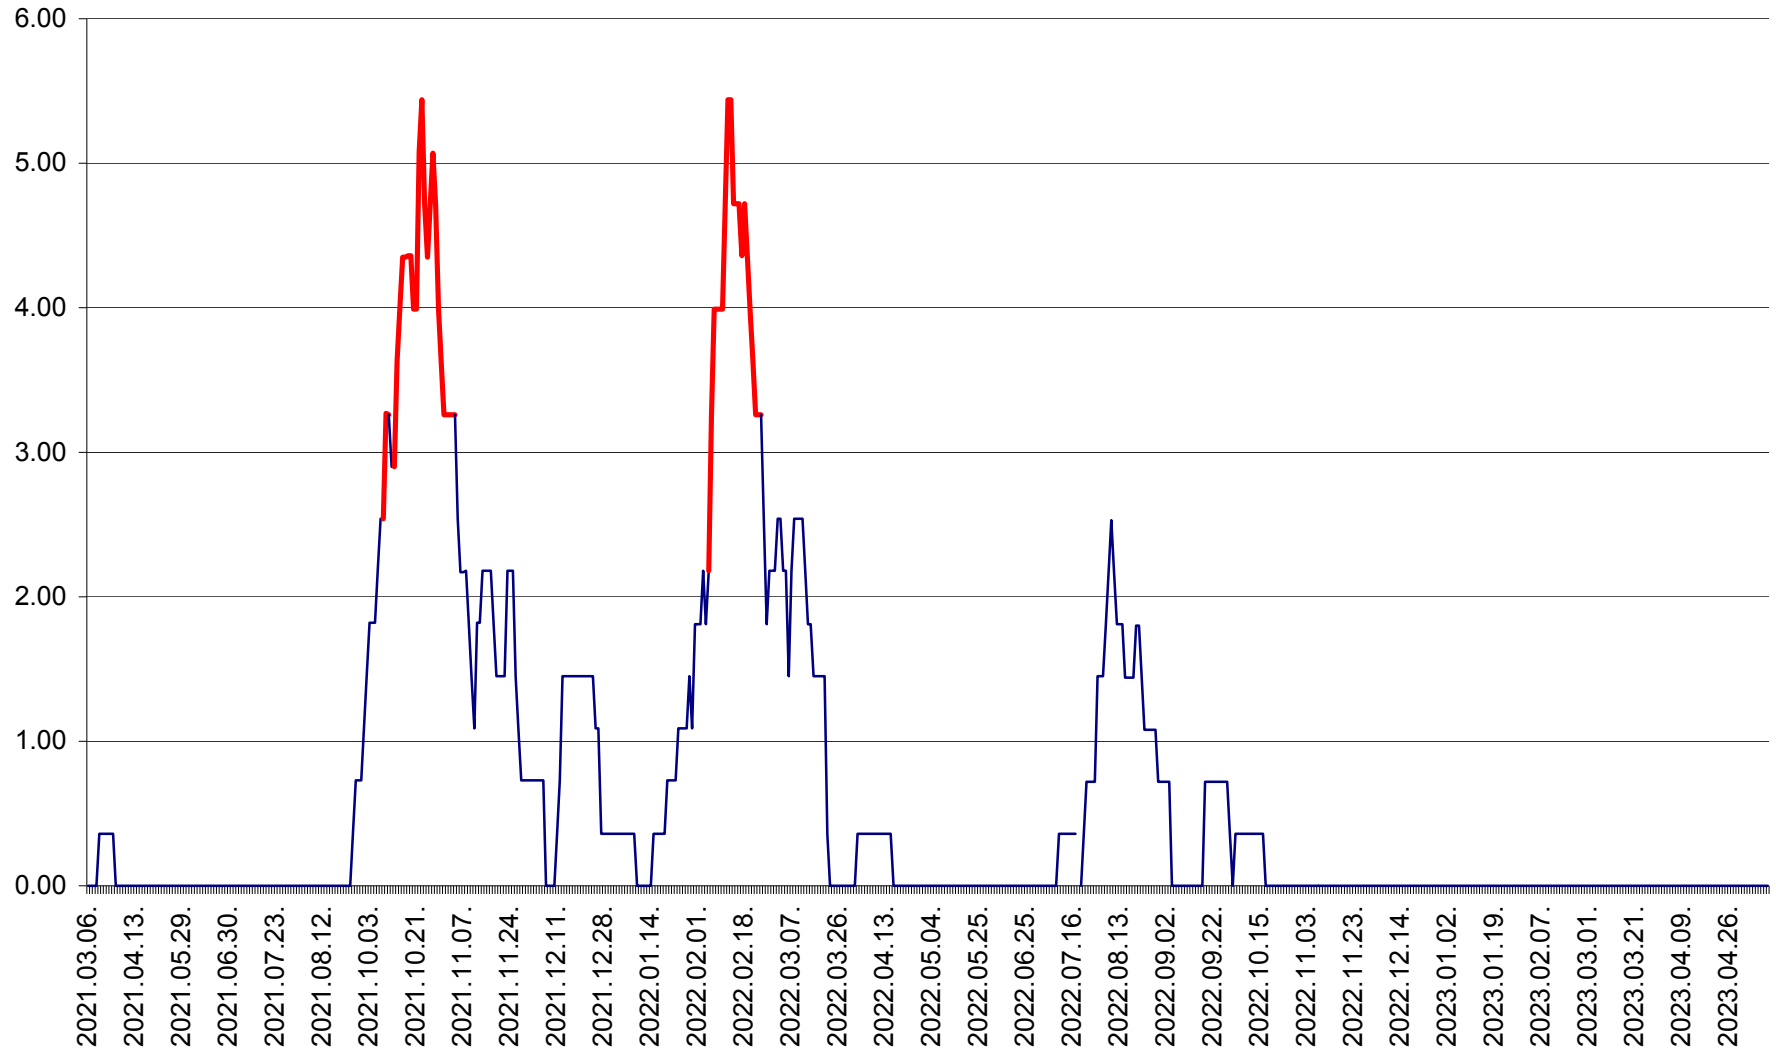

ATID - Evolutia incidentei cumulate pe 14 zile la % de locuitori
2021.03.07. - 2023.05.12.

AVRĂMEȘTI - Evolutia incidentei cumulate pe 14 zile la ‰ de locuitori
2021.03.07. - 2023.05.12.

ORAȘ BĂILE TUȘNAD - Evoluția incidenței cumulate pe 14 zile la ‰ de locuitori
2021.03.07. - 2023.05.12.

ORAȘ BĂLAN - Evoluția incidenței cumulate pe 14 zile la ‰ de locuitori
2021.03.07. - 2023.05.12.

BILBOR - Evolutia incidentei cumulate pe 14 zile la ‰ de locuitori
2021.03.07. - 2023.05.12.

ORAȘ BORSEC - Evolutia incidentei cumulate pe 14 zile la ‰ de locuitori
2021.03.07. - 2023.05.12.

BRĂDEȘTI - Evolutia incidentei cumulate pe 14 zile la ‰ de locuitori
2021.03.07. - 2023.05.12.

CĂPÂLNIȚA - Evoluția incidenței cumulate pe 14 zile la ‰ de locuitori
2021.03.07. - 2023.05.12.

CÂRȚA - Evolutia incidentei cumulate pe 14 zile la ‰ de locuitori
2021.03.07. - 2023.05.12.