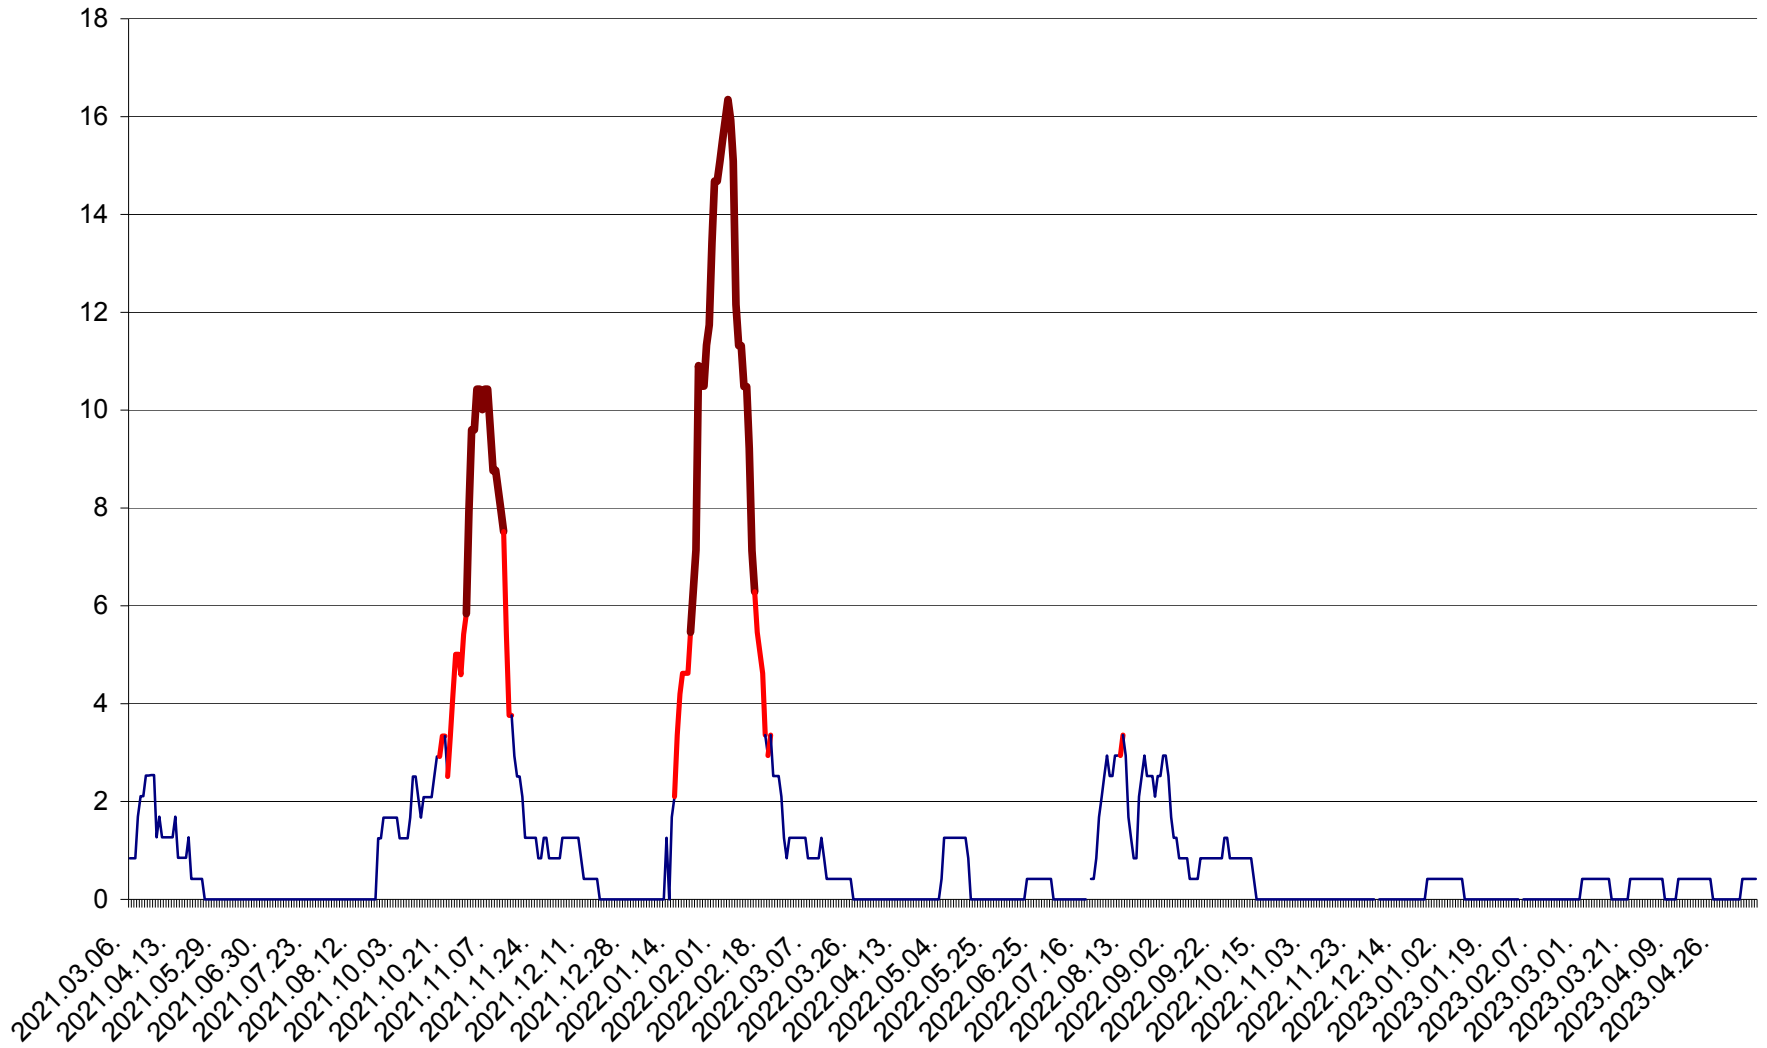

FELICENI - Evolutia incidentei cumulate pe 14 zile la % de locuitori
2021.03.07. - 2023.05.12.

FRUMOASA - Evolutia incidentei cumulate pe 14 zile la ‰ de locuitori
2021.03.07. - 2023.05.12.

GĂLĂUȚAȘ - Evoluția incidenței cumulate pe 14 zile la ‰ de locuitori
2021.03.07. - 2023.05.12.

MUNICIPIUL GHEORGHENI - Evolutia incidentei cumulate pe 14 zile la ‰ de locuitori
2021.03.07. - 2023.05.12.

JOSENI - Evolutia incidentei cumulate pe 14 zile la ‰ de locuitori
2021.03.07. - 2023.05.12.

LĂZAREA - Evolutia incidentei cumulate pe 14 zile la % de locuitori
2021.03.07. - 2023.05.12.

LELICENI - Evolutia incidentei cumulate pe 14 zile la ‰ de locuitori
2021.03.07. - 2023.05.12.

LUETA - Evolutia incidentei cumulate pe 14 zile la ‰ de locuitori
2021.03.07. - 2023.05.12.

LUNCA DE JOS - Evolutia incidentei cumulate pe 14 zile la ‰ de locuitori
2021.03.07. - 2023.05.12.