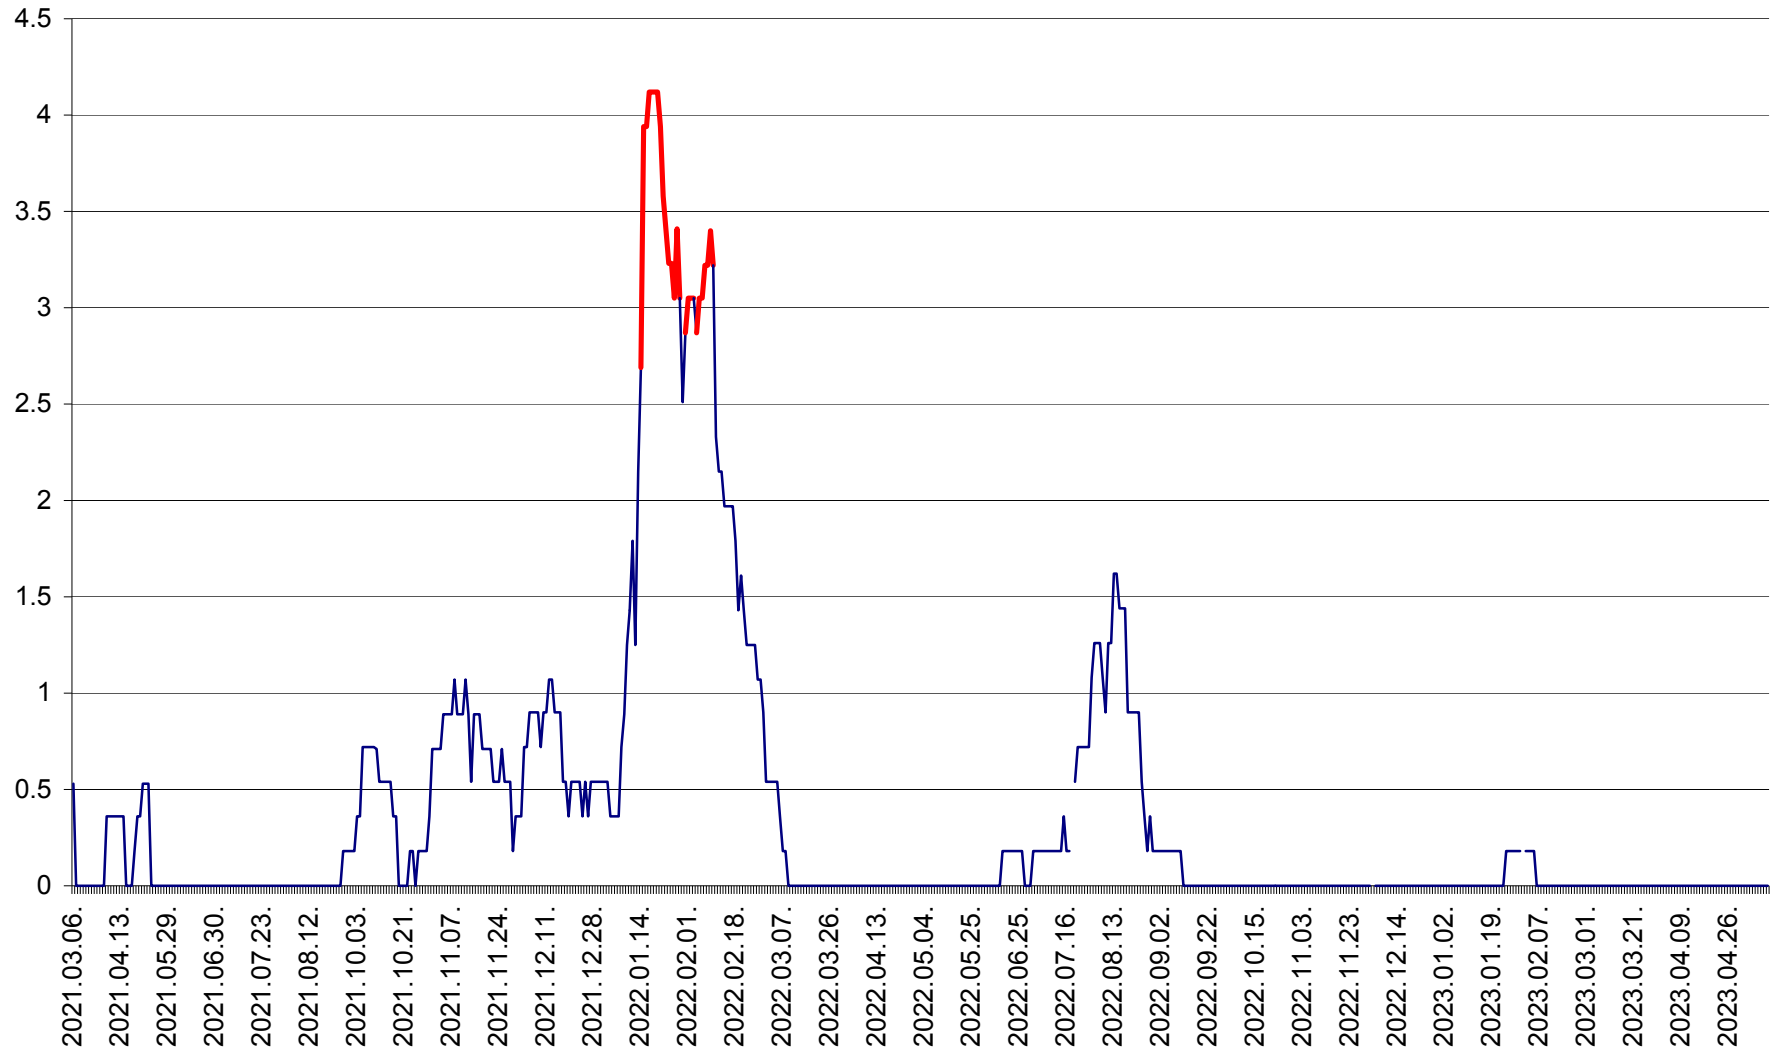

FELICENI - Evolutia incidentei cumulate pe 14 zile la % de locuitori
2021.03.07. - 2023.05.12.

FRUMOASA - Evolutia incidentei cumulate pe 14 zile la ‰ de locuitori
2021.03.07. - 2023.05.12.

GĂLĂUȚAȘ - Evoluția incidenței cumulate pe 14 zile la ‰ de locuitori
2021.03.07. - 2023.05.12.

MUNICIPIUL GHEORGHENI - Evolutia incidentei cumulate pe 14 zile la ‰ de locuitori
2021.03.07. - 2023.05.12.

JOSENI - Evolutia incidentei cumulate pe 14 zile la ‰ de locuitori
2021.03.07. - 2023.05.12.

LĂZAREA - Evolutia incidentei cumulate pe 14 zile la % de locuitori
2021.03.07. - 2023.05.12.

LELICENI - Evolutia incidentei cumulate pe 14 zile la ‰ de locuitori
2021.03.07. - 2023.05.12.

LUETA - Evolutia incidentei cumulate pe 14 zile la ‰ de locuitori
2021.03.07. - 2023.05.12.

LUNCA DE JOS - Evolutia incidentei cumulate pe 14 zile la ‰ de locuitori
2021.03.07. - 2023.05.12.