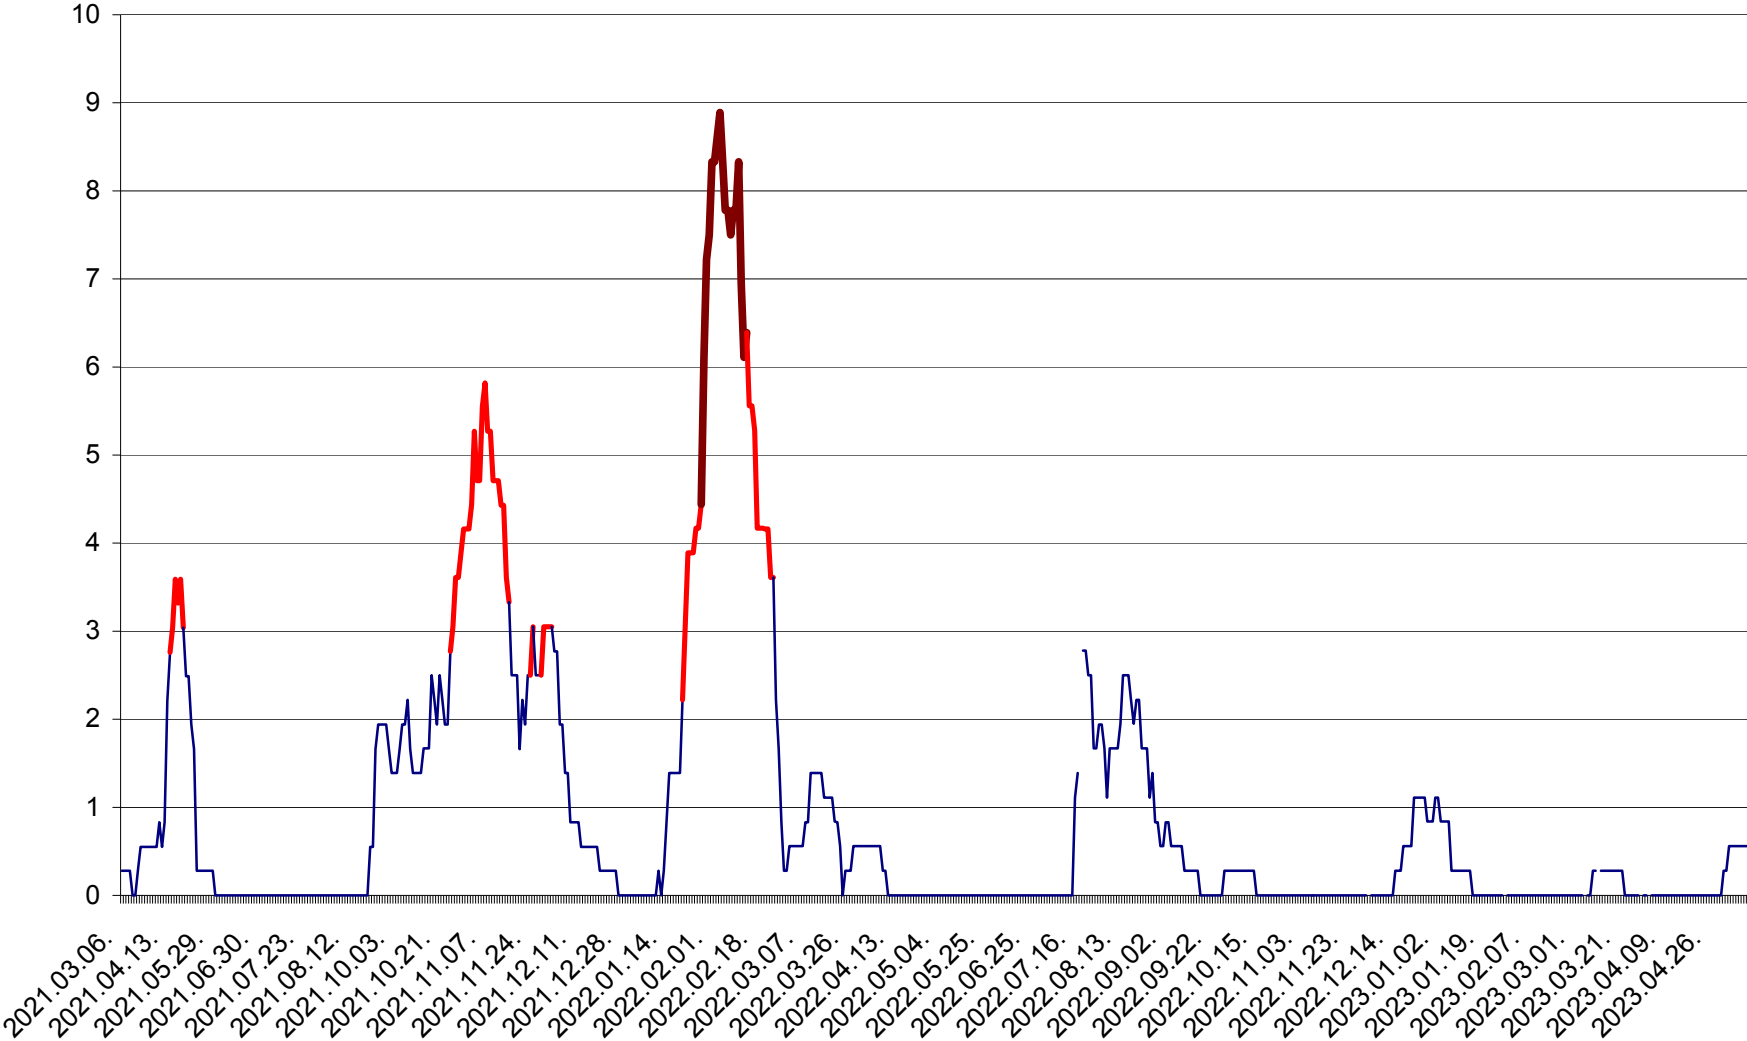

LELICENI - Evolutia incidentei cumulate pe 14 zile la ‰ de locuitori
2021.03.07. - 2023.05.12.

LUETA - Evolutia incidentei cumulate pe 14 zile la ‰ de locuitori
2021.03.07. - 2023.05.12.

LUNCA DE JOS - Evolutia incidentei cumulate pe 14 zile la ‰ de locuitori
2021.03.07. - 2023.05.12.

MĂRTINIȘ - Evolutia incidentei cumulate pe 14 zile la ‰ de locuitori
2021.03.07. - 2023.05.12.

MEREȘTI - Evolutia incidentei cumulate pe 14 zile la ‰ de locuitori
2021.03.07. - 2023.05.12.

MUNICIPIUL MIERCUREA-CIUC - Evolutia incidentei cumulate pe 14 zile la ‰ de locuitori
2021.03.07. - 2023.05.12.

MIHĂILENI - Evolutia incidentei cumulate pe 14 zile la ‰ de locuitori
2021.03.07. - 2023.05.12.

MUGENI - Evolutia incidentei cumulate pe 14 zile la ‰ de locuitori
2021.03.07. - 2023.05.12.

OCLAND - Evolutia incidentei cumulate pe 14 zile la ‰ de locuitori
2021.03.07. - 2023.05.12.