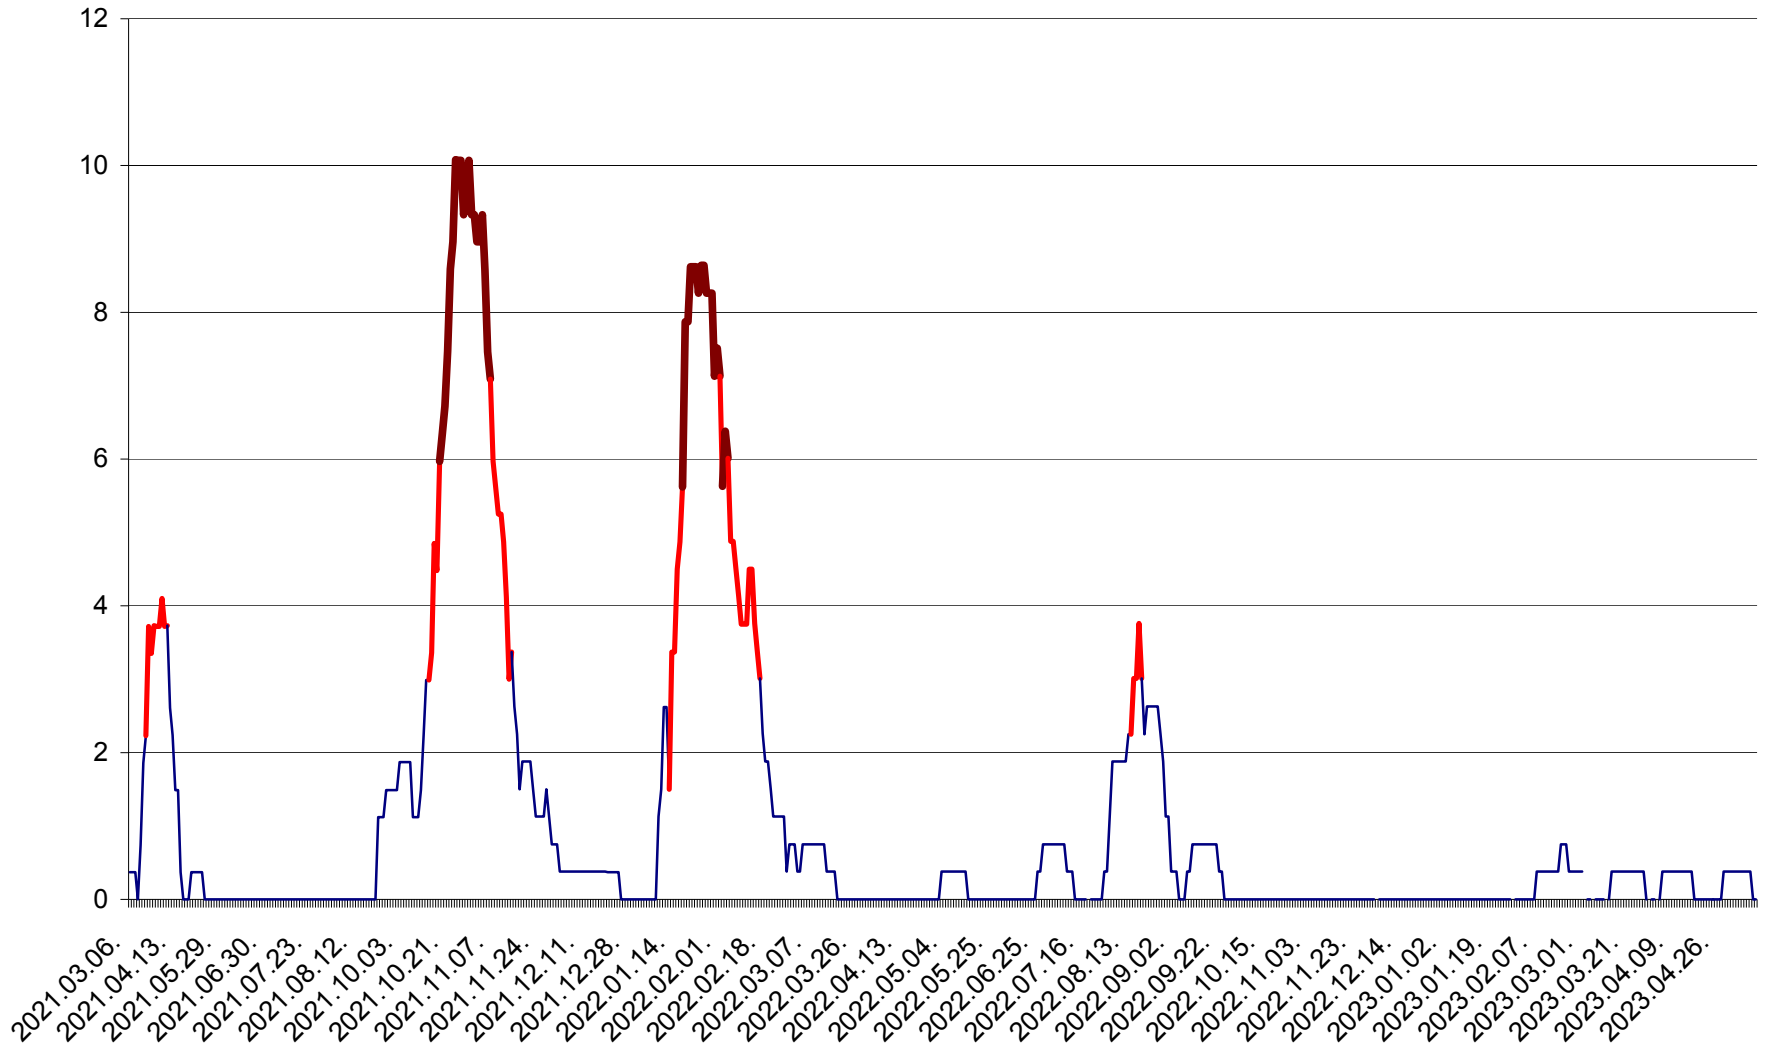

PLĂIEȘII DE JOS - Evoluția incidenței cumulate pe 14 zile la ‰ de locuitori
2021.03.07. - 2023.05.12.

PORUMBENI - Evolutia incidentei cumulate pe 14 zile la ‰ de locuitori
2021.03.07. - 2023.05.12.

PRAID - Evolutia incidentei cumulate pe 14 zile la ‰ de locuitori
2021.03.07. - 2023.05.12.

RACU - Evolutia incidentei cumulate pe 14 zile la ‰ de locuitori
2021.03.07. - 2023.05.12.

REMETEA - Evolutia incidentei cumulate pe 14 zile la ‰ de locuitori
2021.03.07. - 2023.05.12.

SĂCEL - Evolutia incidentei cumulate pe 14 zile la ‰ de locuitori
2021.03.07. - 2023.05.12.

SÂNCRĂIENI - Evolutia incidentei cumulate pe 14 zile la ‰ de locuitori
2021.03.07. - 2023.05.12.

SÂNDOMINIC - Evolutia incidentei cumulate pe 14 zile la ‰ de locuitori
2021.03.07. - 2023.05.12.

SÂNMARTIN - Evolutia incidentei cumulate pe 14 zile la ‰ de locuitori
2021.03.07. - 2023.05.12.