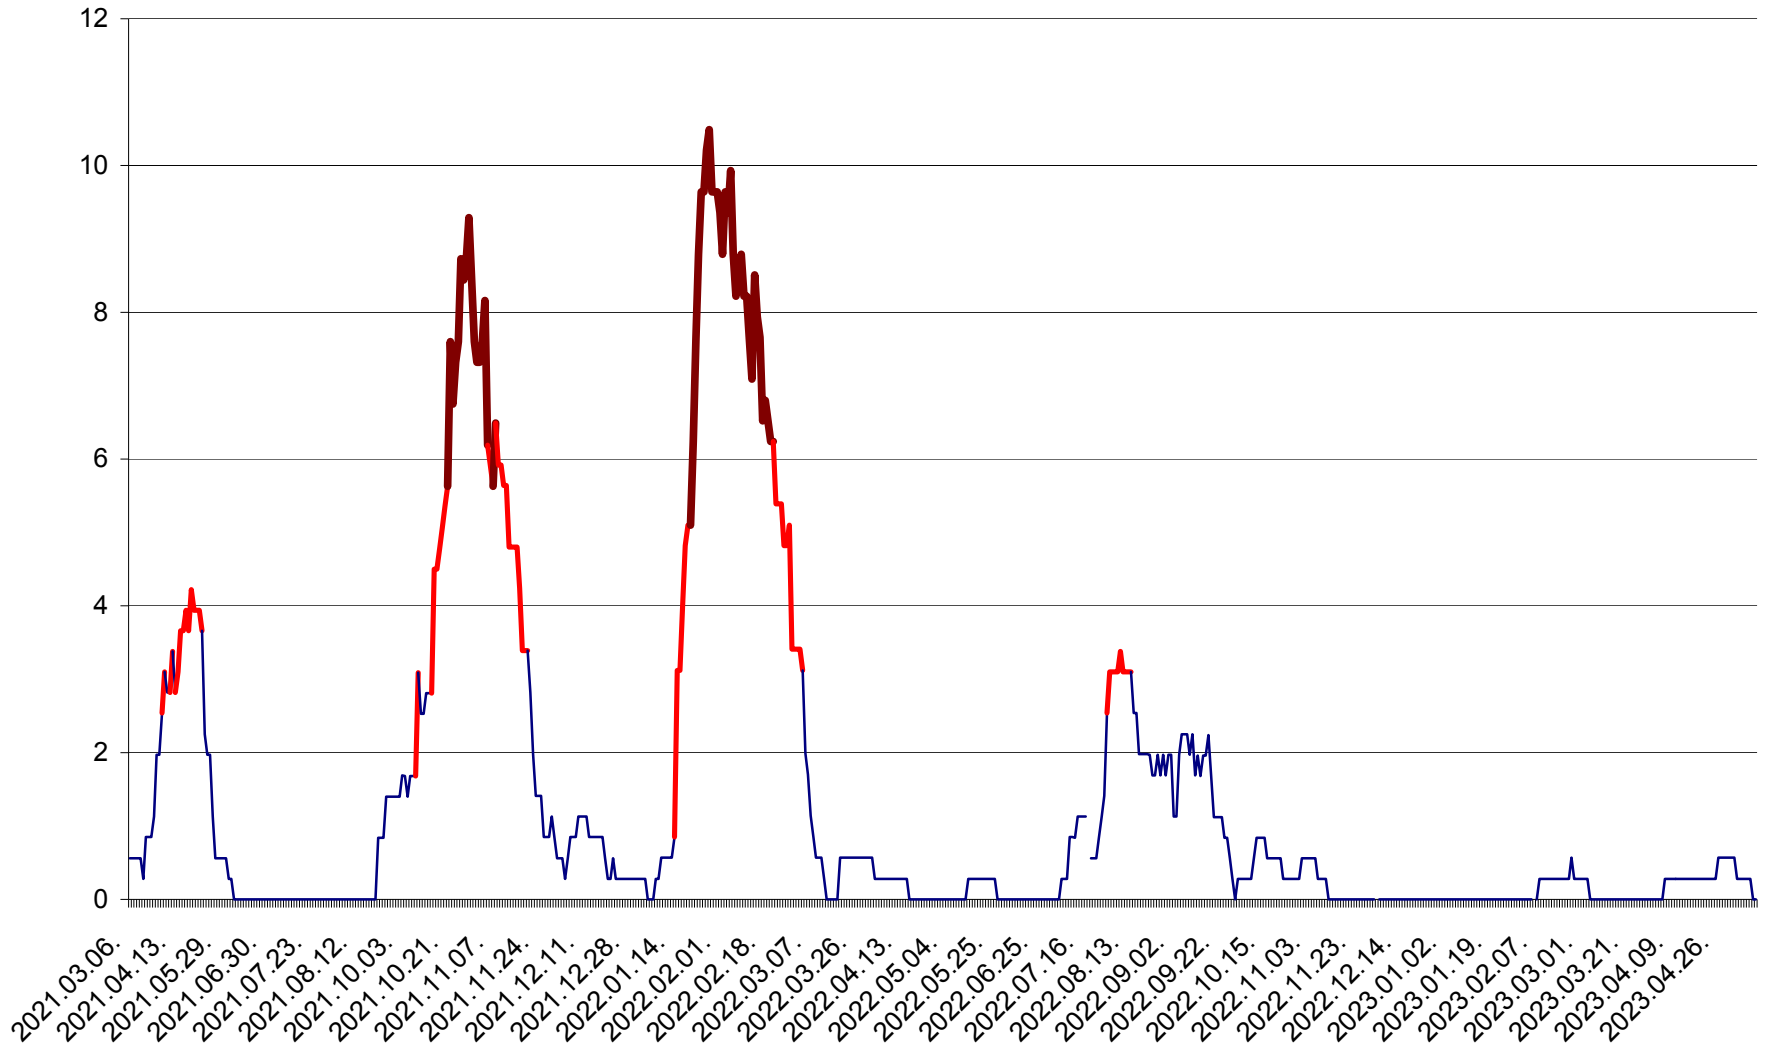

ORAȘ CRISTURU SECUIESC - Evolutia incidentei cumulate pe 14 zile la ‰ de locuitori
2021.03.07. - 2023.05.12.

DĂNEȘTI - Evolutia incidentei cumulate pe 14 zile la ‰ de locuitori
2021.03.07. - 2023.05.12.

DÂRJIU - Evolutia incidentei cumulate pe 14 zile la ‰ de locuitori
2021.03.07. - 2023.05.12.

DEALU - Evolutia incidentei cumulate pe 14 zile la ‰ de locuitori
2021.03.07. - 2023.05.12.

DITRĂU - Evolutia incidentei cumulate pe 14 zile la ‰ de locuitori
2021.03.07. - 2023.05.12.

FELICENI - Evolutia incidentei cumulate pe 14 zile la % de locuitori
2021.03.07. - 2023.05.12.

FRUMOASA - Evolutia incidentei cumulate pe 14 zile la ‰ de locuitori
2021.03.07. - 2023.05.12.

GĂLĂUȚAȘ - Evoluția incidenței cumulate pe 14 zile la ‰ de locuitori
2021.03.07. - 2023.05.12.