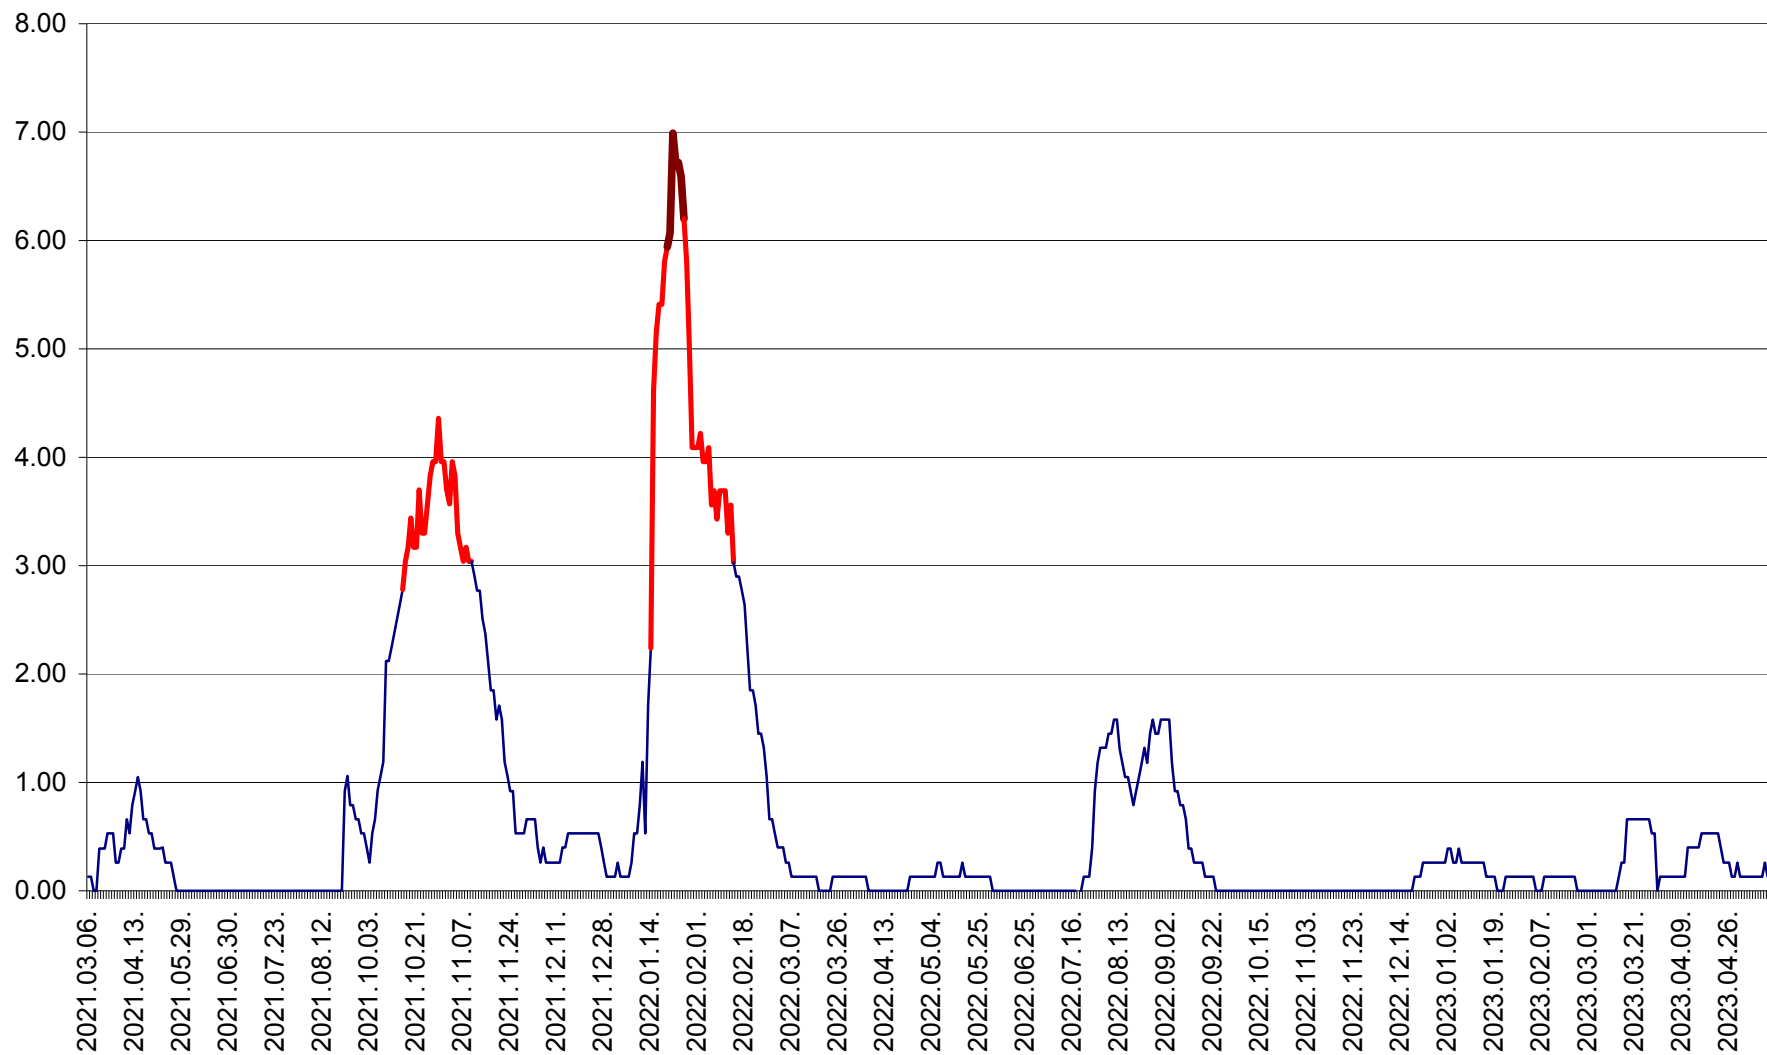

TUȘNAD - Evolutia incidentei cumulate pe 14 zile la ‰ de locuitori
2021.03.07. - 2023.05.12.

ULIEȘ - Evoluția incidenței cumulate pe 14 zile la ‰ de locuitori
2021.03.07. - 2023.05.12.

VĂRȘAG - Evolutia incidentei cumulate pe 14 zile la ‰ de locuitori
2021.03.07. - 2023.05.12.

ORAȘ VLĂHIȚA - Evolutia incidentei cumulate pe 14 zile la ‰ de locuitori
2021.03.07. - 2023.05.12.

VOȘLĂBENI - Evolutia incidentei cumulate pe 14 zile la ‰ de locuitori
2021.03.07. - 2023.05.12.

ZETEA - Evolutia incidentei cumulate pe 14 zile la ‰ de locuitori
2021.03.07. - 2023.05.12.