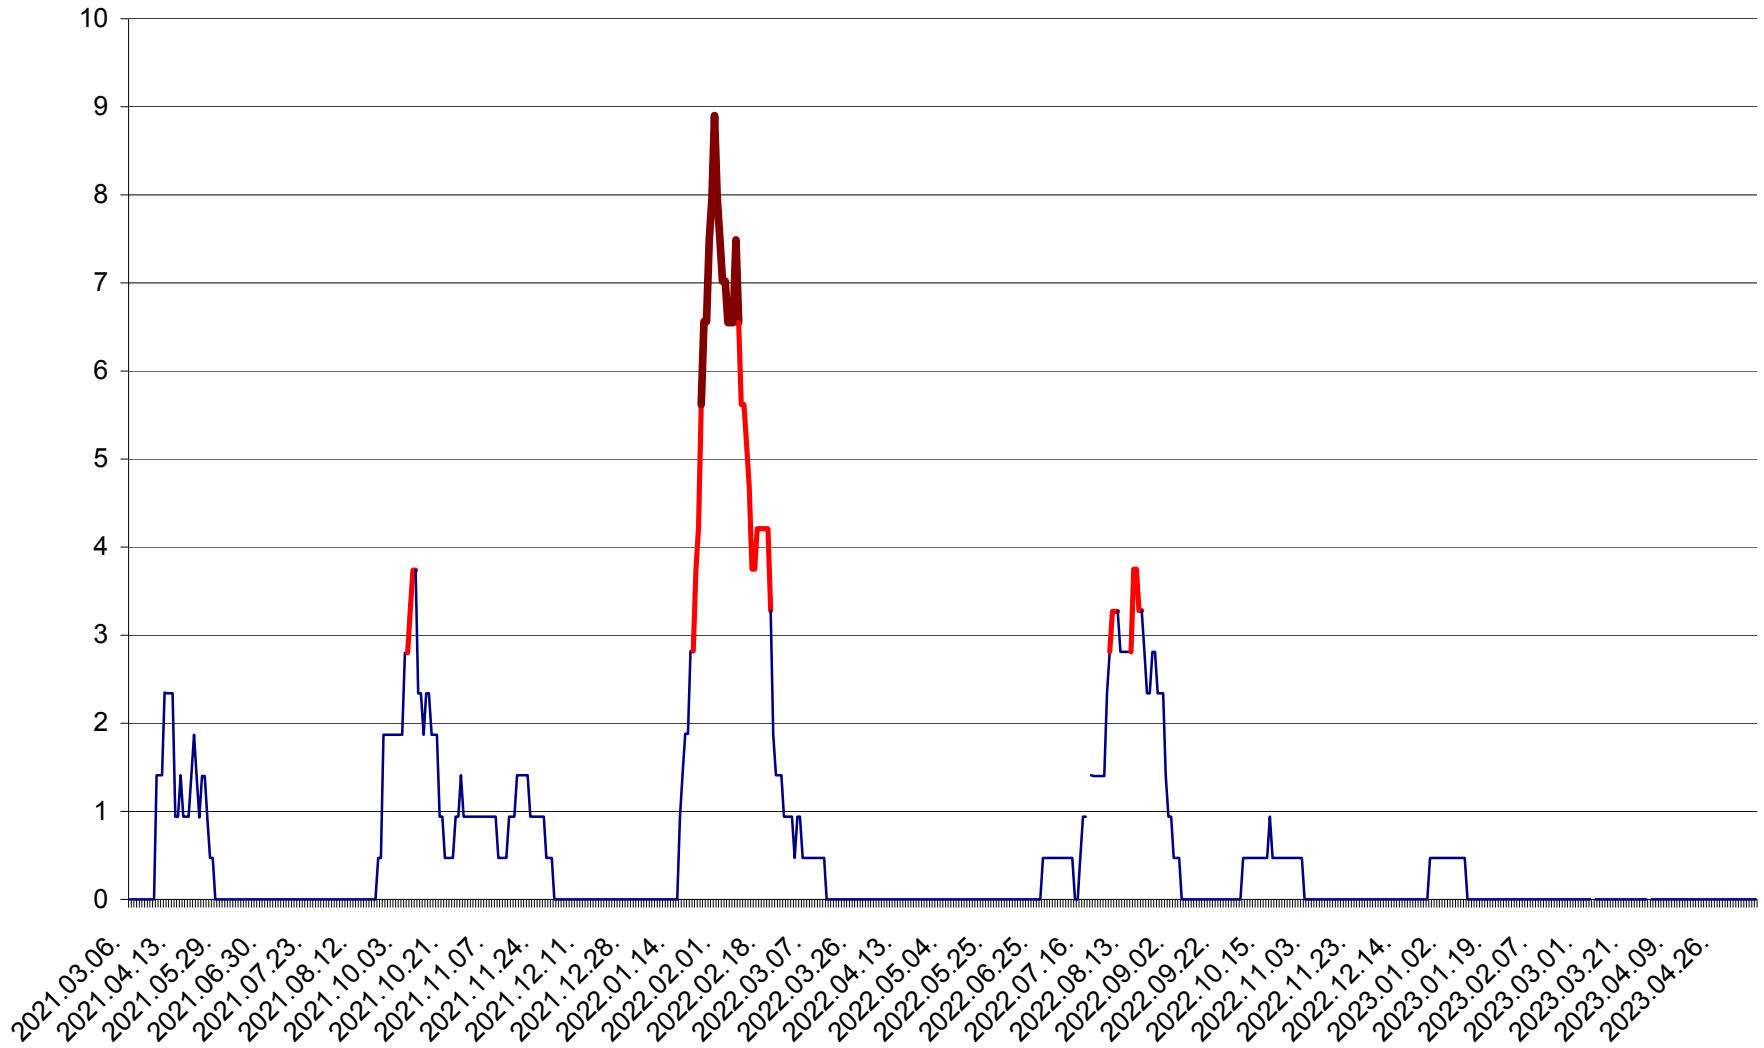

SECUIENI - Evolutia incidentei cumulate pe 14 zile la ‰ de locuitori
2021.03.07. - 2023.05.12.