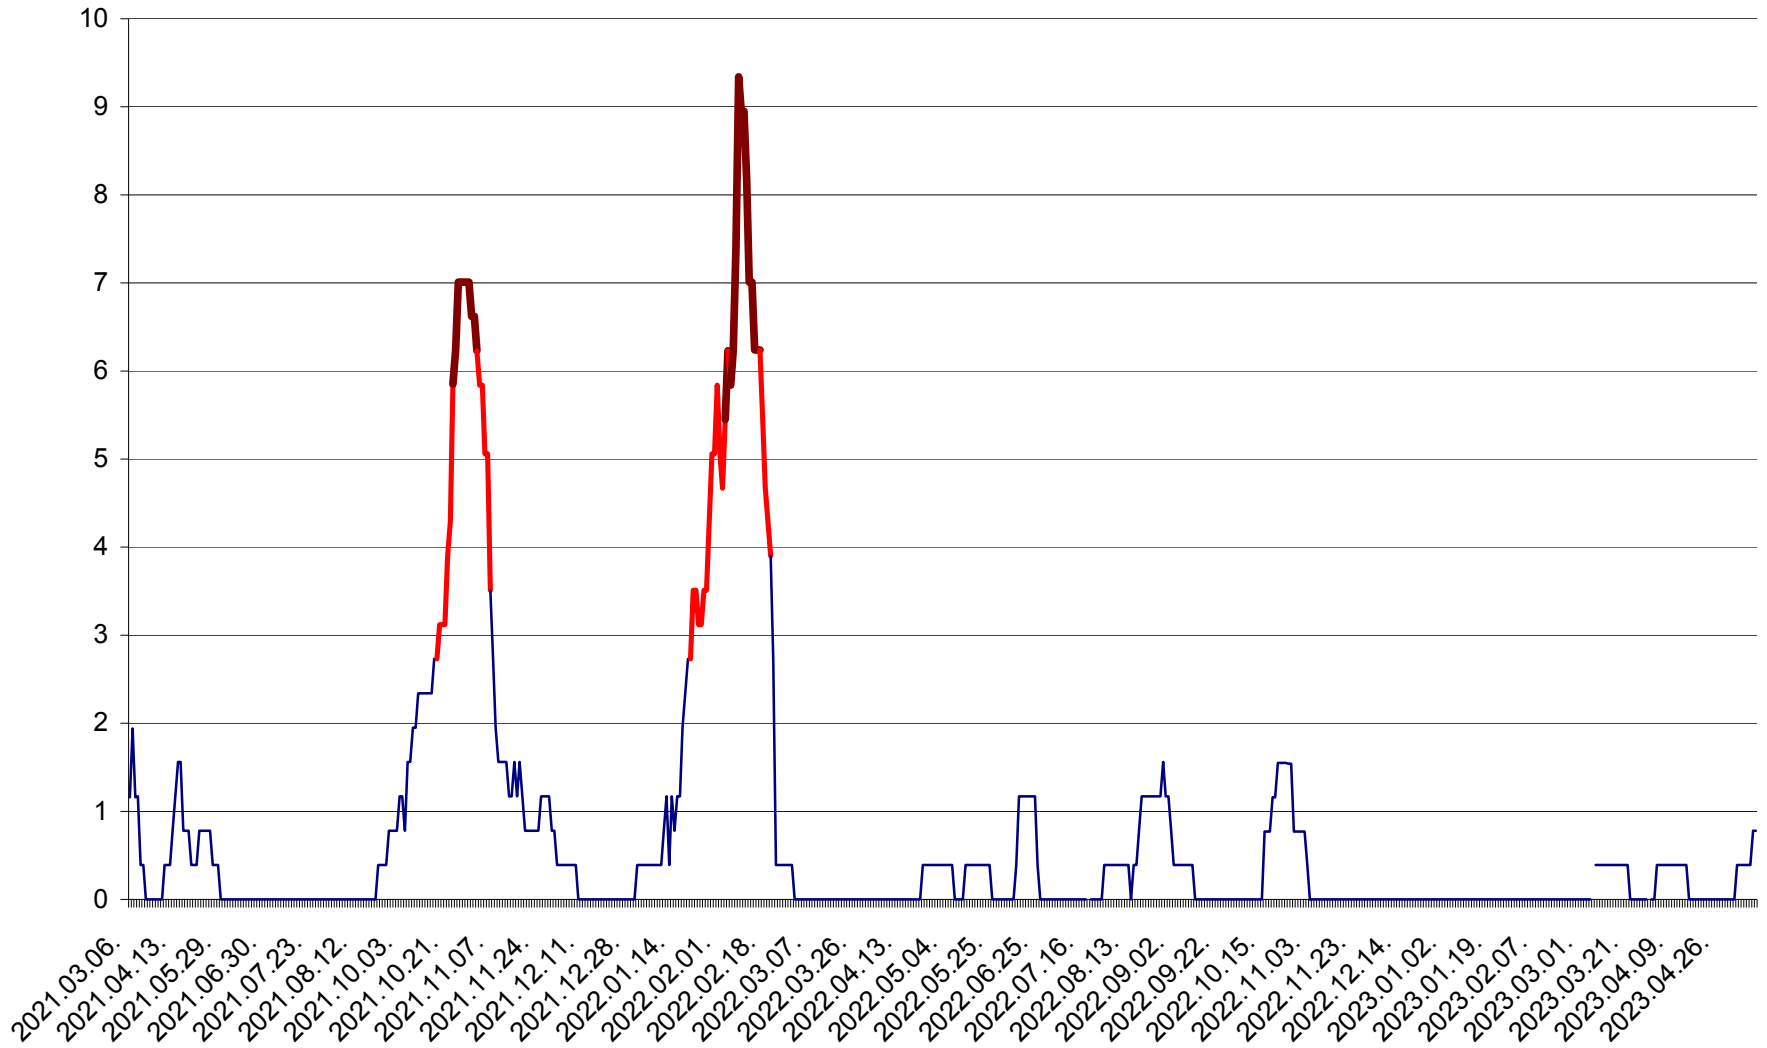

ȘIMONEȘTI - Evolutia incidentei cumulate pe 14 zile la ‰ de locuitori
2021.03.07. - 2023.05.12.

SUBCETATE - Evolutia incidentei cumulate pe 14 zile la ‰ de locuitori
2021.03.07. - 2023.05.12.

SUSENI - Evolutia incidentei cumulate pe 14 zile la ‰ de locuitori
2021.03.07. - 2023.05.12.

TOMEȘTI - Evolutia incidentei cumulate pe 14 zile la ‰ de locuitori
2021.03.07. - 2023.05.12.

MUNICIPIUL TOPLIȚA - Evolutia incidentei cumulate pe 14 zile la ‰ de locuitori
2021.03.07. - 2023.05.12.

TULGHEȘ - Evolutia incidentei cumulate pe 14 zile la % de locuitori
2021.03.07. - 2023.05.12.