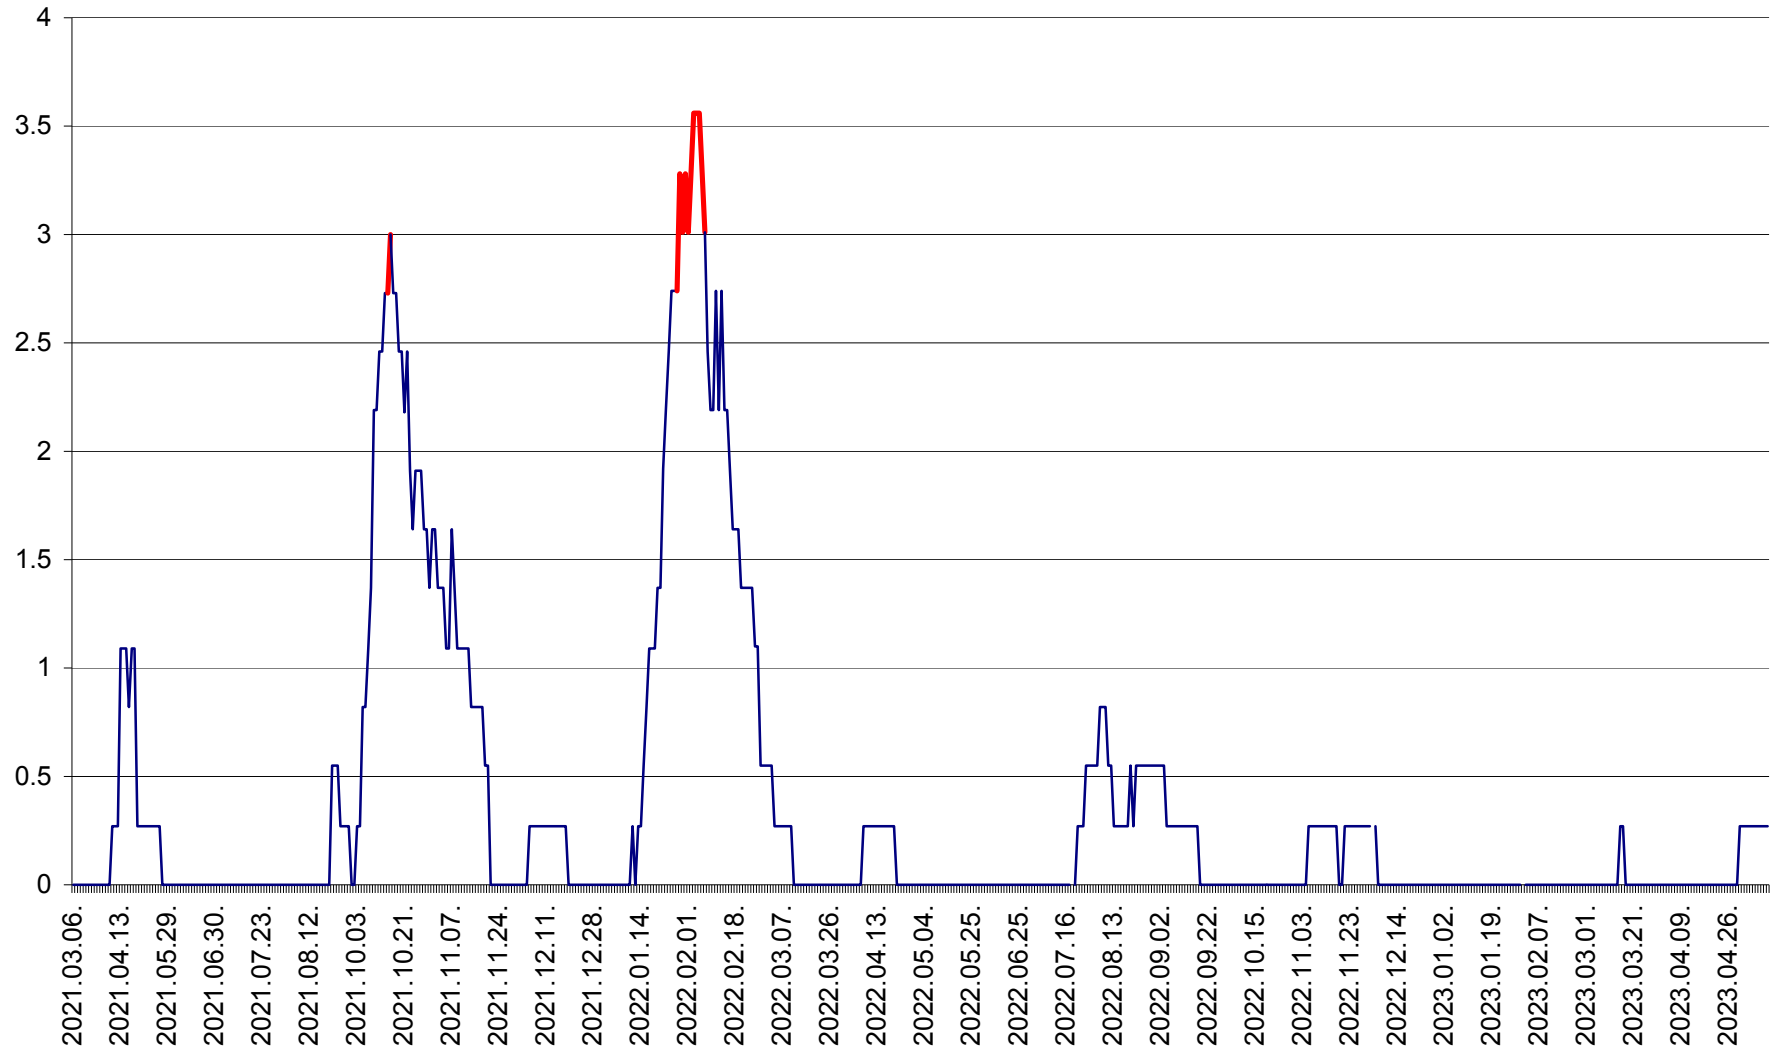

FELICENI - Evolutia incidentei cumulate pe 14 zile la % de locuitori
2021.03.07. - 2023.05.12.

FRUMOASA - Evolutia incidentei cumulate pe 14 zile la ‰ de locuitori
2021.03.07. - 2023.05.12.

GĂLĂUȚAȘ - Evoluția incidenței cumulate pe 14 zile la ‰ de locuitori
2021.03.07. - 2023.05.12.

MUNICIPIUL GHEORGHENI - Evolutia incidentei cumulate pe 14 zile la ‰ de locuitori
2021.03.07. - 2023.05.12.

JOSENI - Evolutia incidentei cumulate pe 14 zile la ‰ de locuitori
2021.03.07. - 2023.05.12.

LĂZAREA - Evolutia incidentei cumulate pe 14 zile la % de locuitori
2021.03.07. - 2023.05.12.

LELICENI - Evolutia incidentei cumulate pe 14 zile la ‰ de locuitori
2021.03.07. - 2023.05.12.

LUETA - Evolutia incidentei cumulate pe 14 zile la ‰ de locuitori
2021.03.07. - 2023.05.12.

LUNCA DE JOS - Evolutia incidentei cumulate pe 14 zile la ‰ de locuitori
2021.03.07. - 2023.05.12.