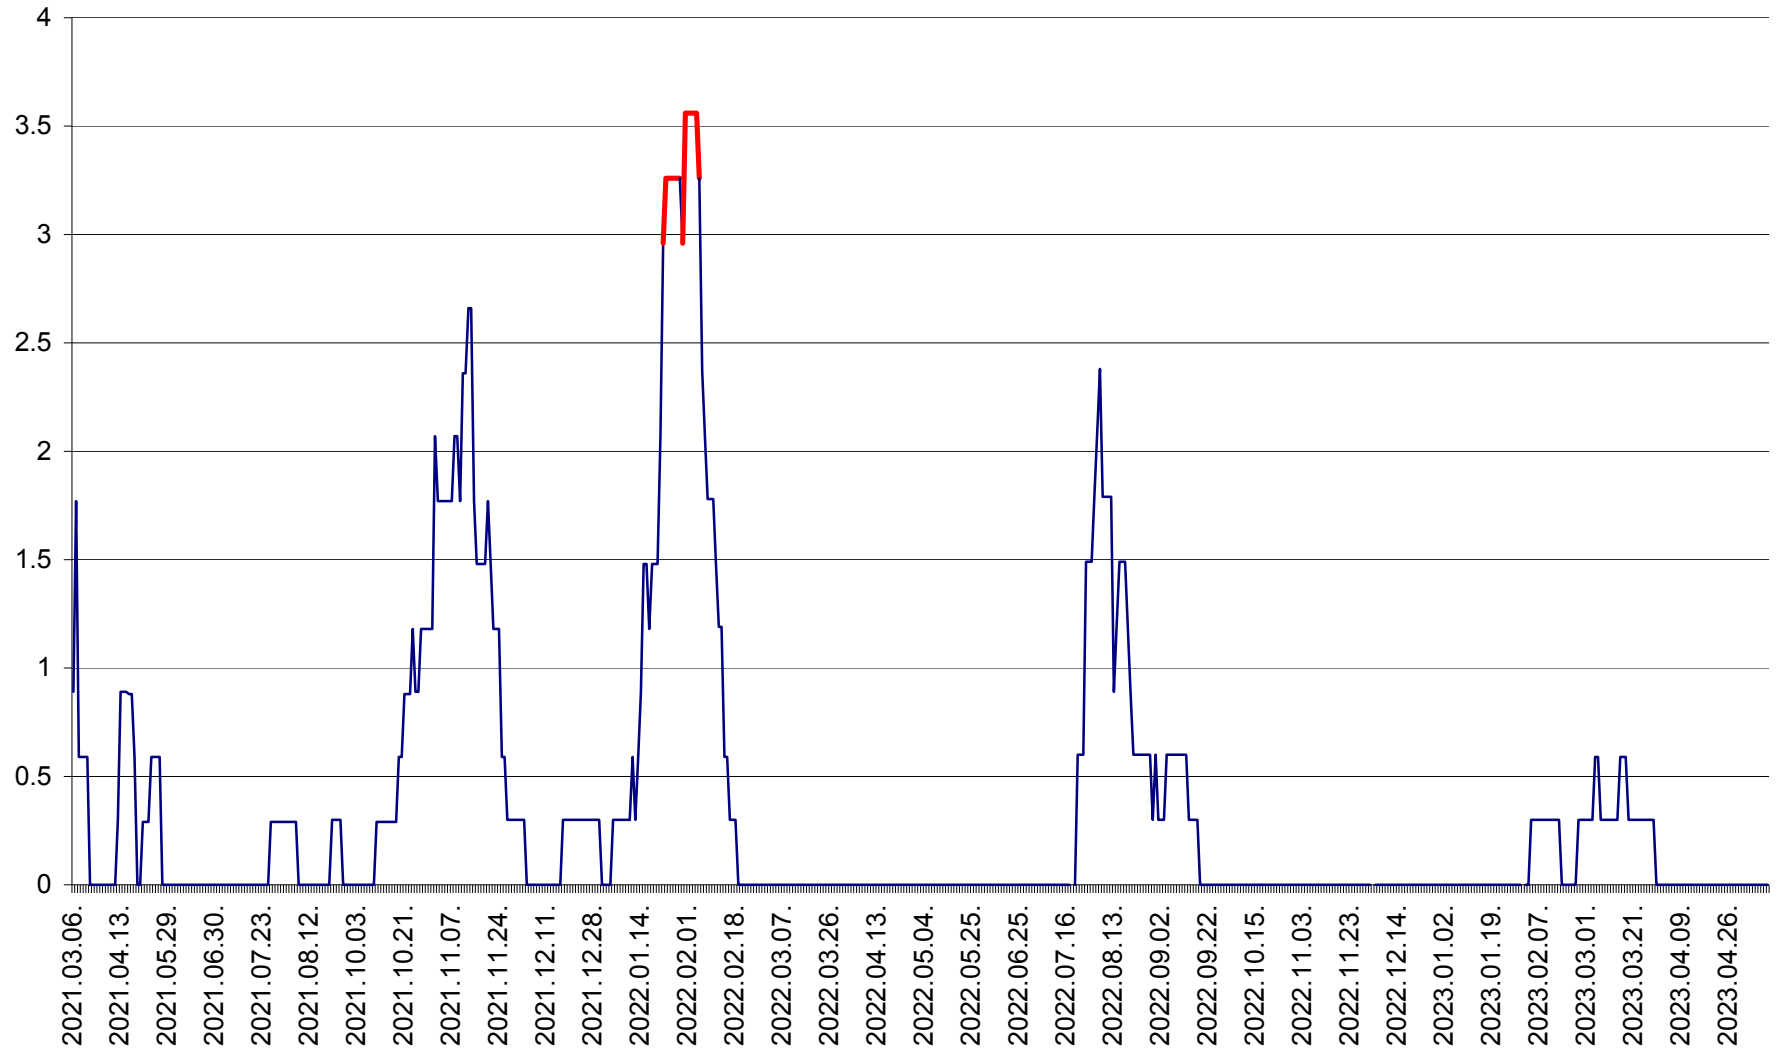

MUNICIPIUL GHEORGHENI - Evolutia incidentei cumulate pe 14 zile la ‰ de locuitori
2021.03.07. - 2023.05.12.

JOSENI - Evolutia incidentei cumulate pe 14 zile la ‰ de locuitori
2021.03.07. - 2023.05.12.

LĂZAREA - Evolutia incidentei cumulate pe 14 zile la % de locuitori
2021.03.07. - 2023.05.12.

LELICENI - Evolutia incidentei cumulate pe 14 zile la ‰ de locuitori
2021.03.07. - 2023.05.12.

LUETA - Evolutia incidentei cumulate pe 14 zile la ‰ de locuitori
2021.03.07. - 2023.05.12.

LUNCA DE JOS - Evolutia incidentei cumulate pe 14 zile la ‰ de locuitori
2021.03.07. - 2023.05.12.

LUNCA DE SUS - Evolutia incidentei cumulate pe 14 zile la ‰ de locuitori
2021.03.07. - 2023.05.12.

LUPENI - Evolutia incidentei cumulate pe 14 zile la ‰ de locuitori
2021.03.07. - 2023.05.12.

MĂDĂRAȘ - Evolutia incidentei cumulate pe 14 zile la ‰ de locuitori
2021.03.07. - 2023.05.12.