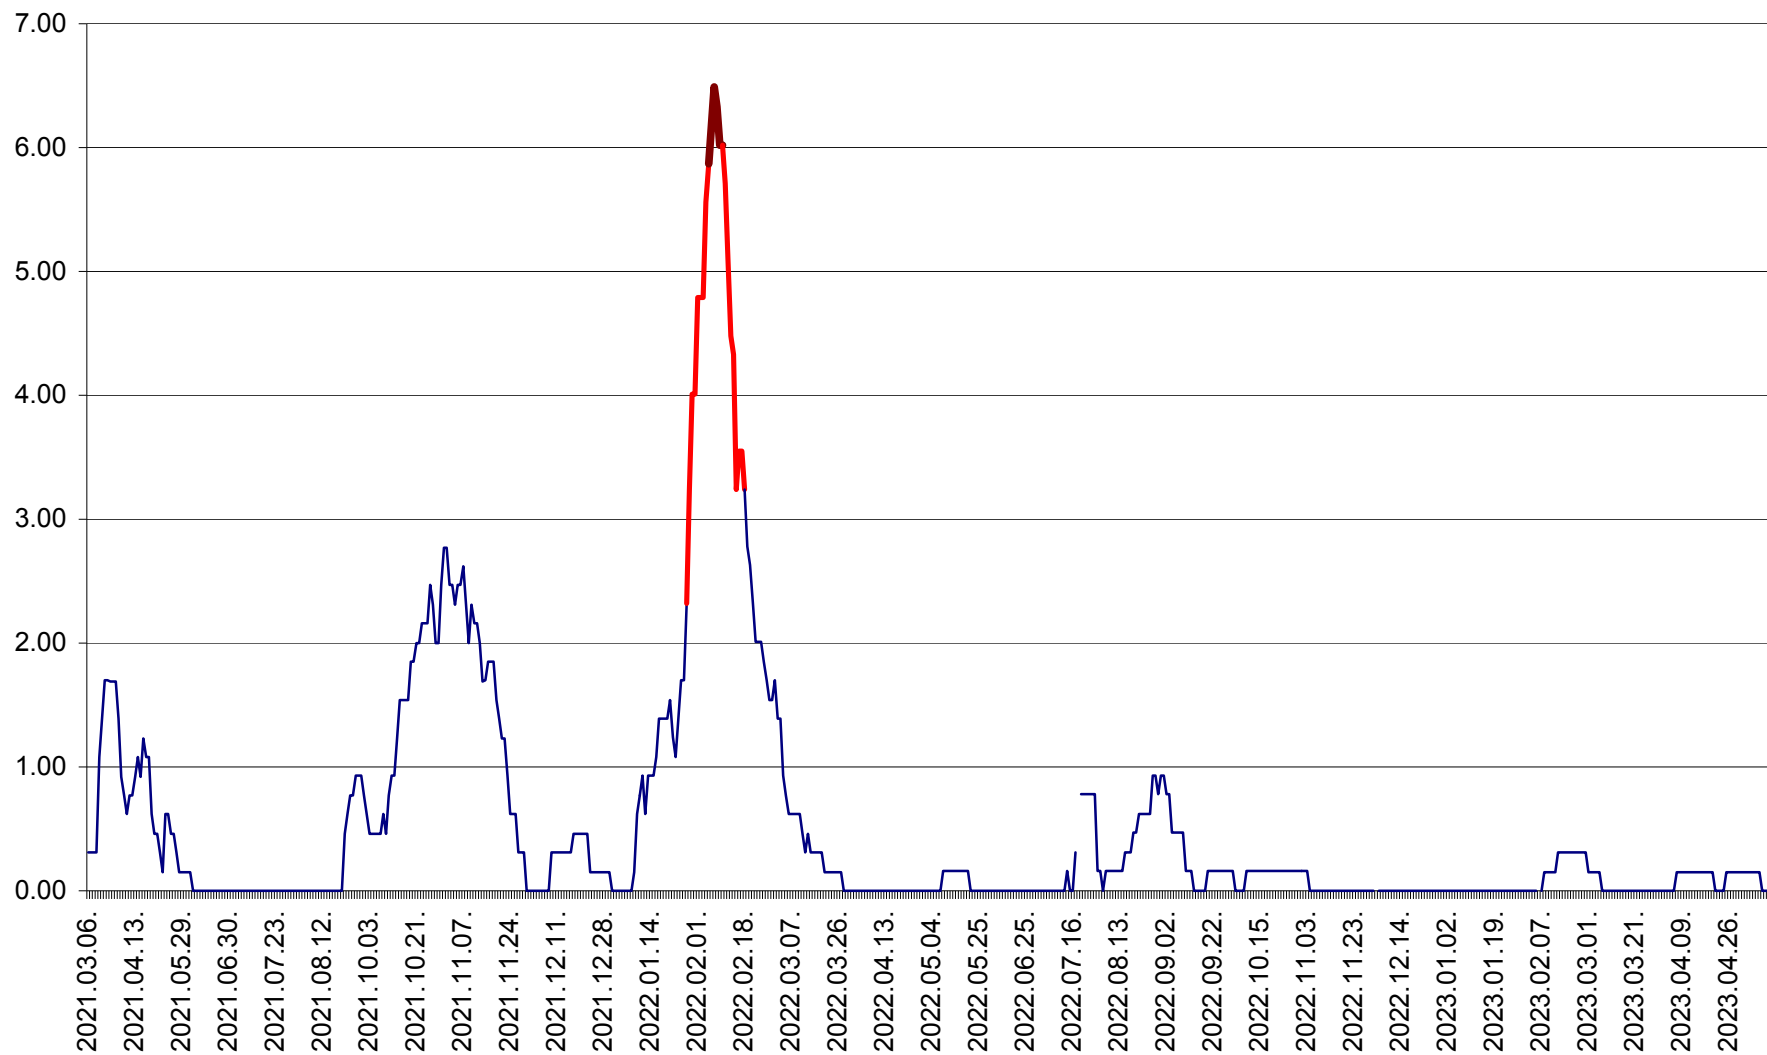

ORAȘ BĂLAN - Evoluția incidenței cumulate pe 14 zile la ‰ de locuitori
2021.03.07. - 2023.05.12.

BILBOR - Evolutia incidentei cumulate pe 14 zile la ‰ de locuitori
2021.03.07. - 2023.05.12.

ORAȘ BORSEC - Evolutia incidentei cumulate pe 14 zile la ‰ de locuitori
2021.03.07. - 2023.05.12.

BRĂDEȘTI - Evolutia incidentei cumulate pe 14 zile la ‰ de locuitori
2021.03.07. - 2023.05.12.

CĂPÂLNIȚA - Evoluția incidenței cumulate pe 14 zile la ‰ de locuitori
2021.03.07. - 2023.05.12.

CÂRȚA - Evolutia incidentei cumulate pe 14 zile la ‰ de locuitori
2021.03.07. - 2023.05.12.

CICEU - Evolutia incidentei cumulate pe 14 zile la ‰ de locuitori
2021.03.07. - 2023.05.12.

CIUCSÂNGEORGIU - Evolutia incidentei cumulate pe 14 zile la ‰ de locuitori
2021.03.07. - 2023.05.12.

CIUMANI - Evolutia incidentei cumulate pe 14 zile la ‰ de locuitori
2021.03.07. - 2023.05.12.

CORBU - Evolutia incidentei cumulate pe 14 zile la ‰ de locuitori
2021.03.07. - 2023.05.12.

CORUND - Evolutia incidentei cumulate pe 14 zile la ‰ de locuitori
2021.03.07. - 2023.05.12.

COZMENI - Evolutia incidentei cumulate pe 14 zile la ‰ de locuitori
2021.03.07. - 2023.05.12.