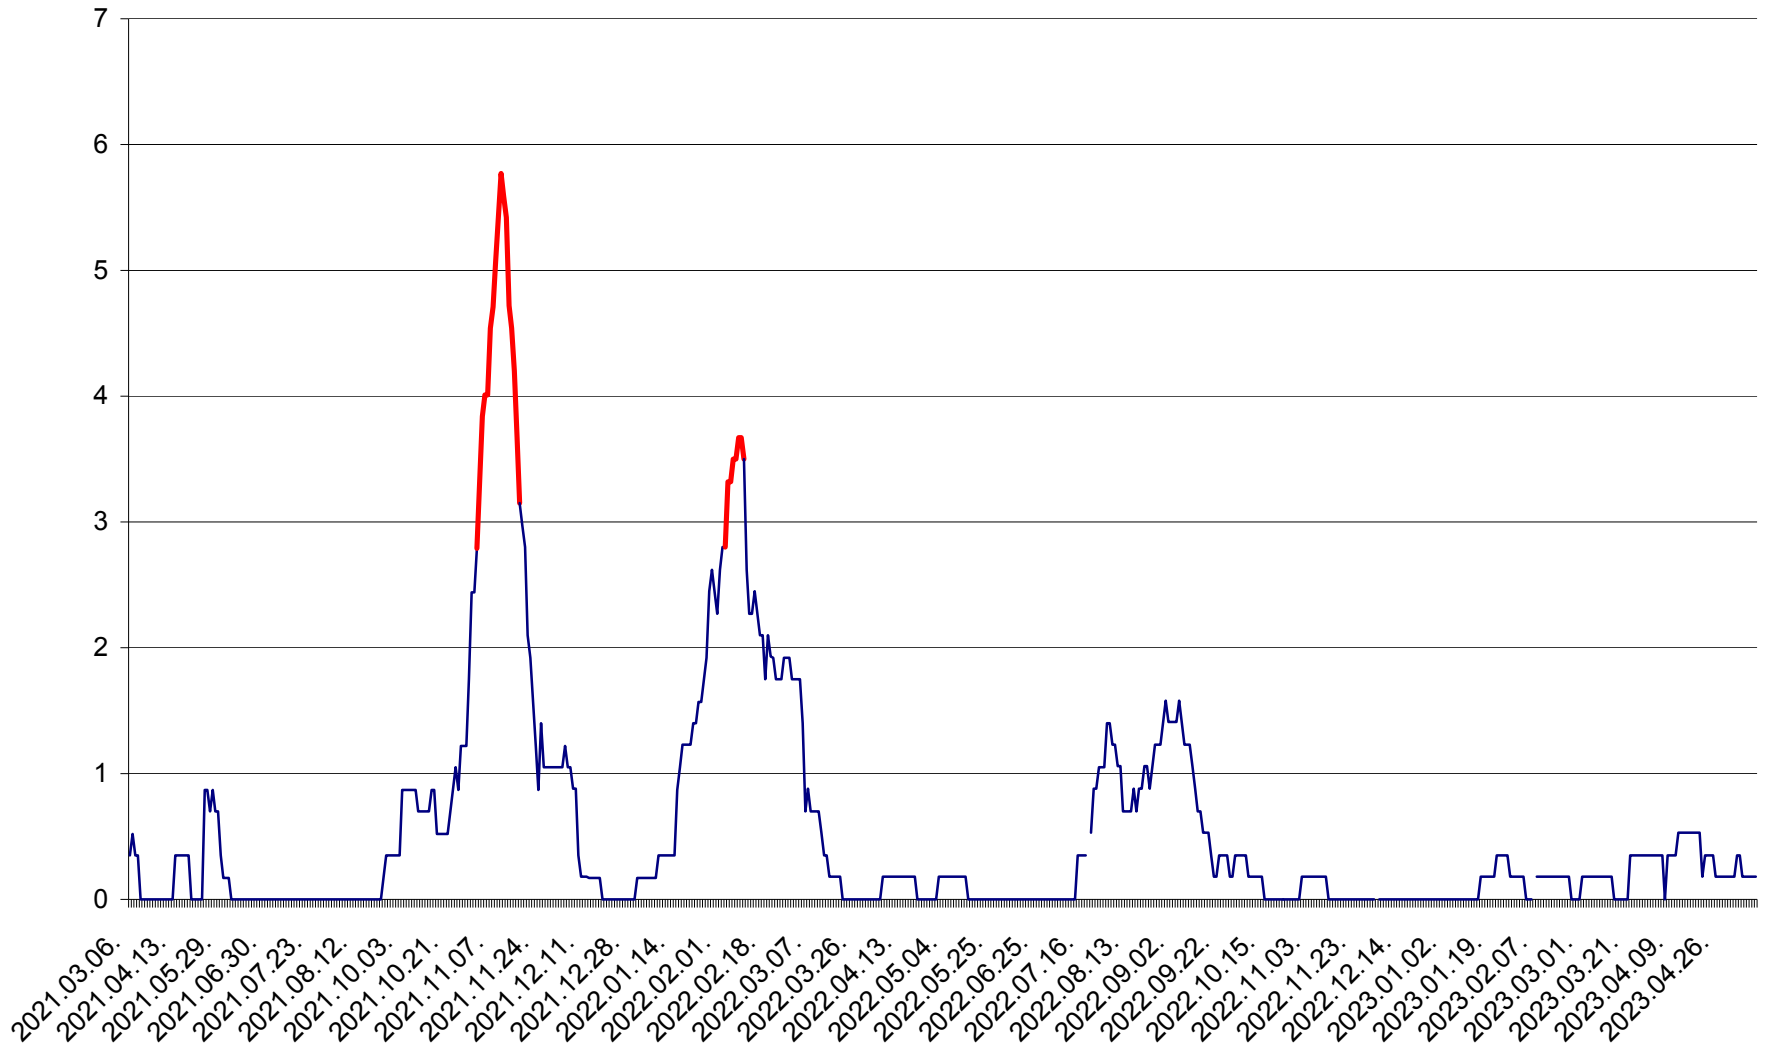

ORAȘ BĂLAN - Evoluția incidenței cumulate pe 14 zile la ‰ de locuitori
2021.03.07. - 2023.05.12.

BILBOR - Evolutia incidentei cumulate pe 14 zile la ‰ de locuitori
2021.03.07. - 2023.05.12.

ORAȘ BORSEC - Evolutia incidentei cumulate pe 14 zile la ‰ de locuitori
2021.03.07. - 2023.05.12.

CORBU - Evolutia incidentei cumulate pe 14 zile la ‰ de locuitori
2021.03.07. - 2023.05.12.

CORUND - Evolutia incidentei cumulate pe 14 zile la ‰ de locuitori
2021.03.07. - 2023.05.12.

COZMENI - Evolutia incidentei cumulate pe 14 zile la ‰ de locuitori
2021.03.07. - 2023.05.12.

ORAȘ CRISTURU SECUIESC - Evolutia incidentei cumulate pe 14 zile la ‰ de locuitori
2021.03.07. - 2023.05.12.

DĂNEȘTI - Evolutia incidentei cumulate pe 14 zile la ‰ de locuitori
2021.03.07. - 2023.05.12.

DÂRJIU - Evolutia incidentei cumulate pe 14 zile la ‰ de locuitori
2021.03.07. - 2023.05.12.

DEALU - Evolutia incidentei cumulate pe 14 zile la ‰ de locuitori
2021.03.07. - 2023.05.12.

DITRĂU - Evolutia incidentei cumulate pe 14 zile la ‰ de locuitori
2021.03.07. - 2023.05.12.