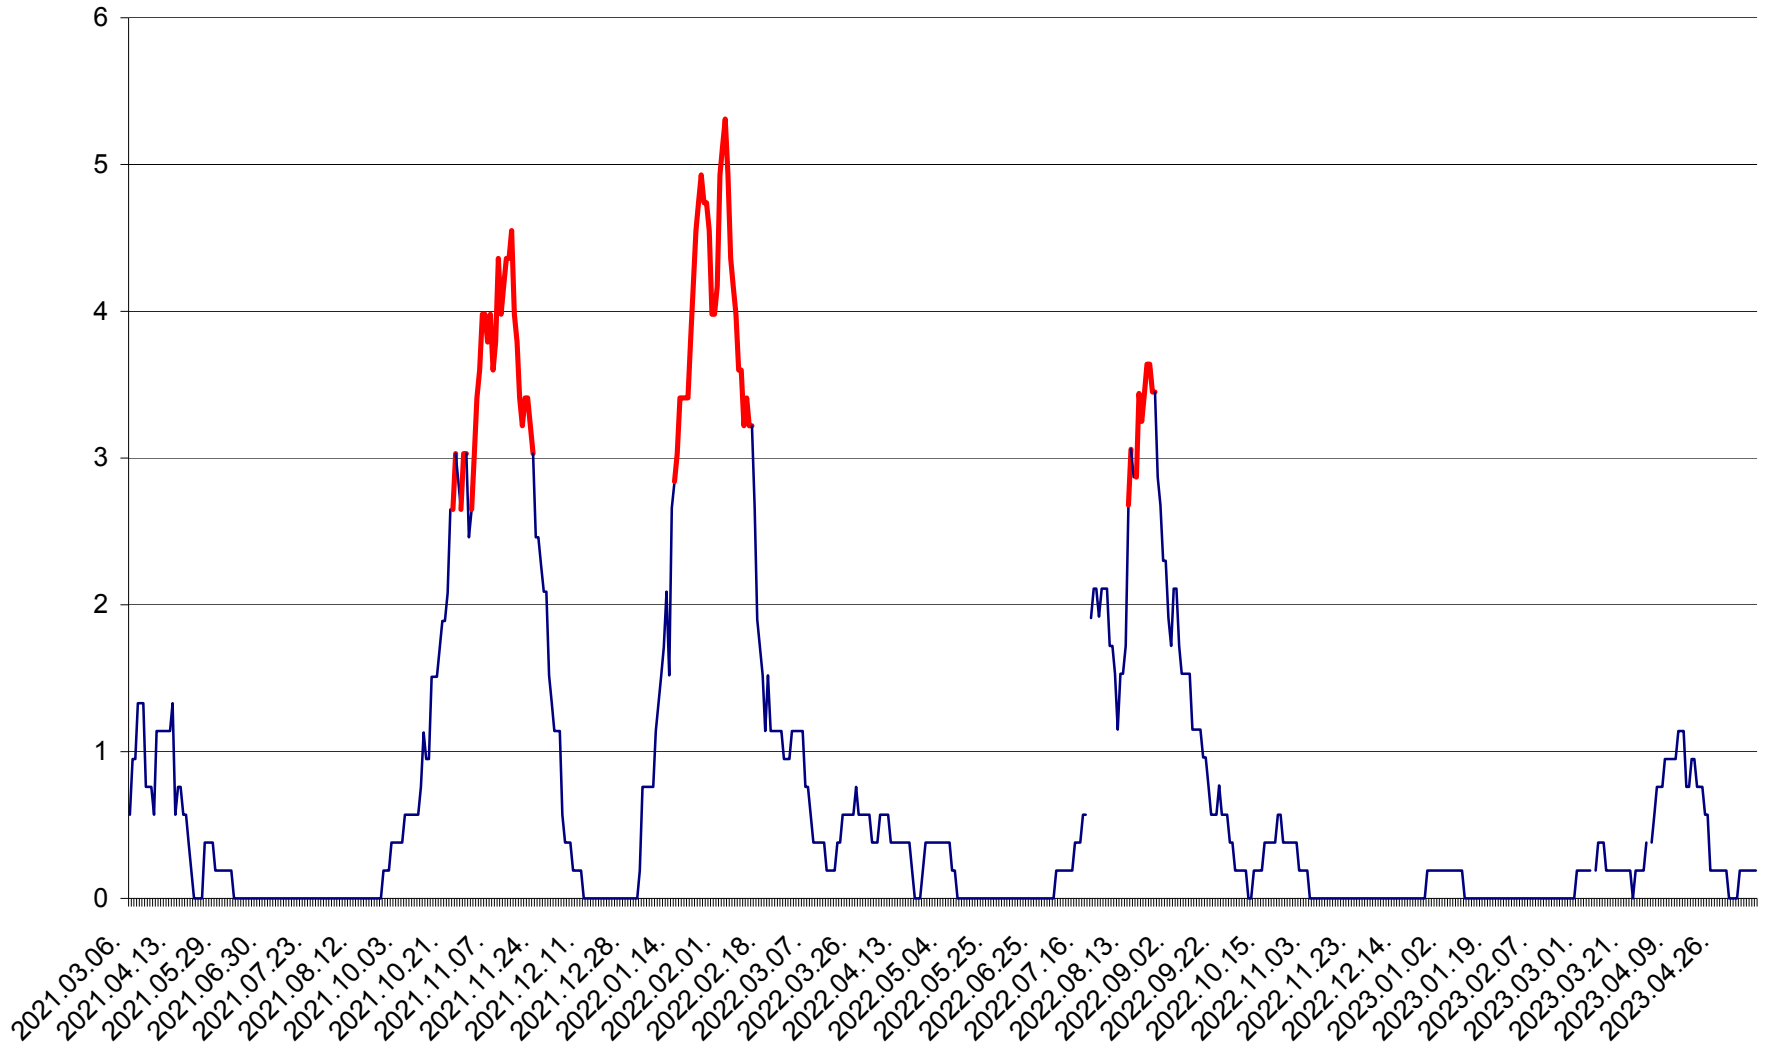

SÂNSIMION - Evolutia incidentei cumulate pe 14 zile la ‰ de locuitori
2021.03.07. - 2023.05.12.

SÂNTIMBRU - Evolutia incidentei cumulate pe 14 zile la ‰ de locuitori
2021.03.07. - 2023.05.12.

SĂRMAȘ - Evolutia incidentei cumulate pe 14 zile la ‰ de locuitori
2021.03.07. - 2023.05.12.

SATU MARE - Evolutia incidentei cumulate pe 14 zile la ‰ de locuitori
2021.03.07. - 2023.05.12.

SECUIENI - Evolutia incidentei cumulate pe 14 zile la ‰ de locuitori
2021.03.07. - 2023.05.12.

SICULENI - Evolutia incidentei cumulate pe 14 zile la ‰ de locuitori
2021.03.07. - 2023.05.12.

ȘIMONEȘTI - Evolutia incidentei cumulate pe 14 zile la ‰ de locuitori
2021.03.07. - 2023.05.12.

SUBCETATE - Evolutia incidentei cumulate pe 14 zile la ‰ de locuitori
2021.03.07. - 2023.05.12.

SUSENI - Evolutia incidentei cumulate pe 14 zile la ‰ de locuitori
2021.03.07. - 2023.05.12.