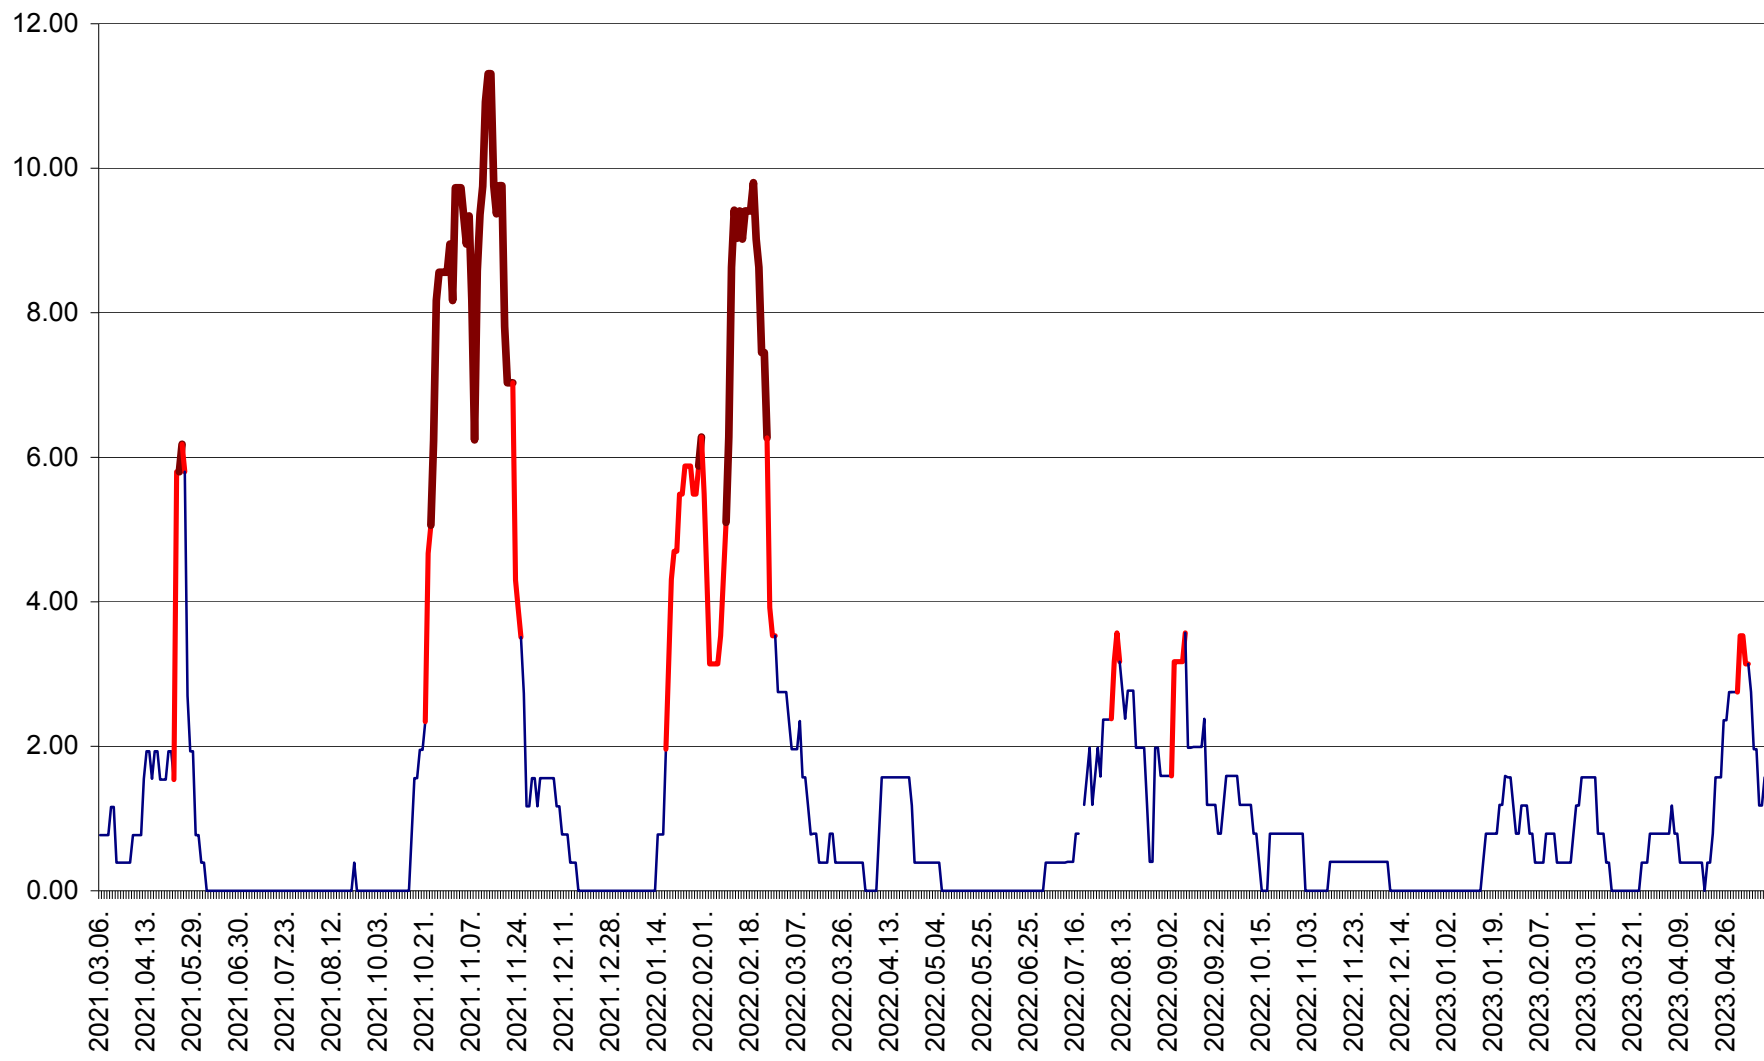

ATID - Evolutia incidentei cumulate pe 14 zile la % de locuitori
2021.03.07. - 2023.05.12.

AVRĂMEȘTI - Evolutia incidentei cumulate pe 14 zile la ‰ de locuitori
2021.03.07. - 2023.05.12.

ORAȘ BĂILE TUȘNAD - Evoluția incidenței cumulate pe 14 zile la ‰ de locuitori
2021.03.07. - 2023.05.12.

ORAȘ BĂLAN - Evoluția incidenței cumulate pe 14 zile la ‰ de locuitori
2021.03.07. - 2023.05.12.

BILBOR - Evolutia incidentei cumulate pe 14 zile la ‰ de locuitori
2021.03.07. - 2023.05.12.

ORAȘ BORSEC - Evolutia incidentei cumulate pe 14 zile la ‰ de locuitori
2021.03.07. - 2023.05.12.

BRĂDEȘTI - Evolutia incidentei cumulate pe 14 zile la ‰ de locuitori
2021.03.07. - 2023.05.12.

CĂPÂLNIȚA - Evoluția incidenței cumulate pe 14 zile la ‰ de locuitori
2021.03.07. - 2023.05.12.

CÂRȚA - Evolutia incidentei cumulate pe 14 zile la ‰ de locuitori
2021.03.07. - 2023.05.12.