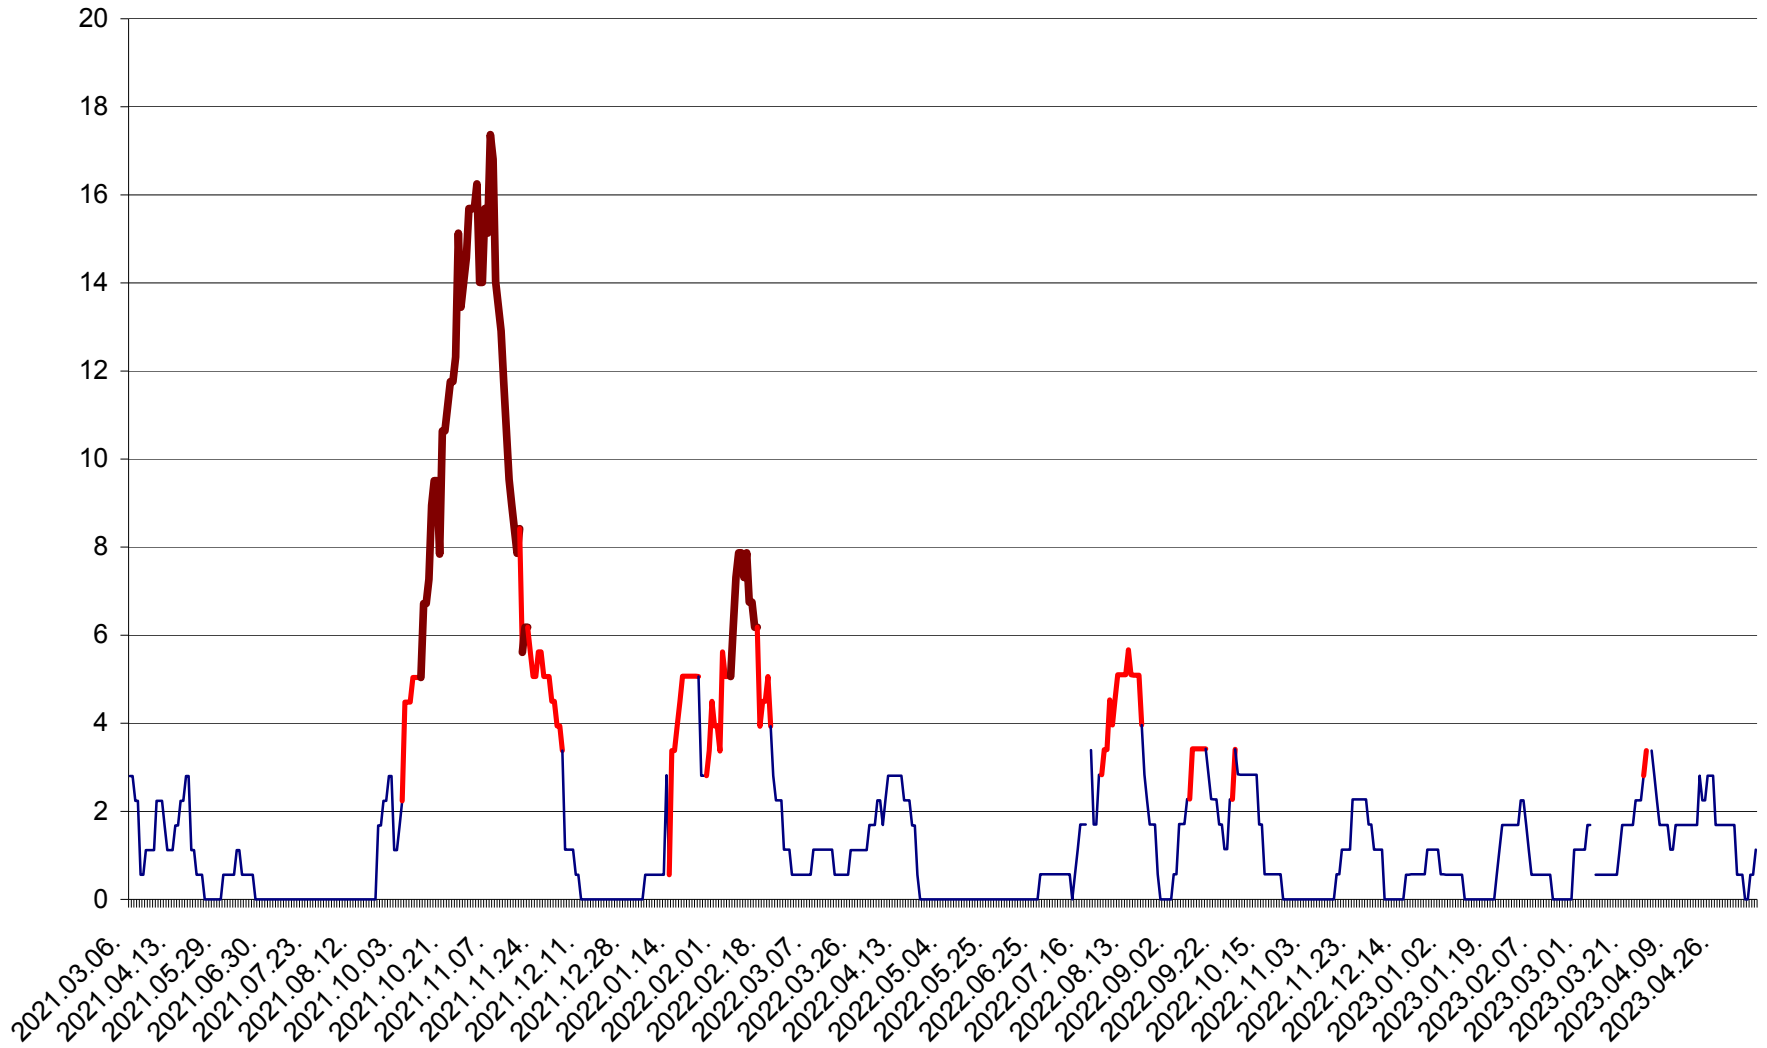

SÂNSIMION - Evolutia incidentei cumulate pe 14 zile la ‰ de locuitori
2021.03.07. - 2023.05.12.

SÂNTIMBRU - Evolutia incidentei cumulate pe 14 zile la ‰ de locuitori
2021.03.07. - 2023.05.12.

SĂRMAȘ - Evolutia incidentei cumulate pe 14 zile la ‰ de locuitori
2021.03.07. - 2023.05.12.

SATU MARE - Evolutia incidentei cumulate pe 14 zile la ‰ de locuitori
2021.03.07. - 2023.05.12.

SECUIENI - Evolutia incidentei cumulate pe 14 zile la ‰ de locuitori
2021.03.07. - 2023.05.12.

SICULENI - Evolutia incidentei cumulate pe 14 zile la ‰ de locuitori
2021.03.07. - 2023.05.12.

ȘIMONEȘTI - Evolutia incidentei cumulate pe 14 zile la ‰ de locuitori
2021.03.07. - 2023.05.12.

SUBCETATE - Evolutia incidentei cumulate pe 14 zile la ‰ de locuitori
2021.03.07. - 2023.05.12.

SUSENI - Evolutia incidentei cumulate pe 14 zile la ‰ de locuitori
2021.03.07. - 2023.05.12.