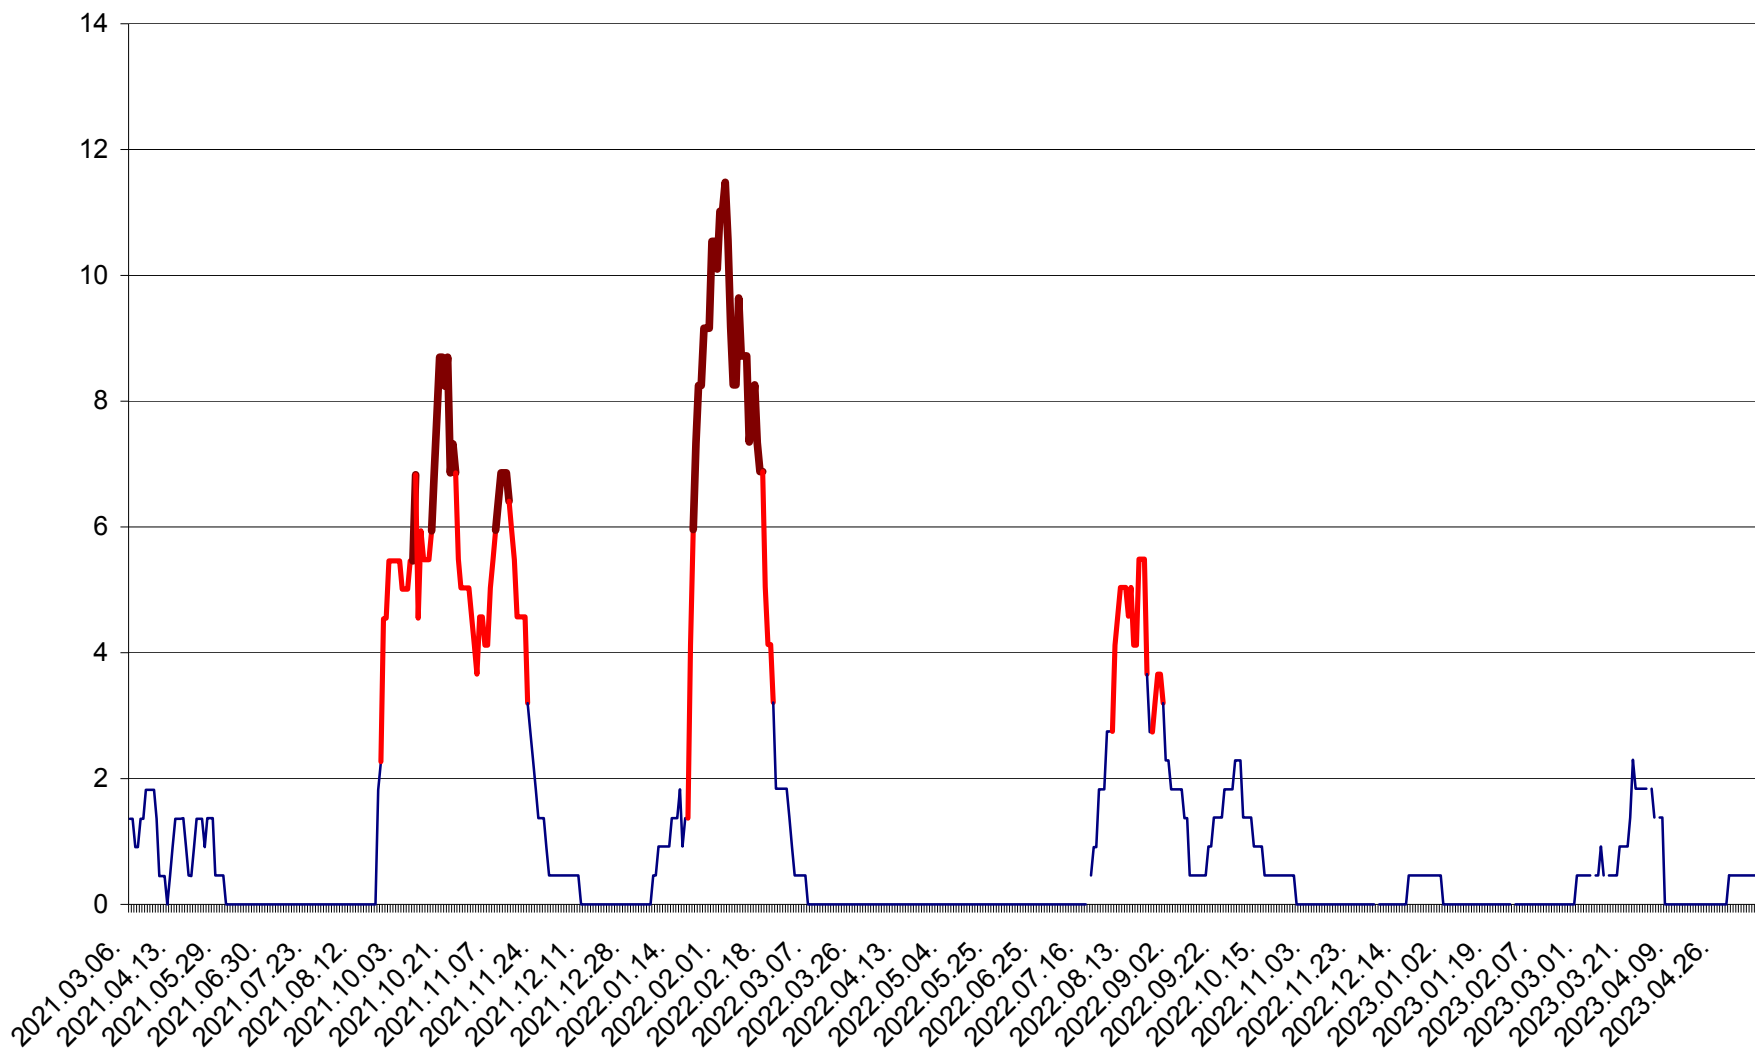

MUNICIPIUL GHEORGHENI - Evolutia incidentei cumulate pe 14 zile la ‰ de locuitori
2021.03.07. - 2023.05.12.

JOSENI - Evolutia incidentei cumulate pe 14 zile la ‰ de locuitori
2021.03.07. - 2023.05.12.

LĂZAREA - Evolutia incidentei cumulate pe 14 zile la % de locuitori
2021.03.07. - 2023.05.12.

LELICENI - Evolutia incidentei cumulate pe 14 zile la ‰ de locuitori
2021.03.07. - 2023.05.12.

LUETA - Evolutia incidentei cumulate pe 14 zile la ‰ de locuitori
2021.03.07. - 2023.05.12.

LUNCA DE JOS - Evolutia incidentei cumulate pe 14 zile la ‰ de locuitori
2021.03.07. - 2023.05.12.

LUNCA DE SUS - Evolutia incidentei cumulate pe 14 zile la ‰ de locuitori
2021.03.07. - 2023.05.12.

LUPENI - Evolutia incidentei cumulate pe 14 zile la ‰ de locuitori
2021.03.07. - 2023.05.12.

MĂDĂRAȘ - Evolutia incidentei cumulate pe 14 zile la ‰ de locuitori
2021.03.07. - 2023.05.12.