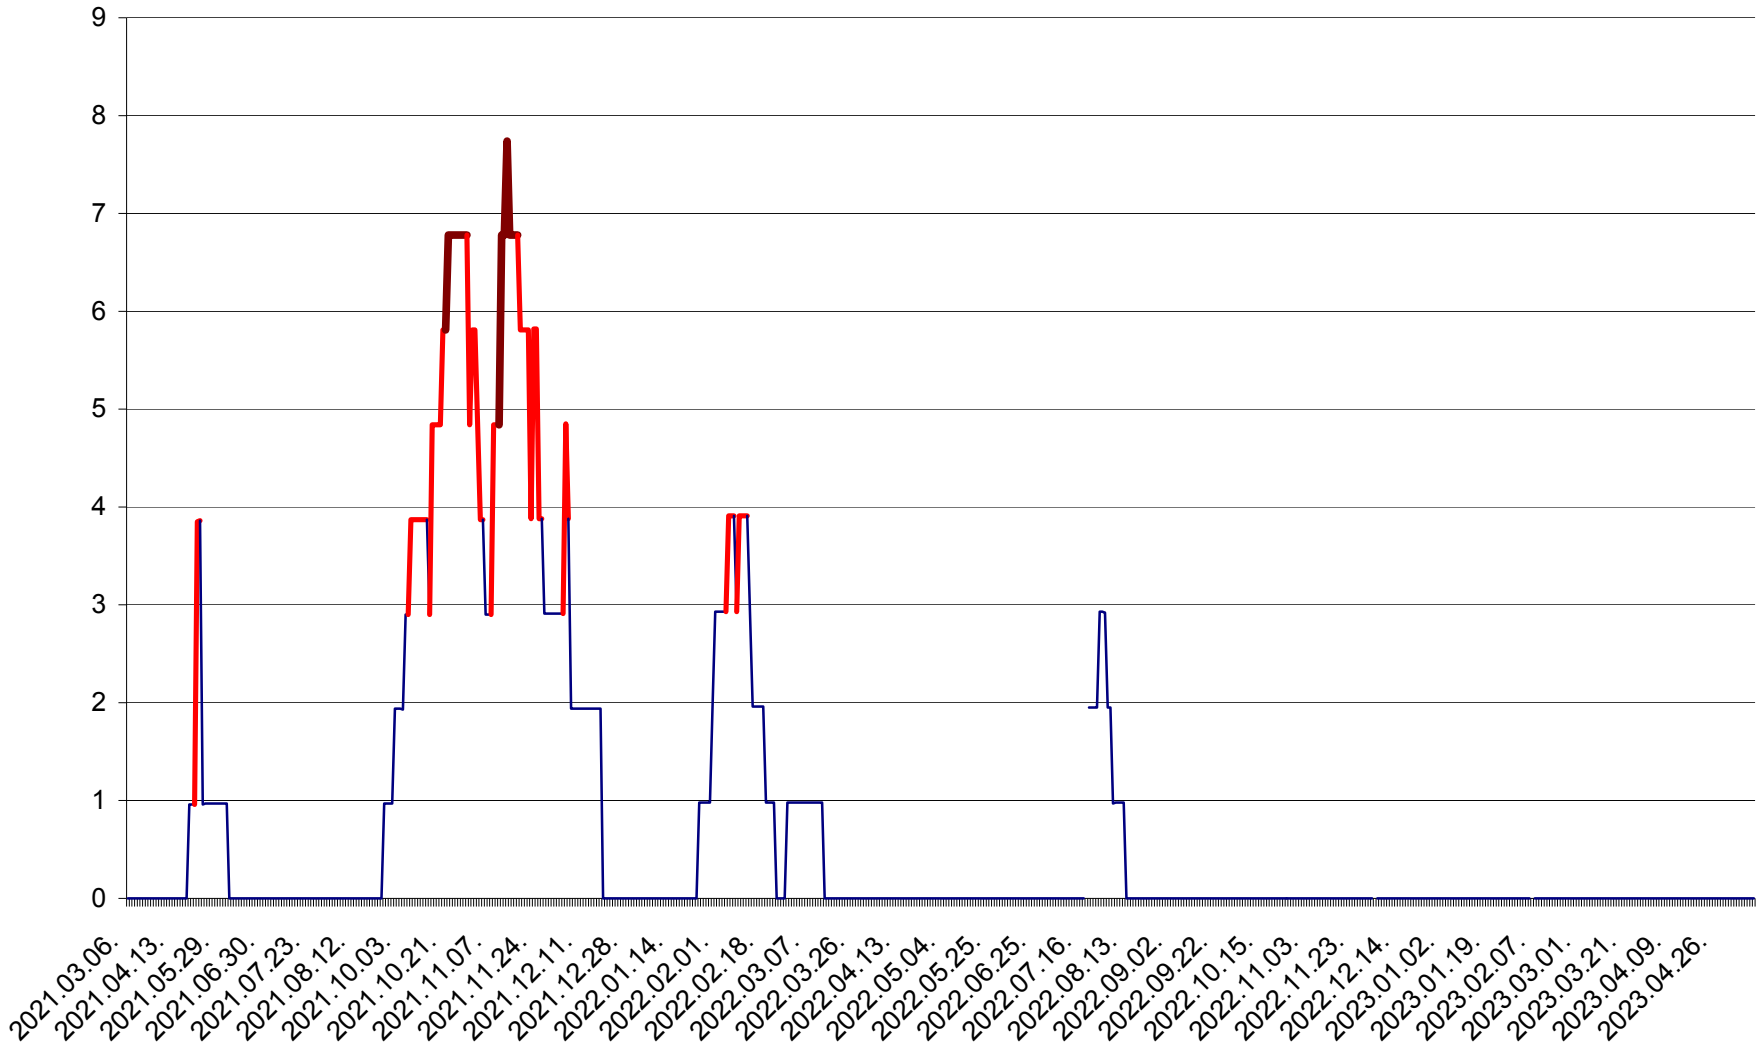

DEALU - Evolutia incidentei cumulate pe 14 zile la ‰ de locuitori
2021.03.07. - 2023.05.12.