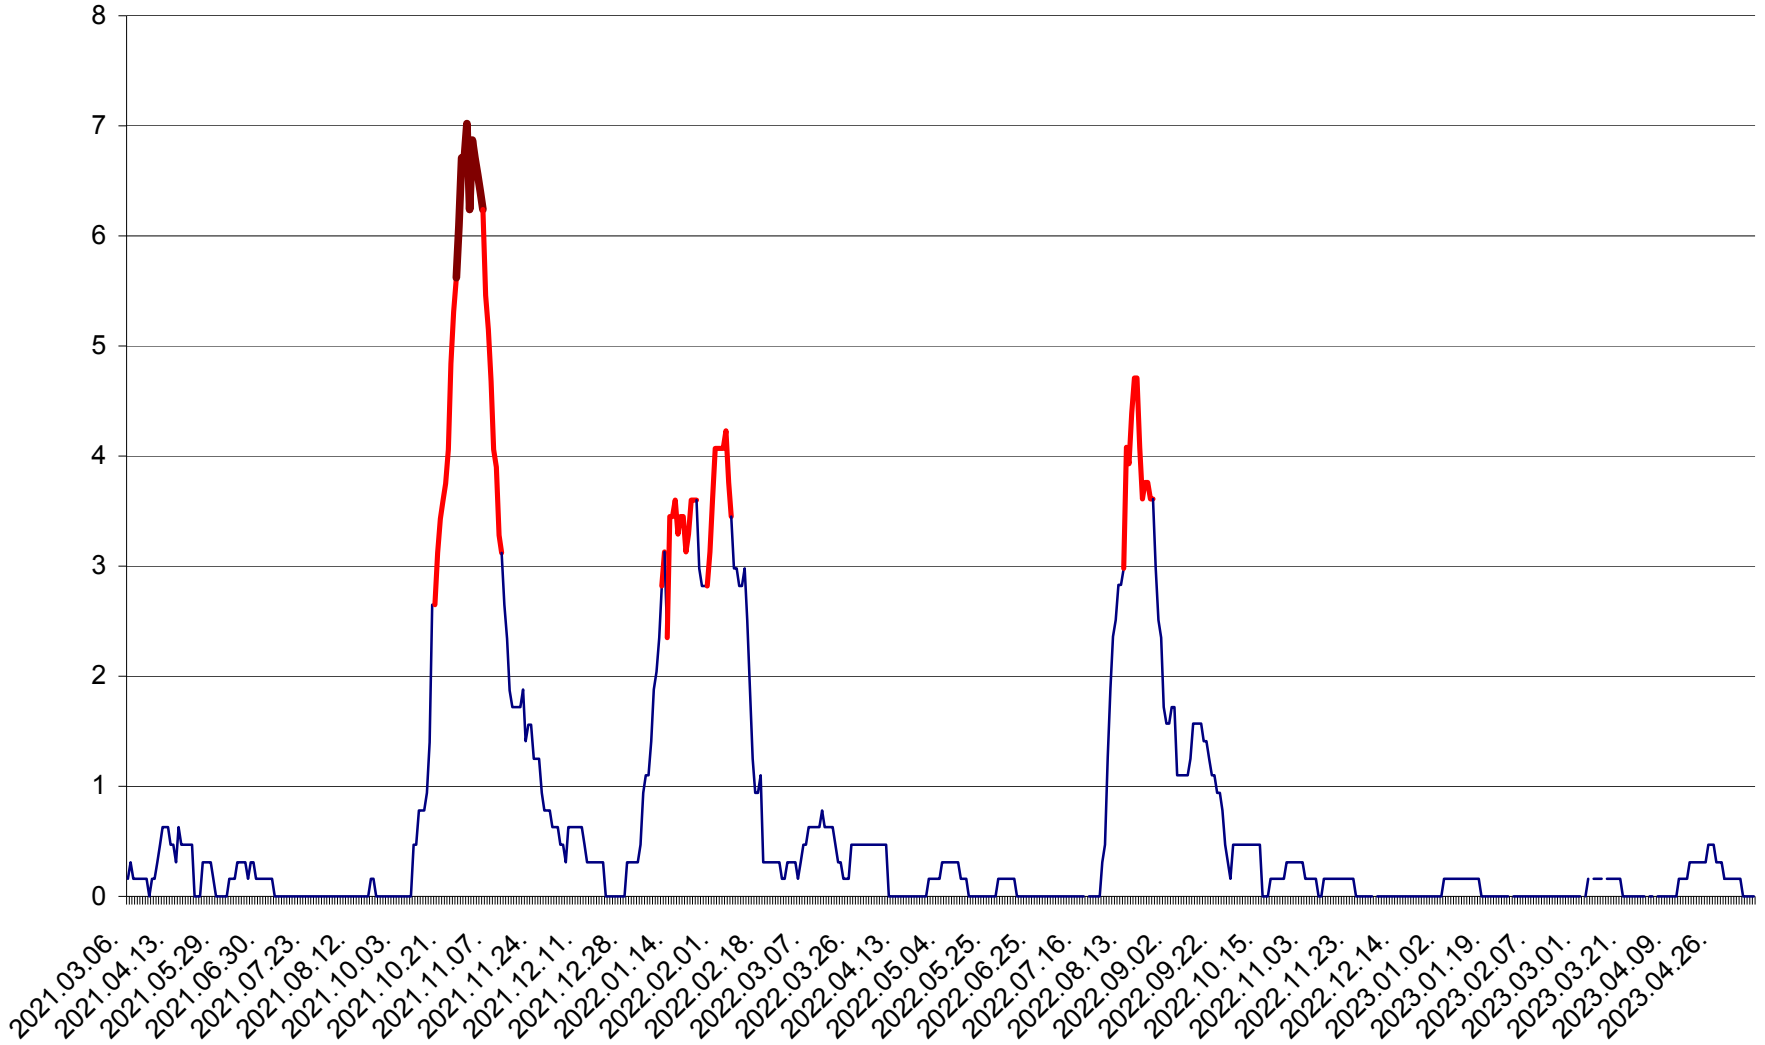

PLĂIEȘII DE JOS - Evoluția incidenței cumulate pe 14 zile la ‰ de locuitori
2021.03.07. - 2023.05.12.

PORUMBENI - Evolutia incidentei cumulate pe 14 zile la ‰ de locuitori
2021.03.07. - 2023.05.12.

PRAID - Evolutia incidentei cumulate pe 14 zile la ‰ de locuitori
2021.03.07. - 2023.05.12.

RACU - Evolutia incidentei cumulate pe 14 zile la ‰ de locuitori
2021.03.07. - 2023.05.12.

REMETEA - Evolutia incidentei cumulate pe 14 zile la ‰ de locuitori
2021.03.07. - 2023.05.12.

SĂCEL - Evolutia incidentei cumulate pe 14 zile la ‰ de locuitori
2021.03.07. - 2023.05.12.