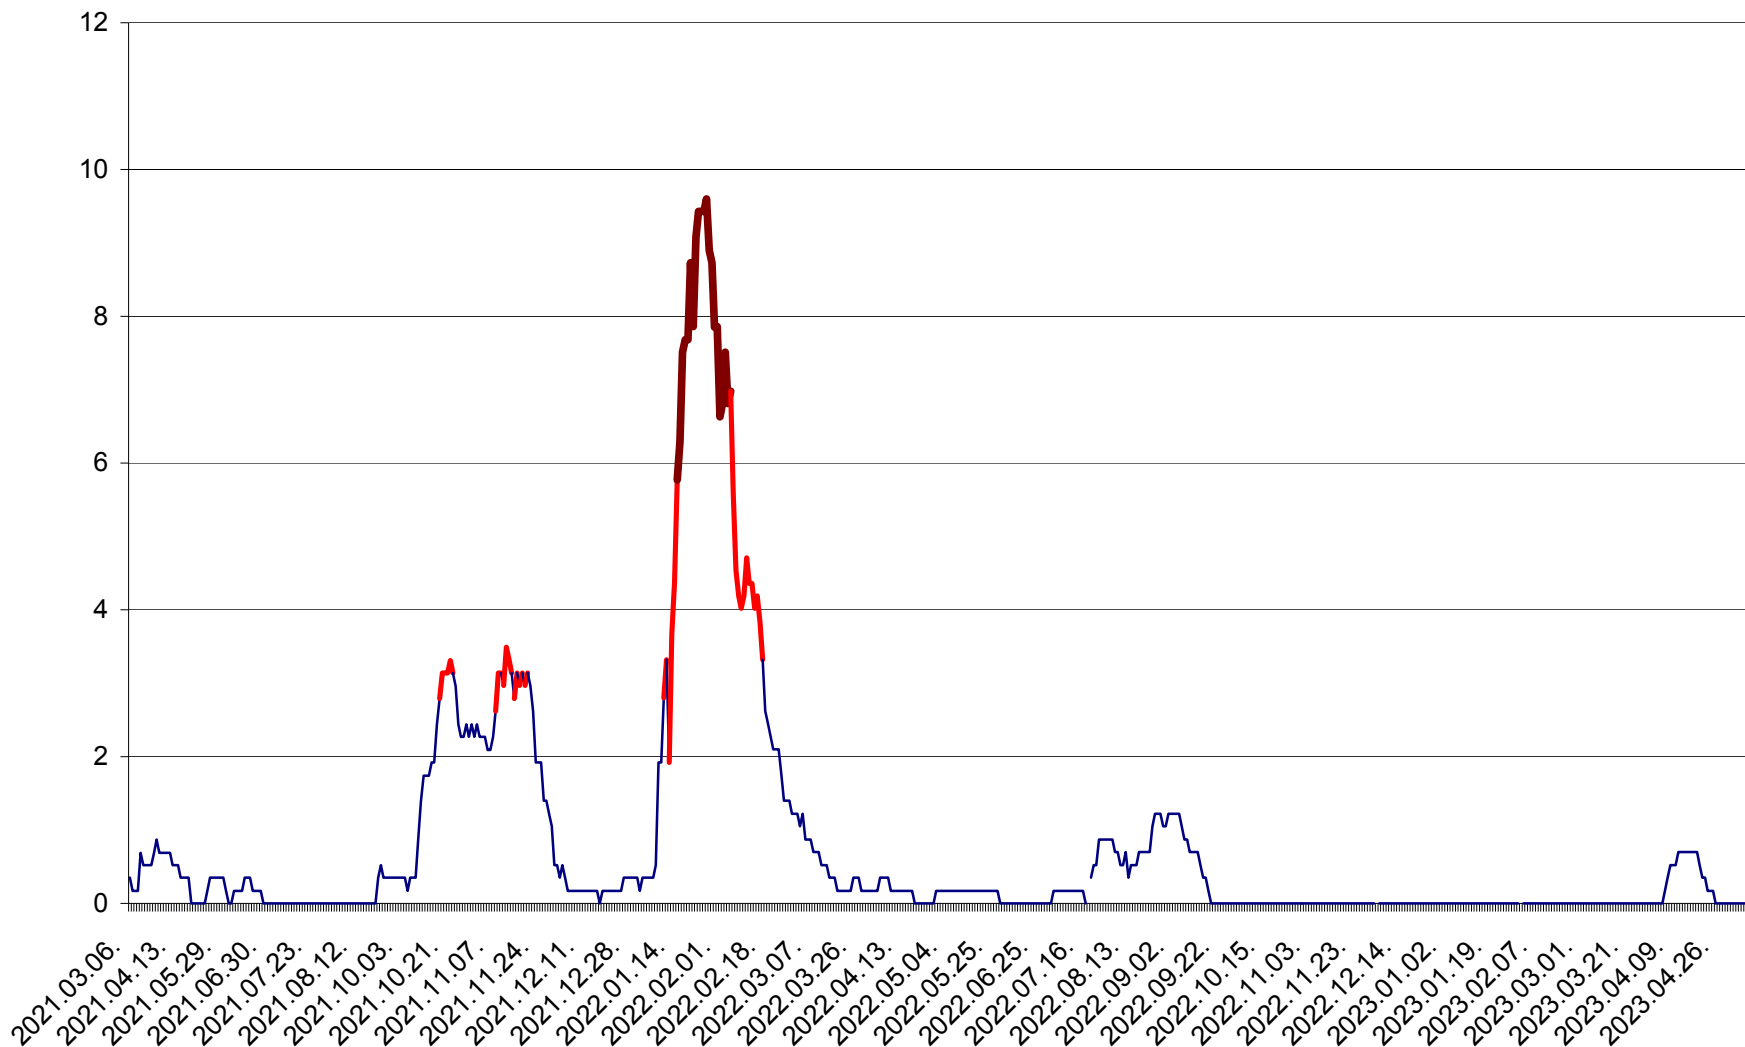

DÂRJIU - Evolutia incidentei cumulate pe 14 zile la ‰ de locuitori
2021.03.07. - 2023.05.12.

DEALU - Evolutia incidentei cumulate pe 14 zile la ‰ de locuitori
2021.03.07. - 2023.05.12.

DITRĂU - Evolutia incidentei cumulate pe 14 zile la ‰ de locuitori
2021.03.07. - 2023.05.12.

FELICENI - Evolutia incidentei cumulate pe 14 zile la % de locuitori
2021.03.07. - 2023.05.12.

FRUMOASA - Evolutia incidentei cumulate pe 14 zile la ‰ de locuitori
2021.03.07. - 2023.05.12.

GĂLĂUȚAȘ - Evoluția incidenței cumulate pe 14 zile la ‰ de locuitori
2021.03.07. - 2023.05.12.

MUNICIPIUL GHEORGHENI - Evolutia incidentei cumulate pe 14 zile la ‰ de locuitori
2021.03.07. - 2023.05.12.

JOSENI - Evolutia incidentei cumulate pe 14 zile la ‰ de locuitori
2021.03.07. - 2023.05.12.

LĂZAREA - Evolutia incidentei cumulate pe 14 zile la % de locuitori
2021.03.07. - 2023.05.12.

LELICENI - Evolutia incidentei cumulate pe 14 zile la ‰ de locuitori
2021.03.07. - 2023.05.12.

LUETA - Evolutia incidentei cumulate pe 14 zile la ‰ de locuitori
2021.03.07. - 2023.05.12.

LUNCA DE JOS - Evolutia incidentei cumulate pe 14 zile la ‰ de locuitori
2021.03.07. - 2023.05.12.