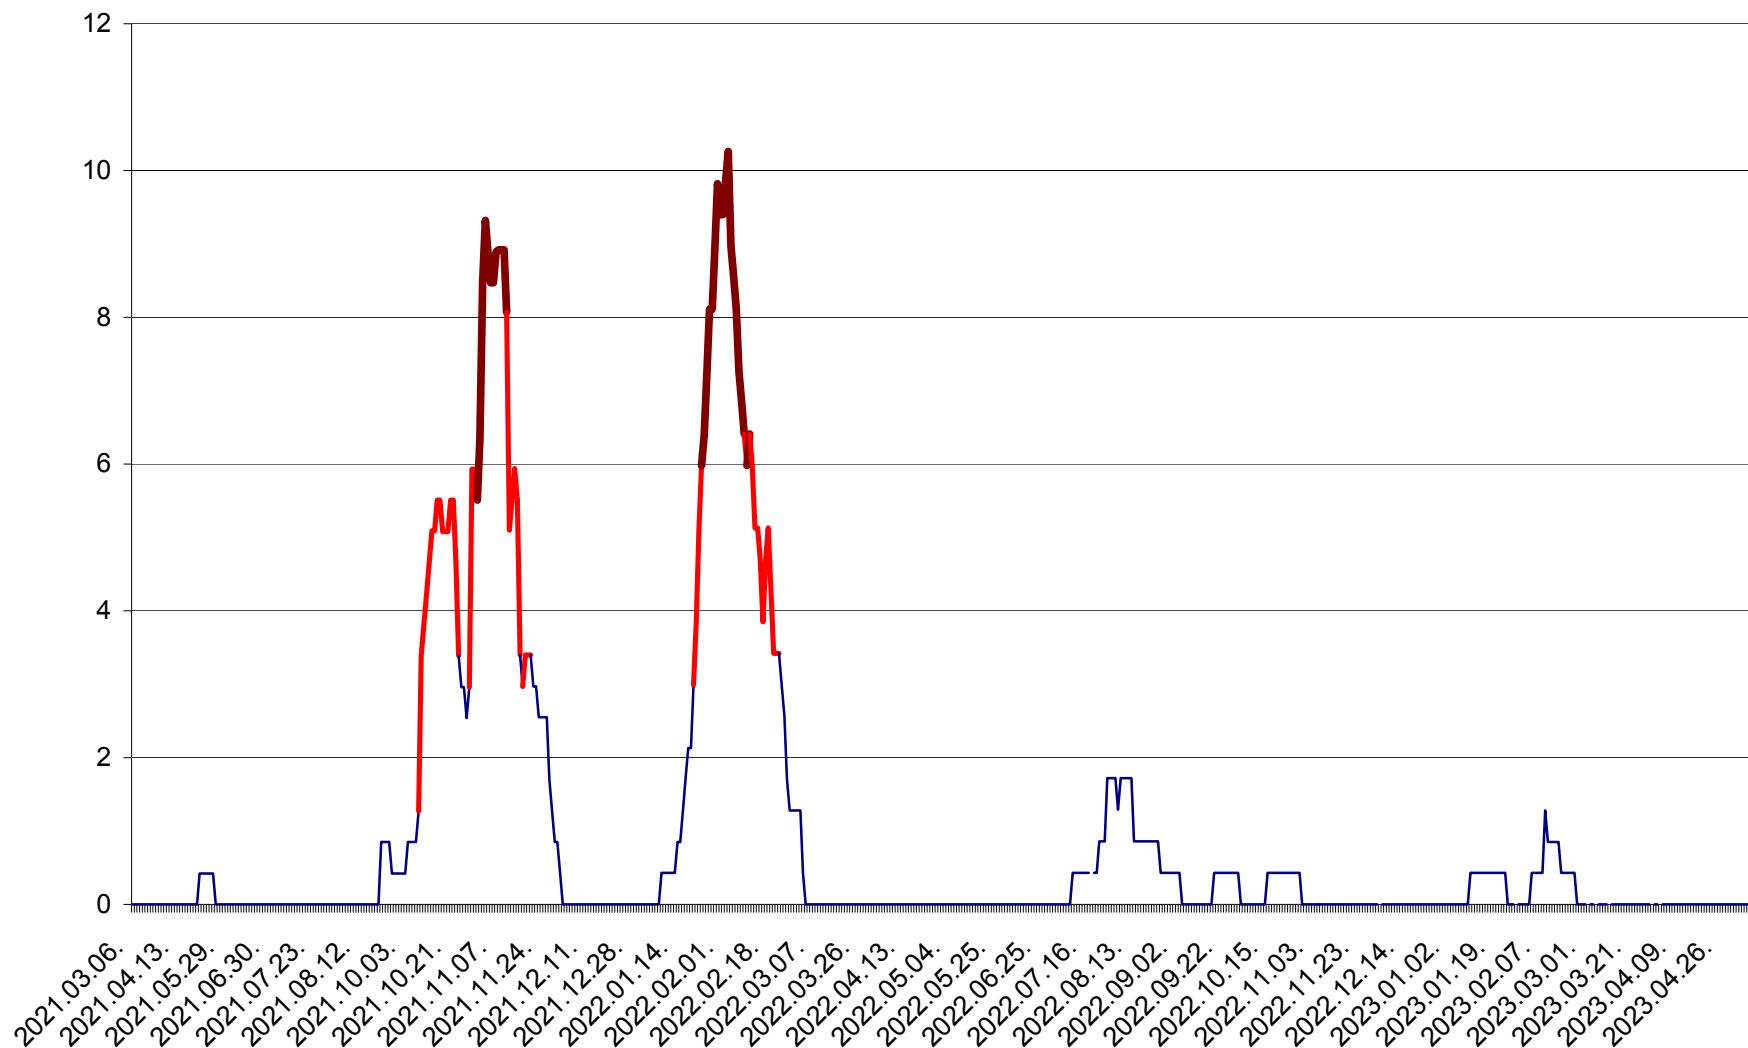

PLĂIEȘII DE JOS - Evoluția incidenței cumulate pe 14 zile la ‰ de locuitori
2021.03.07. - 2023.05.12.

PORUMBENI - Evolutia incidentei cumulate pe 14 zile la ‰ de locuitori
2021.03.07. - 2023.05.12.

PRAID - Evolutia incidentei cumulate pe 14 zile la ‰ de locuitori
2021.03.07. - 2023.05.12.

RACU - Evolutia incidentei cumulate pe 14 zile la ‰ de locuitori
2021.03.07. - 2023.05.12.

REMETEA - Evolutia incidentei cumulate pe 14 zile la ‰ de locuitori
2021.03.07. - 2023.05.12.

SĂCEL - Evolutia incidentei cumulate pe 14 zile la ‰ de locuitori
2021.03.07. - 2023.05.12.

SÂNCRĂIENI - Evolutia incidentei cumulate pe 14 zile la ‰ de locuitori
2021.03.07. - 2023.05.12.

SÂNDOMINIC - Evolutia incidentei cumulate pe 14 zile la ‰ de locuitori
2021.03.07. - 2023.05.12.

SÂNMARTIN - Evolutia incidentei cumulate pe 14 zile la ‰ de locuitori
2021.03.07. - 2023.05.12.