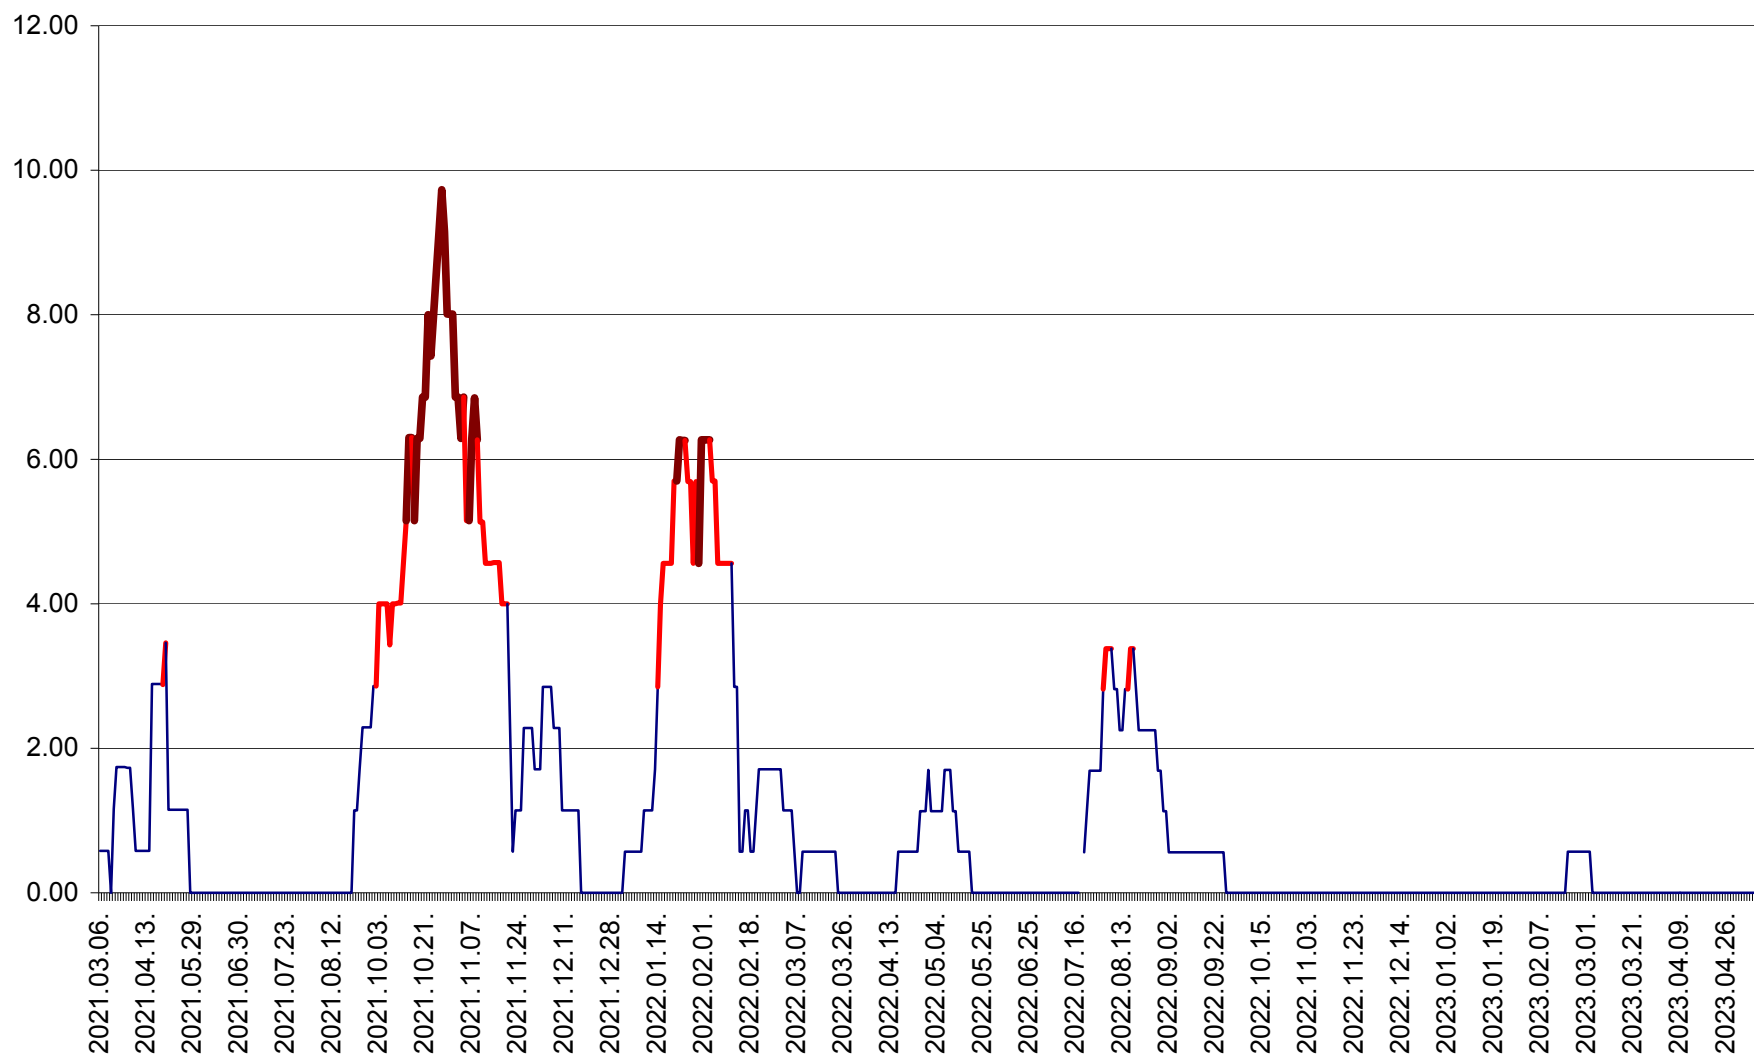

ORAȘ VLĂHIȚA - Evolutia incidentei cumulate pe 14 zile la ‰ de locuitori
2021.03.07. - 2023.05.12.

VĂRȘAG - Evolutia incidentei cumulate pe 14 zile la ‰ de locuitori
2021.03.07. - 2023.05.12.