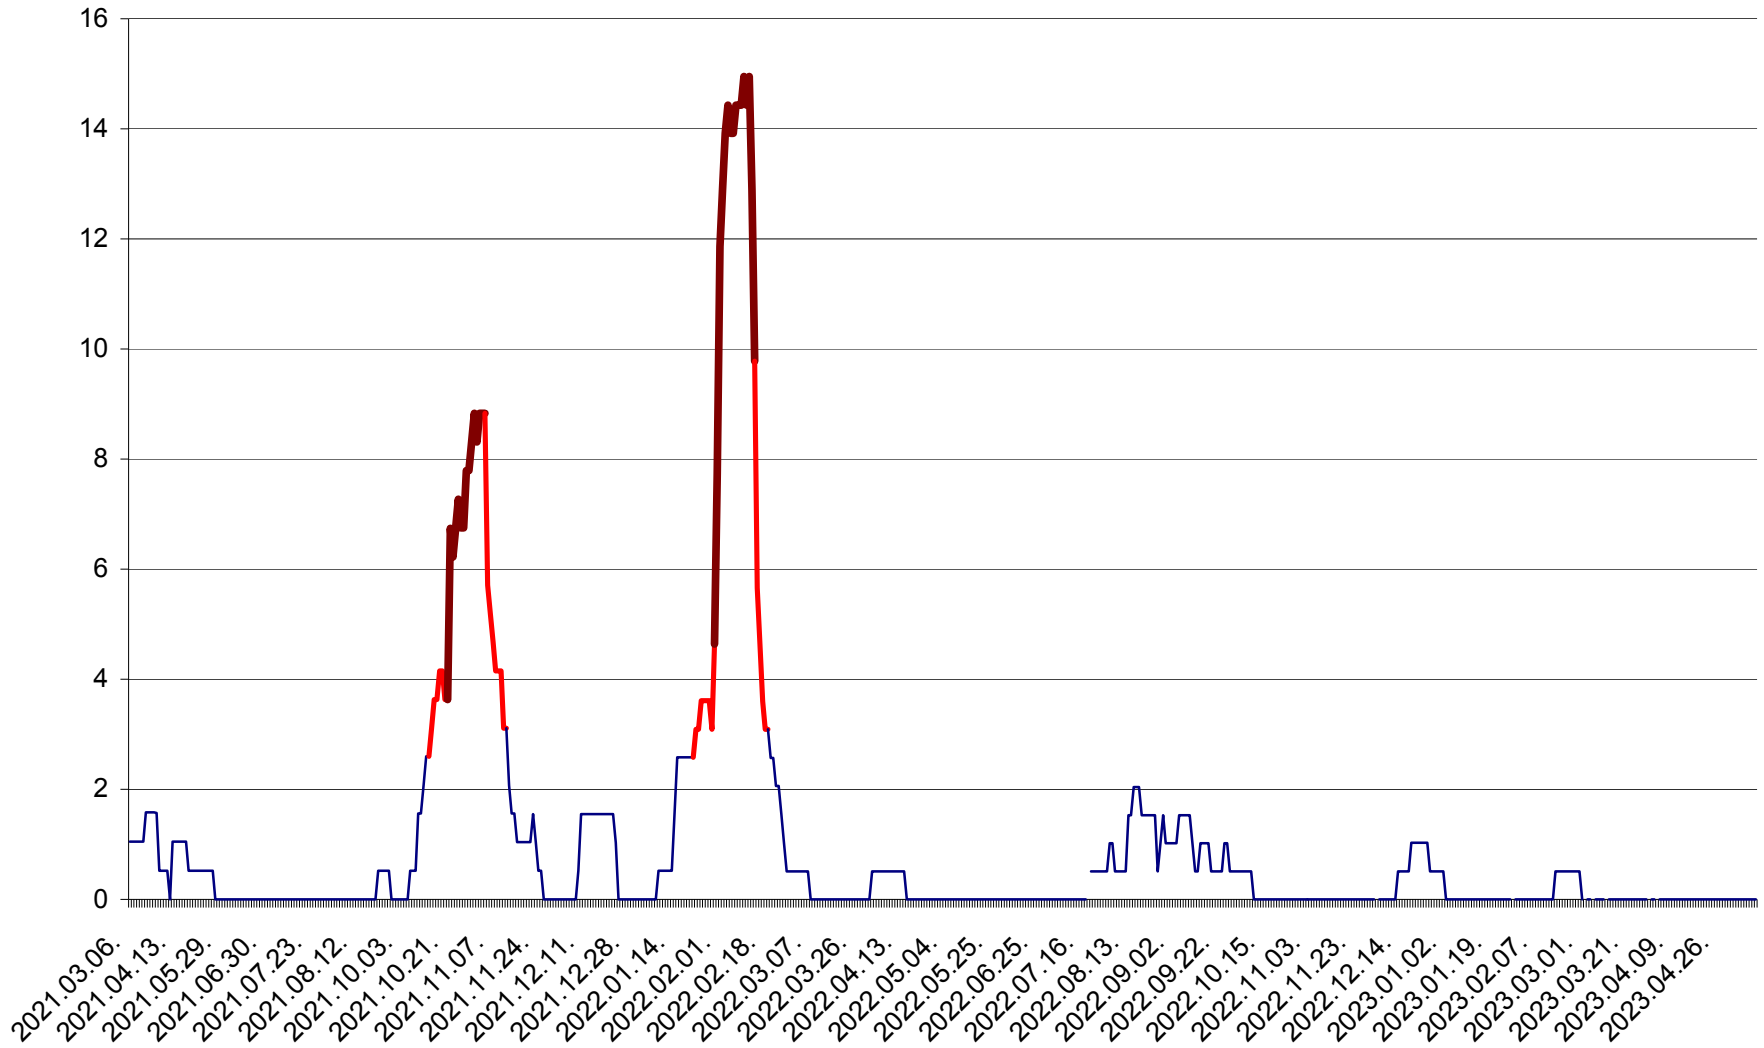

MIHĂILENI - Evolutia incidentei cumulate pe 14 zile la ‰ de locuitori
2021.03.07. - 2023.05.12.

MUGENI - Evolutia incidentei cumulate pe 14 zile la ‰ de locuitori
2021.03.07. - 2023.05.12.

OCLAND - Evolutia incidentei cumulate pe 14 zile la ‰ de locuitori
2021.03.07. - 2023.05.12.

MUNICIPIUL ODORHEIU SECUIESC - Evolutia incidentei cumulate pe 14 zile la ‰ de locuitori
2021.03.07. - 2023.05.12.

PĂULENI-CIUC - Evolutia incidentei cumulate pe 14 zile la % de locuitori
2021.03.07. - 2023.05.12.

PLĂIEȘII DE JOS - Evoluția incidenței cumulate pe 14 zile la ‰ de locuitori
2021.03.07. - 2023.05.12.

PORUMBENI - Evolutia incidentei cumulate pe 14 zile la ‰ de locuitori
2021.03.07. - 2023.05.12.

PRAID - Evolutia incidentei cumulate pe 14 zile la ‰ de locuitori
2021.03.07. - 2023.05.12.