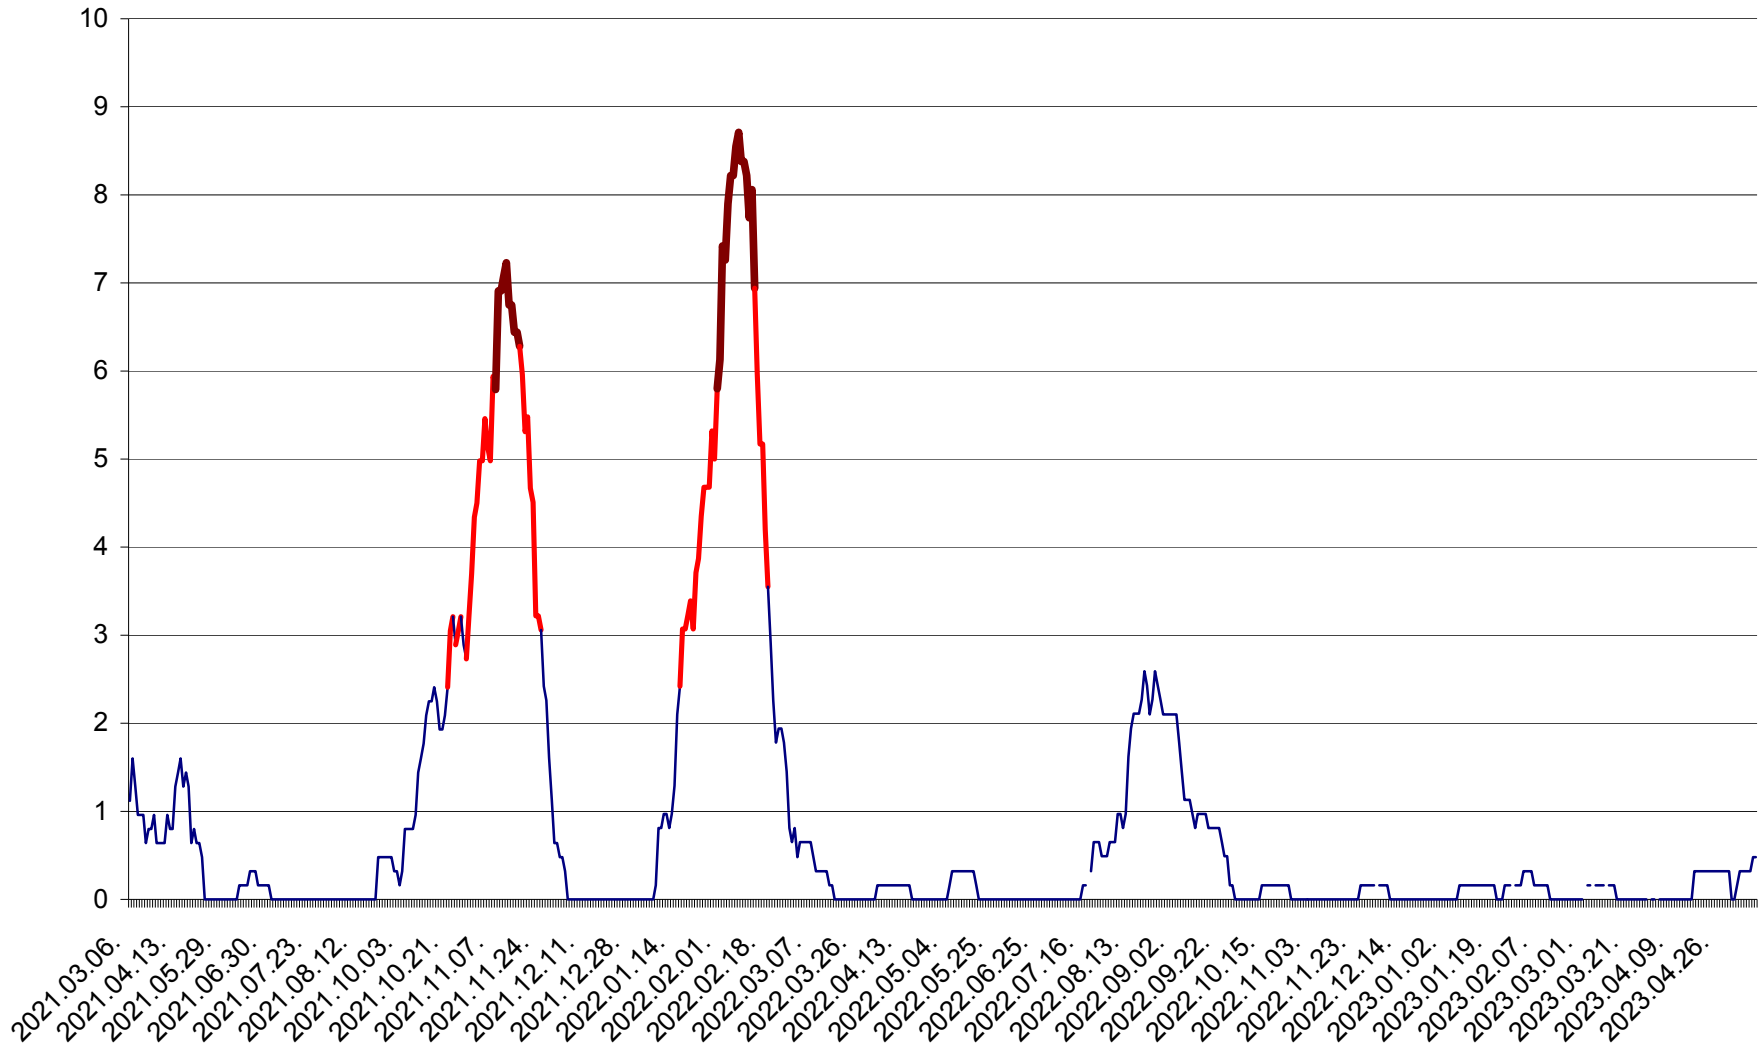

PLĂIEȘII DE JOS - Evoluția incidenței cumulate pe 14 zile la ‰ de locuitori
2021.03.07. - 2023.05.12.

PORUMBENI - Evolutia incidentei cumulate pe 14 zile la ‰ de locuitori
2021.03.07. - 2023.05.12.

PRAID - Evolutia incidentei cumulate pe 14 zile la ‰ de locuitori
2021.03.07. - 2023.05.12.

RACU - Evolutia incidentei cumulate pe 14 zile la ‰ de locuitori
2021.03.07. - 2023.05.12.

REMETEA - Evolutia incidentei cumulate pe 14 zile la ‰ de locuitori
2021.03.07. - 2023.05.12.

SĂCEL - Evolutia incidentei cumulate pe 14 zile la ‰ de locuitori
2021.03.07. - 2023.05.12.

SÂNCRĂIENI - Evolutia incidentei cumulate pe 14 zile la ‰ de locuitori
2021.03.07. - 2023.05.12.

SÂNDOMINIC - Evolutia incidentei cumulate pe 14 zile la ‰ de locuitori
2021.03.07. - 2023.05.12.

SÂNMARTIN - Evolutia incidentei cumulate pe 14 zile la ‰ de locuitori
2021.03.07. - 2023.05.12.