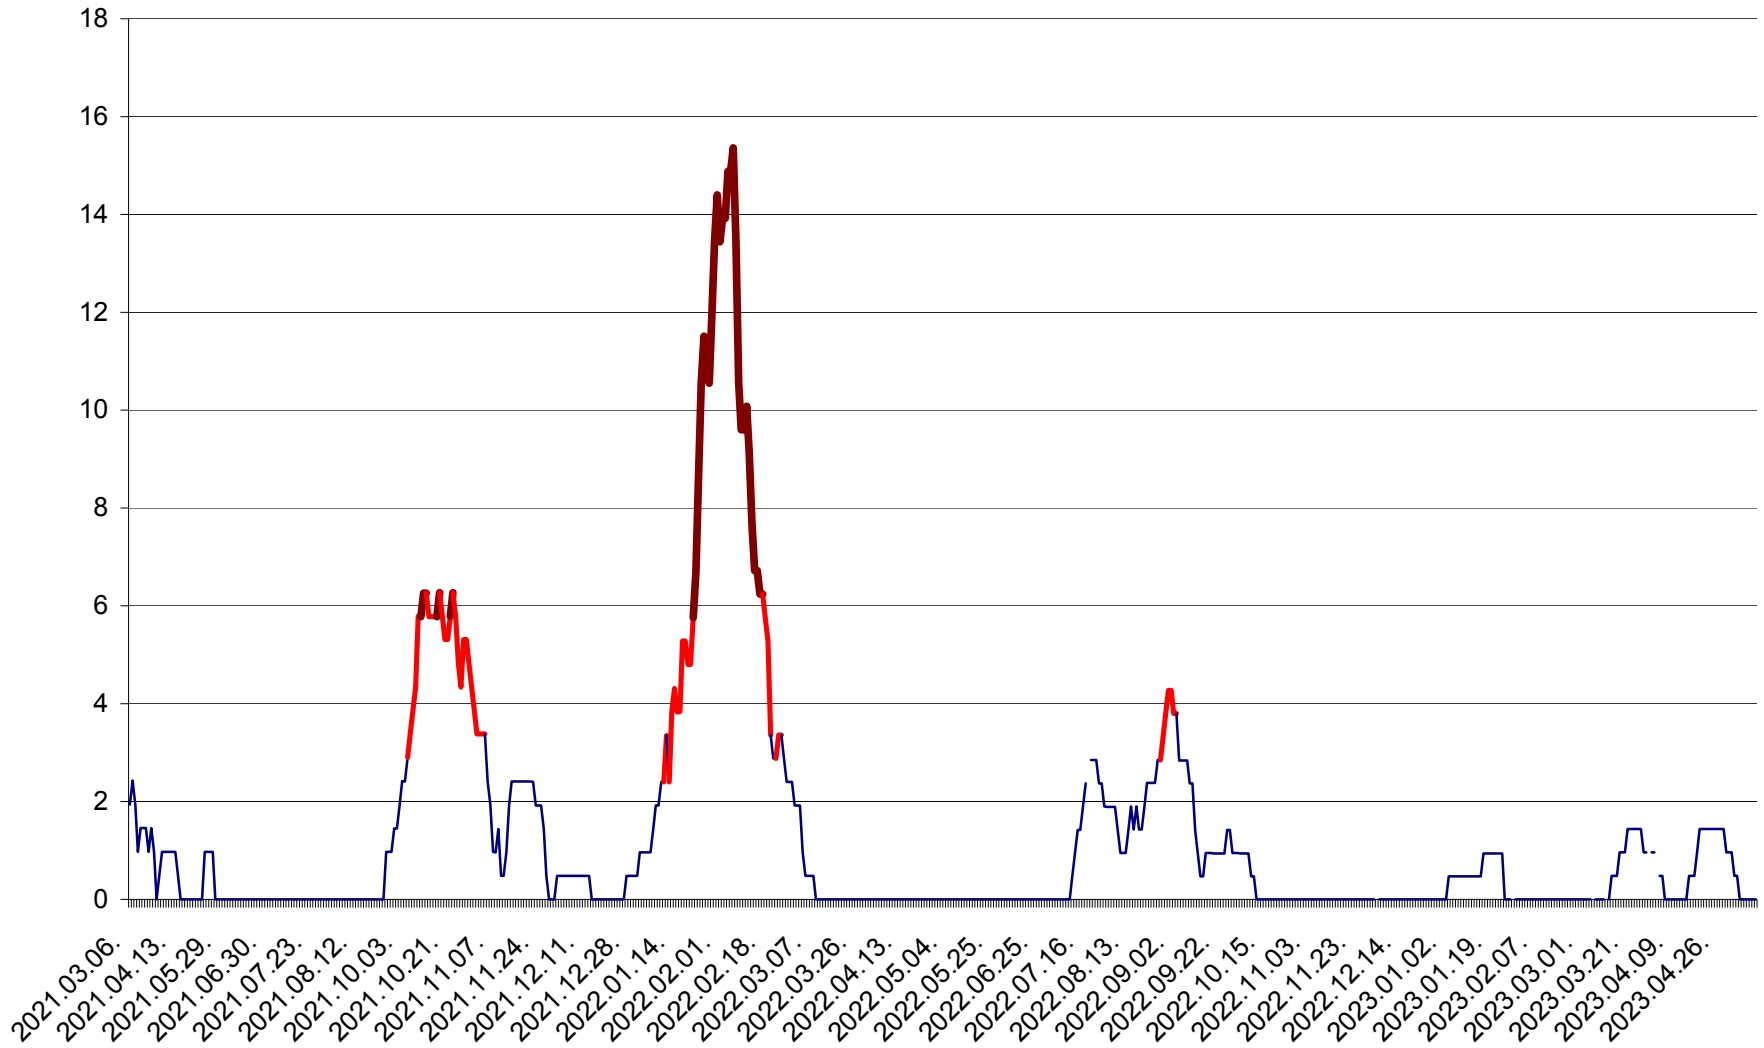

PLĂIEȘII DE JOS - Evoluția incidenței cumulate pe 14 zile la ‰ de locuitori
2021.03.07. - 2023.05.12.