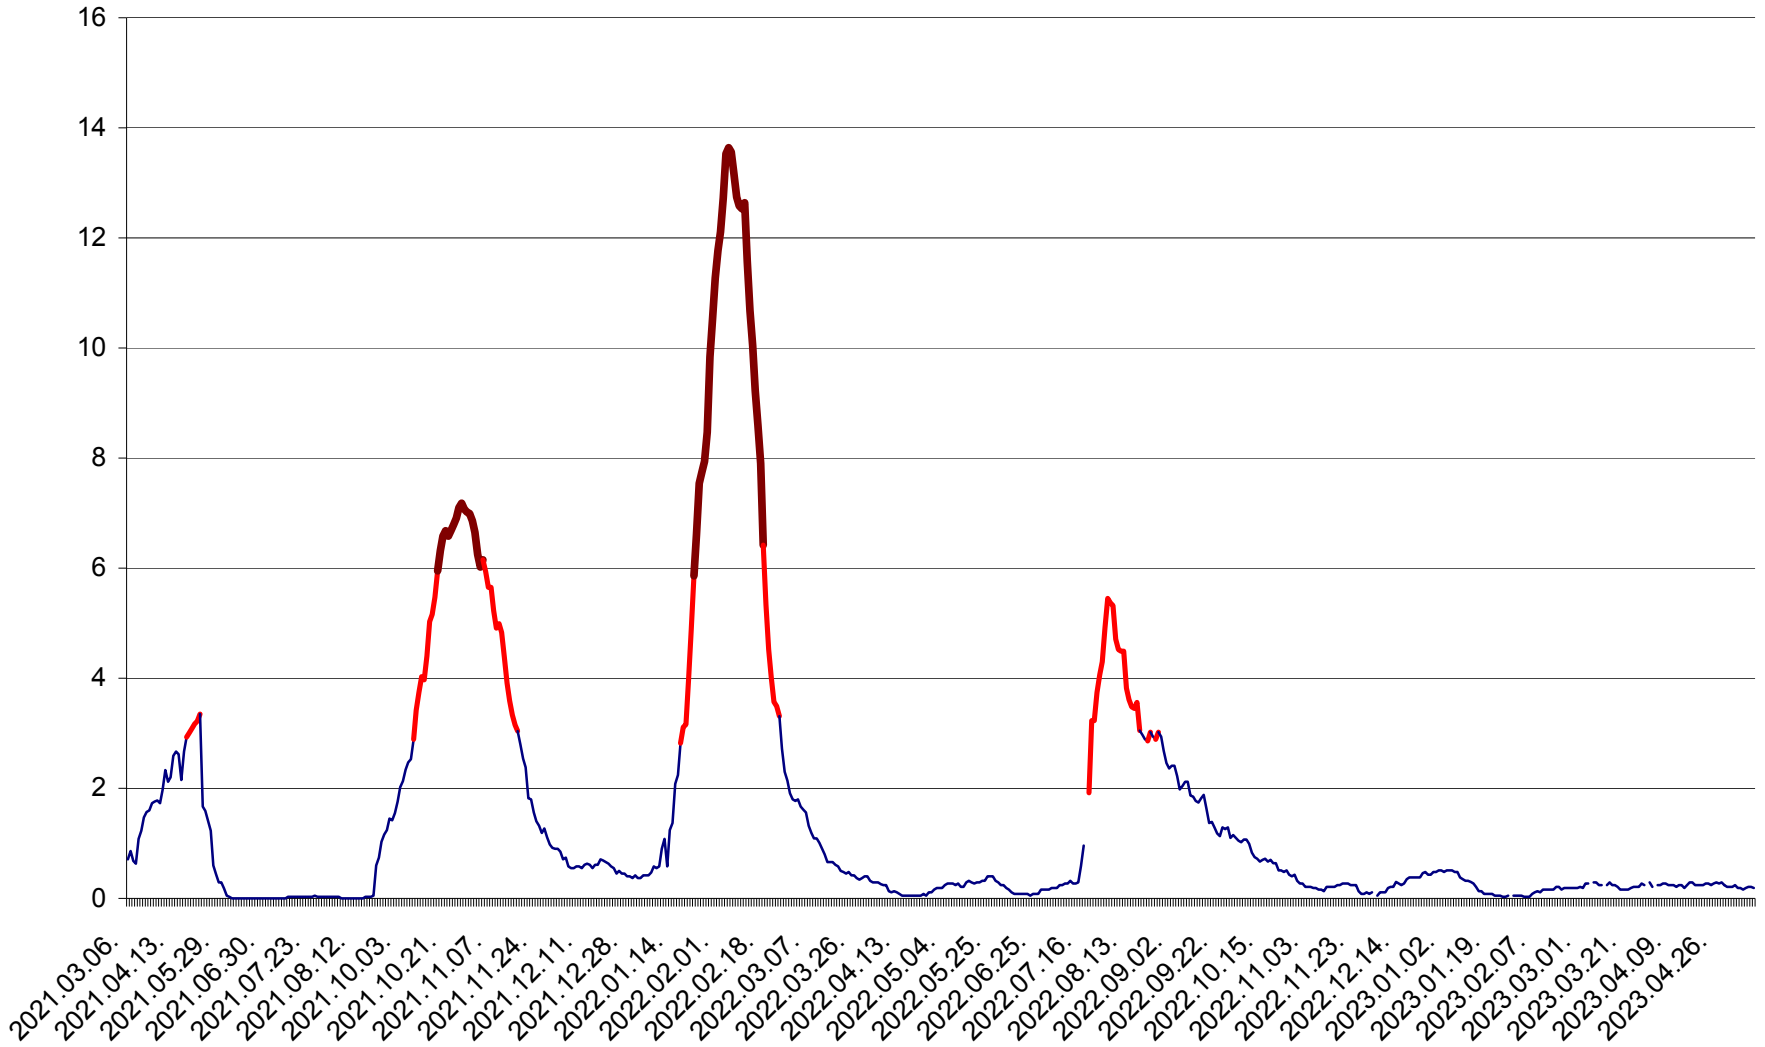

PĂULENI-CIUC - Evolutia incidentei cumulate pe 14 zile la % de locuitori
2021.03.07. - 2023.05.12.

MUNICIPIUL ODORHEIU SECUIESC - Evolutia incidentei cumulate pe 14 zile la ‰ de locuitori
2021.03.07. - 2023.05.12.