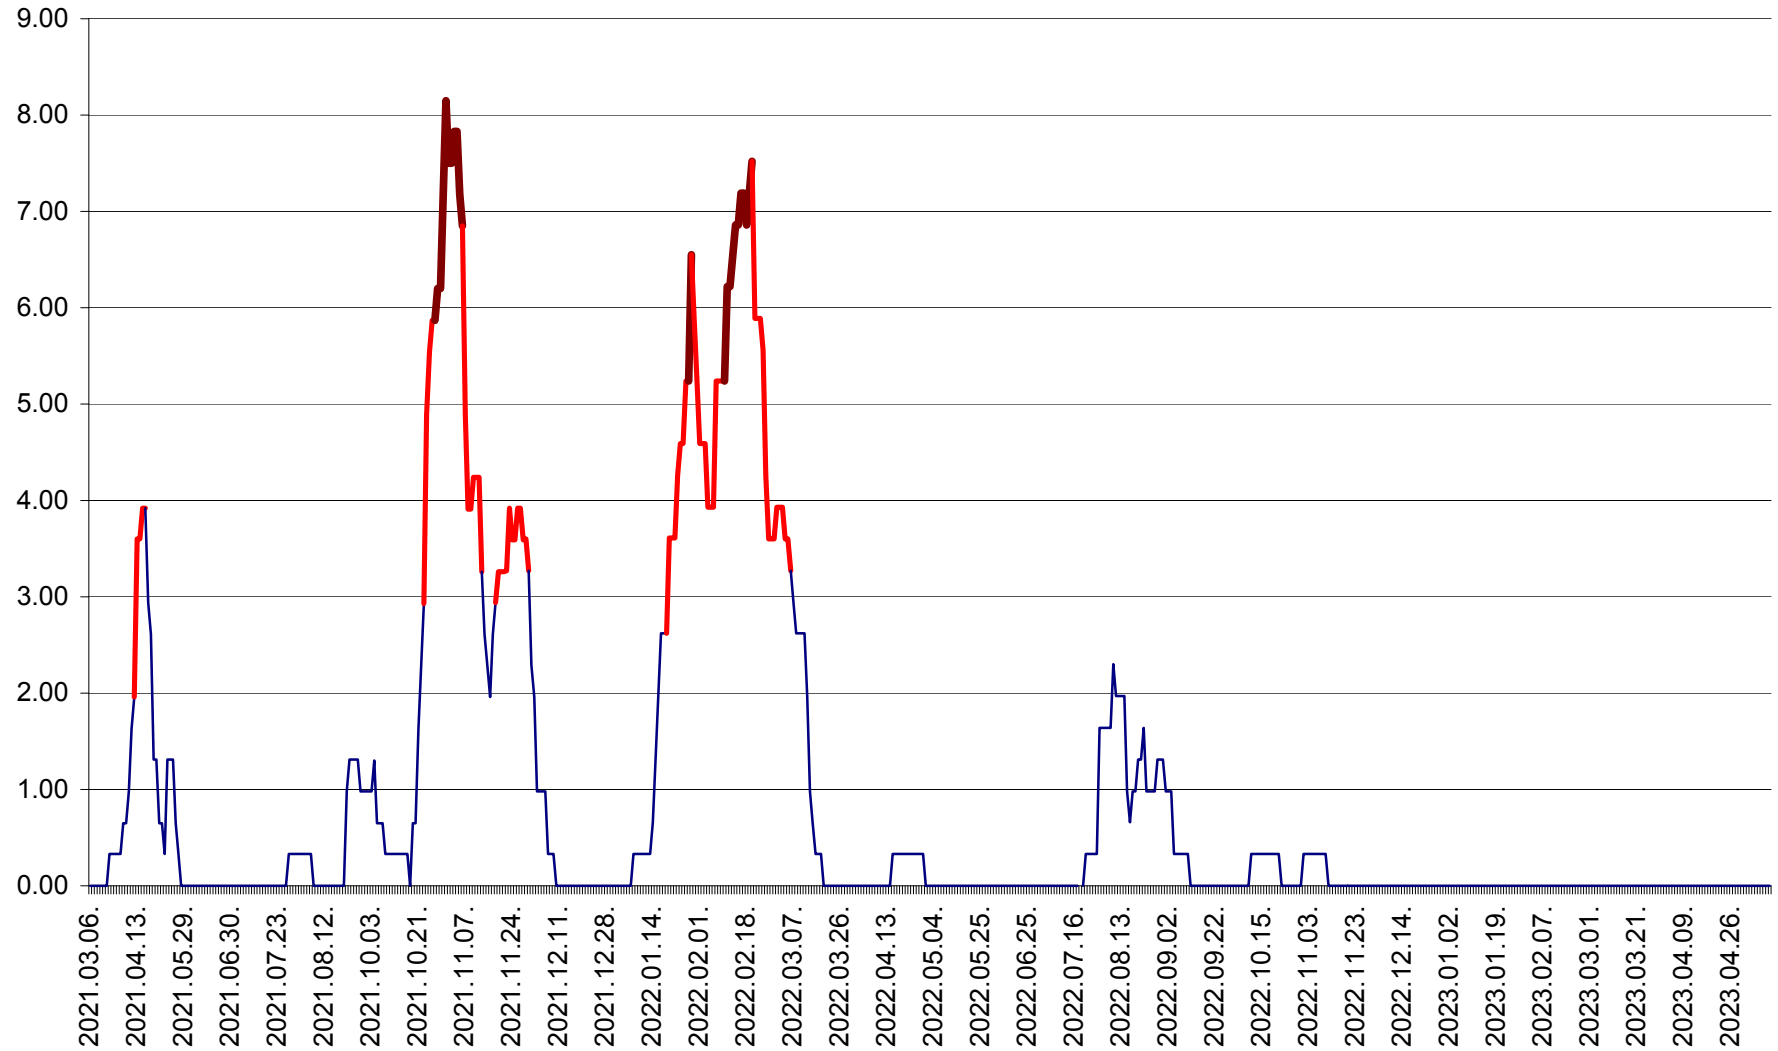

ATID - Evolutia incidentei cumulate pe 14 zile la % de locuitori
2021.03.07. - 2023.05.12.

AVRĂMEȘTI - Evolutia incidentei cumulate pe 14 zile la ‰ de locuitori
2021.03.07. - 2023.05.12.

ORAȘ BĂILE TUȘNAD - Evoluția incidenței cumulate pe 14 zile la ‰ de locuitori
2021.03.07. - 2023.05.12.

ORAȘ BĂLAN - Evoluția incidenței cumulate pe 14 zile la ‰ de locuitori
2021.03.07. - 2023.05.12.

BILBOR - Evolutia incidentei cumulate pe 14 zile la ‰ de locuitori
2021.03.07. - 2023.05.12.

ORAȘ BORSEC - Evolutia incidentei cumulate pe 14 zile la ‰ de locuitori
2021.03.07. - 2023.05.12.

BRĂDEȘTI - Evolutia incidentei cumulate pe 14 zile la ‰ de locuitori
2021.03.07. - 2023.05.12.

CĂPÂLNIȚA - Evoluția incidenței cumulate pe 14 zile la ‰ de locuitori
2021.03.07. - 2023.05.12.

CÂRȚA - Evolutia incidentei cumulate pe 14 zile la ‰ de locuitori
2021.03.07. - 2023.05.12.