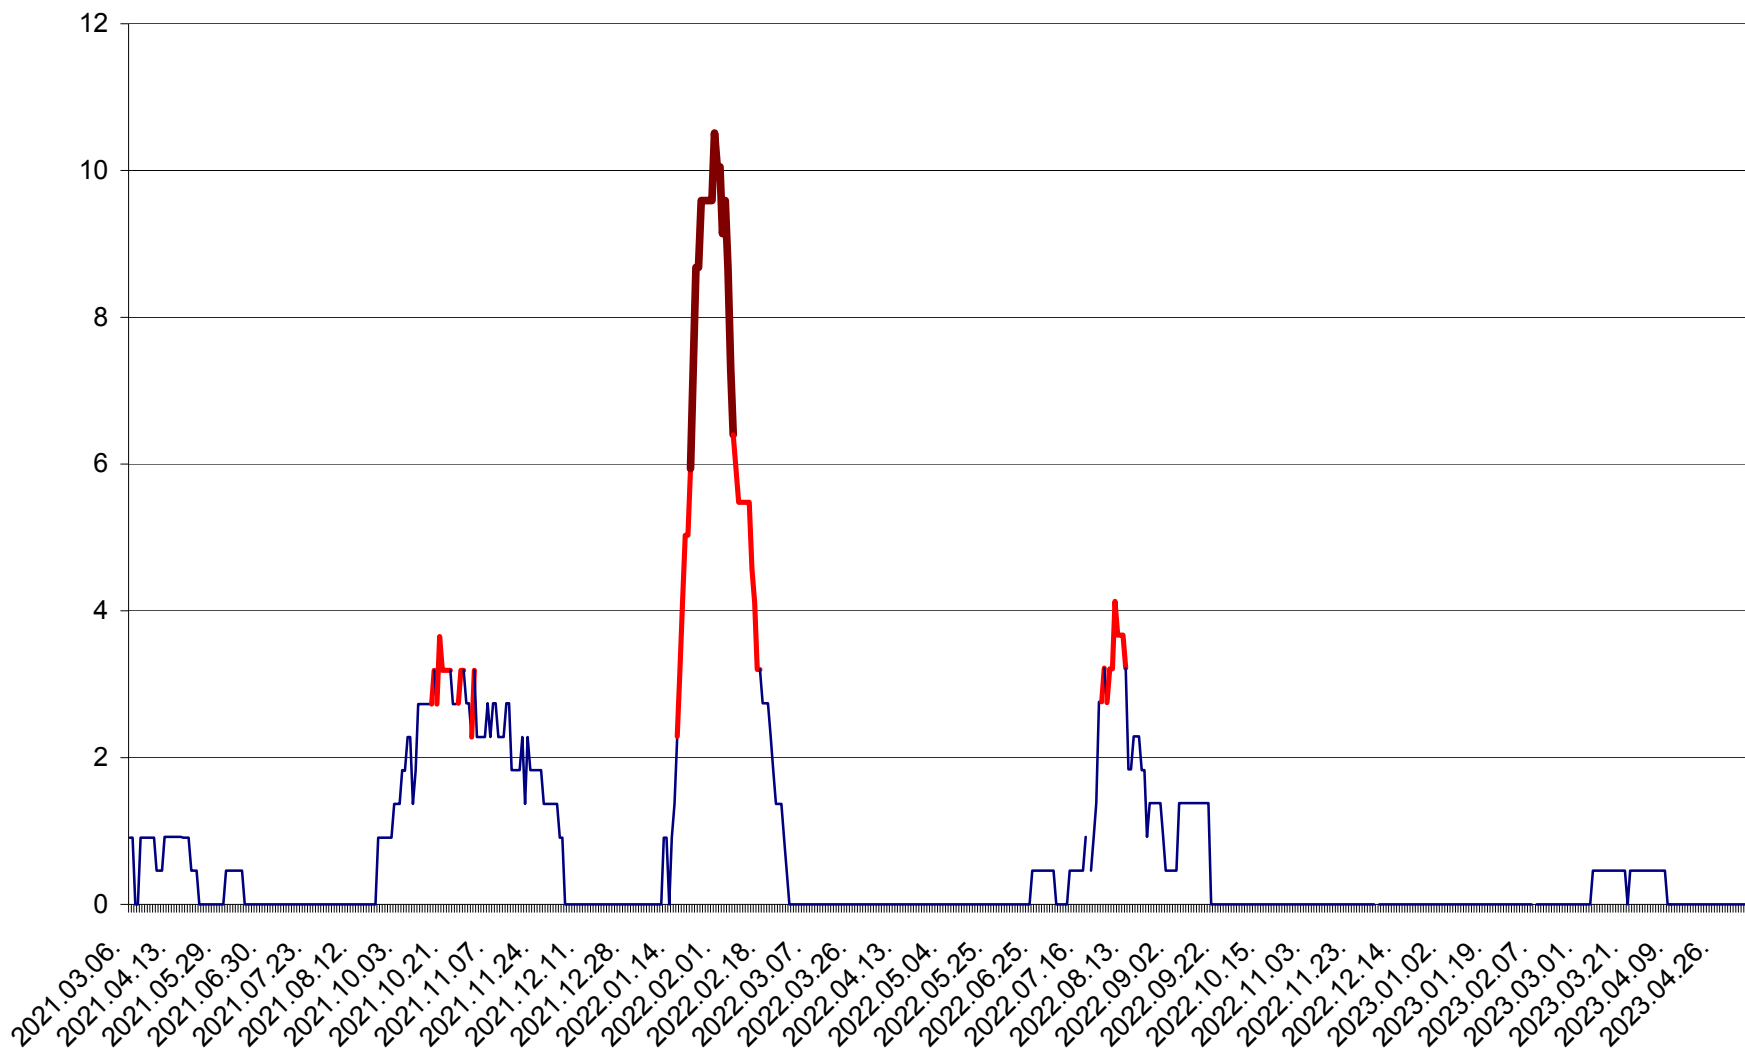

CICEU - Evolutia incidentei cumulate pe 14 zile la ‰ de locuitori
2021.03.07. - 2023.05.12.

CIUCSÂNGEORGIU - Evolutia incidentei cumulate pe 14 zile la ‰ de locuitori
2021.03.07. - 2023.05.12.

CIUMANI - Evolutia incidentei cumulate pe 14 zile la ‰ de locuitori
2021.03.07. - 2023.05.12.

CORBU - Evolutia incidentei cumulate pe 14 zile la ‰ de locuitori
2021.03.07. - 2023.05.12.

CORUND - Evolutia incidentei cumulate pe 14 zile la ‰ de locuitori
2021.03.07. - 2023.05.12.

COZMENI - Evolutia incidentei cumulate pe 14 zile la ‰ de locuitori
2021.03.07. - 2023.05.12.

ORAȘ CRISTURU SECUIESC - Evolutia incidentei cumulate pe 14 zile la ‰ de locuitori
2021.03.07. - 2023.05.12.

DĂNEȘTI - Evolutia incidentei cumulate pe 14 zile la ‰ de locuitori
2021.03.07. - 2023.05.12.

DÂRJIU - Evolutia incidentei cumulate pe 14 zile la ‰ de locuitori
2021.03.07. - 2023.05.12.

DEALU - Evolutia incidentei cumulate pe 14 zile la ‰ de locuitori
2021.03.07. - 2023.05.12.

DITRĂU - Evolutia incidentei cumulate pe 14 zile la ‰ de locuitori
2021.03.07. - 2023.05.12.