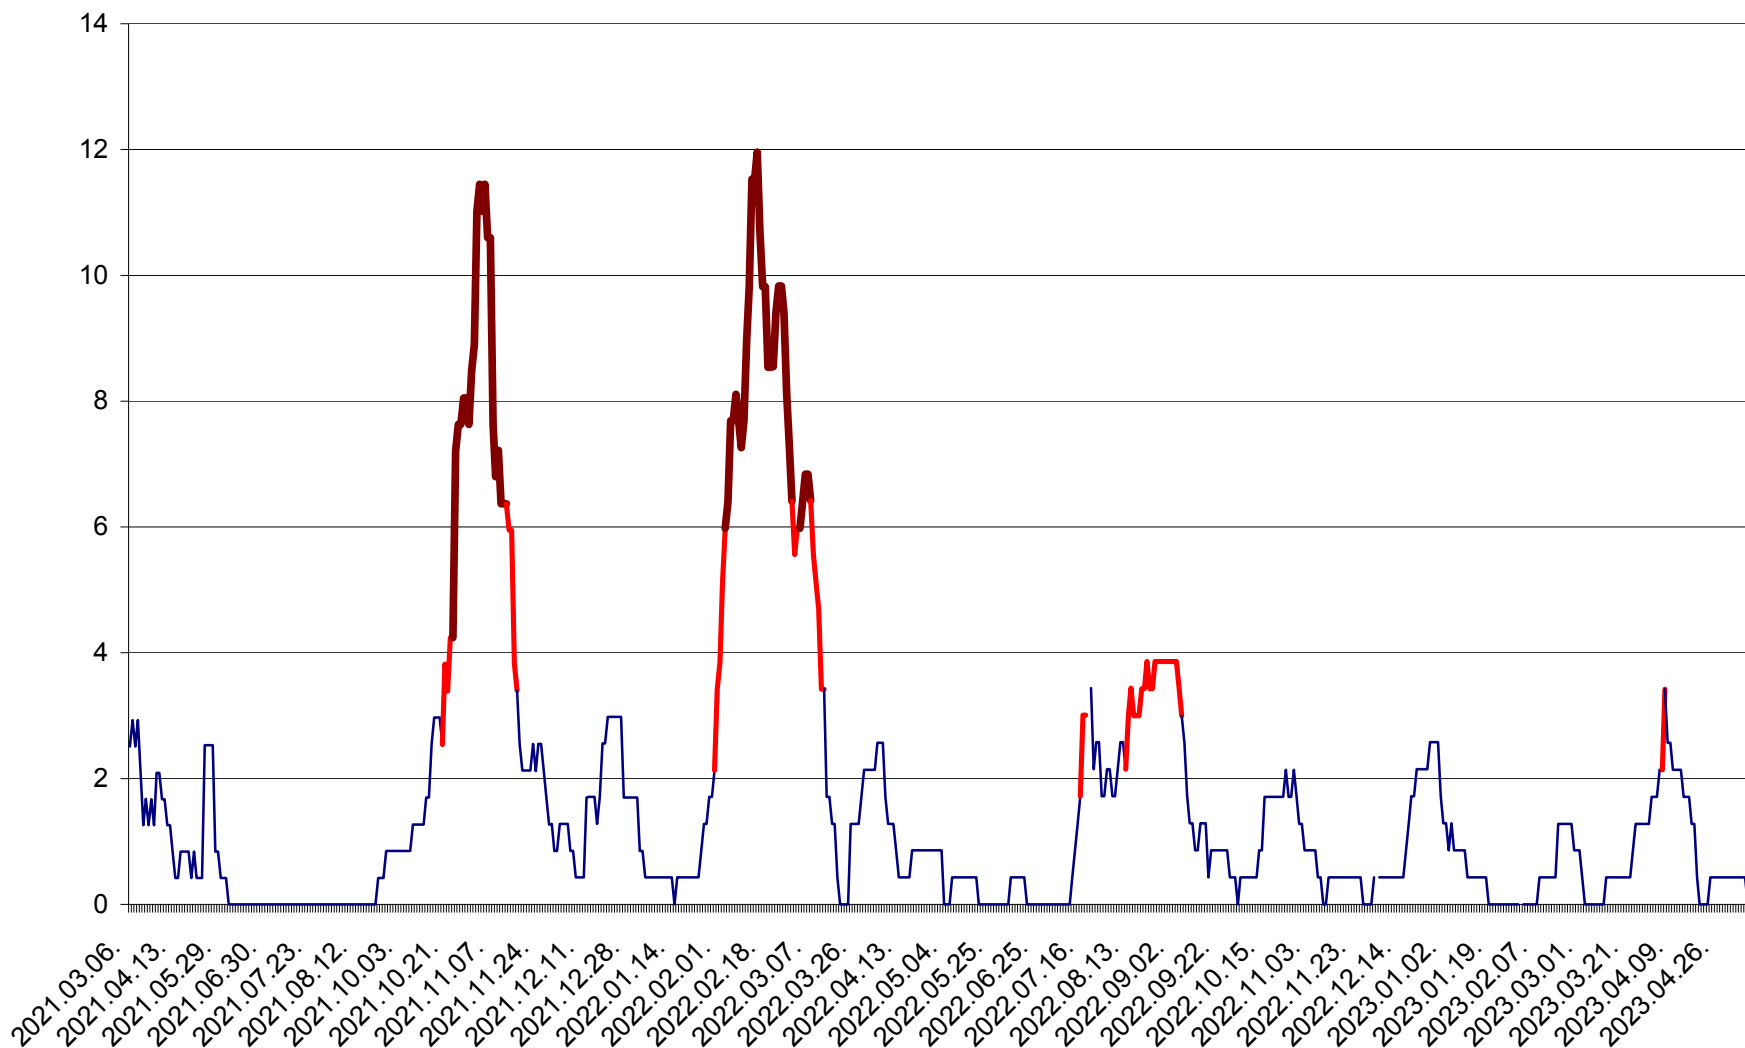

ORAȘ CRISTURU SECUIESC - Evolutia incidentei cumulate pe 14 zile la ‰ de locuitori
2021.03.07. - 2023.05.12.

DĂNEȘTI - Evolutia incidentei cumulate pe 14 zile la ‰ de locuitori
2021.03.07. - 2023.05.12.

DÂRJIU - Evolutia incidentei cumulate pe 14 zile la ‰ de locuitori
2021.03.07. - 2023.05.12.

DEALU - Evolutia incidentei cumulate pe 14 zile la ‰ de locuitori
2021.03.07. - 2023.05.12.

DITRĂU - Evolutia incidentei cumulate pe 14 zile la ‰ de locuitori
2021.03.07. - 2023.05.12.

FELICENI - Evolutia incidentei cumulate pe 14 zile la % de locuitori
2021.03.07. - 2023.05.12.

FRUMOASA - Evolutia incidentei cumulate pe 14 zile la ‰ de locuitori
2021.03.07. - 2023.05.12.

GĂLĂUȚAȘ - Evoluția incidenței cumulate pe 14 zile la ‰ de locuitori
2021.03.07. - 2023.05.12.

LELICENI - Evolutia incidentei cumulate pe 14 zile la ‰ de locuitori
2021.03.07. - 2023.05.12.

LUETA - Evolutia incidentei cumulate pe 14 zile la ‰ de locuitori
2021.03.07. - 2023.05.12.

LUNCA DE JOS - Evolutia incidentei cumulate pe 14 zile la ‰ de locuitori
2021.03.07. - 2023.05.12.