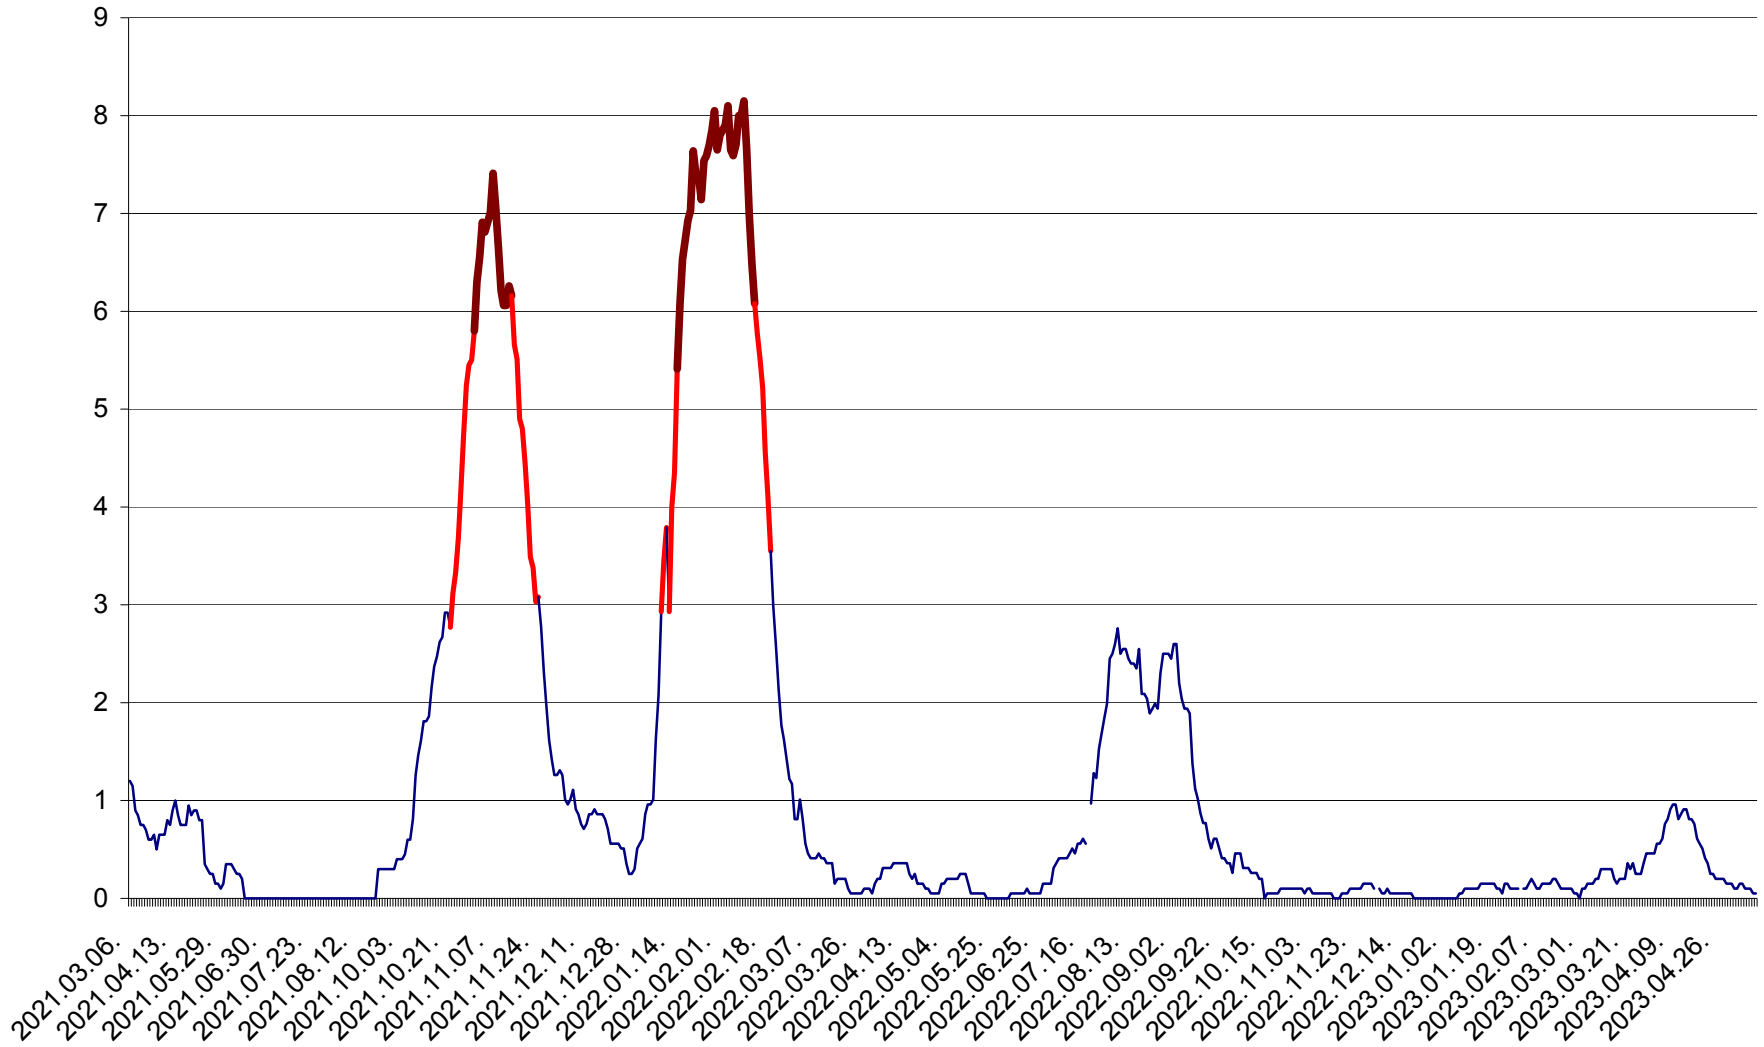

DÂRJIU - Evolutia incidentei cumulate pe 14 zile la ‰ de locuitori
2021.03.07. - 2023.05.12.

DEALU - Evolutia incidentei cumulate pe 14 zile la ‰ de locuitori
2021.03.07. - 2023.05.12.

DITRĂU - Evolutia incidentei cumulate pe 14 zile la ‰ de locuitori
2021.03.07. - 2023.05.12.

FELICENI - Evolutia incidentei cumulate pe 14 zile la % de locuitori
2021.03.07. - 2023.05.12.

FRUMOASA - Evolutia incidentei cumulate pe 14 zile la ‰ de locuitori
2021.03.07. - 2023.05.12.

GĂLĂUȚAȘ - Evoluția incidenței cumulate pe 14 zile la ‰ de locuitori
2021.03.07. - 2023.05.12.

MUNICIPIUL GHEORGHENI - Evolutia incidentei cumulate pe 14 zile la ‰ de locuitori
2021.03.07. - 2023.05.12.

JOSENI - Evolutia incidentei cumulate pe 14 zile la ‰ de locuitori
2021.03.07. - 2023.05.12.

LĂZAREA - Evolutia incidentei cumulate pe 14 zile la % de locuitori
2021.03.07. - 2023.05.12.

LELICENI - Evolutia incidentei cumulate pe 14 zile la ‰ de locuitori
2021.03.07. - 2023.05.12.

LUETA - Evolutia incidentei cumulate pe 14 zile la ‰ de locuitori
2021.03.07. - 2023.05.12.

LUNCA DE JOS - Evolutia incidentei cumulate pe 14 zile la ‰ de locuitori
2021.03.07. - 2023.05.12.