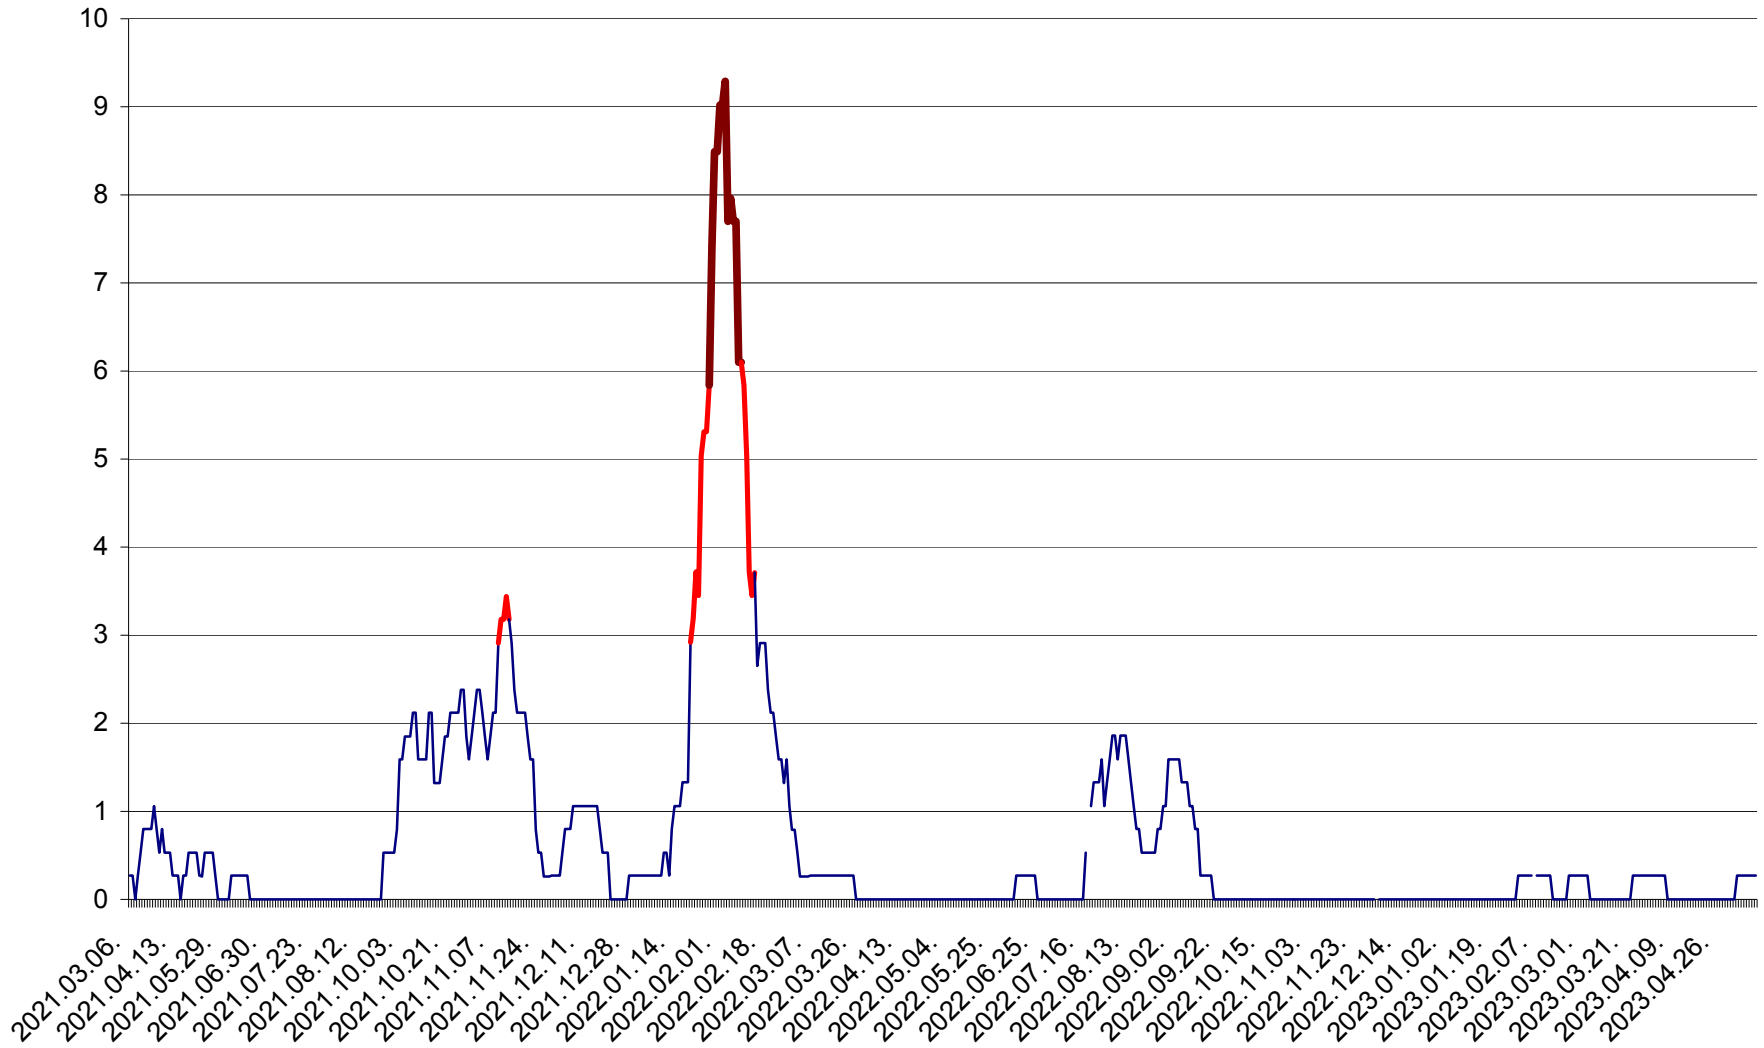

ORAȘ CRISTURU SECUIESC - Evolutia incidentei cumulate pe 14 zile la ‰ de locuitori
2021.03.07. - 2023.05.12.

DĂNEȘTI - Evolutia incidentei cumulate pe 14 zile la ‰ de locuitori
2021.03.07. - 2023.05.12.

DÂRJIU - Evolutia incidentei cumulate pe 14 zile la ‰ de locuitori
2021.03.07. - 2023.05.12.

DEALU - Evolutia incidentei cumulate pe 14 zile la ‰ de locuitori
2021.03.07. - 2023.05.12.

DITRĂU - Evolutia incidentei cumulate pe 14 zile la ‰ de locuitori
2021.03.07. - 2023.05.12.

FELICENI - Evolutia incidentei cumulate pe 14 zile la % de locuitori
2021.03.07. - 2023.05.12.

FRUMOASA - Evolutia incidentei cumulate pe 14 zile la ‰ de locuitori
2021.03.07. - 2023.05.12.

GĂLĂUȚAȘ - Evoluția incidenței cumulate pe 14 zile la ‰ de locuitori
2021.03.07. - 2023.05.12.

LELICENI - Evolutia incidentei cumulate pe 14 zile la ‰ de locuitori
2021.03.07. - 2023.05.12.

LUETA - Evolutia incidentei cumulate pe 14 zile la ‰ de locuitori
2021.03.07. - 2023.05.12.

LUNCA DE JOS - Evolutia incidentei cumulate pe 14 zile la ‰ de locuitori
2021.03.07. - 2023.05.12.