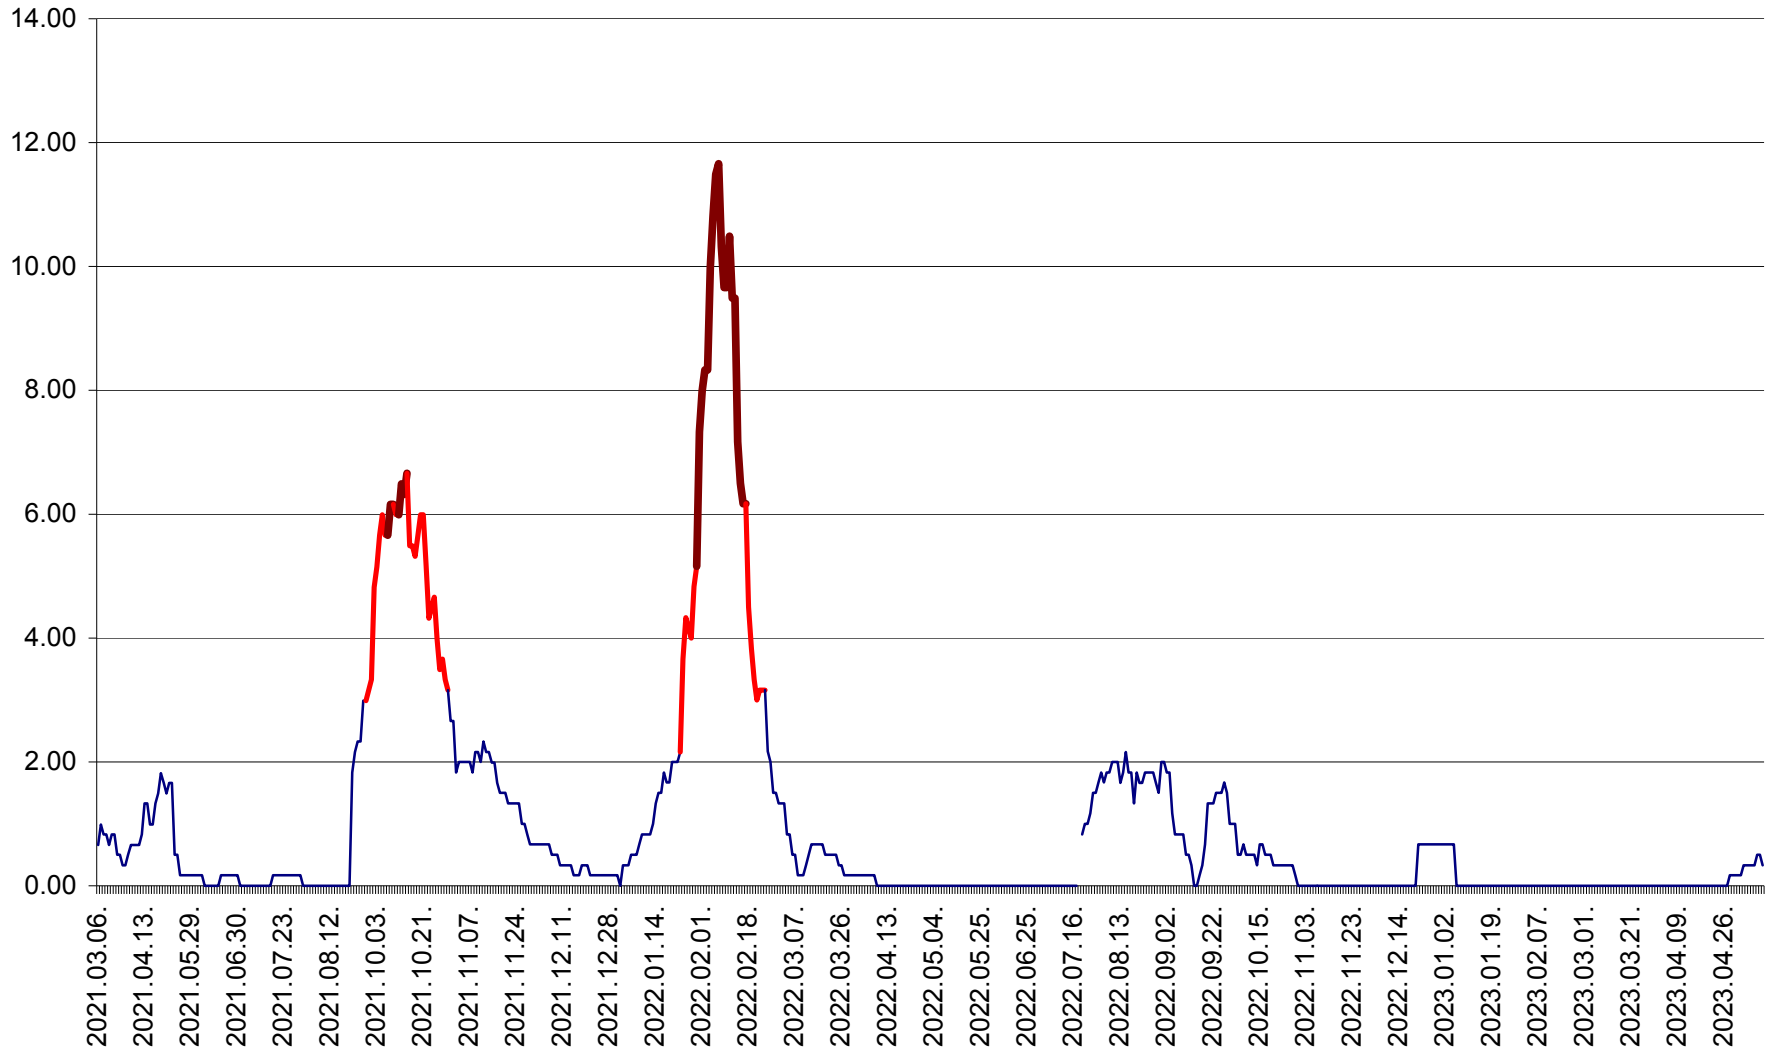

TUȘNAD - Evolutia incidentei cumulate pe 14 zile la ‰ de locuitori
2021.03.07. - 2023.05.12.

ULIEȘ - Evoluția incidenței cumulate pe 14 zile la ‰ de locuitori
2021.03.07. - 2023.05.12.

VĂRȘAG - Evolutia incidentei cumulate pe 14 zile la ‰ de locuitori
2021.03.07. - 2023.05.12.

ORAȘ VLĂHIȚA - Evolutia incidentei cumulate pe 14 zile la ‰ de locuitori
2021.03.07. - 2023.05.12.

VOȘLĂBENI - Evolutia incidentei cumulate pe 14 zile la ‰ de locuitori
2021.03.07. - 2023.05.12.

ZETEA - Evolutia incidentei cumulate pe 14 zile la ‰ de locuitori
2021.03.07. - 2023.05.12.