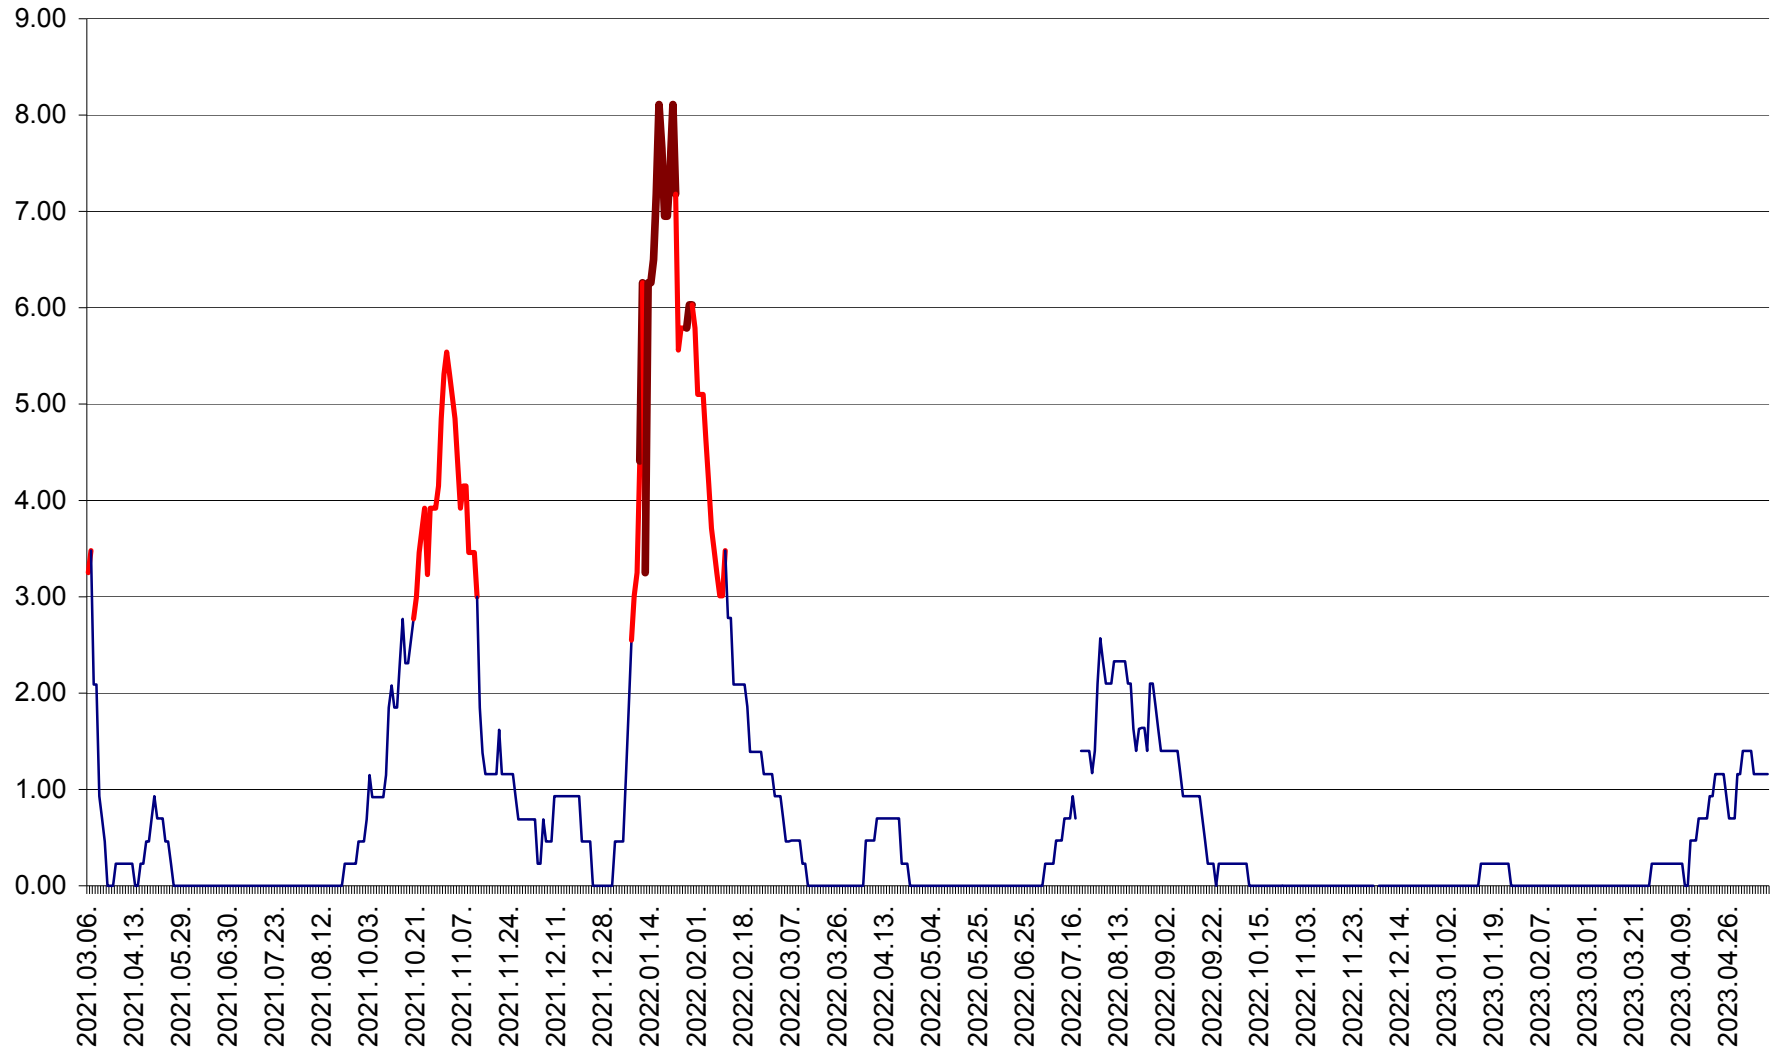

ORAȘ BĂLAN - Evoluția incidenței cumulate pe 14 zile la ‰ de locuitori
2021.03.07. - 2023.05.12.

BILBOR - Evolutia incidentei cumulate pe 14 zile la ‰ de locuitori
2021.03.07. - 2023.05.12.

ORAȘ BORSEC - Evolutia incidentei cumulate pe 14 zile la ‰ de locuitori
2021.03.07. - 2023.05.12.

BRĂDEȘTI - Evolutia incidentei cumulate pe 14 zile la ‰ de locuitori
2021.03.07. - 2023.05.12.

CĂPÂLNIȚA - Evoluția incidenței cumulate pe 14 zile la ‰ de locuitori
2021.03.07. - 2023.05.12.

CÂRȚA - Evolutia incidentei cumulate pe 14 zile la ‰ de locuitori
2021.03.07. - 2023.05.12.

CICEU - Evolutia incidentei cumulate pe 14 zile la ‰ de locuitori
2021.03.07. - 2023.05.12.

CIUCSÂNGEORGIU - Evolutia incidentei cumulate pe 14 zile la ‰ de locuitori
2021.03.07. - 2023.05.12.

CIUMANI - Evolutia incidentei cumulate pe 14 zile la ‰ de locuitori
2021.03.07. - 2023.05.12.

CORBU - Evolutia incidentei cumulate pe 14 zile la ‰ de locuitori
2021.03.07. - 2023.05.12.

CORUND - Evolutia incidentei cumulate pe 14 zile la ‰ de locuitori
2021.03.07. - 2023.05.12.

COZMENI - Evolutia incidentei cumulate pe 14 zile la ‰ de locuitori
2021.03.07. - 2023.05.12.