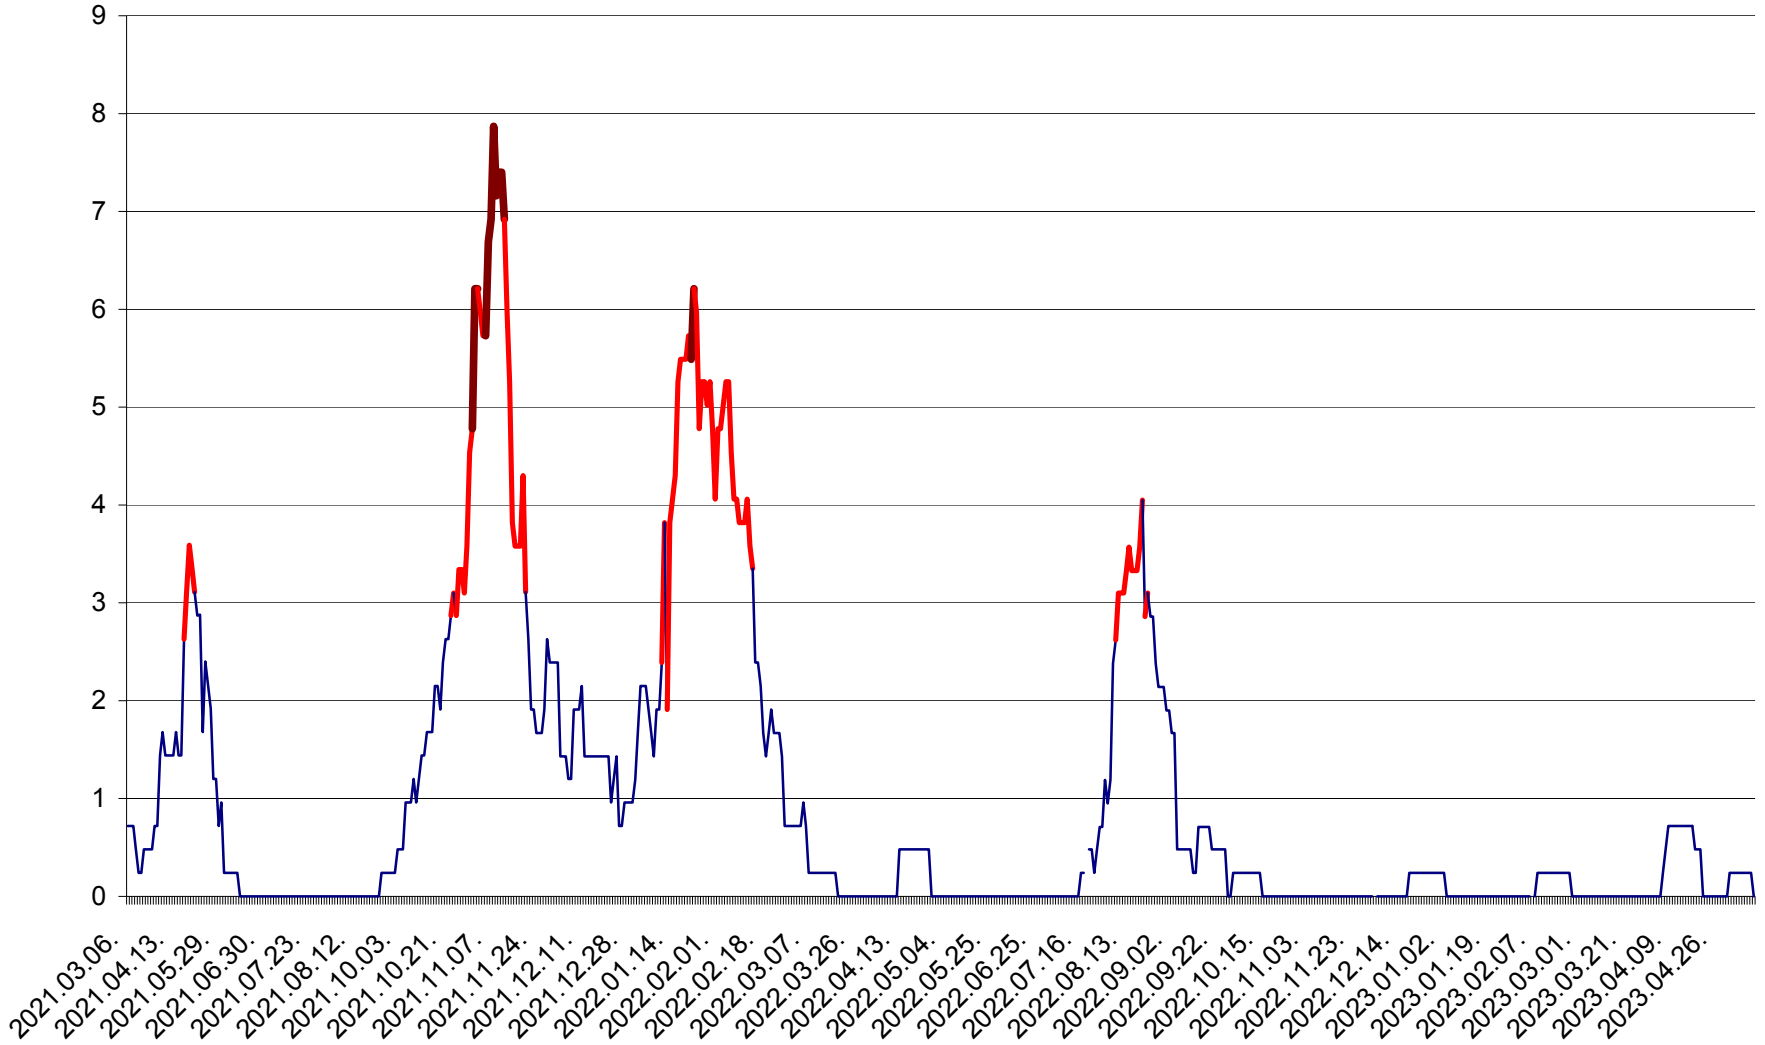

ORAȘ BĂLAN - Evoluția incidenței cumulate pe 14 zile la ‰ de locuitori
2021.03.07. - 2023.05.12.

BILBOR - Evolutia incidentei cumulate pe 14 zile la ‰ de locuitori
2021.03.07. - 2023.05.12.

ORAȘ BORSEC - Evolutia incidentei cumulate pe 14 zile la ‰ de locuitori
2021.03.07. - 2023.05.12.

CORBU - Evolutia incidentei cumulate pe 14 zile la ‰ de locuitori
2021.03.07. - 2023.05.12.

CORUND - Evolutia incidentei cumulate pe 14 zile la ‰ de locuitori
2021.03.07. - 2023.05.12.

COZMENI - Evolutia incidentei cumulate pe 14 zile la ‰ de locuitori
2021.03.07. - 2023.05.12.

ORAȘ CRISTURU SECUIESC - Evolutia incidentei cumulate pe 14 zile la ‰ de locuitori
2021.03.07. - 2023.05.12.

DĂNEȘTI - Evolutia incidentei cumulate pe 14 zile la ‰ de locuitori
2021.03.07. - 2023.05.12.

DÂRJIU - Evolutia incidentei cumulate pe 14 zile la ‰ de locuitori
2021.03.07. - 2023.05.12.

DEALU - Evolutia incidentei cumulate pe 14 zile la ‰ de locuitori
2021.03.07. - 2023.05.12.

DITRĂU - Evolutia incidentei cumulate pe 14 zile la ‰ de locuitori
2021.03.07. - 2023.05.12.