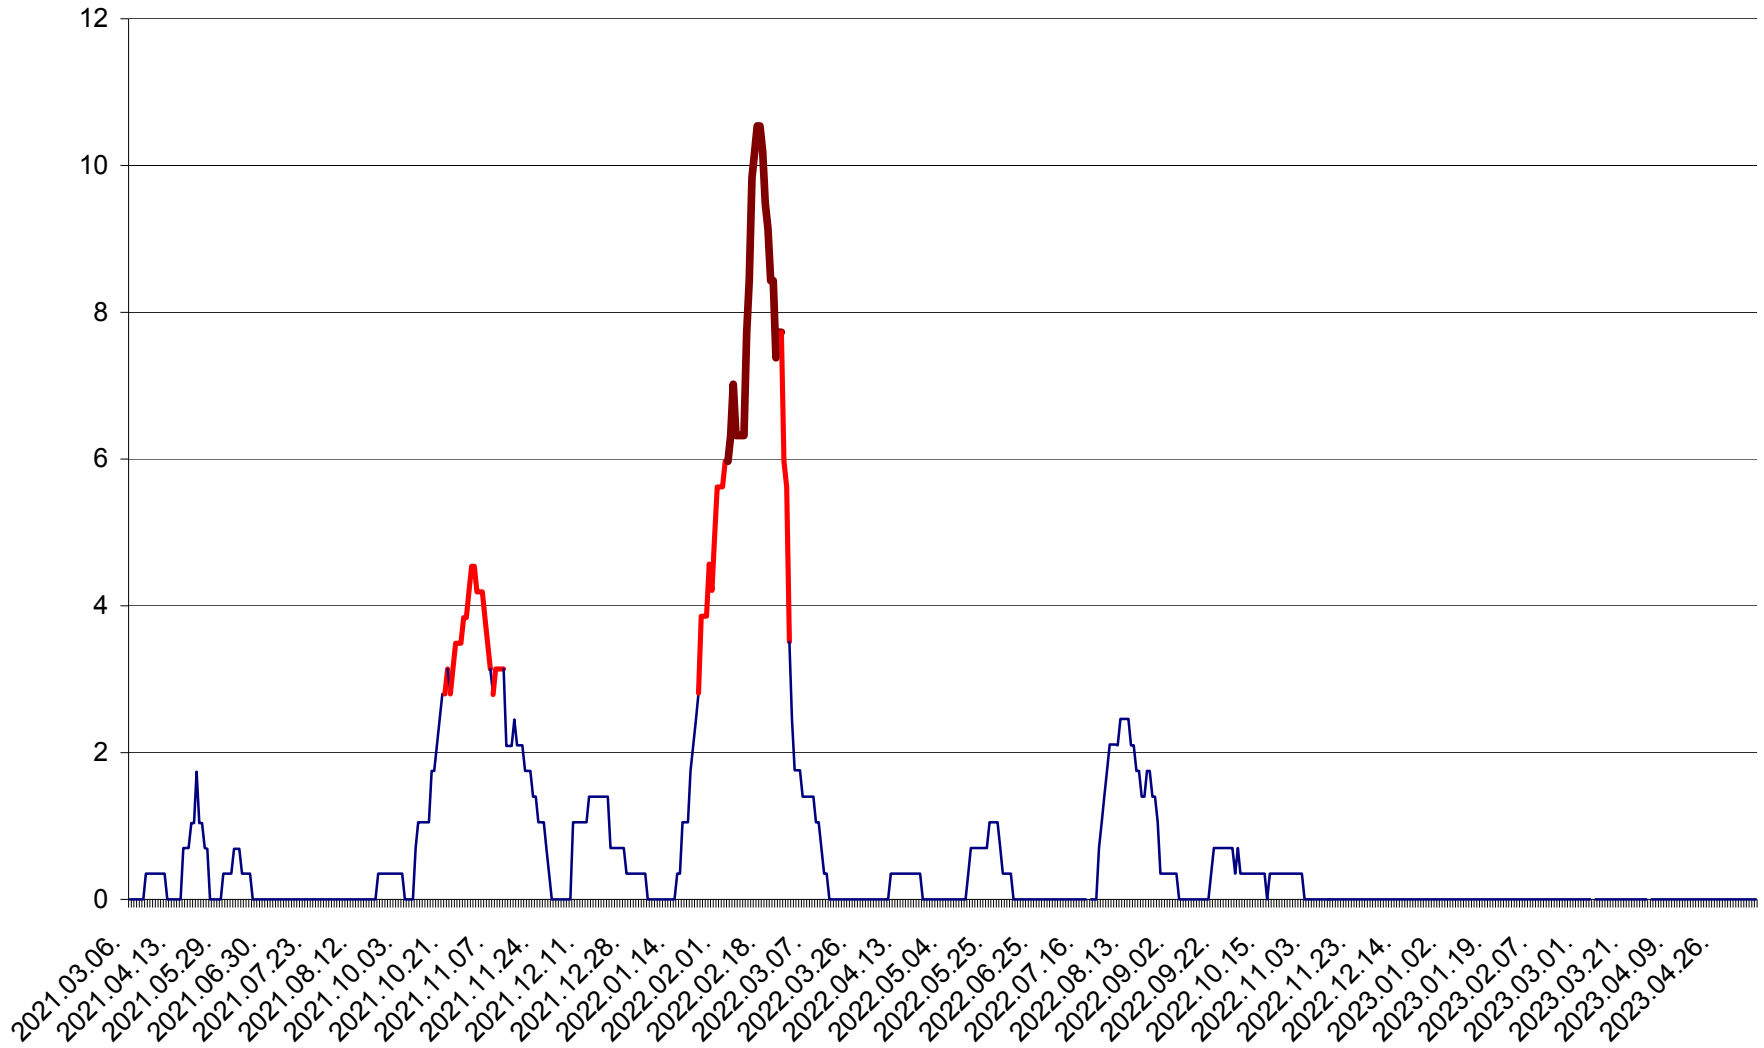

SICULENI - Evolutia incidentei cumulate pe 14 zile la ‰ de locuitori
2021.03.07. - 2023.05.12.