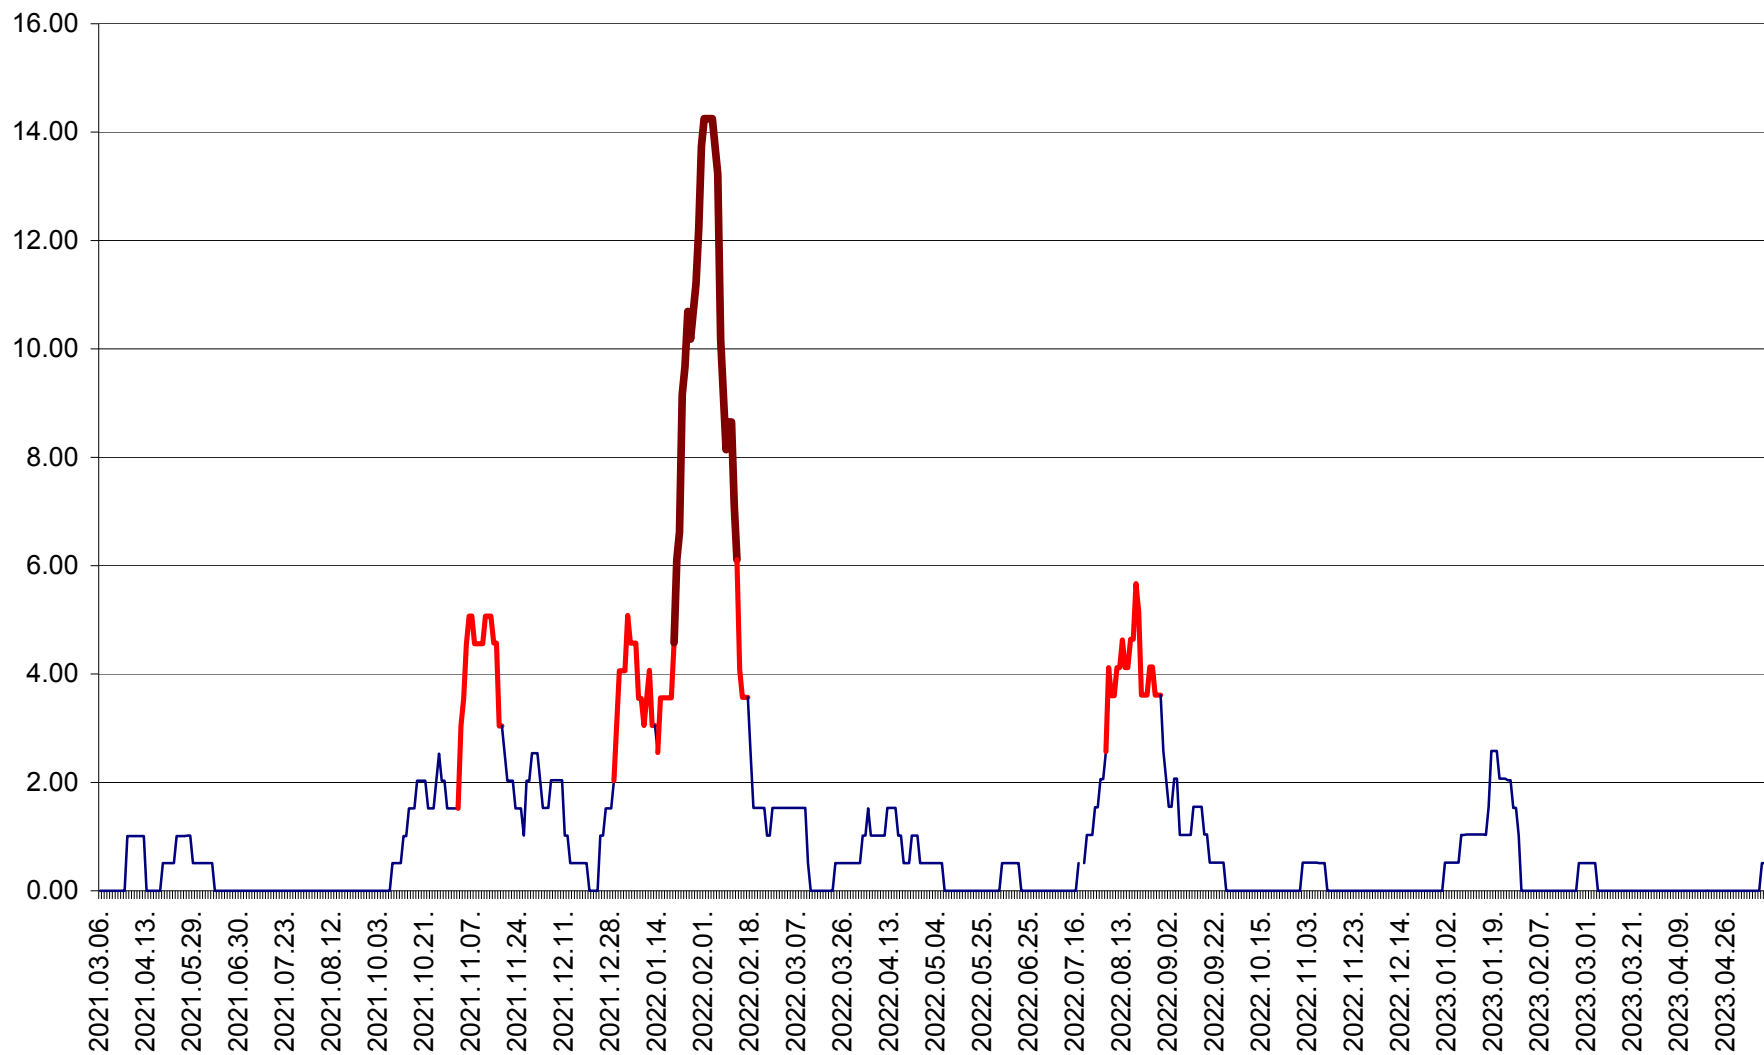

TUȘNAD - Evolutia incidentei cumulate pe 14 zile la ‰ de locuitori
2021.03.07. - 2023.05.12.

ULIEȘ - Evoluția incidenței cumulate pe 14 zile la ‰ de locuitori
2021.03.07. - 2023.05.12.

VĂRȘAG - Evolutia incidentei cumulate pe 14 zile la ‰ de locuitori
2021.03.07. - 2023.05.12.

ORAȘ VLĂHIȚA - Evolutia incidentei cumulate pe 14 zile la ‰ de locuitori
2021.03.07. - 2023.05.12.

VOȘLĂBENI - Evolutia incidentei cumulate pe 14 zile la ‰ de locuitori
2021.03.07. - 2023.05.12.

ZETEA - Evolutia incidentei cumulate pe 14 zile la ‰ de locuitori
2021.03.07. - 2023.05.12.