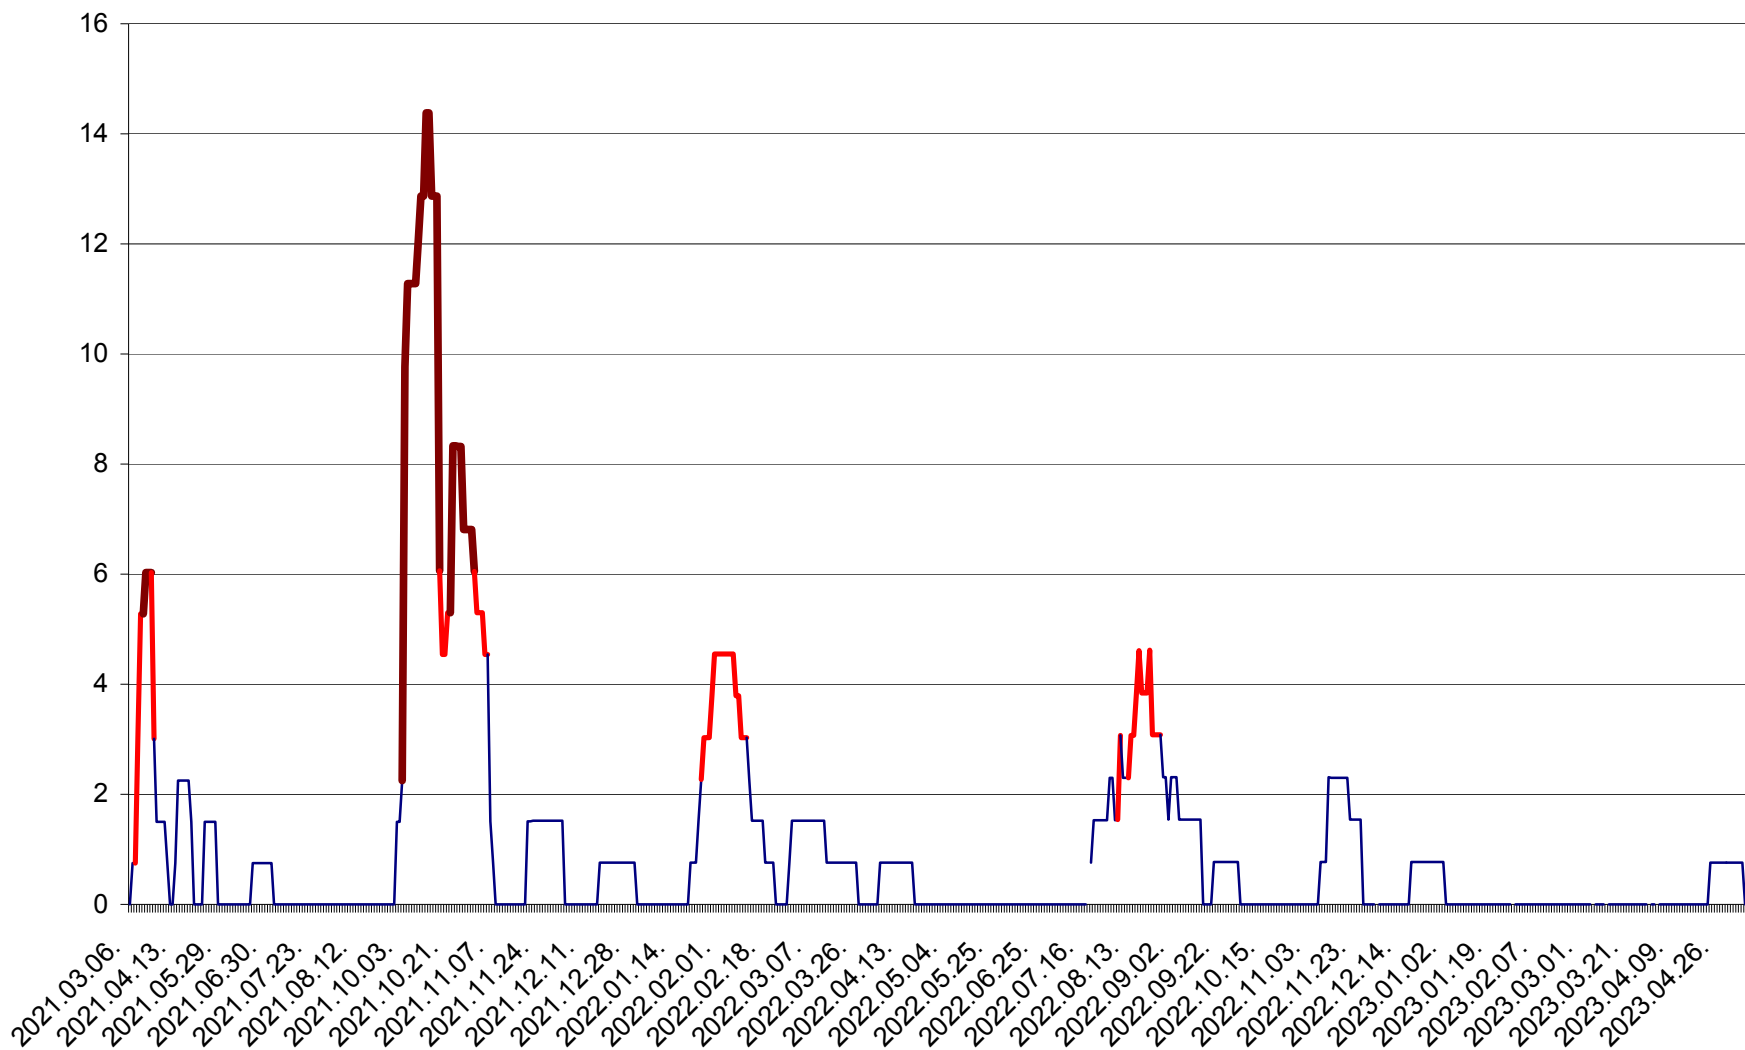

LELICENI - Evolutia incidentei cumulate pe 14 zile la ‰ de locuitori
2021.03.07. - 2023.05.12.

LUETA - Evolutia incidentei cumulate pe 14 zile la ‰ de locuitori
2021.03.07. - 2023.05.12.

LUNCA DE JOS - Evolutia incidentei cumulate pe 14 zile la ‰ de locuitori
2021.03.07. - 2023.05.12.

LUNCA DE SUS - Evolutia incidentei cumulate pe 14 zile la ‰ de locuitori
2021.03.07. - 2023.05.12.

LUPENI - Evolutia incidentei cumulate pe 14 zile la ‰ de locuitori
2021.03.07. - 2023.05.12.

MĂDĂRAȘ - Evolutia incidentei cumulate pe 14 zile la ‰ de locuitori
2021.03.07. - 2023.05.12.

MĂRTINIȘ - Evolutia incidentei cumulate pe 14 zile la ‰ de locuitori
2021.03.07. - 2023.05.12.

MEREȘTI - Evolutia incidentei cumulate pe 14 zile la ‰ de locuitori
2021.03.07. - 2023.05.12.

MUNICIPIUL MIERCUREA-CIUC - Evolutia incidentei cumulate pe 14 zile la ‰ de locuitori
2021.03.07. - 2023.05.12.

MIHĂILENI - Evolutia incidentei cumulate pe 14 zile la ‰ de locuitori
2021.03.07. - 2023.05.12.

MUGENI - Evolutia incidentei cumulate pe 14 zile la ‰ de locuitori
2021.03.07. - 2023.05.12.

OCLAND - Evolutia incidentei cumulate pe 14 zile la ‰ de locuitori
2021.03.07. - 2023.05.12.