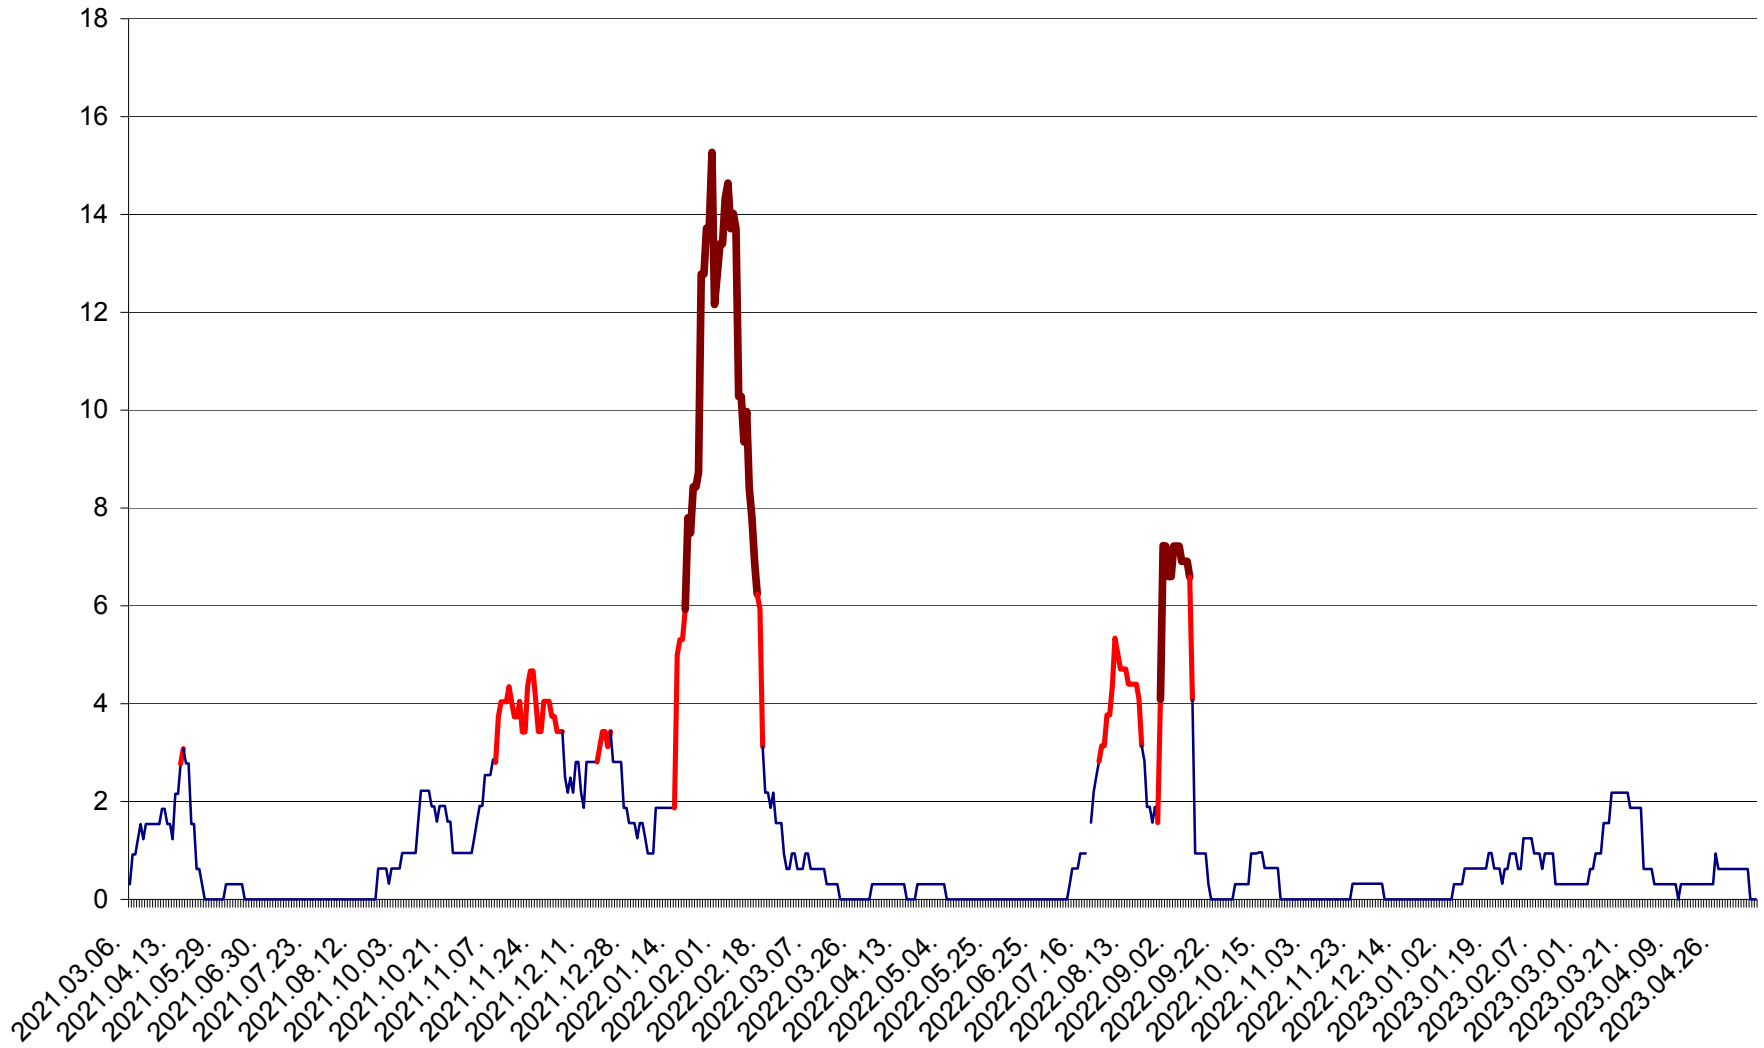

TUȘNAD - Evolutia incidentei cumulate pe 14 zile la ‰ de locuitori
2021.03.07. - 2023.05.12.