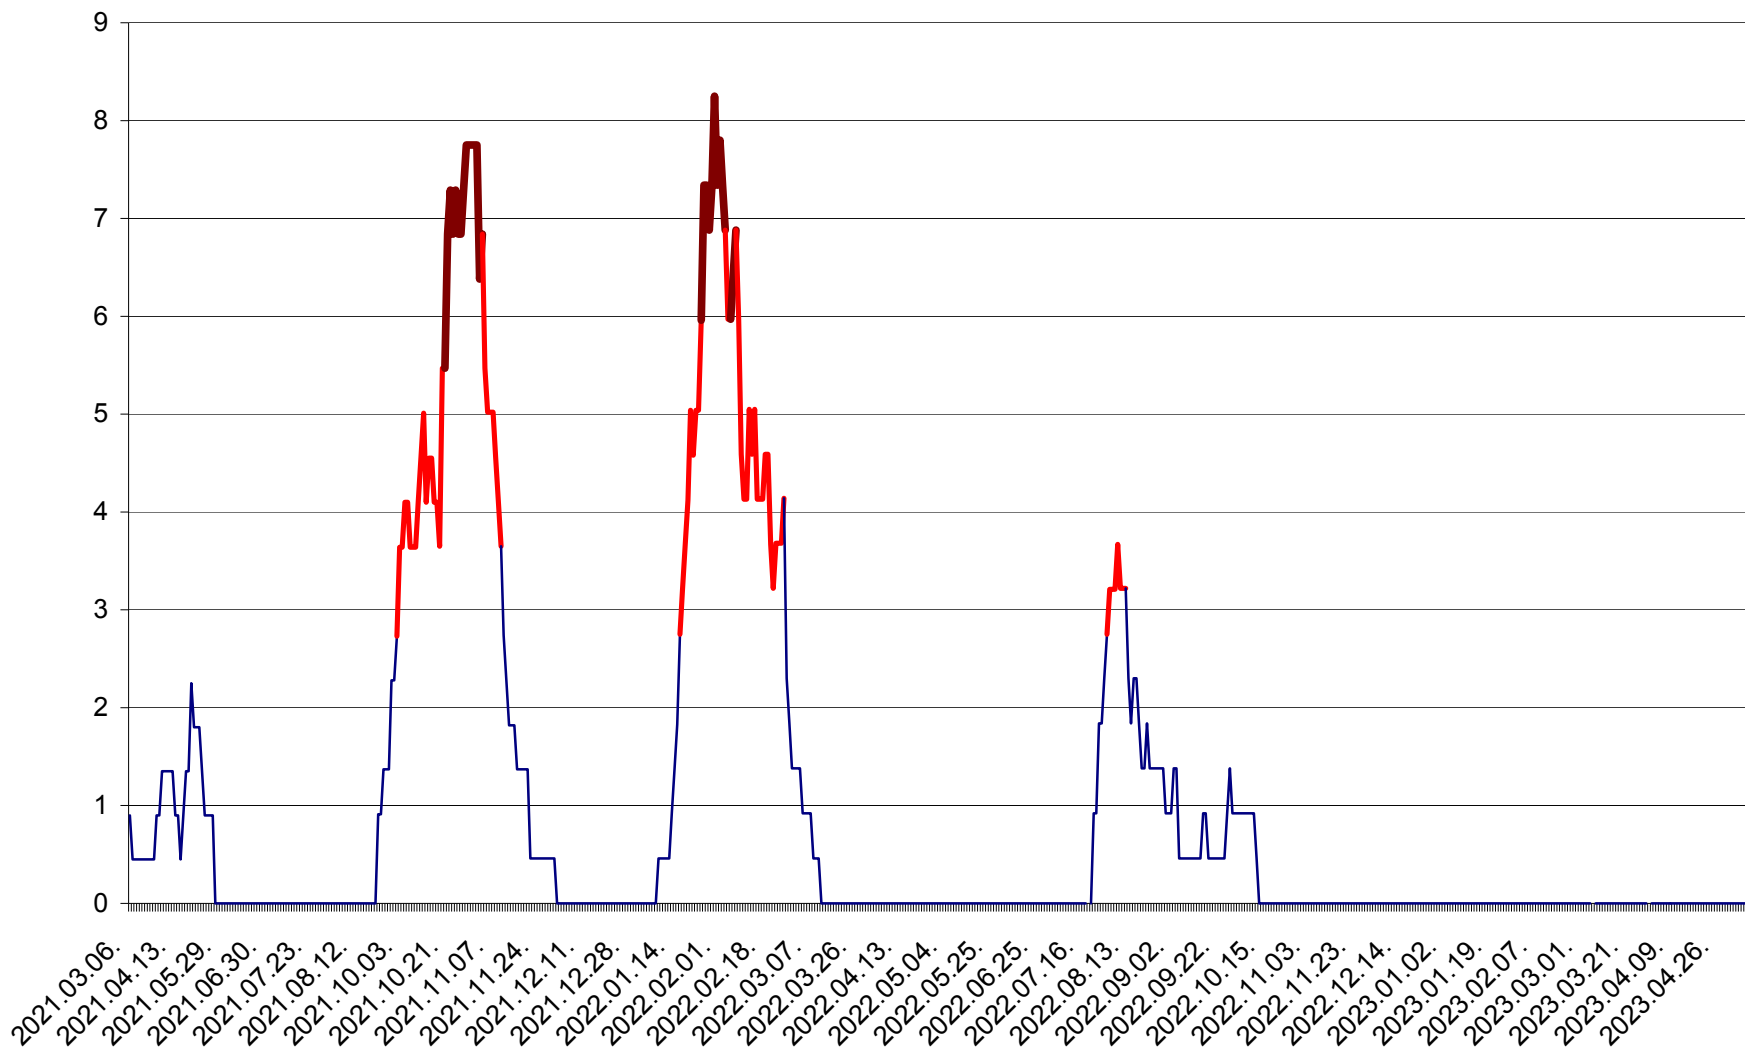

RACU - Evolutia incidentei cumulate pe 14 zile la ‰ de locuitori
2021.03.07. - 2023.05.12.

REMETEA - Evolutia incidentei cumulate pe 14 zile la ‰ de locuitori
2021.03.07. - 2023.05.12.

SĂCEL - Evolutia incidentei cumulate pe 14 zile la ‰ de locuitori
2021.03.07. - 2023.05.12.

SÂNCRĂIENI - Evolutia incidentei cumulate pe 14 zile la ‰ de locuitori
2021.03.07. - 2023.05.12.

SÂNDOMINIC - Evolutia incidentei cumulate pe 14 zile la ‰ de locuitori
2021.03.07. - 2023.05.12.

SÂNMARTIN - Evolutia incidentei cumulate pe 14 zile la ‰ de locuitori
2021.03.07. - 2023.05.12.

SÂNSIMION - Evolutia incidentei cumulate pe 14 zile la ‰ de locuitori
2021.03.07. - 2023.05.12.

SÂNTIMBRU - Evolutia incidentei cumulate pe 14 zile la ‰ de locuitori
2021.03.07. - 2023.05.12.

SĂRMAȘ - Evolutia incidentei cumulate pe 14 zile la ‰ de locuitori
2021.03.07. - 2023.05.12.