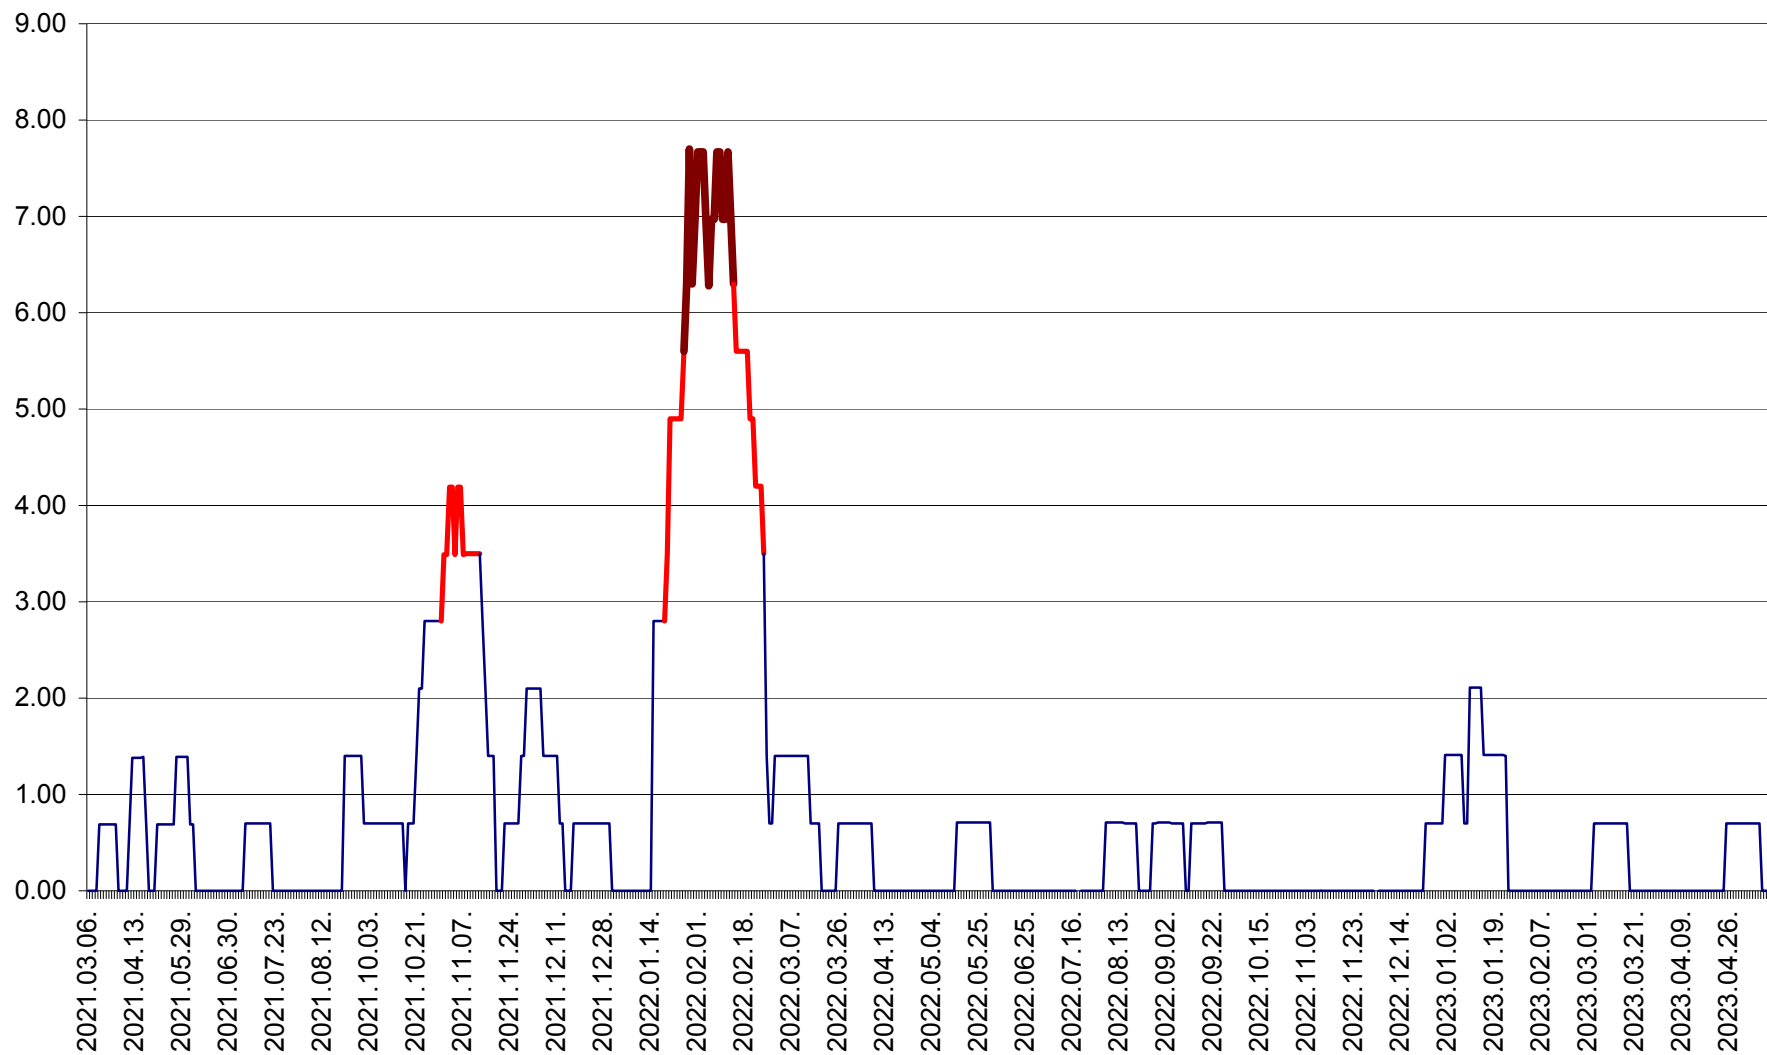

ORAȘ BĂLAN - Evoluția incidenței cumulate pe 14 zile la ‰ de locuitori
2021.03.07. - 2023.05.12.

BILBOR - Evolutia incidentei cumulate pe 14 zile la ‰ de locuitori
2021.03.07. - 2023.05.12.

ORAȘ BORSEC - Evolutia incidentei cumulate pe 14 zile la ‰ de locuitori
2021.03.07. - 2023.05.12.

BRĂDEȘTI - Evolutia incidentei cumulate pe 14 zile la ‰ de locuitori
2021.03.07. - 2023.05.12.

CĂPÂLNIȚA - Evoluția incidenței cumulate pe 14 zile la ‰ de locuitori
2021.03.07. - 2023.05.12.

CÂRȚA - Evolutia incidentei cumulate pe 14 zile la ‰ de locuitori
2021.03.07. - 2023.05.12.

CICEU - Evolutia incidentei cumulate pe 14 zile la ‰ de locuitori
2021.03.07. - 2023.05.12.

CIUCSÂNGEORGIU - Evolutia incidentei cumulate pe 14 zile la ‰ de locuitori
2021.03.07. - 2023.05.12.

CIUMANI - Evolutia incidentei cumulate pe 14 zile la ‰ de locuitori
2021.03.07. - 2023.05.12.

CORBU - Evolutia incidentei cumulate pe 14 zile la ‰ de locuitori
2021.03.07. - 2023.05.12.

CORUND - Evolutia incidentei cumulate pe 14 zile la ‰ de locuitori
2021.03.07. - 2023.05.12.

COZMENI - Evolutia incidentei cumulate pe 14 zile la ‰ de locuitori
2021.03.07. - 2023.05.12.