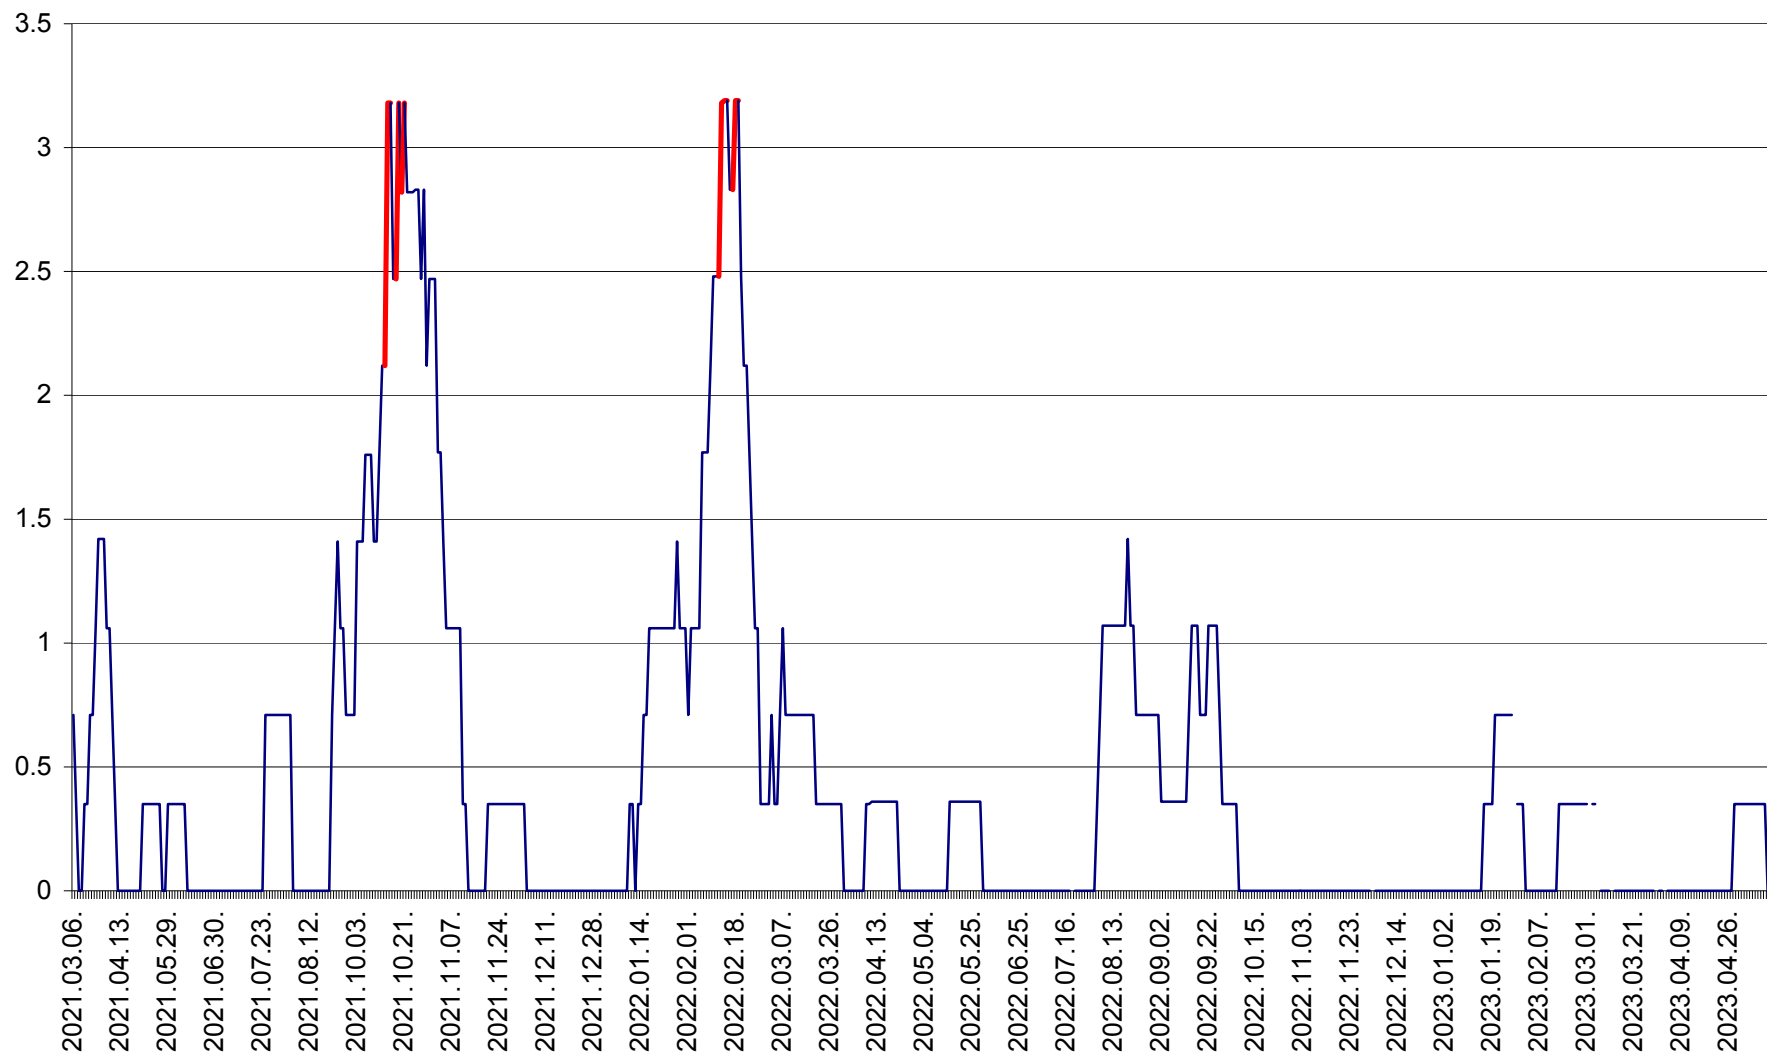

PORUMBENI - Evolutia incidentei cumulate pe 14 zile la ‰ de locuitori
2021.03.07. - 2023.05.12.