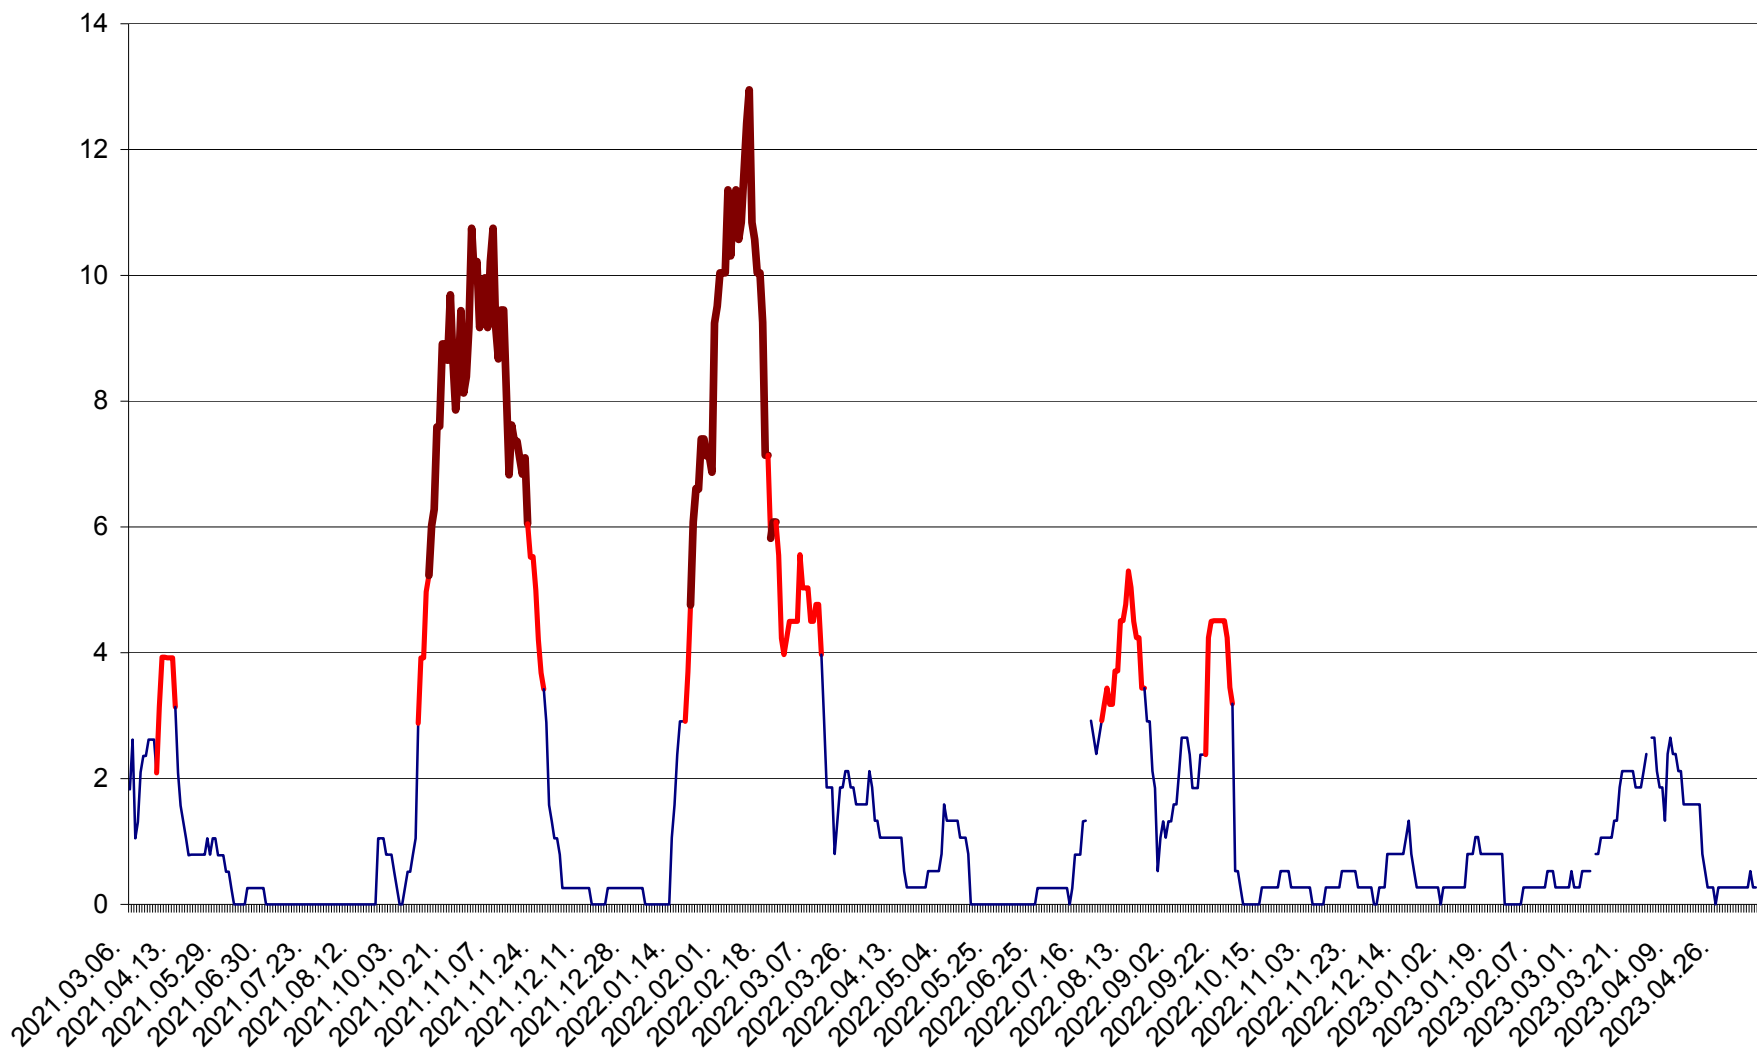

RACU - Evolutia incidentei cumulate pe 14 zile la ‰ de locuitori
2021.03.07. - 2023.05.12.

REMETEA - Evolutia incidentei cumulate pe 14 zile la ‰ de locuitori
2021.03.07. - 2023.05.12.

SĂCEL - Evolutia incidentei cumulate pe 14 zile la ‰ de locuitori
2021.03.07. - 2023.05.12.

SÂNCRĂIENI - Evolutia incidentei cumulate pe 14 zile la ‰ de locuitori
2021.03.07. - 2023.05.12.

SÂNDOMINIC - Evolutia incidentei cumulate pe 14 zile la ‰ de locuitori
2021.03.07. - 2023.05.12.

SÂNMARTIN - Evolutia incidentei cumulate pe 14 zile la ‰ de locuitori
2021.03.07. - 2023.05.12.

SÂNSIMION - Evolutia incidentei cumulate pe 14 zile la ‰ de locuitori
2021.03.07. - 2023.05.12.

SÂNTIMBRU - Evolutia incidentei cumulate pe 14 zile la ‰ de locuitori
2021.03.07. - 2023.05.12.

SĂRMAȘ - Evolutia incidentei cumulate pe 14 zile la ‰ de locuitori
2021.03.07. - 2023.05.12.