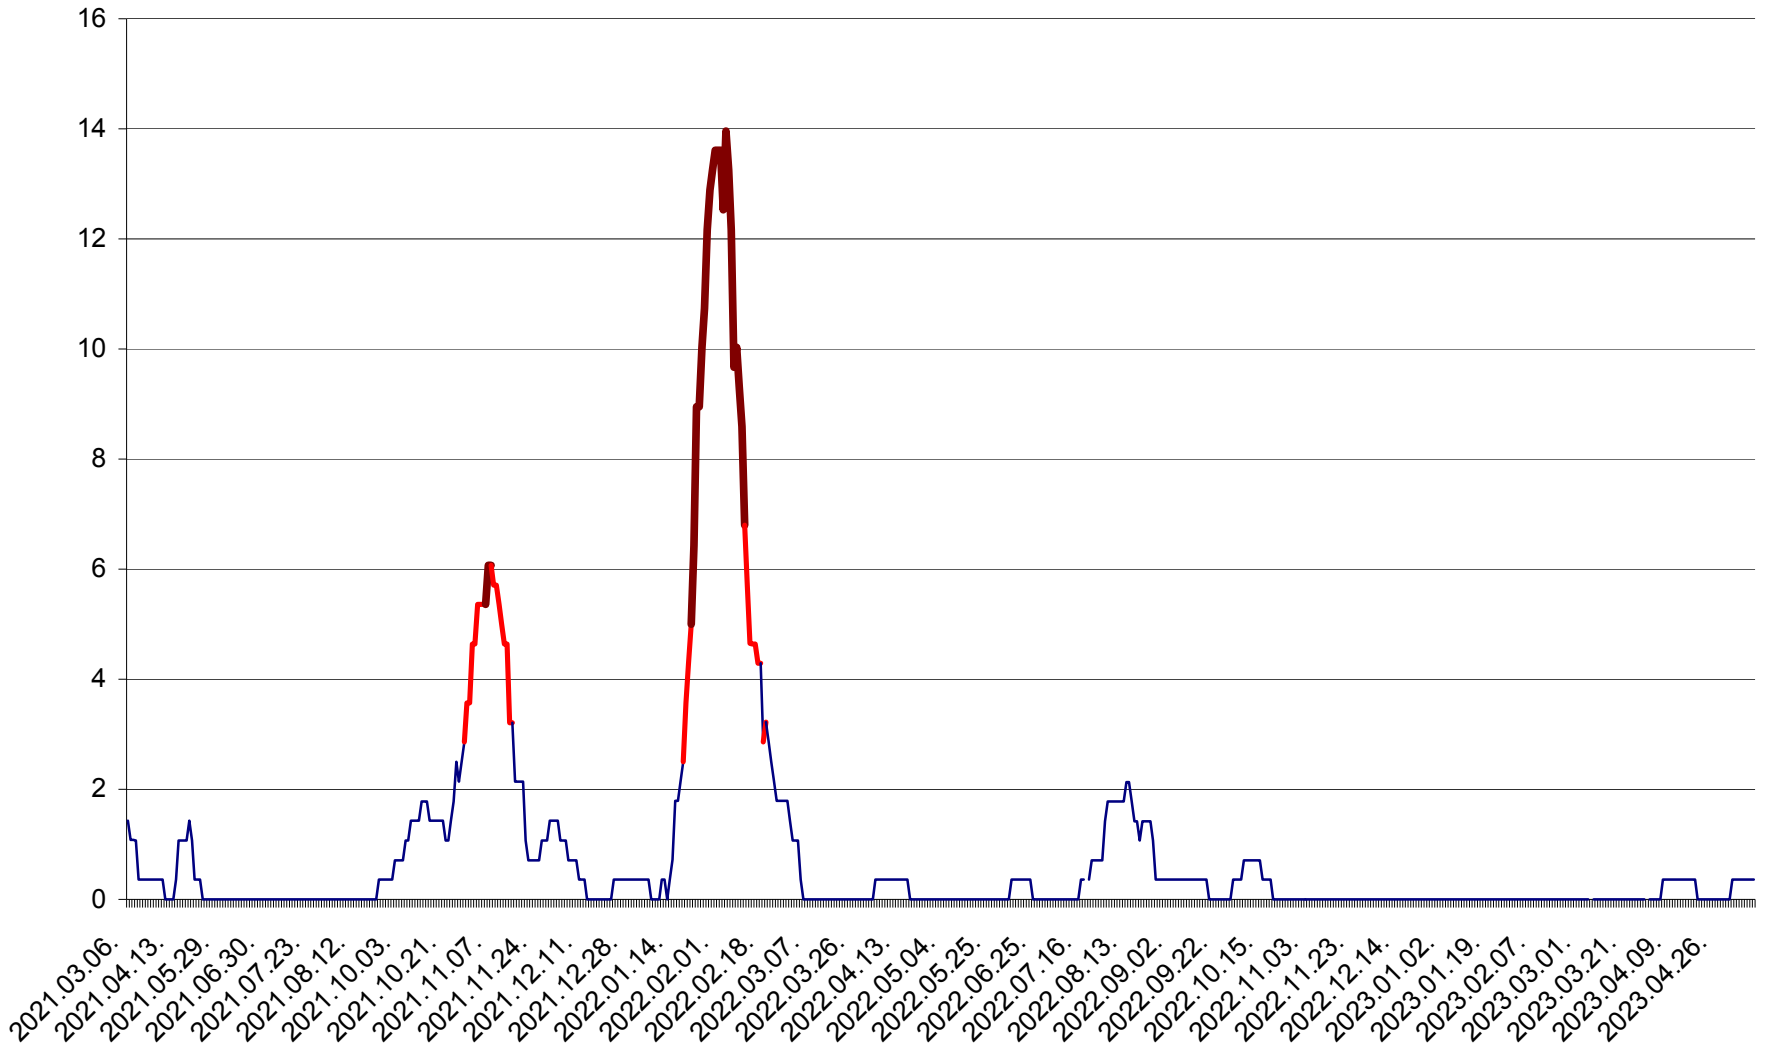

ȘIMONEȘTI - Evolutia incidentei cumulate pe 14 zile la ‰ de locuitori
2021.03.07. - 2023.05.12.