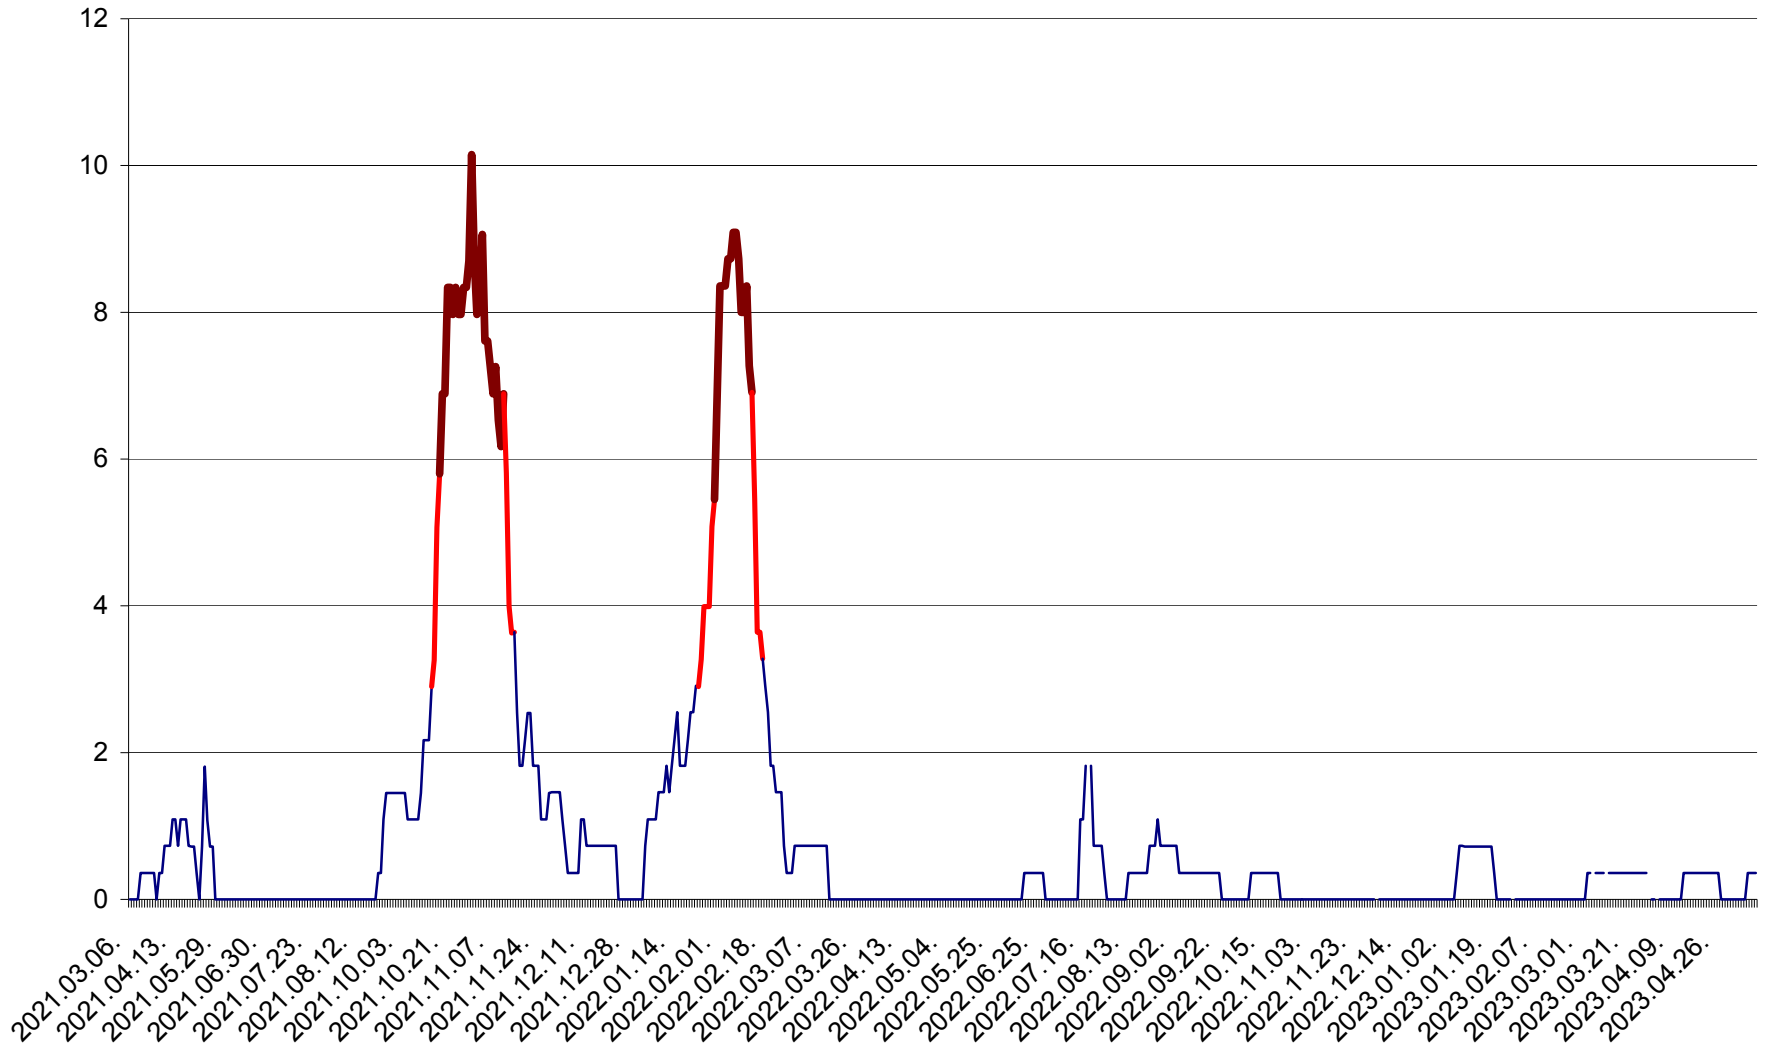

LELICENI - Evolutia incidentei cumulate pe 14 zile la ‰ de locuitori
2021.03.07. - 2023.05.12.

LUETA - Evolutia incidentei cumulate pe 14 zile la ‰ de locuitori
2021.03.07. - 2023.05.12.

LUNCA DE JOS - Evolutia incidentei cumulate pe 14 zile la ‰ de locuitori
2021.03.07. - 2023.05.12.

LUNCA DE SUS - Evolutia incidentei cumulate pe 14 zile la ‰ de locuitori
2021.03.07. - 2023.05.12.

LUPENI - Evolutia incidentei cumulate pe 14 zile la ‰ de locuitori
2021.03.07. - 2023.05.12.

MĂDĂRAȘ - Evolutia incidentei cumulate pe 14 zile la ‰ de locuitori
2021.03.07. - 2023.05.12.

MĂRTINIȘ - Evolutia incidentei cumulate pe 14 zile la ‰ de locuitori
2021.03.07. - 2023.05.12.

MEREȘTI - Evolutia incidentei cumulate pe 14 zile la ‰ de locuitori
2021.03.07. - 2023.05.12.

MUNICIPIUL MIERCUREA-CIUC - Evolutia incidentei cumulate pe 14 zile la ‰ de locuitori
2021.03.07. - 2023.05.12.

MIHĂILENI - Evolutia incidentei cumulate pe 14 zile la ‰ de locuitori
2021.03.07. - 2023.05.12.

MUGENI - Evolutia incidentei cumulate pe 14 zile la ‰ de locuitori
2021.03.07. - 2023.05.12.

OCLAND - Evolutia incidentei cumulate pe 14 zile la ‰ de locuitori
2021.03.07. - 2023.05.12.