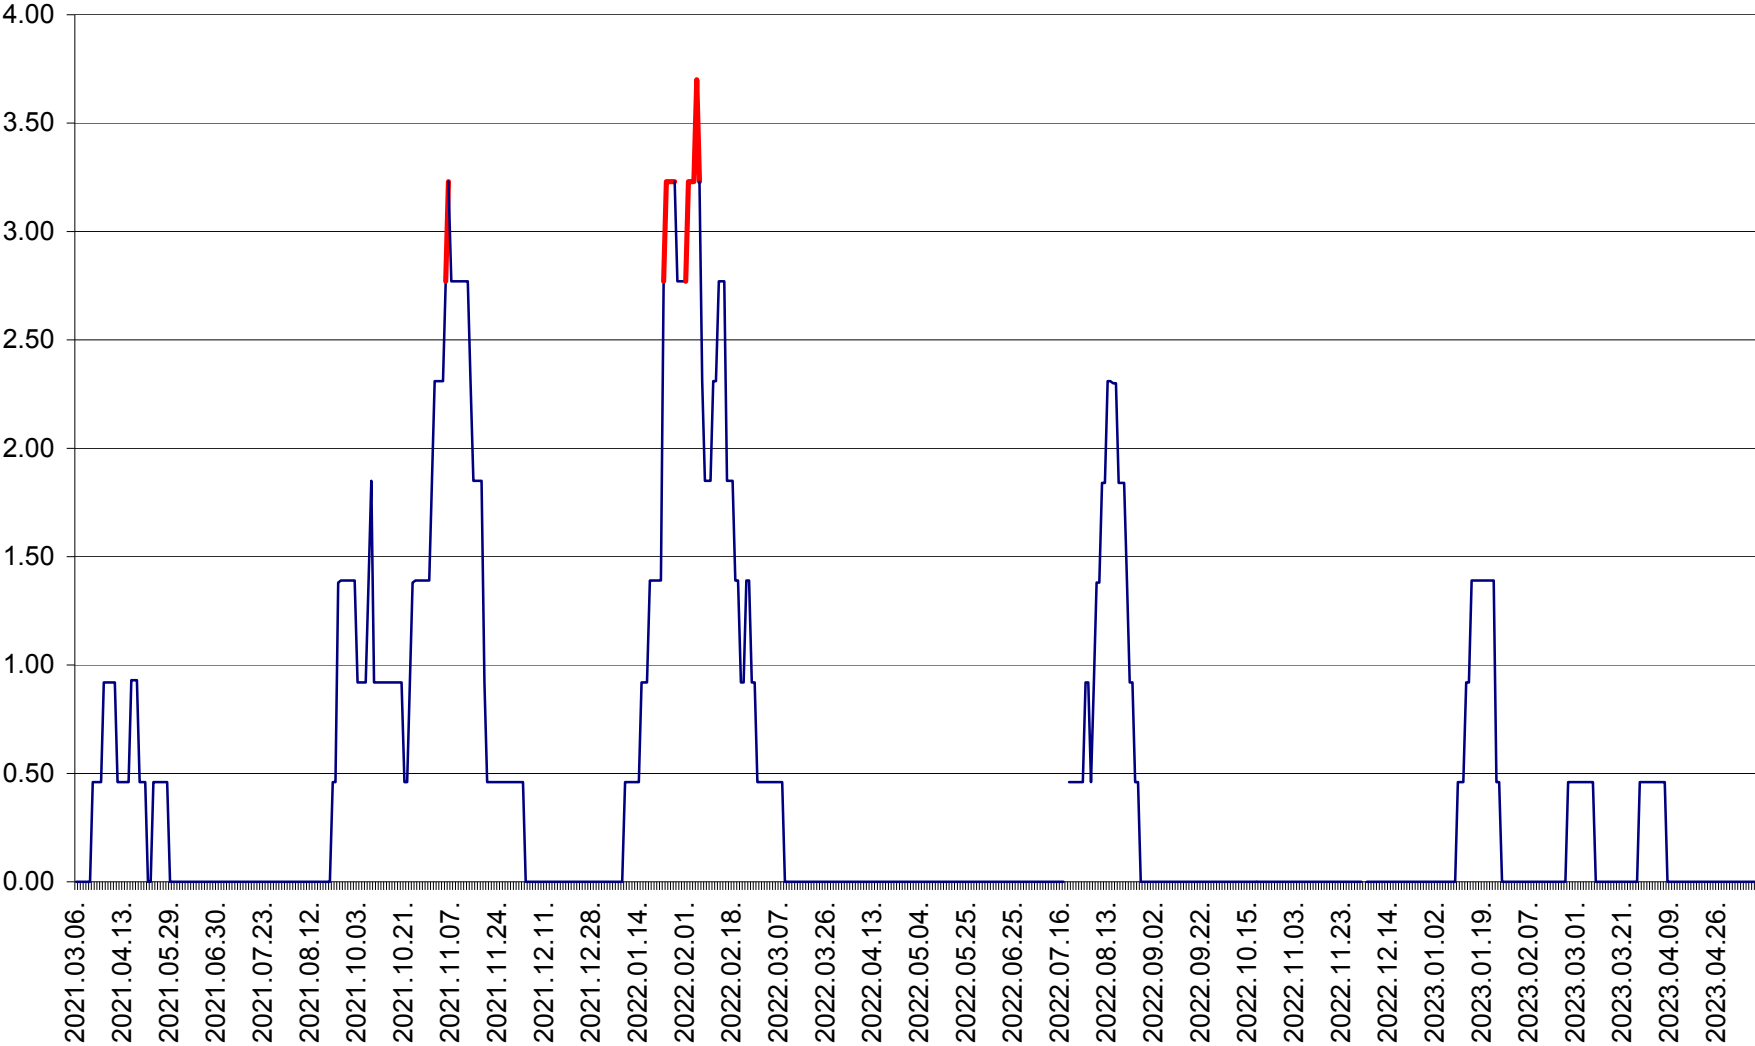

ATID - Evolutia incidentei cumulate pe 14 zile la % de locuitori
2021.03.07. - 2023.05.12.

AVRĂMEȘTI - Evolutia incidentei cumulate pe 14 zile la ‰ de locuitori
2021.03.07. - 2023.05.12.

ORAȘ BĂILE TUȘNAD - Evoluția incidenței cumulate pe 14 zile la ‰ de locuitori
2021.03.07. - 2023.05.12.

ORAȘ BĂLAN - Evoluția incidenței cumulate pe 14 zile la ‰ de locuitori
2021.03.07. - 2023.05.12.

BILBOR - Evolutia incidentei cumulate pe 14 zile la ‰ de locuitori
2021.03.07. - 2023.05.12.

ORAȘ BORSEC - Evolutia incidentei cumulate pe 14 zile la ‰ de locuitori
2021.03.07. - 2023.05.12.

BRĂDEȘTI - Evolutia incidentei cumulate pe 14 zile la ‰ de locuitori
2021.03.07. - 2023.05.12.

CĂPÂLNIȚA - Evoluția incidenței cumulate pe 14 zile la ‰ de locuitori
2021.03.07. - 2023.05.12.

CÂRȚA - Evolutia incidentei cumulate pe 14 zile la ‰ de locuitori
2021.03.07. - 2023.05.12.