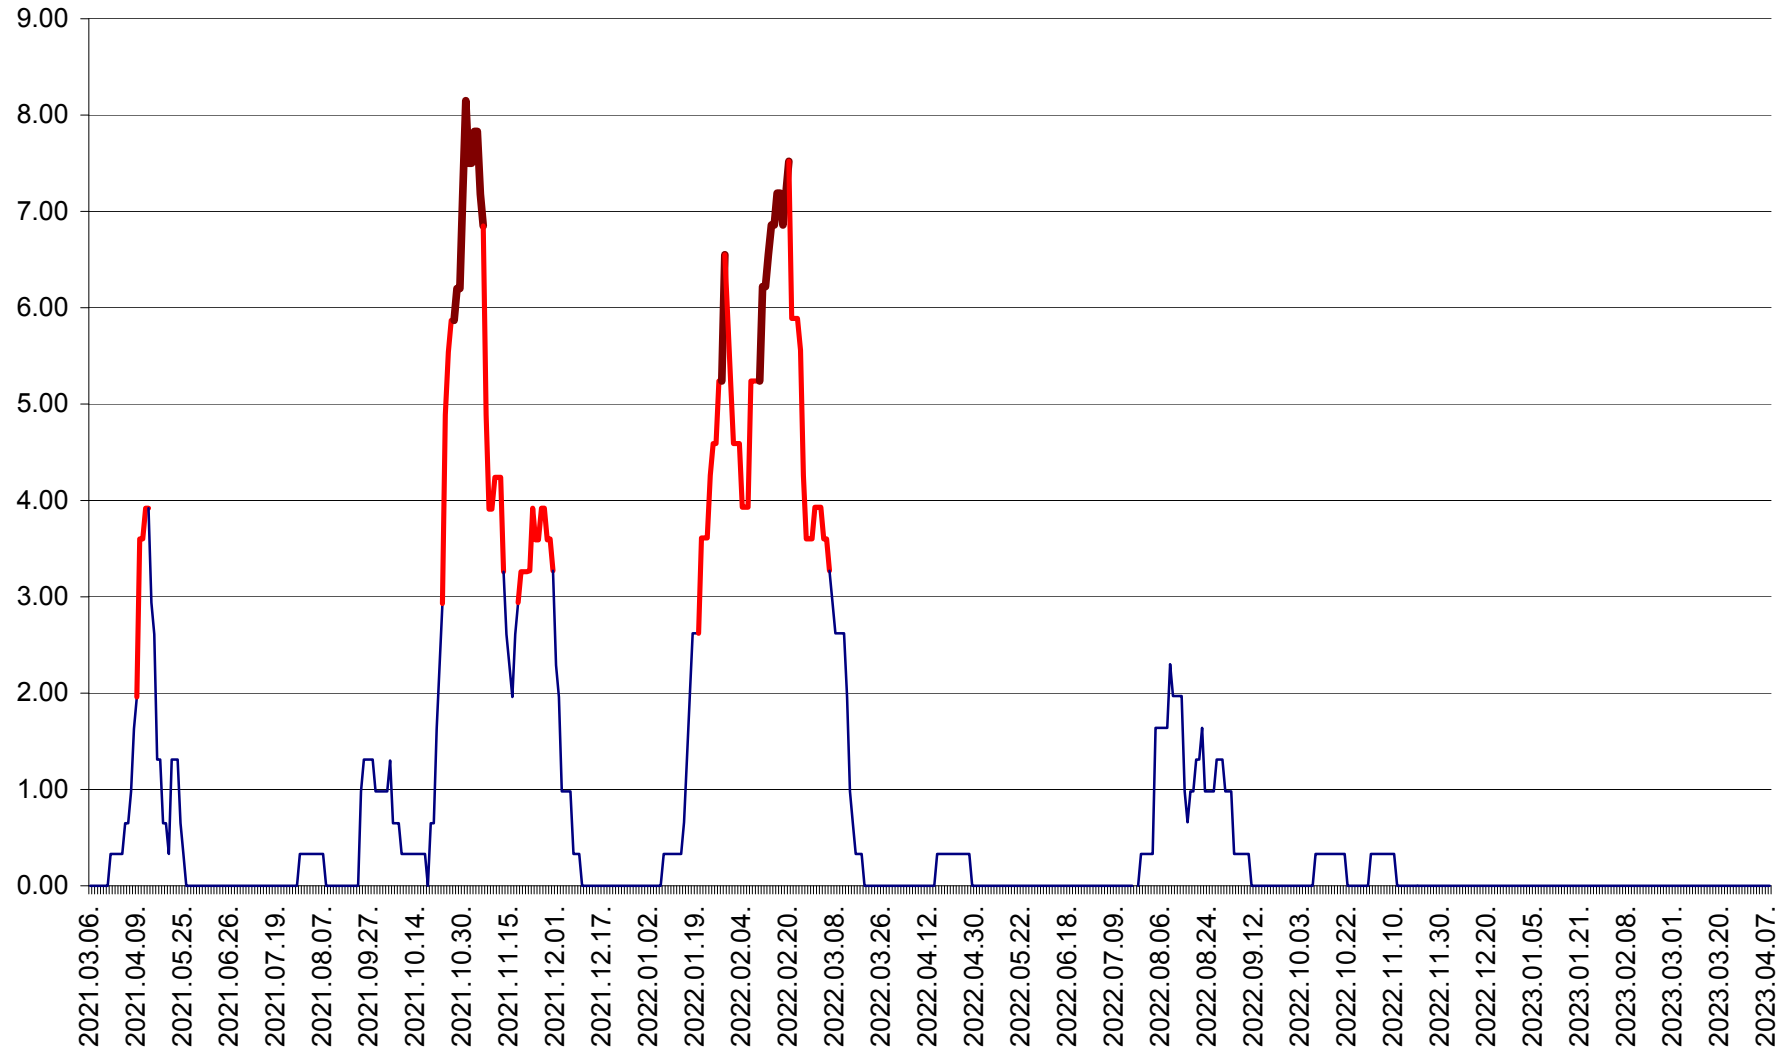

ATID - Evolutia incidentei cumulate pe 14 zile la ‰ de locuitori
2021.03.07. - 2023.04.08.

AVRĂMEȘTI - Evolutia incidentei cumulate pe 14 zile la ‰ de locuitori
2021.03.07. - 2023.04.08.

ORAȘ BĂILE TUȘNAD - Evoluția incidenței cumulate pe 14 zile la ‰ de locuitori
2021.03.07. - 2023.04.08.

ORAȘ BĂLAN - Evoluția incidenței cumulate pe 14 zile la ‰ de locuitori
2021.03.07. - 2023.04.08.

BILBOR - Evolutia incidentei cumulate pe 14 zile la ‰ de locuitori
2021.03.07. - 2023.04.08.

ORAȘ BORSEC - Evolutia incidentei cumulate pe 14 zile la ‰ de locuitori
2021.03.07. - 2023.04.08.

BRĂDEȘTI - Evolutia incidentei cumulate pe 14 zile la ‰ de locuitori
2021.03.07. - 2023.04.08.

CĂPÂLNIȚA - Evoluția incidenței cumulate pe 14 zile la ‰ de locuitori
2021.03.07. - 2023.04.08.

CÂRȚA - Evolutia incidentei cumulate pe 14 zile la ‰ de locuitori
2021.03.07. - 2023.04.08.