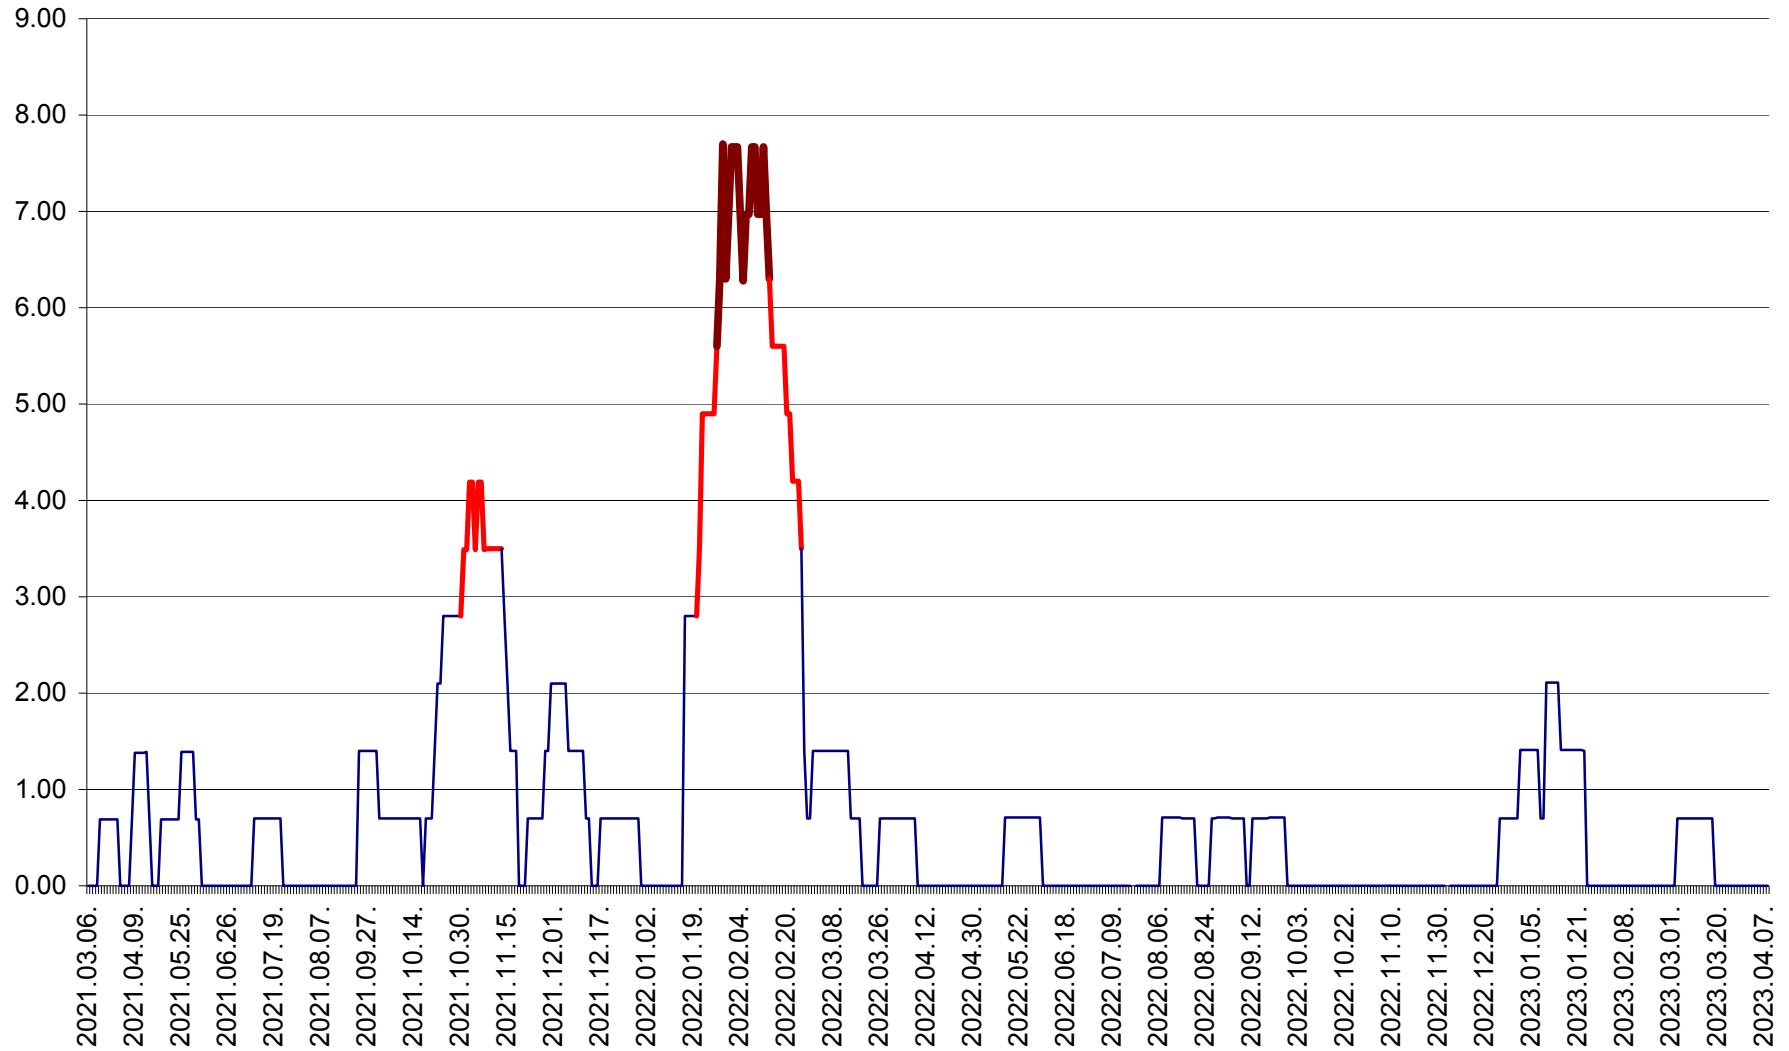

ORAȘ BĂLAN - Evoluția incidenței cumulate pe 14 zile la ‰ de locuitori
2021.03.07. - 2023.04.08.

BILBOR - Evolutia incidentei cumulate pe 14 zile la ‰ de locuitori
2021.03.07. - 2023.04.08.

ORAȘ BORSEC - Evolutia incidentei cumulate pe 14 zile la ‰ de locuitori
2021.03.07. - 2023.04.08.

BRĂDEȘTI - Evolutia incidentei cumulate pe 14 zile la ‰ de locuitori
2021.03.07. - 2023.04.08.

CĂPÂLNIȚA - Evoluția incidenței cumulate pe 14 zile la ‰ de locuitori
2021.03.07. - 2023.04.08.

CÂRȚA - Evolutia incidentei cumulate pe 14 zile la ‰ de locuitori
2021.03.07. - 2023.04.08.

CICEU - Evolutia incidentei cumulate pe 14 zile la ‰ de locuitori
2021.03.07. - 2023.04.08.

CIUCSÂNGEORGIU - Evolutia incidentei cumulate pe 14 zile la ‰ de locuitori
2021.03.07. - 2023.04.08.

CIUMANI - Evolutia incidentei cumulate pe 14 zile la ‰ de locuitori
2021.03.07. - 2023.04.08.

CORBU - Evolutia incidentei cumulate pe 14 zile la ‰ de locuitori
2021.03.07. - 2023.04.08.

CORUND - Evolutia incidentei cumulate pe 14 zile la ‰ de locuitori
2021.03.07. - 2023.04.08.

COZMENI - Evolutia incidentei cumulate pe 14 zile la ‰ de locuitori
2021.03.07. - 2023.04.08.