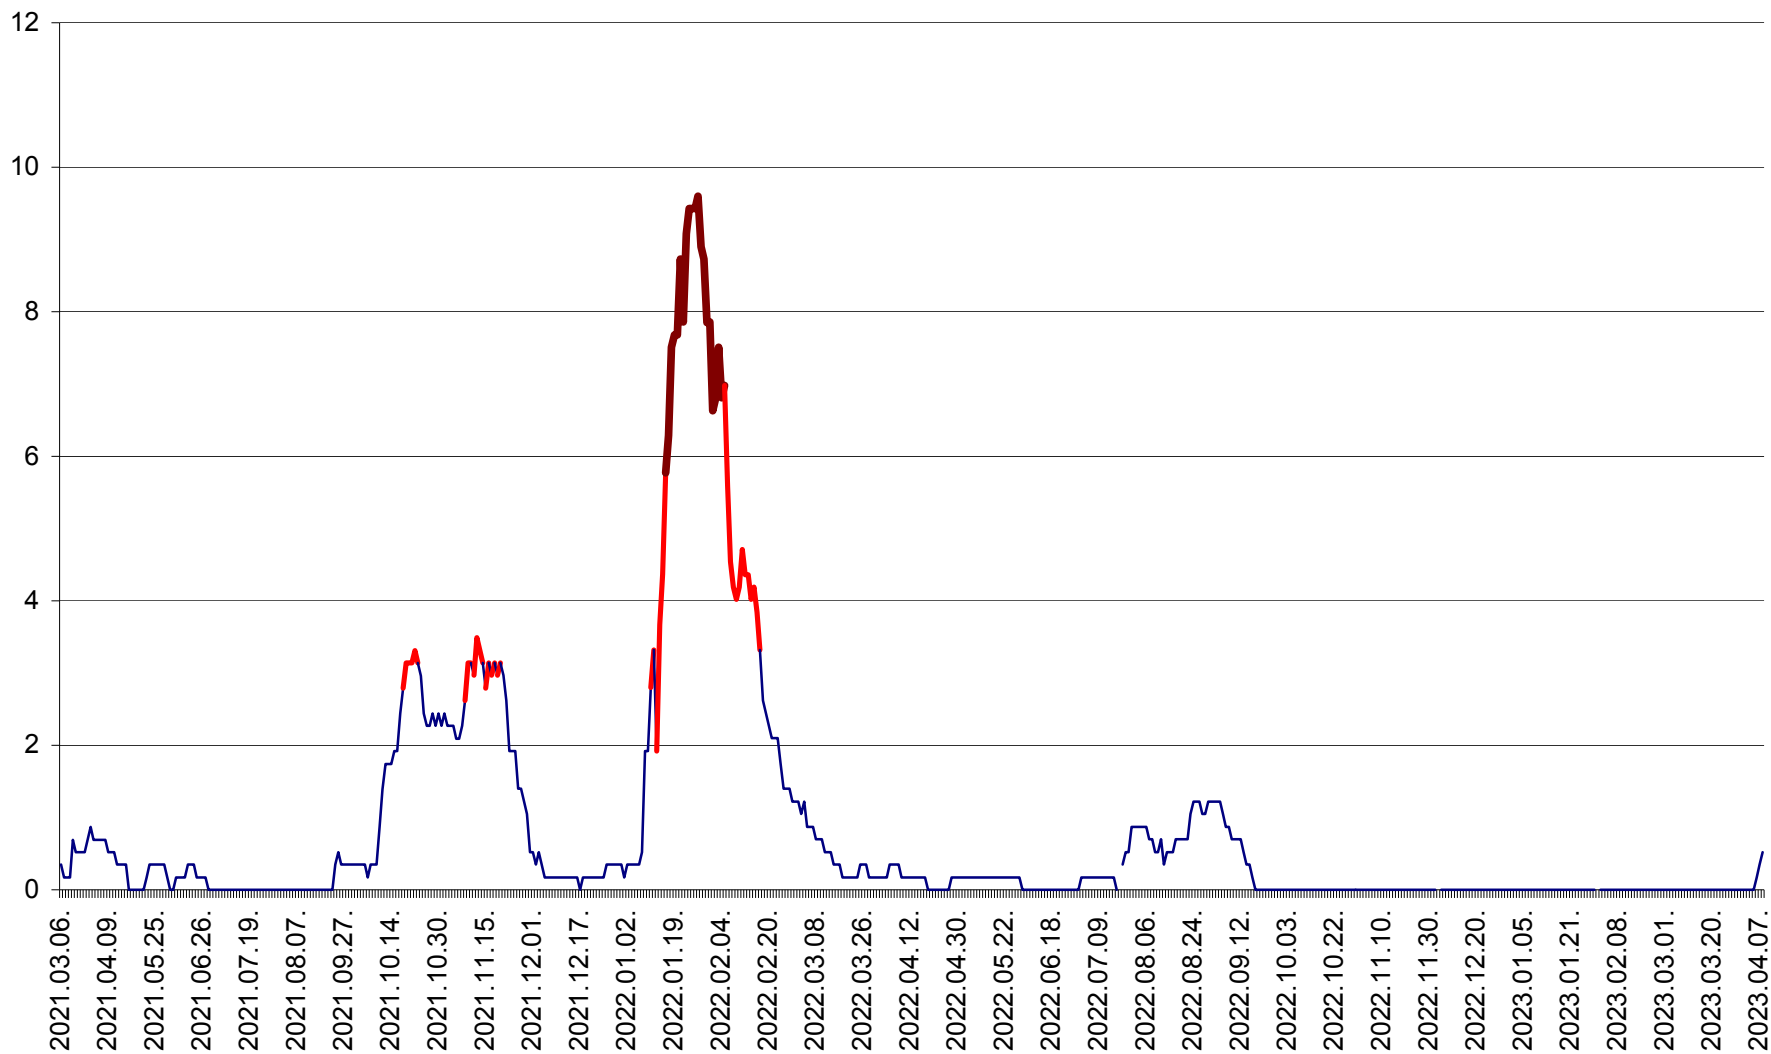

DÂRJIU - Evolutia incidentei cumulate pe 14 zile la ‰ de locuitori
2021.03.07. - 2023.04.08.

DEALU - Evolutia incidentei cumulate pe 14 zile la ‰ de locuitori
2021.03.07. - 2023.04.08.

DITRĂU - Evolutia incidentei cumulate pe 14 zile la ‰ de locuitori
2021.03.07. - 2023.04.08.

FELICENI - Evolutia incidentei cumulate pe 14 zile la % de locuitori
2021.03.07. - 2023.04.08.

FRUMOASA - Evolutia incidentei cumulate pe 14 zile la ‰ de locuitori
2021.03.07. - 2023.04.08.

GĂLĂUȚAȘ - Evoluția incidenței cumulate pe 14 zile la ‰ de locuitori
2021.03.07. - 2023.04.08.

MUNICIPIUL GHEORGHENI - Evolutia incidentei cumulate pe 14 zile la % de locuitori
2021.03.07. - 2023.04.08.

JOSENI - Evolutia incidentei cumulate pe 14 zile la ‰ de locuitori
2021.03.07. - 2023.04.08.

LĂZAREA - Evolutia incidentei cumulate pe 14 zile la % de locuitori
2021.03.07. - 2023.04.08.

LELICENI - Evolutia incidentei cumulate pe 14 zile la ‰ de locuitori
2021.03.07. - 2023.04.08.

LUETA - Evolutia incidentei cumulate pe 14 zile la ‰ de locuitori
2021.03.07. - 2023.04.08.

LUNCA DE JOS - Evolutia incidentei cumulate pe 14 zile la ‰ de locuitori
2021.03.07. - 2023.04.08.