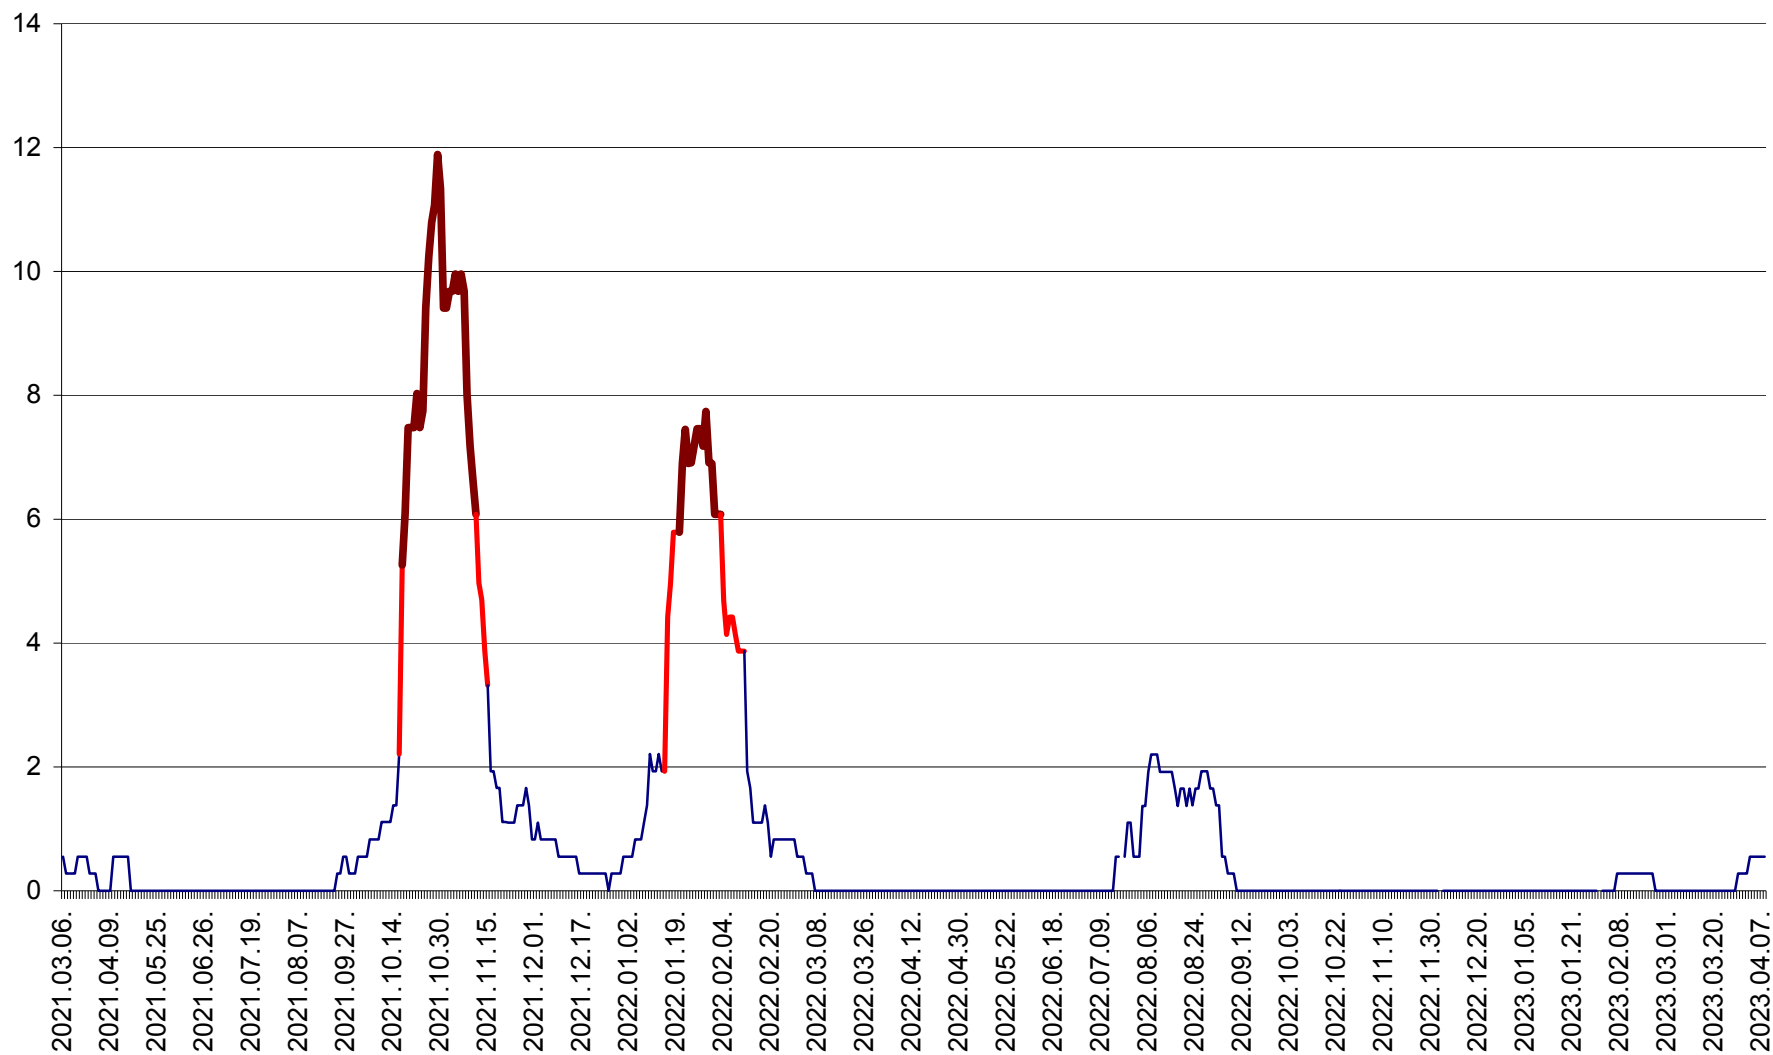

DÂRJIU - Evolutia incidentei cumulate pe 14 zile la ‰ de locuitori
2021.03.07. - 2023.04.08.

DEALU - Evolutia incidentei cumulate pe 14 zile la ‰ de locuitori
2021.03.07. - 2023.04.08.

DITRĂU - Evolutia incidentei cumulate pe 14 zile la ‰ de locuitori
2021.03.07. - 2023.04.08.

FELICENI - Evolutia incidentei cumulate pe 14 zile la % de locuitori
2021.03.07. - 2023.04.08.

FRUMOASA - Evolutia incidentei cumulate pe 14 zile la ‰ de locuitori
2021.03.07. - 2023.04.08.

GĂLĂUȚAȘ - Evoluția incidenței cumulate pe 14 zile la ‰ de locuitori
2021.03.07. - 2023.04.08.

MUNICIPIUL GHEORGHENI - Evolutia incidentei cumulate pe 14 zile la % de locuitori
2021.03.07. - 2023.04.08.

JOSENI - Evolutia incidentei cumulate pe 14 zile la ‰ de locuitori
2021.03.07. - 2023.04.08.

LĂZAREA - Evolutia incidentei cumulate pe 14 zile la % de locuitori
2021.03.07. - 2023.04.08.

LELICENI - Evolutia incidentei cumulate pe 14 zile la ‰ de locuitori
2021.03.07. - 2023.04.08.

LUETA - Evolutia incidentei cumulate pe 14 zile la ‰ de locuitori
2021.03.07. - 2023.04.08.

LUNCA DE JOS - Evolutia incidentei cumulate pe 14 zile la ‰ de locuitori
2021.03.07. - 2023.04.08.