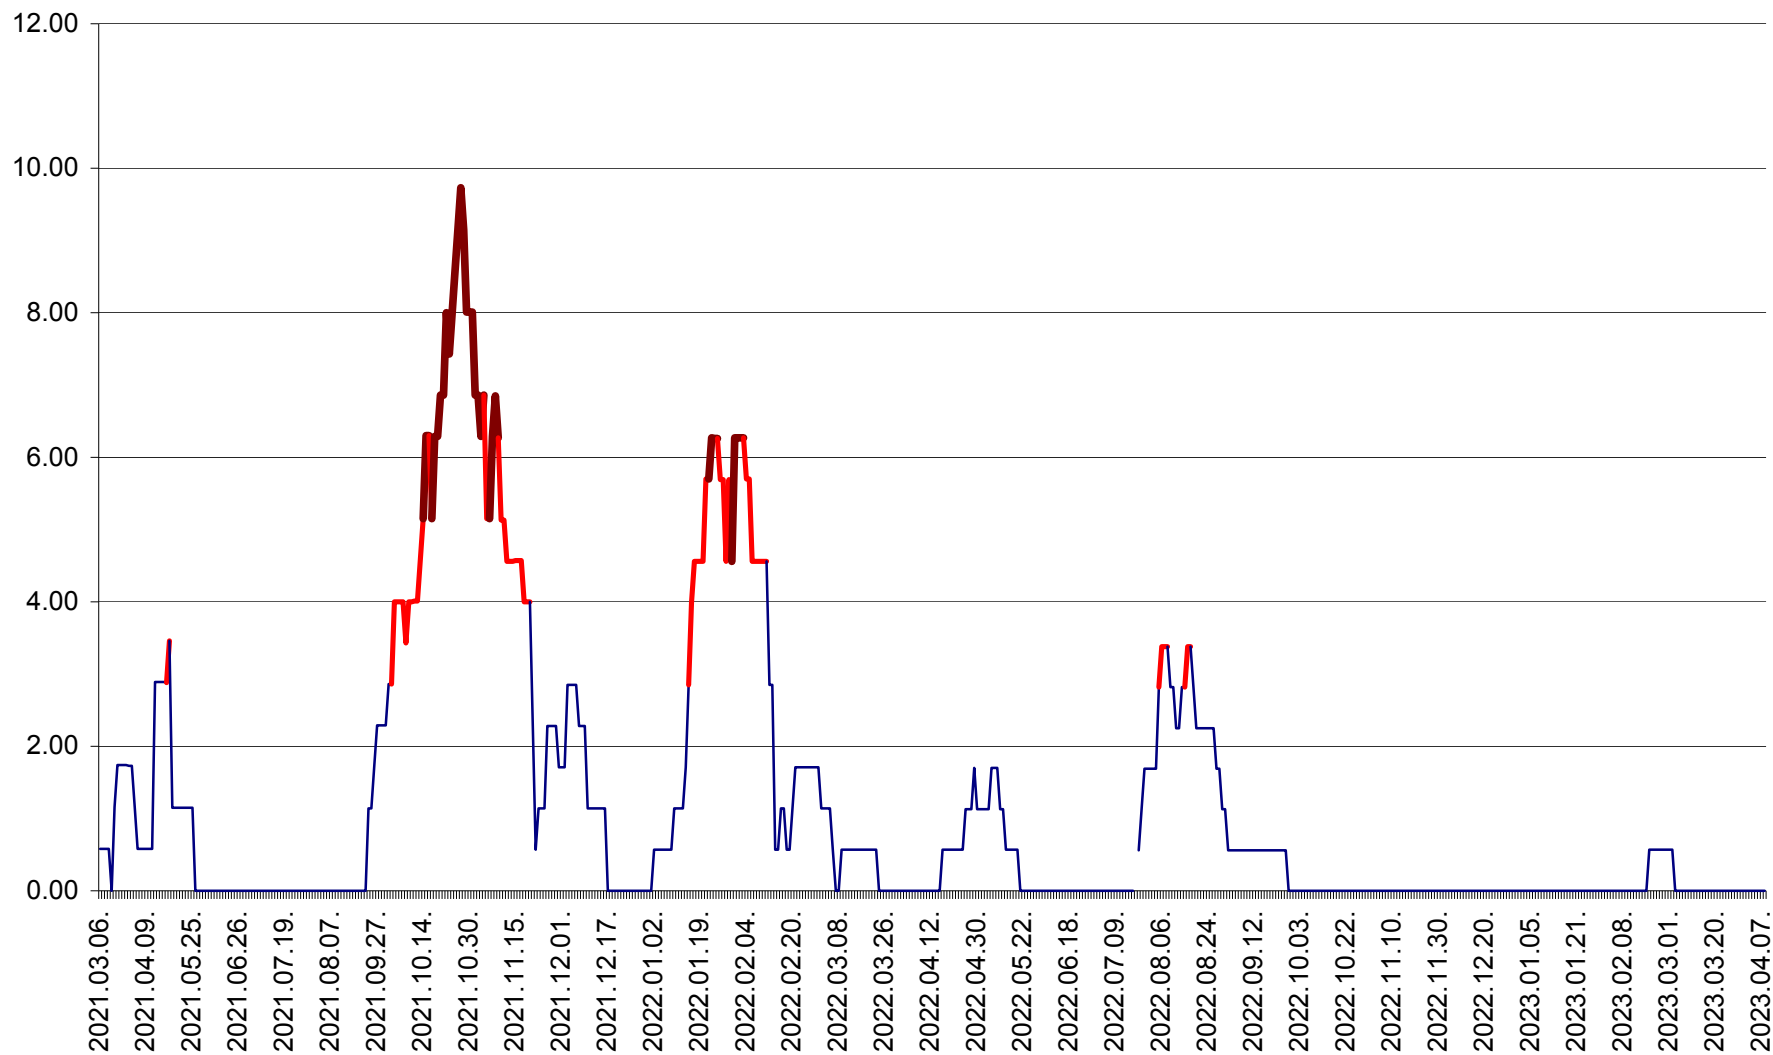

ORAȘ VLĂHIȚA - Evolutia incidentei cumulate pe 14 zile la ‰ de locuitori
2021.03.07. - 2023.04.08.