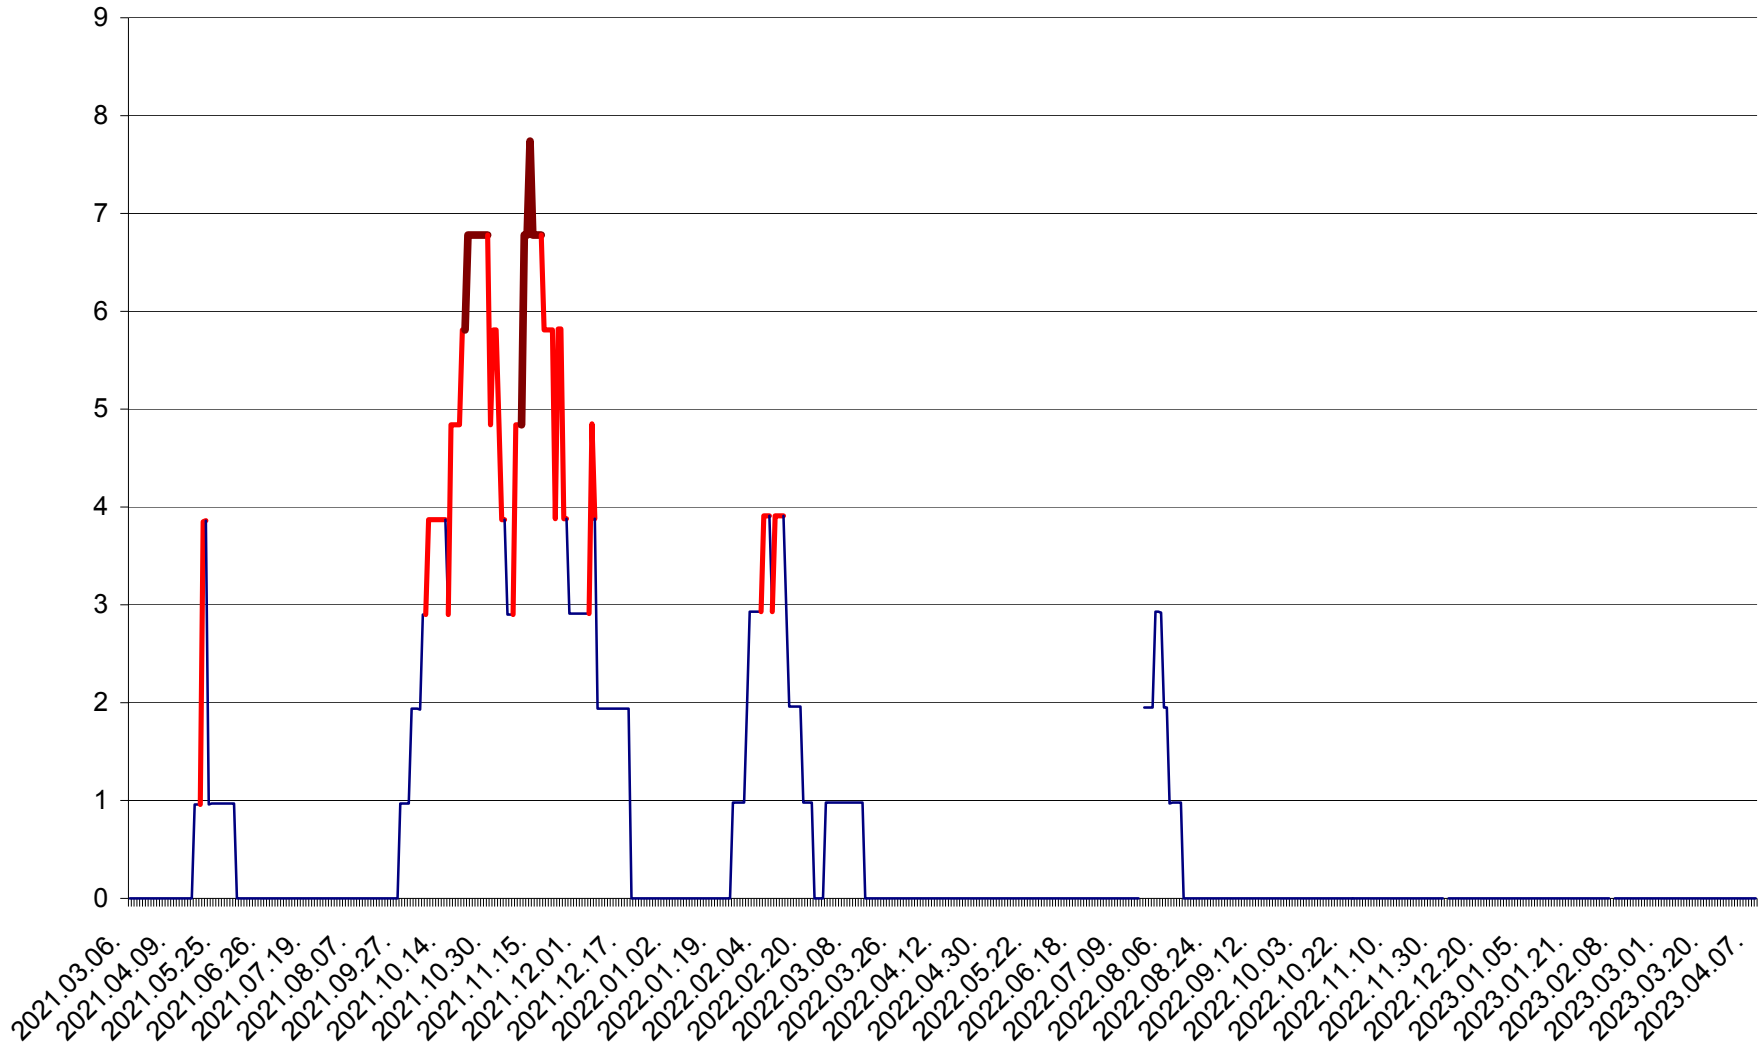

DEALU - Evolutia incidentei cumulate pe 14 zile la ‰ de locuitori
2021.03.07. - 2023.04.08.