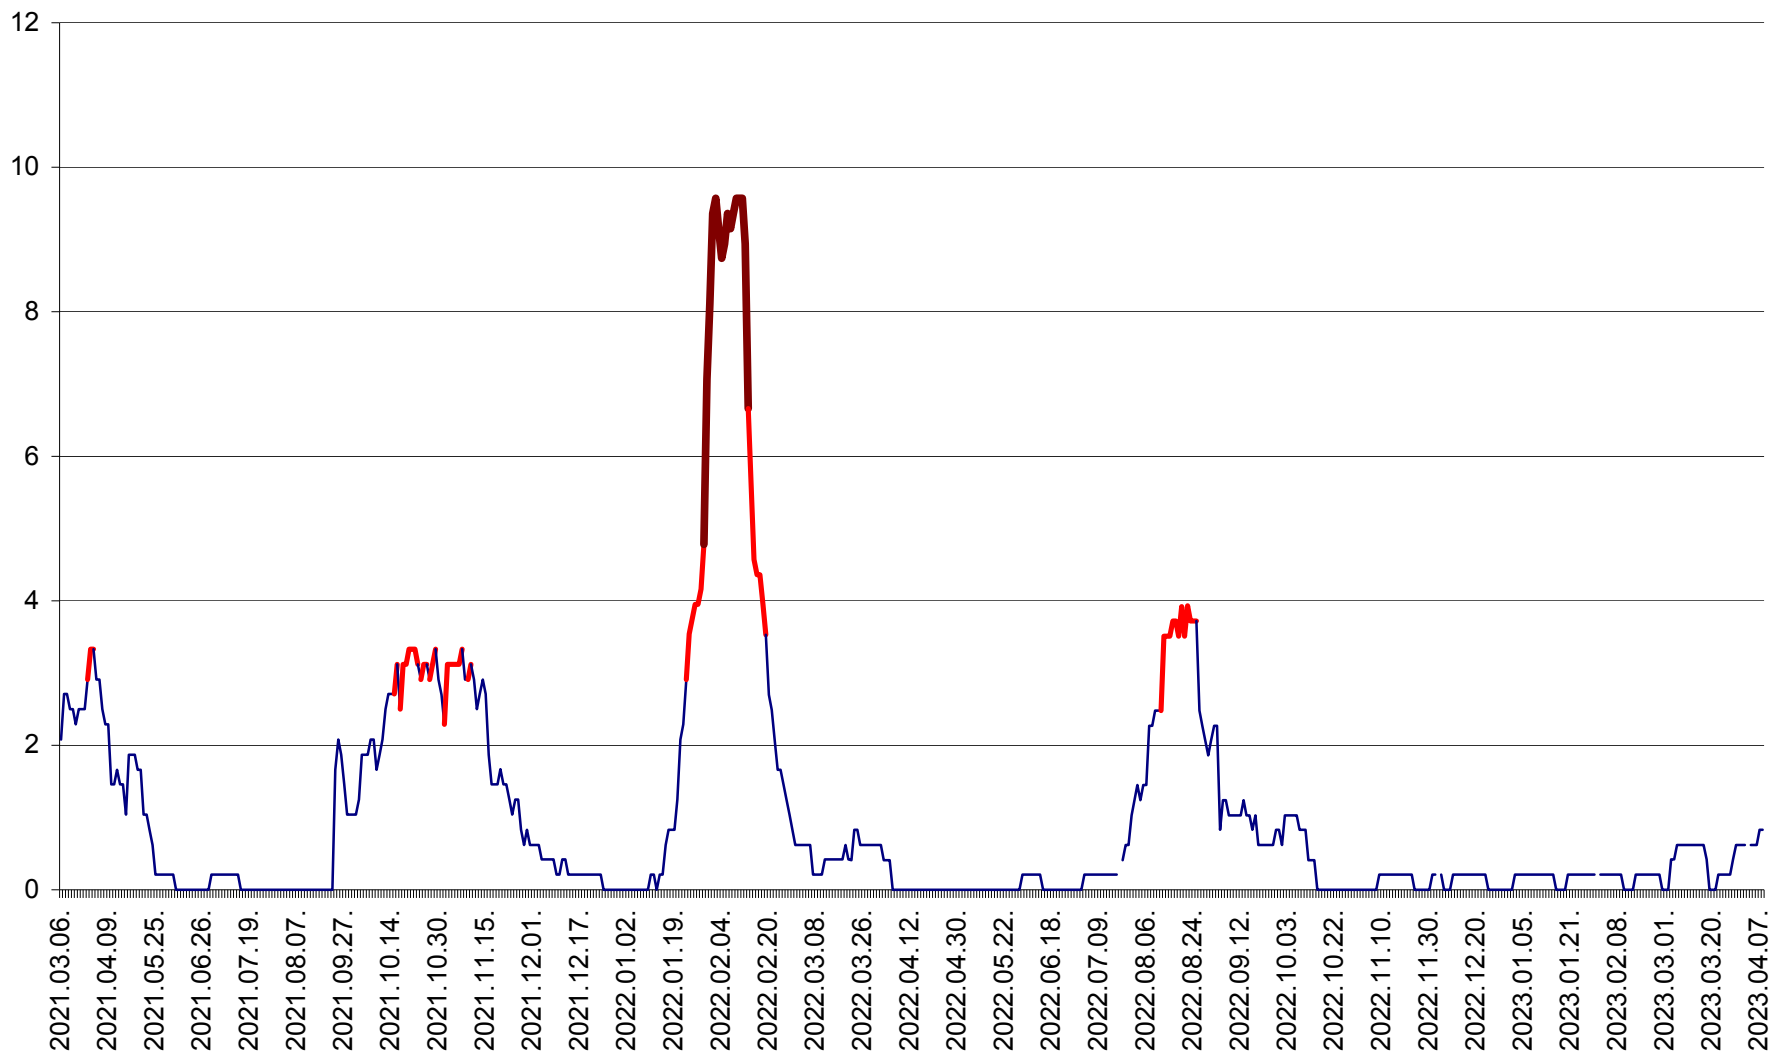

MUNICIPIUL GHEORGHENI - Evolutia incidentei cumulate pe 14 zile la % de locuitori
2021.03.07. - 2023.04.08.

JOSENI - Evolutia incidentei cumulate pe 14 zile la ‰ de locuitori
2021.03.07. - 2023.04.08.

LĂZAREA - Evolutia incidentei cumulate pe 14 zile la % de locuitori
2021.03.07. - 2023.04.08.

LELICENI - Evolutia incidentei cumulate pe 14 zile la ‰ de locuitori
2021.03.07. - 2023.04.08.

LUETA - Evolutia incidentei cumulate pe 14 zile la ‰ de locuitori
2021.03.07. - 2023.04.08.

LUNCA DE JOS - Evolutia incidentei cumulate pe 14 zile la ‰ de locuitori
2021.03.07. - 2023.04.08.

LUNCA DE SUS - Evolutia incidentei cumulate pe 14 zile la ‰ de locuitori
2021.03.07. - 2023.04.08.

LUPENI - Evolutia incidentei cumulate pe 14 zile la ‰ de locuitori
2021.03.07. - 2023.04.08.

MĂDĂRAȘ - Evolutia incidentei cumulate pe 14 zile la ‰ de locuitori
2021.03.07. - 2023.04.08.