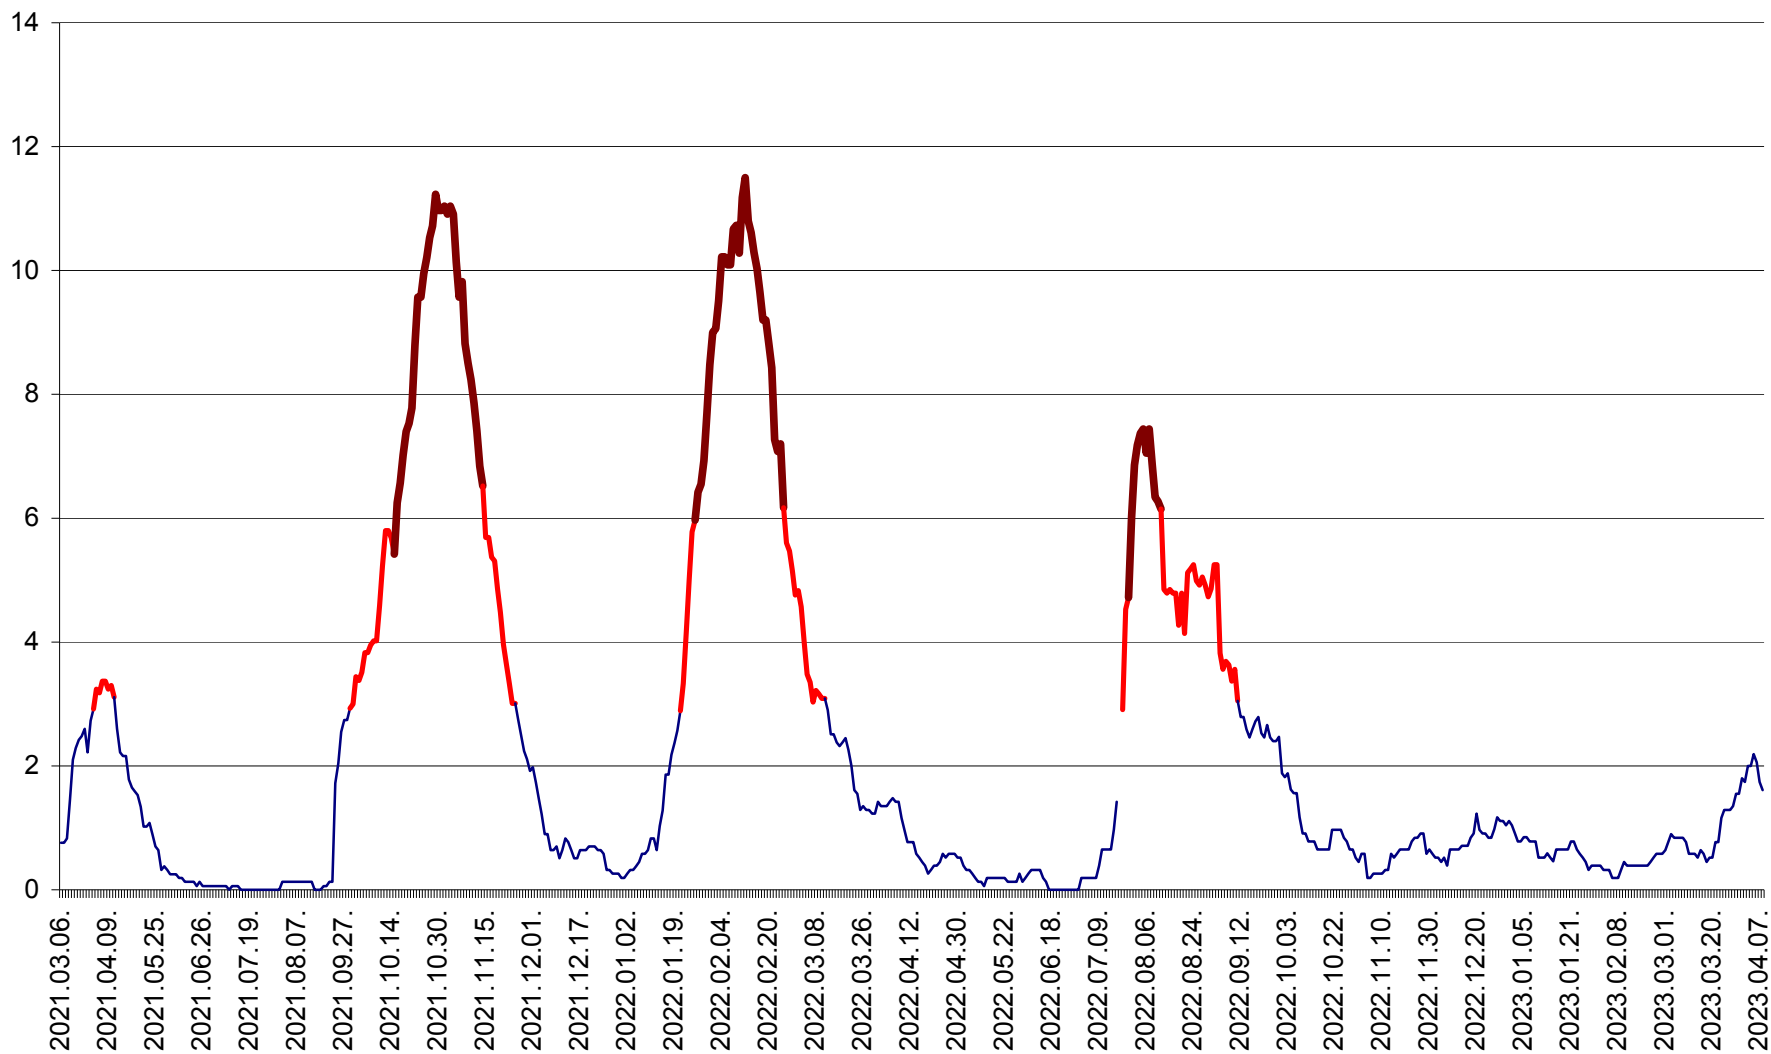

TULGHEȘ - Evolutia incidentei cumulate pe 14 zile la % de locuitori
2021.03.07. - 2023.04.08.