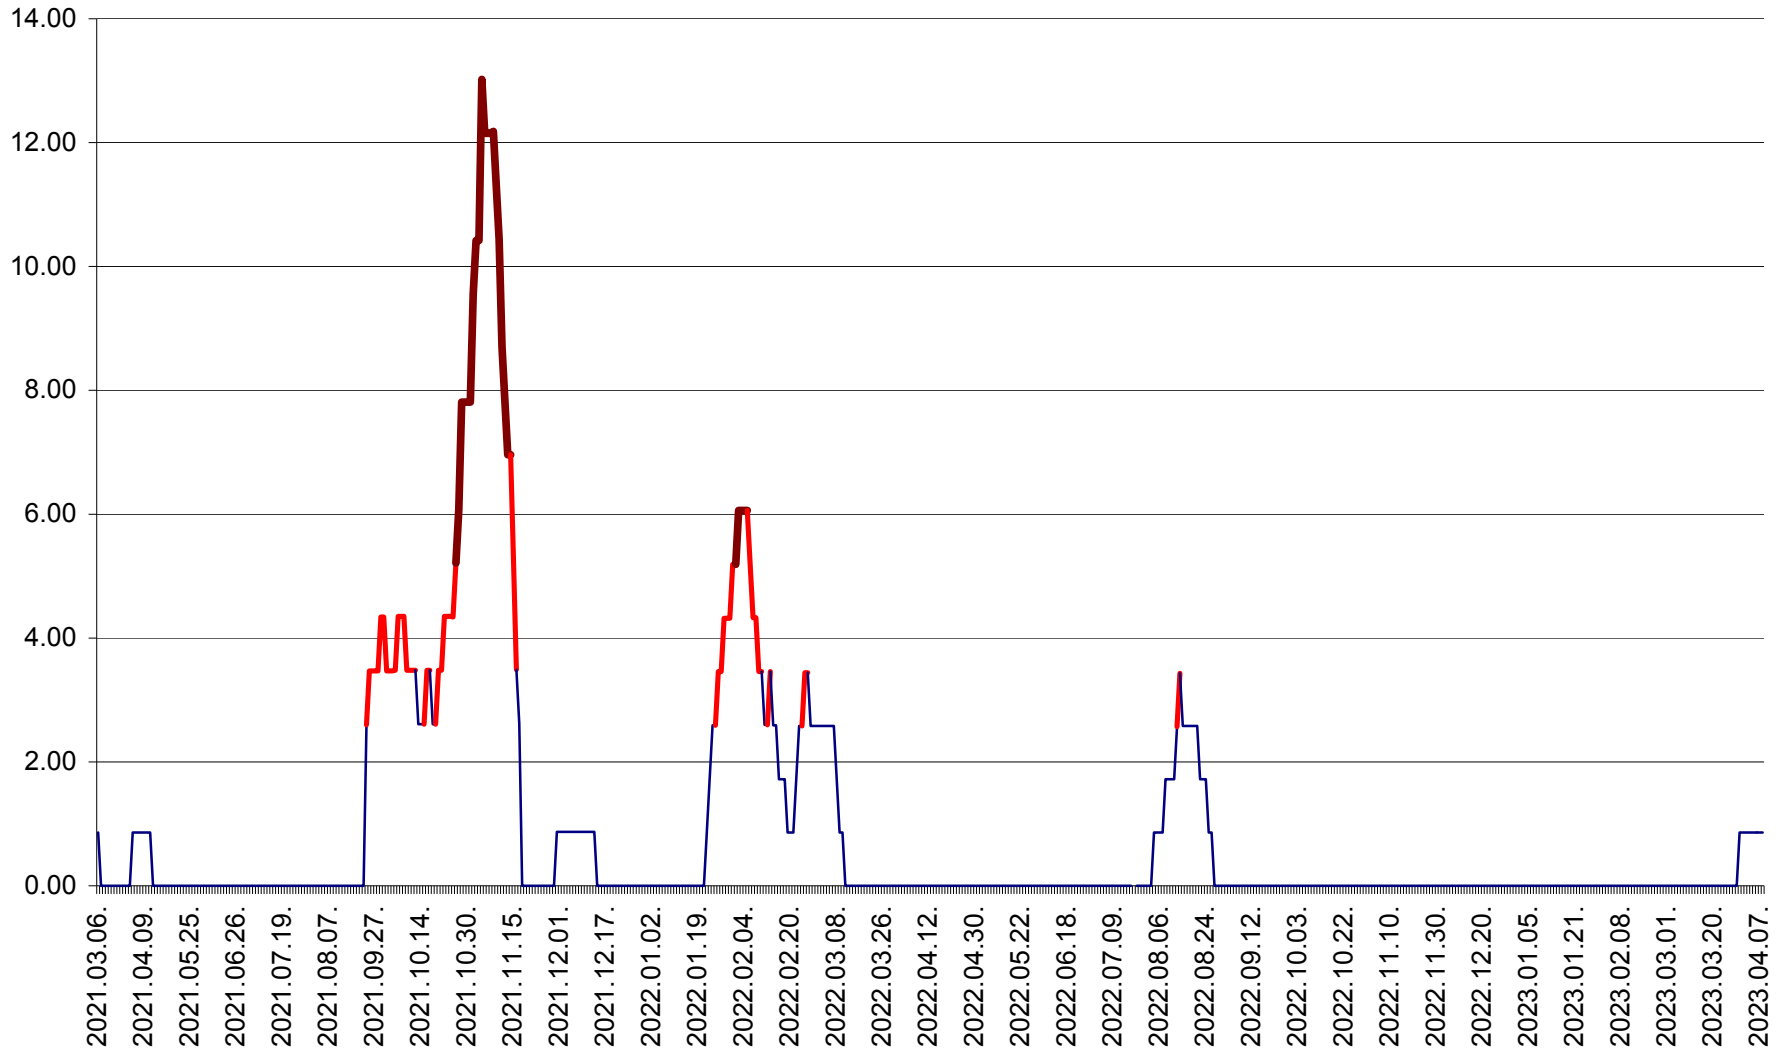

VĂRȘAG - Evolutia incidentei cumulate pe 14 zile la ‰ de locuitori
2021.03.07. - 2023.04.08.

ULIEȘ - Evoluția incidentei cumulate pe 14 zile la ‰ de locuitori
2021.03.07. - 2023.04.08.