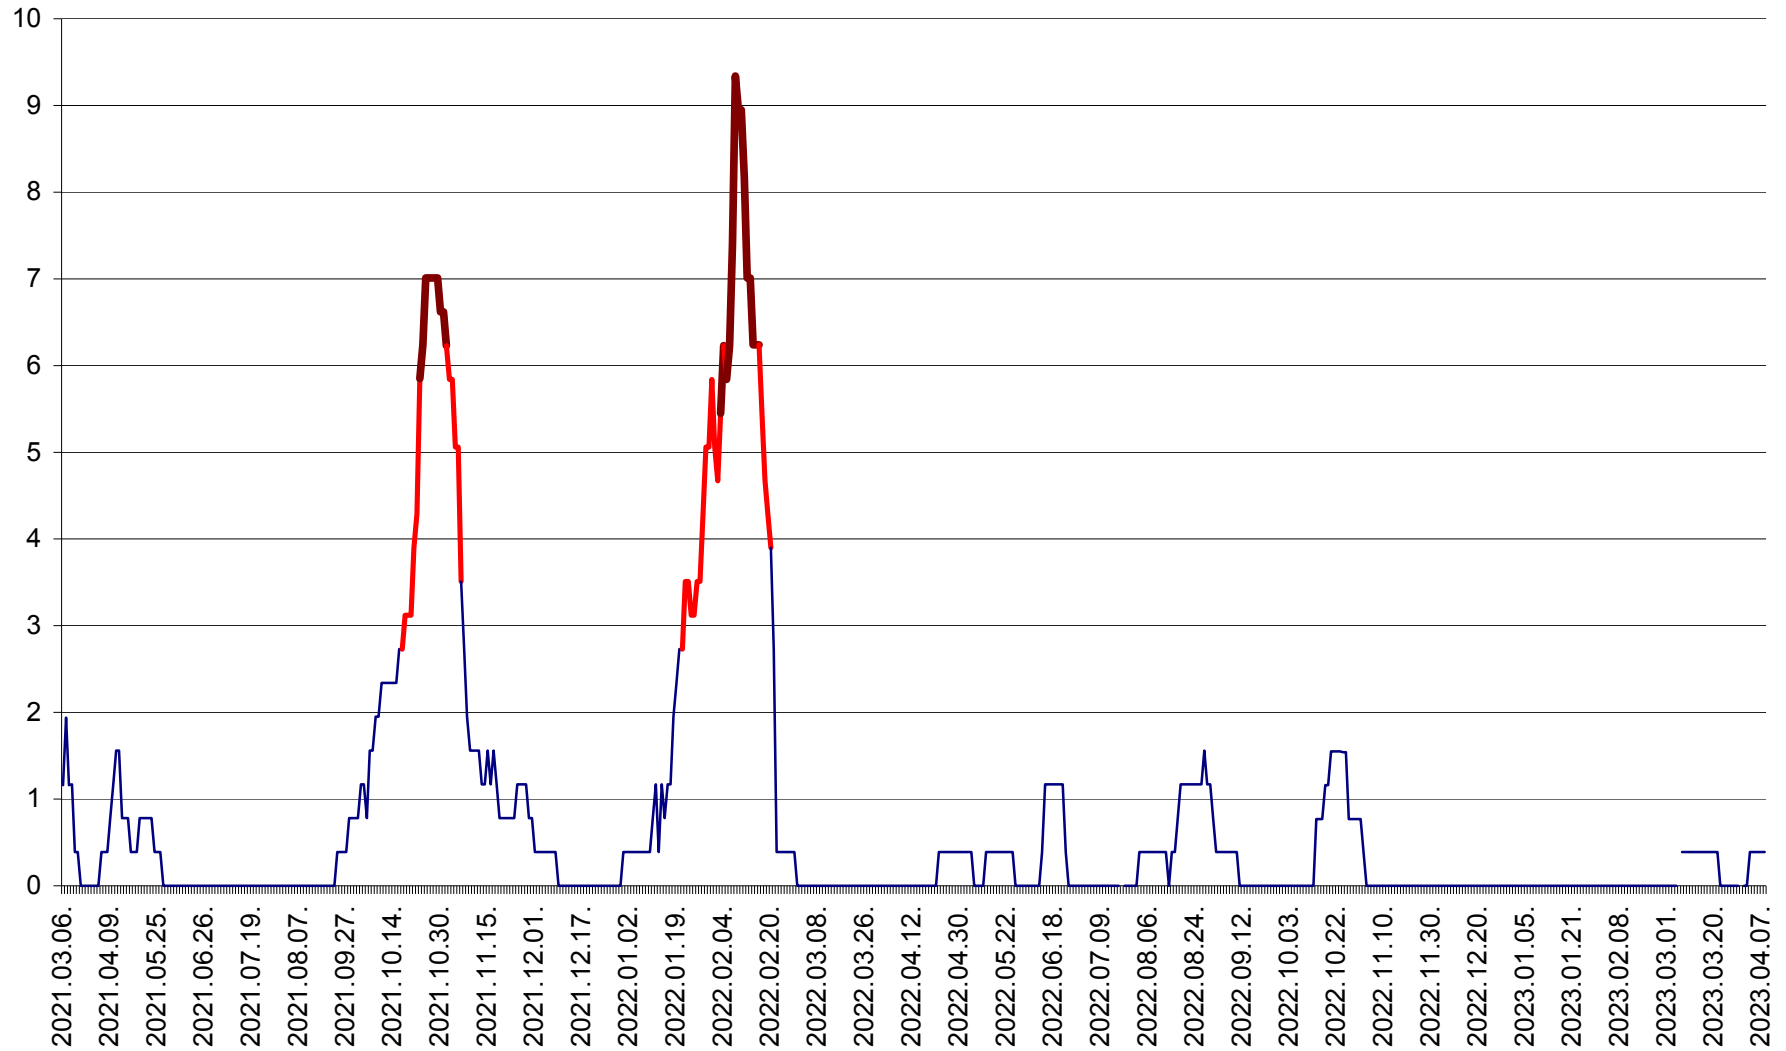

MUNICIPIUL TOPLIȚA - Evoluția incidenței cumulate pe 14 zile la ‰ de locuitori
2021.03.07. - 2023.04.08.

TOMEȘTI - Evolutia incidentei cumulate pe 14 zile la ‰ de locuitori
2021.03.07. - 2023.04.08.