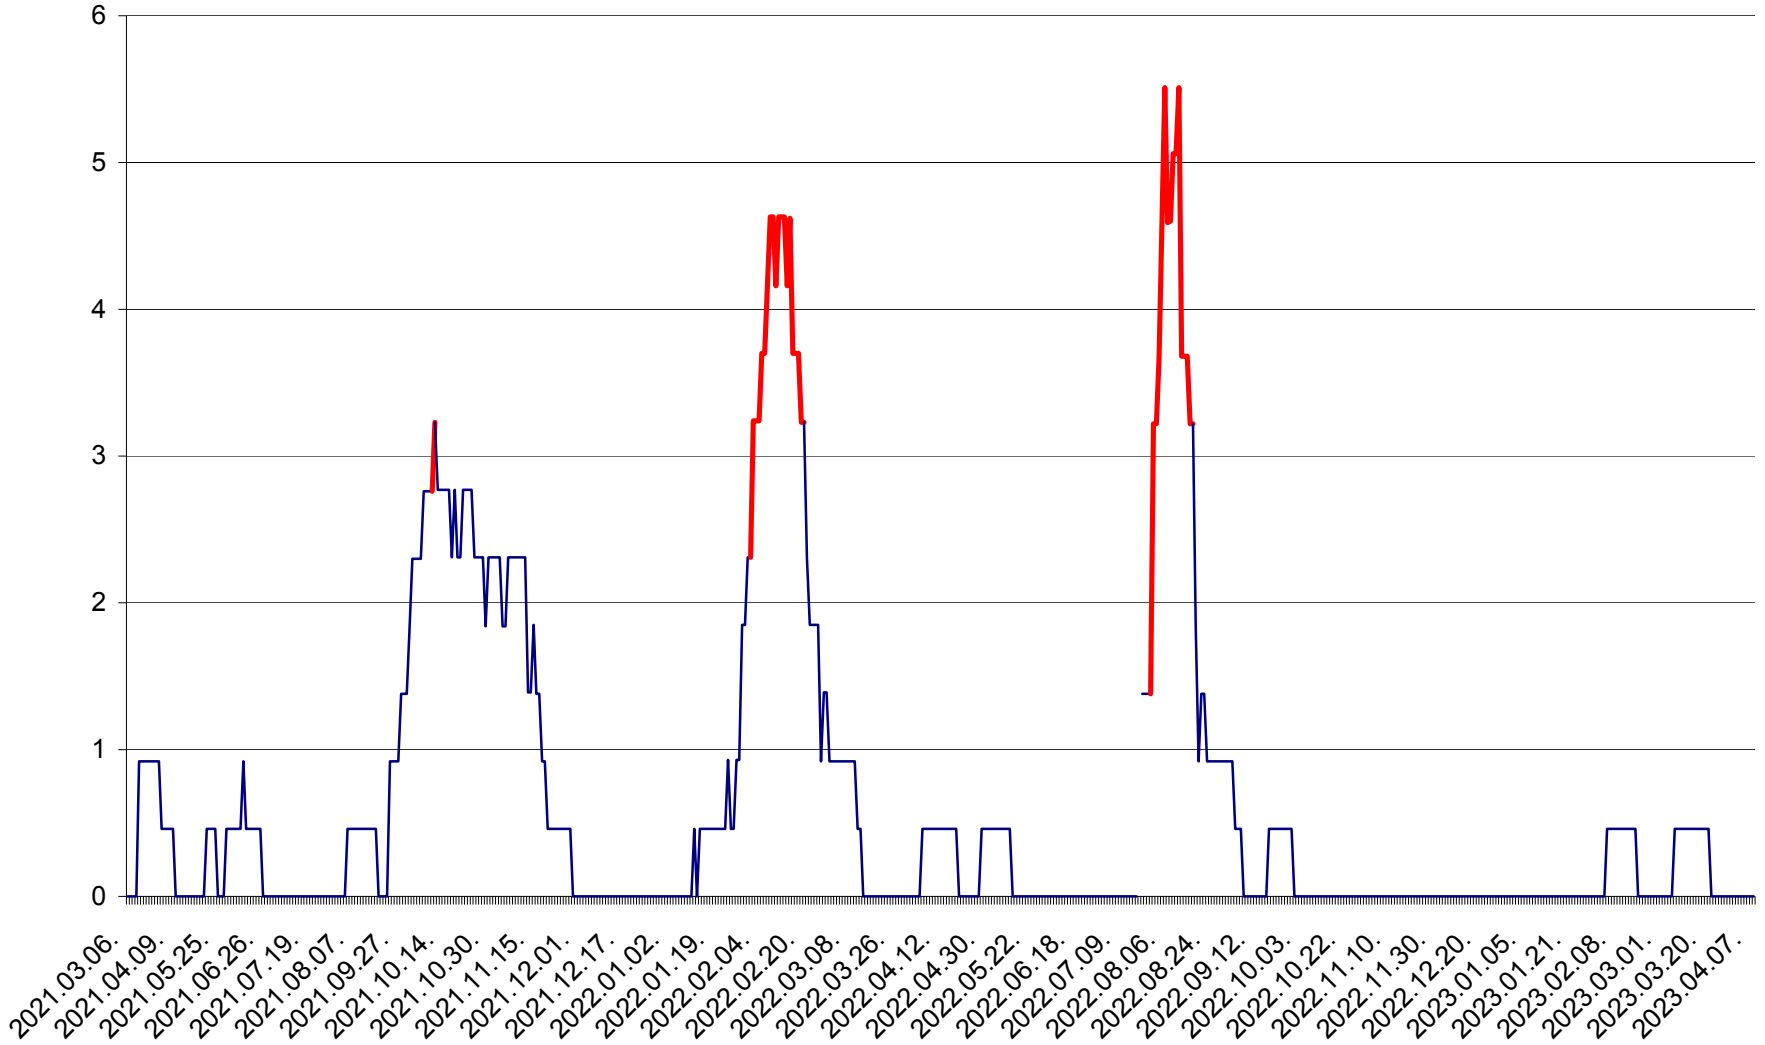

ȘIMONEȘTI - Evolutia incidentei cumulate pe 14 zile la ‰ de locuitori
2021.03.07. - 2023.04.08.

SUBCETATE - Evolutia incidentei cumulate pe 14 zile la ‰ de locuitori
2021.03.07. - 2023.04.08.

SUSENI - Evolutia incidentei cumulate pe 14 zile la ‰ de locuitori
2021.03.07. - 2023.04.08.

TOMEȘTI - Evolutia incidentei cumulate pe 14 zile la ‰ de locuitori
2021.03.07. - 2023.04.08.

MUNICIPIUL TOPLIȚA - Evoluția incidenței cumulate pe 14 zile la ‰ de locuitori
2021.03.07. - 2023.04.08.

TULGHEȘ - Evolutia incidentei cumulate pe 14 zile la % de locuitori
2021.03.07. - 2023.04.08.

TUȘNAD - Evolutia incidentei cumulate pe 14 zile la ‰ de locuitori
2021.03.07. - 2023.04.08.

ULIEȘ - Evoluția incidentei cumulate pe 14 zile la ‰ de locuitori
2021.03.07. - 2023.04.08.

VĂRȘAG - Evolutia incidentei cumulate pe 14 zile la ‰ de locuitori
2021.03.07. - 2023.04.08.