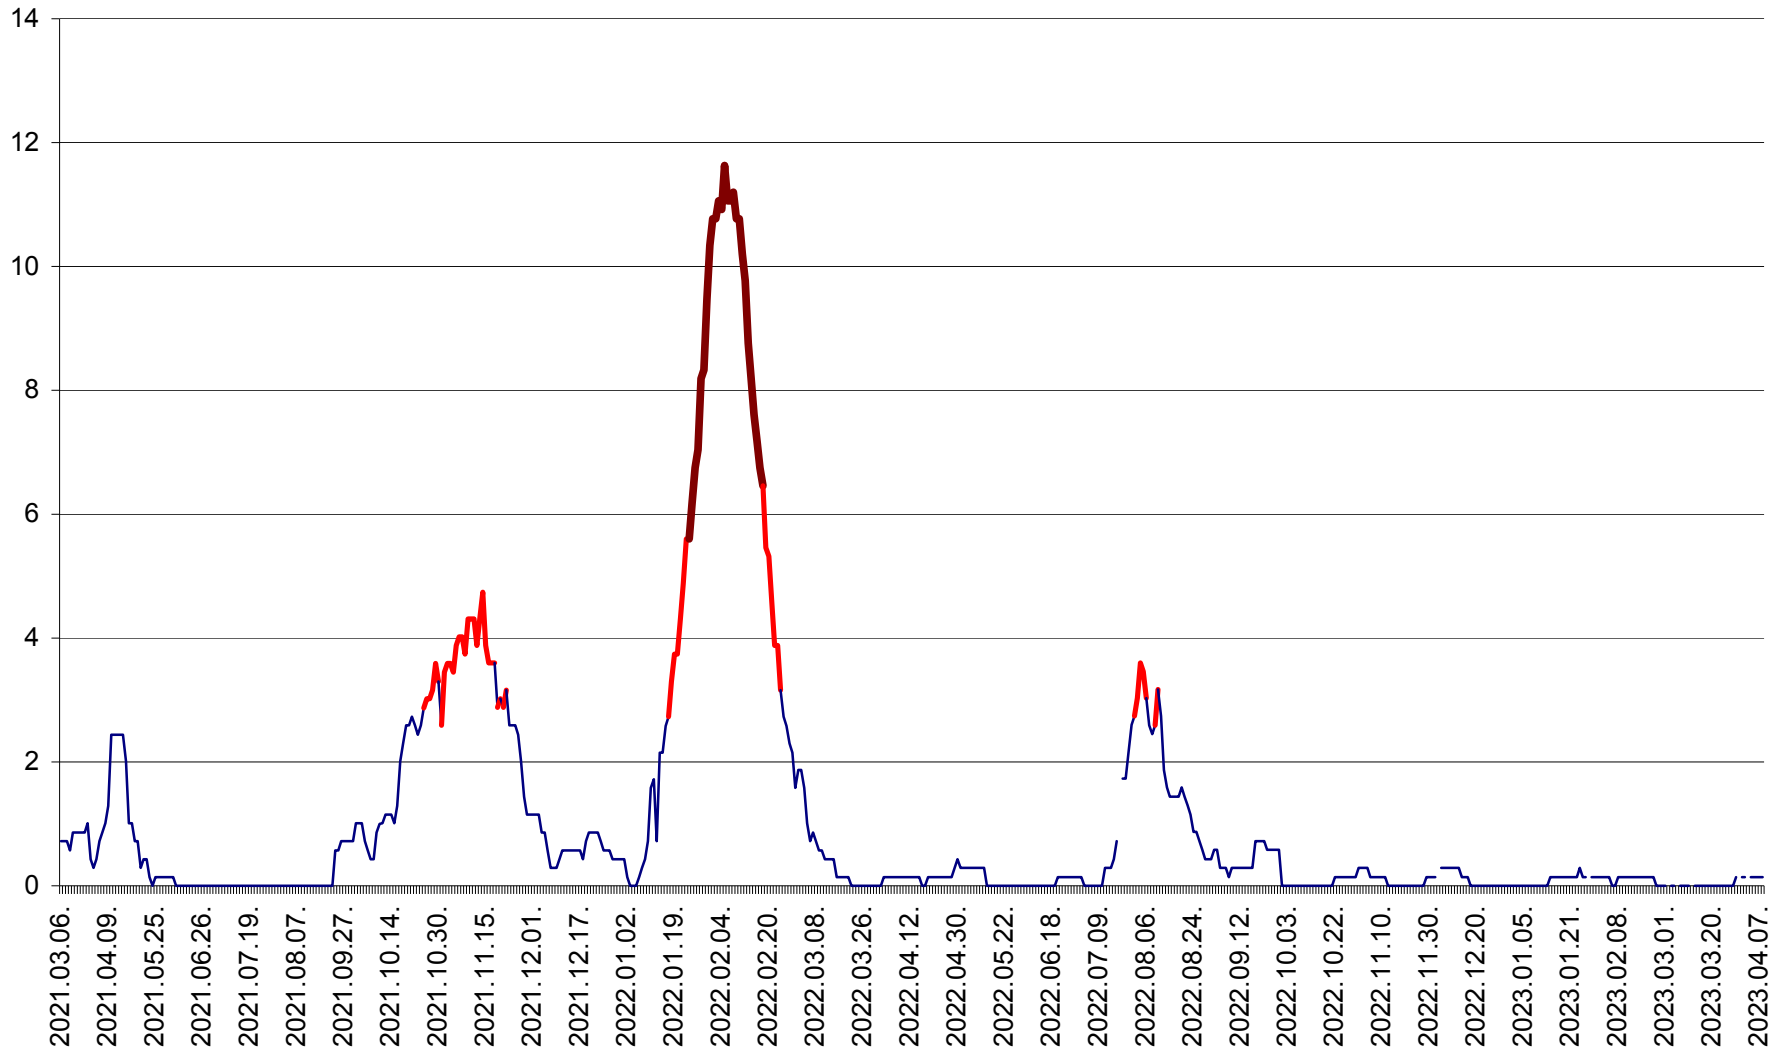

MIHĂILENI - Evolutia incidentei cumulate pe 14 zile la ‰ de locuitori
2021.03.07. - 2023.04.08.

MUGENI - Evolutia incidentei cumulate pe 14 zile la ‰ de locuitori
2021.03.07. - 2023.04.08.

OCLAND - Evolutia incidentei cumulate pe 14 zile la ‰ de locuitori
2021.03.07. - 2023.04.08.

MUNICIPIUL ODORHEIU SECUIESC - Evolutia incidentei cumulate pe 14 zile la ‰ de locuitori
2021.03.07. - 2023.04.08.

PĂULENI-CIUC - Evolutia incidentei cumulate pe 14 zile la % de locuitori
2021.03.07. - 2023.04.08.

PLĂIEȘII DE JOS - Evolutia incidentei cumulate pe 14 zile la ‰ de locuitori
2021.03.07. - 2023.04.08.

PORUMBENI - Evolutia incidentei cumulate pe 14 zile la ‰ de locuitori
2021.03.07. - 2023.04.08.

PRAID - Evolutia incidentei cumulate pe 14 zile la ‰ de locuitori
2021.03.07. - 2023.04.08.