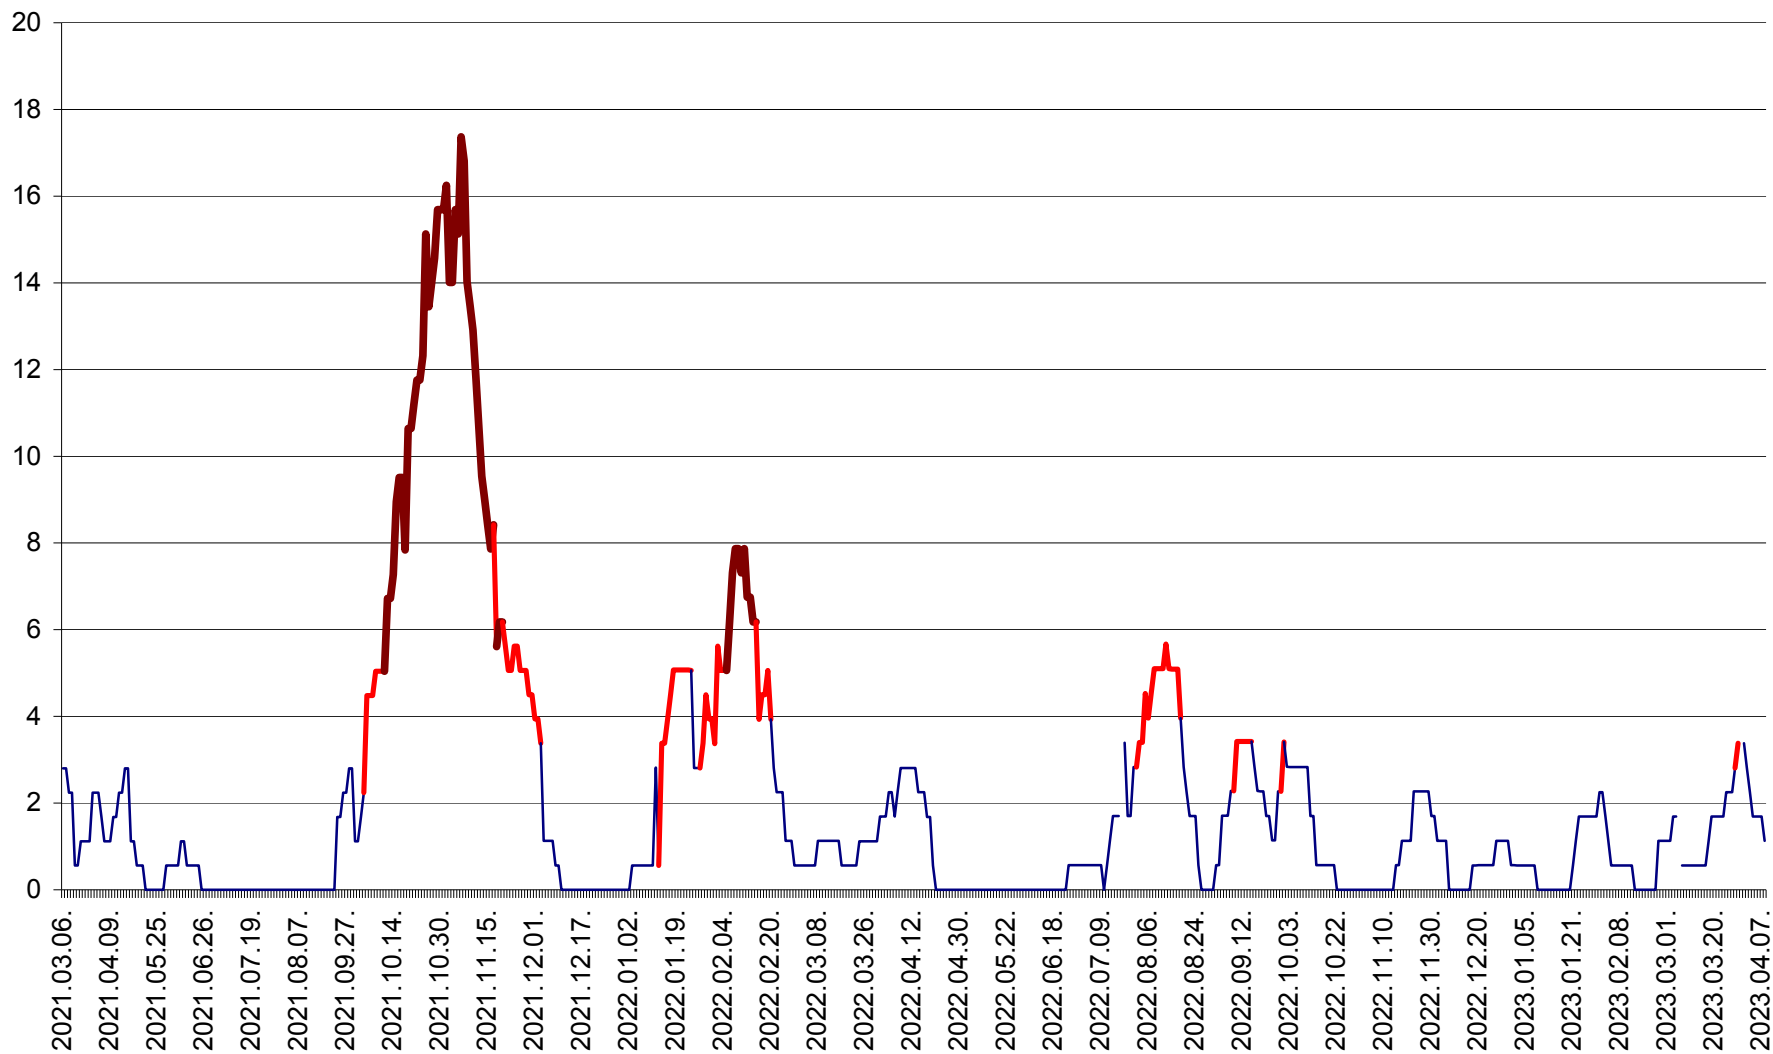

SUSENI - Evolutia incidentei cumulate pe 14 zile la ‰ de locuitori
2021.03.07. - 2023.04.08.