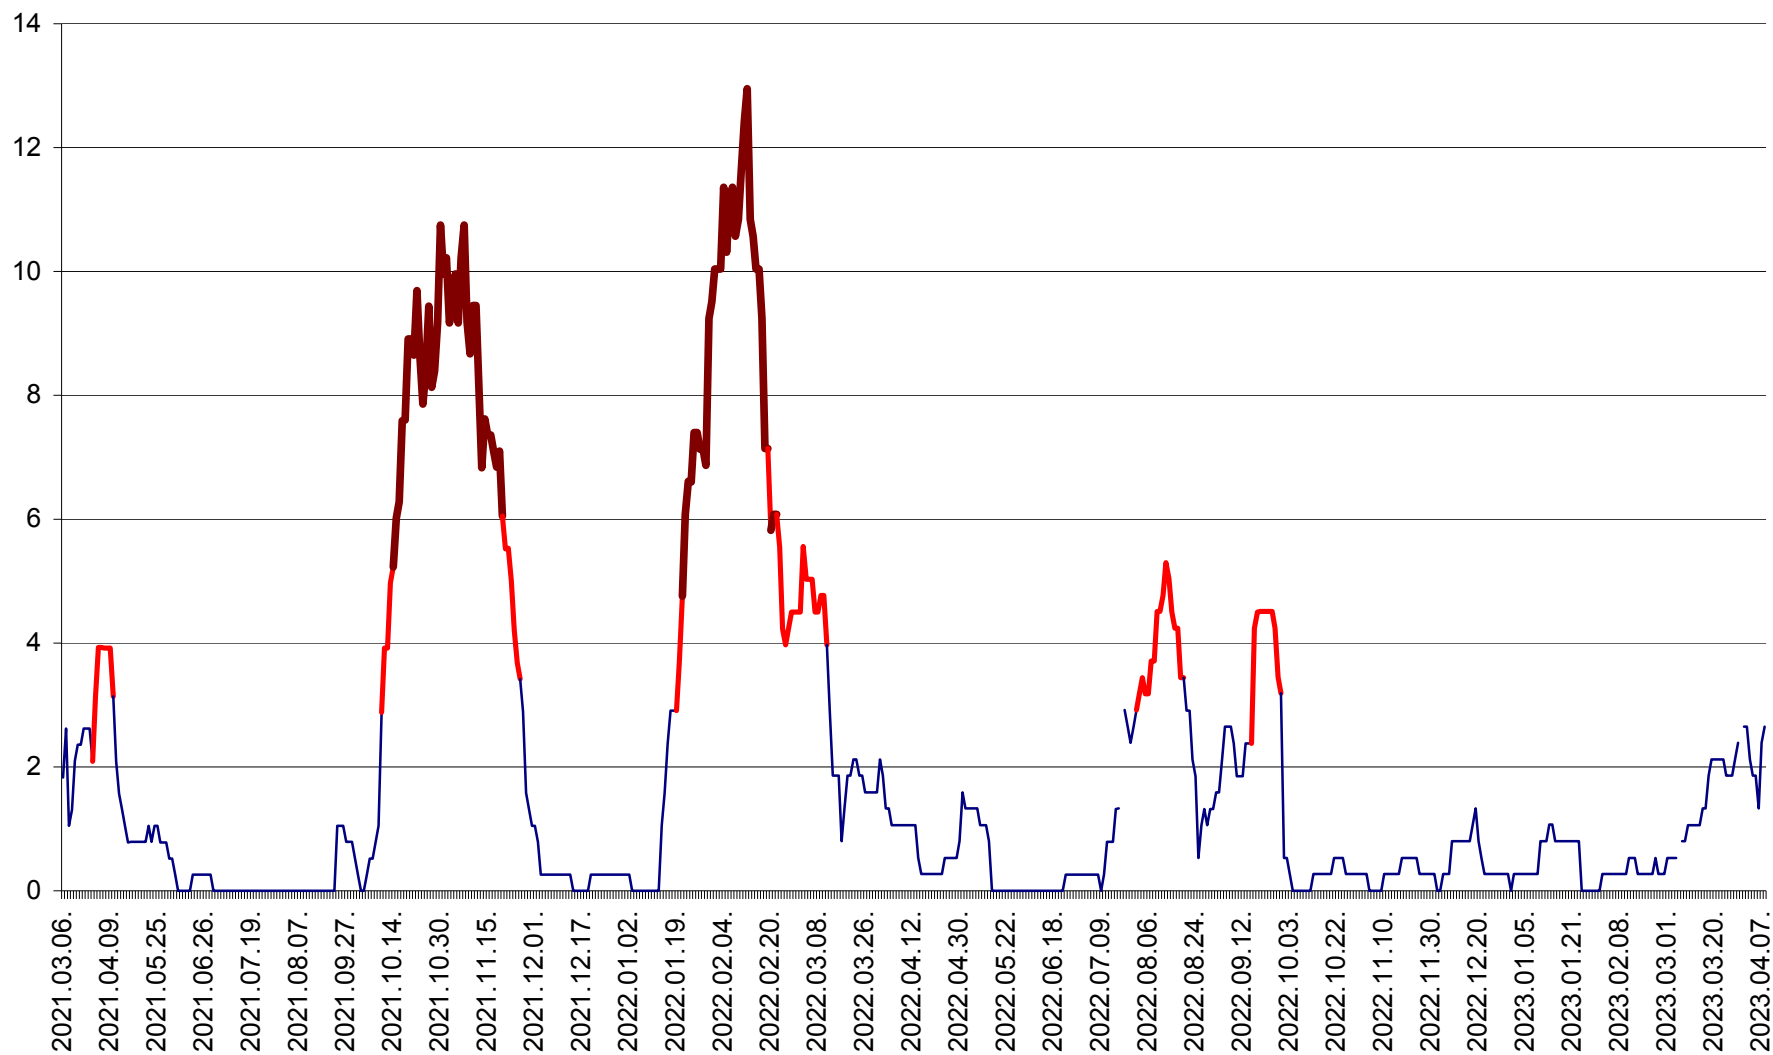

RACU - Evolutia incidentei cumulate pe 14 zile la ‰ de locuitori
2021.03.07. - 2023.04.08.

REMETEA - Evolutia incidentei cumulate pe 14 zile la % de locuitori
2021.03.07. - 2023.04.08.

SĂCEL - Evolutia incidentei cumulate pe 14 zile la ‰ de locuitori
2021.03.07. - 2023.04.08.

SÂNCRĂIENI - Evolutia incidentei cumulate pe 14 zile la ‰ de locuitori
2021.03.07. - 2023.04.08.

SÂNDOMIC - Evolutia incidentei cumulate pe 14 zile la ‰ de locuitori
2021.03.07. - 2023.04.08.

SÂNMARTIN - Evolutia incidentei cumulate pe 14 zile la ‰ de locuitori
2021.03.07. - 2023.04.08.

SÂNSIMION - Evolutia incidentei cumulate pe 14 zile la ‰ de locuitori
2021.03.07. - 2023.04.08.

SÂNTIMBRU - Evolutia incidentei cumulate pe 14 zile la ‰ de locuitori
2021.03.07. - 2023.04.08.

SĂRMAȘ - Evolutia incidentei cumulate pe 14 zile la ‰ de locuitori
2021.03.07. - 2023.04.08.