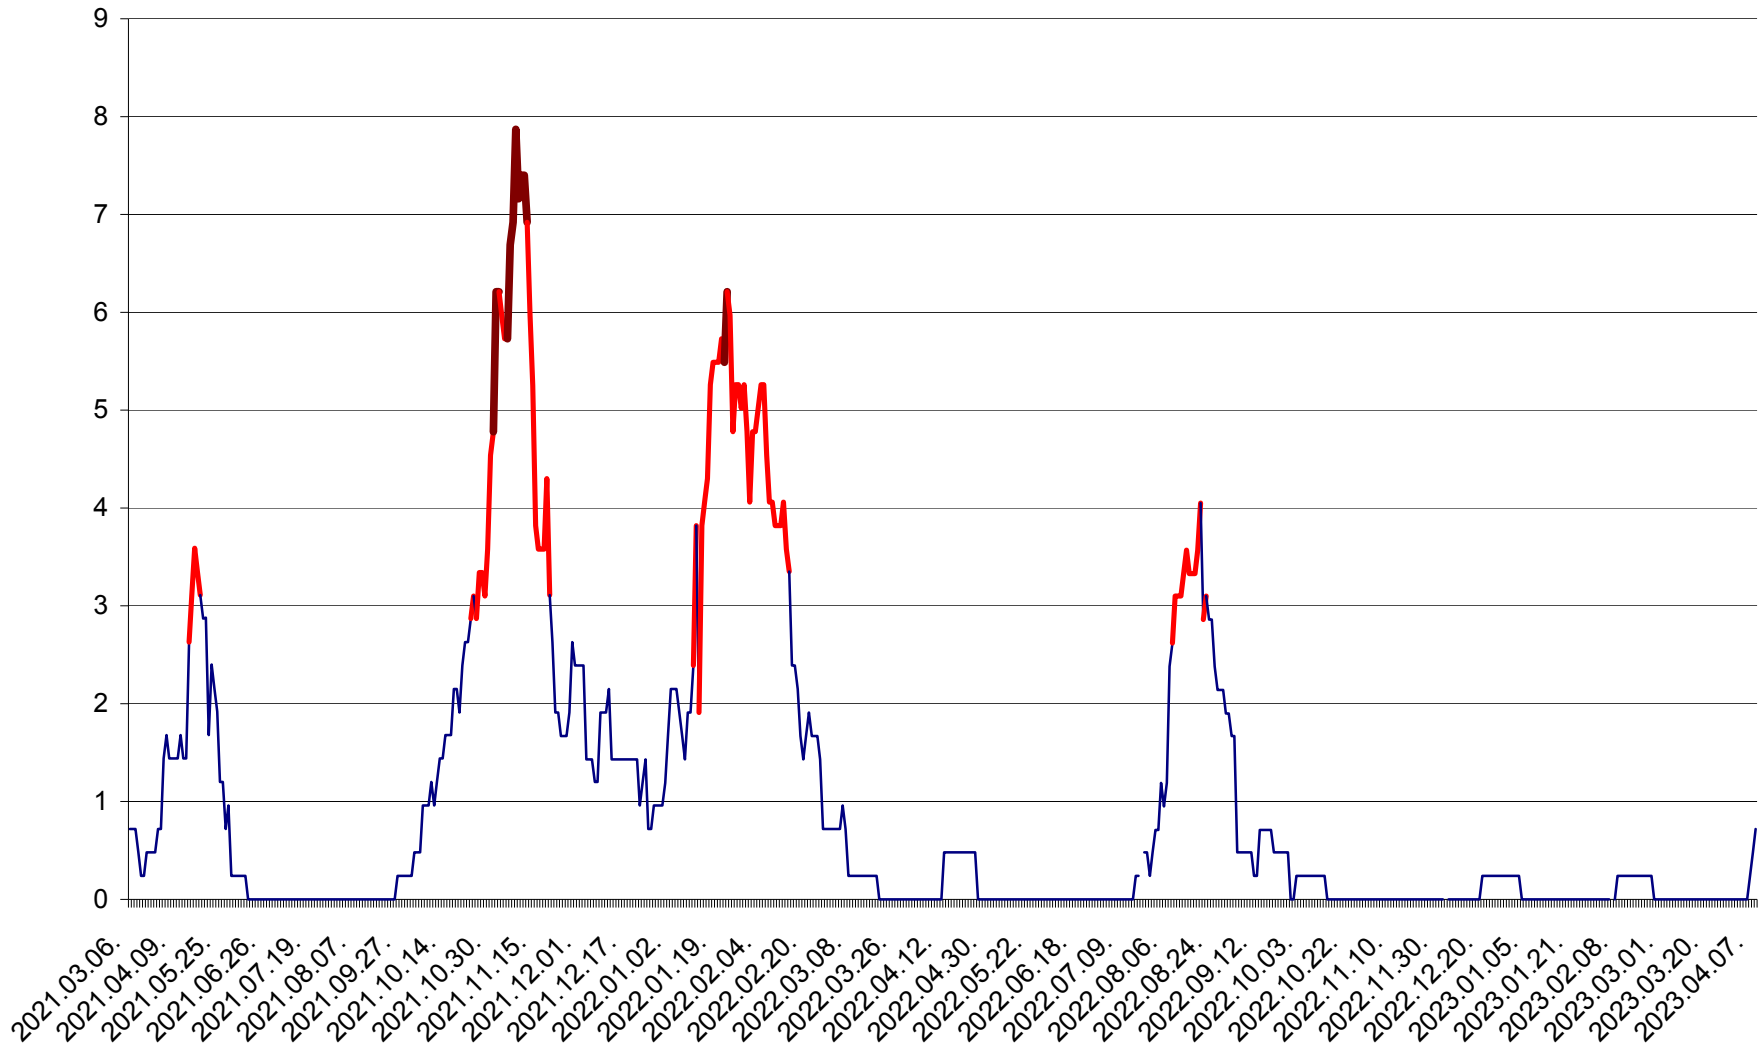

CORBU - Evolutia incidentei cumulate pe 14 zile la ‰ de locuitori
2021.03.07. - 2023.04.08.

CORUND - Evolutia incidentei cumulate pe 14 zile la ‰ de locuitori
2021.03.07. - 2023.04.08.

COZMENI - Evolutia incidentei cumulate pe 14 zile la ‰ de locuitori
2021.03.07. - 2023.04.08.

ORAȘ CRISTURU SECUIESC - Evolutia incidentei cumulate pe 14 zile la ‰ de locuitori
2021.03.07. - 2023.04.08.

DĂNEȘTI - Evolutia incidentei cumulate pe 14 zile la ‰ de locuitori
2021.03.07. - 2023.04.08.

DÂRJIU - Evolutia incidentei cumulate pe 14 zile la ‰ de locuitori
2021.03.07. - 2023.04.08.

DEALU - Evolutia incidentei cumulate pe 14 zile la ‰ de locuitori
2021.03.07. - 2023.04.08.

DITRĂU - Evolutia incidentei cumulate pe 14 zile la ‰ de locuitori
2021.03.07. - 2023.04.08.