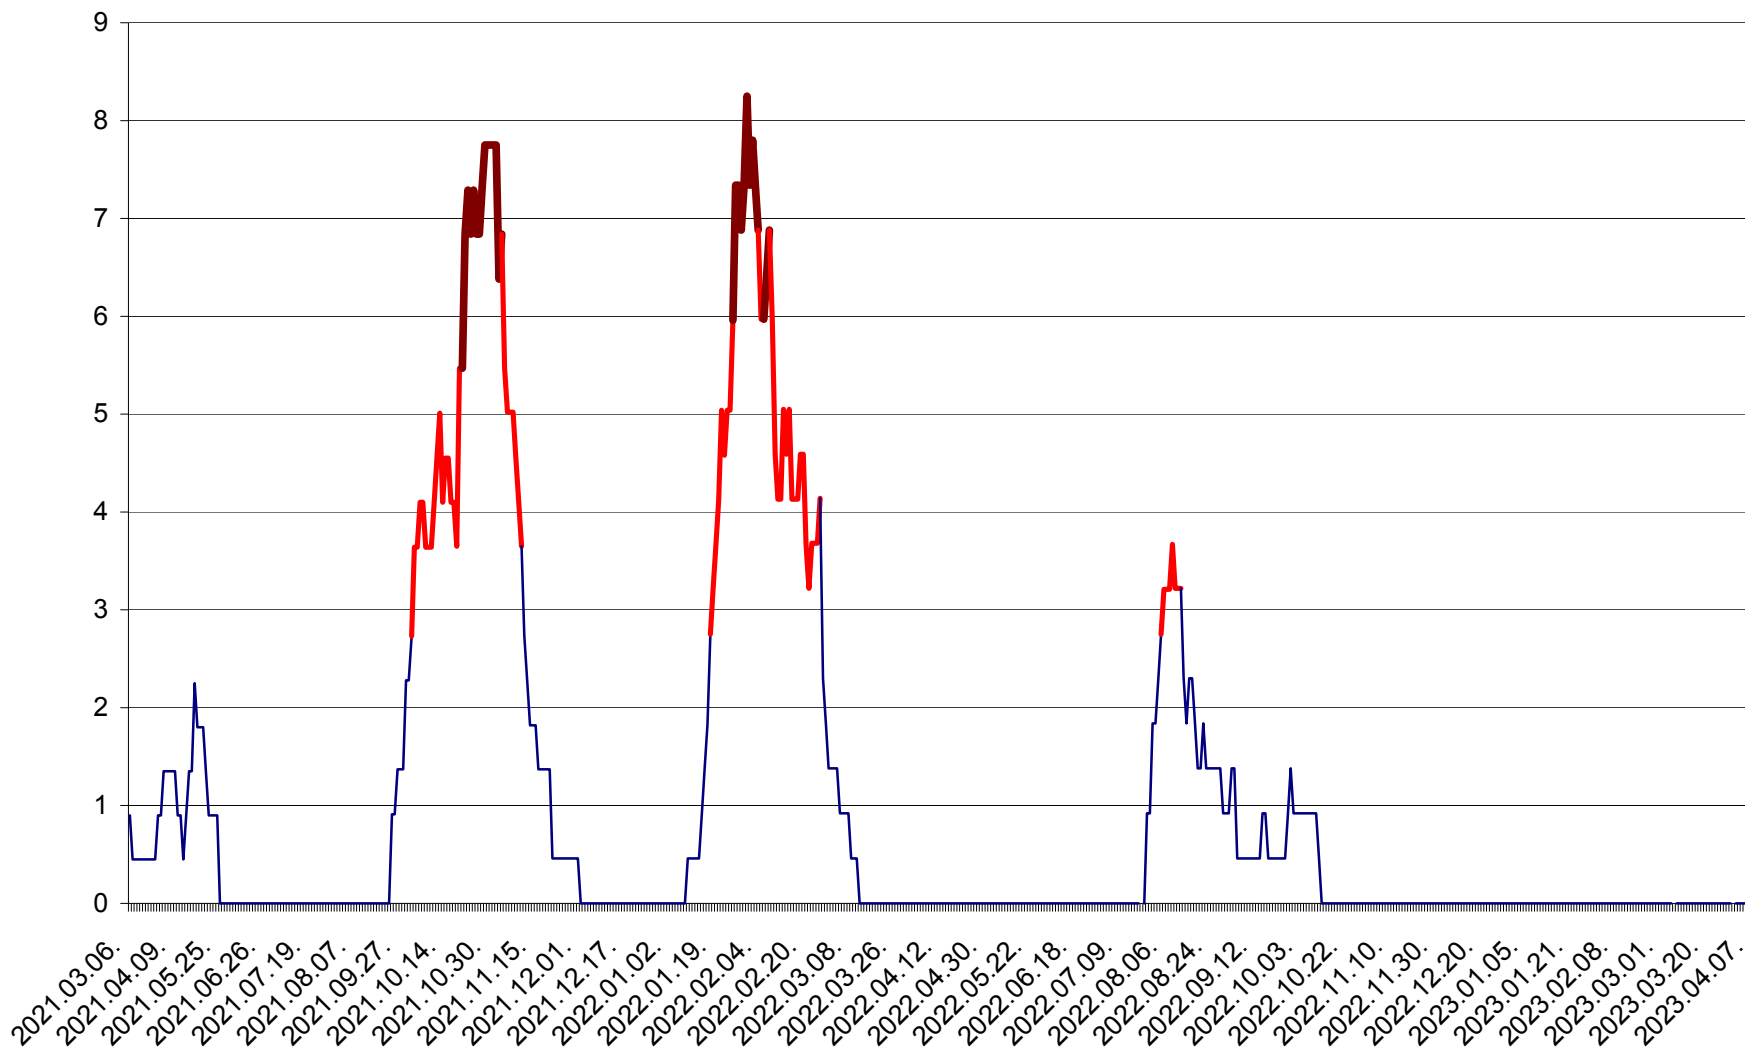

RACU - Evolutia incidentei cumulate pe 14 zile la ‰ de locuitori
2021.03.07. - 2023.04.08.

REMETEA - Evolutia incidentei cumulate pe 14 zile la % de locuitori
2021.03.07. - 2023.04.08.

SĂCEL - Evolutia incidentei cumulate pe 14 zile la ‰ de locuitori
2021.03.07. - 2023.04.08.

SÂNCRĂIENI - Evolutia incidentei cumulate pe 14 zile la ‰ de locuitori
2021.03.07. - 2023.04.08.

SÂNDOMIC - Evolutia incidentei cumulate pe 14 zile la ‰ de locuitori
2021.03.07. - 2023.04.08.

SÂNMARTIN - Evolutia incidentei cumulate pe 14 zile la ‰ de locuitori
2021.03.07. - 2023.04.08.

SÂNSIMION - Evolutia incidentei cumulate pe 14 zile la ‰ de locuitori
2021.03.07. - 2023.04.08.

SÂNTIMBRU - Evolutia incidentei cumulate pe 14 zile la ‰ de locuitori
2021.03.07. - 2023.04.08.

SĂRMAȘ - Evolutia incidentei cumulate pe 14 zile la ‰ de locuitori
2021.03.07. - 2023.04.08.