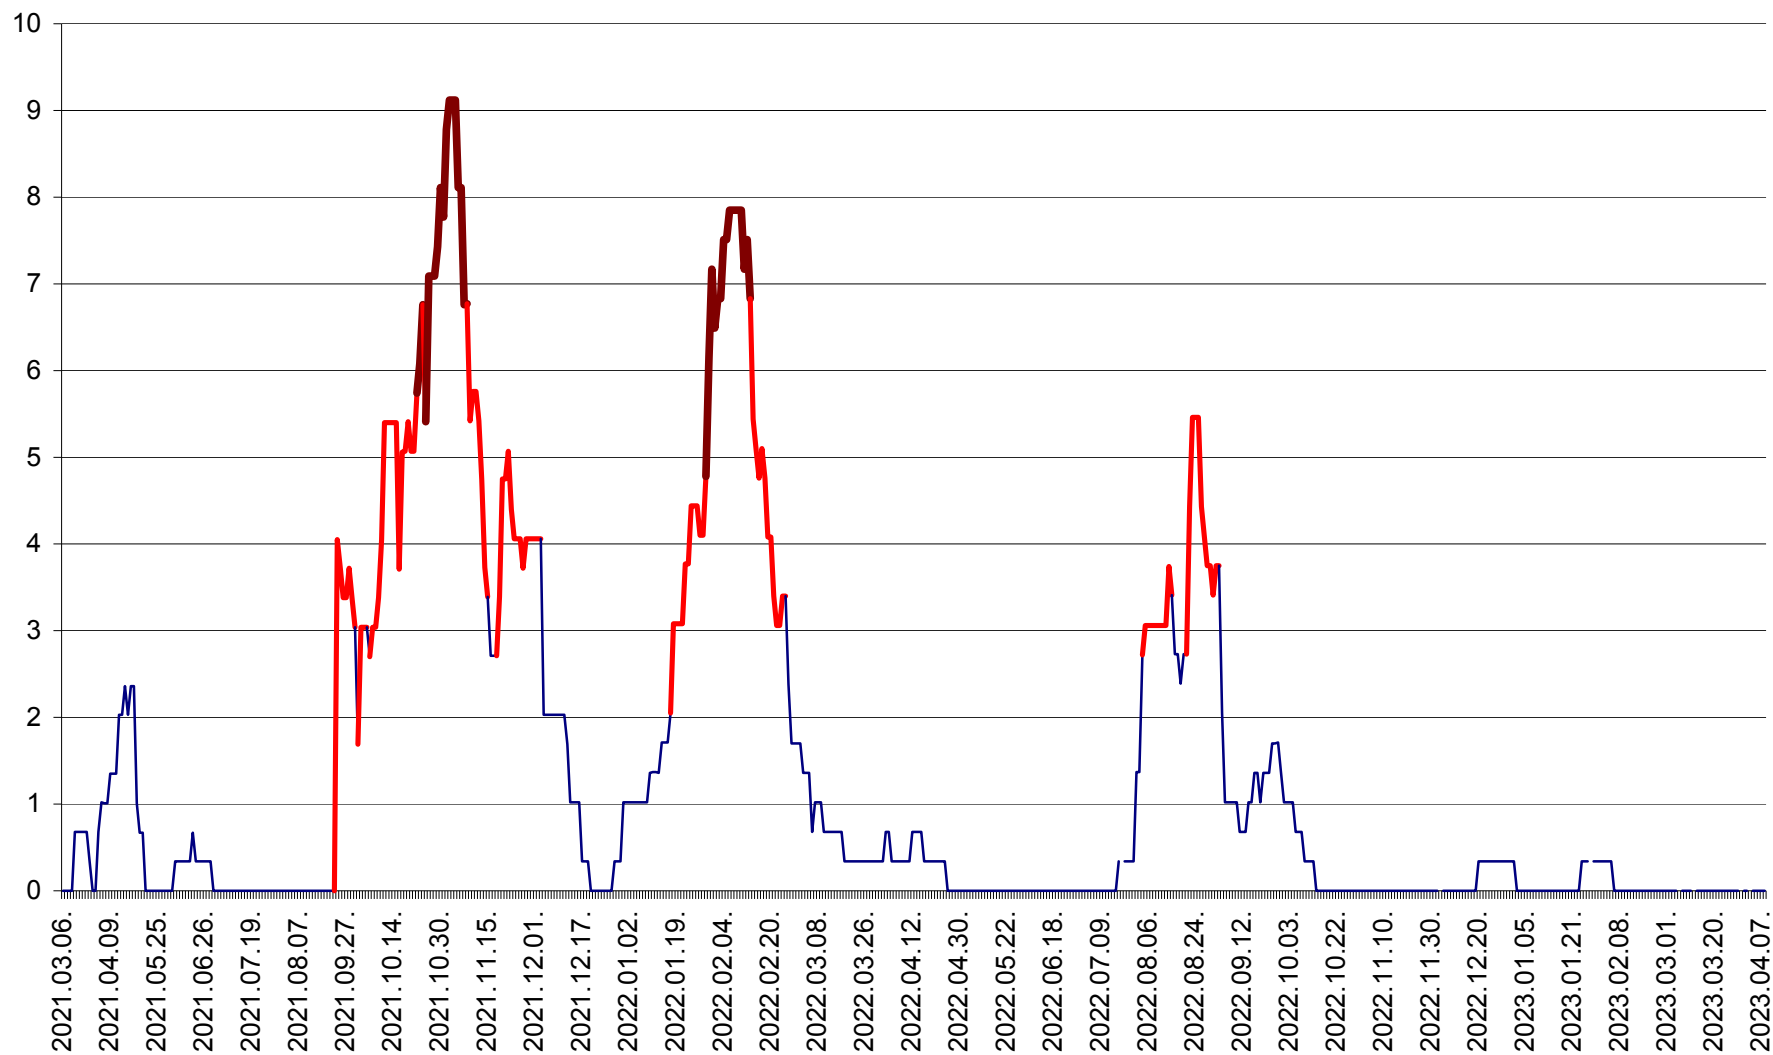

LELICENI - Evolutia incidentei cumulate pe 14 zile la ‰ de locuitori
2021.03.07. - 2023.04.08.

LUETA - Evolutia incidentei cumulate pe 14 zile la ‰ de locuitori
2021.03.07. - 2023.04.08.

LUNCA DE JOS - Evolutia incidentei cumulate pe 14 zile la ‰ de locuitori
2021.03.07. - 2023.04.08.

LUNCA DE SUS - Evolutia incidentei cumulate pe 14 zile la ‰ de locuitori
2021.03.07. - 2023.04.08.

LUPENI - Evolutia incidentei cumulate pe 14 zile la ‰ de locuitori
2021.03.07. - 2023.04.08.

MĂDĂRAȘ - Evolutia incidentei cumulate pe 14 zile la ‰ de locuitori
2021.03.07. - 2023.04.08.

MĂRTINIȘ - Evolutia incidentei cumulate pe 14 zile la % de locuitori
2021.03.07. - 2023.04.08.

MEREȘTI - Evolutia incidentei cumulate pe 14 zile la ‰ de locuitori
2021.03.07. - 2023.04.08.

MUNICIPIUL MIERCUREA-CIUC - Evolutia incidentei cumulate pe 14 zile la ‰ de locuitori
2021.03.07. - 2023.04.08.