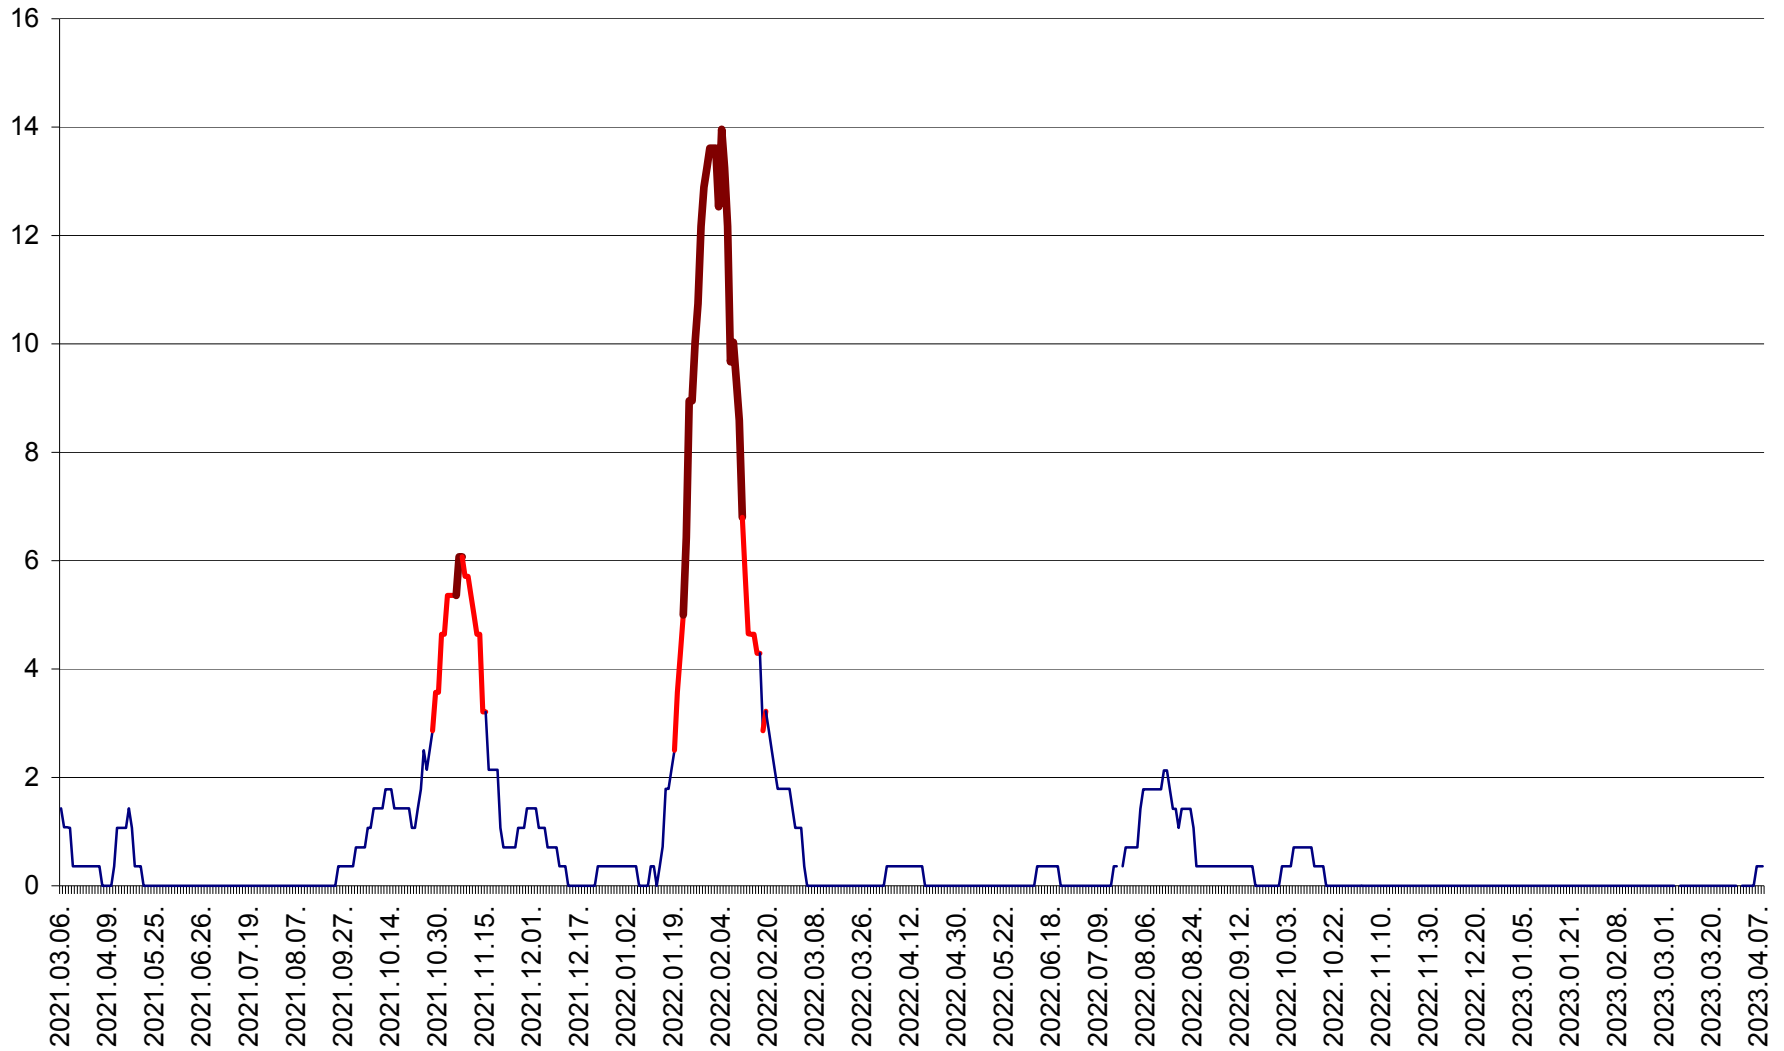

ȘIMONEȘTI - Evolutia incidentei cumulate pe 14 zile la ‰ de locuitori
2021.03.07. - 2023.04.08.

SICULENI - Evolutia incidentei cumulate pe 14 zile la ‰ de locuitori
2021.03.07. - 2023.04.08.