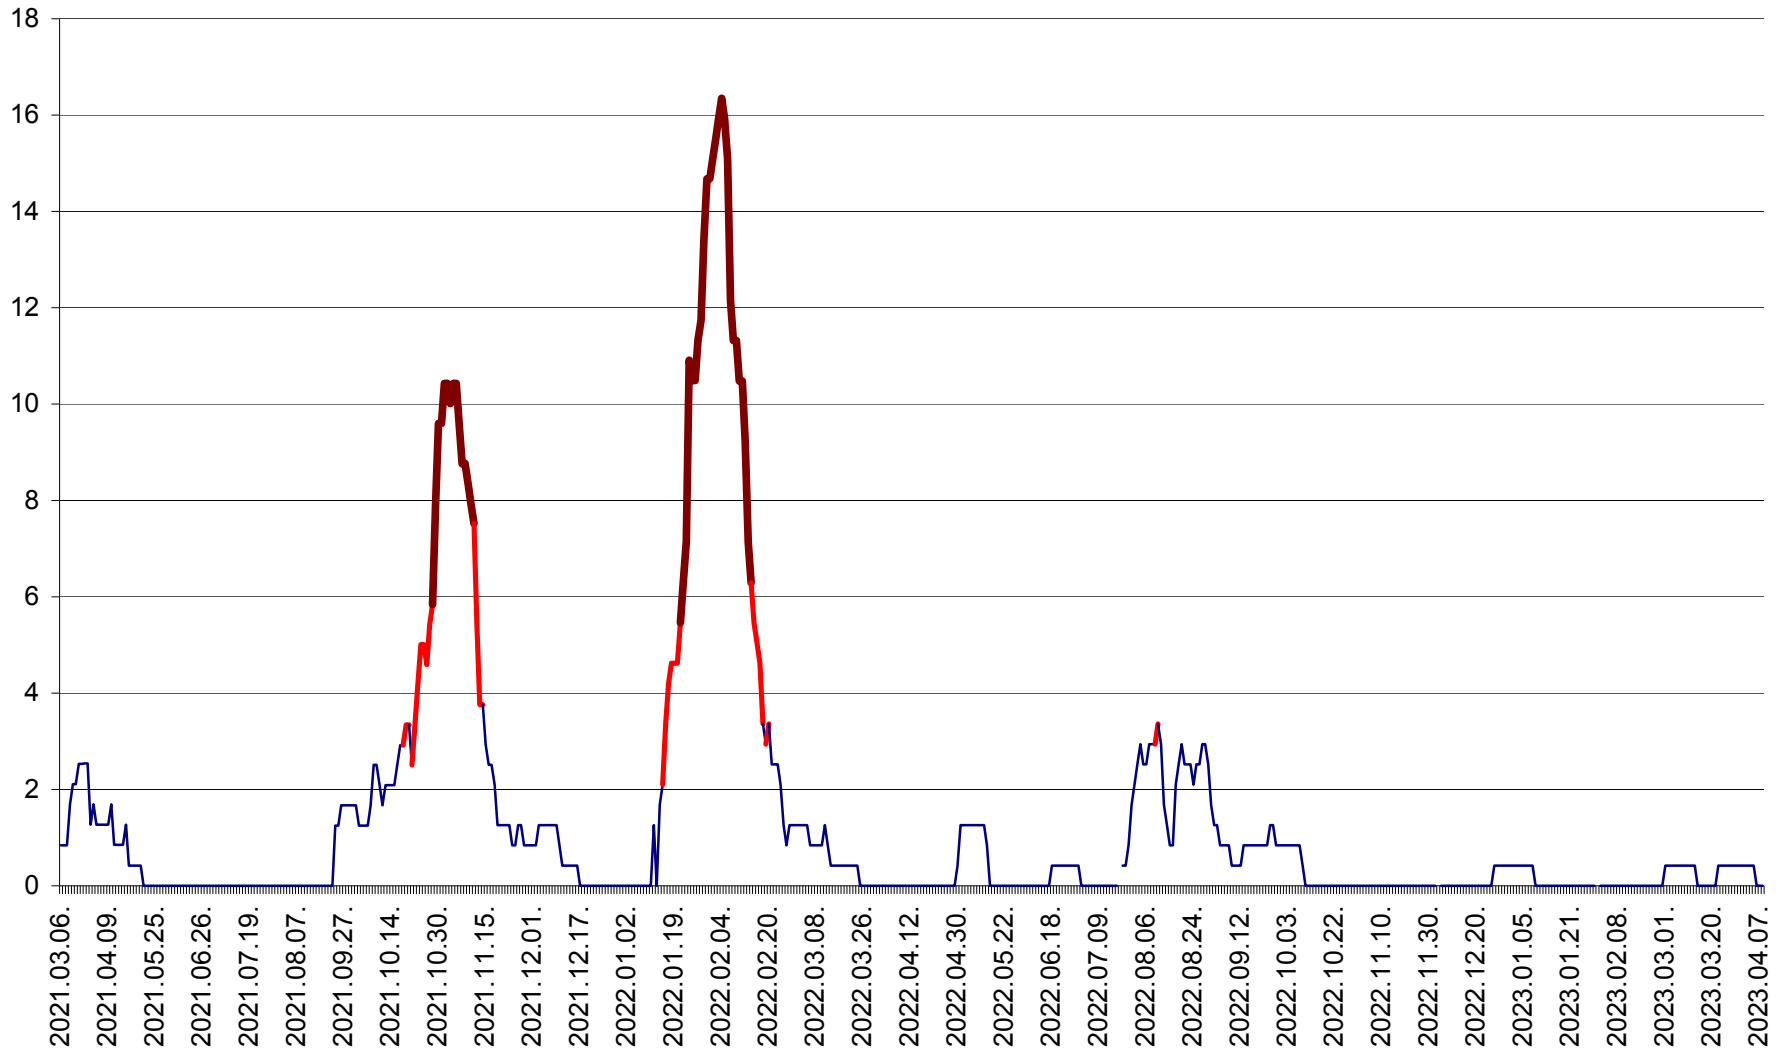

FELICENI - Evolutia incidentei cumulate pe 14 zile la % de locuitori
2021.03.07. - 2023.04.08.

FRUMOASA - Evolutia incidentei cumulate pe 14 zile la ‰ de locuitori
2021.03.07. - 2023.04.08.

GĂLĂUȚAȘ - Evoluția incidenței cumulate pe 14 zile la ‰ de locuitori
2021.03.07. - 2023.04.08.

MUNICIPIUL GHEORGHENI - Evolutia incidentei cumulate pe 14 zile la % de locuitori
2021.03.07. - 2023.04.08.

JOSENI - Evolutia incidentei cumulate pe 14 zile la ‰ de locuitori
2021.03.07. - 2023.04.08.

LĂZAREA - Evolutia incidentei cumulate pe 14 zile la % de locuitori
2021.03.07. - 2023.04.08.

LELICENI - Evolutia incidentei cumulate pe 14 zile la ‰ de locuitori
2021.03.07. - 2023.04.08.

LUETA - Evolutia incidentei cumulate pe 14 zile la ‰ de locuitori
2021.03.07. - 2023.04.08.

LUNCA DE JOS - Evolutia incidentei cumulate pe 14 zile la ‰ de locuitori
2021.03.07. - 2023.04.08.