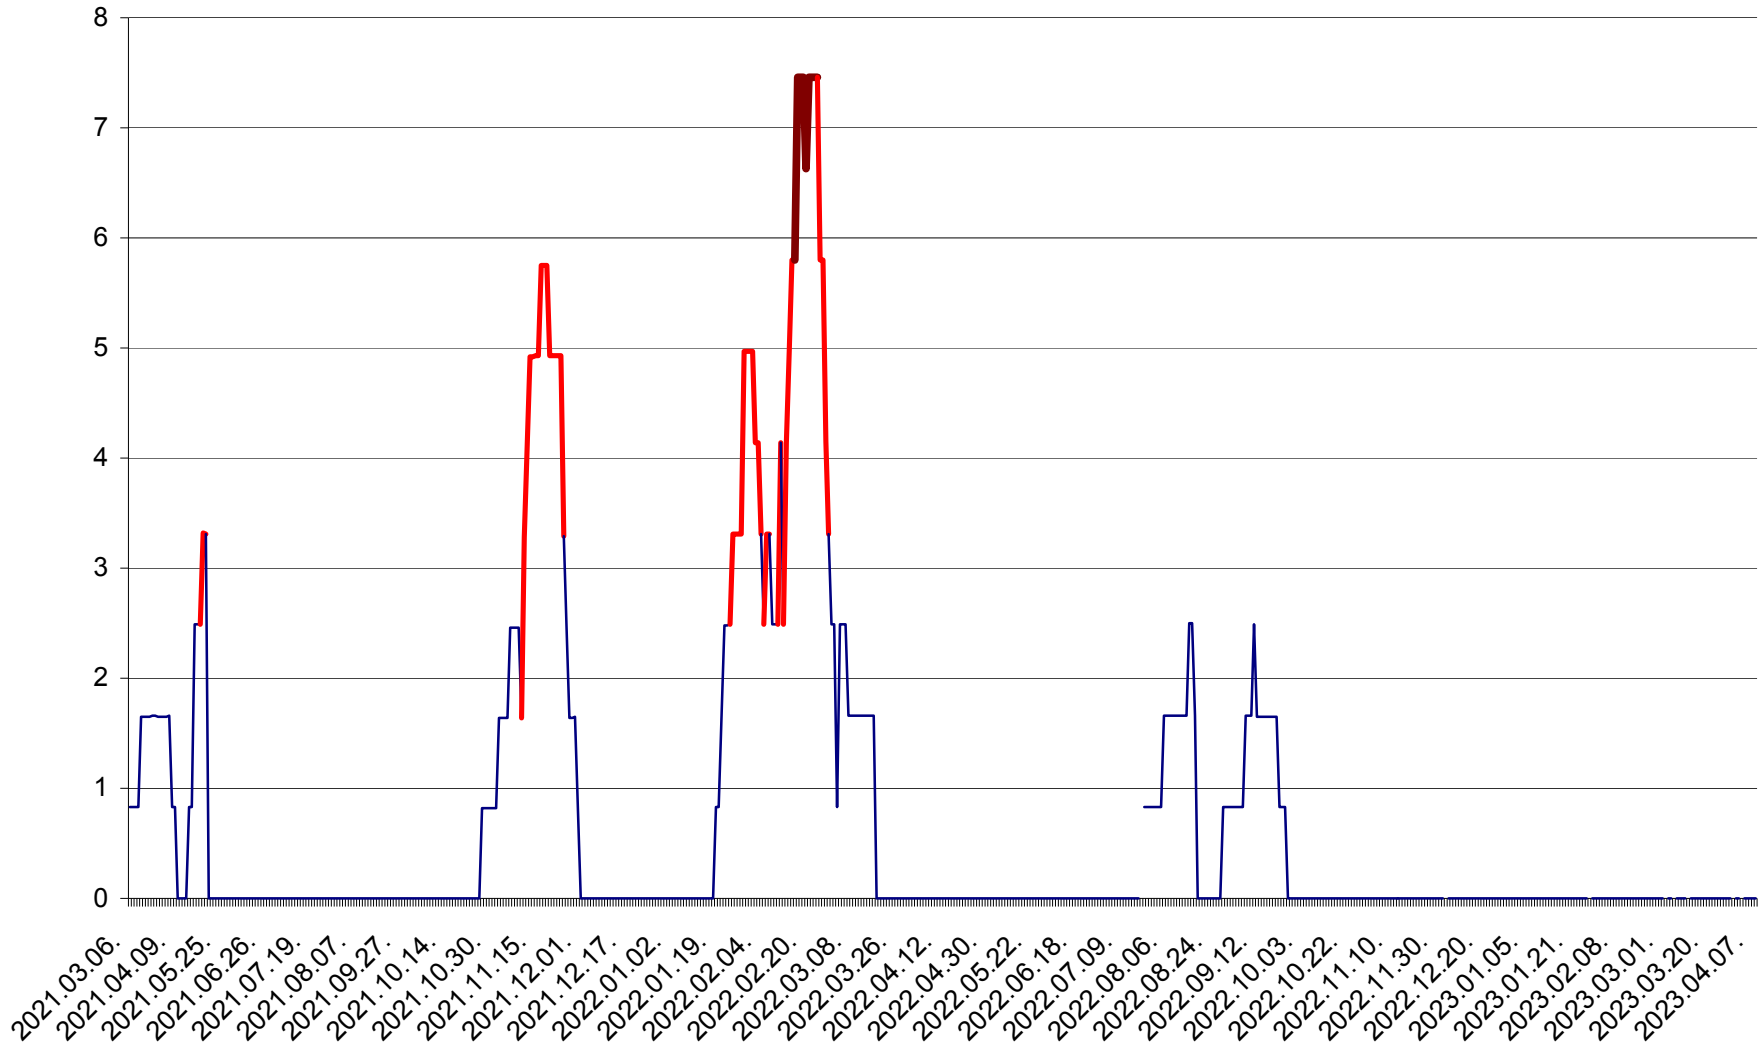

PLĂIEȘII DE JOS - Evolutia incidentei cumulate pe 14 zile la ‰ de locuitori
2021.03.07. - 2023.04.08.

PORUMBENI - Evolutia incidentei cumulate pe 14 zile la ‰ de locuitori
2021.03.07. - 2023.04.08.

PRAID - Evolutia incidentei cumulate pe 14 zile la ‰ de locuitori
2021.03.07. - 2023.04.08.

RACU - Evolutia incidentei cumulate pe 14 zile la ‰ de locuitori
2021.03.07. - 2023.04.08.

REMETEA - Evolutia incidentei cumulate pe 14 zile la % de locuitori
2021.03.07. - 2023.04.08.

SĂCEL - Evolutia incidentei cumulate pe 14 zile la ‰ de locuitori
2021.03.07. - 2023.04.08.