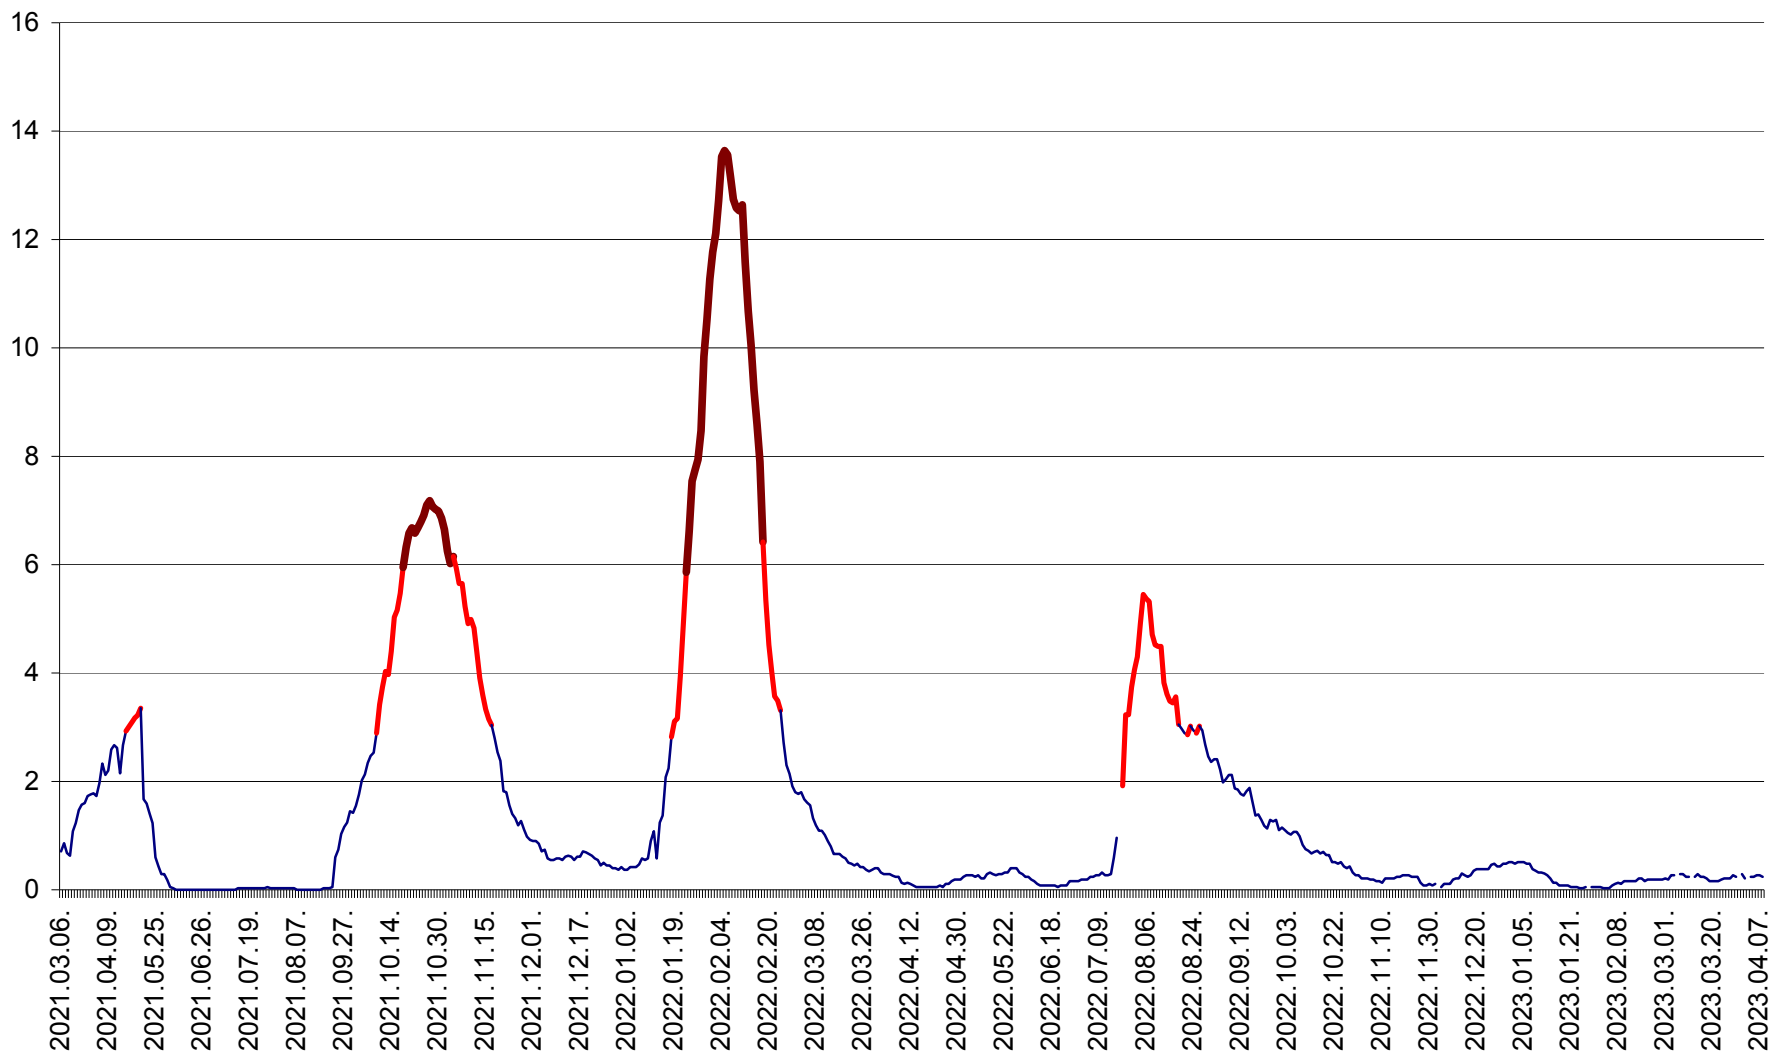

PĂULENI-CIUC - Evolutia incidentei cumulate pe 14 zile la % de locuitori
2021.03.07. - 2023.04.08.