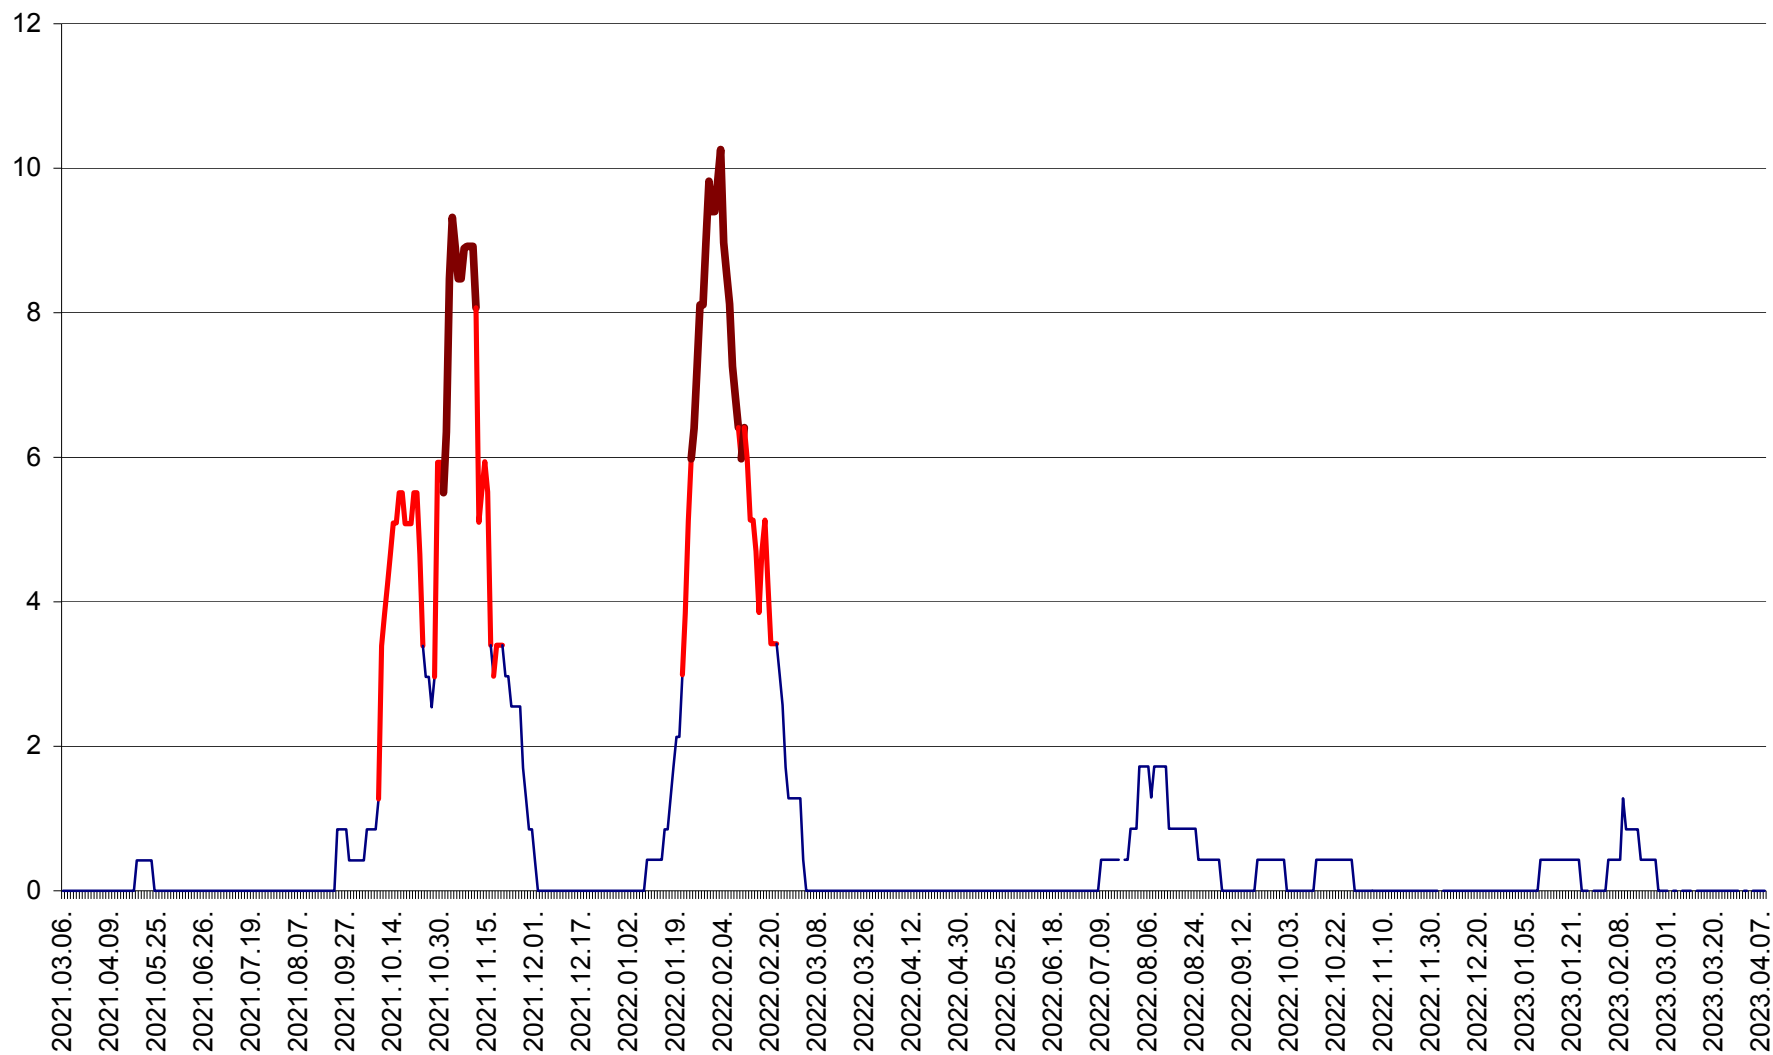

RACU - Evolutia incidentei cumulate pe 14 zile la ‰ de locuitori
2021.03.07. - 2023.04.08.

REMETEA - Evolutia incidentei cumulate pe 14 zile la % de locuitori
2021.03.07. - 2023.04.08.

SĂCEL - Evolutia incidentei cumulate pe 14 zile la ‰ de locuitori
2021.03.07. - 2023.04.08.

SÂNCRĂIENI - Evolutia incidentei cumulate pe 14 zile la ‰ de locuitori
2021.03.07. - 2023.04.08.

SÂNDOMIC - Evolutia incidentei cumulate pe 14 zile la ‰ de locuitori
2021.03.07. - 2023.04.08.

SÂNMARTIN - Evolutia incidentei cumulate pe 14 zile la ‰ de locuitori
2021.03.07. - 2023.04.08.