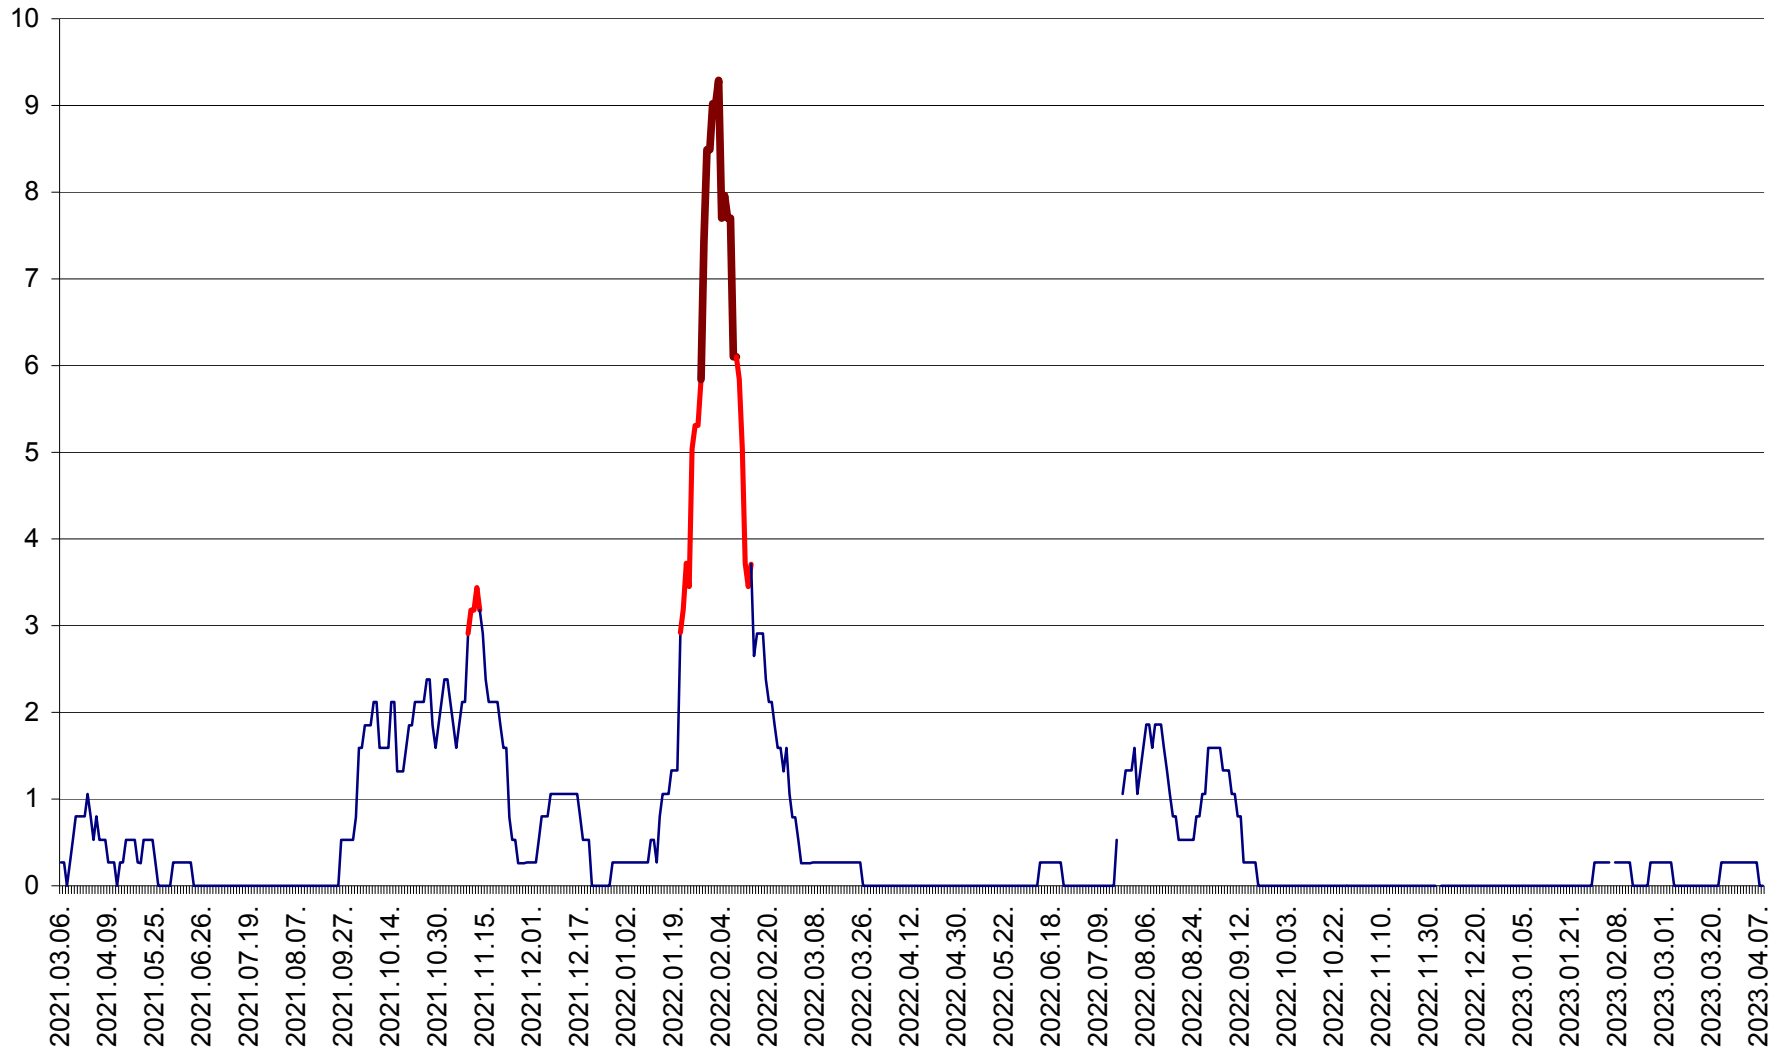

ORAȘ CRISTURU SECUIESC - Evolutia incidentei cumulate pe 14 zile la ‰ de locuitori
2021.03.07. - 2023.04.08.

DĂNEȘTI - Evolutia incidentei cumulate pe 14 zile la ‰ de locuitori
2021.03.07. - 2023.04.08.

DÂRJIU - Evolutia incidentei cumulate pe 14 zile la ‰ de locuitori
2021.03.07. - 2023.04.08.

DEALU - Evolutia incidentei cumulate pe 14 zile la ‰ de locuitori
2021.03.07. - 2023.04.08.

DITRĂU - Evolutia incidentei cumulate pe 14 zile la ‰ de locuitori
2021.03.07. - 2023.04.08.

FELICENI - Evolutia incidentei cumulate pe 14 zile la % de locuitori
2021.03.07. - 2023.04.08.

FRUMOASA - Evolutia incidentei cumulate pe 14 zile la ‰ de locuitori
2021.03.07. - 2023.04.08.

GĂLĂUȚAȘ - Evoluția incidenței cumulate pe 14 zile la ‰ de locuitori
2021.03.07. - 2023.04.08.