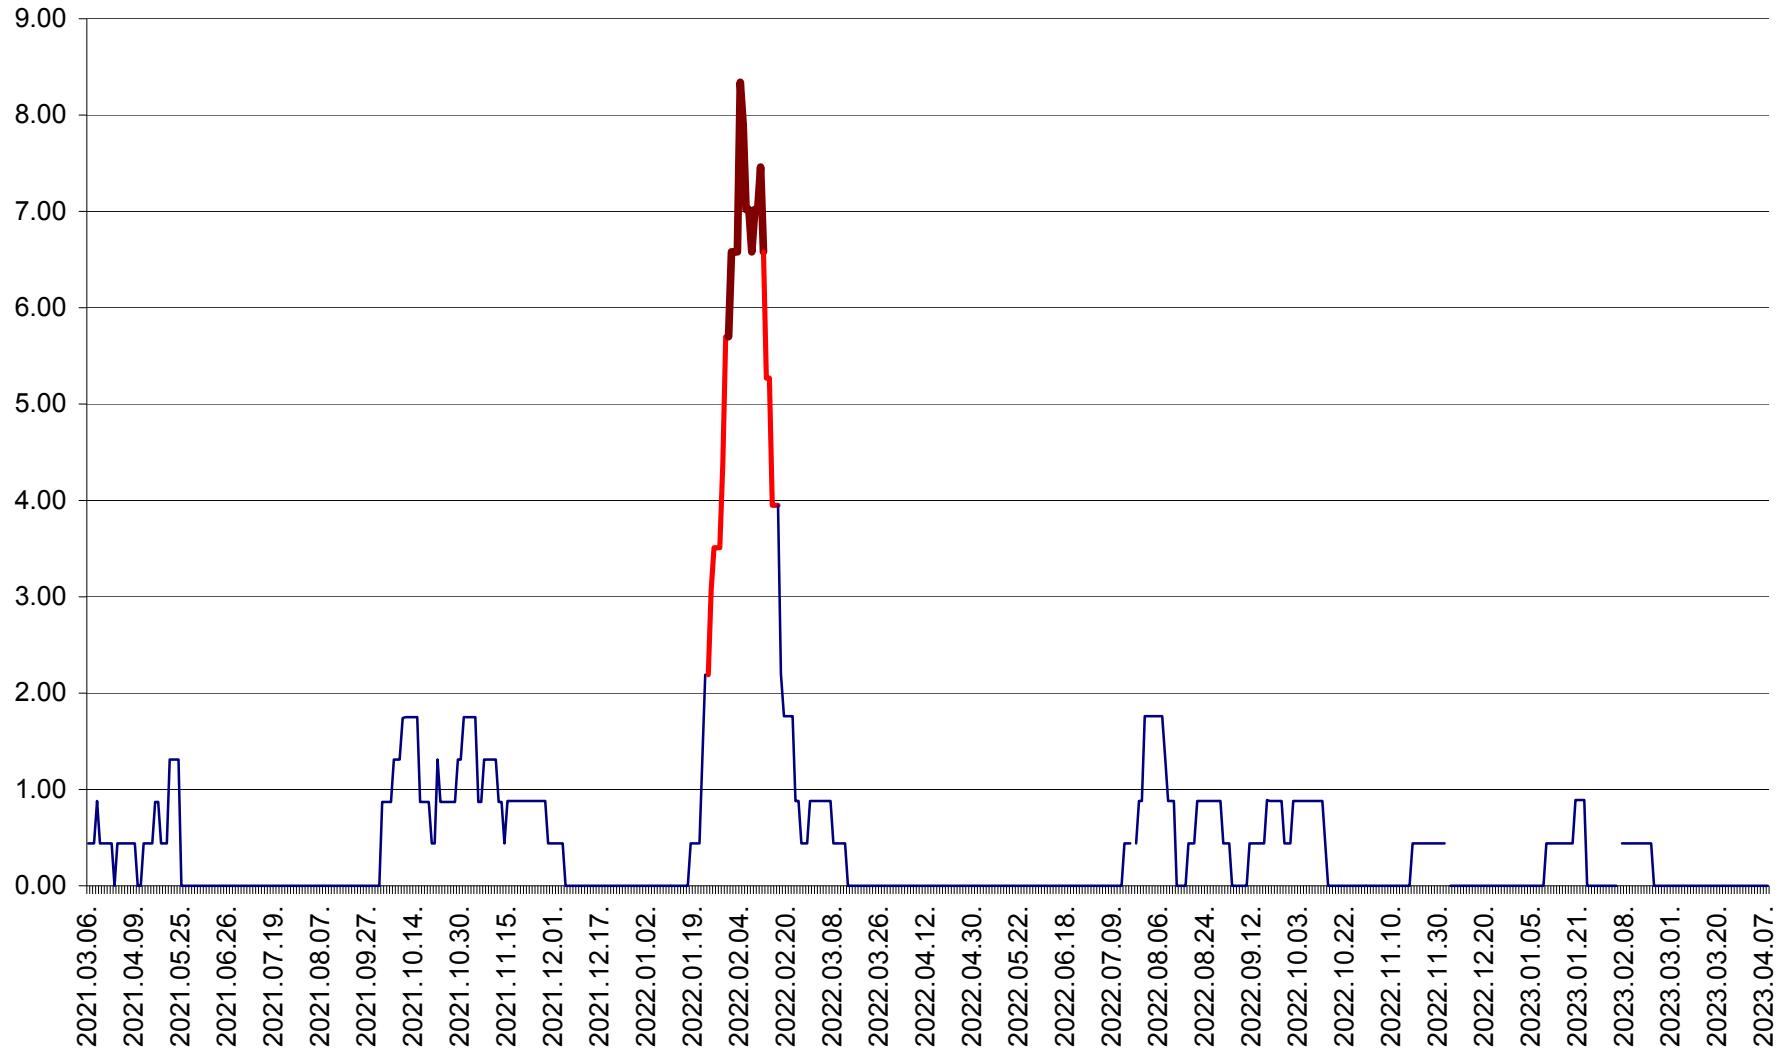

ORAȘ BĂLAN - Evoluția incidenței cumulate pe 14 zile la ‰ de locuitori
2021.03.07. - 2023.04.08.

BILBOR - Evolutia incidentei cumulate pe 14 zile la ‰ de locuitori
2021.03.07. - 2023.04.08.

ORAȘ BORSEC - Evolutia incidentei cumulate pe 14 zile la ‰ de locuitori
2021.03.07. - 2023.04.08.

BRĂDEȘTI - Evolutia incidentei cumulate pe 14 zile la ‰ de locuitori
2021.03.07. - 2023.04.08.

CĂPÂLNIȚA - Evoluția incidenței cumulate pe 14 zile la ‰ de locuitori
2021.03.07. - 2023.04.08.

CÂRȚA - Evolutia incidentei cumulate pe 14 zile la ‰ de locuitori
2021.03.07. - 2023.04.08.

CICEU - Evolutia incidentei cumulate pe 14 zile la ‰ de locuitori
2021.03.07. - 2023.04.08.

CIUCSÂNGEORGIU - Evolutia incidentei cumulate pe 14 zile la ‰ de locuitori
2021.03.07. - 2023.04.08.

CIUMANI - Evolutia incidentei cumulate pe 14 zile la ‰ de locuitori
2021.03.07. - 2023.04.08.

CORBU - Evolutia incidentei cumulate pe 14 zile la ‰ de locuitori
2021.03.07. - 2023.04.08.

CORUND - Evolutia incidentei cumulate pe 14 zile la ‰ de locuitori
2021.03.07. - 2023.04.08.

COZMENI - Evolutia incidentei cumulate pe 14 zile la ‰ de locuitori
2021.03.07. - 2023.04.08.