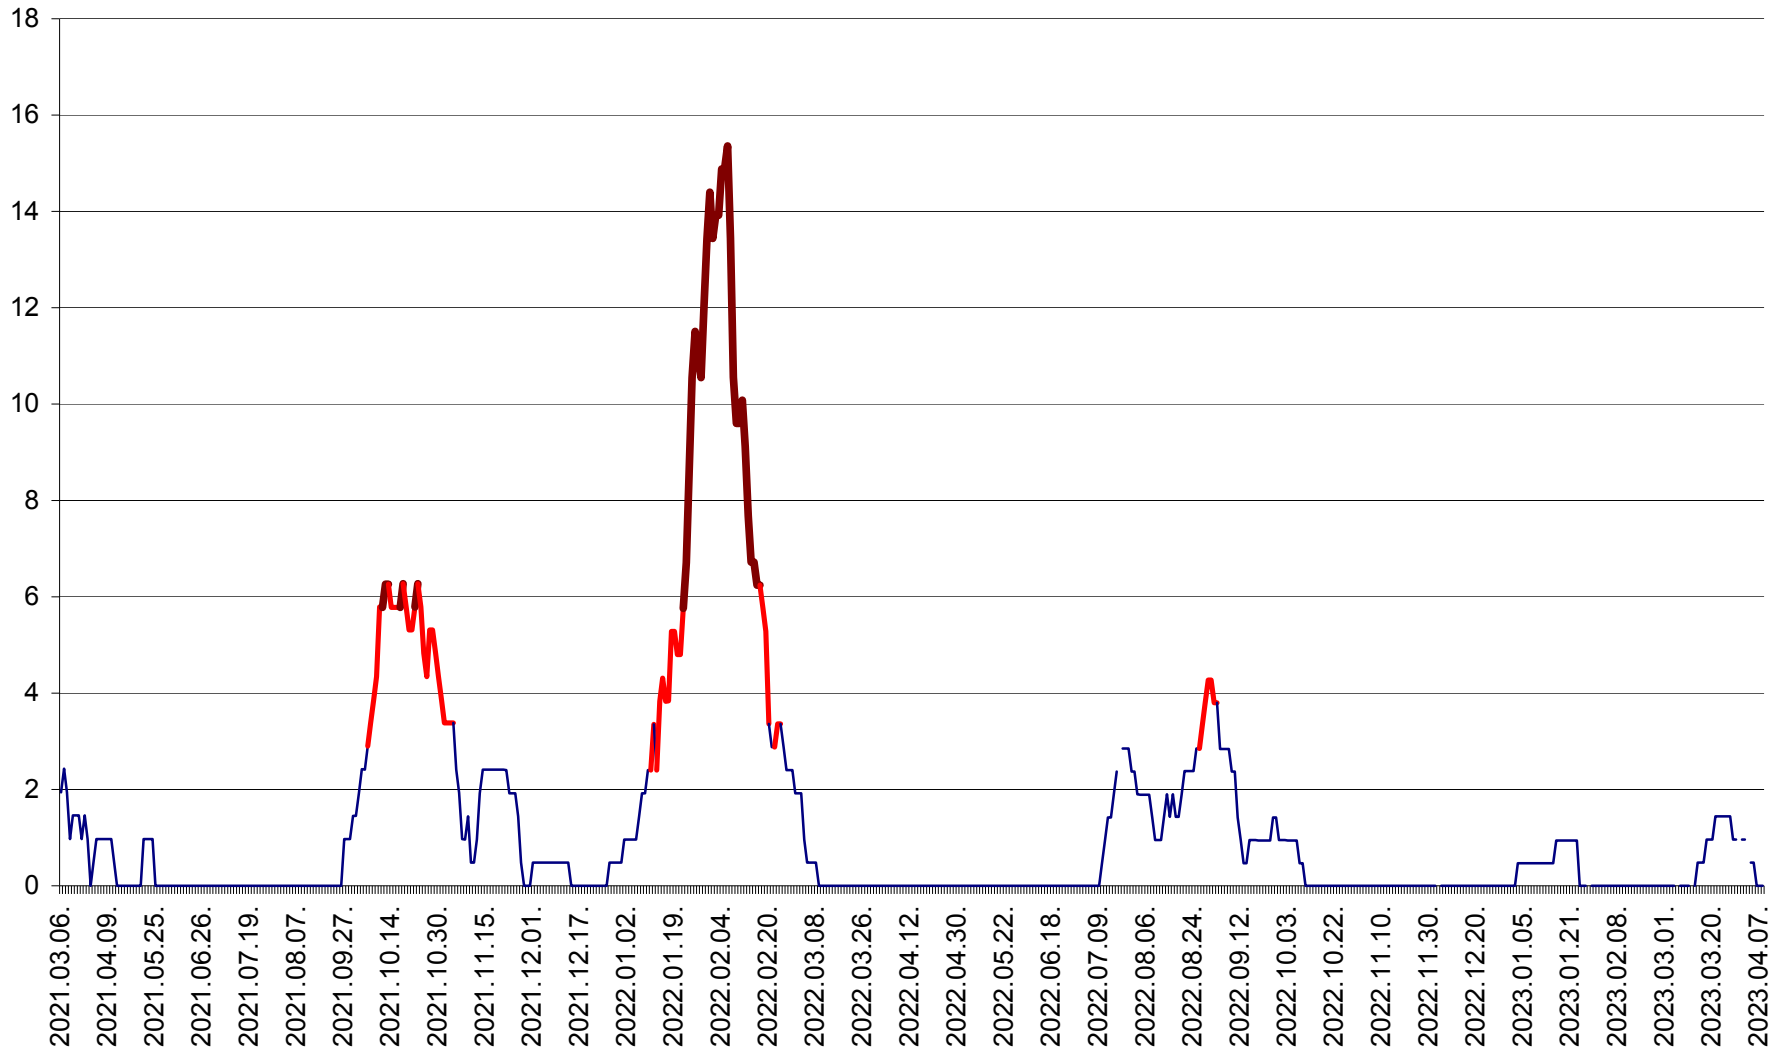

PLĂIEȘII DE JOS - Evolutia incidentei cumulate pe 14 zile la ‰ de locuitori
2021.03.07. - 2023.04.08.