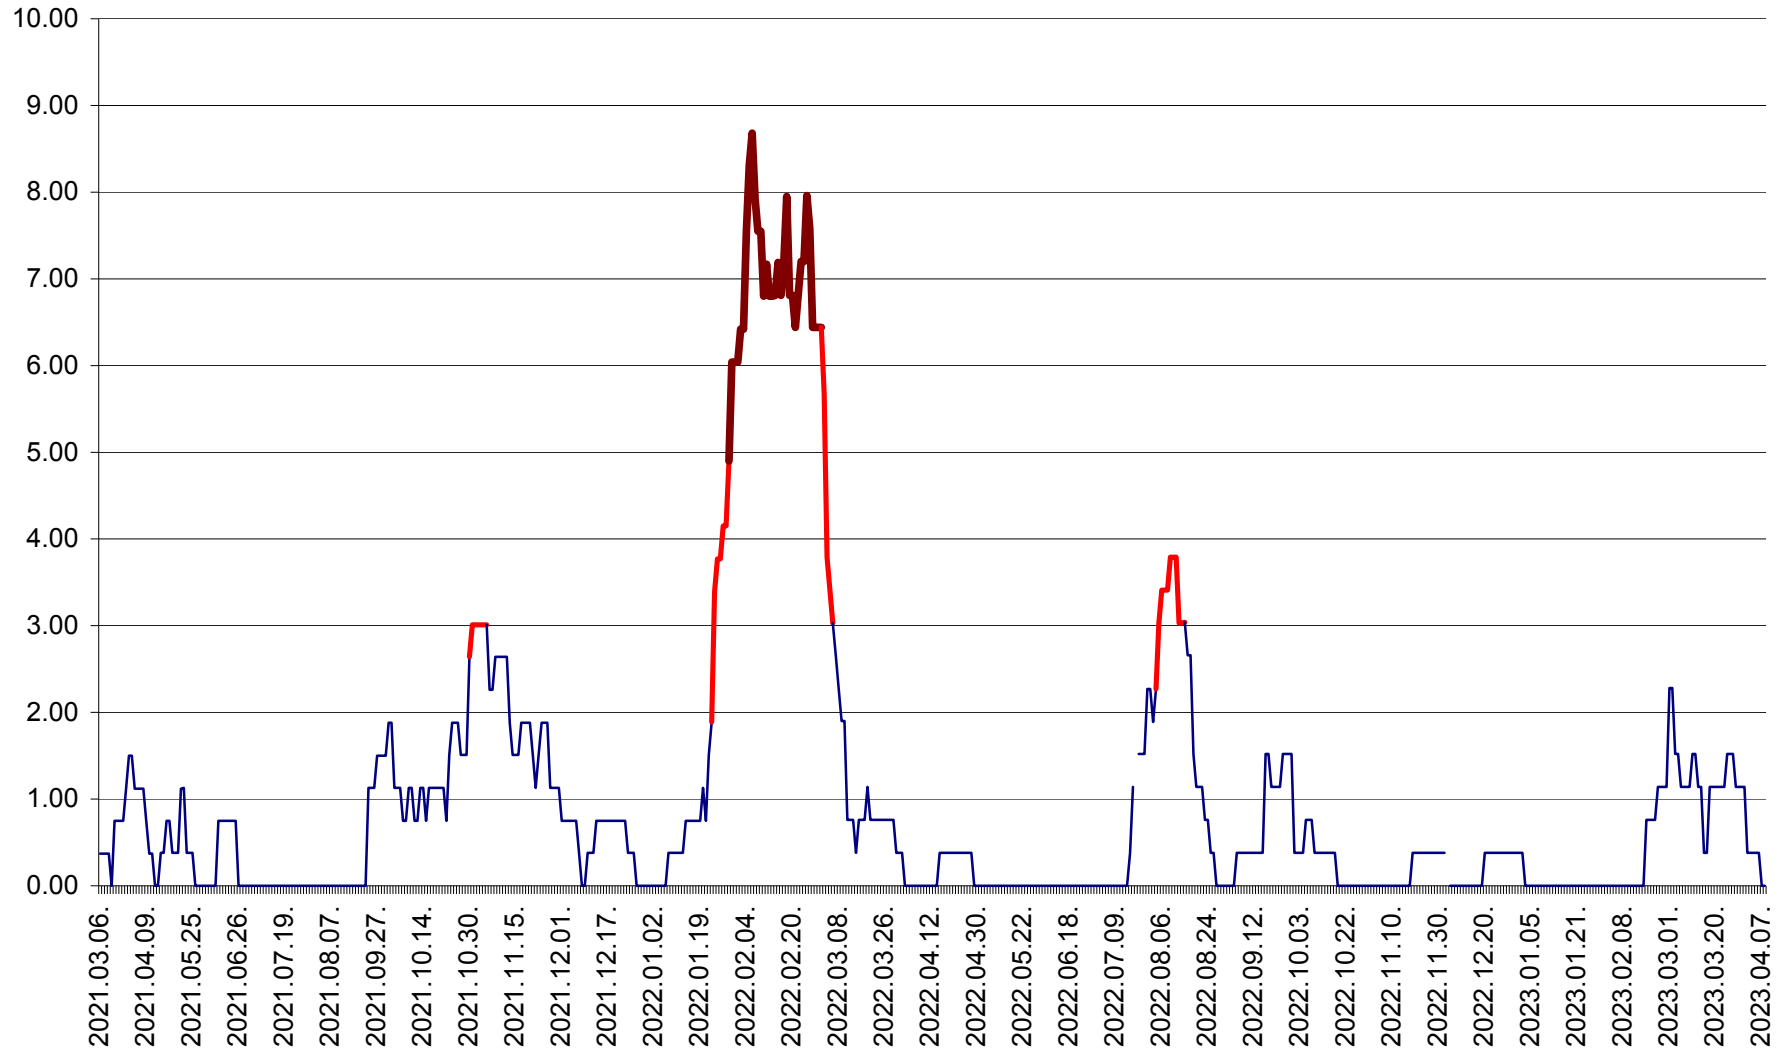

ATID - Evolutia incidentei cumulate pe 14 zile la ‰ de locuitori
2021.03.07. - 2023.04.08.

AVRĂMEȘTI - Evolutia incidentei cumulate pe 14 zile la ‰ de locuitori
2021.03.07. - 2023.04.08.

ORAȘ BĂILE TUȘNAD - Evoluția incidenței cumulate pe 14 zile la ‰ de locuitori
2021.03.07. - 2023.04.08.

ORAȘ BĂLAN - Evoluția incidenței cumulate pe 14 zile la ‰ de locuitori
2021.03.07. - 2023.04.08.

BILBOR - Evolutia incidentei cumulate pe 14 zile la ‰ de locuitori
2021.03.07. - 2023.04.08.

ORAȘ BORSEC - Evolutia incidentei cumulate pe 14 zile la ‰ de locuitori
2021.03.07. - 2023.04.08.

BRĂDEȘTI - Evolutia incidentei cumulate pe 14 zile la ‰ de locuitori
2021.03.07. - 2023.04.08.

CĂPÂLNIȚA - Evoluția incidenței cumulate pe 14 zile la ‰ de locuitori
2021.03.07. - 2023.04.08.

CÂRȚA - Evolutia incidentei cumulate pe 14 zile la ‰ de locuitori
2021.03.07. - 2023.04.08.