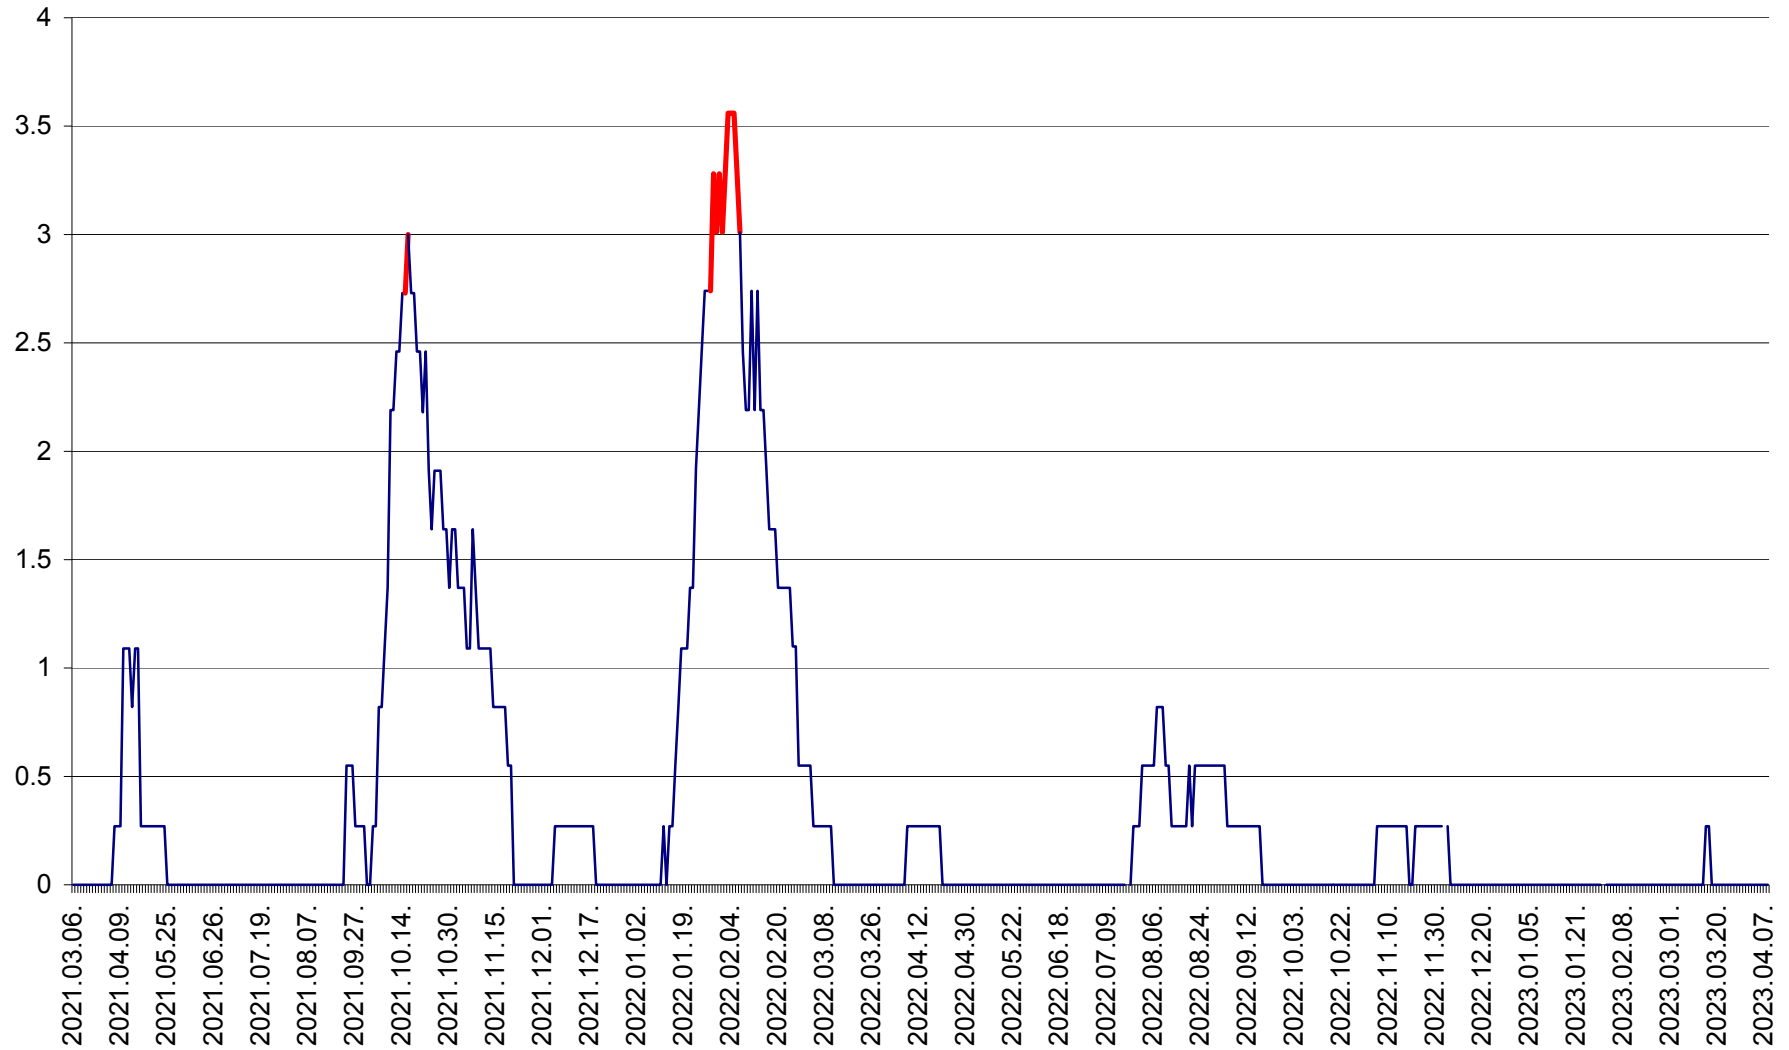

FELICENI - Evolutia incidentei cumulate pe 14 zile la % de locuitori
2021.03.07. - 2023.04.08.

FRUMOASA - Evolutia incidentei cumulate pe 14 zile la ‰ de locuitori
2021.03.07. - 2023.04.08.

GĂLĂUȚAȘ - Evoluția incidenței cumulate pe 14 zile la ‰ de locuitori
2021.03.07. - 2023.04.08.

MUNICIPIUL GHEORGHENI - Evolutia incidentei cumulate pe 14 zile la % de locuitori
2021.03.07. - 2023.04.08.

JOSENI - Evolutia incidentei cumulate pe 14 zile la ‰ de locuitori
2021.03.07. - 2023.04.08.

LĂZAREA - Evolutia incidentei cumulate pe 14 zile la % de locuitori
2021.03.07. - 2023.04.08.

LELICENI - Evolutia incidentei cumulate pe 14 zile la ‰ de locuitori
2021.03.07. - 2023.04.08.

LUETA - Evolutia incidentei cumulate pe 14 zile la ‰ de locuitori
2021.03.07. - 2023.04.08.

LUNCA DE JOS - Evolutia incidentei cumulate pe 14 zile la ‰ de locuitori
2021.03.07. - 2023.04.08.