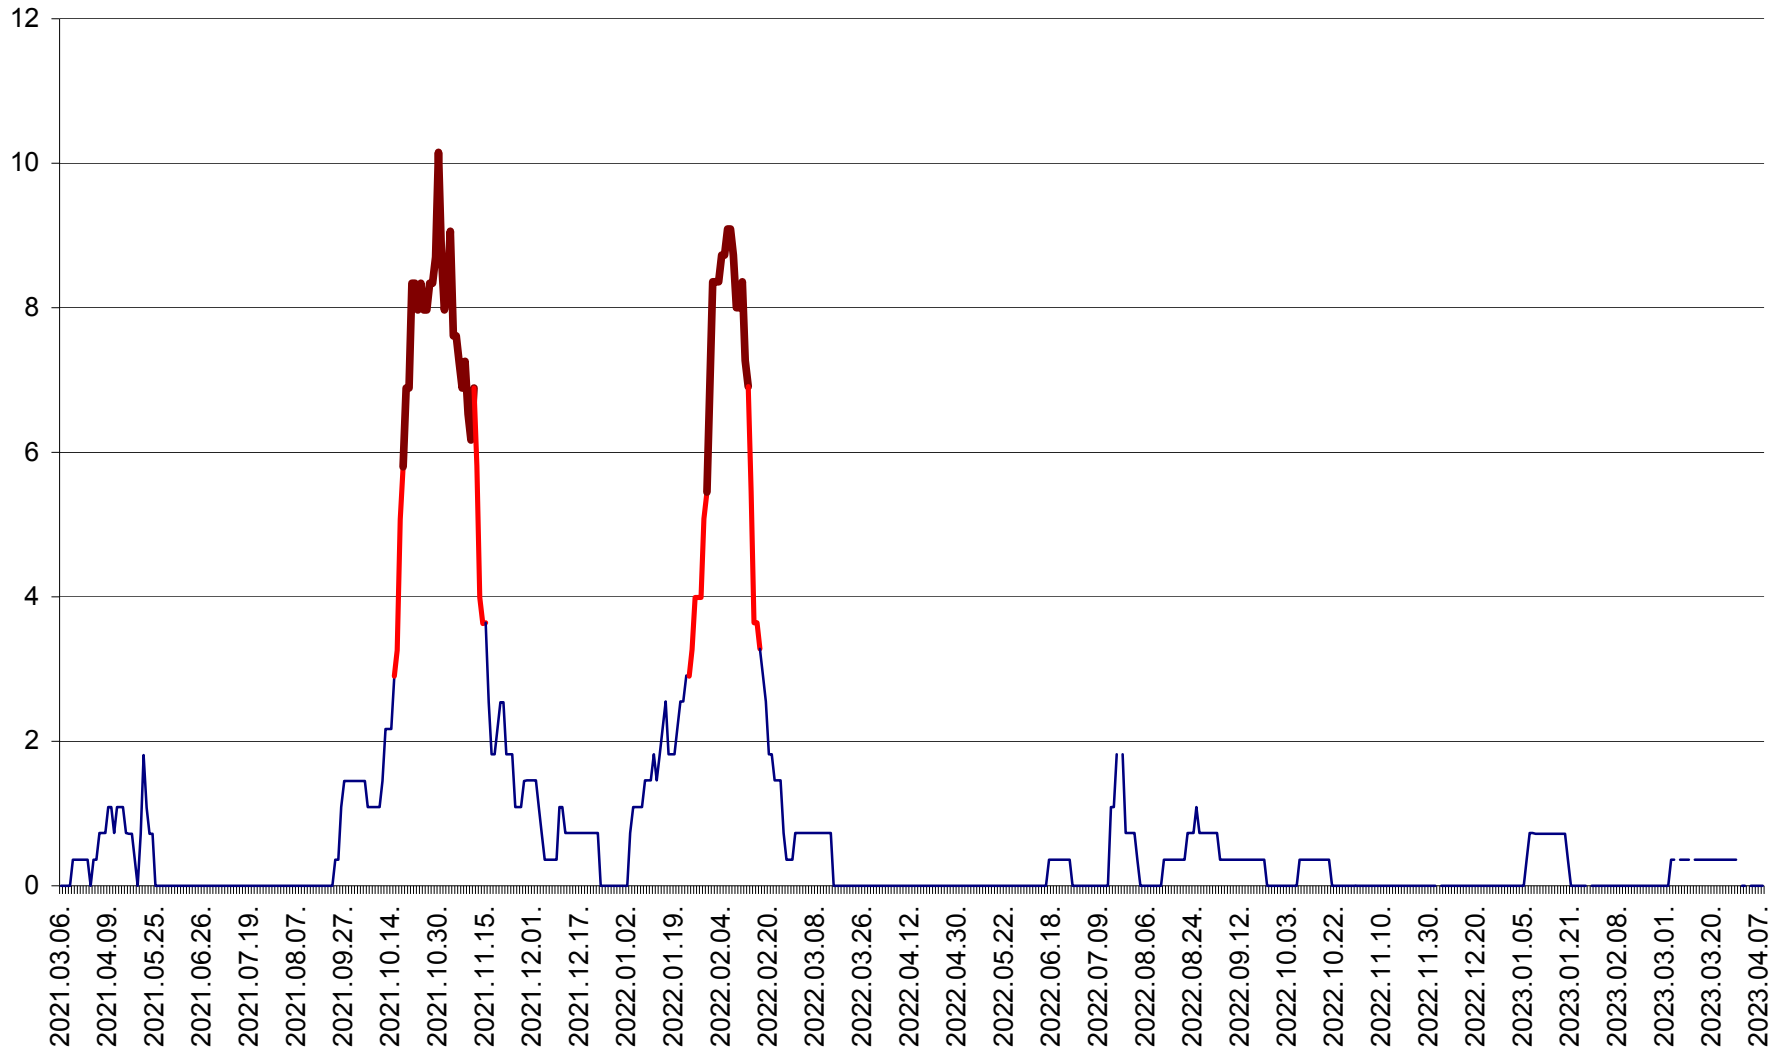

MĂRTINIȘ - Evolutia incidentei cumulate pe 14 zile la % de locuitori
2021.03.07. - 2023.04.08.

MEREȘTI - Evolutia incidentei cumulate pe 14 zile la ‰ de locuitori
2021.03.07. - 2023.04.08.

MUNICIPIUL MIERCUREA-CIUC - Evolutia incidentei cumulate pe 14 zile la ‰ de locuitori
2021.03.07. - 2023.04.08.

MIHĂILENI - Evolutia incidentei cumulate pe 14 zile la ‰ de locuitori
2021.03.07. - 2023.04.08.

MUGENI - Evolutia incidentei cumulate pe 14 zile la ‰ de locuitori
2021.03.07. - 2023.04.08.

OCLAND - Evolutia incidentei cumulate pe 14 zile la ‰ de locuitori
2021.03.07. - 2023.04.08.