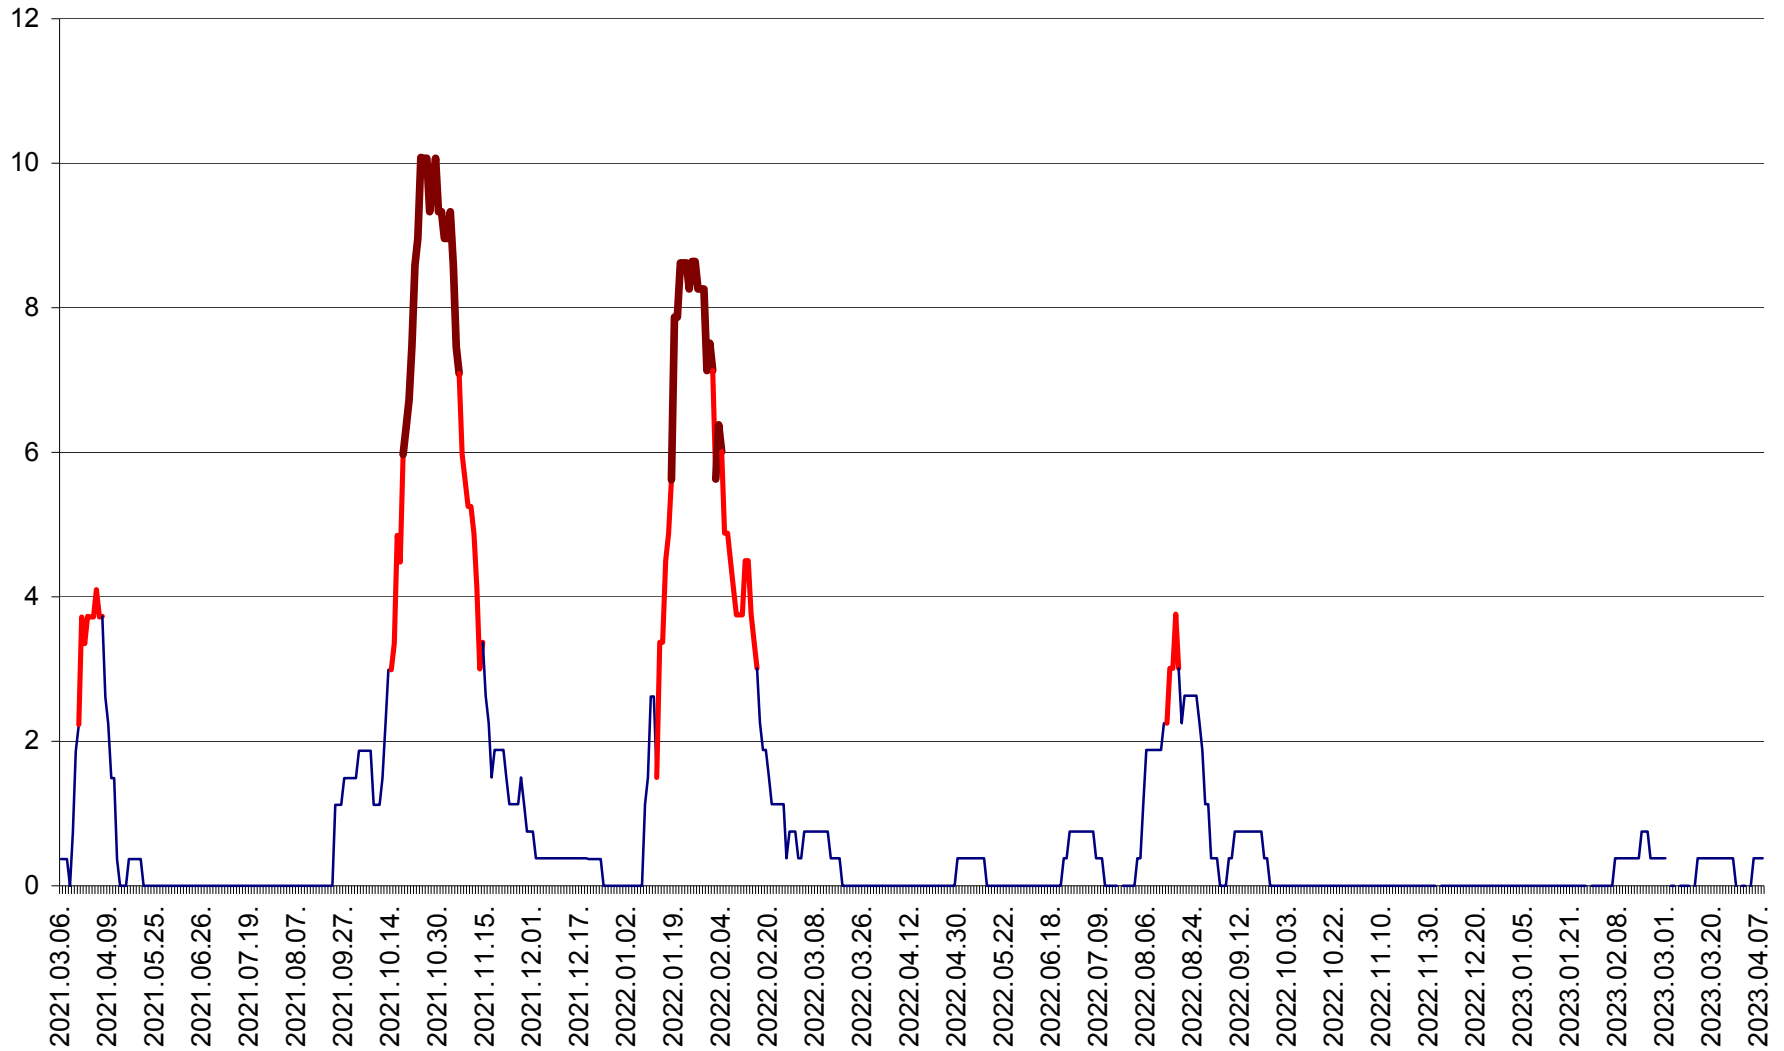

RACU - Evolutia incidentei cumulate pe 14 zile la ‰ de locuitori
2021.03.07. - 2023.04.08.

REMETEA - Evolutia incidentei cumulate pe 14 zile la % de locuitori
2021.03.07. - 2023.04.08.

SĂCEL - Evolutia incidentei cumulate pe 14 zile la ‰ de locuitori
2021.03.07. - 2023.04.08.

SÂNCRĂIENI - Evolutia incidentei cumulate pe 14 zile la ‰ de locuitori
2021.03.07. - 2023.04.08.

SÂNDOMIC - Evolutia incidentei cumulate pe 14 zile la ‰ de locuitori
2021.03.07. - 2023.04.08.

SÂNMARTIN - Evolutia incidentei cumulate pe 14 zile la ‰ de locuitori
2021.03.07. - 2023.04.08.