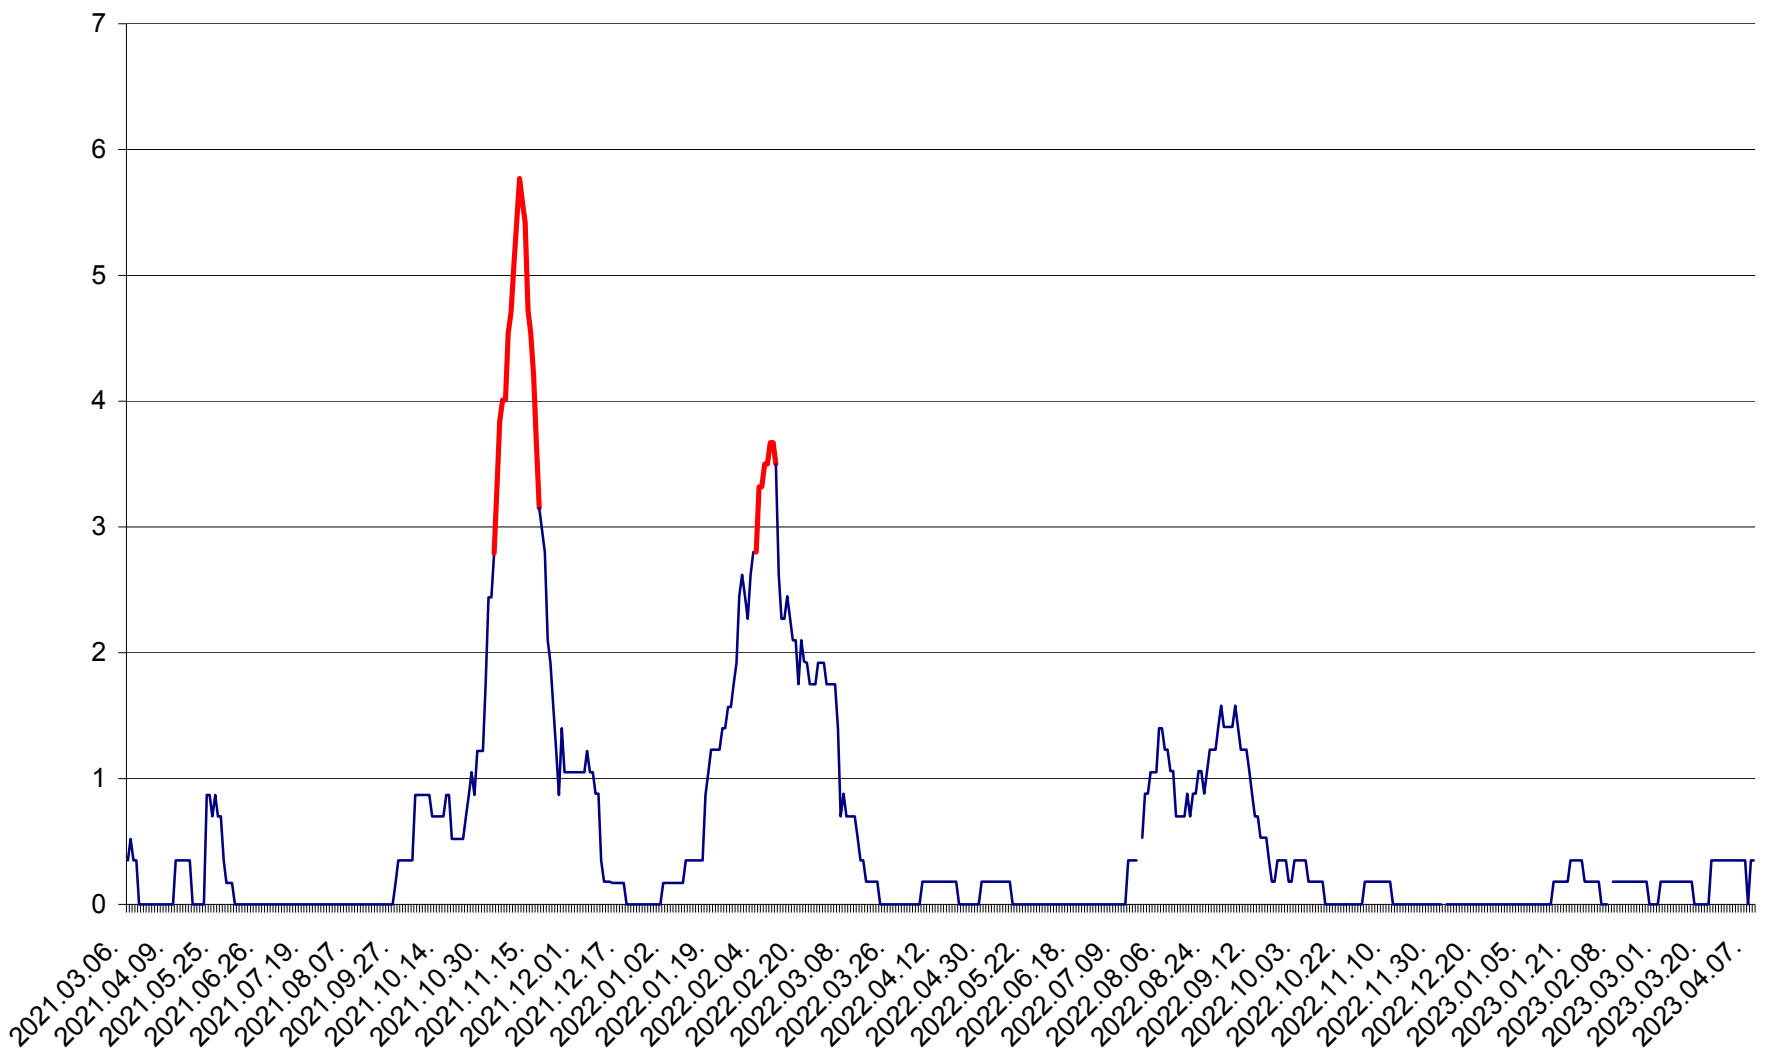

ORAȘ BĂLAN - Evoluția incidenței cumulate pe 14 zile la ‰ de locuitori
2021.03.07. - 2023.04.08.

BILBOR - Evolutia incidentei cumulate pe 14 zile la ‰ de locuitori
2021.03.07. - 2023.04.08.

ORAȘ BORSEC - Evolutia incidentei cumulate pe 14 zile la ‰ de locuitori
2021.03.07. - 2023.04.08.

CORBU - Evolutia incidentei cumulate pe 14 zile la ‰ de locuitori
2021.03.07. - 2023.04.08.

CORUND - Evolutia incidentei cumulate pe 14 zile la ‰ de locuitori
2021.03.07. - 2023.04.08.

COZMENI - Evolutia incidentei cumulate pe 14 zile la ‰ de locuitori
2021.03.07. - 2023.04.08.

ORAȘ CRISTURU SECUIESC - Evolutia incidentei cumulate pe 14 zile la ‰ de locuitori
2021.03.07. - 2023.04.08.

DĂNEȘTI - Evolutia incidentei cumulate pe 14 zile la ‰ de locuitori
2021.03.07. - 2023.04.08.

DÂRJIU - Evolutia incidentei cumulate pe 14 zile la ‰ de locuitori
2021.03.07. - 2023.04.08.

DEALU - Evolutia incidentei cumulate pe 14 zile la ‰ de locuitori
2021.03.07. - 2023.04.08.

DITRĂU - Evolutia incidentei cumulate pe 14 zile la ‰ de locuitori
2021.03.07. - 2023.04.08.