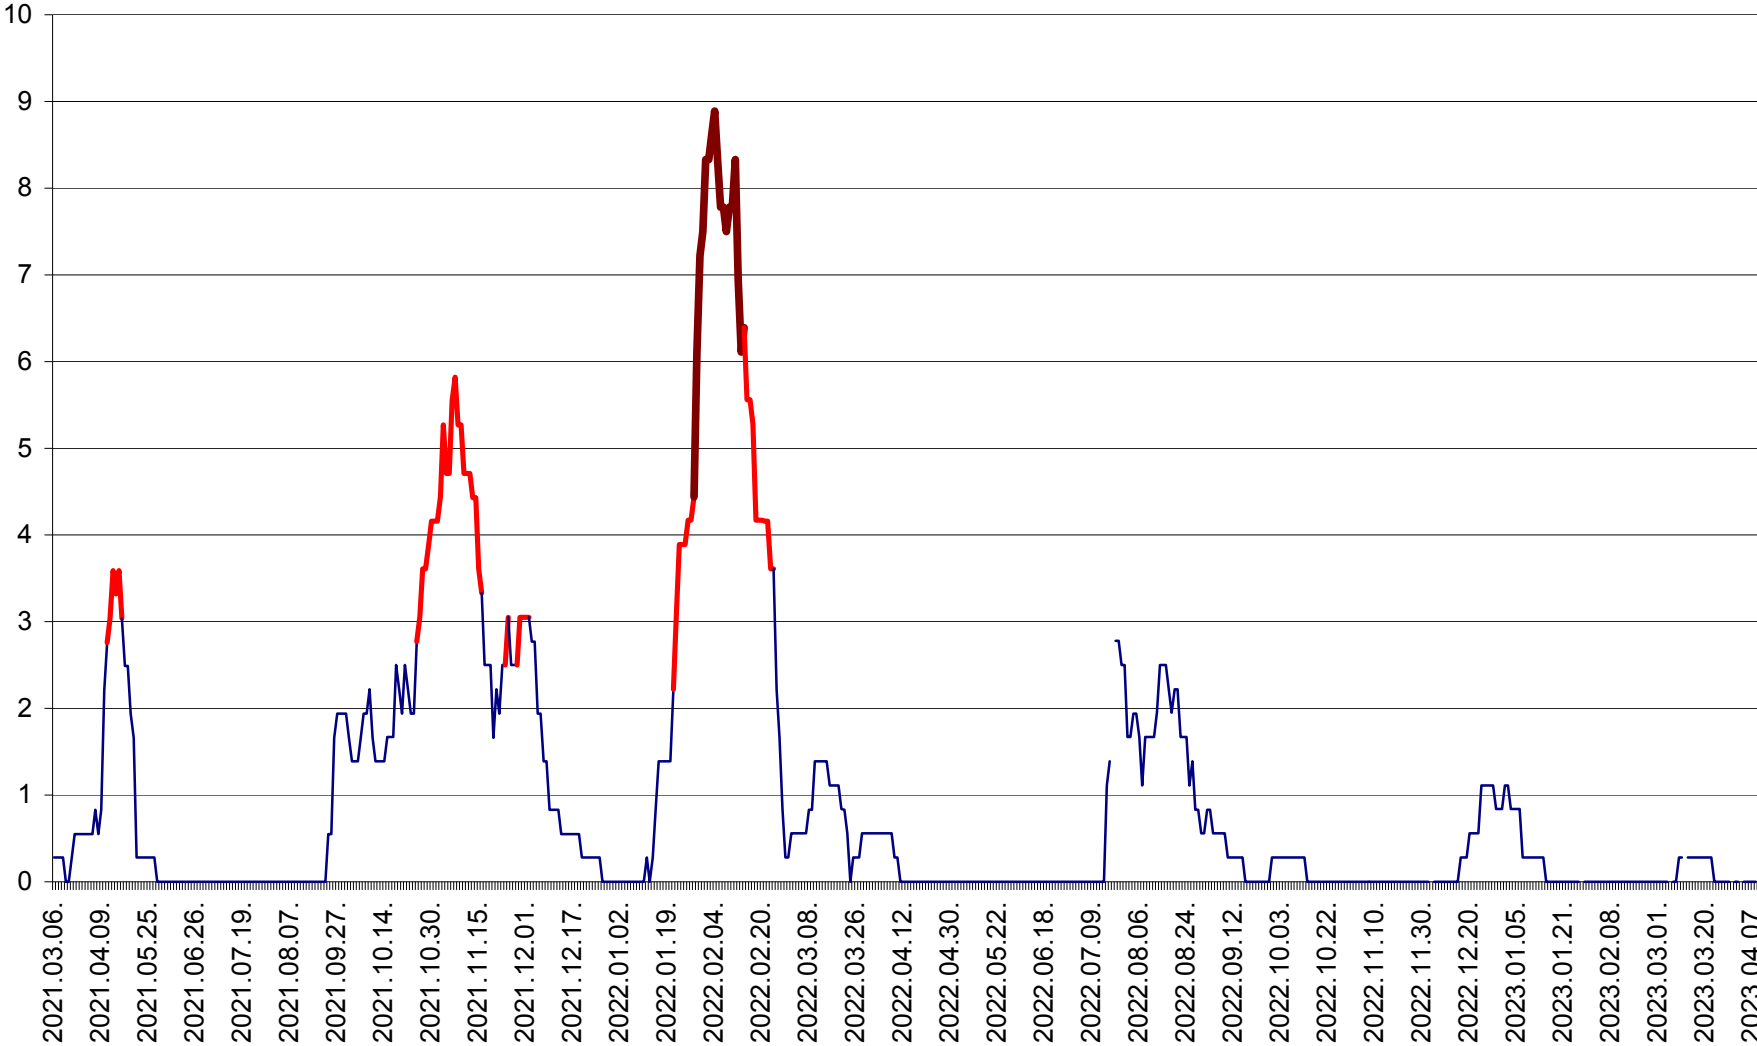

MĂRTINIȘ - Evolutia incidentei cumulate pe 14 zile la % de locuitori
2021.03.07. - 2023.04.08.

MEREȘTI - Evolutia incidentei cumulate pe 14 zile la ‰ de locuitori
2021.03.07. - 2023.04.08.

MUNICIPIUL MIERCUREA-CIUC - Evolutia incidentei cumulate pe 14 zile la ‰ de locuitori
2021.03.07. - 2023.04.08.

MIHĂILENI - Evolutia incidentei cumulate pe 14 zile la ‰ de locuitori
2021.03.07. - 2023.04.08.

MUGENI - Evolutia incidentei cumulate pe 14 zile la ‰ de locuitori
2021.03.07. - 2023.04.08.

OCLAND - Evolutia incidentei cumulate pe 14 zile la ‰ de locuitori
2021.03.07. - 2023.04.08.