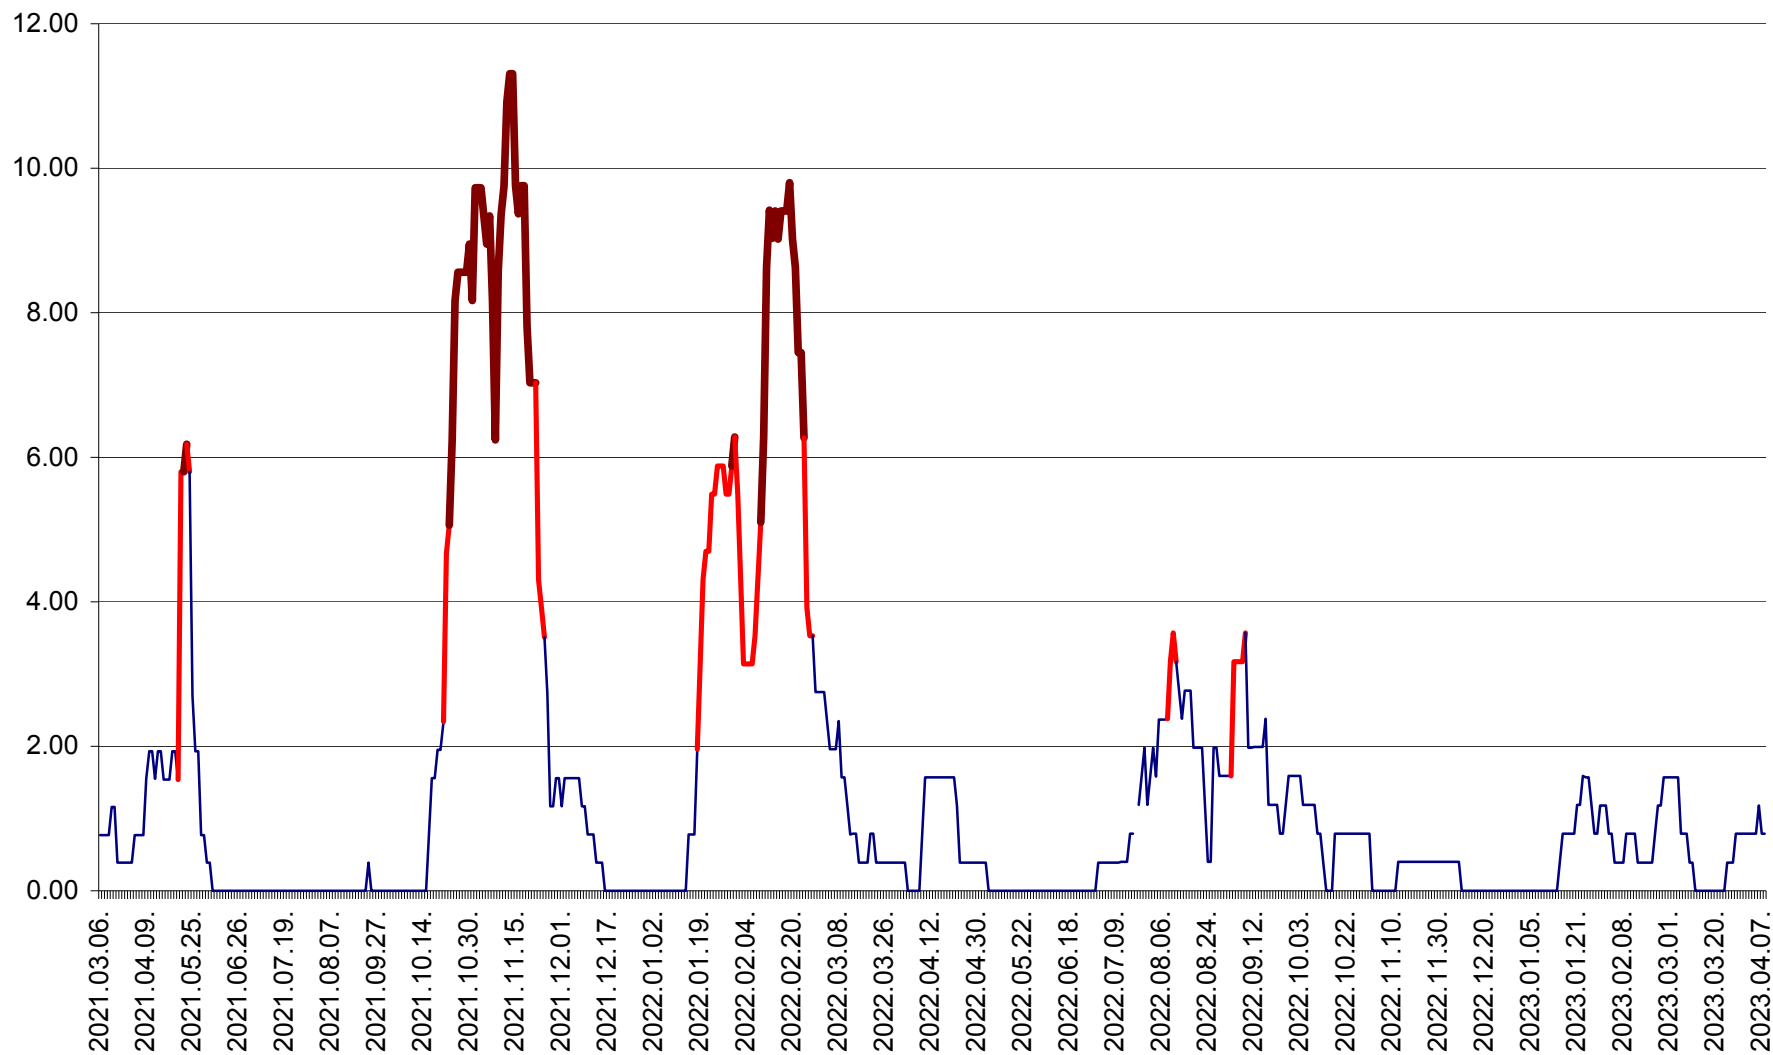

ATID - Evolutia incidentei cumulate pe 14 zile la ‰ de locuitori
2021.03.07. - 2023.04.08.

AVRĂMEȘTI - Evolutia incidentei cumulate pe 14 zile la ‰ de locuitori
2021.03.07. - 2023.04.08.

ORAȘ BĂILE TUȘNAD - Evoluția incidenței cumulate pe 14 zile la ‰ de locuitori
2021.03.07. - 2023.04.08.

ORAȘ BĂLAN - Evoluția incidenței cumulate pe 14 zile la ‰ de locuitori
2021.03.07. - 2023.04.08.

BILBOR - Evolutia incidentei cumulate pe 14 zile la ‰ de locuitori
2021.03.07. - 2023.04.08.

ORAȘ BORSEC - Evolutia incidentei cumulate pe 14 zile la ‰ de locuitori
2021.03.07. - 2023.04.08.

BRĂDEȘTI - Evolutia incidentei cumulate pe 14 zile la ‰ de locuitori
2021.03.07. - 2023.04.08.

CĂPÂLNIȚA - Evoluția incidenței cumulate pe 14 zile la ‰ de locuitori
2021.03.07. - 2023.04.08.

CÂRȚA - Evolutia incidentei cumulate pe 14 zile la ‰ de locuitori
2021.03.07. - 2023.04.08.