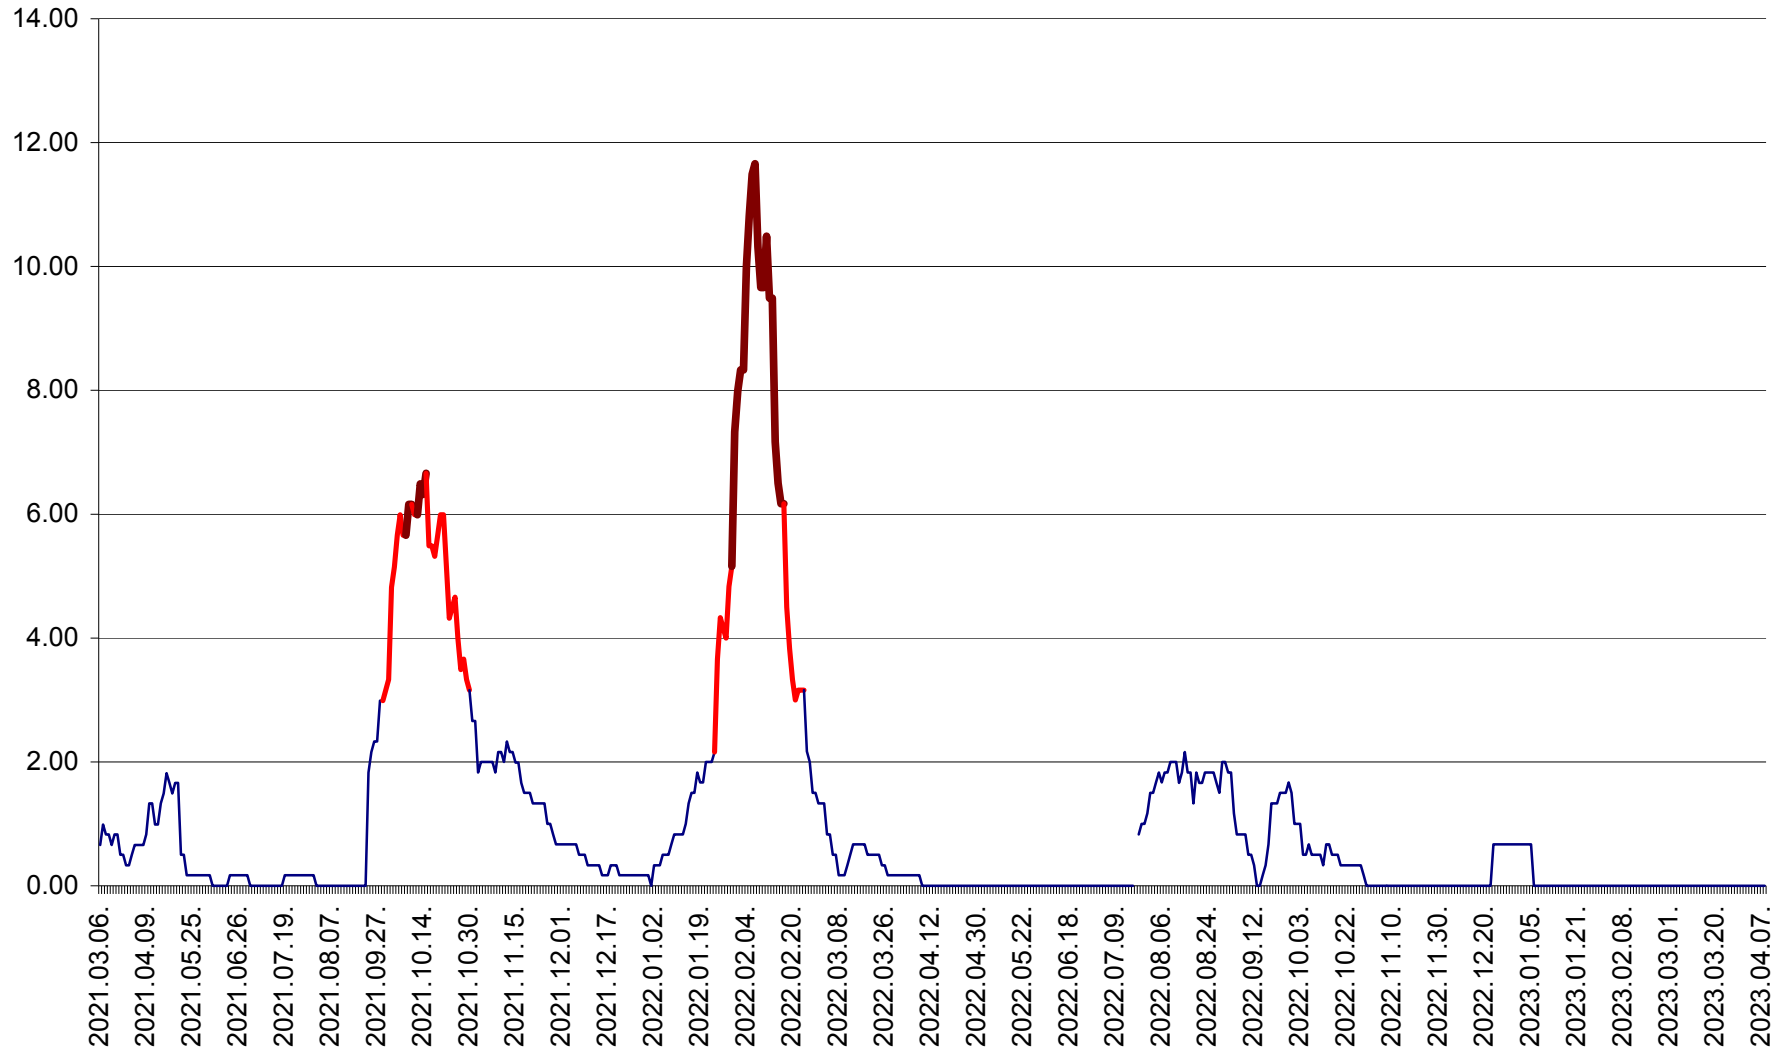

TUȘNAD - Evolutia incidentei cumulate pe 14 zile la ‰ de locuitori
2021.03.07. - 2023.04.08.

ULIEȘ - Evoluția incidentei cumulate pe 14 zile la ‰ de locuitori
2021.03.07. - 2023.04.08.

VĂRȘAG - Evolutia incidentei cumulate pe 14 zile la ‰ de locuitori
2021.03.07. - 2023.04.08.

ORAȘ VLĂHIȚA - Evolutia incidentei cumulate pe 14 zile la ‰ de locuitori
2021.03.07. - 2023.04.08.

VOȘLĂBENI - Evolutia incidentei cumulate pe 14 zile la ‰ de locuitori
2021.03.07. - 2023.04.08.

ZETEA - Evolutia incidentei cumulate pe 14 zile la ‰ de locuitori
2021.03.07. - 2023.04.08.