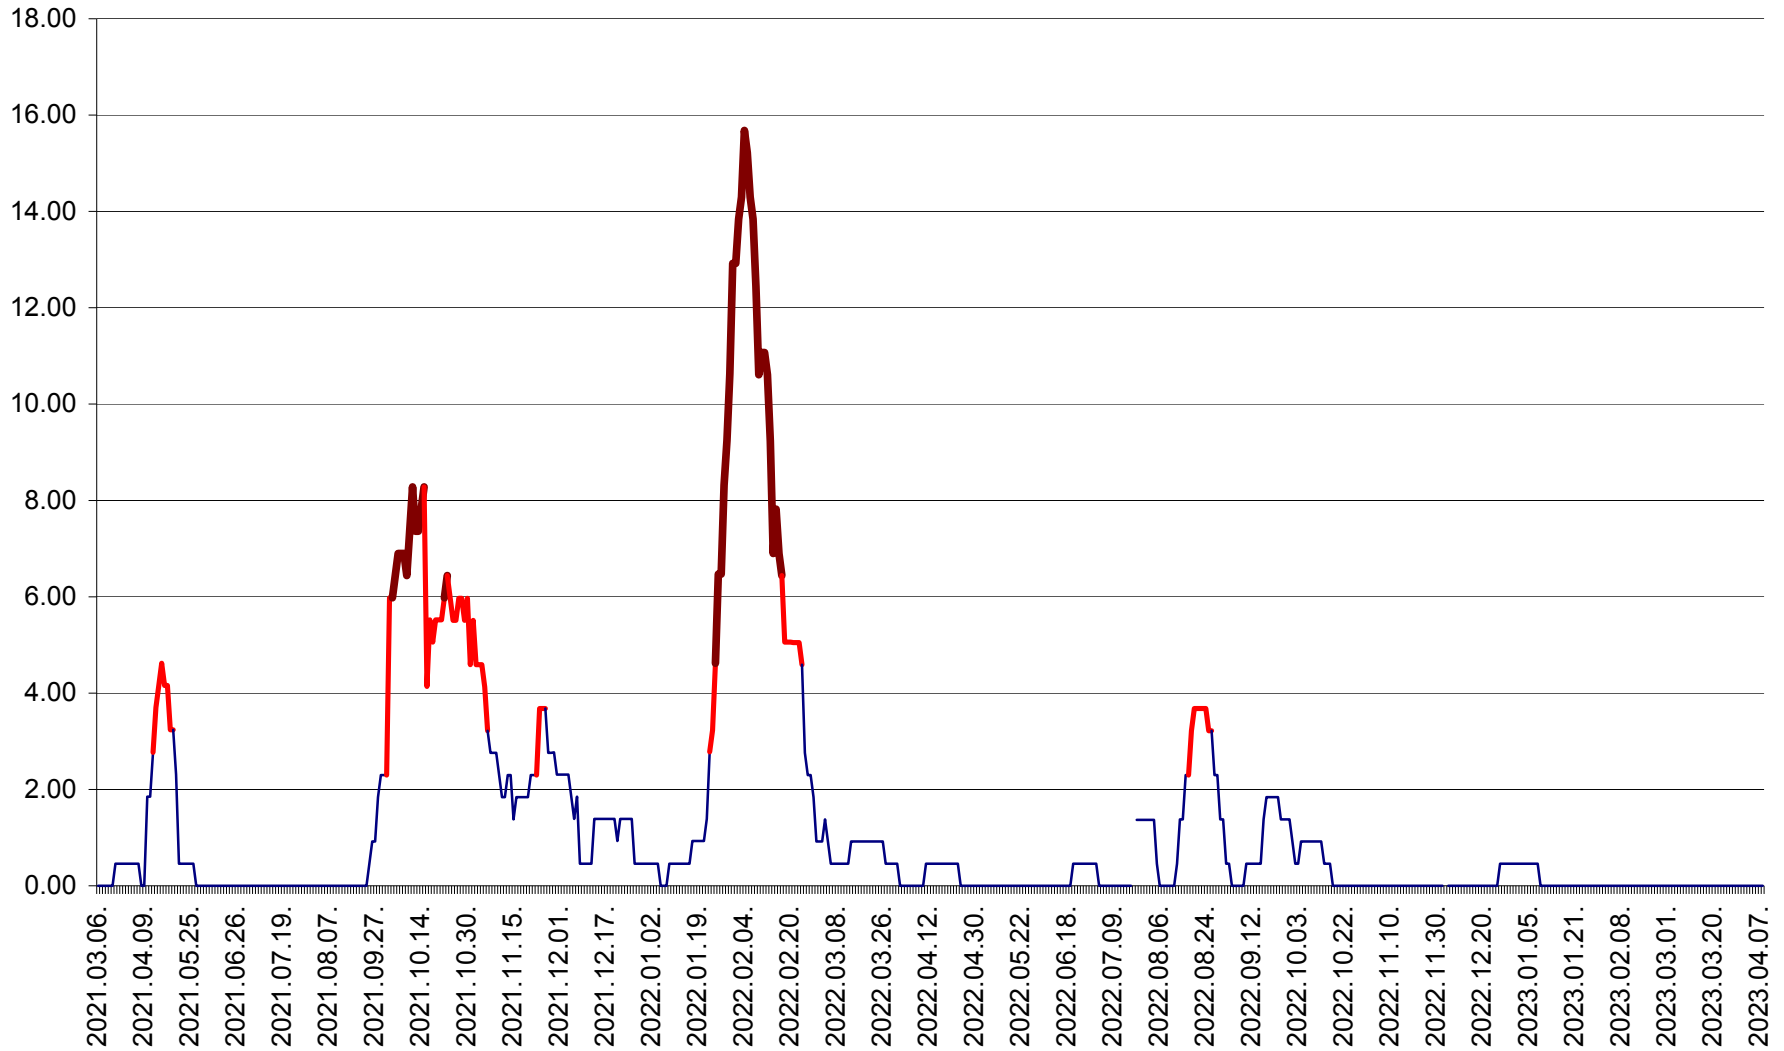

ATID - Evolutia incidentei cumulate pe 14 zile la ‰ de locuitori
2021.03.07. - 2023.04.08.

AVRĂMEȘTI - Evolutia incidentei cumulate pe 14 zile la ‰ de locuitori
2021.03.07. - 2023.04.08.

ORAȘ BĂILE TUȘNAD - Evoluția incidenței cumulate pe 14 zile la ‰ de locuitori
2021.03.07. - 2023.04.08.

ORAȘ BĂLAN - Evoluția incidenței cumulate pe 14 zile la ‰ de locuitori
2021.03.07. - 2023.04.08.

BILBOR - Evolutia incidentei cumulate pe 14 zile la ‰ de locuitori
2021.03.07. - 2023.04.08.

ORAȘ BORSEC - Evolutia incidentei cumulate pe 14 zile la ‰ de locuitori
2021.03.07. - 2023.04.08.

BRĂDEȘTI - Evolutia incidentei cumulate pe 14 zile la ‰ de locuitori
2021.03.07. - 2023.04.08.

CĂPÂLNIȚA - Evoluția incidenței cumulate pe 14 zile la ‰ de locuitori
2021.03.07. - 2023.04.08.

CÂRȚA - Evolutia incidentei cumulate pe 14 zile la ‰ de locuitori
2021.03.07. - 2023.04.08.

CICEU - Evolutia incidentei cumulate pe 14 zile la ‰ de locuitori
2021.03.07. - 2023.04.08.

CIUCSÂNGEORGIU - Evolutia incidentei cumulate pe 14 zile la ‰ de locuitori
2021.03.07. - 2023.04.08.

CIUMANI - Evolutia incidentei cumulate pe 14 zile la ‰ de locuitori
2021.03.07. - 2023.04.08.