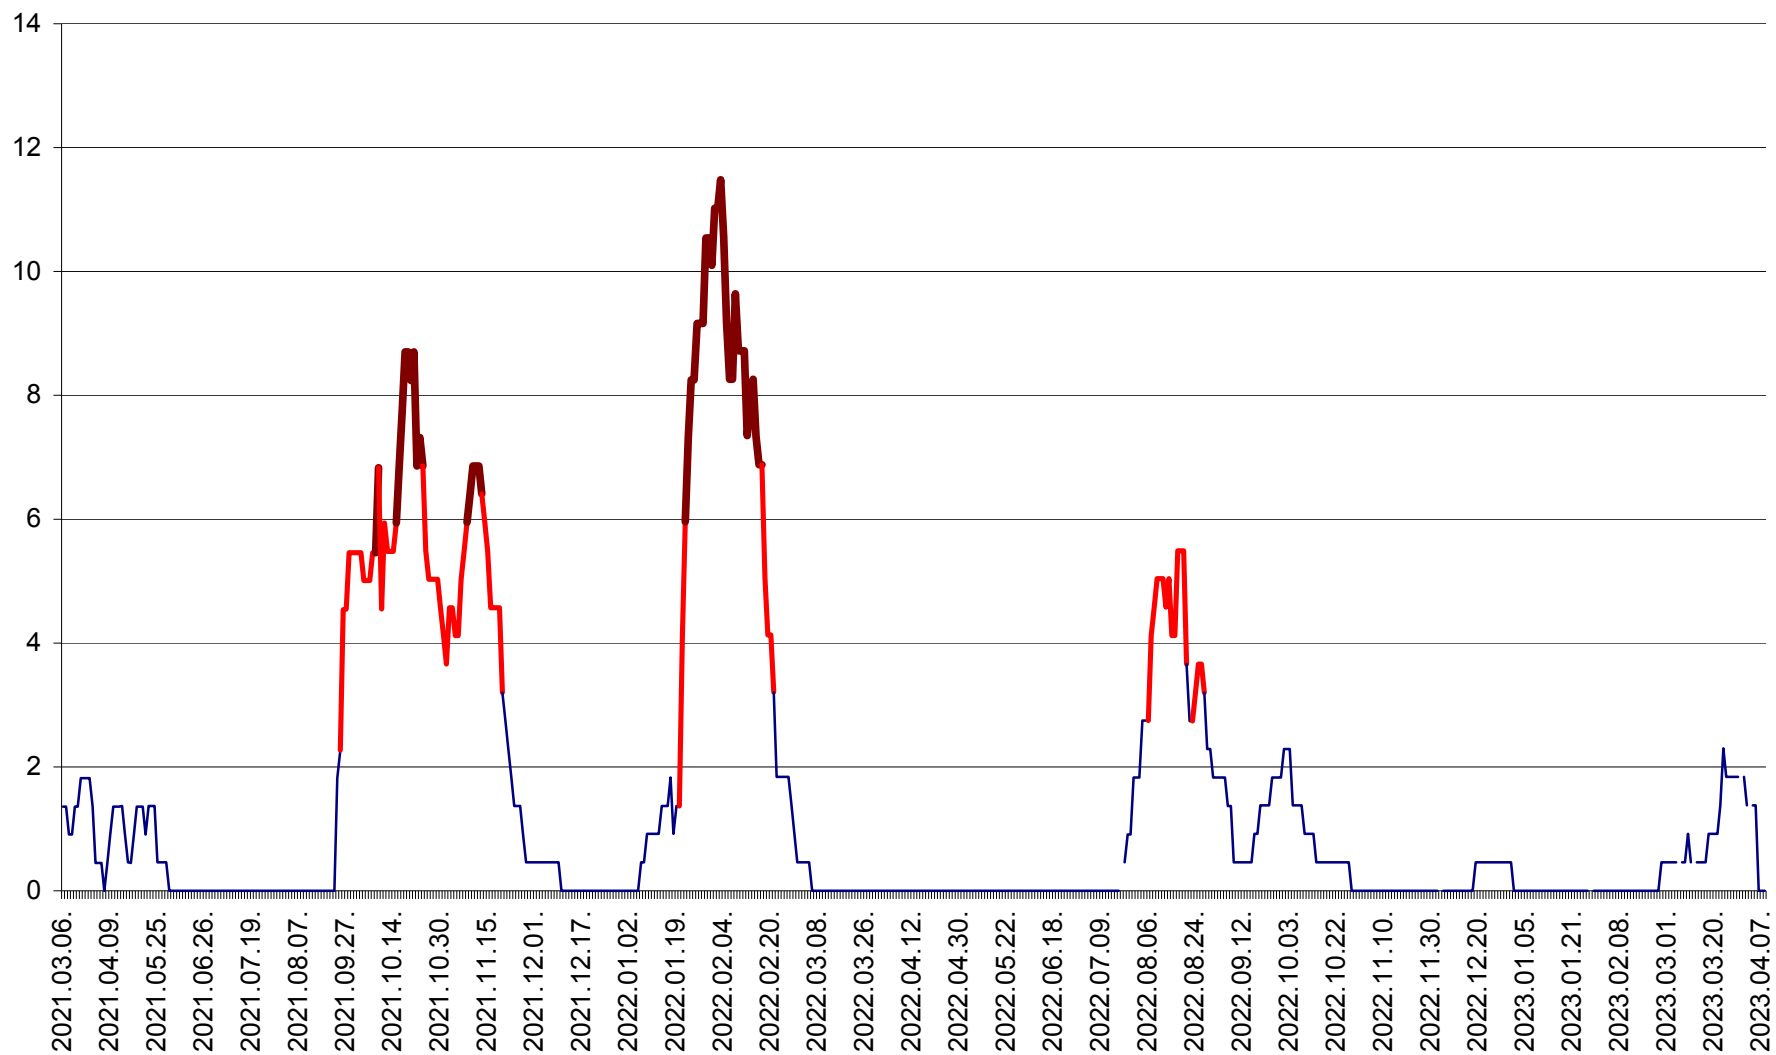

MUNICIPIUL GHEORGHENI - Evolutia incidentei cumulate pe 14 zile la % de locuitori
2021.03.07. - 2023.04.08.

JOSENI - Evolutia incidentei cumulate pe 14 zile la ‰ de locuitori
2021.03.07. - 2023.04.08.

LĂZAREA - Evolutia incidentei cumulate pe 14 zile la % de locuitori
2021.03.07. - 2023.04.08.

LELICENI - Evolutia incidentei cumulate pe 14 zile la ‰ de locuitori
2021.03.07. - 2023.04.08.

LUETA - Evolutia incidentei cumulate pe 14 zile la ‰ de locuitori
2021.03.07. - 2023.04.08.

LUNCA DE JOS - Evolutia incidentei cumulate pe 14 zile la ‰ de locuitori
2021.03.07. - 2023.04.08.

LUNCA DE SUS - Evolutia incidentei cumulate pe 14 zile la ‰ de locuitori
2021.03.07. - 2023.04.08.

LUPENI - Evolutia incidentei cumulate pe 14 zile la ‰ de locuitori
2021.03.07. - 2023.04.08.

MĂDĂRAȘ - Evolutia incidentei cumulate pe 14 zile la ‰ de locuitori
2021.03.07. - 2023.04.08.