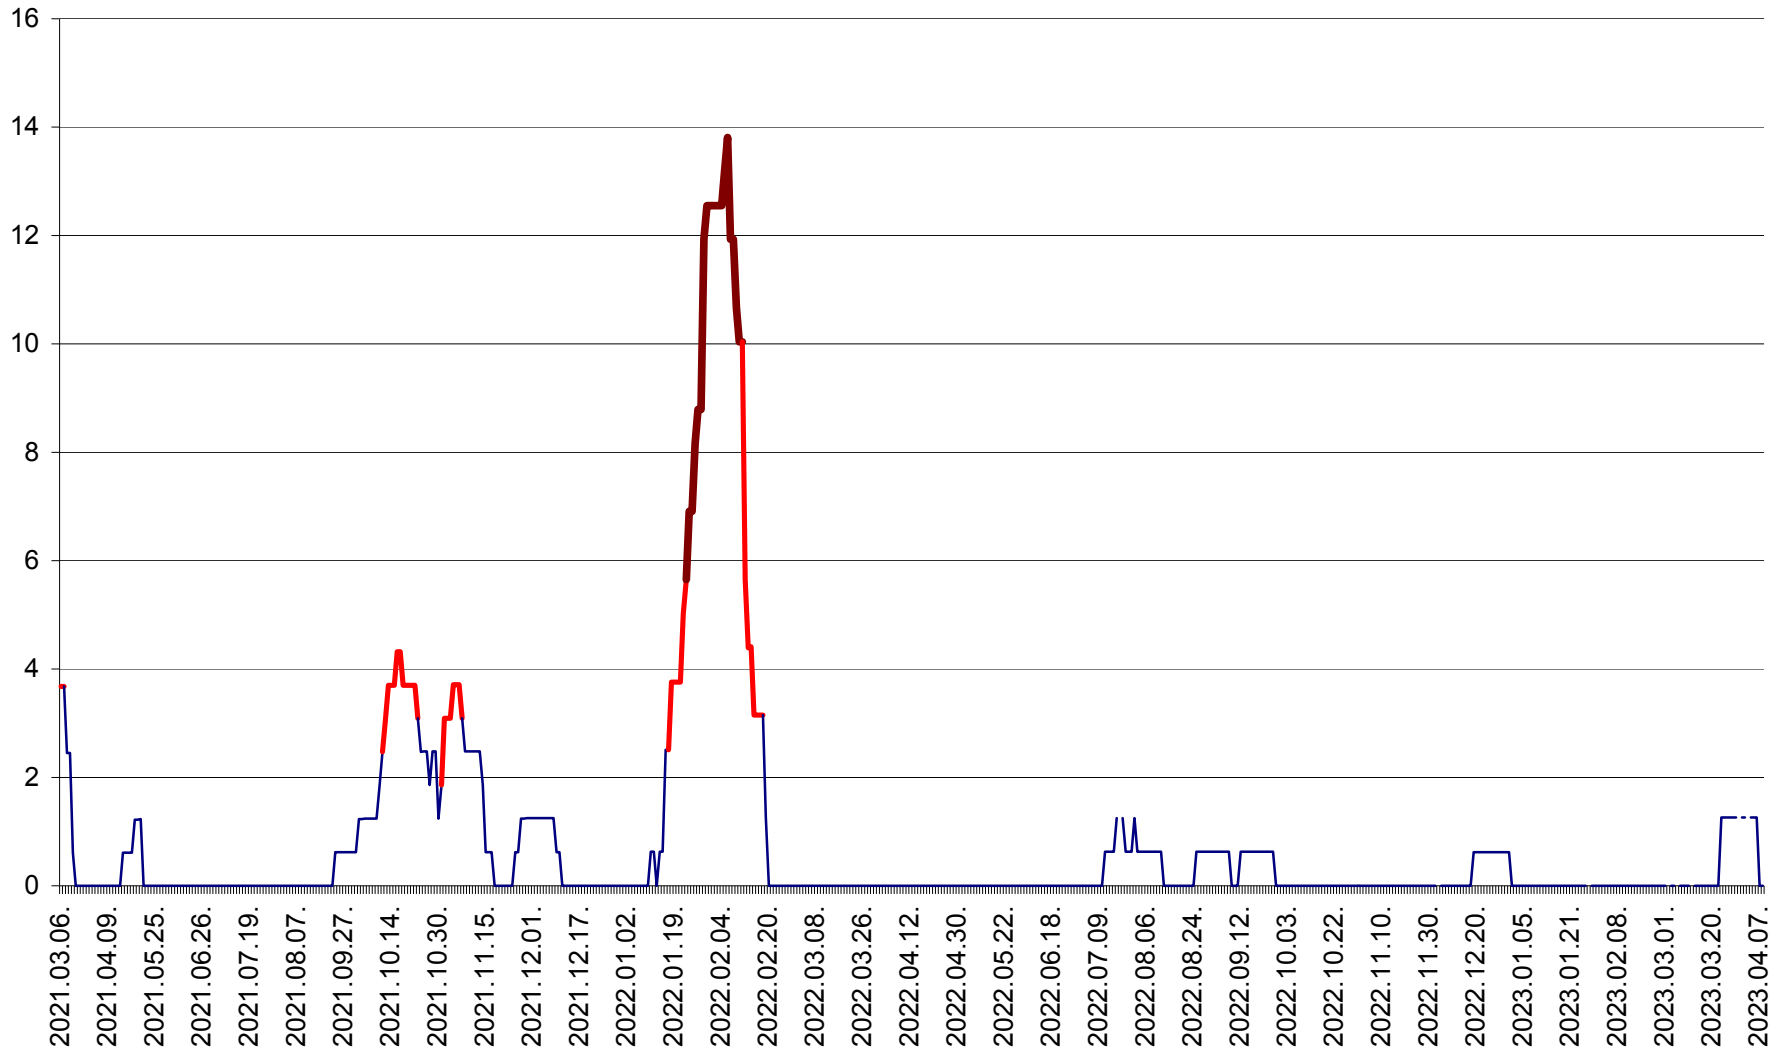

PLĂIEȘII DE JOS - Evolutia incidentei cumulate pe 14 zile la ‰ de locuitori
2021.03.07. - 2023.04.08.

PORUMBENI - Evolutia incidentei cumulate pe 14 zile la ‰ de locuitori
2021.03.07. - 2023.04.08.

PRAID - Evolutia incidentei cumulate pe 14 zile la ‰ de locuitori
2021.03.07. - 2023.04.08.

RACU - Evolutia incidentei cumulate pe 14 zile la ‰ de locuitori
2021.03.07. - 2023.04.08.

REMETEA - Evolutia incidentei cumulate pe 14 zile la % de locuitori
2021.03.07. - 2023.04.08.

SĂCEL - Evolutia incidentei cumulate pe 14 zile la ‰ de locuitori
2021.03.07. - 2023.04.08.