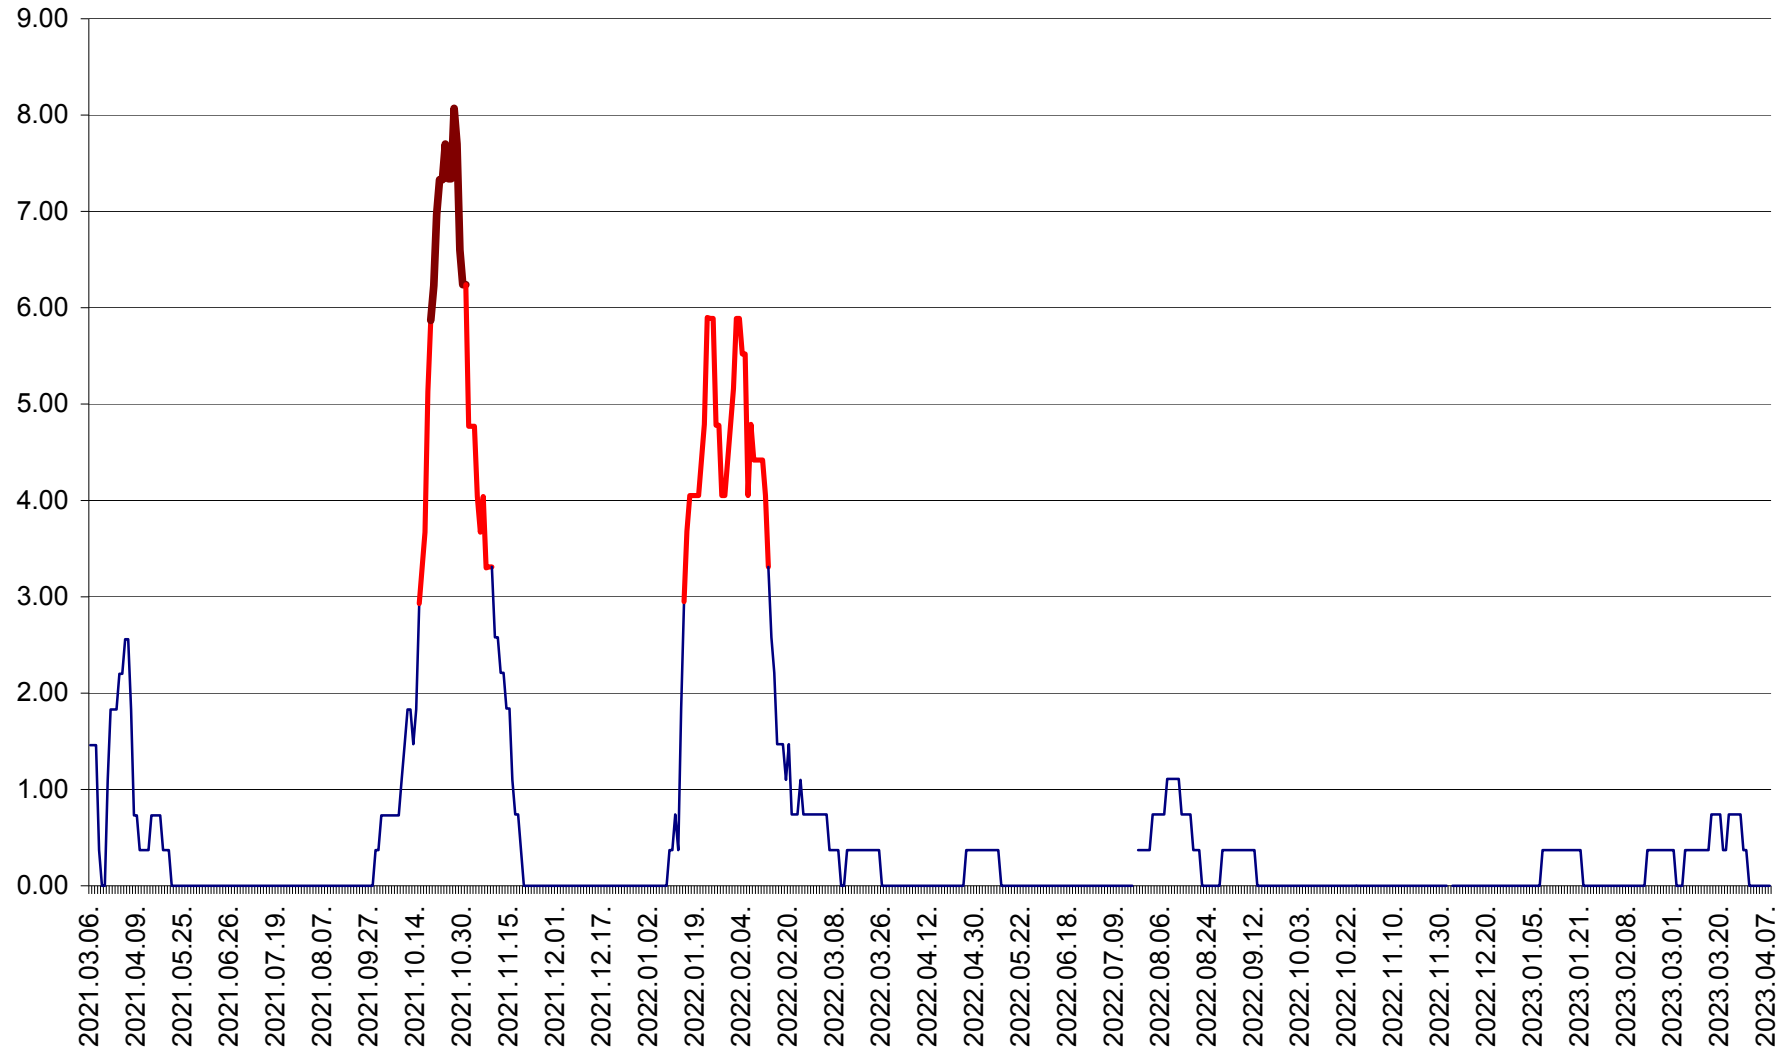

ATID - Evolutia incidentei cumulate pe 14 zile la ‰ de locuitori
2021.03.07. - 2023.04.08.

AVRĂMEȘTI - Evolutia incidentei cumulate pe 14 zile la ‰ de locuitori
2021.03.07. - 2023.04.08.

ORAȘ BĂILE TUȘNAD - Evoluția incidenței cumulate pe 14 zile la ‰ de locuitori
2021.03.07. - 2023.04.08.

ORAȘ BĂLAN - Evoluția incidenței cumulate pe 14 zile la ‰ de locuitori
2021.03.07. - 2023.04.08.

BILBOR - Evolutia incidentei cumulate pe 14 zile la ‰ de locuitori
2021.03.07. - 2023.04.08.

ORAȘ BORSEC - Evolutia incidentei cumulate pe 14 zile la ‰ de locuitori
2021.03.07. - 2023.04.08.

BRĂDEȘTI - Evolutia incidentei cumulate pe 14 zile la ‰ de locuitori
2021.03.07. - 2023.04.08.

CĂPÂLNIȚA - Evoluția incidenței cumulate pe 14 zile la ‰ de locuitori
2021.03.07. - 2023.04.08.

CÂRȚA - Evolutia incidentei cumulate pe 14 zile la ‰ de locuitori
2021.03.07. - 2023.04.08.

CICEU - Evolutia incidentei cumulate pe 14 zile la ‰ de locuitori
2021.03.07. - 2023.04.08.

CIUCSÂNGEORGIU - Evolutia incidentei cumulate pe 14 zile la ‰ de locuitori
2021.03.07. - 2023.04.08.

CIUMANI - Evolutia incidentei cumulate pe 14 zile la ‰ de locuitori
2021.03.07. - 2023.04.08.