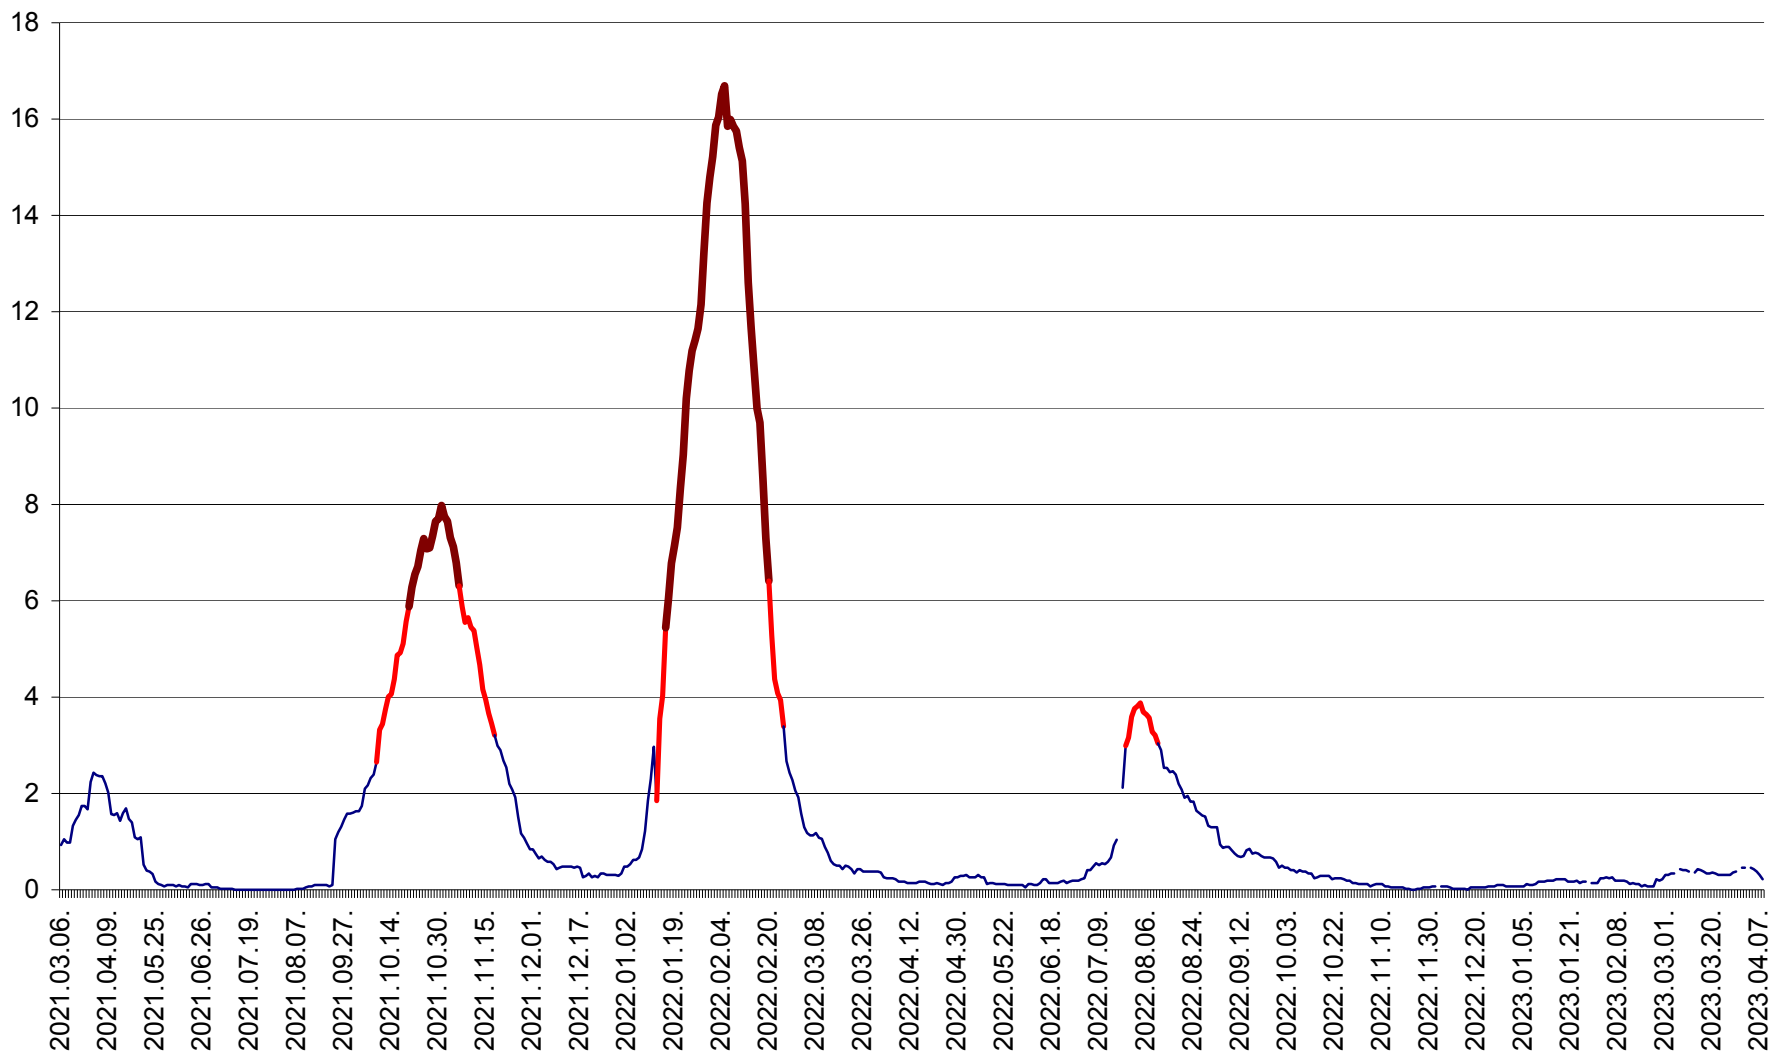

LELICENI - Evolutia incidentei cumulate pe 14 zile la ‰ de locuitori
2021.03.07. - 2023.04.08.

LUETA - Evolutia incidentei cumulate pe 14 zile la ‰ de locuitori
2021.03.07. - 2023.04.08.

LUNCA DE JOS - Evolutia incidentei cumulate pe 14 zile la ‰ de locuitori
2021.03.07. - 2023.04.08.

LUNCA DE SUS - Evolutia incidentei cumulate pe 14 zile la ‰ de locuitori
2021.03.07. - 2023.04.08.

LUPENI - Evolutia incidentei cumulate pe 14 zile la ‰ de locuitori
2021.03.07. - 2023.04.08.

MĂDĂRAȘ - Evolutia incidentei cumulate pe 14 zile la ‰ de locuitori
2021.03.07. - 2023.04.08.

MĂRTINIȘ - Evolutia incidentei cumulate pe 14 zile la % de locuitori
2021.03.07. - 2023.04.08.

MEREȘTI - Evolutia incidentei cumulate pe 14 zile la ‰ de locuitori
2021.03.07. - 2023.04.08.

MUNICIPIUL MIERCUREA-CIUC - Evolutia incidentei cumulate pe 14 zile la ‰ de locuitori
2021.03.07. - 2023.04.08.