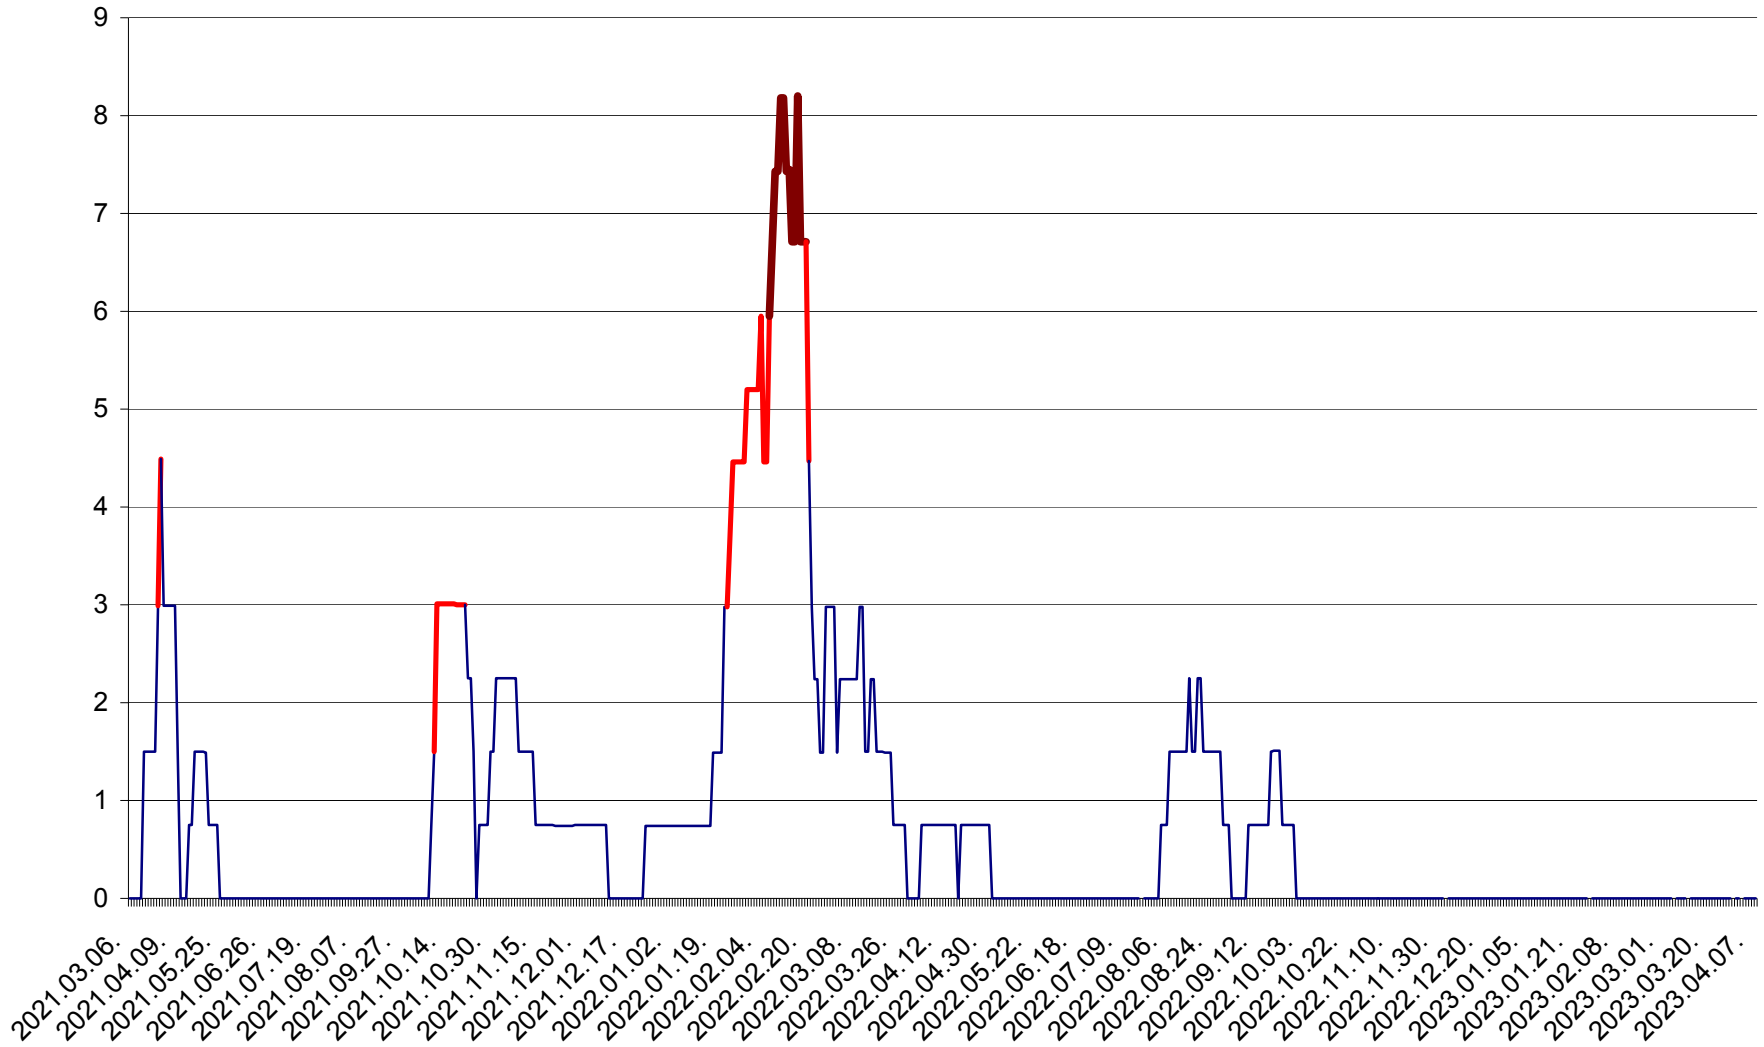

LELICENI - Evolutia incidentei cumulate pe 14 zile la ‰ de locuitori
2021.03.07. - 2023.04.08.

LUETA - Evolutia incidentei cumulate pe 14 zile la ‰ de locuitori
2021.03.07. - 2023.04.08.

LUNCA DE JOS - Evolutia incidentei cumulate pe 14 zile la ‰ de locuitori
2021.03.07. - 2023.04.08.

LUNCA DE SUS - Evolutia incidentei cumulate pe 14 zile la ‰ de locuitori
2021.03.07. - 2023.04.08.

LUPENI - Evolutia incidentei cumulate pe 14 zile la ‰ de locuitori
2021.03.07. - 2023.04.08.

MĂDĂRAȘ - Evolutia incidentei cumulate pe 14 zile la ‰ de locuitori
2021.03.07. - 2023.04.08.

MĂRTINIȘ - Evolutia incidentei cumulate pe 14 zile la % de locuitori
2021.03.07. - 2023.04.08.

MEREȘTI - Evolutia incidentei cumulate pe 14 zile la ‰ de locuitori
2021.03.07. - 2023.04.08.

MUNICIPIUL MIERCUREA-CIUC - Evolutia incidentei cumulate pe 14 zile la ‰ de locuitori
2021.03.07. - 2023.04.08.