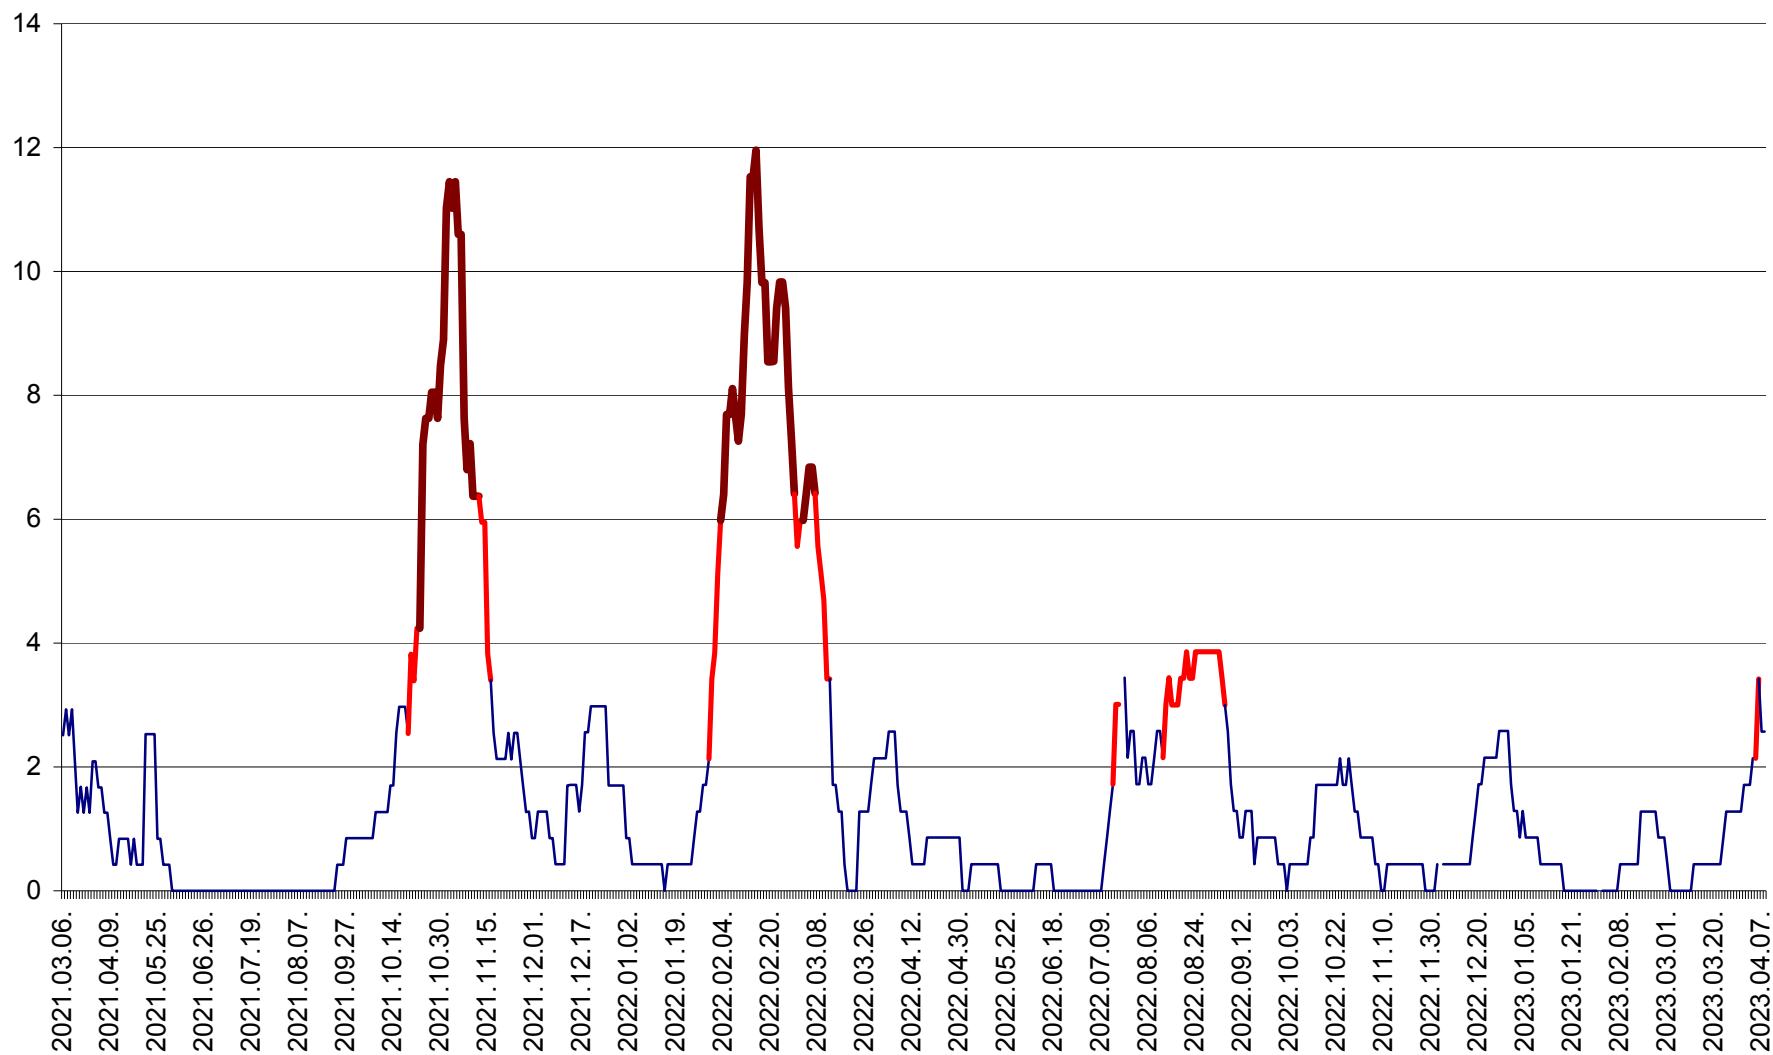

ORAȘ CRISTURU SECUIESC - Evolutia incidentei cumulate pe 14 zile la ‰ de locuitori
2021.03.07. - 2023.04.08.

DĂNEȘTI - Evolutia incidentei cumulate pe 14 zile la ‰ de locuitori
2021.03.07. - 2023.04.08.

DÂRJIU - Evolutia incidentei cumulate pe 14 zile la ‰ de locuitori
2021.03.07. - 2023.04.08.

DEALU - Evolutia incidentei cumulate pe 14 zile la ‰ de locuitori
2021.03.07. - 2023.04.08.

DITRĂU - Evolutia incidentei cumulate pe 14 zile la ‰ de locuitori
2021.03.07. - 2023.04.08.

FELICENI - Evolutia incidentei cumulate pe 14 zile la % de locuitori
2021.03.07. - 2023.04.08.

FRUMOASA - Evolutia incidentei cumulate pe 14 zile la ‰ de locuitori
2021.03.07. - 2023.04.08.

GĂLĂUȚAȘ - Evoluția incidenței cumulate pe 14 zile la ‰ de locuitori
2021.03.07. - 2023.04.08.