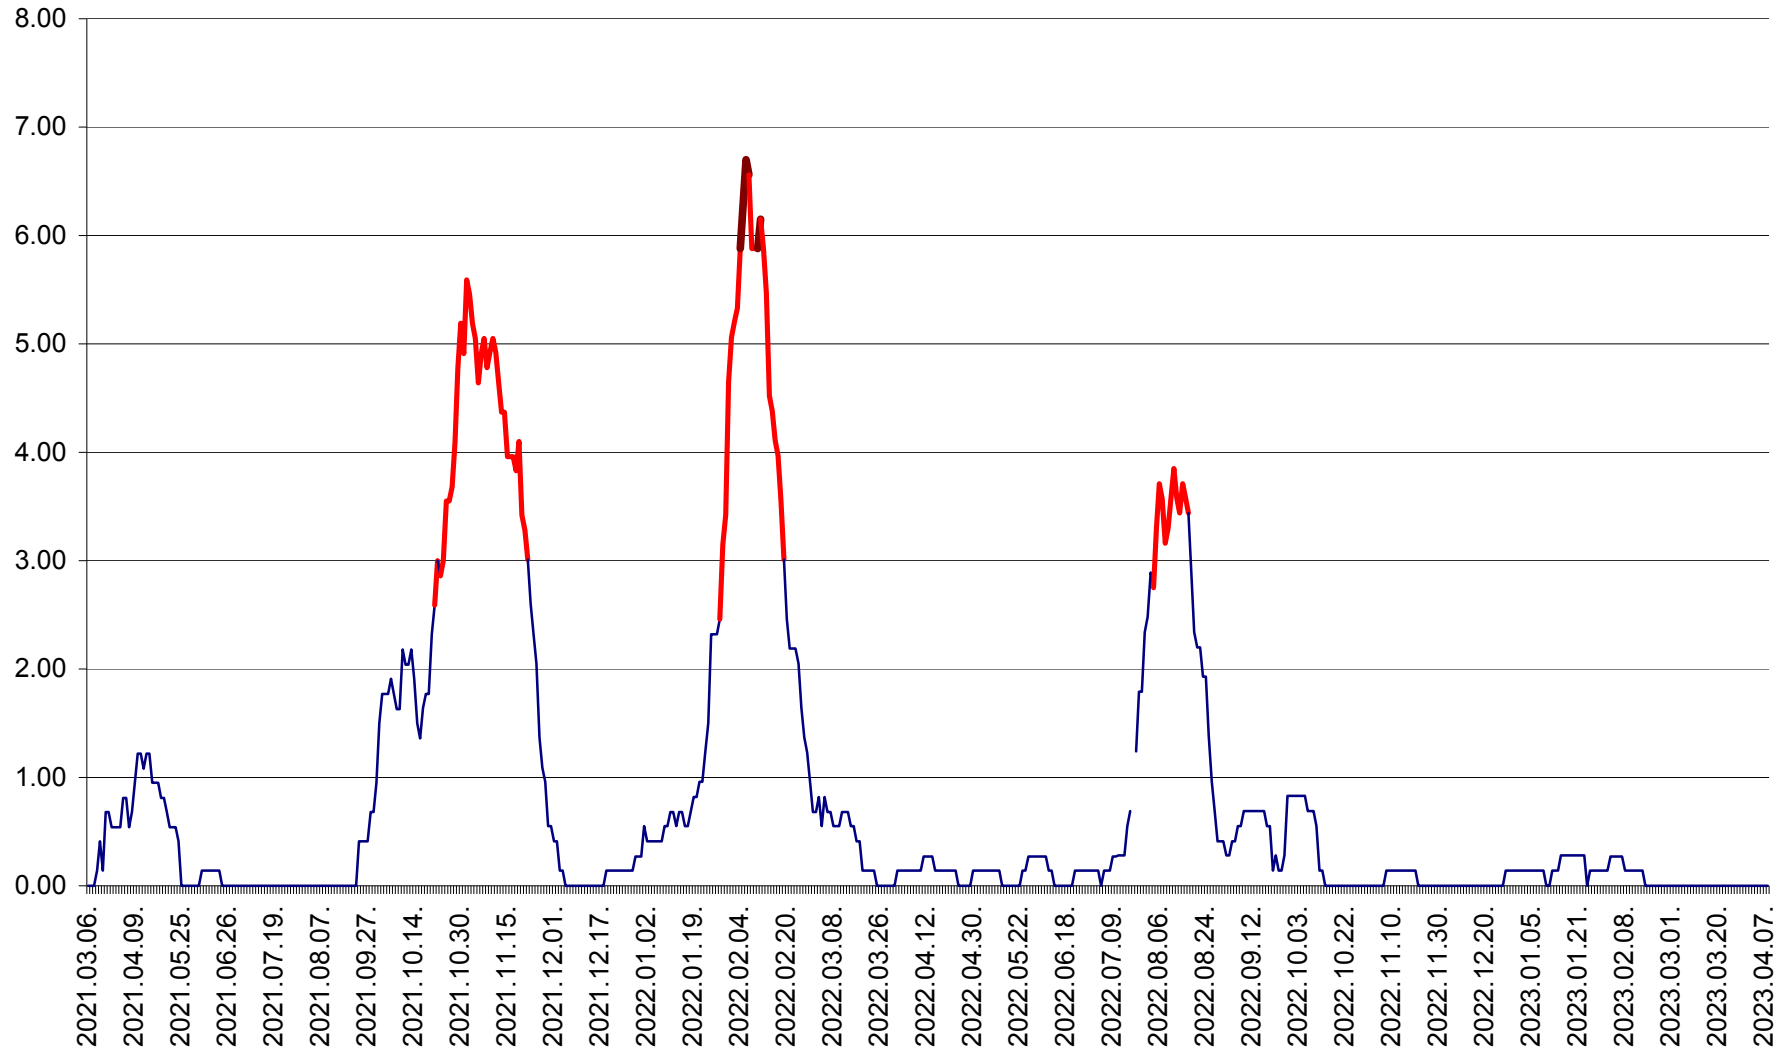

ATID - Evolutia incidentei cumulate pe 14 zile la ‰ de locuitori
2021.03.07. - 2023.04.08.

AVRĂMEȘTI - Evolutia incidentei cumulate pe 14 zile la ‰ de locuitori
2021.03.07. - 2023.04.08.

ORAȘ BĂILE TUȘNAD - Evoluția incidenței cumulate pe 14 zile la ‰ de locuitori
2021.03.07. - 2023.04.08.

ORAȘ BĂLAN - Evoluția incidenței cumulate pe 14 zile la ‰ de locuitori
2021.03.07. - 2023.04.08.

BILBOR - Evolutia incidentei cumulate pe 14 zile la ‰ de locuitori
2021.03.07. - 2023.04.08.

ORAȘ BORSEC - Evolutia incidentei cumulate pe 14 zile la ‰ de locuitori
2021.03.07. - 2023.04.08.

BRĂDEȘTI - Evolutia incidentei cumulate pe 14 zile la ‰ de locuitori
2021.03.07. - 2023.04.08.

CĂPÂLNIȚA - Evoluția incidenței cumulate pe 14 zile la ‰ de locuitori
2021.03.07. - 2023.04.08.

CÂRȚA - Evolutia incidentei cumulate pe 14 zile la ‰ de locuitori
2021.03.07. - 2023.04.08.