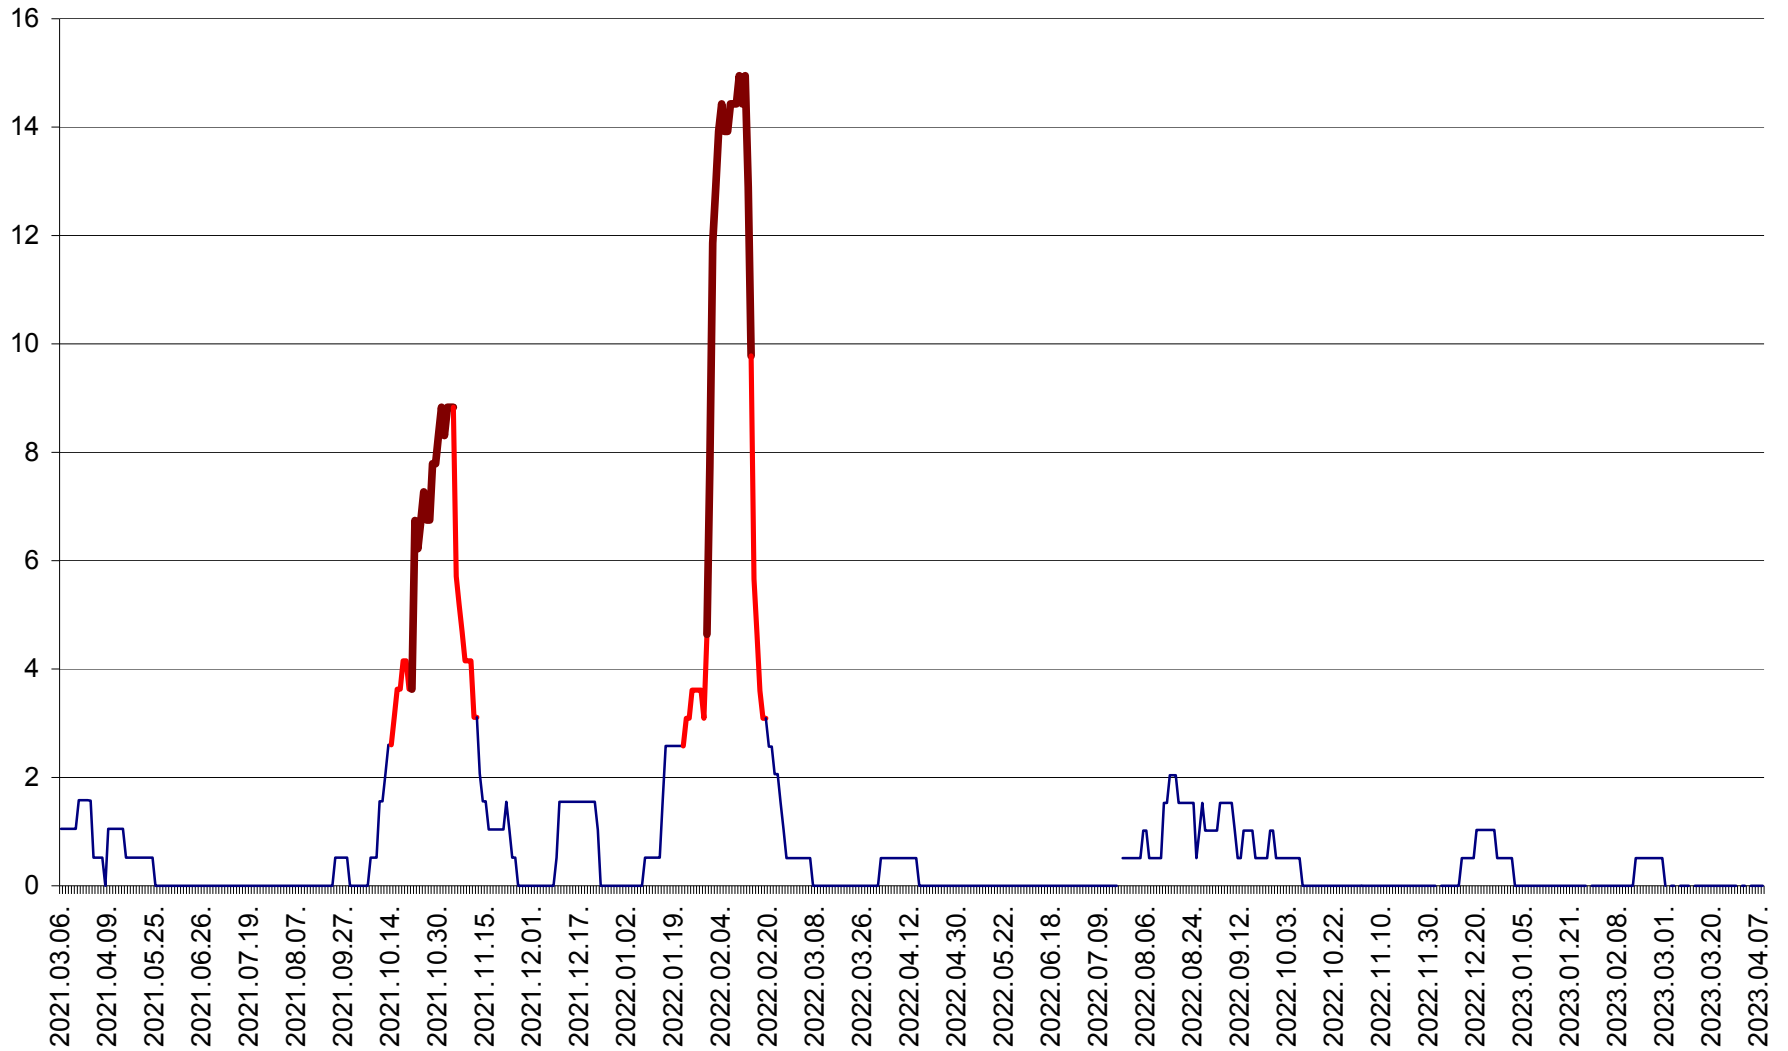

MIHĂILENI - Evolutia incidentei cumulate pe 14 zile la ‰ de locuitori
2021.03.07. - 2023.04.08.

MUGENI - Evolutia incidentei cumulate pe 14 zile la ‰ de locuitori
2021.03.07. - 2023.04.08.

OCLAND - Evolutia incidentei cumulate pe 14 zile la ‰ de locuitori
2021.03.07. - 2023.04.08.

MUNICIPIUL ODORHEIU SECUIESC - Evolutia incidentei cumulate pe 14 zile la ‰ de locuitori
2021.03.07. - 2023.04.08.

PĂULENI-CIUC - Evolutia incidentei cumulate pe 14 zile la % de locuitori
2021.03.07. - 2023.04.08.

PLĂIEȘII DE JOS - Evolutia incidentei cumulate pe 14 zile la ‰ de locuitori
2021.03.07. - 2023.04.08.

PORUMBENI - Evolutia incidentei cumulate pe 14 zile la ‰ de locuitori
2021.03.07. - 2023.04.08.

PRAID - Evolutia incidentei cumulate pe 14 zile la ‰ de locuitori
2021.03.07. - 2023.04.08.