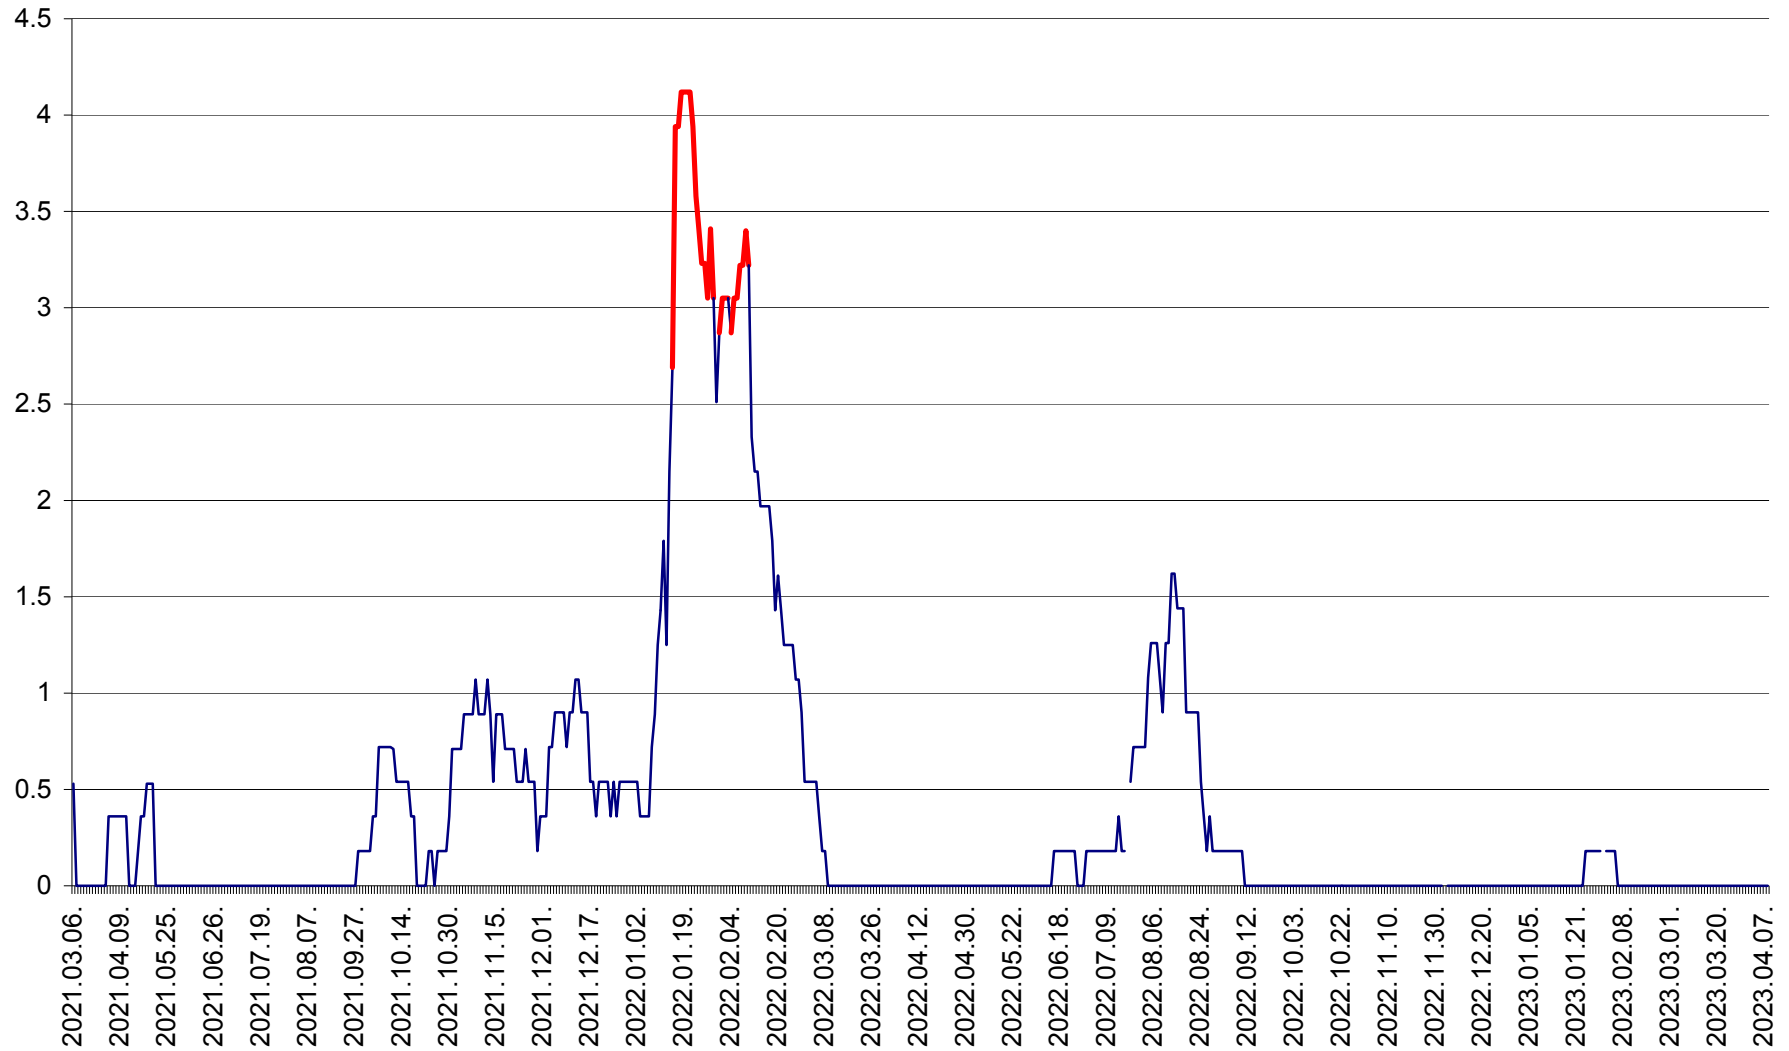

FELICENI - Evolutia incidentei cumulate pe 14 zile la % de locuitori
2021.03.07. - 2023.04.08.

FRUMOASA - Evolutia incidentei cumulate pe 14 zile la ‰ de locuitori
2021.03.07. - 2023.04.08.

GĂLĂUȚAȘ - Evoluția incidenței cumulate pe 14 zile la ‰ de locuitori
2021.03.07. - 2023.04.08.

MUNICIPIUL GHEORGHENI - Evolutia incidentei cumulate pe 14 zile la % de locuitori
2021.03.07. - 2023.04.08.

JOSENI - Evolutia incidentei cumulate pe 14 zile la ‰ de locuitori
2021.03.07. - 2023.04.08.

LĂZAREA - Evolutia incidentei cumulate pe 14 zile la % de locuitori
2021.03.07. - 2023.04.08.

LELICENI - Evolutia incidentei cumulate pe 14 zile la ‰ de locuitori
2021.03.07. - 2023.04.08.

LUETA - Evolutia incidentei cumulate pe 14 zile la ‰ de locuitori
2021.03.07. - 2023.04.08.

LUNCA DE JOS - Evolutia incidentei cumulate pe 14 zile la ‰ de locuitori
2021.03.07. - 2023.04.08.