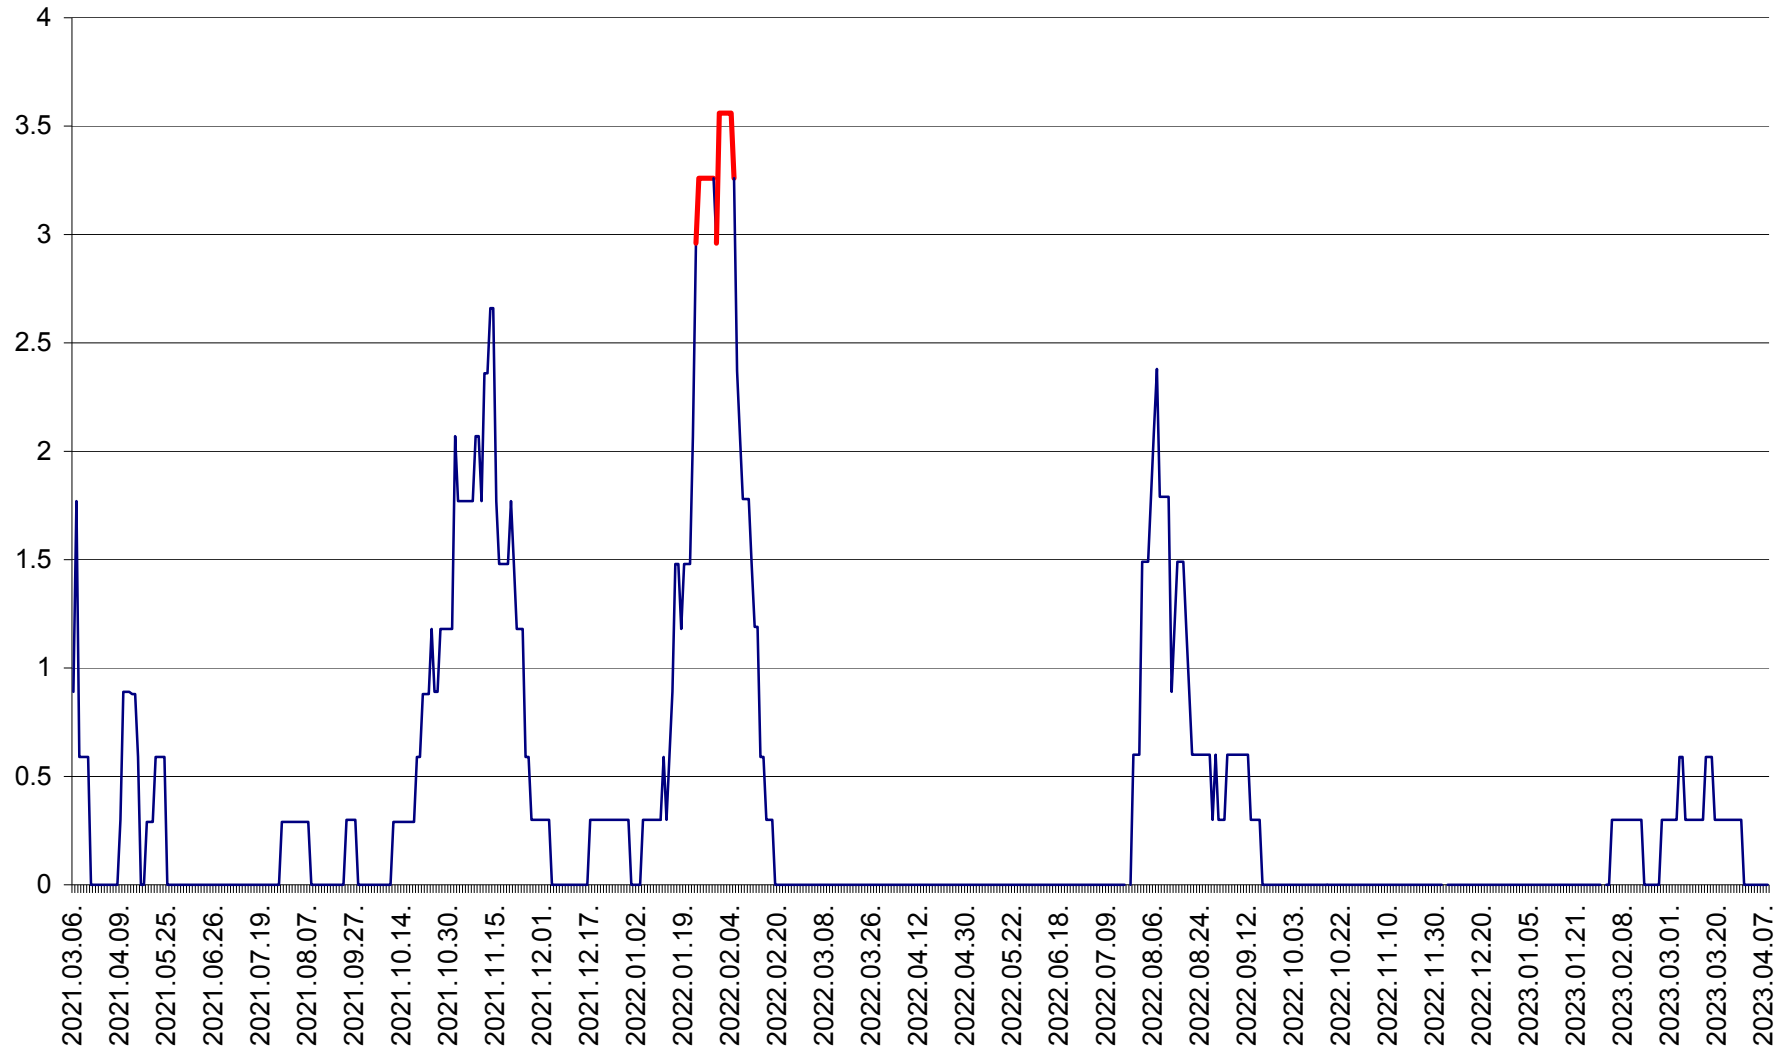

LELICENI - Evolutia incidentei cumulate pe 14 zile la ‰ de locuitori
2021.03.07. - 2023.04.08.

LUETA - Evolutia incidentei cumulate pe 14 zile la ‰ de locuitori
2021.03.07. - 2023.04.08.

LUNCA DE JOS - Evolutia incidentei cumulate pe 14 zile la ‰ de locuitori
2021.03.07. - 2023.04.08.

LUNCA DE SUS - Evolutia incidentei cumulate pe 14 zile la ‰ de locuitori
2021.03.07. - 2023.04.08.

LUPENI - Evolutia incidentei cumulate pe 14 zile la ‰ de locuitori
2021.03.07. - 2023.04.08.

MĂDĂRAȘ - Evolutia incidentei cumulate pe 14 zile la ‰ de locuitori
2021.03.07. - 2023.04.08.