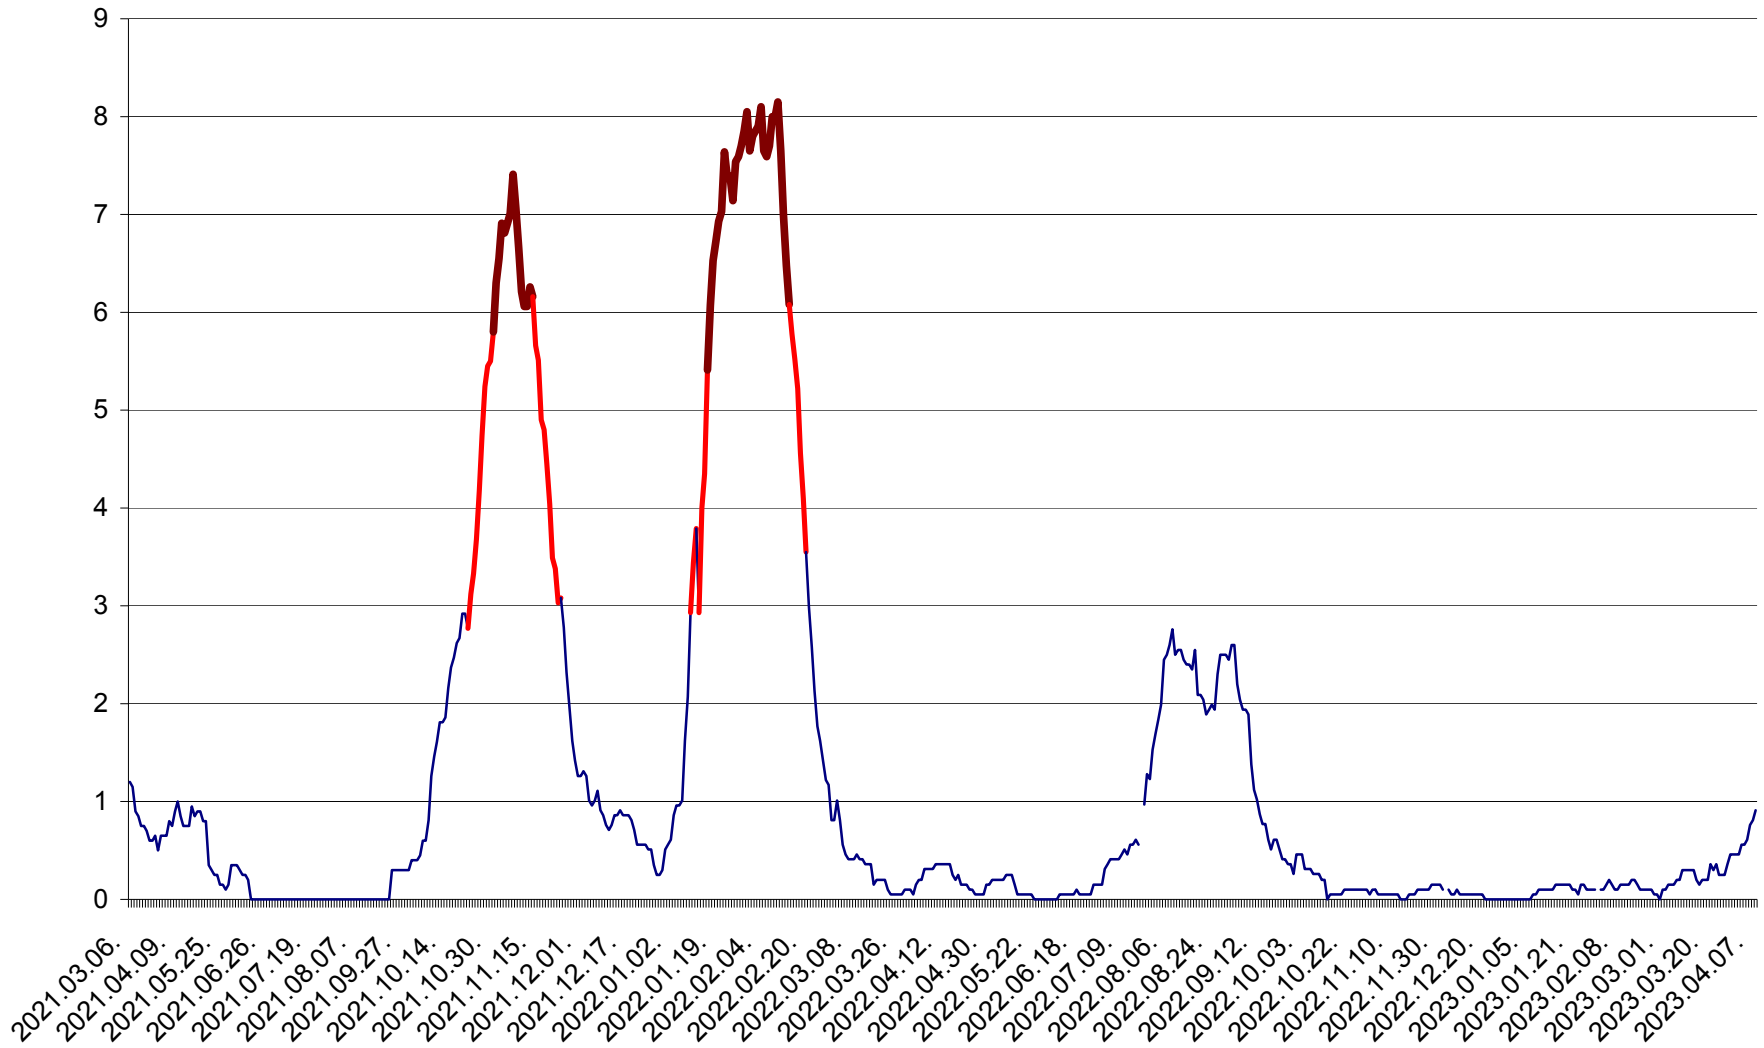

DÂRJIU - Evolutia incidentei cumulate pe 14 zile la ‰ de locuitori
2021.03.07. - 2023.04.08.

DEALU - Evolutia incidentei cumulate pe 14 zile la ‰ de locuitori
2021.03.07. - 2023.04.08.

DITRĂU - Evolutia incidentei cumulate pe 14 zile la ‰ de locuitori
2021.03.07. - 2023.04.08.

FELICENI - Evolutia incidentei cumulate pe 14 zile la % de locuitori
2021.03.07. - 2023.04.08.

FRUMOASA - Evolutia incidentei cumulate pe 14 zile la ‰ de locuitori
2021.03.07. - 2023.04.08.

GĂLĂUȚAȘ - Evoluția incidenței cumulate pe 14 zile la ‰ de locuitori
2021.03.07. - 2023.04.08.

MUNICIPIUL GHEORGHENI - Evolutia incidentei cumulate pe 14 zile la % de locuitori
2021.03.07. - 2023.04.08.

JOSENI - Evolutia incidentei cumulate pe 14 zile la ‰ de locuitori
2021.03.07. - 2023.04.08.

LĂZAREA - Evolutia incidentei cumulate pe 14 zile la % de locuitori
2021.03.07. - 2023.04.08.

LELICENI - Evolutia incidentei cumulate pe 14 zile la ‰ de locuitori
2021.03.07. - 2023.04.08.

LUETA - Evolutia incidentei cumulate pe 14 zile la ‰ de locuitori
2021.03.07. - 2023.04.08.

LUNCA DE JOS - Evolutia incidentei cumulate pe 14 zile la ‰ de locuitori
2021.03.07. - 2023.04.08.