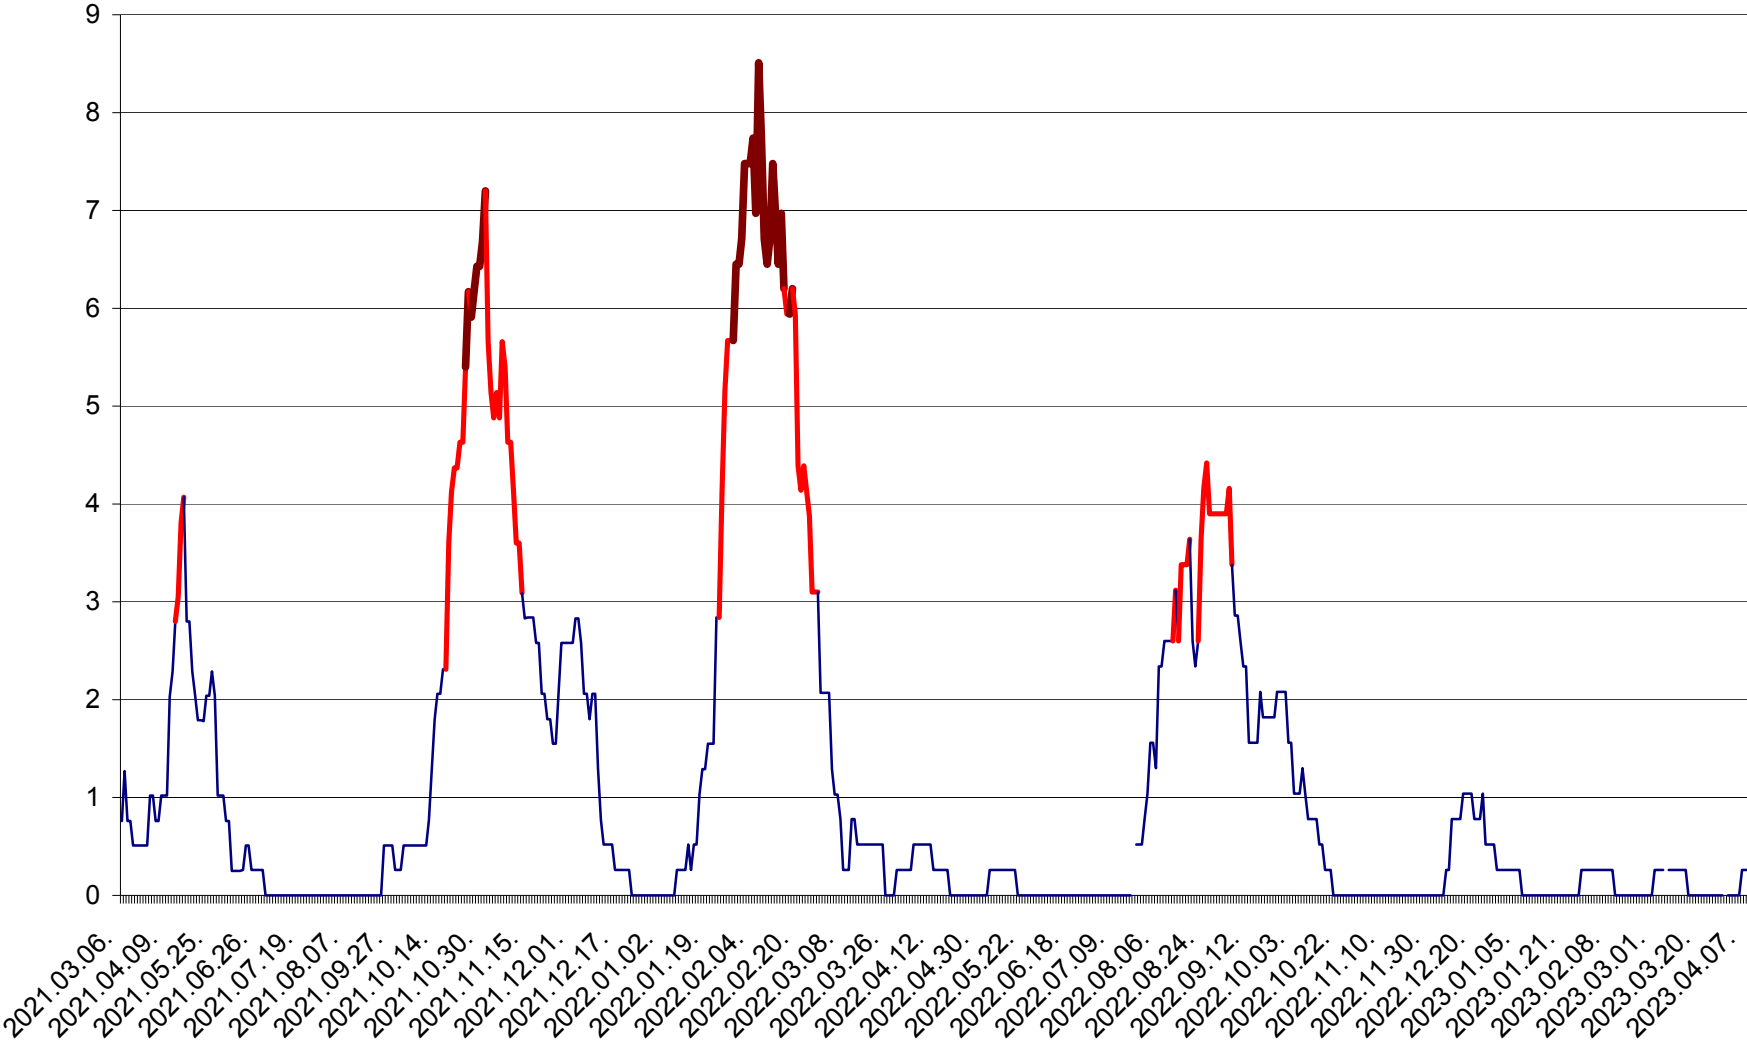

SÂNSIMION - Evolutia incidentei cumulate pe 14 zile la ‰ de locuitori
2021.03.07. - 2023.04.08.

SÂNTIMBRU - Evolutia incidentei cumulate pe 14 zile la ‰ de locuitori
2021.03.07. - 2023.04.08.

SĂRMAȘ - Evolutia incidentei cumulate pe 14 zile la ‰ de locuitori
2021.03.07. - 2023.04.08.

SATU MARE - Evolutia incidentei cumulate pe 14 zile la ‰ de locuitori
2021.03.07. - 2023.04.08.

SECUIENI - Evolutia incidentei cumulate pe 14 zile la ‰ de locuitori
2021.03.07. - 2023.04.08.

SICULENI - Evolutia incidentei cumulate pe 14 zile la ‰ de locuitori
2021.03.07. - 2023.04.08.

ȘIMONEȘTI - Evolutia incidentei cumulate pe 14 zile la ‰ de locuitori
2021.03.07. - 2023.04.08.

SUBCETATE - Evolutia incidentei cumulate pe 14 zile la ‰ de locuitori
2021.03.07. - 2023.04.08.

SUSENI - Evolutia incidentei cumulate pe 14 zile la ‰ de locuitori
2021.03.07. - 2023.04.08.