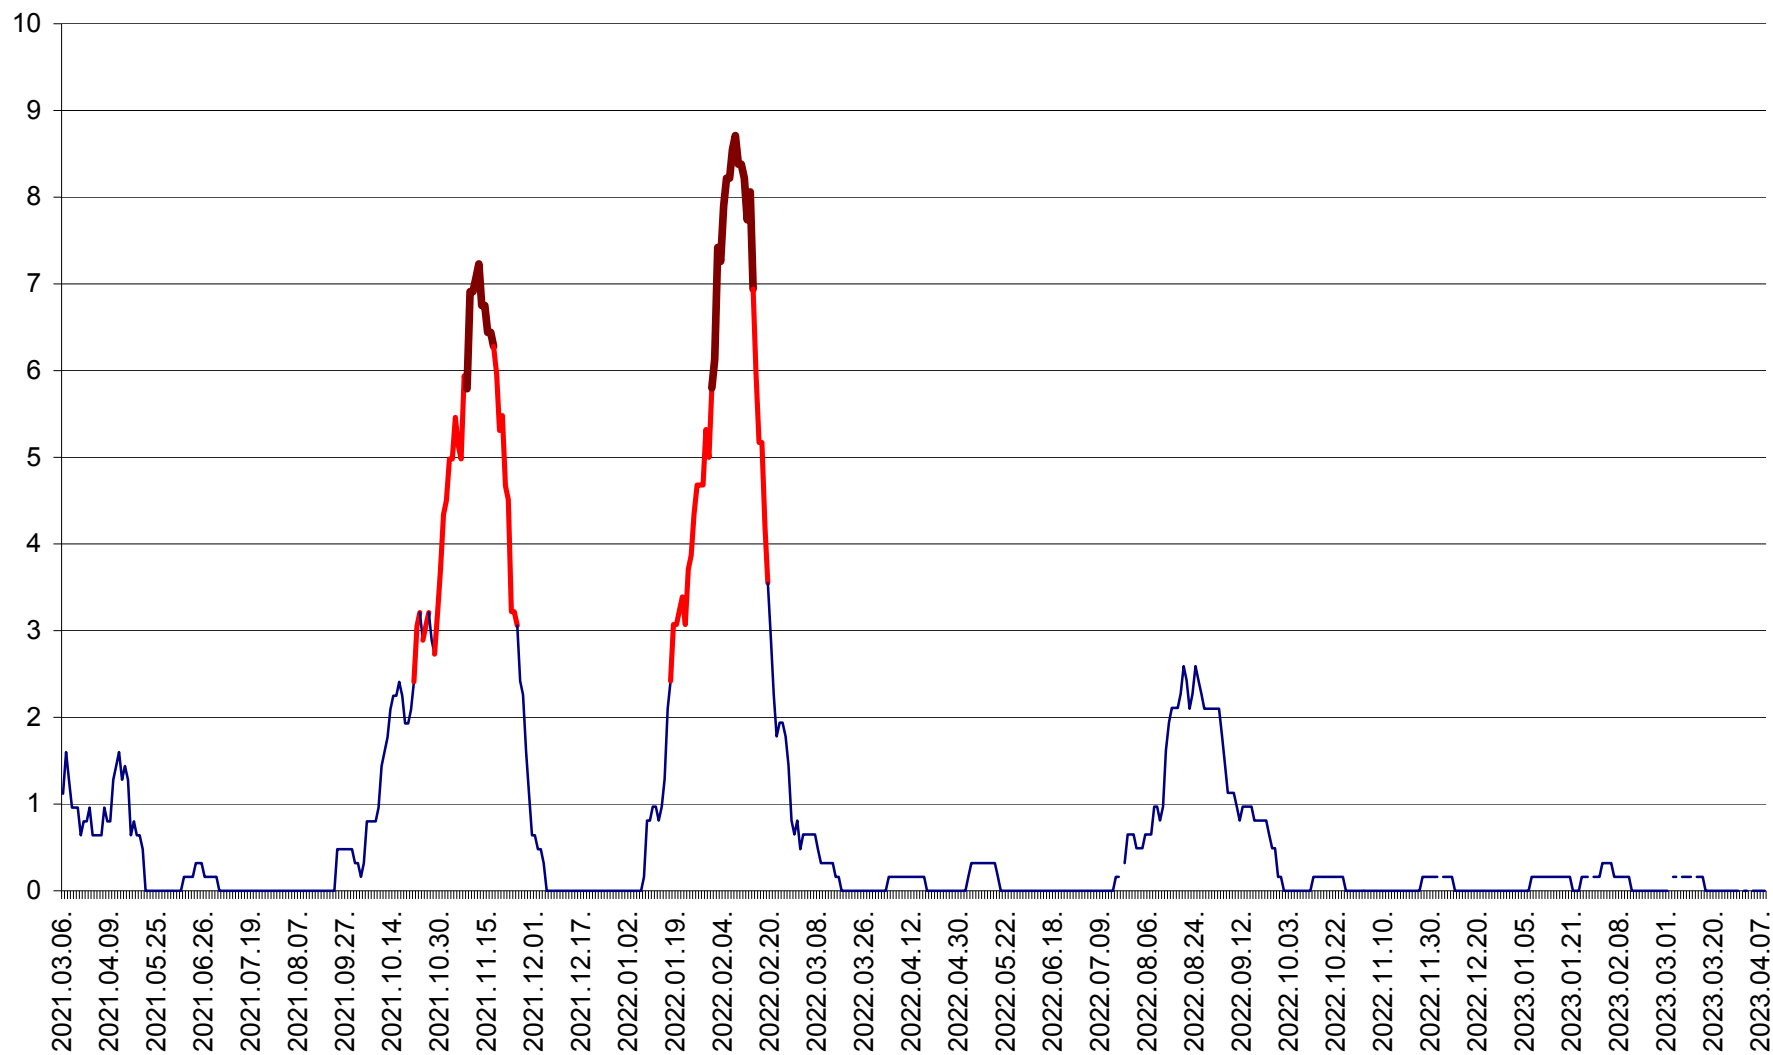

RACU - Evolutia incidentei cumulate pe 14 zile la ‰ de locuitori
2021.03.07. - 2023.04.08.

REMETEA - Evolutia incidentei cumulate pe 14 zile la % de locuitori
2021.03.07. - 2023.04.08.

SĂCEL - Evolutia incidentei cumulate pe 14 zile la ‰ de locuitori
2021.03.07. - 2023.04.08.

SÂNCRĂIENI - Evolutia incidentei cumulate pe 14 zile la ‰ de locuitori
2021.03.07. - 2023.04.08.

SÂNDOMIC - Evolutia incidentei cumulate pe 14 zile la ‰ de locuitori
2021.03.07. - 2023.04.08.

SÂNMARTIN - Evolutia incidentei cumulate pe 14 zile la ‰ de locuitori
2021.03.07. - 2023.04.08.