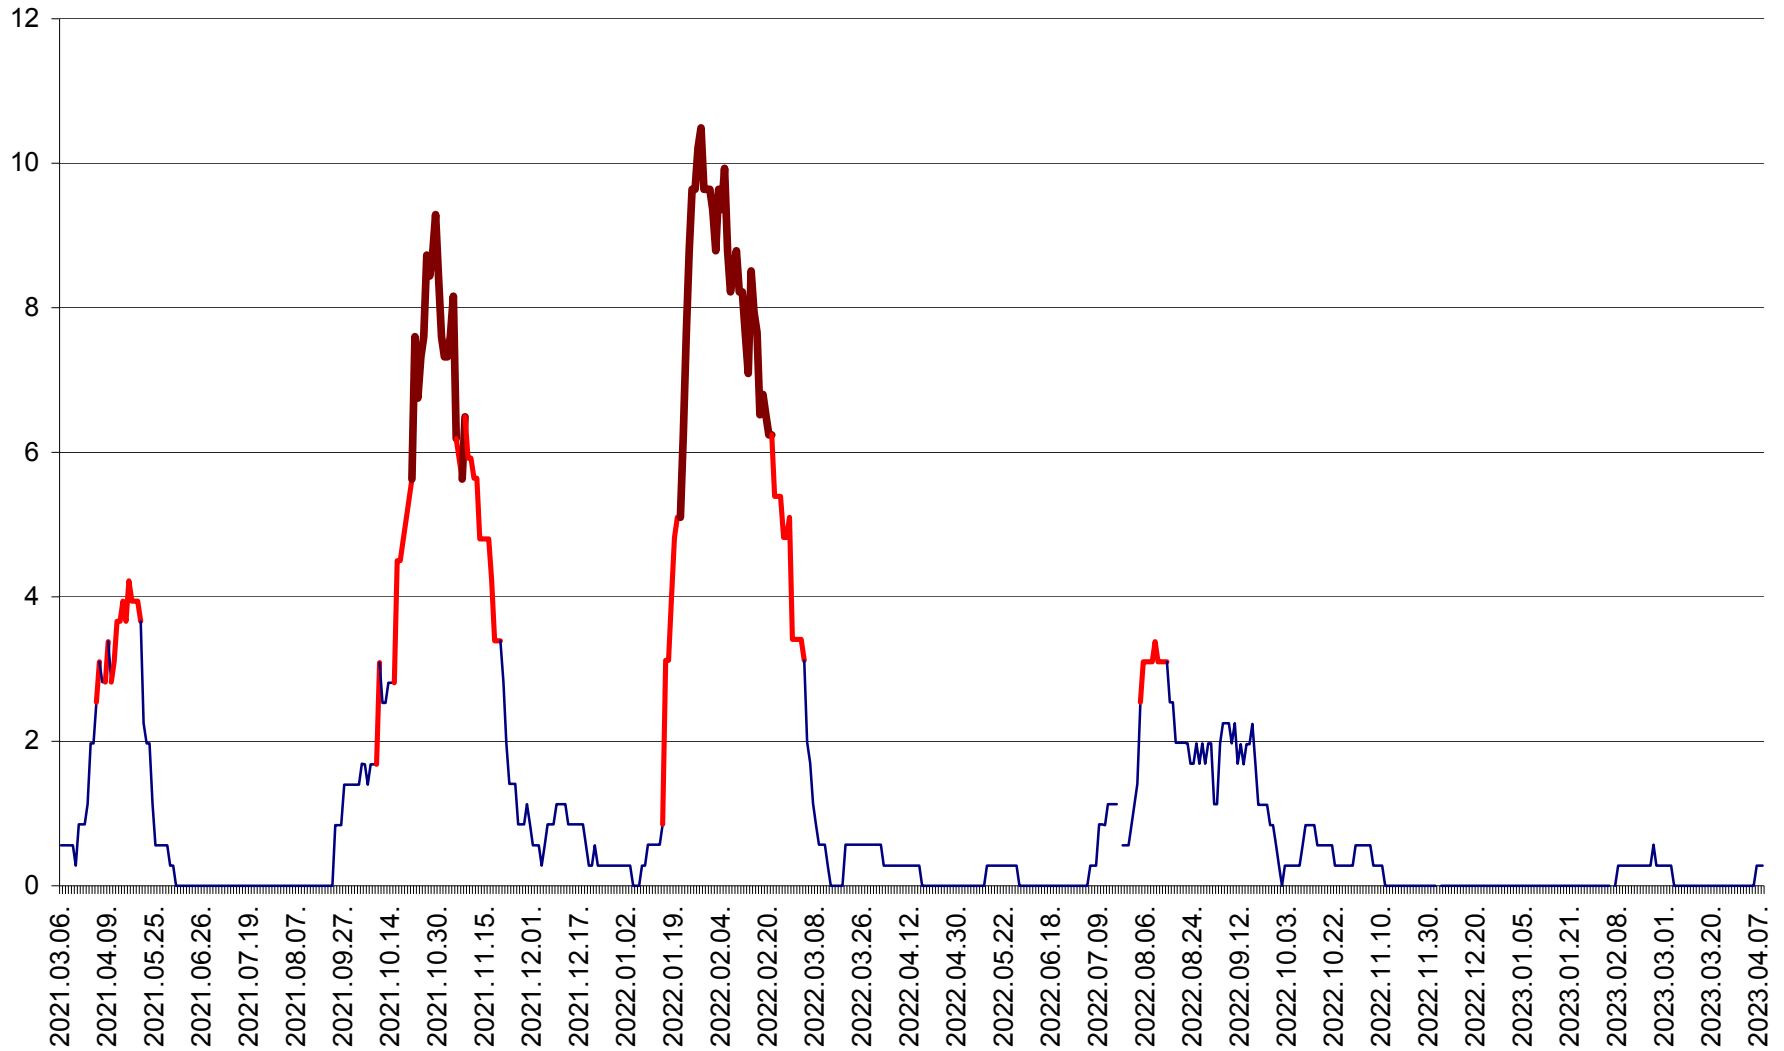

ORAȘ CRISTURU SECUIESC - Evolutia incidentei cumulate pe 14 zile la ‰ de locuitori
2021.03.07. - 2023.04.08.

DĂNEȘTI - Evolutia incidentei cumulate pe 14 zile la ‰ de locuitori
2021.03.07. - 2023.04.08.

DÂRJIU - Evolutia incidentei cumulate pe 14 zile la ‰ de locuitori
2021.03.07. - 2023.04.08.

DEALU - Evolutia incidentei cumulate pe 14 zile la ‰ de locuitori
2021.03.07. - 2023.04.08.

DITRĂU - Evolutia incidentei cumulate pe 14 zile la ‰ de locuitori
2021.03.07. - 2023.04.08.

FELICENI - Evolutia incidentei cumulate pe 14 zile la % de locuitori
2021.03.07. - 2023.04.08.

FRUMOASA - Evolutia incidentei cumulate pe 14 zile la ‰ de locuitori
2021.03.07. - 2023.04.08.

GĂLĂUȚAȘ - Evoluția incidenței cumulate pe 14 zile la ‰ de locuitori
2021.03.07. - 2023.04.08.