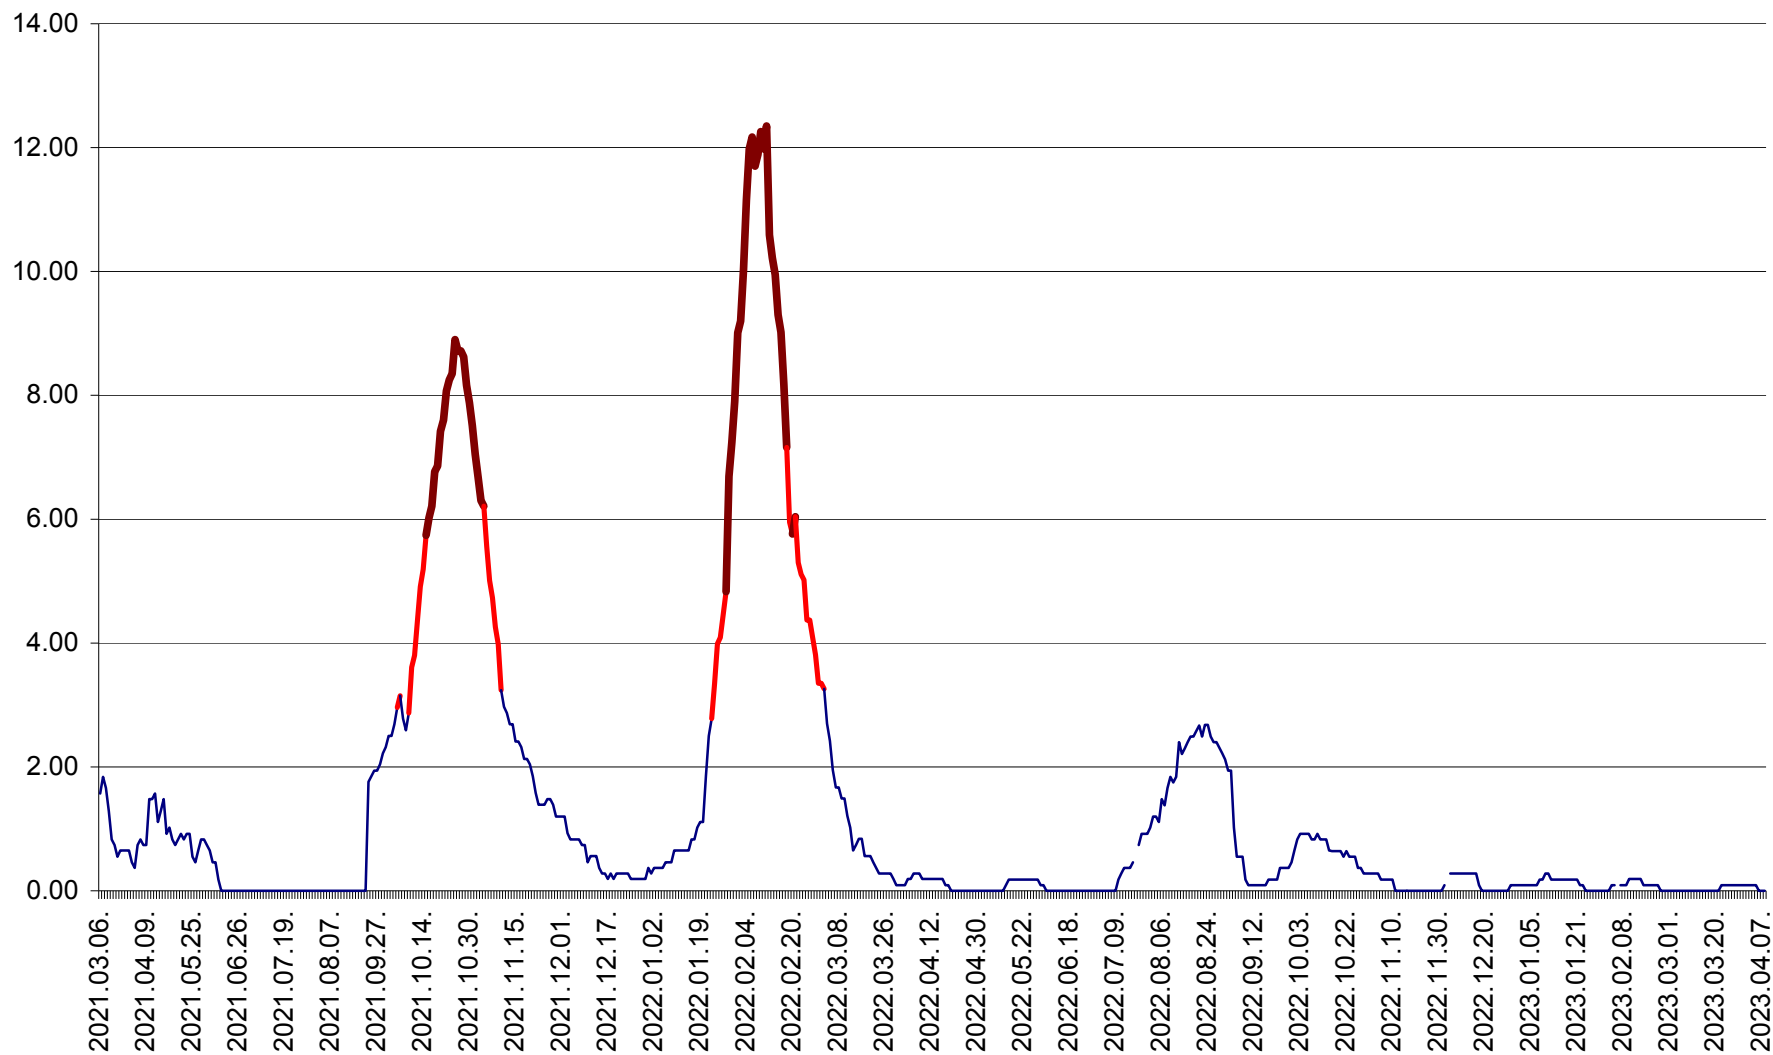

ORAȘ BĂLAN - Evoluția incidenței cumulate pe 14 zile la ‰ de locuitori
2021.03.07. - 2023.04.08.

BILBOR - Evolutia incidentei cumulate pe 14 zile la ‰ de locuitori
2021.03.07. - 2023.04.08.

ORAȘ BORSEC - Evolutia incidentei cumulate pe 14 zile la ‰ de locuitori
2021.03.07. - 2023.04.08.

CICEU - Evolutia incidentei cumulate pe 14 zile la ‰ de locuitori
2021.03.07. - 2023.04.08.

CIUCSÂNGEORGIU - Evolutia incidentei cumulate pe 14 zile la ‰ de locuitori
2021.03.07. - 2023.04.08.

CIUMANI - Evolutia incidentei cumulate pe 14 zile la ‰ de locuitori
2021.03.07. - 2023.04.08.

CORBU - Evolutia incidentei cumulate pe 14 zile la ‰ de locuitori
2021.03.07. - 2023.04.08.

CORUND - Evolutia incidentei cumulate pe 14 zile la ‰ de locuitori
2021.03.07. - 2023.04.08.

COZMENI - Evolutia incidentei cumulate pe 14 zile la ‰ de locuitori
2021.03.07. - 2023.04.08.

ORAȘ CRISTURU SECUIESC - Evolutia incidentei cumulate pe 14 zile la ‰ de locuitori
2021.03.07. - 2023.04.08.

DĂNEȘTI - Evolutia incidentei cumulate pe 14 zile la ‰ de locuitori
2021.03.07. - 2023.04.08.