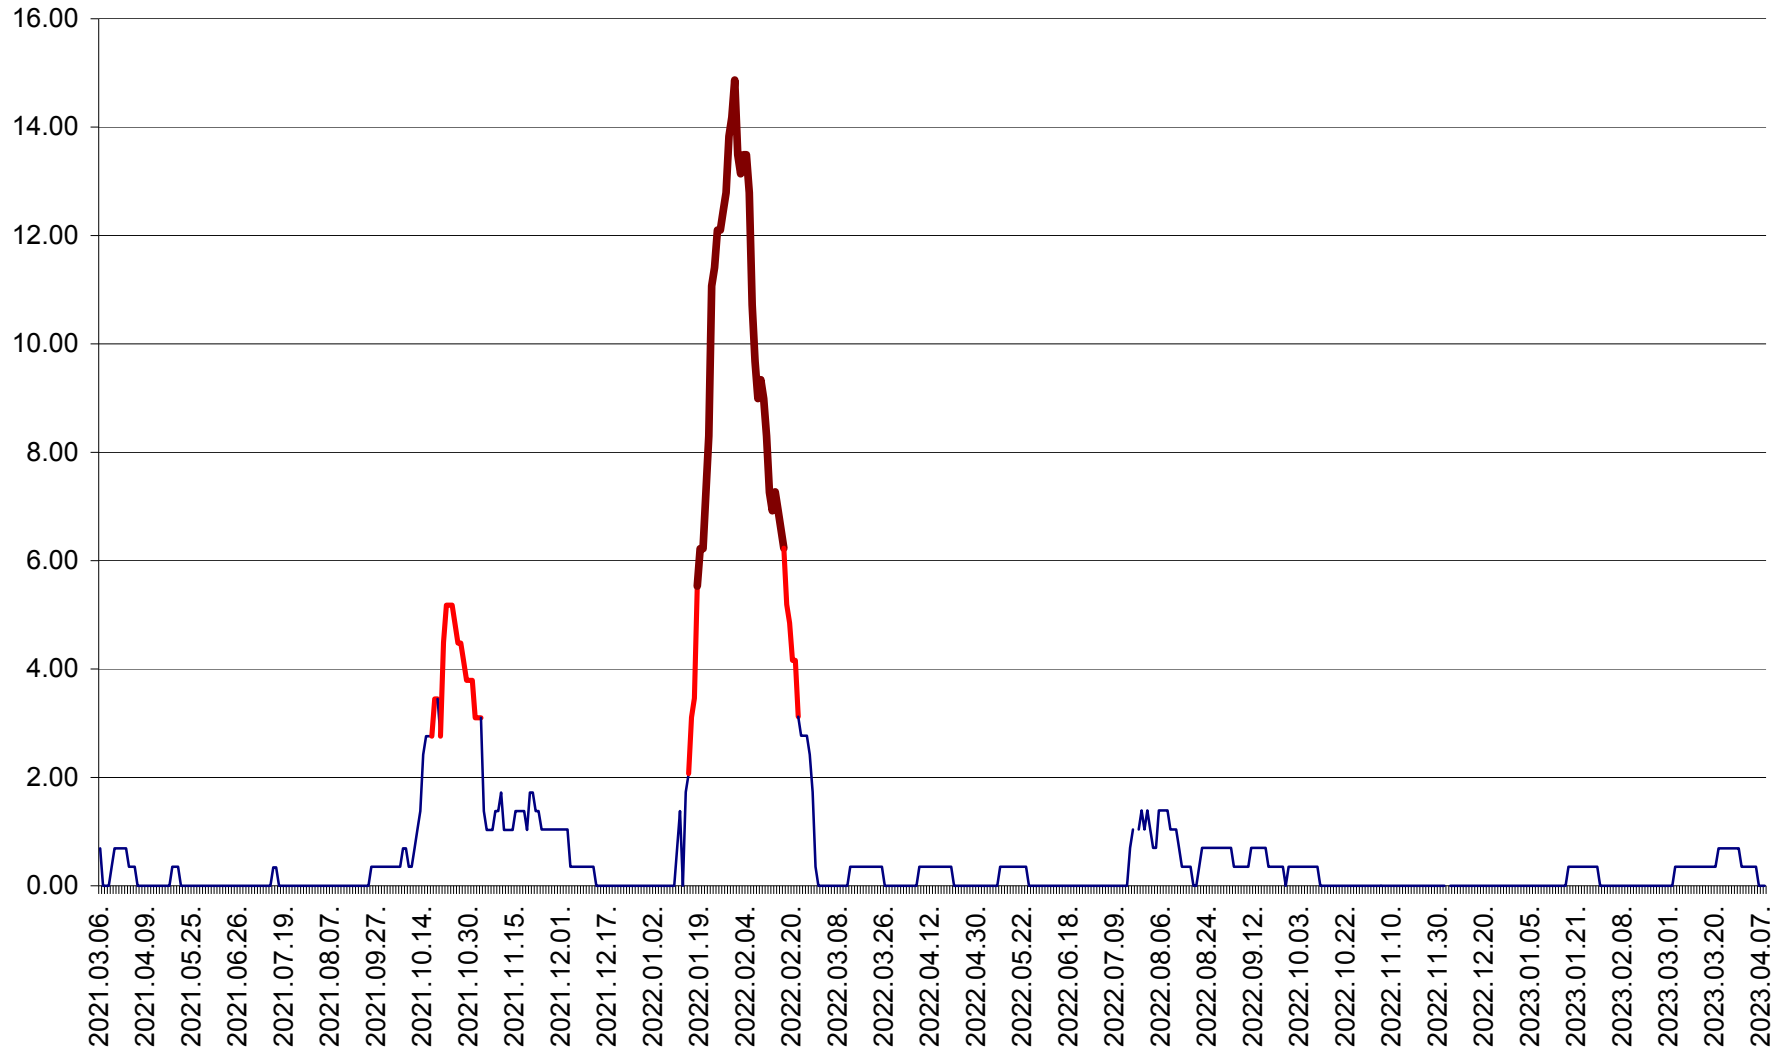

ORAȘ BĂLAN - Evoluția incidenței cumulate pe 14 zile la ‰ de locuitori
2021.03.07. - 2023.04.08.

BILBOR - Evolutia incidentei cumulate pe 14 zile la ‰ de locuitori
2021.03.07. - 2023.04.08.

ORAȘ BORSEC - Evolutia incidentei cumulate pe 14 zile la ‰ de locuitori
2021.03.07. - 2023.04.08.

BRĂDEȘTI - Evolutia incidentei cumulate pe 14 zile la ‰ de locuitori
2021.03.07. - 2023.04.08.

CĂPÂLNIȚA - Evoluția incidenței cumulate pe 14 zile la ‰ de locuitori
2021.03.07. - 2023.04.08.

CÂRȚA - Evolutia incidentei cumulate pe 14 zile la ‰ de locuitori
2021.03.07. - 2023.04.08.

CICEU - Evolutia incidentei cumulate pe 14 zile la ‰ de locuitori
2021.03.07. - 2023.04.08.

CIUCSÂNGEORGIU - Evolutia incidentei cumulate pe 14 zile la ‰ de locuitori
2021.03.07. - 2023.04.08.

CIUMANI - Evolutia incidentei cumulate pe 14 zile la ‰ de locuitori
2021.03.07. - 2023.04.08.

CORBU - Evolutia incidentei cumulate pe 14 zile la ‰ de locuitori
2021.03.07. - 2023.04.08.

CORUND - Evolutia incidentei cumulate pe 14 zile la ‰ de locuitori
2021.03.07. - 2023.04.08.

COZMENI - Evolutia incidentei cumulate pe 14 zile la ‰ de locuitori
2021.03.07. - 2023.04.08.