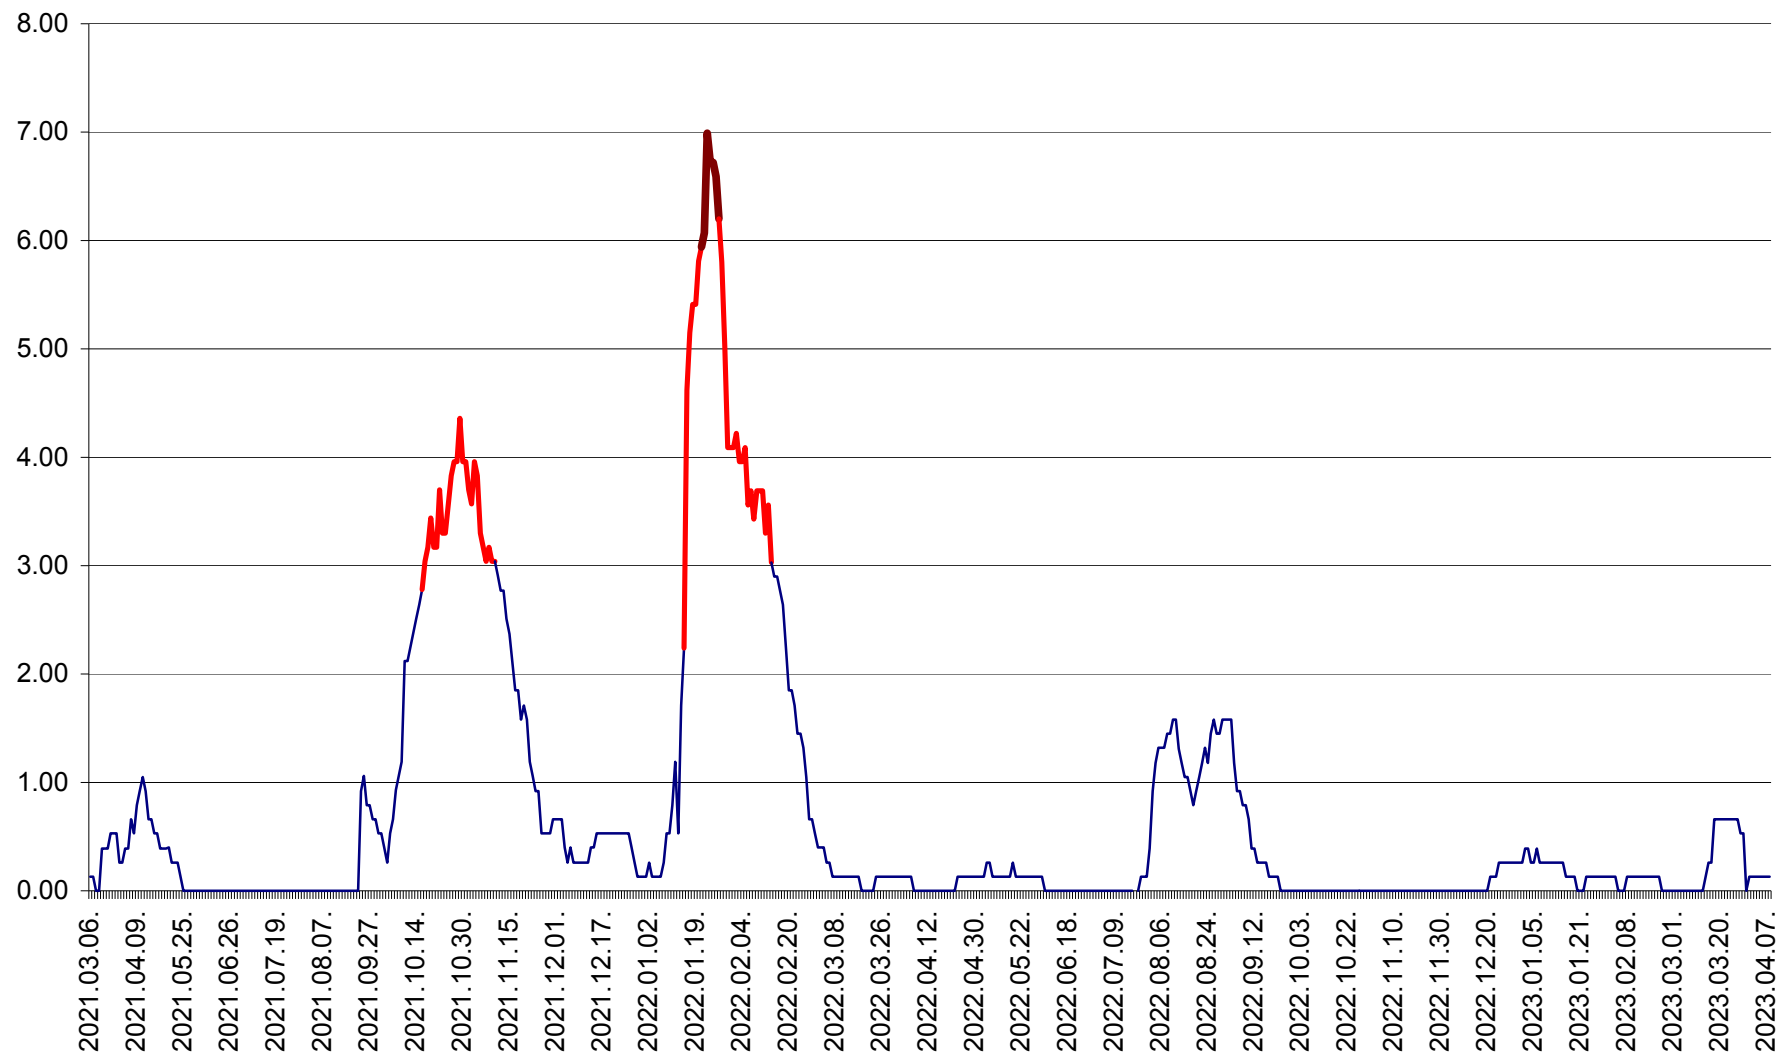

TUȘNAD - Evolutia incidentei cumulate pe 14 zile la ‰ de locuitori
2021.03.07. - 2023.04.08.

ULIEȘ - Evoluția incidentei cumulate pe 14 zile la ‰ de locuitori
2021.03.07. - 2023.04.08.

VĂRȘAG - Evolutia incidentei cumulate pe 14 zile la ‰ de locuitori
2021.03.07. - 2023.04.08.

ORAȘ VLĂHIȚA - Evolutia incidentei cumulate pe 14 zile la ‰ de locuitori
2021.03.07. - 2023.04.08.

VOȘLĂBENI - Evolutia incidentei cumulate pe 14 zile la ‰ de locuitori
2021.03.07. - 2023.04.08.

ZETEA - Evolutia incidentei cumulate pe 14 zile la ‰ de locuitori
2021.03.07. - 2023.04.08.