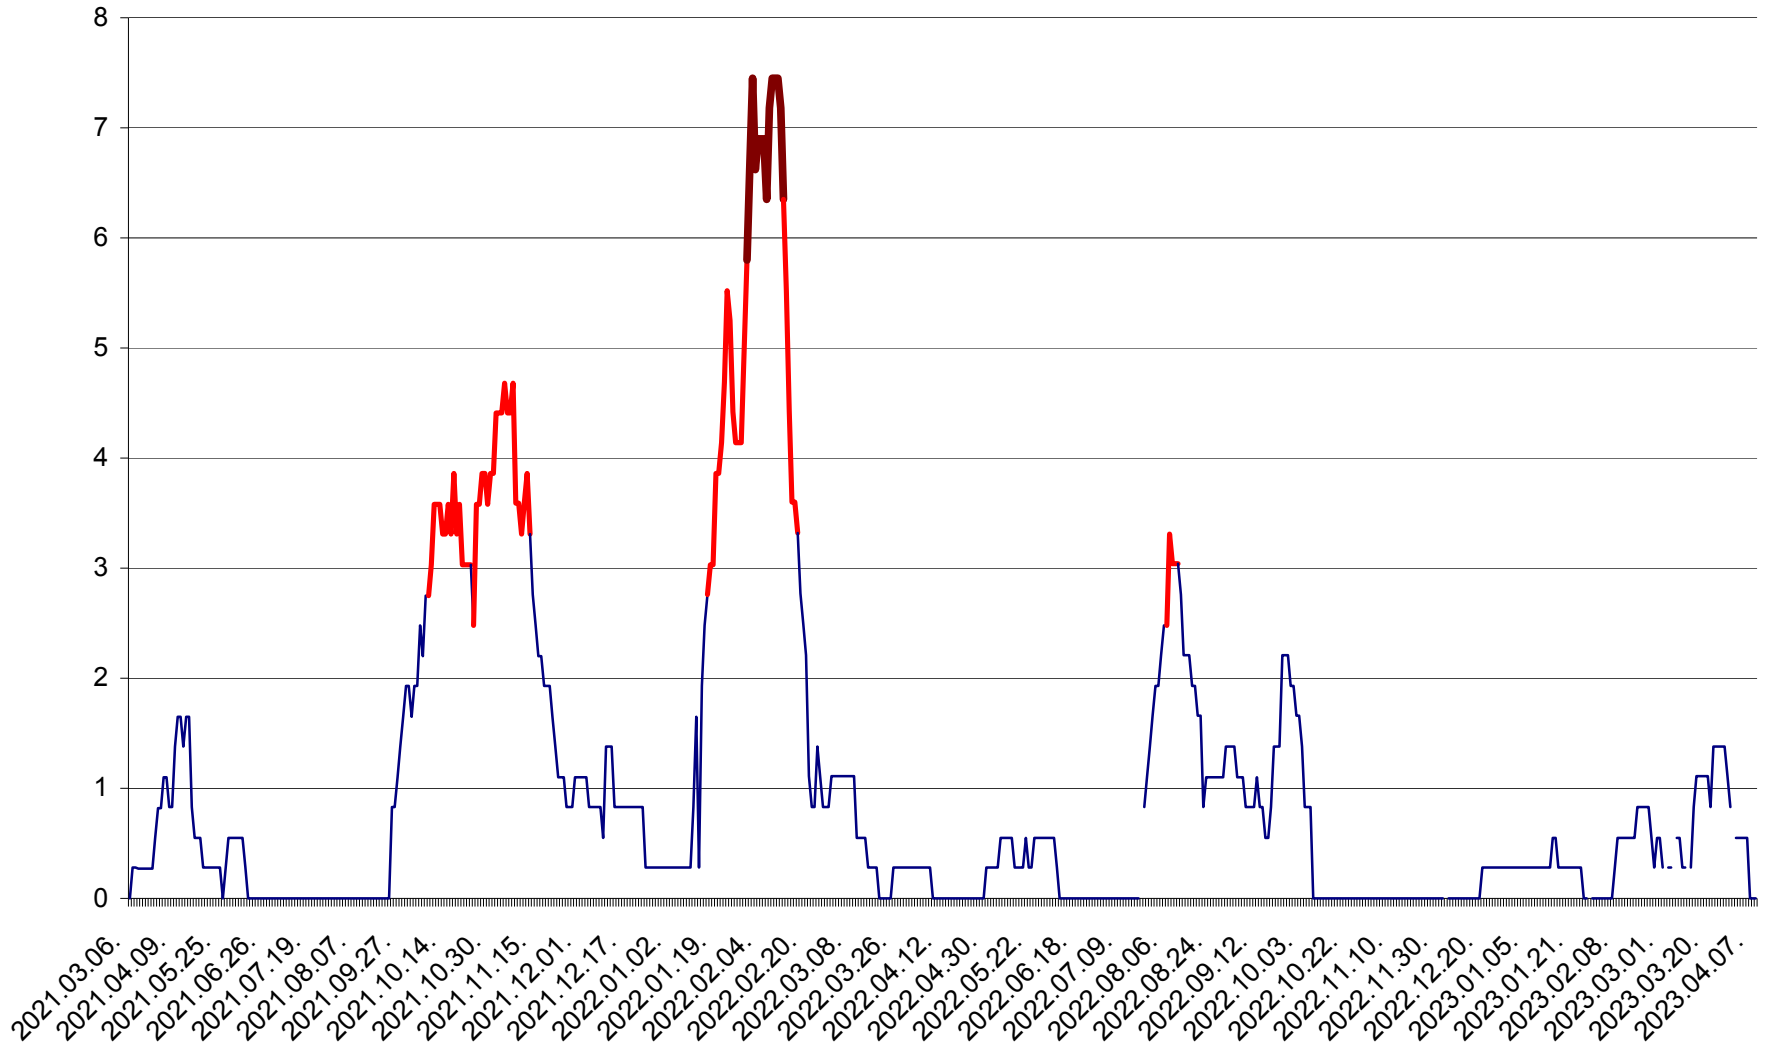

RACU - Evolutia incidentei cumulate pe 14 zile la ‰ de locuitori
2021.03.07. - 2023.04.08.

REMETEA - Evolutia incidentei cumulate pe 14 zile la % de locuitori
2021.03.07. - 2023.04.08.

SĂCEL - Evolutia incidentei cumulate pe 14 zile la ‰ de locuitori
2021.03.07. - 2023.04.08.

SÂNCRĂIENI - Evolutia incidentei cumulate pe 14 zile la ‰ de locuitori
2021.03.07. - 2023.04.08.

SÂNDOMIC - Evolutia incidentei cumulate pe 14 zile la ‰ de locuitori
2021.03.07. - 2023.04.08.

SÂNMARTIN - Evolutia incidentei cumulate pe 14 zile la ‰ de locuitori
2021.03.07. - 2023.04.08.

SÂNSIMION - Evolutia incidentei cumulate pe 14 zile la ‰ de locuitori
2021.03.07. - 2023.04.08.

SÂNTIMBRU - Evolutia incidentei cumulate pe 14 zile la ‰ de locuitori
2021.03.07. - 2023.04.08.

SĂRMAȘ - Evolutia incidentei cumulate pe 14 zile la ‰ de locuitori
2021.03.07. - 2023.04.08.