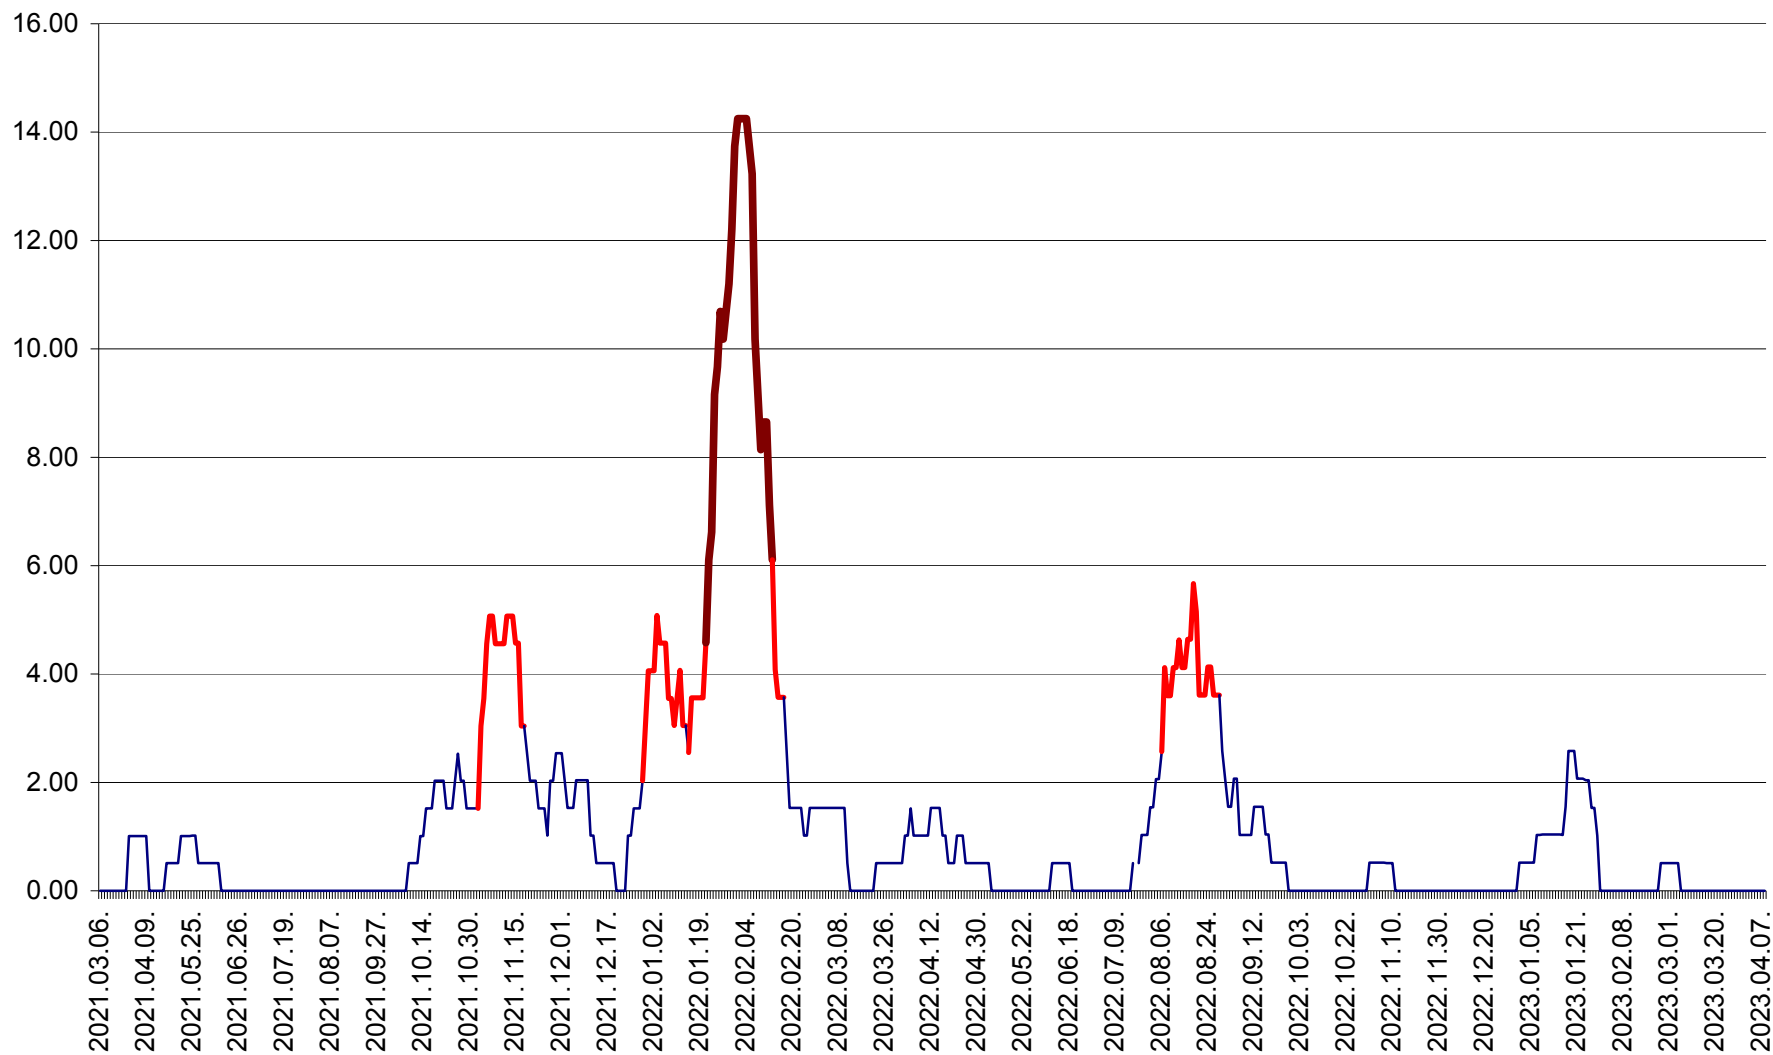

TUȘNAD - Evolutia incidentei cumulate pe 14 zile la ‰ de locuitori
2021.03.07. - 2023.04.08.

ULIEȘ - Evoluția incidentei cumulate pe 14 zile la ‰ de locuitori
2021.03.07. - 2023.04.08.

VĂRȘAG - Evolutia incidentei cumulate pe 14 zile la ‰ de locuitori
2021.03.07. - 2023.04.08.

ORAȘ VLĂHIȚA - Evolutia incidentei cumulate pe 14 zile la ‰ de locuitori
2021.03.07. - 2023.04.08.

VOȘLĂBENI - Evolutia incidentei cumulate pe 14 zile la ‰ de locuitori
2021.03.07. - 2023.04.08.

ZETEA - Evolutia incidentei cumulate pe 14 zile la ‰ de locuitori
2021.03.07. - 2023.04.08.