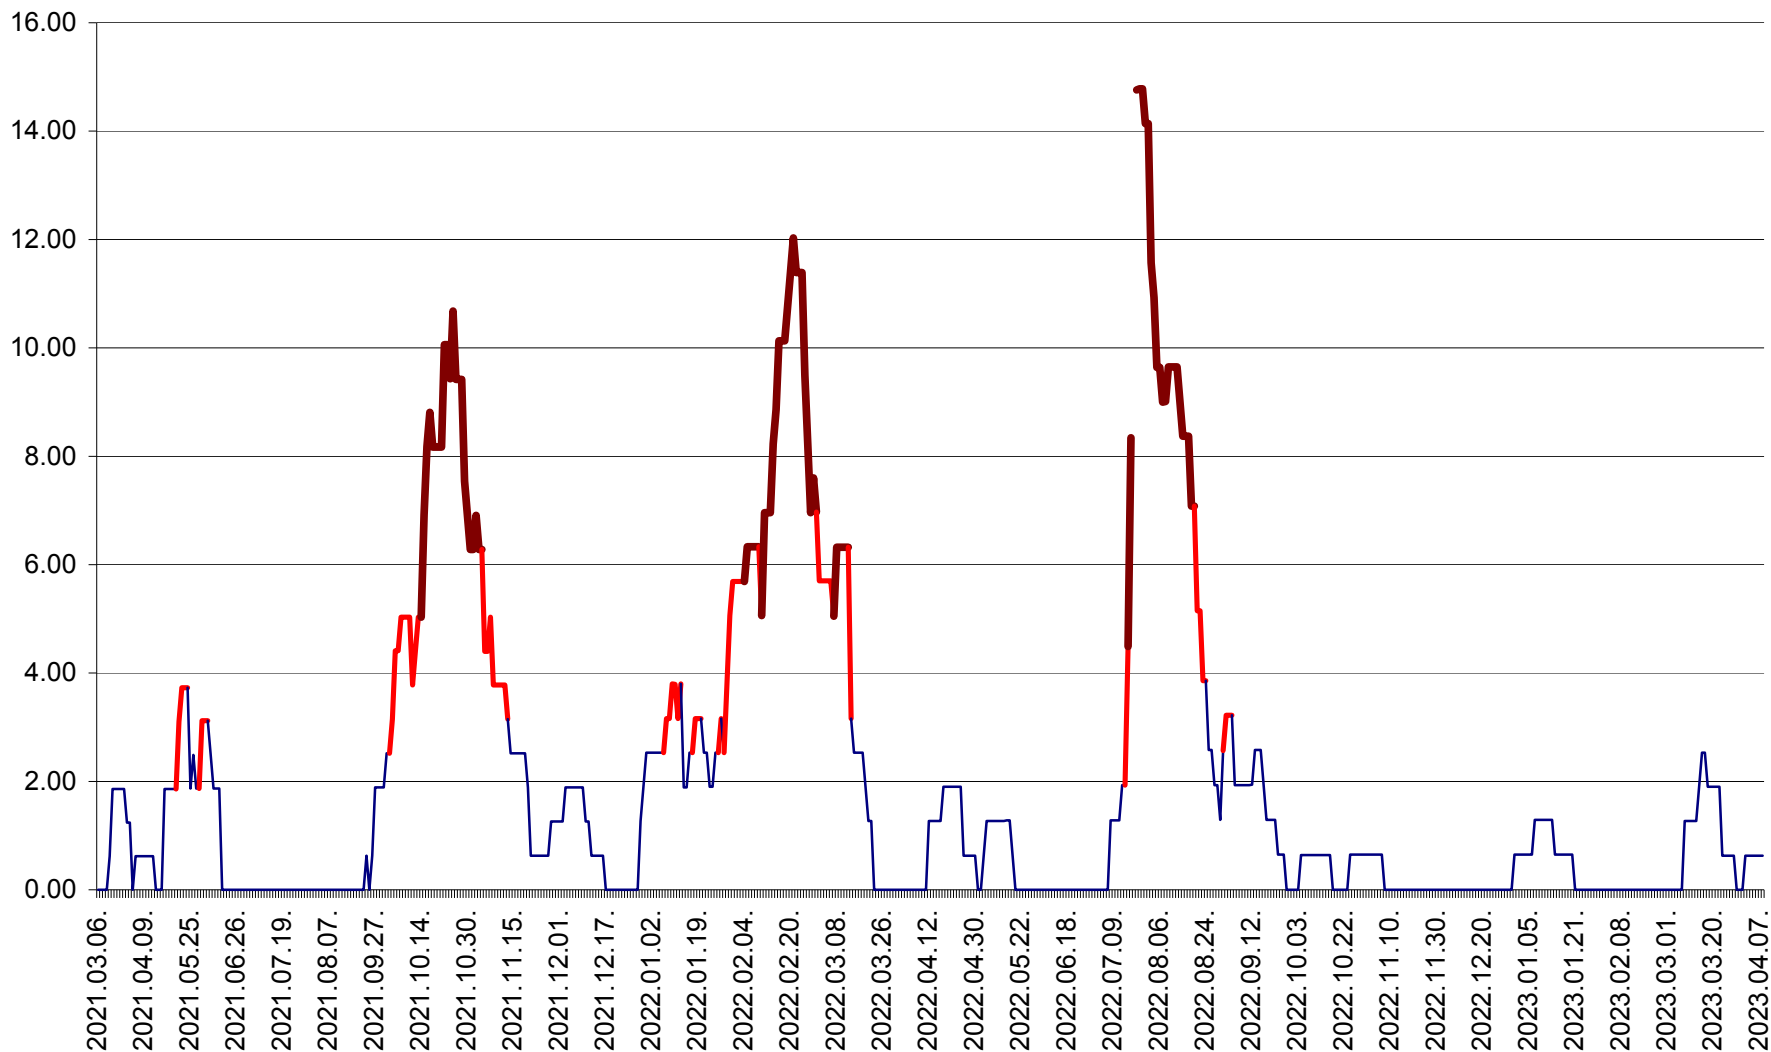

ATID - Evolutia incidentei cumulate pe 14 zile la ‰ de locuitori
2021.03.07. - 2023.04.08.

AVRĂMEȘTI - Evolutia incidentei cumulate pe 14 zile la ‰ de locuitori
2021.03.07. - 2023.04.08.

ORAȘ BĂILE TUȘNAD - Evoluția incidenței cumulate pe 14 zile la ‰ de locuitori
2021.03.07. - 2023.04.08.

ORAȘ BĂLAN - Evoluția incidenței cumulate pe 14 zile la ‰ de locuitori
2021.03.07. - 2023.04.08.

BILBOR - Evolutia incidentei cumulate pe 14 zile la ‰ de locuitori
2021.03.07. - 2023.04.08.

ORAȘ BORSEC - Evolutia incidentei cumulate pe 14 zile la ‰ de locuitori
2021.03.07. - 2023.04.08.

BRĂDEȘTI - Evolutia incidentei cumulate pe 14 zile la ‰ de locuitori
2021.03.07. - 2023.04.08.

CĂPÂLNIȚA - Evoluția incidenței cumulate pe 14 zile la ‰ de locuitori
2021.03.07. - 2023.04.08.

CÂRȚA - Evolutia incidentei cumulate pe 14 zile la ‰ de locuitori
2021.03.07. - 2023.04.08.