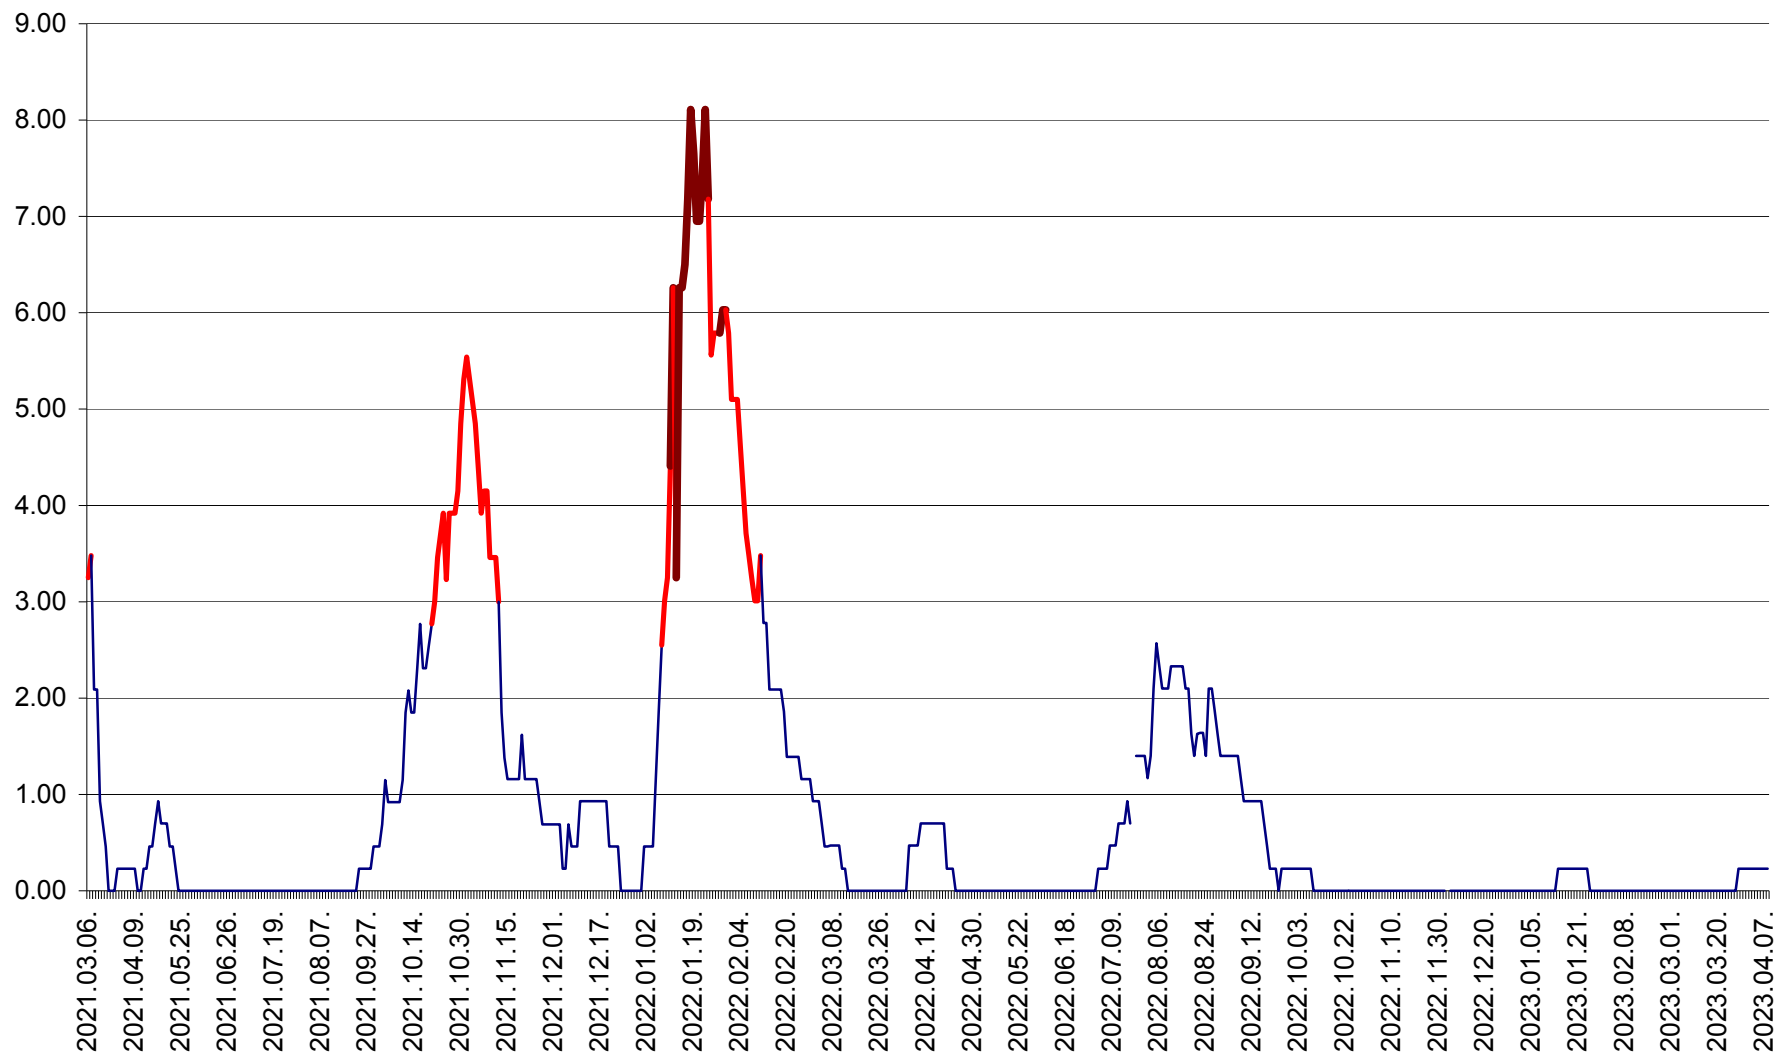

ORAȘ BĂLAN - Evoluția incidenței cumulate pe 14 zile la ‰ de locuitori
2021.03.07. - 2023.04.08.

BILBOR - Evolutia incidentei cumulate pe 14 zile la ‰ de locuitori
2021.03.07. - 2023.04.08.

ORAȘ BORSEC - Evolutia incidentei cumulate pe 14 zile la ‰ de locuitori
2021.03.07. - 2023.04.08.

BRĂDEȘTI - Evolutia incidentei cumulate pe 14 zile la ‰ de locuitori
2021.03.07. - 2023.04.08.

CĂPÂLNIȚA - Evoluția incidenței cumulate pe 14 zile la ‰ de locuitori
2021.03.07. - 2023.04.08.

CÂRȚA - Evolutia incidentei cumulate pe 14 zile la ‰ de locuitori
2021.03.07. - 2023.04.08.

CICEU - Evolutia incidentei cumulate pe 14 zile la ‰ de locuitori
2021.03.07. - 2023.04.08.

CIUCSÂNGEORGIU - Evolutia incidentei cumulate pe 14 zile la ‰ de locuitori
2021.03.07. - 2023.04.08.

CIUMANI - Evolutia incidentei cumulate pe 14 zile la ‰ de locuitori
2021.03.07. - 2023.04.08.

CORBU - Evolutia incidentei cumulate pe 14 zile la ‰ de locuitori
2021.03.07. - 2023.04.08.

CORUND - Evolutia incidentei cumulate pe 14 zile la ‰ de locuitori
2021.03.07. - 2023.04.08.

COZMENI - Evolutia incidentei cumulate pe 14 zile la ‰ de locuitori
2021.03.07. - 2023.04.08.