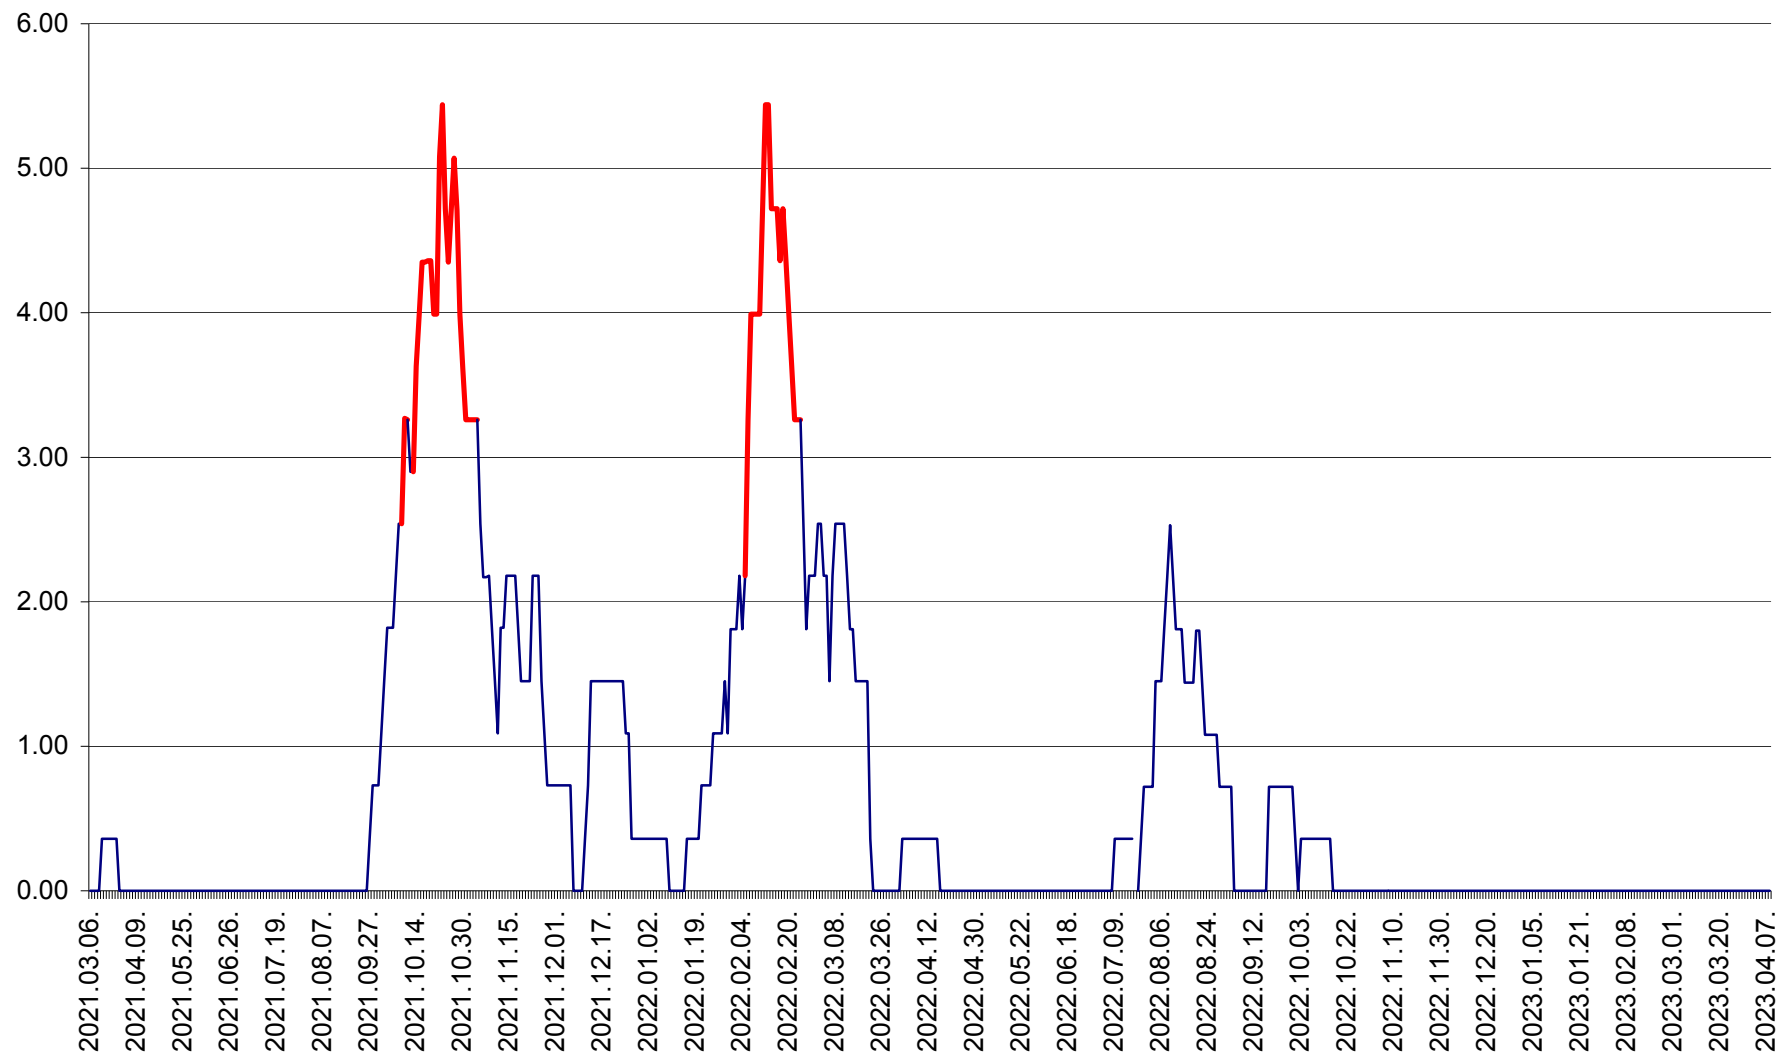

ATID - Evolutia incidentei cumulate pe 14 zile la ‰ de locuitori
2021.03.07. - 2023.04.08.

AVRĂMEȘTI - Evolutia incidentei cumulate pe 14 zile la ‰ de locuitori
2021.03.07. - 2023.04.08.

ORAȘ BĂILE TUȘNAD - Evoluția incidenței cumulate pe 14 zile la ‰ de locuitori
2021.03.07. - 2023.04.08.

ORAȘ BĂLAN - Evoluția incidenței cumulate pe 14 zile la ‰ de locuitori
2021.03.07. - 2023.04.08.

BILBOR - Evolutia incidentei cumulate pe 14 zile la ‰ de locuitori
2021.03.07. - 2023.04.08.

ORAȘ BORSEC - Evolutia incidentei cumulate pe 14 zile la ‰ de locuitori
2021.03.07. - 2023.04.08.

BRĂDEȘTI - Evolutia incidentei cumulate pe 14 zile la ‰ de locuitori
2021.03.07. - 2023.04.08.

CĂPÂLNIȚA - Evoluția incidenței cumulate pe 14 zile la ‰ de locuitori
2021.03.07. - 2023.04.08.

CÂRȚA - Evolutia incidentei cumulate pe 14 zile la ‰ de locuitori
2021.03.07. - 2023.04.08.