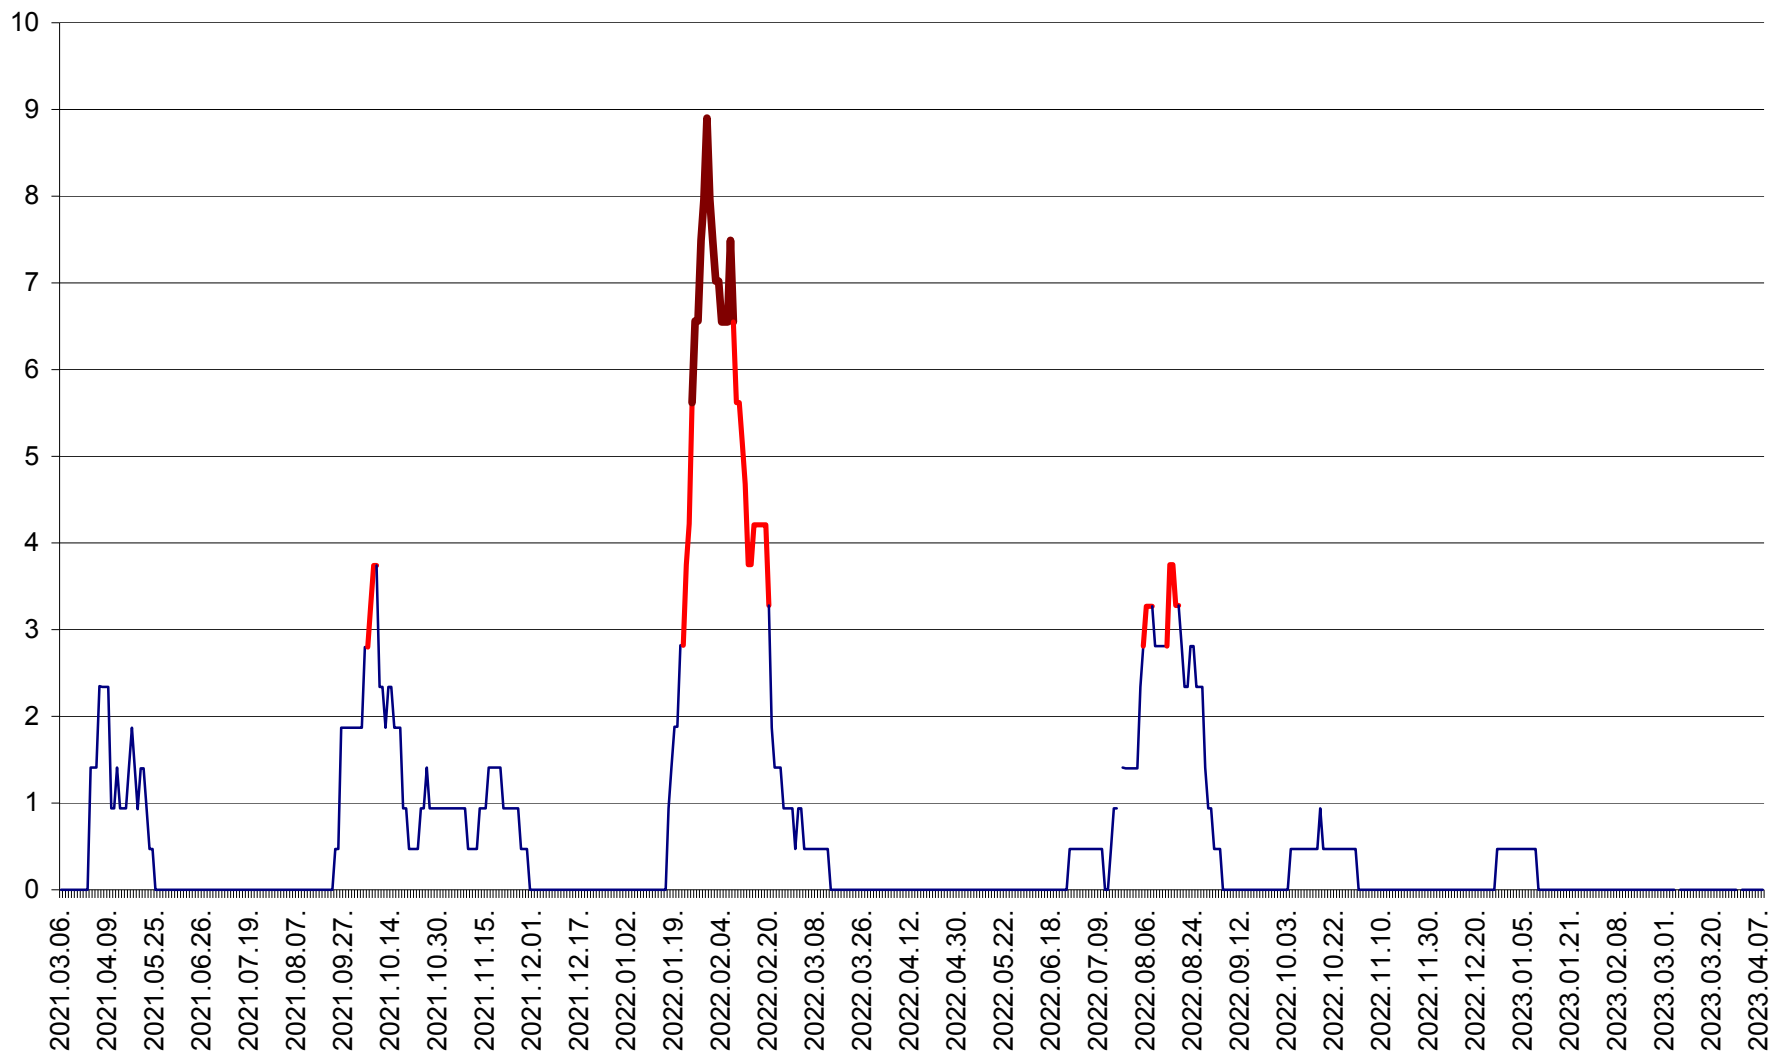

SECUIENI - Evolutia incidentei cumulate pe 14 zile la ‰ de locuitori
2021.03.07. - 2023.04.08.