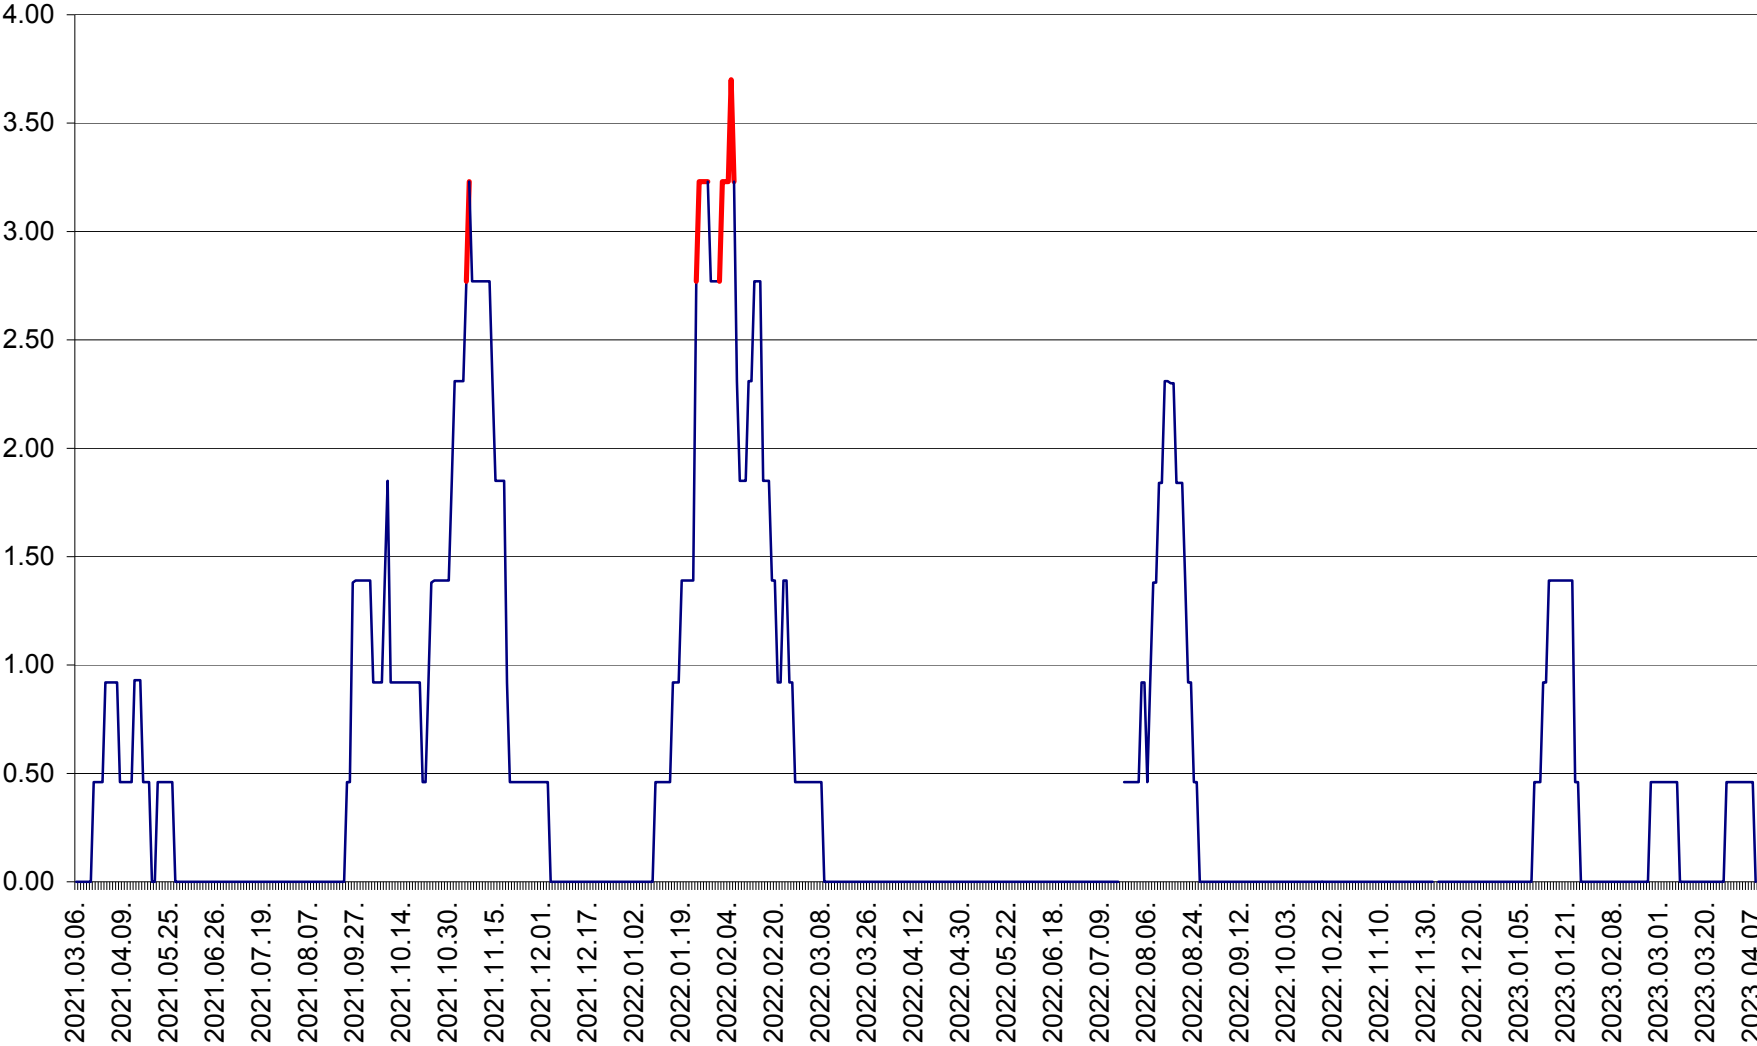

ATID - Evolutia incidentei cumulate pe 14 zile la ‰ de locuitori
2021.03.07. - 2023.04.08.

AVRĂMEȘTI - Evolutia incidentei cumulate pe 14 zile la ‰ de locuitori
2021.03.07. - 2023.04.08.

ORAȘ BĂILE TUȘNAD - Evoluția incidenței cumulate pe 14 zile la ‰ de locuitori
2021.03.07. - 2023.04.08.

ORAȘ BĂLAN - Evoluția incidenței cumulate pe 14 zile la ‰ de locuitori
2021.03.07. - 2023.04.08.

BILBOR - Evolutia incidentei cumulate pe 14 zile la ‰ de locuitori
2021.03.07. - 2023.04.08.

ORAȘ BORSEC - Evolutia incidentei cumulate pe 14 zile la ‰ de locuitori
2021.03.07. - 2023.04.08.

BRĂDEȘTI - Evolutia incidentei cumulate pe 14 zile la ‰ de locuitori
2021.03.07. - 2023.04.08.

CĂPÂLNIȚA - Evoluția incidenței cumulate pe 14 zile la ‰ de locuitori
2021.03.07. - 2023.04.08.

CÂRȚA - Evolutia incidentei cumulate pe 14 zile la ‰ de locuitori
2021.03.07. - 2023.04.08.