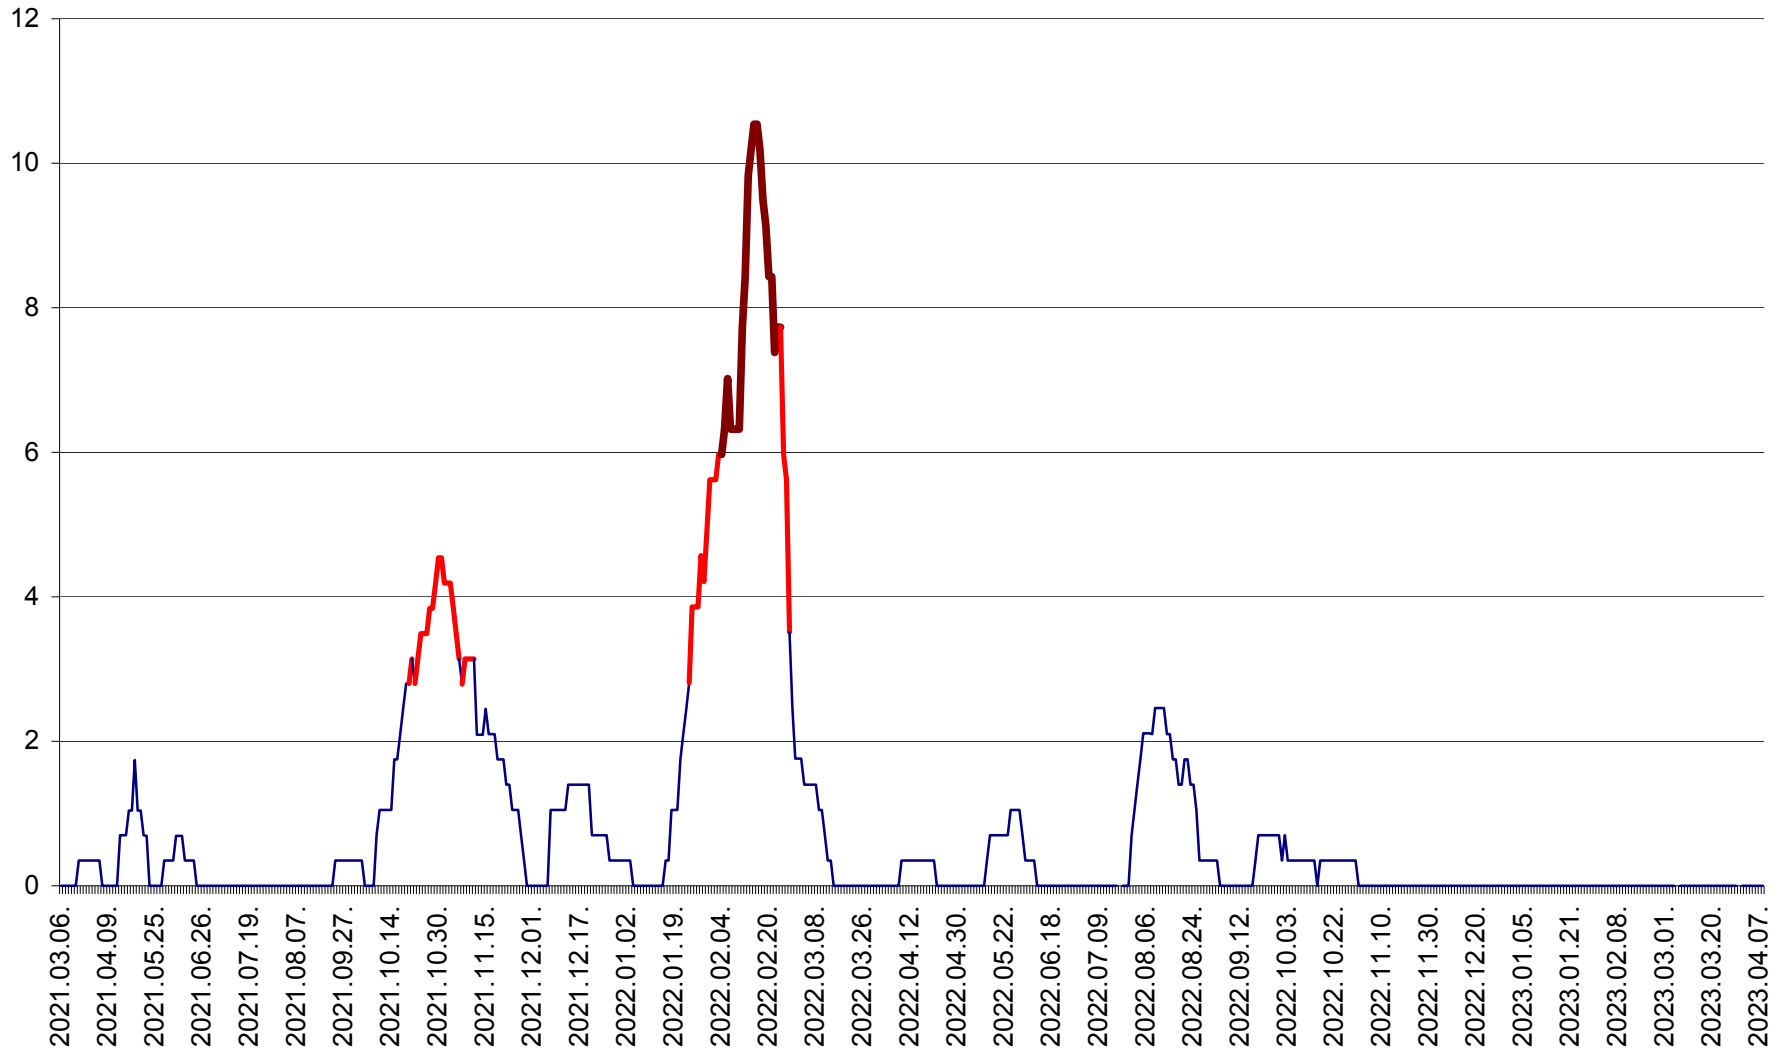

SICULENI - Evolutia incidentei cumulate pe 14 zile la ‰ de locuitori
2021.03.07. - 2023.04.08.