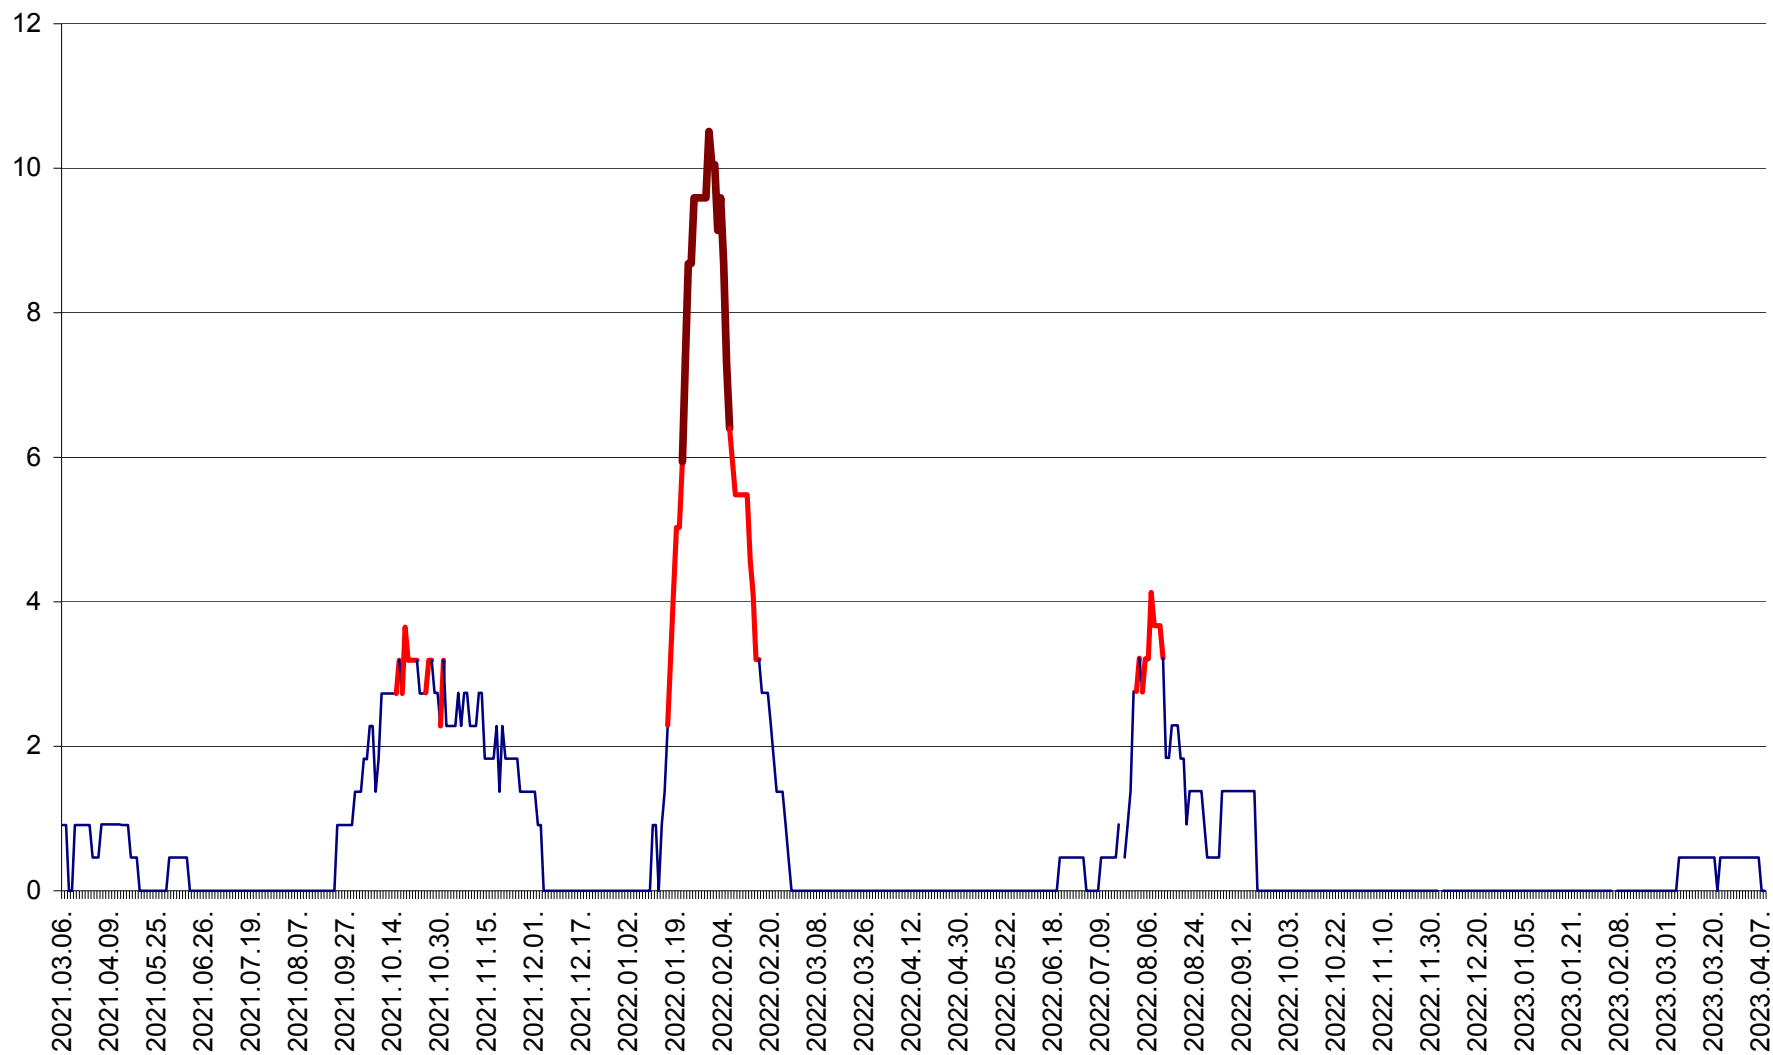

CICEU - Evolutia incidentei cumulate pe 14 zile la ‰ de locuitori
2021.03.07. - 2023.04.08.

CIUCSÂNGEORGIU - Evolutia incidentei cumulate pe 14 zile la ‰ de locuitori
2021.03.07. - 2023.04.08.

CIUMANI - Evolutia incidentei cumulate pe 14 zile la ‰ de locuitori
2021.03.07. - 2023.04.08.

CORBU - Evolutia incidentei cumulate pe 14 zile la ‰ de locuitori
2021.03.07. - 2023.04.08.

CORUND - Evolutia incidentei cumulate pe 14 zile la ‰ de locuitori
2021.03.07. - 2023.04.08.

COZMENI - Evolutia incidentei cumulate pe 14 zile la ‰ de locuitori
2021.03.07. - 2023.04.08.

ORAȘ CRISTURU SECUIESC - Evolutia incidentei cumulate pe 14 zile la ‰ de locuitori
2021.03.07. - 2023.04.08.

DĂNEȘTI - Evolutia incidentei cumulate pe 14 zile la ‰ de locuitori
2021.03.07. - 2023.04.08.