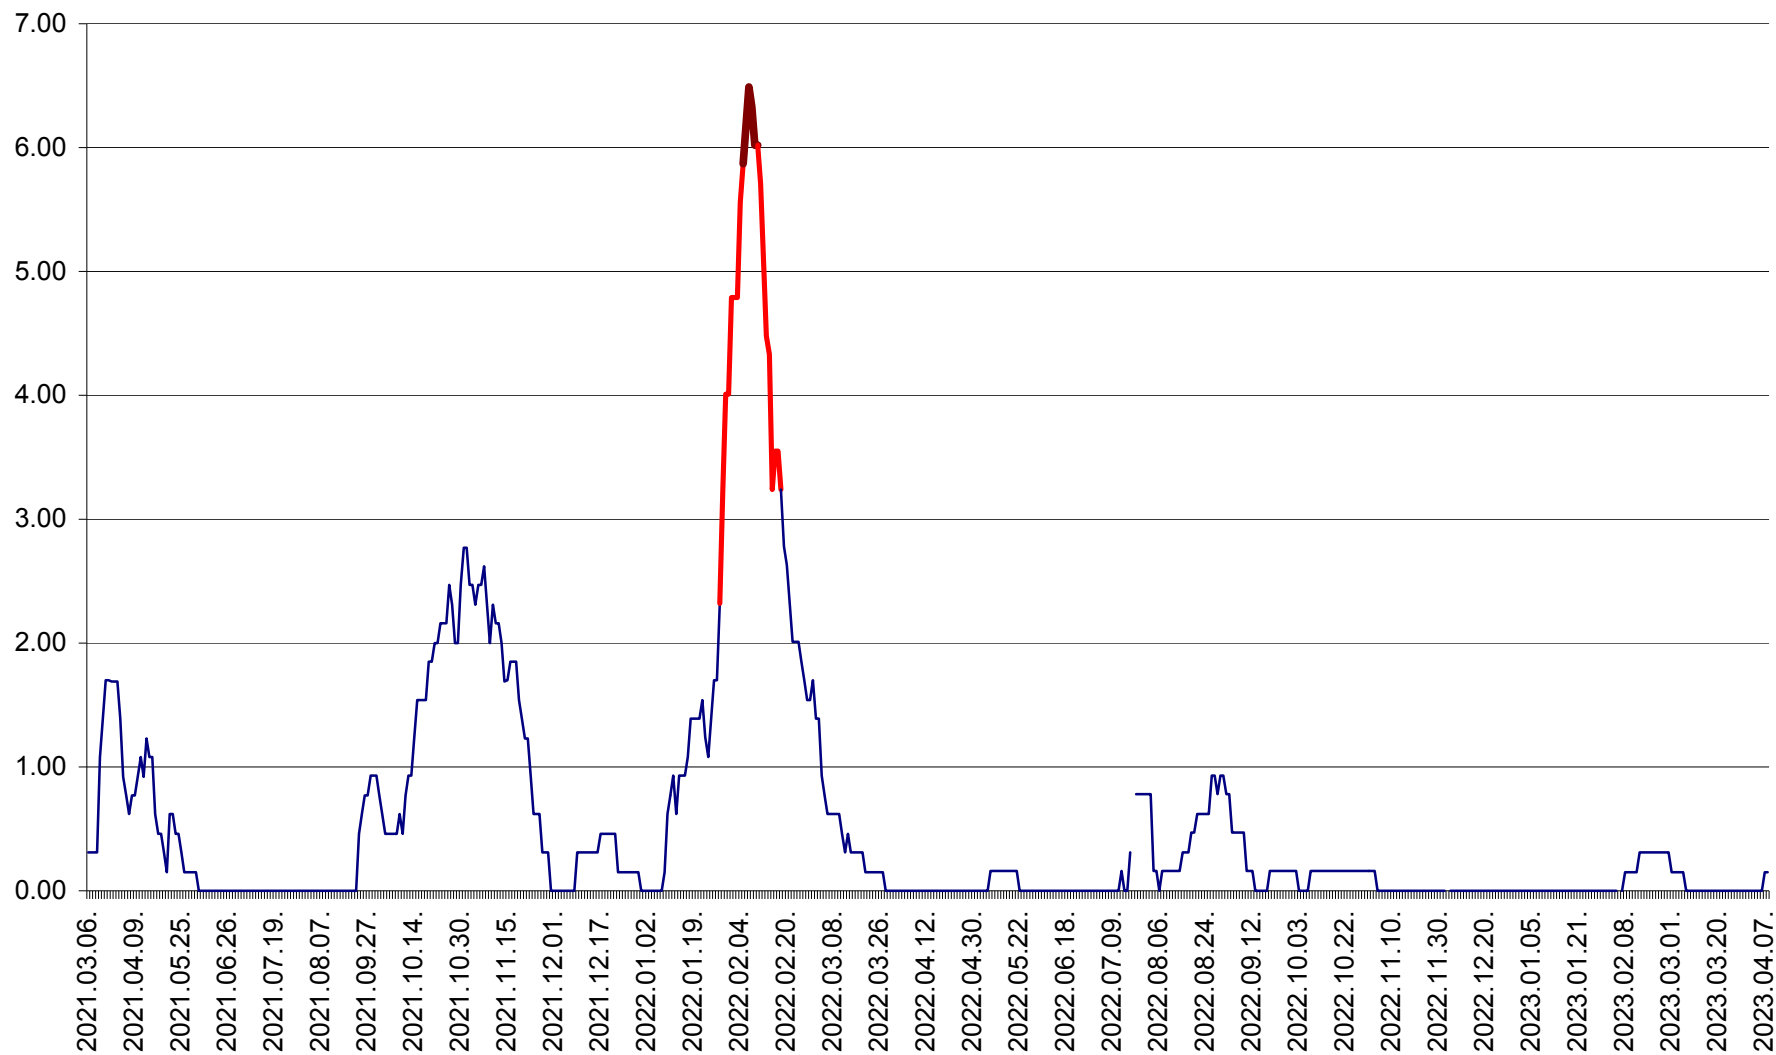

ORAȘ BĂLAN - Evoluția incidenței cumulate pe 14 zile la ‰ de locuitori
2021.03.07. - 2023.04.08.

BILBOR - Evolutia incidentei cumulate pe 14 zile la ‰ de locuitori
2021.03.07. - 2023.04.08.

ORAȘ BORSEC - Evolutia incidentei cumulate pe 14 zile la ‰ de locuitori
2021.03.07. - 2023.04.08.

BRĂDEȘTI - Evolutia incidentei cumulate pe 14 zile la ‰ de locuitori
2021.03.07. - 2023.04.08.

CĂPÂLNIȚA - Evoluția incidenței cumulate pe 14 zile la ‰ de locuitori
2021.03.07. - 2023.04.08.

CÂRȚA - Evolutia incidentei cumulate pe 14 zile la ‰ de locuitori
2021.03.07. - 2023.04.08.

CICEU - Evolutia incidentei cumulate pe 14 zile la ‰ de locuitori
2021.03.07. - 2023.04.08.

CIUCSÂNGEORGIU - Evolutia incidentei cumulate pe 14 zile la ‰ de locuitori
2021.03.07. - 2023.04.08.

CIUMANI - Evolutia incidentei cumulate pe 14 zile la ‰ de locuitori
2021.03.07. - 2023.04.08.

CORBU - Evolutia incidentei cumulate pe 14 zile la ‰ de locuitori
2021.03.07. - 2023.04.08.

CORUND - Evolutia incidentei cumulate pe 14 zile la ‰ de locuitori
2021.03.07. - 2023.04.08.

COZMENI - Evolutia incidentei cumulate pe 14 zile la ‰ de locuitori
2021.03.07. - 2023.04.08.