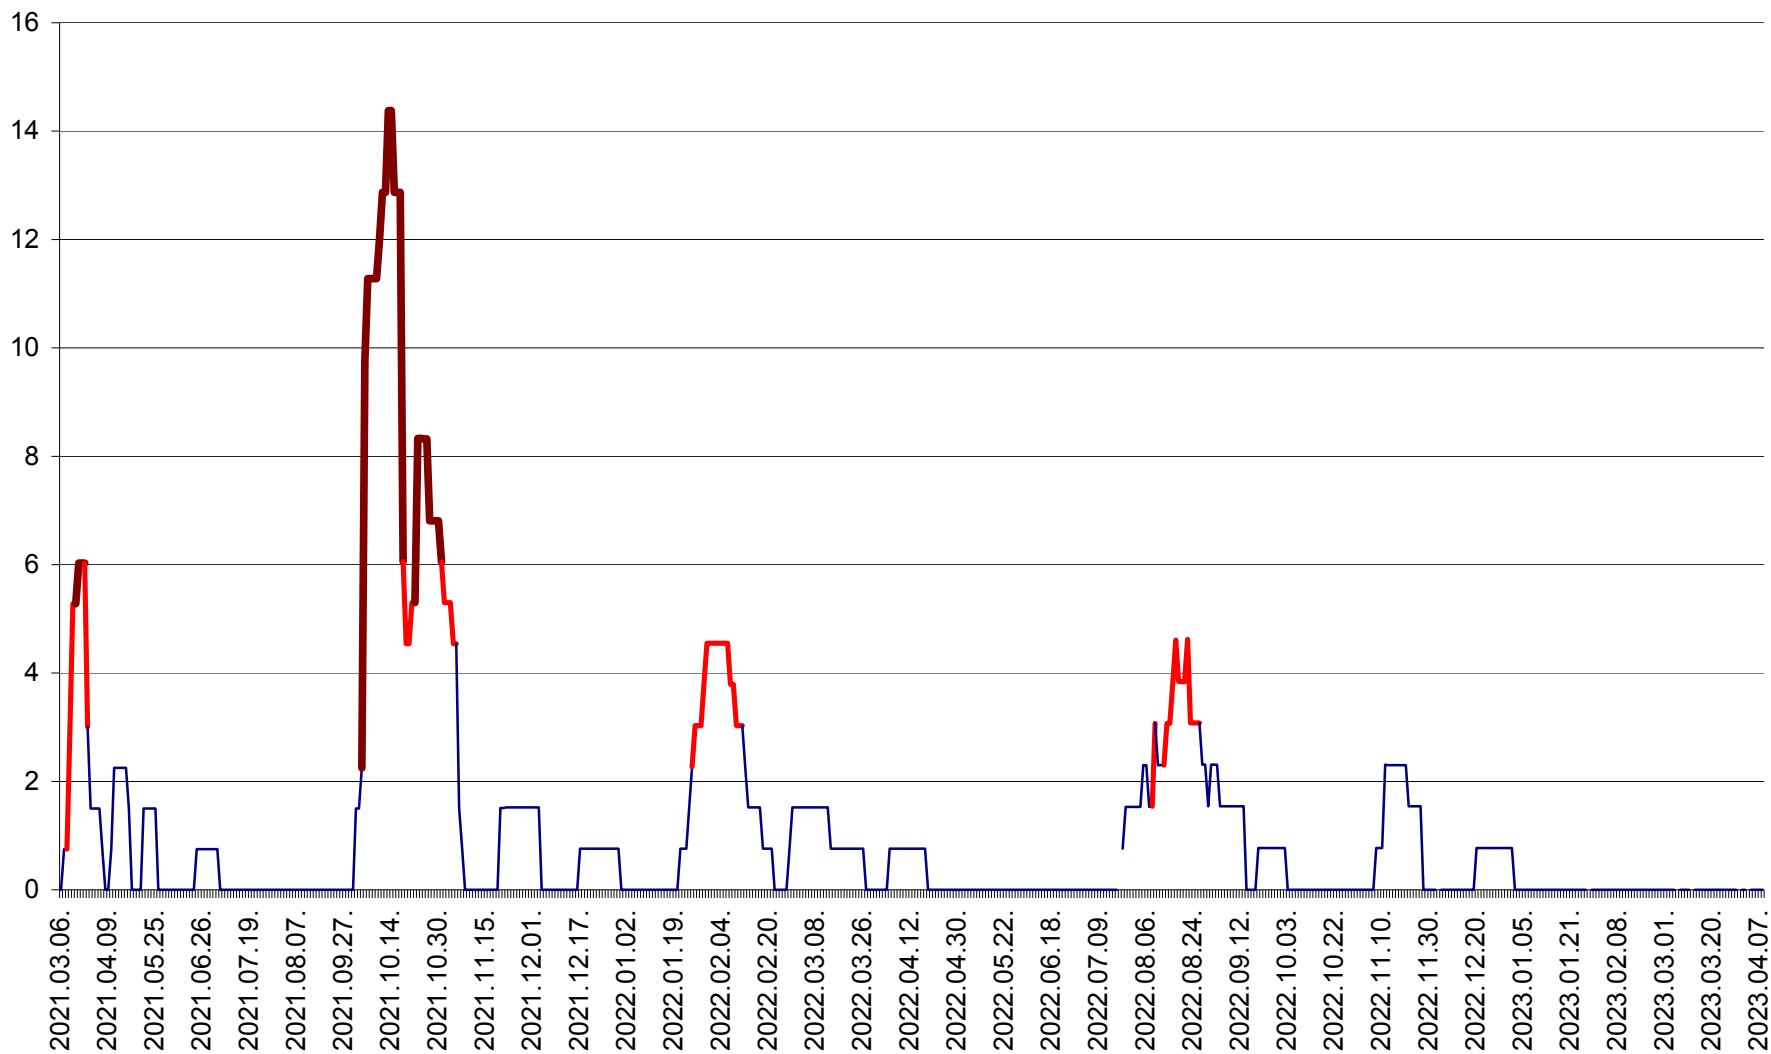

MĂRTINIȘ - Evolutia incidentei cumulate pe 14 zile la % de locuitori
2021.03.07. - 2023.04.08.

MEREȘTI - Evolutia incidentei cumulate pe 14 zile la ‰ de locuitori
2021.03.07. - 2023.04.08.

MUNICIPIUL MIERCUREA-CIUC - Evolutia incidentei cumulate pe 14 zile la ‰ de locuitori
2021.03.07. - 2023.04.08.

MIHĂILENI - Evolutia incidentei cumulate pe 14 zile la ‰ de locuitori
2021.03.07. - 2023.04.08.

MUGENI - Evolutia incidentei cumulate pe 14 zile la ‰ de locuitori
2021.03.07. - 2023.04.08.

OCLAND - Evolutia incidentei cumulate pe 14 zile la ‰ de locuitori
2021.03.07. - 2023.04.08.