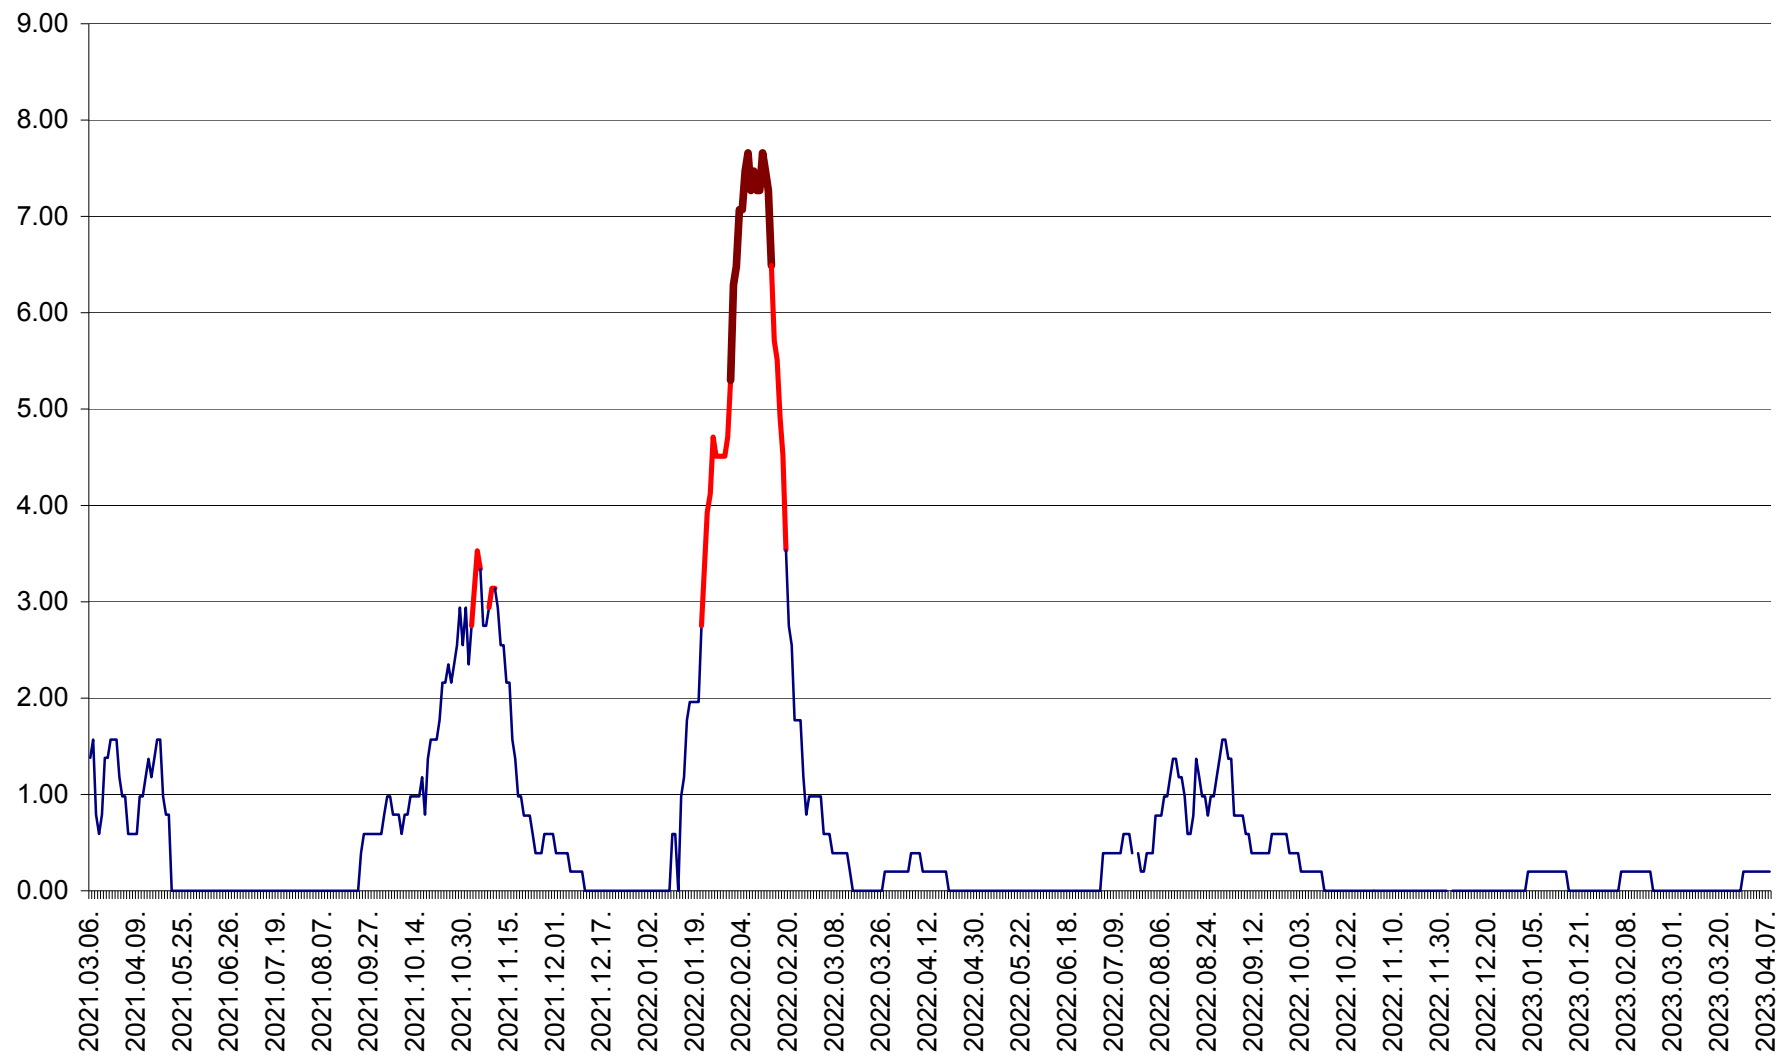

ORAȘ BĂLAN - Evoluția incidenței cumulate pe 14 zile la ‰ de locuitori
2021.03.07. - 2023.04.08.

BILBOR - Evolutia incidentei cumulate pe 14 zile la ‰ de locuitori
2021.03.07. - 2023.04.08.

ORAȘ BORSEC - Evolutia incidentei cumulate pe 14 zile la ‰ de locuitori
2021.03.07. - 2023.04.08.

BRĂDEȘTI - Evolutia incidentei cumulate pe 14 zile la ‰ de locuitori
2021.03.07. - 2023.04.08.

CĂPÂLNIȚA - Evoluția incidenței cumulate pe 14 zile la ‰ de locuitori
2021.03.07. - 2023.04.08.

CÂRȚA - Evolutia incidentei cumulate pe 14 zile la ‰ de locuitori
2021.03.07. - 2023.04.08.

CICEU - Evolutia incidentei cumulate pe 14 zile la ‰ de locuitori
2021.03.07. - 2023.04.08.

CIUCSÂNGEORGIU - Evolutia incidentei cumulate pe 14 zile la ‰ de locuitori
2021.03.07. - 2023.04.08.

CIUMANI - Evolutia incidentei cumulate pe 14 zile la ‰ de locuitori
2021.03.07. - 2023.04.08.

CORBU - Evolutia incidentei cumulate pe 14 zile la ‰ de locuitori
2021.03.07. - 2023.04.08.

CORUND - Evolutia incidentei cumulate pe 14 zile la ‰ de locuitori
2021.03.07. - 2023.04.08.

COZMENI - Evolutia incidentei cumulate pe 14 zile la ‰ de locuitori
2021.03.07. - 2023.04.08.