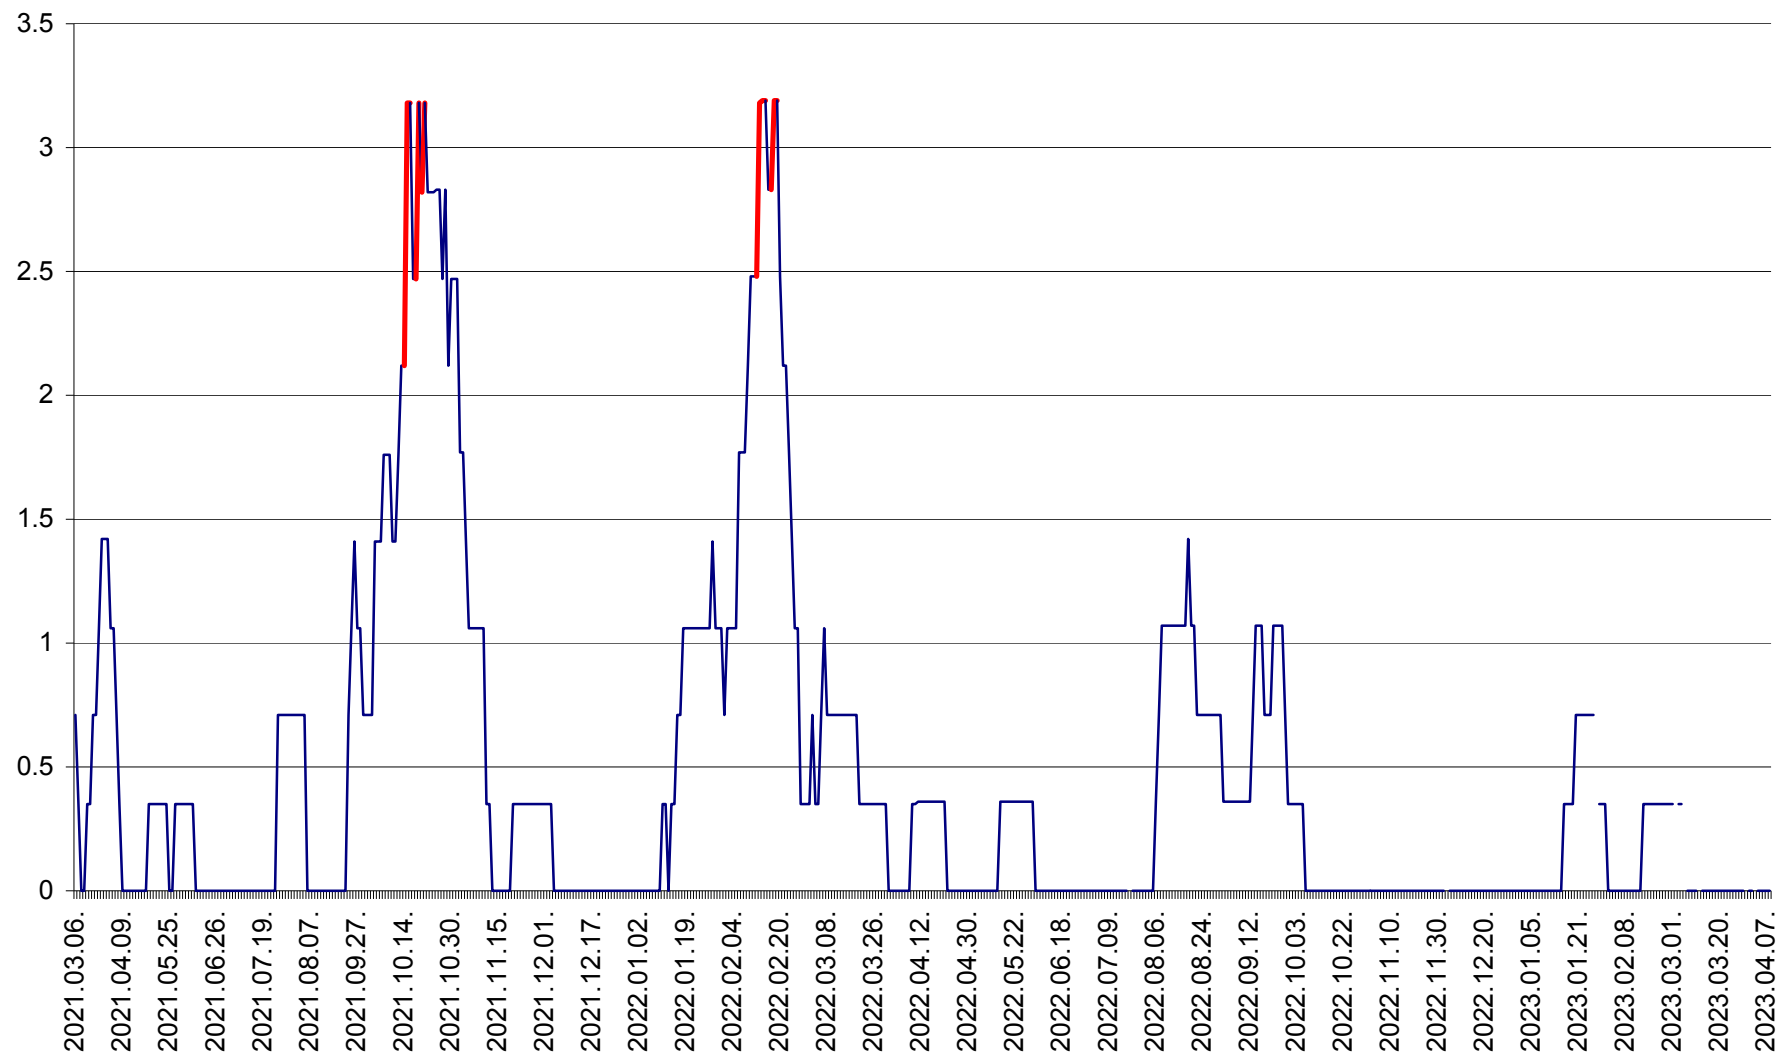

PORUMBENI - Evolutia incidentei cumulate pe 14 zile la ‰ de locuitori
2021.03.07. - 2023.04.08.