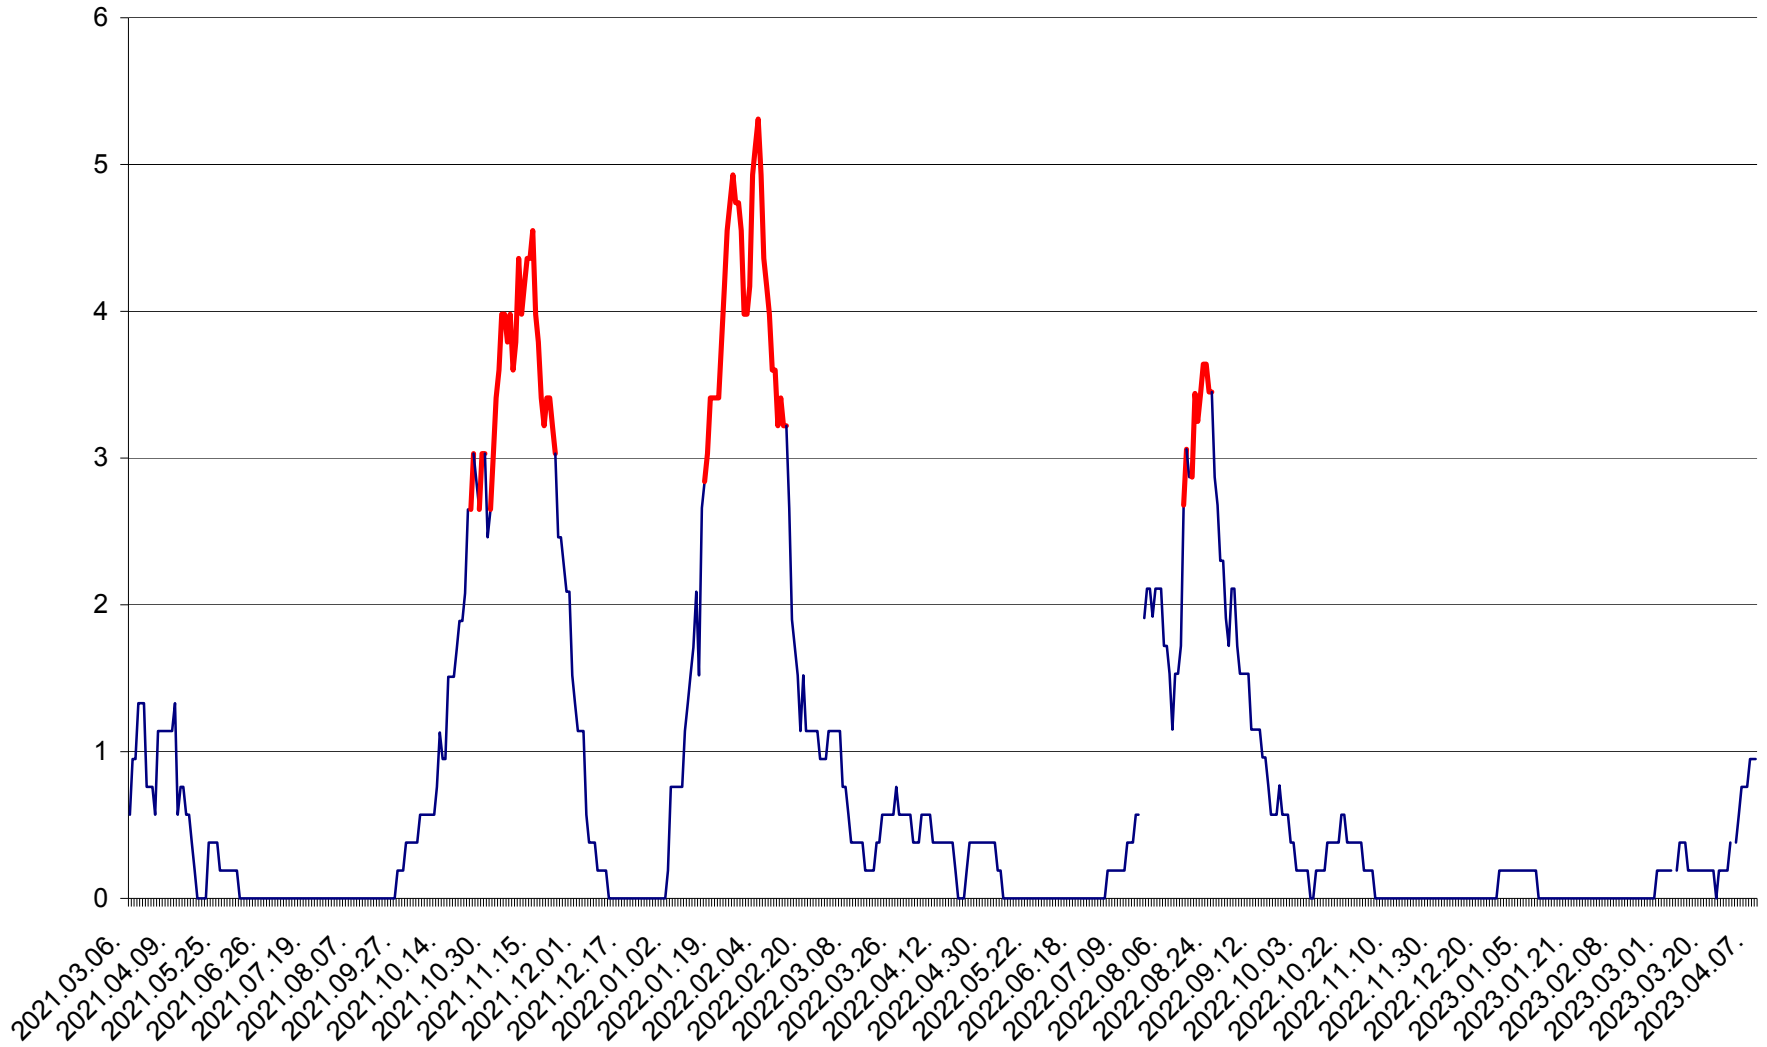

SÂNSIMION - Evolutia incidentei cumulate pe 14 zile la ‰ de locuitori
2021.03.07. - 2023.04.08.

SÂNTIMBRU - Evolutia incidentei cumulate pe 14 zile la ‰ de locuitori
2021.03.07. - 2023.04.08.

SĂRMAȘ - Evolutia incidentei cumulate pe 14 zile la ‰ de locuitori
2021.03.07. - 2023.04.08.

SATU MARE - Evolutia incidentei cumulate pe 14 zile la ‰ de locuitori
2021.03.07. - 2023.04.08.

SECUIENI - Evolutia incidentei cumulate pe 14 zile la ‰ de locuitori
2021.03.07. - 2023.04.08.

SICULENI - Evolutia incidentei cumulate pe 14 zile la ‰ de locuitori
2021.03.07. - 2023.04.08.

ȘIMONEȘTI - Evolutia incidentei cumulate pe 14 zile la ‰ de locuitori
2021.03.07. - 2023.04.08.

SUBCETATE - Evolutia incidentei cumulate pe 14 zile la ‰ de locuitori
2021.03.07. - 2023.04.08.

SUSENI - Evolutia incidentei cumulate pe 14 zile la ‰ de locuitori
2021.03.07. - 2023.04.08.