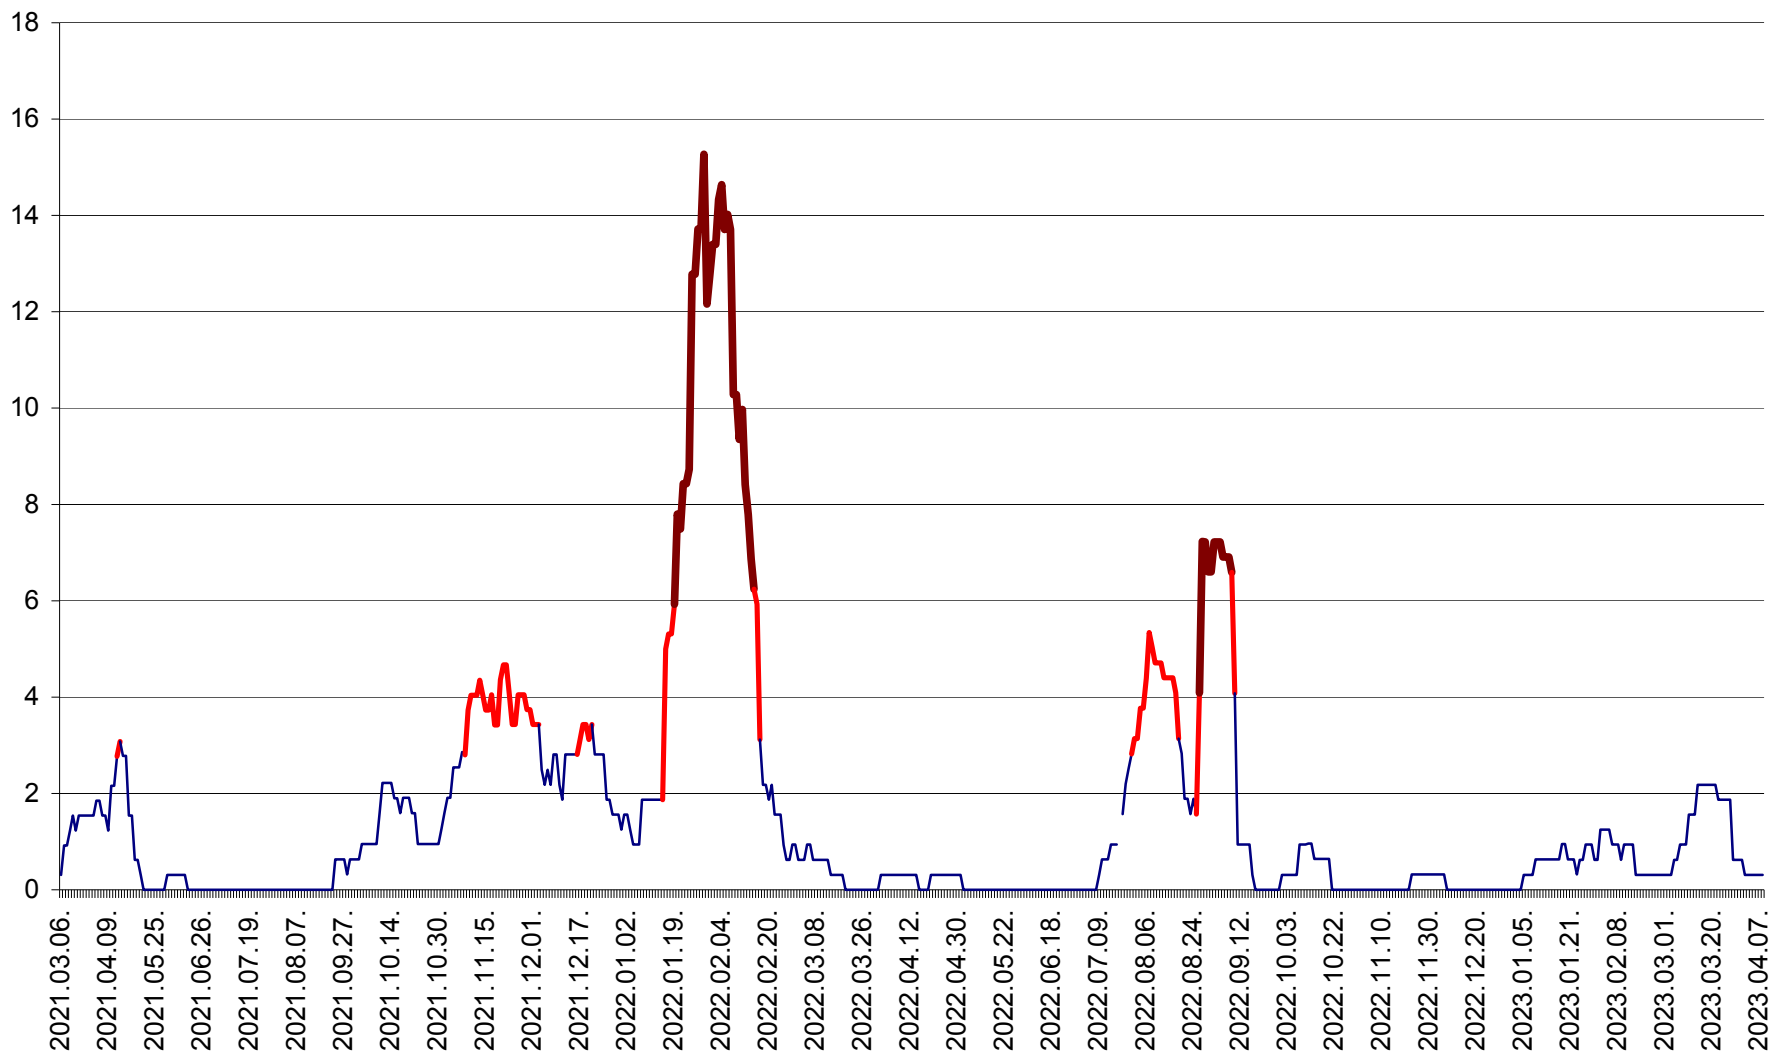

TUȘNAD - Evolutia incidentei cumulate pe 14 zile la ‰ de locuitori
2021.03.07. - 2023.04.08.