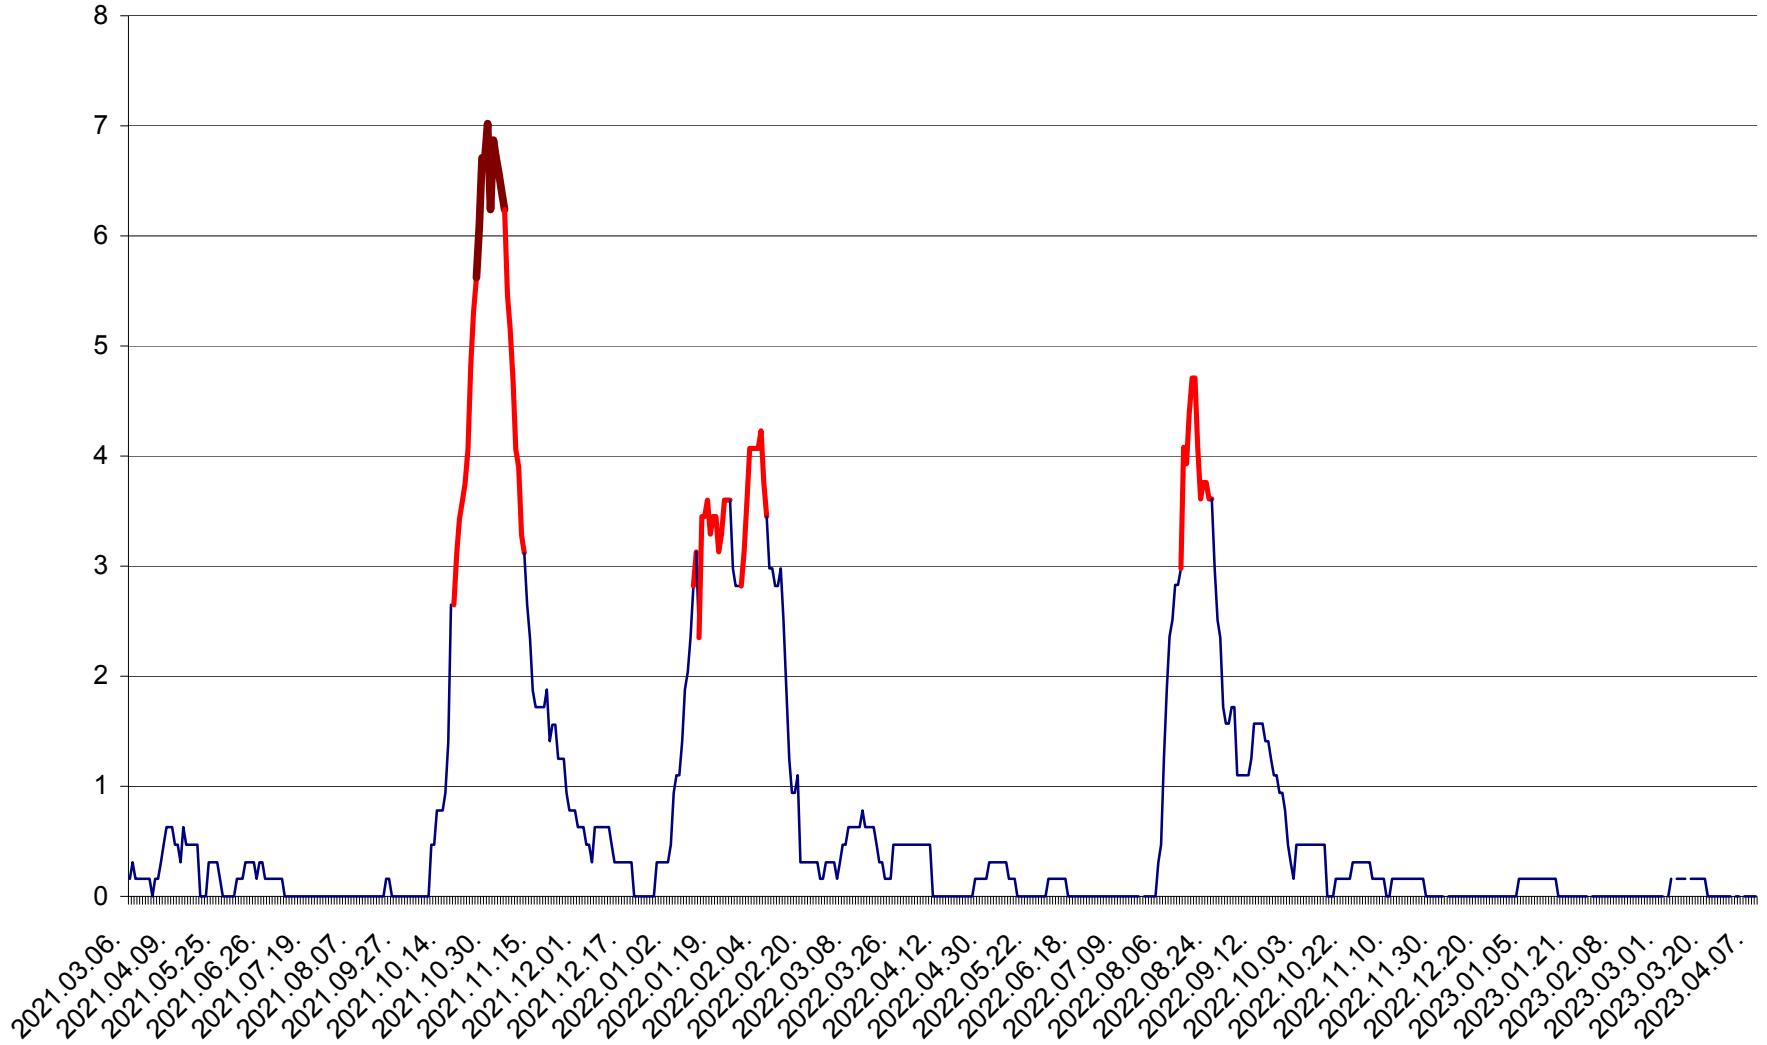

PLĂIEȘII DE JOS - Evolutia incidentei cumulate pe 14 zile la ‰ de locuitori
2021.03.07. - 2023.04.08.

PORUMBENI - Evolutia incidentei cumulate pe 14 zile la ‰ de locuitori
2021.03.07. - 2023.04.08.

PRAID - Evolutia incidentei cumulate pe 14 zile la ‰ de locuitori
2021.03.07. - 2023.04.08.

RACU - Evolutia incidentei cumulate pe 14 zile la ‰ de locuitori
2021.03.07. - 2023.04.08.

REMETEA - Evolutia incidentei cumulate pe 14 zile la % de locuitori
2021.03.07. - 2023.04.08.

SĂCEL - Evolutia incidentei cumulate pe 14 zile la ‰ de locuitori
2021.03.07. - 2023.04.08.