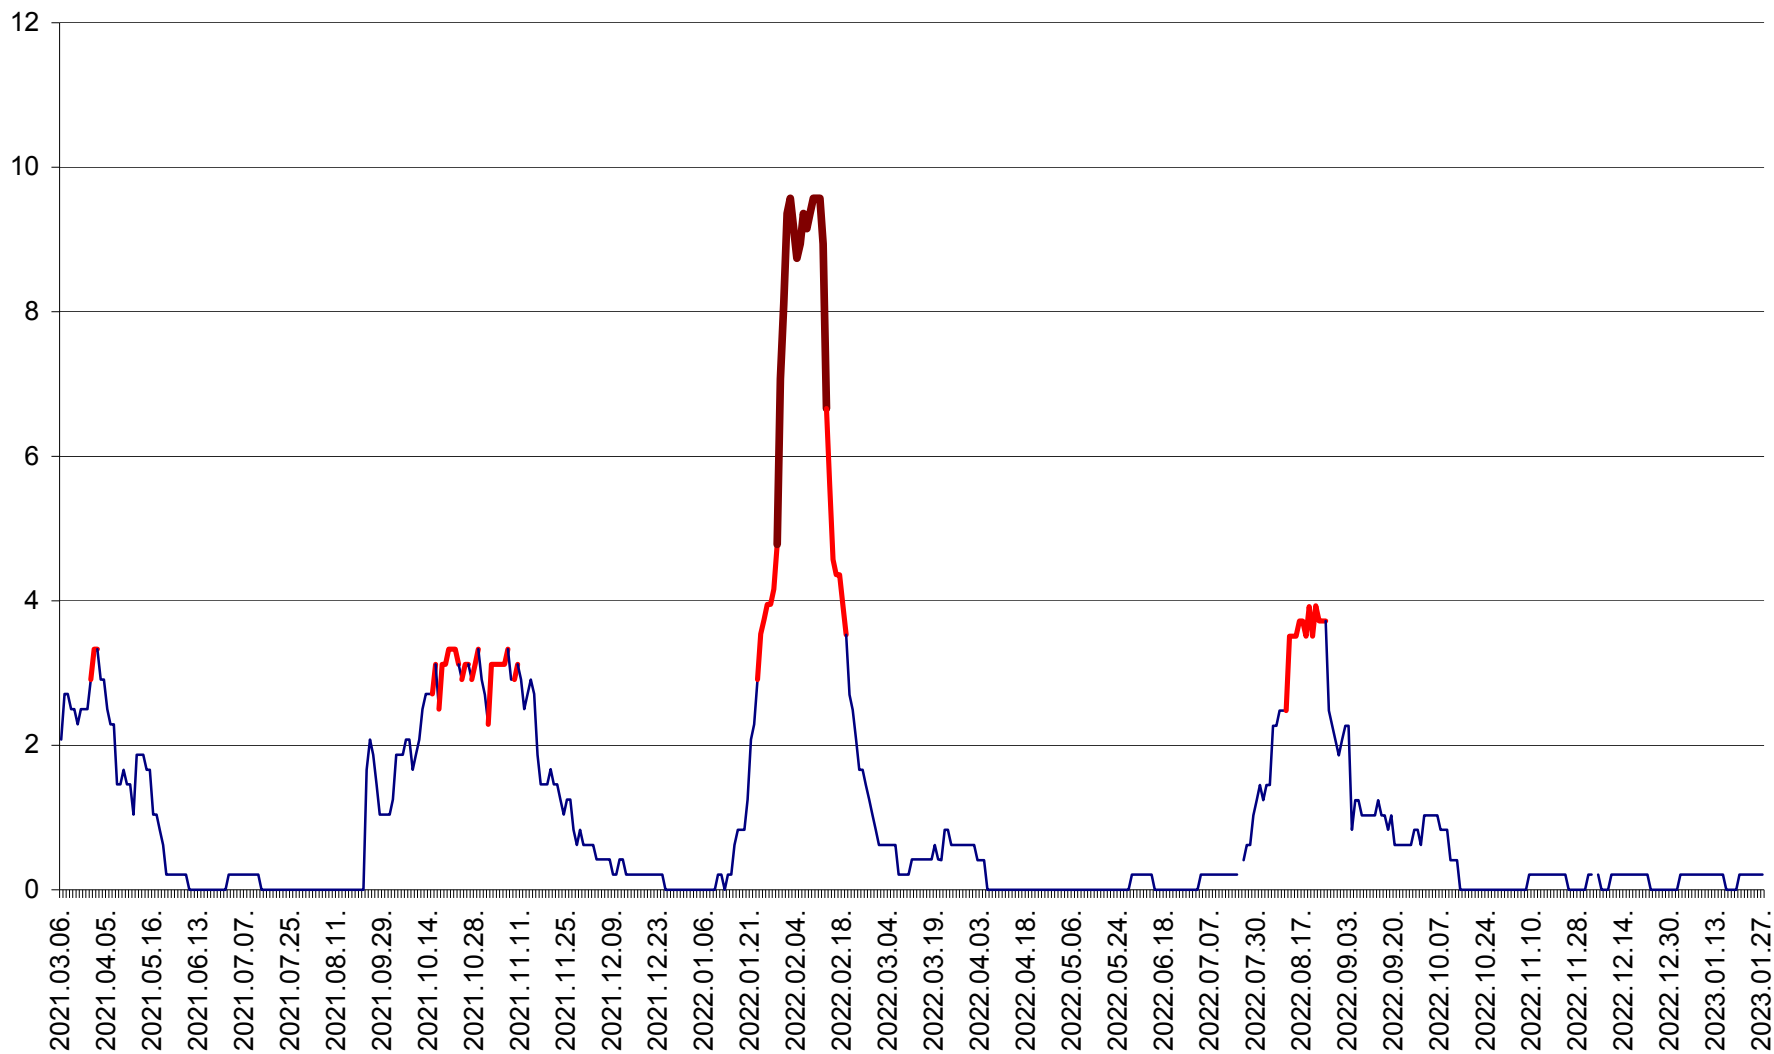

MUNICIPIUL GHEORGHENI - Evolutia incidentei cumulate pe 14 zile la % de locuitori
2021.03.07. - 2023.01.27.

JOSENI - Evolutia incidentei cumulate pe 14 zile la ‰ de locuitori
2021.03.07. - 2023.01.27.

LĂZAREA - Evolutia incidentei cumulate pe 14 zile la ‰ de locuitori
2021.03.07. - 2023.01.27.

LELICENI - Evolutia incidentei cumulate pe 14 zile la ‰ de locuitori
2021.03.07. - 2023.01.27.

LUETA - Evolutia incidentei cumulate pe 14 zile la ‰ de locuitori
2021.03.07. - 2023.01.27.

LUNCA DE JOS - Evolutia incidentei cumulate pe 14 zile la ‰ de locuitori
2021.03.07. - 2023.01.27.

LUNCA DE SUS - Evolutia incidentei cumulate pe 14 zile la ‰ de locuitori
2021.03.07. - 2023.01.27.

LUPENI - Evolutia incidentei cumulate pe 14 zile la ‰ de locuitori
2021.03.07. - 2023.01.27.

MĂDĂRAȘ - Evolutia incidentei cumulate pe 14 zile la % de locuitori
2021.03.07. - 2023.01.27.