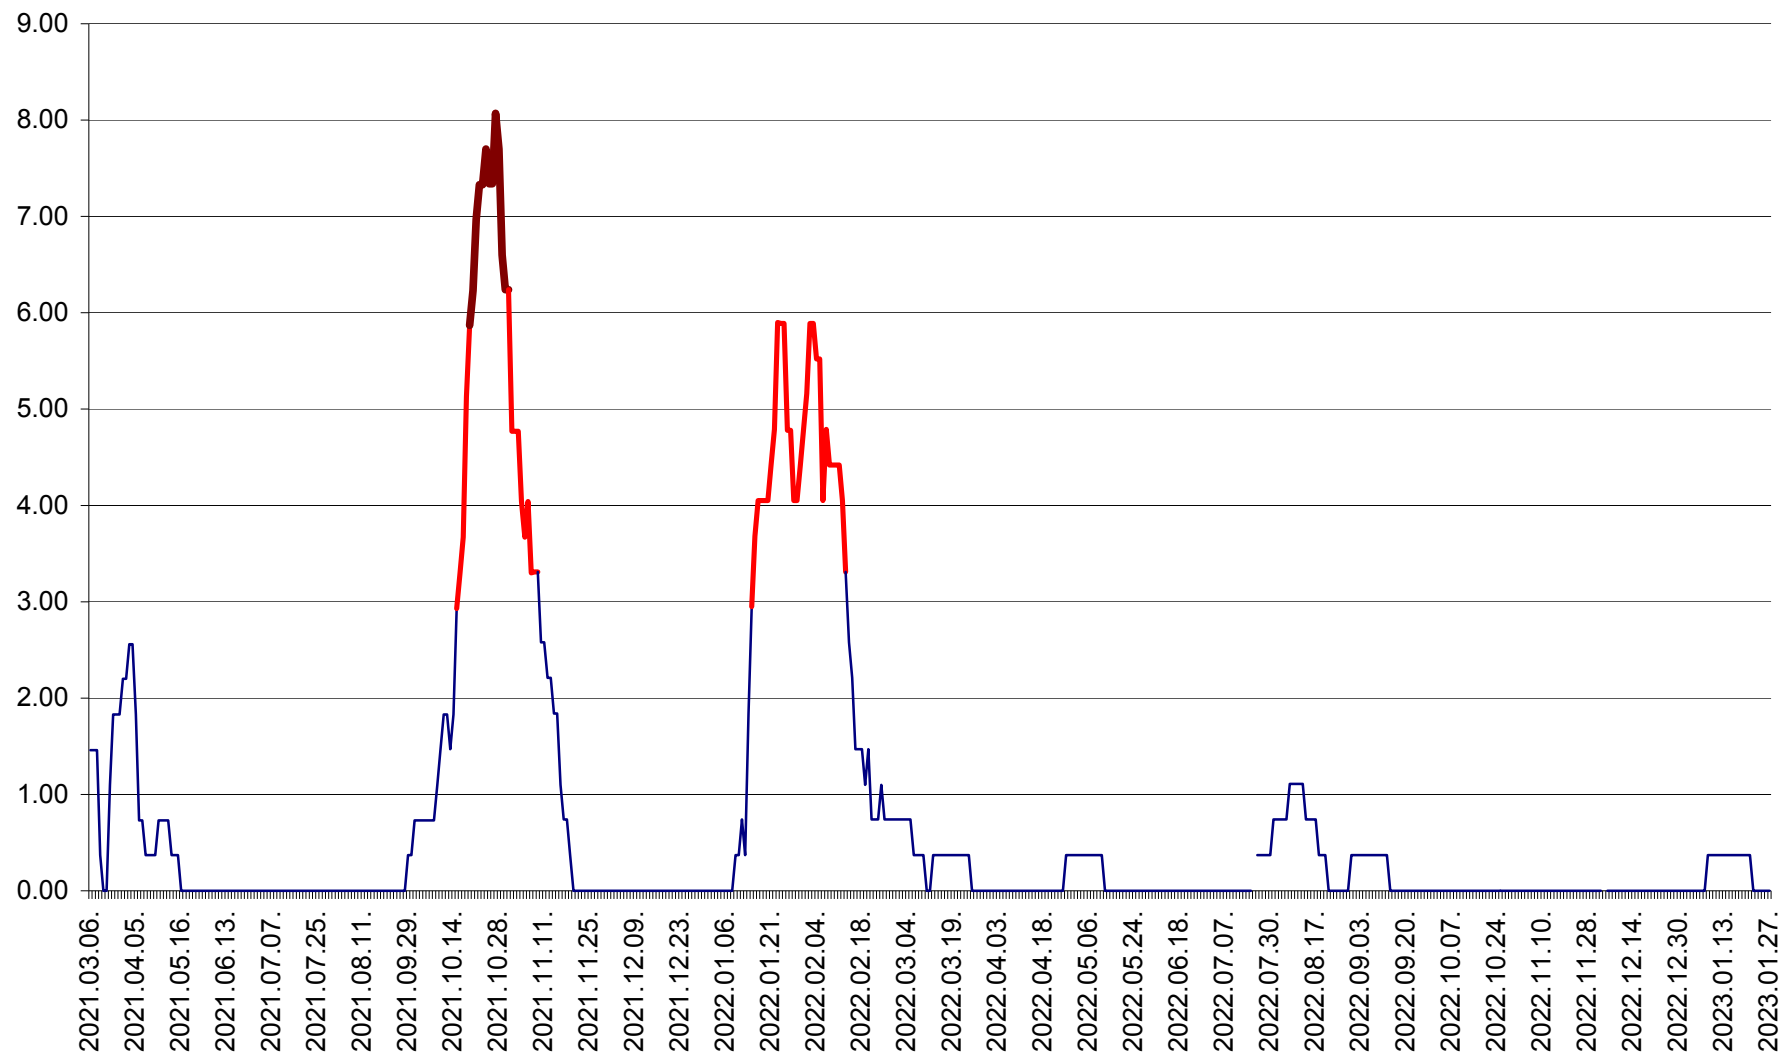

ATID - Evolutia incidentei cumulate pe 14 zile la % de locuitori
2021.03.07. - 2023.01.27.

AVRĂMEȘTI - Evolutia incidentei cumulate pe 14 zile la ‰ de locuitori
2021.03.07. - 2023.01.27.

ORAȘ BĂILE TUȘNAD - Evoluția incidenței cumulate pe 14 zile la ‰ de locuitori
2021.03.07. - 2023.01.27.

ORAȘ BĂLAN - Evoluția incidenței cumulate pe 14 zile la ‰ de locuitori
2021.03.07. - 2023.01.27.

BILBOR - Evolutia incidentei cumulate pe 14 zile la ‰ de locuitori
2021.03.07. - 2023.01.27.

ORAȘ BORSEC - Evolutia incidentei cumulate pe 14 zile la ‰ de locuitori
2021.03.07. - 2023.01.27.

BRĂDEȘTI - Evolutia incidentei cumulate pe 14 zile la ‰ de locuitori
2021.03.07. - 2023.01.27.

CĂPÂLNIȚA - Evolutia incidentei cumulate pe 14 zile la ‰ de locuitori
2021.03.07. - 2023.01.27.

CÂRȚA - Evolutia incidentei cumulate pe 14 zile la ‰ de locuitori
2021.03.07. - 2023.01.27.

CICEU - Evolutia incidentei cumulate pe 14 zile la ‰ de locuitori
2021.03.07. - 2023.01.27.

CIUCSÂNGEORGIU - Evolutia incidentei cumulate pe 14 zile la ‰ de locuitori
2021.03.07. - 2023.01.27.

CIUMANI - Evolutia incidentei cumulate pe 14 zile la ‰ de locuitori
2021.03.07. - 2023.01.27.