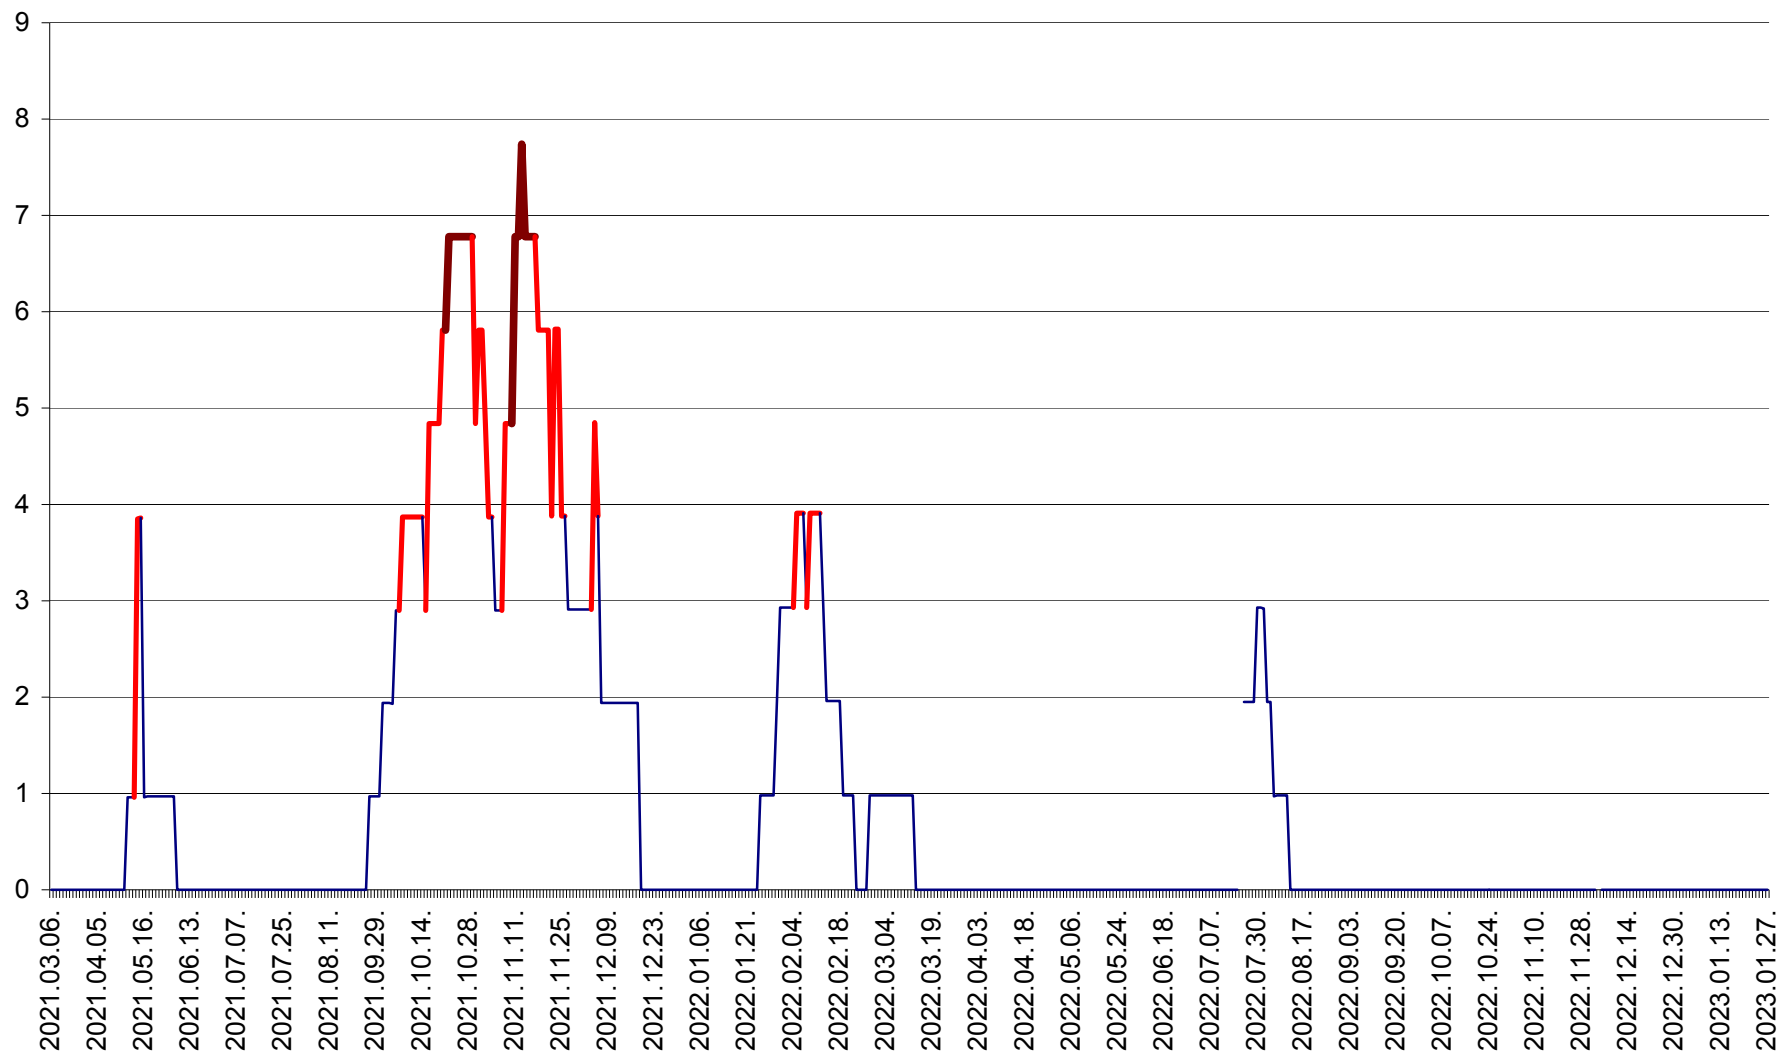

DEALU - Evolutia incidentei cumulate pe 14 zile la ‰ de locuitori
2021.03.07. - 2023.01.27.