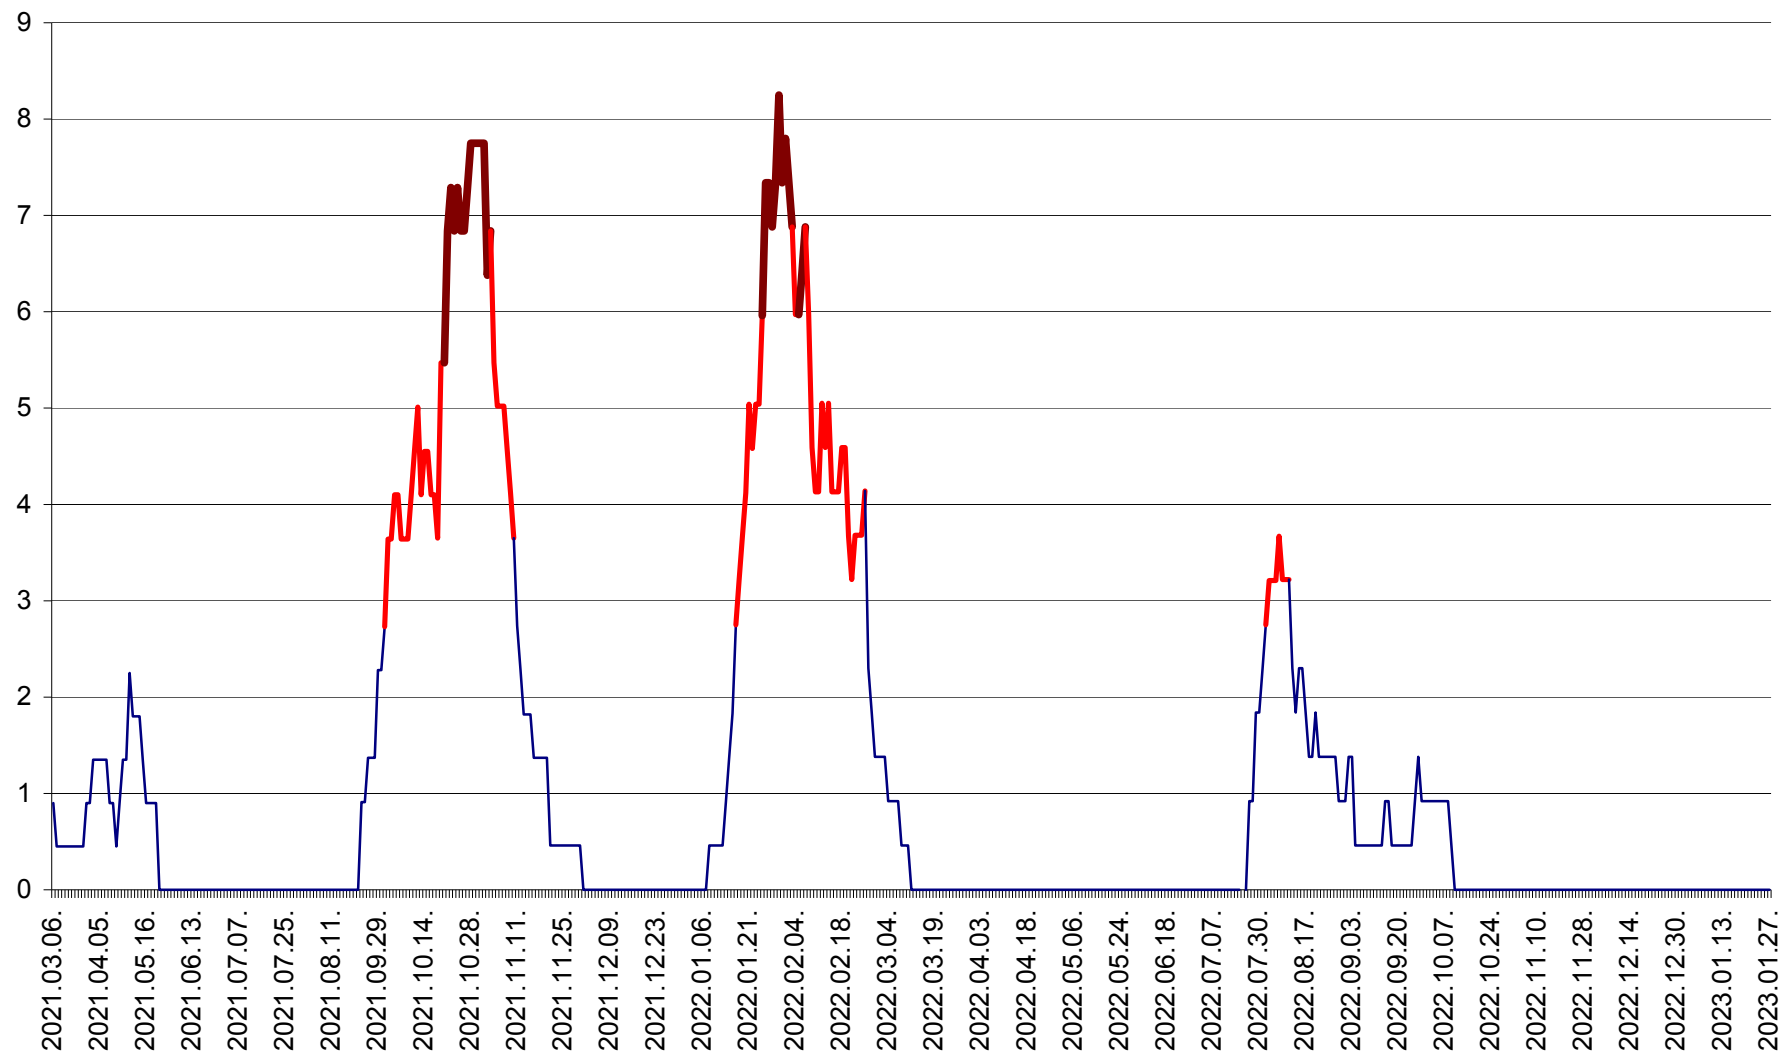

SÂNCRĂIENI - Evolutia incidentei cumulate pe 14 zile la ‰ de locuitori
2021.03.07. - 2023.01.27.

SÂNDOMINIC - Evolutia incidentei cumulate pe 14 zile la ‰ de locuitori
2021.03.07. - 2023.01.27.

SÂNMARTIN - Evolutia incidentei cumulate pe 14 zile la ‰ de locuitori
2021.03.07. - 2023.01.27.

SÂNSIMION - Evolutia incidentei cumulate pe 14 zile la ‰ de locuitori
2021.03.07. - 2023.01.27.

SÂNTIMBRU - Evolutia incidentei cumulate pe 14 zile la ‰ de locuitori
2021.03.07. - 2023.01.27.

SĂRMAȘ - Evolutia incidentei cumulate pe 14 zile la ‰ de locuitori
2021.03.07. - 2023.01.27.