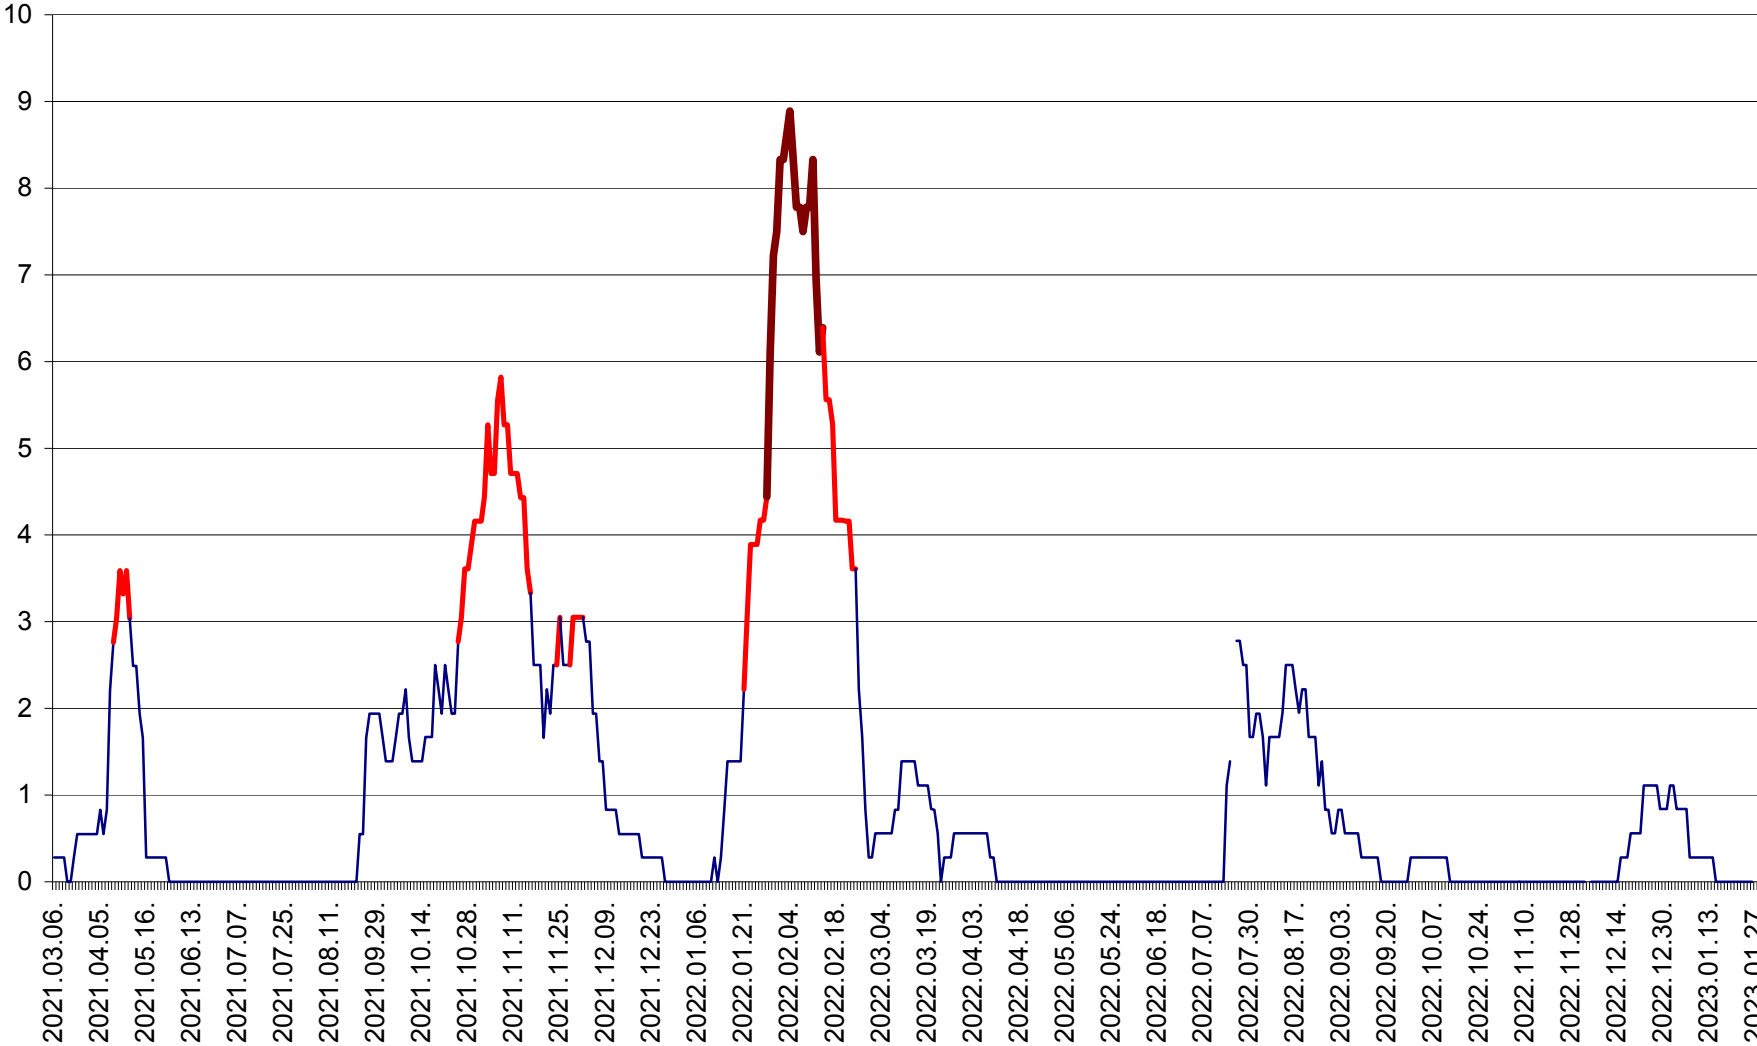

LELICENI - Evolutia incidentei cumulate pe 14 zile la ‰ de locuitori
2021.03.07. - 2023.01.27.

LUETA - Evolutia incidentei cumulate pe 14 zile la ‰ de locuitori
2021.03.07. - 2023.01.27.

LUNCA DE JOS - Evolutia incidentei cumulate pe 14 zile la ‰ de locuitori
2021.03.07. - 2023.01.27.

MĂRTINIȘ - Evolutia incidentei cumulate pe 14 zile la ‰ de locuitori
2021.03.07. - 2023.01.27.

MEREȘTI - Evolutia incidentei cumulate pe 14 zile la ‰ de locuitori
2021.03.07. - 2023.01.27.

MUNICIPIUL MIERCUREA-CIUC - Evolutia incidentei cumulate pe 14 zile la ‰ de locuitori
2021.03.07. - 2023.01.27.

MIHĂILENI - Evolutia incidentei cumulate pe 14 zile la ‰ de locuitori
2021.03.07. - 2023.01.27.

MUGENI - Evolutia incidentei cumulate pe 14 zile la ‰ de locuitori
2021.03.07. - 2023.01.27.

OCLAND - Evolutia incidentei cumulate pe 14 zile la ‰ de locuitori
2021.03.07. - 2023.01.27.