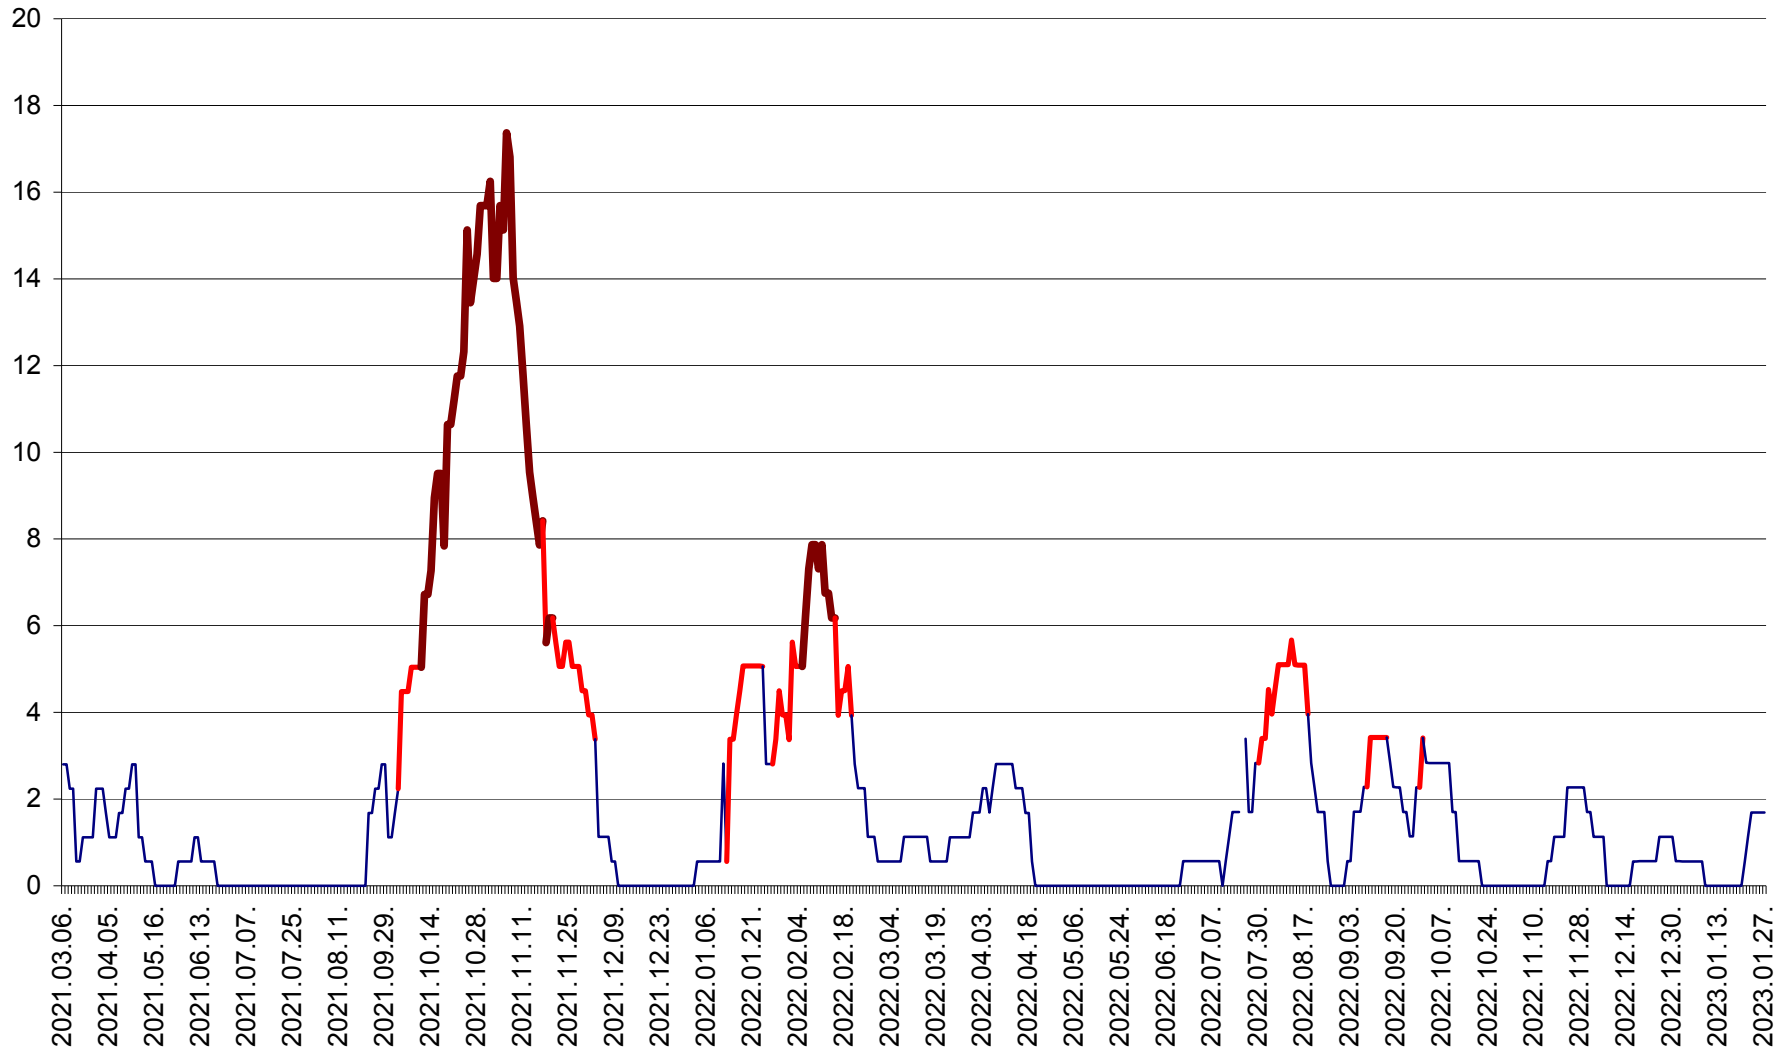

SUSENI - Evolutia incidentei cumulate pe 14 zile la ‰ de locuitori
2021.03.07. - 2023.01.27.