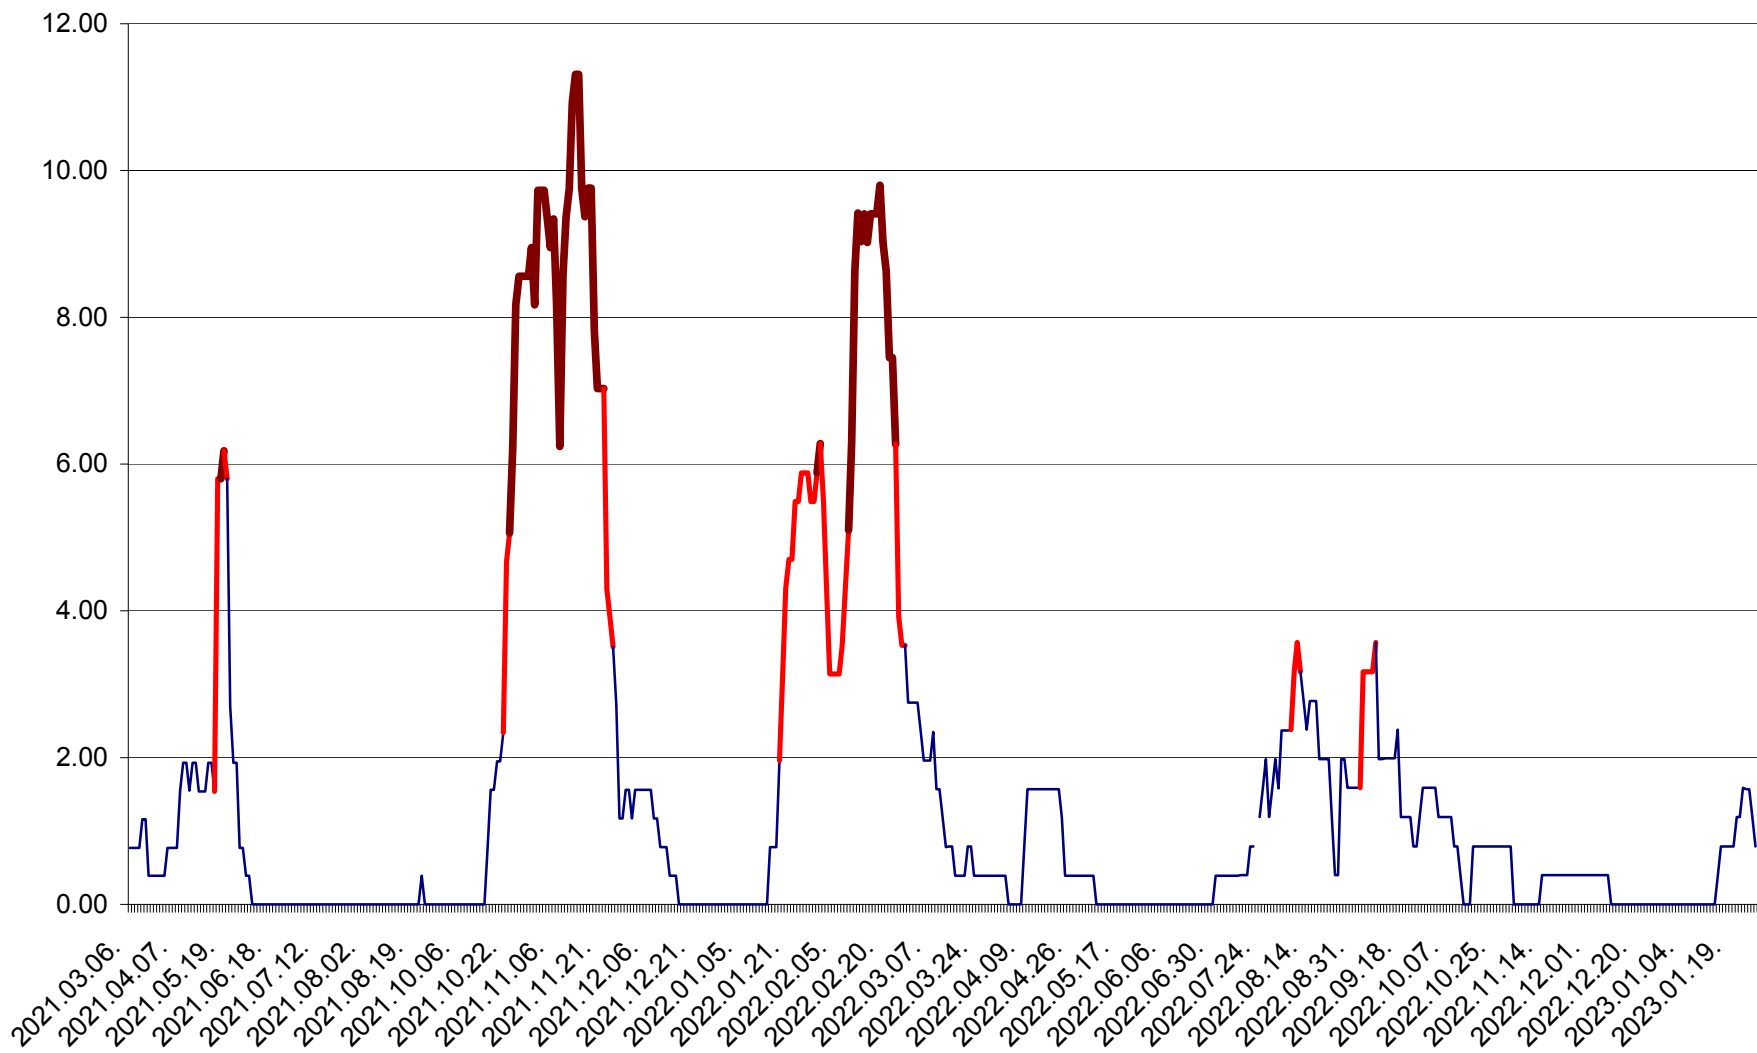

ATID - Evolutia incidentei cumulate pe 14 zile la % de locuitori
2021.03.07. - 2023.01.27.

AVRĂMEȘTI - Evolutia incidentei cumulate pe 14 zile la ‰ de locuitori
2021.03.07. - 2023.01.27.

ORAȘ BĂILE TUȘNAD - Evoluția incidenței cumulate pe 14 zile la ‰ de locuitori
2021.03.07. - 2023.01.27.

ORAȘ BĂLAN - Evoluția incidenței cumulate pe 14 zile la ‰ de locuitori
2021.03.07. - 2023.01.27.

BILBOR - Evolutia incidentei cumulate pe 14 zile la ‰ de locuitori
2021.03.07. - 2023.01.27.

ORAȘ BORSEC - Evolutia incidentei cumulate pe 14 zile la ‰ de locuitori
2021.03.07. - 2023.01.27.

BRĂDEȘTI - Evolutia incidentei cumulate pe 14 zile la ‰ de locuitori
2021.03.07. - 2023.01.27.

CĂPÂLNIȚA - Evolutia incidentei cumulate pe 14 zile la ‰ de locuitori
2021.03.07. - 2023.01.27.

CÂRȚA - Evolutia incidentei cumulate pe 14 zile la ‰ de locuitori
2021.03.07. - 2023.01.27.