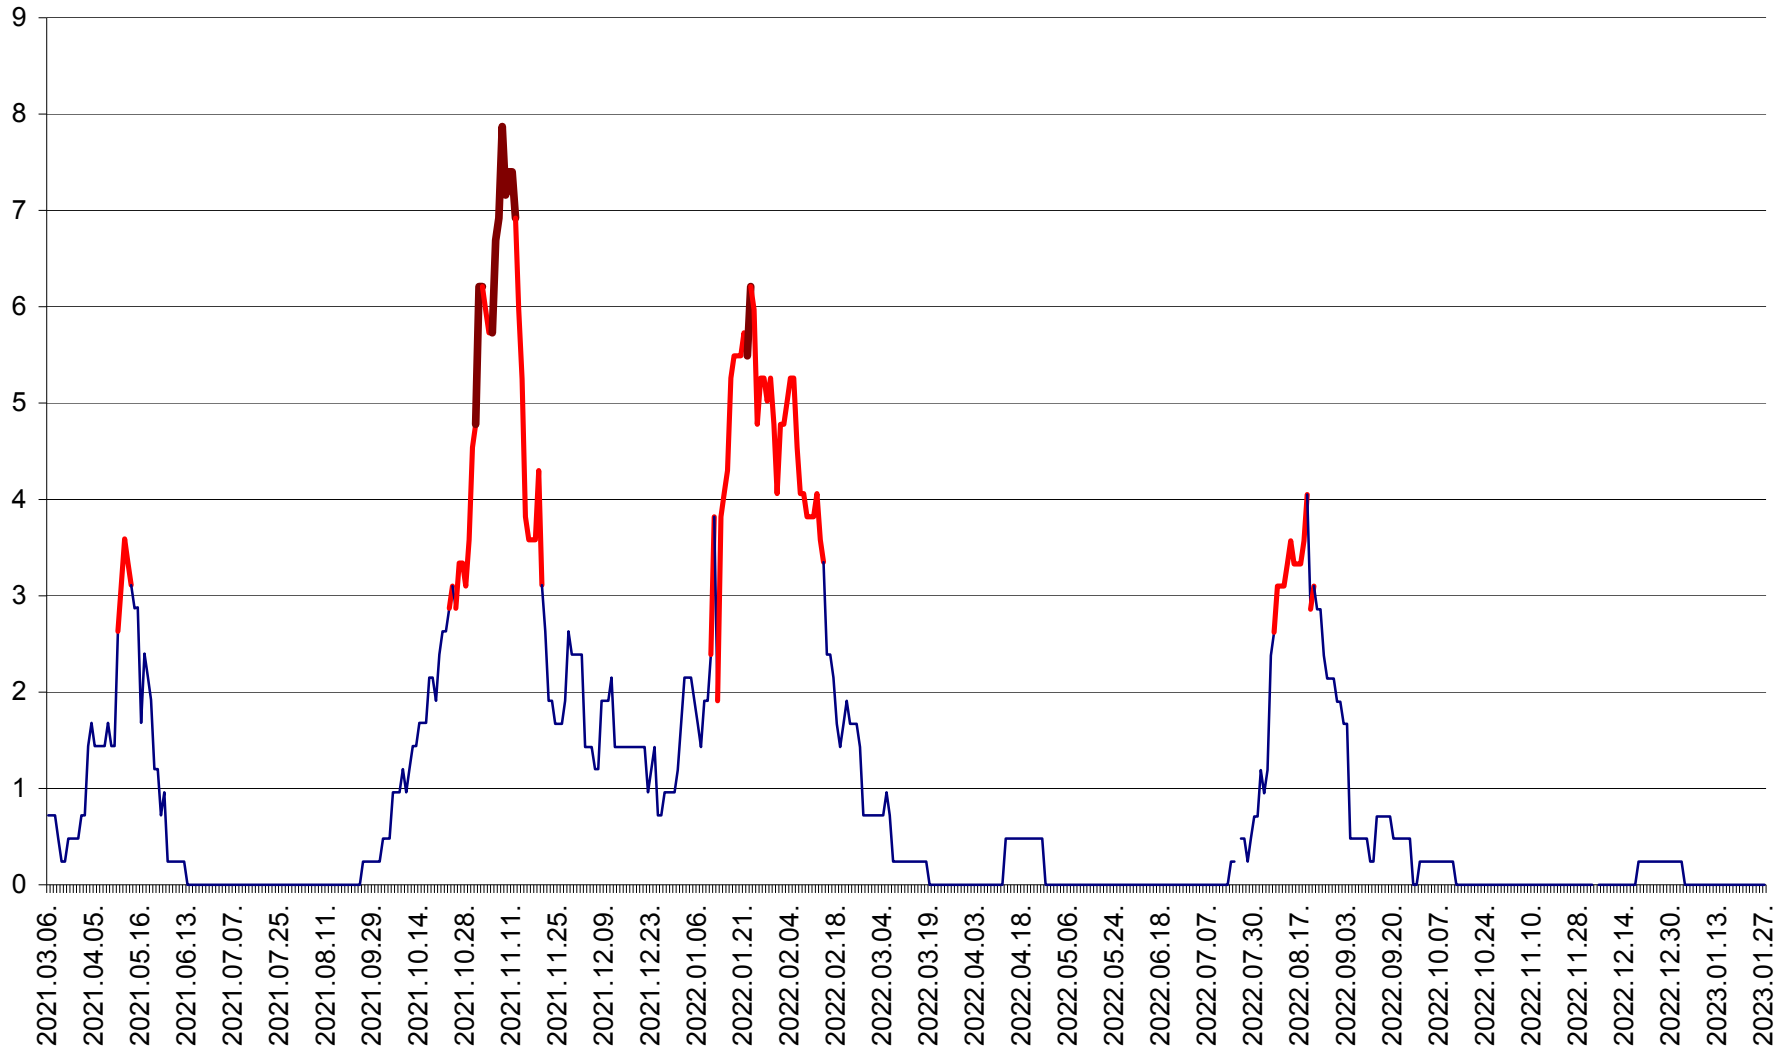

CORBU - Evolutia incidentei cumulate pe 14 zile la ‰ de locuitori
2021.03.07. - 2023.01.27.

CORUND - Evolutia incidentei cumulate pe 14 zile la ‰ de locuitori
2021.03.07. - 2023.01.27.

COZMENI - Evolutia incidentei cumulate pe 14 zile la ‰ de locuitori
2021.03.07. - 2023.01.27.

ORAȘ CRISTURU SECUIESC - Evolutia incidentei cumulate pe 14 zile la ‰ de locuitori
2021.03.07. - 2023.01.27.

DĂNEȘTI - Evolutia incidentei cumulate pe 14 zile la ‰ de locuitori
2021.03.07. - 2023.01.27.

DÂRJIU - Evolutia incidentei cumulate pe 14 zile la ‰ de locuitori
2021.03.07. - 2023.01.27.

DEALU - Evolutia incidentei cumulate pe 14 zile la ‰ de locuitori
2021.03.07. - 2023.01.27.

DITRĂU - Evolutia incidentei cumulate pe 14 zile la ‰ de locuitori
2021.03.07. - 2023.01.27.