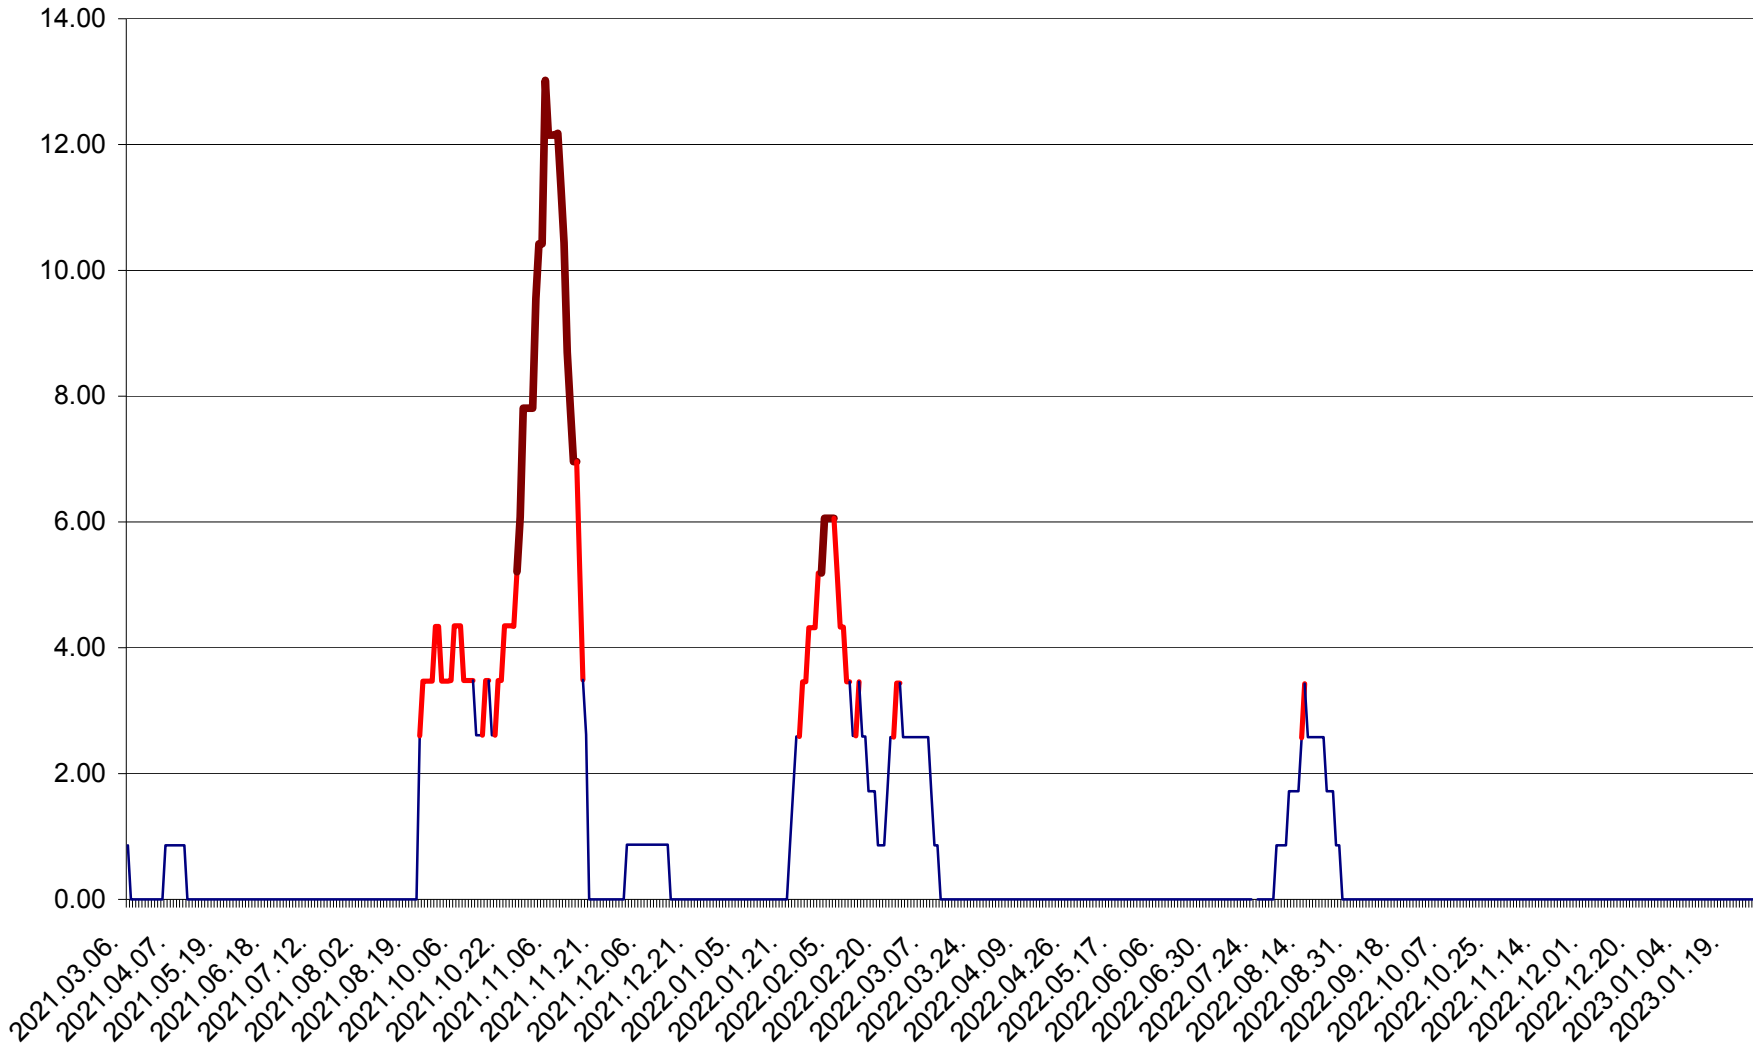

VĂRȘAG - Evolutia incidentei cumulate pe 14 zile la ‰ de locuitori
2021.03.07. - 2023.01.27.