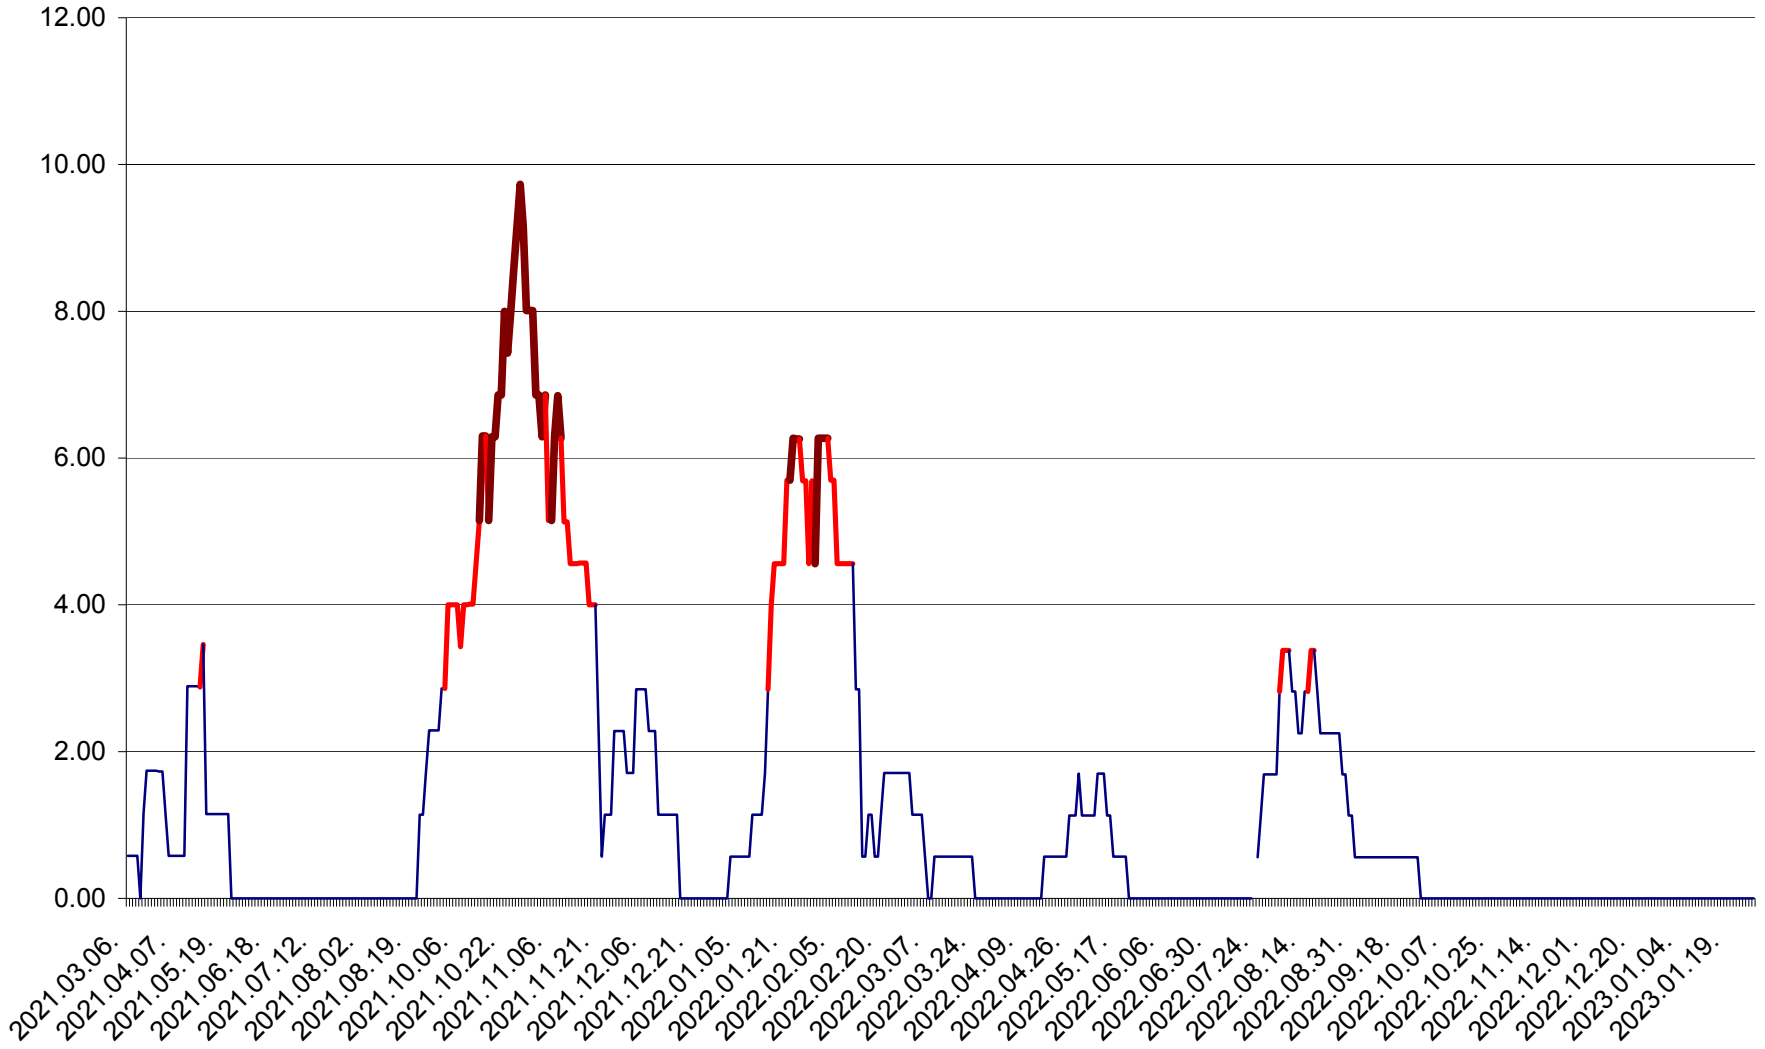

ORAȘ VLĂHIȚA - Evolutia incidentei cumulate pe 14 zile la ‰ de locuitori
2021.03.07. - 2023.01.27.

VĂRȘAG - Evolutia incidentei cumulate pe 14 zile la ‰ de locuitori
2021.03.07. - 2023.01.27.