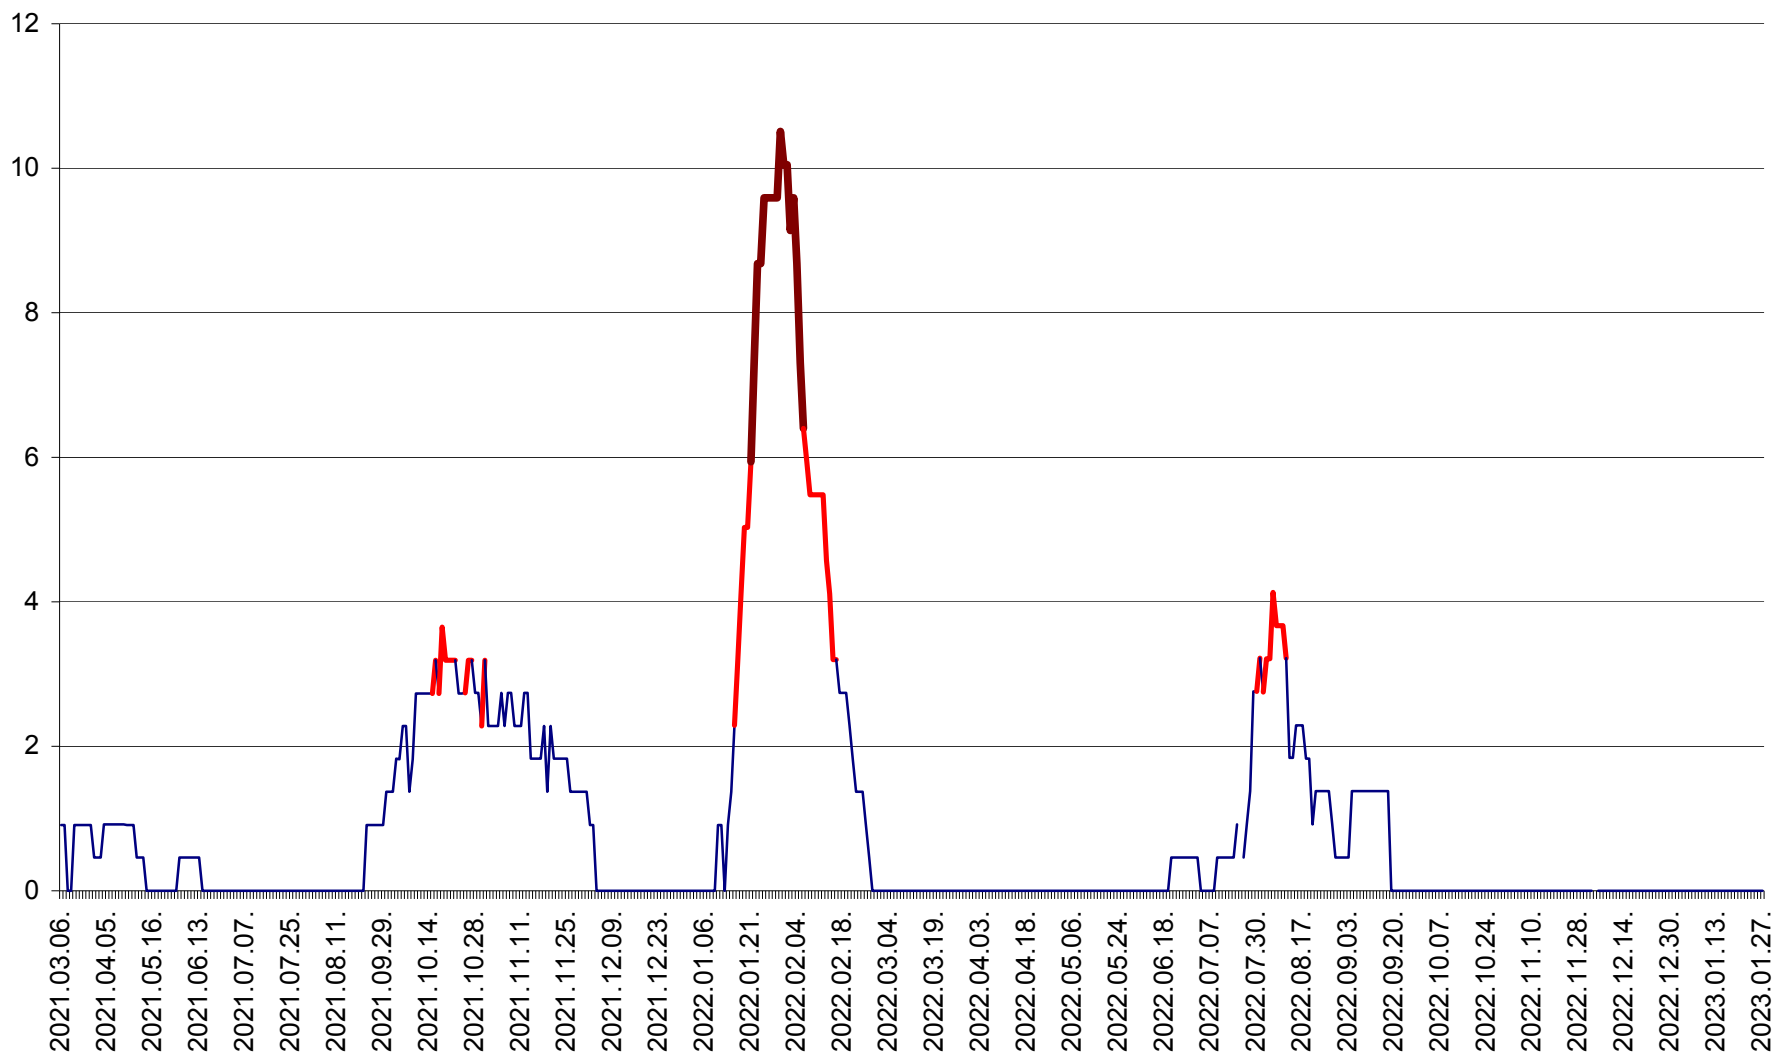

CICEU - Evolutia incidentei cumulate pe 14 zile la ‰ de locuitori
2021.03.07. - 2023.01.27.

CIUCSÂNGEORGIU - Evolutia incidentei cumulate pe 14 zile la ‰ de locuitori
2021.03.07. - 2023.01.27.

CIUMANI - Evolutia incidentei cumulate pe 14 zile la ‰ de locuitori
2021.03.07. - 2023.01.27.

CORBU - Evolutia incidentei cumulate pe 14 zile la ‰ de locuitori
2021.03.07. - 2023.01.27.

CORUND - Evolutia incidentei cumulate pe 14 zile la ‰ de locuitori
2021.03.07. - 2023.01.27.

COZMENI - Evolutia incidentei cumulate pe 14 zile la ‰ de locuitori
2021.03.07. - 2023.01.27.

ORAȘ CRISTURU SECUIESC - Evolutia incidentei cumulate pe 14 zile la ‰ de locuitori
2021.03.07. - 2023.01.27.

DĂNEȘTI - Evolutia incidentei cumulate pe 14 zile la ‰ de locuitori
2021.03.07. - 2023.01.27.

DÂRJIU - Evolutia incidentei cumulate pe 14 zile la ‰ de locuitori
2021.03.07. - 2023.01.27.

DEALU - Evolutia incidentei cumulate pe 14 zile la ‰ de locuitori
2021.03.07. - 2023.01.27.

DITRĂU - Evolutia incidentei cumulate pe 14 zile la ‰ de locuitori
2021.03.07. - 2023.01.27.