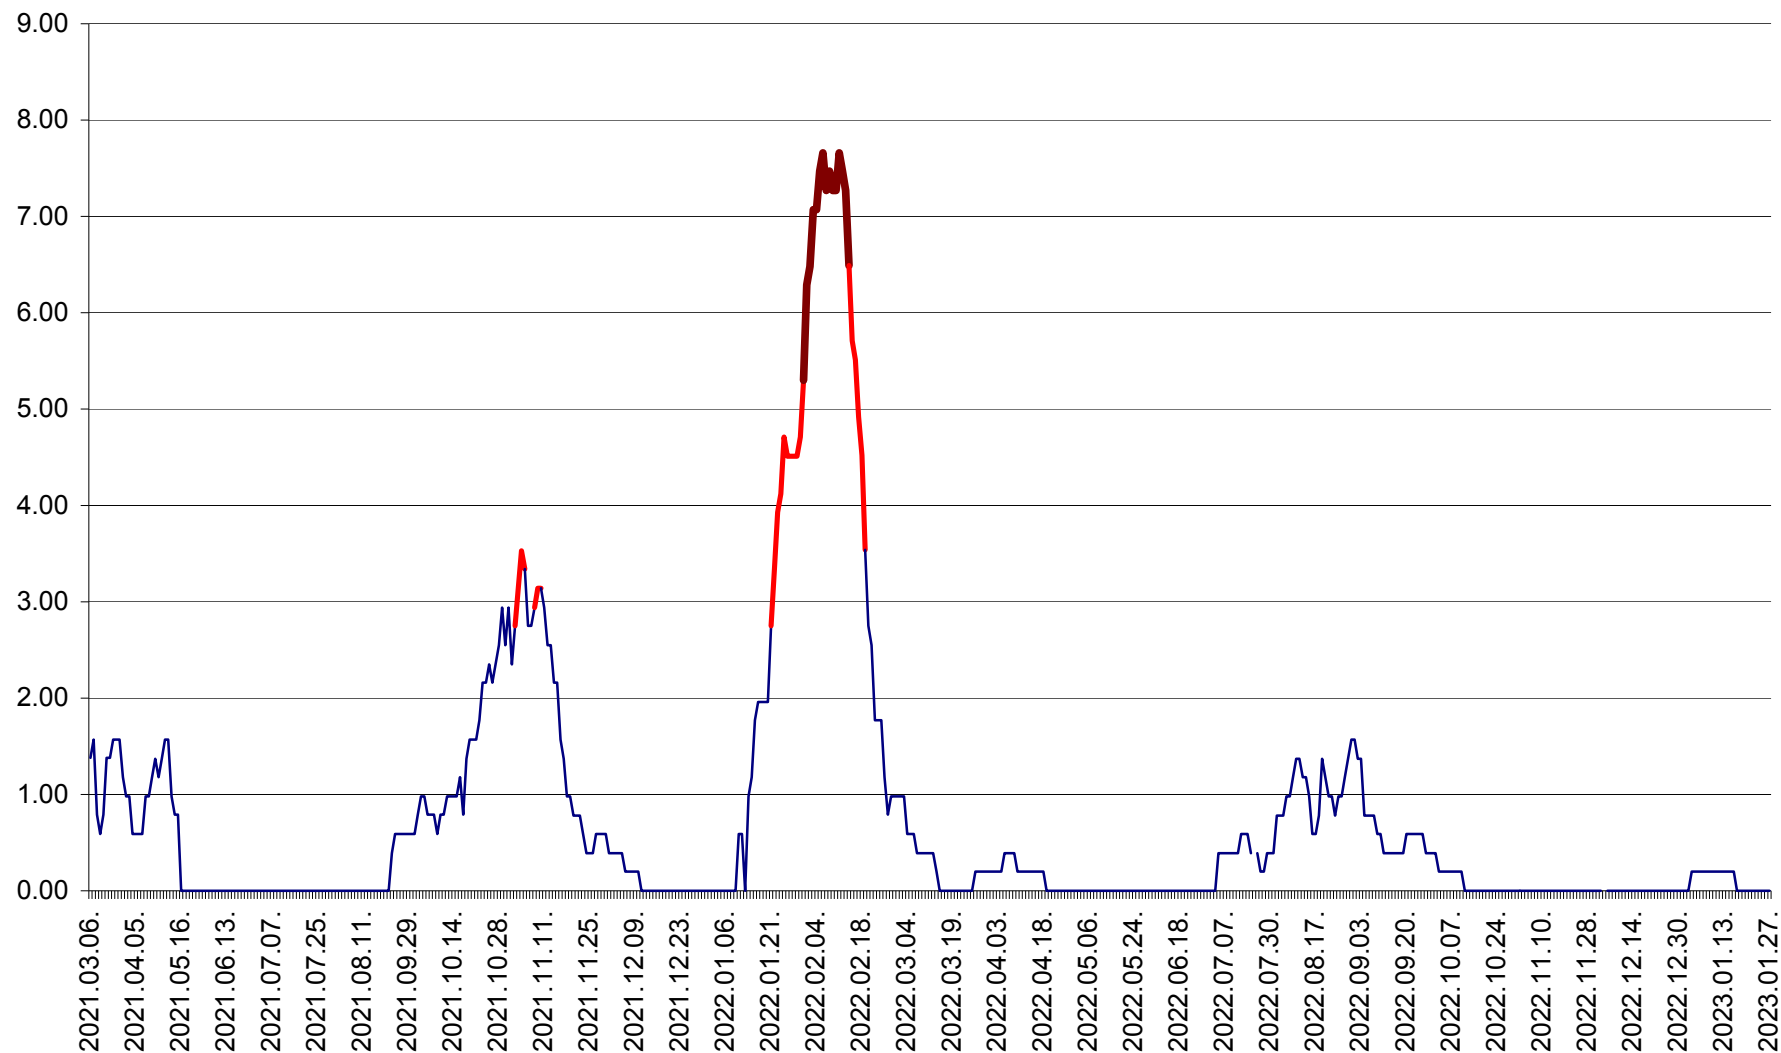

ORAȘ BĂLAN - Evoluția incidenței cumulate pe 14 zile la ‰ de locuitori
2021.03.07. - 2023.01.27.

BILBOR - Evolutia incidentei cumulate pe 14 zile la ‰ de locuitori
2021.03.07. - 2023.01.27.

ORAȘ BORSEC - Evolutia incidentei cumulate pe 14 zile la ‰ de locuitori
2021.03.07. - 2023.01.27.

BRĂDEȘTI - Evolutia incidentei cumulate pe 14 zile la ‰ de locuitori
2021.03.07. - 2023.01.27.

CĂPÂLNIȚA - Evolutia incidentei cumulate pe 14 zile la ‰ de locuitori
2021.03.07. - 2023.01.27.

CÂRȚA - Evolutia incidentei cumulate pe 14 zile la ‰ de locuitori
2021.03.07. - 2023.01.27.

CICEU - Evolutia incidentei cumulate pe 14 zile la ‰ de locuitori
2021.03.07. - 2023.01.27.

CIUCSÂNGEORGIU - Evolutia incidentei cumulate pe 14 zile la ‰ de locuitori
2021.03.07. - 2023.01.27.

CIUMANI - Evolutia incidentei cumulate pe 14 zile la ‰ de locuitori
2021.03.07. - 2023.01.27.

CORBU - Evolutia incidentei cumulate pe 14 zile la ‰ de locuitori
2021.03.07. - 2023.01.27.

CORUND - Evolutia incidentei cumulate pe 14 zile la ‰ de locuitori
2021.03.07. - 2023.01.27.

COZMENI - Evolutia incidentei cumulate pe 14 zile la ‰ de locuitori
2021.03.07. - 2023.01.27.