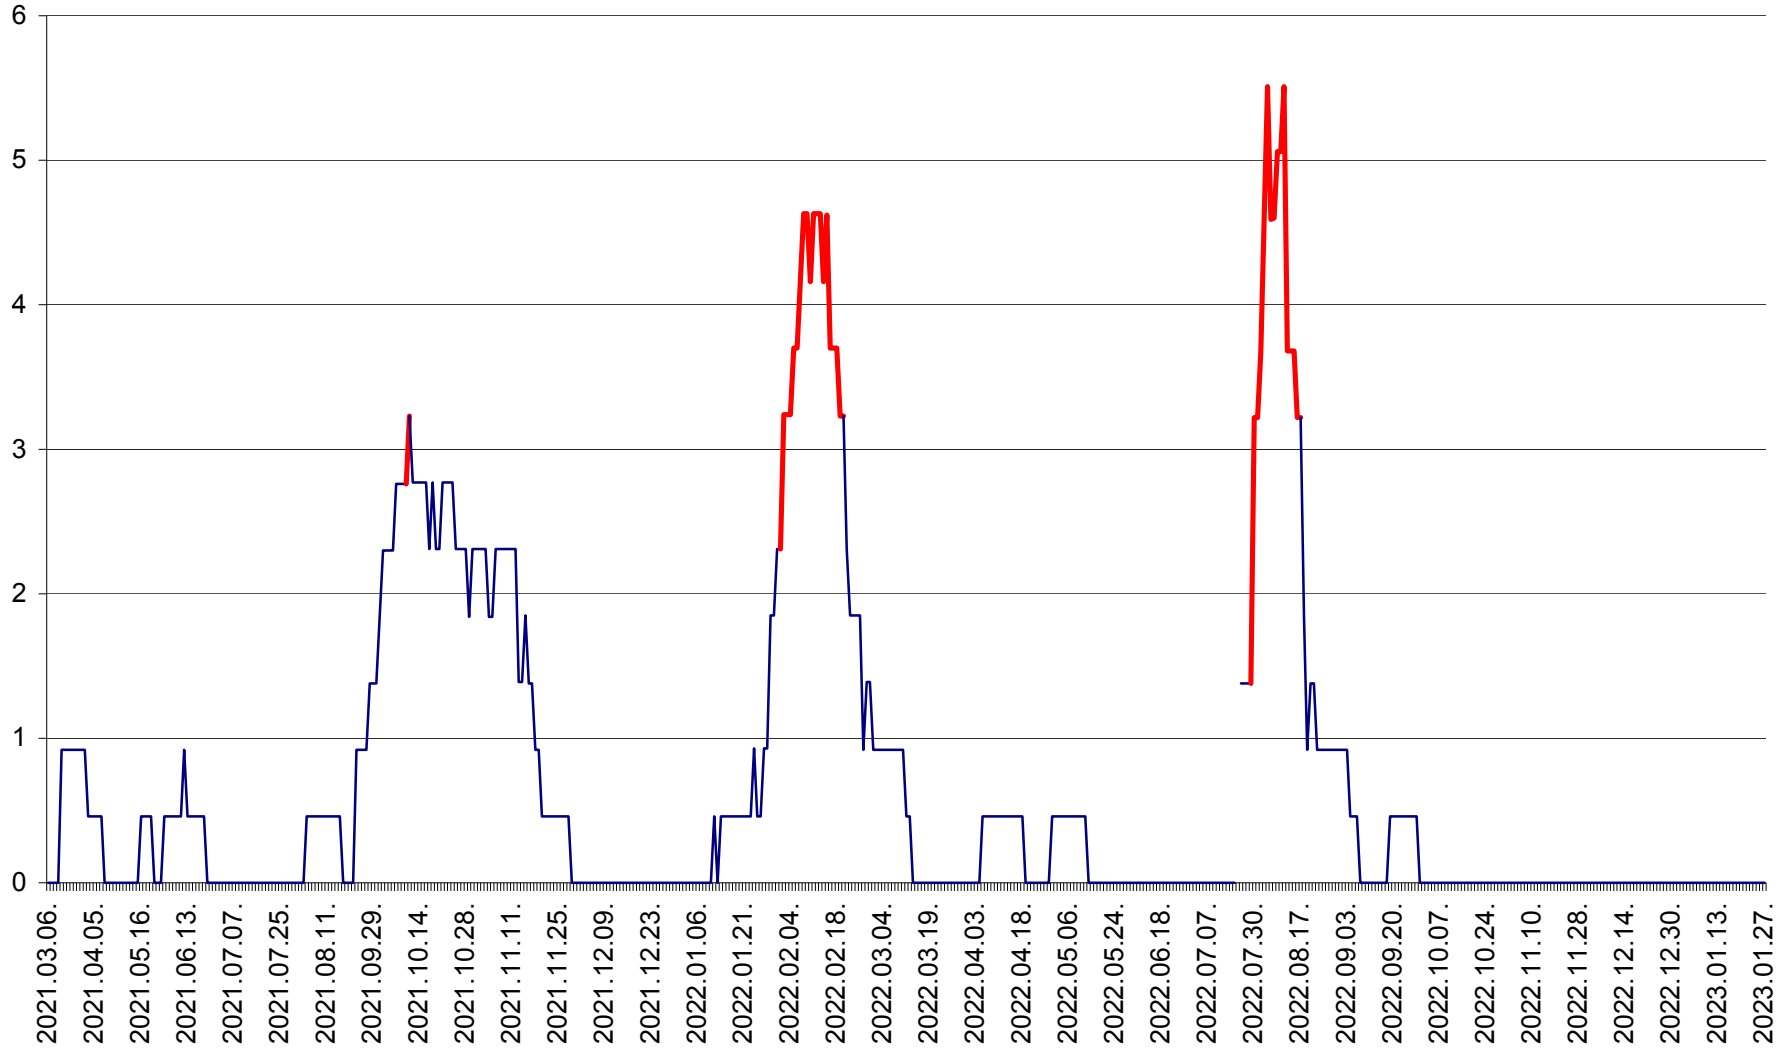

ULIEȘ - Evoluția incidentei cumulate pe 14 zile la ‰ de locuitori
2021.03.07. - 2023.01.27.