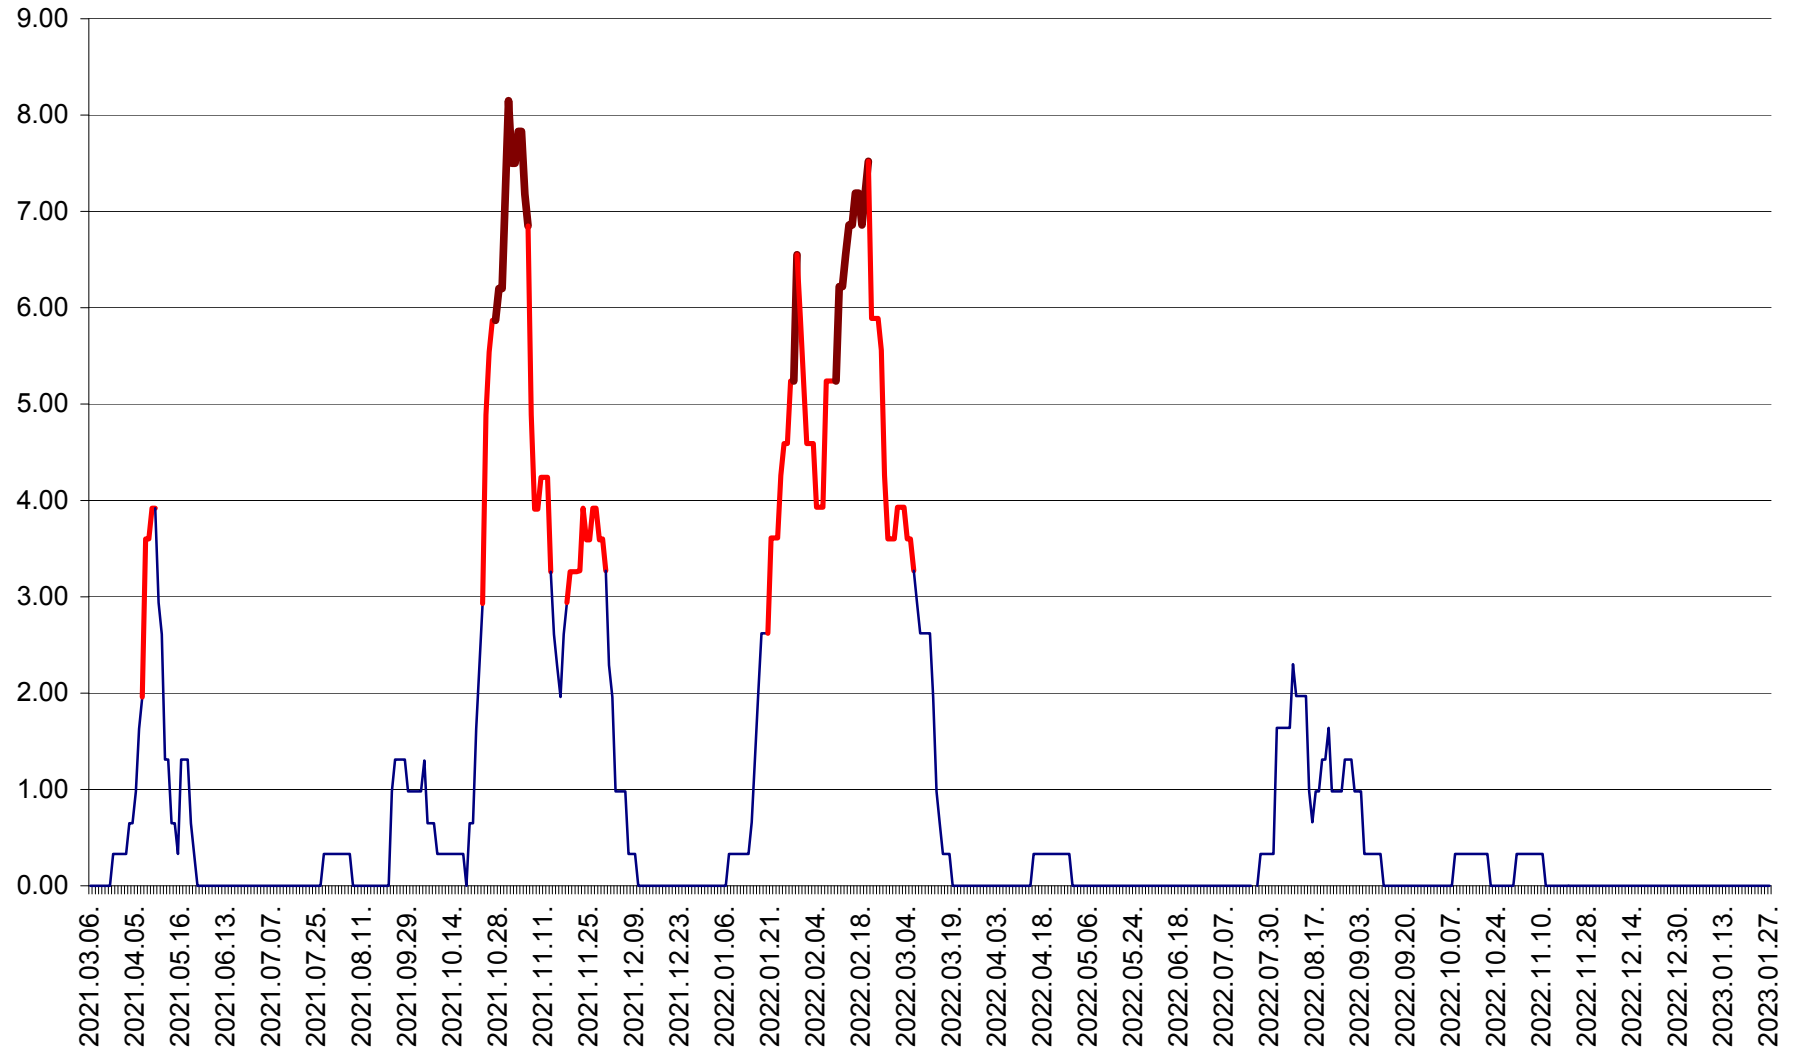

ATID - Evolutia incidentei cumulate pe 14 zile la % de locuitori
2021.03.07. - 2023.01.27.

AVRĂMEȘTI - Evolutia incidentei cumulate pe 14 zile la ‰ de locuitori
2021.03.07. - 2023.01.27.

ORAȘ BĂILE TUȘNAD - Evoluția incidenței cumulate pe 14 zile la ‰ de locuitori
2021.03.07. - 2023.01.27.

ORAȘ BĂLAN - Evoluția incidenței cumulate pe 14 zile la ‰ de locuitori
2021.03.07. - 2023.01.27.

BILBOR - Evolutia incidentei cumulate pe 14 zile la ‰ de locuitori
2021.03.07. - 2023.01.27.

ORAȘ BORSEC - Evolutia incidentei cumulate pe 14 zile la ‰ de locuitori
2021.03.07. - 2023.01.27.

BRĂDEȘTI - Evolutia incidentei cumulate pe 14 zile la ‰ de locuitori
2021.03.07. - 2023.01.27.

CĂPÂLNIȚA - Evolutia incidentei cumulate pe 14 zile la ‰ de locuitori
2021.03.07. - 2023.01.27.

CÂRȚA - Evolutia incidentei cumulate pe 14 zile la ‰ de locuitori
2021.03.07. - 2023.01.27.