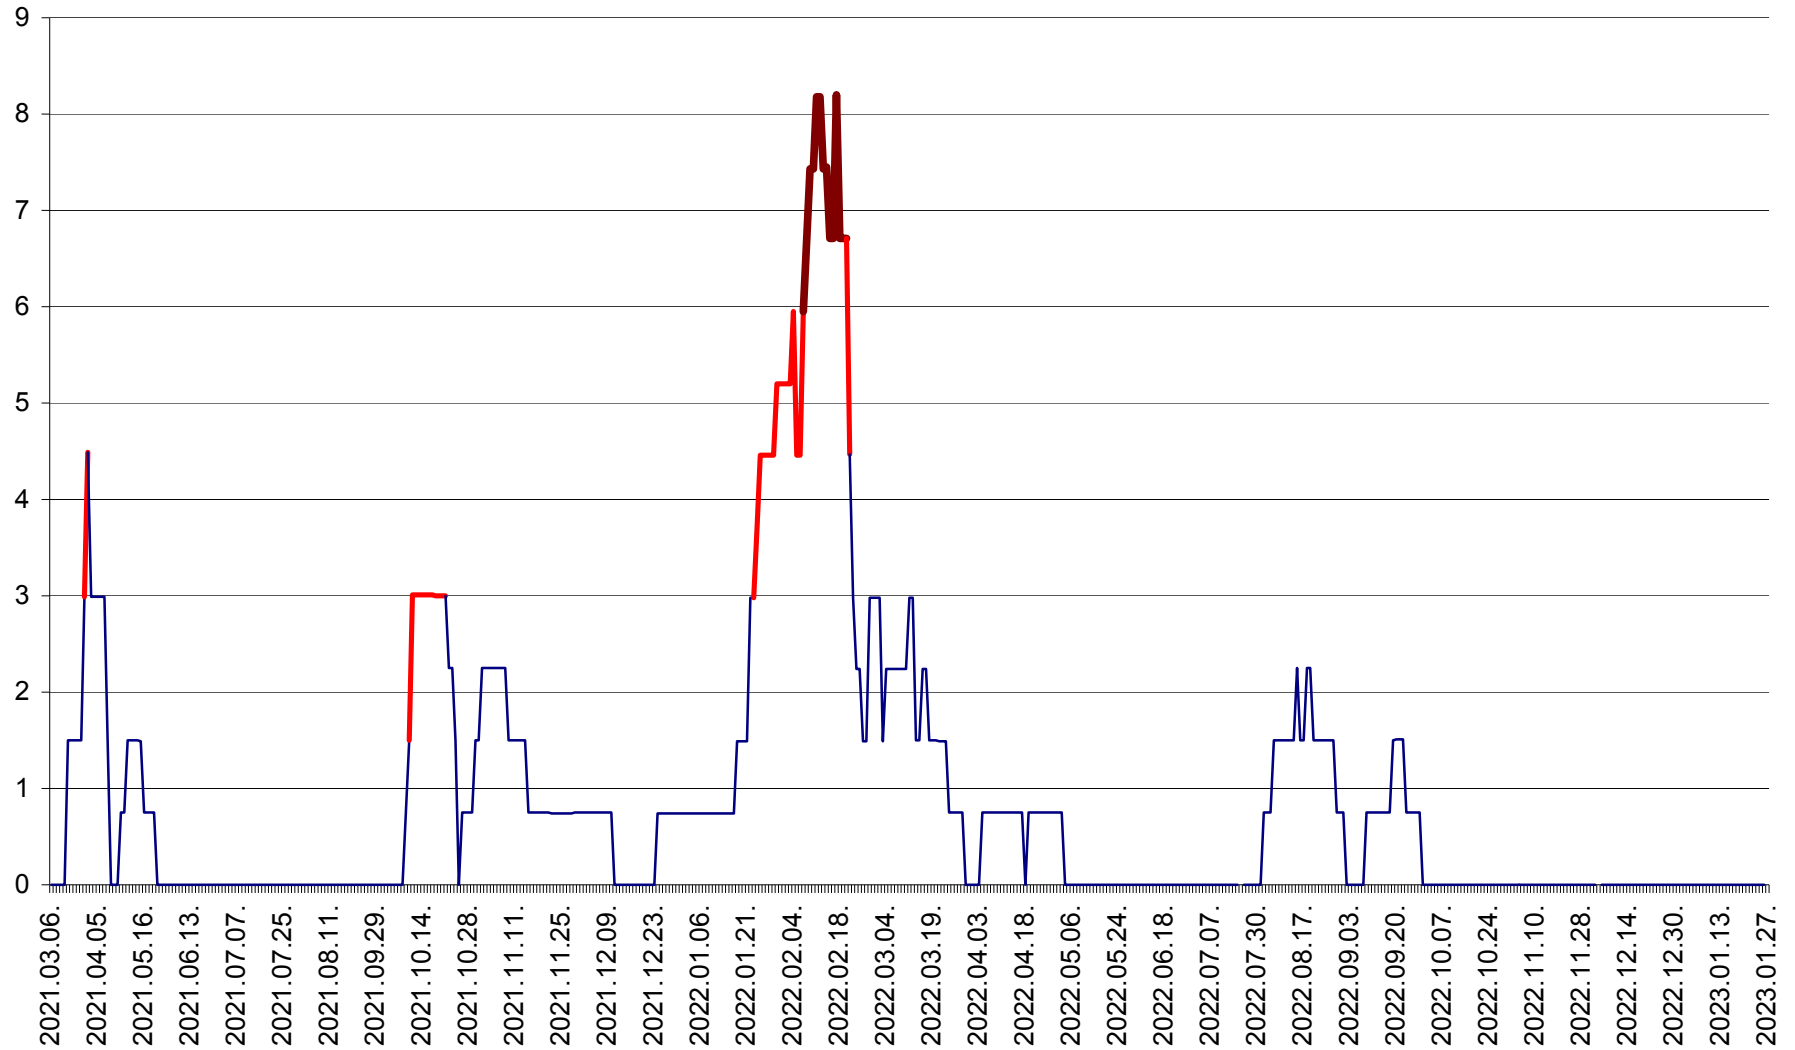

LELICENI - Evolutia incidentei cumulate pe 14 zile la ‰ de locuitori
2021.03.07. - 2023.01.27.

LUETA - Evolutia incidentei cumulate pe 14 zile la ‰ de locuitori
2021.03.07. - 2023.01.27.

LUNCA DE JOS - Evolutia incidentei cumulate pe 14 zile la ‰ de locuitori
2021.03.07. - 2023.01.27.

LUNCA DE SUS - Evolutia incidentei cumulate pe 14 zile la ‰ de locuitori
2021.03.07. - 2023.01.27.

LUPENI - Evolutia incidentei cumulate pe 14 zile la ‰ de locuitori
2021.03.07. - 2023.01.27.

MĂDĂRAȘ - Evolutia incidentei cumulate pe 14 zile la % de locuitori
2021.03.07. - 2023.01.27.

MĂRTINIȘ - Evolutia incidentei cumulate pe 14 zile la ‰ de locuitori
2021.03.07. - 2023.01.27.

MEREȘTI - Evolutia incidentei cumulate pe 14 zile la ‰ de locuitori
2021.03.07. - 2023.01.27.

MUNICIPIUL MIERCUREA-CIUC - Evolutia incidentei cumulate pe 14 zile la ‰ de locuitori
2021.03.07. - 2023.01.27.