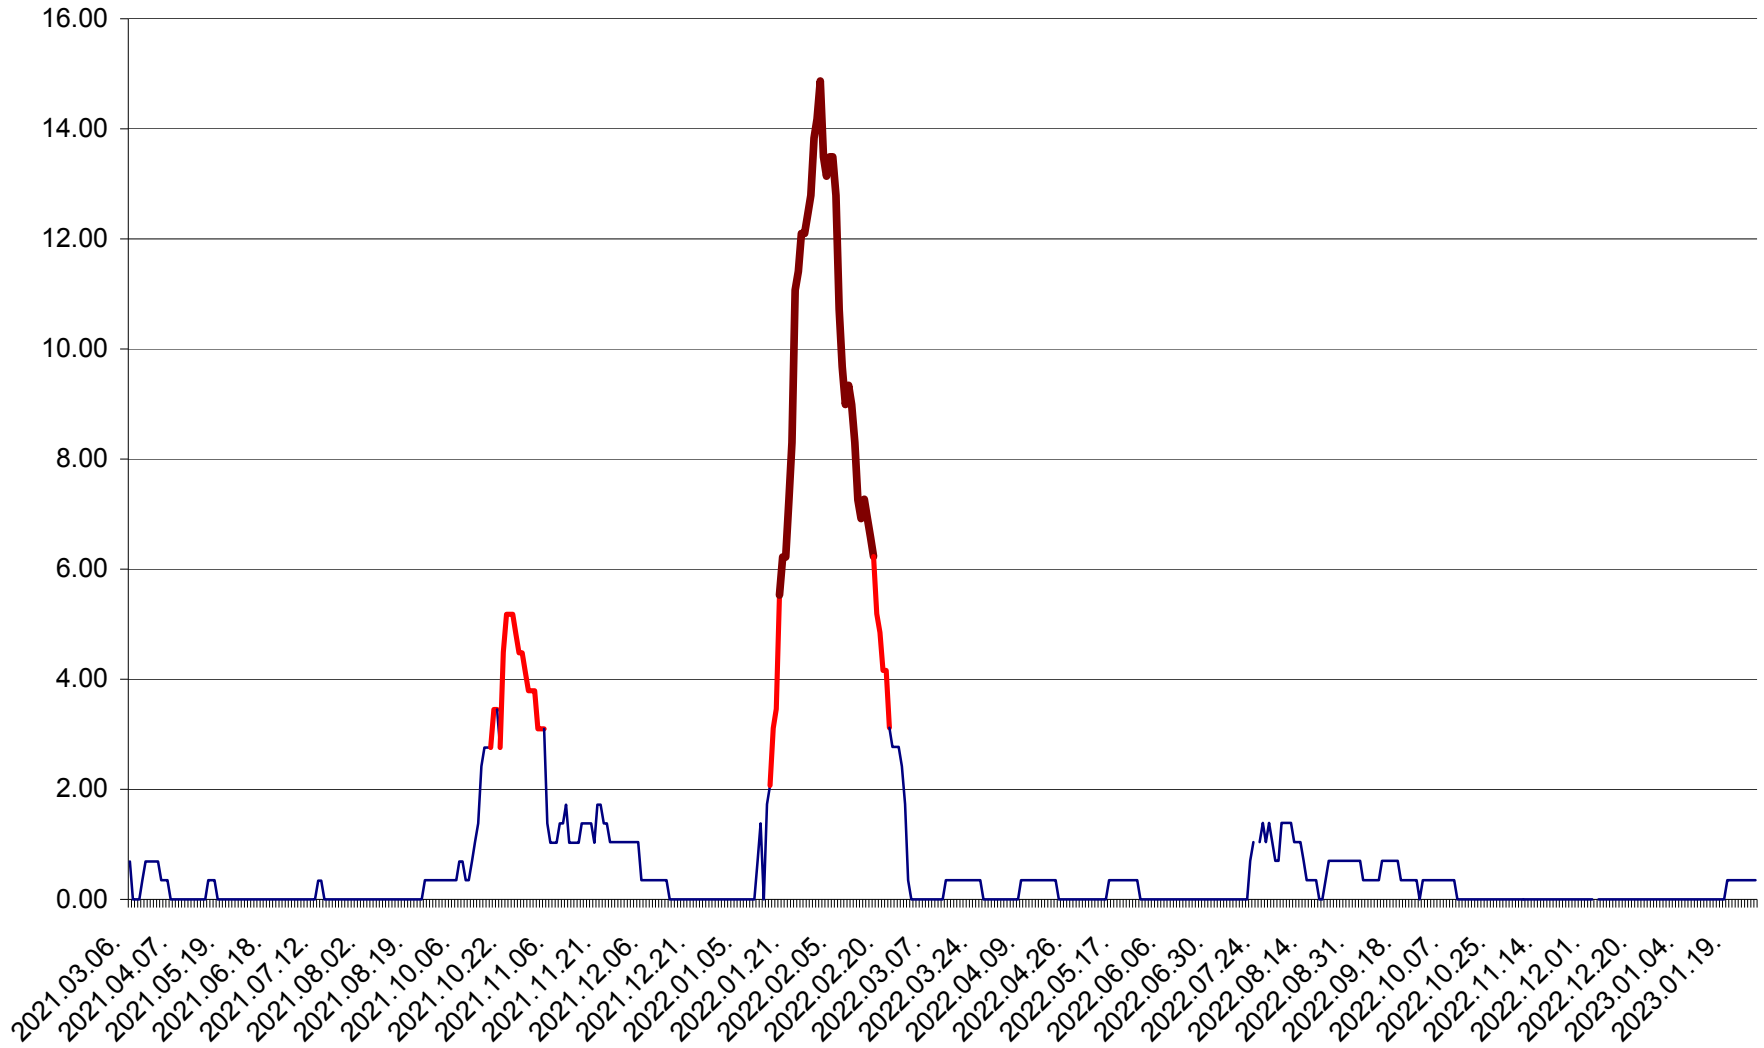

ORAȘ BĂLAN - Evoluția incidenței cumulate pe 14 zile la ‰ de locuitori
2021.03.07. - 2023.01.27.

BILBOR - Evolutia incidentei cumulate pe 14 zile la ‰ de locuitori
2021.03.07. - 2023.01.27.

ORAȘ BORSEC - Evolutia incidentei cumulate pe 14 zile la ‰ de locuitori
2021.03.07. - 2023.01.27.

BRĂDEȘTI - Evolutia incidentei cumulate pe 14 zile la ‰ de locuitori
2021.03.07. - 2023.01.27.

CĂPÂLNIȚA - Evolutia incidentei cumulate pe 14 zile la ‰ de locuitori
2021.03.07. - 2023.01.27.

CÂRȚA - Evolutia incidentei cumulate pe 14 zile la ‰ de locuitori
2021.03.07. - 2023.01.27.

CICEU - Evolutia incidentei cumulate pe 14 zile la ‰ de locuitori
2021.03.07. - 2023.01.27.

CIUCSÂNGEORGIU - Evolutia incidentei cumulate pe 14 zile la ‰ de locuitori
2021.03.07. - 2023.01.27.

CIUMANI - Evolutia incidentei cumulate pe 14 zile la ‰ de locuitori
2021.03.07. - 2023.01.27.

CORBU - Evolutia incidentei cumulate pe 14 zile la ‰ de locuitori
2021.03.07. - 2023.01.27.

CORUND - Evolutia incidentei cumulate pe 14 zile la ‰ de locuitori
2021.03.07. - 2023.01.27.

COZMENI - Evolutia incidentei cumulate pe 14 zile la ‰ de locuitori
2021.03.07. - 2023.01.27.