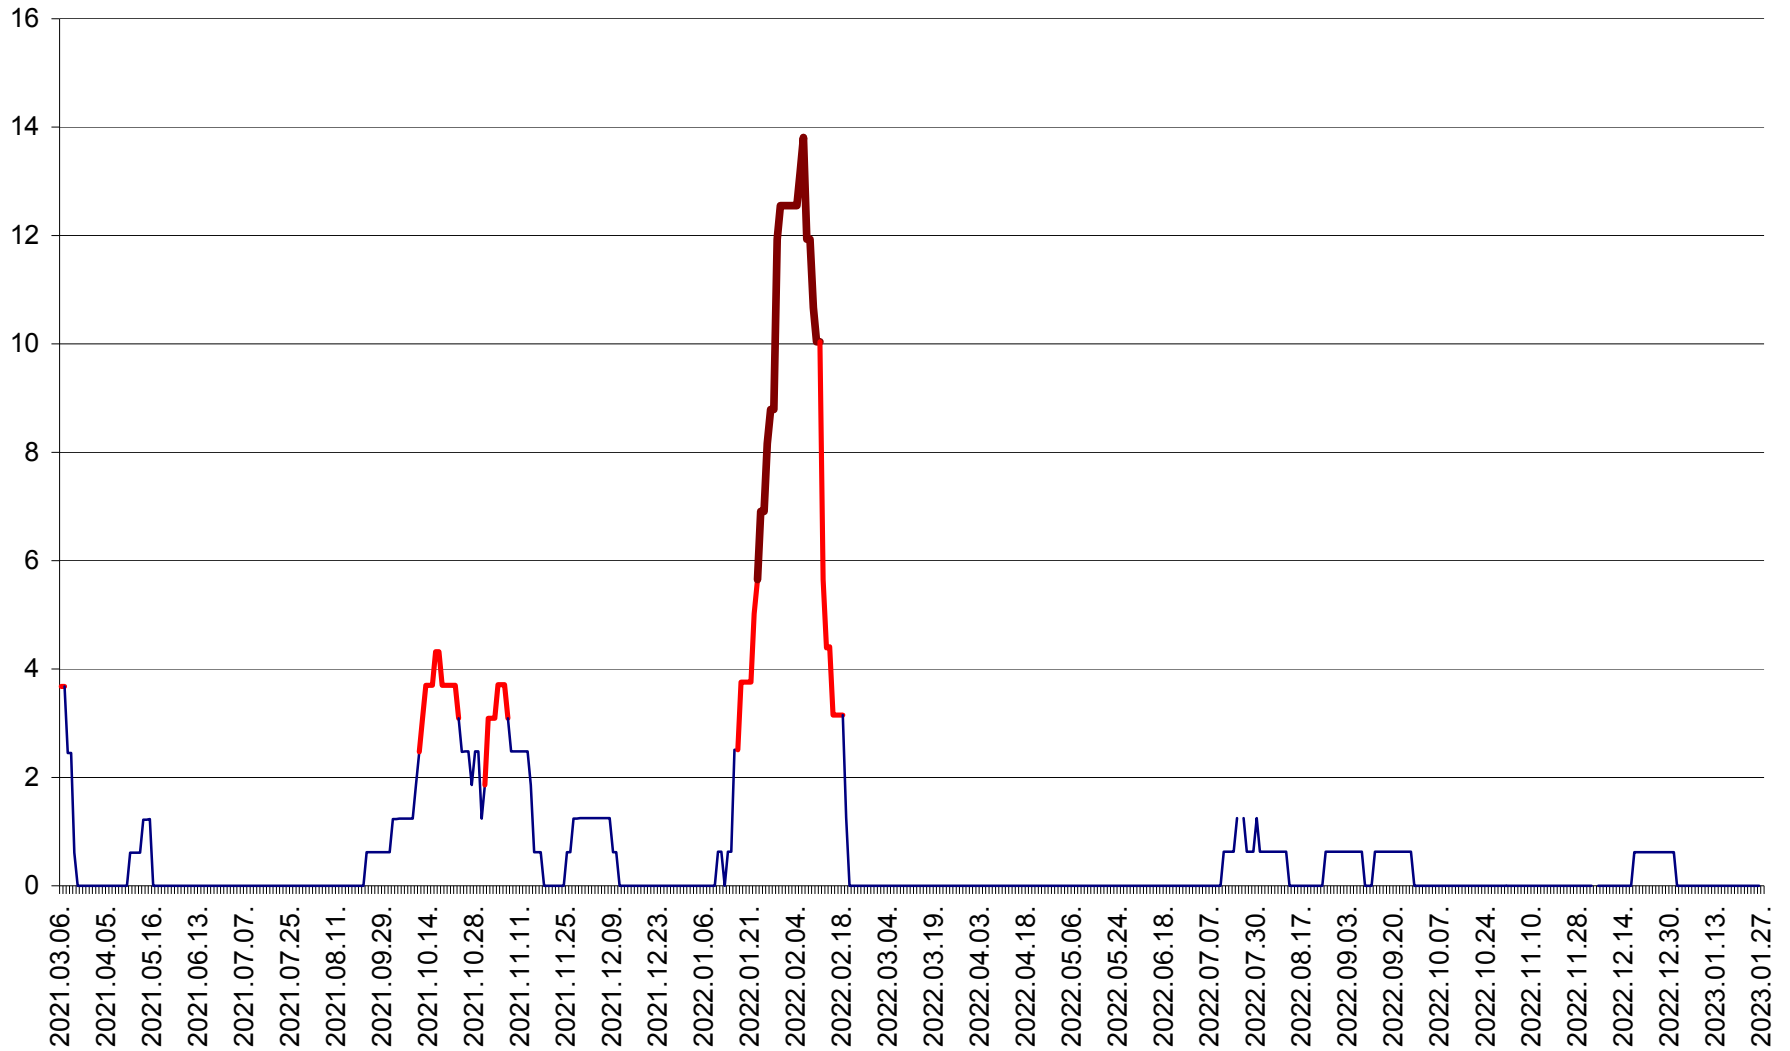

PLĂIEȘII DE JOS - Evolutia incidentei cumulate pe 14 zile la ‰ de locuitori
2021.03.07. - 2023.01.27.

PORUMBENI - Evolutia incidentei cumulate pe 14 zile la ‰ de locuitori
2021.03.07. - 2023.01.27.

PRAID - Evolutia incidentei cumulate pe 14 zile la ‰ de locuitori
2021.03.07. - 2023.01.27.

RACU - Evolutia incidentei cumulate pe 14 zile la ‰ de locuitori
2021.03.07. - 2023.01.27.

REMETEA - Evolutia incidentei cumulate pe 14 zile la % de locuitori
2021.03.07. - 2023.01.27.

SĂCEL - Evolutia incidentei cumulate pe 14 zile la ‰ de locuitori
2021.03.07. - 2023.01.27.