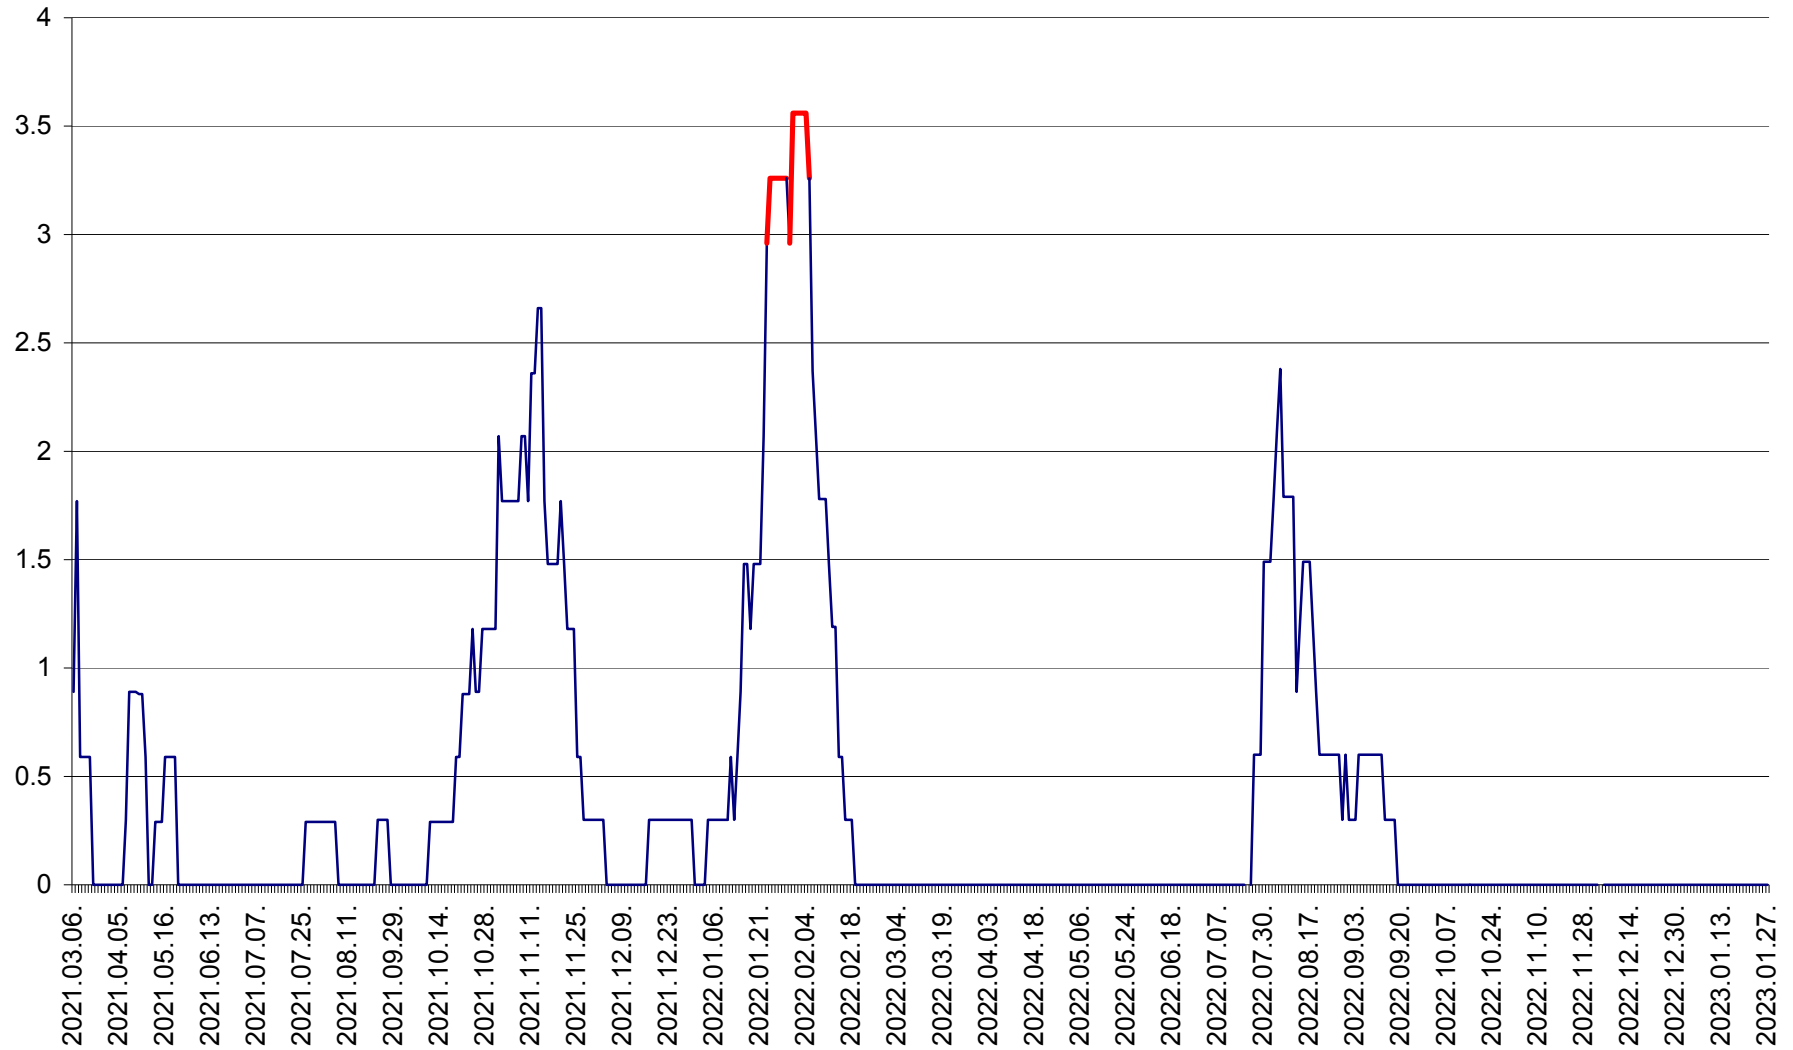

MUNICIPIUL GHEORGHENI - Evolutia incidentei cumulate pe 14 zile la % de locuitori
2021.03.07. - 2023.01.27.

JOSENI - Evolutia incidentei cumulate pe 14 zile la ‰ de locuitori
2021.03.07. - 2023.01.27.

LĂZAREA - Evolutia incidentei cumulate pe 14 zile la ‰ de locuitori
2021.03.07. - 2023.01.27.

LELICENI - Evolutia incidentei cumulate pe 14 zile la ‰ de locuitori
2021.03.07. - 2023.01.27.

LUETA - Evolutia incidentei cumulate pe 14 zile la ‰ de locuitori
2021.03.07. - 2023.01.27.

LUNCA DE JOS - Evolutia incidentei cumulate pe 14 zile la ‰ de locuitori
2021.03.07. - 2023.01.27.

LUNCA DE SUS - Evolutia incidentei cumulate pe 14 zile la ‰ de locuitori
2021.03.07. - 2023.01.27.

LUPENI - Evolutia incidentei cumulate pe 14 zile la ‰ de locuitori
2021.03.07. - 2023.01.27.

MĂDĂRAȘ - Evolutia incidentei cumulate pe 14 zile la % de locuitori
2021.03.07. - 2023.01.27.