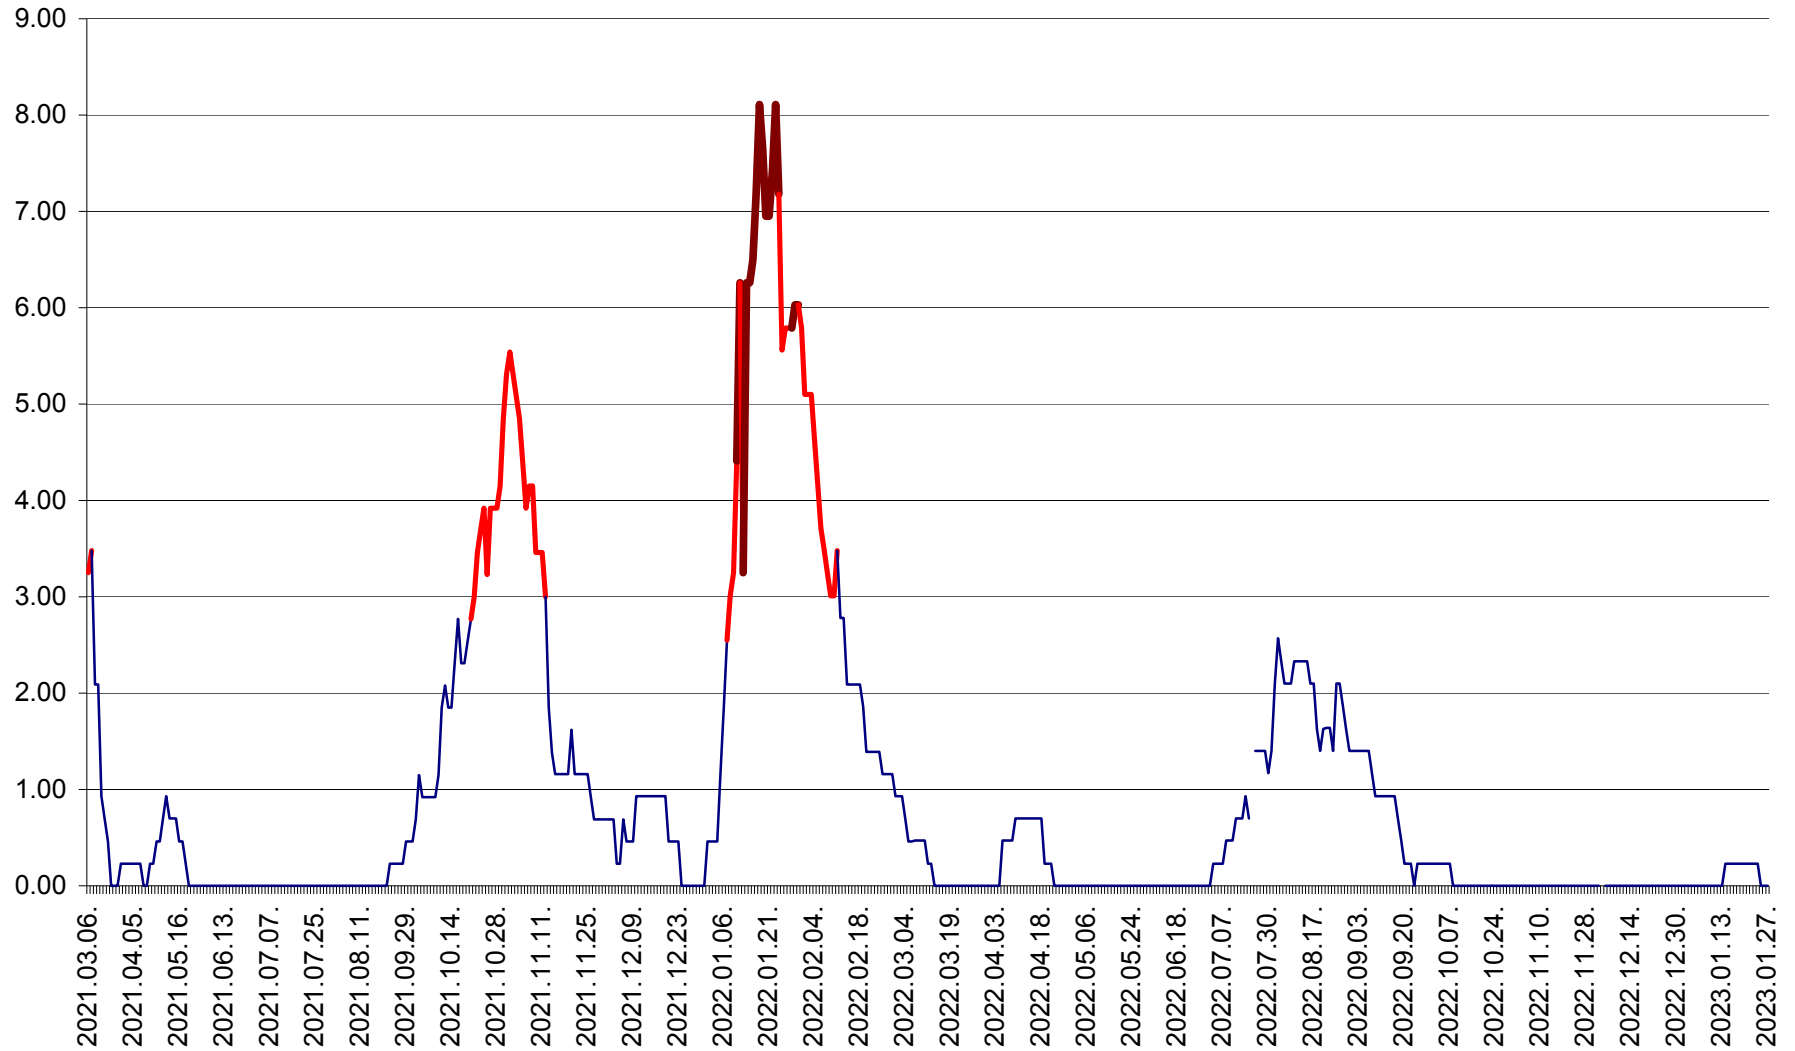

ORAȘ BĂLAN - Evoluția incidenței cumulate pe 14 zile la ‰ de locuitori
2021.03.07. - 2023.01.27.

BILBOR - Evolutia incidentei cumulate pe 14 zile la ‰ de locuitori
2021.03.07. - 2023.01.27.

ORAȘ BORSEC - Evolutia incidentei cumulate pe 14 zile la ‰ de locuitori
2021.03.07. - 2023.01.27.

BRĂDEȘTI - Evolutia incidentei cumulate pe 14 zile la ‰ de locuitori
2021.03.07. - 2023.01.27.

CĂPÂLNIȚA - Evolutia incidentei cumulate pe 14 zile la ‰ de locuitori
2021.03.07. - 2023.01.27.

CÂRȚA - Evolutia incidentei cumulate pe 14 zile la ‰ de locuitori
2021.03.07. - 2023.01.27.

CICEU - Evolutia incidentei cumulate pe 14 zile la ‰ de locuitori
2021.03.07. - 2023.01.27.

CIUCSÂNGEORGIU - Evolutia incidentei cumulate pe 14 zile la ‰ de locuitori
2021.03.07. - 2023.01.27.

CIUMANI - Evolutia incidentei cumulate pe 14 zile la ‰ de locuitori
2021.03.07. - 2023.01.27.

CORBU - Evolutia incidentei cumulate pe 14 zile la ‰ de locuitori
2021.03.07. - 2023.01.27.

CORUND - Evolutia incidentei cumulate pe 14 zile la ‰ de locuitori
2021.03.07. - 2023.01.27.

COZMENI - Evolutia incidentei cumulate pe 14 zile la ‰ de locuitori
2021.03.07. - 2023.01.27.