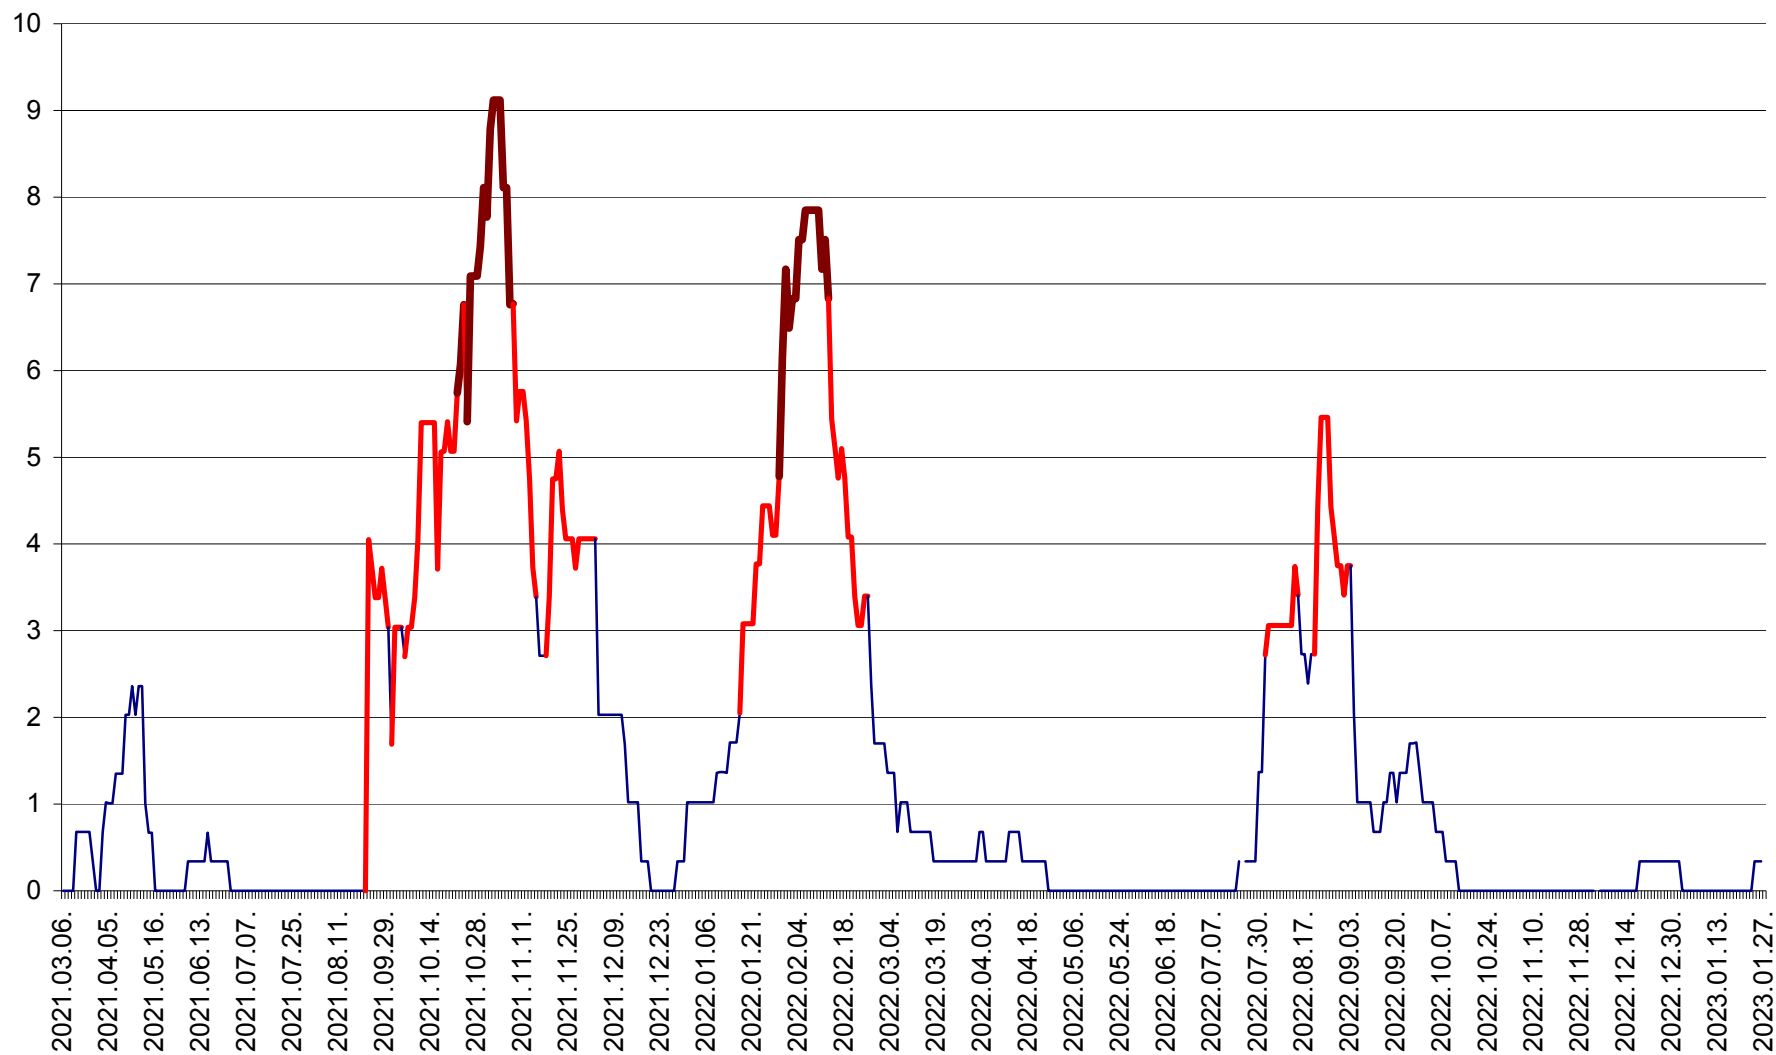

LELICENI - Evolutia incidentei cumulate pe 14 zile la ‰ de locuitori
2021.03.07. - 2023.01.27.

LUETA - Evolutia incidentei cumulate pe 14 zile la ‰ de locuitori
2021.03.07. - 2023.01.27.

LUNCA DE JOS - Evolutia incidentei cumulate pe 14 zile la ‰ de locuitori
2021.03.07. - 2023.01.27.

LUNCA DE SUS - Evolutia incidentei cumulate pe 14 zile la ‰ de locuitori
2021.03.07. - 2023.01.27.

LUPENI - Evolutia incidentei cumulate pe 14 zile la ‰ de locuitori
2021.03.07. - 2023.01.27.

MĂDĂRAȘ - Evolutia incidentei cumulate pe 14 zile la % de locuitori
2021.03.07. - 2023.01.27.

MĂRTINIȘ - Evolutia incidentei cumulate pe 14 zile la ‰ de locuitori
2021.03.07. - 2023.01.27.

MEREȘTI - Evolutia incidentei cumulate pe 14 zile la ‰ de locuitori
2021.03.07. - 2023.01.27.

MUNICIPIUL MIERCUREA-CIUC - Evolutia incidentei cumulate pe 14 zile la ‰ de locuitori
2021.03.07. - 2023.01.27.