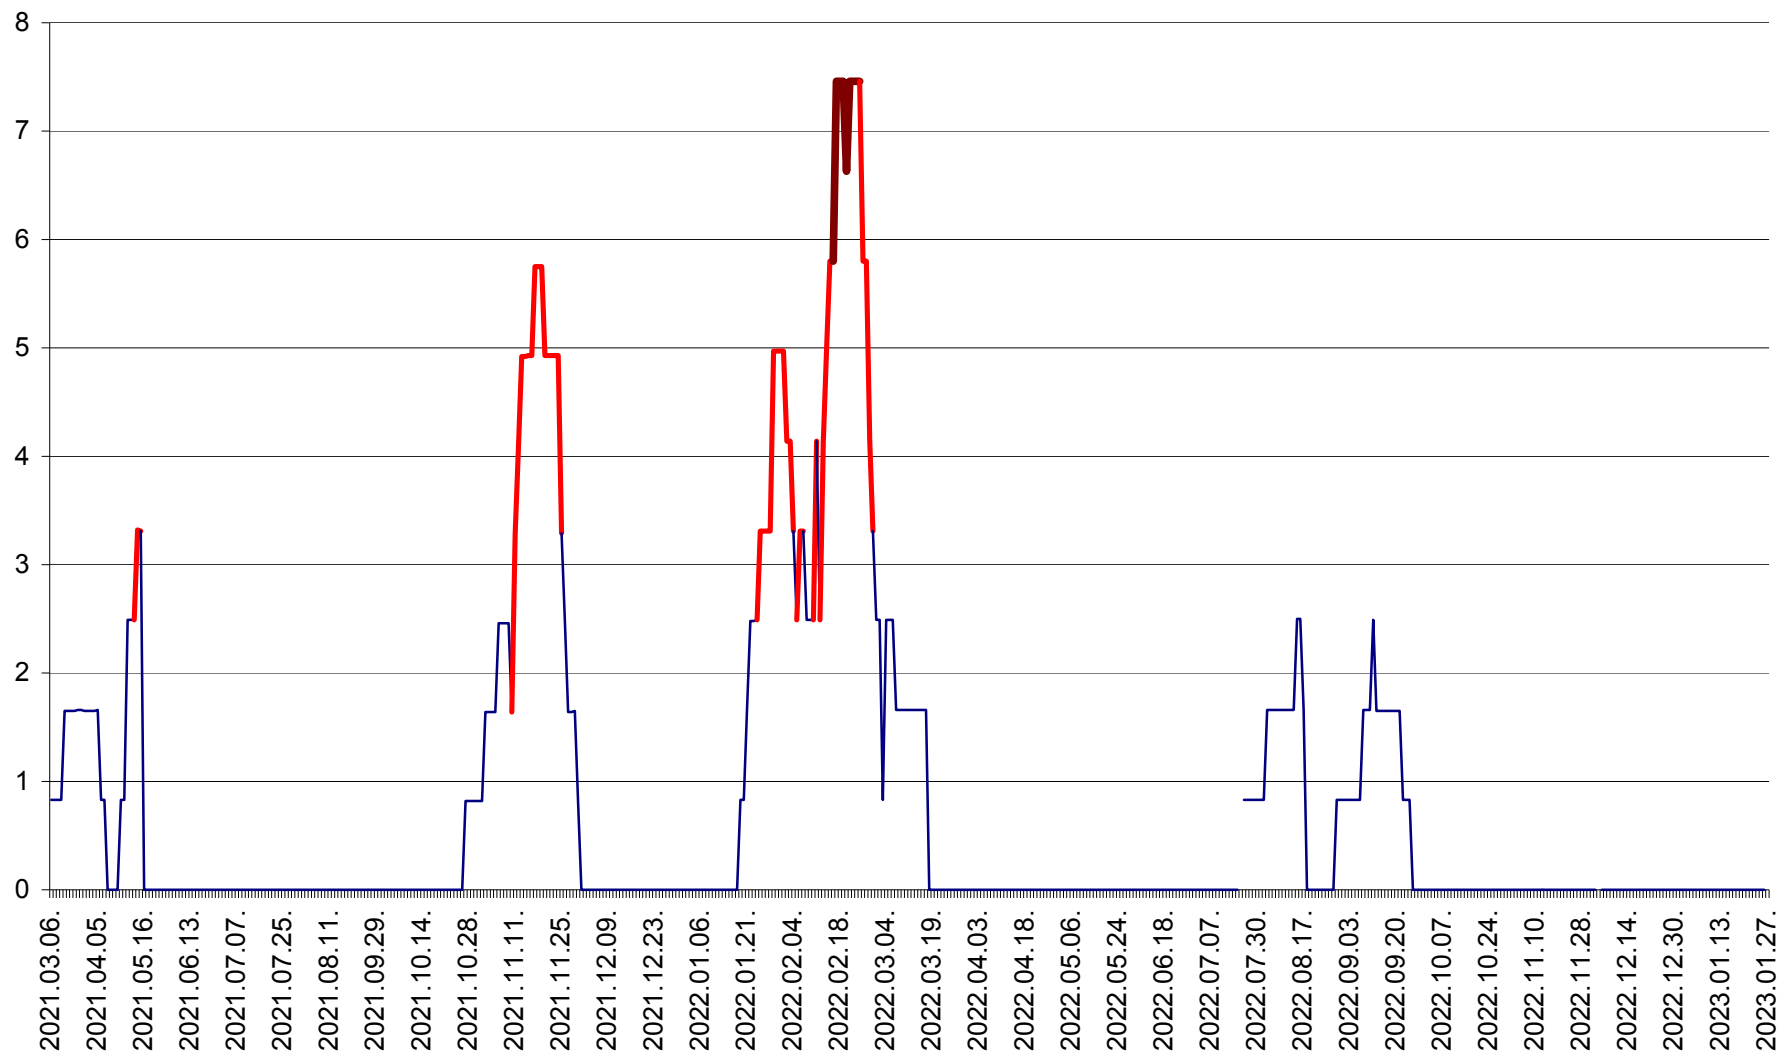

PLĂIEȘII DE JOS - Evolutia incidentei cumulate pe 14 zile la ‰ de locuitori
2021.03.07. - 2023.01.27.

PORUMBENI - Evolutia incidentei cumulate pe 14 zile la ‰ de locuitori
2021.03.07. - 2023.01.27.

PRAID - Evolutia incidentei cumulate pe 14 zile la ‰ de locuitori
2021.03.07. - 2023.01.27.

RACU - Evolutia incidentei cumulate pe 14 zile la ‰ de locuitori
2021.03.07. - 2023.01.27.

REMETEA - Evolutia incidentei cumulate pe 14 zile la % de locuitori
2021.03.07. - 2023.01.27.

SĂCEL - Evolutia incidentei cumulate pe 14 zile la ‰ de locuitori
2021.03.07. - 2023.01.27.