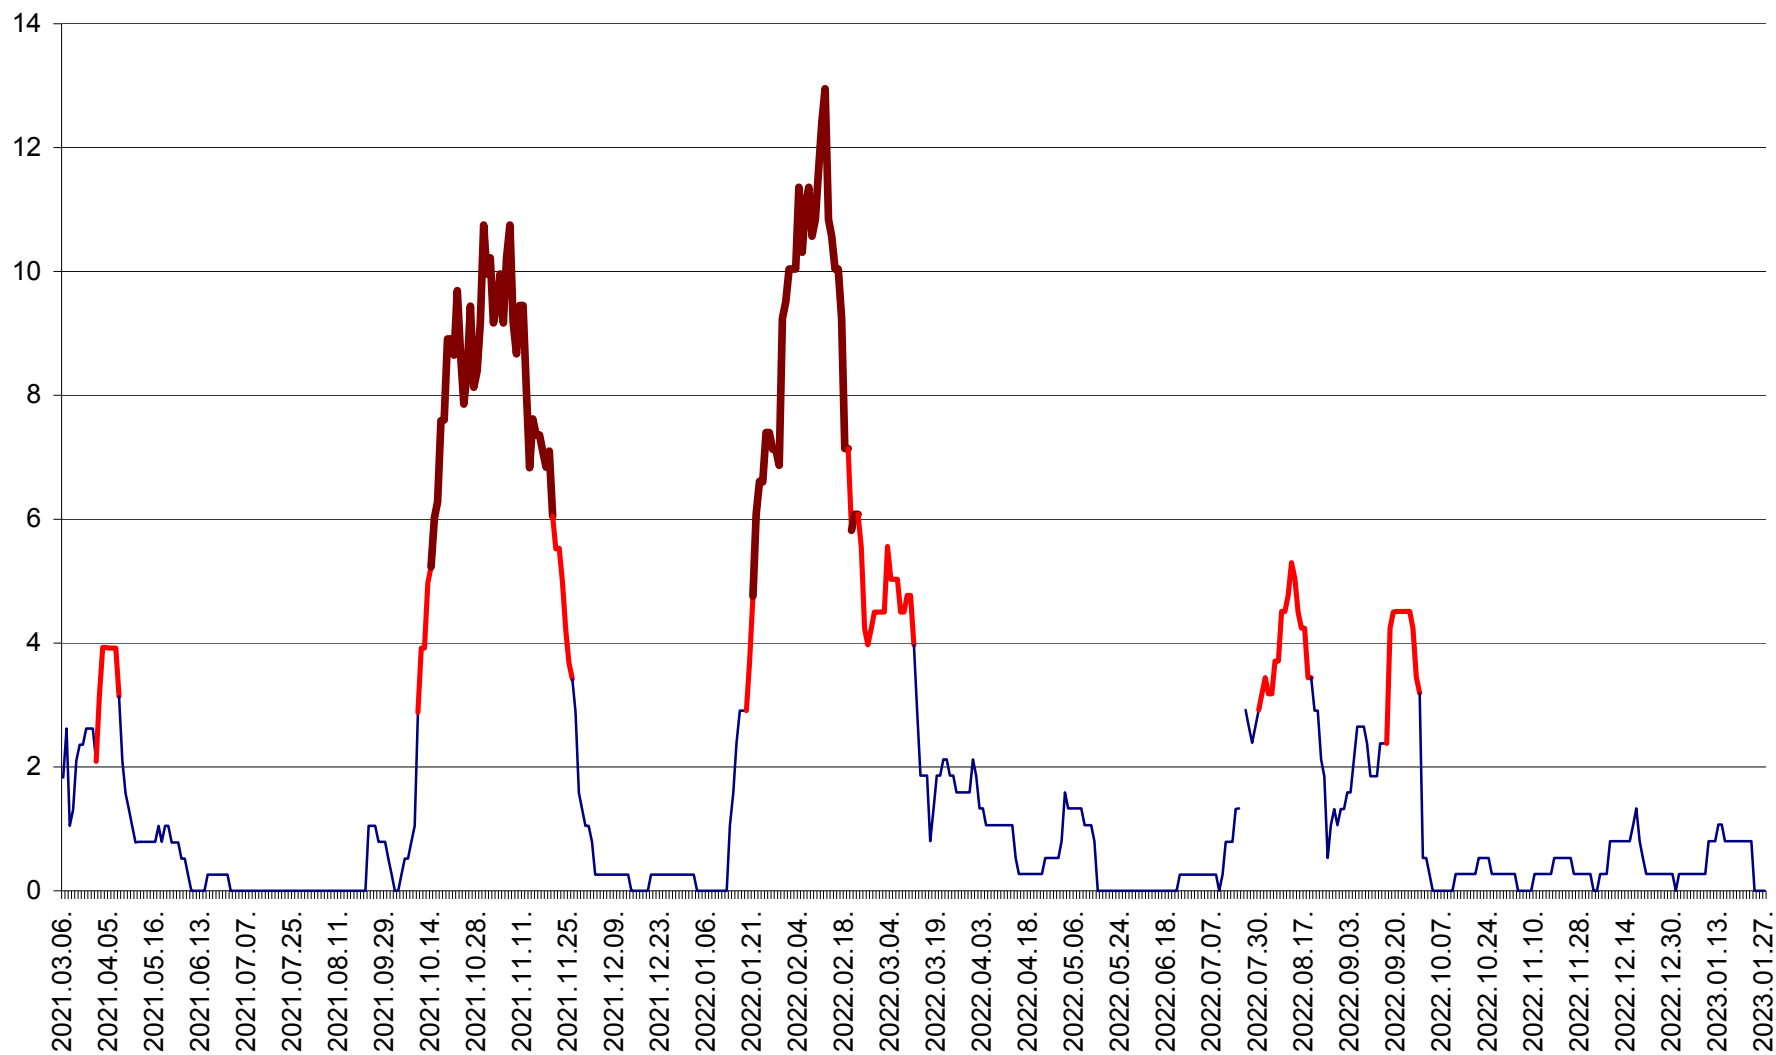

RACU - Evolutia incidentei cumulate pe 14 zile la ‰ de locuitori
2021.03.07. - 2023.01.27.

REMETEA - Evolutia incidentei cumulate pe 14 zile la % de locuitori
2021.03.07. - 2023.01.27.

SĂCEL - Evolutia incidentei cumulate pe 14 zile la ‰ de locuitori
2021.03.07. - 2023.01.27.

SÂNCRĂIENI - Evolutia incidentei cumulate pe 14 zile la ‰ de locuitori
2021.03.07. - 2023.01.27.

SÂNDOMINIC - Evolutia incidentei cumulate pe 14 zile la ‰ de locuitori
2021.03.07. - 2023.01.27.

SÂNMARTIN - Evolutia incidentei cumulate pe 14 zile la ‰ de locuitori
2021.03.07. - 2023.01.27.

SÂNSIMION - Evolutia incidentei cumulate pe 14 zile la ‰ de locuitori
2021.03.07. - 2023.01.27.

SÂNTIMBRU - Evolutia incidentei cumulate pe 14 zile la ‰ de locuitori
2021.03.07. - 2023.01.27.

SĂRMAȘ - Evolutia incidentei cumulate pe 14 zile la ‰ de locuitori
2021.03.07. - 2023.01.27.