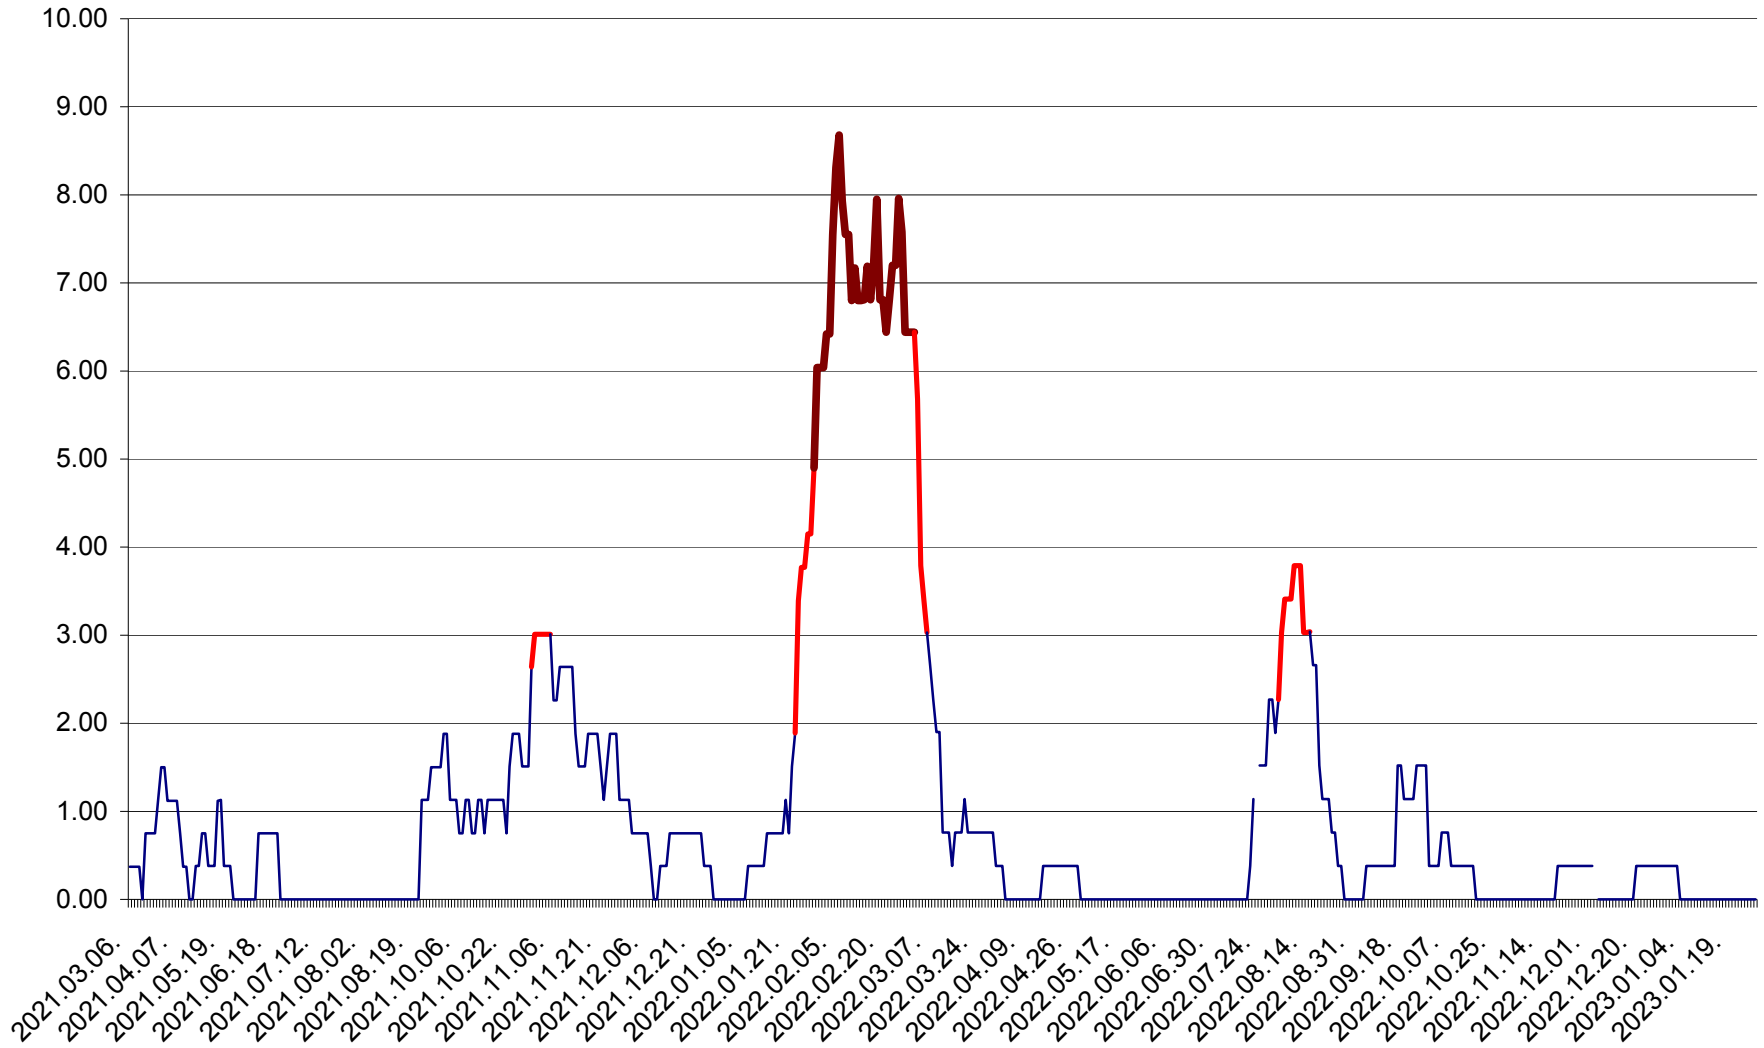

ATID - Evolutia incidentei cumulate pe 14 zile la % de locuitori
2021.03.07. - 2023.01.27.

AVRĂMEȘTI - Evolutia incidentei cumulate pe 14 zile la ‰ de locuitori
2021.03.07. - 2023.01.27.

ORAȘ BĂILE TUȘNAD - Evoluția incidenței cumulate pe 14 zile la ‰ de locuitori
2021.03.07. - 2023.01.27.

ORAȘ BĂLAN - Evoluția incidenței cumulate pe 14 zile la ‰ de locuitori
2021.03.07. - 2023.01.27.

BILBOR - Evolutia incidentei cumulate pe 14 zile la ‰ de locuitori
2021.03.07. - 2023.01.27.

ORAȘ BORSEC - Evolutia incidentei cumulate pe 14 zile la ‰ de locuitori
2021.03.07. - 2023.01.27.

BRĂDEȘTI - Evolutia incidentei cumulate pe 14 zile la ‰ de locuitori
2021.03.07. - 2023.01.27.

CĂPÂLNIȚA - Evolutia incidentei cumulate pe 14 zile la ‰ de locuitori
2021.03.07. - 2023.01.27.

CÂRȚA - Evolutia incidentei cumulate pe 14 zile la ‰ de locuitori
2021.03.07. - 2023.01.27.