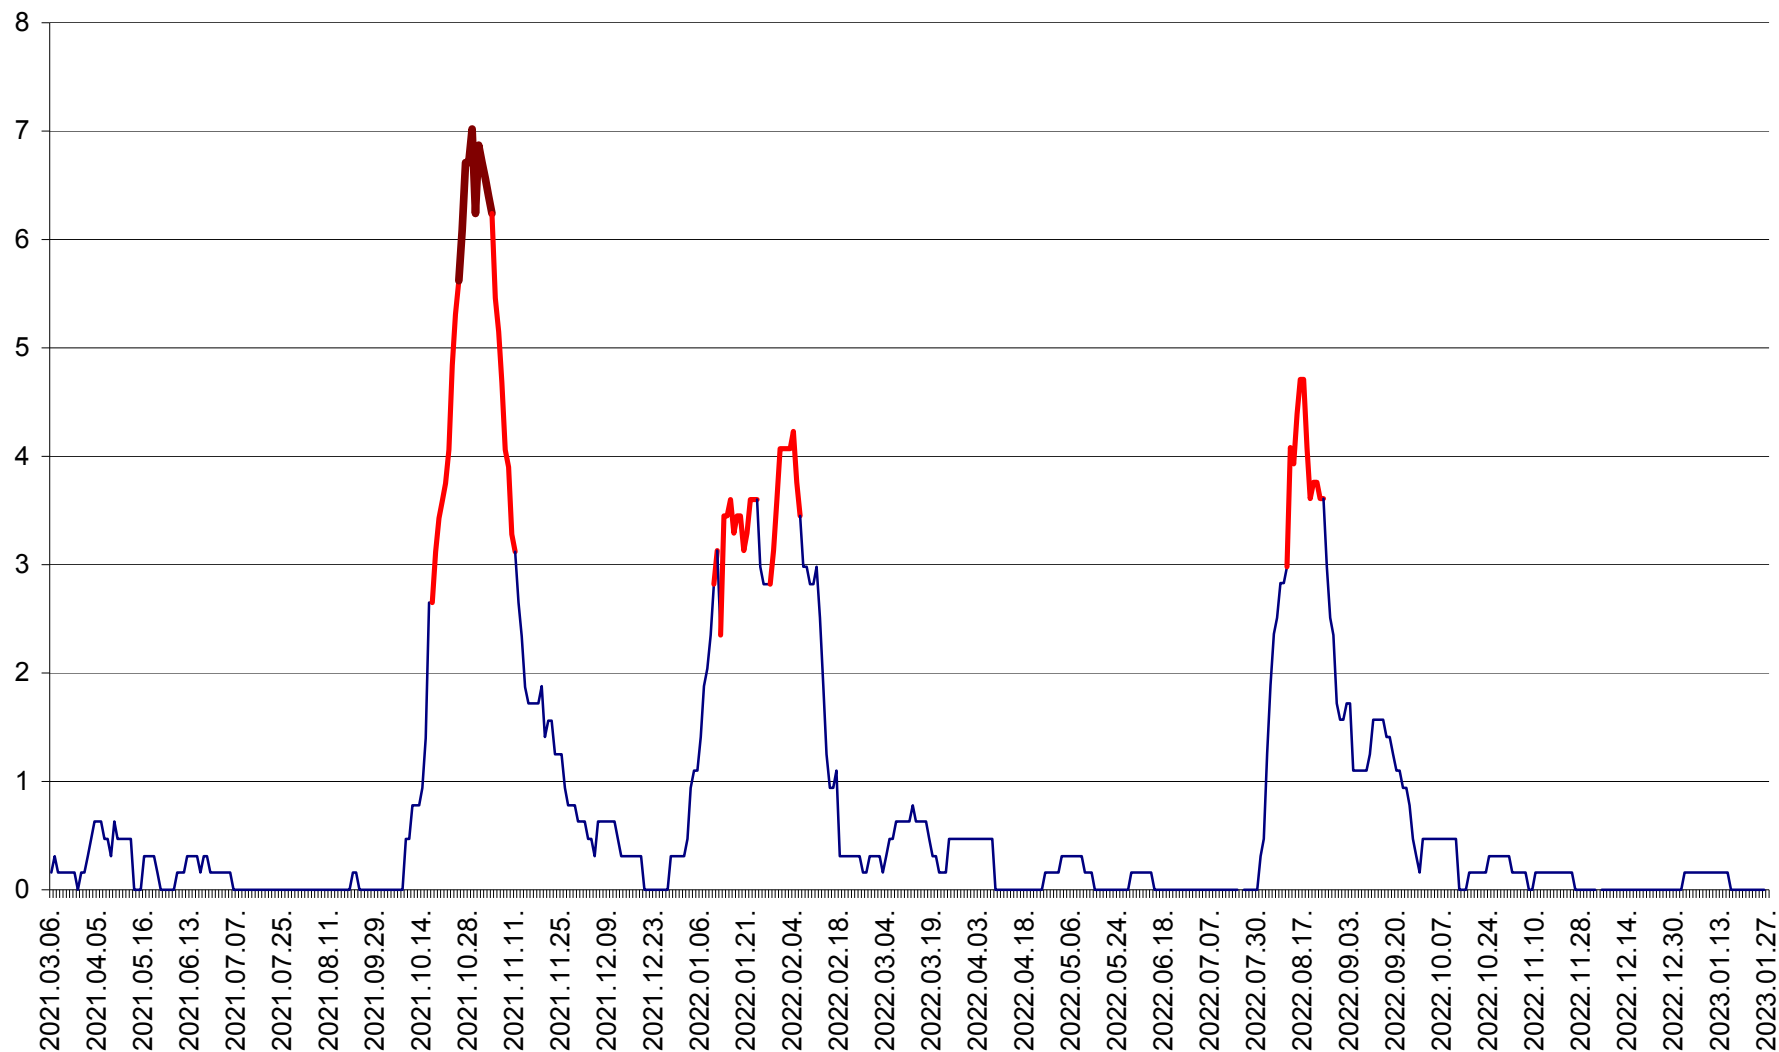

PLĂIEȘII DE JOS - Evolutia incidentei cumulate pe 14 zile la ‰ de locuitori
2021.03.07. - 2023.01.27.

PORUMBENI - Evolutia incidentei cumulate pe 14 zile la ‰ de locuitori
2021.03.07. - 2023.01.27.

PRAID - Evolutia incidentei cumulate pe 14 zile la ‰ de locuitori
2021.03.07. - 2023.01.27.

RACU - Evolutia incidentei cumulate pe 14 zile la ‰ de locuitori
2021.03.07. - 2023.01.27.

REMETEA - Evolutia incidentei cumulate pe 14 zile la % de locuitori
2021.03.07. - 2023.01.27.

SĂCEL - Evolutia incidentei cumulate pe 14 zile la ‰ de locuitori
2021.03.07. - 2023.01.27.