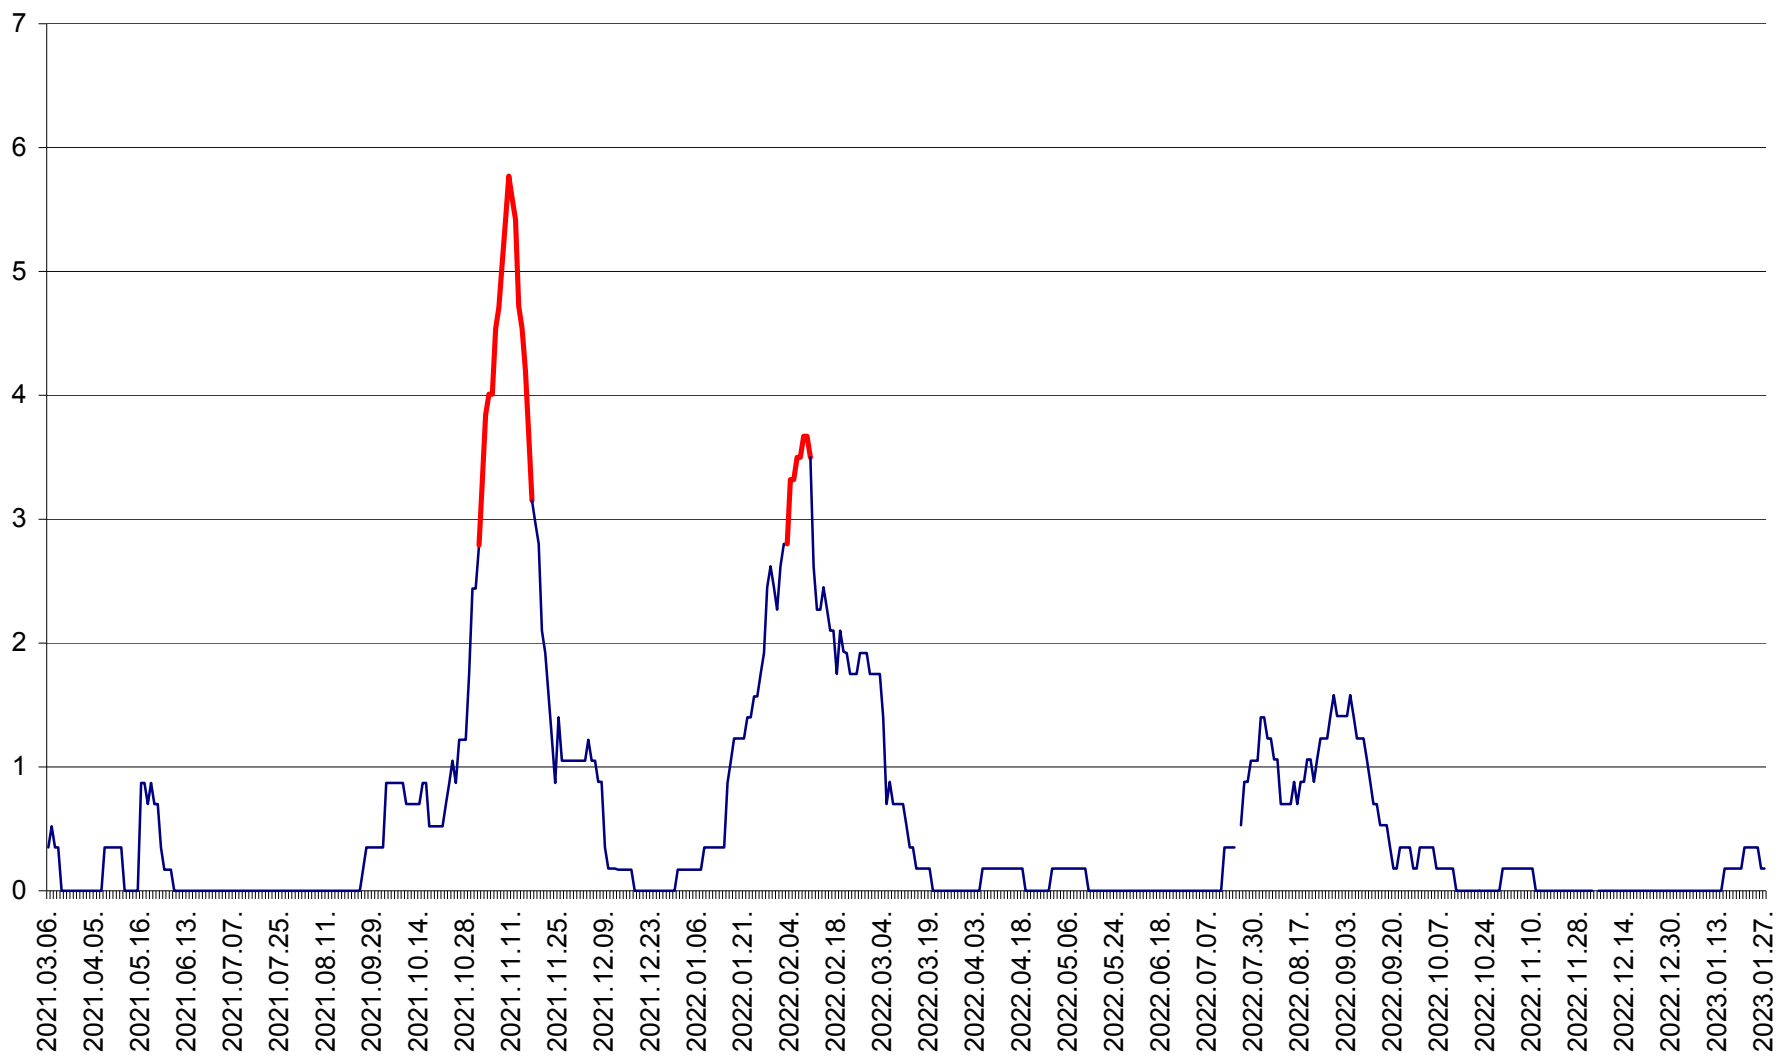

ORAȘ BĂLAN - Evoluția incidenței cumulate pe 14 zile la ‰ de locuitori
2021.03.07. - 2023.01.27.

BILBOR - Evolutia incidentei cumulate pe 14 zile la ‰ de locuitori
2021.03.07. - 2023.01.27.

ORAȘ BORSEC - Evolutia incidentei cumulate pe 14 zile la ‰ de locuitori
2021.03.07. - 2023.01.27.

CORBU - Evolutia incidentei cumulate pe 14 zile la ‰ de locuitori
2021.03.07. - 2023.01.27.

CORUND - Evolutia incidentei cumulate pe 14 zile la ‰ de locuitori
2021.03.07. - 2023.01.27.

COZMENI - Evolutia incidentei cumulate pe 14 zile la ‰ de locuitori
2021.03.07. - 2023.01.27.

ORAȘ CRISTURU SECUIESC - Evolutia incidentei cumulate pe 14 zile la ‰ de locuitori
2021.03.07. - 2023.01.27.

DĂNEȘTI - Evolutia incidentei cumulate pe 14 zile la ‰ de locuitori
2021.03.07. - 2023.01.27.

DÂRJIU - Evolutia incidentei cumulate pe 14 zile la ‰ de locuitori
2021.03.07. - 2023.01.27.

DEALU - Evolutia incidentei cumulate pe 14 zile la ‰ de locuitori
2021.03.07. - 2023.01.27.

DITRĂU - Evolutia incidentei cumulate pe 14 zile la ‰ de locuitori
2021.03.07. - 2023.01.27.