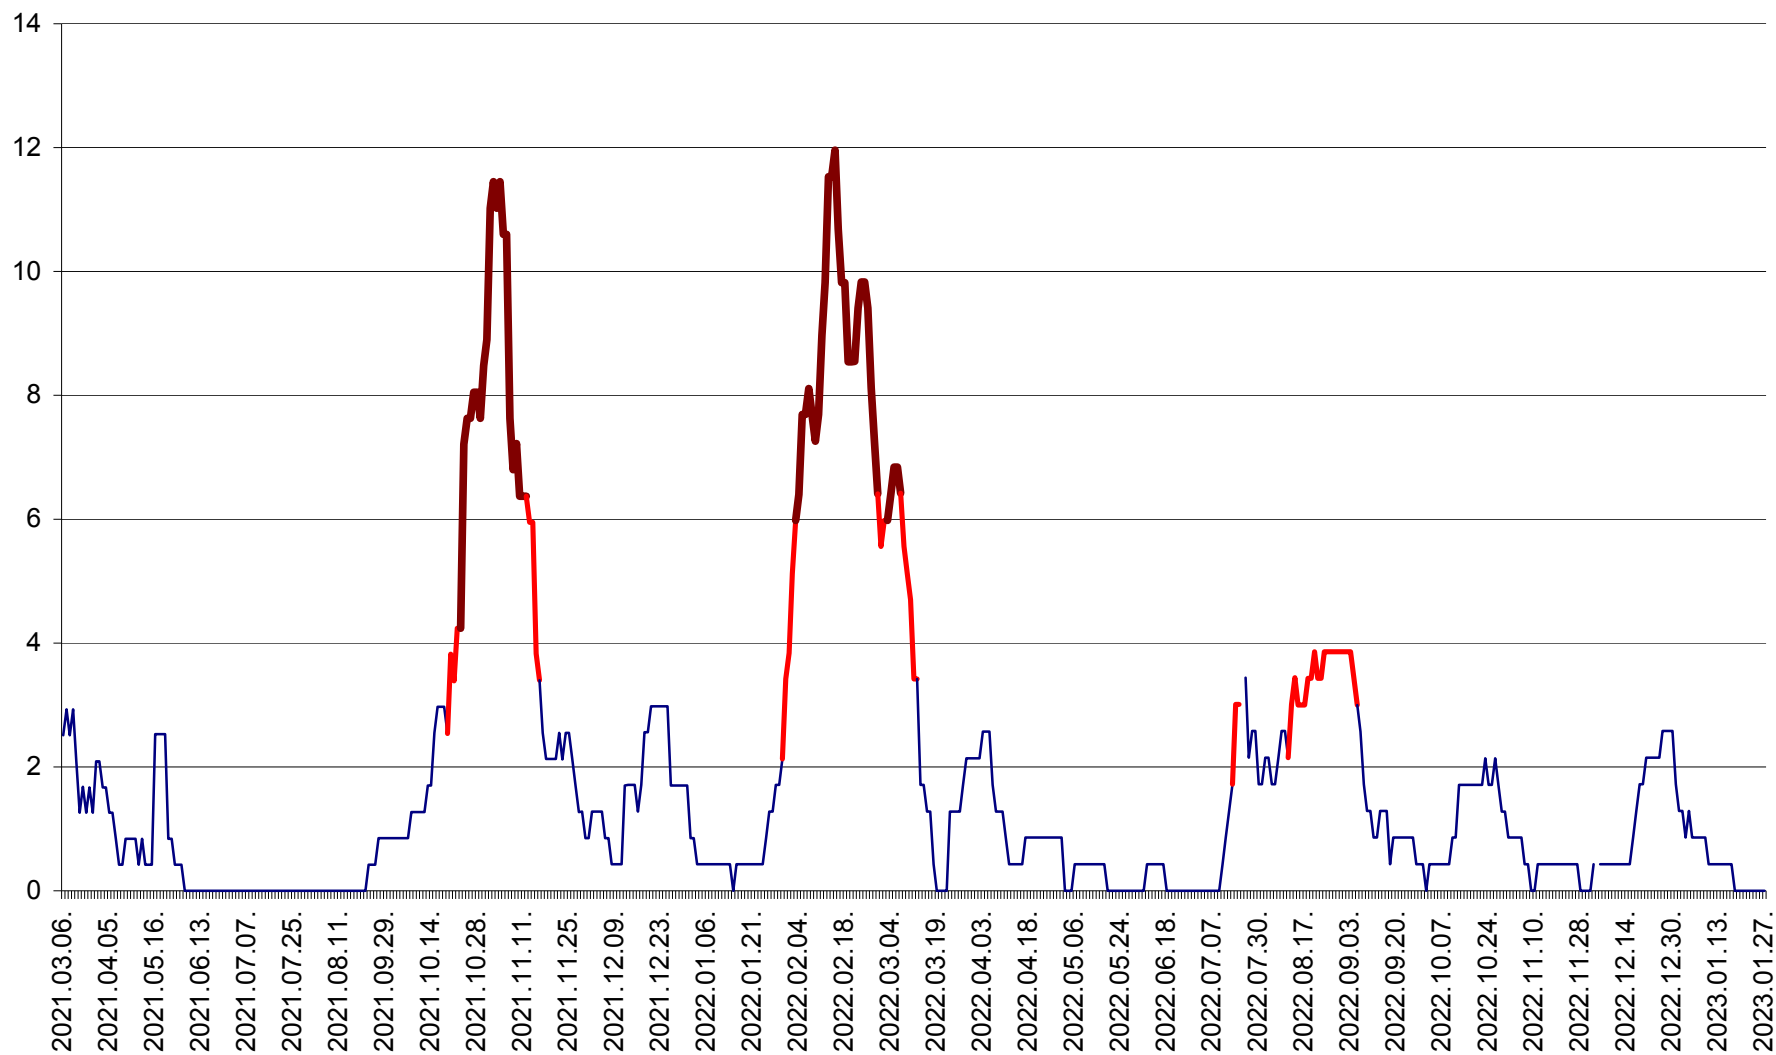

ORAȘ CRISTURU SECUIESC - Evolutia incidentei cumulate pe 14 zile la ‰ de locuitori
2021.03.07. - 2023.01.27.

DĂNEȘTI - Evolutia incidentei cumulate pe 14 zile la ‰ de locuitori
2021.03.07. - 2023.01.27.

DÂRJIU - Evolutia incidentei cumulate pe 14 zile la ‰ de locuitori
2021.03.07. - 2023.01.27.

DEALU - Evolutia incidentei cumulate pe 14 zile la ‰ de locuitori
2021.03.07. - 2023.01.27.

DITRĂU - Evolutia incidentei cumulate pe 14 zile la ‰ de locuitori
2021.03.07. - 2023.01.27.

FELICENI - Evolutia incidentei cumulate pe 14 zile la % de locuitori
2021.03.07. - 2023.01.27.

FRUMOASA - Evolutia incidentei cumulate pe 14 zile la ‰ de locuitori
2021.03.07. - 2023.01.27.

GĂLĂUȚAȘ - Evoluția incidenței cumulate pe 14 zile la ‰ de locuitori
2021.03.07. - 2023.01.27.