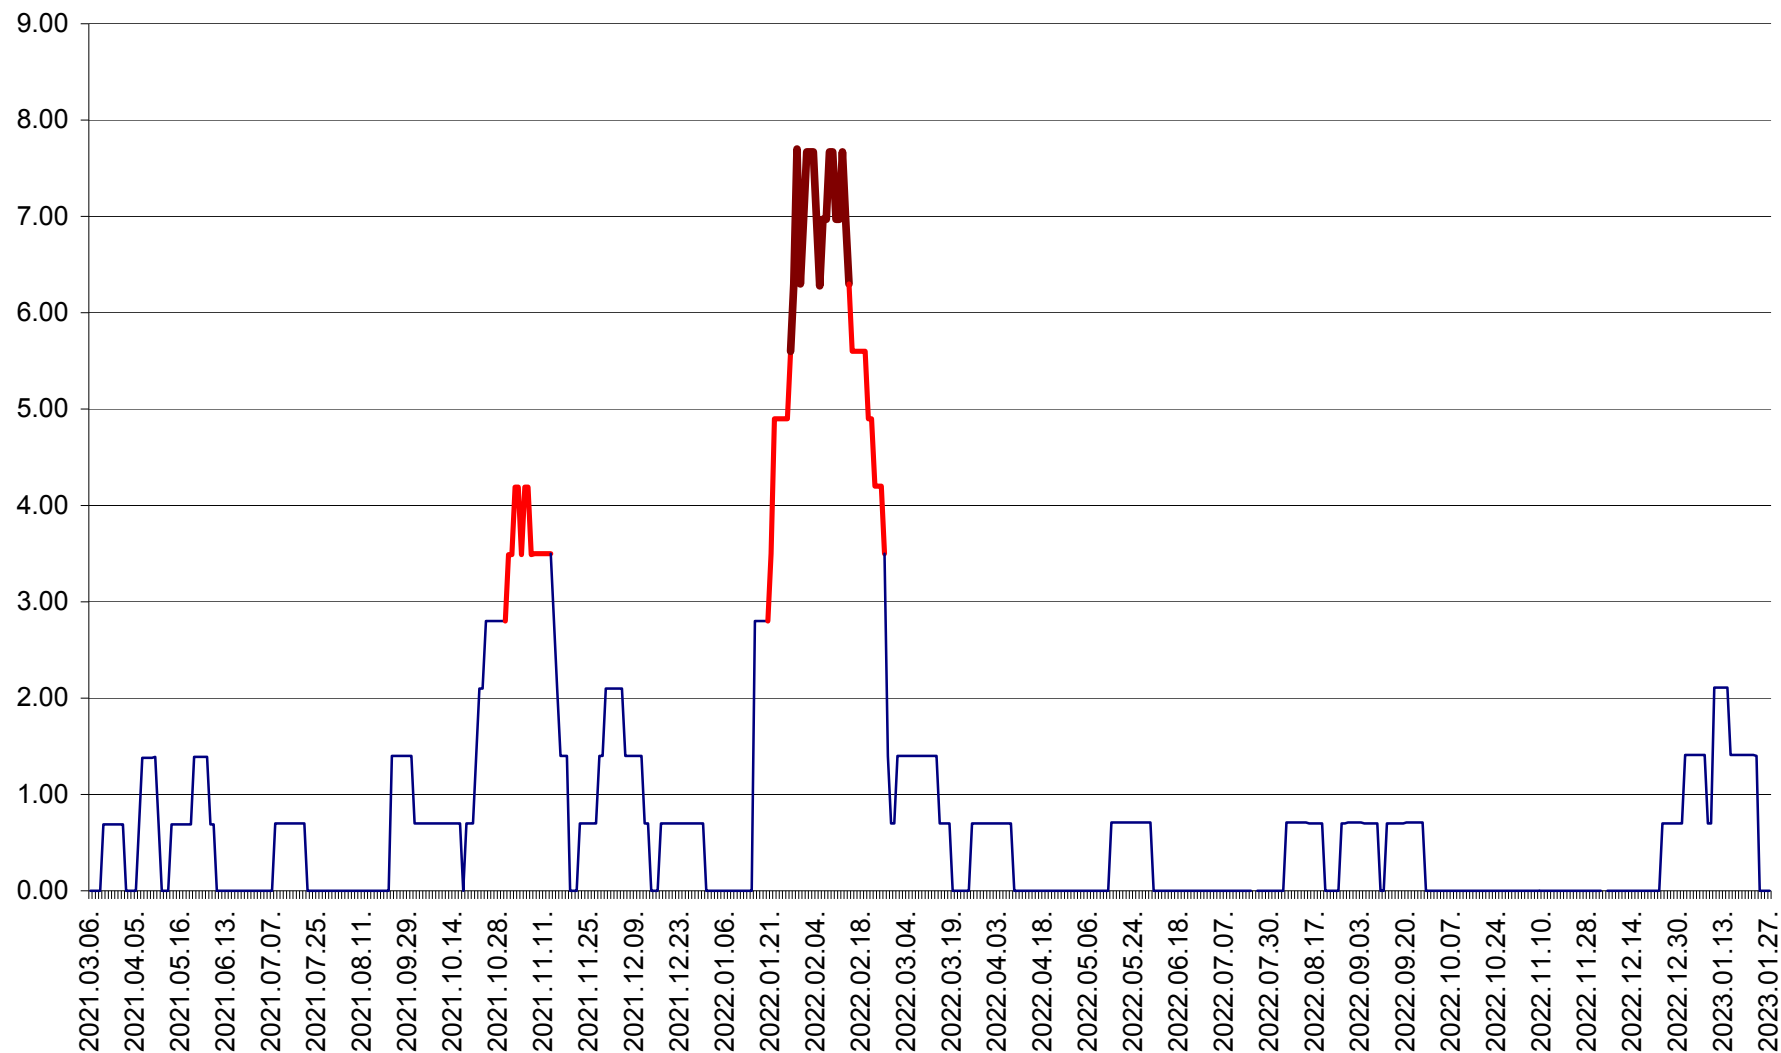

ORAȘ BĂLAN - Evoluția incidenței cumulate pe 14 zile la ‰ de locuitori
2021.03.07. - 2023.01.27.

BILBOR - Evolutia incidentei cumulate pe 14 zile la ‰ de locuitori
2021.03.07. - 2023.01.27.

ORAȘ BORSEC - Evolutia incidentei cumulate pe 14 zile la ‰ de locuitori
2021.03.07. - 2023.01.27.

BRĂDEȘTI - Evolutia incidentei cumulate pe 14 zile la ‰ de locuitori
2021.03.07. - 2023.01.27.

CĂPÂLNIȚA - Evolutia incidentei cumulate pe 14 zile la ‰ de locuitori
2021.03.07. - 2023.01.27.

CÂRȚA - Evolutia incidentei cumulate pe 14 zile la ‰ de locuitori
2021.03.07. - 2023.01.27.

CICEU - Evolutia incidentei cumulate pe 14 zile la ‰ de locuitori
2021.03.07. - 2023.01.27.

CIUCSÂNGEORGIU - Evolutia incidentei cumulate pe 14 zile la ‰ de locuitori
2021.03.07. - 2023.01.27.

CIUMANI - Evolutia incidentei cumulate pe 14 zile la ‰ de locuitori
2021.03.07. - 2023.01.27.

CORBU - Evolutia incidentei cumulate pe 14 zile la ‰ de locuitori
2021.03.07. - 2023.01.27.

CORUND - Evolutia incidentei cumulate pe 14 zile la ‰ de locuitori
2021.03.07. - 2023.01.27.

COZMENI - Evolutia incidentei cumulate pe 14 zile la ‰ de locuitori
2021.03.07. - 2023.01.27.