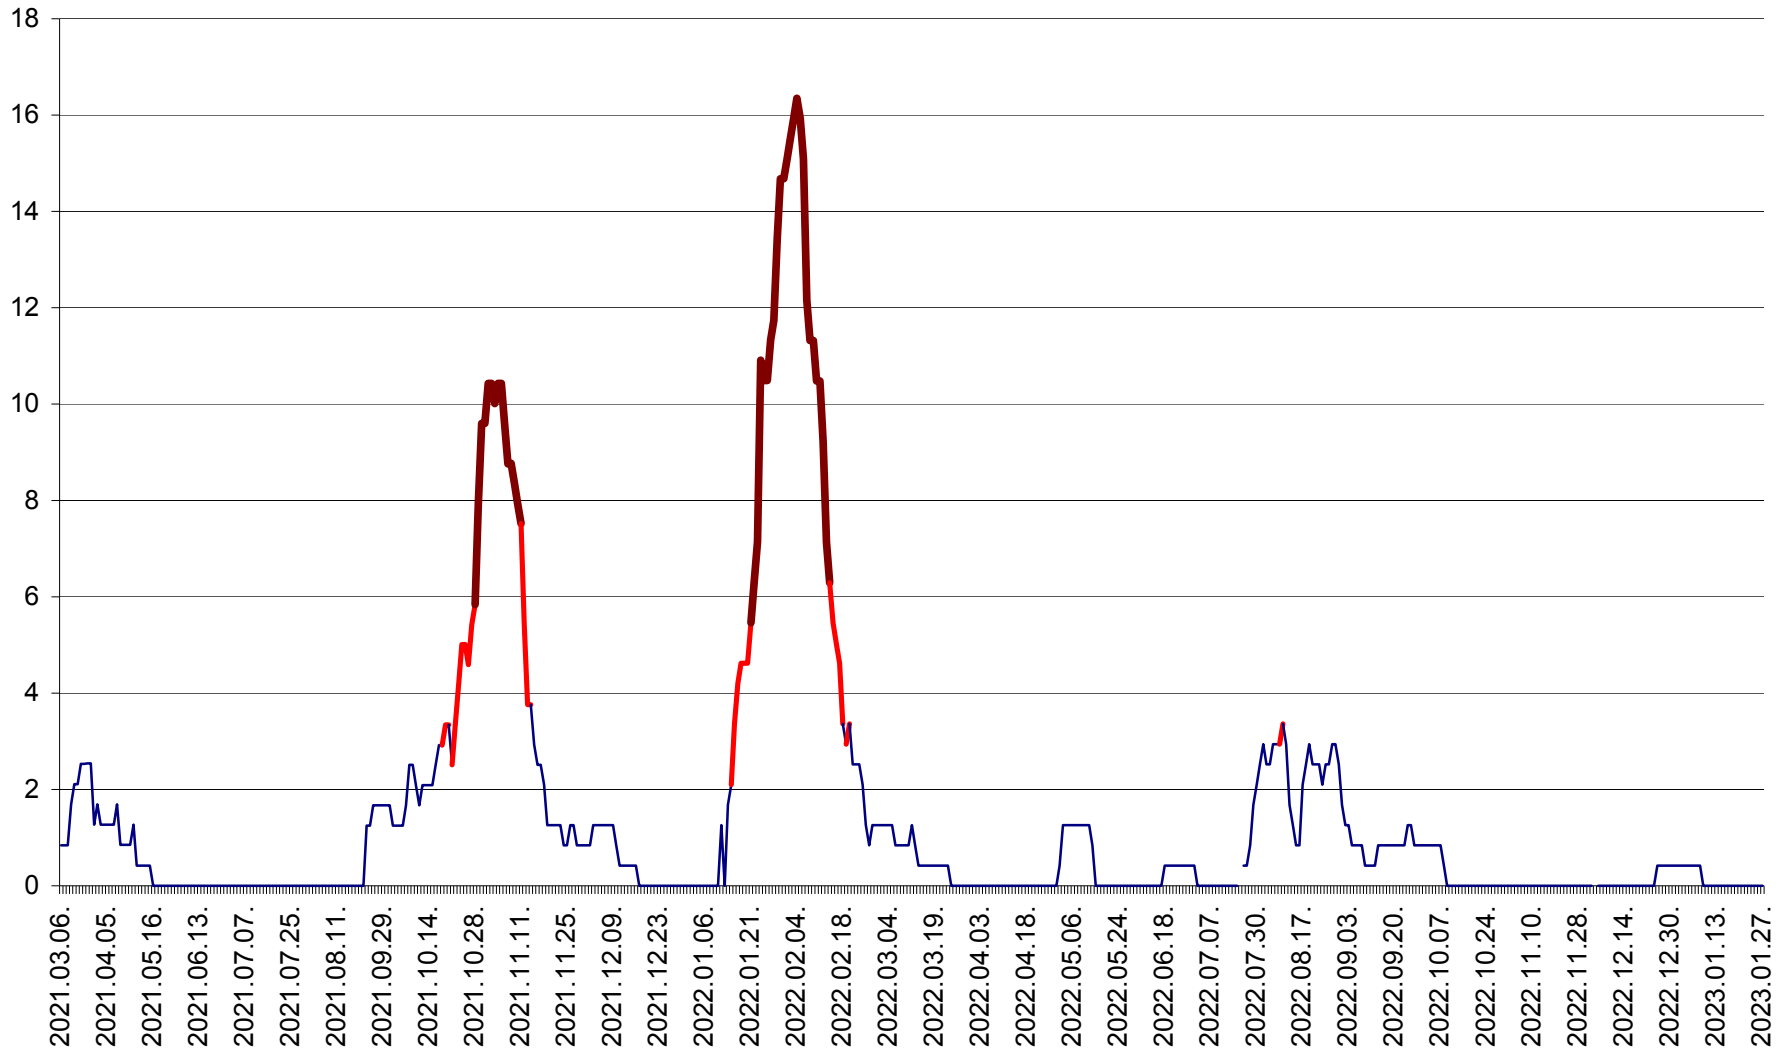

FELICENI - Evolutia incidentei cumulate pe 14 zile la % de locuitori
2021.03.07. - 2023.01.27.

FRUMOASA - Evolutia incidentei cumulate pe 14 zile la ‰ de locuitori
2021.03.07. - 2023.01.27.

GĂLĂUȚAȘ - Evoluția incidenței cumulate pe 14 zile la ‰ de locuitori
2021.03.07. - 2023.01.27.

MUNICIPIUL GHEORGHENI - Evolutia incidentei cumulate pe 14 zile la % de locuitori
2021.03.07. - 2023.01.27.

JOSENI - Evolutia incidentei cumulate pe 14 zile la ‰ de locuitori
2021.03.07. - 2023.01.27.

LĂZAREA - Evolutia incidentei cumulate pe 14 zile la ‰ de locuitori
2021.03.07. - 2023.01.27.

LELICENI - Evolutia incidentei cumulate pe 14 zile la ‰ de locuitori
2021.03.07. - 2023.01.27.

LUETA - Evolutia incidentei cumulate pe 14 zile la ‰ de locuitori
2021.03.07. - 2023.01.27.

LUNCA DE JOS - Evolutia incidentei cumulate pe 14 zile la ‰ de locuitori
2021.03.07. - 2023.01.27.