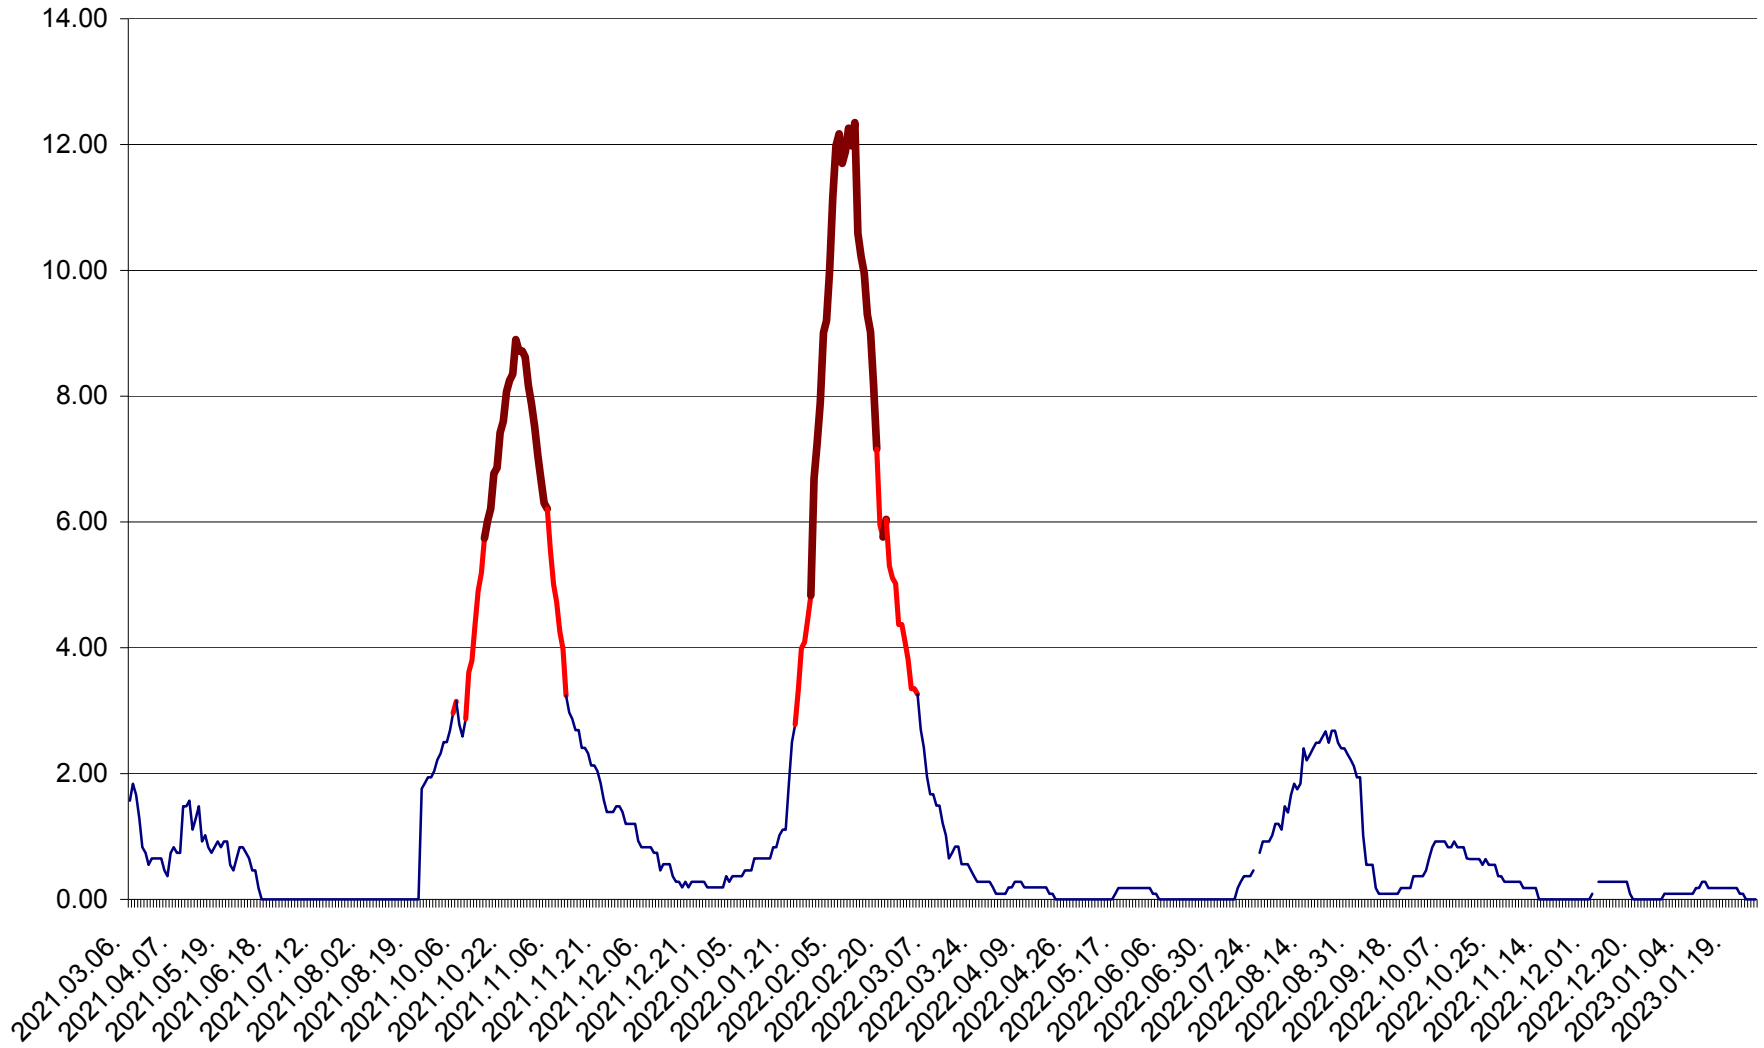

ORAȘ BĂLAN - Evoluția incidenței cumulate pe 14 zile la ‰ de locuitori
2021.03.07. - 2023.01.27.

BILBOR - Evolutia incidentei cumulate pe 14 zile la ‰ de locuitori
2021.03.07. - 2023.01.27.

ORAȘ BORSEC - Evolutia incidentei cumulate pe 14 zile la ‰ de locuitori
2021.03.07. - 2023.01.27.

CICEU - Evolutia incidentei cumulate pe 14 zile la ‰ de locuitori
2021.03.07. - 2023.01.27.

CIUCSÂNGEORGIU - Evolutia incidentei cumulate pe 14 zile la ‰ de locuitori
2021.03.07. - 2023.01.27.

CIUMANI - Evolutia incidentei cumulate pe 14 zile la ‰ de locuitori
2021.03.07. - 2023.01.27.

CORBU - Evolutia incidentei cumulate pe 14 zile la ‰ de locuitori
2021.03.07. - 2023.01.27.

CORUND - Evolutia incidentei cumulate pe 14 zile la ‰ de locuitori
2021.03.07. - 2023.01.27.

COZMENI - Evolutia incidentei cumulate pe 14 zile la ‰ de locuitori
2021.03.07. - 2023.01.27.

ORAȘ CRISTURU SECUIESC - Evolutia incidentei cumulate pe 14 zile la ‰ de locuitori
2021.03.07. - 2023.01.27.

DĂNEȘTI - Evolutia incidentei cumulate pe 14 zile la ‰ de locuitori
2021.03.07. - 2023.01.27.