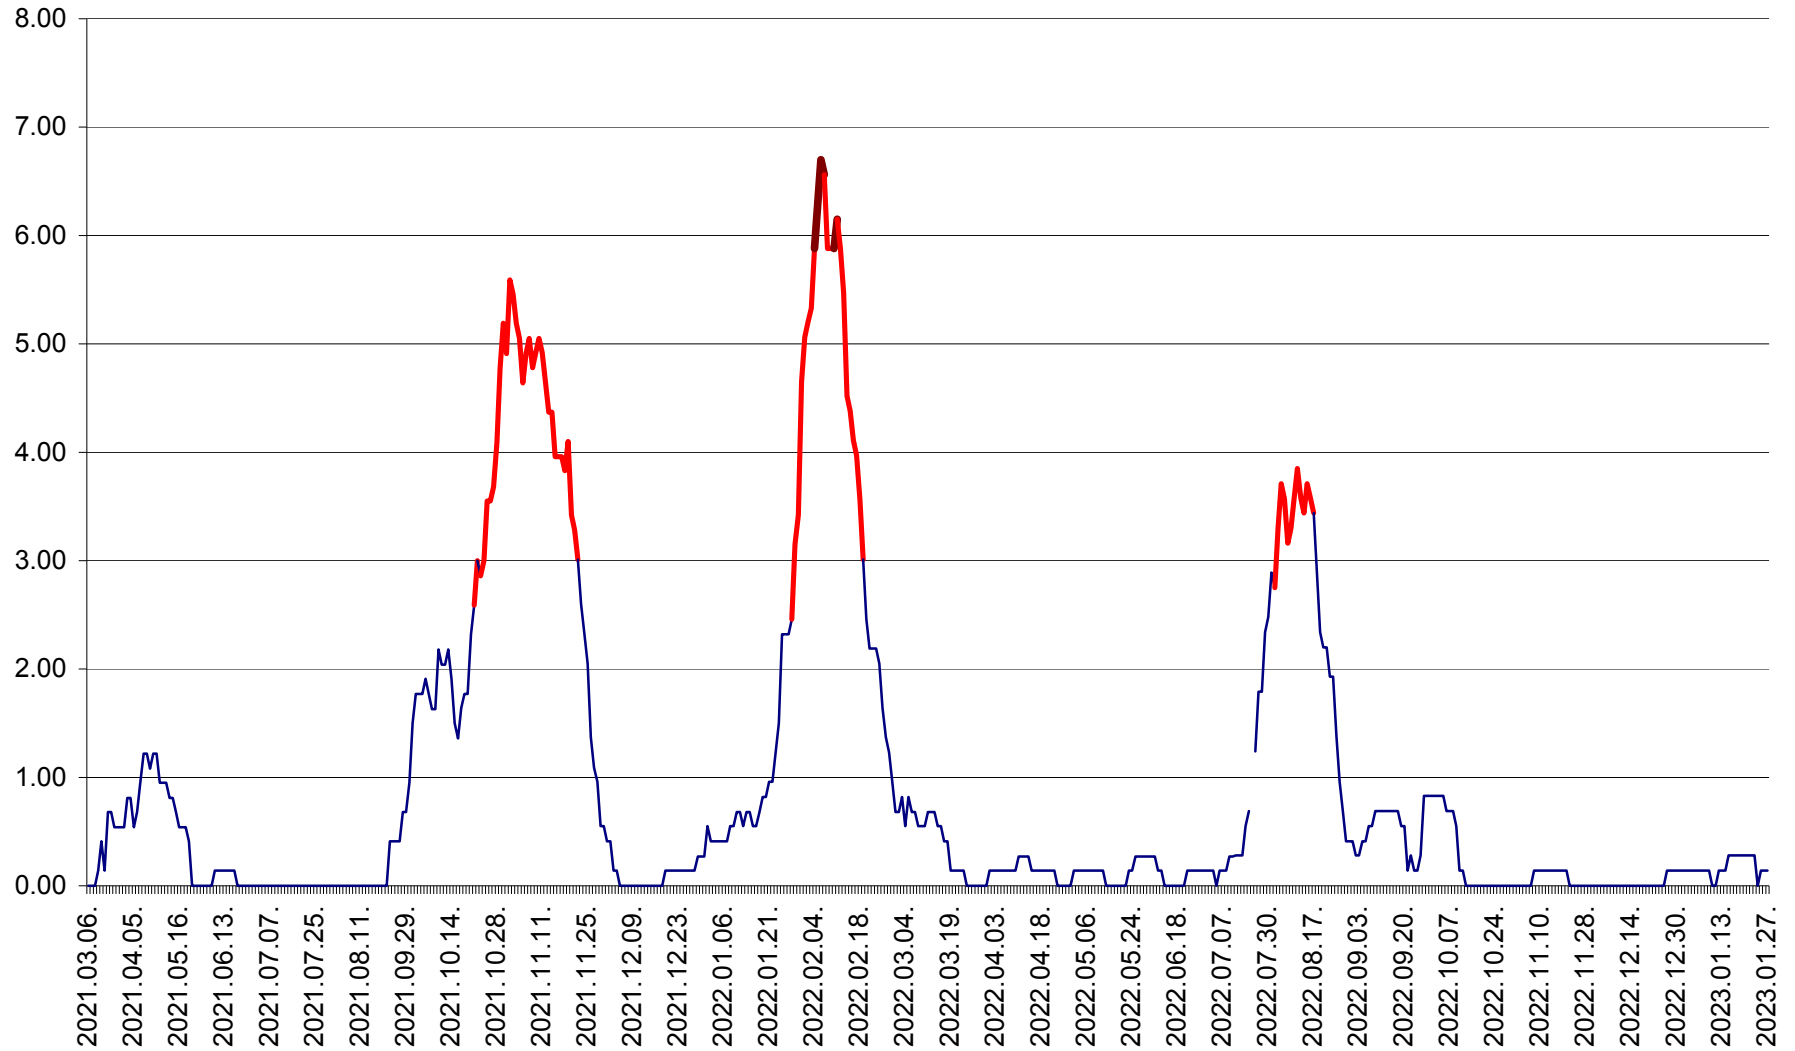

ATID - Evolutia incidentei cumulate pe 14 zile la % de locuitori
2021.03.07. - 2023.01.27.

AVRĂMEȘTI - Evolutia incidentei cumulate pe 14 zile la ‰ de locuitori
2021.03.07. - 2023.01.27.

ORAȘ BĂILE TUȘNAD - Evoluția incidenței cumulate pe 14 zile la ‰ de locuitori
2021.03.07. - 2023.01.27.

ORAȘ BĂLAN - Evoluția incidenței cumulate pe 14 zile la ‰ de locuitori
2021.03.07. - 2023.01.27.

BILBOR - Evolutia incidentei cumulate pe 14 zile la ‰ de locuitori
2021.03.07. - 2023.01.27.

ORAȘ BORSEC - Evolutia incidentei cumulate pe 14 zile la ‰ de locuitori
2021.03.07. - 2023.01.27.

BRĂDEȘTI - Evolutia incidentei cumulate pe 14 zile la ‰ de locuitori
2021.03.07. - 2023.01.27.

CĂPÂLNIȚA - Evolutia incidentei cumulate pe 14 zile la ‰ de locuitori
2021.03.07. - 2023.01.27.

CÂRȚA - Evolutia incidentei cumulate pe 14 zile la ‰ de locuitori
2021.03.07. - 2023.01.27.