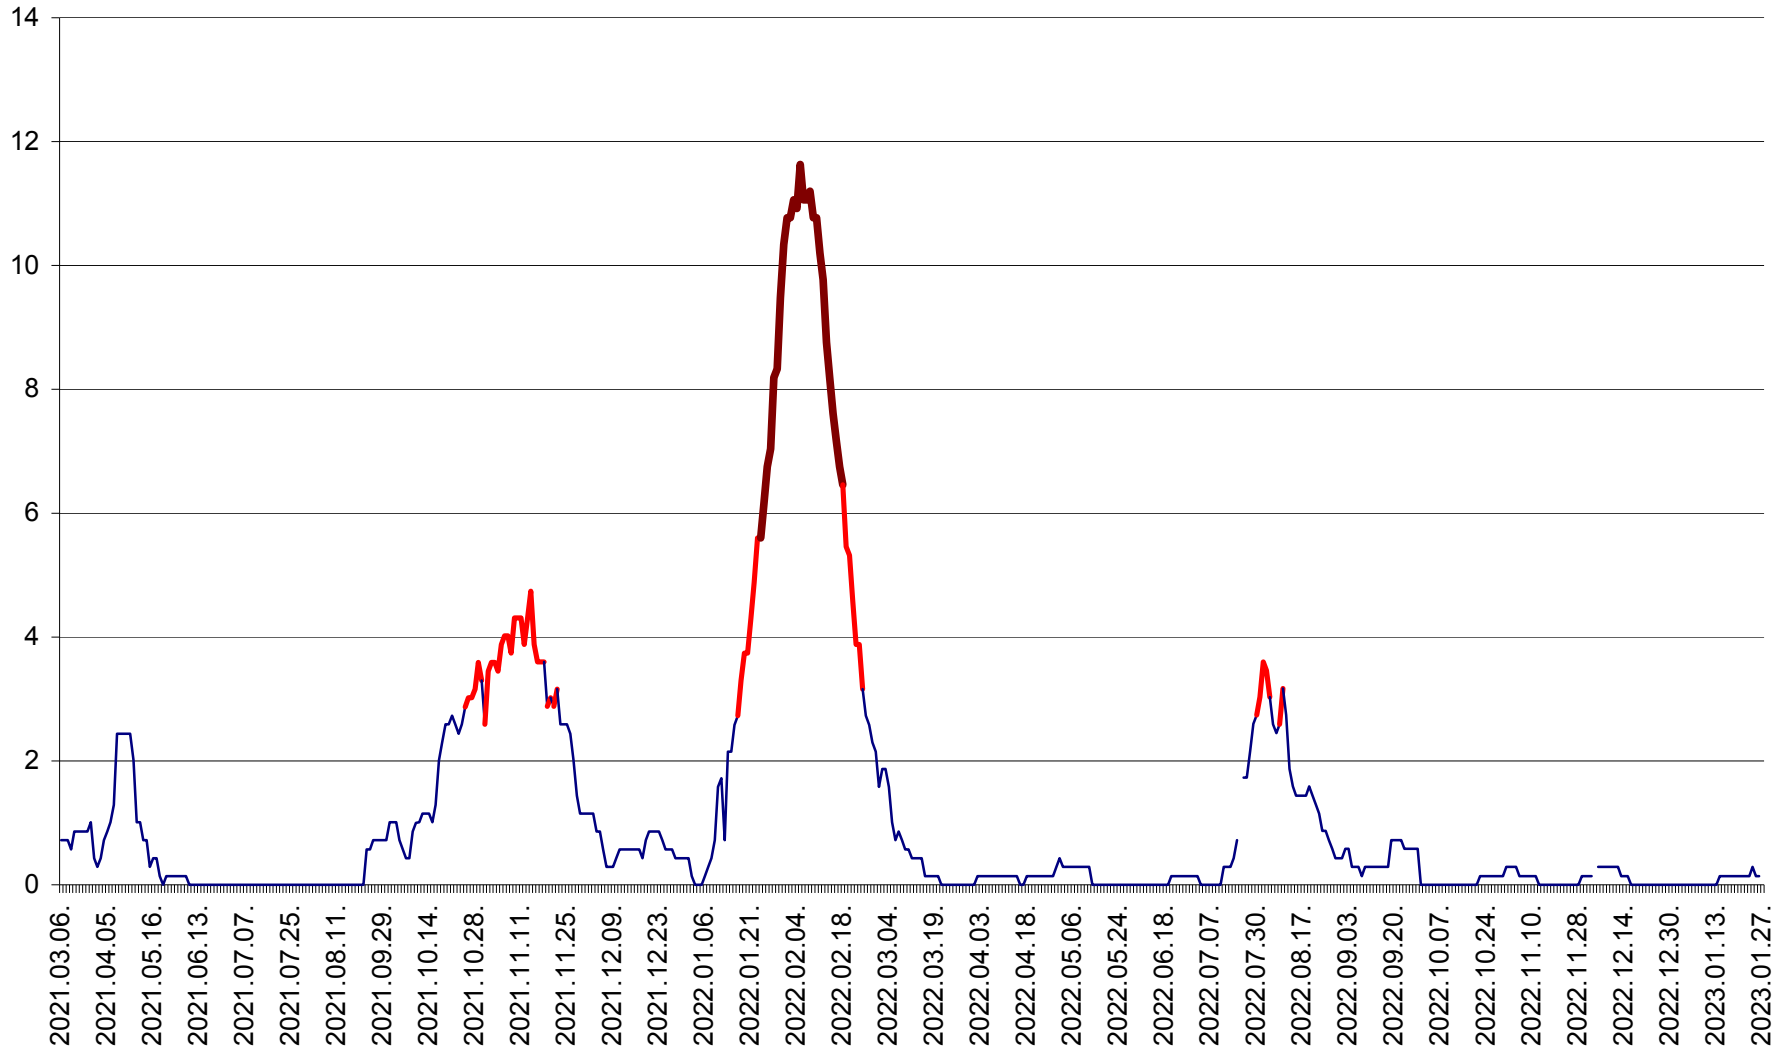

MIHĂILENI - Evolutia incidentei cumulate pe 14 zile la ‰ de locuitori
2021.03.07. - 2023.01.27.

MUGENI - Evolutia incidentei cumulate pe 14 zile la ‰ de locuitori
2021.03.07. - 2023.01.27.

OCLAND - Evolutia incidentei cumulate pe 14 zile la ‰ de locuitori
2021.03.07. - 2023.01.27.

MUNICIPIUL ODORHEIU SECUIESC - Evolutia incidentei cumulate pe 14 zile la ‰ de locuitori
2021.03.07. - 2023.01.27.

PĂULENI-CIUC - Evolutia incidentei cumulate pe 14 zile la % de locuitori
2021.03.07. - 2023.01.27.

PLĂIEȘII DE JOS - Evolutia incidentei cumulate pe 14 zile la ‰ de locuitori
2021.03.07. - 2023.01.27.

PORUMBENI - Evolutia incidentei cumulate pe 14 zile la ‰ de locuitori
2021.03.07. - 2023.01.27.

PRAID - Evolutia incidentei cumulate pe 14 zile la ‰ de locuitori
2021.03.07. - 2023.01.27.