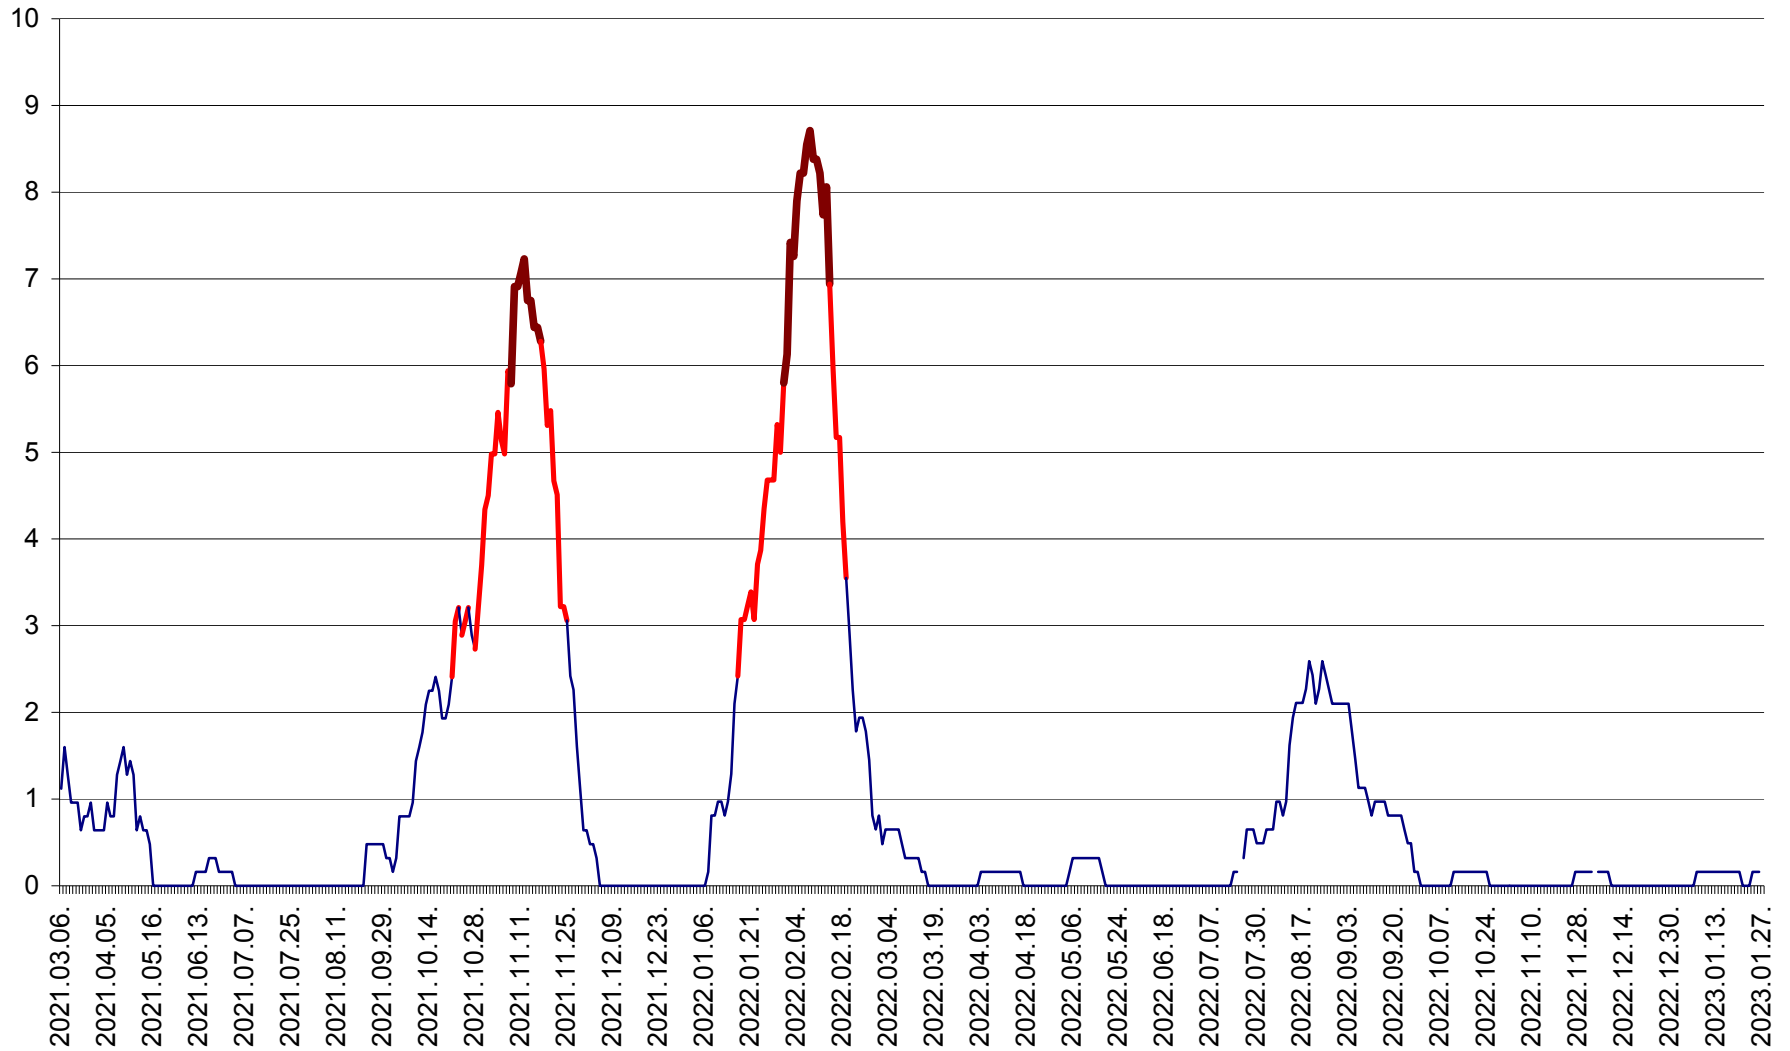

RACU - Evolutia incidentei cumulate pe 14 zile la ‰ de locuitori
2021.03.07. - 2023.01.27.

REMETEA - Evolutia incidentei cumulate pe 14 zile la % de locuitori
2021.03.07. - 2023.01.27.

SĂCEL - Evolutia incidentei cumulate pe 14 zile la ‰ de locuitori
2021.03.07. - 2023.01.27.

SÂNCRĂIENI - Evolutia incidentei cumulate pe 14 zile la ‰ de locuitori
2021.03.07. - 2023.01.27.

SÂNDOMINIC - Evolutia incidentei cumulate pe 14 zile la ‰ de locuitori
2021.03.07. - 2023.01.27.

SÂNMARTIN - Evolutia incidentei cumulate pe 14 zile la ‰ de locuitori
2021.03.07. - 2023.01.27.