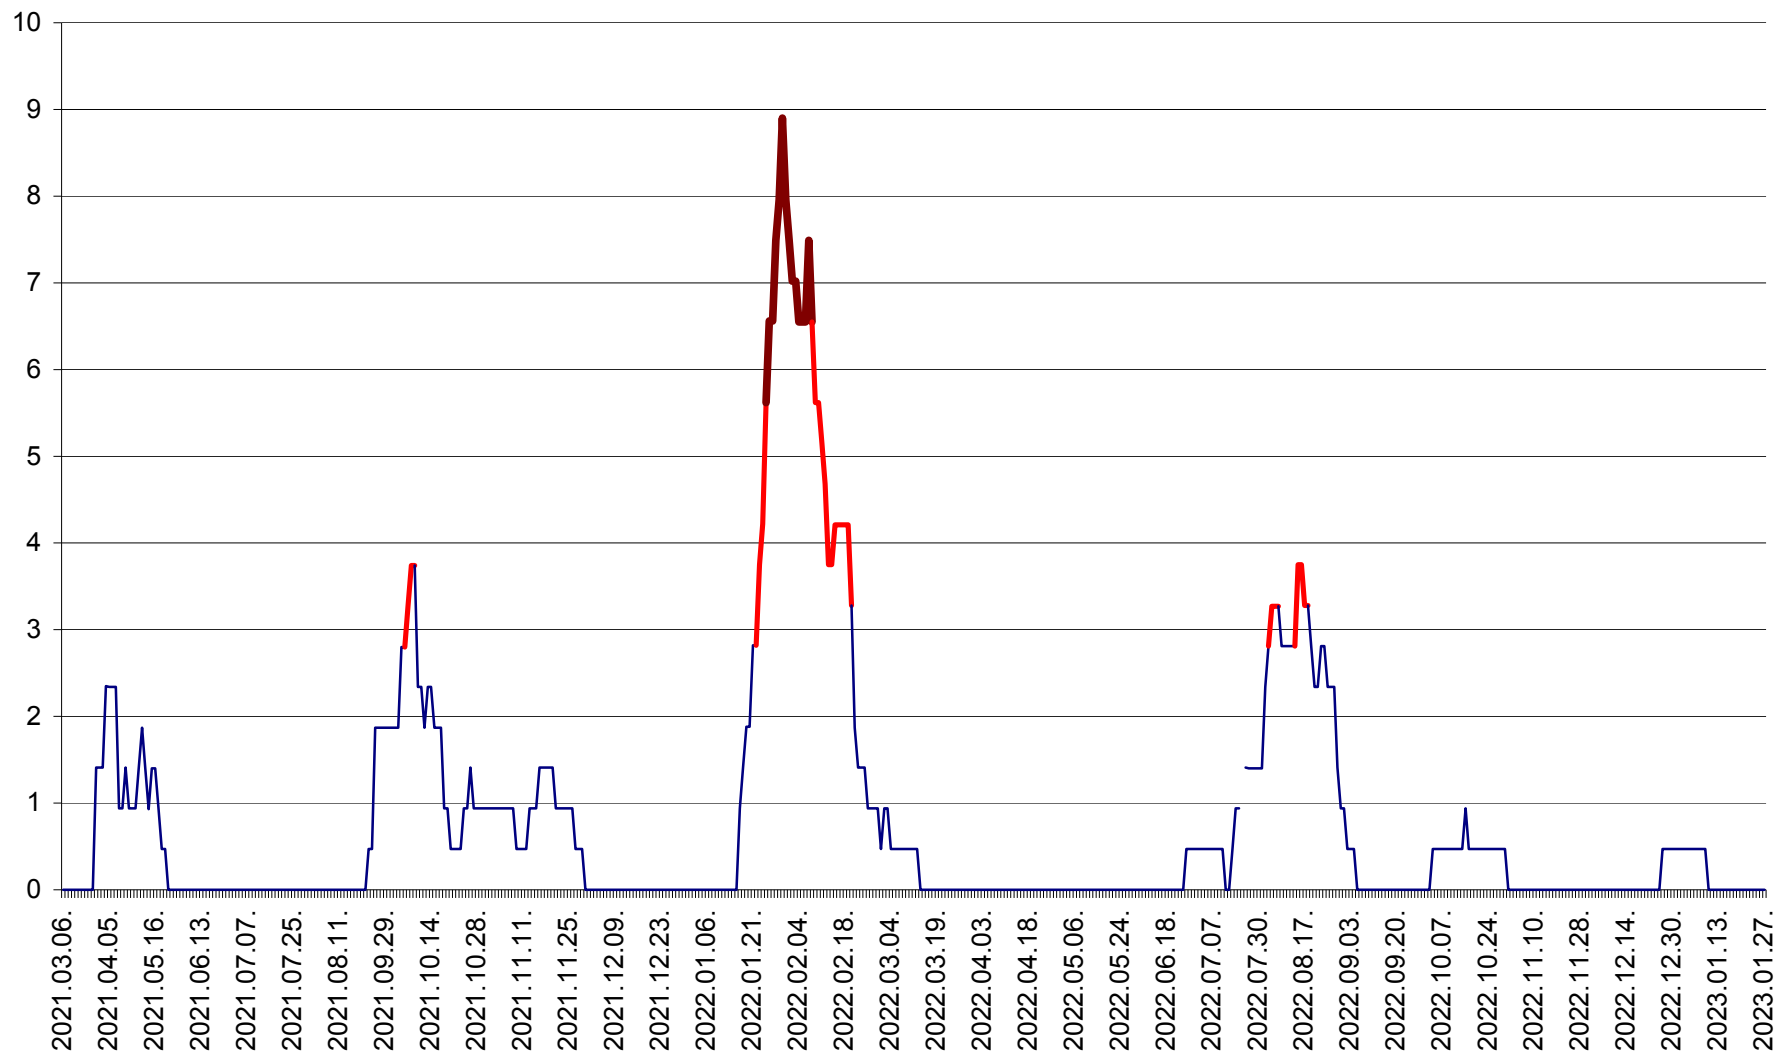

SECUIENI - Evolutia incidentei cumulate pe 14 zile la ‰ de locuitori
2021.03.07. - 2023.01.27.