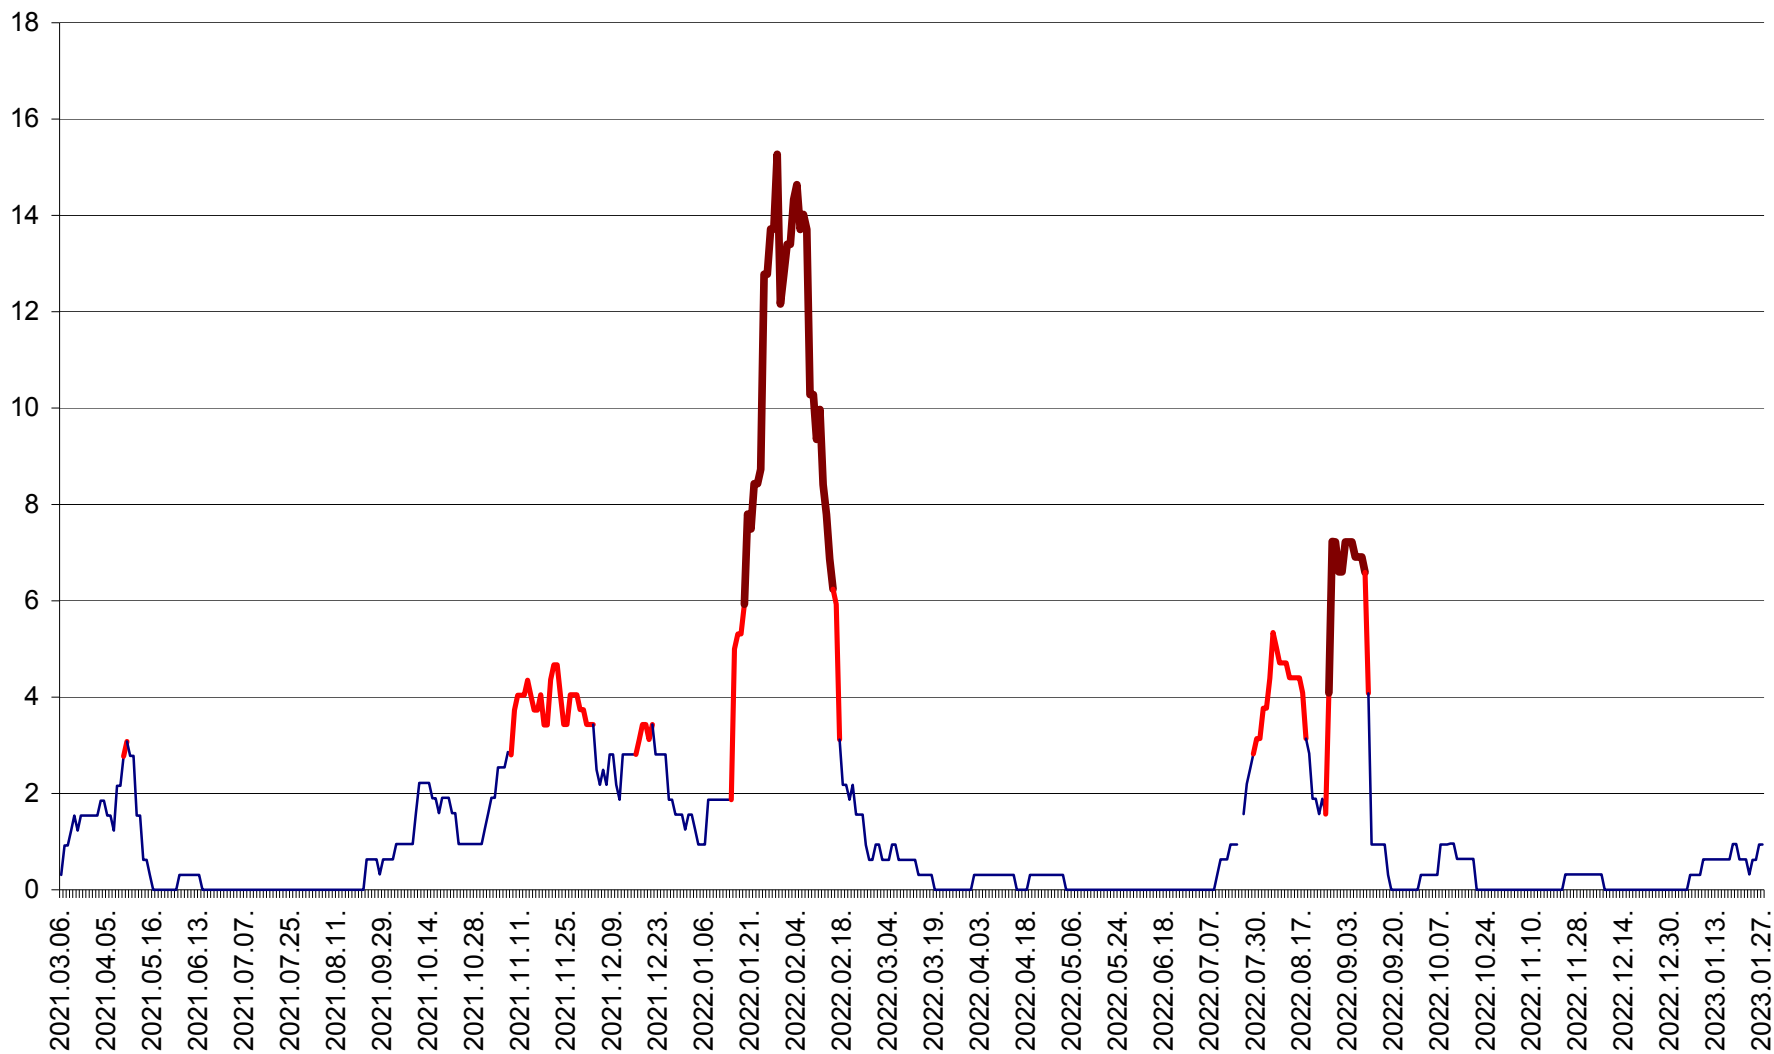

TUȘNAD - Evolutia incidentei cumulate pe 14 zile la ‰ de locuitori
2021.03.07. - 2023.01.27.

TULGHEȘ - Evolutia incidentei cumulate pe 14 zile la ‰ de locuitori
2021.03.07. - 2023.01.27.