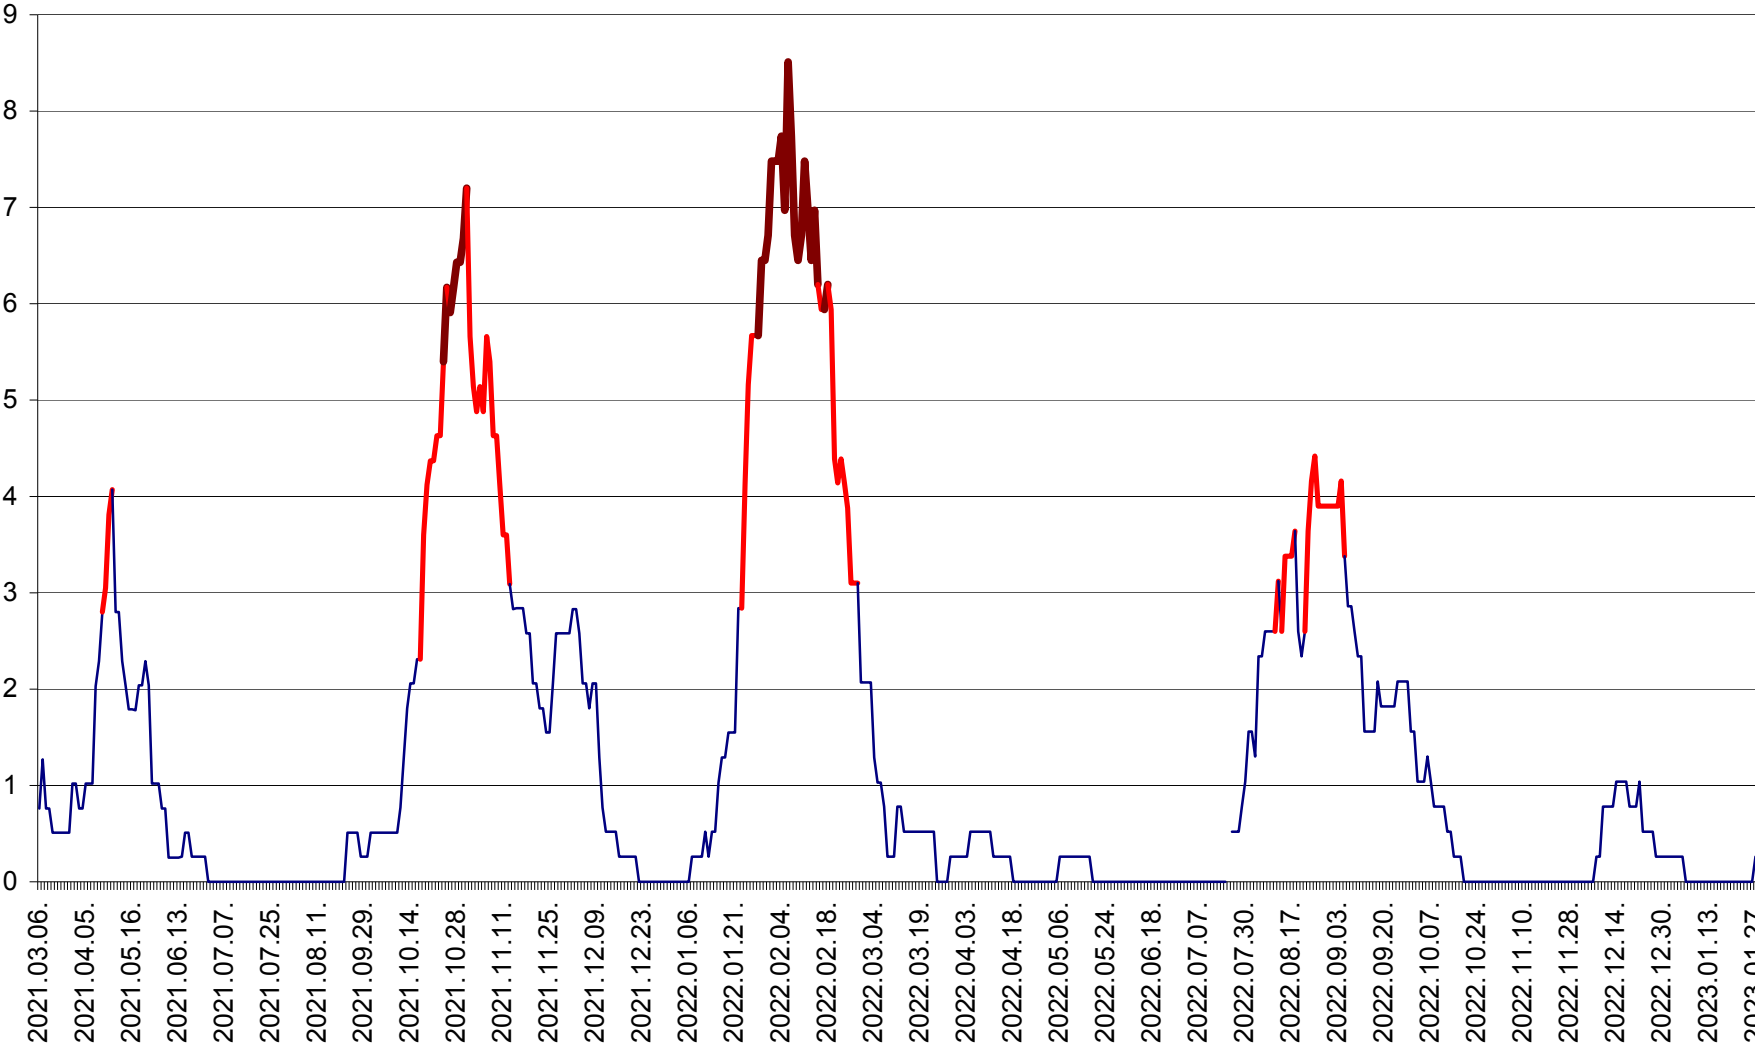

SÂNSIMION - Evolutia incidentei cumulate pe 14 zile la ‰ de locuitori
2021.03.07. - 2023.01.27.

SÂNTIMBRU - Evolutia incidentei cumulate pe 14 zile la ‰ de locuitori
2021.03.07. - 2023.01.27.

SĂRMAȘ - Evolutia incidentei cumulate pe 14 zile la ‰ de locuitori
2021.03.07. - 2023.01.27.

SATU MARE - Evolutia incidentei cumulate pe 14 zile la ‰ de locuitori
2021.03.07. - 2023.01.27.

SECUIENI - Evolutia incidentei cumulate pe 14 zile la ‰ de locuitori
2021.03.07. - 2023.01.27.

SICULENI - Evolutia incidentei cumulate pe 14 zile la ‰ de locuitori
2021.03.07. - 2023.01.27.

ȘIMONEȘTI - Evolutia incidentei cumulate pe 14 zile la ‰ de locuitori
2021.03.07. - 2023.01.27.

SUBCETATE - Evolutia incidentei cumulate pe 14 zile la ‰ de locuitori
2021.03.07. - 2023.01.27.

SUSENI - Evolutia incidentei cumulate pe 14 zile la ‰ de locuitori
2021.03.07. - 2023.01.27.