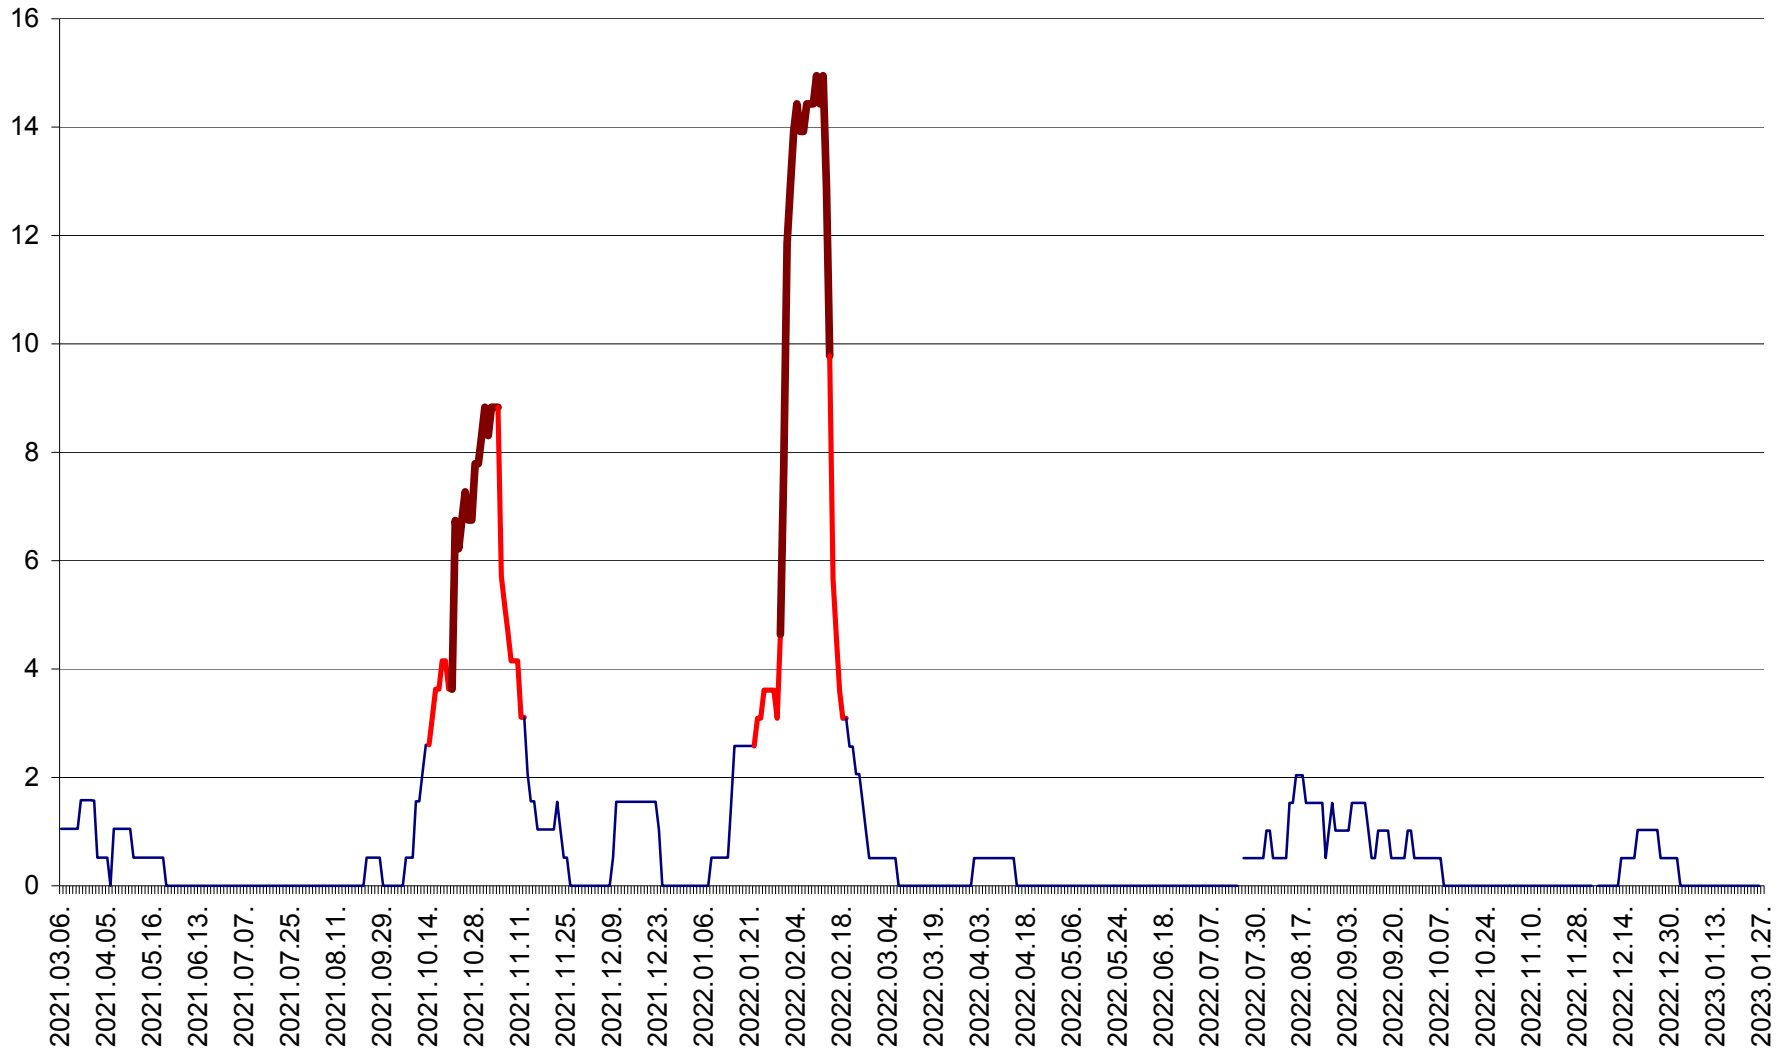

MIHĂILENI - Evolutia incidentei cumulate pe 14 zile la ‰ de locuitori
2021.03.07. - 2023.01.27.

MUGENI - Evolutia incidentei cumulate pe 14 zile la ‰ de locuitori
2021.03.07. - 2023.01.27.

OCLAND - Evolutia incidentei cumulate pe 14 zile la ‰ de locuitori
2021.03.07. - 2023.01.27.

MUNICIPIUL ODORHEIU SECUIESC - Evolutia incidentei cumulate pe 14 zile la ‰ de locuitori
2021.03.07. - 2023.01.27.

PĂULENI-CIUC - Evolutia incidentei cumulate pe 14 zile la % de locuitori
2021.03.07. - 2023.01.27.

PLĂIEȘII DE JOS - Evolutia incidentei cumulate pe 14 zile la ‰ de locuitori
2021.03.07. - 2023.01.27.

PORUMBENI - Evolutia incidentei cumulate pe 14 zile la ‰ de locuitori
2021.03.07. - 2023.01.27.

PRAID - Evolutia incidentei cumulate pe 14 zile la ‰ de locuitori
2021.03.07. - 2023.01.27.