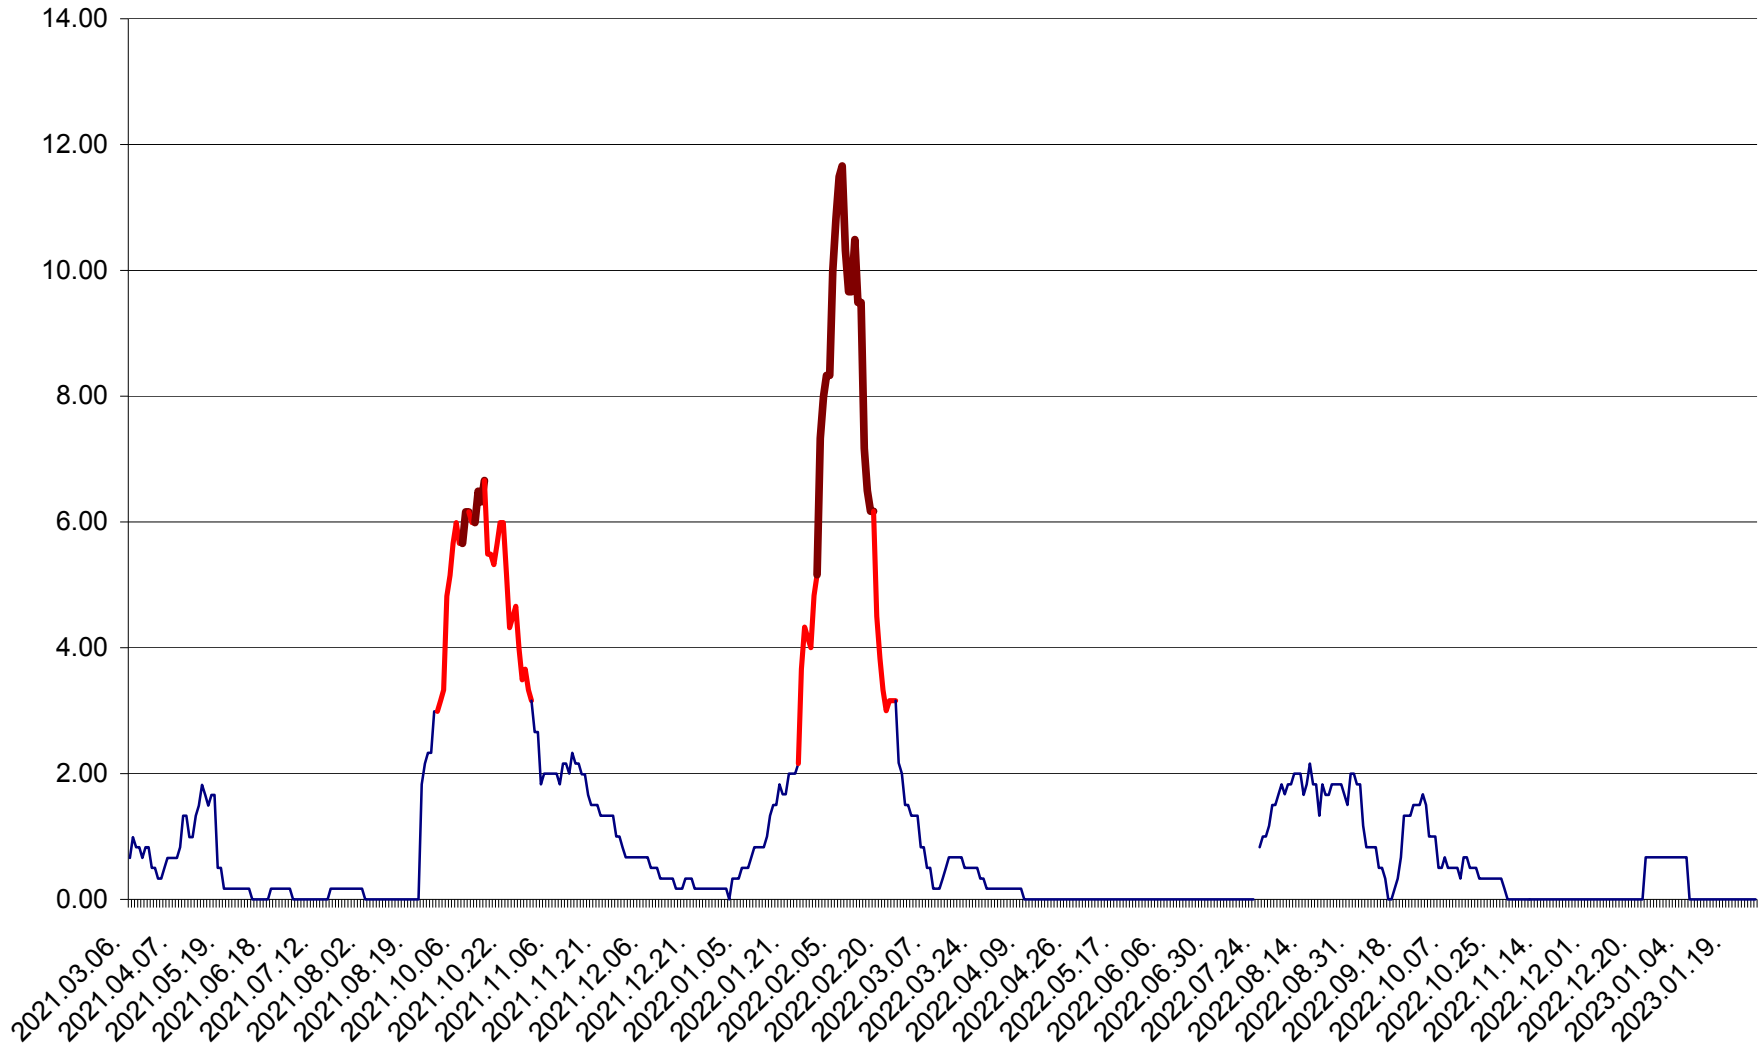

TUȘNAD - Evolutia incidentei cumulate pe 14 zile la ‰ de locuitori
2021.03.07. - 2023.01.27.

ULIEȘ - Evoluția incidentei cumulate pe 14 zile la ‰ de locuitori
2021.03.07. - 2023.01.27.

VĂRȘAG - Evolutia incidentei cumulate pe 14 zile la ‰ de locuitori
2021.03.07. - 2023.01.27.

ORAȘ VLĂHIȚA - Evolutia incidentei cumulate pe 14 zile la ‰ de locuitori
2021.03.07. - 2023.01.27.

VOȘLĂBENI - Evolutia incidentei cumulate pe 14 zile la ‰ de locuitori
2021.03.07. - 2023.01.27.

ZETEA - Evolutia incidentei cumulate pe 14 zile la ‰ de locuitori
2021.03.07. - 2023.01.27.