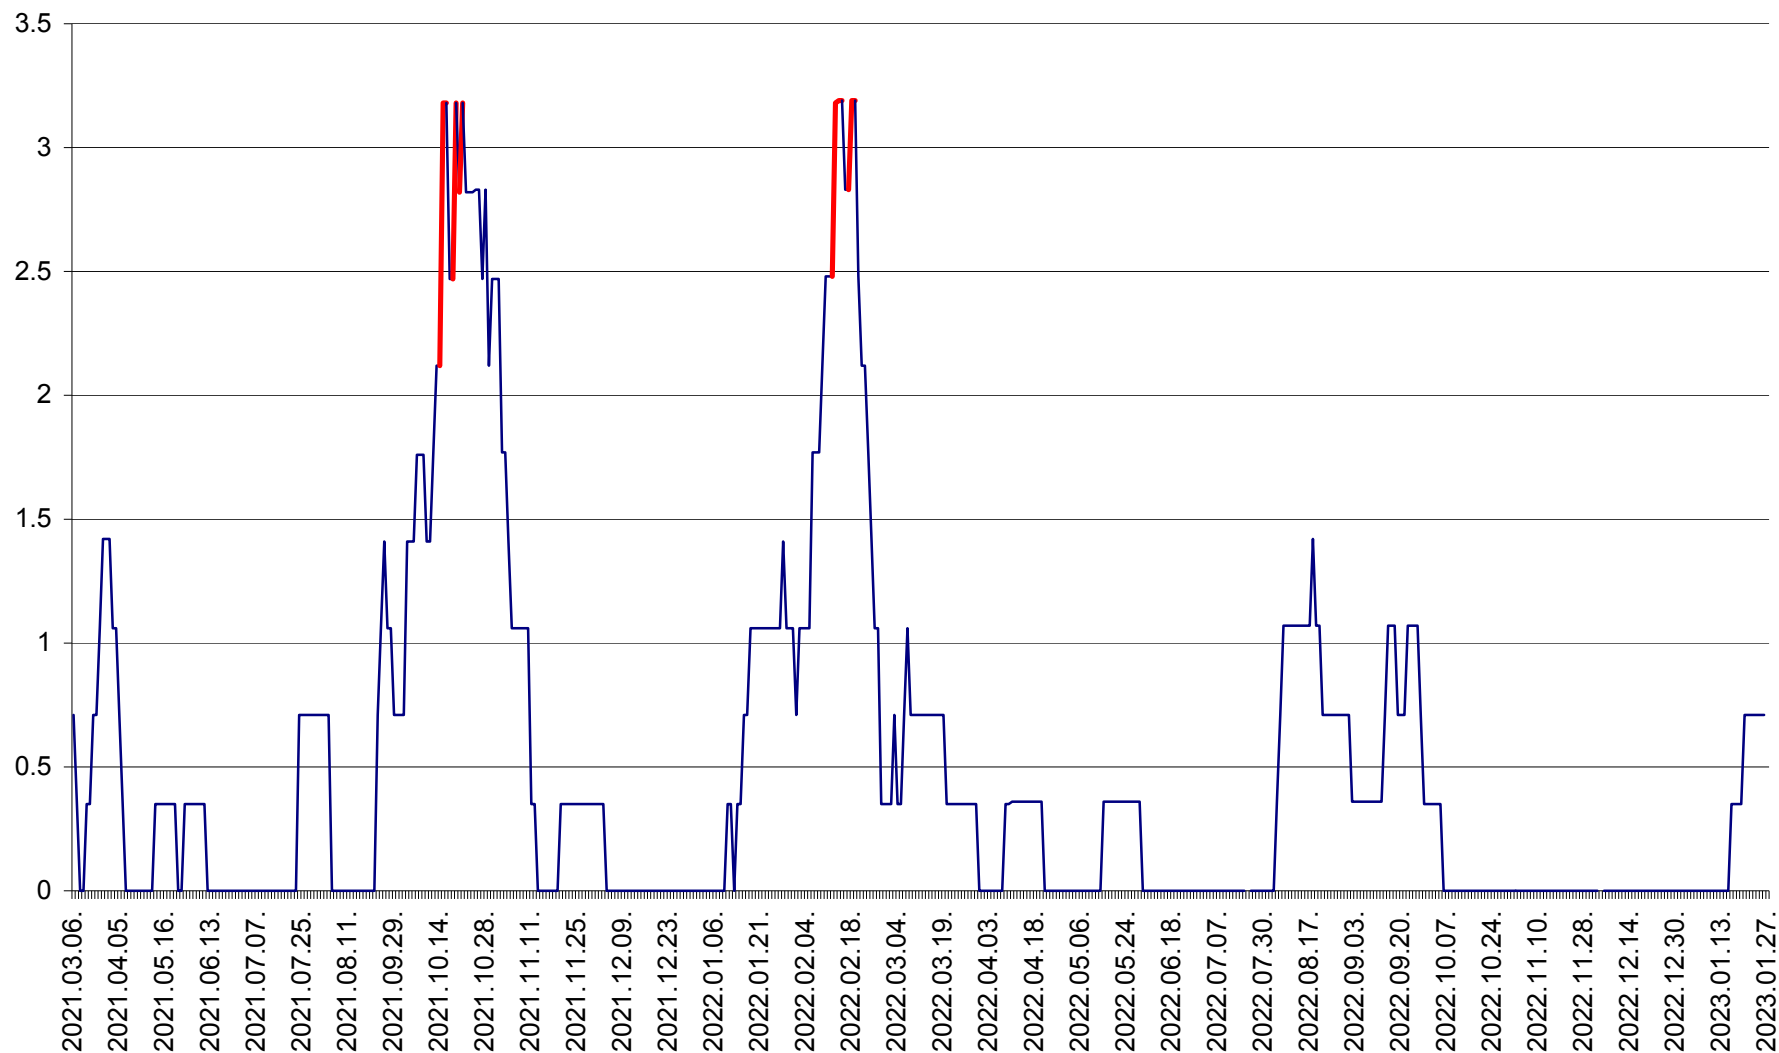

PORUMBENI - Evolutia incidentei cumulate pe 14 zile la ‰ de locuitori
2021.03.07. - 2023.01.27.