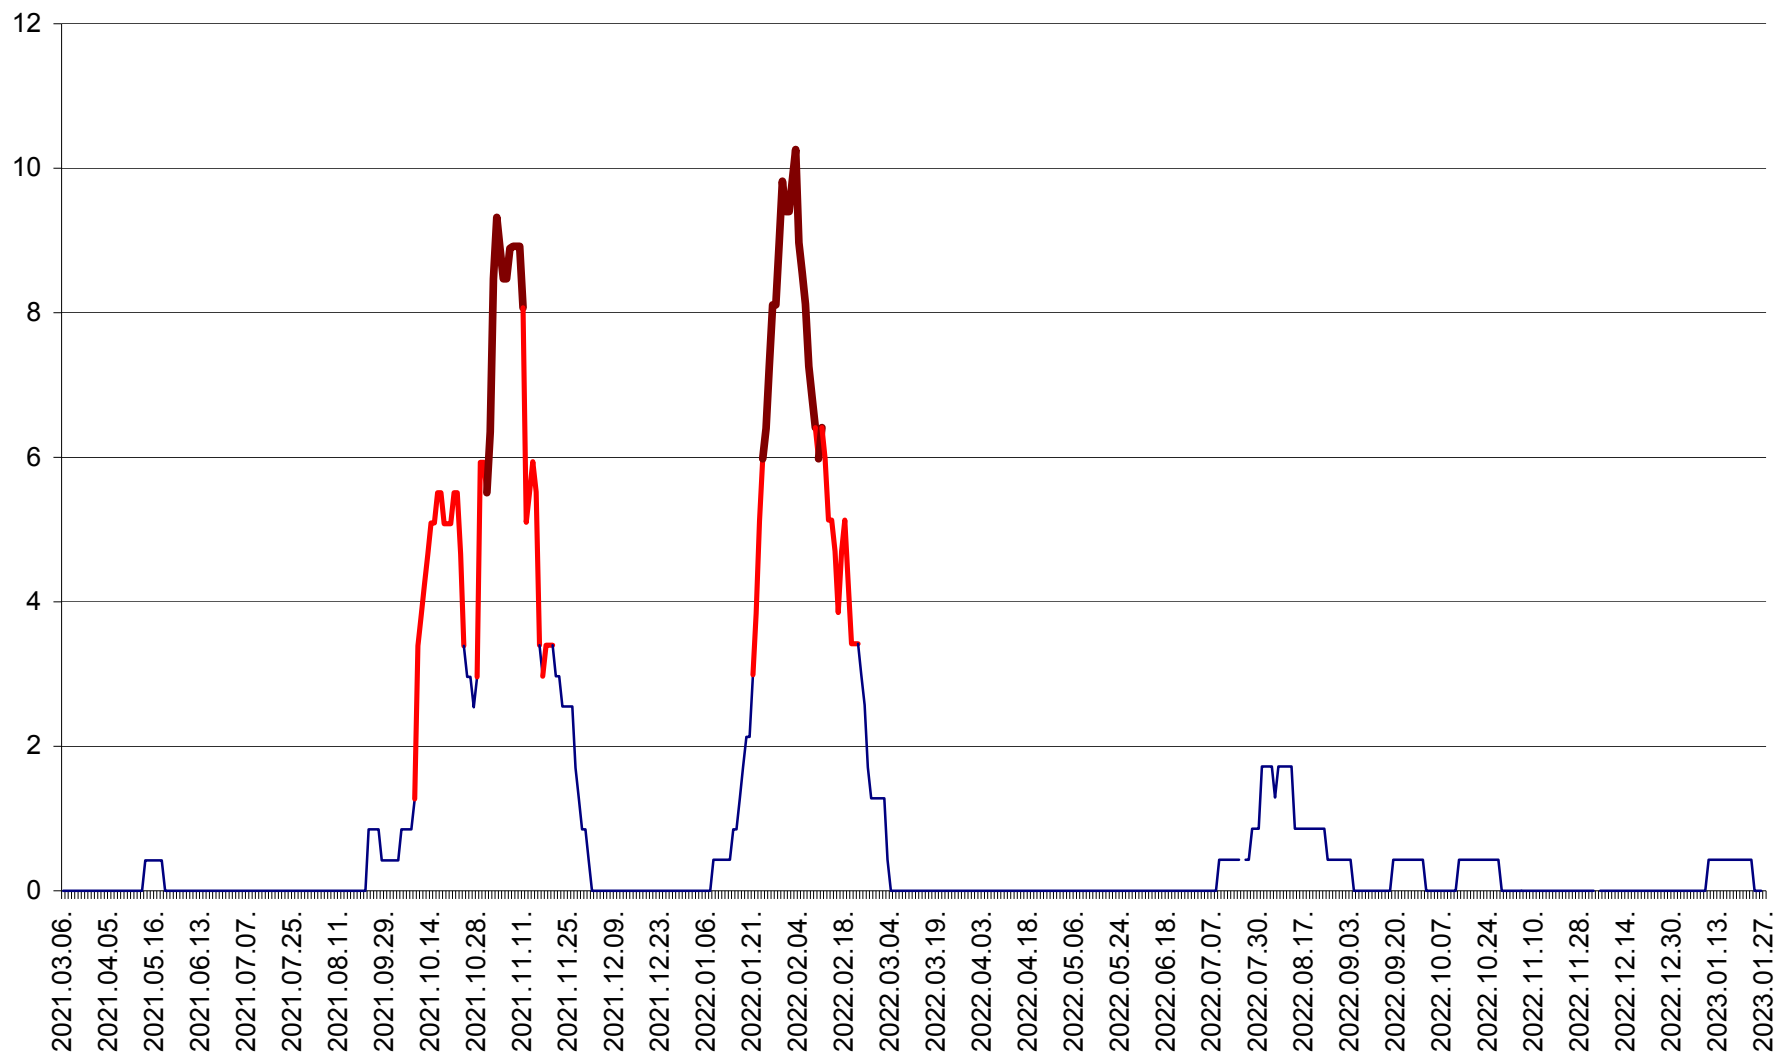

RACU - Evolutia incidentei cumulate pe 14 zile la ‰ de locuitori
2021.03.07. - 2023.01.27.

REMETEA - Evolutia incidentei cumulate pe 14 zile la % de locuitori
2021.03.07. - 2023.01.27.

SĂCEL - Evolutia incidentei cumulate pe 14 zile la ‰ de locuitori
2021.03.07. - 2023.01.27.

SÂNCRĂIENI - Evolutia incidentei cumulate pe 14 zile la ‰ de locuitori
2021.03.07. - 2023.01.27.

SÂNDOMINIC - Evolutia incidentei cumulate pe 14 zile la ‰ de locuitori
2021.03.07. - 2023.01.27.

SÂNMARTIN - Evolutia incidentei cumulate pe 14 zile la ‰ de locuitori
2021.03.07. - 2023.01.27.