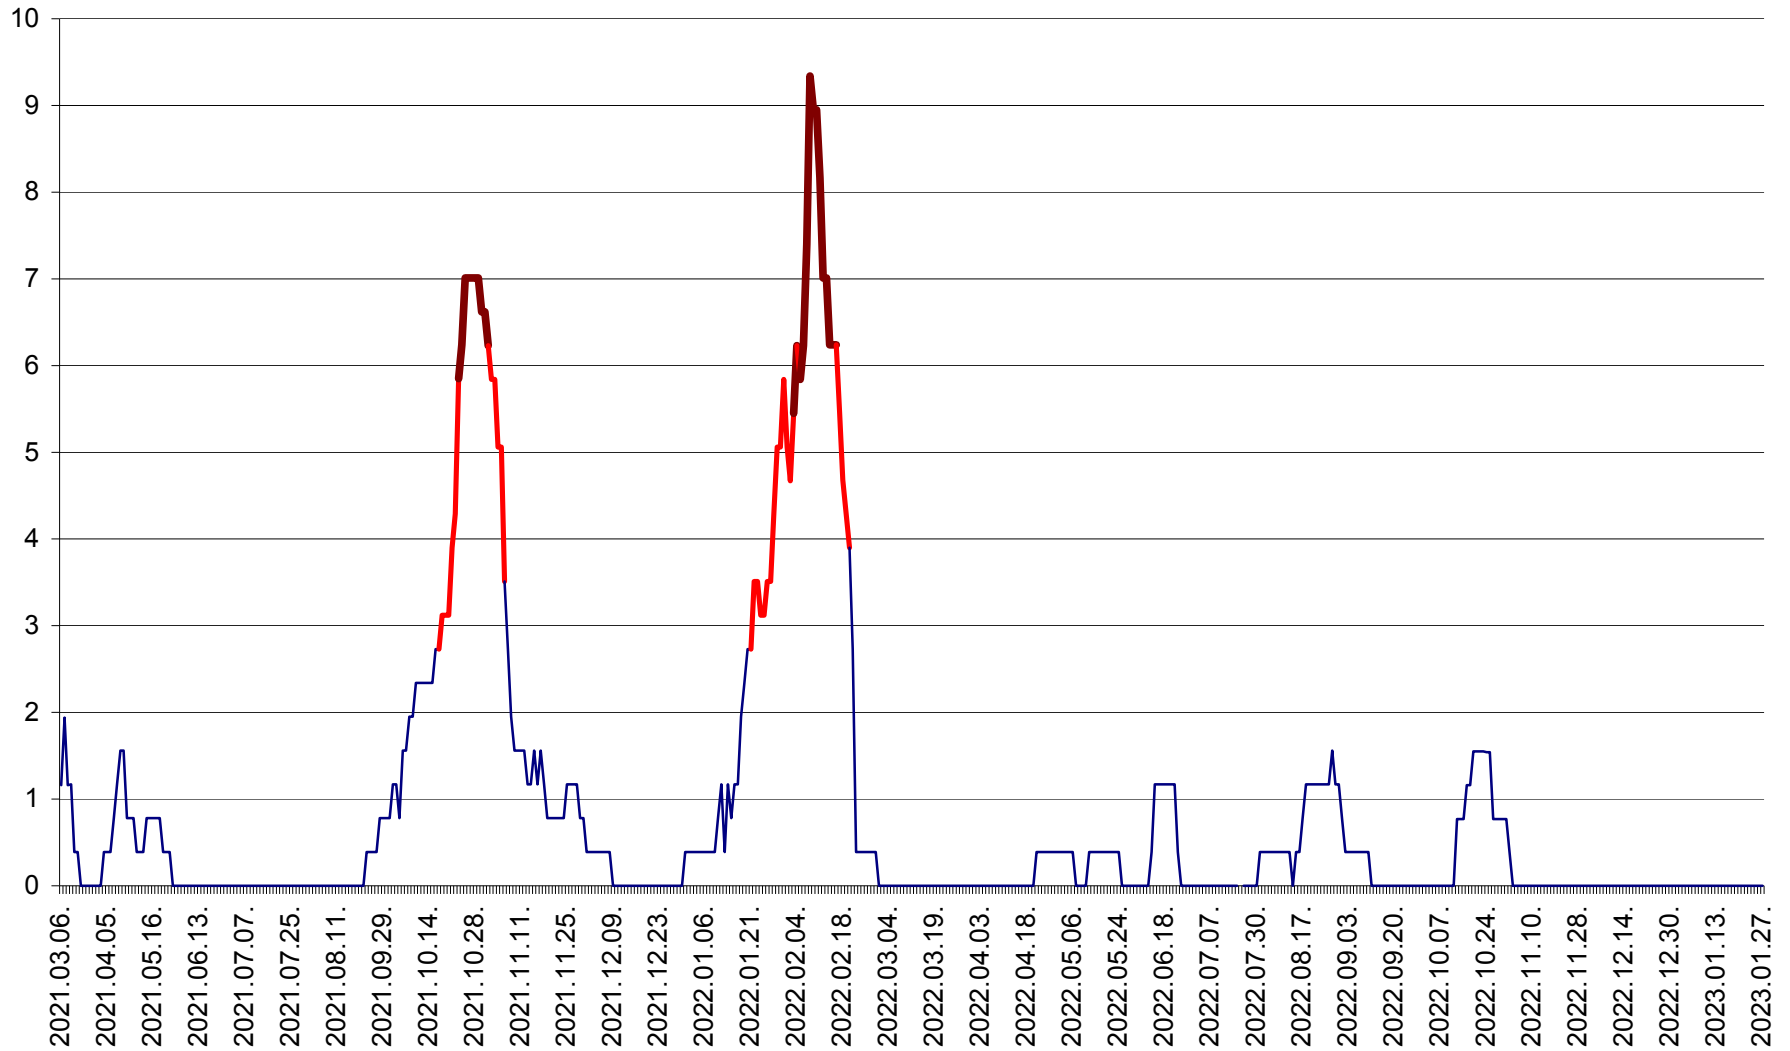

MUNICIPIUL TOPLIȚA - Evoluția incidenței cumulate pe 14 zile la ‰ de locuitori
2021.03.07. - 2023.01.27.

TOMEȘTI - Evolutia incidentei cumulate pe 14 zile la ‰ de locuitori
2021.03.07. - 2023.01.27.