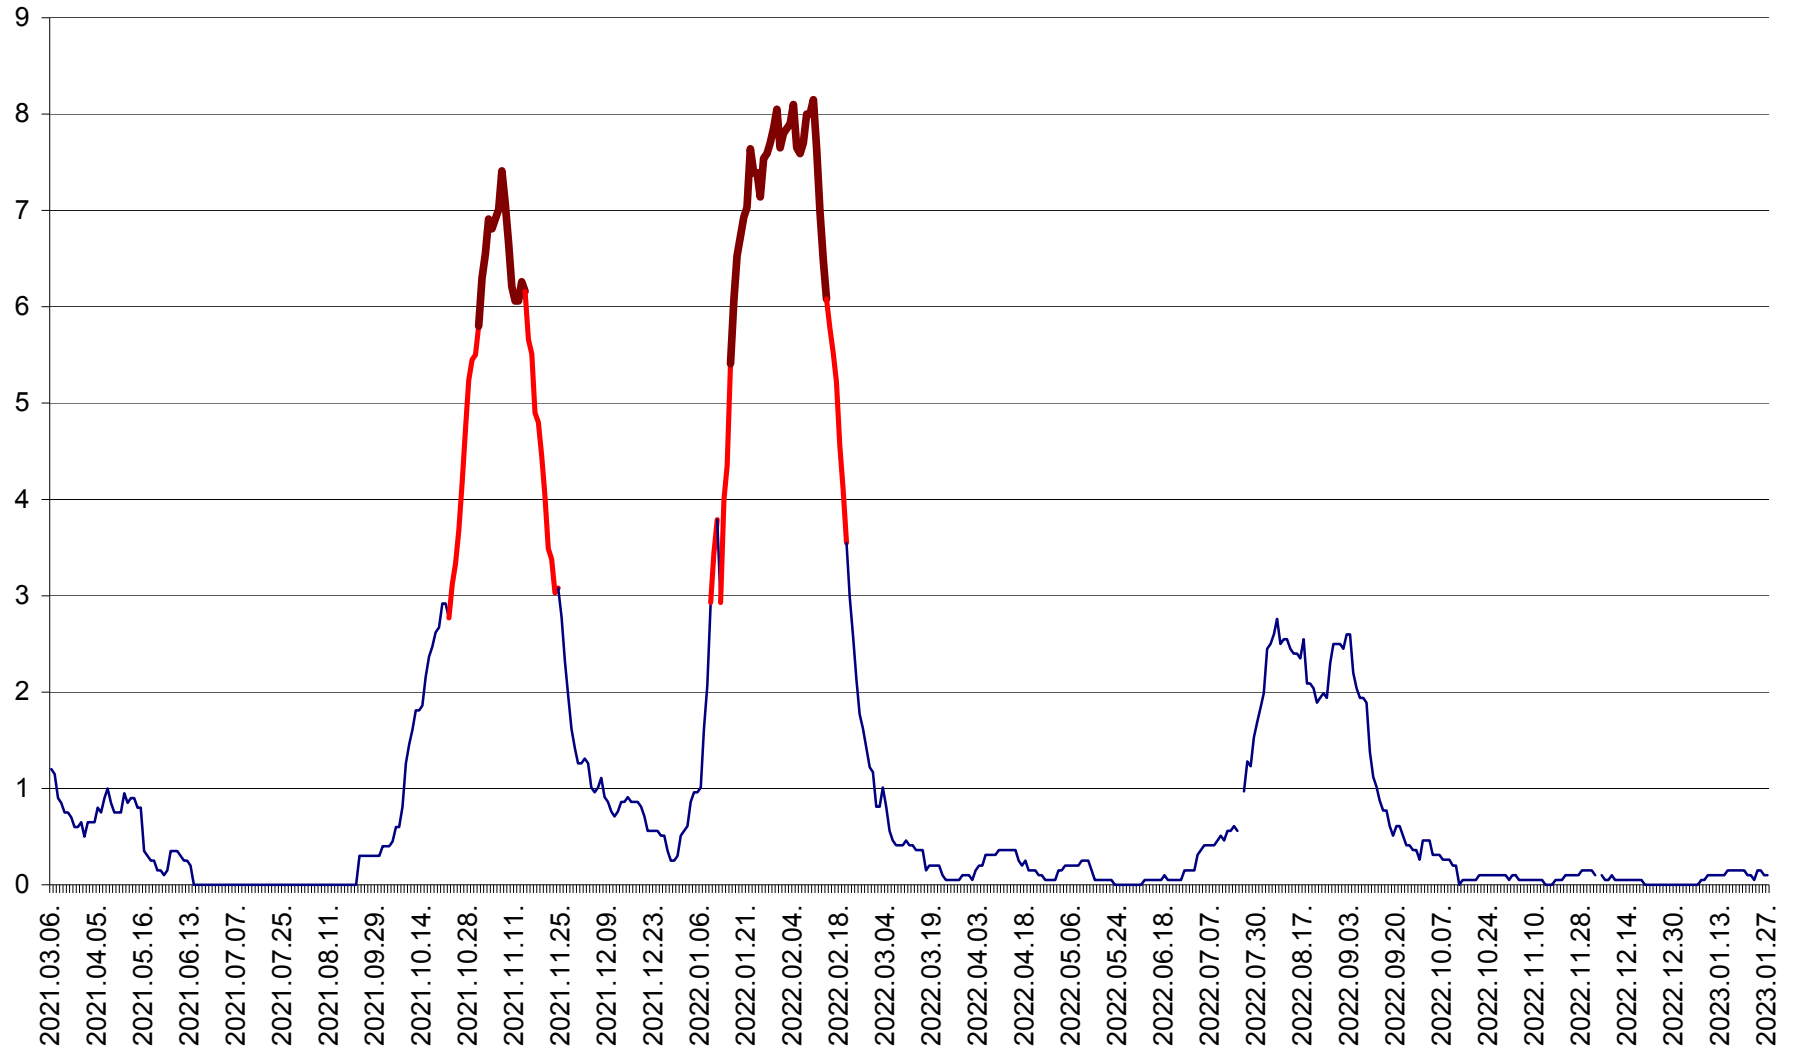

DÂRJIU - Evolutia incidentei cumulate pe 14 zile la ‰ de locuitori
2021.03.07. - 2023.01.27.

DEALU - Evolutia incidentei cumulate pe 14 zile la ‰ de locuitori
2021.03.07. - 2023.01.27.

DITRĂU - Evolutia incidentei cumulate pe 14 zile la ‰ de locuitori
2021.03.07. - 2023.01.27.

FELICENI - Evolutia incidentei cumulate pe 14 zile la % de locuitori
2021.03.07. - 2023.01.27.

FRUMOASA - Evolutia incidentei cumulate pe 14 zile la ‰ de locuitori
2021.03.07. - 2023.01.27.

GĂLĂUȚAȘ - Evoluția incidenței cumulate pe 14 zile la ‰ de locuitori
2021.03.07. - 2023.01.27.

MUNICIPIUL GHEORGHENI - Evolutia incidentei cumulate pe 14 zile la % de locuitori
2021.03.07. - 2023.01.27.

JOSENI - Evolutia incidentei cumulate pe 14 zile la ‰ de locuitori
2021.03.07. - 2023.01.27.

LĂZAREA - Evolutia incidentei cumulate pe 14 zile la ‰ de locuitori
2021.03.07. - 2023.01.27.

LELICENI - Evolutia incidentei cumulate pe 14 zile la ‰ de locuitori
2021.03.07. - 2023.01.27.

LUETA - Evolutia incidentei cumulate pe 14 zile la ‰ de locuitori
2021.03.07. - 2023.01.27.

LUNCA DE JOS - Evolutia incidentei cumulate pe 14 zile la ‰ de locuitori
2021.03.07. - 2023.01.27.