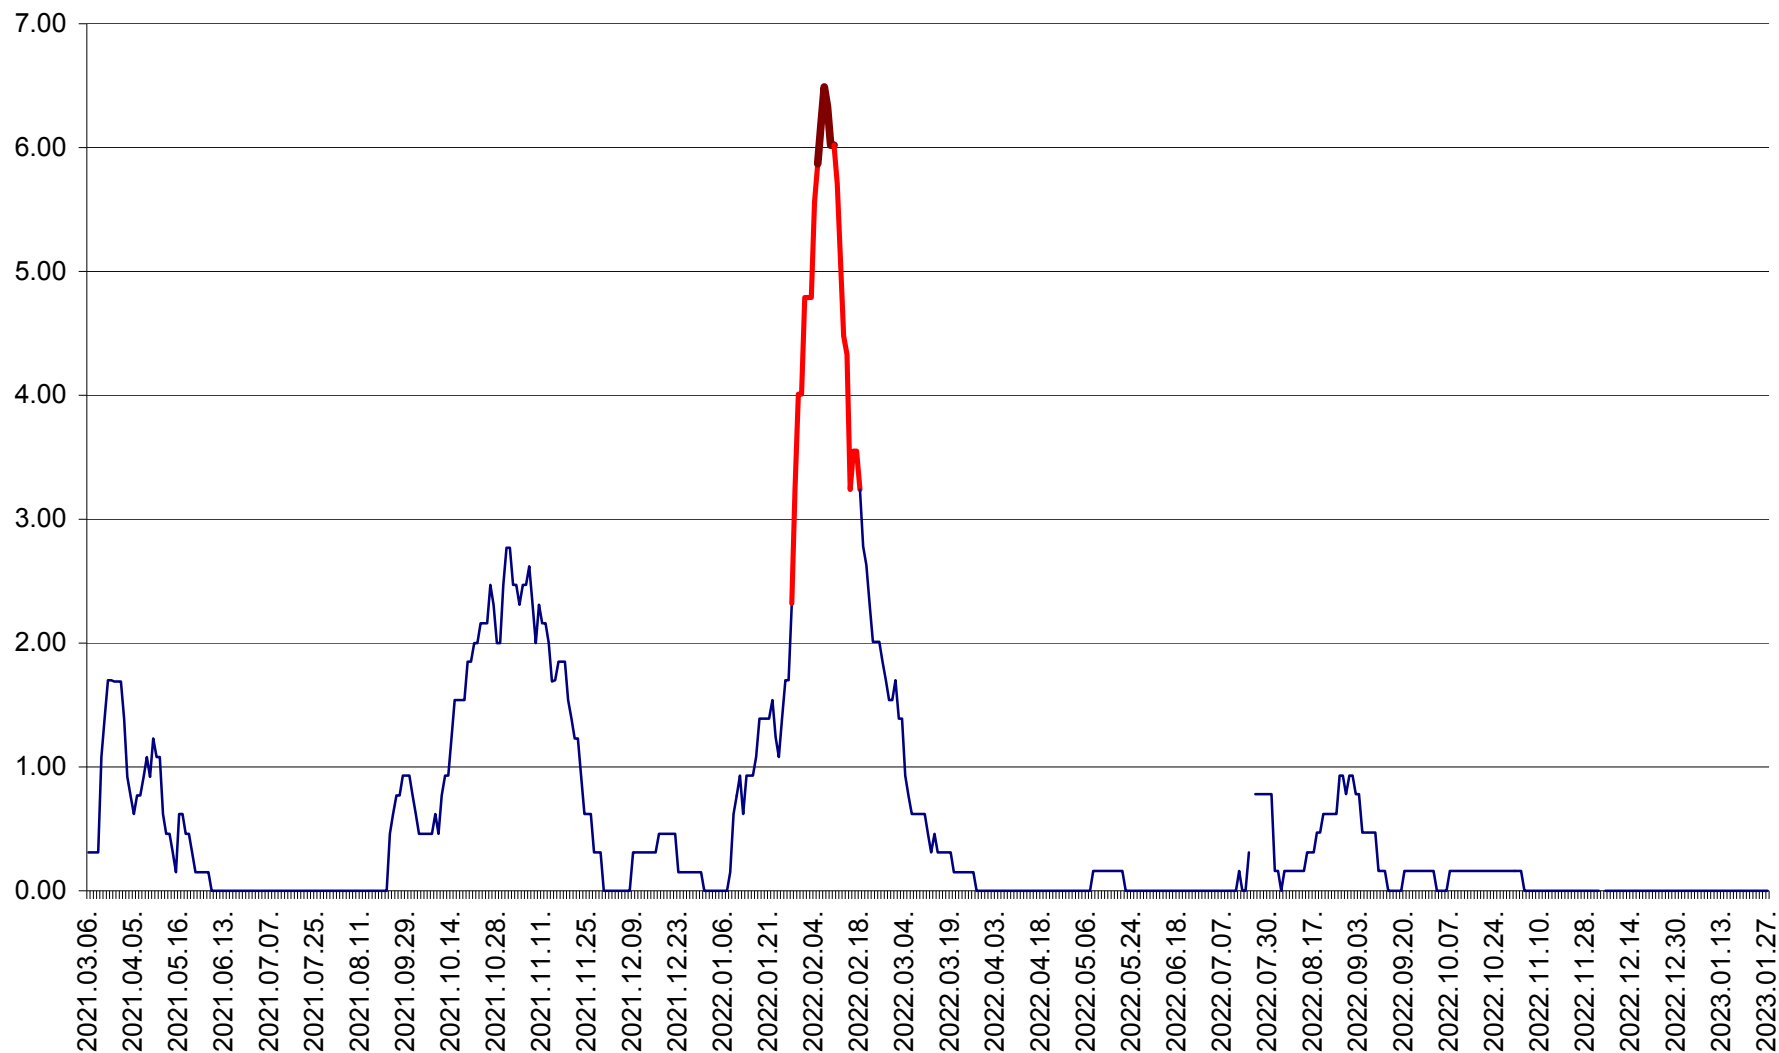

ORAȘ BĂLAN - Evoluția incidenței cumulate pe 14 zile la ‰ de locuitori
2021.03.07. - 2023.01.27.

BILBOR - Evolutia incidentei cumulate pe 14 zile la ‰ de locuitori
2021.03.07. - 2023.01.27.

ORAȘ BORSEC - Evolutia incidentei cumulate pe 14 zile la ‰ de locuitori
2021.03.07. - 2023.01.27.

BRĂDEȘTI - Evolutia incidentei cumulate pe 14 zile la ‰ de locuitori
2021.03.07. - 2023.01.27.

CĂPÂLNIȚA - Evolutia incidentei cumulate pe 14 zile la ‰ de locuitori
2021.03.07. - 2023.01.27.

CÂRȚA - Evolutia incidentei cumulate pe 14 zile la ‰ de locuitori
2021.03.07. - 2023.01.27.

CICEU - Evolutia incidentei cumulate pe 14 zile la ‰ de locuitori
2021.03.07. - 2023.01.27.

CIUCSÂNGEORGIU - Evolutia incidentei cumulate pe 14 zile la ‰ de locuitori
2021.03.07. - 2023.01.27.

CIUMANI - Evolutia incidentei cumulate pe 14 zile la ‰ de locuitori
2021.03.07. - 2023.01.27.

CORBU - Evolutia incidentei cumulate pe 14 zile la ‰ de locuitori
2021.03.07. - 2023.01.27.

CORUND - Evolutia incidentei cumulate pe 14 zile la ‰ de locuitori
2021.03.07. - 2023.01.27.

COZMENI - Evolutia incidentei cumulate pe 14 zile la ‰ de locuitori
2021.03.07. - 2023.01.27.