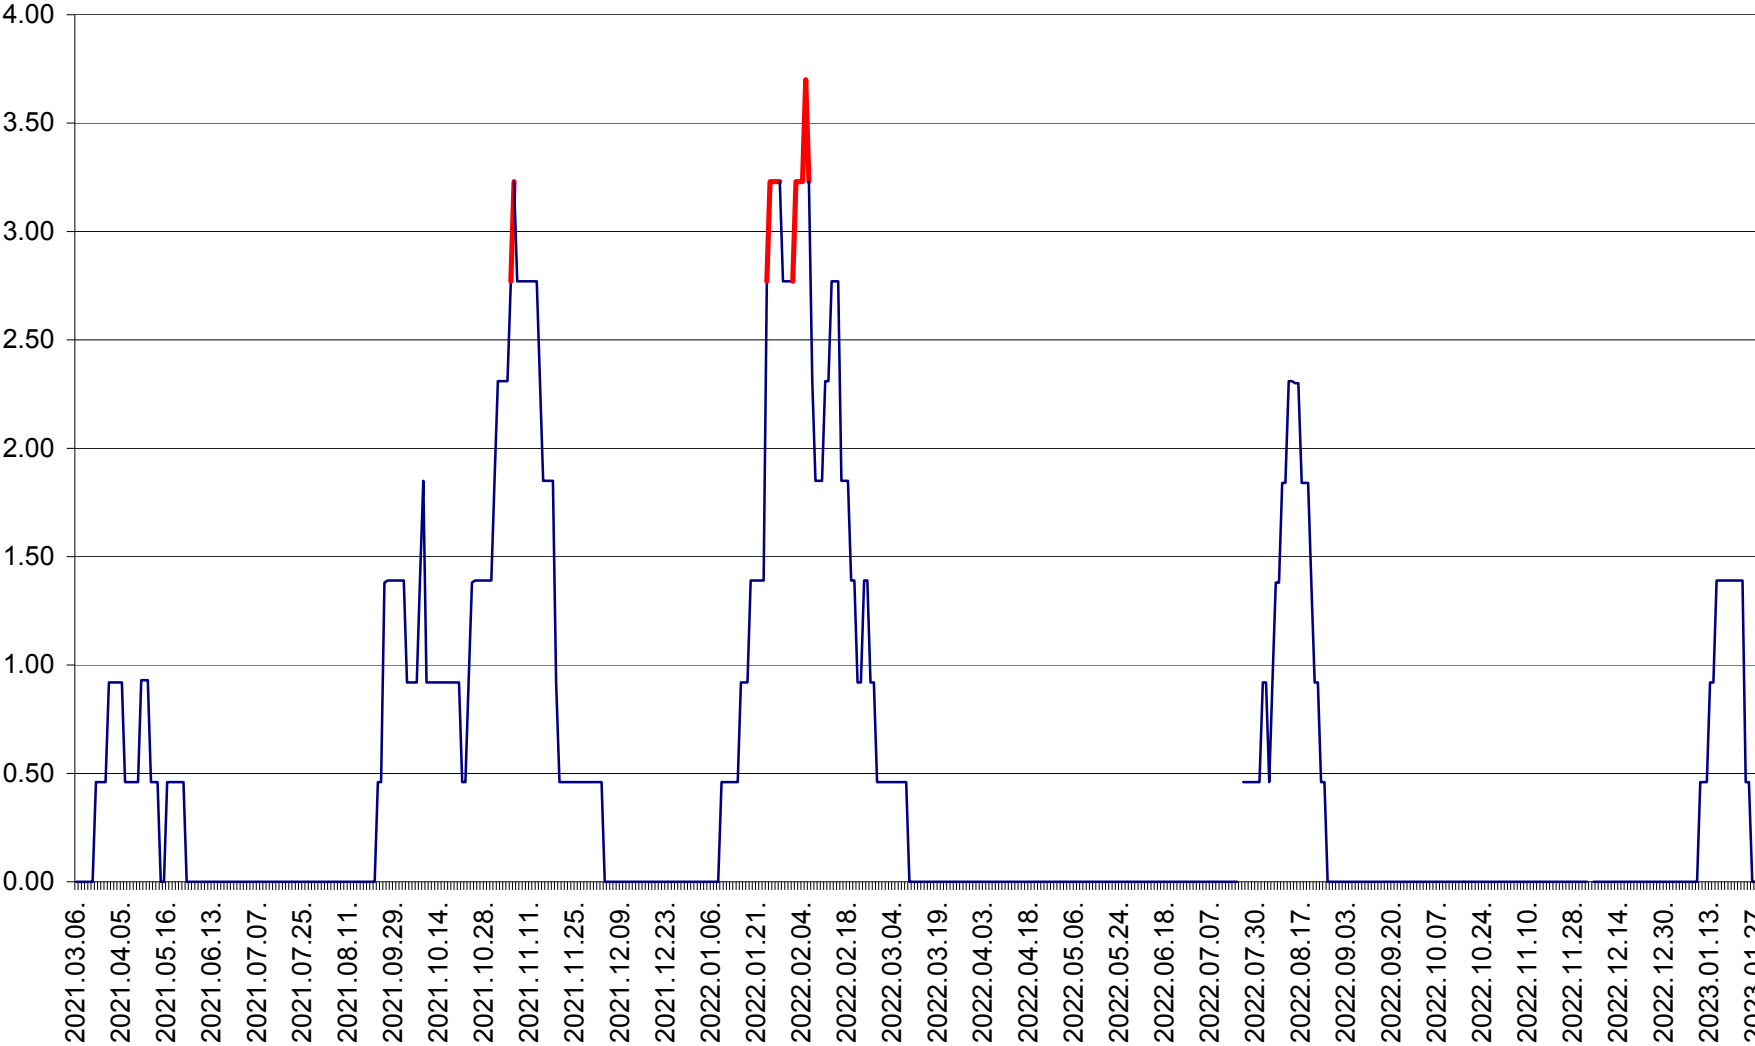

ATID - Evolutia incidentei cumulate pe 14 zile la % de locuitori
2021.03.07. - 2023.01.27.

AVRĂMEȘTI - Evolutia incidentei cumulate pe 14 zile la ‰ de locuitori
2021.03.07. - 2023.01.27.

ORAȘ BĂILE TUȘNAD - Evoluția incidenței cumulate pe 14 zile la ‰ de locuitori
2021.03.07. - 2023.01.27.

ORAȘ BĂLAN - Evoluția incidenței cumulate pe 14 zile la ‰ de locuitori
2021.03.07. - 2023.01.27.

BILBOR - Evolutia incidentei cumulate pe 14 zile la ‰ de locuitori
2021.03.07. - 2023.01.27.

ORAȘ BORSEC - Evolutia incidentei cumulate pe 14 zile la ‰ de locuitori
2021.03.07. - 2023.01.27.

BRĂDEȘTI - Evolutia incidentei cumulate pe 14 zile la ‰ de locuitori
2021.03.07. - 2023.01.27.

CĂPÂLNIȚA - Evolutia incidentei cumulate pe 14 zile la ‰ de locuitori
2021.03.07. - 2023.01.27.

CÂRȚA - Evolutia incidentei cumulate pe 14 zile la ‰ de locuitori
2021.03.07. - 2023.01.27.

CICEU - Evolutia incidentei cumulate pe 14 zile la ‰ de locuitori
2021.03.07. - 2023.01.27.

CIUCSÂNGEORGIU - Evolutia incidentei cumulate pe 14 zile la ‰ de locuitori
2021.03.07. - 2023.01.27.

CIUMANI - Evolutia incidentei cumulate pe 14 zile la ‰ de locuitori
2021.03.07. - 2023.01.27.