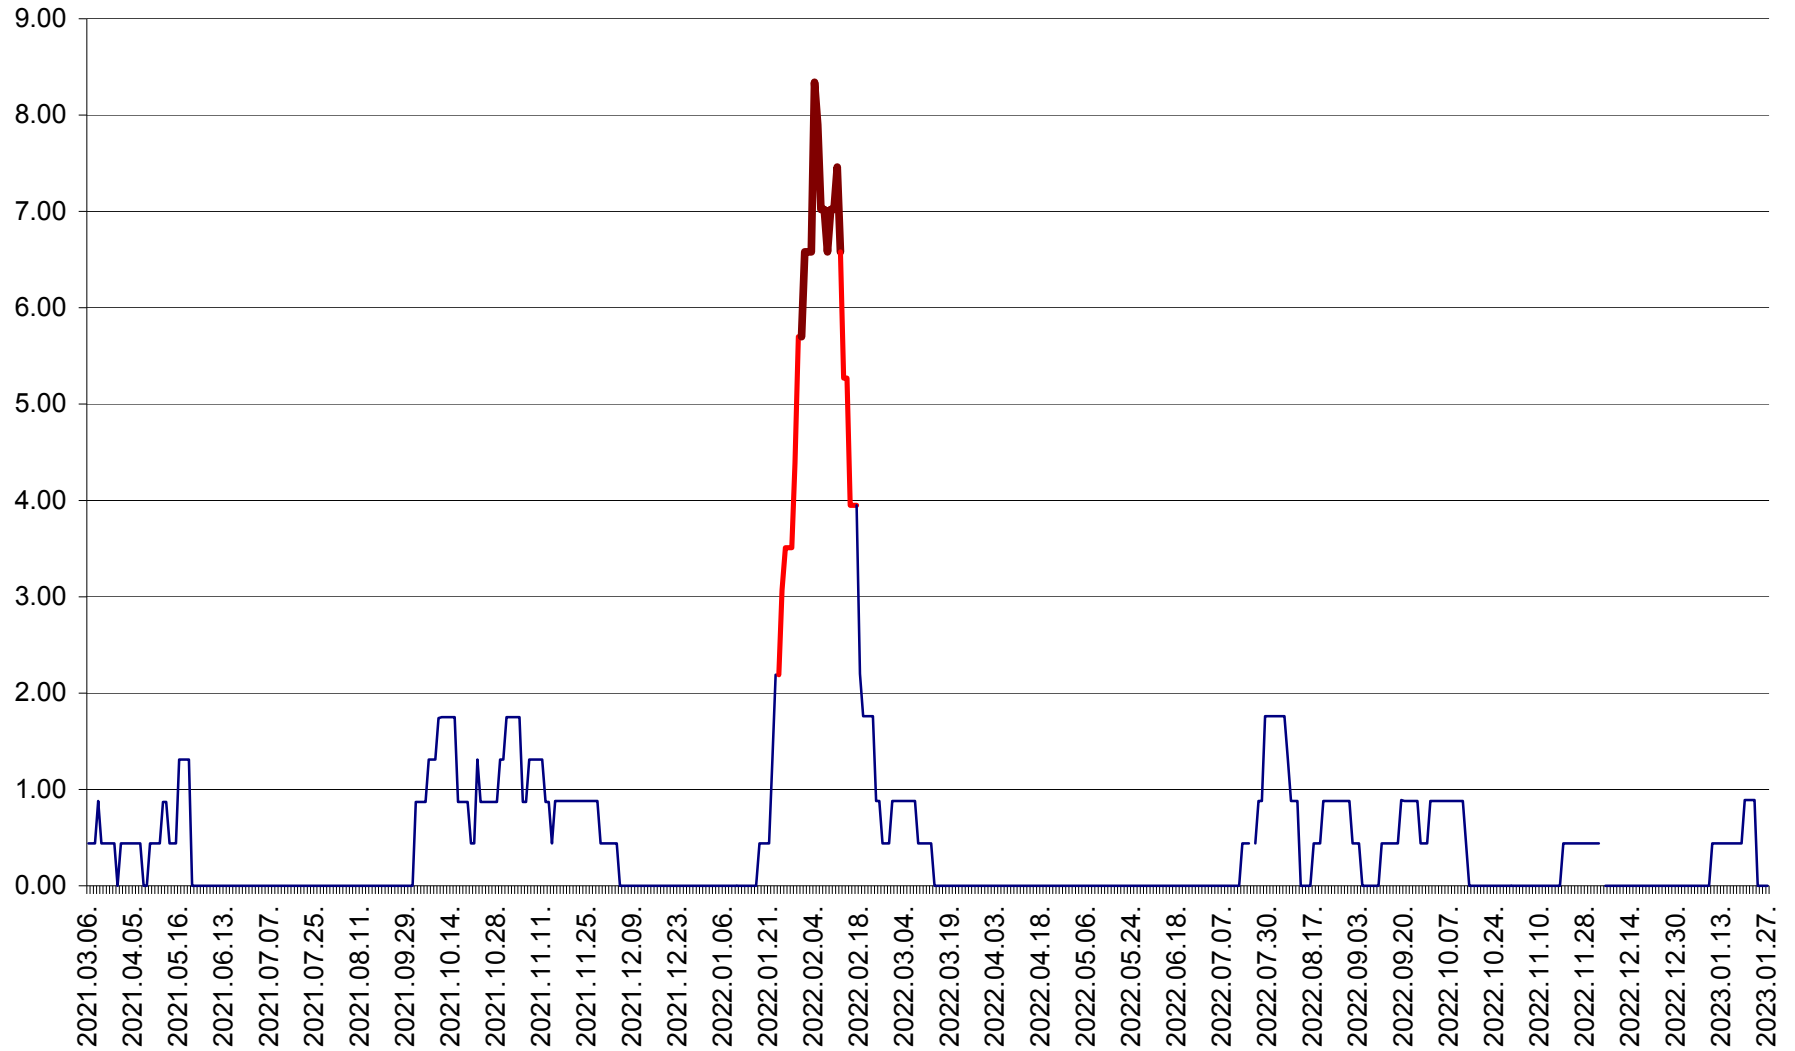

ORAȘ BĂLAN - Evoluția incidenței cumulate pe 14 zile la ‰ de locuitori
2021.03.07. - 2023.01.27.

BILBOR - Evolutia incidentei cumulate pe 14 zile la ‰ de locuitori
2021.03.07. - 2023.01.27.

ORAȘ BORSEC - Evolutia incidentei cumulate pe 14 zile la ‰ de locuitori
2021.03.07. - 2023.01.27.

BRĂDEȘTI - Evolutia incidentei cumulate pe 14 zile la ‰ de locuitori
2021.03.07. - 2023.01.27.

CĂPÂLNIȚA - Evolutia incidentei cumulate pe 14 zile la ‰ de locuitori
2021.03.07. - 2023.01.27.

CÂRȚA - Evolutia incidentei cumulate pe 14 zile la ‰ de locuitori
2021.03.07. - 2023.01.27.

CICEU - Evolutia incidentei cumulate pe 14 zile la ‰ de locuitori
2021.03.07. - 2023.01.27.

CIUCSÂNGEORGIU - Evolutia incidentei cumulate pe 14 zile la ‰ de locuitori
2021.03.07. - 2023.01.27.

CIUMANI - Evolutia incidentei cumulate pe 14 zile la ‰ de locuitori
2021.03.07. - 2023.01.27.

CORBU - Evolutia incidentei cumulate pe 14 zile la ‰ de locuitori
2021.03.07. - 2023.01.27.

CORUND - Evolutia incidentei cumulate pe 14 zile la ‰ de locuitori
2021.03.07. - 2023.01.27.

COZMENI - Evolutia incidentei cumulate pe 14 zile la ‰ de locuitori
2021.03.07. - 2023.01.27.