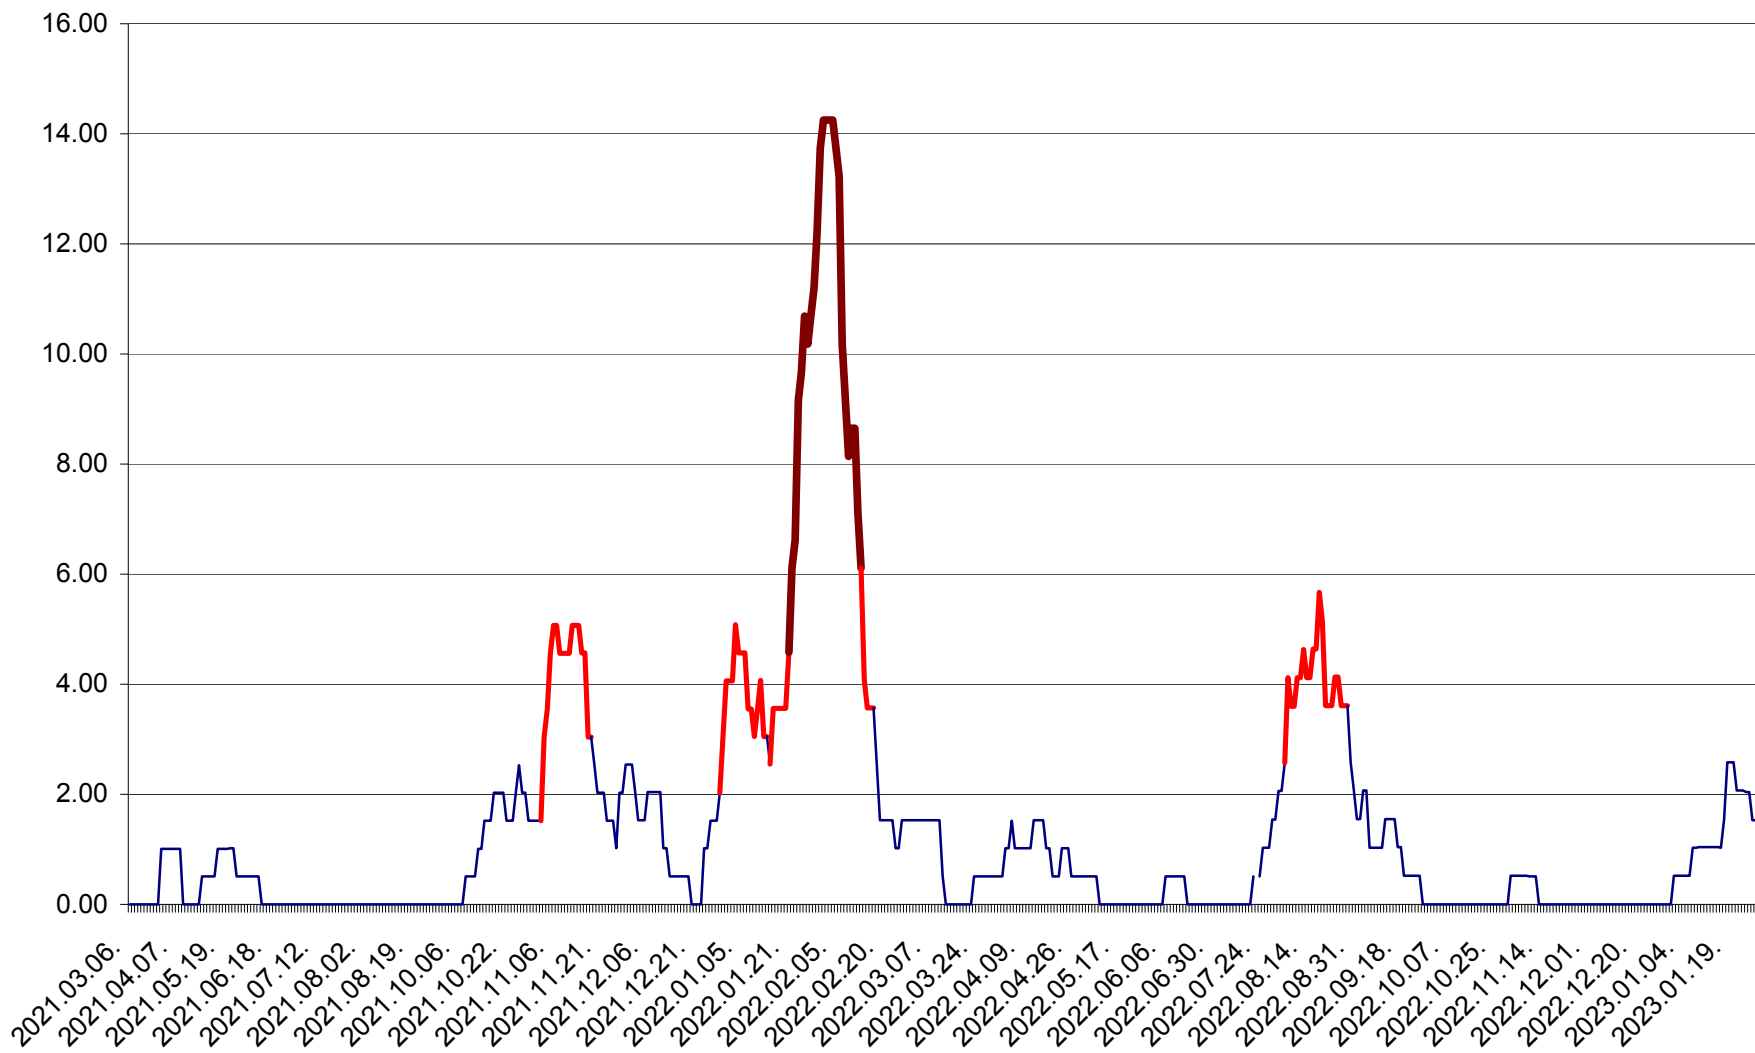

TUȘNAD - Evolutia incidentei cumulate pe 14 zile la ‰ de locuitori
2021.03.07. - 2023.01.27.

ULIEȘ - Evoluția incidentei cumulate pe 14 zile la ‰ de locuitori
2021.03.07. - 2023.01.27.

VĂRȘAG - Evolutia incidentei cumulate pe 14 zile la ‰ de locuitori
2021.03.07. - 2023.01.27.

ORAȘ VLĂHIȚA - Evolutia incidentei cumulate pe 14 zile la ‰ de locuitori
2021.03.07. - 2023.01.27.

VOȘLĂBENI - Evolutia incidentei cumulate pe 14 zile la ‰ de locuitori
2021.03.07. - 2023.01.27.

ZETEA - Evolutia incidentei cumulate pe 14 zile la ‰ de locuitori
2021.03.07. - 2023.01.27.