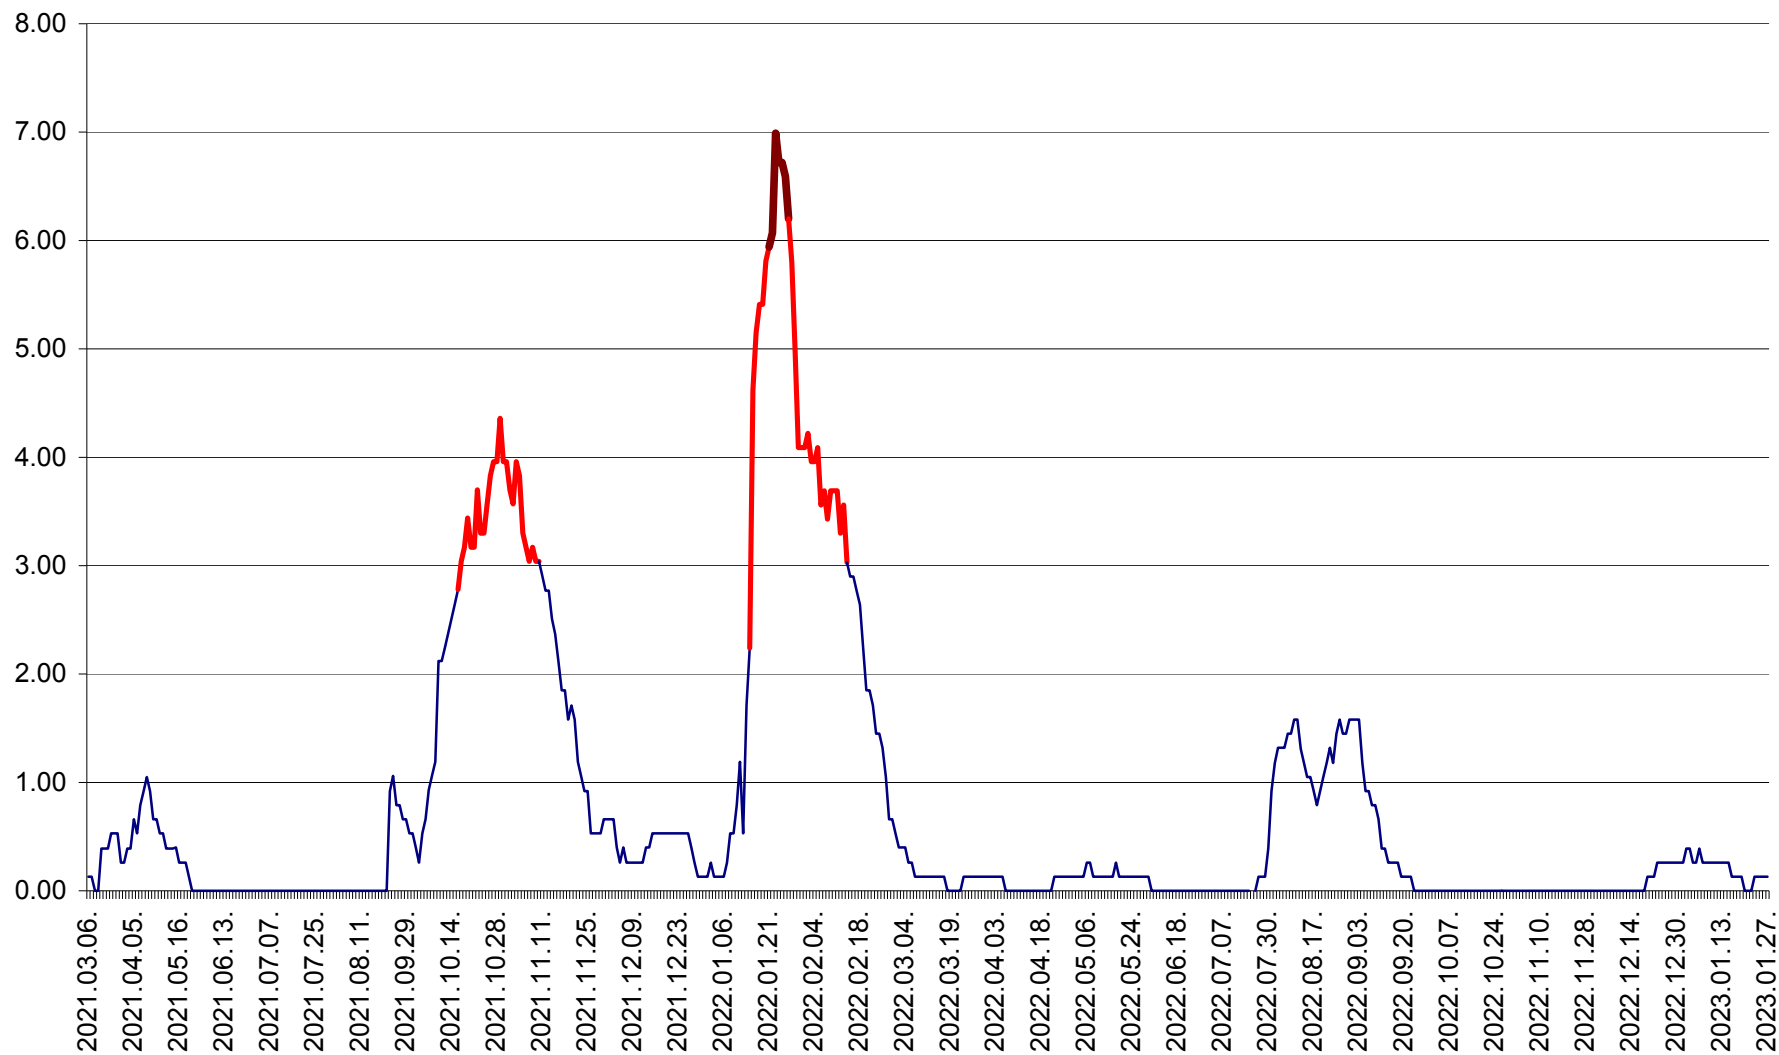

TUȘNAD - Evolutia incidentei cumulate pe 14 zile la ‰ de locuitori
2021.03.07. - 2023.01.27.

ULIEȘ - Evoluția incidentei cumulate pe 14 zile la ‰ de locuitori
2021.03.07. - 2023.01.27.

VĂRȘAG - Evolutia incidentei cumulate pe 14 zile la ‰ de locuitori
2021.03.07. - 2023.01.27.

ORAȘ VLĂHIȚA - Evolutia incidentei cumulate pe 14 zile la ‰ de locuitori
2021.03.07. - 2023.01.27.

VOȘLĂBENI - Evolutia incidentei cumulate pe 14 zile la ‰ de locuitori
2021.03.07. - 2023.01.27.

ZETEA - Evolutia incidentei cumulate pe 14 zile la ‰ de locuitori
2021.03.07. - 2023.01.27.