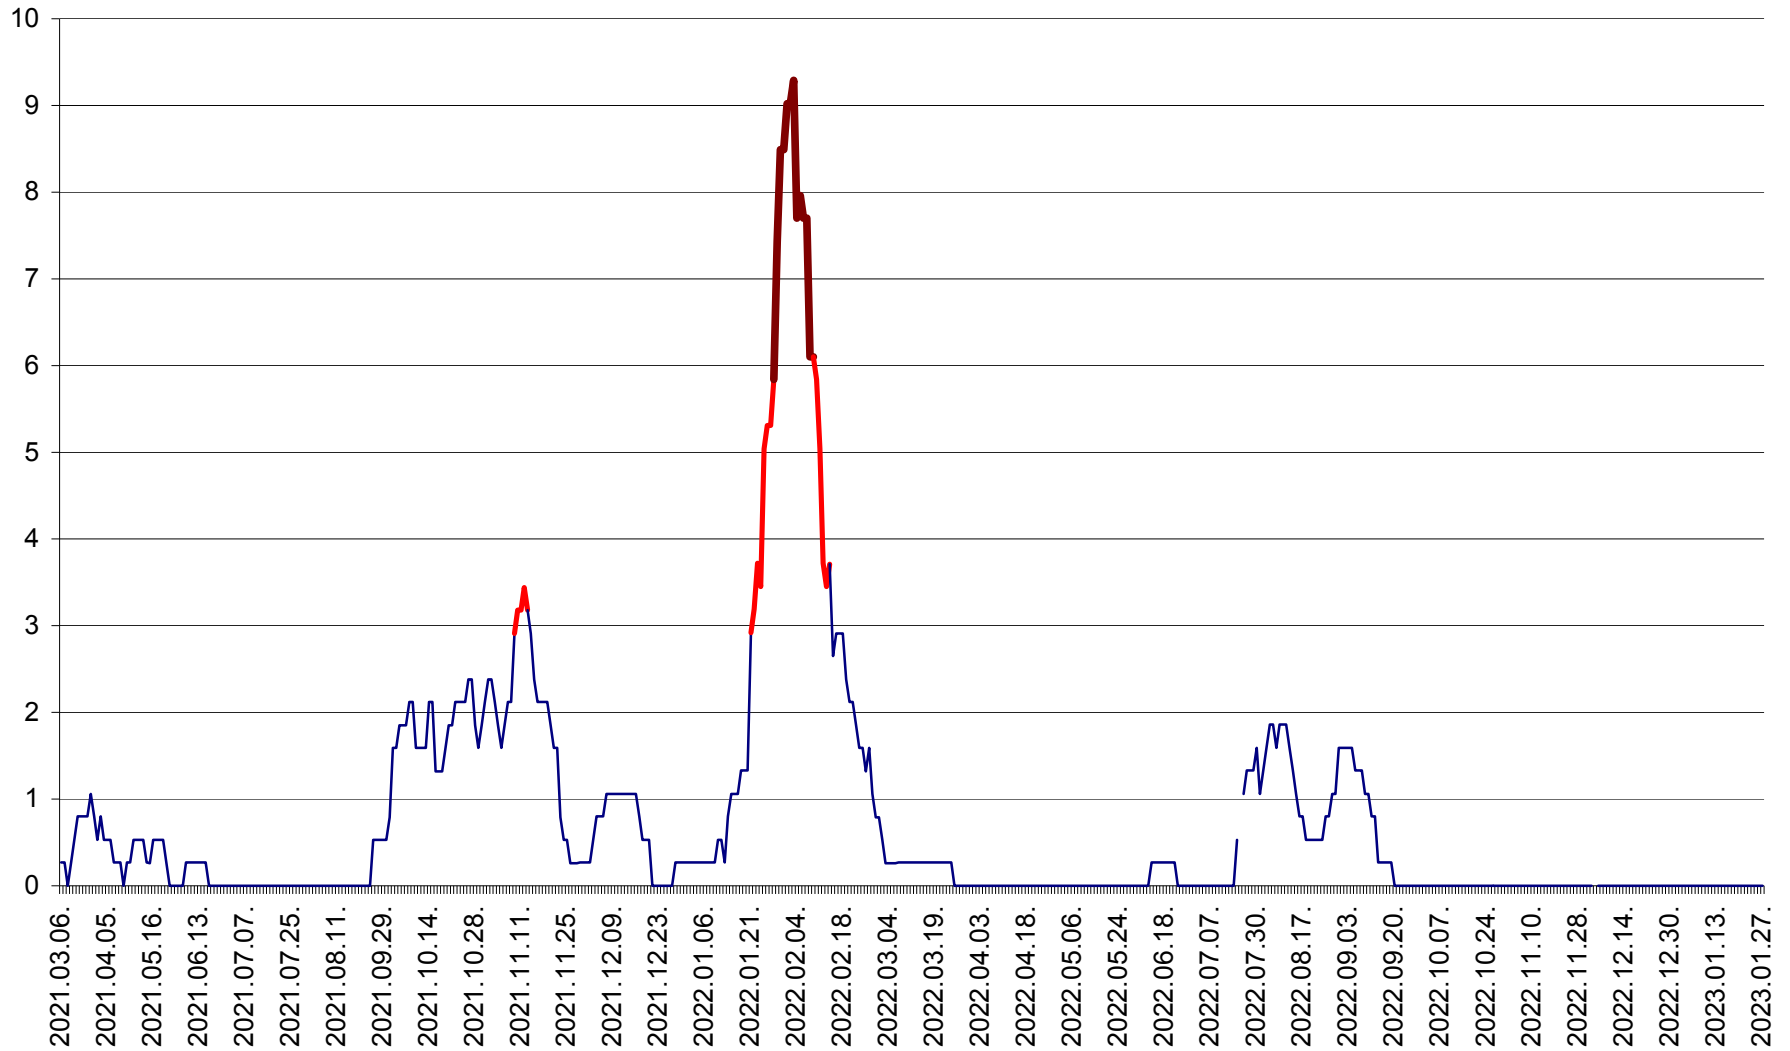

ORAȘ CRISTURU SECUIESC - Evolutia incidentei cumulate pe 14 zile la ‰ de locuitori
2021.03.07. - 2023.01.27.

DĂNEȘTI - Evolutia incidentei cumulate pe 14 zile la ‰ de locuitori
2021.03.07. - 2023.01.27.

DÂRJIU - Evolutia incidentei cumulate pe 14 zile la ‰ de locuitori
2021.03.07. - 2023.01.27.

DEALU - Evolutia incidentei cumulate pe 14 zile la ‰ de locuitori
2021.03.07. - 2023.01.27.

DITRĂU - Evolutia incidentei cumulate pe 14 zile la ‰ de locuitori
2021.03.07. - 2023.01.27.

FELICENI - Evolutia incidentei cumulate pe 14 zile la % de locuitori
2021.03.07. - 2023.01.27.

FRUMOASA - Evolutia incidentei cumulate pe 14 zile la ‰ de locuitori
2021.03.07. - 2023.01.27.

GĂLĂUȚAȘ - Evoluția incidenței cumulate pe 14 zile la ‰ de locuitori
2021.03.07. - 2023.01.27.