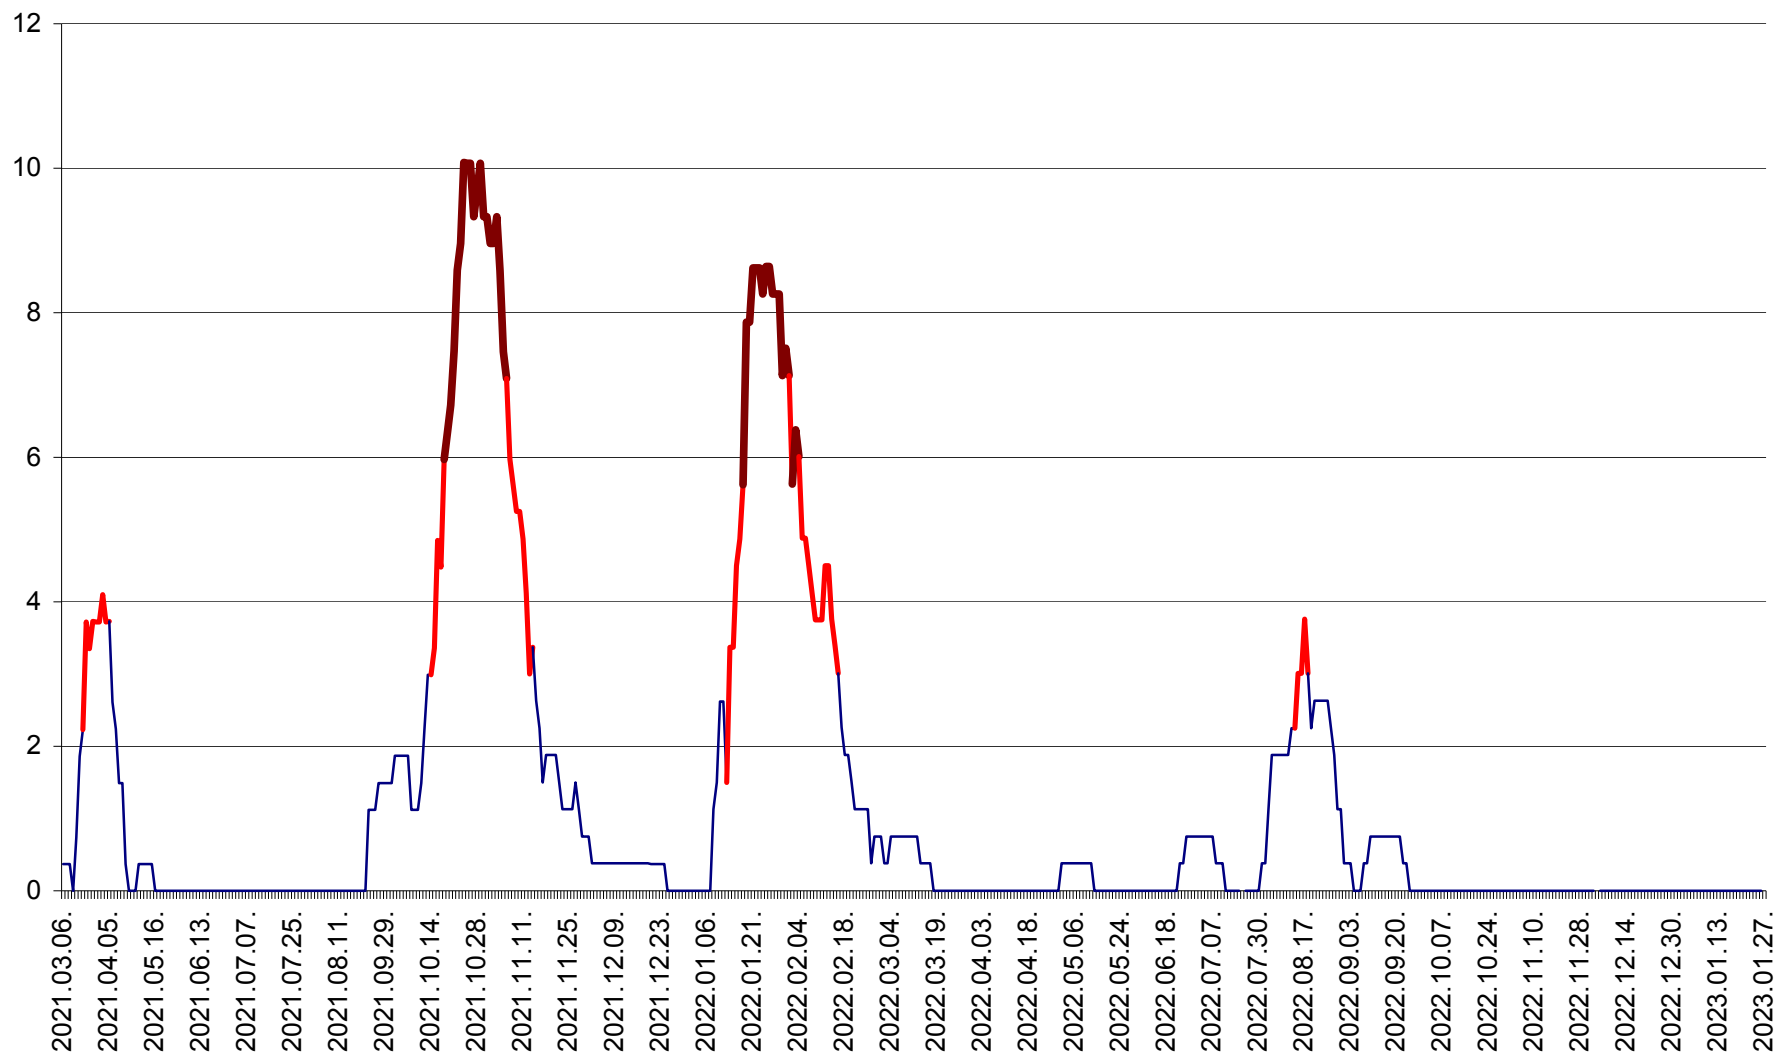

RACU - Evolutia incidentei cumulate pe 14 zile la ‰ de locuitori
2021.03.07. - 2023.01.27.

REMETEA - Evolutia incidentei cumulate pe 14 zile la % de locuitori
2021.03.07. - 2023.01.27.

SĂCEL - Evolutia incidentei cumulate pe 14 zile la ‰ de locuitori
2021.03.07. - 2023.01.27.

SÂNCRĂIENI - Evolutia incidentei cumulate pe 14 zile la ‰ de locuitori
2021.03.07. - 2023.01.27.

SÂNDOMINIC - Evolutia incidentei cumulate pe 14 zile la ‰ de locuitori
2021.03.07. - 2023.01.27.

SÂNMARTIN - Evolutia incidentei cumulate pe 14 zile la ‰ de locuitori
2021.03.07. - 2023.01.27.