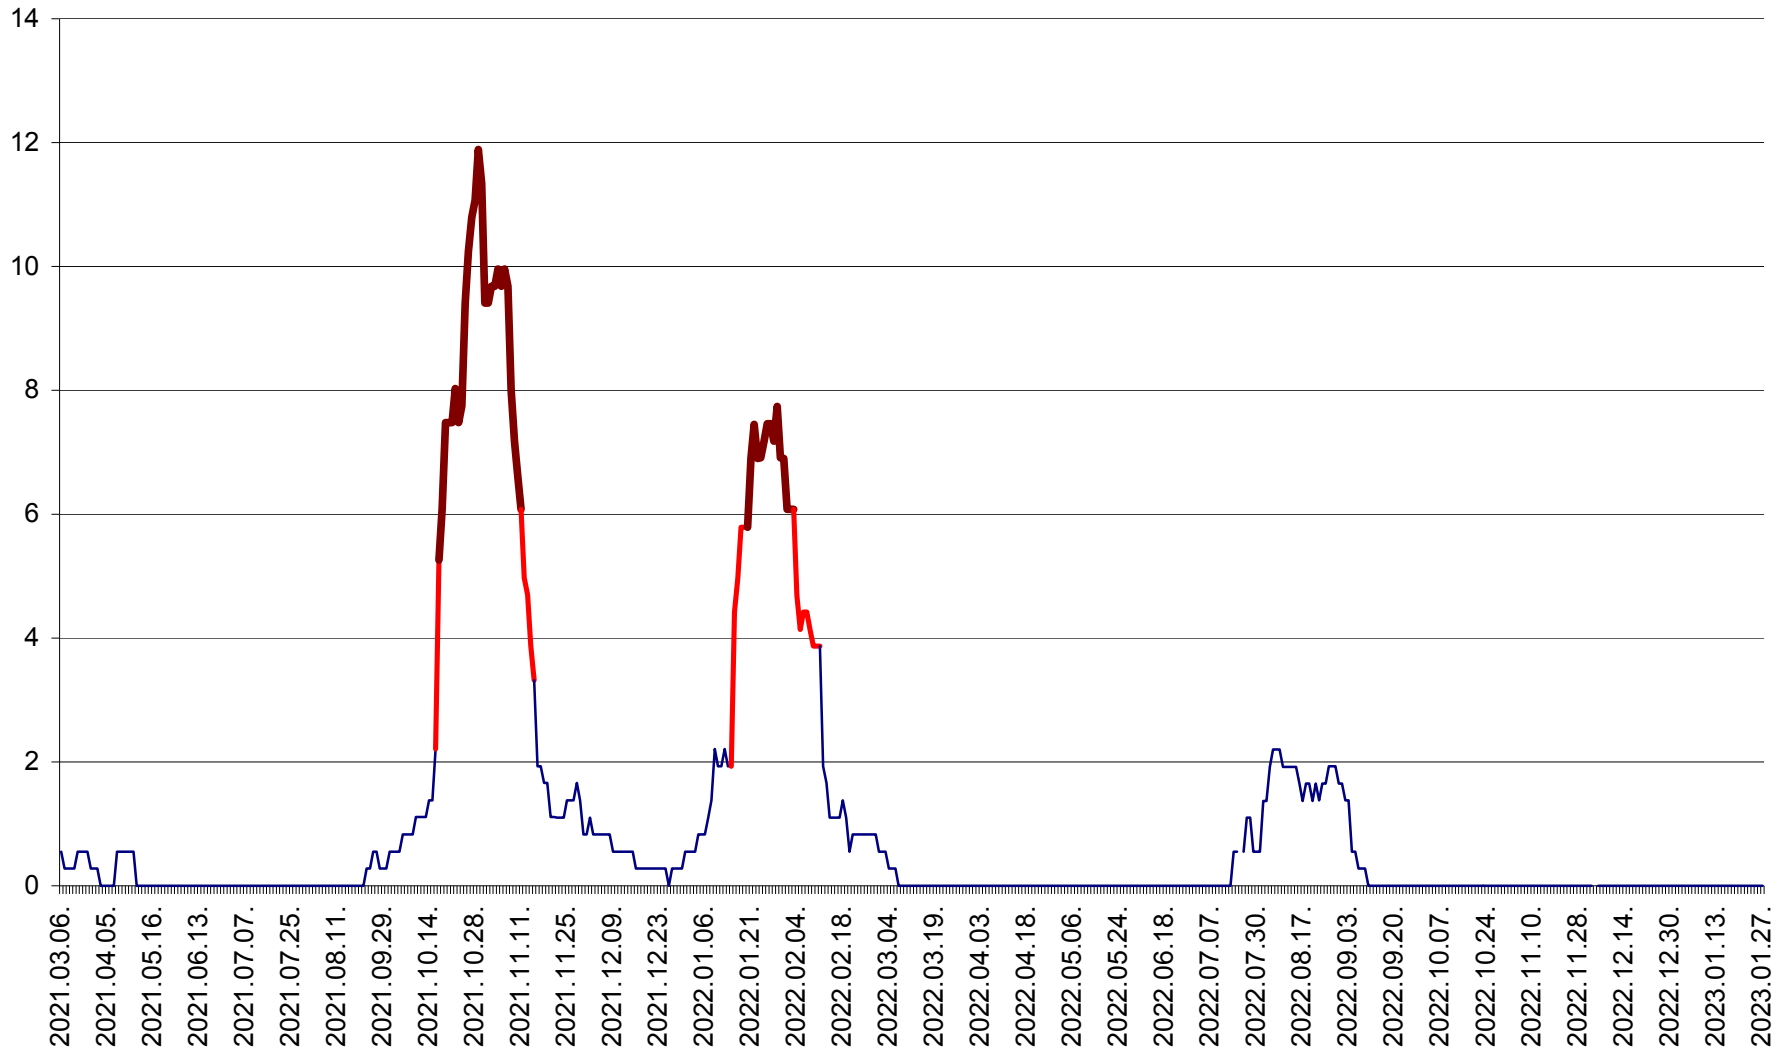

DÂRJIU - Evolutia incidentei cumulate pe 14 zile la ‰ de locuitori
2021.03.07. - 2023.01.27.

DEALU - Evolutia incidentei cumulate pe 14 zile la ‰ de locuitori
2021.03.07. - 2023.01.27.

DITRĂU - Evolutia incidentei cumulate pe 14 zile la ‰ de locuitori
2021.03.07. - 2023.01.27.

FELICENI - Evolutia incidentei cumulate pe 14 zile la % de locuitori
2021.03.07. - 2023.01.27.

FRUMOASA - Evolutia incidentei cumulate pe 14 zile la ‰ de locuitori
2021.03.07. - 2023.01.27.

GĂLĂUȚAȘ - Evoluția incidenței cumulate pe 14 zile la ‰ de locuitori
2021.03.07. - 2023.01.27.

MUNICIPIUL GHEORGHENI - Evolutia incidentei cumulate pe 14 zile la % de locuitori
2021.03.07. - 2023.01.27.

JOSENI - Evolutia incidentei cumulate pe 14 zile la ‰ de locuitori
2021.03.07. - 2023.01.27.

LĂZAREA - Evolutia incidentei cumulate pe 14 zile la ‰ de locuitori
2021.03.07. - 2023.01.27.

LELICENI - Evolutia incidentei cumulate pe 14 zile la ‰ de locuitori
2021.03.07. - 2023.01.27.

LUETA - Evolutia incidentei cumulate pe 14 zile la ‰ de locuitori
2021.03.07. - 2023.01.27.

LUNCA DE JOS - Evolutia incidentei cumulate pe 14 zile la ‰ de locuitori
2021.03.07. - 2023.01.27.