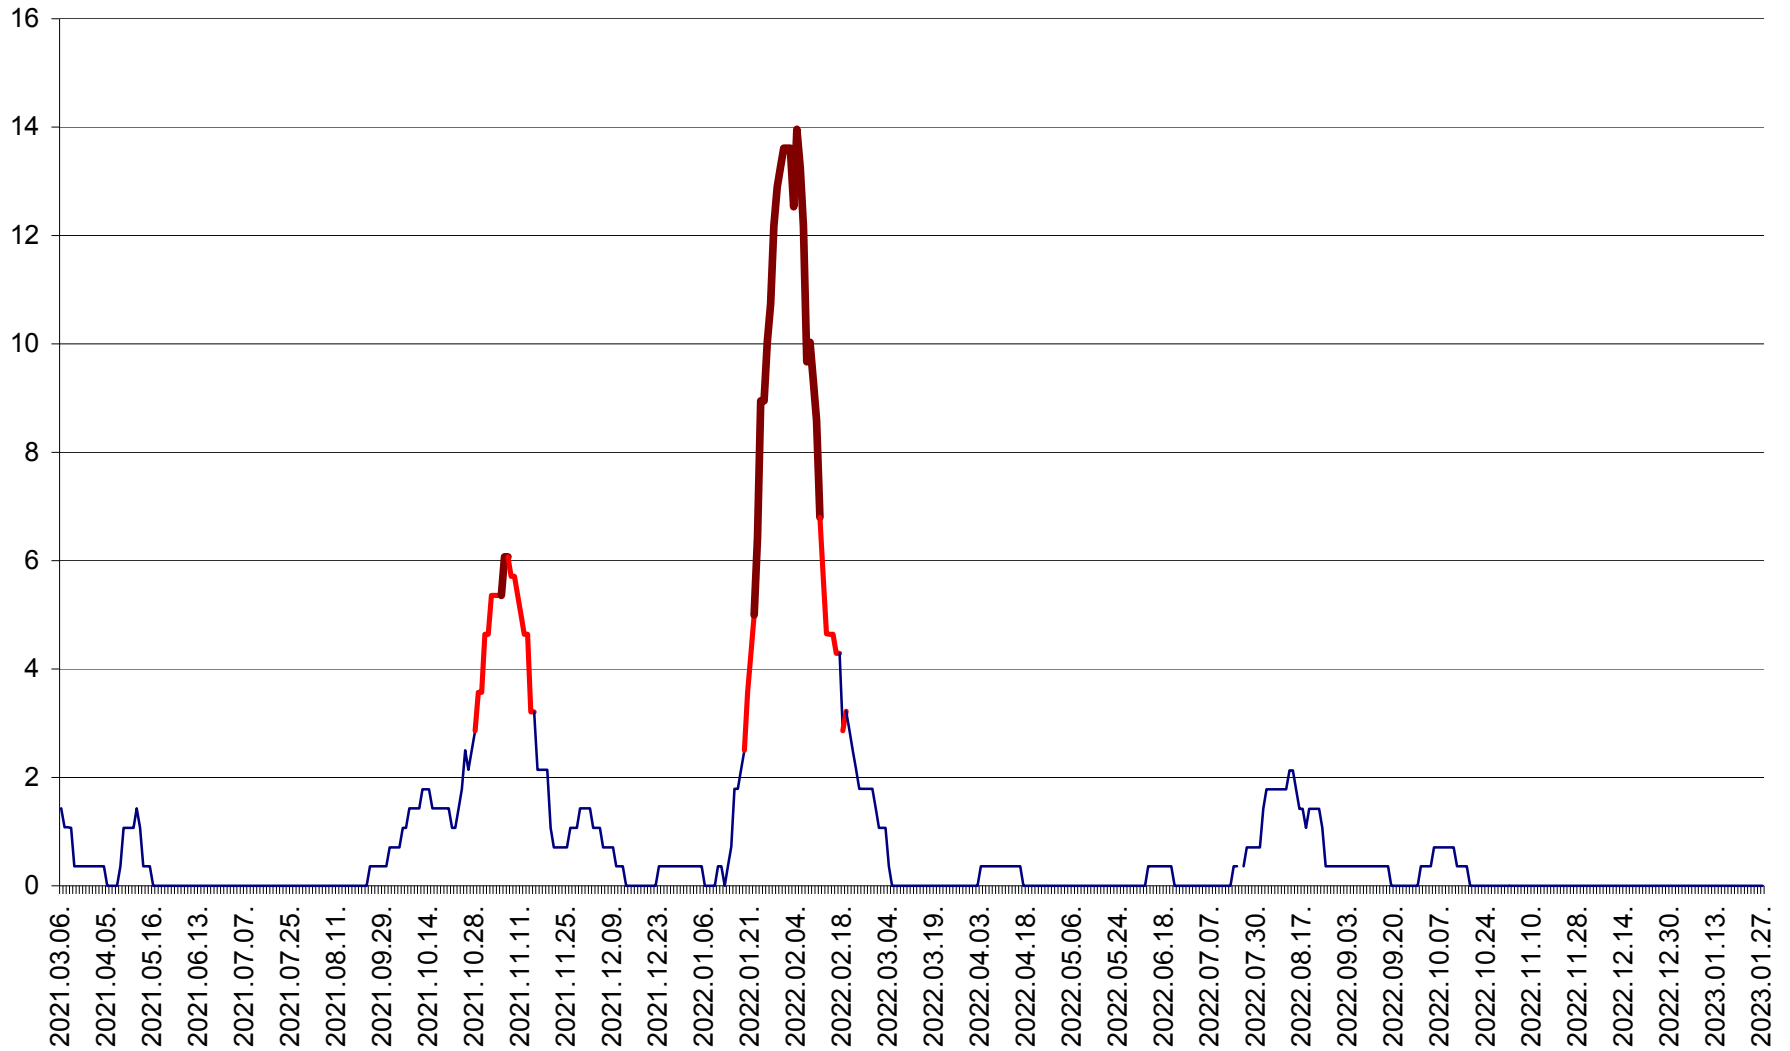

ȘIMONEȘTI - Evolutia incidentei cumulate pe 14 zile la ‰ de locuitori
2021.03.07. - 2023.01.27.

SICULENI - Evolutia incidentei cumulate pe 14 zile la ‰ de locuitori
2021.03.07. - 2023.01.27.