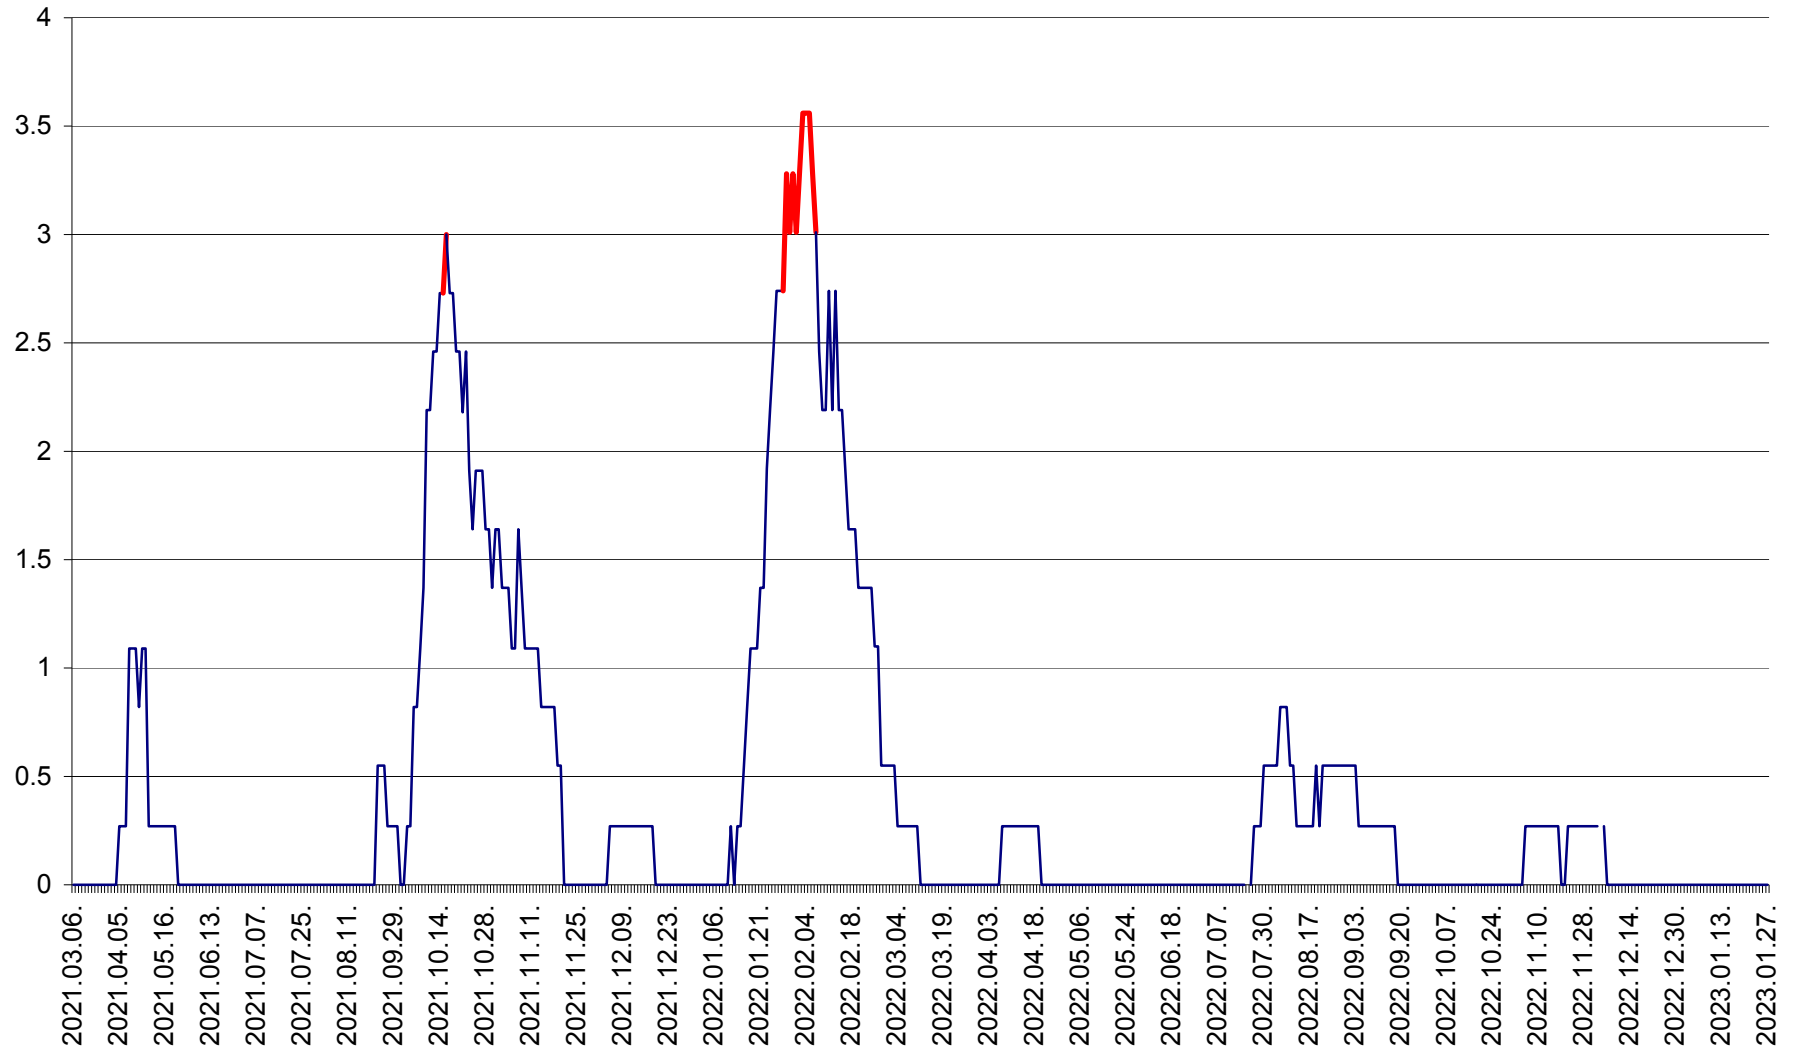

FELICENI - Evolutia incidentei cumulate pe 14 zile la % de locuitori
2021.03.07. - 2023.01.27.

FRUMOASA - Evolutia incidentei cumulate pe 14 zile la ‰ de locuitori
2021.03.07. - 2023.01.27.

GĂLĂUȚAȘ - Evoluția incidenței cumulate pe 14 zile la ‰ de locuitori
2021.03.07. - 2023.01.27.

MUNICIPIUL GHEORGHENI - Evolutia incidentei cumulate pe 14 zile la % de locuitori
2021.03.07. - 2023.01.27.

JOSENI - Evolutia incidentei cumulate pe 14 zile la ‰ de locuitori
2021.03.07. - 2023.01.27.

LĂZAREA - Evolutia incidentei cumulate pe 14 zile la ‰ de locuitori
2021.03.07. - 2023.01.27.

LELICENI - Evolutia incidentei cumulate pe 14 zile la ‰ de locuitori
2021.03.07. - 2023.01.27.

LUETA - Evolutia incidentei cumulate pe 14 zile la ‰ de locuitori
2021.03.07. - 2023.01.27.

LUNCA DE JOS - Evolutia incidentei cumulate pe 14 zile la ‰ de locuitori
2021.03.07. - 2023.01.27.