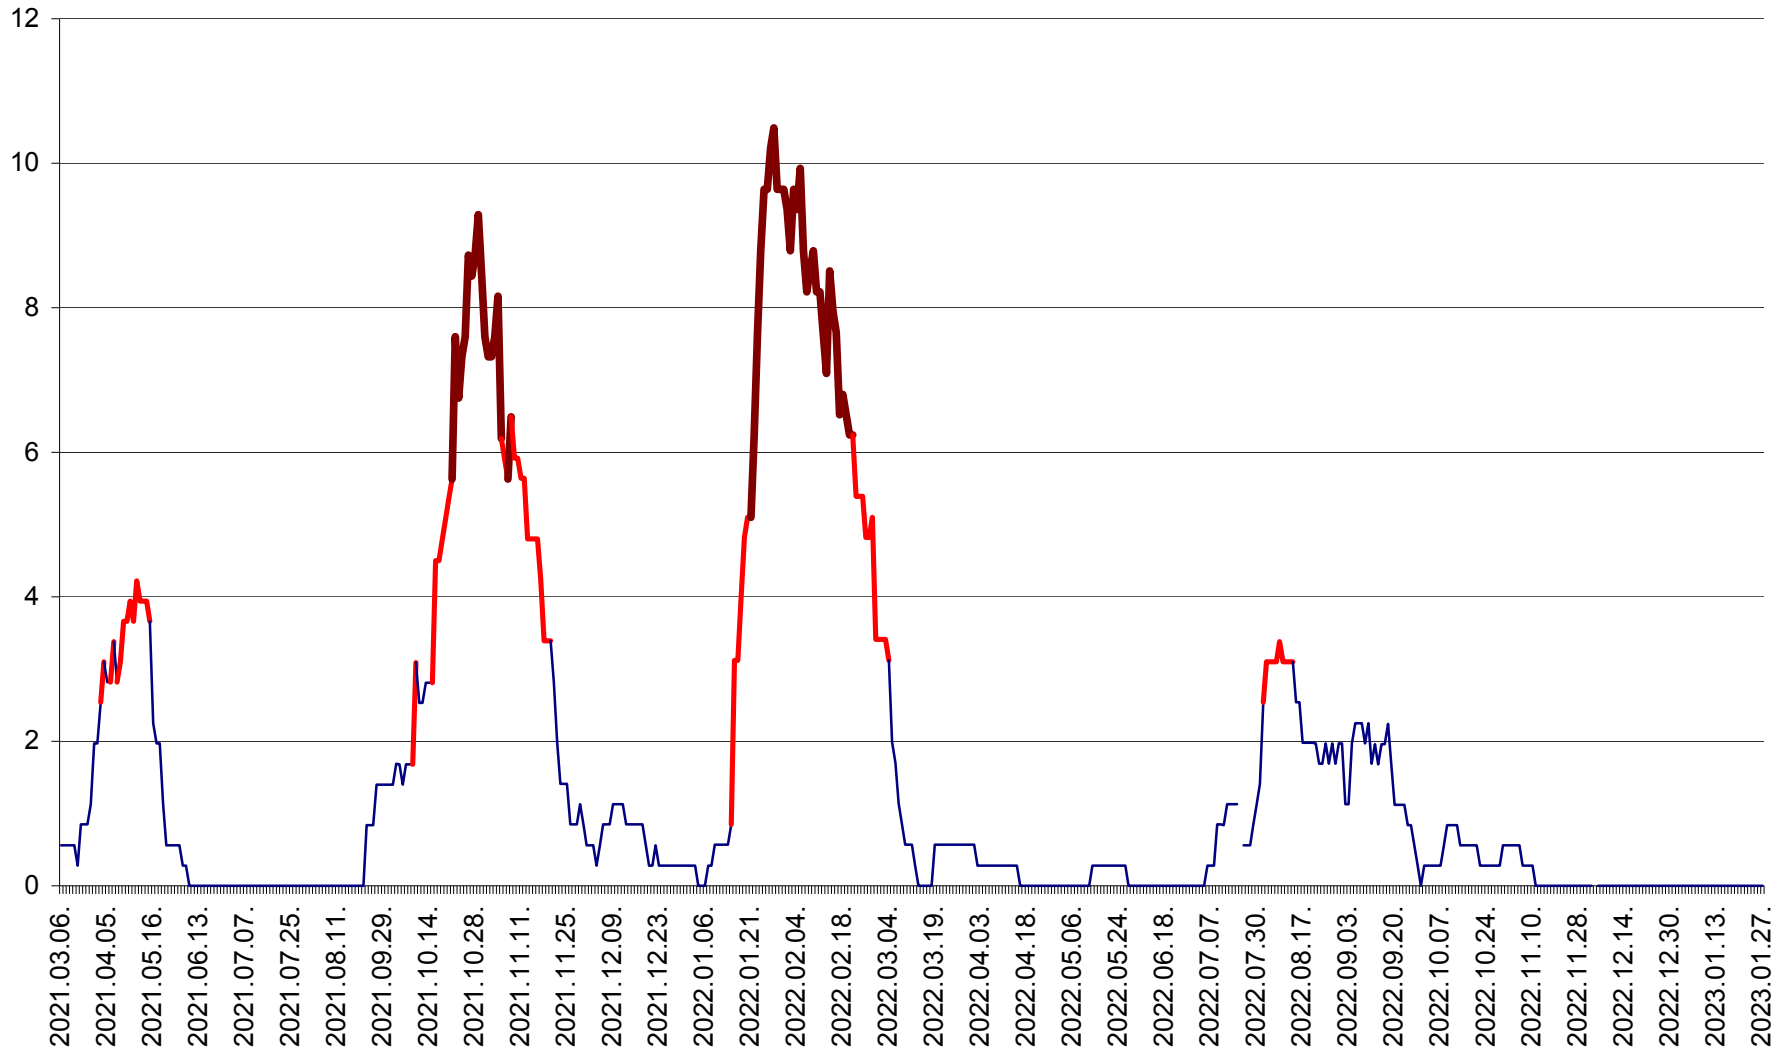

ORAȘ CRISTURU SECUIESC - Evolutia incidentei cumulate pe 14 zile la ‰ de locuitori
2021.03.07. - 2023.01.27.

DĂNEȘTI - Evolutia incidentei cumulate pe 14 zile la ‰ de locuitori
2021.03.07. - 2023.01.27.

DÂRJIU - Evolutia incidentei cumulate pe 14 zile la ‰ de locuitori
2021.03.07. - 2023.01.27.

DEALU - Evolutia incidentei cumulate pe 14 zile la ‰ de locuitori
2021.03.07. - 2023.01.27.

DITRĂU - Evolutia incidentei cumulate pe 14 zile la ‰ de locuitori
2021.03.07. - 2023.01.27.

FELICENI - Evolutia incidentei cumulate pe 14 zile la % de locuitori
2021.03.07. - 2023.01.27.

FRUMOASA - Evolutia incidentei cumulate pe 14 zile la ‰ de locuitori
2021.03.07. - 2023.01.27.

GĂLĂUȚAȘ - Evoluția incidenței cumulate pe 14 zile la ‰ de locuitori
2021.03.07. - 2023.01.27.