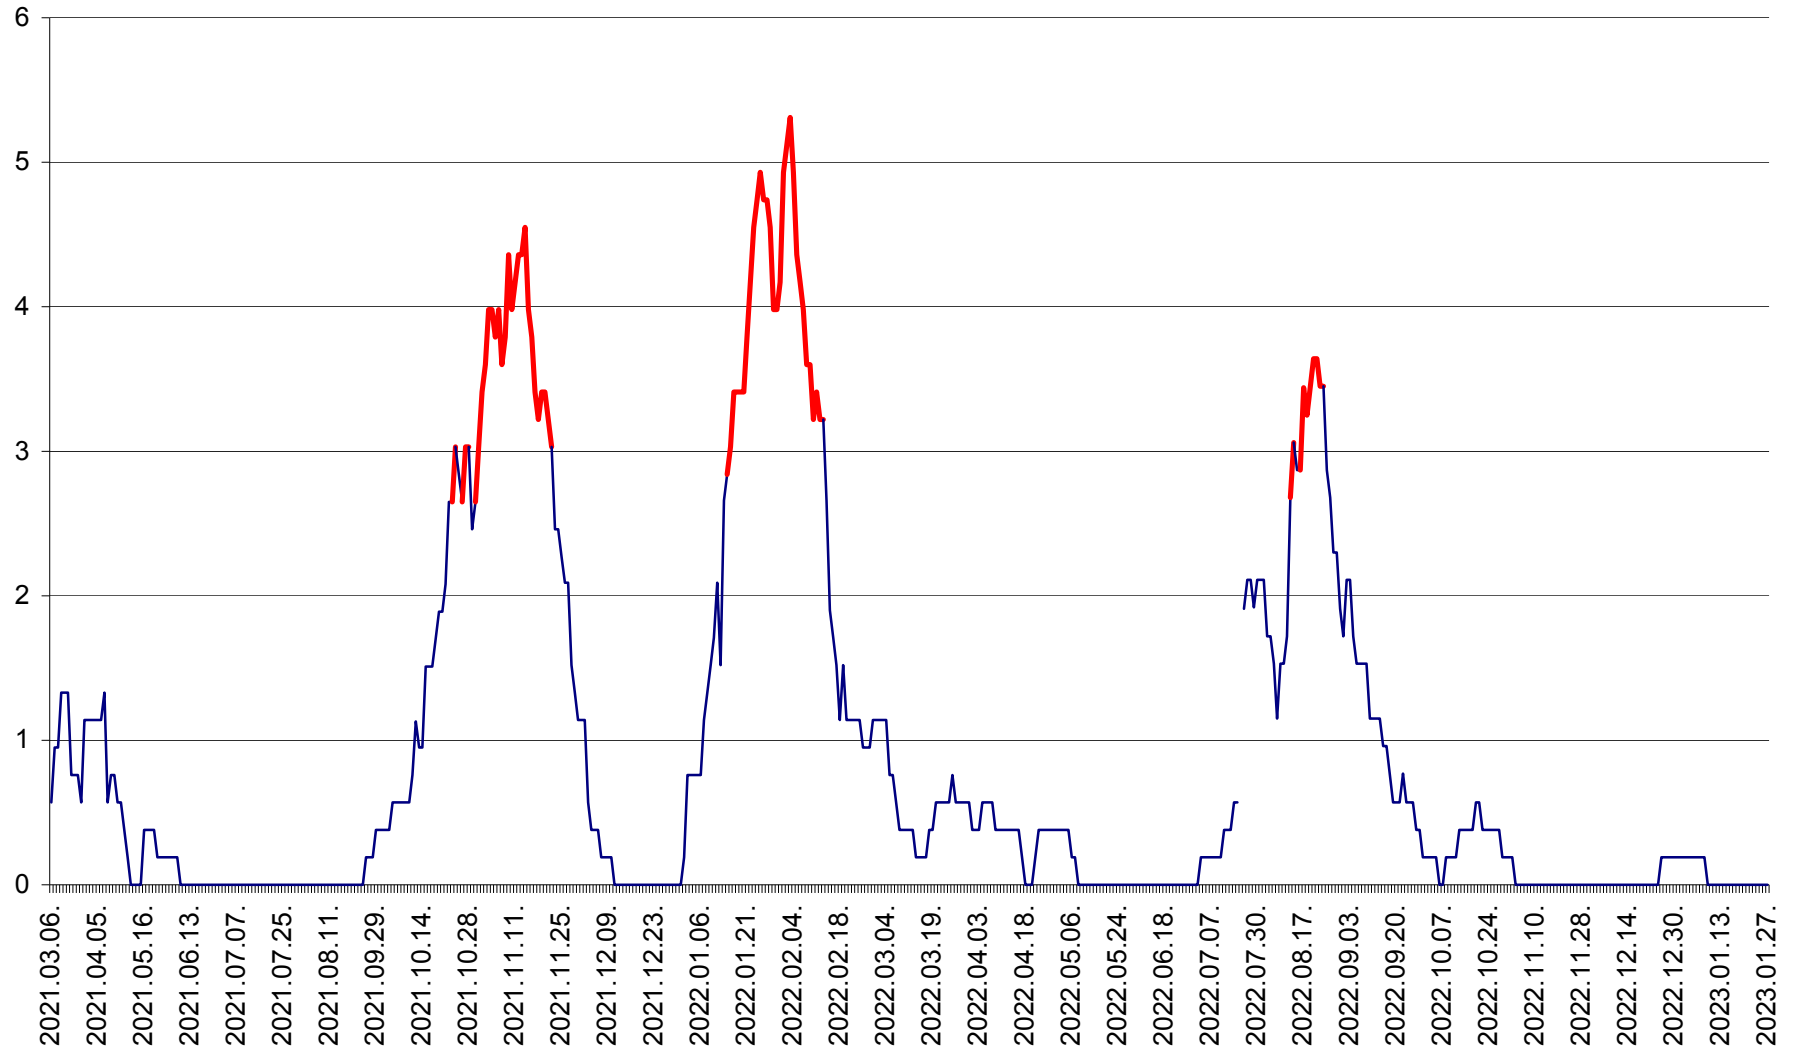

SÂNSIMION - Evolutia incidentei cumulate pe 14 zile la ‰ de locuitori
2021.03.07. - 2023.01.27.

SÂNTIMBRU - Evolutia incidentei cumulate pe 14 zile la ‰ de locuitori
2021.03.07. - 2023.01.27.

SĂRMAȘ - Evolutia incidentei cumulate pe 14 zile la ‰ de locuitori
2021.03.07. - 2023.01.27.

SATU MARE - Evolutia incidentei cumulate pe 14 zile la ‰ de locuitori
2021.03.07. - 2023.01.27.

SECUIENI - Evolutia incidentei cumulate pe 14 zile la ‰ de locuitori
2021.03.07. - 2023.01.27.

SICULENI - Evolutia incidentei cumulate pe 14 zile la ‰ de locuitori
2021.03.07. - 2023.01.27.

ȘIMONEȘTI - Evolutia incidentei cumulate pe 14 zile la ‰ de locuitori
2021.03.07. - 2023.01.27.

SUBCETATE - Evolutia incidentei cumulate pe 14 zile la ‰ de locuitori
2021.03.07. - 2023.01.27.

SUSENI - Evolutia incidentei cumulate pe 14 zile la ‰ de locuitori
2021.03.07. - 2023.01.27.