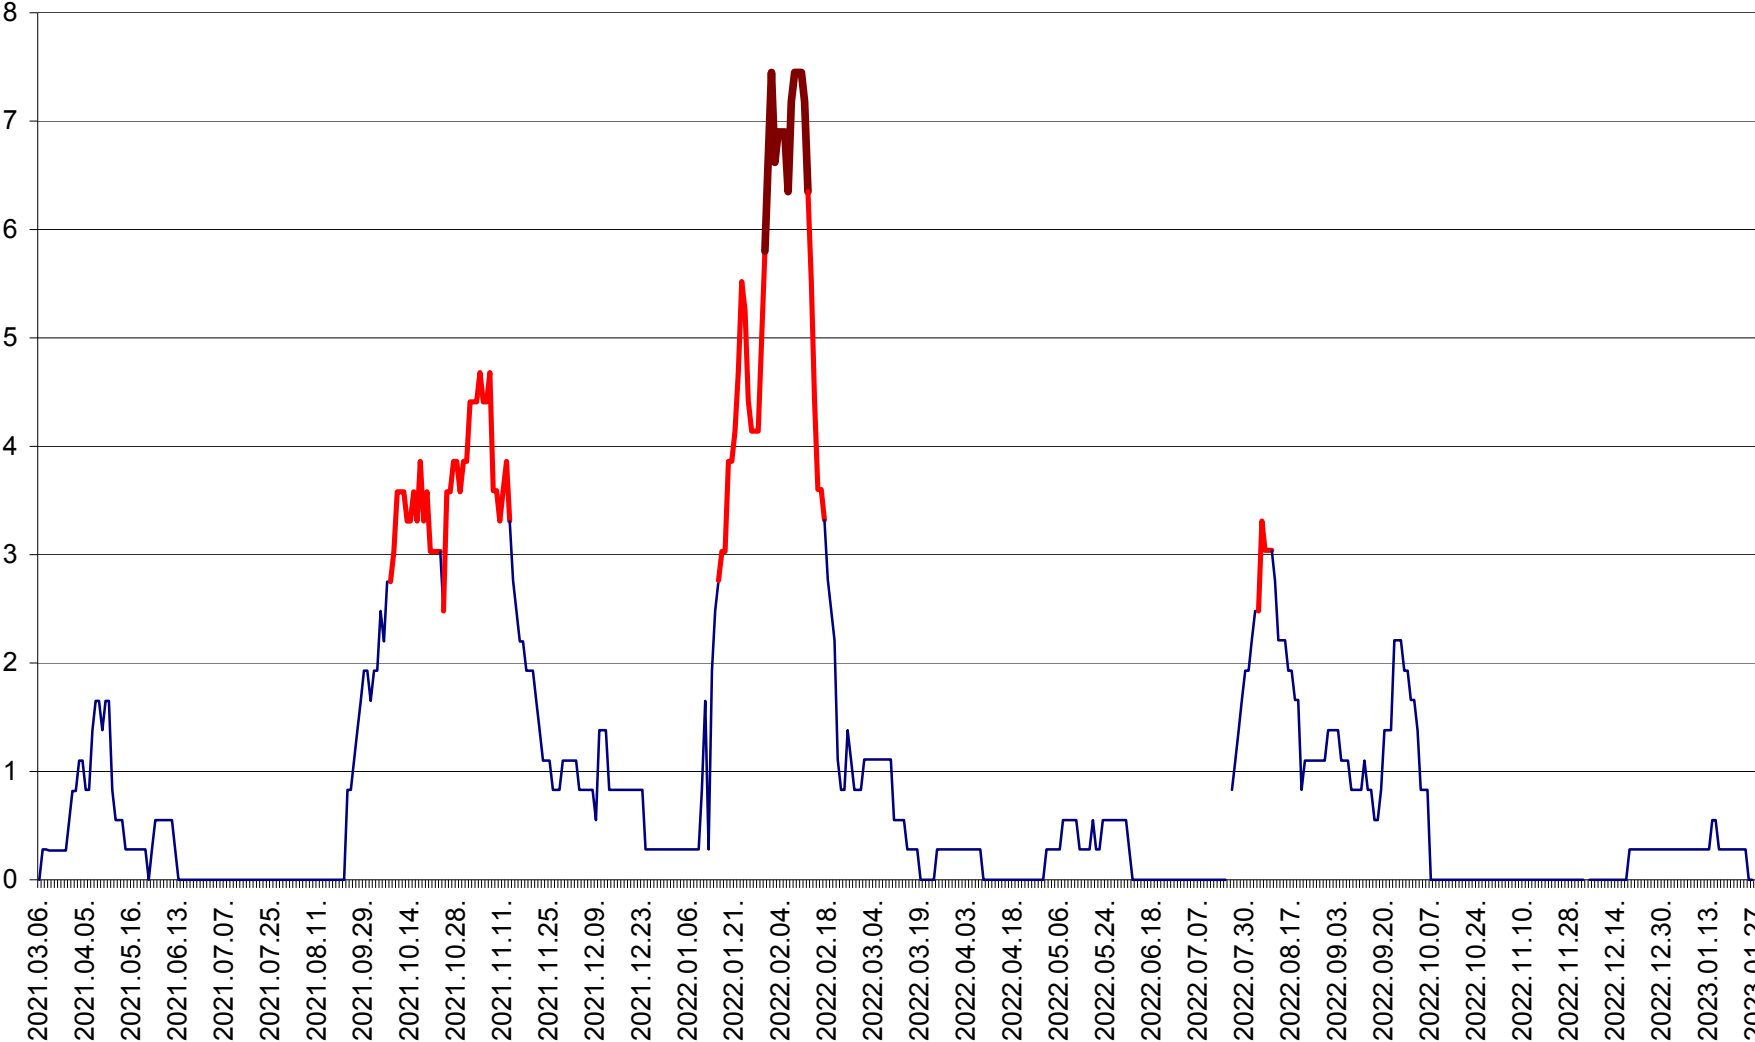

RACU - Evolutia incidentei cumulate pe 14 zile la ‰ de locuitori
2021.03.07. - 2023.01.27.

REMETEA - Evolutia incidentei cumulate pe 14 zile la % de locuitori
2021.03.07. - 2023.01.27.

SĂCEL - Evolutia incidentei cumulate pe 14 zile la ‰ de locuitori
2021.03.07. - 2023.01.27.

SÂNCRĂIENI - Evolutia incidentei cumulate pe 14 zile la ‰ de locuitori
2021.03.07. - 2023.01.27.

SÂNDOMINIC - Evolutia incidentei cumulate pe 14 zile la ‰ de locuitori
2021.03.07. - 2023.01.27.

SÂNMARTIN - Evolutia incidentei cumulate pe 14 zile la ‰ de locuitori
2021.03.07. - 2023.01.27.

SÂNSIMION - Evolutia incidentei cumulate pe 14 zile la ‰ de locuitori
2021.03.07. - 2023.01.27.

SÂNTIMBRU - Evolutia incidentei cumulate pe 14 zile la ‰ de locuitori
2021.03.07. - 2023.01.27.

SĂRMAȘ - Evolutia incidentei cumulate pe 14 zile la ‰ de locuitori
2021.03.07. - 2023.01.27.