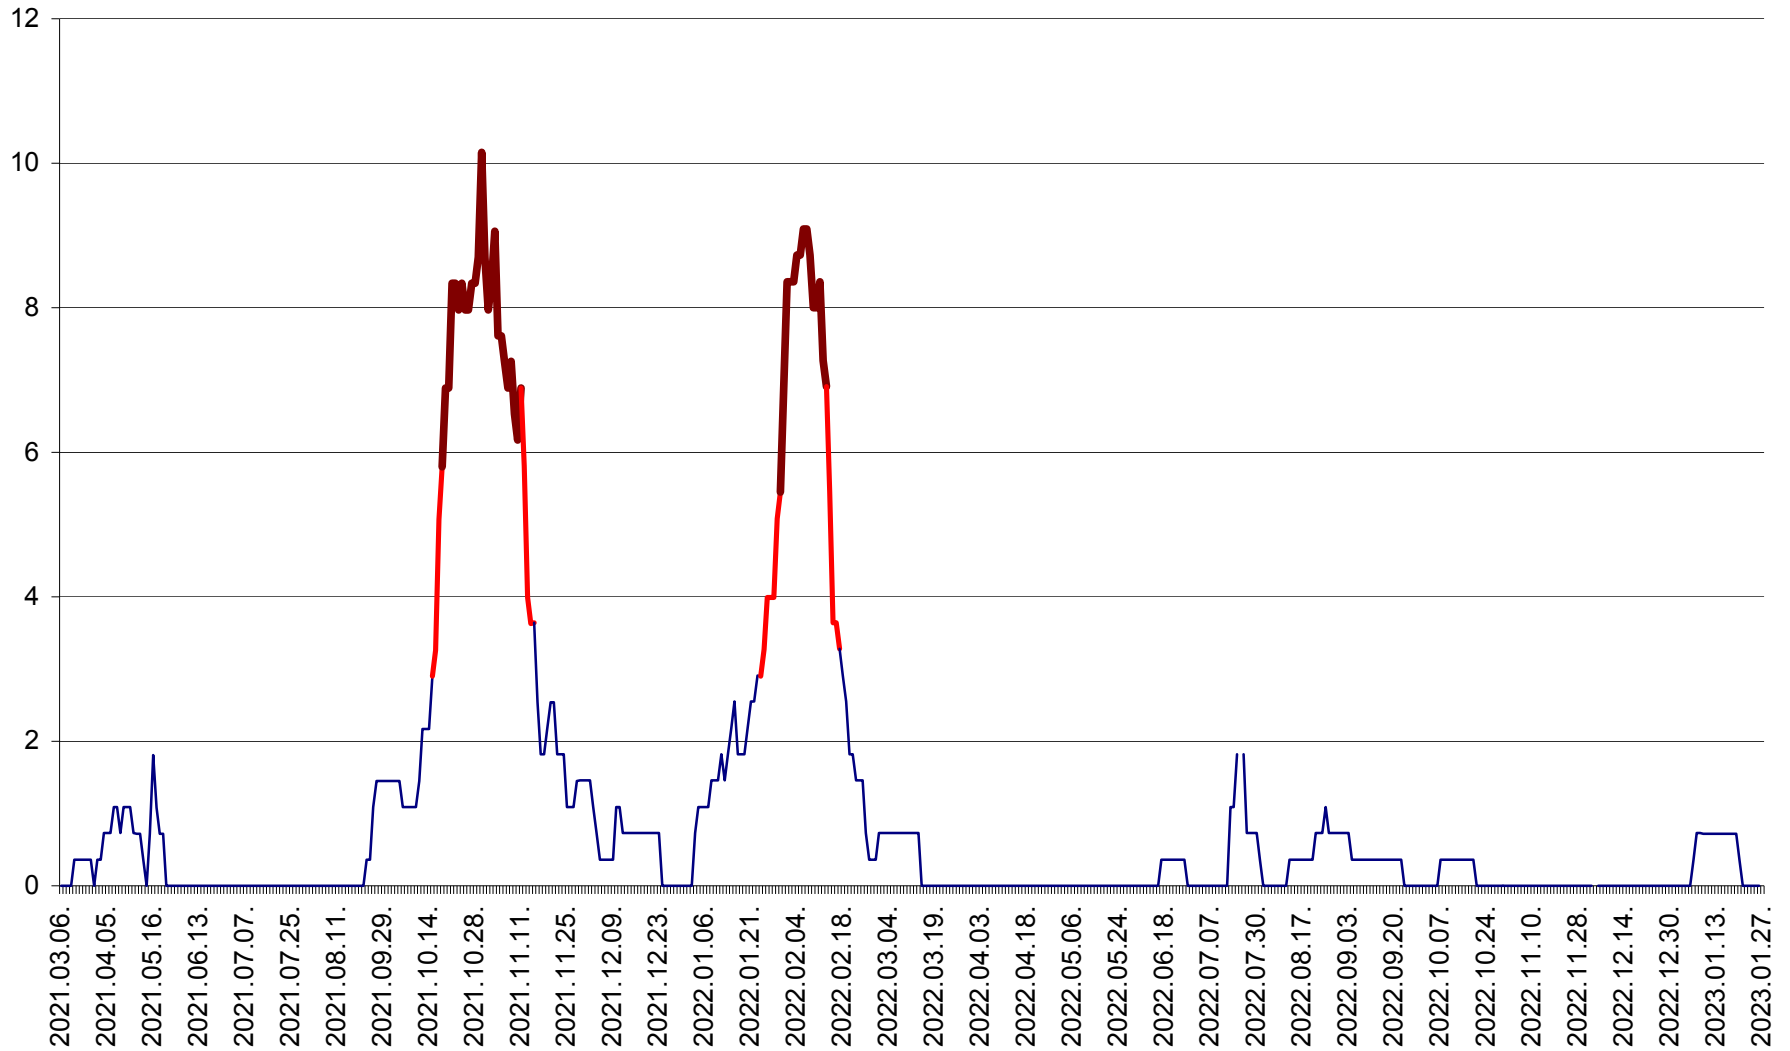

LELICENI - Evolutia incidentei cumulate pe 14 zile la ‰ de locuitori
2021.03.07. - 2023.01.27.

LUETA - Evolutia incidentei cumulate pe 14 zile la ‰ de locuitori
2021.03.07. - 2023.01.27.

LUNCA DE JOS - Evolutia incidentei cumulate pe 14 zile la ‰ de locuitori
2021.03.07. - 2023.01.27.

MĂRTINIȘ - Evolutia incidentei cumulate pe 14 zile la ‰ de locuitori
2021.03.07. - 2023.01.27.

MEREȘTI - Evolutia incidentei cumulate pe 14 zile la ‰ de locuitori
2021.03.07. - 2023.01.27.

MUNICIPIUL MIERCUREA-CIUC - Evolutia incidentei cumulate pe 14 zile la ‰ de locuitori
2021.03.07. - 2023.01.27.

MIHĂILENI - Evolutia incidentei cumulate pe 14 zile la ‰ de locuitori
2021.03.07. - 2023.01.27.

MUGENI - Evolutia incidentei cumulate pe 14 zile la ‰ de locuitori
2021.03.07. - 2023.01.27.

OCLAND - Evolutia incidentei cumulate pe 14 zile la ‰ de locuitori
2021.03.07. - 2023.01.27.