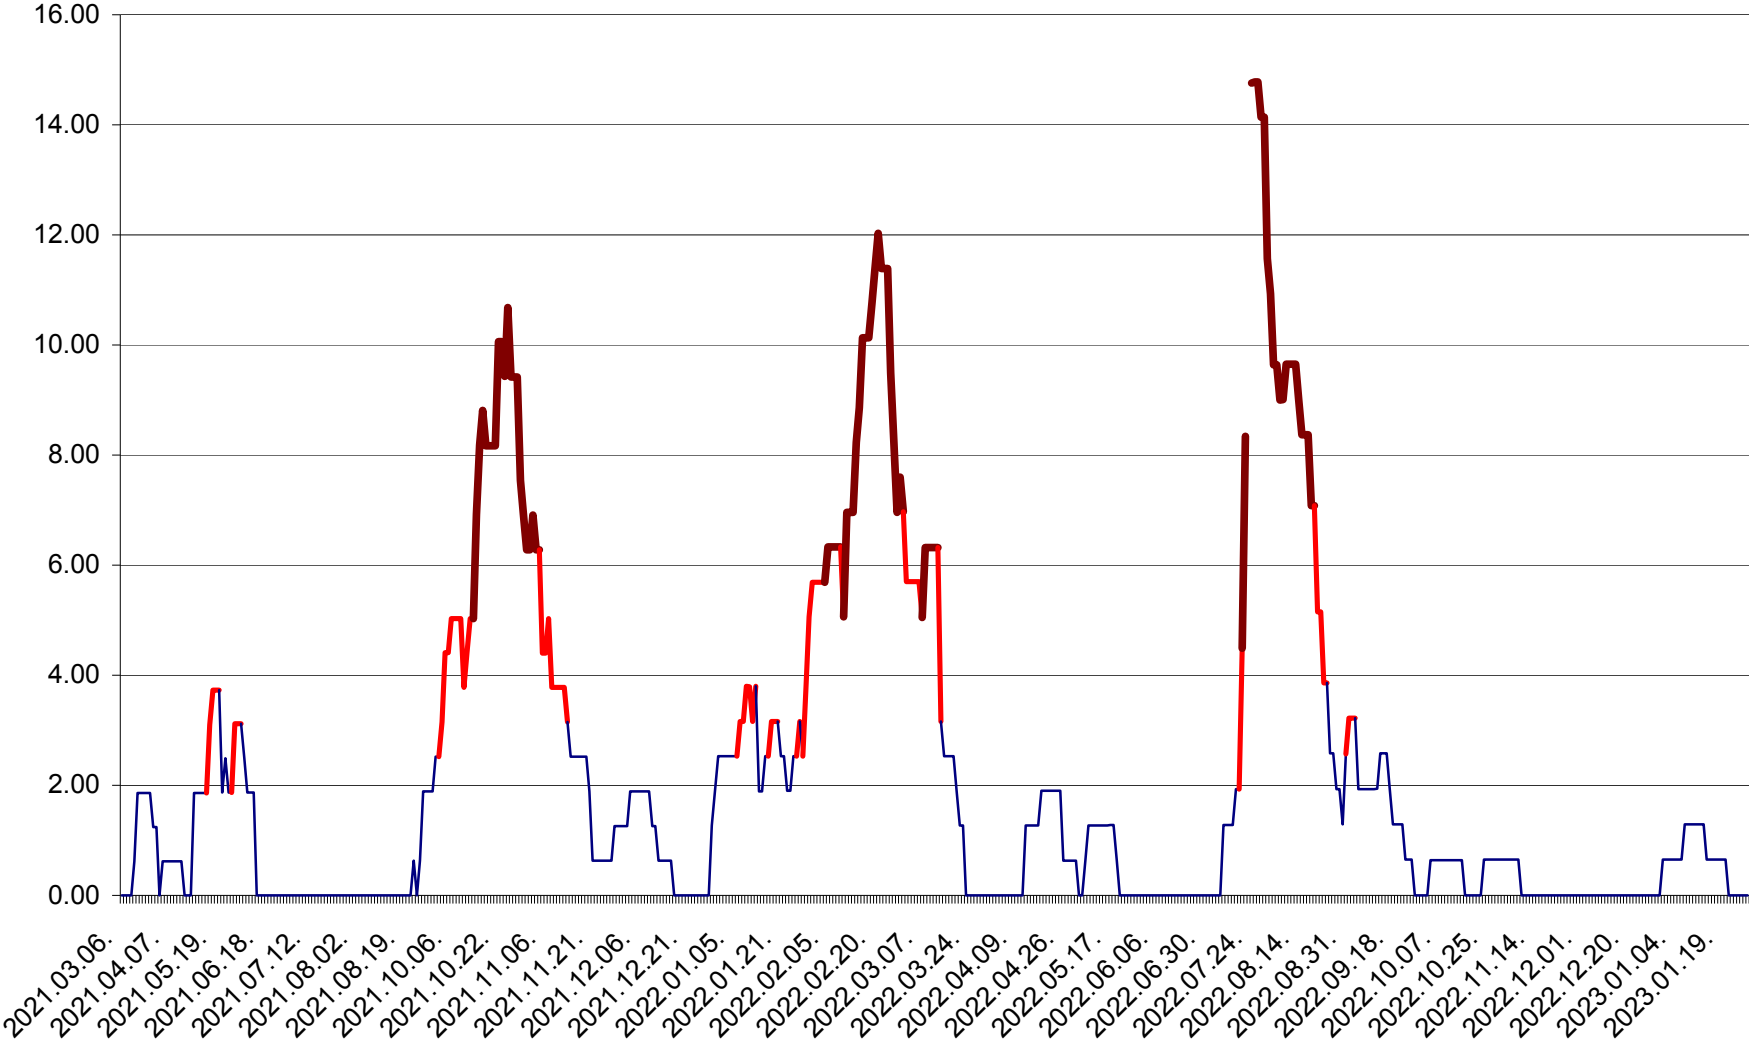

ATID - Evolutia incidentei cumulate pe 14 zile la % de locuitori
2021.03.07. - 2023.01.27.

AVRĂMEȘTI - Evolutia incidentei cumulate pe 14 zile la ‰ de locuitori
2021.03.07. - 2023.01.27.

ORAȘ BĂILE TUȘNAD - Evoluția incidenței cumulate pe 14 zile la ‰ de locuitori
2021.03.07. - 2023.01.27.

ORAȘ BĂLAN - Evoluția incidenței cumulate pe 14 zile la ‰ de locuitori
2021.03.07. - 2023.01.27.

BILBOR - Evolutia incidentei cumulate pe 14 zile la ‰ de locuitori
2021.03.07. - 2023.01.27.

ORAȘ BORSEC - Evolutia incidentei cumulate pe 14 zile la ‰ de locuitori
2021.03.07. - 2023.01.27.

BRĂDEȘTI - Evolutia incidentei cumulate pe 14 zile la ‰ de locuitori
2021.03.07. - 2023.01.27.

CĂPÂLNIȚA - Evolutia incidentei cumulate pe 14 zile la ‰ de locuitori
2021.03.07. - 2023.01.27.

CÂRȚA - Evolutia incidentei cumulate pe 14 zile la ‰ de locuitori
2021.03.07. - 2023.01.27.