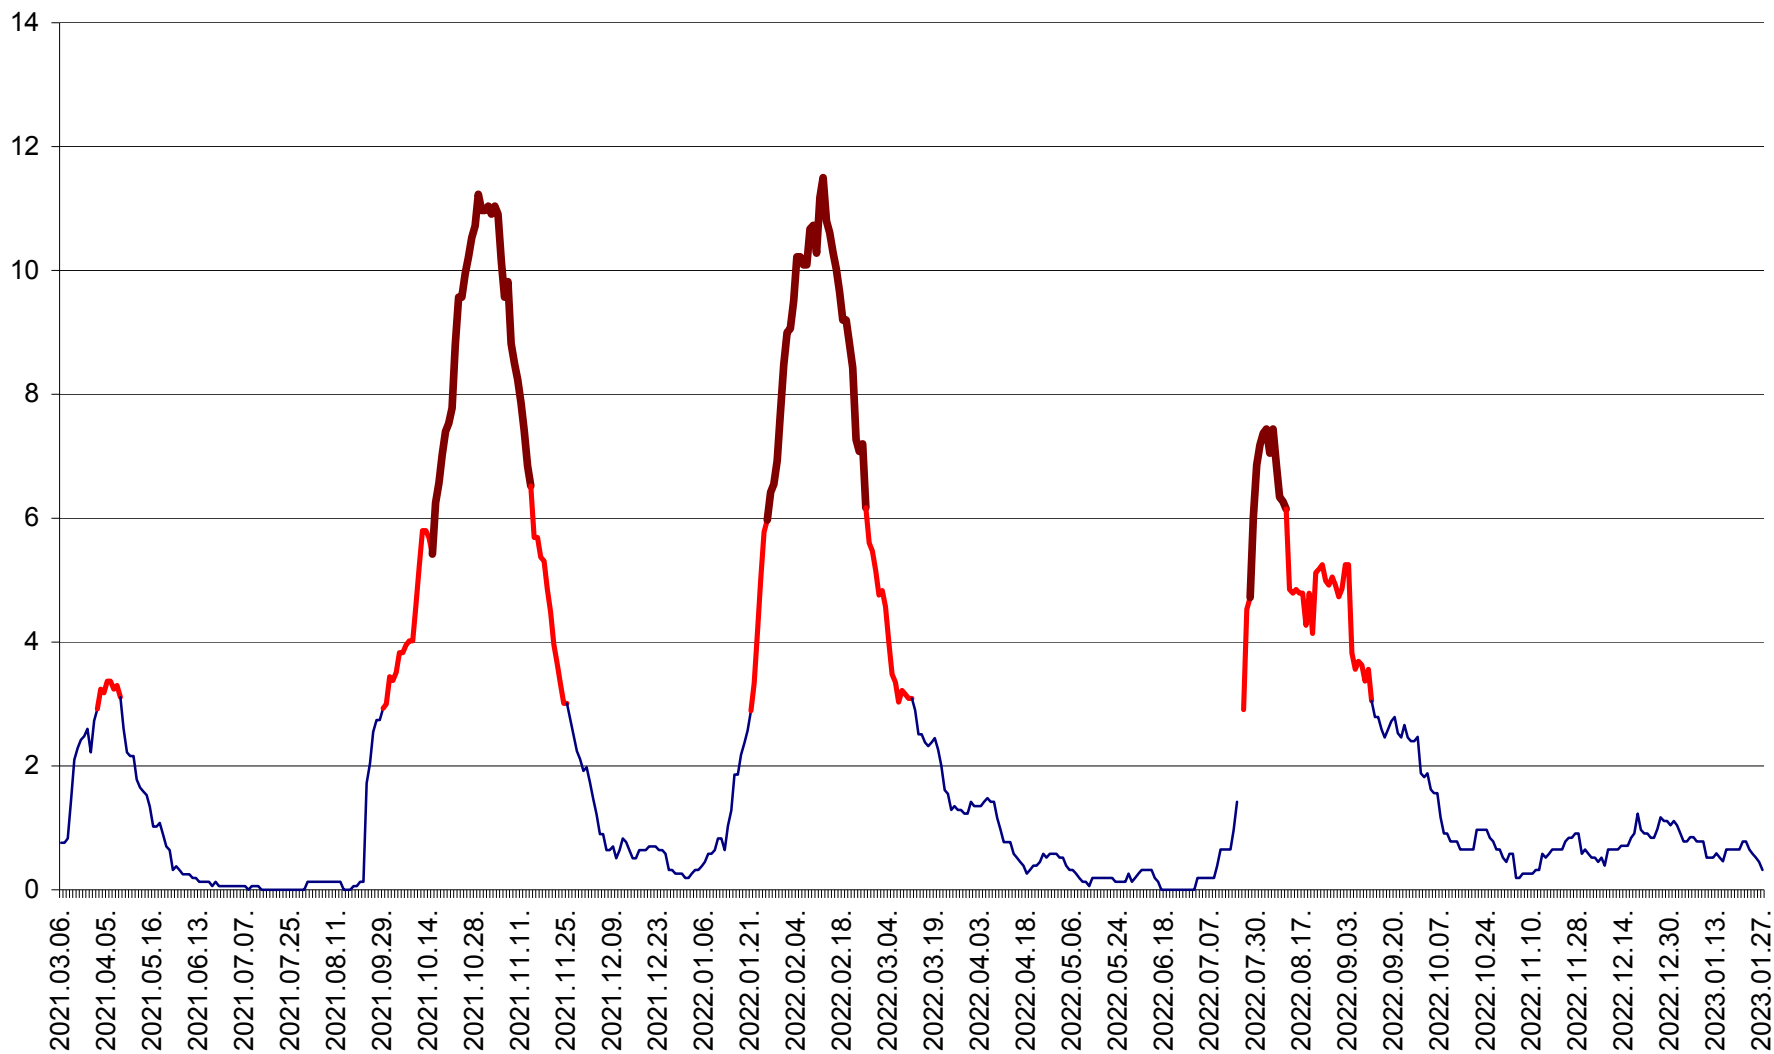

TULGHEȘ - Evolutia incidentei cumulate pe 14 zile la ‰ de locuitori
2021.03.07. - 2023.01.27.