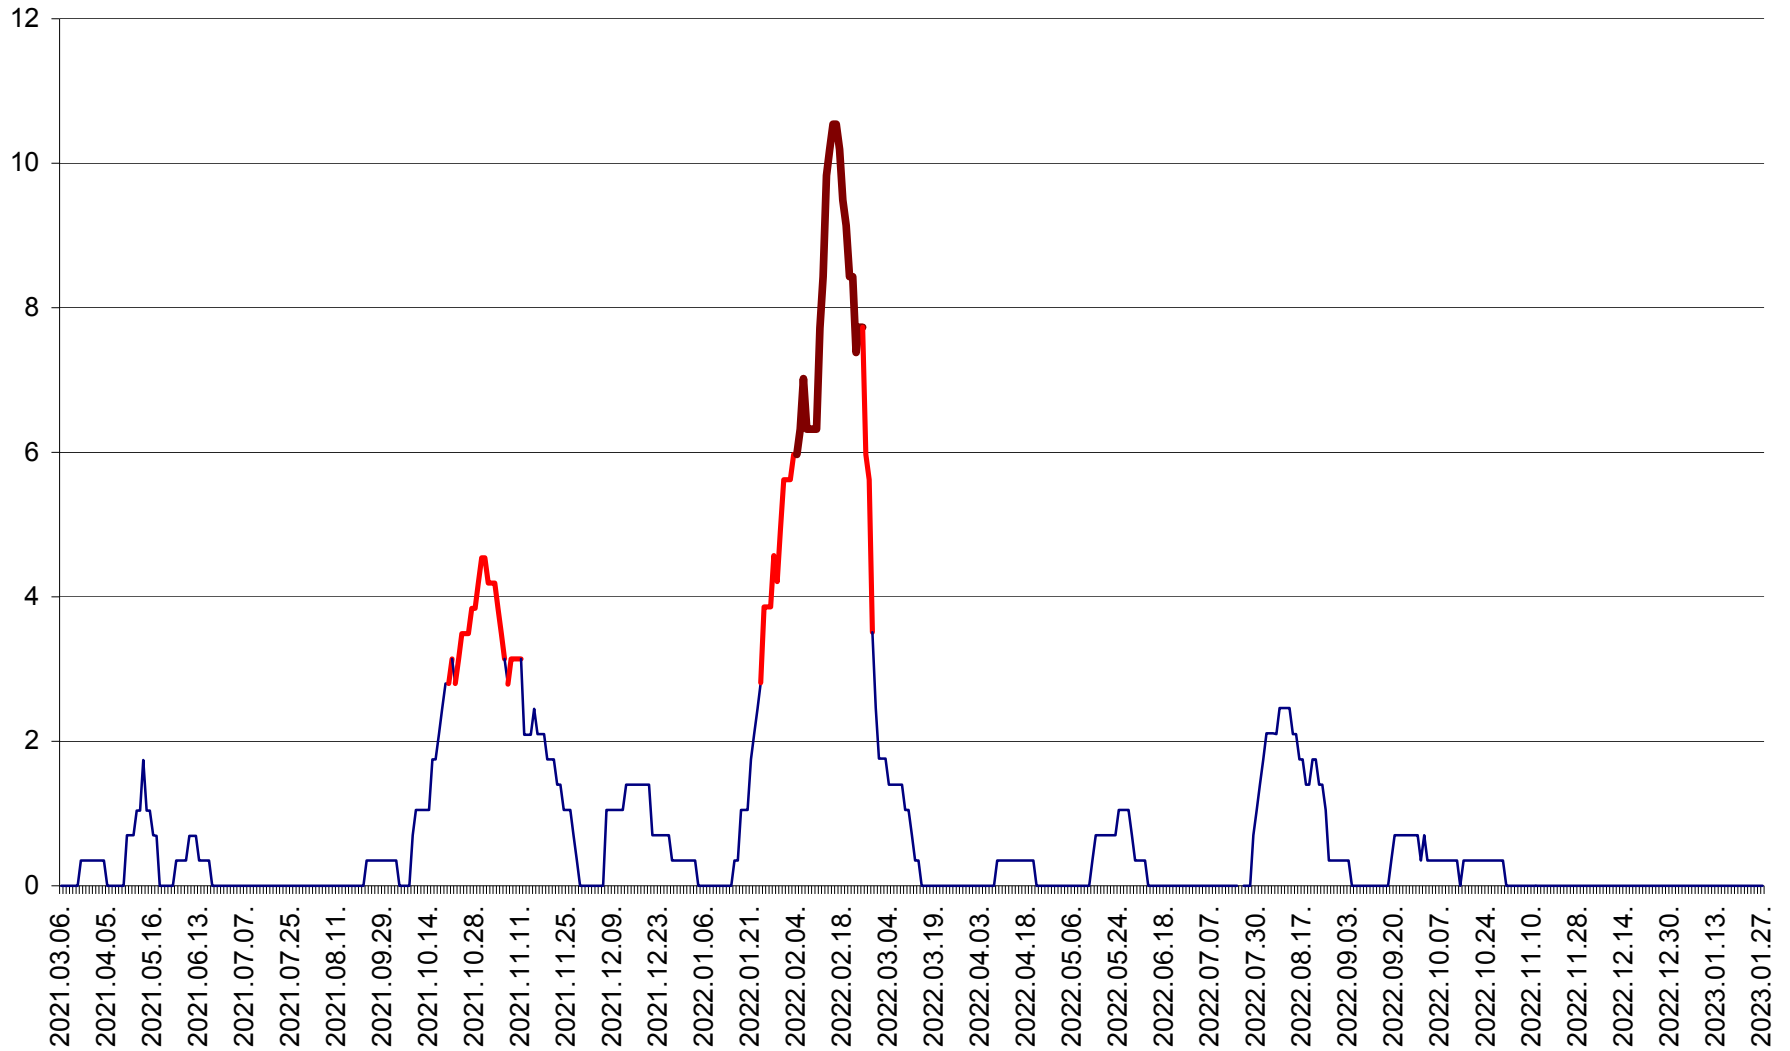

SICULENI - Evolutia incidentei cumulate pe 14 zile la ‰ de locuitori
2021.03.07. - 2023.01.27.