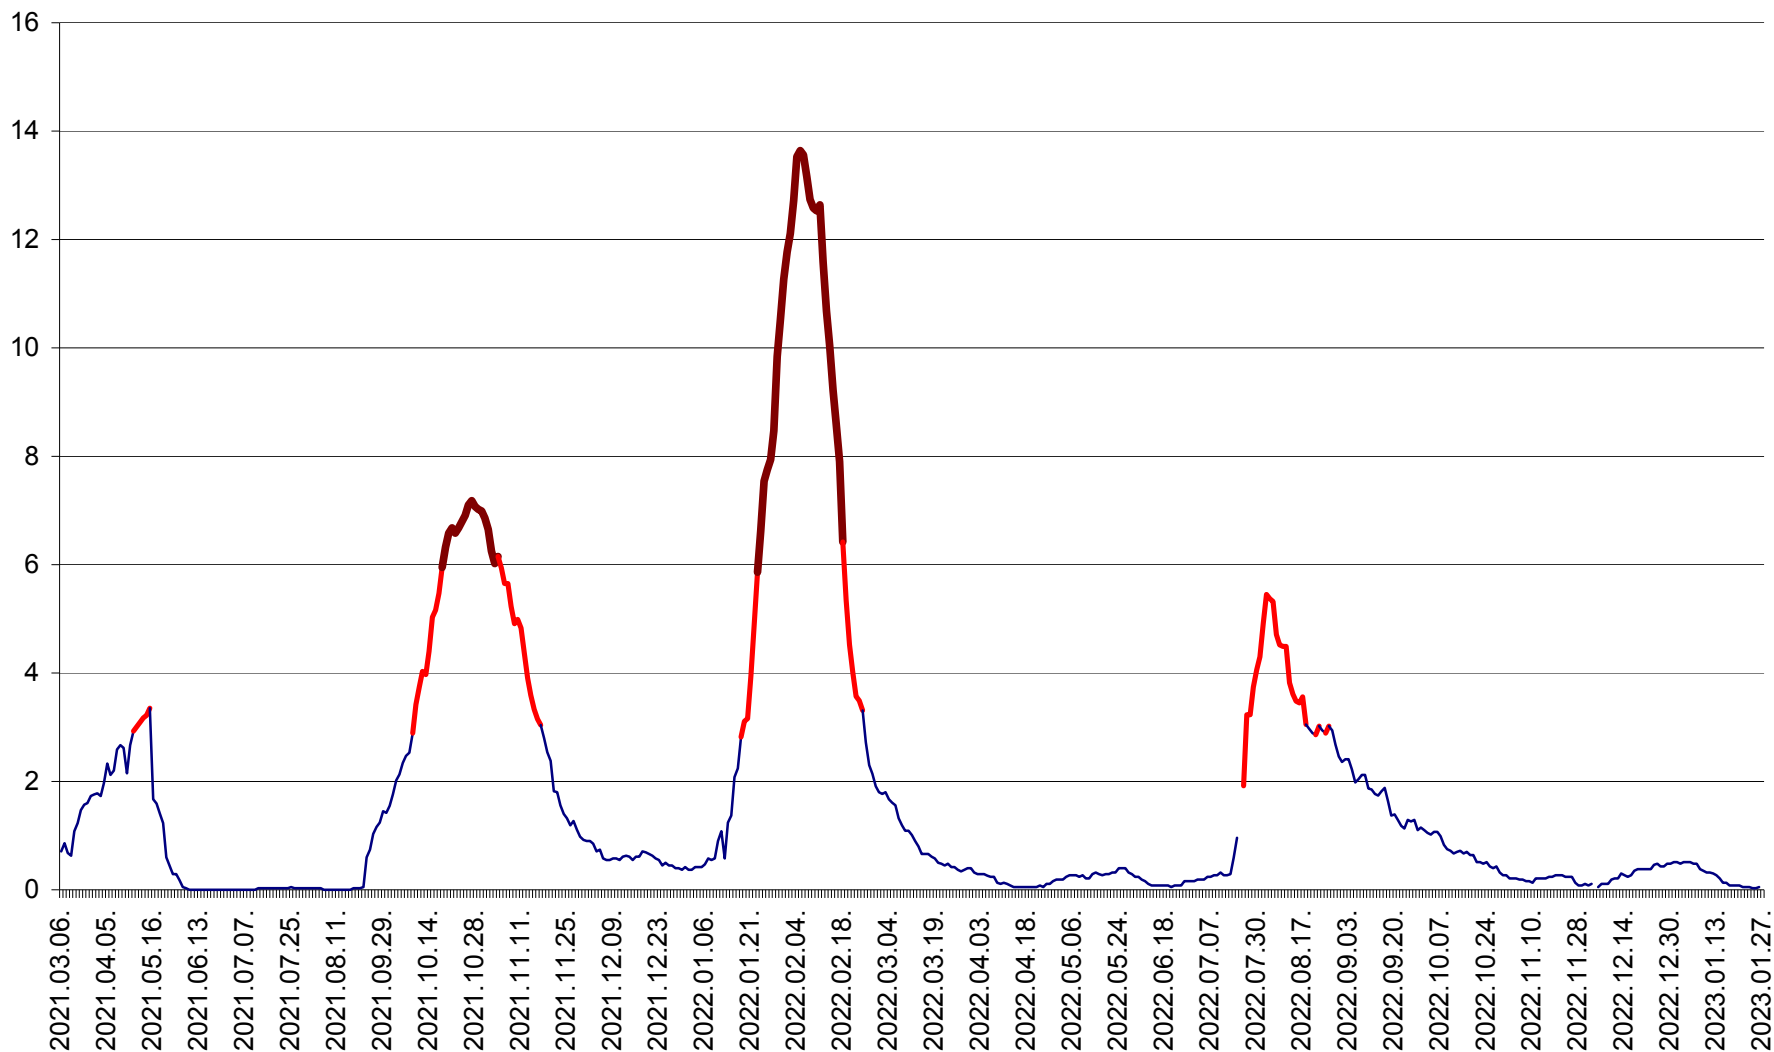

PĂULENI-CIUC - Evolutia incidentei cumulate pe 14 zile la % de locuitori
2021.03.07. - 2023.01.27.