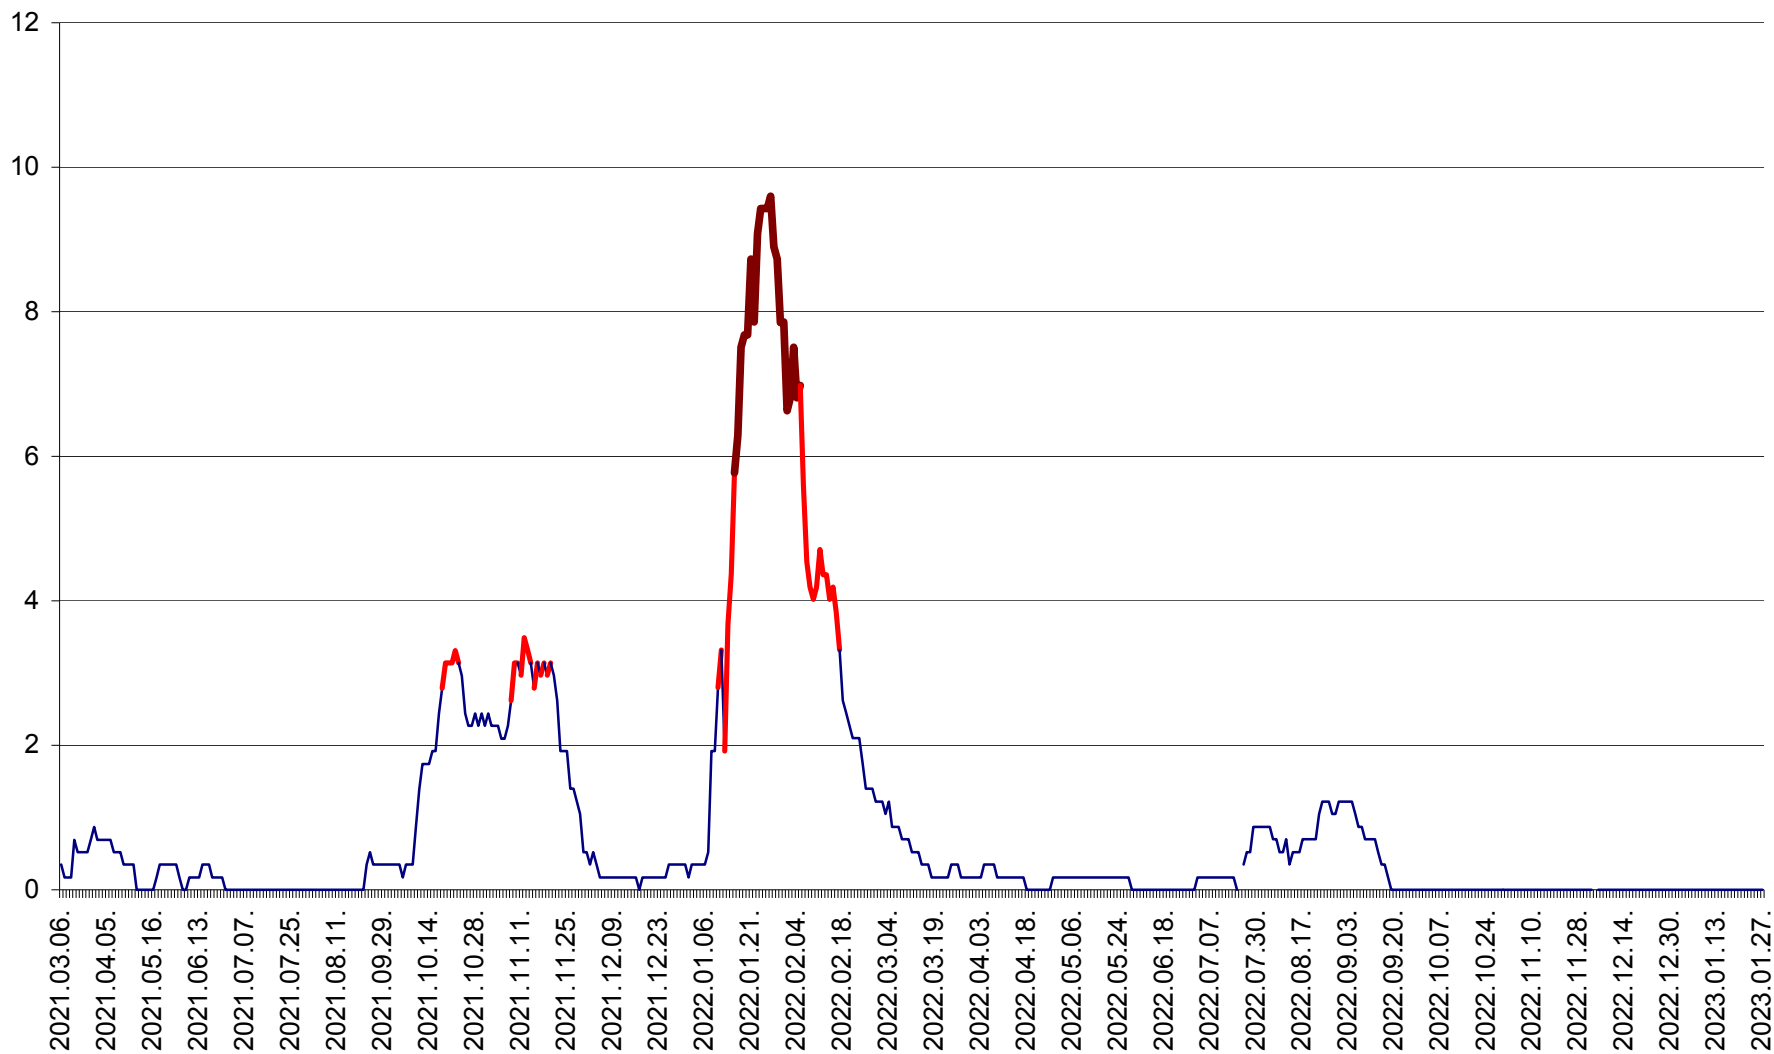

DÂRJIU - Evolutia incidentei cumulate pe 14 zile la ‰ de locuitori
2021.03.07. - 2023.01.27.

DEALU - Evolutia incidentei cumulate pe 14 zile la ‰ de locuitori
2021.03.07. - 2023.01.27.

DITRĂU - Evolutia incidentei cumulate pe 14 zile la ‰ de locuitori
2021.03.07. - 2023.01.27.

FELICENI - Evolutia incidentei cumulate pe 14 zile la % de locuitori
2021.03.07. - 2023.01.27.

FRUMOASA - Evolutia incidentei cumulate pe 14 zile la ‰ de locuitori
2021.03.07. - 2023.01.27.

GĂLĂUȚAȘ - Evoluția incidenței cumulate pe 14 zile la ‰ de locuitori
2021.03.07. - 2023.01.27.

MUNICIPIUL GHEORGHENI - Evolutia incidentei cumulate pe 14 zile la % de locuitori
2021.03.07. - 2023.01.27.

JOSENI - Evolutia incidentei cumulate pe 14 zile la ‰ de locuitori
2021.03.07. - 2023.01.27.

LĂZAREA - Evolutia incidentei cumulate pe 14 zile la ‰ de locuitori
2021.03.07. - 2023.01.27.

LELICENI - Evolutia incidentei cumulate pe 14 zile la ‰ de locuitori
2021.03.07. - 2023.01.27.

LUETA - Evolutia incidentei cumulate pe 14 zile la ‰ de locuitori
2021.03.07. - 2023.01.27.

LUNCA DE JOS - Evolutia incidentei cumulate pe 14 zile la ‰ de locuitori
2021.03.07. - 2023.01.27.