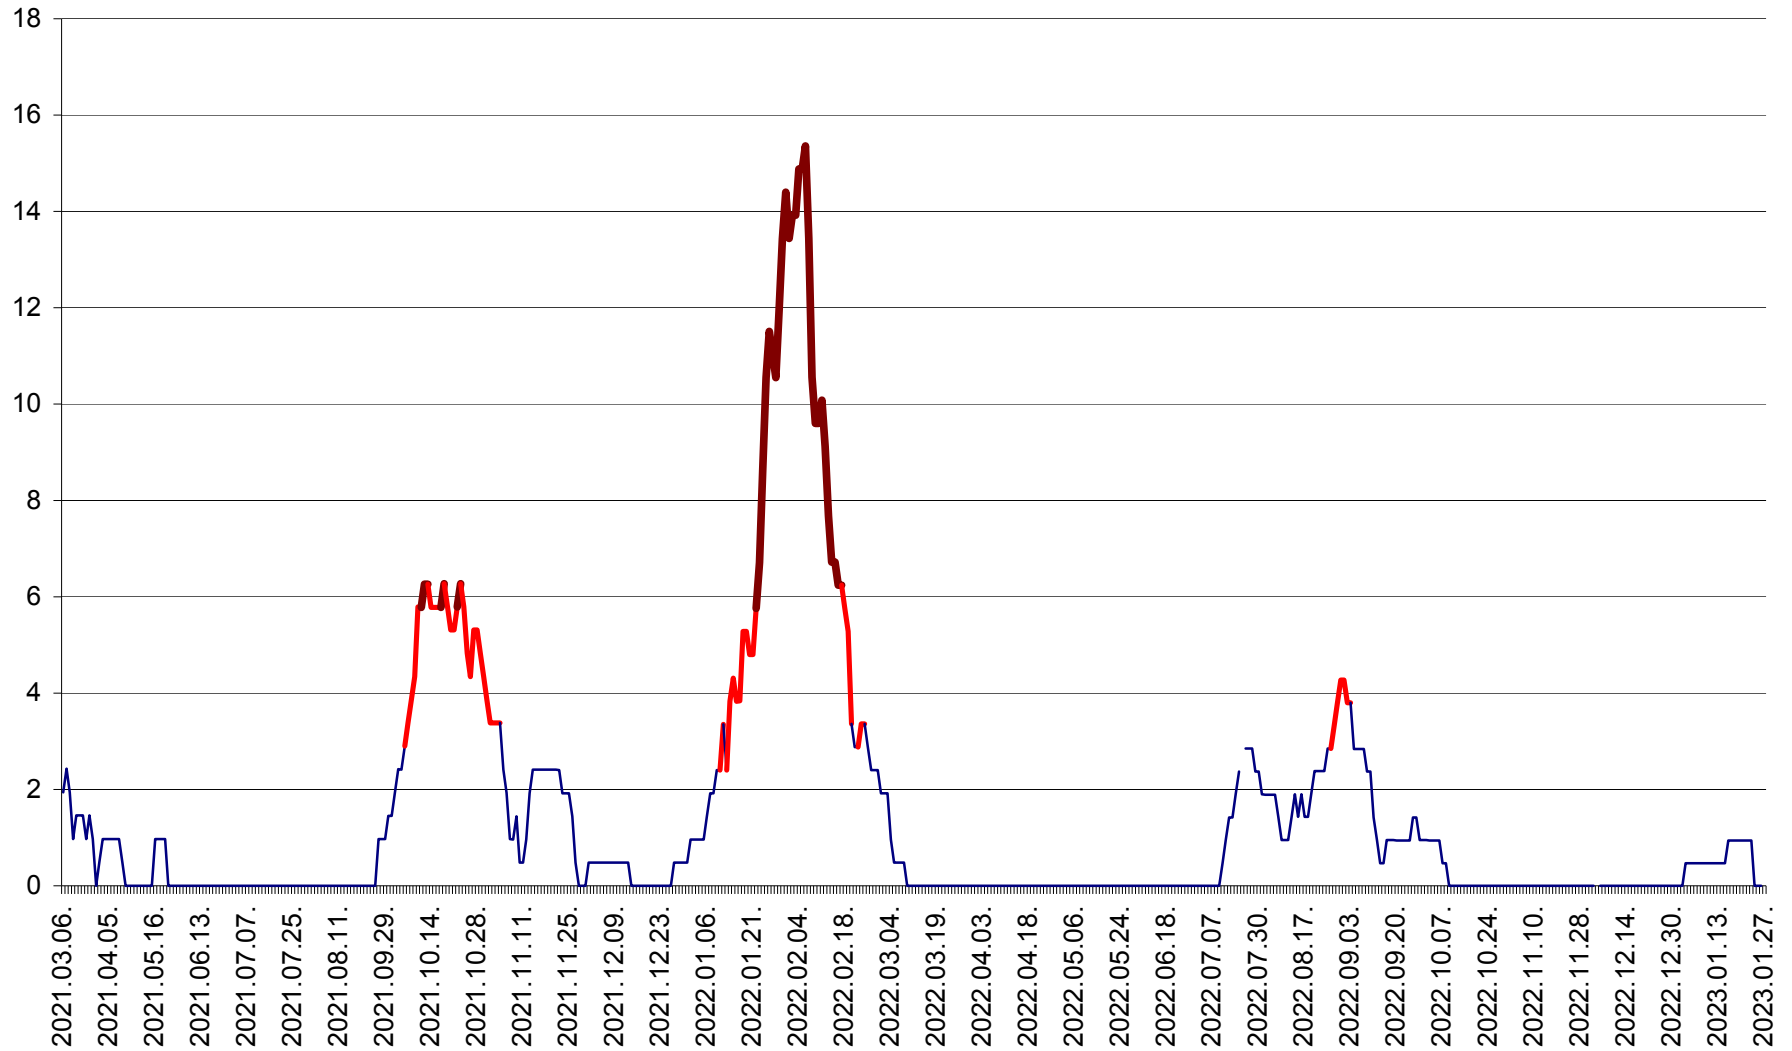

PLĂIEȘII DE JOS - Evolutia incidentei cumulate pe 14 zile la ‰ de locuitori
2021.03.07. - 2023.01.27.