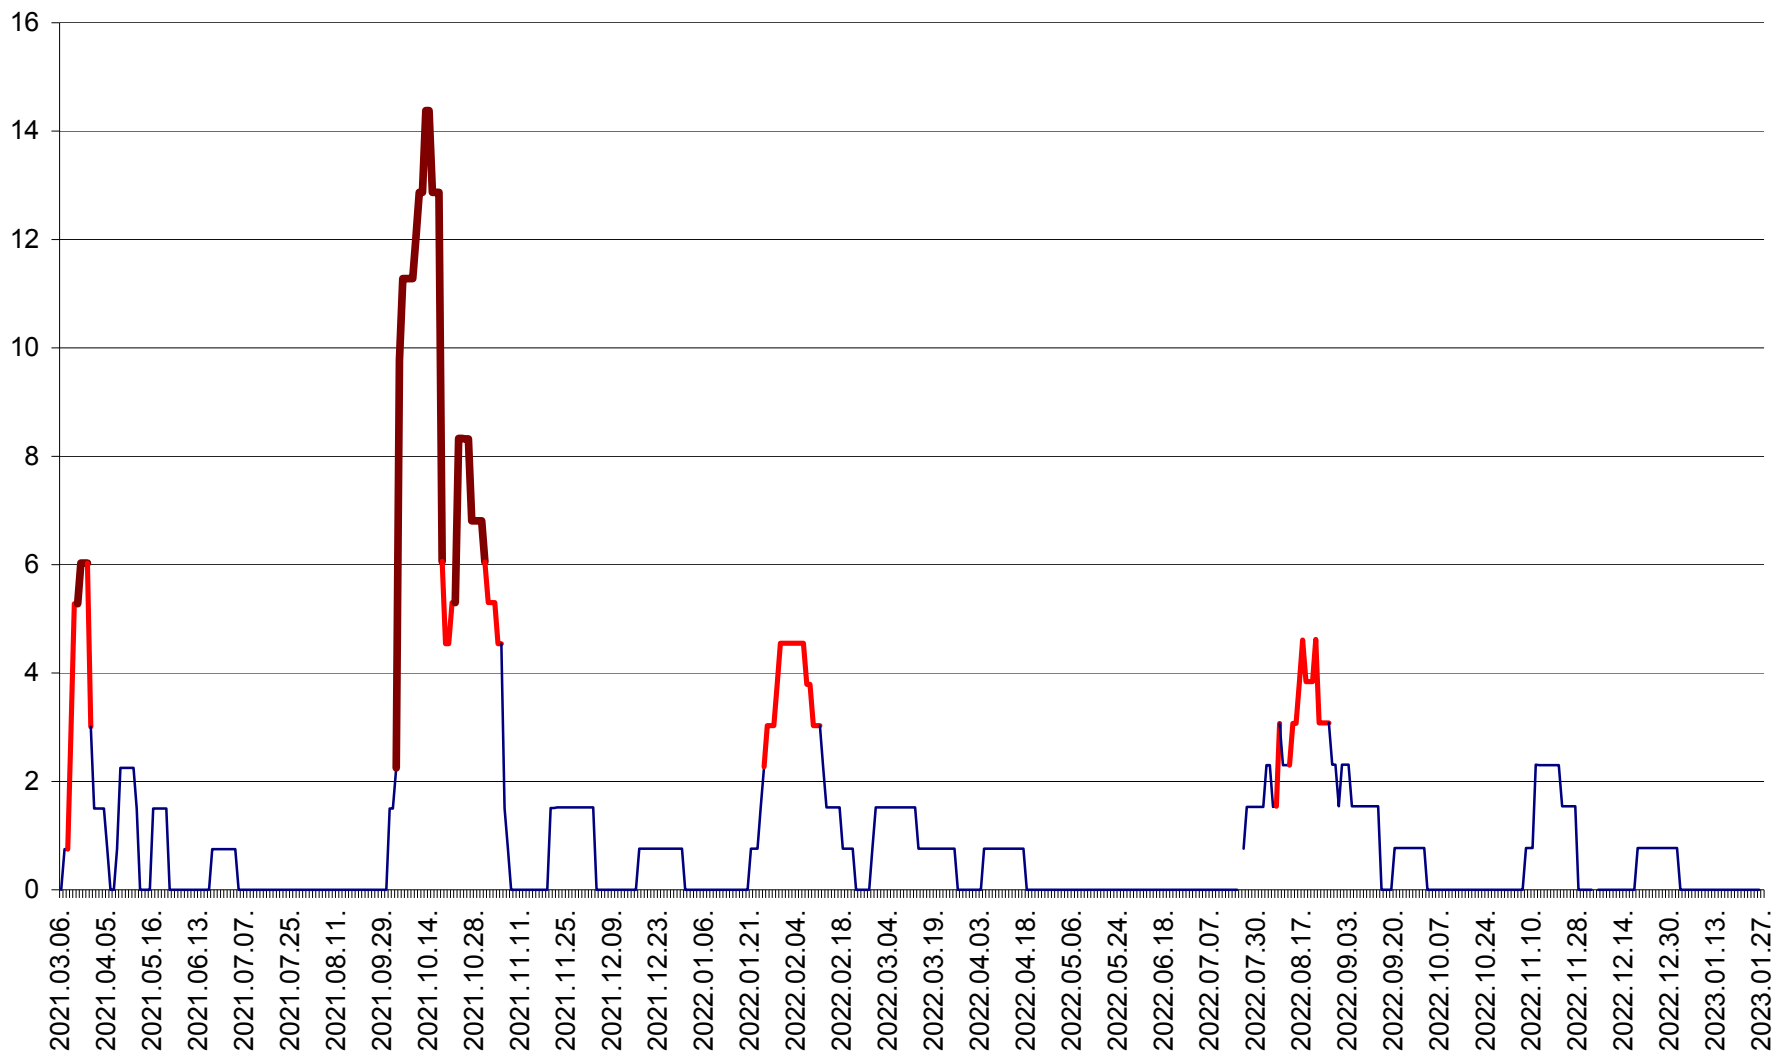

LELICENI - Evolutia incidentei cumulate pe 14 zile la ‰ de locuitori
2021.03.07. - 2023.01.27.

LUETA - Evolutia incidentei cumulate pe 14 zile la ‰ de locuitori
2021.03.07. - 2023.01.27.

LUNCA DE JOS - Evolutia incidentei cumulate pe 14 zile la ‰ de locuitori
2021.03.07. - 2023.01.27.

MĂRTINIȘ - Evolutia incidentei cumulate pe 14 zile la ‰ de locuitori
2021.03.07. - 2023.01.27.

MEREȘTI - Evolutia incidentei cumulate pe 14 zile la ‰ de locuitori
2021.03.07. - 2023.01.27.

MUNICIPIUL MIERCUREA-CIUC - Evolutia incidentei cumulate pe 14 zile la ‰ de locuitori
2021.03.07. - 2023.01.27.

MIHĂILENI - Evolutia incidentei cumulate pe 14 zile la ‰ de locuitori
2021.03.07. - 2023.01.27.

MUGENI - Evolutia incidentei cumulate pe 14 zile la ‰ de locuitori
2021.03.07. - 2023.01.27.

OCLAND - Evolutia incidentei cumulate pe 14 zile la ‰ de locuitori
2021.03.07. - 2023.01.27.