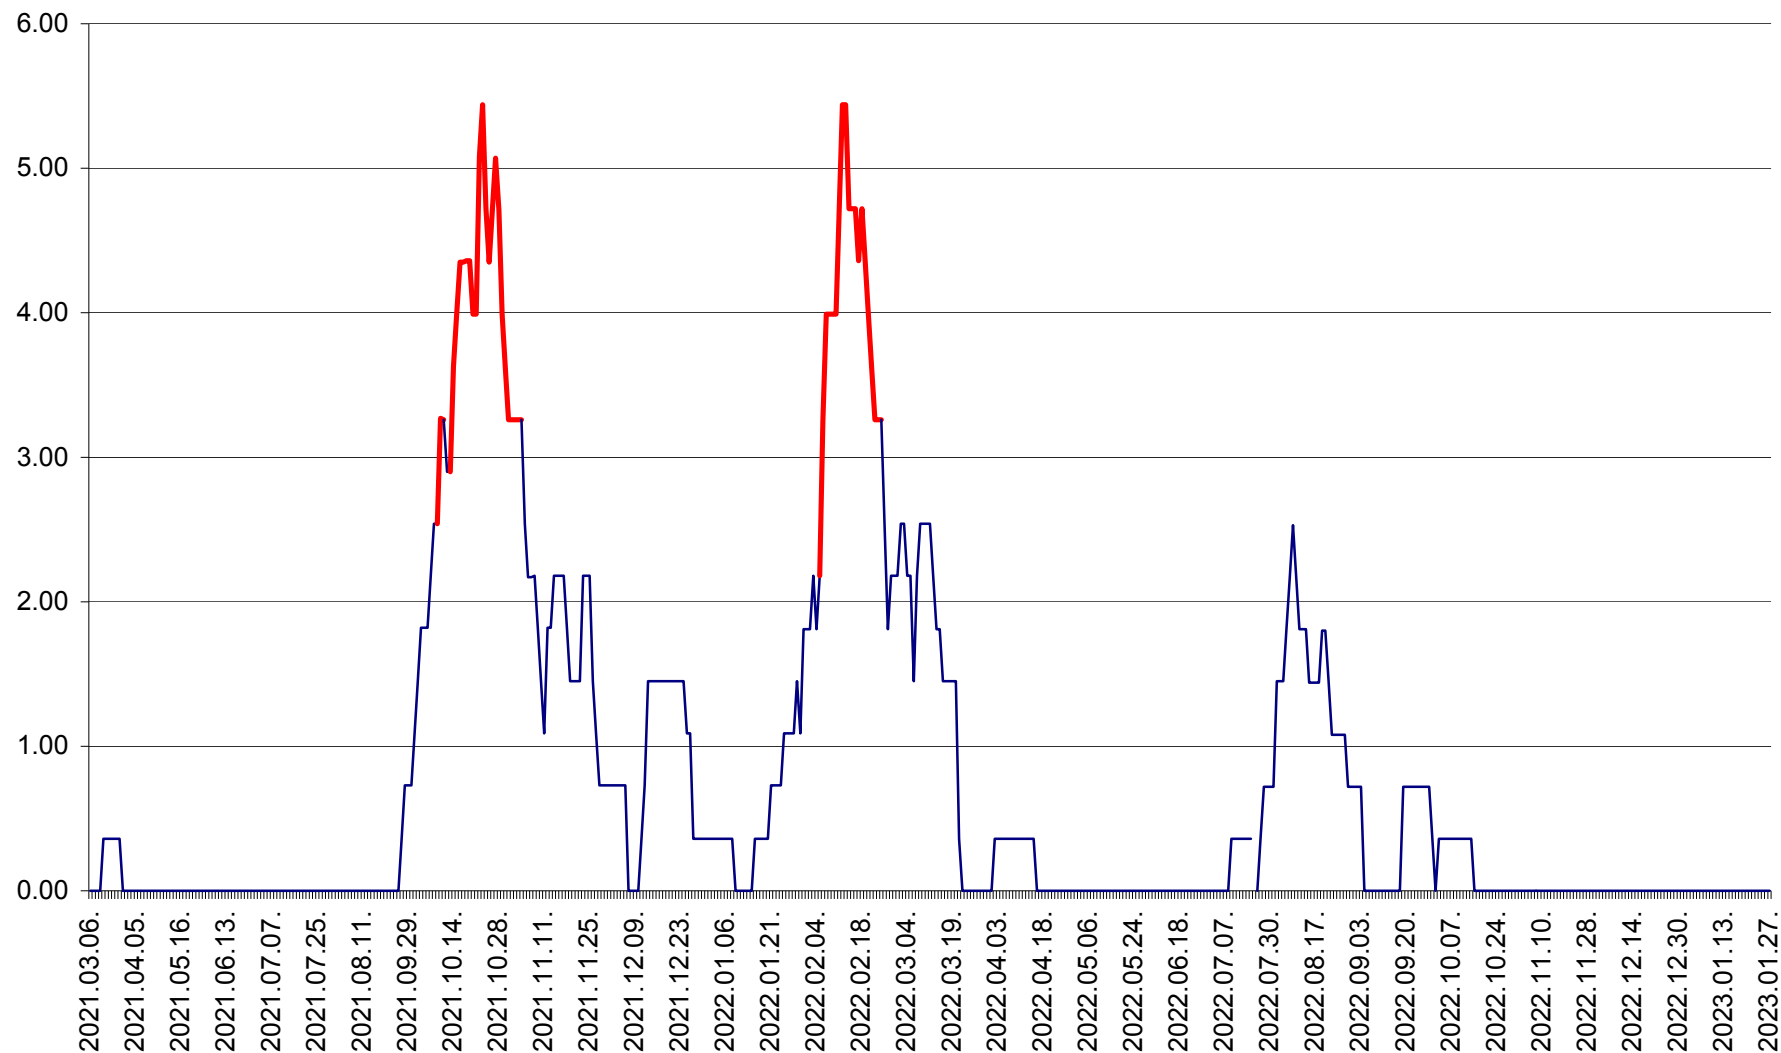

ATID - Evolutia incidentei cumulate pe 14 zile la % de locuitori
2021.03.07. - 2023.01.27.

AVRĂMEȘTI - Evolutia incidentei cumulate pe 14 zile la ‰ de locuitori
2021.03.07. - 2023.01.27.

ORAȘ BĂILE TUȘNAD - Evoluția incidenței cumulate pe 14 zile la ‰ de locuitori
2021.03.07. - 2023.01.27.

ORAȘ BĂLAN - Evoluția incidenței cumulate pe 14 zile la ‰ de locuitori
2021.03.07. - 2023.01.27.

BILBOR - Evolutia incidentei cumulate pe 14 zile la ‰ de locuitori
2021.03.07. - 2023.01.27.

ORAȘ BORSEC - Evolutia incidentei cumulate pe 14 zile la ‰ de locuitori
2021.03.07. - 2023.01.27.

BRĂDEȘTI - Evolutia incidentei cumulate pe 14 zile la ‰ de locuitori
2021.03.07. - 2023.01.27.

CĂPÂLNIȚA - Evolutia incidentei cumulate pe 14 zile la ‰ de locuitori
2021.03.07. - 2023.01.27.

CÂRȚA - Evolutia incidentei cumulate pe 14 zile la ‰ de locuitori
2021.03.07. - 2023.01.27.