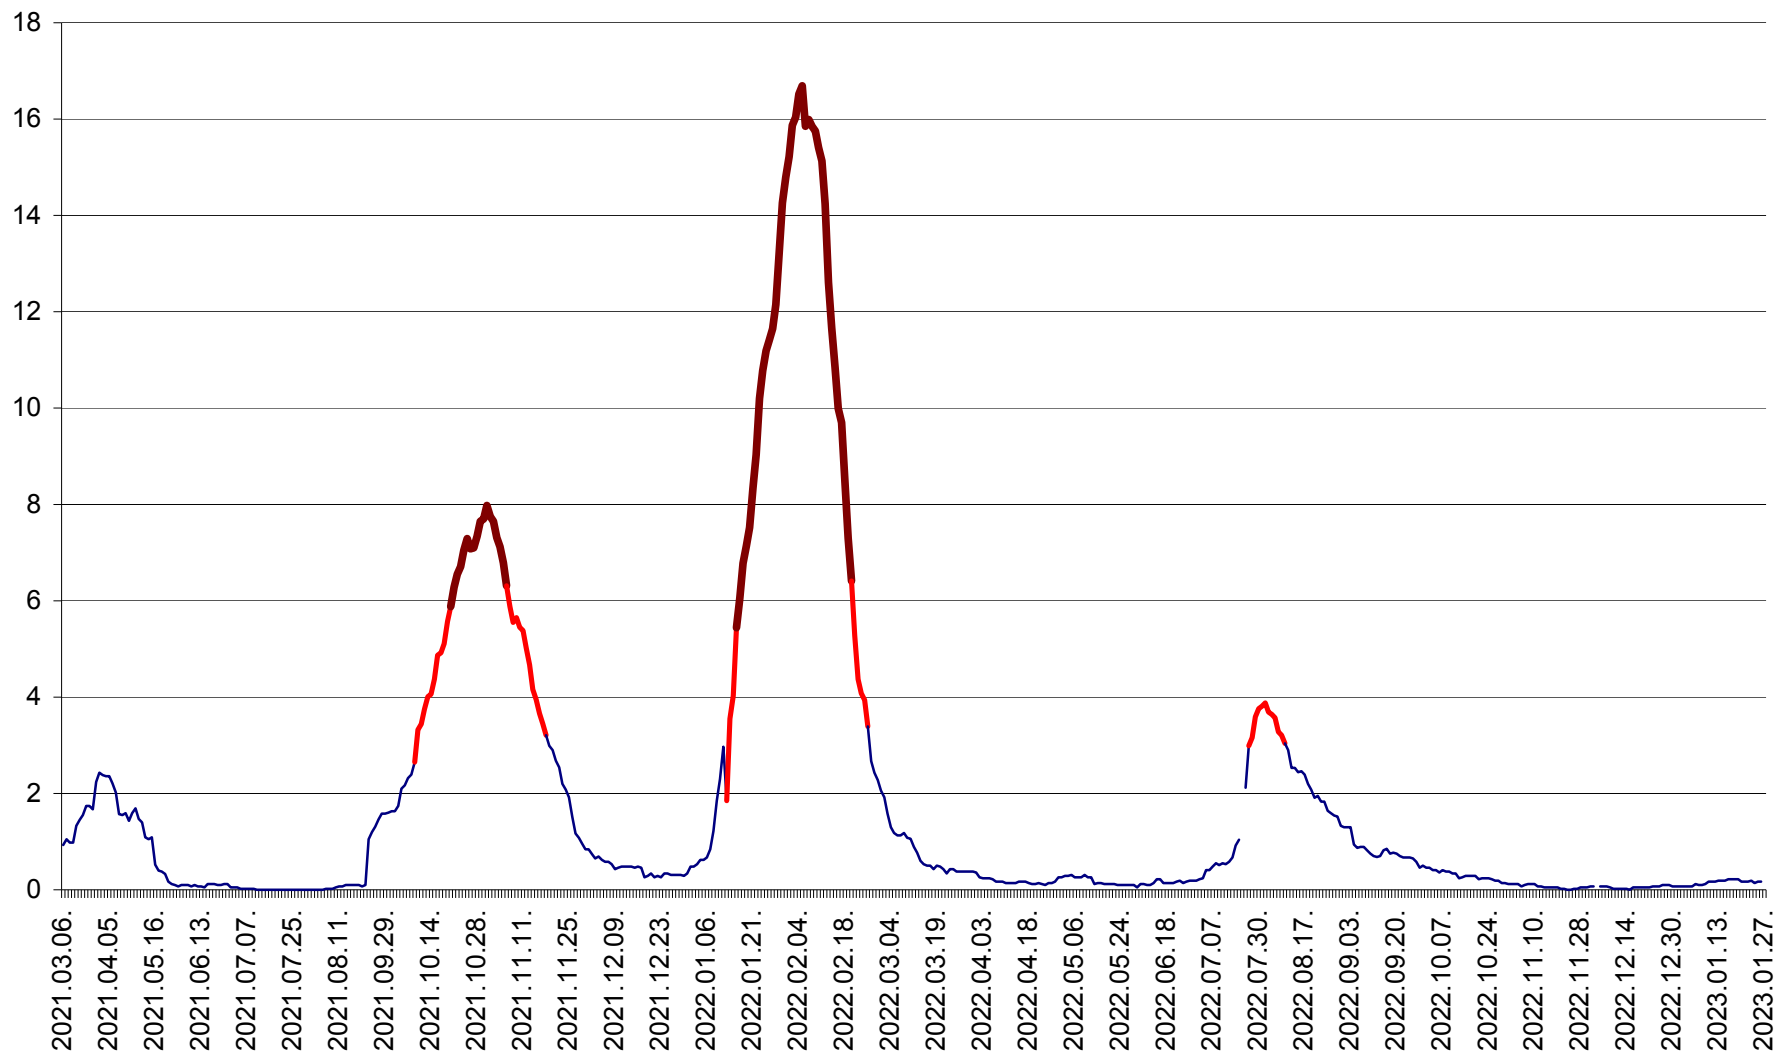

LELICENI - Evolutia incidentei cumulate pe 14 zile la ‰ de locuitori
2021.03.07. - 2023.01.27.

LUETA - Evolutia incidentei cumulate pe 14 zile la ‰ de locuitori
2021.03.07. - 2023.01.27.

LUNCA DE JOS - Evolutia incidentei cumulate pe 14 zile la ‰ de locuitori
2021.03.07. - 2023.01.27.

LUNCA DE SUS - Evolutia incidentei cumulate pe 14 zile la ‰ de locuitori
2021.03.07. - 2023.01.27.

LUPENI - Evolutia incidentei cumulate pe 14 zile la ‰ de locuitori
2021.03.07. - 2023.01.27.

MĂDĂRAȘ - Evolutia incidentei cumulate pe 14 zile la % de locuitori
2021.03.07. - 2023.01.27.

MĂRTINIȘ - Evolutia incidentei cumulate pe 14 zile la ‰ de locuitori
2021.03.07. - 2023.01.27.

MEREȘTI - Evolutia incidentei cumulate pe 14 zile la ‰ de locuitori
2021.03.07. - 2023.01.27.

MUNICIPIUL MIERCUREA-CIUC - Evolutia incidentei cumulate pe 14 zile la ‰ de locuitori
2021.03.07. - 2023.01.27.