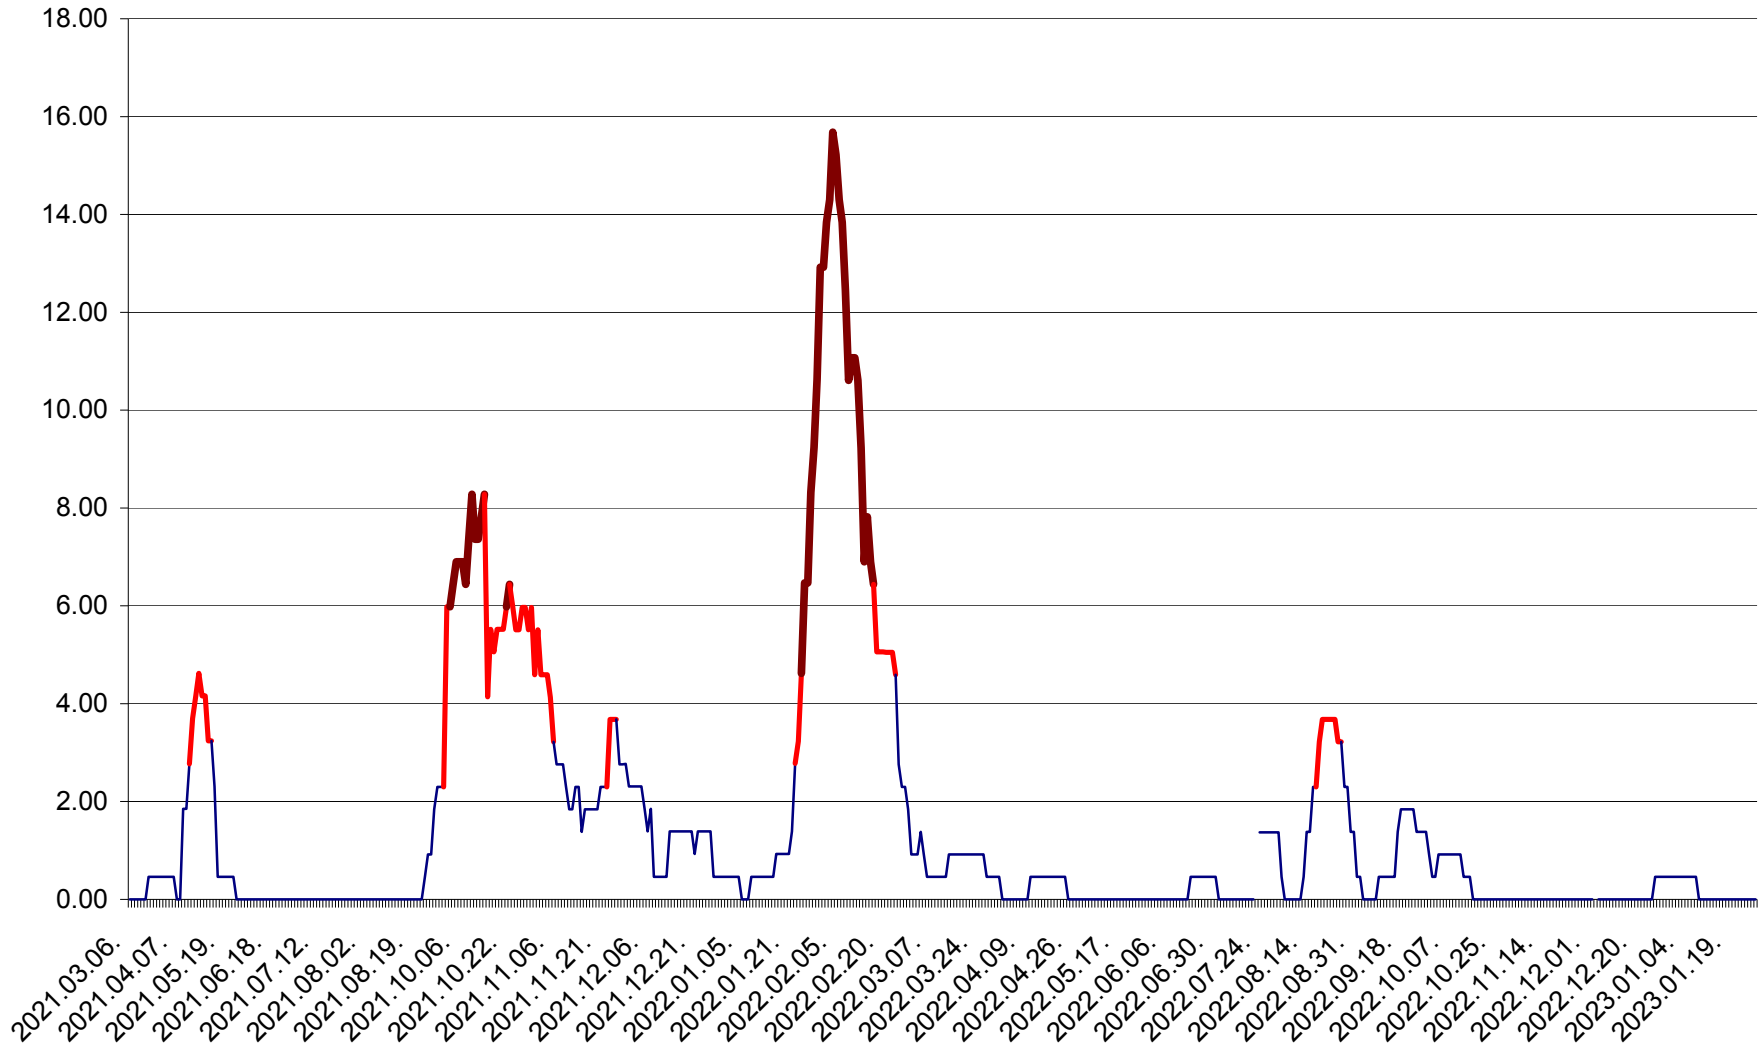

ATID - Evolutia incidentei cumulate pe 14 zile la % de locuitori
2021.03.07. - 2023.01.27.

AVRĂMEȘTI - Evolutia incidentei cumulate pe 14 zile la ‰ de locuitori
2021.03.07. - 2023.01.27.

ORAȘ BĂILE TUȘNAD - Evoluția incidenței cumulate pe 14 zile la ‰ de locuitori
2021.03.07. - 2023.01.27.

ORAȘ BĂLAN - Evoluția incidenței cumulate pe 14 zile la ‰ de locuitori
2021.03.07. - 2023.01.27.

BILBOR - Evolutia incidentei cumulate pe 14 zile la ‰ de locuitori
2021.03.07. - 2023.01.27.

ORAȘ BORSEC - Evolutia incidentei cumulate pe 14 zile la ‰ de locuitori
2021.03.07. - 2023.01.27.

BRĂDEȘTI - Evolutia incidentei cumulate pe 14 zile la ‰ de locuitori
2021.03.07. - 2023.01.27.

CĂPÂLNIȚA - Evolutia incidentei cumulate pe 14 zile la ‰ de locuitori
2021.03.07. - 2023.01.27.

CÂRȚA - Evolutia incidentei cumulate pe 14 zile la ‰ de locuitori
2021.03.07. - 2023.01.27.

CICEU - Evolutia incidentei cumulate pe 14 zile la ‰ de locuitori
2021.03.07. - 2023.01.27.

CIUCSÂNGEORGIU - Evolutia incidentei cumulate pe 14 zile la ‰ de locuitori
2021.03.07. - 2023.01.27.

CIUMANI - Evolutia incidentei cumulate pe 14 zile la ‰ de locuitori
2021.03.07. - 2023.01.27.