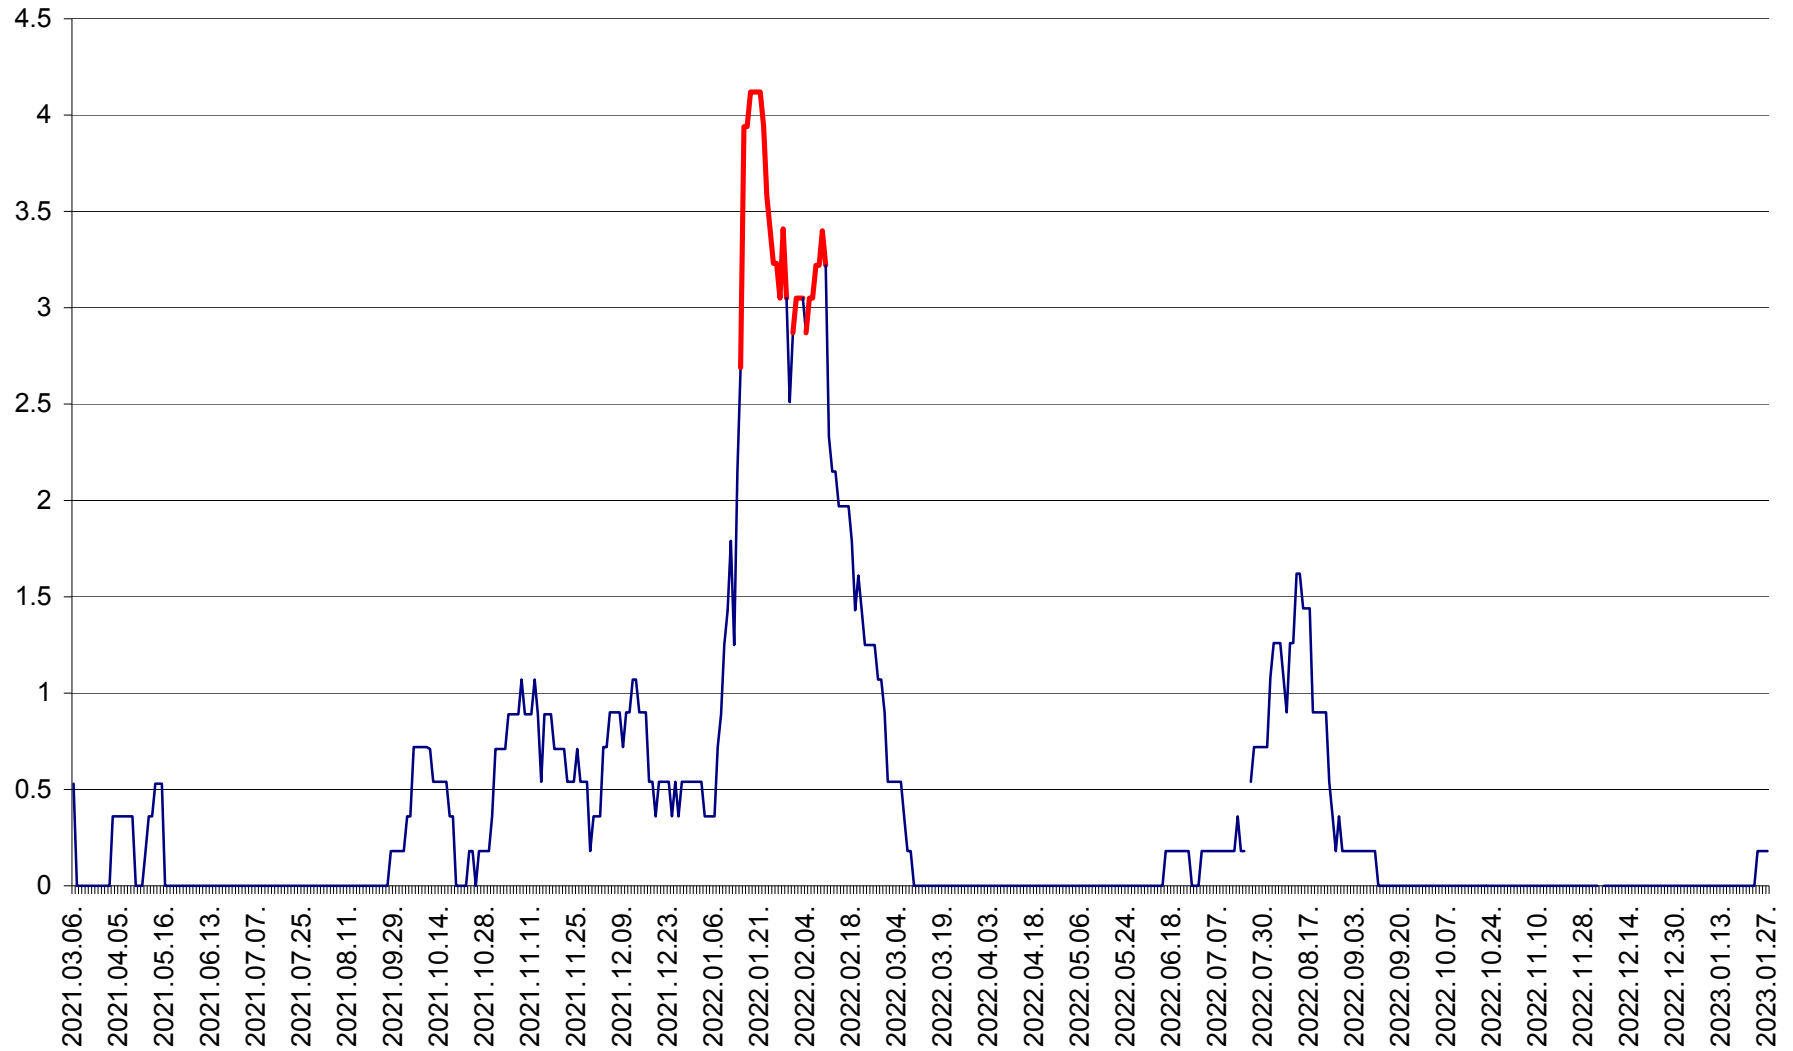

FELICENI - Evolutia incidentei cumulate pe 14 zile la % de locuitori
2021.03.07. - 2023.01.27.

FRUMOASA - Evolutia incidentei cumulate pe 14 zile la ‰ de locuitori
2021.03.07. - 2023.01.27.

GĂLĂUȚAȘ - Evoluția incidenței cumulate pe 14 zile la ‰ de locuitori
2021.03.07. - 2023.01.27.

MUNICIPIUL GHEORGHENI - Evolutia incidentei cumulate pe 14 zile la % de locuitori
2021.03.07. - 2023.01.27.

JOSENI - Evolutia incidentei cumulate pe 14 zile la ‰ de locuitori
2021.03.07. - 2023.01.27.

LĂZAREA - Evolutia incidentei cumulate pe 14 zile la ‰ de locuitori
2021.03.07. - 2023.01.27.

LELICENI - Evolutia incidentei cumulate pe 14 zile la ‰ de locuitori
2021.03.07. - 2023.01.27.

LUETA - Evolutia incidentei cumulate pe 14 zile la ‰ de locuitori
2021.03.07. - 2023.01.27.

LUNCA DE JOS - Evolutia incidentei cumulate pe 14 zile la ‰ de locuitori
2021.03.07. - 2023.01.27.