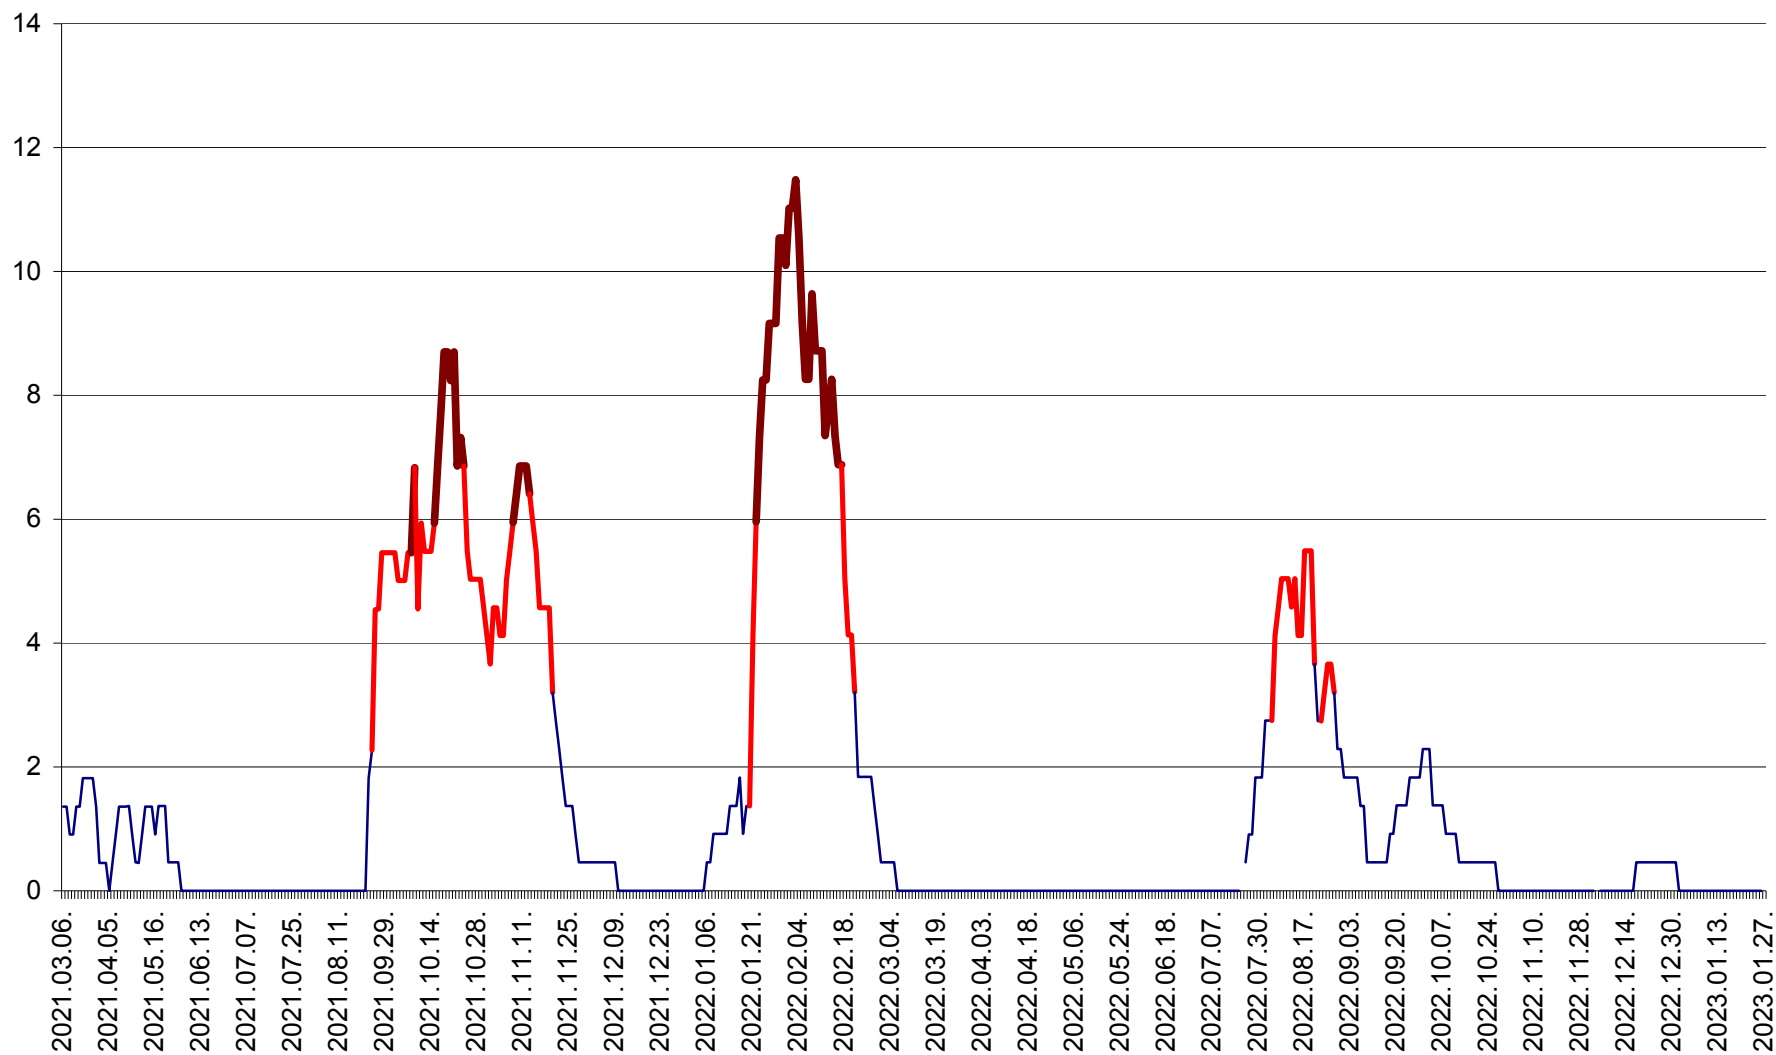

MUNICIPIUL GHEORGHENI - Evolutia incidentei cumulate pe 14 zile la % de locuitori
2021.03.07. - 2023.01.27.

JOSENI - Evolutia incidentei cumulate pe 14 zile la ‰ de locuitori
2021.03.07. - 2023.01.27.

LĂZAREA - Evolutia incidentei cumulate pe 14 zile la ‰ de locuitori
2021.03.07. - 2023.01.27.

LELICENI - Evolutia incidentei cumulate pe 14 zile la ‰ de locuitori
2021.03.07. - 2023.01.27.

LUETA - Evolutia incidentei cumulate pe 14 zile la ‰ de locuitori
2021.03.07. - 2023.01.27.

LUNCA DE JOS - Evolutia incidentei cumulate pe 14 zile la ‰ de locuitori
2021.03.07. - 2023.01.27.

LUNCA DE SUS - Evolutia incidentei cumulate pe 14 zile la ‰ de locuitori
2021.03.07. - 2023.01.27.

LUPENI - Evolutia incidentei cumulate pe 14 zile la ‰ de locuitori
2021.03.07. - 2023.01.27.

MĂDĂRAȘ - Evolutia incidentei cumulate pe 14 zile la % de locuitori
2021.03.07. - 2023.01.27.