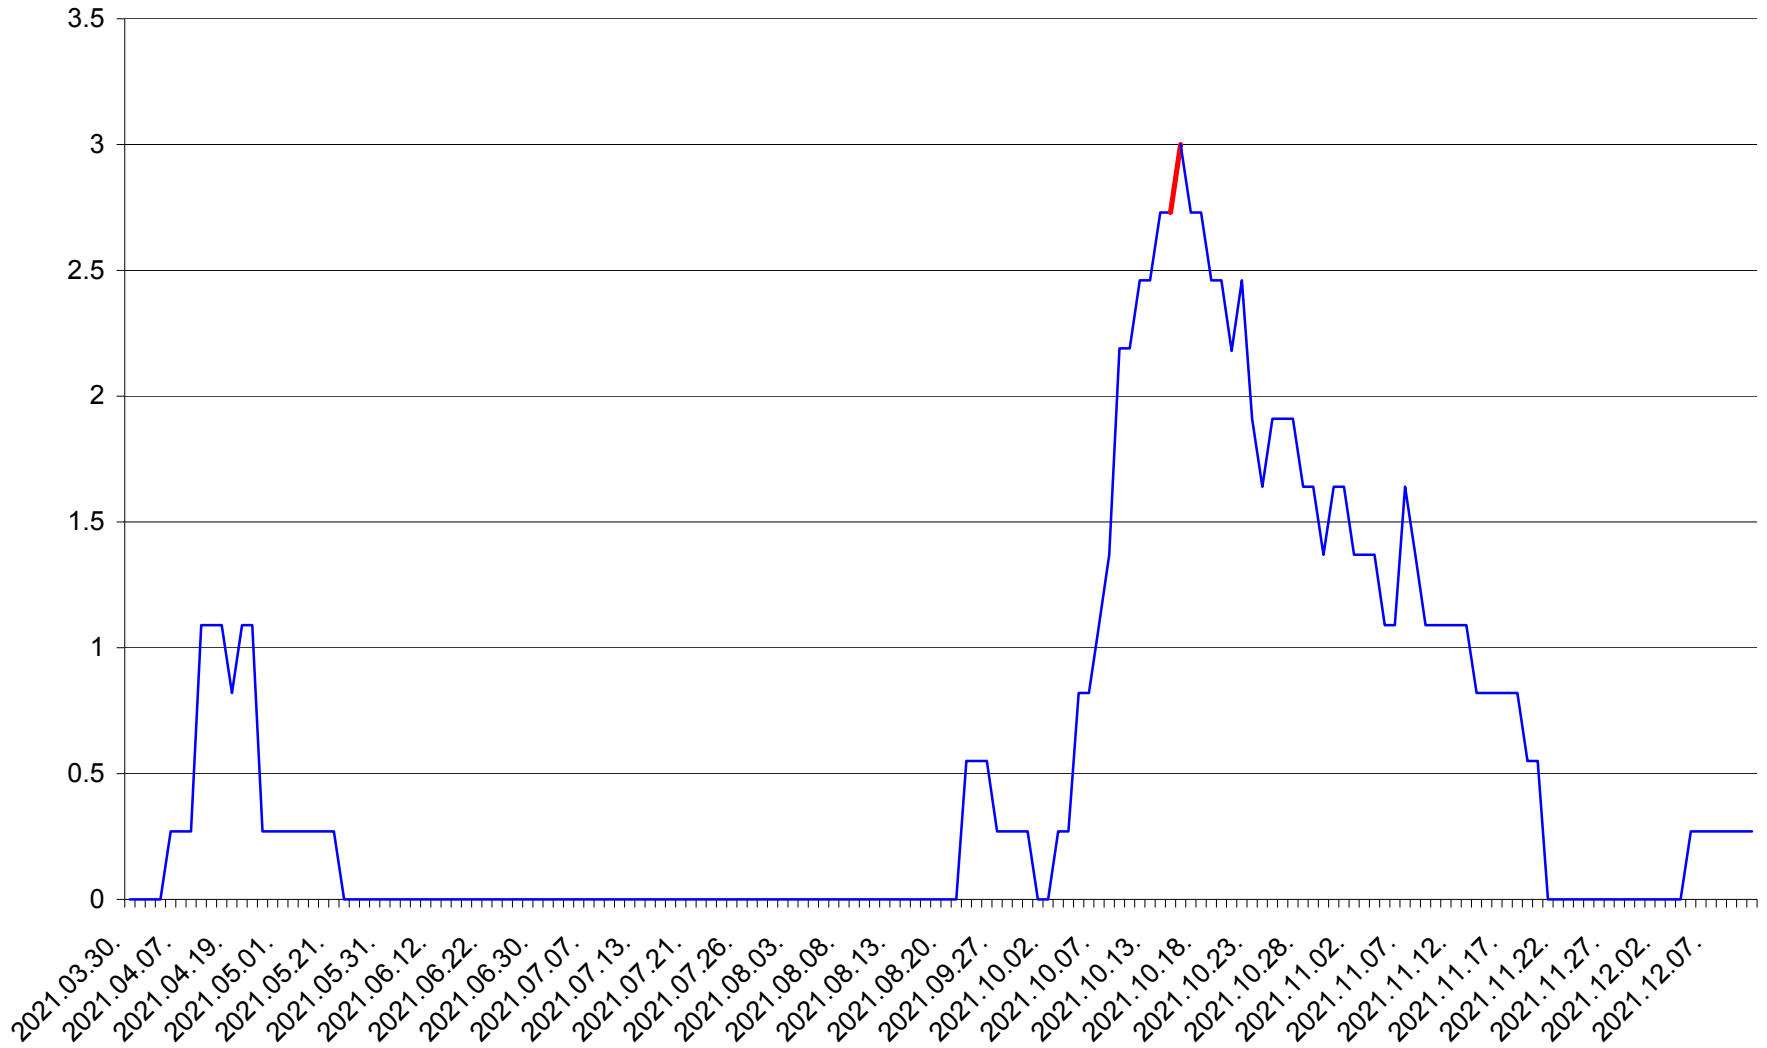

FELICENI - Evolutia incidentei cumulate pe 14 zile la % de locuitori
2021.03.30. - 2021.12.11.

FRUMOASA - Evolutia incidentei cumulate pe 14 zile la ‰ de locuitori
2021.03.30. - 2021.12.11.

GĂLĂUȚAȘ - Evolutia incidentei cumulate pe 14 zile la ‰ de locuitori
2021.03.30. - 2021.12.11.

MUNICIPIUL GHEORGHENI - Evolutia incidentei cumulate pe 14 zile la ‰ de locuitori
2021.03.30. - 2021.12.11.

JOSENI - Evolutia incidentei cumulate pe 14 zile la ‰ de locuitori
2021.03.30. - 2021.12.11.

LĂZAREA - Evolutia incidentei cumulate pe 14 zile la % de locuitori
2021.03.30. - 2021.12.11.

LELICENI - Evolutia incidentei cumulate pe 14 zile la ‰ de locuitori
2021.03.30. - 2021.12.11.

LUETA - Evolutia incidentei cumulate pe 14 zile la ‰ de locuitori
2021.03.30. - 2021.12.11.

LUNCA DE JOS - Evolutia incidentei cumulate pe 14 zile la ‰ de locuitori
2021.03.30. - 2021.12.11.