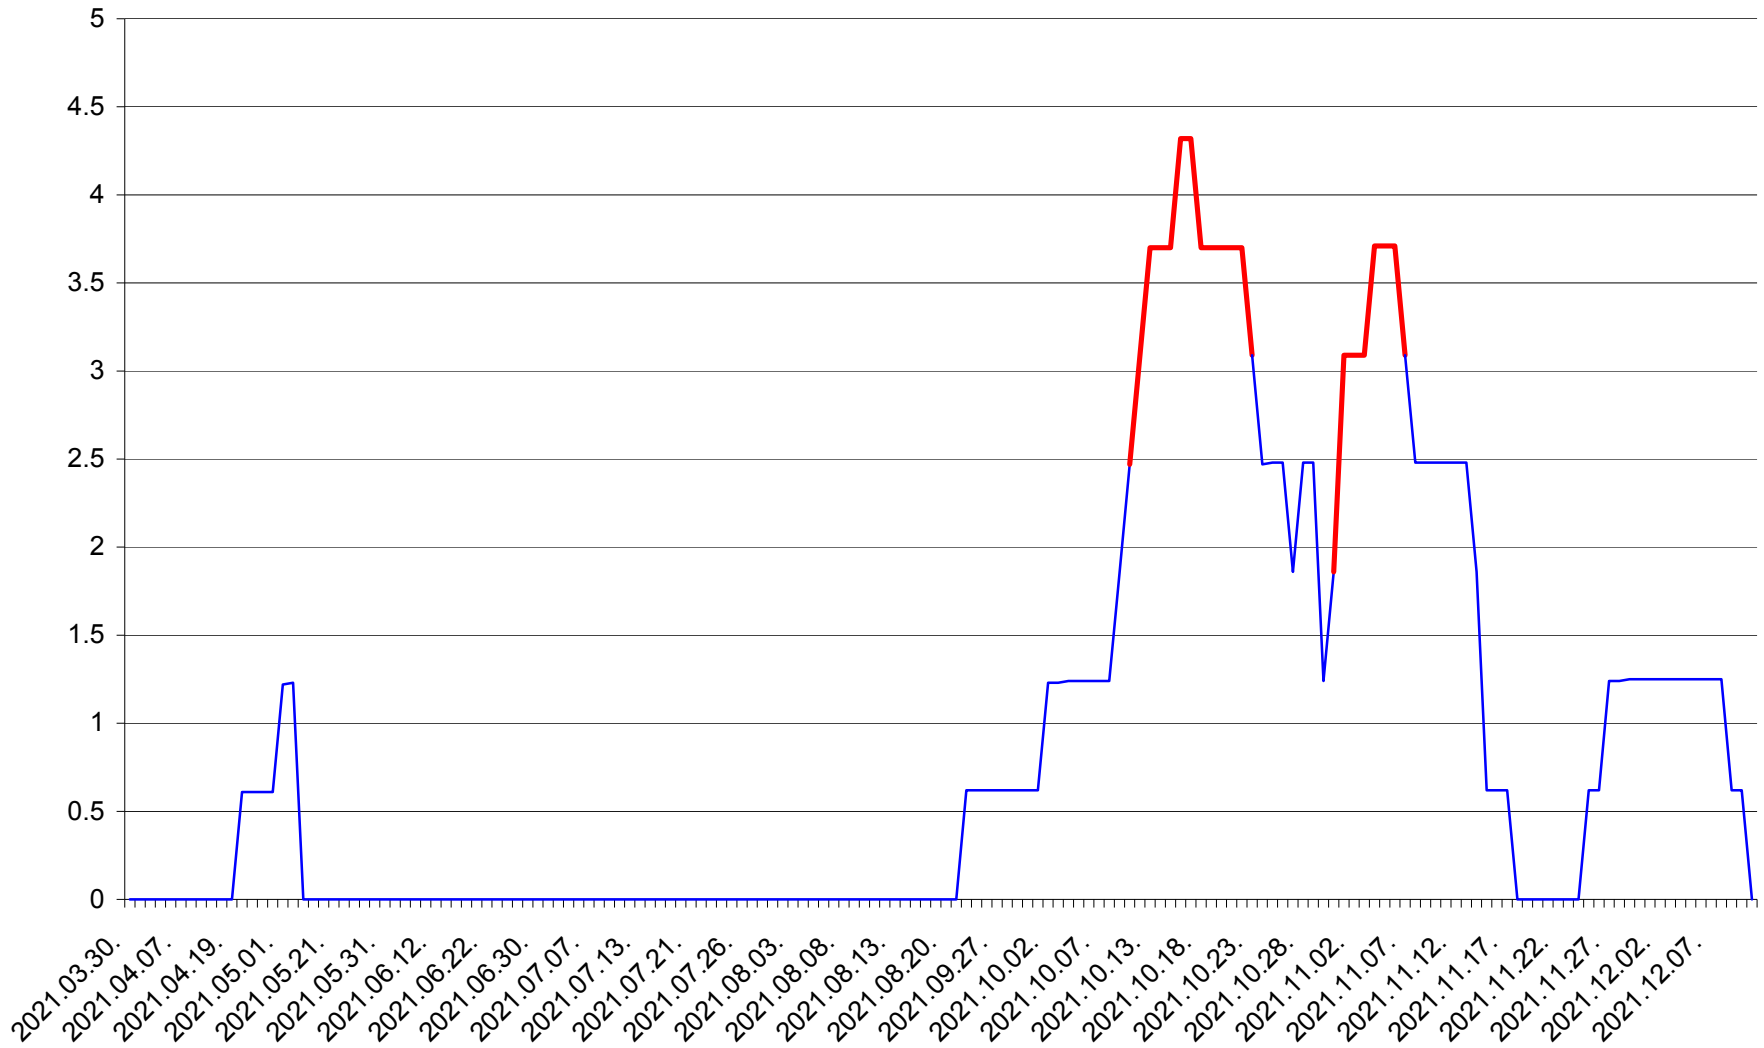

PLĂIEȘII DE JOS - Evolutia incidentei cumulate pe 14 zile la ‰ de locuitori
2021.03.30. - 2021.12.11.

PORUMBENI - Evolutia incidentei cumulate pe 14 zile la ‰ de locuitori
2021.03.30. - 2021.12.11.

PRAID - Evolutia incidentei cumulate pe 14 zile la ‰ de locuitori
2021.03.30. - 2021.12.11.

RACU - Evolutia incidentei cumulate pe 14 zile la ‰ de locuitori
2021.03.30. - 2021.12.11.

REMETEA - Evolutia incidentei cumulate pe 14 zile la ‰ de locuitori
2021.03.30. - 2021.12.11.

SĂCEL - Evolutia incidentei cumulate pe 14 zile la ‰ de locuitori
2021.03.30. - 2021.12.11.