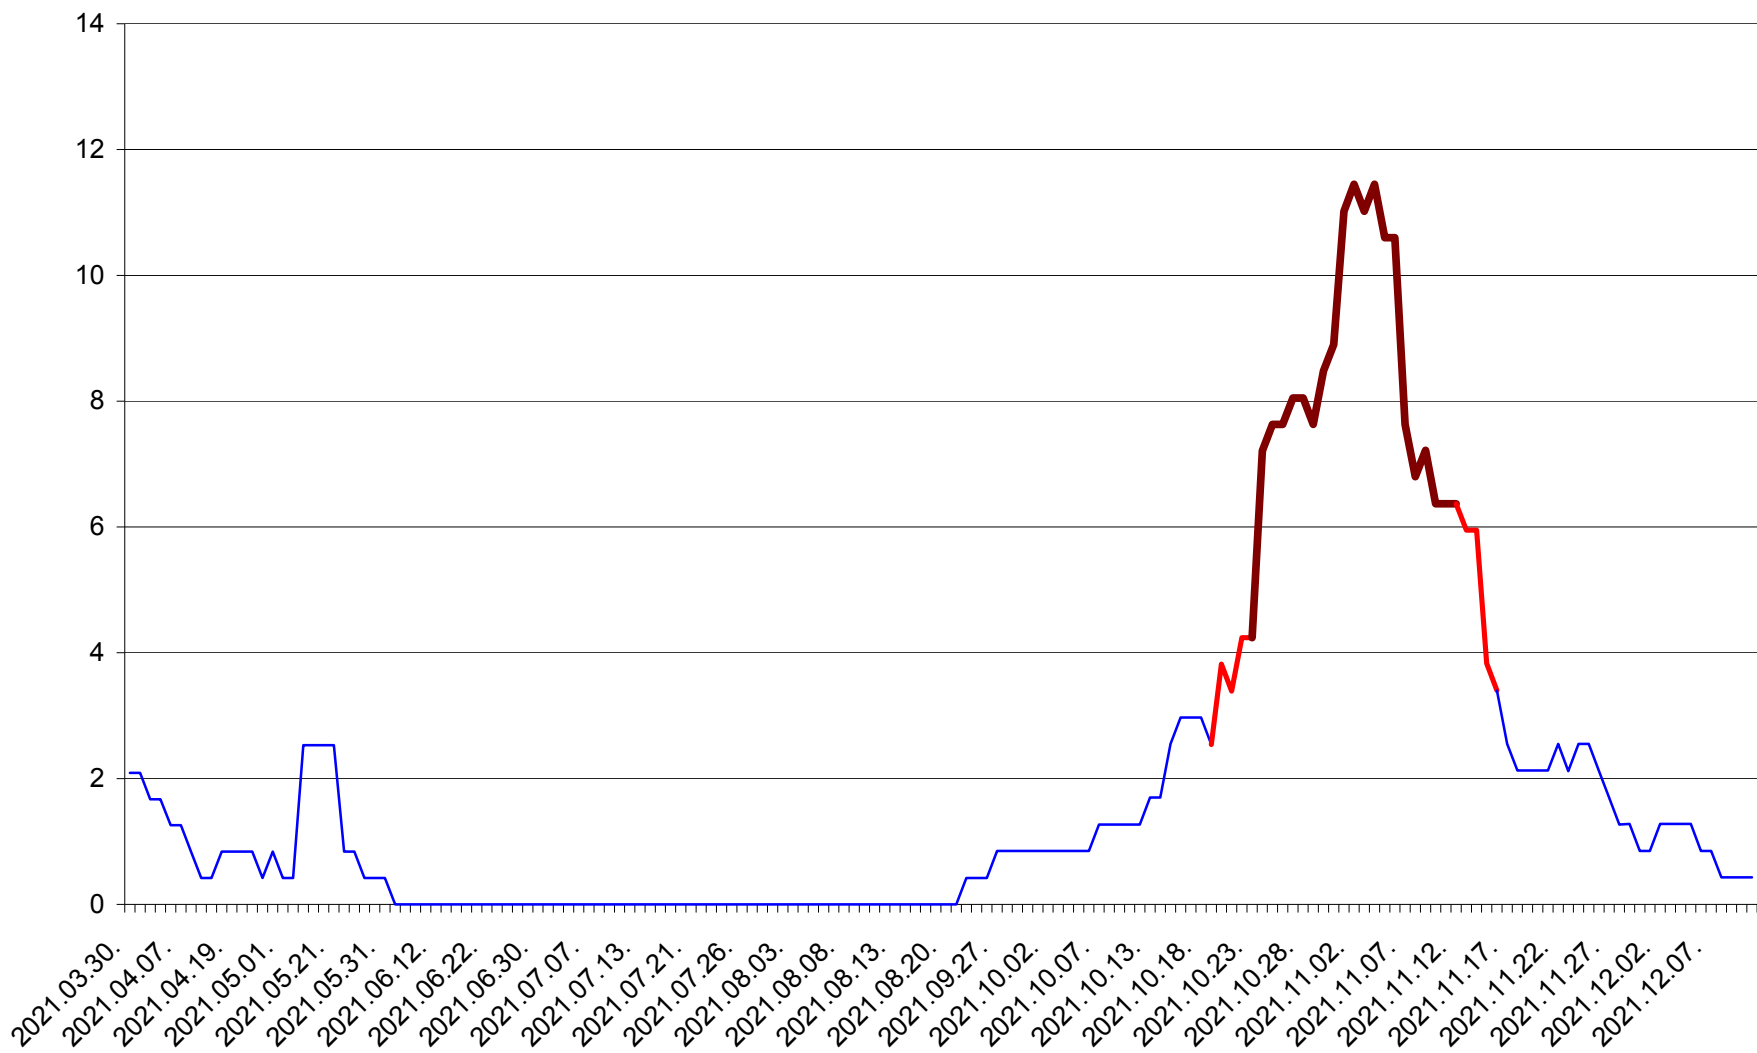

ORAȘ CRISTURU SECUIESC - Evolutia incidentei cumulate pe 14 zile la ‰ de locuitori
2021.03.30. - 2021.12.11.

DĂNEȘTI - Evolutia incidentei cumulate pe 14 zile la ‰ de locuitori
2021.03.30. - 2021.12.11.

DÂRJIU - Evolutia incidentei cumulate pe 14 zile la ‰ de locuitori
2021.03.30. - 2021.12.11.

DEALU - Evolutia incidentei cumulate pe 14 zile la ‰ de locuitori
2021.03.30. - 2021.12.11.

DITRĂU - Evolutia incidentei cumulate pe 14 zile la ‰ de locuitori
2021.03.30. - 2021.12.11.

FELICENI - Evolutia incidentei cumulate pe 14 zile la % de locuitori
2021.03.30. - 2021.12.11.

FRUMOASA - Evolutia incidentei cumulate pe 14 zile la ‰ de locuitori
2021.03.30. - 2021.12.11.

GĂLĂUȚAȘ - Evolutia incidentei cumulate pe 14 zile la ‰ de locuitori
2021.03.30. - 2021.12.11.