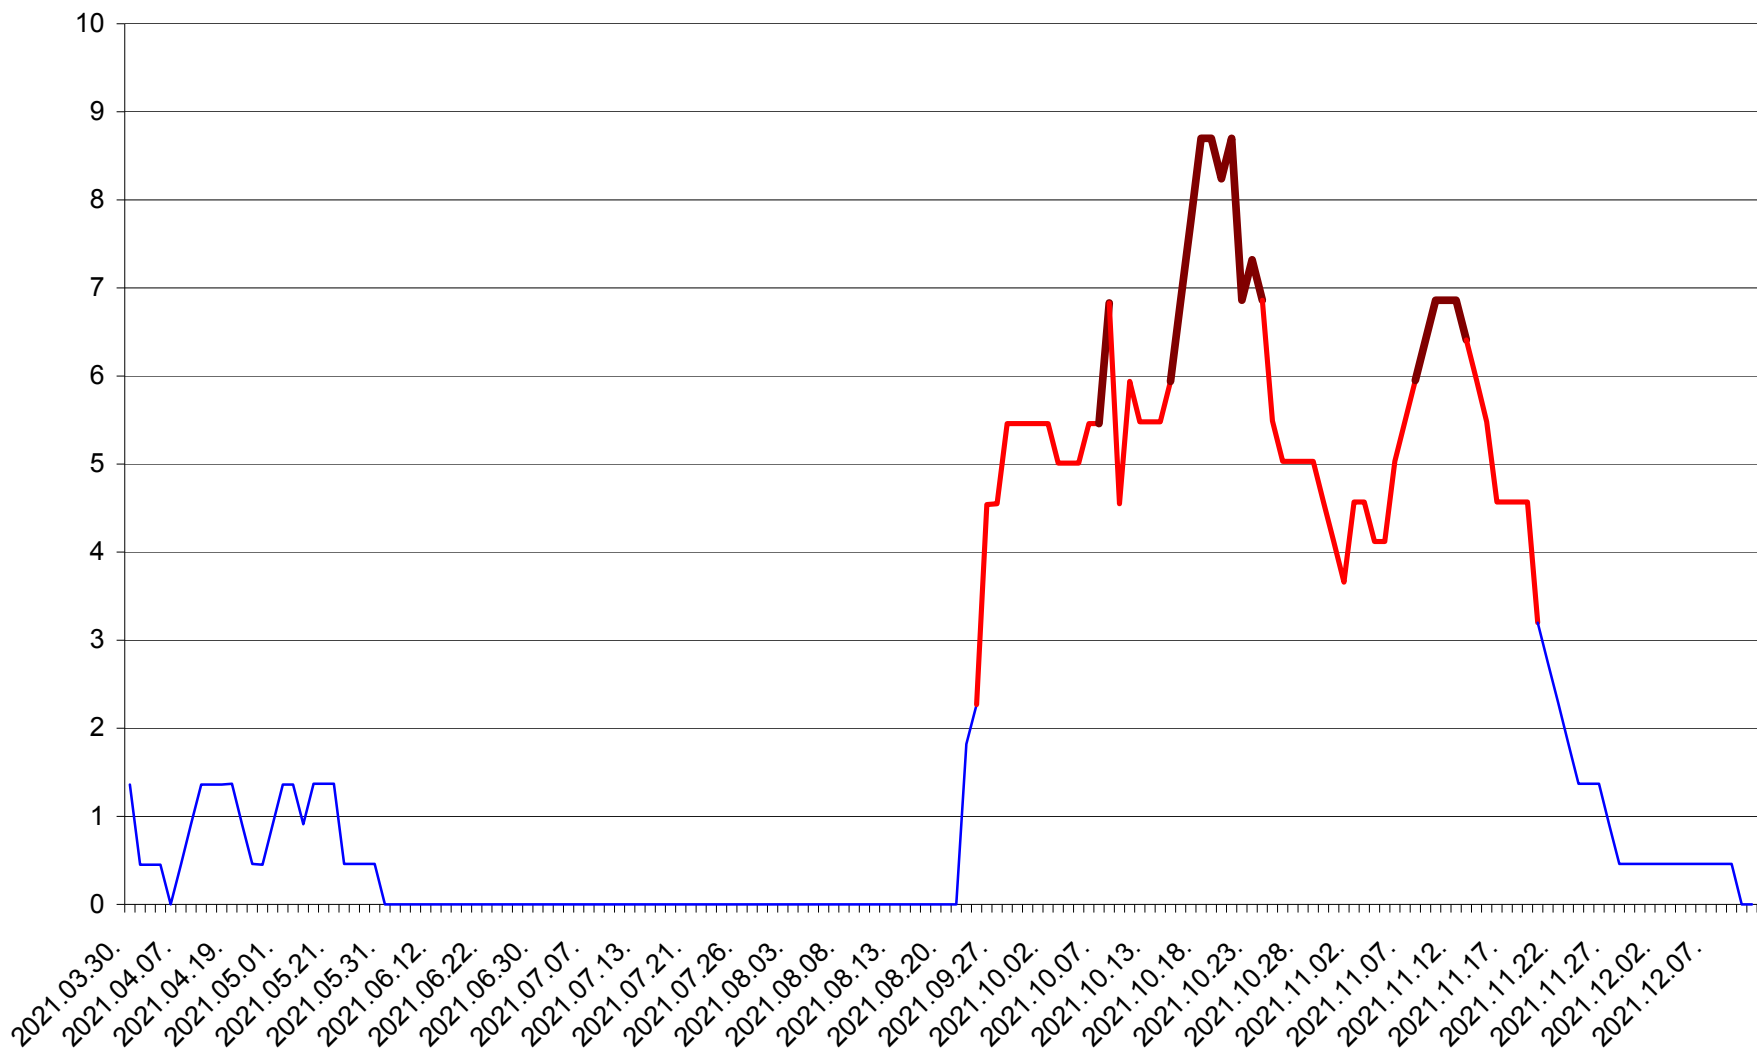

MUNICIPIUL GHEORGHENI - Evolutia incidentei cumulate pe 14 zile la ‰ de locuitori
2021.03.30. - 2021.12.11.

JOSENI - Evolutia incidentei cumulate pe 14 zile la ‰ de locuitori
2021.03.30. - 2021.12.11.

LĂZAREA - Evolutia incidentei cumulate pe 14 zile la % de locuitori
2021.03.30. - 2021.12.11.

LELICENI - Evolutia incidentei cumulate pe 14 zile la ‰ de locuitori
2021.03.30. - 2021.12.11.

LUETA - Evolutia incidentei cumulate pe 14 zile la ‰ de locuitori
2021.03.30. - 2021.12.11.

LUNCA DE JOS - Evolutia incidentei cumulate pe 14 zile la ‰ de locuitori
2021.03.30. - 2021.12.11.

LUNCA DE SUS - Evolutia incidentei cumulate pe 14 zile la ‰ de locuitori
2021.03.30. - 2021.12.11.

LUPENI - Evolutia incidentei cumulate pe 14 zile la ‰ de locuitori
2021.03.30. - 2021.12.11.

MĂDĂRAȘ - Evolutia incidentei cumulate pe 14 zile la ‰ de locuitori
2021.03.30. - 2021.12.11.