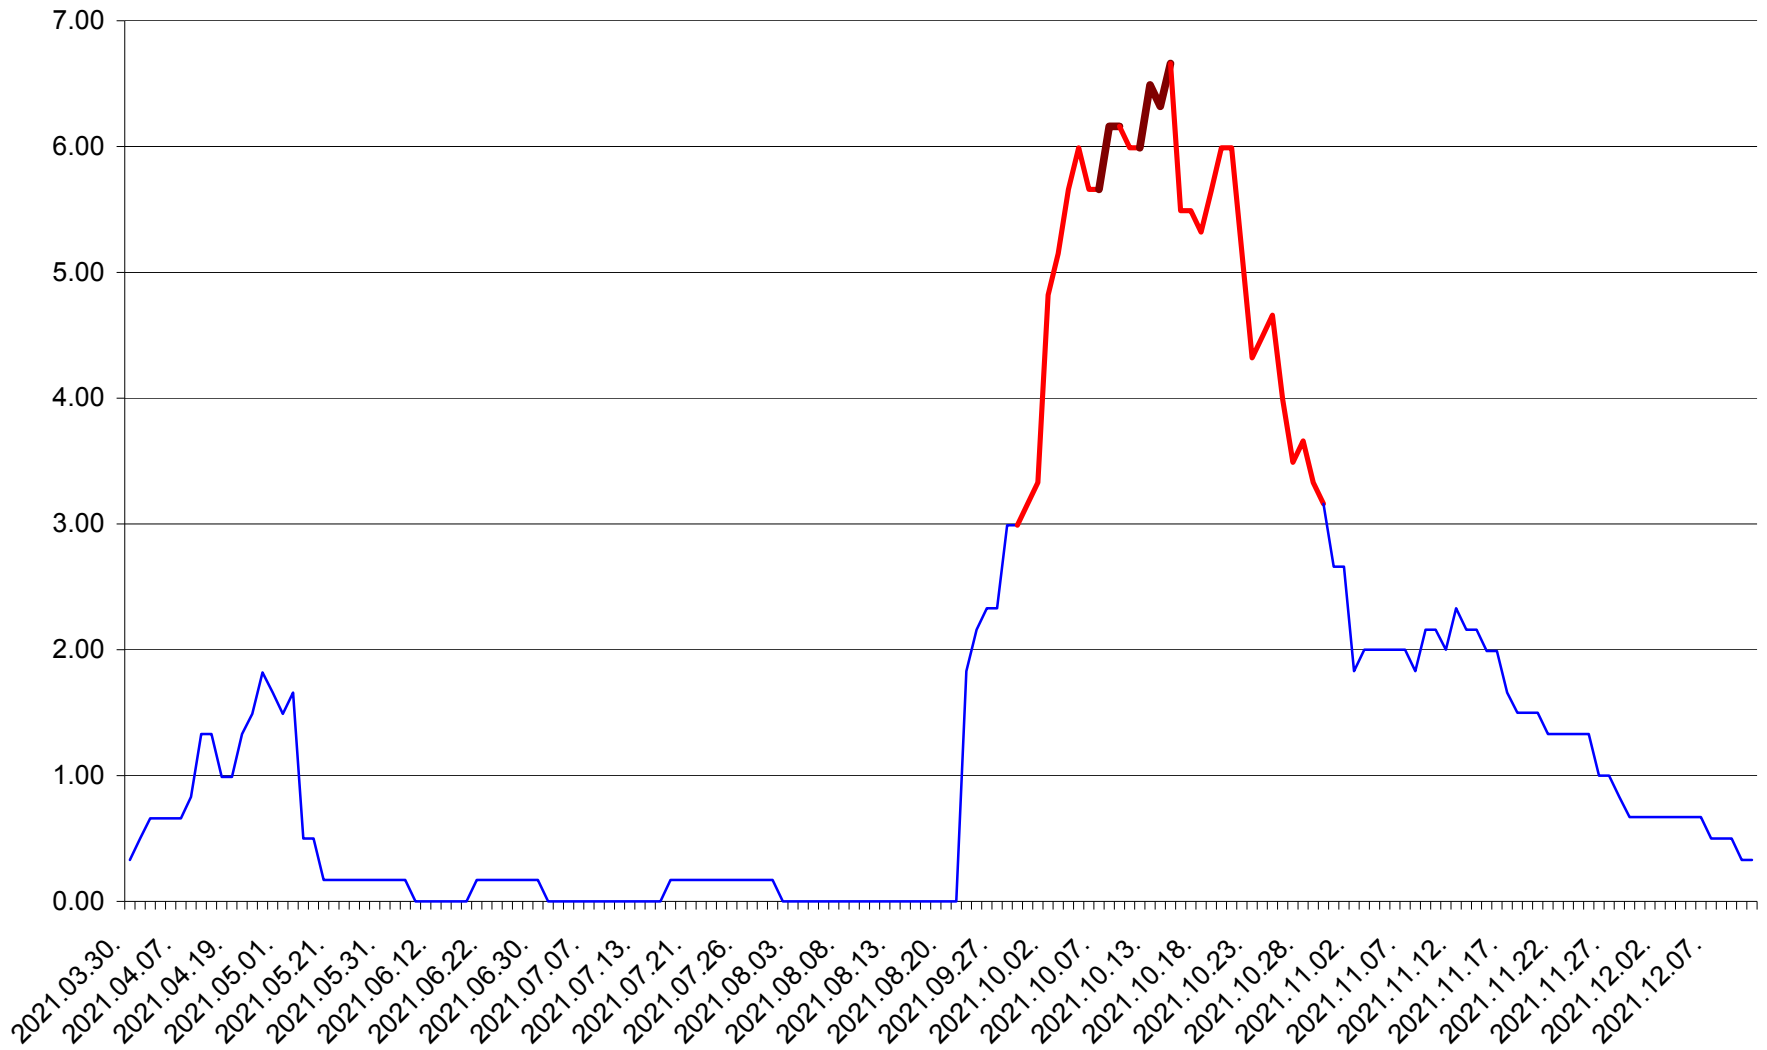

Total - Evolutia incidentei cumulate pe 14 zile la % de locuitori
2021.03.30. - 2021.12.11.

ZETEA - Evolutia incidentei cumulate pe 14 zile la ‰ de locuitori
2021.03.30. - 2021.12.11.