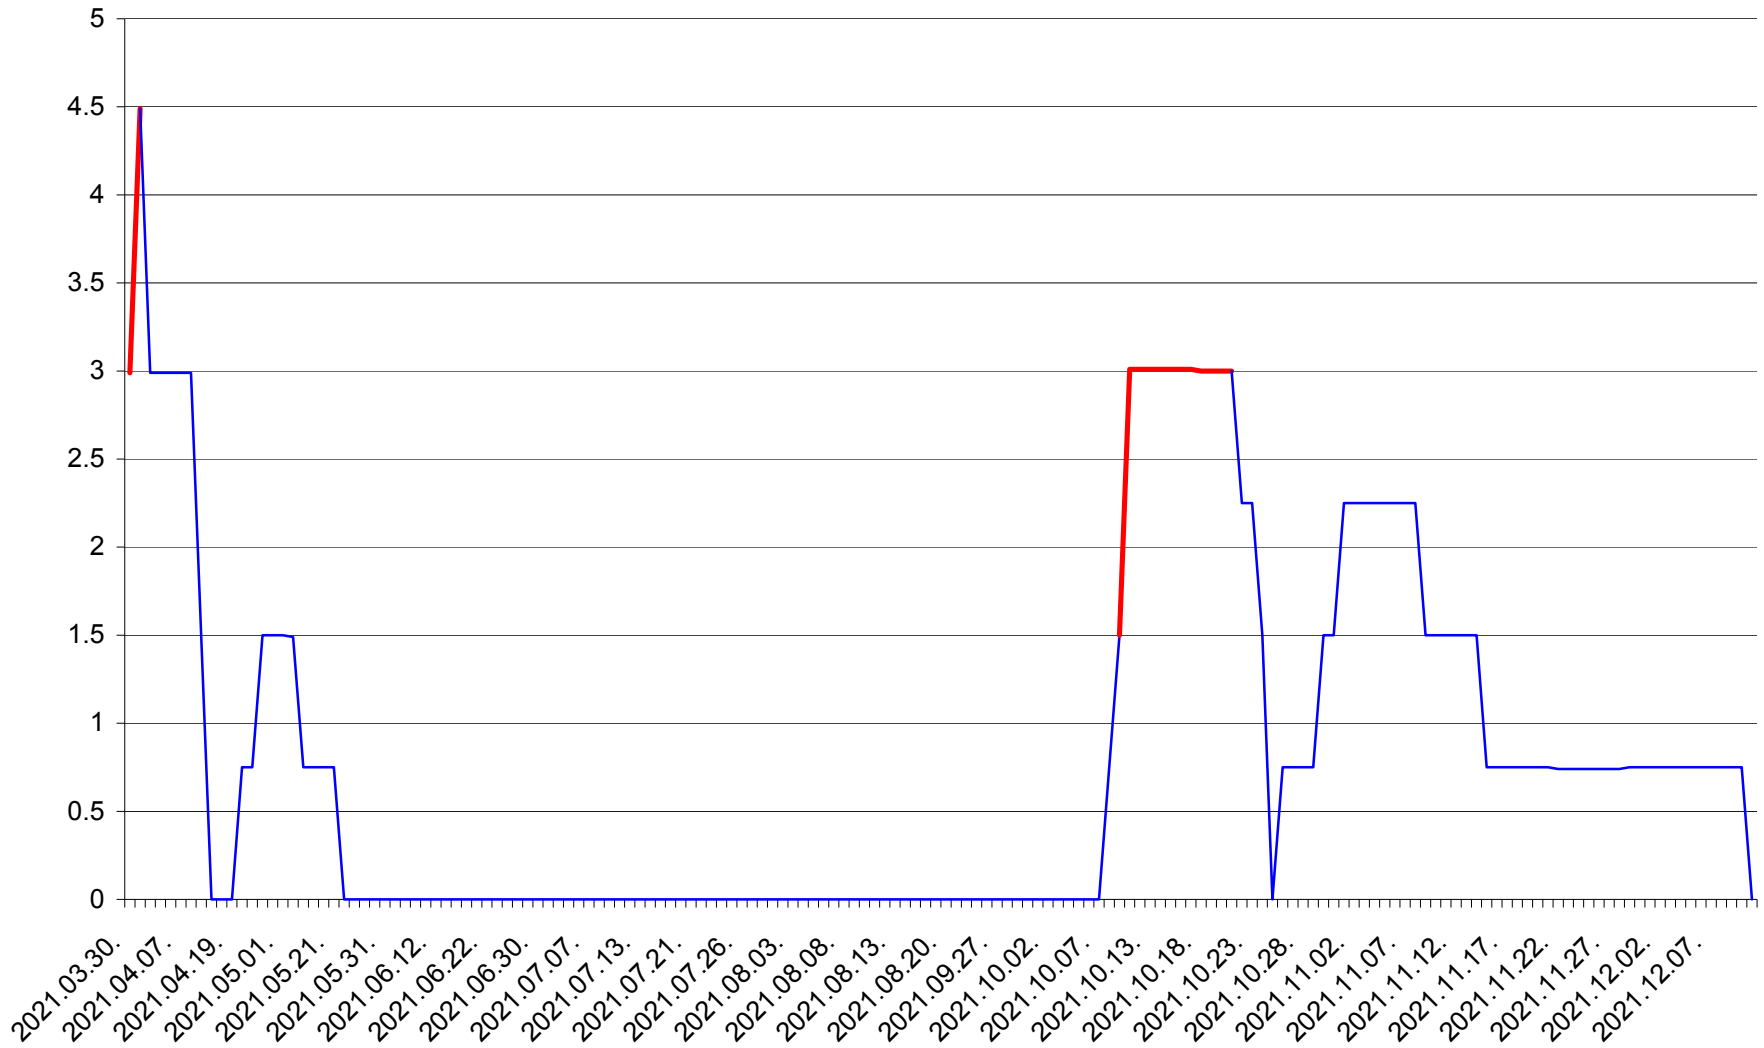

LELICENI - Evolutia incidentei cumulate pe 14 zile la ‰ de locuitori
2021.03.30. - 2021.12.11.

LUETA - Evolutia incidentei cumulate pe 14 zile la ‰ de locuitori
2021.03.30. - 2021.12.11.

LUNCA DE JOS - Evolutia incidentei cumulate pe 14 zile la ‰ de locuitori
2021.03.30. - 2021.12.11.

LUNCA DE SUS - Evolutia incidentei cumulate pe 14 zile la ‰ de locuitori
2021.03.30. - 2021.12.11.

LUPENI - Evolutia incidentei cumulate pe 14 zile la ‰ de locuitori
2021.03.30. - 2021.12.11.

MĂDĂRAȘ - Evolutia incidentei cumulate pe 14 zile la ‰ de locuitori
2021.03.30. - 2021.12.11.

MĂRTINIȘ - Evolutia incidentei cumulate pe 14 zile la % de locuitori
2021.03.30. - 2021.12.11.

MEREȘTI - Evolutia incidentei cumulate pe 14 zile la ‰ de locuitori
2021.03.30. - 2021.12.11.

MUNICIPIUL MIERCUREA-CIUC - Evolutia incidentei cumulate pe 14 zile la ‰ de locuitori
2021.03.30. - 2021.12.11.