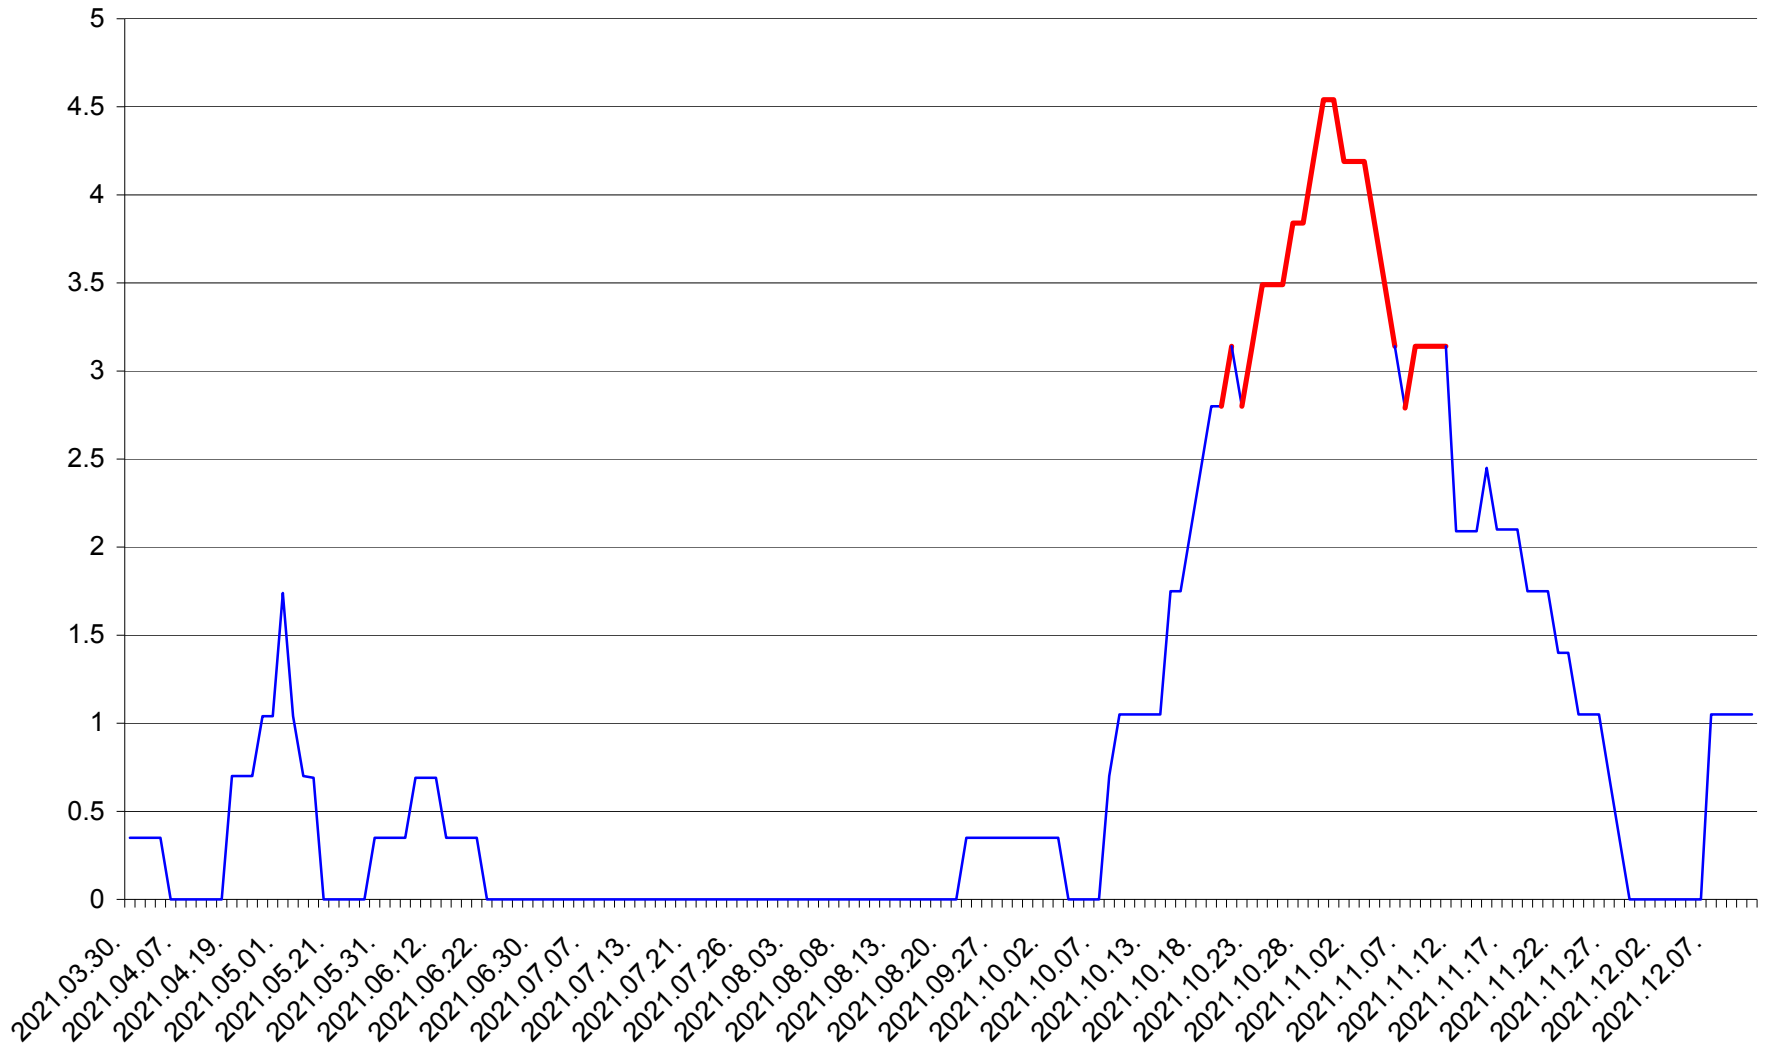

SICULENI - Evolutia incidentei cumulate pe 14 zile la ‰ de locuitori
2021.03.30. - 2021.12.11.