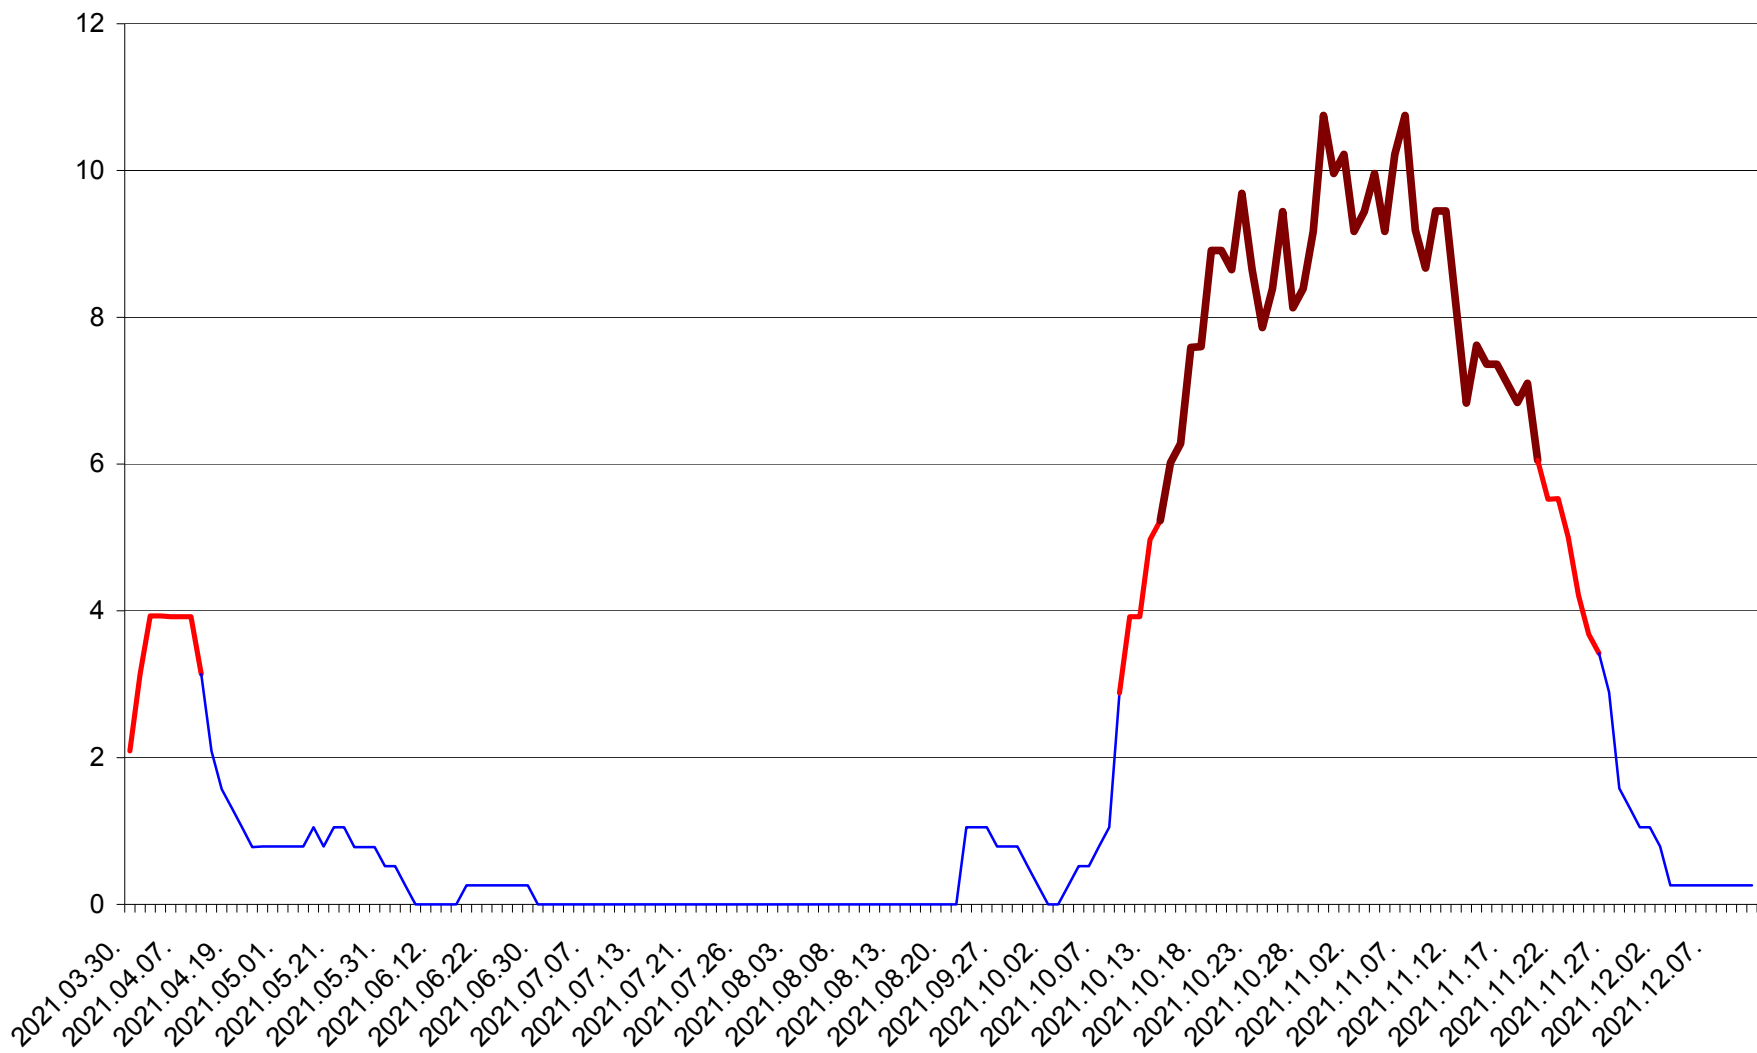

RACU - Evolutia incidentei cumulate pe 14 zile la ‰ de locuitori
2021.03.30. - 2021.12.11.

REMETEA - Evolutia incidentei cumulate pe 14 zile la ‰ de locuitori
2021.03.30. - 2021.12.11.

SĂCEL - Evolutia incidentei cumulate pe 14 zile la ‰ de locuitori
2021.03.30. - 2021.12.11.

SÂNCRĂIENI - Evolutia incidentei cumulate pe 14 zile la ‰ de locuitori
2021.03.30. - 2021.12.11.

SÂNDOMIC - Evolutia incidentei cumulate pe 14 zile la ‰ de locuitori
2021.03.30. - 2021.12.11.

SÂNMARTIN - Evolutia incidentei cumulate pe 14 zile la ‰ de locuitori
2021.03.30. - 2021.12.11.

SÂNSIMION - Evolutia incidentei cumulate pe 14 zile la ‰ de locuitori
2021.03.30. - 2021.12.11.

SÂNTIMBRU - Evolutia incidentei cumulate pe 14 zile la ‰ de locuitori
2021.03.30. - 2021.12.11.

SĂRMAȘ - Evolția incidenței cumulate pe 14 zile la ‰ de locuitori
2021.03.30. - 2021.12.11.