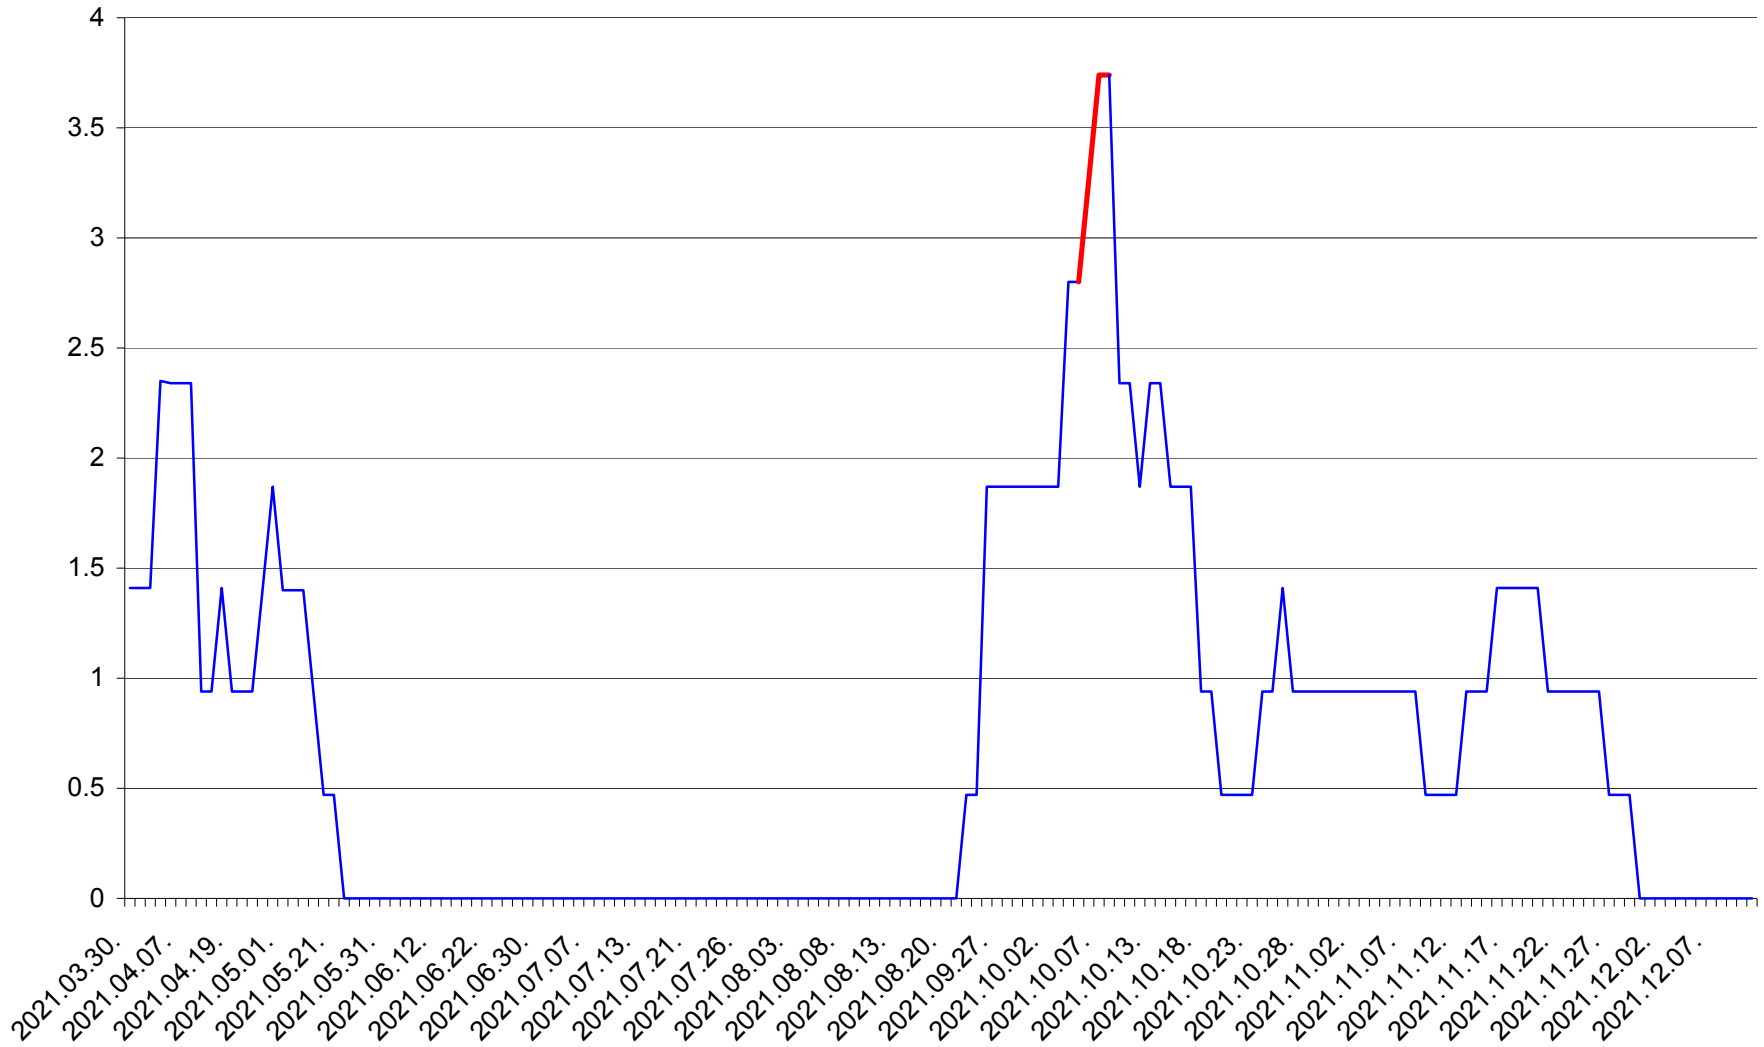

SECUIENI - Evolutia incidentei cumulate pe 14 zile la % de locuitori
2021.03.30. - 2021.12.11.