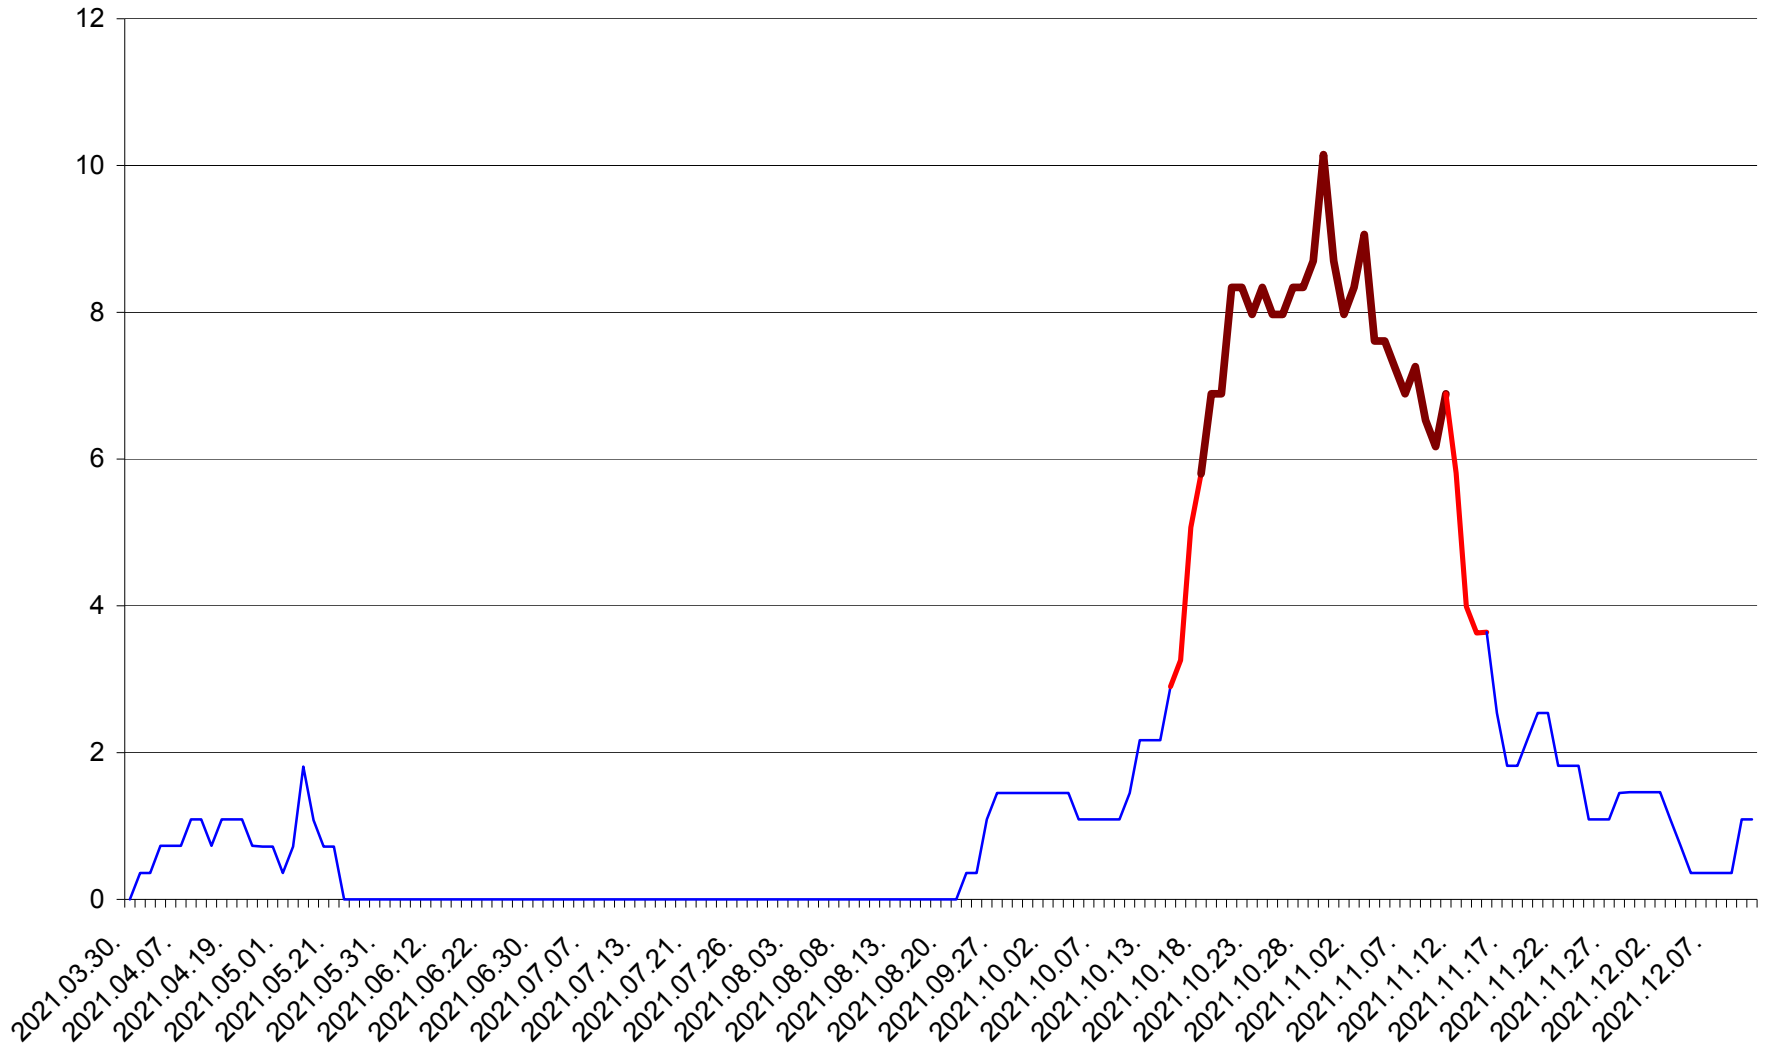

LUNCA DE SUS - Evolutia incidentei cumulate pe 14 zile la ‰ de locuitori
2021.03.30. - 2021.12.11.

LUPENI - Evolutia incidentei cumulate pe 14 zile la ‰ de locuitori
2021.03.30. - 2021.12.11.

MĂDĂRAȘ - Evolutia incidentei cumulate pe 14 zile la ‰ de locuitori
2021.03.30. - 2021.12.11.

MĂRTINIȘ - Evolutia incidentei cumulate pe 14 zile la % de locuitori
2021.03.30. - 2021.12.11.

MEREȘTI - Evolutia incidentei cumulate pe 14 zile la ‰ de locuitori
2021.03.30. - 2021.12.11.

MUNICIPIUL MIERCUREA-CIUC - Evolutia incidentei cumulate pe 14 zile la ‰ de locuitori
2021.03.30. - 2021.12.11.

MIHĂILENI - Evolutia incidentei cumulate pe 14 zile la ‰ de locuitori
2021.03.30. - 2021.12.11.

MUGENI - Evolutia incidentei cumulate pe 14 zile la ‰ de locuitori
2021.03.30. - 2021.12.11.

OCLAND - Evolutia incidentei cumulate pe 14 zile la ‰ de locuitori
2021.03.30. - 2021.12.11.