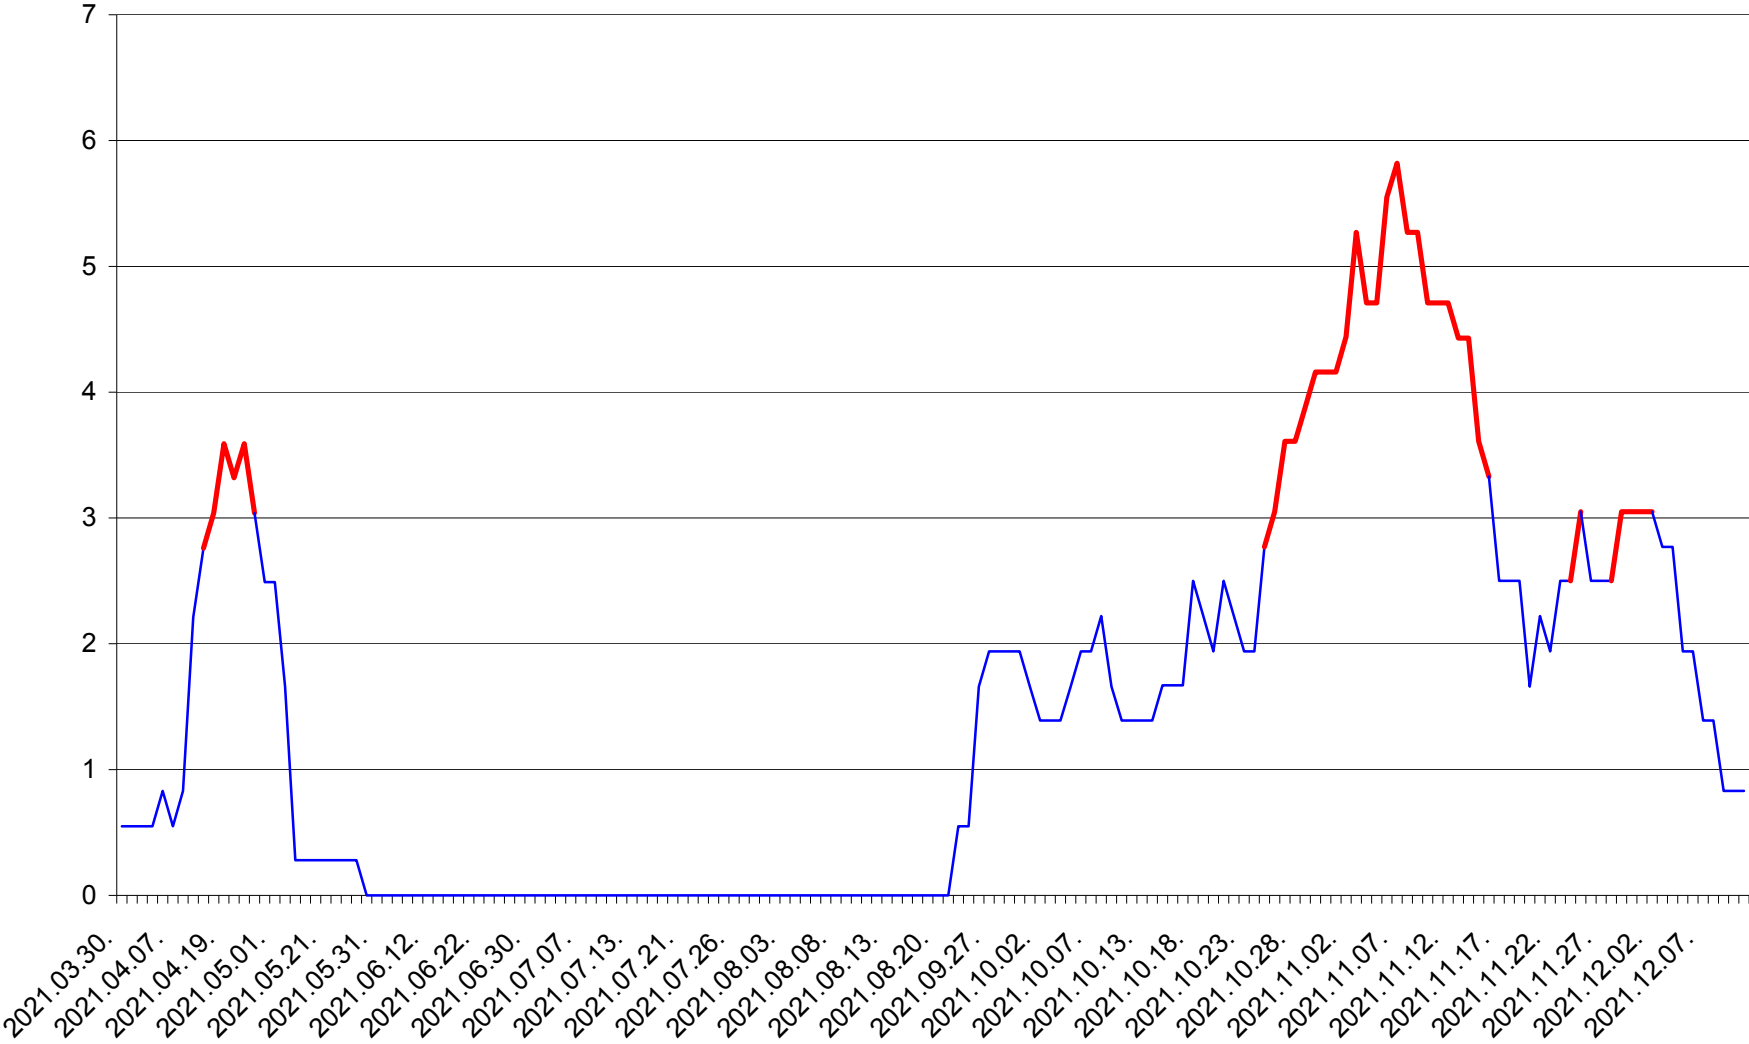

LELICENI - Evolutia incidentei cumulate pe 14 zile la ‰ de locuitori
2021.03.30. - 2021.12.11.

LUETA - Evolutia incidentei cumulate pe 14 zile la ‰ de locuitori
2021.03.30. - 2021.12.11.

LUNCA DE JOS - Evolutia incidentei cumulate pe 14 zile la ‰ de locuitori
2021.03.30. - 2021.12.11.

LUNCA DE SUS - Evolutia incidentei cumulate pe 14 zile la ‰ de locuitori
2021.03.30. - 2021.12.11.

LUPENI - Evolutia incidentei cumulate pe 14 zile la ‰ de locuitori
2021.03.30. - 2021.12.11.

MĂDĂRAȘ - Evolutia incidentei cumulate pe 14 zile la ‰ de locuitori
2021.03.30. - 2021.12.11.

MĂRTINIȘ - Evolutia incidentei cumulate pe 14 zile la % de locuitori
2021.03.30. - 2021.12.11.

MEREȘTI - Evolutia incidentei cumulate pe 14 zile la ‰ de locuitori
2021.03.30. - 2021.12.11.

MUNICIPIUL MIERCUREA-CIUC - Evolutia incidentei cumulate pe 14 zile la ‰ de locuitori
2021.03.30. - 2021.12.11.

MIHĂILENI - Evolutia incidentei cumulate pe 14 zile la ‰ de locuitori
2021.03.30. - 2021.12.11.

MUGENI - Evolutia incidentei cumulate pe 14 zile la ‰ de locuitori
2021.03.30. - 2021.12.11.

OCLAND - Evolutia incidentei cumulate pe 14 zile la ‰ de locuitori
2021.03.30. - 2021.12.11.