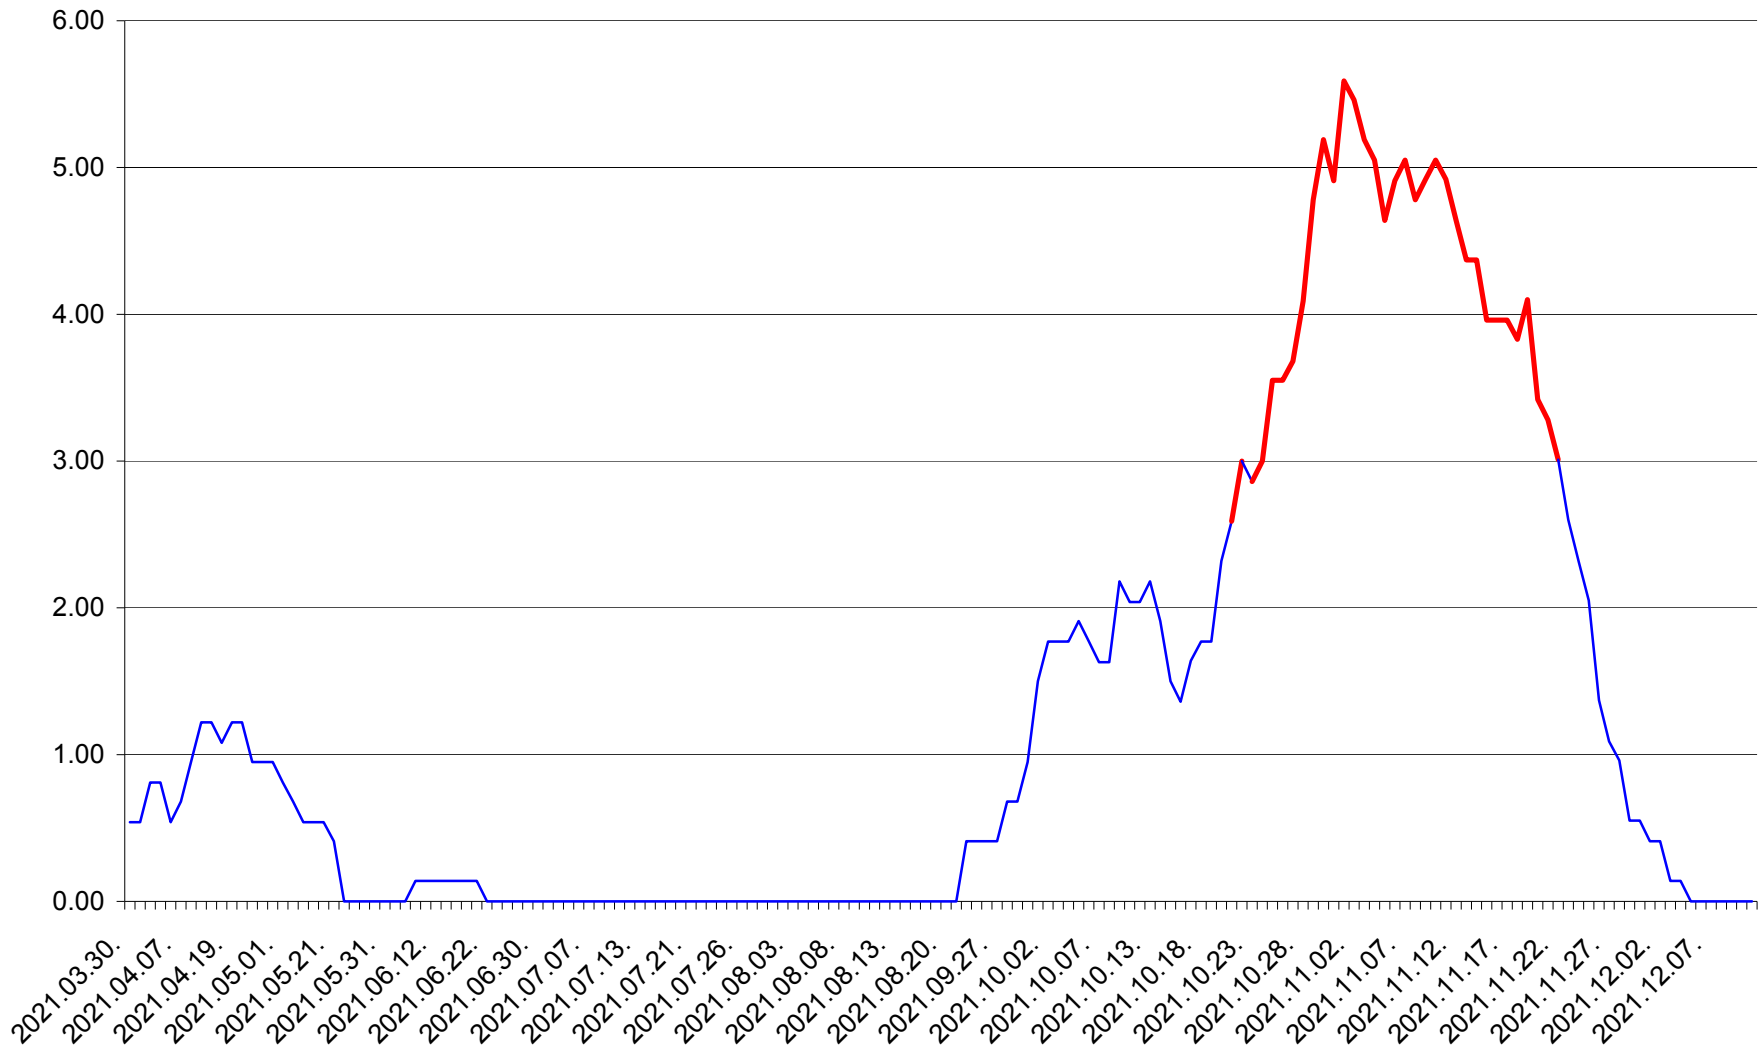

ATID - Evolutia incidentei cumulate pe 14 zile la ‰ de locuitori
2021.03.30. - 2021.12.11.

AVRĂMEȘTI - Evolutia incidentei cumulate pe 14 zile la ‰ de locuitori
2021.03.30. - 2021.12.11.

ORAȘ BĂILE TUȘNAD - Evolutia incidentei cumulate pe 14 zile la ‰ de locuitori
2021.03.30. - 2021.12.11.

ORAȘ BĂLAN - Evolutia incidentei cumulate pe 14 zile la ‰ de locuitori
2021.03.30. - 2021.12.11.

BILBOR - Evolutia incidentei cumulate pe 14 zile la ‰ de locuitori
2021.03.30. - 2021.12.11.

ORAȘ BORSEC - Evolutia incidentei cumulate pe 14 zile la ‰ de locuitori
2021.03.30. - 2021.12.11.

BRĂDEȘTI - Evolutia incidentei cumulate pe 14 zile la ‰ de locuitori
2021.03.30. - 2021.12.11.

CĂPÂLNIȚA - Evolutia incidentei cumulate pe 14 zile la ‰ de locuitori
2021.03.30. - 2021.12.11.

CÂRȚA - Evolutia incidentei cumulate pe 14 zile la ‰ de locuitori
2021.03.30. - 2021.12.11.