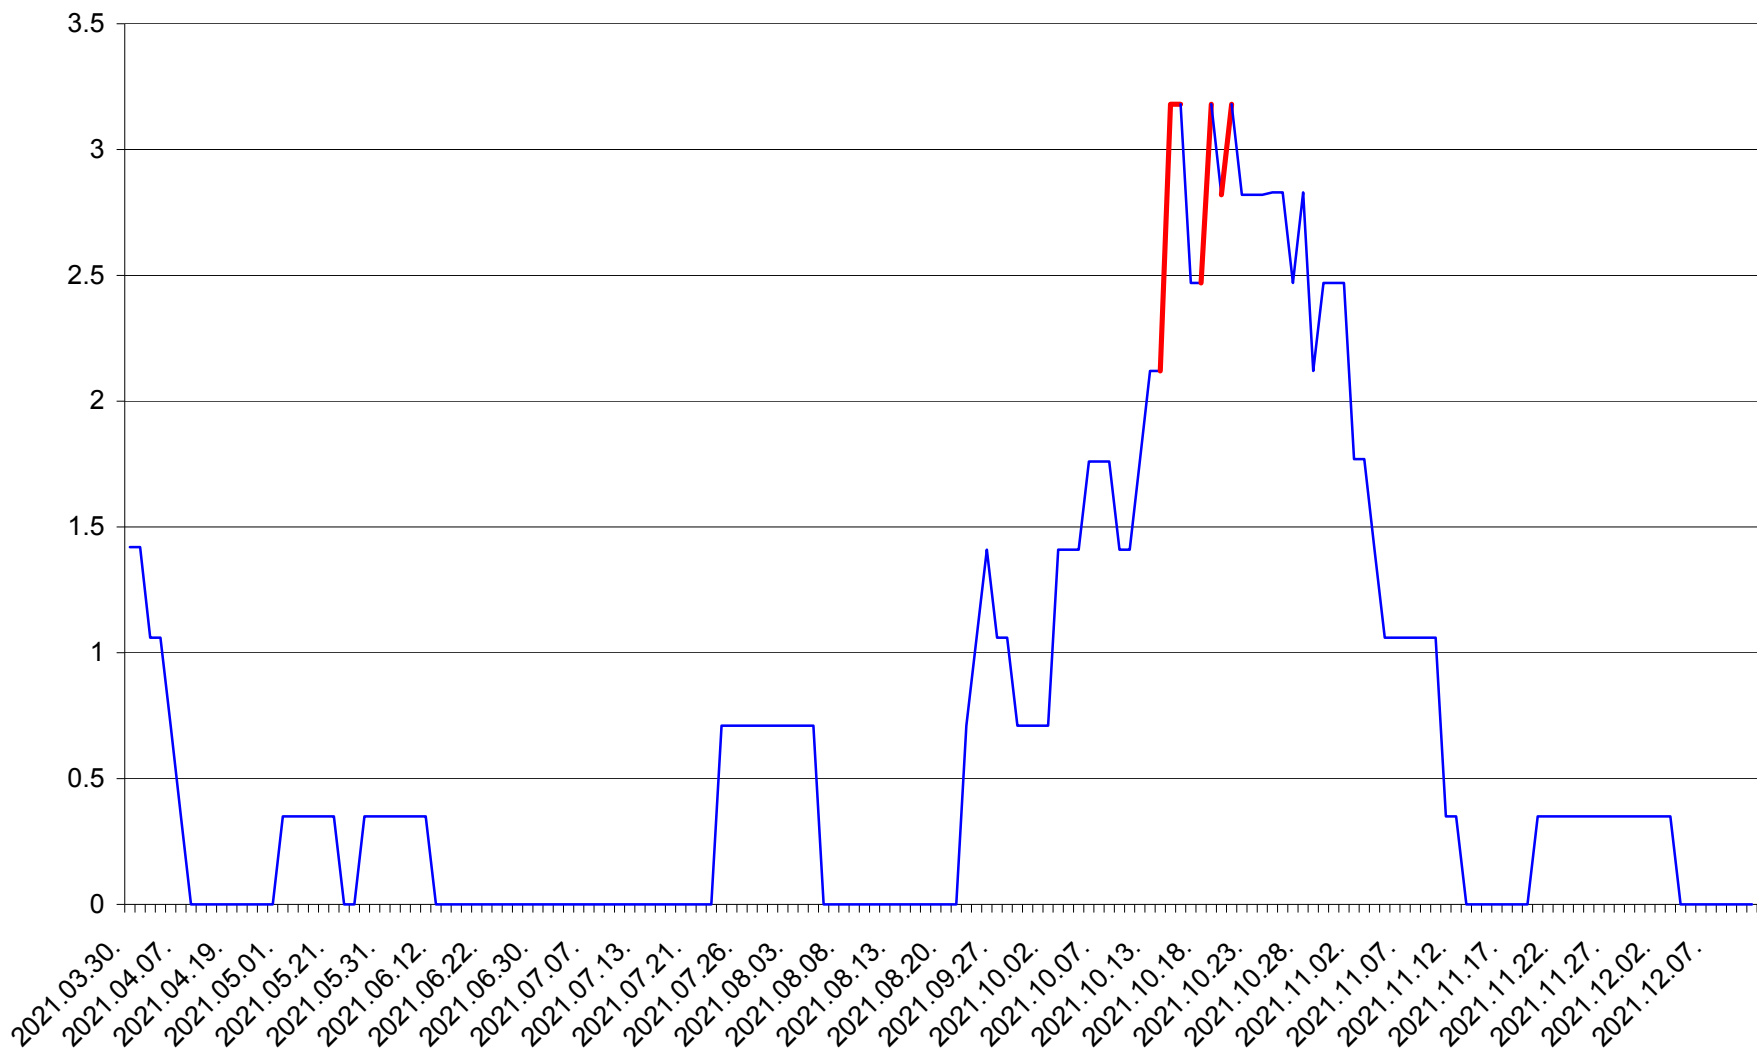

PORUMBENI - Evolutia incidentei cumulate pe 14 zile la ‰ de locuitori
2021.03.30. - 2021.12.11.