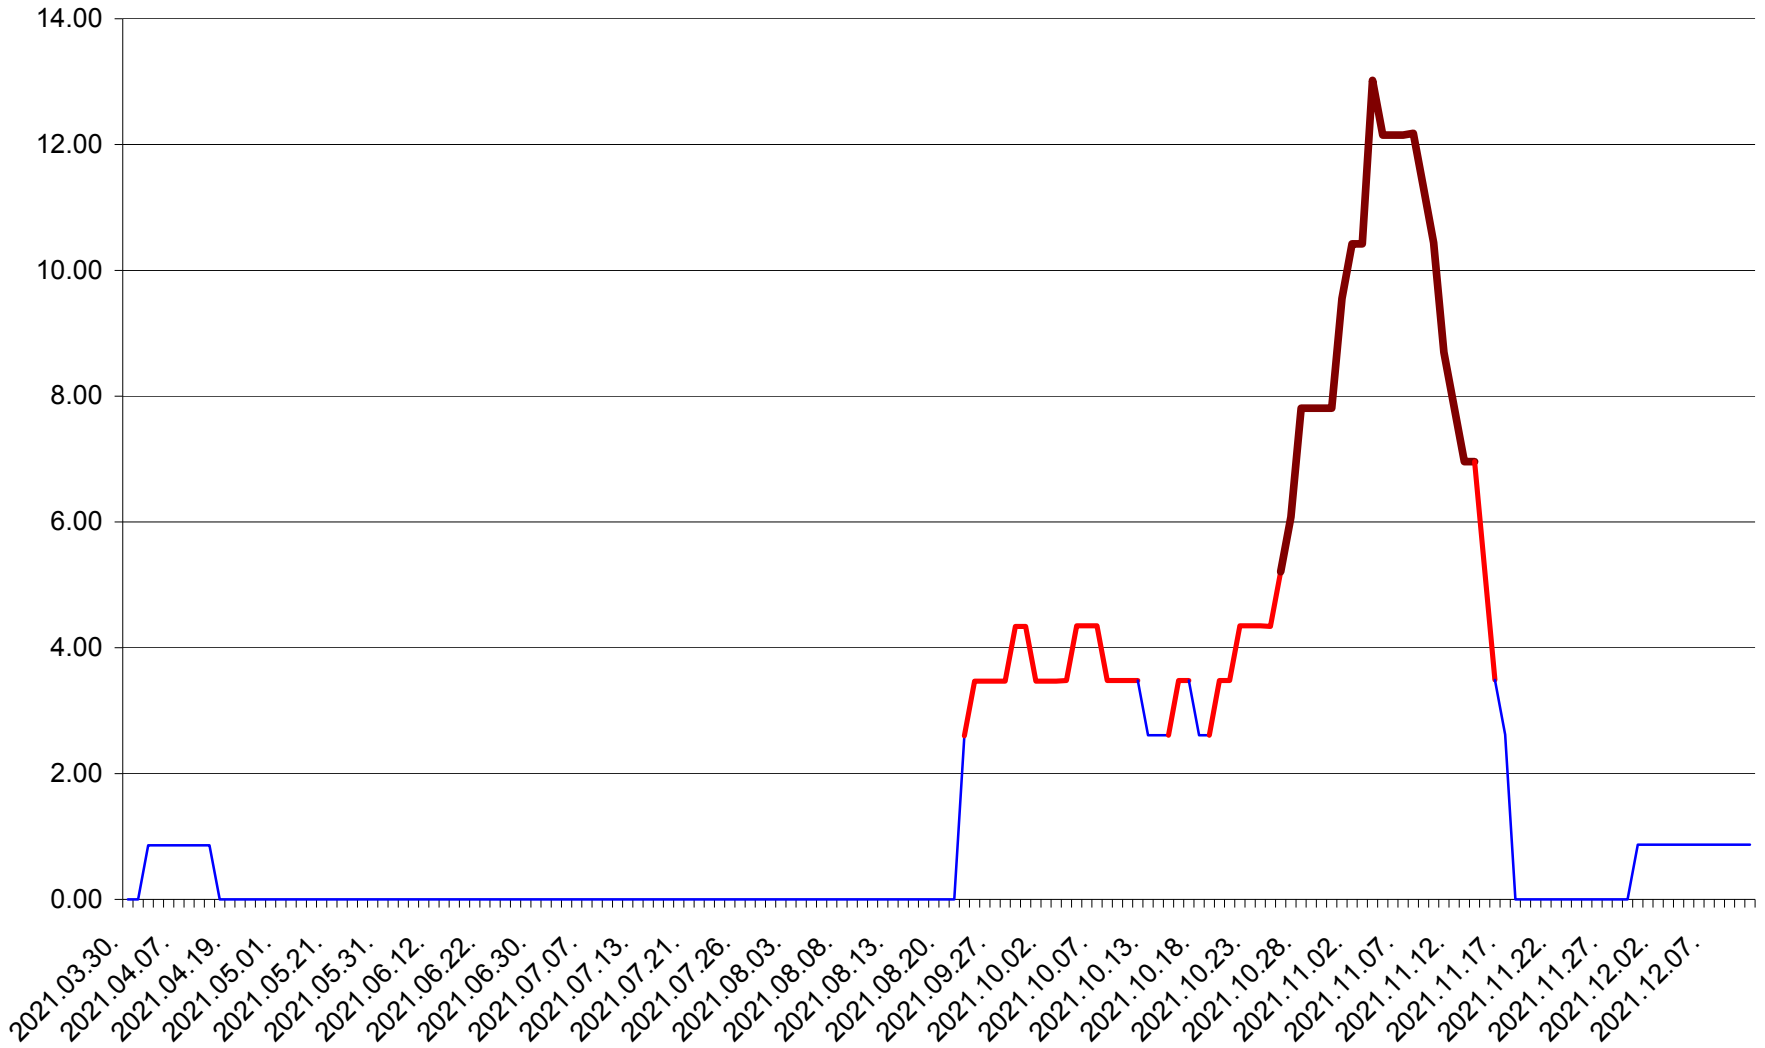

VĂRȘAG - Evolutia incidentei cumulate pe 14 zile la ‰ de locuitori
2021.03.30. - 2021.12.11.