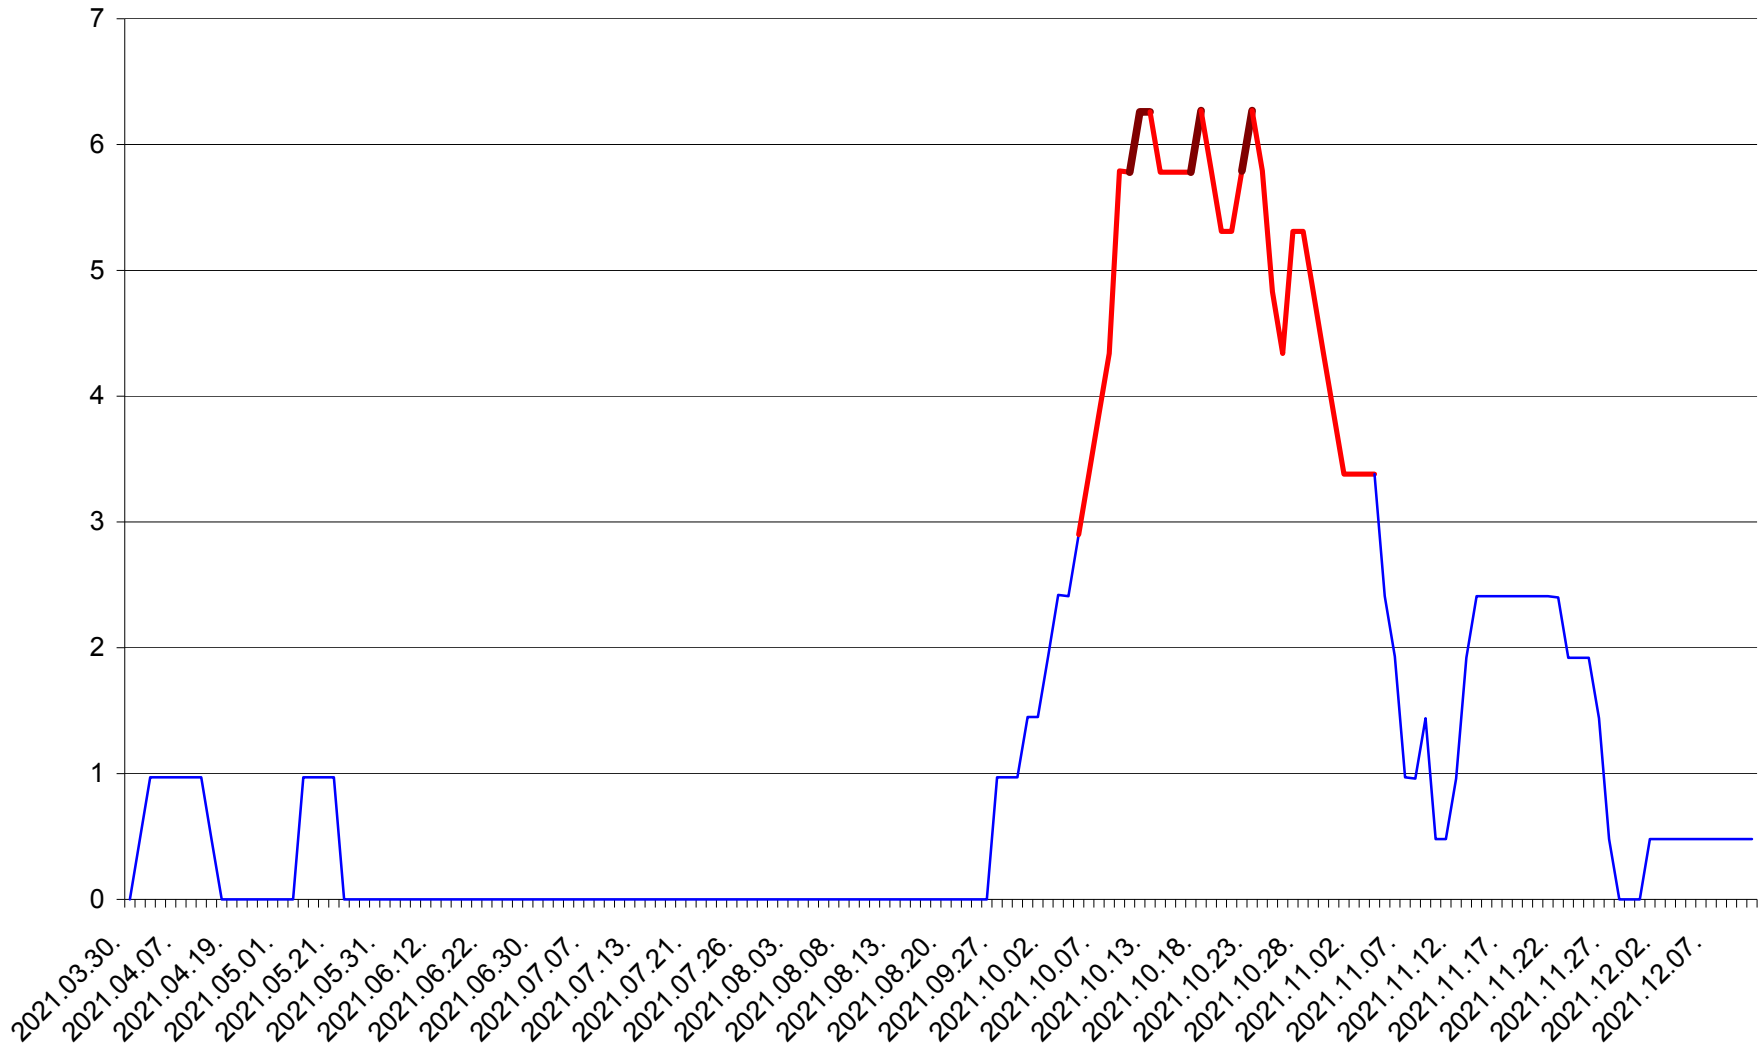

PLĂIEȘII DE JOS - Evolutia incidentei cumulate pe 14 zile la ‰ de locuitori
2021.03.30. - 2021.12.11.