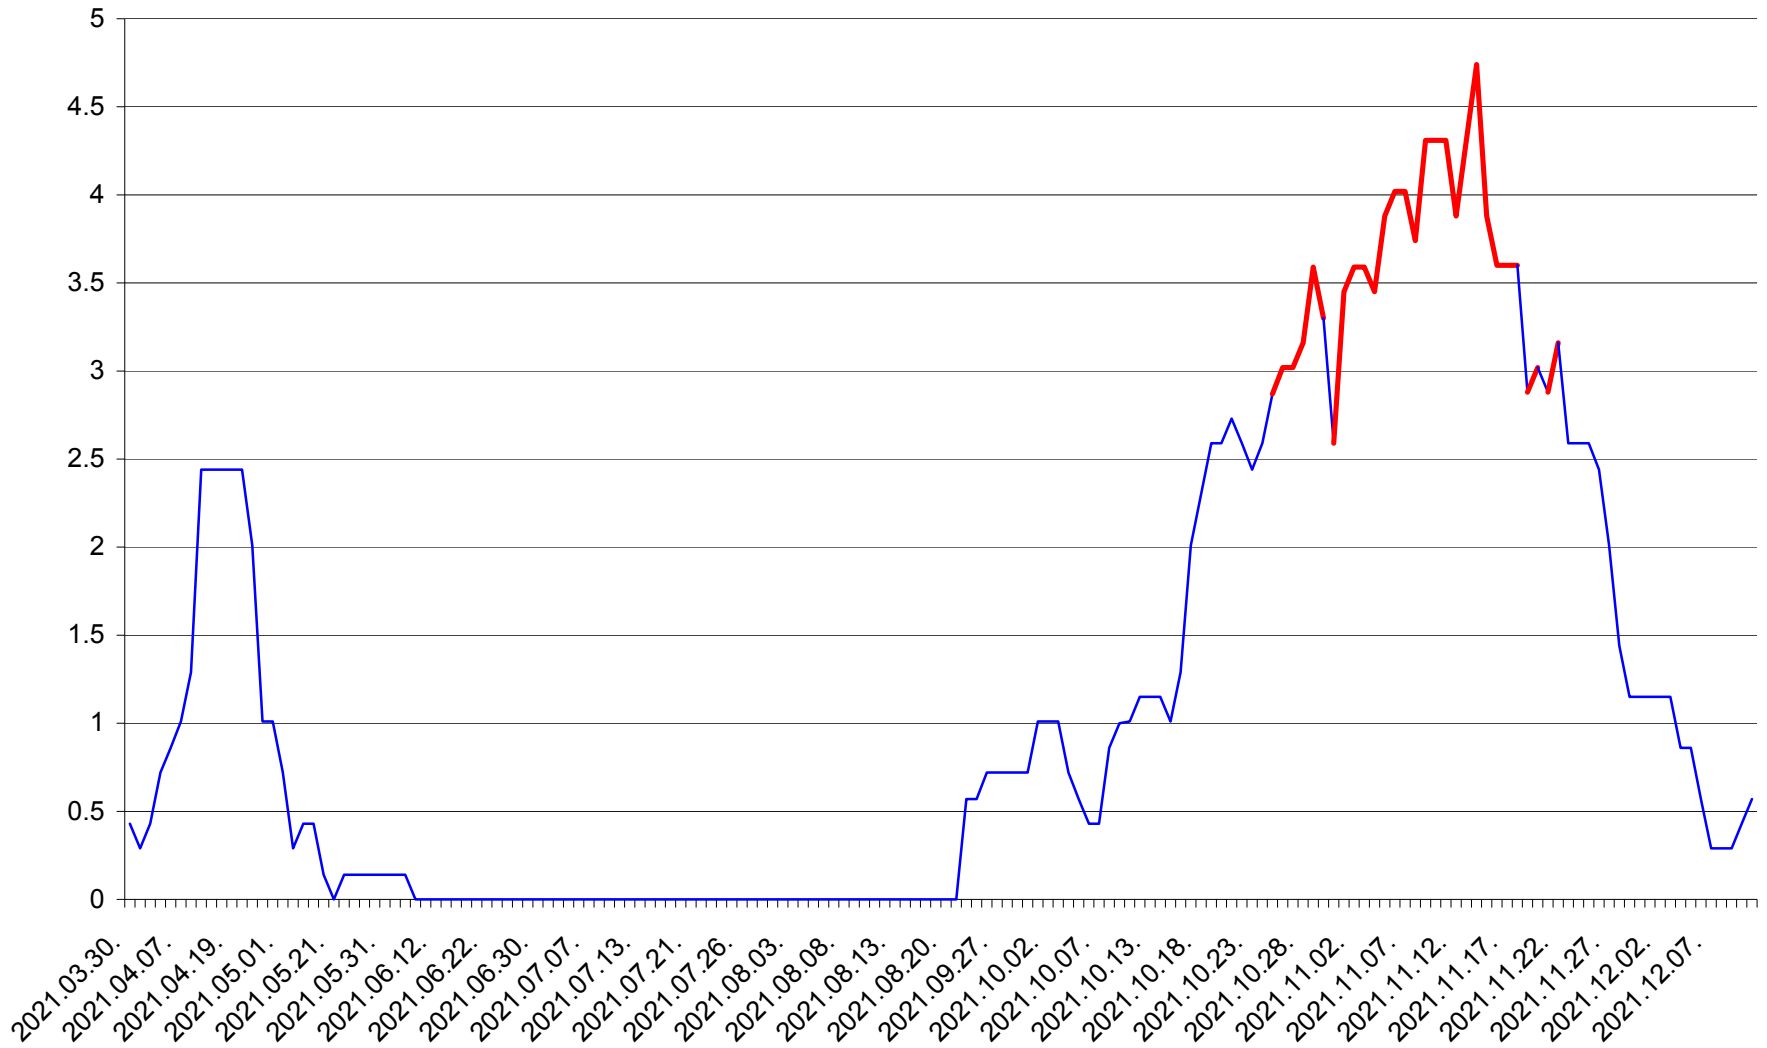

MIHĂILENI - Evolutia incidentei cumulate pe 14 zile la ‰ de locuitori
2021.03.30. - 2021.12.11.

MUGENI - Evolutia incidentei cumulate pe 14 zile la ‰ de locuitori
2021.03.30. - 2021.12.11.

OCLAND - Evolutia incidentei cumulate pe 14 zile la ‰ de locuitori
2021.03.30. - 2021.12.11.

MUNICIPIUL ODORHEIU SECUIESC - Evolutia incidentei cumulate pe 14 zile la ‰ de locuitori
2021.03.30. - 2021.12.11.

PĂULENI-CIUC - Evolutia incidentei cumulate pe 14 zile la % de locuitori
2021.03.30. - 2021.12.11.

PLĂIEȘII DE JOS - Evolutia incidentei cumulate pe 14 zile la ‰ de locuitori
2021.03.30. - 2021.12.11.

PORUMBENI - Evolutia incidentei cumulate pe 14 zile la ‰ de locuitori
2021.03.30. - 2021.12.11.

PRAID - Evolutia incidentei cumulate pe 14 zile la ‰ de locuitori
2021.03.30. - 2021.12.11.