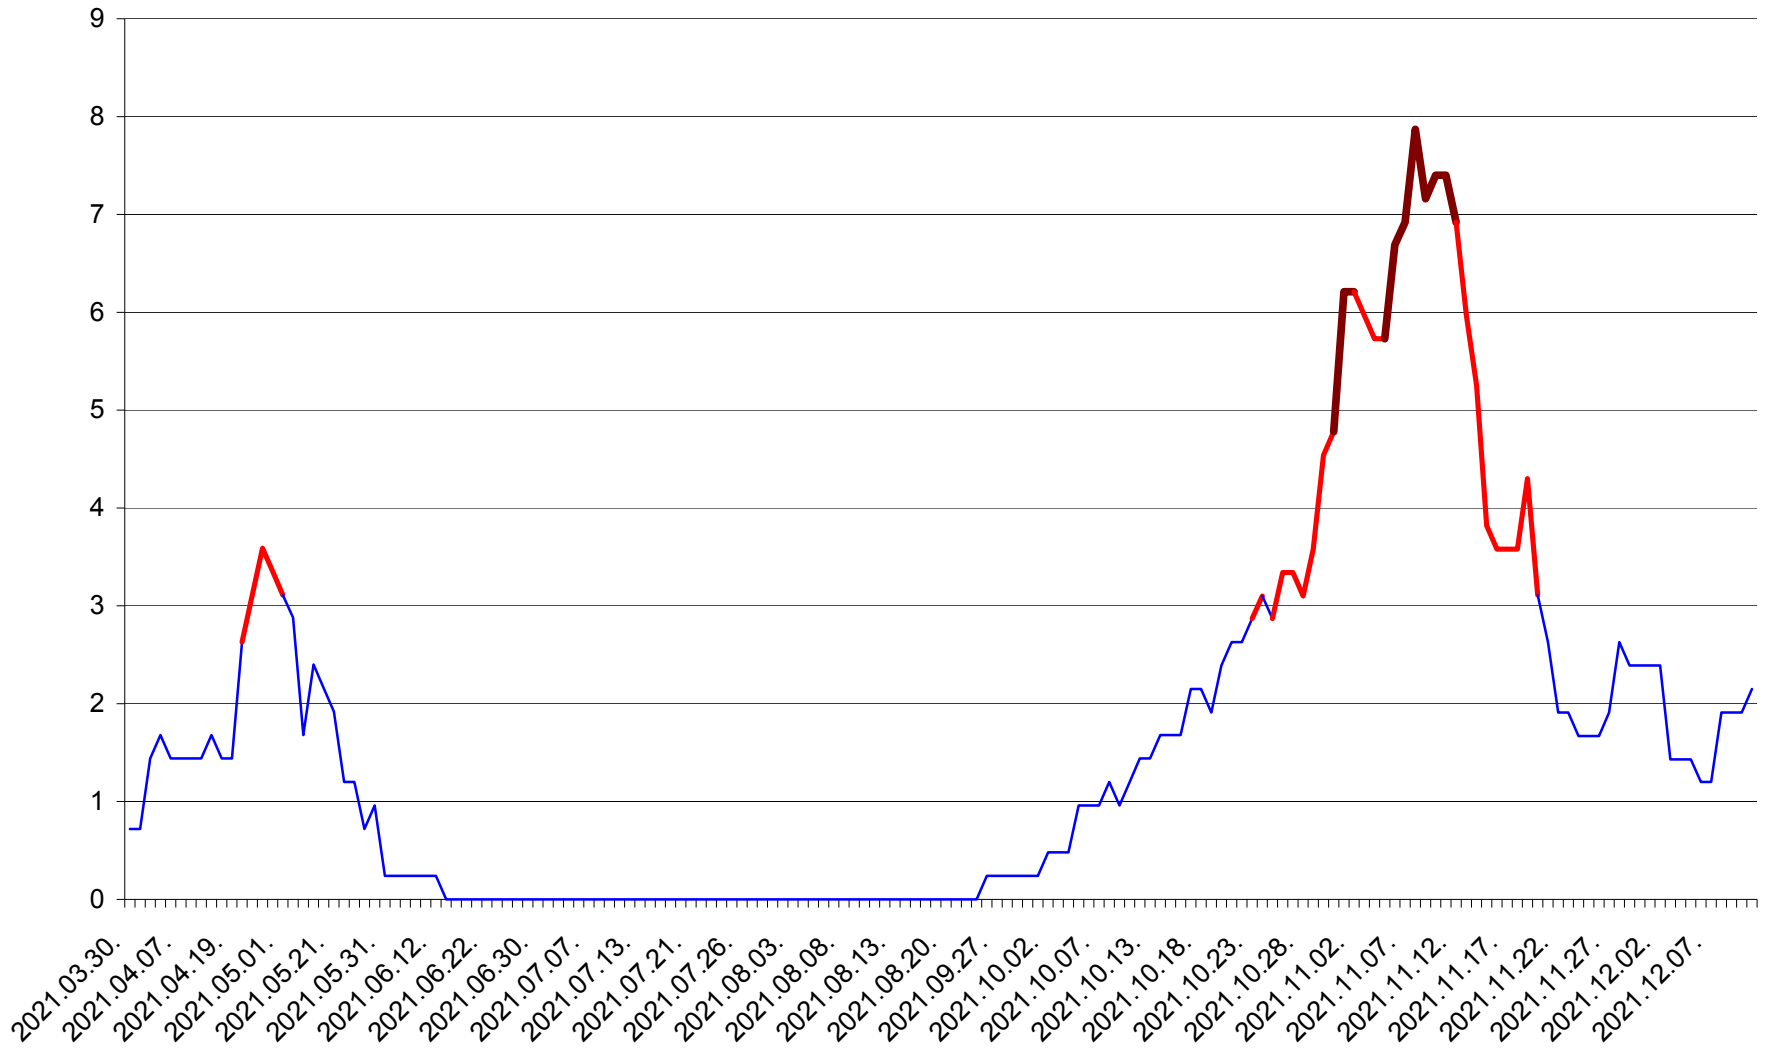

CORBU - Evolutia incidentei cumulate pe 14 zile la ‰ de locuitori
2021.03.30. - 2021.12.11.

CORUND - Evolutia incidentei cumulate pe 14 zile la ‰ de locuitori
2021.03.30. - 2021.12.11.

COZMENI - Evolutia incidentei cumulate pe 14 zile la ‰ de locuitori
2021.03.30. - 2021.12.11.

ORAȘ CRISTURU SECUIESC - Evolutia incidentei cumulate pe 14 zile la ‰ de locuitori
2021.03.30. - 2021.12.11.

DĂNEȘTI - Evolutia incidentei cumulate pe 14 zile la ‰ de locuitori
2021.03.30. - 2021.12.11.

DÂRJIU - Evolutia incidentei cumulate pe 14 zile la ‰ de locuitori
2021.03.30. - 2021.12.11.

DEALU - Evolutia incidentei cumulate pe 14 zile la ‰ de locuitori
2021.03.30. - 2021.12.11.

DITRĂU - Evolutia incidentei cumulate pe 14 zile la ‰ de locuitori
2021.03.30. - 2021.12.11.

FELICENI - Evolutia incidentei cumulate pe 14 zile la % de locuitori
2021.03.30. - 2021.12.11.

FRUMOASA - Evolutia incidentei cumulate pe 14 zile la ‰ de locuitori
2021.03.30. - 2021.12.11.

GĂLĂUȚAȘ - Evolutia incidentei cumulate pe 14 zile la ‰ de locuitori
2021.03.30. - 2021.12.11.