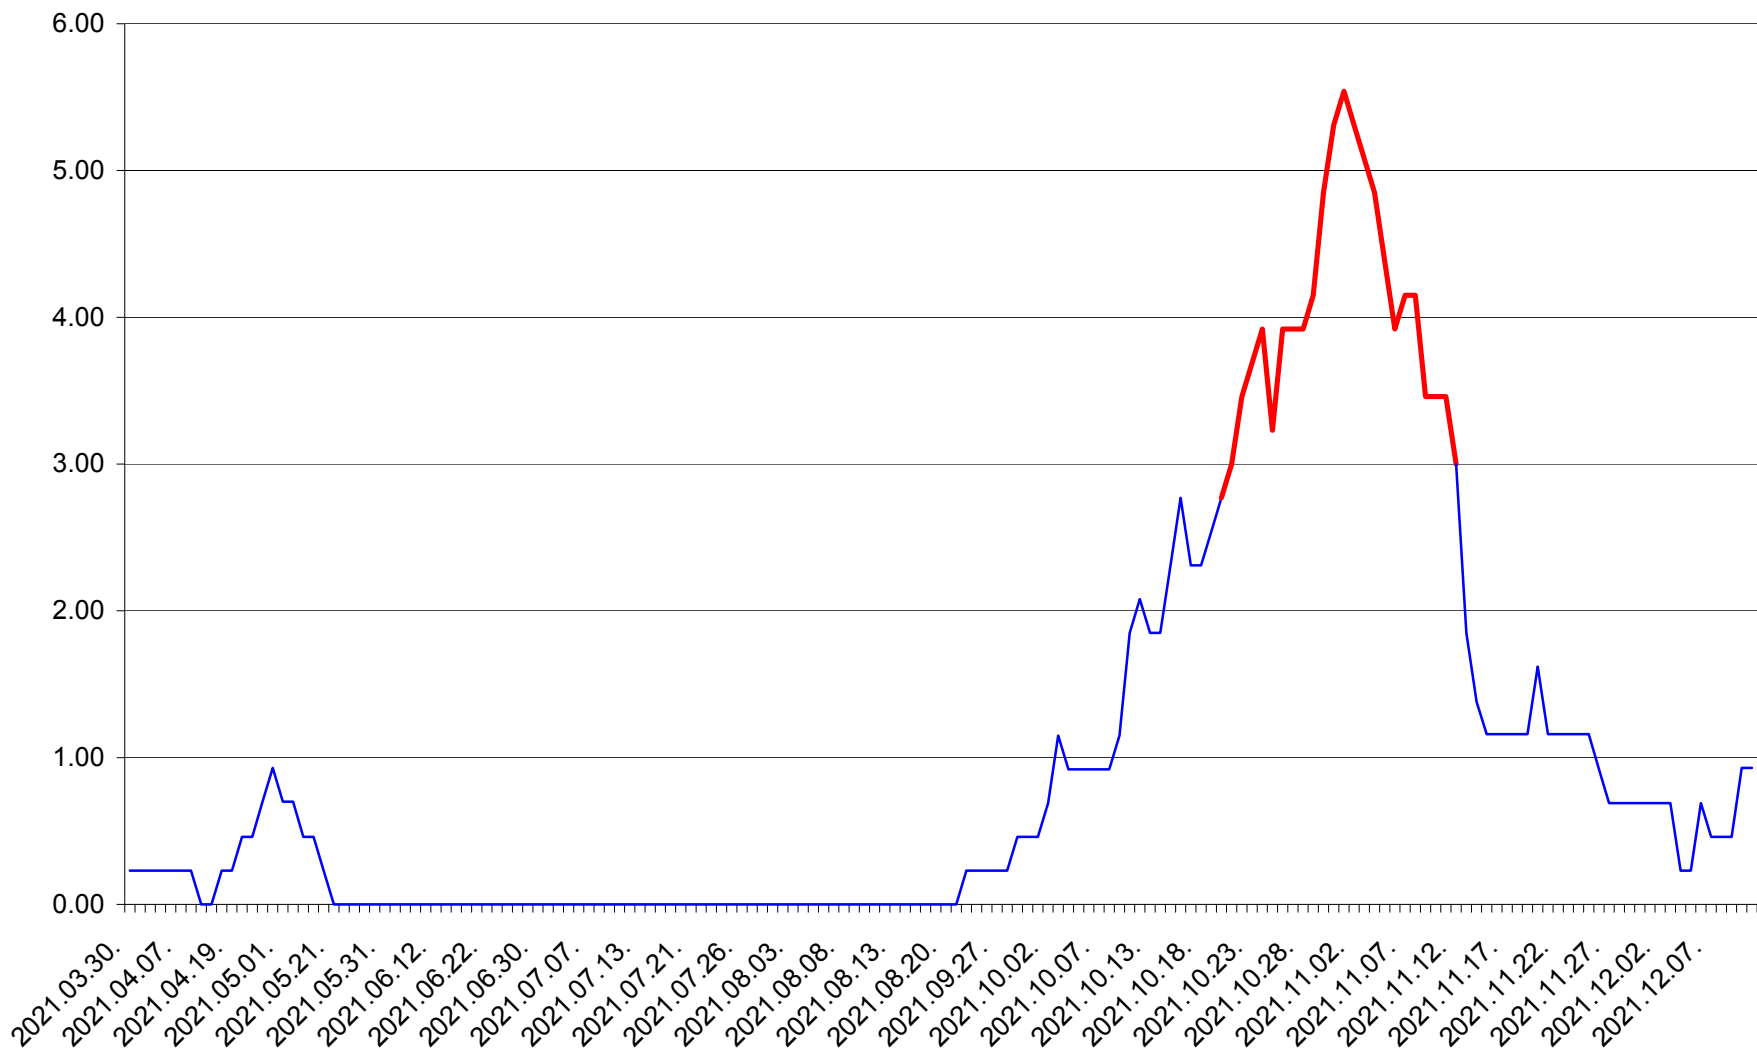

ORAȘ BĂLAN - Evolutia incidentei cumulate pe 14 zile la ‰ de locuitori
2021.03.30. - 2021.12.11.

BILBOR - Evolutia incidentei cumulate pe 14 zile la ‰ de locuitori
2021.03.30. - 2021.12.11.

ORAȘ BORSEC - Evolutia incidentei cumulate pe 14 zile la ‰ de locuitori
2021.03.30. - 2021.12.11.

BRĂDEȘTI - Evolutia incidentei cumulate pe 14 zile la ‰ de locuitori
2021.03.30. - 2021.12.11.

CĂPÂLNIȚA - Evolutia incidentei cumulate pe 14 zile la ‰ de locuitori
2021.03.30. - 2021.12.11.

CÂRȚA - Evolutia incidentei cumulate pe 14 zile la ‰ de locuitori
2021.03.30. - 2021.12.11.

CICEU - Evolutia incidentei cumulate pe 14 zile la ‰ de locuitori
2021.03.30. - 2021.12.11.

CIUCSÂNGEORGIU - Evolutia incidentei cumulate pe 14 zile la % de locuitori
2021.03.30. - 2021.12.11.

CIUMANI - Evolutia incidentei cumulate pe 14 zile la ‰ de locuitori
2021.03.30. - 2021.12.11.

CORBU - Evolutia incidentei cumulate pe 14 zile la ‰ de locuitori
2021.03.30. - 2021.12.11.

CORUND - Evolutia incidentei cumulate pe 14 zile la ‰ de locuitori
2021.03.30. - 2021.12.11.

COZMENI - Evolutia incidentei cumulate pe 14 zile la ‰ de locuitori
2021.03.30. - 2021.12.11.