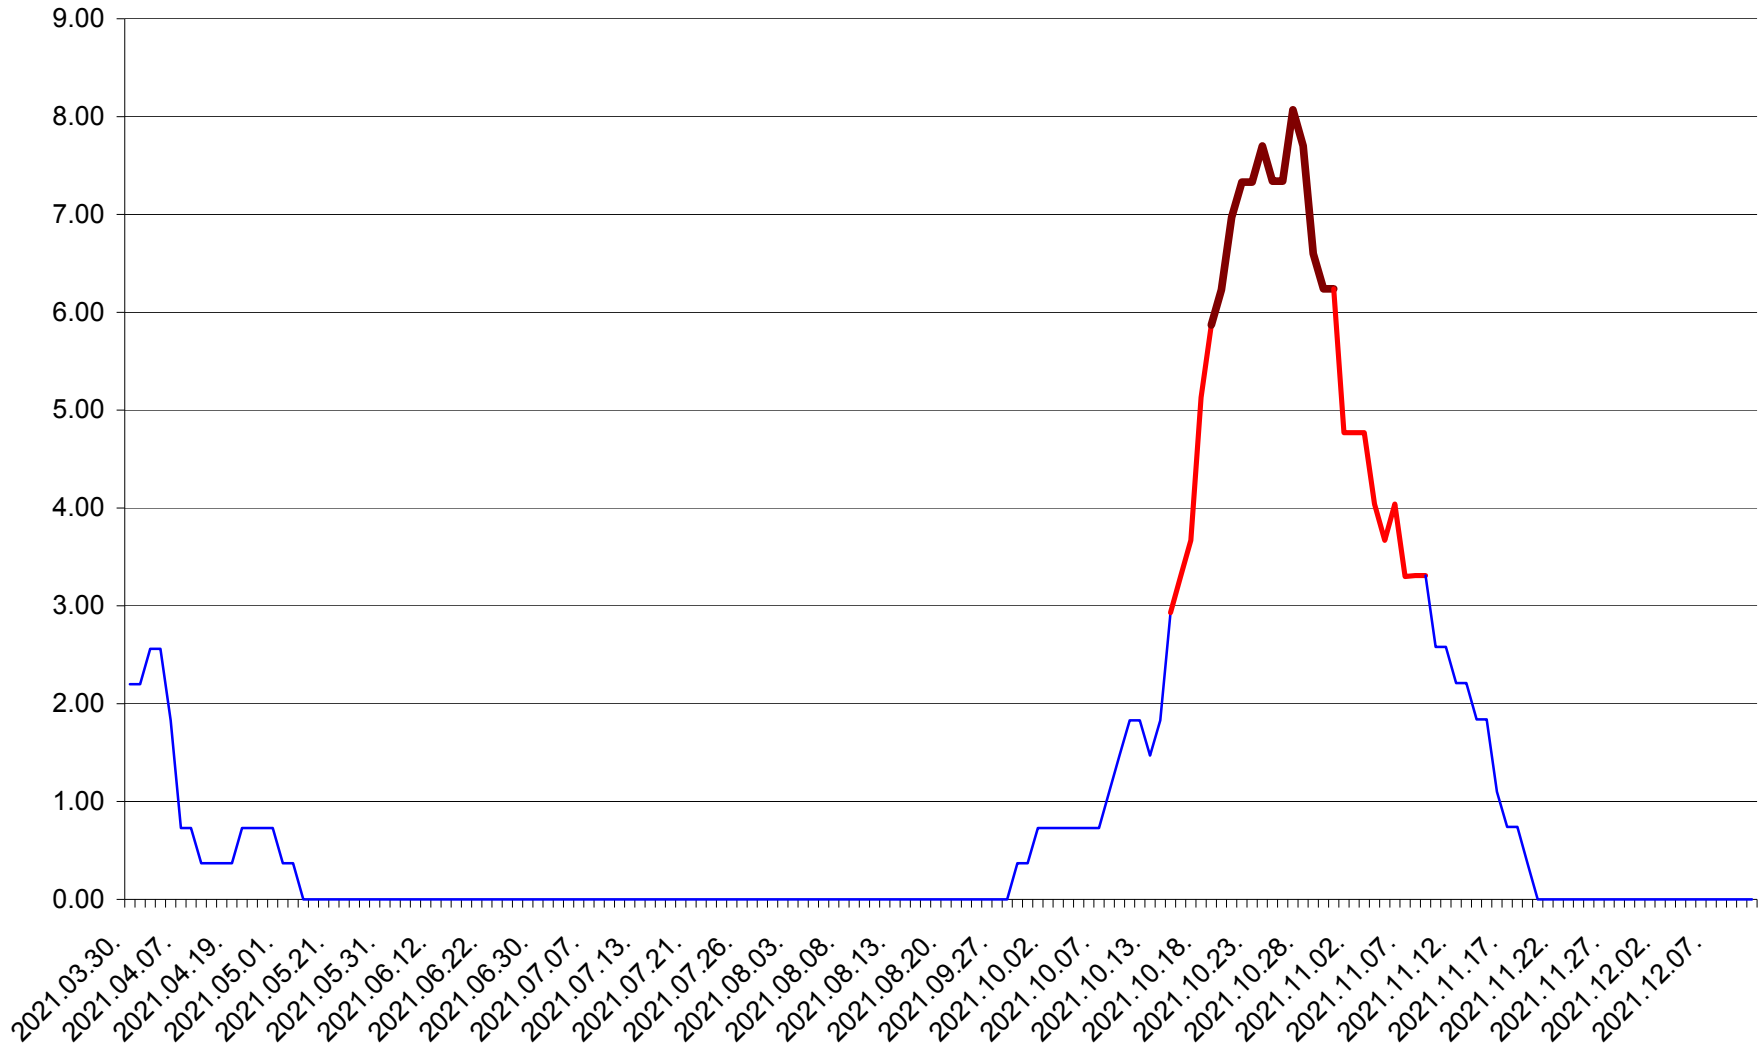

ATID - Evolutia incidentei cumulate pe 14 zile la ‰ de locuitori
2021.03.30. - 2021.12.11.

AVRĂMEȘTI - Evolutia incidentei cumulate pe 14 zile la ‰ de locuitori
2021.03.30. - 2021.12.11.

ORAȘ BĂILE TUȘNAD - Evolutia incidentei cumulate pe 14 zile la ‰ de locuitori
2021.03.30. - 2021.12.11.

ORAȘ BĂLAN - Evolutia incidentei cumulate pe 14 zile la ‰ de locuitori
2021.03.30. - 2021.12.11.

BILBOR - Evolutia incidentei cumulate pe 14 zile la ‰ de locuitori
2021.03.30. - 2021.12.11.

ORAȘ BORSEC - Evolutia incidentei cumulate pe 14 zile la ‰ de locuitori
2021.03.30. - 2021.12.11.

BRĂDEȘTI - Evolutia incidentei cumulate pe 14 zile la ‰ de locuitori
2021.03.30. - 2021.12.11.

CĂPÂLNIȚA - Evolutia incidentei cumulate pe 14 zile la ‰ de locuitori
2021.03.30. - 2021.12.11.

CÂRȚA - Evolutia incidentei cumulate pe 14 zile la ‰ de locuitori
2021.03.30. - 2021.12.11.