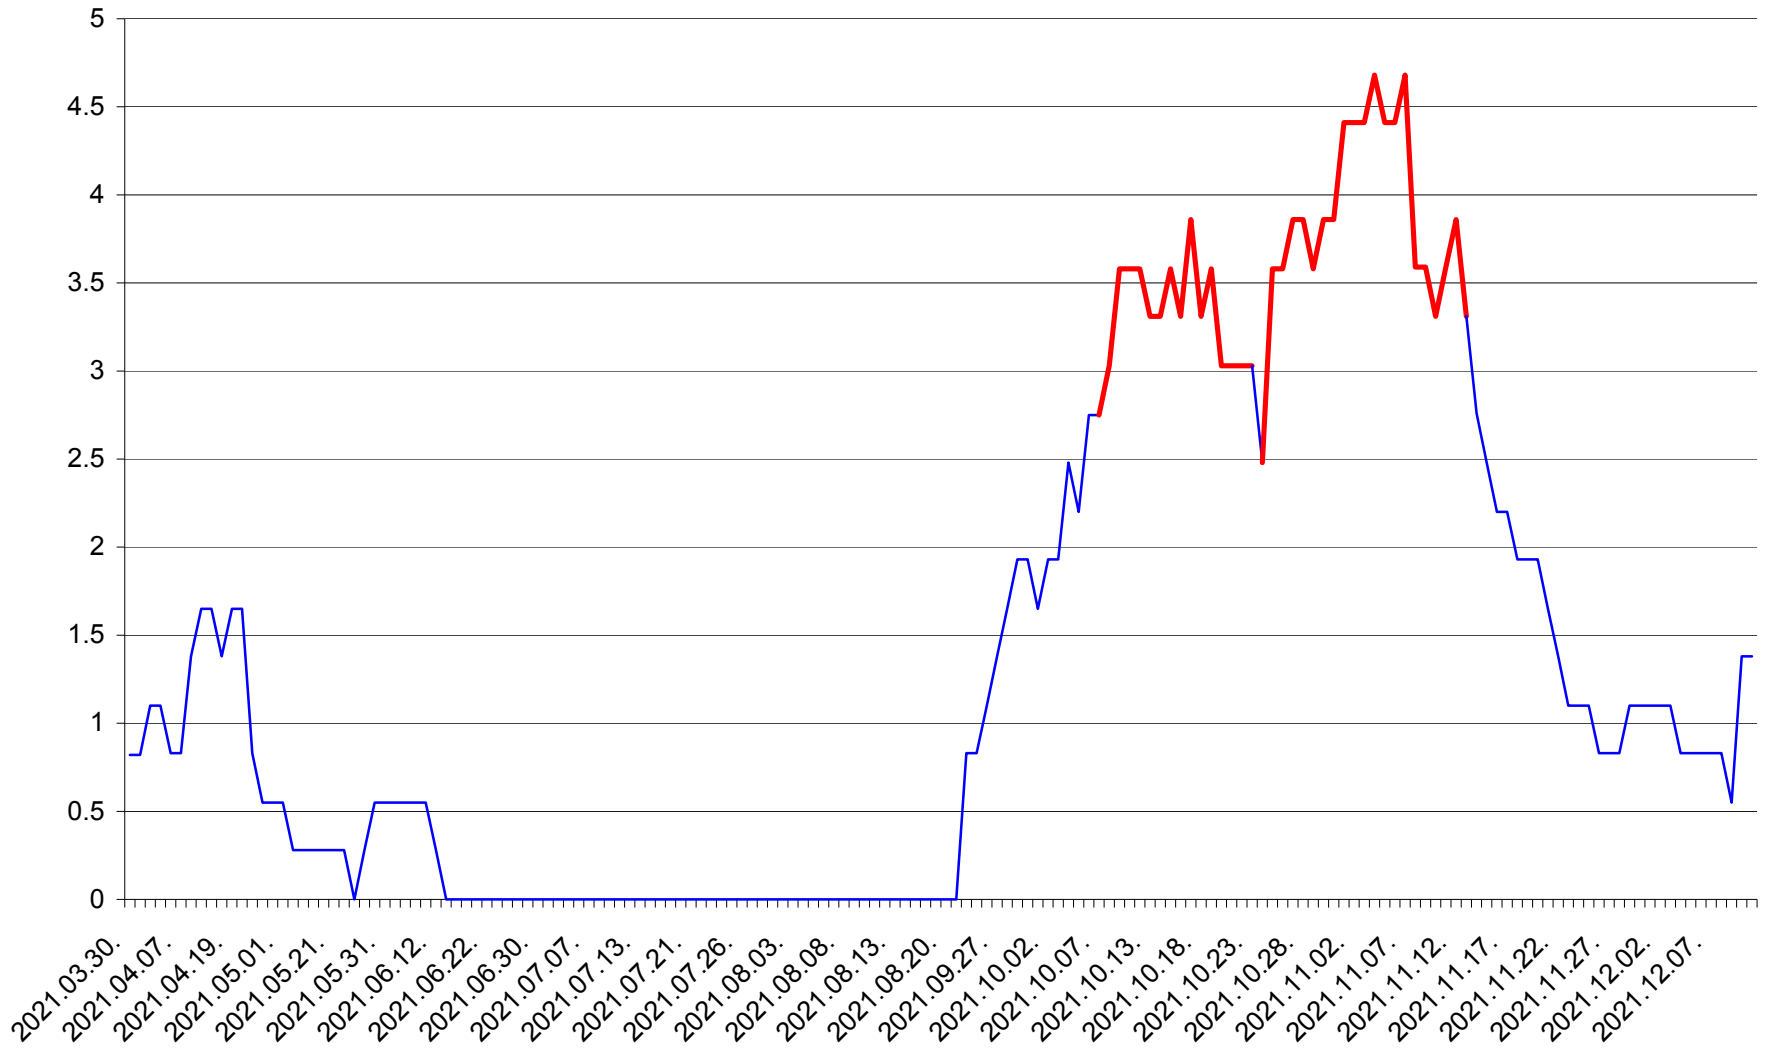

RACU - Evolutia incidentei cumulate pe 14 zile la ‰ de locuitori
2021.03.30. - 2021.12.11.

REMETEA - Evolutia incidentei cumulate pe 14 zile la ‰ de locuitori
2021.03.30. - 2021.12.11.

SĂCEL - Evolutia incidentei cumulate pe 14 zile la ‰ de locuitori
2021.03.30. - 2021.12.11.

SÂNCRĂIENI - Evolutia incidentei cumulate pe 14 zile la ‰ de locuitori
2021.03.30. - 2021.12.11.

SÂNDOMIC - Evolutia incidentei cumulate pe 14 zile la ‰ de locuitori
2021.03.30. - 2021.12.11.

SÂNMARTIN - Evolutia incidentei cumulate pe 14 zile la ‰ de locuitori
2021.03.30. - 2021.12.11.

SÂNSIMION - Evolutia incidentei cumulate pe 14 zile la ‰ de locuitori
2021.03.30. - 2021.12.11.

SÂNTIMBRU - Evolutia incidentei cumulate pe 14 zile la ‰ de locuitori
2021.03.30. - 2021.12.11.

SĂRMAȘ - Evolția incidenței cumulate pe 14 zile la ‰ de locuitori
2021.03.30. - 2021.12.11.