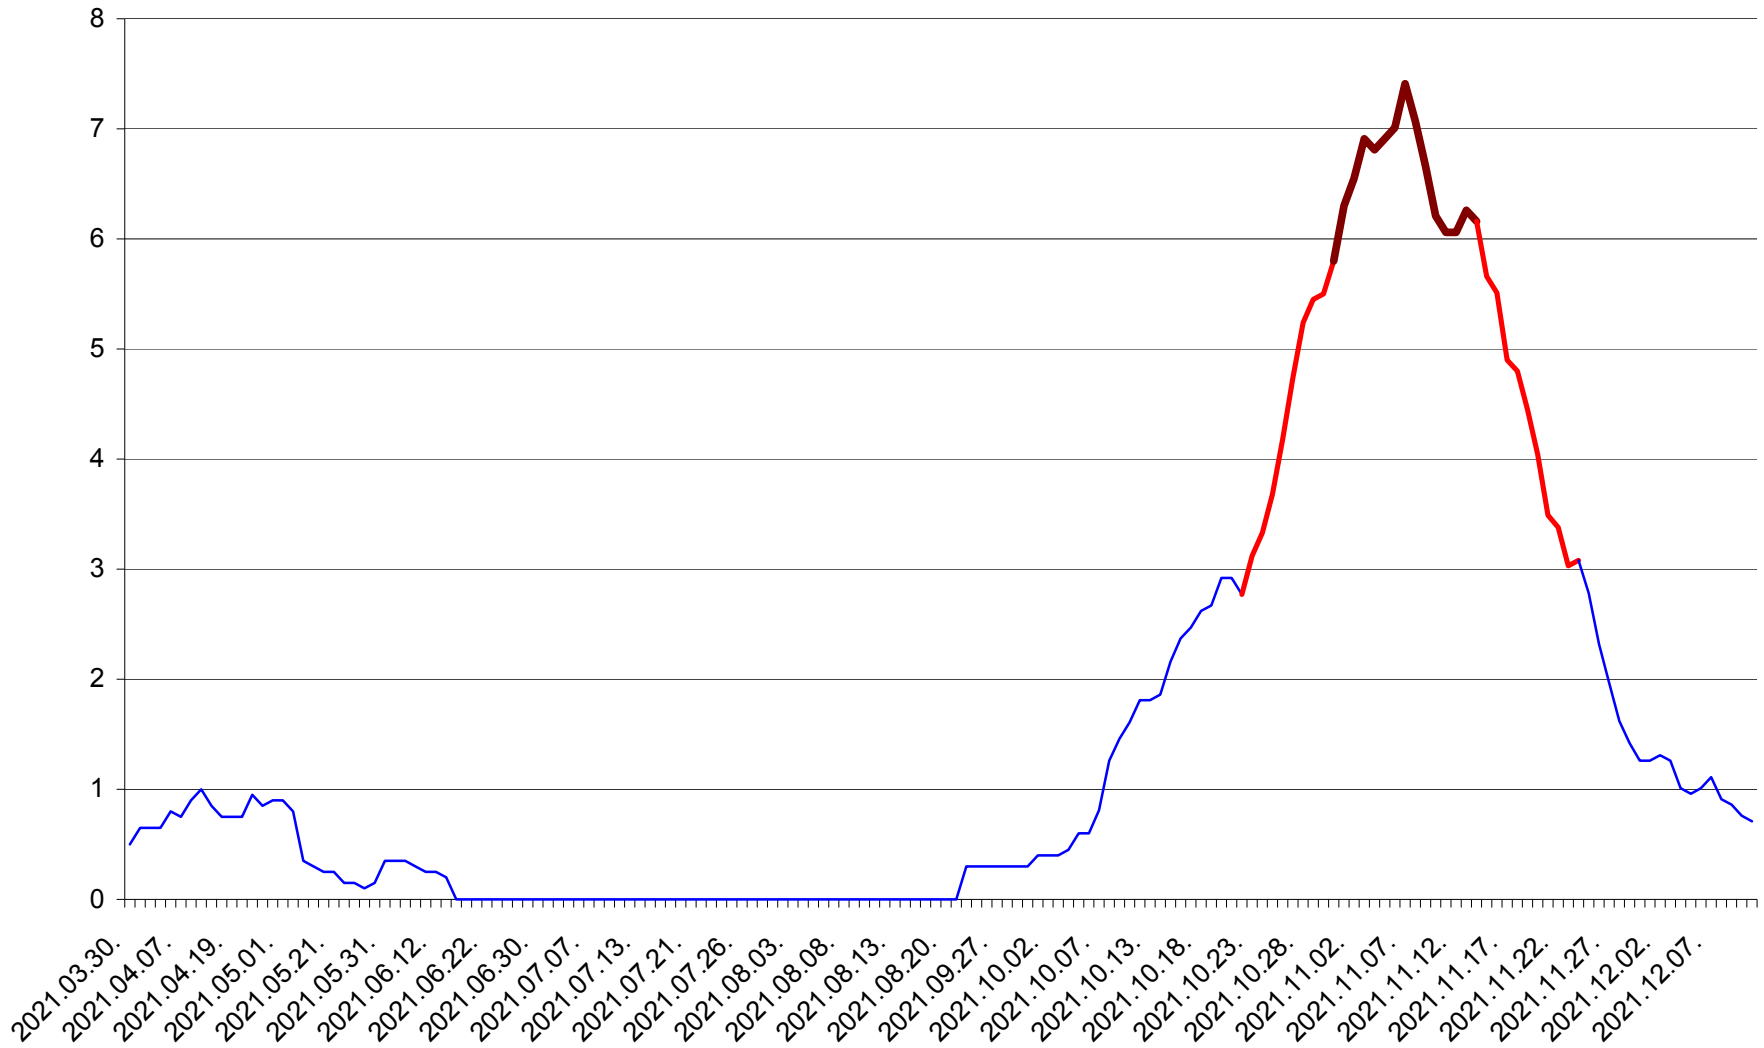

DÂRJIU - Evolutia incidentei cumulate pe 14 zile la ‰ de locuitori
2021.03.30. - 2021.12.11.

DEALU - Evolutia incidentei cumulate pe 14 zile la ‰ de locuitori
2021.03.30. - 2021.12.11.

DITRĂU - Evolutia incidentei cumulate pe 14 zile la ‰ de locuitori
2021.03.30. - 2021.12.11.

FELICENI - Evolutia incidentei cumulate pe 14 zile la % de locuitori
2021.03.30. - 2021.12.11.

FRUMOASA - Evolutia incidentei cumulate pe 14 zile la ‰ de locuitori
2021.03.30. - 2021.12.11.

GĂLĂUȚAȘ - Evolutia incidentei cumulate pe 14 zile la ‰ de locuitori
2021.03.30. - 2021.12.11.

MUNICIPIUL GHEORGHENI - Evolutia incidentei cumulate pe 14 zile la ‰ de locuitori
2021.03.30. - 2021.12.11.

JOSENI - Evolutia incidentei cumulate pe 14 zile la ‰ de locuitori
2021.03.30. - 2021.12.11.

LĂZAREA - Evolutia incidentei cumulate pe 14 zile la % de locuitori
2021.03.30. - 2021.12.11.

LELICENI - Evolutia incidentei cumulate pe 14 zile la ‰ de locuitori
2021.03.30. - 2021.12.11.

LUETA - Evolutia incidentei cumulate pe 14 zile la ‰ de locuitori
2021.03.30. - 2021.12.11.

LUNCA DE JOS - Evolutia incidentei cumulate pe 14 zile la ‰ de locuitori
2021.03.30. - 2021.12.11.