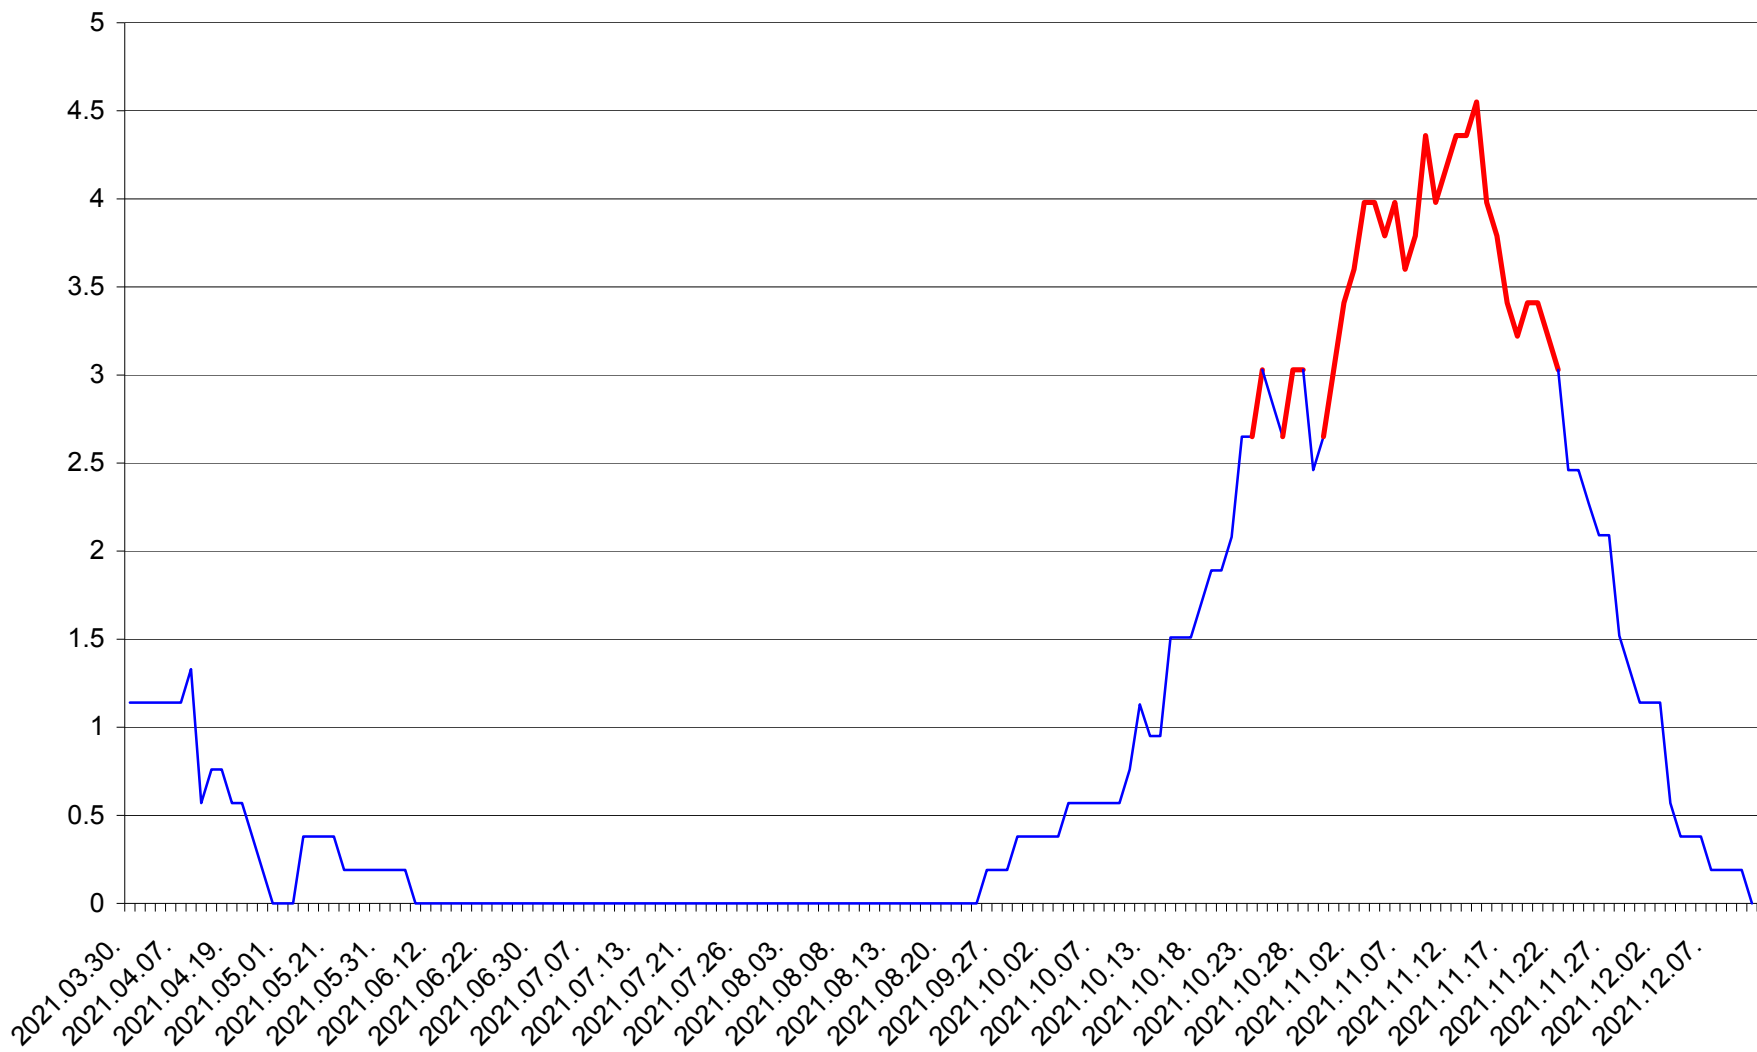

TOMEȘTI - Evolutia incidentei cumulate pe 14 zile la ‰ de locuitori
2021.03.30. - 2021.12.11.