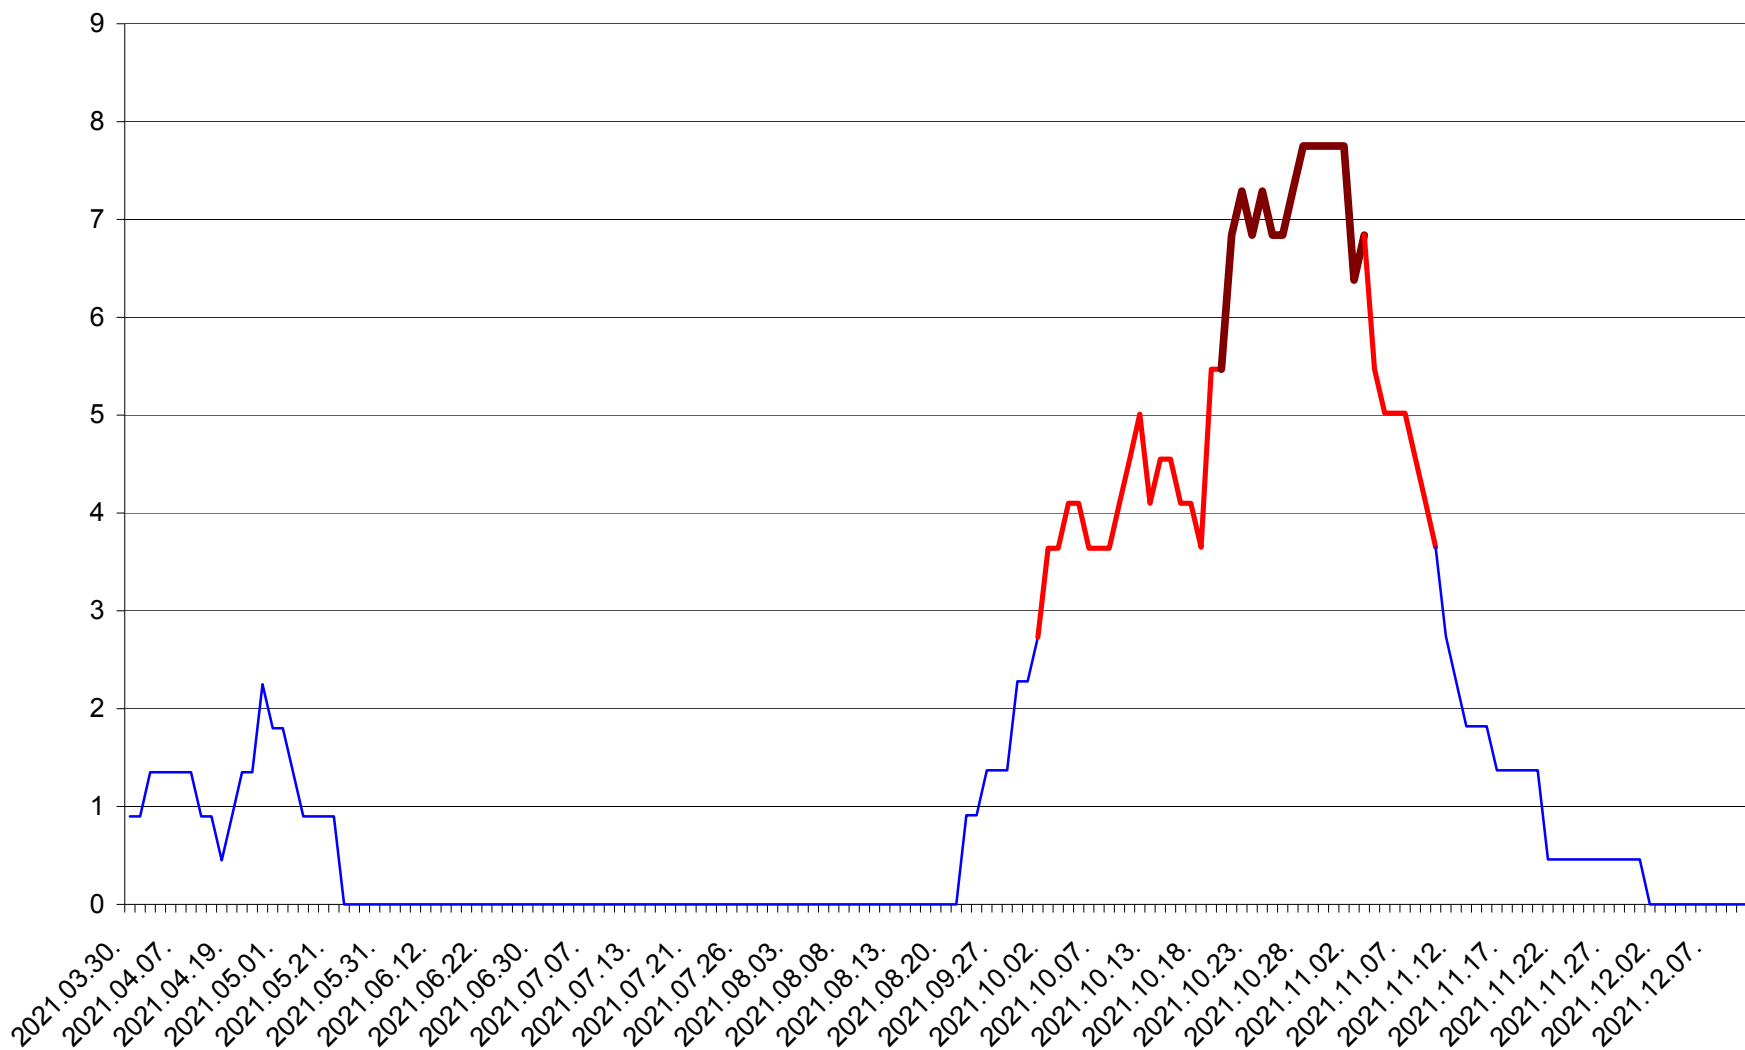

RACU - Evolutia incidentei cumulate pe 14 zile la ‰ de locuitori
2021.03.30. - 2021.12.11.

REMETEA - Evolutia incidentei cumulate pe 14 zile la ‰ de locuitori
2021.03.30. - 2021.12.11.

SĂCEL - Evolutia incidentei cumulate pe 14 zile la ‰ de locuitori
2021.03.30. - 2021.12.11.

SÂNCRĂIENI - Evolutia incidentei cumulate pe 14 zile la ‰ de locuitori
2021.03.30. - 2021.12.11.

SÂNDOMIC - Evolutia incidentei cumulate pe 14 zile la ‰ de locuitori
2021.03.30. - 2021.12.11.

SÂNMARTIN - Evolutia incidentei cumulate pe 14 zile la ‰ de locuitori
2021.03.30. - 2021.12.11.

SÂNSIMION - Evolutia incidentei cumulate pe 14 zile la ‰ de locuitori
2021.03.30. - 2021.12.11.

SÂNTIMBRU - Evolutia incidentei cumulate pe 14 zile la ‰ de locuitori
2021.03.30. - 2021.12.11.

SĂRMAȘ - Evolția incidenței cumulate pe 14 zile la ‰ de locuitori
2021.03.30. - 2021.12.11.