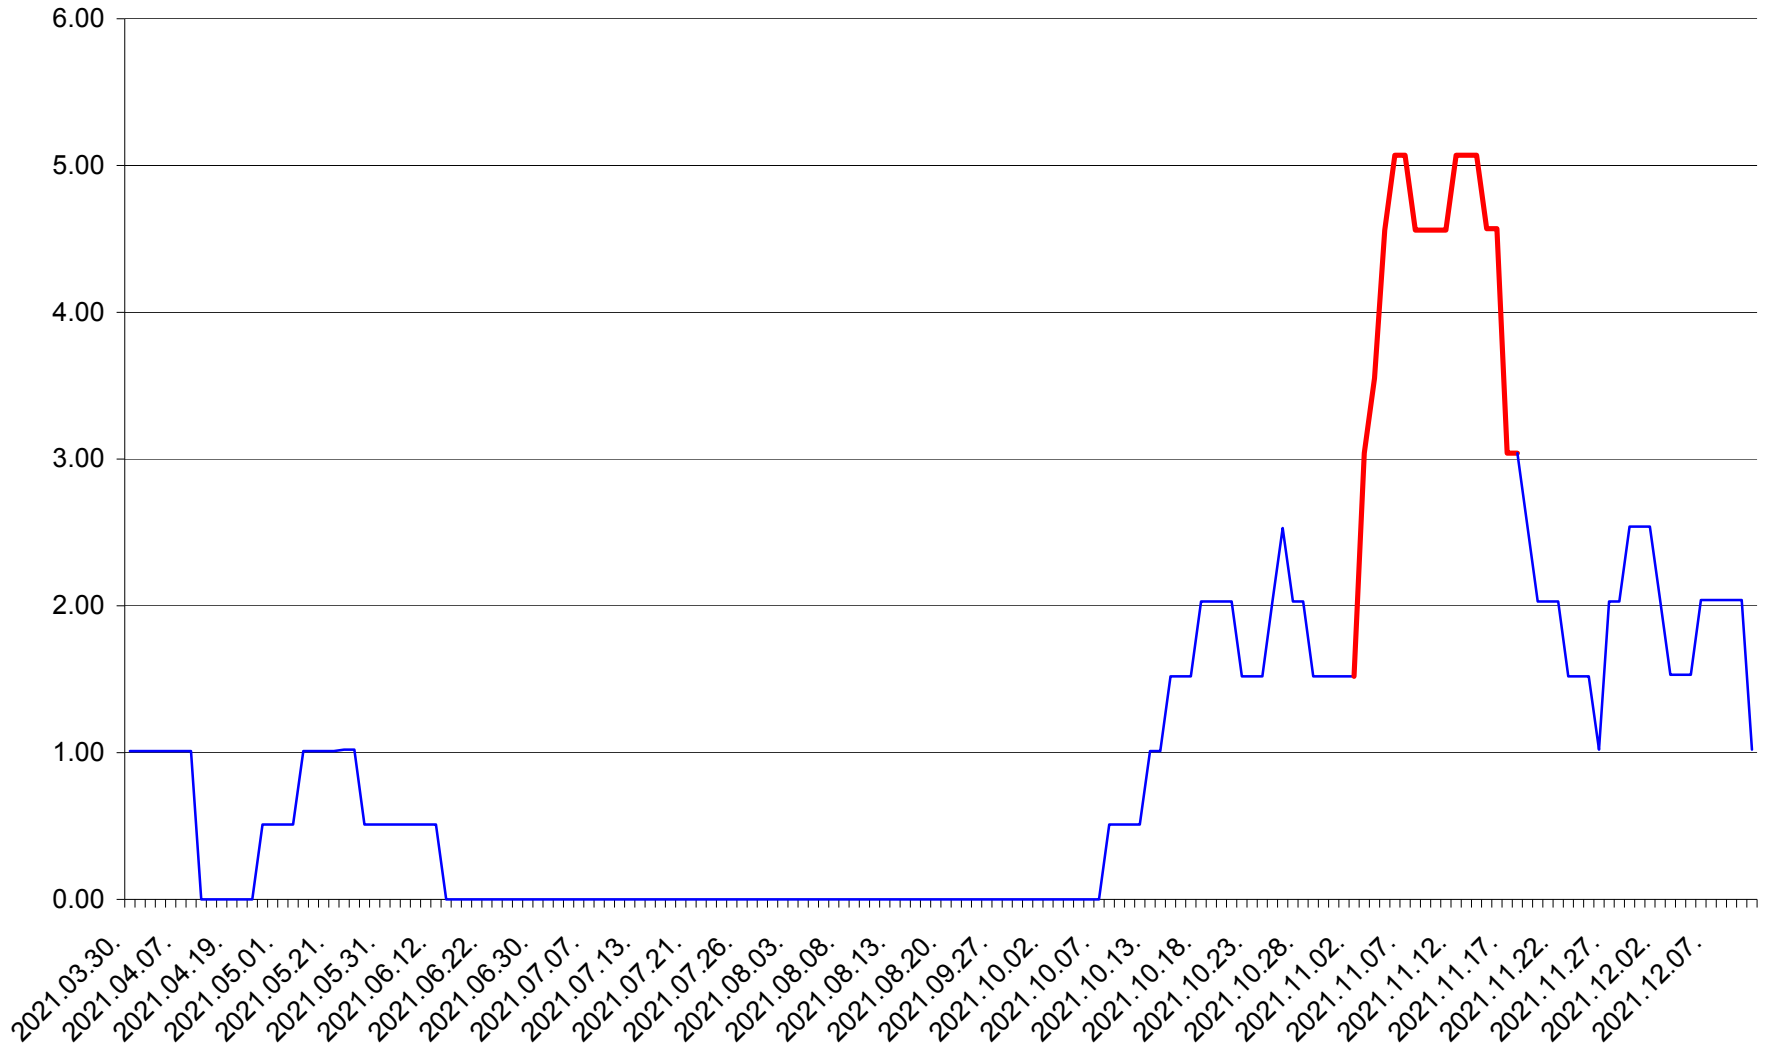

ZETEA - Evolutia incidentei cumulate pe 14 zile la ‰ de locuitori
2021.03.30. - 2021.12.11.