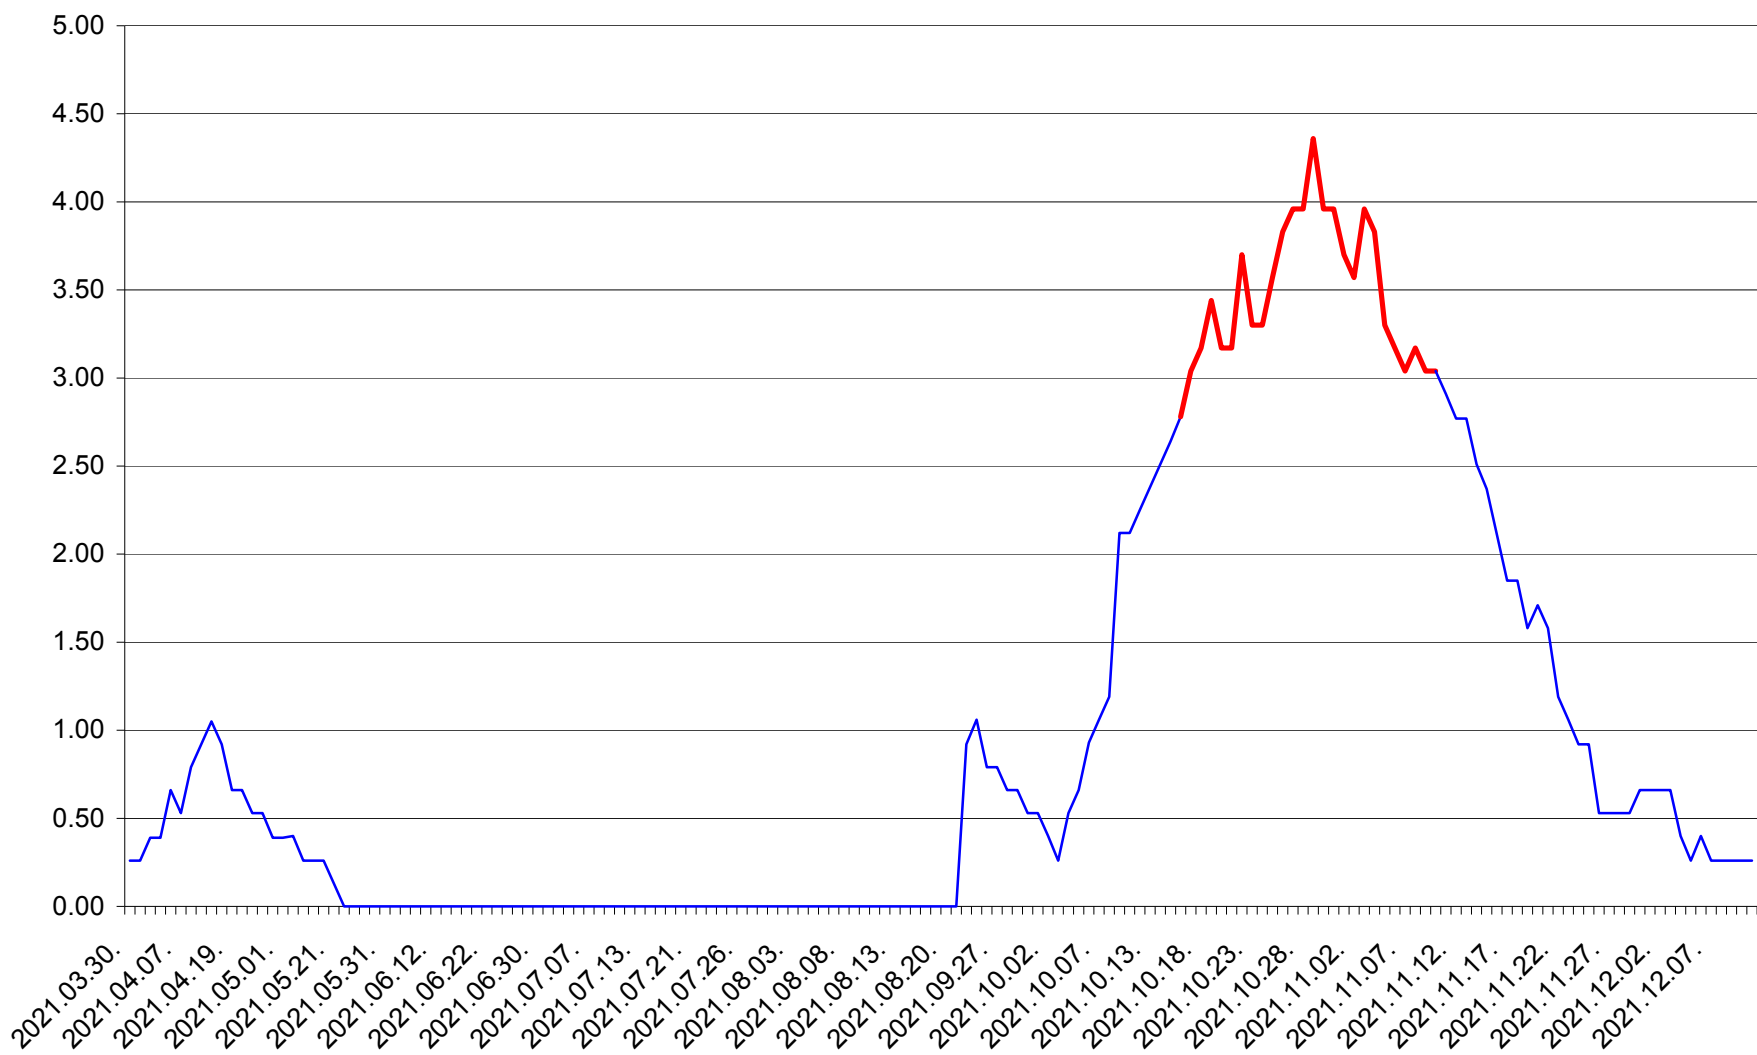

VOȘLĂBENI - Evolutia incidentei cumulate pe 14 zile la ‰ de locuitori
2021.03.30. - 2021.12.11.

ORAȘ VLĂHIȚA - Evolutia incidentei cumulate pe 14 zile la ‰ de locuitori
2021.03.30. - 2021.12.11.