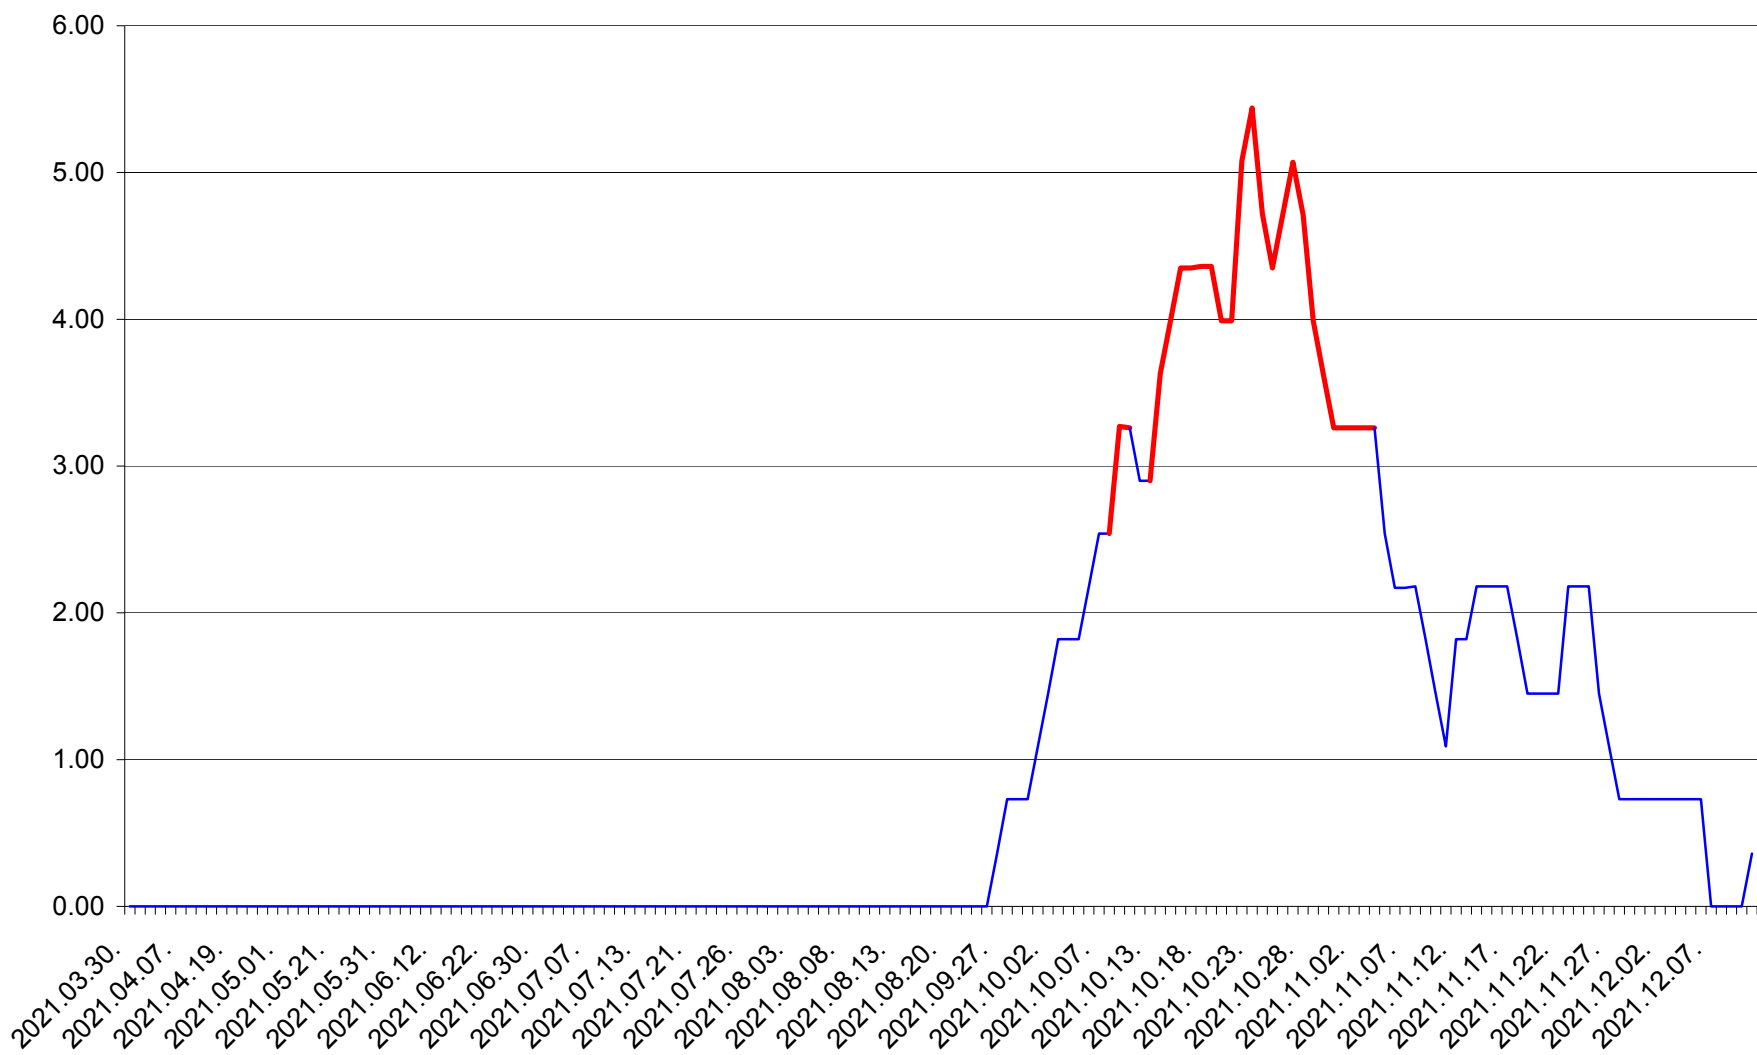

ATID - Evolutia incidentei cumulate pe 14 zile la ‰ de locuitori
2021.03.30. - 2021.12.11.

AVRĂMEȘTI - Evolutia incidentei cumulate pe 14 zile la ‰ de locuitori
2021.03.30. - 2021.12.11.

ORAȘ BĂILE TUȘNAD - Evolutia incidentei cumulate pe 14 zile la ‰ de locuitori
2021.03.30. - 2021.12.11.

ORAȘ BĂLAN - Evolutia incidentei cumulate pe 14 zile la ‰ de locuitori
2021.03.30. - 2021.12.11.

BILBOR - Evolutia incidentei cumulate pe 14 zile la ‰ de locuitori
2021.03.30. - 2021.12.11.

ORAȘ BORSEC - Evolutia incidentei cumulate pe 14 zile la ‰ de locuitori
2021.03.30. - 2021.12.11.

BRĂDEȘTI - Evolutia incidentei cumulate pe 14 zile la ‰ de locuitori
2021.03.30. - 2021.12.11.

CĂPÂLNIȚA - Evolutia incidentei cumulate pe 14 zile la ‰ de locuitori
2021.03.30. - 2021.12.11.

CÂRȚA - Evolutia incidentei cumulate pe 14 zile la ‰ de locuitori
2021.03.30. - 2021.12.11.