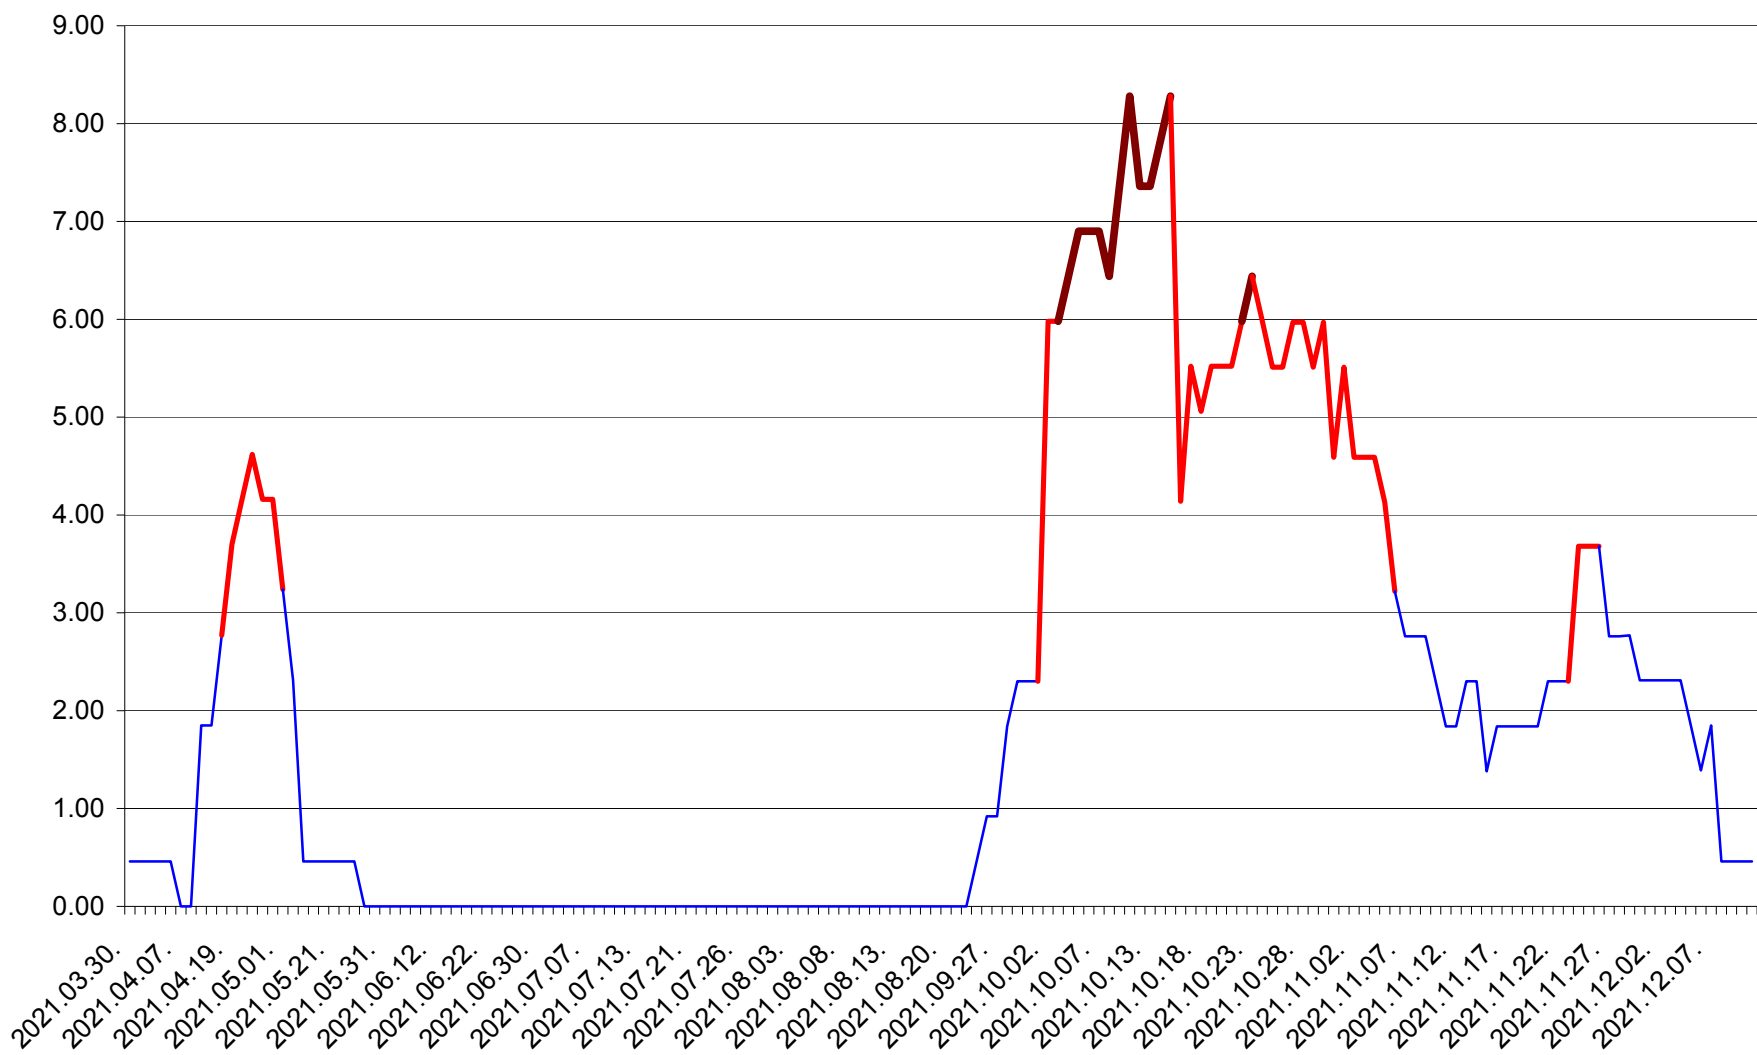

ATID - Evolutia incidentei cumulate pe 14 zile la ‰ de locuitori
2021.03.30. - 2021.12.11.

AVRĂMEȘTI - Evolutia incidentei cumulate pe 14 zile la ‰ de locuitori
2021.03.30. - 2021.12.11.

ORAȘ BĂILE TUȘNAD - Evolutia incidentei cumulate pe 14 zile la ‰ de locuitori
2021.03.30. - 2021.12.11.

ORAȘ BĂLAN - Evolutia incidentei cumulate pe 14 zile la ‰ de locuitori
2021.03.30. - 2021.12.11.

BILBOR - Evolutia incidentei cumulate pe 14 zile la ‰ de locuitori
2021.03.30. - 2021.12.11.

ORAȘ BORSEC - Evolutia incidentei cumulate pe 14 zile la ‰ de locuitori
2021.03.30. - 2021.12.11.

BRĂDEȘTI - Evolutia incidentei cumulate pe 14 zile la ‰ de locuitori
2021.03.30. - 2021.12.11.

CĂPÂLNIȚA - Evolutia incidentei cumulate pe 14 zile la ‰ de locuitori
2021.03.30. - 2021.12.11.

CÂRȚA - Evolutia incidentei cumulate pe 14 zile la ‰ de locuitori
2021.03.30. - 2021.12.11.

CICEU - Evolutia incidentei cumulate pe 14 zile la ‰ de locuitori
2021.03.30. - 2021.12.11.

CIUCSÂNGEORGIU - Evolutia incidentei cumulate pe 14 zile la % de locuitori
2021.03.30. - 2021.12.11.

CIUMANI - Evolutia incidentei cumulate pe 14 zile la ‰ de locuitori
2021.03.30. - 2021.12.11.