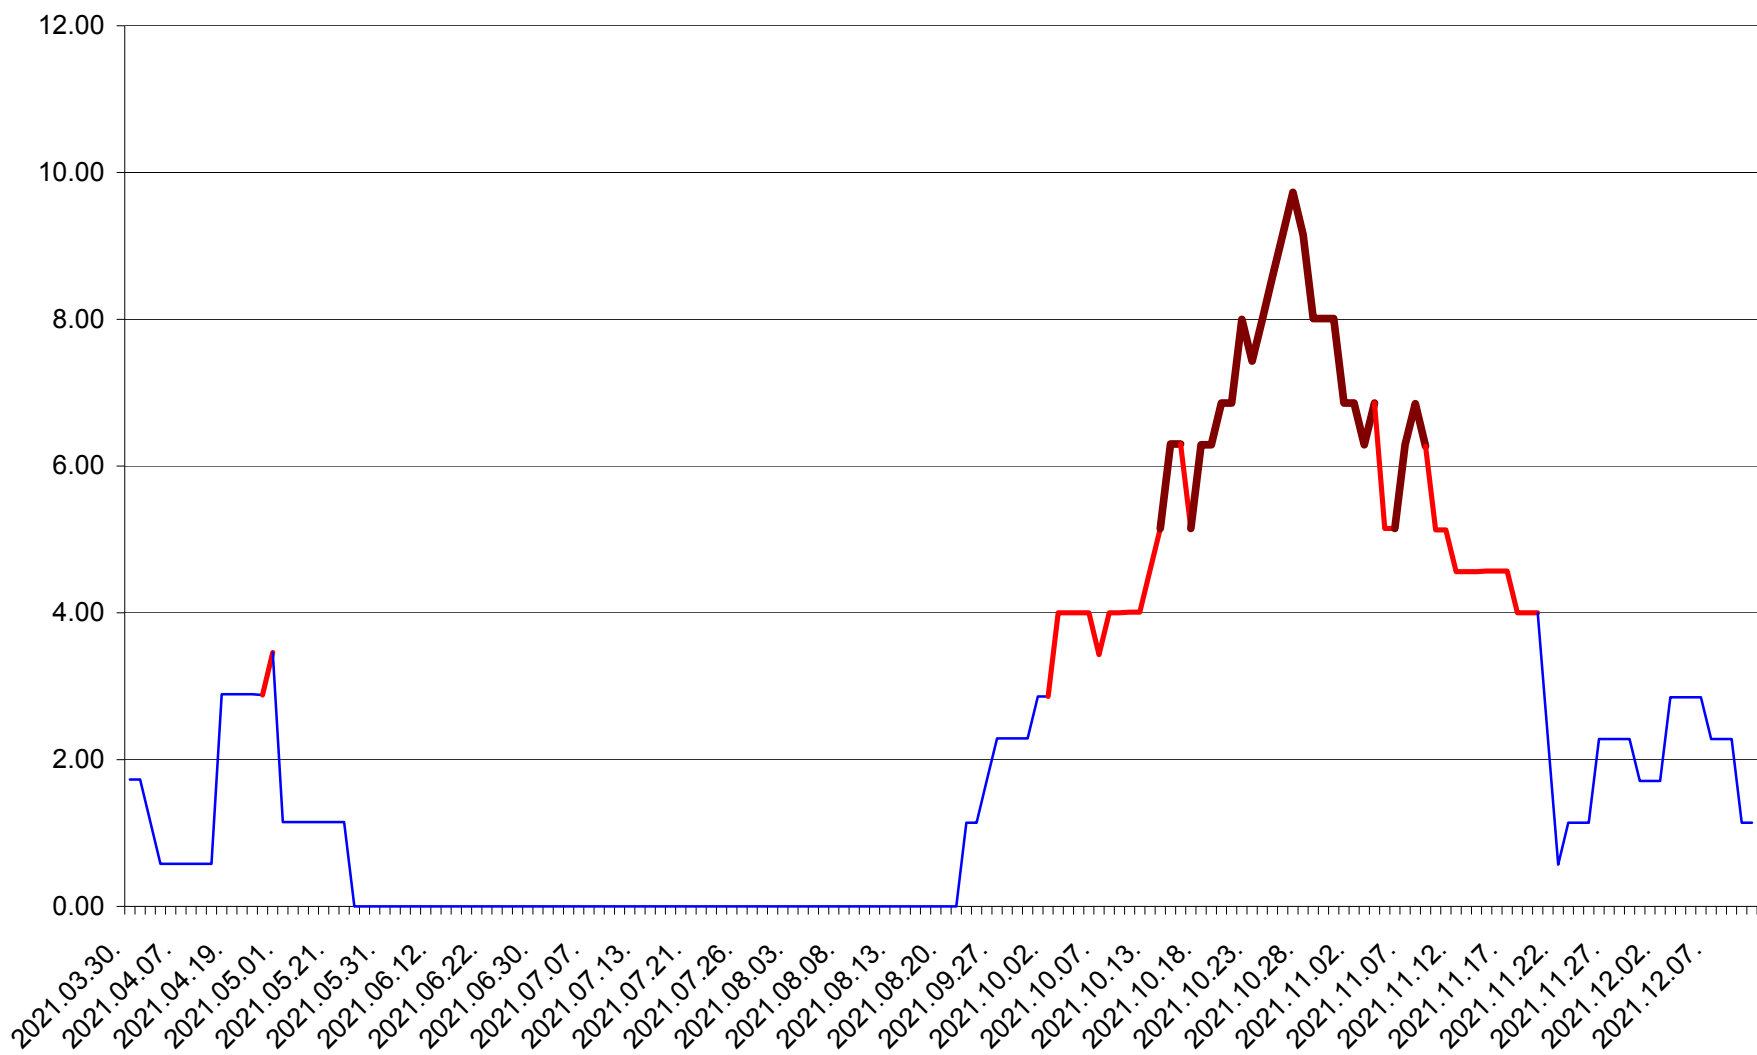

ORAȘ VLĂHIȚA - Evolutia incidentei cumulate pe 14 zile la ‰ de locuitori
2021.03.30. - 2021.12.11.

VĂRȘAG - Evolutia incidentei cumulate pe 14 zile la ‰ de locuitori
2021.03.30. - 2021.12.11.