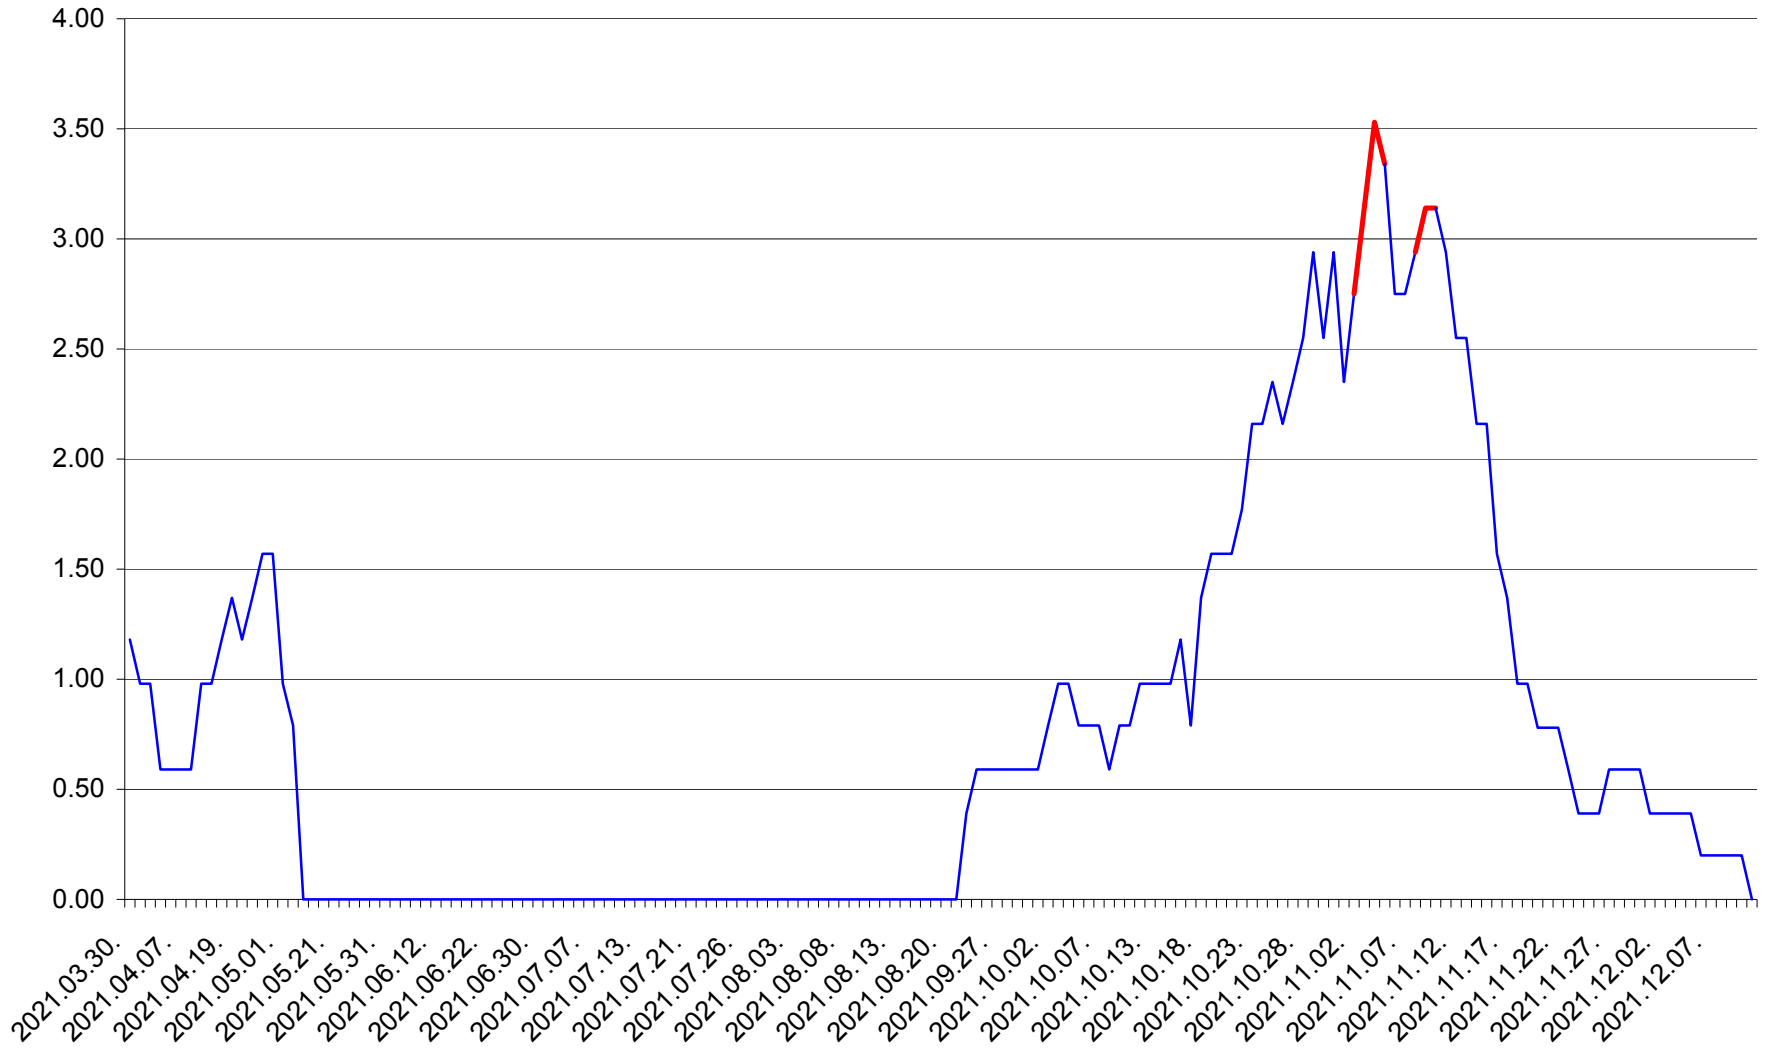

ORAȘ BĂLAN - Evolutia incidentei cumulate pe 14 zile la ‰ de locuitori
2021.03.30. - 2021.12.11.

BILBOR - Evolutia incidentei cumulate pe 14 zile la ‰ de locuitori
2021.03.30. - 2021.12.11.

ORAȘ BORSEC - Evolutia incidentei cumulate pe 14 zile la ‰ de locuitori
2021.03.30. - 2021.12.11.

BRĂDEȘTI - Evolutia incidentei cumulate pe 14 zile la ‰ de locuitori
2021.03.30. - 2021.12.11.

CĂPÂLNIȚA - Evolutia incidentei cumulate pe 14 zile la ‰ de locuitori
2021.03.30. - 2021.12.11.

CÂRȚA - Evolutia incidentei cumulate pe 14 zile la ‰ de locuitori
2021.03.30. - 2021.12.11.

CICEU - Evolutia incidentei cumulate pe 14 zile la ‰ de locuitori
2021.03.30. - 2021.12.11.

CIUCSÂNGEORGIU - Evolutia incidentei cumulate pe 14 zile la % de locuitori
2021.03.30. - 2021.12.11.

CIUMANI - Evolutia incidentei cumulate pe 14 zile la ‰ de locuitori
2021.03.30. - 2021.12.11.

CORBU - Evolutia incidentei cumulate pe 14 zile la ‰ de locuitori
2021.03.30. - 2021.12.11.

CORUND - Evolutia incidentei cumulate pe 14 zile la ‰ de locuitori
2021.03.30. - 2021.12.11.

COZMENI - Evolutia incidentei cumulate pe 14 zile la ‰ de locuitori
2021.03.30. - 2021.12.11.