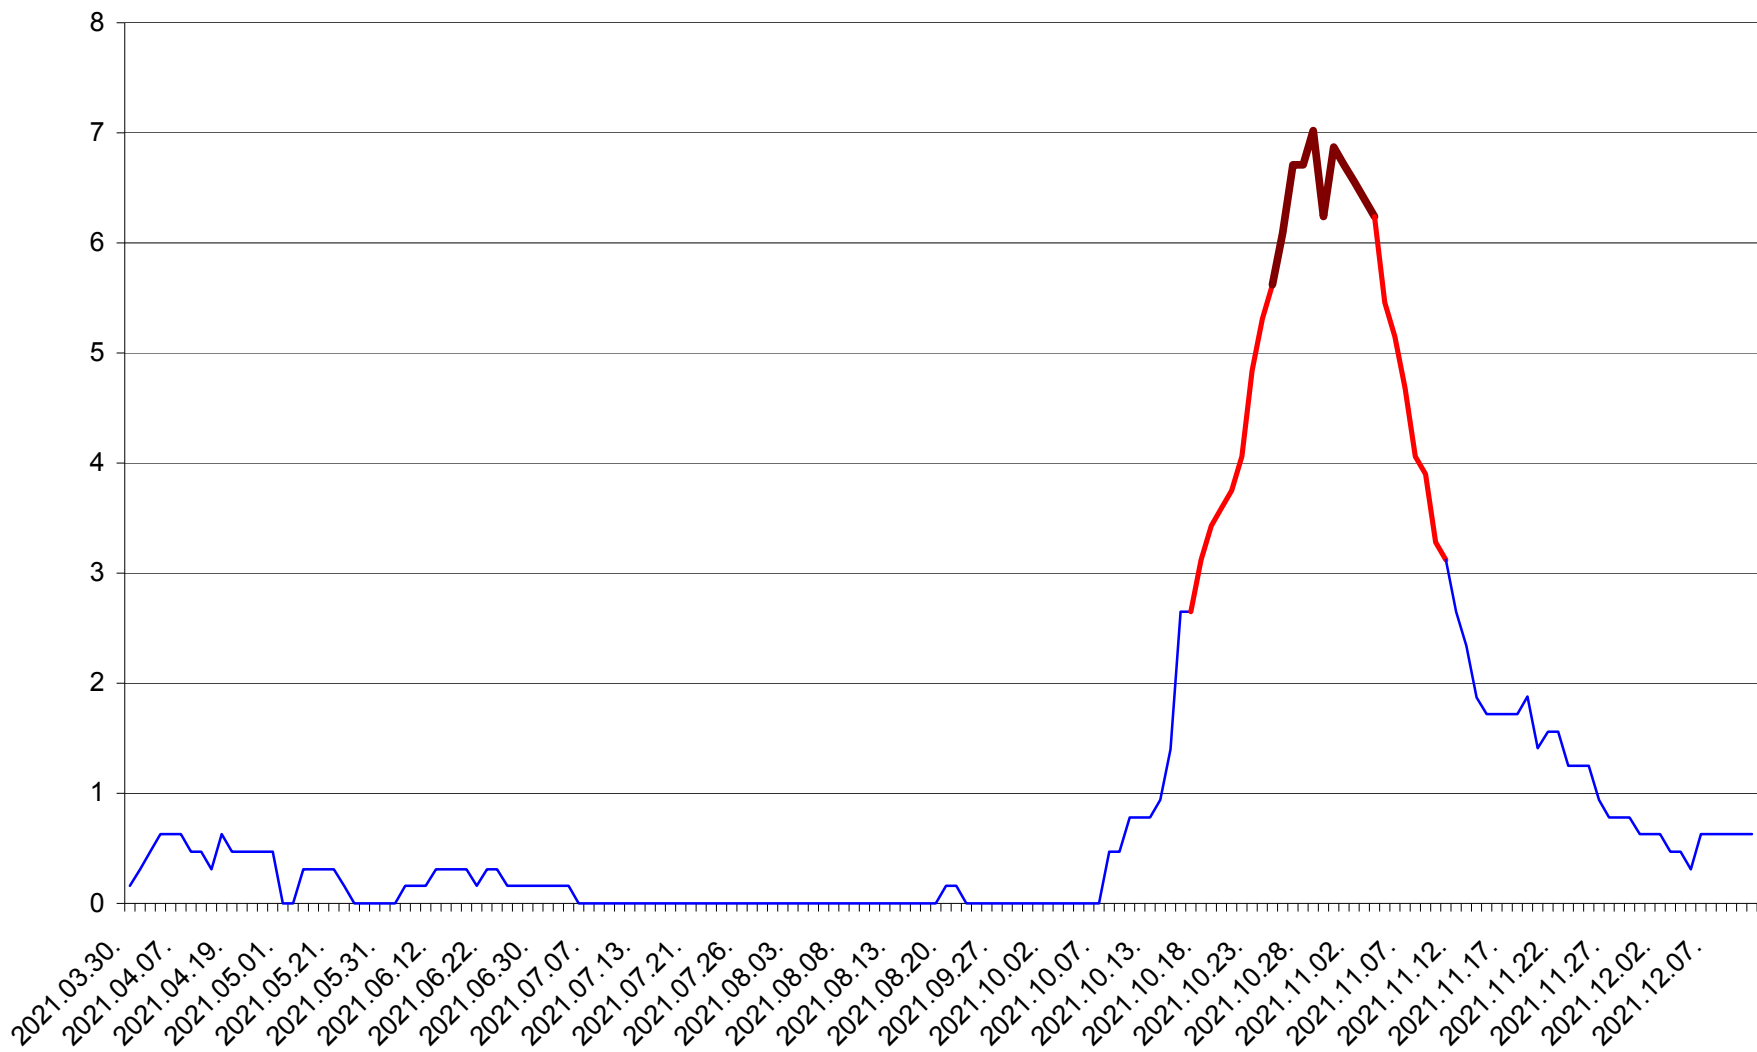

PLĂIEȘII DE JOS - Evolutia incidentei cumulate pe 14 zile la ‰ de locuitori
2021.03.30. - 2021.12.11.

PORUMBENI - Evolutia incidentei cumulate pe 14 zile la ‰ de locuitori
2021.03.30. - 2021.12.11.

PRAID - Evolutia incidentei cumulate pe 14 zile la ‰ de locuitori
2021.03.30. - 2021.12.11.

RACU - Evolutia incidentei cumulate pe 14 zile la ‰ de locuitori
2021.03.30. - 2021.12.11.

REMETEA - Evolutia incidentei cumulate pe 14 zile la ‰ de locuitori
2021.03.30. - 2021.12.11.

SĂCEL - Evolutia incidentei cumulate pe 14 zile la ‰ de locuitori
2021.03.30. - 2021.12.11.