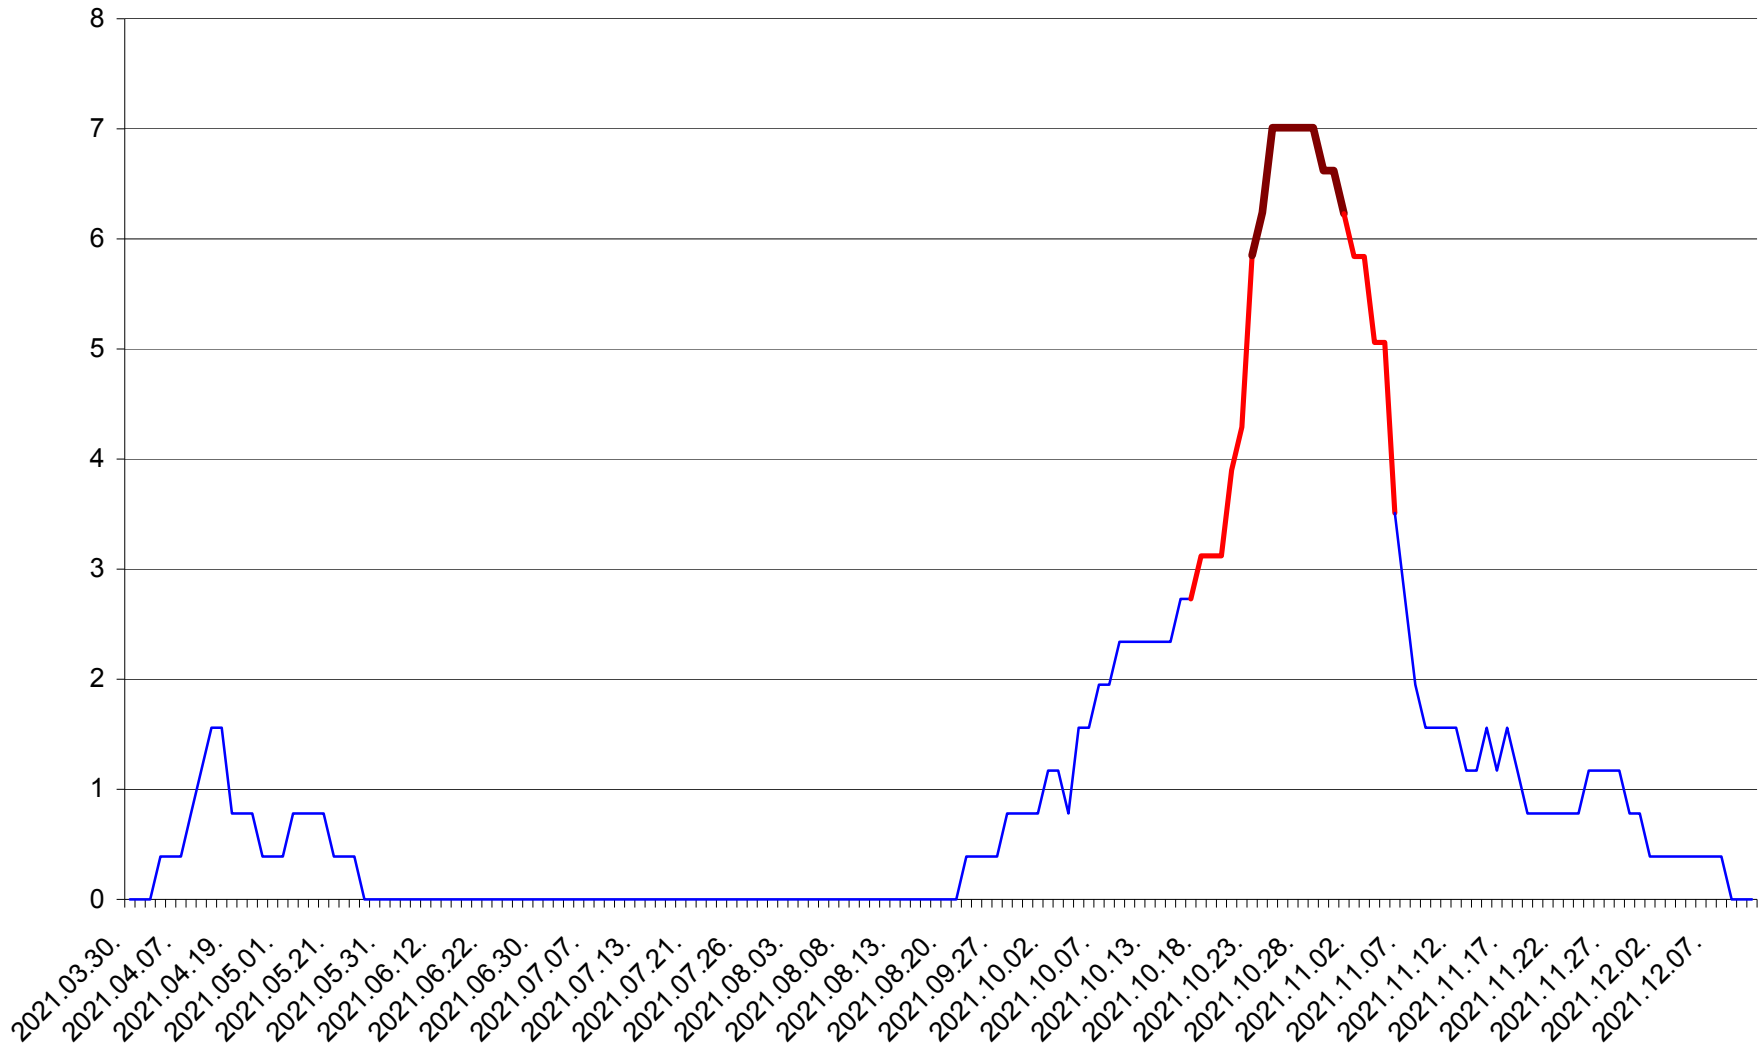

MUNICIPIUL TOPLIȚA - Evolutia incidentei cumulate pe 14 zile la ‰ de locuitori
2021.03.30. - 2021.12.11.