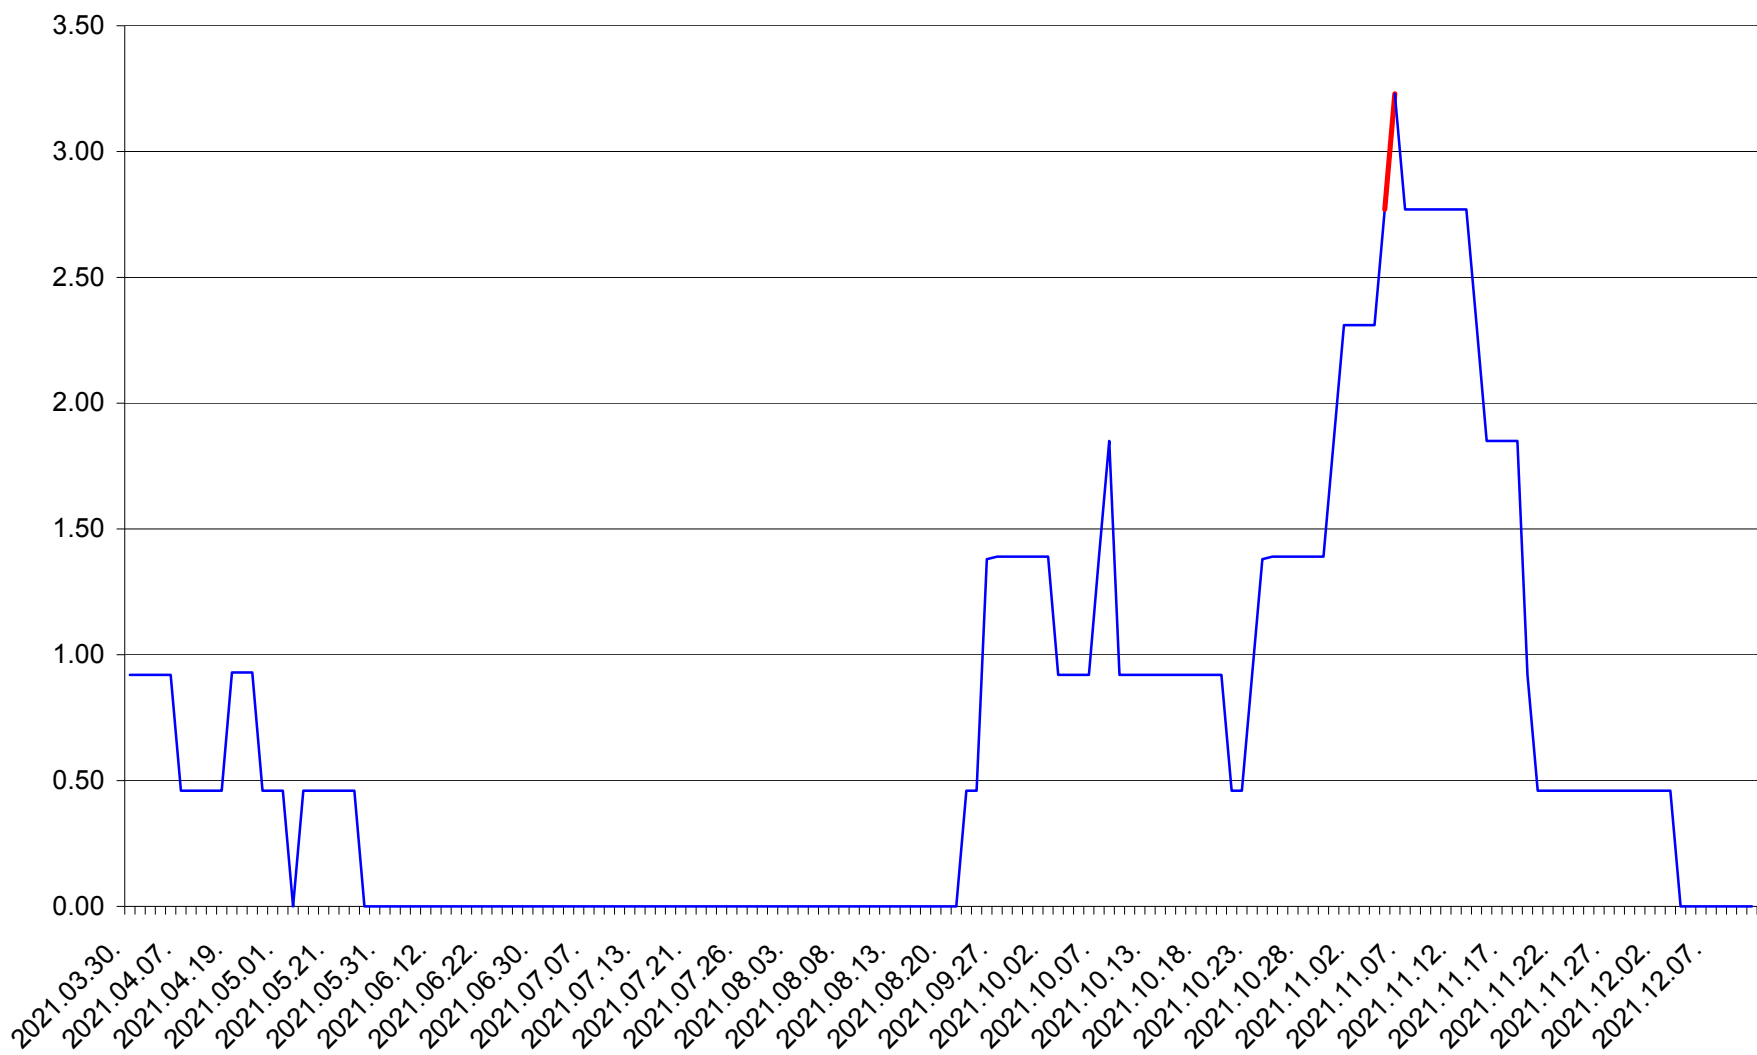

ATID - Evolutia incidentei cumulate pe 14 zile la ‰ de locuitori
2021.03.30. - 2021.12.11.

AVRĂMEȘTI - Evolutia incidentei cumulate pe 14 zile la ‰ de locuitori
2021.03.30. - 2021.12.11.

ORAȘ BĂILE TUȘNAD - Evolutia incidentei cumulate pe 14 zile la ‰ de locuitori
2021.03.30. - 2021.12.11.

ORAȘ BĂLAN - Evolutia incidentei cumulate pe 14 zile la ‰ de locuitori
2021.03.30. - 2021.12.11.

BILBOR - Evolutia incidentei cumulate pe 14 zile la ‰ de locuitori
2021.03.30. - 2021.12.11.

ORAȘ BORSEC - Evolutia incidentei cumulate pe 14 zile la ‰ de locuitori
2021.03.30. - 2021.12.11.

BRĂDEȘTI - Evolutia incidentei cumulate pe 14 zile la ‰ de locuitori
2021.03.30. - 2021.12.11.

CĂPÂLNIȚA - Evolutia incidentei cumulate pe 14 zile la ‰ de locuitori
2021.03.30. - 2021.12.11.

CÂRȚA - Evolutia incidentei cumulate pe 14 zile la ‰ de locuitori
2021.03.30. - 2021.12.11.