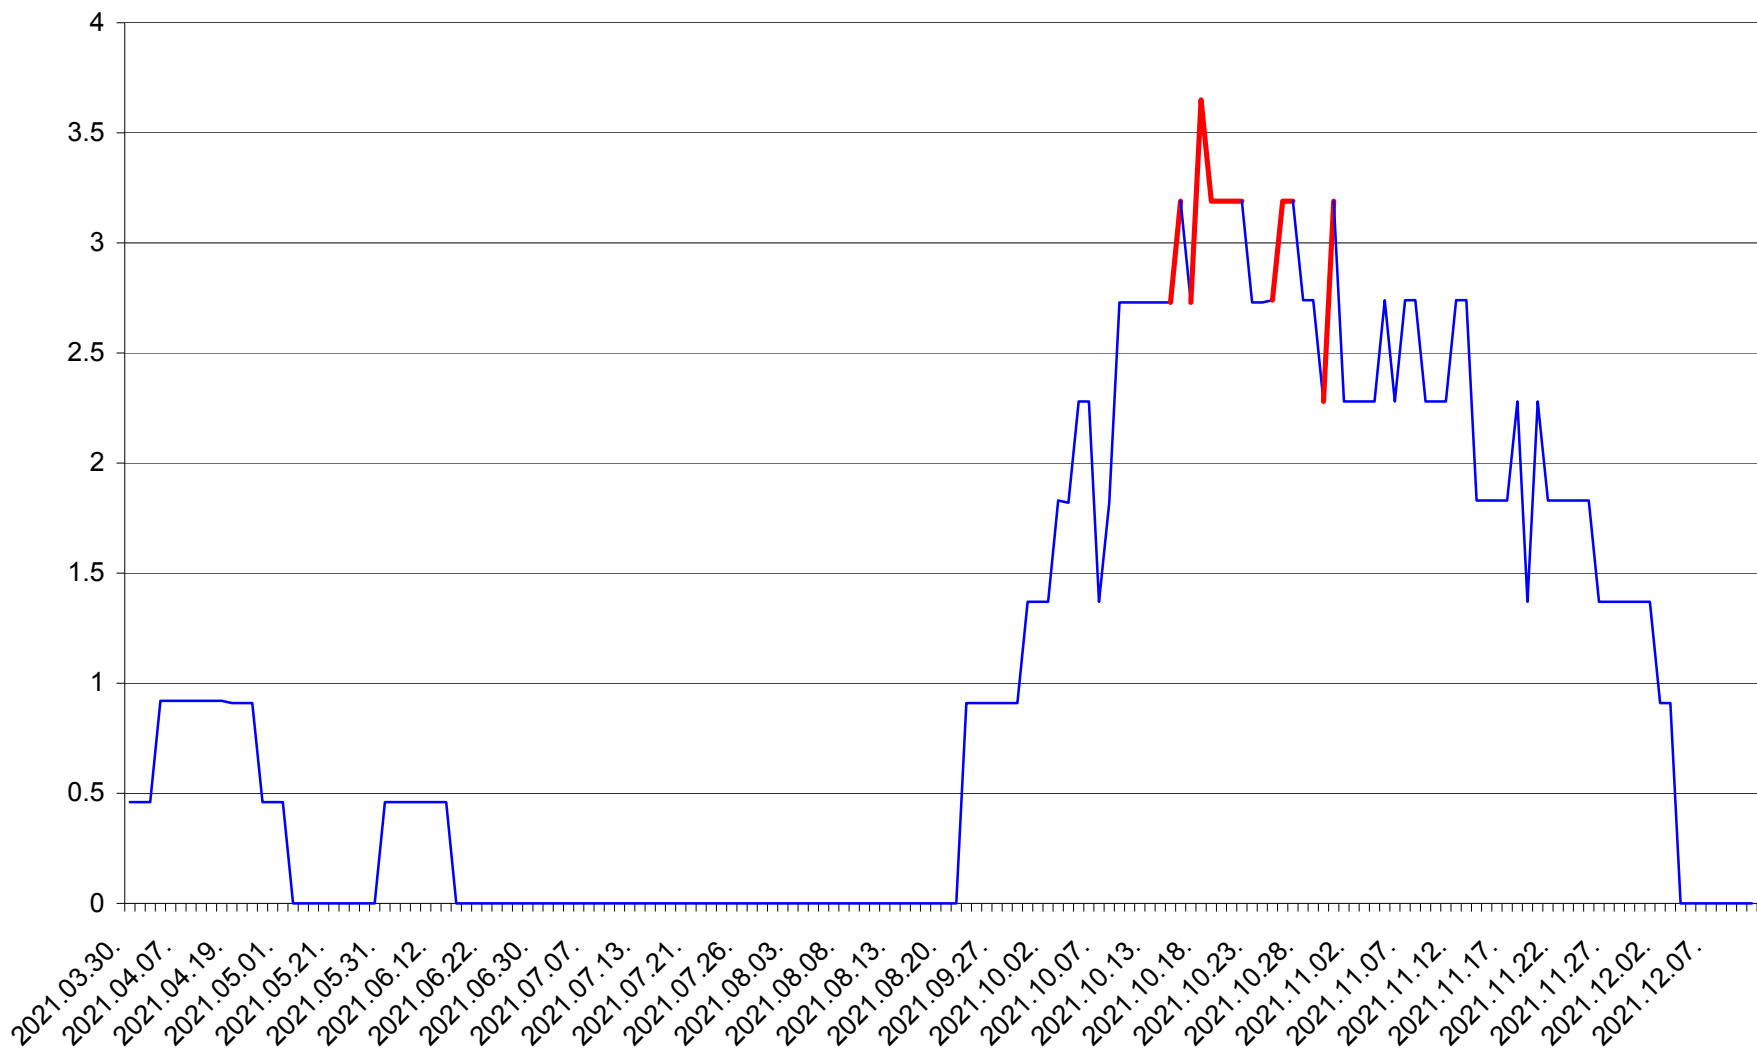

BRĂDEȘTI - Evolutia incidentei cumulate pe 14 zile la ‰ de locuitori
2021.03.30. - 2021.12.11.

CĂPÂLNIȚA - Evolutia incidentei cumulate pe 14 zile la ‰ de locuitori
2021.03.30. - 2021.12.11.

CÂRȚA - Evolutia incidentei cumulate pe 14 zile la ‰ de locuitori
2021.03.30. - 2021.12.11.

CICEU - Evolutia incidentei cumulate pe 14 zile la ‰ de locuitori
2021.03.30. - 2021.12.11.

CIUCSÂNGEORGIU - Evolutia incidentei cumulate pe 14 zile la % de locuitori
2021.03.30. - 2021.12.11.

CIUMANI - Evolutia incidentei cumulate pe 14 zile la ‰ de locuitori
2021.03.30. - 2021.12.11.

CORBU - Evolutia incidentei cumulate pe 14 zile la ‰ de locuitori
2021.03.30. - 2021.12.11.

CORUND - Evolutia incidentei cumulate pe 14 zile la ‰ de locuitori
2021.03.30. - 2021.12.11.

COZMENI - Evolutia incidentei cumulate pe 14 zile la ‰ de locuitori
2021.03.30. - 2021.12.11.

ORAȘ CRISTURU SECUIESC - Evolutia incidentei cumulate pe 14 zile la ‰ de locuitori
2021.03.30. - 2021.12.11.

DĂNEȘTI - Evolutia incidentei cumulate pe 14 zile la ‰ de locuitori
2021.03.30. - 2021.12.11.