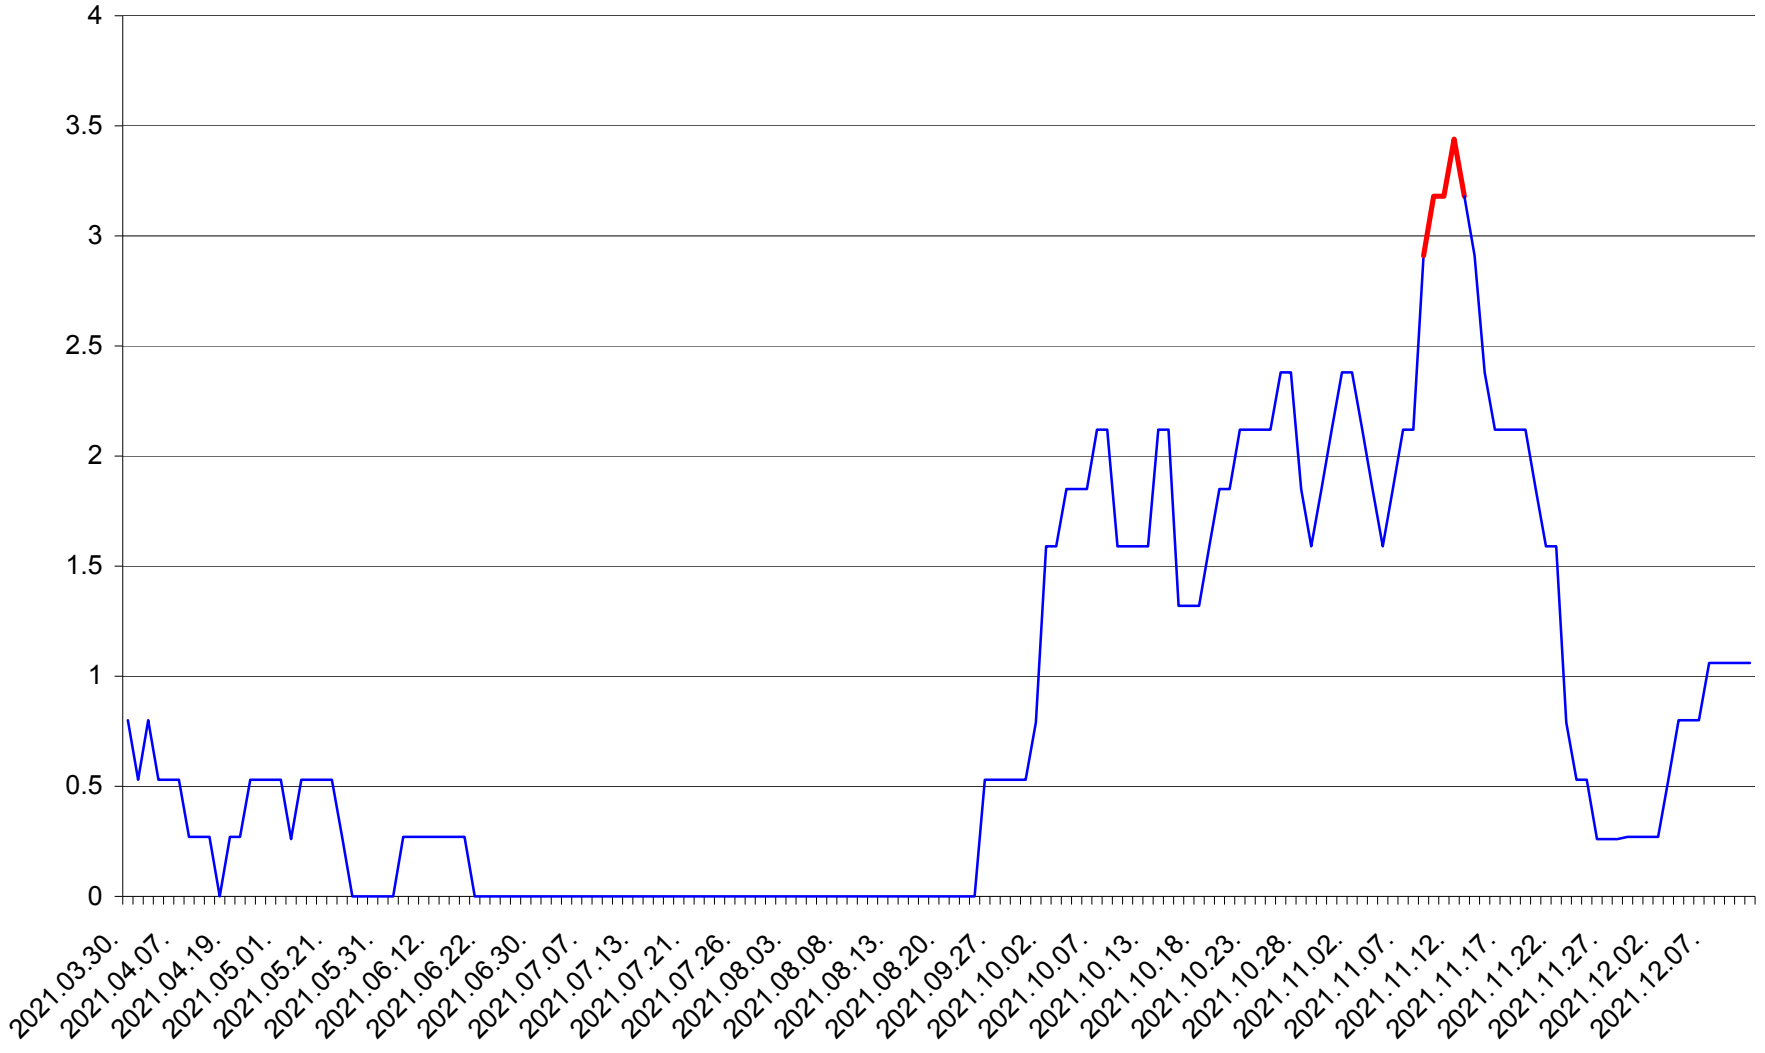

ORAȘ CRISTURU SECUIESC - Evolutia incidentei cumulate pe 14 zile la ‰ de locuitori
2021.03.30. - 2021.12.11.

DĂNEȘTI - Evolutia incidentei cumulate pe 14 zile la ‰ de locuitori
2021.03.30. - 2021.12.11.

DÂRJIU - Evolutia incidentei cumulate pe 14 zile la ‰ de locuitori
2021.03.30. - 2021.12.11.

DEALU - Evolutia incidentei cumulate pe 14 zile la ‰ de locuitori
2021.03.30. - 2021.12.11.

DITRĂU - Evolutia incidentei cumulate pe 14 zile la ‰ de locuitori
2021.03.30. - 2021.12.11.

FELICENI - Evolutia incidentei cumulate pe 14 zile la % de locuitori
2021.03.30. - 2021.12.11.

FRUMOASA - Evolutia incidentei cumulate pe 14 zile la ‰ de locuitori
2021.03.30. - 2021.12.11.

GĂLĂUȚAȘ - Evolutia incidentei cumulate pe 14 zile la ‰ de locuitori
2021.03.30. - 2021.12.11.