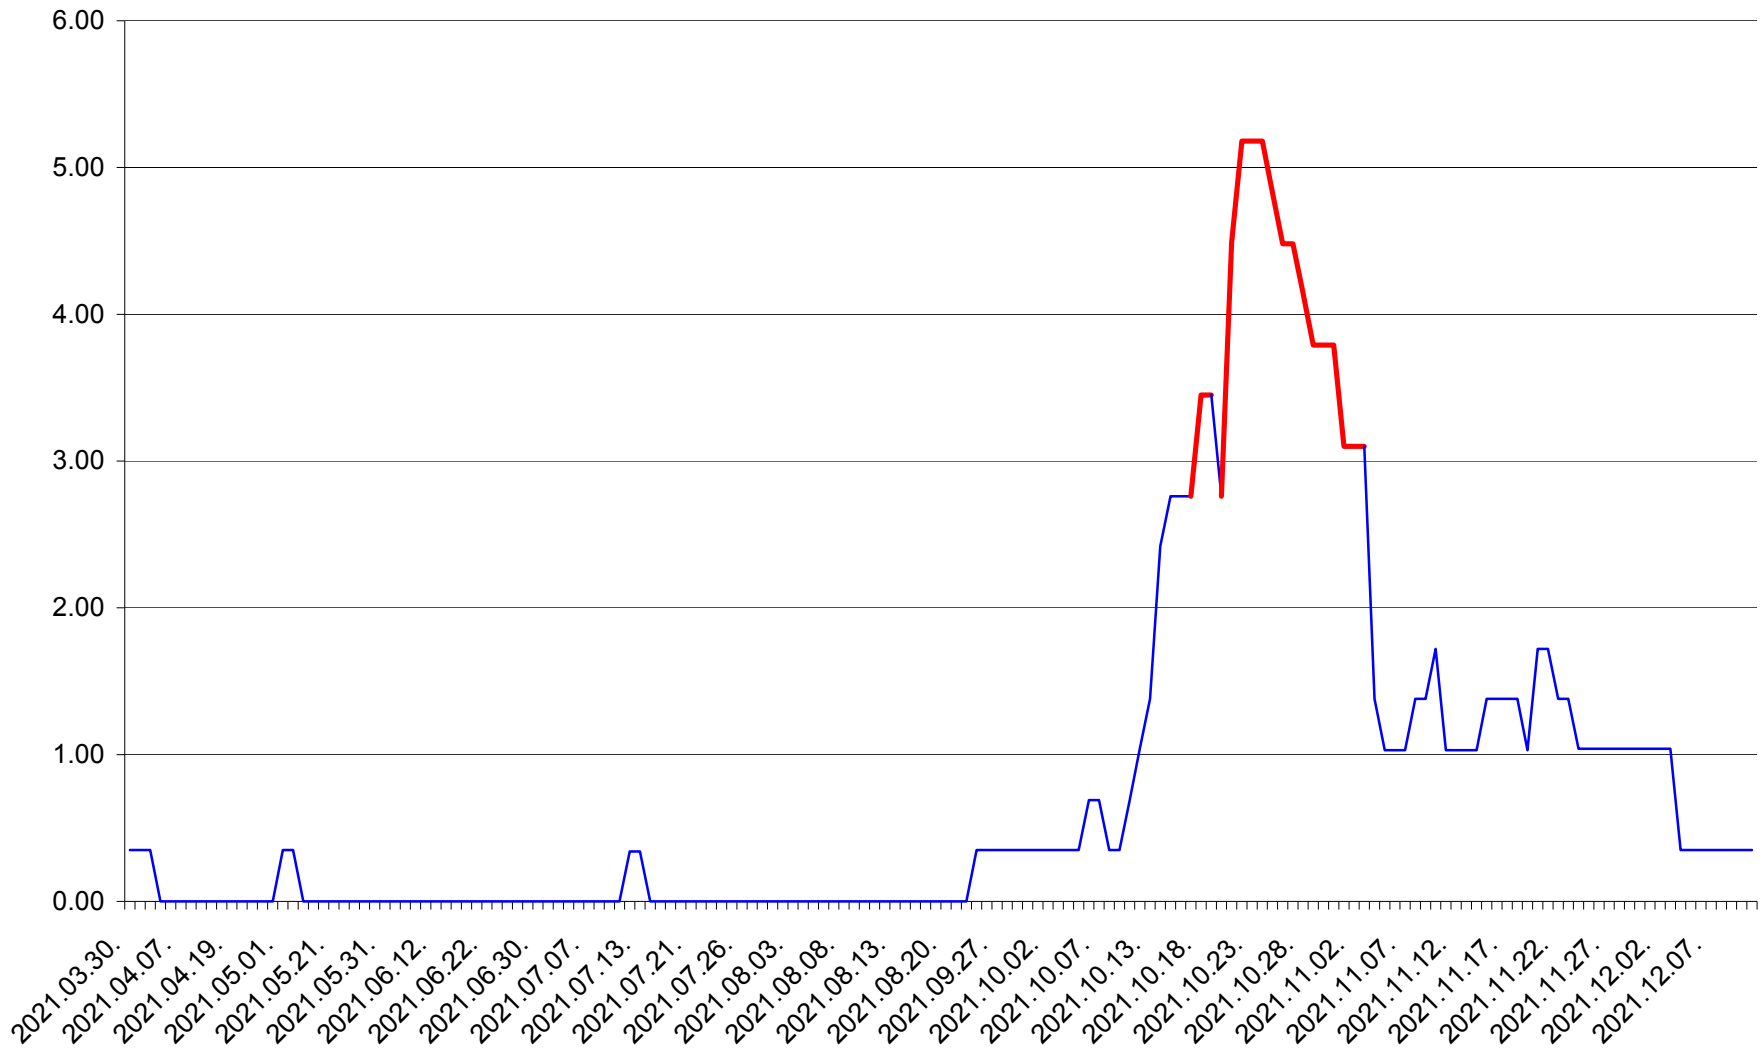

ORAȘ BĂLAN - Evolutia incidentei cumulate pe 14 zile la ‰ de locuitori
2021.03.30. - 2021.12.11.

BILBOR - Evolutia incidentei cumulate pe 14 zile la ‰ de locuitori
2021.03.30. - 2021.12.11.

ORAȘ BORSEC - Evolutia incidentei cumulate pe 14 zile la ‰ de locuitori
2021.03.30. - 2021.12.11.

BRĂDEȘTI - Evolutia incidentei cumulate pe 14 zile la ‰ de locuitori
2021.03.30. - 2021.12.11.

CĂPÂLNIȚA - Evolutia incidentei cumulate pe 14 zile la ‰ de locuitori
2021.03.30. - 2021.12.11.

CÂRȚA - Evolutia incidentei cumulate pe 14 zile la ‰ de locuitori
2021.03.30. - 2021.12.11.

CICEU - Evolutia incidentei cumulate pe 14 zile la ‰ de locuitori
2021.03.30. - 2021.12.11.

CIUCSÂNGEORGIU - Evolutia incidentei cumulate pe 14 zile la % de locuitori
2021.03.30. - 2021.12.11.

CIUMANI - Evolutia incidentei cumulate pe 14 zile la ‰ de locuitori
2021.03.30. - 2021.12.11.

CORBU - Evolutia incidentei cumulate pe 14 zile la ‰ de locuitori
2021.03.30. - 2021.12.11.

CORUND - Evolutia incidentei cumulate pe 14 zile la ‰ de locuitori
2021.03.30. - 2021.12.11.

COZMENI - Evolutia incidentei cumulate pe 14 zile la ‰ de locuitori
2021.03.30. - 2021.12.11.