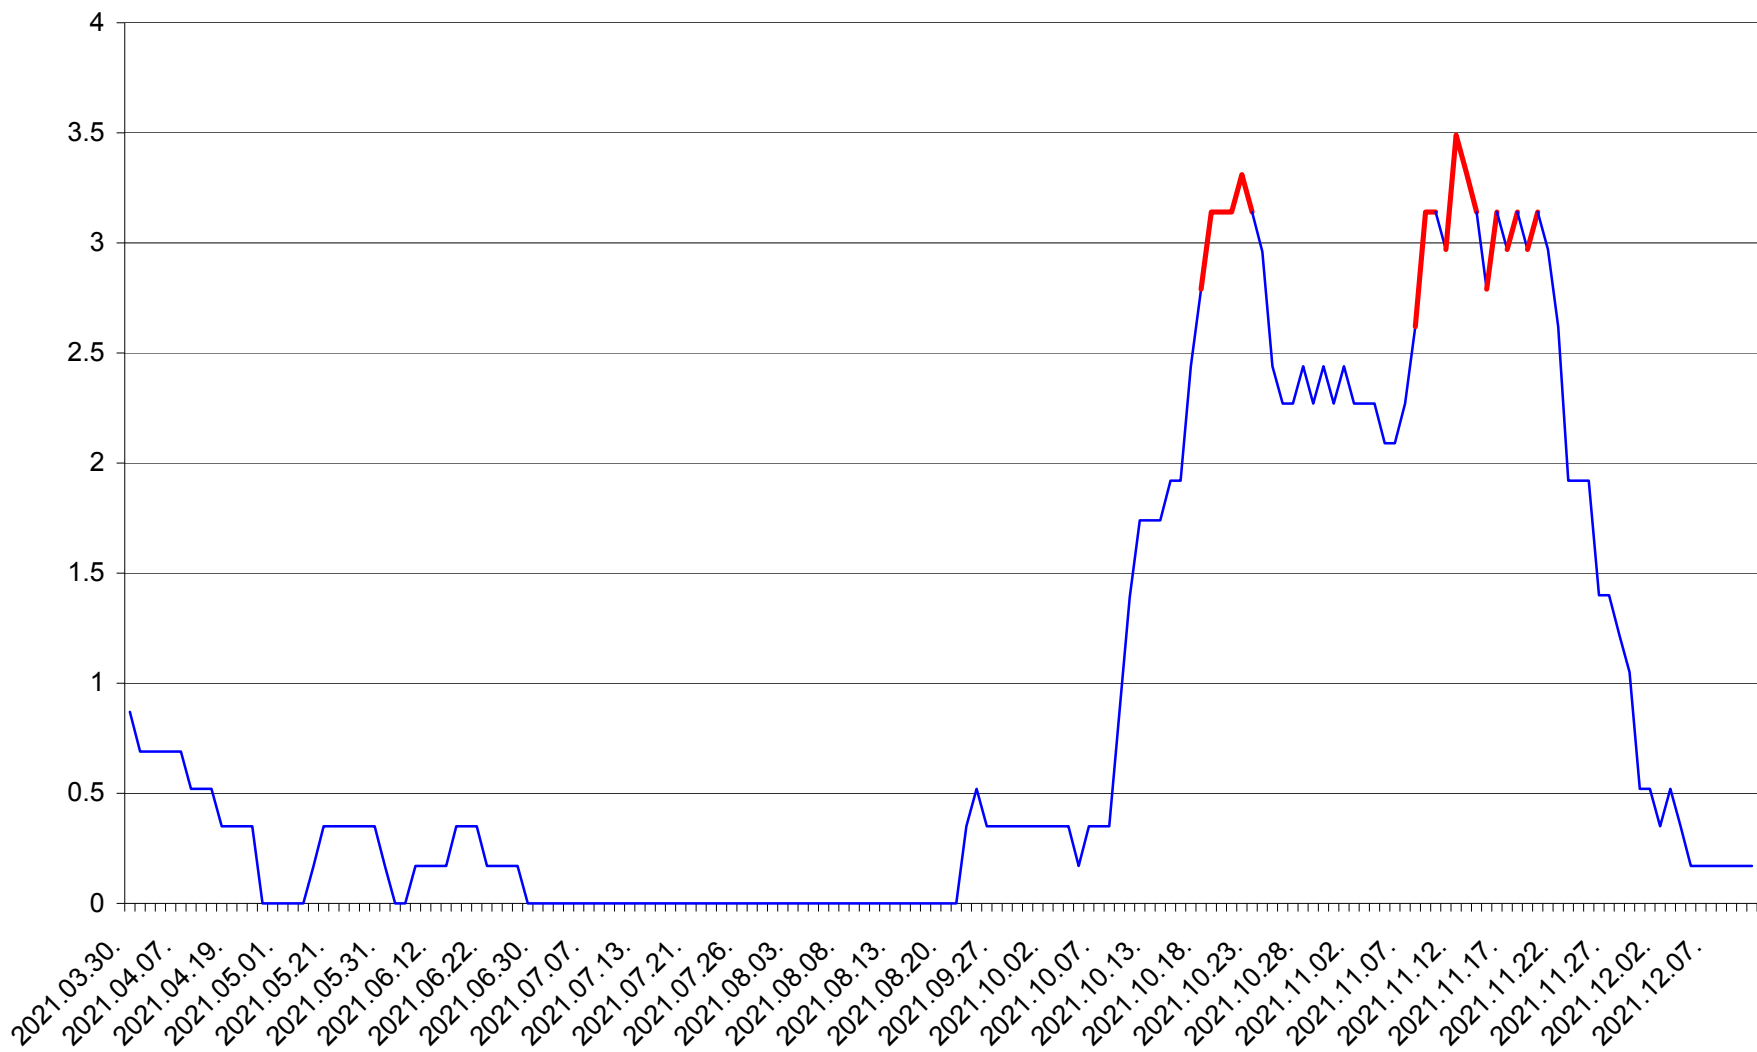

DÂRJIU - Evolutia incidentei cumulate pe 14 zile la ‰ de locuitori
2021.03.30. - 2021.12.11.

DEALU - Evolutia incidentei cumulate pe 14 zile la ‰ de locuitori
2021.03.30. - 2021.12.11.

DITRĂU - Evolutia incidentei cumulate pe 14 zile la ‰ de locuitori
2021.03.30. - 2021.12.11.

FELICENI - Evolutia incidentei cumulate pe 14 zile la % de locuitori
2021.03.30. - 2021.12.11.

FRUMOASA - Evolutia incidentei cumulate pe 14 zile la ‰ de locuitori
2021.03.30. - 2021.12.11.

GĂLĂUȚAȘ - Evolutia incidentei cumulate pe 14 zile la ‰ de locuitori
2021.03.30. - 2021.12.11.

MUNICIPIUL GHEORGHENI - Evolutia incidentei cumulate pe 14 zile la ‰ de locuitori
2021.03.30. - 2021.12.11.

JOSENI - Evolutia incidentei cumulate pe 14 zile la ‰ de locuitori
2021.03.30. - 2021.12.11.

LĂZAREA - Evolutia incidentei cumulate pe 14 zile la % de locuitori
2021.03.30. - 2021.12.11.

LELICENI - Evolutia incidentei cumulate pe 14 zile la ‰ de locuitori
2021.03.30. - 2021.12.11.

LUETA - Evolutia incidentei cumulate pe 14 zile la ‰ de locuitori
2021.03.30. - 2021.12.11.

LUNCA DE JOS - Evolutia incidentei cumulate pe 14 zile la ‰ de locuitori
2021.03.30. - 2021.12.11.