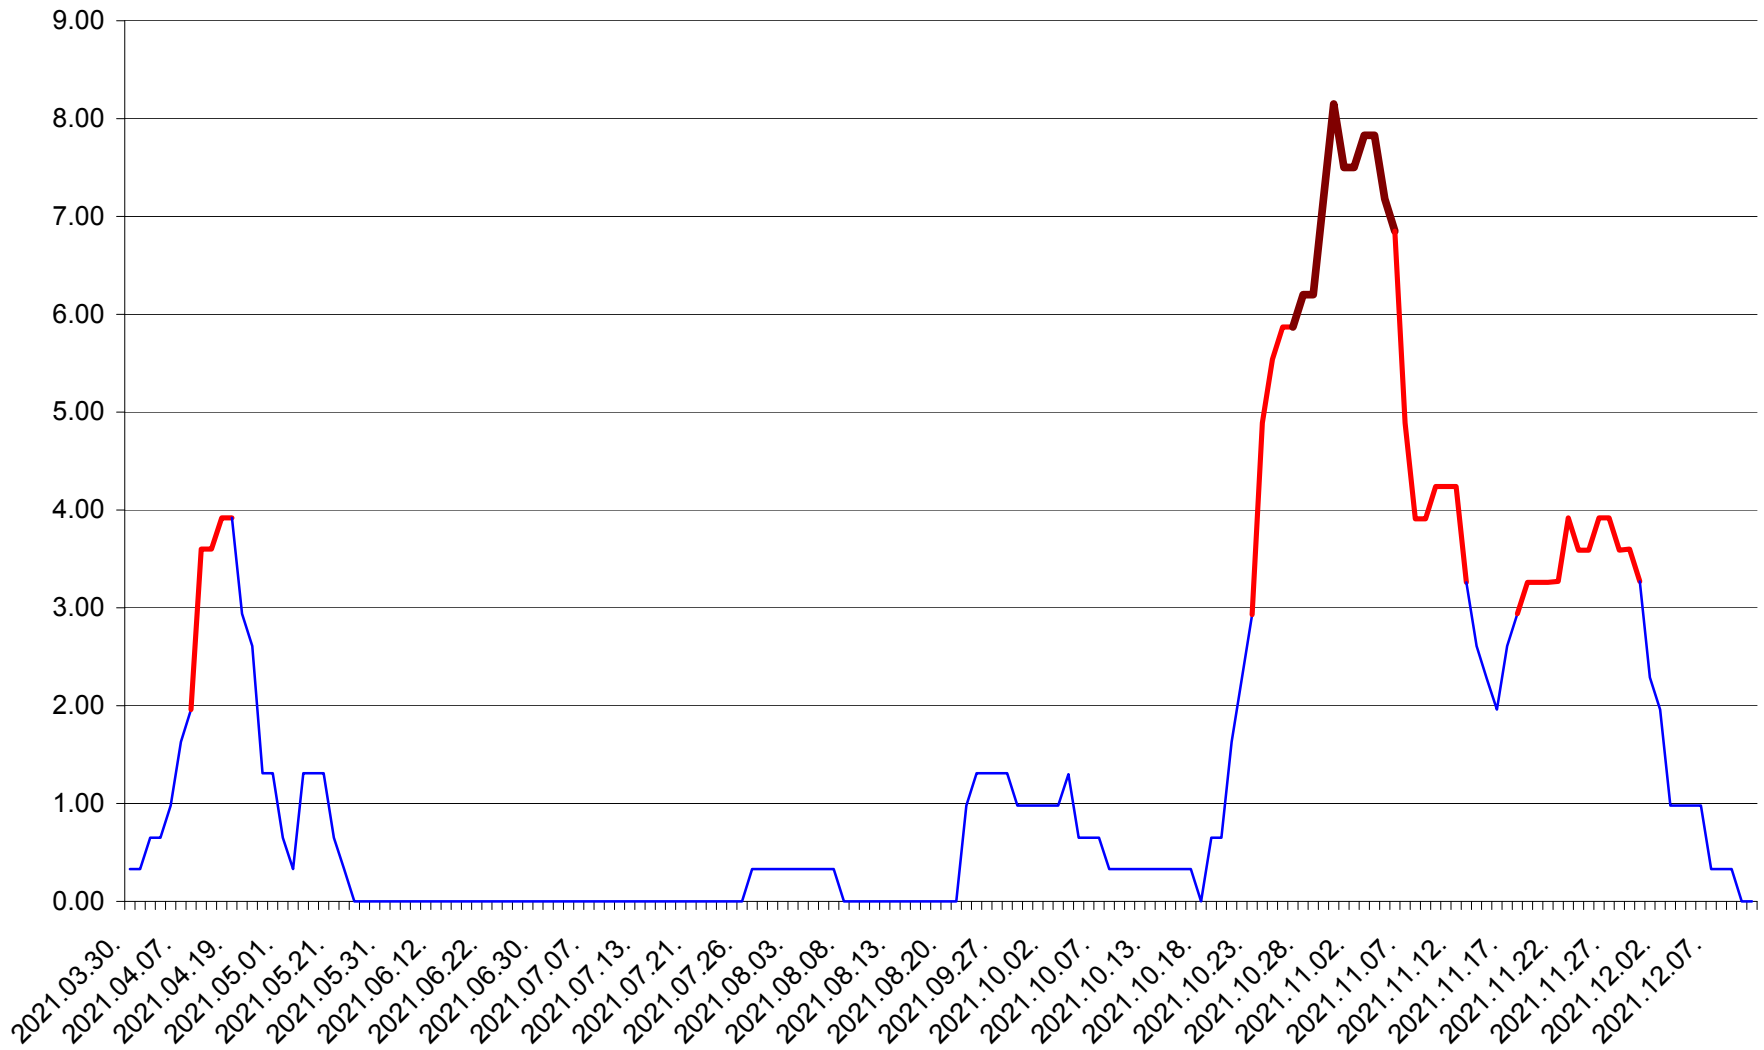

ATID - Evolutia incidentei cumulate pe 14 zile la ‰ de locuitori
2021.03.30. - 2021.12.11.

AVRĂMEȘTI - Evolutia incidentei cumulate pe 14 zile la ‰ de locuitori
2021.03.30. - 2021.12.11.

ORAȘ BĂILE TUȘNAD - Evolutia incidentei cumulate pe 14 zile la ‰ de locuitori
2021.03.30. - 2021.12.11.

ORAȘ BĂLAN - Evolutia incidentei cumulate pe 14 zile la ‰ de locuitori
2021.03.30. - 2021.12.11.

BILBOR - Evolutia incidentei cumulate pe 14 zile la ‰ de locuitori
2021.03.30. - 2021.12.11.

ORAȘ BORSEC - Evolutia incidentei cumulate pe 14 zile la ‰ de locuitori
2021.03.30. - 2021.12.11.

BRĂDEȘTI - Evolutia incidentei cumulate pe 14 zile la ‰ de locuitori
2021.03.30. - 2021.12.11.

CĂPÂLNIȚA - Evolutia incidentei cumulate pe 14 zile la ‰ de locuitori
2021.03.30. - 2021.12.11.

CÂRȚA - Evolutia incidentei cumulate pe 14 zile la ‰ de locuitori
2021.03.30. - 2021.12.11.