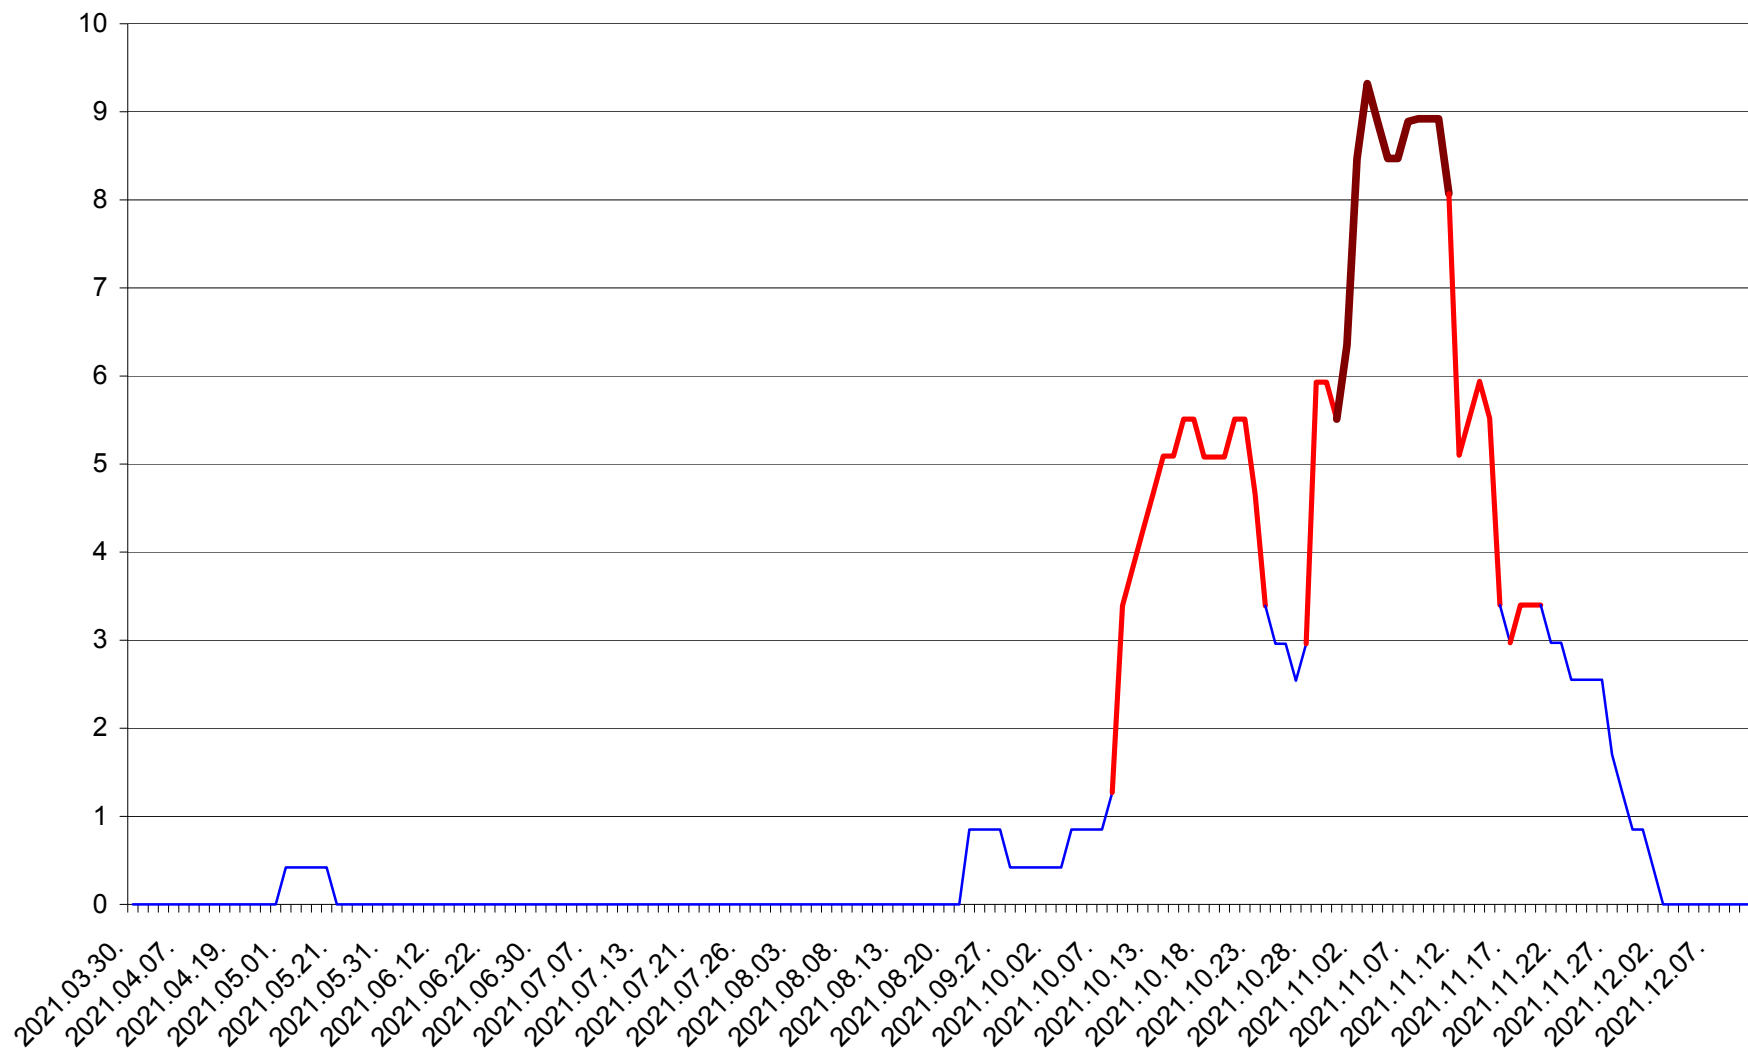

RACU - Evolutia incidentei cumulate pe 14 zile la ‰ de locuitori
2021.03.30. - 2021.12.11.

REMETEA - Evolutia incidentei cumulate pe 14 zile la ‰ de locuitori
2021.03.30. - 2021.12.11.

SĂCEL - Evolutia incidentei cumulate pe 14 zile la ‰ de locuitori
2021.03.30. - 2021.12.11.

SÂNCRĂIENI - Evolutia incidentei cumulate pe 14 zile la ‰ de locuitori
2021.03.30. - 2021.12.11.

SÂNDOMIC - Evolutia incidentei cumulate pe 14 zile la ‰ de locuitori
2021.03.30. - 2021.12.11.

SÂNMARTIN - Evolutia incidentei cumulate pe 14 zile la ‰ de locuitori
2021.03.30. - 2021.12.11.