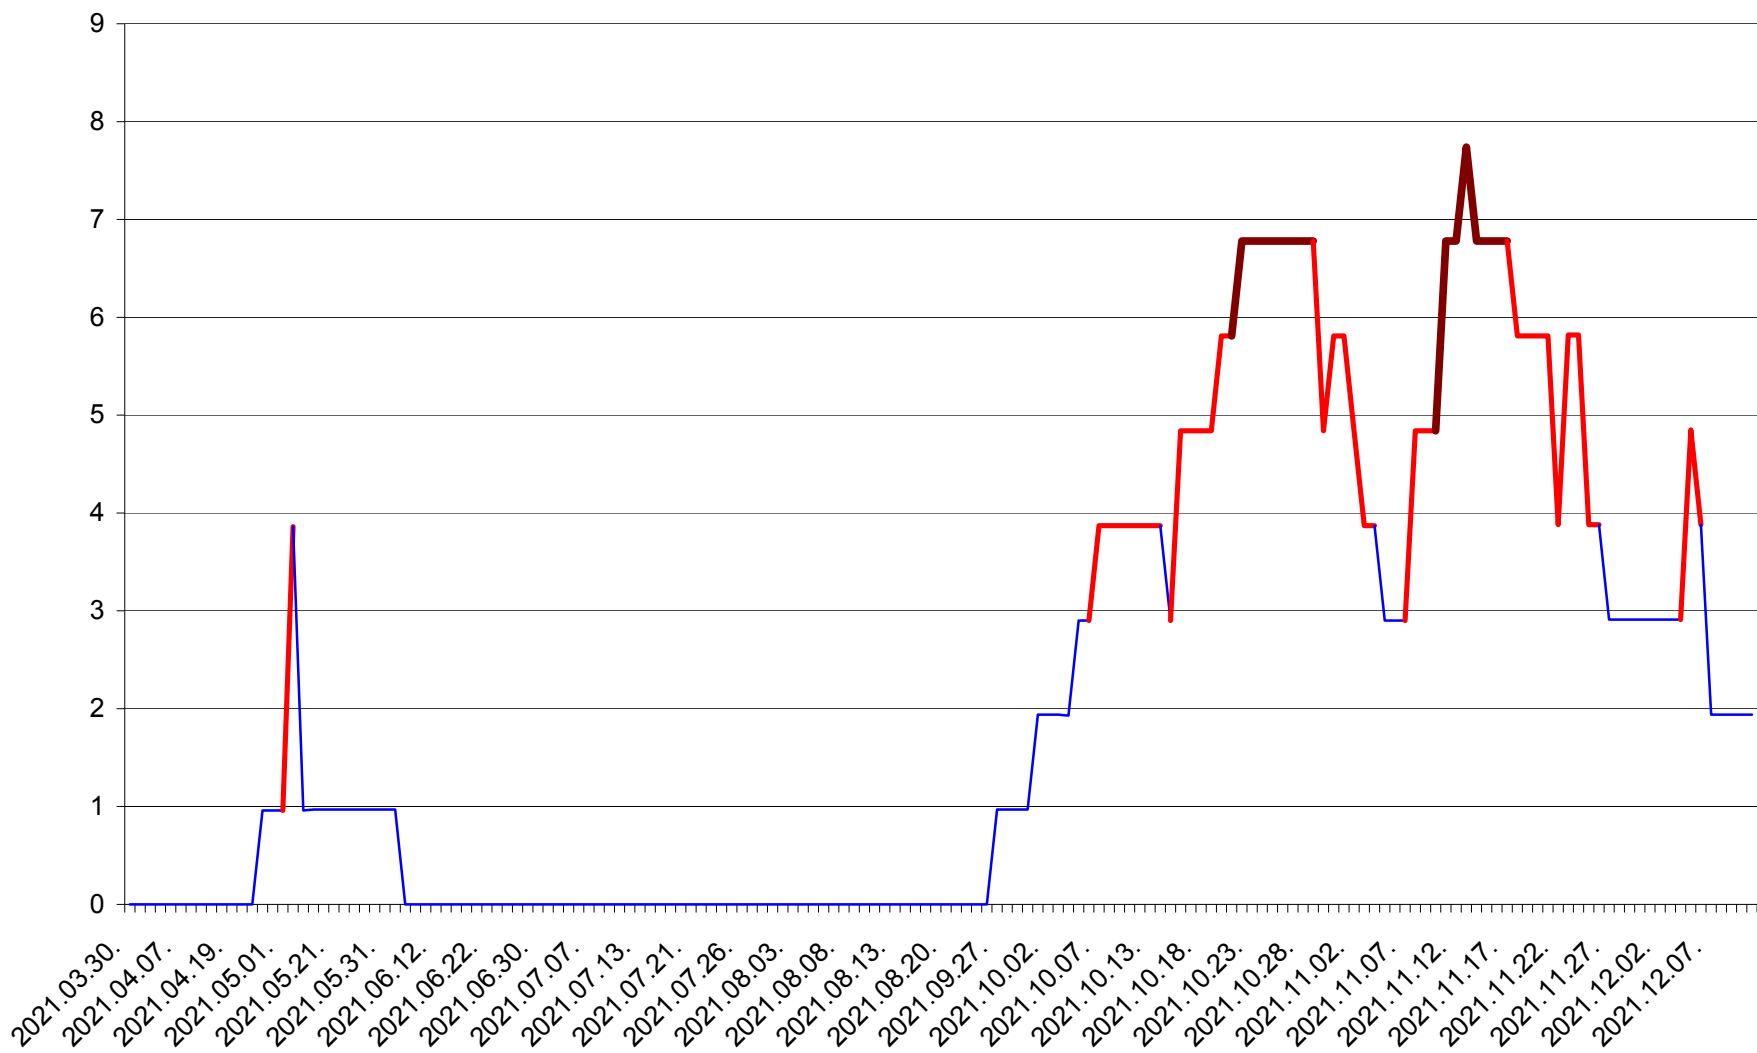

DEALU - Evolutia incidentei cumulate pe 14 zile la ‰ de locuitori
2021.03.30. - 2021.12.11.