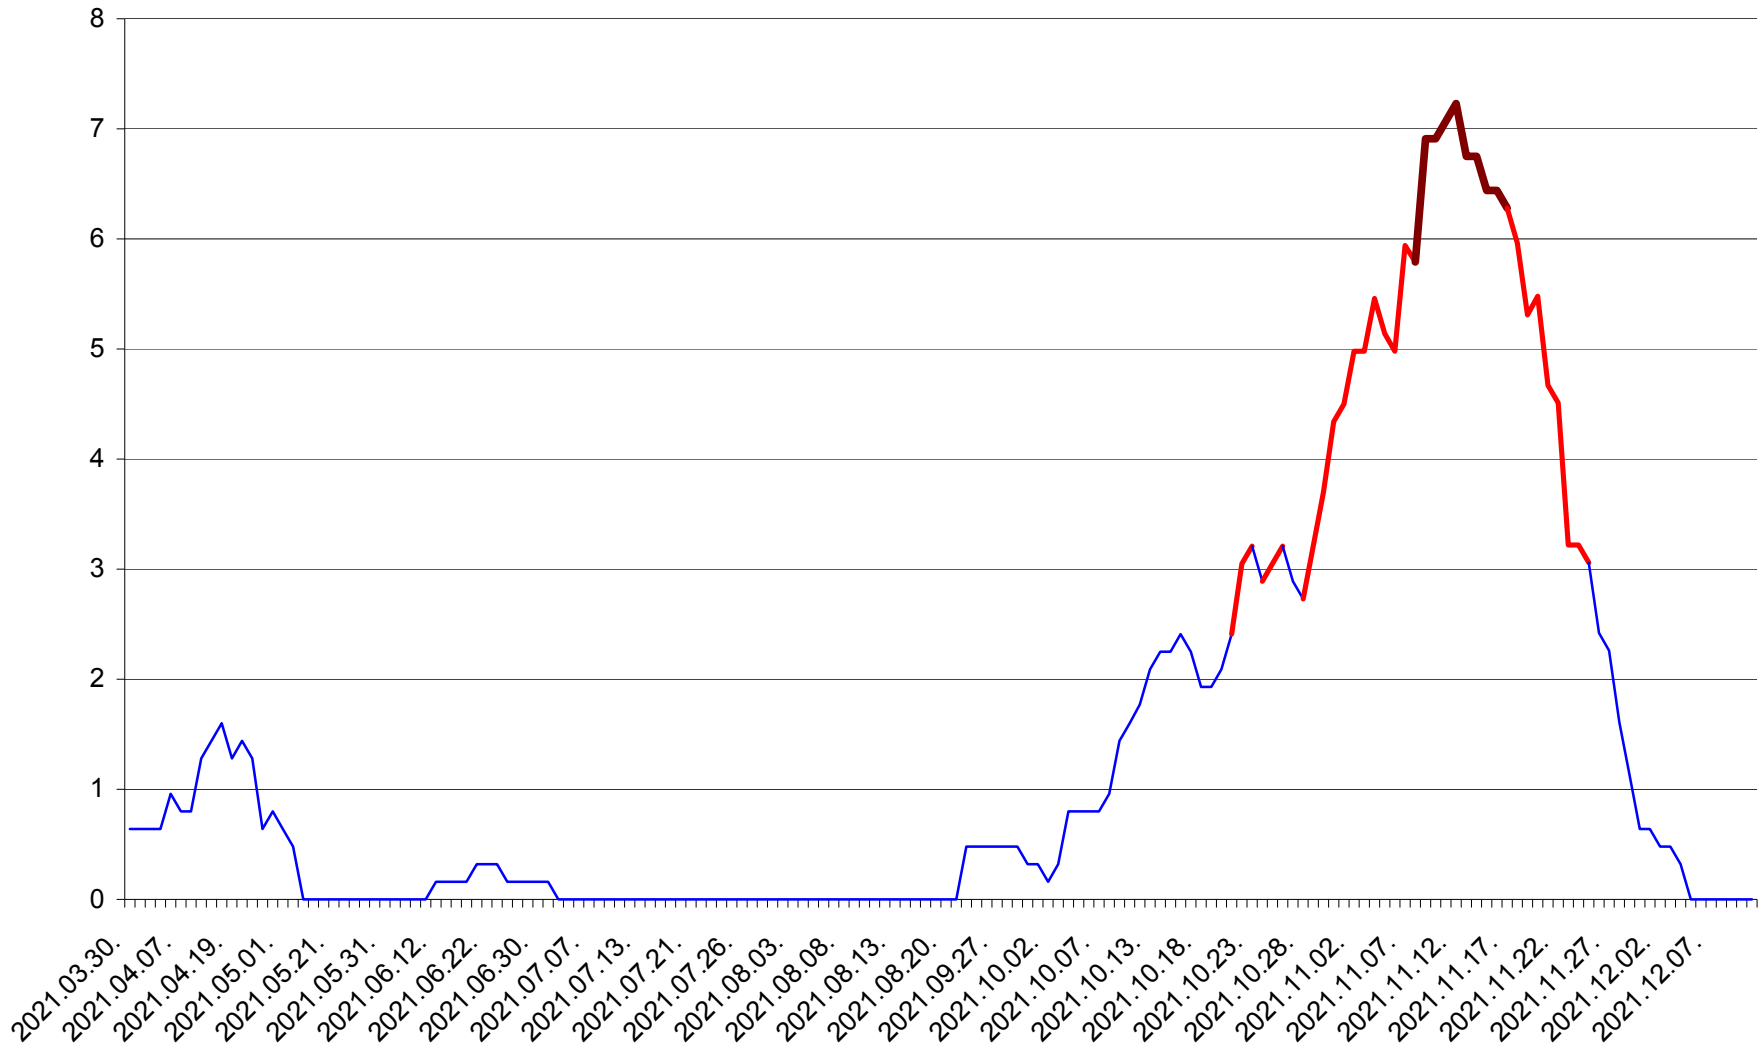

RACU - Evolutia incidentei cumulate pe 14 zile la ‰ de locuitori
2021.03.30. - 2021.12.11.

REMETEA - Evolutia incidentei cumulate pe 14 zile la ‰ de locuitori
2021.03.30. - 2021.12.11.

SĂCEL - Evolutia incidentei cumulate pe 14 zile la ‰ de locuitori
2021.03.30. - 2021.12.11.

SÂNCRĂIENI - Evolutia incidentei cumulate pe 14 zile la ‰ de locuitori
2021.03.30. - 2021.12.11.

SÂNDOMIC - Evolutia incidentei cumulate pe 14 zile la ‰ de locuitori
2021.03.30. - 2021.12.11.

SÂNMARTIN - Evolutia incidentei cumulate pe 14 zile la ‰ de locuitori
2021.03.30. - 2021.12.11.