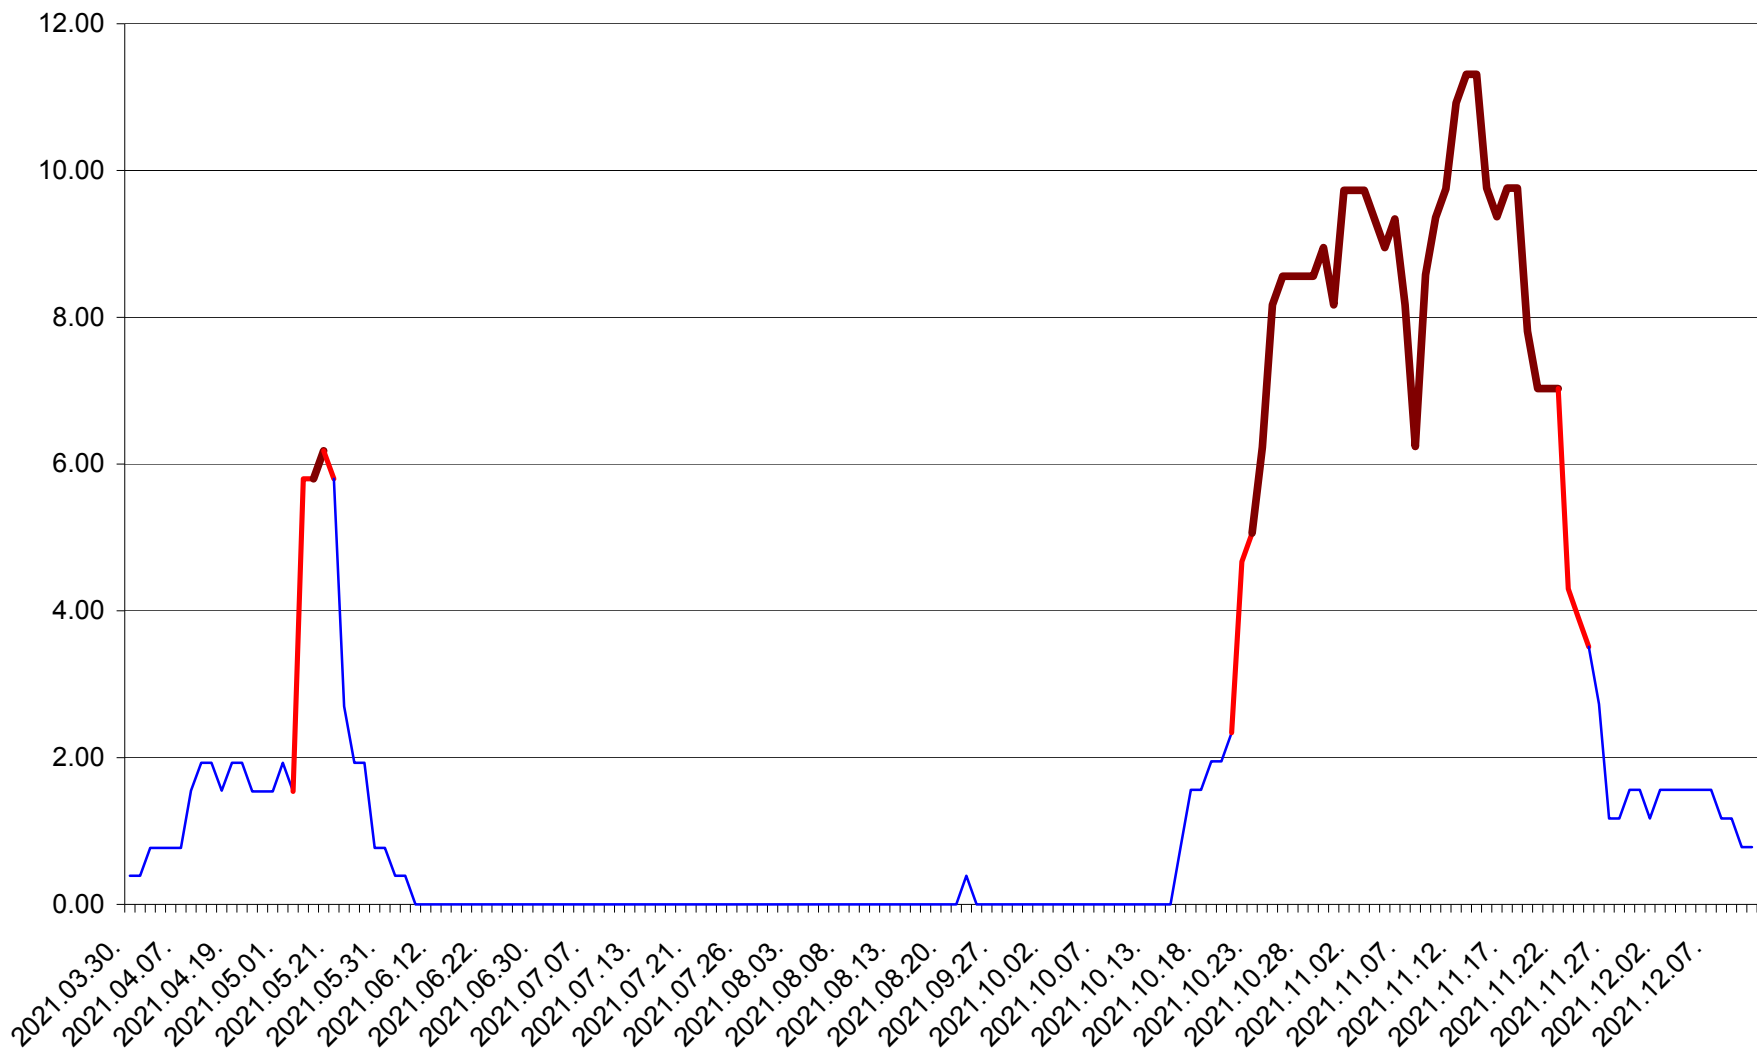

ATID - Evolutia incidentei cumulate pe 14 zile la ‰ de locuitori
2021.03.30. - 2021.12.11.

AVRĂMEȘTI - Evolutia incidentei cumulate pe 14 zile la ‰ de locuitori
2021.03.30. - 2021.12.11.

ORAȘ BĂILE TUȘNAD - Evolutia incidentei cumulate pe 14 zile la ‰ de locuitori
2021.03.30. - 2021.12.11.

ORAȘ BĂLAN - Evolutia incidentei cumulate pe 14 zile la ‰ de locuitori
2021.03.30. - 2021.12.11.

BILBOR - Evolutia incidentei cumulate pe 14 zile la ‰ de locuitori
2021.03.30. - 2021.12.11.

ORAȘ BORSEC - Evolutia incidentei cumulate pe 14 zile la ‰ de locuitori
2021.03.30. - 2021.12.11.

BRĂDEȘTI - Evolutia incidentei cumulate pe 14 zile la ‰ de locuitori
2021.03.30. - 2021.12.11.

CĂPÂLNIȚA - Evolutia incidentei cumulate pe 14 zile la ‰ de locuitori
2021.03.30. - 2021.12.11.

CÂRȚA - Evolutia incidentei cumulate pe 14 zile la ‰ de locuitori
2021.03.30. - 2021.12.11.