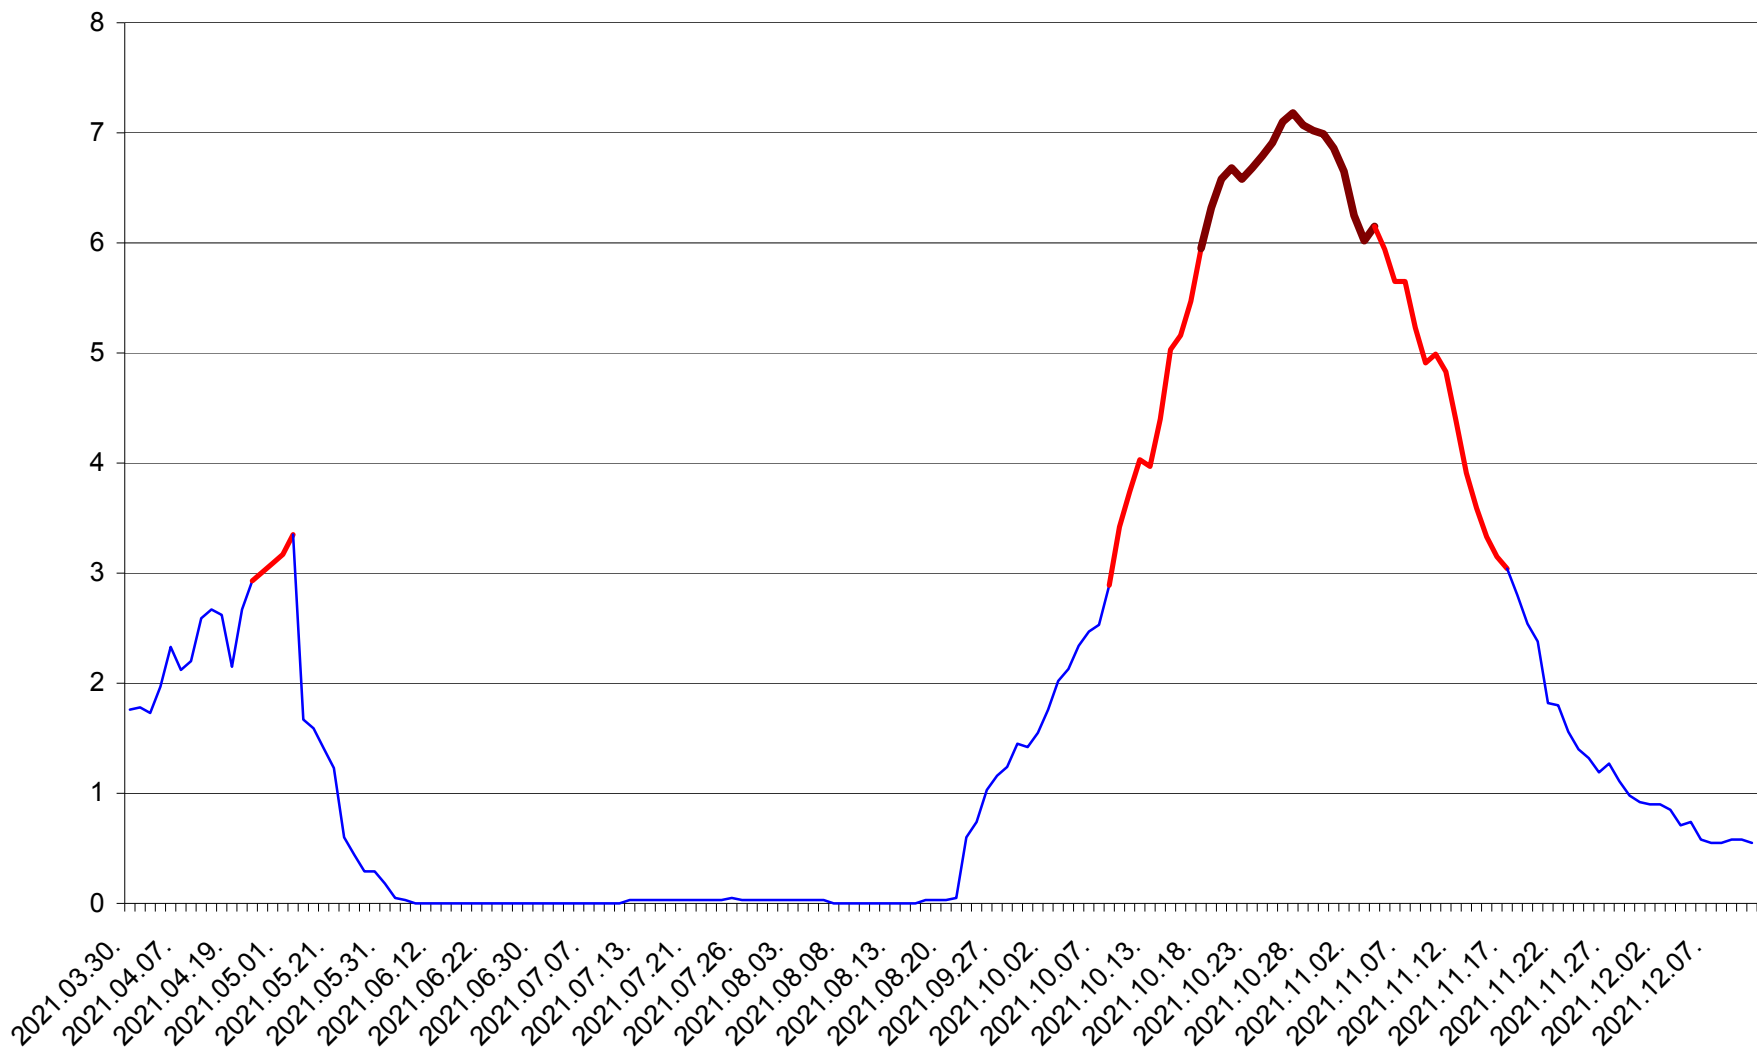

PĂULENI-CIUC - Evolutia incidentei cumulate pe 14 zile la % de locuitori
2021.03.30. - 2021.12.11.