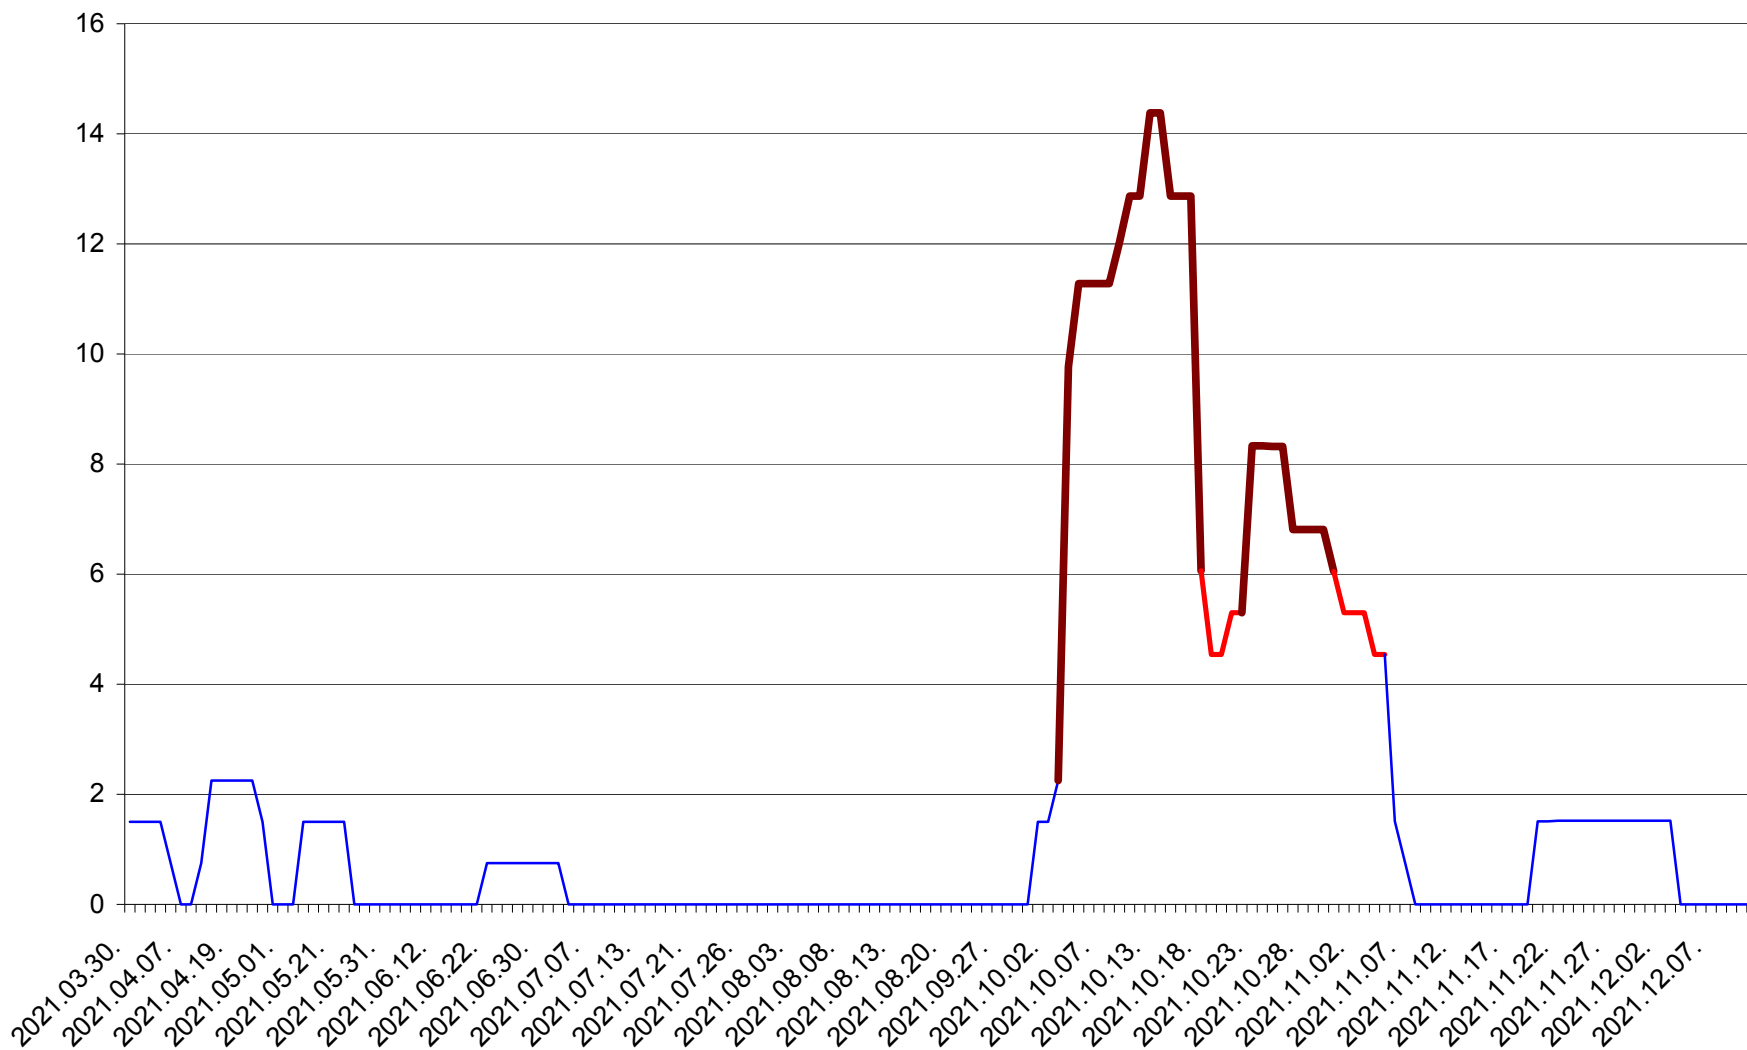

MĂRTINIȘ - Evolutia incidentei cumulate pe 14 zile la % de locuitori
2021.03.30. - 2021.12.11.

MEREȘTI - Evolutia incidentei cumulate pe 14 zile la ‰ de locuitori
2021.03.30. - 2021.12.11.

MUNICIPIUL MIERCUREA-CIUC - Evolutia incidentei cumulate pe 14 zile la ‰ de locuitori
2021.03.30. - 2021.12.11.

MIHĂILENI - Evolutia incidentei cumulate pe 14 zile la ‰ de locuitori
2021.03.30. - 2021.12.11.

MUGENI - Evolutia incidentei cumulate pe 14 zile la ‰ de locuitori
2021.03.30. - 2021.12.11.

OCLAND - Evolutia incidentei cumulate pe 14 zile la ‰ de locuitori
2021.03.30. - 2021.12.11.