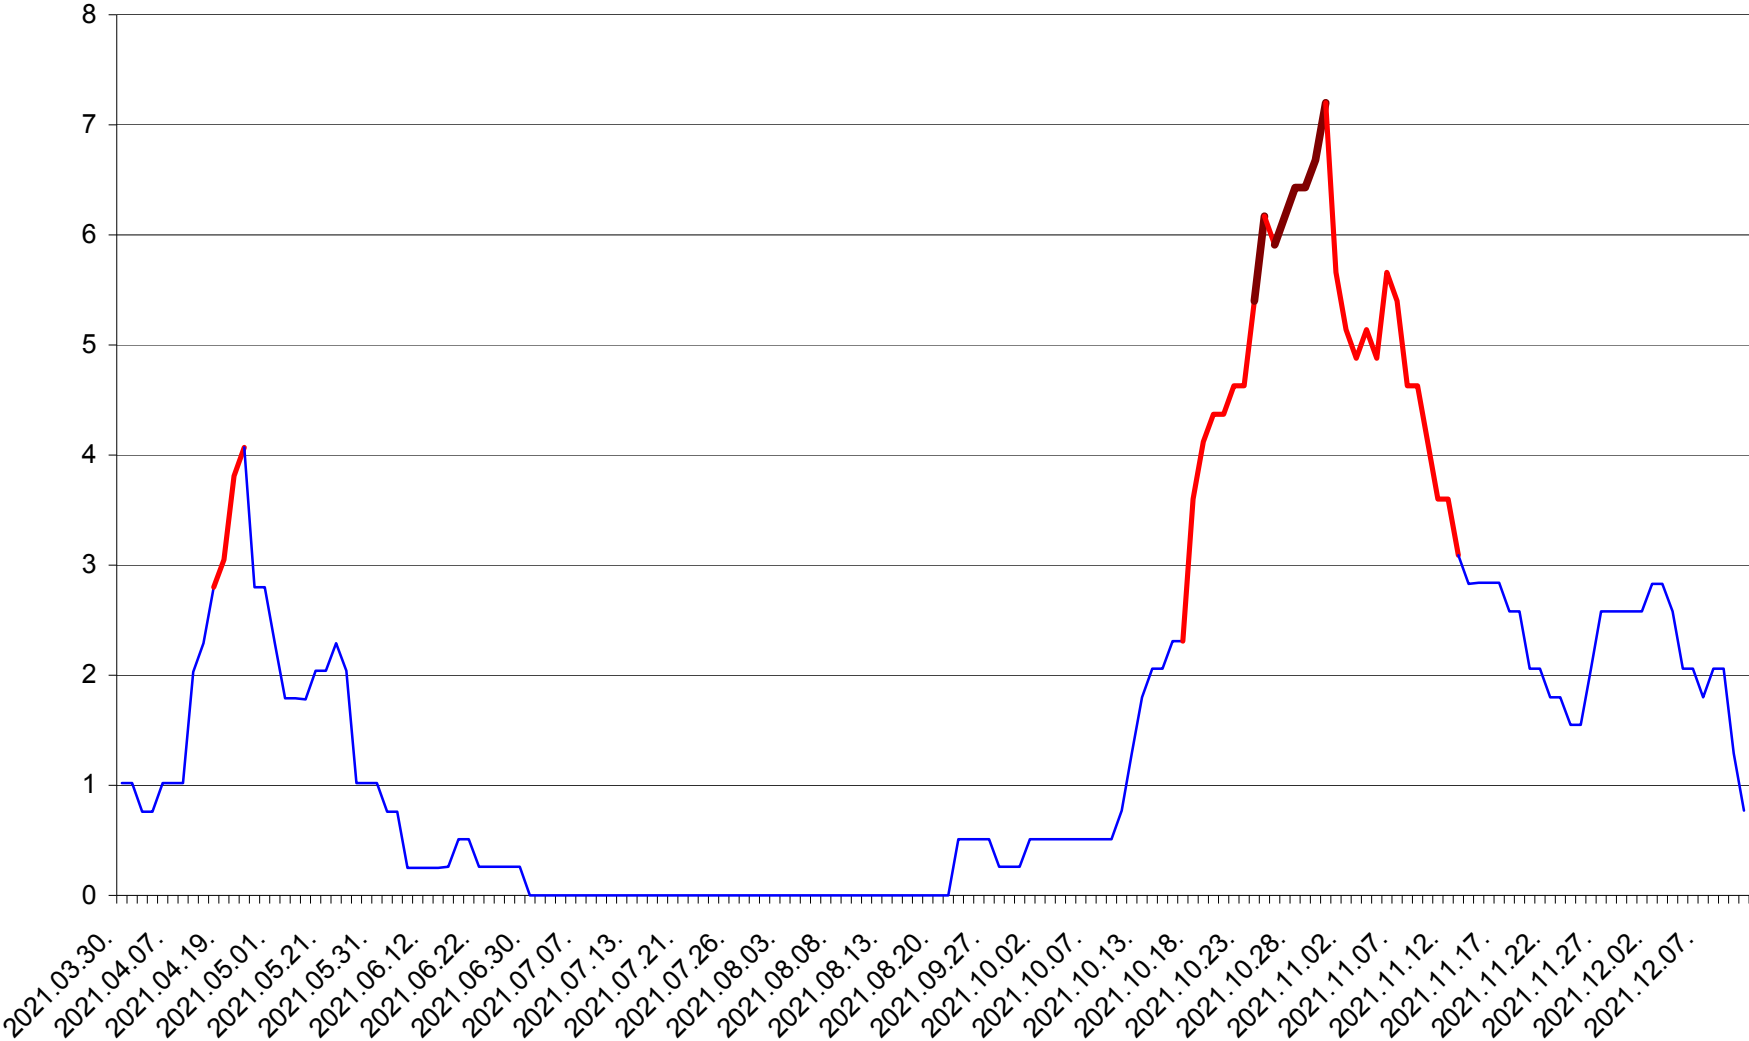

SUBCETATE - Evolutia incidentei cumulate pe 14 zile la ‰ de locuitori
2021.03.30. - 2021.12.11.