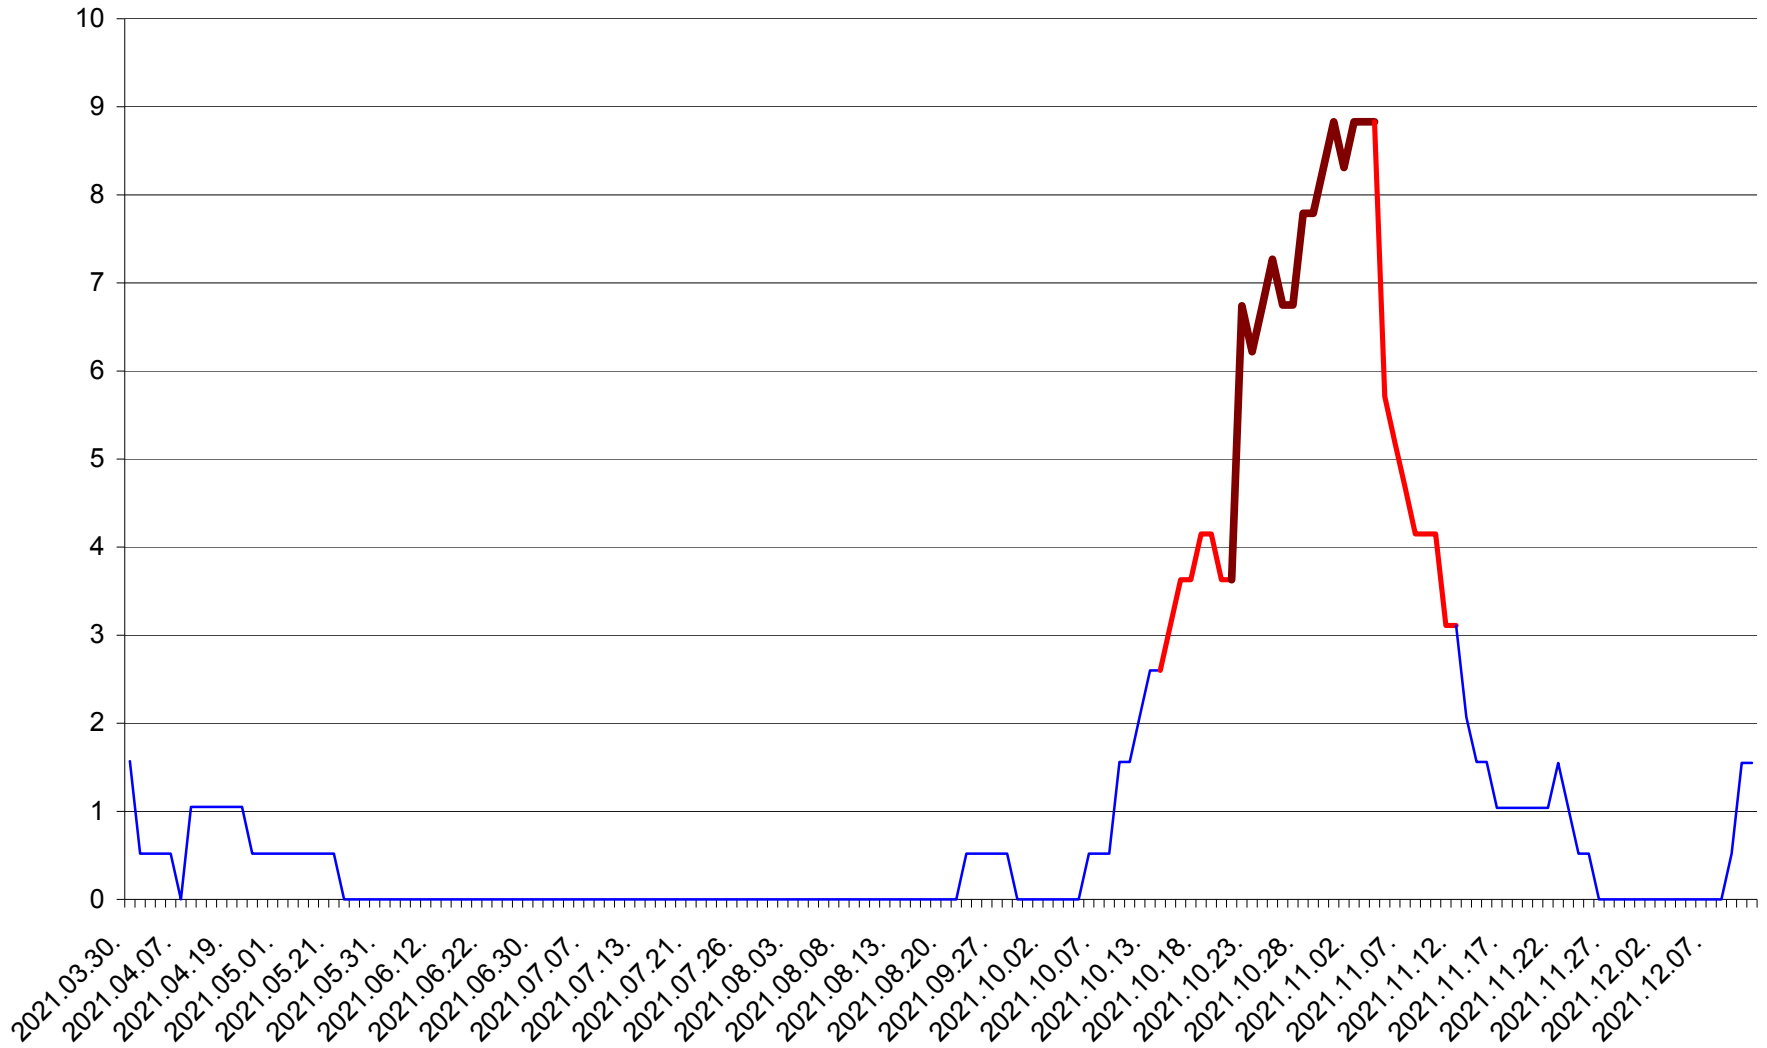

MIHĂILENI - Evolutia incidentei cumulate pe 14 zile la ‰ de locuitori
2021.03.30. - 2021.12.11.

MUGENI - Evolutia incidentei cumulate pe 14 zile la ‰ de locuitori
2021.03.30. - 2021.12.11.

OCLAND - Evolutia incidentei cumulate pe 14 zile la ‰ de locuitori
2021.03.30. - 2021.12.11.

MUNICIPIUL ODORHEIU SECUIESC - Evolutia incidentei cumulate pe 14 zile la ‰ de locuitori
2021.03.30. - 2021.12.11.

PĂULENI-CIUC - Evolutia incidentei cumulate pe 14 zile la % de locuitori
2021.03.30. - 2021.12.11.

PLĂIEȘII DE JOS - Evolutia incidentei cumulate pe 14 zile la ‰ de locuitori
2021.03.30. - 2021.12.11.

PORUMBENI - Evolutia incidentei cumulate pe 14 zile la ‰ de locuitori
2021.03.30. - 2021.12.11.

PRAID - Evolutia incidentei cumulate pe 14 zile la ‰ de locuitori
2021.03.30. - 2021.12.11.