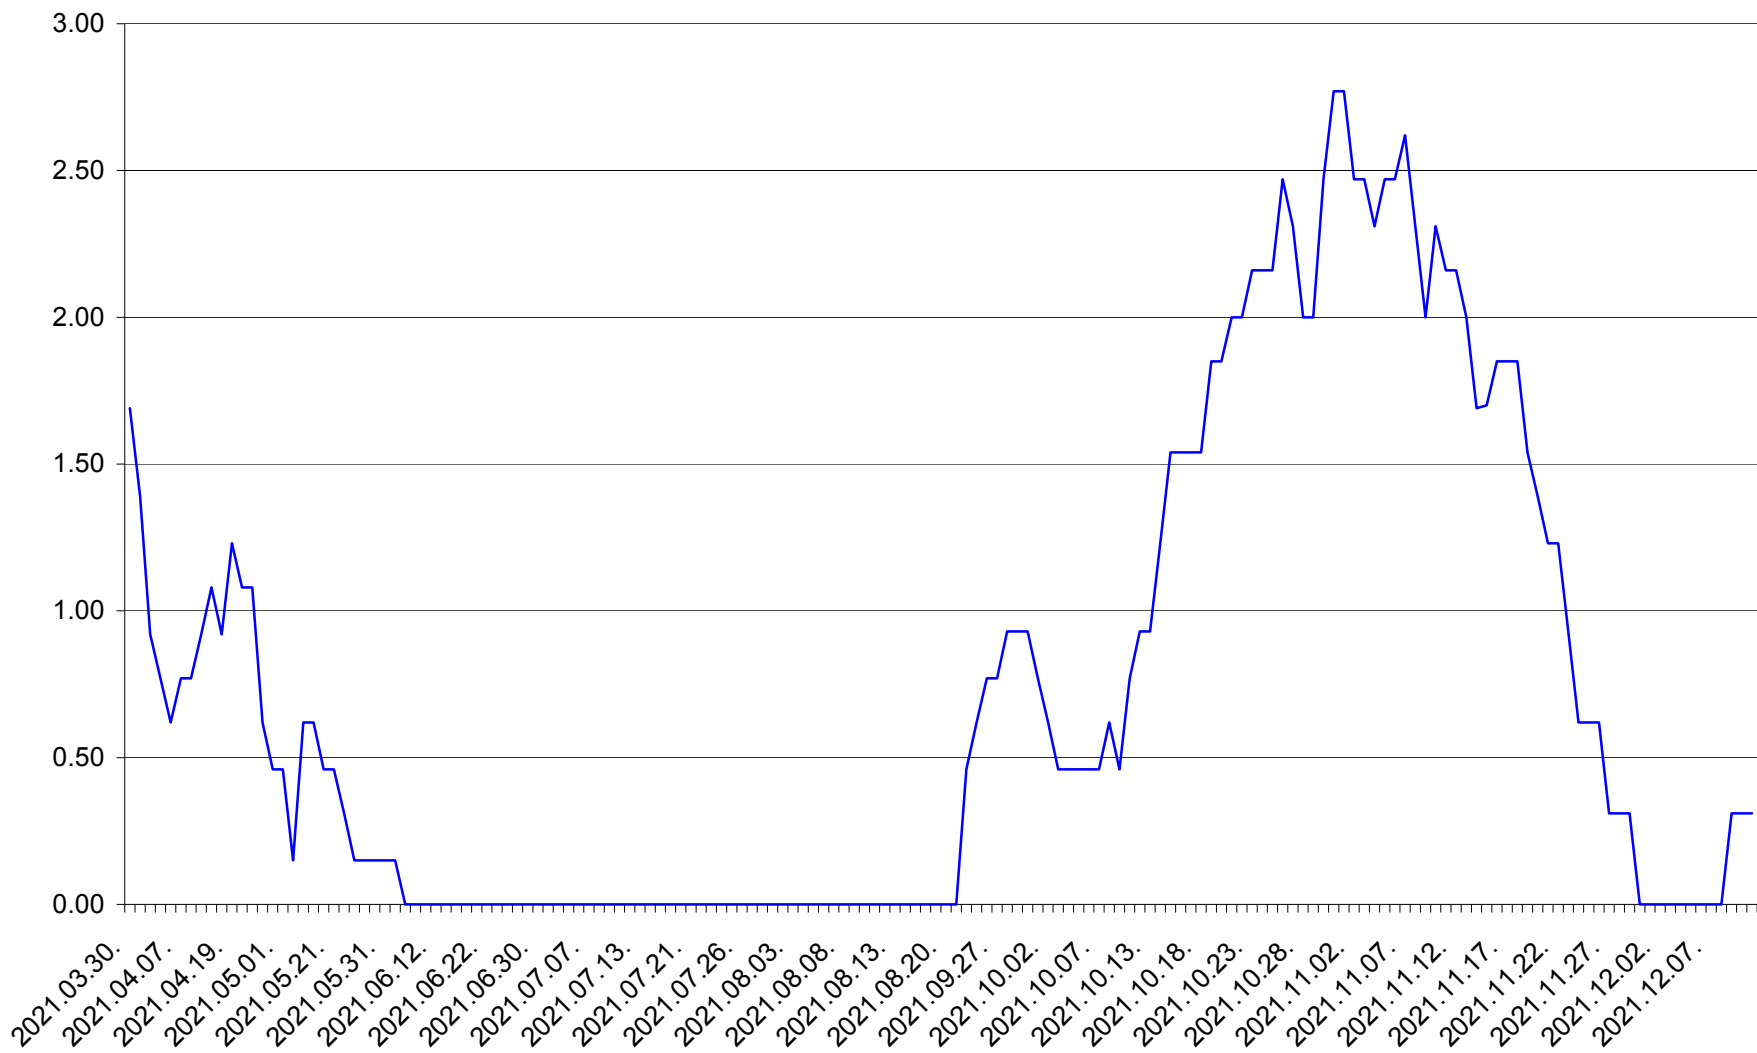

ORAȘ BĂLAN - Evolutia incidentei cumulate pe 14 zile la ‰ de locuitori
2021.03.30. - 2021.12.11.

BILBOR - Evolutia incidentei cumulate pe 14 zile la ‰ de locuitori
2021.03.30. - 2021.12.11.

ORAȘ BORSEC - Evolutia incidentei cumulate pe 14 zile la ‰ de locuitori
2021.03.30. - 2021.12.11.

BRĂDEȘTI - Evolutia incidentei cumulate pe 14 zile la ‰ de locuitori
2021.03.30. - 2021.12.11.

CĂPÂLNIȚA - Evolutia incidentei cumulate pe 14 zile la ‰ de locuitori
2021.03.30. - 2021.12.11.

CÂRȚA - Evolutia incidentei cumulate pe 14 zile la ‰ de locuitori
2021.03.30. - 2021.12.11.

CICEU - Evolutia incidentei cumulate pe 14 zile la ‰ de locuitori
2021.03.30. - 2021.12.11.

CIUCSÂNGEORGIU - Evolutia incidentei cumulate pe 14 zile la % de locuitori
2021.03.30. - 2021.12.11.

CIUMANI - Evolutia incidentei cumulate pe 14 zile la ‰ de locuitori
2021.03.30. - 2021.12.11.

CORBU - Evolutia incidentei cumulate pe 14 zile la ‰ de locuitori
2021.03.30. - 2021.12.11.

CORUND - Evolutia incidentei cumulate pe 14 zile la ‰ de locuitori
2021.03.30. - 2021.12.11.

COZMENI - Evolutia incidentei cumulate pe 14 zile la ‰ de locuitori
2021.03.30. - 2021.12.11.