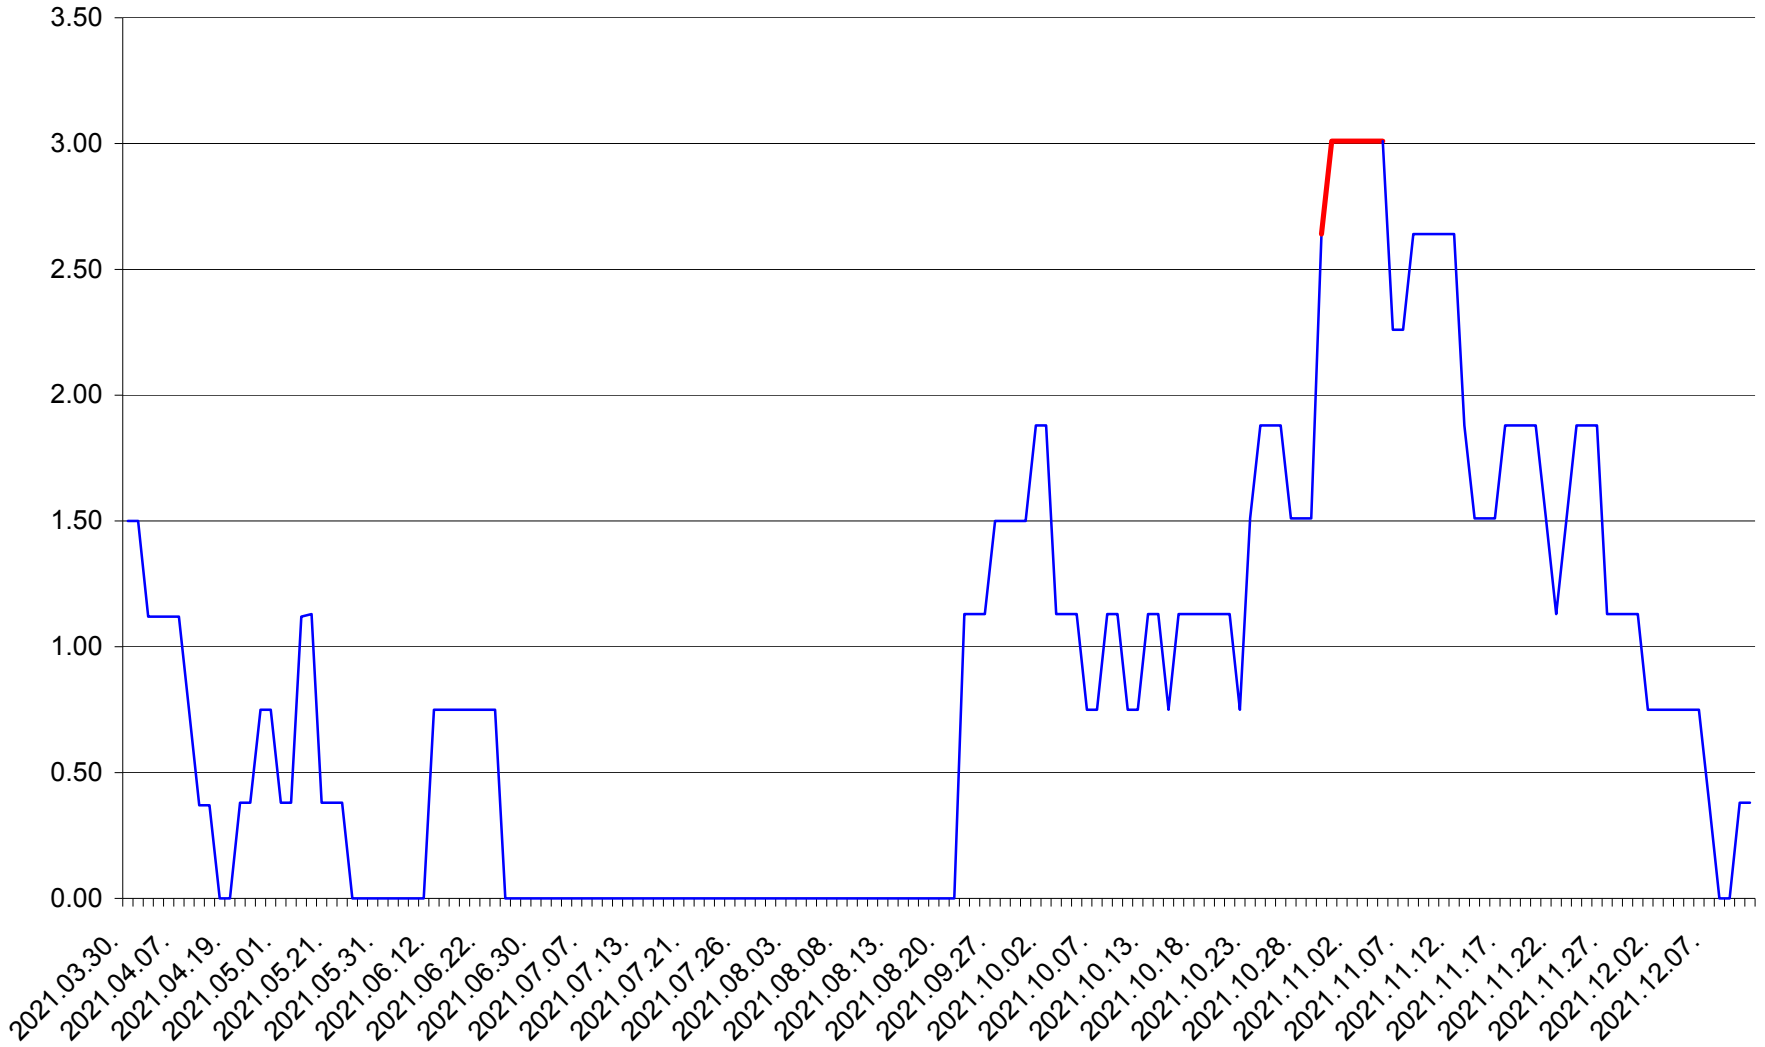

ATID - Evolutia incidentei cumulate pe 14 zile la ‰ de locuitori
2021.03.30. - 2021.12.11.

AVRĂMEȘTI - Evolutia incidentei cumulate pe 14 zile la ‰ de locuitori
2021.03.30. - 2021.12.11.

ORAȘ BĂILE TUȘNAD - Evolutia incidentei cumulate pe 14 zile la ‰ de locuitori
2021.03.30. - 2021.12.11.

ORAȘ BĂLAN - Evolutia incidentei cumulate pe 14 zile la ‰ de locuitori
2021.03.30. - 2021.12.11.

BILBOR - Evolutia incidentei cumulate pe 14 zile la ‰ de locuitori
2021.03.30. - 2021.12.11.

ORAȘ BORSEC - Evolutia incidentei cumulate pe 14 zile la ‰ de locuitori
2021.03.30. - 2021.12.11.

BRĂDEȘTI - Evolutia incidentei cumulate pe 14 zile la ‰ de locuitori
2021.03.30. - 2021.12.11.

CĂPÂLNIȚA - Evolutia incidentei cumulate pe 14 zile la ‰ de locuitori
2021.03.30. - 2021.12.11.

CÂRȚA - Evolutia incidentei cumulate pe 14 zile la ‰ de locuitori
2021.03.30. - 2021.12.11.