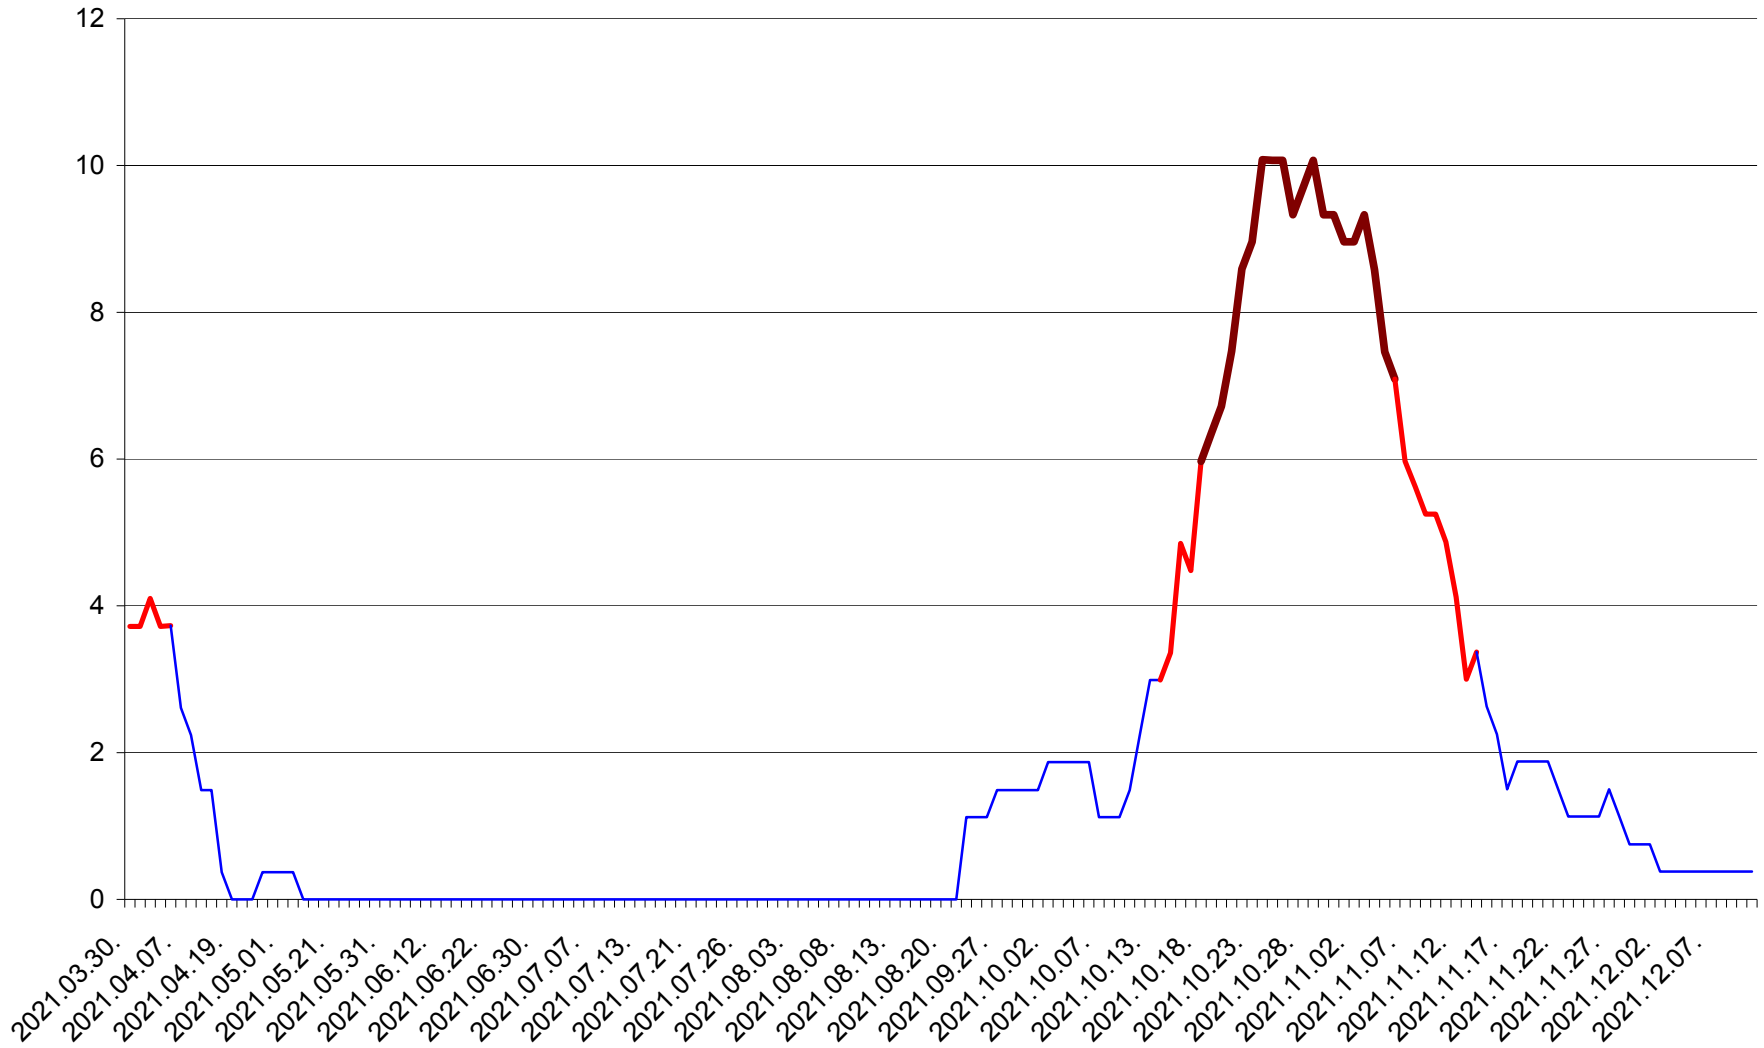

RACU - Evolutia incidentei cumulate pe 14 zile la ‰ de locuitori
2021.03.30. - 2021.12.11.

REMETEA - Evolutia incidentei cumulate pe 14 zile la ‰ de locuitori
2021.03.30. - 2021.12.11.

SĂCEL - Evolutia incidentei cumulate pe 14 zile la ‰ de locuitori
2021.03.30. - 2021.12.11.

SÂNCRĂIENI - Evolutia incidentei cumulate pe 14 zile la ‰ de locuitori
2021.03.30. - 2021.12.11.

SÂNDOMIC - Evolutia incidentei cumulate pe 14 zile la ‰ de locuitori
2021.03.30. - 2021.12.11.

SÂNMARTIN - Evolutia incidentei cumulate pe 14 zile la ‰ de locuitori
2021.03.30. - 2021.12.11.