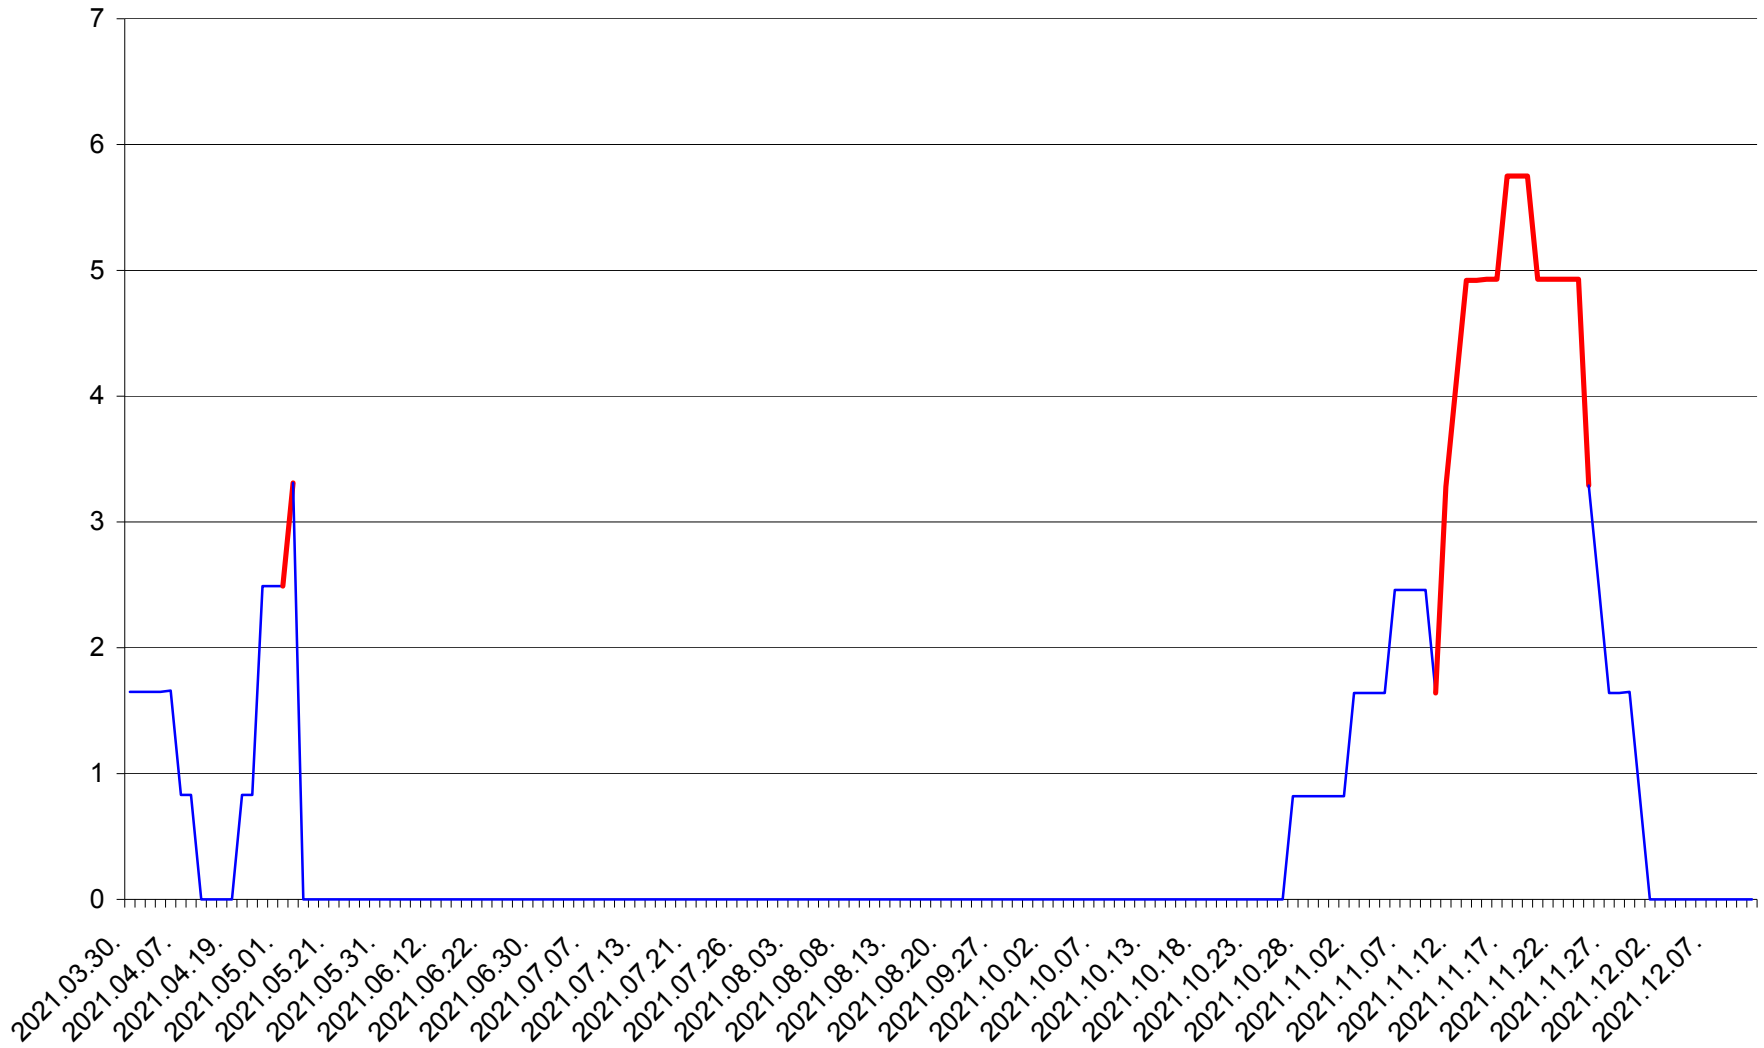

PLĂIEȘII DE JOS - Evolutia incidentei cumulate pe 14 zile la ‰ de locuitori
2021.03.30. - 2021.12.11.

PORUMBENI - Evolutia incidentei cumulate pe 14 zile la ‰ de locuitori
2021.03.30. - 2021.12.11.

PRAID - Evolutia incidentei cumulate pe 14 zile la ‰ de locuitori
2021.03.30. - 2021.12.11.

RACU - Evolutia incidentei cumulate pe 14 zile la ‰ de locuitori
2021.03.30. - 2021.12.11.

REMETEA - Evolutia incidentei cumulate pe 14 zile la ‰ de locuitori
2021.03.30. - 2021.12.11.

SĂCEL - Evolutia incidentei cumulate pe 14 zile la ‰ de locuitori
2021.03.30. - 2021.12.11.