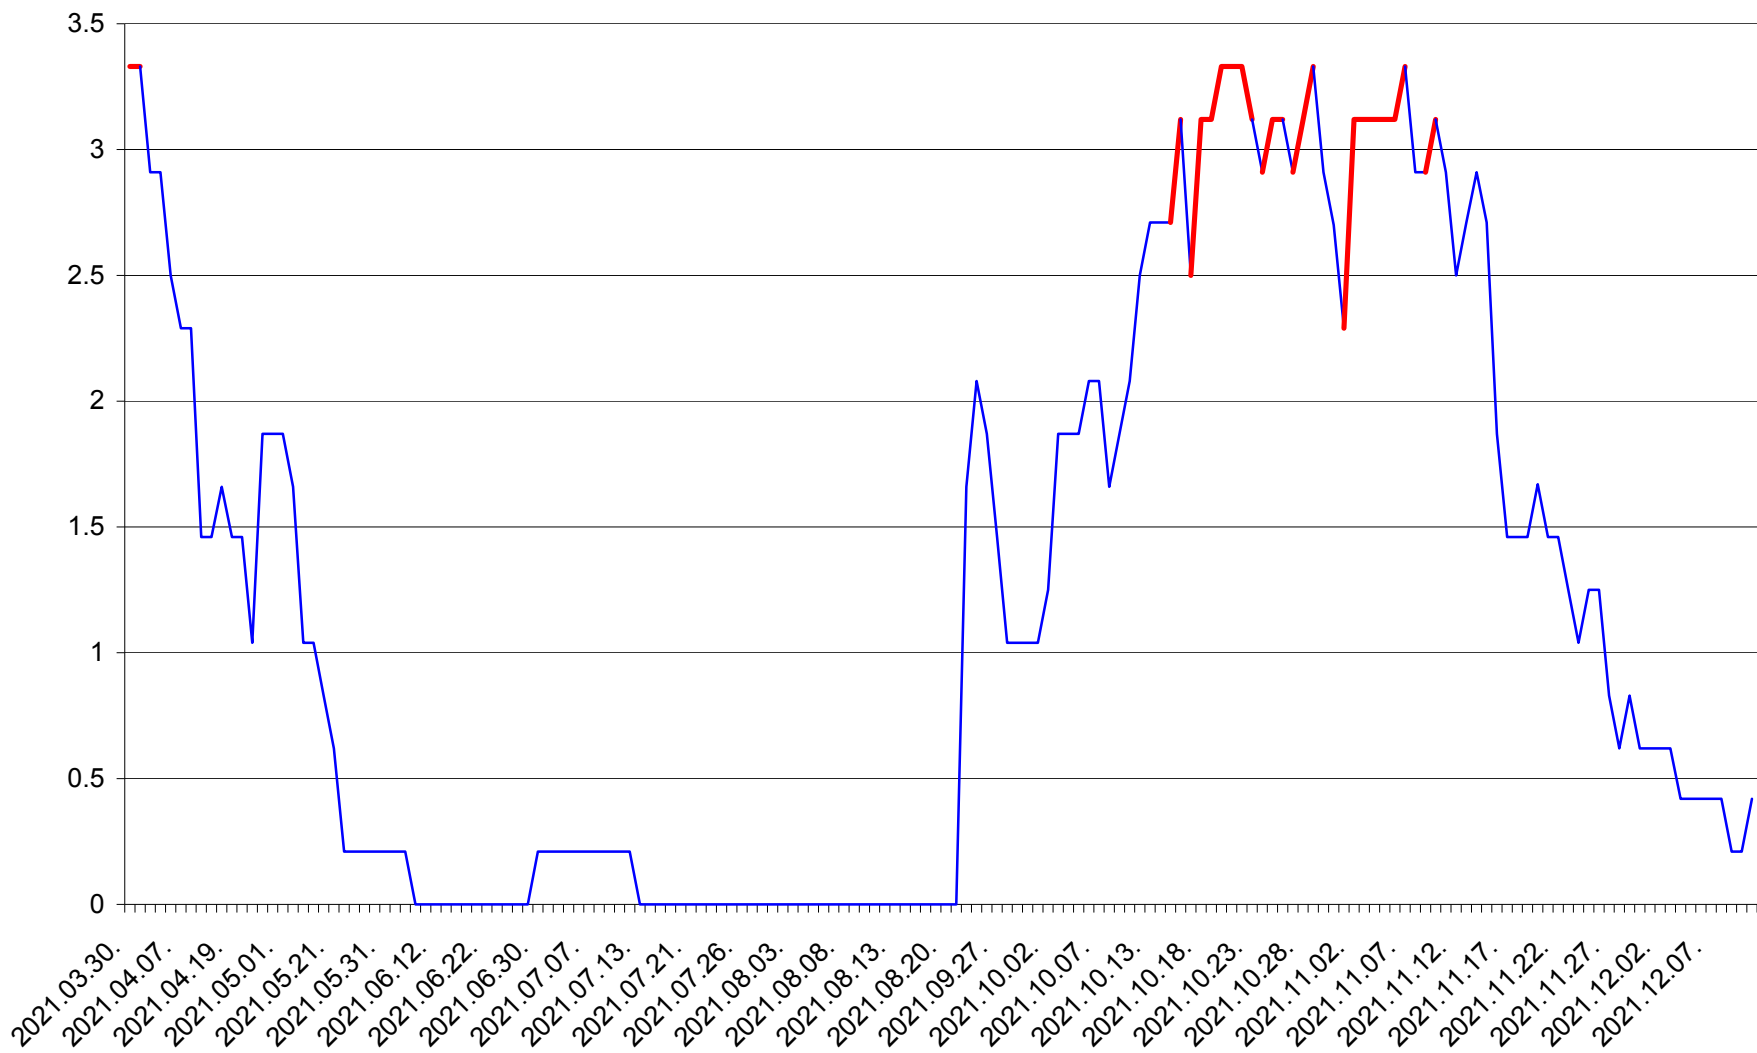

MUNICIPIUL GHEORGHENI - Evolutia incidentei cumulate pe 14 zile la ‰ de locuitori
2021.03.30. - 2021.12.11.

JOSENI - Evolutia incidentei cumulate pe 14 zile la ‰ de locuitori
2021.03.30. - 2021.12.11.

LĂZAREA - Evolutia incidentei cumulate pe 14 zile la % de locuitori
2021.03.30. - 2021.12.11.

LELICENI - Evolutia incidentei cumulate pe 14 zile la ‰ de locuitori
2021.03.30. - 2021.12.11.

LUETA - Evolutia incidentei cumulate pe 14 zile la ‰ de locuitori
2021.03.30. - 2021.12.11.

LUNCA DE JOS - Evolutia incidentei cumulate pe 14 zile la ‰ de locuitori
2021.03.30. - 2021.12.11.

LUNCA DE SUS - Evolutia incidentei cumulate pe 14 zile la ‰ de locuitori
2021.03.30. - 2021.12.11.

LUPENI - Evolutia incidentei cumulate pe 14 zile la ‰ de locuitori
2021.03.30. - 2021.12.11.

MĂDĂRAȘ - Evolutia incidentei cumulate pe 14 zile la ‰ de locuitori
2021.03.30. - 2021.12.11.