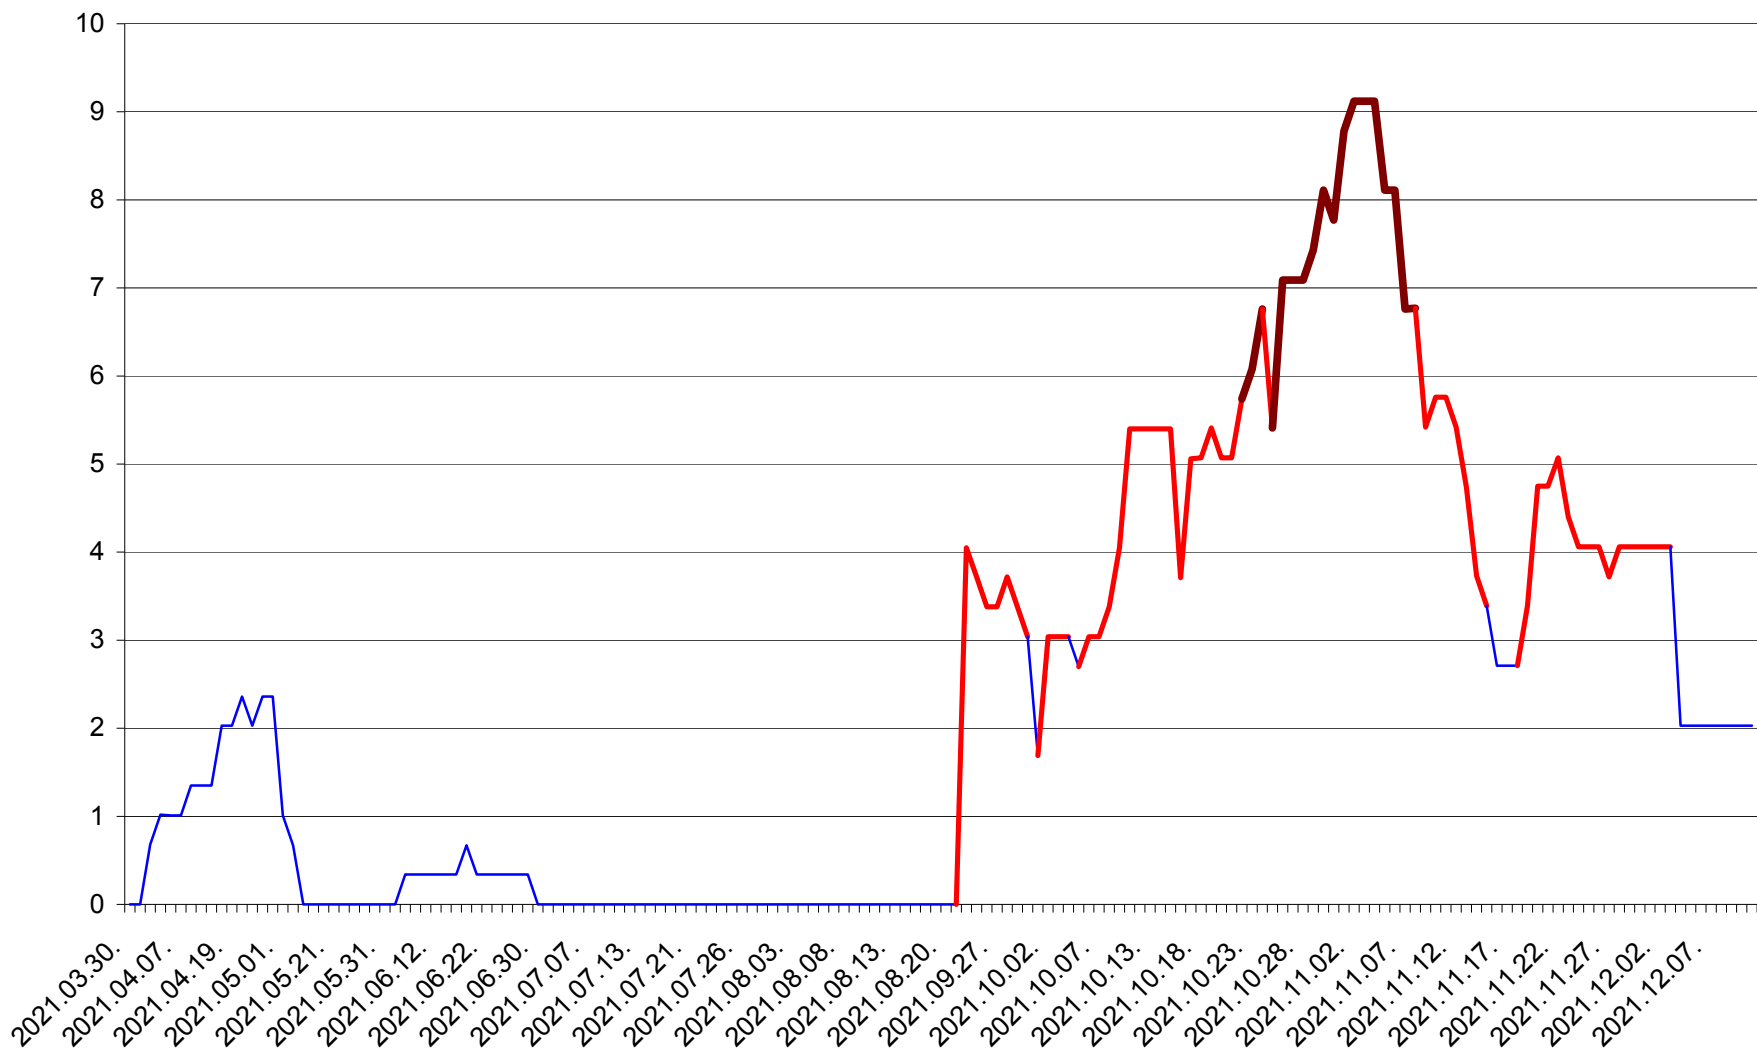

LELICENI - Evolutia incidentei cumulate pe 14 zile la ‰ de locuitori
2021.03.30. - 2021.12.11.

LUETA - Evolutia incidentei cumulate pe 14 zile la ‰ de locuitori
2021.03.30. - 2021.12.11.

LUNCA DE JOS - Evolutia incidentei cumulate pe 14 zile la ‰ de locuitori
2021.03.30. - 2021.12.11.

LUNCA DE SUS - Evolutia incidentei cumulate pe 14 zile la ‰ de locuitori
2021.03.30. - 2021.12.11.

LUPENI - Evolutia incidentei cumulate pe 14 zile la ‰ de locuitori
2021.03.30. - 2021.12.11.

MĂDĂRAȘ - Evolutia incidentei cumulate pe 14 zile la ‰ de locuitori
2021.03.30. - 2021.12.11.

MĂRTINIȘ - Evolutia incidentei cumulate pe 14 zile la % de locuitori
2021.03.30. - 2021.12.11.

MEREȘTI - Evolutia incidentei cumulate pe 14 zile la ‰ de locuitori
2021.03.30. - 2021.12.11.

MUNICIPIUL MIERCUREA-CIUC - Evolutia incidentei cumulate pe 14 zile la ‰ de locuitori
2021.03.30. - 2021.12.11.