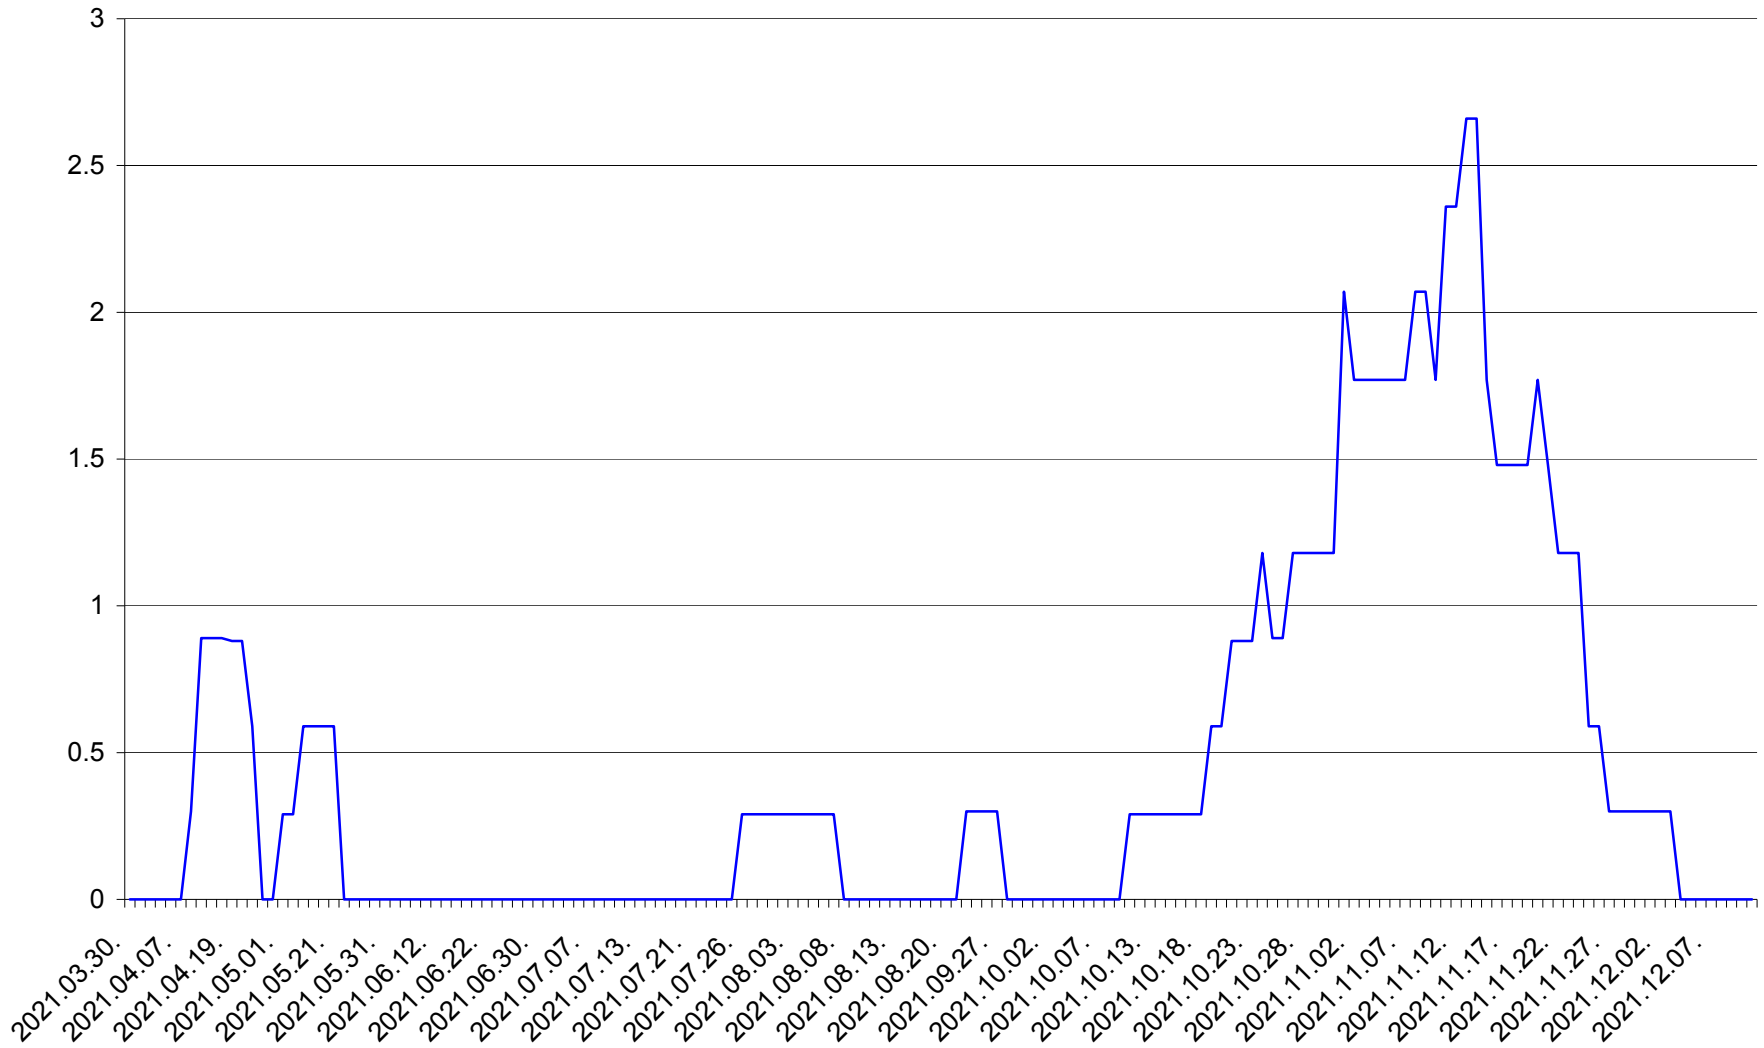

MUNICIPIUL GHEORGHENI - Evolutia incidentei cumulate pe 14 zile la ‰ de locuitori
2021.03.30. - 2021.12.11.

JOSENI - Evolutia incidentei cumulate pe 14 zile la ‰ de locuitori
2021.03.30. - 2021.12.11.

LĂZAREA - Evolutia incidentei cumulate pe 14 zile la % de locuitori
2021.03.30. - 2021.12.11.

LELICENI - Evolutia incidentei cumulate pe 14 zile la ‰ de locuitori
2021.03.30. - 2021.12.11.

LUETA - Evolutia incidentei cumulate pe 14 zile la ‰ de locuitori
2021.03.30. - 2021.12.11.

LUNCA DE JOS - Evolutia incidentei cumulate pe 14 zile la ‰ de locuitori
2021.03.30. - 2021.12.11.

LUNCA DE SUS - Evolutia incidentei cumulate pe 14 zile la ‰ de locuitori
2021.03.30. - 2021.12.11.

LUPENI - Evolutia incidentei cumulate pe 14 zile la ‰ de locuitori
2021.03.30. - 2021.12.11.

MĂDĂRAȘ - Evolutia incidentei cumulate pe 14 zile la ‰ de locuitori
2021.03.30. - 2021.12.11.