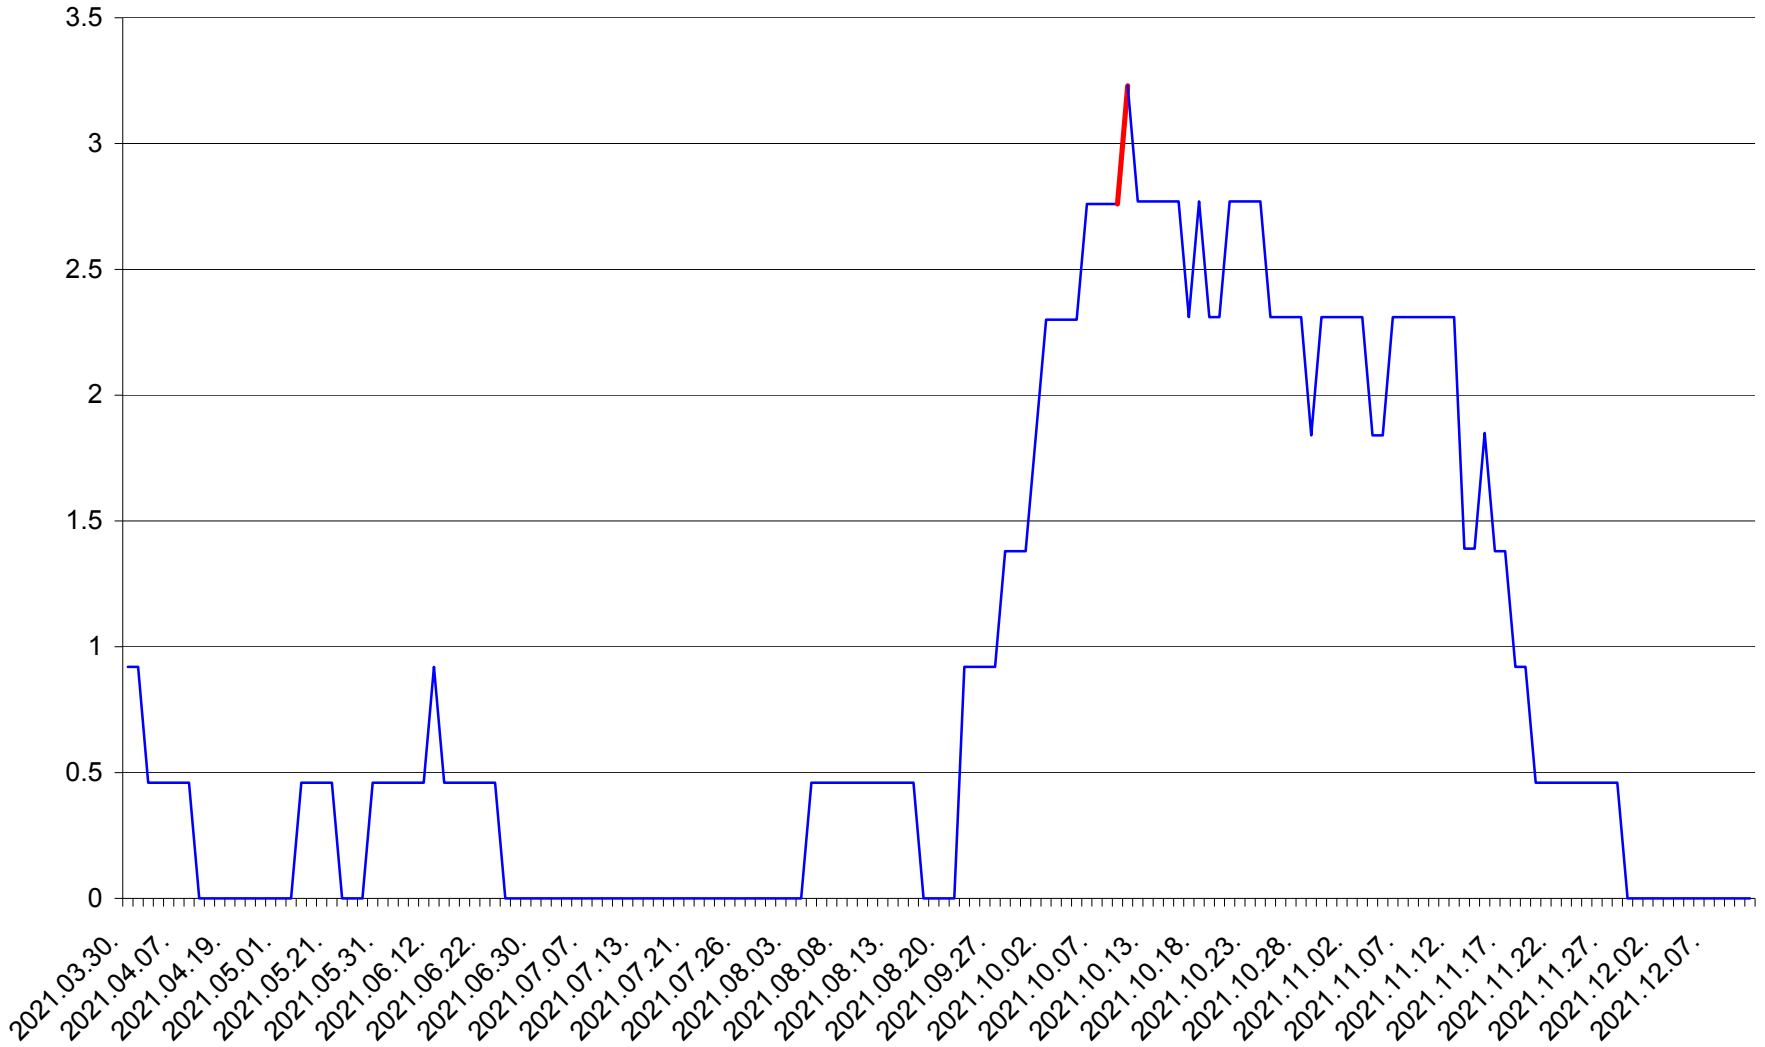

ULIEȘ - Evoluția incidentei cumulate pe 14 zile la ‰ de locuitori
2021.03.30. - 2021.12.11.

TUȘNAD - Evolutia incidentei cumulate pe 14 zile la ‰ de locuitori
2021.03.30. - 2021.12.11.