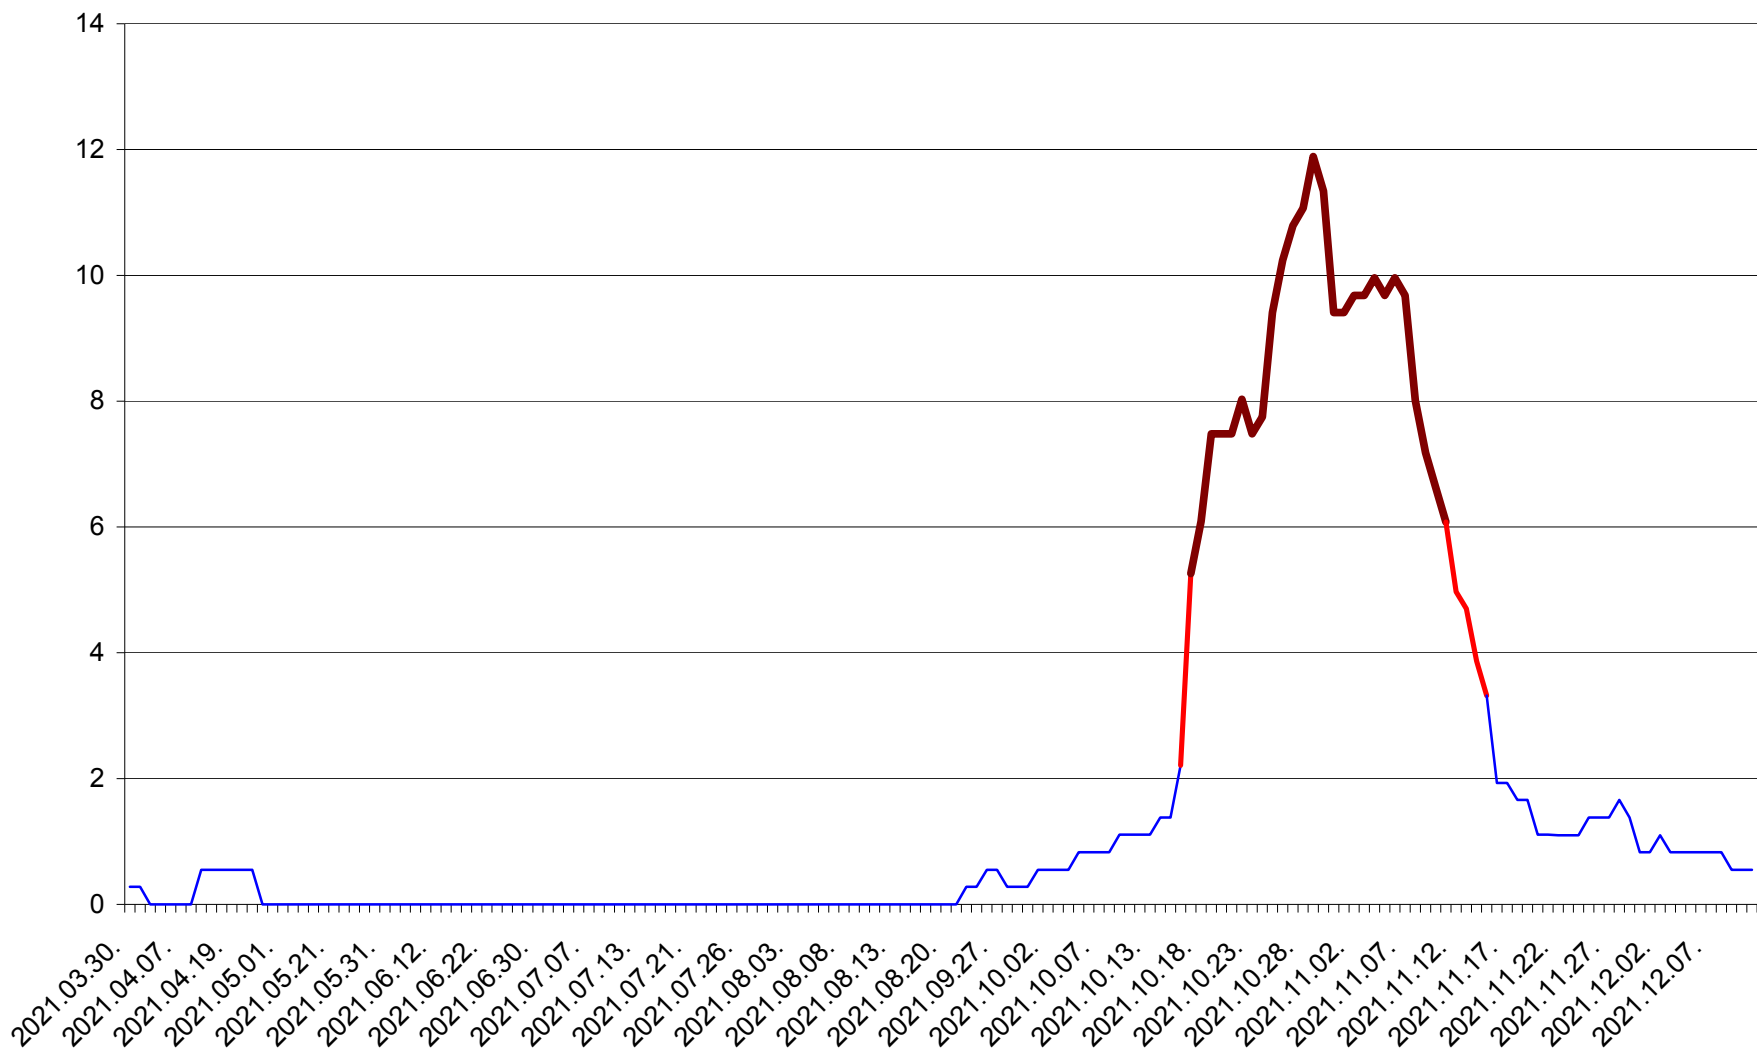

DÂRJIU - Evolutia incidentei cumulate pe 14 zile la ‰ de locuitori
2021.03.30. - 2021.12.11.

DEALU - Evolutia incidentei cumulate pe 14 zile la ‰ de locuitori
2021.03.30. - 2021.12.11.

DITRĂU - Evolutia incidentei cumulate pe 14 zile la ‰ de locuitori
2021.03.30. - 2021.12.11.

FELICENI - Evolutia incidentei cumulate pe 14 zile la % de locuitori
2021.03.30. - 2021.12.11.

FRUMOASA - Evolutia incidentei cumulate pe 14 zile la ‰ de locuitori
2021.03.30. - 2021.12.11.

GĂLĂUȚAȘ - Evolutia incidentei cumulate pe 14 zile la ‰ de locuitori
2021.03.30. - 2021.12.11.

MUNICIPIUL GHEORGHENI - Evolutia incidentei cumulate pe 14 zile la ‰ de locuitori
2021.03.30. - 2021.12.11.

JOSENI - Evolutia incidentei cumulate pe 14 zile la ‰ de locuitori
2021.03.30. - 2021.12.11.

LĂZAREA - Evolutia incidentei cumulate pe 14 zile la % de locuitori
2021.03.30. - 2021.12.11.

LELICENI - Evolutia incidentei cumulate pe 14 zile la ‰ de locuitori
2021.03.30. - 2021.12.11.

LUETA - Evolutia incidentei cumulate pe 14 zile la ‰ de locuitori
2021.03.30. - 2021.12.11.

LUNCA DE JOS - Evolutia incidentei cumulate pe 14 zile la ‰ de locuitori
2021.03.30. - 2021.12.11.