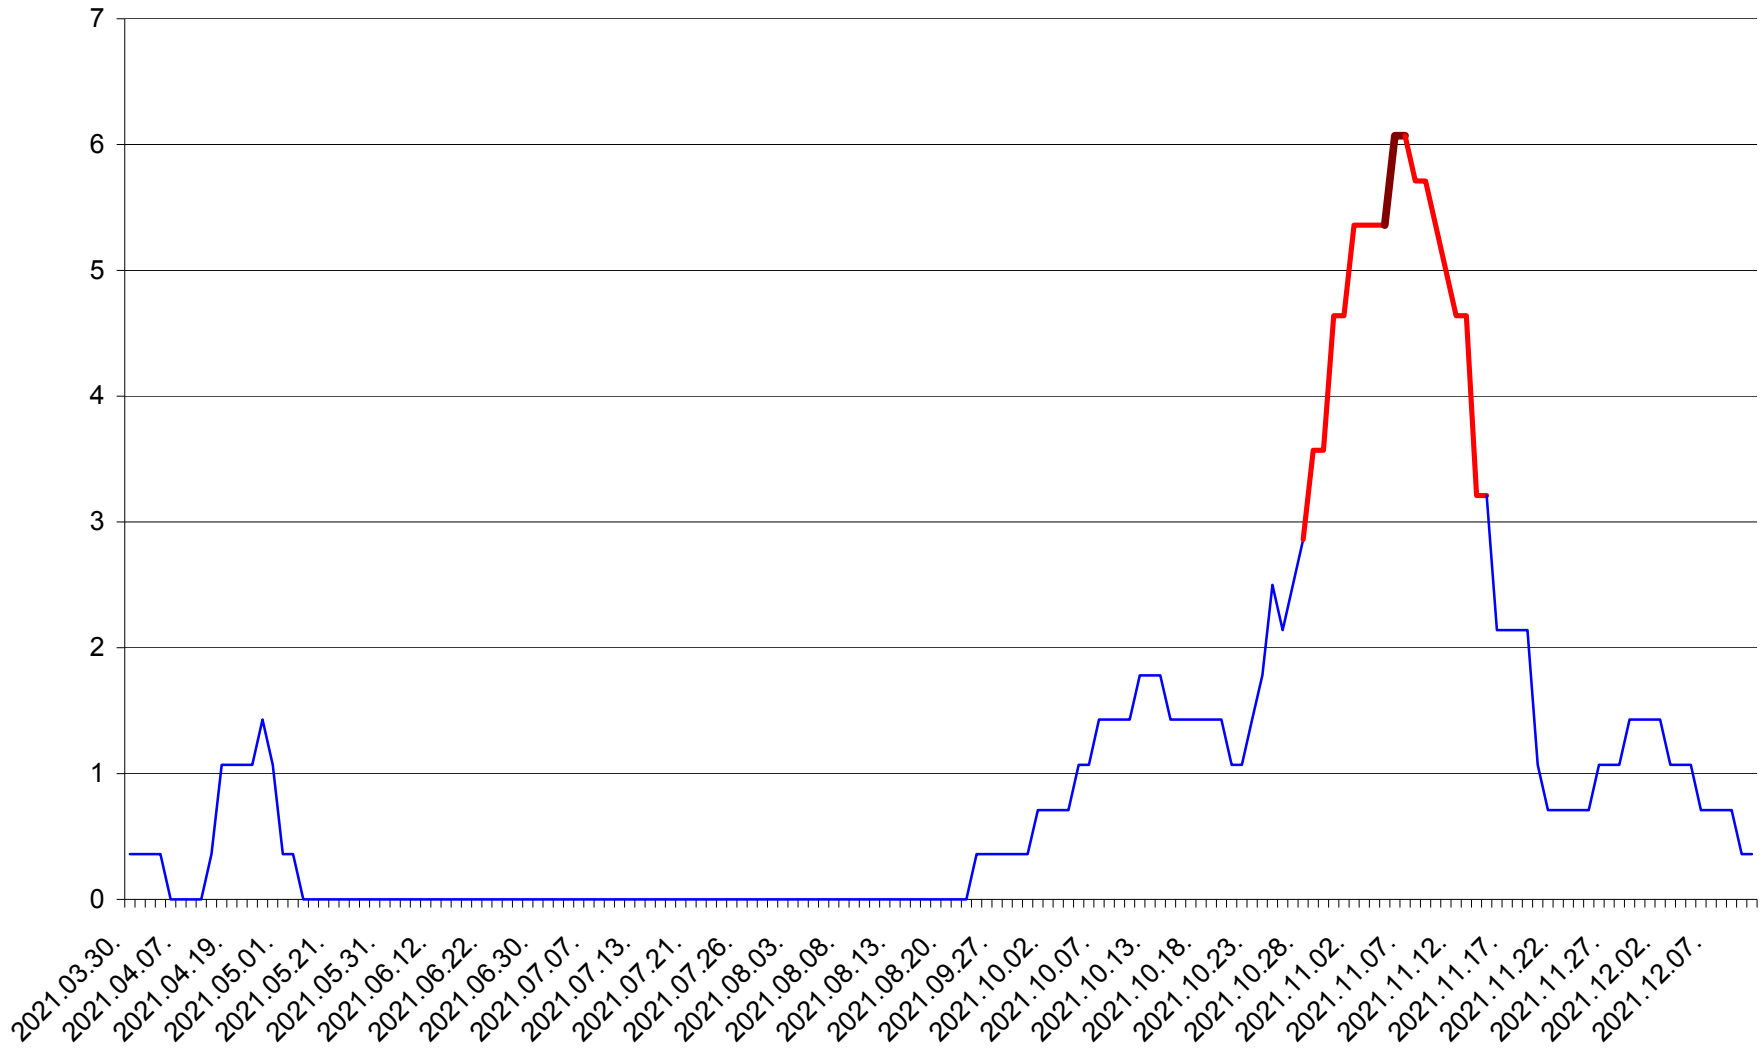

ȘIMONEȘTI - Evolutia incidentei cumulate pe 14 zile la ‰ de locuitori
2021.03.30. - 2021.12.11.