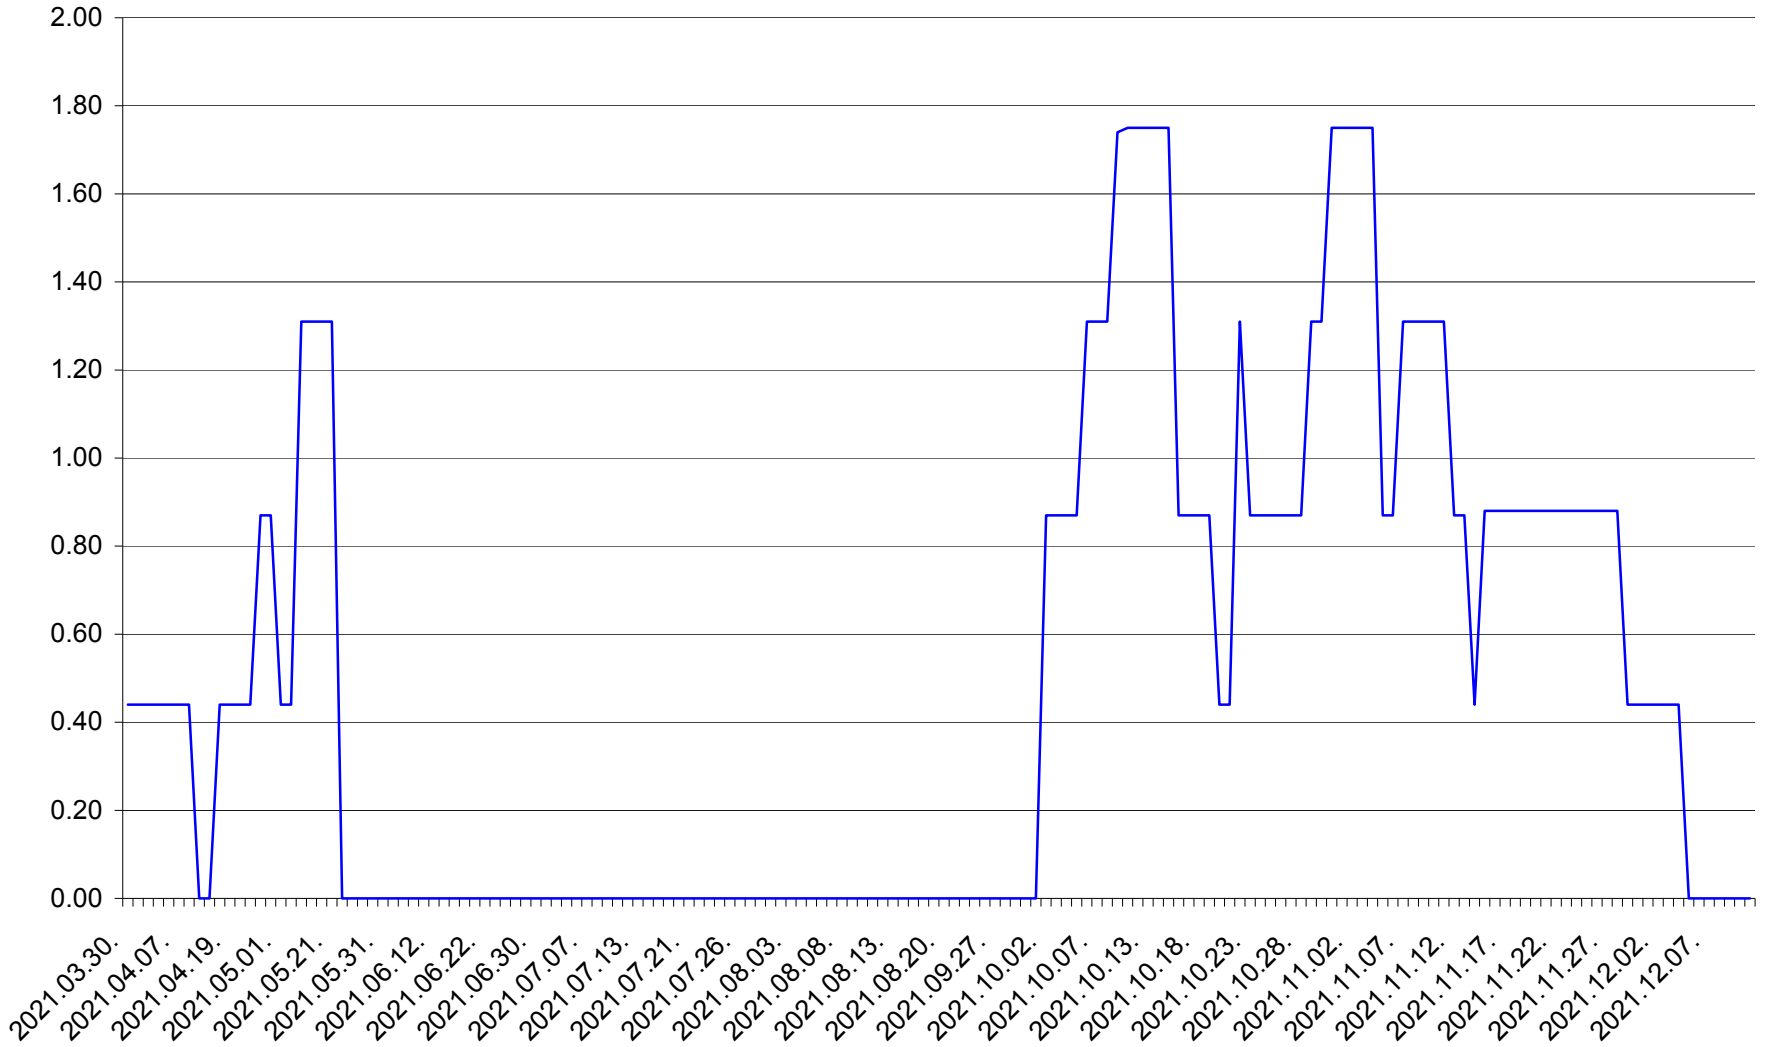

ORAȘ BĂLAN - Evolutia incidentei cumulate pe 14 zile la ‰ de locuitori
2021.03.30. - 2021.12.11.

BILBOR - Evolutia incidentei cumulate pe 14 zile la ‰ de locuitori
2021.03.30. - 2021.12.11.

ORAȘ BORSEC - Evolutia incidentei cumulate pe 14 zile la ‰ de locuitori
2021.03.30. - 2021.12.11.

BRĂDEȘTI - Evolutia incidentei cumulate pe 14 zile la ‰ de locuitori
2021.03.30. - 2021.12.11.

CĂPÂLNIȚA - Evolutia incidentei cumulate pe 14 zile la ‰ de locuitori
2021.03.30. - 2021.12.11.

CÂRȚA - Evolutia incidentei cumulate pe 14 zile la ‰ de locuitori
2021.03.30. - 2021.12.11.

CICEU - Evolutia incidentei cumulate pe 14 zile la ‰ de locuitori
2021.03.30. - 2021.12.11.

CIUCSÂNGEORGIU - Evolutia incidentei cumulate pe 14 zile la % de locuitori
2021.03.30. - 2021.12.11.

CIUMANI - Evolutia incidentei cumulate pe 14 zile la ‰ de locuitori
2021.03.30. - 2021.12.11.

CORBU - Evolutia incidentei cumulate pe 14 zile la ‰ de locuitori
2021.03.30. - 2021.12.11.

CORUND - Evolutia incidentei cumulate pe 14 zile la ‰ de locuitori
2021.03.30. - 2021.12.11.

COZMENI - Evolutia incidentei cumulate pe 14 zile la ‰ de locuitori
2021.03.30. - 2021.12.11.