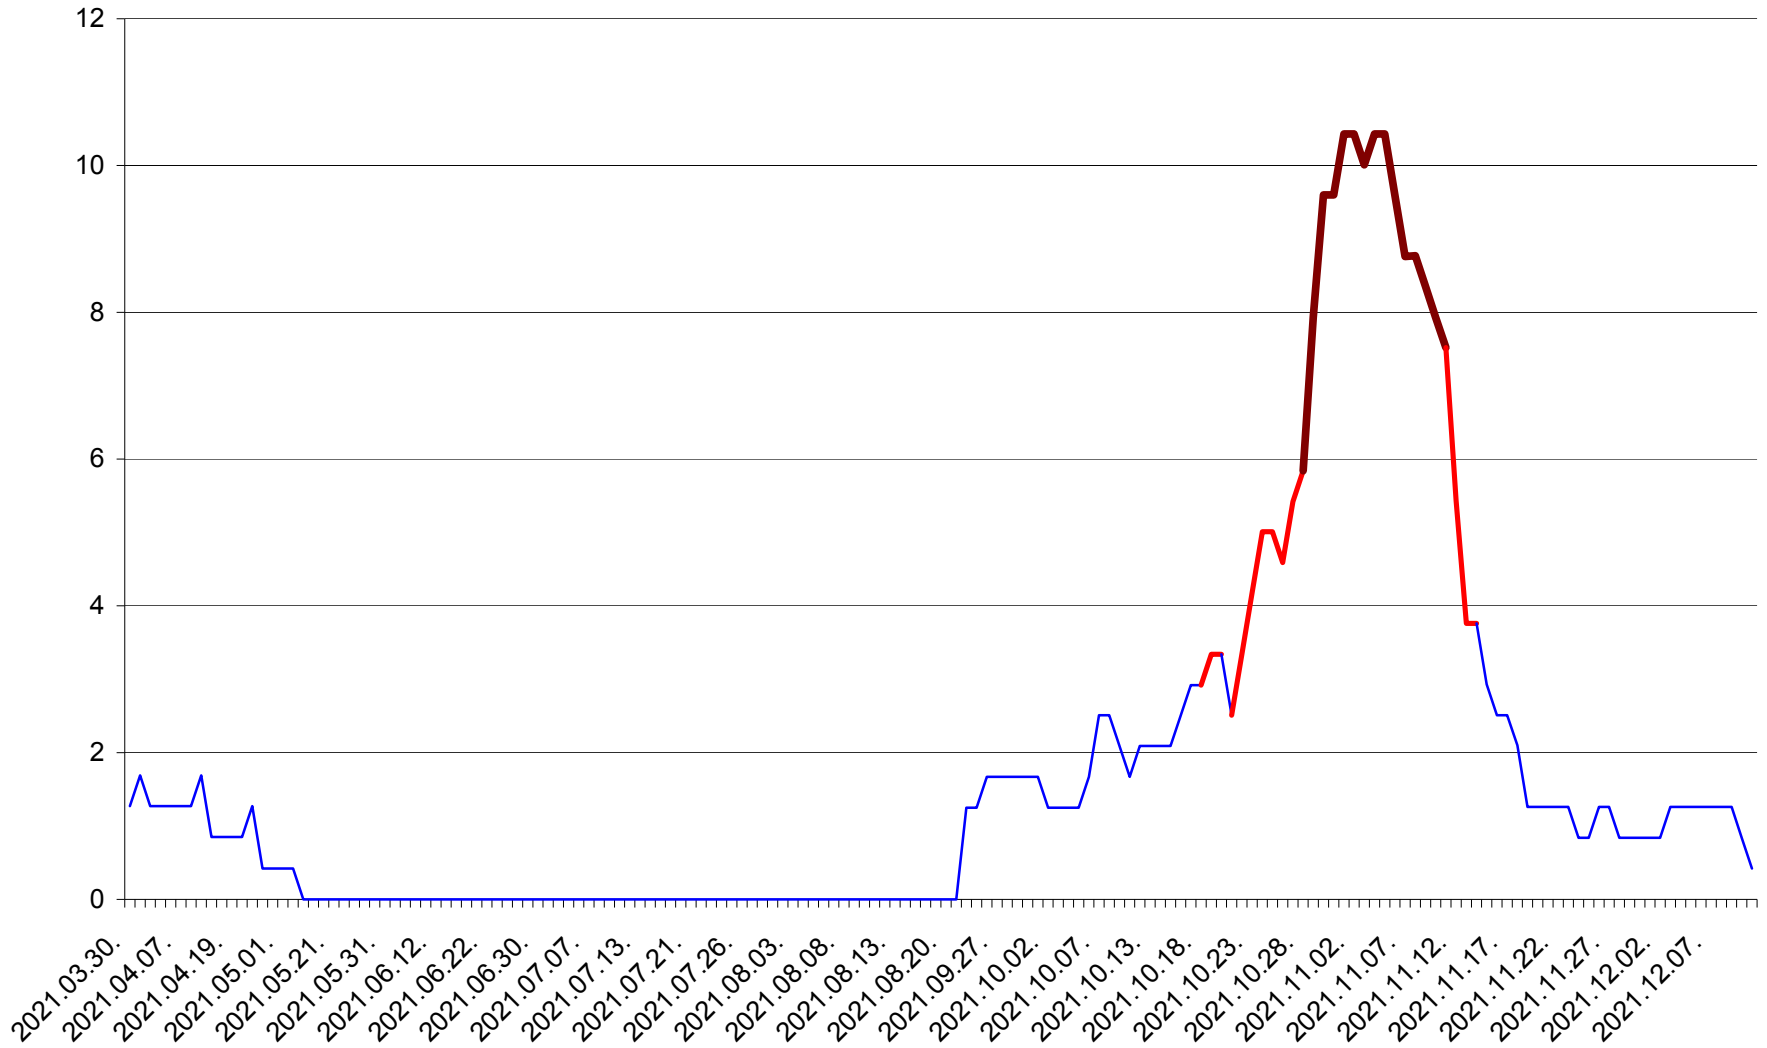

FELICENI - Evolutia incidentei cumulate pe 14 zile la % de locuitori
2021.03.30. - 2021.12.11.

FRUMOASA - Evolutia incidentei cumulate pe 14 zile la ‰ de locuitori
2021.03.30. - 2021.12.11.

GĂLĂUȚAȘ - Evolutia incidentei cumulate pe 14 zile la ‰ de locuitori
2021.03.30. - 2021.12.11.

MUNICIPIUL GHEORGHENI - Evolutia incidentei cumulate pe 14 zile la ‰ de locuitori
2021.03.30. - 2021.12.11.

JOSENI - Evolutia incidentei cumulate pe 14 zile la ‰ de locuitori
2021.03.30. - 2021.12.11.

LĂZAREA - Evolutia incidentei cumulate pe 14 zile la % de locuitori
2021.03.30. - 2021.12.11.

LELICENI - Evolutia incidentei cumulate pe 14 zile la ‰ de locuitori
2021.03.30. - 2021.12.11.

LUETA - Evolutia incidentei cumulate pe 14 zile la ‰ de locuitori
2021.03.30. - 2021.12.11.

LUNCA DE JOS - Evolutia incidentei cumulate pe 14 zile la ‰ de locuitori
2021.03.30. - 2021.12.11.