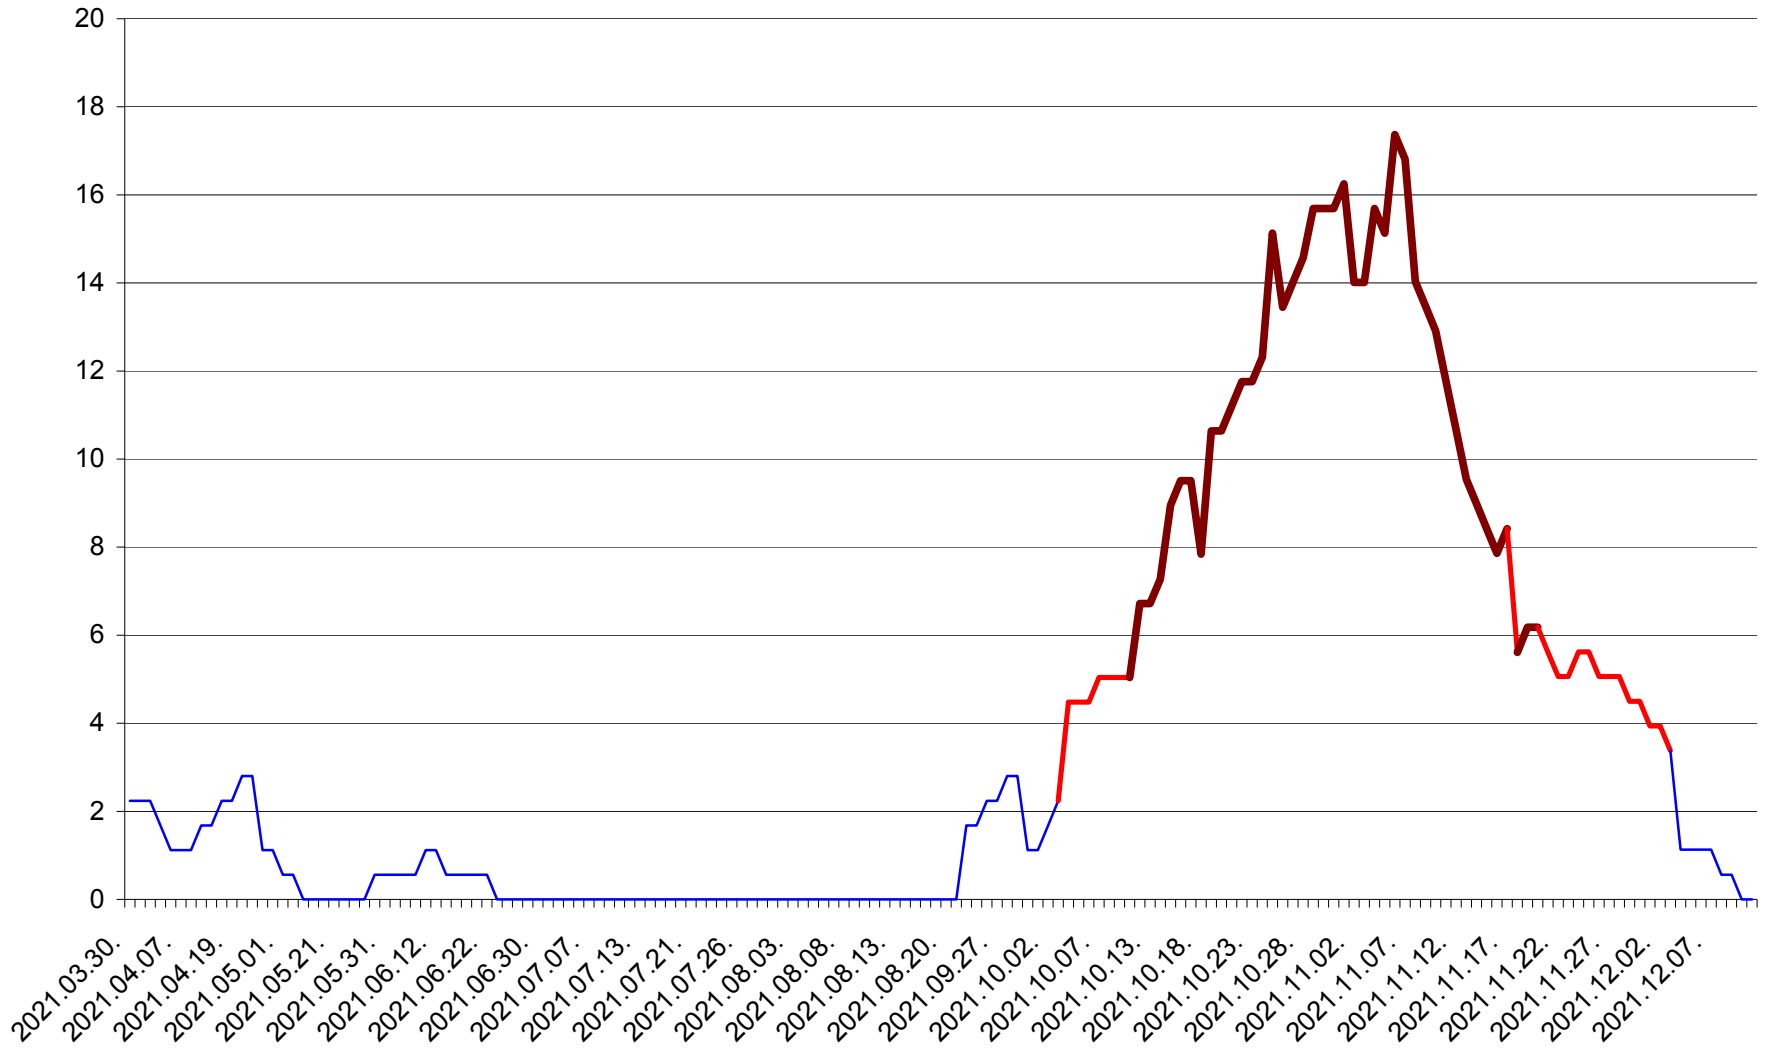

SUSENI - Evolutia incidentei cumulate pe 14 zile la ‰ de locuitori
2021.03.30. - 2021.12.11.