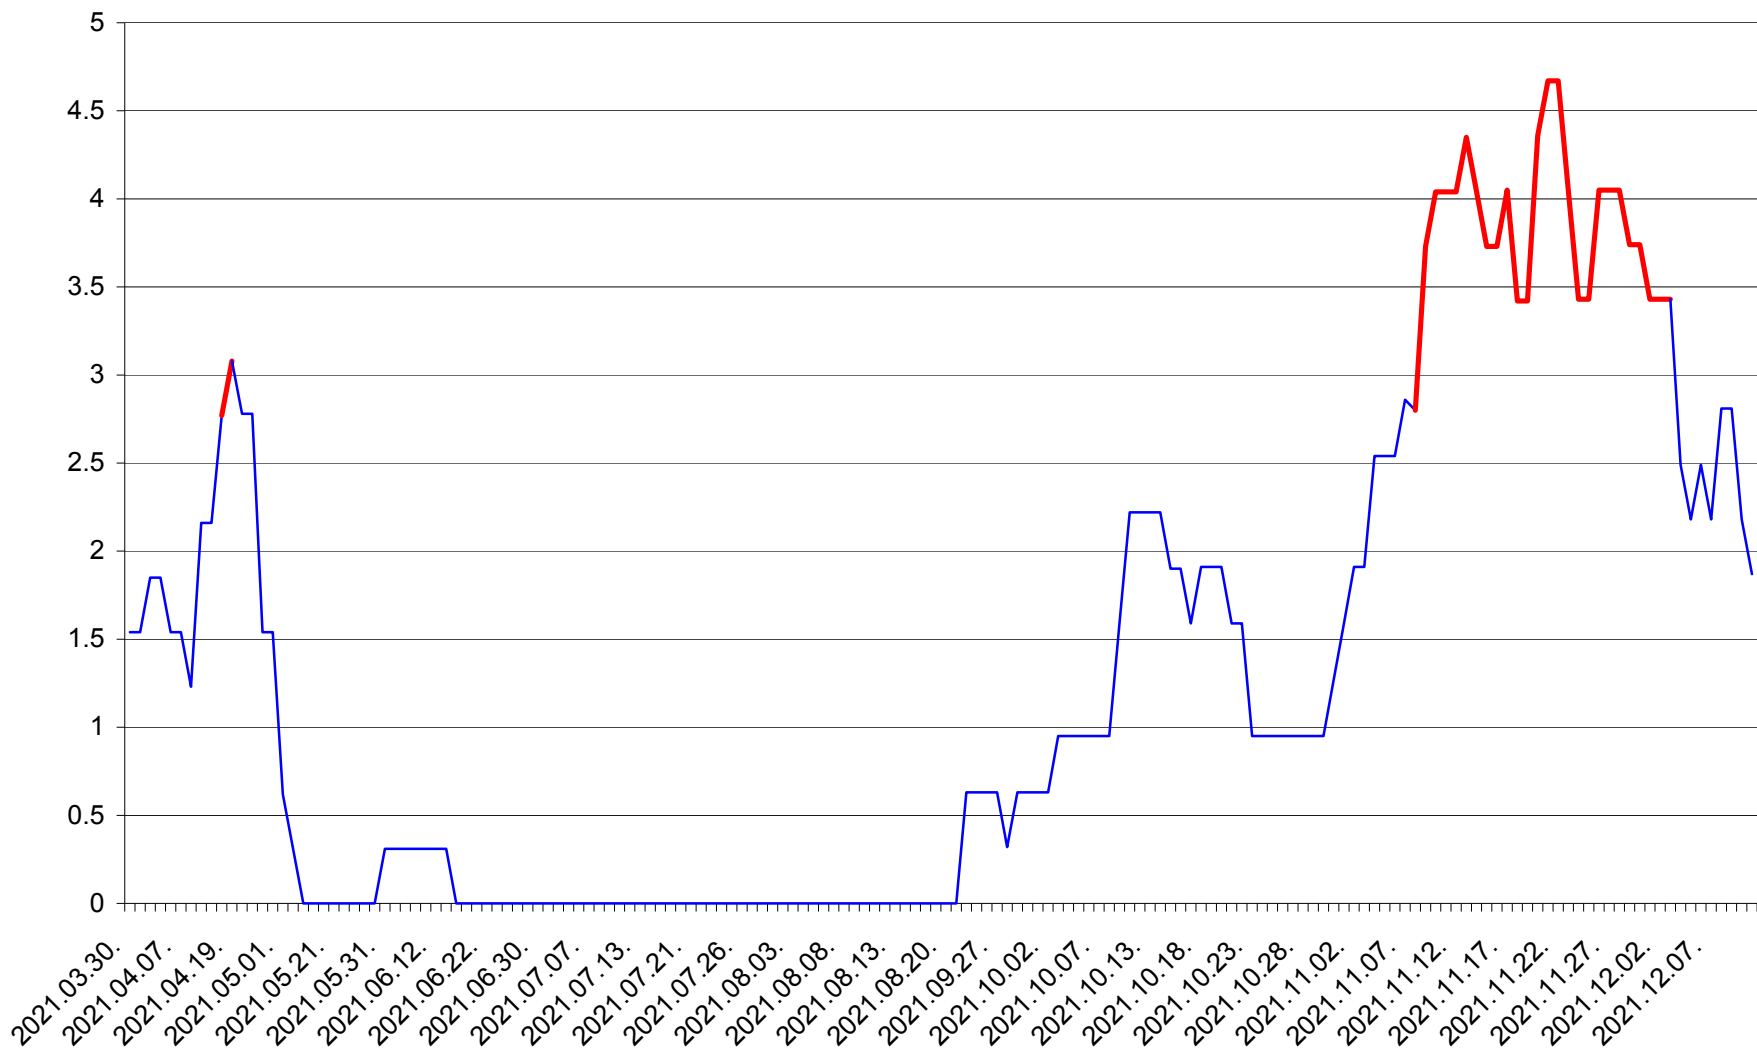

TUȘNAD - Evolutia incidentei cumulate pe 14 zile la ‰ de locuitori
2021.03.30. - 2021.12.11.