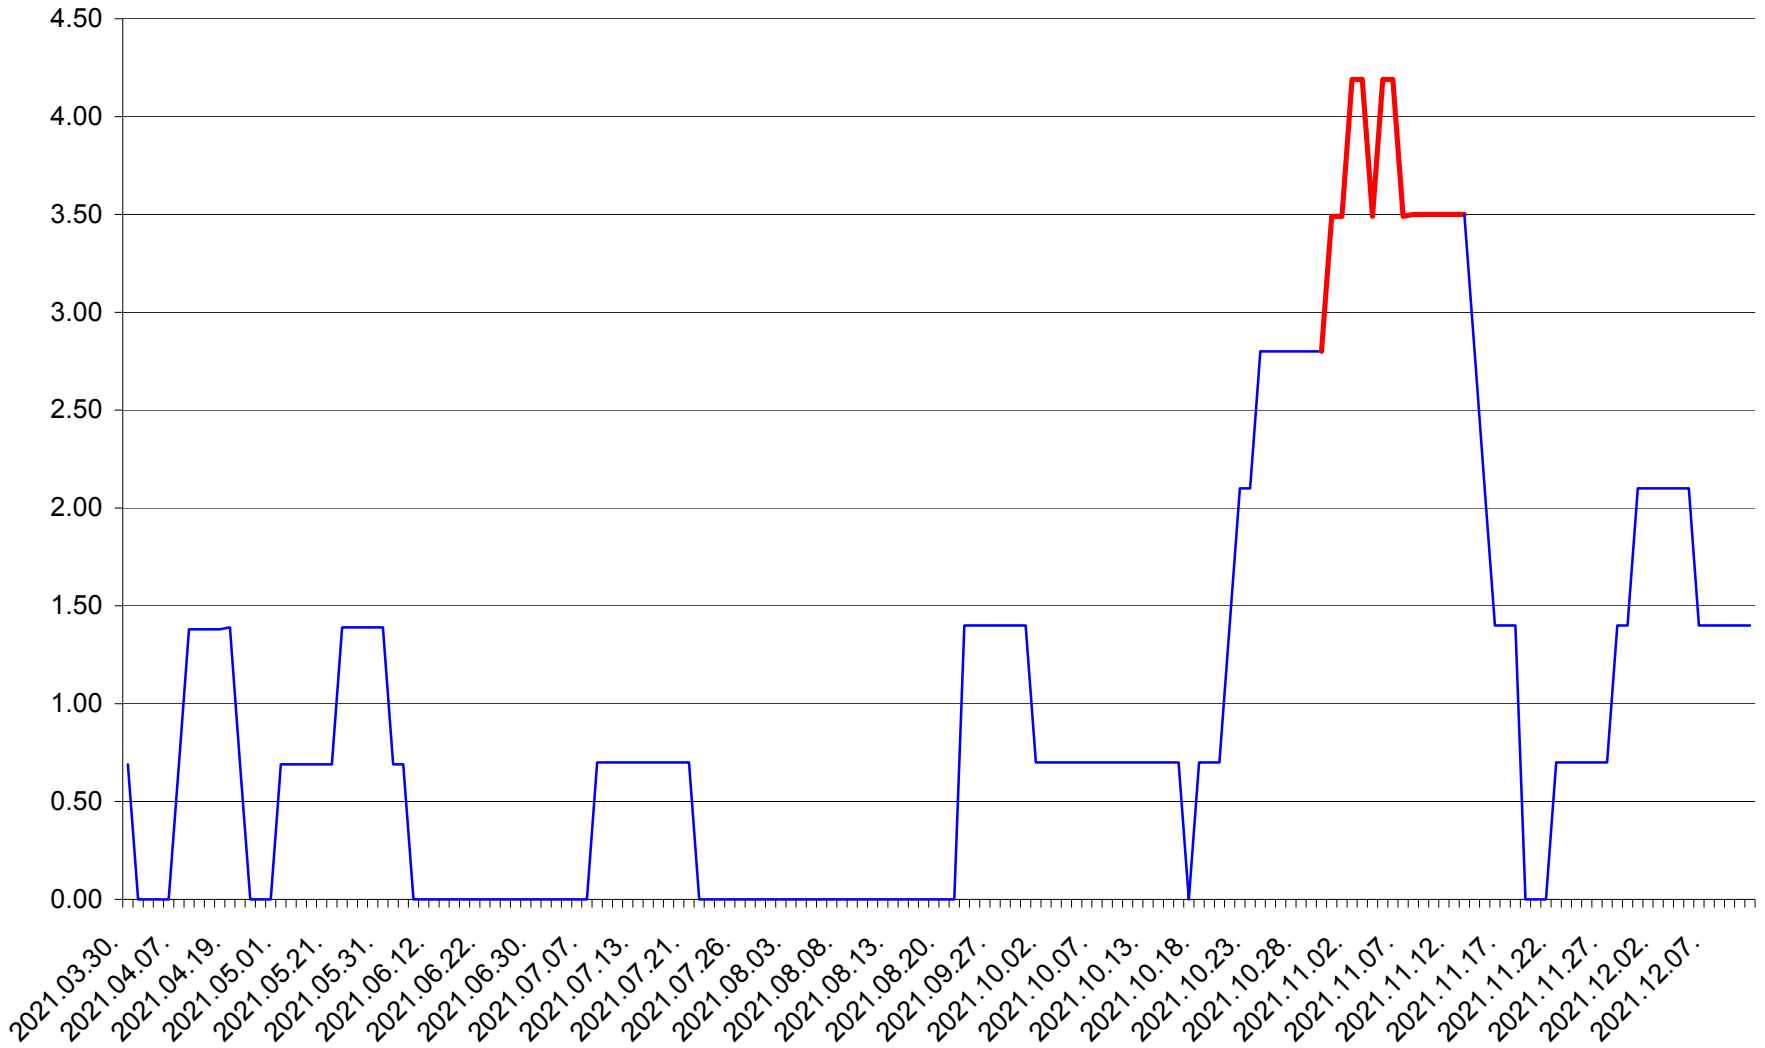

ORAȘ BĂLAN - Evolutia incidentei cumulate pe 14 zile la ‰ de locuitori
2021.03.30. - 2021.12.11.

BILBOR - Evolutia incidentei cumulate pe 14 zile la ‰ de locuitori
2021.03.30. - 2021.12.11.

ORAȘ BORSEC - Evolutia incidentei cumulate pe 14 zile la ‰ de locuitori
2021.03.30. - 2021.12.11.

BRĂDEȘTI - Evolutia incidentei cumulate pe 14 zile la ‰ de locuitori
2021.03.30. - 2021.12.11.

CĂPÂLNIȚA - Evolutia incidentei cumulate pe 14 zile la ‰ de locuitori
2021.03.30. - 2021.12.11.

CÂRȚA - Evolutia incidentei cumulate pe 14 zile la ‰ de locuitori
2021.03.30. - 2021.12.11.

CICEU - Evolutia incidentei cumulate pe 14 zile la ‰ de locuitori
2021.03.30. - 2021.12.11.

CIUCSÂNGEORGIU - Evolutia incidentei cumulate pe 14 zile la % de locuitori
2021.03.30. - 2021.12.11.

CIUMANI - Evolutia incidentei cumulate pe 14 zile la ‰ de locuitori
2021.03.30. - 2021.12.11.

CORBU - Evolutia incidentei cumulate pe 14 zile la ‰ de locuitori
2021.03.30. - 2021.12.11.

CORUND - Evolutia incidentei cumulate pe 14 zile la ‰ de locuitori
2021.03.30. - 2021.12.11.

COZMENI - Evolutia incidentei cumulate pe 14 zile la ‰ de locuitori
2021.03.30. - 2021.12.11.