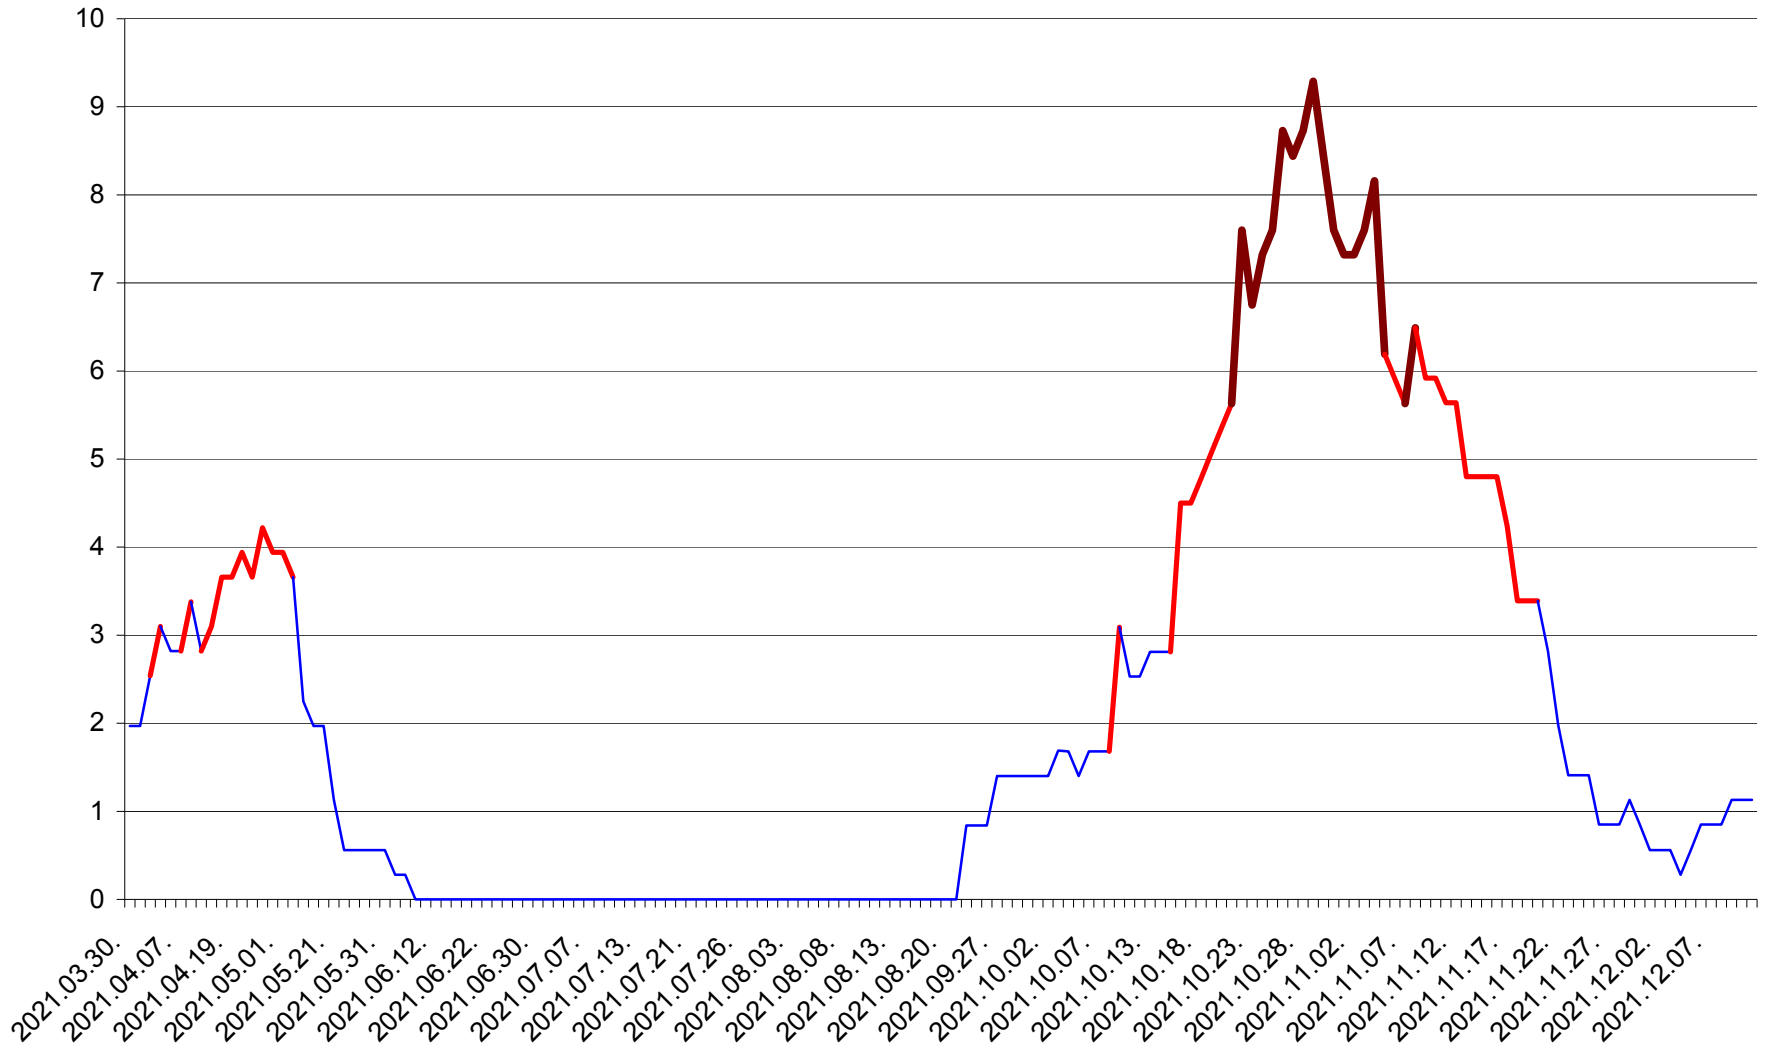

ORAȘ CRISTURU SECUIESC - Evolutia incidentei cumulate pe 14 zile la ‰ de locuitori
2021.03.30. - 2021.12.11.

DĂNEȘTI - Evolutia incidentei cumulate pe 14 zile la ‰ de locuitori
2021.03.30. - 2021.12.11.

DÂRJIU - Evolutia incidentei cumulate pe 14 zile la ‰ de locuitori
2021.03.30. - 2021.12.11.

DEALU - Evolutia incidentei cumulate pe 14 zile la ‰ de locuitori
2021.03.30. - 2021.12.11.

DITRĂU - Evolutia incidentei cumulate pe 14 zile la ‰ de locuitori
2021.03.30. - 2021.12.11.

FELICENI - Evolutia incidentei cumulate pe 14 zile la % de locuitori
2021.03.30. - 2021.12.11.

FRUMOASA - Evolutia incidentei cumulate pe 14 zile la ‰ de locuitori
2021.03.30. - 2021.12.11.

GĂLĂUȚAȘ - Evolutia incidentei cumulate pe 14 zile la ‰ de locuitori
2021.03.30. - 2021.12.11.