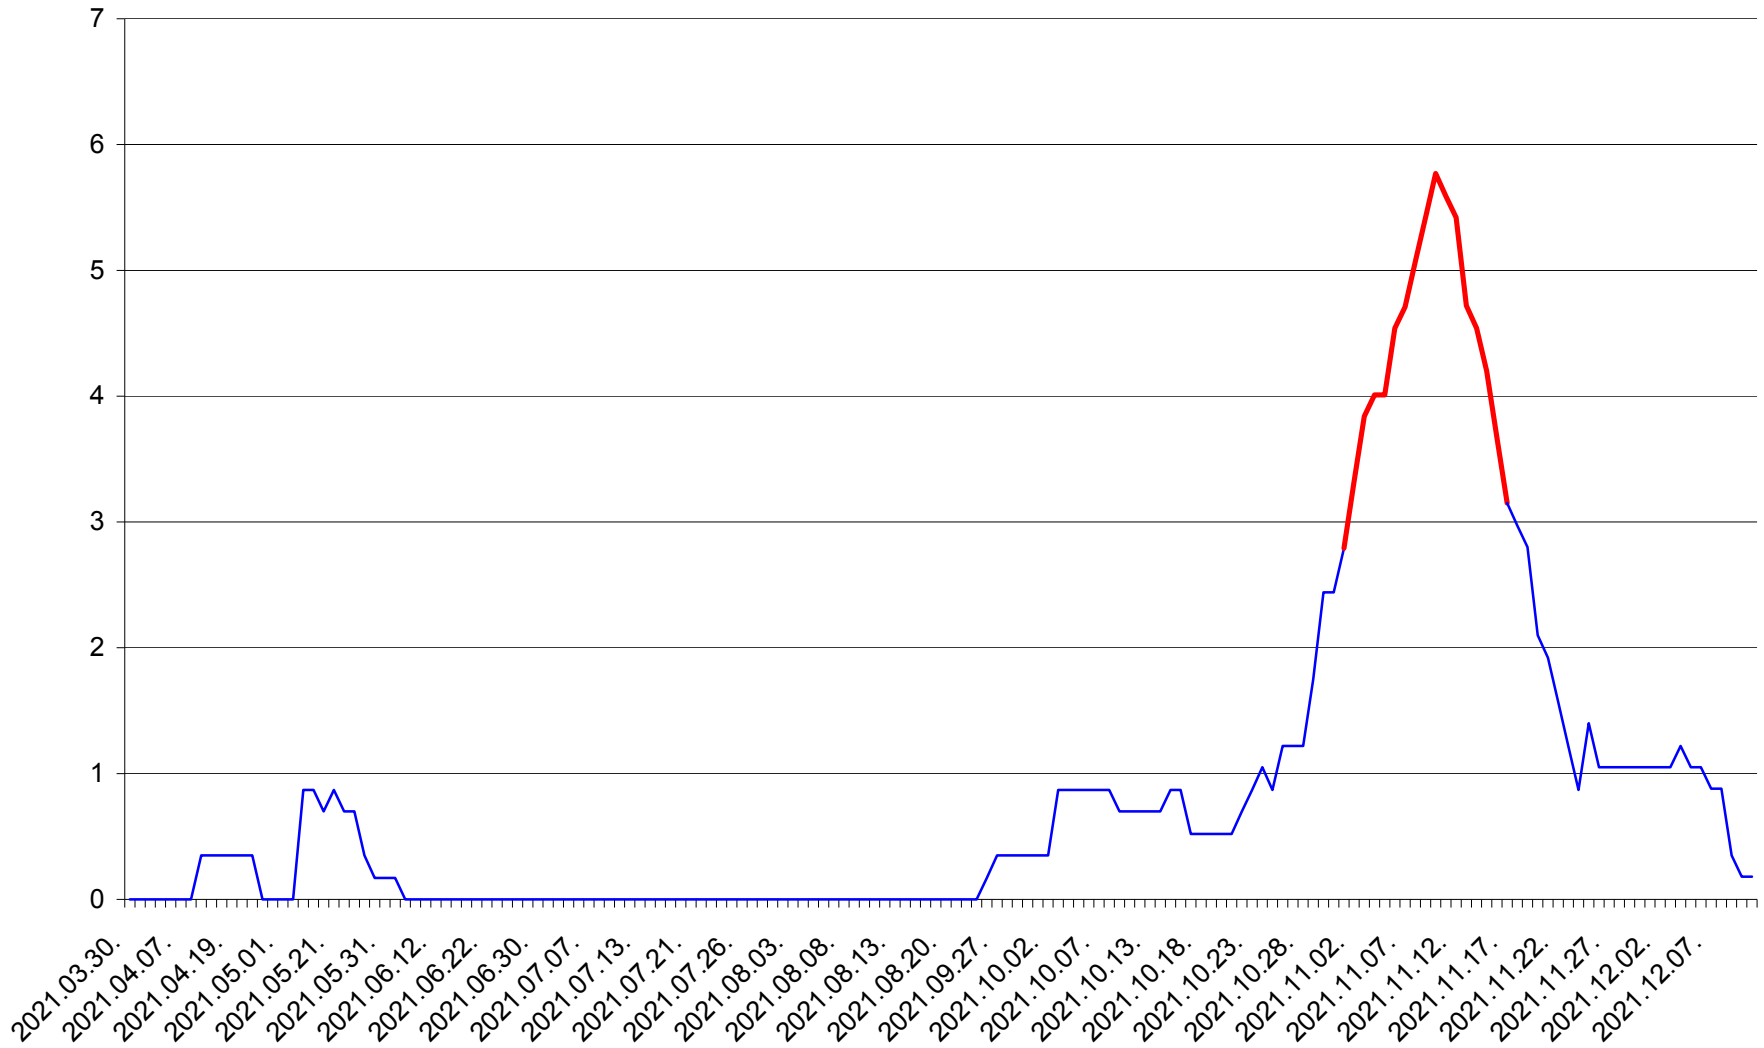

ORAȘ BĂLAN - Evolutia incidentei cumulate pe 14 zile la ‰ de locuitori
2021.03.30. - 2021.12.11.

BILBOR - Evolutia incidentei cumulate pe 14 zile la ‰ de locuitori
2021.03.30. - 2021.12.11.

ORAȘ BORSEC - Evolutia incidentei cumulate pe 14 zile la ‰ de locuitori
2021.03.30. - 2021.12.11.

CORBU - Evolutia incidentei cumulate pe 14 zile la ‰ de locuitori
2021.03.30. - 2021.12.11.

CORUND - Evolutia incidentei cumulate pe 14 zile la ‰ de locuitori
2021.03.30. - 2021.12.11.

COZMENI - Evolutia incidentei cumulate pe 14 zile la ‰ de locuitori
2021.03.30. - 2021.12.11.

ORAȘ CRISTURU SECUIESC - Evolutia incidentei cumulate pe 14 zile la ‰ de locuitori
2021.03.30. - 2021.12.11.

DĂNEȘTI - Evolutia incidentei cumulate pe 14 zile la ‰ de locuitori
2021.03.30. - 2021.12.11.

DÂRJIU - Evolutia incidentei cumulate pe 14 zile la ‰ de locuitori
2021.03.30. - 2021.12.11.

DEALU - Evolutia incidentei cumulate pe 14 zile la ‰ de locuitori
2021.03.30. - 2021.12.11.

DITRĂU - Evolutia incidentei cumulate pe 14 zile la ‰ de locuitori
2021.03.30. - 2021.12.11.