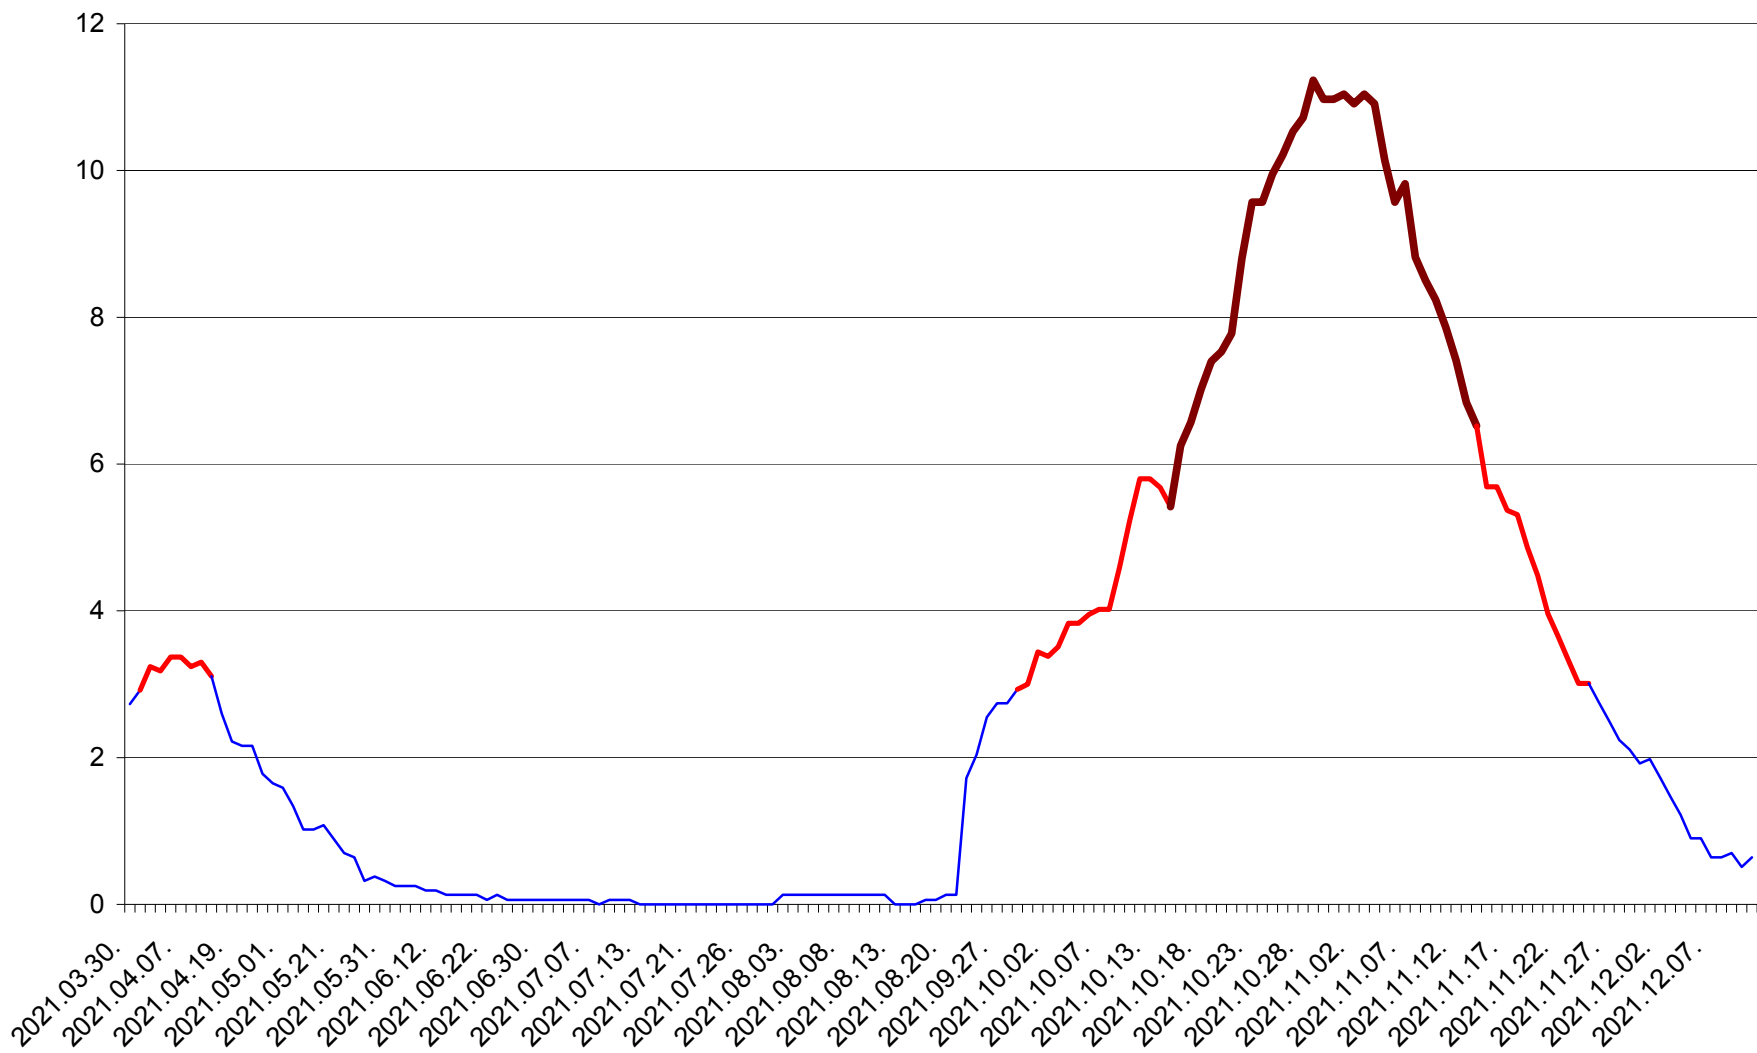

TULGHEȘ - Evolutia incidentei cumulate pe 14 zile la ‰ de locuitori
2021.03.30. - 2021.12.11.