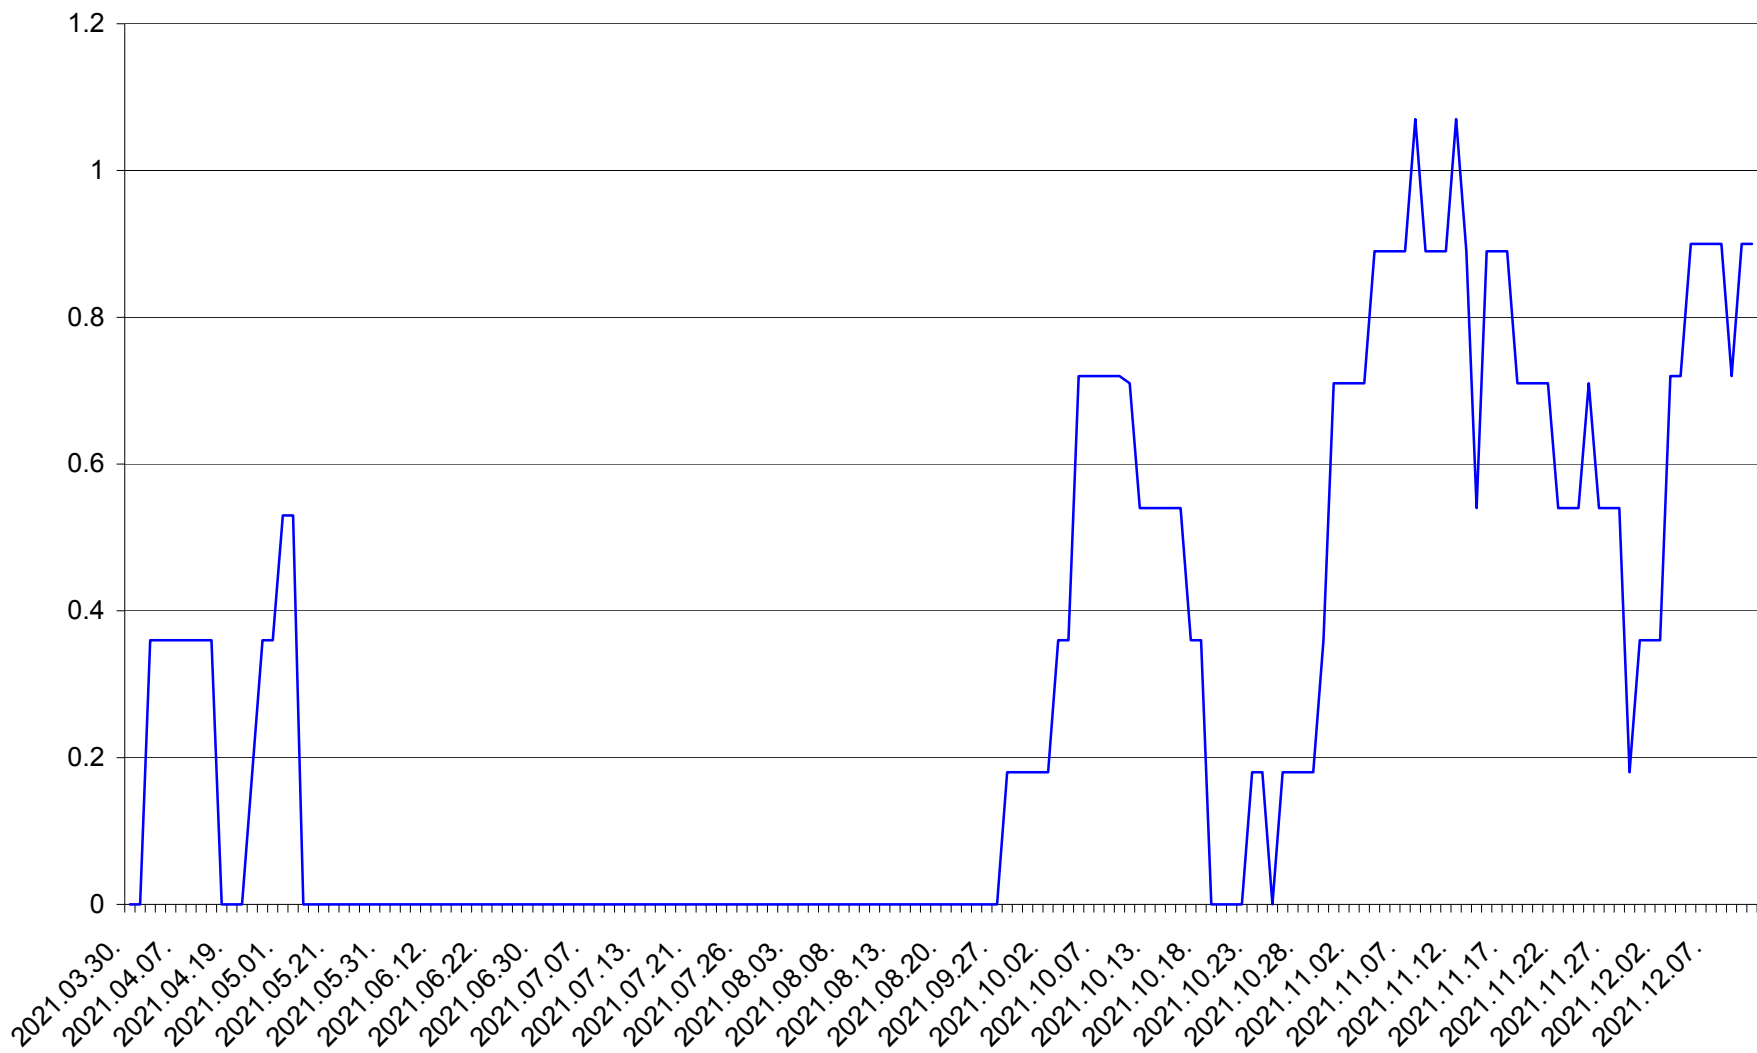

FELICENI - Evolutia incidentei cumulate pe 14 zile la % de locuitori
2021.03.30. - 2021.12.11.

FRUMOASA - Evolutia incidentei cumulate pe 14 zile la ‰ de locuitori
2021.03.30. - 2021.12.11.

GĂLĂUȚAȘ - Evolutia incidentei cumulate pe 14 zile la ‰ de locuitori
2021.03.30. - 2021.12.11.

MUNICIPIUL GHEORGHENI - Evolutia incidentei cumulate pe 14 zile la ‰ de locuitori
2021.03.30. - 2021.12.11.

JOSENI - Evolutia incidentei cumulate pe 14 zile la ‰ de locuitori
2021.03.30. - 2021.12.11.

LĂZAREA - Evolutia incidentei cumulate pe 14 zile la % de locuitori
2021.03.30. - 2021.12.11.

LELICENI - Evolutia incidentei cumulate pe 14 zile la ‰ de locuitori
2021.03.30. - 2021.12.11.

LUETA - Evolutia incidentei cumulate pe 14 zile la ‰ de locuitori
2021.03.30. - 2021.12.11.

LUNCA DE JOS - Evolutia incidentei cumulate pe 14 zile la ‰ de locuitori
2021.03.30. - 2021.12.11.