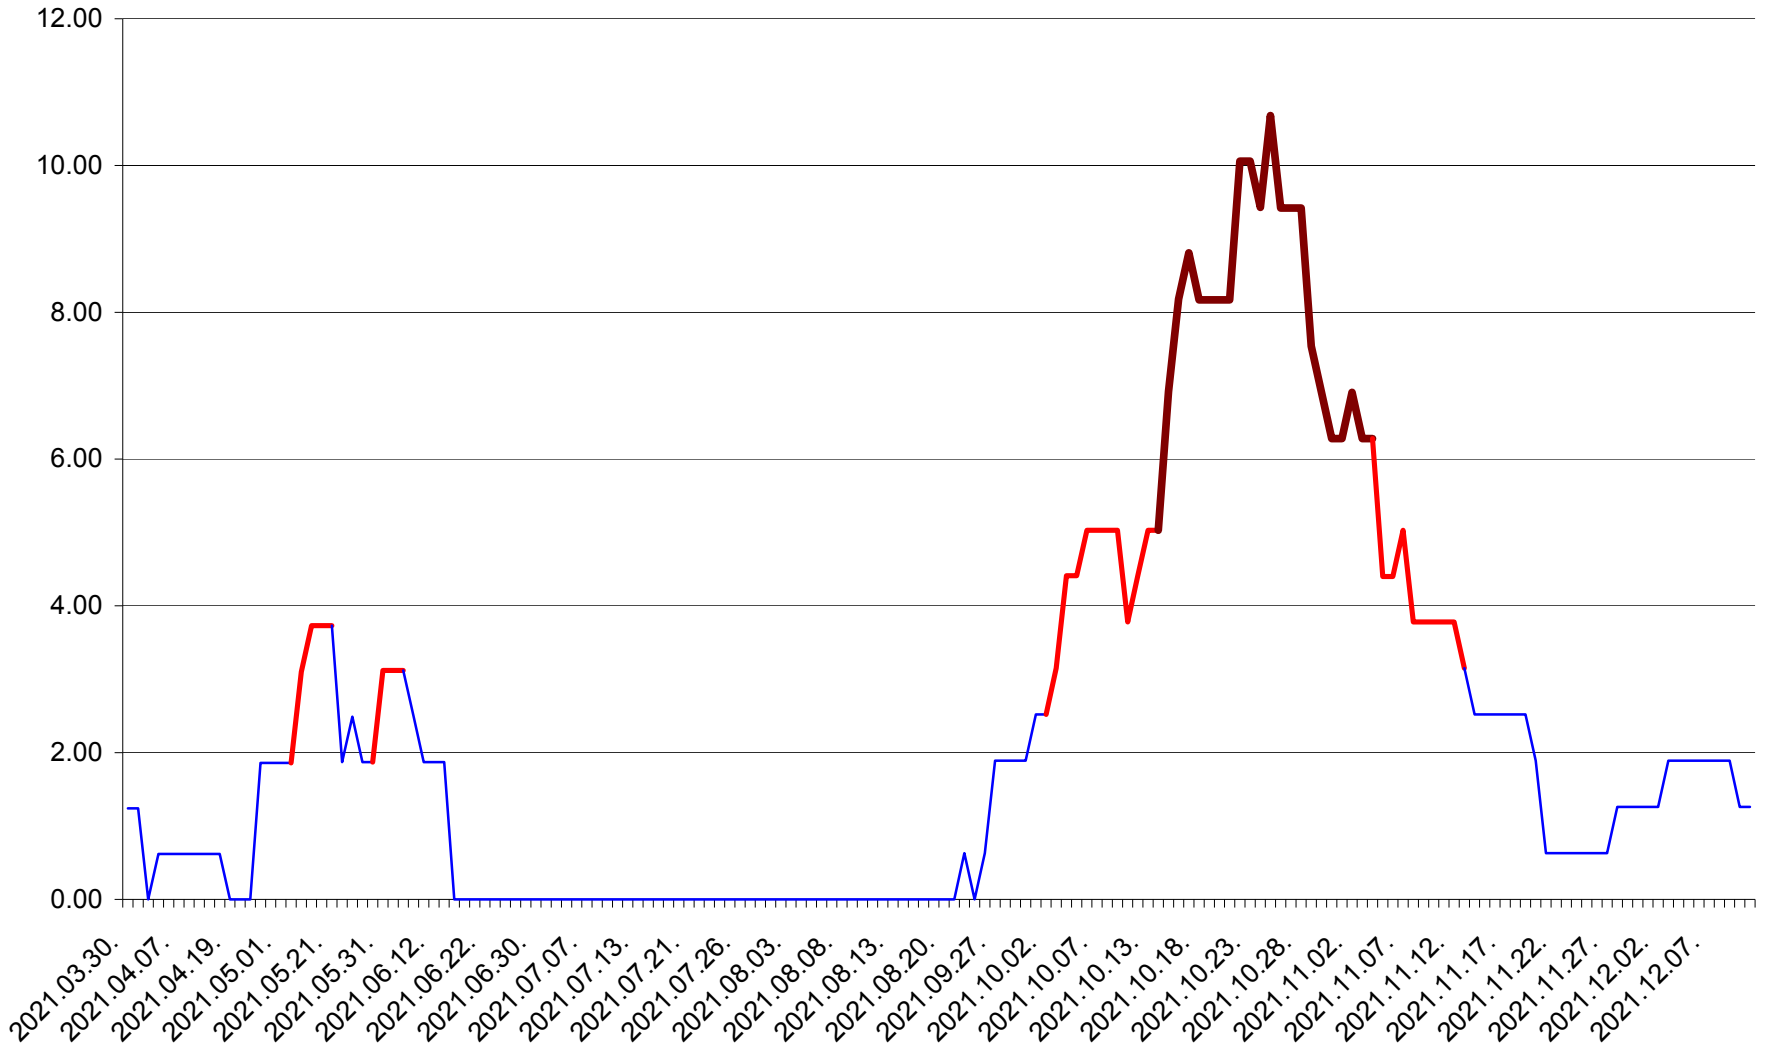

ATID - Evolutia incidentei cumulate pe 14 zile la ‰ de locuitori
2021.03.30. - 2021.12.11.

AVRĂMEȘTI - Evolutia incidentei cumulate pe 14 zile la ‰ de locuitori
2021.03.30. - 2021.12.11.

ORAȘ BĂILE TUȘNAD - Evolutia incidentei cumulate pe 14 zile la ‰ de locuitori
2021.03.30. - 2021.12.11.

ORAȘ BĂLAN - Evolutia incidentei cumulate pe 14 zile la ‰ de locuitori
2021.03.30. - 2021.12.11.

BILBOR - Evolutia incidentei cumulate pe 14 zile la ‰ de locuitori
2021.03.30. - 2021.12.11.

ORAȘ BORSEC - Evolutia incidentei cumulate pe 14 zile la ‰ de locuitori
2021.03.30. - 2021.12.11.

BRĂDEȘTI - Evolutia incidentei cumulate pe 14 zile la ‰ de locuitori
2021.03.30. - 2021.12.11.

CĂPÂLNIȚA - Evolutia incidentei cumulate pe 14 zile la ‰ de locuitori
2021.03.30. - 2021.12.11.

CÂRȚA - Evolutia incidentei cumulate pe 14 zile la ‰ de locuitori
2021.03.30. - 2021.12.11.