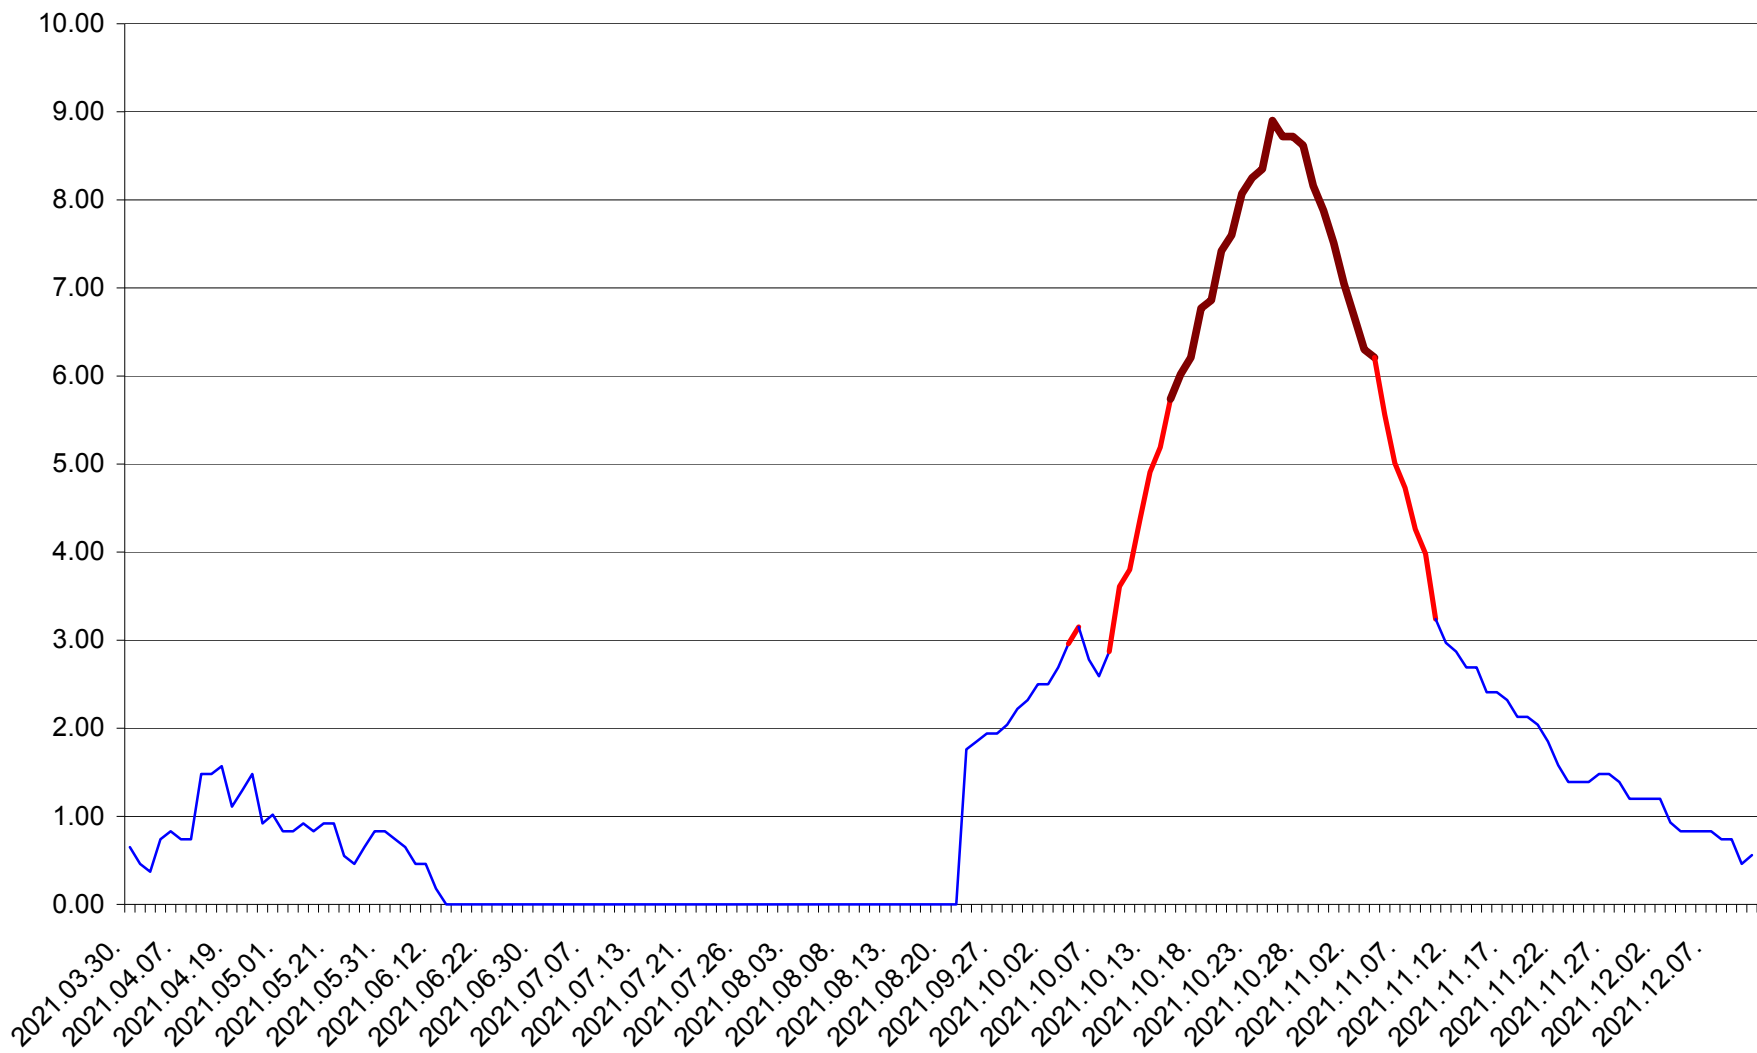

BRĂDEȘTI - Evolutia incidentei cumulate pe 14 zile la ‰ de locuitori
2021.03.30. - 2021.12.11.

CĂPÂLNIȚA - Evolutia incidentei cumulate pe 14 zile la ‰ de locuitori
2021.03.30. - 2021.12.11.

CÂRȚA - Evolutia incidentei cumulate pe 14 zile la ‰ de locuitori
2021.03.30. - 2021.12.11.

CICEU - Evolutia incidentei cumulate pe 14 zile la ‰ de locuitori
2021.03.30. - 2021.12.11.

CIUCSÂNGEORGIU - Evolutia incidentei cumulate pe 14 zile la % de locuitori
2021.03.30. - 2021.12.11.

CIUMANI - Evolutia incidentei cumulate pe 14 zile la ‰ de locuitori
2021.03.30. - 2021.12.11.

CORBU - Evolutia incidentei cumulate pe 14 zile la ‰ de locuitori
2021.03.30. - 2021.12.11.

CORUND - Evolutia incidentei cumulate pe 14 zile la ‰ de locuitori
2021.03.30. - 2021.12.11.

COZMENI - Evolutia incidentei cumulate pe 14 zile la ‰ de locuitori
2021.03.30. - 2021.12.11.

ORAȘ CRISTURU SECUIESC - Evolutia incidentei cumulate pe 14 zile la ‰ de locuitori
2021.03.30. - 2021.12.11.

DĂNEȘTI - Evolutia incidentei cumulate pe 14 zile la ‰ de locuitori
2021.03.30. - 2021.12.11.