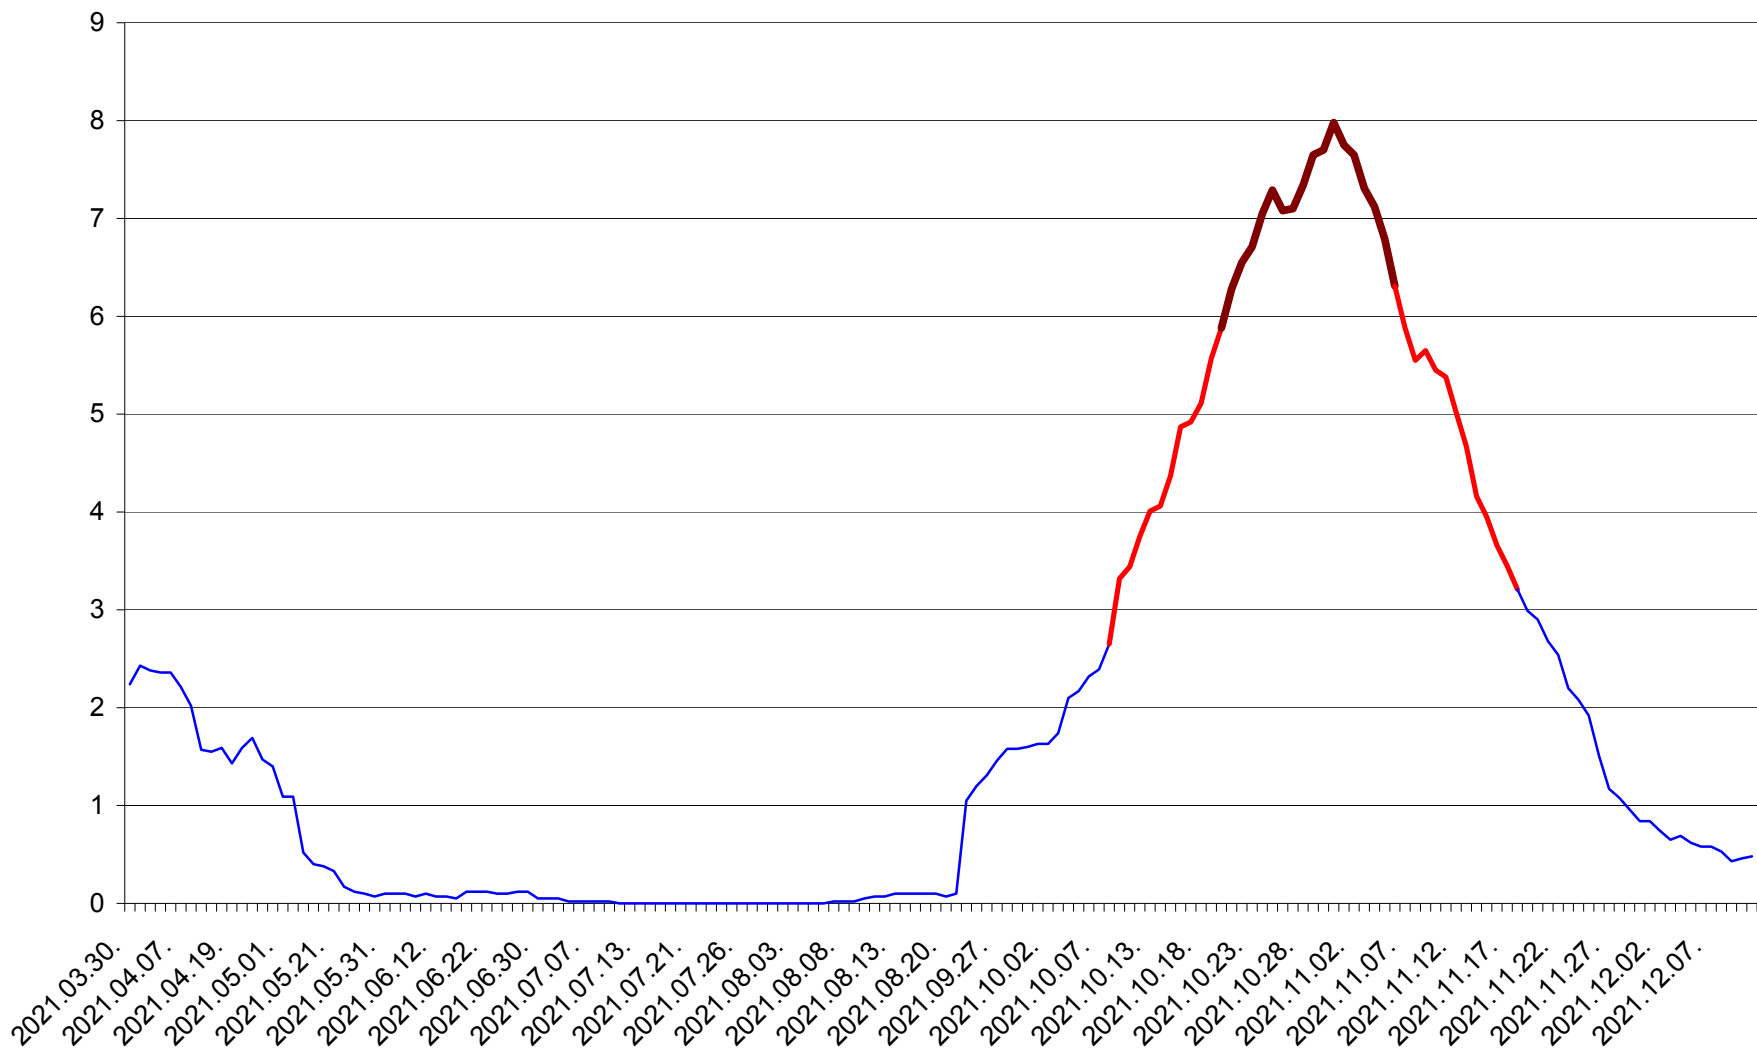

LELICENI - Evolutia incidentei cumulate pe 14 zile la ‰ de locuitori
2021.03.30. - 2021.12.11.

LUETA - Evolutia incidentei cumulate pe 14 zile la ‰ de locuitori
2021.03.30. - 2021.12.11.

LUNCA DE JOS - Evolutia incidentei cumulate pe 14 zile la ‰ de locuitori
2021.03.30. - 2021.12.11.

LUNCA DE SUS - Evolutia incidentei cumulate pe 14 zile la ‰ de locuitori
2021.03.30. - 2021.12.11.

LUPENI - Evolutia incidentei cumulate pe 14 zile la ‰ de locuitori
2021.03.30. - 2021.12.11.

MĂDĂRAȘ - Evolutia incidentei cumulate pe 14 zile la ‰ de locuitori
2021.03.30. - 2021.12.11.

MĂRTINIȘ - Evolutia incidentei cumulate pe 14 zile la % de locuitori
2021.03.30. - 2021.12.11.

MEREȘTI - Evolutia incidentei cumulate pe 14 zile la ‰ de locuitori
2021.03.30. - 2021.12.11.

MUNICIPIUL MIERCUREA-CIUC - Evolutia incidentei cumulate pe 14 zile la ‰ de locuitori
2021.03.30. - 2021.12.11.