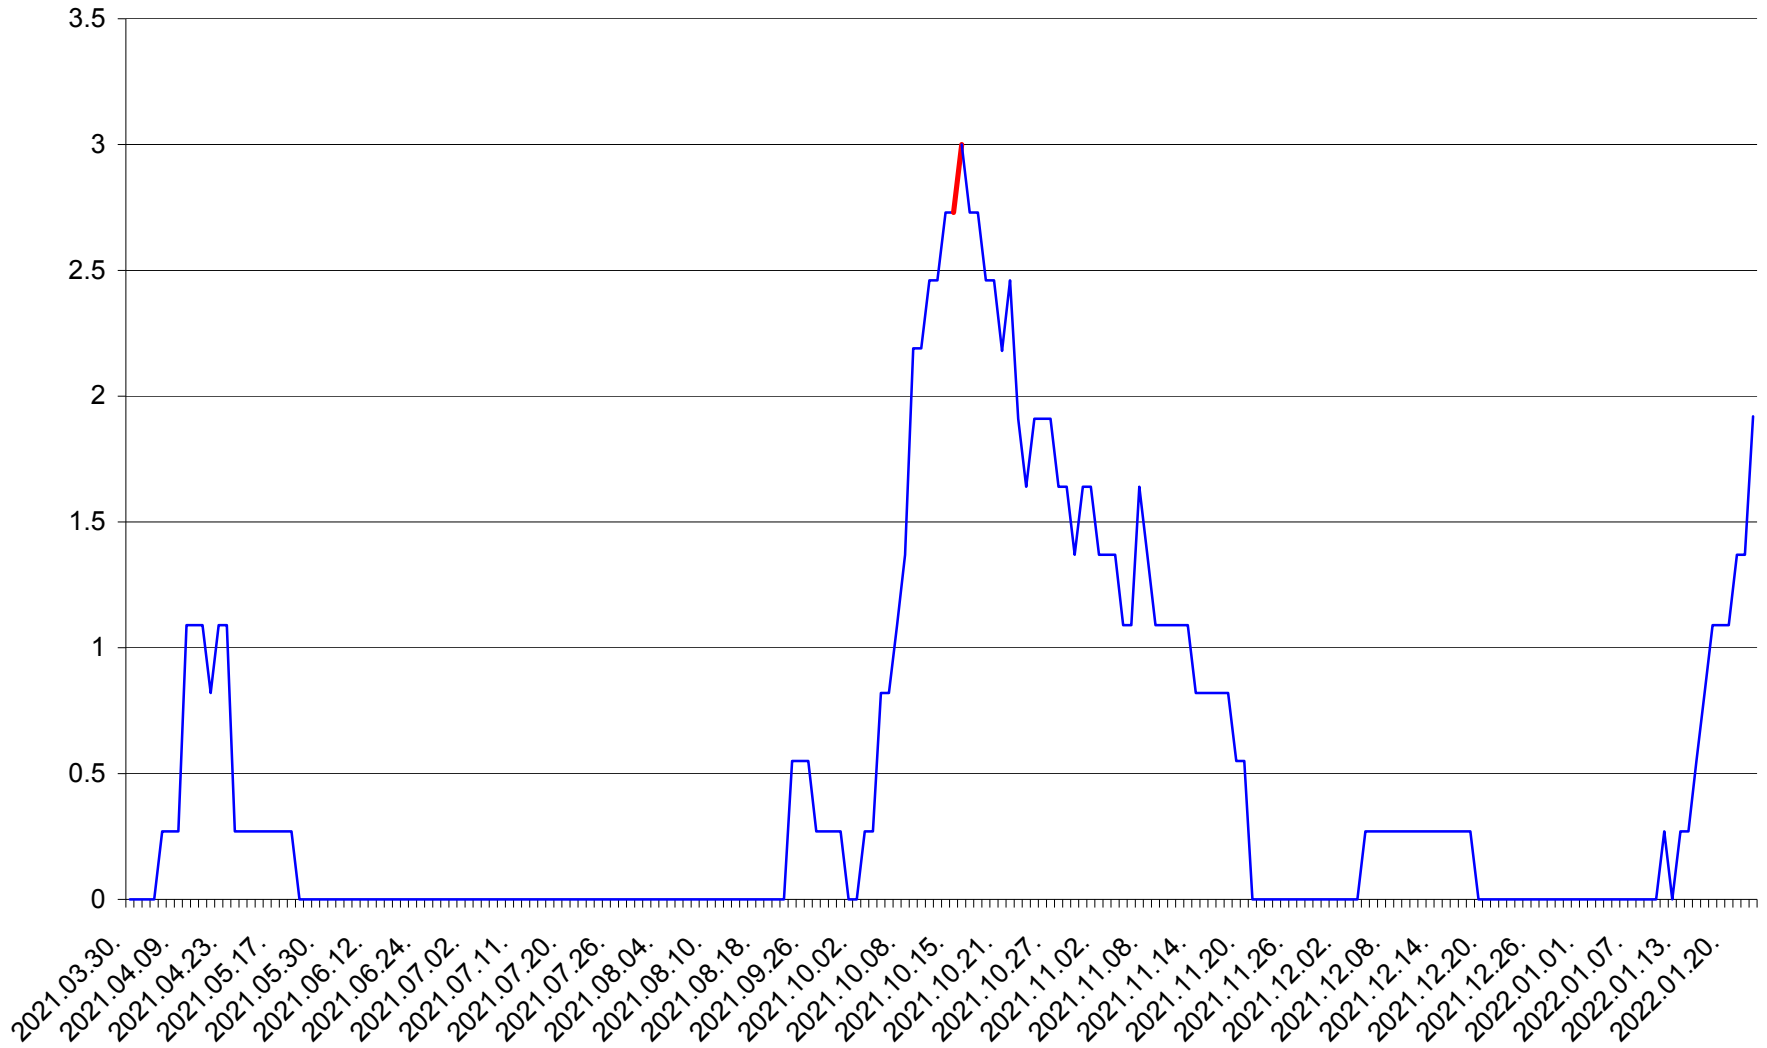

FELICENI - Evolutia incidentei cumulate pe 14 zile la % de locuitori  
2021.04.01. - 2022.01.23.

FRUMOASA - Evolutia incidentei cumulate pe 14 zile la ‰ de locuitori  
2021.04.01. - 2022.01.23.

GĂLĂUȚAȘ - Evolutia incidentei cumulate pe 14 zile la ‰ de locuitori  
2021.04.01. - 2022.01.23.

MUNICIPIUL GHEORGHENI - Evolutia incidentei cumulate pe 14 zile la ‰ de locuitori  
2021.04.01. - 2022.01.23.

JOSENI - Evolutia incidentei cumulate pe 14 zile la ‰ de locuitori  
2021.04.01. - 2022.01.23.

LĂZAREA - Evolutia incidentei cumulate pe 14 zile la % de locuitori  
2021.04.01. - 2022.01.23.

LELICENI - Evolutia incidentei cumulate pe 14 zile la % de locuitori  
2021.04.01. - 2022.01.23.

LUETA - Evolutia incidentei cumulate pe 14 zile la ‰ de locuitori  
2021.04.01. - 2022.01.23.

LUNCA DE JOS - Evolutia incidentei cumulate pe 14 zile la ‰ de locuitori  
2021.04.01. - 2022.01.23.

LUNCA DE SUS - Evolutia incidentei cumulate pe 14 zile la ‰ de locuitori  
2021.04.01. - 2022.01.23.