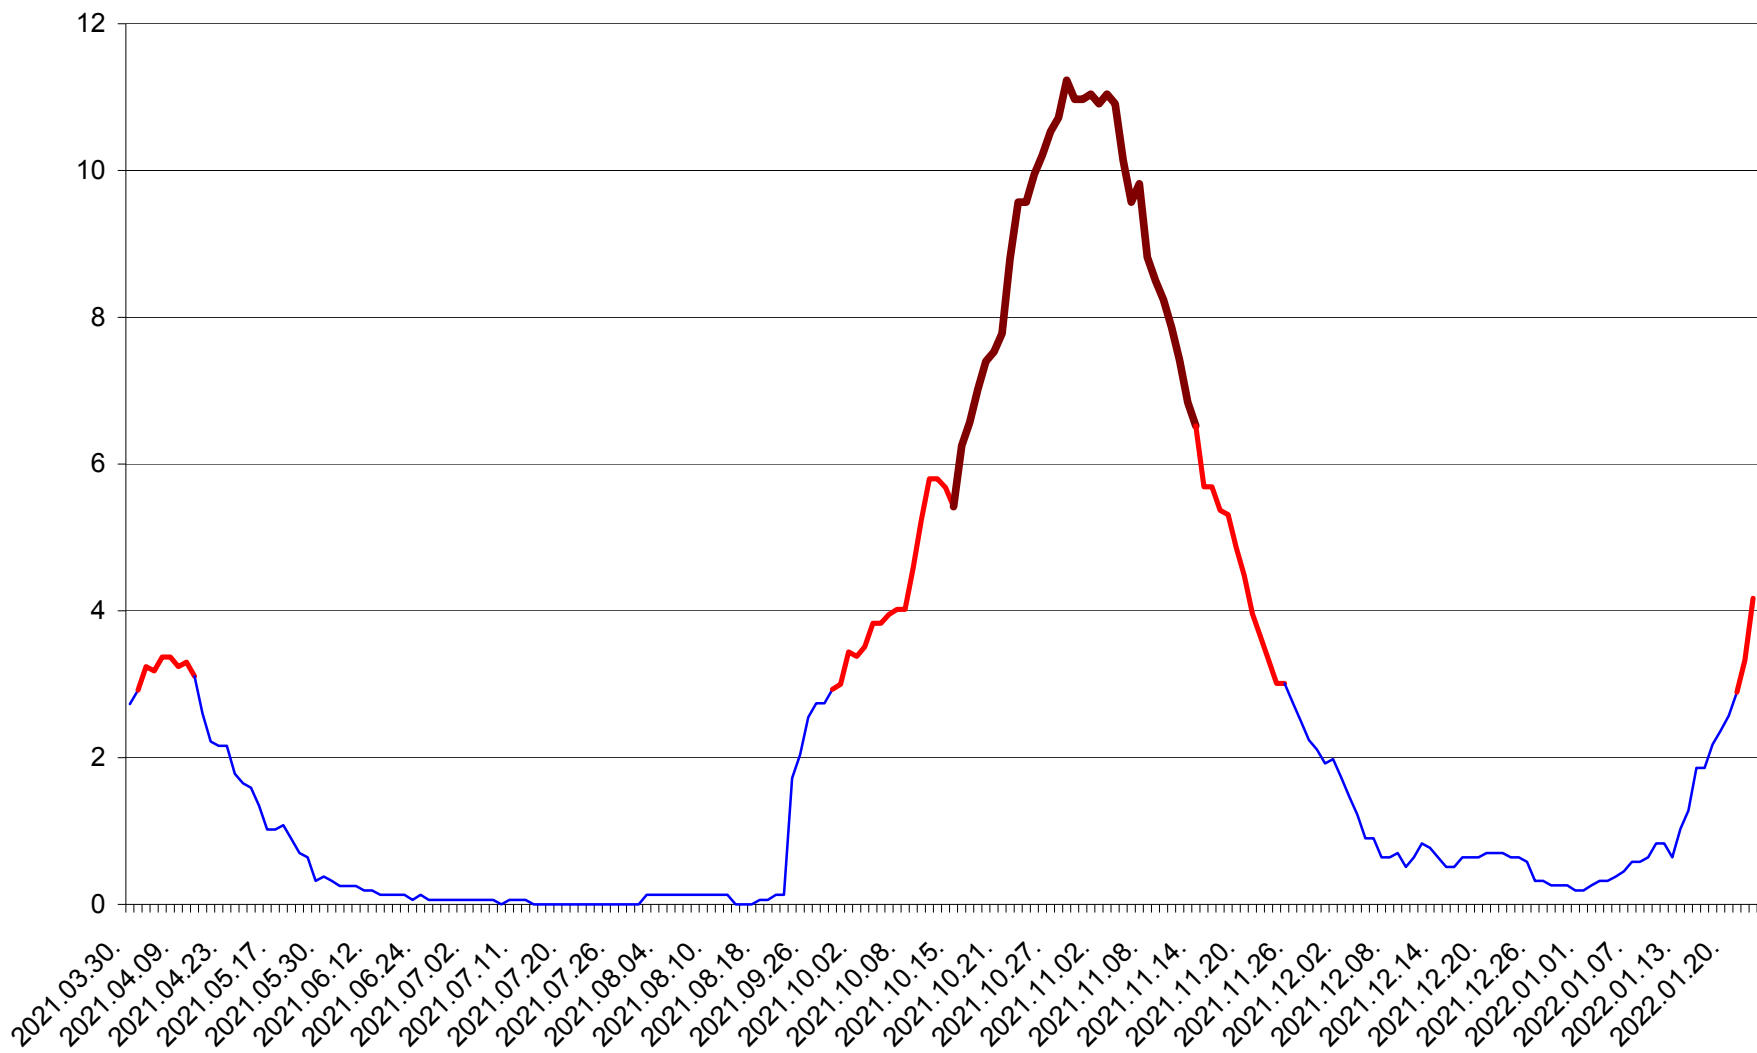

SICULENI - Evolutia incidentei cumulate pe 14 zile la % de locuitori  
2021.04.01. - 2022.01.23.

ȘIMONEȘTI - Evolutia incidentei cumulate pe 14 zile la ‰ de locuitori  
2021.04.01. - 2022.01.23.

SUBCETATE - Evolutia incidentei cumulate pe 14 zile la ‰ de locuitori  
2021.04.01. - 2022.01.23.

SUSENI - Evolutia incidentei cumulate pe 14 zile la ‰ de locuitori  
2021.04.01. - 2022.01.23.

TOMEȘTI - Evolutia incidentei cumulate pe 14 zile la ‰ de locuitori  
2021.04.01. - 2022.01.23.

MUNICIPIUL TOPLIȚA - Evolutia incidentei cumulate pe 14 zile la ‰ de locuitori  
2021.04.01. - 2022.01.23.