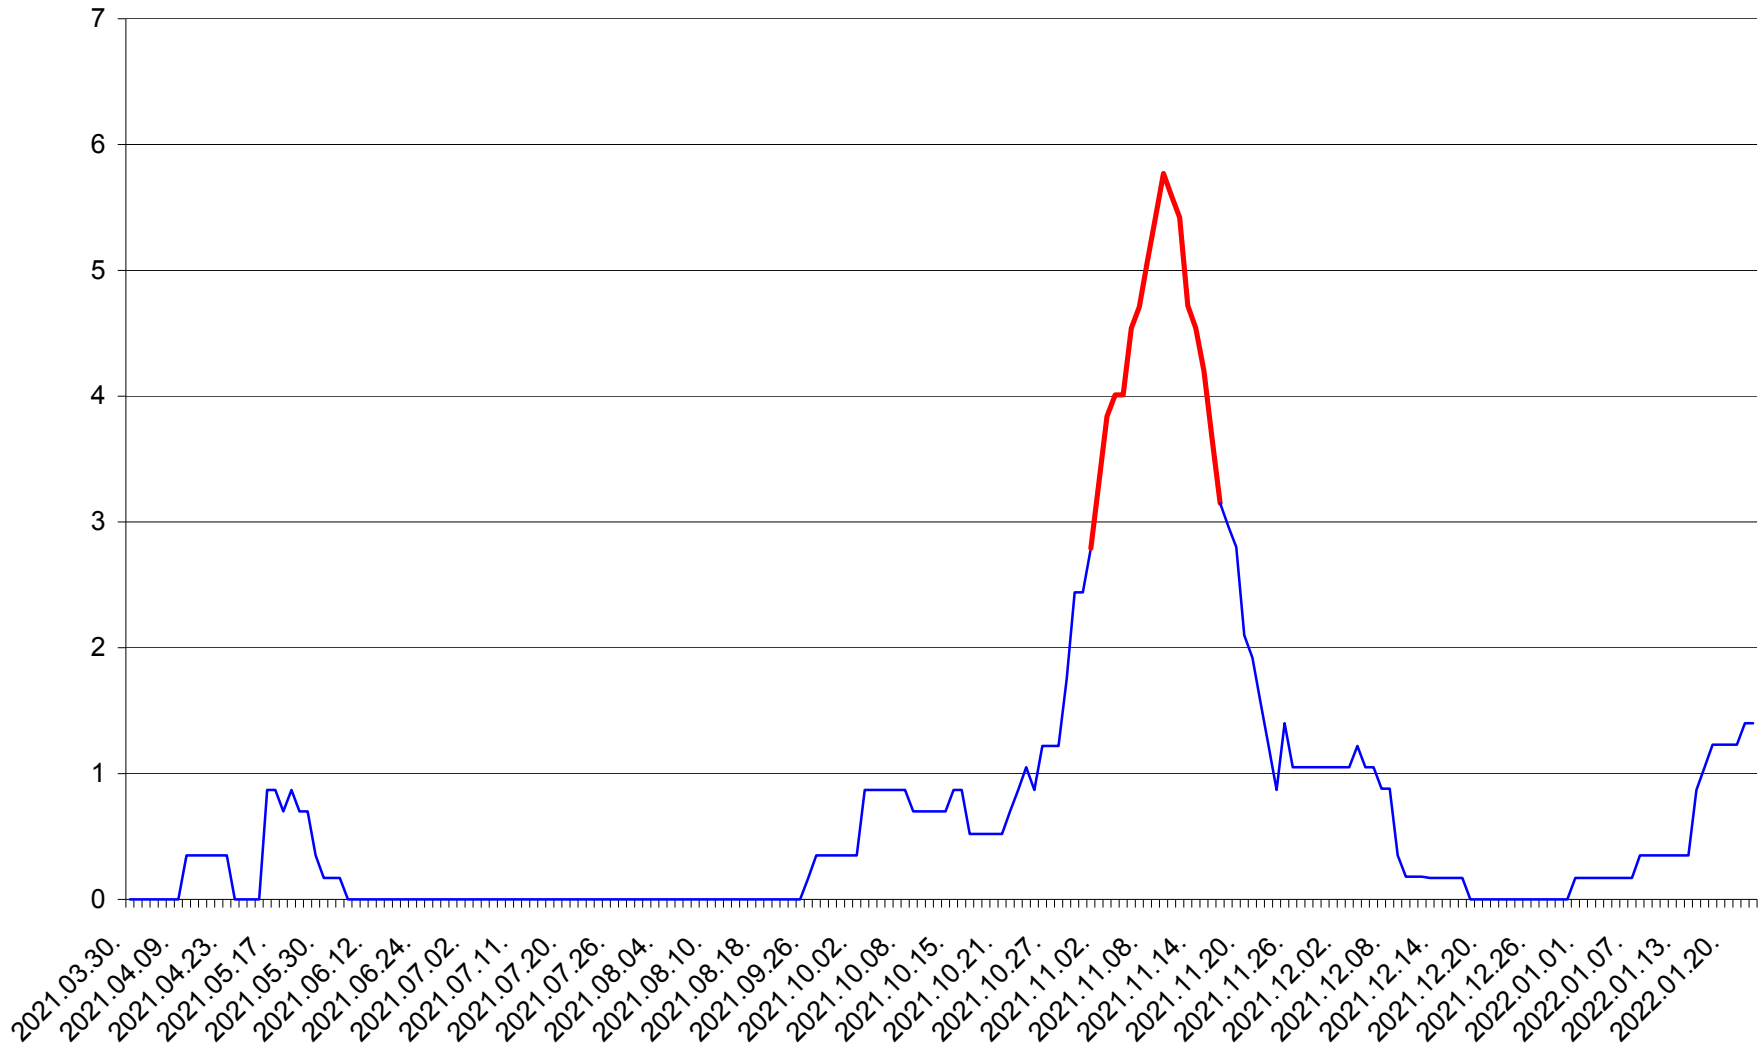

ORAȘ BĂLAN - Evolutia incidentei cumulate pe 14 zile la ‰ de locuitori  
2021.04.01. - 2022.01.23.

BILBOR - Evolutia incidentei cumulate pe 14 zile la ‰ de locuitori  
2021.04.01. - 2022.01.23.

ORAȘ BORSEC - Evolutia incidentei cumulate pe 14 zile la ‰ de locuitori  
2021.04.01. - 2022.01.23.

CORBU - Evolutia incidentei cumulate pe 14 zile la ‰ de locuitori  
2021.04.01. - 2022.01.23.

CORUND - Evolutia incidentei cumulate pe 14 zile la ‰ de locuitori  
2021.04.01. - 2022.01.23.

COZMENI - Evolutia incidentei cumulate pe 14 zile la ‰ de locuitori  
2021.04.01. - 2022.01.23.

ORAȘ CRISTURU SECUIESC - Evolutia incidentei cumulate pe 14 zile la ‰ de locuitori  
2021.04.01. - 2022.01.23.

DĂNEȘTI - Evolutia incidentei cumulate pe 14 zile la ‰ de locuitori  
2021.04.01. - 2022.01.23.

DÂRJIU - Evolutia incidentei cumulate pe 14 zile la ‰ de locuitori  
2021.04.01. - 2022.01.23.

DEALU - Evolutia incidentei cumulate pe 14 zile la ‰ de locuitori  
2021.04.01. - 2022.01.23.

DITRĂU - Evolutia incidentei cumulate pe 14 zile la ‰ de locuitori  
2021.04.01. - 2022.01.23.