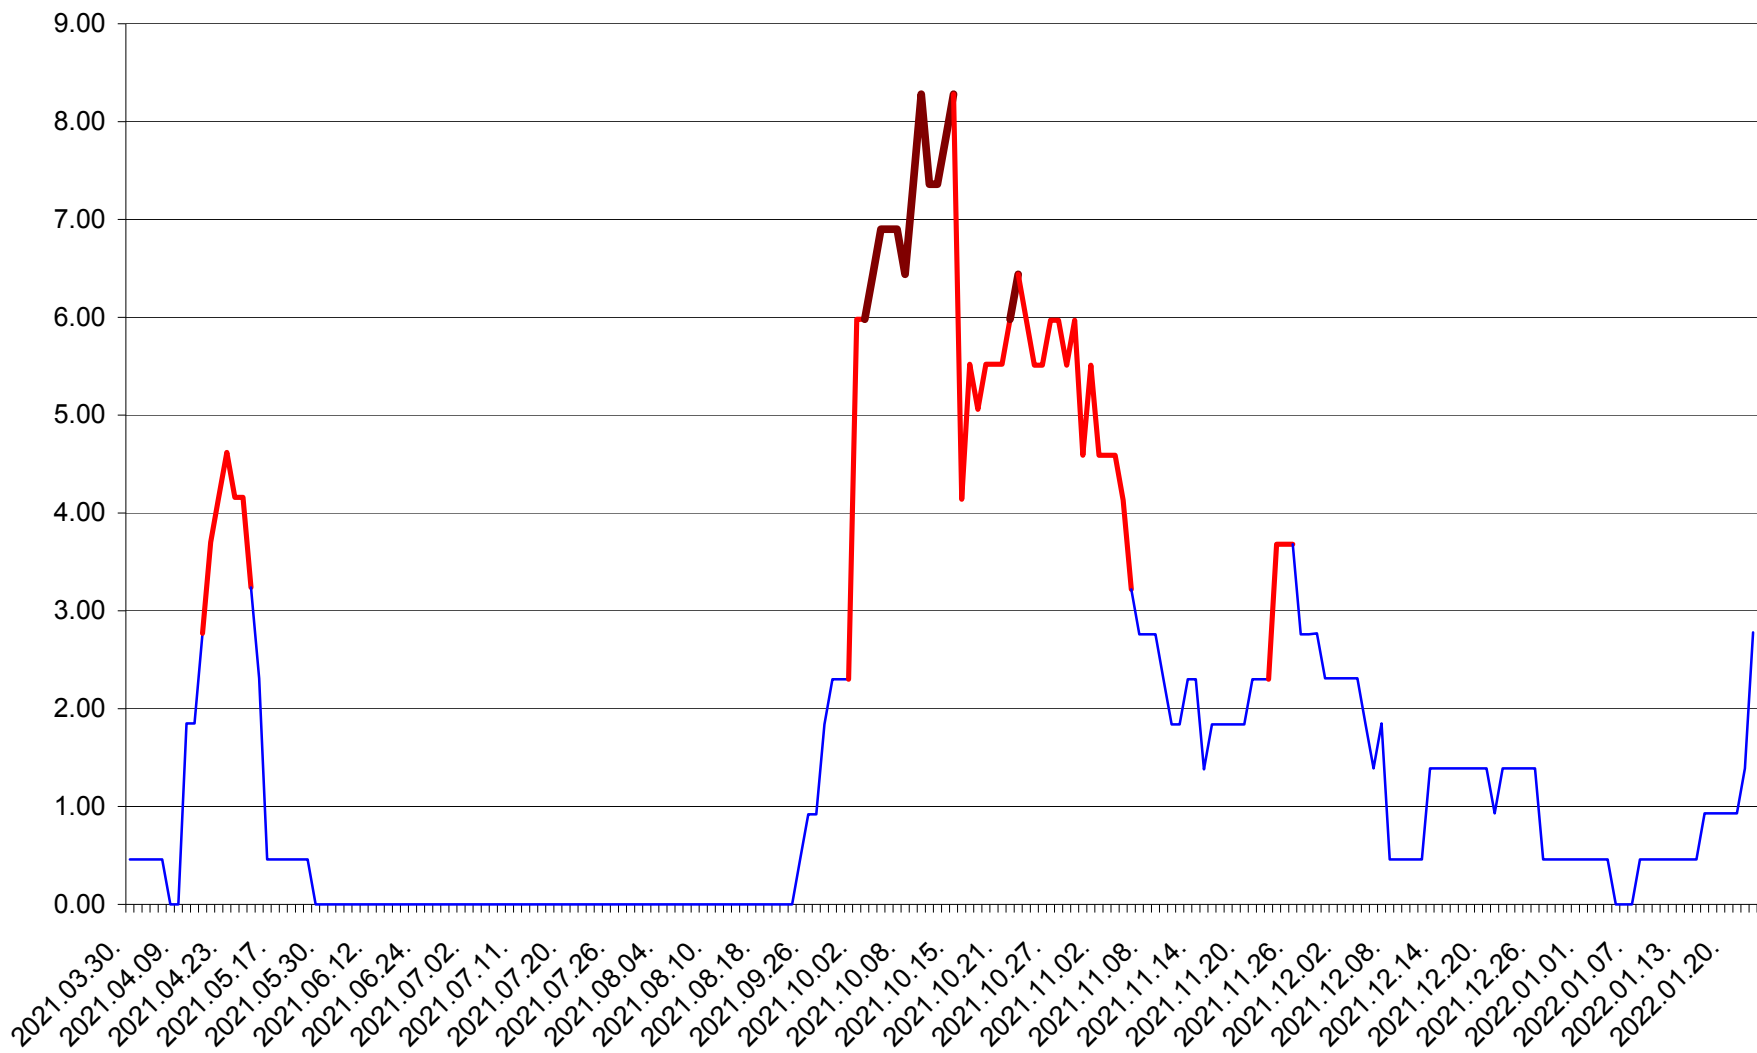

ATID - Evolutia incidentei cumulate pe 14 zile la % de locuitori  
2021.04.01. - 2022.01.23.

AVRĂMEȘTI - Evolutia incidentei cumulate pe 14 zile la ‰ de locuitori  
2021.04.01. - 2022.01.23.

ORAȘ BĂILE TUȘNAD - Evolutia incidentei cumulate pe 14 zile la ‰ de locuitori  
2021.04.01. - 2022.01.23.

ORAȘ BĂLAN - Evolutia incidentei cumulate pe 14 zile la ‰ de locuitori  
2021.04.01. - 2022.01.23.

BILBOR - Evolutia incidentei cumulate pe 14 zile la ‰ de locuitori  
2021.04.01. - 2022.01.23.

ORAȘ BORSEC - Evolutia incidentei cumulate pe 14 zile la ‰ de locuitori  
2021.04.01. - 2022.01.23.

BRĂDEȘTI - Evolutia incidentei cumulate pe 14 zile la ‰ de locuitori  
2021.04.01. - 2022.01.23.

CĂPÂLNIȚA - Evolutia incidentei cumulate pe 14 zile la ‰ de locuitori  
2021.04.01. - 2022.01.23.

CÂRȚA - Evolutia incidentei cumulate pe 14 zile la ‰ de locuitori  
2021.04.01. - 2022.01.23.

CICEU - Evolutia incidentei cumulate pe 14 zile la ‰ de locuitori  
2021.04.01. - 2022.01.23.

CIUCSÂNGEORGIU - Evolutia incidentei cumulate pe 14 zile la % de locuitori  
2021.04.01. - 2022.01.23.

CIUMANI - Evolutia incidentei cumulate pe 14 zile la ‰ de locuitori  
2021.04.01. - 2022.01.23.