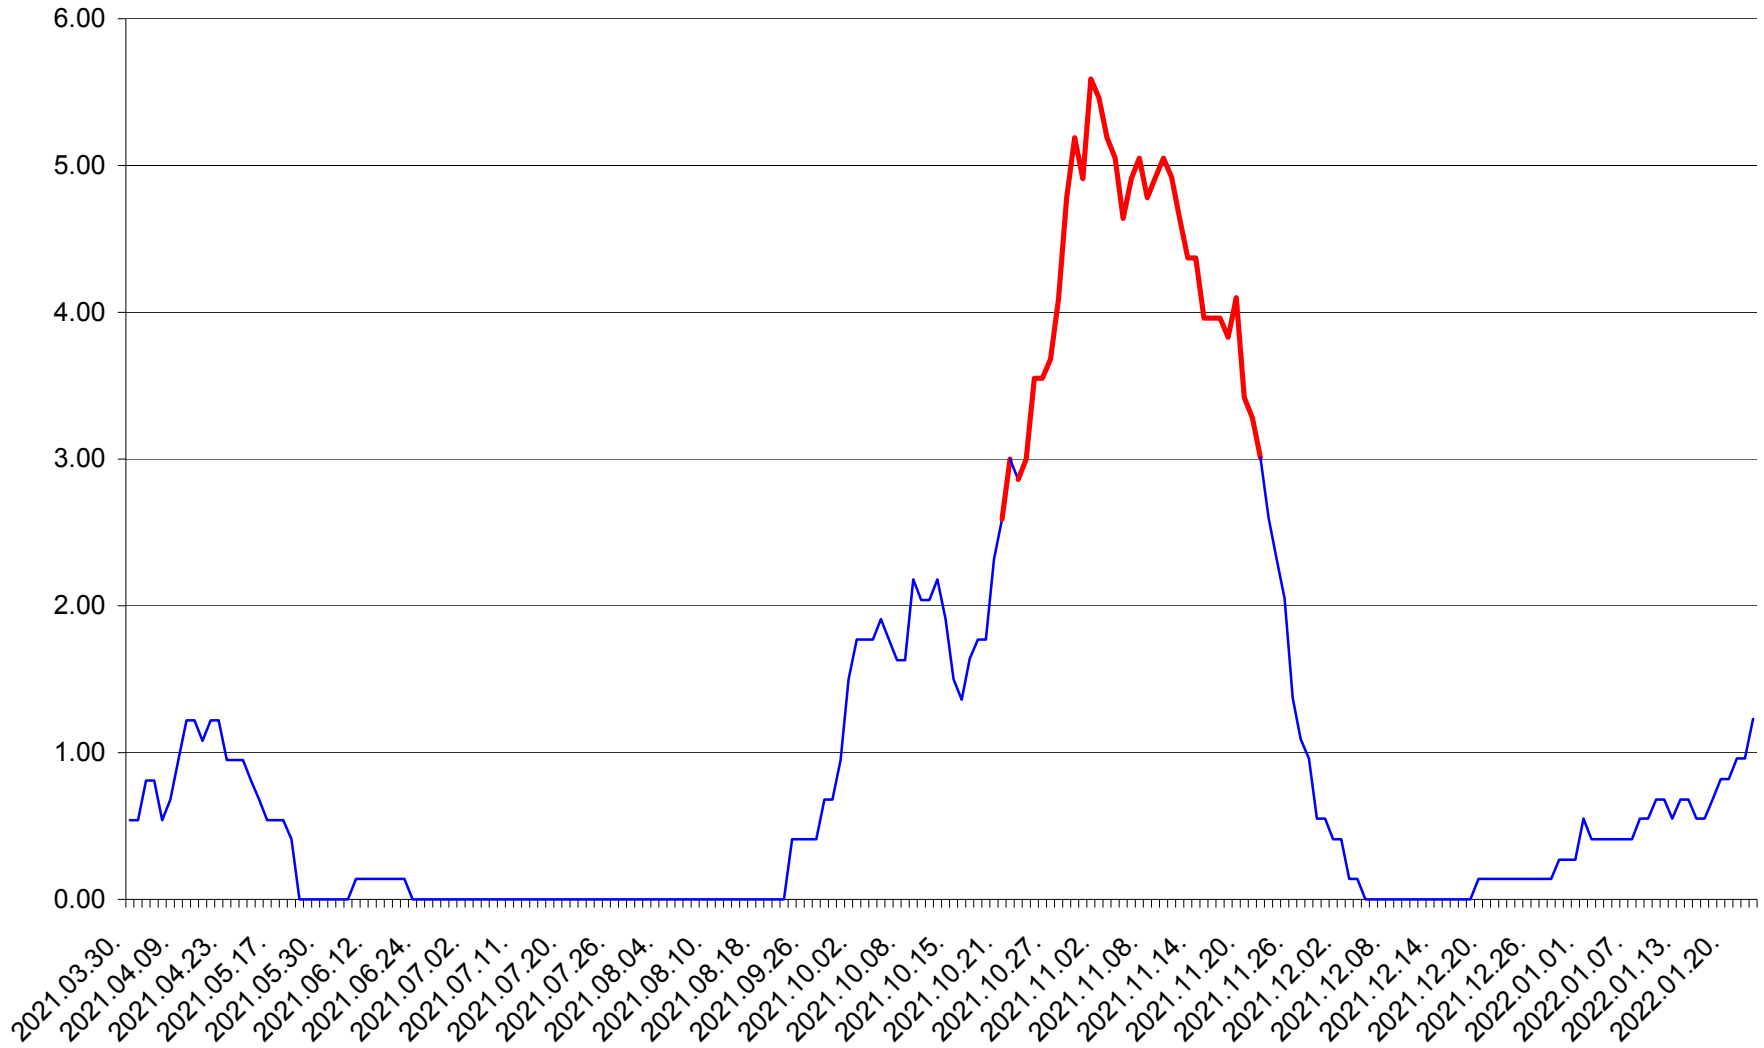

ATID - Evolutia incidentei cumulate pe 14 zile la % de locuitori  
2021.04.01. - 2022.01.23.

AVRĂMEȘTI - Evolutia incidentei cumulate pe 14 zile la ‰ de locuitori  
2021.04.01. - 2022.01.23.

ORAȘ BĂILE TUȘNAD - Evolutia incidentei cumulate pe 14 zile la ‰ de locuitori  
2021.04.01. - 2022.01.23.

ORAȘ BĂLAN - Evolutia incidentei cumulate pe 14 zile la ‰ de locuitori  
2021.04.01. - 2022.01.23.

BILBOR - Evolutia incidentei cumulate pe 14 zile la ‰ de locuitori  
2021.04.01. - 2022.01.23.

ORAȘ BORSEC - Evolutia incidentei cumulate pe 14 zile la ‰ de locuitori  
2021.04.01. - 2022.01.23.

BRĂDEȘTI - Evolutia incidentei cumulate pe 14 zile la ‰ de locuitori  
2021.04.01. - 2022.01.23.

CĂPÂLNIȚA - Evolutia incidentei cumulate pe 14 zile la ‰ de locuitori  
2021.04.01. - 2022.01.23.

CÂRȚA - Evolutia incidentei cumulate pe 14 zile la ‰ de locuitori  
2021.04.01. - 2022.01.23.