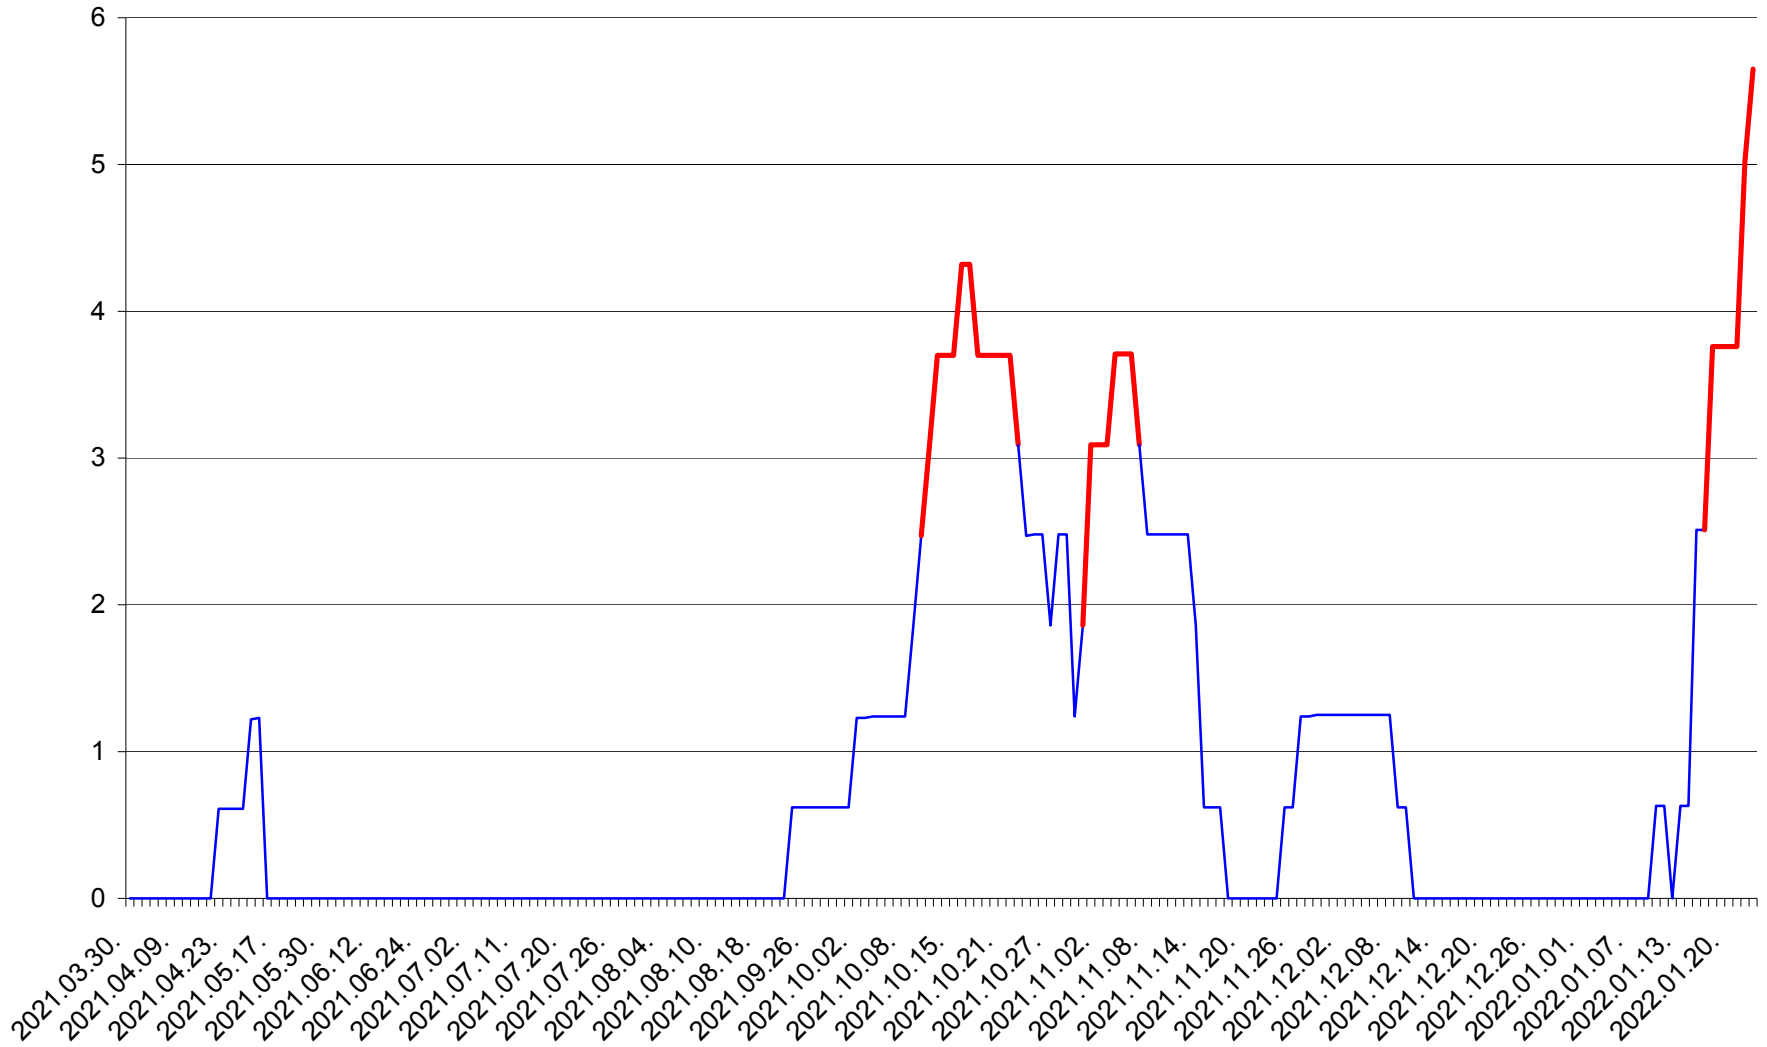

PLĂIEȘII DE JOS - Evolutia incidentei cumulate pe 14 zile la ‰ de locuitori  
2021.04.01. - 2022.01.23.

PORUMBENI - Evolutia incidentei cumulate pe 14 zile la ‰ de locuitori  
2021.04.01. - 2022.01.23.

PRAID - Evolutia incidentei cumulate pe 14 zile la ‰ de locuitori  
2021.04.01. - 2022.01.23.

RACU - Evolutia incidentei cumulate pe 14 zile la ‰ de locuitori  
2021.04.01. - 2022.01.23.

REMETEA - Evolutia incidentei cumulate pe 14 zile la ‰ de locuitori  
2021.04.01. - 2022.01.23.