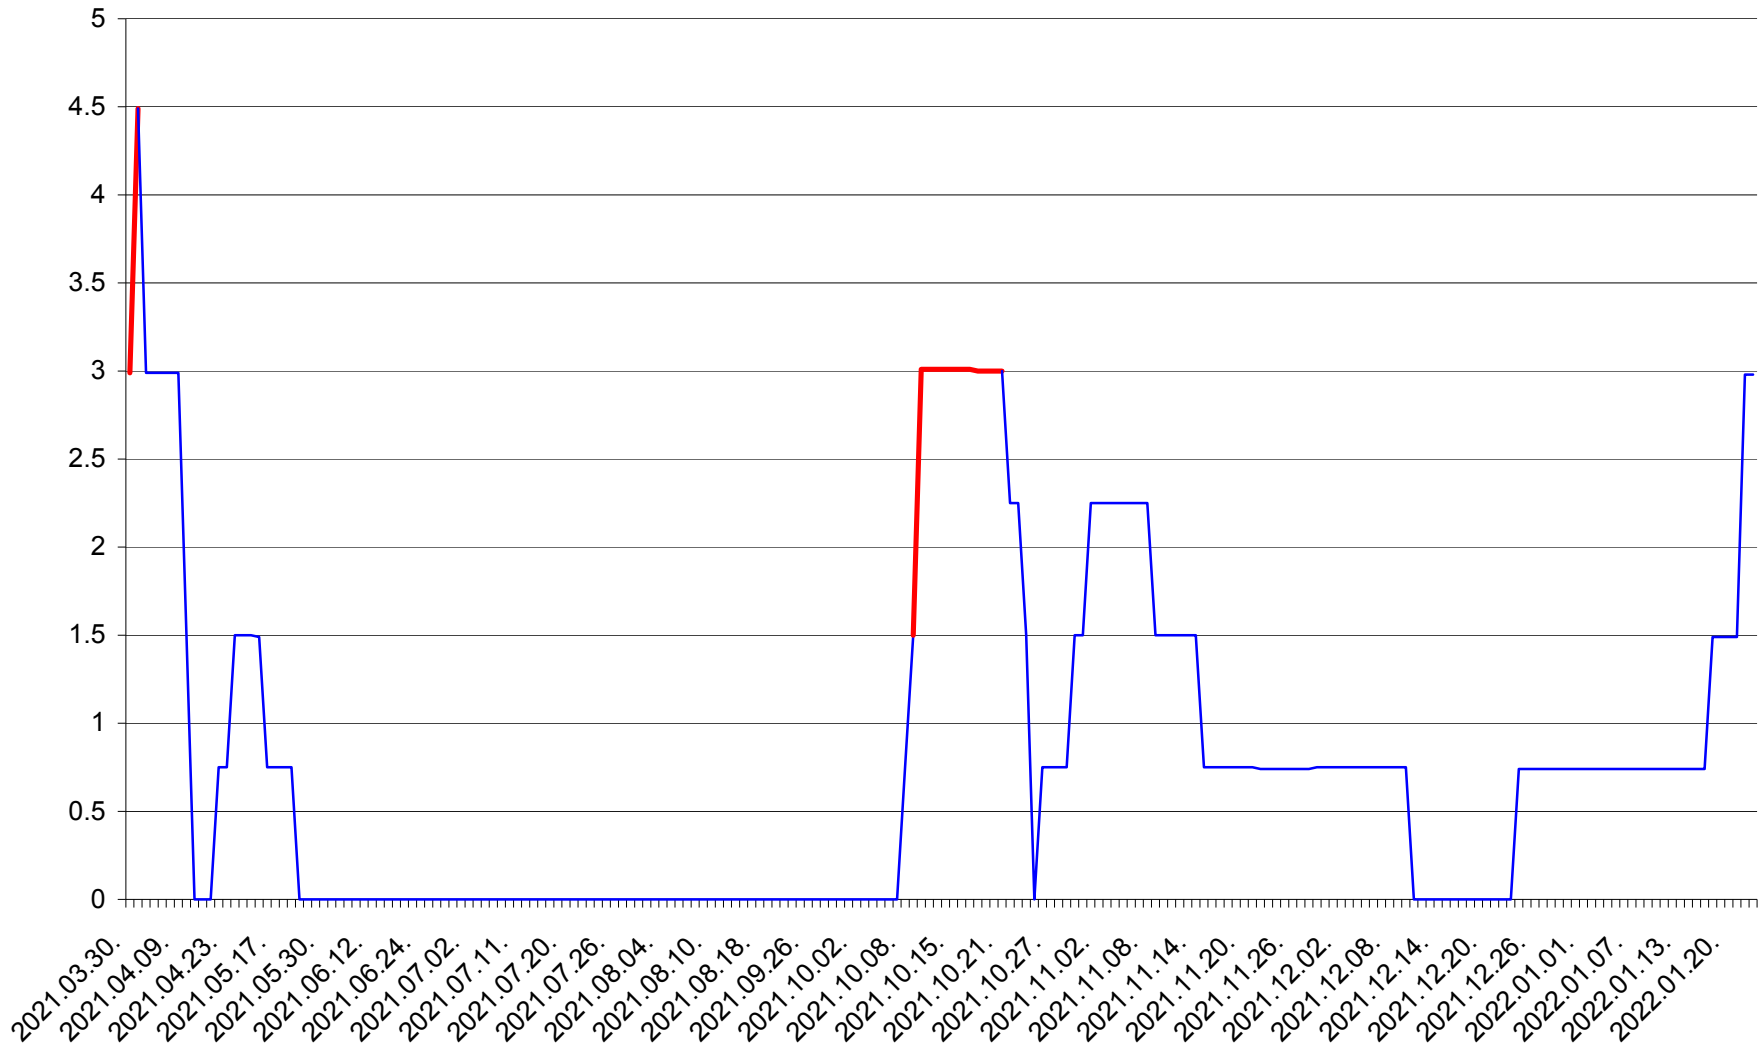

LUNCA DE JOS - Evolutia incidentei cumulate pe 14 zile la ‰ de locuitori  
2021.04.01. - 2022.01.23.

LUNCA DE SUS - Evolutia incidentei cumulate pe 14 zile la ‰ de locuitori  
2021.04.01. - 2022.01.23.

LUPENI - Evolutia incidentei cumulate pe 14 zile la ‰ de locuitori  
2021.04.01. - 2022.01.23.

MĂDĂRAȘ - Evolutia incidentei cumulate pe 14 zile la ‰ de locuitori  
2021.04.01. - 2022.01.23.

MĂRTINIȘ - Evolutia incidentei cumulate pe 14 zile la ‰ de locuitori  
2021.04.01. - 2022.01.23.

MEREȘTI - Evolutia incidentei cumulate pe 14 zile la ‰ de locuitori  
2021.04.01. - 2022.01.23.

MUNICIPIUL MIERCUREA-CIUC - Evolutia incidentei cumulate pe 14 zile la ‰ de locuitori  
2021.04.01. - 2022.01.23.