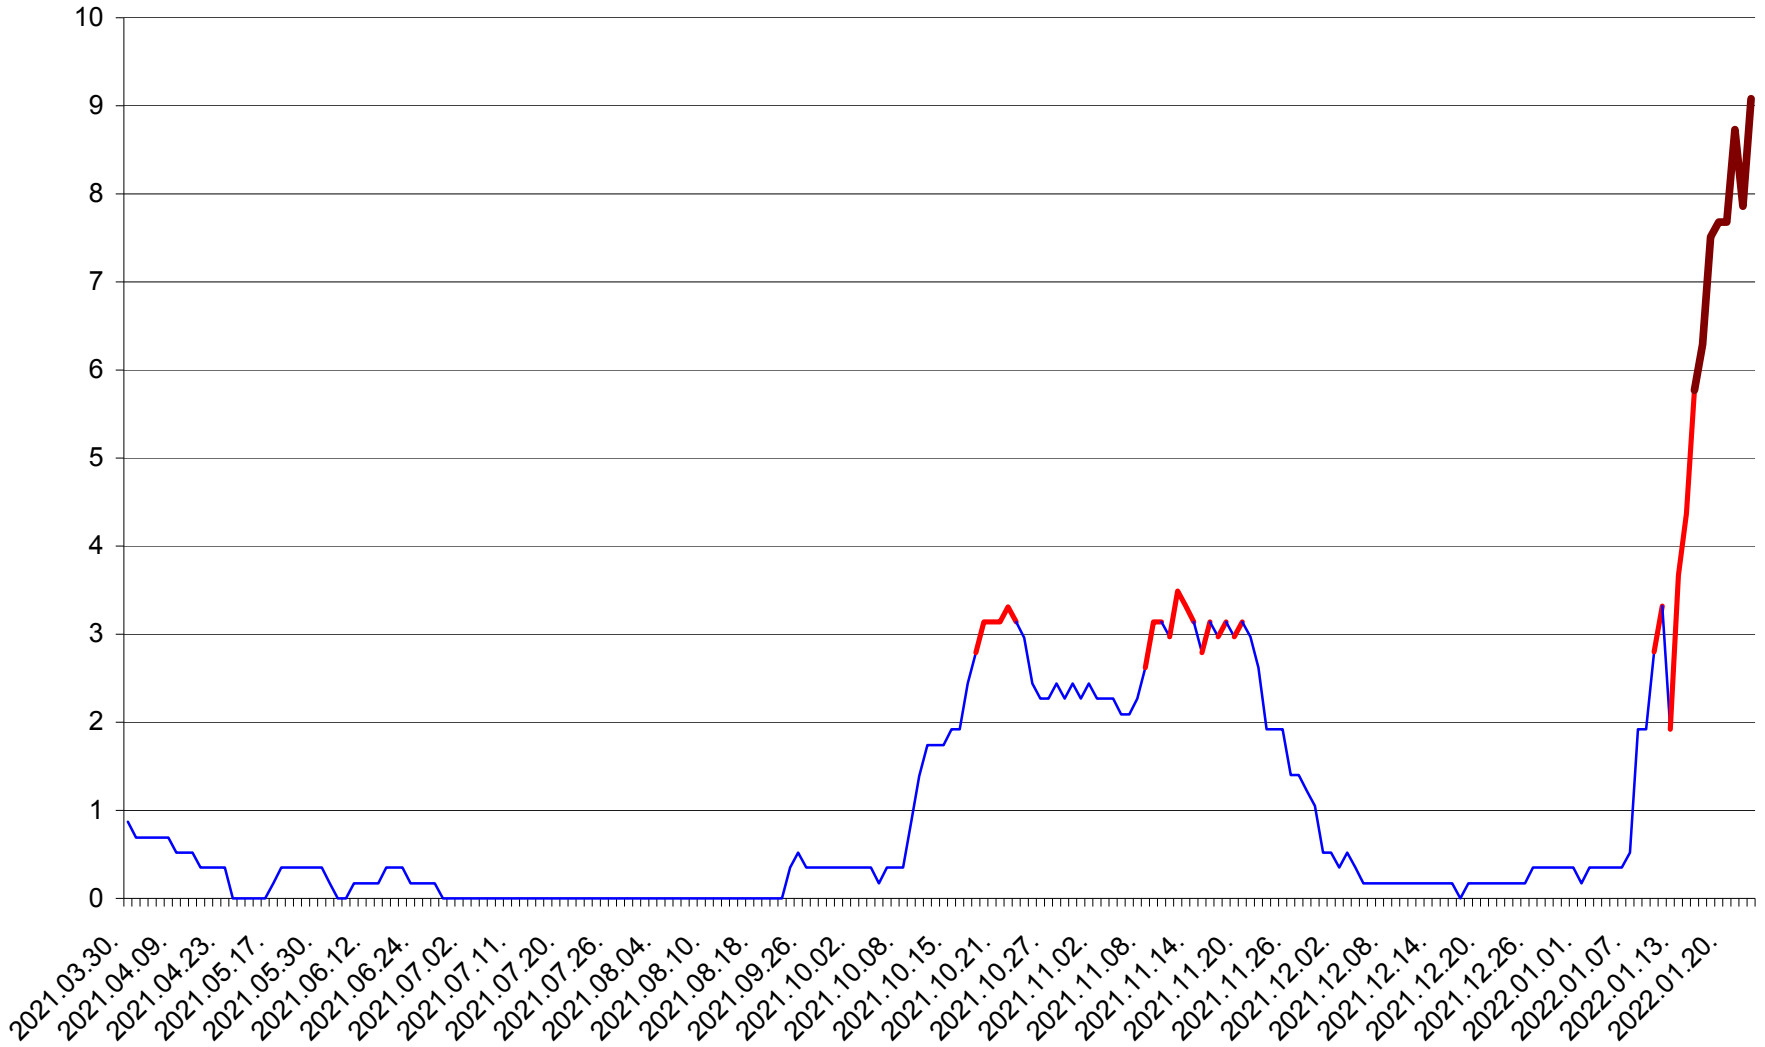

DÂRJIU - Evolutia incidentei cumulate pe 14 zile la ‰ de locuitori  
2021.04.01. - 2022.01.23.

DEALU - Evolutia incidentei cumulate pe 14 zile la ‰ de locuitori  
2021.04.01. - 2022.01.23.

DITRĂU - Evolutia incidentei cumulate pe 14 zile la ‰ de locuitori  
2021.04.01. - 2022.01.23.

FELICENI - Evolutia incidentei cumulate pe 14 zile la % de locuitori  
2021.04.01. - 2022.01.23.

FRUMOASA - Evolutia incidentei cumulate pe 14 zile la ‰ de locuitori  
2021.04.01. - 2022.01.23.

GĂLĂUȚAȘ - Evolutia incidentei cumulate pe 14 zile la ‰ de locuitori  
2021.04.01. - 2022.01.23.

MUNICIPIUL GHEORGHENI - Evolutia incidentei cumulate pe 14 zile la ‰ de locuitori  
2021.04.01. - 2022.01.23.

JOSENI - Evolutia incidentei cumulate pe 14 zile la ‰ de locuitori  
2021.04.01. - 2022.01.23.

LĂZAREA - Evolutia incidentei cumulate pe 14 zile la % de locuitori  
2021.04.01. - 2022.01.23.

LELICENI - Evolutia incidentei cumulate pe 14 zile la % de locuitori  
2021.04.01. - 2022.01.23.

LUETA - Evolutia incidentei cumulate pe 14 zile la ‰ de locuitori  
2021.04.01. - 2022.01.23.