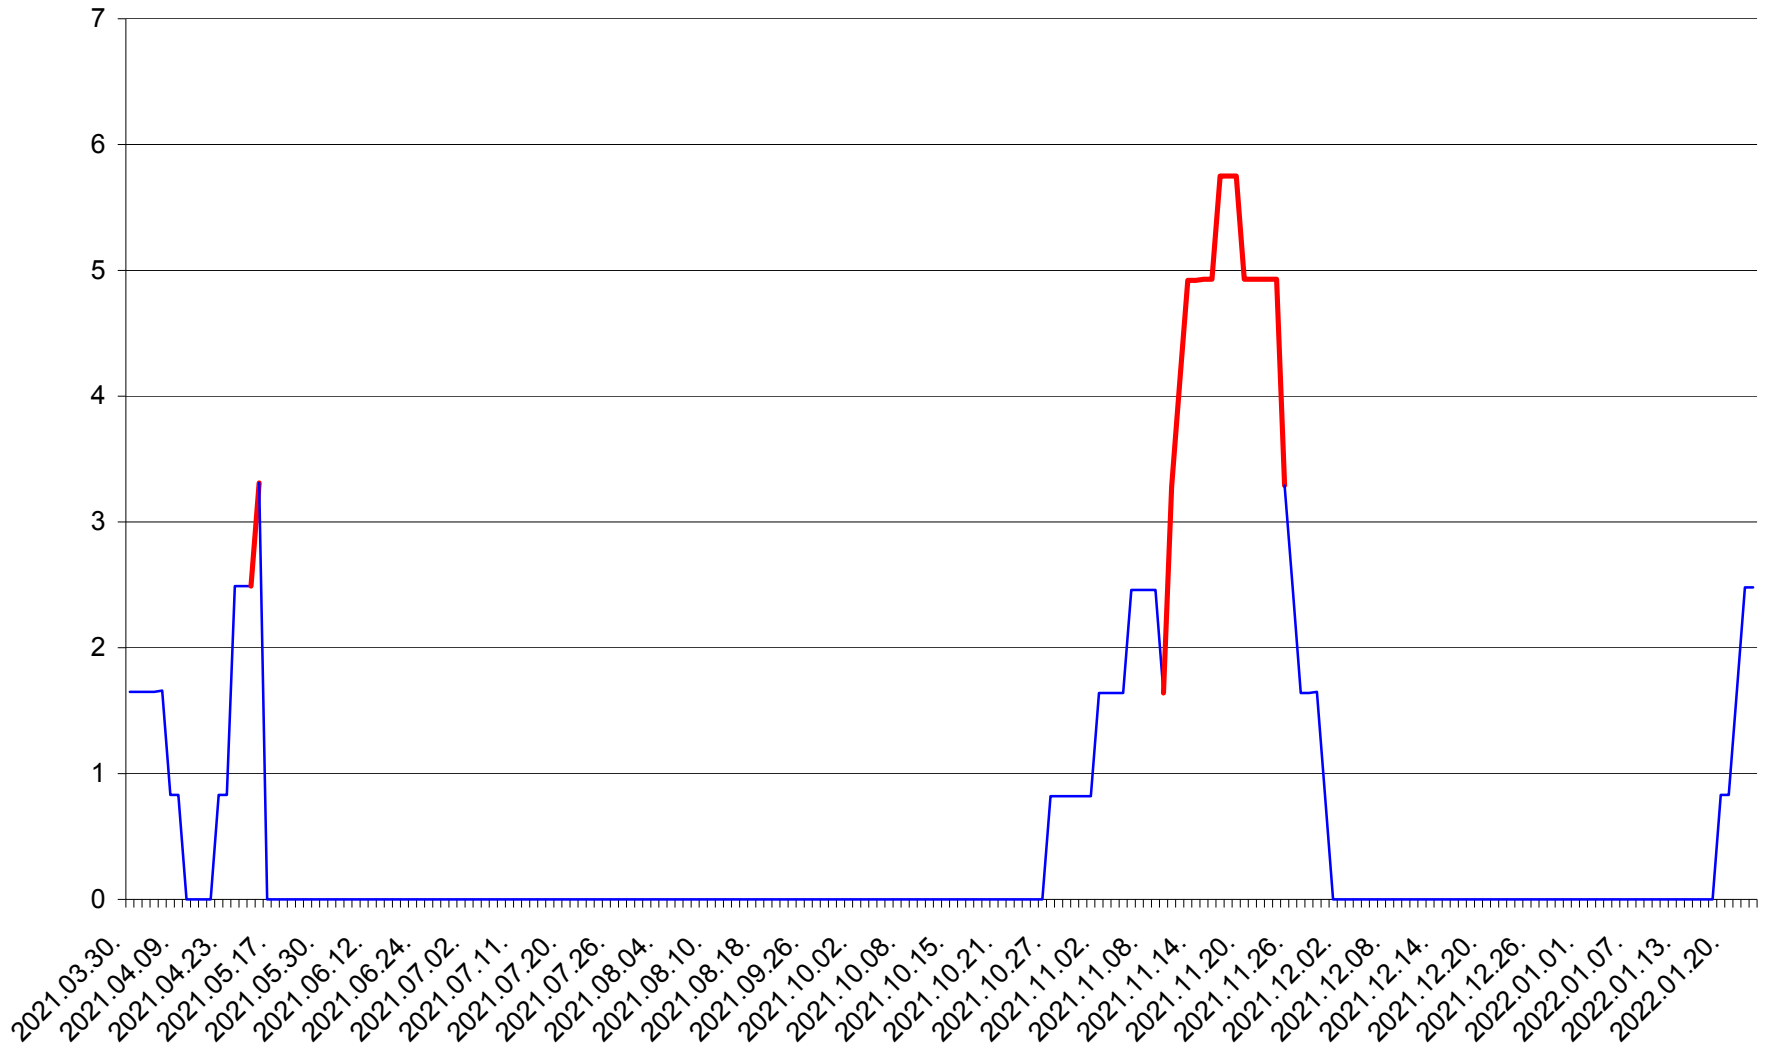

PRAID - Evolutia incidentei cumulate pe 14 zile la ‰ de locuitori  
2021.04.01. - 2022.01.23.

RACU - Evolutia incidentei cumulate pe 14 zile la ‰ de locuitori  
2021.04.01. - 2022.01.23.

REMETEA - Evolutia incidentei cumulate pe 14 zile la ‰ de locuitori  
2021.04.01. - 2022.01.23.

SĂCEL - Evolutia incidentei cumulate pe 14 zile la ‰ de locuitori  
2021.04.01. - 2022.01.23.

SÂNCRĂIENI - Evolutia incidentei cumulate pe 14 zile la ‰ de locuitori  
2021.04.01. - 2022.01.23.

SÂNDOMINIC - Evolutia incidentei cumulate pe 14 zile la ‰ de locuitori  
2021.04.01. - 2022.01.23.