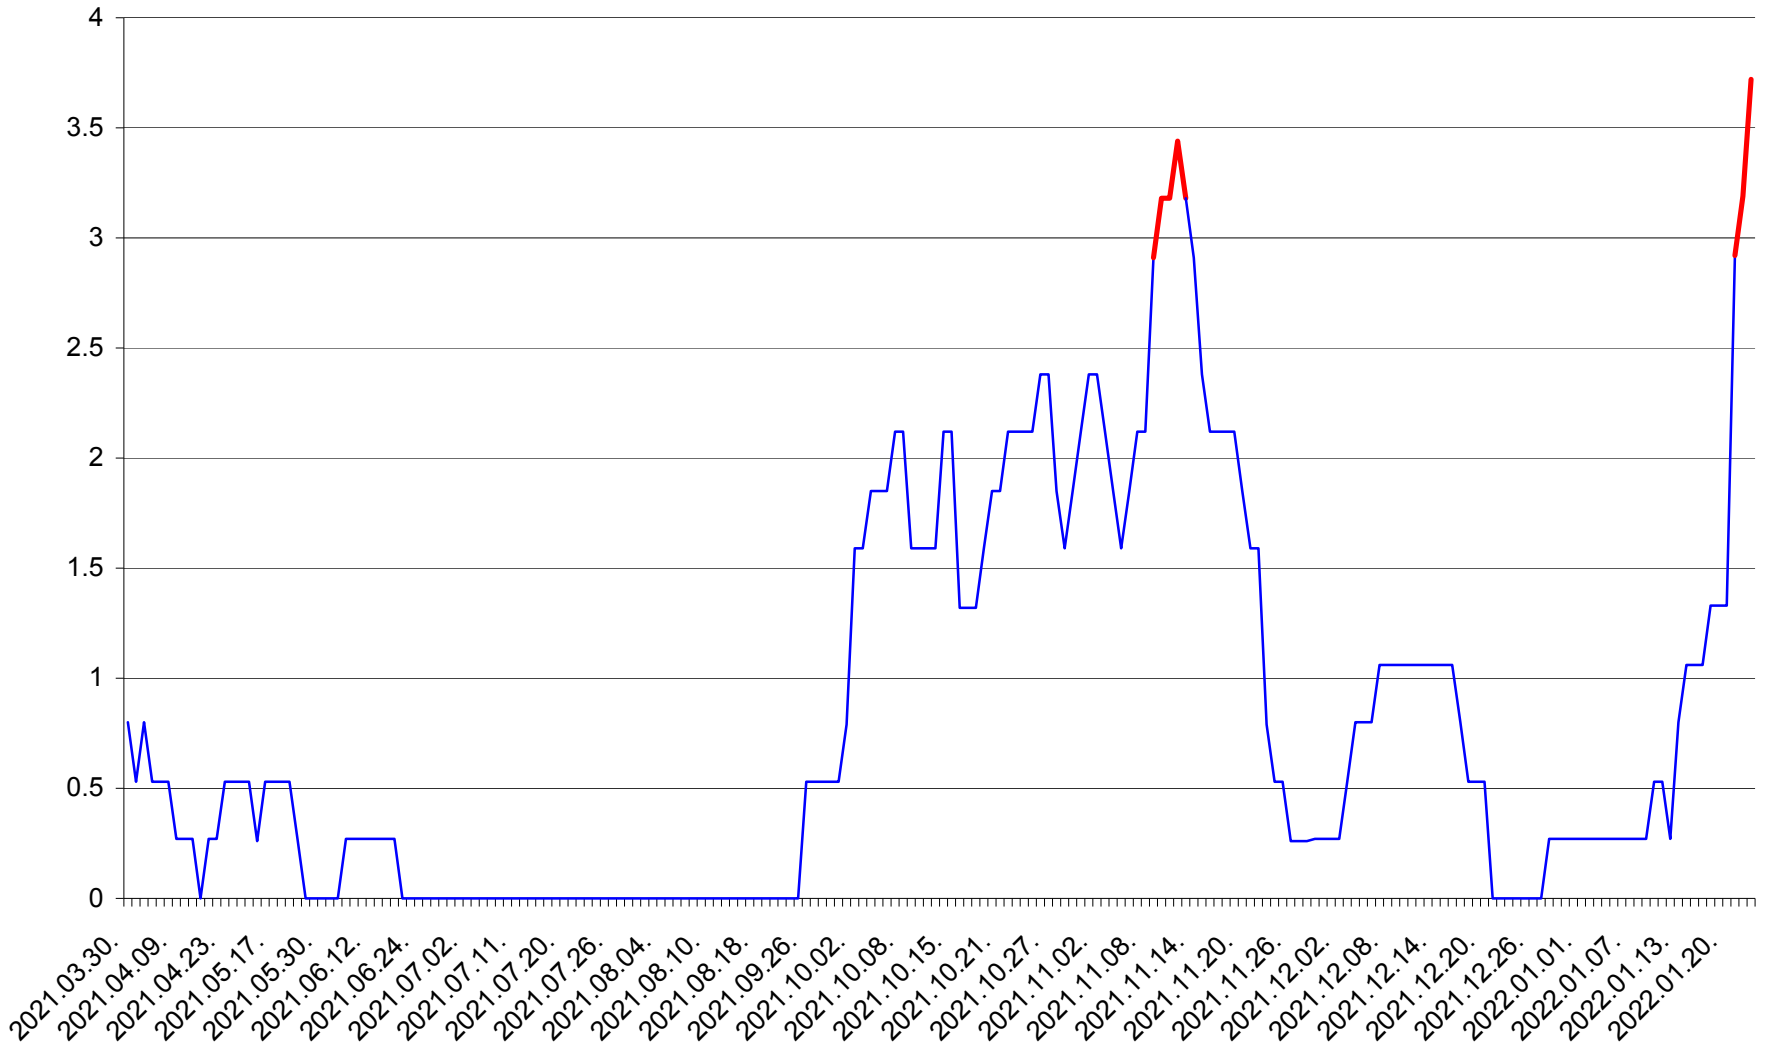

ORAȘ CRISTURU SECUIESC - Evolutia incidentei cumulate pe 14 zile la ‰ de locuitori  
2021.04.01. - 2022.01.23.

DĂNEȘTI - Evolutia incidentei cumulate pe 14 zile la ‰ de locuitori  
2021.04.01. - 2022.01.23.

DÂRJIU - Evolutia incidentei cumulate pe 14 zile la ‰ de locuitori  
2021.04.01. - 2022.01.23.

DEALU - Evolutia incidentei cumulate pe 14 zile la ‰ de locuitori  
2021.04.01. - 2022.01.23.

DITRĂU - Evolutia incidentei cumulate pe 14 zile la ‰ de locuitori  
2021.04.01. - 2022.01.23.

FELICENI - Evolutia incidentei cumulate pe 14 zile la % de locuitori  
2021.04.01. - 2022.01.23.

FRUMOASA - Evolutia incidentei cumulate pe 14 zile la ‰ de locuitori  
2021.04.01. - 2022.01.23.

GĂLĂUȚAȘ - Evolutia incidentei cumulate pe 14 zile la ‰ de locuitori  
2021.04.01. - 2022.01.23.