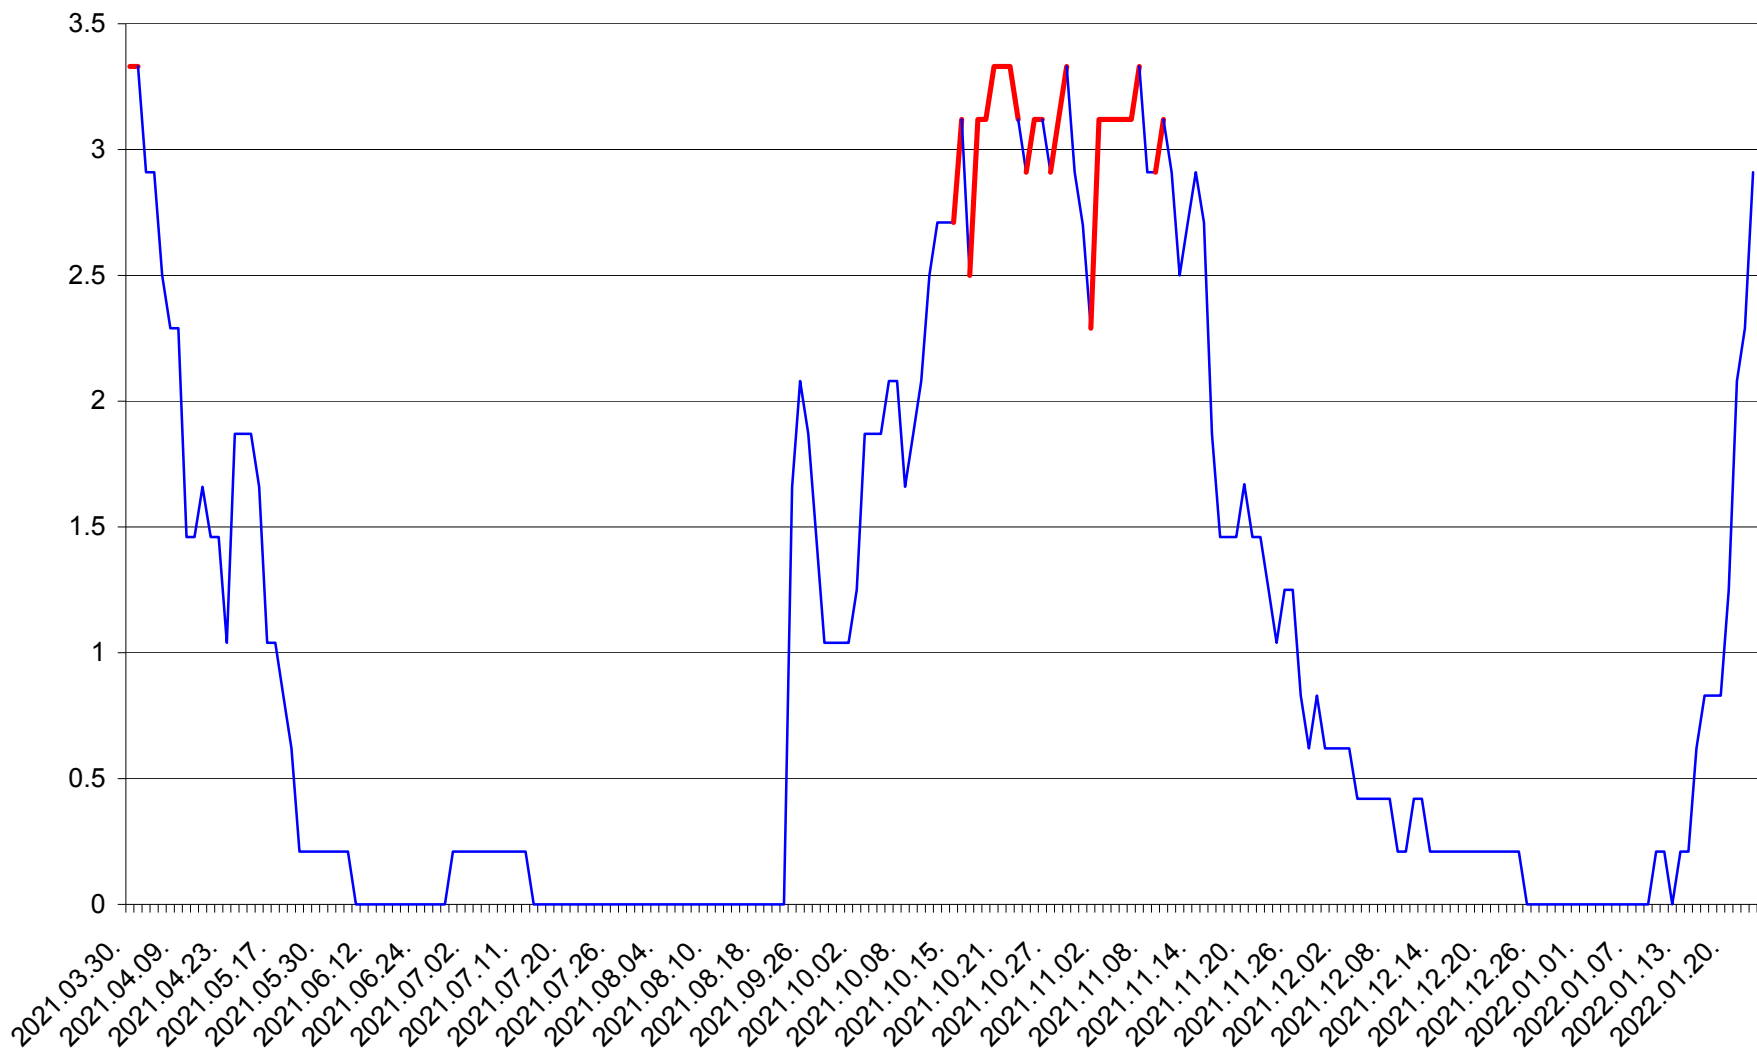

MĂDĂRAȘ - Evolutia incidentei cumulate pe 14 zile la ‰ de locuitori
2021.04.01. - 2022.01.23.