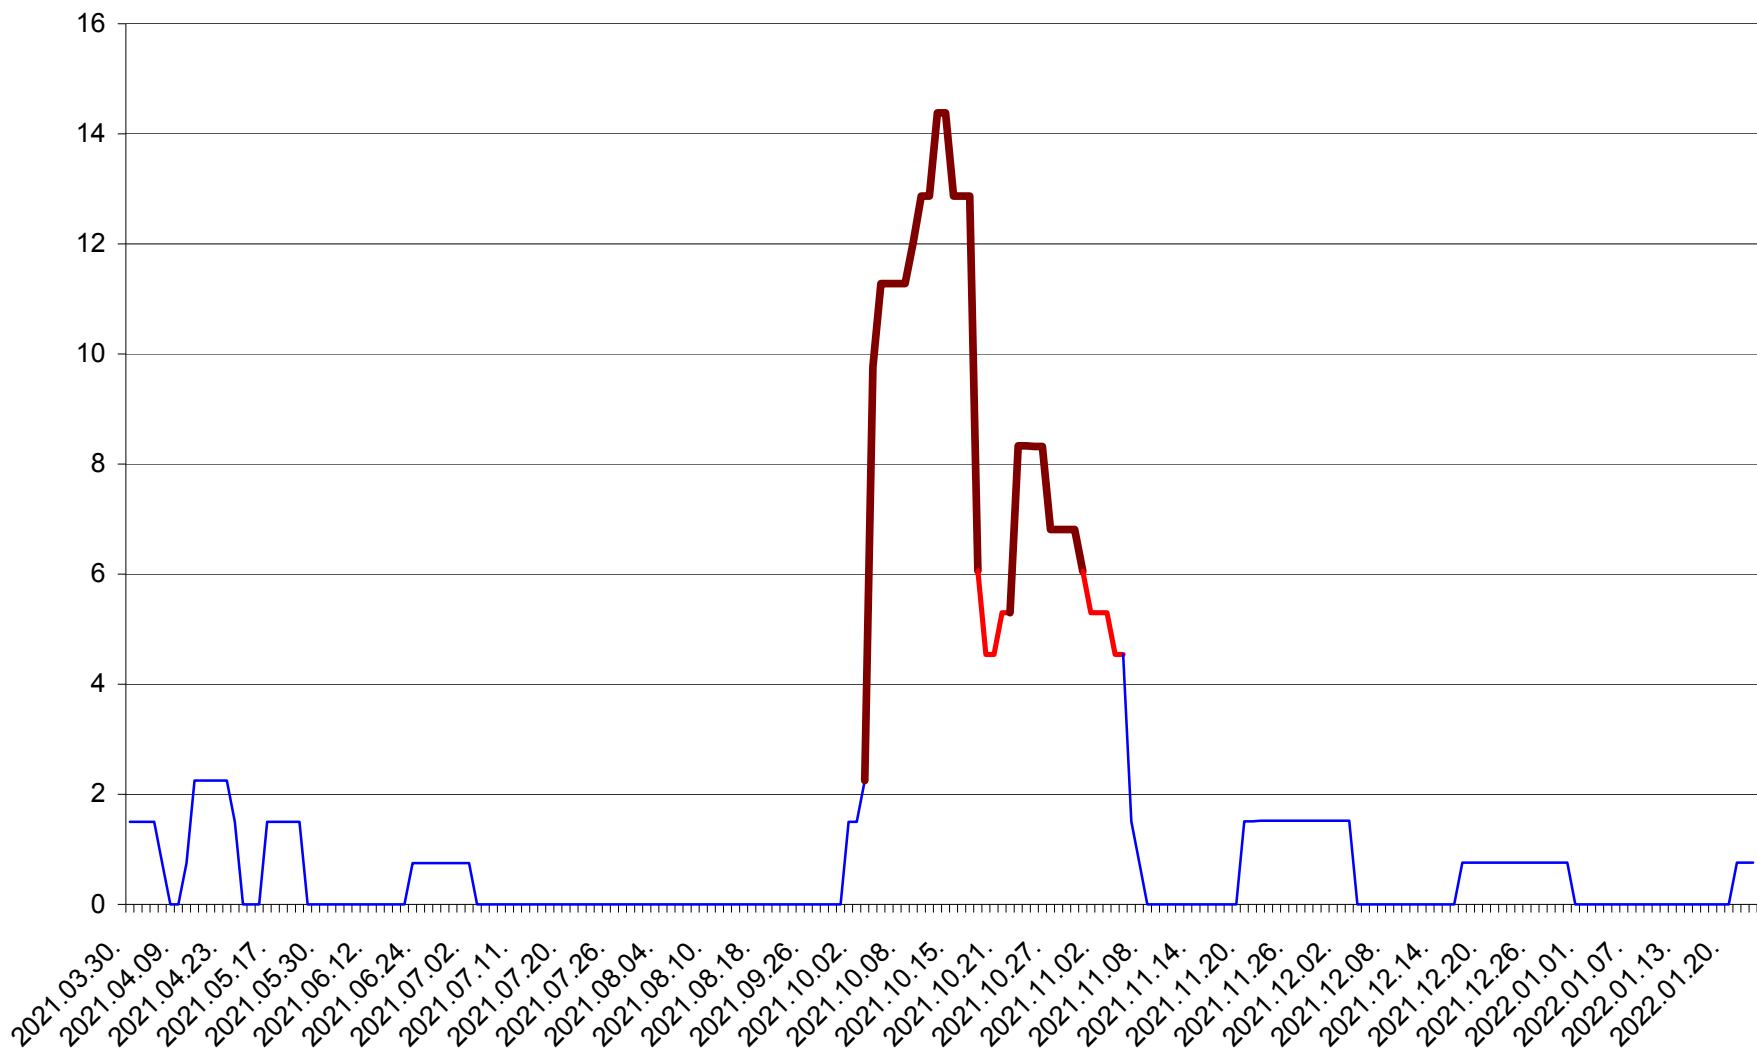

LUPENI - Evolutia incidentei cumulate pe 14 zile la ‰ de locuitori  
2021.04.01. - 2022.01.23.

MĂDĂRAȘ - Evolutia incidentei cumulate pe 14 zile la ‰ de locuitori  
2021.04.01. - 2022.01.23.

MĂRTINIȘ - Evolutia incidentei cumulate pe 14 zile la ‰ de locuitori  
2021.04.01. - 2022.01.23.

MEREȘTI - Evolutia incidentei cumulate pe 14 zile la ‰ de locuitori  
2021.04.01. - 2022.01.23.

MUNICIPIUL MIERCUREA-CIUC - Evolutia incidentei cumulate pe 14 zile la ‰ de locuitori  
2021.04.01. - 2022.01.23.

MIHĂILENI - Evolutia incidentei cumulate pe 14 zile la ‰ de locuitori  
2021.04.01. - 2022.01.23.

MUGENI - Evolutia incidentei cumulate pe 14 zile la ‰ de locuitori  
2021.04.01. - 2022.01.23.

OCLAND - Evolutia incidentei cumulate pe 14 zile la ‰ de locuitori  
2021.04.01. - 2022.01.23.