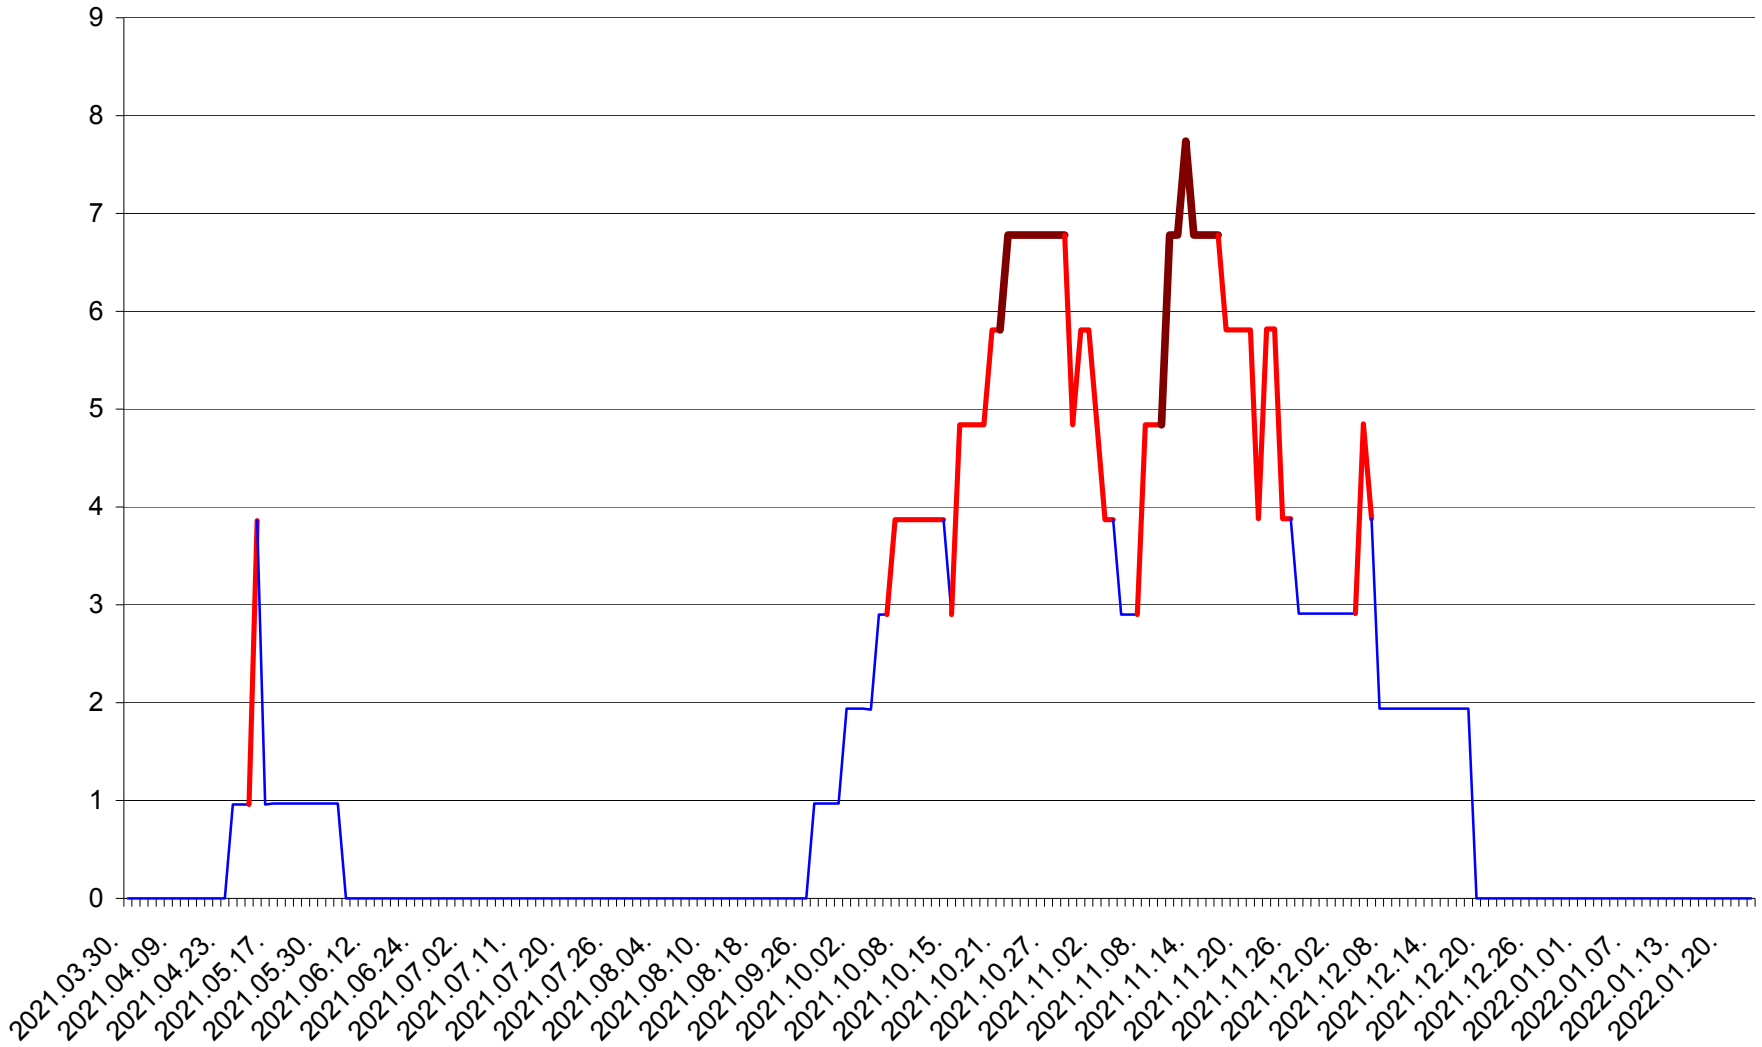

CORBU - Evolutia incidentei cumulate pe 14 zile la ‰ de locuitori  
2021.04.01. - 2022.01.23.

CORUND - Evolutia incidentei cumulate pe 14 zile la ‰ de locuitori  
2021.04.01. - 2022.01.23.

COZMENI - Evolutia incidentei cumulate pe 14 zile la ‰ de locuitori  
2021.04.01. - 2022.01.23.

ORAȘ CRISTURU SECUIESC - Evolutia incidentei cumulate pe 14 zile la ‰ de locuitori  
2021.04.01. - 2022.01.23.

DĂNEȘTI - Evolutia incidentei cumulate pe 14 zile la ‰ de locuitori  
2021.04.01. - 2022.01.23.

DÂRJIU - Evolutia incidentei cumulate pe 14 zile la ‰ de locuitori  
2021.04.01. - 2022.01.23.

DEALU - Evolutia incidentei cumulate pe 14 zile la ‰ de locuitori  
2021.04.01. - 2022.01.23.

DITRĂU - Evolutia incidentei cumulate pe 14 zile la ‰ de locuitori  
2021.04.01. - 2022.01.23.

FELICENI - Evolutia incidentei cumulate pe 14 zile la % de locuitori  
2021.04.01. - 2022.01.23.

FRUMOASA - Evolutia incidentei cumulate pe 14 zile la ‰ de locuitori  
2021.04.01. - 2022.01.23.

GĂLĂUȚAȘ - Evolutia incidentei cumulate pe 14 zile la ‰ de locuitori  
2021.04.01. - 2022.01.23.