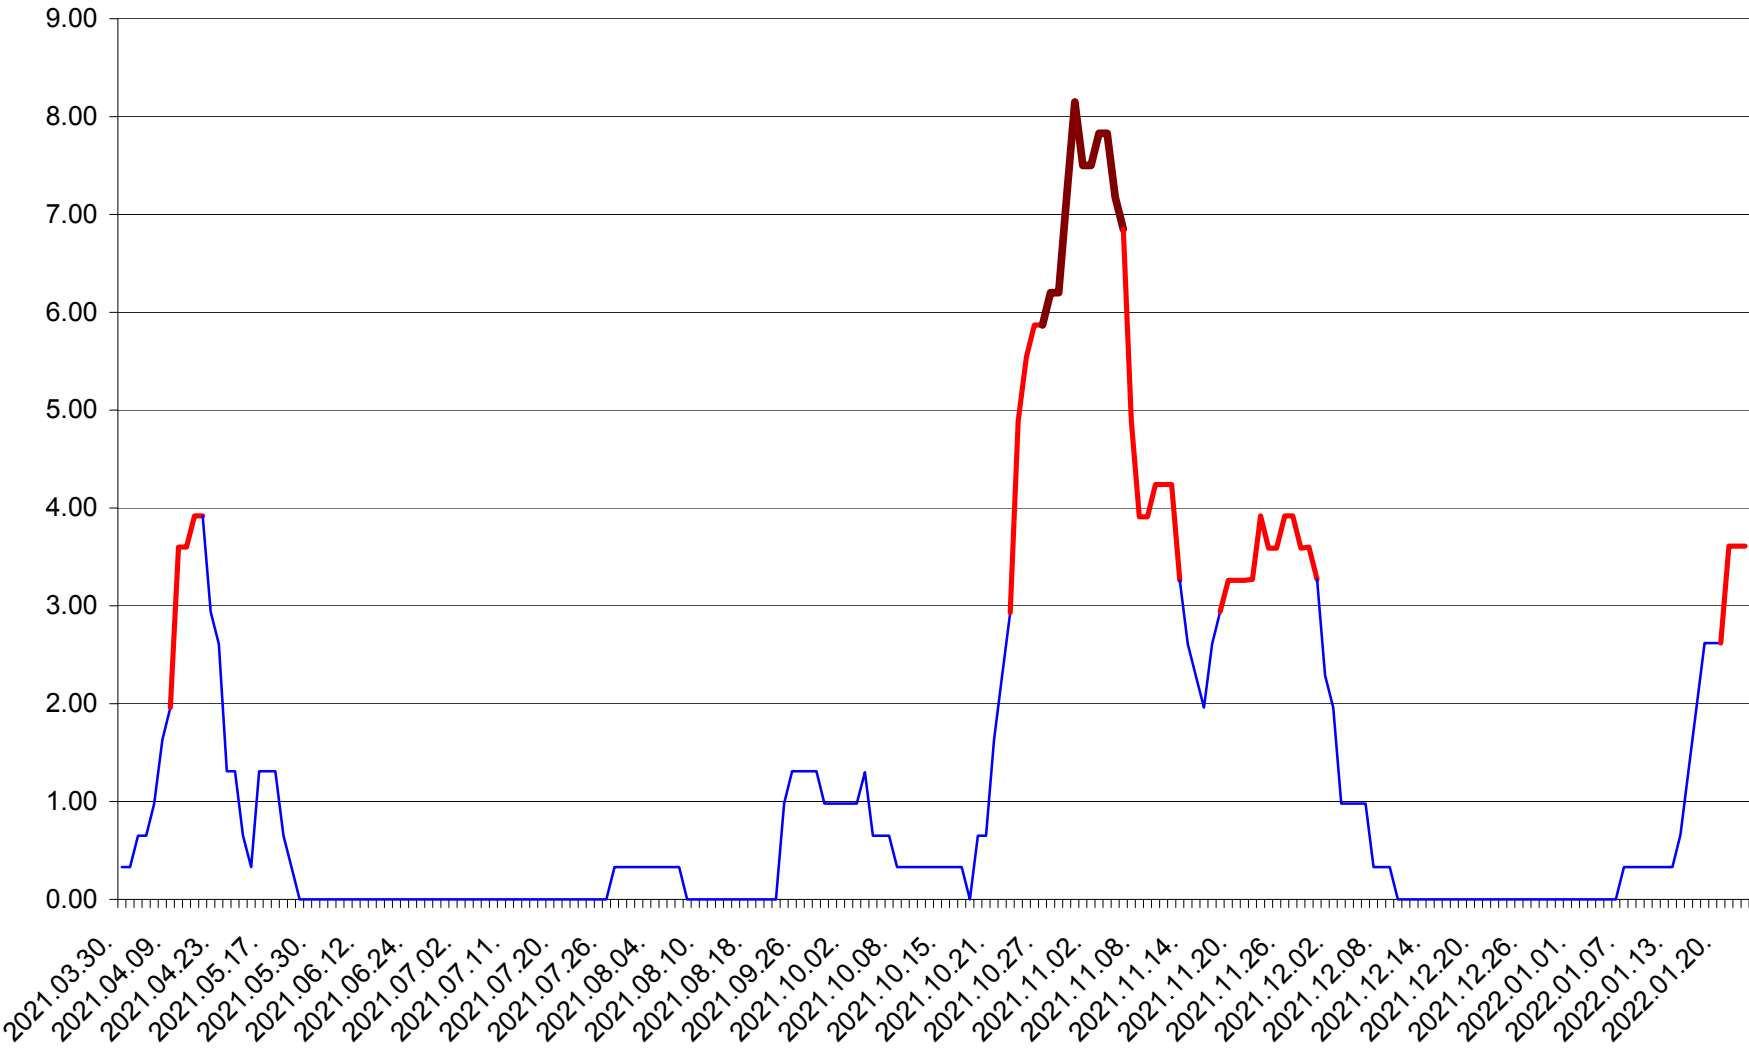

ATID - Evolutia incidentei cumulate pe 14 zile la % de locuitori  
2021.04.01. - 2022.01.23.

AVRĂMEȘTI - Evolutia incidentei cumulate pe 14 zile la ‰ de locuitori  
2021.04.01. - 2022.01.23.

ORAȘ BĂILE TUȘNAD - Evolutia incidentei cumulate pe 14 zile la ‰ de locuitori  
2021.04.01. - 2022.01.23.

ORAȘ BĂLAN - Evolutia incidentei cumulate pe 14 zile la ‰ de locuitori  
2021.04.01. - 2022.01.23.

BILBOR - Evolutia incidentei cumulate pe 14 zile la ‰ de locuitori  
2021.04.01. - 2022.01.23.

ORAȘ BORSEC - Evolutia incidentei cumulate pe 14 zile la ‰ de locuitori  
2021.04.01. - 2022.01.23.

BRĂDEȘTI - Evolutia incidentei cumulate pe 14 zile la ‰ de locuitori  
2021.04.01. - 2022.01.23.

CĂPÂLNIȚA - Evolutia incidentei cumulate pe 14 zile la ‰ de locuitori  
2021.04.01. - 2022.01.23.

CÂRȚA - Evolutia incidentei cumulate pe 14 zile la ‰ de locuitori  
2021.04.01. - 2022.01.23.