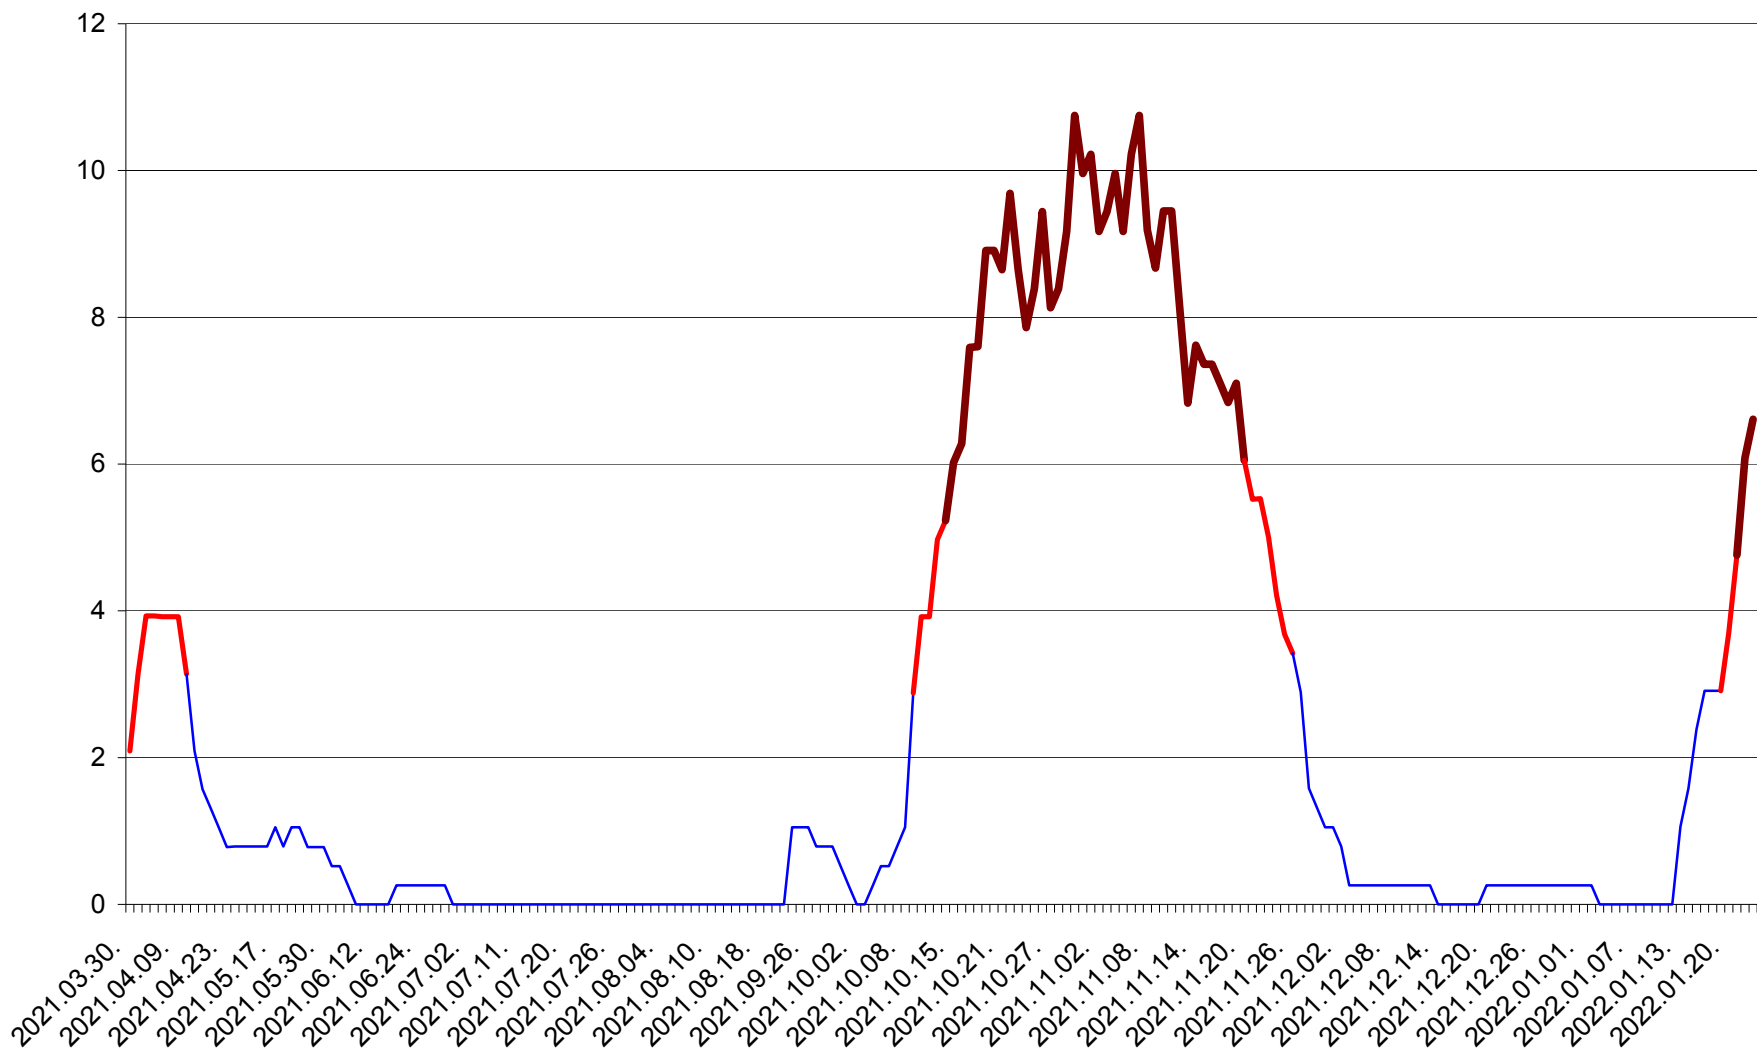

SATU MARE - Evolutia incidentei cumulate pe 14 zile la ‰ de locuitori
2021.04.01. - 2022.01.23.