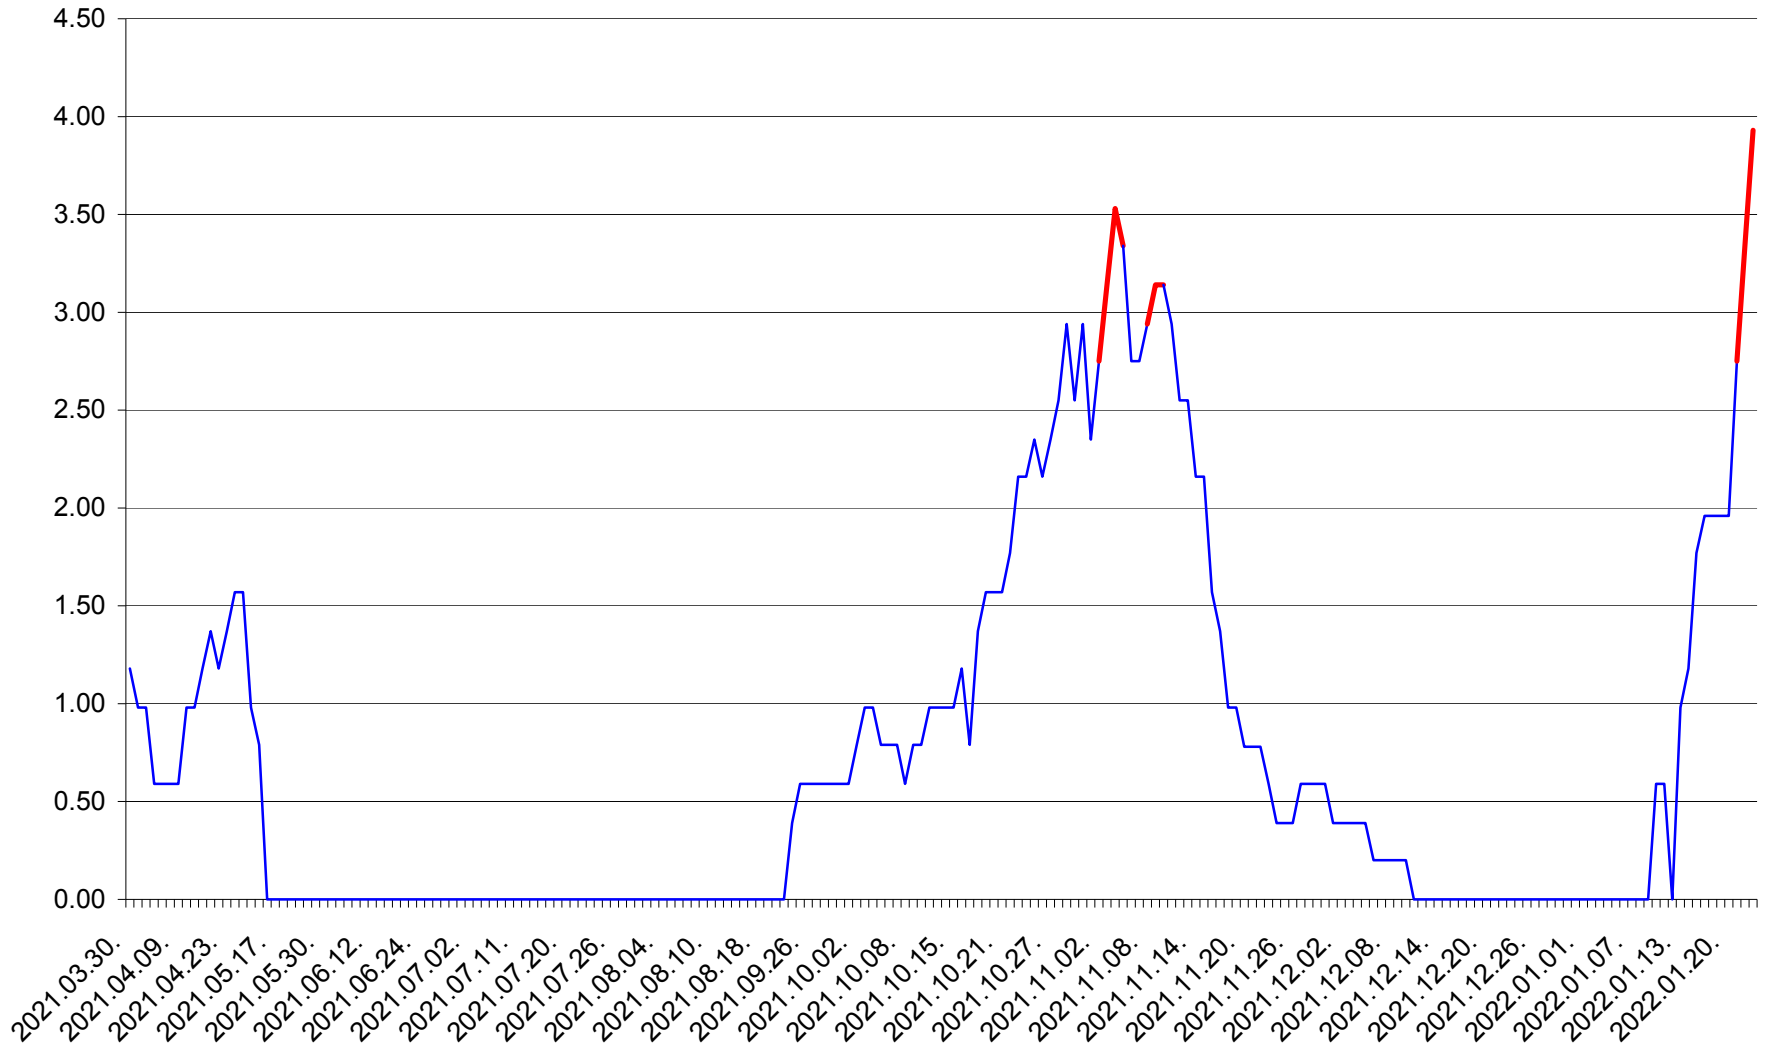

ORAȘ BĂLAN - Evolutia incidentei cumulate pe 14 zile la ‰ de locuitori  
2021.04.01. - 2022.01.23.

BILBOR - Evolutia incidentei cumulate pe 14 zile la ‰ de locuitori  
2021.04.01. - 2022.01.23.

ORAȘ BORSEC - Evolutia incidentei cumulate pe 14 zile la ‰ de locuitori  
2021.04.01. - 2022.01.23.

BRĂDEȘTI - Evolutia incidentei cumulate pe 14 zile la ‰ de locuitori  
2021.04.01. - 2022.01.23.

CĂPÂLNIȚA - Evolutia incidentei cumulate pe 14 zile la ‰ de locuitori  
2021.04.01. - 2022.01.23.

CÂRȚA - Evolutia incidentei cumulate pe 14 zile la ‰ de locuitori  
2021.04.01. - 2022.01.23.

CICEU - Evolutia incidentei cumulate pe 14 zile la ‰ de locuitori  
2021.04.01. - 2022.01.23.

CIUCSÂNGEORGIU - Evolutia incidentei cumulate pe 14 zile la % de locuitori  
2021.04.01. - 2022.01.23.

CIUMANI - Evolutia incidentei cumulate pe 14 zile la ‰ de locuitori  
2021.04.01. - 2022.01.23.

CORBU - Evolutia incidentei cumulate pe 14 zile la ‰ de locuitori  
2021.04.01. - 2022.01.23.

CORUND - Evolutia incidentei cumulate pe 14 zile la ‰ de locuitori  
2021.04.01. - 2022.01.23.

COZMENI - Evolutia incidentei cumulate pe 14 zile la ‰ de locuitori  
2021.04.01. - 2022.01.23.