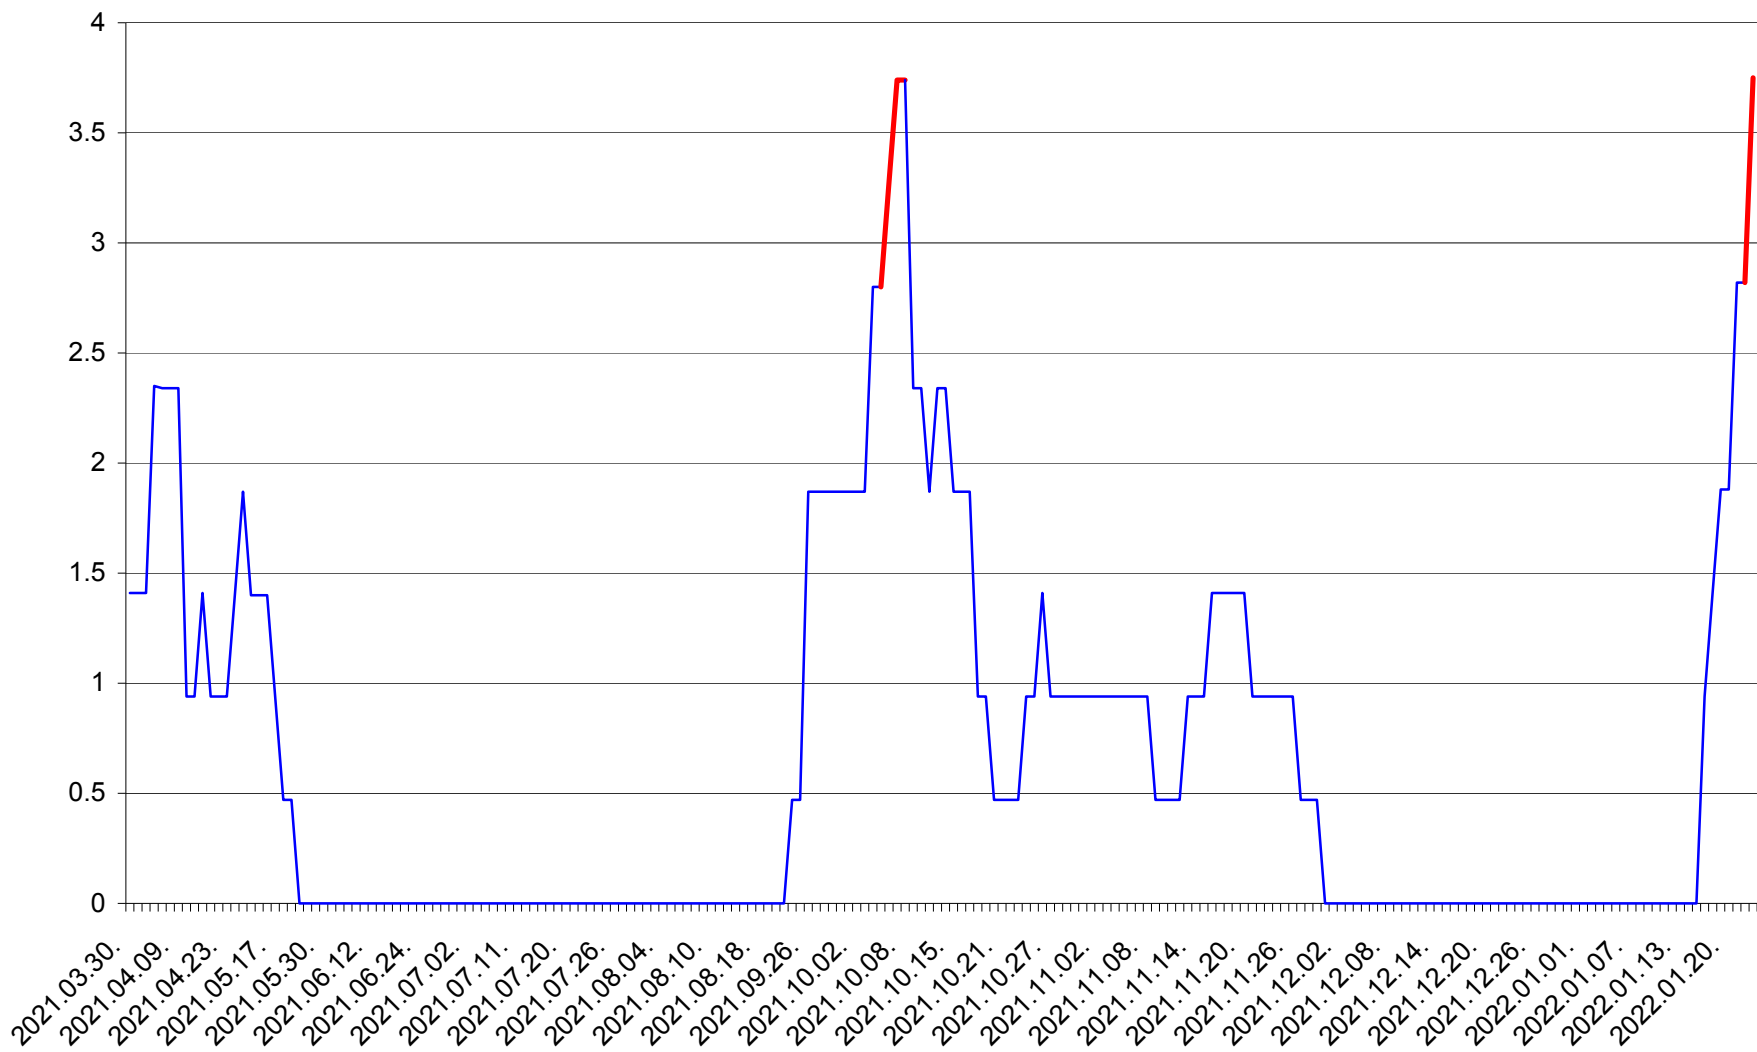

SECUIENI - Evolutia incidentei cumulate pe 14 zile la % de locuitori
2021.04.01. - 2022.01.23.