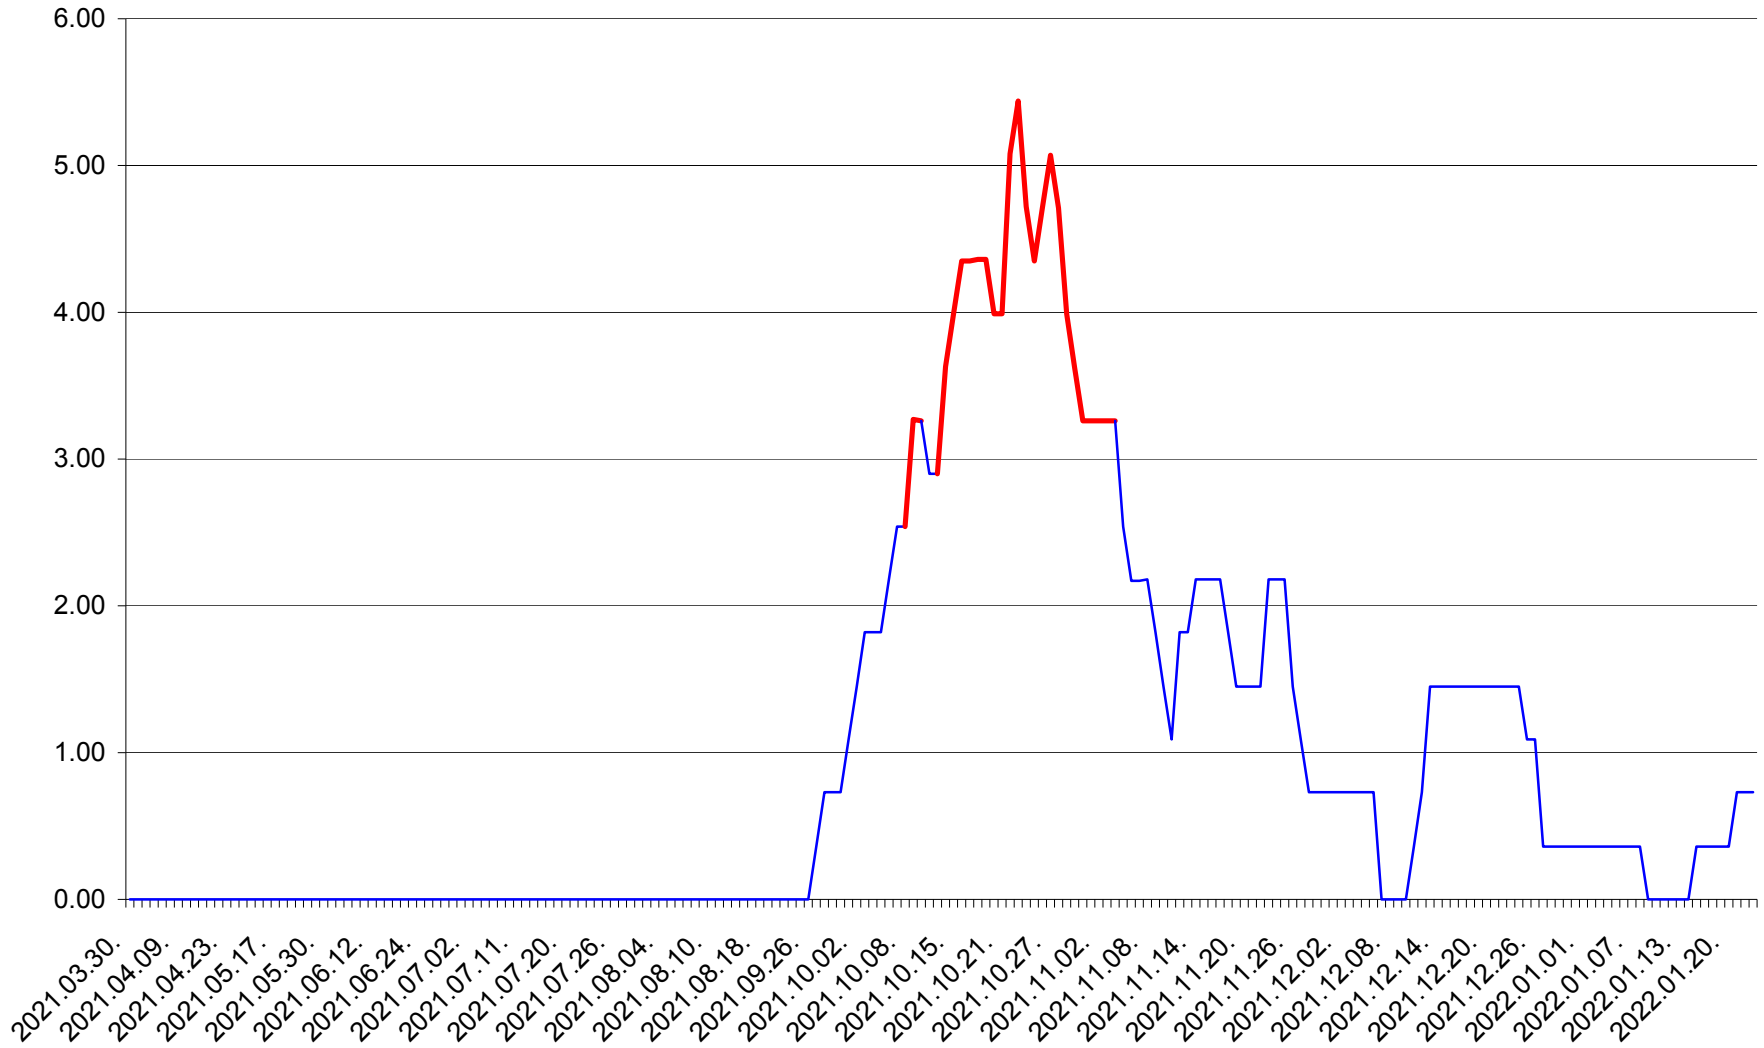

ATID - Evolutia incidentei cumulate pe 14 zile la % de locuitori  
2021.04.01. - 2022.01.23.

AVRĂMEȘTI - Evolutia incidentei cumulate pe 14 zile la ‰ de locuitori  
2021.04.01. - 2022.01.23.

ORAȘ BĂILE TUȘNAD - Evolutia incidentei cumulate pe 14 zile la ‰ de locuitori  
2021.04.01. - 2022.01.23.

ORAȘ BĂLAN - Evolutia incidentei cumulate pe 14 zile la ‰ de locuitori  
2021.04.01. - 2022.01.23.

BILBOR - Evolutia incidentei cumulate pe 14 zile la ‰ de locuitori  
2021.04.01. - 2022.01.23.

ORAȘ BORSEC - Evolutia incidentei cumulate pe 14 zile la ‰ de locuitori  
2021.04.01. - 2022.01.23.

BRĂDEȘTI - Evolutia incidentei cumulate pe 14 zile la ‰ de locuitori  
2021.04.01. - 2022.01.23.

CĂPÂLNIȚA - Evolutia incidentei cumulate pe 14 zile la ‰ de locuitori  
2021.04.01. - 2022.01.23.

CÂRȚA - Evolutia incidentei cumulate pe 14 zile la ‰ de locuitori  
2021.04.01. - 2022.01.23.