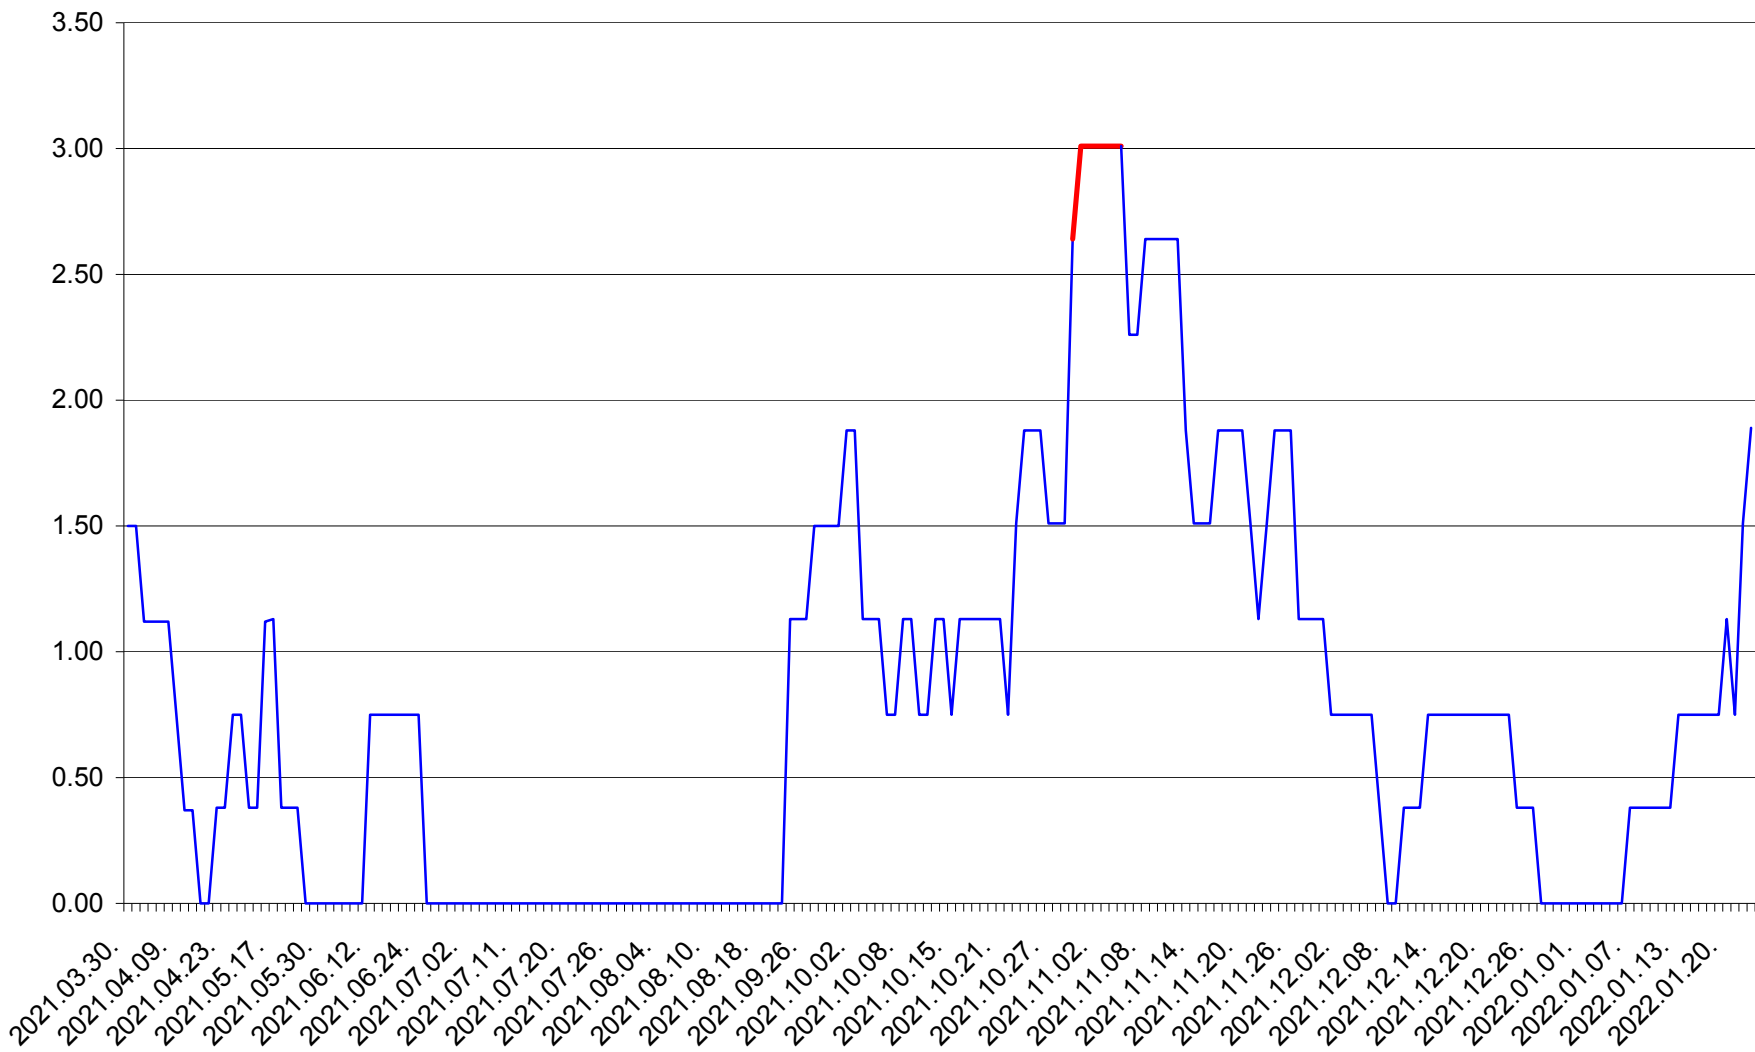

ATID - Evolutia incidentei cumulate pe 14 zile la % de locuitori  
2021.04.01. - 2022.01.23.

AVRĂMEȘTI - Evolutia incidentei cumulate pe 14 zile la ‰ de locuitori  
2021.04.01. - 2022.01.23.

ORAȘ BĂILE TUȘNAD - Evolutia incidentei cumulate pe 14 zile la ‰ de locuitori  
2021.04.01. - 2022.01.23.

ORAȘ BĂLAN - Evolutia incidentei cumulate pe 14 zile la ‰ de locuitori  
2021.04.01. - 2022.01.23.

BILBOR - Evolutia incidentei cumulate pe 14 zile la ‰ de locuitori  
2021.04.01. - 2022.01.23.

ORAȘ BORSEC - Evolutia incidentei cumulate pe 14 zile la ‰ de locuitori  
2021.04.01. - 2022.01.23.

BRĂDEȘTI - Evolutia incidentei cumulate pe 14 zile la ‰ de locuitori  
2021.04.01. - 2022.01.23.

CĂPÂLNIȚA - Evolutia incidentei cumulate pe 14 zile la ‰ de locuitori  
2021.04.01. - 2022.01.23.

CÂRȚA - Evolutia incidentei cumulate pe 14 zile la ‰ de locuitori  
2021.04.01. - 2022.01.23.