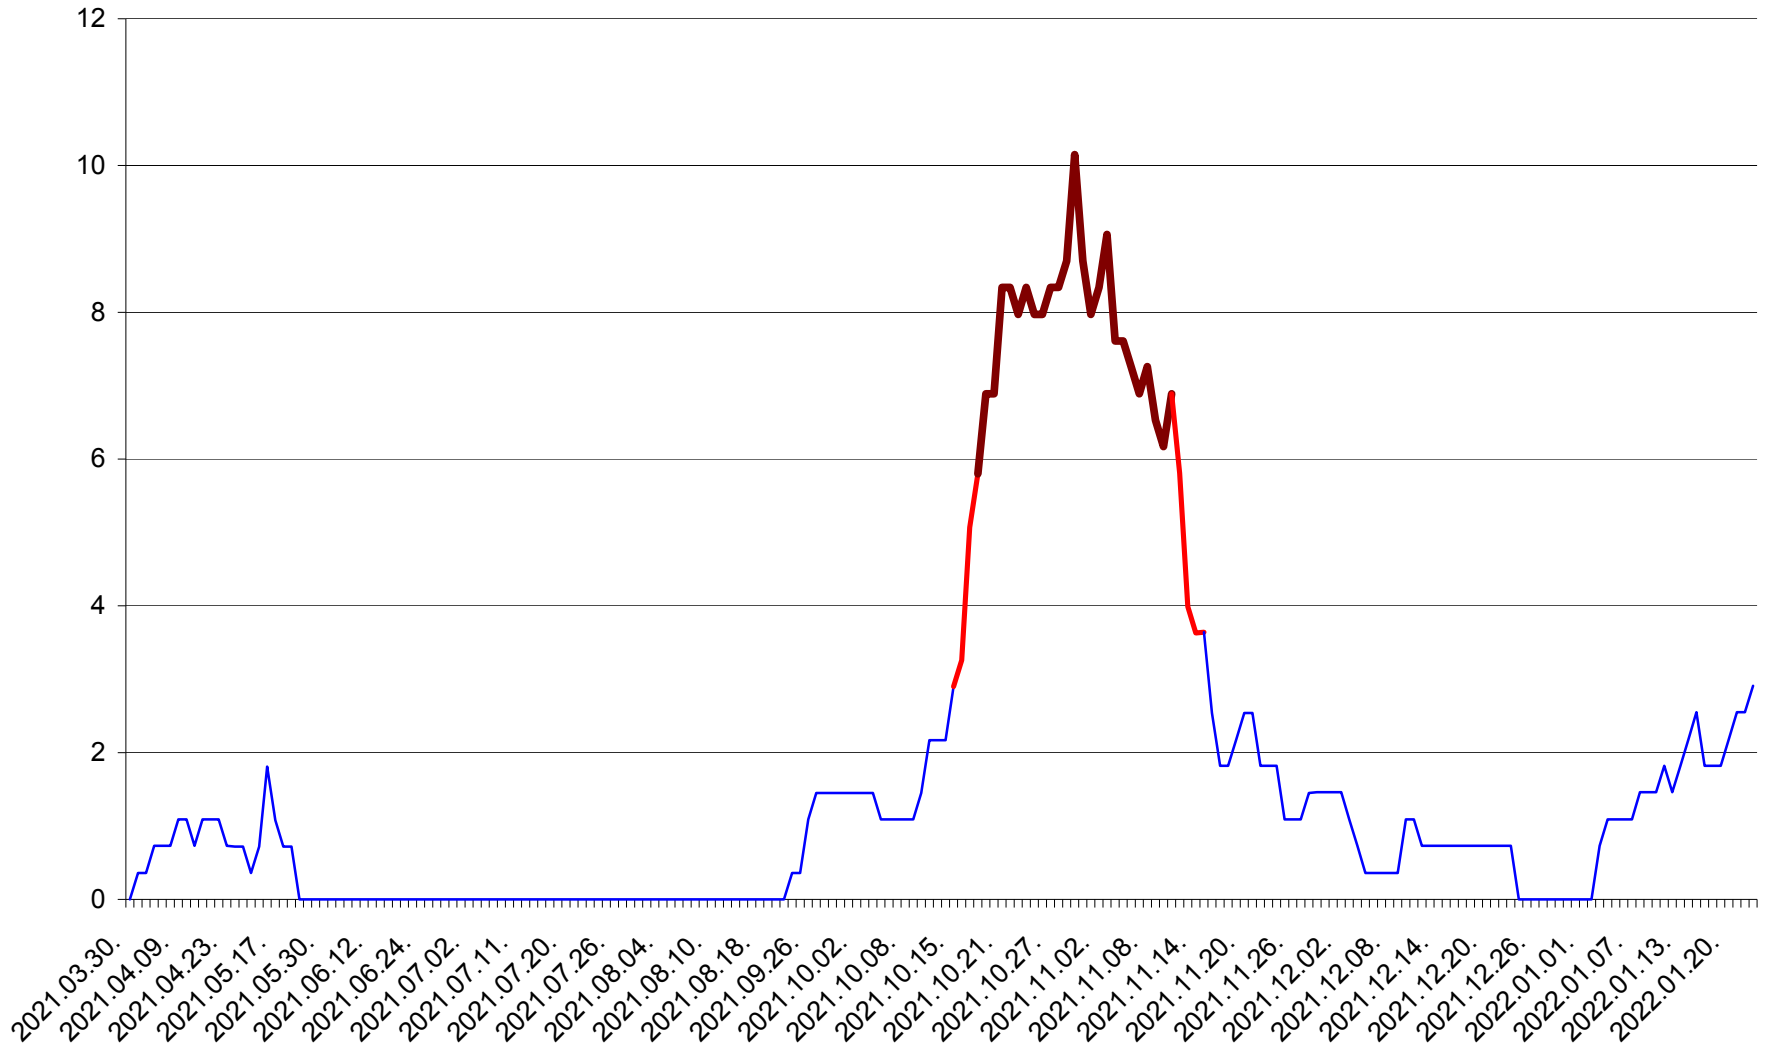

MUGENI - Evolutia incidentei cumulate pe 14 zile la ‰ de locuitori
2021.04.01. - 2022.01.23.