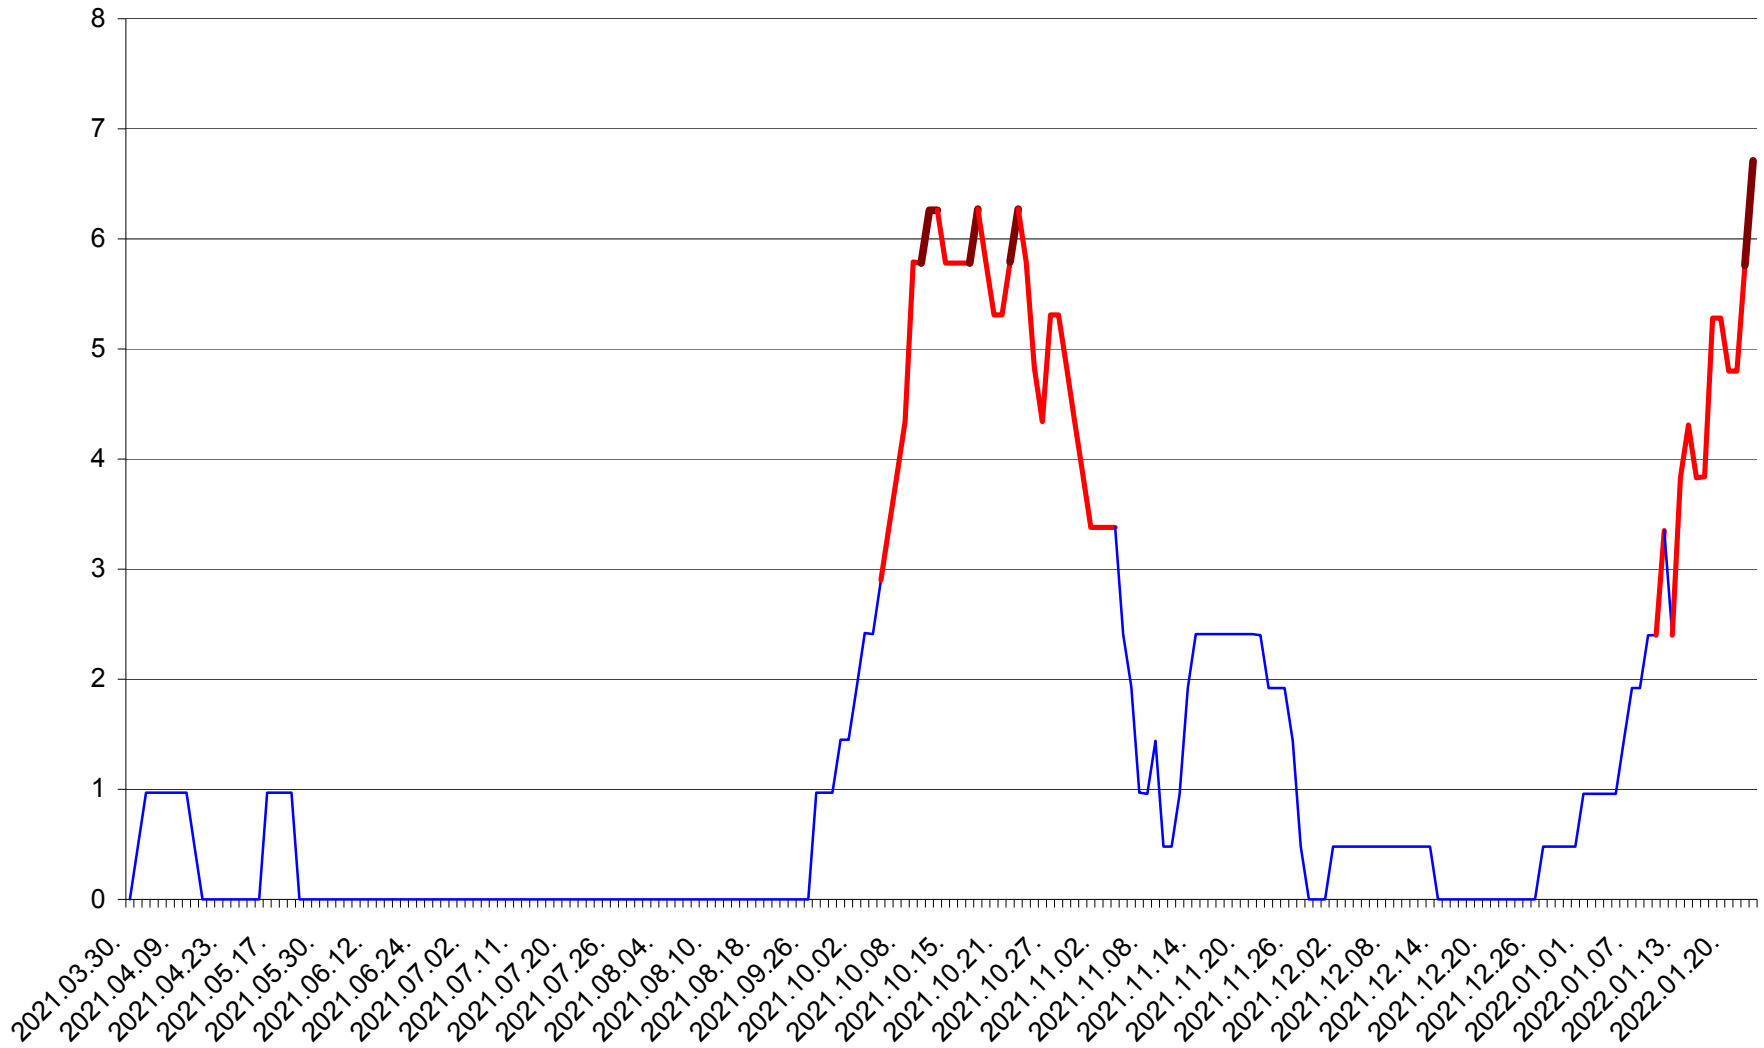

PLĂIEȘII DE JOS - Evolutia incidentei cumulate pe 14 zile la ‰ de locuitori
2021.04.01. - 2022.01.23.