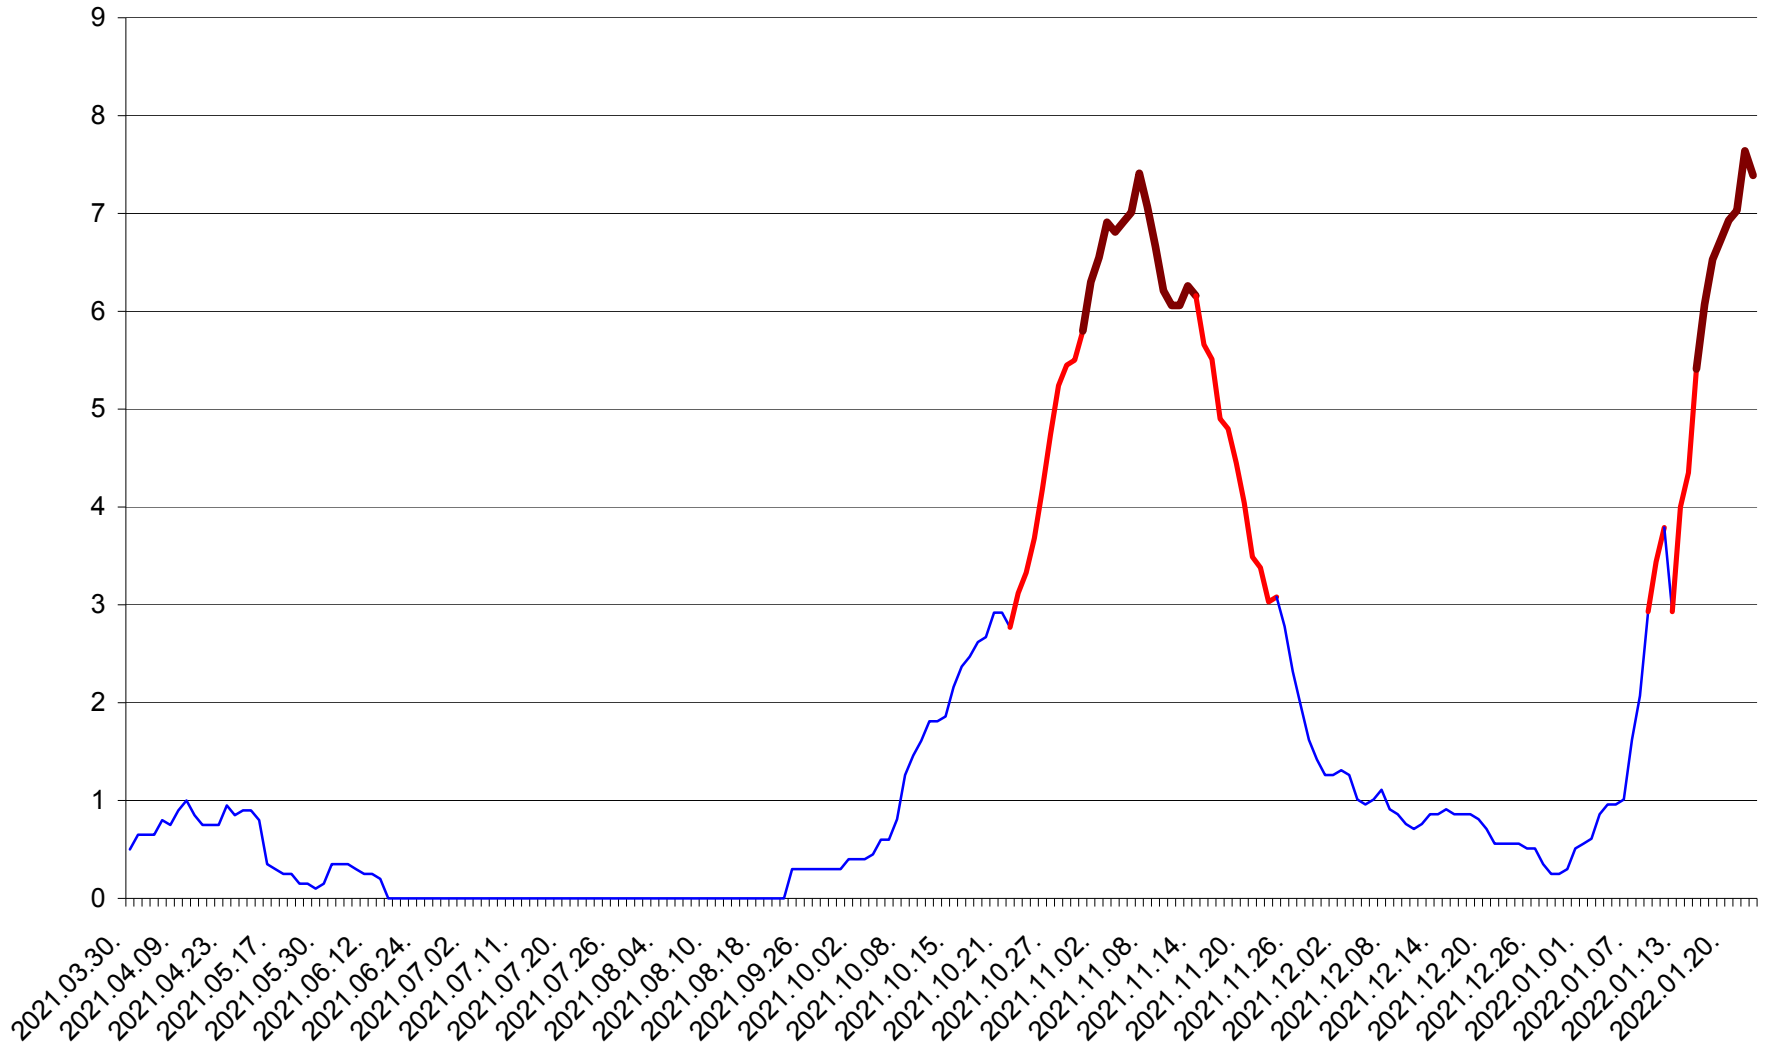

DÂRJIU - Evolutia incidentei cumulate pe 14 zile la ‰ de locuitori  
2021.04.01. - 2022.01.23.

DEALU - Evolutia incidentei cumulate pe 14 zile la ‰ de locuitori  
2021.04.01. - 2022.01.23.

DITRĂU - Evolutia incidentei cumulate pe 14 zile la ‰ de locuitori  
2021.04.01. - 2022.01.23.

FELICENI - Evolutia incidentei cumulate pe 14 zile la % de locuitori  
2021.04.01. - 2022.01.23.

FRUMOASA - Evolutia incidentei cumulate pe 14 zile la ‰ de locuitori  
2021.04.01. - 2022.01.23.

GĂLĂUȚAȘ - Evolutia incidentei cumulate pe 14 zile la ‰ de locuitori  
2021.04.01. - 2022.01.23.

MUNICIPIUL GHEORGHENI - Evolutia incidentei cumulate pe 14 zile la ‰ de locuitori  
2021.04.01. - 2022.01.23.

JOSENI - Evolutia incidentei cumulate pe 14 zile la ‰ de locuitori  
2021.04.01. - 2022.01.23.

LĂZAREA - Evolutia incidentei cumulate pe 14 zile la % de locuitori  
2021.04.01. - 2022.01.23.

LELICENI - Evolutia incidentei cumulate pe 14 zile la % de locuitori  
2021.04.01. - 2022.01.23.

LUETA - Evolutia incidentei cumulate pe 14 zile la ‰ de locuitori  
2021.04.01. - 2022.01.23.