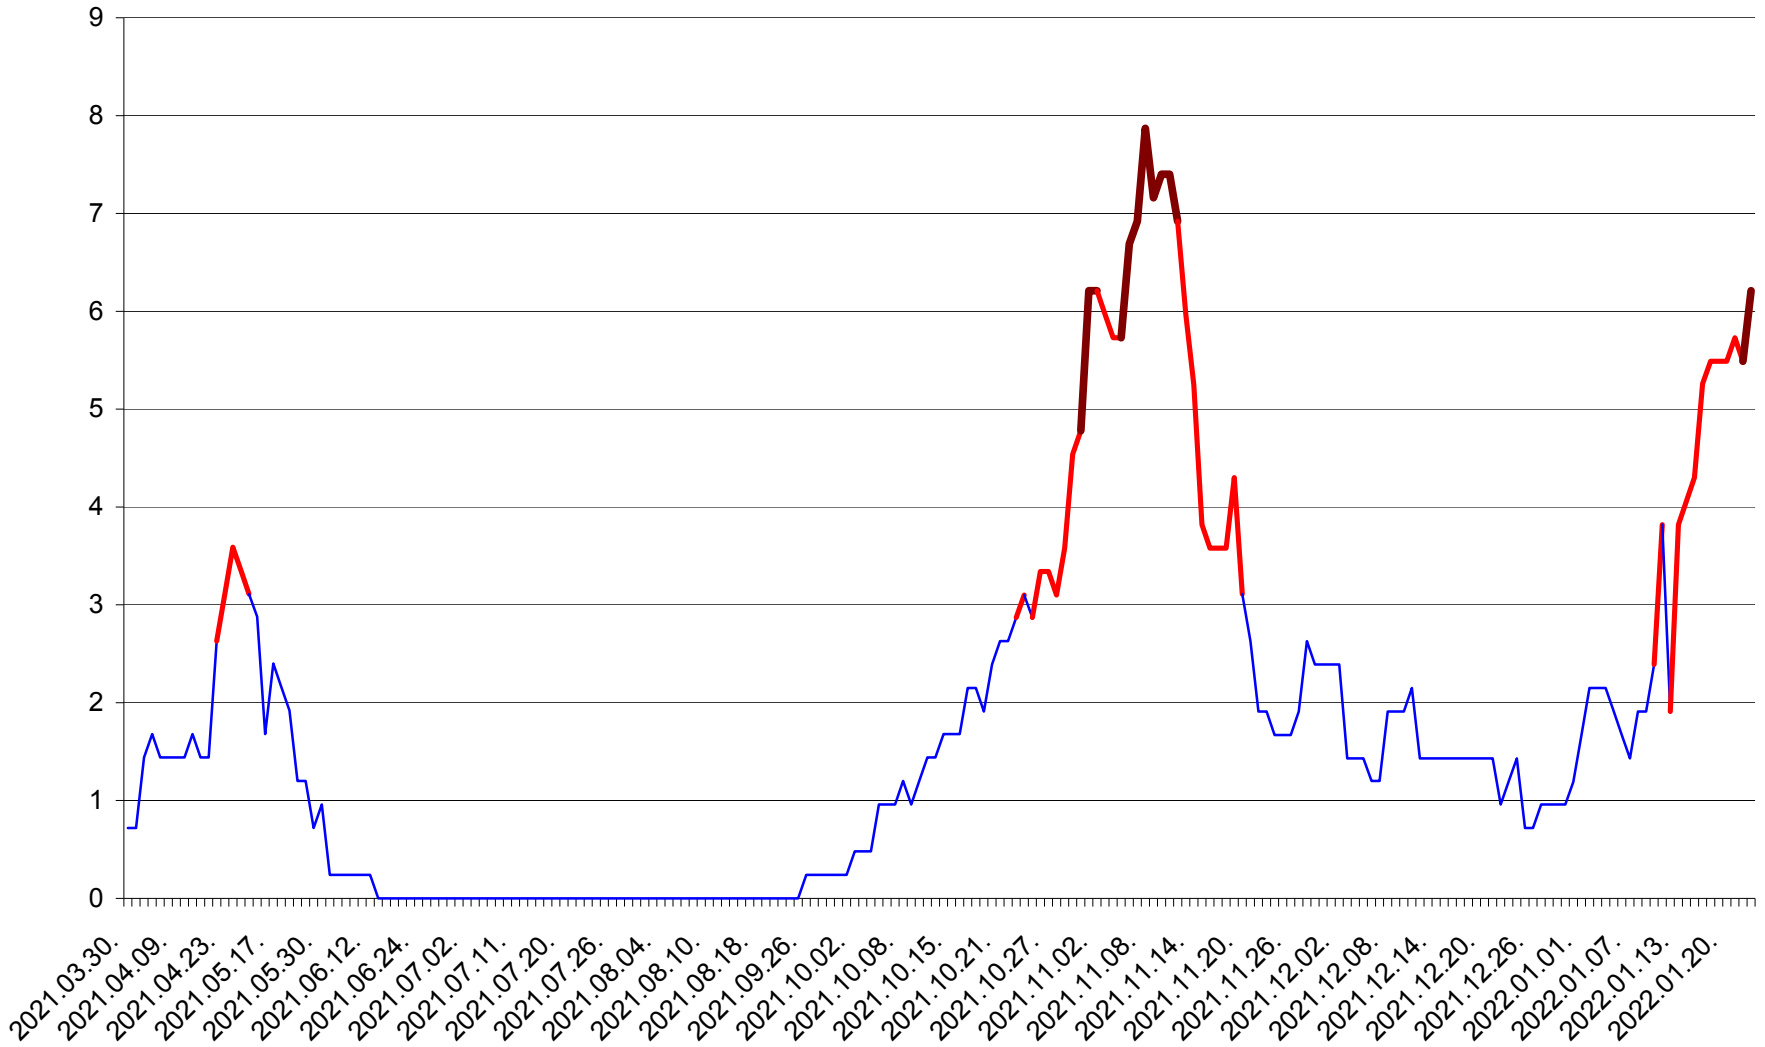

CORBU - Evolutia incidentei cumulate pe 14 zile la ‰ de locuitori  
2021.04.01. - 2022.01.23.

CORUND - Evolutia incidentei cumulate pe 14 zile la ‰ de locuitori  
2021.04.01. - 2022.01.23.

COZMENI - Evolutia incidentei cumulate pe 14 zile la ‰ de locuitori  
2021.04.01. - 2022.01.23.

ORAȘ CRISTURU SECUIESC - Evolutia incidentei cumulate pe 14 zile la ‰ de locuitori  
2021.04.01. - 2022.01.23.

DĂNEȘTI - Evolutia incidentei cumulate pe 14 zile la ‰ de locuitori  
2021.04.01. - 2022.01.23.

DÂRJIU - Evolutia incidentei cumulate pe 14 zile la ‰ de locuitori  
2021.04.01. - 2022.01.23.

DEALU - Evolutia incidentei cumulate pe 14 zile la ‰ de locuitori  
2021.04.01. - 2022.01.23.

DITRĂU - Evolutia incidentei cumulate pe 14 zile la ‰ de locuitori  
2021.04.01. - 2022.01.23.

FELICENI - Evolutia incidentei cumulate pe 14 zile la % de locuitori  
2021.04.01. - 2022.01.23.

FRUMOASA - Evolutia incidentei cumulate pe 14 zile la ‰ de locuitori  
2021.04.01. - 2022.01.23.

GĂLĂUȚAȘ - Evolutia incidentei cumulate pe 14 zile la ‰ de locuitori  
2021.04.01. - 2022.01.23.