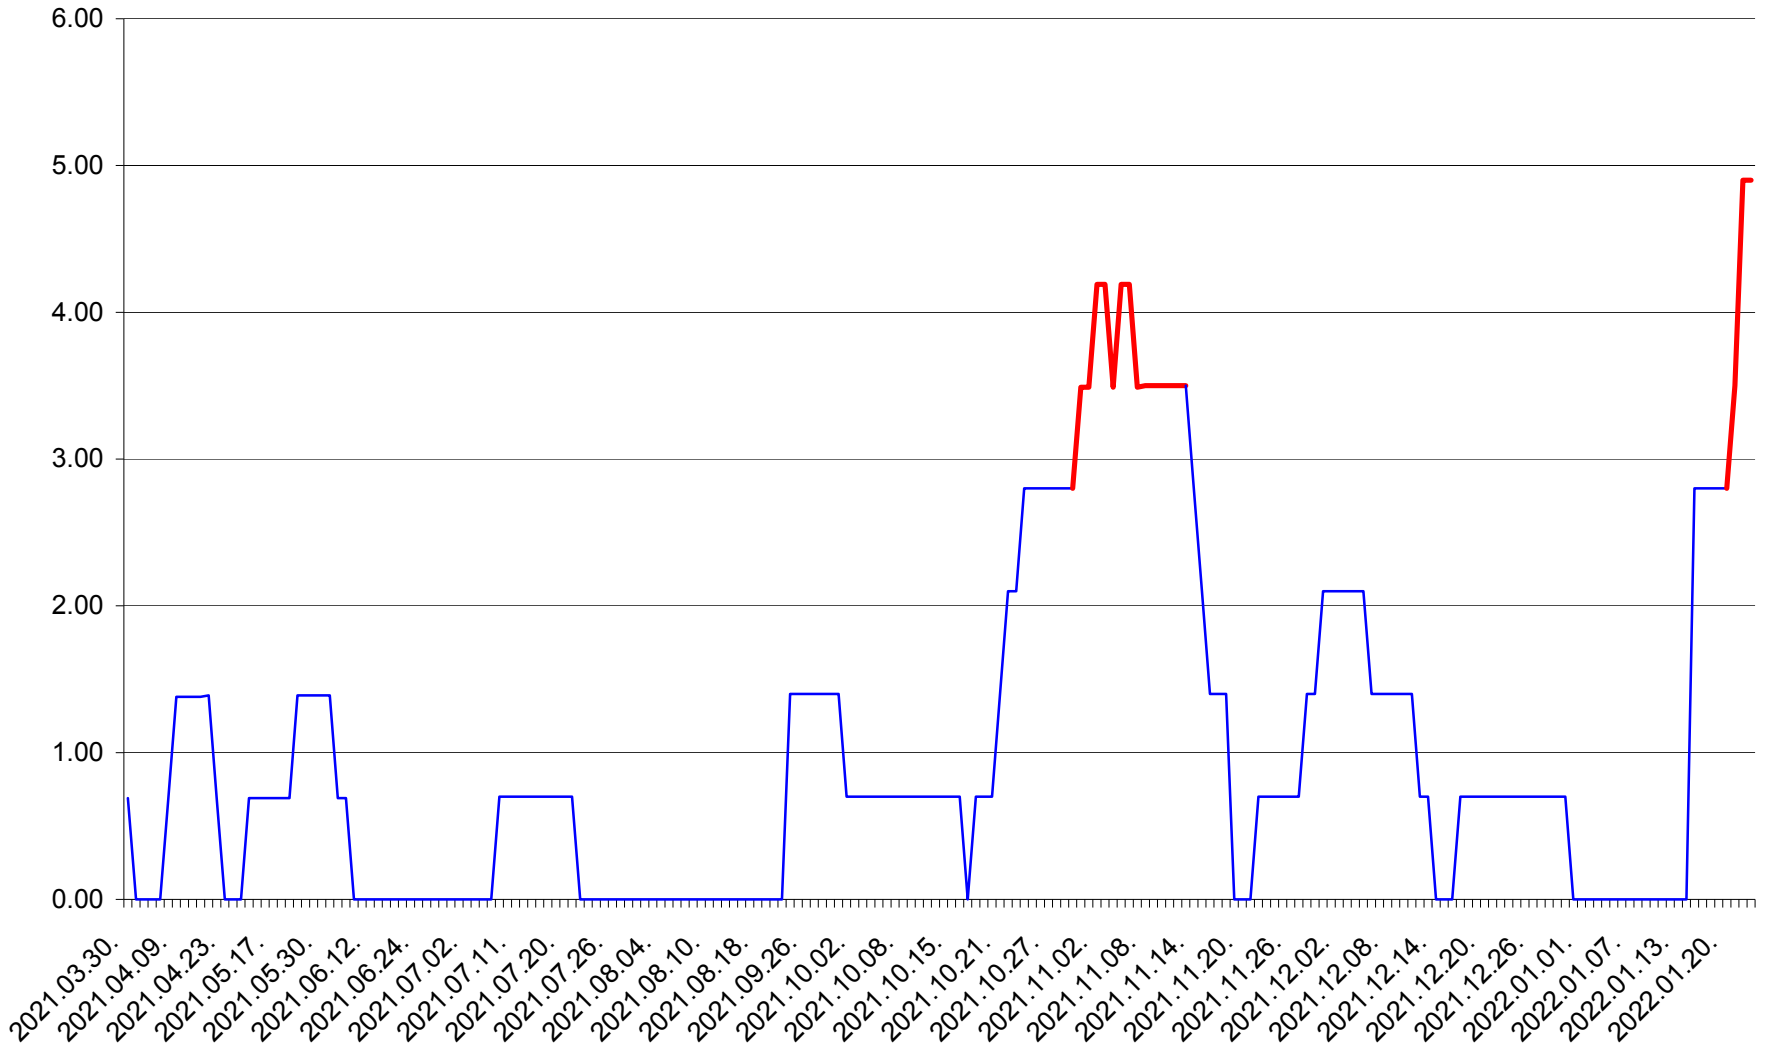

ORAȘ BĂLAN - Evolutia incidentei cumulate pe 14 zile la ‰ de locuitori  
2021.04.01. - 2022.01.23.

BILBOR - Evolutia incidentei cumulate pe 14 zile la ‰ de locuitori  
2021.04.01. - 2022.01.23.

ORAȘ BORSEC - Evolutia incidentei cumulate pe 14 zile la ‰ de locuitori  
2021.04.01. - 2022.01.23.

BRĂDEȘTI - Evolutia incidentei cumulate pe 14 zile la ‰ de locuitori  
2021.04.01. - 2022.01.23.

CĂPÂLNIȚA - Evolutia incidentei cumulate pe 14 zile la ‰ de locuitori  
2021.04.01. - 2022.01.23.

CÂRȚA - Evolutia incidentei cumulate pe 14 zile la ‰ de locuitori  
2021.04.01. - 2022.01.23.

CICEU - Evolutia incidentei cumulate pe 14 zile la ‰ de locuitori  
2021.04.01. - 2022.01.23.

CIUCSÂNGEORGIU - Evolutia incidentei cumulate pe 14 zile la % de locuitori  
2021.04.01. - 2022.01.23.

CIUMANI - Evolutia incidentei cumulate pe 14 zile la ‰ de locuitori  
2021.04.01. - 2022.01.23.

CORBU - Evolutia incidentei cumulate pe 14 zile la ‰ de locuitori  
2021.04.01. - 2022.01.23.

CORUND - Evolutia incidentei cumulate pe 14 zile la ‰ de locuitori  
2021.04.01. - 2022.01.23.

COZMENI - Evolutia incidentei cumulate pe 14 zile la ‰ de locuitori  
2021.04.01. - 2022.01.23.