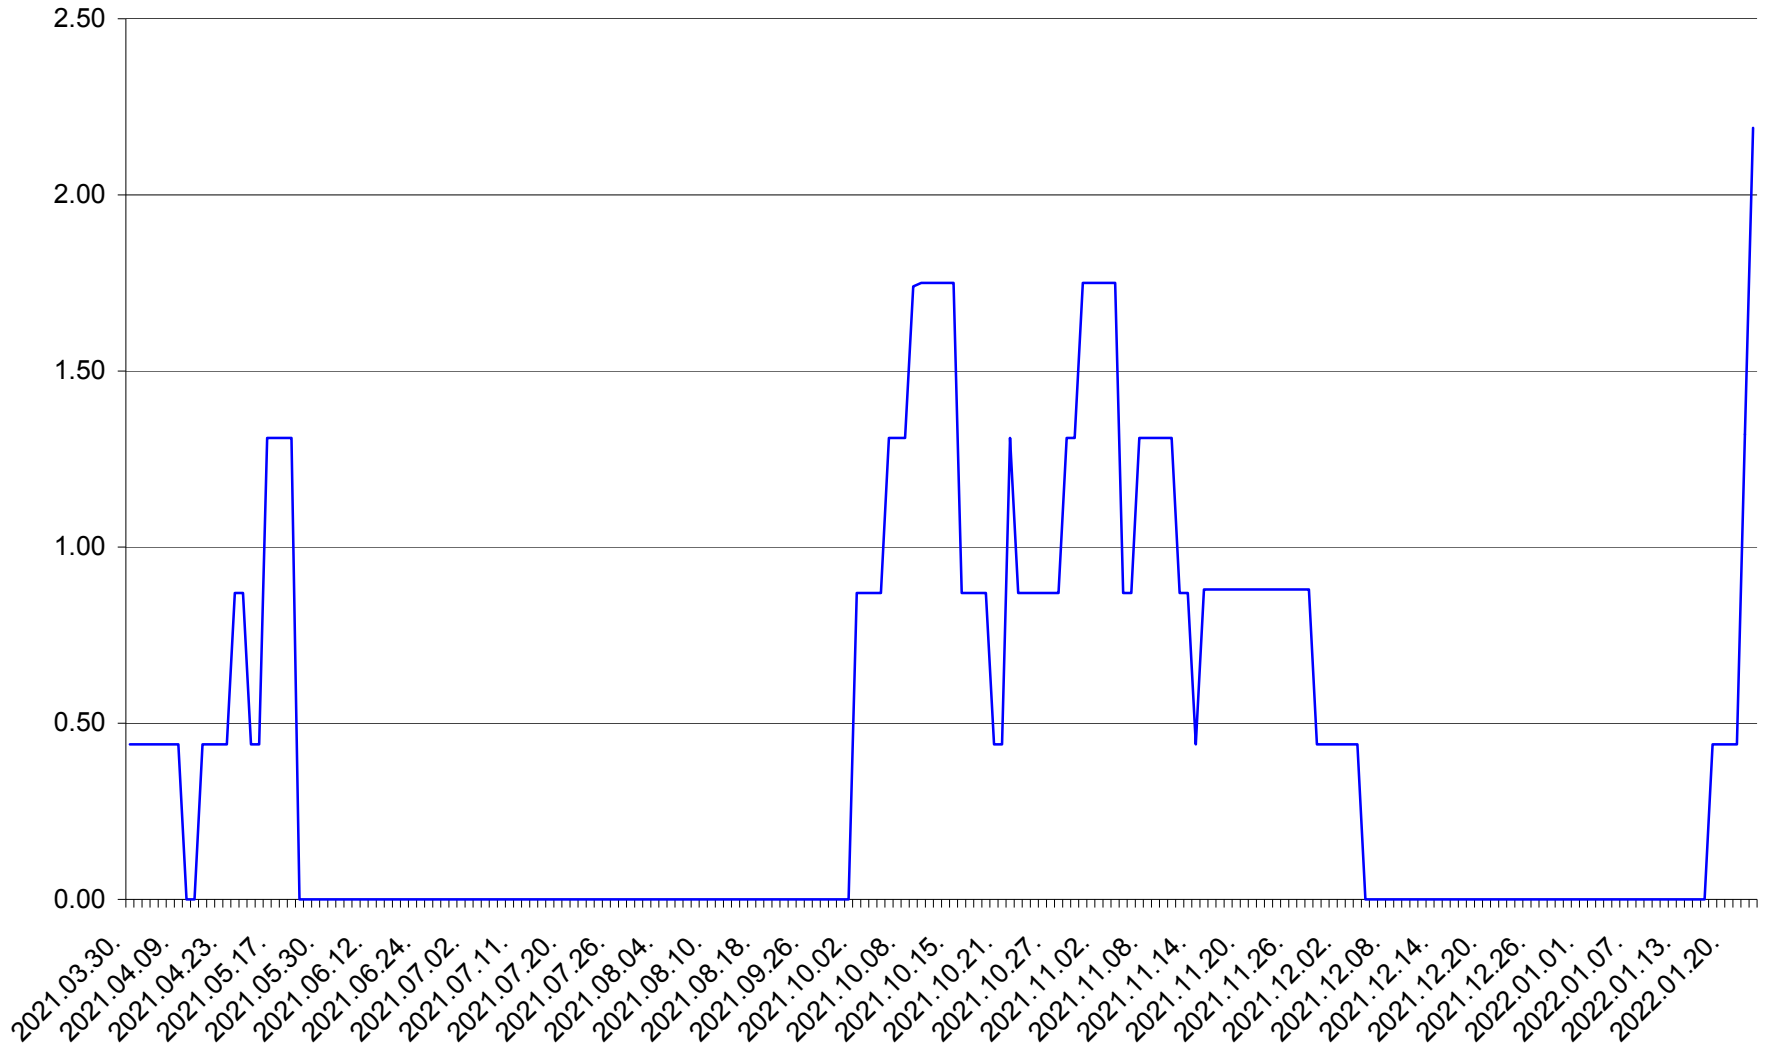

ORAȘ BĂLAN - Evolutia incidentei cumulate pe 14 zile la ‰ de locuitori  
2021.04.01. - 2022.01.23.

BILBOR - Evolutia incidentei cumulate pe 14 zile la ‰ de locuitori  
2021.04.01. - 2022.01.23.

ORAȘ BORSEC - Evolutia incidentei cumulate pe 14 zile la ‰ de locuitori  
2021.04.01. - 2022.01.23.

BRĂDEȘTI - Evolutia incidentei cumulate pe 14 zile la ‰ de locuitori  
2021.04.01. - 2022.01.23.

CĂPÂLNIȚA - Evolutia incidentei cumulate pe 14 zile la ‰ de locuitori  
2021.04.01. - 2022.01.23.

CÂRȚA - Evolutia incidentei cumulate pe 14 zile la ‰ de locuitori  
2021.04.01. - 2022.01.23.

CICEU - Evolutia incidentei cumulate pe 14 zile la ‰ de locuitori  
2021.04.01. - 2022.01.23.

CIUCSÂNGEORGIU - Evolutia incidentei cumulate pe 14 zile la % de locuitori  
2021.04.01. - 2022.01.23.

CIUMANI - Evolutia incidentei cumulate pe 14 zile la ‰ de locuitori  
2021.04.01. - 2022.01.23.

CORBU - Evolutia incidentei cumulate pe 14 zile la ‰ de locuitori  
2021.04.01. - 2022.01.23.

CORUND - Evolutia incidentei cumulate pe 14 zile la ‰ de locuitori  
2021.04.01. - 2022.01.23.

COZMENI - Evolutia incidentei cumulate pe 14 zile la ‰ de locuitori  
2021.04.01. - 2022.01.23.