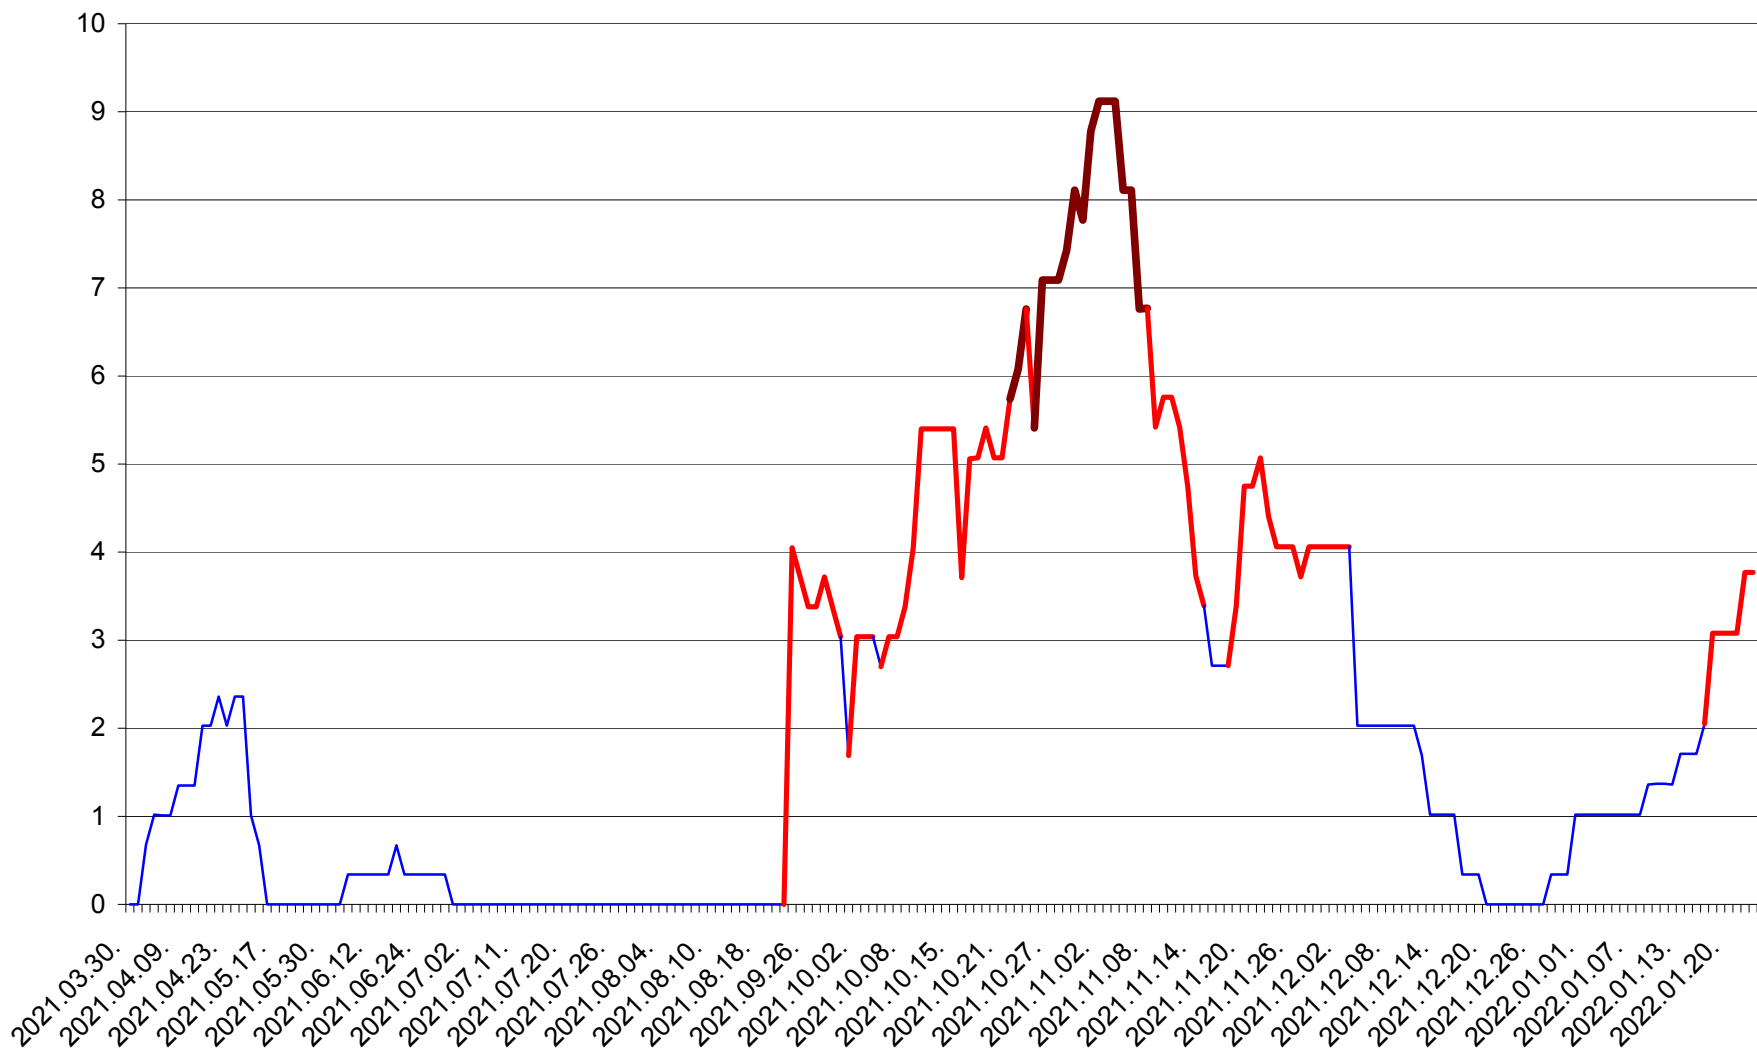

LUNCA DE JOS - Evolutia incidentei cumulate pe 14 zile la ‰ de locuitori  
2021.04.01. - 2022.01.23.

LUNCA DE SUS - Evolutia incidentei cumulate pe 14 zile la ‰ de locuitori  
2021.04.01. - 2022.01.23.

LUPENI - Evolutia incidentei cumulate pe 14 zile la ‰ de locuitori  
2021.04.01. - 2022.01.23.

MĂDĂRAȘ - Evolutia incidentei cumulate pe 14 zile la ‰ de locuitori  
2021.04.01. - 2022.01.23.

MĂRTINIȘ - Evolutia incidentei cumulate pe 14 zile la ‰ de locuitori  
2021.04.01. - 2022.01.23.

MEREȘTI - Evolutia incidentei cumulate pe 14 zile la ‰ de locuitori  
2021.04.01. - 2022.01.23.

MUNICIPIUL MIERCUREA-CIUC - Evolutia incidentei cumulate pe 14 zile la ‰ de locuitori  
2021.04.01. - 2022.01.23.