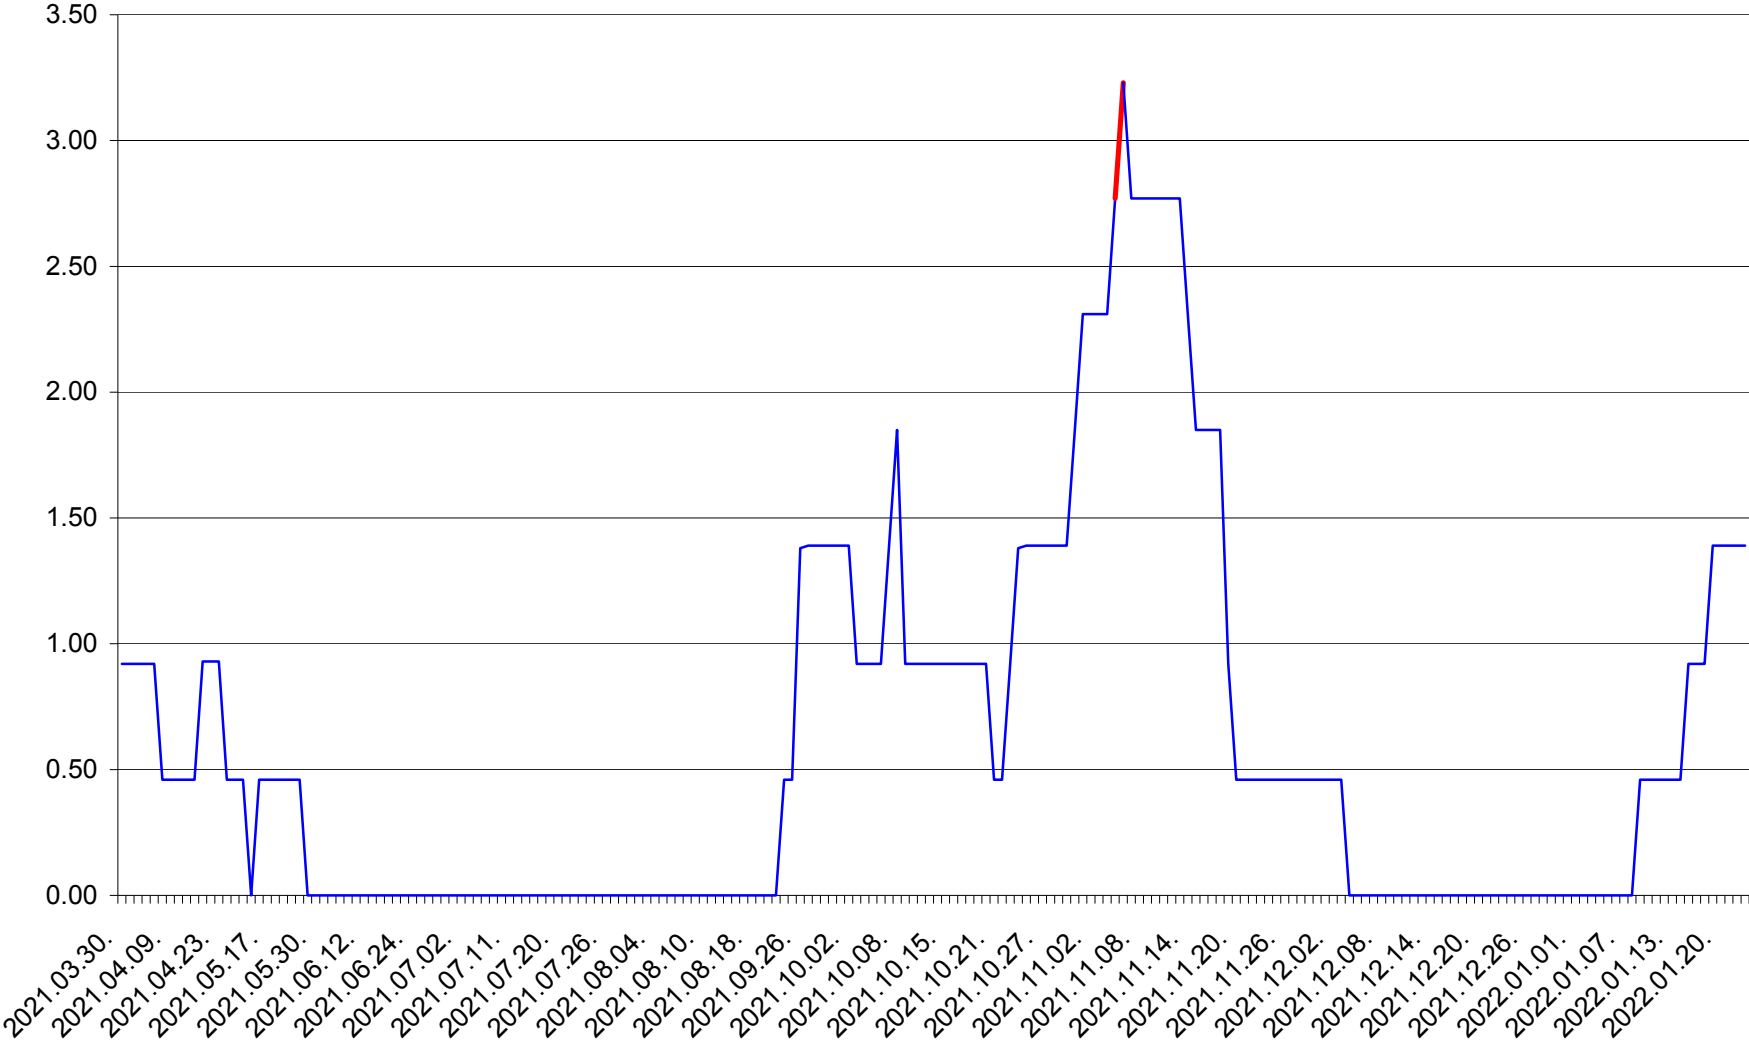

ATID - Evolutia incidentei cumulate pe 14 zile la % de locuitori  
2021.04.01. - 2022.01.23.

AVRĂMEȘTI - Evolutia incidentei cumulate pe 14 zile la ‰ de locuitori  
2021.04.01. - 2022.01.23.

ORAȘ BĂILE TUȘNAD - Evolutia incidentei cumulate pe 14 zile la ‰ de locuitori  
2021.04.01. - 2022.01.23.

ORAȘ BĂLAN - Evolutia incidentei cumulate pe 14 zile la ‰ de locuitori  
2021.04.01. - 2022.01.23.

BILBOR - Evolutia incidentei cumulate pe 14 zile la ‰ de locuitori  
2021.04.01. - 2022.01.23.

ORAȘ BORSEC - Evolutia incidentei cumulate pe 14 zile la ‰ de locuitori  
2021.04.01. - 2022.01.23.

BRĂDEȘTI - Evolutia incidentei cumulate pe 14 zile la ‰ de locuitori  
2021.04.01. - 2022.01.23.

CĂPÂLNIȚA - Evolutia incidentei cumulate pe 14 zile la ‰ de locuitori  
2021.04.01. - 2022.01.23.

CÂRȚA - Evolutia incidentei cumulate pe 14 zile la ‰ de locuitori  
2021.04.01. - 2022.01.23.

CICEU - Evolutia incidentei cumulate pe 14 zile la ‰ de locuitori  
2021.04.01. - 2022.01.23.

CIUCSÂNGEORGIU - Evolutia incidentei cumulate pe 14 zile la % de locuitori  
2021.04.01. - 2022.01.23.

CIUMANI - Evolutia incidentei cumulate pe 14 zile la ‰ de locuitori  
2021.04.01. - 2022.01.23.