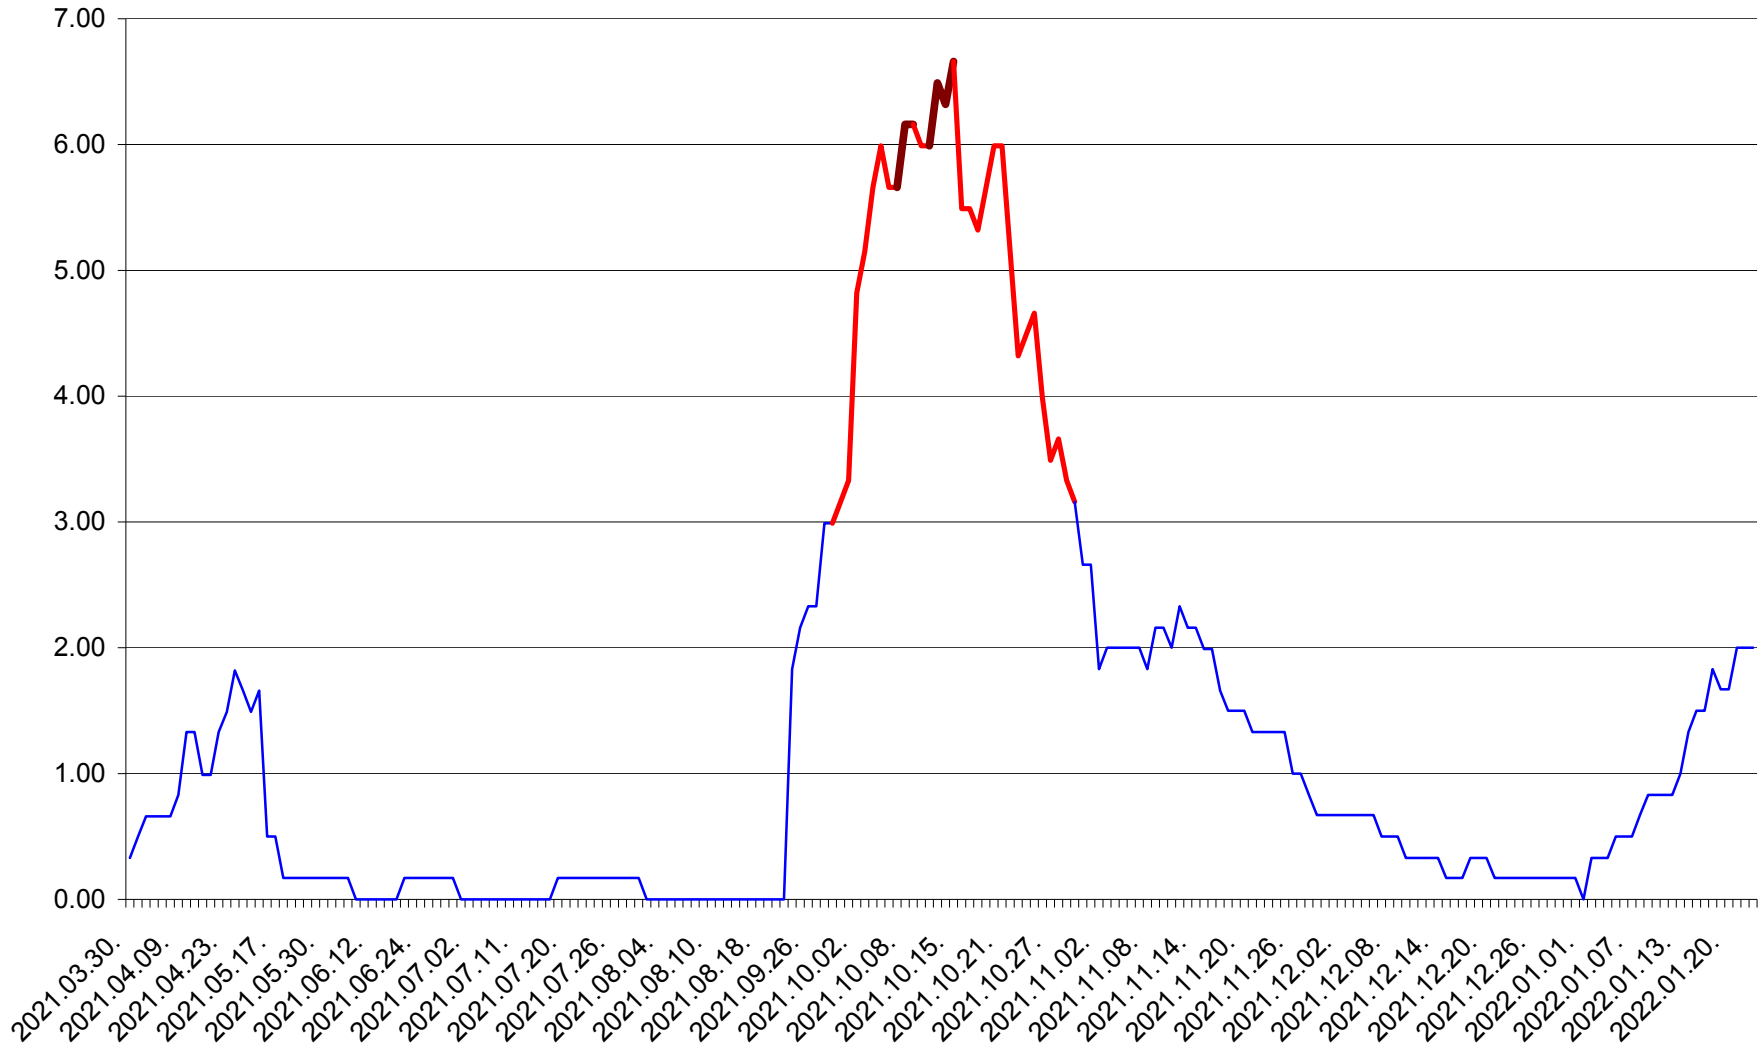

VĂRȘAG - Evolutia incidentei cumulate pe 14 zile la ‰ de locuitori  
2021.04.01. - 2022.01.23.

ORAȘ VLĂHIȚA - Evolutia incidentei cumulate pe 14 zile la ‰ de locuitori  
2021.04.01. - 2022.01.23.

VOȘLĂBENI - Evolutia incidentei cumulate pe 14 zile la ‰ de locuitori  
2021.04.01. - 2022.01.23.

ZETEA - Evolutia incidentei cumulate pe 14 zile la ‰ de locuitori  
2021.04.01. - 2022.01.23.

Total - Evolutia incidentei cumulate pe 14 zile la % de locuitori  
2021.04.01. - 2022.01.23.