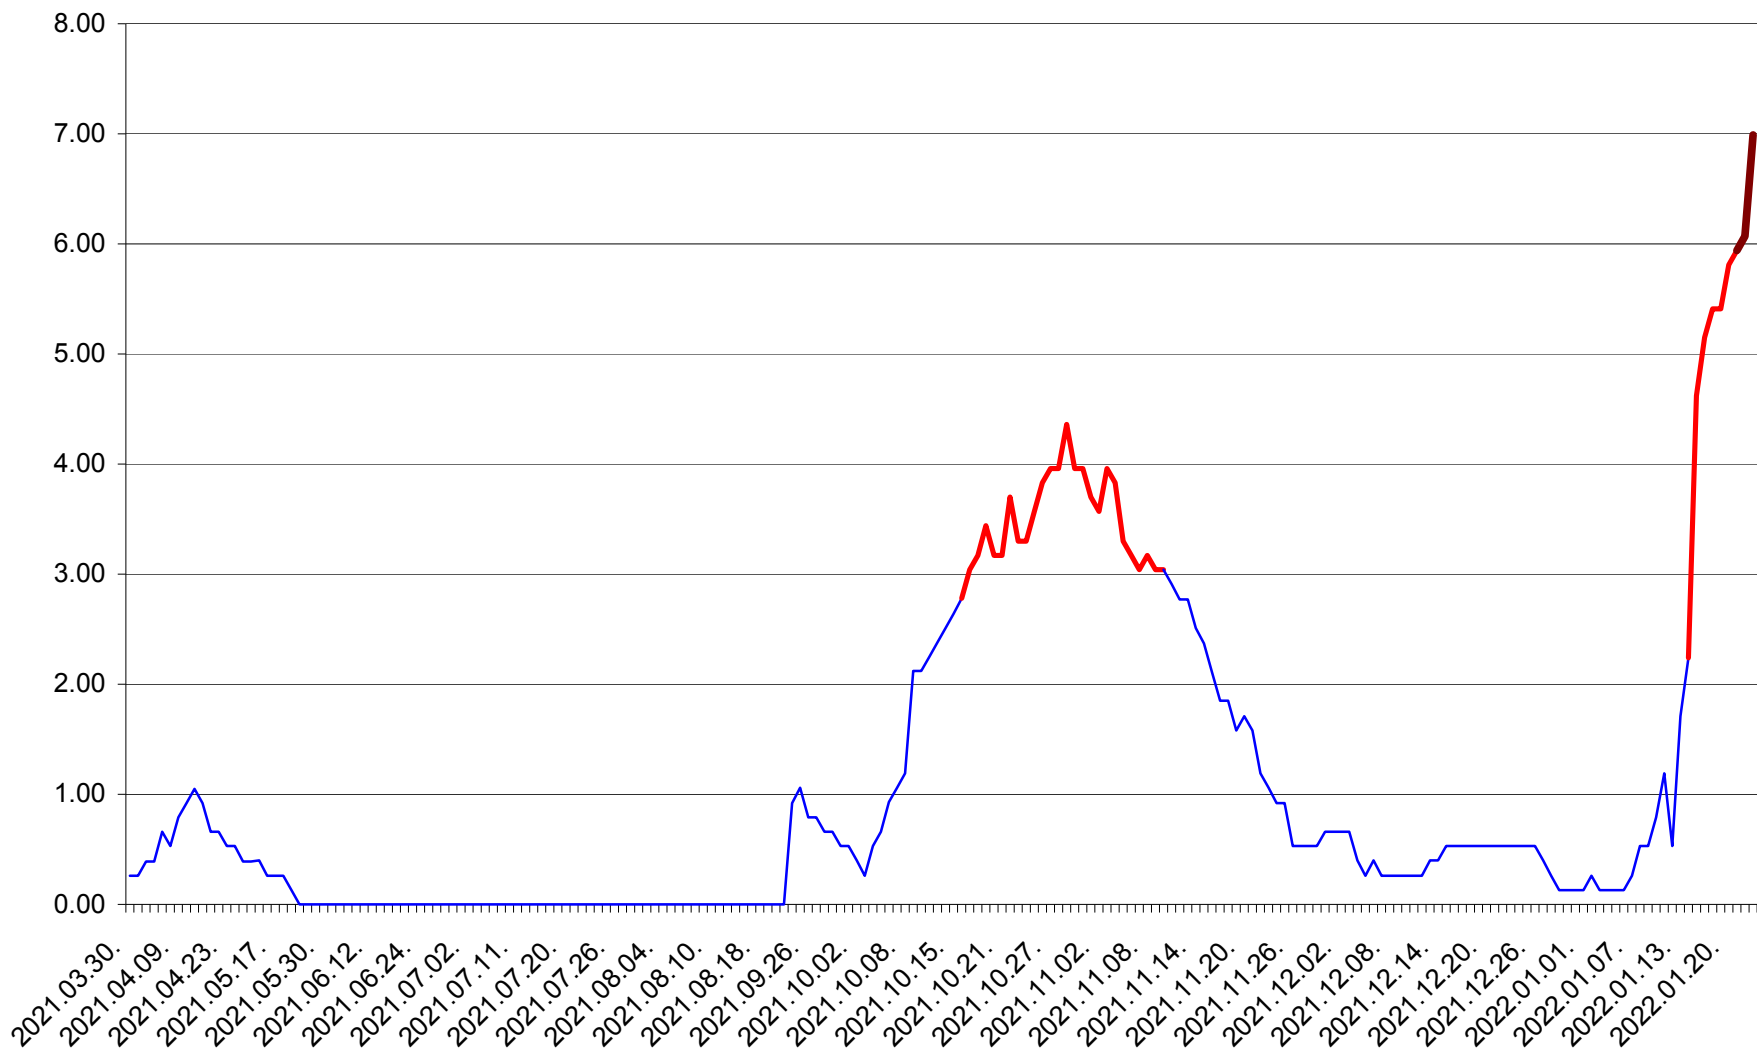

VOȘLĂBENI - Evolutia incidentei cumulate pe 14 zile la ‰ de locuitori
2021.04.01. - 2022.01.23.