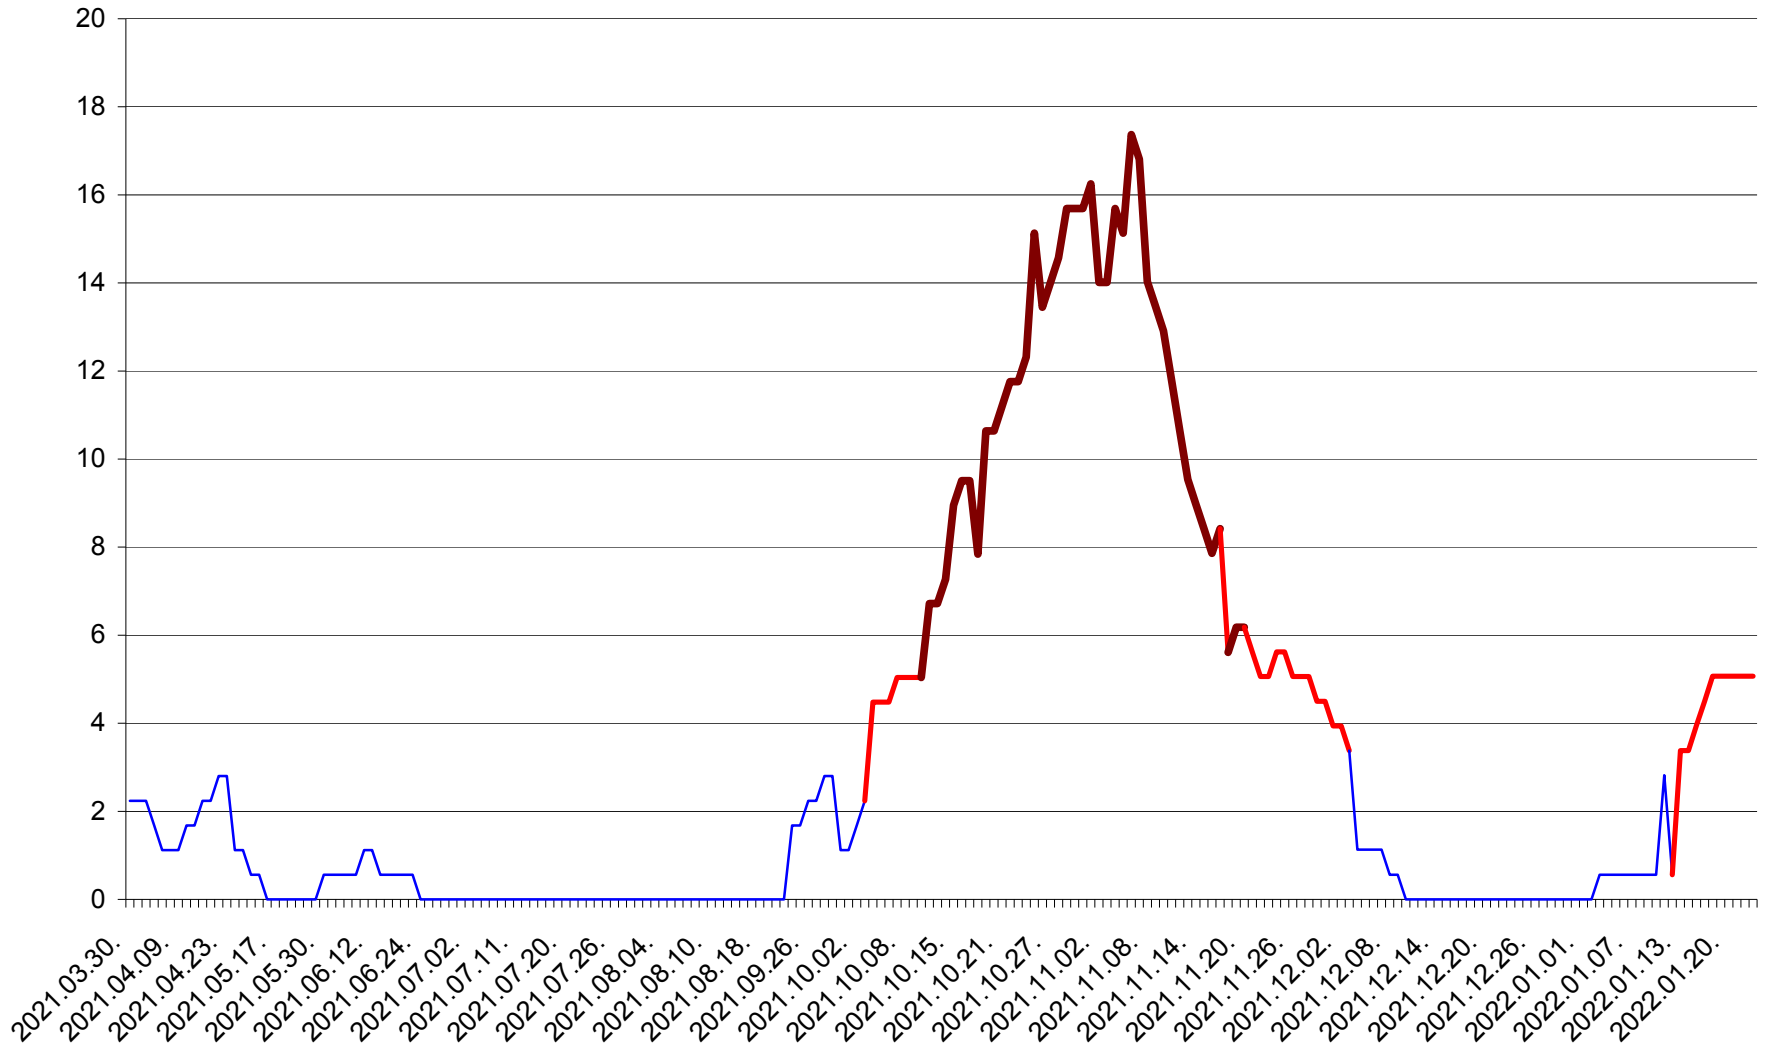

SICULENI - Evolutia incidentei cumulate pe 14 zile la % de locuitori  
2021.04.01. - 2022.01.23.

ȘIMONEȘTI - Evolutia incidentei cumulate pe 14 zile la ‰ de locuitori  
2021.04.01. - 2022.01.23.

SUBCETATE - Evolutia incidentei cumulate pe 14 zile la ‰ de locuitori  
2021.04.01. - 2022.01.23.