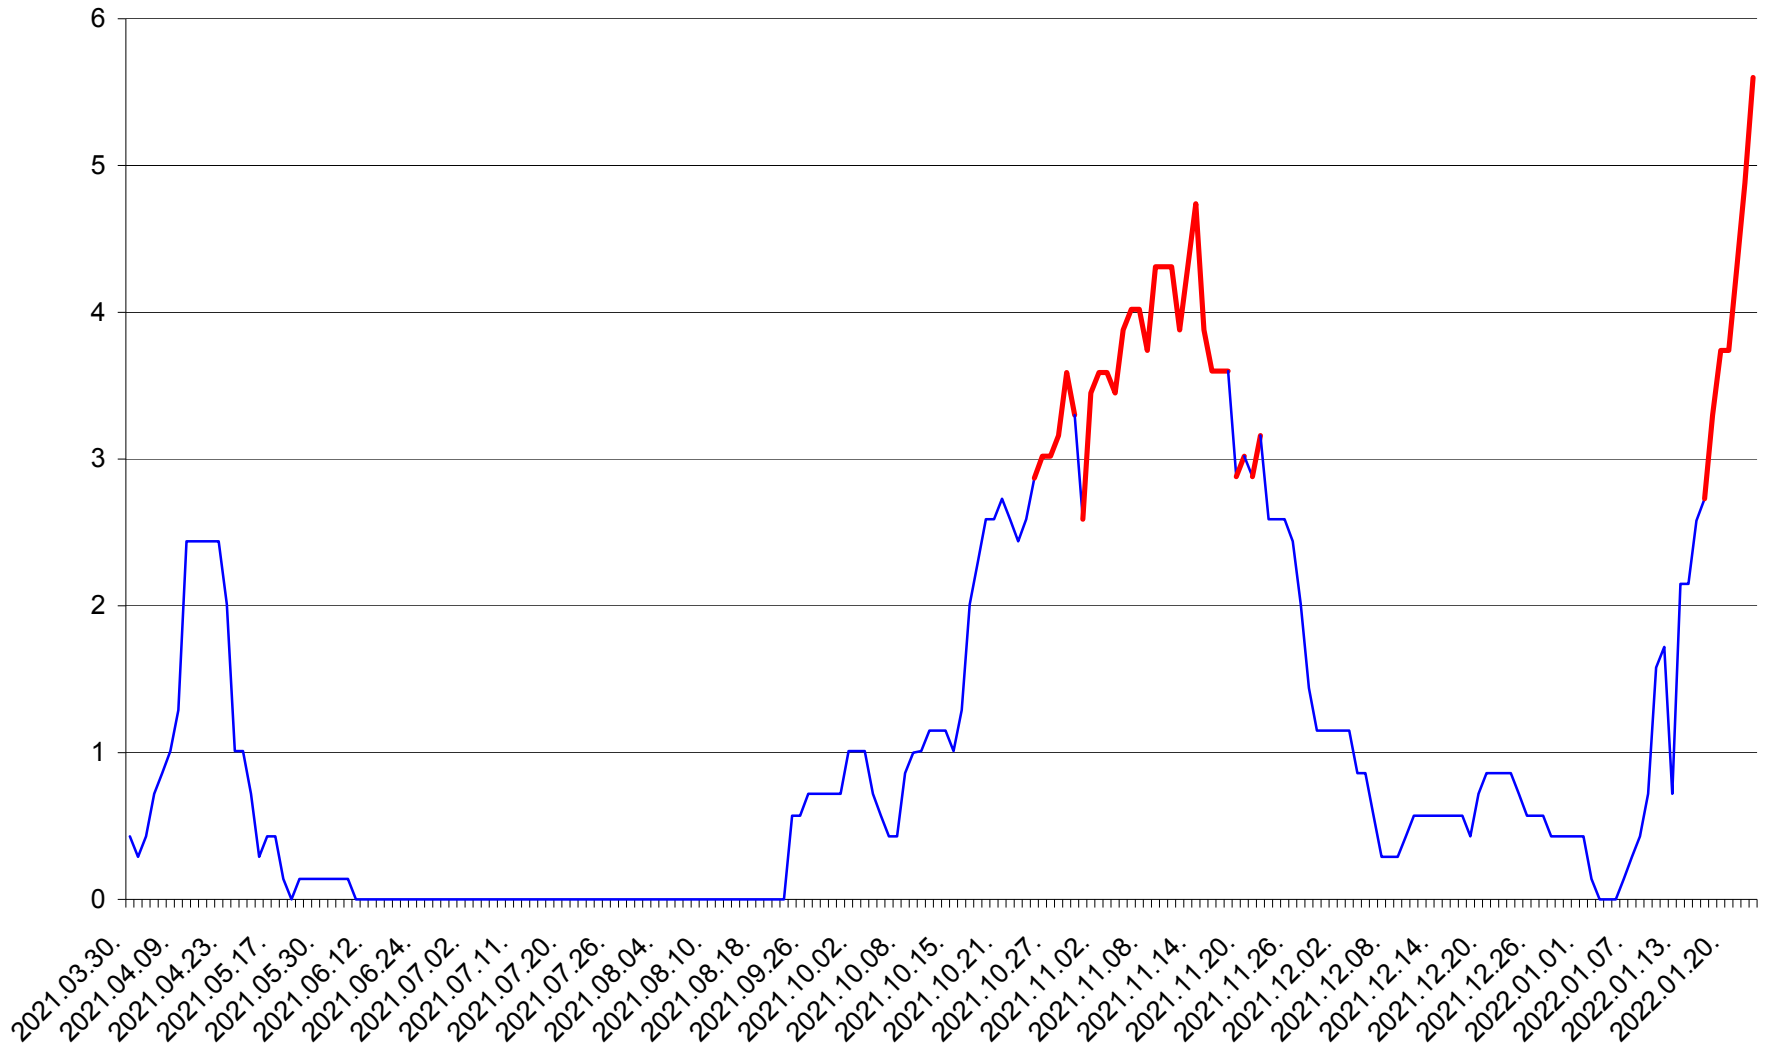

RACU - Evolutia incidentei cumulate pe 14 zile la ‰ de locuitori
2021.04.01. - 2022.01.23.