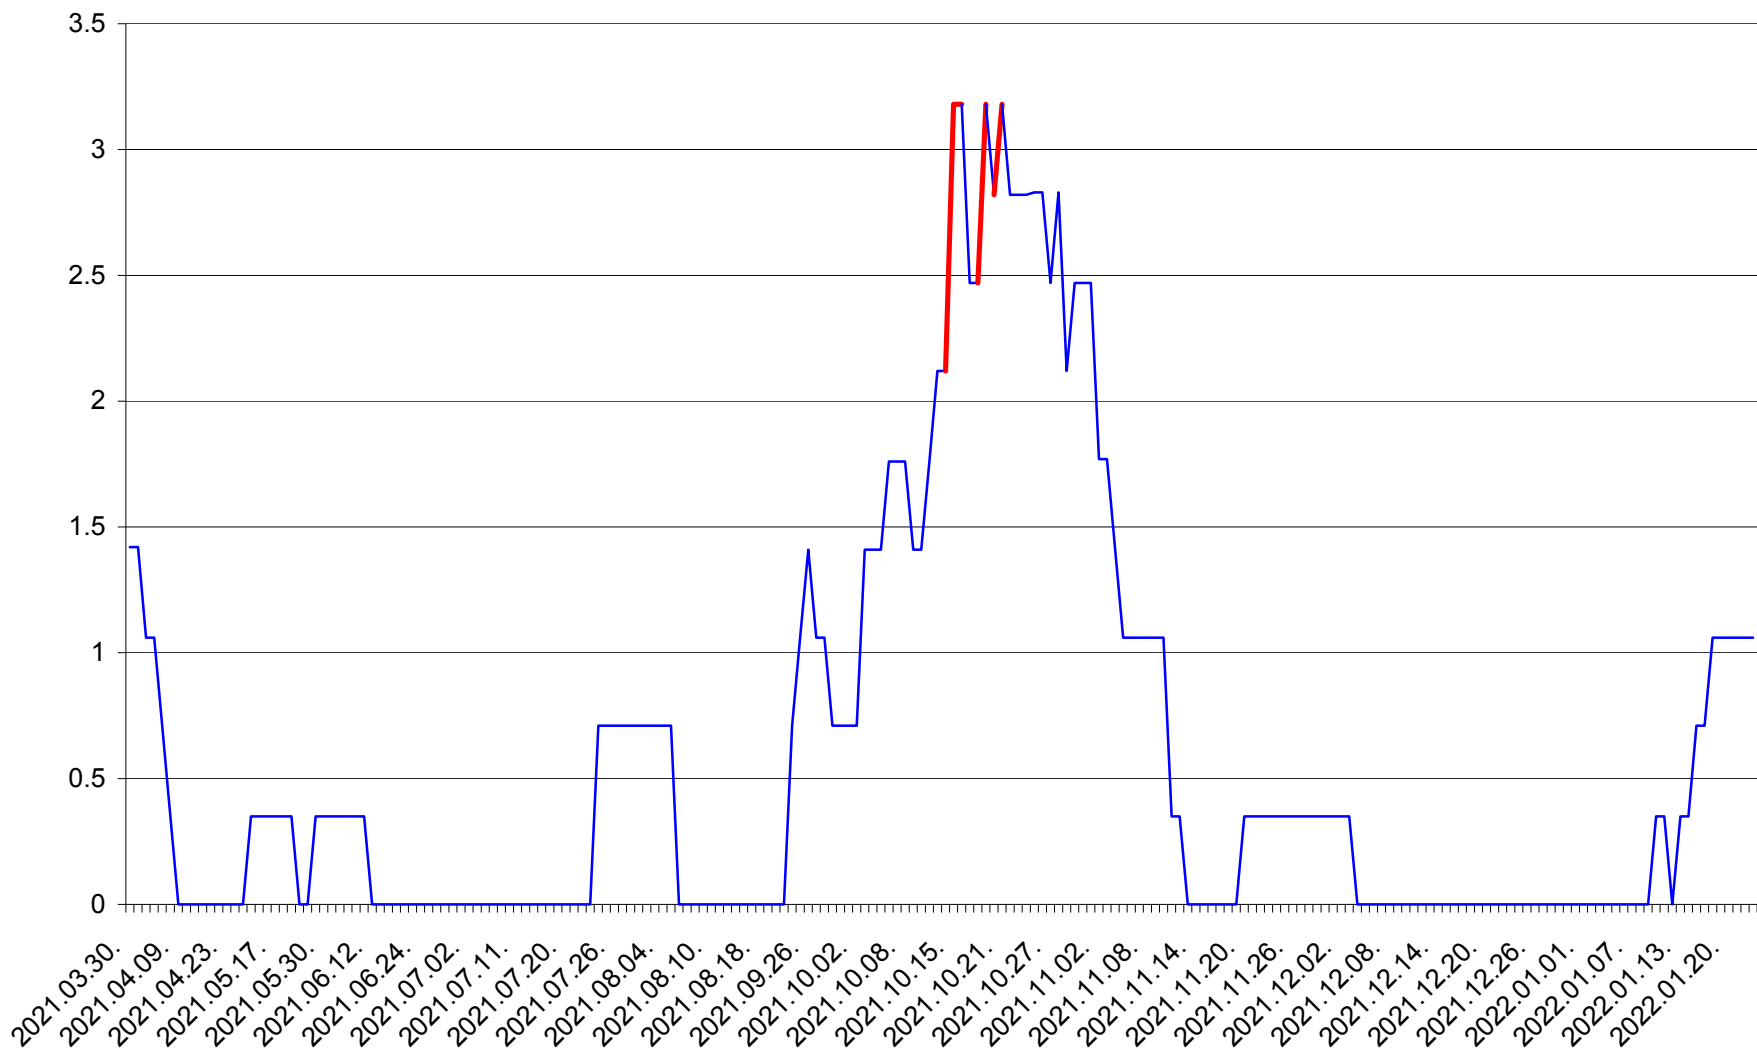

MIHĂILENI - Evolutia incidentei cumulate pe 14 zile la ‰ de locuitori  
2021.04.01. - 2022.01.23.

MUGENI - Evolutia incidentei cumulate pe 14 zile la ‰ de locuitori  
2021.04.01. - 2022.01.23.

OCLAND - Evolutia incidentei cumulate pe 14 zile la ‰ de locuitori  
2021.04.01. - 2022.01.23.

MUNICIPIUL ODORHEIU SECUIESC - Evolutia incidentei cumulate pe 14 zile la % de locuitori  
2021.04.01. - 2022.01.23.

PĂULENI-CIUC - Evolutia incidentei cumulate pe 14 zile la ‰ de locuitori  
2021.04.01. - 2022.01.23.

PLĂIEȘII DE JOS - Evolutia incidentei cumulate pe 14 zile la ‰ de locuitori  
2021.04.01. - 2022.01.23.

PORUMBENI - Evolutia incidentei cumulate pe 14 zile la ‰ de locuitori  
2021.04.01. - 2022.01.23.