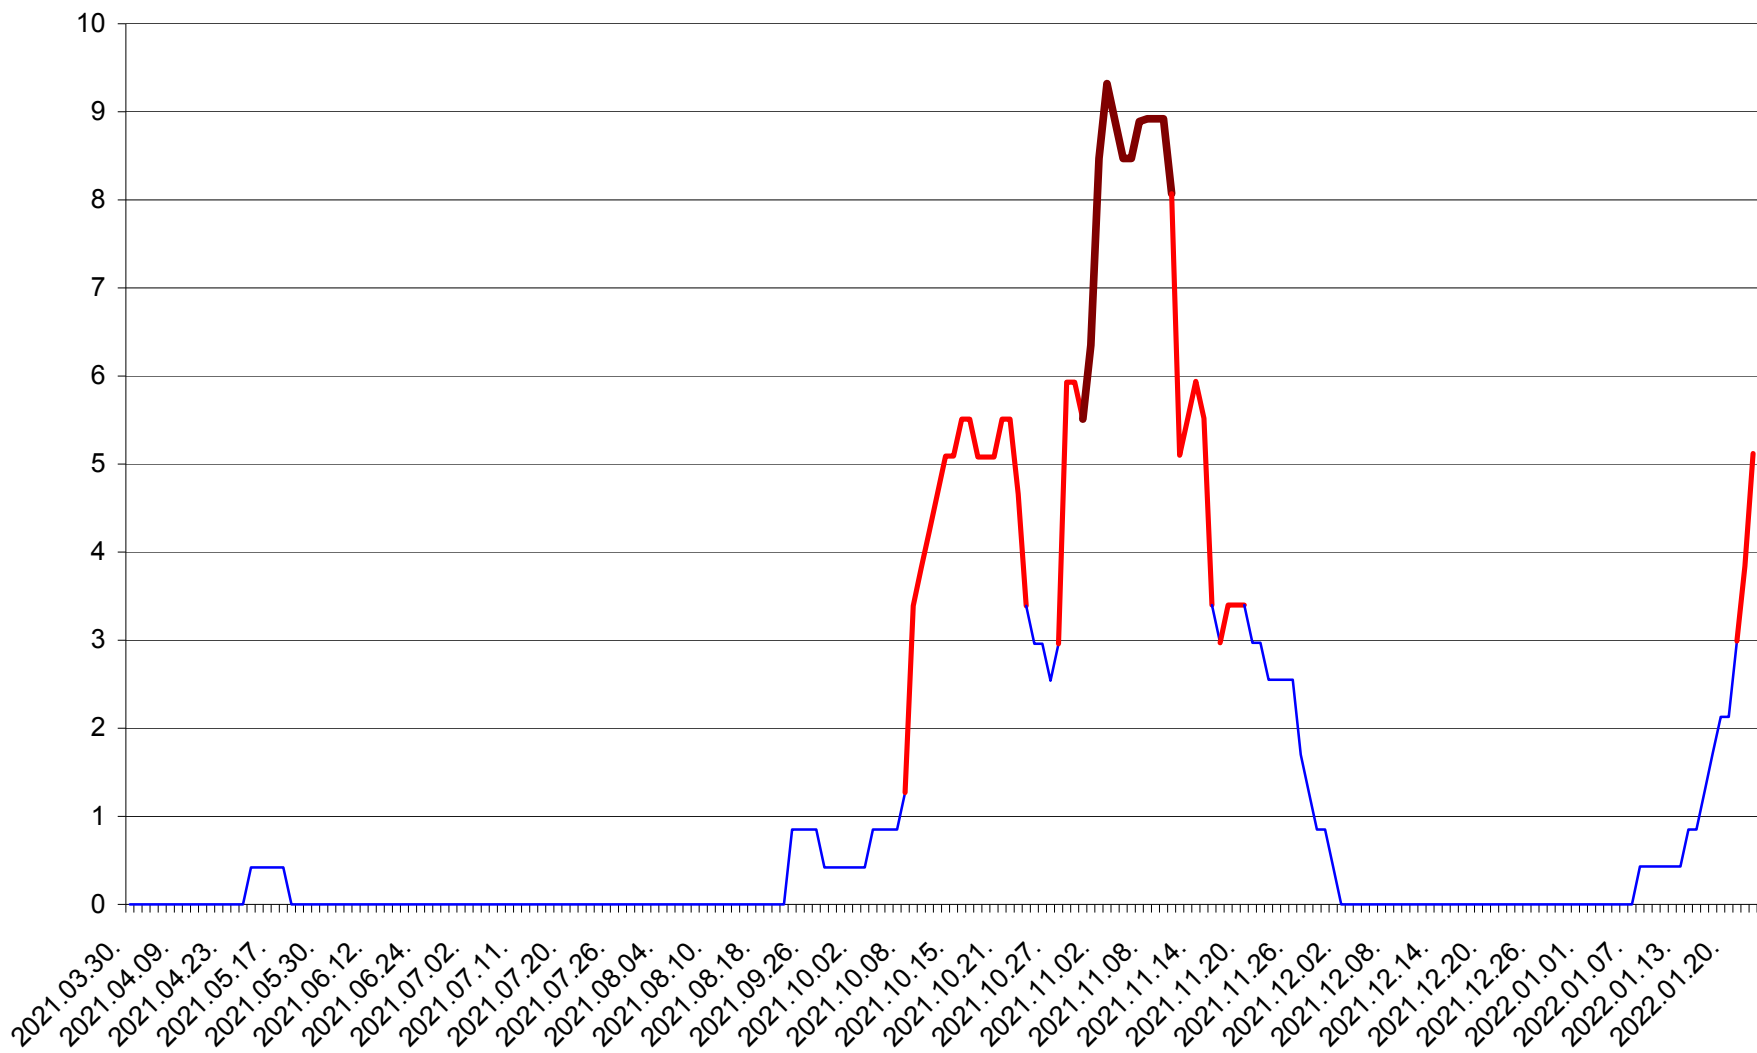

PRAID - Evolutia incidentei cumulate pe 14 zile la ‰ de locuitori  
2021.04.01. - 2022.01.23.

RACU - Evolutia incidentei cumulate pe 14 zile la ‰ de locuitori  
2021.04.01. - 2022.01.23.

REMETEA - Evolutia incidentei cumulate pe 14 zile la ‰ de locuitori  
2021.04.01. - 2022.01.23.

SĂCEL - Evolutia incidentei cumulate pe 14 zile la ‰ de locuitori  
2021.04.01. - 2022.01.23.

SÂNCRĂIENI - Evolutia incidentei cumulate pe 14 zile la ‰ de locuitori  
2021.04.01. - 2022.01.23.

SÂNDOMINIC - Evolutia incidentei cumulate pe 14 zile la ‰ de locuitori  
2021.04.01. - 2022.01.23.

SÂNMARTIN - Evolutia incidentei cumulate pe 14 zile la ‰ de locuitori  
2021.04.01. - 2022.01.23.

SÂNSIMION - Evolutia incidentei cumulate pe 14 zile la ‰ de locuitori  
2021.04.01. - 2022.01.23.

SÂNTIMBRU - Evolutia incidentei cumulate pe 14 zile la ‰ de locuitori  
2021.04.01. - 2022.01.23.