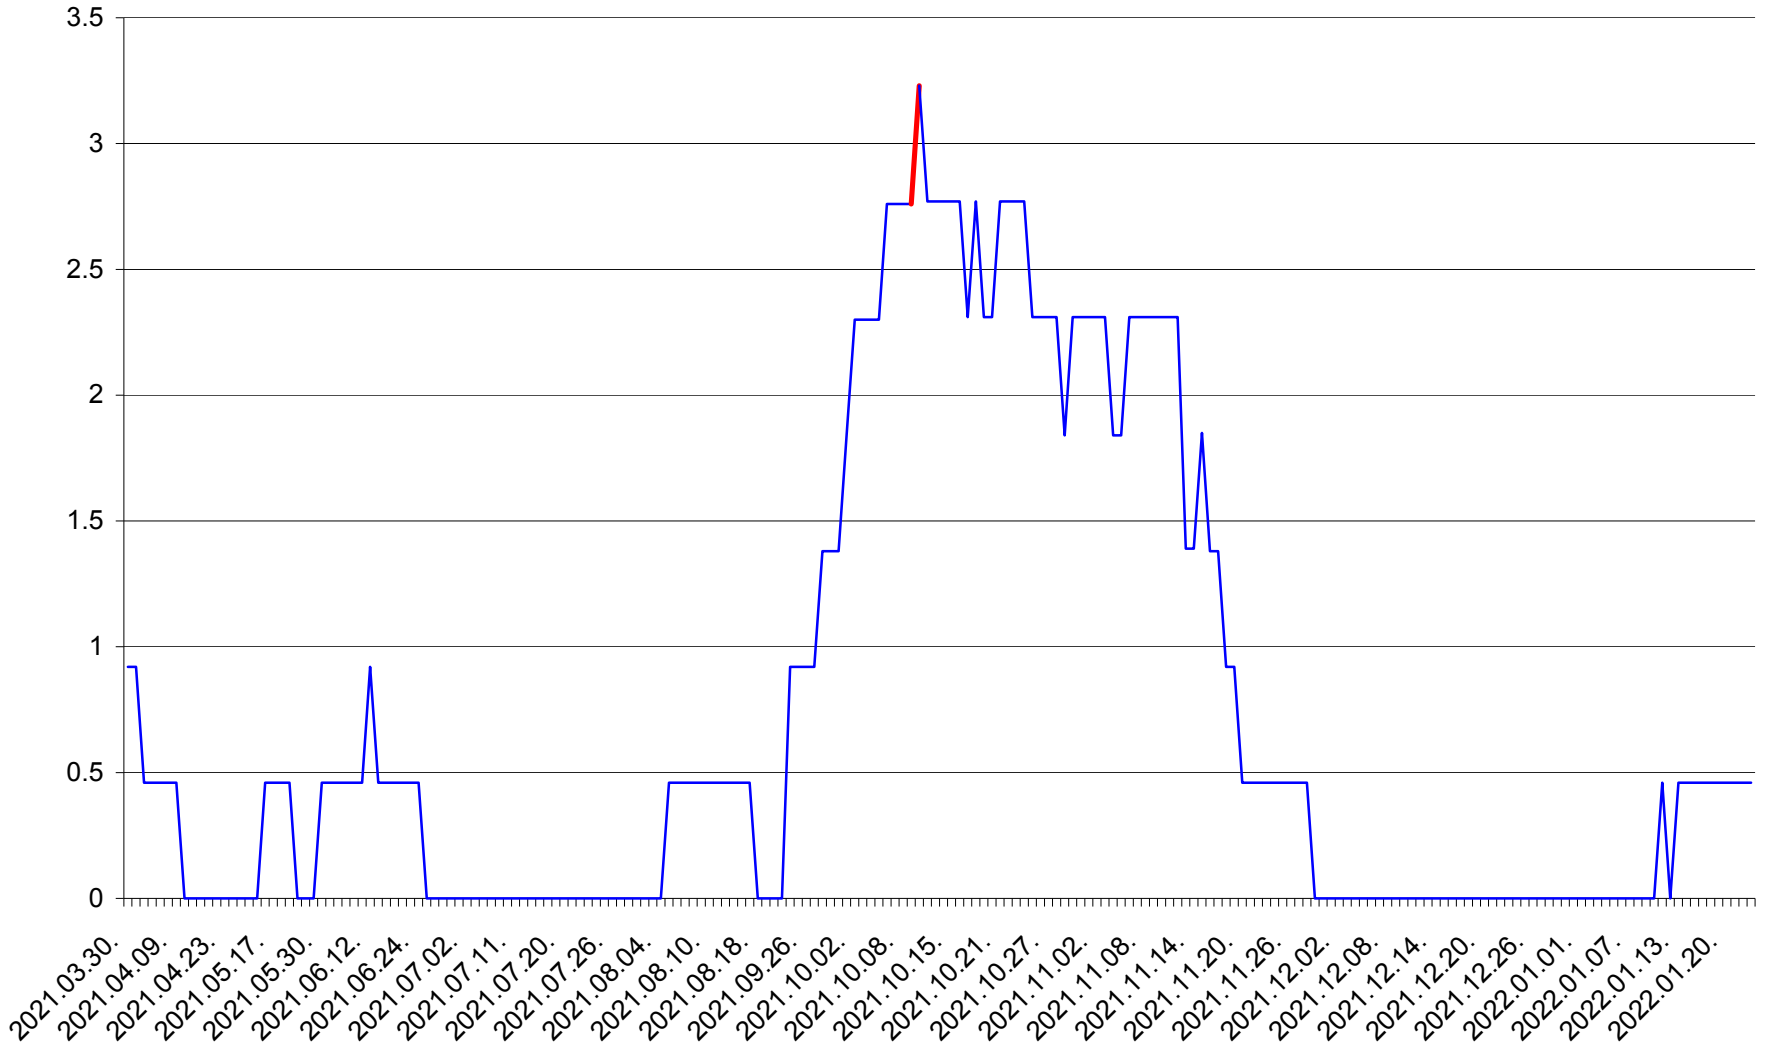

ULIEȘ - Evoluția incidenței cumulate pe 14 zile la ‰ de locuitori
2021.04.01. - 2022.01.23.

TUȘNAD - Evolutia incidentei cumulate pe 14 zile la ‰ de locuitori
2021.04.01. - 2022.01.23.