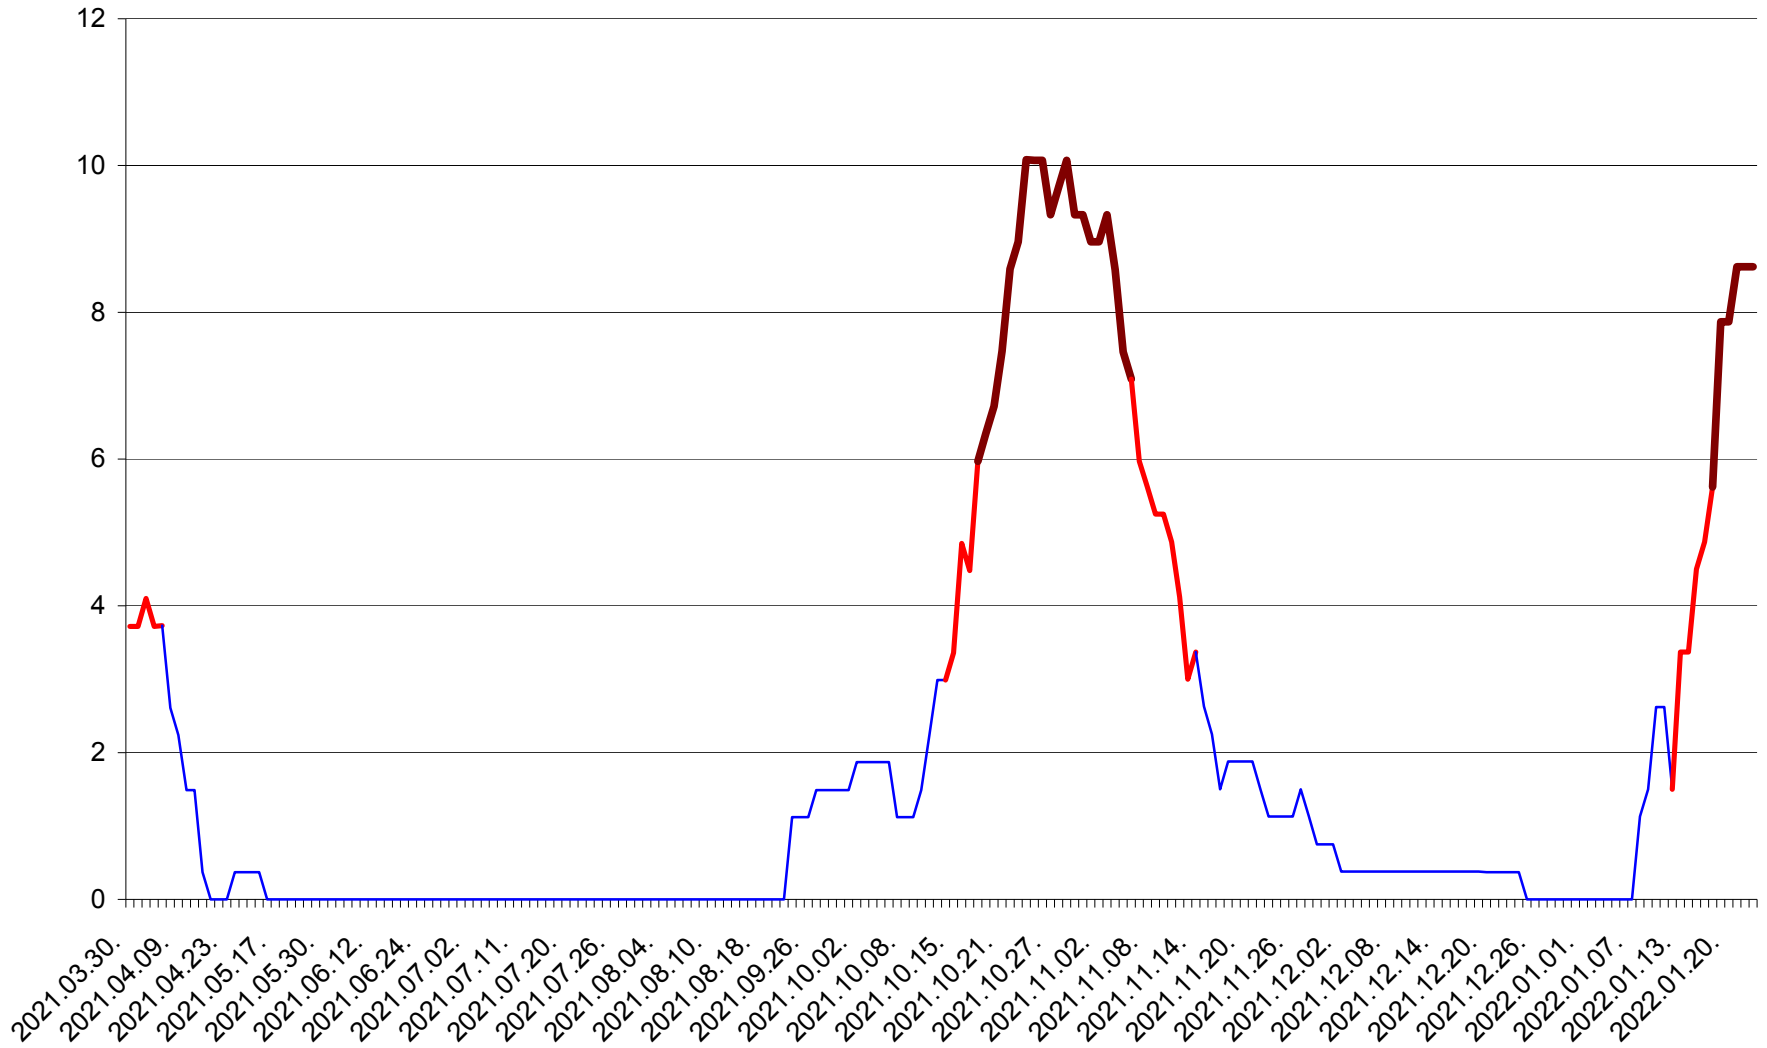

PLĂIEȘII DE JOS - Evolutia incidentei cumulate pe 14 zile la ‰ de locuitori  
2021.04.01. - 2022.01.23.

PORUMBENI - Evolutia incidentei cumulate pe 14 zile la ‰ de locuitori  
2021.04.01. - 2022.01.23.

PRAID - Evolutia incidentei cumulate pe 14 zile la ‰ de locuitori  
2021.04.01. - 2022.01.23.

RACU - Evolutia incidentei cumulate pe 14 zile la ‰ de locuitori  
2021.04.01. - 2022.01.23.

REMETEA - Evolutia incidentei cumulate pe 14 zile la ‰ de locuitori  
2021.04.01. - 2022.01.23.

SĂCEL - Evolutia incidentei cumulate pe 14 zile la ‰ de locuitori  
2021.04.01. - 2022.01.23.

SÂNCRĂIENI - Evolutia incidentei cumulate pe 14 zile la ‰ de locuitori  
2021.04.01. - 2022.01.23.

SÂNDOMINIC - Evolutia incidentei cumulate pe 14 zile la ‰ de locuitori  
2021.04.01. - 2022.01.23.