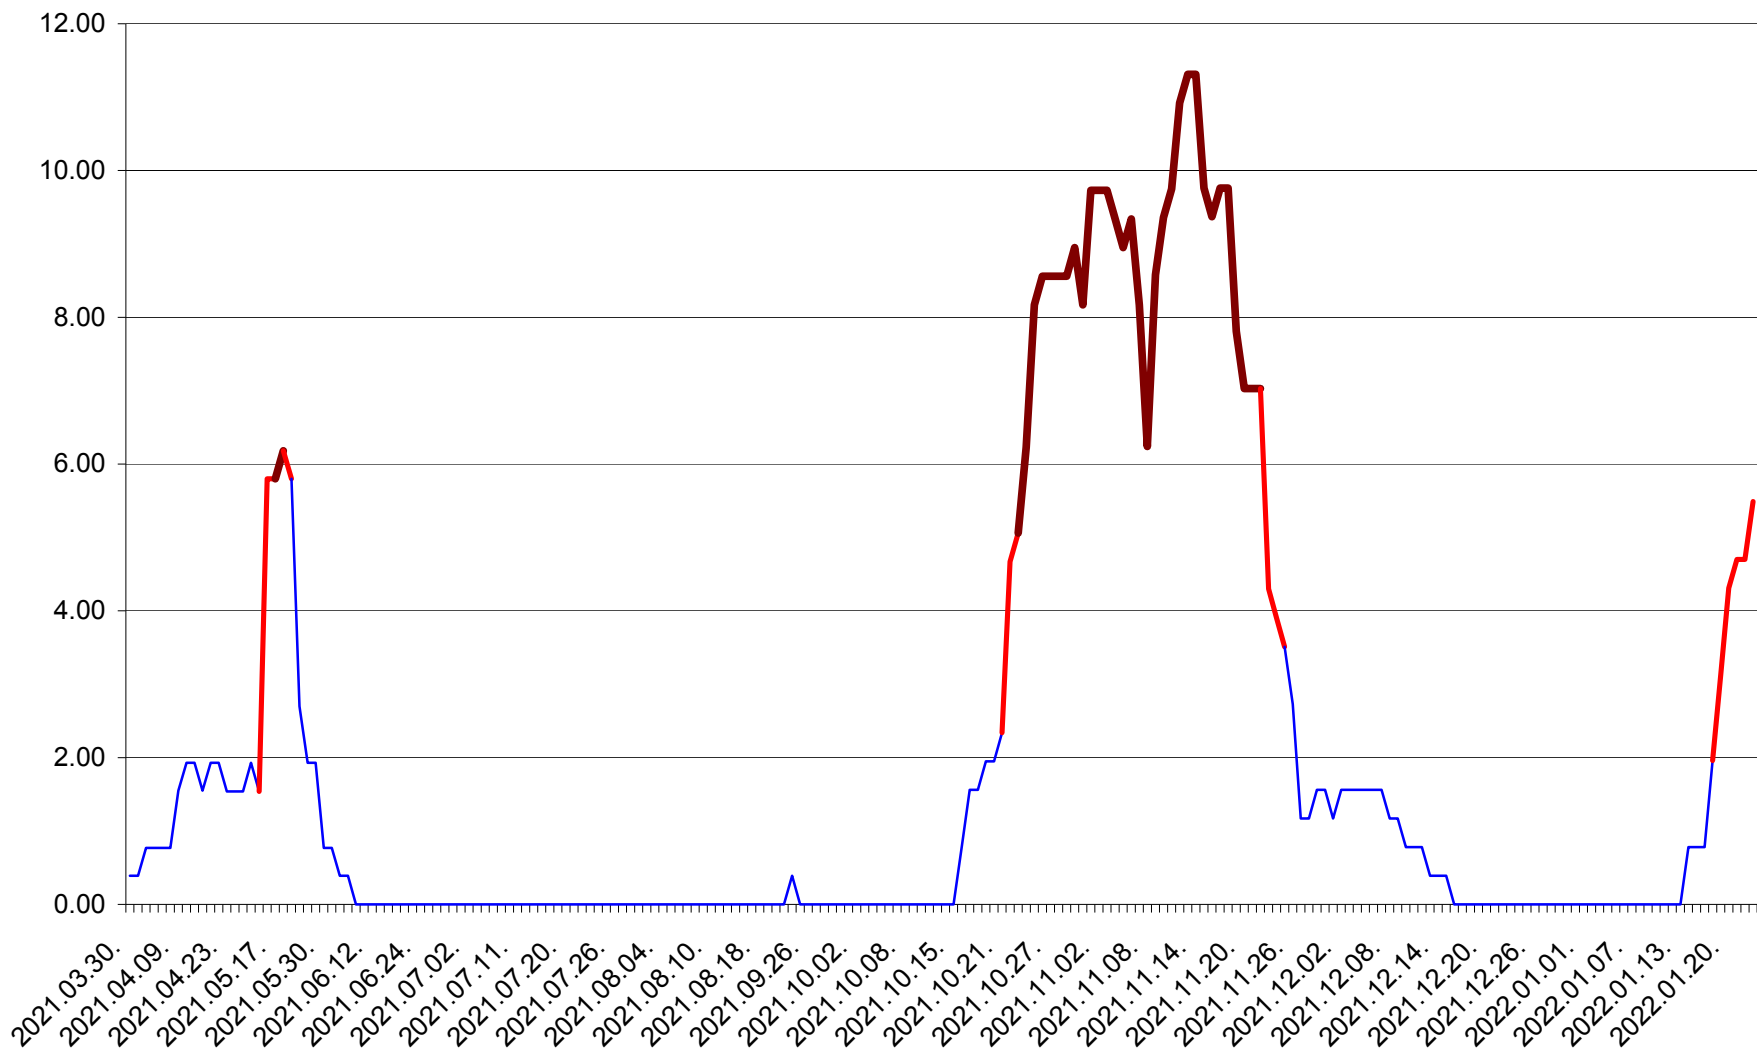

ATID - Evolutia incidentei cumulate pe 14 zile la % de locuitori  
2021.04.01. - 2022.01.23.

AVRĂMEȘTI - Evolutia incidentei cumulate pe 14 zile la ‰ de locuitori  
2021.04.01. - 2022.01.23.

ORAȘ BĂILE TUȘNAD - Evolutia incidentei cumulate pe 14 zile la ‰ de locuitori  
2021.04.01. - 2022.01.23.

ORAȘ BĂLAN - Evolutia incidentei cumulate pe 14 zile la ‰ de locuitori  
2021.04.01. - 2022.01.23.

BILBOR - Evolutia incidentei cumulate pe 14 zile la ‰ de locuitori  
2021.04.01. - 2022.01.23.

ORAȘ BORSEC - Evolutia incidentei cumulate pe 14 zile la ‰ de locuitori  
2021.04.01. - 2022.01.23.

BRĂDEȘTI - Evolutia incidentei cumulate pe 14 zile la ‰ de locuitori  
2021.04.01. - 2022.01.23.

CĂPÂLNIȚA - Evolutia incidentei cumulate pe 14 zile la ‰ de locuitori  
2021.04.01. - 2022.01.23.

CÂRȚA - Evolutia incidentei cumulate pe 14 zile la ‰ de locuitori  
2021.04.01. - 2022.01.23.