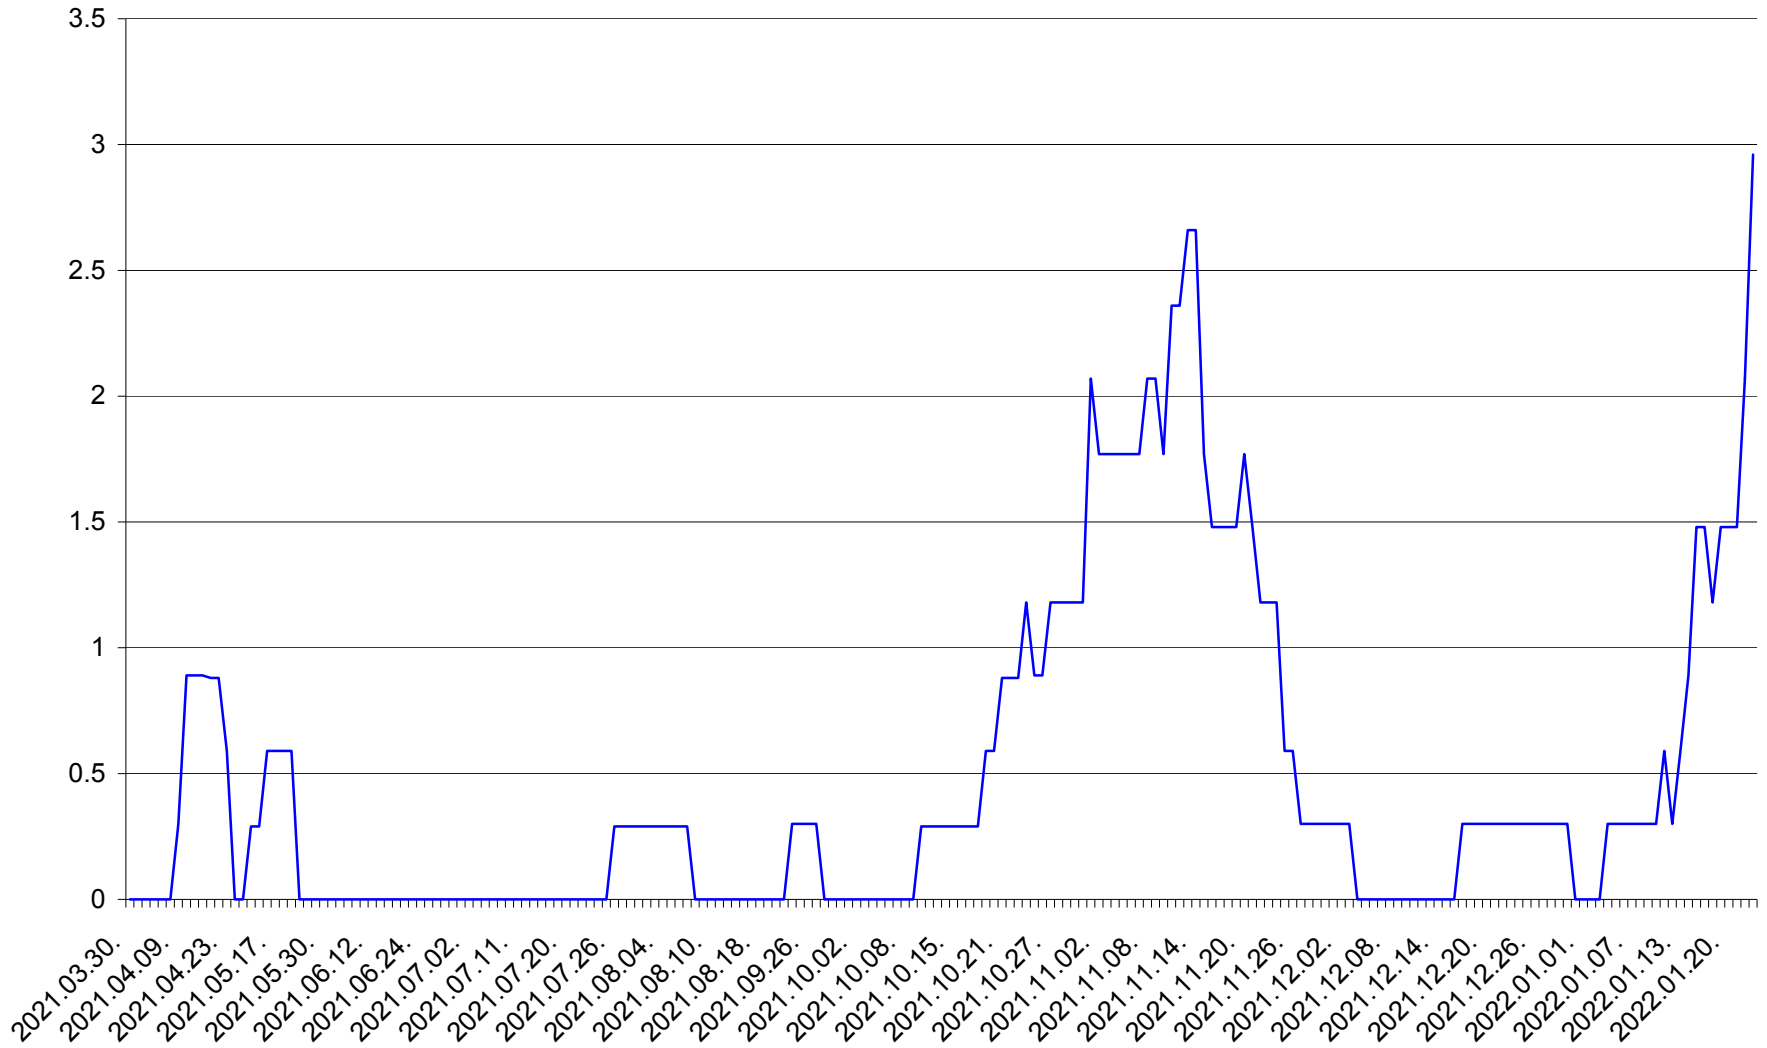

MUNICIPIUL GHEORGHENI - Evolutia incidentei cumulate pe 14 zile la ‰ de locuitori  
2021.04.01. - 2022.01.23.

JOSENI - Evolutia incidentei cumulate pe 14 zile la ‰ de locuitori  
2021.04.01. - 2022.01.23.

LĂZAREA - Evolutia incidentei cumulate pe 14 zile la % de locuitori  
2021.04.01. - 2022.01.23.

LELICENI - Evolutia incidentei cumulate pe 14 zile la % de locuitori  
2021.04.01. - 2022.01.23.

LUETA - Evolutia incidentei cumulate pe 14 zile la ‰ de locuitori  
2021.04.01. - 2022.01.23.

LUNCA DE JOS - Evolutia incidentei cumulate pe 14 zile la ‰ de locuitori  
2021.04.01. - 2022.01.23.

LUNCA DE SUS - Evolutia incidentei cumulate pe 14 zile la ‰ de locuitori  
2021.04.01. - 2022.01.23.