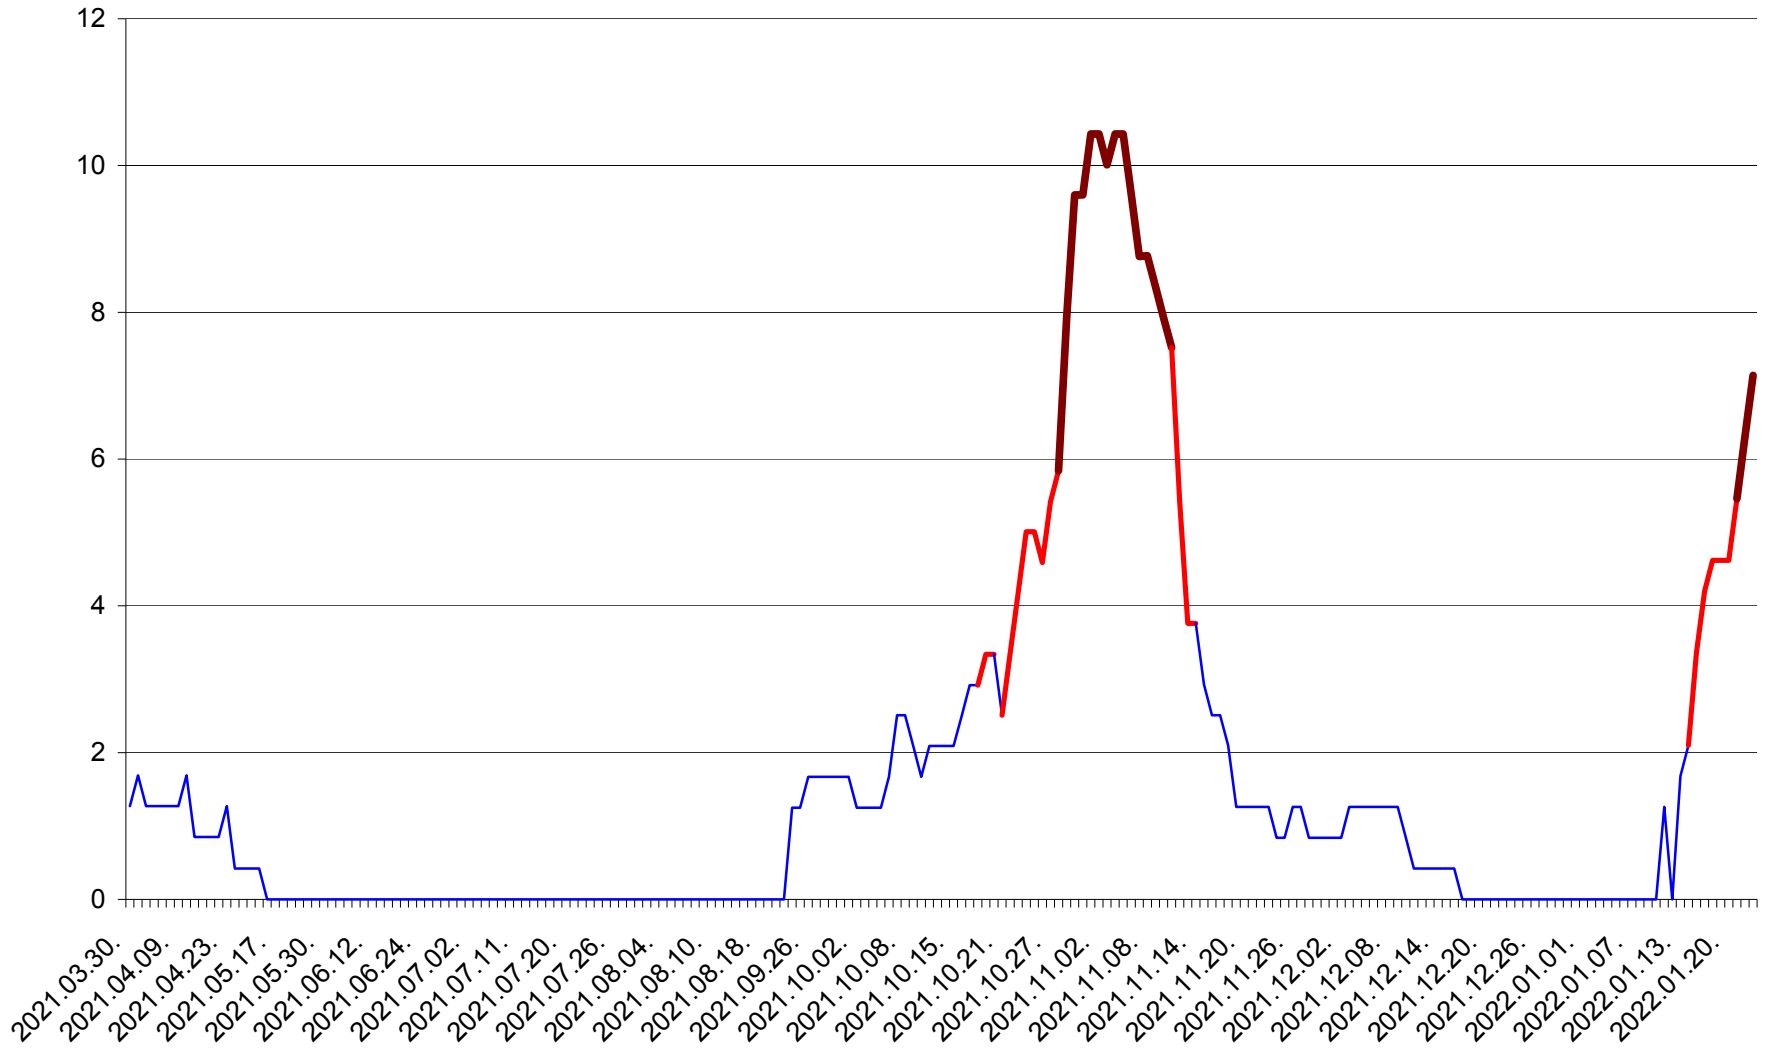

FELICENI - Evolutia incidentei cumulate pe 14 zile la % de locuitori  
2021.04.01. - 2022.01.23.

FRUMOASA - Evolutia incidentei cumulate pe 14 zile la ‰ de locuitori  
2021.04.01. - 2022.01.23.

GĂLĂUȚAȘ - Evolutia incidentei cumulate pe 14 zile la ‰ de locuitori  
2021.04.01. - 2022.01.23.

MUNICIPIUL GHEORGHENI - Evolutia incidentei cumulate pe 14 zile la ‰ de locuitori  
2021.04.01. - 2022.01.23.

JOSENI - Evolutia incidentei cumulate pe 14 zile la ‰ de locuitori  
2021.04.01. - 2022.01.23.

LĂZAREA - Evolutia incidentei cumulate pe 14 zile la % de locuitori  
2021.04.01. - 2022.01.23.

LELICENI - Evolutia incidentei cumulate pe 14 zile la % de locuitori  
2021.04.01. - 2022.01.23.

LUETA - Evolutia incidentei cumulate pe 14 zile la ‰ de locuitori  
2021.04.01. - 2022.01.23.

LUNCA DE JOS - Evolutia incidentei cumulate pe 14 zile la ‰ de locuitori  
2021.04.01. - 2022.01.23.

LUNCA DE SUS - Evolutia incidentei cumulate pe 14 zile la ‰ de locuitori  
2021.04.01. - 2022.01.23.