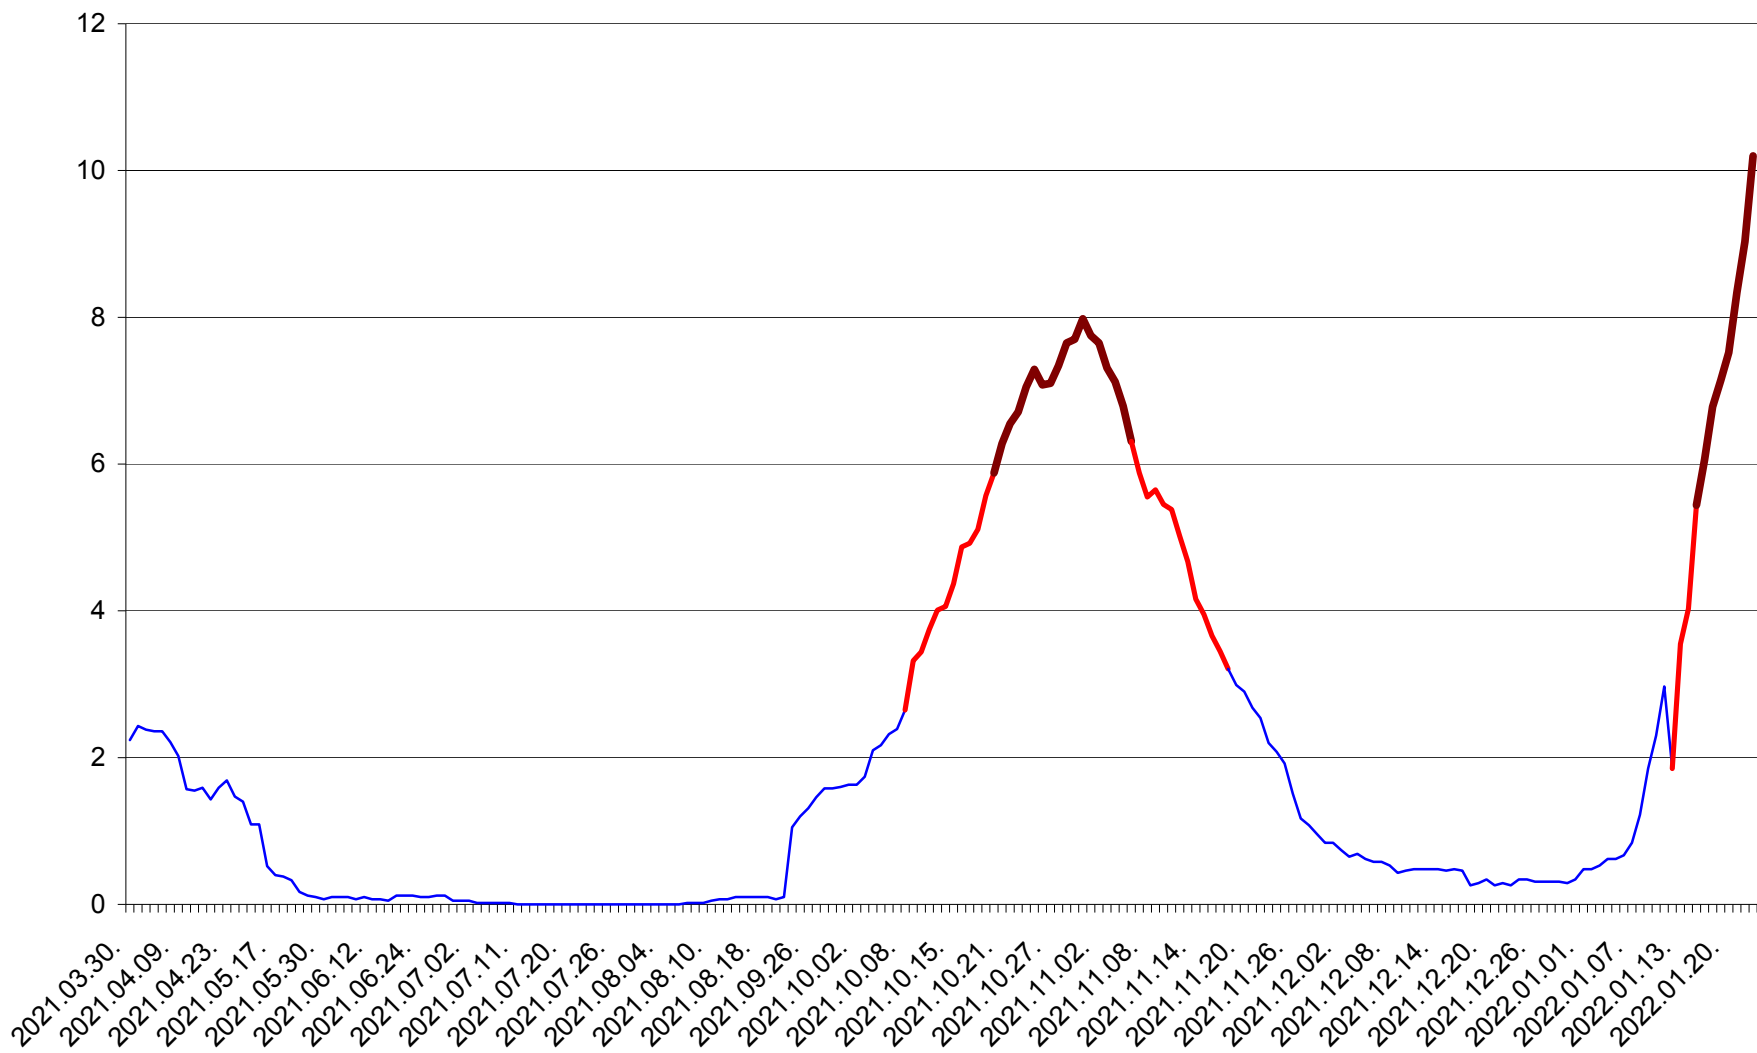

LUNCA DE JOS - Evolutia incidentei cumulate pe 14 zile la ‰ de locuitori  
2021.04.01. - 2022.01.23.

LUNCA DE SUS - Evolutia incidentei cumulate pe 14 zile la ‰ de locuitori  
2021.04.01. - 2022.01.23.

LUPENI - Evolutia incidentei cumulate pe 14 zile la ‰ de locuitori  
2021.04.01. - 2022.01.23.

MĂDĂRAȘ - Evolutia incidentei cumulate pe 14 zile la ‰ de locuitori  
2021.04.01. - 2022.01.23.

MĂRTINIȘ - Evolutia incidentei cumulate pe 14 zile la ‰ de locuitori  
2021.04.01. - 2022.01.23.

MEREȘTI - Evolutia incidentei cumulate pe 14 zile la ‰ de locuitori  
2021.04.01. - 2022.01.23.

MUNICIPIUL MIERCUREA-CIUC - Evolutia incidentei cumulate pe 14 zile la ‰ de locuitori  
2021.04.01. - 2022.01.23.