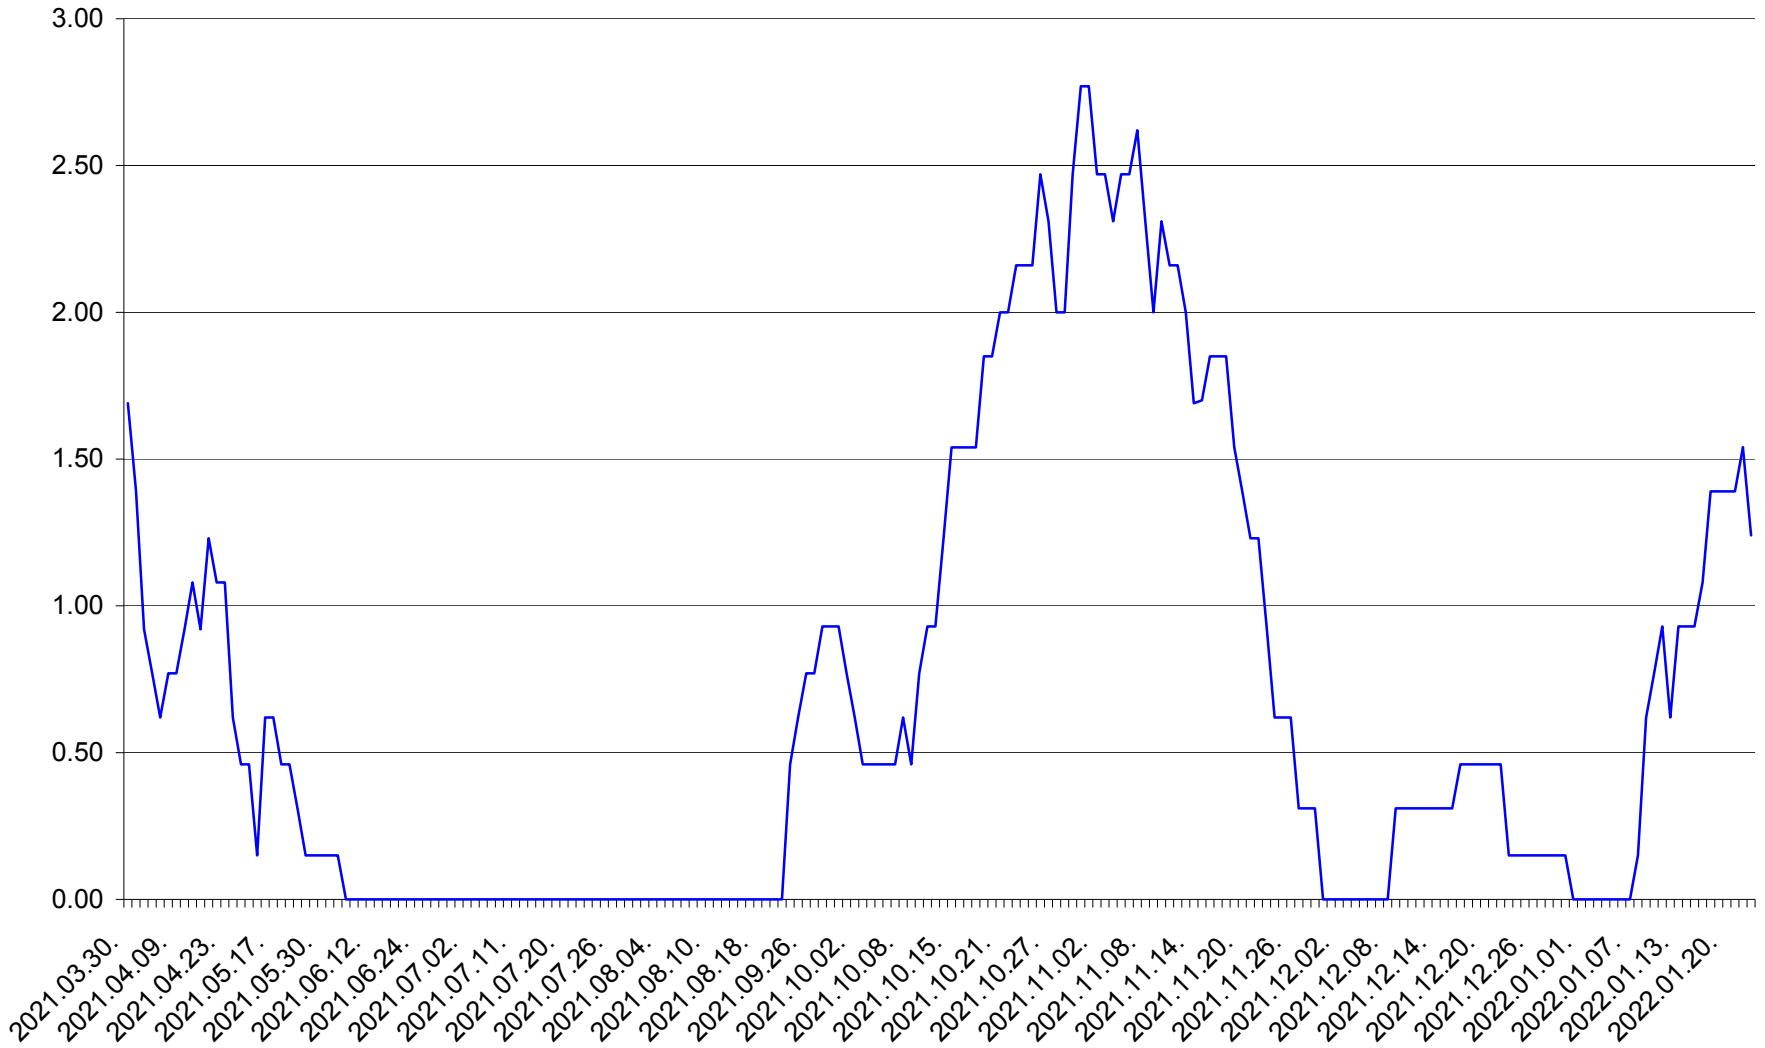

ORAȘ BĂLAN - Evolutia incidentei cumulate pe 14 zile la ‰ de locuitori  
2021.04.01. - 2022.01.23.

BILBOR - Evolutia incidentei cumulate pe 14 zile la ‰ de locuitori  
2021.04.01. - 2022.01.23.

ORAȘ BORSEC - Evolutia incidentei cumulate pe 14 zile la ‰ de locuitori  
2021.04.01. - 2022.01.23.

BRĂDEȘTI - Evolutia incidentei cumulate pe 14 zile la ‰ de locuitori  
2021.04.01. - 2022.01.23.

CĂPÂLNIȚA - Evolutia incidentei cumulate pe 14 zile la ‰ de locuitori  
2021.04.01. - 2022.01.23.

CÂRȚA - Evolutia incidentei cumulate pe 14 zile la ‰ de locuitori  
2021.04.01. - 2022.01.23.

CICEU - Evolutia incidentei cumulate pe 14 zile la ‰ de locuitori  
2021.04.01. - 2022.01.23.

CIUCSÂNGEORGIU - Evolutia incidentei cumulate pe 14 zile la % de locuitori  
2021.04.01. - 2022.01.23.

CIUMANI - Evolutia incidentei cumulate pe 14 zile la ‰ de locuitori  
2021.04.01. - 2022.01.23.

CORBU - Evolutia incidentei cumulate pe 14 zile la ‰ de locuitori  
2021.04.01. - 2022.01.23.

CORUND - Evolutia incidentei cumulate pe 14 zile la ‰ de locuitori  
2021.04.01. - 2022.01.23.

COZMENI - Evolutia incidentei cumulate pe 14 zile la ‰ de locuitori  
2021.04.01. - 2022.01.23.