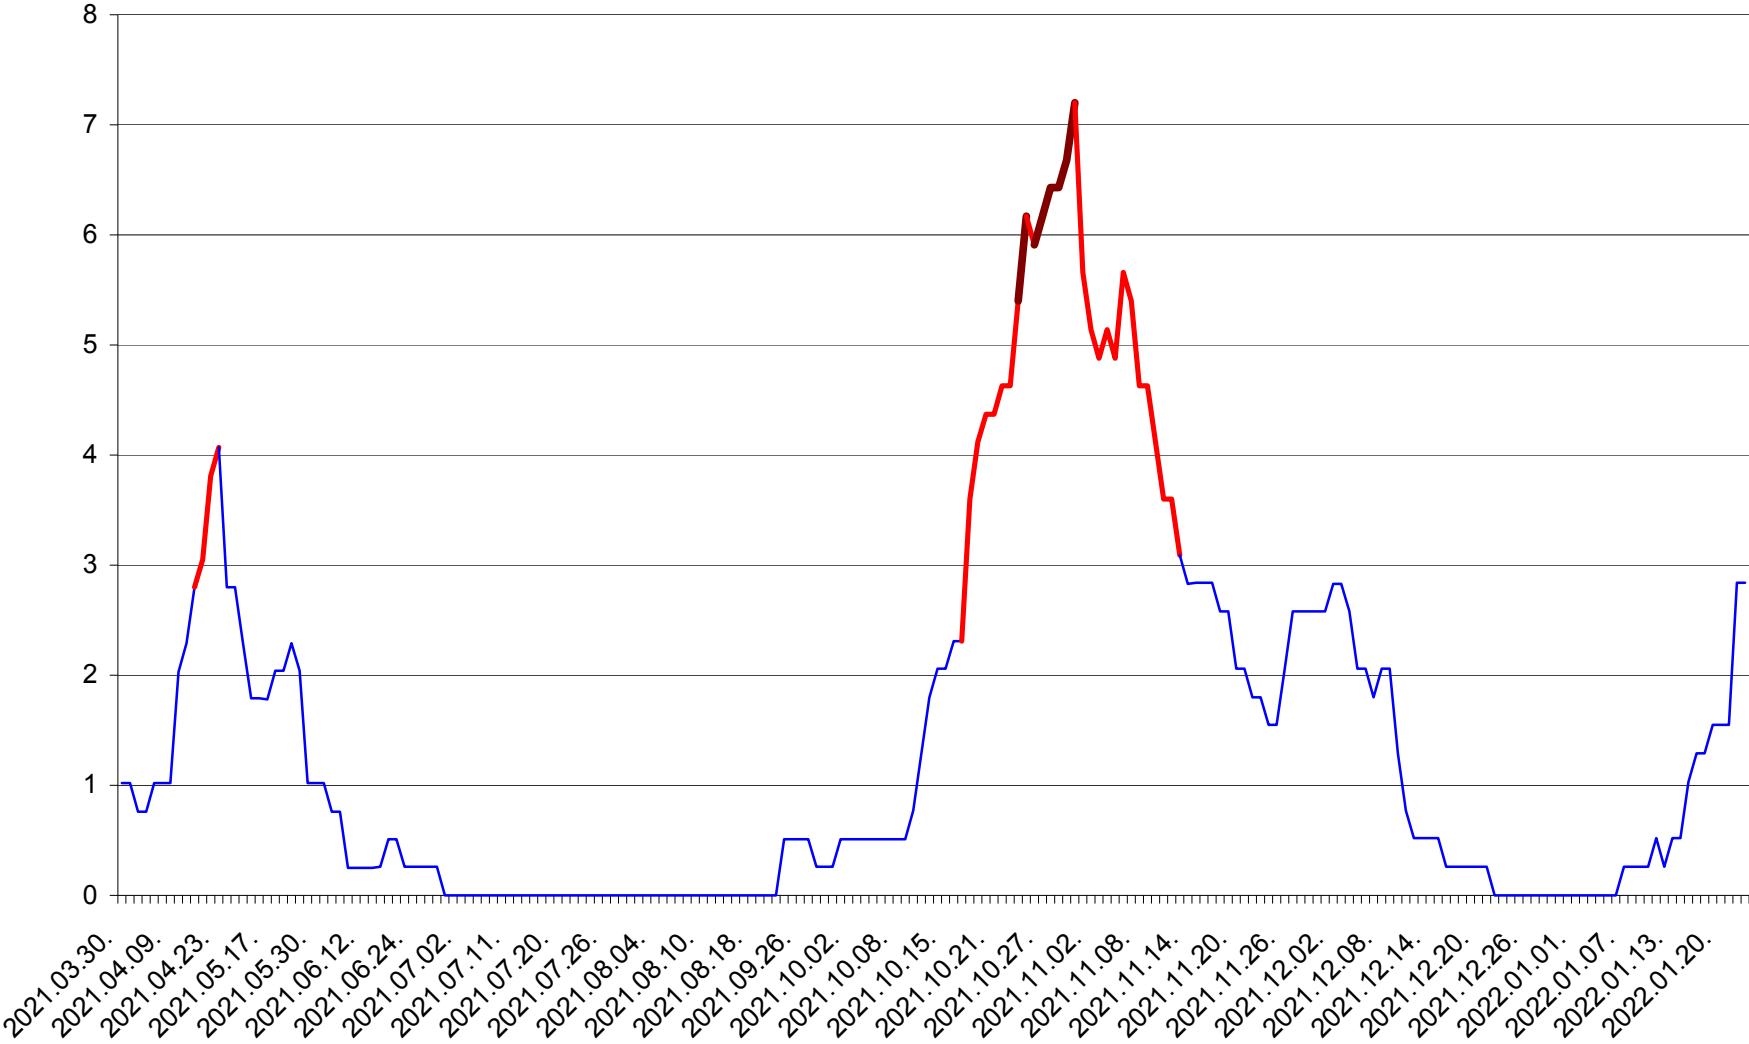

SUBCETATE - Evolutia incidentei cumulate pe 14 zile la ‰ de locuitori
2021.04.01. - 2022.01.23.