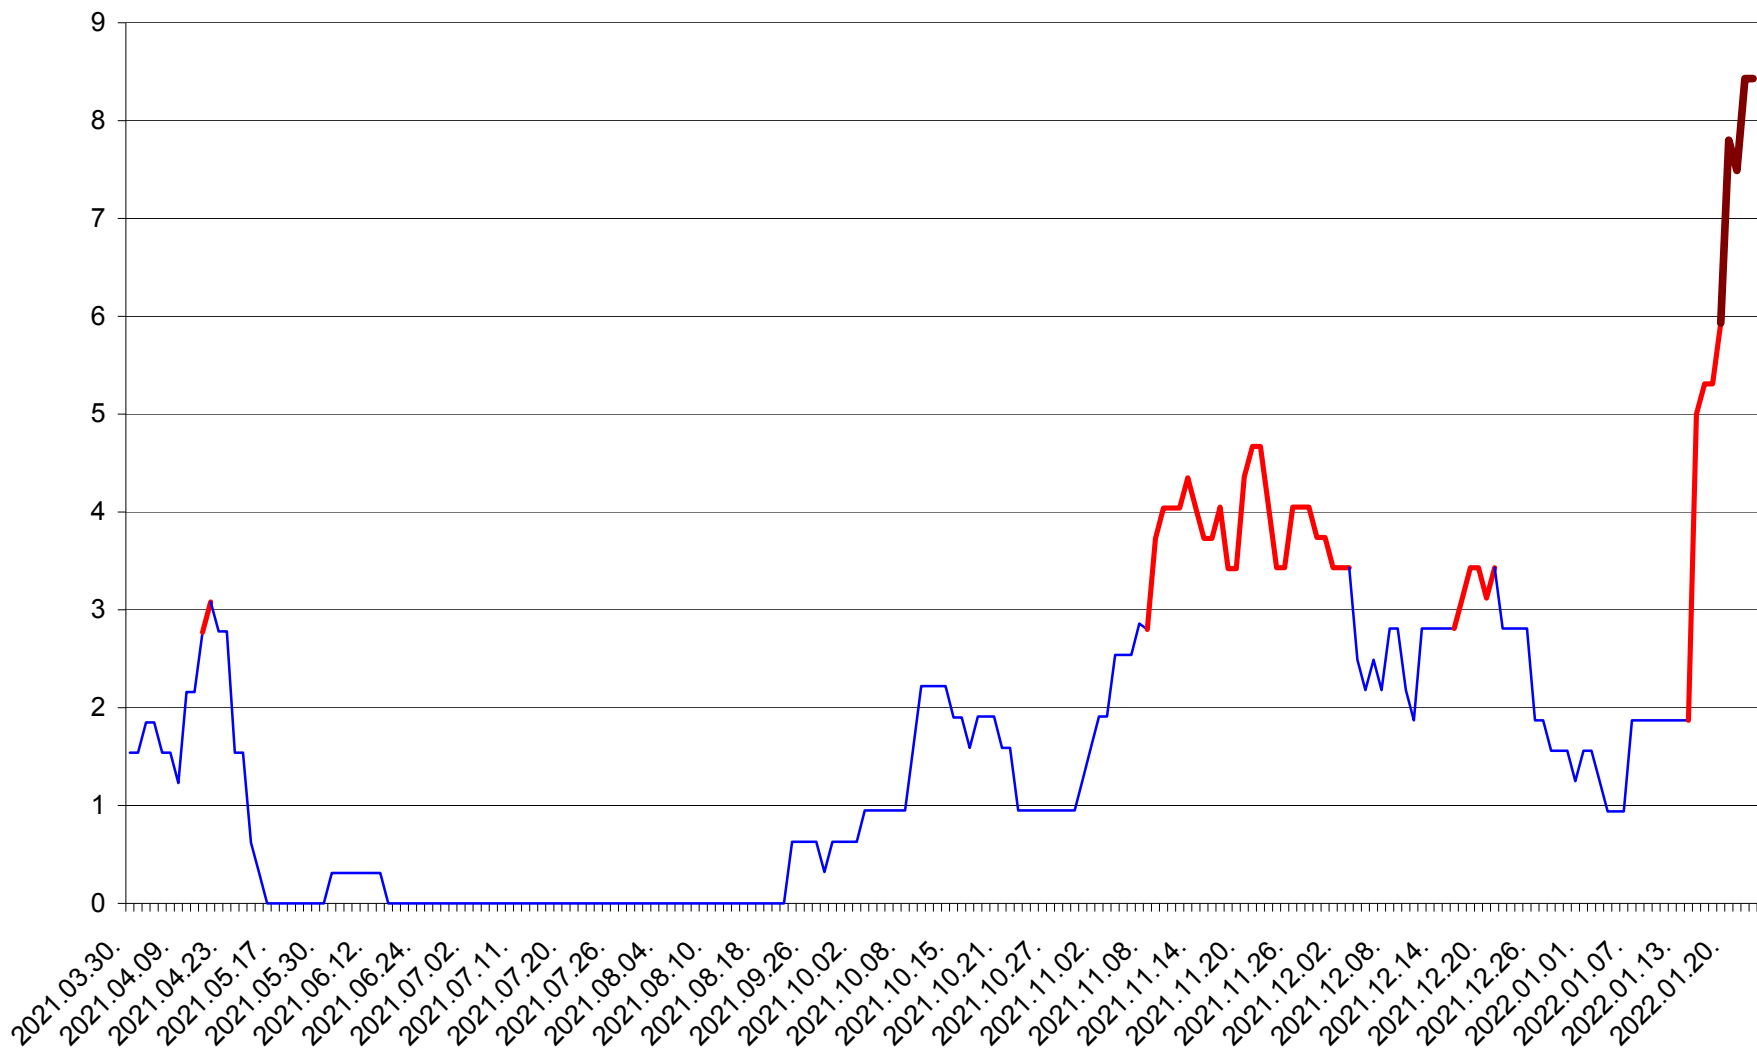

TUȘNAD - Evolutia incidentei cumulate pe 14 zile la ‰ de locuitori
2021.04.01. - 2022.01.23.