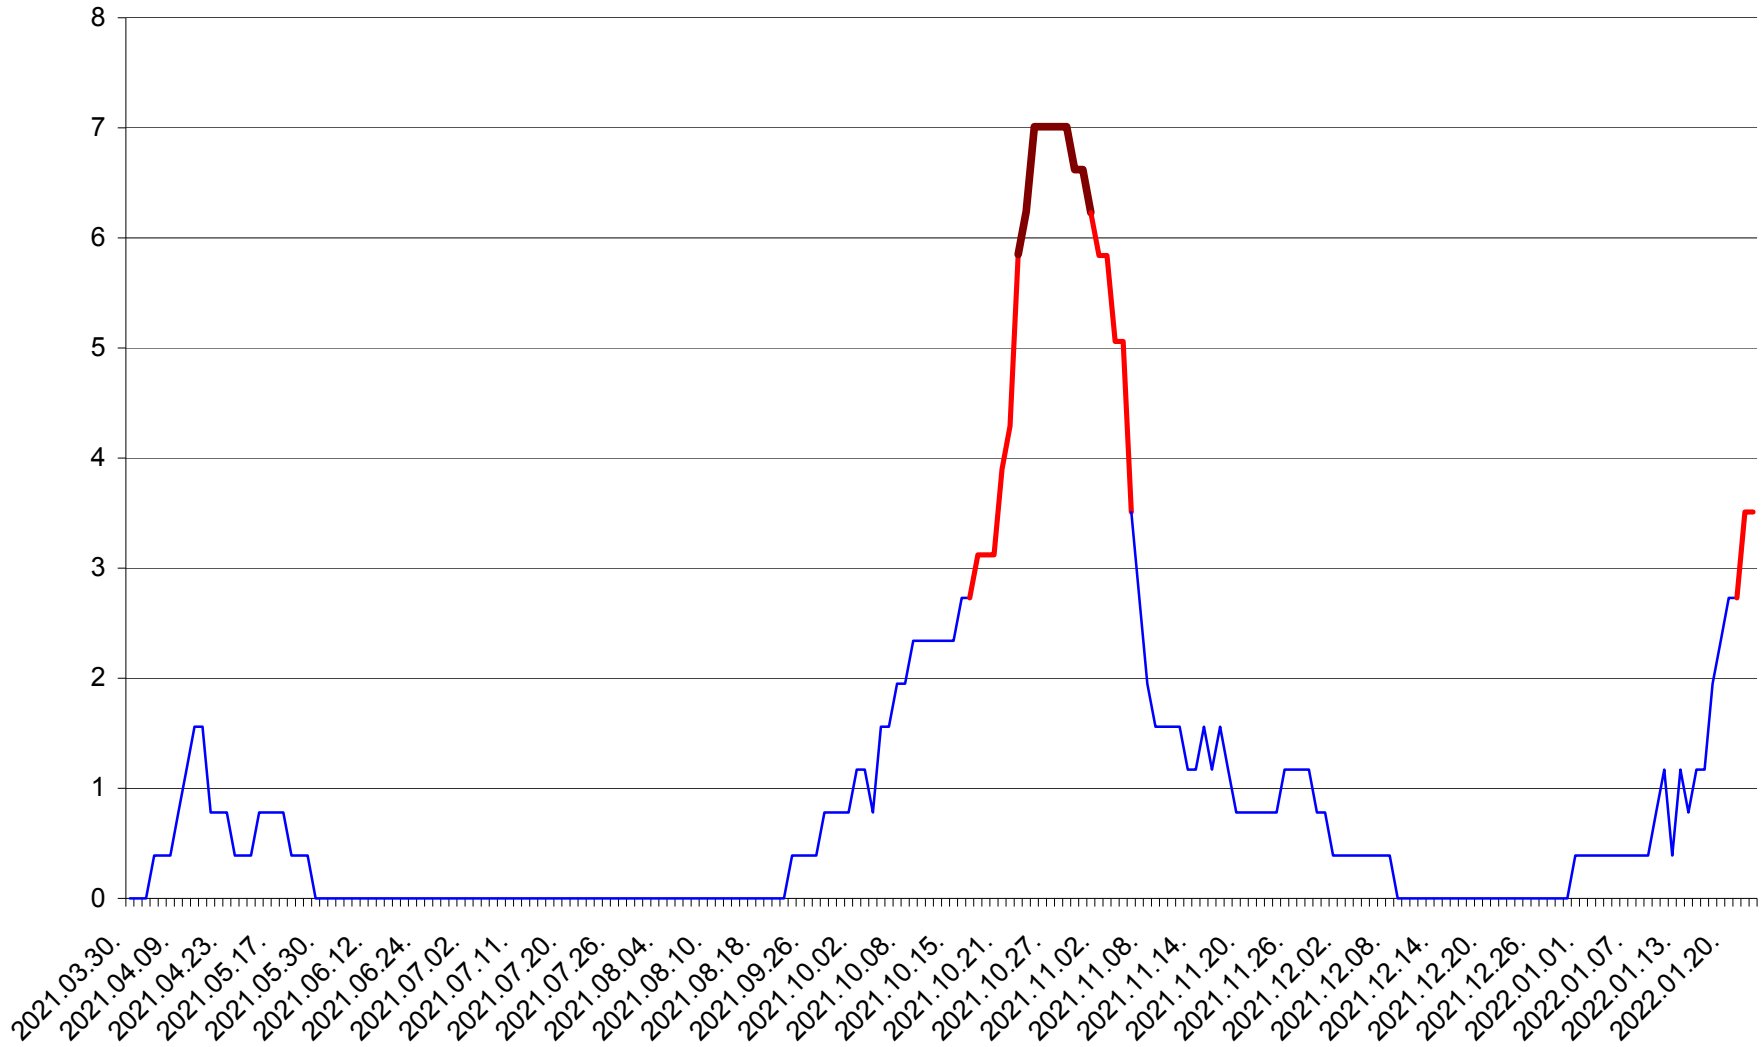

SICULENI - Evolutia incidentei cumulate pe 14 zile la % de locuitori  
2021.04.01. - 2022.01.23.

ȘIMONEȘTI - Evolutia incidentei cumulate pe 14 zile la ‰ de locuitori  
2021.04.01. - 2022.01.23.

SUBCETATE - Evolutia incidentei cumulate pe 14 zile la ‰ de locuitori  
2021.04.01. - 2022.01.23.

SUSENI - Evolutia incidentei cumulate pe 14 zile la ‰ de locuitori  
2021.04.01. - 2022.01.23.

TOMEȘTI - Evolutia incidentei cumulate pe 14 zile la ‰ de locuitori  
2021.04.01. - 2022.01.23.

MUNICIPIUL TOPLIȚA - Evolutia incidentei cumulate pe 14 zile la ‰ de locuitori  
2021.04.01. - 2022.01.23.