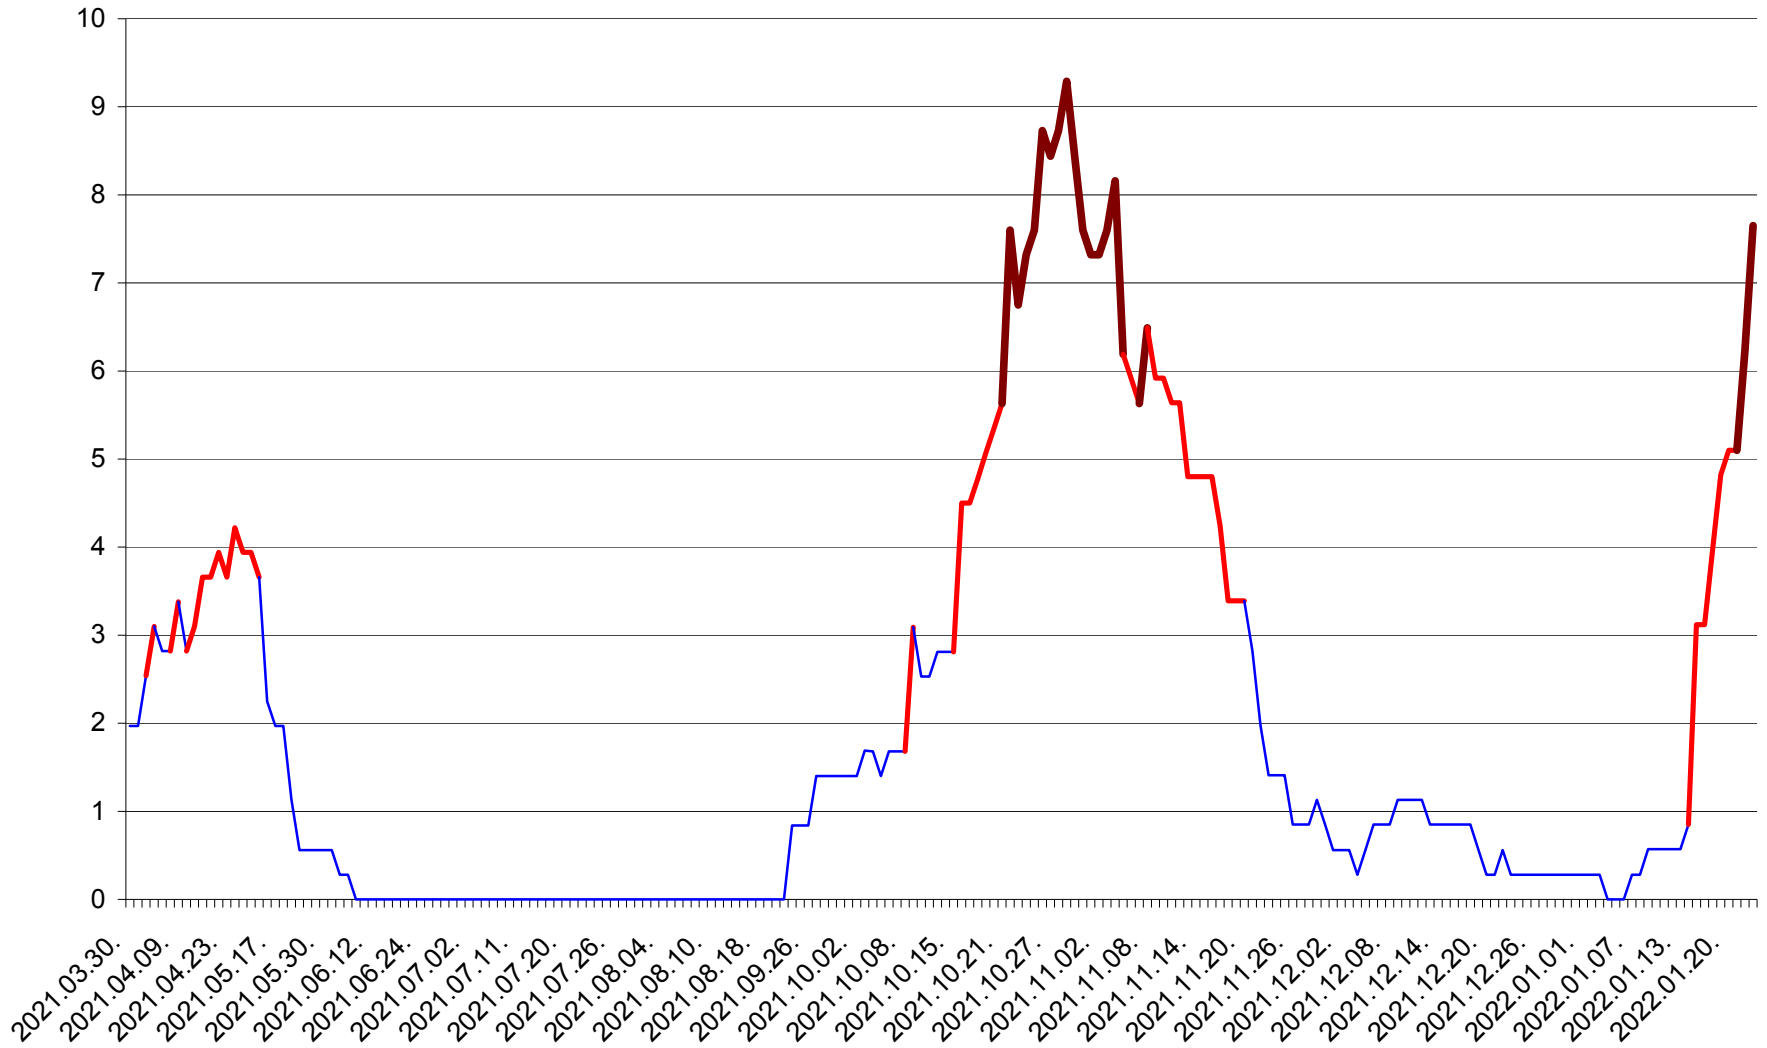

CORBU - Evolutia incidentei cumulate pe 14 zile la ‰ de locuitori  
2021.04.01. - 2022.01.23.

CORUND - Evolutia incidentei cumulate pe 14 zile la ‰ de locuitori  
2021.04.01. - 2022.01.23.

COZMENI - Evolutia incidentei cumulate pe 14 zile la ‰ de locuitori  
2021.04.01. - 2022.01.23.

ORAȘ CRISTURU SECUIESC - Evolutia incidentei cumulate pe 14 zile la ‰ de locuitori  
2021.04.01. - 2022.01.23.

DĂNEȘTI - Evolutia incidentei cumulate pe 14 zile la ‰ de locuitori  
2021.04.01. - 2022.01.23.

DÂRJIU - Evolutia incidentei cumulate pe 14 zile la ‰ de locuitori  
2021.04.01. - 2022.01.23.

DEALU - Evolutia incidentei cumulate pe 14 zile la ‰ de locuitori  
2021.04.01. - 2022.01.23.

DITRĂU - Evolutia incidentei cumulate pe 14 zile la ‰ de locuitori  
2021.04.01. - 2022.01.23.

FELICENI - Evolutia incidentei cumulate pe 14 zile la % de locuitori  
2021.04.01. - 2022.01.23.

FRUMOASA - Evolutia incidentei cumulate pe 14 zile la ‰ de locuitori  
2021.04.01. - 2022.01.23.

GĂLĂUȚAȘ - Evolutia incidentei cumulate pe 14 zile la ‰ de locuitori  
2021.04.01. - 2022.01.23.