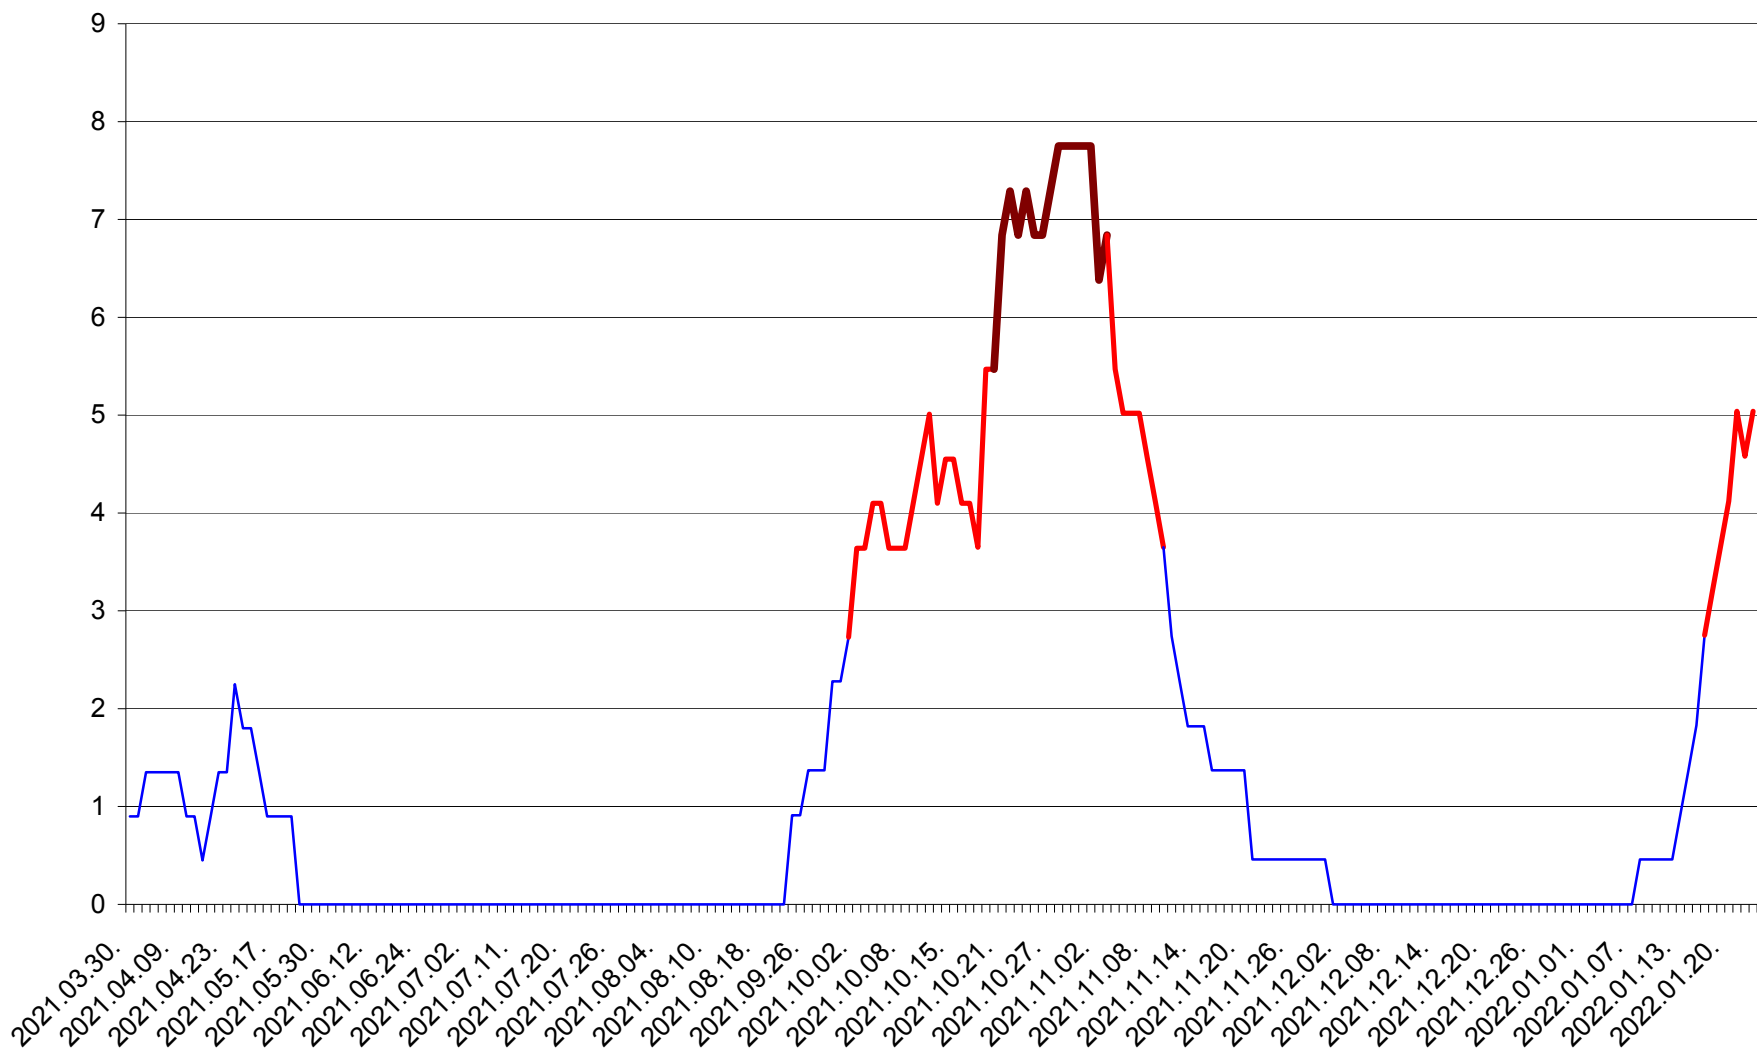

PRAID - Evolutia incidentei cumulate pe 14 zile la ‰ de locuitori  
2021.04.01. - 2022.01.23.

RACU - Evolutia incidentei cumulate pe 14 zile la ‰ de locuitori  
2021.04.01. - 2022.01.23.

REMETEA - Evolutia incidentei cumulate pe 14 zile la ‰ de locuitori  
2021.04.01. - 2022.01.23.

SĂCEL - Evolutia incidentei cumulate pe 14 zile la ‰ de locuitori  
2021.04.01. - 2022.01.23.

SÂNCRĂIENI - Evolutia incidentei cumulate pe 14 zile la ‰ de locuitori  
2021.04.01. - 2022.01.23.

SÂNDOMINIC - Evolutia incidentei cumulate pe 14 zile la ‰ de locuitori  
2021.04.01. - 2022.01.23.

SÂNMARTIN - Evolutia incidentei cumulate pe 14 zile la ‰ de locuitori  
2021.04.01. - 2022.01.23.

SÂNSIMION - Evolutia incidentei cumulate pe 14 zile la ‰ de locuitori  
2021.04.01. - 2022.01.23.

SÂNTIMBRU - Evolutia incidentei cumulate pe 14 zile la ‰ de locuitori  
2021.04.01. - 2022.01.23.