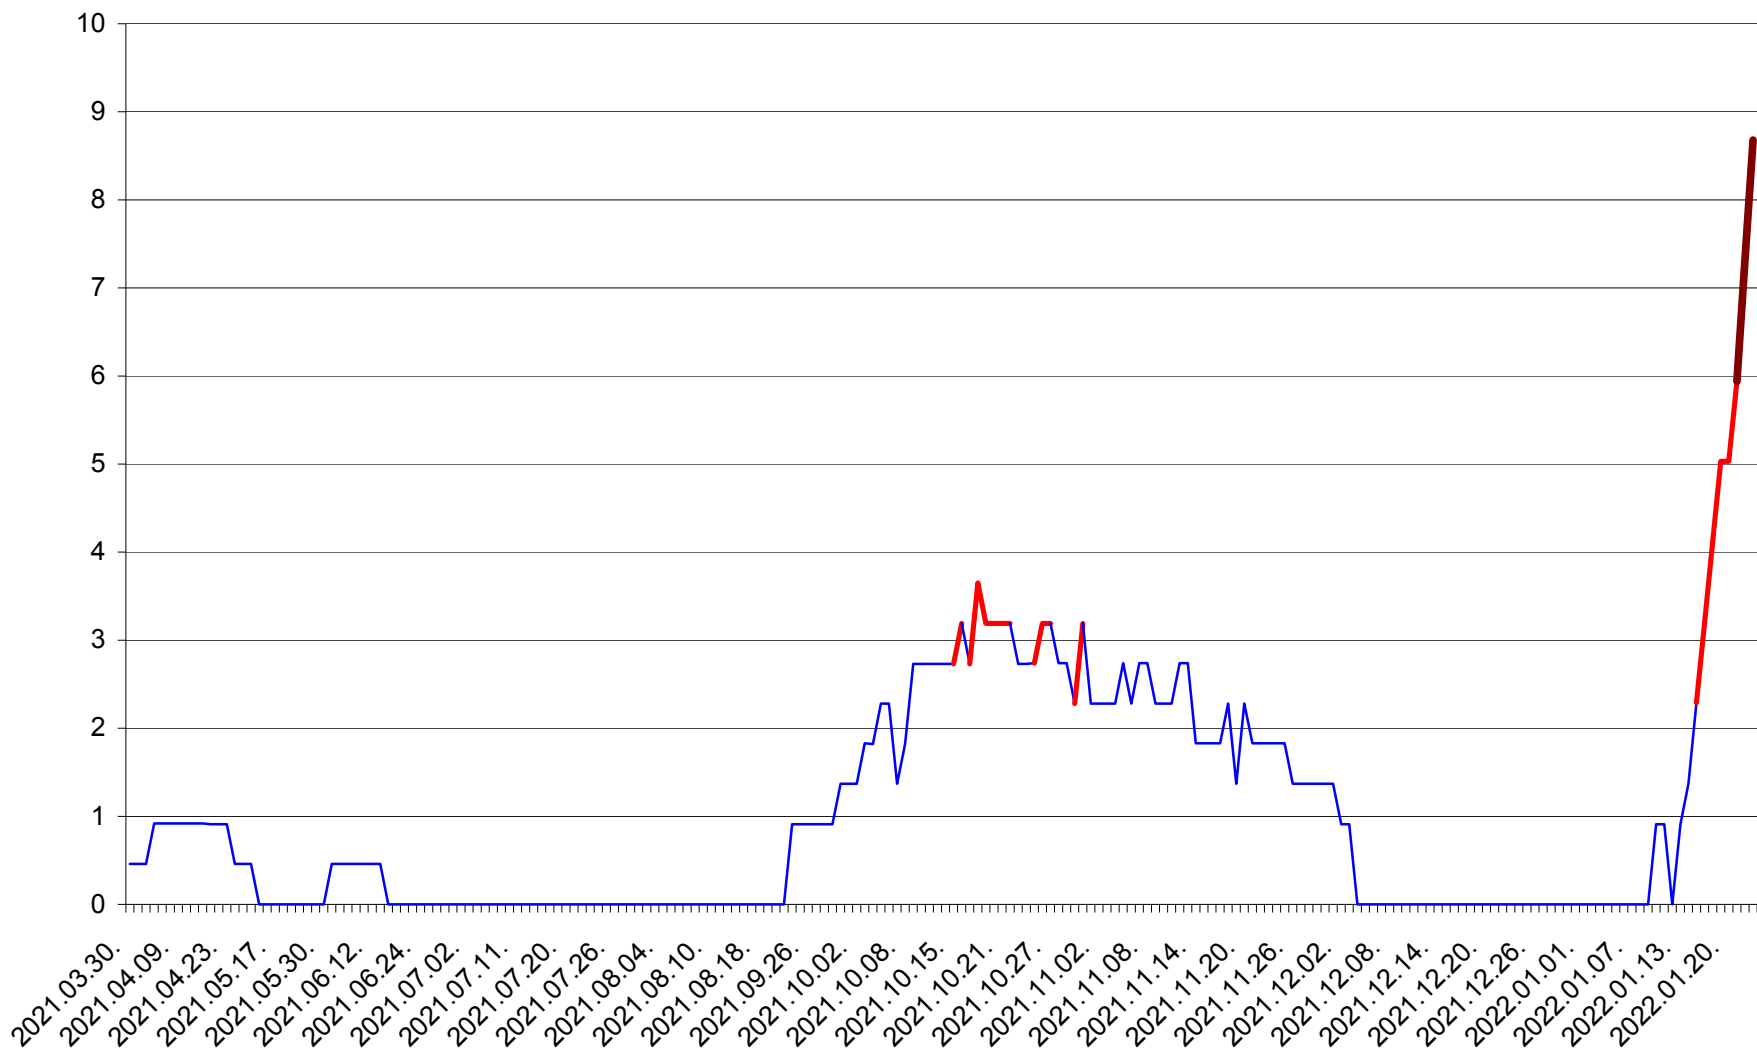

BRĂDEȘTI - Evolutia incidentei cumulate pe 14 zile la ‰ de locuitori  
2021.04.01. - 2022.01.23.

CĂPÂLNIȚA - Evolutia incidentei cumulate pe 14 zile la ‰ de locuitori  
2021.04.01. - 2022.01.23.

CÂRȚA - Evolutia incidentei cumulate pe 14 zile la ‰ de locuitori  
2021.04.01. - 2022.01.23.

CICEU - Evolutia incidentei cumulate pe 14 zile la ‰ de locuitori  
2021.04.01. - 2022.01.23.

CIUCSÂNGEORGIU - Evolutia incidentei cumulate pe 14 zile la % de locuitori  
2021.04.01. - 2022.01.23.

CIUMANI - Evolutia incidentei cumulate pe 14 zile la ‰ de locuitori  
2021.04.01. - 2022.01.23.

CORBU - Evolutia incidentei cumulate pe 14 zile la ‰ de locuitori  
2021.04.01. - 2022.01.23.

CORUND - Evolutia incidentei cumulate pe 14 zile la ‰ de locuitori  
2021.04.01. - 2022.01.23.

COZMENI - Evolutia incidentei cumulate pe 14 zile la ‰ de locuitori  
2021.04.01. - 2022.01.23.

ORAȘ CRISTURU SECUIESC - Evolutia incidentei cumulate pe 14 zile la ‰ de locuitori  
2021.04.01. - 2022.01.23.

DĂNEȘTI - Evolutia incidentei cumulate pe 14 zile la ‰ de locuitori  
2021.04.01. - 2022.01.23.