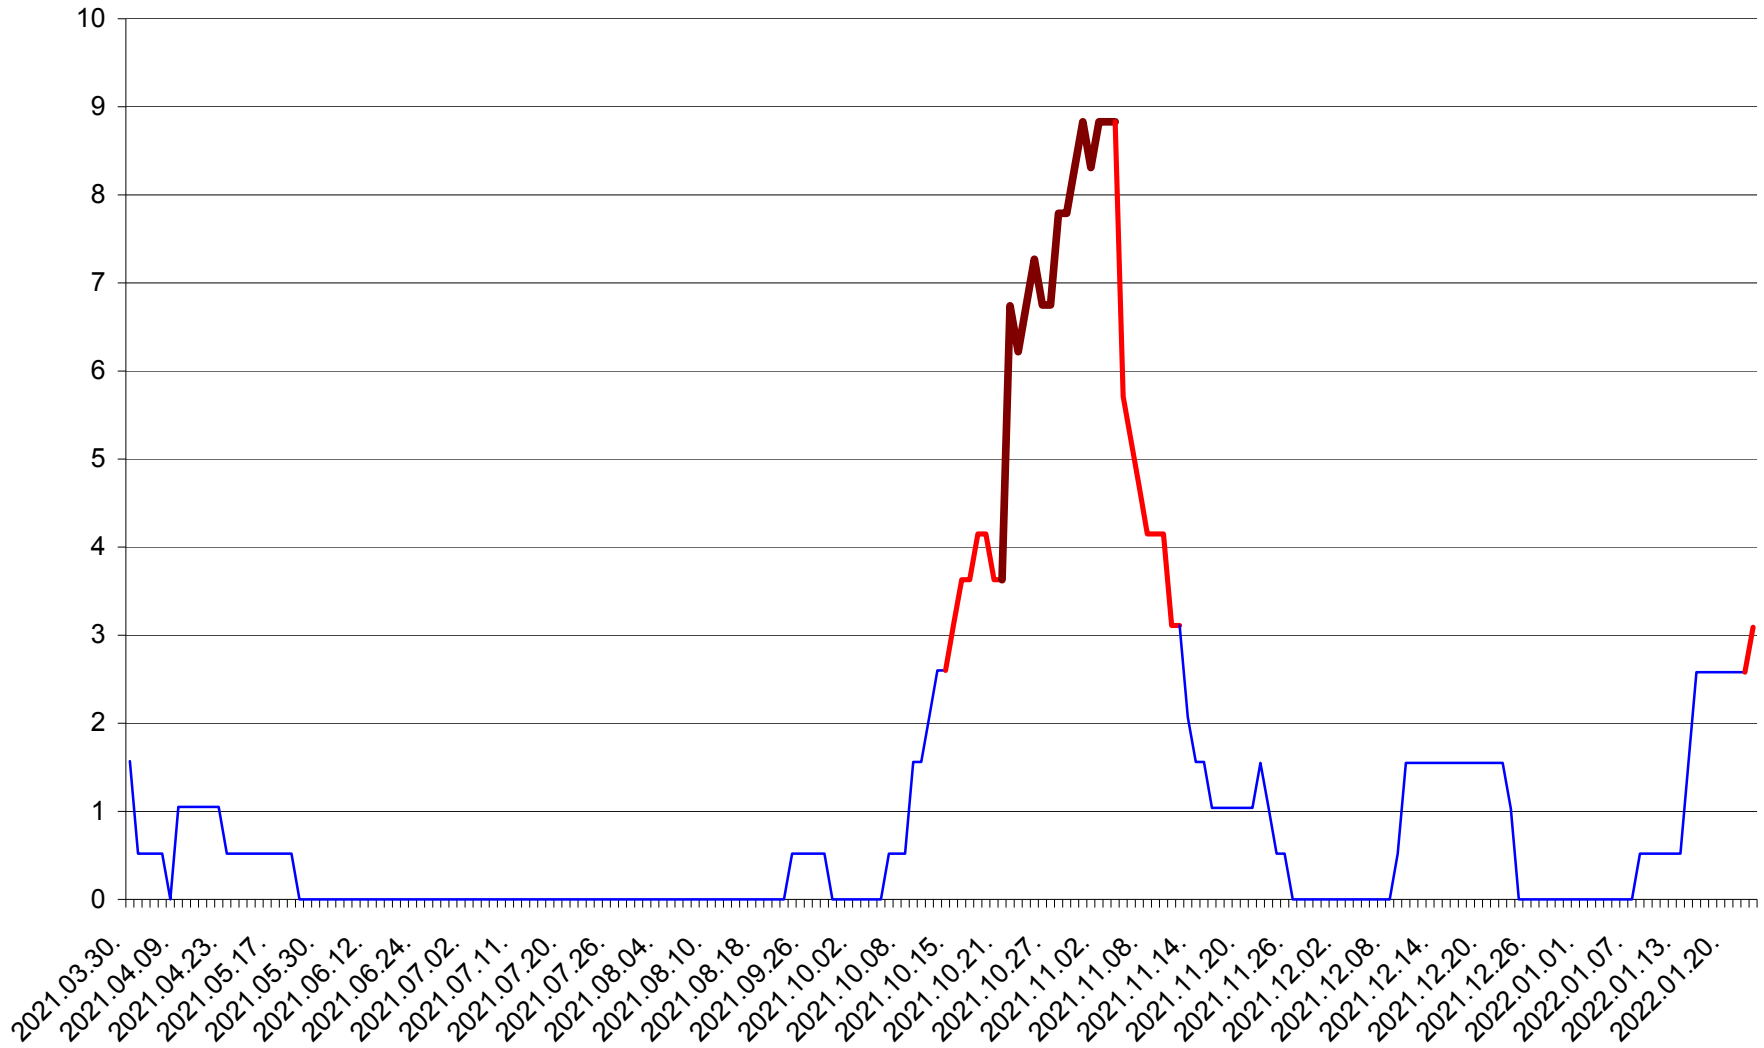

MIHĂILENI - Evolutia incidentei cumulate pe 14 zile la ‰ de locuitori  
2021.04.01. - 2022.01.23.

MUGENI - Evolutia incidentei cumulate pe 14 zile la ‰ de locuitori  
2021.04.01. - 2022.01.23.

OCLAND - Evolutia incidentei cumulate pe 14 zile la ‰ de locuitori  
2021.04.01. - 2022.01.23.

MUNICIPIUL ODORHEIU SECUIESC - Evolutia incidentei cumulate pe 14 zile la % de locuitori  
2021.04.01. - 2022.01.23.

PĂULENI-CIUC - Evolutia incidentei cumulate pe 14 zile la ‰ de locuitori  
2021.04.01. - 2022.01.23.

PLĂIEȘII DE JOS - Evolutia incidentei cumulate pe 14 zile la ‰ de locuitori  
2021.04.01. - 2022.01.23.

PORUMBENI - Evolutia incidentei cumulate pe 14 zile la ‰ de locuitori  
2021.04.01. - 2022.01.23.