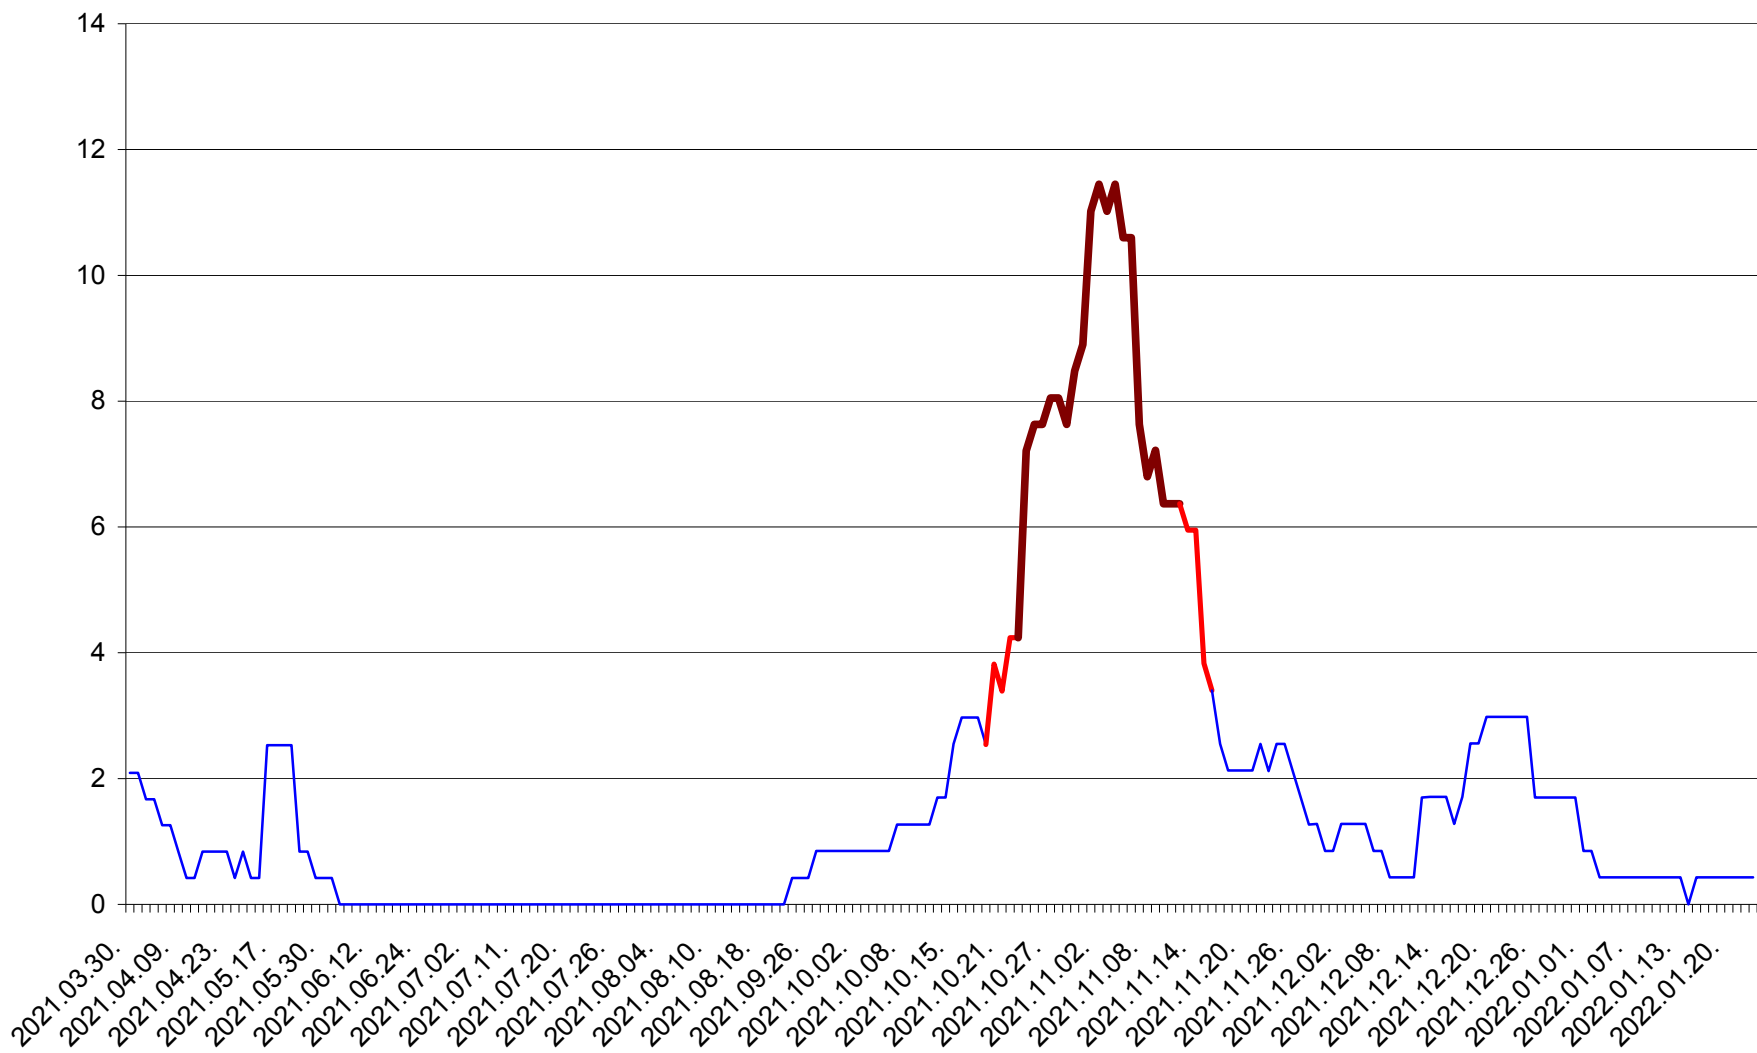

CORBU - Evolutia incidentei cumulate pe 14 zile la ‰ de locuitori  
2021.04.01. - 2022.01.23.

CORUND - Evolutia incidentei cumulate pe 14 zile la ‰ de locuitori  
2021.04.01. - 2022.01.23.

COZMENI - Evolutia incidentei cumulate pe 14 zile la ‰ de locuitori  
2021.04.01. - 2022.01.23.

ORAȘ CRISTURU SECUIESC - Evolutia incidentei cumulate pe 14 zile la ‰ de locuitori  
2021.04.01. - 2022.01.23.

DĂNEȘTI - Evolutia incidentei cumulate pe 14 zile la ‰ de locuitori  
2021.04.01. - 2022.01.23.

DÂRJIU - Evolutia incidentei cumulate pe 14 zile la ‰ de locuitori  
2021.04.01. - 2022.01.23.

DEALU - Evolutia incidentei cumulate pe 14 zile la ‰ de locuitori  
2021.04.01. - 2022.01.23.

DITRĂU - Evolutia incidentei cumulate pe 14 zile la ‰ de locuitori  
2021.04.01. - 2022.01.23.

FELICENI - Evolutia incidentei cumulate pe 14 zile la % de locuitori  
2021.04.01. - 2022.01.23.

FRUMOASA - Evolutia incidentei cumulate pe 14 zile la ‰ de locuitori  
2021.04.01. - 2022.01.23.

GĂLĂUȚAȘ - Evolutia incidentei cumulate pe 14 zile la ‰ de locuitori  
2021.04.01. - 2022.01.23.