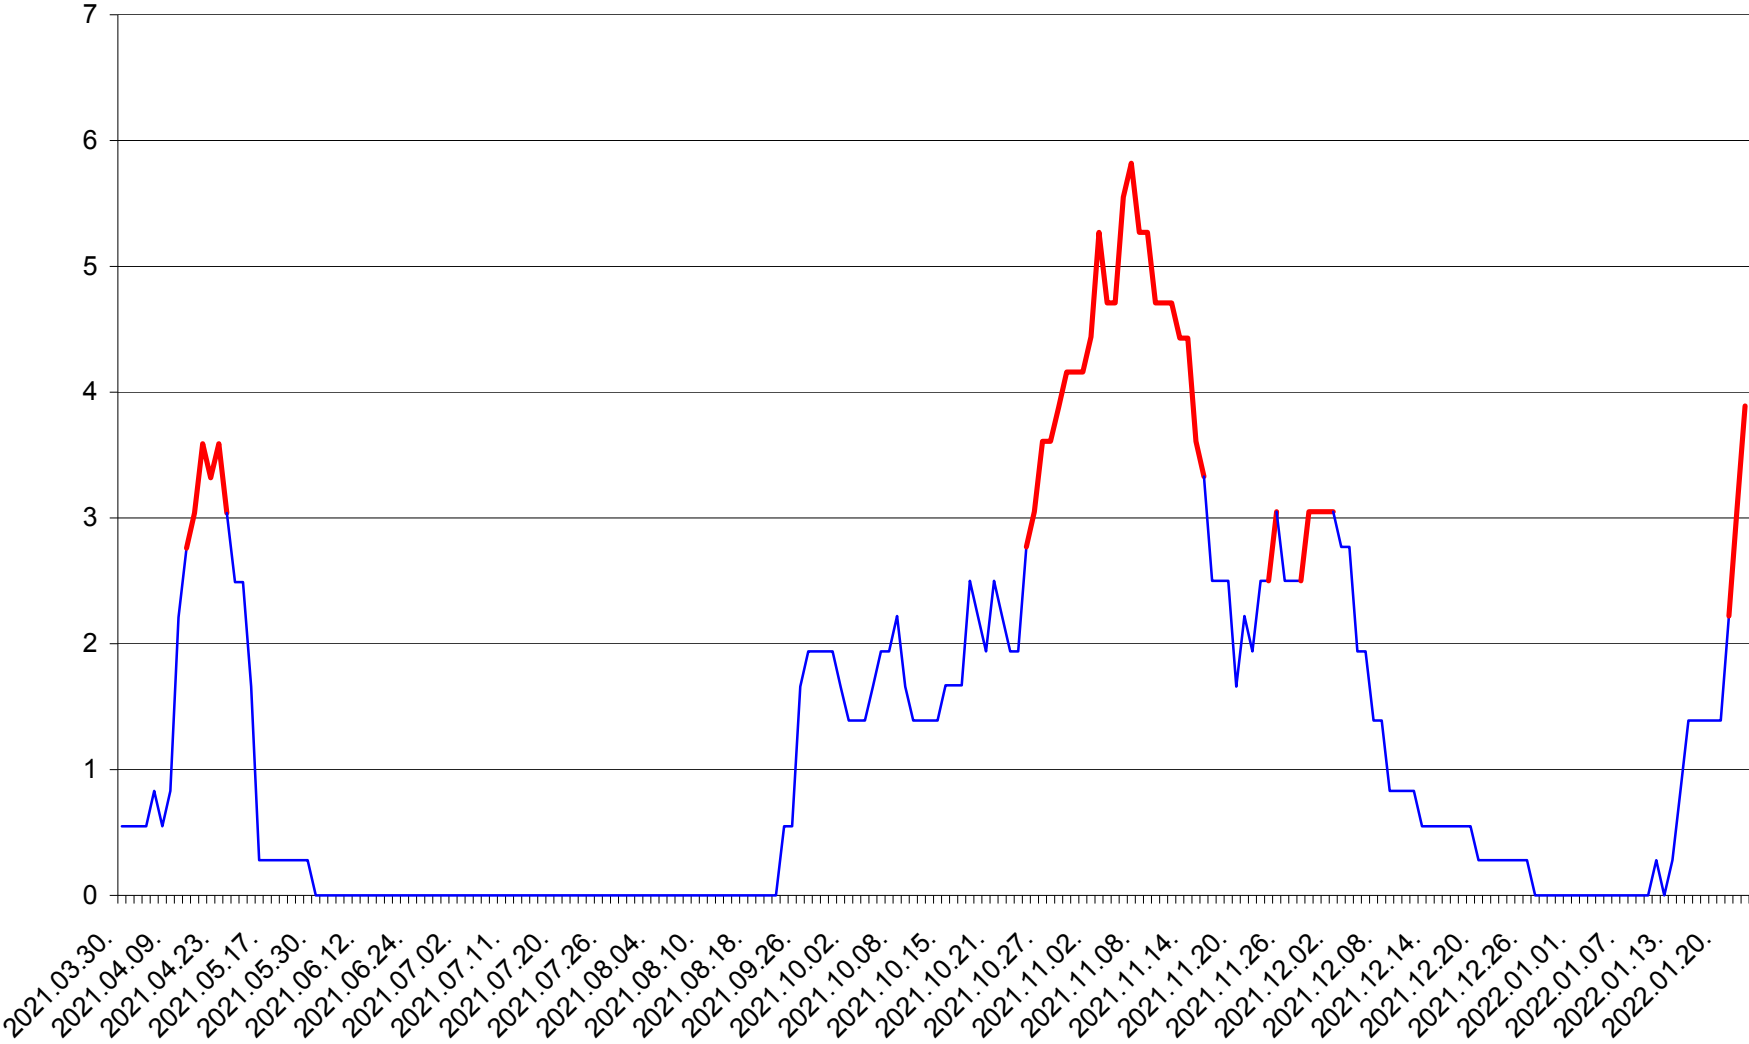

LUPENI - Evolutia incidentei cumulate pe 14 zile la ‰ de locuitori  
2021.04.01. - 2022.01.23.

MĂDĂRAȘ - Evolutia incidentei cumulate pe 14 zile la ‰ de locuitori  
2021.04.01. - 2022.01.23.

MĂRTINIȘ - Evolutia incidentei cumulate pe 14 zile la ‰ de locuitori  
2021.04.01. - 2022.01.23.

MEREȘTI - Evolutia incidentei cumulate pe 14 zile la ‰ de locuitori  
2021.04.01. - 2022.01.23.

MUNICIPIUL MIERCUREA-CIUC - Evolutia incidentei cumulate pe 14 zile la ‰ de locuitori  
2021.04.01. - 2022.01.23.

MIHĂILENI - Evolutia incidentei cumulate pe 14 zile la ‰ de locuitori  
2021.04.01. - 2022.01.23.

MUGENI - Evolutia incidentei cumulate pe 14 zile la ‰ de locuitori  
2021.04.01. - 2022.01.23.

OCLAND - Evolutia incidentei cumulate pe 14 zile la ‰ de locuitori  
2021.04.01. - 2022.01.23.