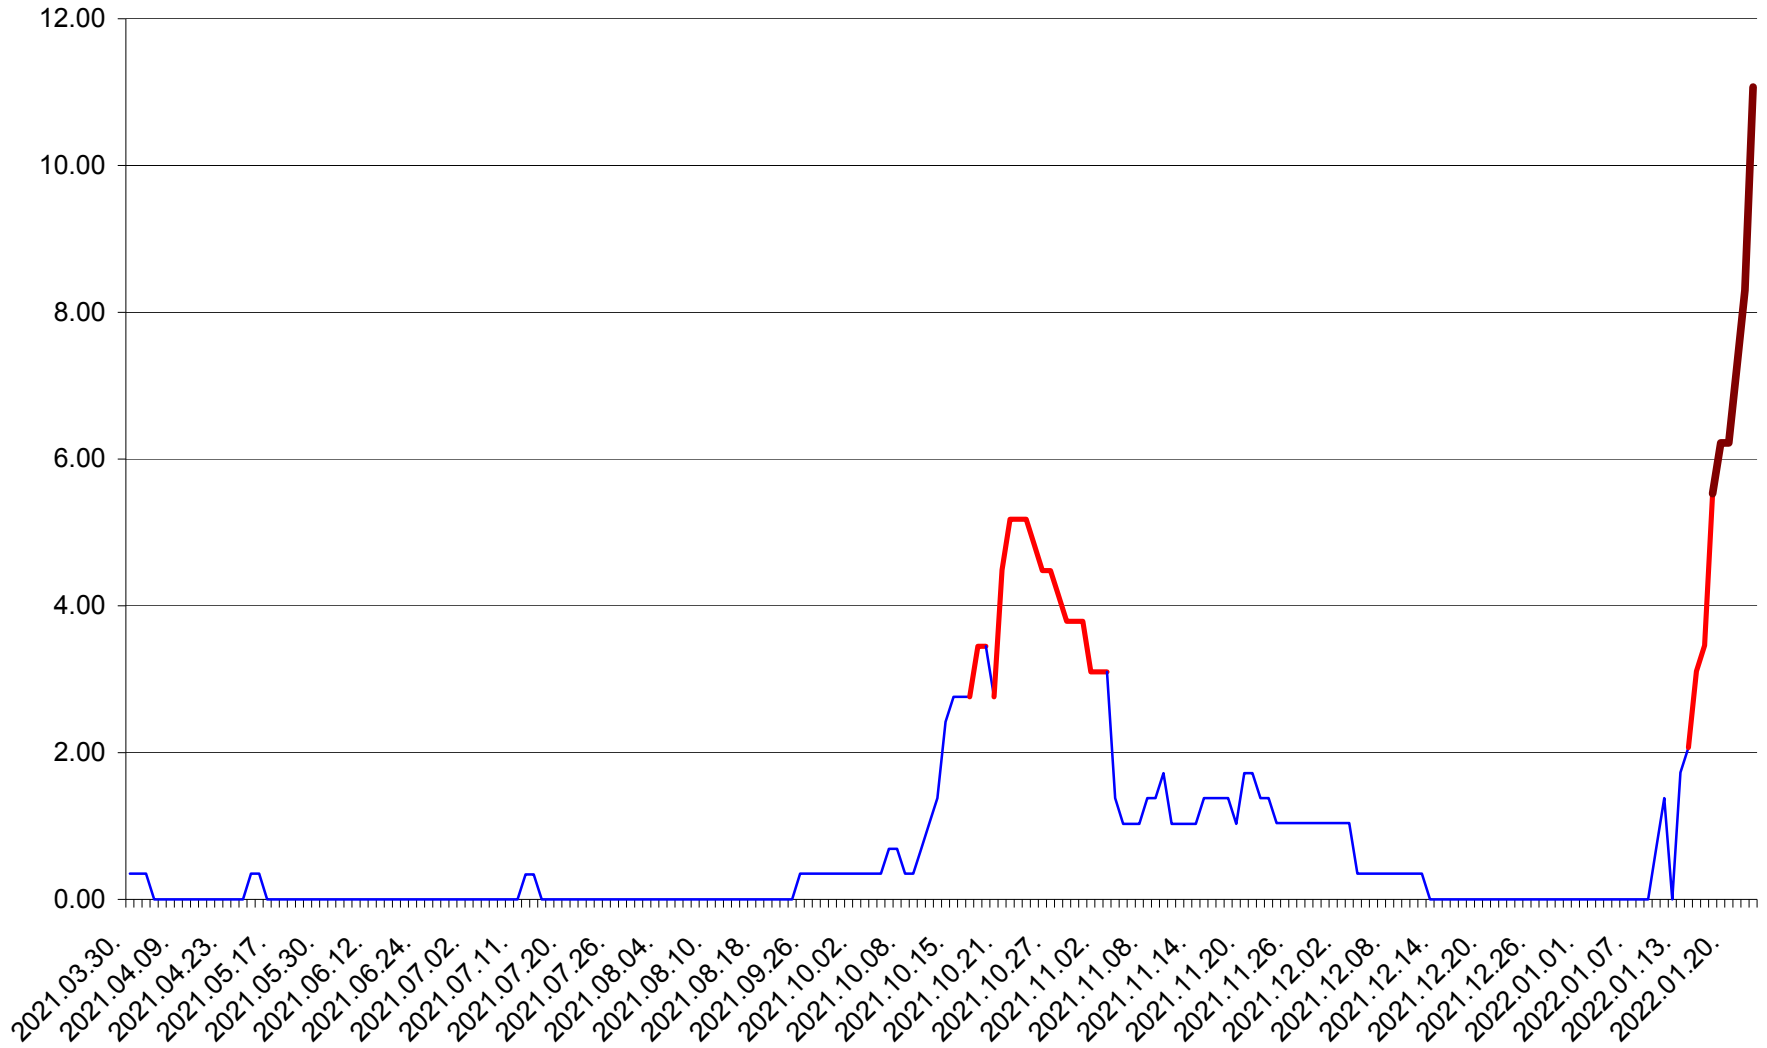

ORAȘ BĂLAN - Evolutia incidentei cumulate pe 14 zile la ‰ de locuitori  
2021.04.01. - 2022.01.23.

BILBOR - Evolutia incidentei cumulate pe 14 zile la ‰ de locuitori  
2021.04.01. - 2022.01.23.

ORAȘ BORSEC - Evolutia incidentei cumulate pe 14 zile la ‰ de locuitori  
2021.04.01. - 2022.01.23.

BRĂDEȘTI - Evolutia incidentei cumulate pe 14 zile la ‰ de locuitori  
2021.04.01. - 2022.01.23.

CĂPÂLNIȚA - Evolutia incidentei cumulate pe 14 zile la ‰ de locuitori  
2021.04.01. - 2022.01.23.

CÂRȚA - Evolutia incidentei cumulate pe 14 zile la ‰ de locuitori  
2021.04.01. - 2022.01.23.

CICEU - Evolutia incidentei cumulate pe 14 zile la ‰ de locuitori  
2021.04.01. - 2022.01.23.

CIUCSÂNGEORGIU - Evolutia incidentei cumulate pe 14 zile la % de locuitori  
2021.04.01. - 2022.01.23.

CIUMANI - Evolutia incidentei cumulate pe 14 zile la ‰ de locuitori  
2021.04.01. - 2022.01.23.

CORBU - Evolutia incidentei cumulate pe 14 zile la ‰ de locuitori  
2021.04.01. - 2022.01.23.

CORUND - Evolutia incidentei cumulate pe 14 zile la ‰ de locuitori  
2021.04.01. - 2022.01.23.

COZMENI - Evolutia incidentei cumulate pe 14 zile la ‰ de locuitori  
2021.04.01. - 2022.01.23.