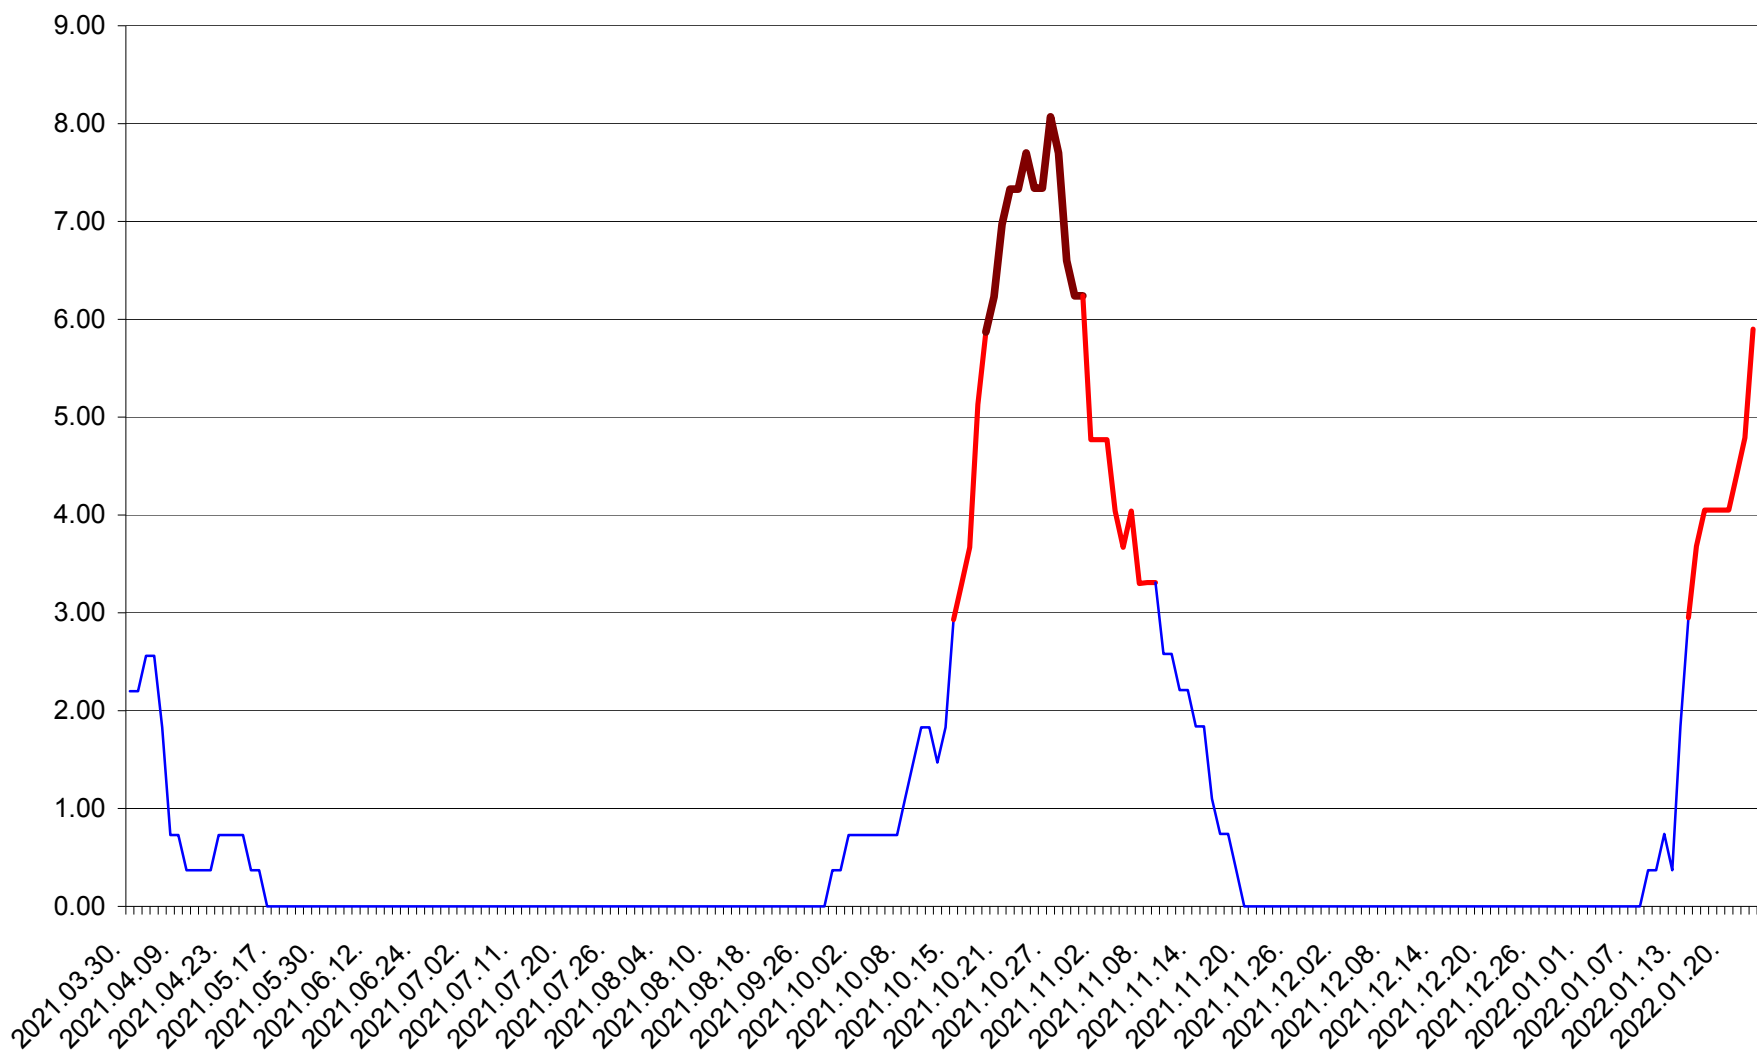

ORAȘ BĂLAN - Evolutia incidentei cumulate pe 14 zile la ‰ de locuitori  
2021.04.01. - 2022.01.23.

BILBOR - Evolutia incidentei cumulate pe 14 zile la ‰ de locuitori  
2021.04.01. - 2022.01.23.

ORAȘ BORSEC - Evolutia incidentei cumulate pe 14 zile la ‰ de locuitori  
2021.04.01. - 2022.01.23.

BRĂDEȘTI - Evolutia incidentei cumulate pe 14 zile la ‰ de locuitori  
2021.04.01. - 2022.01.23.

CĂPÂLNIȚA - Evolutia incidentei cumulate pe 14 zile la ‰ de locuitori  
2021.04.01. - 2022.01.23.

CÂRȚA - Evolutia incidentei cumulate pe 14 zile la ‰ de locuitori  
2021.04.01. - 2022.01.23.

CICEU - Evolutia incidentei cumulate pe 14 zile la ‰ de locuitori  
2021.04.01. - 2022.01.23.

CIUCSÂNGEORGIU - Evolutia incidentei cumulate pe 14 zile la % de locuitori  
2021.04.01. - 2022.01.23.

CIUMANI - Evolutia incidentei cumulate pe 14 zile la ‰ de locuitori  
2021.04.01. - 2022.01.23.

CORBU - Evolutia incidentei cumulate pe 14 zile la ‰ de locuitori  
2021.04.01. - 2022.01.23.

CORUND - Evolutia incidentei cumulate pe 14 zile la ‰ de locuitori  
2021.04.01. - 2022.01.23.

COZMENI - Evolutia incidentei cumulate pe 14 zile la ‰ de locuitori  
2021.04.01. - 2022.01.23.