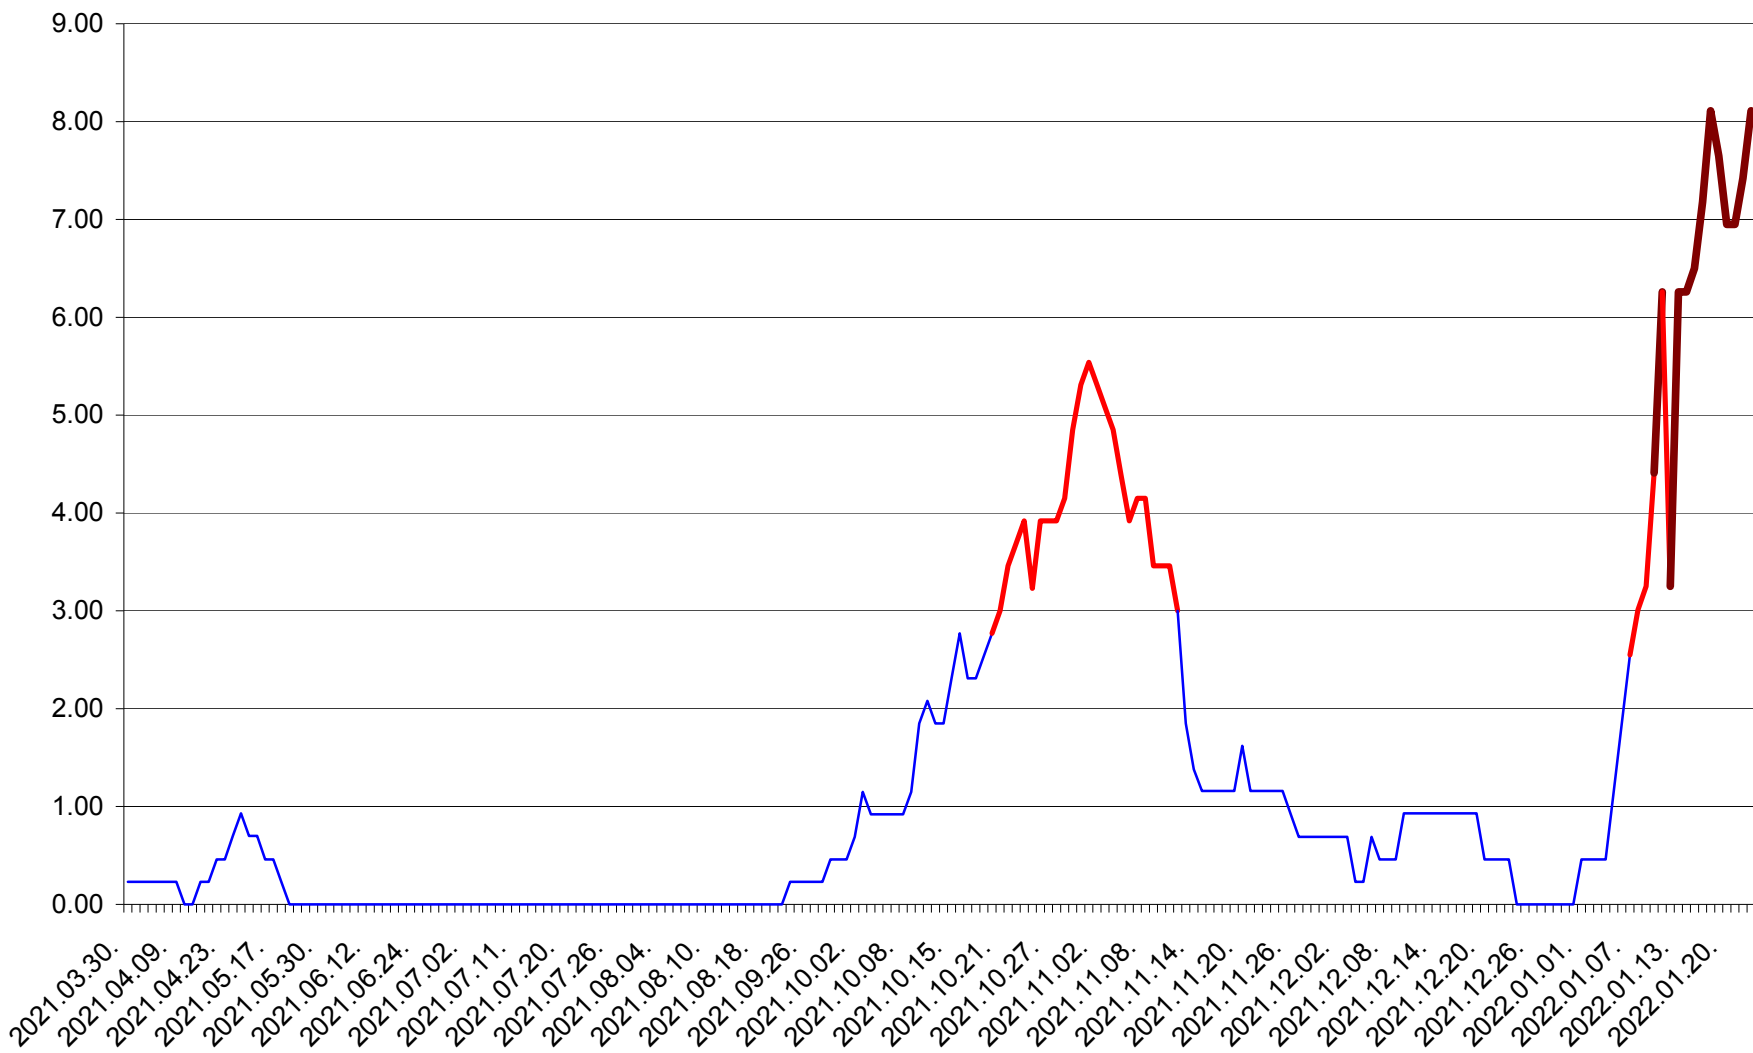

ORAȘ BĂLAN - Evolutia incidentei cumulate pe 14 zile la ‰ de locuitori  
2021.04.01. - 2022.01.23.

BILBOR - Evolutia incidentei cumulate pe 14 zile la ‰ de locuitori  
2021.04.01. - 2022.01.23.

ORAȘ BORSEC - Evolutia incidentei cumulate pe 14 zile la ‰ de locuitori  
2021.04.01. - 2022.01.23.

BRĂDEȘTI - Evolutia incidentei cumulate pe 14 zile la ‰ de locuitori  
2021.04.01. - 2022.01.23.

CĂPÂLNIȚA - Evolutia incidentei cumulate pe 14 zile la ‰ de locuitori  
2021.04.01. - 2022.01.23.

CÂRȚA - Evolutia incidentei cumulate pe 14 zile la ‰ de locuitori  
2021.04.01. - 2022.01.23.

CICEU - Evolutia incidentei cumulate pe 14 zile la ‰ de locuitori  
2021.04.01. - 2022.01.23.

CIUCSÂNGEORGIU - Evolutia incidentei cumulate pe 14 zile la % de locuitori  
2021.04.01. - 2022.01.23.

CIUMANI - Evolutia incidentei cumulate pe 14 zile la ‰ de locuitori  
2021.04.01. - 2022.01.23.

CORBU - Evolutia incidentei cumulate pe 14 zile la ‰ de locuitori  
2021.04.01. - 2022.01.23.

CORUND - Evolutia incidentei cumulate pe 14 zile la ‰ de locuitori  
2021.04.01. - 2022.01.23.

COZMENI - Evolutia incidentei cumulate pe 14 zile la ‰ de locuitori  
2021.04.01. - 2022.01.23.