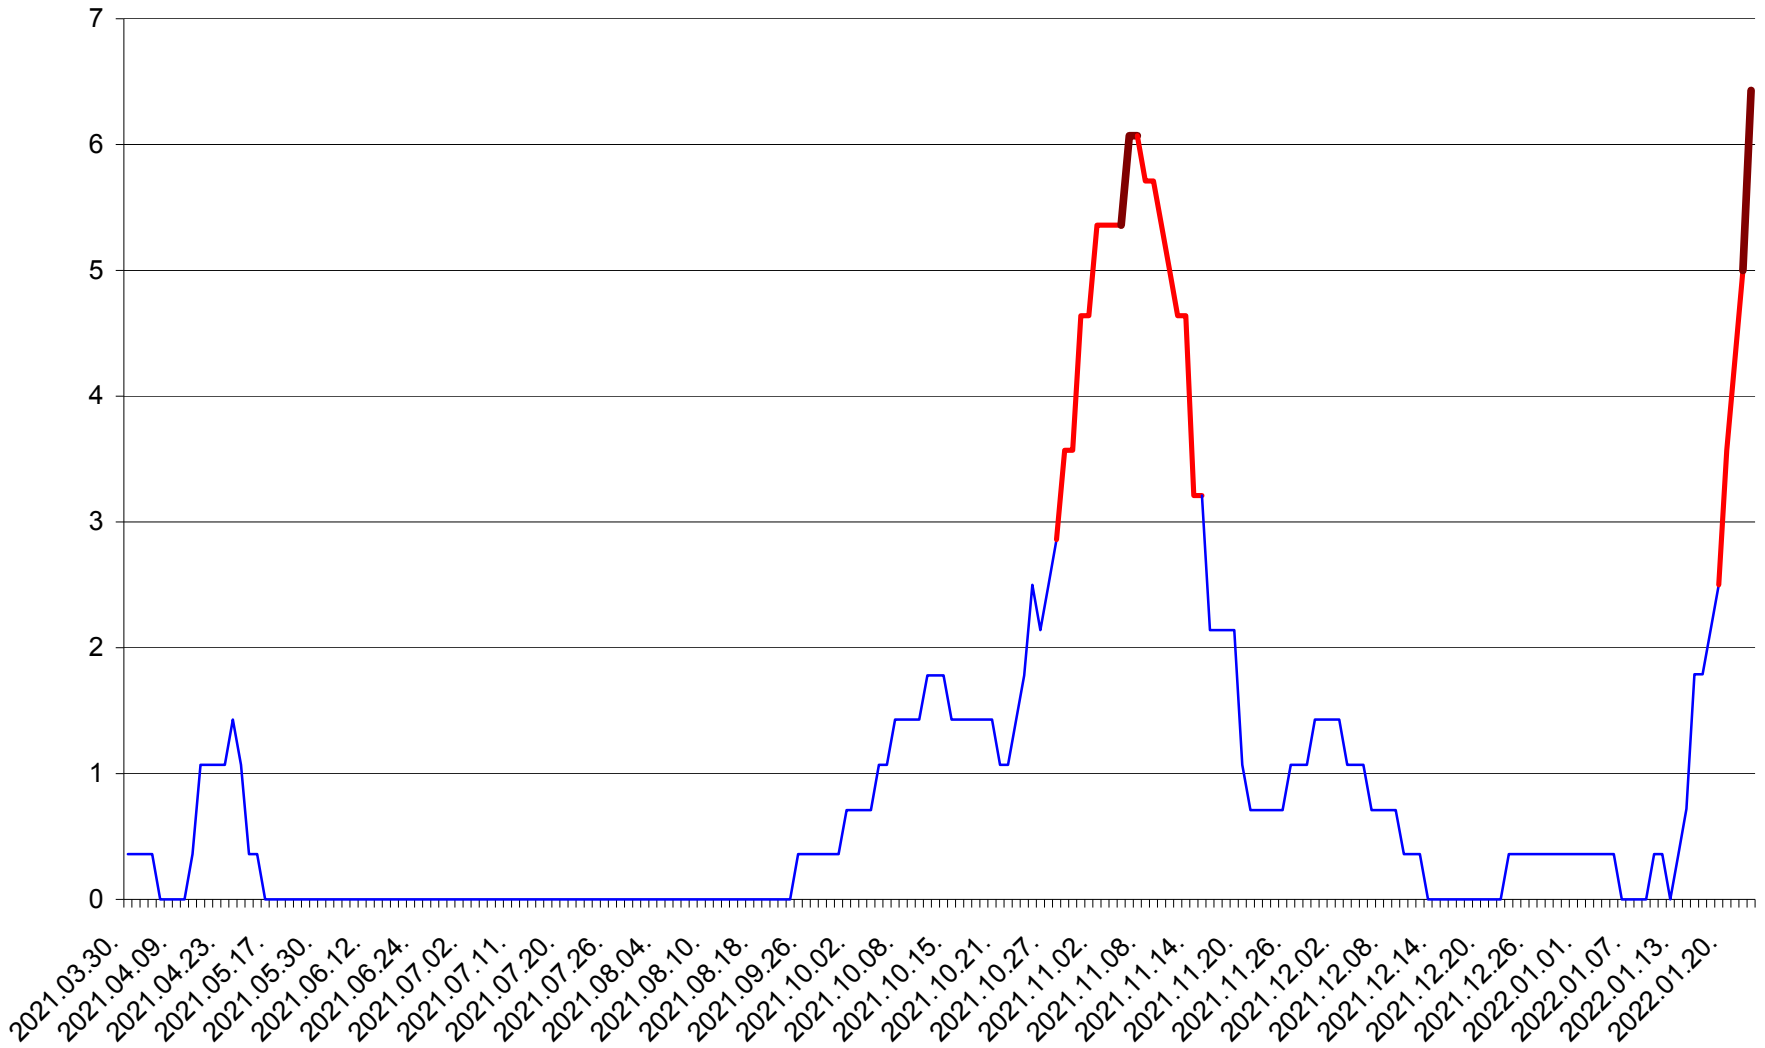

SÂNMARTIN - Evolutia incidentei cumulate pe 14 zile la ‰ de locuitori  
2021.04.01. - 2022.01.23.

SÂNSIMION - Evolutia incidentei cumulate pe 14 zile la ‰ de locuitori  
2021.04.01. - 2022.01.23.

SÂNTIMBRU - Evolutia incidentei cumulate pe 14 zile la ‰ de locuitori  
2021.04.01. - 2022.01.23.

SĂRMAȘ - Evolutia incidentei cumulate pe 14 zile la ‰ de locuitori  
2021.04.01. - 2022.01.23.

SATU MARE - Evolutia incidentei cumulate pe 14 zile la ‰ de locuitori  
2021.04.01. - 2022.01.23.

SECUIENI - Evolutia incidentei cumulate pe 14 zile la % de locuitori  
2021.04.01. - 2022.01.23.

SICULENI - Evolutia incidentei cumulate pe 14 zile la % de locuitori  
2021.04.01. - 2022.01.23.

ȘIMONEȘTI - Evolutia incidentei cumulate pe 14 zile la ‰ de locuitori  
2021.04.01. - 2022.01.23.

SUBCETATE - Evolutia incidentei cumulate pe 14 zile la ‰ de locuitori  
2021.04.01. - 2022.01.23.