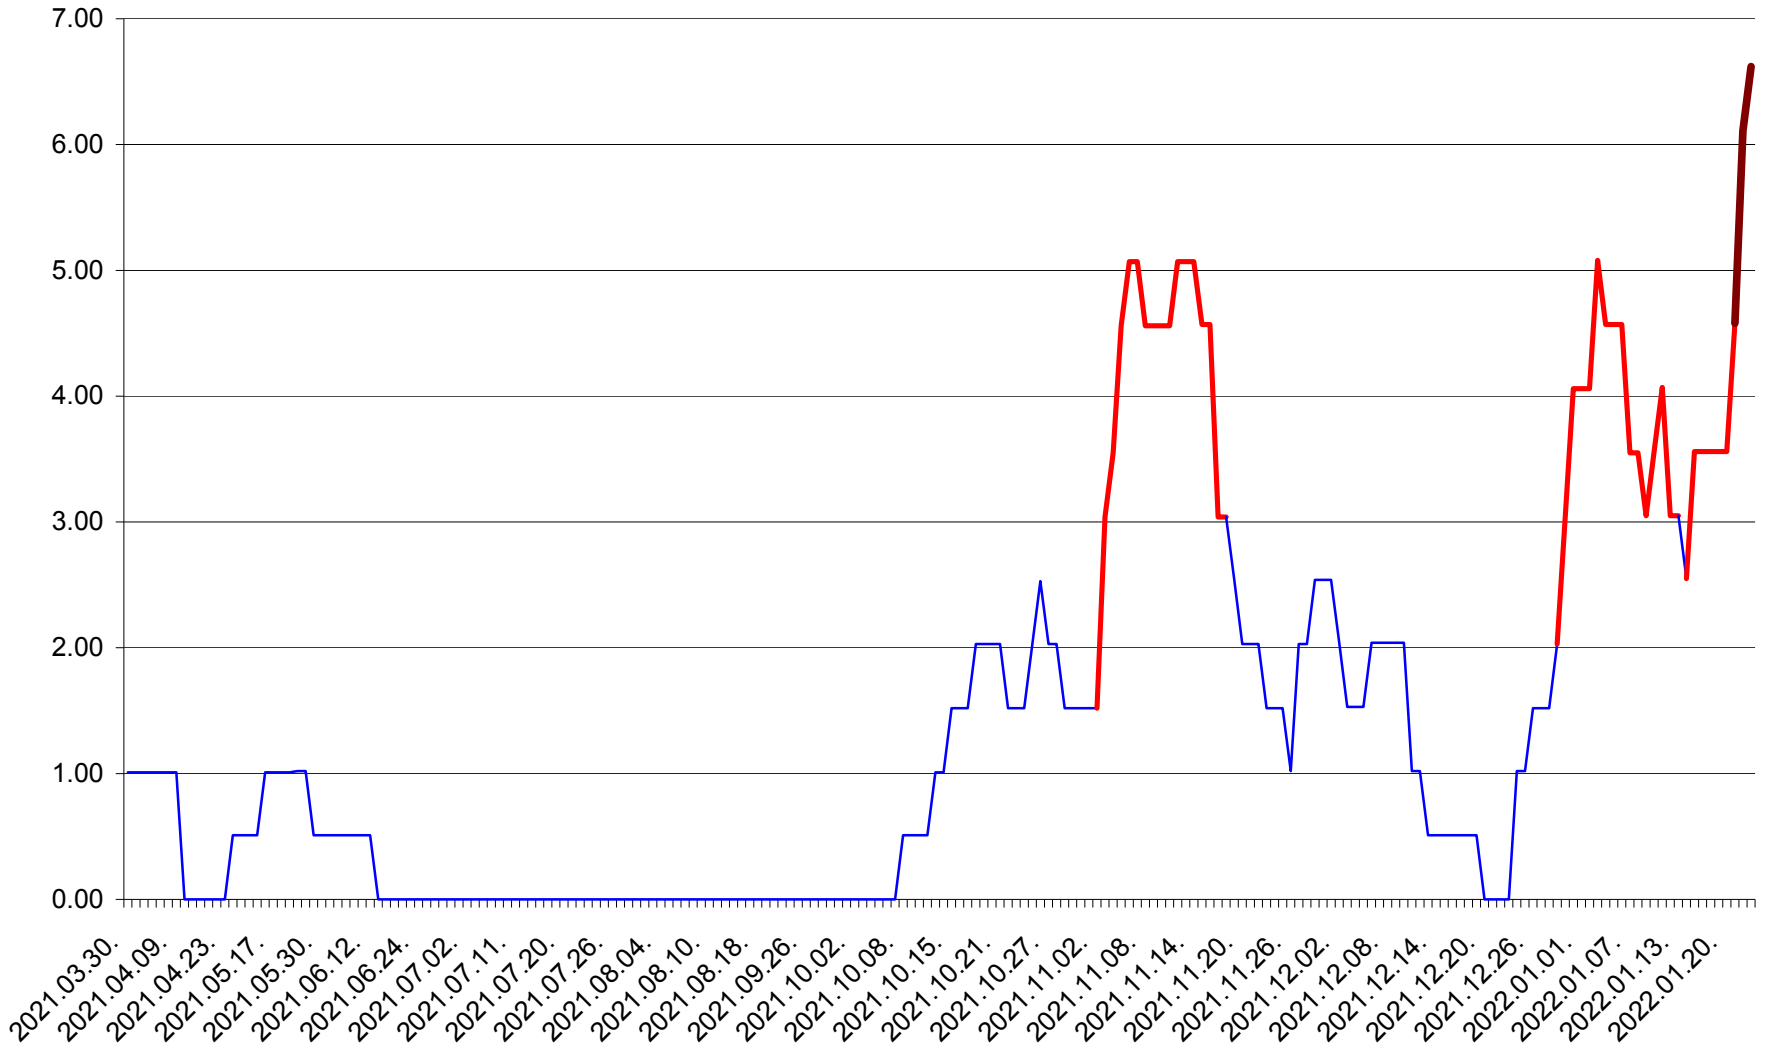

VĂRȘAG - Evolutia incidentei cumulate pe 14 zile la ‰ de locuitori  
2021.04.01. - 2022.01.23.

ORAȘ VLĂHIȚA - Evolutia incidentei cumulate pe 14 zile la ‰ de locuitori  
2021.04.01. - 2022.01.23.

VOȘLĂBENI - Evolutia incidentei cumulate pe 14 zile la ‰ de locuitori  
2021.04.01. - 2022.01.23.

ZETEA - Evolutia incidentei cumulate pe 14 zile la ‰ de locuitori  
2021.04.01. - 2022.01.23.

Total - Evolutia incidentei cumulate pe 14 zile la % de locuitori  
2021.04.01. - 2022.01.23.