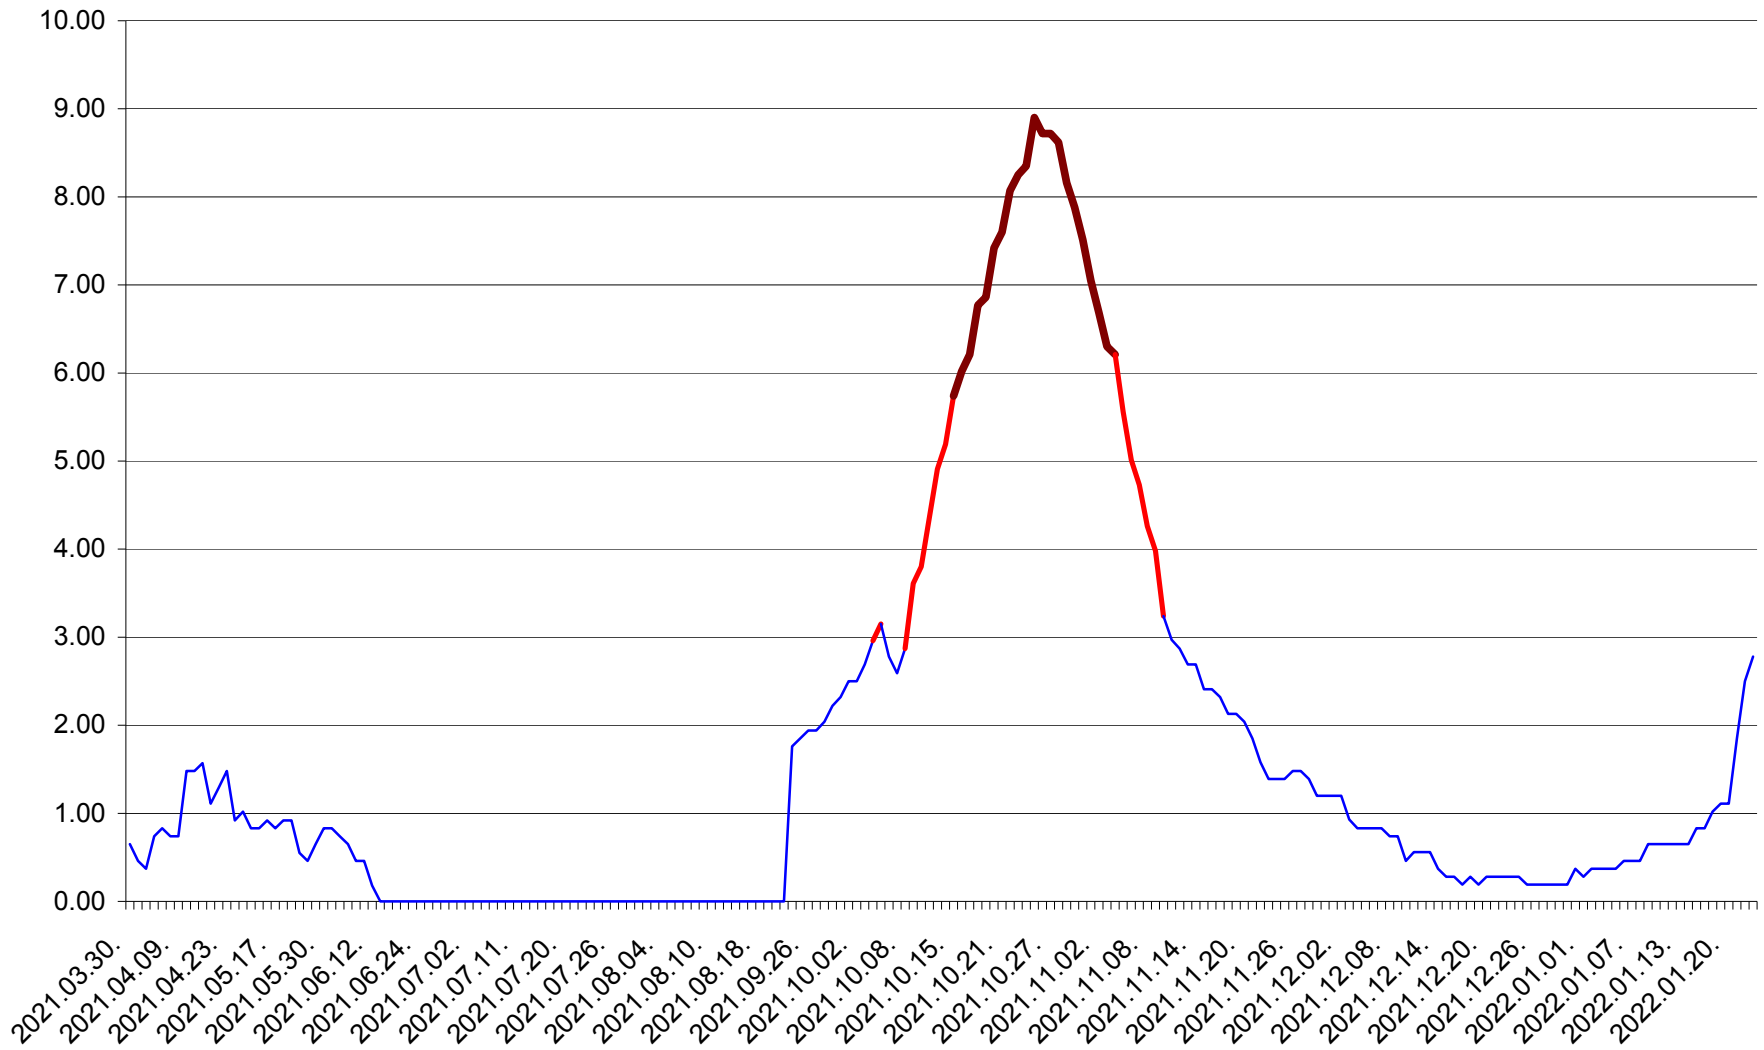

BRĂDEȘTI - Evolutia incidentei cumulate pe 14 zile la ‰ de locuitori  
2021.04.01. - 2022.01.23.

CĂPÂLNIȚA - Evolutia incidentei cumulate pe 14 zile la ‰ de locuitori  
2021.04.01. - 2022.01.23.

CÂRȚA - Evolutia incidentei cumulate pe 14 zile la ‰ de locuitori  
2021.04.01. - 2022.01.23.

CICEU - Evolutia incidentei cumulate pe 14 zile la ‰ de locuitori  
2021.04.01. - 2022.01.23.

CIUCSÂNGEORGIU - Evolutia incidentei cumulate pe 14 zile la % de locuitori  
2021.04.01. - 2022.01.23.

CIUMANI - Evolutia incidentei cumulate pe 14 zile la ‰ de locuitori  
2021.04.01. - 2022.01.23.

CORBU - Evolutia incidentei cumulate pe 14 zile la ‰ de locuitori  
2021.04.01. - 2022.01.23.

CORUND - Evolutia incidentei cumulate pe 14 zile la ‰ de locuitori  
2021.04.01. - 2022.01.23.

COZMENI - Evolutia incidentei cumulate pe 14 zile la ‰ de locuitori  
2021.04.01. - 2022.01.23.

ORAȘ CRISTURU SECUIESC - Evolutia incidentei cumulate pe 14 zile la ‰ de locuitori  
2021.04.01. - 2022.01.23.

DĂNEȘTI - Evolutia incidentei cumulate pe 14 zile la ‰ de locuitori  
2021.04.01. - 2022.01.23.