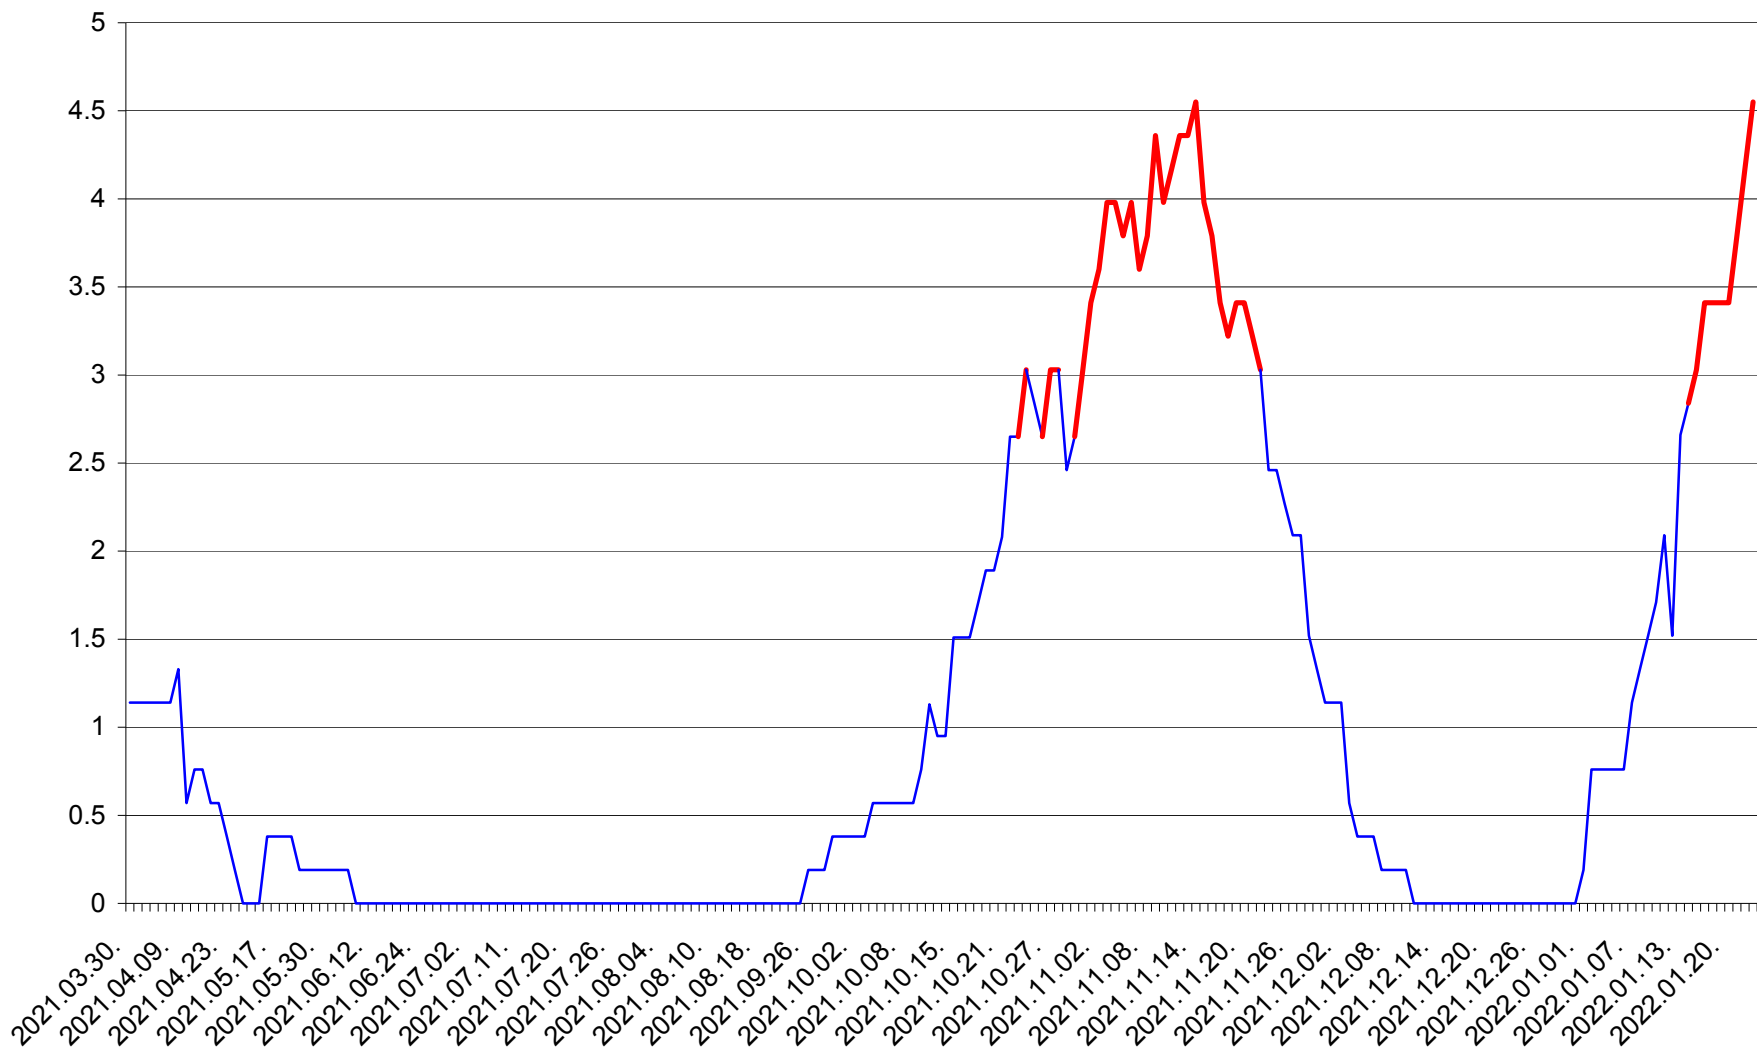

TOMEȘTI - Evolutia incidentei cumulate pe 14 zile la ‰ de locuitori
2021.04.01. - 2022.01.23.