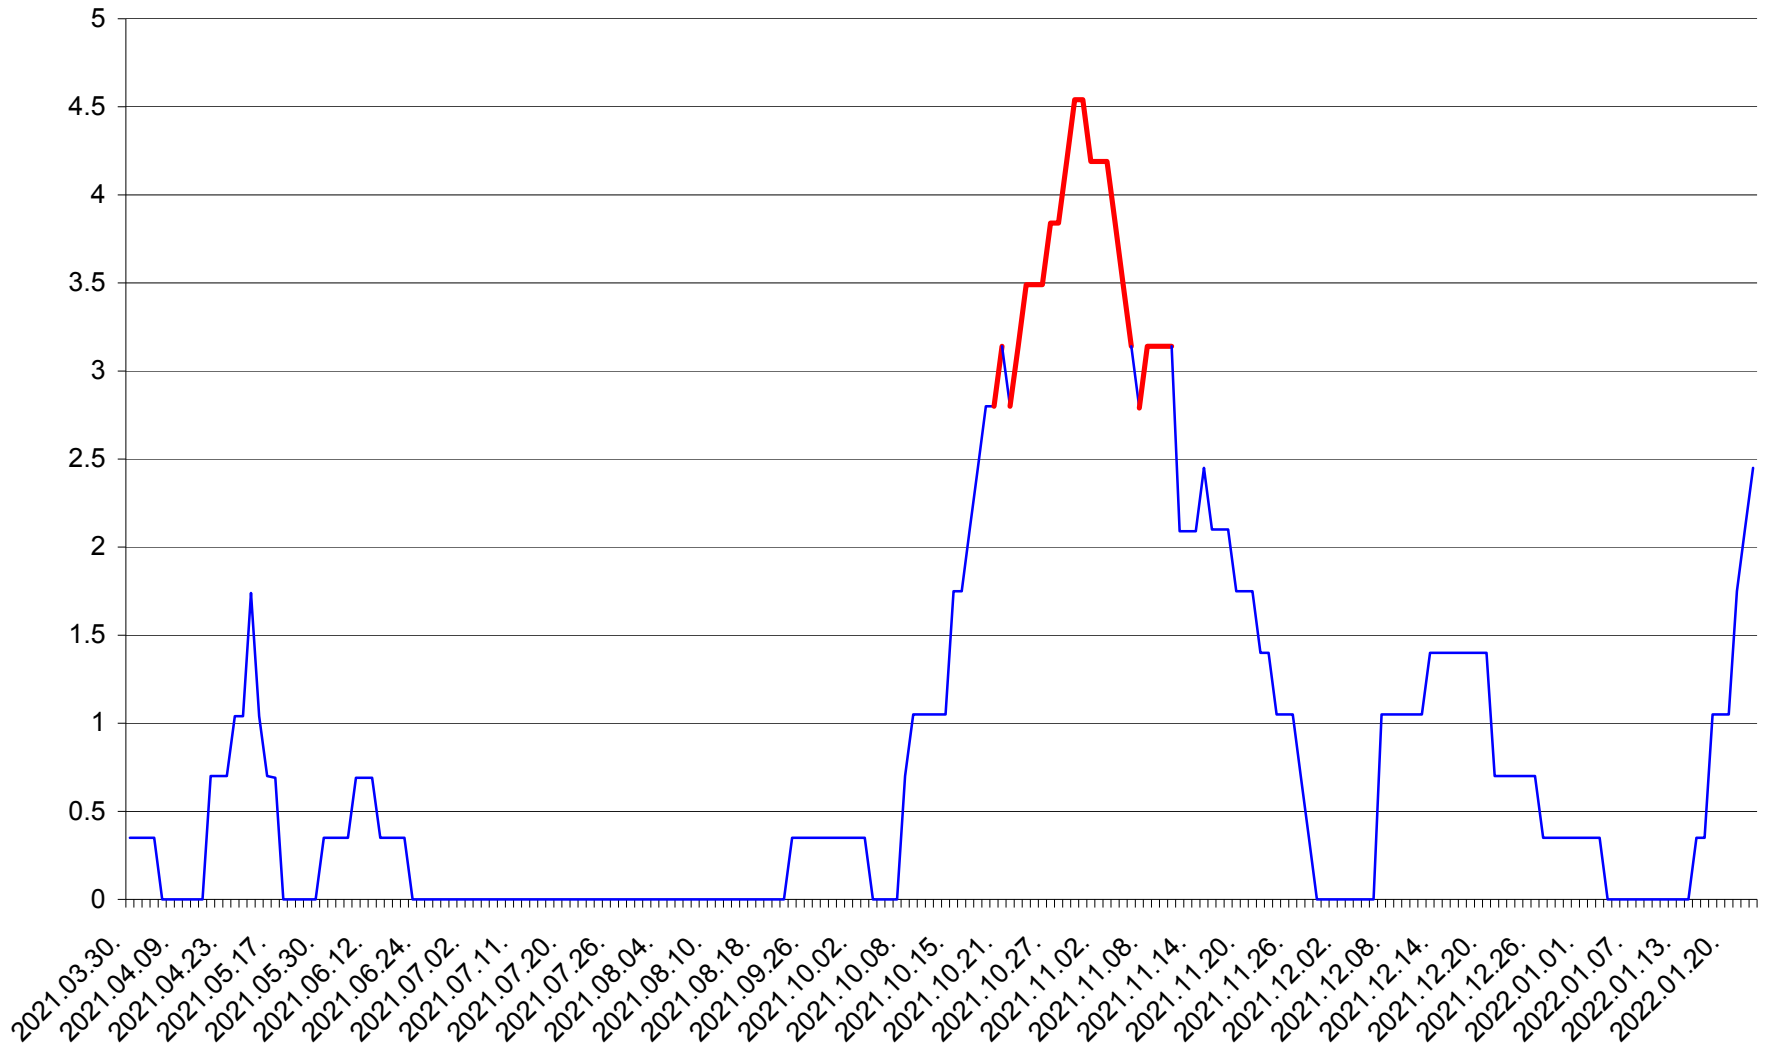

SICULENI - Evolutia incidentei cumulate pe 14 zile la % de locuitori
2021.04.01. - 2022.01.23.