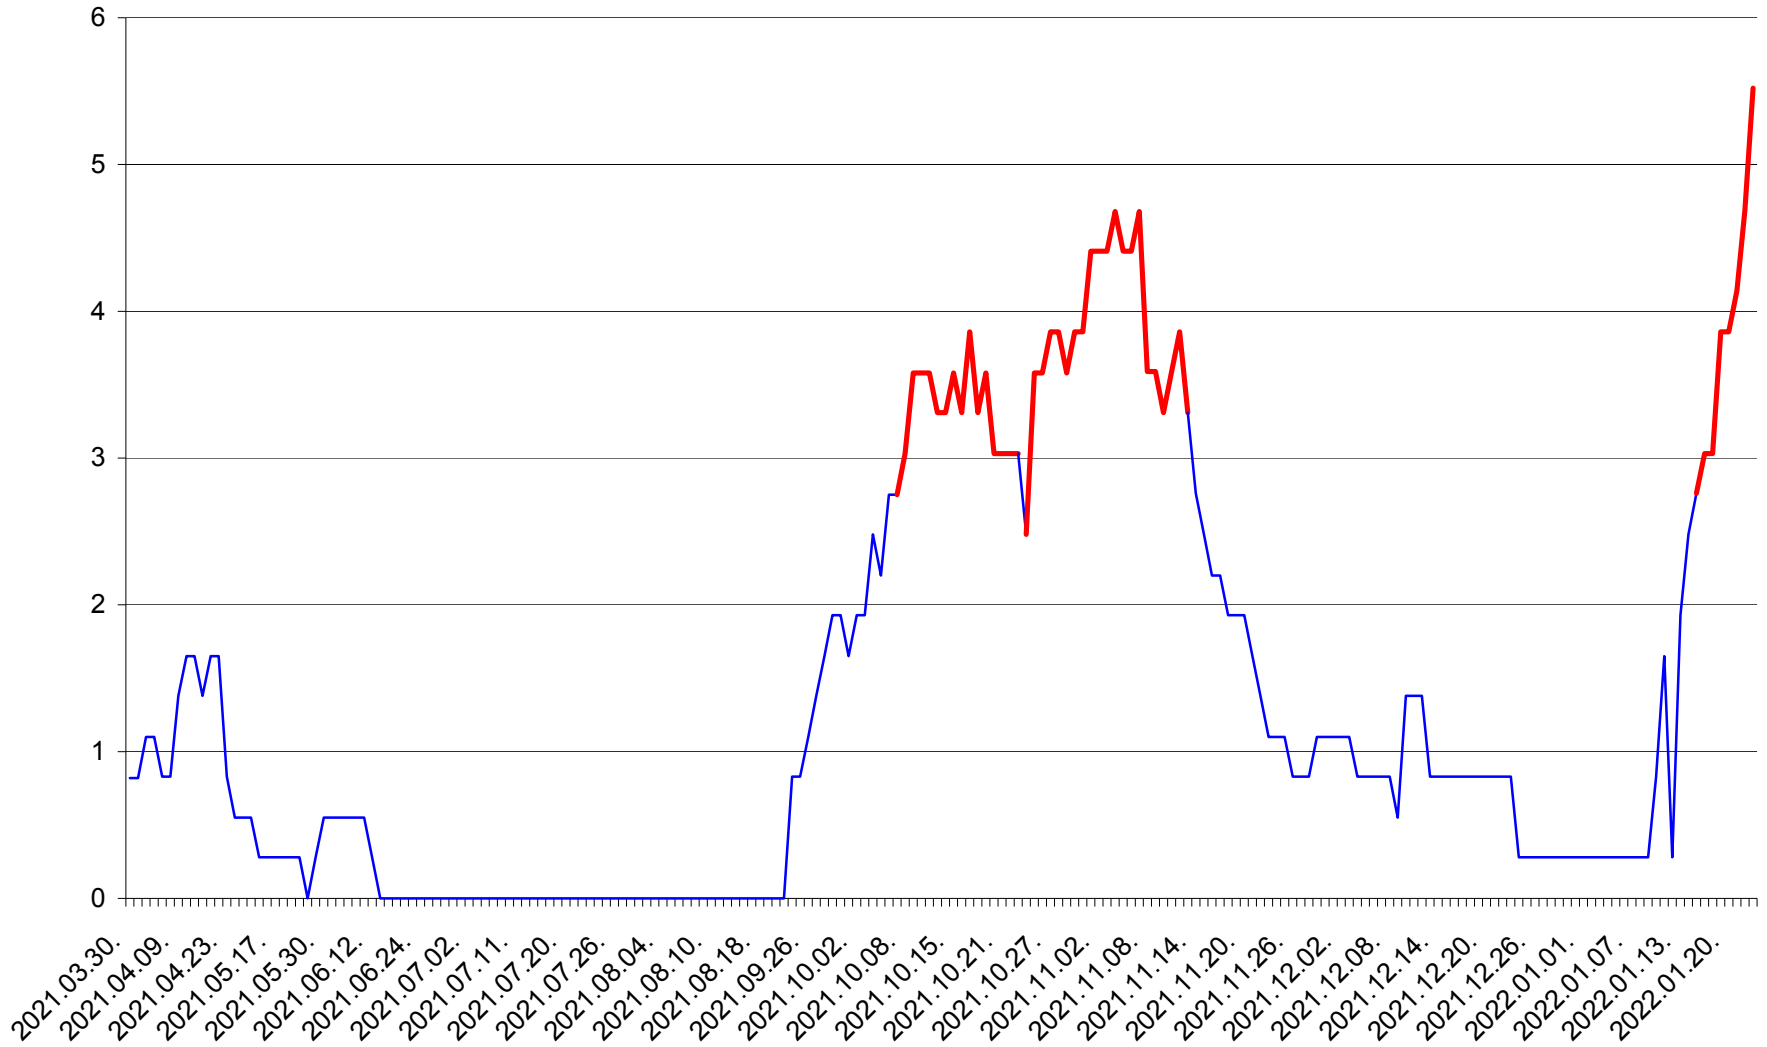

PRAID - Evolutia incidentei cumulate pe 14 zile la ‰ de locuitori  
2021.04.01. - 2022.01.23.

RACU - Evolutia incidentei cumulate pe 14 zile la ‰ de locuitori  
2021.04.01. - 2022.01.23.

REMETEA - Evolutia incidentei cumulate pe 14 zile la ‰ de locuitori  
2021.04.01. - 2022.01.23.

SĂCEL - Evolutia incidentei cumulate pe 14 zile la ‰ de locuitori  
2021.04.01. - 2022.01.23.

SÂNCRĂIENI - Evolutia incidentei cumulate pe 14 zile la ‰ de locuitori  
2021.04.01. - 2022.01.23.

SÂNDOMINIC - Evolutia incidentei cumulate pe 14 zile la ‰ de locuitori  
2021.04.01. - 2022.01.23.

SÂNMARTIN - Evolutia incidentei cumulate pe 14 zile la ‰ de locuitori  
2021.04.01. - 2022.01.23.

SÂNSIMION - Evolutia incidentei cumulate pe 14 zile la ‰ de locuitori  
2021.04.01. - 2022.01.23.

SÂNTIMBRU - Evolutia incidentei cumulate pe 14 zile la ‰ de locuitori  
2021.04.01. - 2022.01.23.