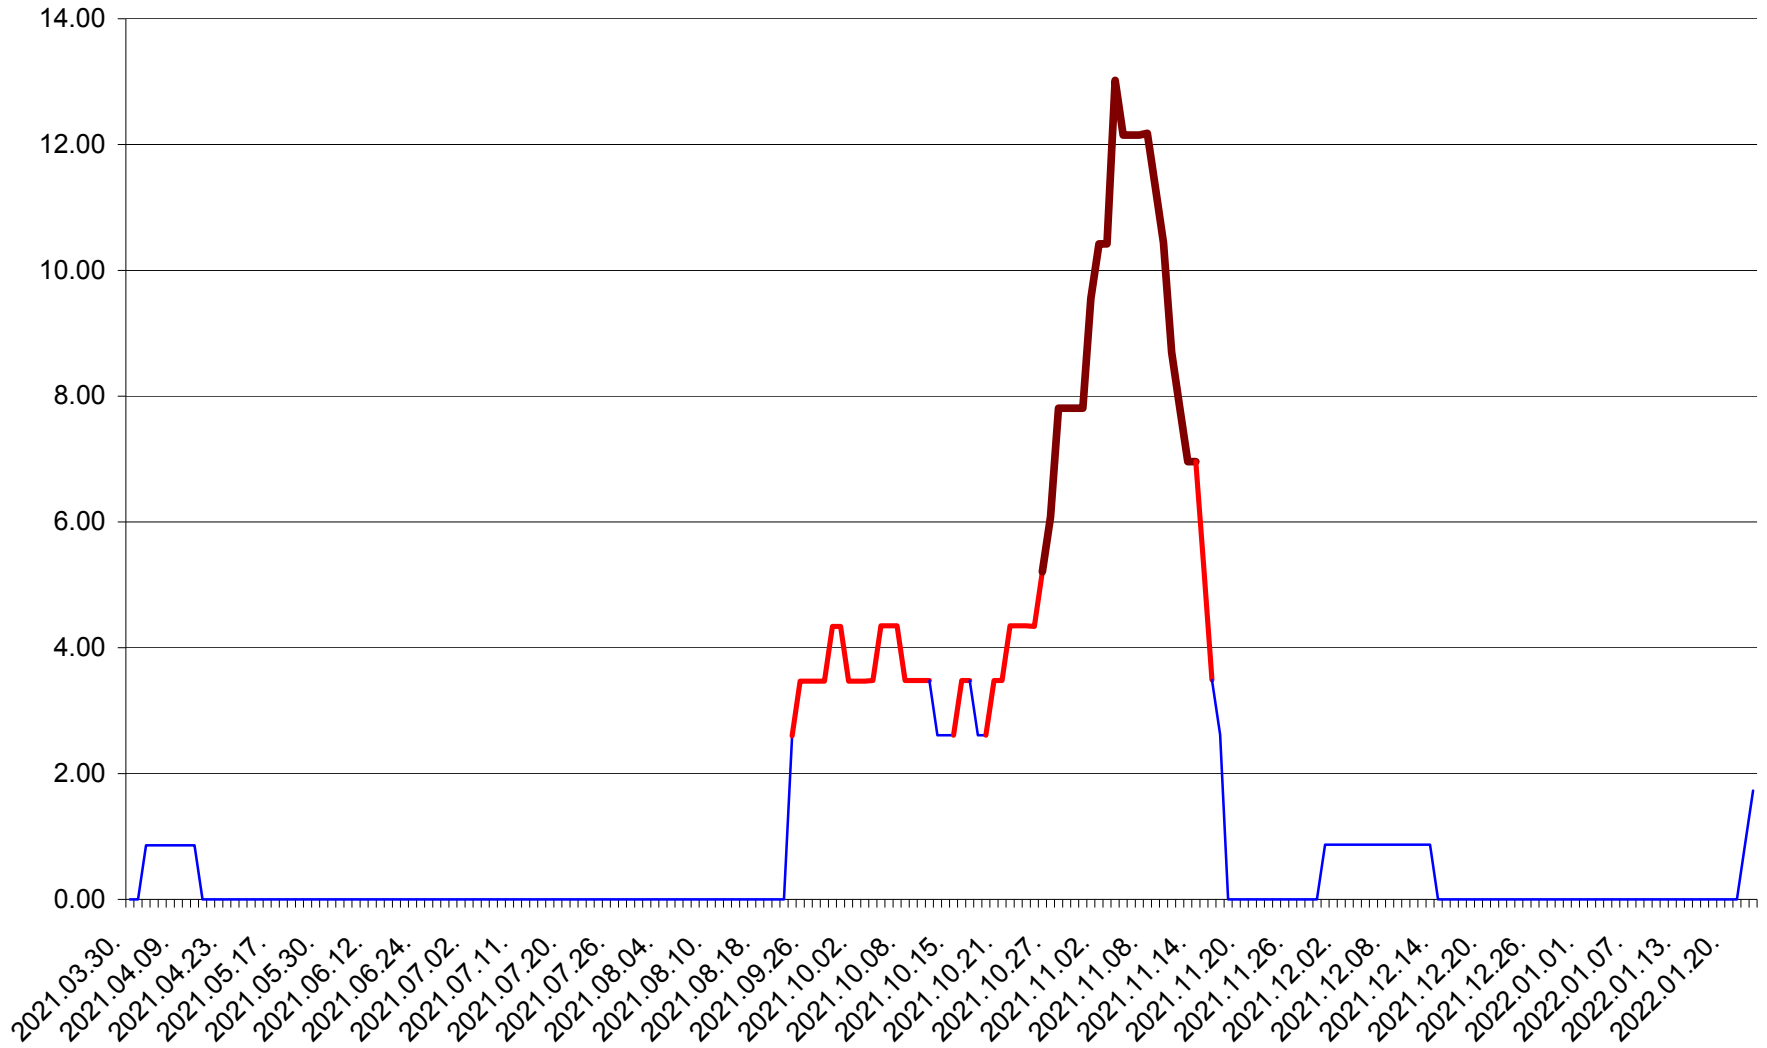

VĂRȘAG - Evolutia incidentei cumulate pe 14 zile la ‰ de locuitori
2021.04.01. - 2022.01.23.