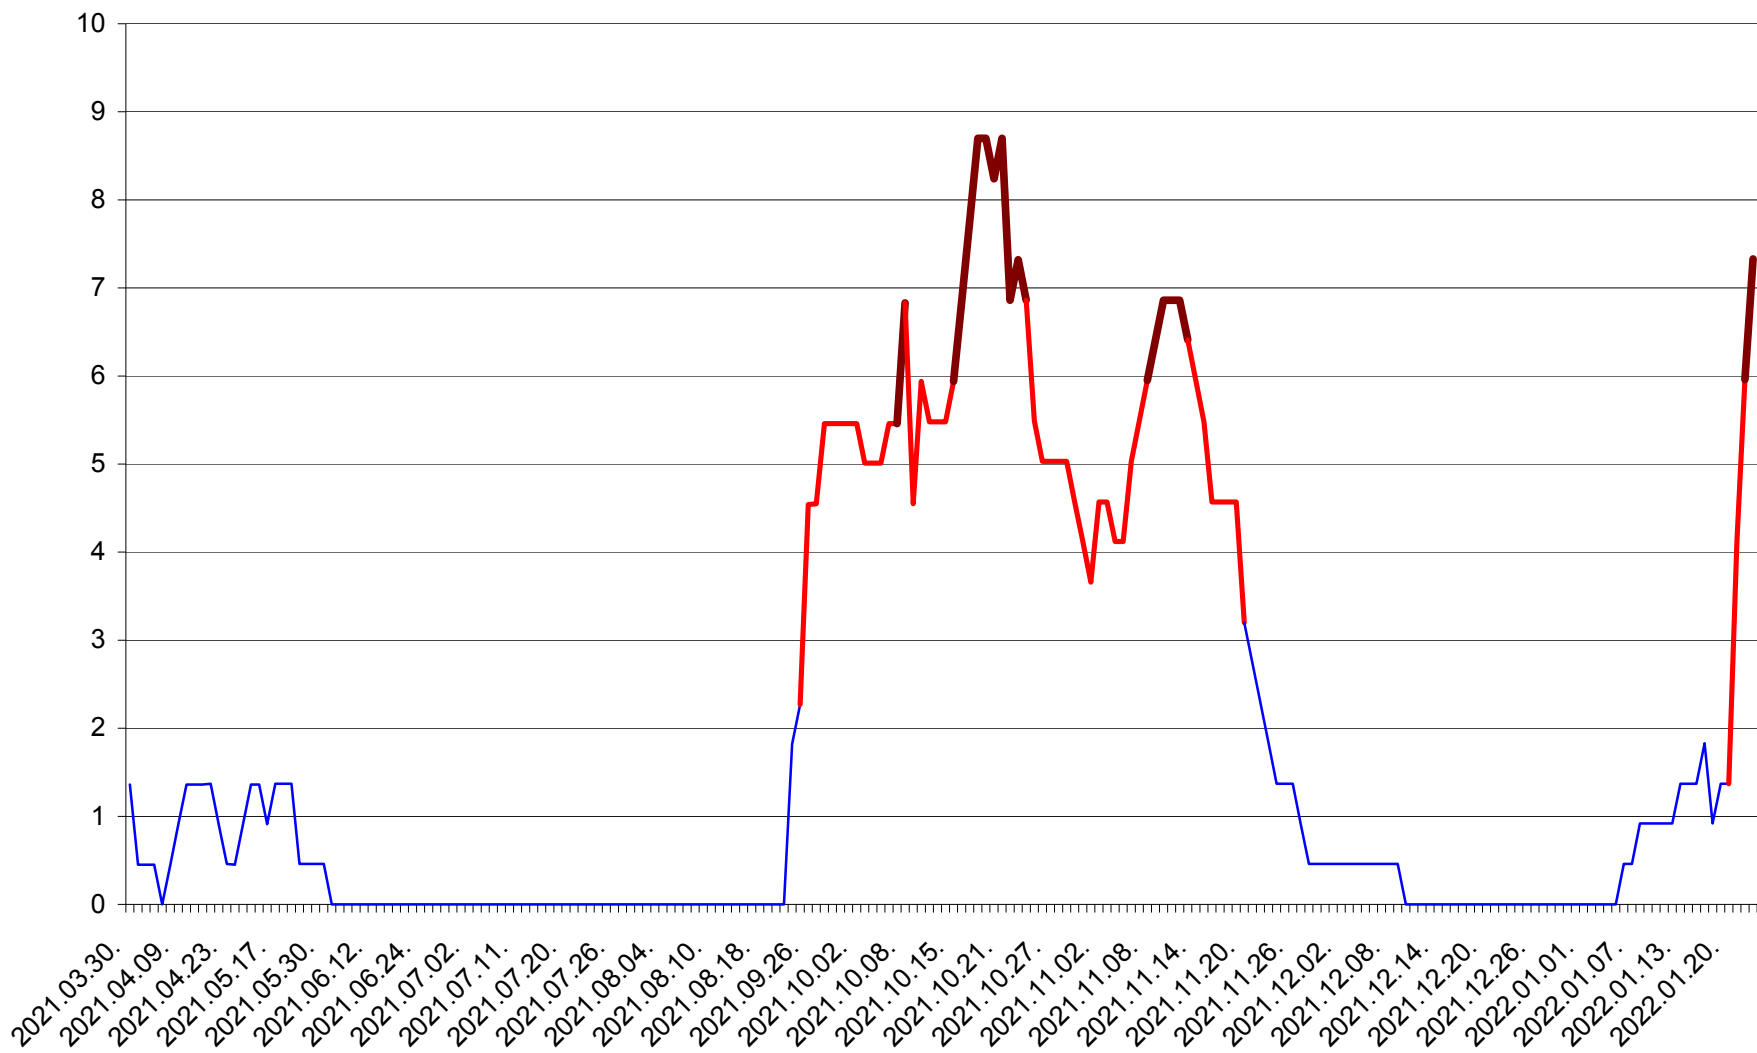

LĂZAREA - Evolutia incidentei cumulate pe 14 zile la % de locuitori  
2021.04.01. - 2022.01.23.

LELICENI - Evolutia incidentei cumulate pe 14 zile la % de locuitori  
2021.04.01. - 2022.01.23.

LUETA - Evolutia incidentei cumulate pe 14 zile la ‰ de locuitori  
2021.04.01. - 2022.01.23.

LUNCA DE JOS - Evolutia incidentei cumulate pe 14 zile la ‰ de locuitori  
2021.04.01. - 2022.01.23.

LUNCA DE SUS - Evolutia incidentei cumulate pe 14 zile la ‰ de locuitori  
2021.04.01. - 2022.01.23.

LUPENI - Evolutia incidentei cumulate pe 14 zile la ‰ de locuitori  
2021.04.01. - 2022.01.23.

MĂDĂRAȘ - Evolutia incidentei cumulate pe 14 zile la ‰ de locuitori  
2021.04.01. - 2022.01.23.

MĂRTINIȘ - Evolutia incidentei cumulate pe 14 zile la ‰ de locuitori  
2021.04.01. - 2022.01.23.

MEREȘTI - Evolutia incidentei cumulate pe 14 zile la ‰ de locuitori  
2021.04.01. - 2022.01.23.

MUNICIPIUL MIERCUREA-CIUC - Evolutia incidentei cumulate pe 14 zile la ‰ de locuitori  
2021.04.01. - 2022.01.23.