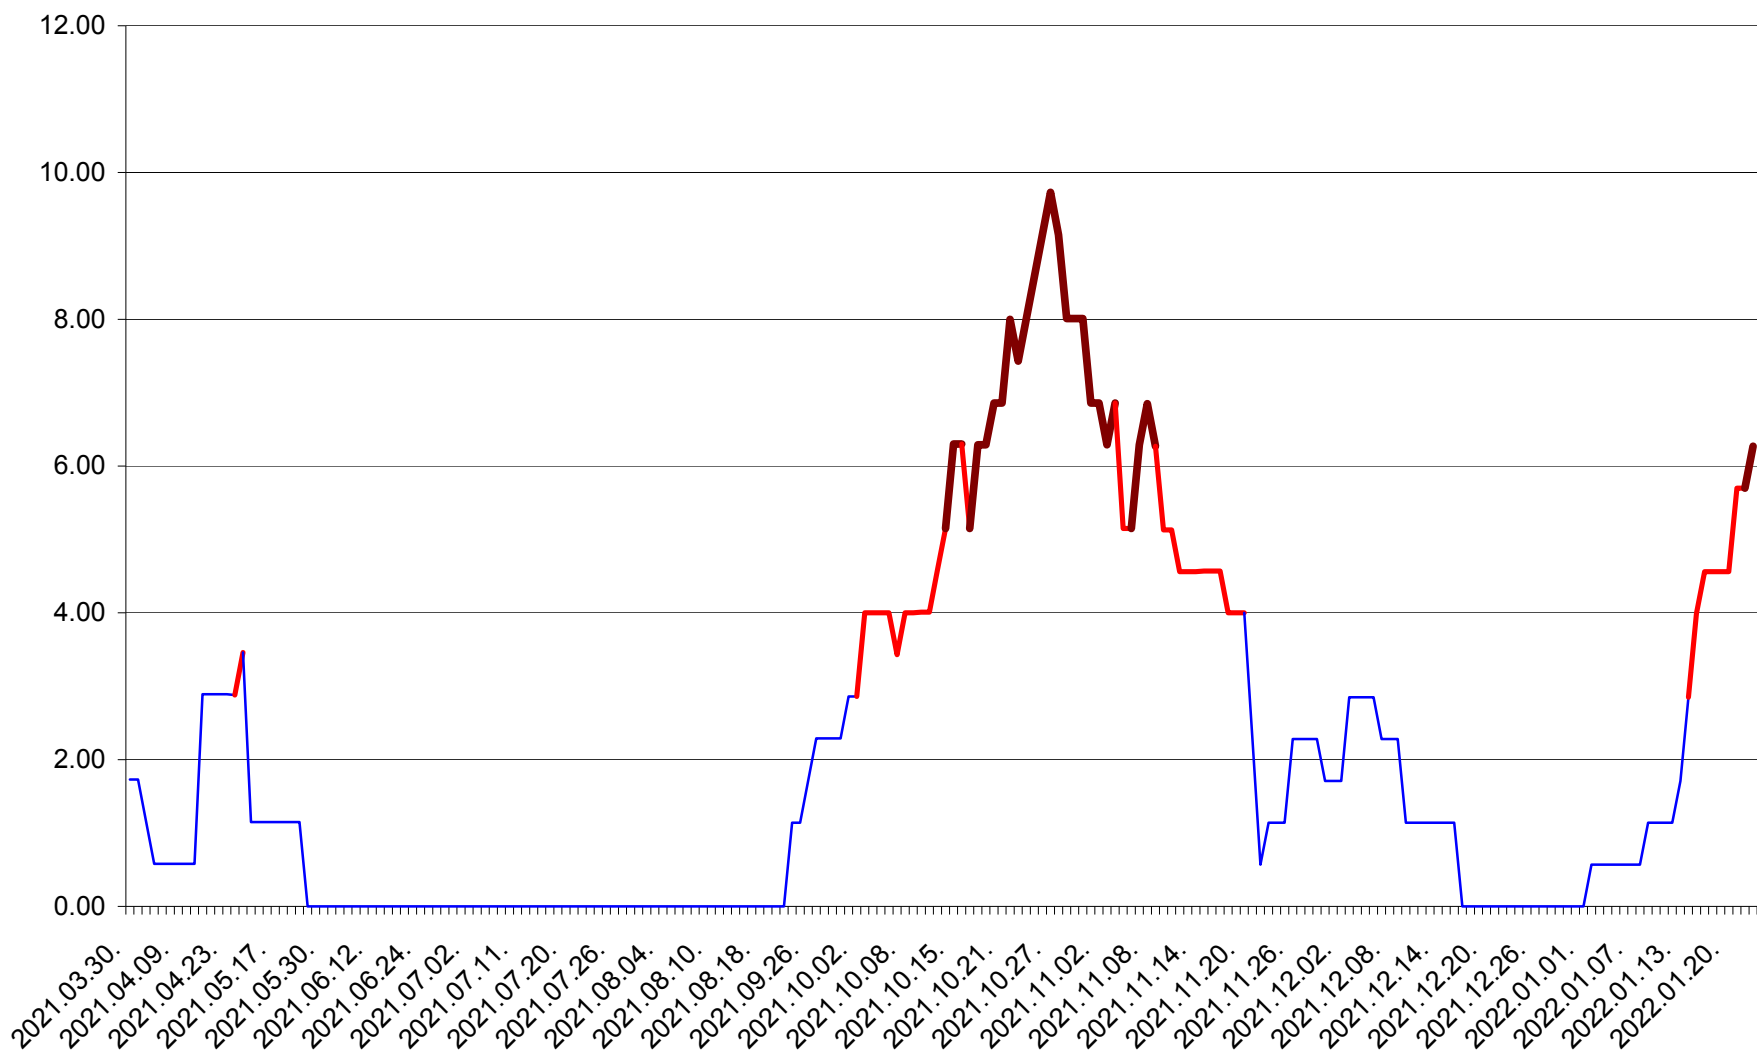

ORAȘ VLĂHIȚA - Evolutia incidentei cumulate pe 14 zile la ‰ de locuitori
2021.04.01. - 2022.01.23.

VĂRȘAG - Evolutia incidentei cumulate pe 14 zile la ‰ de locuitori
2021.04.01. - 2022.01.23.