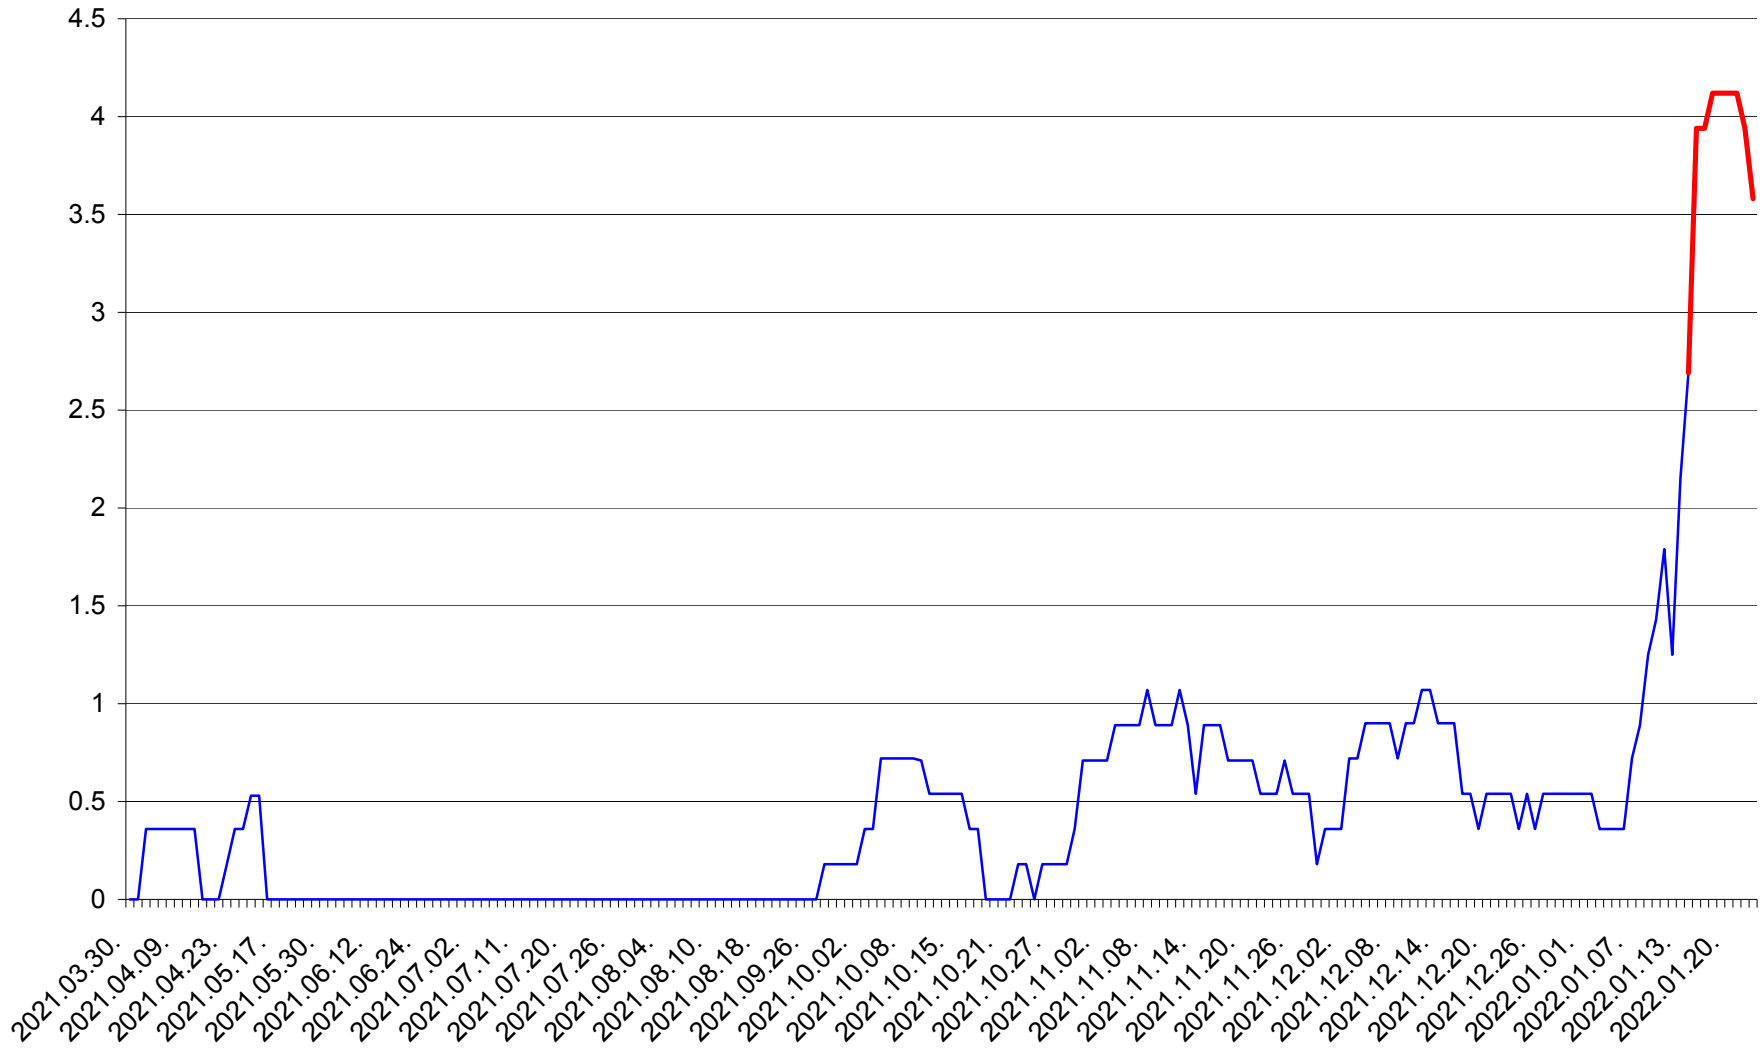

MUNICIPIUL GHEORGHENI - Evolutia incidentei cumulate pe 14 zile la ‰ de locuitori  
2021.04.01. - 2022.01.23.

JOSENI - Evolutia incidentei cumulate pe 14 zile la ‰ de locuitori  
2021.04.01. - 2022.01.23.

LĂZAREA - Evolutia incidentei cumulate pe 14 zile la % de locuitori  
2021.04.01. - 2022.01.23.

LELICENI - Evolutia incidentei cumulate pe 14 zile la % de locuitori  
2021.04.01. - 2022.01.23.

LUETA - Evolutia incidentei cumulate pe 14 zile la ‰ de locuitori  
2021.04.01. - 2022.01.23.

LUNCA DE JOS - Evolutia incidentei cumulate pe 14 zile la ‰ de locuitori  
2021.04.01. - 2022.01.23.

LUNCA DE SUS - Evolutia incidentei cumulate pe 14 zile la ‰ de locuitori  
2021.04.01. - 2022.01.23.