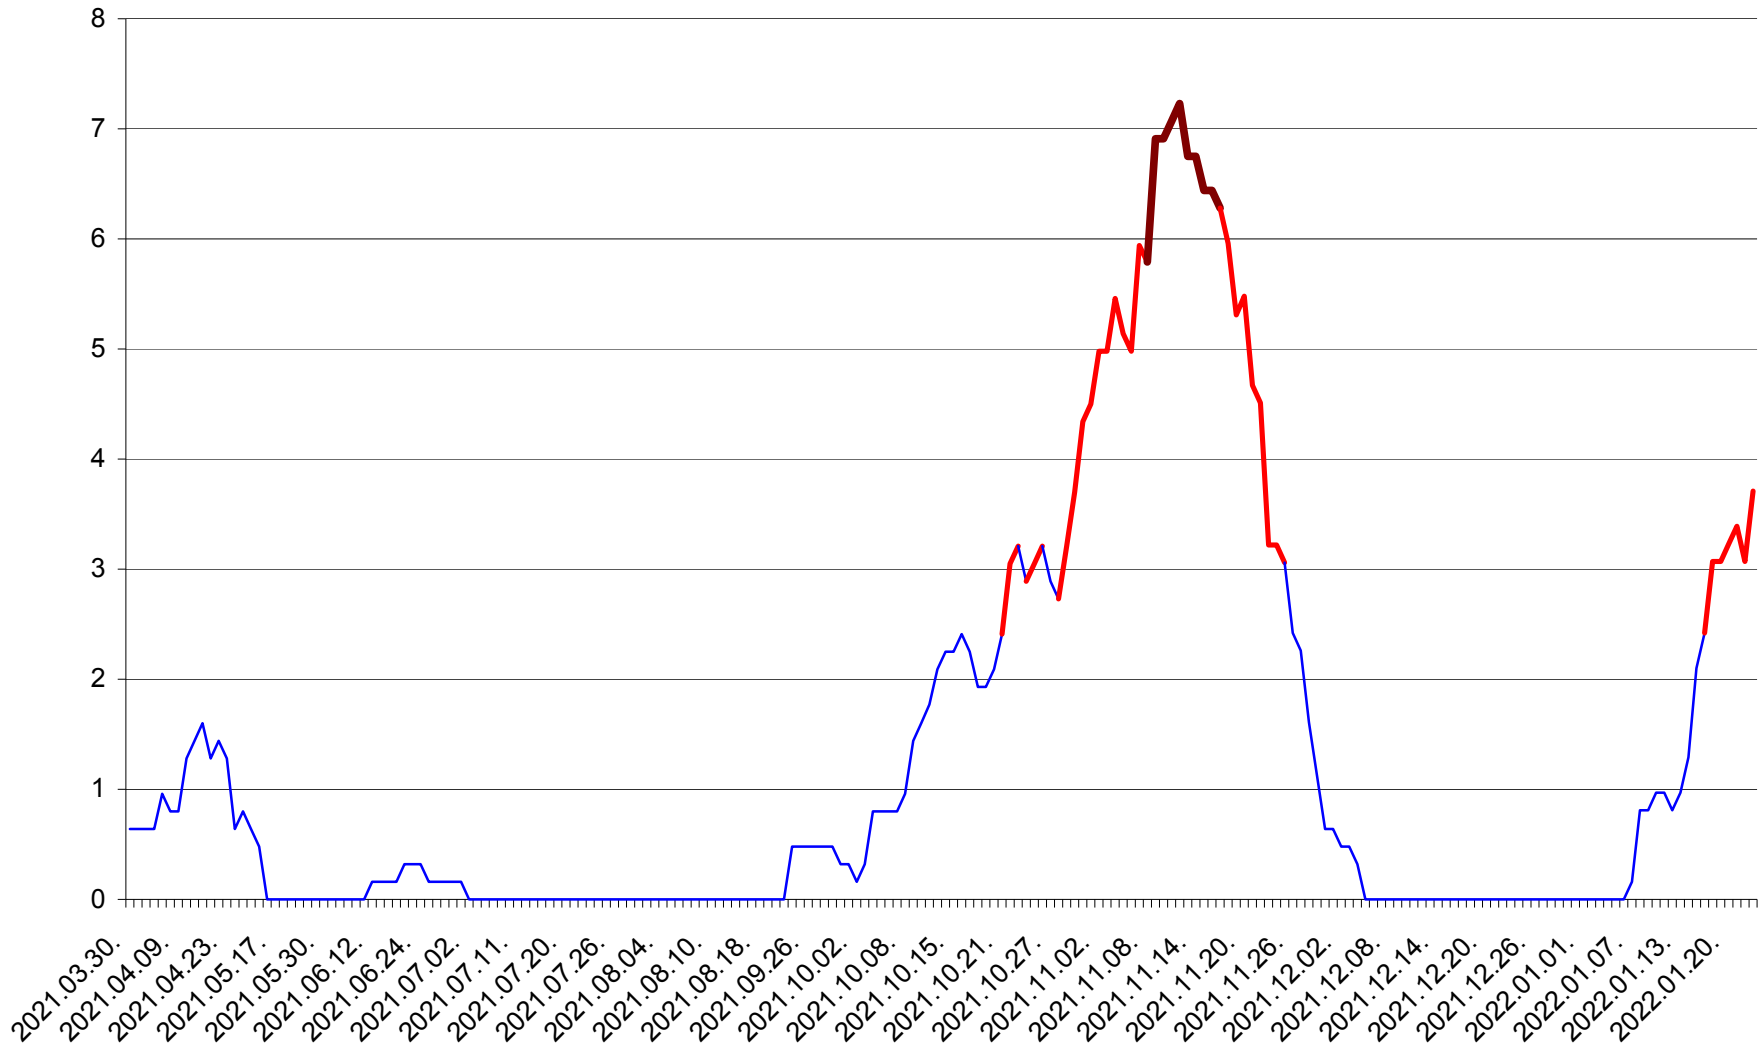

PRAID - Evolutia incidentei cumulate pe 14 zile la ‰ de locuitori  
2021.04.01. - 2022.01.23.

RACU - Evolutia incidentei cumulate pe 14 zile la ‰ de locuitori  
2021.04.01. - 2022.01.23.

REMETEA - Evolutia incidentei cumulate pe 14 zile la ‰ de locuitori  
2021.04.01. - 2022.01.23.

SĂCEL - Evolutia incidentei cumulate pe 14 zile la ‰ de locuitori  
2021.04.01. - 2022.01.23.

SÂNCRĂIENI - Evolutia incidentei cumulate pe 14 zile la ‰ de locuitori  
2021.04.01. - 2022.01.23.

SÂNDOMINIC - Evolutia incidentei cumulate pe 14 zile la ‰ de locuitori  
2021.04.01. - 2022.01.23.