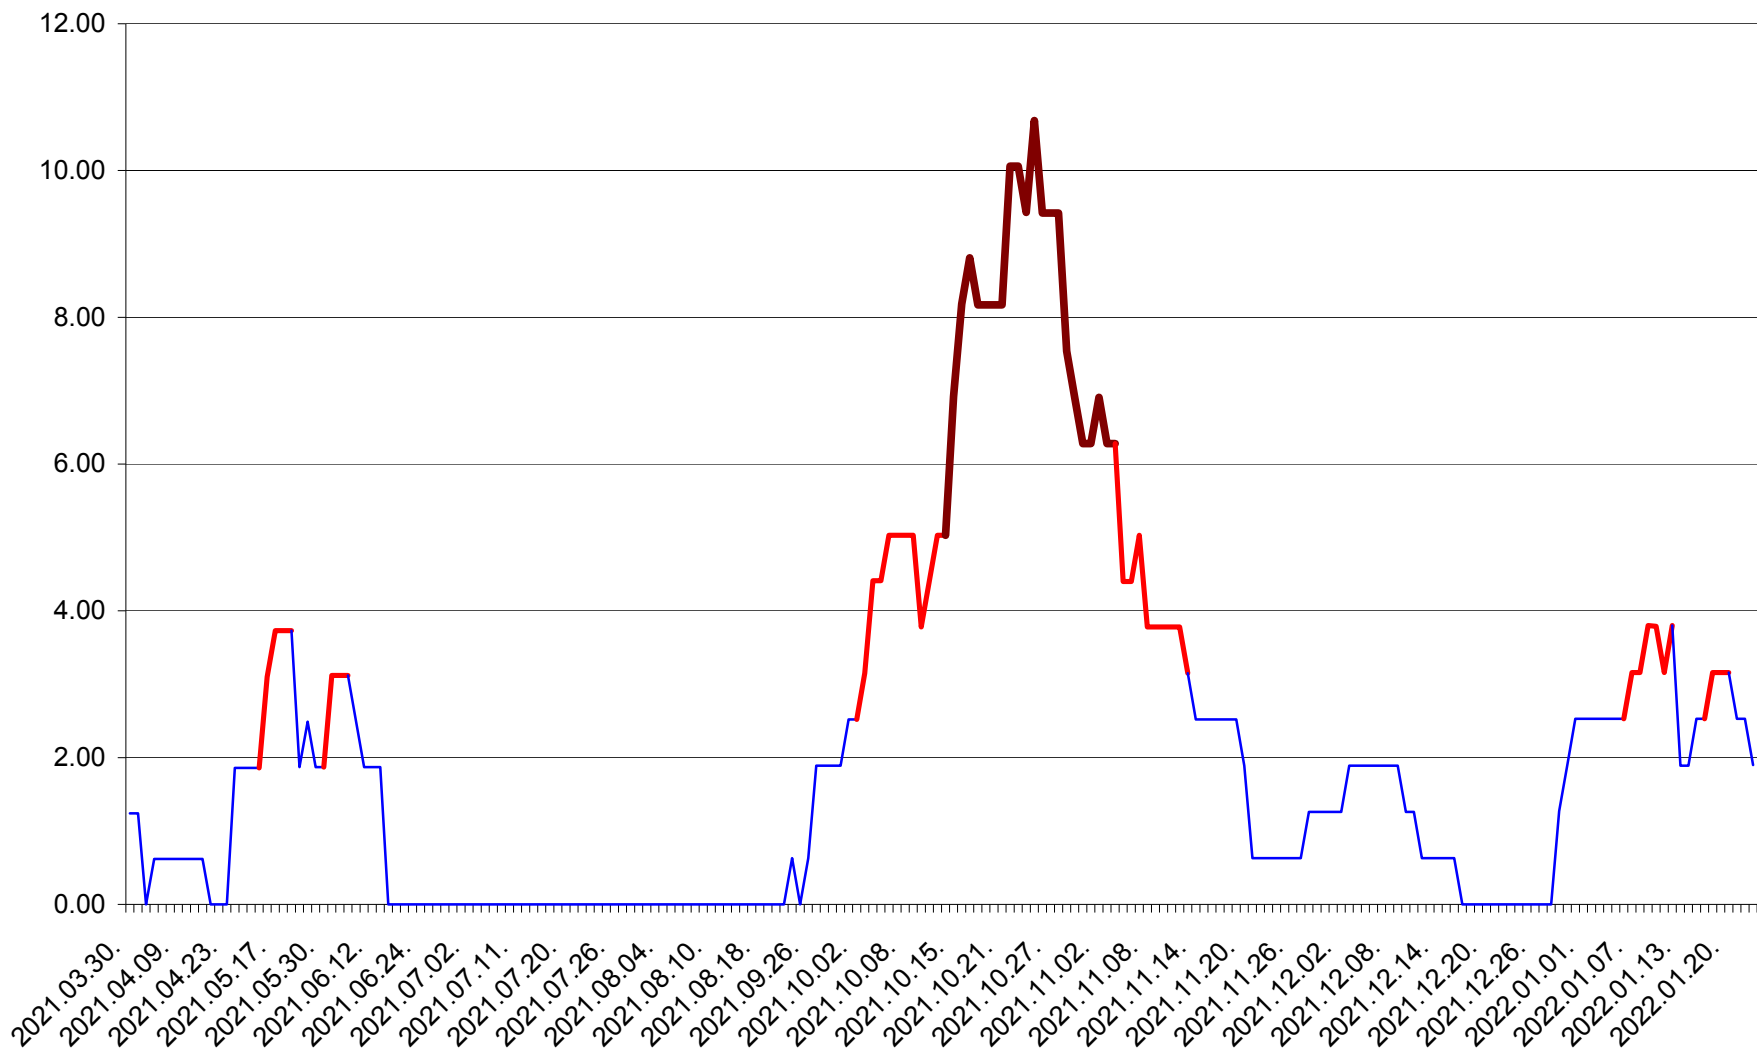

ATID - Evolutia incidentei cumulate pe 14 zile la % de locuitori  
2021.04.01. - 2022.01.23.

AVRĂMEȘTI - Evolutia incidentei cumulate pe 14 zile la ‰ de locuitori  
2021.04.01. - 2022.01.23.

ORAȘ BĂILE TUȘNAD - Evolutia incidentei cumulate pe 14 zile la ‰ de locuitori  
2021.04.01. - 2022.01.23.

ORAȘ BĂLAN - Evolutia incidentei cumulate pe 14 zile la ‰ de locuitori  
2021.04.01. - 2022.01.23.

BILBOR - Evolutia incidentei cumulate pe 14 zile la ‰ de locuitori  
2021.04.01. - 2022.01.23.

ORAȘ BORSEC - Evolutia incidentei cumulate pe 14 zile la ‰ de locuitori  
2021.04.01. - 2022.01.23.

BRĂDEȘTI - Evolutia incidentei cumulate pe 14 zile la ‰ de locuitori  
2021.04.01. - 2022.01.23.

CĂPÂLNIȚA - Evolutia incidentei cumulate pe 14 zile la ‰ de locuitori  
2021.04.01. - 2022.01.23.

CÂRȚA - Evolutia incidentei cumulate pe 14 zile la ‰ de locuitori  
2021.04.01. - 2022.01.23.