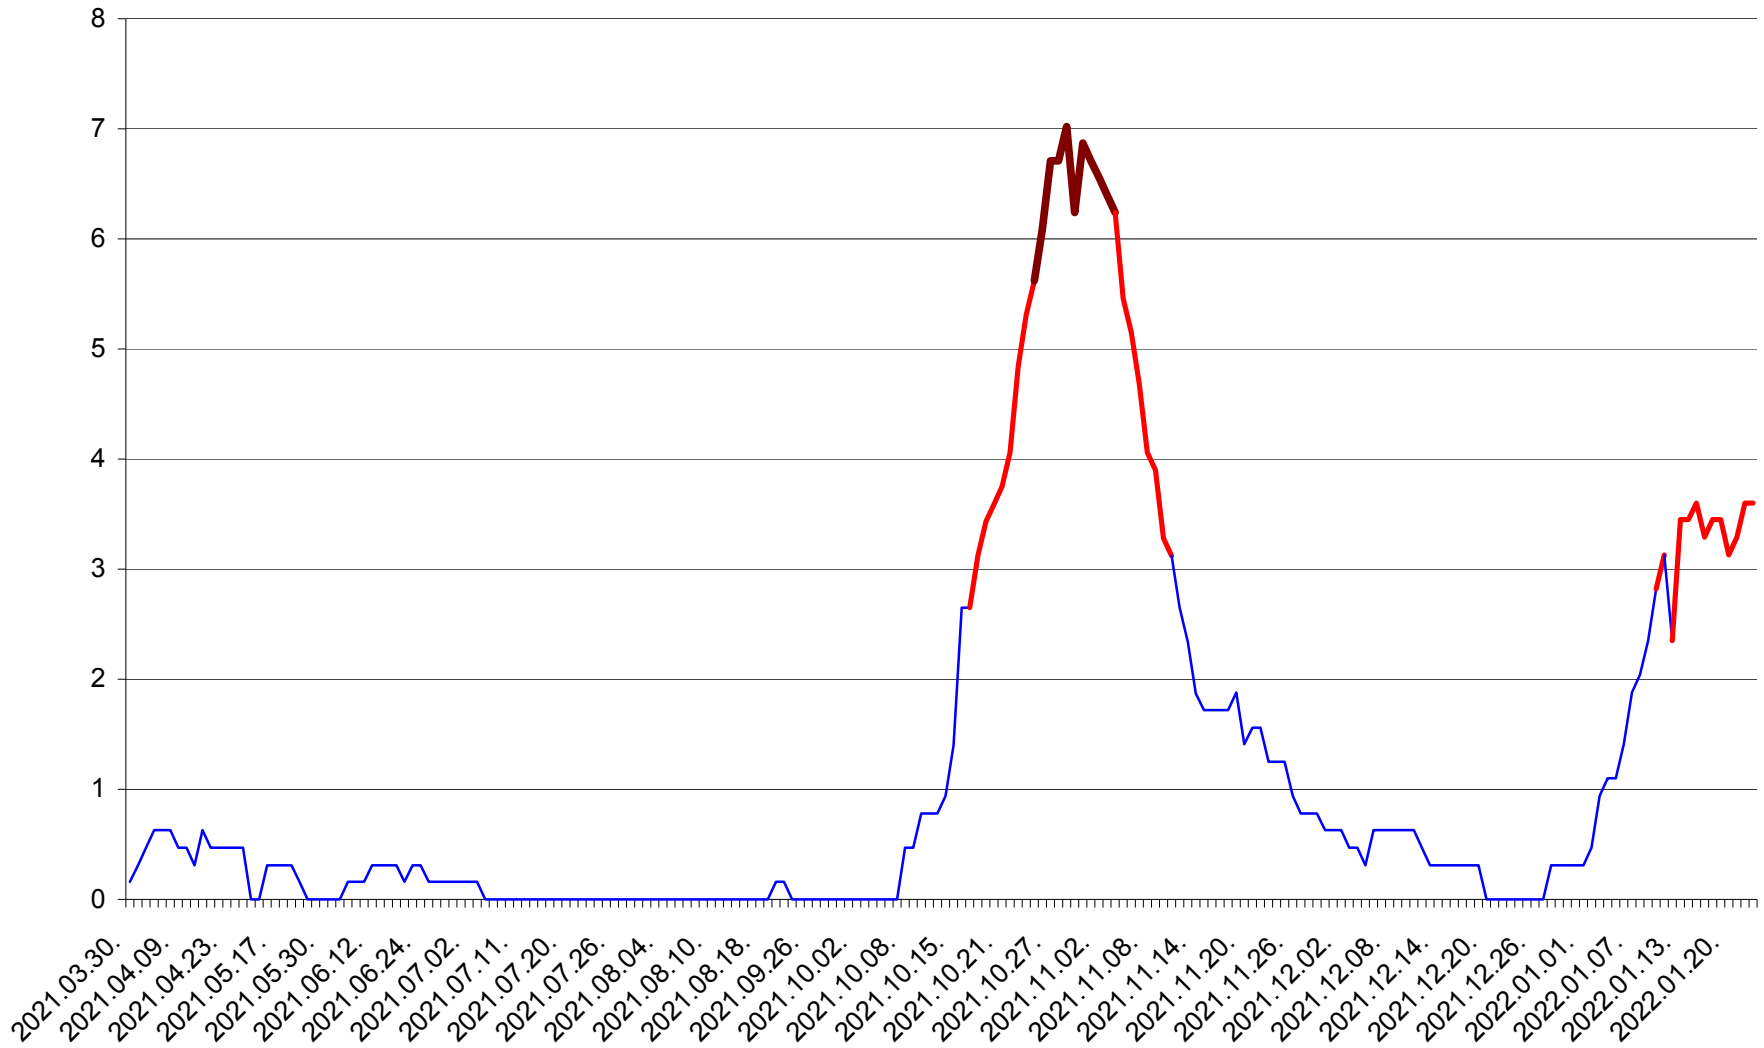

PLĂIEȘII DE JOS - Evolutia incidentei cumulate pe 14 zile la ‰ de locuitori  
2021.04.01. - 2022.01.23.

PORUMBENI - Evolutia incidentei cumulate pe 14 zile la ‰ de locuitori  
2021.04.01. - 2022.01.23.

PRAID - Evolutia incidentei cumulate pe 14 zile la ‰ de locuitori  
2021.04.01. - 2022.01.23.

RACU - Evolutia incidentei cumulate pe 14 zile la ‰ de locuitori  
2021.04.01. - 2022.01.23.

REMETEA - Evolutia incidentei cumulate pe 14 zile la ‰ de locuitori  
2021.04.01. - 2022.01.23.