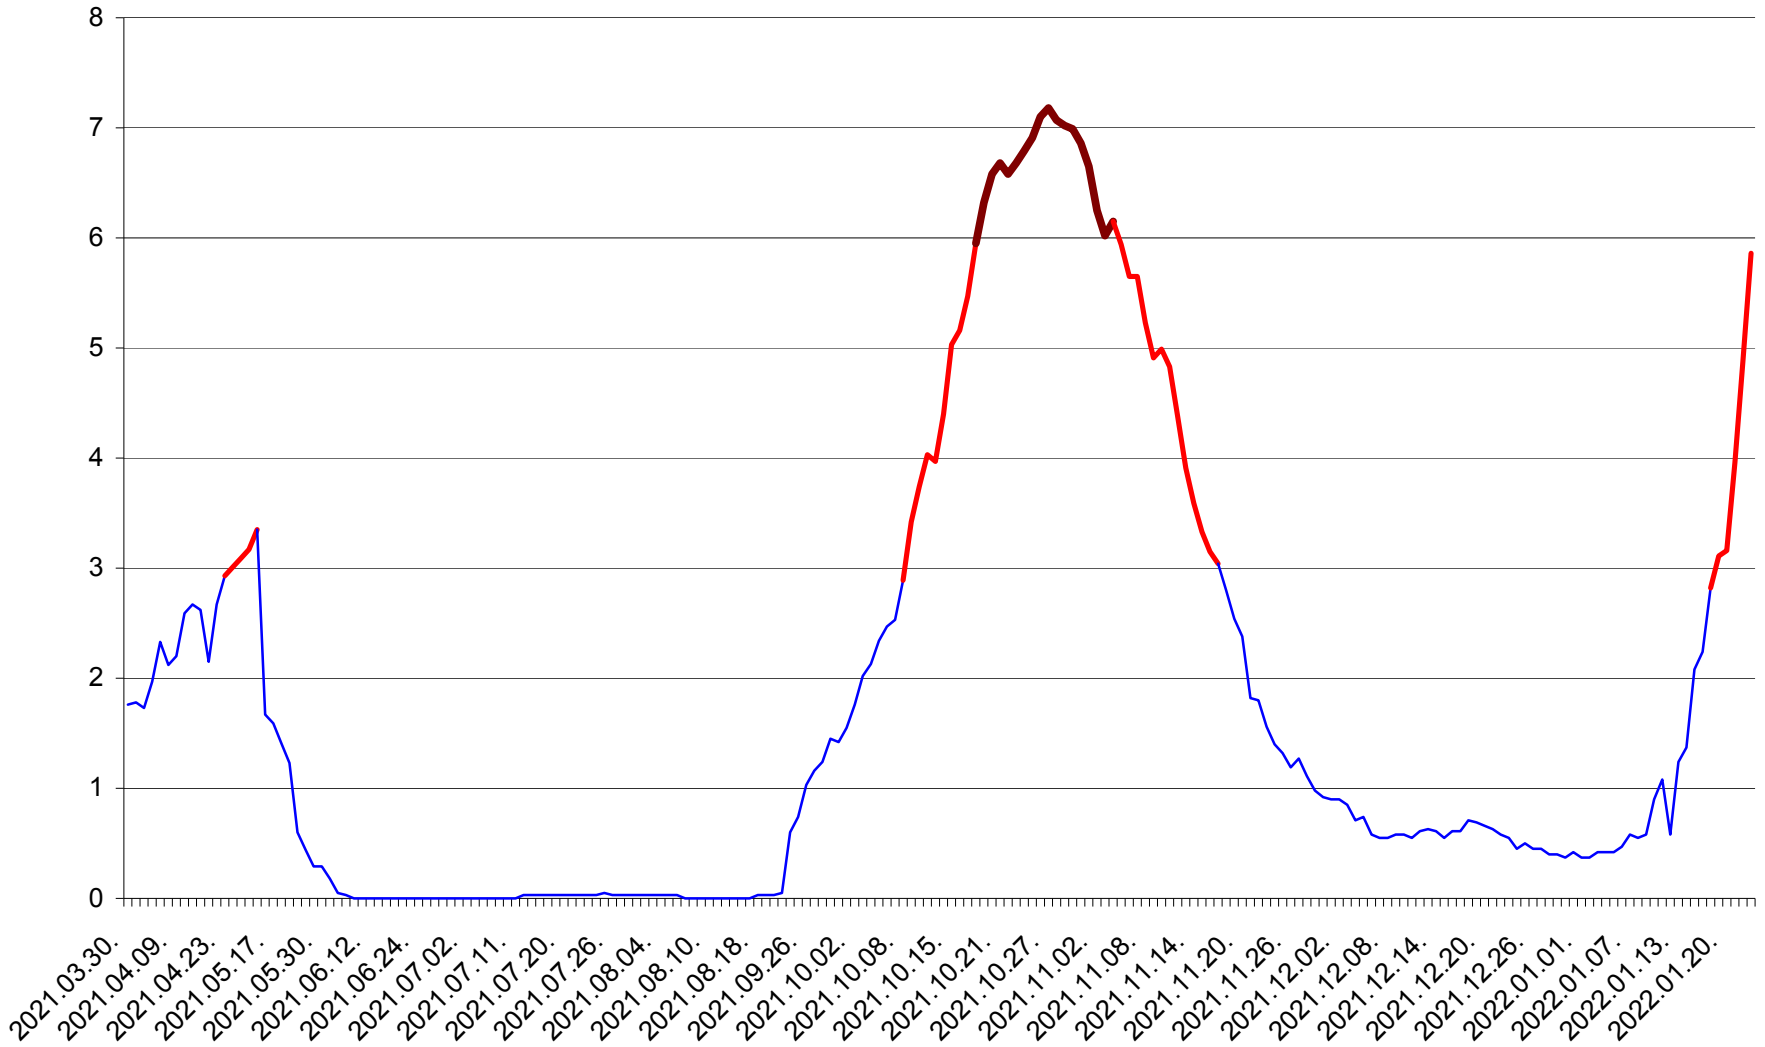

PĂULENI-CIUC - Evolutia incidentei cumulate pe 14 zile la ‰ de locuitori
2021.04.01. - 2022.01.23.

MUNICIPIUL ODORHEIU SECUIESC - Evolutia incidentei cumulate pe 14 zile la % de locuitori
2021.04.01. - 2022.01.23.