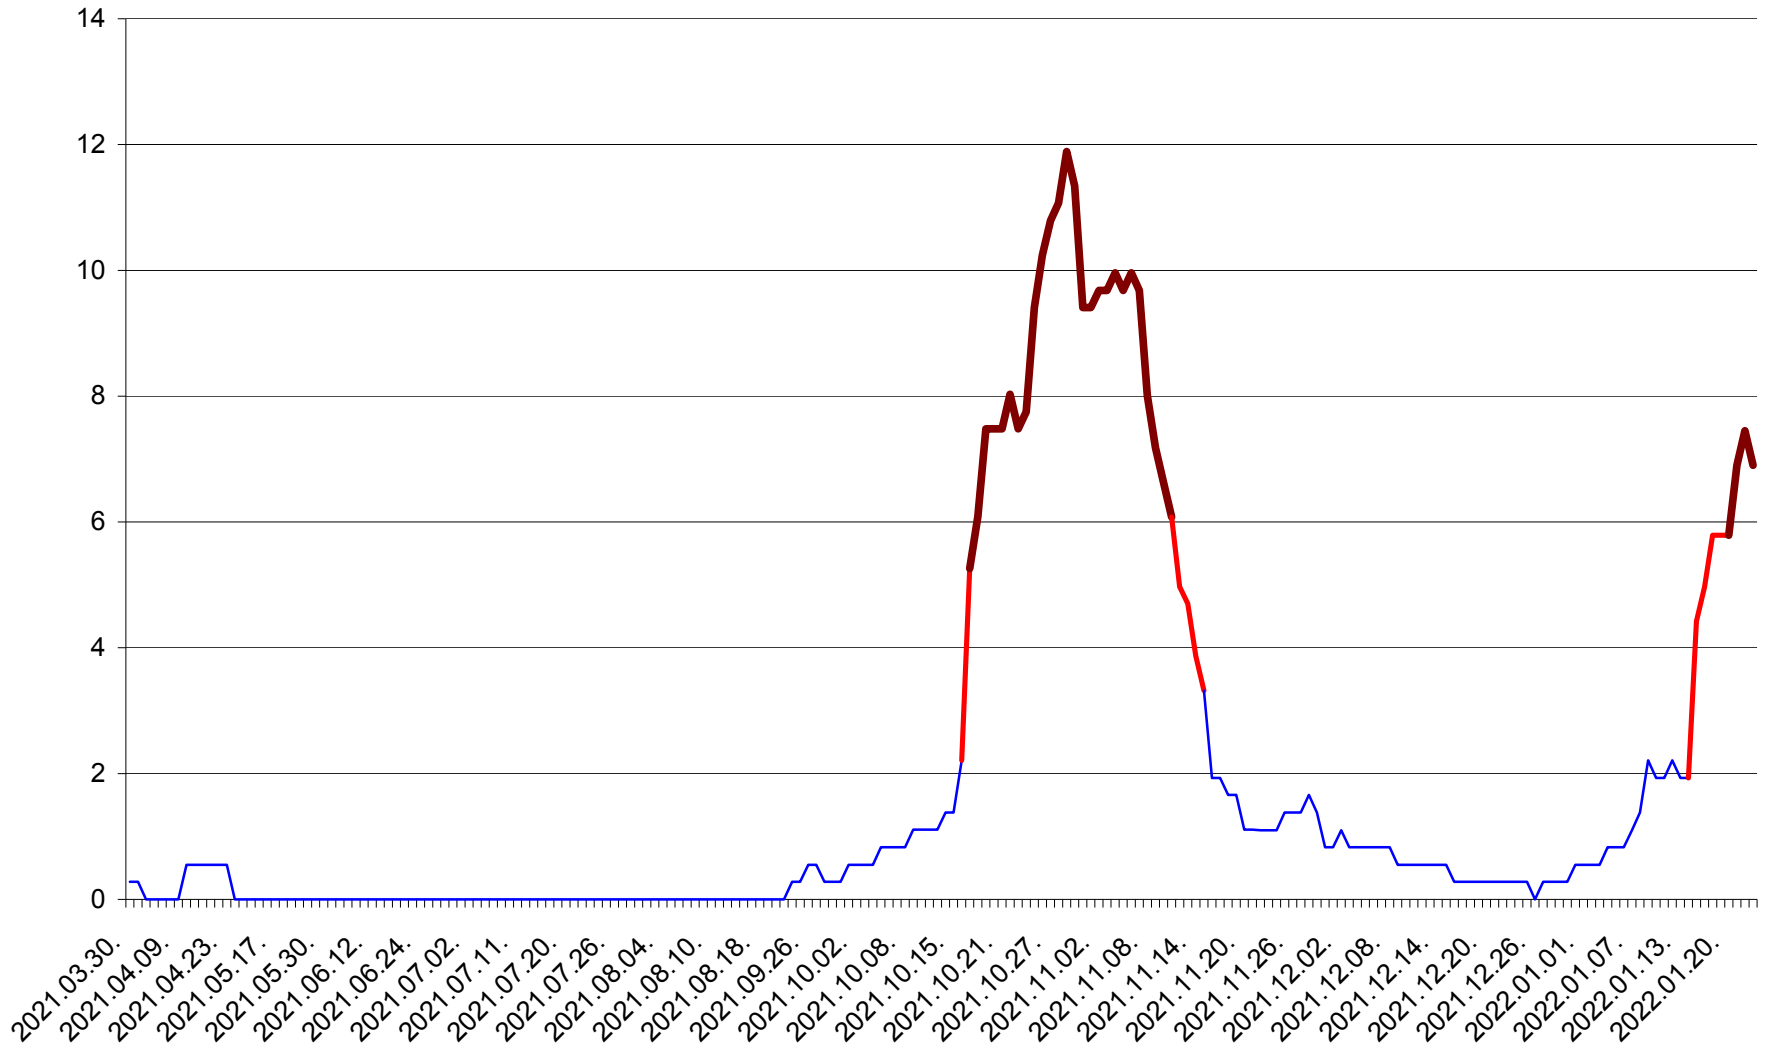

FELICENI - Evolutia incidentei cumulate pe 14 zile la % de locuitori  
2021.04.01. - 2022.01.23.

FRUMOASA - Evolutia incidentei cumulate pe 14 zile la ‰ de locuitori  
2021.04.01. - 2022.01.23.

GĂLĂUȚAȘ - Evolutia incidentei cumulate pe 14 zile la ‰ de locuitori  
2021.04.01. - 2022.01.23.

MUNICIPIUL GHEORGHENI - Evolutia incidentei cumulate pe 14 zile la ‰ de locuitori  
2021.04.01. - 2022.01.23.

JOSENI - Evolutia incidentei cumulate pe 14 zile la ‰ de locuitori  
2021.04.01. - 2022.01.23.

LĂZAREA - Evolutia incidentei cumulate pe 14 zile la % de locuitori  
2021.04.01. - 2022.01.23.

LELICENI - Evolutia incidentei cumulate pe 14 zile la % de locuitori  
2021.04.01. - 2022.01.23.

LUETA - Evolutia incidentei cumulate pe 14 zile la ‰ de locuitori  
2021.04.01. - 2022.01.23.

LUNCA DE JOS - Evolutia incidentei cumulate pe 14 zile la ‰ de locuitori  
2021.04.01. - 2022.01.23.

LUNCA DE SUS - Evolutia incidentei cumulate pe 14 zile la ‰ de locuitori  
2021.04.01. - 2022.01.23.