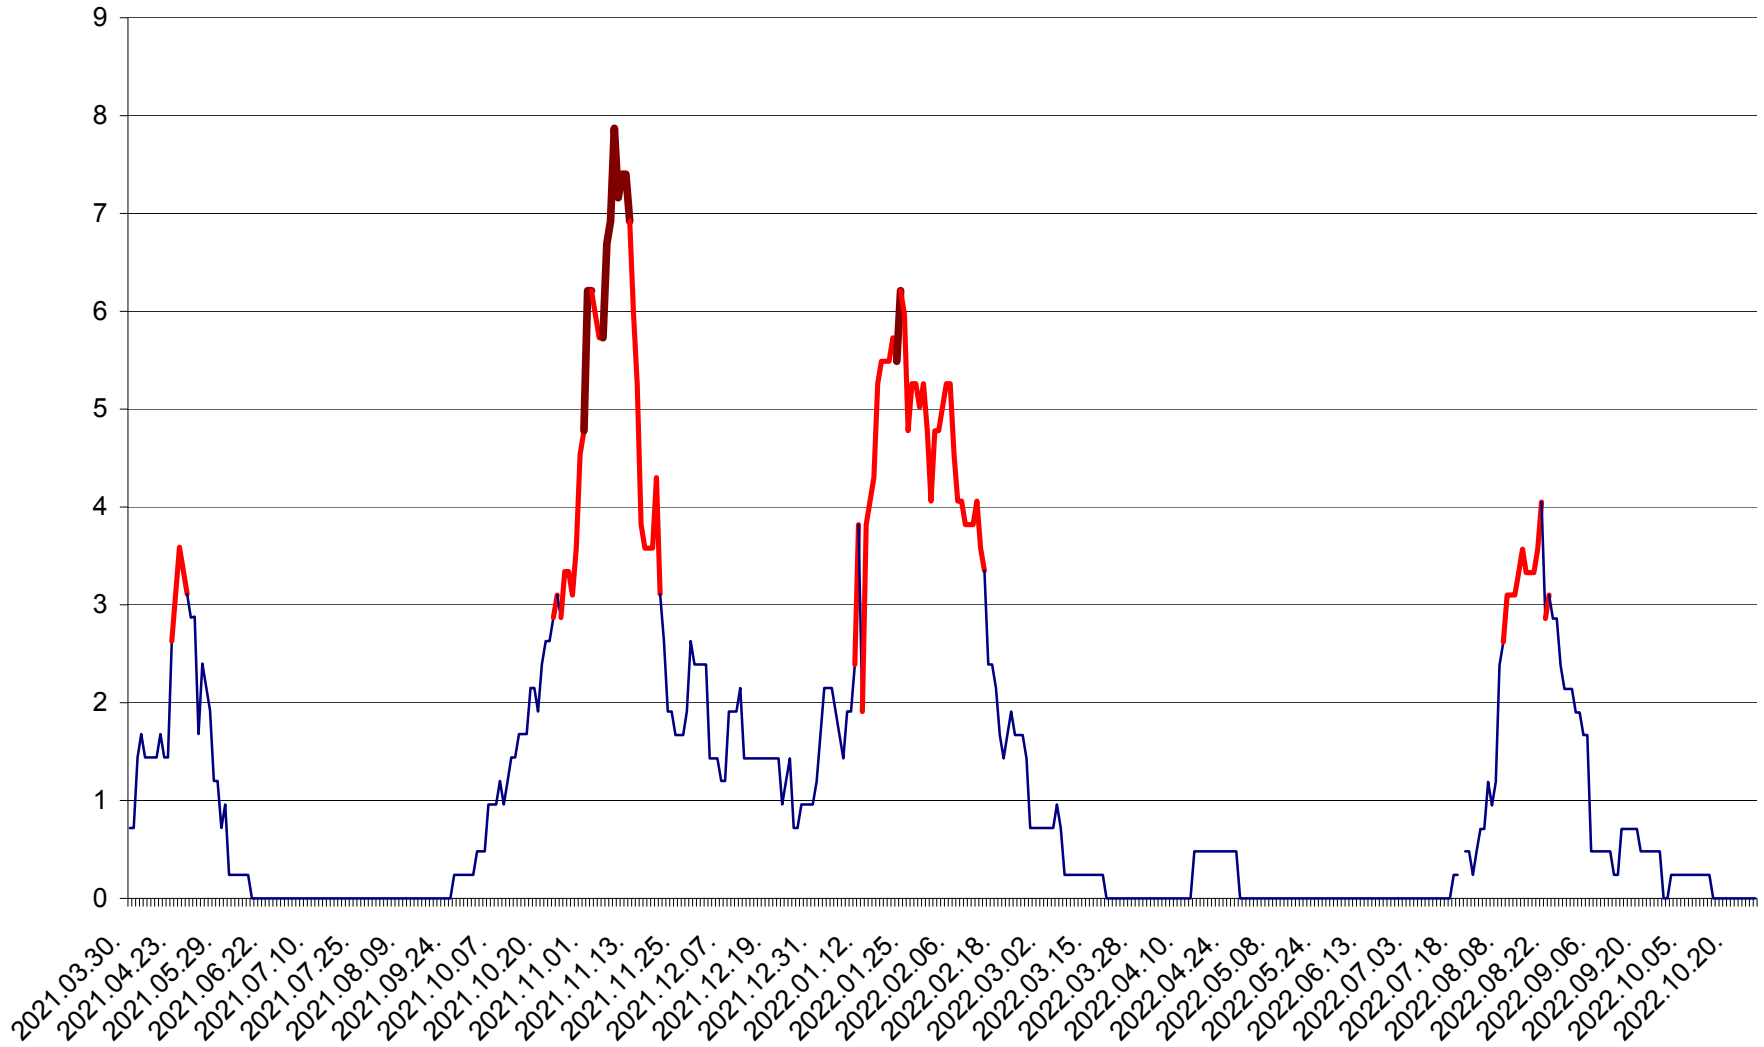

CORBU - Evolutia incidentei cumulate pe 14 zile la ‰ de locuitori
2021.04.01. - 2022.10.26.

CORUND - Evolutia incidentei cumulate pe 14 zile la ‰ de locuitori
2021.04.01. - 2022.10.26.

COZMENI - Evolutia incidentei cumulate pe 14 zile la ‰ de locuitori
2021.04.01. - 2022.10.26.

ORAȘ CRISTURU SECUIESC - Evolutia incidentei cumulate pe 14 zile la ‰ de locuitori
2021.04.01. - 2022.10.26.

DĂNEȘTI - Evolutia incidentei cumulate pe 14 zile la ‰ de locuitori
2021.04.01. - 2022.10.26.

DÂRJIU - Evolutia incidentei cumulate pe 14 zile la ‰ de locuitori
2021.04.01. - 2022.10.26.

DEALU - Evolutia incidentei cumulate pe 14 zile la ‰ de locuitori
2021.04.01. - 2022.10.26.

DITRĂU - Evolutia incidentei cumulate pe 14 zile la ‰ de locuitori
2021.04.01. - 2022.10.26.

FELICENI - Evolutia incidentei cumulate pe 14 zile la ‰ de locuitori
2021.04.01. - 2022.10.26.

FRUMOASA - Evolutia incidentei cumulate pe 14 zile la ‰ de locuitori
2021.04.01. - 2022.10.26.

GĂLĂUȚAȘ - Evolutia incidentei cumulate pe 14 zile la ‰ de locuitori
2021.04.01. - 2022.10.26.