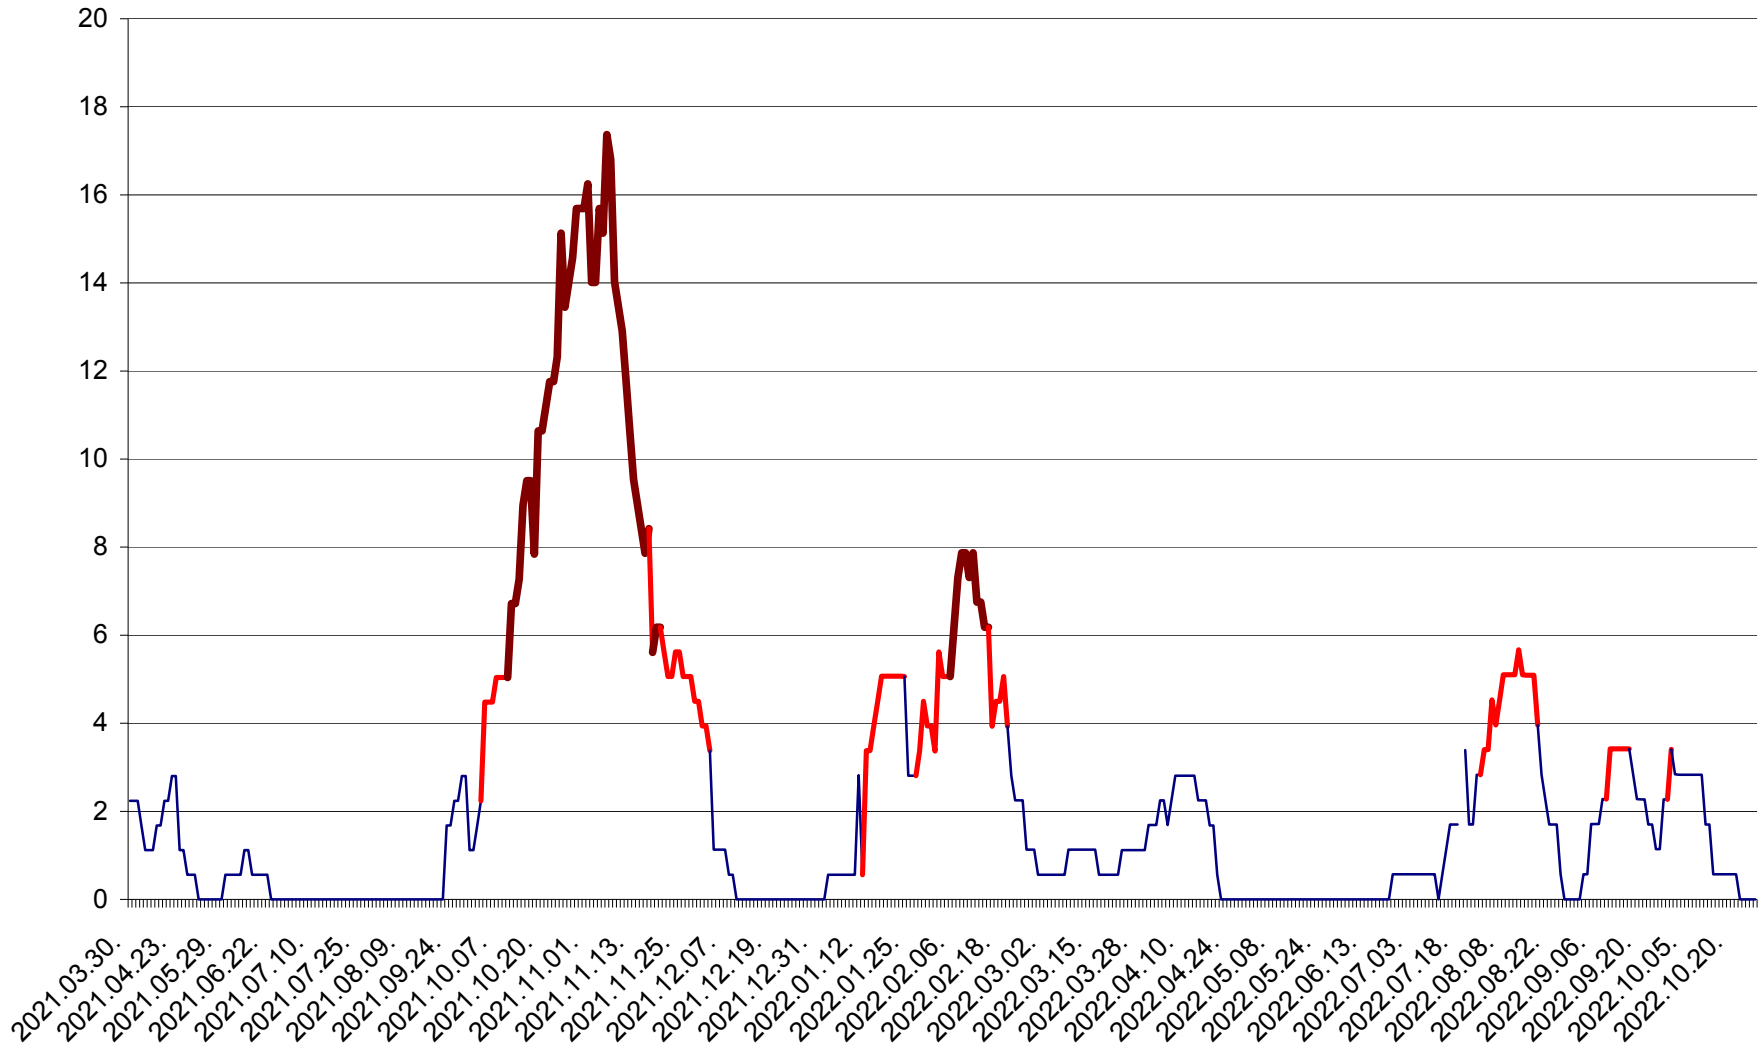

SÂNSIMION - Evolutia incidentei cumulate pe 14 zile la ‰ de locuitori
2021.04.01. - 2022.10.26.

SÂNTIMBRU - Evolutia incidentei cumulate pe 14 zile la ‰ de locuitori
2021.04.01. - 2022.10.26.

SĂRMAȘ - Evolutia incidentei cumulate pe 14 zile la ‰ de locuitori
2021.04.01. - 2022.10.26.

SATU MARE - Evolutia incidentei cumulate pe 14 zile la ‰ de locuitori
2021.04.01. - 2022.10.26.

SECUIENI - Evolutia incidentei cumulate pe 14 zile la ‰ de locuitori
2021.04.01. - 2022.10.26.

SICULENI - Evolutia incidentei cumulate pe 14 zile la ‰ de locuitori
2021.04.01. - 2022.10.26.

ȘIMONEȘTI - Evolutia incidentei cumulate pe 14 zile la ‰ de locuitori
2021.04.01. - 2022.10.26.

SUBCETATE - Evolutia incidentei cumulate pe 14 zile la ‰ de locuitori
2021.04.01. - 2022.10.26.

SUSENI - Evolutia incidentei cumulate pe 14 zile la ‰ de locuitori
2021.04.01. - 2022.10.26.