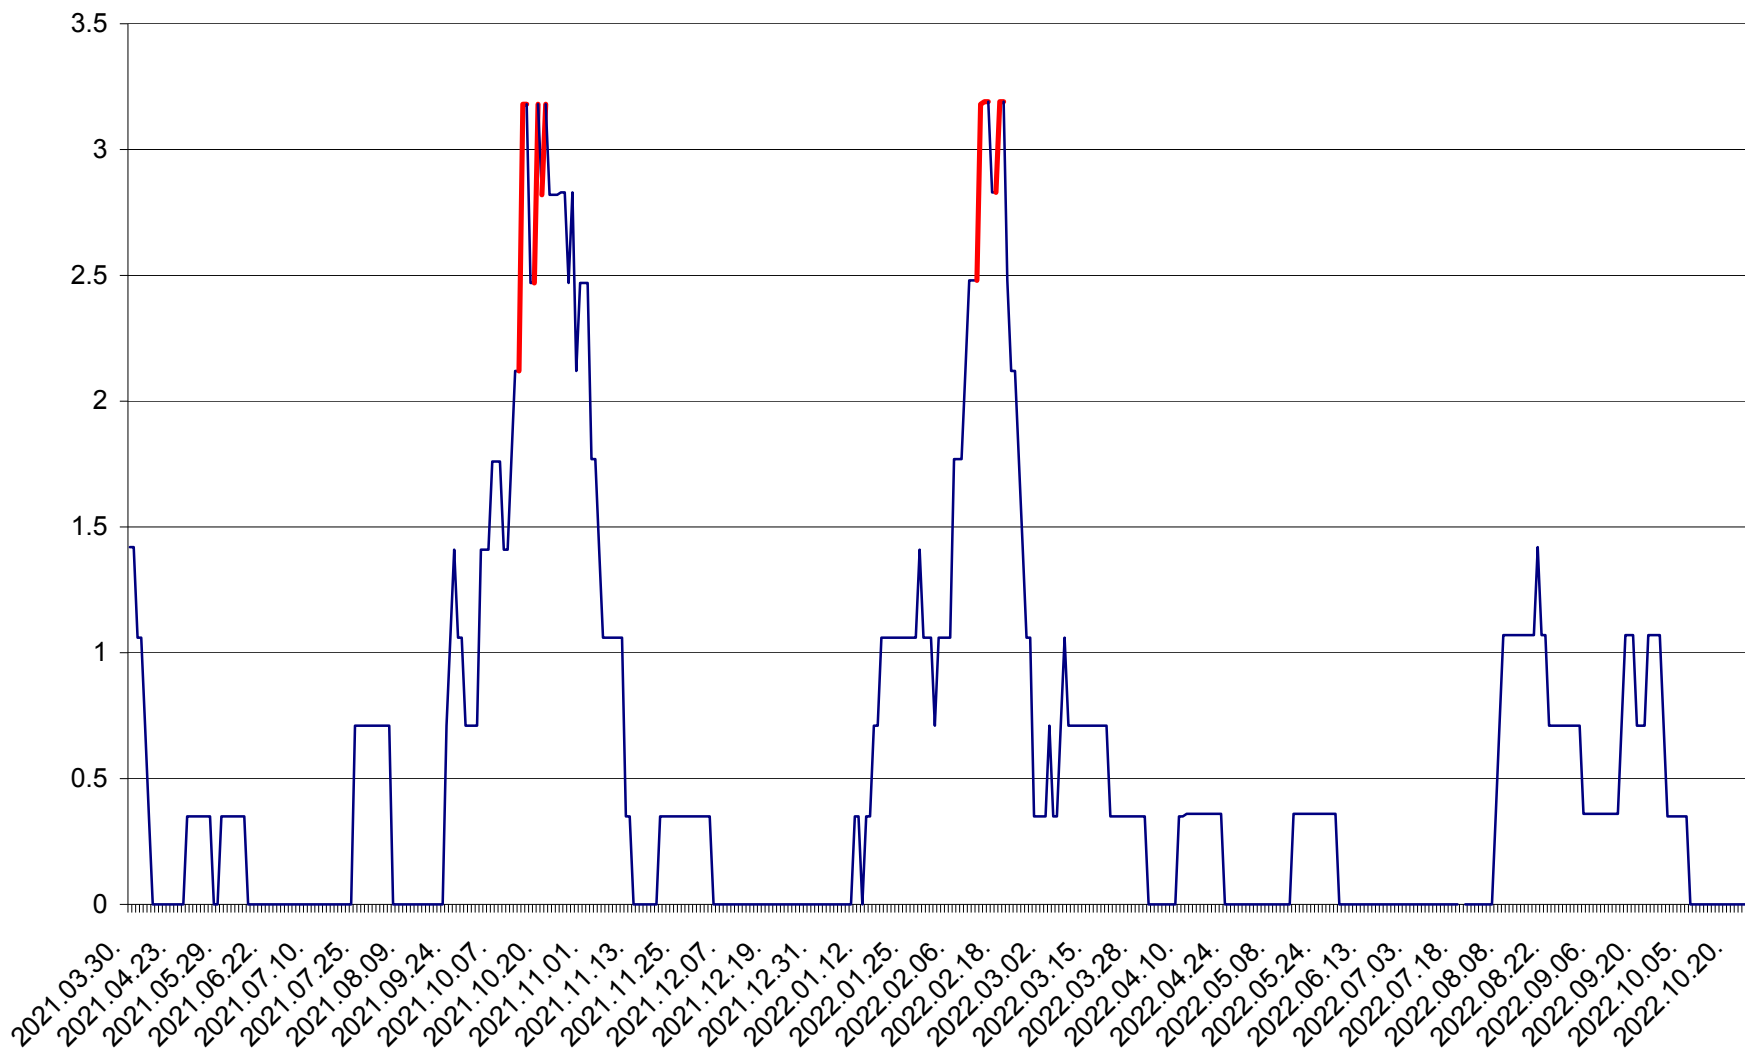

PORUMBENI - Evolutia incidentei cumulate pe 14 zile la ‰ de locuitori
2021.04.01. - 2022.10.26.