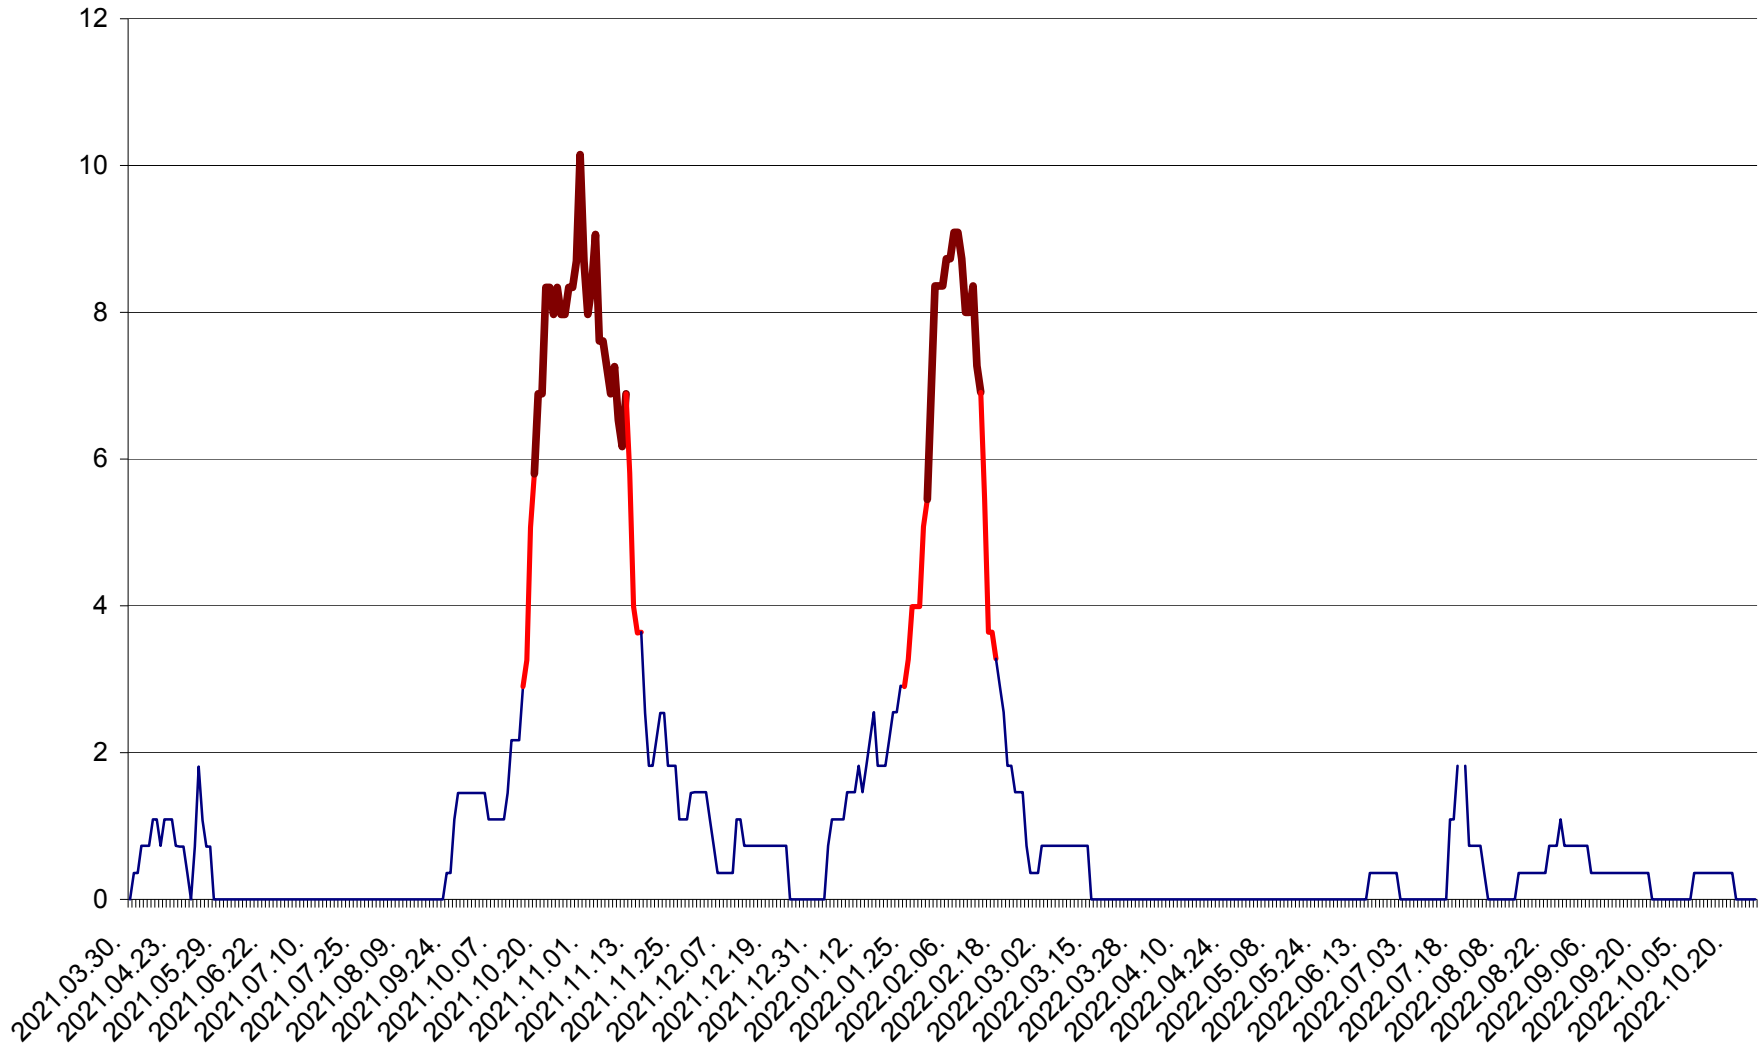

LELICENI - Evolutia incidentei cumulate pe 14 zile la ‰ de locuitori
2021.04.01. - 2022.10.26.

LUETA - Evolutia incidentei cumulate pe 14 zile la ‰ de locuitori
2021.04.01. - 2022.10.26.

LUNCA DE JOS - Evolutia incidentei cumulate pe 14 zile la ‰ de locuitori
2021.04.01. - 2022.10.26.

LUNCA DE SUS - Evolutia incidentei cumulate pe 14 zile la ‰ de locuitori
2021.04.01. - 2022.10.26.

LUPENI - Evolutia incidentei cumulate pe 14 zile la ‰ de locuitori
2021.04.01. - 2022.10.26.

MĂDĂRAȘ - Evolutia incidentei cumulate pe 14 zile la ‰ de locuitori
2021.04.01. - 2022.10.26.

MĂRTINIȘ - Evolutia incidentei cumulate pe 14 zile la ‰ de locuitori
2021.04.01. - 2022.10.26.

MEREȘTI - Evolutia incidentei cumulate pe 14 zile la ‰ de locuitori
2021.04.01. - 2022.10.26.

MUNICIPIUL MIERCUREA-CIUC - Evolutia incidentei cumulate pe 14 zile la ‰ de locuitori
2021.04.01. - 2022.10.26.

MIHĂILENI - Evolutia incidentei cumulate pe 14 zile la ‰ de locuitori
2021.04.01. - 2022.10.26.

MUGENI - Evolutia incidentei cumulate pe 14 zile la ‰ de locuitori
2021.04.01. - 2022.10.26.

OCLAND - Evolutia incidentei cumulate pe 14 zile la ‰ de locuitori
2021.04.01. - 2022.10.26.