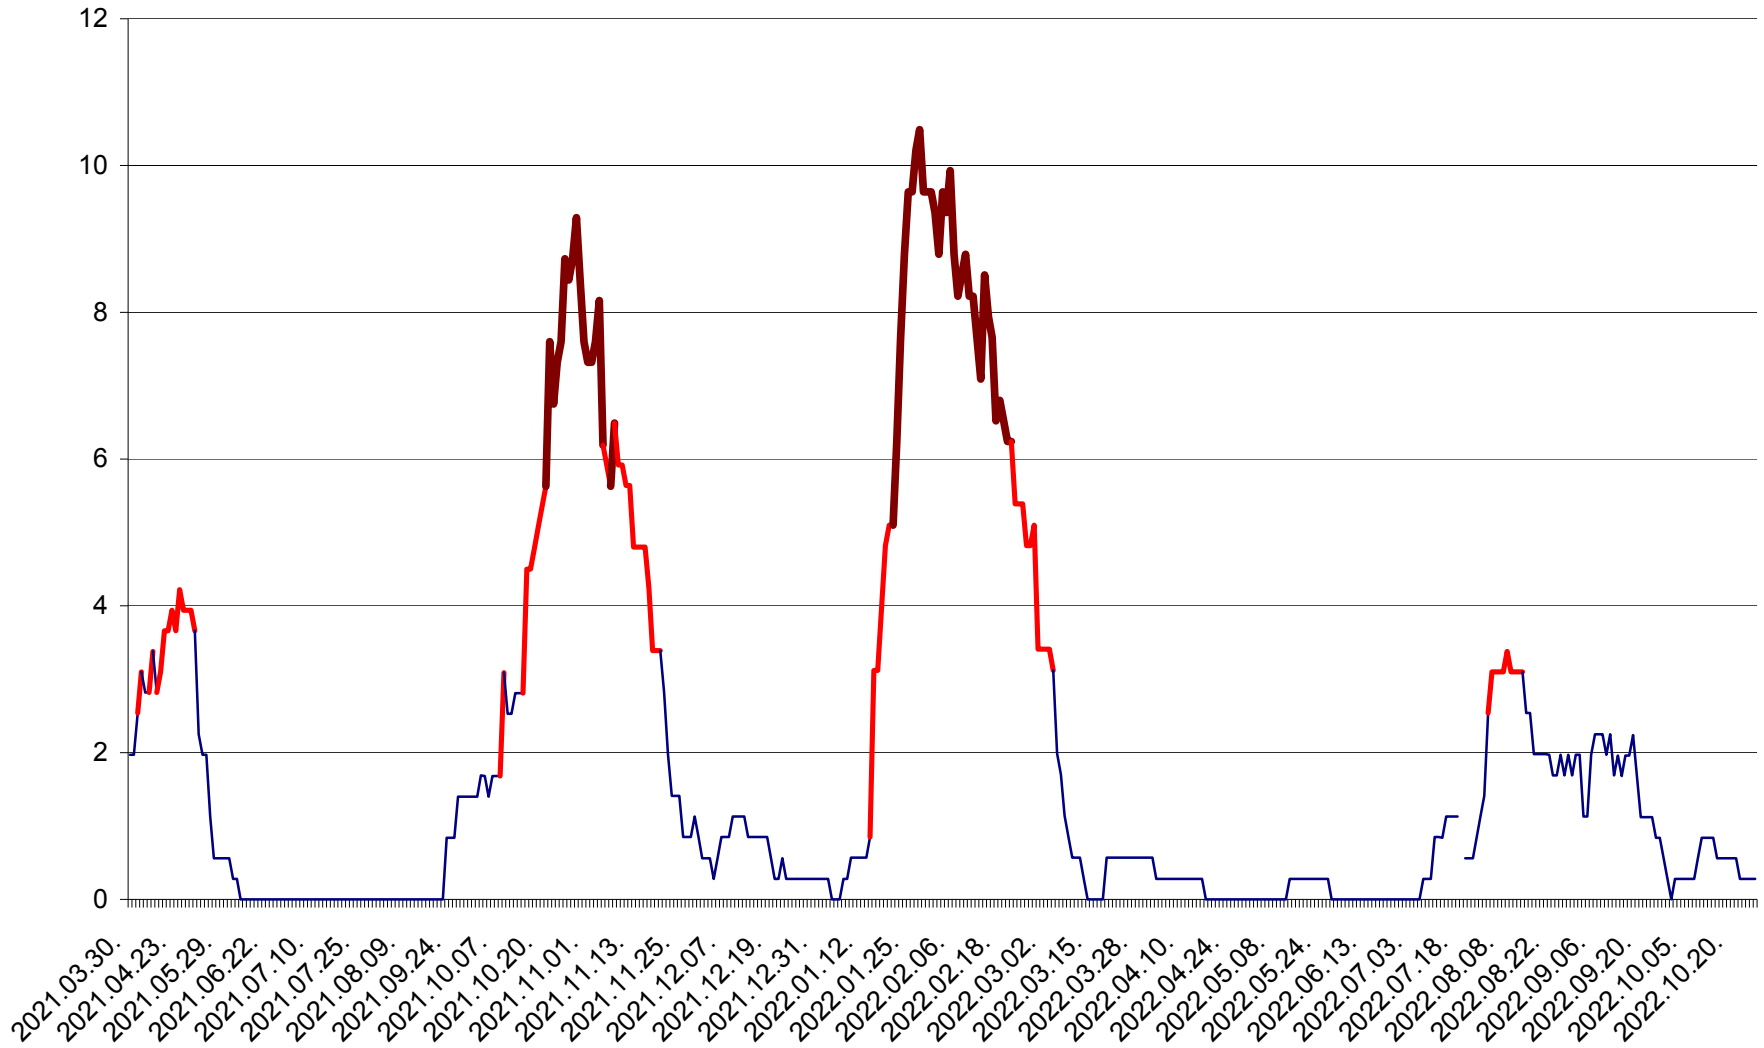

CORBU - Evolutia incidentei cumulate pe 14 zile la ‰ de locuitori
2021.04.01. - 2022.10.26.

CORUND - Evolutia incidentei cumulate pe 14 zile la ‰ de locuitori
2021.04.01. - 2022.10.26.

COZMENI - Evolutia incidentei cumulate pe 14 zile la ‰ de locuitori
2021.04.01. - 2022.10.26.

ORAȘ CRISTURU SECUIESC - Evolutia incidentei cumulate pe 14 zile la ‰ de locuitori
2021.04.01. - 2022.10.26.

DĂNEȘTI - Evolutia incidentei cumulate pe 14 zile la ‰ de locuitori
2021.04.01. - 2022.10.26.

DÂRJIU - Evolutia incidentei cumulate pe 14 zile la ‰ de locuitori
2021.04.01. - 2022.10.26.

DEALU - Evolutia incidentei cumulate pe 14 zile la ‰ de locuitori
2021.04.01. - 2022.10.26.

DITRĂU - Evolutia incidentei cumulate pe 14 zile la ‰ de locuitori
2021.04.01. - 2022.10.26.

FELICENI - Evolutia incidentei cumulate pe 14 zile la ‰ de locuitori
2021.04.01. - 2022.10.26.

FRUMOASA - Evolutia incidentei cumulate pe 14 zile la ‰ de locuitori
2021.04.01. - 2022.10.26.

GĂLĂUȚAȘ - Evolutia incidentei cumulate pe 14 zile la ‰ de locuitori
2021.04.01. - 2022.10.26.