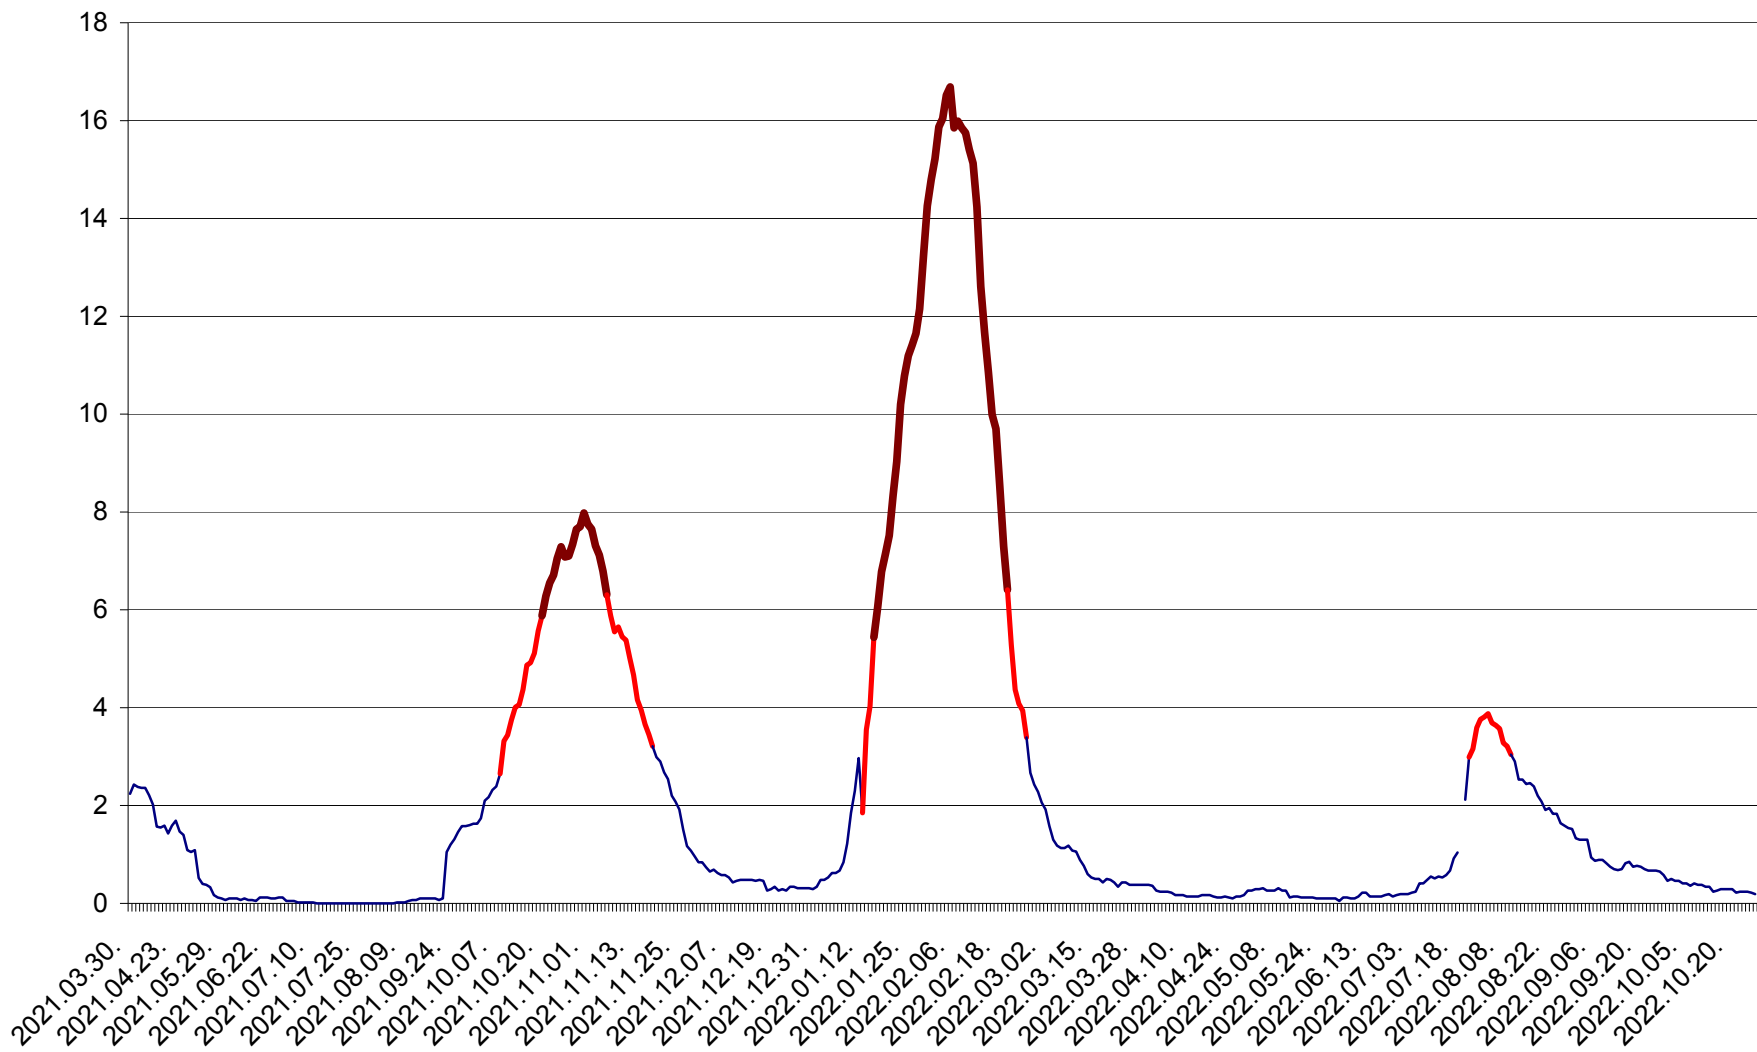

LELICENI - Evolutia incidentei cumulate pe 14 zile la ‰ de locuitori
2021.04.01. - 2022.10.26.

LUETA - Evolutia incidentei cumulate pe 14 zile la ‰ de locuitori
2021.04.01. - 2022.10.26.

LUNCA DE JOS - Evolutia incidentei cumulate pe 14 zile la ‰ de locuitori
2021.04.01. - 2022.10.26.

LUNCA DE SUS - Evolutia incidentei cumulate pe 14 zile la ‰ de locuitori
2021.04.01. - 2022.10.26.

LUPENI - Evolutia incidentei cumulate pe 14 zile la ‰ de locuitori
2021.04.01. - 2022.10.26.

MĂDĂRAȘ - Evolutia incidentei cumulate pe 14 zile la ‰ de locuitori
2021.04.01. - 2022.10.26.

MĂRTINIȘ - Evolutia incidentei cumulate pe 14 zile la ‰ de locuitori
2021.04.01. - 2022.10.26.

MEREȘTI - Evolutia incidentei cumulate pe 14 zile la ‰ de locuitori
2021.04.01. - 2022.10.26.

MUNICIPIUL MIERCUREA-CIUC - Evolutia incidentei cumulate pe 14 zile la ‰ de locuitori
2021.04.01. - 2022.10.26.