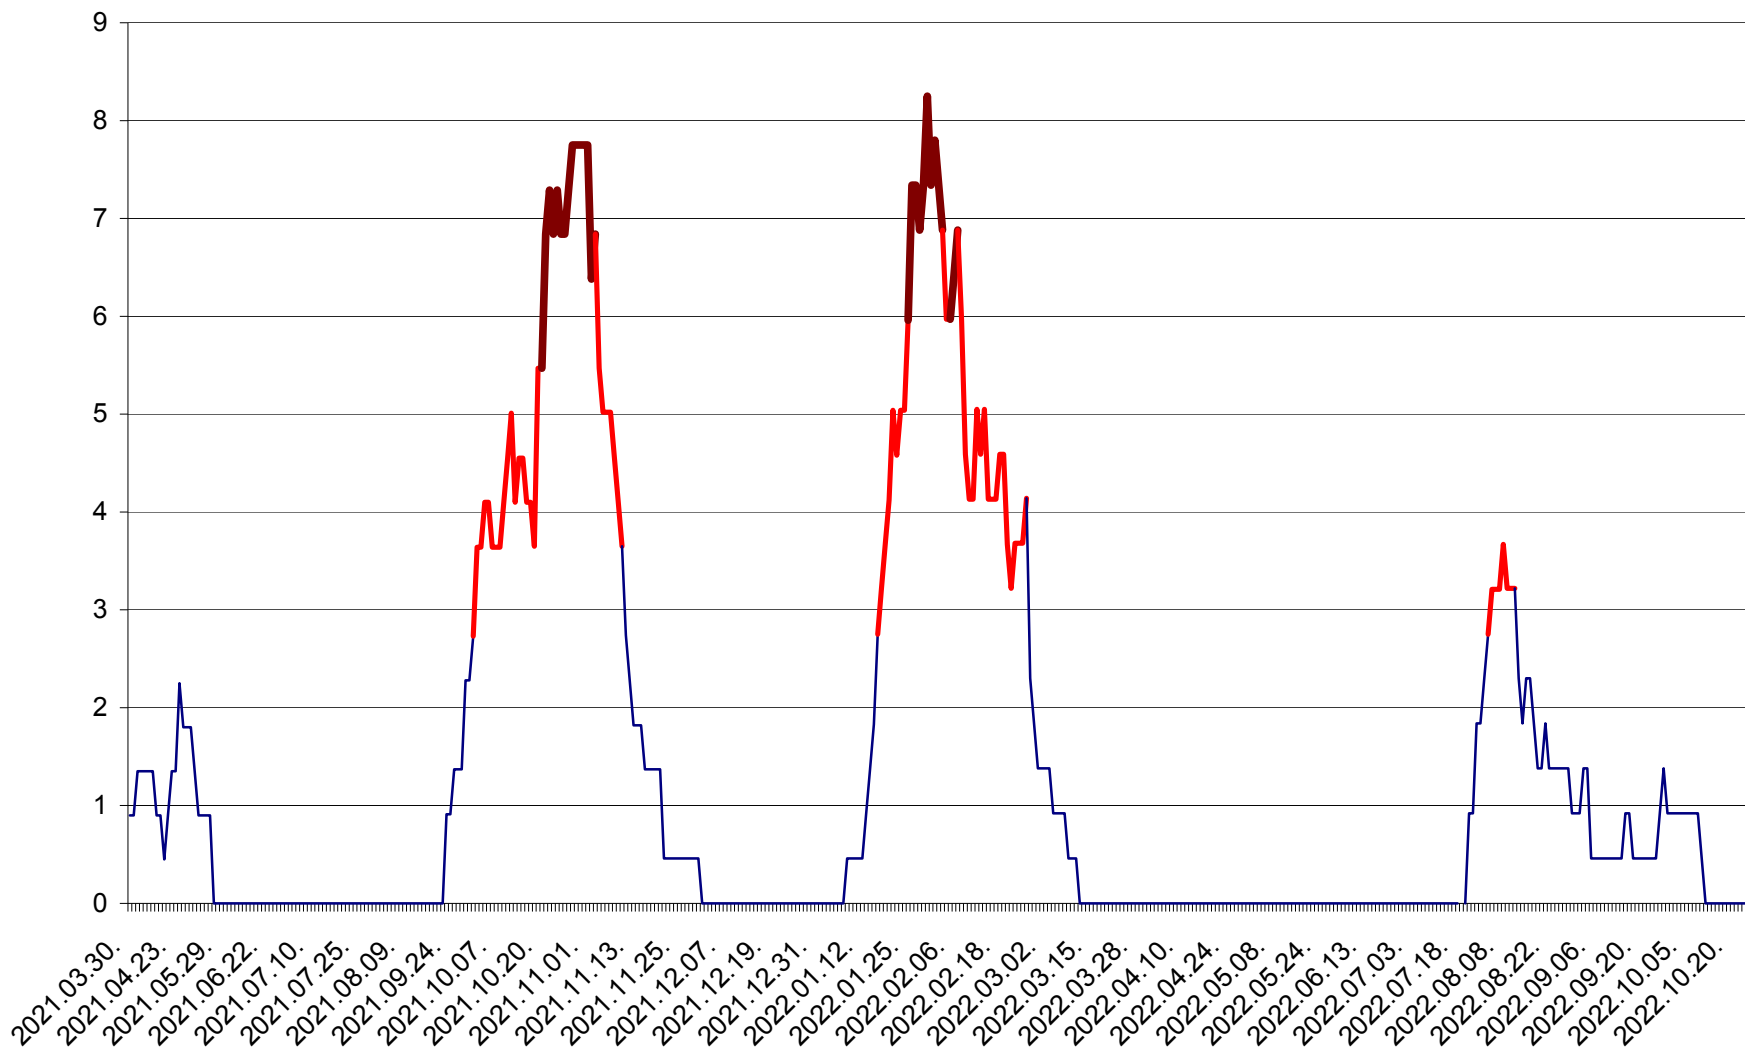

RACU - Evolutia incidentei cumulate pe 14 zile la ‰ de locuitori
2021.04.01. - 2022.10.26.

REMETEA - Evolutia incidentei cumulate pe 14 zile la ‰ de locuitori
2021.04.01. - 2022.10.26.

SĂCEL - Evolutia incidentei cumulate pe 14 zile la ‰ de locuitori
2021.04.01. - 2022.10.26.

SÂNCRĂIENI - Evolutia incidentei cumulate pe 14 zile la ‰ de locuitori
2021.04.01. - 2022.10.26.

SÂNDOMINIC - Evolutia incidentei cumulate pe 14 zile la ‰ de locuitori
2021.04.01. - 2022.10.26.

SÂNMARTIN - Evolutia incidentei cumulate pe 14 zile la ‰ de locuitori
2021.04.01. - 2022.10.26.

SÂNSIMION - Evolutia incidentei cumulate pe 14 zile la ‰ de locuitori
2021.04.01. - 2022.10.26.

SÂNTIMBRU - Evolutia incidentei cumulate pe 14 zile la ‰ de locuitori
2021.04.01. - 2022.10.26.

SĂRMAȘ - Evolutia incidentei cumulate pe 14 zile la ‰ de locuitori
2021.04.01. - 2022.10.26.