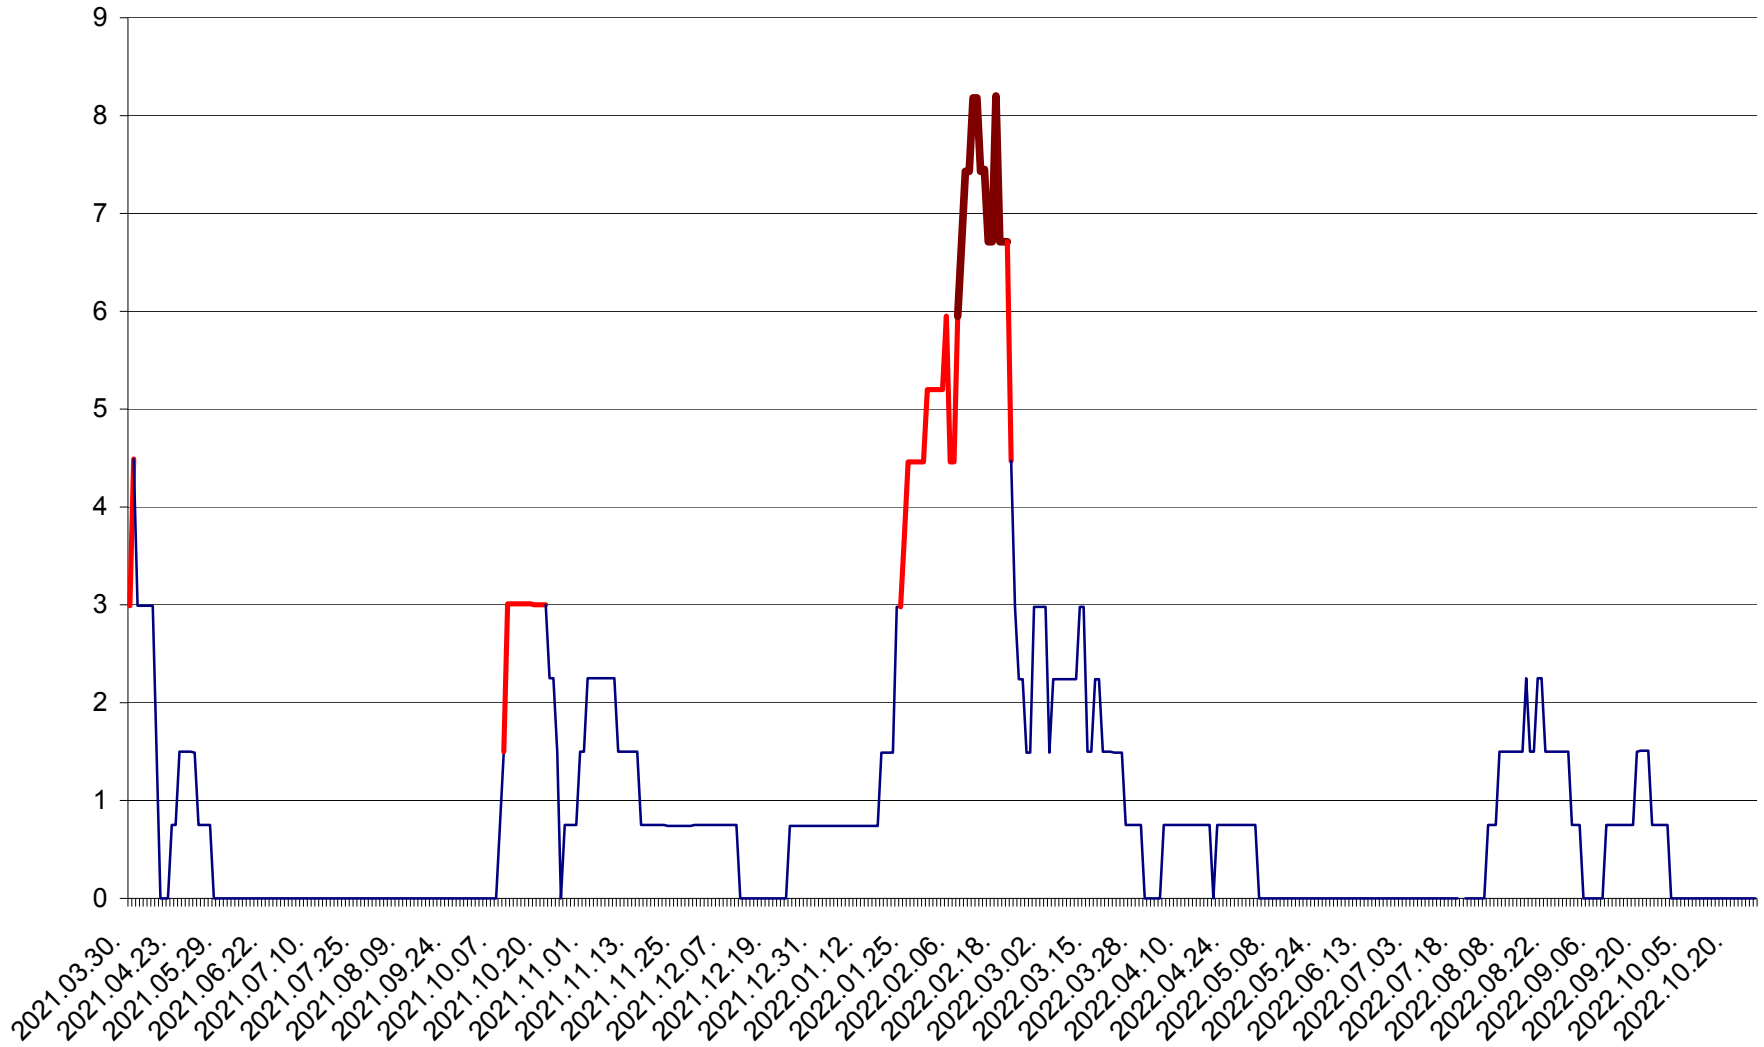

LELICENI - Evolutia incidentei cumulate pe 14 zile la ‰ de locuitori
2021.04.01. - 2022.10.26.

LUETA - Evolutia incidentei cumulate pe 14 zile la ‰ de locuitori
2021.04.01. - 2022.10.26.

LUNCA DE JOS - Evolutia incidentei cumulate pe 14 zile la ‰ de locuitori
2021.04.01. - 2022.10.26.

LUNCA DE SUS - Evolutia incidentei cumulate pe 14 zile la ‰ de locuitori
2021.04.01. - 2022.10.26.

LUPENI - Evolutia incidentei cumulate pe 14 zile la ‰ de locuitori
2021.04.01. - 2022.10.26.

MĂDĂRAȘ - Evolutia incidentei cumulate pe 14 zile la ‰ de locuitori
2021.04.01. - 2022.10.26.

MĂRTINIȘ - Evolutia incidentei cumulate pe 14 zile la ‰ de locuitori
2021.04.01. - 2022.10.26.

MEREȘTI - Evolutia incidentei cumulate pe 14 zile la ‰ de locuitori
2021.04.01. - 2022.10.26.

MUNICIPIUL MIERCUREA-CIUC - Evolutia incidentei cumulate pe 14 zile la ‰ de locuitori
2021.04.01. - 2022.10.26.