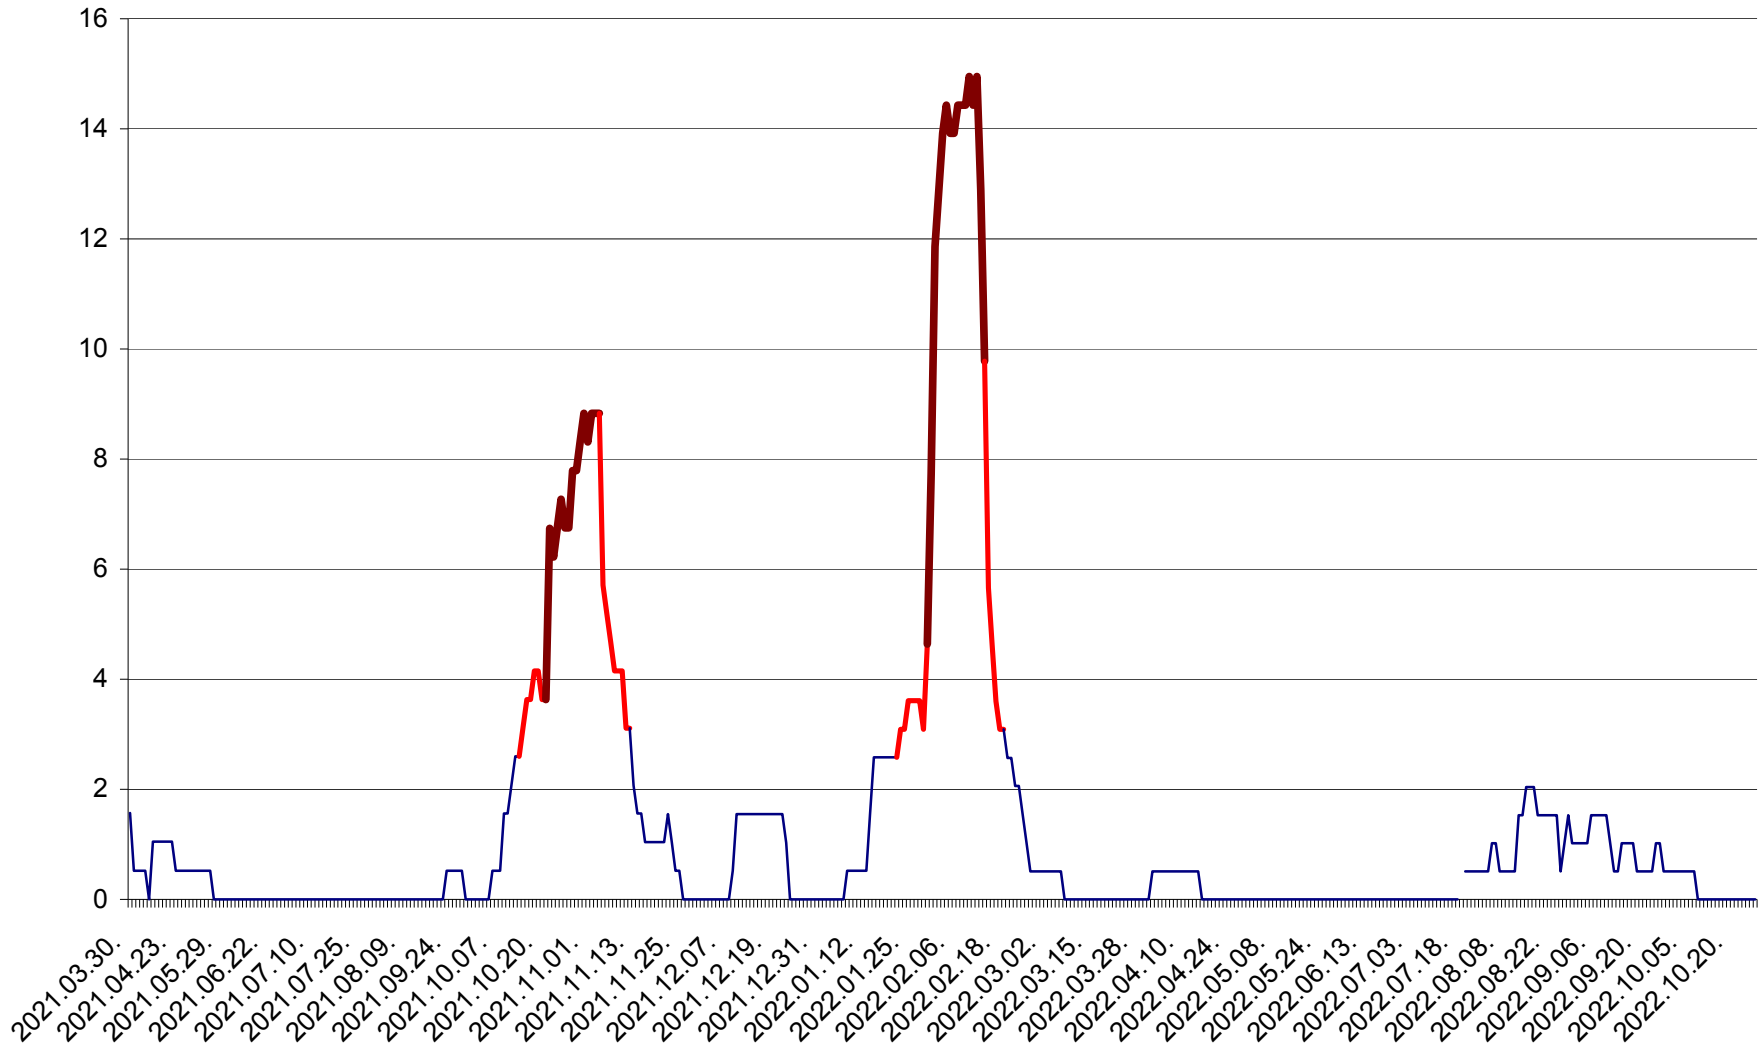

MIHĂILENI - Evolutia incidentei cumulate pe 14 zile la ‰ de locuitori
2021.04.01. - 2022.10.26.

MUGENI - Evolutia incidentei cumulate pe 14 zile la ‰ de locuitori
2021.04.01. - 2022.10.26.

OCLAND - Evolutia incidentei cumulate pe 14 zile la ‰ de locuitori
2021.04.01. - 2022.10.26.

MUNICIPIUL ODORHEIU SECUIESC - Evolutia incidentei cumulate pe 14 zile la ‰ de locuitori
2021.04.01. - 2022.10.26.

PĂULENI-CIUC - Evolutia incidentei cumulate pe 14 zile la ‰ de locuitori
2021.04.01. - 2022.10.26.

PLĂIEȘII DE JOS - Evoluția incidenței cumulate pe 14 zile la ‰ de locuitori
2021.04.01. - 2022.10.26.

PORUMBENI - Evolutia incidentei cumulate pe 14 zile la ‰ de locuitori
2021.04.01. - 2022.10.26.

PRAID - Evolutia incidentei cumulate pe 14 zile la ‰ de locuitori
2021.04.01. - 2022.10.26.

RACU - Evolutia incidentei cumulate pe 14 zile la ‰ de locuitori
2021.04.01. - 2022.10.26.

REMETEA - Evolutia incidentei cumulate pe 14 zile la ‰ de locuitori
2021.04.01. - 2022.10.26.

SĂCEL - Evolutia incidentei cumulate pe 14 zile la ‰ de locuitori
2021.04.01. - 2022.10.26.