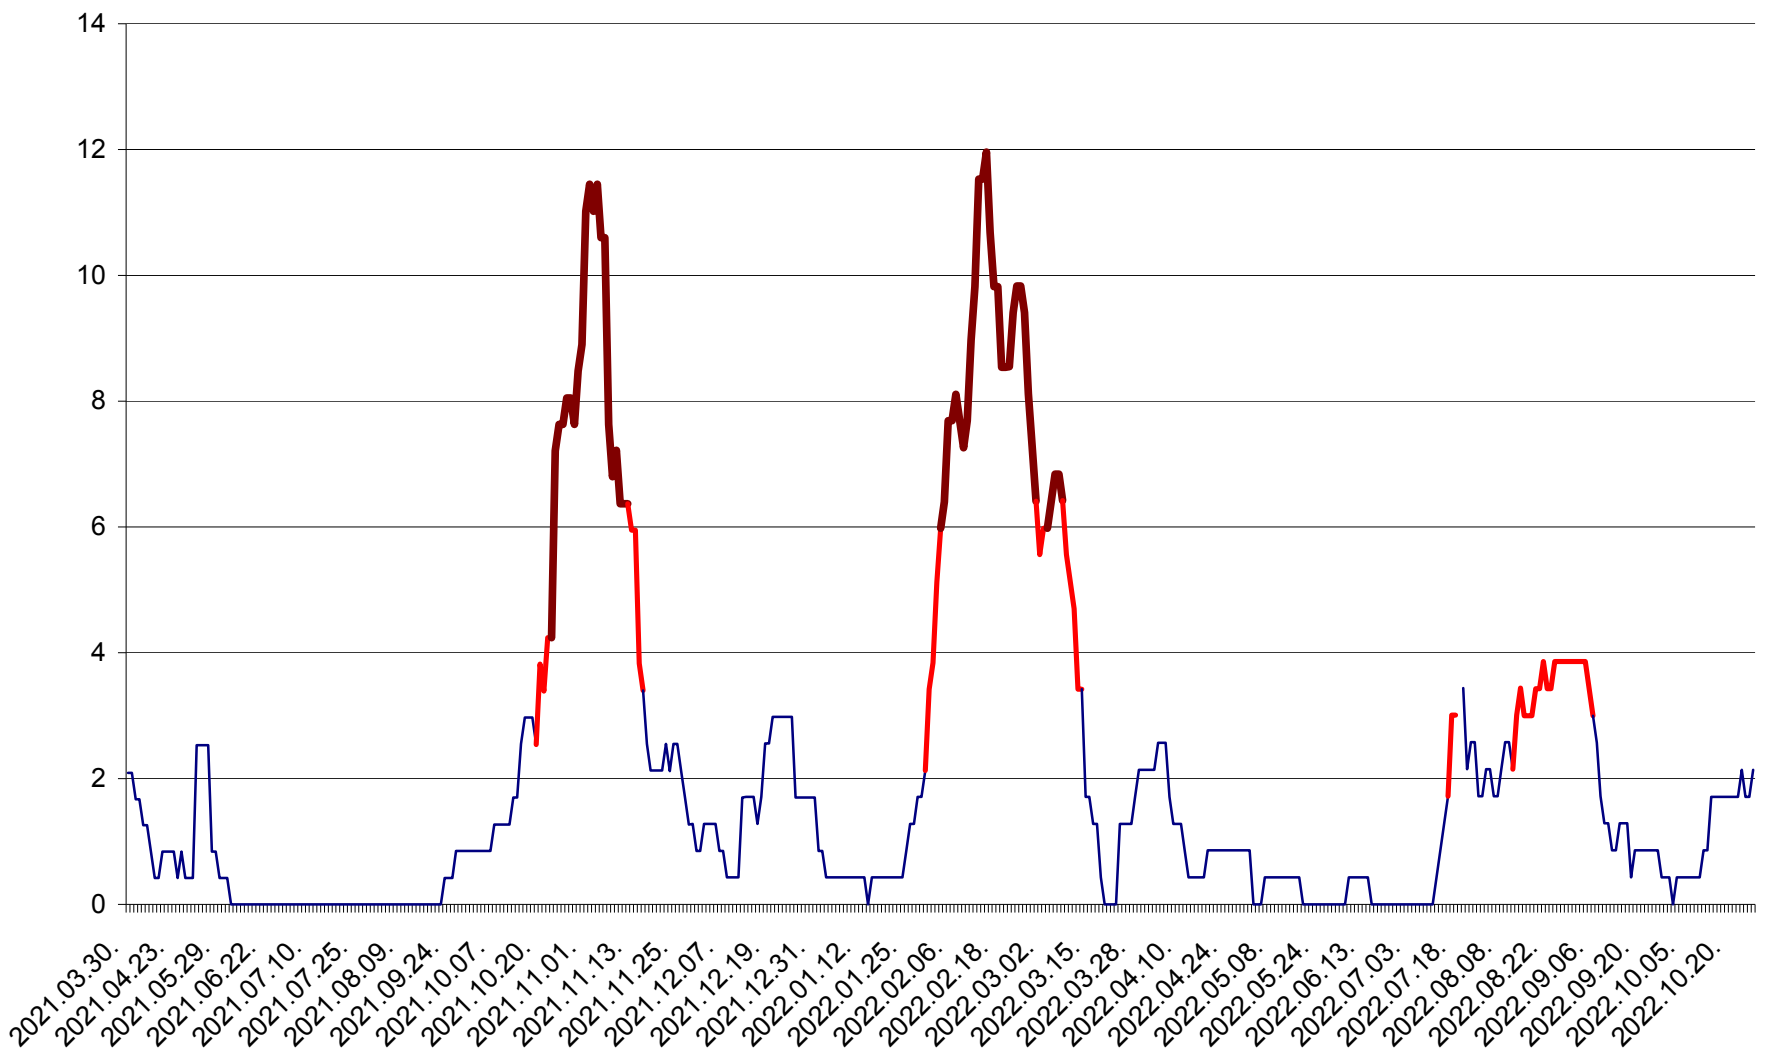

CORBU - Evolutia incidentei cumulate pe 14 zile la ‰ de locuitori
2021.04.01. - 2022.10.26.

CORUND - Evolutia incidentei cumulate pe 14 zile la ‰ de locuitori
2021.04.01. - 2022.10.26.

COZMENI - Evolutia incidentei cumulate pe 14 zile la ‰ de locuitori
2021.04.01. - 2022.10.26.

ORAȘ CRISTURU SECUIESC - Evolutia incidentei cumulate pe 14 zile la ‰ de locuitori
2021.04.01. - 2022.10.26.

DĂNEȘTI - Evolutia incidentei cumulate pe 14 zile la ‰ de locuitori
2021.04.01. - 2022.10.26.

DÂRJIU - Evolutia incidentei cumulate pe 14 zile la ‰ de locuitori
2021.04.01. - 2022.10.26.

DEALU - Evolutia incidentei cumulate pe 14 zile la ‰ de locuitori
2021.04.01. - 2022.10.26.

DITRĂU - Evolutia incidentei cumulate pe 14 zile la ‰ de locuitori
2021.04.01. - 2022.10.26.

FELICENI - Evolutia incidentei cumulate pe 14 zile la ‰ de locuitori
2021.04.01. - 2022.10.26.

FRUMOASA - Evolutia incidentei cumulate pe 14 zile la ‰ de locuitori
2021.04.01. - 2022.10.26.

GĂLĂUȚAȘ - Evolutia incidentei cumulate pe 14 zile la ‰ de locuitori
2021.04.01. - 2022.10.26.