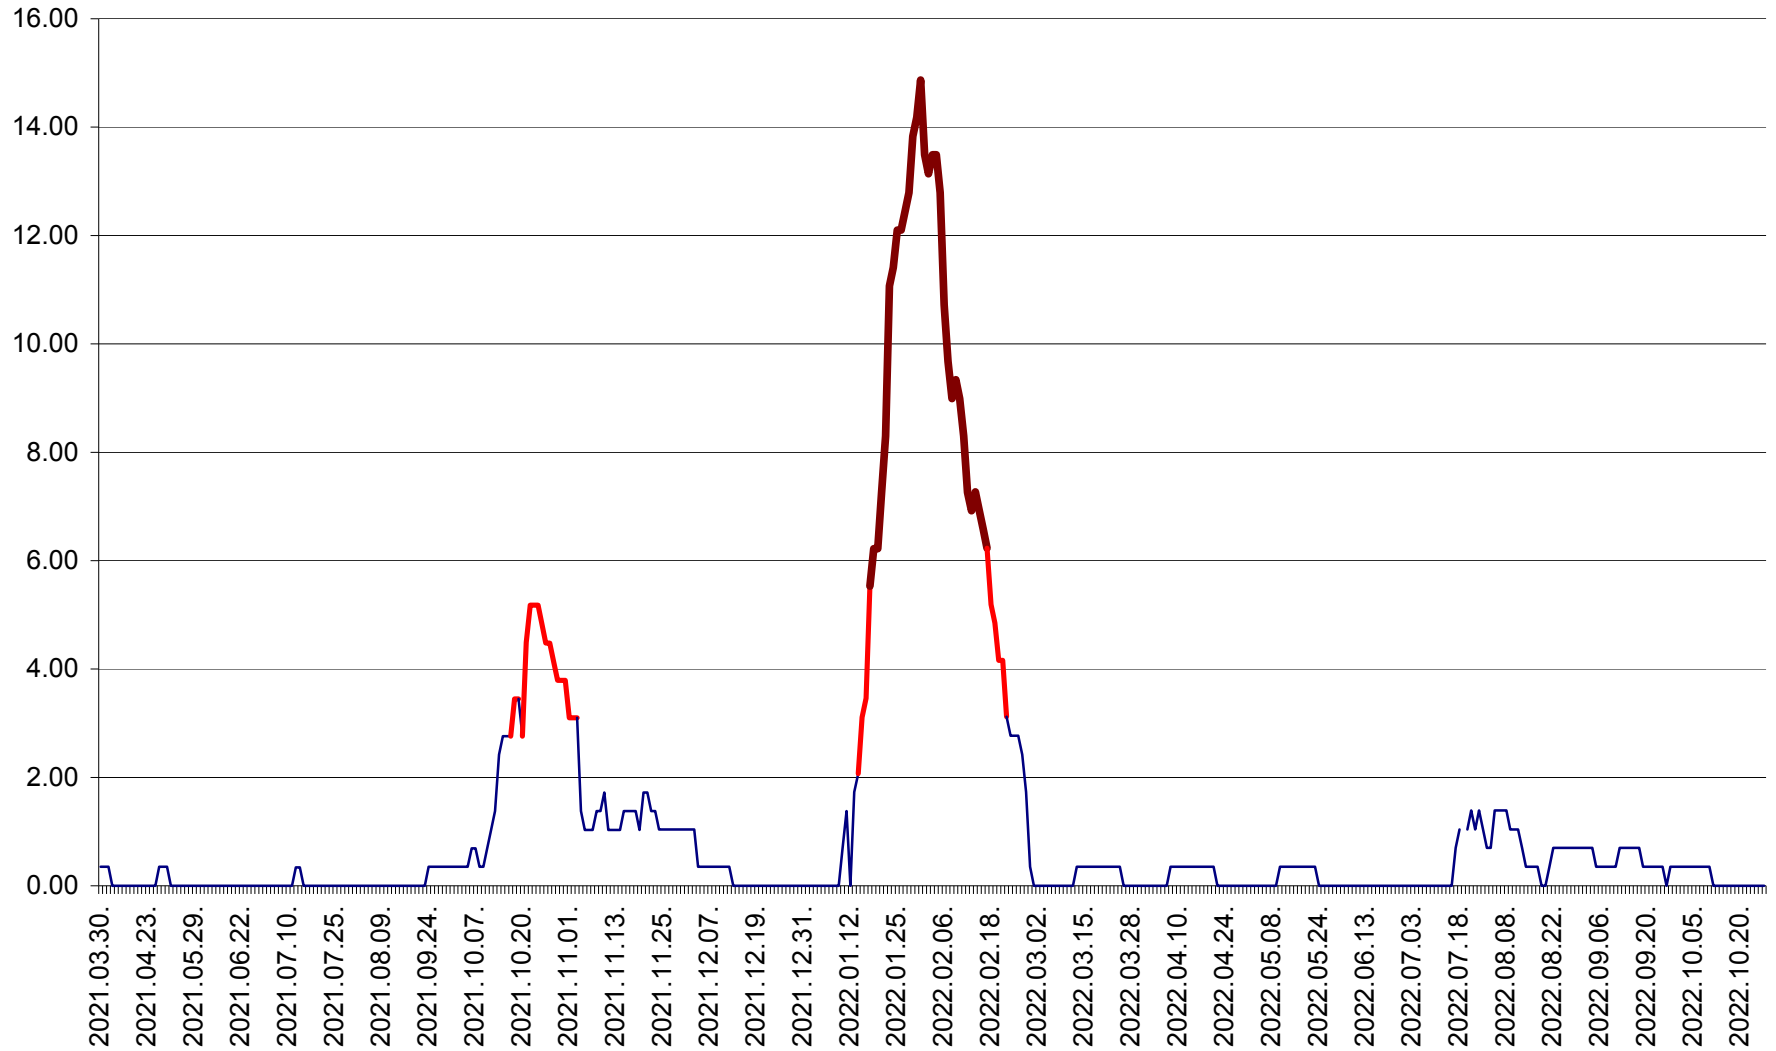

ORAȘ BĂLAN - Evoluția incidenței cumulate pe 14 zile la ‰ de locuitori
2021.04.01. - 2022.10.26.

BILBOR - Evolutia incidentei cumulate pe 14 zile la ‰ de locuitori
2021.04.01. - 2022.10.26.

ORAȘ BORSEC - Evolutia incidentei cumulate pe 14 zile la ‰ de locuitori
2021.04.01. - 2022.10.26.

BRĂDEȘTI - Evoluția incidenței cumulate pe 14 zile la ‰ de locuitori
2021.04.01. - 2022.10.26.

CĂPÂLNIȚA - Evolutia incidentei cumulate pe 14 zile la ‰ de locuitori
2021.04.01. - 2022.10.26.

CÂRȚA - Evolutia incidentei cumulate pe 14 zile la ‰ de locuitori
2021.04.01. - 2022.10.26.

CICEU - Evolutia incidentei cumulate pe 14 zile la ‰ de locuitori
2021.04.01. - 2022.10.26.

CIUCSÂNGEORGIU - Evolutia incidentei cumulate pe 14 zile la ‰ de locuitori
2021.04.01. - 2022.10.26.

CIUMANI - Evolutia incidentei cumulate pe 14 zile la ‰ de locuitori
2021.04.01. - 2022.10.26.

CORBU - Evolutia incidentei cumulate pe 14 zile la ‰ de locuitori
2021.04.01. - 2022.10.26.

CORUND - Evolutia incidentei cumulate pe 14 zile la ‰ de locuitori
2021.04.01. - 2022.10.26.

COZMENI - Evolutia incidentei cumulate pe 14 zile la ‰ de locuitori
2021.04.01. - 2022.10.26.