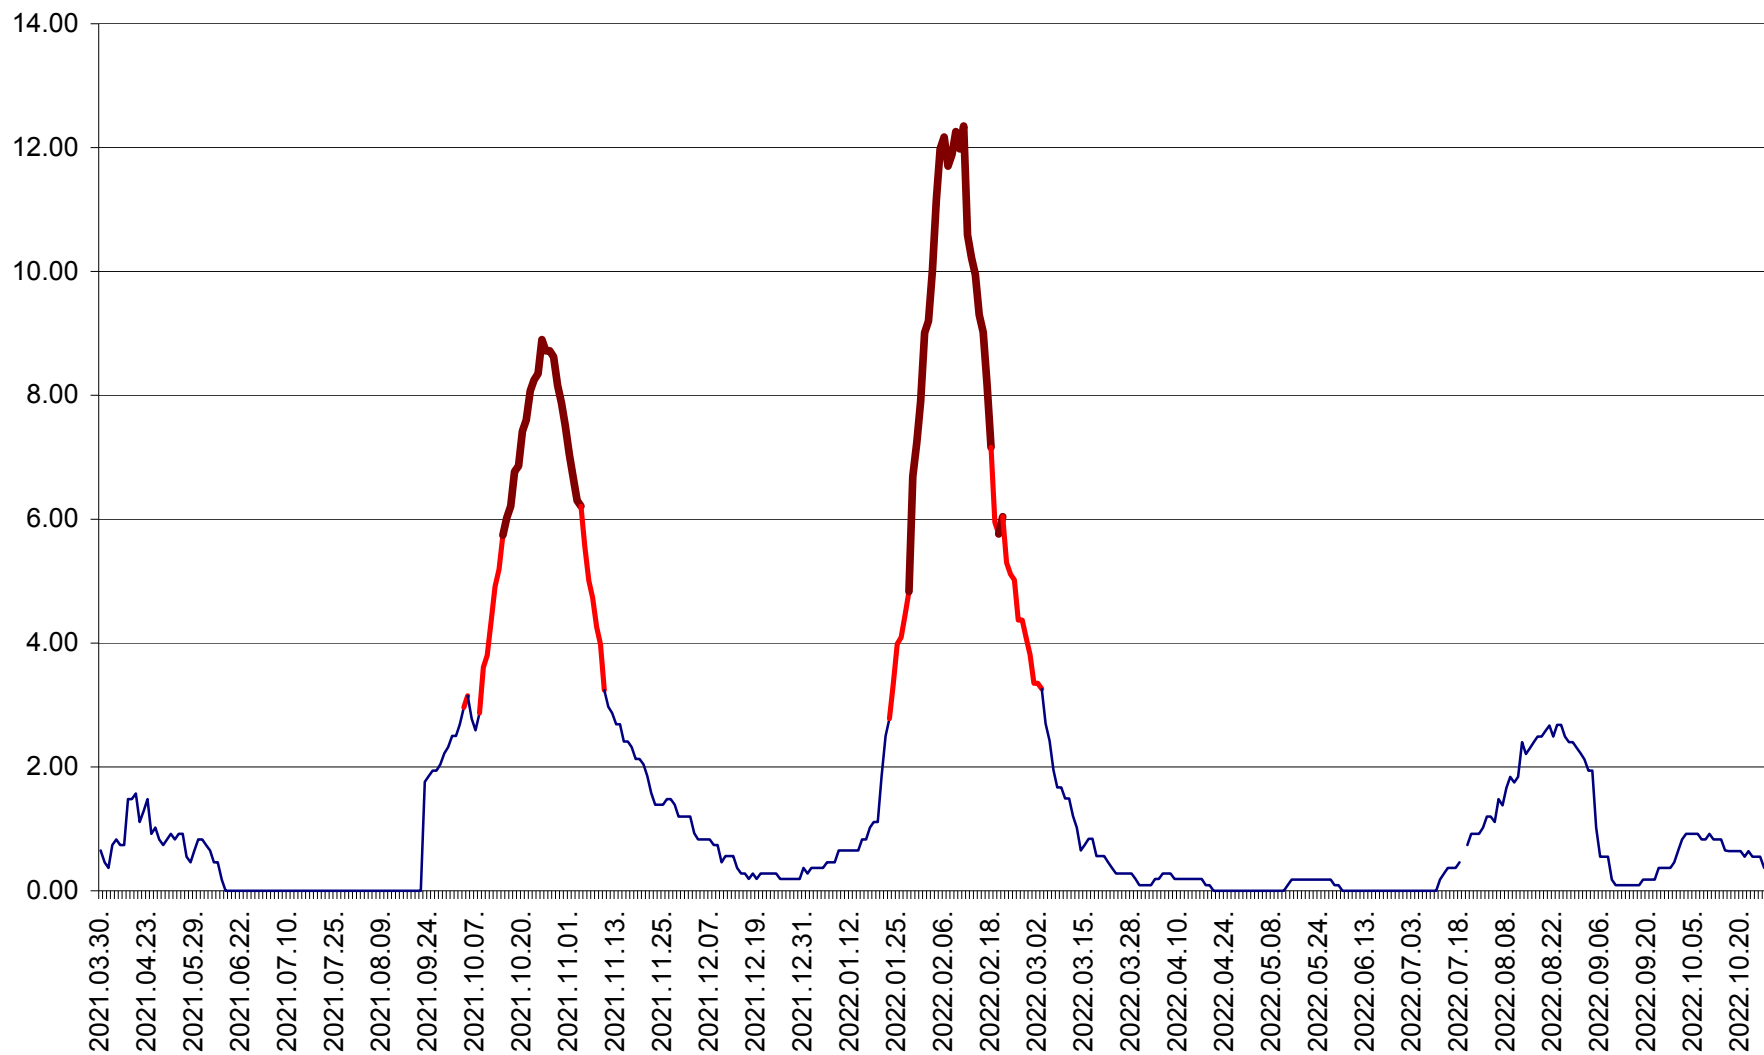

BRĂDEȘTI - Evoluția incidenței cumulate pe 14 zile la ‰ de locuitori
2021.04.01. - 2022.10.26.

CĂPÂLNIȚA - Evolutia incidentei cumulate pe 14 zile la ‰ de locuitori
2021.04.01. - 2022.10.26.

CÂRȚA - Evolutia incidentei cumulate pe 14 zile la ‰ de locuitori
2021.04.01. - 2022.10.26.

CICEU - Evolutia incidentei cumulate pe 14 zile la ‰ de locuitori
2021.04.01. - 2022.10.26.

CIUCSÂNGEORGIU - Evolutia incidentei cumulate pe 14 zile la ‰ de locuitori
2021.04.01. - 2022.10.26.

CIUMANI - Evolutia incidentei cumulate pe 14 zile la ‰ de locuitori
2021.04.01. - 2022.10.26.

CORBU - Evolutia incidentei cumulate pe 14 zile la ‰ de locuitori
2021.04.01. - 2022.10.26.

CORUND - Evolutia incidentei cumulate pe 14 zile la ‰ de locuitori
2021.04.01. - 2022.10.26.

COZMENI - Evolutia incidentei cumulate pe 14 zile la ‰ de locuitori
2021.04.01. - 2022.10.26.

ORAȘ CRISTURU SECUIESC - Evolutia incidentei cumulate pe 14 zile la ‰ de locuitori
2021.04.01. - 2022.10.26.

DĂNEȘTI - Evolutia incidentei cumulate pe 14 zile la ‰ de locuitori
2021.04.01. - 2022.10.26.