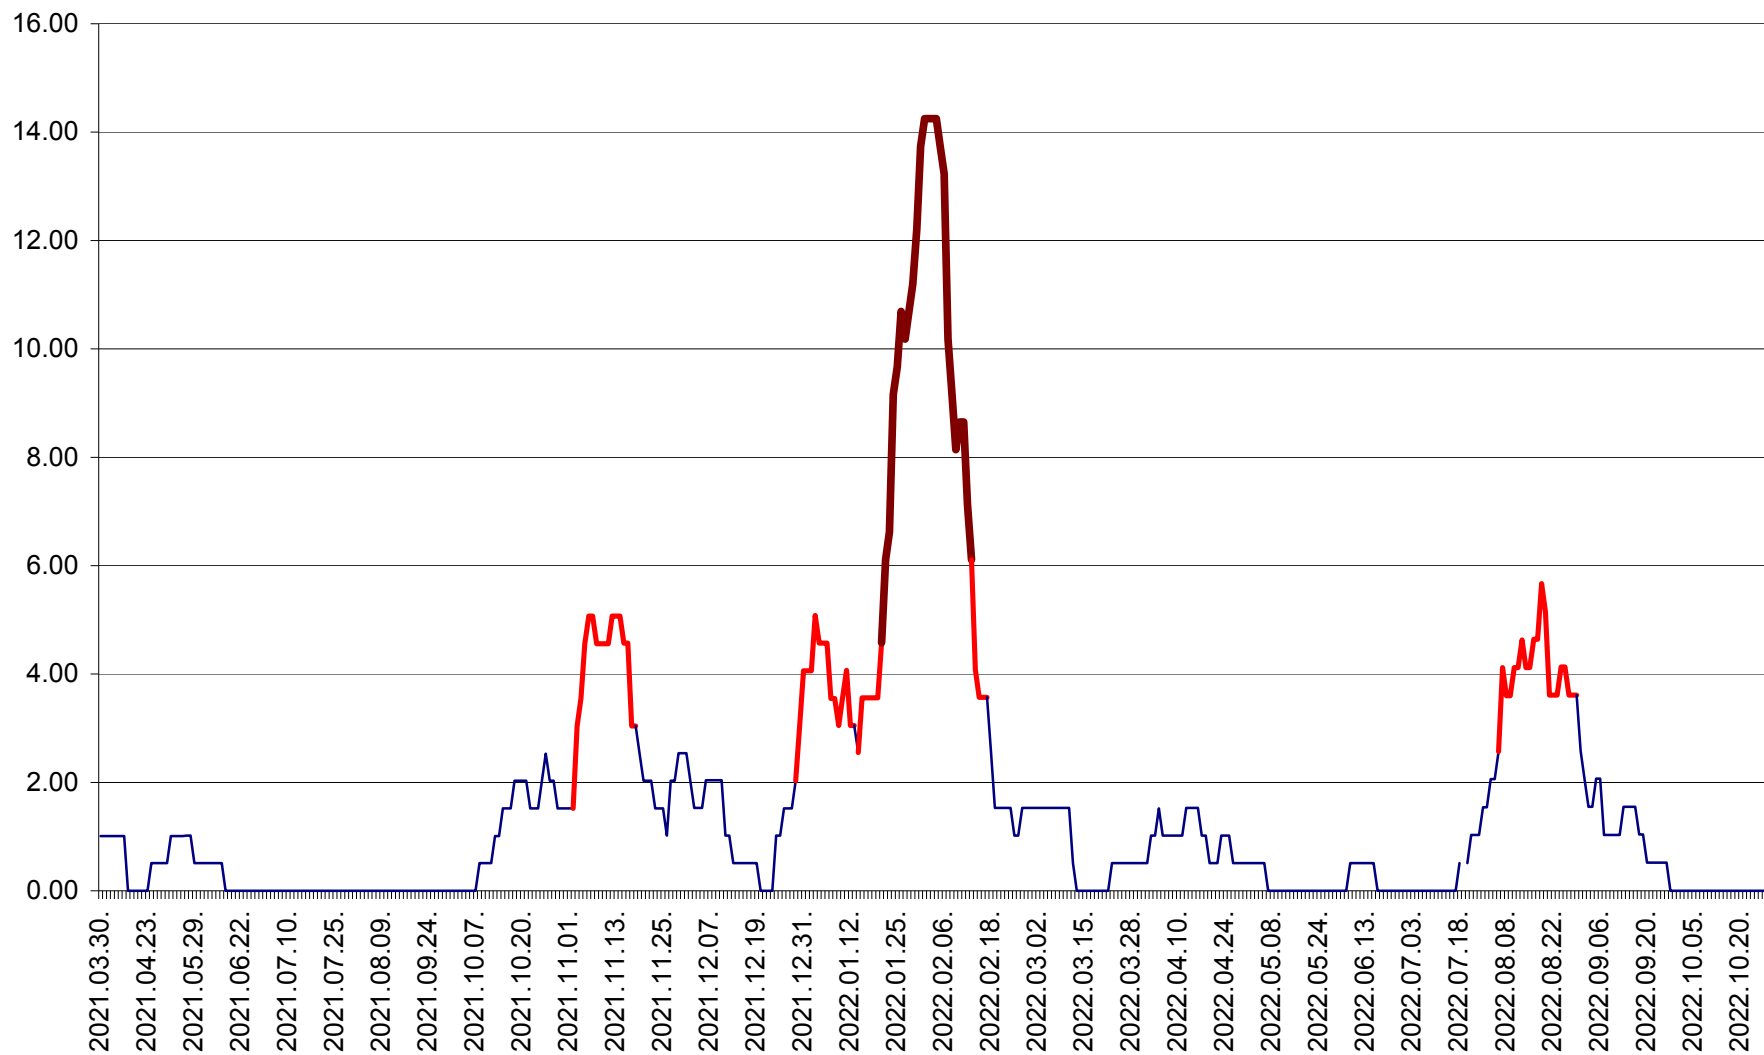

TUȘNAD - Evolutia incidentei cumulate pe 14 zile la ‰ de locuitori
2021.04.01. - 2022.10.26.

ULIEȘ - Evoluția incidenței cumulate pe 14 zile la ‰ de locuitori
2021.04.01. - 2022.10.26.

VĂRȘAG - Evolutia incidentei cumulate pe 14 zile la ‰ de locuitori
2021.04.01. - 2022.10.26.

ORAȘ VLĂHIȚA - Evolutia incidentei cumulate pe 14 zile la ‰ de locuitori
2021.04.01. - 2022.10.26.

VOȘLĂBENI - Evolutia incidentei cumulate pe 14 zile la ‰ de locuitori
2021.04.01. - 2022.10.26.

ZETEA - Evolutia incidentei cumulate pe 14 zile la ‰ de locuitori
2021.04.01. - 2022.10.26.