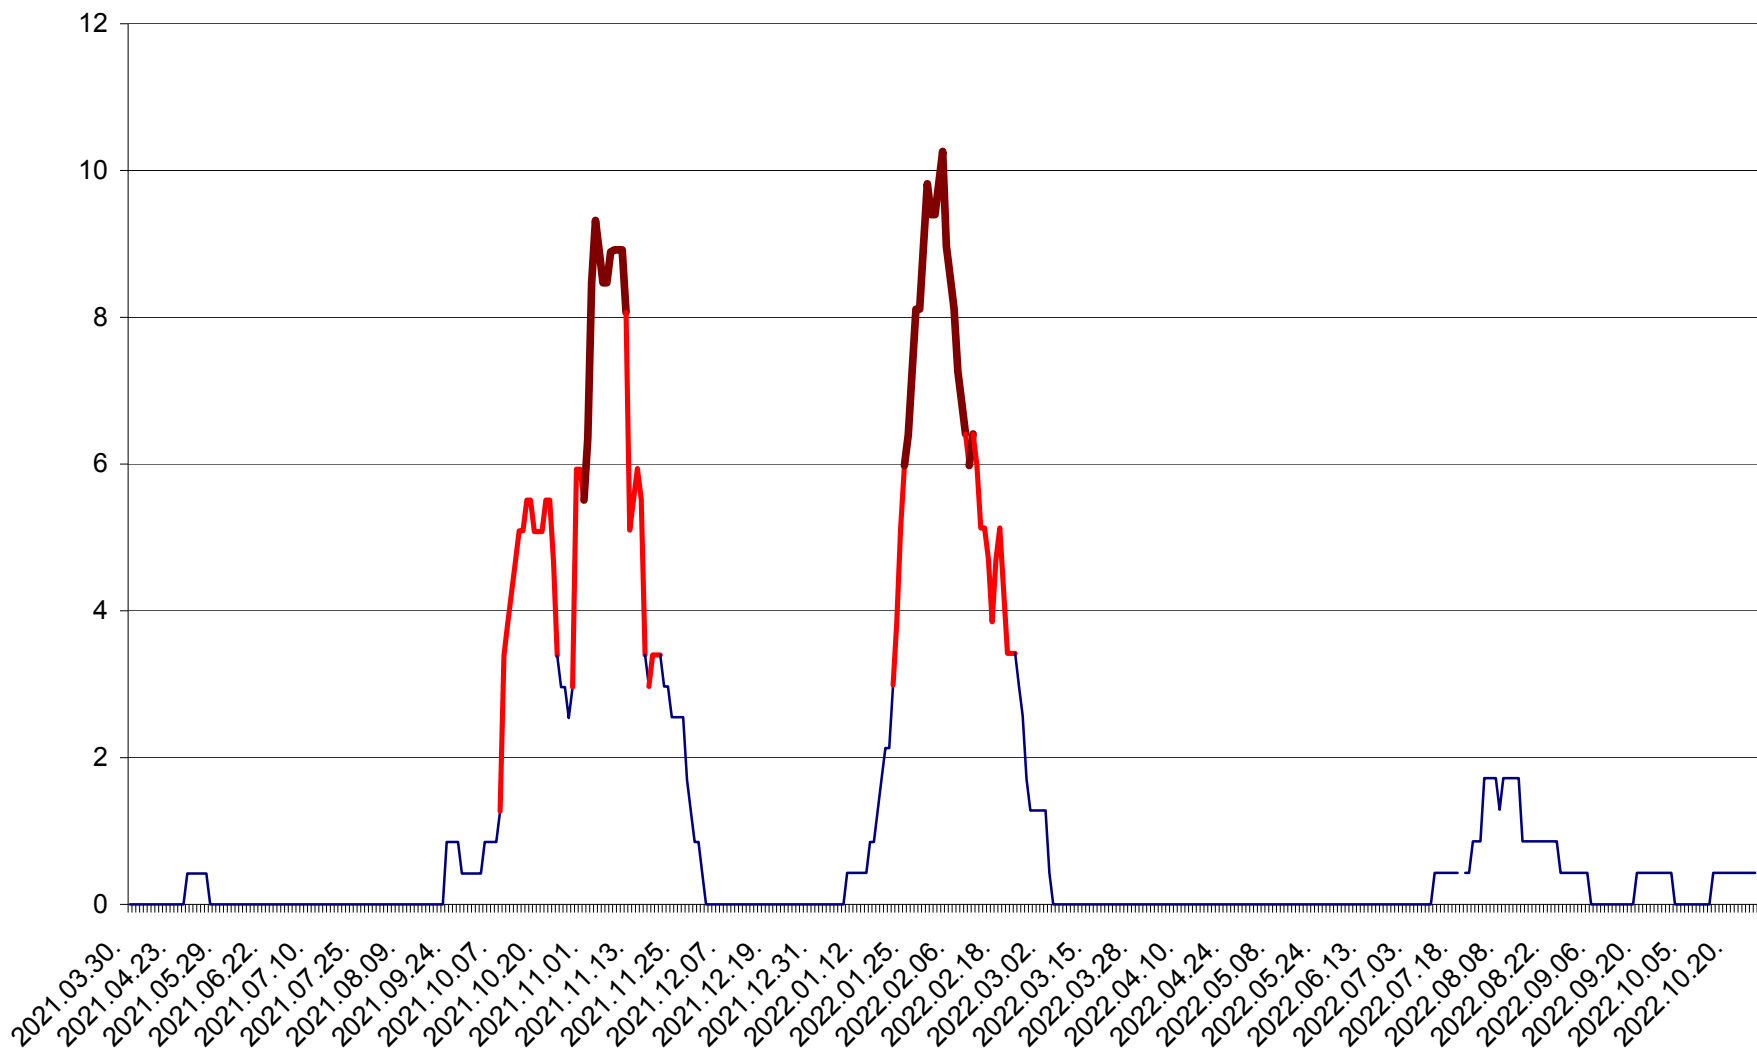

PLĂIEȘII DE JOS - Evoluția incidenței cumulate pe 14 zile la ‰ de locuitori
2021.04.01. - 2022.10.26.

PORUMBENI - Evolutia incidentei cumulate pe 14 zile la ‰ de locuitori
2021.04.01. - 2022.10.26.

PRAID - Evolutia incidentei cumulate pe 14 zile la ‰ de locuitori
2021.04.01. - 2022.10.26.

RACU - Evolutia incidentei cumulate pe 14 zile la ‰ de locuitori
2021.04.01. - 2022.10.26.

REMETEA - Evolutia incidentei cumulate pe 14 zile la ‰ de locuitori
2021.04.01. - 2022.10.26.

SĂCEL - Evolutia incidentei cumulate pe 14 zile la ‰ de locuitori
2021.04.01. - 2022.10.26.

SÂNCRĂIENI - Evolutia incidentei cumulate pe 14 zile la ‰ de locuitori
2021.04.01. - 2022.10.26.

SÂNDOMINIC - Evolutia incidentei cumulate pe 14 zile la ‰ de locuitori
2021.04.01. - 2022.10.26.

SÂNMARTIN - Evolutia incidentei cumulate pe 14 zile la ‰ de locuitori
2021.04.01. - 2022.10.26.