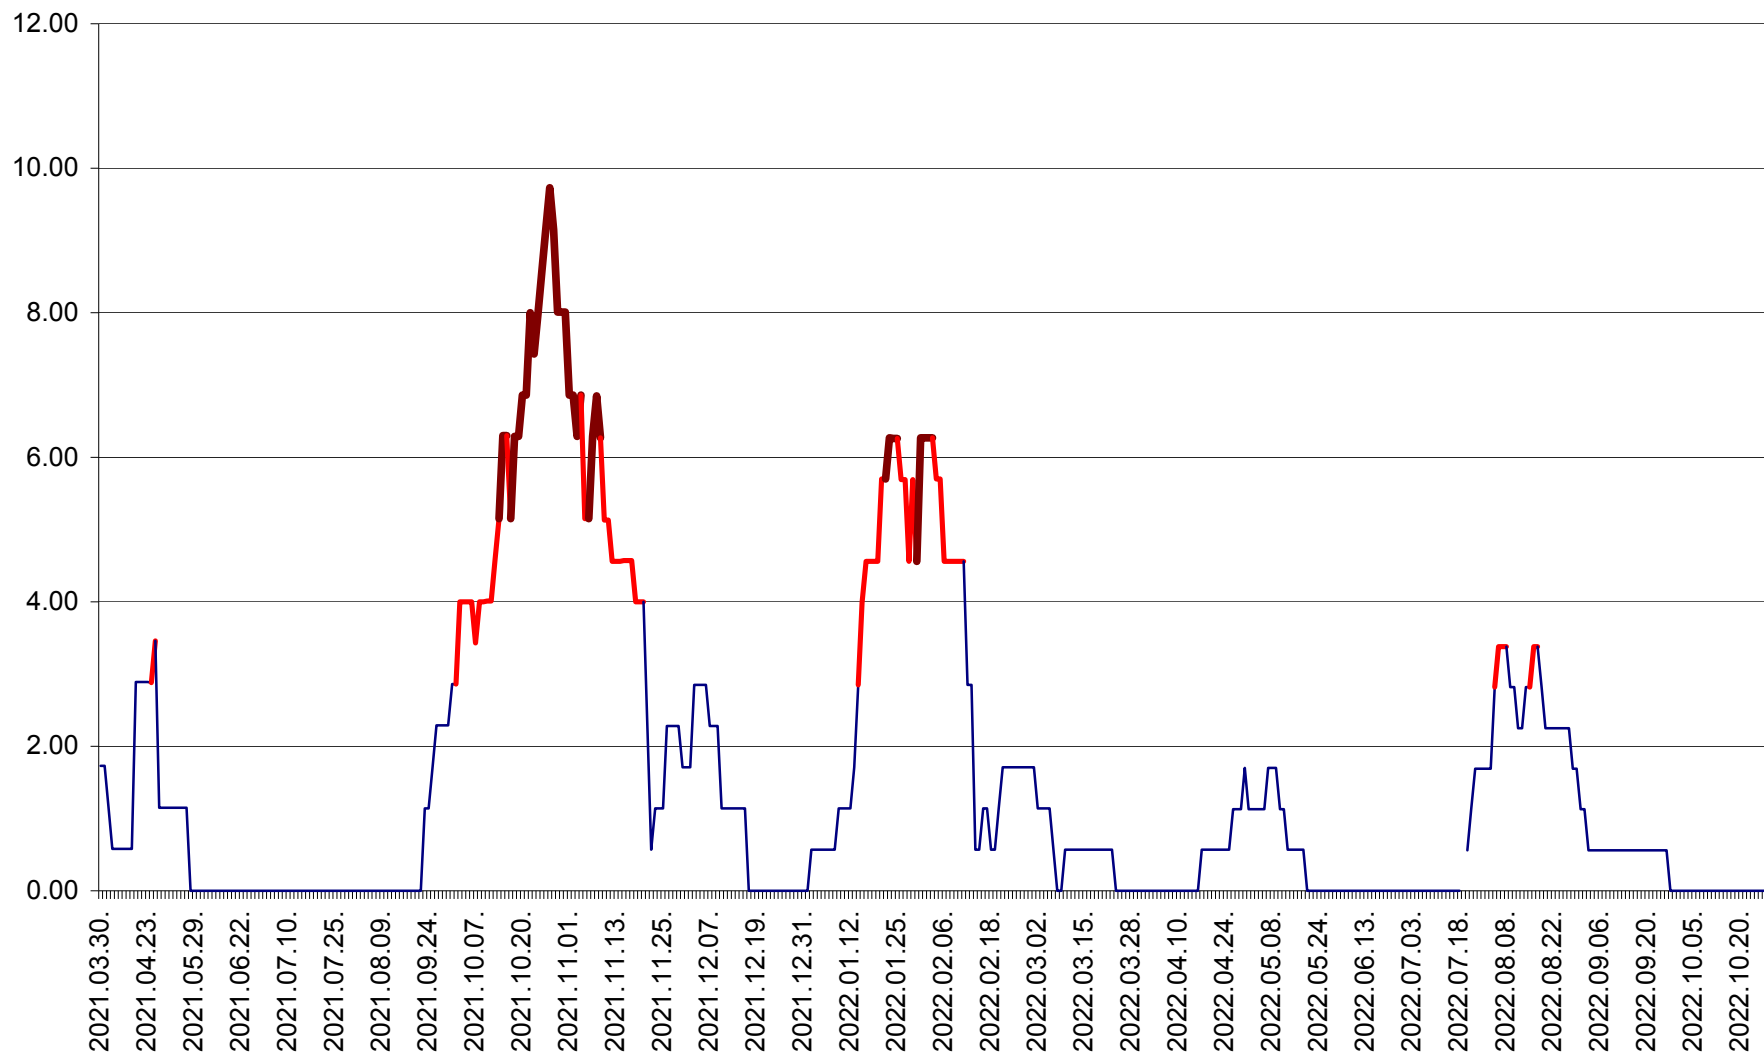

ȘIMONEȘTI - Evolutia incidentei cumulate pe 14 zile la ‰ de locuitori
2021.04.01. - 2022.10.26.

SUBCETATE - Evolutia incidentei cumulate pe 14 zile la ‰ de locuitori
2021.04.01. - 2022.10.26.

SUSENI - Evolutia incidentei cumulate pe 14 zile la ‰ de locuitori
2021.04.01. - 2022.10.26.

TOMEȘTI - Evolutia incidentei cumulate pe 14 zile la ‰ de locuitori
2021.04.01. - 2022.10.26.

MUNICIPIUL TOPLIȚA - Evoluția incidenței cumulate pe 14 zile la ‰ de locuitori
2021.04.01. - 2022.10.26.

TULGHEȘ - Evolutia incidentei cumulate pe 14 zile la ‰ de locuitori
2021.04.01. - 2022.10.26.

TUȘNAD - Evolutia incidentei cumulate pe 14 zile la ‰ de locuitori
2021.04.01. - 2022.10.26.

ULIEȘ - Evoluția incidenței cumulate pe 14 zile la ‰ de locuitori
2021.04.01. - 2022.10.26.

VĂRȘAG - Evolutia incidentei cumulate pe 14 zile la ‰ de locuitori
2021.04.01. - 2022.10.26.