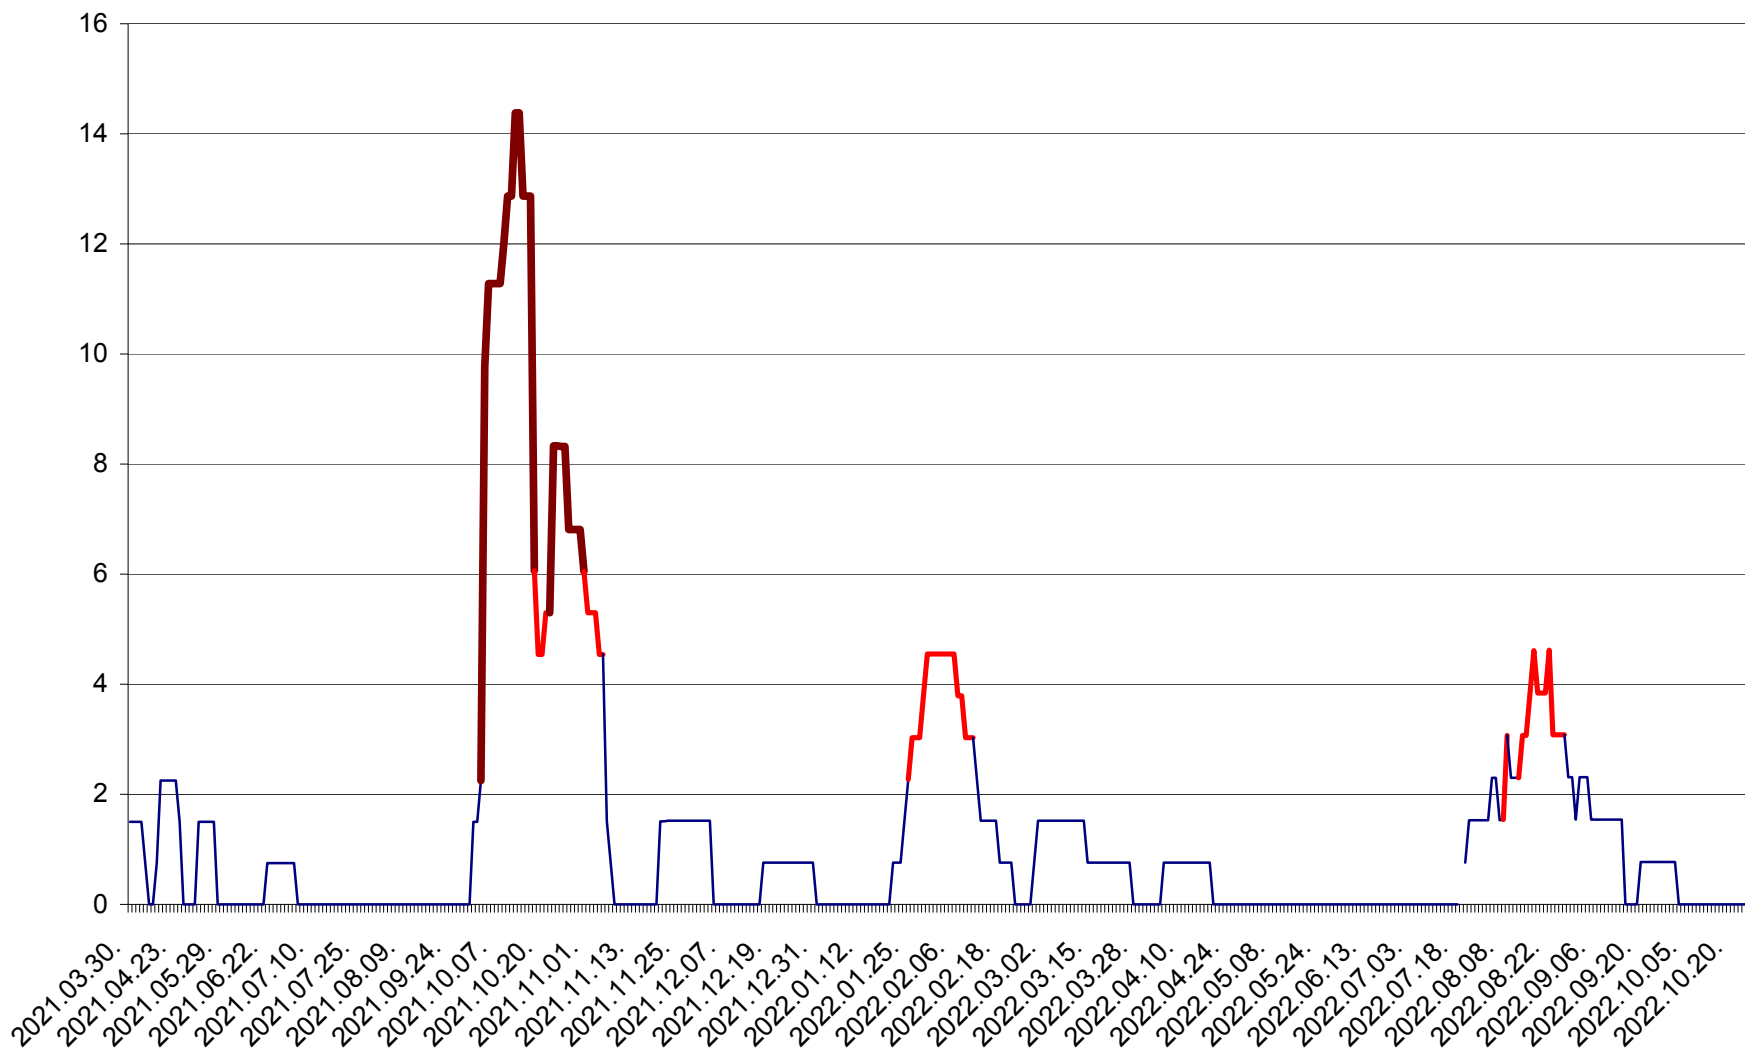

LELICENI - Evolutia incidentei cumulate pe 14 zile la ‰ de locuitori
2021.04.01. - 2022.10.26.

LUETA - Evolutia incidentei cumulate pe 14 zile la ‰ de locuitori
2021.04.01. - 2022.10.26.

LUNCA DE JOS - Evolutia incidentei cumulate pe 14 zile la ‰ de locuitori
2021.04.01. - 2022.10.26.

LUNCA DE SUS - Evolutia incidentei cumulate pe 14 zile la ‰ de locuitori
2021.04.01. - 2022.10.26.

LUPENI - Evolutia incidentei cumulate pe 14 zile la ‰ de locuitori
2021.04.01. - 2022.10.26.

MĂDĂRAȘ - Evolutia incidentei cumulate pe 14 zile la ‰ de locuitori
2021.04.01. - 2022.10.26.

MĂRTINIȘ - Evolutia incidentei cumulate pe 14 zile la ‰ de locuitori
2021.04.01. - 2022.10.26.

MEREȘTI - Evolutia incidentei cumulate pe 14 zile la ‰ de locuitori
2021.04.01. - 2022.10.26.

MUNICIPIUL MIERCUREA-CIUC - Evolutia incidentei cumulate pe 14 zile la ‰ de locuitori
2021.04.01. - 2022.10.26.

MIHĂILENI - Evolutia incidentei cumulate pe 14 zile la ‰ de locuitori
2021.04.01. - 2022.10.26.

MUGENI - Evolutia incidentei cumulate pe 14 zile la ‰ de locuitori
2021.04.01. - 2022.10.26.

OCLAND - Evolutia incidentei cumulate pe 14 zile la ‰ de locuitori
2021.04.01. - 2022.10.26.