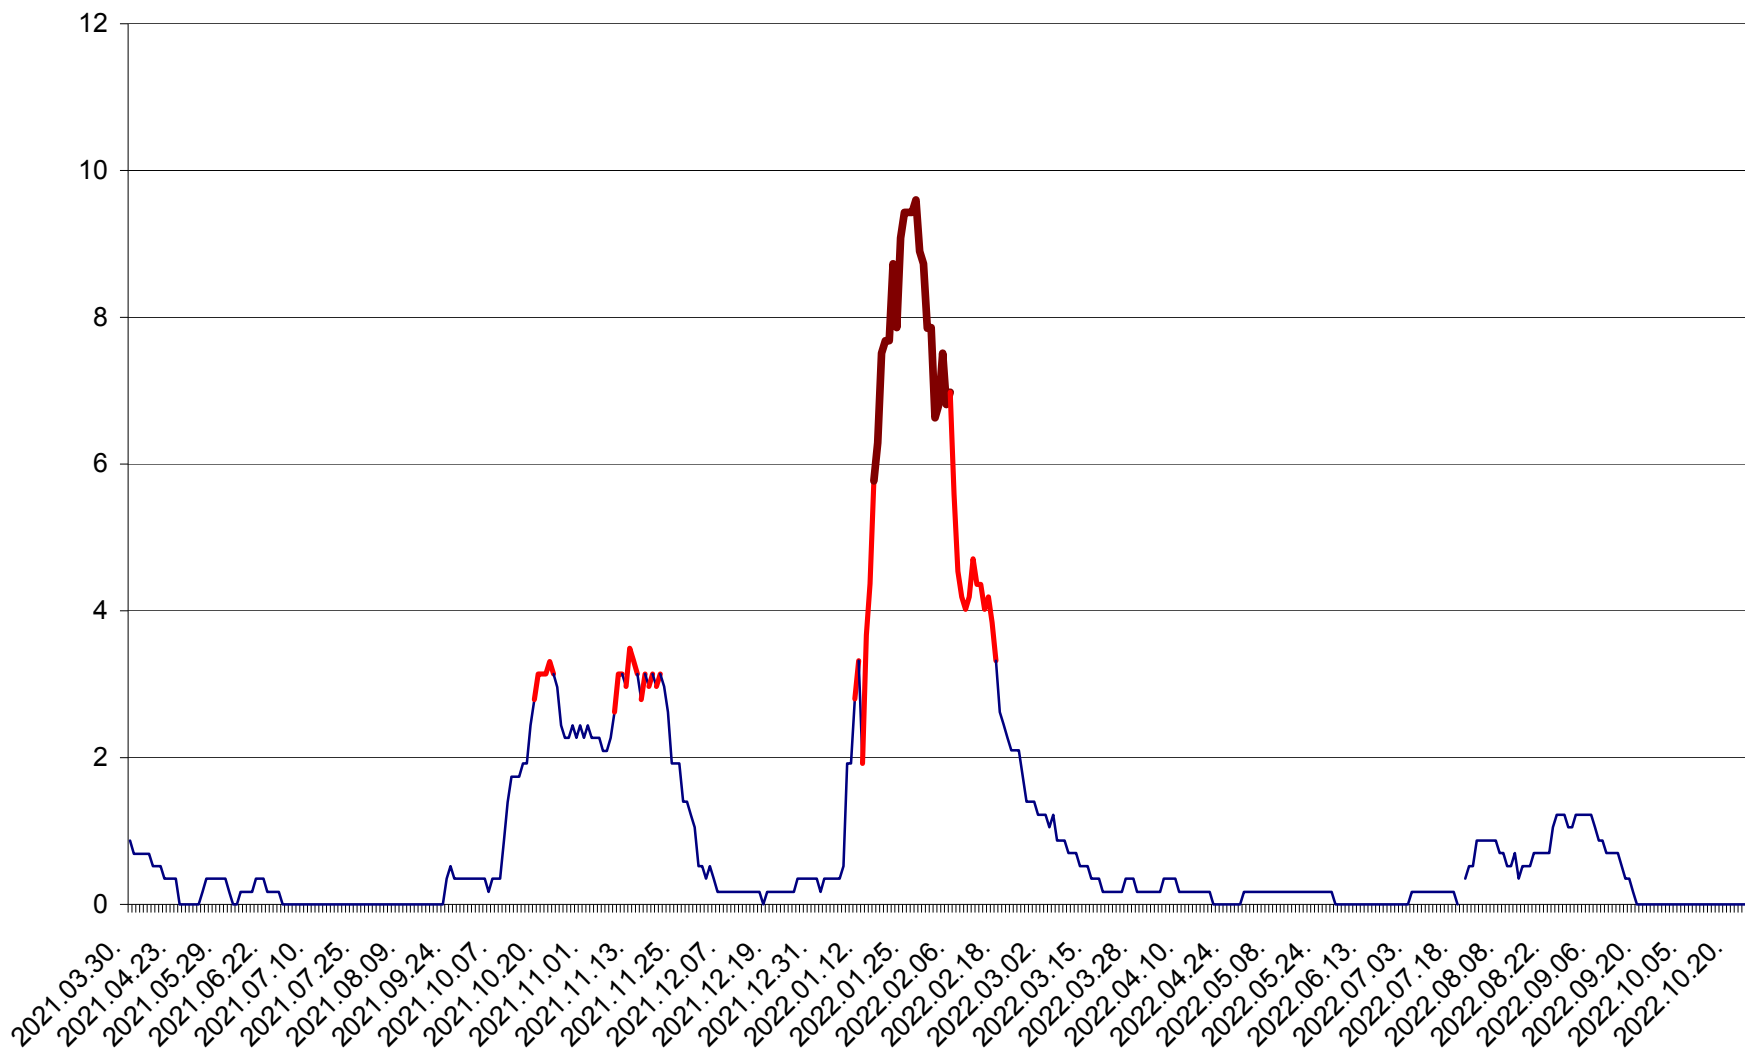

DÂRJIU - Evolutia incidentei cumulate pe 14 zile la ‰ de locuitori
2021.04.01. - 2022.10.26.

DEALU - Evolutia incidentei cumulate pe 14 zile la ‰ de locuitori
2021.04.01. - 2022.10.26.

DITRĂU - Evolutia incidentei cumulate pe 14 zile la ‰ de locuitori
2021.04.01. - 2022.10.26.

FELICENI - Evolutia incidentei cumulate pe 14 zile la ‰ de locuitori
2021.04.01. - 2022.10.26.

FRUMOASA - Evolutia incidentei cumulate pe 14 zile la ‰ de locuitori
2021.04.01. - 2022.10.26.

GĂLĂUȚAȘ - Evolutia incidentei cumulate pe 14 zile la ‰ de locuitori
2021.04.01. - 2022.10.26.

MUNICIPIUL GHEORGHENI - Evolutia incidentei cumulate pe 14 zile la % de locuitori
2021.04.01. - 2022.10.26.

JOSENI - Evolutia incidentei cumulate pe 14 zile la ‰ de locuitori
2021.04.01. - 2022.10.26.

LĂZAREA - Evolutia incidentei cumulate pe 14 zile la % de locuitori
2021.04.01. - 2022.10.26.

LELICENI - Evolutia incidentei cumulate pe 14 zile la ‰ de locuitori
2021.04.01. - 2022.10.26.

LUETA - Evolutia incidentei cumulate pe 14 zile la ‰ de locuitori
2021.04.01. - 2022.10.26.

LUNCA DE JOS - Evolutia incidentei cumulate pe 14 zile la ‰ de locuitori
2021.04.01. - 2022.10.26.