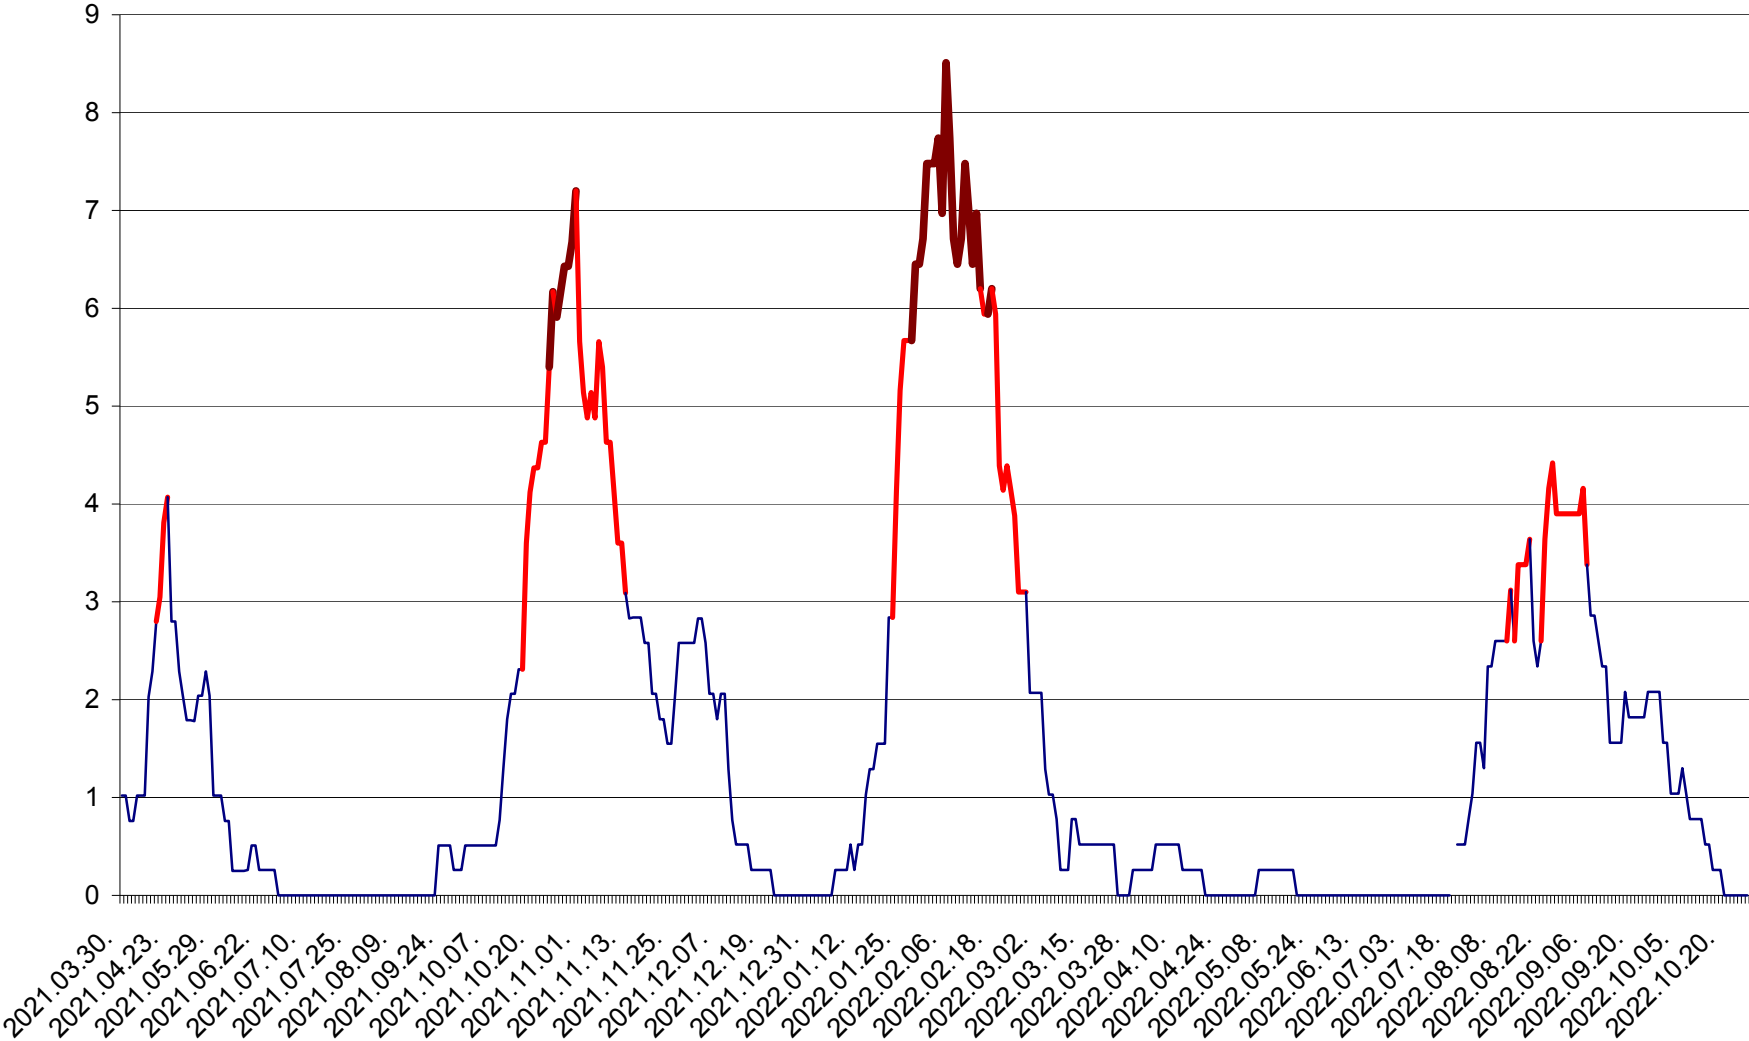

SÂNSIMION - Evolutia incidentei cumulate pe 14 zile la ‰ de locuitori
2021.04.01. - 2022.10.26.

SÂNTIMBRU - Evolutia incidentei cumulate pe 14 zile la ‰ de locuitori
2021.04.01. - 2022.10.26.

SĂRMAȘ - Evolutia incidentei cumulate pe 14 zile la ‰ de locuitori
2021.04.01. - 2022.10.26.

SATU MARE - Evolutia incidentei cumulate pe 14 zile la ‰ de locuitori
2021.04.01. - 2022.10.26.

SECUIENI - Evolutia incidentei cumulate pe 14 zile la ‰ de locuitori
2021.04.01. - 2022.10.26.

SICULENI - Evolutia incidentei cumulate pe 14 zile la ‰ de locuitori
2021.04.01. - 2022.10.26.

ȘIMONEȘTI - Evolutia incidentei cumulate pe 14 zile la ‰ de locuitori
2021.04.01. - 2022.10.26.

SUBCETATE - Evolutia incidentei cumulate pe 14 zile la ‰ de locuitori
2021.04.01. - 2022.10.26.

SUSENI - Evolutia incidentei cumulate pe 14 zile la ‰ de locuitori
2021.04.01. - 2022.10.26.