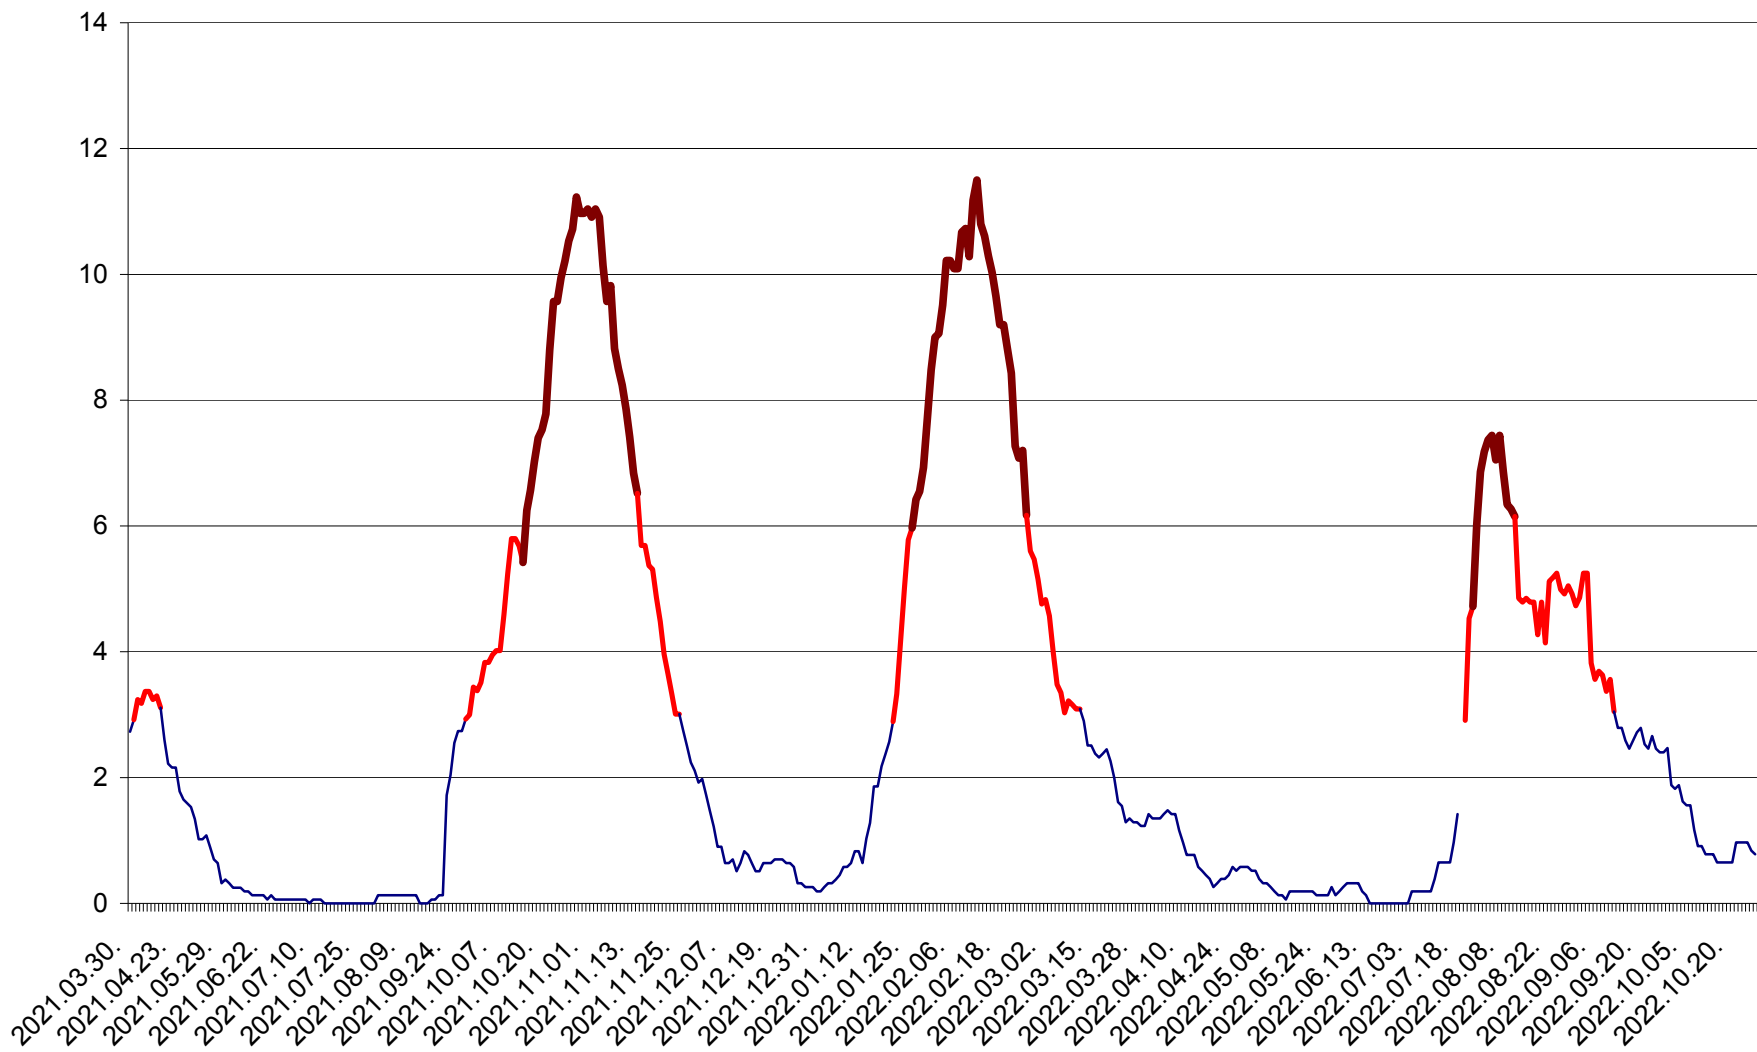

ȘIMONEȘTI - Evolutia incidentei cumulate pe 14 zile la ‰ de locuitori
2021.04.01. - 2022.10.26.

SUBCETATE - Evolutia incidentei cumulate pe 14 zile la ‰ de locuitori
2021.04.01. - 2022.10.26.

SUSENI - Evolutia incidentei cumulate pe 14 zile la ‰ de locuitori
2021.04.01. - 2022.10.26.

TOMEȘTI - Evolutia incidentei cumulate pe 14 zile la ‰ de locuitori
2021.04.01. - 2022.10.26.

MUNICIPIUL TOPLIȚA - Evoluția incidenței cumulate pe 14 zile la ‰ de locuitori
2021.04.01. - 2022.10.26.

TULGHEȘ - Evolutia incidentei cumulate pe 14 zile la ‰ de locuitori
2021.04.01. - 2022.10.26.