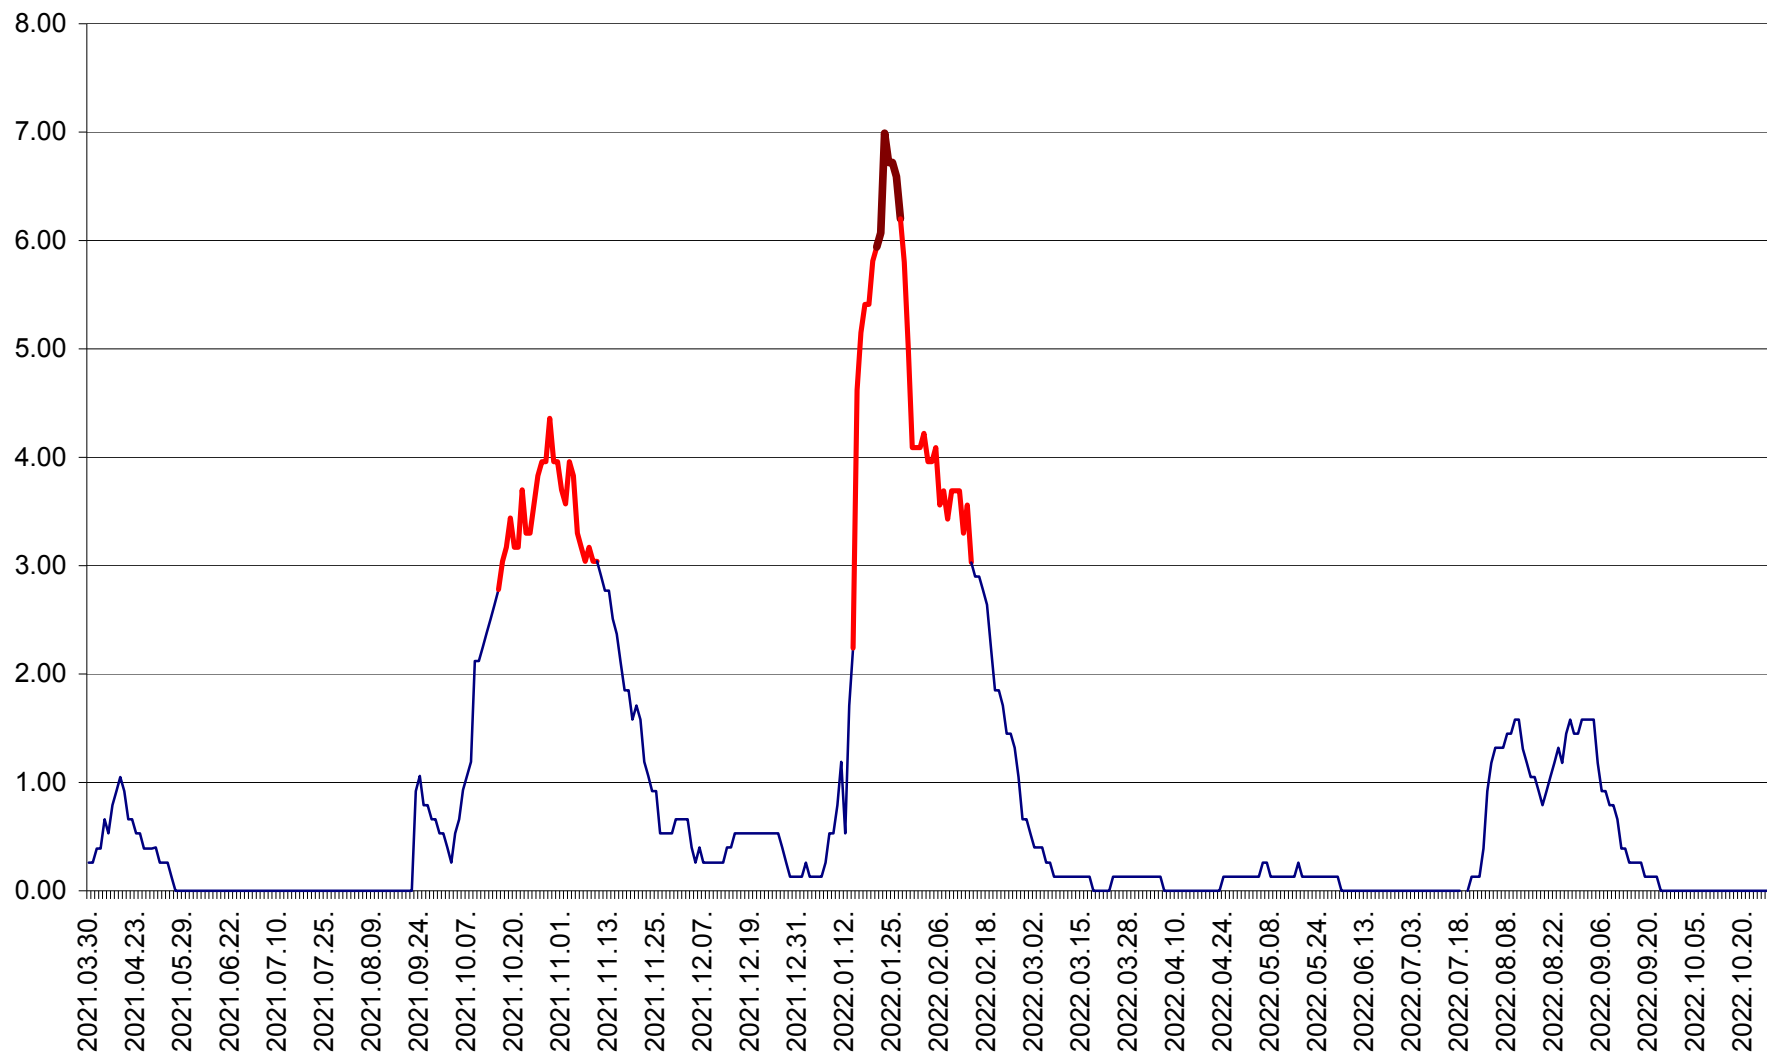

TUȘNAD - Evolutia incidentei cumulate pe 14 zile la ‰ de locuitori
2021.04.01. - 2022.10.26.

ULIEȘ - Evoluția incidenței cumulate pe 14 zile la ‰ de locuitori
2021.04.01. - 2022.10.26.

VĂRȘAG - Evolutia incidentei cumulate pe 14 zile la ‰ de locuitori
2021.04.01. - 2022.10.26.

ORAȘ VLĂHIȚA - Evolutia incidentei cumulate pe 14 zile la ‰ de locuitori
2021.04.01. - 2022.10.26.

VOȘLĂBENI - Evolutia incidentei cumulate pe 14 zile la ‰ de locuitori
2021.04.01. - 2022.10.26.

ZETEA - Evolutia incidentei cumulate pe 14 zile la ‰ de locuitori
2021.04.01. - 2022.10.26.