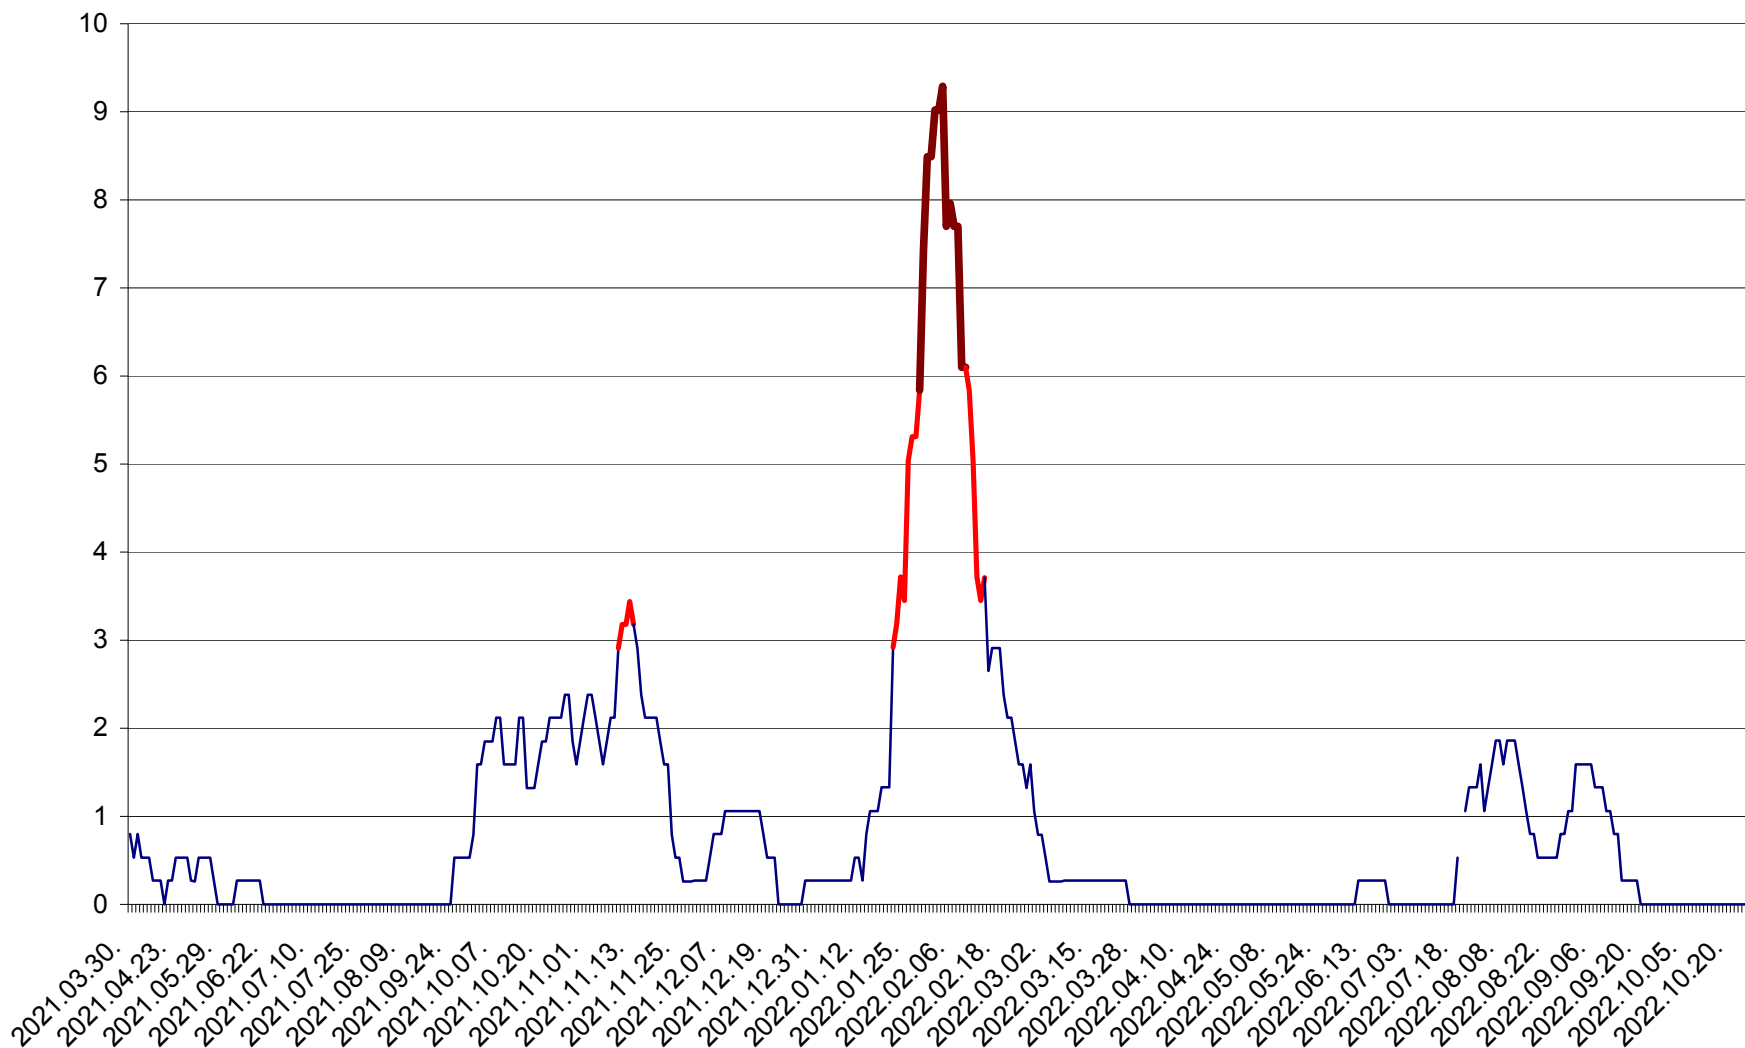

ORAȘ CRISTURU SECUIESC - Evolutia incidentei cumulate pe 14 zile la ‰ de locuitori
2021.04.01. - 2022.10.26.

DĂNEȘTI - Evolutia incidentei cumulate pe 14 zile la ‰ de locuitori
2021.04.01. - 2022.10.26.

DÂRJIU - Evolutia incidentei cumulate pe 14 zile la ‰ de locuitori
2021.04.01. - 2022.10.26.

DEALU - Evolutia incidentei cumulate pe 14 zile la ‰ de locuitori
2021.04.01. - 2022.10.26.

DITRĂU - Evolutia incidentei cumulate pe 14 zile la ‰ de locuitori
2021.04.01. - 2022.10.26.

FELICENI - Evolutia incidentei cumulate pe 14 zile la ‰ de locuitori
2021.04.01. - 2022.10.26.

FRUMOASA - Evolutia incidentei cumulate pe 14 zile la ‰ de locuitori
2021.04.01. - 2022.10.26.

GĂLĂUȚAȘ - Evolutia incidentei cumulate pe 14 zile la ‰ de locuitori
2021.04.01. - 2022.10.26.

LELICENI - Evolutia incidentei cumulate pe 14 zile la ‰ de locuitori
2021.04.01. - 2022.10.26.

LUETA - Evolutia incidentei cumulate pe 14 zile la ‰ de locuitori
2021.04.01. - 2022.10.26.

LUNCA DE JOS - Evolutia incidentei cumulate pe 14 zile la ‰ de locuitori
2021.04.01. - 2022.10.26.