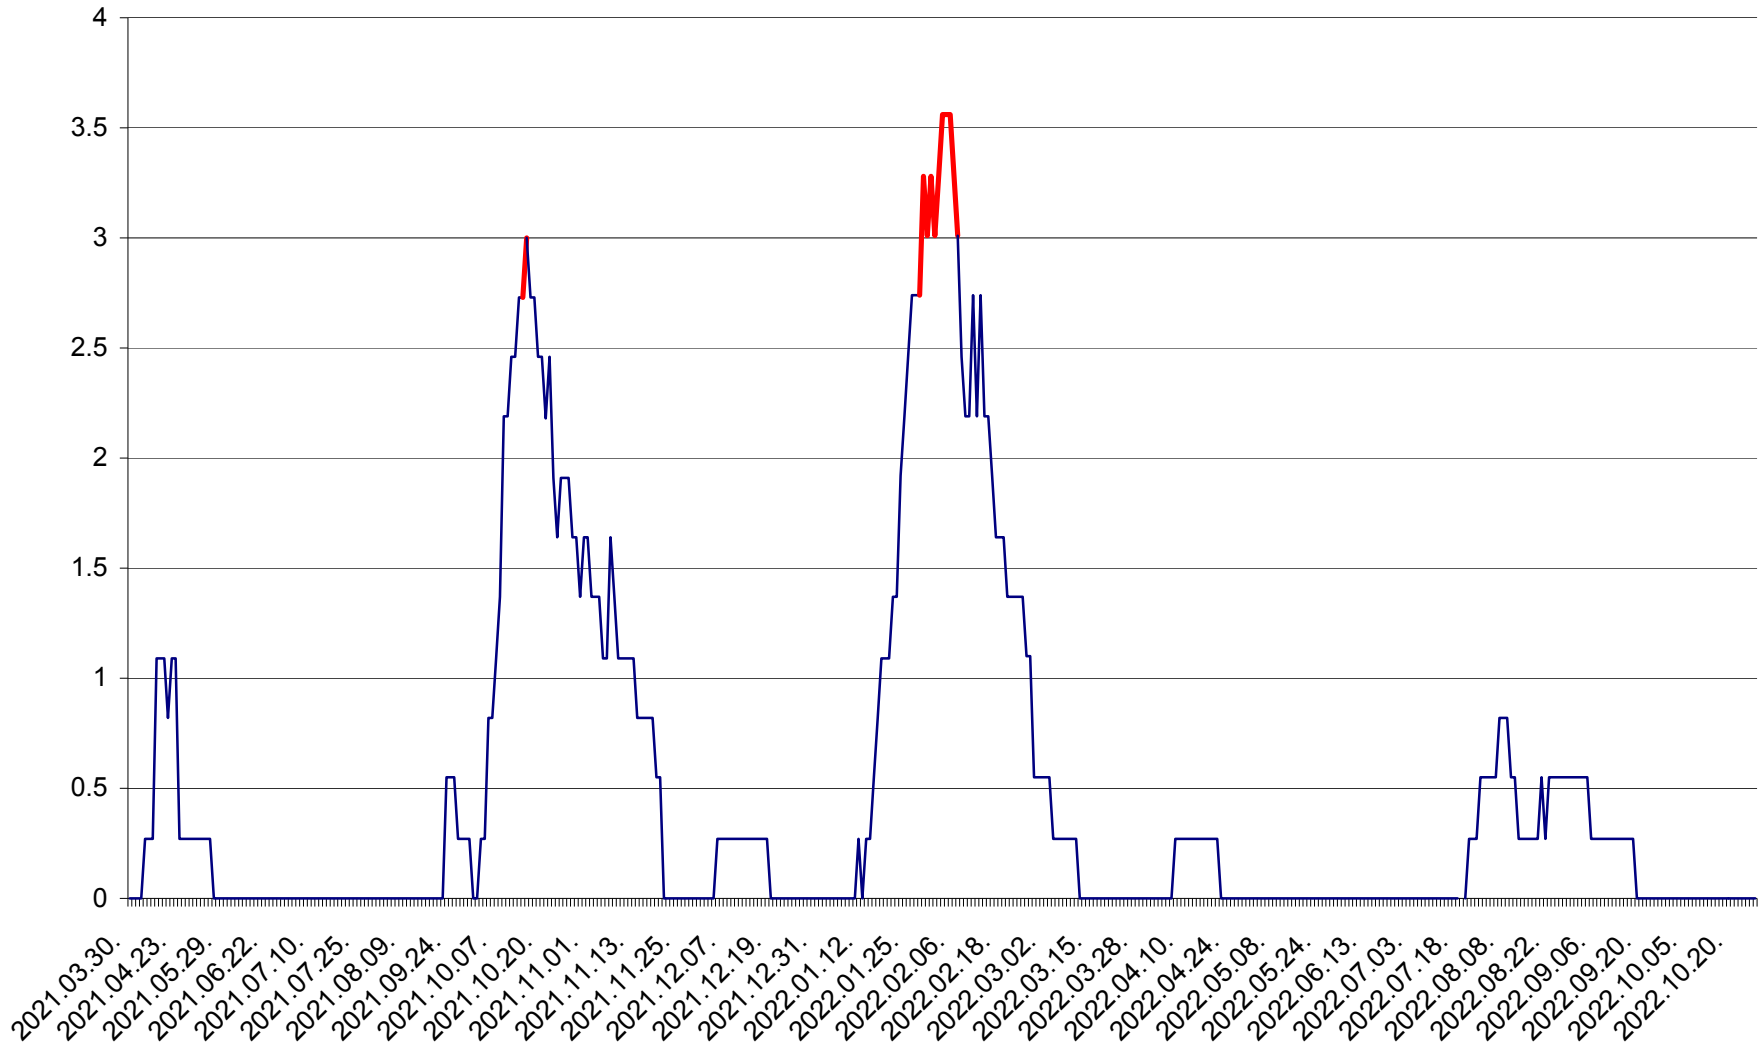

DÂRJIU - Evolutia incidentei cumulate pe 14 zile la ‰ de locuitori
2021.04.01. - 2022.10.26.

DEALU - Evolutia incidentei cumulate pe 14 zile la ‰ de locuitori
2021.04.01. - 2022.10.26.

DITRĂU - Evolutia incidentei cumulate pe 14 zile la ‰ de locuitori
2021.04.01. - 2022.10.26.

FELICENI - Evolutia incidentei cumulate pe 14 zile la ‰ de locuitori
2021.04.01. - 2022.10.26.

FRUMOASA - Evolutia incidentei cumulate pe 14 zile la ‰ de locuitori
2021.04.01. - 2022.10.26.

GĂLĂUȚAȘ - Evolutia incidentei cumulate pe 14 zile la ‰ de locuitori
2021.04.01. - 2022.10.26.

MUNICIPIUL GHEORGHENI - Evolutia incidentei cumulate pe 14 zile la % de locuitori
2021.04.01. - 2022.10.26.

JOSENI - Evolutia incidentei cumulate pe 14 zile la ‰ de locuitori
2021.04.01. - 2022.10.26.

LĂZAREA - Evolutia incidentei cumulate pe 14 zile la % de locuitori
2021.04.01. - 2022.10.26.

LELICENI - Evolutia incidentei cumulate pe 14 zile la ‰ de locuitori
2021.04.01. - 2022.10.26.

LUETA - Evolutia incidentei cumulate pe 14 zile la ‰ de locuitori
2021.04.01. - 2022.10.26.

LUNCA DE JOS - Evolutia incidentei cumulate pe 14 zile la ‰ de locuitori
2021.04.01. - 2022.10.26.