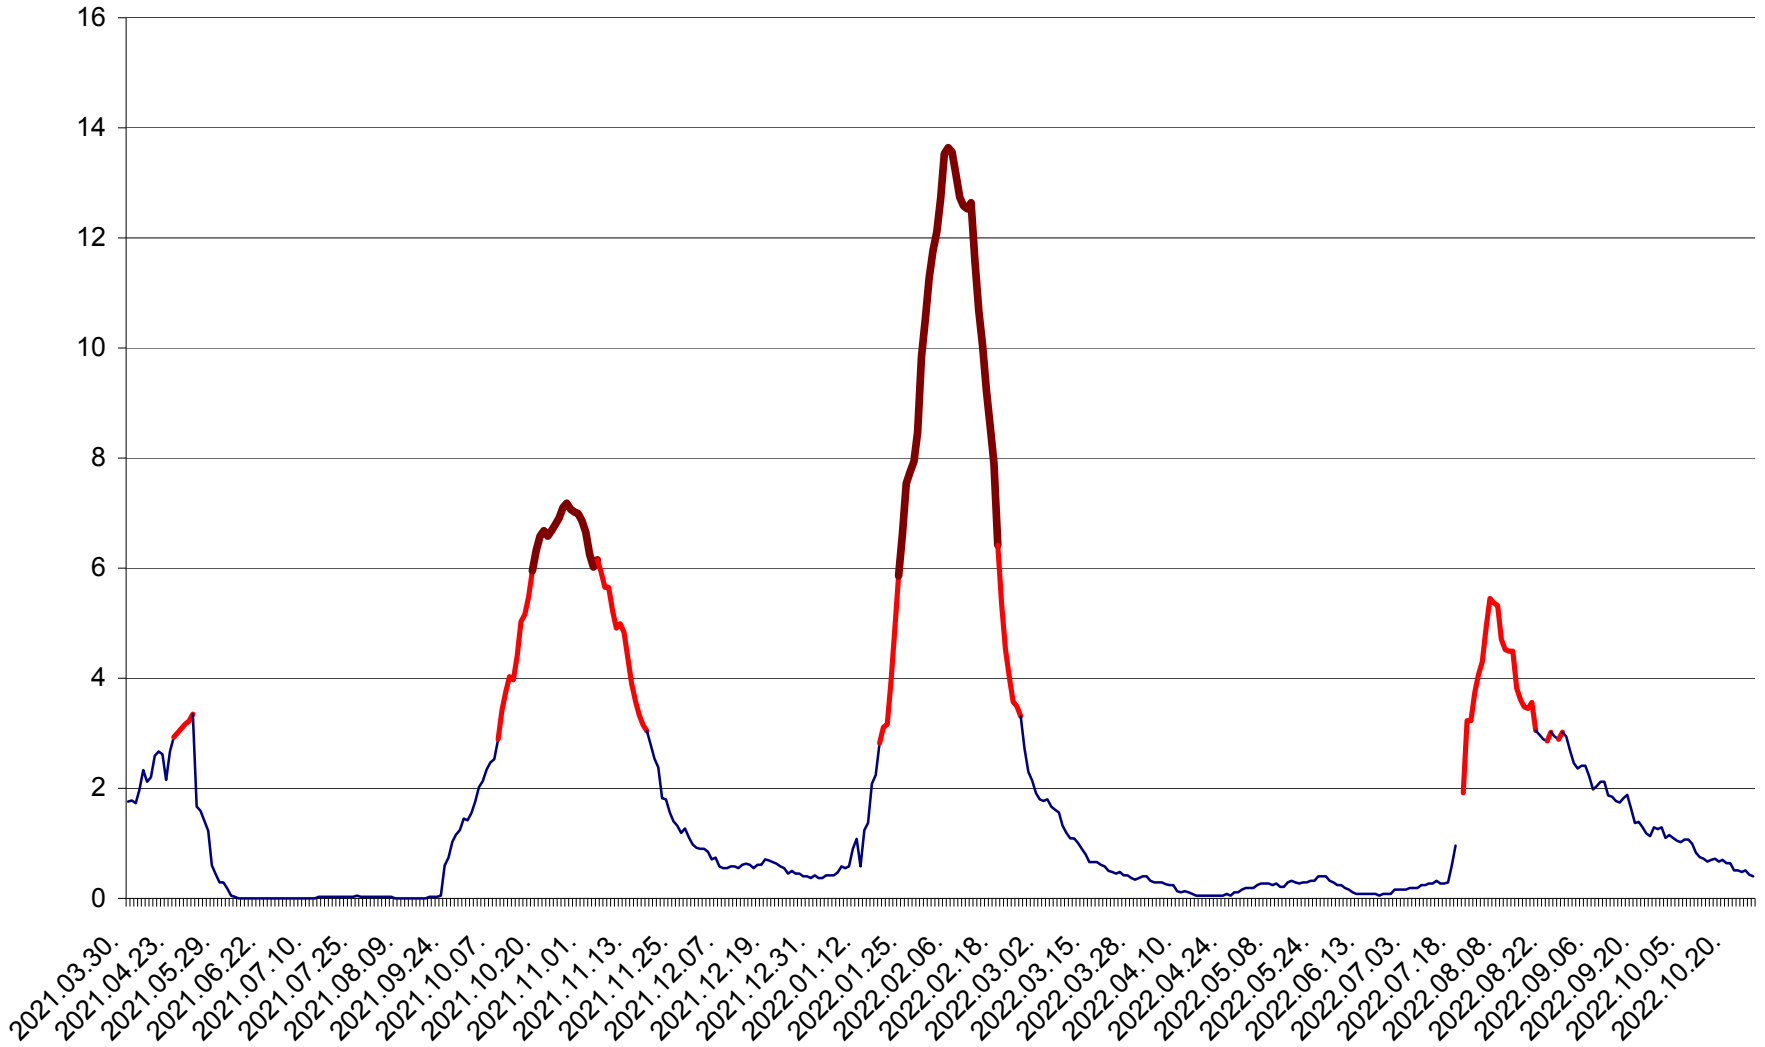

MĂRTINIȘ - Evolutia incidentei cumulate pe 14 zile la ‰ de locuitori
2021.04.01. - 2022.10.26.

MEREȘTI - Evolutia incidentei cumulate pe 14 zile la ‰ de locuitori
2021.04.01. - 2022.10.26.

MUNICIPIUL MIERCUREA-CIUC - Evolutia incidentei cumulate pe 14 zile la ‰ de locuitori
2021.04.01. - 2022.10.26.

MIHĂILENI - Evolutia incidentei cumulate pe 14 zile la ‰ de locuitori
2021.04.01. - 2022.10.26.

MUGENI - Evolutia incidentei cumulate pe 14 zile la ‰ de locuitori
2021.04.01. - 2022.10.26.

OCLAND - Evolutia incidentei cumulate pe 14 zile la ‰ de locuitori
2021.04.01. - 2022.10.26.

MUNICIPIUL ODORHEIU SECUIESC - Evolutia incidentei cumulate pe 14 zile la ‰ de locuitori
2021.04.01. - 2022.10.26.

PĂULENI-CIUC - Evolutia incidentei cumulate pe 14 zile la ‰ de locuitori
2021.04.01. - 2022.10.26.