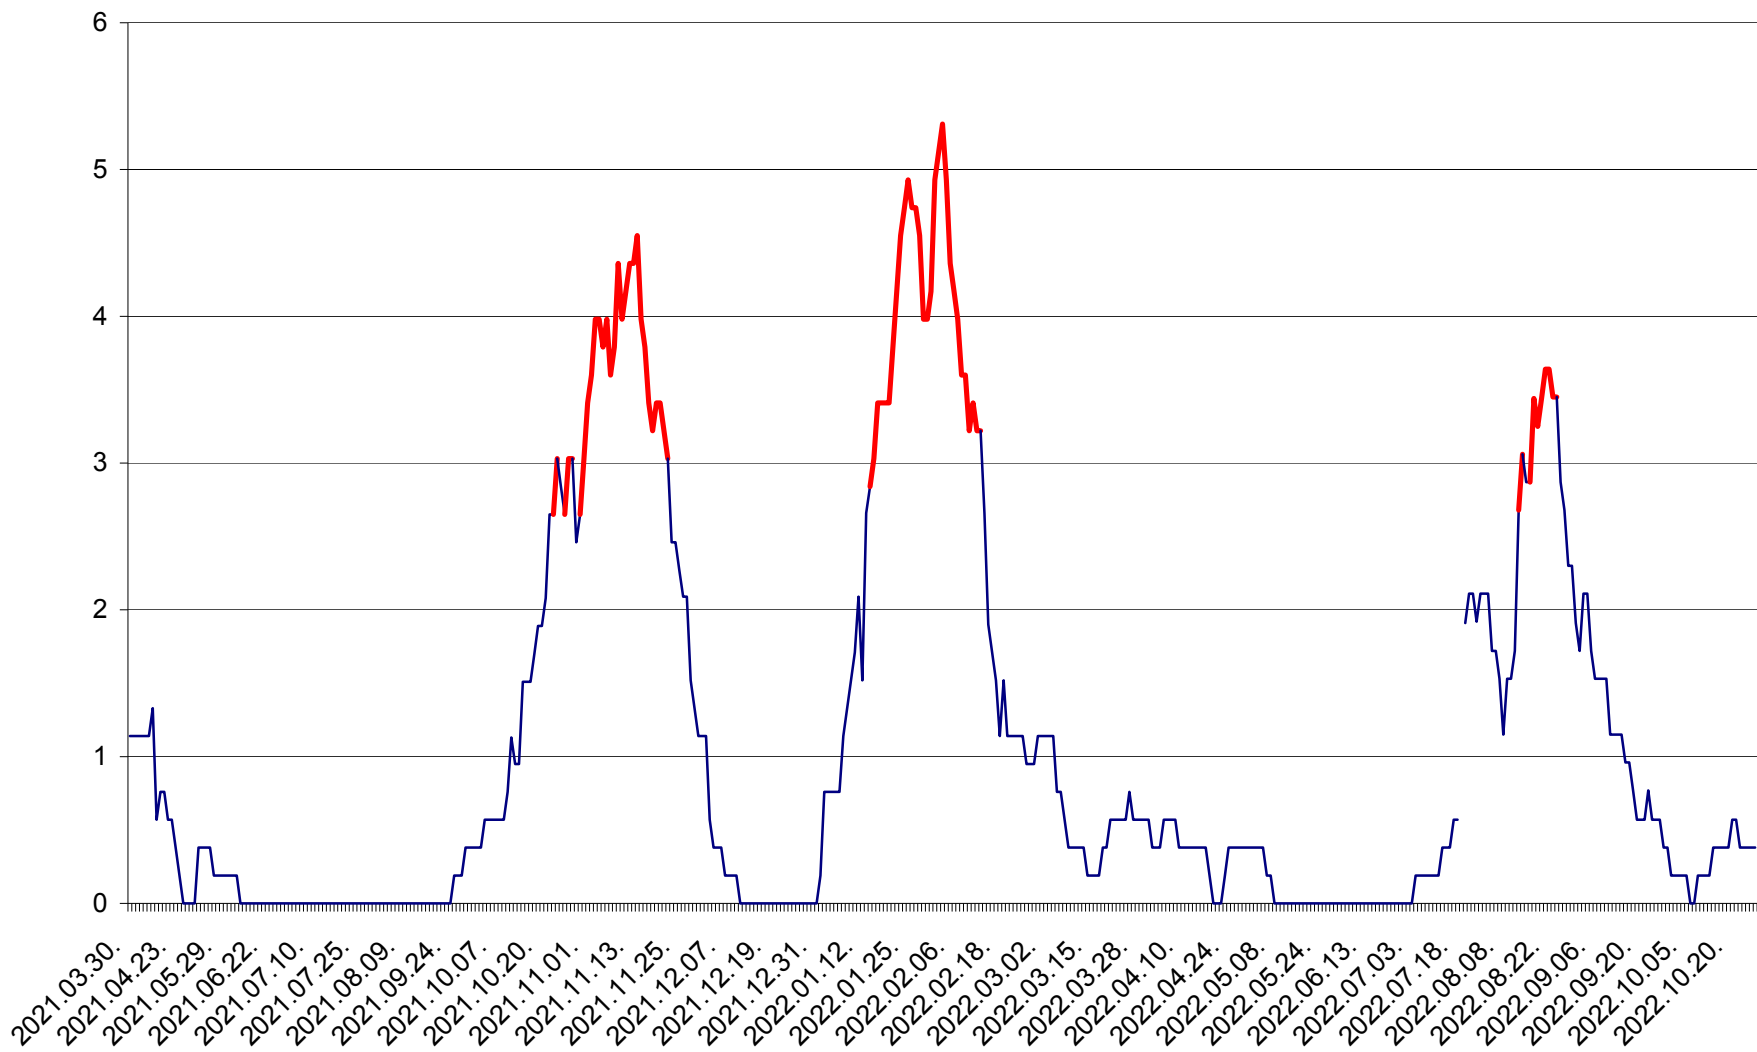

SÂNSIMION - Evolutia incidentei cumulate pe 14 zile la ‰ de locuitori
2021.04.01. - 2022.10.26.

SÂNTIMBRU - Evolutia incidentei cumulate pe 14 zile la ‰ de locuitori
2021.04.01. - 2022.10.26.

SĂRMAȘ - Evolutia incidentei cumulate pe 14 zile la ‰ de locuitori
2021.04.01. - 2022.10.26.

SATU MARE - Evolutia incidentei cumulate pe 14 zile la ‰ de locuitori
2021.04.01. - 2022.10.26.

SECUIENI - Evolutia incidentei cumulate pe 14 zile la ‰ de locuitori
2021.04.01. - 2022.10.26.

SICULENI - Evolutia incidentei cumulate pe 14 zile la ‰ de locuitori
2021.04.01. - 2022.10.26.

ȘIMONEȘTI - Evolutia incidentei cumulate pe 14 zile la ‰ de locuitori
2021.04.01. - 2022.10.26.

SUBCETATE - Evolutia incidentei cumulate pe 14 zile la ‰ de locuitori
2021.04.01. - 2022.10.26.

SUSENI - Evolutia incidentei cumulate pe 14 zile la ‰ de locuitori
2021.04.01. - 2022.10.26.