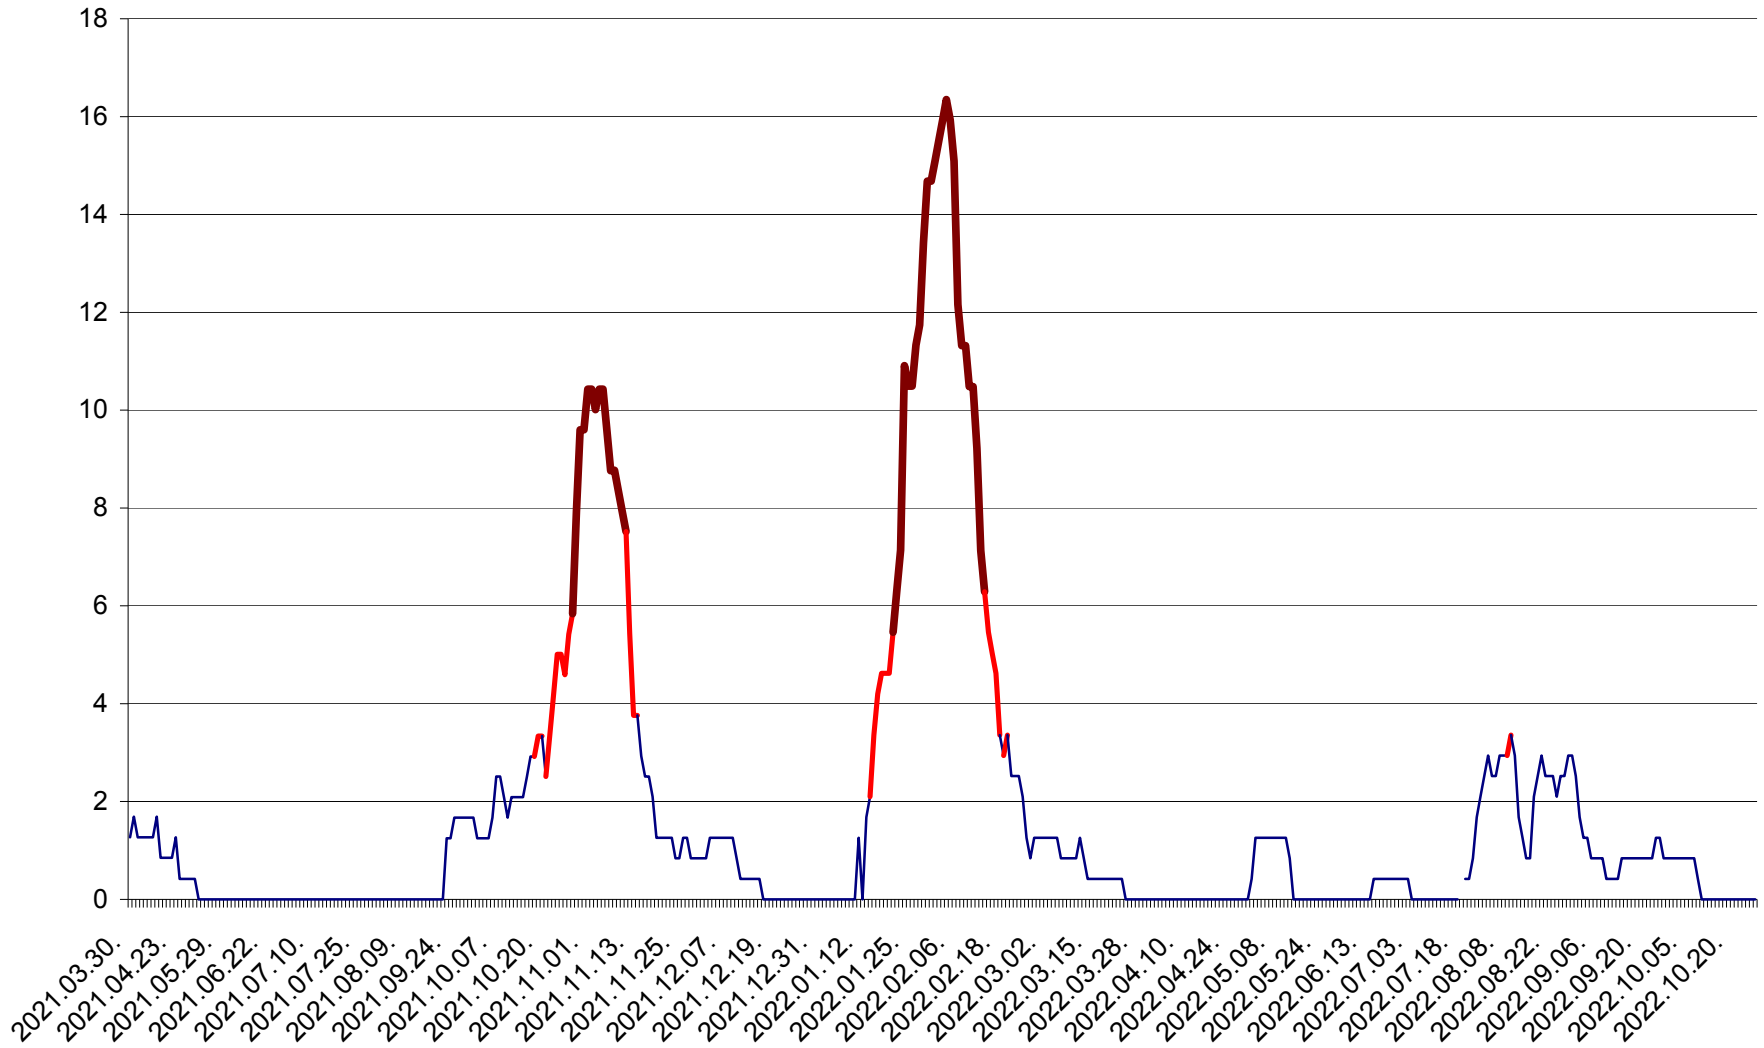

FELICENI - Evolutia incidentei cumulate pe 14 zile la ‰ de locuitori
2021.04.01. - 2022.10.26.

FRUMOASA - Evolutia incidentei cumulate pe 14 zile la ‰ de locuitori
2021.04.01. - 2022.10.26.

GĂLĂUȚAȘ - Evolutia incidentei cumulate pe 14 zile la ‰ de locuitori
2021.04.01. - 2022.10.26.

MUNICIPIUL GHEORGHENI - Evolutia incidentei cumulate pe 14 zile la % de locuitori
2021.04.01. - 2022.10.26.

JOSENI - Evolutia incidentei cumulate pe 14 zile la ‰ de locuitori
2021.04.01. - 2022.10.26.

LĂZAREA - Evolutia incidentei cumulate pe 14 zile la % de locuitori
2021.04.01. - 2022.10.26.

LELICENI - Evolutia incidentei cumulate pe 14 zile la ‰ de locuitori
2021.04.01. - 2022.10.26.

LUETA - Evolutia incidentei cumulate pe 14 zile la ‰ de locuitori
2021.04.01. - 2022.10.26.

LUNCA DE JOS - Evolutia incidentei cumulate pe 14 zile la ‰ de locuitori
2021.04.01. - 2022.10.26.