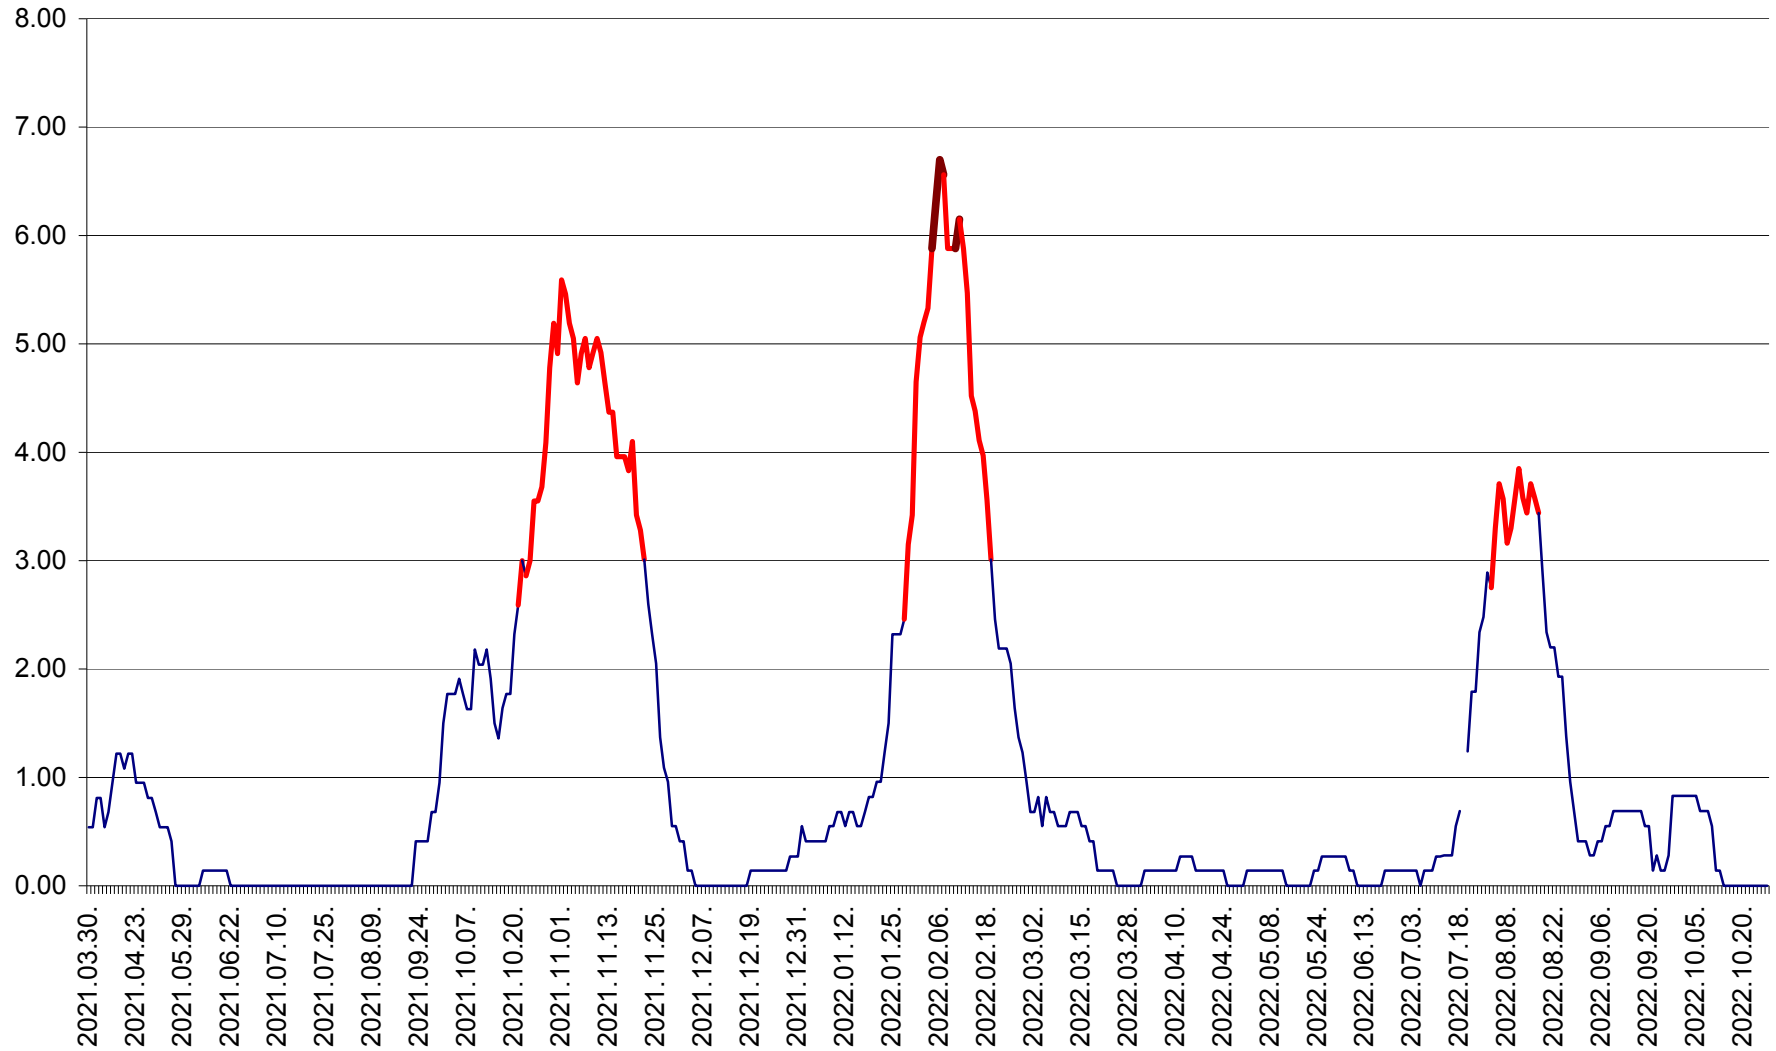

ATID - Evolutia incidentei cumulate pe 14 zile la % de locuitori
2021.04.01. - 2022.10.26.

AVRĂMEȘTI - Evolutia incidentei cumulate pe 14 zile la ‰ de locuitori
2021.04.01. - 2022.10.26.

ORAȘ BĂILE TUȘNAD - Evolutia incidentei cumulate pe 14 zile la ‰ de locuitori
2021.04.01. - 2022.10.26.

ORAȘ BĂLAN - Evoluția incidenței cumulate pe 14 zile la ‰ de locuitori
2021.04.01. - 2022.10.26.

BILBOR - Evolutia incidentei cumulate pe 14 zile la ‰ de locuitori
2021.04.01. - 2022.10.26.

ORAȘ BORSEC - Evolutia incidentei cumulate pe 14 zile la ‰ de locuitori
2021.04.01. - 2022.10.26.

BRĂDEȘTI - Evoluția incidenței cumulate pe 14 zile la ‰ de locuitori
2021.04.01. - 2022.10.26.

CĂPÂLNIȚA - Evolutia incidentei cumulate pe 14 zile la ‰ de locuitori
2021.04.01. - 2022.10.26.

CÂRȚA - Evolutia incidentei cumulate pe 14 zile la ‰ de locuitori
2021.04.01. - 2022.10.26.