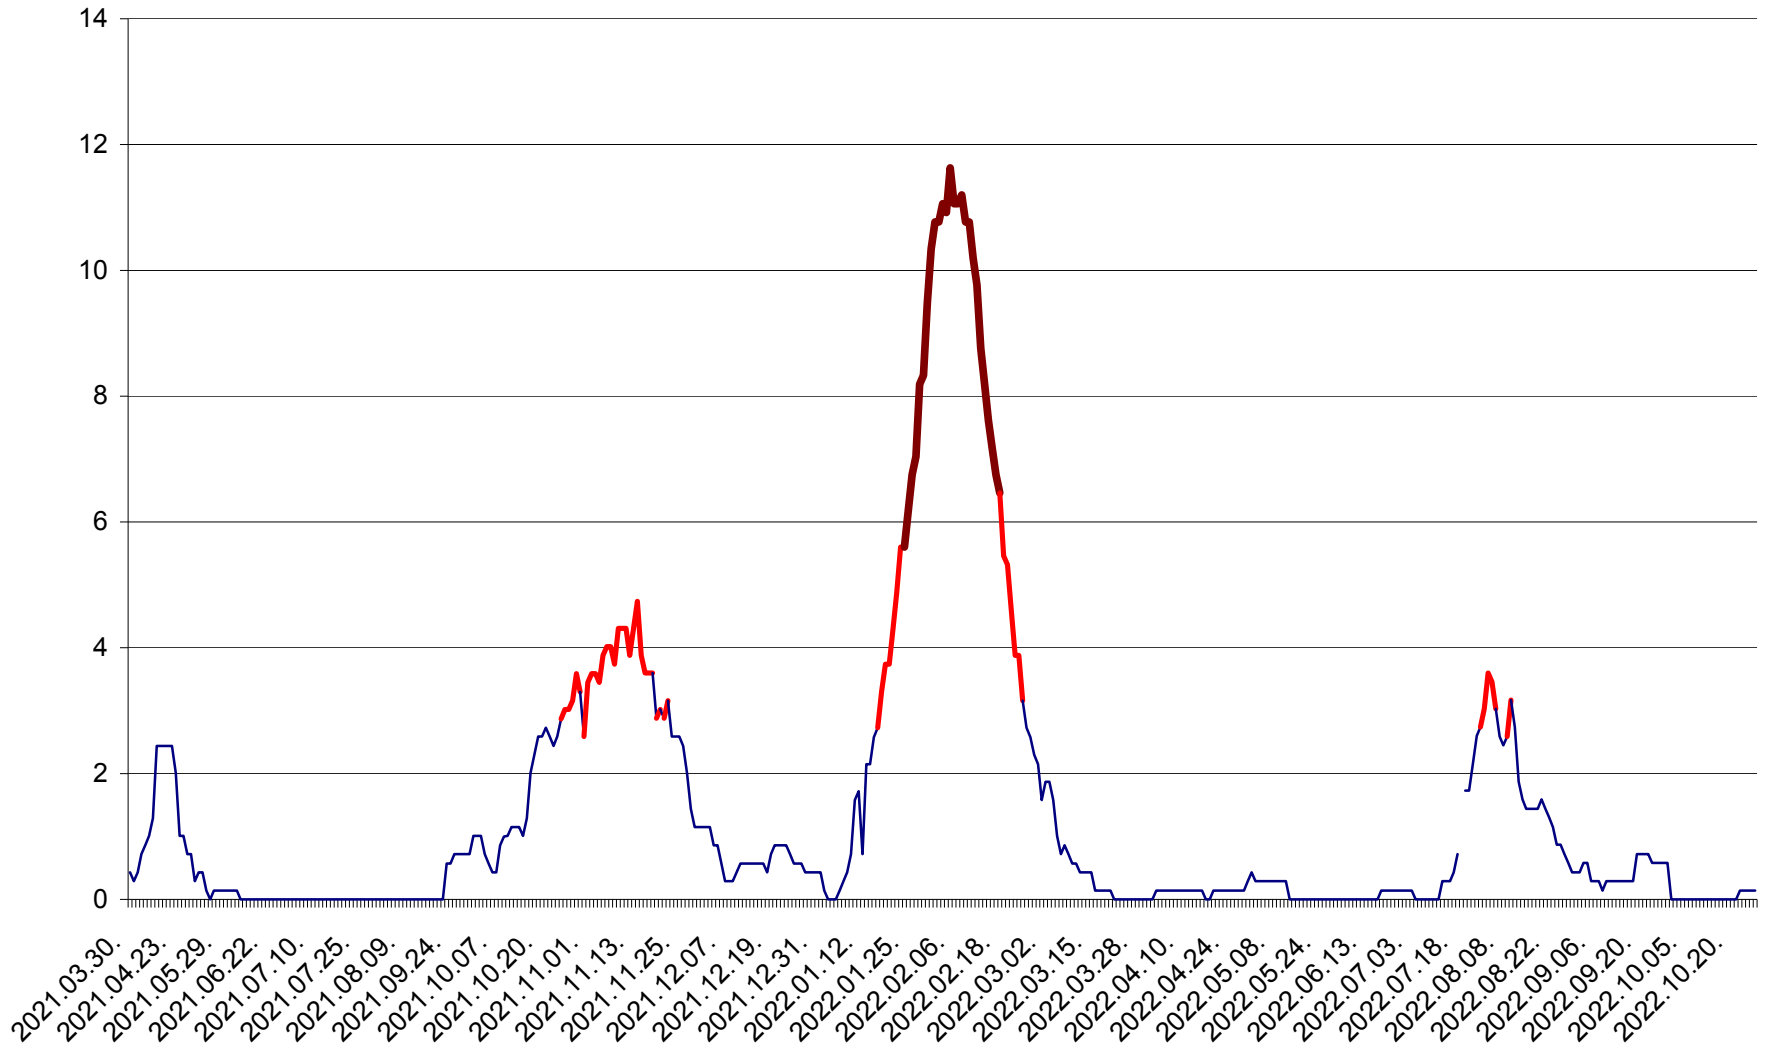

MIHĂILENI - Evolutia incidentei cumulate pe 14 zile la ‰ de locuitori
2021.04.01. - 2022.10.26.

MUGENI - Evolutia incidentei cumulate pe 14 zile la ‰ de locuitori
2021.04.01. - 2022.10.26.

OCLAND - Evolutia incidentei cumulate pe 14 zile la ‰ de locuitori
2021.04.01. - 2022.10.26.

MUNICIPIUL ODORHEIU SECUIESC - Evolutia incidentei cumulate pe 14 zile la ‰ de locuitori
2021.04.01. - 2022.10.26.

PĂULENI-CIUC - Evolutia incidentei cumulate pe 14 zile la ‰ de locuitori
2021.04.01. - 2022.10.26.

PLĂIEȘII DE JOS - Evoluția incidenței cumulate pe 14 zile la ‰ de locuitori
2021.04.01. - 2022.10.26.

PORUMBENI - Evolutia incidentei cumulate pe 14 zile la ‰ de locuitori
2021.04.01. - 2022.10.26.

PRAID - Evolutia incidentei cumulate pe 14 zile la ‰ de locuitori
2021.04.01. - 2022.10.26.

RACU - Evolutia incidentei cumulate pe 14 zile la ‰ de locuitori
2021.04.01. - 2022.10.26.

REMETEA - Evolutia incidentei cumulate pe 14 zile la ‰ de locuitori
2021.04.01. - 2022.10.26.

SĂCEL - Evolutia incidentei cumulate pe 14 zile la ‰ de locuitori
2021.04.01. - 2022.10.26.