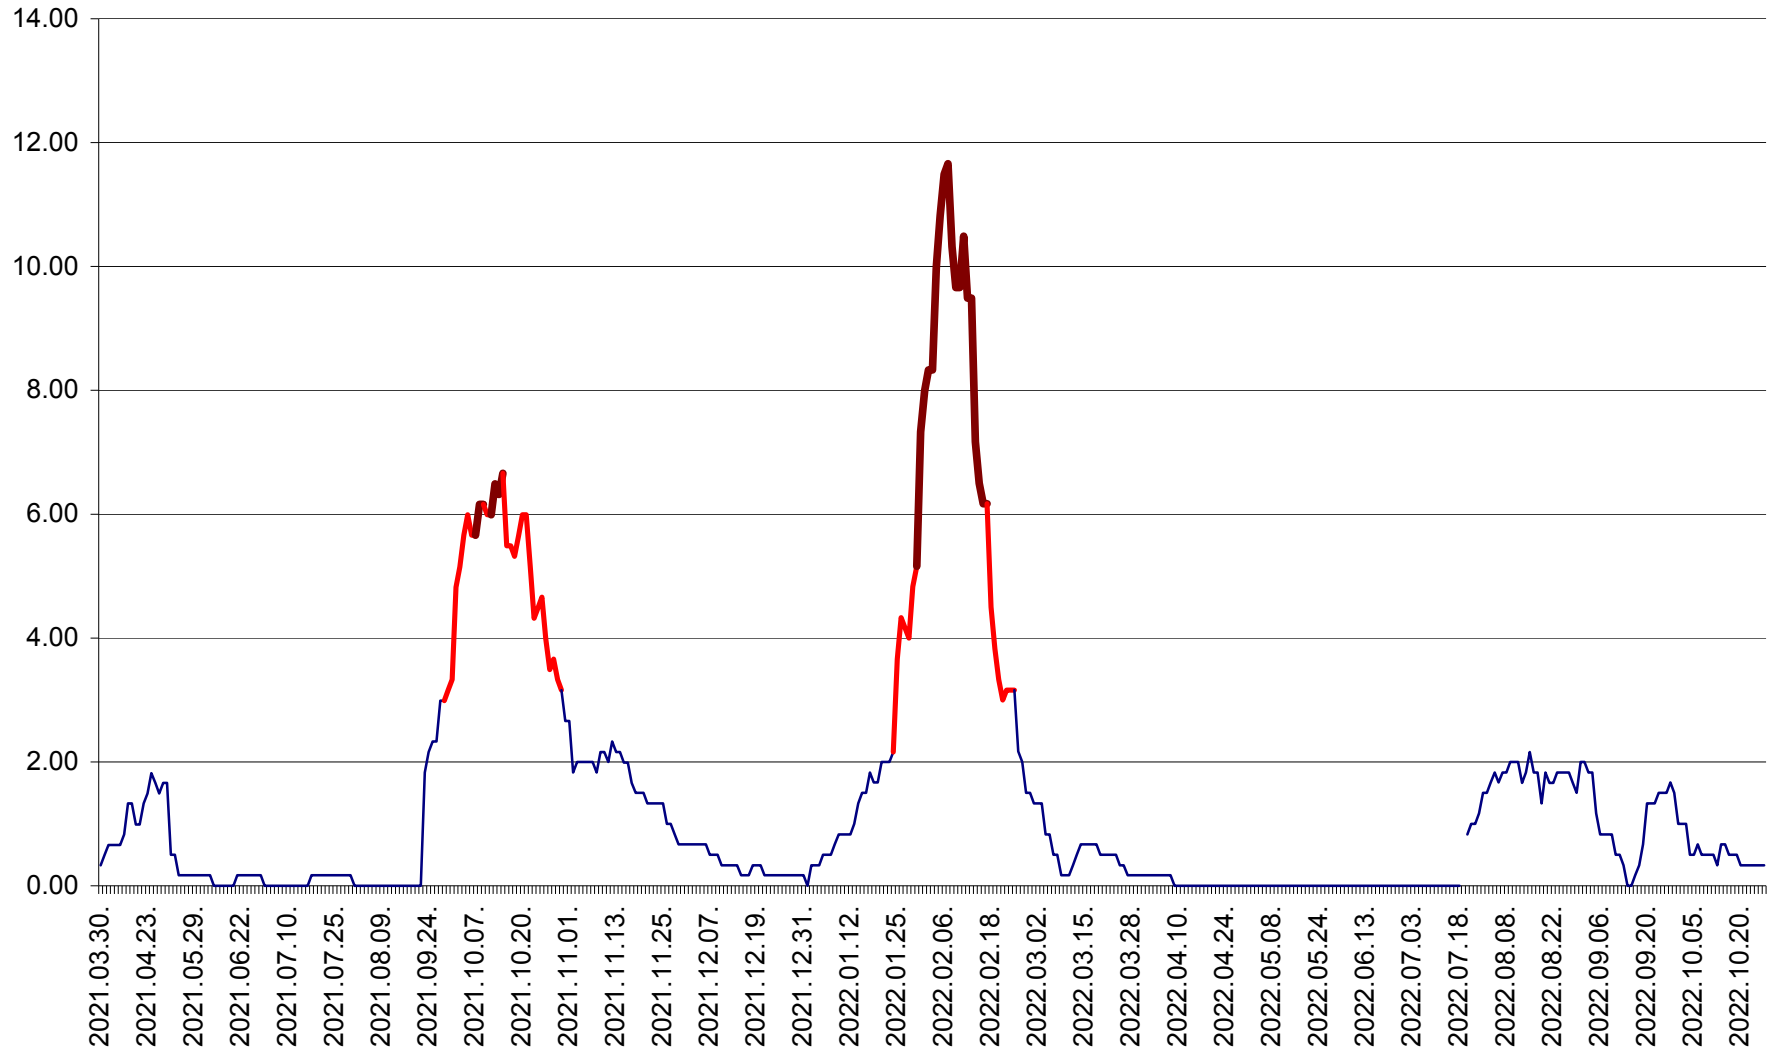

TUȘNAD - Evolutia incidentei cumulate pe 14 zile la ‰ de locuitori
2021.04.01. - 2022.10.26.

ULIEȘ - Evoluția incidenței cumulate pe 14 zile la ‰ de locuitori
2021.04.01. - 2022.10.26.

VĂRȘAG - Evolutia incidentei cumulate pe 14 zile la ‰ de locuitori
2021.04.01. - 2022.10.26.

ORAȘ VLĂHIȚA - Evolutia incidentei cumulate pe 14 zile la ‰ de locuitori
2021.04.01. - 2022.10.26.

VOȘLĂBENI - Evolutia incidentei cumulate pe 14 zile la ‰ de locuitori
2021.04.01. - 2022.10.26.

ZETEA - Evolutia incidentei cumulate pe 14 zile la ‰ de locuitori
2021.04.01. - 2022.10.26.