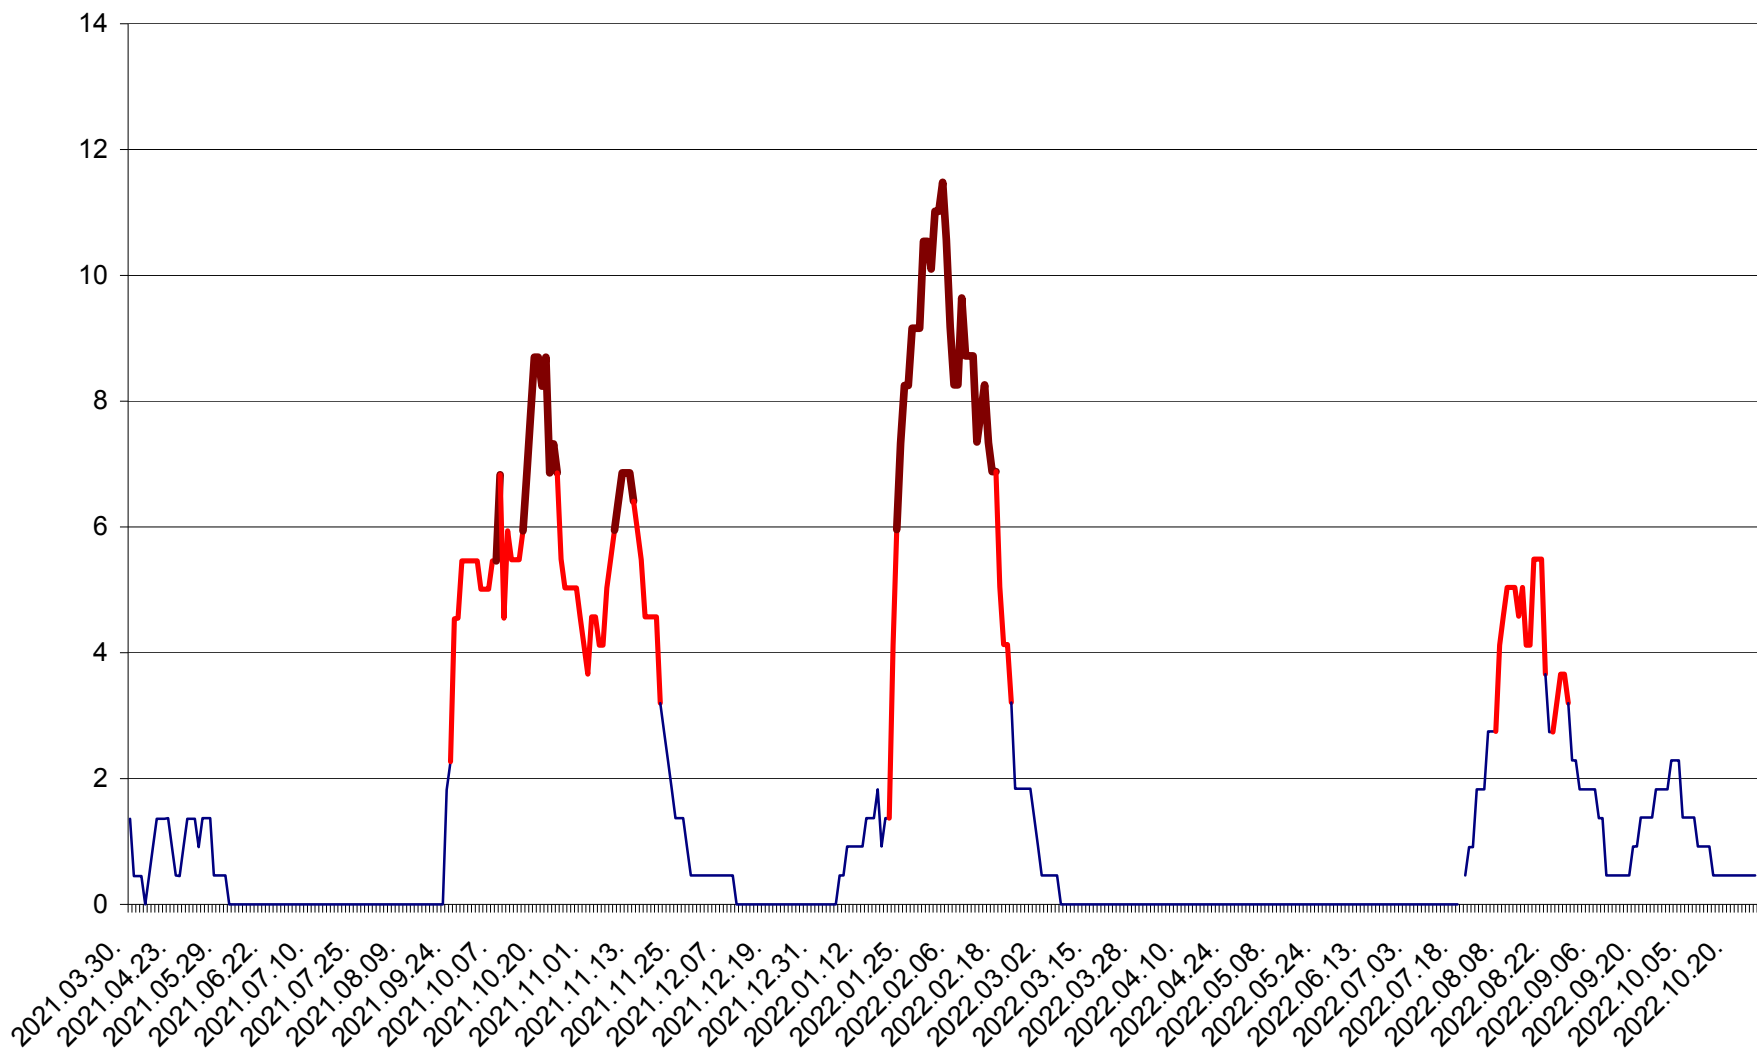

FELICENI - Evolutia incidentei cumulate pe 14 zile la ‰ de locuitori
2021.04.01. - 2022.10.26.

FRUMOASA - Evolutia incidentei cumulate pe 14 zile la ‰ de locuitori
2021.04.01. - 2022.10.26.

GĂLĂUȚAȘ - Evolutia incidentei cumulate pe 14 zile la ‰ de locuitori
2021.04.01. - 2022.10.26.

MUNICIPIUL GHEORGHENI - Evolutia incidentei cumulate pe 14 zile la % de locuitori
2021.04.01. - 2022.10.26.

JOSENI - Evolutia incidentei cumulate pe 14 zile la ‰ de locuitori
2021.04.01. - 2022.10.26.

LĂZAREA - Evolutia incidentei cumulate pe 14 zile la % de locuitori
2021.04.01. - 2022.10.26.

LELICENI - Evolutia incidentei cumulate pe 14 zile la ‰ de locuitori
2021.04.01. - 2022.10.26.

LUETA - Evolutia incidentei cumulate pe 14 zile la ‰ de locuitori
2021.04.01. - 2022.10.26.

LUNCA DE JOS - Evolutia incidentei cumulate pe 14 zile la ‰ de locuitori
2021.04.01. - 2022.10.26.

LUNCA DE SUS - Evolutia incidentei cumulate pe 14 zile la ‰ de locuitori
2021.04.01. - 2022.10.26.

LUPENI - Evolutia incidentei cumulate pe 14 zile la ‰ de locuitori
2021.04.01. - 2022.10.26.

MĂDĂRAȘ - Evolutia incidentei cumulate pe 14 zile la ‰ de locuitori
2021.04.01. - 2022.10.26.