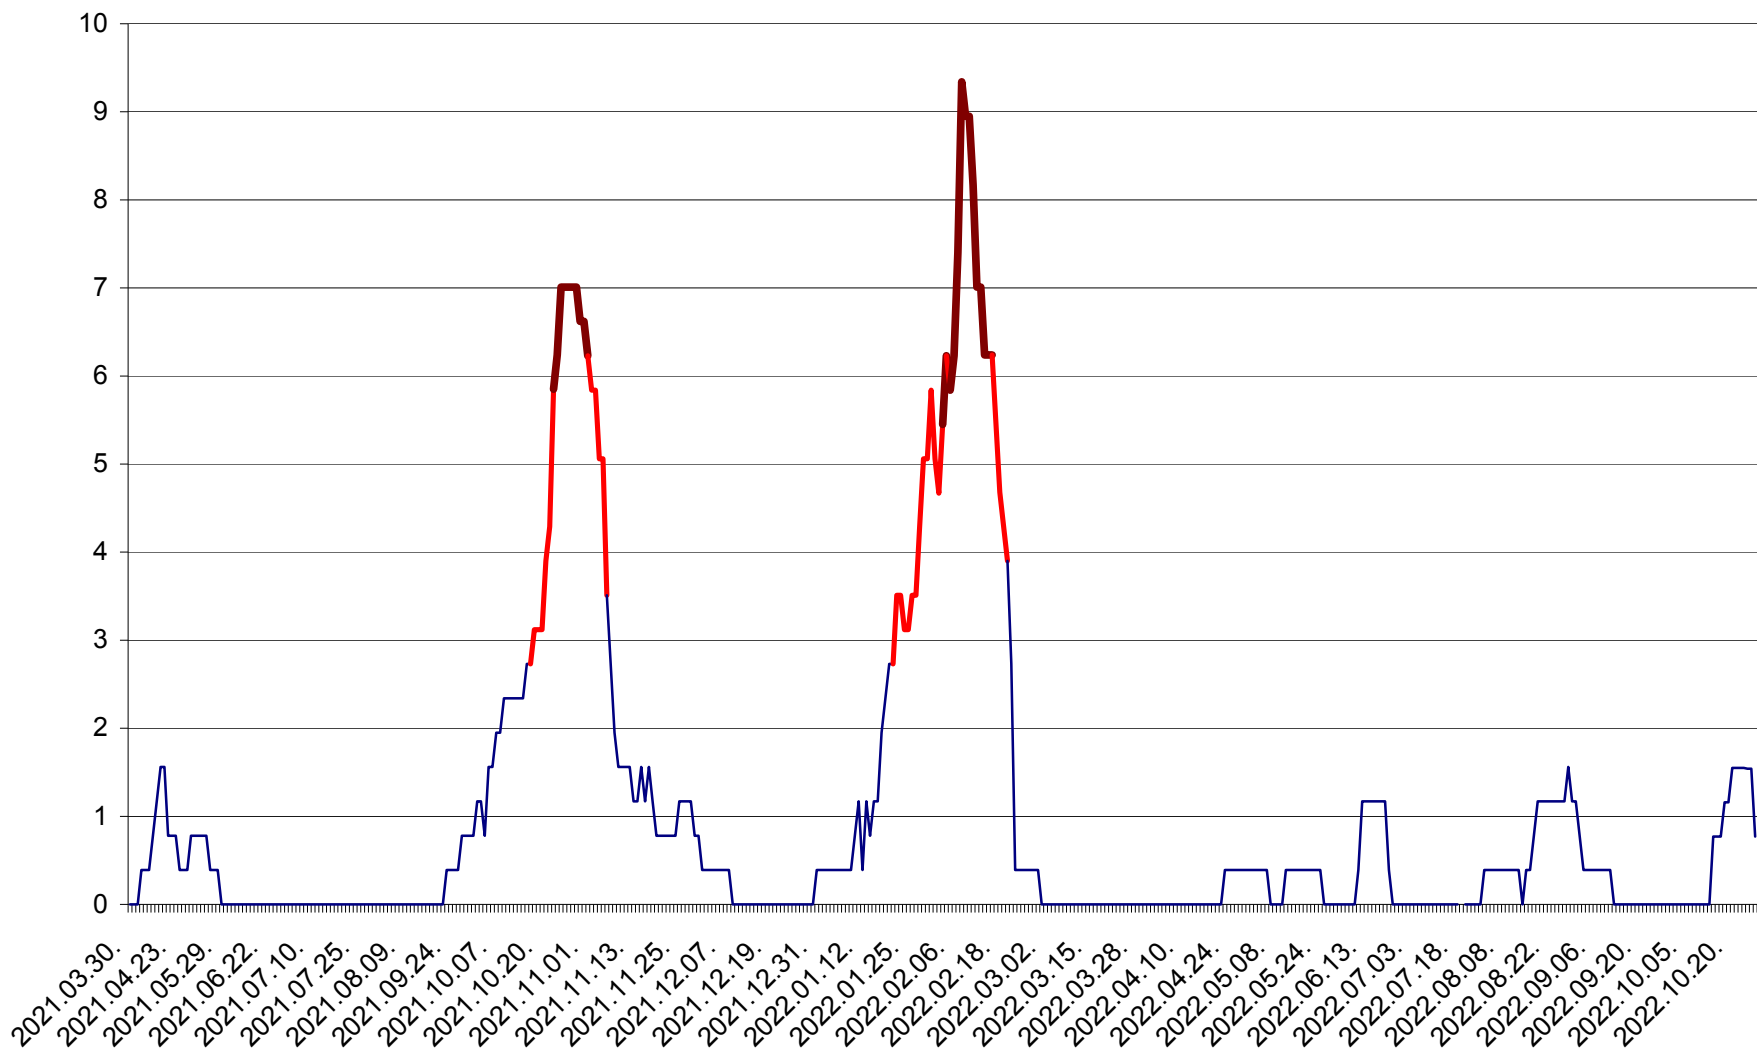

ȘIMONEȘTI - Evolutia incidentei cumulate pe 14 zile la ‰ de locuitori
2021.04.01. - 2022.10.26.

SUBCETATE - Evolutia incidentei cumulate pe 14 zile la ‰ de locuitori
2021.04.01. - 2022.10.26.

SUSENI - Evolutia incidentei cumulate pe 14 zile la ‰ de locuitori
2021.04.01. - 2022.10.26.

TOMEȘTI - Evolutia incidentei cumulate pe 14 zile la ‰ de locuitori
2021.04.01. - 2022.10.26.

MUNICIPIUL TOPLIȚA - Evoluția incidenței cumulate pe 14 zile la ‰ de locuitori
2021.04.01. - 2022.10.26.

TULGHEȘ - Evolutia incidentei cumulate pe 14 zile la ‰ de locuitori
2021.04.01. - 2022.10.26.