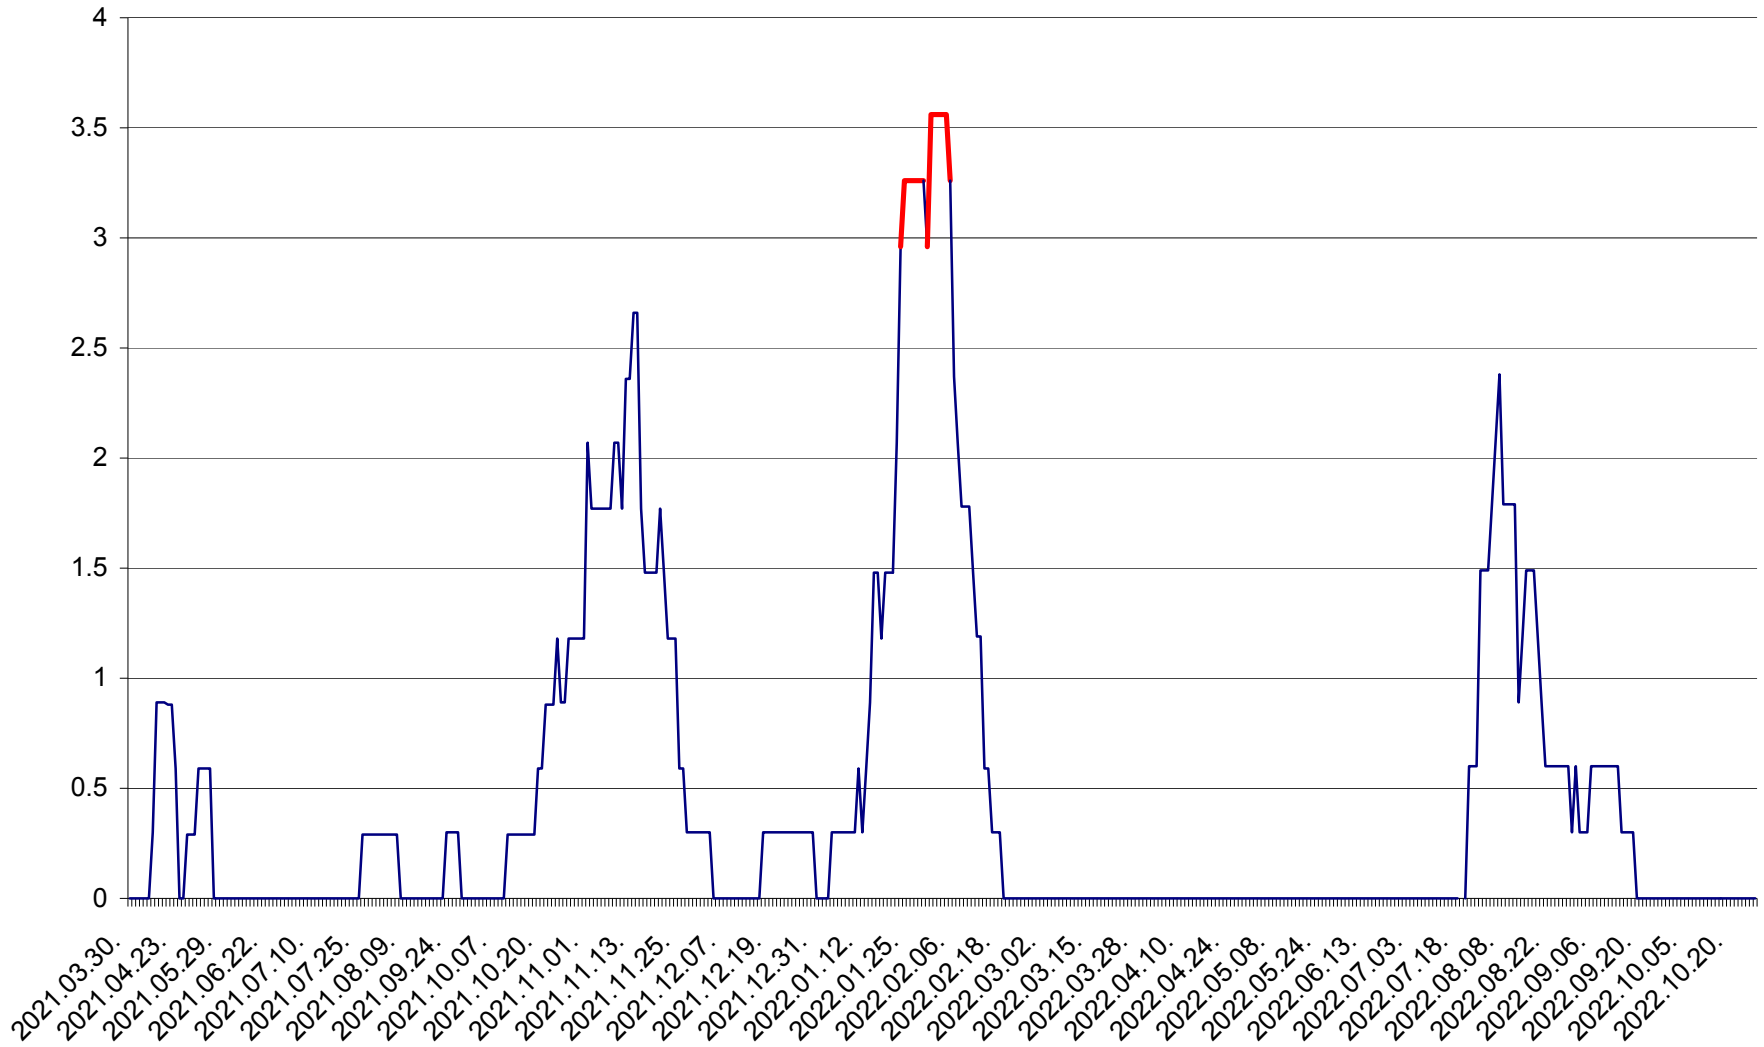

MUNICIPIUL GHEORGHENI - Evolutia incidentei cumulate pe 14 zile la % de locuitori
2021.04.01. - 2022.10.26.

JOSENI - Evolutia incidentei cumulate pe 14 zile la ‰ de locuitori
2021.04.01. - 2022.10.26.

LĂZAREA - Evolutia incidentei cumulate pe 14 zile la % de locuitori
2021.04.01. - 2022.10.26.

LELICENI - Evolutia incidentei cumulate pe 14 zile la ‰ de locuitori
2021.04.01. - 2022.10.26.

LUETA - Evolutia incidentei cumulate pe 14 zile la ‰ de locuitori
2021.04.01. - 2022.10.26.

LUNCA DE JOS - Evolutia incidentei cumulate pe 14 zile la ‰ de locuitori
2021.04.01. - 2022.10.26.

LUNCA DE SUS - Evolutia incidentei cumulate pe 14 zile la ‰ de locuitori
2021.04.01. - 2022.10.26.

LUPENI - Evolutia incidentei cumulate pe 14 zile la ‰ de locuitori
2021.04.01. - 2022.10.26.

MĂDĂRAȘ - Evolutia incidentei cumulate pe 14 zile la ‰ de locuitori
2021.04.01. - 2022.10.26.