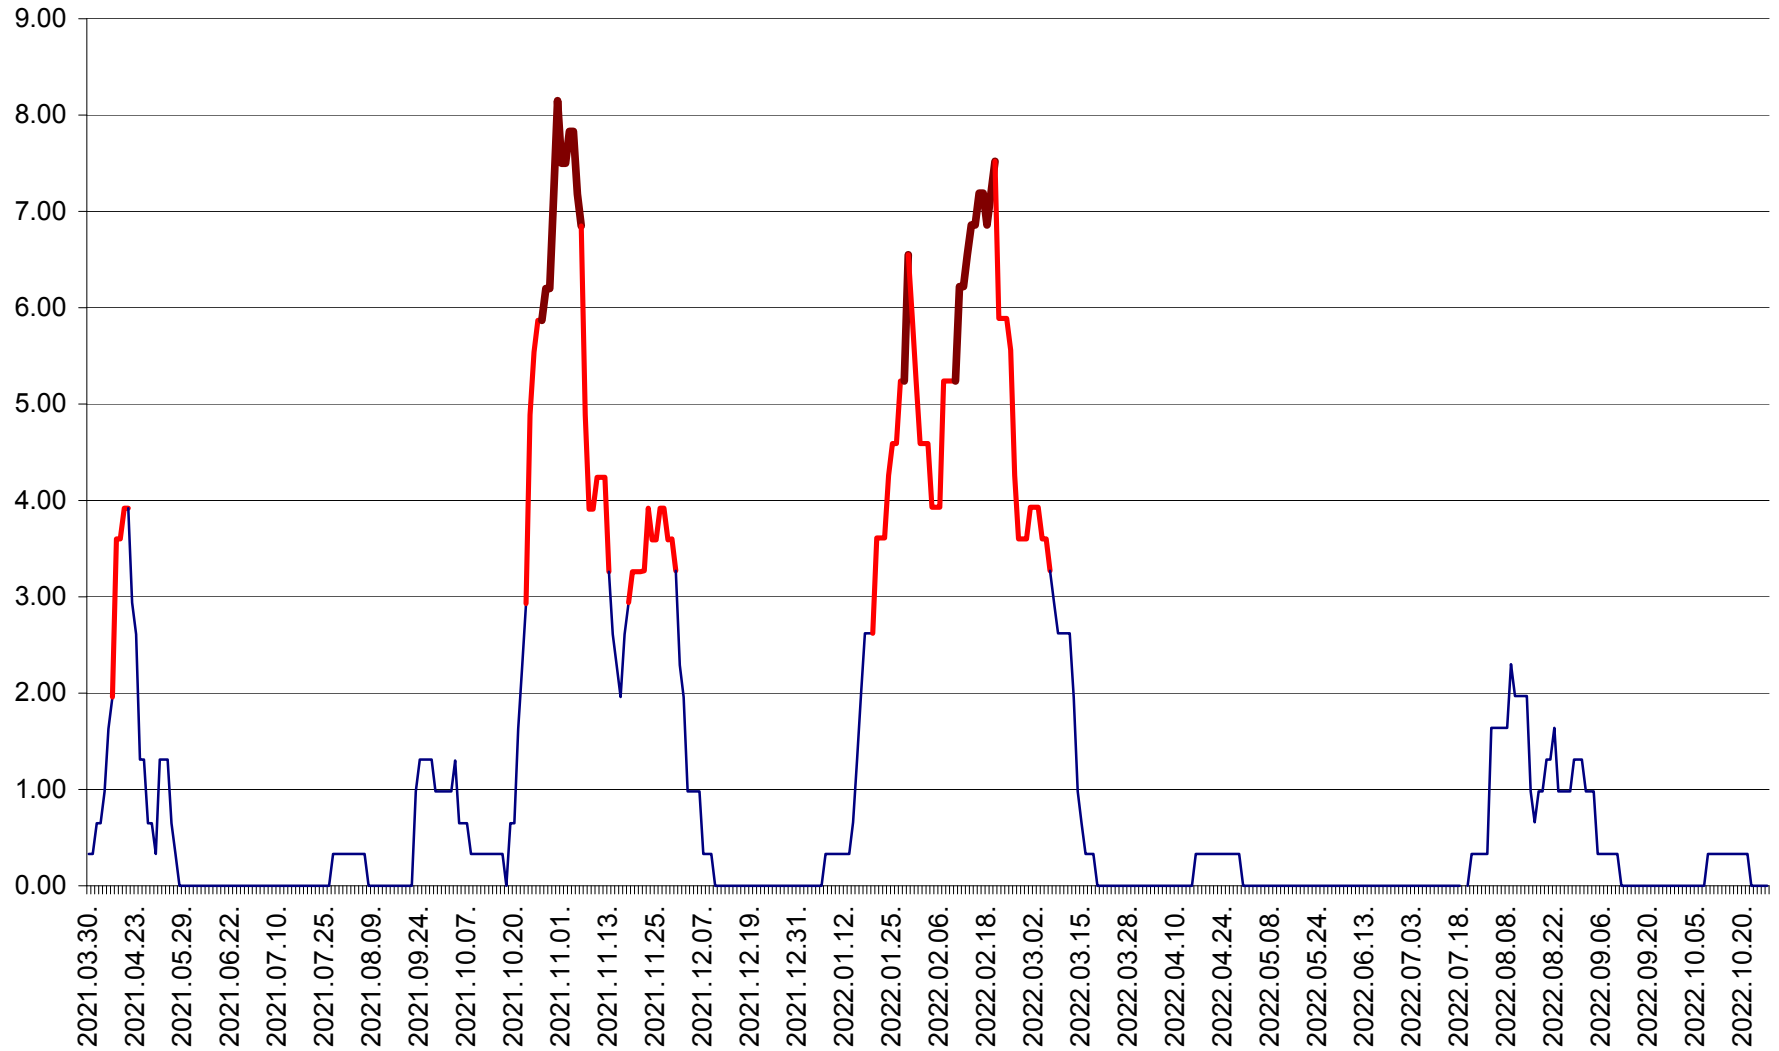

ATID - Evolutia incidentei cumulate pe 14 zile la % de locuitori
2021.04.01. - 2022.10.26.

AVRĂMEȘTI - Evolutia incidentei cumulate pe 14 zile la ‰ de locuitori
2021.04.01. - 2022.10.26.

ORAȘ BĂILE TUȘNAD - Evolutia incidentei cumulate pe 14 zile la ‰ de locuitori
2021.04.01. - 2022.10.26.

ORAȘ BĂLAN - Evoluția incidenței cumulate pe 14 zile la ‰ de locuitori
2021.04.01. - 2022.10.26.

BILBOR - Evolutia incidentei cumulate pe 14 zile la ‰ de locuitori
2021.04.01. - 2022.10.26.

ORAȘ BORSEC - Evolutia incidentei cumulate pe 14 zile la ‰ de locuitori
2021.04.01. - 2022.10.26.

BRĂDEȘTI - Evoluția incidenței cumulate pe 14 zile la ‰ de locuitori
2021.04.01. - 2022.10.26.

CĂPÂLNIȚA - Evolutia incidentei cumulate pe 14 zile la ‰ de locuitori
2021.04.01. - 2022.10.26.

CÂRȚA - Evolutia incidentei cumulate pe 14 zile la ‰ de locuitori
2021.04.01. - 2022.10.26.