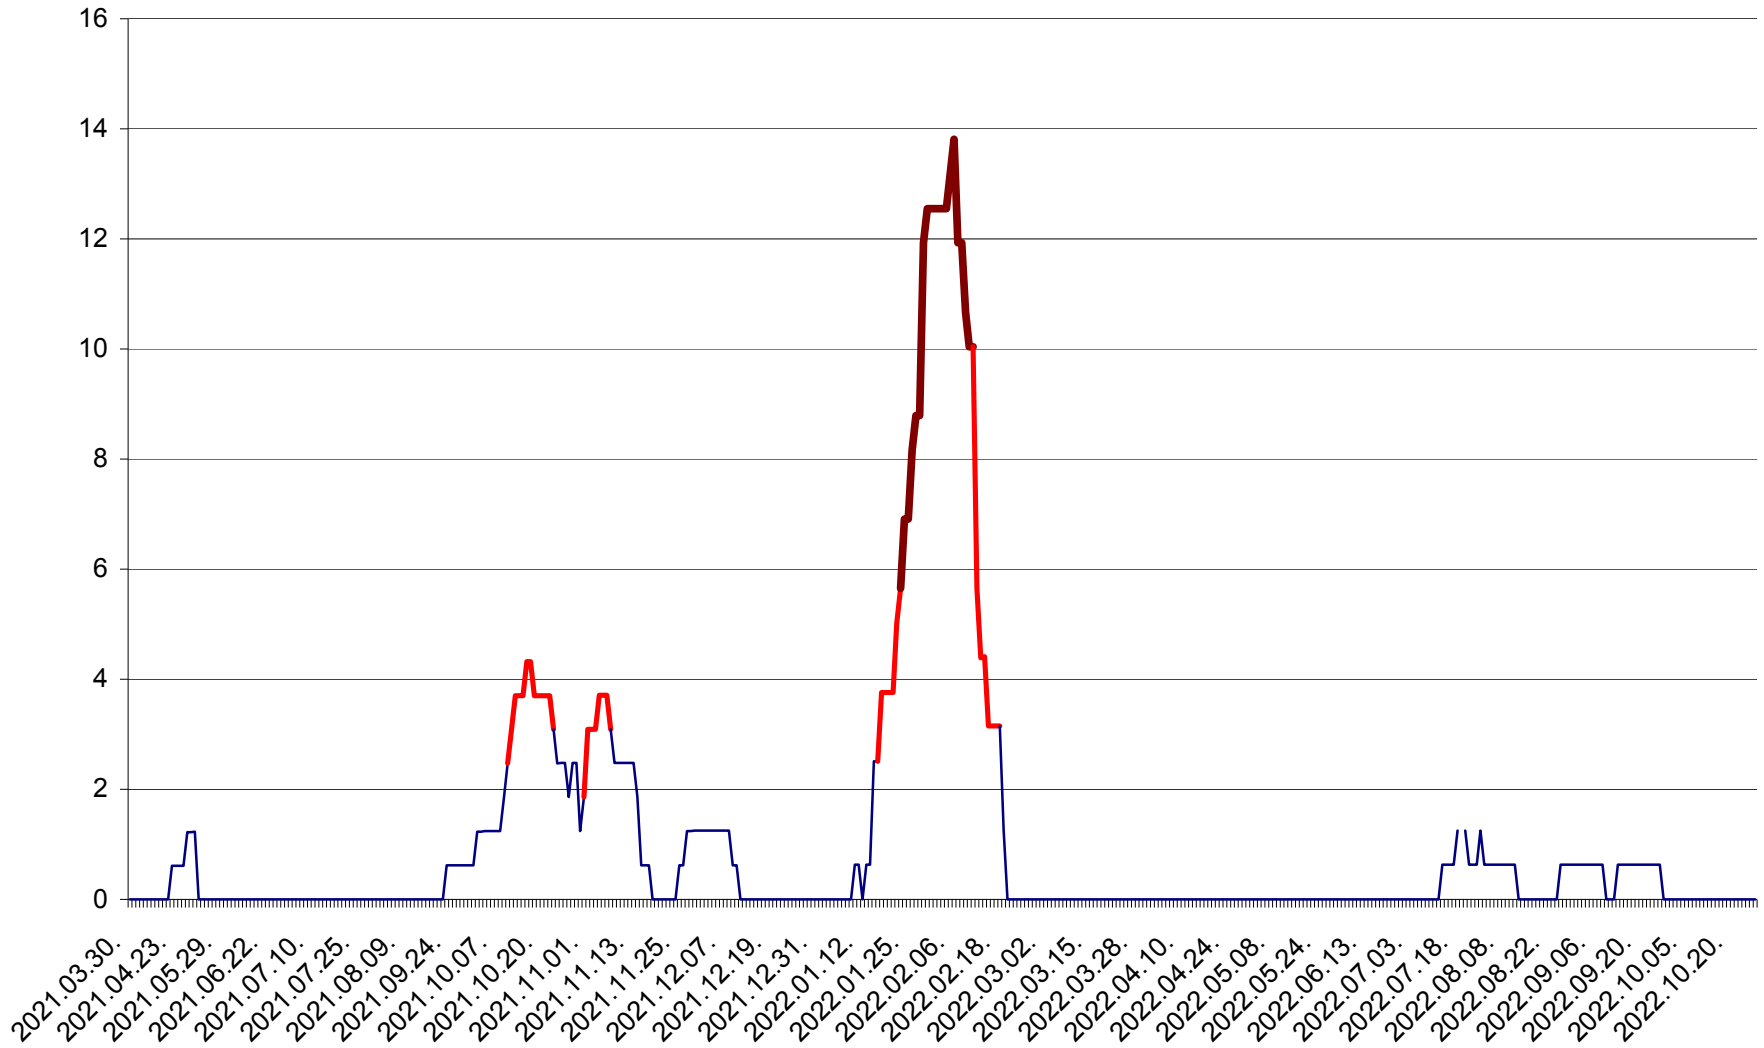

MUNICIPIUL ODORHEIU SECUIESC - Evolutia incidentei cumulate pe 14 zile la ‰ de locuitori
2021.04.01. - 2022.10.26.

PĂULENI-CIUC - Evolutia incidentei cumulate pe 14 zile la ‰ de locuitori
2021.04.01. - 2022.10.26.

PLĂIEȘII DE JOS - Evoluția incidenței cumulate pe 14 zile la ‰ de locuitori
2021.04.01. - 2022.10.26.

PORUMBENI - Evolutia incidentei cumulate pe 14 zile la ‰ de locuitori
2021.04.01. - 2022.10.26.

PRAID - Evolutia incidentei cumulate pe 14 zile la ‰ de locuitori
2021.04.01. - 2022.10.26.

RACU - Evolutia incidentei cumulate pe 14 zile la ‰ de locuitori
2021.04.01. - 2022.10.26.

REMETEA - Evolutia incidentei cumulate pe 14 zile la ‰ de locuitori
2021.04.01. - 2022.10.26.

SĂCEL - Evolutia incidentei cumulate pe 14 zile la ‰ de locuitori
2021.04.01. - 2022.10.26.