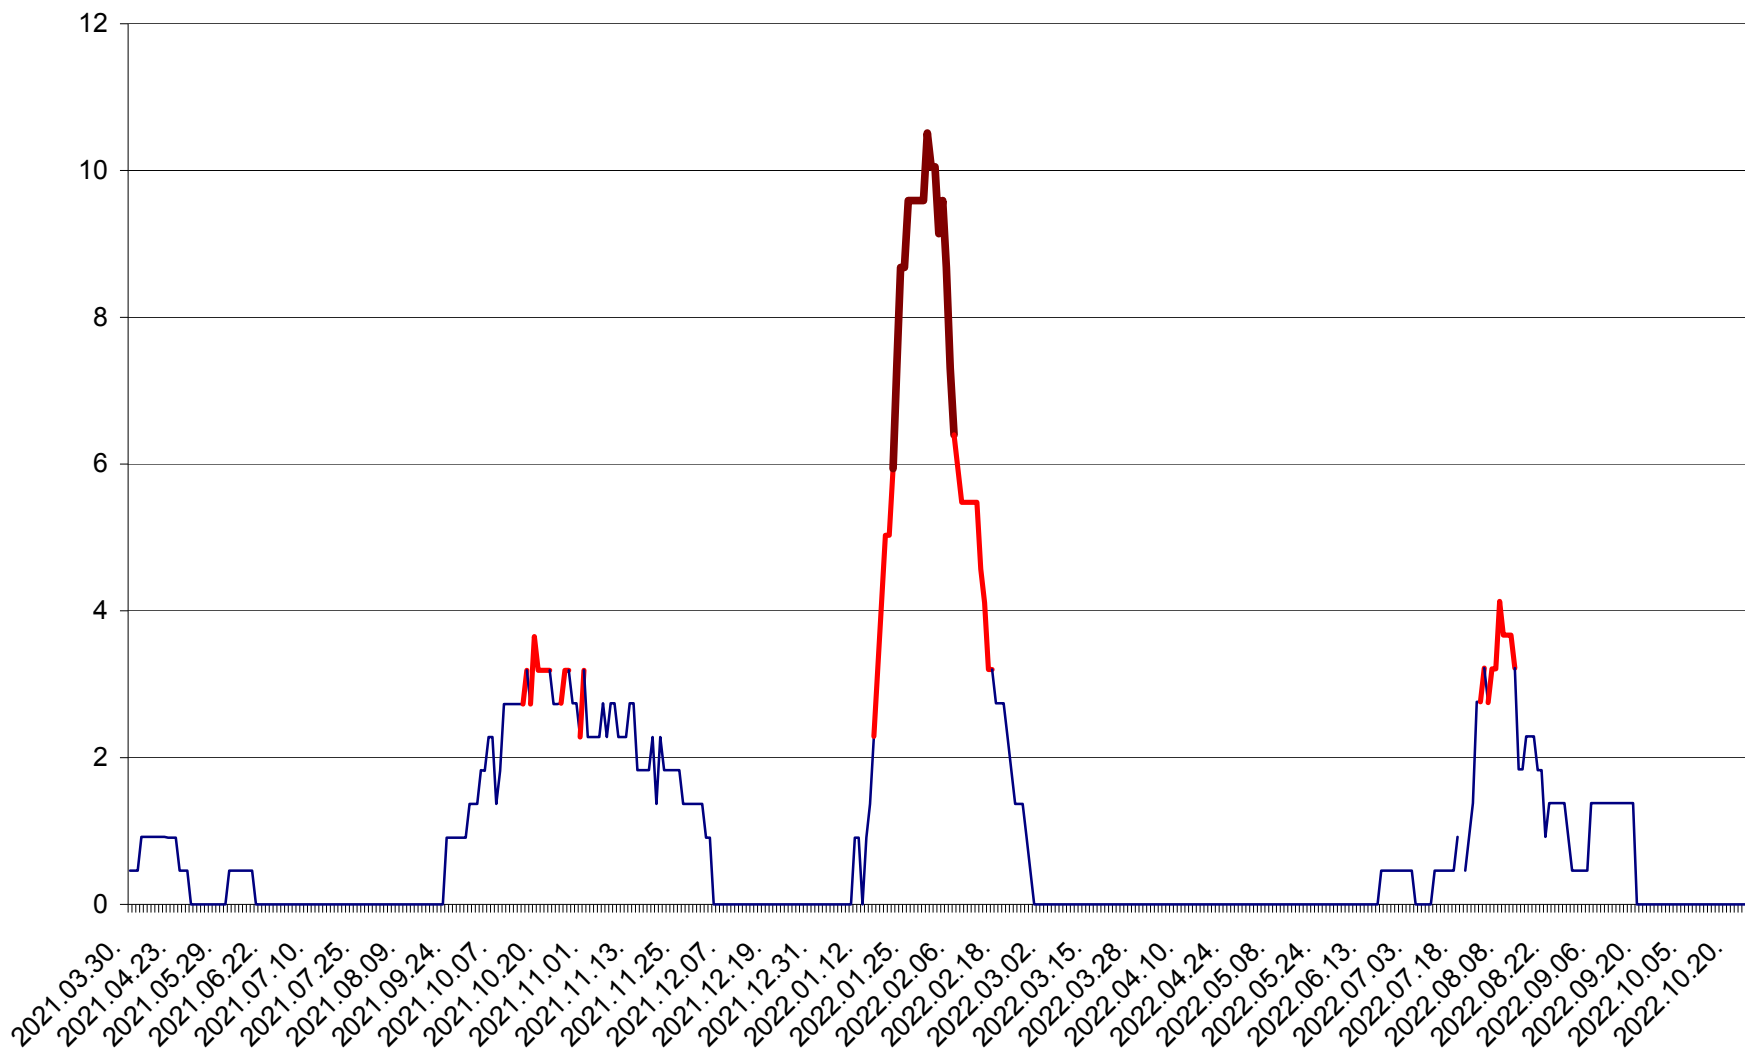

CICEU - Evolutia incidentei cumulate pe 14 zile la ‰ de locuitori
2021.04.01. - 2022.10.26.

CIUCSÂNGEORGIU - Evolutia incidentei cumulate pe 14 zile la ‰ de locuitori
2021.04.01. - 2022.10.26.

CIUMANI - Evolutia incidentei cumulate pe 14 zile la ‰ de locuitori
2021.04.01. - 2022.10.26.

CORBU - Evolutia incidentei cumulate pe 14 zile la ‰ de locuitori
2021.04.01. - 2022.10.26.

CORUND - Evolutia incidentei cumulate pe 14 zile la ‰ de locuitori
2021.04.01. - 2022.10.26.

COZMENI - Evolutia incidentei cumulate pe 14 zile la ‰ de locuitori
2021.04.01. - 2022.10.26.

ORAȘ CRISTURU SECUIESC - Evolutia incidentei cumulate pe 14 zile la ‰ de locuitori
2021.04.01. - 2022.10.26.

DĂNEȘTI - Evolutia incidentei cumulate pe 14 zile la ‰ de locuitori
2021.04.01. - 2022.10.26.

DÂRJIU - Evolutia incidentei cumulate pe 14 zile la ‰ de locuitori
2021.04.01. - 2022.10.26.

DEALU - Evolutia incidentei cumulate pe 14 zile la ‰ de locuitori
2021.04.01. - 2022.10.26.

DITRĂU - Evolutia incidentei cumulate pe 14 zile la ‰ de locuitori
2021.04.01. - 2022.10.26.