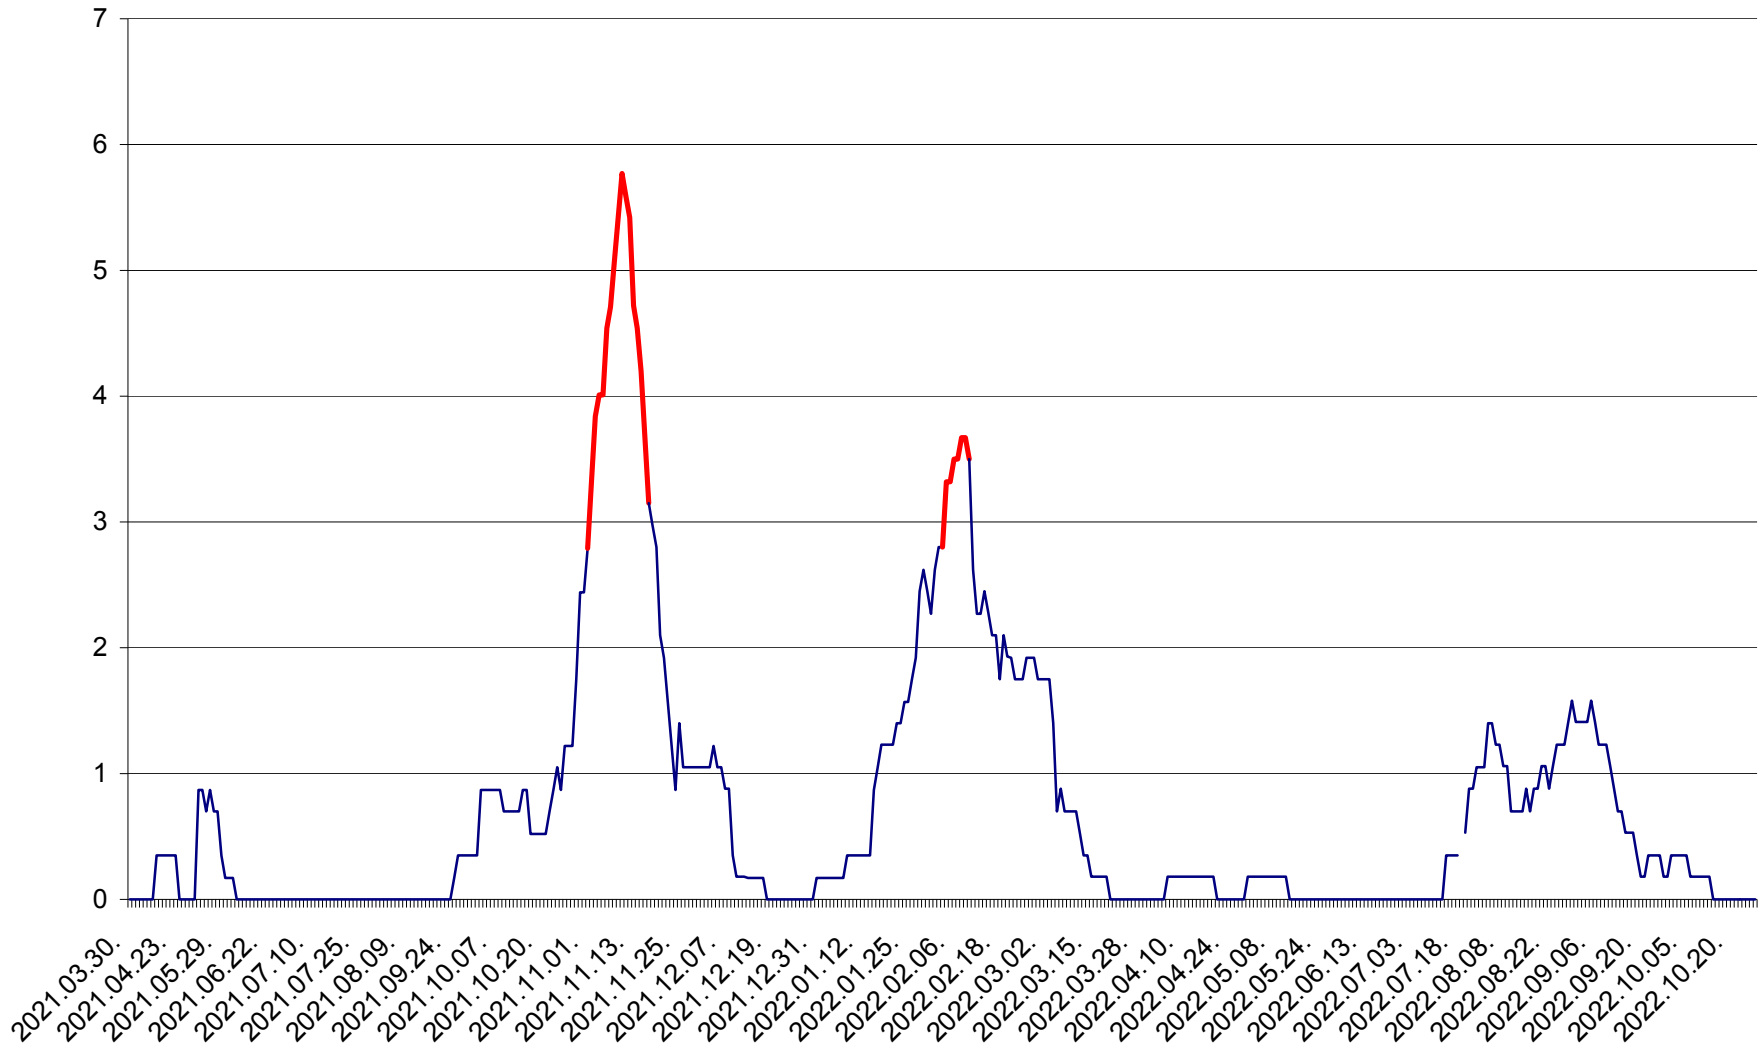

CORBU - Evolutia incidentei cumulate pe 14 zile la ‰ de locuitori
2021.04.01. - 2022.10.26.

CORUND - Evolutia incidentei cumulate pe 14 zile la ‰ de locuitori
2021.04.01. - 2022.10.26.

COZMENI - Evolutia incidentei cumulate pe 14 zile la ‰ de locuitori
2021.04.01. - 2022.10.26.

ORAȘ CRISTURU SECUIESC - Evolutia incidentei cumulate pe 14 zile la ‰ de locuitori
2021.04.01. - 2022.10.26.

DĂNEȘTI - Evolutia incidentei cumulate pe 14 zile la ‰ de locuitori
2021.04.01. - 2022.10.26.

DÂRJIU - Evolutia incidentei cumulate pe 14 zile la ‰ de locuitori
2021.04.01. - 2022.10.26.

DEALU - Evolutia incidentei cumulate pe 14 zile la ‰ de locuitori
2021.04.01. - 2022.10.26.

DITRĂU - Evolutia incidentei cumulate pe 14 zile la ‰ de locuitori
2021.04.01. - 2022.10.26.

FELICENI - Evolutia incidentei cumulate pe 14 zile la ‰ de locuitori
2021.04.01. - 2022.10.26.

FRUMOASA - Evolutia incidentei cumulate pe 14 zile la ‰ de locuitori
2021.04.01. - 2022.10.26.

GĂLĂUȚAȘ - Evolutia incidentei cumulate pe 14 zile la ‰ de locuitori
2021.04.01. - 2022.10.26.