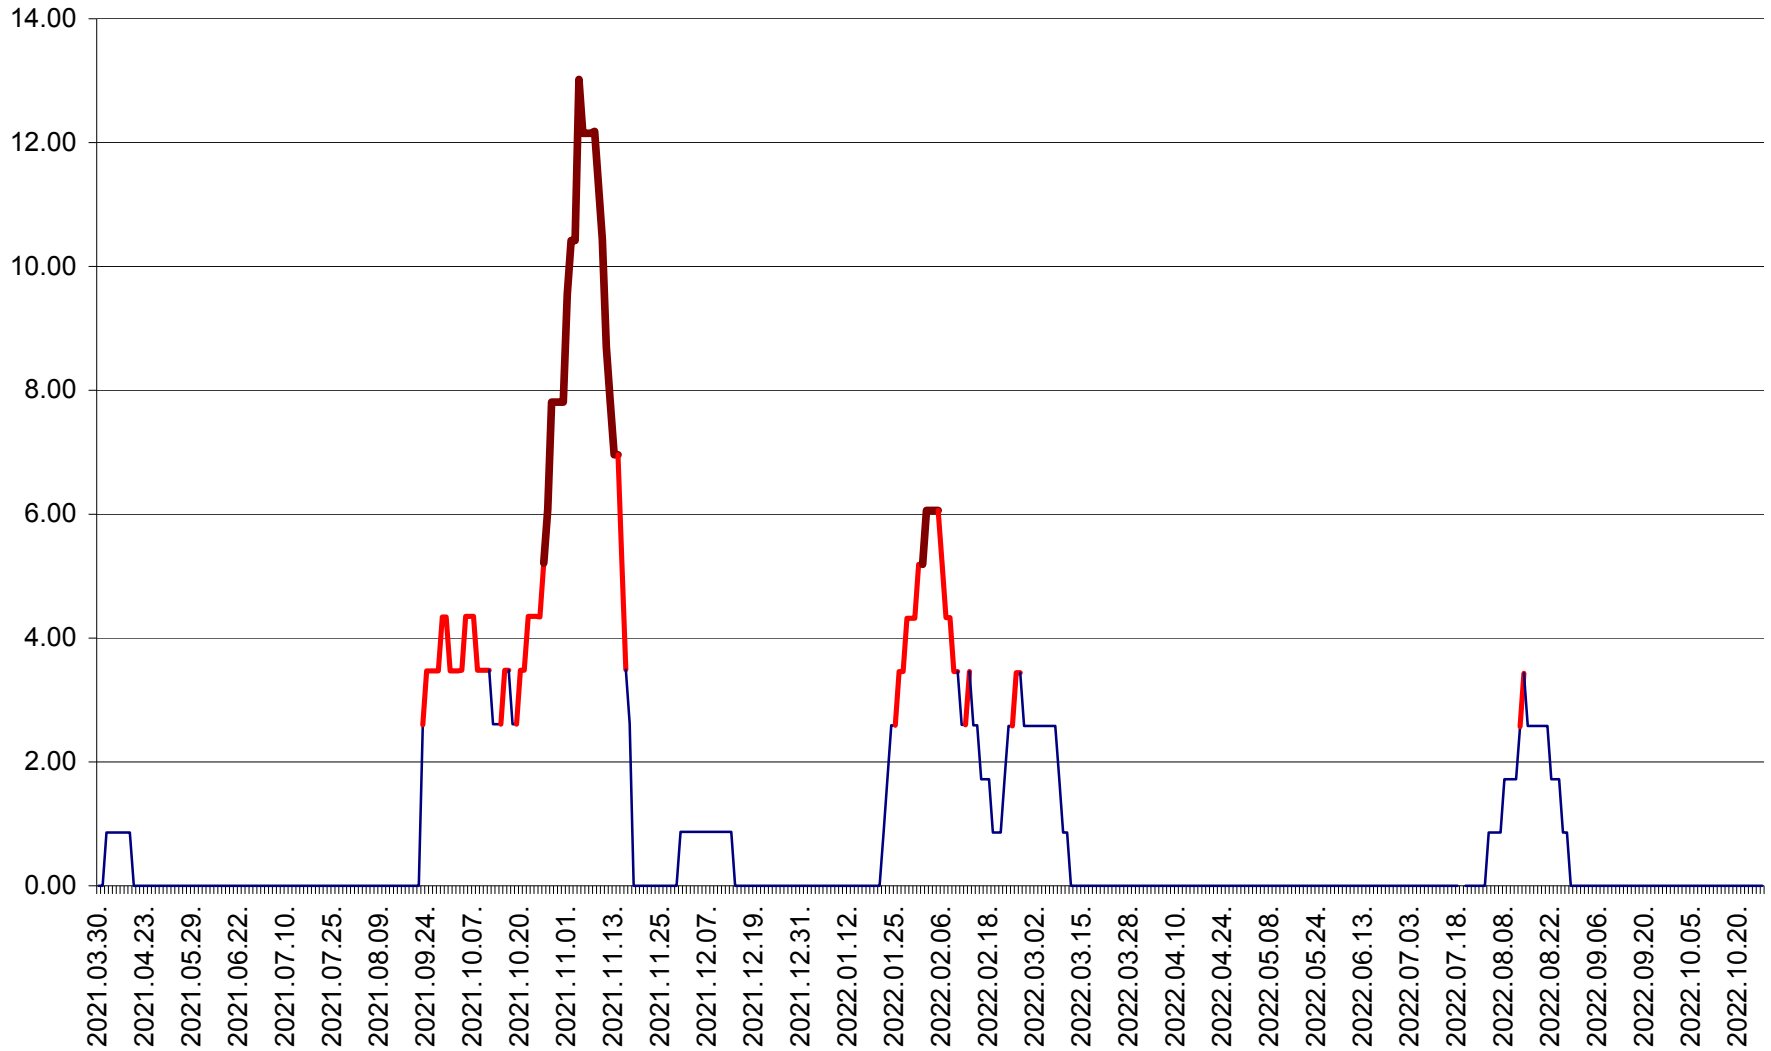

VĂRȘAG - Evolutia incidentei cumulate pe 14 zile la ‰ de locuitori
2021.04.01. - 2022.10.26.