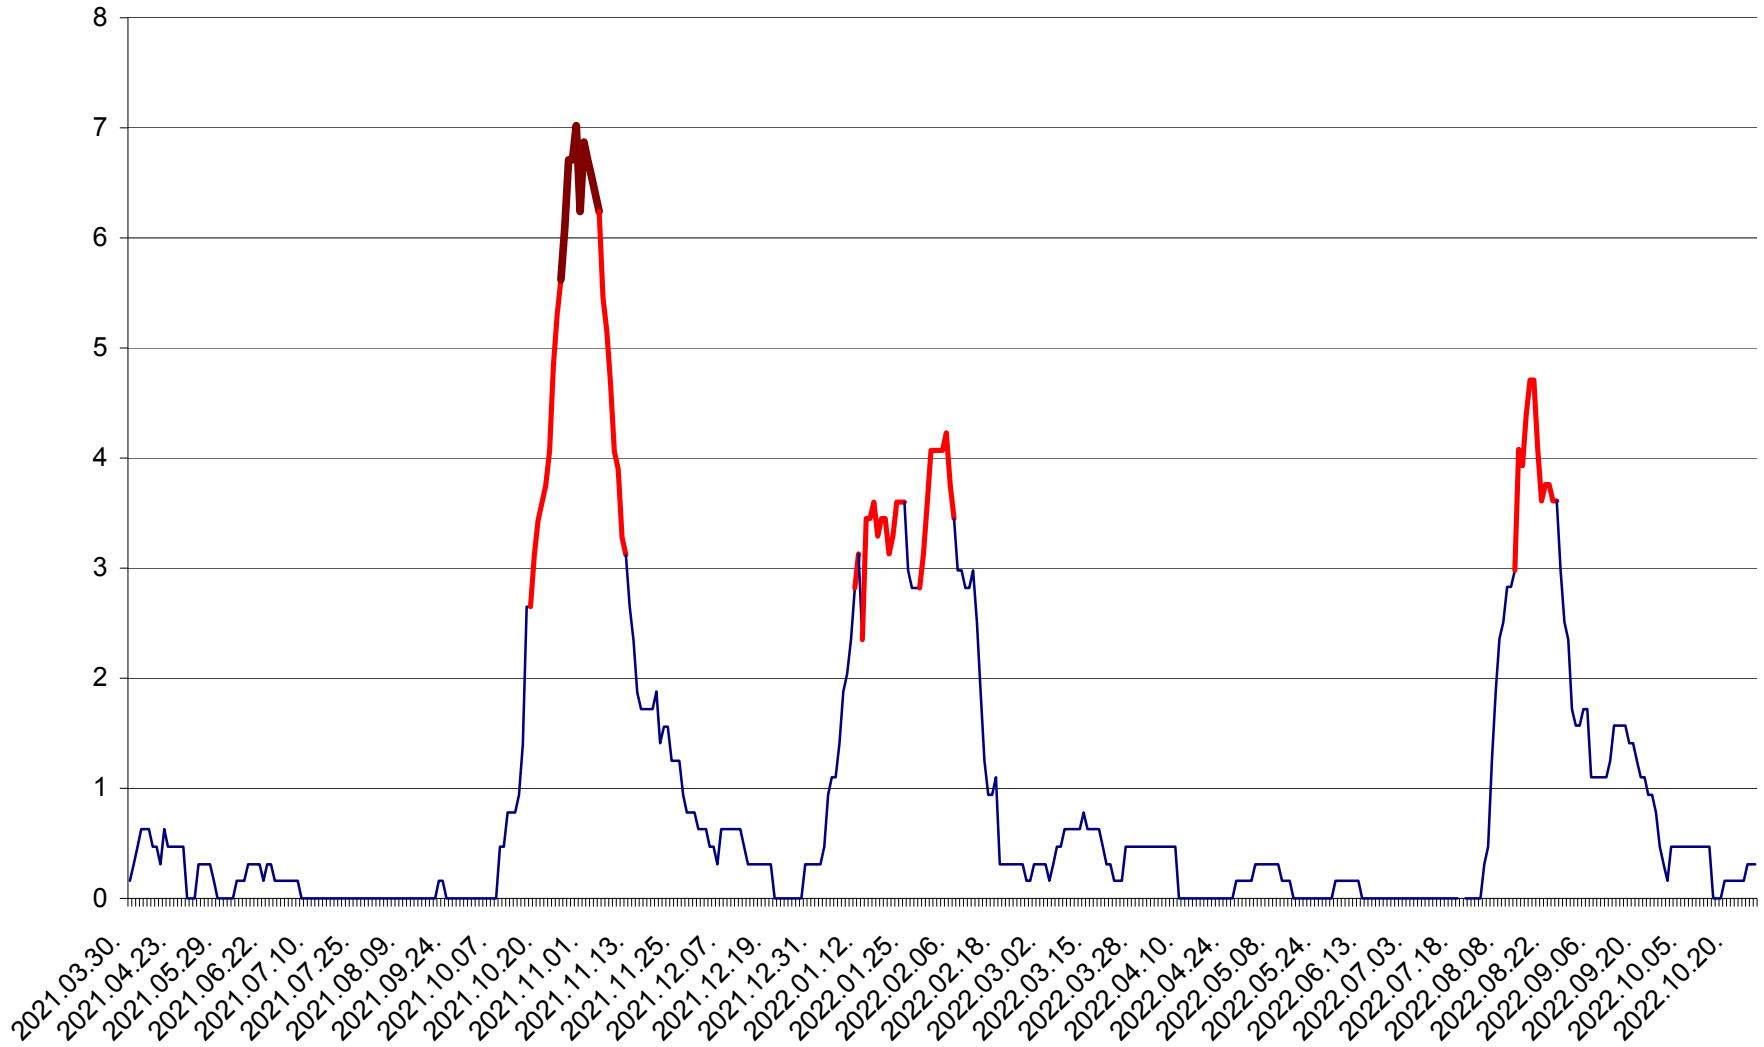

MUNICIPIUL ODORHEIU SECUIESC - Evolutia incidentei cumulate pe 14 zile la ‰ de locuitori
2021.04.01. - 2022.10.26.

PĂULENI-CIUC - Evolutia incidentei cumulate pe 14 zile la ‰ de locuitori
2021.04.01. - 2022.10.26.

PLĂIEȘII DE JOS - Evoluția incidenței cumulate pe 14 zile la ‰ de locuitori
2021.04.01. - 2022.10.26.

PORUMBENI - Evolutia incidentei cumulate pe 14 zile la ‰ de locuitori
2021.04.01. - 2022.10.26.

PRAID - Evolutia incidentei cumulate pe 14 zile la ‰ de locuitori
2021.04.01. - 2022.10.26.

RACU - Evolutia incidentei cumulate pe 14 zile la ‰ de locuitori
2021.04.01. - 2022.10.26.

REMETEA - Evolutia incidentei cumulate pe 14 zile la ‰ de locuitori
2021.04.01. - 2022.10.26.

SĂCEL - Evolutia incidentei cumulate pe 14 zile la ‰ de locuitori
2021.04.01. - 2022.10.26.