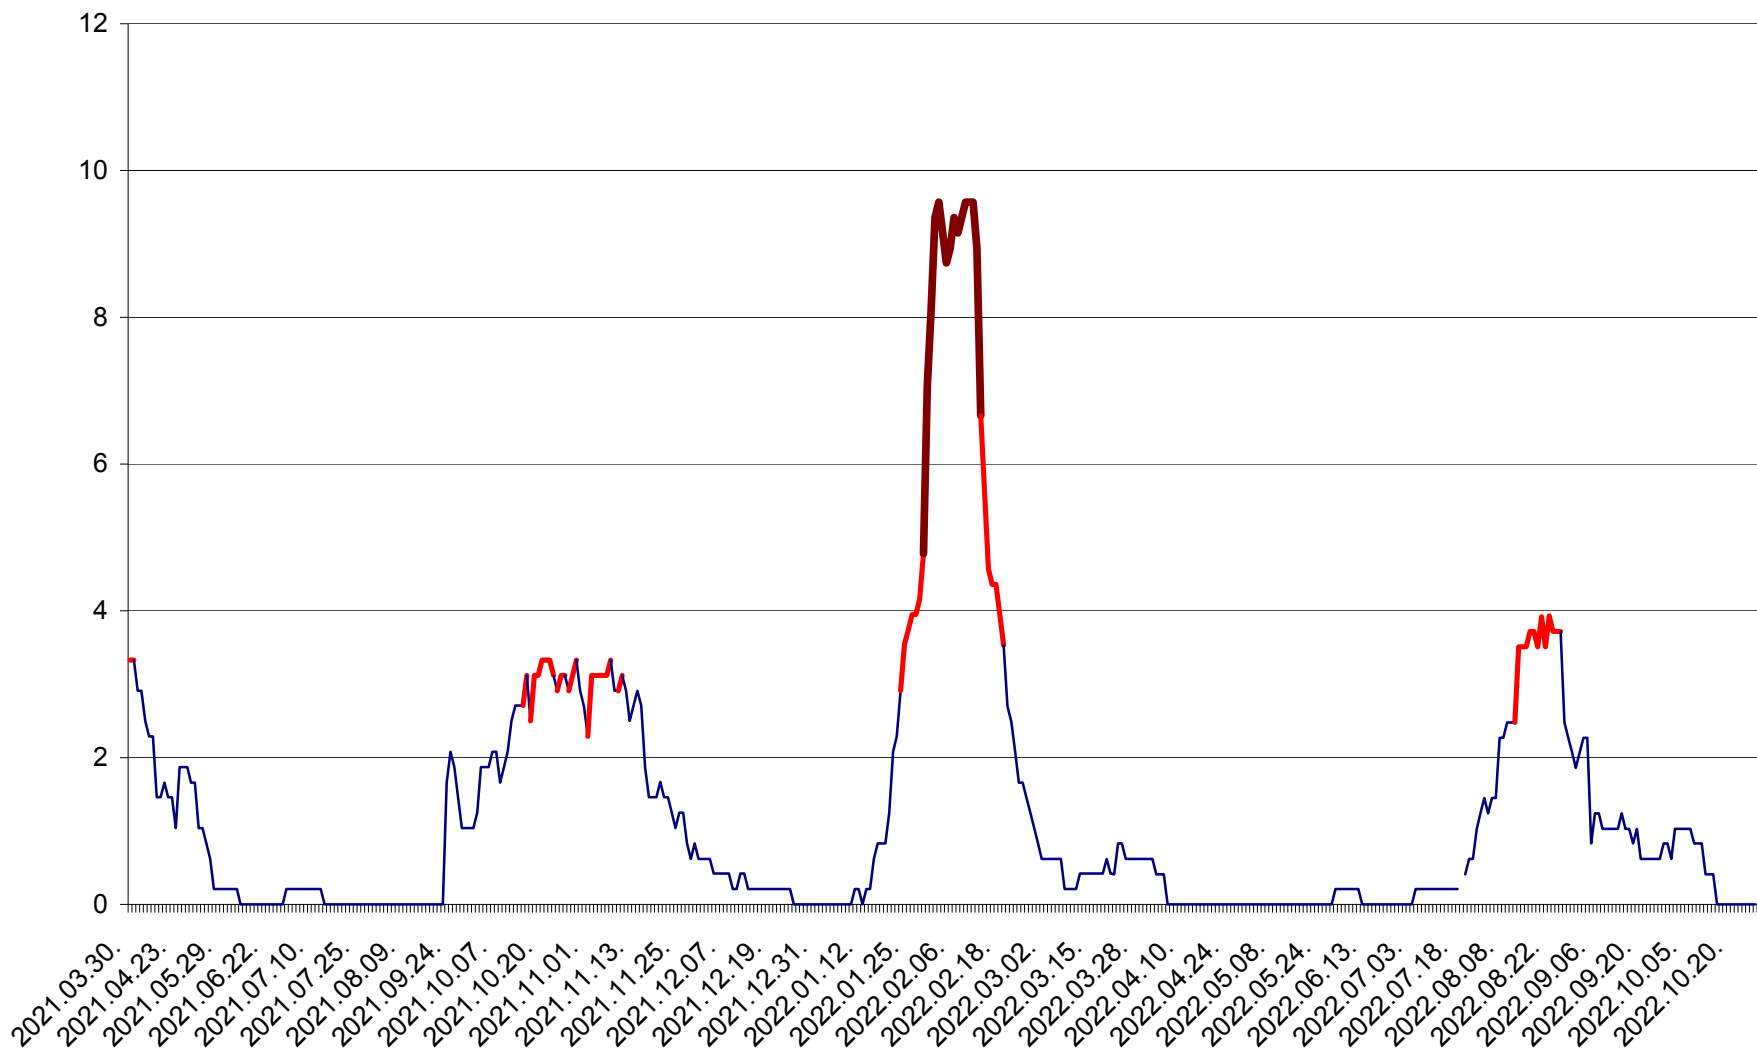

MUNICIPIUL GHEORGHENI - Evolutia incidentei cumulate pe 14 zile la % de locuitori
2021.04.01. - 2022.10.26.

JOSENI - Evolutia incidentei cumulate pe 14 zile la ‰ de locuitori
2021.04.01. - 2022.10.26.

LĂZAREA - Evolutia incidentei cumulate pe 14 zile la % de locuitori
2021.04.01. - 2022.10.26.

LELICENI - Evolutia incidentei cumulate pe 14 zile la ‰ de locuitori
2021.04.01. - 2022.10.26.

LUETA - Evolutia incidentei cumulate pe 14 zile la ‰ de locuitori
2021.04.01. - 2022.10.26.

LUNCA DE JOS - Evolutia incidentei cumulate pe 14 zile la ‰ de locuitori
2021.04.01. - 2022.10.26.

LUNCA DE SUS - Evolutia incidentei cumulate pe 14 zile la ‰ de locuitori
2021.04.01. - 2022.10.26.

LUPENI - Evolutia incidentei cumulate pe 14 zile la ‰ de locuitori
2021.04.01. - 2022.10.26.

MĂDĂRAȘ - Evolutia incidentei cumulate pe 14 zile la ‰ de locuitori
2021.04.01. - 2022.10.26.