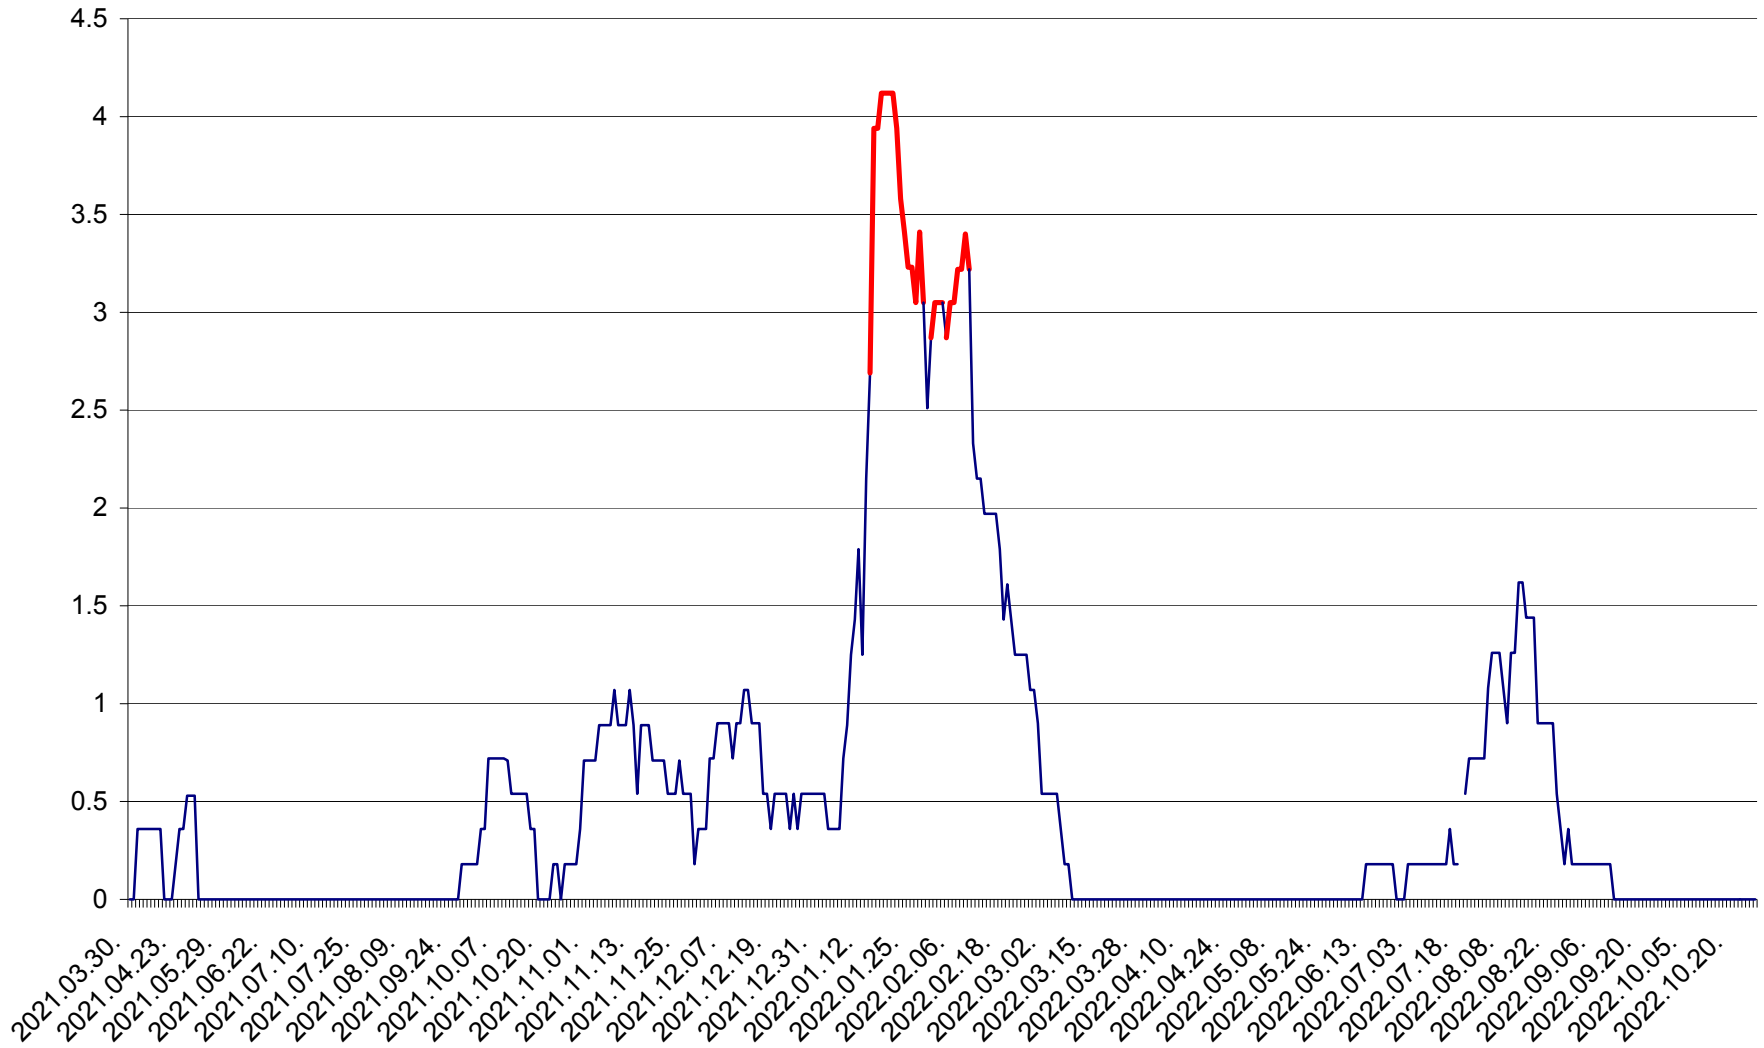

FELICENI - Evolutia incidentei cumulate pe 14 zile la ‰ de locuitori
2021.04.01. - 2022.10.26.

FRUMOASA - Evolutia incidentei cumulate pe 14 zile la ‰ de locuitori
2021.04.01. - 2022.10.26.

GĂLĂUȚAȘ - Evolutia incidentei cumulate pe 14 zile la ‰ de locuitori
2021.04.01. - 2022.10.26.

MUNICIPIUL GHEORGHENI - Evolutia incidentei cumulate pe 14 zile la % de locuitori
2021.04.01. - 2022.10.26.

JOSENI - Evolutia incidentei cumulate pe 14 zile la ‰ de locuitori
2021.04.01. - 2022.10.26.

LĂZAREA - Evolutia incidentei cumulate pe 14 zile la % de locuitori
2021.04.01. - 2022.10.26.

LELICENI - Evolutia incidentei cumulate pe 14 zile la ‰ de locuitori
2021.04.01. - 2022.10.26.

LUETA - Evolutia incidentei cumulate pe 14 zile la ‰ de locuitori
2021.04.01. - 2022.10.26.

LUNCA DE JOS - Evolutia incidentei cumulate pe 14 zile la ‰ de locuitori
2021.04.01. - 2022.10.26.