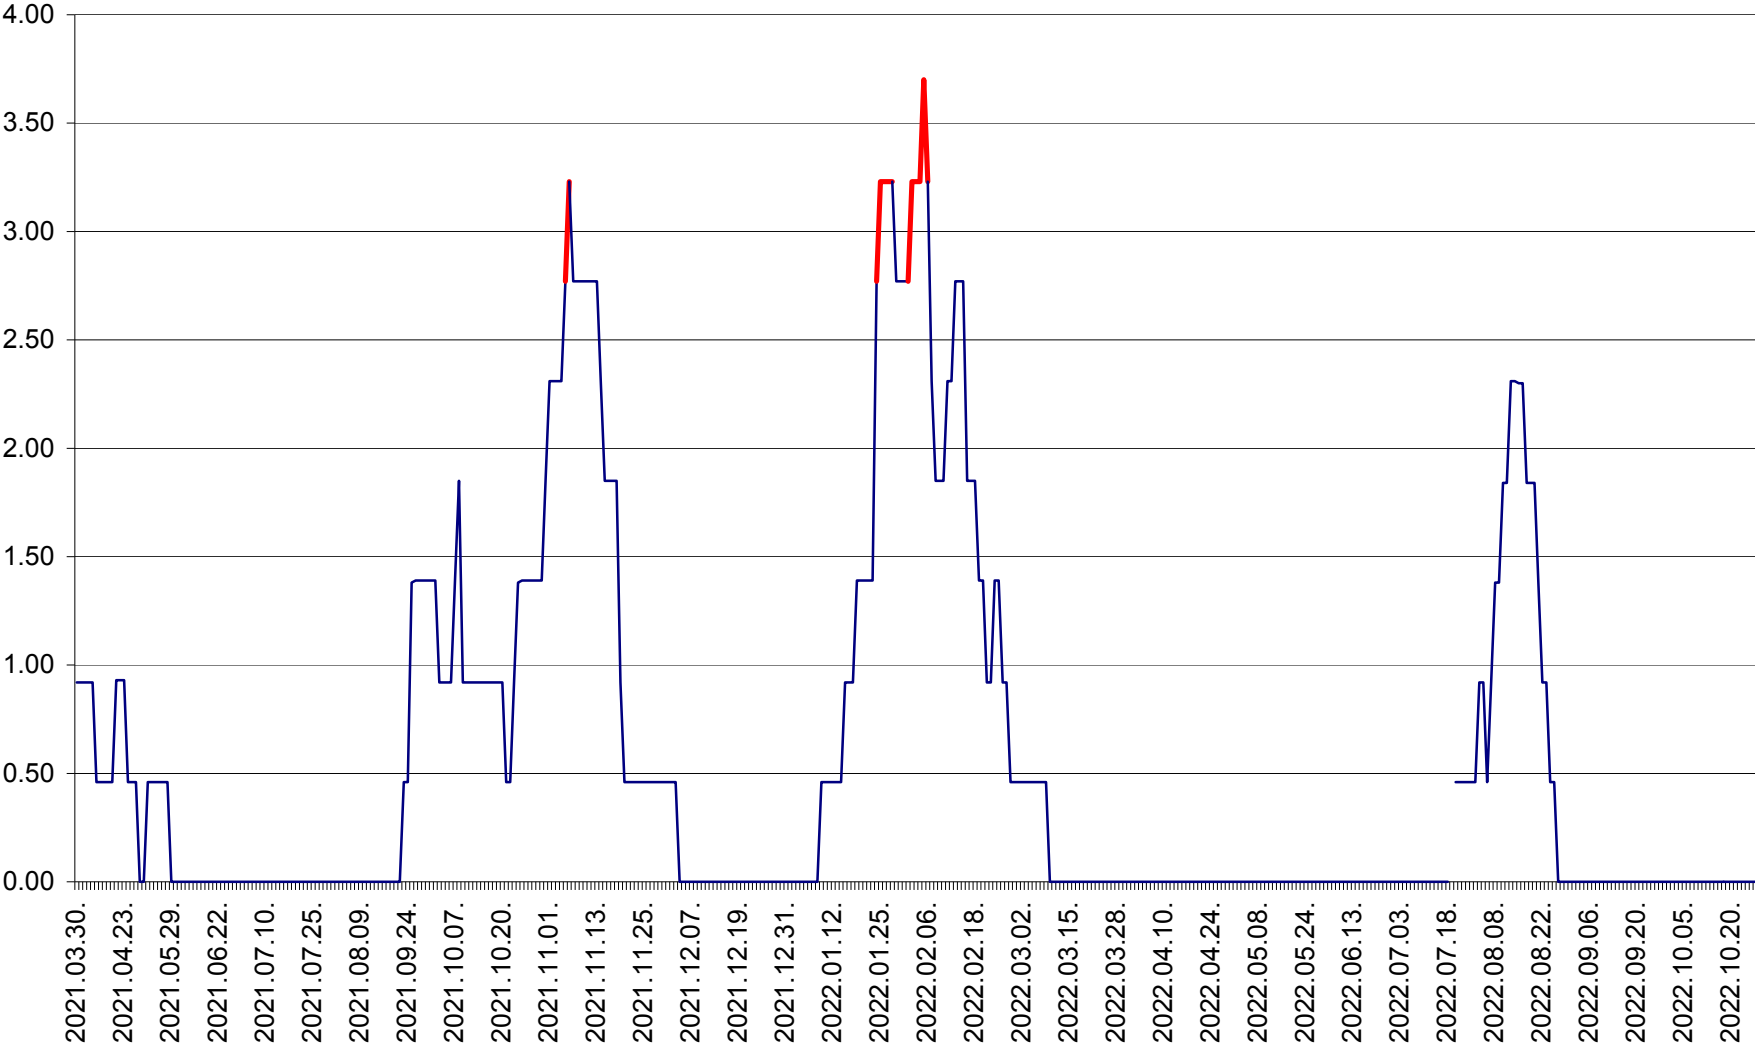

ATID - Evolutia incidentei cumulate pe 14 zile la % de locuitori
2021.04.01. - 2022.10.26.

AVRĂMEȘTI - Evolutia incidentei cumulate pe 14 zile la ‰ de locuitori
2021.04.01. - 2022.10.26.

ORAȘ BĂILE TUȘNAD - Evolutia incidentei cumulate pe 14 zile la ‰ de locuitori
2021.04.01. - 2022.10.26.

ORAȘ BĂLAN - Evoluția incidenței cumulate pe 14 zile la ‰ de locuitori
2021.04.01. - 2022.10.26.

BILBOR - Evolutia incidentei cumulate pe 14 zile la ‰ de locuitori
2021.04.01. - 2022.10.26.

ORAȘ BORSEC - Evolutia incidentei cumulate pe 14 zile la ‰ de locuitori
2021.04.01. - 2022.10.26.

BRĂDEȘTI - Evoluția incidenței cumulate pe 14 zile la ‰ de locuitori
2021.04.01. - 2022.10.26.

CĂPÂLNIȚA - Evolutia incidentei cumulate pe 14 zile la ‰ de locuitori
2021.04.01. - 2022.10.26.

CÂRȚA - Evolutia incidentei cumulate pe 14 zile la ‰ de locuitori
2021.04.01. - 2022.10.26.

CICEU - Evolutia incidentei cumulate pe 14 zile la ‰ de locuitori
2021.04.01. - 2022.10.26.

CIUCSÂNGEORGIU - Evolutia incidentei cumulate pe 14 zile la ‰ de locuitori
2021.04.01. - 2022.10.26.

CIUMANI - Evolutia incidentei cumulate pe 14 zile la ‰ de locuitori
2021.04.01. - 2022.10.26.