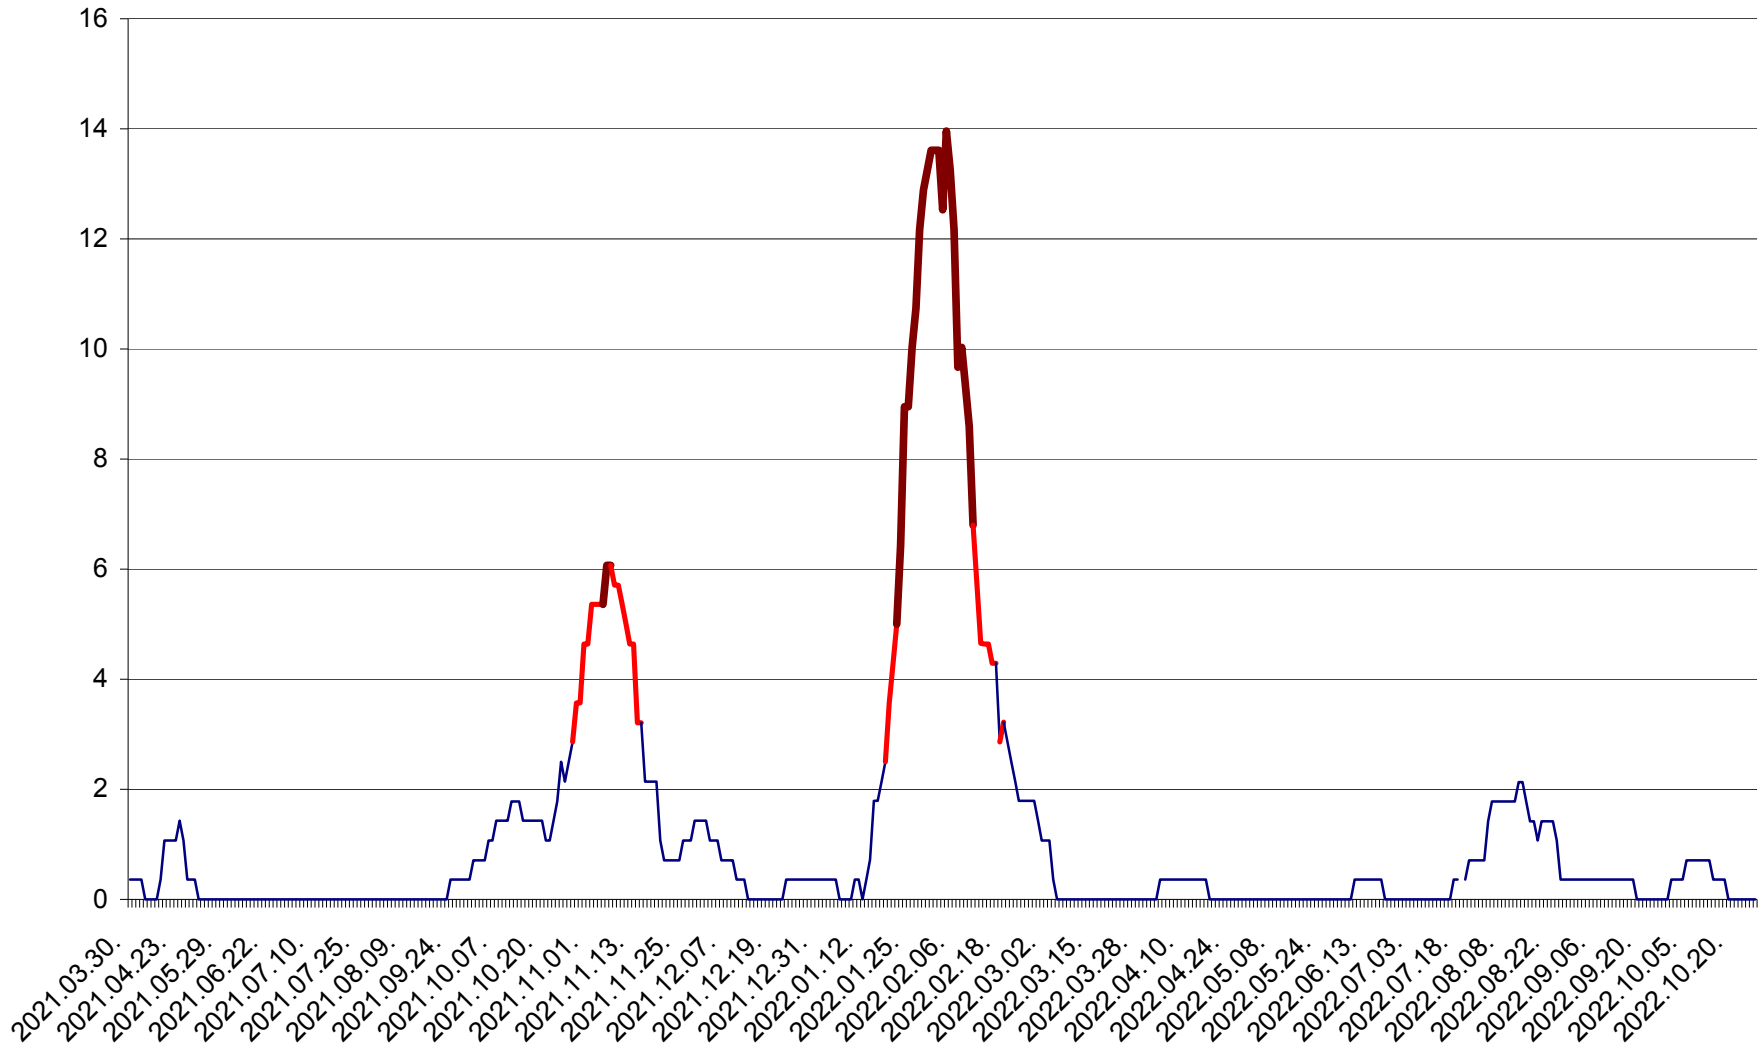

SÂNCRĂIENI - Evolutia incidentei cumulate pe 14 zile la ‰ de locuitori
2021.04.01. - 2022.10.26.

SÂNDOMINIC - Evolutia incidentei cumulate pe 14 zile la ‰ de locuitori
2021.04.01. - 2022.10.26.

SÂNMARTIN - Evolutia incidentei cumulate pe 14 zile la ‰ de locuitori
2021.04.01. - 2022.10.26.

SÂNSIMION - Evolutia incidentei cumulate pe 14 zile la ‰ de locuitori
2021.04.01. - 2022.10.26.

SÂNTIMBRU - Evolutia incidentei cumulate pe 14 zile la ‰ de locuitori
2021.04.01. - 2022.10.26.

SĂRMAȘ - Evolutia incidentei cumulate pe 14 zile la ‰ de locuitori
2021.04.01. - 2022.10.26.

SATU MARE - Evolutia incidentei cumulate pe 14 zile la ‰ de locuitori
2021.04.01. - 2022.10.26.

SECUIENI - Evolutia incidentei cumulate pe 14 zile la ‰ de locuitori
2021.04.01. - 2022.10.26.

SICULENI - Evolutia incidentei cumulate pe 14 zile la ‰ de locuitori
2021.04.01. - 2022.10.26.