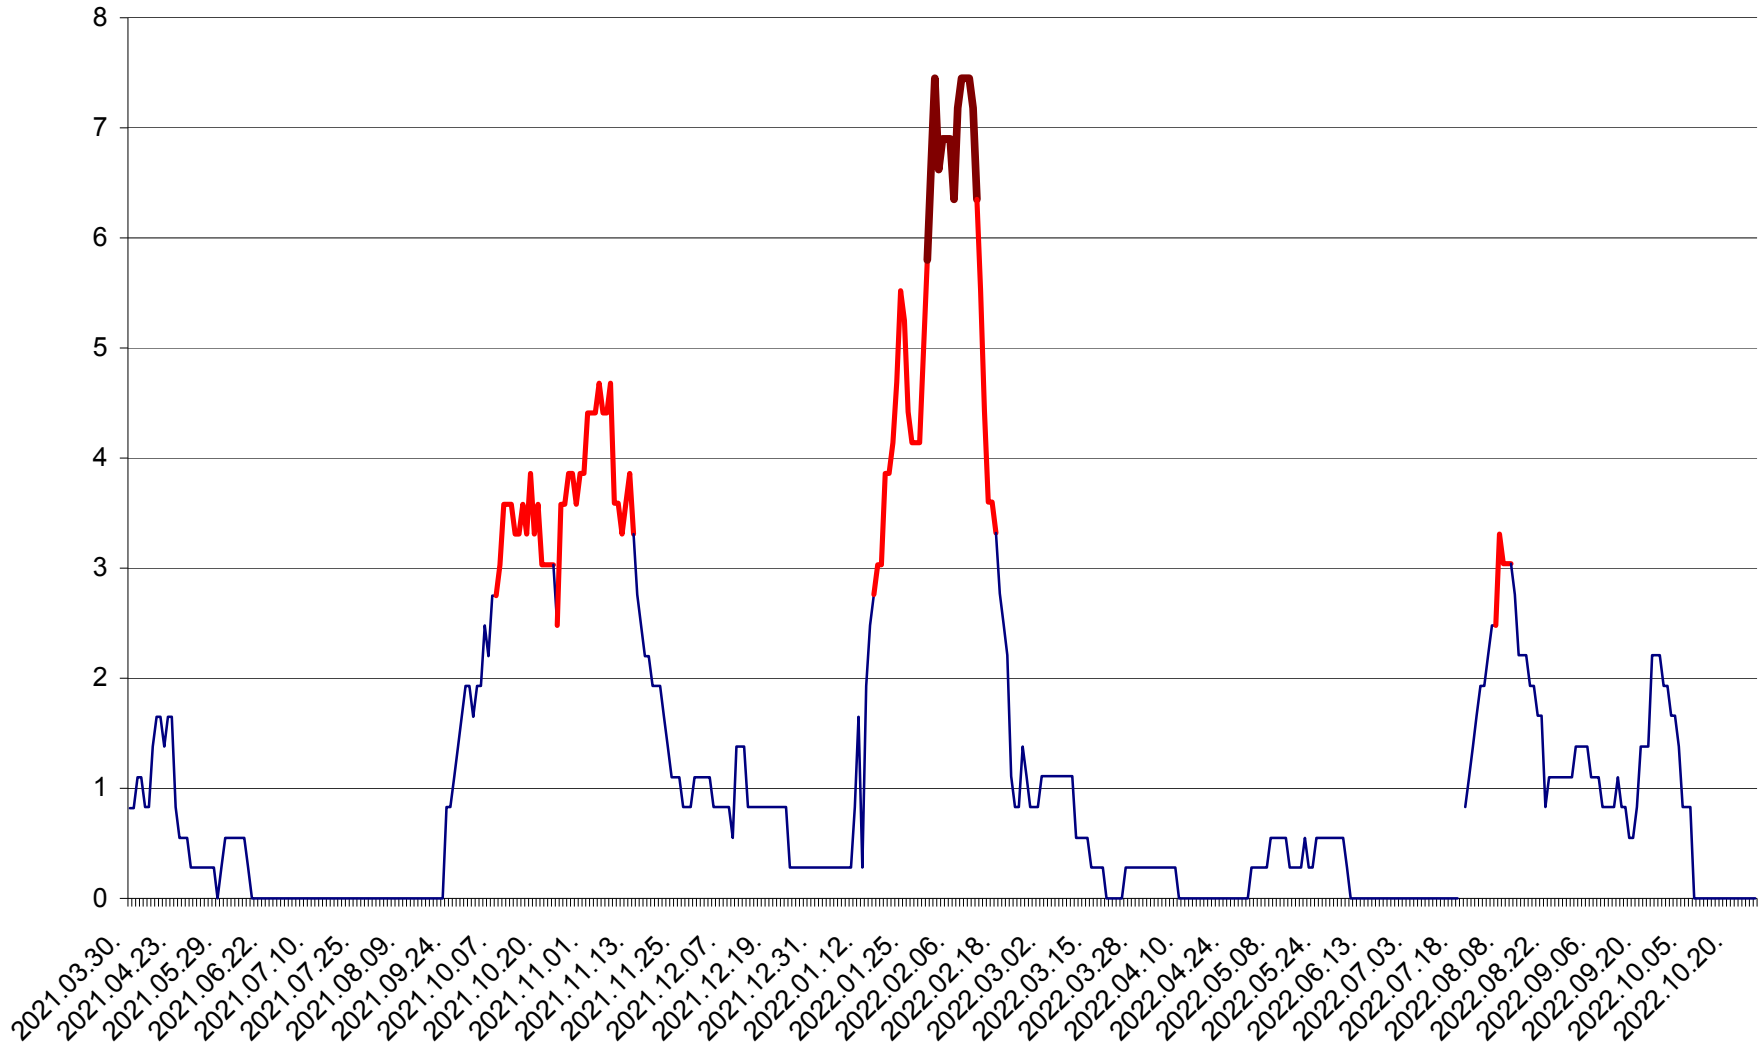

RACU - Evolutia incidentei cumulate pe 14 zile la ‰ de locuitori
2021.04.01. - 2022.10.26.

REMETEA - Evolutia incidentei cumulate pe 14 zile la ‰ de locuitori
2021.04.01. - 2022.10.26.

SĂCEL - Evolutia incidentei cumulate pe 14 zile la ‰ de locuitori
2021.04.01. - 2022.10.26.

SÂNCRĂIENI - Evolutia incidentei cumulate pe 14 zile la ‰ de locuitori
2021.04.01. - 2022.10.26.

SÂNDOMINIC - Evolutia incidentei cumulate pe 14 zile la ‰ de locuitori
2021.04.01. - 2022.10.26.

SÂNMARTIN - Evolutia incidentei cumulate pe 14 zile la ‰ de locuitori
2021.04.01. - 2022.10.26.

SÂNSIMION - Evolutia incidentei cumulate pe 14 zile la ‰ de locuitori
2021.04.01. - 2022.10.26.

SÂNTIMBRU - Evolutia incidentei cumulate pe 14 zile la ‰ de locuitori
2021.04.01. - 2022.10.26.

SĂRMAȘ - Evolutia incidentei cumulate pe 14 zile la ‰ de locuitori
2021.04.01. - 2022.10.26.