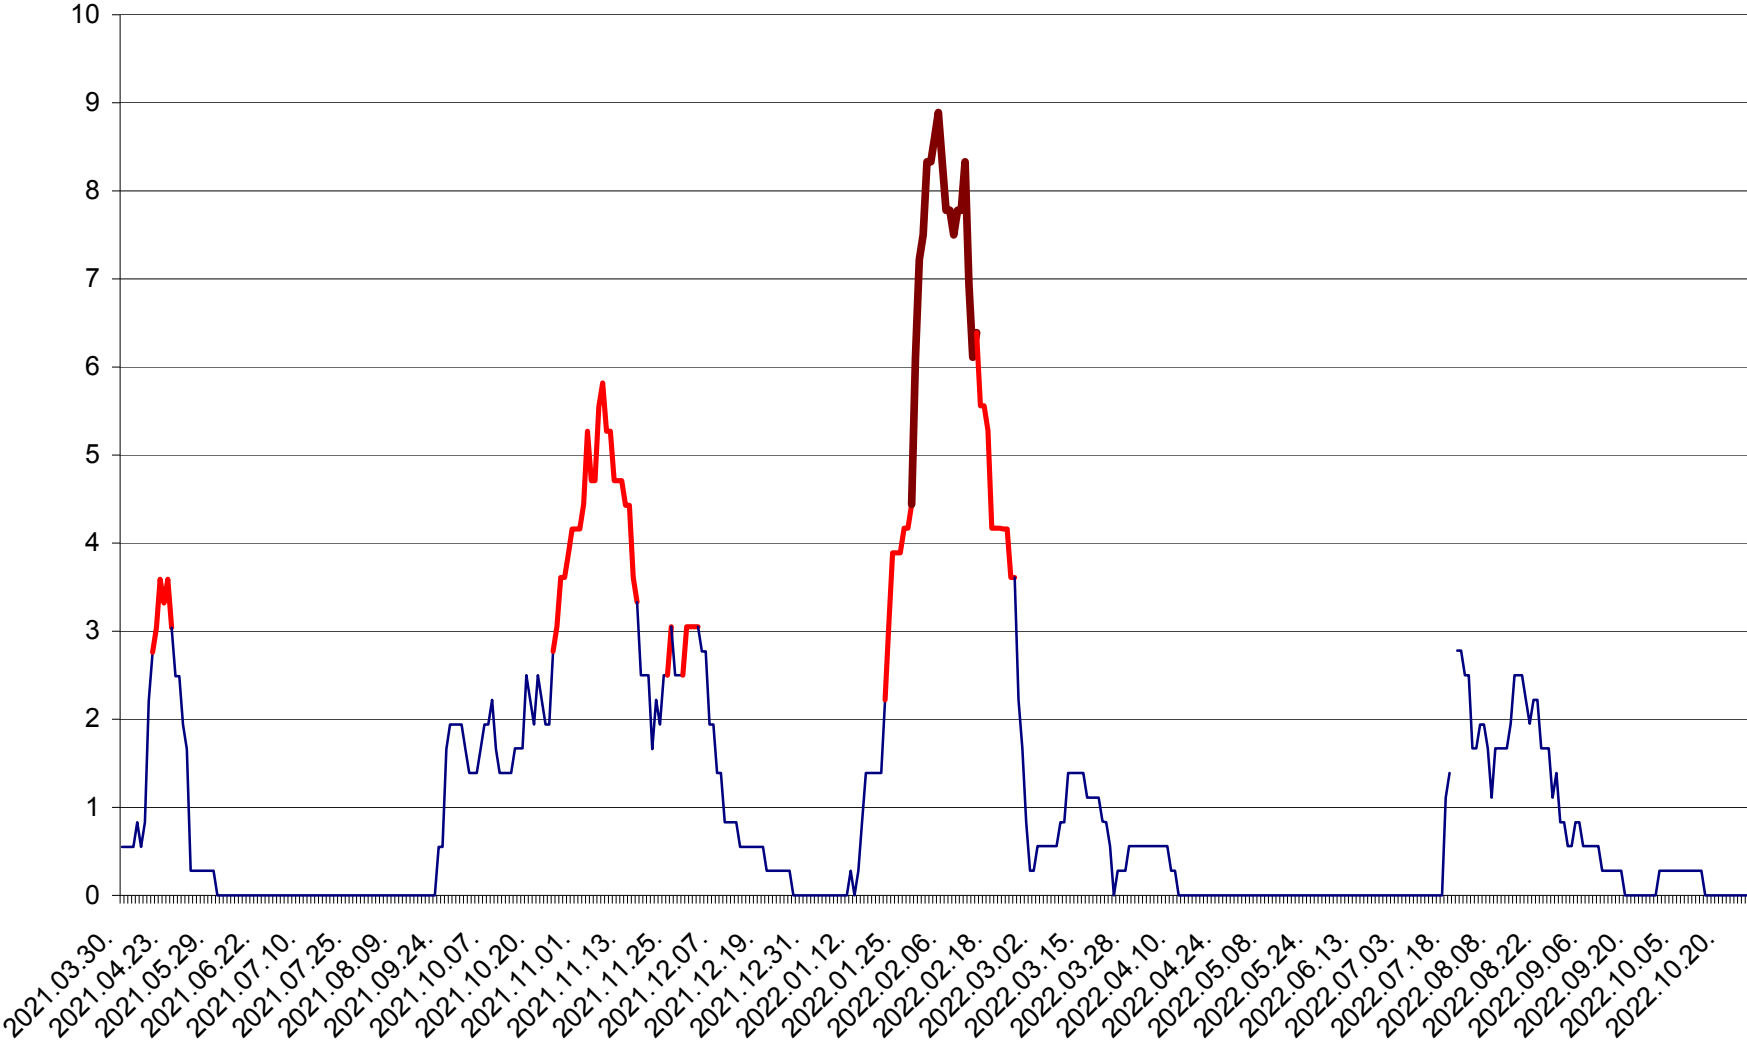

LELICENI - Evolutia incidentei cumulate pe 14 zile la ‰ de locuitori
2021.04.01. - 2022.10.26.

LUETA - Evolutia incidentei cumulate pe 14 zile la ‰ de locuitori
2021.04.01. - 2022.10.26.

LUNCA DE JOS - Evolutia incidentei cumulate pe 14 zile la ‰ de locuitori
2021.04.01. - 2022.10.26.

LUNCA DE SUS - Evolutia incidentei cumulate pe 14 zile la ‰ de locuitori
2021.04.01. - 2022.10.26.

LUPENI - Evolutia incidentei cumulate pe 14 zile la ‰ de locuitori
2021.04.01. - 2022.10.26.

MĂDĂRAȘ - Evolutia incidentei cumulate pe 14 zile la ‰ de locuitori
2021.04.01. - 2022.10.26.

MĂRTINIȘ - Evolutia incidentei cumulate pe 14 zile la ‰ de locuitori
2021.04.01. - 2022.10.26.

MEREȘTI - Evolutia incidentei cumulate pe 14 zile la ‰ de locuitori
2021.04.01. - 2022.10.26.

MUNICIPIUL MIERCUREA-CIUC - Evolutia incidentei cumulate pe 14 zile la ‰ de locuitori
2021.04.01. - 2022.10.26.

MIHĂILENI - Evolutia incidentei cumulate pe 14 zile la ‰ de locuitori
2021.04.01. - 2022.10.26.

MUGENI - Evolutia incidentei cumulate pe 14 zile la ‰ de locuitori
2021.04.01. - 2022.10.26.

OCLAND - Evolutia incidentei cumulate pe 14 zile la ‰ de locuitori
2021.04.01. - 2022.10.26.