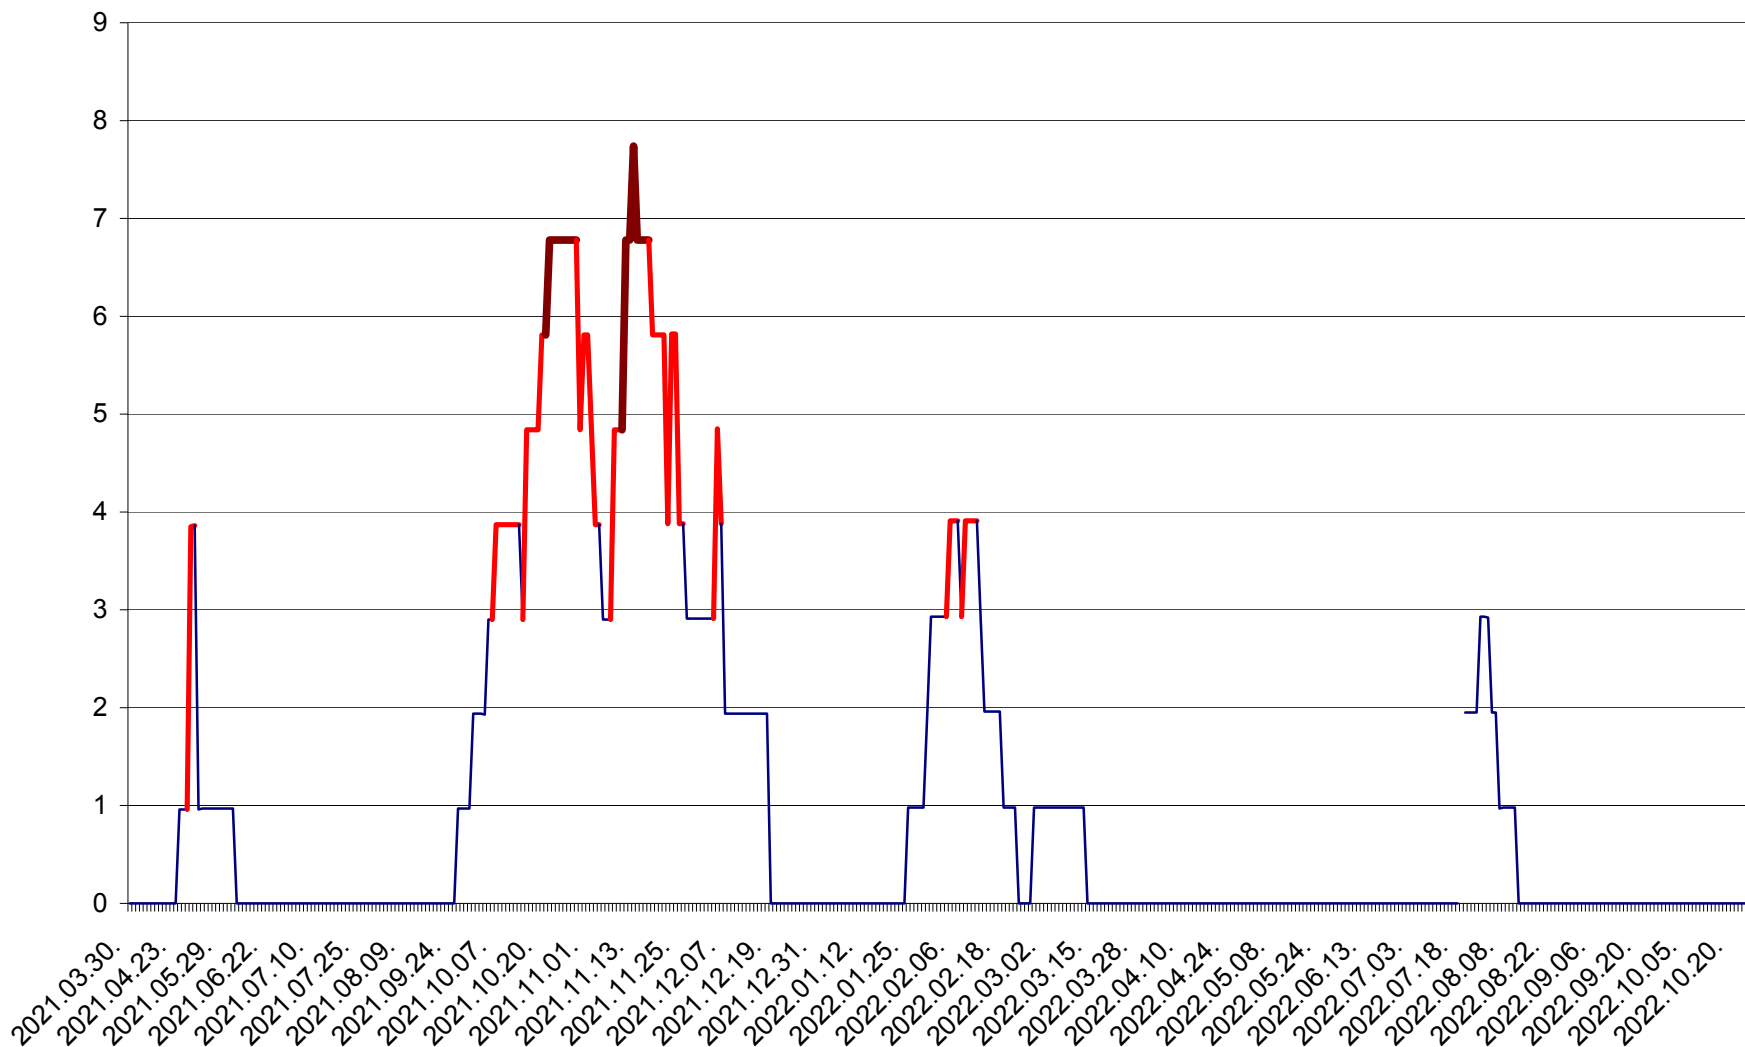

CICEU - Evolutia incidentei cumulate pe 14 zile la ‰ de locuitori
2021.04.01. - 2022.10.26.

CIUCSÂNGEORGIU - Evolutia incidentei cumulate pe 14 zile la ‰ de locuitori
2021.04.01. - 2022.10.26.

CIUMANI - Evolutia incidentei cumulate pe 14 zile la ‰ de locuitori
2021.04.01. - 2022.10.26.

CORBU - Evolutia incidentei cumulate pe 14 zile la ‰ de locuitori
2021.04.01. - 2022.10.26.

CORUND - Evolutia incidentei cumulate pe 14 zile la ‰ de locuitori
2021.04.01. - 2022.10.26.

COZMENI - Evolutia incidentei cumulate pe 14 zile la ‰ de locuitori
2021.04.01. - 2022.10.26.

ORAȘ CRISTURU SECUIESC - Evolutia incidentei cumulate pe 14 zile la ‰ de locuitori
2021.04.01. - 2022.10.26.

DĂNEȘTI - Evolutia incidentei cumulate pe 14 zile la ‰ de locuitori
2021.04.01. - 2022.10.26.

DÂRJIU - Evolutia incidentei cumulate pe 14 zile la ‰ de locuitori
2021.04.01. - 2022.10.26.

DEALU - Evolutia incidentei cumulate pe 14 zile la ‰ de locuitori
2021.04.01. - 2022.10.26.

DITRĂU - Evolutia incidentei cumulate pe 14 zile la ‰ de locuitori
2021.04.01. - 2022.10.26.