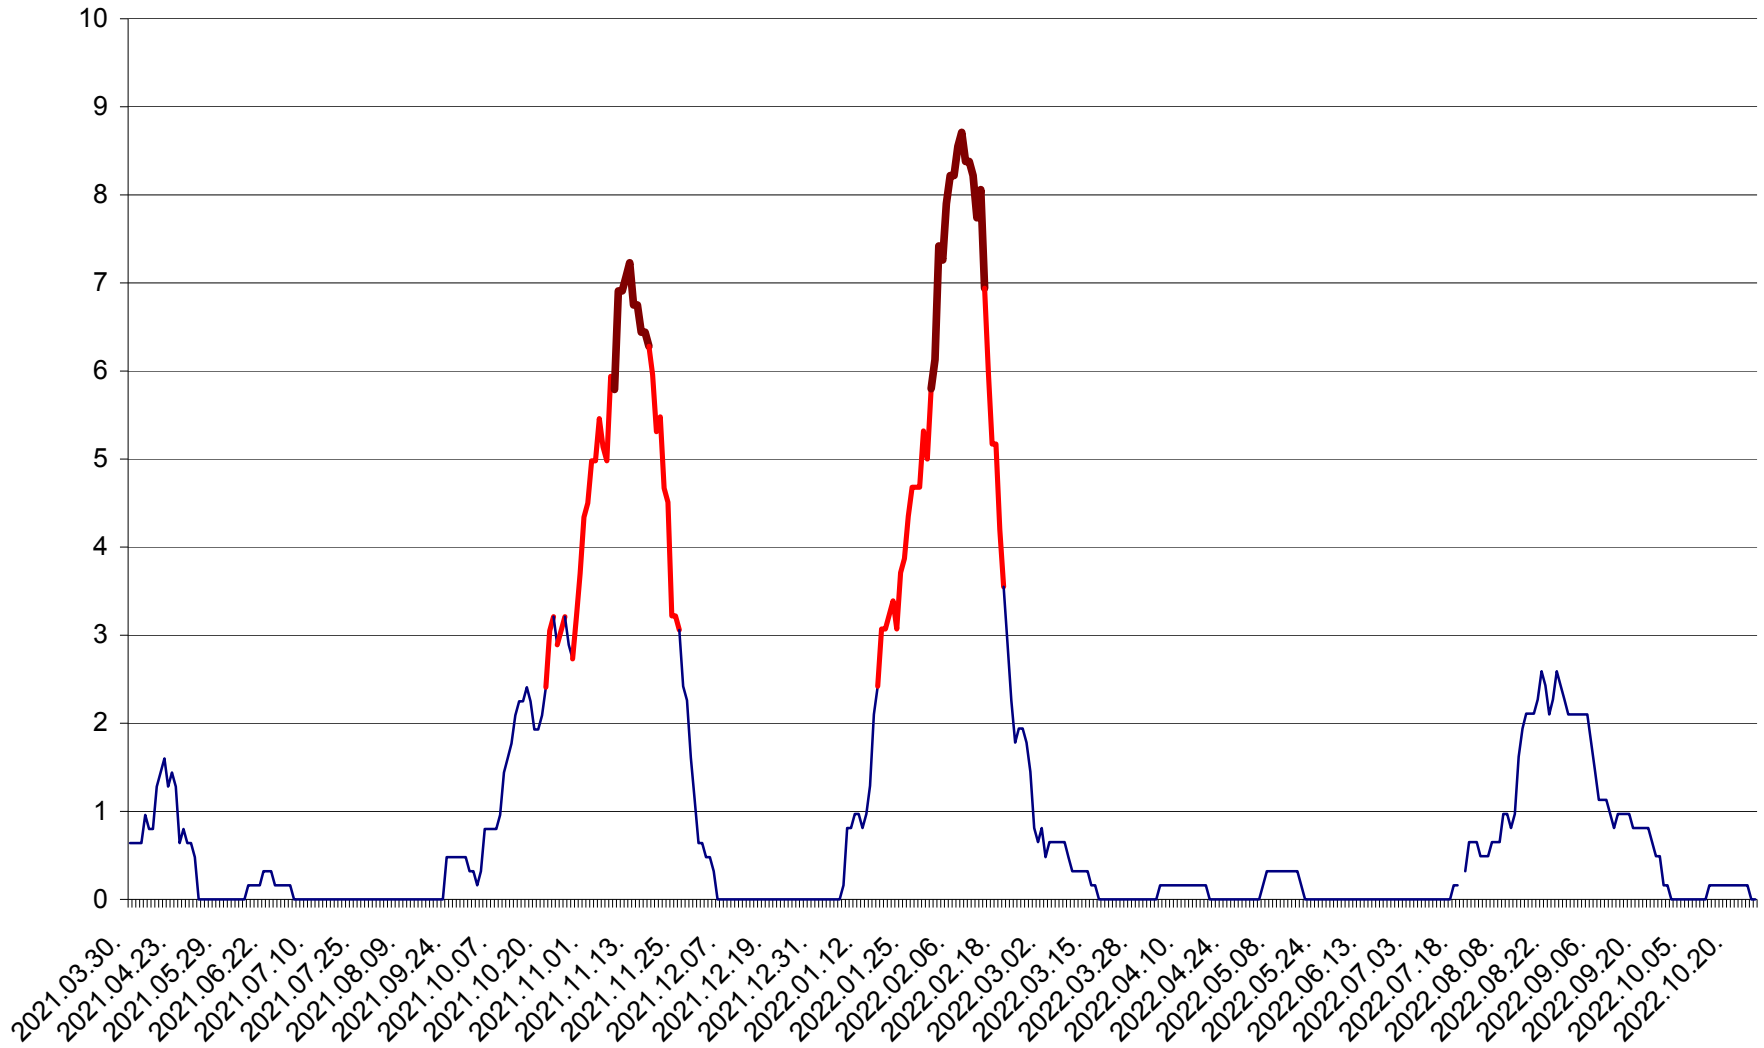

PLĂIEȘII DE JOS - Evoluția incidenței cumulate pe 14 zile la ‰ de locuitori
2021.04.01. - 2022.10.26.

PORUMBENI - Evolutia incidentei cumulate pe 14 zile la ‰ de locuitori
2021.04.01. - 2022.10.26.

PRAID - Evolutia incidentei cumulate pe 14 zile la ‰ de locuitori
2021.04.01. - 2022.10.26.

RACU - Evolutia incidentei cumulate pe 14 zile la ‰ de locuitori
2021.04.01. - 2022.10.26.

REMETEA - Evolutia incidentei cumulate pe 14 zile la ‰ de locuitori
2021.04.01. - 2022.10.26.

SĂCEL - Evolutia incidentei cumulate pe 14 zile la ‰ de locuitori
2021.04.01. - 2022.10.26.

SÂNCRĂIENI - Evolutia incidentei cumulate pe 14 zile la ‰ de locuitori
2021.04.01. - 2022.10.26.

SÂNDOMINIC - Evolutia incidentei cumulate pe 14 zile la ‰ de locuitori
2021.04.01. - 2022.10.26.

SÂNMARTIN - Evolutia incidentei cumulate pe 14 zile la ‰ de locuitori
2021.04.01. - 2022.10.26.