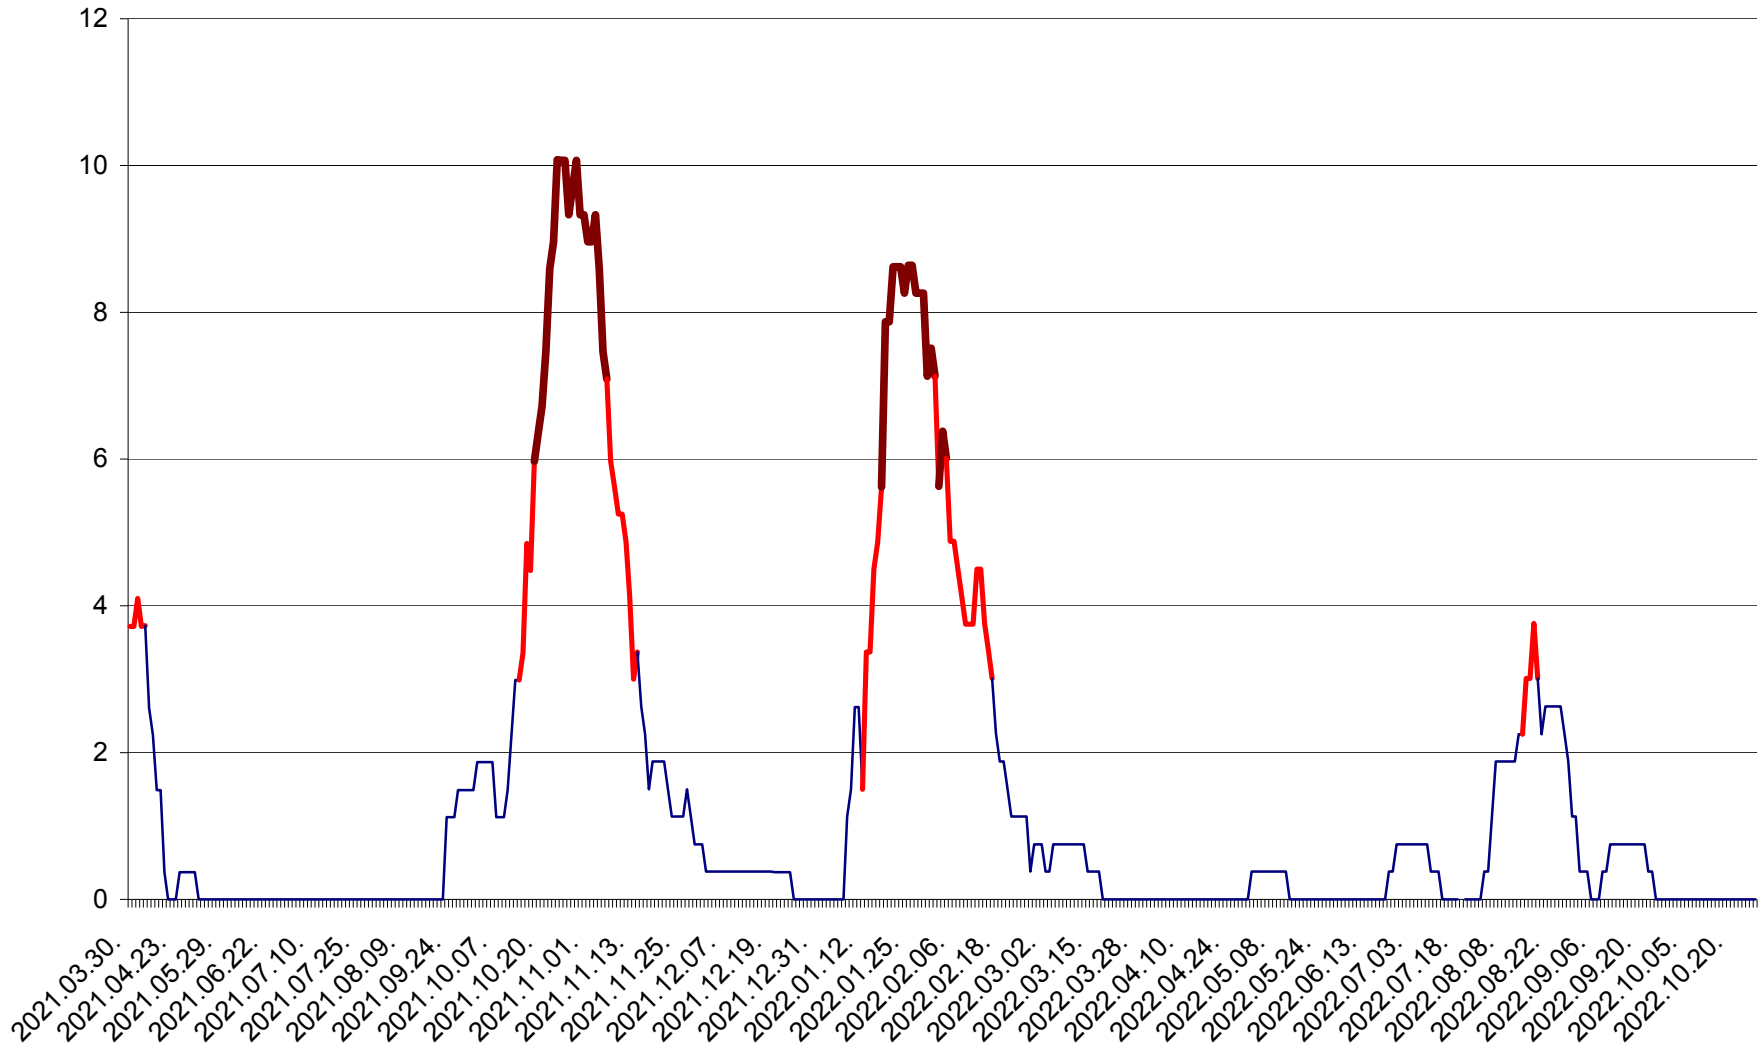

PLĂIEȘII DE JOS - Evoluția incidenței cumulate pe 14 zile la ‰ de locuitori
2021.04.01. - 2022.10.26.

PORUMBENI - Evolutia incidentei cumulate pe 14 zile la ‰ de locuitori
2021.04.01. - 2022.10.26.

PRAID - Evolutia incidentei cumulate pe 14 zile la ‰ de locuitori
2021.04.01. - 2022.10.26.

RACU - Evolutia incidentei cumulate pe 14 zile la ‰ de locuitori
2021.04.01. - 2022.10.26.

REMETEA - Evolutia incidentei cumulate pe 14 zile la ‰ de locuitori
2021.04.01. - 2022.10.26.

SĂCEL - Evolutia incidentei cumulate pe 14 zile la ‰ de locuitori
2021.04.01. - 2022.10.26.

SÂNCRĂIENI - Evolutia incidentei cumulate pe 14 zile la ‰ de locuitori
2021.04.01. - 2022.10.26.

SÂNDOMINIC - Evolutia incidentei cumulate pe 14 zile la ‰ de locuitori
2021.04.01. - 2022.10.26.

SÂNMARTIN - Evolutia incidentei cumulate pe 14 zile la ‰ de locuitori
2021.04.01. - 2022.10.26.