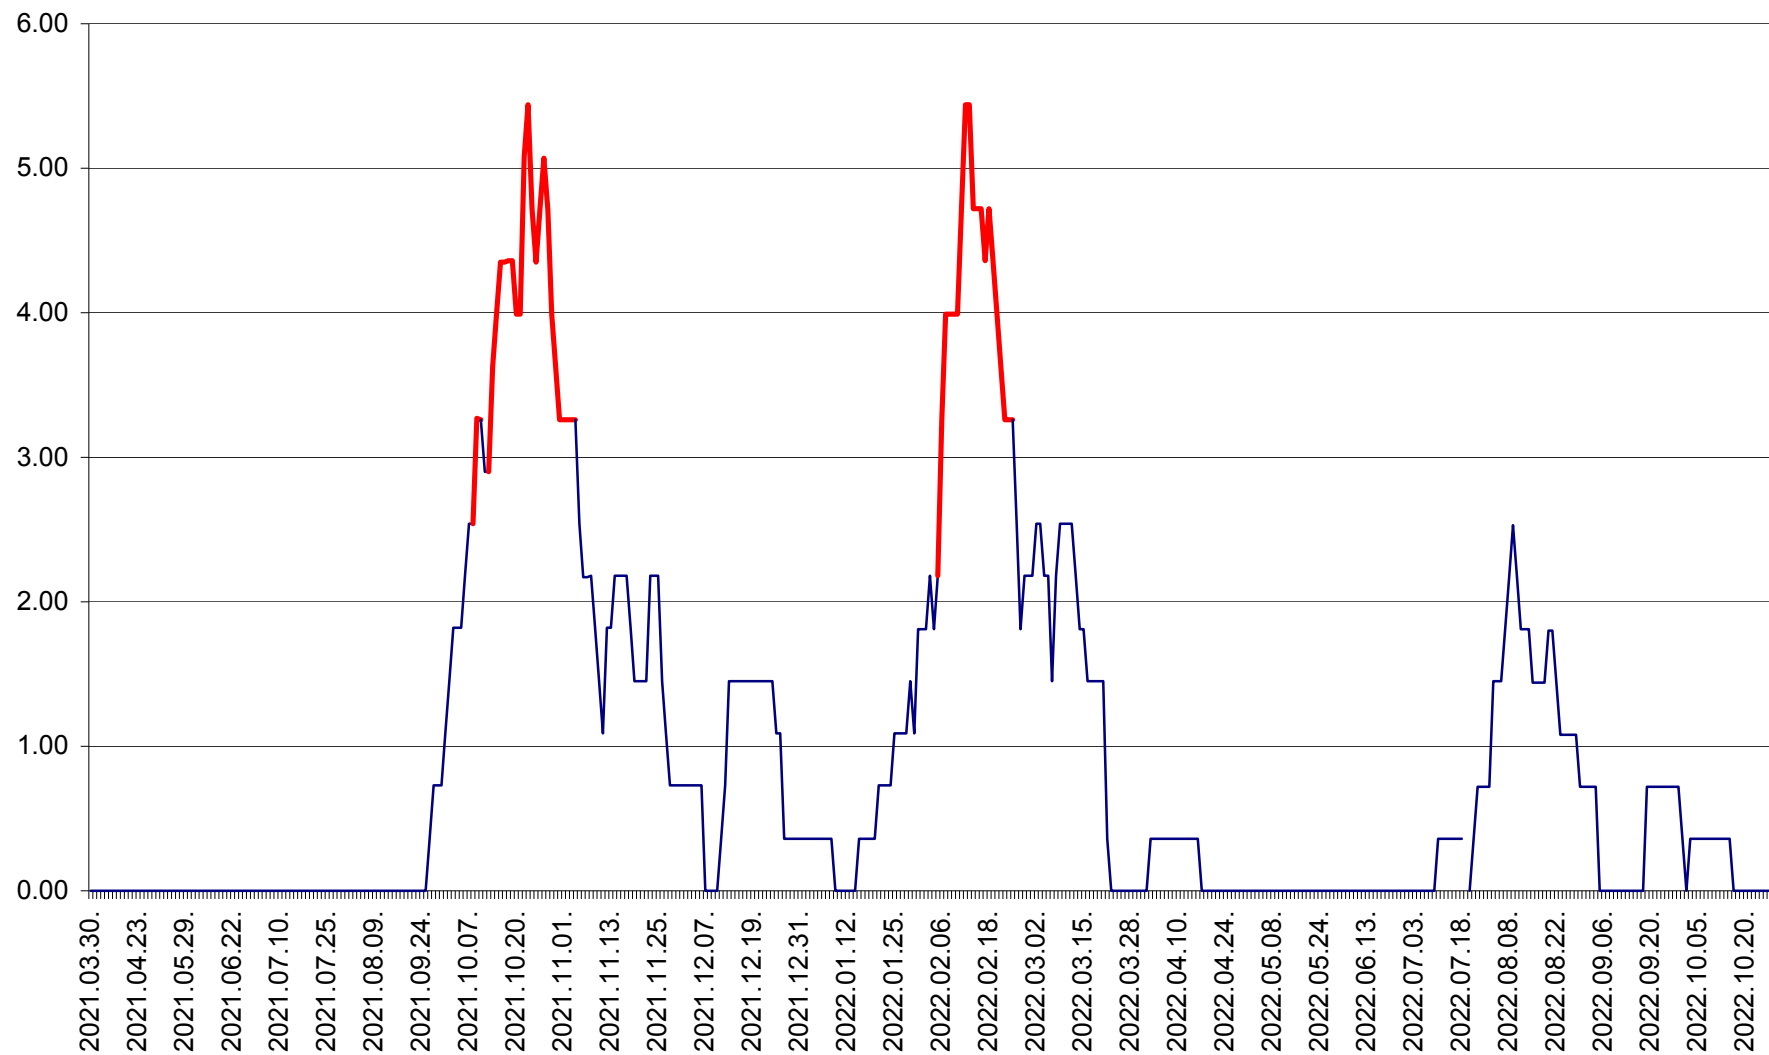

ATID - Evolutia incidentei cumulate pe 14 zile la % de locuitori
2021.04.01. - 2022.10.26.

AVRĂMEȘTI - Evolutia incidentei cumulate pe 14 zile la ‰ de locuitori
2021.04.01. - 2022.10.26.

ORAȘ BĂILE TUȘNAD - Evolutia incidentei cumulate pe 14 zile la ‰ de locuitori
2021.04.01. - 2022.10.26.

ORAȘ BĂLAN - Evoluția incidenței cumulate pe 14 zile la ‰ de locuitori
2021.04.01. - 2022.10.26.

BILBOR - Evolutia incidentei cumulate pe 14 zile la ‰ de locuitori
2021.04.01. - 2022.10.26.

ORAȘ BORSEC - Evolutia incidentei cumulate pe 14 zile la ‰ de locuitori
2021.04.01. - 2022.10.26.

BRĂDEȘTI - Evoluția incidenței cumulate pe 14 zile la ‰ de locuitori
2021.04.01. - 2022.10.26.

CĂPÂLNIȚA - Evolutia incidentei cumulate pe 14 zile la ‰ de locuitori
2021.04.01. - 2022.10.26.

CÂRȚA - Evolutia incidentei cumulate pe 14 zile la ‰ de locuitori
2021.04.01. - 2022.10.26.