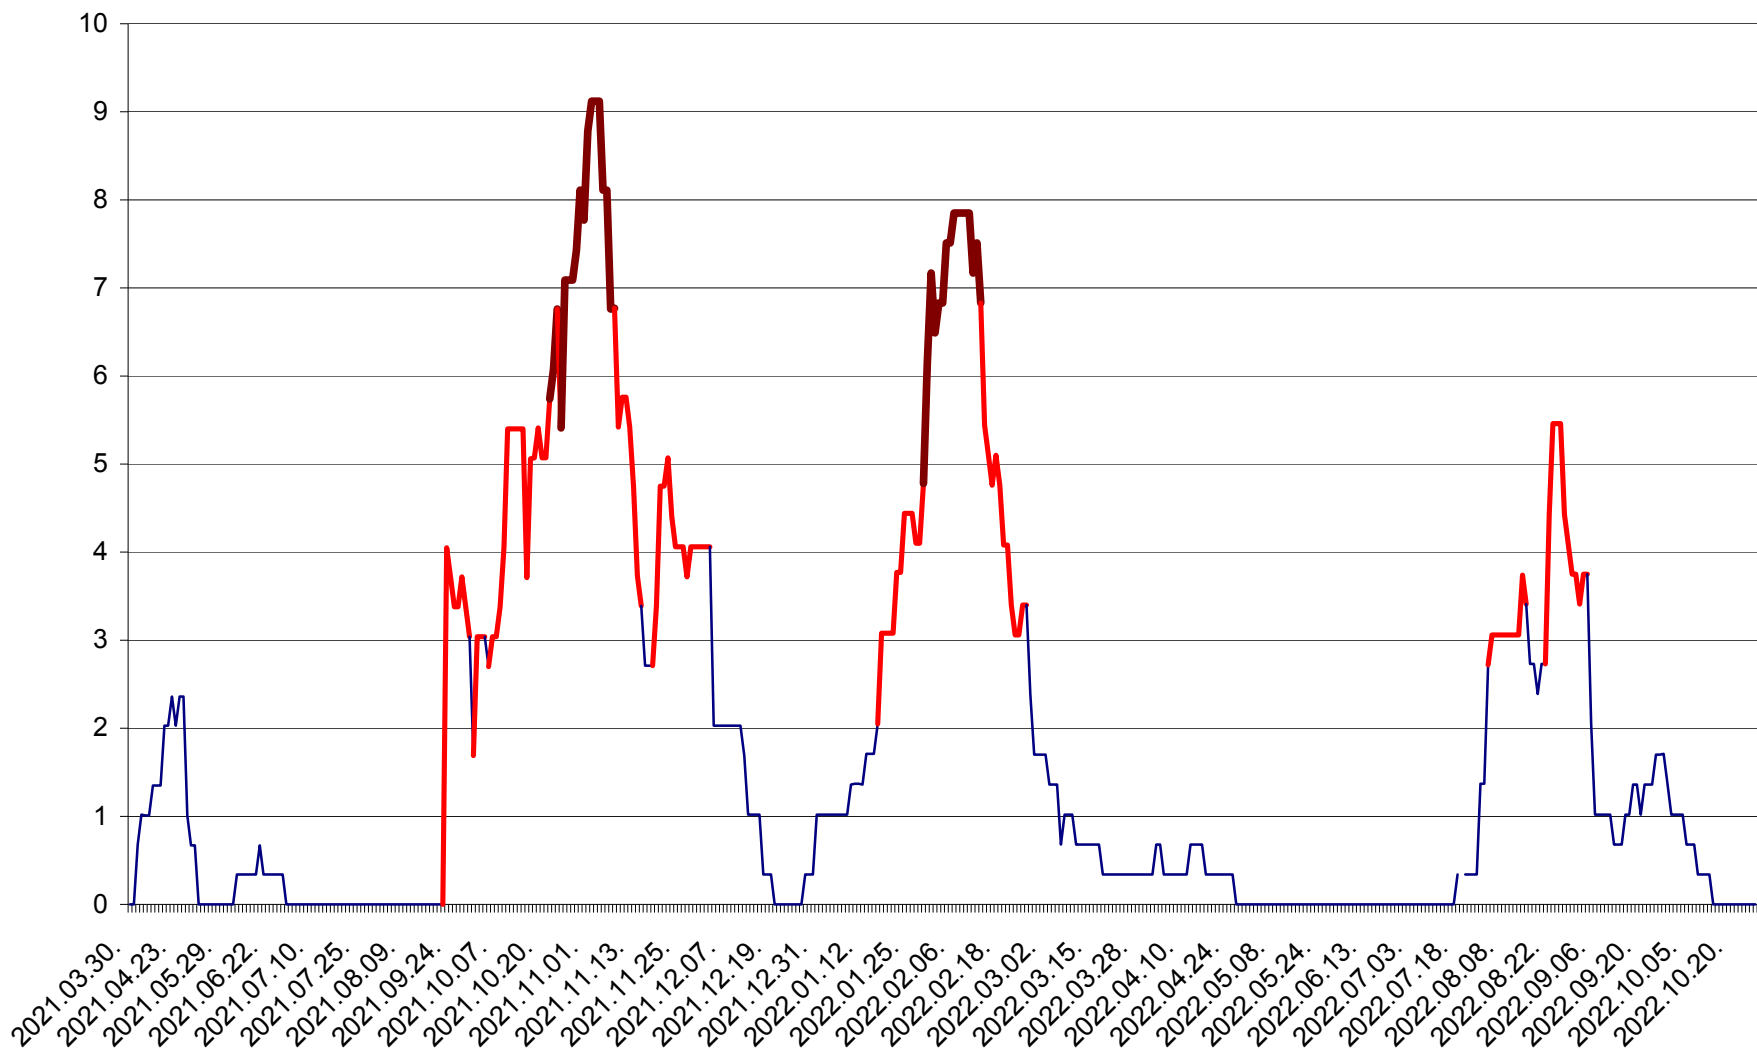

LELICENI - Evolutia incidentei cumulate pe 14 zile la ‰ de locuitori
2021.04.01. - 2022.10.26.

LUETA - Evolutia incidentei cumulate pe 14 zile la ‰ de locuitori
2021.04.01. - 2022.10.26.

LUNCA DE JOS - Evolutia incidentei cumulate pe 14 zile la ‰ de locuitori
2021.04.01. - 2022.10.26.

LUNCA DE SUS - Evolutia incidentei cumulate pe 14 zile la ‰ de locuitori
2021.04.01. - 2022.10.26.

LUPENI - Evolutia incidentei cumulate pe 14 zile la ‰ de locuitori
2021.04.01. - 2022.10.26.

MĂDĂRAȘ - Evolutia incidentei cumulate pe 14 zile la ‰ de locuitori
2021.04.01. - 2022.10.26.

MĂRTINIȘ - Evolutia incidentei cumulate pe 14 zile la ‰ de locuitori
2021.04.01. - 2022.10.26.

MEREȘTI - Evolutia incidentei cumulate pe 14 zile la ‰ de locuitori
2021.04.01. - 2022.10.26.

MUNICIPIUL MIERCUREA-CIUC - Evolutia incidentei cumulate pe 14 zile la ‰ de locuitori
2021.04.01. - 2022.10.26.

MIHĂILENI - Evolutia incidentei cumulate pe 14 zile la ‰ de locuitori
2021.04.01. - 2022.10.26.

MUGENI - Evolutia incidentei cumulate pe 14 zile la ‰ de locuitori
2021.04.01. - 2022.10.26.

OCLAND - Evolutia incidentei cumulate pe 14 zile la ‰ de locuitori
2021.04.01. - 2022.10.26.