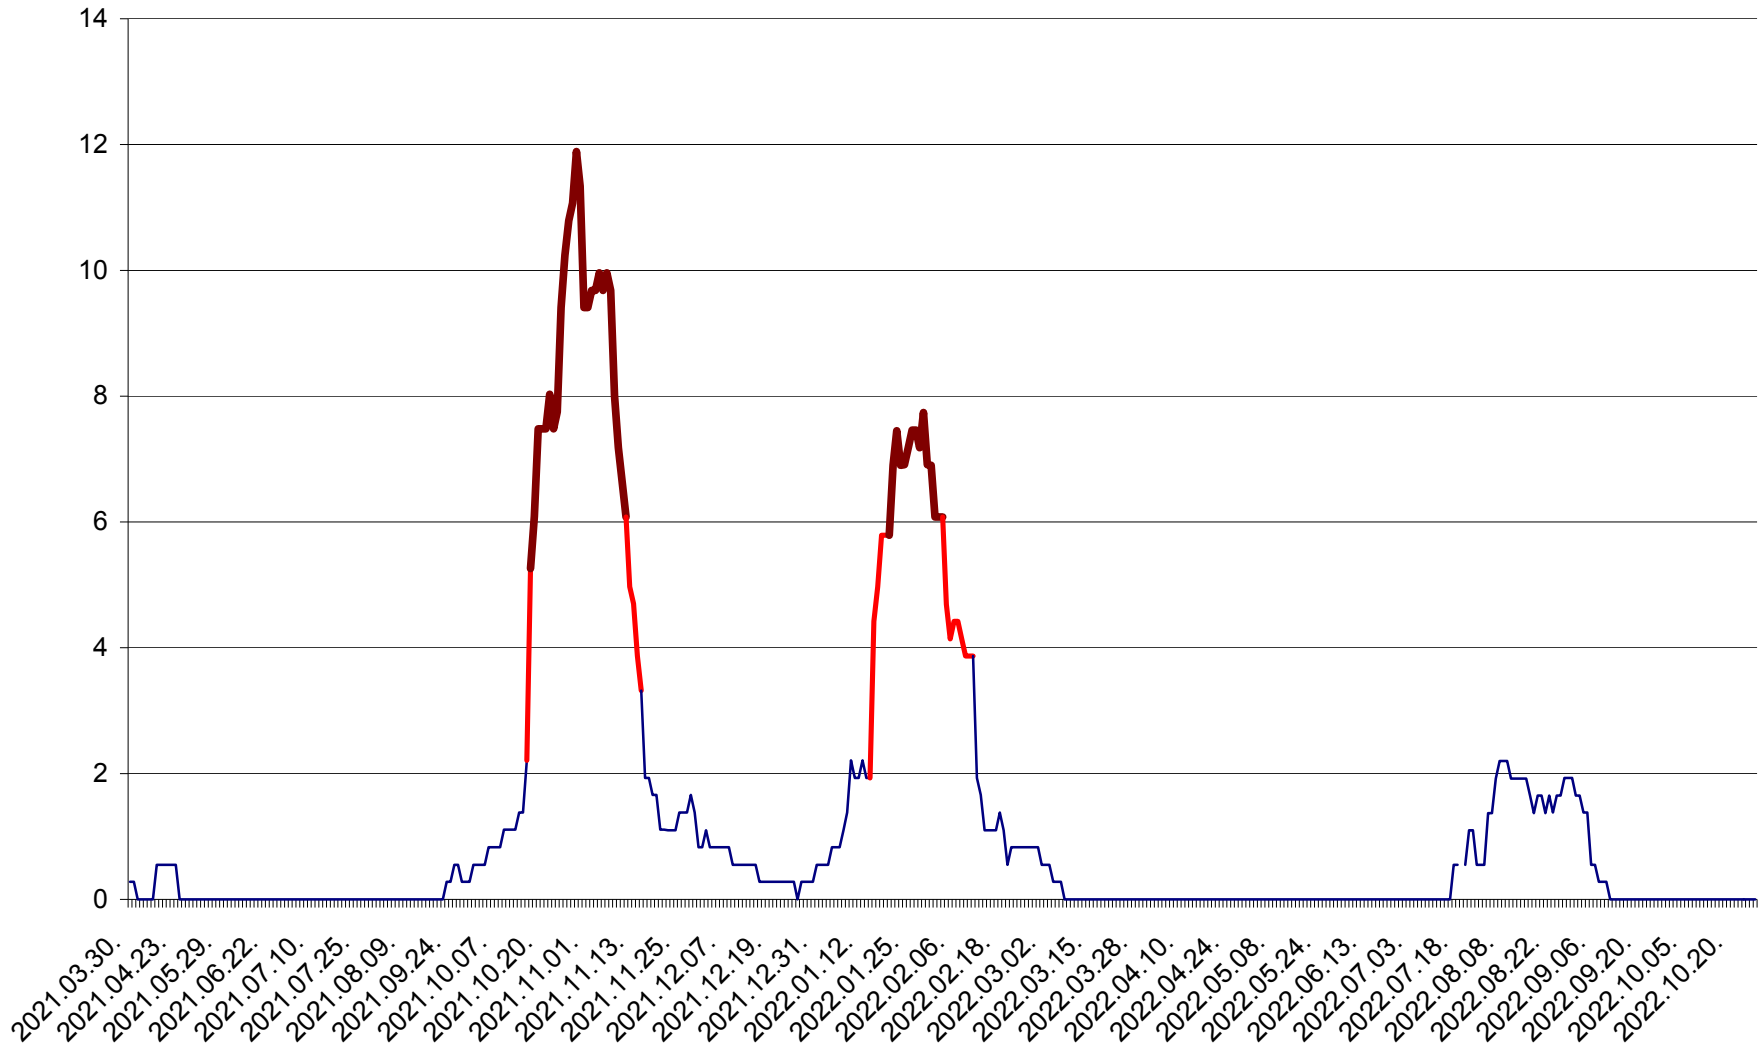

DÂRJIU - Evolutia incidentei cumulate pe 14 zile la ‰ de locuitori
2021.04.01. - 2022.10.26.

DEALU - Evolutia incidentei cumulate pe 14 zile la ‰ de locuitori
2021.04.01. - 2022.10.26.

DITRĂU - Evolutia incidentei cumulate pe 14 zile la ‰ de locuitori
2021.04.01. - 2022.10.26.

FELICENI - Evolutia incidentei cumulate pe 14 zile la ‰ de locuitori
2021.04.01. - 2022.10.26.

FRUMOASA - Evolutia incidentei cumulate pe 14 zile la ‰ de locuitori
2021.04.01. - 2022.10.26.

GĂLĂUȚAȘ - Evolutia incidentei cumulate pe 14 zile la ‰ de locuitori
2021.04.01. - 2022.10.26.

MUNICIPIUL GHEORGHENI - Evolutia incidentei cumulate pe 14 zile la % de locuitori
2021.04.01. - 2022.10.26.

JOSENI - Evolutia incidentei cumulate pe 14 zile la ‰ de locuitori
2021.04.01. - 2022.10.26.

LĂZAREA - Evolutia incidentei cumulate pe 14 zile la % de locuitori
2021.04.01. - 2022.10.26.

LELICENI - Evolutia incidentei cumulate pe 14 zile la ‰ de locuitori
2021.04.01. - 2022.10.26.

LUETA - Evolutia incidentei cumulate pe 14 zile la ‰ de locuitori
2021.04.01. - 2022.10.26.

LUNCA DE JOS - Evolutia incidentei cumulate pe 14 zile la ‰ de locuitori
2021.04.01. - 2022.10.26.