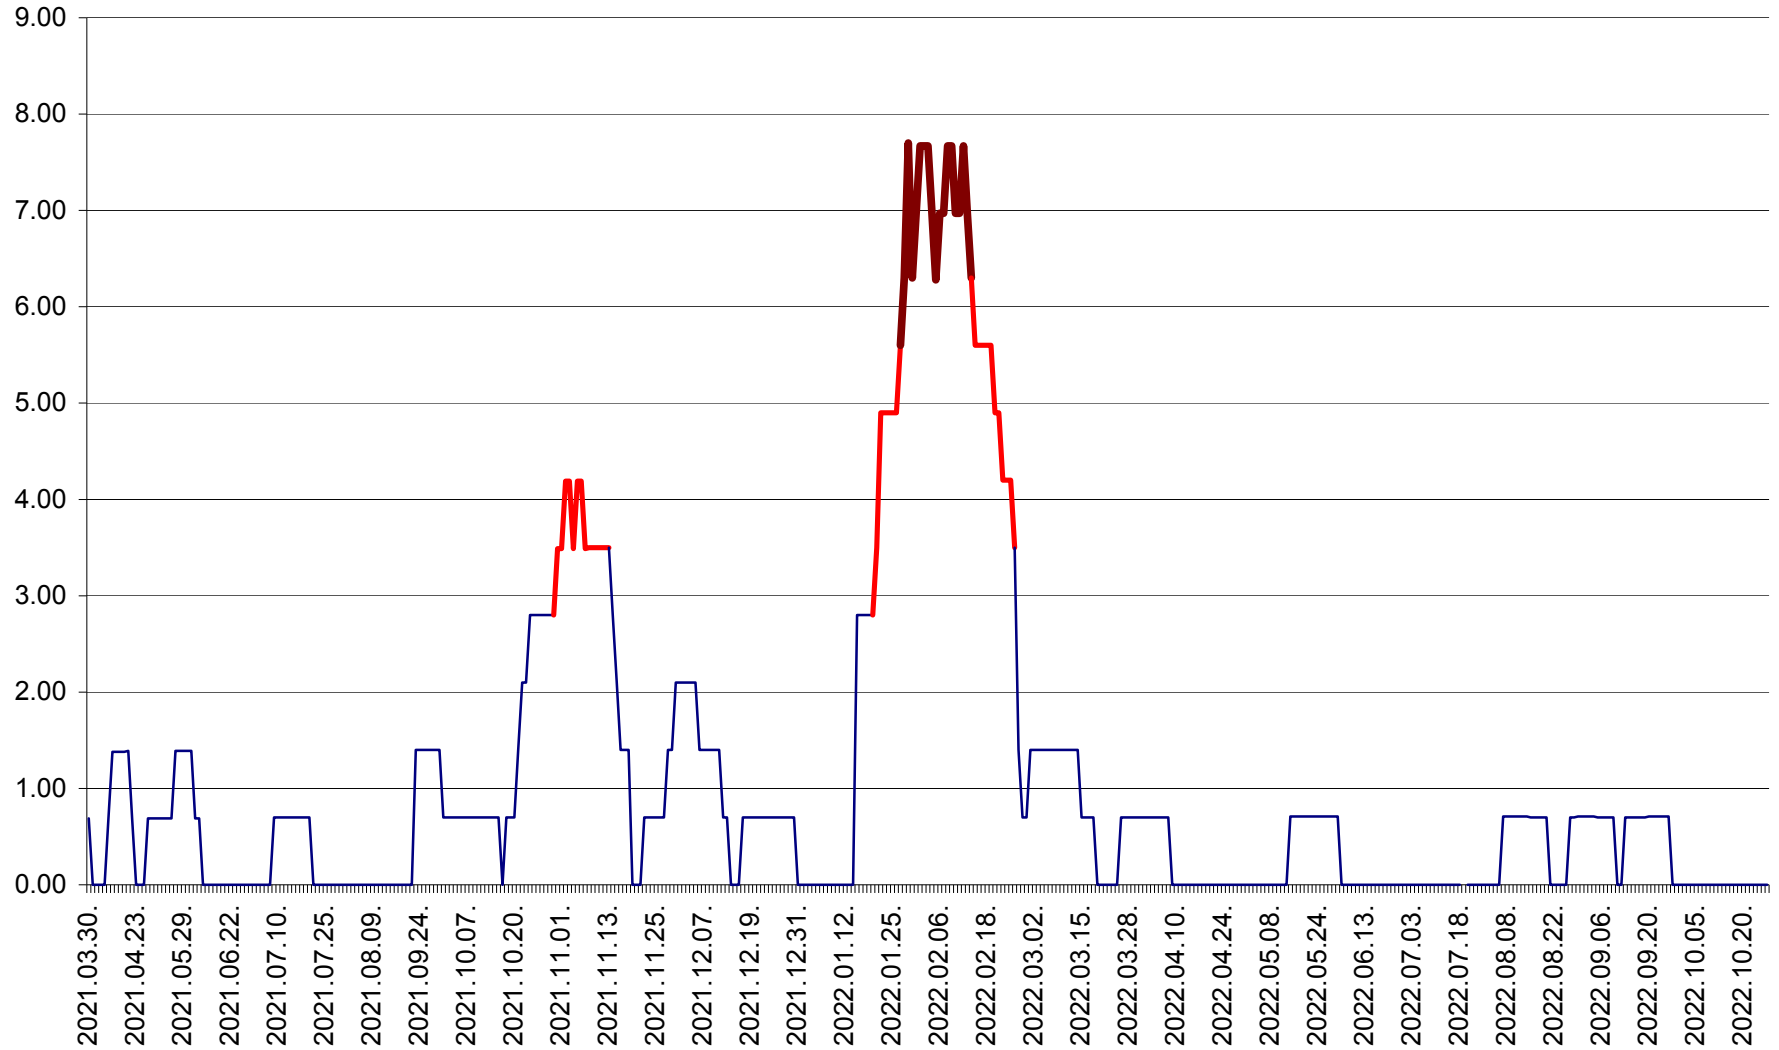

ORAȘ BĂLAN - Evoluția incidenței cumulate pe 14 zile la ‰ de locuitori
2021.04.01. - 2022.10.26.

BILBOR - Evolutia incidentei cumulate pe 14 zile la ‰ de locuitori
2021.04.01. - 2022.10.26.

ORAȘ BORSEC - Evolutia incidentei cumulate pe 14 zile la ‰ de locuitori
2021.04.01. - 2022.10.26.

BRĂDEȘTI - Evoluția incidenței cumulate pe 14 zile la ‰ de locuitori
2021.04.01. - 2022.10.26.

CĂPÂLNIȚA - Evolutia incidentei cumulate pe 14 zile la ‰ de locuitori
2021.04.01. - 2022.10.26.

CÂRȚA - Evolutia incidentei cumulate pe 14 zile la ‰ de locuitori
2021.04.01. - 2022.10.26.

CICEU - Evolutia incidentei cumulate pe 14 zile la ‰ de locuitori
2021.04.01. - 2022.10.26.

CIUCSÂNGEORGIU - Evolutia incidentei cumulate pe 14 zile la ‰ de locuitori
2021.04.01. - 2022.10.26.

CIUMANI - Evolutia incidentei cumulate pe 14 zile la ‰ de locuitori
2021.04.01. - 2022.10.26.

CORBU - Evolutia incidentei cumulate pe 14 zile la ‰ de locuitori
2021.04.01. - 2022.10.26.

CORUND - Evolutia incidentei cumulate pe 14 zile la ‰ de locuitori
2021.04.01. - 2022.10.26.

COZMENI - Evolutia incidentei cumulate pe 14 zile la ‰ de locuitori
2021.04.01. - 2022.10.26.