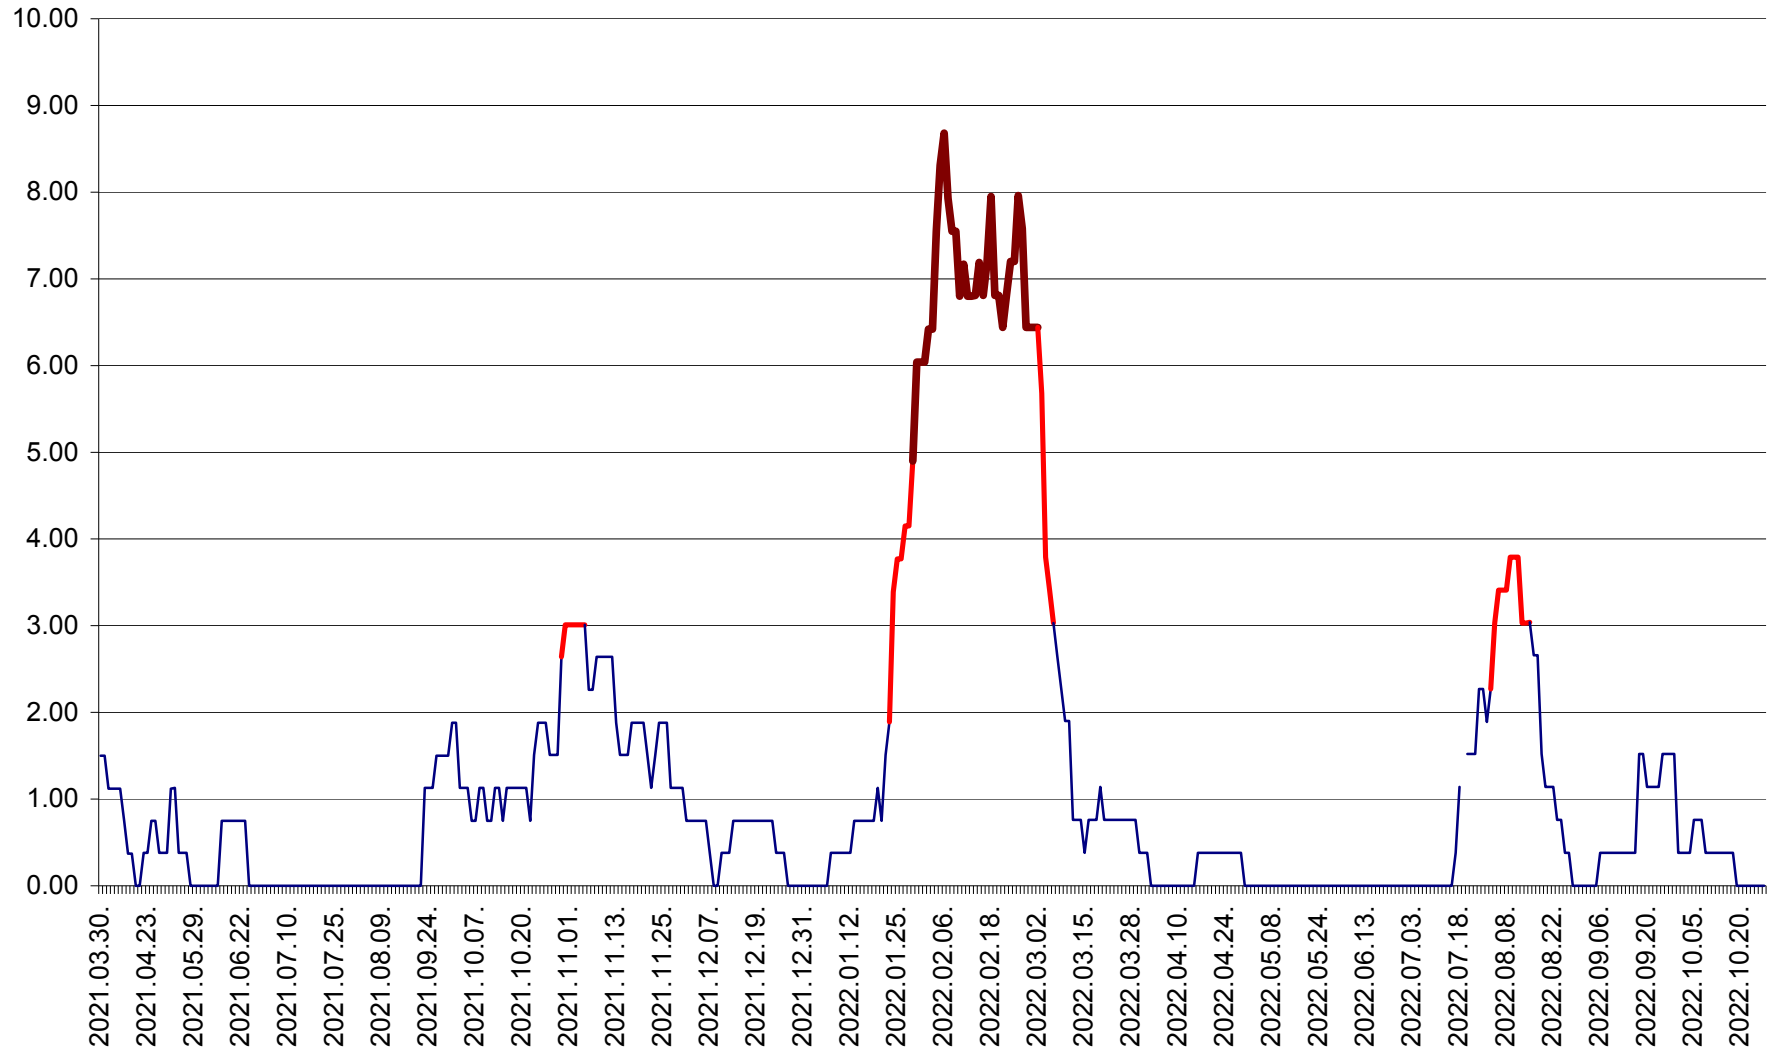

ATID - Evolutia incidentei cumulate pe 14 zile la % de locuitori
2021.04.01. - 2022.10.26.

AVRĂMEȘTI - Evolutia incidentei cumulate pe 14 zile la ‰ de locuitori
2021.04.01. - 2022.10.26.

ORAȘ BĂILE TUȘNAD - Evolutia incidentei cumulate pe 14 zile la ‰ de locuitori
2021.04.01. - 2022.10.26.

ORAȘ BĂLAN - Evoluția incidenței cumulate pe 14 zile la ‰ de locuitori
2021.04.01. - 2022.10.26.

BILBOR - Evolutia incidentei cumulate pe 14 zile la ‰ de locuitori
2021.04.01. - 2022.10.26.

ORAȘ BORSEC - Evolutia incidentei cumulate pe 14 zile la ‰ de locuitori
2021.04.01. - 2022.10.26.

BRĂDEȘTI - Evoluția incidenței cumulate pe 14 zile la ‰ de locuitori
2021.04.01. - 2022.10.26.

CĂPÂLNIȚA - Evolutia incidentei cumulate pe 14 zile la ‰ de locuitori
2021.04.01. - 2022.10.26.

CÂRȚA - Evolutia incidentei cumulate pe 14 zile la ‰ de locuitori
2021.04.01. - 2022.10.26.