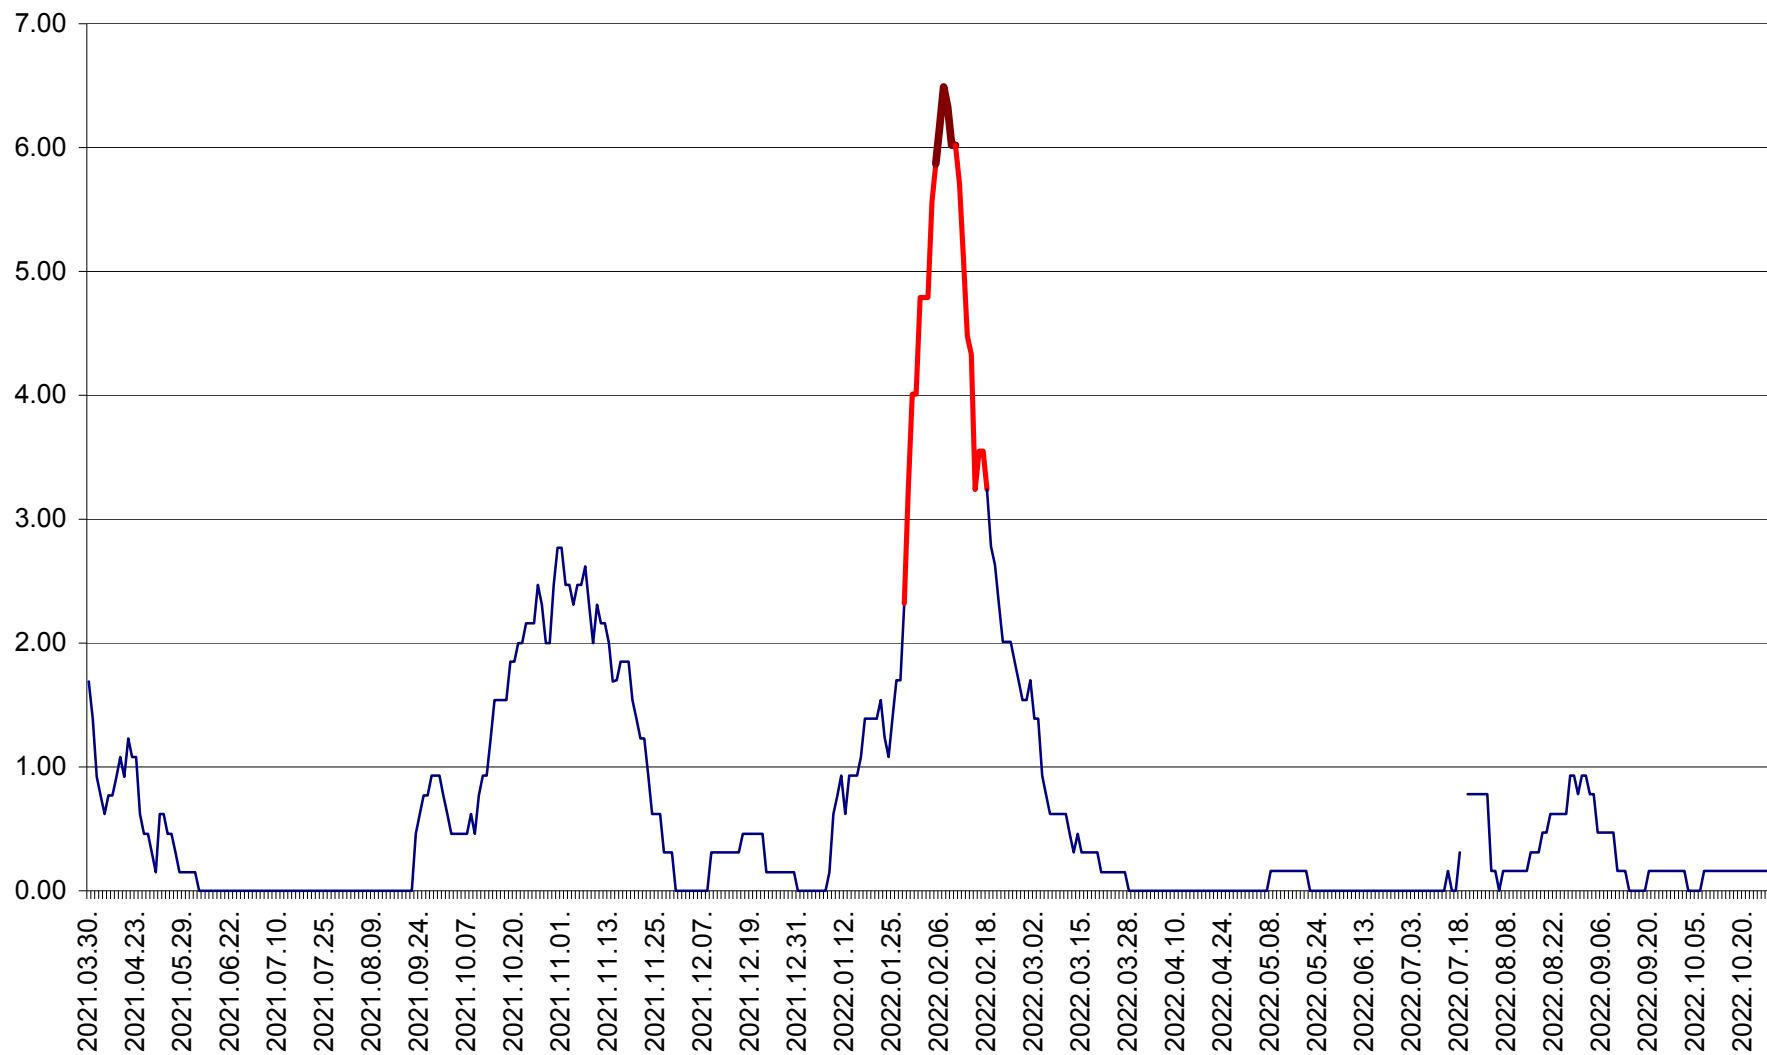

ORAȘ BĂLAN - Evoluția incidenței cumulate pe 14 zile la ‰ de locuitori
2021.04.01. - 2022.10.26.

BILBOR - Evolutia incidentei cumulate pe 14 zile la ‰ de locuitori
2021.04.01. - 2022.10.26.

ORAȘ BORSEC - Evolutia incidentei cumulate pe 14 zile la ‰ de locuitori
2021.04.01. - 2022.10.26.

BRĂDEȘTI - Evoluția incidenței cumulate pe 14 zile la ‰ de locuitori
2021.04.01. - 2022.10.26.

CĂPÂLNIȚA - Evolutia incidentei cumulate pe 14 zile la ‰ de locuitori
2021.04.01. - 2022.10.26.

CÂRȚA - Evolutia incidentei cumulate pe 14 zile la ‰ de locuitori
2021.04.01. - 2022.10.26.

CICEU - Evolutia incidentei cumulate pe 14 zile la ‰ de locuitori
2021.04.01. - 2022.10.26.

CIUCSÂNGEORGIU - Evolutia incidentei cumulate pe 14 zile la ‰ de locuitori
2021.04.01. - 2022.10.26.

CIUMANI - Evolutia incidentei cumulate pe 14 zile la ‰ de locuitori
2021.04.01. - 2022.10.26.

CORBU - Evolutia incidentei cumulate pe 14 zile la ‰ de locuitori
2021.04.01. - 2022.10.26.

CORUND - Evolutia incidentei cumulate pe 14 zile la ‰ de locuitori
2021.04.01. - 2022.10.26.

COZMENI - Evolutia incidentei cumulate pe 14 zile la ‰ de locuitori
2021.04.01. - 2022.10.26.