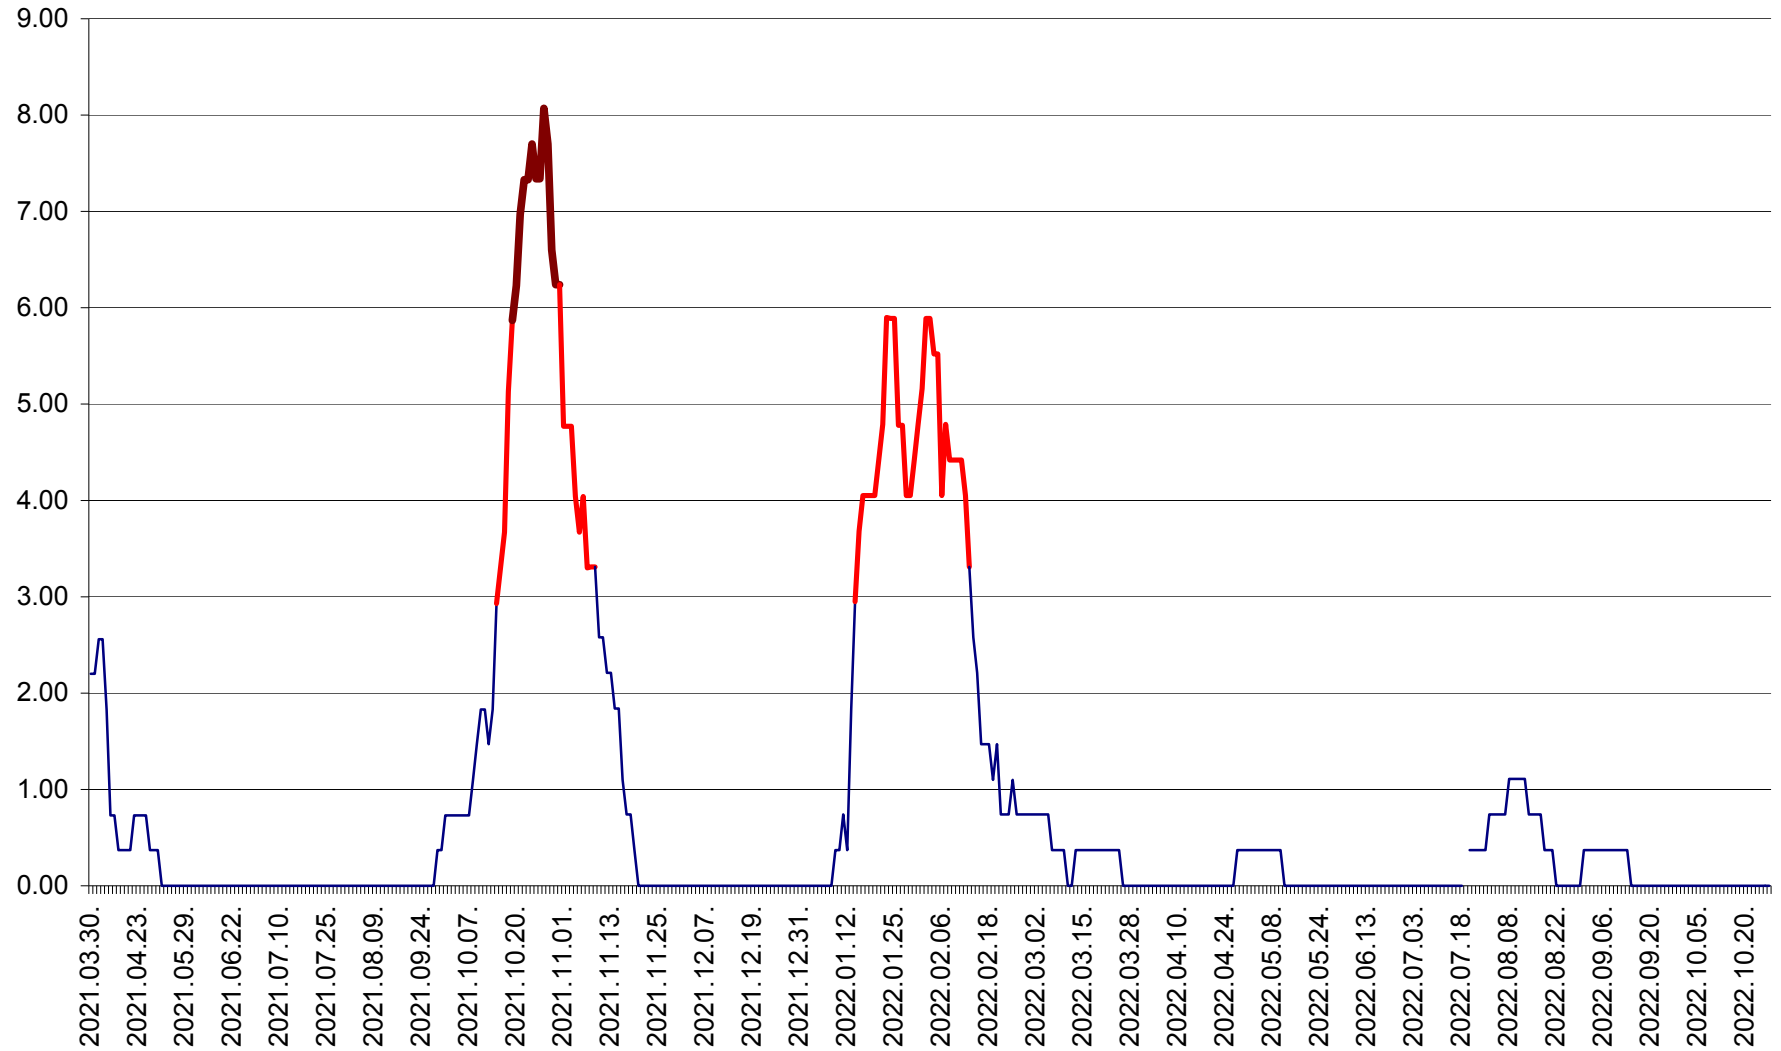

ATID - Evolutia incidentei cumulate pe 14 zile la % de locuitori
2021.04.01. - 2022.10.26.

AVRĂMEȘTI - Evolutia incidentei cumulate pe 14 zile la ‰ de locuitori
2021.04.01. - 2022.10.26.

ORAȘ BĂILE TUȘNAD - Evolutia incidentei cumulate pe 14 zile la ‰ de locuitori
2021.04.01. - 2022.10.26.

ORAȘ BĂLAN - Evoluția incidenței cumulate pe 14 zile la ‰ de locuitori
2021.04.01. - 2022.10.26.

BILBOR - Evolutia incidentei cumulate pe 14 zile la ‰ de locuitori
2021.04.01. - 2022.10.26.

ORAȘ BORSEC - Evolutia incidentei cumulate pe 14 zile la ‰ de locuitori
2021.04.01. - 2022.10.26.

BRĂDEȘTI - Evoluția incidenței cumulate pe 14 zile la ‰ de locuitori
2021.04.01. - 2022.10.26.

CĂPÂLNIȚA - Evolutia incidentei cumulate pe 14 zile la ‰ de locuitori
2021.04.01. - 2022.10.26.

CÂRȚA - Evolutia incidentei cumulate pe 14 zile la ‰ de locuitori
2021.04.01. - 2022.10.26.

CICEU - Evolutia incidentei cumulate pe 14 zile la ‰ de locuitori
2021.04.01. - 2022.10.26.

CIUCSÂNGEORGIU - Evolutia incidentei cumulate pe 14 zile la ‰ de locuitori
2021.04.01. - 2022.10.26.

CIUMANI - Evolutia incidentei cumulate pe 14 zile la ‰ de locuitori
2021.04.01. - 2022.10.26.