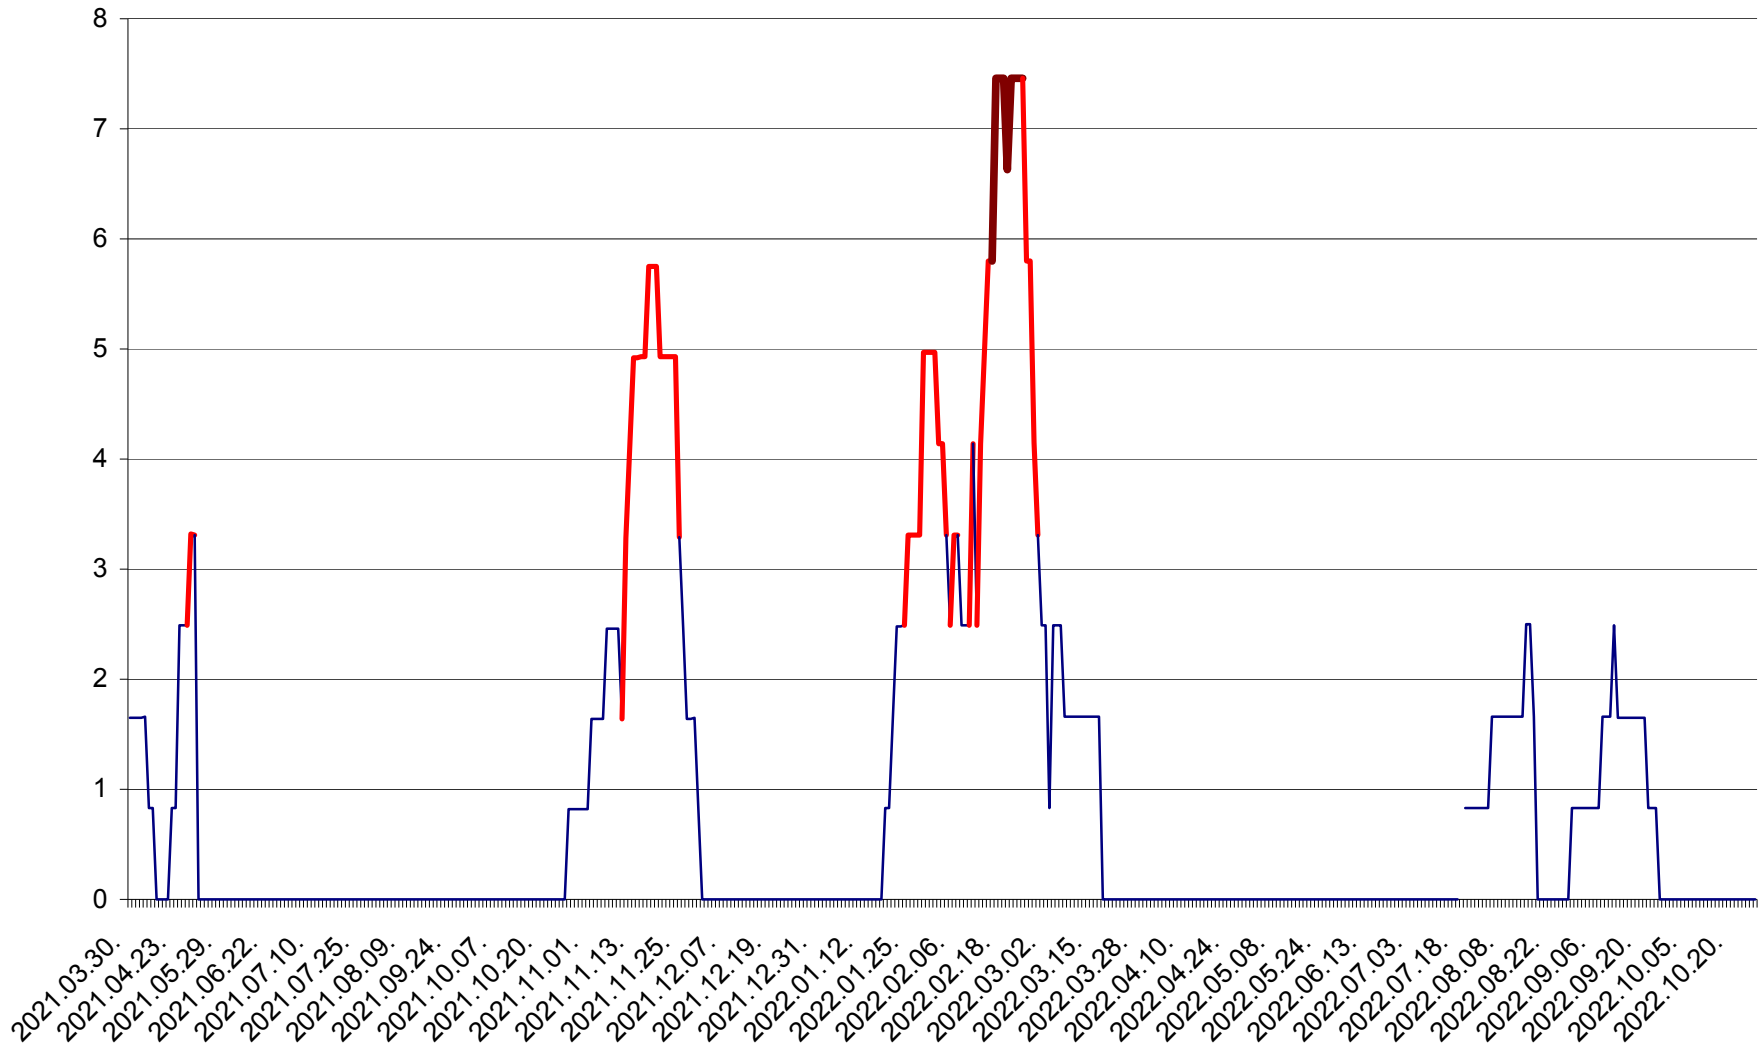

MUNICIPIUL ODORHEIU SECUIESC - Evolutia incidentei cumulate pe 14 zile la ‰ de locuitori
2021.04.01. - 2022.10.26.

PĂULENI-CIUC - Evolutia incidentei cumulate pe 14 zile la ‰ de locuitori
2021.04.01. - 2022.10.26.

PLĂIEȘII DE JOS - Evoluția incidenței cumulate pe 14 zile la ‰ de locuitori
2021.04.01. - 2022.10.26.

PORUMBENI - Evolutia incidentei cumulate pe 14 zile la ‰ de locuitori
2021.04.01. - 2022.10.26.

PRAID - Evolutia incidentei cumulate pe 14 zile la ‰ de locuitori
2021.04.01. - 2022.10.26.

RACU - Evolutia incidentei cumulate pe 14 zile la ‰ de locuitori
2021.04.01. - 2022.10.26.

REMETEA - Evolutia incidentei cumulate pe 14 zile la ‰ de locuitori
2021.04.01. - 2022.10.26.

SĂCEL - Evolutia incidentei cumulate pe 14 zile la ‰ de locuitori
2021.04.01. - 2022.10.26.