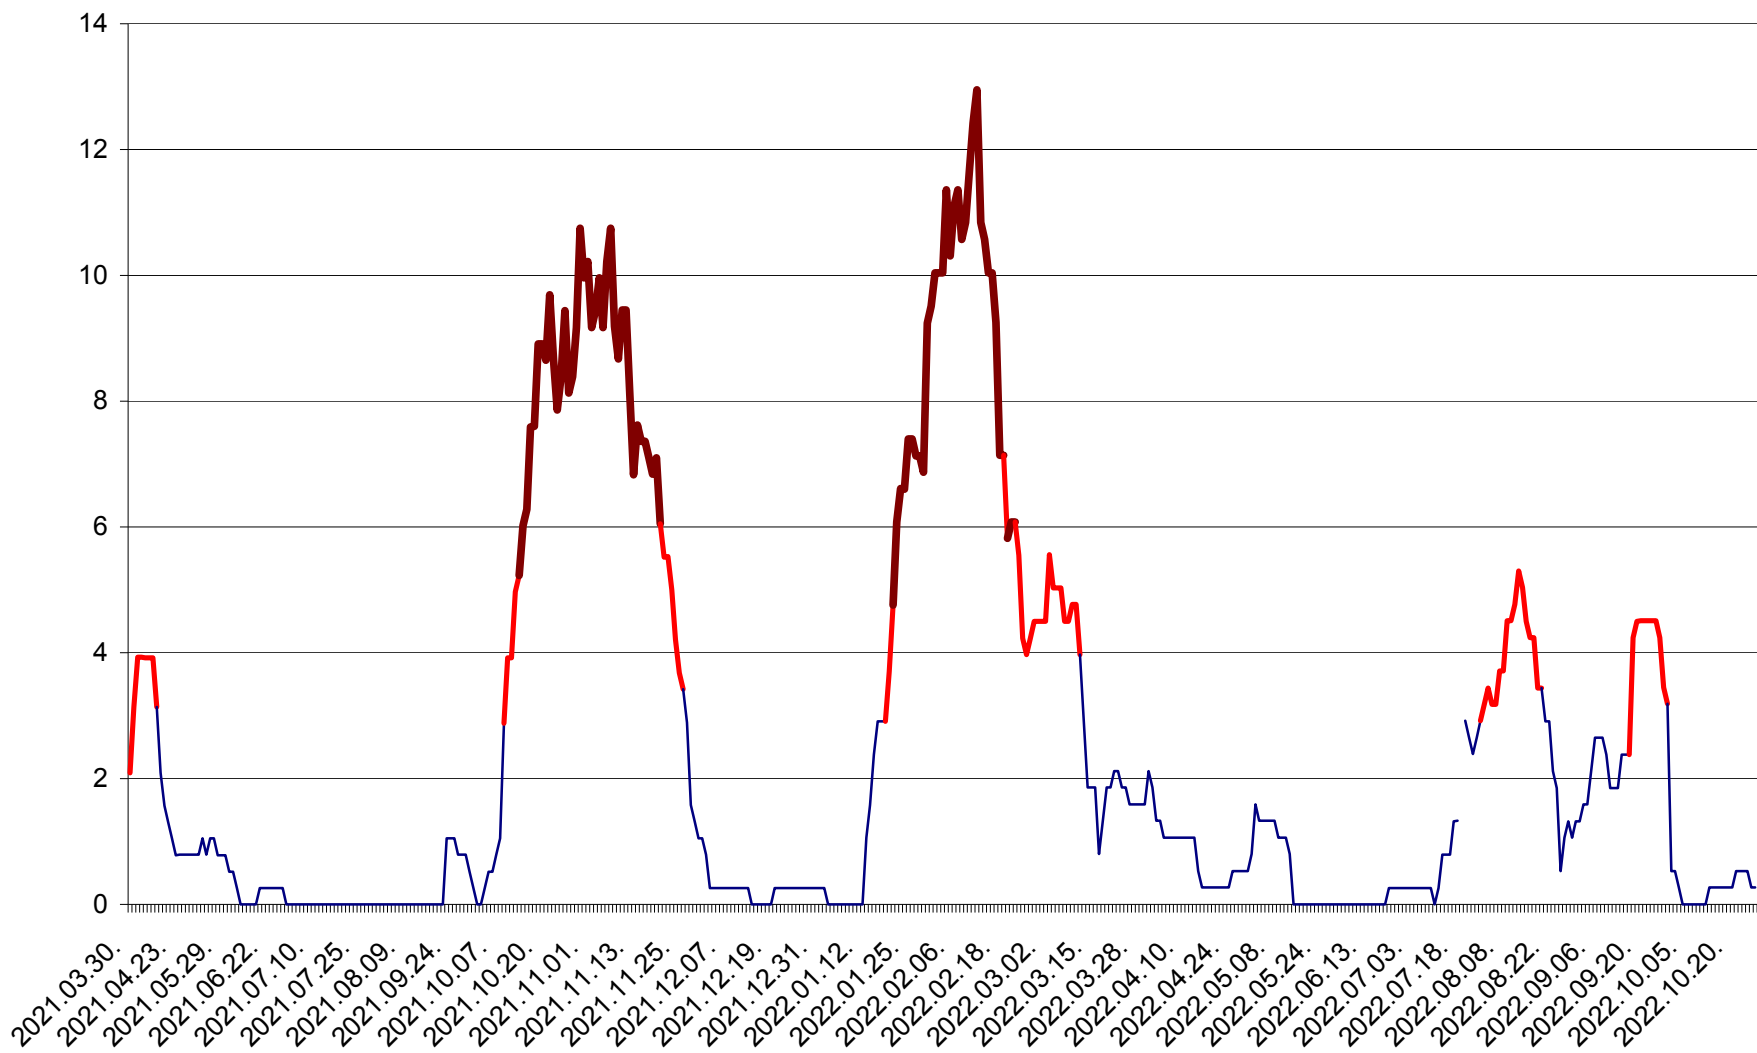

RACU - Evolutia incidentei cumulate pe 14 zile la ‰ de locuitori
2021.04.01. - 2022.10.26.

REMETEA - Evolutia incidentei cumulate pe 14 zile la ‰ de locuitori
2021.04.01. - 2022.10.26.

SĂCEL - Evolutia incidentei cumulate pe 14 zile la ‰ de locuitori
2021.04.01. - 2022.10.26.

SÂNCRĂIENI - Evolutia incidentei cumulate pe 14 zile la ‰ de locuitori
2021.04.01. - 2022.10.26.

SÂNDOMINIC - Evolutia incidentei cumulate pe 14 zile la ‰ de locuitori
2021.04.01. - 2022.10.26.

SÂNMARTIN - Evolutia incidentei cumulate pe 14 zile la ‰ de locuitori
2021.04.01. - 2022.10.26.

SÂNSIMION - Evolutia incidentei cumulate pe 14 zile la ‰ de locuitori
2021.04.01. - 2022.10.26.

SÂNTIMBRU - Evolutia incidentei cumulate pe 14 zile la ‰ de locuitori
2021.04.01. - 2022.10.26.

SĂRMAȘ - Evolutia incidentei cumulate pe 14 zile la ‰ de locuitori
2021.04.01. - 2022.10.26.