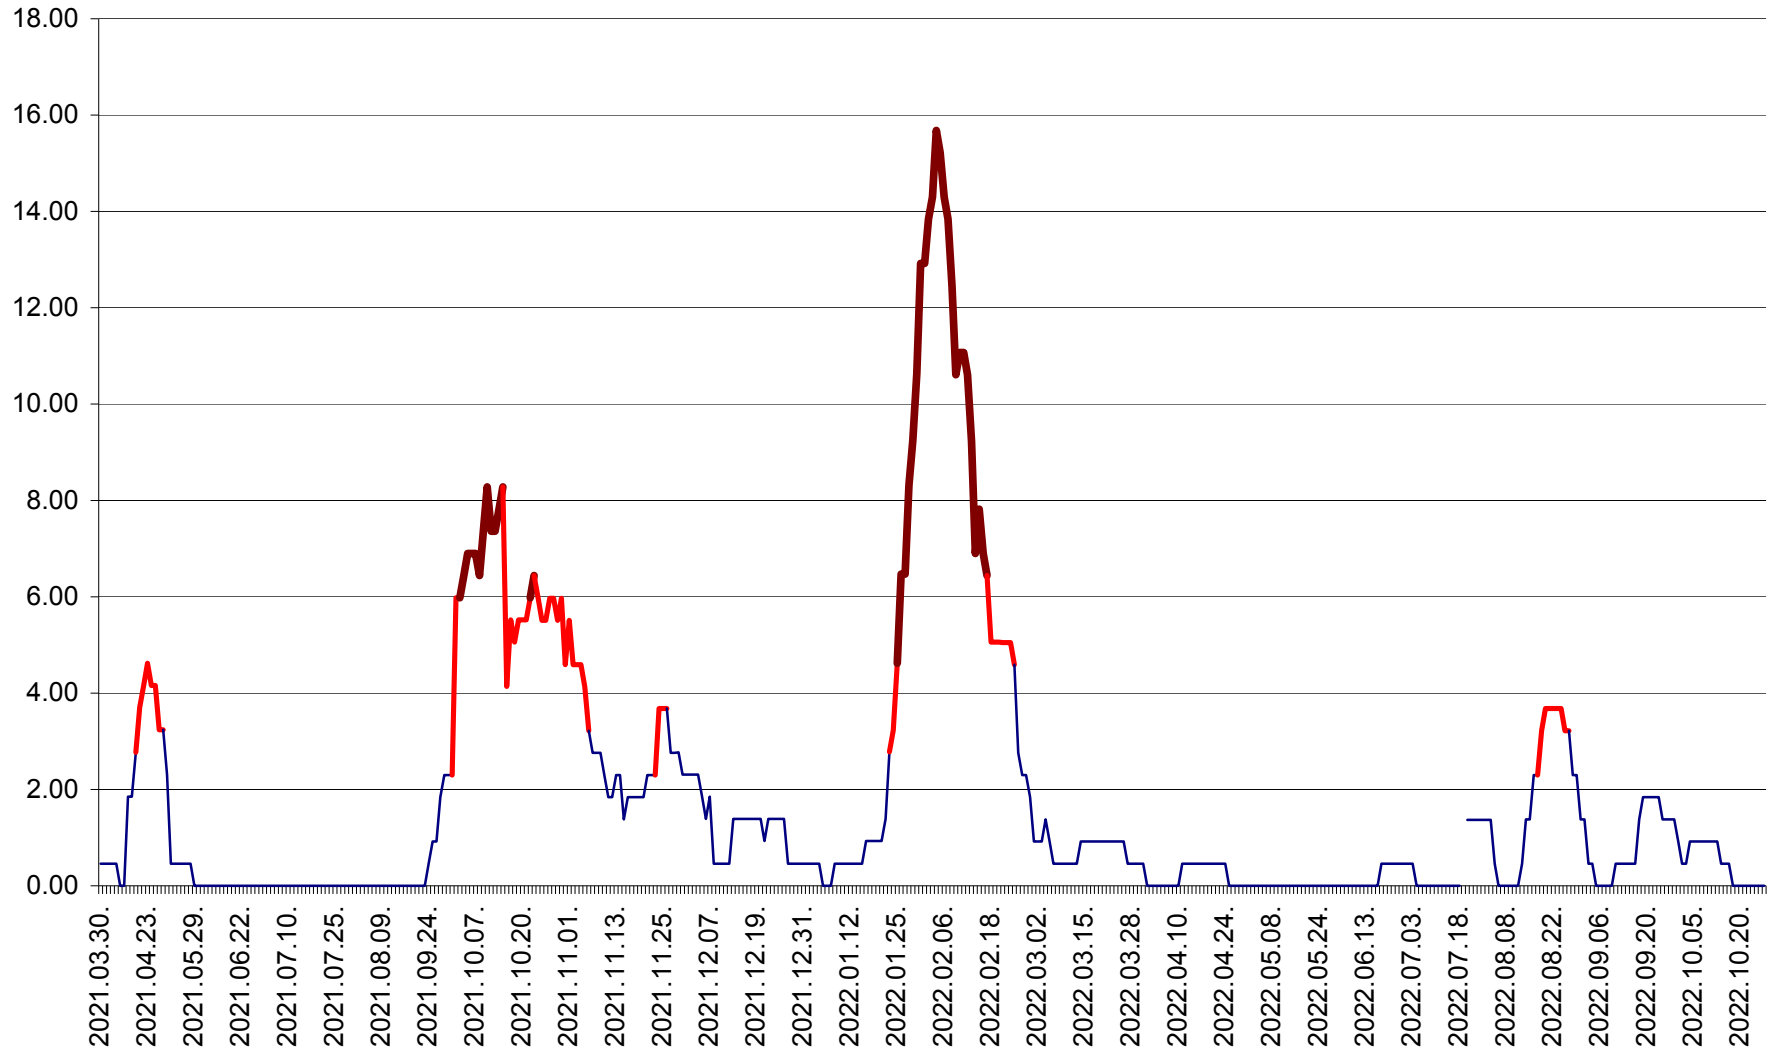

ATID - Evolutia incidentei cumulate pe 14 zile la % de locuitori
2021.04.01. - 2022.10.26.

AVRĂMEȘTI - Evolutia incidentei cumulate pe 14 zile la ‰ de locuitori
2021.04.01. - 2022.10.26.

ORAȘ BĂILE TUȘNAD - Evolutia incidentei cumulate pe 14 zile la ‰ de locuitori
2021.04.01. - 2022.10.26.

ORAȘ BĂLAN - Evoluția incidenței cumulate pe 14 zile la ‰ de locuitori
2021.04.01. - 2022.10.26.

BILBOR - Evolutia incidentei cumulate pe 14 zile la ‰ de locuitori
2021.04.01. - 2022.10.26.

ORAȘ BORSEC - Evolutia incidentei cumulate pe 14 zile la ‰ de locuitori
2021.04.01. - 2022.10.26.

BRĂDEȘTI - Evoluția incidenței cumulate pe 14 zile la ‰ de locuitori
2021.04.01. - 2022.10.26.

CĂPÂLNIȚA - Evolutia incidentei cumulate pe 14 zile la ‰ de locuitori
2021.04.01. - 2022.10.26.

CÂRȚA - Evolutia incidentei cumulate pe 14 zile la ‰ de locuitori
2021.04.01. - 2022.10.26.

CICEU - Evolutia incidentei cumulate pe 14 zile la ‰ de locuitori
2021.04.01. - 2022.10.26.

CIUCSÂNGEORGIU - Evolutia incidentei cumulate pe 14 zile la ‰ de locuitori
2021.04.01. - 2022.10.26.

CIUMANI - Evolutia incidentei cumulate pe 14 zile la ‰ de locuitori
2021.04.01. - 2022.10.26.