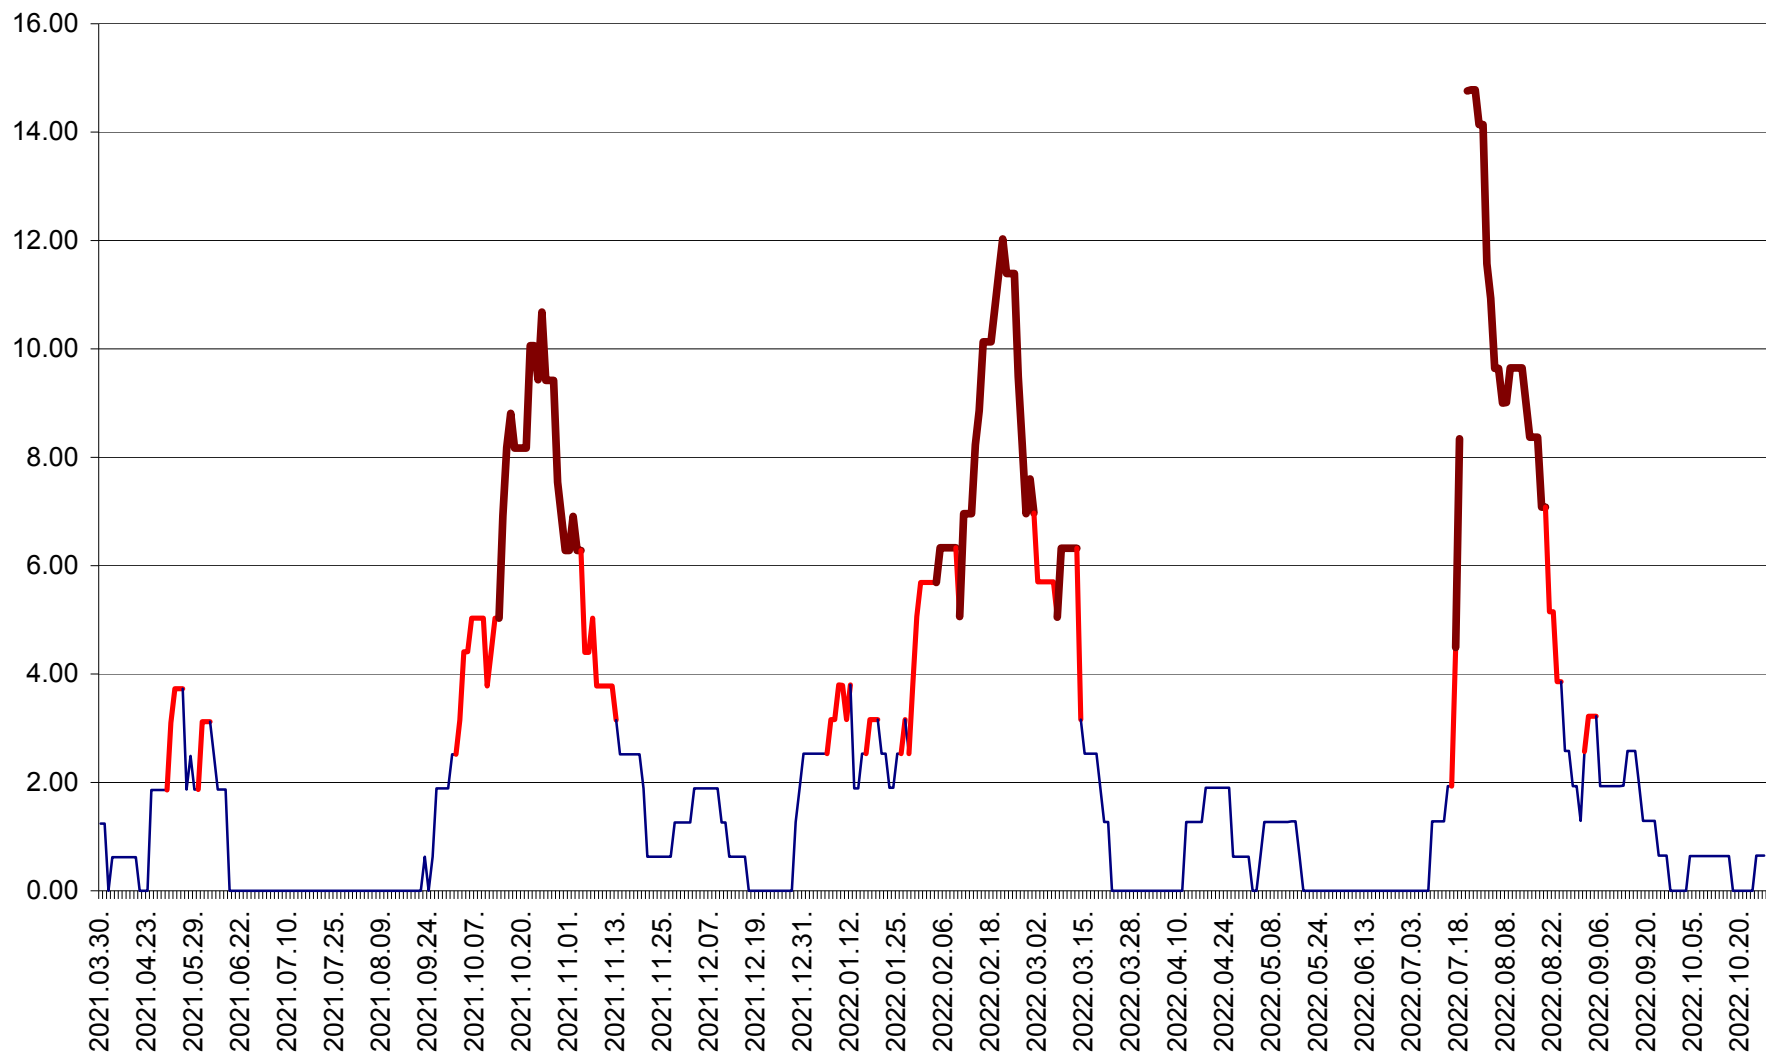

ATID - Evolutia incidentei cumulate pe 14 zile la % de locuitori
2021.04.01. - 2022.10.26.

AVRĂMEȘTI - Evolutia incidentei cumulate pe 14 zile la ‰ de locuitori
2021.04.01. - 2022.10.26.

ORAȘ BĂILE TUȘNAD - Evolutia incidentei cumulate pe 14 zile la ‰ de locuitori
2021.04.01. - 2022.10.26.

ORAȘ BĂLAN - Evoluția incidenței cumulate pe 14 zile la ‰ de locuitori
2021.04.01. - 2022.10.26.

BILBOR - Evolutia incidentei cumulate pe 14 zile la ‰ de locuitori
2021.04.01. - 2022.10.26.

ORAȘ BORSEC - Evolutia incidentei cumulate pe 14 zile la ‰ de locuitori
2021.04.01. - 2022.10.26.

BRĂDEȘTI - Evoluția incidenței cumulate pe 14 zile la ‰ de locuitori
2021.04.01. - 2022.10.26.

CĂPÂLNIȚA - Evolutia incidentei cumulate pe 14 zile la ‰ de locuitori
2021.04.01. - 2022.10.26.

CÂRȚA - Evolutia incidentei cumulate pe 14 zile la ‰ de locuitori
2021.04.01. - 2022.10.26.