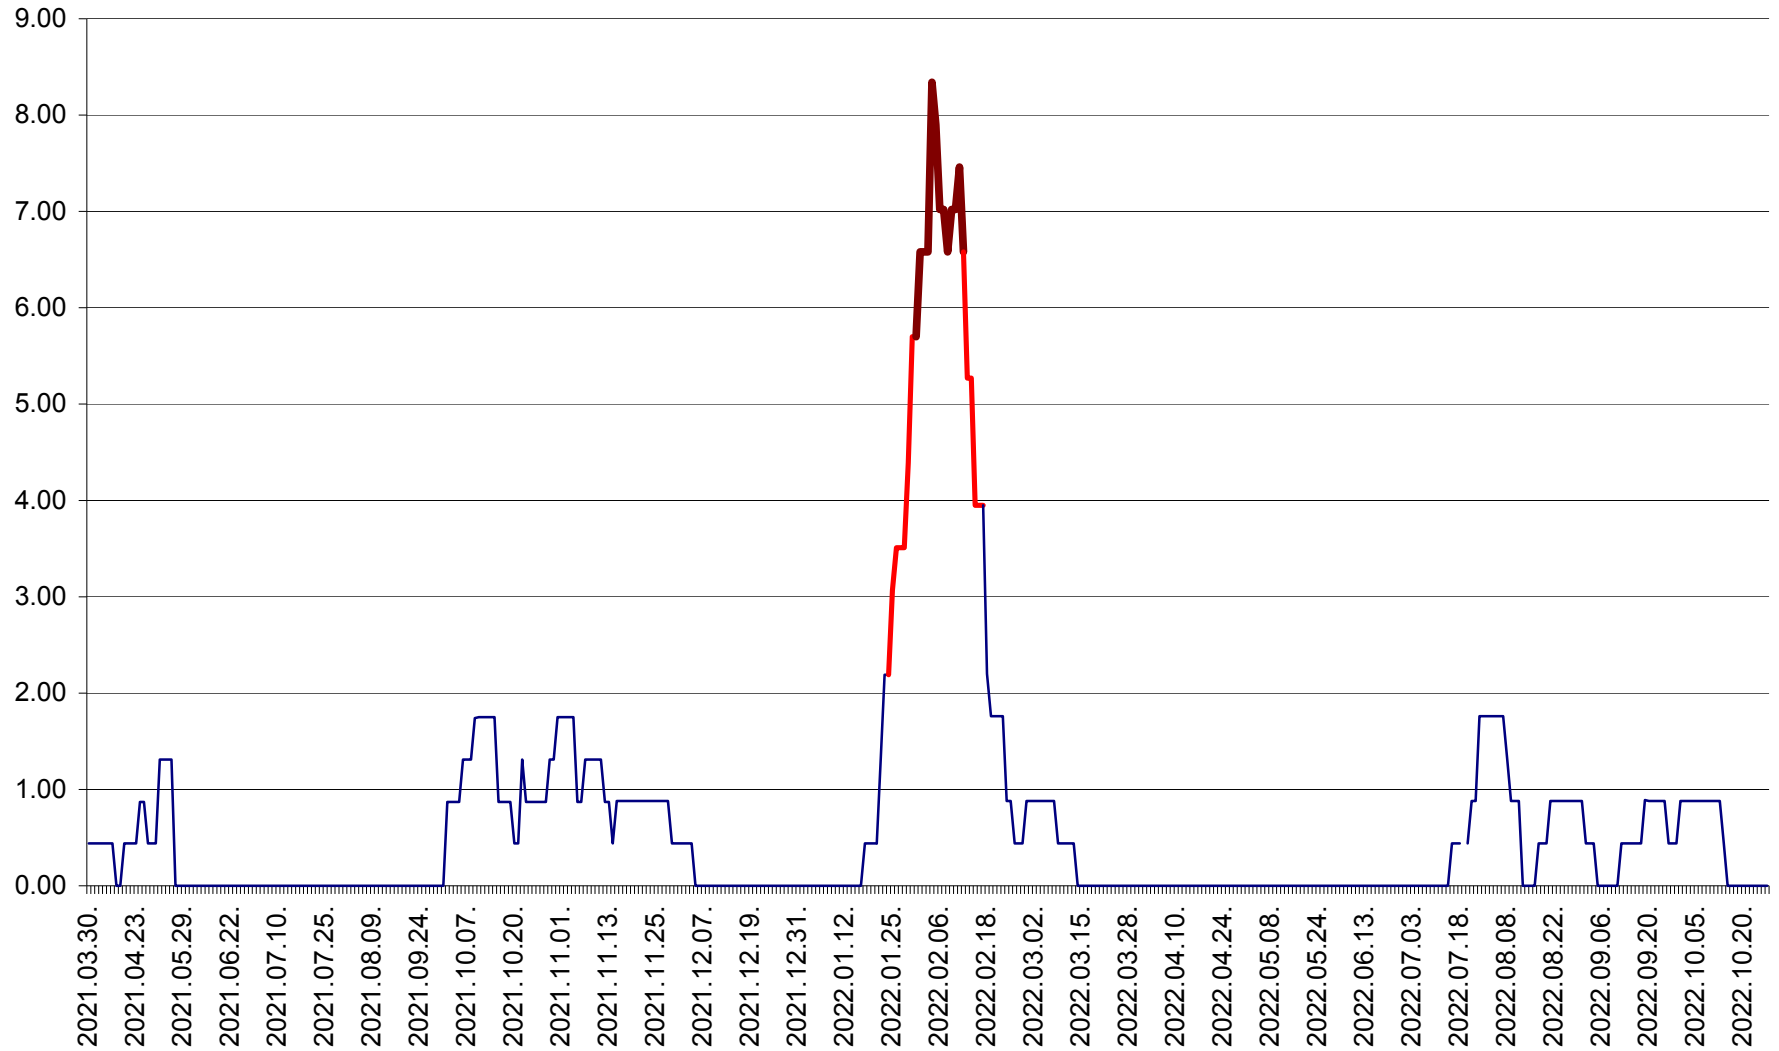

ORAȘ BĂLAN - Evoluția incidenței cumulate pe 14 zile la ‰ de locuitori
2021.04.01. - 2022.10.26.

BILBOR - Evolutia incidentei cumulate pe 14 zile la ‰ de locuitori
2021.04.01. - 2022.10.26.

ORAȘ BORSEC - Evolutia incidentei cumulate pe 14 zile la ‰ de locuitori
2021.04.01. - 2022.10.26.

BRĂDEȘTI - Evoluția incidenței cumulate pe 14 zile la ‰ de locuitori
2021.04.01. - 2022.10.26.

CĂPÂLNIȚA - Evolutia incidentei cumulate pe 14 zile la ‰ de locuitori
2021.04.01. - 2022.10.26.

CÂRȚA - Evolutia incidentei cumulate pe 14 zile la ‰ de locuitori
2021.04.01. - 2022.10.26.

CICEU - Evolutia incidentei cumulate pe 14 zile la ‰ de locuitori
2021.04.01. - 2022.10.26.

CIUCSÂNGEORGIU - Evolutia incidentei cumulate pe 14 zile la ‰ de locuitori
2021.04.01. - 2022.10.26.

CIUMANI - Evolutia incidentei cumulate pe 14 zile la ‰ de locuitori
2021.04.01. - 2022.10.26.

CORBU - Evolutia incidentei cumulate pe 14 zile la ‰ de locuitori
2021.04.01. - 2022.10.26.

CORUND - Evolutia incidentei cumulate pe 14 zile la ‰ de locuitori
2021.04.01. - 2022.10.26.

COZMENI - Evolutia incidentei cumulate pe 14 zile la ‰ de locuitori
2021.04.01. - 2022.10.26.