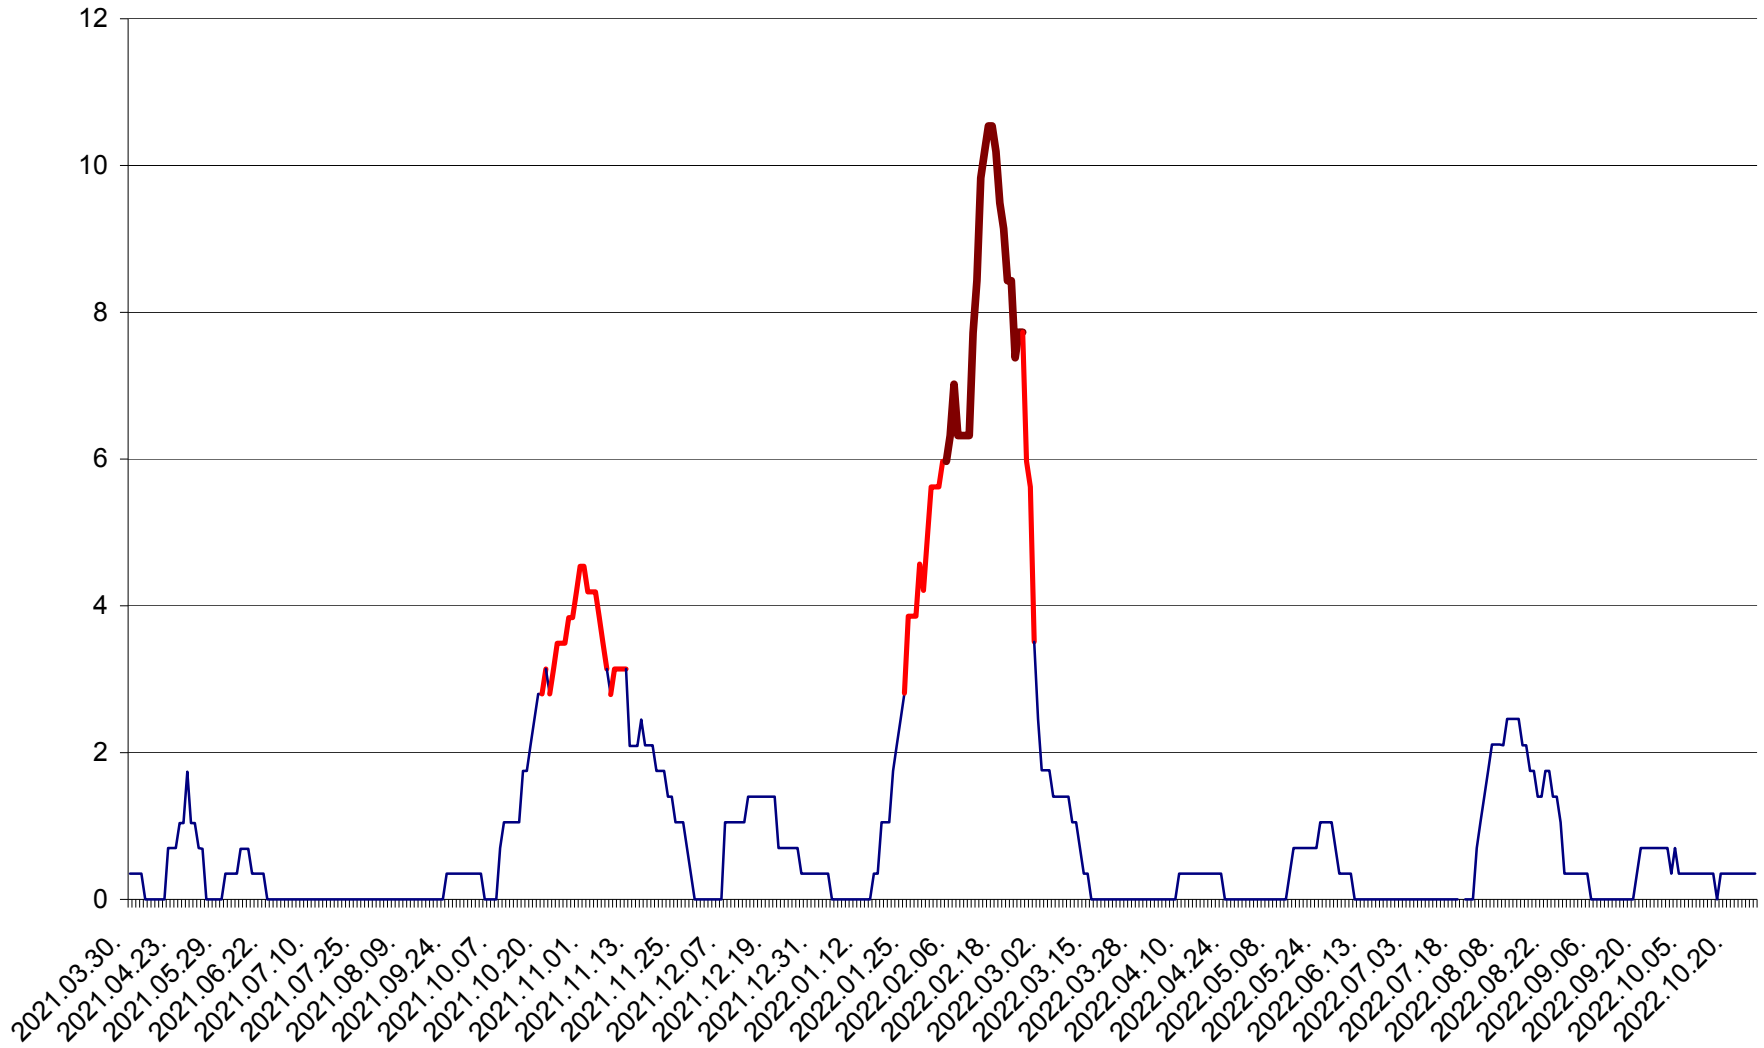

SÂNCRĂIENI - Evolutia incidentei cumulate pe 14 zile la ‰ de locuitori
2021.04.01. - 2022.10.26.

SÂNDOMINIC - Evolutia incidentei cumulate pe 14 zile la ‰ de locuitori
2021.04.01. - 2022.10.26.

SÂNMARTIN - Evolutia incidentei cumulate pe 14 zile la ‰ de locuitori
2021.04.01. - 2022.10.26.

SÂNSIMION - Evolutia incidentei cumulate pe 14 zile la ‰ de locuitori
2021.04.01. - 2022.10.26.

SÂNTIMBRU - Evolutia incidentei cumulate pe 14 zile la ‰ de locuitori
2021.04.01. - 2022.10.26.

SĂRMAȘ - Evolutia incidentei cumulate pe 14 zile la ‰ de locuitori
2021.04.01. - 2022.10.26.

SATU MARE - Evolutia incidentei cumulate pe 14 zile la ‰ de locuitori
2021.04.01. - 2022.10.26.

SECUIENI - Evolutia incidentei cumulate pe 14 zile la ‰ de locuitori
2021.04.01. - 2022.10.26.

SICULENI - Evolutia incidentei cumulate pe 14 zile la ‰ de locuitori
2021.04.01. - 2022.10.26.