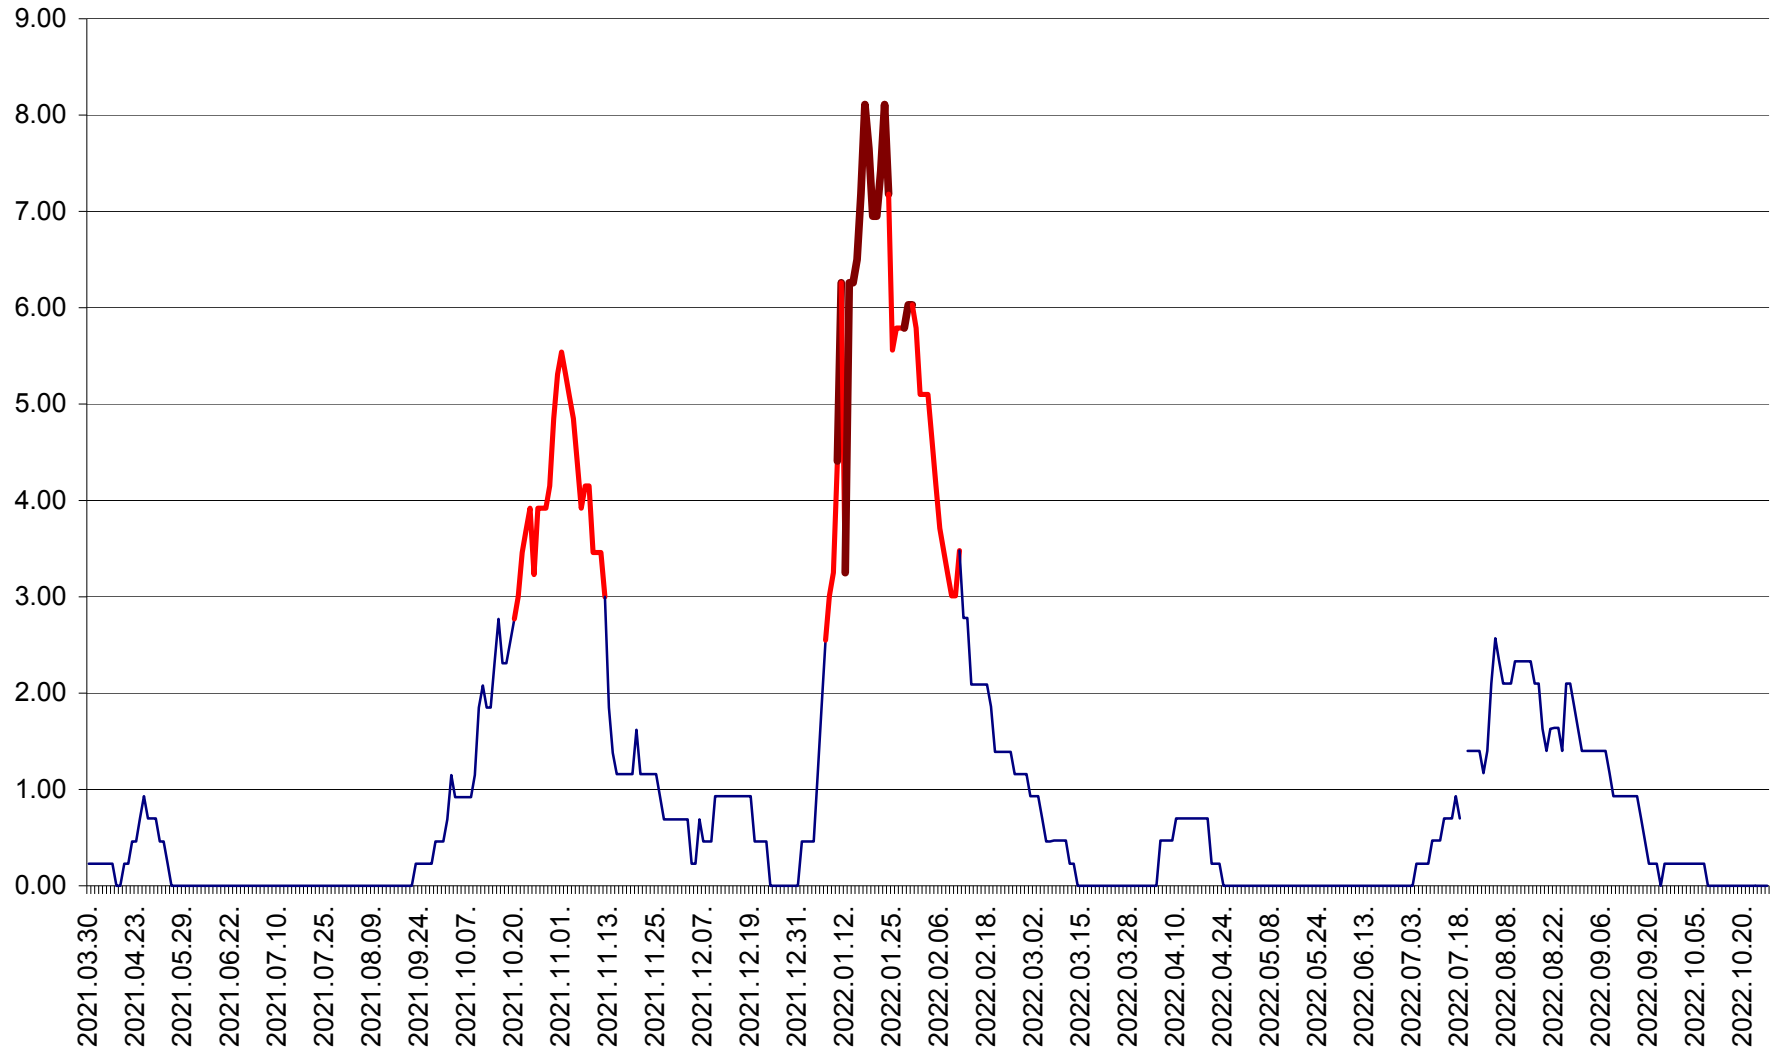

ORAȘ BĂLAN - Evoluția incidenței cumulate pe 14 zile la ‰ de locuitori
2021.04.01. - 2022.10.26.

BILBOR - Evolutia incidentei cumulate pe 14 zile la ‰ de locuitori
2021.04.01. - 2022.10.26.

ORAȘ BORSEC - Evolutia incidentei cumulate pe 14 zile la ‰ de locuitori
2021.04.01. - 2022.10.26.

BRĂDEȘTI - Evoluția incidenței cumulate pe 14 zile la ‰ de locuitori
2021.04.01. - 2022.10.26.

CĂPÂLNIȚA - Evolutia incidentei cumulate pe 14 zile la ‰ de locuitori
2021.04.01. - 2022.10.26.

CÂRȚA - Evolutia incidentei cumulate pe 14 zile la ‰ de locuitori
2021.04.01. - 2022.10.26.

CICEU - Evolutia incidentei cumulate pe 14 zile la ‰ de locuitori
2021.04.01. - 2022.10.26.

CIUCSÂNGEORGIU - Evolutia incidentei cumulate pe 14 zile la ‰ de locuitori
2021.04.01. - 2022.10.26.

CIUMANI - Evolutia incidentei cumulate pe 14 zile la ‰ de locuitori
2021.04.01. - 2022.10.26.

CORBU - Evolutia incidentei cumulate pe 14 zile la ‰ de locuitori
2021.04.01. - 2022.10.26.

CORUND - Evolutia incidentei cumulate pe 14 zile la ‰ de locuitori
2021.04.01. - 2022.10.26.

COZMENI - Evolutia incidentei cumulate pe 14 zile la ‰ de locuitori
2021.04.01. - 2022.10.26.