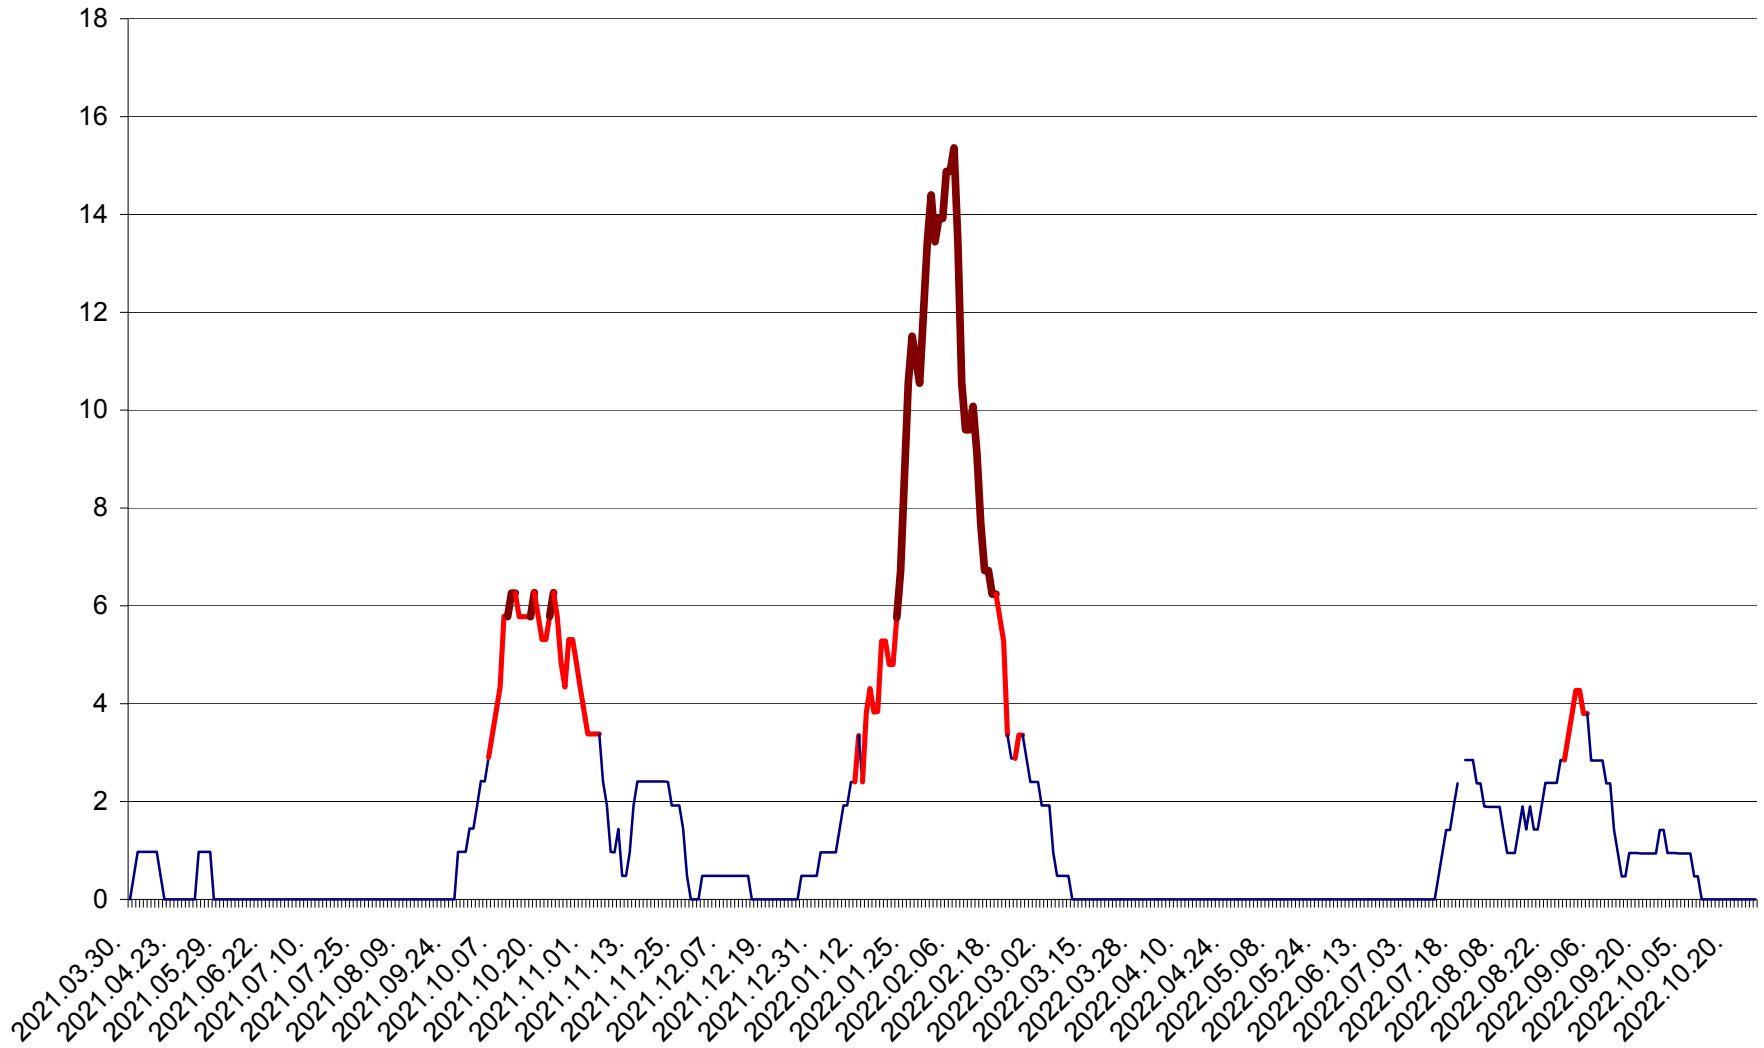

MĂRTINIȘ - Evolutia incidentei cumulate pe 14 zile la ‰ de locuitori
2021.04.01. - 2022.10.26.

MEREȘTI - Evolutia incidentei cumulate pe 14 zile la ‰ de locuitori
2021.04.01. - 2022.10.26.

MUNICIPIUL MIERCUREA-CIUC - Evolutia incidentei cumulate pe 14 zile la ‰ de locuitori
2021.04.01. - 2022.10.26.

MIHĂILENI - Evolutia incidentei cumulate pe 14 zile la ‰ de locuitori
2021.04.01. - 2022.10.26.

MUGENI - Evolutia incidentei cumulate pe 14 zile la ‰ de locuitori
2021.04.01. - 2022.10.26.

OCLAND - Evolutia incidentei cumulate pe 14 zile la ‰ de locuitori
2021.04.01. - 2022.10.26.

MUNICIPIUL ODORHEIU SECUIESC - Evolutia incidentei cumulate pe 14 zile la ‰ de locuitori
2021.04.01. - 2022.10.26.

PĂULENI-CIUC - Evolutia incidentei cumulate pe 14 zile la ‰ de locuitori
2021.04.01. - 2022.10.26.