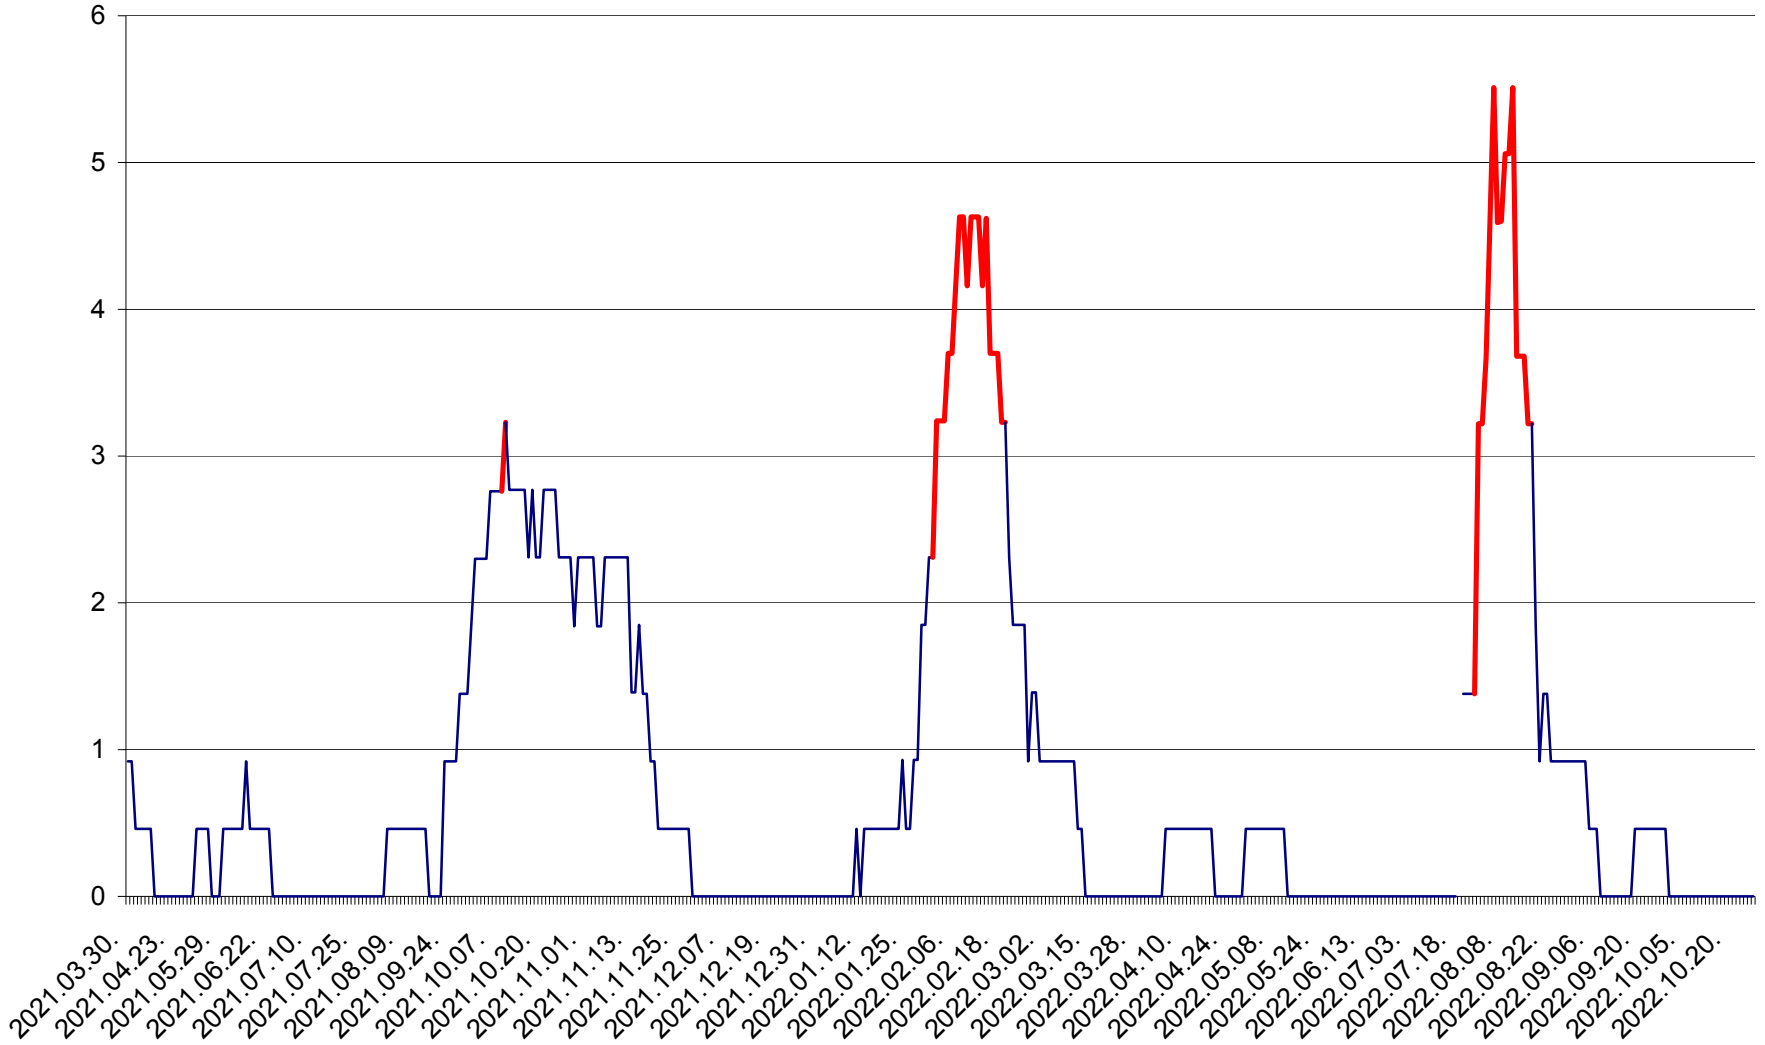

ȘIMONEȘTI - Evolutia incidentei cumulate pe 14 zile la ‰ de locuitori
2021.04.01. - 2022.10.26.

SUBCETATE - Evolutia incidentei cumulate pe 14 zile la ‰ de locuitori
2021.04.01. - 2022.10.26.

SUSENI - Evolutia incidentei cumulate pe 14 zile la ‰ de locuitori
2021.04.01. - 2022.10.26.

TOMEȘTI - Evolutia incidentei cumulate pe 14 zile la ‰ de locuitori
2021.04.01. - 2022.10.26.

MUNICIPIUL TOPLIȚA - Evoluția incidenței cumulate pe 14 zile la ‰ de locuitori
2021.04.01. - 2022.10.26.

TULGHEȘ - Evolutia incidentei cumulate pe 14 zile la ‰ de locuitori
2021.04.01. - 2022.10.26.

TUȘNAD - Evolutia incidentei cumulate pe 14 zile la ‰ de locuitori
2021.04.01. - 2022.10.26.

ULIEȘ - Evoluția incidenței cumulate pe 14 zile la ‰ de locuitori
2021.04.01. - 2022.10.26.

VĂRȘAG - Evolutia incidentei cumulate pe 14 zile la ‰ de locuitori
2021.04.01. - 2022.10.26.