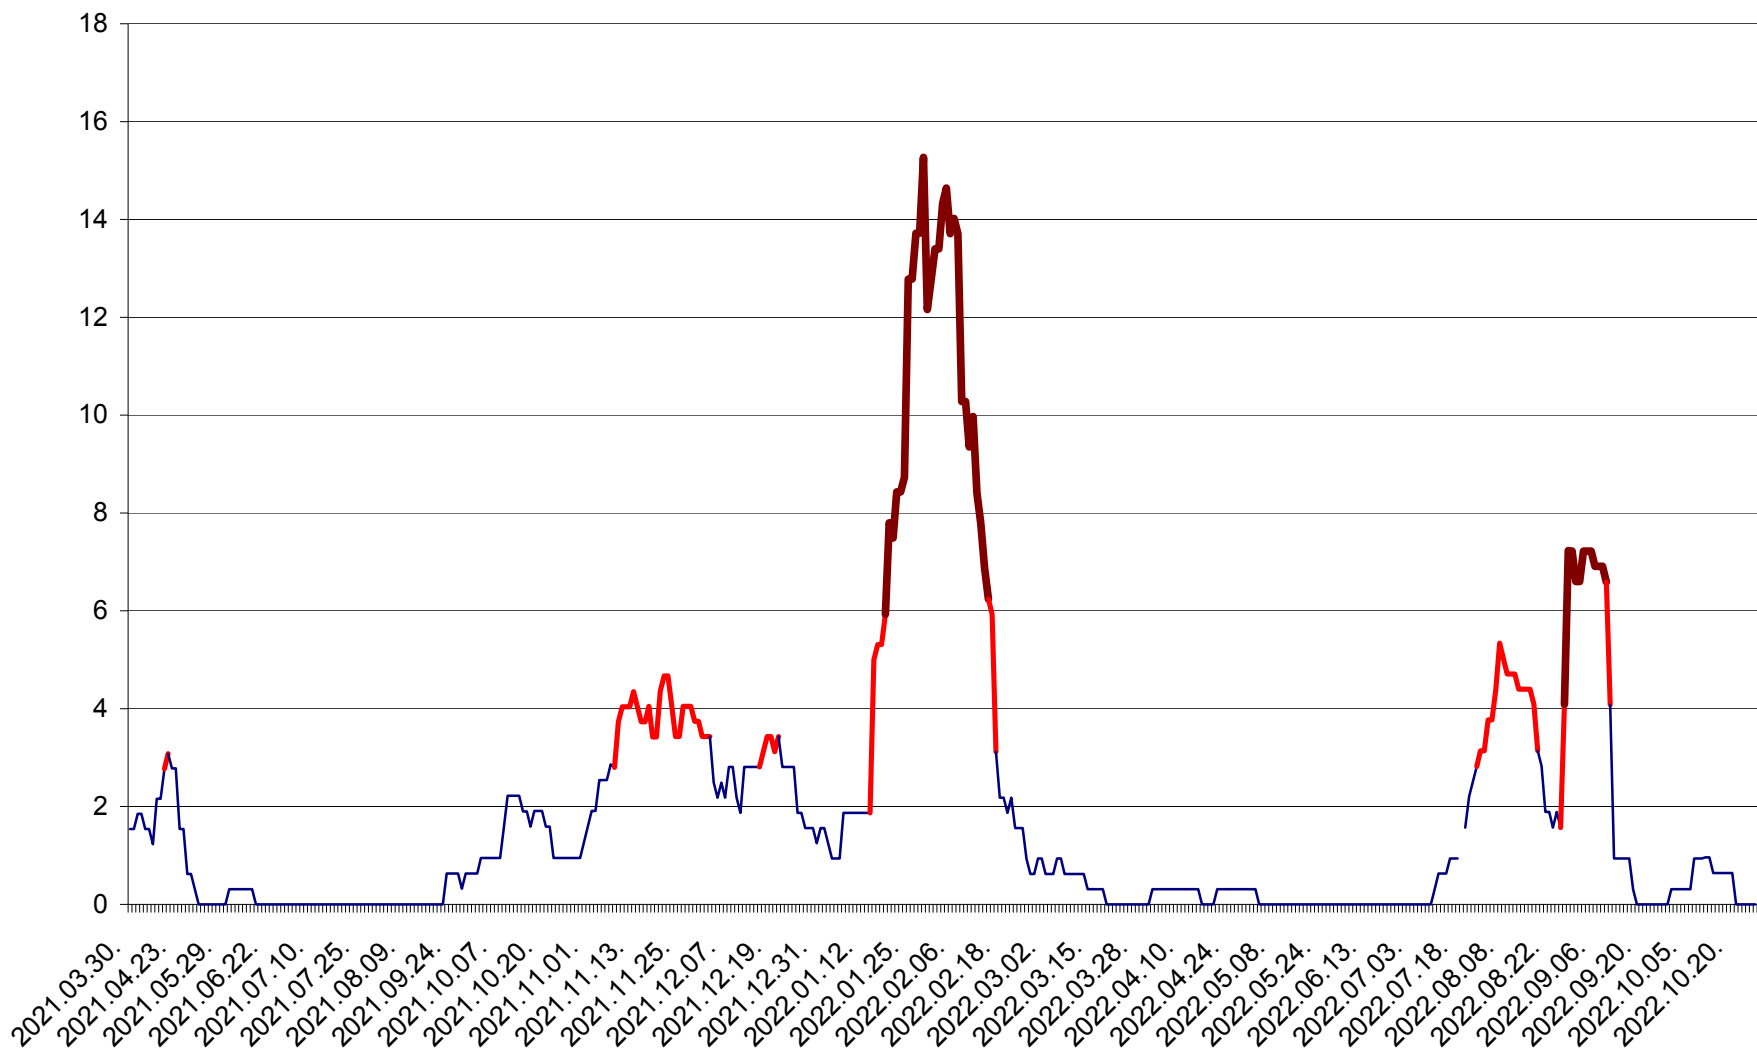

ȘIMONEȘTI - Evolutia incidentei cumulate pe 14 zile la ‰ de locuitori
2021.04.01. - 2022.10.26.

SUBCETATE - Evolutia incidentei cumulate pe 14 zile la ‰ de locuitori
2021.04.01. - 2022.10.26.

SUSENI - Evolutia incidentei cumulate pe 14 zile la ‰ de locuitori
2021.04.01. - 2022.10.26.

TOMEȘTI - Evolutia incidentei cumulate pe 14 zile la ‰ de locuitori
2021.04.01. - 2022.10.26.

MUNICIPIUL TOPLIȚA - Evoluția incidenței cumulate pe 14 zile la ‰ de locuitori
2021.04.01. - 2022.10.26.

TULGHEȘ - Evolutia incidentei cumulate pe 14 zile la ‰ de locuitori
2021.04.01. - 2022.10.26.