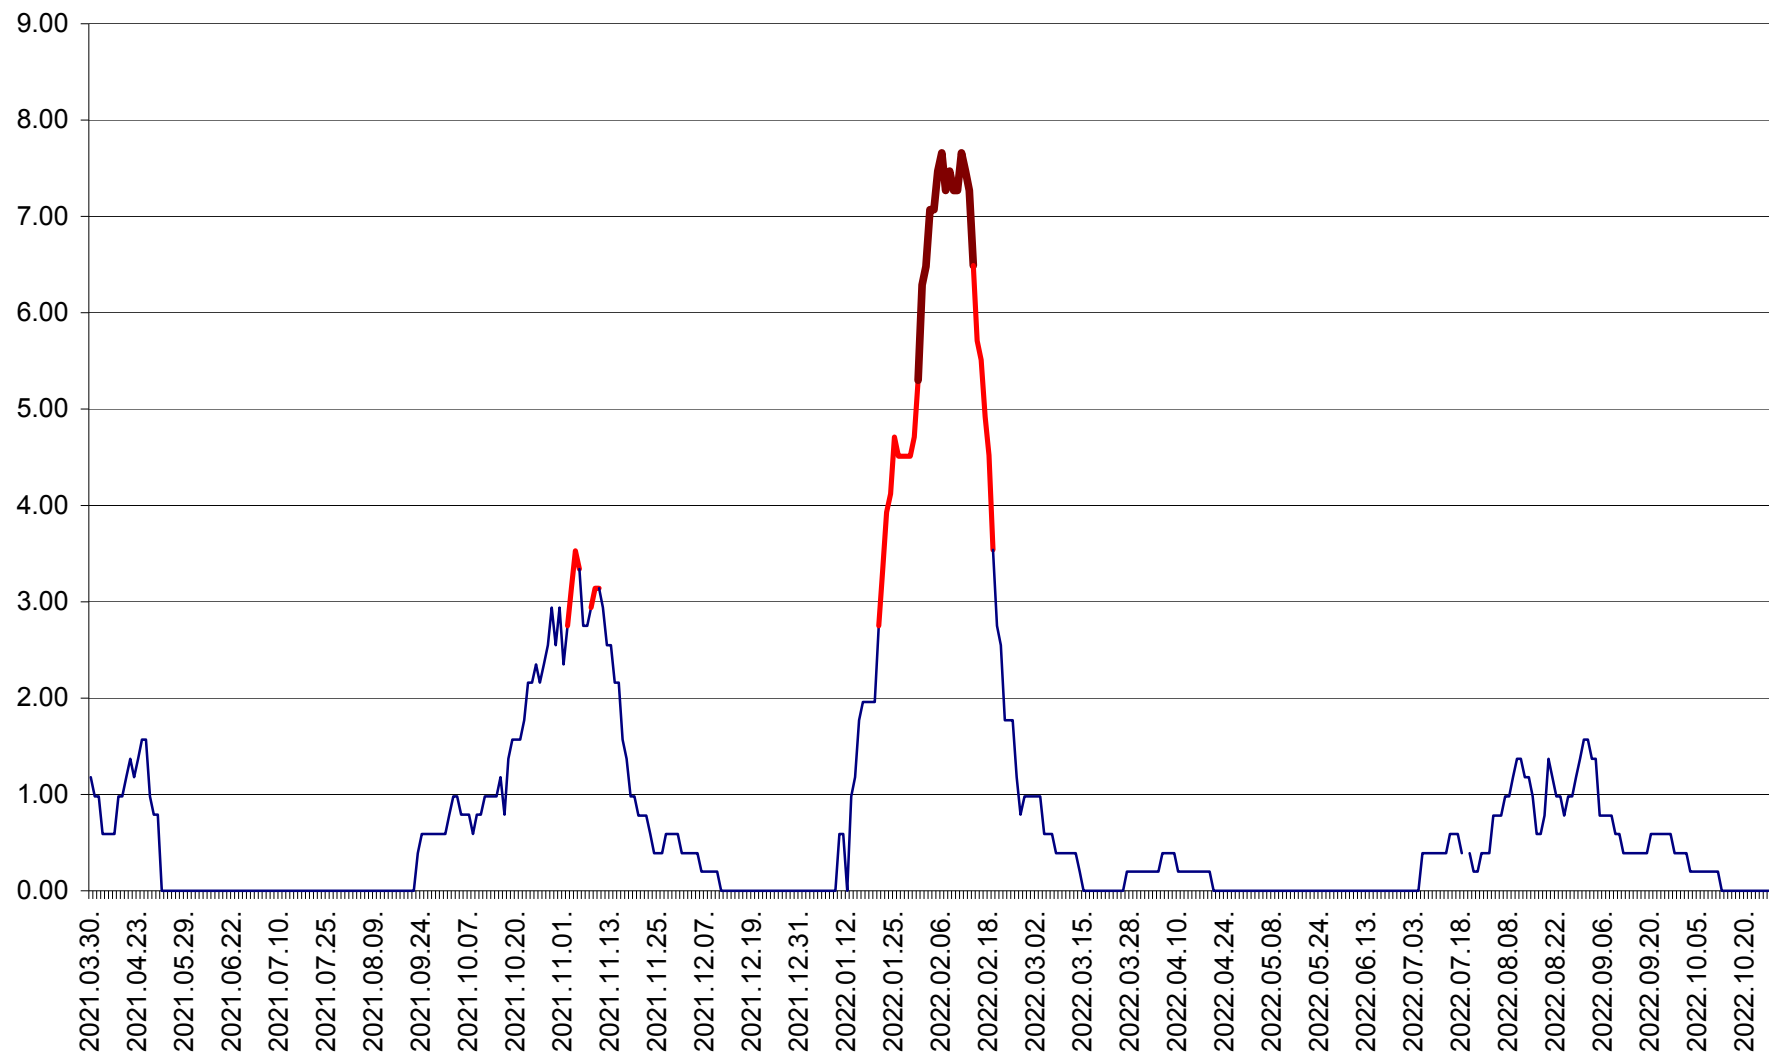

ORAȘ BĂLAN - Evoluția incidenței cumulate pe 14 zile la ‰ de locuitori
2021.04.01. - 2022.10.26.

BILBOR - Evolutia incidentei cumulate pe 14 zile la ‰ de locuitori
2021.04.01. - 2022.10.26.

ORAȘ BORSEC - Evolutia incidentei cumulate pe 14 zile la ‰ de locuitori
2021.04.01. - 2022.10.26.

BRĂDEȘTI - Evoluția incidenței cumulate pe 14 zile la ‰ de locuitori
2021.04.01. - 2022.10.26.

CĂPÂLNIȚA - Evolutia incidentei cumulate pe 14 zile la ‰ de locuitori
2021.04.01. - 2022.10.26.

CÂRȚA - Evolutia incidentei cumulate pe 14 zile la ‰ de locuitori
2021.04.01. - 2022.10.26.

CICEU - Evolutia incidentei cumulate pe 14 zile la ‰ de locuitori
2021.04.01. - 2022.10.26.

CIUCSÂNGEORGIU - Evolutia incidentei cumulate pe 14 zile la ‰ de locuitori
2021.04.01. - 2022.10.26.

CIUMANI - Evolutia incidentei cumulate pe 14 zile la ‰ de locuitori
2021.04.01. - 2022.10.26.

CORBU - Evolutia incidentei cumulate pe 14 zile la ‰ de locuitori
2021.04.01. - 2022.10.26.

CORUND - Evolutia incidentei cumulate pe 14 zile la ‰ de locuitori
2021.04.01. - 2022.10.26.

COZMENI - Evolutia incidentei cumulate pe 14 zile la ‰ de locuitori
2021.04.01. - 2022.10.26.