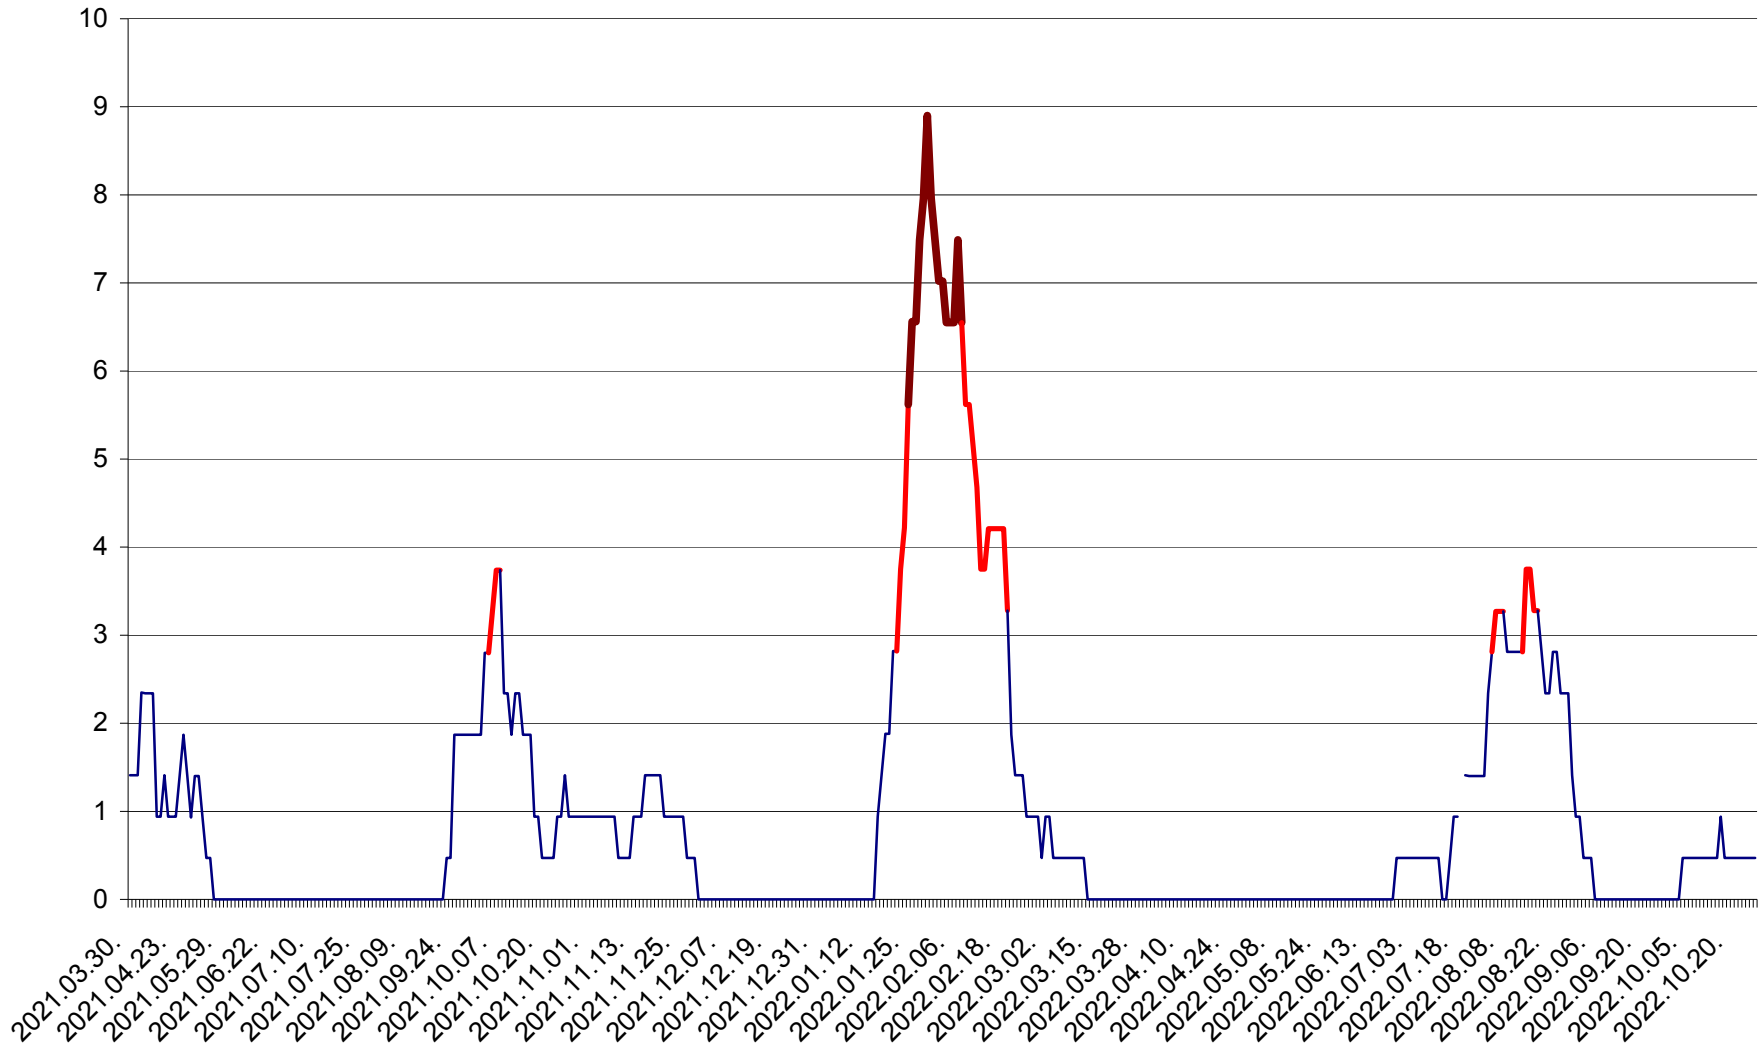

SÂNCRĂIENI - Evolutia incidentei cumulate pe 14 zile la ‰ de locuitori
2021.04.01. - 2022.10.26.

SÂNDOMINIC - Evolutia incidentei cumulate pe 14 zile la ‰ de locuitori
2021.04.01. - 2022.10.26.

SÂNMARTIN - Evolutia incidentei cumulate pe 14 zile la ‰ de locuitori
2021.04.01. - 2022.10.26.

SÂNSIMION - Evolutia incidentei cumulate pe 14 zile la ‰ de locuitori
2021.04.01. - 2022.10.26.

SÂNTIMBRU - Evolutia incidentei cumulate pe 14 zile la ‰ de locuitori
2021.04.01. - 2022.10.26.

SĂRMAȘ - Evolutia incidentei cumulate pe 14 zile la ‰ de locuitori
2021.04.01. - 2022.10.26.

SATU MARE - Evolutia incidentei cumulate pe 14 zile la ‰ de locuitori
2021.04.01. - 2022.10.26.

SECUIENI - Evolutia incidentei cumulate pe 14 zile la ‰ de locuitori
2021.04.01. - 2022.10.26.

SICULENI - Evolutia incidentei cumulate pe 14 zile la ‰ de locuitori
2021.04.01. - 2022.10.26.