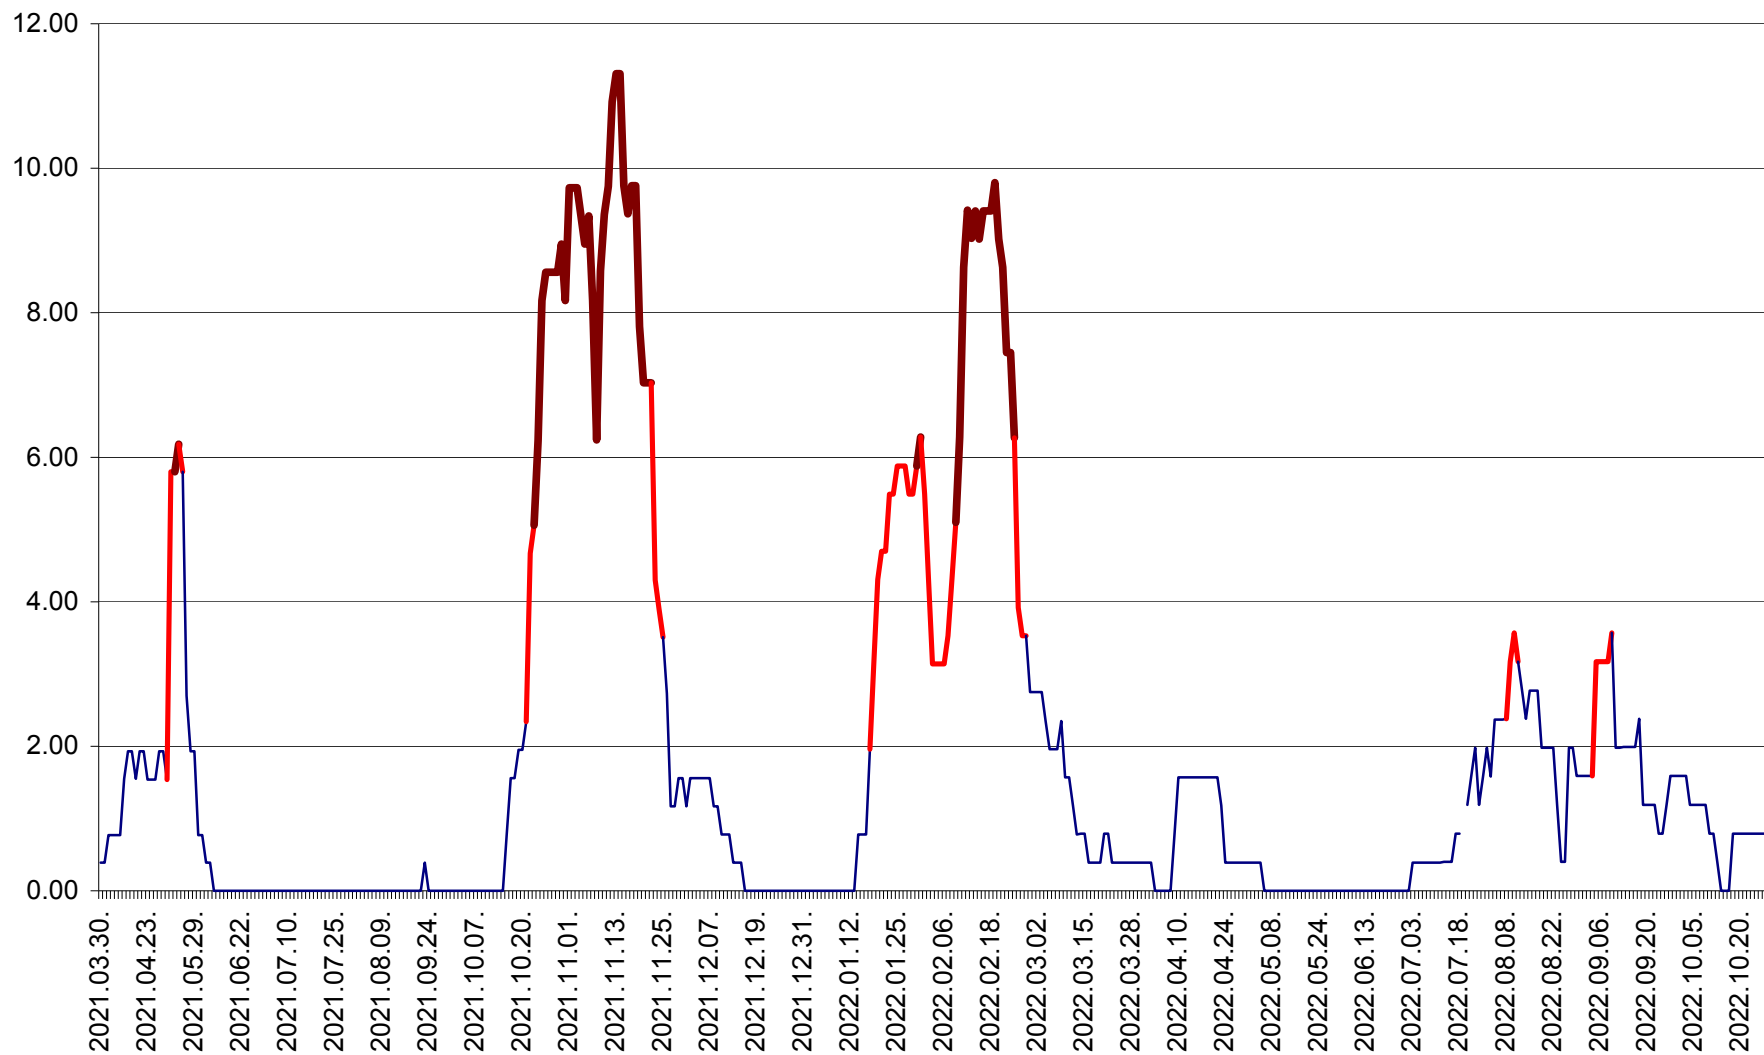

ATID - Evolutia incidentei cumulate pe 14 zile la % de locuitori
2021.04.01. - 2022.10.26.

AVRĂMEȘTI - Evolutia incidentei cumulate pe 14 zile la ‰ de locuitori
2021.04.01. - 2022.10.26.

ORAȘ BĂILE TUȘNAD - Evolutia incidentei cumulate pe 14 zile la ‰ de locuitori
2021.04.01. - 2022.10.26.

ORAȘ BĂLAN - Evoluția incidenței cumulate pe 14 zile la ‰ de locuitori
2021.04.01. - 2022.10.26.

BILBOR - Evolutia incidentei cumulate pe 14 zile la ‰ de locuitori
2021.04.01. - 2022.10.26.

ORAȘ BORSEC - Evolutia incidentei cumulate pe 14 zile la ‰ de locuitori
2021.04.01. - 2022.10.26.

BRĂDEȘTI - Evoluția incidenței cumulate pe 14 zile la ‰ de locuitori
2021.04.01. - 2022.10.26.

CĂPÂLNIȚA - Evolutia incidentei cumulate pe 14 zile la ‰ de locuitori
2021.04.01. - 2022.10.26.

CÂRȚA - Evolutia incidentei cumulate pe 14 zile la ‰ de locuitori
2021.04.01. - 2022.10.26.