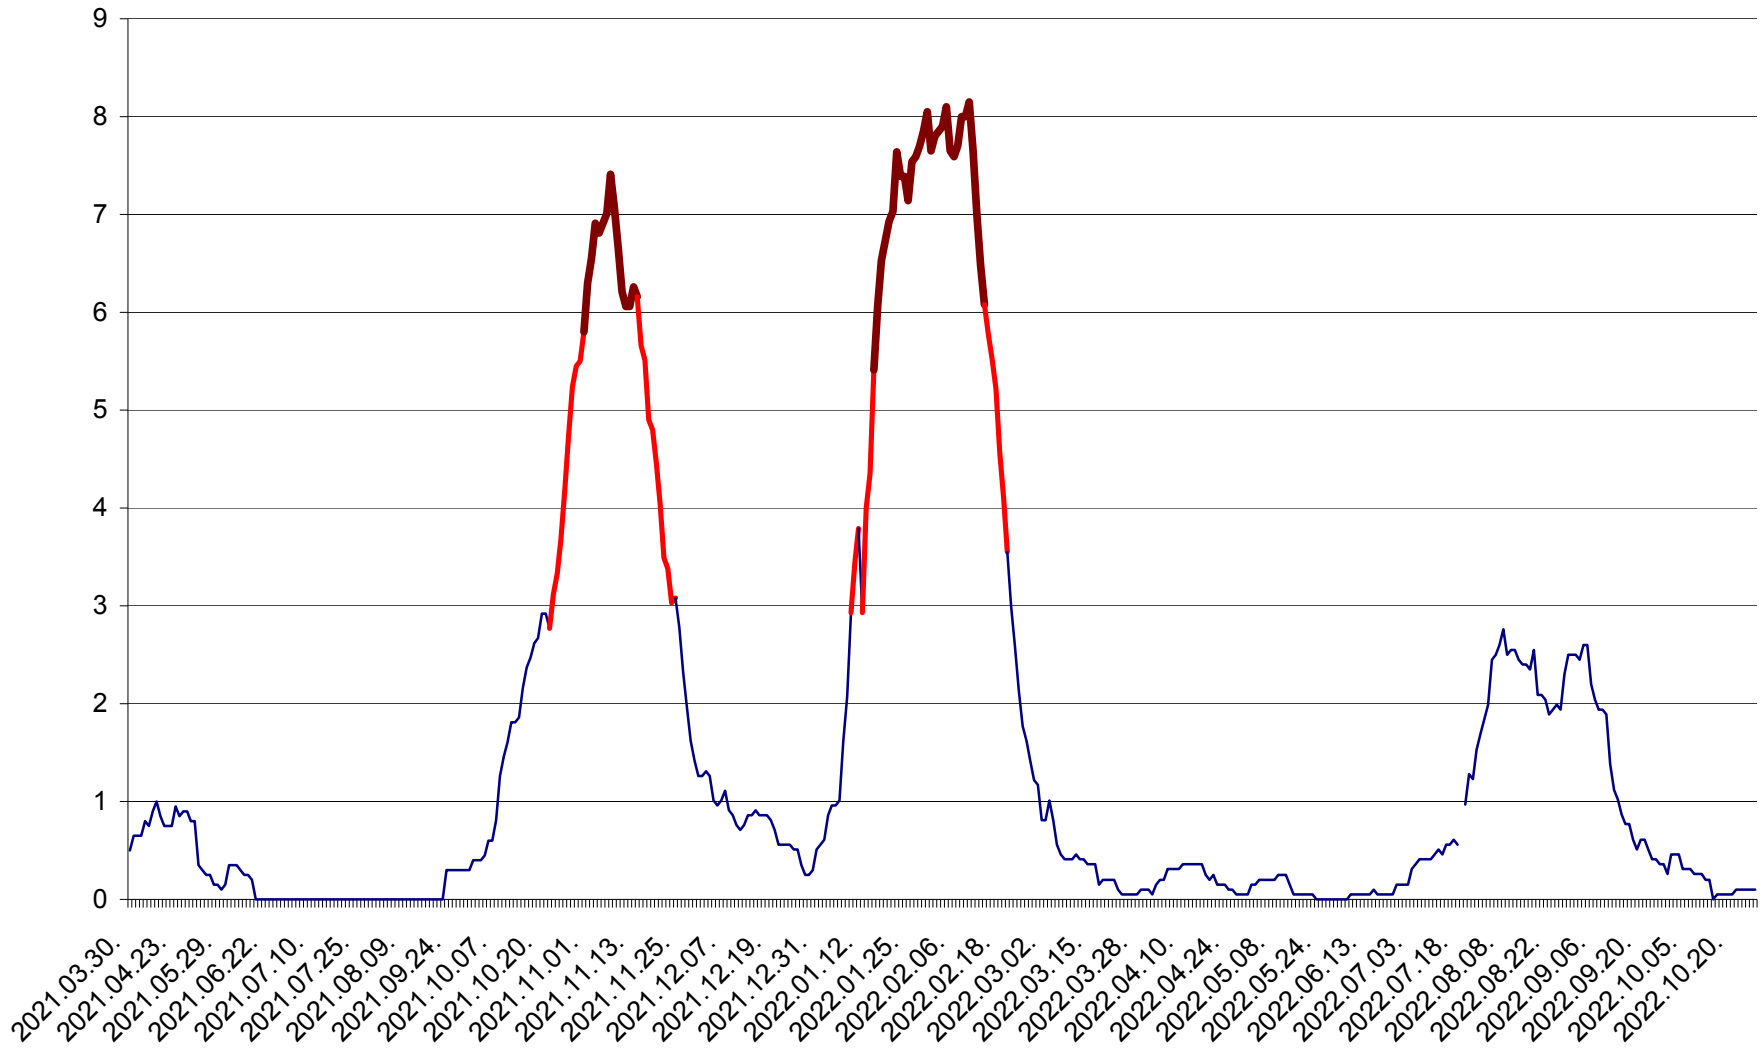

DÂRJIU - Evolutia incidentei cumulate pe 14 zile la ‰ de locuitori
2021.04.01. - 2022.10.26.

DEALU - Evolutia incidentei cumulate pe 14 zile la ‰ de locuitori
2021.04.01. - 2022.10.26.

DITRĂU - Evolutia incidentei cumulate pe 14 zile la ‰ de locuitori
2021.04.01. - 2022.10.26.

FELICENI - Evolutia incidentei cumulate pe 14 zile la ‰ de locuitori
2021.04.01. - 2022.10.26.

FRUMOASA - Evolutia incidentei cumulate pe 14 zile la ‰ de locuitori
2021.04.01. - 2022.10.26.

GĂLĂUȚAȘ - Evolutia incidentei cumulate pe 14 zile la ‰ de locuitori
2021.04.01. - 2022.10.26.

MUNICIPIUL GHEORGHENI - Evolutia incidentei cumulate pe 14 zile la % de locuitori
2021.04.01. - 2022.10.26.

JOSENI - Evolutia incidentei cumulate pe 14 zile la ‰ de locuitori
2021.04.01. - 2022.10.26.

LĂZAREA - Evolutia incidentei cumulate pe 14 zile la % de locuitori
2021.04.01. - 2022.10.26.

LELICENI - Evolutia incidentei cumulate pe 14 zile la ‰ de locuitori
2021.04.01. - 2022.10.26.

LUETA - Evolutia incidentei cumulate pe 14 zile la ‰ de locuitori
2021.04.01. - 2022.10.26.

LUNCA DE JOS - Evolutia incidentei cumulate pe 14 zile la ‰ de locuitori
2021.04.01. - 2022.10.26.