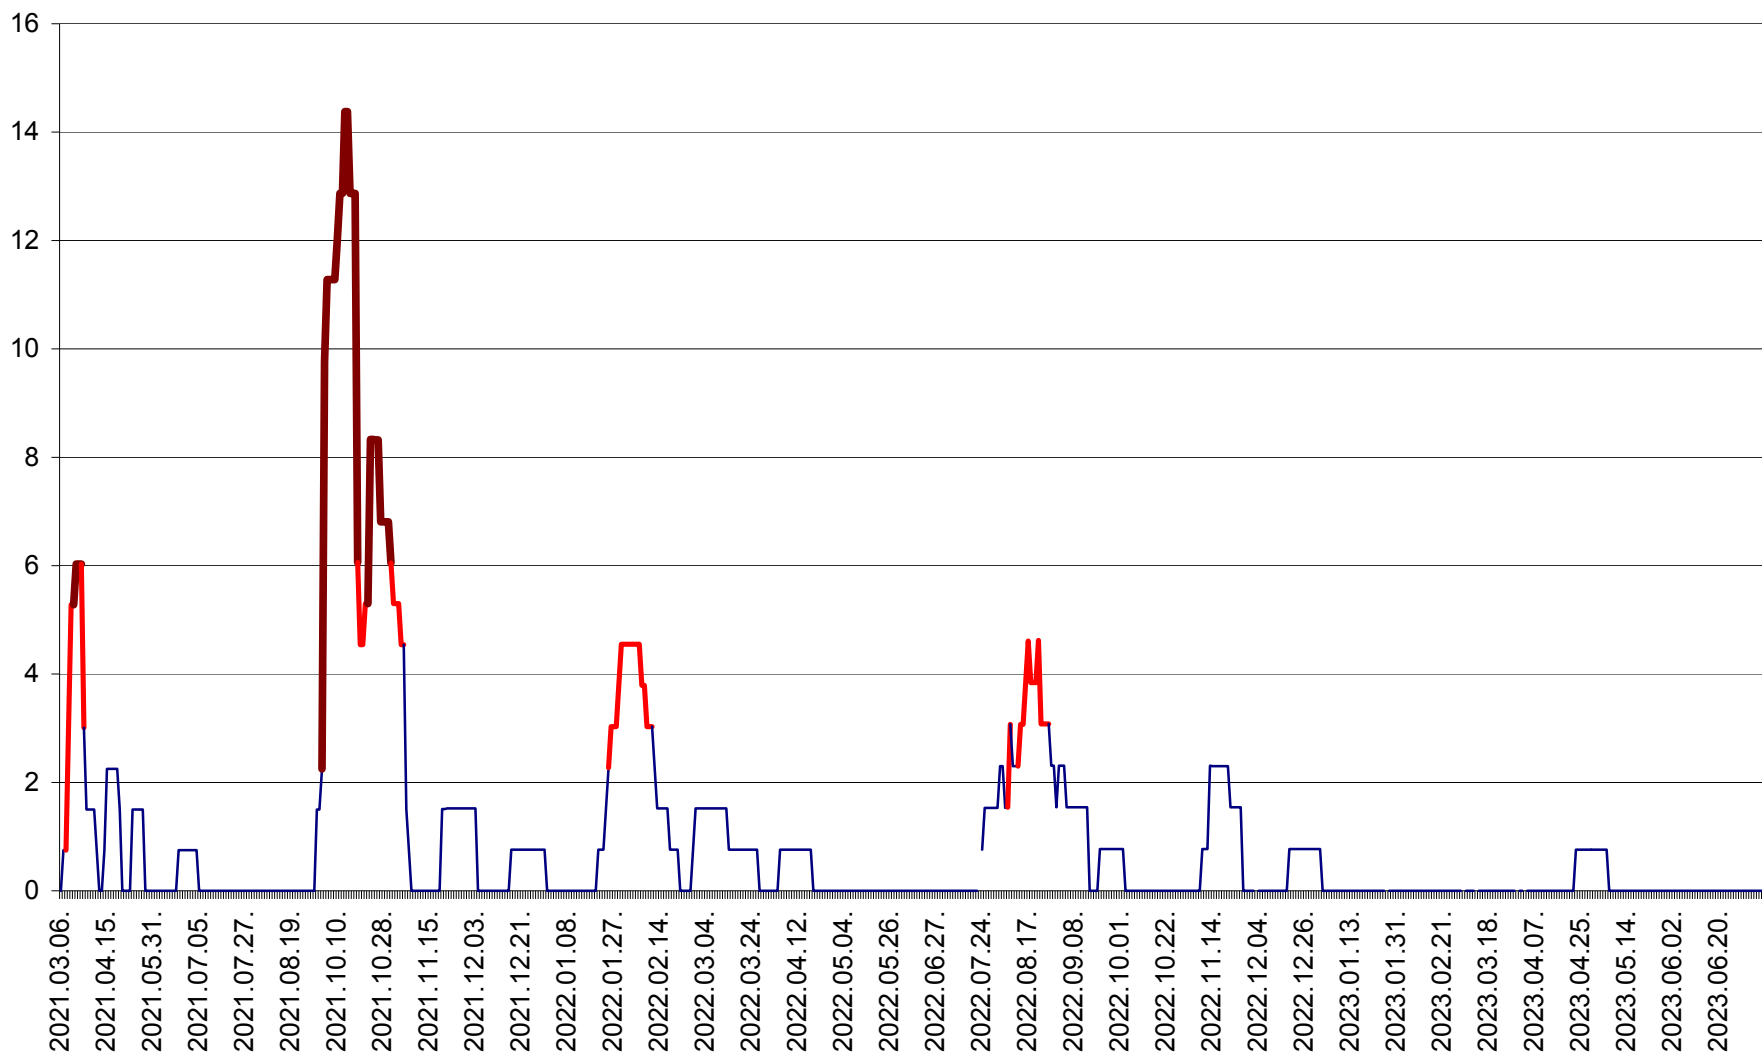

MEREȘTI - Evolutia incidentei cumulate pe 14 zile la ‰ de locuitori  
2021.03.07. - 2023.07.10.

MUNICIPIUL MIERCUREA-CIUC - Evolutia incidentei cumulate pe 14 zile la ‰ de locuitori  
2021.03.07. - 2023.07.10.

MIHĂILENI - Evolutia incidentei cumulate pe 14 zile la ‰ de locuitori  
2021.03.07. - 2023.07.10.

MUGENI - Evolutia incidentei cumulate pe 14 zile la ‰ de locuitori  
2021.03.07. - 2023.07.10.

OCLAND - Evolutia incidentei cumulate pe 14 zile la ‰ de locuitori  
2021.03.07. - 2023.07.10.