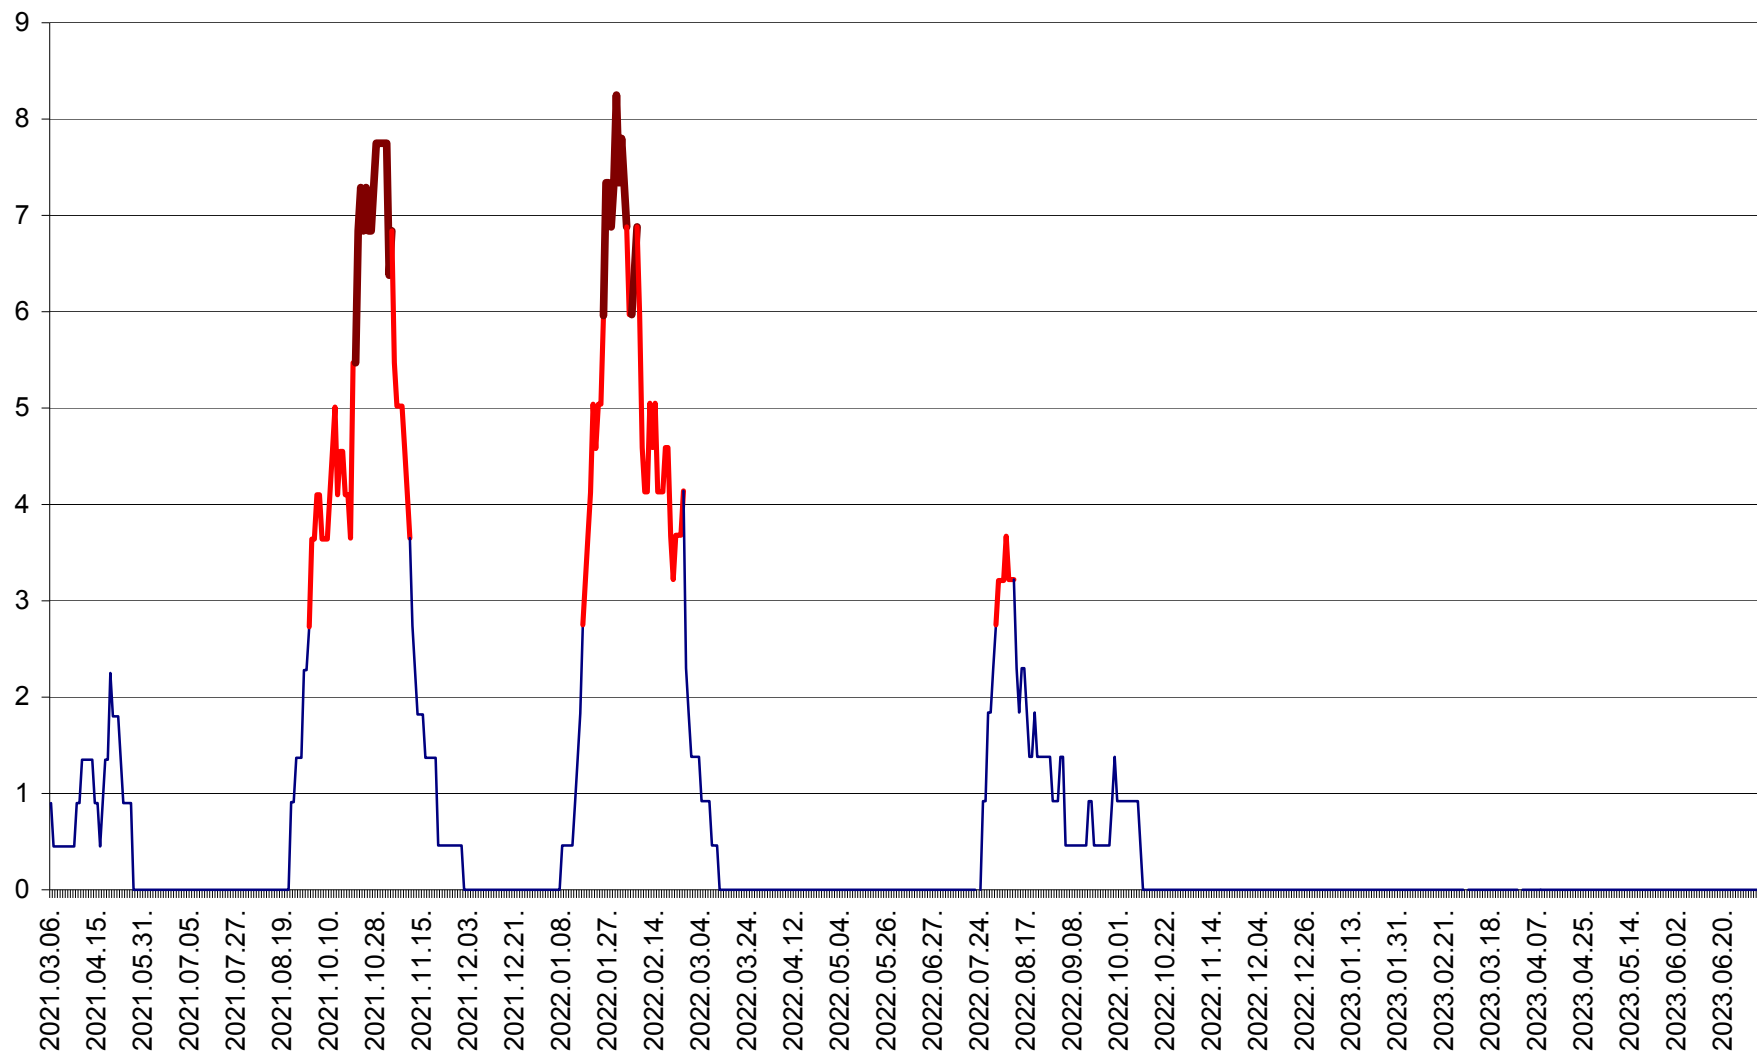

SĂCEL - Evolutia incidentei cumulate pe 14 zile la ‰ de locuitori  
2021.03.07. - 2023.07.10.

SÂNCRĂIENI - Evolutia incidentei cumulate pe 14 zile la ‰ de locuitori  
2021.03.07. - 2023.07.10.

SÂNDOMIC - Evolutia incidentei cumulate pe 14 zile la ‰ de locuitori  
2021.03.07. - 2023.07.10.

SÂNMARTIN - Evolutia incidentei cumulate pe 14 zile la ‰ de locuitori  
2021.03.07. - 2023.07.10.

SÂNSIMION - Evolutia incidentei cumulate pe 14 zile la ‰ de locuitori  
2021.03.07. - 2023.07.10.

SÂNTIMBRU - Evolutia incidentei cumulate pe 14 zile la ‰ de locuitori  
2021.03.07. - 2023.07.10.