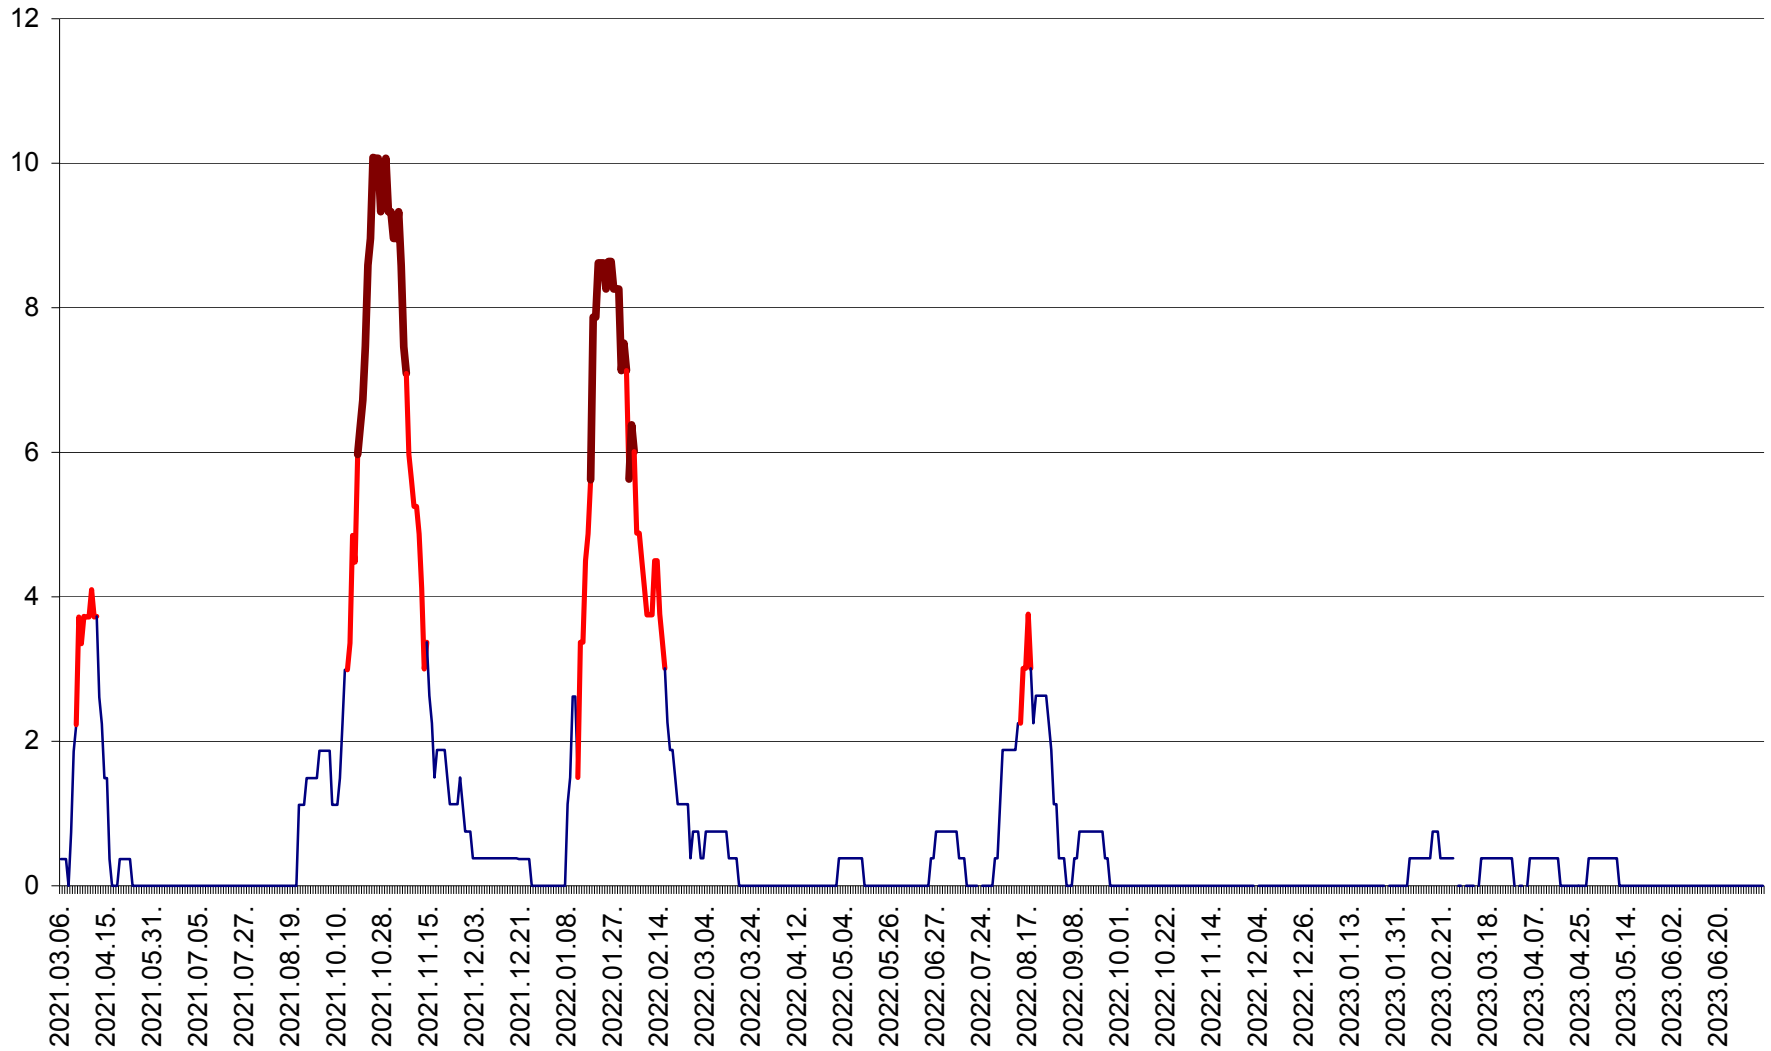

PRAID - Evolutia incidentei cumulate pe 14 zile la ‰ de locuitori  
2021.03.07. - 2023.07.10.

RACU - Evolutia incidentei cumulate pe 14 zile la ‰ de locuitori  
2021.03.07. - 2023.07.10.

REMETEA - Evolutia incidentei cumulate pe 14 zile la % de locuitori  
2021.03.07. - 2023.07.10.

SĂCEL - Evolutia incidentei cumulate pe 14 zile la ‰ de locuitori  
2021.03.07. - 2023.07.10.

SÂNCRĂIENI - Evolutia incidentei cumulate pe 14 zile la ‰ de locuitori  
2021.03.07. - 2023.07.10.

SÂNDOMIC - Evolutia incidentei cumulate pe 14 zile la ‰ de locuitori  
2021.03.07. - 2023.07.10.