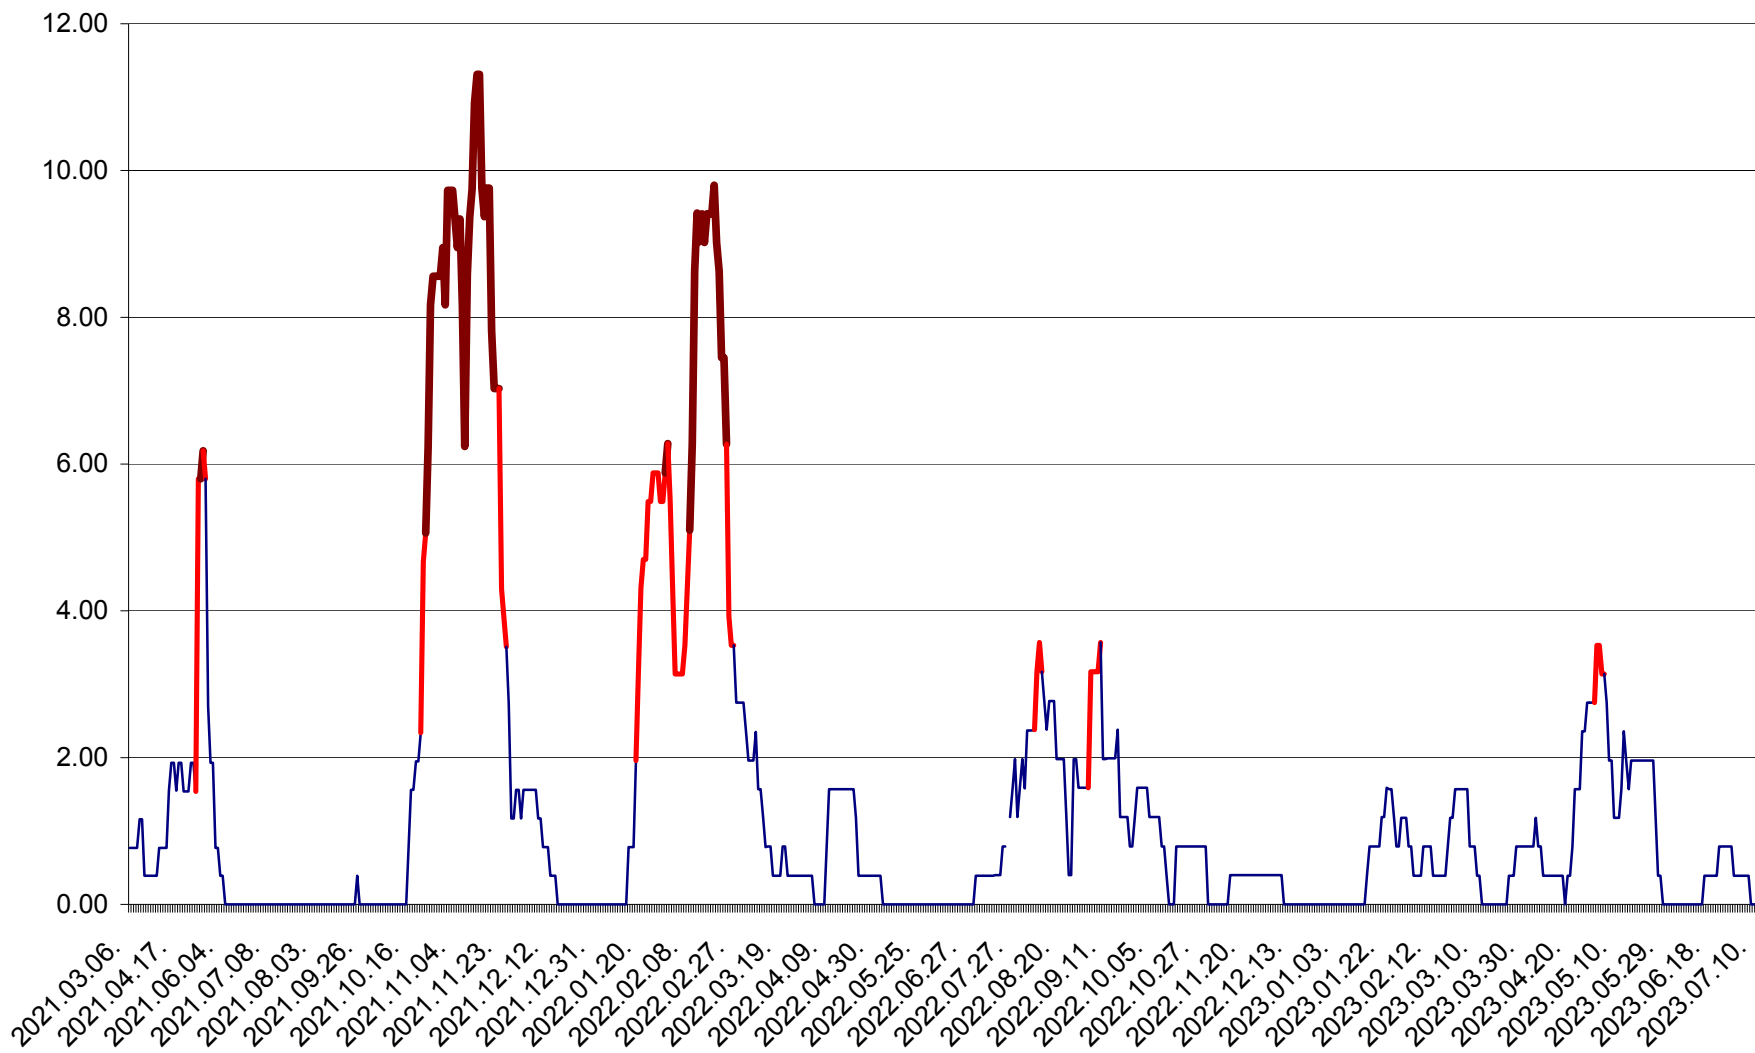

ATID - Evolutia incidentei cumulate pe 14 zile la % de locuitori  
2021.03.07. - 2023.07.10.

AVRĂMEȘTI - Evolutia incidentei cumulate pe 14 zile la ‰ de locuitori  
2021.03.07. - 2023.07.10.

ORAȘ BĂILE TUȘNAD - Evolutia incidentei cumulate pe 14 zile la ‰ de locuitori  
2021.03.07. - 2023.07.10.

ORAȘ BĂLAN - Evolția incidenței cumulate pe 14 zile la ‰ de locuitori  
2021.03.07. - 2023.07.10.

BILBOR - Evolutia incidentei cumulate pe 14 zile la ‰ de locuitori  
2021.03.07. - 2023.07.10.

ORAȘ BORSEC - Evolutia incidentei cumulate pe 14 zile la ‰ de locuitori  
2021.03.07. - 2023.07.10.

BRĂDEȘTI - Evolutia incidentei cumulate pe 14 zile la ‰ de locuitori  
2021.03.07. - 2023.07.10.

CĂPÂLNIȚA - Evolutia incidentei cumulate pe 14 zile la ‰ de locuitori  
2021.03.07. - 2023.07.10.

CÂRȚA - Evolutia incidentei cumulate pe 14 zile la ‰ de locuitori  
2021.03.07. - 2023.07.10.