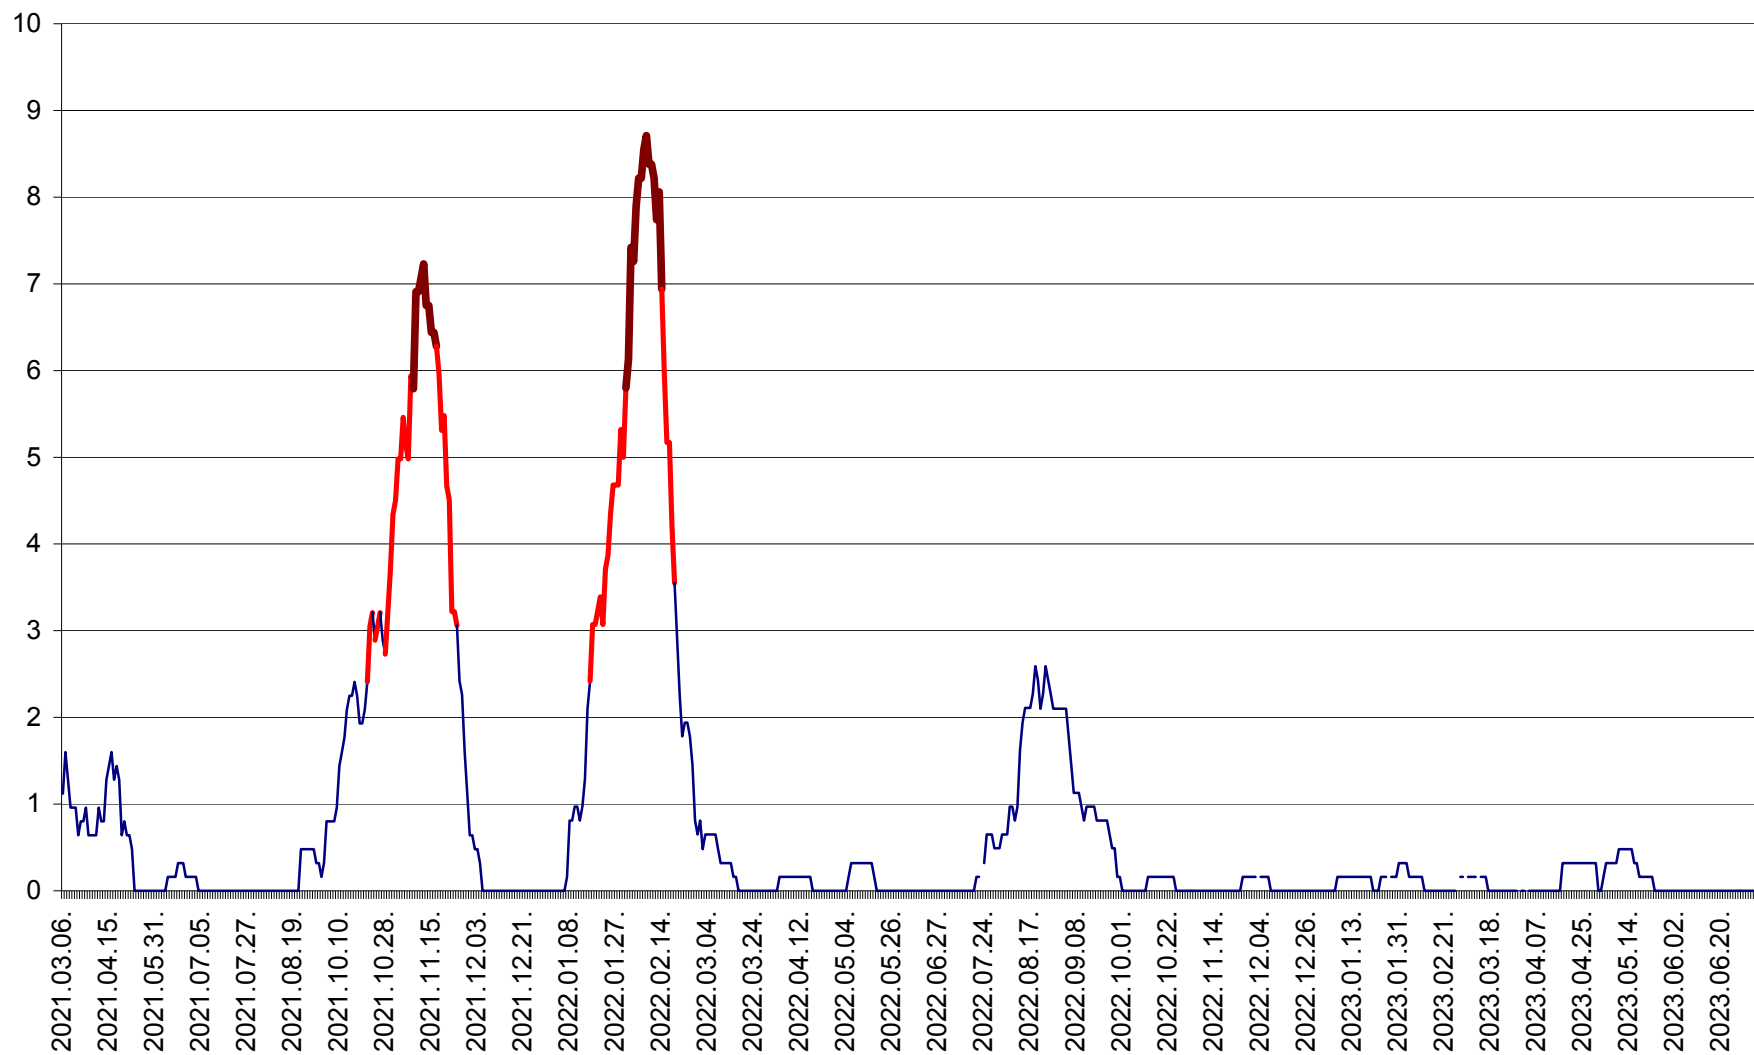

PRAID - Evolutia incidentei cumulate pe 14 zile la ‰ de locuitori  
2021.03.07. - 2023.07.10.

RACU - Evolutia incidentei cumulate pe 14 zile la ‰ de locuitori  
2021.03.07. - 2023.07.10.

REMETEA - Evolutia incidentei cumulate pe 14 zile la % de locuitori  
2021.03.07. - 2023.07.10.

SĂCEL - Evolutia incidentei cumulate pe 14 zile la ‰ de locuitori  
2021.03.07. - 2023.07.10.

SÂNCRĂIENI - Evolutia incidentei cumulate pe 14 zile la ‰ de locuitori  
2021.03.07. - 2023.07.10.

SÂNDOMIC - Evolutia incidentei cumulate pe 14 zile la ‰ de locuitori  
2021.03.07. - 2023.07.10.