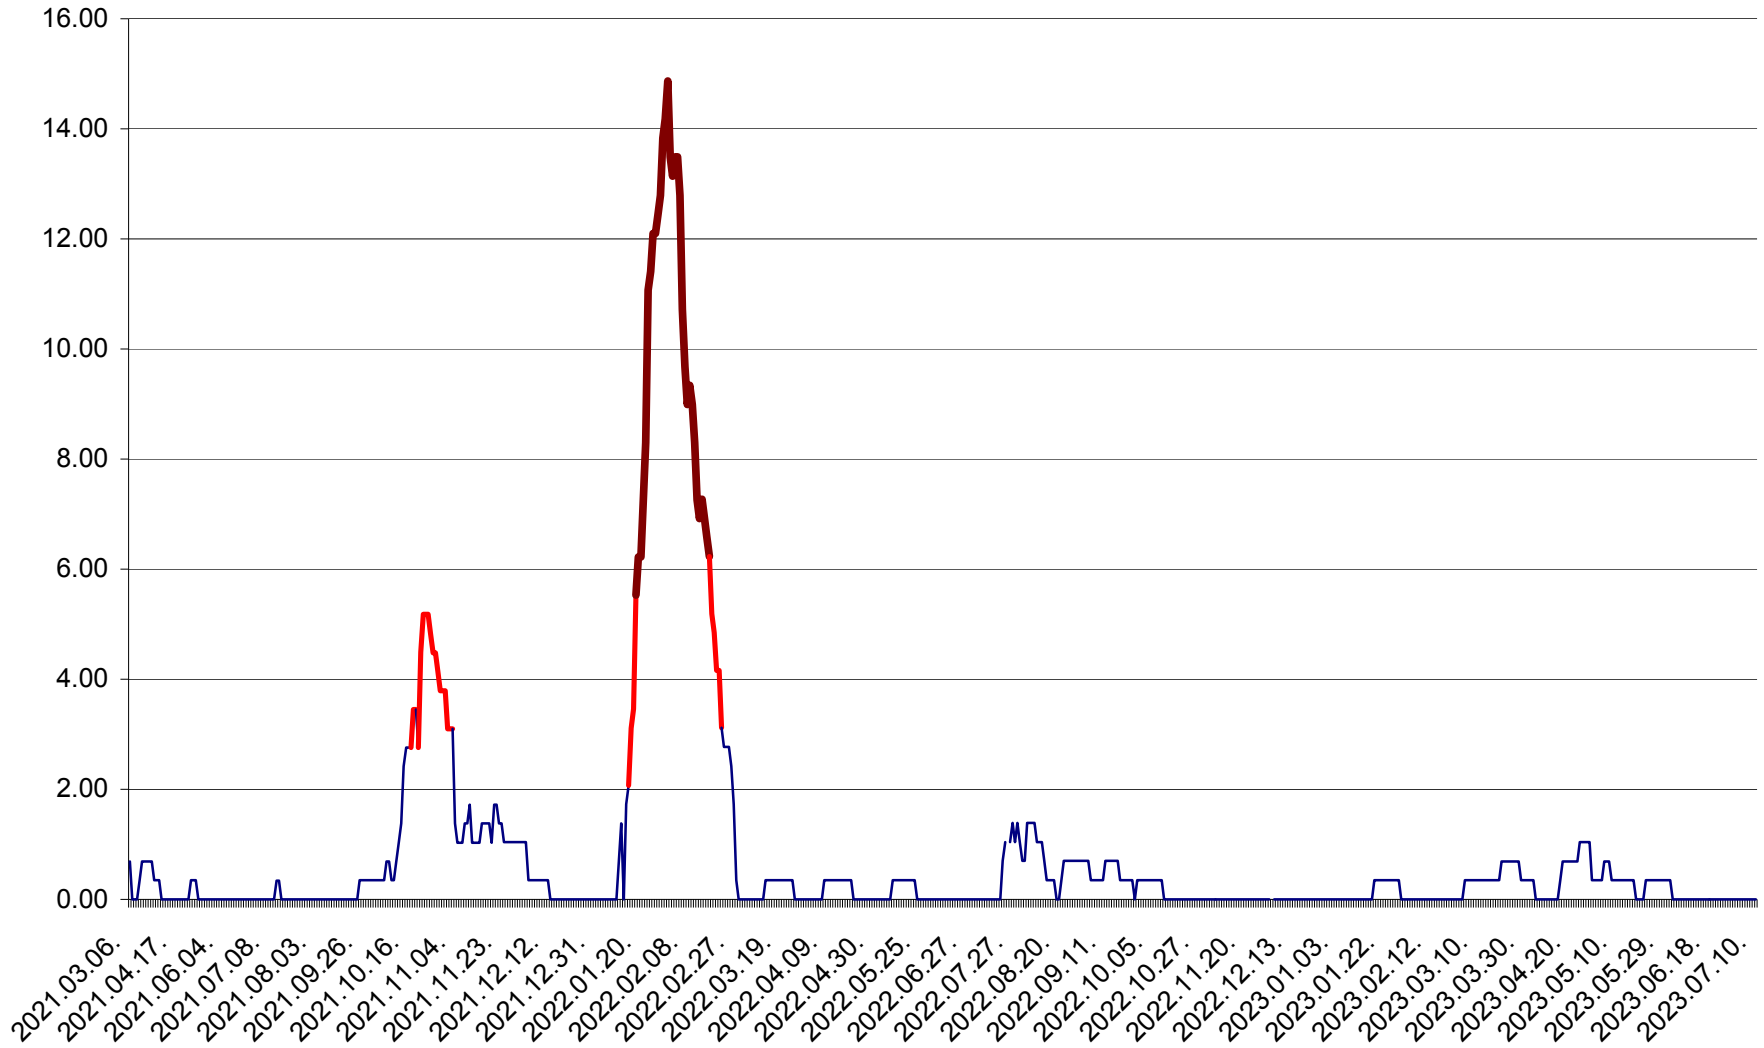

ORAȘ BĂLAN - Evolția incidenței cumulate pe 14 zile la ‰ de locuitori  
2021.03.07. - 2023.07.10.

BILBOR - Evolutia incidentei cumulate pe 14 zile la ‰ de locuitori  
2021.03.07. - 2023.07.10.

ORAȘ BORSEC - Evolutia incidentei cumulate pe 14 zile la ‰ de locuitori  
2021.03.07. - 2023.07.10.

BRĂDEȘTI - Evolutia incidentei cumulate pe 14 zile la ‰ de locuitori  
2021.03.07. - 2023.07.10.

CĂPÂLNIȚA - Evolutia incidentei cumulate pe 14 zile la ‰ de locuitori  
2021.03.07. - 2023.07.10.

CÂRȚA - Evolutia incidentei cumulate pe 14 zile la ‰ de locuitori  
2021.03.07. - 2023.07.10.

CICEU - Evolutia incidentei cumulate pe 14 zile la ‰ de locuitori  
2021.03.07. - 2023.07.10.

CIUCSÂNGEORGIU - Evolutia incidentei cumulate pe 14 zile la ‰ de locuitori  
2021.03.07. - 2023.07.10.

CIUMANI - Evolutia incidentei cumulate pe 14 zile la ‰ de locuitori  
2021.03.07. - 2023.07.10.

CORBU - Evolutia incidentei cumulate pe 14 zile la ‰ de locuitori  
2021.03.07. - 2023.07.10.

CORUND - Evolutia incidentei cumulate pe 14 zile la ‰ de locuitori  
2021.03.07. - 2023.07.10.

COZMENI - Evolutia incidentei cumulate pe 14 zile la ‰ de locuitori  
2021.03.07. - 2023.07.10.