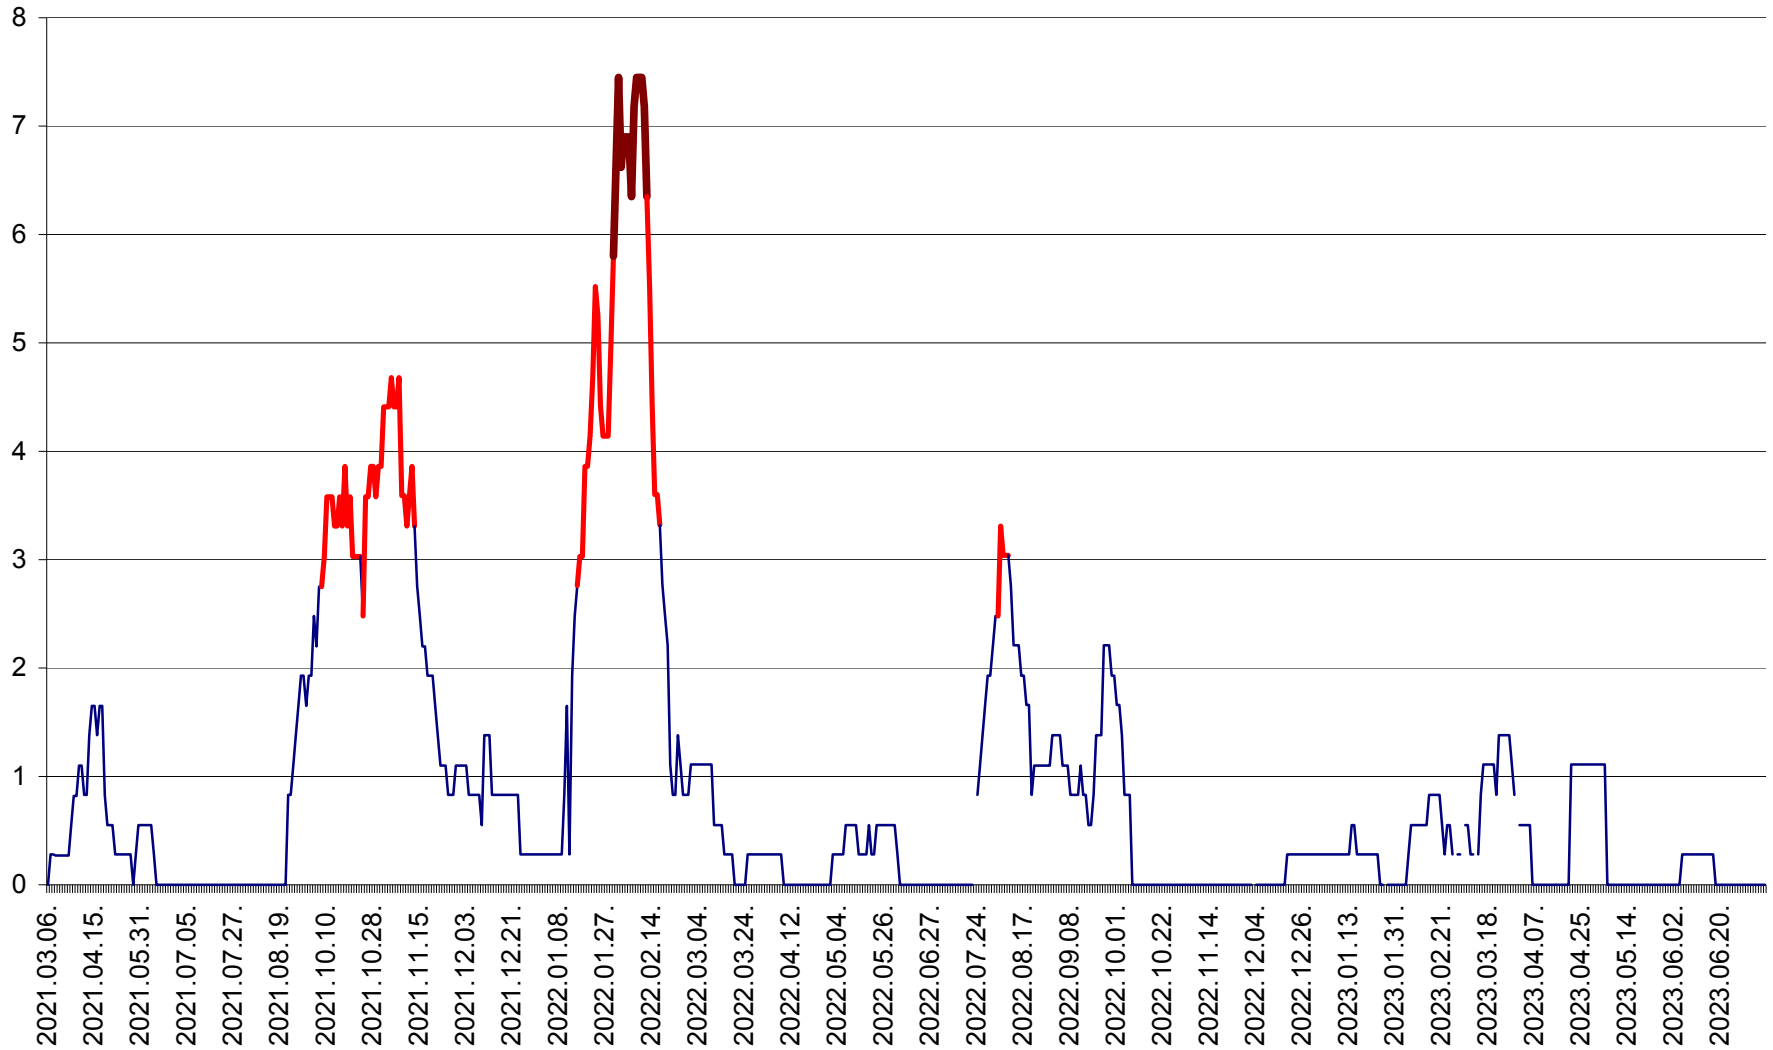

SĂCEL - Evolutia incidentei cumulate pe 14 zile la ‰ de locuitori  
2021.03.07. - 2023.07.10.

SÂNCRĂIENI - Evolutia incidentei cumulate pe 14 zile la ‰ de locuitori  
2021.03.07. - 2023.07.10.

SÂNDOMIC - Evolutia incidentei cumulate pe 14 zile la ‰ de locuitori  
2021.03.07. - 2023.07.10.

SÂNMARTIN - Evolutia incidentei cumulate pe 14 zile la ‰ de locuitori  
2021.03.07. - 2023.07.10.

SÂNSIMION - Evolutia incidentei cumulate pe 14 zile la ‰ de locuitori  
2021.03.07. - 2023.07.10.

SÂNTIMBRU - Evolutia incidentei cumulate pe 14 zile la ‰ de locuitori  
2021.03.07. - 2023.07.10.