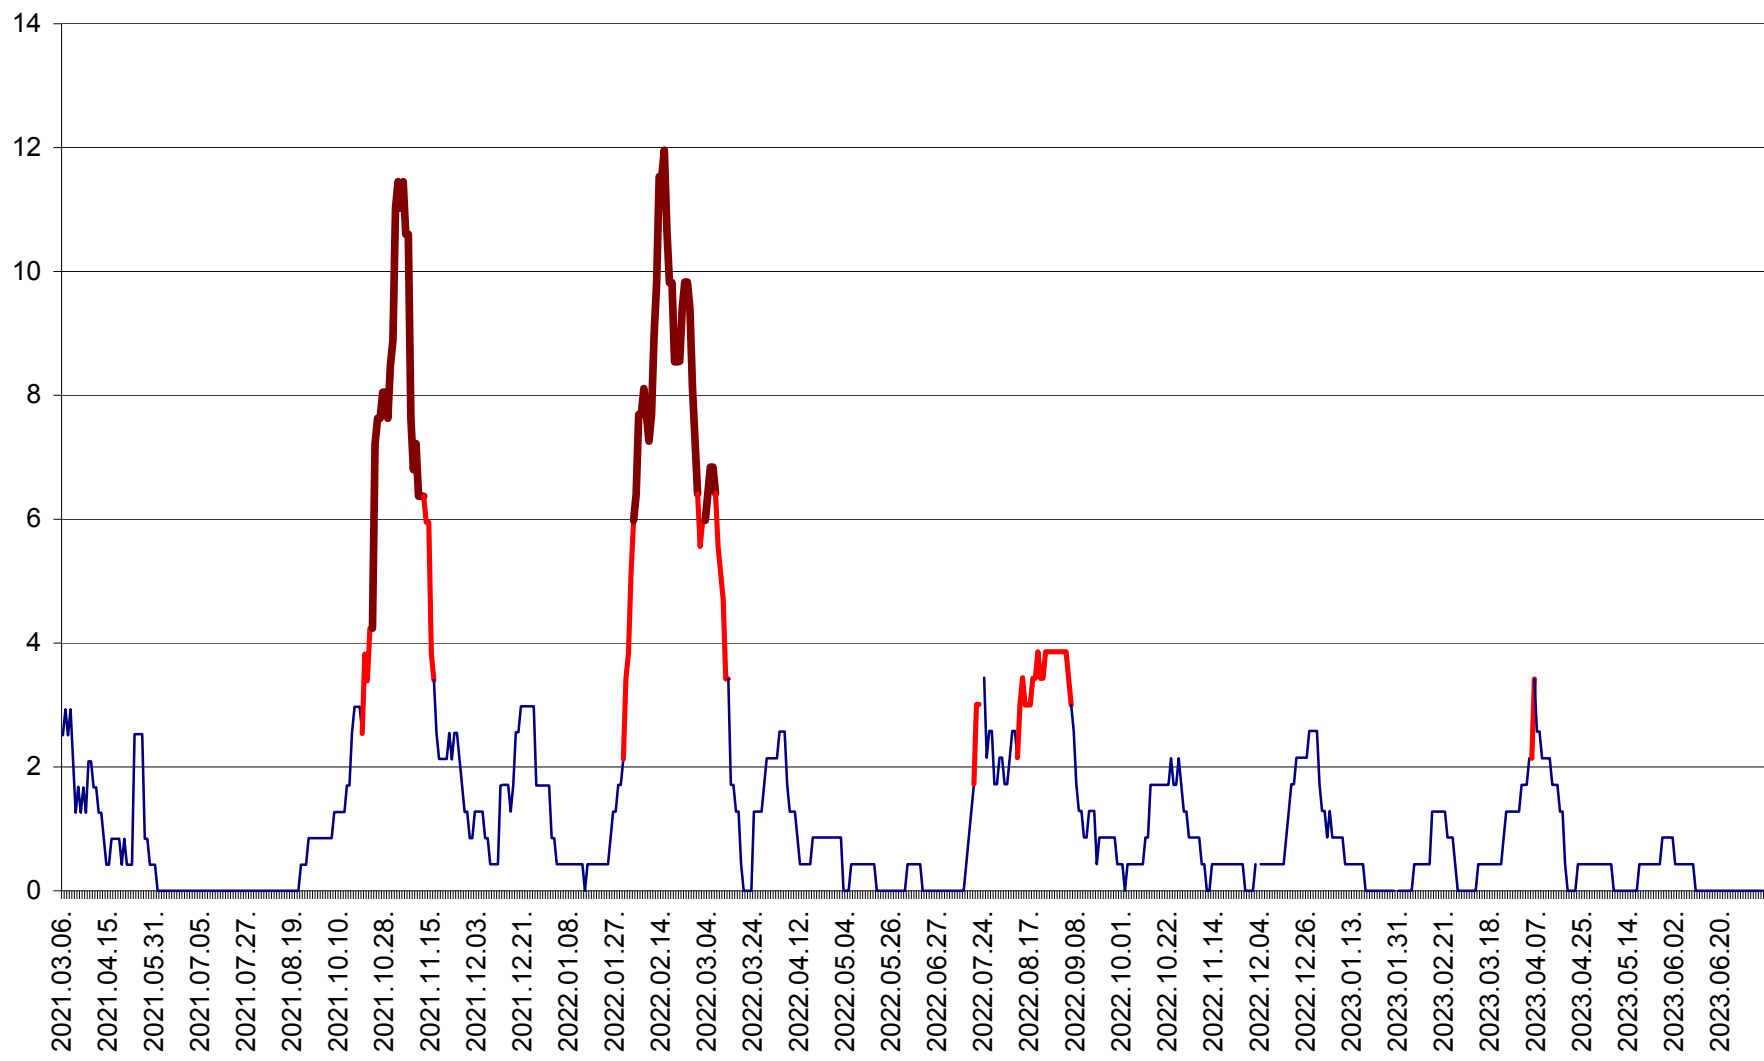

ORAȘ CRISTURU SECUIESC - Evolutia incidentei cumulate pe 14 zile la ‰ de locuitori  
2021.03.07. - 2023.07.10.

DĂNEȘTI - Evolutia incidentei cumulate pe 14 zile la ‰ de locuitori  
2021.03.07. - 2023.07.10.

DÂRJIU - Evolutia incidentei cumulate pe 14 zile la ‰ de locuitori  
2021.03.07. - 2023.07.10.

DEALU - Evolutia incidentei cumulate pe 14 zile la ‰ de locuitori  
2021.03.07. - 2023.07.10.

DITRĂU - Evolutia incidentei cumulate pe 14 zile la ‰ de locuitori  
2021.03.07. - 2023.07.10.

FELICENI - Evolutia incidentei cumulate pe 14 zile la ‰ de locuitori  
2021.03.07. - 2023.07.10.

FRUMOASA - Evolutia incidentei cumulate pe 14 zile la ‰ de locuitori  
2021.03.07. - 2023.07.10.

GĂLĂUȚAȘ - Evoluția incidenței cumulate pe 14 zile la ‰ de locuitori  
2021.03.07. - 2023.07.10.