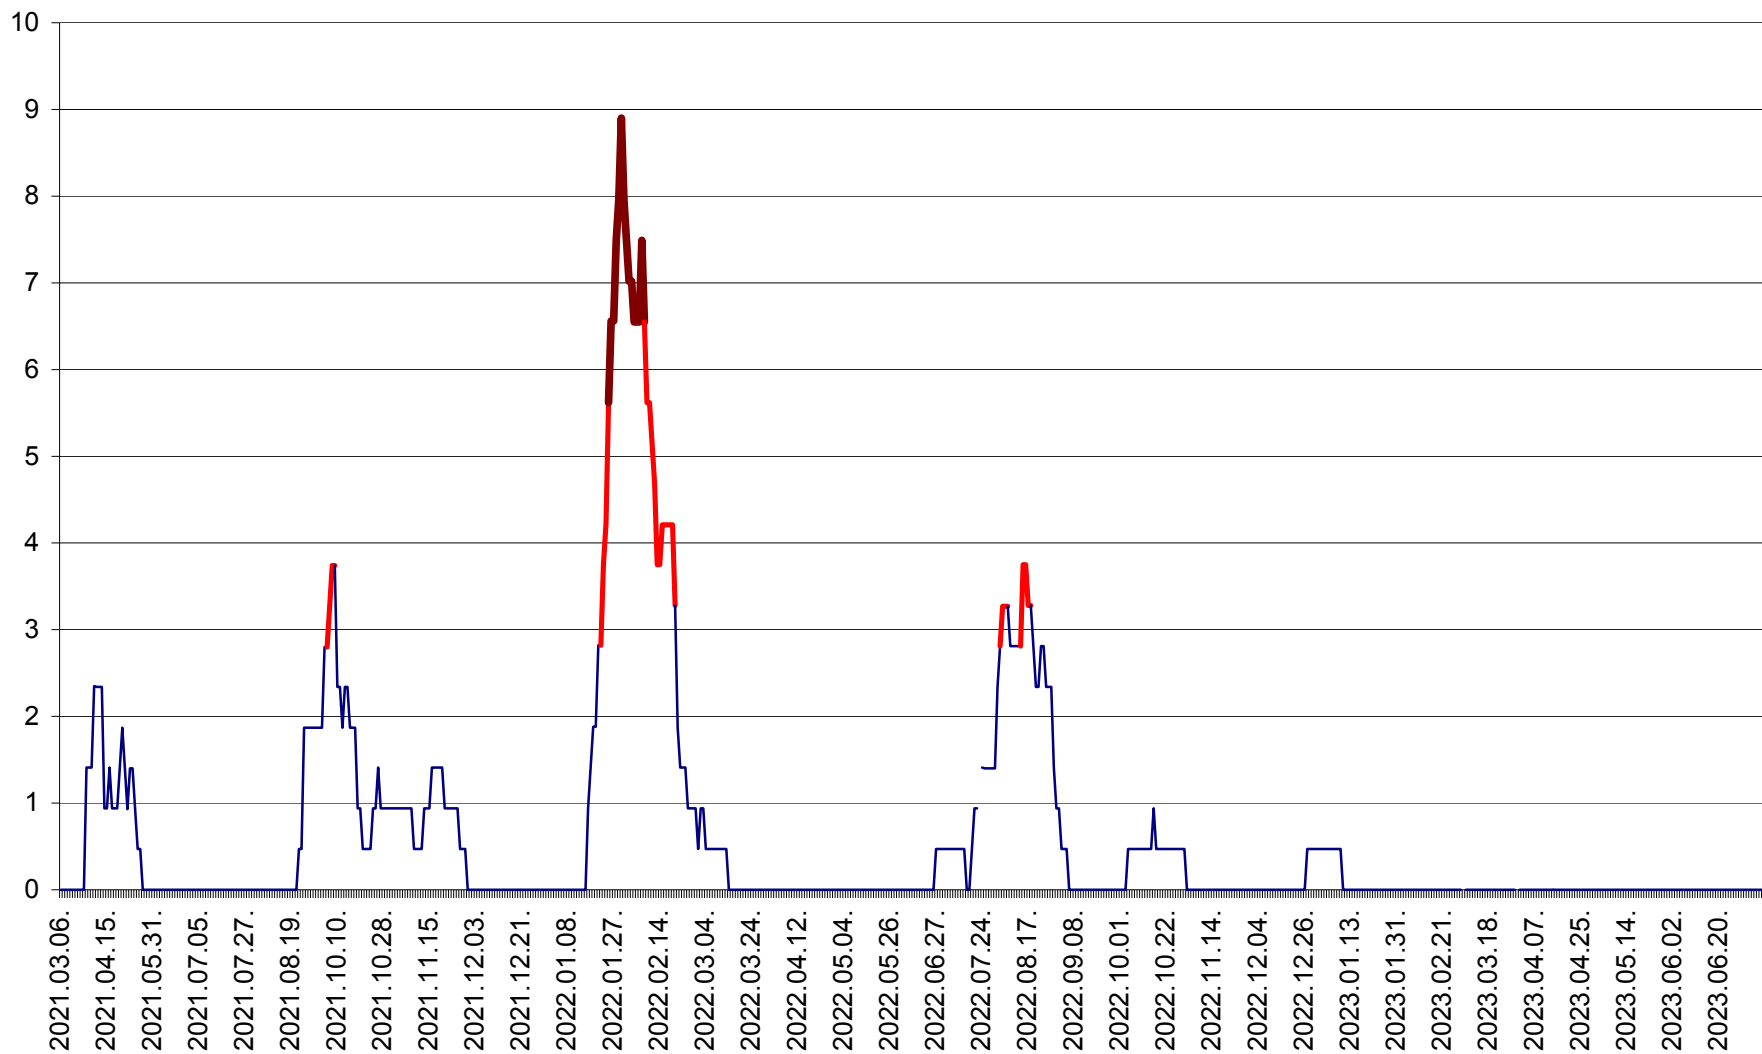

SECUIENI - Evolutia incidentei cumulate pe 14 zile la % de locuitori
2021.03.07. - 2023.07.10.