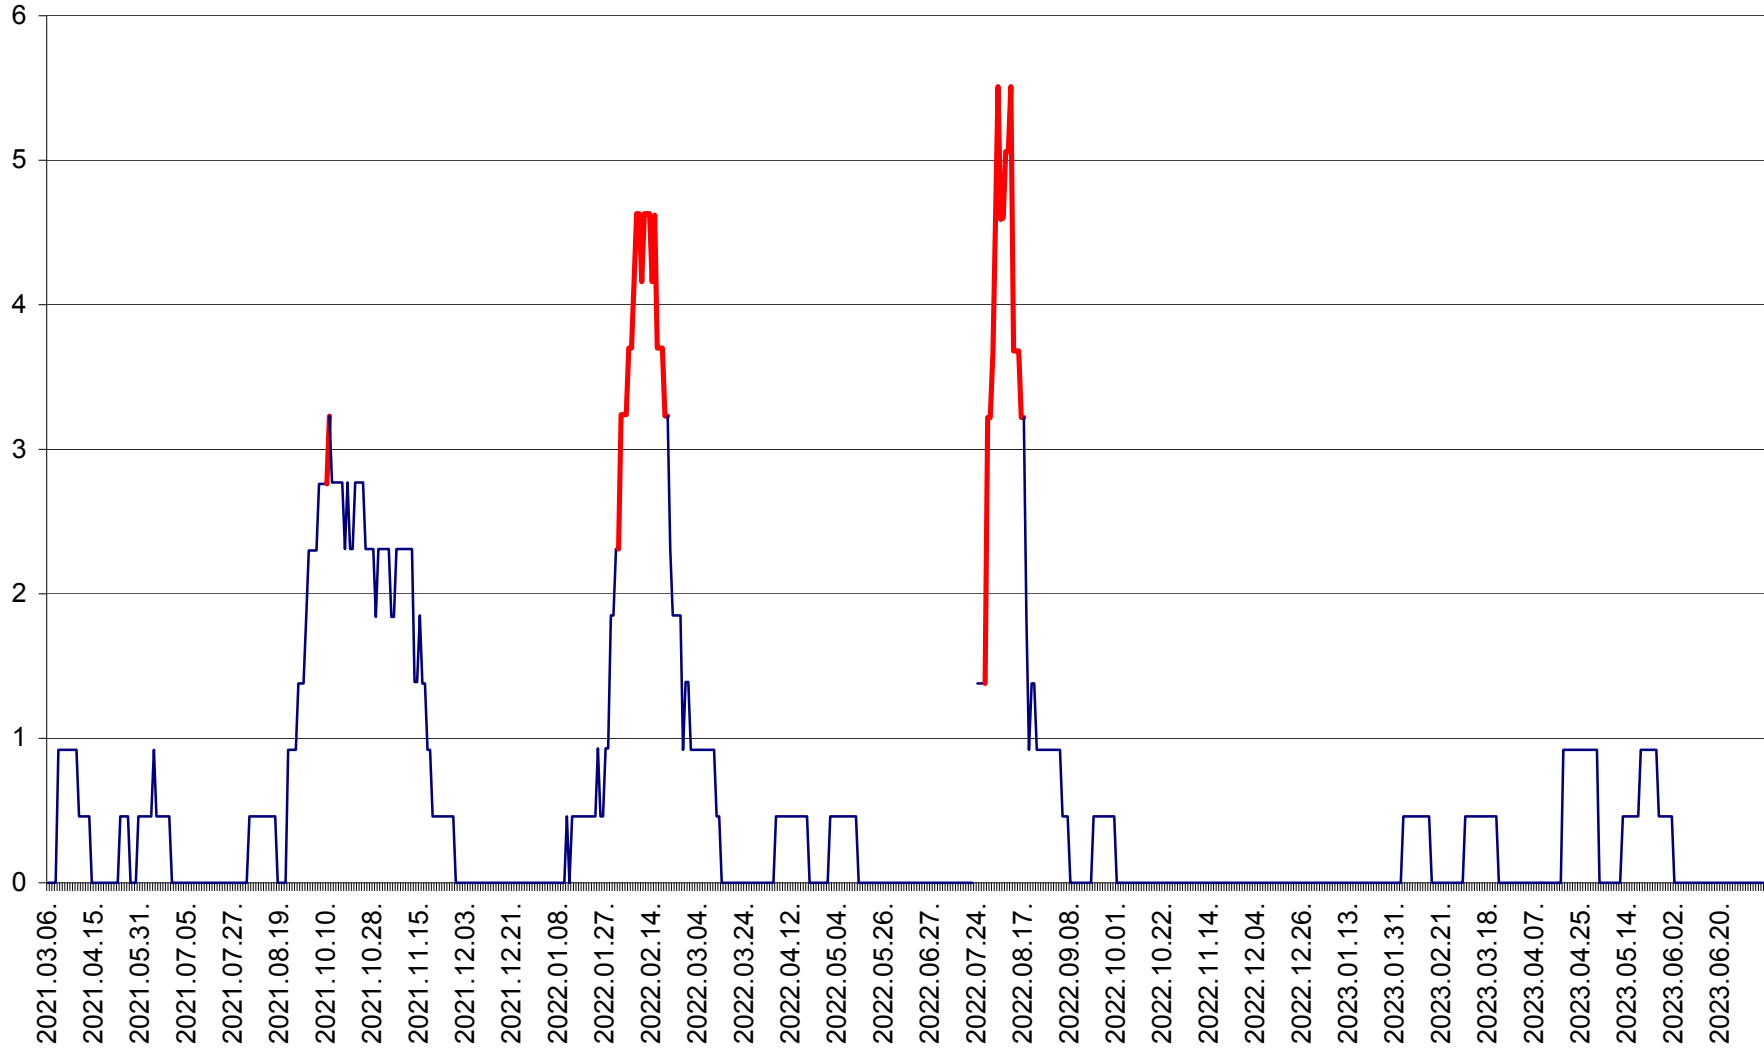

ULIEȘ - Evoluția incidenței cumulate pe 14 zile la ‰ de locuitori
2021.03.07. - 2023.07.10.