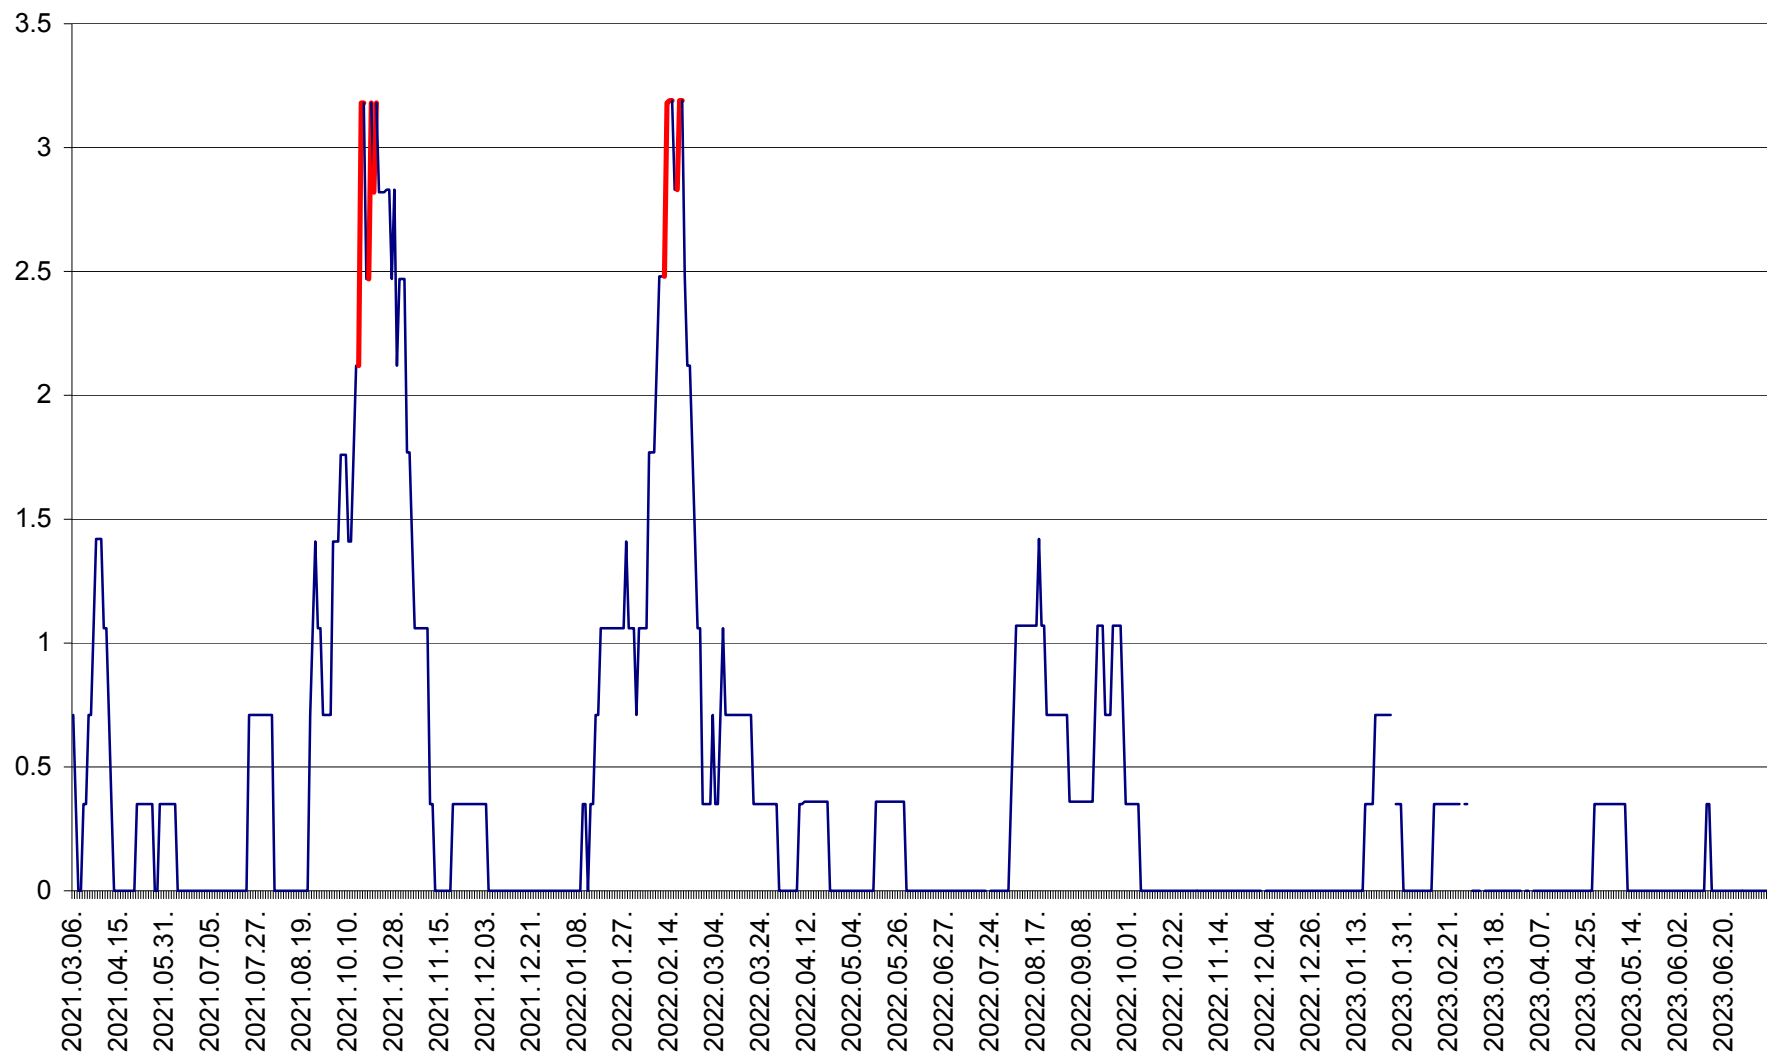

MIHĂILENI - Evolutia incidentei cumulate pe 14 zile la ‰ de locuitori  
2021.03.07. - 2023.07.10.

MUGENI - Evolutia incidentei cumulate pe 14 zile la ‰ de locuitori  
2021.03.07. - 2023.07.10.

OCLAND - Evolutia incidentei cumulate pe 14 zile la ‰ de locuitori  
2021.03.07. - 2023.07.10.

MUNICIPIUL ODORHEIU SECUIESC - Evolutia incidentei cumulate pe 14 zile la ‰ de locuitori  
2021.03.07. - 2023.07.10.

PĂULENI-CIUC - Evolutia incidentei cumulate pe 14 zile la % de locuitori  
2021.03.07. - 2023.07.10.

PLĂIEȘII DE JOS - Evoluția incidenței cumulate pe 14 zile la ‰ de locuitori  
2021.03.07. - 2023.07.10.

PORUMBENI - Evolutia incidentei cumulate pe 14 zile la ‰ de locuitori  
2021.03.07. - 2023.07.10.