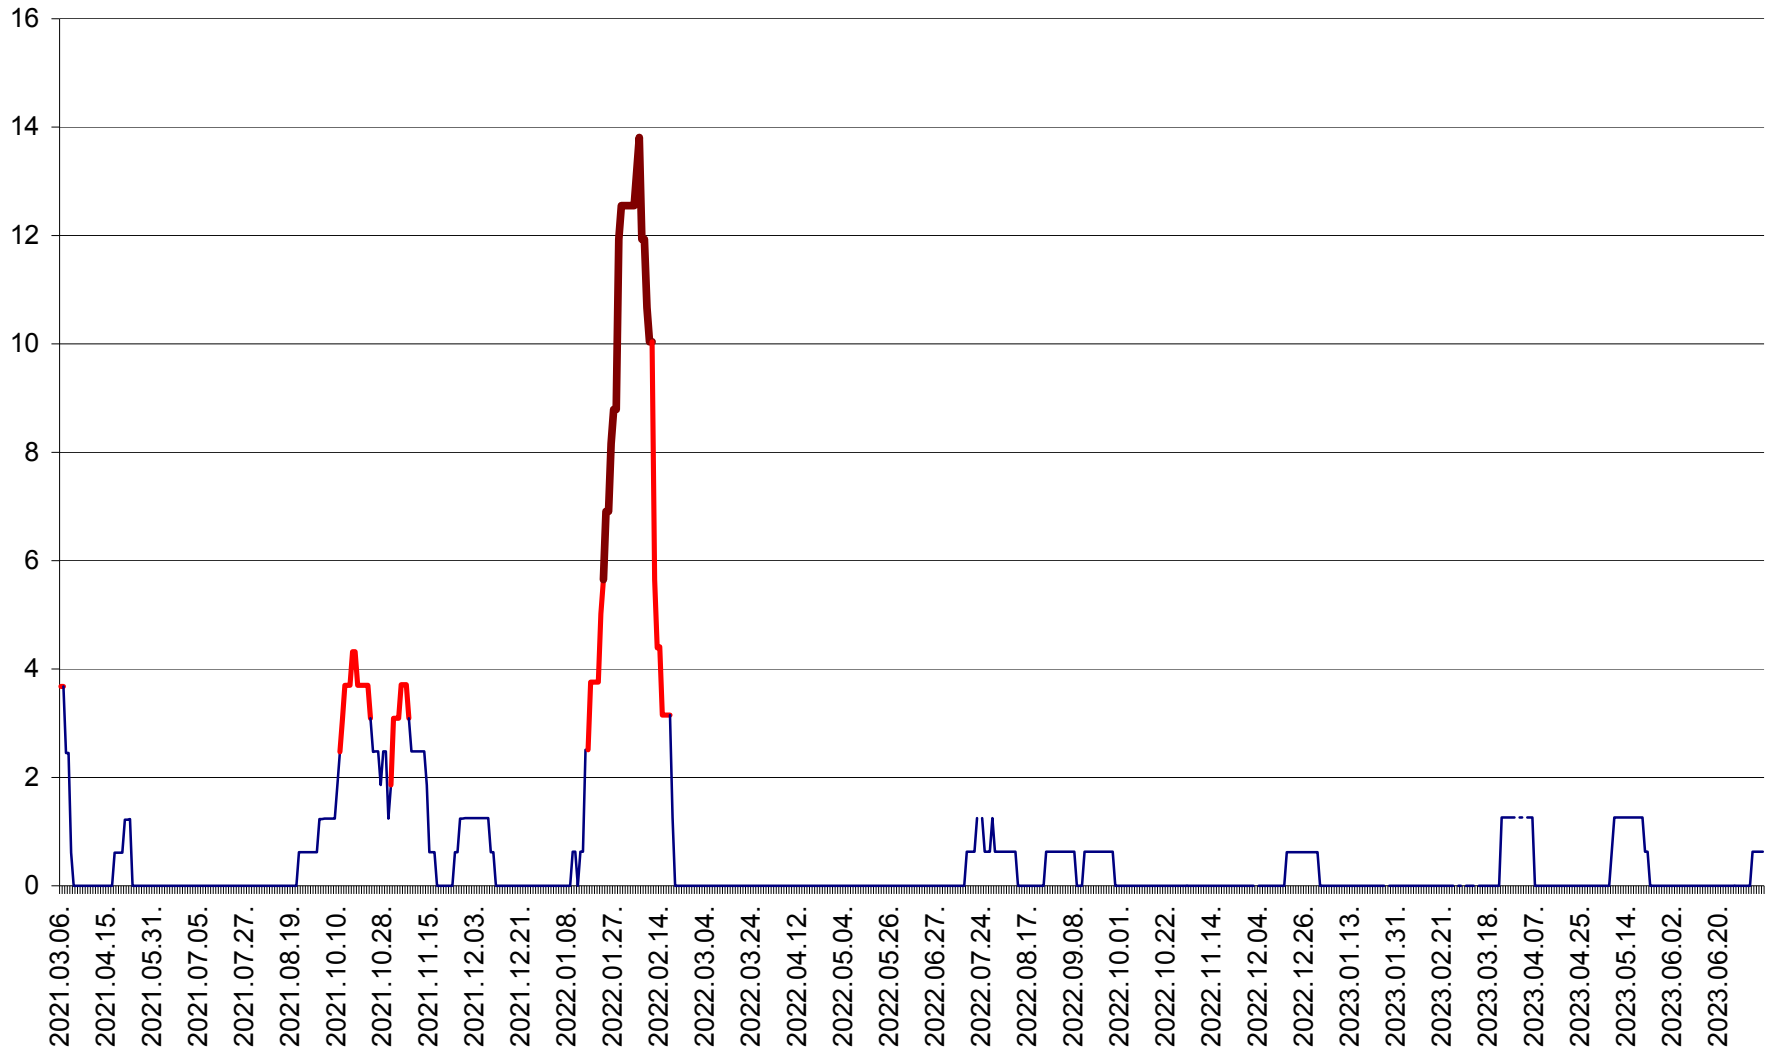

PLĂIEȘII DE JOS - Evoluția incidenței cumulate pe 14 zile la ‰ de locuitori  
2021.03.07. - 2023.07.10.

PORUMBENI - Evolutia incidentei cumulate pe 14 zile la ‰ de locuitori  
2021.03.07. - 2023.07.10.

PRAID - Evolutia incidentei cumulate pe 14 zile la ‰ de locuitori  
2021.03.07. - 2023.07.10.

RACU - Evolutia incidentei cumulate pe 14 zile la ‰ de locuitori  
2021.03.07. - 2023.07.10.

REMETEA - Evolutia incidentei cumulate pe 14 zile la % de locuitori  
2021.03.07. - 2023.07.10.