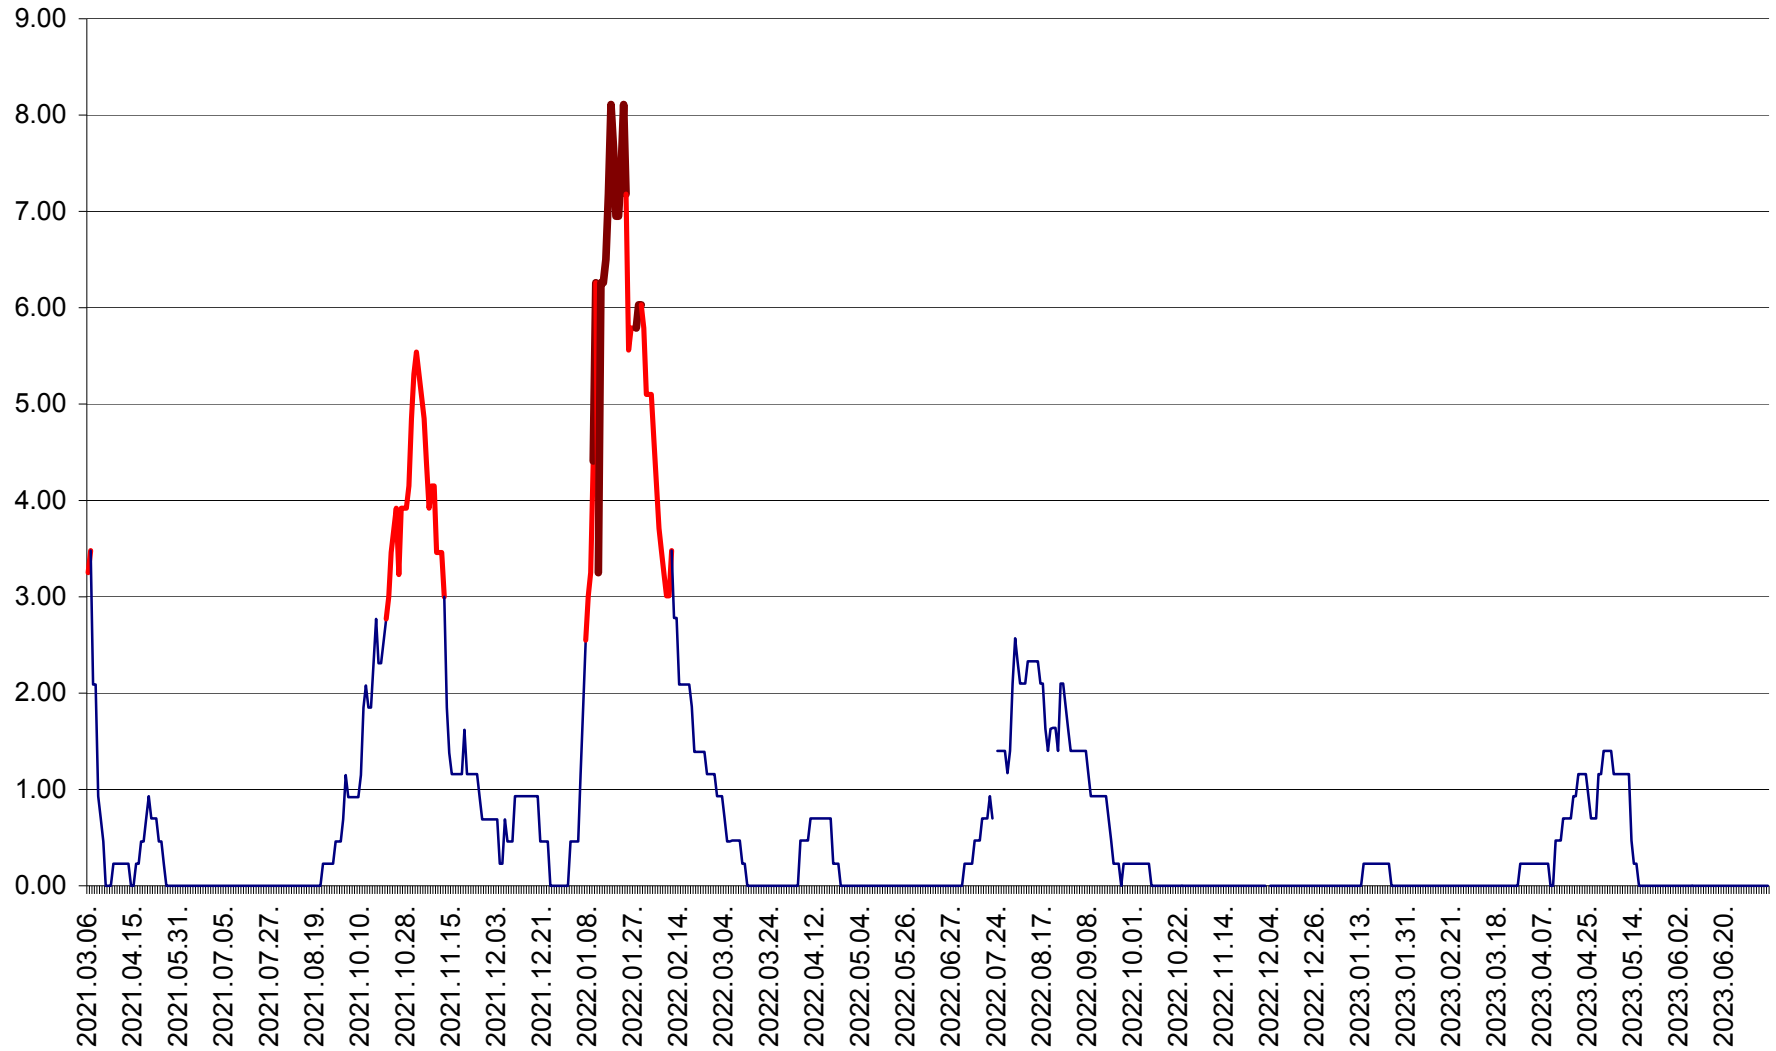

ORAȘ BĂLAN - Evolția incidenței cumulate pe 14 zile la ‰ de locuitori  
2021.03.07. - 2023.07.10.

BILBOR - Evolutia incidentei cumulate pe 14 zile la ‰ de locuitori  
2021.03.07. - 2023.07.10.

ORAȘ BORSEC - Evolutia incidentei cumulate pe 14 zile la ‰ de locuitori  
2021.03.07. - 2023.07.10.

BRĂDEȘTI - Evolutia incidentei cumulate pe 14 zile la ‰ de locuitori  
2021.03.07. - 2023.07.10.

CĂPÂLNIȚA - Evolutia incidentei cumulate pe 14 zile la ‰ de locuitori  
2021.03.07. - 2023.07.10.

CÂRȚA - Evolutia incidentei cumulate pe 14 zile la ‰ de locuitori  
2021.03.07. - 2023.07.10.

CICEU - Evolutia incidentei cumulate pe 14 zile la ‰ de locuitori  
2021.03.07. - 2023.07.10.

CIUCSÂNGEORGIU - Evolutia incidentei cumulate pe 14 zile la ‰ de locuitori  
2021.03.07. - 2023.07.10.

CIUMANI - Evolutia incidentei cumulate pe 14 zile la ‰ de locuitori  
2021.03.07. - 2023.07.10.

CORBU - Evolutia incidentei cumulate pe 14 zile la ‰ de locuitori  
2021.03.07. - 2023.07.10.

CORUND - Evolutia incidentei cumulate pe 14 zile la ‰ de locuitori  
2021.03.07. - 2023.07.10.

COZMENI - Evolutia incidentei cumulate pe 14 zile la ‰ de locuitori  
2021.03.07. - 2023.07.10.