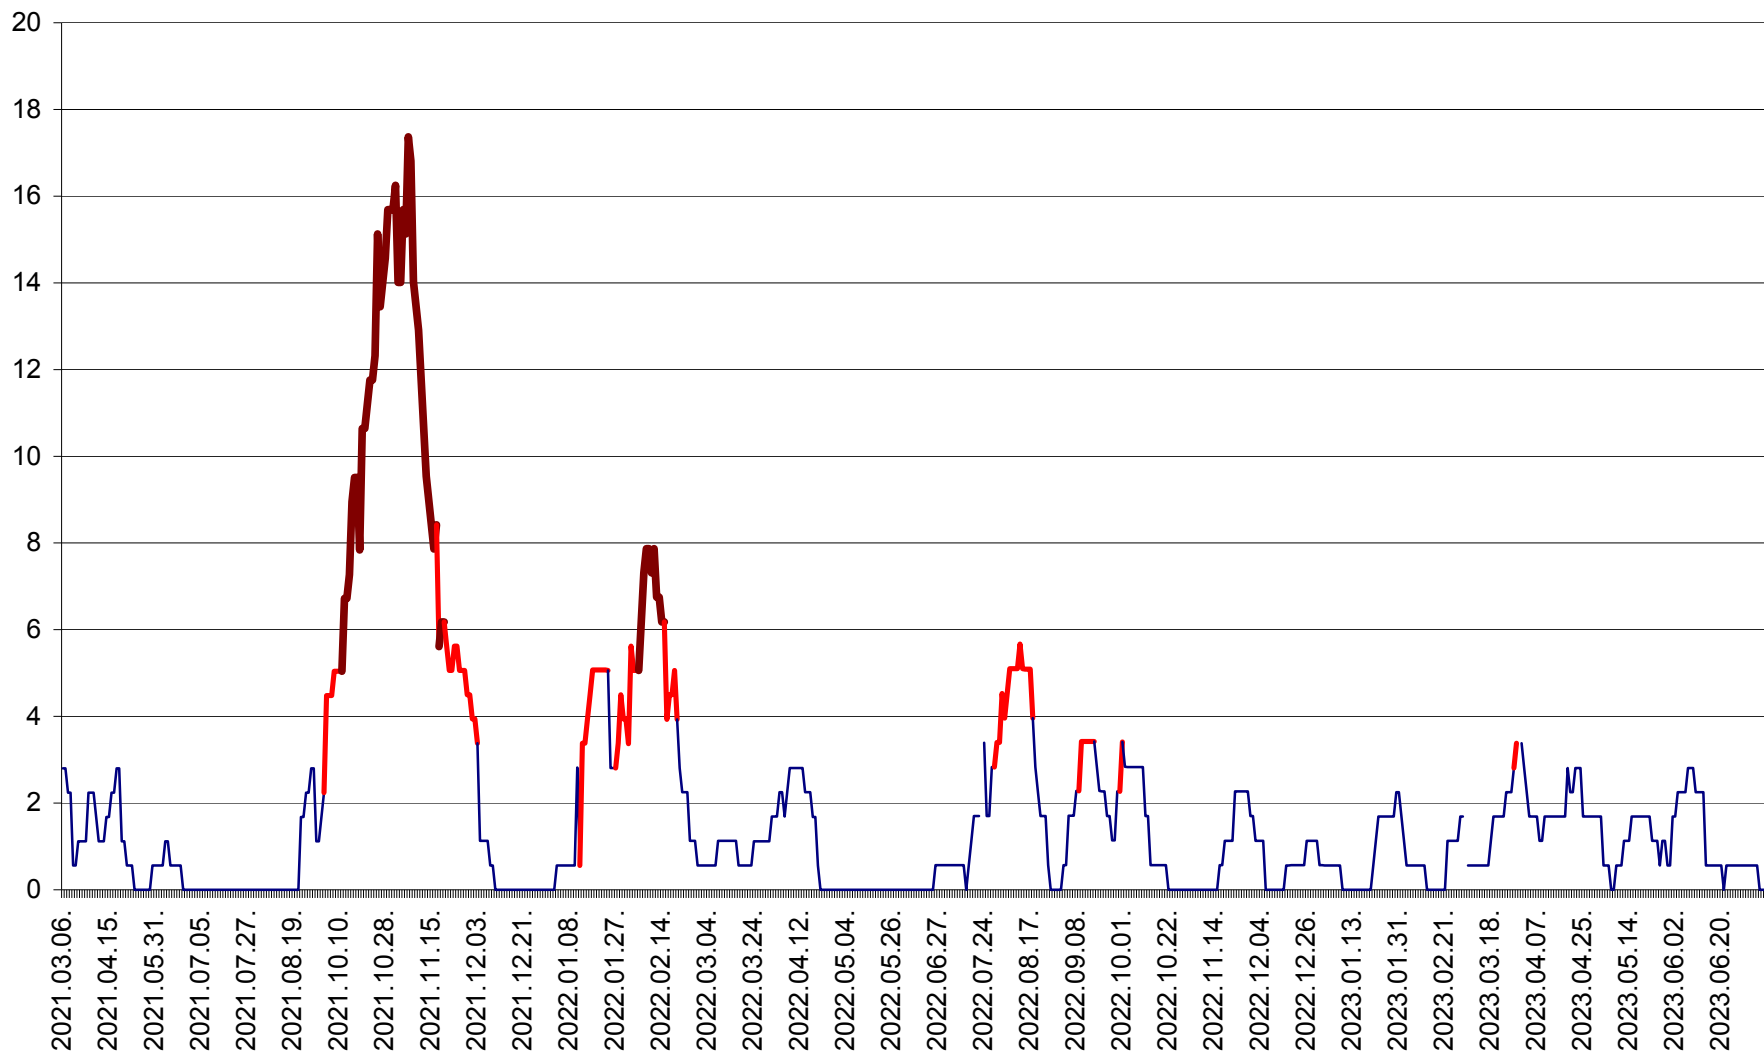

SICULENI - Evolutia incidentei cumulate pe 14 zile la ‰ de locuitori  
2021.03.07. - 2023.07.10.

ȘIMONEȘTI - Evolutia incidentei cumulate pe 14 zile la ‰ de locuitori  
2021.03.07. - 2023.07.10.

SUBCETATE - Evolutia incidentei cumulate pe 14 zile la ‰ de locuitori  
2021.03.07. - 2023.07.10.