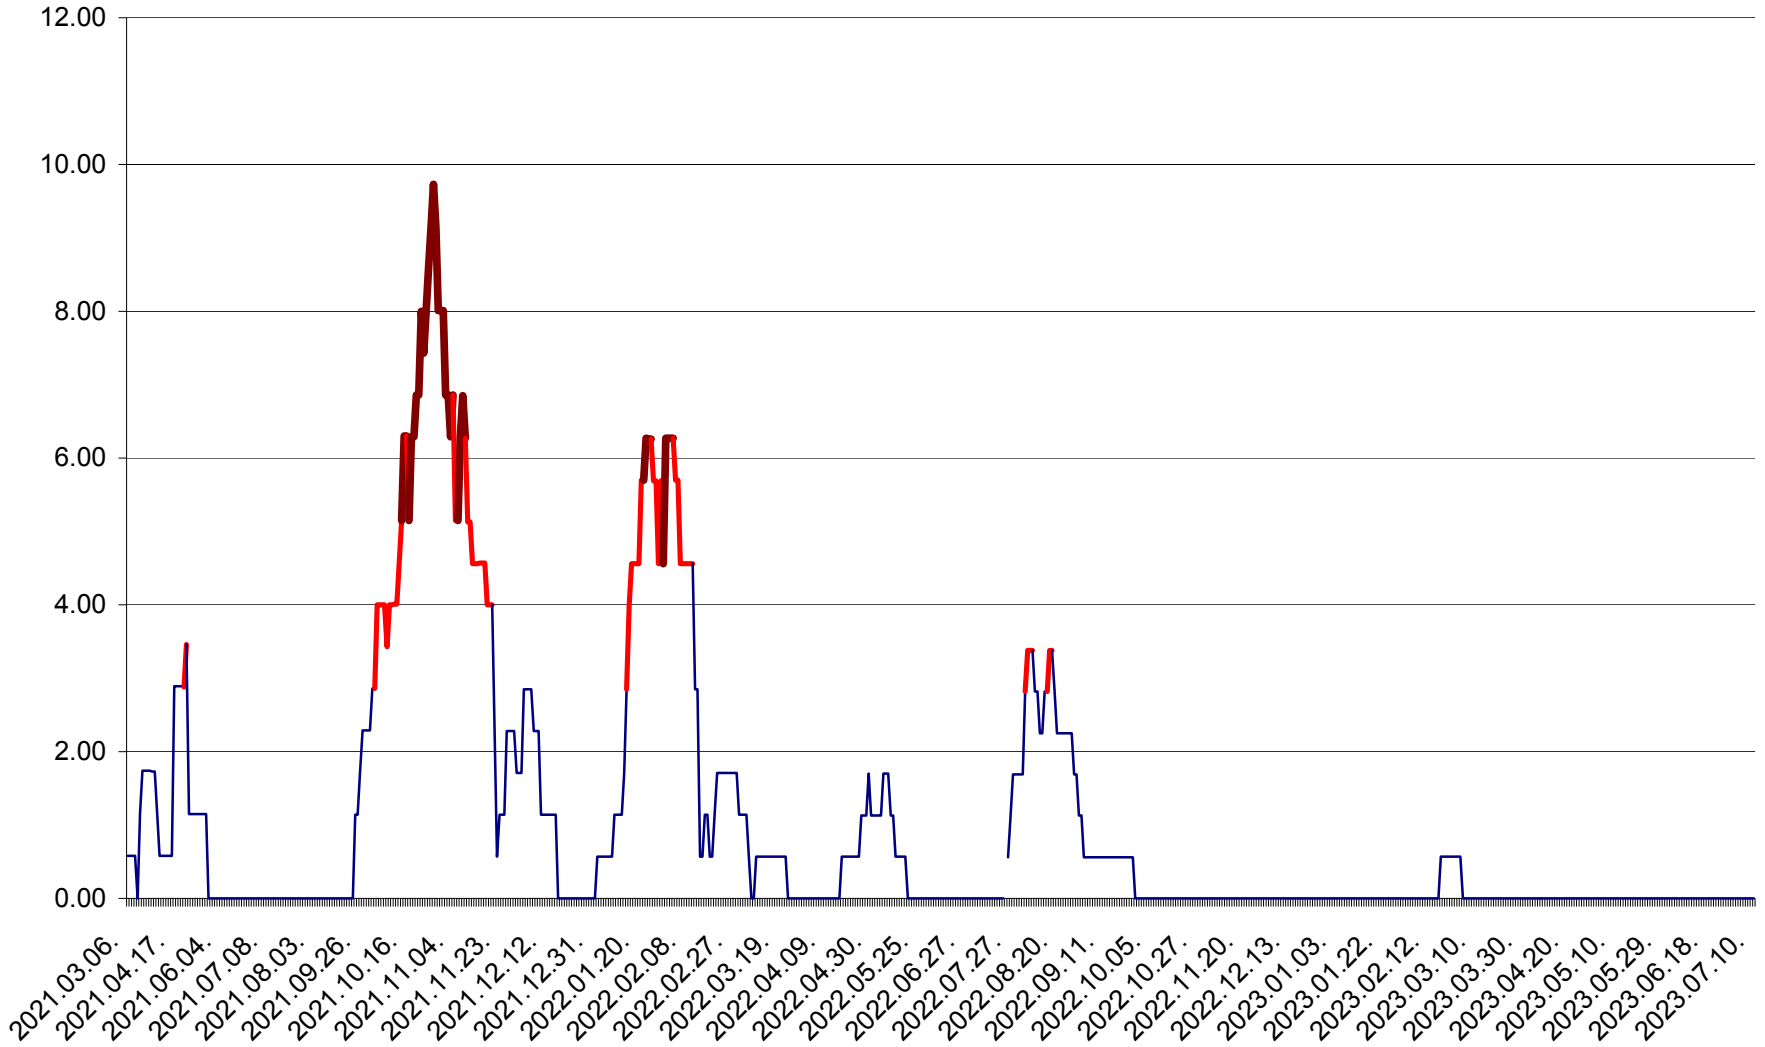

ORAȘ VLĂHIȚA - Evolutia incidentei cumulate pe 14 zile la ‰ de locuitori
2021.03.07. - 2023.07.10.

VĂRȘAG - Evolutia incidentei cumulate pe 14 zile la ‰ de locuitori
2021.03.07. - 2023.07.10.