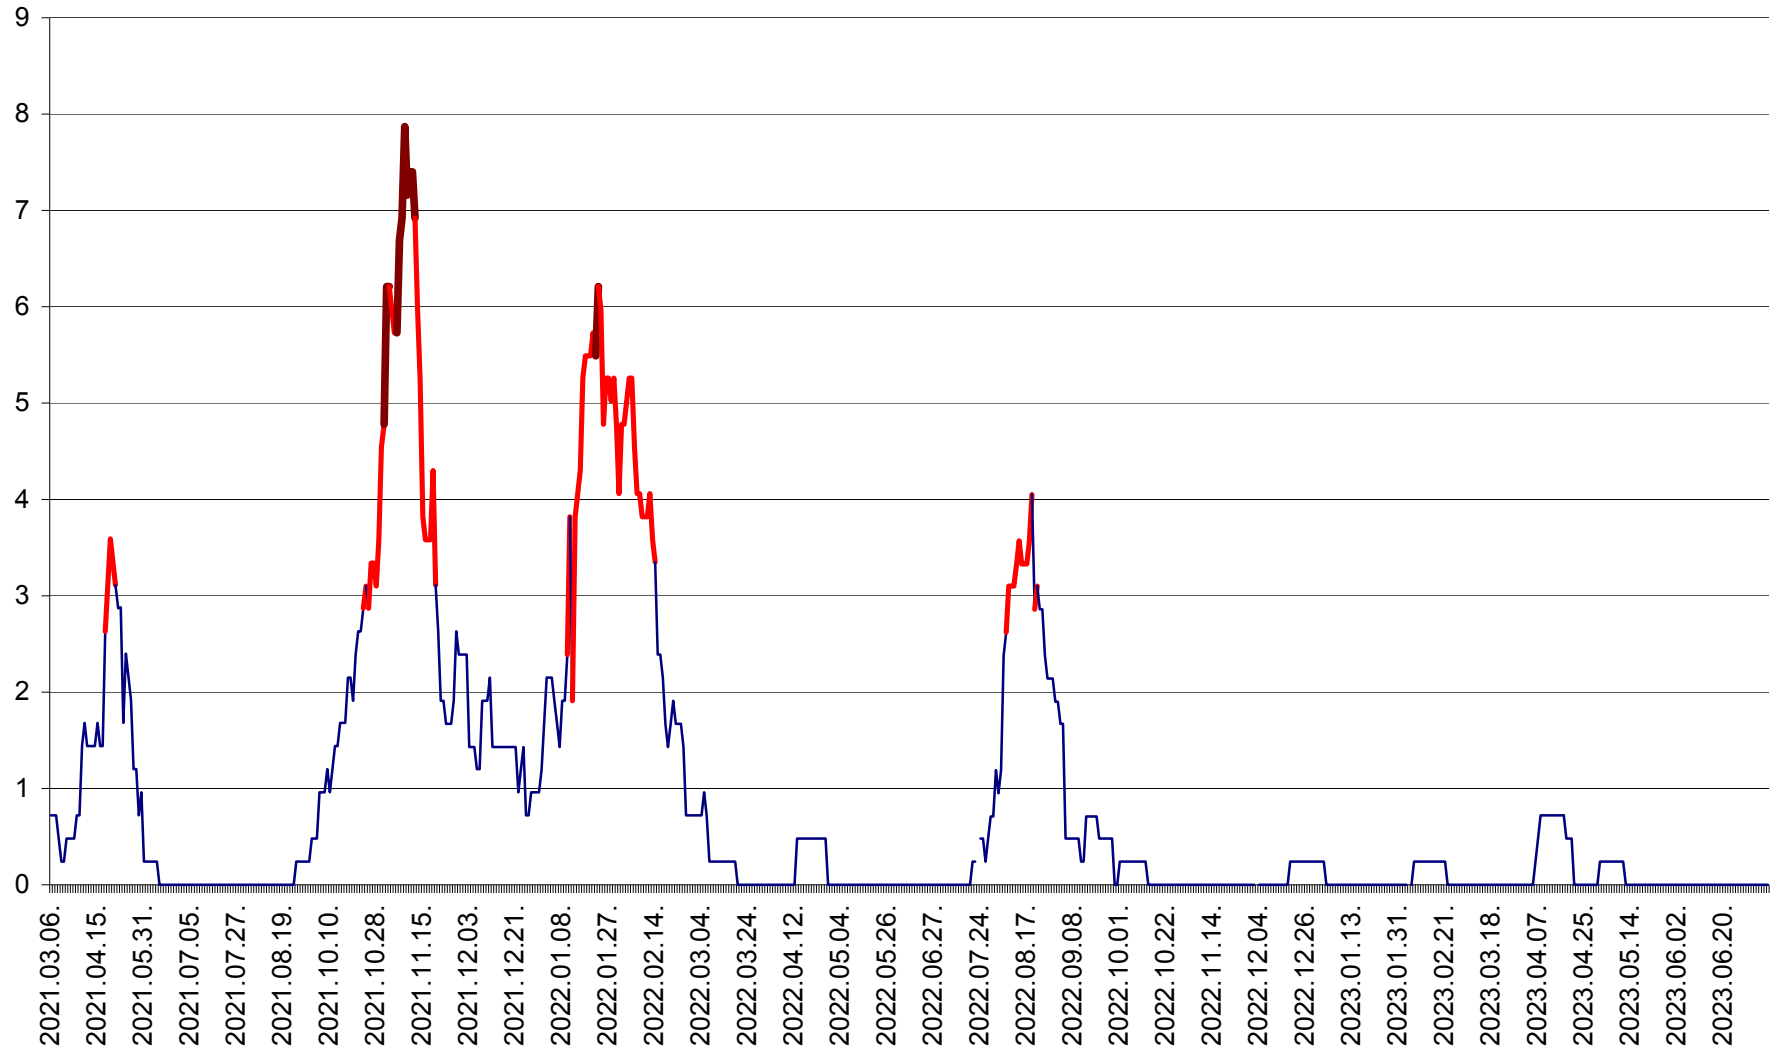

CORBU - Evolutia incidentei cumulate pe 14 zile la ‰ de locuitori  
2021.03.07. - 2023.07.10.

CORUND - Evolutia incidentei cumulate pe 14 zile la ‰ de locuitori  
2021.03.07. - 2023.07.10.

COZMENI - Evolutia incidentei cumulate pe 14 zile la ‰ de locuitori  
2021.03.07. - 2023.07.10.

ORAȘ CRISTURU SECUIESC - Evolutia incidentei cumulate pe 14 zile la ‰ de locuitori  
2021.03.07. - 2023.07.10.

DĂNEȘTI - Evolutia incidentei cumulate pe 14 zile la ‰ de locuitori  
2021.03.07. - 2023.07.10.

DÂRJIU - Evolutia incidentei cumulate pe 14 zile la ‰ de locuitori  
2021.03.07. - 2023.07.10.

DEALU - Evolutia incidentei cumulate pe 14 zile la ‰ de locuitori  
2021.03.07. - 2023.07.10.

DITRĂU - Evolutia incidentei cumulate pe 14 zile la ‰ de locuitori  
2021.03.07. - 2023.07.10.