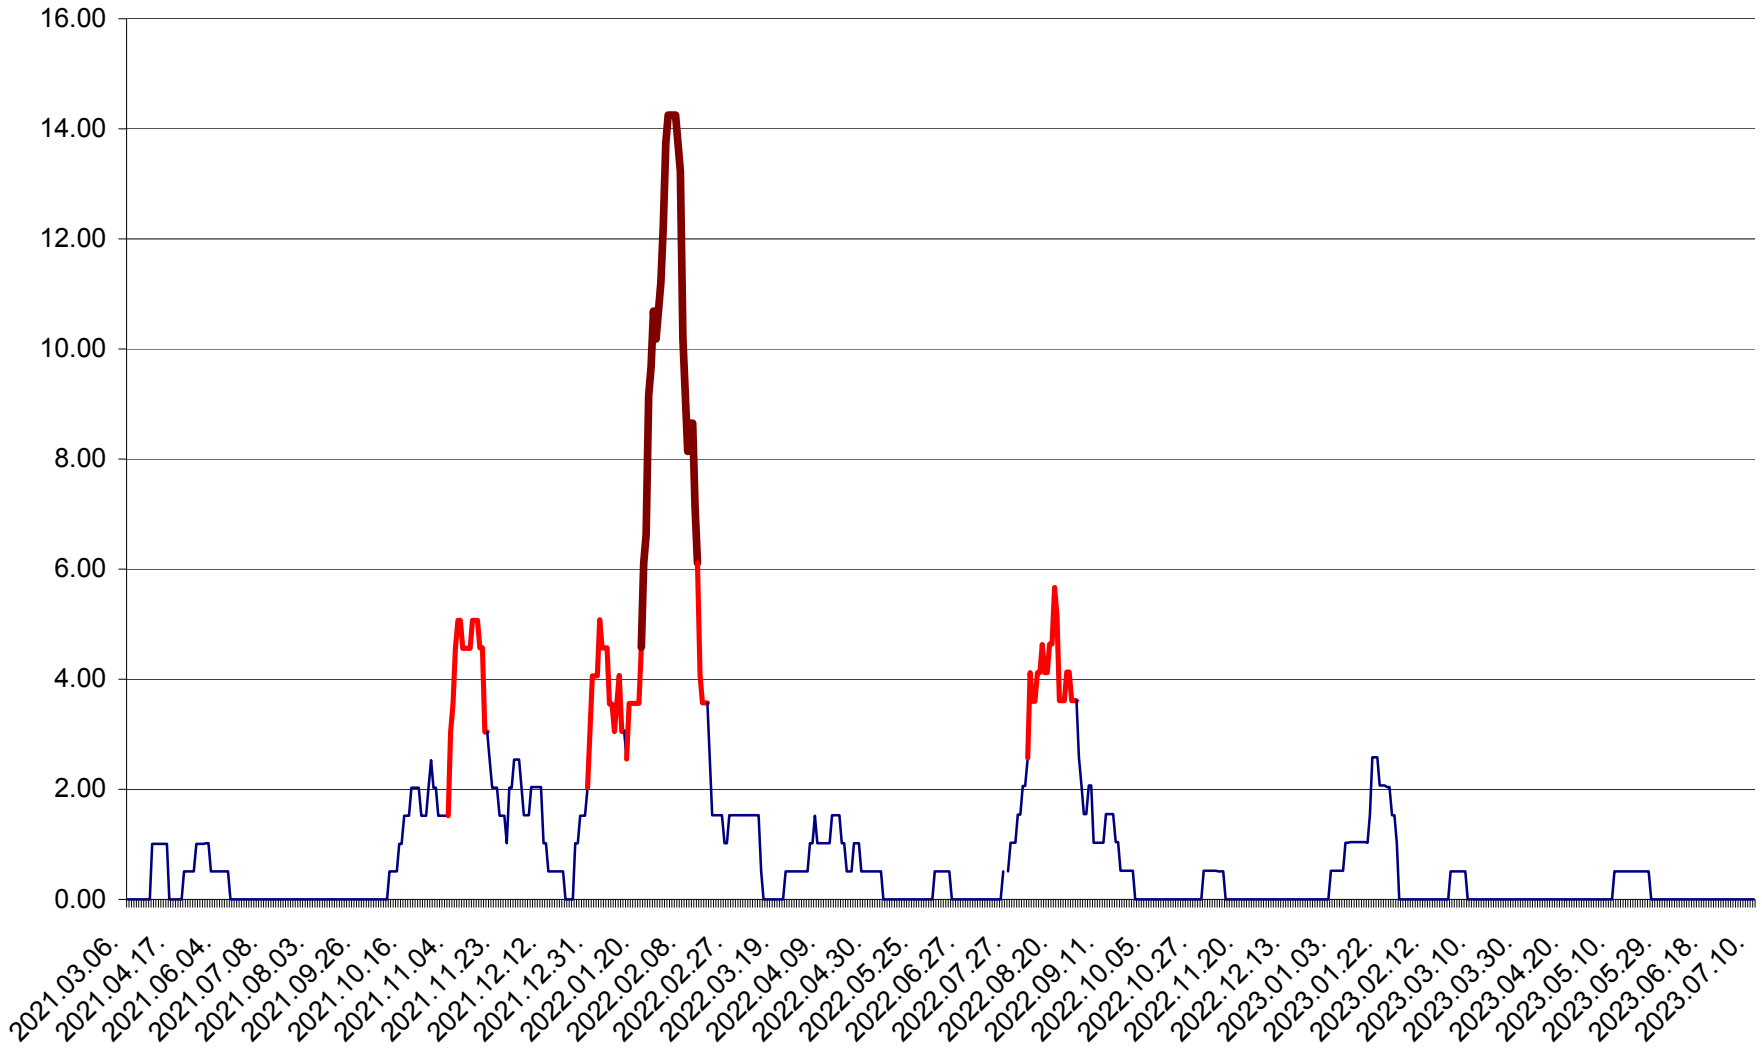

VĂRȘAG - Evolutia incidentei cumulate pe 14 zile la ‰ de locuitori  
2021.03.07. - 2023.07.10.

ORAȘ VLĂHIȚA - Evolutia incidentei cumulate pe 14 zile la ‰ de locuitori  
2021.03.07. - 2023.07.10.

VOȘLĂBENI - Evolutia incidentei cumulate pe 14 zile la ‰ de locuitori  
2021.03.07. - 2023.07.10.

ZETEA - Evolutia incidentei cumulate pe 14 zile la ‰ de locuitori  
2021.03.07. - 2023.07.10.

Total - Evolutia incidentei cumulate pe 14 zile la ‰ de locuitori  
2021.03.07. - 2023.07.10.