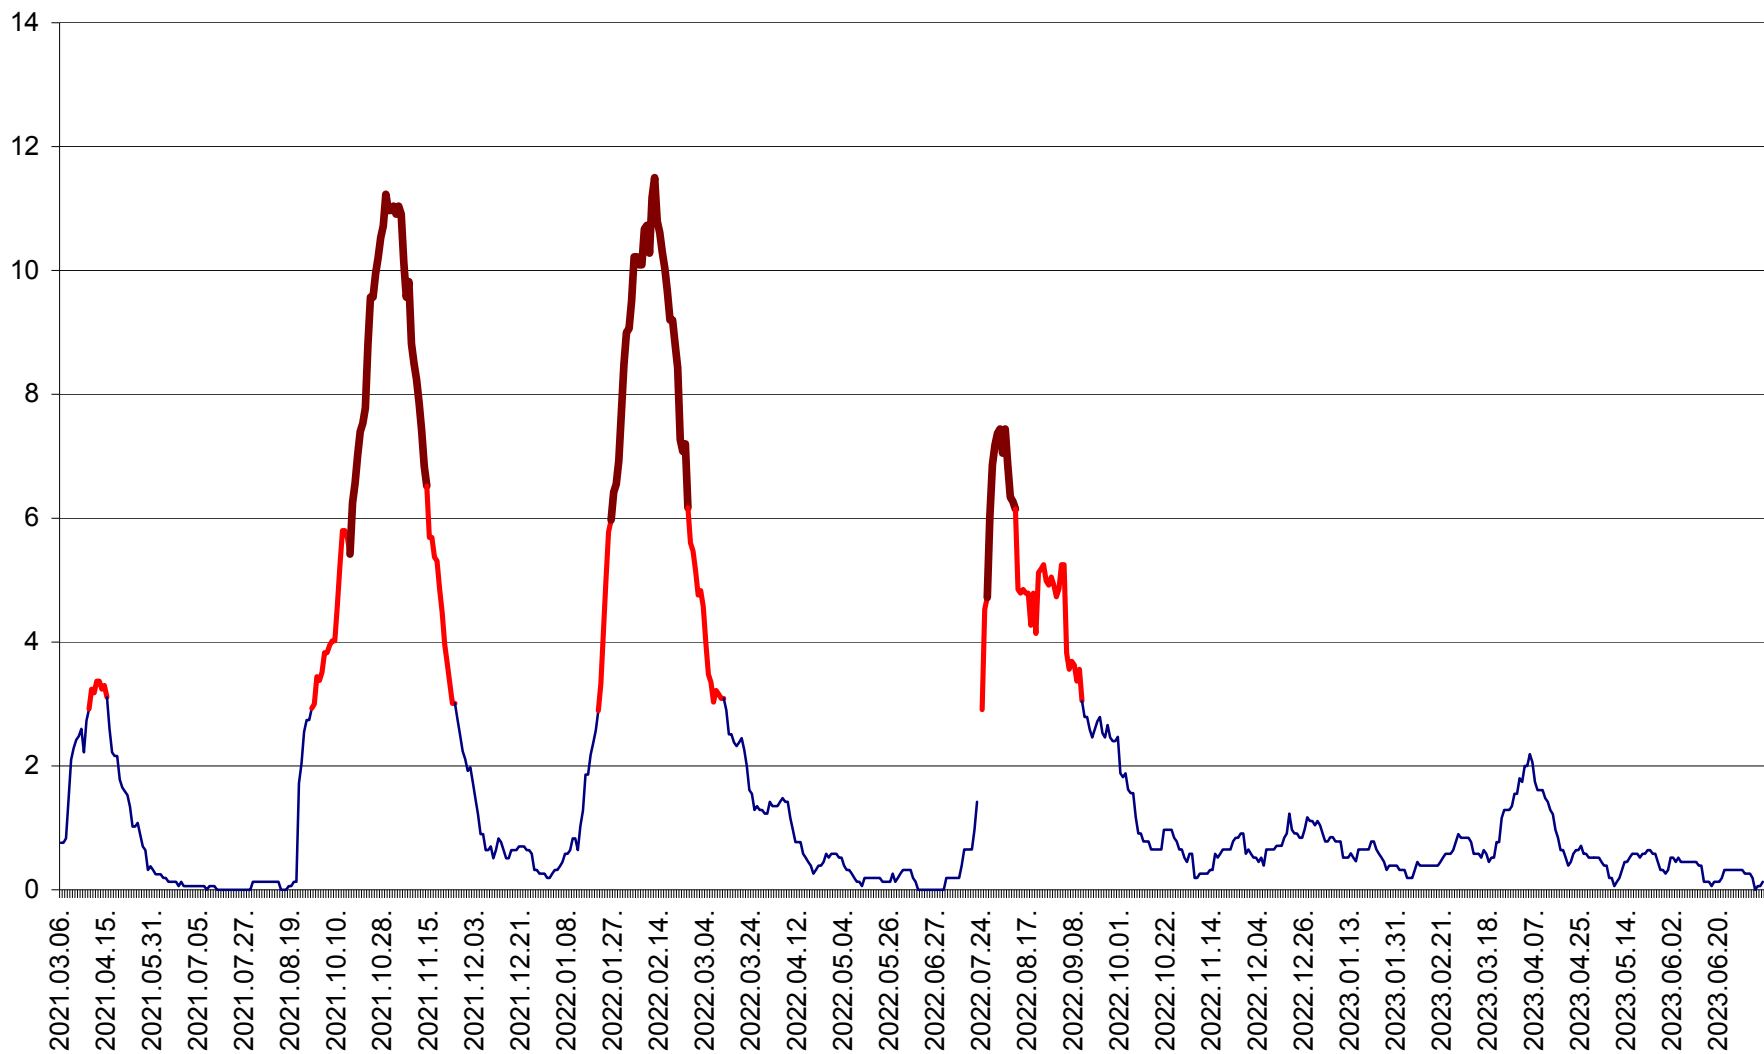

TULGHEȘ - Evolutia incidentei cumulate pe 14 zile la % de locuitori
2021.03.07. - 2023.07.10.