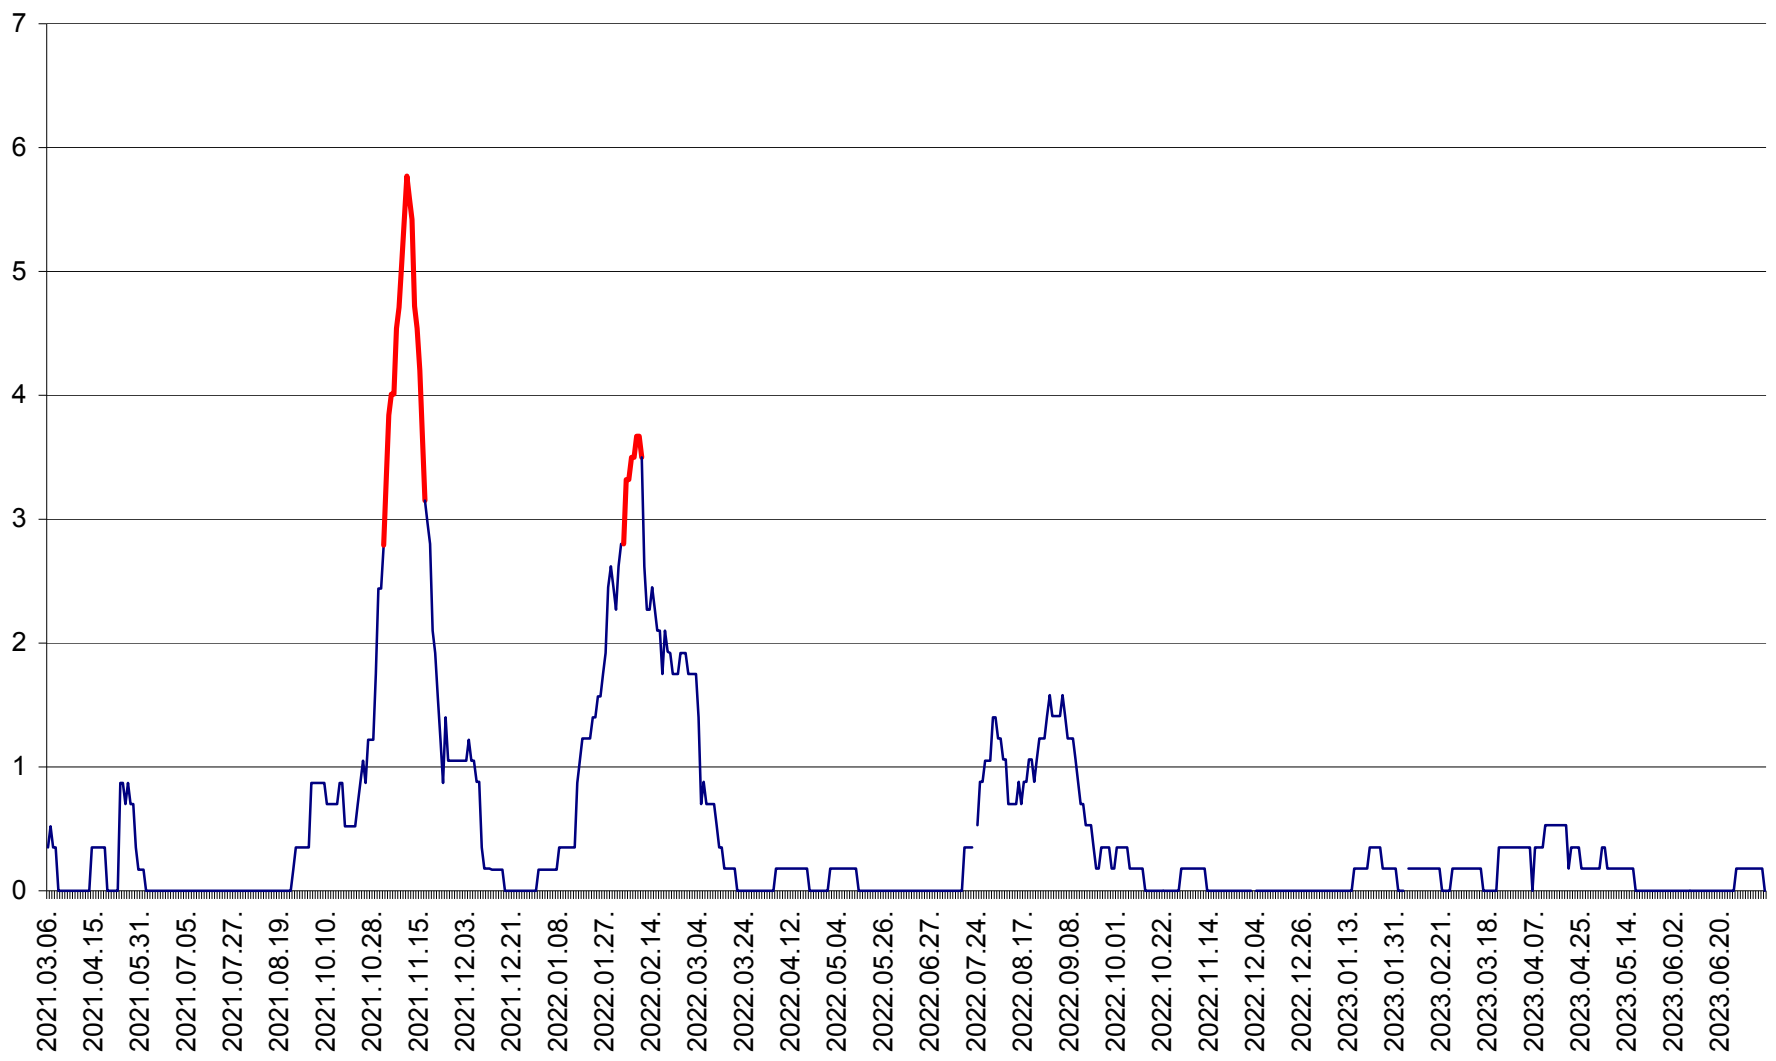

CORBU - Evolutia incidentei cumulate pe 14 zile la ‰ de locuitori  
2021.03.07. - 2023.07.10.

CORUND - Evolutia incidentei cumulate pe 14 zile la ‰ de locuitori  
2021.03.07. - 2023.07.10.

COZMENI - Evolutia incidentei cumulate pe 14 zile la ‰ de locuitori  
2021.03.07. - 2023.07.10.

ORAȘ CRISTURU SECUIESC - Evolutia incidentei cumulate pe 14 zile la ‰ de locuitori  
2021.03.07. - 2023.07.10.

DĂNEȘTI - Evolutia incidentei cumulate pe 14 zile la ‰ de locuitori  
2021.03.07. - 2023.07.10.

DÂRJIU - Evolutia incidentei cumulate pe 14 zile la ‰ de locuitori  
2021.03.07. - 2023.07.10.

DEALU - Evolutia incidentei cumulate pe 14 zile la ‰ de locuitori  
2021.03.07. - 2023.07.10.

DITRĂU - Evolutia incidentei cumulate pe 14 zile la ‰ de locuitori  
2021.03.07. - 2023.07.10.