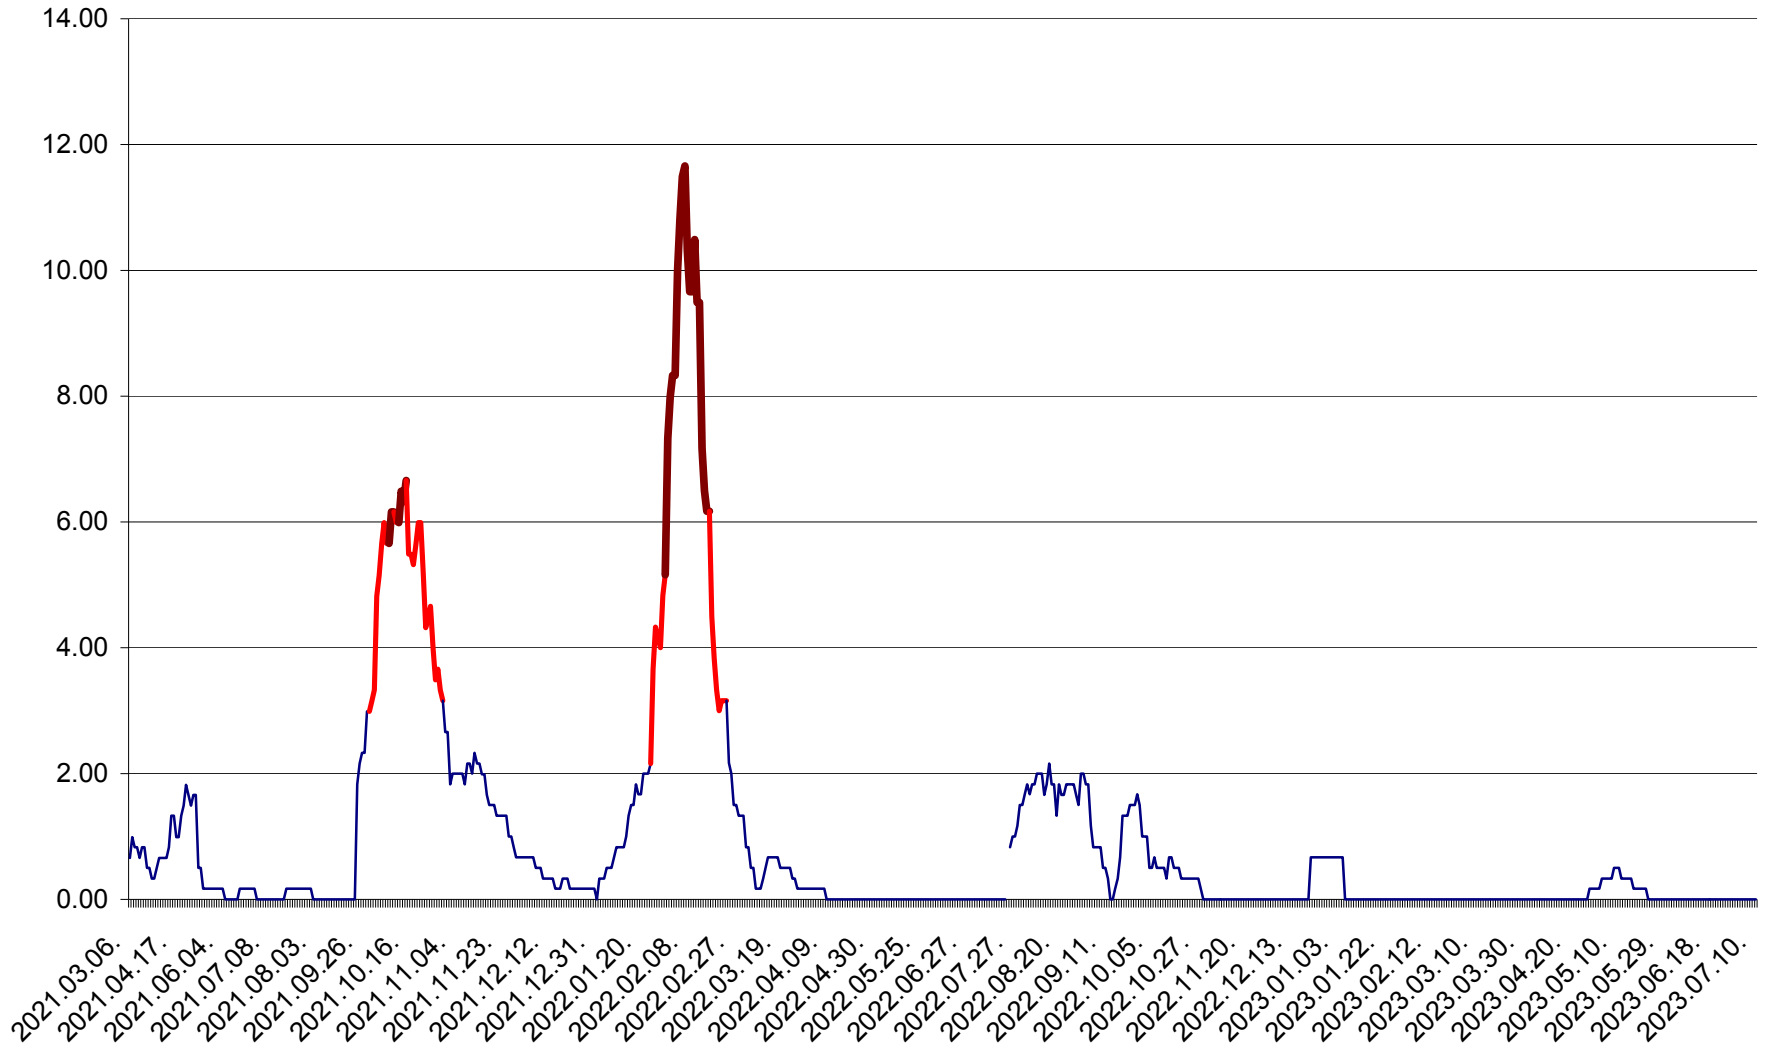

VĂRȘAG - Evolutia incidentei cumulate pe 14 zile la ‰ de locuitori  
2021.03.07. - 2023.07.10.

ORAȘ VLĂHIȚA - Evolutia incidentei cumulate pe 14 zile la ‰ de locuitori  
2021.03.07. - 2023.07.10.

VOȘLĂBENI - Evolutia incidentei cumulate pe 14 zile la ‰ de locuitori  
2021.03.07. - 2023.07.10.

ZETEA - Evolutia incidentei cumulate pe 14 zile la ‰ de locuitori  
2021.03.07. - 2023.07.10.

Total - Evolutia incidentei cumulate pe 14 zile la ‰ de locuitori  
2021.03.07. - 2023.07.10.