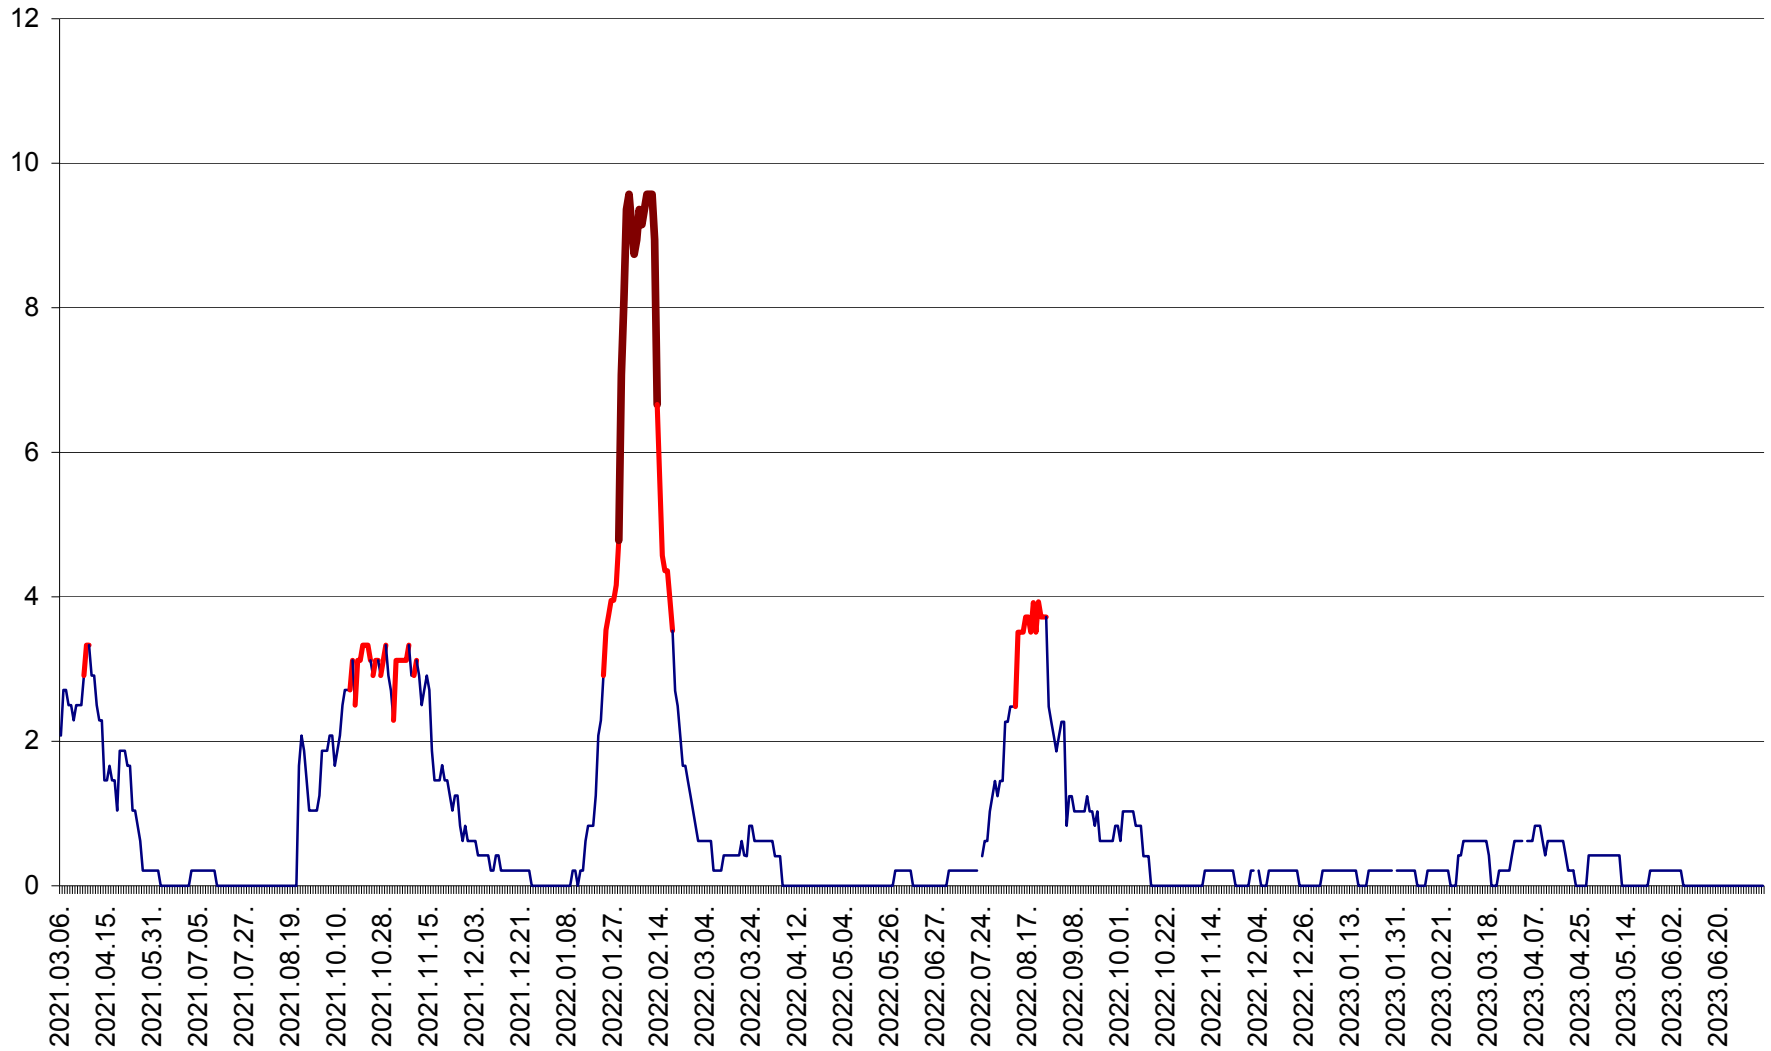

MĂDĂRAȘ - Evolutia incidentei cumulate pe 14 zile la ‰ de locuitori
2021.03.07. - 2023.07.10.