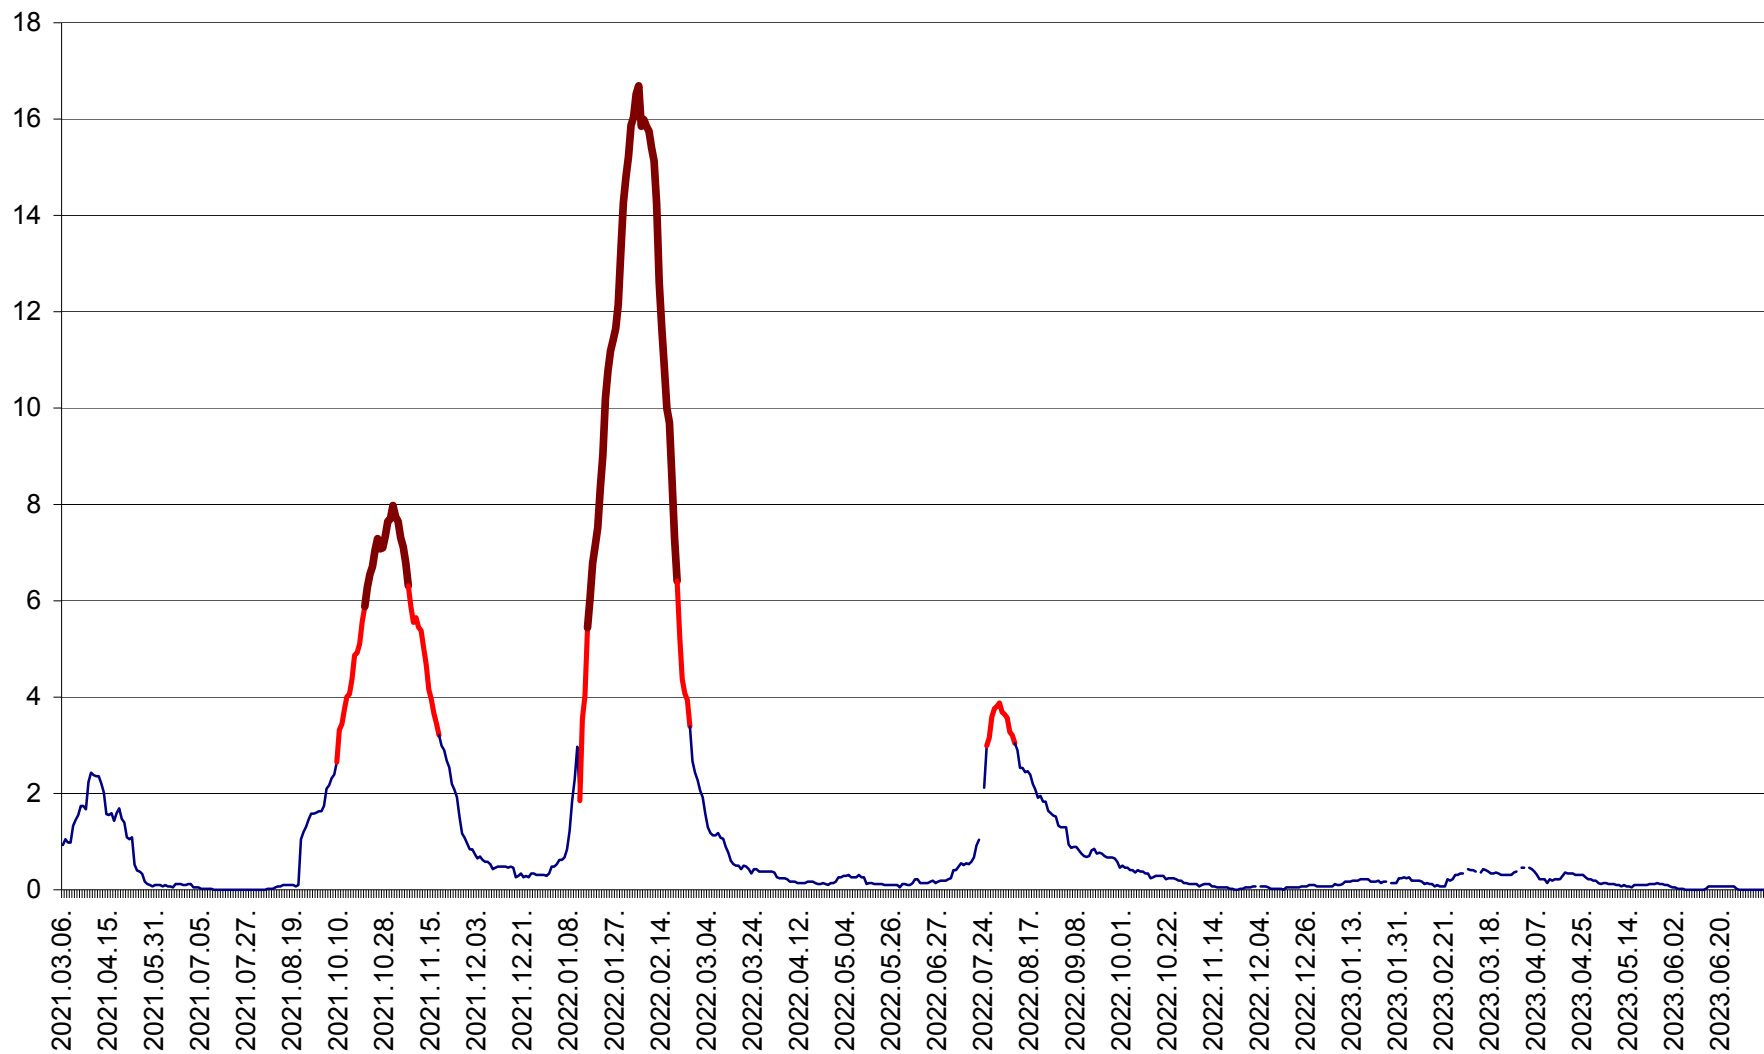

LUNCA DE JOS - Evolutia incidentei cumulate pe 14 zile la ‰ de locuitori  
2021.03.07. - 2023.07.10.

LUNCA DE SUS - Evolutia incidentei cumulate pe 14 zile la ‰ de locuitori  
2021.03.07. - 2023.07.10.

LUPENI - Evolutia incidentei cumulate pe 14 zile la ‰ de locuitori  
2021.03.07. - 2023.07.10.

MĂDĂRAȘ - Evolutia incidentei cumulate pe 14 zile la ‰ de locuitori  
2021.03.07. - 2023.07.10.

MĂRTINIȘ - Evolutia incidentei cumulate pe 14 zile la ‰ de locuitori  
2021.03.07. - 2023.07.10.

MEREȘTI - Evolutia incidentei cumulate pe 14 zile la ‰ de locuitori  
2021.03.07. - 2023.07.10.

MUNICIPIUL MIERCUREA-CIUC - Evolutia incidentei cumulate pe 14 zile la ‰ de locuitori  
2021.03.07. - 2023.07.10.