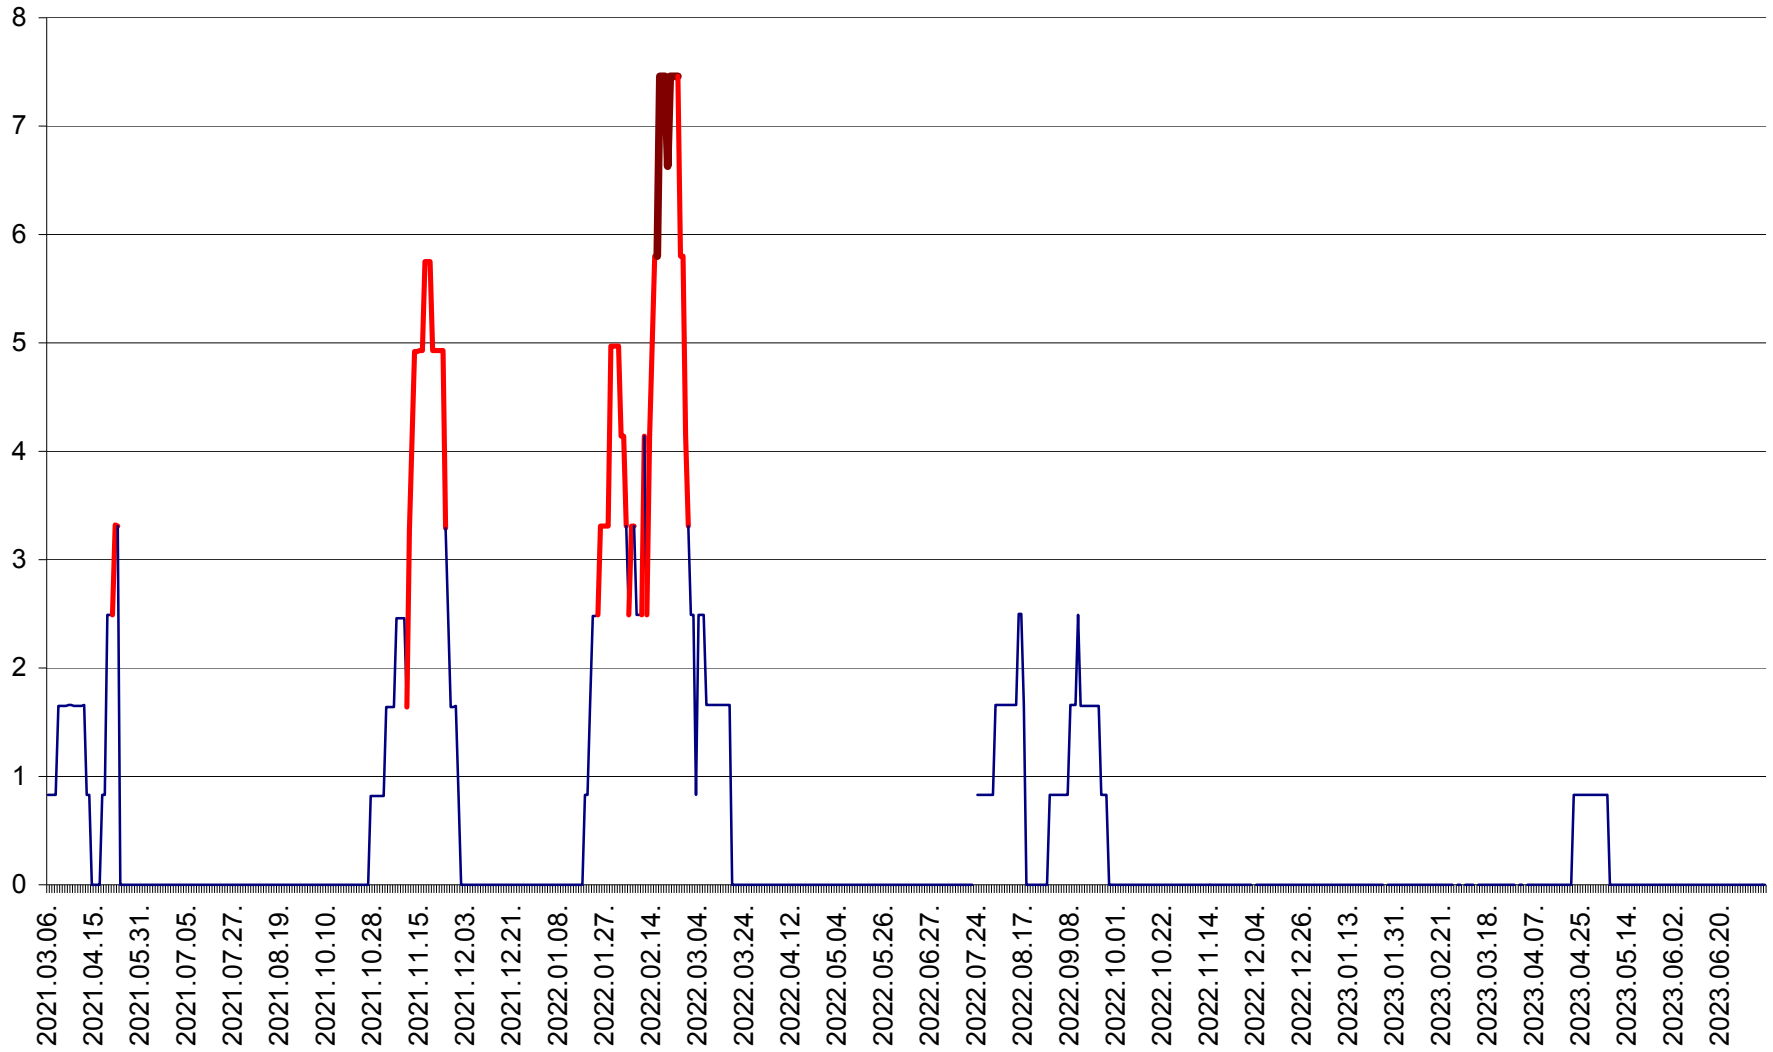

PRAID - Evolutia incidentei cumulate pe 14 zile la ‰ de locuitori  
2021.03.07. - 2023.07.10.

RACU - Evolutia incidentei cumulate pe 14 zile la ‰ de locuitori  
2021.03.07. - 2023.07.10.

REMETEA - Evolutia incidentei cumulate pe 14 zile la % de locuitori  
2021.03.07. - 2023.07.10.

SĂCEL - Evolutia incidentei cumulate pe 14 zile la ‰ de locuitori  
2021.03.07. - 2023.07.10.

SÂNCRĂIENI - Evolutia incidentei cumulate pe 14 zile la ‰ de locuitori  
2021.03.07. - 2023.07.10.

SÂNDOMIC - Evolutia incidentei cumulate pe 14 zile la ‰ de locuitori  
2021.03.07. - 2023.07.10.