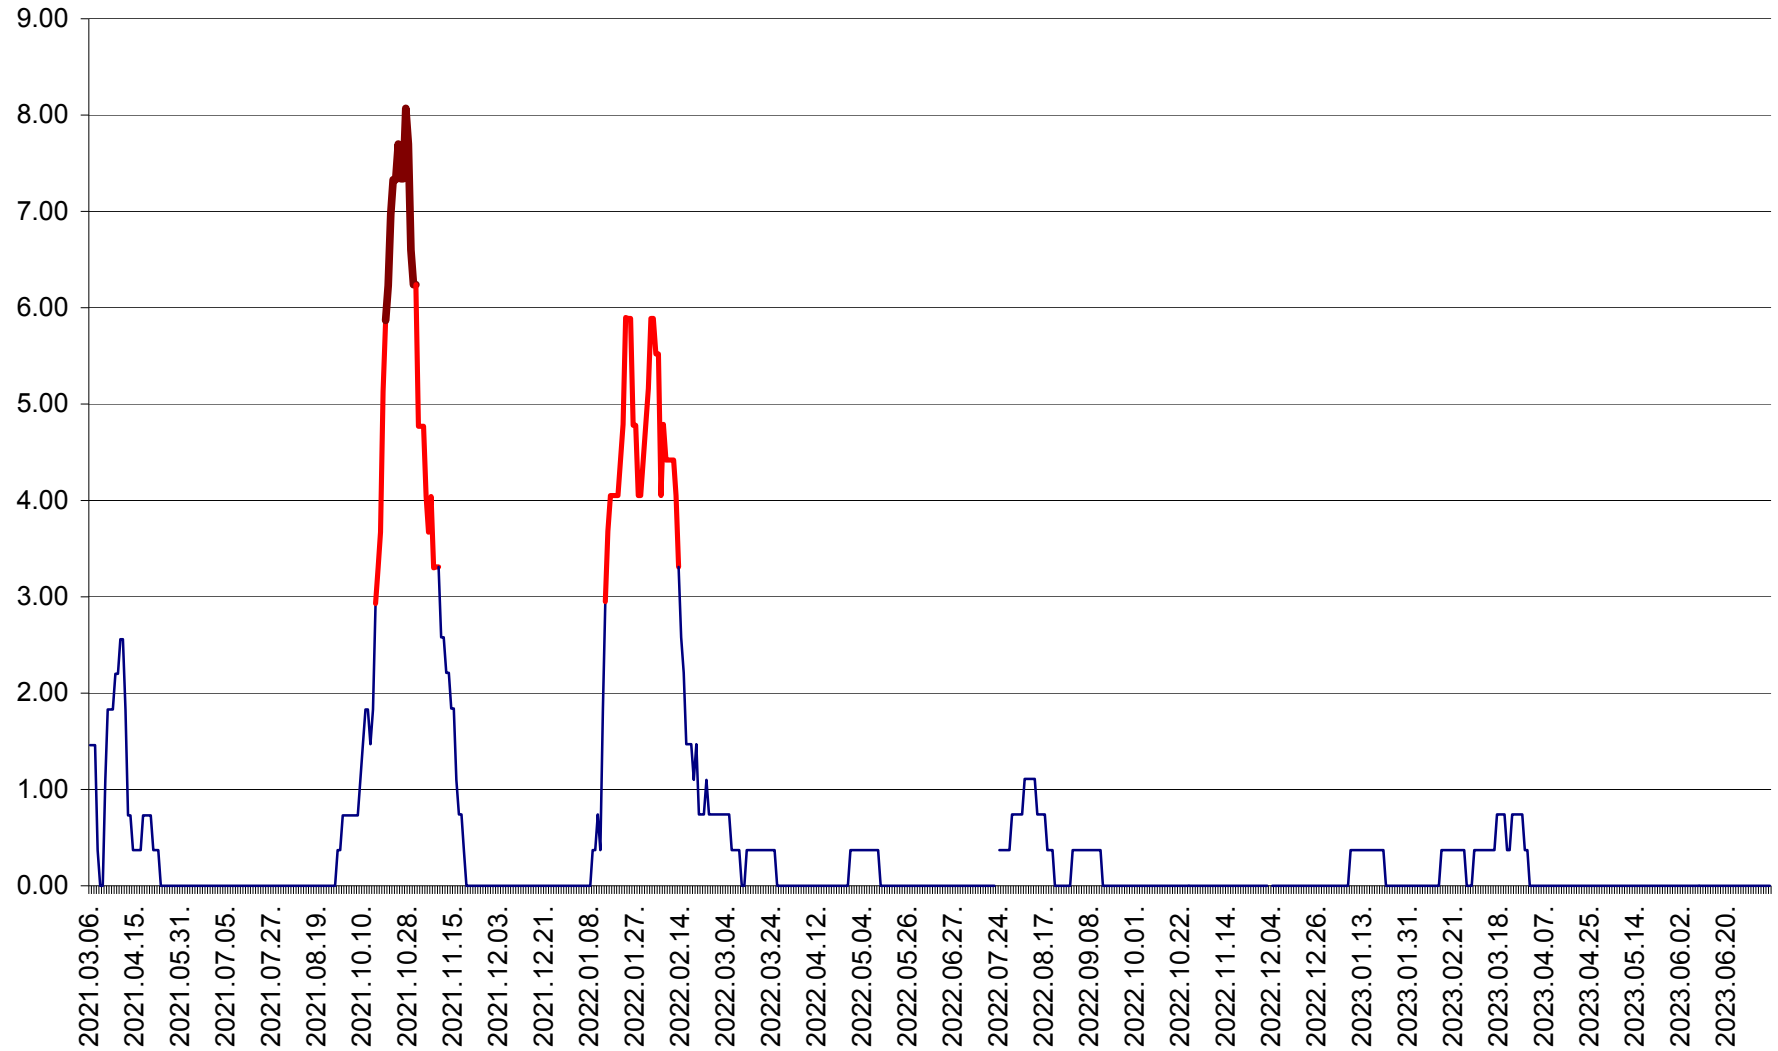

ORAȘ BĂLAN - Evolția incidenței cumulate pe 14 zile la ‰ de locuitori  
2021.03.07. - 2023.07.10.

BILBOR - Evolutia incidentei cumulate pe 14 zile la ‰ de locuitori  
2021.03.07. - 2023.07.10.

ORAȘ BORSEC - Evolutia incidentei cumulate pe 14 zile la ‰ de locuitori  
2021.03.07. - 2023.07.10.

BRĂDEȘTI - Evolutia incidentei cumulate pe 14 zile la ‰ de locuitori  
2021.03.07. - 2023.07.10.

CĂPÂLNIȚA - Evolutia incidentei cumulate pe 14 zile la ‰ de locuitori  
2021.03.07. - 2023.07.10.

CÂRȚA - Evolutia incidentei cumulate pe 14 zile la ‰ de locuitori  
2021.03.07. - 2023.07.10.

CICEU - Evolutia incidentei cumulate pe 14 zile la ‰ de locuitori  
2021.03.07. - 2023.07.10.

CIUCSÂNGEORGIU - Evolutia incidentei cumulate pe 14 zile la ‰ de locuitori  
2021.03.07. - 2023.07.10.

CIUMANI - Evolutia incidentei cumulate pe 14 zile la ‰ de locuitori  
2021.03.07. - 2023.07.10.

CORBU - Evolutia incidentei cumulate pe 14 zile la ‰ de locuitori  
2021.03.07. - 2023.07.10.

CORUND - Evolutia incidentei cumulate pe 14 zile la ‰ de locuitori  
2021.03.07. - 2023.07.10.

COZMENI - Evolutia incidentei cumulate pe 14 zile la ‰ de locuitori  
2021.03.07. - 2023.07.10.