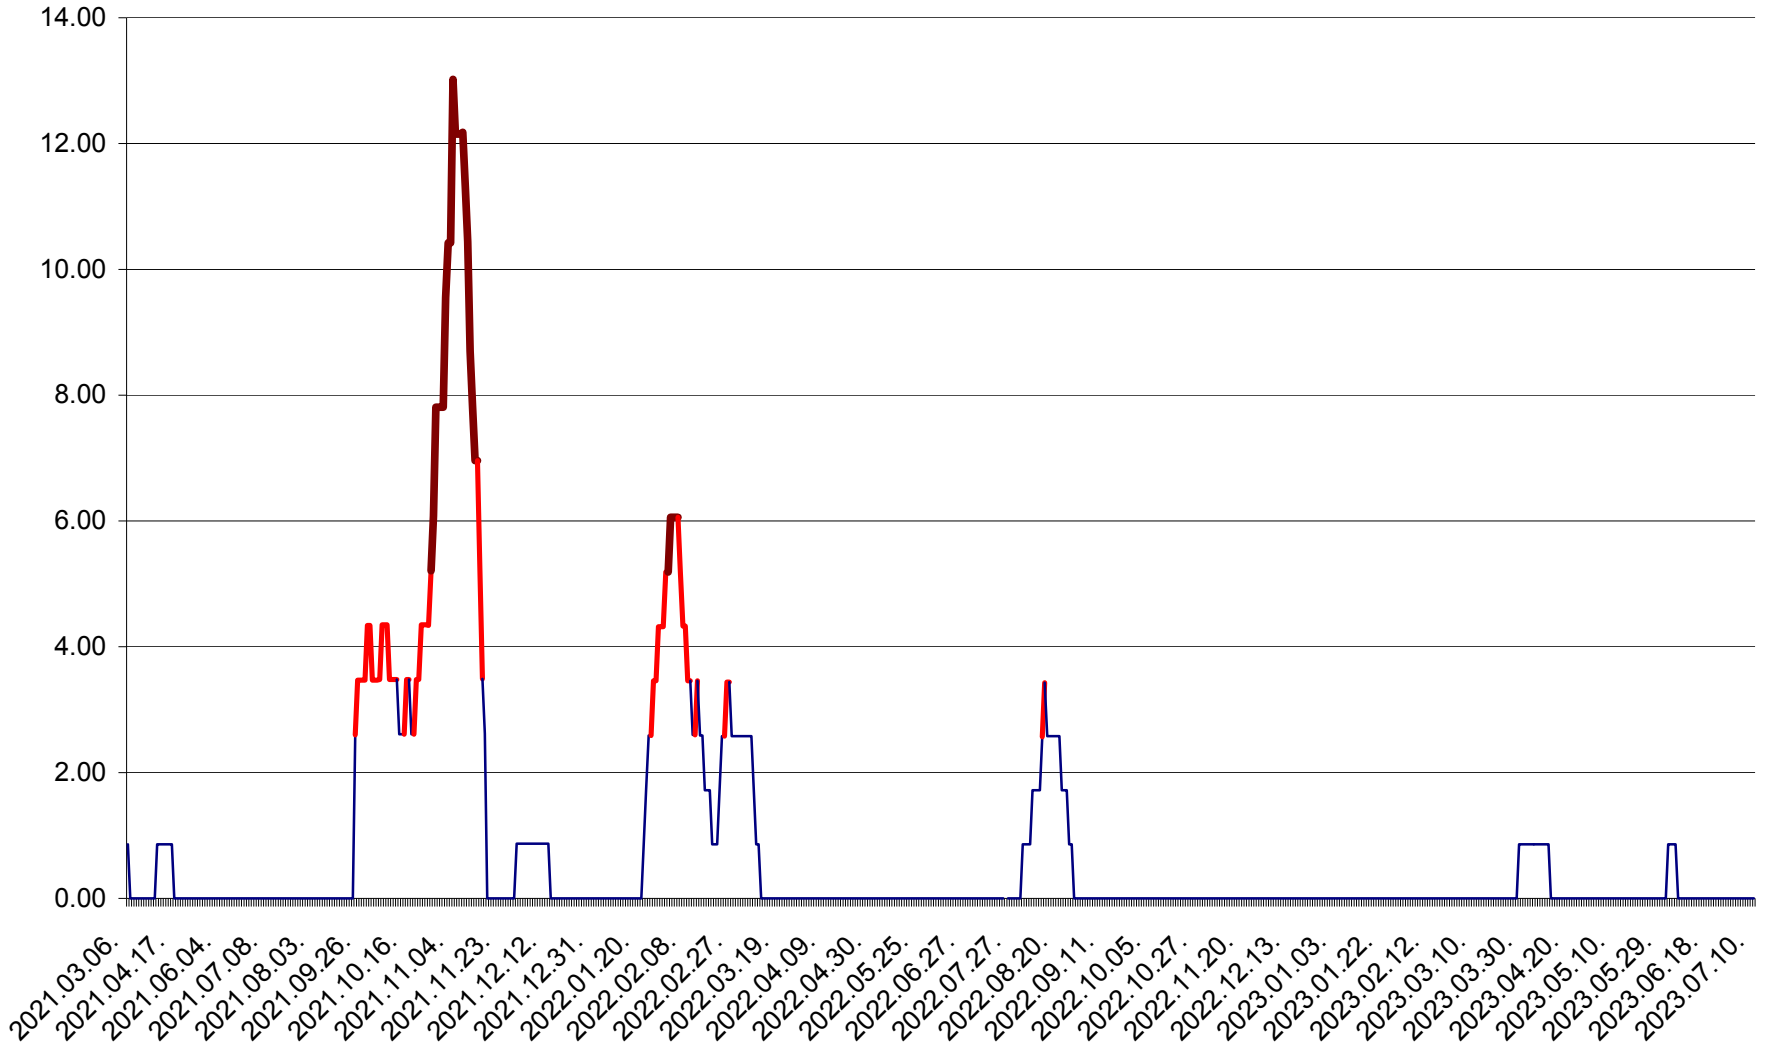

VĂRȘAG - Evolutia incidentei cumulate pe 14 zile la ‰ de locuitori
2021.03.07. - 2023.07.10.

ULIEȘ - Evoluția incidenței cumulate pe 14 zile la ‰ de locuitori
2021.03.07. - 2023.07.10.