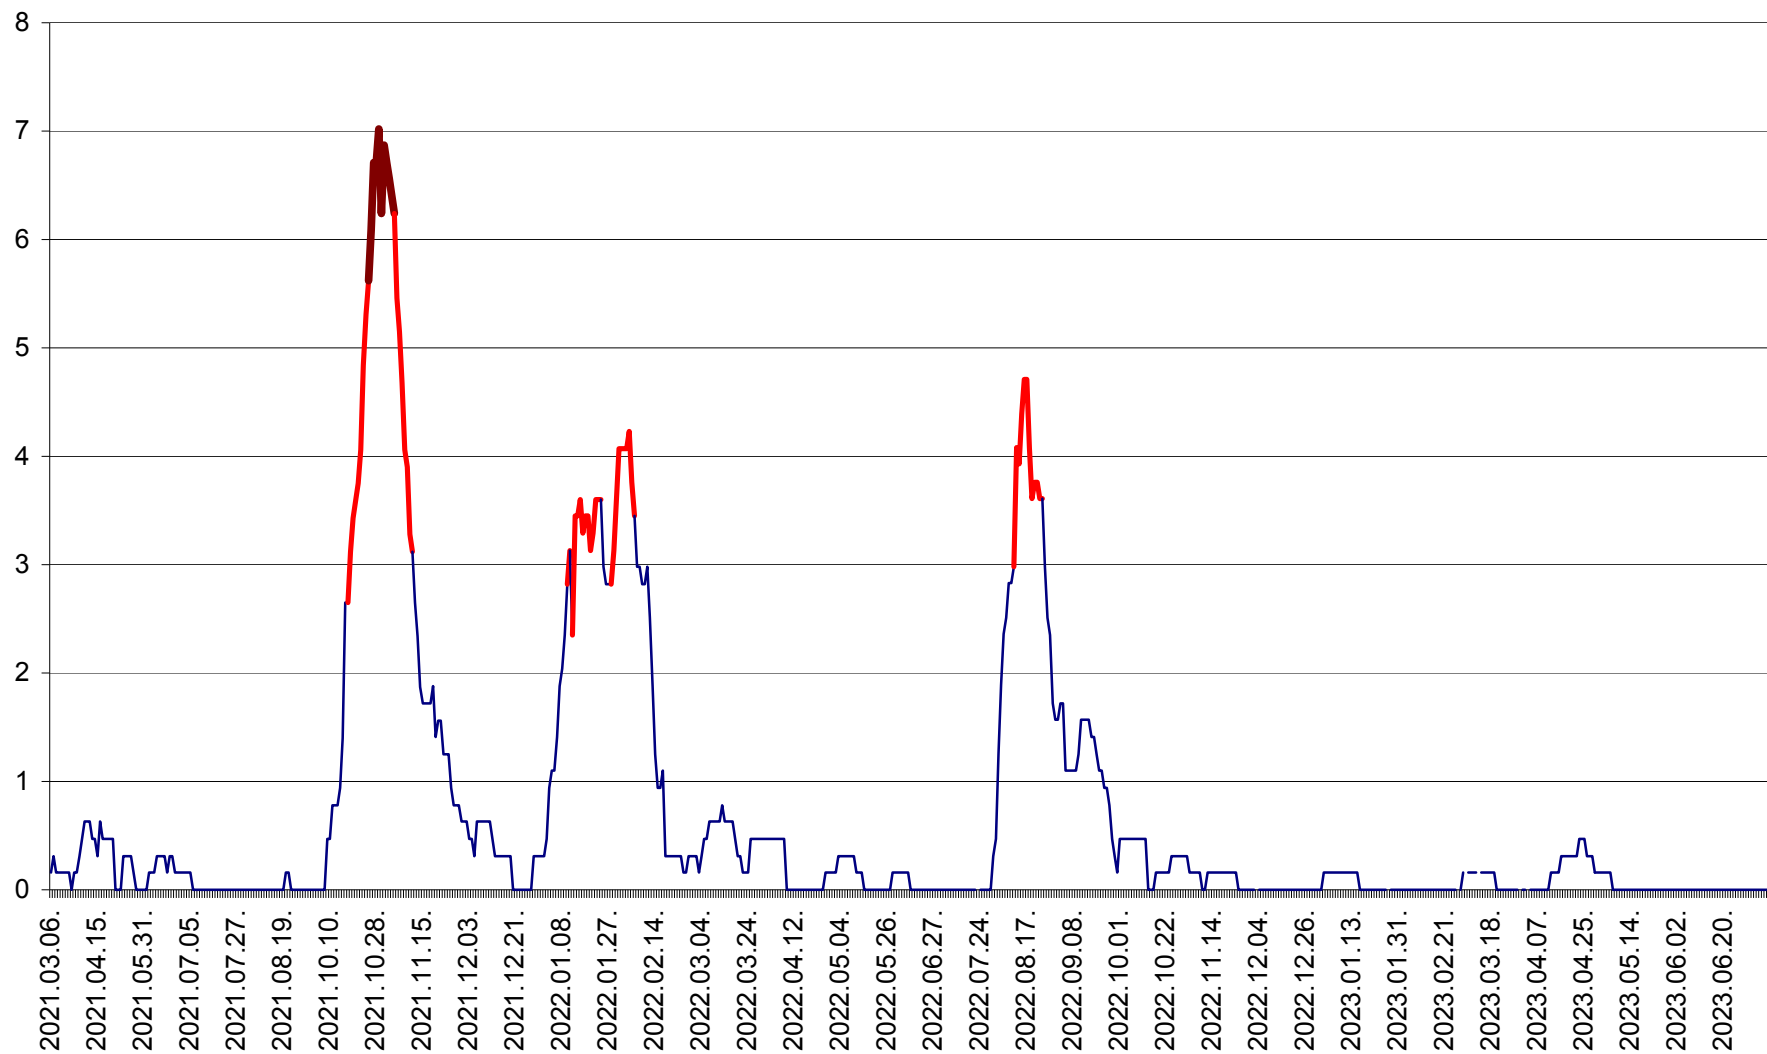

PLĂIEȘII DE JOS - Evoluția incidenței cumulate pe 14 zile la ‰ de locuitori  
2021.03.07. - 2023.07.10.

PORUMBENI - Evolutia incidentei cumulate pe 14 zile la ‰ de locuitori  
2021.03.07. - 2023.07.10.

PRAID - Evolutia incidentei cumulate pe 14 zile la ‰ de locuitori  
2021.03.07. - 2023.07.10.

RACU - Evolutia incidentei cumulate pe 14 zile la ‰ de locuitori  
2021.03.07. - 2023.07.10.

REMETEA - Evolutia incidentei cumulate pe 14 zile la % de locuitori  
2021.03.07. - 2023.07.10.