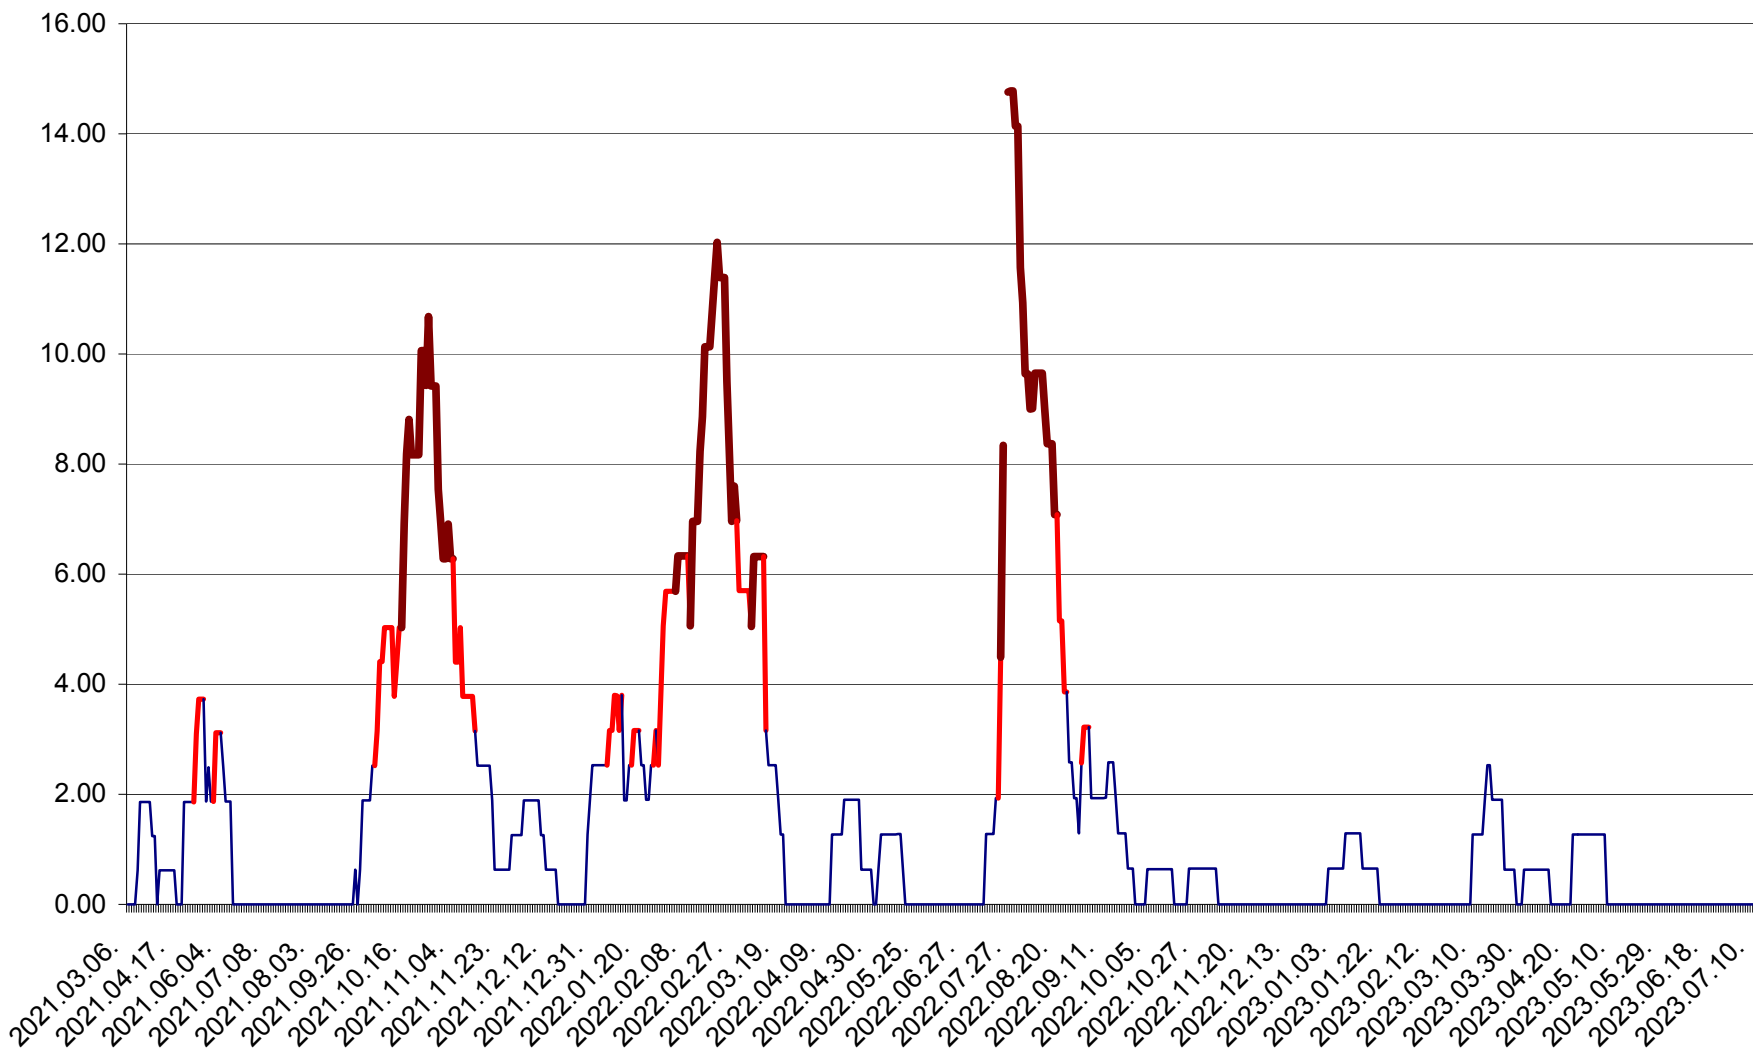

ATID - Evolutia incidentei cumulate pe 14 zile la % de locuitori  
2021.03.07. - 2023.07.10.

AVRĂMEȘTI - Evolutia incidentei cumulate pe 14 zile la ‰ de locuitori  
2021.03.07. - 2023.07.10.

ORAȘ BĂILE TUȘNAD - Evolutia incidentei cumulate pe 14 zile la ‰ de locuitori  
2021.03.07. - 2023.07.10.

ORAȘ BĂLAN - Evolția incidenței cumulate pe 14 zile la ‰ de locuitori  
2021.03.07. - 2023.07.10.

BILBOR - Evolutia incidentei cumulate pe 14 zile la ‰ de locuitori  
2021.03.07. - 2023.07.10.

ORAȘ BORSEC - Evolutia incidentei cumulate pe 14 zile la ‰ de locuitori  
2021.03.07. - 2023.07.10.

BRĂDEȘTI - Evolutia incidentei cumulate pe 14 zile la ‰ de locuitori  
2021.03.07. - 2023.07.10.

CĂPÂLNIȚA - Evolutia incidentei cumulate pe 14 zile la ‰ de locuitori  
2021.03.07. - 2023.07.10.

CÂRȚA - Evolutia incidentei cumulate pe 14 zile la ‰ de locuitori  
2021.03.07. - 2023.07.10.