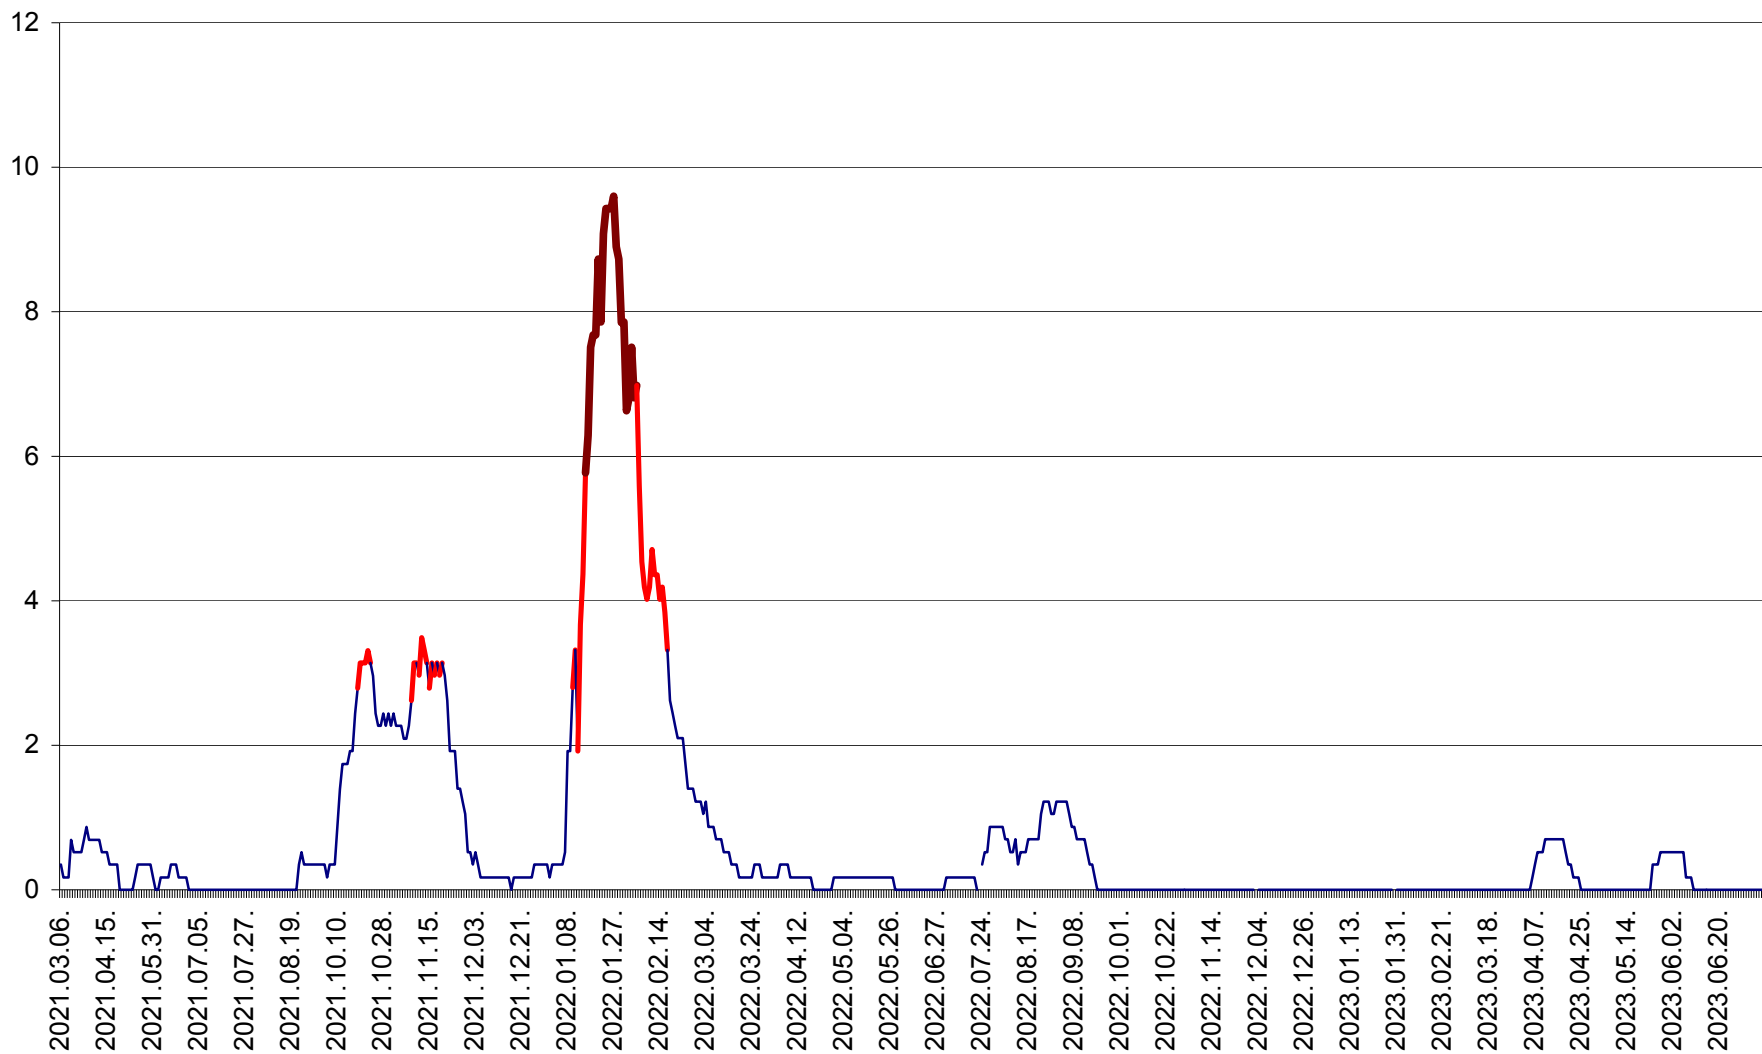

DÂRJIU - Evolutia incidentei cumulate pe 14 zile la ‰ de locuitori  
2021.03.07. - 2023.07.10.

DEALU - Evolutia incidentei cumulate pe 14 zile la ‰ de locuitori  
2021.03.07. - 2023.07.10.

DITRĂU - Evolutia incidentei cumulate pe 14 zile la ‰ de locuitori  
2021.03.07. - 2023.07.10.

FELICENI - Evolutia incidentei cumulate pe 14 zile la ‰ de locuitori  
2021.03.07. - 2023.07.10.

FRUMOASA - Evolutia incidentei cumulate pe 14 zile la ‰ de locuitori  
2021.03.07. - 2023.07.10.

GĂLĂUȚAȘ - Evoluția incidenței cumulate pe 14 zile la ‰ de locuitori  
2021.03.07. - 2023.07.10.

MUNICIPIUL GHEORGHENI - Evolutia incidentei cumulate pe 14 zile la % de locuitori  
2021.03.07. - 2023.07.10.

JOSENI - Evolutia incidentei cumulate pe 14 zile la ‰ de locuitori  
2021.03.07. - 2023.07.10.

LĂZAREA - Evolutia incidentei cumulate pe 14 zile la % de locuitori  
2021.03.07. - 2023.07.10.

LELICENI - Evolutia incidentei cumulate pe 14 zile la ‰ de locuitori  
2021.03.07. - 2023.07.10.

LUETA - Evolutia incidentei cumulate pe 14 zile la ‰ de locuitori  
2021.03.07. - 2023.07.10.