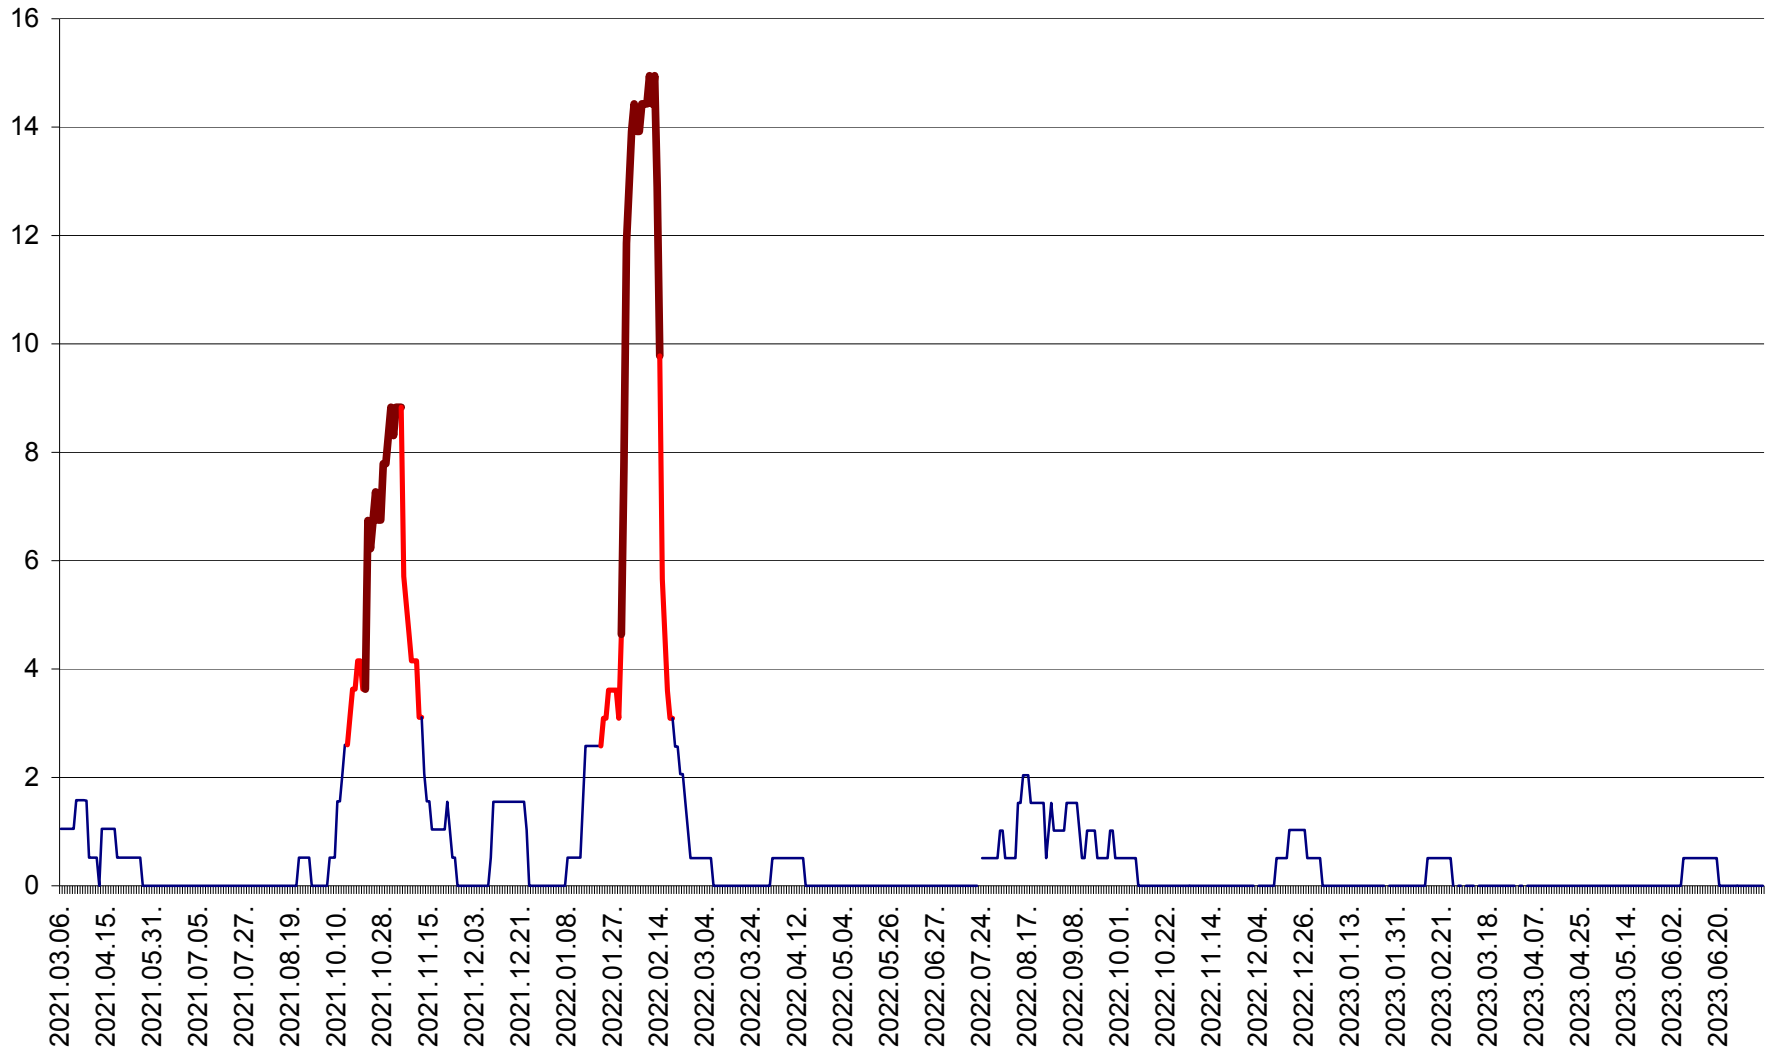

PRAID - Evolutia incidentei cumulate pe 14 zile la ‰ de locuitori
2021.03.07. - 2023.07.10.