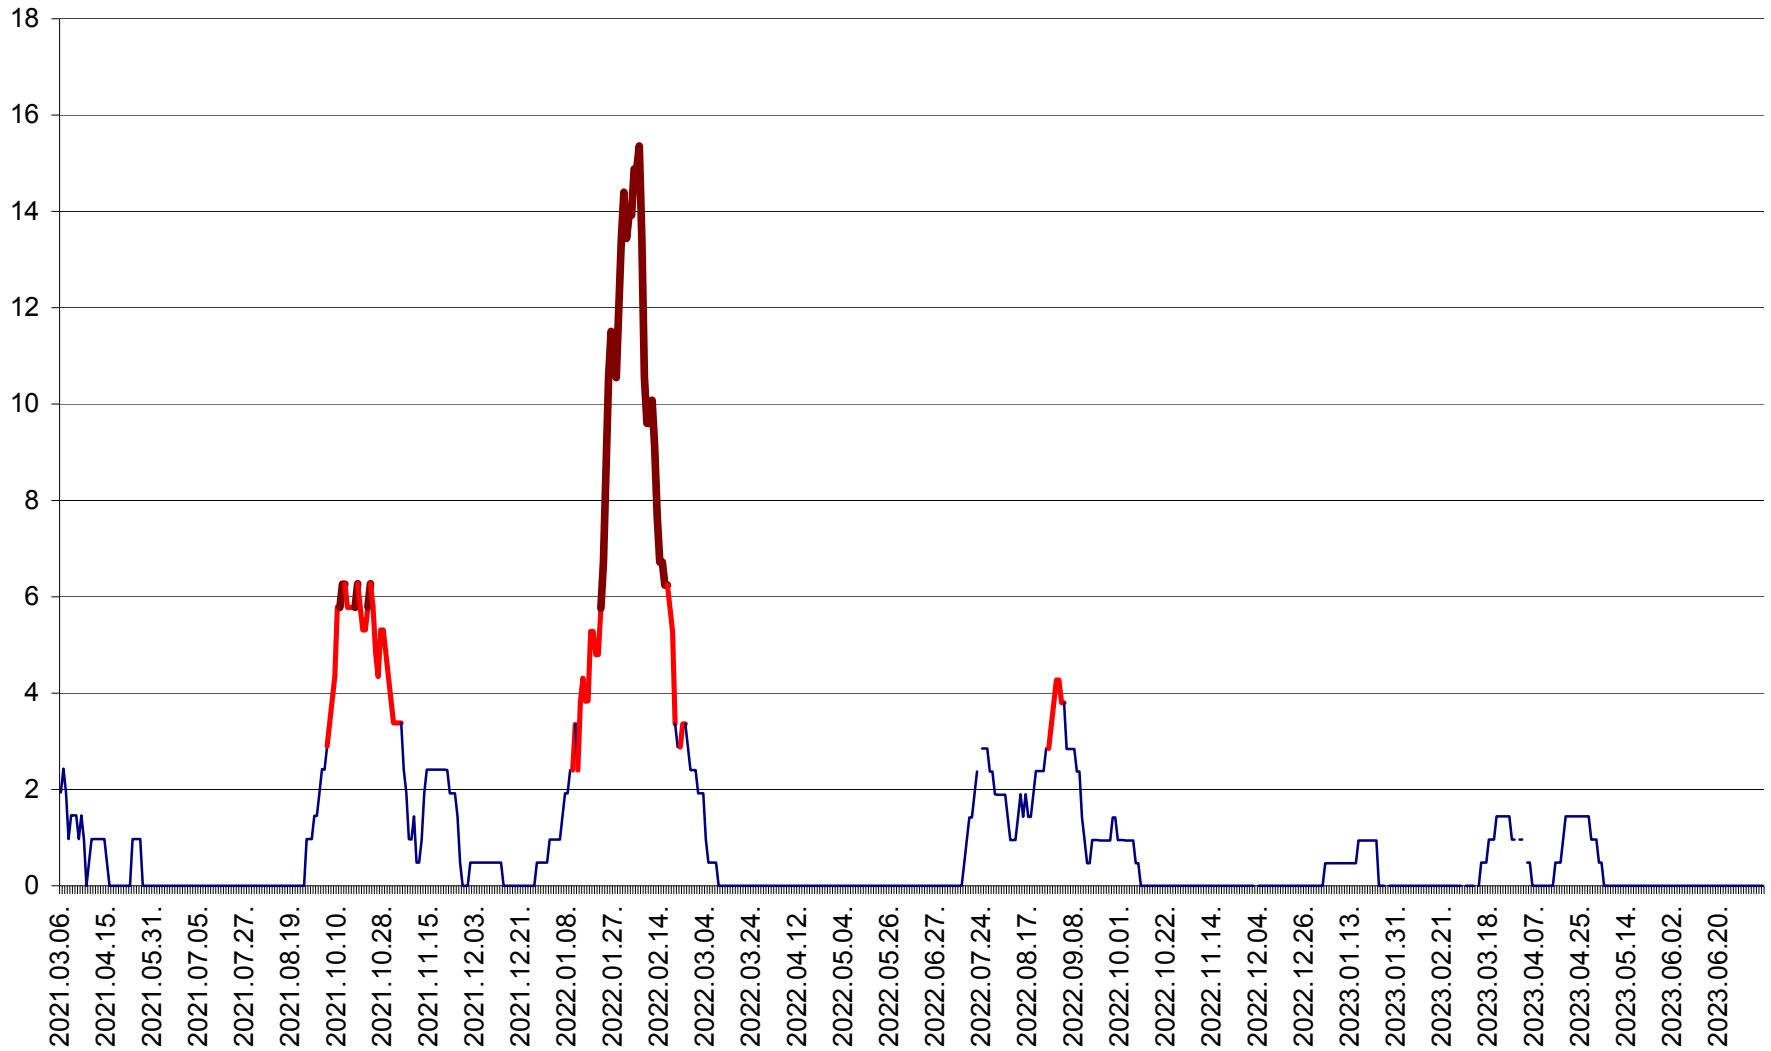

PLĂIEȘII DE JOS - Evoluția incidenței cumulate pe 14 zile la ‰ de locuitori
2021.03.07. - 2023.07.10.