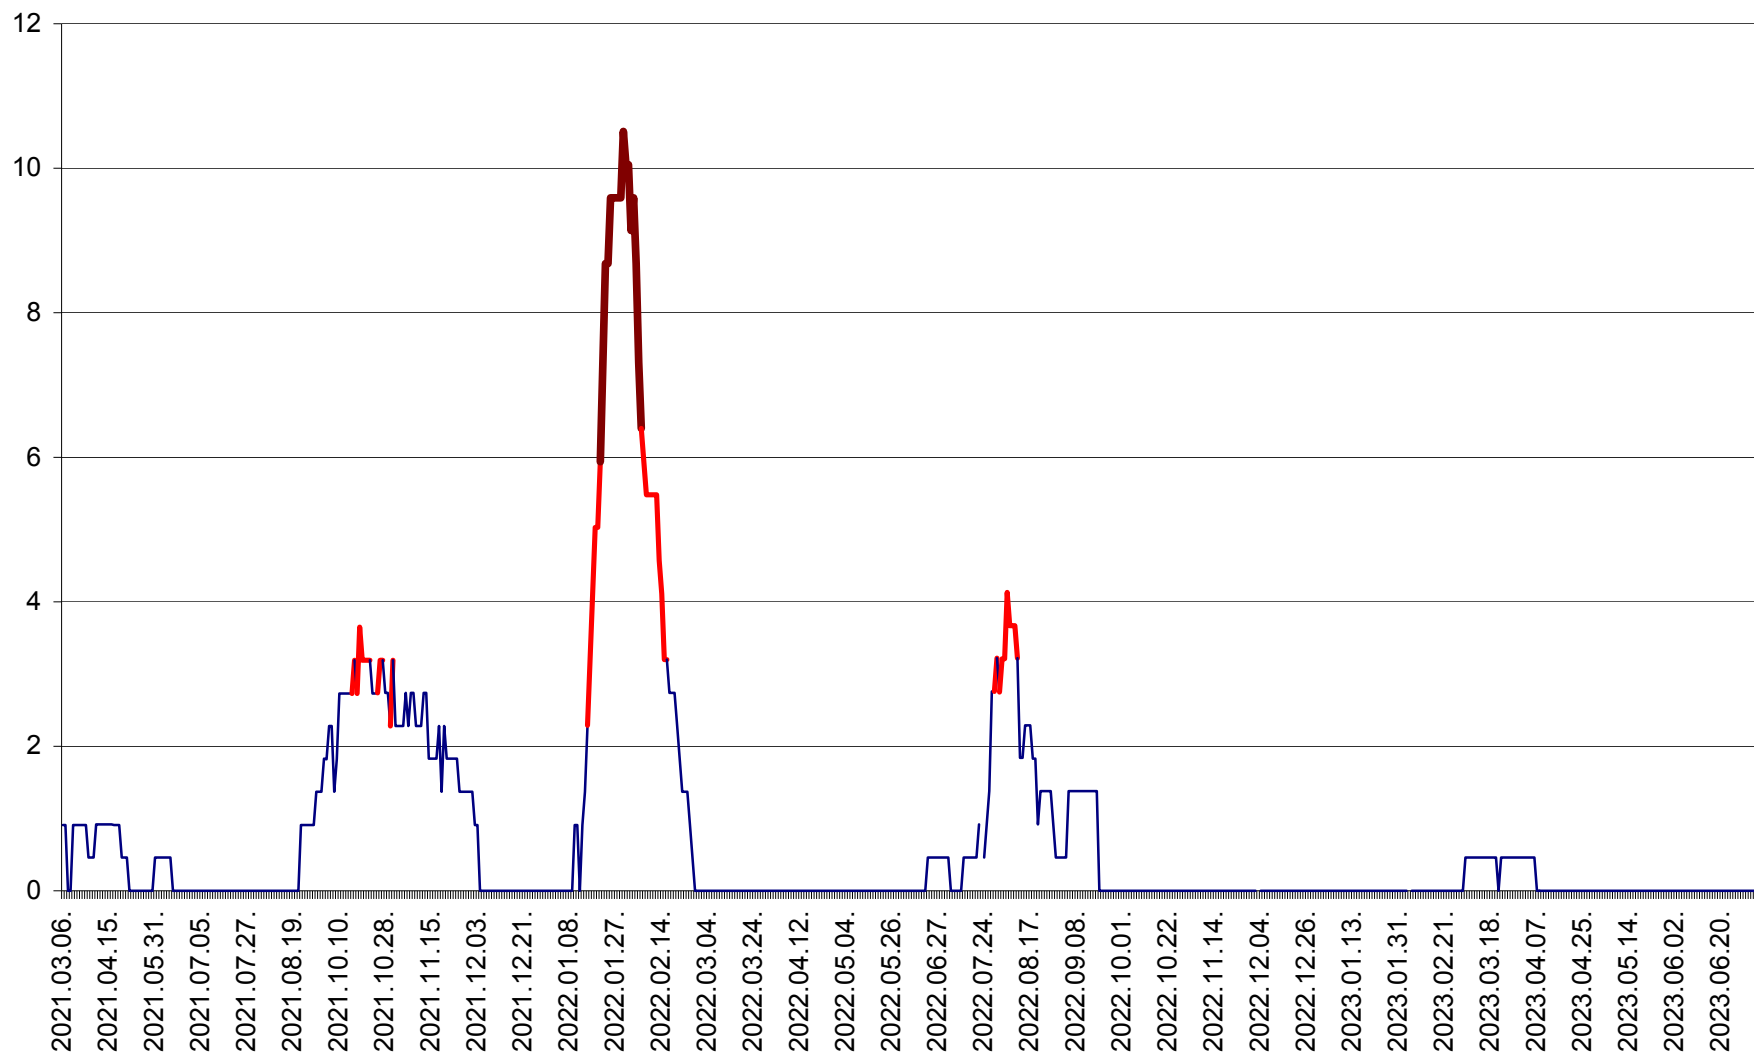

ORAȘ BĂLAN - Evolția incidenței cumulate pe 14 zile la ‰ de locuitori  
2021.03.07. - 2023.07.10.

BILBOR - Evolutia incidentei cumulate pe 14 zile la ‰ de locuitori  
2021.03.07. - 2023.07.10.

ORAȘ BORSEC - Evolutia incidentei cumulate pe 14 zile la ‰ de locuitori  
2021.03.07. - 2023.07.10.

CICEU - Evolutia incidentei cumulate pe 14 zile la ‰ de locuitori  
2021.03.07. - 2023.07.10.

CIUCSÂNGEORGIU - Evolutia incidentei cumulate pe 14 zile la ‰ de locuitori  
2021.03.07. - 2023.07.10.

CIUMANI - Evolutia incidentei cumulate pe 14 zile la ‰ de locuitori  
2021.03.07. - 2023.07.10.

CORBU - Evolutia incidentei cumulate pe 14 zile la ‰ de locuitori  
2021.03.07. - 2023.07.10.

CORUND - Evolutia incidentei cumulate pe 14 zile la ‰ de locuitori  
2021.03.07. - 2023.07.10.

COZMENI - Evolutia incidentei cumulate pe 14 zile la ‰ de locuitori  
2021.03.07. - 2023.07.10.

ORAȘ CRISTURU SECUIESC - Evolutia incidentei cumulate pe 14 zile la ‰ de locuitori  
2021.03.07. - 2023.07.10.

DĂNEȘTI - Evolutia incidentei cumulate pe 14 zile la ‰ de locuitori  
2021.03.07. - 2023.07.10.