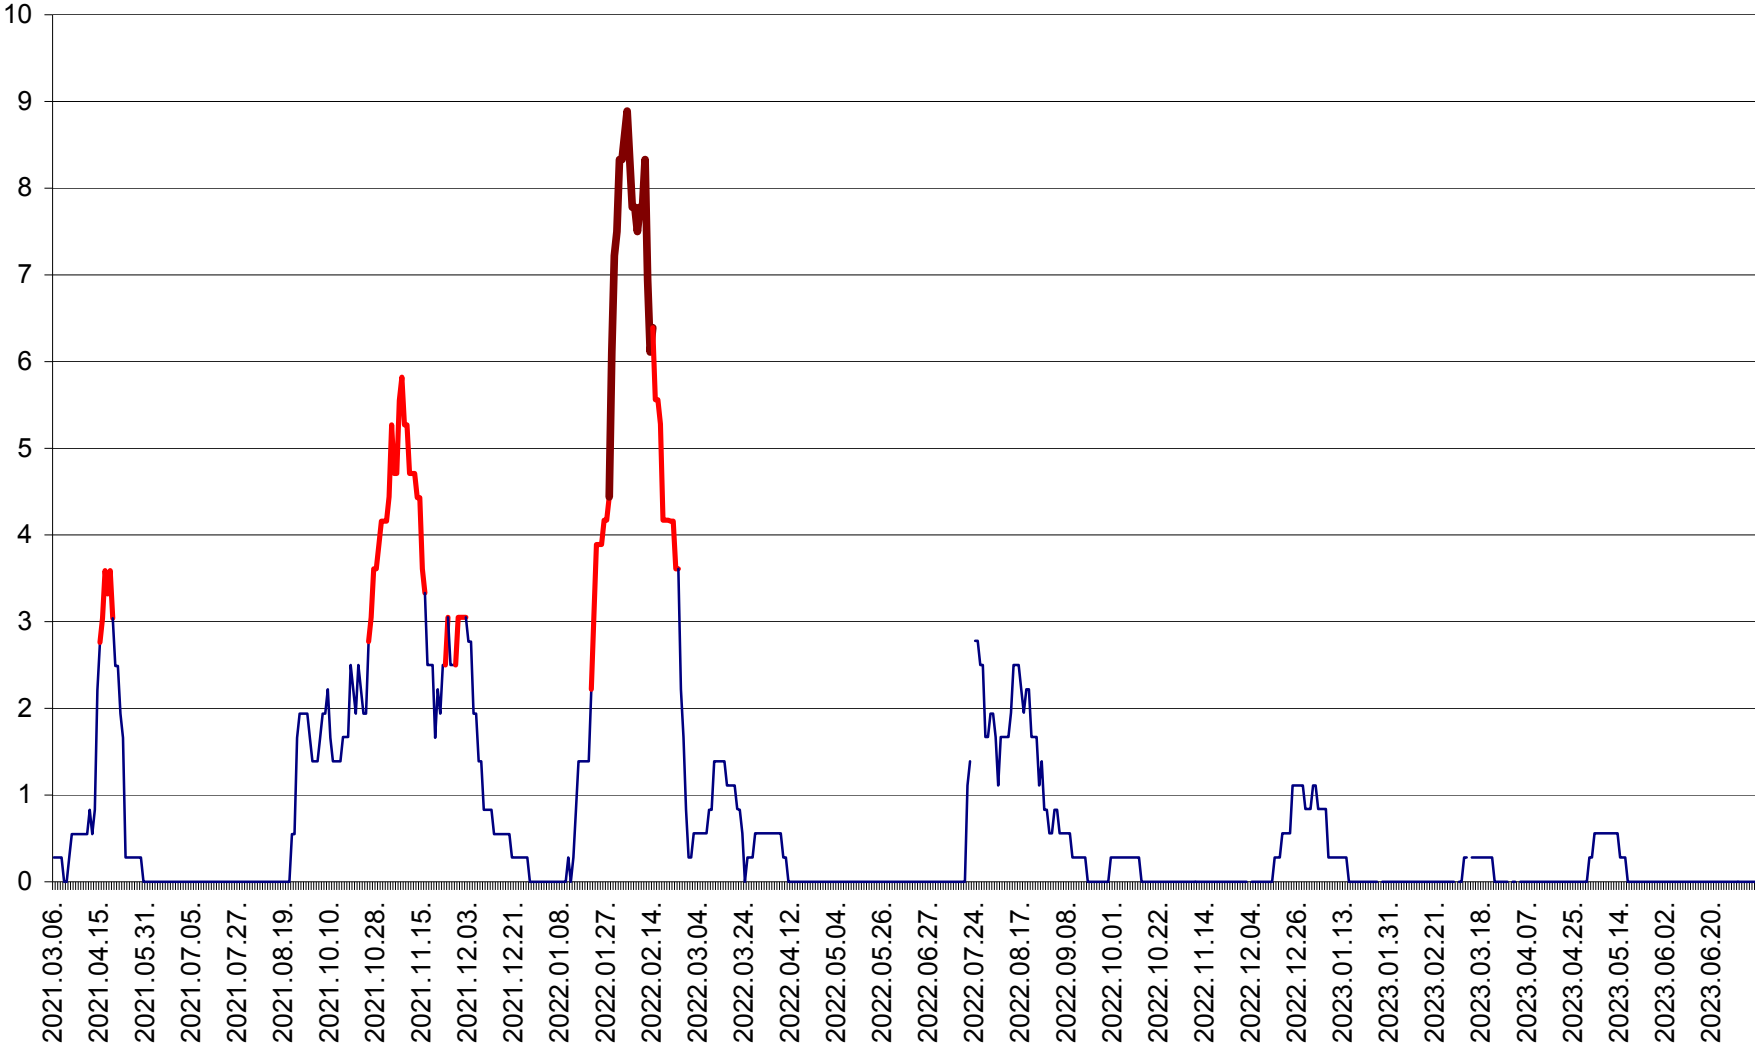

MEREȘTI - Evolutia incidentei cumulate pe 14 zile la ‰ de locuitori  
2021.03.07. - 2023.07.10.

MUNICIPIUL MIERCUREA-CIUC - Evolutia incidentei cumulate pe 14 zile la ‰ de locuitori  
2021.03.07. - 2023.07.10.

MIHĂILENI - Evolutia incidentei cumulate pe 14 zile la ‰ de locuitori  
2021.03.07. - 2023.07.10.

MUGENI - Evolutia incidentei cumulate pe 14 zile la ‰ de locuitori  
2021.03.07. - 2023.07.10.

OCLAND - Evolutia incidentei cumulate pe 14 zile la ‰ de locuitori  
2021.03.07. - 2023.07.10.