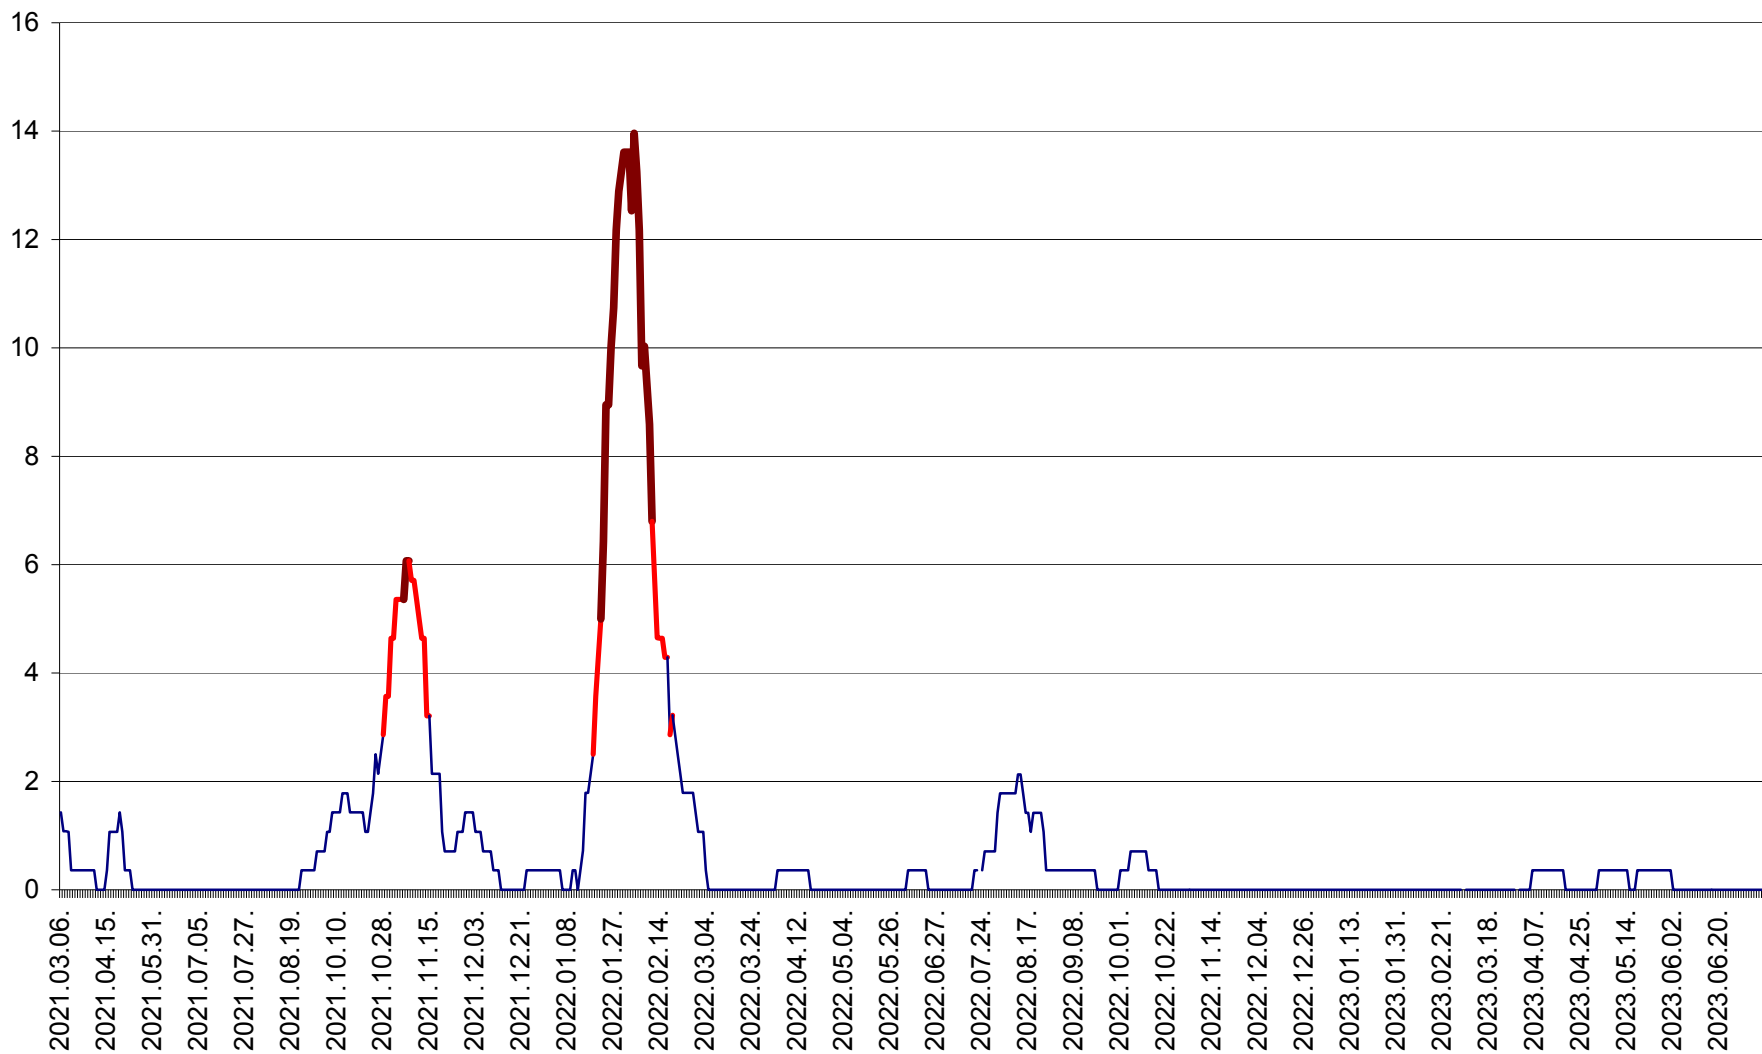

ȘIMONEȘTI - Evolutia incidentei cumulate pe 14 zile la ‰ de locuitori
2021.03.07. - 2023.07.10.