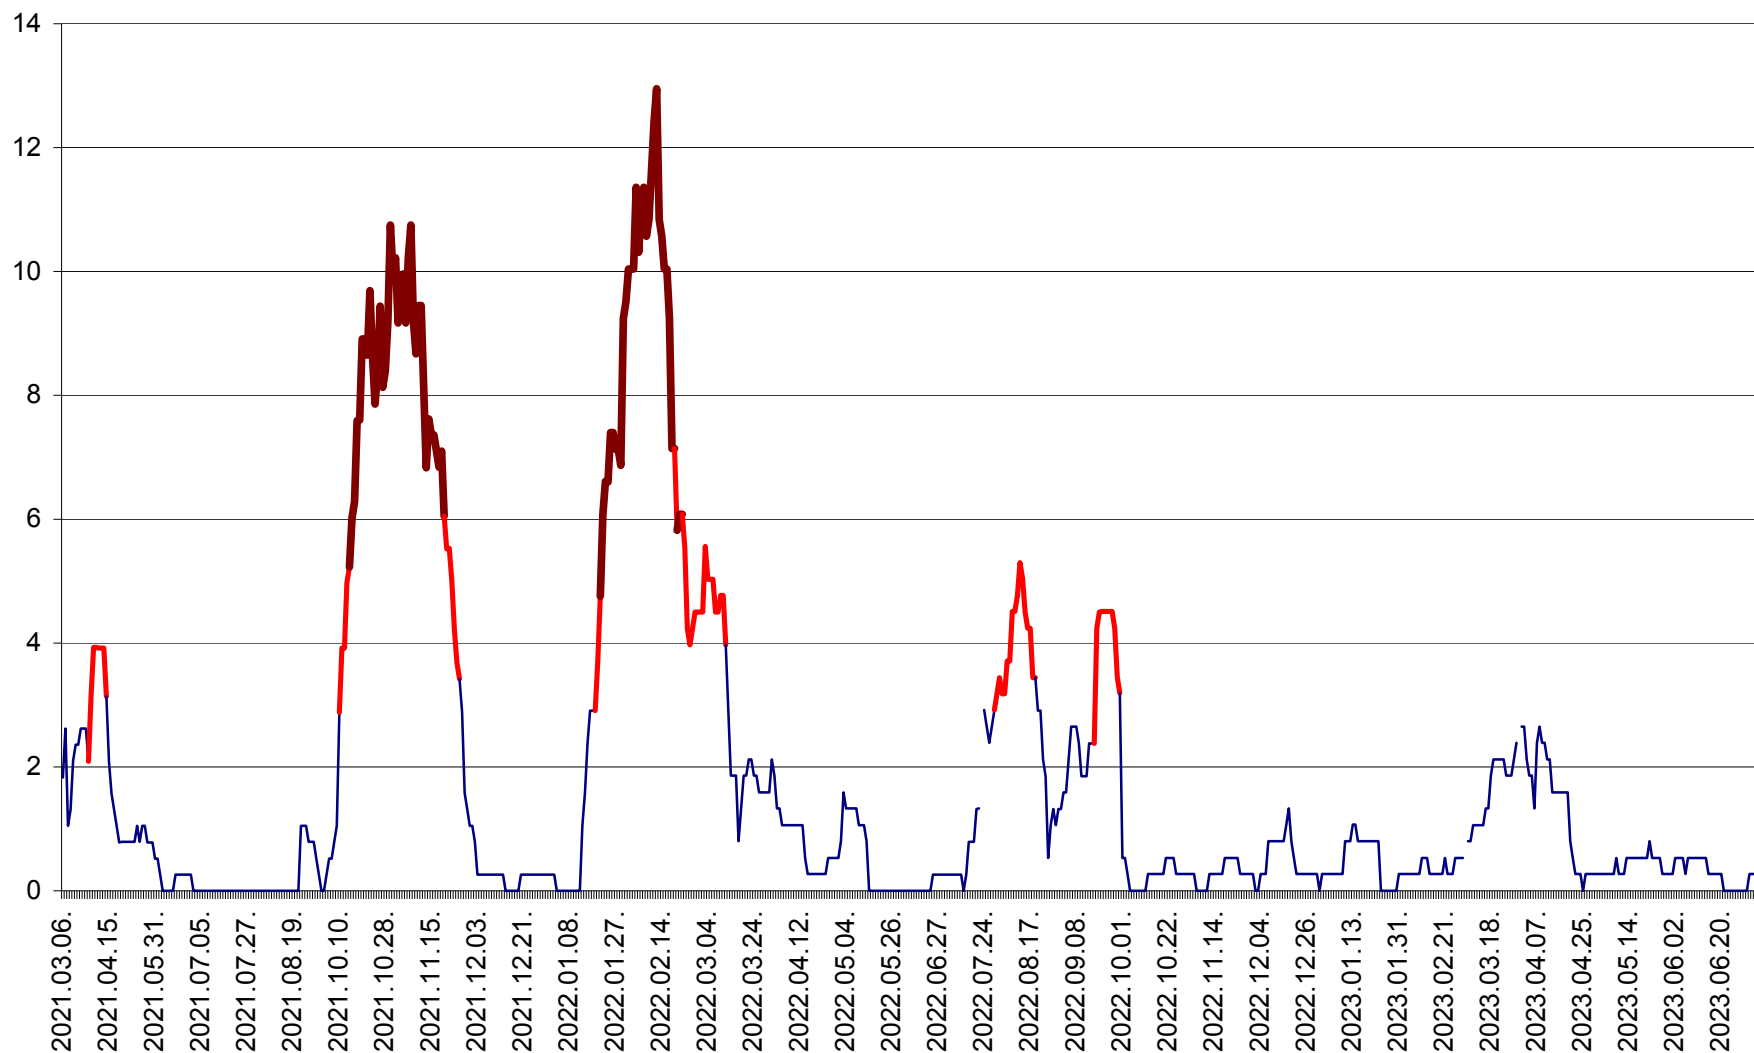

SATU MARE - Evolutia incidentei cumulate pe 14 zile la ‰ de locuitori
2021.03.07. - 2023.07.10.