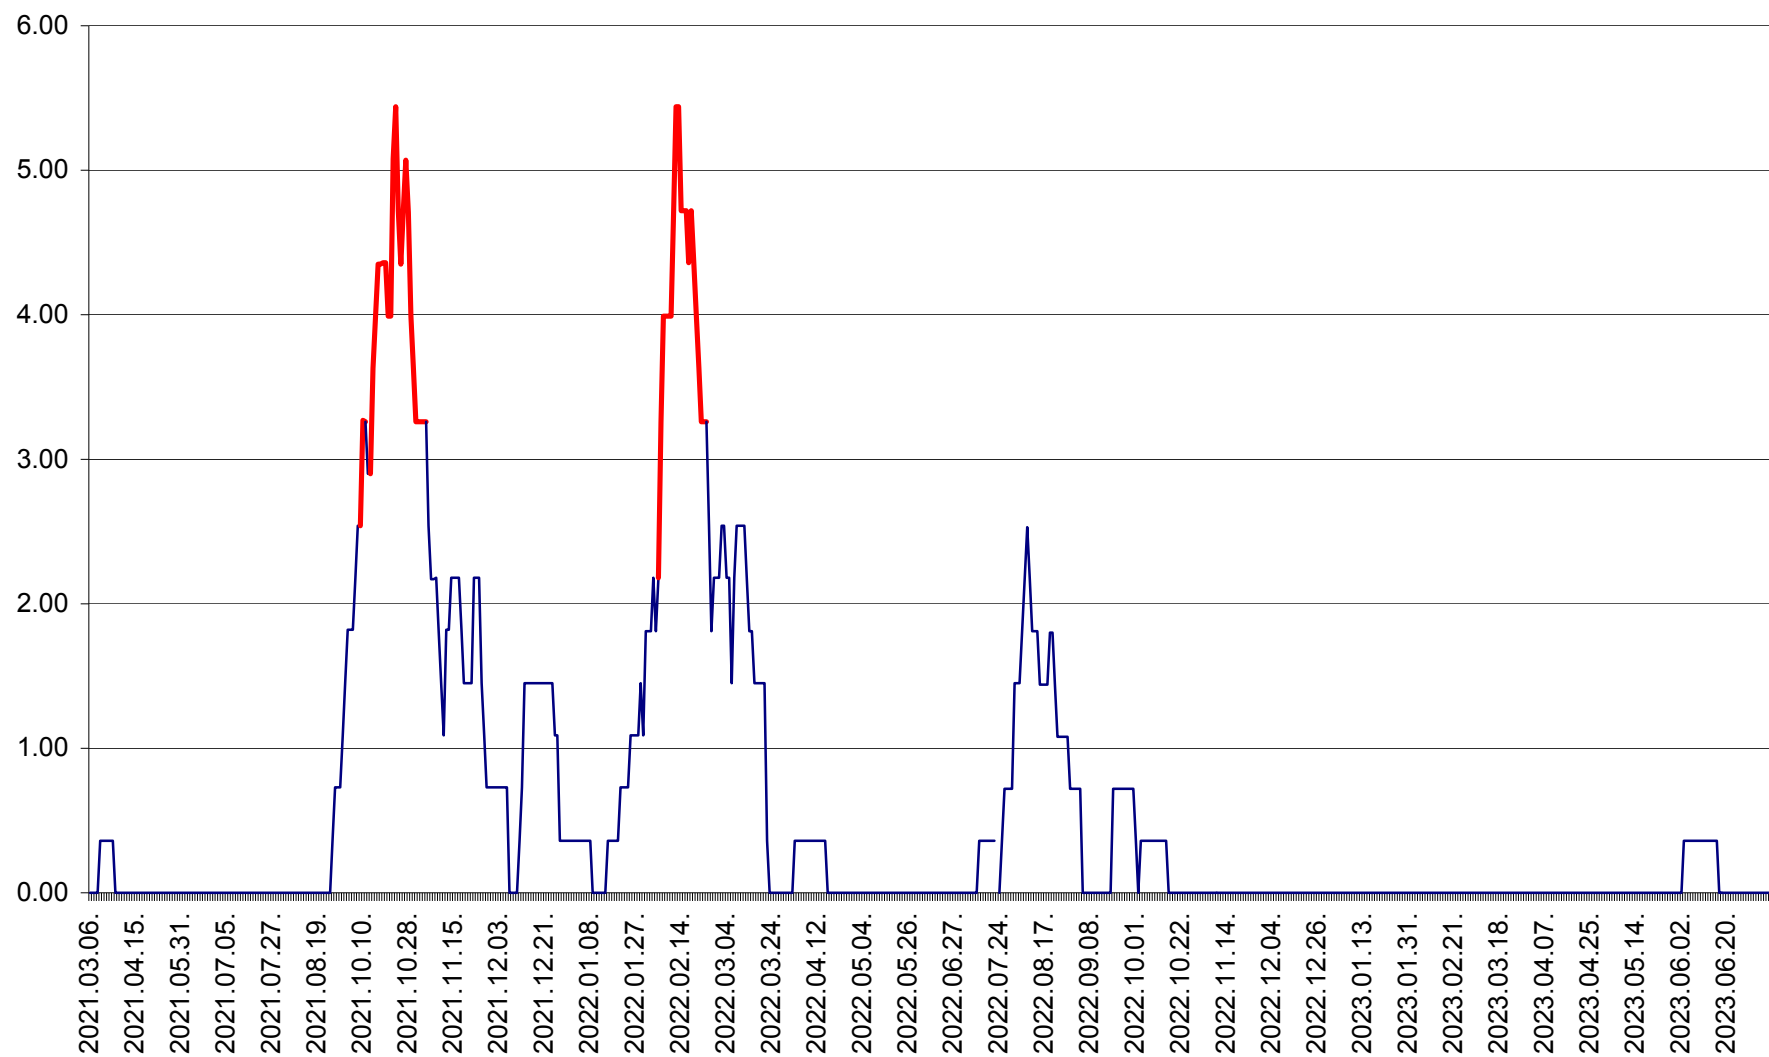

ATID - Evolutia incidentei cumulate pe 14 zile la % de locuitori  
2021.03.07. - 2023.07.10.

AVRĂMEȘTI - Evolutia incidentei cumulate pe 14 zile la ‰ de locuitori  
2021.03.07. - 2023.07.10.

ORAȘ BĂILE TUȘNAD - Evolutia incidentei cumulate pe 14 zile la ‰ de locuitori  
2021.03.07. - 2023.07.10.

ORAȘ BĂLAN - Evolția incidenței cumulate pe 14 zile la ‰ de locuitori  
2021.03.07. - 2023.07.10.

BILBOR - Evolutia incidentei cumulate pe 14 zile la ‰ de locuitori  
2021.03.07. - 2023.07.10.

ORAȘ BORSEC - Evolutia incidentei cumulate pe 14 zile la ‰ de locuitori  
2021.03.07. - 2023.07.10.

BRĂDEȘTI - Evolutia incidentei cumulate pe 14 zile la ‰ de locuitori  
2021.03.07. - 2023.07.10.

CĂPÂLNIȚA - Evolutia incidentei cumulate pe 14 zile la ‰ de locuitori  
2021.03.07. - 2023.07.10.

CÂRȚA - Evolutia incidentei cumulate pe 14 zile la ‰ de locuitori  
2021.03.07. - 2023.07.10.