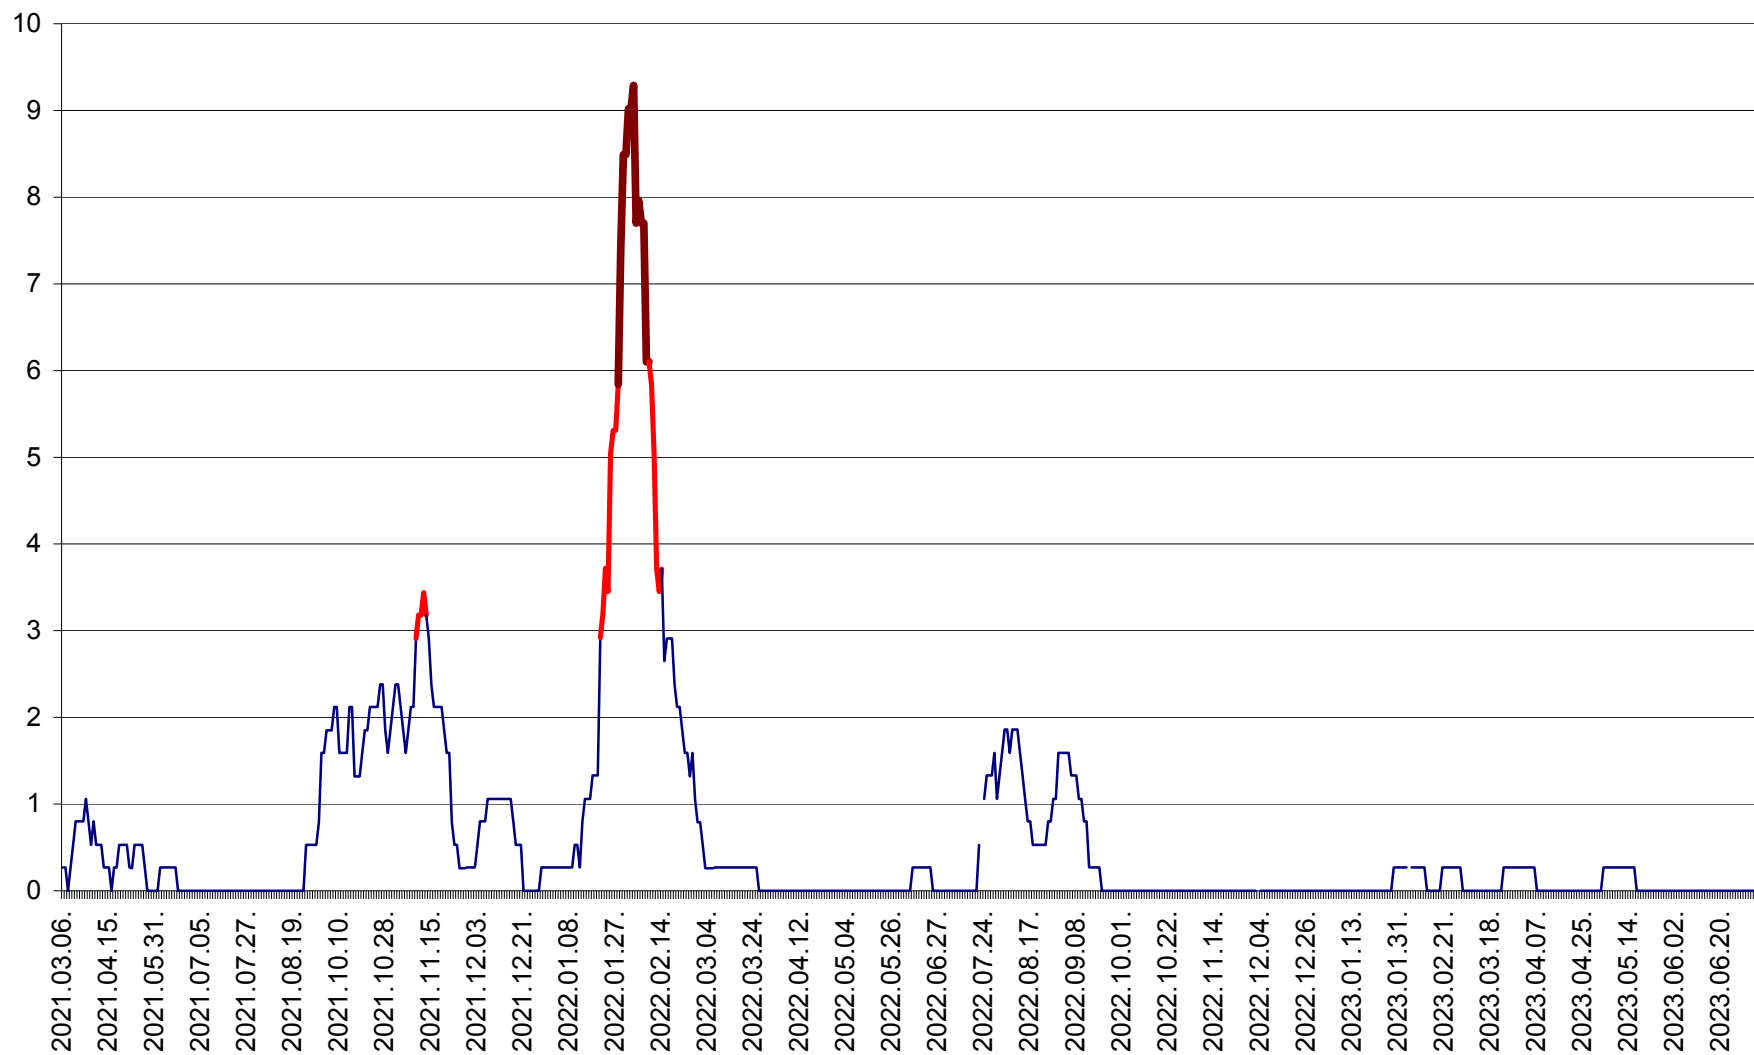

ORAȘ CRISTURU SECUIESC - Evolutia incidentei cumulate pe 14 zile la ‰ de locuitori  
2021.03.07. - 2023.07.10.

DĂNEȘTI - Evolutia incidentei cumulate pe 14 zile la ‰ de locuitori  
2021.03.07. - 2023.07.10.

DÂRJIU - Evolutia incidentei cumulate pe 14 zile la ‰ de locuitori  
2021.03.07. - 2023.07.10.

DEALU - Evolutia incidentei cumulate pe 14 zile la ‰ de locuitori  
2021.03.07. - 2023.07.10.

DITRĂU - Evolutia incidentei cumulate pe 14 zile la ‰ de locuitori  
2021.03.07. - 2023.07.10.

FELICENI - Evolutia incidentei cumulate pe 14 zile la ‰ de locuitori  
2021.03.07. - 2023.07.10.

FRUMOASA - Evolutia incidentei cumulate pe 14 zile la ‰ de locuitori  
2021.03.07. - 2023.07.10.

GĂLĂUȚAȘ - Evoluția incidenței cumulate pe 14 zile la ‰ de locuitori  
2021.03.07. - 2023.07.10.