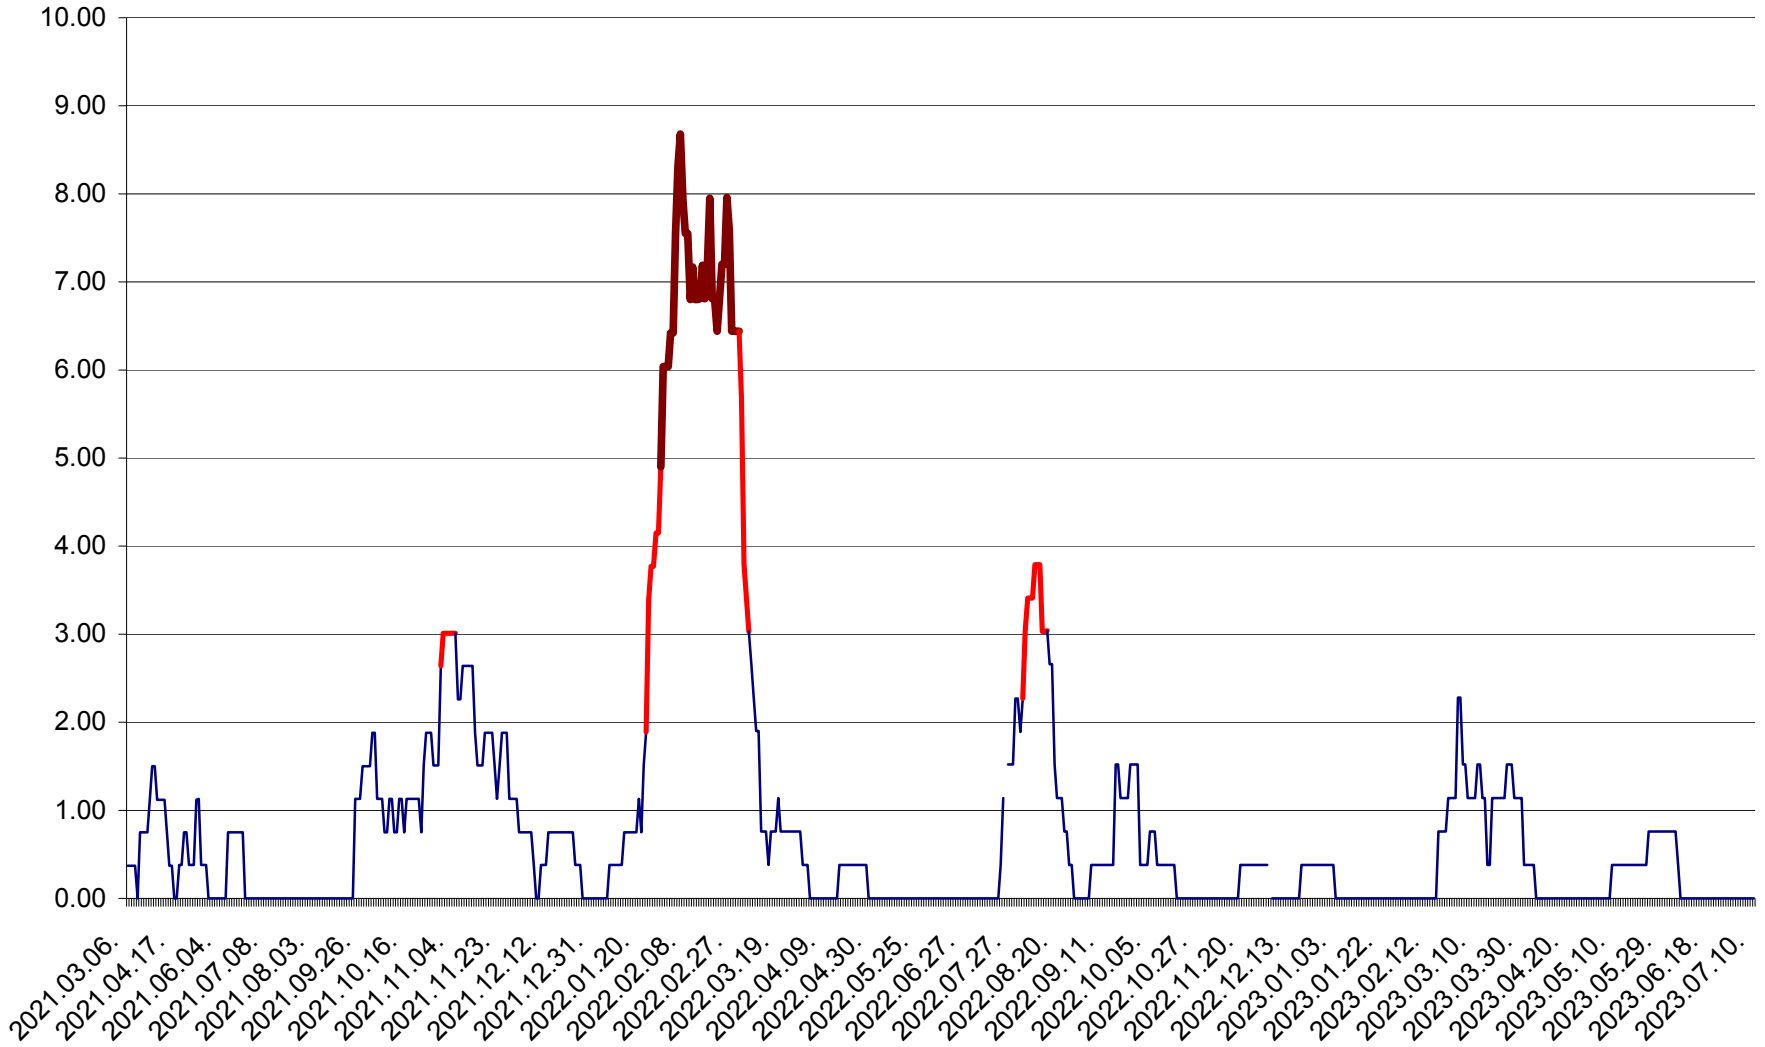

ATID - Evolutia incidentei cumulate pe 14 zile la % de locuitori  
2021.03.07. - 2023.07.10.

AVRĂMEȘTI - Evolutia incidentei cumulate pe 14 zile la ‰ de locuitori  
2021.03.07. - 2023.07.10.

ORAȘ BĂILE TUȘNAD - Evolutia incidentei cumulate pe 14 zile la ‰ de locuitori  
2021.03.07. - 2023.07.10.

ORAȘ BĂLAN - Evolția incidenței cumulate pe 14 zile la ‰ de locuitori  
2021.03.07. - 2023.07.10.

BILBOR - Evolutia incidentei cumulate pe 14 zile la ‰ de locuitori  
2021.03.07. - 2023.07.10.

ORAȘ BORSEC - Evolutia incidentei cumulate pe 14 zile la ‰ de locuitori  
2021.03.07. - 2023.07.10.

BRĂDEȘTI - Evolutia incidentei cumulate pe 14 zile la ‰ de locuitori  
2021.03.07. - 2023.07.10.

CĂPÂLNIȚA - Evolutia incidentei cumulate pe 14 zile la ‰ de locuitori  
2021.03.07. - 2023.07.10.

CÂRȚA - Evolutia incidentei cumulate pe 14 zile la ‰ de locuitori  
2021.03.07. - 2023.07.10.