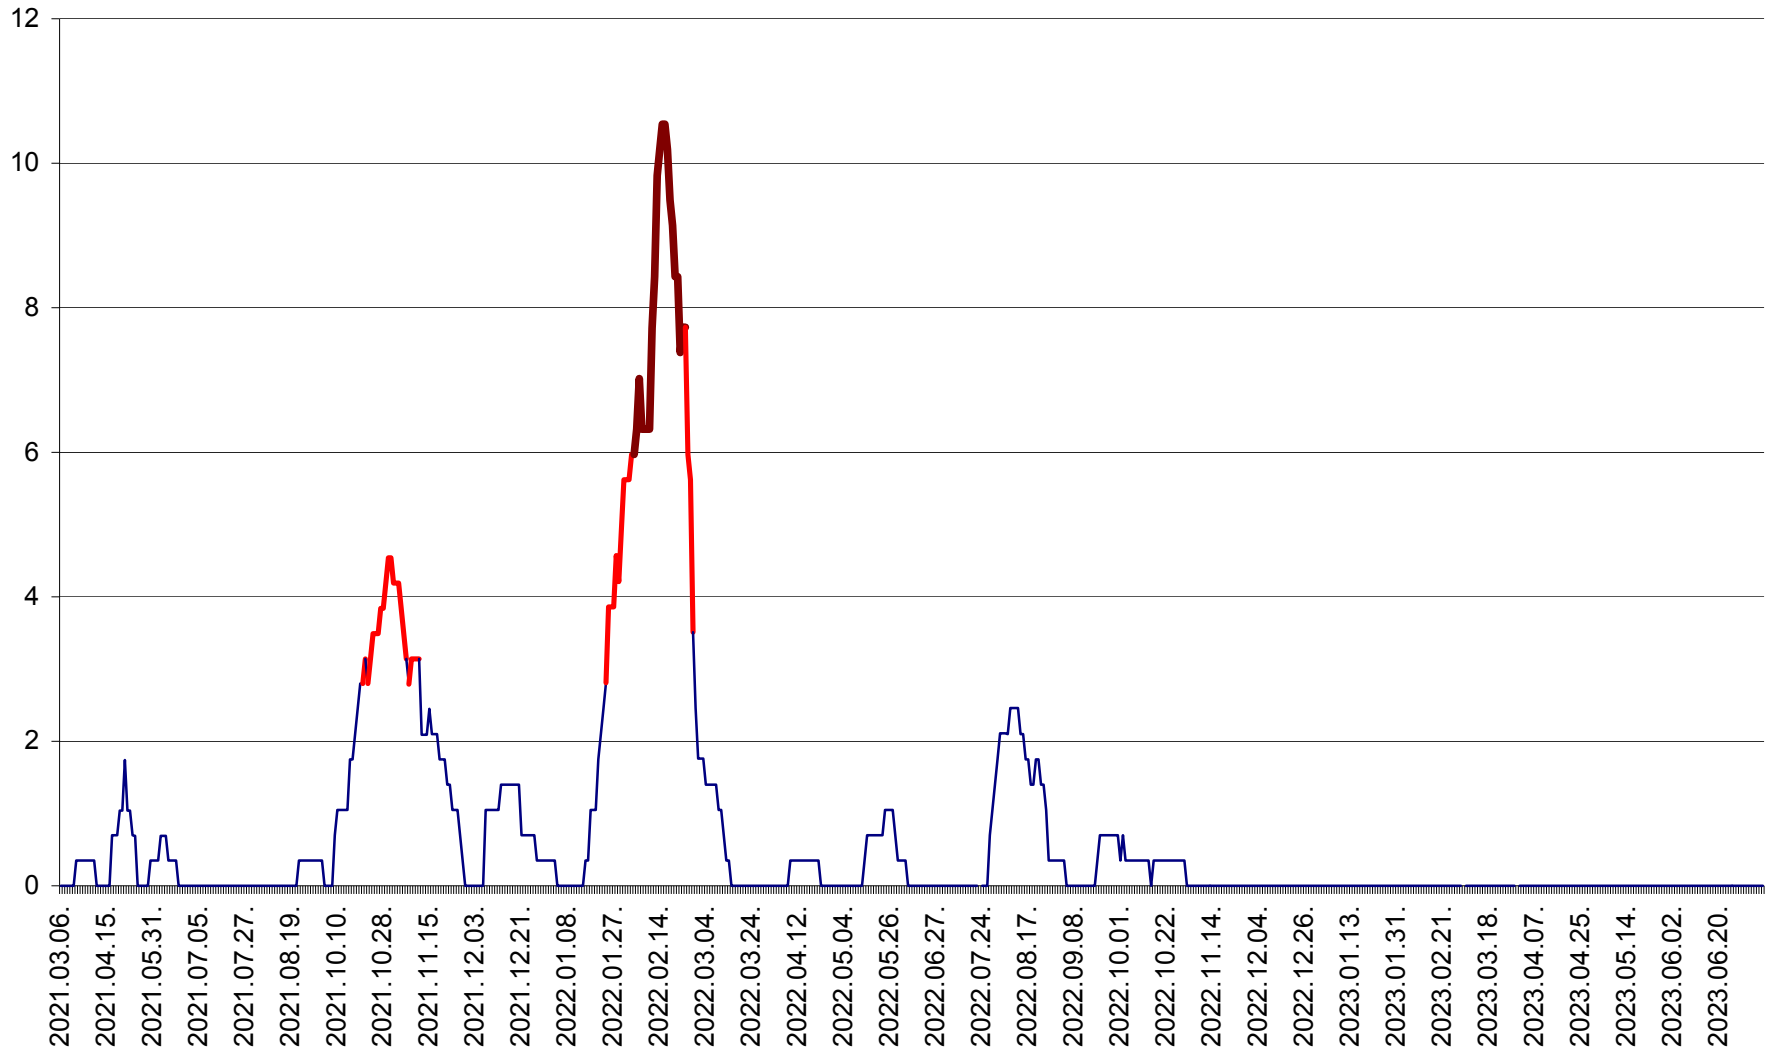

SICULENI - Evolutia incidentei cumulate pe 14 zile la ‰ de locuitori
2021.03.07. - 2023.07.10.

SECUIENI - Evolutia incidentei cumulate pe 14 zile la % de locuitori
2021.03.07. - 2023.07.10.