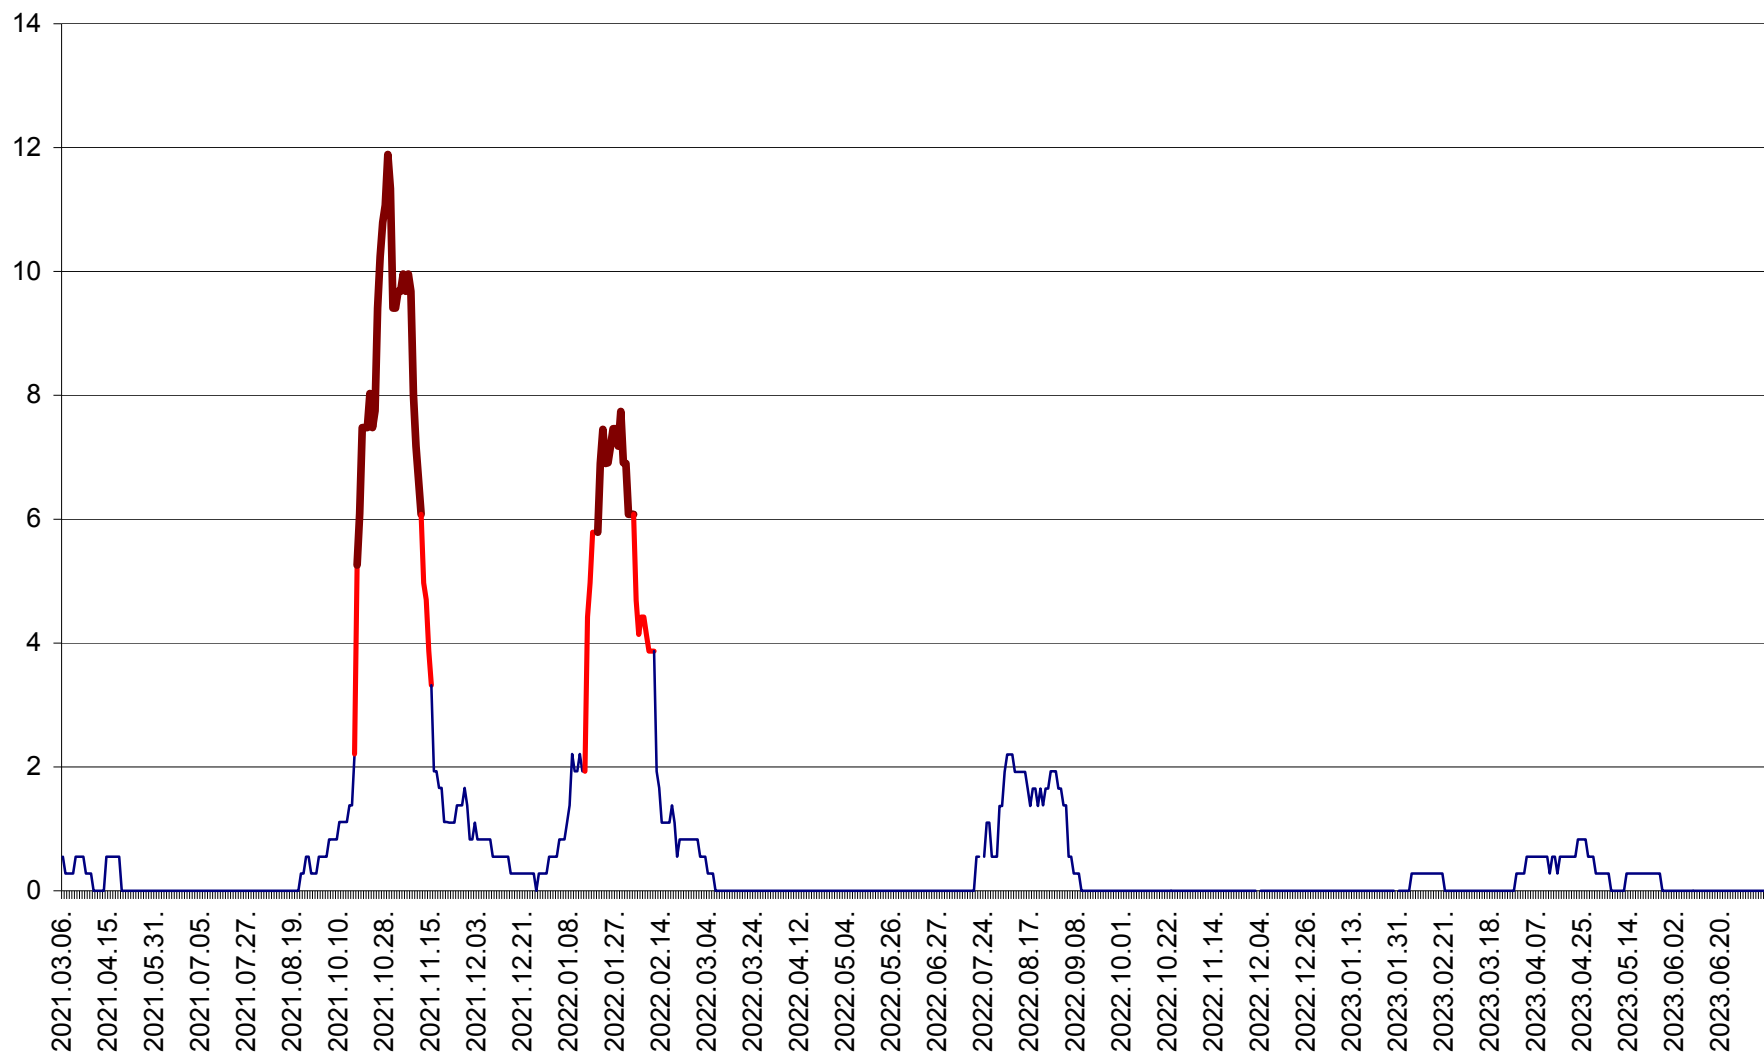

FELICENI - Evolutia incidentei cumulate pe 14 zile la ‰ de locuitori  
2021.03.07. - 2023.07.10.

FRUMOASA - Evolutia incidentei cumulate pe 14 zile la ‰ de locuitori  
2021.03.07. - 2023.07.10.

GĂLĂUȚAȘ - Evoluția incidenței cumulate pe 14 zile la ‰ de locuitori  
2021.03.07. - 2023.07.10.

MUNICIPIUL GHEORGHENI - Evolutia incidentei cumulate pe 14 zile la % de locuitori  
2021.03.07. - 2023.07.10.

JOSENI - Evolutia incidentei cumulate pe 14 zile la ‰ de locuitori  
2021.03.07. - 2023.07.10.

LĂZAREA - Evolutia incidentei cumulate pe 14 zile la % de locuitori  
2021.03.07. - 2023.07.10.

LELICENI - Evolutia incidentei cumulate pe 14 zile la ‰ de locuitori  
2021.03.07. - 2023.07.10.

LUETA - Evolutia incidentei cumulate pe 14 zile la ‰ de locuitori  
2021.03.07. - 2023.07.10.

LUNCA DE JOS - Evolutia incidentei cumulate pe 14 zile la ‰ de locuitori  
2021.03.07. - 2023.07.10.

LUNCA DE SUS - Evolutia incidentei cumulate pe 14 zile la ‰ de locuitori  
2021.03.07. - 2023.07.10.