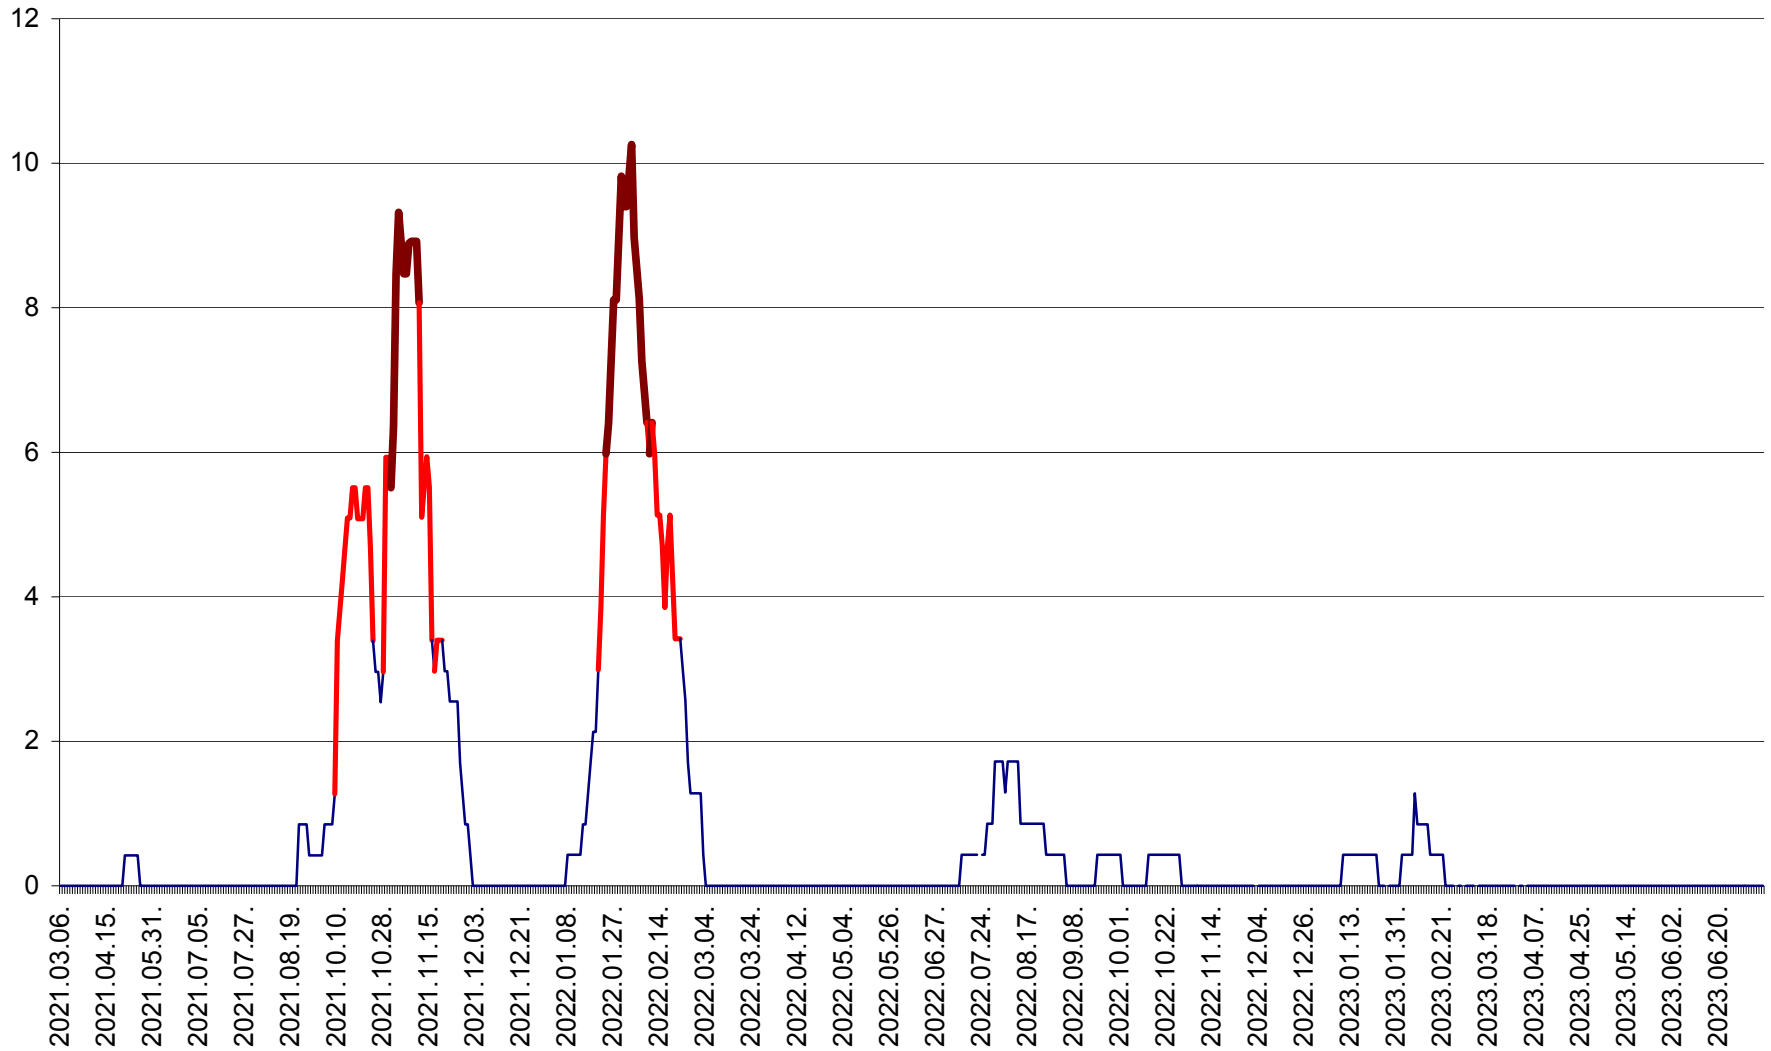

SĂCEL - Evolutia incidentei cumulate pe 14 zile la ‰ de locuitori  
2021.03.07. - 2023.07.10.

SÂNCRĂIENI - Evolutia incidentei cumulate pe 14 zile la ‰ de locuitori  
2021.03.07. - 2023.07.10.

SÂNDOMIC - Evolutia incidentei cumulate pe 14 zile la ‰ de locuitori  
2021.03.07. - 2023.07.10.

SÂNMARTIN - Evolutia incidentei cumulate pe 14 zile la ‰ de locuitori  
2021.03.07. - 2023.07.10.

SÂNSIMION - Evolutia incidentei cumulate pe 14 zile la ‰ de locuitori  
2021.03.07. - 2023.07.10.

SÂNTIMBRU - Evolutia incidentei cumulate pe 14 zile la ‰ de locuitori  
2021.03.07. - 2023.07.10.