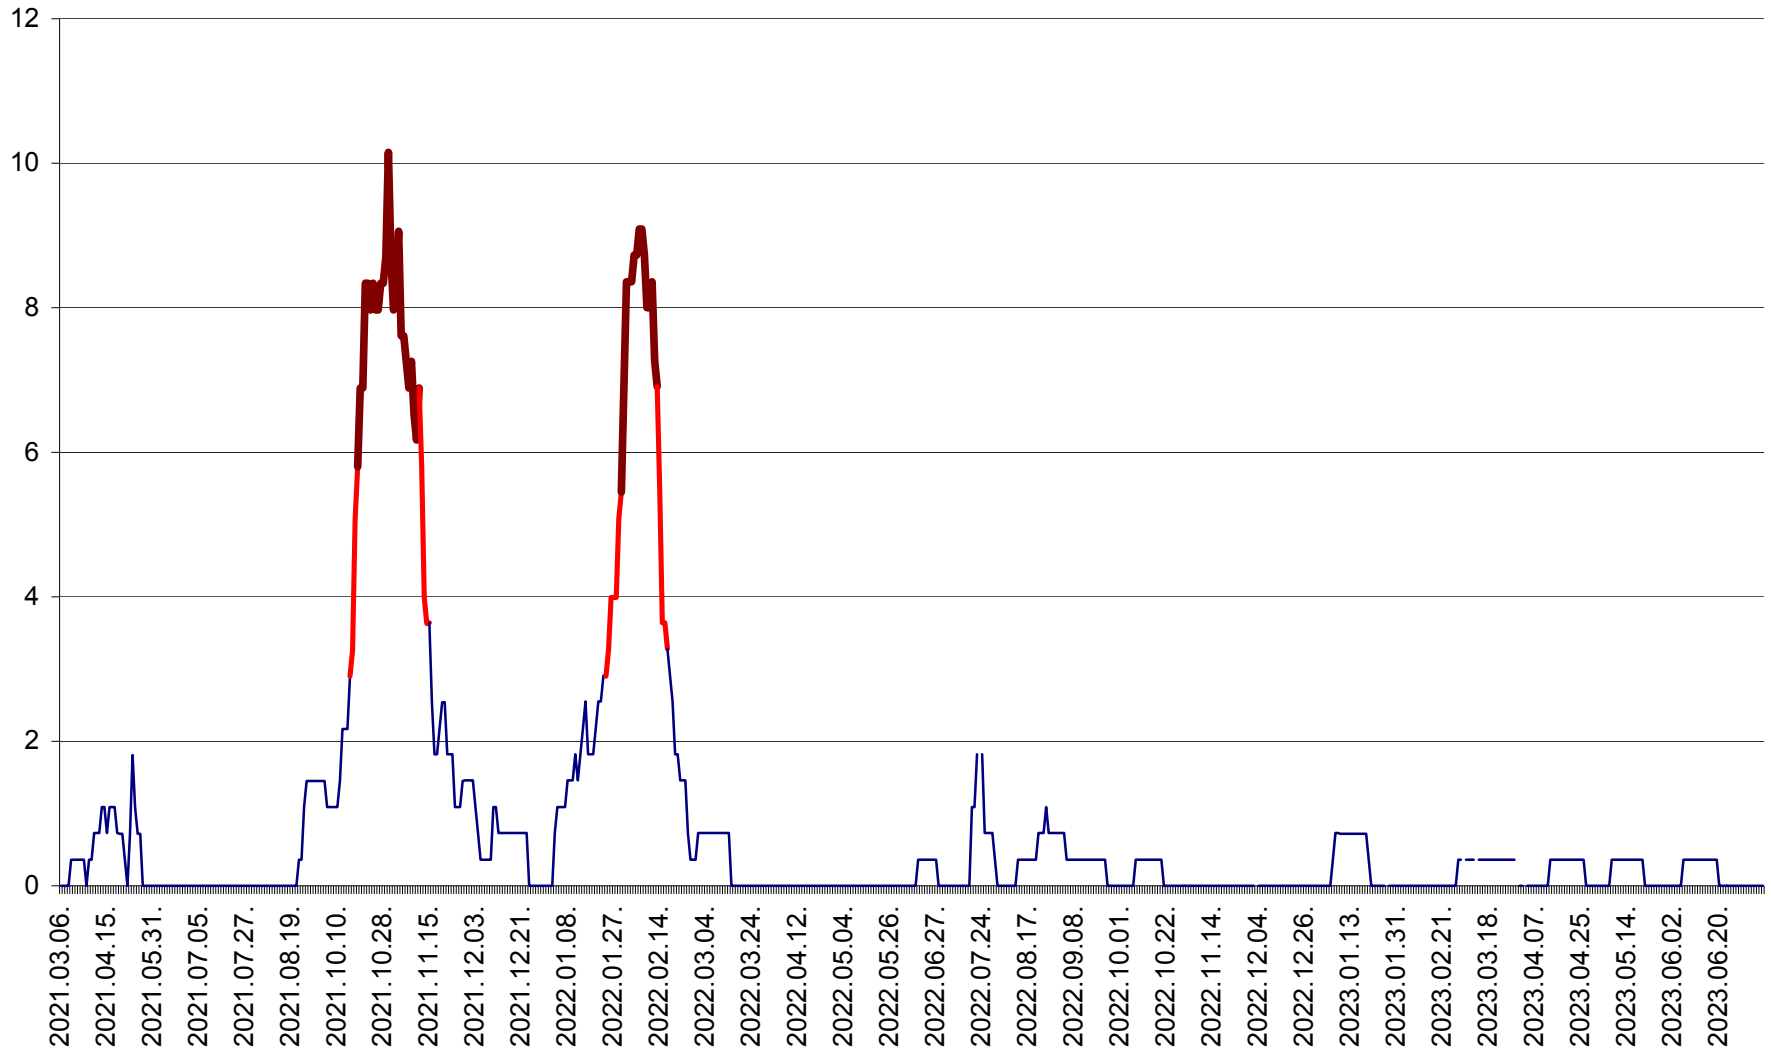

MUGENI - Evolutia incidentei cumulate pe 14 zile la ‰ de locuitori
2021.03.07. - 2023.07.10.