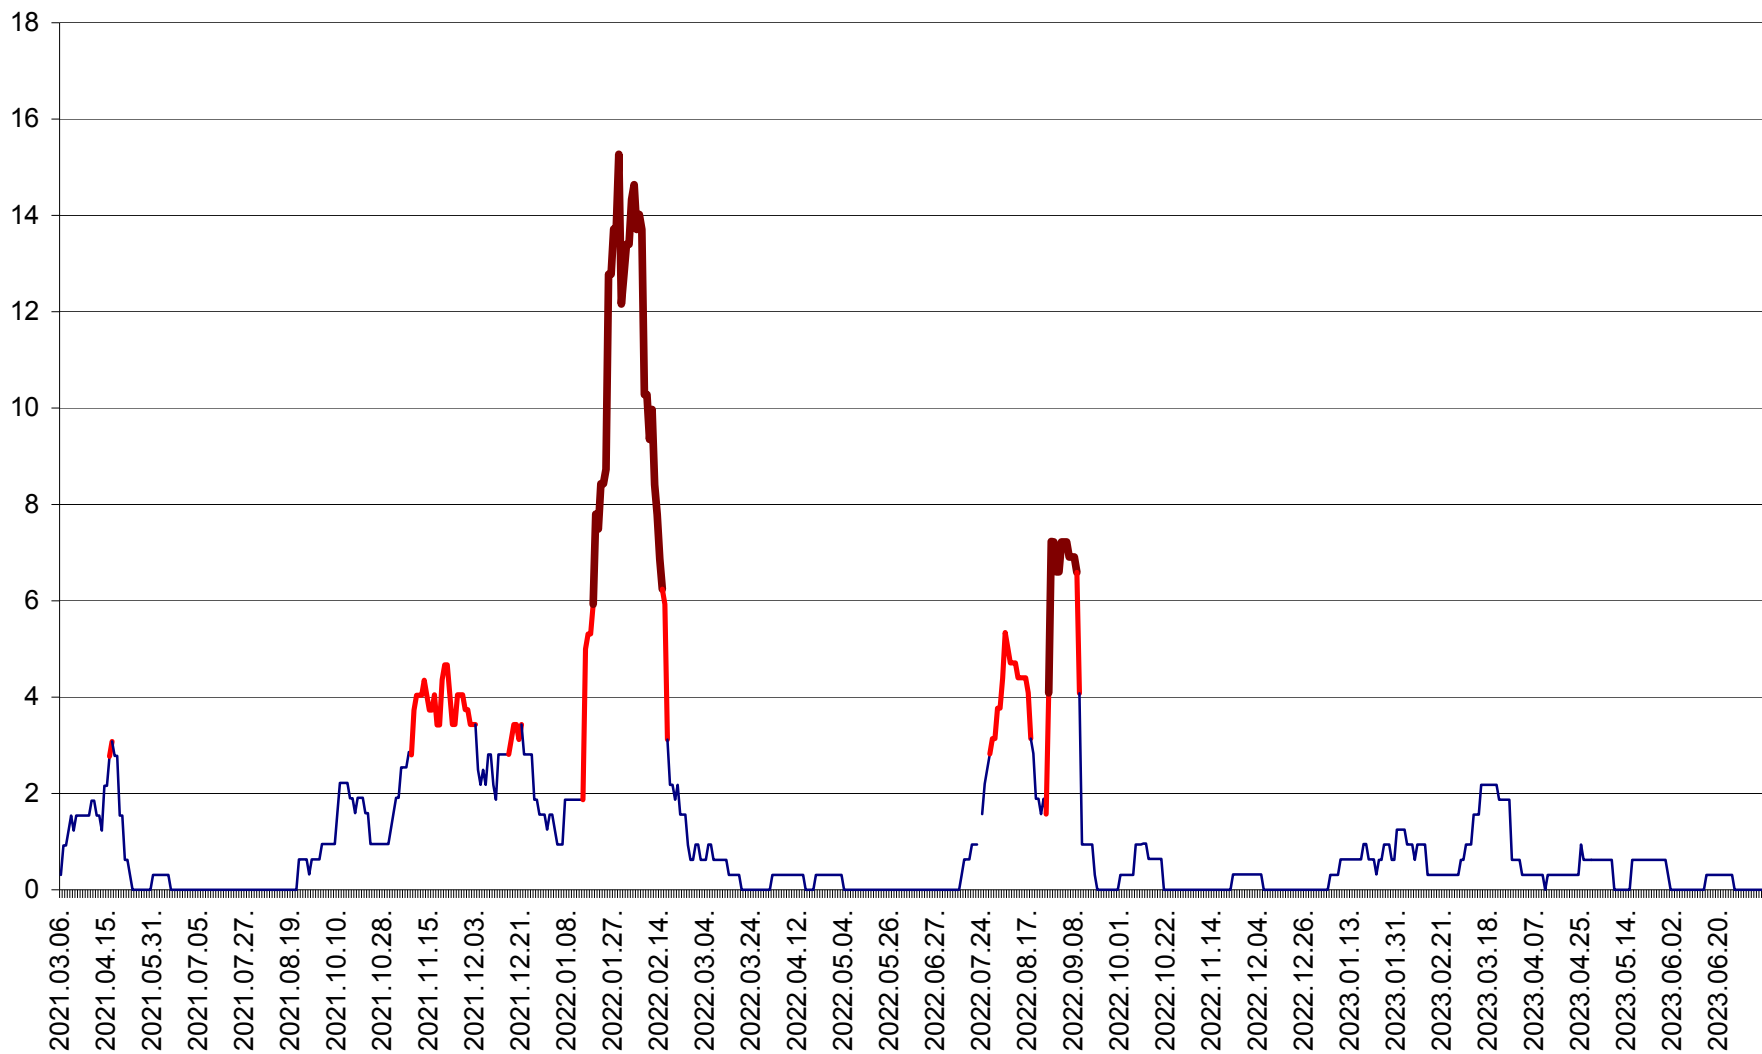

TUȘNAD - Evolutia incidentei cumulate pe 14 zile la ‰ de locuitori
2021.03.07. - 2023.07.10.