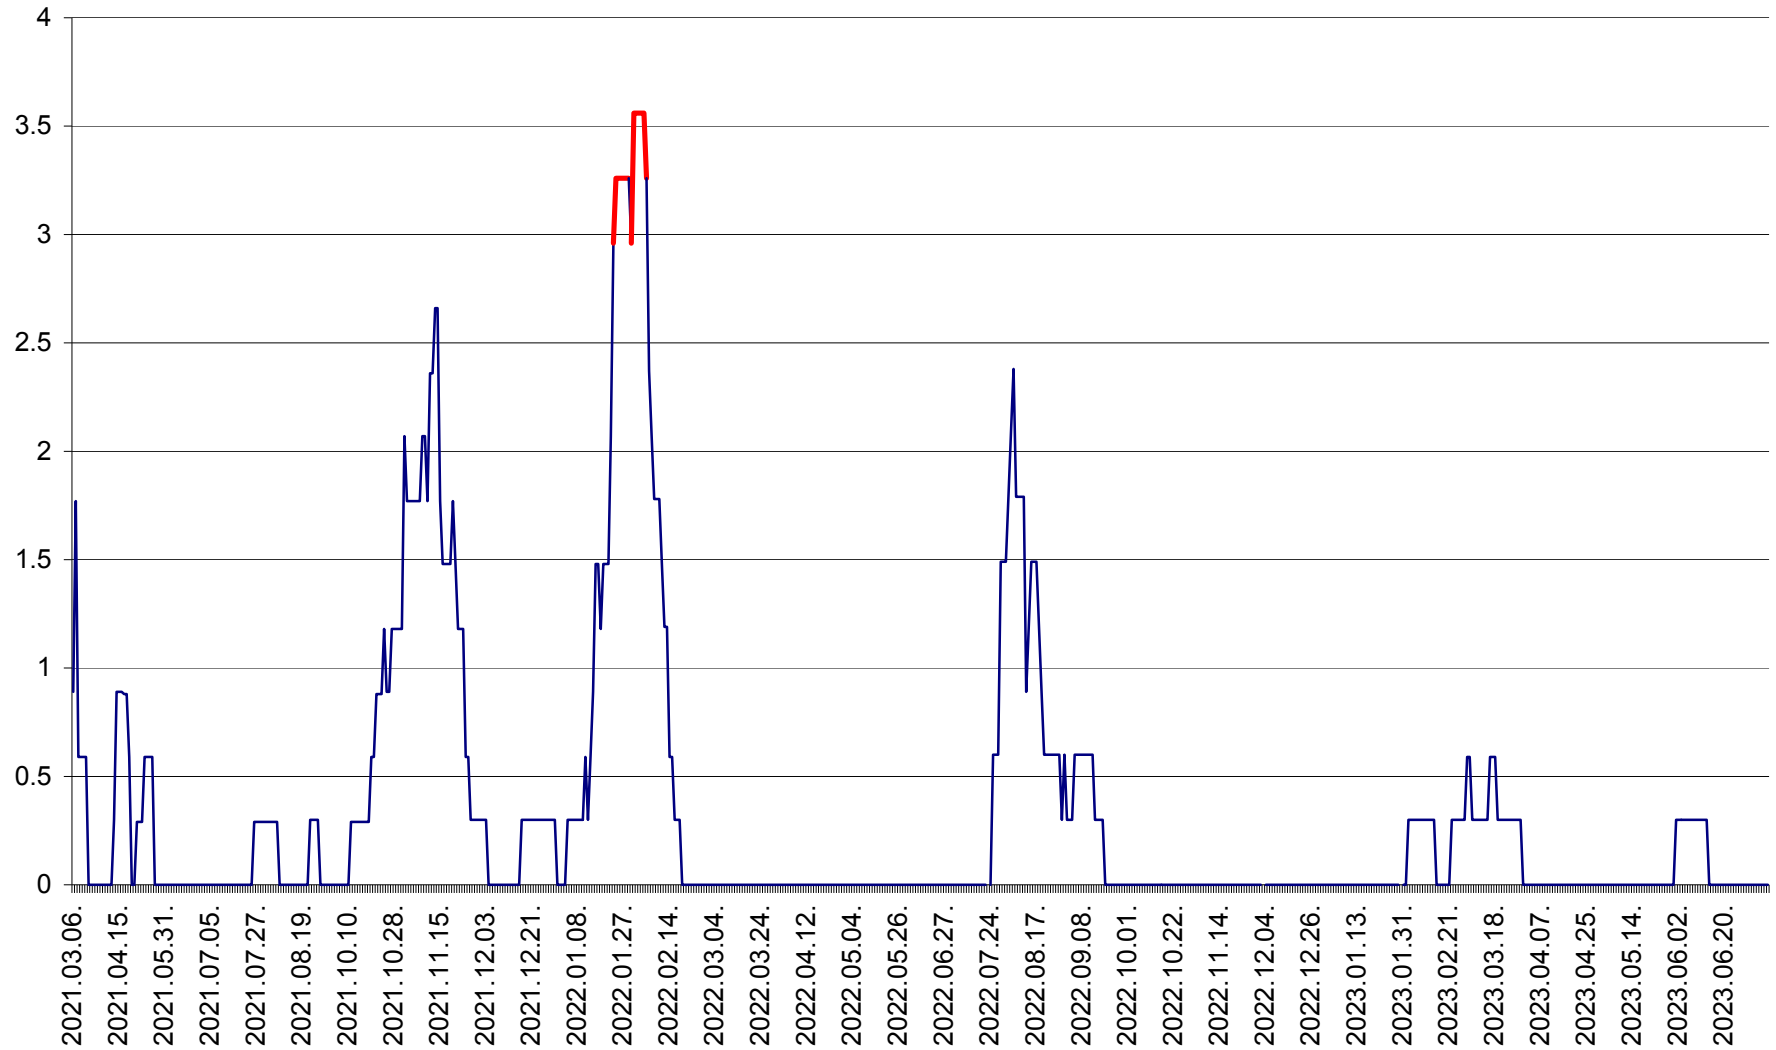

MUNICIPIUL GHEORGHENI - Evolutia incidentei cumulate pe 14 zile la % de locuitori  
2021.03.07. - 2023.07.10.

JOSENI - Evolutia incidentei cumulate pe 14 zile la ‰ de locuitori  
2021.03.07. - 2023.07.10.

LĂZAREA - Evolutia incidentei cumulate pe 14 zile la % de locuitori  
2021.03.07. - 2023.07.10.

LELICENI - Evolutia incidentei cumulate pe 14 zile la ‰ de locuitori  
2021.03.07. - 2023.07.10.

LUETA - Evolutia incidentei cumulate pe 14 zile la ‰ de locuitori  
2021.03.07. - 2023.07.10.

LUNCA DE JOS - Evolutia incidentei cumulate pe 14 zile la ‰ de locuitori  
2021.03.07. - 2023.07.10.

LUNCA DE SUS - Evolutia incidentei cumulate pe 14 zile la ‰ de locuitori  
2021.03.07. - 2023.07.10.