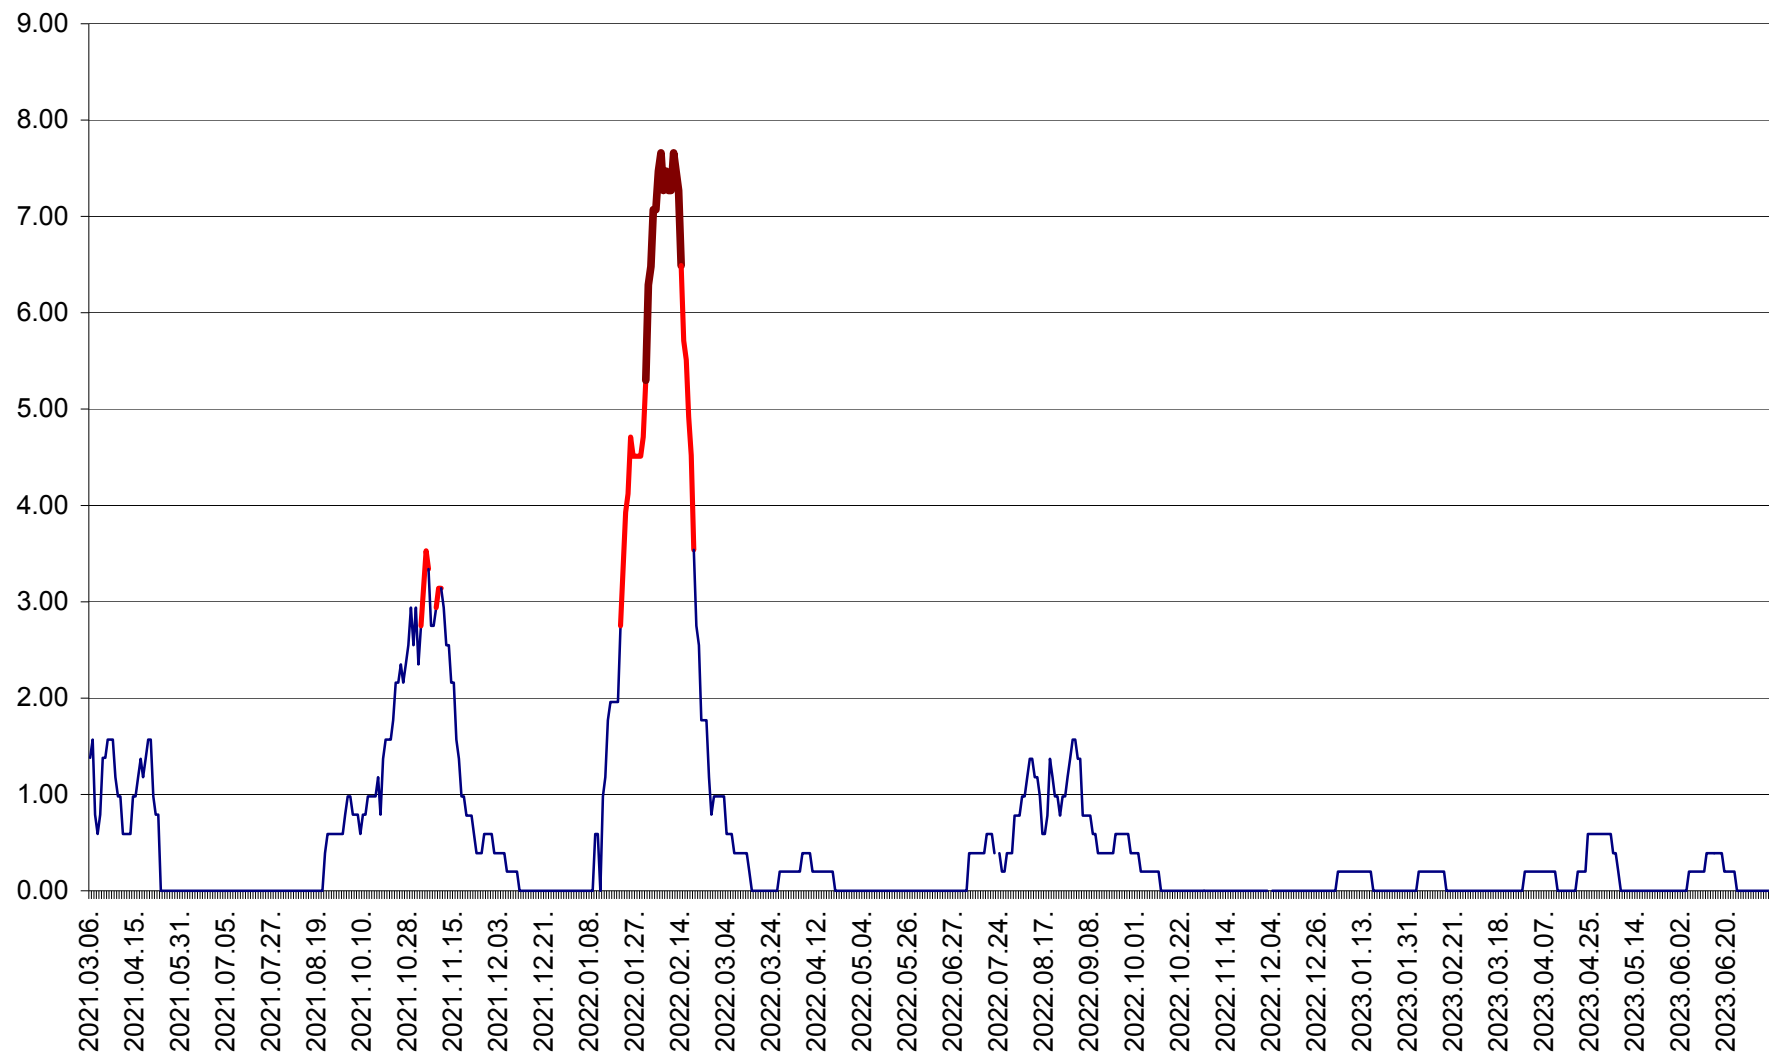

ORAȘ BĂLAN - Evolția incidenței cumulate pe 14 zile la ‰ de locuitori  
2021.03.07. - 2023.07.10.

BILBOR - Evolutia incidentei cumulate pe 14 zile la ‰ de locuitori  
2021.03.07. - 2023.07.10.

ORAȘ BORSEC - Evolutia incidentei cumulate pe 14 zile la ‰ de locuitori  
2021.03.07. - 2023.07.10.

BRĂDEȘTI - Evolutia incidentei cumulate pe 14 zile la ‰ de locuitori  
2021.03.07. - 2023.07.10.

CĂPÂLNIȚA - Evolutia incidentei cumulate pe 14 zile la ‰ de locuitori  
2021.03.07. - 2023.07.10.

CÂRȚA - Evolutia incidentei cumulate pe 14 zile la ‰ de locuitori  
2021.03.07. - 2023.07.10.

CICEU - Evolutia incidentei cumulate pe 14 zile la ‰ de locuitori  
2021.03.07. - 2023.07.10.

CIUCSÂNGEORGIU - Evolutia incidentei cumulate pe 14 zile la ‰ de locuitori  
2021.03.07. - 2023.07.10.

CIUMANI - Evolutia incidentei cumulate pe 14 zile la ‰ de locuitori  
2021.03.07. - 2023.07.10.

CORBU - Evolutia incidentei cumulate pe 14 zile la ‰ de locuitori  
2021.03.07. - 2023.07.10.

CORUND - Evolutia incidentei cumulate pe 14 zile la ‰ de locuitori  
2021.03.07. - 2023.07.10.

COZMENI - Evolutia incidentei cumulate pe 14 zile la ‰ de locuitori  
2021.03.07. - 2023.07.10.