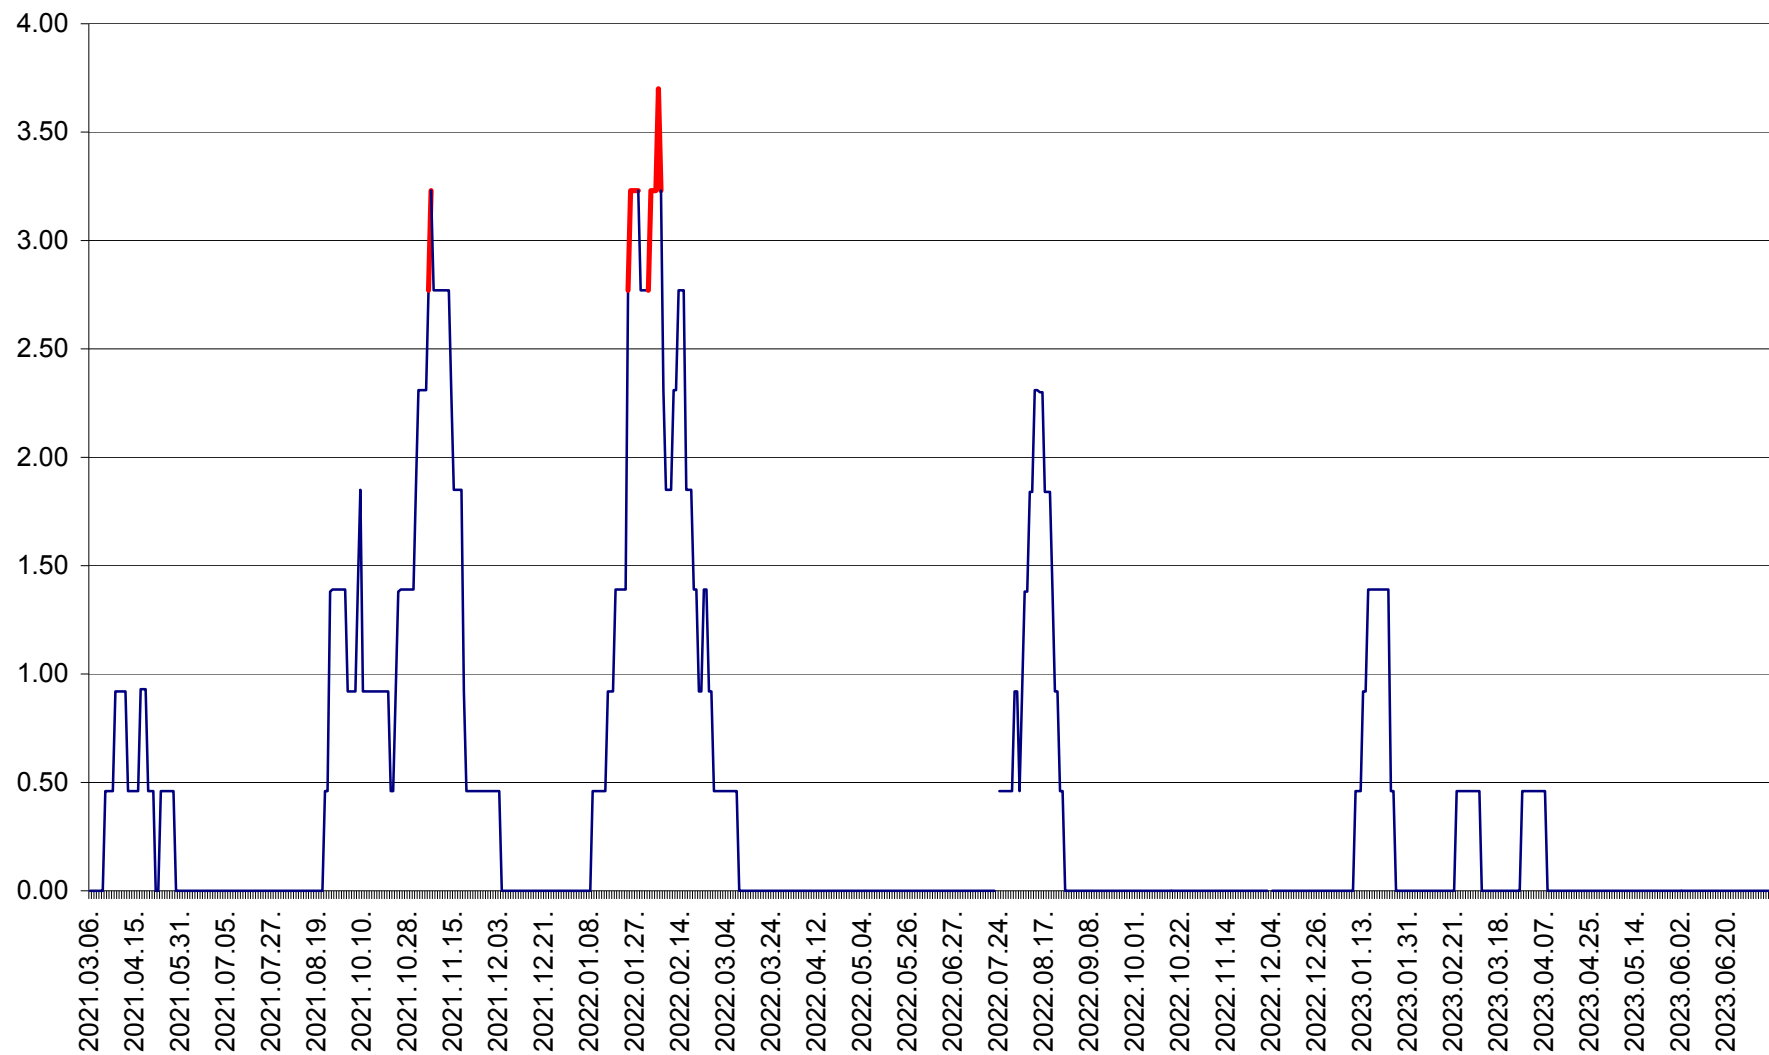

ATID - Evolutia incidentei cumulate pe 14 zile la % de locuitori  
2021.03.07. - 2023.07.10.

AVRĂMEȘTI - Evolutia incidentei cumulate pe 14 zile la ‰ de locuitori  
2021.03.07. - 2023.07.10.

ORAȘ BĂILE TUȘNAD - Evolutia incidentei cumulate pe 14 zile la ‰ de locuitori  
2021.03.07. - 2023.07.10.

ORAȘ BĂLAN - Evolția incidenței cumulate pe 14 zile la ‰ de locuitori  
2021.03.07. - 2023.07.10.

BILBOR - Evolutia incidentei cumulate pe 14 zile la ‰ de locuitori  
2021.03.07. - 2023.07.10.

ORAȘ BORSEC - Evolutia incidentei cumulate pe 14 zile la ‰ de locuitori  
2021.03.07. - 2023.07.10.

BRĂDEȘTI - Evolutia incidentei cumulate pe 14 zile la ‰ de locuitori  
2021.03.07. - 2023.07.10.

CĂPÂLNIȚA - Evolutia incidentei cumulate pe 14 zile la ‰ de locuitori  
2021.03.07. - 2023.07.10.

CÂRȚA - Evolutia incidentei cumulate pe 14 zile la ‰ de locuitori  
2021.03.07. - 2023.07.10.

CICEU - Evolutia incidentei cumulate pe 14 zile la ‰ de locuitori  
2021.03.07. - 2023.07.10.

CIUCSÂNGEORGIU - Evolutia incidentei cumulate pe 14 zile la ‰ de locuitori  
2021.03.07. - 2023.07.10.

CIUMANI - Evolutia incidentei cumulate pe 14 zile la ‰ de locuitori  
2021.03.07. - 2023.07.10.