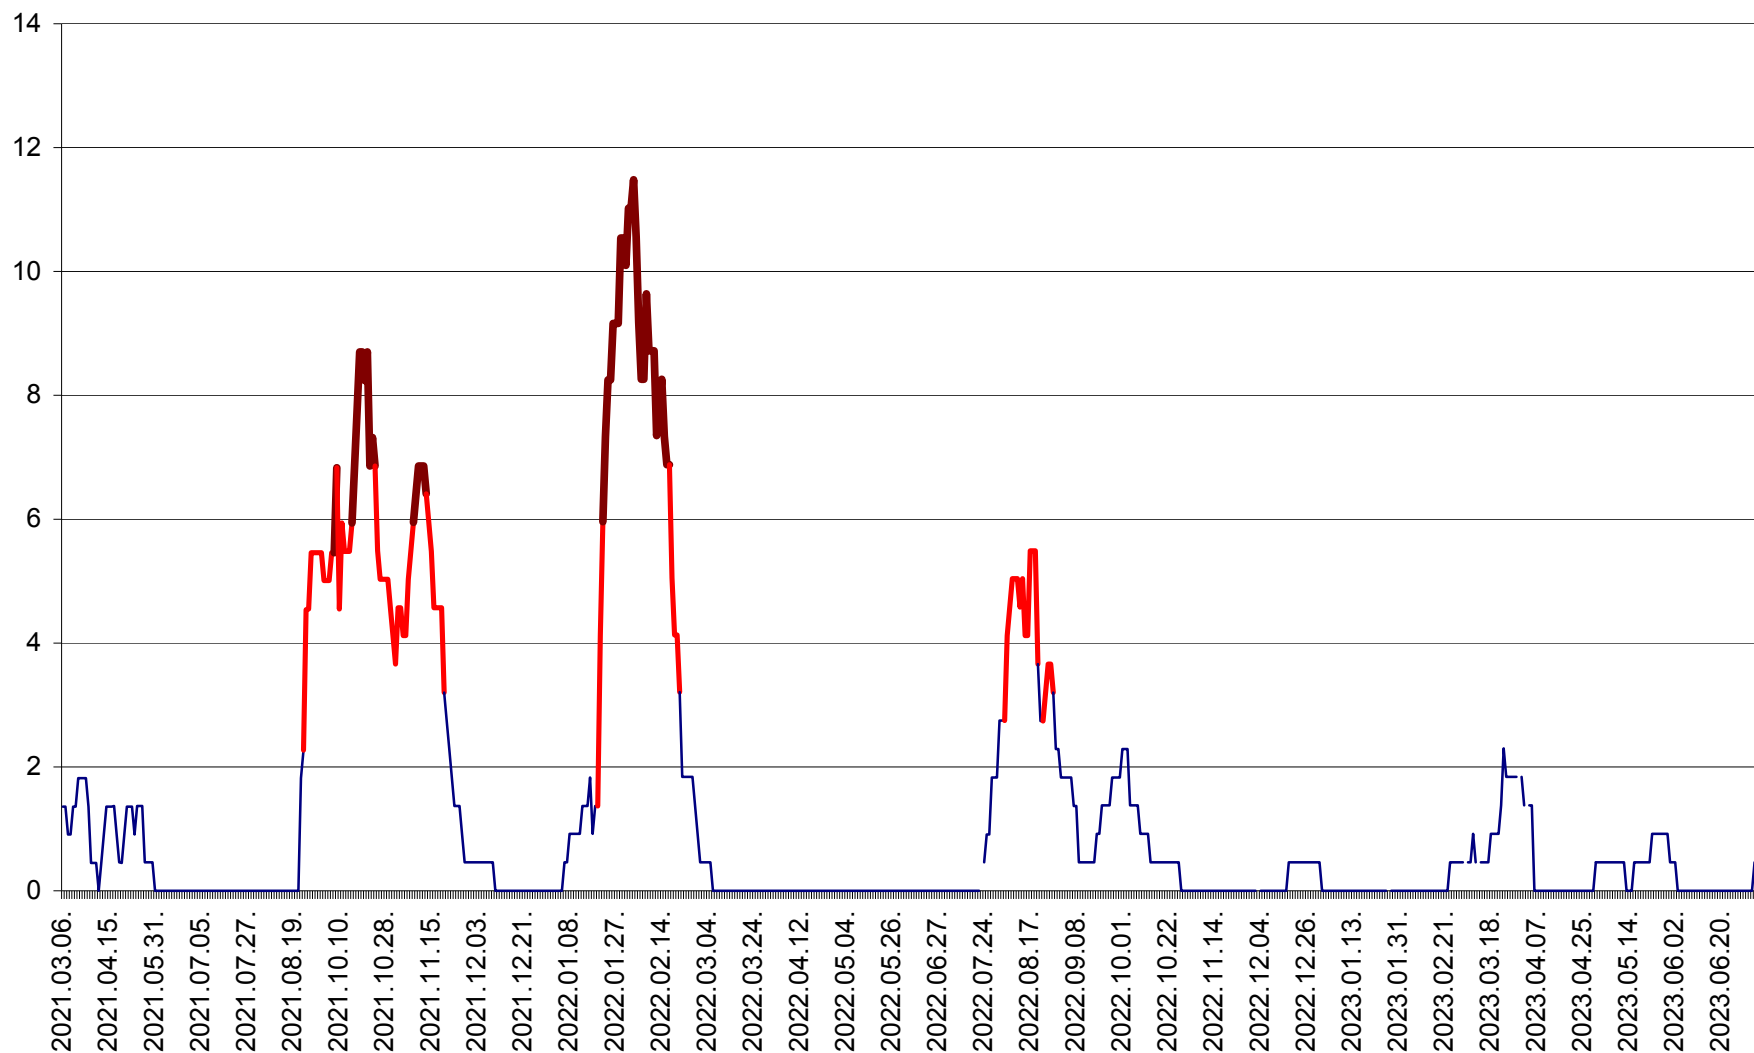

MĂRTINIȘ - Evolutia incidentei cumulate pe 14 zile la ‰ de locuitori
2021.03.07. - 2023.07.10.