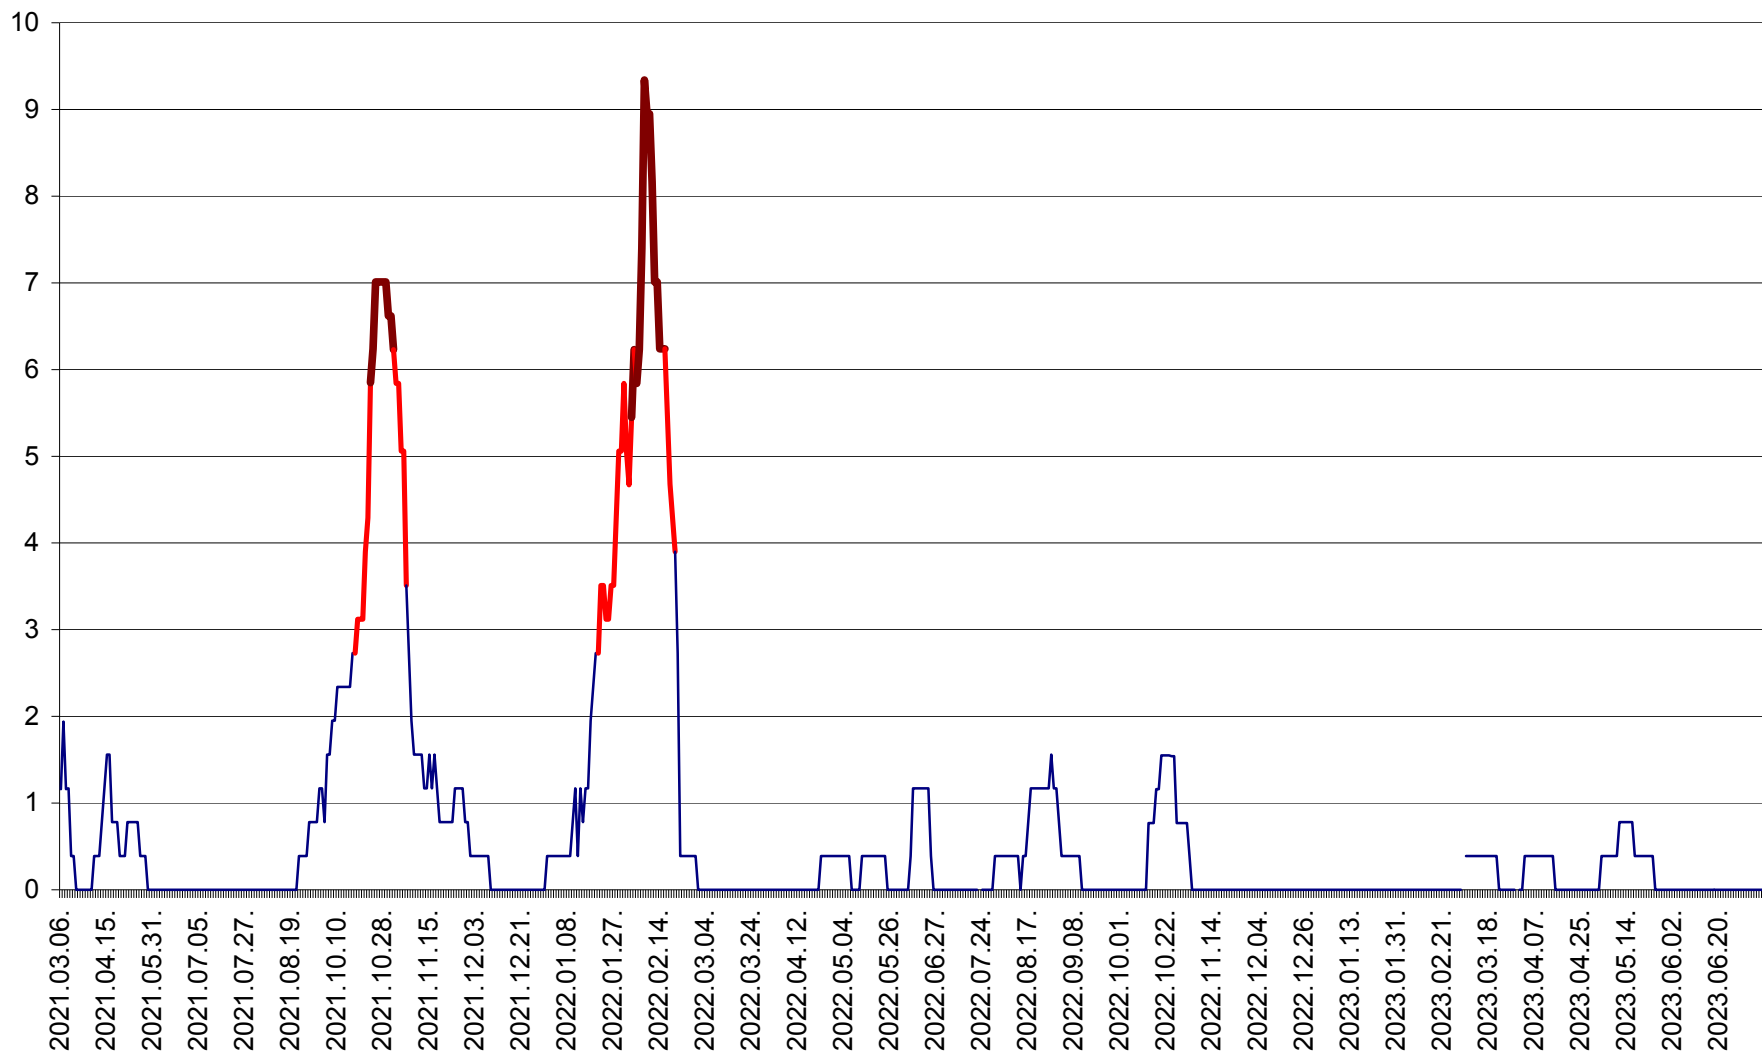

MUNICIPIUL TOPLIȚA - Evolția incidenței cumulate pe 14 zile la ‰ de locuitori
2021.03.07. - 2023.07.10.