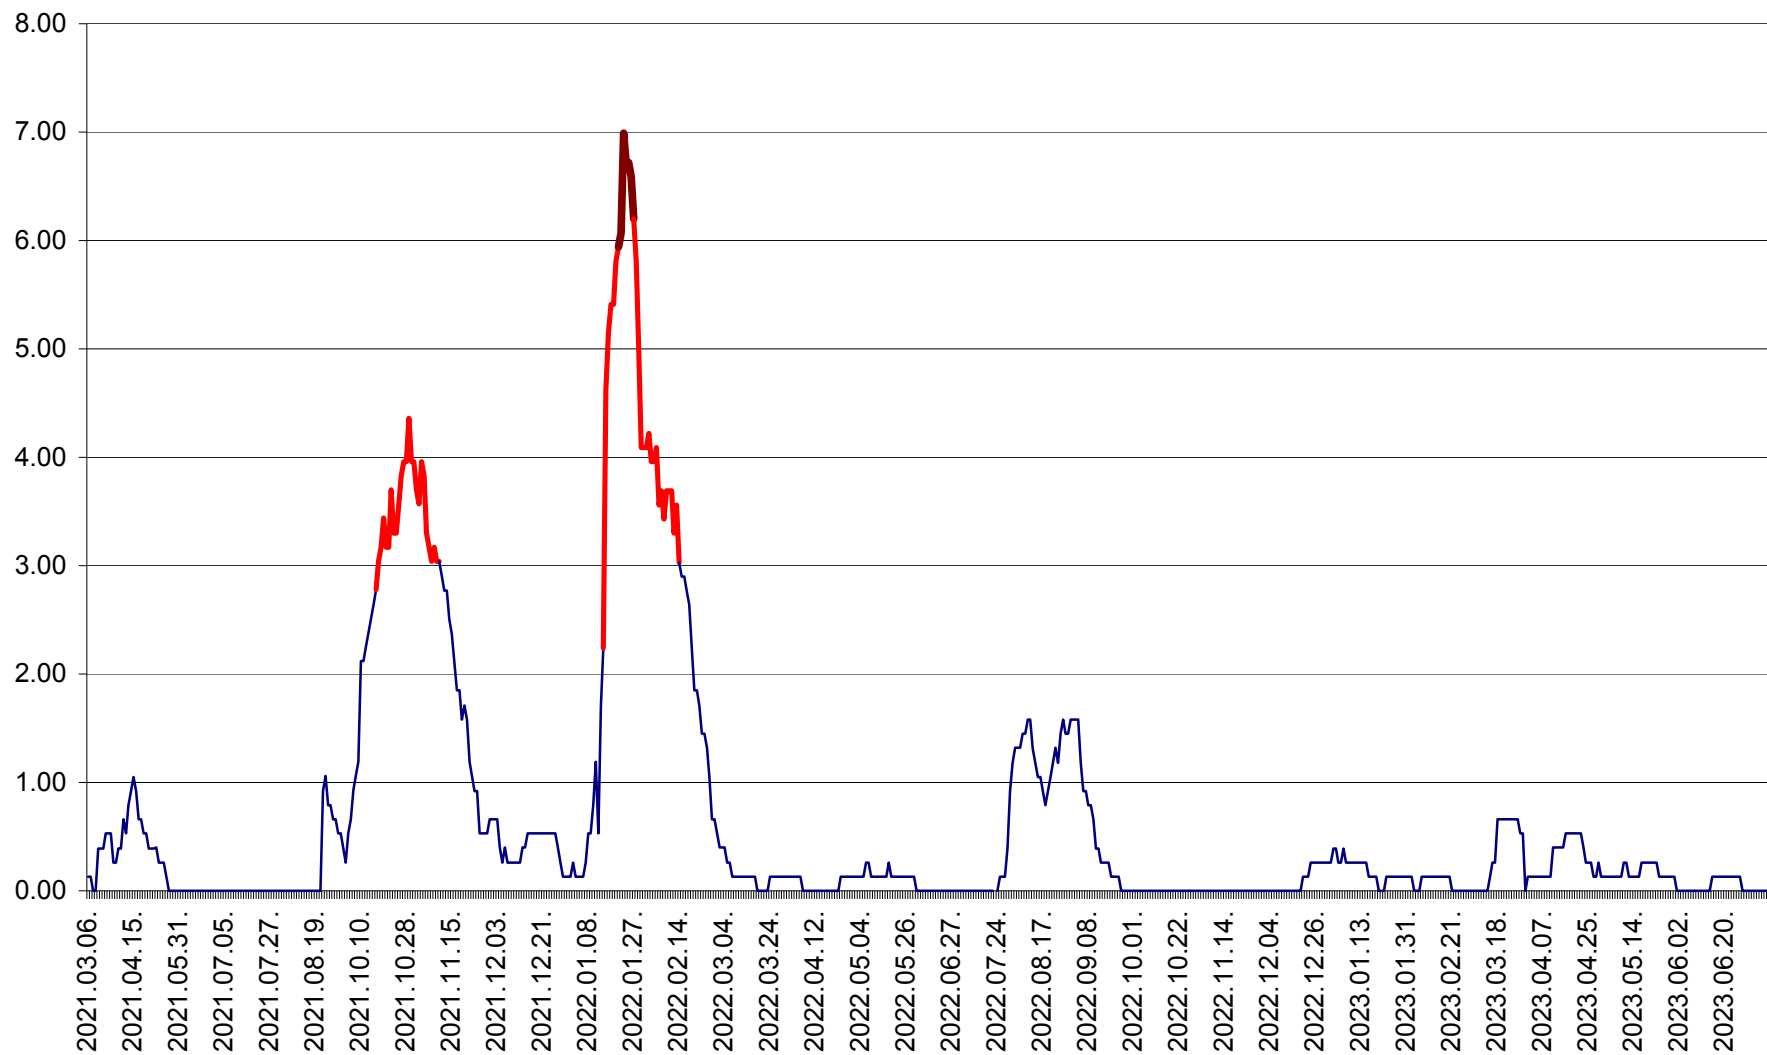

VOȘLĂBENI - Evolutia incidentei cumulate pe 14 zile la ‰ de locuitori
2021.03.07. - 2023.07.10.