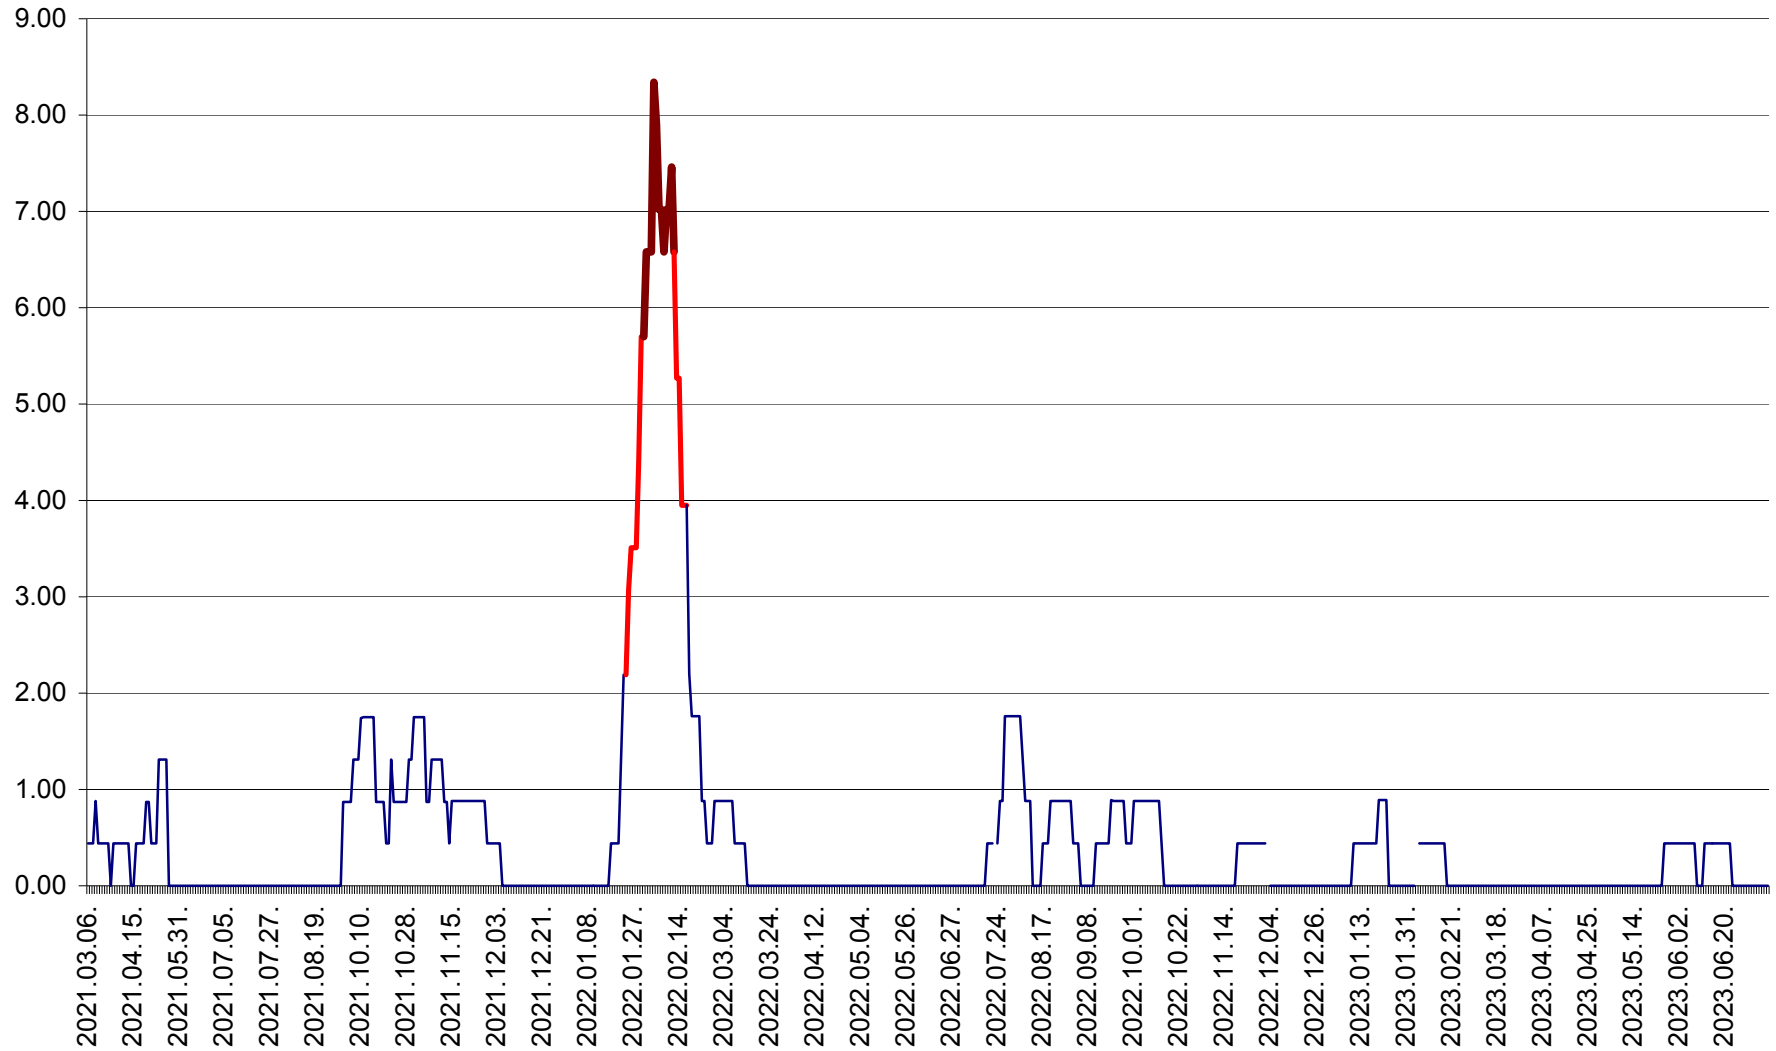

ORAȘ BĂLAN - Evolția incidenței cumulate pe 14 zile la ‰ de locuitori  
2021.03.07. - 2023.07.10.

BILBOR - Evolutia incidentei cumulate pe 14 zile la ‰ de locuitori  
2021.03.07. - 2023.07.10.

ORAȘ BORSEC - Evolutia incidentei cumulate pe 14 zile la ‰ de locuitori  
2021.03.07. - 2023.07.10.

BRĂDEȘTI - Evolutia incidentei cumulate pe 14 zile la ‰ de locuitori  
2021.03.07. - 2023.07.10.

CĂPÂLNIȚA - Evolutia incidentei cumulate pe 14 zile la ‰ de locuitori  
2021.03.07. - 2023.07.10.

CÂRȚA - Evolutia incidentei cumulate pe 14 zile la ‰ de locuitori  
2021.03.07. - 2023.07.10.

CICEU - Evolutia incidentei cumulate pe 14 zile la ‰ de locuitori  
2021.03.07. - 2023.07.10.

CIUCSÂNGEORGIU - Evolutia incidentei cumulate pe 14 zile la ‰ de locuitori  
2021.03.07. - 2023.07.10.

CIUMANI - Evolutia incidentei cumulate pe 14 zile la ‰ de locuitori  
2021.03.07. - 2023.07.10.

CORBU - Evolutia incidentei cumulate pe 14 zile la ‰ de locuitori  
2021.03.07. - 2023.07.10.

CORUND - Evolutia incidentei cumulate pe 14 zile la ‰ de locuitori  
2021.03.07. - 2023.07.10.

COZMENI - Evolutia incidentei cumulate pe 14 zile la ‰ de locuitori  
2021.03.07. - 2023.07.10.