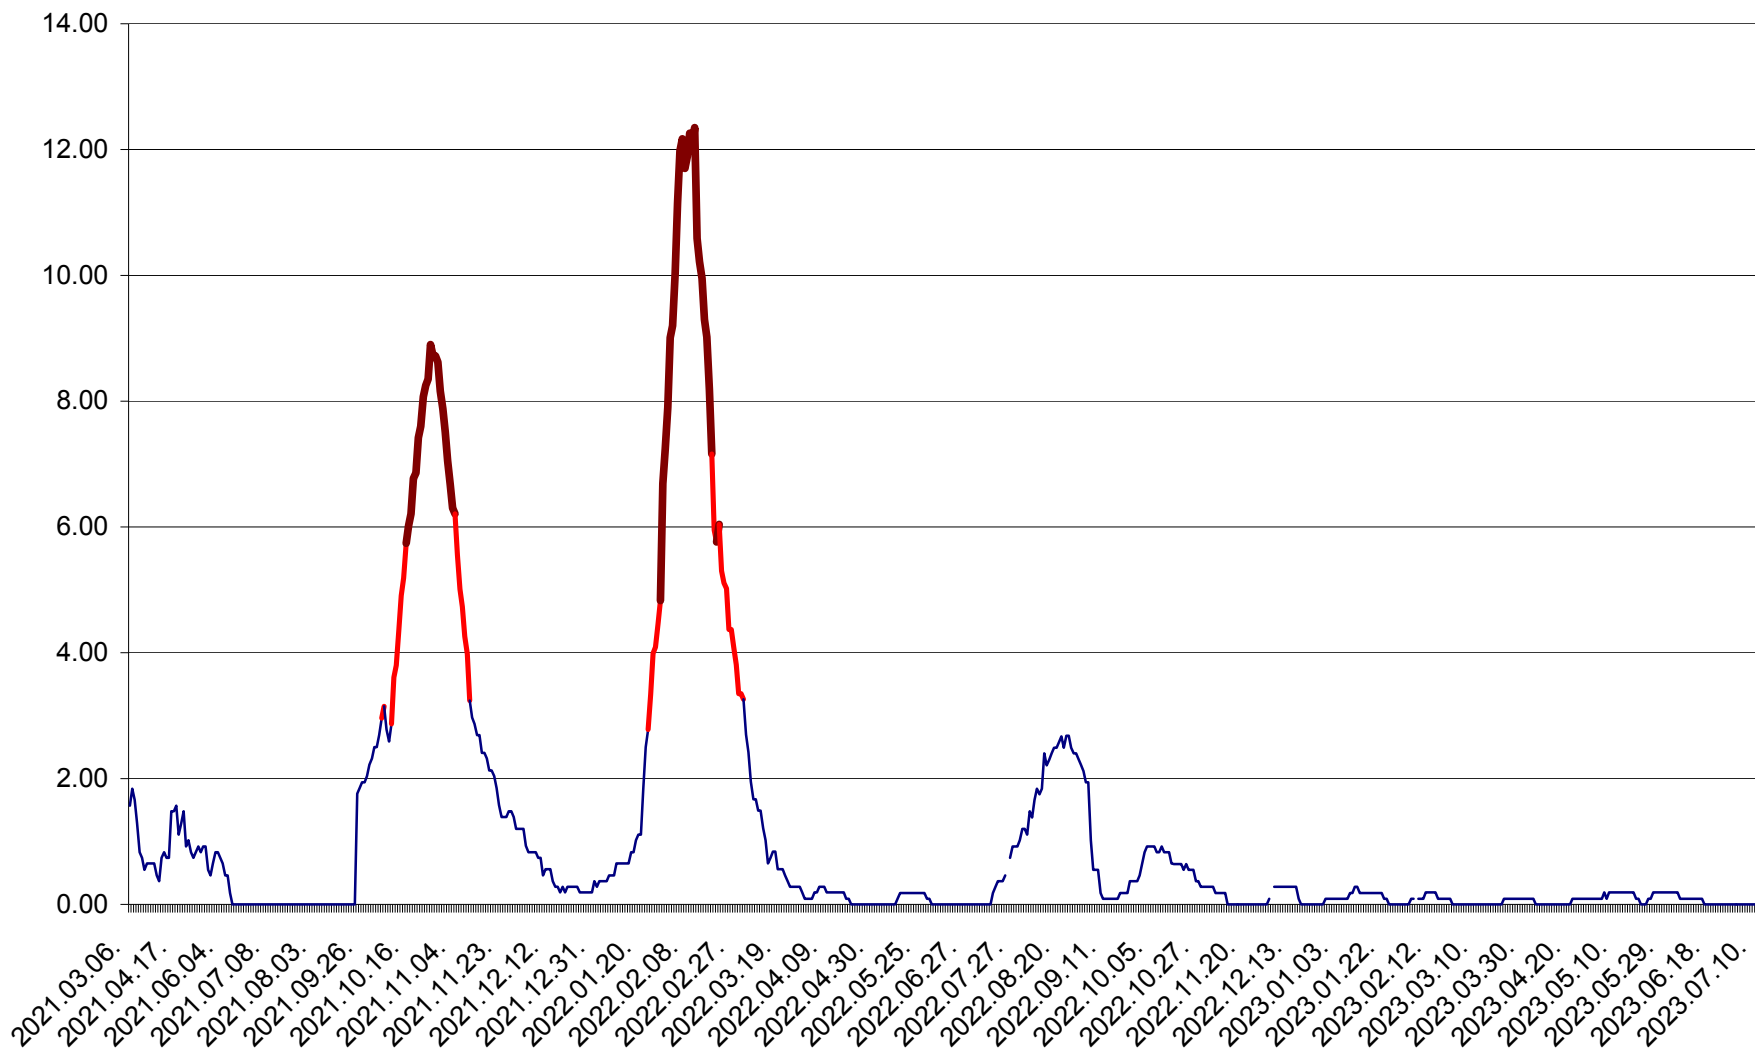

ORAȘ BĂLAN - Evolția incidenței cumulate pe 14 zile la ‰ de locuitori  
2021.03.07. - 2023.07.10.

BILBOR - Evolutia incidentei cumulate pe 14 zile la ‰ de locuitori  
2021.03.07. - 2023.07.10.

ORAȘ BORSEC - Evolutia incidentei cumulate pe 14 zile la ‰ de locuitori  
2021.03.07. - 2023.07.10.

CICEU - Evolutia incidentei cumulate pe 14 zile la ‰ de locuitori  
2021.03.07. - 2023.07.10.

CIUCSÂNGEORGIU - Evolutia incidentei cumulate pe 14 zile la ‰ de locuitori  
2021.03.07. - 2023.07.10.

CIUMANI - Evolutia incidentei cumulate pe 14 zile la ‰ de locuitori  
2021.03.07. - 2023.07.10.

CORBU - Evolutia incidentei cumulate pe 14 zile la ‰ de locuitori  
2021.03.07. - 2023.07.10.

CORUND - Evolutia incidentei cumulate pe 14 zile la ‰ de locuitori  
2021.03.07. - 2023.07.10.

COZMENI - Evolutia incidentei cumulate pe 14 zile la ‰ de locuitori  
2021.03.07. - 2023.07.10.

ORAȘ CRISTURU SECUIESC - Evolutia incidentei cumulate pe 14 zile la ‰ de locuitori  
2021.03.07. - 2023.07.10.

DĂNEȘTI - Evolutia incidentei cumulate pe 14 zile la ‰ de locuitori  
2021.03.07. - 2023.07.10.