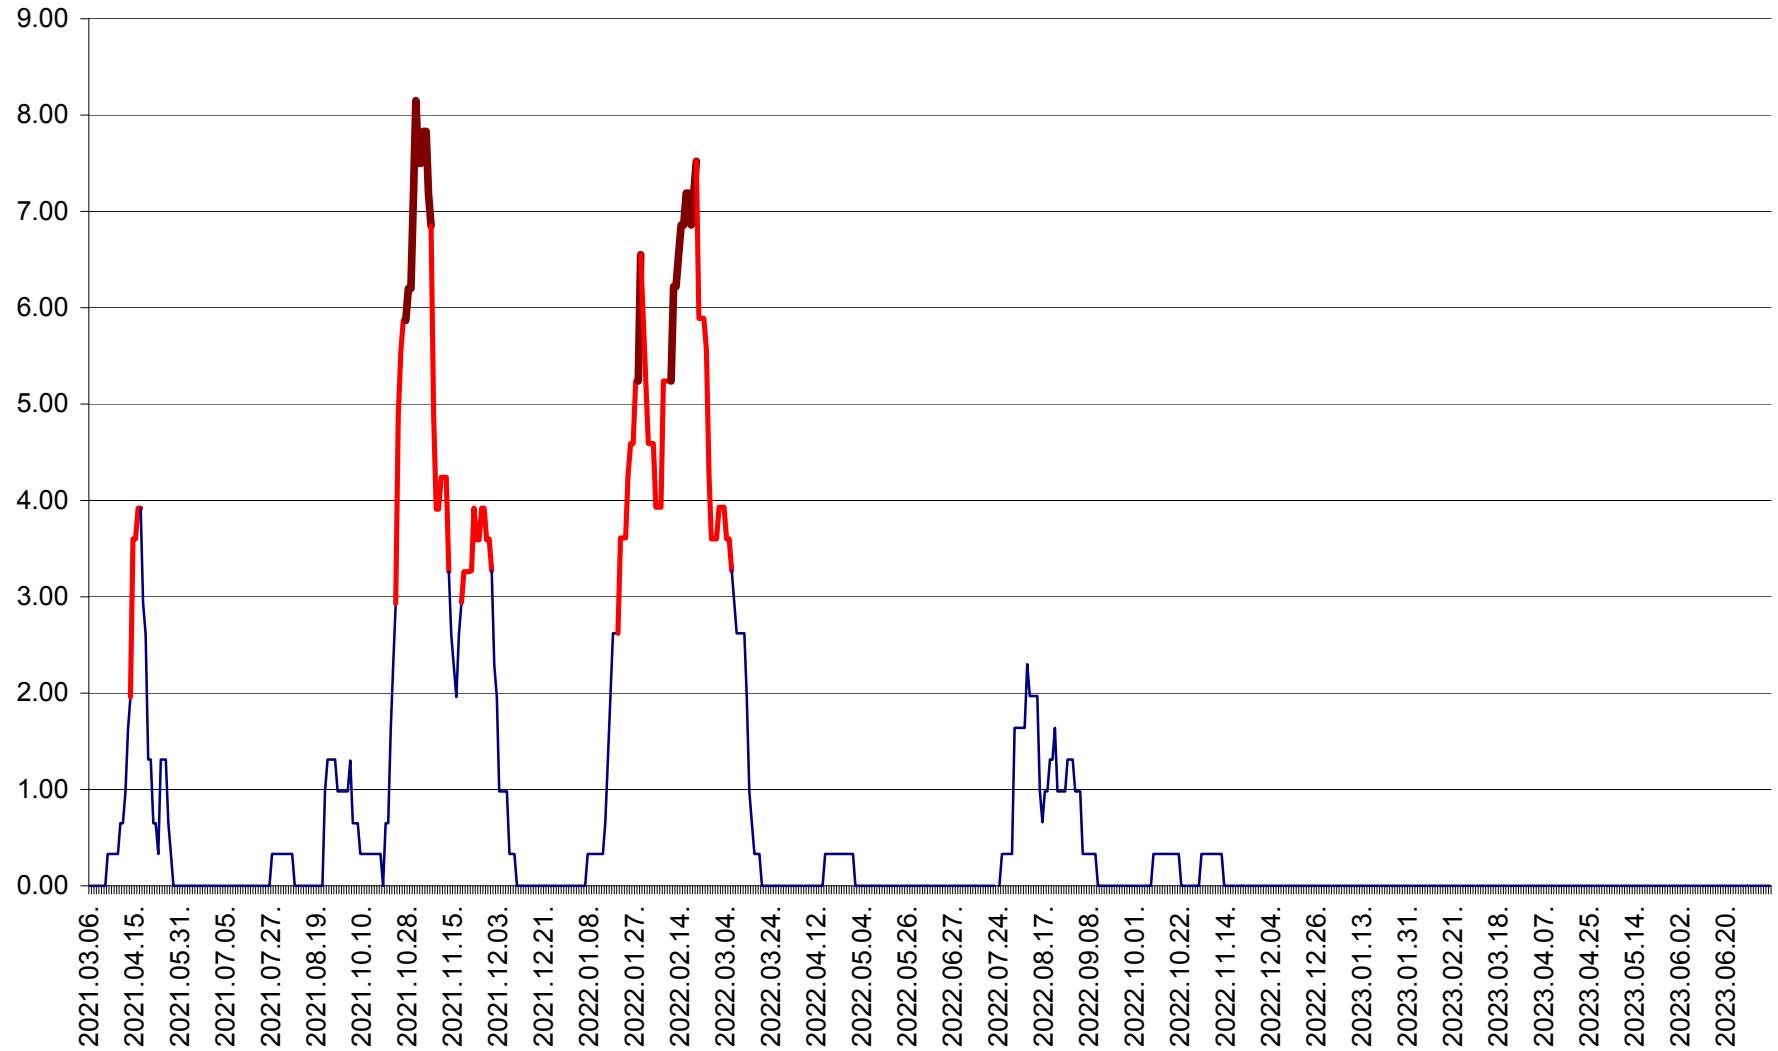

ATID - Evolutia incidentei cumulate pe 14 zile la % de locuitori  
2021.03.07. - 2023.07.10.

AVRĂMEȘTI - Evolutia incidentei cumulate pe 14 zile la ‰ de locuitori  
2021.03.07. - 2023.07.10.

ORAȘ BĂILE TUȘNAD - Evolutia incidentei cumulate pe 14 zile la ‰ de locuitori  
2021.03.07. - 2023.07.10.

ORAȘ BĂLAN - Evolția incidenței cumulate pe 14 zile la ‰ de locuitori  
2021.03.07. - 2023.07.10.

BILBOR - Evolutia incidentei cumulate pe 14 zile la ‰ de locuitori  
2021.03.07. - 2023.07.10.

ORAȘ BORSEC - Evolutia incidentei cumulate pe 14 zile la ‰ de locuitori  
2021.03.07. - 2023.07.10.

BRĂDEȘTI - Evolutia incidentei cumulate pe 14 zile la ‰ de locuitori  
2021.03.07. - 2023.07.10.

CĂPÂLNIȚA - Evolutia incidentei cumulate pe 14 zile la ‰ de locuitori  
2021.03.07. - 2023.07.10.

CÂRȚA - Evolutia incidentei cumulate pe 14 zile la ‰ de locuitori  
2021.03.07. - 2023.07.10.