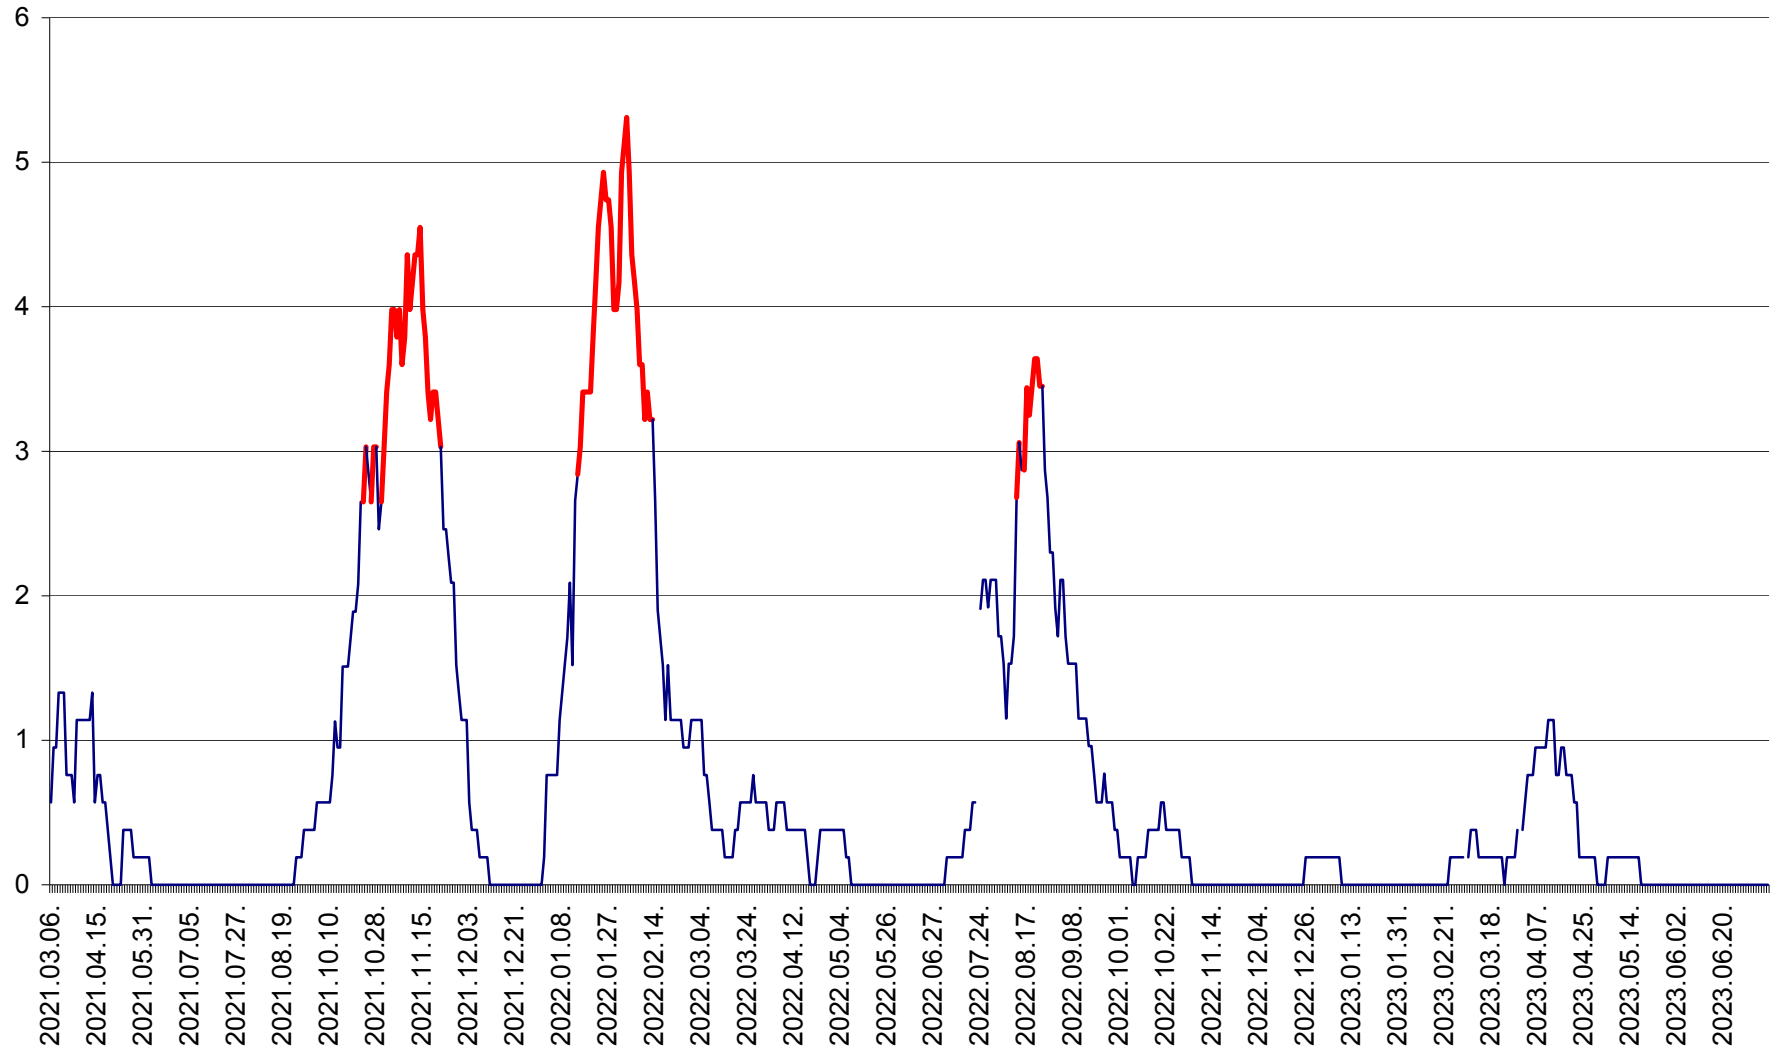

TOMEȘTI - Evolutia incidentei cumulate pe 14 zile la ‰ de locuitori
2021.03.07. - 2023.07.10.