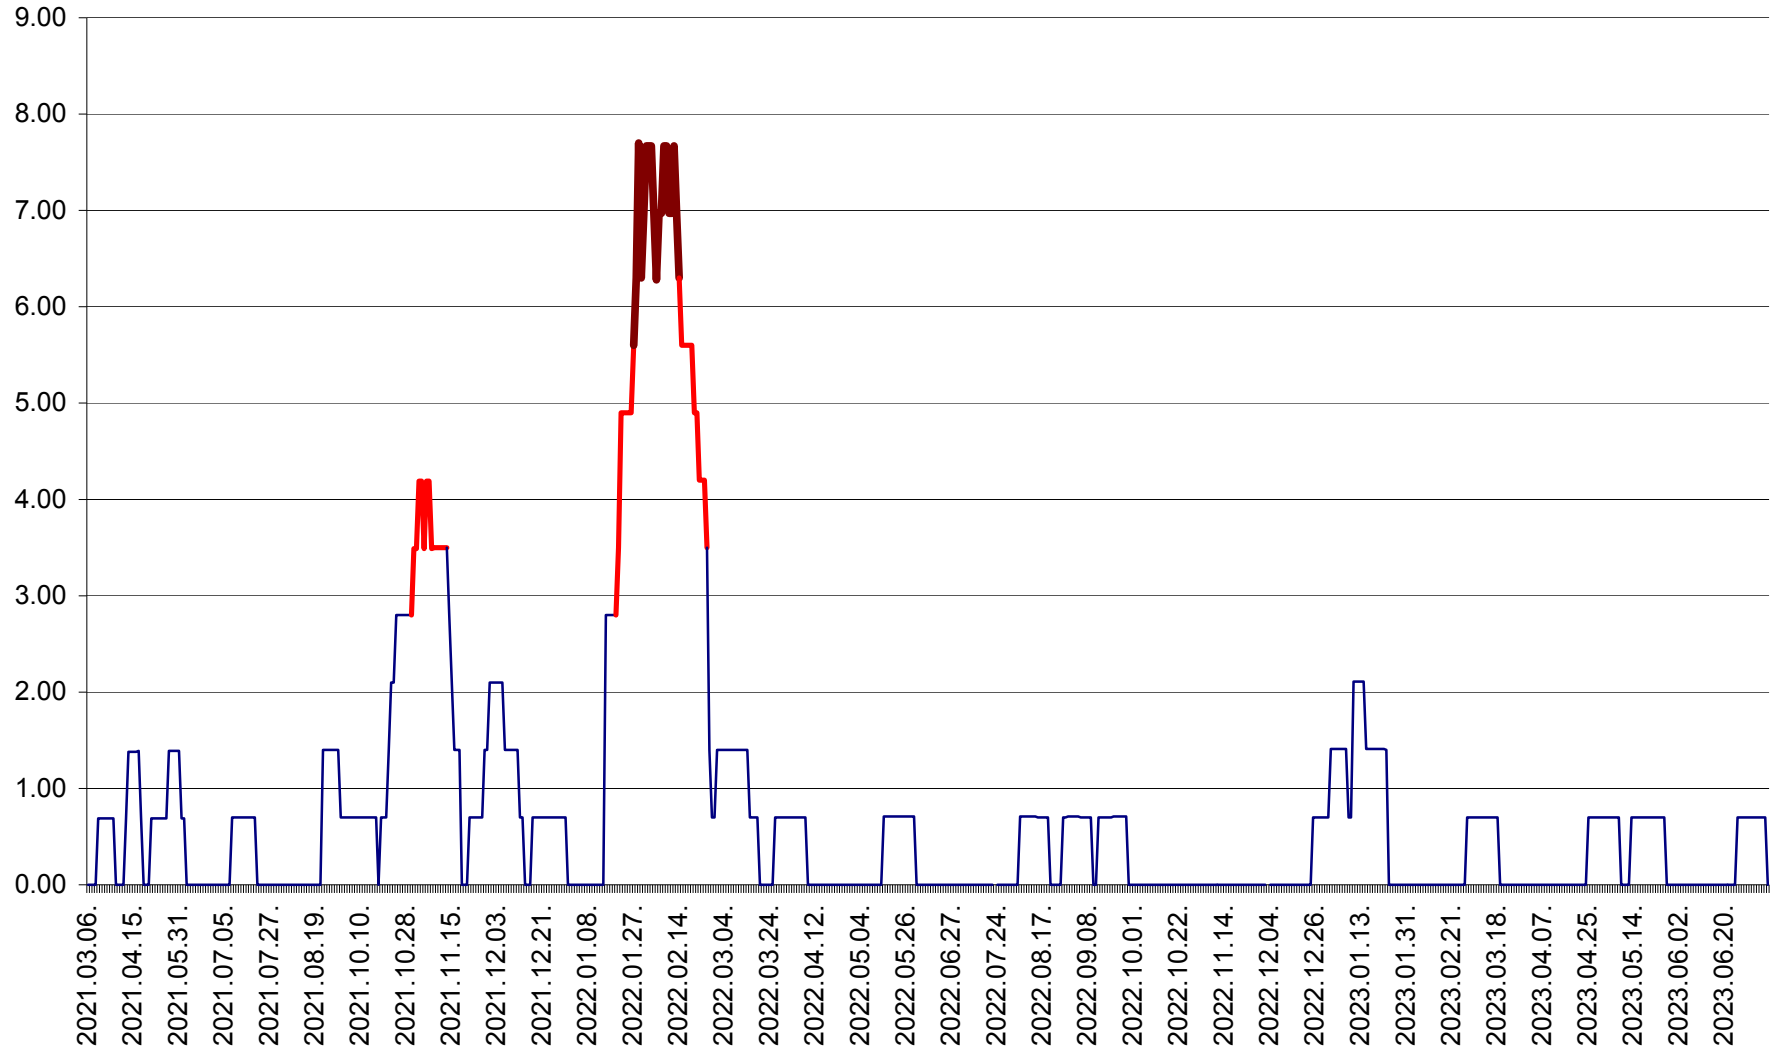

ORAȘ BĂLAN - Evolția incidenței cumulate pe 14 zile la ‰ de locuitori  
2021.03.07. - 2023.07.10.

BILBOR - Evolutia incidentei cumulate pe 14 zile la ‰ de locuitori  
2021.03.07. - 2023.07.10.

ORAȘ BORSEC - Evolutia incidentei cumulate pe 14 zile la ‰ de locuitori  
2021.03.07. - 2023.07.10.

BRĂDEȘTI - Evolutia incidentei cumulate pe 14 zile la ‰ de locuitori  
2021.03.07. - 2023.07.10.

CĂPÂLNIȚA - Evolutia incidentei cumulate pe 14 zile la ‰ de locuitori  
2021.03.07. - 2023.07.10.

CÂRȚA - Evolutia incidentei cumulate pe 14 zile la ‰ de locuitori  
2021.03.07. - 2023.07.10.

CICEU - Evolutia incidentei cumulate pe 14 zile la ‰ de locuitori  
2021.03.07. - 2023.07.10.

CIUCSÂNGEORGIU - Evolutia incidentei cumulate pe 14 zile la ‰ de locuitori  
2021.03.07. - 2023.07.10.

CIUMANI - Evolutia incidentei cumulate pe 14 zile la ‰ de locuitori  
2021.03.07. - 2023.07.10.

CORBU - Evolutia incidentei cumulate pe 14 zile la ‰ de locuitori  
2021.03.07. - 2023.07.10.

CORUND - Evolutia incidentei cumulate pe 14 zile la ‰ de locuitori  
2021.03.07. - 2023.07.10.

COZMENI - Evolutia incidentei cumulate pe 14 zile la ‰ de locuitori  
2021.03.07. - 2023.07.10.