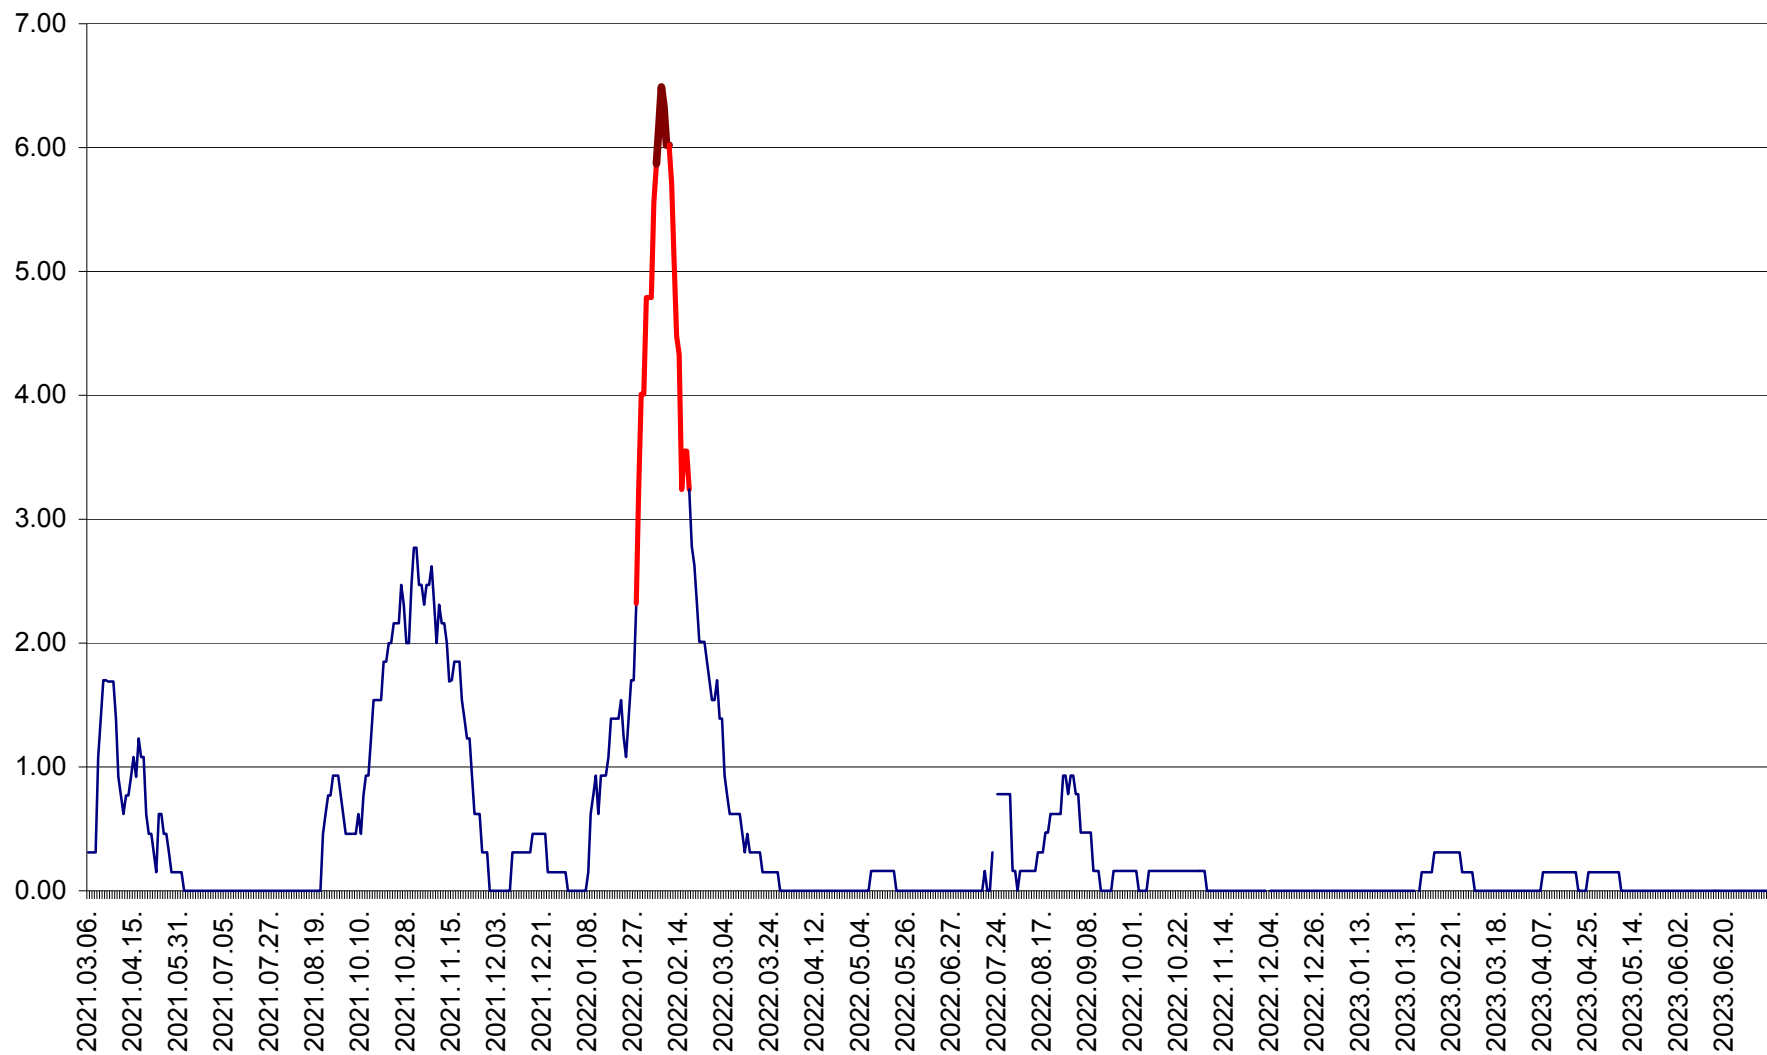

ORAȘ BĂLAN - Evolția incidenței cumulate pe 14 zile la ‰ de locuitori  
2021.03.07. - 2023.07.10.

BILBOR - Evolutia incidentei cumulate pe 14 zile la ‰ de locuitori  
2021.03.07. - 2023.07.10.

ORAȘ BORSEC - Evolutia incidentei cumulate pe 14 zile la ‰ de locuitori  
2021.03.07. - 2023.07.10.

BRĂDEȘTI - Evolutia incidentei cumulate pe 14 zile la ‰ de locuitori  
2021.03.07. - 2023.07.10.

CĂPÂLNIȚA - Evolutia incidentei cumulate pe 14 zile la ‰ de locuitori  
2021.03.07. - 2023.07.10.

CÂRȚA - Evolutia incidentei cumulate pe 14 zile la ‰ de locuitori  
2021.03.07. - 2023.07.10.

CICEU - Evolutia incidentei cumulate pe 14 zile la ‰ de locuitori  
2021.03.07. - 2023.07.10.

CIUCSÂNGEORGIU - Evolutia incidentei cumulate pe 14 zile la ‰ de locuitori  
2021.03.07. - 2023.07.10.

CIUMANI - Evolutia incidentei cumulate pe 14 zile la ‰ de locuitori  
2021.03.07. - 2023.07.10.

CORBU - Evolutia incidentei cumulate pe 14 zile la ‰ de locuitori  
2021.03.07. - 2023.07.10.

CORUND - Evolutia incidentei cumulate pe 14 zile la ‰ de locuitori  
2021.03.07. - 2023.07.10.

COZMENI - Evolutia incidentei cumulate pe 14 zile la ‰ de locuitori  
2021.03.07. - 2023.07.10.