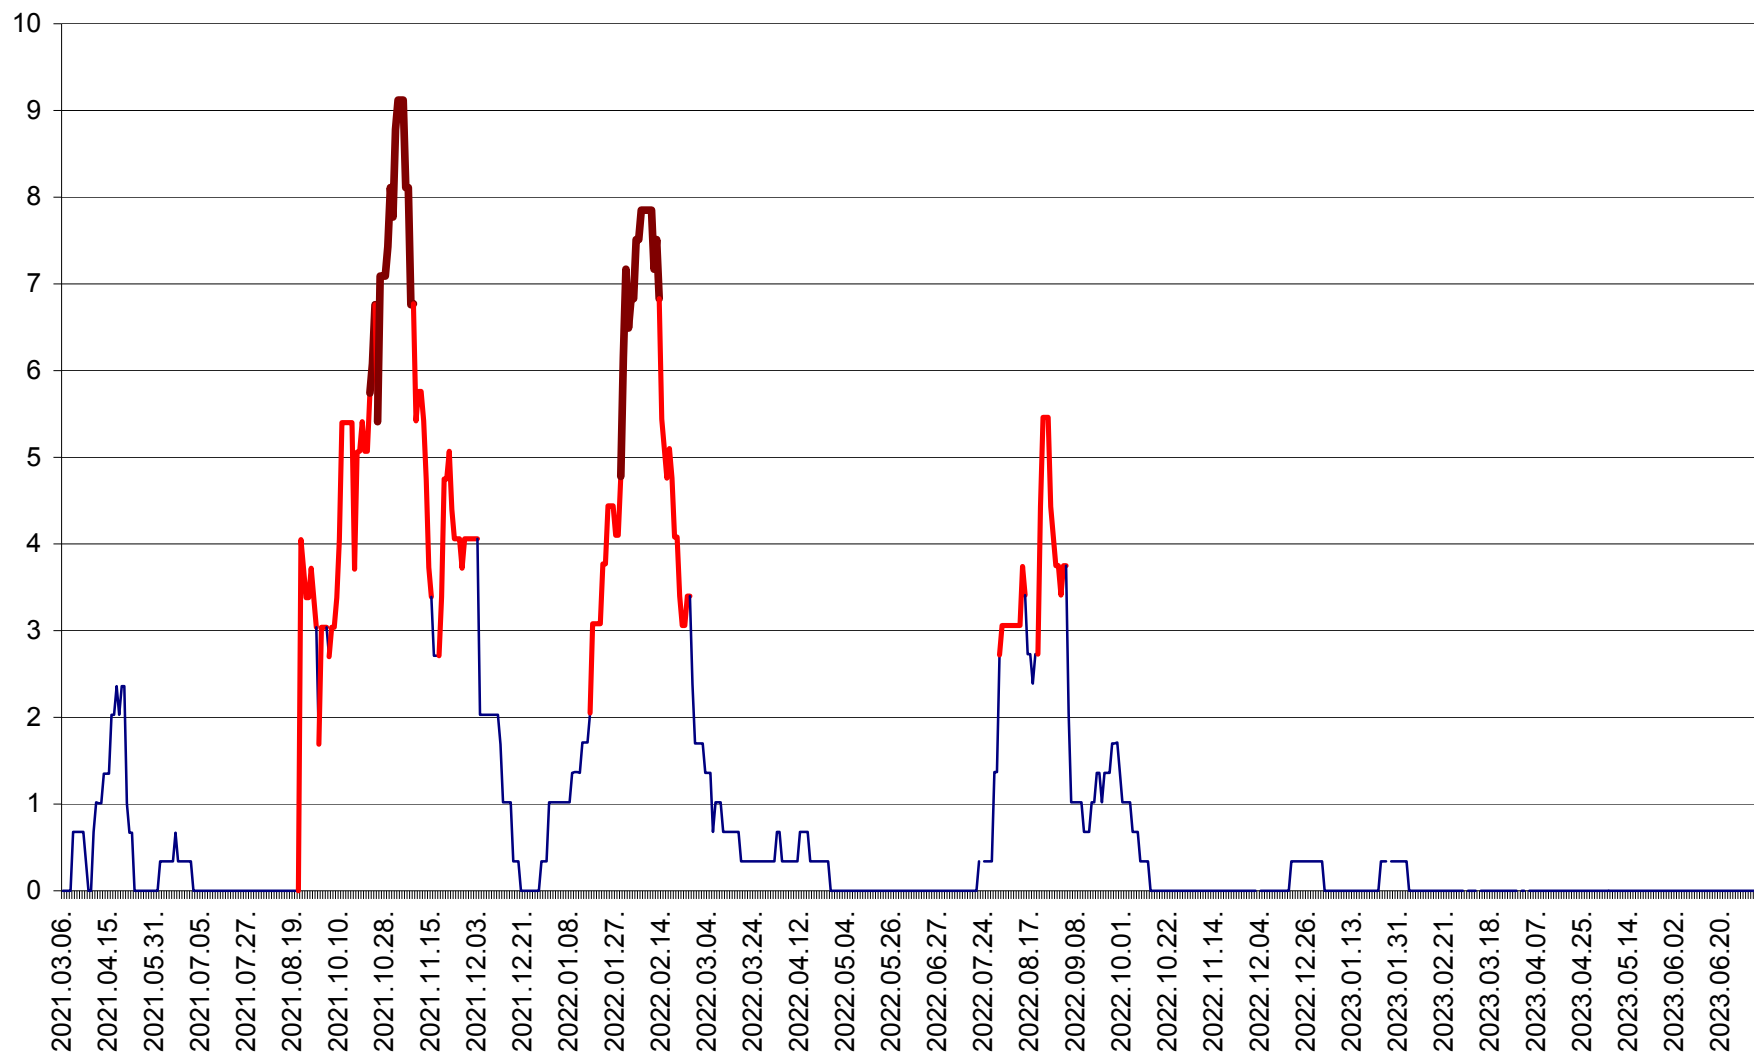

LUNCA DE JOS - Evolutia incidentei cumulate pe 14 zile la ‰ de locuitori  
2021.03.07. - 2023.07.10.

LUNCA DE SUS - Evolutia incidentei cumulate pe 14 zile la ‰ de locuitori  
2021.03.07. - 2023.07.10.

LUPENI - Evolutia incidentei cumulate pe 14 zile la ‰ de locuitori  
2021.03.07. - 2023.07.10.

MĂDĂRAȘ - Evolutia incidentei cumulate pe 14 zile la ‰ de locuitori  
2021.03.07. - 2023.07.10.

MĂRTINIȘ - Evolutia incidentei cumulate pe 14 zile la ‰ de locuitori  
2021.03.07. - 2023.07.10.

MEREȘTI - Evolutia incidentei cumulate pe 14 zile la ‰ de locuitori  
2021.03.07. - 2023.07.10.

MUNICIPIUL MIERCUREA-CIUC - Evolutia incidentei cumulate pe 14 zile la ‰ de locuitori  
2021.03.07. - 2023.07.10.