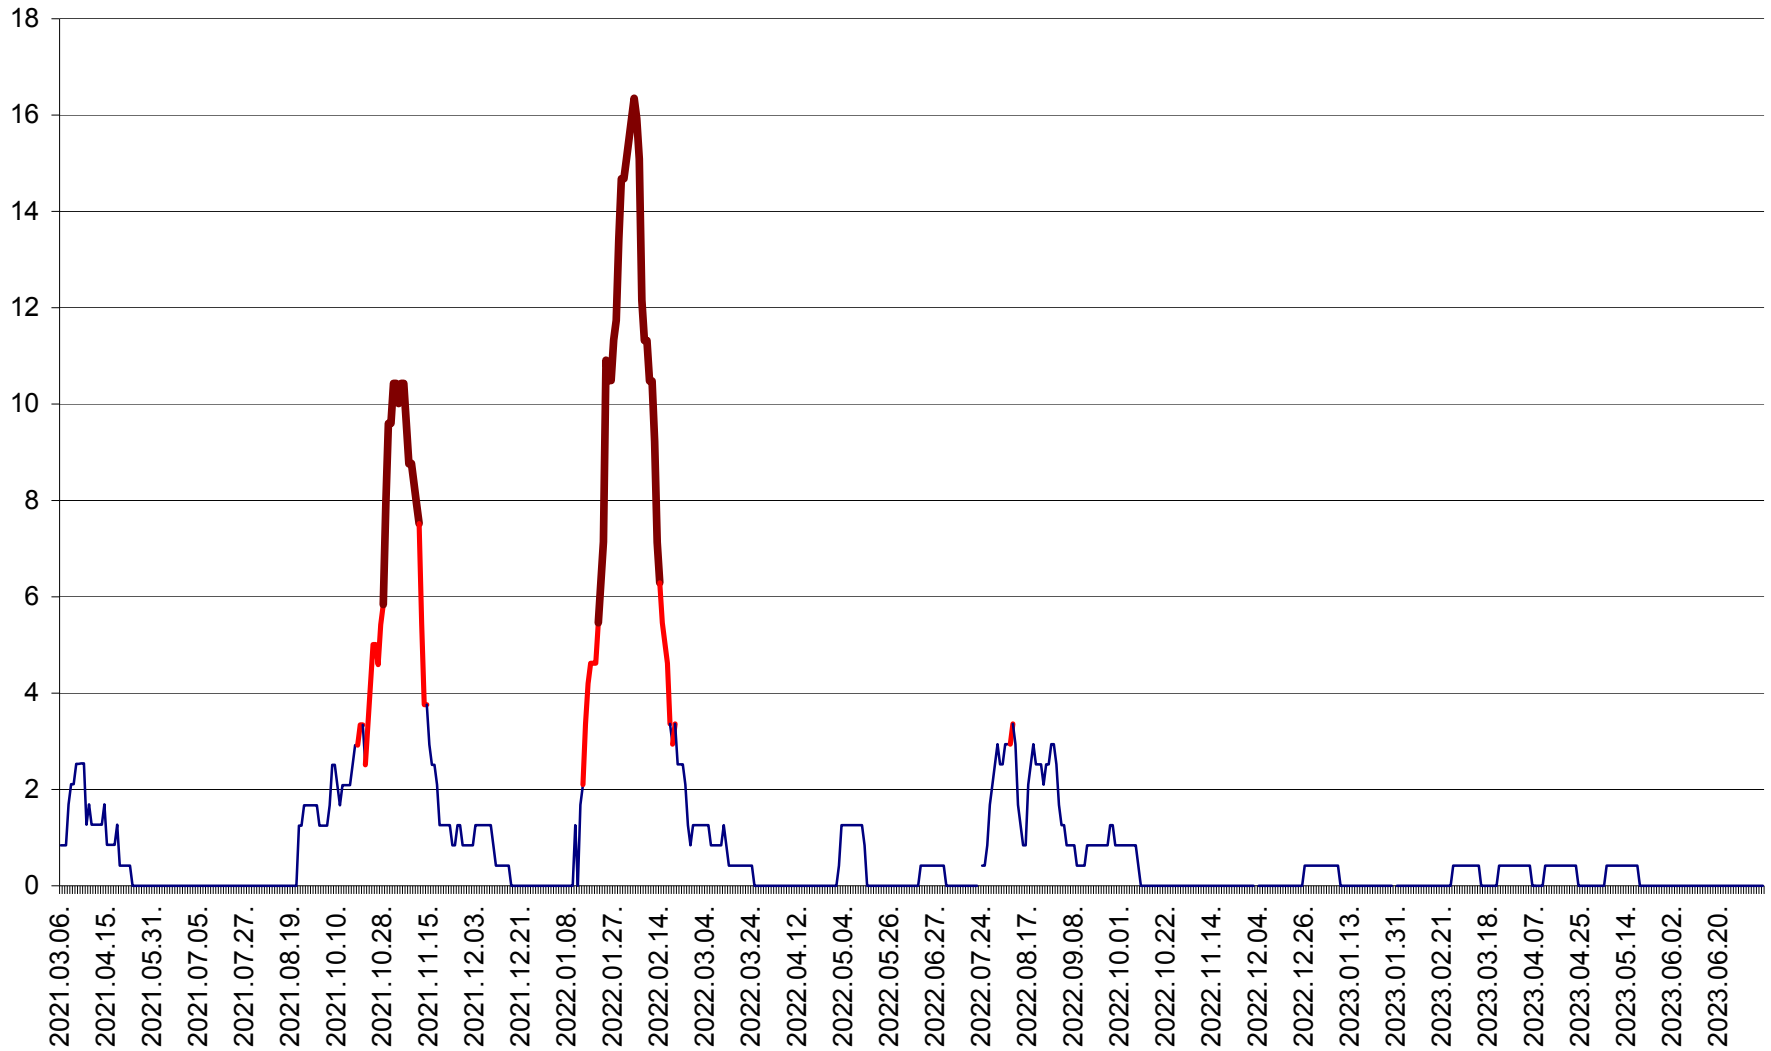

FELICENI - Evolutia incidentei cumulate pe 14 zile la ‰ de locuitori  
2021.03.07. - 2023.07.10.

FRUMOASA - Evolutia incidentei cumulate pe 14 zile la ‰ de locuitori  
2021.03.07. - 2023.07.10.

GĂLĂUȚAȘ - Evoluția incidenței cumulate pe 14 zile la ‰ de locuitori  
2021.03.07. - 2023.07.10.

MUNICIPIUL GHEORGHENI - Evolutia incidentei cumulate pe 14 zile la % de locuitori  
2021.03.07. - 2023.07.10.

JOSENI - Evolutia incidentei cumulate pe 14 zile la ‰ de locuitori  
2021.03.07. - 2023.07.10.

LĂZAREA - Evolutia incidentei cumulate pe 14 zile la % de locuitori  
2021.03.07. - 2023.07.10.

LELICENI - Evolutia incidentei cumulate pe 14 zile la ‰ de locuitori  
2021.03.07. - 2023.07.10.

LUETA - Evolutia incidentei cumulate pe 14 zile la ‰ de locuitori  
2021.03.07. - 2023.07.10.

LUNCA DE JOS - Evolutia incidentei cumulate pe 14 zile la ‰ de locuitori  
2021.03.07. - 2023.07.10.

LUNCA DE SUS - Evolutia incidentei cumulate pe 14 zile la ‰ de locuitori  
2021.03.07. - 2023.07.10.