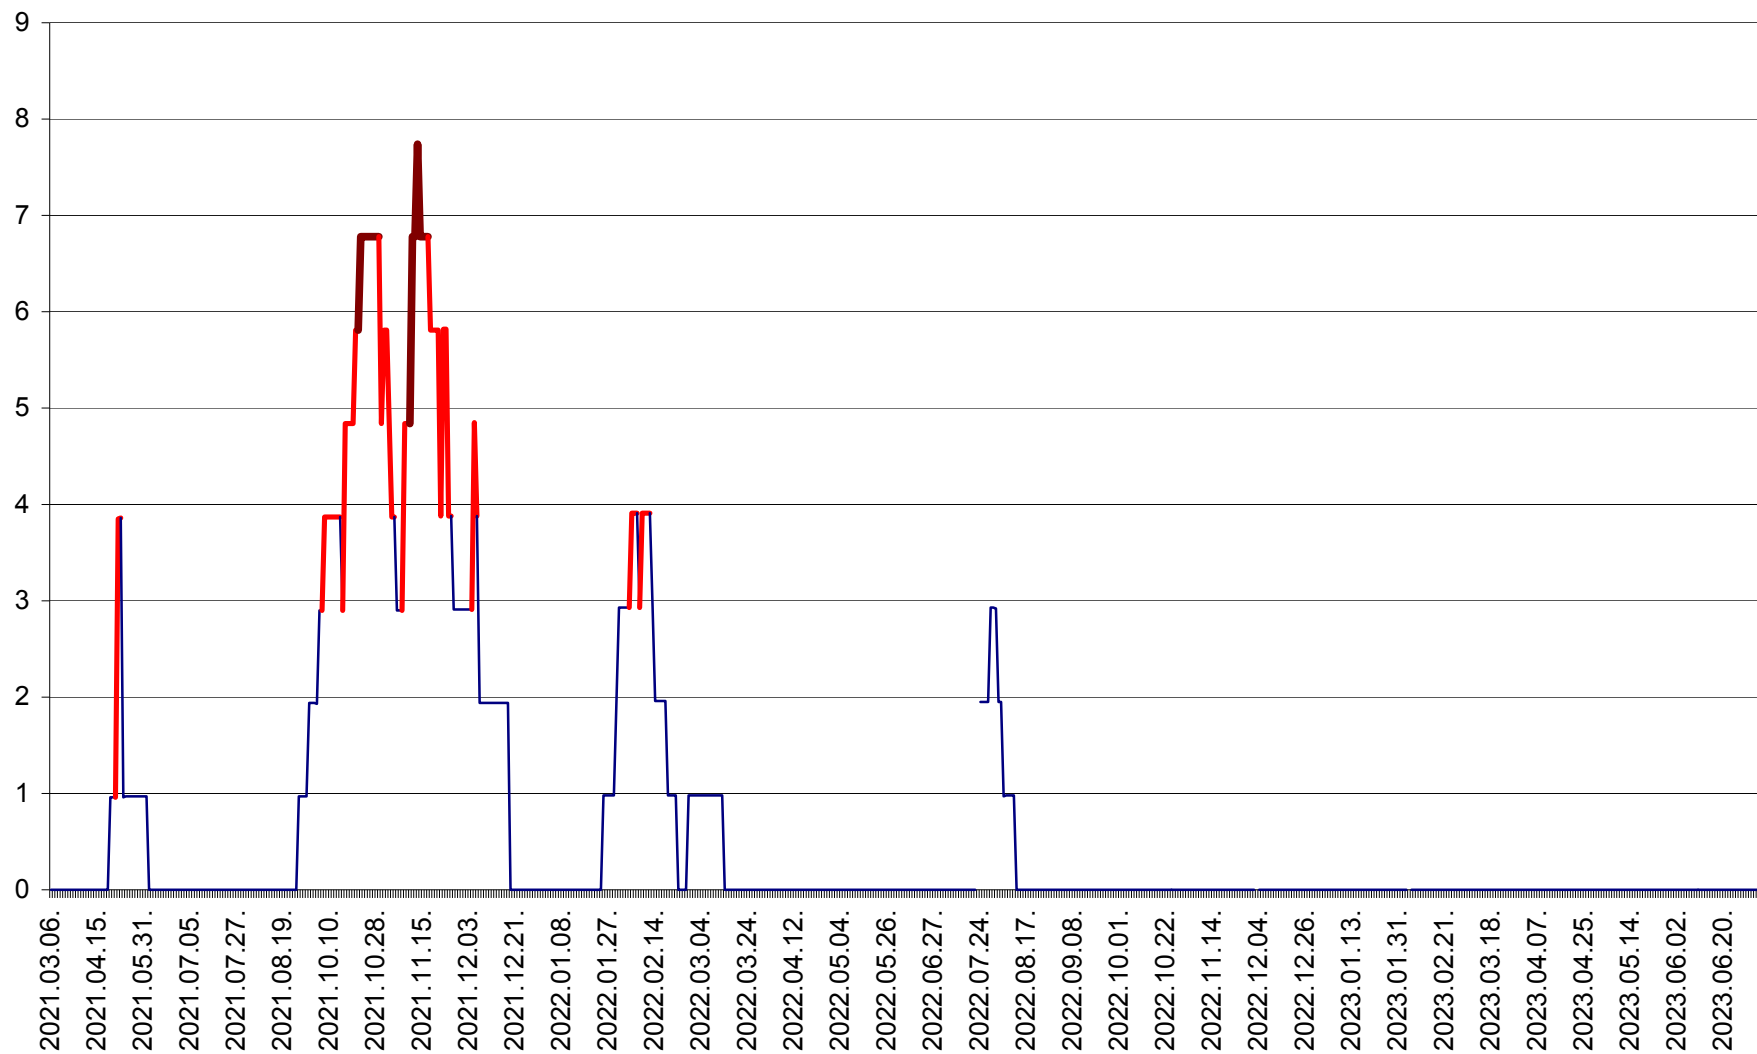

CORBU - Evolutia incidentei cumulate pe 14 zile la ‰ de locuitori  
2021.03.07. - 2023.07.10.

CORUND - Evolutia incidentei cumulate pe 14 zile la ‰ de locuitori  
2021.03.07. - 2023.07.10.

COZMENI - Evolutia incidentei cumulate pe 14 zile la ‰ de locuitori  
2021.03.07. - 2023.07.10.

ORAȘ CRISTURU SECUIESC - Evolutia incidentei cumulate pe 14 zile la ‰ de locuitori  
2021.03.07. - 2023.07.10.

DĂNEȘTI - Evolutia incidentei cumulate pe 14 zile la ‰ de locuitori  
2021.03.07. - 2023.07.10.

DÂRJIU - Evolutia incidentei cumulate pe 14 zile la ‰ de locuitori  
2021.03.07. - 2023.07.10.

DEALU - Evolutia incidentei cumulate pe 14 zile la ‰ de locuitori  
2021.03.07. - 2023.07.10.

DITRĂU - Evolutia incidentei cumulate pe 14 zile la ‰ de locuitori  
2021.03.07. - 2023.07.10.