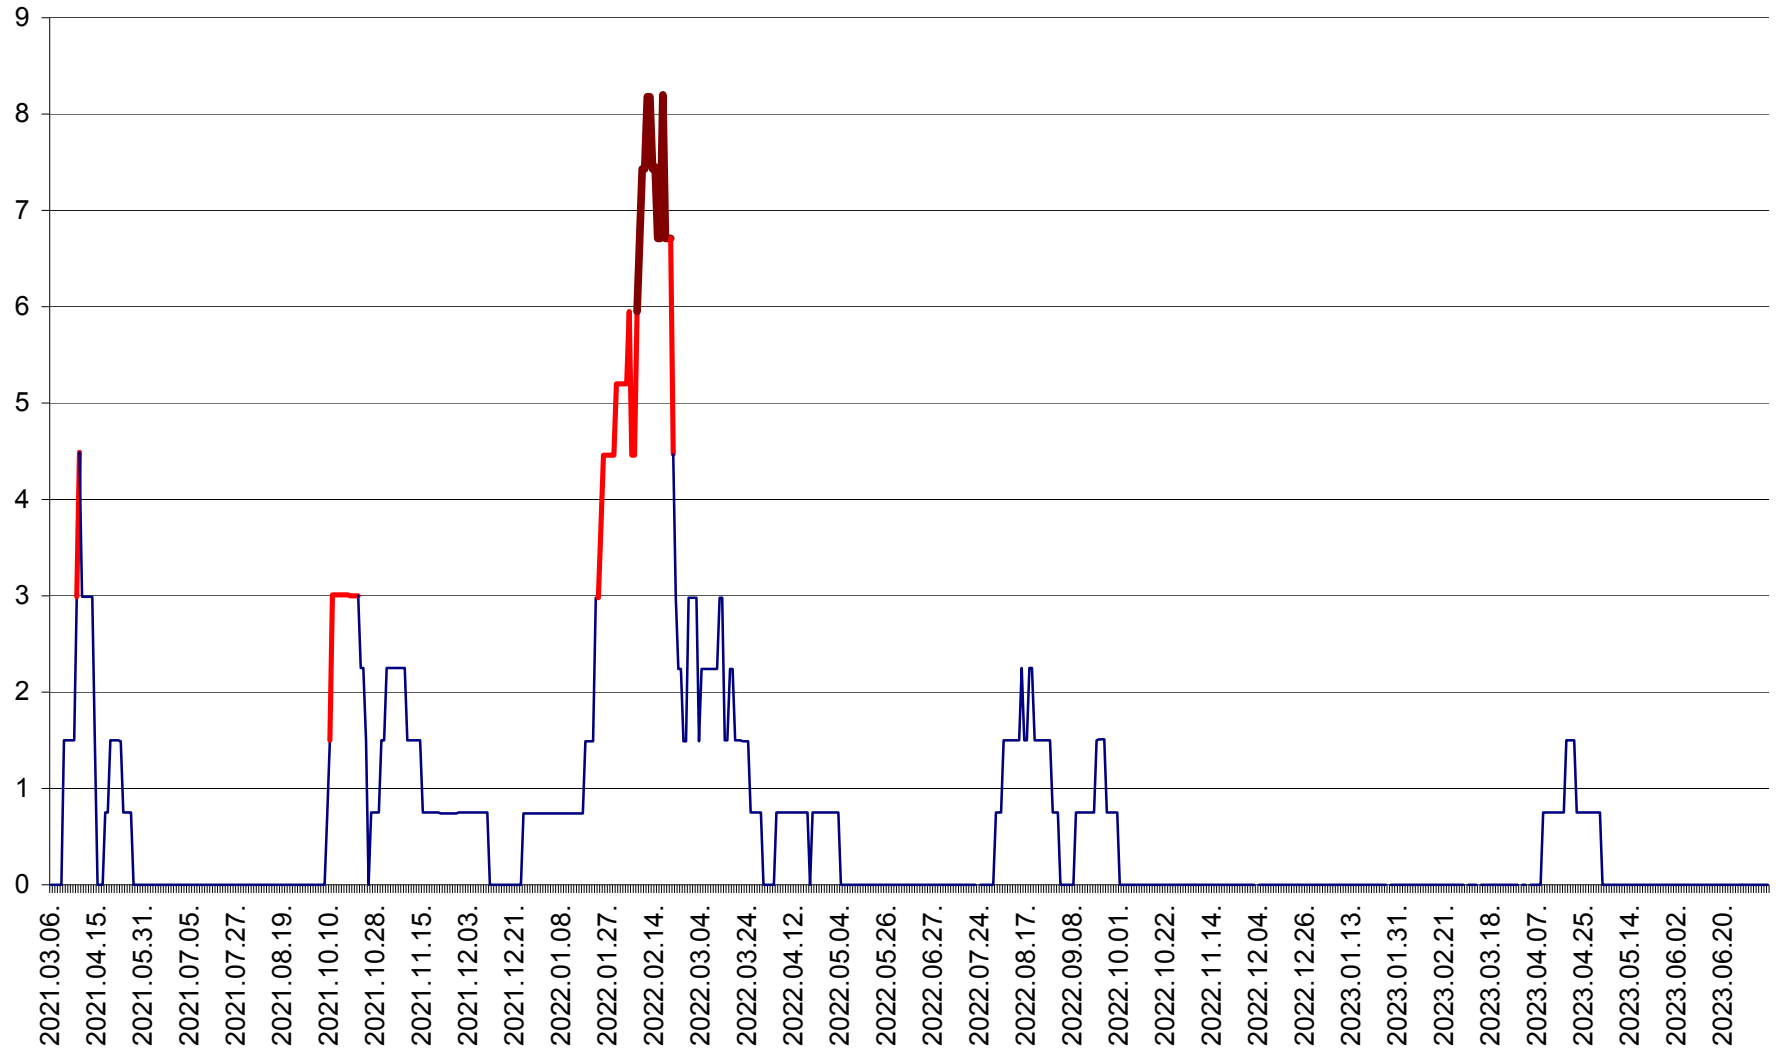

LUNCA DE JOS - Evolutia incidentei cumulate pe 14 zile la ‰ de locuitori  
2021.03.07. - 2023.07.10.

LUNCA DE SUS - Evolutia incidentei cumulate pe 14 zile la ‰ de locuitori  
2021.03.07. - 2023.07.10.

LUPENI - Evolutia incidentei cumulate pe 14 zile la ‰ de locuitori  
2021.03.07. - 2023.07.10.

MĂDĂRAȘ - Evolutia incidentei cumulate pe 14 zile la ‰ de locuitori  
2021.03.07. - 2023.07.10.

MĂRTINIȘ - Evolutia incidentei cumulate pe 14 zile la ‰ de locuitori  
2021.03.07. - 2023.07.10.

MEREȘTI - Evolutia incidentei cumulate pe 14 zile la ‰ de locuitori  
2021.03.07. - 2023.07.10.

MUNICIPIUL MIERCUREA-CIUC - Evolutia incidentei cumulate pe 14 zile la ‰ de locuitori  
2021.03.07. - 2023.07.10.