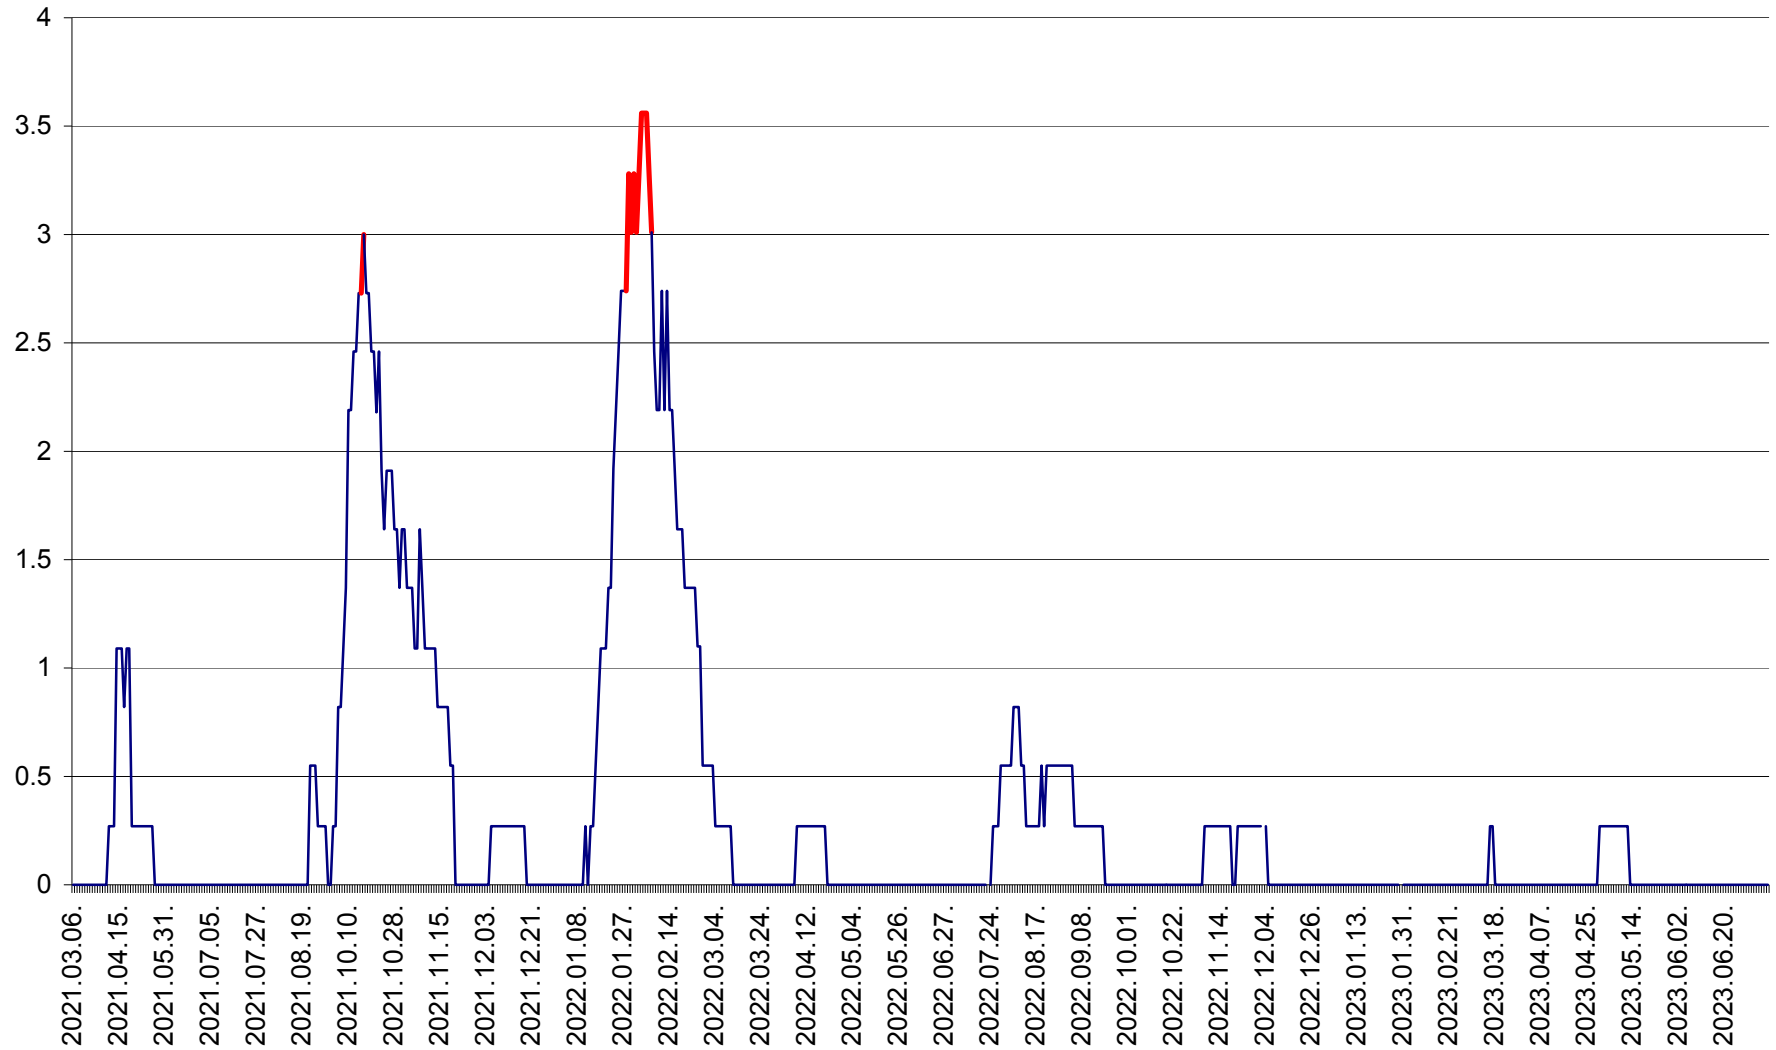

FELICENI - Evolutia incidentei cumulate pe 14 zile la ‰ de locuitori  
2021.03.07. - 2023.07.10.

FRUMOASA - Evolutia incidentei cumulate pe 14 zile la ‰ de locuitori  
2021.03.07. - 2023.07.10.

GĂLĂUȚAȘ - Evoluția incidenței cumulate pe 14 zile la ‰ de locuitori  
2021.03.07. - 2023.07.10.

MUNICIPIUL GHEORGHENI - Evolutia incidentei cumulate pe 14 zile la % de locuitori  
2021.03.07. - 2023.07.10.

JOSENI - Evolutia incidentei cumulate pe 14 zile la ‰ de locuitori  
2021.03.07. - 2023.07.10.

LĂZAREA - Evolutia incidentei cumulate pe 14 zile la % de locuitori  
2021.03.07. - 2023.07.10.

LELICENI - Evolutia incidentei cumulate pe 14 zile la ‰ de locuitori  
2021.03.07. - 2023.07.10.

LUETA - Evolutia incidentei cumulate pe 14 zile la ‰ de locuitori  
2021.03.07. - 2023.07.10.

LUNCA DE JOS - Evolutia incidentei cumulate pe 14 zile la ‰ de locuitori  
2021.03.07. - 2023.07.10.

LUNCA DE SUS - Evolutia incidentei cumulate pe 14 zile la ‰ de locuitori  
2021.03.07. - 2023.07.10.