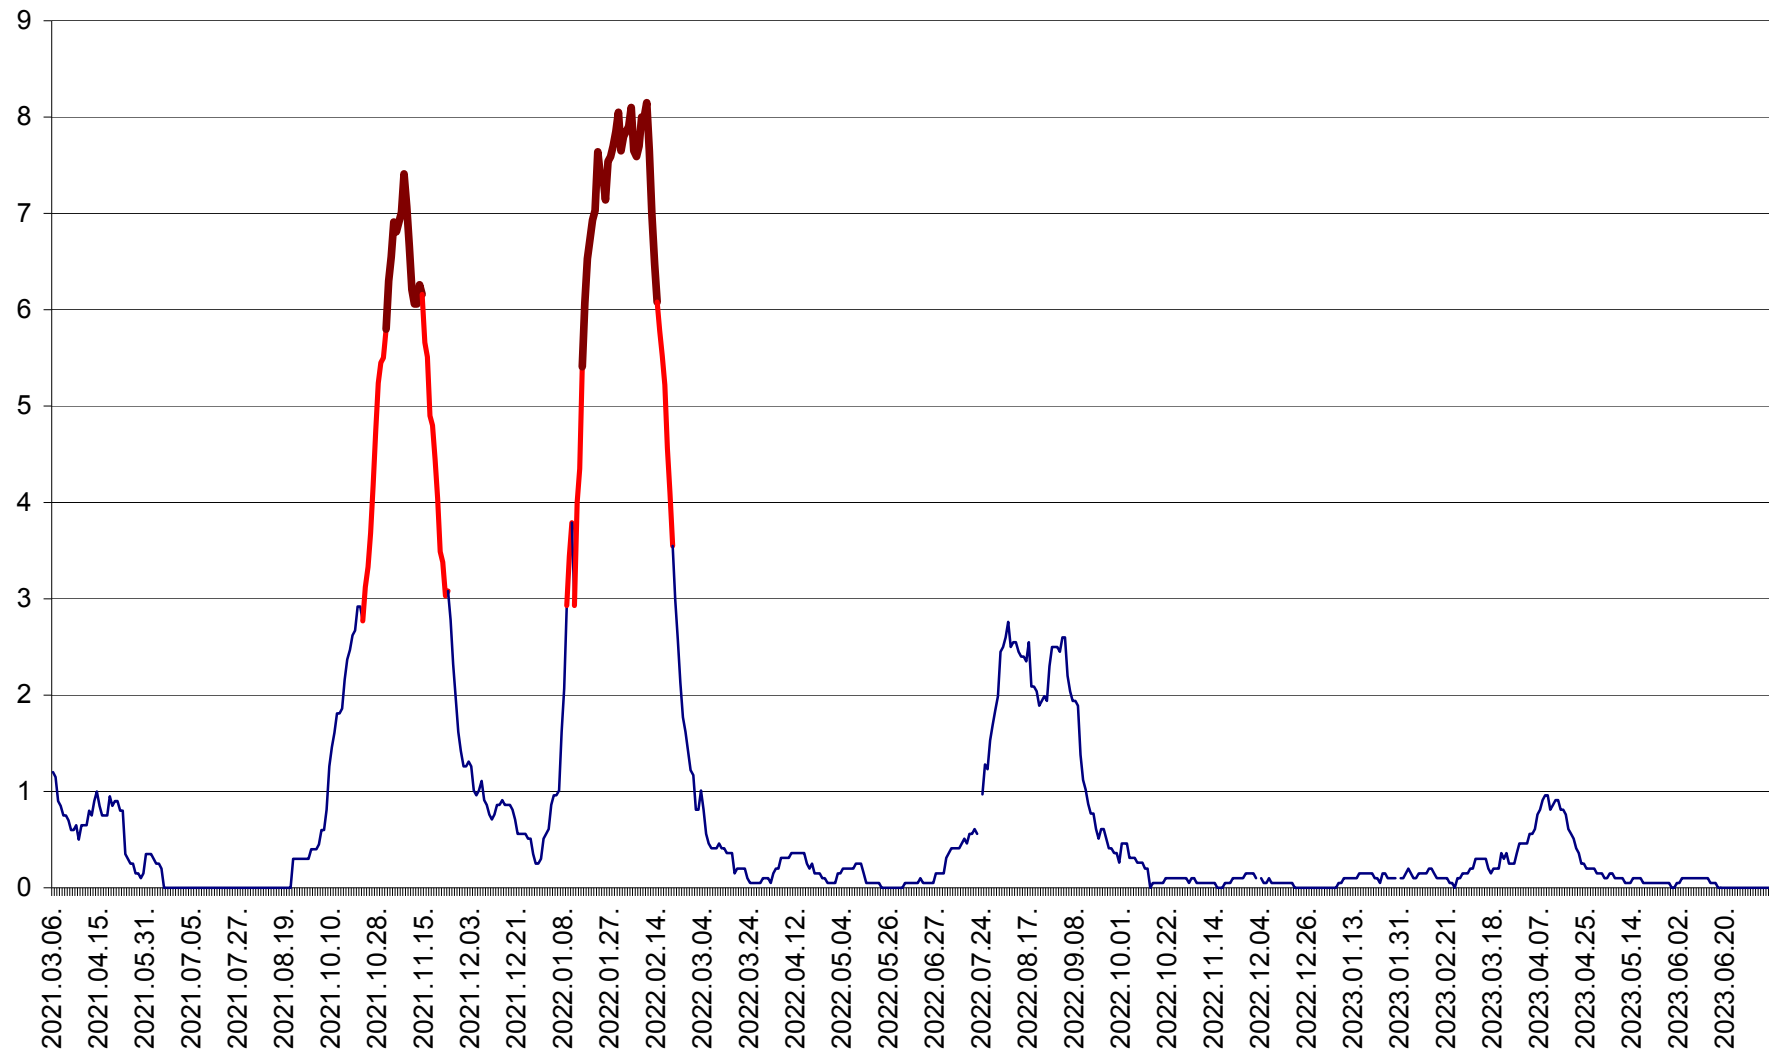

DÂRJIU - Evolutia incidentei cumulate pe 14 zile la ‰ de locuitori  
2021.03.07. - 2023.07.10.

DEALU - Evolutia incidentei cumulate pe 14 zile la ‰ de locuitori  
2021.03.07. - 2023.07.10.

DITRĂU - Evolutia incidentei cumulate pe 14 zile la ‰ de locuitori  
2021.03.07. - 2023.07.10.

FELICENI - Evolutia incidentei cumulate pe 14 zile la ‰ de locuitori  
2021.03.07. - 2023.07.10.

FRUMOASA - Evolutia incidentei cumulate pe 14 zile la ‰ de locuitori  
2021.03.07. - 2023.07.10.

GĂLĂUȚAȘ - Evoluția incidenței cumulate pe 14 zile la ‰ de locuitori  
2021.03.07. - 2023.07.10.

MUNICIPIUL GHEORGHENI - Evolutia incidentei cumulate pe 14 zile la % de locuitori  
2021.03.07. - 2023.07.10.

JOSENI - Evolutia incidentei cumulate pe 14 zile la ‰ de locuitori  
2021.03.07. - 2023.07.10.

LĂZAREA - Evolutia incidentei cumulate pe 14 zile la % de locuitori  
2021.03.07. - 2023.07.10.

LELICENI - Evolutia incidentei cumulate pe 14 zile la ‰ de locuitori  
2021.03.07. - 2023.07.10.

LUETA - Evolutia incidentei cumulate pe 14 zile la ‰ de locuitori  
2021.03.07. - 2023.07.10.