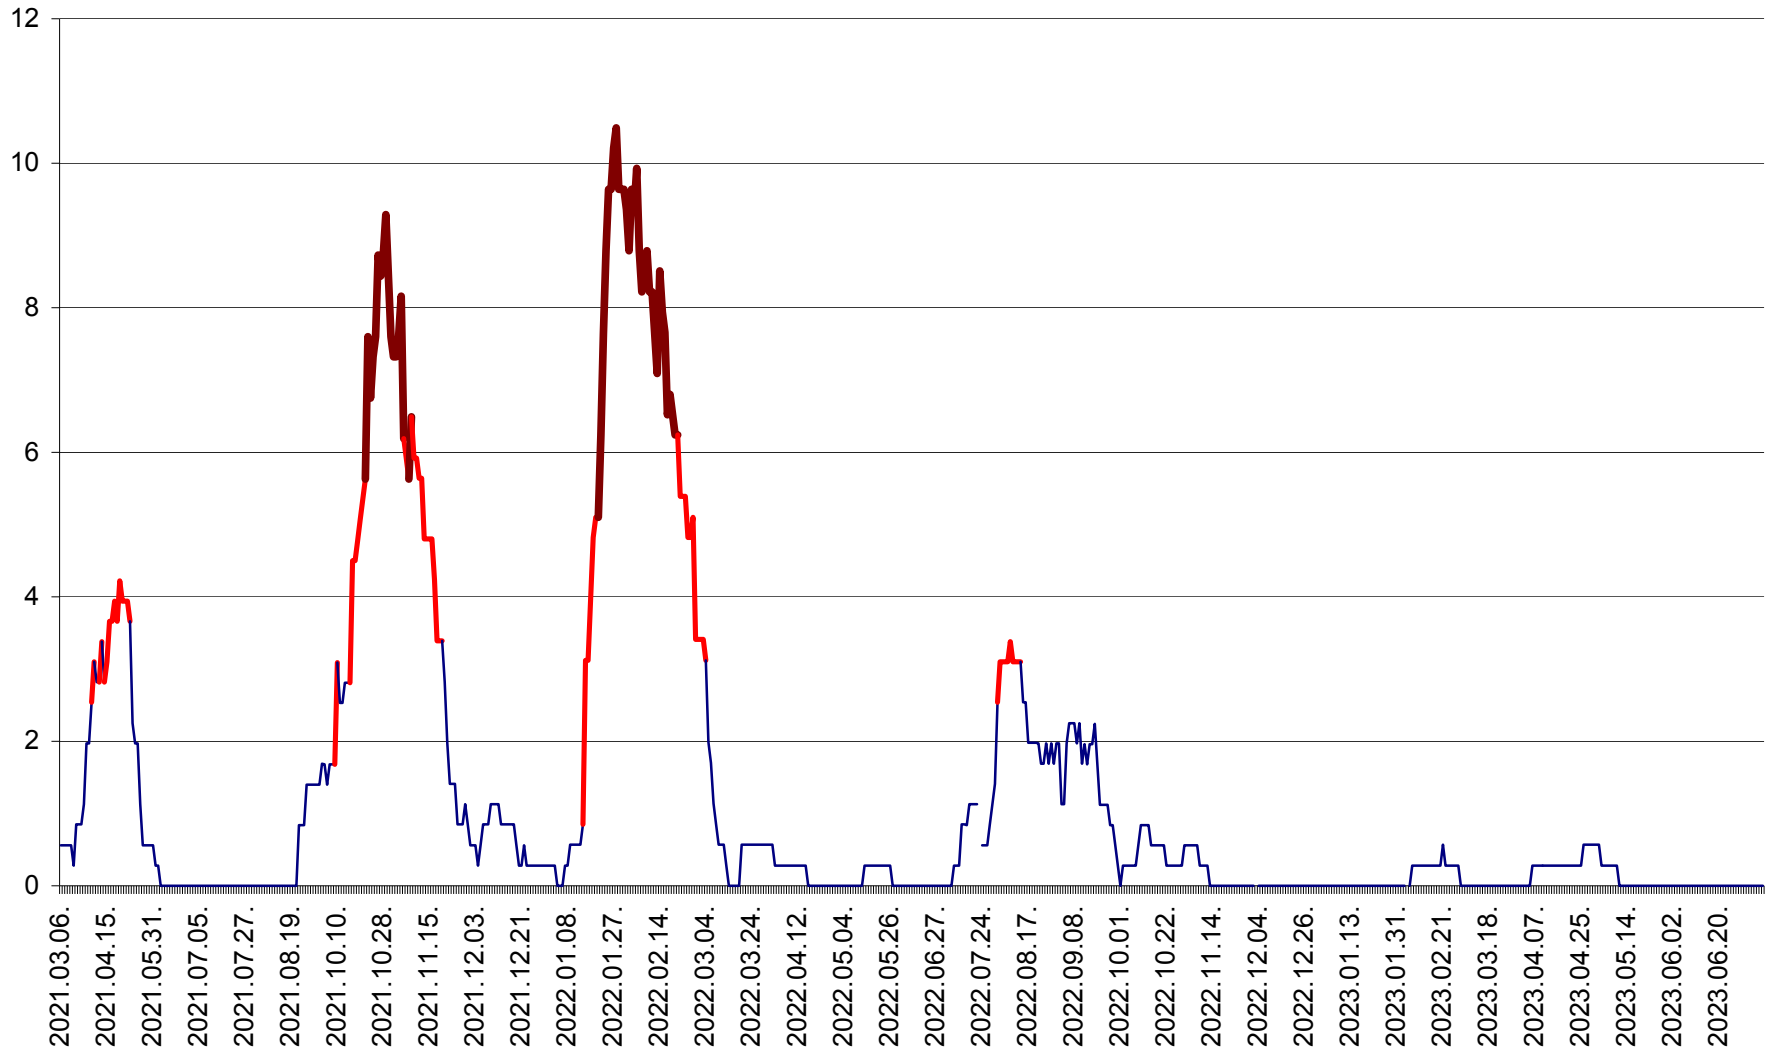

ORAȘ CRISTURU SECUIESC - Evolutia incidentei cumulate pe 14 zile la ‰ de locuitori  
2021.03.07. - 2023.07.10.

DĂNEȘTI - Evolutia incidentei cumulate pe 14 zile la ‰ de locuitori  
2021.03.07. - 2023.07.10.

DÂRJIU - Evolutia incidentei cumulate pe 14 zile la ‰ de locuitori  
2021.03.07. - 2023.07.10.

DEALU - Evolutia incidentei cumulate pe 14 zile la ‰ de locuitori  
2021.03.07. - 2023.07.10.

DITRĂU - Evolutia incidentei cumulate pe 14 zile la ‰ de locuitori  
2021.03.07. - 2023.07.10.

FELICENI - Evolutia incidentei cumulate pe 14 zile la ‰ de locuitori  
2021.03.07. - 2023.07.10.

FRUMOASA - Evolutia incidentei cumulate pe 14 zile la ‰ de locuitori  
2021.03.07. - 2023.07.10.

GĂLĂUȚAȘ - Evoluția incidenței cumulate pe 14 zile la ‰ de locuitori  
2021.03.07. - 2023.07.10.