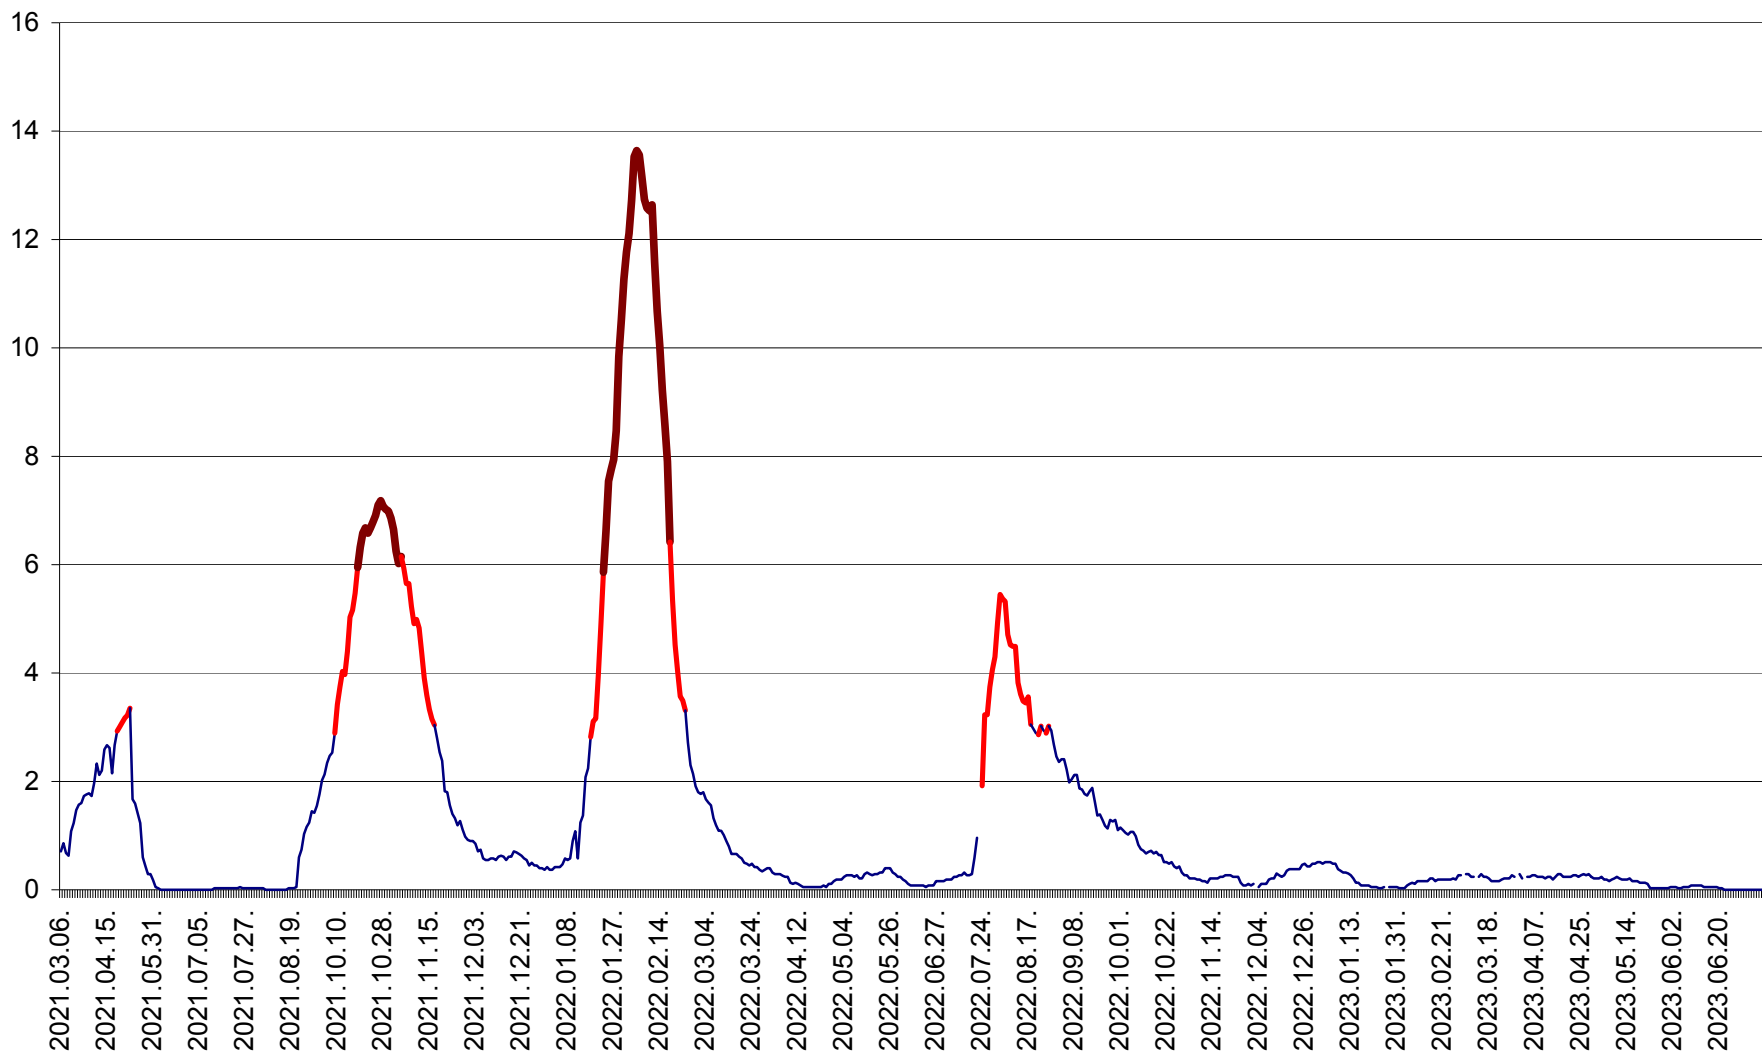

PĂULENI-CIUC - Evolutia incidentei cumulate pe 14 zile la % de locuitori
2021.03.07. - 2023.07.10.