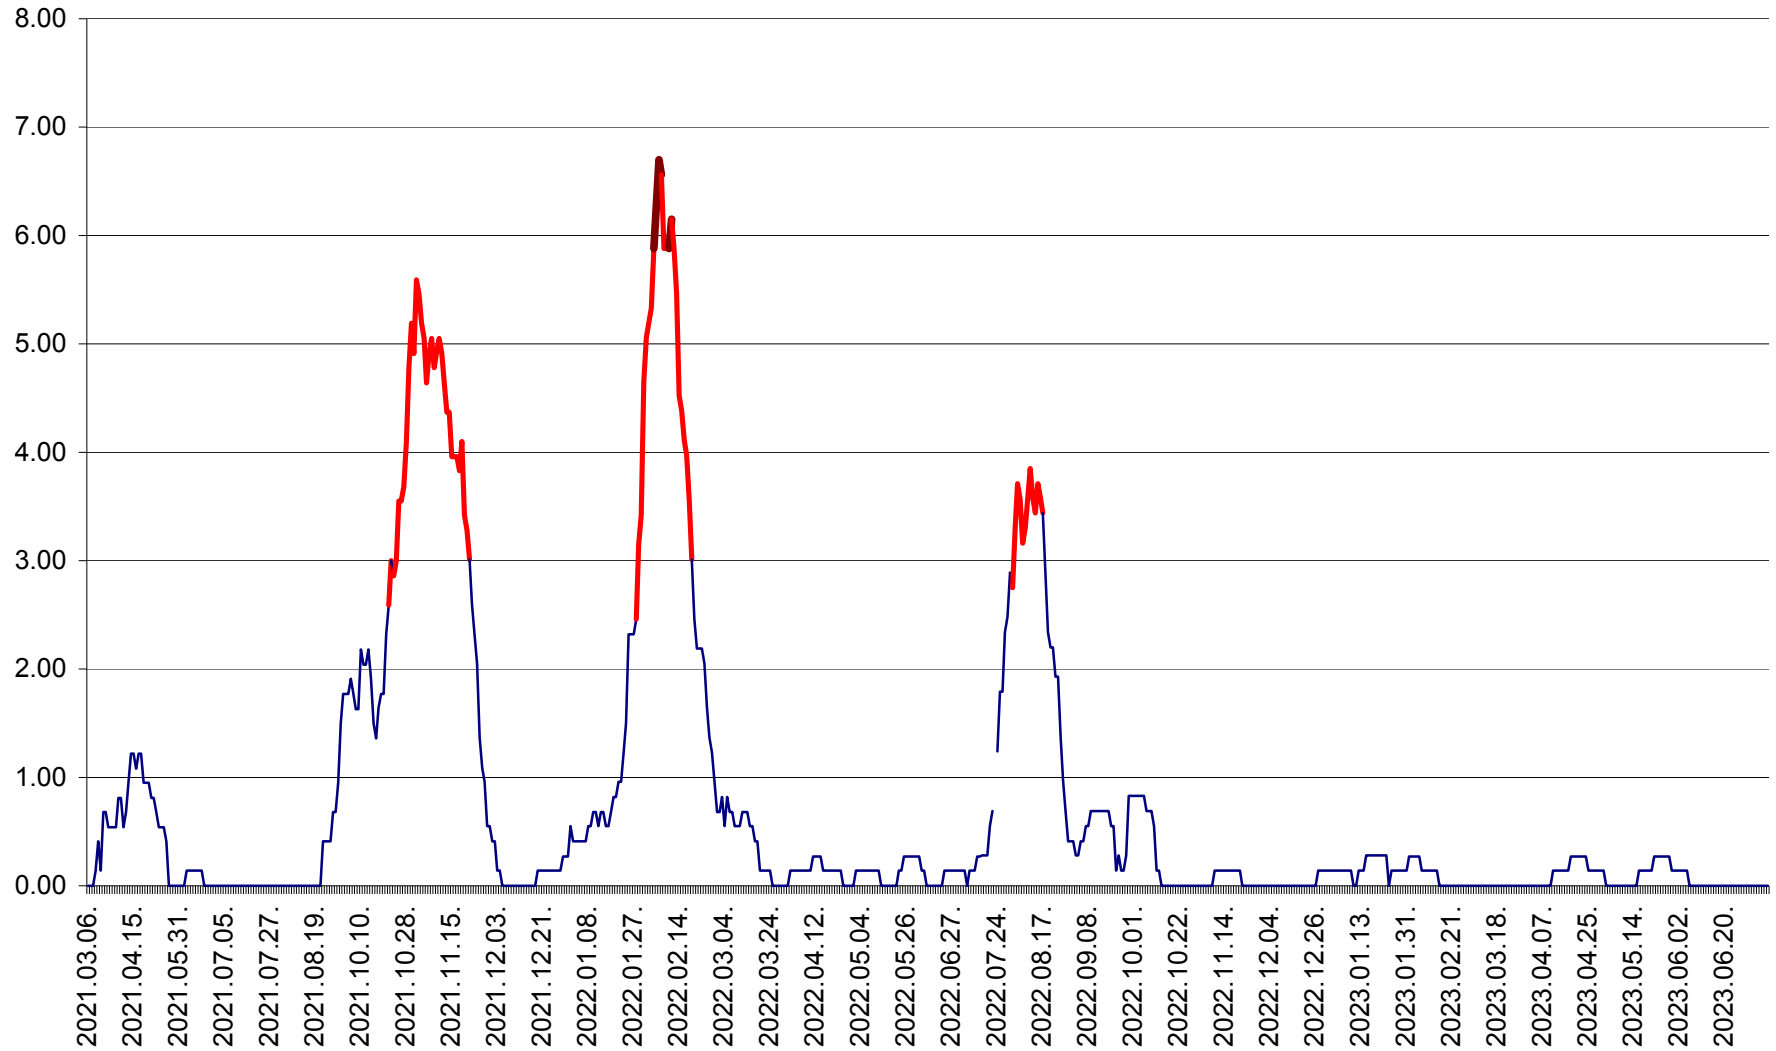

ATID - Evolutia incidentei cumulate pe 14 zile la % de locuitori  
2021.03.07. - 2023.07.10.

AVRĂMEȘTI - Evolutia incidentei cumulate pe 14 zile la ‰ de locuitori  
2021.03.07. - 2023.07.10.

ORAȘ BĂILE TUȘNAD - Evolutia incidentei cumulate pe 14 zile la ‰ de locuitori  
2021.03.07. - 2023.07.10.

ORAȘ BĂLAN - Evolția incidenței cumulate pe 14 zile la ‰ de locuitori  
2021.03.07. - 2023.07.10.

BILBOR - Evolutia incidentei cumulate pe 14 zile la ‰ de locuitori  
2021.03.07. - 2023.07.10.

ORAȘ BORSEC - Evolutia incidentei cumulate pe 14 zile la ‰ de locuitori  
2021.03.07. - 2023.07.10.

BRĂDEȘTI - Evolutia incidentei cumulate pe 14 zile la ‰ de locuitori  
2021.03.07. - 2023.07.10.

CĂPÂLNIȚA - Evolutia incidentei cumulate pe 14 zile la ‰ de locuitori  
2021.03.07. - 2023.07.10.

CÂRȚA - Evolutia incidentei cumulate pe 14 zile la ‰ de locuitori  
2021.03.07. - 2023.07.10.