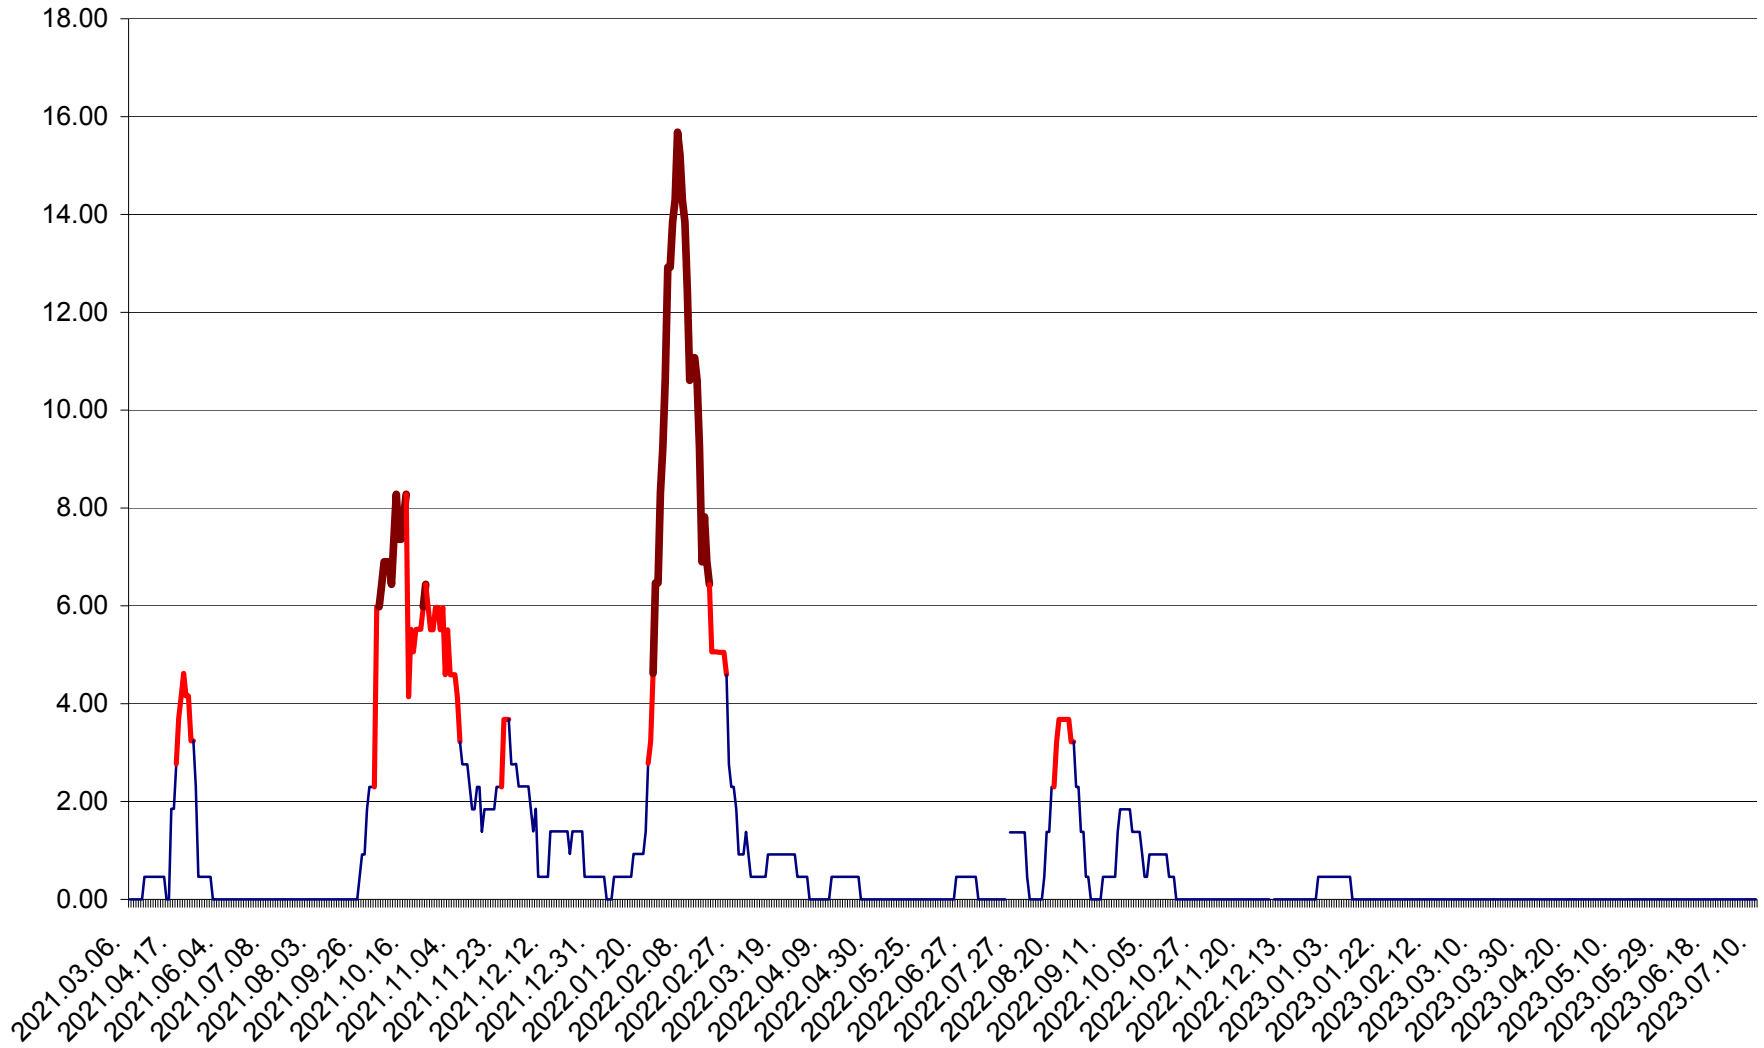

ATID - Evolutia incidentei cumulate pe 14 zile la % de locuitori  
2021.03.07. - 2023.07.10.

AVRĂMEȘTI - Evolutia incidentei cumulate pe 14 zile la ‰ de locuitori  
2021.03.07. - 2023.07.10.

ORAȘ BĂILE TUȘNAD - Evolutia incidentei cumulate pe 14 zile la ‰ de locuitori  
2021.03.07. - 2023.07.10.

ORAȘ BĂLAN - Evolția incidenței cumulate pe 14 zile la ‰ de locuitori  
2021.03.07. - 2023.07.10.

BILBOR - Evolutia incidentei cumulate pe 14 zile la ‰ de locuitori  
2021.03.07. - 2023.07.10.

ORAȘ BORSEC - Evolutia incidentei cumulate pe 14 zile la ‰ de locuitori  
2021.03.07. - 2023.07.10.

BRĂDEȘTI - Evolutia incidentei cumulate pe 14 zile la ‰ de locuitori  
2021.03.07. - 2023.07.10.

CĂPÂLNIȚA - Evolutia incidentei cumulate pe 14 zile la ‰ de locuitori  
2021.03.07. - 2023.07.10.

CÂRȚA - Evolutia incidentei cumulate pe 14 zile la ‰ de locuitori  
2021.03.07. - 2023.07.10.

CICEU - Evolutia incidentei cumulate pe 14 zile la ‰ de locuitori  
2021.03.07. - 2023.07.10.

CIUCSÂNGEORGIU - Evolutia incidentei cumulate pe 14 zile la ‰ de locuitori  
2021.03.07. - 2023.07.10.

CIUMANI - Evolutia incidentei cumulate pe 14 zile la ‰ de locuitori  
2021.03.07. - 2023.07.10.