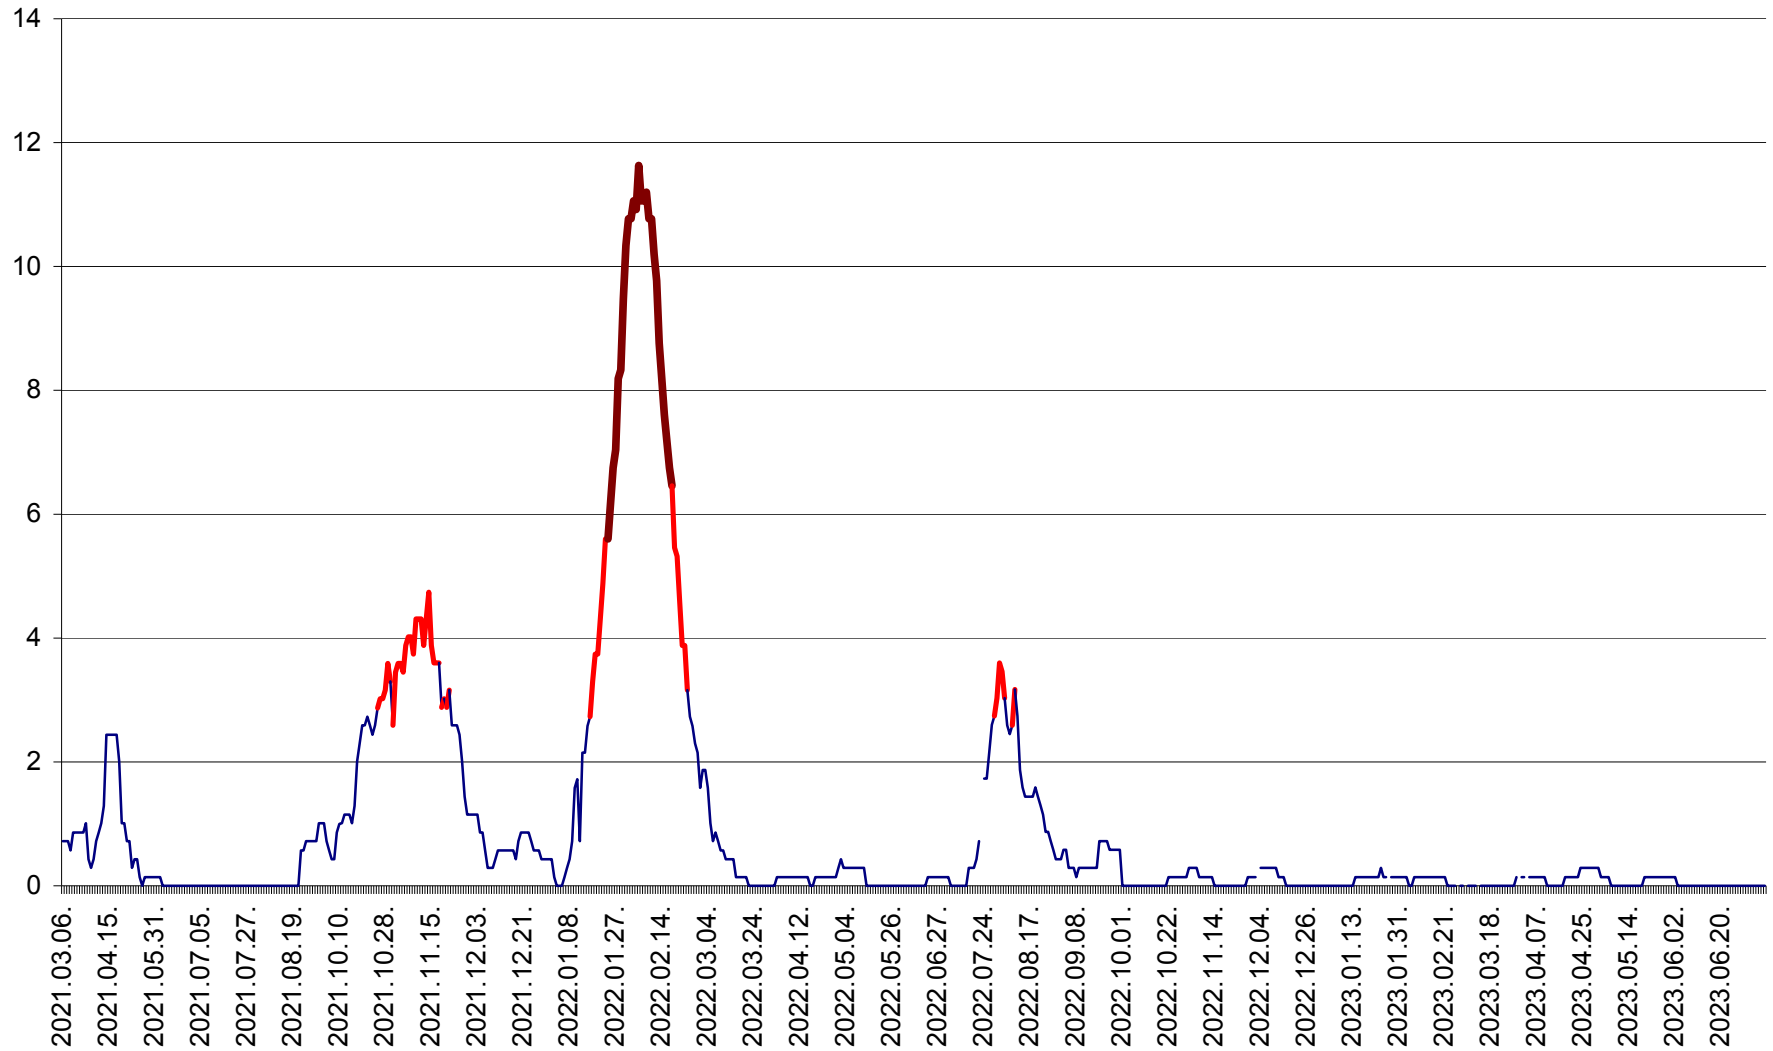

RACU - Evolutia incidentei cumulate pe 14 zile la ‰ de locuitori
2021.03.07. - 2023.07.10.