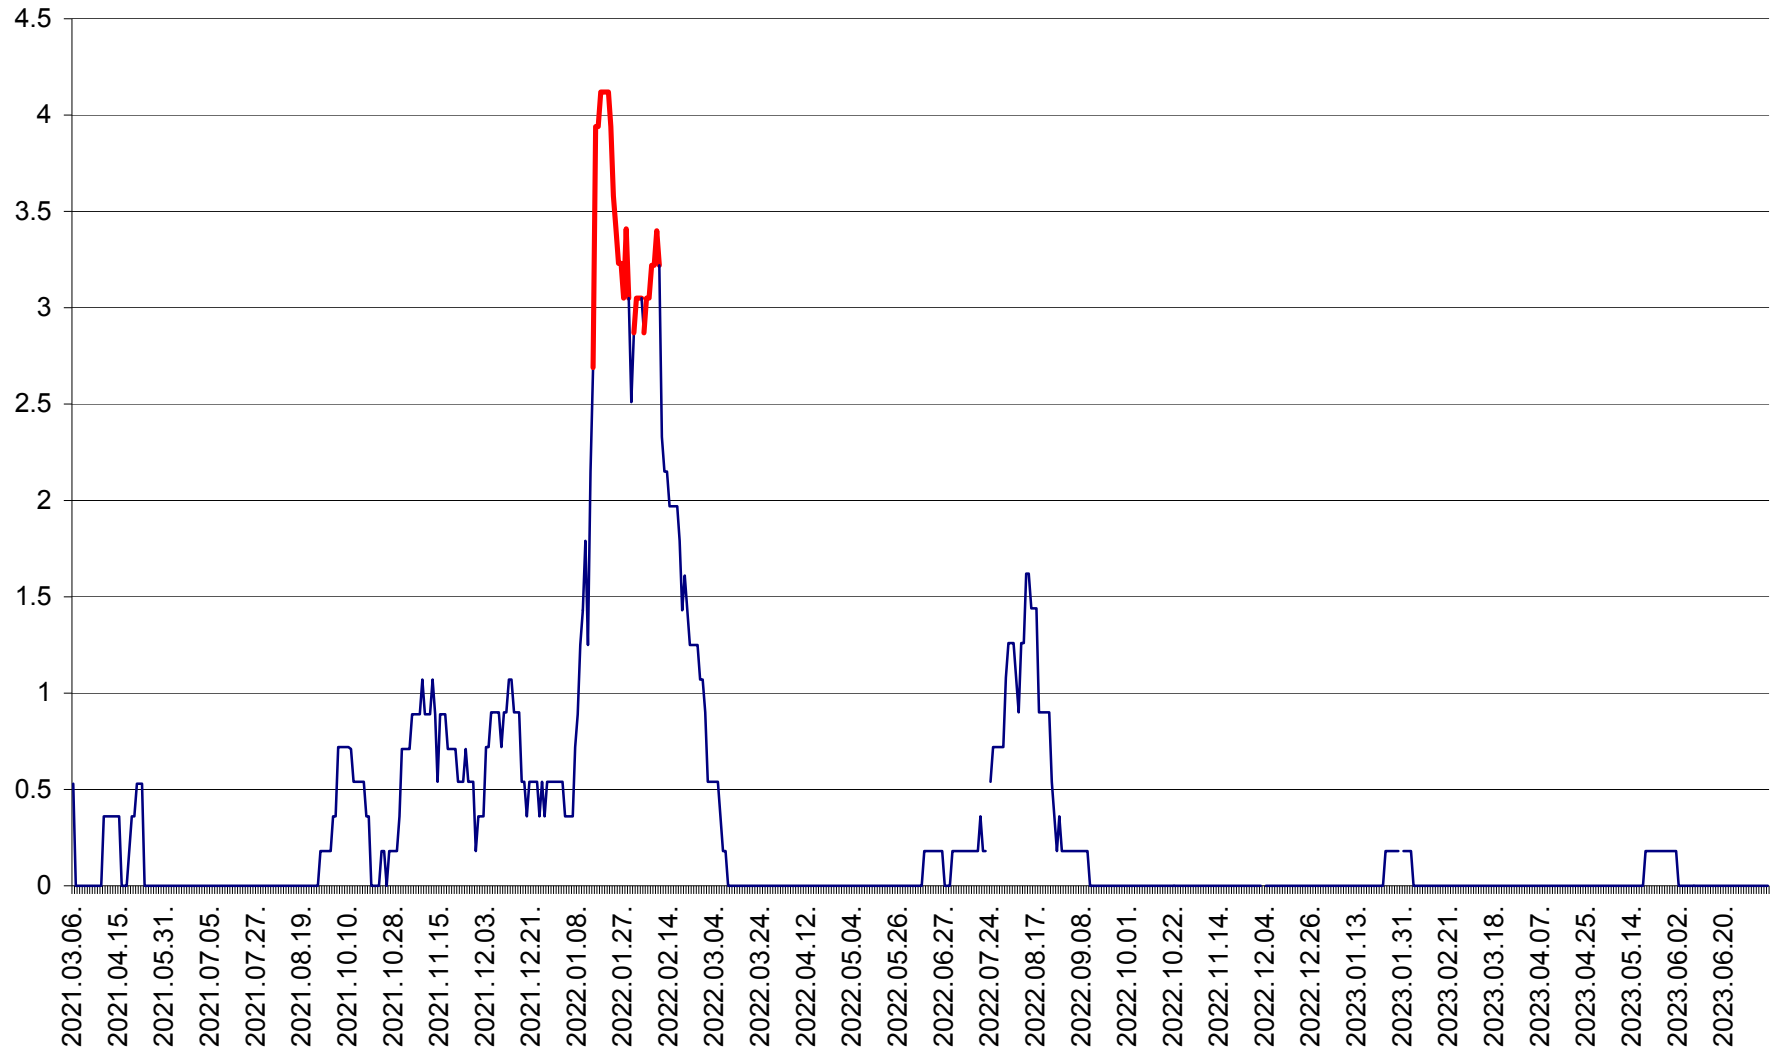

MUNICIPIUL GHEORGHENI - Evolutia incidentei cumulate pe 14 zile la % de locuitori  
2021.03.07. - 2023.07.10.

JOSENI - Evolutia incidentei cumulate pe 14 zile la ‰ de locuitori  
2021.03.07. - 2023.07.10.

LĂZAREA - Evolutia incidentei cumulate pe 14 zile la % de locuitori  
2021.03.07. - 2023.07.10.

LELICENI - Evolutia incidentei cumulate pe 14 zile la ‰ de locuitori  
2021.03.07. - 2023.07.10.

LUETA - Evolutia incidentei cumulate pe 14 zile la ‰ de locuitori  
2021.03.07. - 2023.07.10.

LUNCA DE JOS - Evolutia incidentei cumulate pe 14 zile la ‰ de locuitori  
2021.03.07. - 2023.07.10.

LUNCA DE SUS - Evolutia incidentei cumulate pe 14 zile la ‰ de locuitori  
2021.03.07. - 2023.07.10.