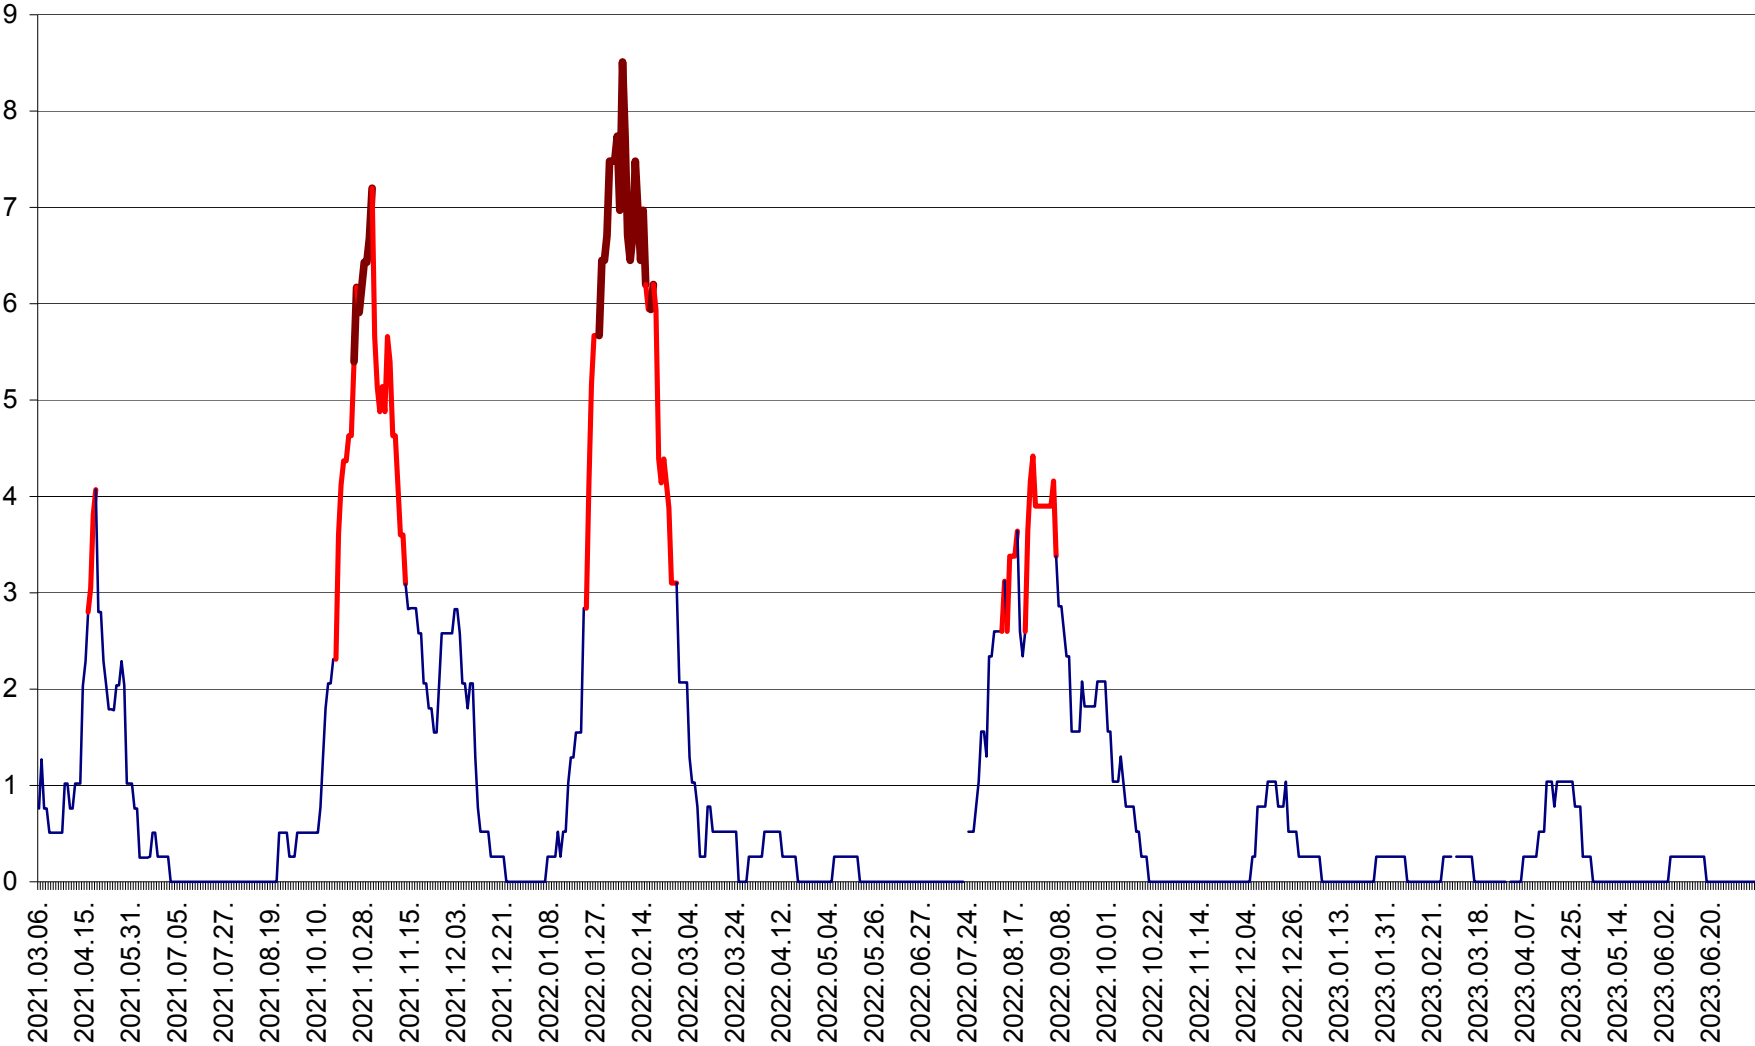

SĂRMAȘ - Evolutia incidentei cumulate pe 14 zile la ‰ de locuitori  
2021.03.07. - 2023.07.10.

SATU MARE - Evolutia incidentei cumulate pe 14 zile la ‰ de locuitori  
2021.03.07. - 2023.07.10.

SECUIENI - Evolutia incidentei cumulate pe 14 zile la % de locuitori  
2021.03.07. - 2023.07.10.

SICULENI - Evolutia incidentei cumulate pe 14 zile la ‰ de locuitori  
2021.03.07. - 2023.07.10.

ȘIMONEȘTI - Evolutia incidentei cumulate pe 14 zile la ‰ de locuitori  
2021.03.07. - 2023.07.10.

SUBCETATE - Evolutia incidentei cumulate pe 14 zile la ‰ de locuitori  
2021.03.07. - 2023.07.10.