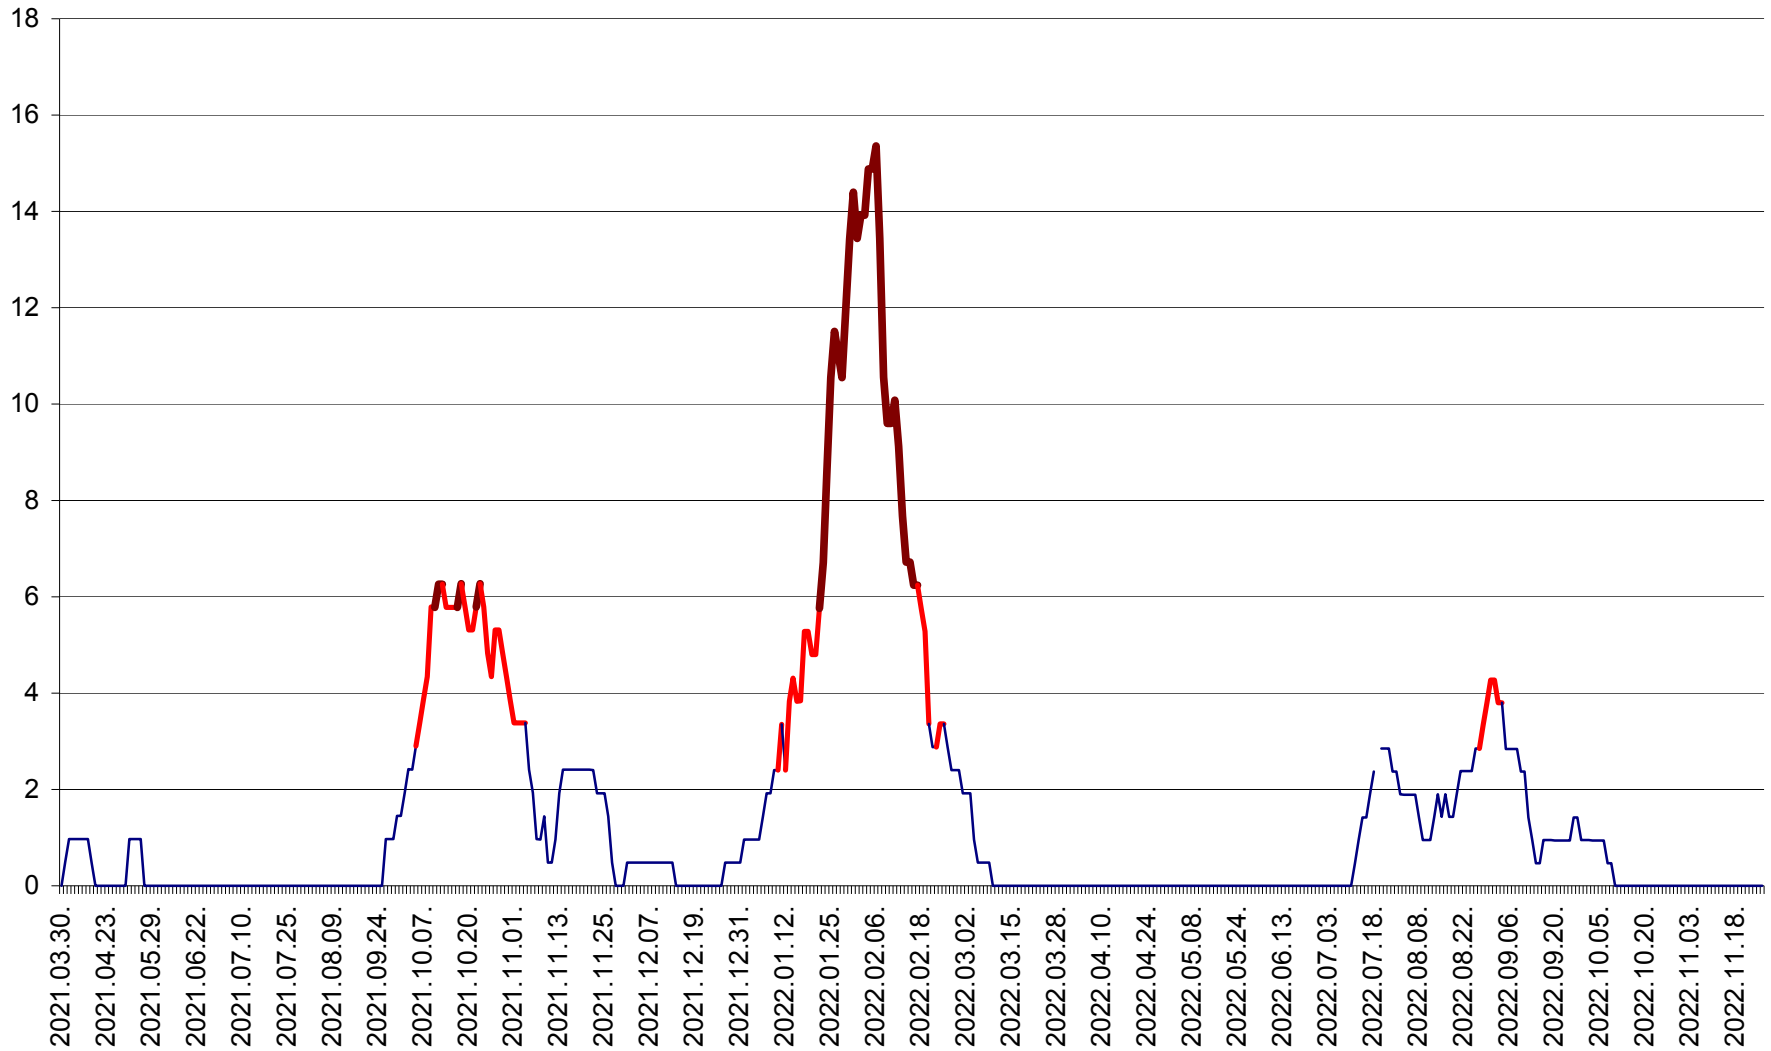

PLĂIEȘII DE JOS - Evoluția incidentei cumulate pe 14 zile la ‰ de locuitori
2021.04.01. - 2022.11.25.