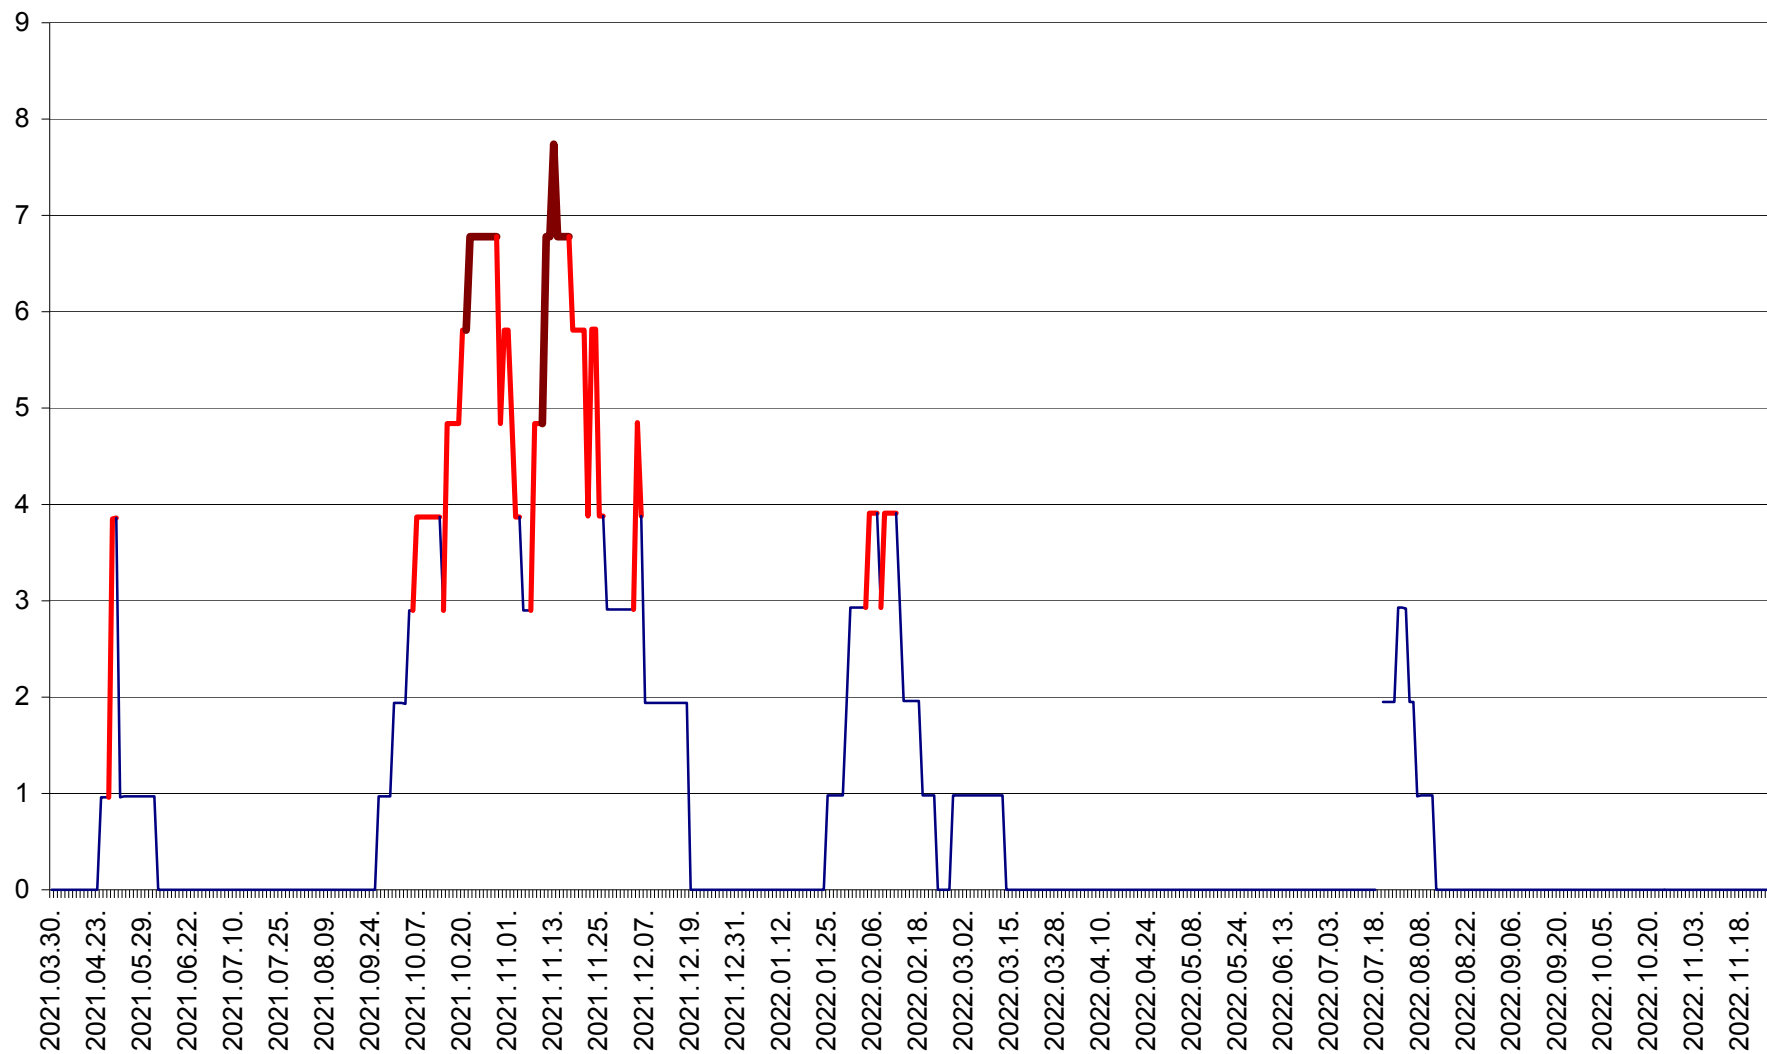

CORBU - Evolutia incidentei cumulate pe 14 zile la ‰ de locuitori  
2021.04.01. - 2022.11.25.

CORUND - Evolutia incidentei cumulate pe 14 zile la ‰ de locuitori  
2021.04.01. - 2022.11.25.

COZMENI - Evolutia incidentei cumulate pe 14 zile la ‰ de locuitori  
2021.04.01. - 2022.11.25.

ORAȘ CRISTURU SECUIESC - Evolutia incidentei cumulate pe 14 zile la ‰ de locuitori  
2021.04.01. - 2022.11.25.

DĂNEȘTI - Evolutia incidentei cumulate pe 14 zile la ‰ de locuitori  
2021.04.01. - 2022.11.25.

DÂRJIU - Evolutia incidentei cumulate pe 14 zile la ‰ de locuitori  
2021.04.01. - 2022.11.25.

DEALU - Evolutia incidentei cumulate pe 14 zile la ‰ de locuitori  
2021.04.01. - 2022.11.25.

DITRĂU - Evolutia incidentei cumulate pe 14 zile la ‰ de locuitori  
2021.04.01. - 2022.11.25.

FELICENI - Evolutia incidentei cumulate pe 14 zile la ‰ de locuitori  
2021.04.01. - 2022.11.25.

FRUMOASA - Evolutia incidentei cumulate pe 14 zile la ‰ de locuitori  
2021.04.01. - 2022.11.25.

GĂLĂUȚAȘ - Evoluția incidenței cumulate pe 14 zile la ‰ de locuitori  
2021.04.01. - 2022.11.25.