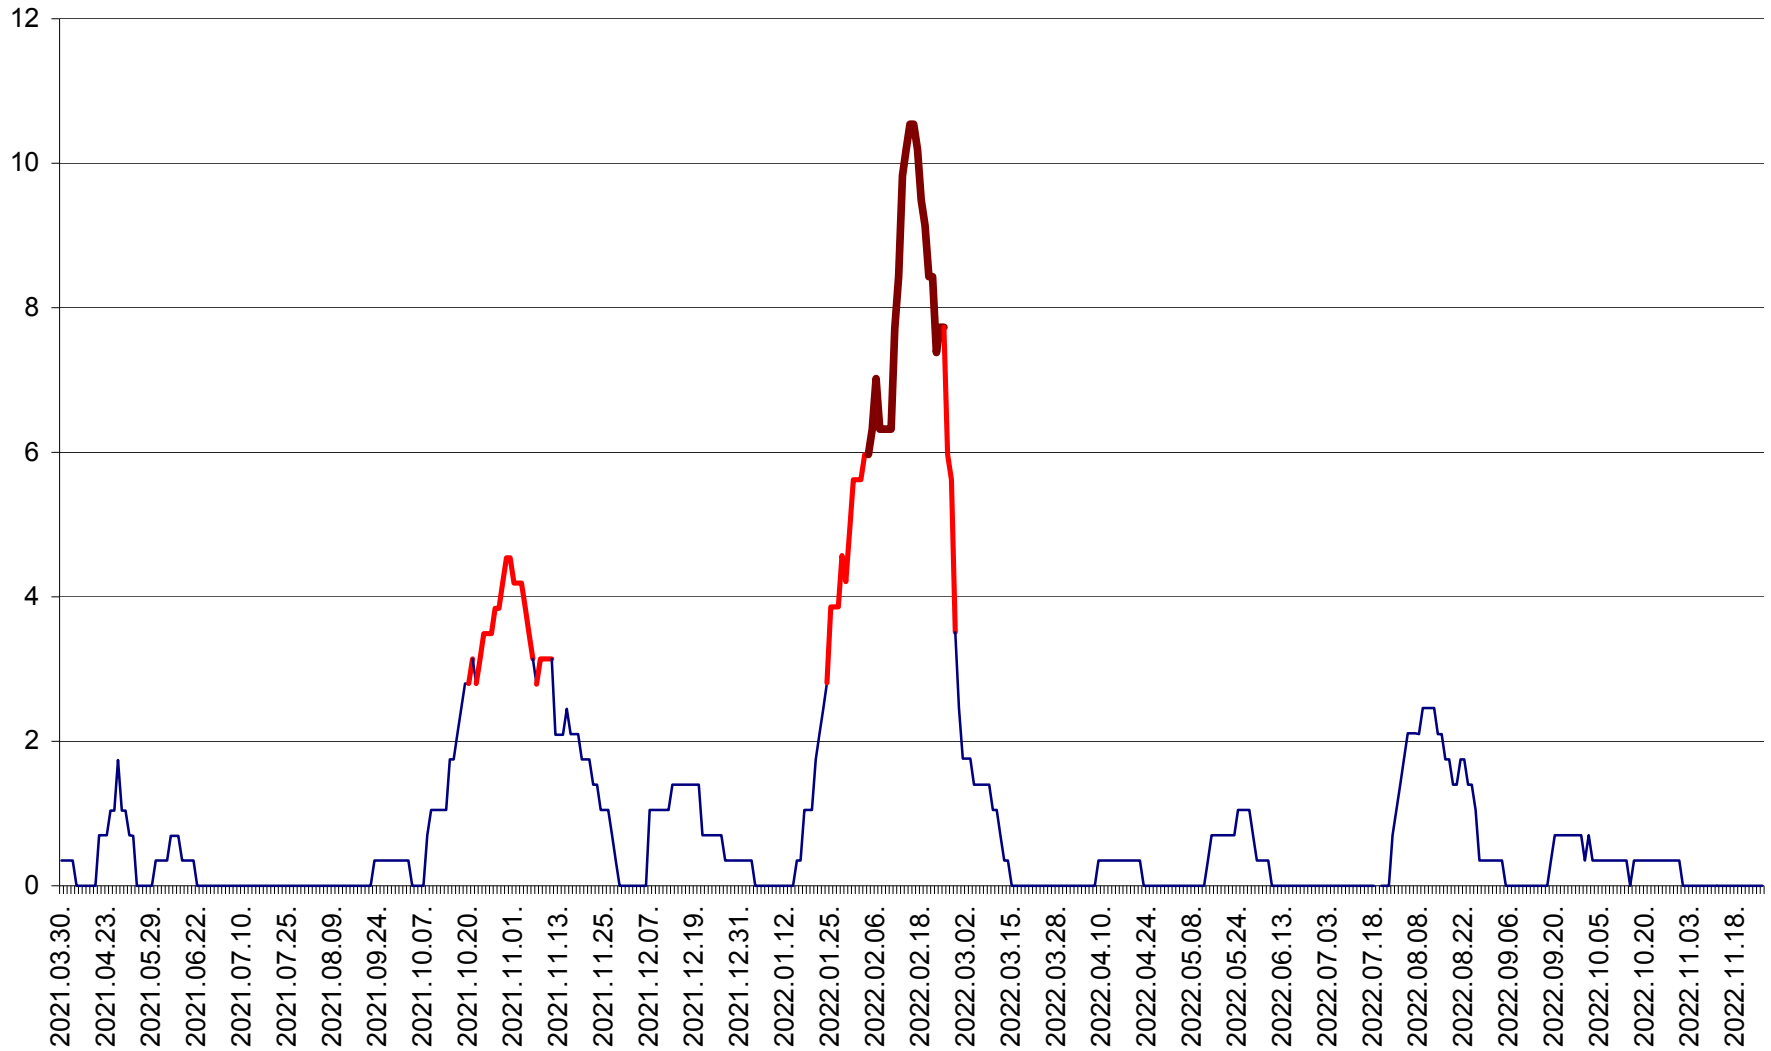

SICULENI - Evolutia incidentei cumulate pe 14 zile la ‰ de locuitori
2021.04.01. - 2022.11.25.