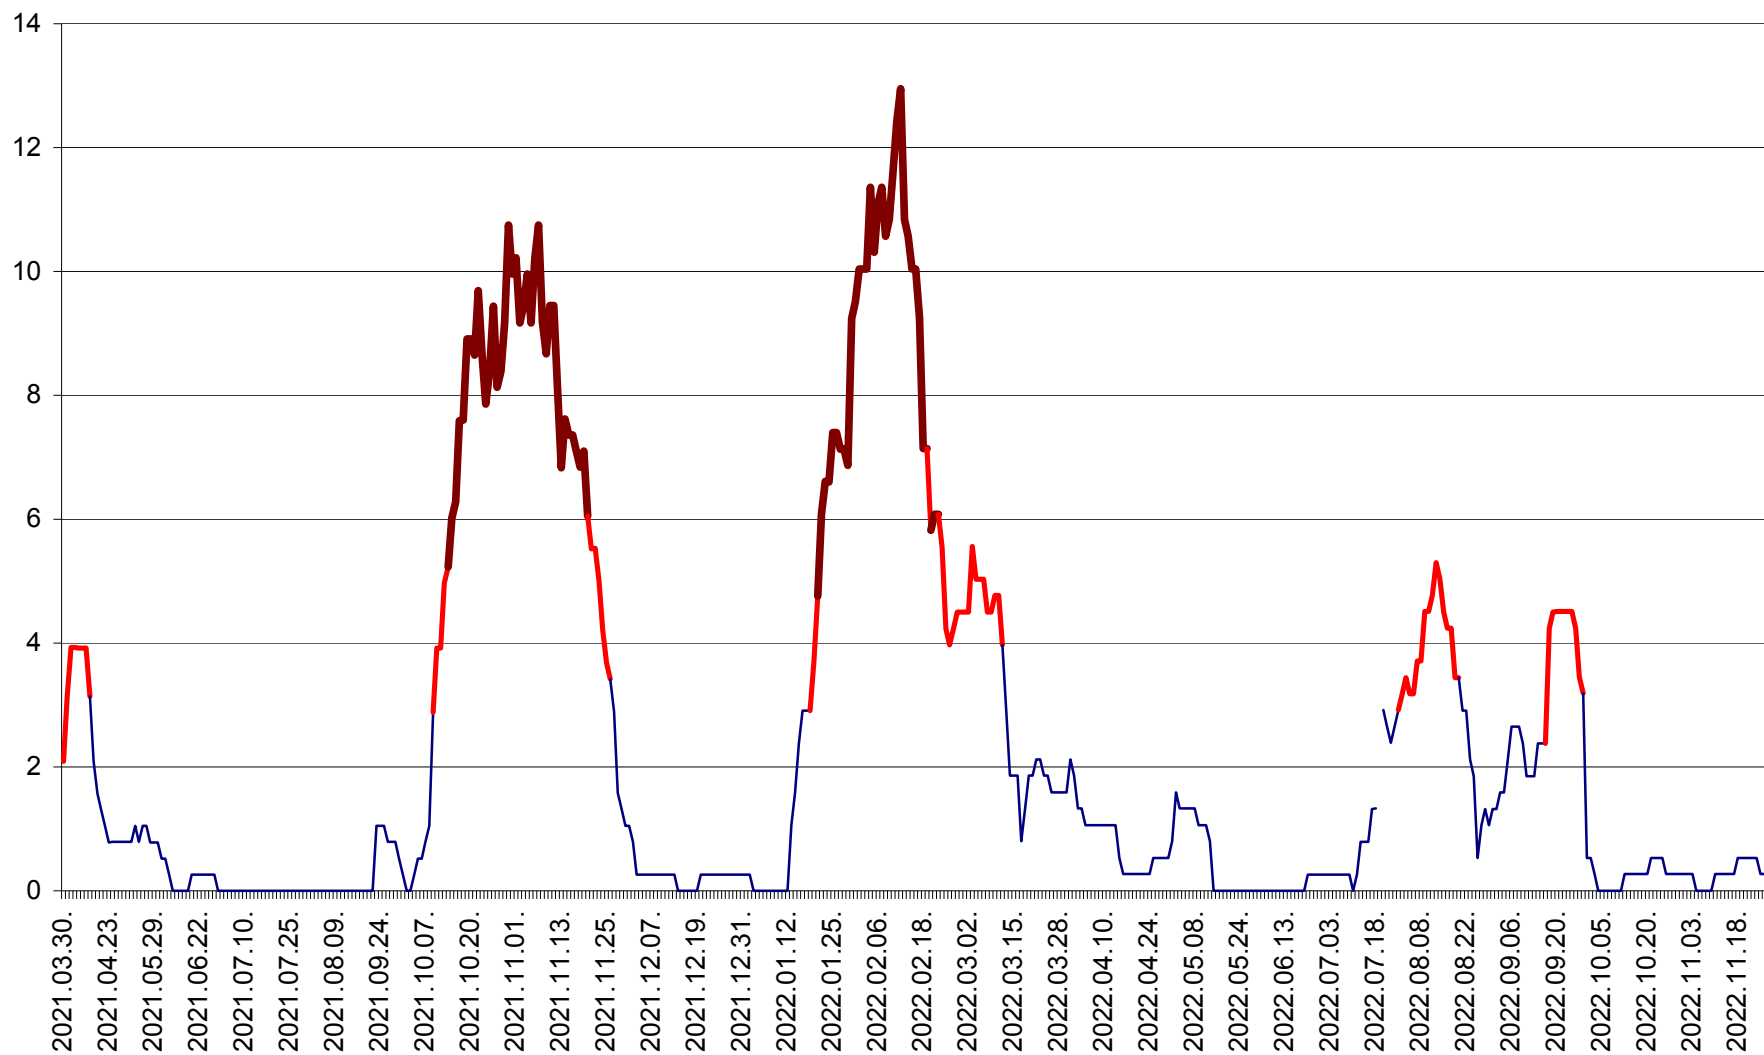

SATU MARE - Evolutia incidentei cumulate pe 14 zile la ‰ de locuitori
2021.04.01. - 2022.11.25.