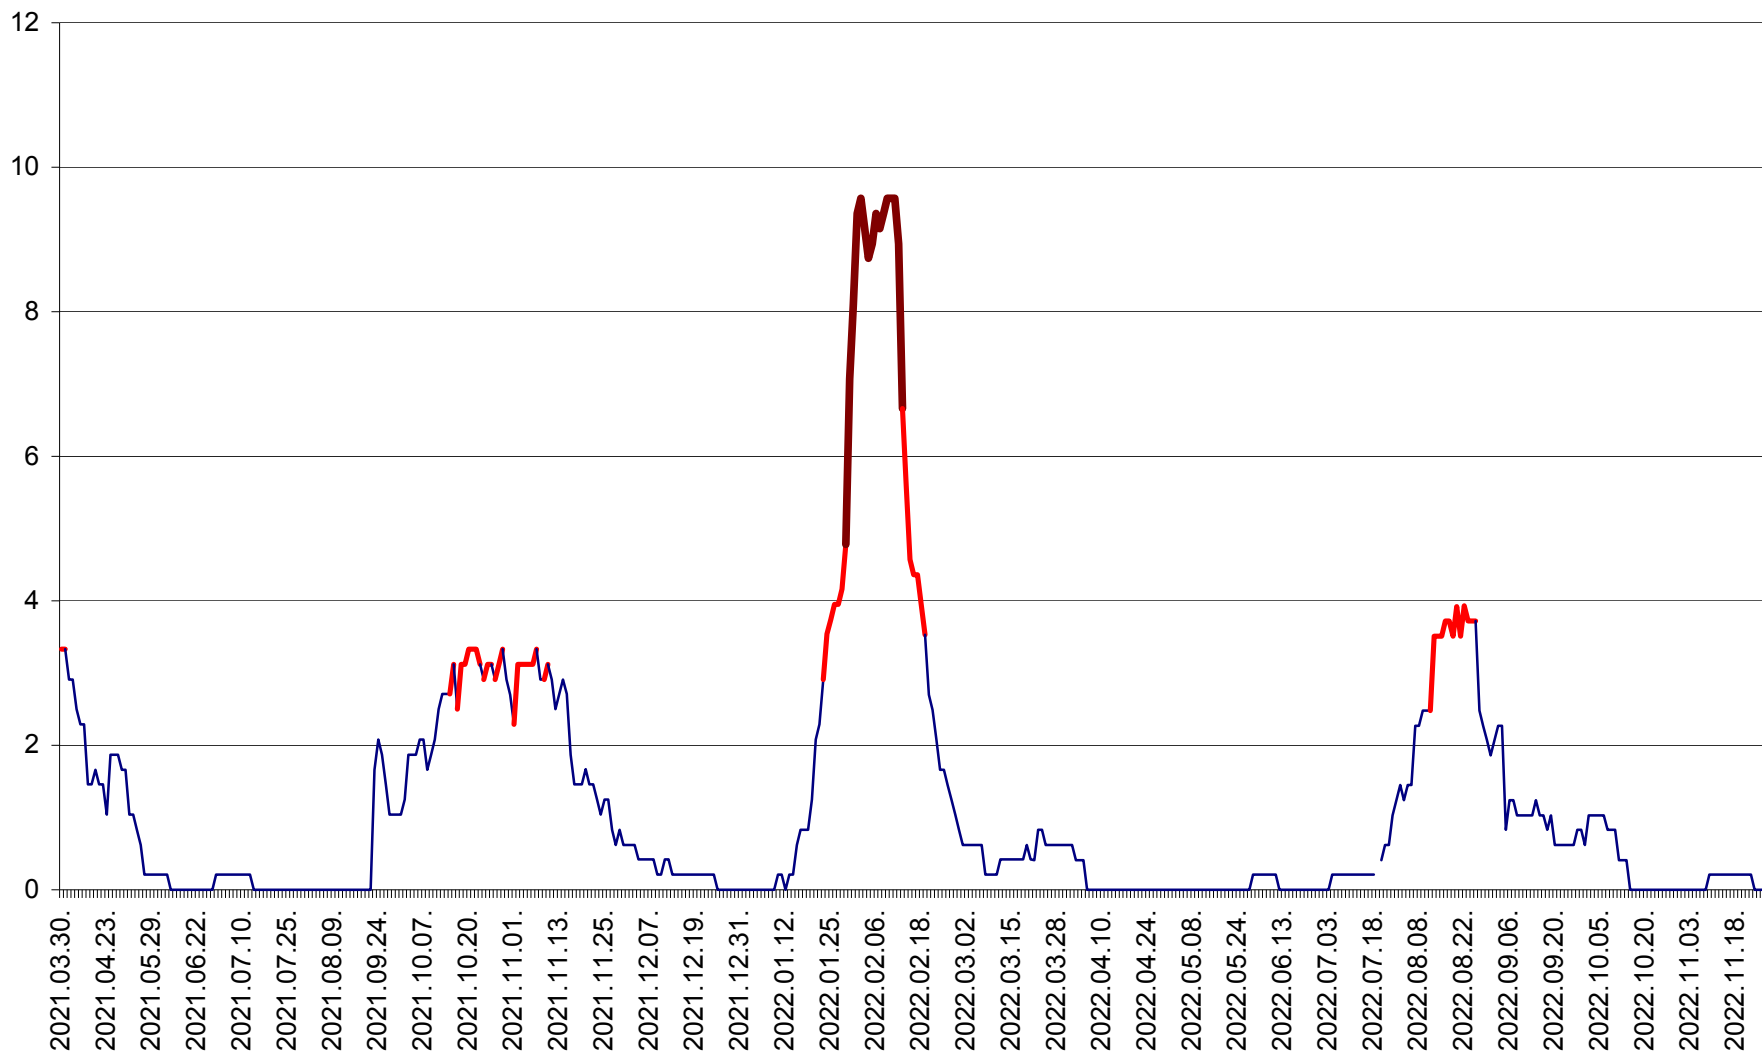

MĂDĂRAȘ - Evolutia incidentei cumulate pe 14 zile la ‰ de locuitori
2021.04.01. - 2022.11.25.