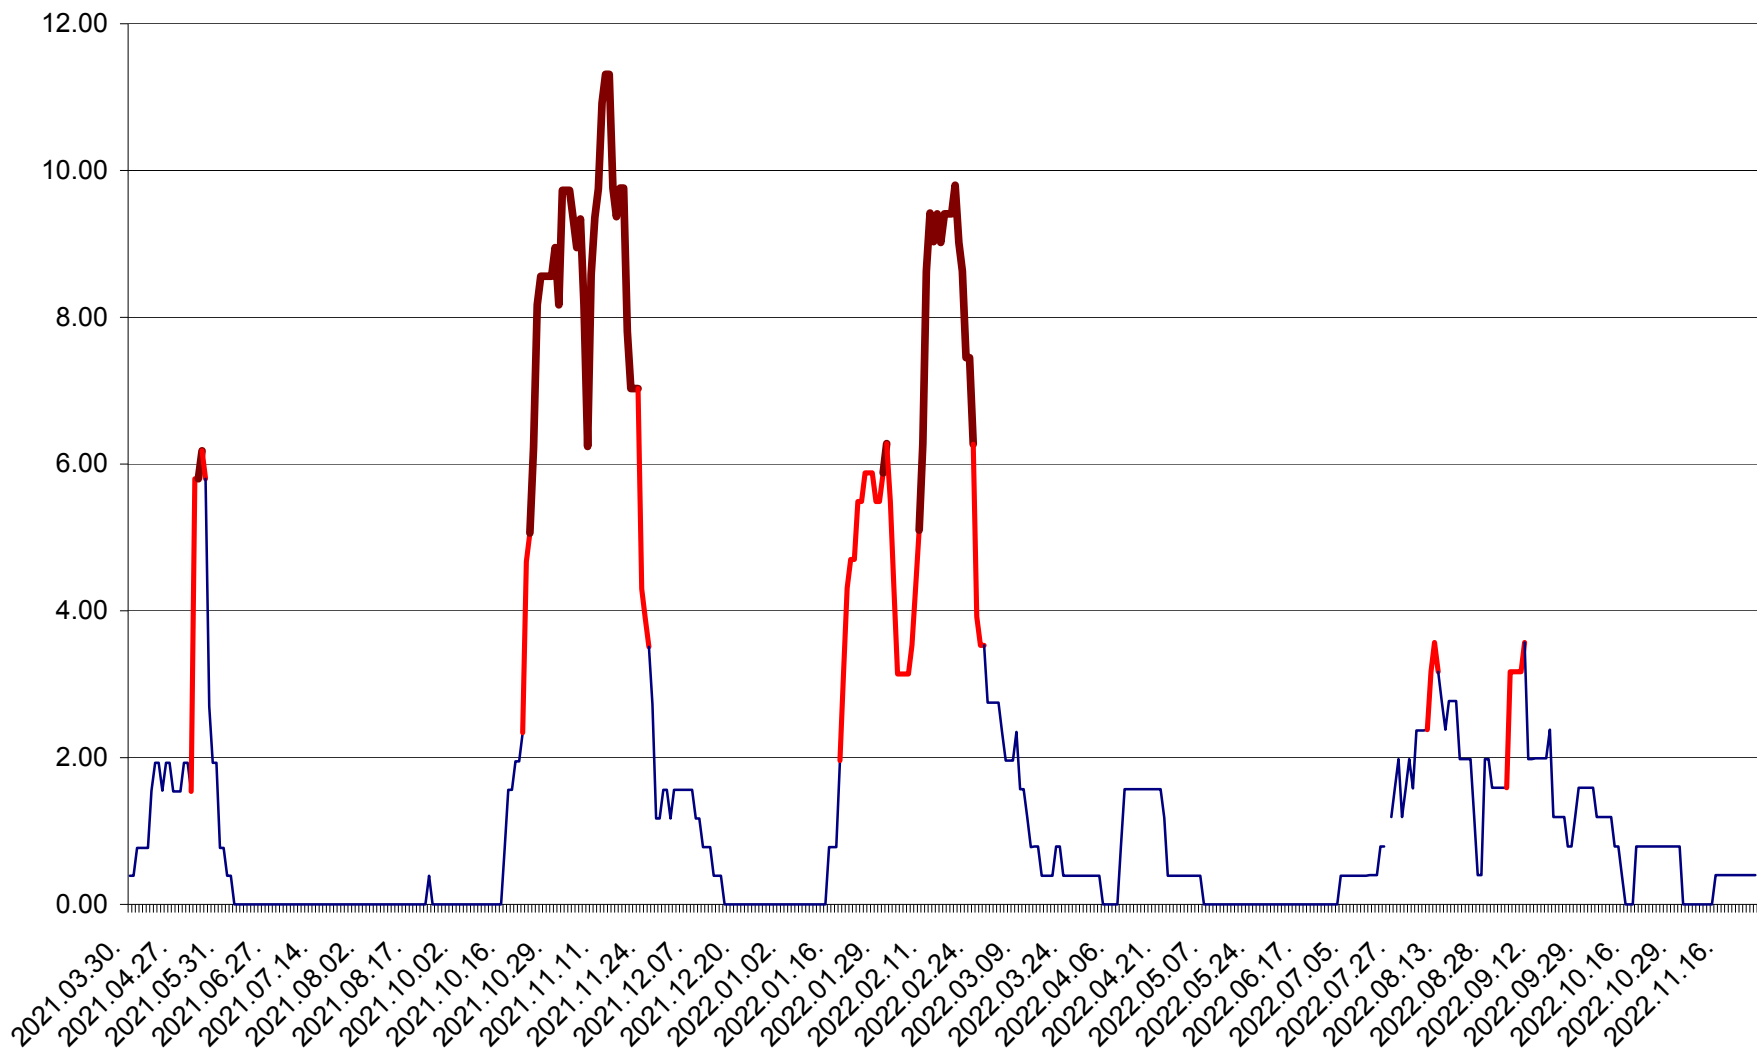

ATID - Evolutia incidentei cumulate pe 14 zile la ‰ de locuitori  
2021.04.01. - 2022.11.25.

AVRĂMEȘTI - Evolutia incidentei cumulate pe 14 zile la ‰ de locuitori  
2021.04.01. - 2022.11.25.

ORAȘ BĂILE TUȘNAD - Evoluția incidenței cumulate pe 14 zile la ‰ de locuitori  
2021.04.01. - 2022.11.25.

ORAȘ BĂLAN - Evolutia incidentei cumulate pe 14 zile la ‰ de locuitori  
2021.04.01. - 2022.11.25.

BILBOR - Evolutia incidentei cumulate pe 14 zile la ‰ de locuitori  
2021.04.01. - 2022.11.25.

ORAȘ BORSEC - Evolutia incidentei cumulate pe 14 zile la ‰ de locuitori  
2021.04.01. - 2022.11.25.

BRĂDEȘTI - Evolulia incidentei cumulate pe 14 zile la ‰ de locuitori  
2021.04.01. - 2022.11.25.

CĂPÂLNIȚA - Evolutia incidentei cumulate pe 14 zile la ‰ de locuitori  
2021.04.01. - 2022.11.25.

CÂRȚA - Evolutia incidentei cumulate pe 14 zile la ‰ de locuitori  
2021.04.01. - 2022.11.25.

CICEU - Evolutia incidentei cumulate pe 14 zile la ‰ de locuitori  
2021.04.01. - 2022.11.25.

CIUCSÂNGEORGIU - Evolutia incidentei cumulate pe 14 zile la ‰ de locuitori  
2021.04.01. - 2022.11.25.

CIUMANI - Evolutia incidentei cumulate pe 14 zile la ‰ de locuitori  
2021.04.01. - 2022.11.25.