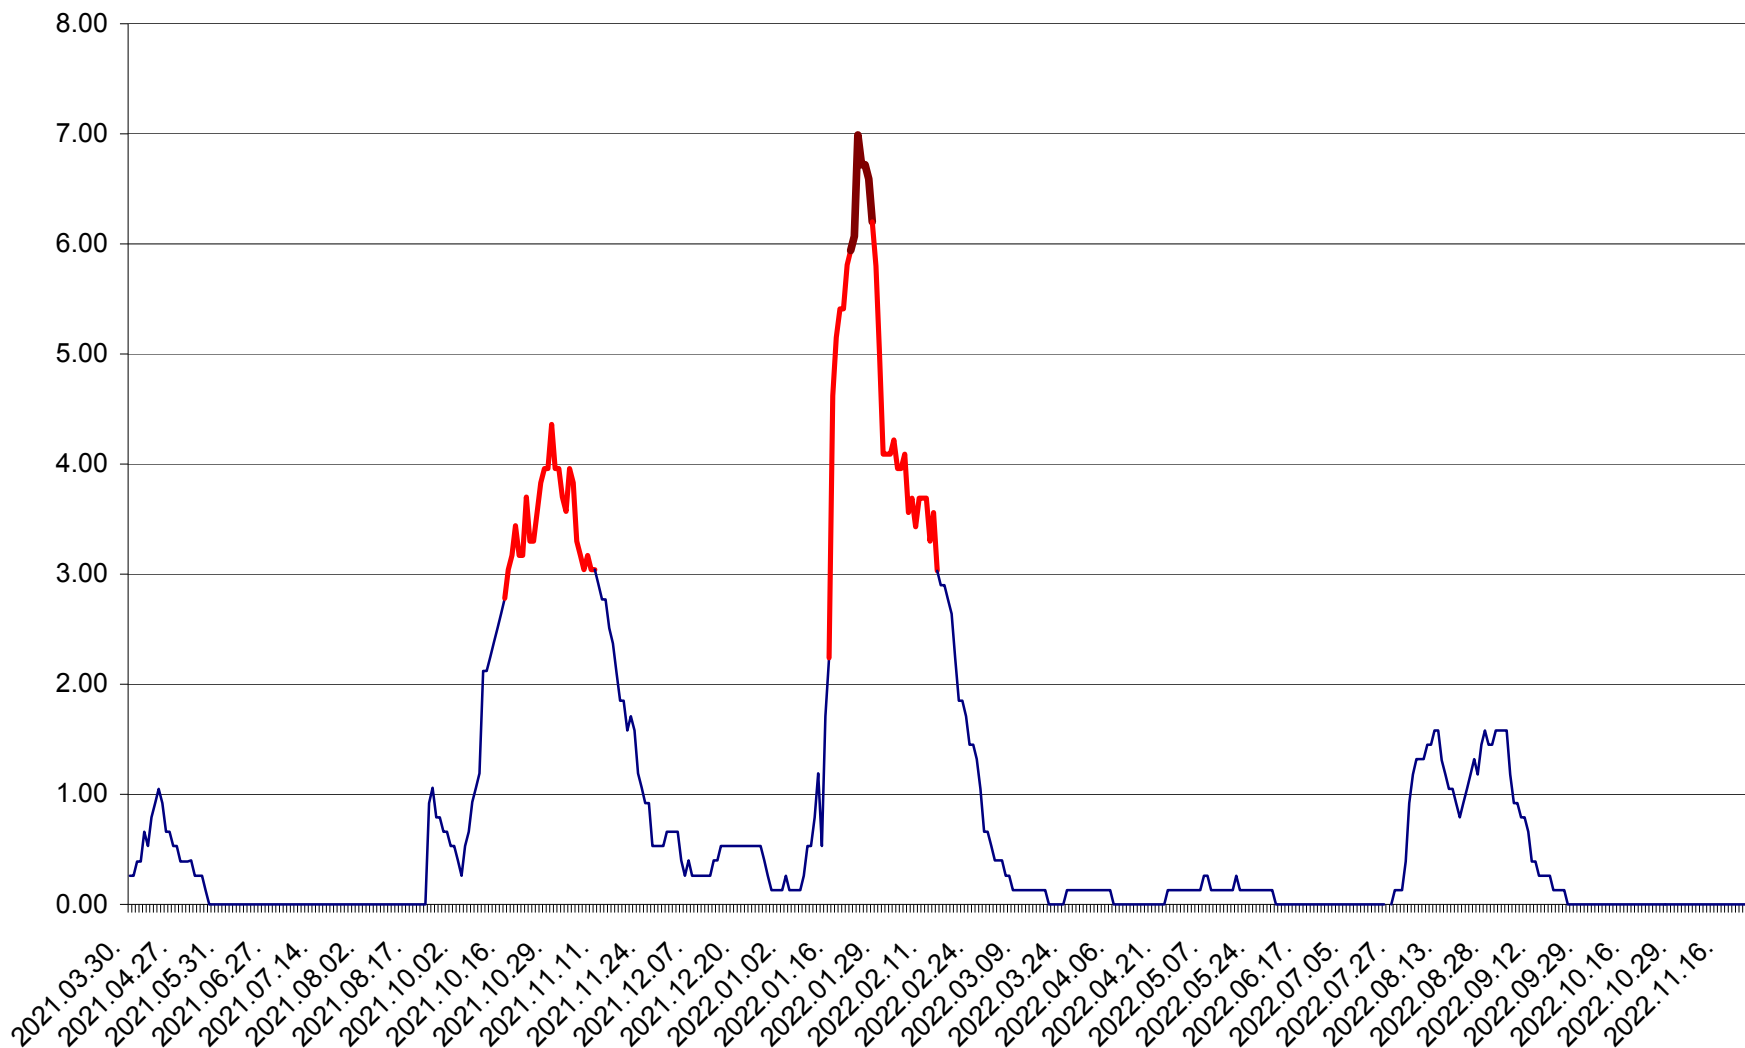

VOȘLĂBENI - Evolutia incidentei cumulate pe 14 zile la ‰ de locuitori
2021.04.01. - 2022.11.25.