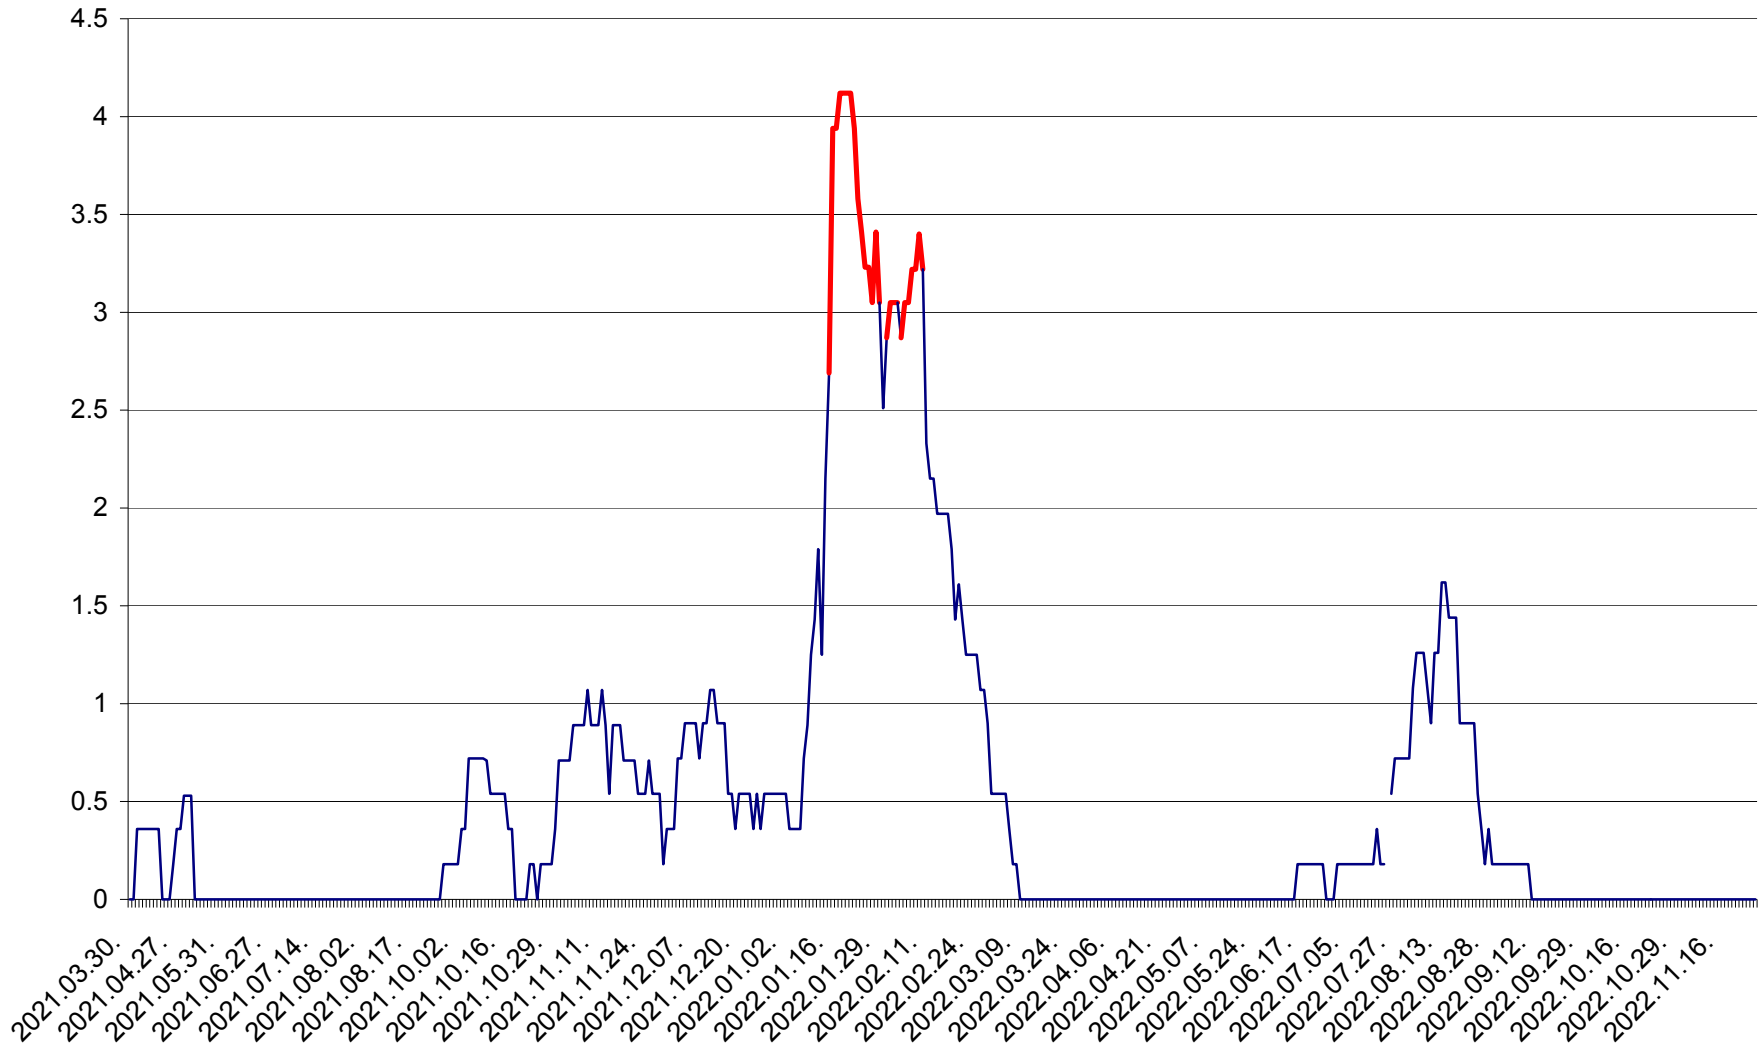

MUNICIPIUL GHEORGHENI - Evolutia incidentei cumulate pe 14 zile la % de locuitori  
2021.04.01. - 2022.11.25.

JOSENI - Evolutia incidentei cumulate pe 14 zile la ‰ de locuitori  
2021.04.01. - 2022.11.25.

LĂZAREA - Evolutia incidentei cumulate pe 14 zile la % de locuitori  
2021.04.01. - 2022.11.25.

LELICENI - Evolutia incidentei cumulate pe 14 zile la ‰ de locuitori  
2021.04.01. - 2022.11.25.

LUETA - Evolutia incidentei cumulate pe 14 zile la ‰ de locuitori  
2021.04.01. - 2022.11.25.

LUNCA DE JOS - Evolutia incidentei cumulate pe 14 zile la ‰ de locuitori  
2021.04.01. - 2022.11.25.

LUNCA DE SUS - Evolutia incidentei cumulate pe 14 zile la ‰ de locuitori  
2021.04.01. - 2022.11.25.