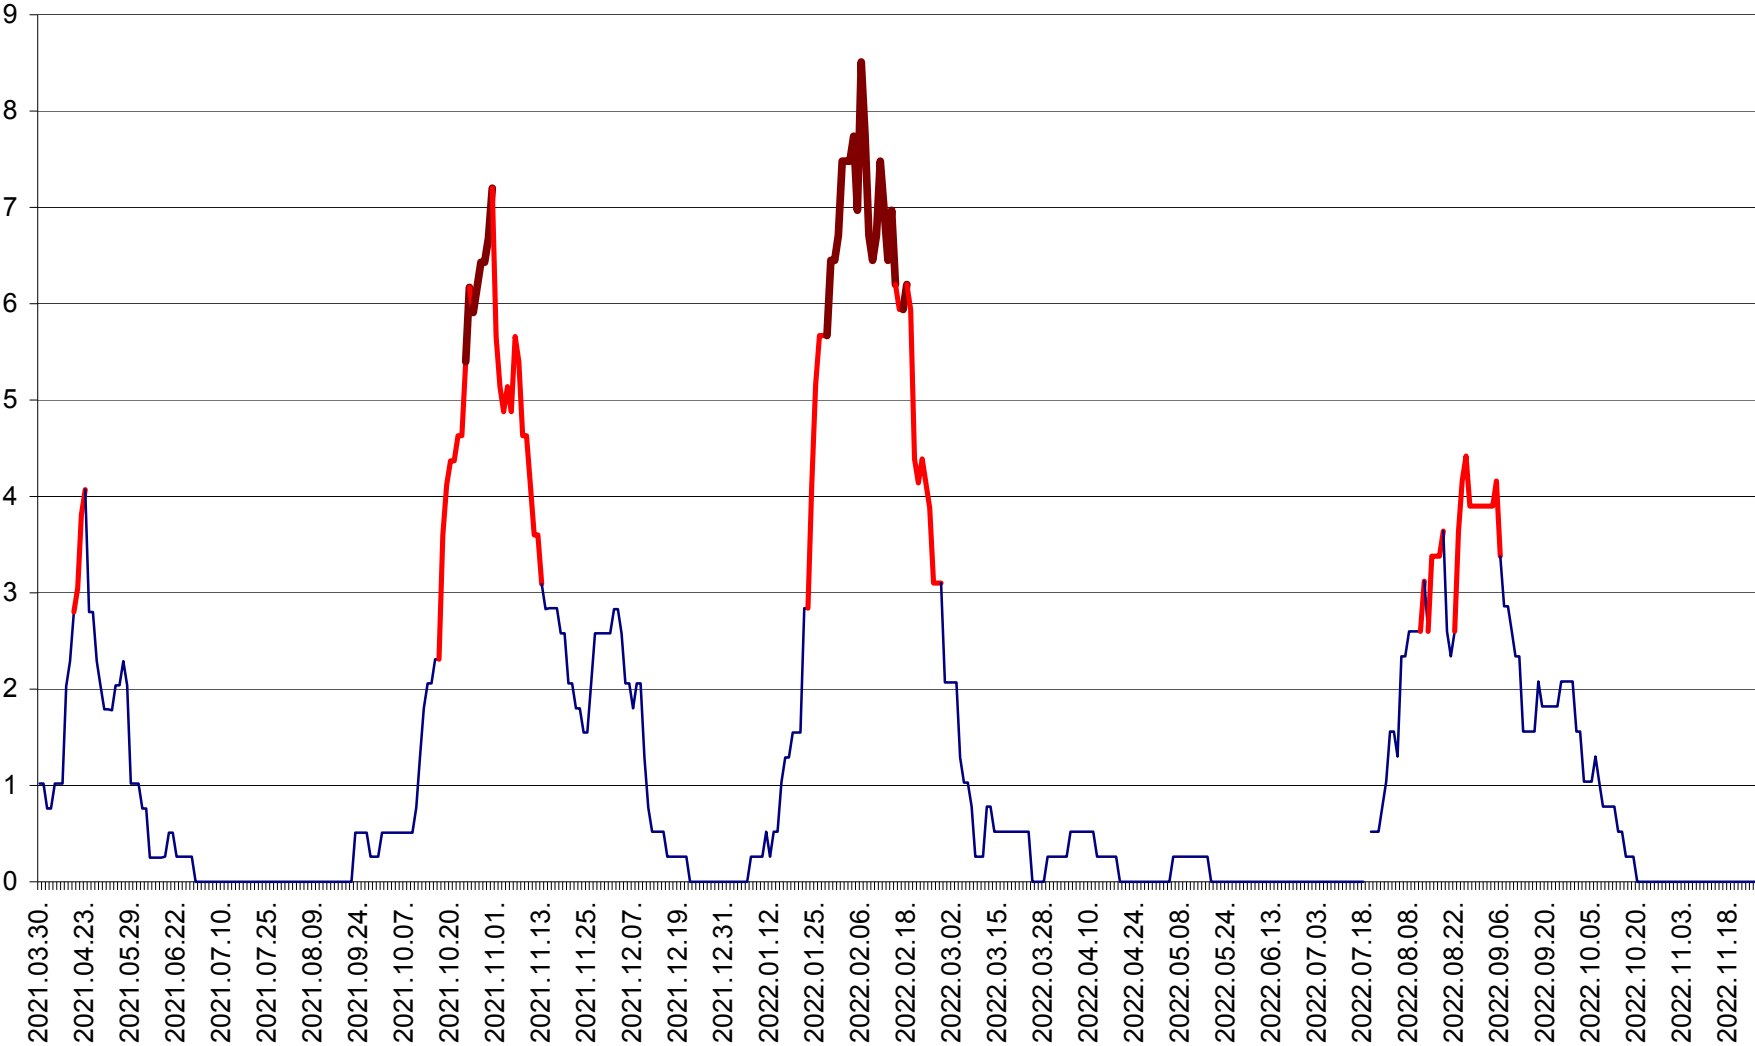

SÂNMARTIN - Evolutia incidentei cumulate pe 14 zile la ‰ de locuitori  
2021.04.01. - 2022.11.25.

SÂNSIMION - Evolutia incidentei cumulate pe 14 zile la ‰ de locuitori  
2021.04.01. - 2022.11.25.

SÂNTIMBRU - Evolutia incidentei cumulate pe 14 zile la ‰ de locuitori  
2021.04.01. - 2022.11.25.

SĂRMAȘ - Evolutia incidentei cumulate pe 14 zile la ‰ de locuitori  
2021.04.01. - 2022.11.25.

SATU MARE - Evolutia incidentei cumulate pe 14 zile la ‰ de locuitori  
2021.04.01. - 2022.11.25.

SECUIENI - Evolutia incidentei cumulate pe 14 zile la ‰ de locuitori  
2021.04.01. - 2022.11.25.

SICULENI - Evolutia incidentei cumulate pe 14 zile la ‰ de locuitori  
2021.04.01. - 2022.11.25.

ȘIMONEȘTI - Evolutia incidentei cumulate pe 14 zile la ‰ de locuitori  
2021.04.01. - 2022.11.25.

SUBCETATE - Evolutia incidentei cumulate pe 14 zile la ‰ de locuitori  
2021.04.01. - 2022.11.25.