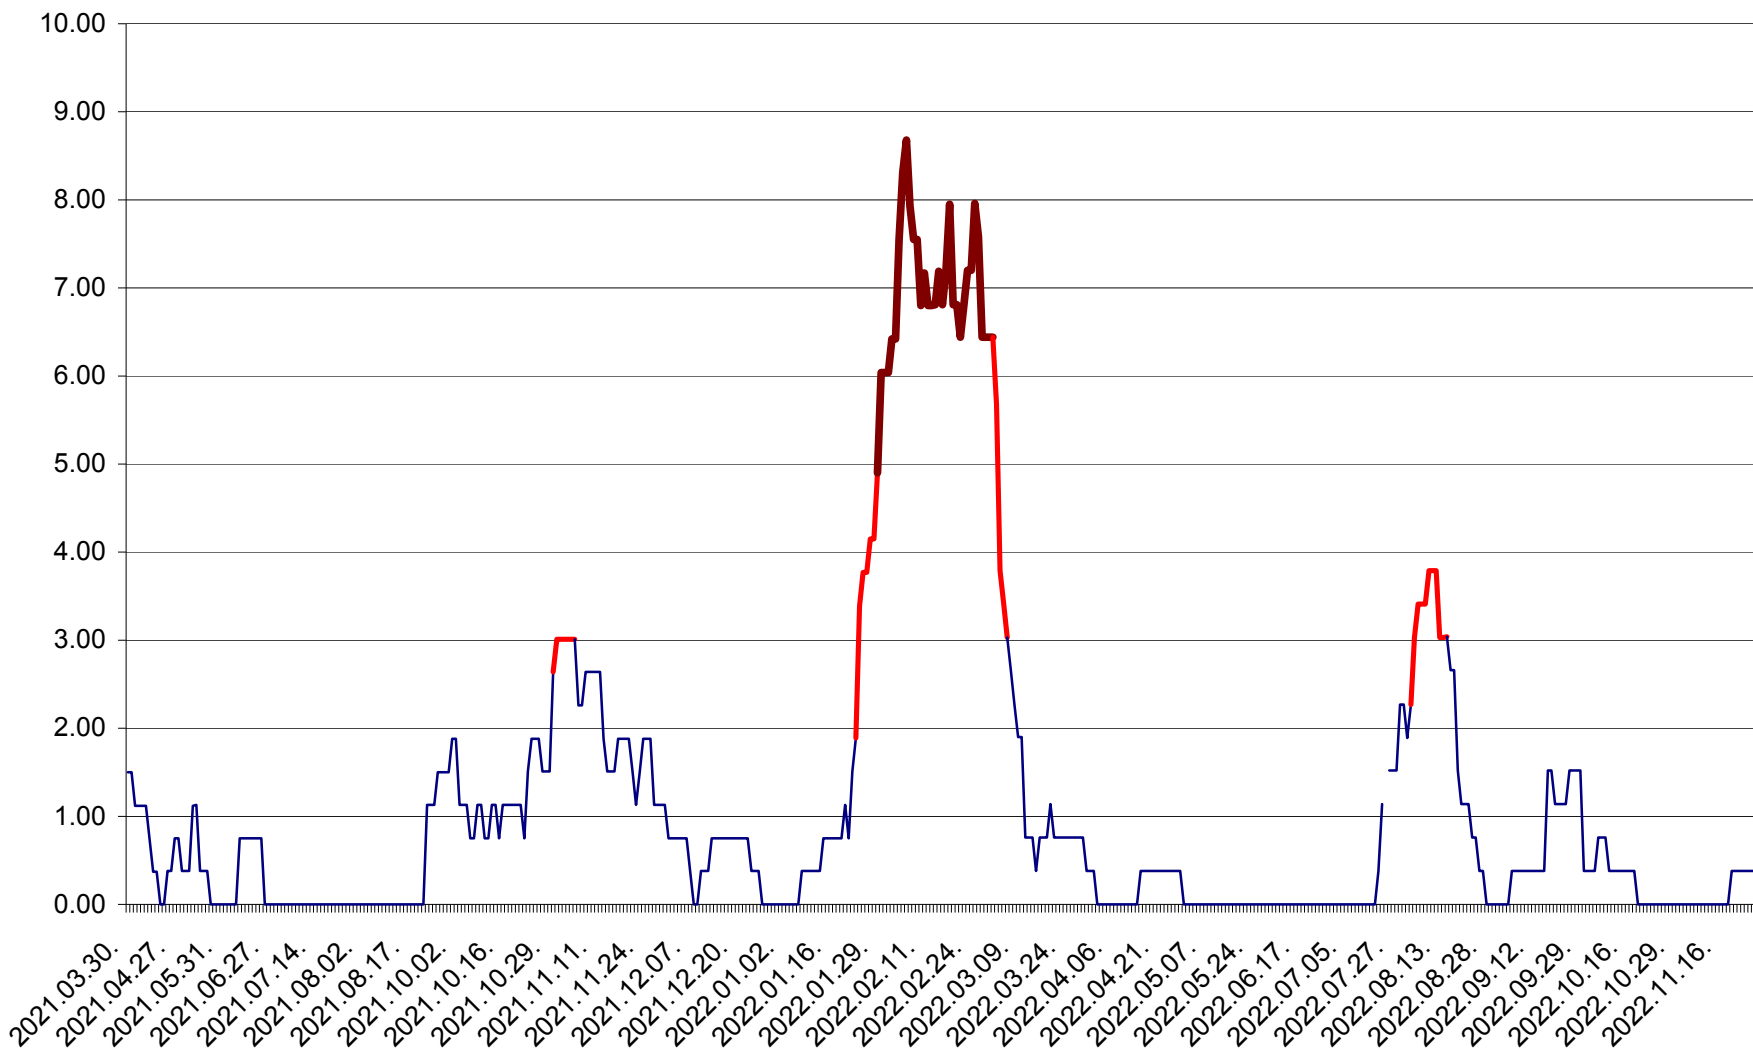

ATID - Evolutia incidentei cumulate pe 14 zile la ‰ de locuitori  
2021.04.01. - 2022.11.25.

AVRĂMEȘTI - Evolutia incidentei cumulate pe 14 zile la ‰ de locuitori  
2021.04.01. - 2022.11.25.

ORAȘ BĂILE TUȘNAD - Evoluția incidenței cumulate pe 14 zile la ‰ de locuitori  
2021.04.01. - 2022.11.25.

ORAȘ BĂLAN - Evolutia incidentei cumulate pe 14 zile la ‰ de locuitori  
2021.04.01. - 2022.11.25.

BILBOR - Evolutia incidentei cumulate pe 14 zile la ‰ de locuitori  
2021.04.01. - 2022.11.25.

ORAȘ BORSEC - Evolutia incidentei cumulate pe 14 zile la ‰ de locuitori  
2021.04.01. - 2022.11.25.

BRĂDEȘTI - Evolulia incidentei cumulate pe 14 zile la ‰ de locuitori  
2021.04.01. - 2022.11.25.

CĂPÂLNIȚA - Evolutia incidentei cumulate pe 14 zile la ‰ de locuitori  
2021.04.01. - 2022.11.25.

CÂRȚA - Evolutia incidentei cumulate pe 14 zile la ‰ de locuitori  
2021.04.01. - 2022.11.25.

CICEU - Evolutia incidentei cumulate pe 14 zile la ‰ de locuitori  
2021.04.01. - 2022.11.25.

CIUCSÂNGEORGIU - Evolutia incidentei cumulate pe 14 zile la ‰ de locuitori  
2021.04.01. - 2022.11.25.

CIUMANI - Evolutia incidentei cumulate pe 14 zile la ‰ de locuitori  
2021.04.01. - 2022.11.25.