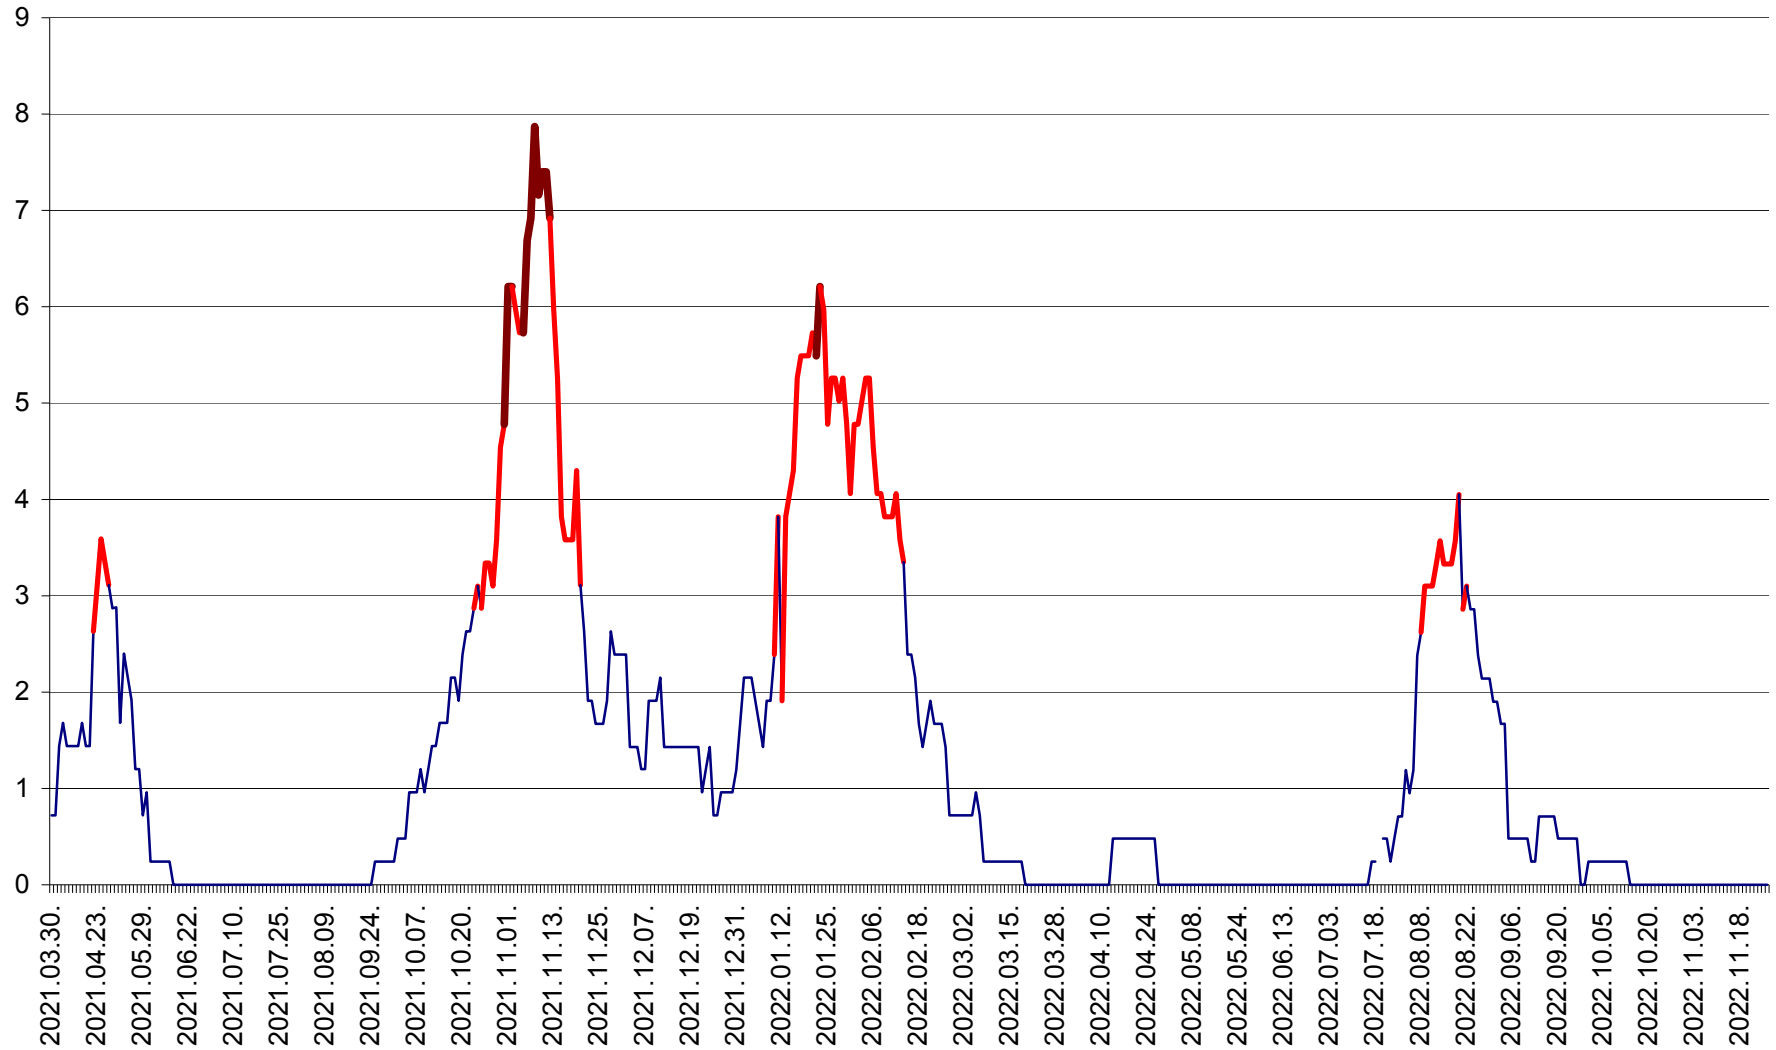

CORBU - Evolutia incidentei cumulate pe 14 zile la ‰ de locuitori  
2021.04.01. - 2022.11.25.

CORUND - Evolutia incidentei cumulate pe 14 zile la ‰ de locuitori  
2021.04.01. - 2022.11.25.

COZMENI - Evolutia incidentei cumulate pe 14 zile la ‰ de locuitori  
2021.04.01. - 2022.11.25.

ORAȘ CRISTURU SECUIESC - Evolutia incidentei cumulate pe 14 zile la ‰ de locuitori  
2021.04.01. - 2022.11.25.

DĂNEȘTI - Evolutia incidentei cumulate pe 14 zile la ‰ de locuitori  
2021.04.01. - 2022.11.25.

DÂRJIU - Evolutia incidentei cumulate pe 14 zile la ‰ de locuitori  
2021.04.01. - 2022.11.25.

DEALU - Evolutia incidentei cumulate pe 14 zile la ‰ de locuitori  
2021.04.01. - 2022.11.25.

DITRĂU - Evolutia incidentei cumulate pe 14 zile la ‰ de locuitori  
2021.04.01. - 2022.11.25.

FELICENI - Evolutia incidentei cumulate pe 14 zile la ‰ de locuitori  
2021.04.01. - 2022.11.25.

FRUMOASA - Evolutia incidentei cumulate pe 14 zile la ‰ de locuitori  
2021.04.01. - 2022.11.25.

GĂLĂUȚAȘ - Evoluția incidenței cumulate pe 14 zile la ‰ de locuitori  
2021.04.01. - 2022.11.25.