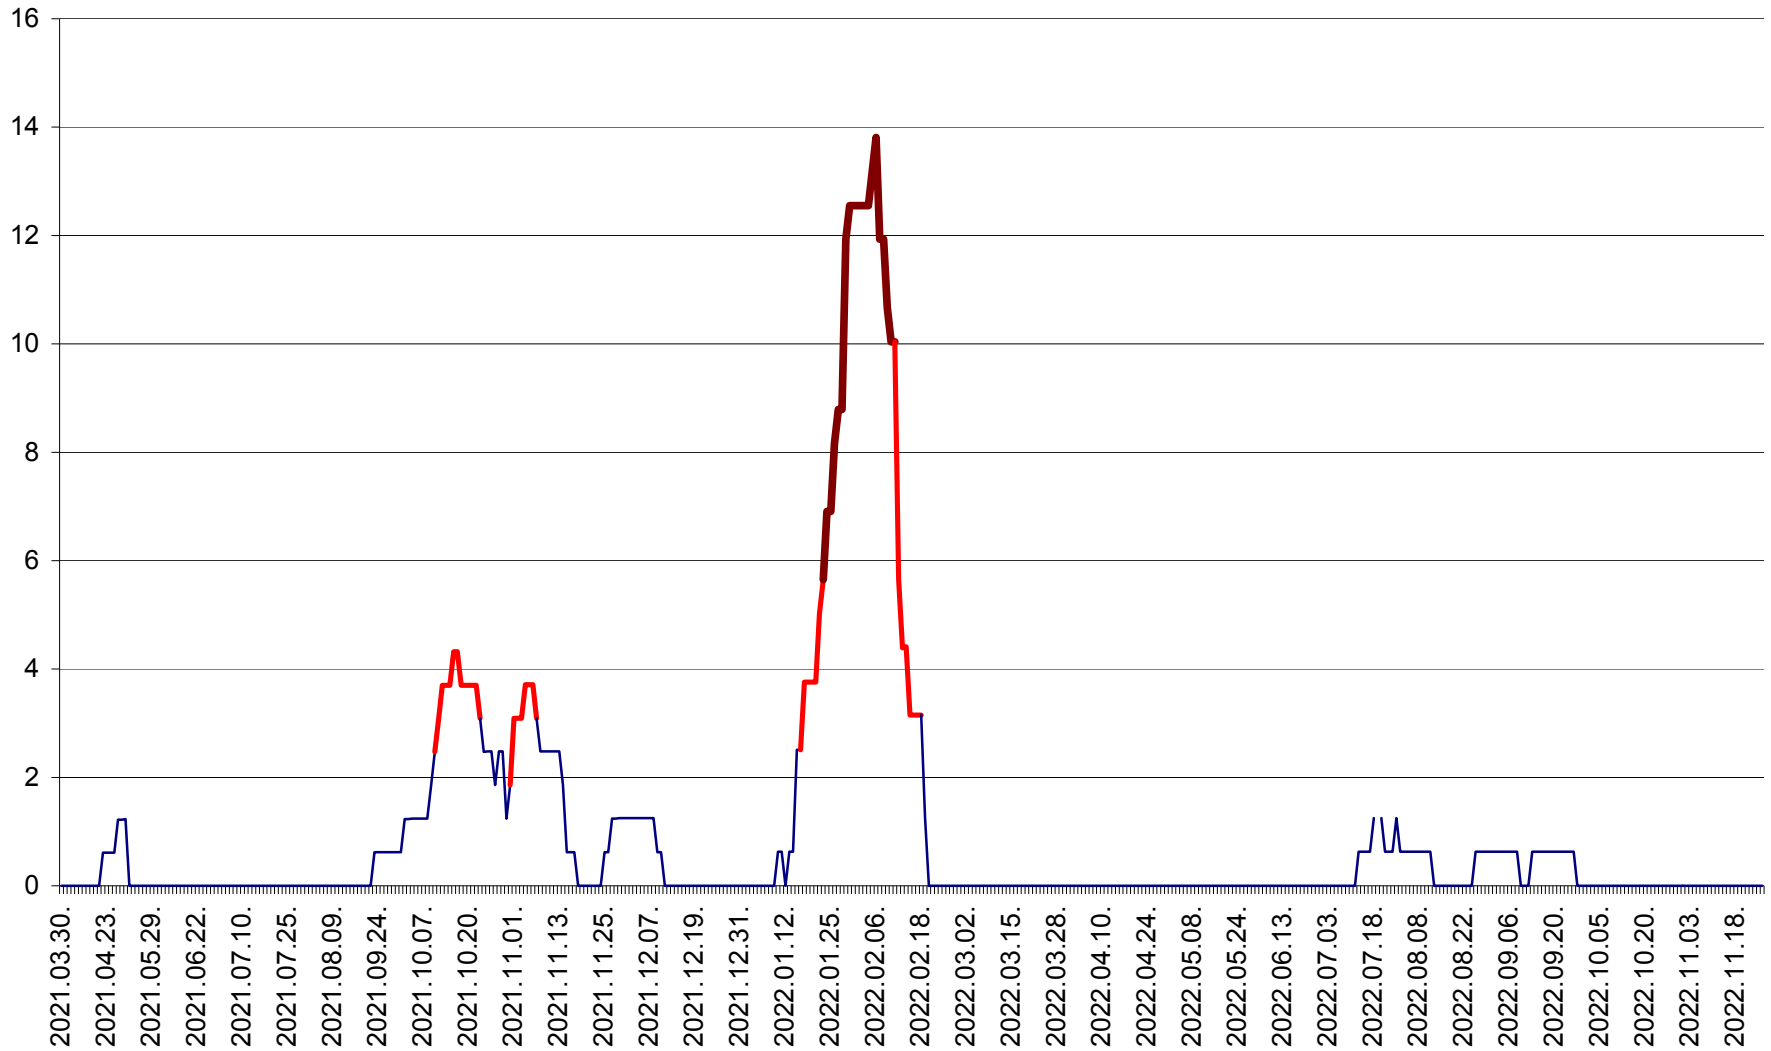

PLĂIEȘII DE JOS - Evoluția incidentei cumulate pe 14 zile la ‰ de locuitori  
2021.04.01. - 2022.11.25.

PORUMBENI - Evolutia incidentei cumulate pe 14 zile la ‰ de locuitori  
2021.04.01. - 2022.11.25.

PRAID - Evolutia incidentei cumulate pe 14 zile la ‰ de locuitori  
2021.04.01. - 2022.11.25.

RACU - Evolutia incidentei cumulate pe 14 zile la ‰ de locuitori  
2021.04.01. - 2022.11.25.

REMETEA - Evolutia incidentei cumulate pe 14 zile la ‰ de locuitori  
2021.04.01. - 2022.11.25.