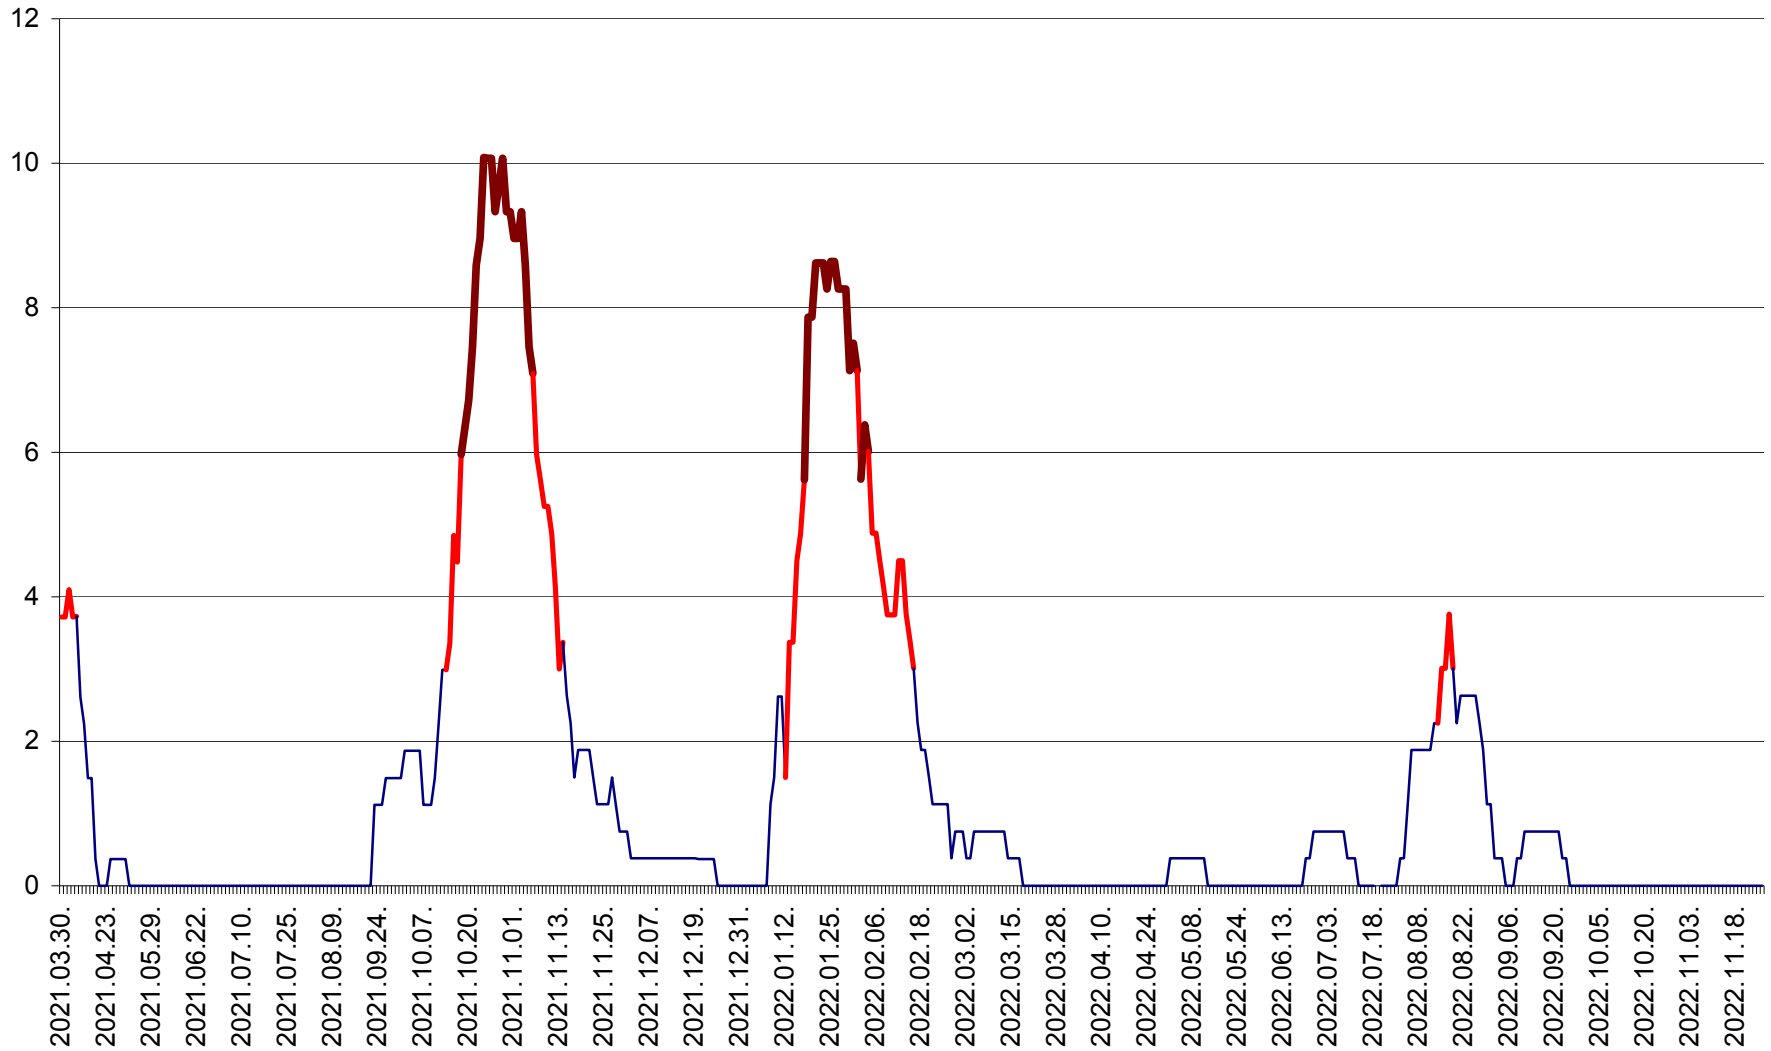

PRAID - Evolutia incidentei cumulate pe 14 zile la ‰ de locuitori  
2021.04.01. - 2022.11.25.

RACU - Evolutia incidentei cumulate pe 14 zile la ‰ de locuitori  
2021.04.01. - 2022.11.25.

REMETEA - Evolutia incidentei cumulate pe 14 zile la ‰ de locuitori  
2021.04.01. - 2022.11.25.

SĂCEL - Evolutia incidentei cumulate pe 14 zile la ‰ de locuitori  
2021.04.01. - 2022.11.25.

SÂNCRĂIENI - Evolutia incidentei cumulate pe 14 zile la ‰ de locuitori  
2021.04.01. - 2022.11.25.

SÂNDOMIC - Evolutia incidentei cumulate pe 14 zile la ‰ de locuitori  
2021.04.01. - 2022.11.25.