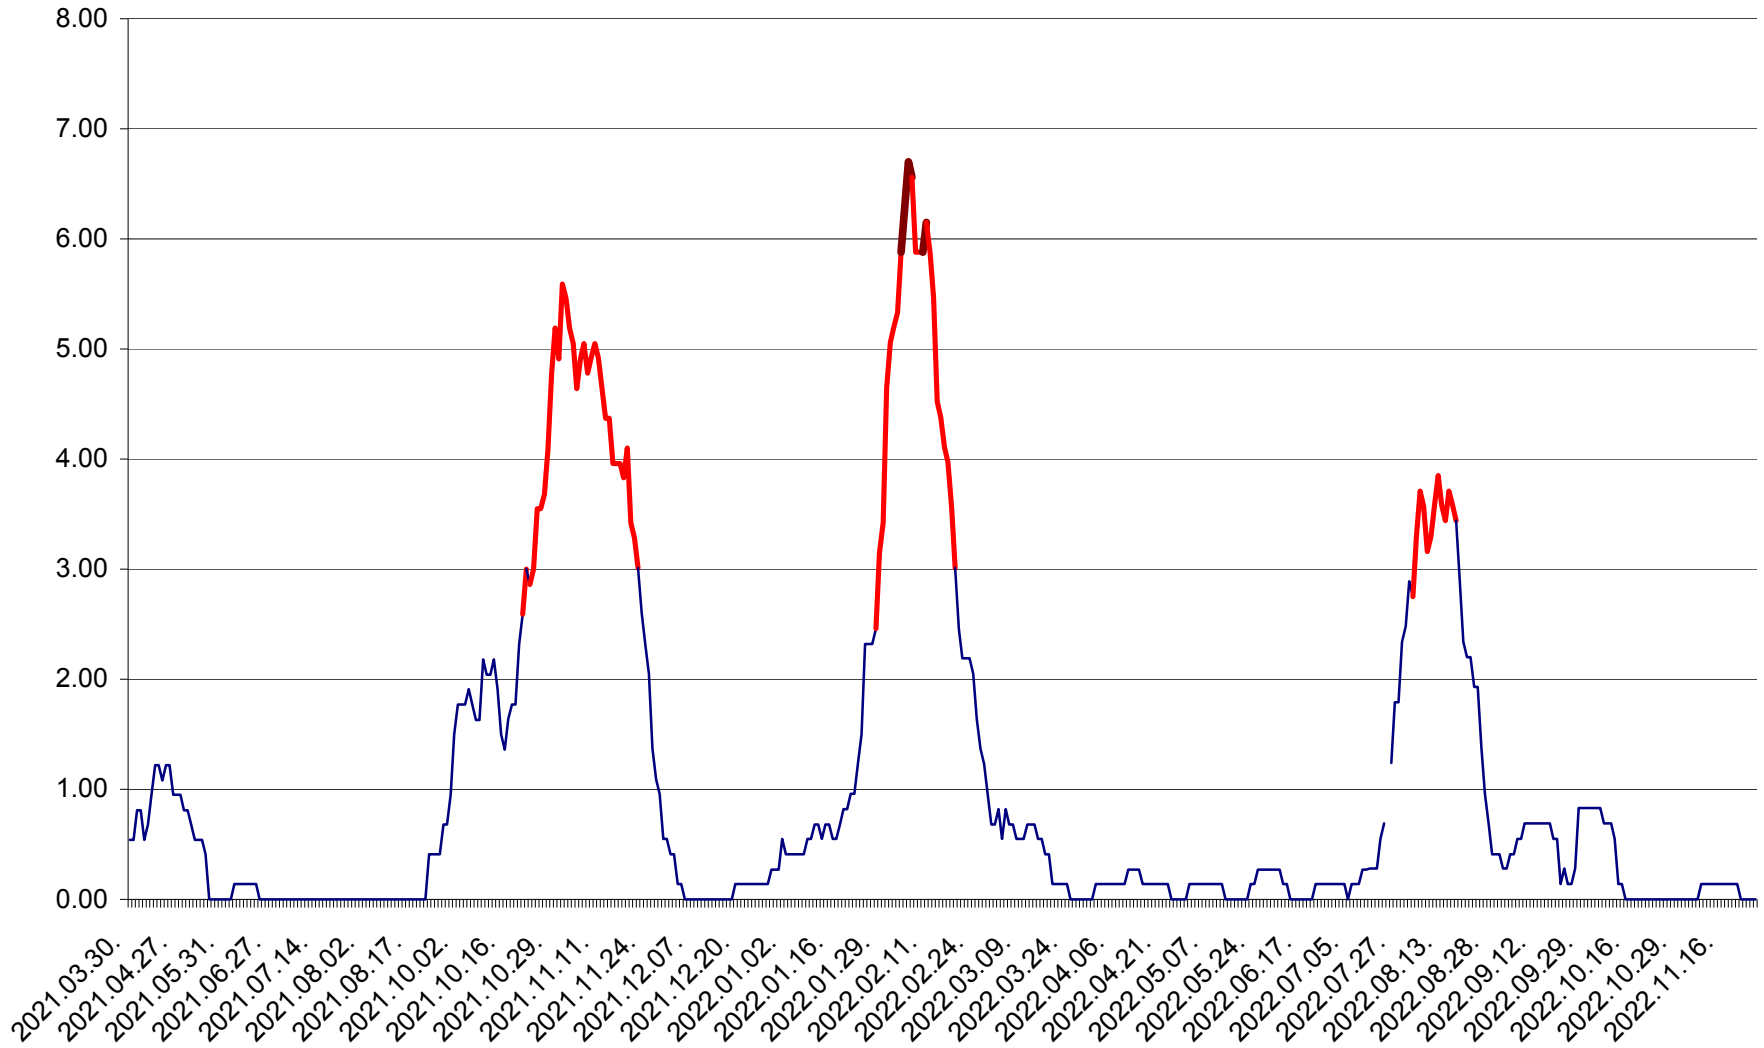

ATID - Evolutia incidentei cumulate pe 14 zile la ‰ de locuitori  
2021.04.01. - 2022.11.25.

AVRĂMEȘTI - Evolutia incidentei cumulate pe 14 zile la ‰ de locuitori  
2021.04.01. - 2022.11.25.

ORAȘ BĂILE TUȘNAD - Evoluția incidenței cumulate pe 14 zile la ‰ de locuitori  
2021.04.01. - 2022.11.25.

ORAȘ BĂLAN - Evolutia incidentei cumulate pe 14 zile la ‰ de locuitori  
2021.04.01. - 2022.11.25.

BILBOR - Evolutia incidentei cumulate pe 14 zile la ‰ de locuitori  
2021.04.01. - 2022.11.25.

ORAȘ BORSEC - Evolutia incidentei cumulate pe 14 zile la ‰ de locuitori  
2021.04.01. - 2022.11.25.

BRĂDEȘTI - Evolulia incidentei cumulate pe 14 zile la ‰ de locuitori  
2021.04.01. - 2022.11.25.

CĂPÂLNIȚA - Evolutia incidentei cumulate pe 14 zile la ‰ de locuitori  
2021.04.01. - 2022.11.25.

CÂRȚA - Evolutia incidentei cumulate pe 14 zile la ‰ de locuitori  
2021.04.01. - 2022.11.25.