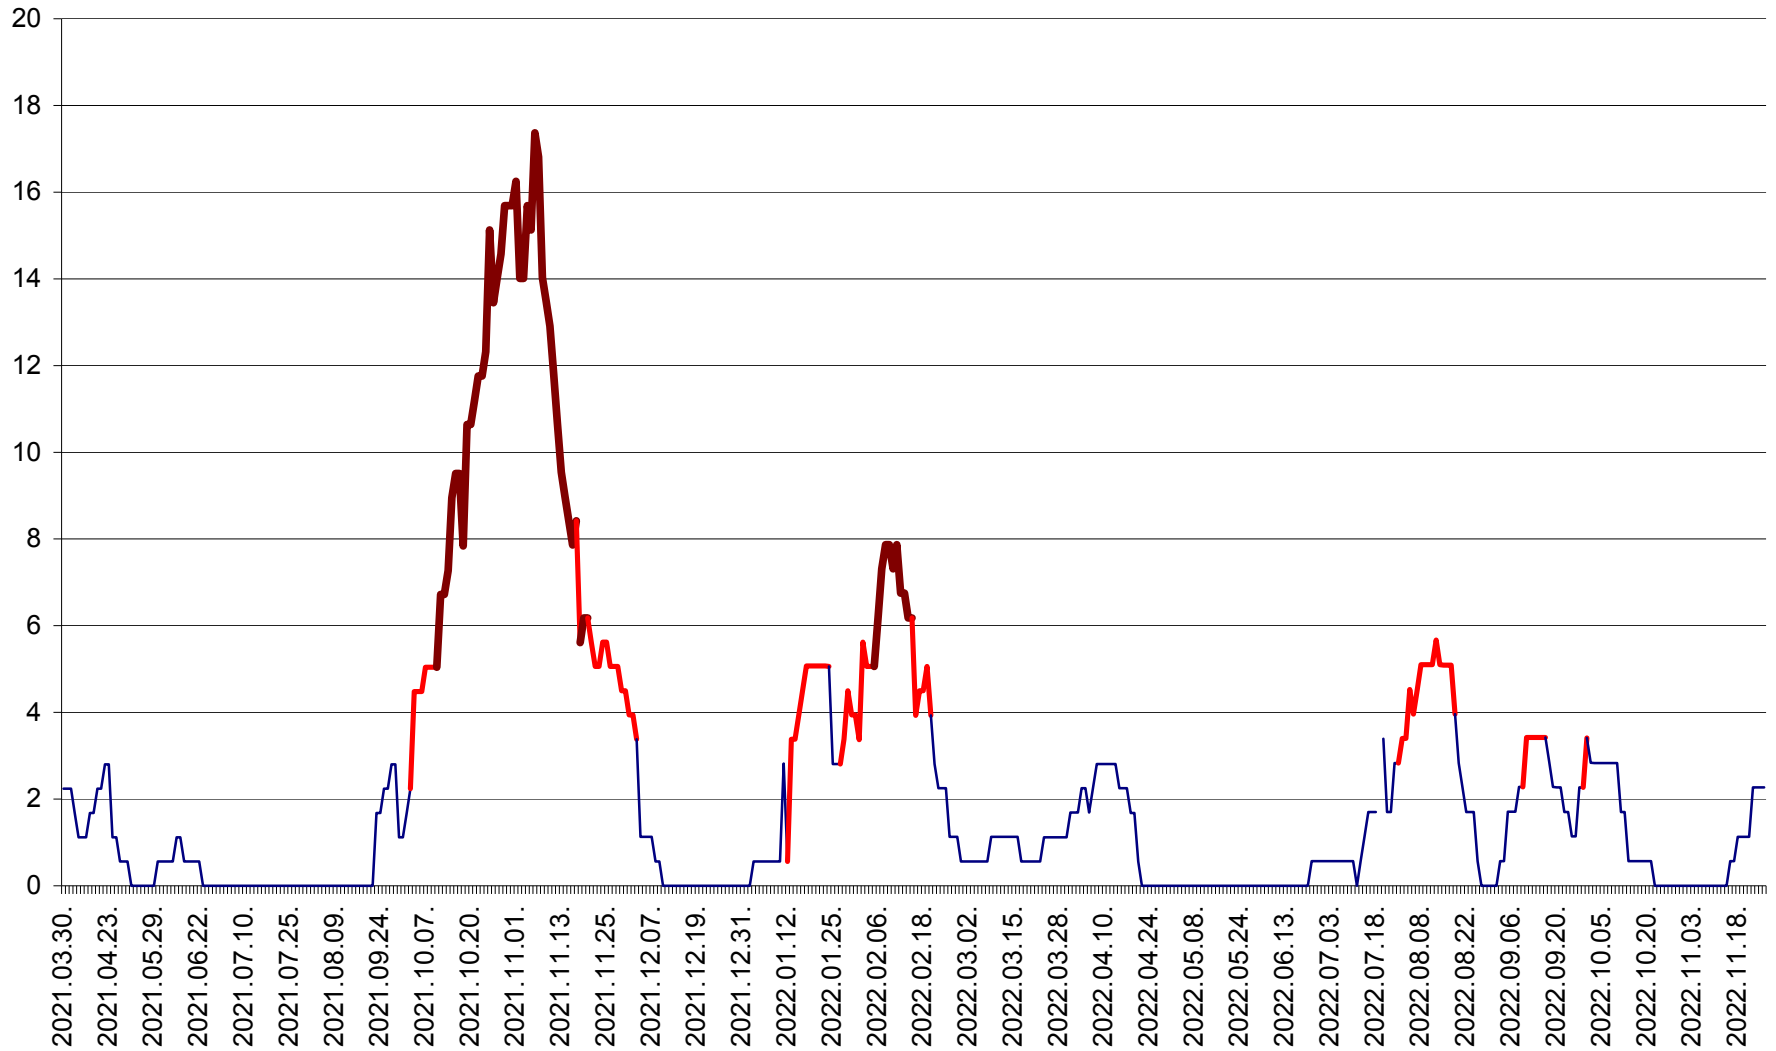

SICULENI - Evolutia incidentei cumulate pe 14 zile la ‰ de locuitori  
2021.04.01. - 2022.11.25.

ȘIMONEȘTI - Evolutia incidentei cumulate pe 14 zile la ‰ de locuitori  
2021.04.01. - 2022.11.25.

SUBCETATE - Evolutia incidentei cumulate pe 14 zile la ‰ de locuitori  
2021.04.01. - 2022.11.25.