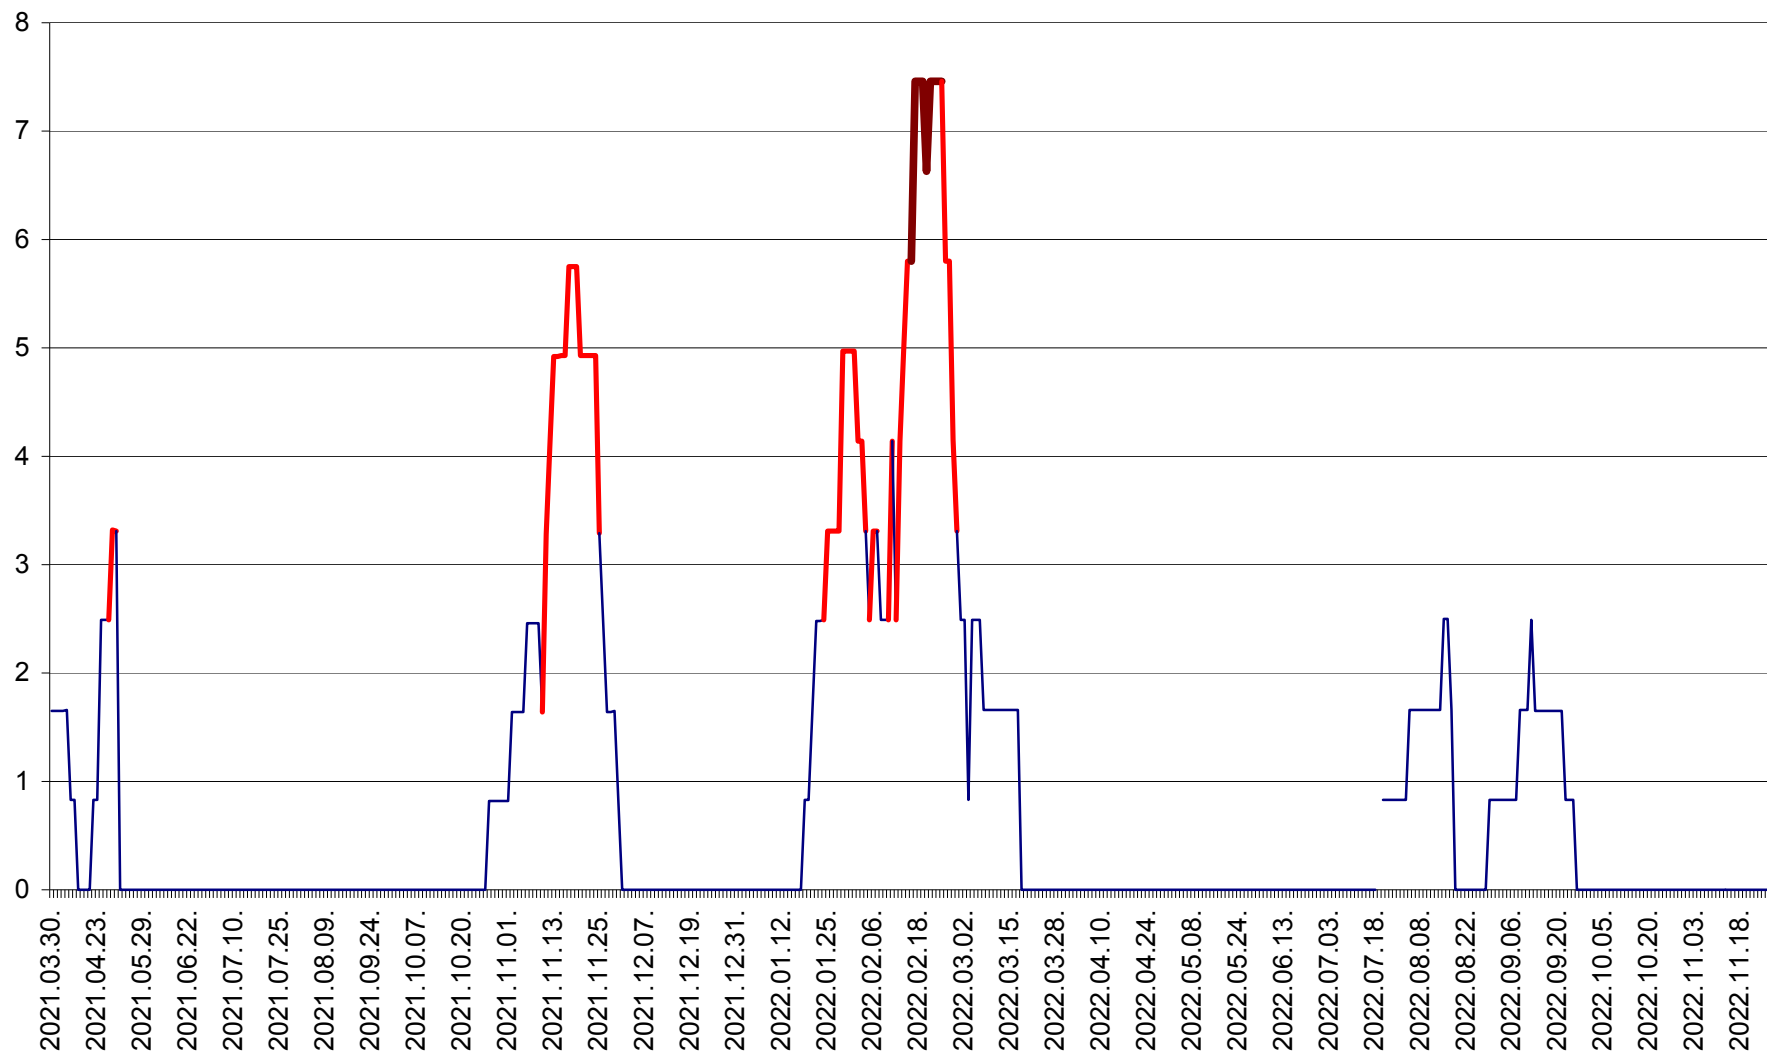

PRAID - Evolutia incidentei cumulate pe 14 zile la ‰ de locuitori  
2021.04.01. - 2022.11.25.

RACU - Evolutia incidentei cumulate pe 14 zile la ‰ de locuitori  
2021.04.01. - 2022.11.25.

REMETEA - Evolutia incidentei cumulate pe 14 zile la ‰ de locuitori  
2021.04.01. - 2022.11.25.

SĂCEL - Evolutia incidentei cumulate pe 14 zile la ‰ de locuitori  
2021.04.01. - 2022.11.25.

SÂNCRĂIENI - Evolutia incidentei cumulate pe 14 zile la ‰ de locuitori  
2021.04.01. - 2022.11.25.

SÂNDOMIC - Evolutia incidentei cumulate pe 14 zile la ‰ de locuitori  
2021.04.01. - 2022.11.25.