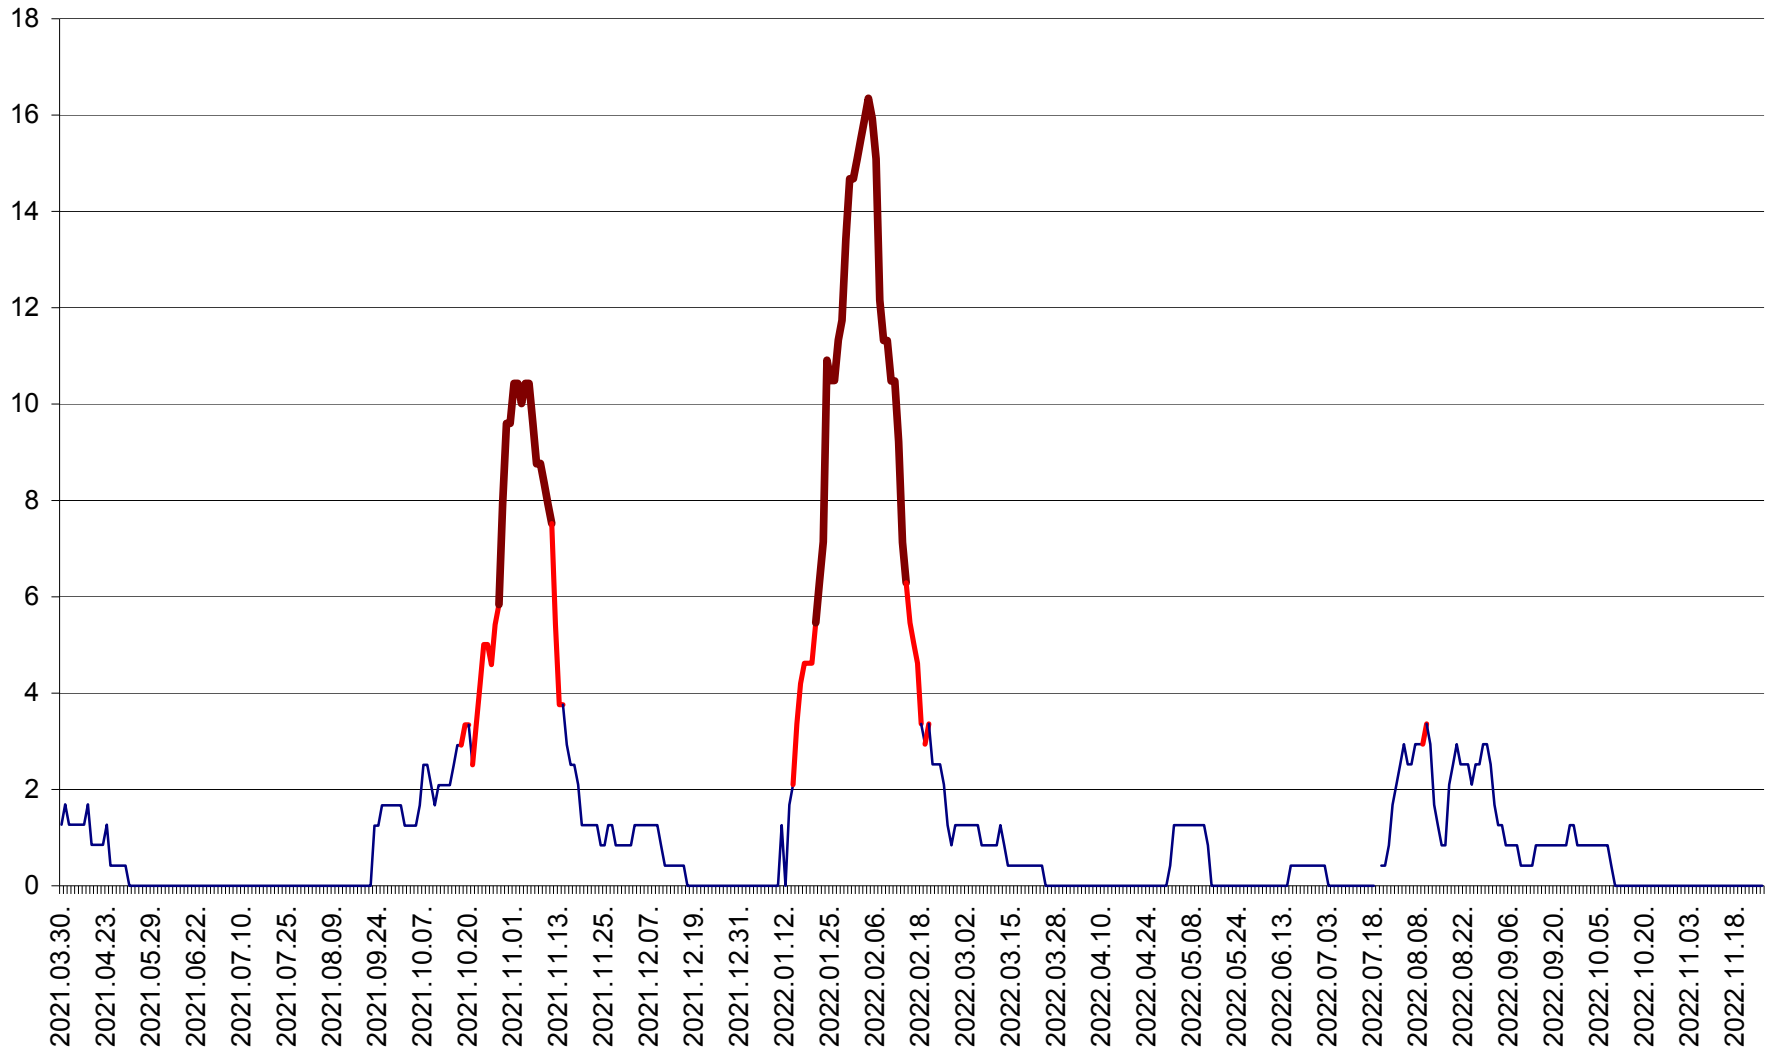

FELICENI - Evolutia incidentei cumulate pe 14 zile la ‰ de locuitori  
2021.04.01. - 2022.11.25.

FRUMOASA - Evolutia incidentei cumulate pe 14 zile la ‰ de locuitori  
2021.04.01. - 2022.11.25.

GĂLĂUȚAȘ - Evoluția incidenței cumulate pe 14 zile la ‰ de locuitori  
2021.04.01. - 2022.11.25.

MUNICIPIUL GHEORGHENI - Evolutia incidentei cumulate pe 14 zile la % de locuitori  
2021.04.01. - 2022.11.25.

JOSENI - Evolutia incidentei cumulate pe 14 zile la ‰ de locuitori  
2021.04.01. - 2022.11.25.

LĂZAREA - Evolutia incidentei cumulate pe 14 zile la % de locuitori  
2021.04.01. - 2022.11.25.

LELICENI - Evolutia incidentei cumulate pe 14 zile la ‰ de locuitori  
2021.04.01. - 2022.11.25.

LUETA - Evolutia incidentei cumulate pe 14 zile la ‰ de locuitori  
2021.04.01. - 2022.11.25.

LUNCA DE JOS - Evolutia incidentei cumulate pe 14 zile la ‰ de locuitori  
2021.04.01. - 2022.11.25.

LUNCA DE SUS - Evolutia incidentei cumulate pe 14 zile la ‰ de locuitori  
2021.04.01. - 2022.11.25.