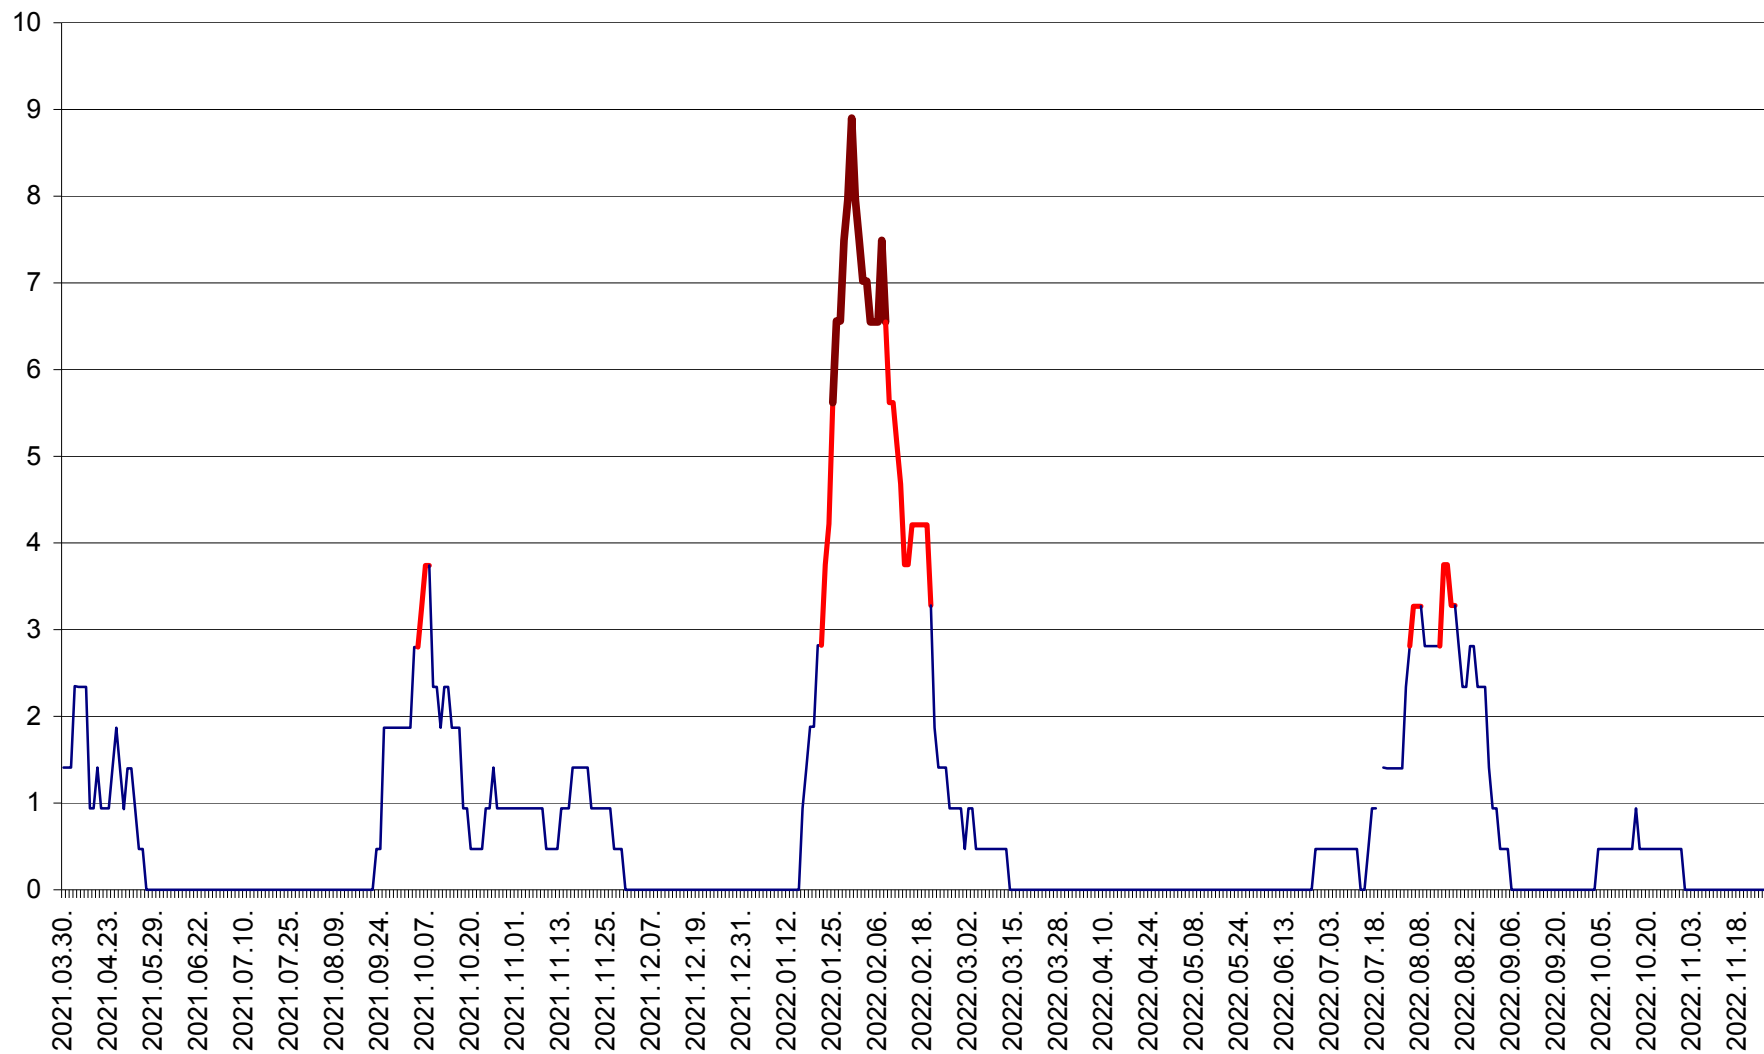

SECUIENI - Evolutia incidentei cumulate pe 14 zile la ‰ de locuitori
2021.04.01. - 2022.11.25.