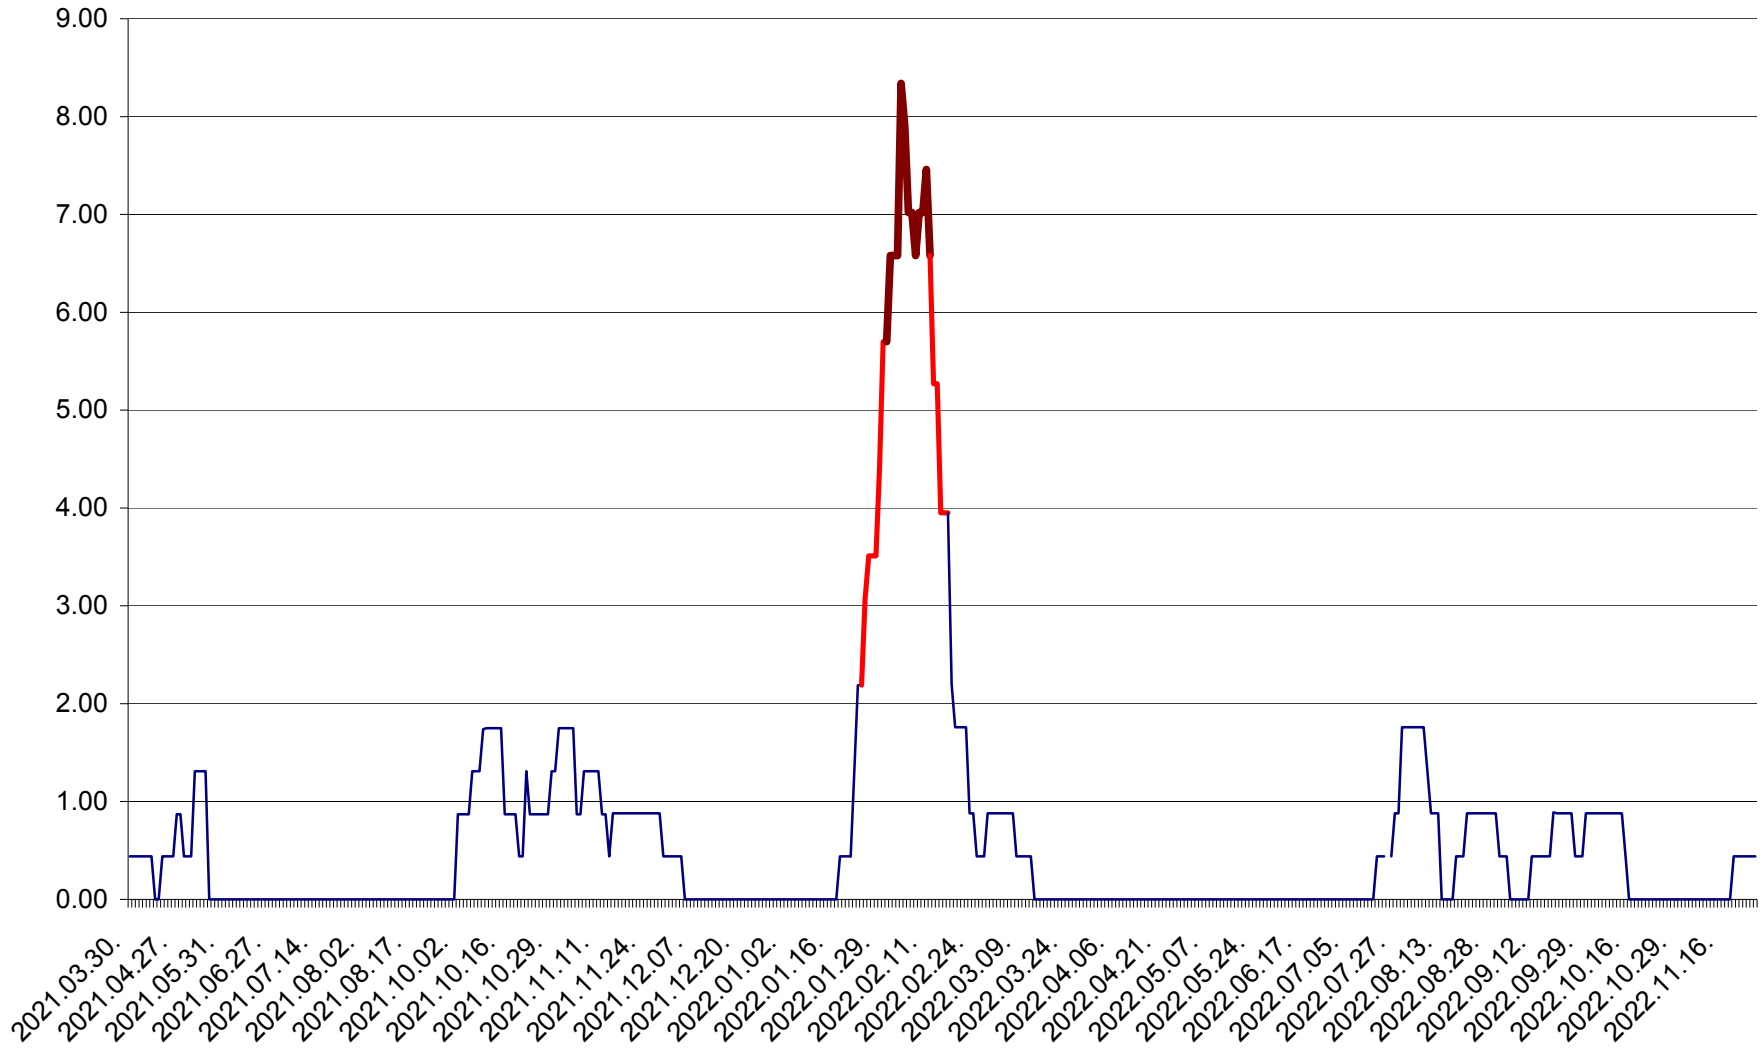

ORAȘ BĂLAN - Evolutia incidentei cumulate pe 14 zile la ‰ de locuitori  
2021.04.01. - 2022.11.25.

BILBOR - Evolutia incidentei cumulate pe 14 zile la ‰ de locuitori  
2021.04.01. - 2022.11.25.

ORAȘ BORSEC - Evolutia incidentei cumulate pe 14 zile la ‰ de locuitori  
2021.04.01. - 2022.11.25.

BRĂDEȘTI - Evolulia incidentei cumulate pe 14 zile la ‰ de locuitori  
2021.04.01. - 2022.11.25.

CĂPÂLNIȚA - Evolutia incidentei cumulate pe 14 zile la ‰ de locuitori  
2021.04.01. - 2022.11.25.

CÂRȚA - Evolutia incidentei cumulate pe 14 zile la ‰ de locuitori  
2021.04.01. - 2022.11.25.

CICEU - Evolutia incidentei cumulate pe 14 zile la ‰ de locuitori  
2021.04.01. - 2022.11.25.

CIUCSÂNGEORGIU - Evolutia incidentei cumulate pe 14 zile la ‰ de locuitori  
2021.04.01. - 2022.11.25.

CIUMANI - Evolutia incidentei cumulate pe 14 zile la ‰ de locuitori  
2021.04.01. - 2022.11.25.

CORBU - Evolutia incidentei cumulate pe 14 zile la ‰ de locuitori  
2021.04.01. - 2022.11.25.

CORUND - Evolutia incidentei cumulate pe 14 zile la ‰ de locuitori  
2021.04.01. - 2022.11.25.

COZMENI - Evolutia incidentei cumulate pe 14 zile la ‰ de locuitori  
2021.04.01. - 2022.11.25.