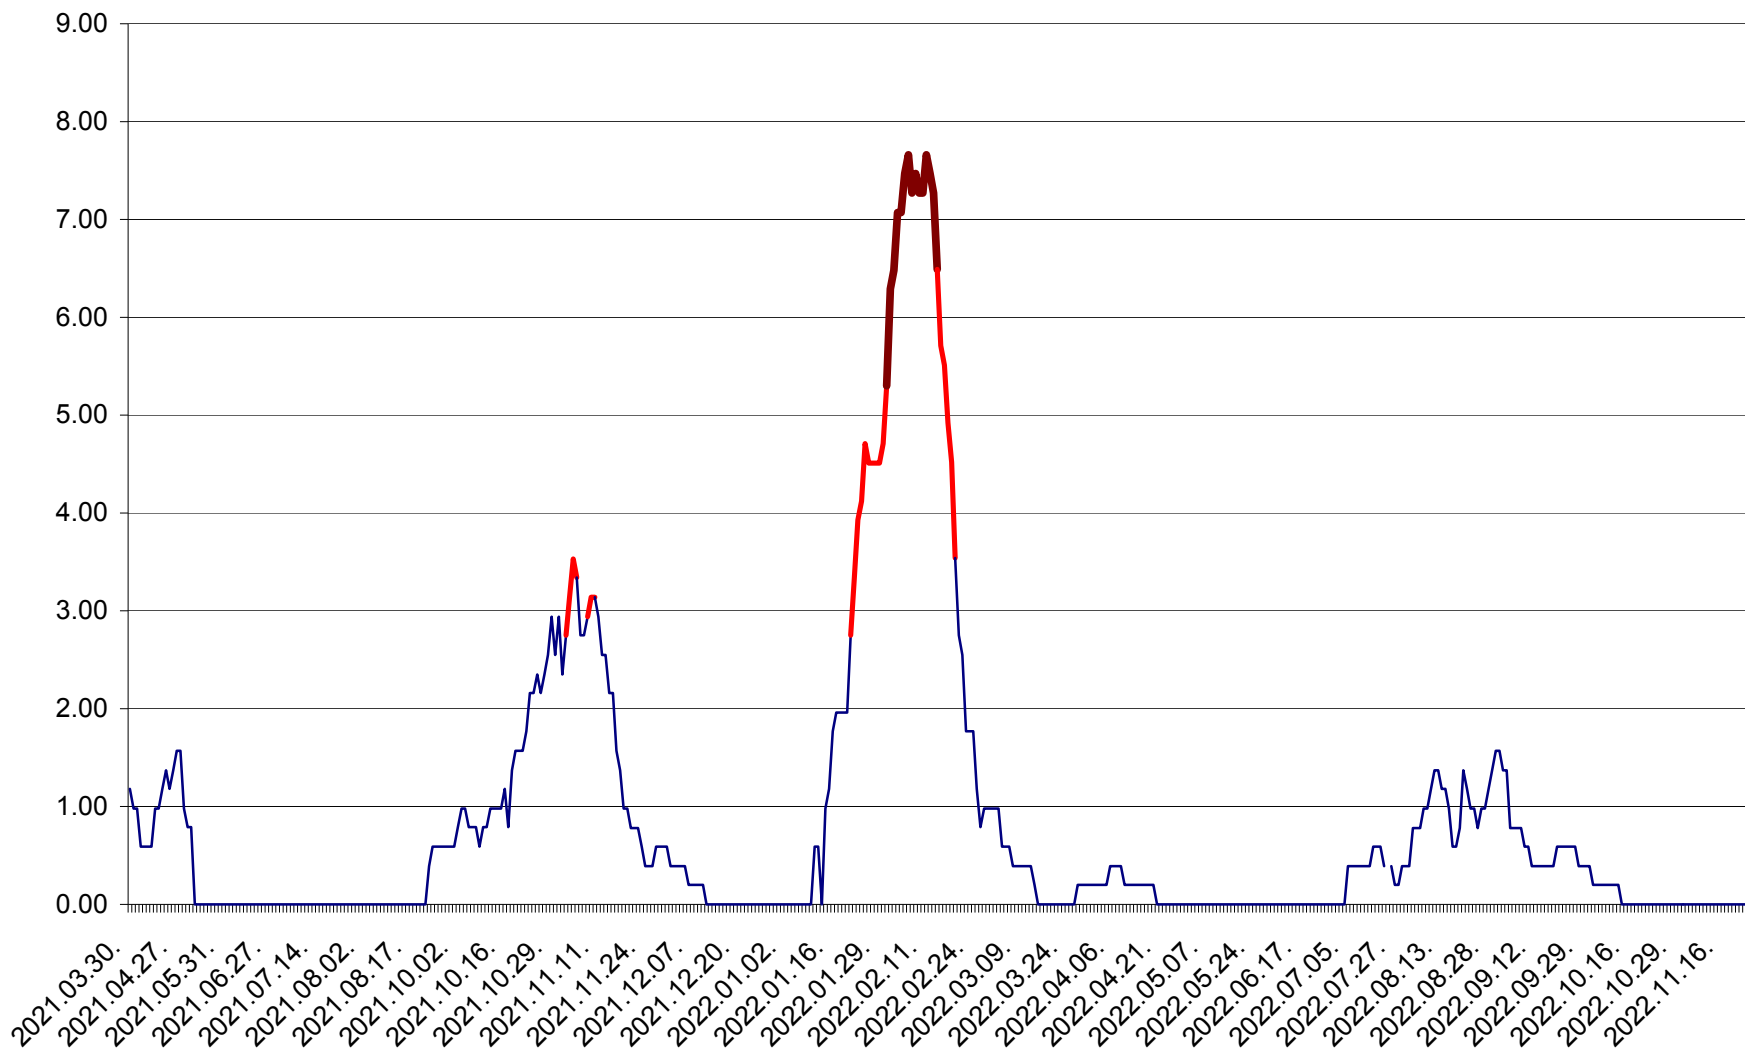

ORAȘ BĂLAN - Evolutia incidentei cumulate pe 14 zile la ‰ de locuitori  
2021.04.01. - 2022.11.25.

BILBOR - Evolutia incidentei cumulate pe 14 zile la ‰ de locuitori  
2021.04.01. - 2022.11.25.

ORAȘ BORSEC - Evolutia incidentei cumulate pe 14 zile la ‰ de locuitori  
2021.04.01. - 2022.11.25.

BRĂDEȘTI - Evolulia incidentei cumulate pe 14 zile la ‰ de locuitori  
2021.04.01. - 2022.11.25.

CĂPÂLNIȚA - Evolutia incidentei cumulate pe 14 zile la ‰ de locuitori  
2021.04.01. - 2022.11.25.

CÂRȚA - Evolutia incidentei cumulate pe 14 zile la ‰ de locuitori  
2021.04.01. - 2022.11.25.

CICEU - Evolutia incidentei cumulate pe 14 zile la ‰ de locuitori  
2021.04.01. - 2022.11.25.

CIUCSÂNGEORGIU - Evolutia incidentei cumulate pe 14 zile la ‰ de locuitori  
2021.04.01. - 2022.11.25.

CIUMANI - Evolutia incidentei cumulate pe 14 zile la ‰ de locuitori  
2021.04.01. - 2022.11.25.

CORBU - Evolutia incidentei cumulate pe 14 zile la ‰ de locuitori  
2021.04.01. - 2022.11.25.

CORUND - Evolutia incidentei cumulate pe 14 zile la ‰ de locuitori  
2021.04.01. - 2022.11.25.

COZMENI - Evolutia incidentei cumulate pe 14 zile la ‰ de locuitori  
2021.04.01. - 2022.11.25.