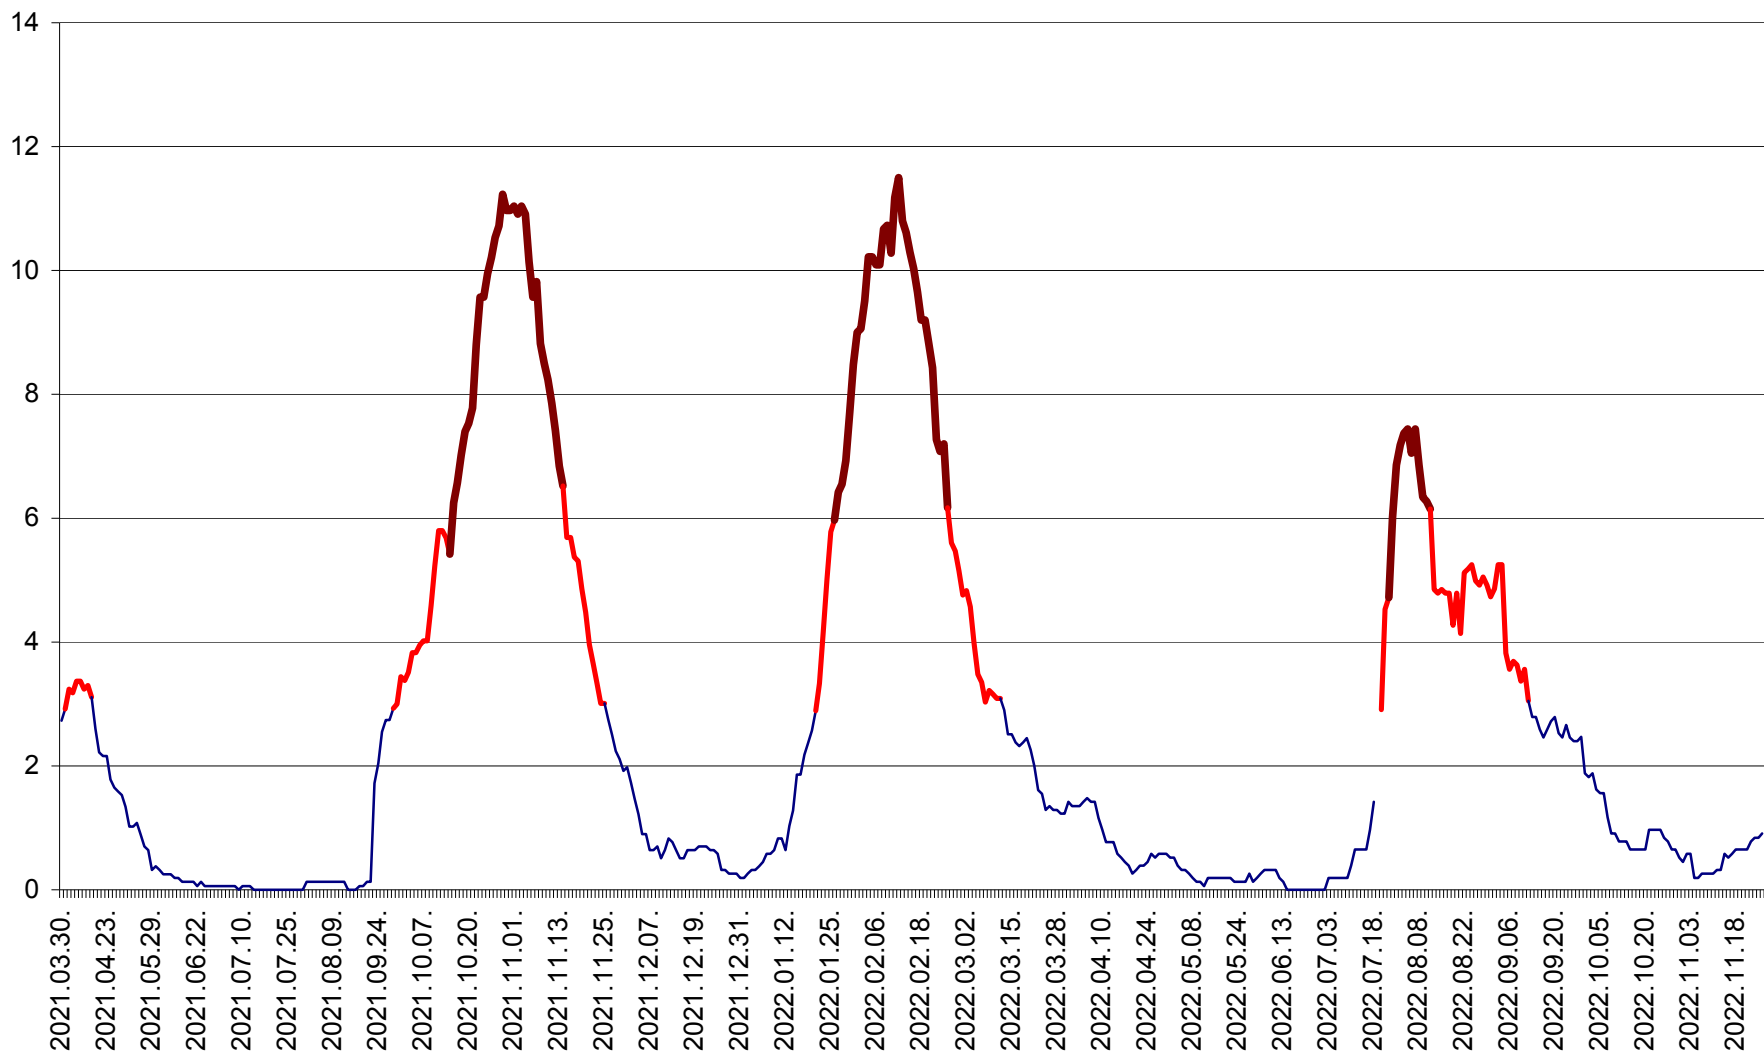

TULGHEȘ - Evolutia incidentei cumulate pe 14 zile la ‰ de locuitori
2021.04.01. - 2022.11.25.