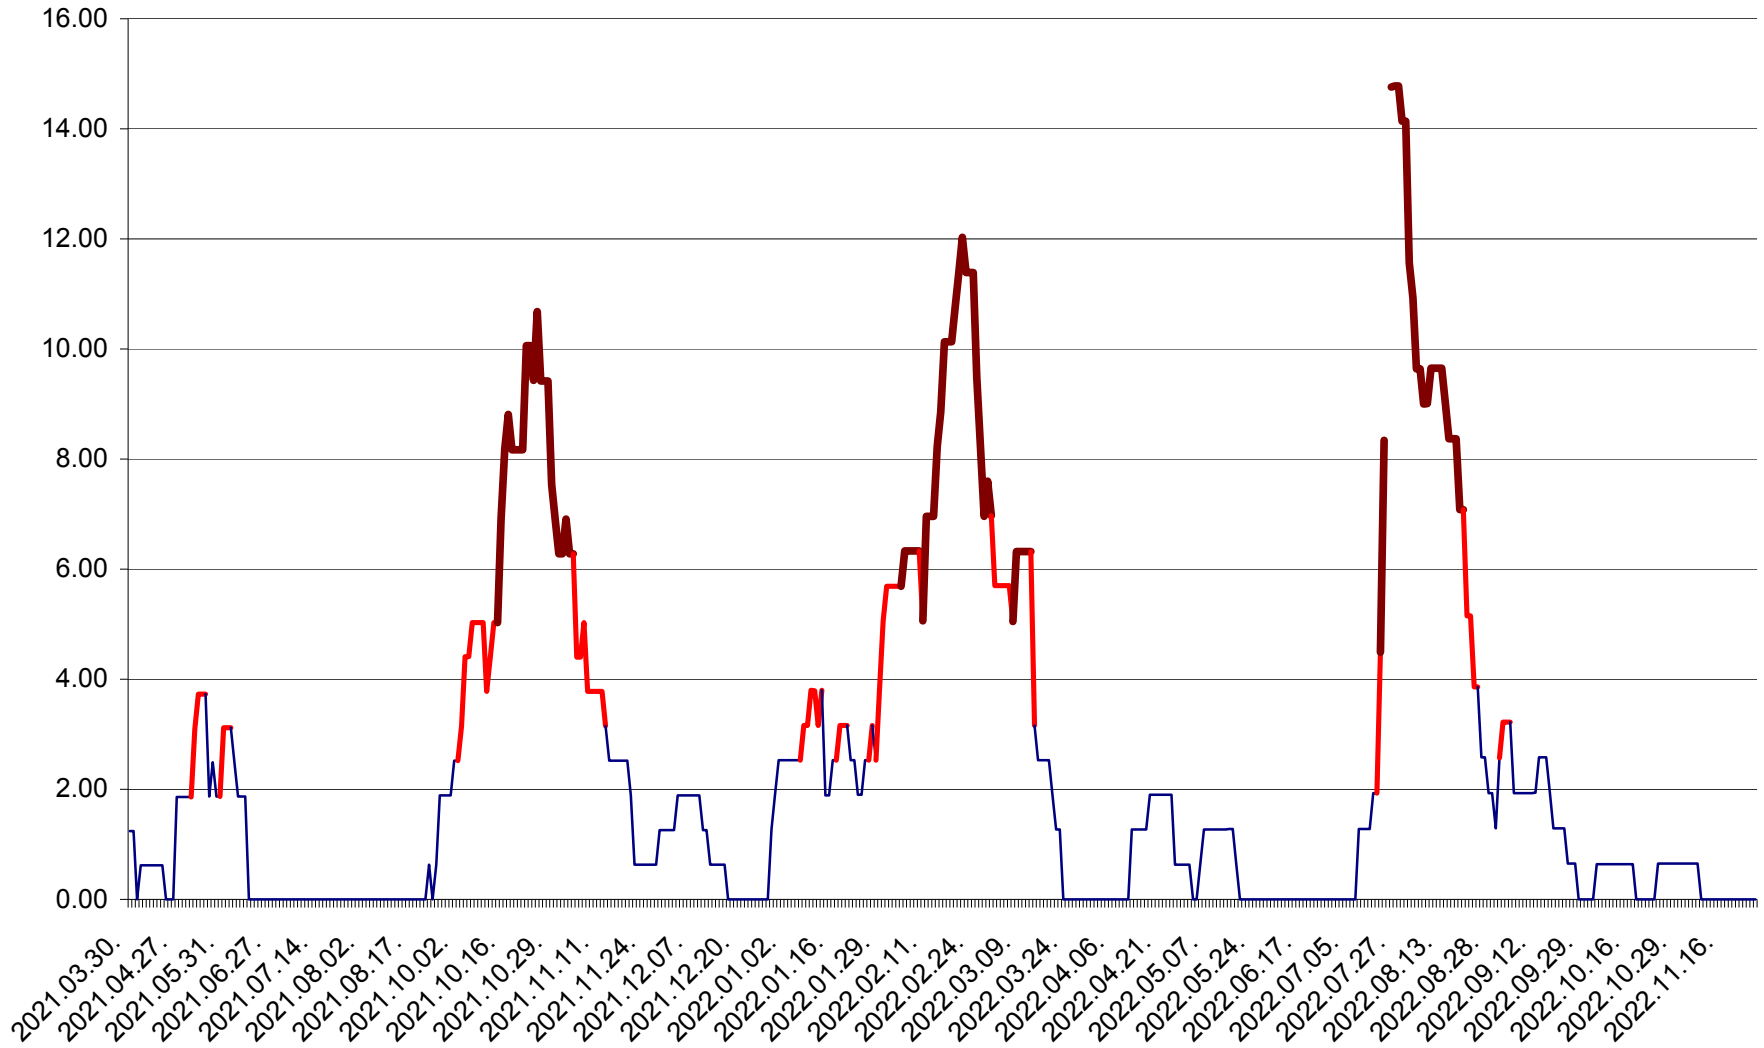

ATID - Evolutia incidentei cumulate pe 14 zile la ‰ de locuitori  
2021.04.01. - 2022.11.25.

AVRĂMEȘTI - Evolutia incidentei cumulate pe 14 zile la ‰ de locuitori  
2021.04.01. - 2022.11.25.

ORAȘ BĂILE TUȘNAD - Evoluția incidenței cumulate pe 14 zile la ‰ de locuitori  
2021.04.01. - 2022.11.25.

ORAȘ BĂLAN - Evolutia incidentei cumulate pe 14 zile la ‰ de locuitori  
2021.04.01. - 2022.11.25.

BILBOR - Evolutia incidentei cumulate pe 14 zile la ‰ de locuitori  
2021.04.01. - 2022.11.25.

ORAȘ BORSEC - Evolutia incidentei cumulate pe 14 zile la ‰ de locuitori  
2021.04.01. - 2022.11.25.

BRĂDEȘTI - Evolulia incidentei cumulate pe 14 zile la ‰ de locuitori  
2021.04.01. - 2022.11.25.

CĂPÂLNIȚA - Evolutia incidentei cumulate pe 14 zile la ‰ de locuitori  
2021.04.01. - 2022.11.25.

CÂRȚA - Evolutia incidentei cumulate pe 14 zile la ‰ de locuitori  
2021.04.01. - 2022.11.25.

CICEU - Evolutia incidentei cumulate pe 14 zile la ‰ de locuitori  
2021.04.01. - 2022.11.25.

CIUCSÂNGEORGIU - Evolutia incidentei cumulate pe 14 zile la ‰ de locuitori  
2021.04.01. - 2022.11.25.

CIUMANI - Evolutia incidentei cumulate pe 14 zile la ‰ de locuitori  
2021.04.01. - 2022.11.25.