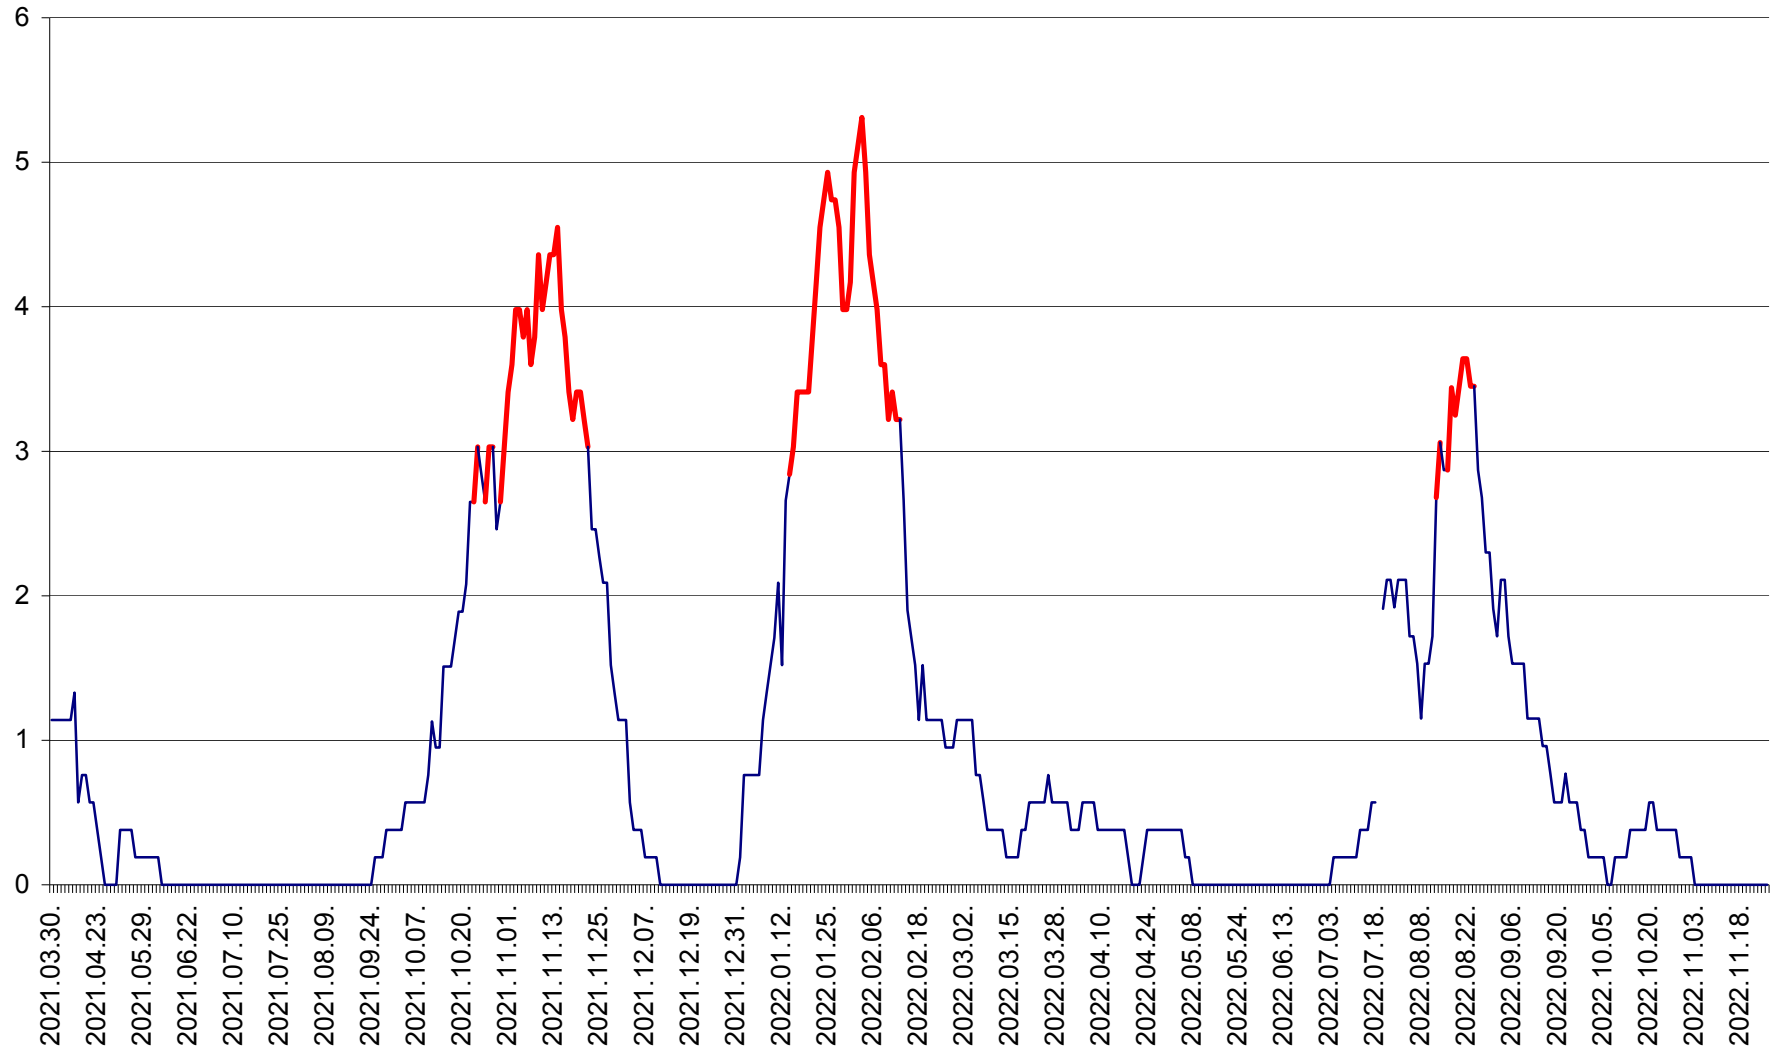

SICULENI - Evolutia incidentei cumulate pe 14 zile la ‰ de locuitori  
2021.04.01. - 2022.11.25.

ȘIMONEȘTI - Evolutia incidentei cumulate pe 14 zile la ‰ de locuitori  
2021.04.01. - 2022.11.25.

SUBCETATE - Evolutia incidentei cumulate pe 14 zile la ‰ de locuitori  
2021.04.01. - 2022.11.25.

SUSENI - Evolutia incidentei cumulate pe 14 zile la ‰ de locuitori  
2021.04.01. - 2022.11.25.

TOMEȘTI - Evolutia incidentei cumulate pe 14 zile la ‰ de locuitori  
2021.04.01. - 2022.11.25.

MUNICIPIUL TOPLIȚA - Evolutia incidentei cumulate pe 14 zile la ‰ de locuitori  
2021.04.01. - 2022.11.25.