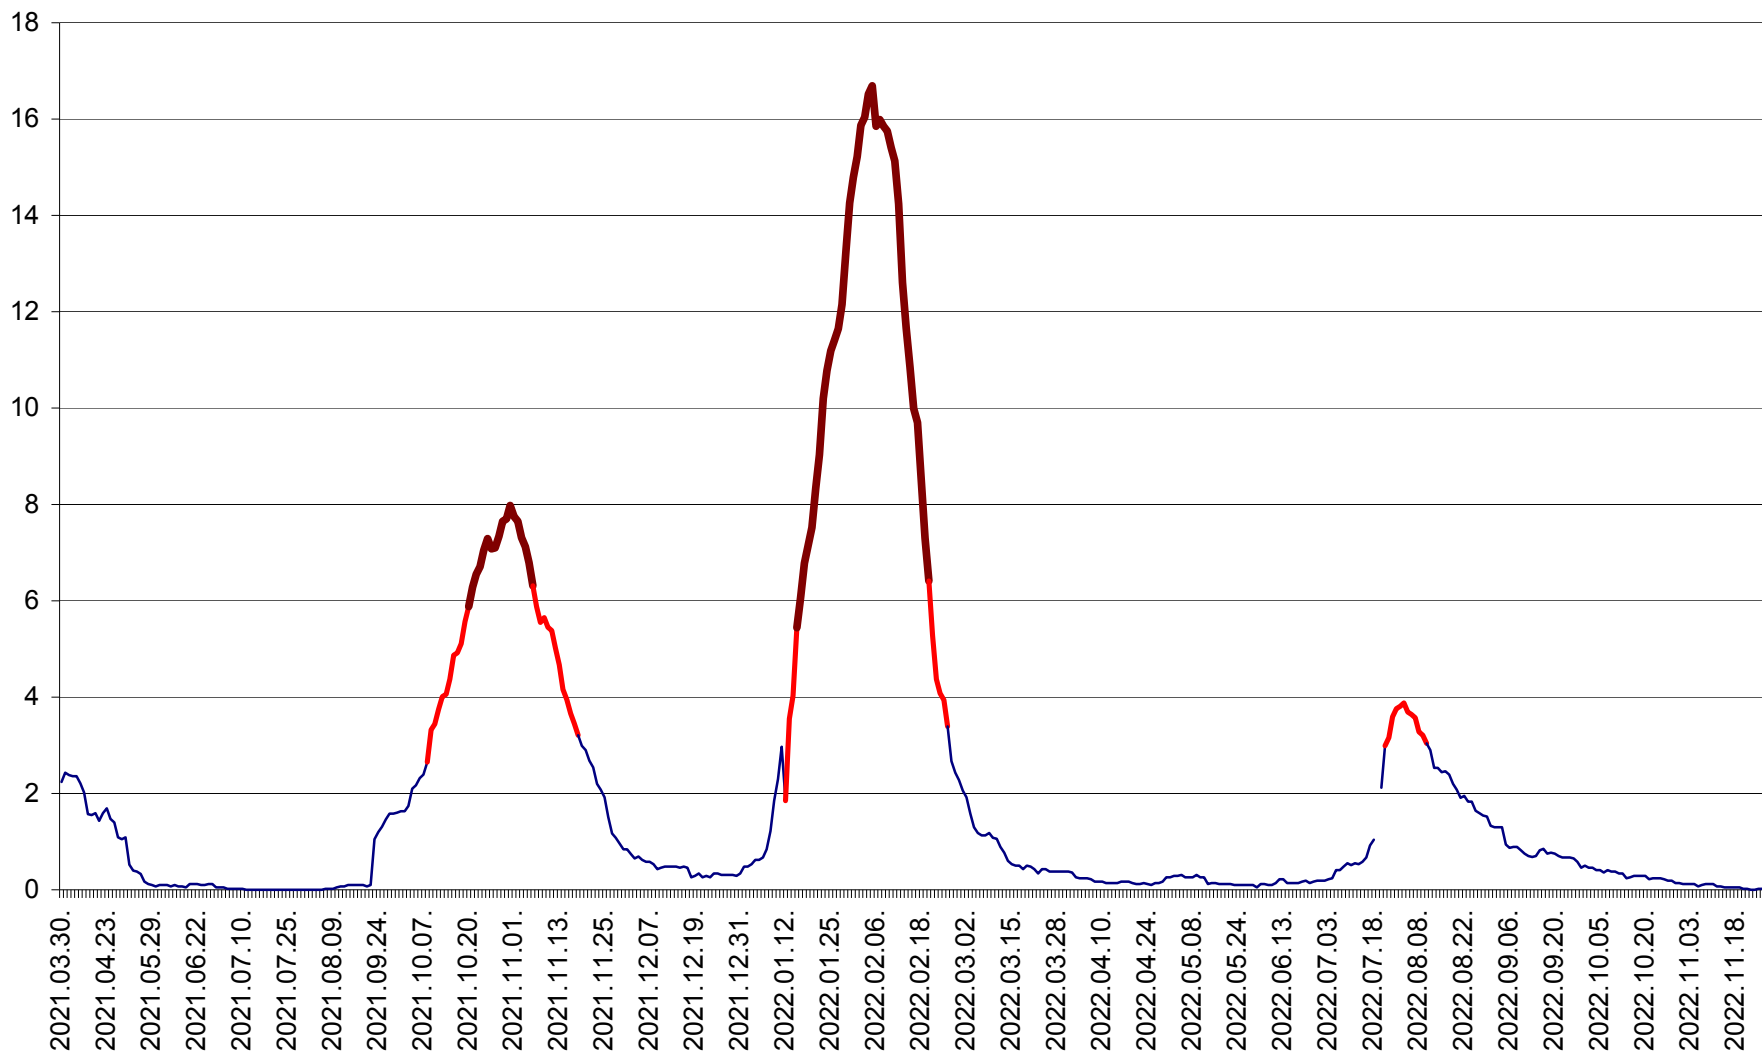

LUNCA DE JOS - Evolutia incidentei cumulate pe 14 zile la ‰ de locuitori  
2021.04.01. - 2022.11.25.

LUNCA DE SUS - Evolutia incidentei cumulate pe 14 zile la ‰ de locuitori  
2021.04.01. - 2022.11.25.

LUPENI - Evolutia incidentei cumulate pe 14 zile la ‰ de locuitori  
2021.04.01. - 2022.11.25.

MĂDĂRAȘ - Evolutia incidentei cumulate pe 14 zile la ‰ de locuitori  
2021.04.01. - 2022.11.25.

MĂRTINIȘ - Evolutia incidentei cumulate pe 14 zile la ‰ de locuitori  
2021.04.01. - 2022.11.25.

MEREȘTI - Evolutia incidentei cumulate pe 14 zile la ‰ de locuitori  
2021.04.01. - 2022.11.25.

MUNICIPIUL MIERCUREA-CIUC - Evolutia incidentei cumulate pe 14 zile la ‰ de locuitori  
2021.04.01. - 2022.11.25.