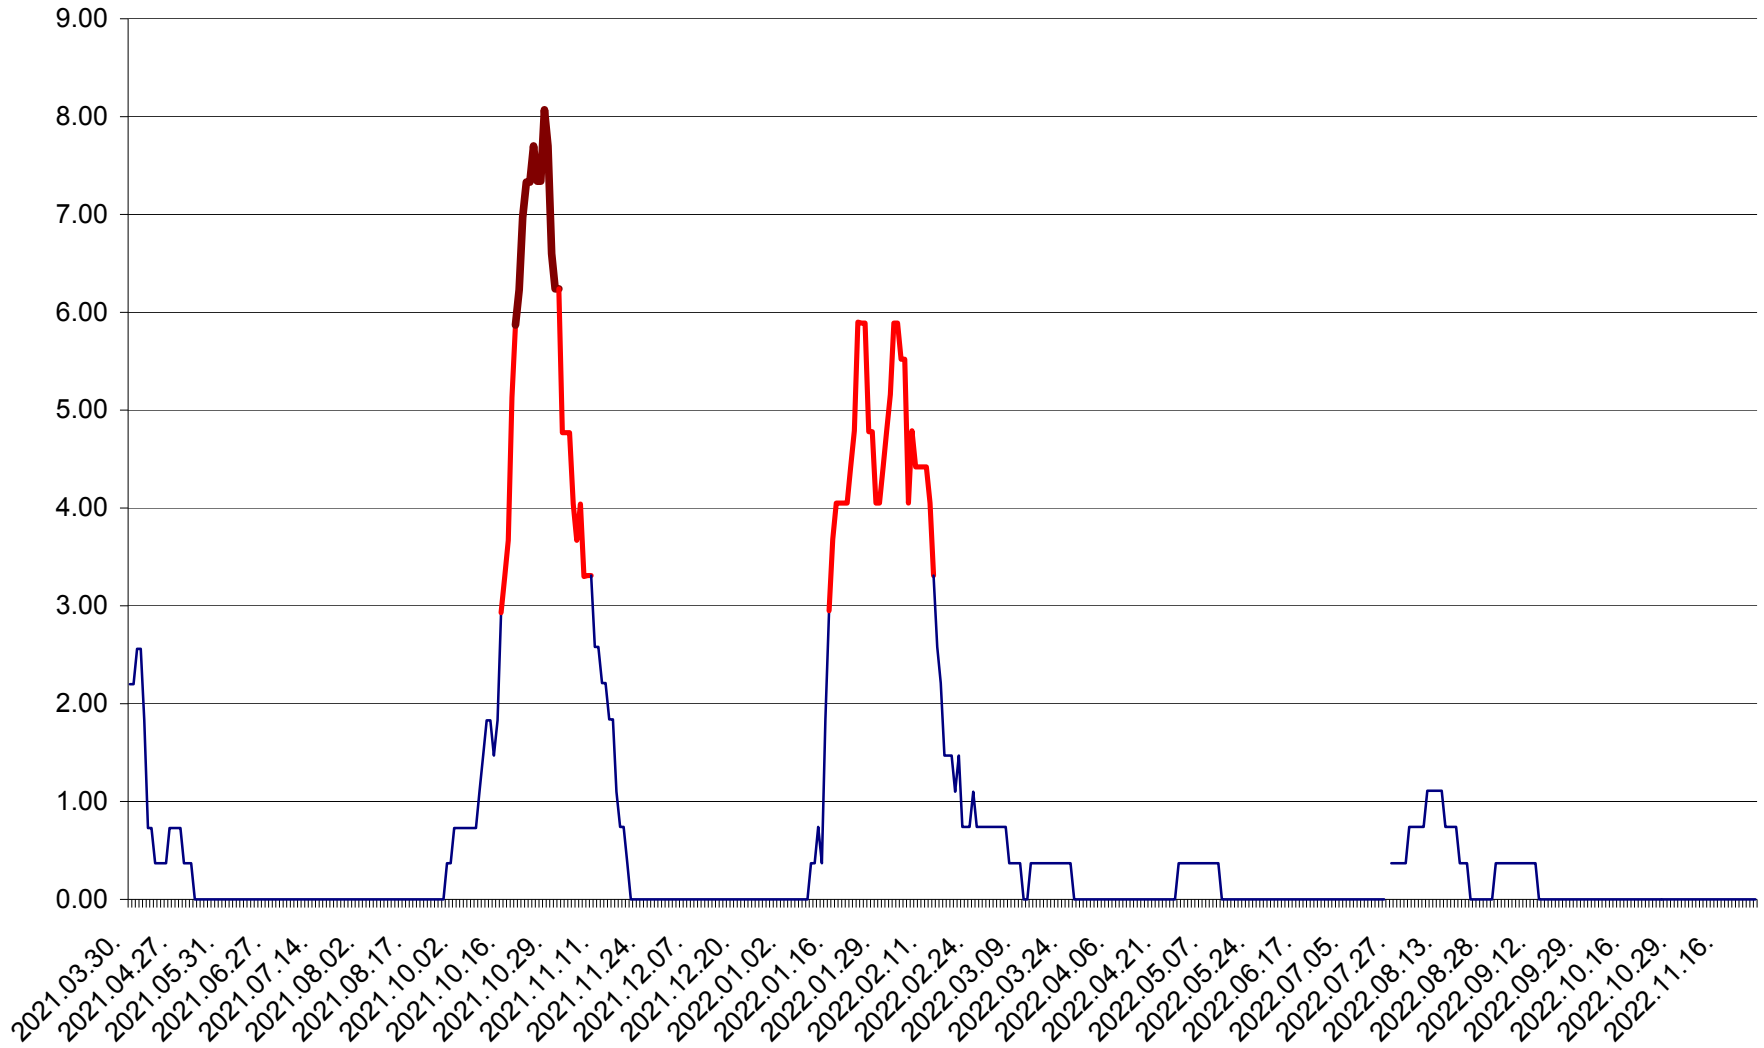

ORAȘ BĂLAN - Evolutia incidentei cumulate pe 14 zile la ‰ de locuitori  
2021.04.01. - 2022.11.25.

BILBOR - Evolutia incidentei cumulate pe 14 zile la ‰ de locuitori  
2021.04.01. - 2022.11.25.

ORAȘ BORSEC - Evolutia incidentei cumulate pe 14 zile la ‰ de locuitori  
2021.04.01. - 2022.11.25.

BRĂDEȘTI - Evolulia incidentei cumulate pe 14 zile la ‰ de locuitori  
2021.04.01. - 2022.11.25.

CĂPÂLNIȚA - Evolutia incidentei cumulate pe 14 zile la ‰ de locuitori  
2021.04.01. - 2022.11.25.

CÂRȚA - Evolutia incidentei cumulate pe 14 zile la ‰ de locuitori  
2021.04.01. - 2022.11.25.

CICEU - Evolutia incidentei cumulate pe 14 zile la ‰ de locuitori  
2021.04.01. - 2022.11.25.

CIUCSÂNGEORGIU - Evolutia incidentei cumulate pe 14 zile la ‰ de locuitori  
2021.04.01. - 2022.11.25.

CIUMANI - Evolutia incidentei cumulate pe 14 zile la ‰ de locuitori  
2021.04.01. - 2022.11.25.

CORBU - Evolutia incidentei cumulate pe 14 zile la ‰ de locuitori  
2021.04.01. - 2022.11.25.

CORUND - Evolutia incidentei cumulate pe 14 zile la ‰ de locuitori  
2021.04.01. - 2022.11.25.

COZMENI - Evolutia incidentei cumulate pe 14 zile la ‰ de locuitori  
2021.04.01. - 2022.11.25.