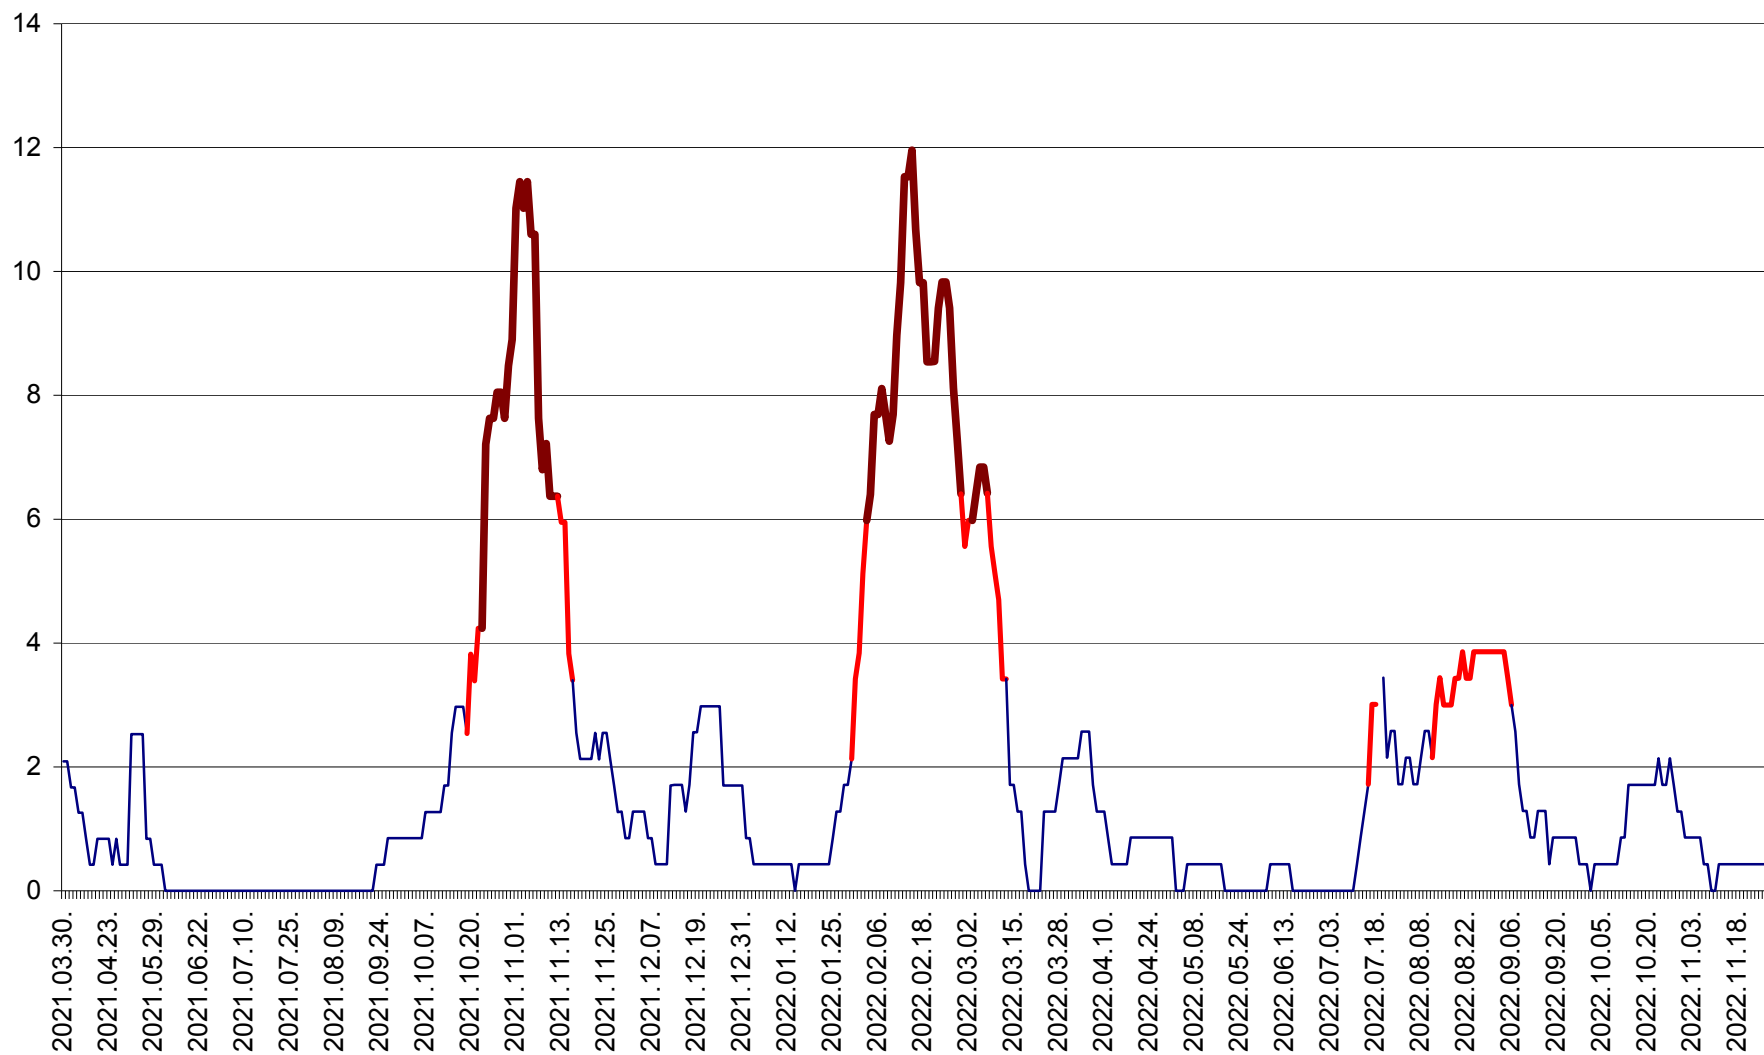

CORBU - Evolutia incidentei cumulate pe 14 zile la ‰ de locuitori  
2021.04.01. - 2022.11.25.

CORUND - Evolutia incidentei cumulate pe 14 zile la ‰ de locuitori  
2021.04.01. - 2022.11.25.

COZMENI - Evolutia incidentei cumulate pe 14 zile la ‰ de locuitori  
2021.04.01. - 2022.11.25.

ORAȘ CRISTURU SECUIESC - Evolutia incidentei cumulate pe 14 zile la ‰ de locuitori  
2021.04.01. - 2022.11.25.

DĂNEȘTI - Evolutia incidentei cumulate pe 14 zile la ‰ de locuitori  
2021.04.01. - 2022.11.25.

DÂRJIU - Evolutia incidentei cumulate pe 14 zile la ‰ de locuitori  
2021.04.01. - 2022.11.25.

DEALU - Evolutia incidentei cumulate pe 14 zile la ‰ de locuitori  
2021.04.01. - 2022.11.25.

DITRĂU - Evolutia incidentei cumulate pe 14 zile la ‰ de locuitori  
2021.04.01. - 2022.11.25.

FELICENI - Evolutia incidentei cumulate pe 14 zile la ‰ de locuitori  
2021.04.01. - 2022.11.25.

FRUMOASA - Evolutia incidentei cumulate pe 14 zile la ‰ de locuitori  
2021.04.01. - 2022.11.25.

GĂLĂUȚAȘ - Evoluția incidenței cumulate pe 14 zile la ‰ de locuitori  
2021.04.01. - 2022.11.25.