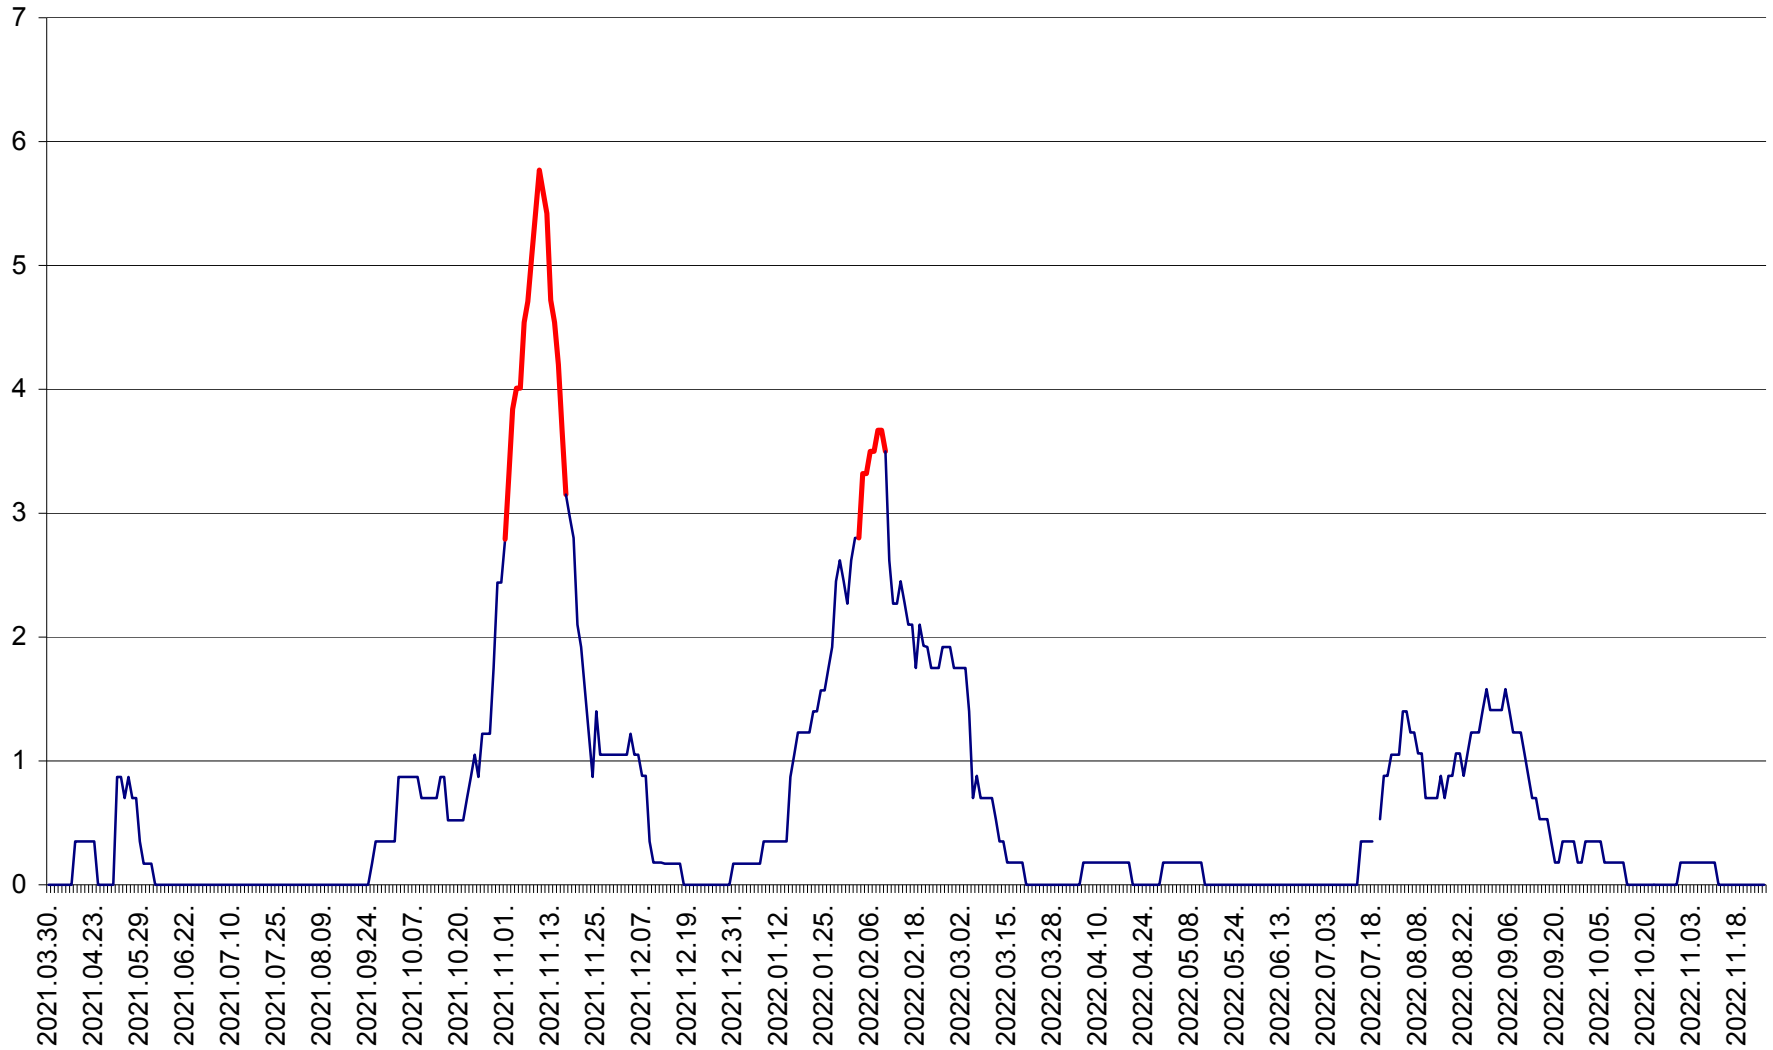

ORAȘ BĂLAN - Evolutia incidentei cumulate pe 14 zile la ‰ de locuitori  
2021.04.01. - 2022.11.25.

BILBOR - Evolutia incidentei cumulate pe 14 zile la ‰ de locuitori  
2021.04.01. - 2022.11.25.

ORAȘ BORSEC - Evolutia incidentei cumulate pe 14 zile la ‰ de locuitori  
2021.04.01. - 2022.11.25.

CORBU - Evolutia incidentei cumulate pe 14 zile la ‰ de locuitori  
2021.04.01. - 2022.11.25.

CORUND - Evolutia incidentei cumulate pe 14 zile la ‰ de locuitori  
2021.04.01. - 2022.11.25.

COZMENI - Evolutia incidentei cumulate pe 14 zile la ‰ de locuitori  
2021.04.01. - 2022.11.25.

ORAȘ CRISTURU SECUIESC - Evolutia incidentei cumulate pe 14 zile la ‰ de locuitori  
2021.04.01. - 2022.11.25.

DĂNEȘTI - Evolutia incidentei cumulate pe 14 zile la ‰ de locuitori  
2021.04.01. - 2022.11.25.

DÂRJIU - Evolutia incidentei cumulate pe 14 zile la ‰ de locuitori  
2021.04.01. - 2022.11.25.

DEALU - Evolutia incidentei cumulate pe 14 zile la ‰ de locuitori  
2021.04.01. - 2022.11.25.

DITRĂU - Evolutia incidentei cumulate pe 14 zile la ‰ de locuitori  
2021.04.01. - 2022.11.25.