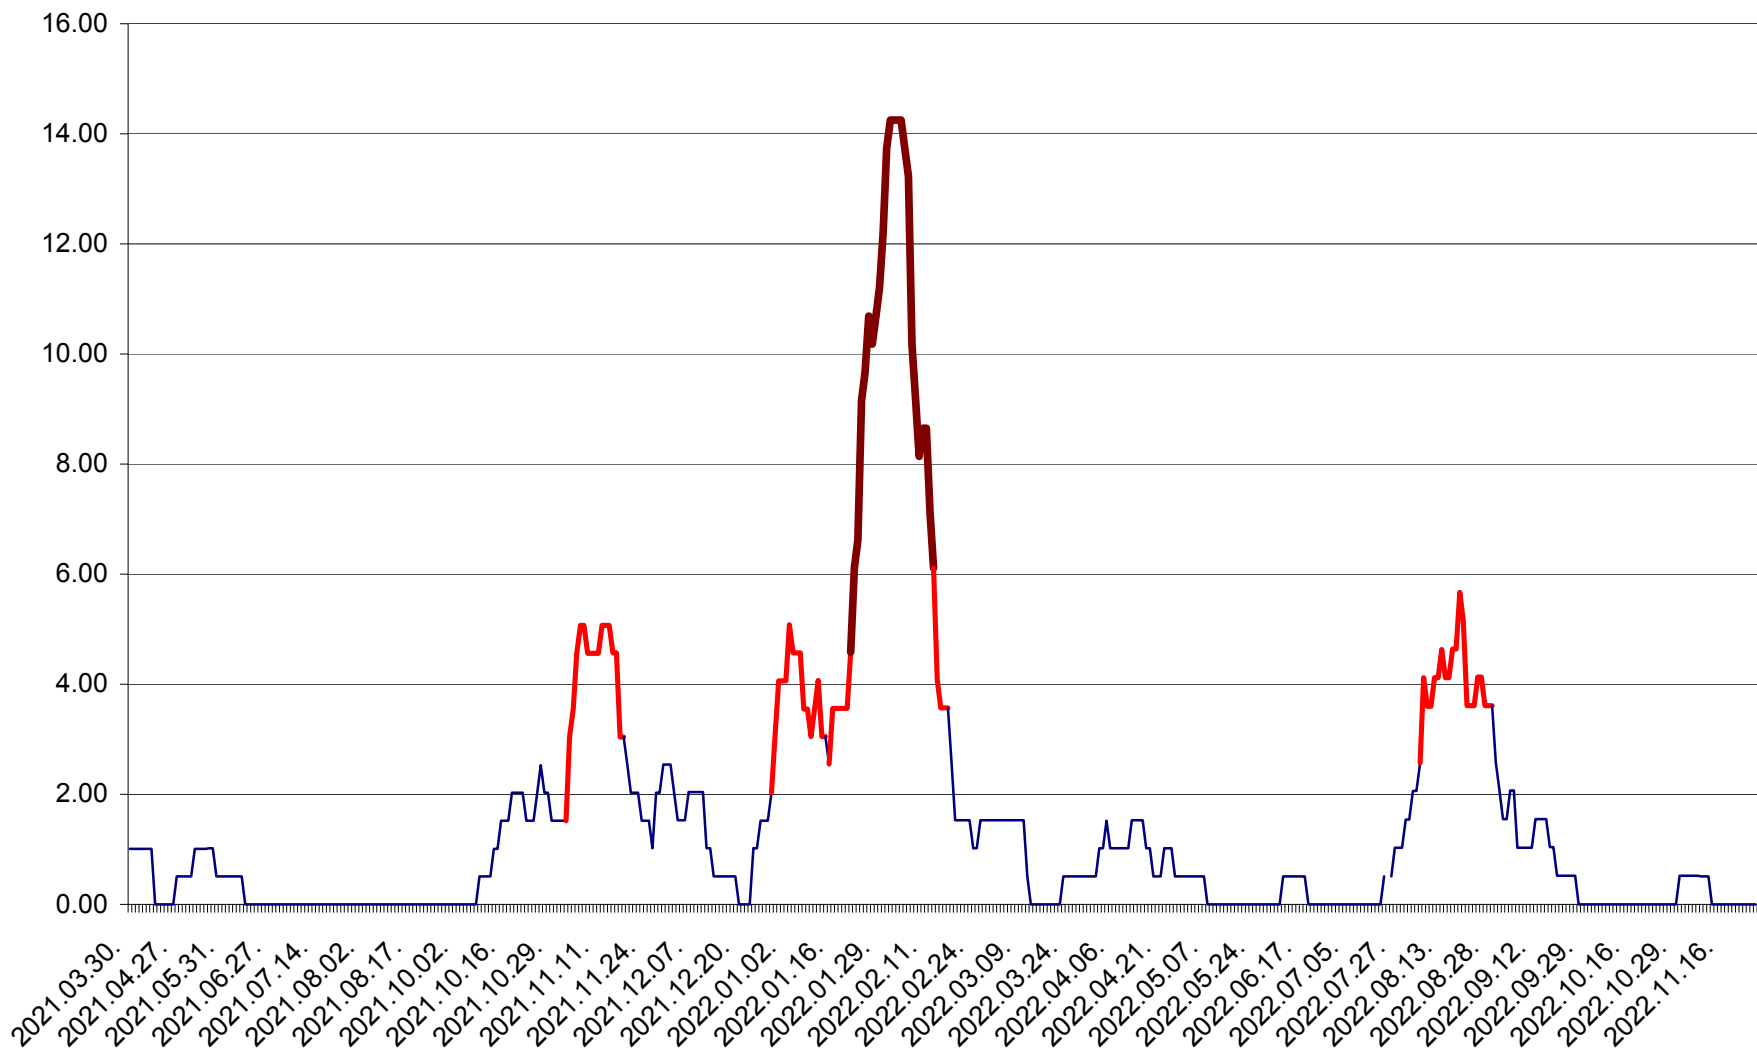

VĂRȘAG - Evolutia incidentei cumulate pe 14 zile la ‰ de locuitori  
2021.04.01. - 2022.11.25.

ORAȘ VLĂHIȚA - Evolutia incidentei cumulate pe 14 zile la ‰ de locuitori  
2021.04.01. - 2022.11.25.

VOȘLĂBENI - Evolutia incidentei cumulate pe 14 zile la ‰ de locuitori  
2021.04.01. - 2022.11.25.

ZETEA - Evolutia incidentei cumulate pe 14 zile la ‰ de locuitori  
2021.04.01. - 2022.11.25.

Total - Evolutia incidentei cumulate pe 14 zile la ‰ de locuitori  
2021.04.01. - 2022.11.25.