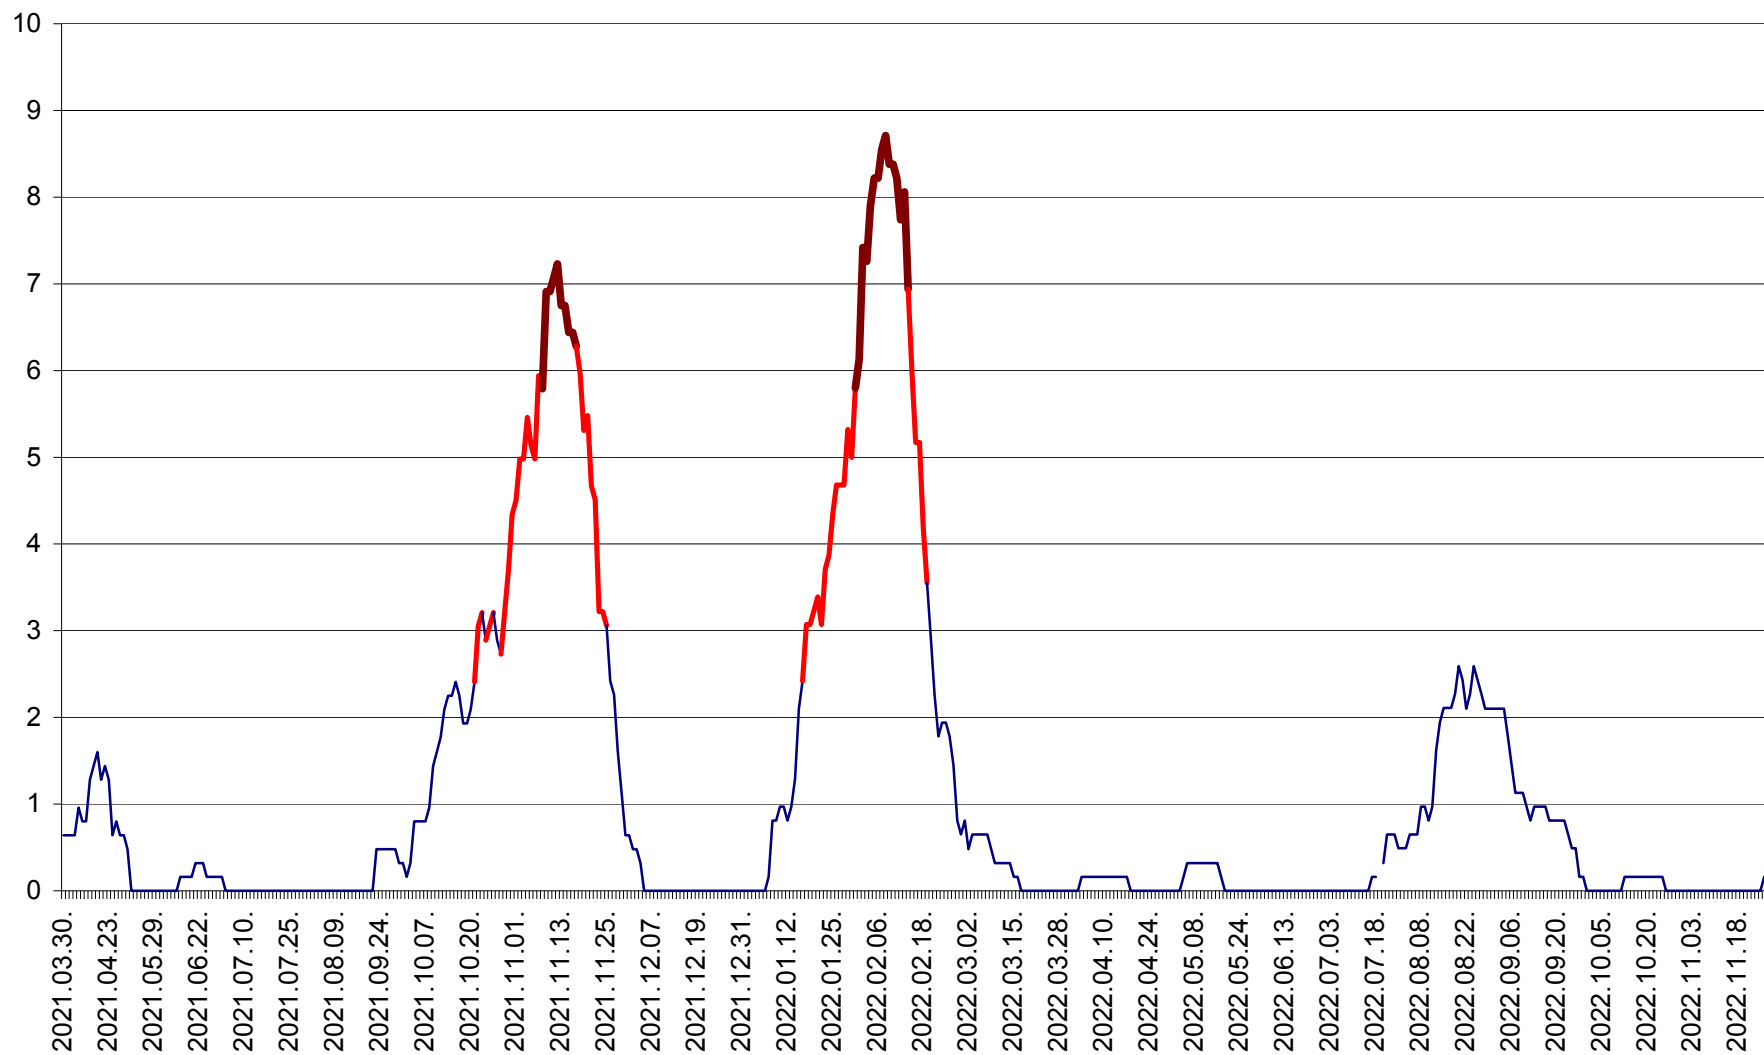

PRAID - Evolutia incidentei cumulate pe 14 zile la ‰ de locuitori  
2021.04.01. - 2022.11.25.

RACU - Evolutia incidentei cumulate pe 14 zile la ‰ de locuitori  
2021.04.01. - 2022.11.25.

REMETEA - Evolutia incidentei cumulate pe 14 zile la ‰ de locuitori  
2021.04.01. - 2022.11.25.

SĂCEL - Evolutia incidentei cumulate pe 14 zile la ‰ de locuitori  
2021.04.01. - 2022.11.25.

SÂNCRĂIENI - Evolutia incidentei cumulate pe 14 zile la ‰ de locuitori  
2021.04.01. - 2022.11.25.

SÂNDOMIC - Evolutia incidentei cumulate pe 14 zile la ‰ de locuitori  
2021.04.01. - 2022.11.25.