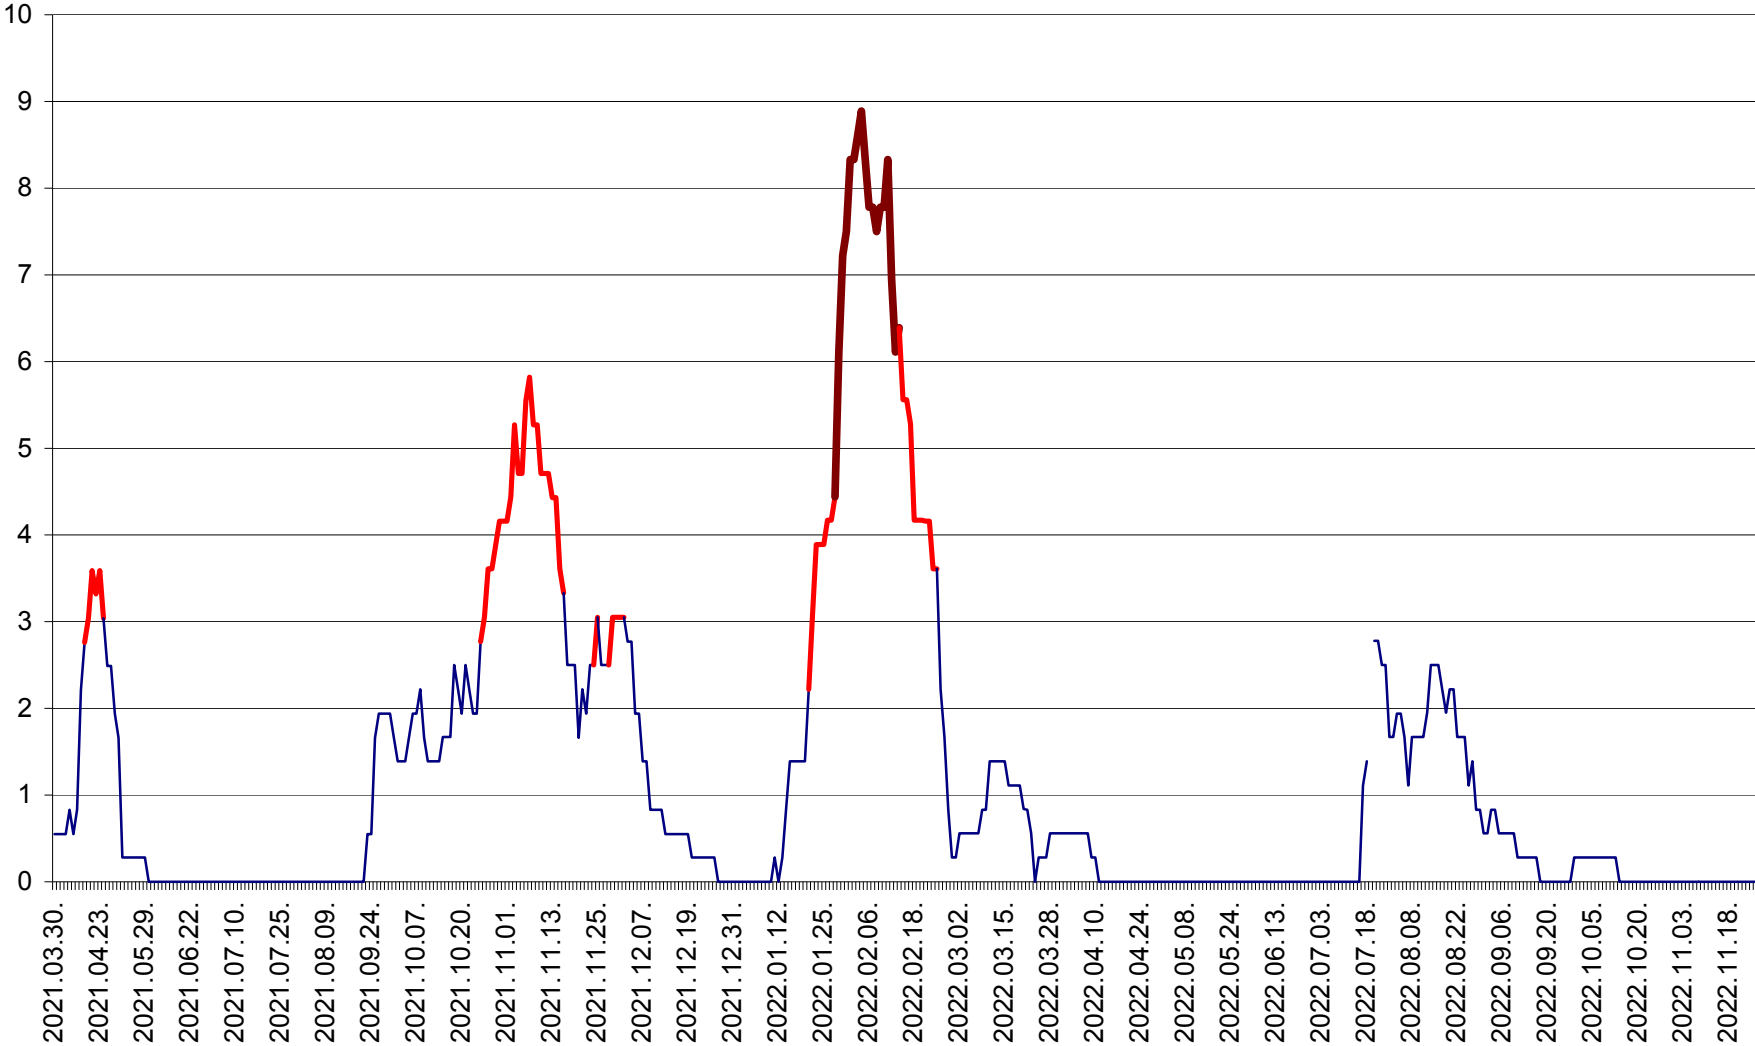

LUPENI - Evolutia incidentei cumulate pe 14 zile la ‰ de locuitori  
2021.04.01. - 2022.11.25.

MĂDĂRAȘ - Evolutia incidentei cumulate pe 14 zile la ‰ de locuitori  
2021.04.01. - 2022.11.25.

MĂRTINIȘ - Evolutia incidentei cumulate pe 14 zile la ‰ de locuitori  
2021.04.01. - 2022.11.25.

MEREȘTI - Evolutia incidentei cumulate pe 14 zile la ‰ de locuitori  
2021.04.01. - 2022.11.25.

MUNICIPIUL MIERCUREA-CIUC - Evolutia incidentei cumulate pe 14 zile la ‰ de locuitori  
2021.04.01. - 2022.11.25.

MIHĂILENI - Evolutia incidentei cumulate pe 14 zile la ‰ de locuitori  
2021.04.01. - 2022.11.25.

MUGENI - Evolutia incidentei cumulate pe 14 zile la ‰ de locuitori  
2021.04.01. - 2022.11.25.

OCLAND - Evolutia incidentei cumulate pe 14 zile la ‰ de locuitori  
2021.04.01. - 2022.11.25.