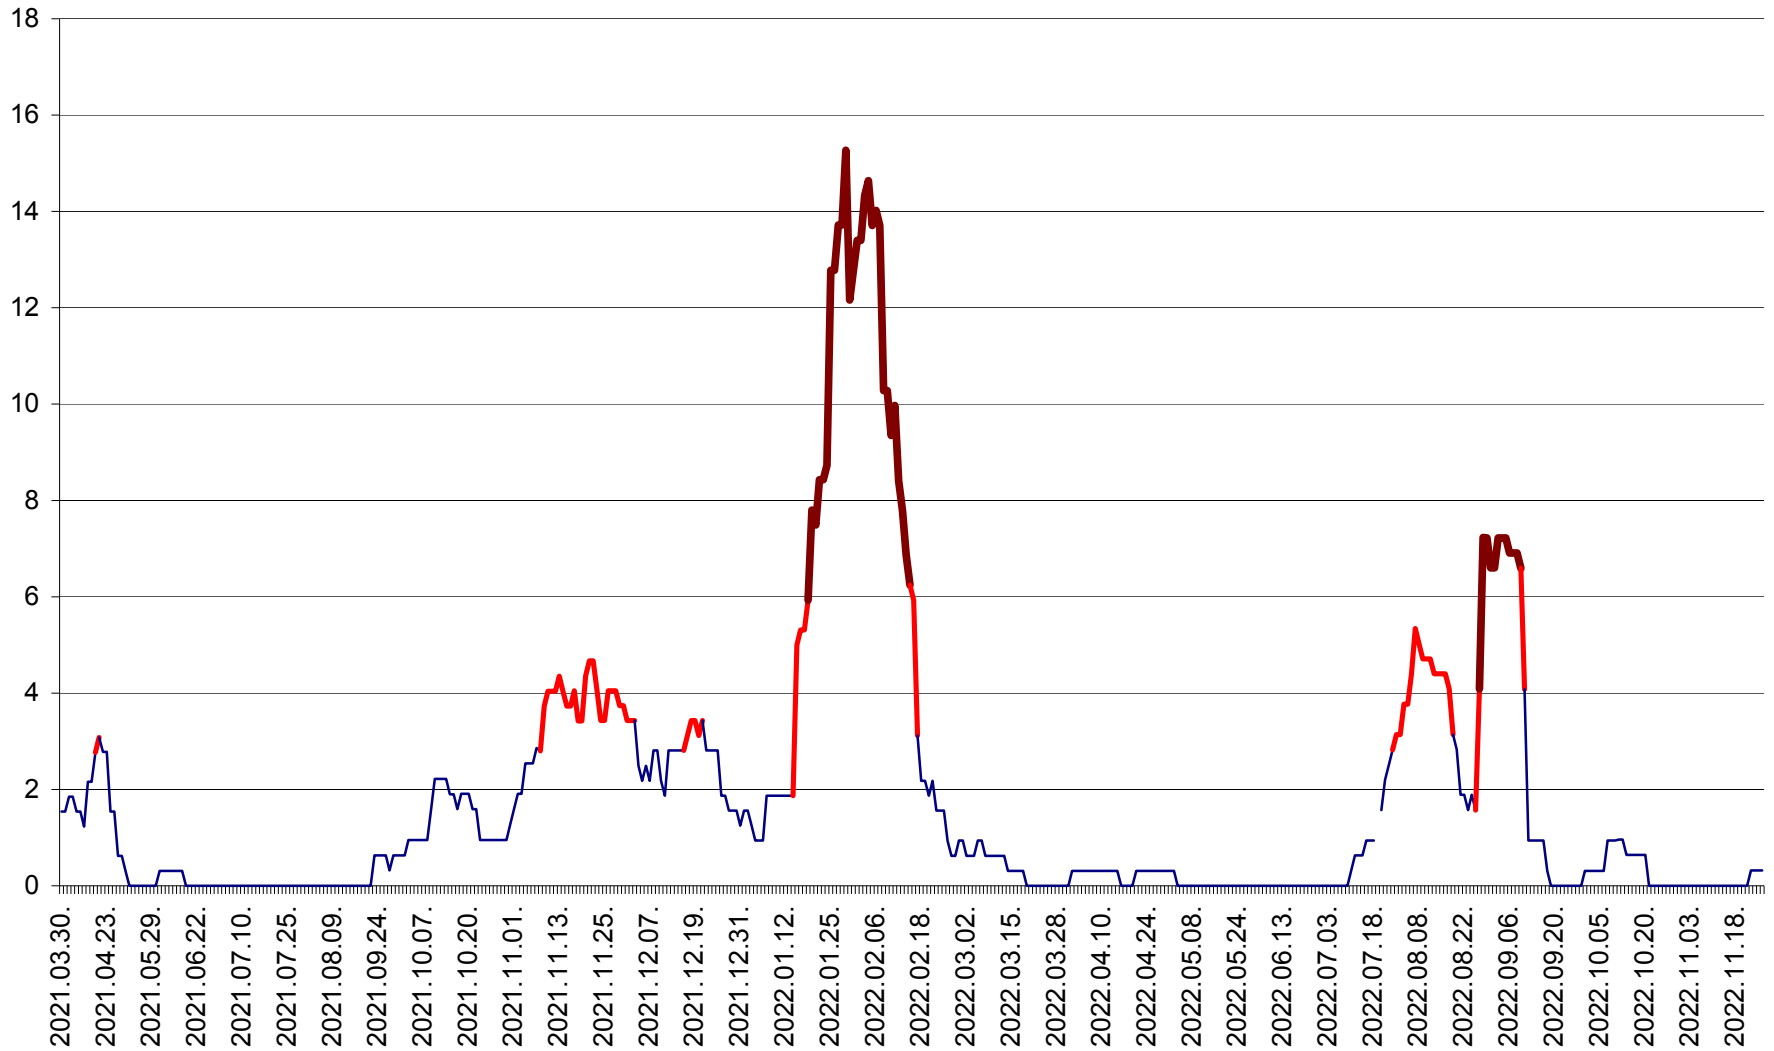

TUȘNAD - Evolutia incidentei cumulate pe 14 zile la ‰ de locuitori
2021.04.01. - 2022.11.25.