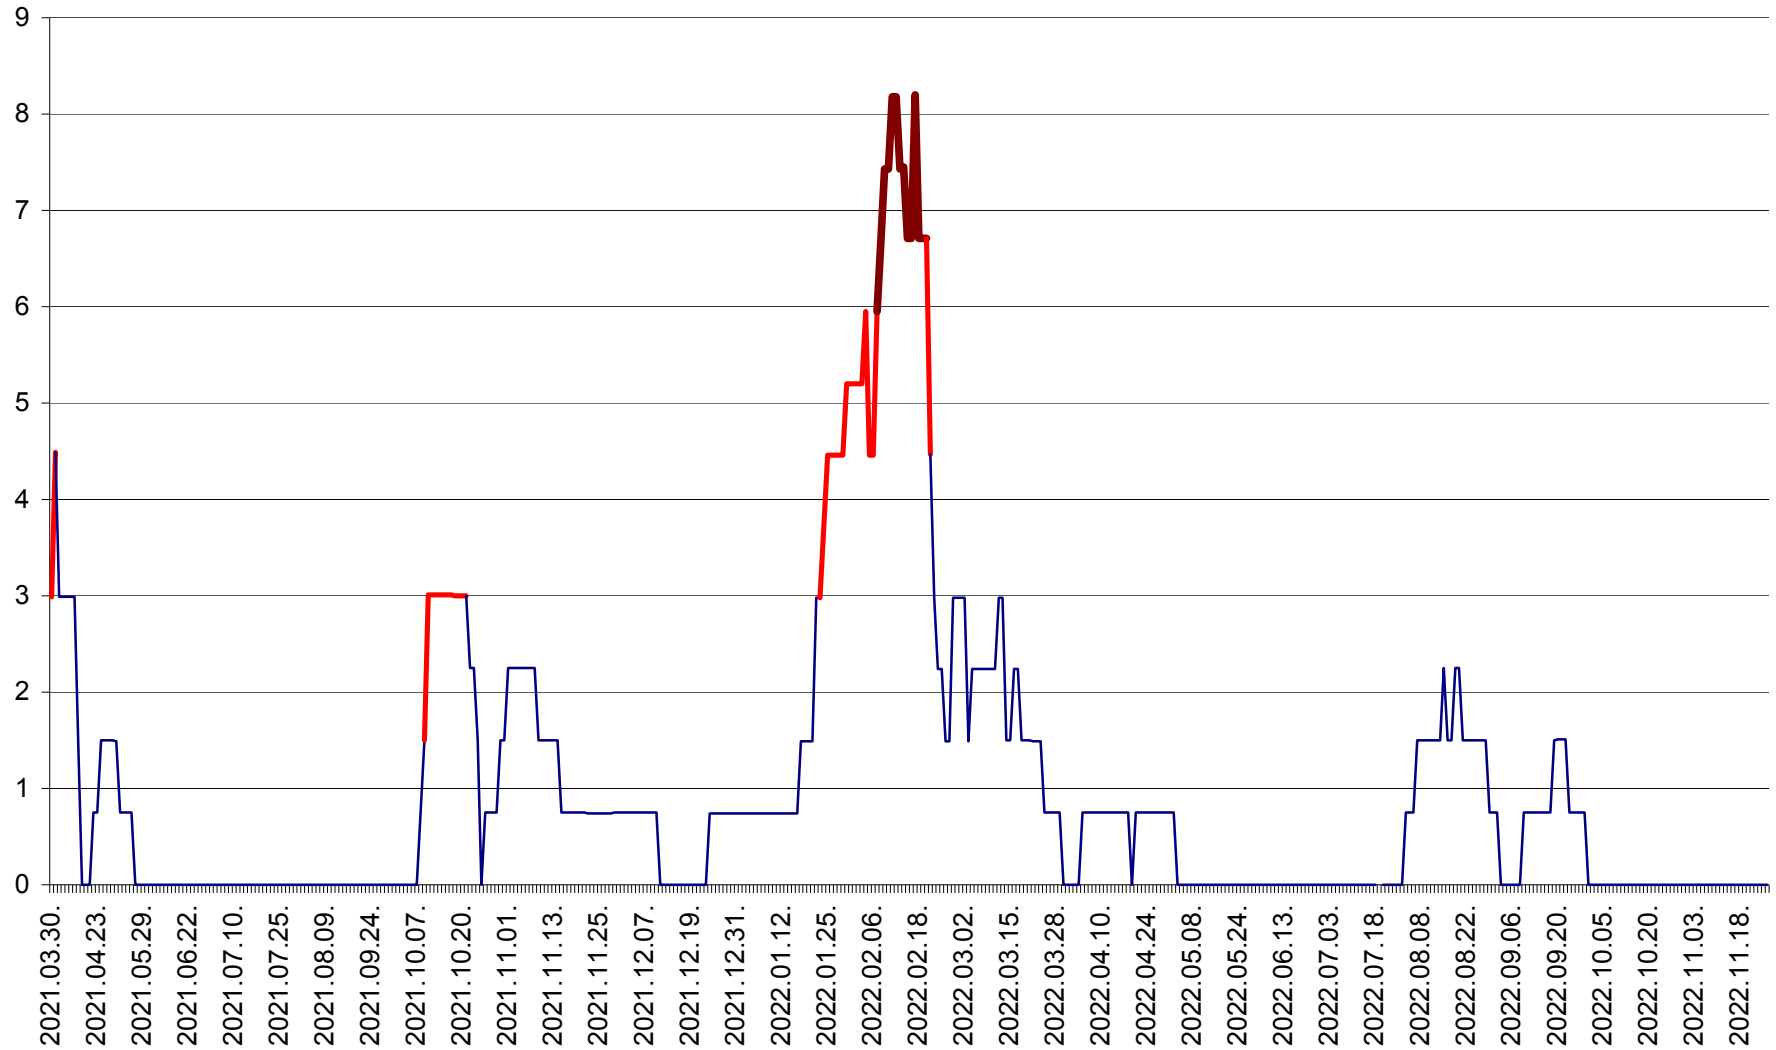

LUNCA DE JOS - Evolutia incidentei cumulate pe 14 zile la ‰ de locuitori  
2021.04.01. - 2022.11.25.

LUNCA DE SUS - Evolutia incidentei cumulate pe 14 zile la ‰ de locuitori  
2021.04.01. - 2022.11.25.

LUPENI - Evolutia incidentei cumulate pe 14 zile la ‰ de locuitori  
2021.04.01. - 2022.11.25.

MĂDĂRAȘ - Evolutia incidentei cumulate pe 14 zile la ‰ de locuitori  
2021.04.01. - 2022.11.25.

MĂRTINIȘ - Evolutia incidentei cumulate pe 14 zile la ‰ de locuitori  
2021.04.01. - 2022.11.25.

MEREȘTI - Evolutia incidentei cumulate pe 14 zile la ‰ de locuitori  
2021.04.01. - 2022.11.25.

MUNICIPIUL MIERCUREA-CIUC - Evolutia incidentei cumulate pe 14 zile la ‰ de locuitori  
2021.04.01. - 2022.11.25.