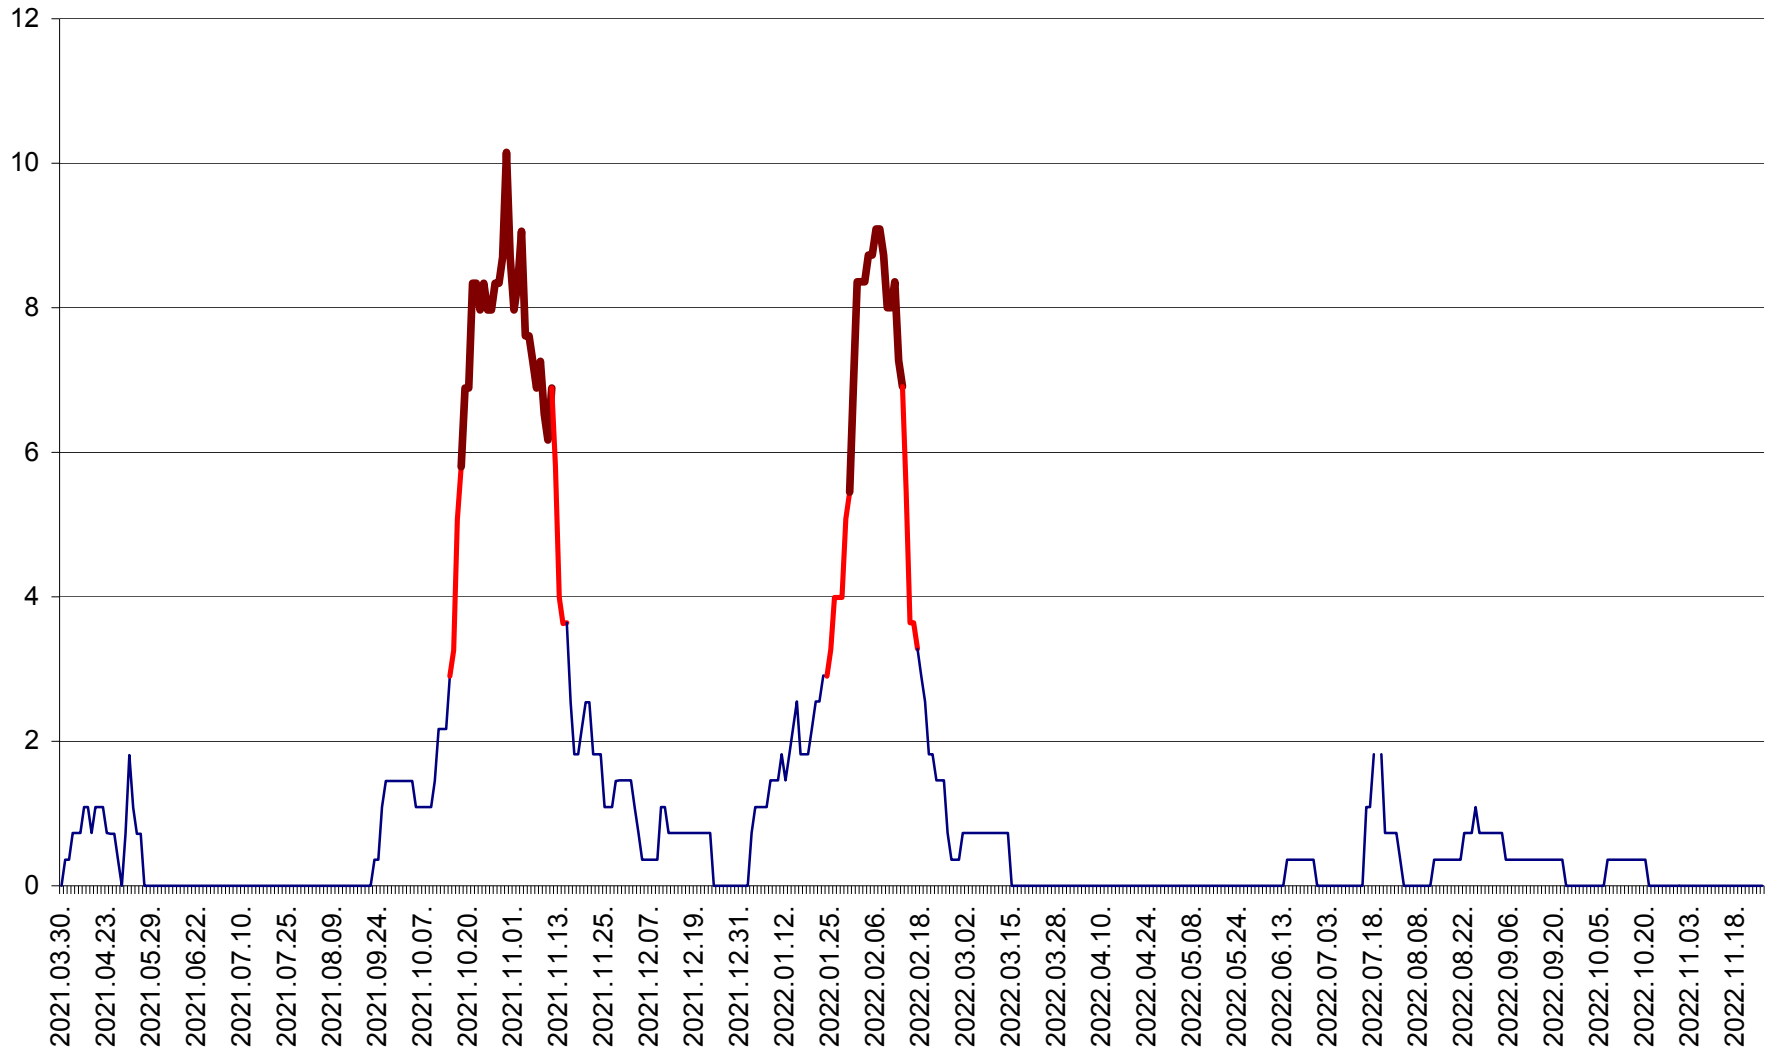

MUGENI - Evolutia incidentei cumulate pe 14 zile la ‰ de locuitori
2021.04.01. - 2022.11.25.