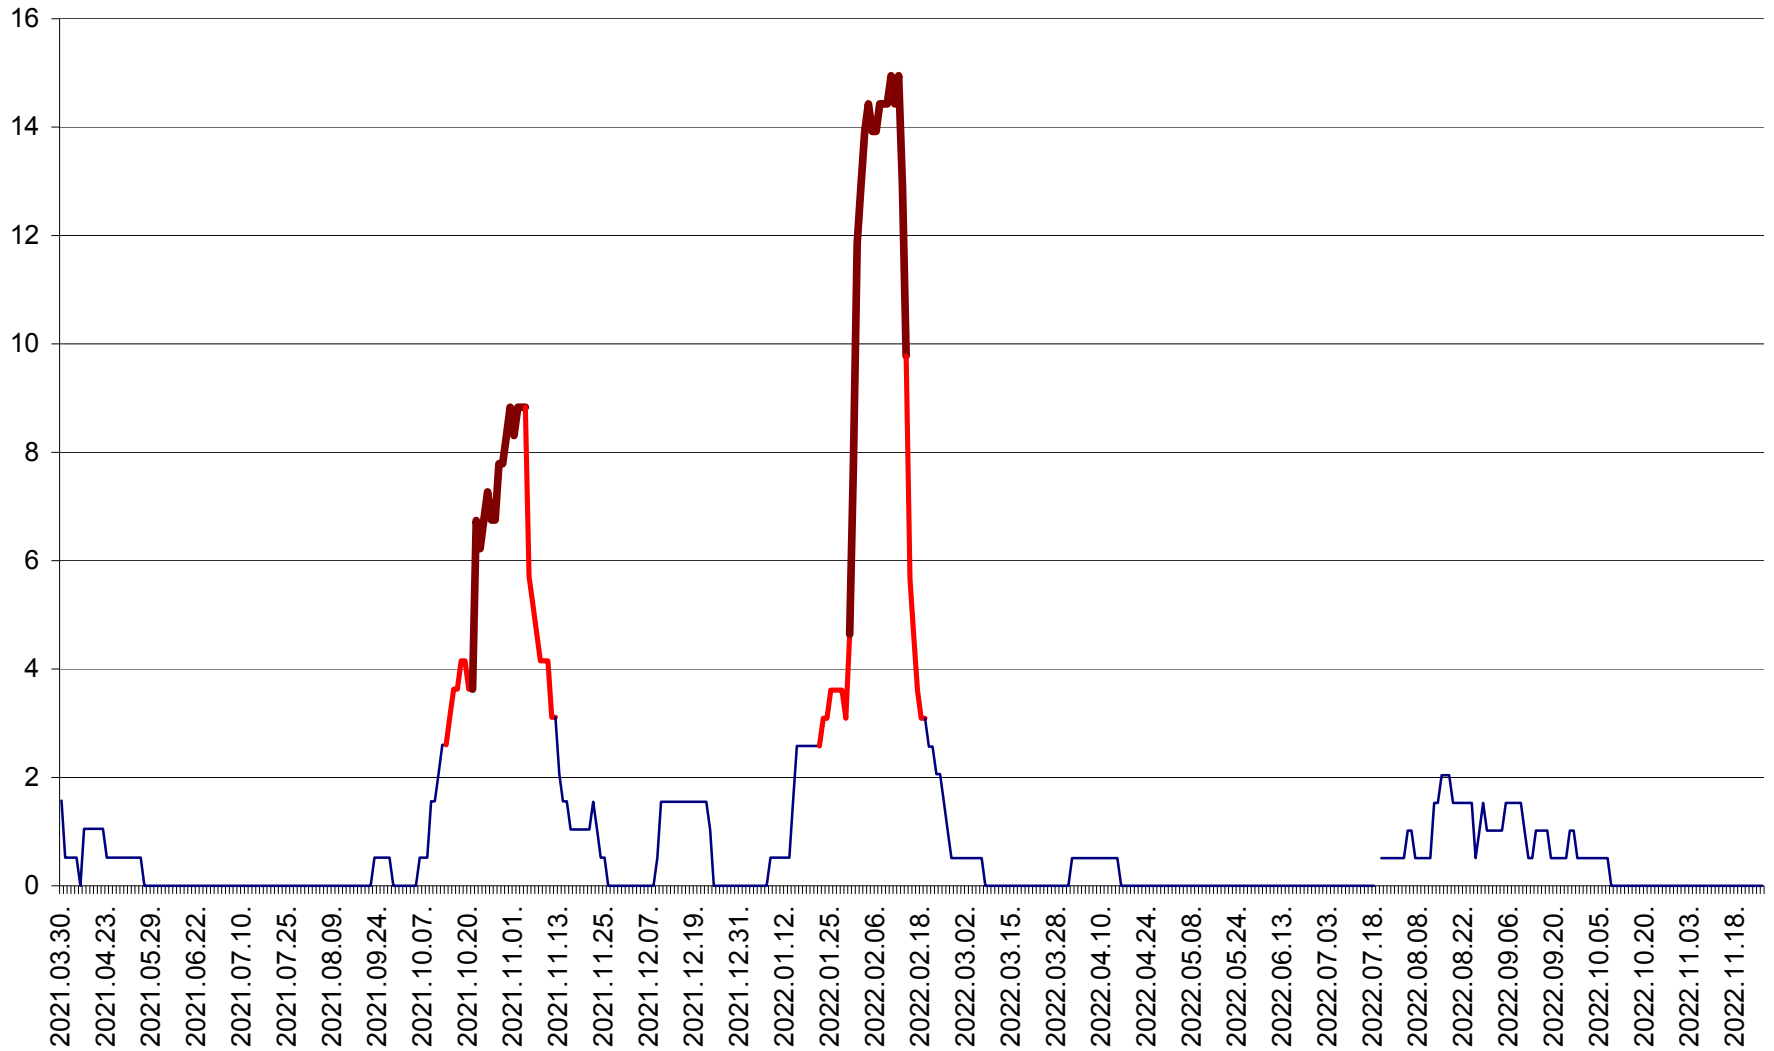

MIHĂILENI - Evolutia incidentei cumulate pe 14 zile la ‰ de locuitori  
2021.04.01. - 2022.11.25.

MUGENI - Evolutia incidentei cumulate pe 14 zile la ‰ de locuitori  
2021.04.01. - 2022.11.25.

OCLAND - Evolutia incidentei cumulate pe 14 zile la ‰ de locuitori  
2021.04.01. - 2022.11.25.

MUNICIPIUL ODORHEIU SECUIESC - Evolutia incidentei cumulate pe 14 zile la % de locuitori  
2021.04.01. - 2022.11.25.

PĂULENI-CIUC - Evolutia incidentei cumulate pe 14 zile la ‰ de locuitori  
2021.04.01. - 2022.11.25.

PLĂIEȘII DE JOS - Evoluția incidentei cumulate pe 14 zile la ‰ de locuitori  
2021.04.01. - 2022.11.25.

PORUMBENI - Evolutia incidentei cumulate pe 14 zile la ‰ de locuitori  
2021.04.01. - 2022.11.25.