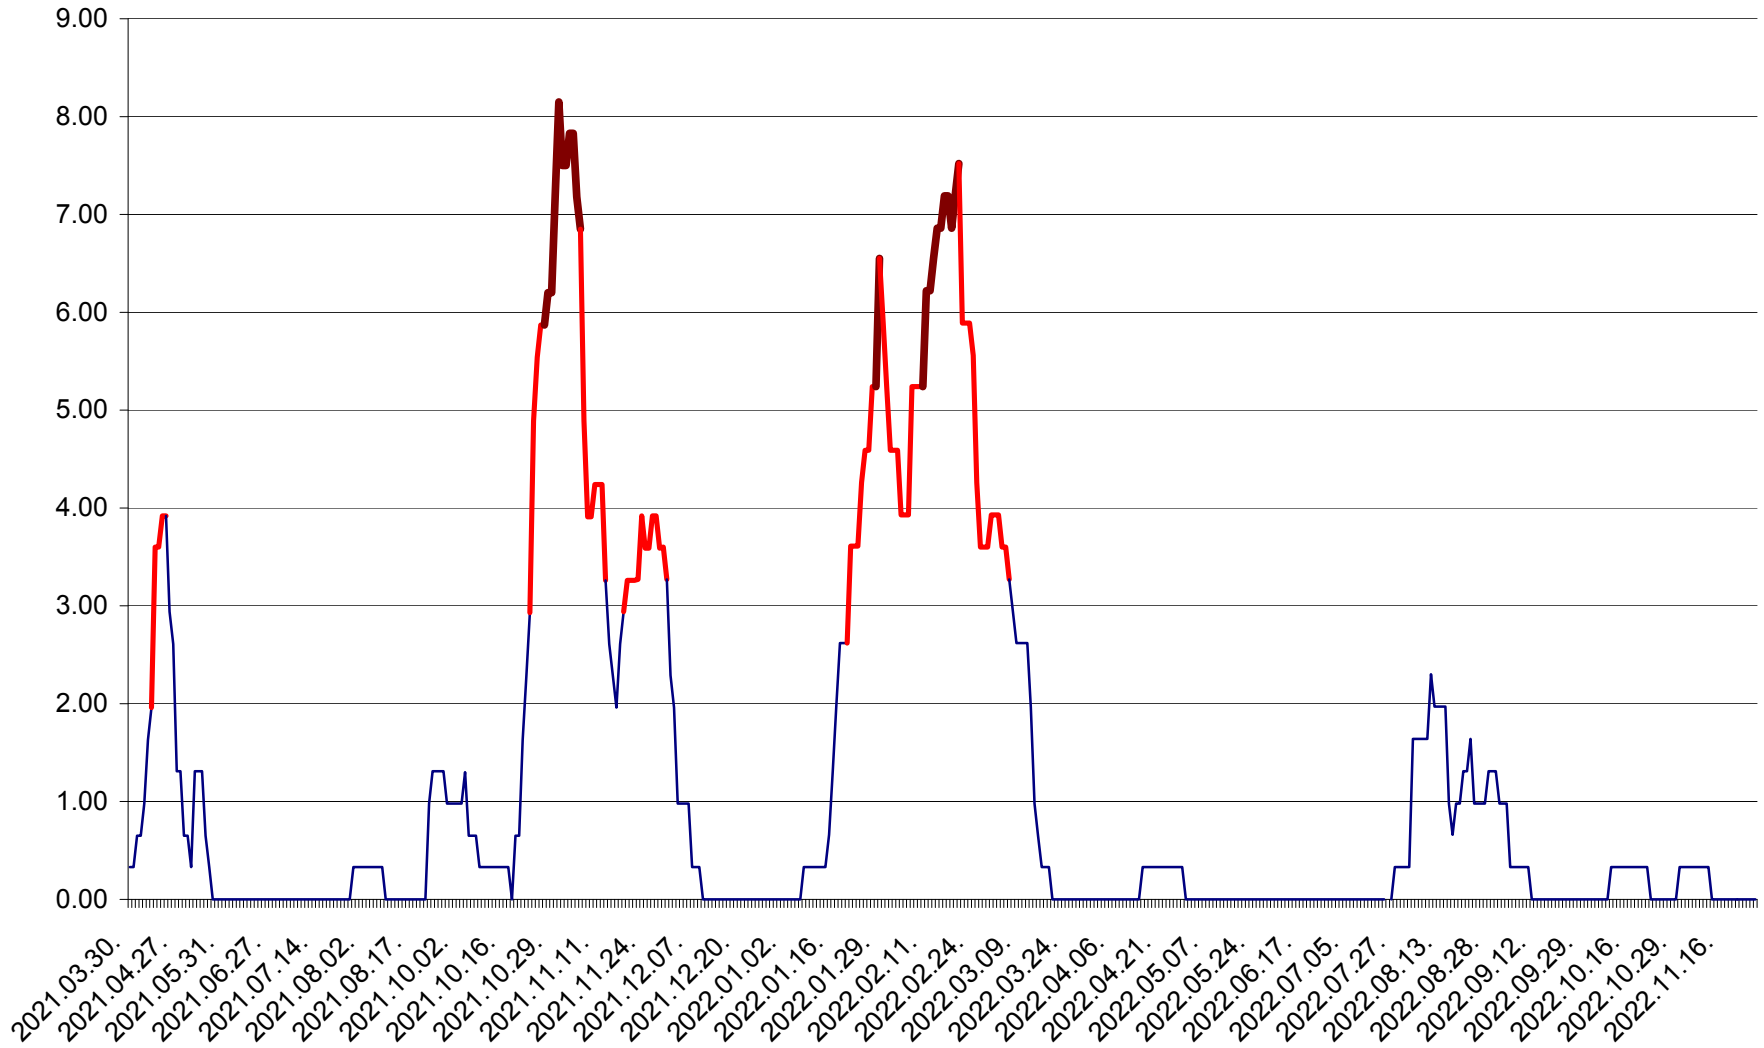

ATID - Evolutia incidentei cumulate pe 14 zile la ‰ de locuitori  
2021.04.01. - 2022.11.25.

AVRĂMEȘTI - Evolutia incidentei cumulate pe 14 zile la ‰ de locuitori  
2021.04.01. - 2022.11.25.

ORAȘ BĂILE TUȘNAD - Evoluția incidenței cumulate pe 14 zile la ‰ de locuitori  
2021.04.01. - 2022.11.25.

ORAȘ BĂLAN - Evolutia incidentei cumulate pe 14 zile la ‰ de locuitori  
2021.04.01. - 2022.11.25.

BILBOR - Evolutia incidentei cumulate pe 14 zile la ‰ de locuitori  
2021.04.01. - 2022.11.25.

ORAȘ BORSEC - Evolutia incidentei cumulate pe 14 zile la ‰ de locuitori  
2021.04.01. - 2022.11.25.

BRĂDEȘTI - Evolulia incidentei cumulate pe 14 zile la ‰ de locuitori  
2021.04.01. - 2022.11.25.

CĂPÂLNIȚA - Evolutia incidentei cumulate pe 14 zile la ‰ de locuitori  
2021.04.01. - 2022.11.25.

CÂRȚA - Evolutia incidentei cumulate pe 14 zile la ‰ de locuitori  
2021.04.01. - 2022.11.25.