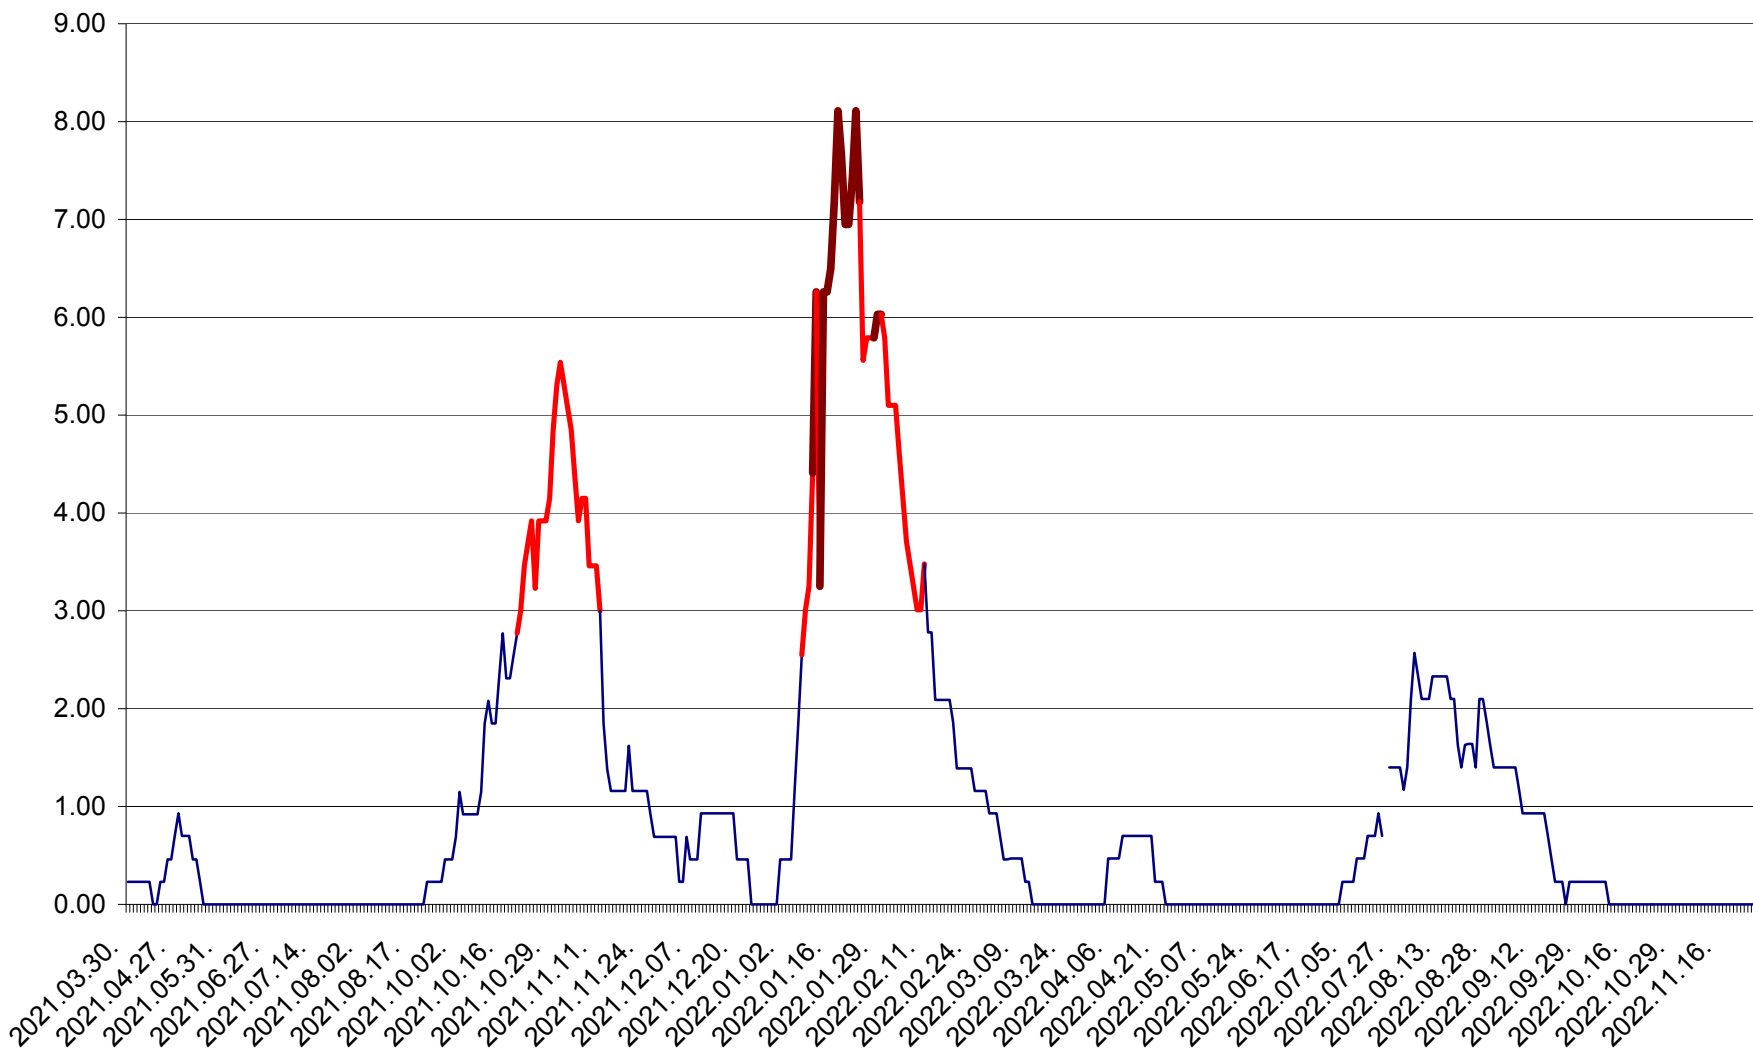

ORAȘ BĂLAN - Evolutia incidentei cumulate pe 14 zile la ‰ de locuitori  
2021.04.01. - 2022.11.25.

BILBOR - Evolutia incidentei cumulate pe 14 zile la ‰ de locuitori  
2021.04.01. - 2022.11.25.

ORAȘ BORSEC - Evolutia incidentei cumulate pe 14 zile la ‰ de locuitori  
2021.04.01. - 2022.11.25.

BRĂDEȘTI - Evolulia incidentei cumulate pe 14 zile la ‰ de locuitori  
2021.04.01. - 2022.11.25.

CĂPÂLNIȚA - Evolutia incidentei cumulate pe 14 zile la ‰ de locuitori  
2021.04.01. - 2022.11.25.

CÂRȚA - Evolutia incidentei cumulate pe 14 zile la ‰ de locuitori  
2021.04.01. - 2022.11.25.

CICEU - Evolutia incidentei cumulate pe 14 zile la ‰ de locuitori  
2021.04.01. - 2022.11.25.

CIUCSÂNGEORGIU - Evolutia incidentei cumulate pe 14 zile la ‰ de locuitori  
2021.04.01. - 2022.11.25.

CIUMANI - Evolutia incidentei cumulate pe 14 zile la ‰ de locuitori  
2021.04.01. - 2022.11.25.

CORBU - Evolutia incidentei cumulate pe 14 zile la ‰ de locuitori  
2021.04.01. - 2022.11.25.

CORUND - Evolutia incidentei cumulate pe 14 zile la ‰ de locuitori  
2021.04.01. - 2022.11.25.

COZMENI - Evolutia incidentei cumulate pe 14 zile la ‰ de locuitori  
2021.04.01. - 2022.11.25.