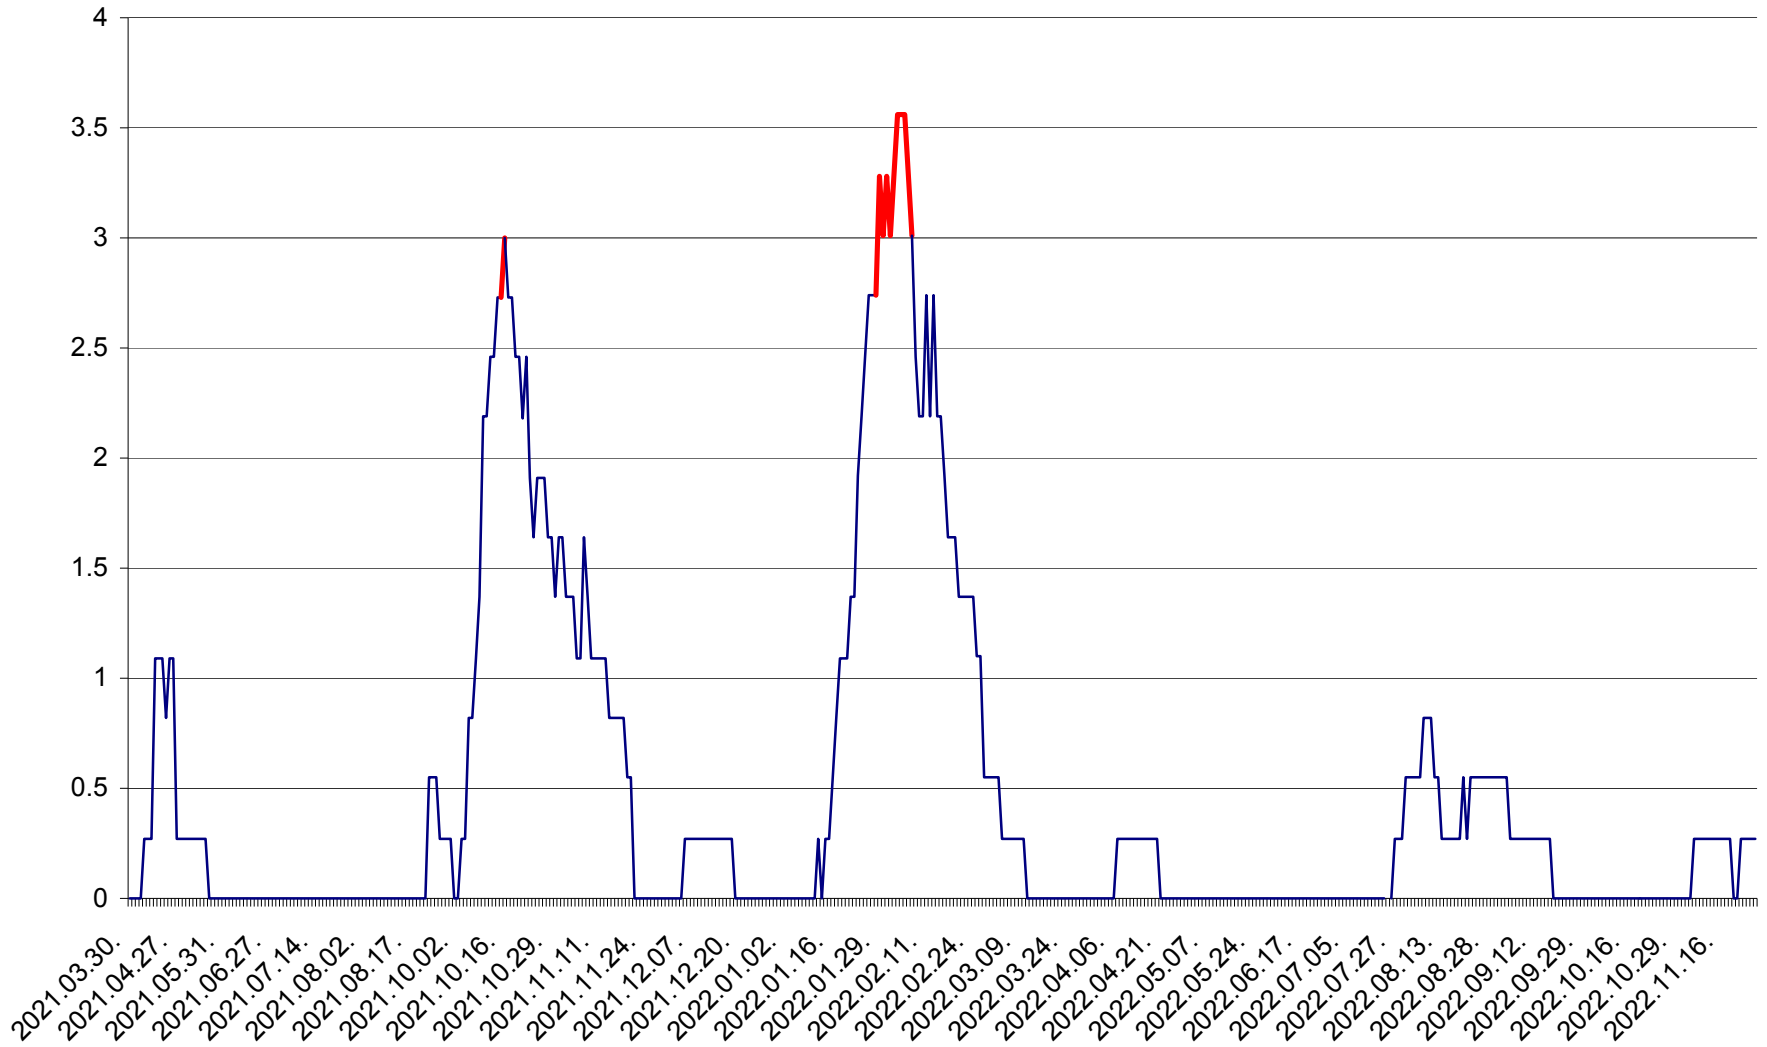

FELICENI - Evolutia incidentei cumulate pe 14 zile la ‰ de locuitori  
2021.04.01. - 2022.11.25.

FRUMOASA - Evolutia incidentei cumulate pe 14 zile la ‰ de locuitori  
2021.04.01. - 2022.11.25.

GĂLĂUȚAȘ - Evoluția incidenței cumulate pe 14 zile la ‰ de locuitori  
2021.04.01. - 2022.11.25.

MUNICIPIUL GHEORGHENI - Evolutia incidentei cumulate pe 14 zile la % de locuitori  
2021.04.01. - 2022.11.25.

JOSENI - Evolutia incidentei cumulate pe 14 zile la ‰ de locuitori  
2021.04.01. - 2022.11.25.

LĂZAREA - Evolutia incidentei cumulate pe 14 zile la % de locuitori  
2021.04.01. - 2022.11.25.

LELICENI - Evolutia incidentei cumulate pe 14 zile la ‰ de locuitori  
2021.04.01. - 2022.11.25.

LUETA - Evolutia incidentei cumulate pe 14 zile la ‰ de locuitori  
2021.04.01. - 2022.11.25.

LUNCA DE JOS - Evolutia incidentei cumulate pe 14 zile la ‰ de locuitori  
2021.04.01. - 2022.11.25.

LUNCA DE SUS - Evolutia incidentei cumulate pe 14 zile la ‰ de locuitori  
2021.04.01. - 2022.11.25.