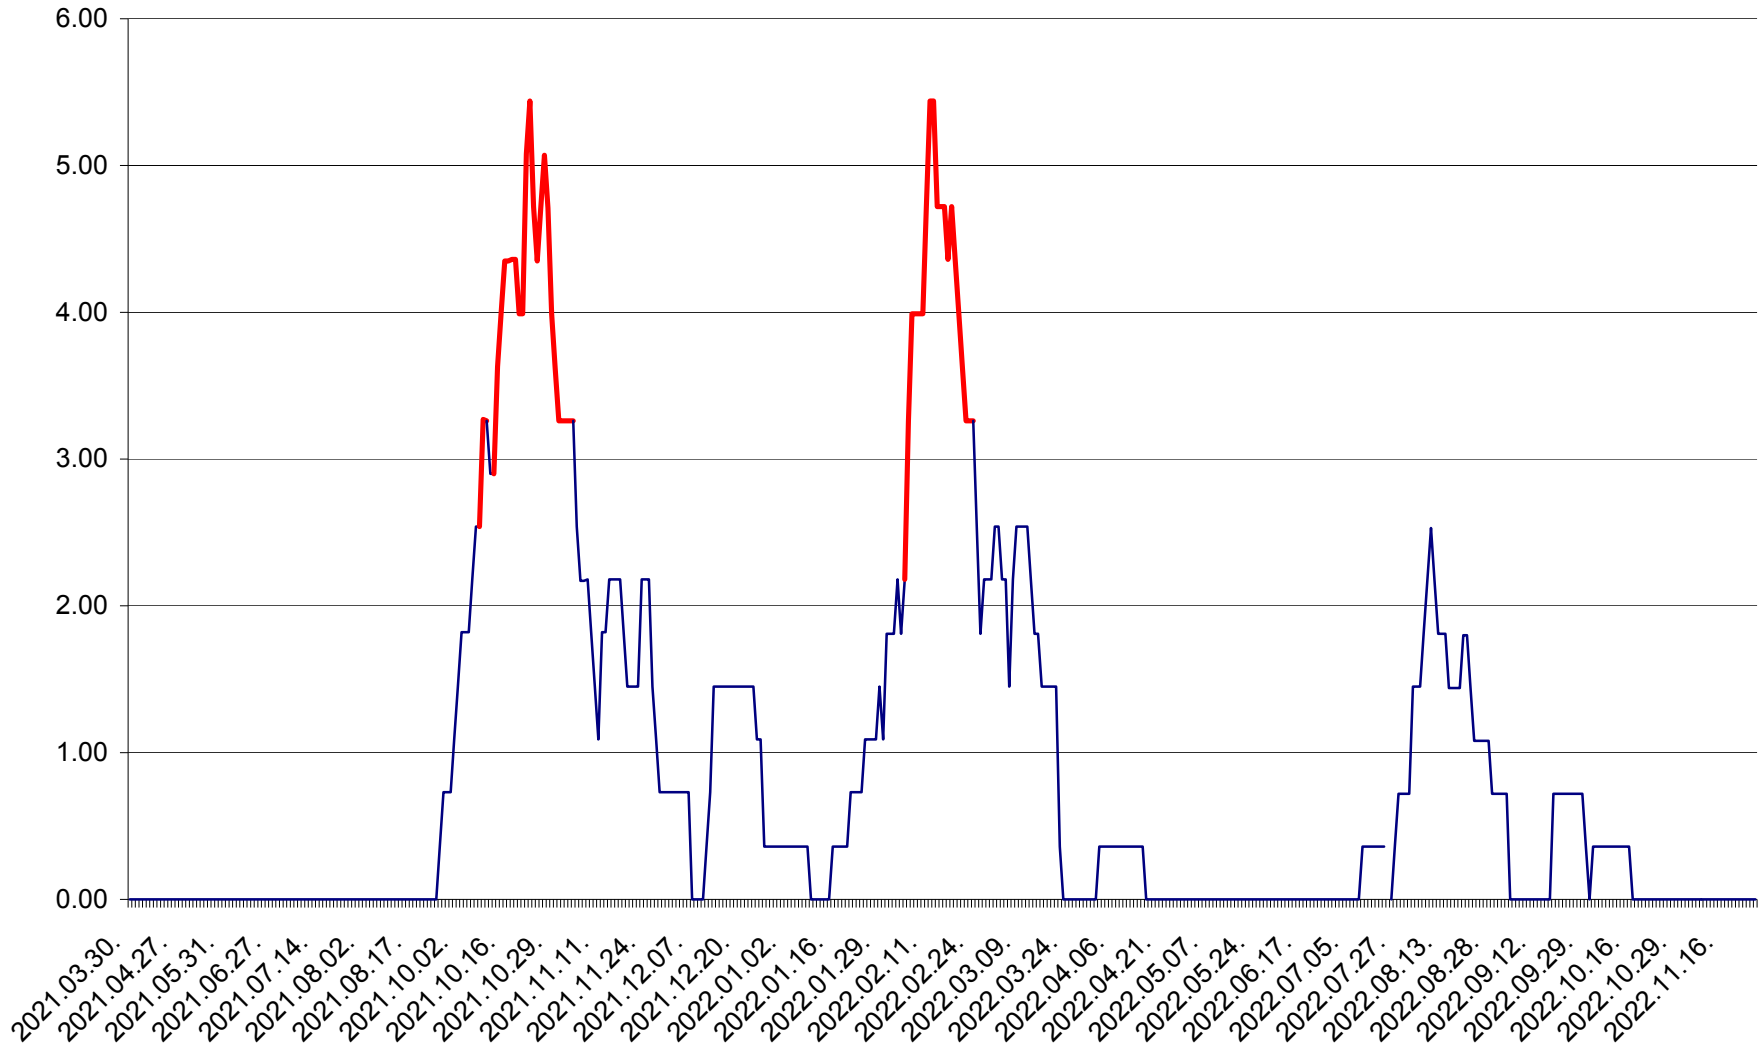

ATID - Evolutia incidentei cumulate pe 14 zile la ‰ de locuitori  
2021.04.01. - 2022.11.25.

AVRĂMEȘTI - Evolutia incidentei cumulate pe 14 zile la ‰ de locuitori  
2021.04.01. - 2022.11.25.

ORAȘ BĂILE TUȘNAD - Evoluția incidenței cumulate pe 14 zile la ‰ de locuitori  
2021.04.01. - 2022.11.25.

ORAȘ BĂLAN - Evolutia incidentei cumulate pe 14 zile la ‰ de locuitori  
2021.04.01. - 2022.11.25.

BILBOR - Evolutia incidentei cumulate pe 14 zile la ‰ de locuitori  
2021.04.01. - 2022.11.25.

ORAȘ BORSEC - Evolutia incidentei cumulate pe 14 zile la ‰ de locuitori  
2021.04.01. - 2022.11.25.

BRĂDEȘTI - Evolulia incidentei cumulate pe 14 zile la ‰ de locuitori  
2021.04.01. - 2022.11.25.

CĂPÂLNIȚA - Evolutia incidentei cumulate pe 14 zile la ‰ de locuitori  
2021.04.01. - 2022.11.25.

CÂRȚA - Evolutia incidentei cumulate pe 14 zile la ‰ de locuitori  
2021.04.01. - 2022.11.25.