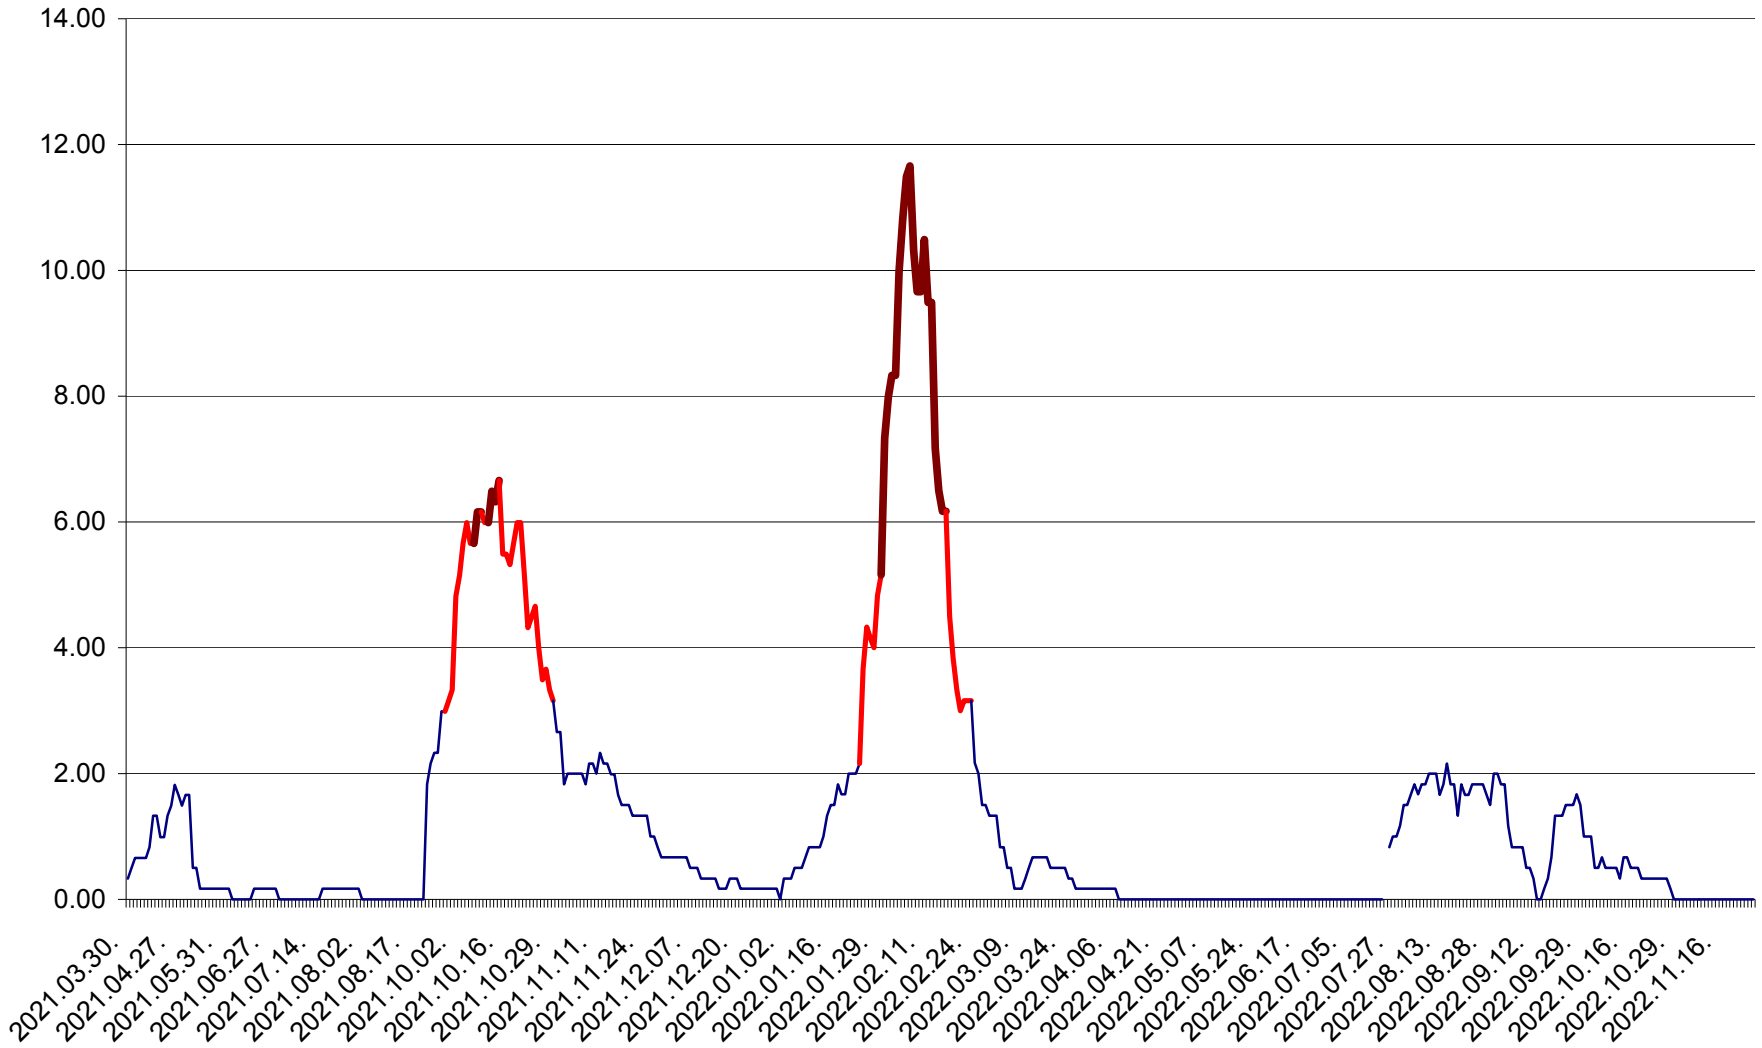

VĂRȘAG - Evolutia incidentei cumulate pe 14 zile la ‰ de locuitori  
2021.04.01. - 2022.11.25.

ORAȘ VLĂHIȚA - Evolutia incidentei cumulate pe 14 zile la ‰ de locuitori  
2021.04.01. - 2022.11.25.

VOȘLĂBENI - Evolutia incidentei cumulate pe 14 zile la ‰ de locuitori  
2021.04.01. - 2022.11.25.

ZETEA - Evolutia incidentei cumulate pe 14 zile la ‰ de locuitori  
2021.04.01. - 2022.11.25.

Total - Evolutia incidentei cumulate pe 14 zile la ‰ de locuitori  
2021.04.01. - 2022.11.25.