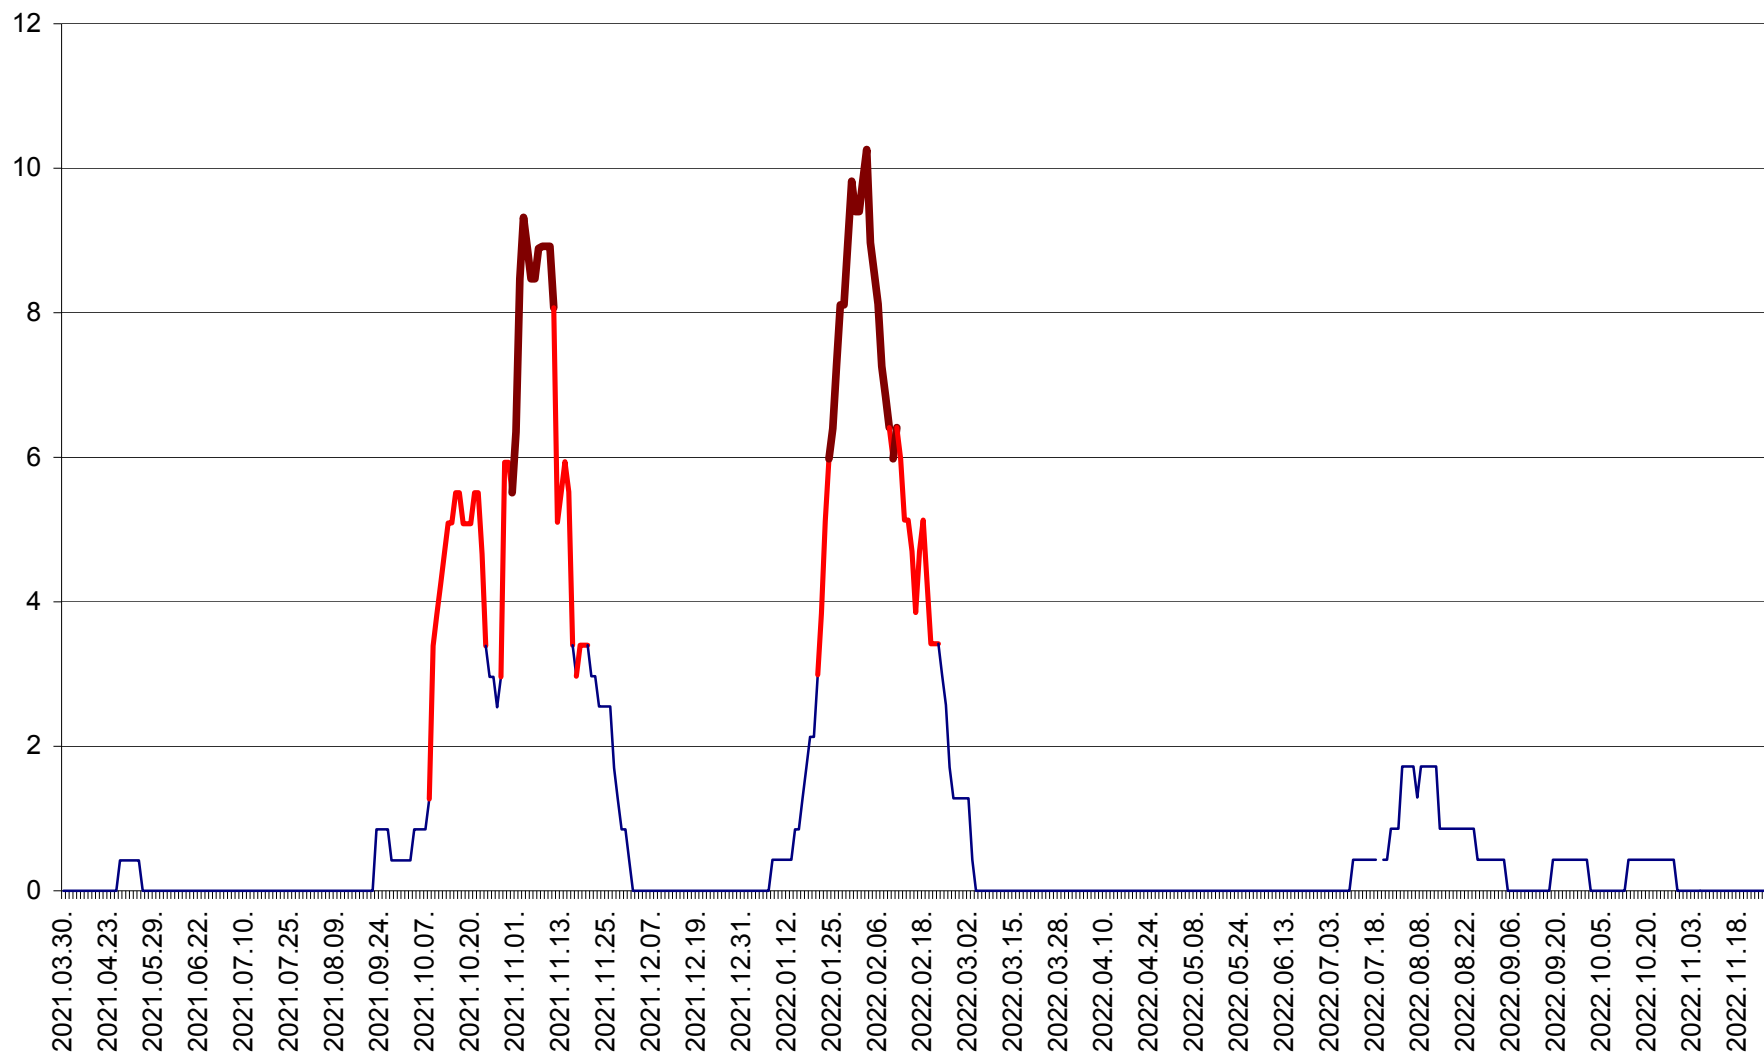

PRAID - Evolutia incidentei cumulate pe 14 zile la ‰ de locuitori  
2021.04.01. - 2022.11.25.

RACU - Evolutia incidentei cumulate pe 14 zile la ‰ de locuitori  
2021.04.01. - 2022.11.25.

REMETEA - Evolutia incidentei cumulate pe 14 zile la ‰ de locuitori  
2021.04.01. - 2022.11.25.

SĂCEL - Evolutia incidentei cumulate pe 14 zile la ‰ de locuitori  
2021.04.01. - 2022.11.25.

SÂNCRĂIENI - Evolutia incidentei cumulate pe 14 zile la ‰ de locuitori  
2021.04.01. - 2022.11.25.

SÂNDOMIC - Evolutia incidentei cumulate pe 14 zile la ‰ de locuitori  
2021.04.01. - 2022.11.25.

SÂNMARTIN - Evolutia incidentei cumulate pe 14 zile la ‰ de locuitori  
2021.04.01. - 2022.11.25.

SÂNSIMION - Evolutia incidentei cumulate pe 14 zile la ‰ de locuitori  
2021.04.01. - 2022.11.25.

SÂNTIMBRU - Evolutia incidentei cumulate pe 14 zile la ‰ de locuitori  
2021.04.01. - 2022.11.25.