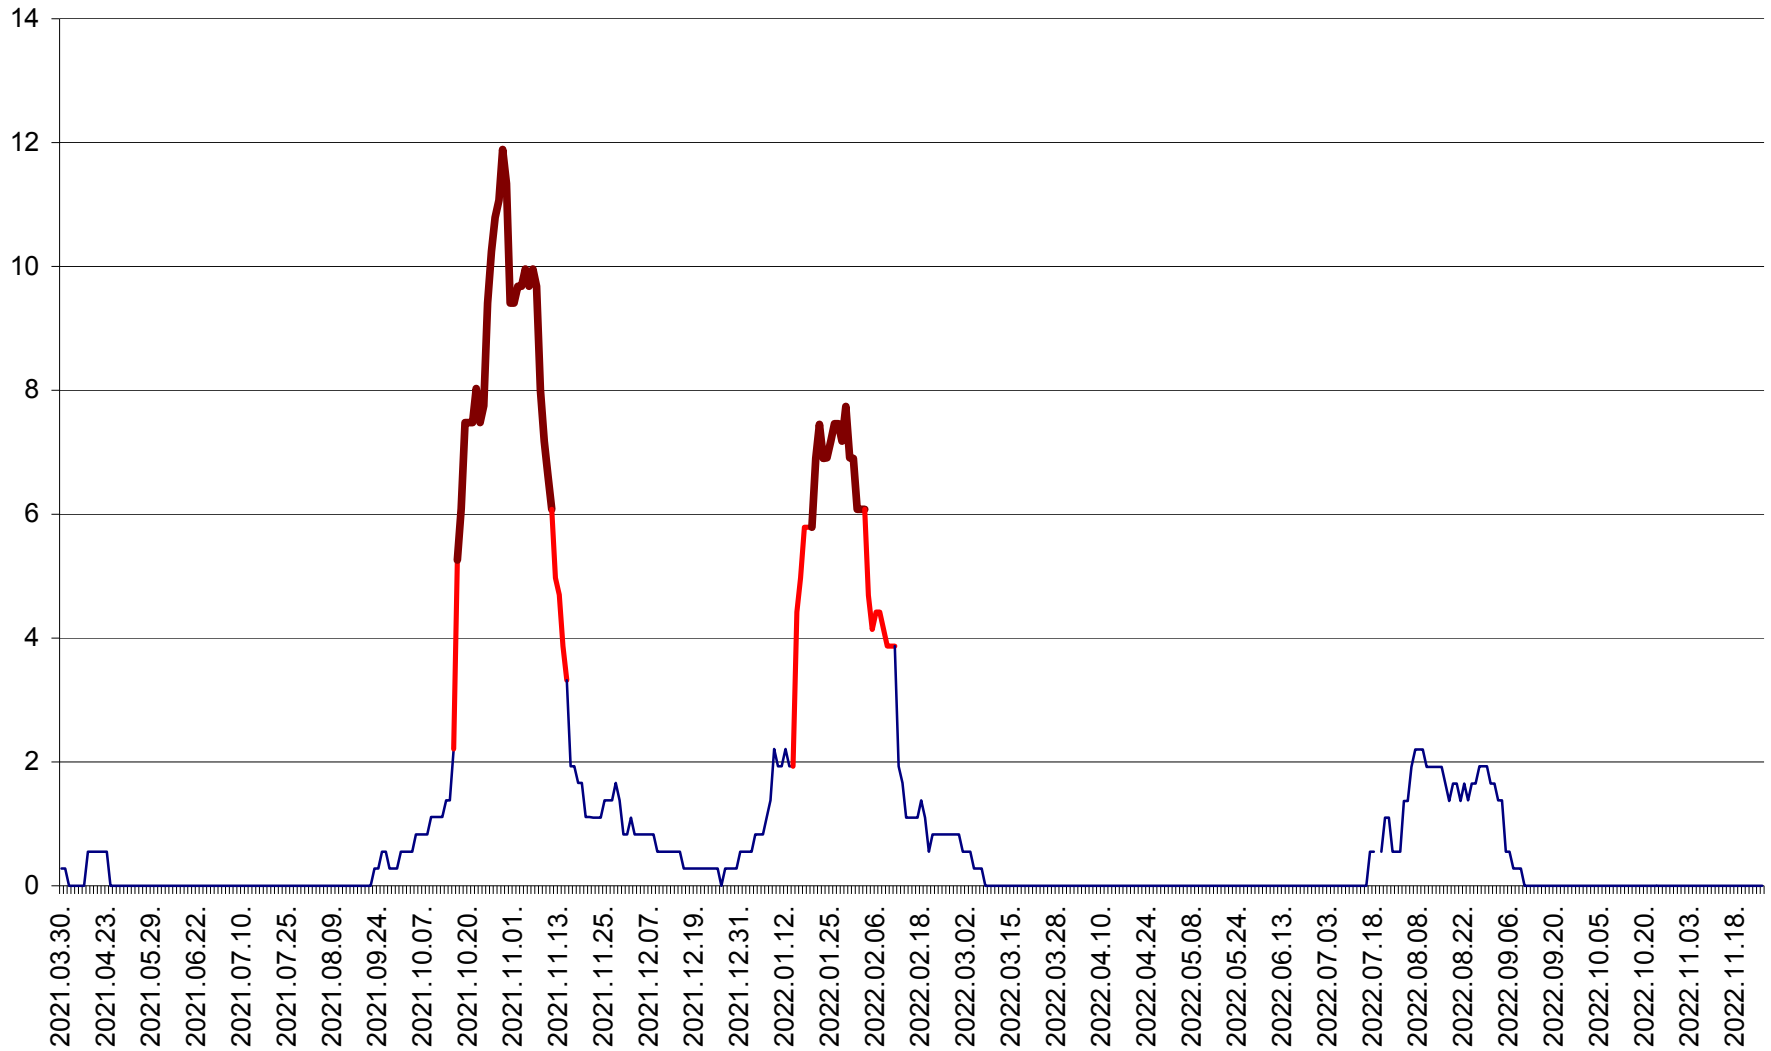

FELICENI - Evolutia incidentei cumulate pe 14 zile la ‰ de locuitori  
2021.04.01. - 2022.11.25.

FRUMOASA - Evolutia incidentei cumulate pe 14 zile la ‰ de locuitori  
2021.04.01. - 2022.11.25.

GĂLĂUȚAȘ - Evoluția incidenței cumulate pe 14 zile la ‰ de locuitori  
2021.04.01. - 2022.11.25.

MUNICIPIUL GHEORGHENI - Evolutia incidentei cumulate pe 14 zile la % de locuitori  
2021.04.01. - 2022.11.25.

JOSENI - Evolutia incidentei cumulate pe 14 zile la ‰ de locuitori  
2021.04.01. - 2022.11.25.

LĂZAREA - Evolutia incidentei cumulate pe 14 zile la % de locuitori  
2021.04.01. - 2022.11.25.

LELICENI - Evolutia incidentei cumulate pe 14 zile la ‰ de locuitori  
2021.04.01. - 2022.11.25.

LUETA - Evolutia incidentei cumulate pe 14 zile la ‰ de locuitori  
2021.04.01. - 2022.11.25.

LUNCA DE JOS - Evolutia incidentei cumulate pe 14 zile la ‰ de locuitori  
2021.04.01. - 2022.11.25.

LUNCA DE SUS - Evolutia incidentei cumulate pe 14 zile la ‰ de locuitori  
2021.04.01. - 2022.11.25.