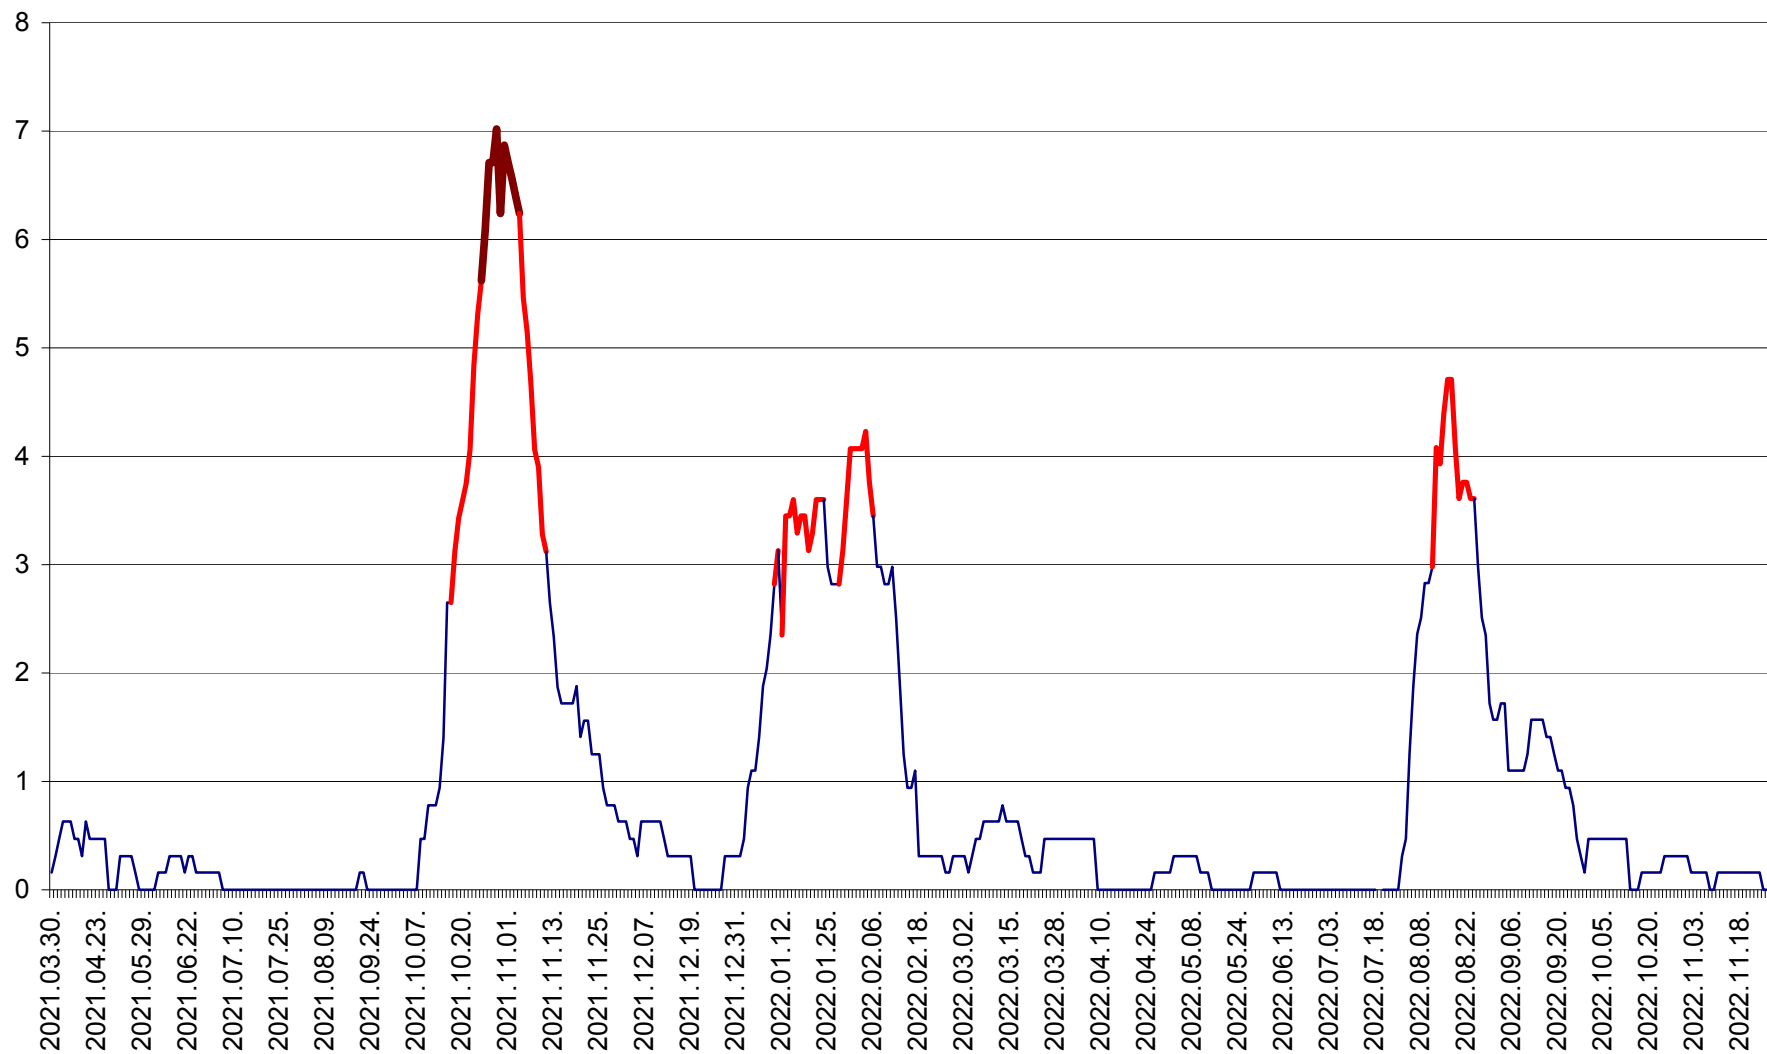

PLĂIEȘII DE JOS - Evoluția incidentei cumulate pe 14 zile la ‰ de locuitori  
2021.04.01. - 2022.11.25.

PORUMBENI - Evolutia incidentei cumulate pe 14 zile la ‰ de locuitori  
2021.04.01. - 2022.11.25.

PRAID - Evolutia incidentei cumulate pe 14 zile la ‰ de locuitori  
2021.04.01. - 2022.11.25.

RACU - Evolutia incidentei cumulate pe 14 zile la ‰ de locuitori  
2021.04.01. - 2022.11.25.

REMETEA - Evolutia incidentei cumulate pe 14 zile la ‰ de locuitori  
2021.04.01. - 2022.11.25.