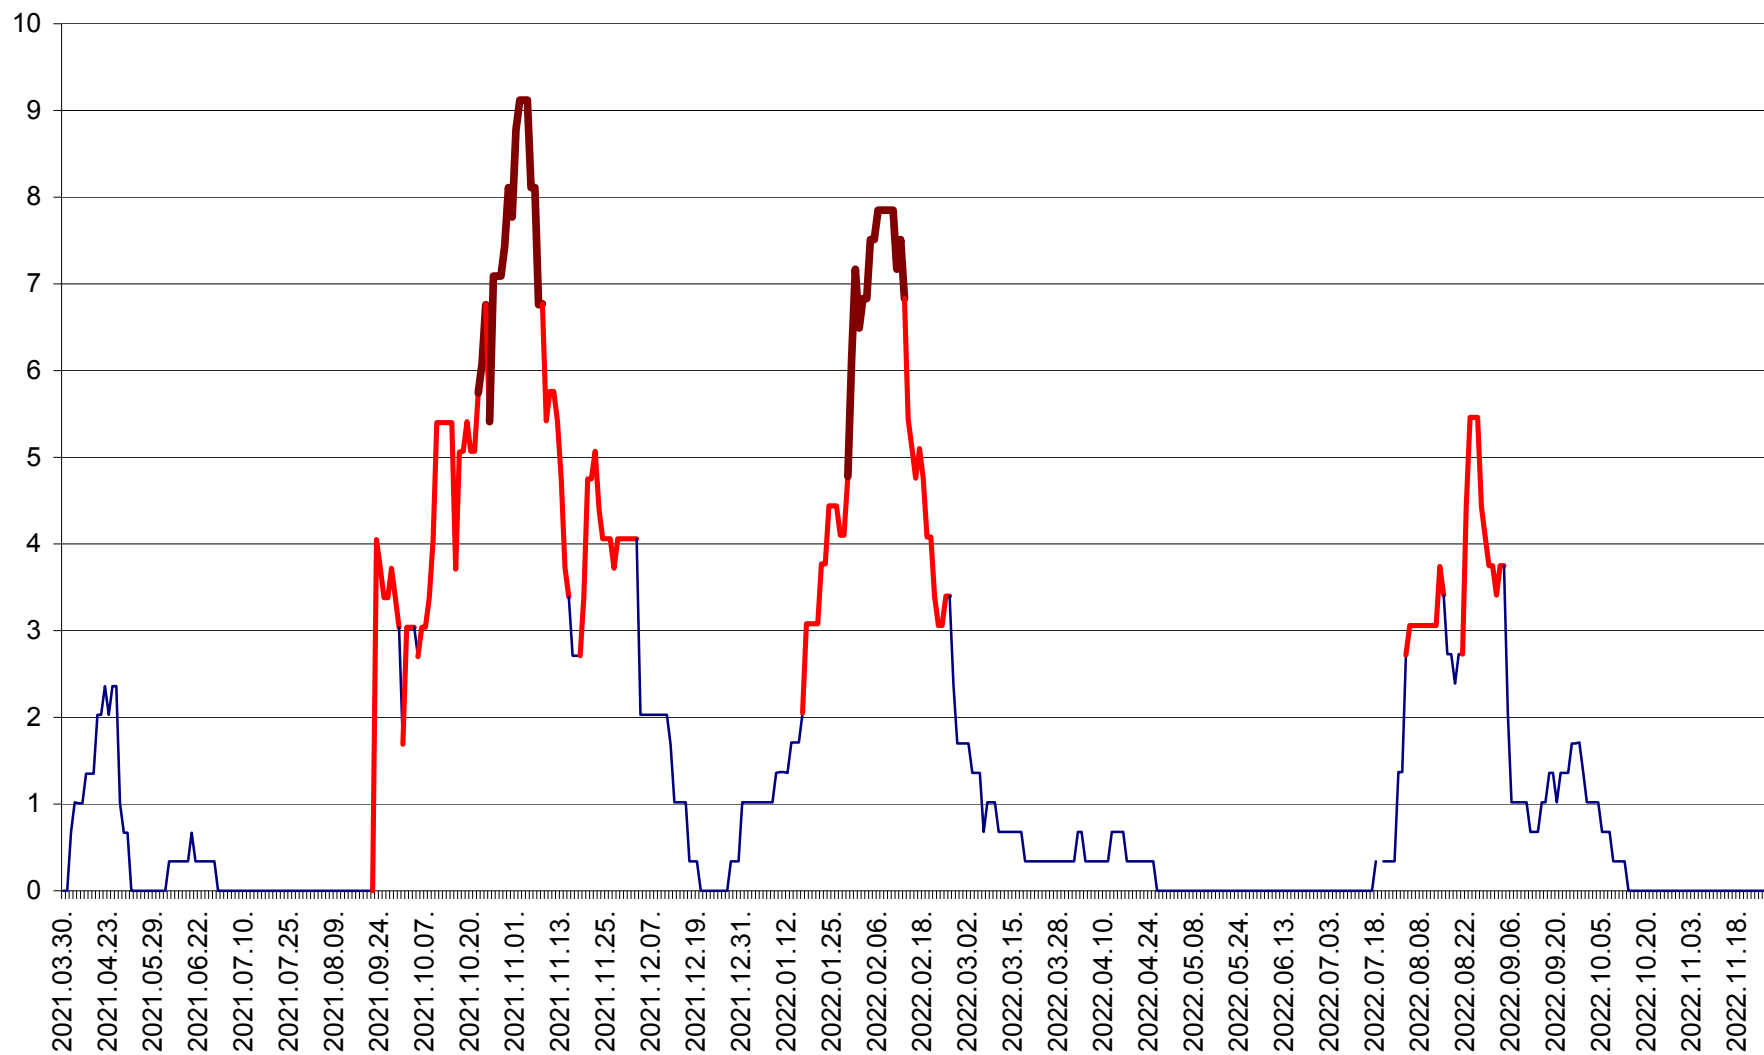

LUNCA DE JOS - Evolutia incidentei cumulate pe 14 zile la ‰ de locuitori  
2021.04.01. - 2022.11.25.

LUNCA DE SUS - Evolutia incidentei cumulate pe 14 zile la ‰ de locuitori  
2021.04.01. - 2022.11.25.

LUPENI - Evolutia incidentei cumulate pe 14 zile la ‰ de locuitori  
2021.04.01. - 2022.11.25.

MĂDĂRAȘ - Evolutia incidentei cumulate pe 14 zile la ‰ de locuitori  
2021.04.01. - 2022.11.25.

MĂRTINIȘ - Evolutia incidentei cumulate pe 14 zile la ‰ de locuitori  
2021.04.01. - 2022.11.25.

MEREȘTI - Evolutia incidentei cumulate pe 14 zile la ‰ de locuitori  
2021.04.01. - 2022.11.25.

MUNICIPIUL MIERCUREA-CIUC - Evolutia incidentei cumulate pe 14 zile la ‰ de locuitori  
2021.04.01. - 2022.11.25.