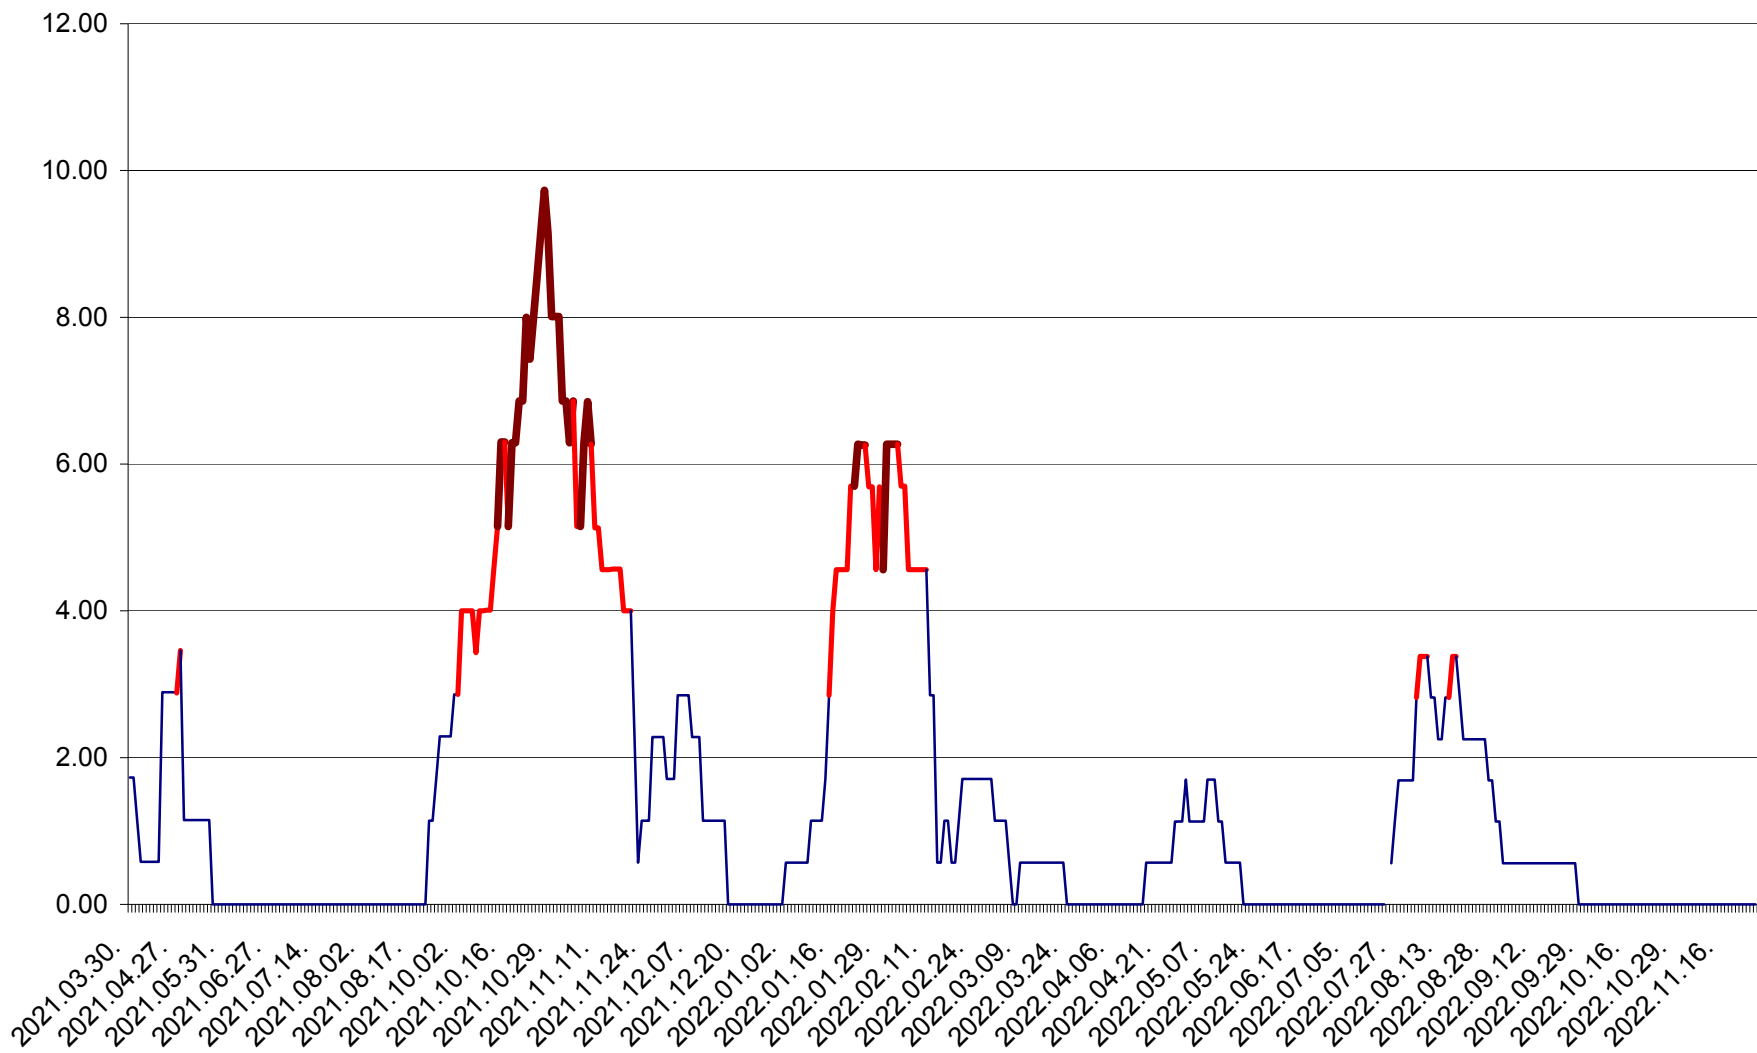

ORAȘ VLĂHIȚA - Evolutia incidentei cumulate pe 14 zile la ‰ de locuitori
2021.04.01. - 2022.11.25.