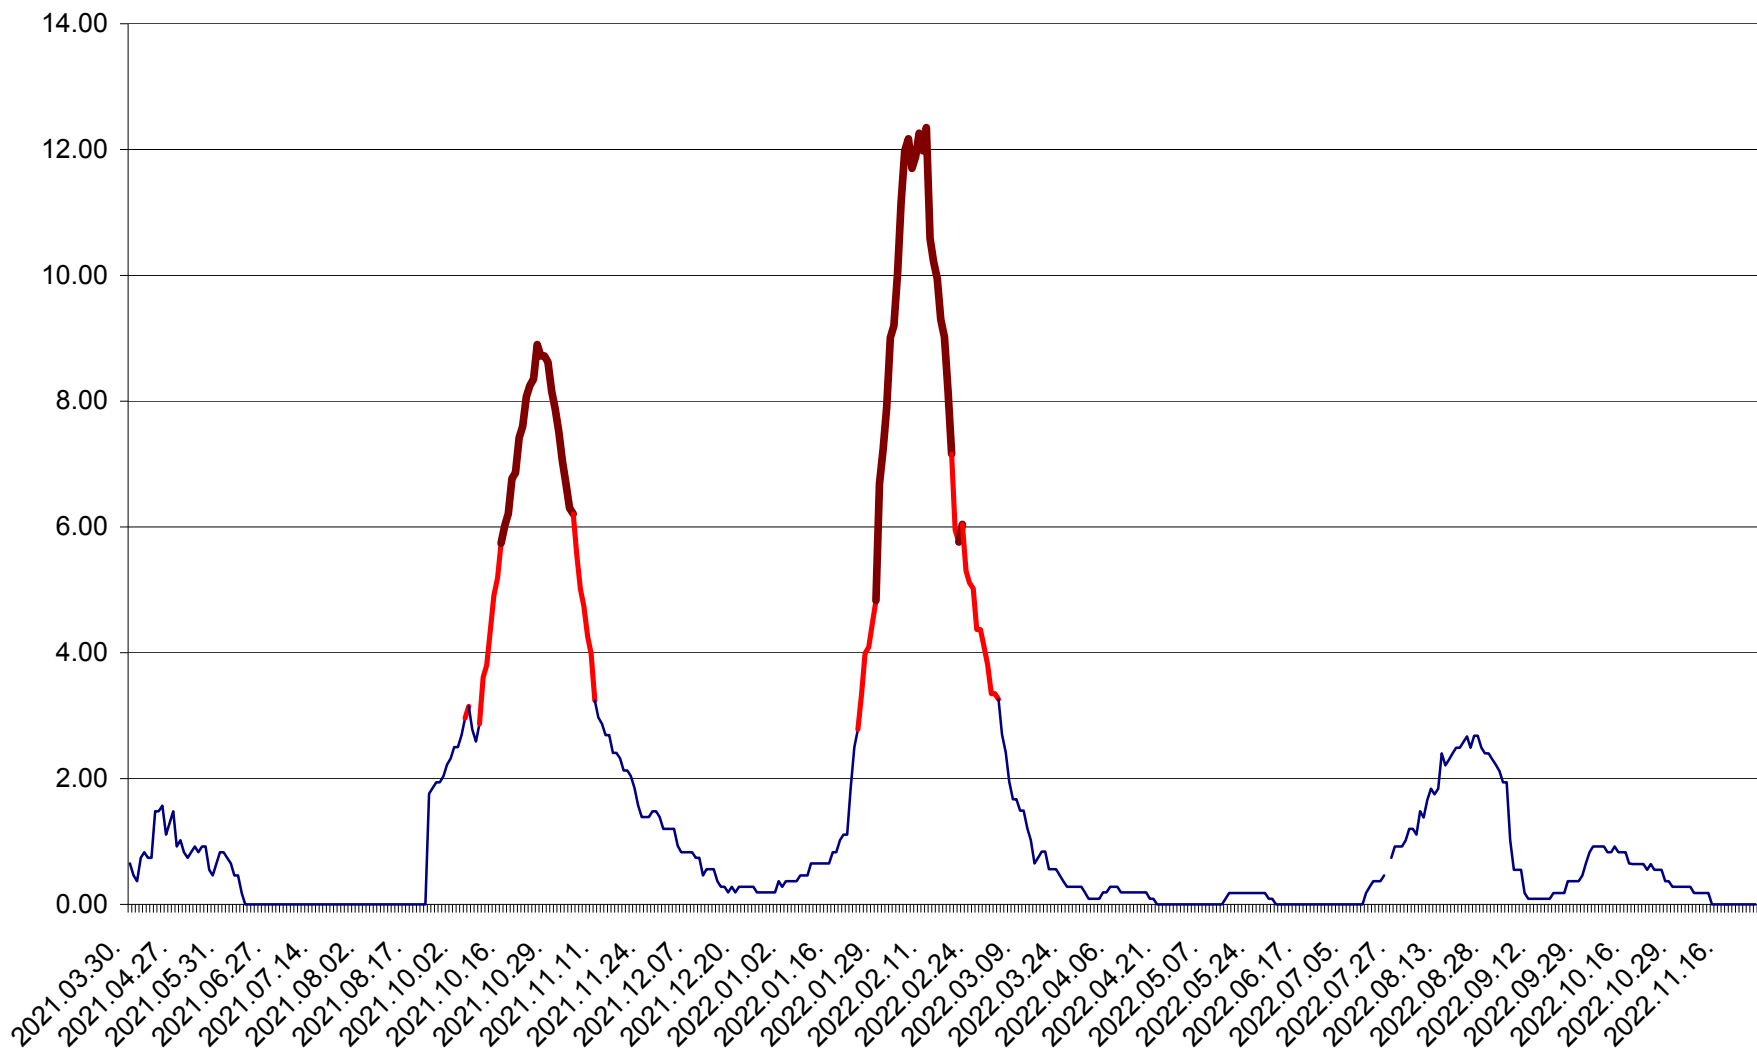

BRĂDEȘTI - Evolulia incidentei cumulate pe 14 zile la ‰ de locuitori  
2021.04.01. - 2022.11.25.

CĂPÂLNIȚA - Evolutia incidentei cumulate pe 14 zile la ‰ de locuitori  
2021.04.01. - 2022.11.25.

CÂRȚA - Evolutia incidentei cumulate pe 14 zile la ‰ de locuitori  
2021.04.01. - 2022.11.25.

CICEU - Evolutia incidentei cumulate pe 14 zile la ‰ de locuitori  
2021.04.01. - 2022.11.25.

CIUCSÂNGEORGIU - Evolutia incidentei cumulate pe 14 zile la ‰ de locuitori  
2021.04.01. - 2022.11.25.

CIUMANI - Evolutia incidentei cumulate pe 14 zile la ‰ de locuitori  
2021.04.01. - 2022.11.25.

CORBU - Evolutia incidentei cumulate pe 14 zile la ‰ de locuitori  
2021.04.01. - 2022.11.25.

CORUND - Evolutia incidentei cumulate pe 14 zile la ‰ de locuitori  
2021.04.01. - 2022.11.25.

COZMENI - Evolutia incidentei cumulate pe 14 zile la ‰ de locuitori  
2021.04.01. - 2022.11.25.

ORAȘ CRISTURU SECUIESC - Evolutia incidentei cumulate pe 14 zile la ‰ de locuitori  
2021.04.01. - 2022.11.25.

DĂNEȘTI - Evolutia incidentei cumulate pe 14 zile la ‰ de locuitori  
2021.04.01. - 2022.11.25.