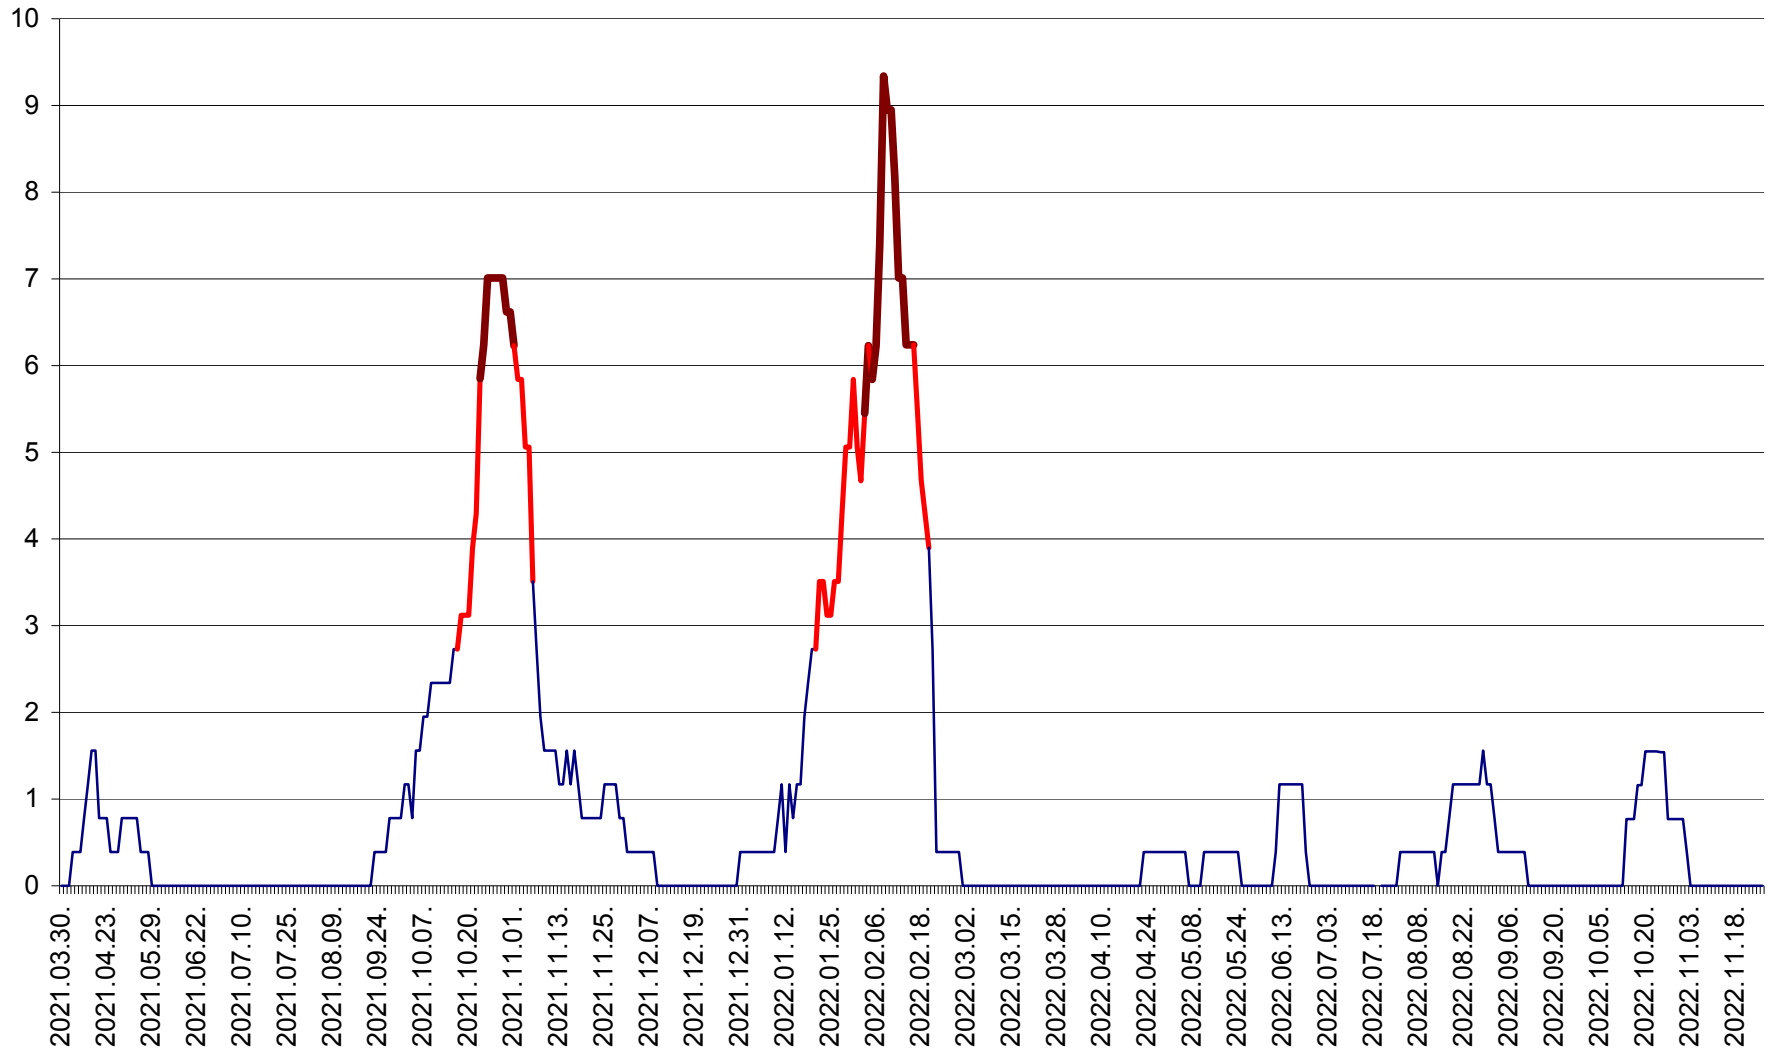

MUNICIPIUL TOPLIȚA - Evolutia incidentei cumulate pe 14 zile la ‰ de locuitori
2021.04.01. - 2022.11.25.