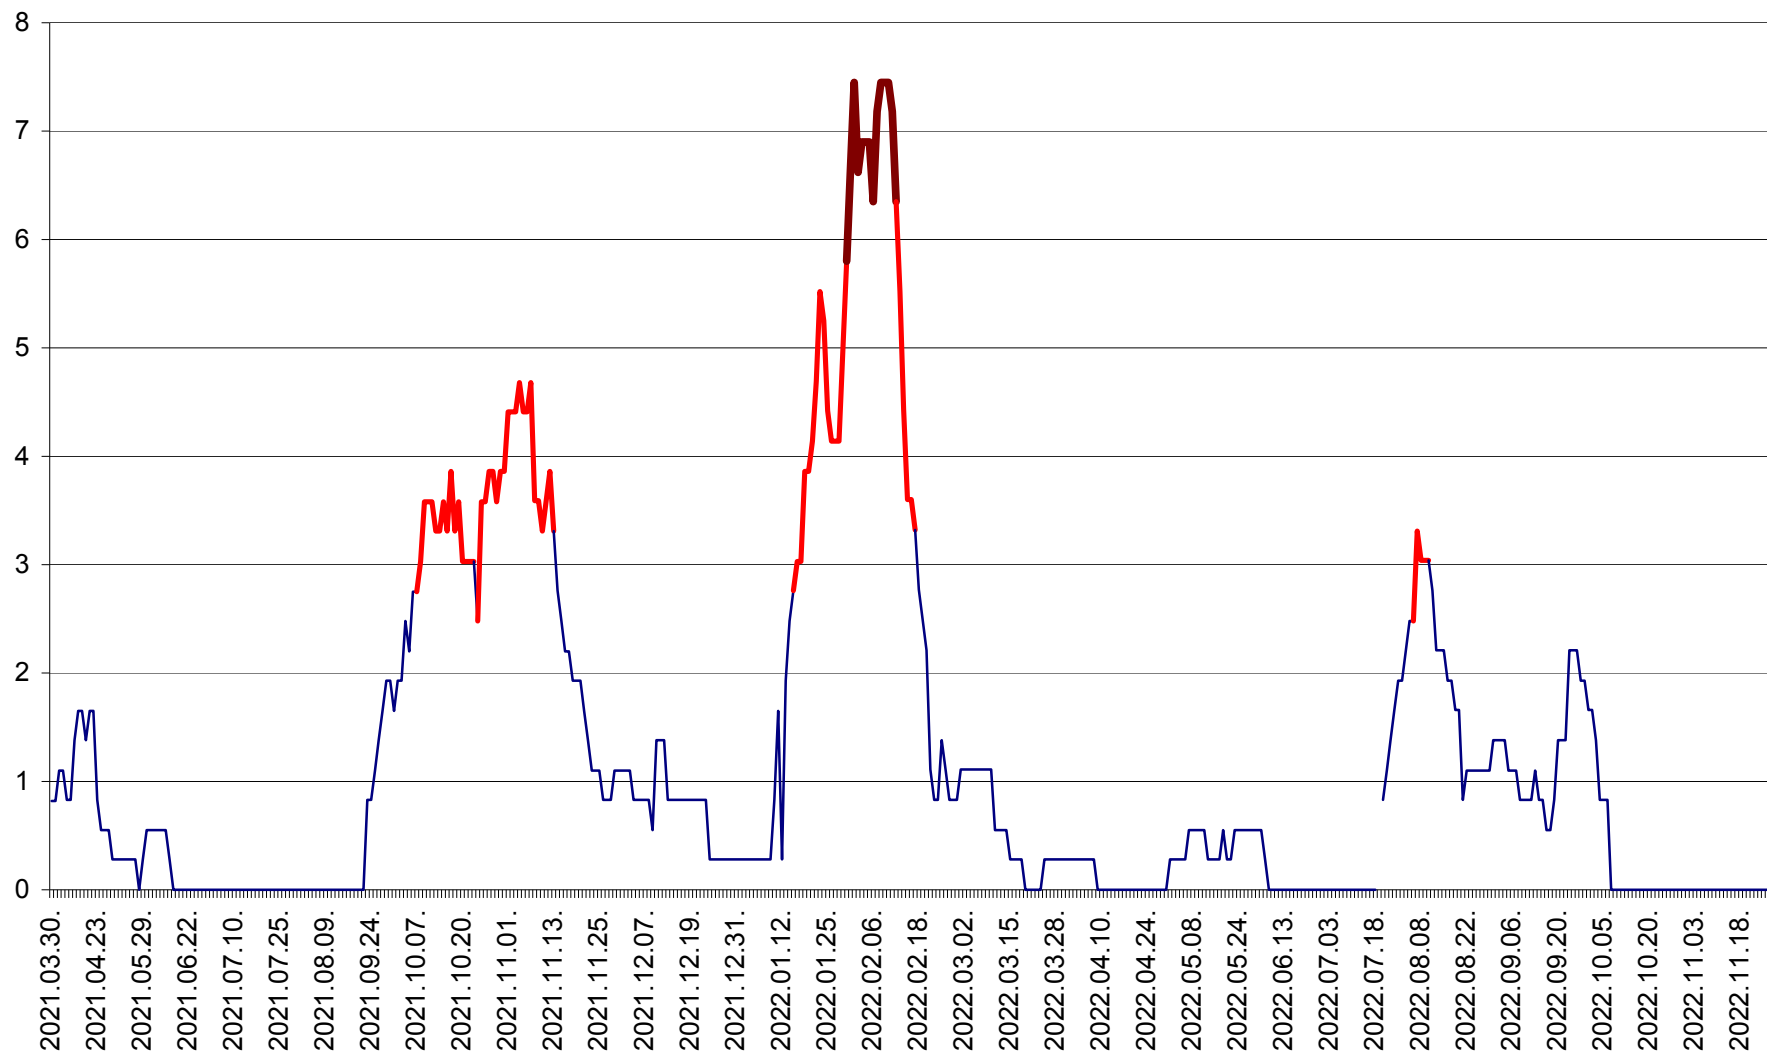

PRAID - Evolutia incidentei cumulate pe 14 zile la ‰ de locuitori  
2021.04.01. - 2022.11.25.

RACU - Evolutia incidentei cumulate pe 14 zile la ‰ de locuitori  
2021.04.01. - 2022.11.25.

REMETEA - Evolutia incidentei cumulate pe 14 zile la ‰ de locuitori  
2021.04.01. - 2022.11.25.

SĂCEL - Evolutia incidentei cumulate pe 14 zile la ‰ de locuitori  
2021.04.01. - 2022.11.25.

SÂNCRĂIENI - Evolutia incidentei cumulate pe 14 zile la ‰ de locuitori  
2021.04.01. - 2022.11.25.

SÂNDOMIC - Evolutia incidentei cumulate pe 14 zile la ‰ de locuitori  
2021.04.01. - 2022.11.25.

SÂNMARTIN - Evolutia incidentei cumulate pe 14 zile la ‰ de locuitori  
2021.04.01. - 2022.11.25.

SÂNSIMION - Evolutia incidentei cumulate pe 14 zile la ‰ de locuitori  
2021.04.01. - 2022.11.25.

SÂNTIMBRU - Evolutia incidentei cumulate pe 14 zile la ‰ de locuitori  
2021.04.01. - 2022.11.25.