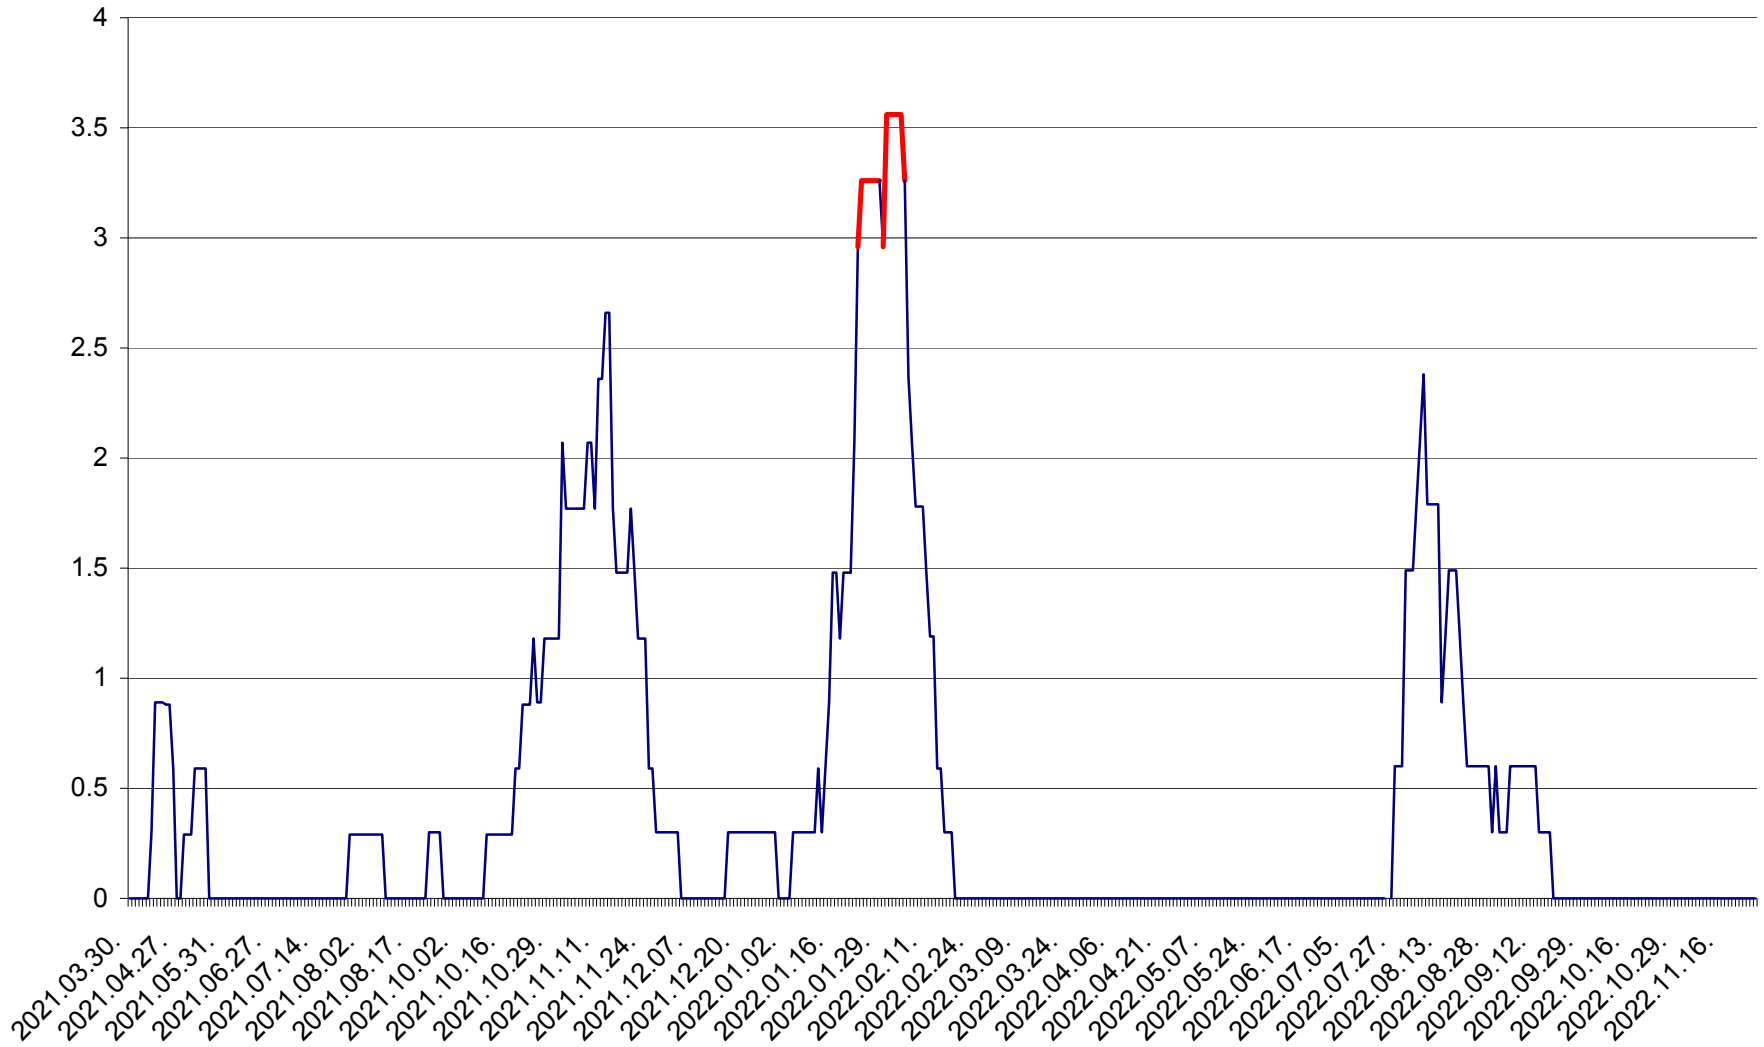

MUNICIPIUL GHEORGHENI - Evolutia incidentei cumulate pe 14 zile la % de locuitori  
2021.04.01. - 2022.11.25.

JOSENI - Evolutia incidentei cumulate pe 14 zile la ‰ de locuitori  
2021.04.01. - 2022.11.25.

LĂZAREA - Evolutia incidentei cumulate pe 14 zile la % de locuitori  
2021.04.01. - 2022.11.25.

LELICENI - Evolutia incidentei cumulate pe 14 zile la ‰ de locuitori  
2021.04.01. - 2022.11.25.

LUETA - Evolutia incidentei cumulate pe 14 zile la ‰ de locuitori  
2021.04.01. - 2022.11.25.

LUNCA DE JOS - Evolutia incidentei cumulate pe 14 zile la ‰ de locuitori  
2021.04.01. - 2022.11.25.

LUNCA DE SUS - Evolutia incidentei cumulate pe 14 zile la ‰ de locuitori  
2021.04.01. - 2022.11.25.