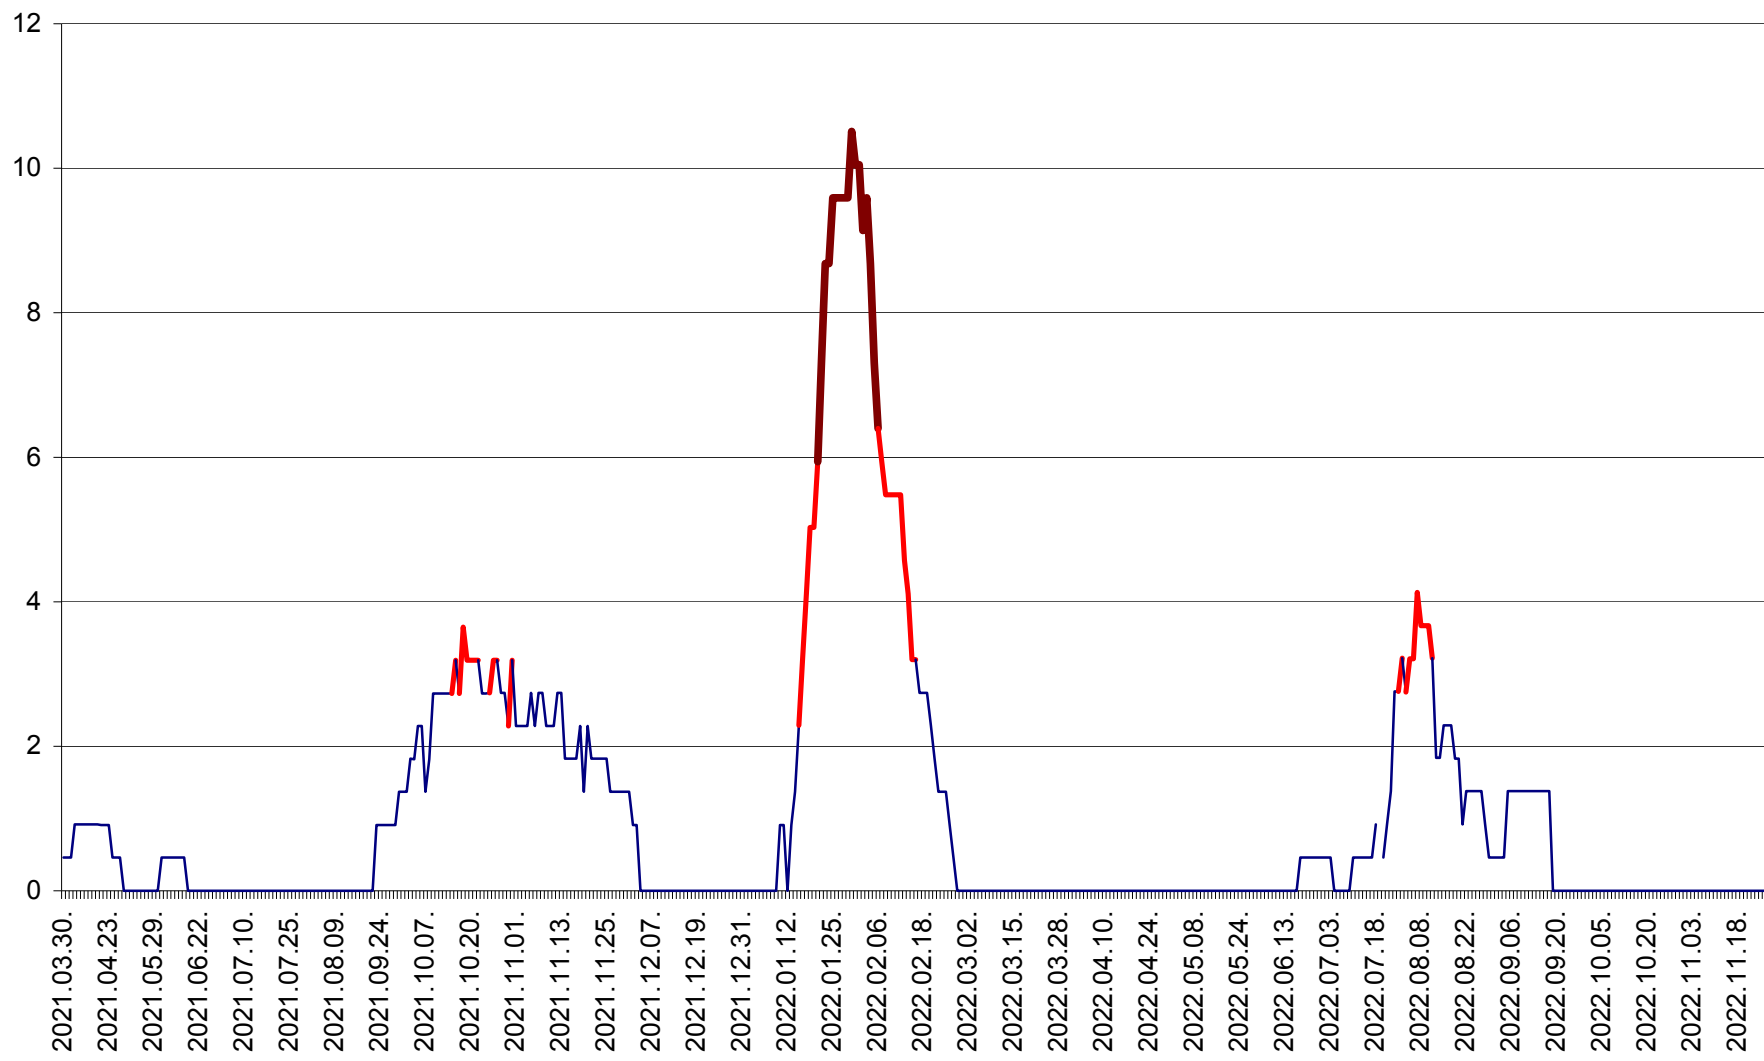

CICEU - Evolutia incidentei cumulate pe 14 zile la ‰ de locuitori  
2021.04.01. - 2022.11.25.

CIUCSÂNGEORGIU - Evolutia incidentei cumulate pe 14 zile la ‰ de locuitori  
2021.04.01. - 2022.11.25.

CIUMANI - Evolutia incidentei cumulate pe 14 zile la ‰ de locuitori  
2021.04.01. - 2022.11.25.

CORBU - Evolutia incidentei cumulate pe 14 zile la ‰ de locuitori  
2021.04.01. - 2022.11.25.

CORUND - Evolutia incidentei cumulate pe 14 zile la ‰ de locuitori  
2021.04.01. - 2022.11.25.

COZMENI - Evolutia incidentei cumulate pe 14 zile la ‰ de locuitori  
2021.04.01. - 2022.11.25.

ORAȘ CRISTURU SECUIESC - Evolutia incidentei cumulate pe 14 zile la ‰ de locuitori  
2021.04.01. - 2022.11.25.

DĂNEȘTI - Evolutia incidentei cumulate pe 14 zile la ‰ de locuitori  
2021.04.01. - 2022.11.25.

DÂRJIU - Evolutia incidentei cumulate pe 14 zile la ‰ de locuitori  
2021.04.01. - 2022.11.25.

DEALU - Evolutia incidentei cumulate pe 14 zile la ‰ de locuitori  
2021.04.01. - 2022.11.25.

DITRĂU - Evolutia incidentei cumulate pe 14 zile la ‰ de locuitori  
2021.04.01. - 2022.11.25.