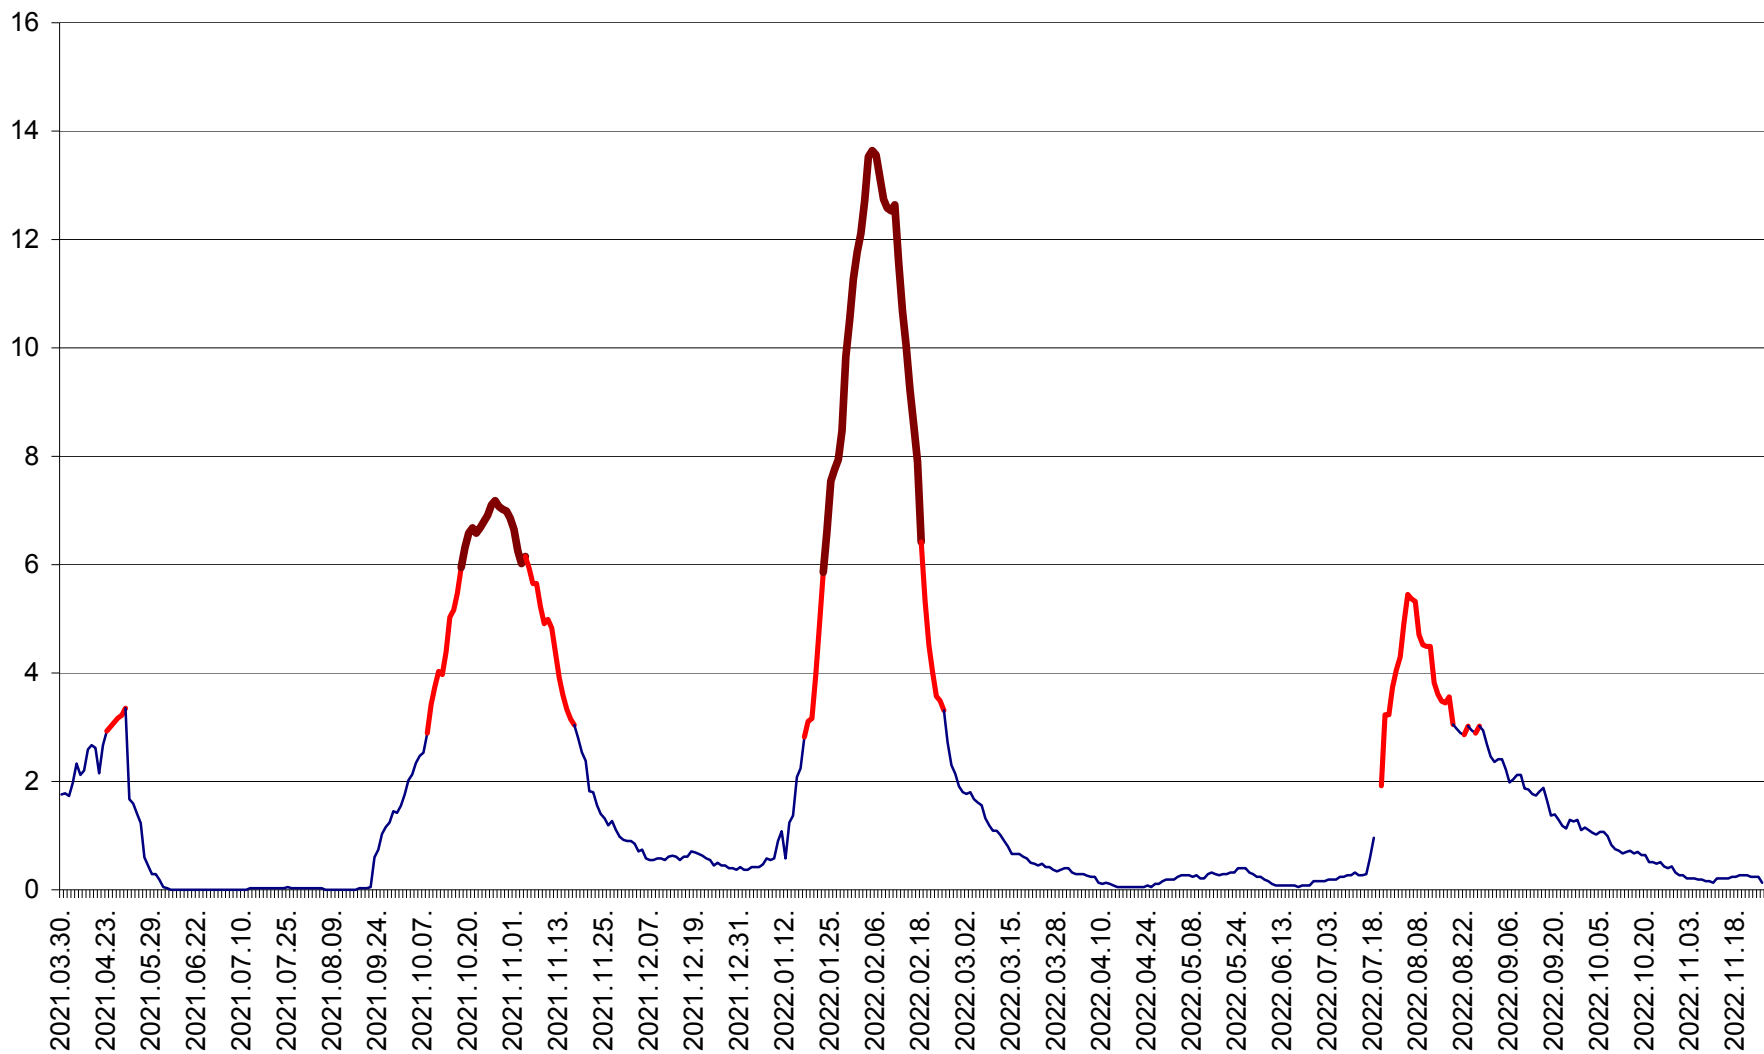

PĂULENI-CIUC - Evolutia incidentei cumulate pe 14 zile la ‰ de locuitori
2021.04.01. - 2022.11.25.