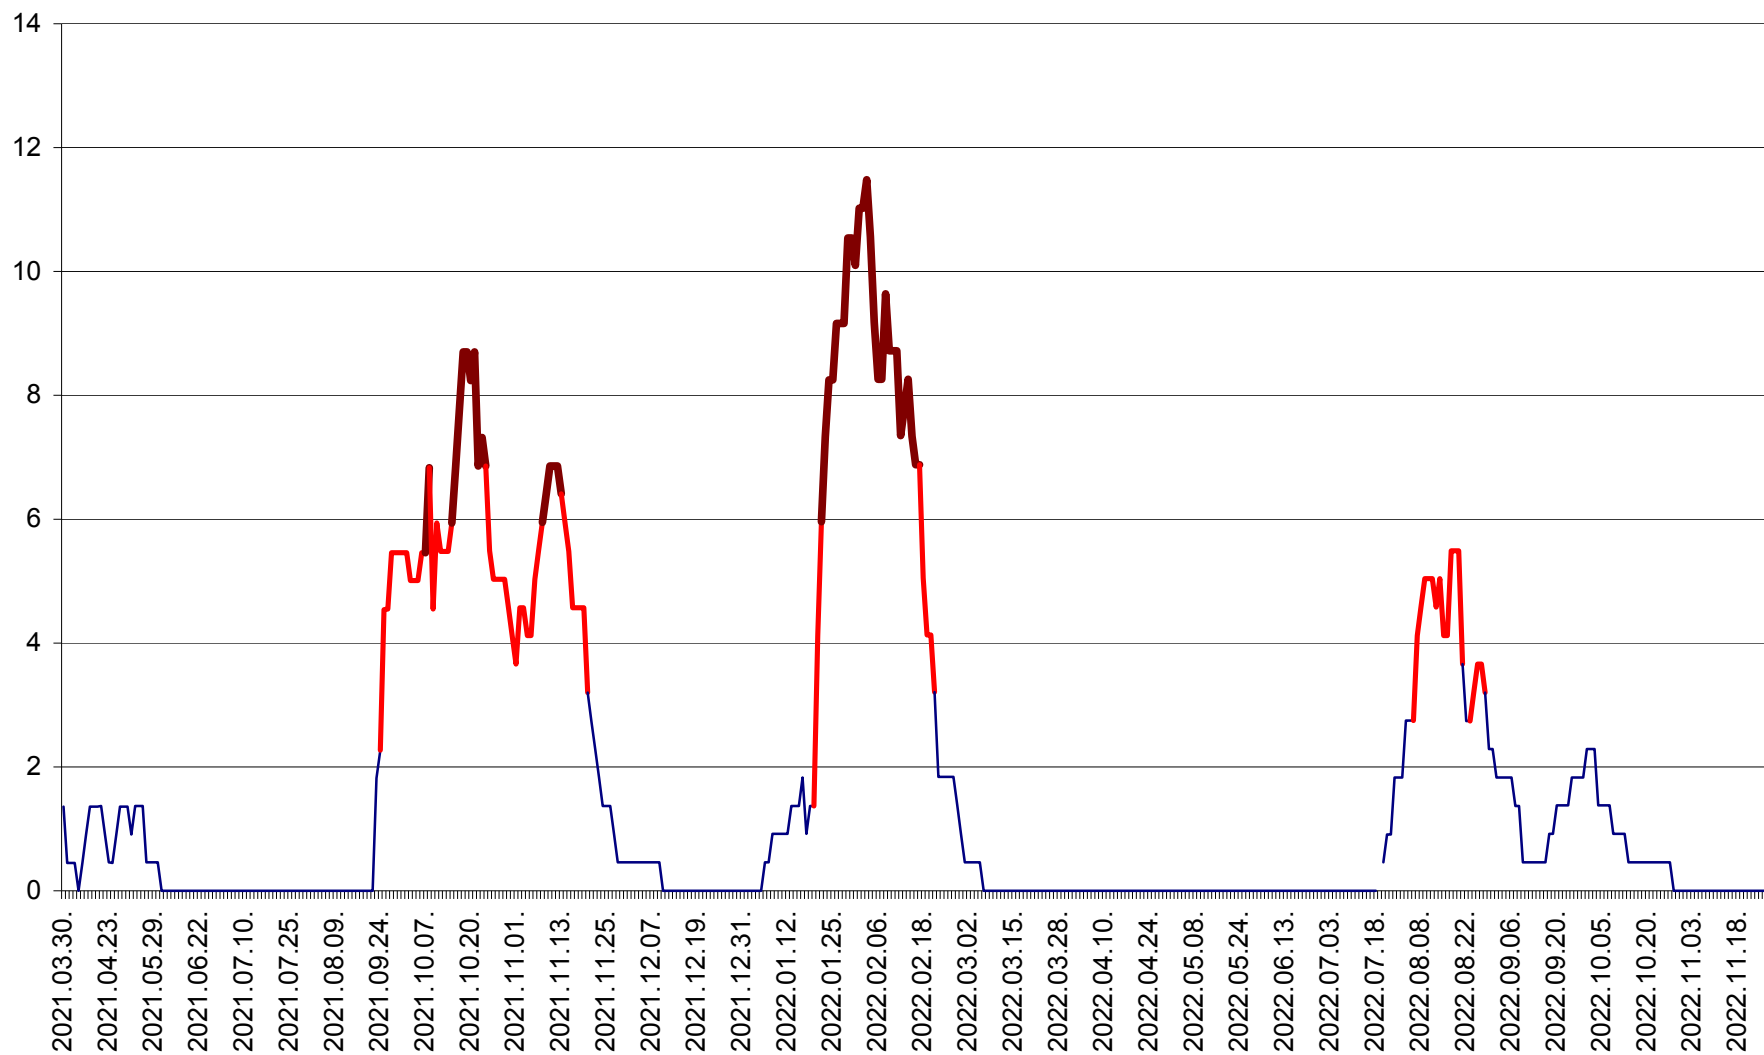

LĂZAREA - Evolutia incidentei cumulate pe 14 zile la % de locuitori  
2021.04.01. - 2022.11.25.

LELICENI - Evolutia incidentei cumulate pe 14 zile la ‰ de locuitori  
2021.04.01. - 2022.11.25.

LUETA - Evolutia incidentei cumulate pe 14 zile la ‰ de locuitori  
2021.04.01. - 2022.11.25.

LUNCA DE JOS - Evolutia incidentei cumulate pe 14 zile la ‰ de locuitori  
2021.04.01. - 2022.11.25.

LUNCA DE SUS - Evolutia incidentei cumulate pe 14 zile la ‰ de locuitori  
2021.04.01. - 2022.11.25.

LUPENI - Evolutia incidentei cumulate pe 14 zile la ‰ de locuitori  
2021.04.01. - 2022.11.25.

MĂDĂRAȘ - Evolutia incidentei cumulate pe 14 zile la ‰ de locuitori  
2021.04.01. - 2022.11.25.

MĂRTINIȘ - Evolutia incidentei cumulate pe 14 zile la ‰ de locuitori  
2021.04.01. - 2022.11.25.

MEREȘTI - Evolutia incidentei cumulate pe 14 zile la ‰ de locuitori  
2021.04.01. - 2022.11.25.

MUNICIPIUL MIERCUREA-CIUC - Evolutia incidentei cumulate pe 14 zile la ‰ de locuitori  
2021.04.01. - 2022.11.25.