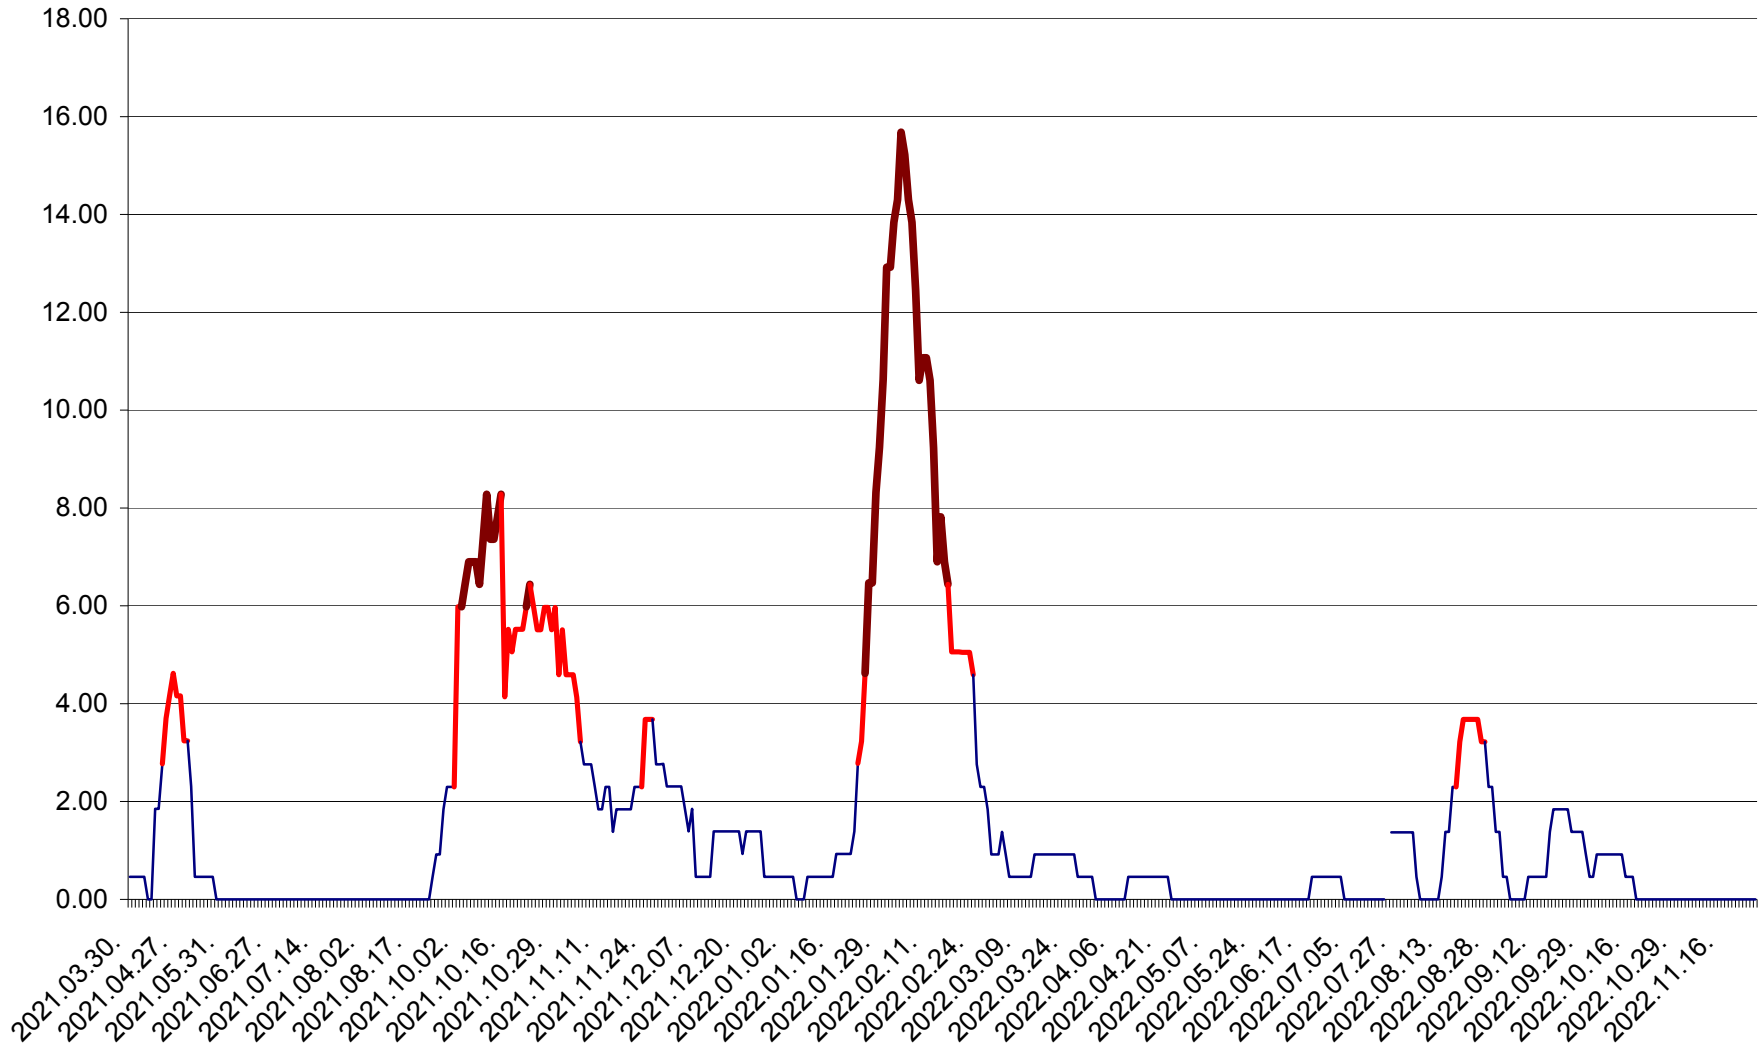

ATID - Evolutia incidentei cumulate pe 14 zile la ‰ de locuitori  
2021.04.01. - 2022.11.25.

AVRĂMEȘTI - Evolutia incidentei cumulate pe 14 zile la ‰ de locuitori  
2021.04.01. - 2022.11.25.

ORAȘ BĂILE TUȘNAD - Evoluția incidenței cumulate pe 14 zile la ‰ de locuitori  
2021.04.01. - 2022.11.25.

ORAȘ BĂLAN - Evolutia incidentei cumulate pe 14 zile la ‰ de locuitori  
2021.04.01. - 2022.11.25.

BILBOR - Evolutia incidentei cumulate pe 14 zile la ‰ de locuitori  
2021.04.01. - 2022.11.25.

ORAȘ BORSEC - Evolutia incidentei cumulate pe 14 zile la ‰ de locuitori  
2021.04.01. - 2022.11.25.

BRĂDEȘTI - Evolulia incidentei cumulate pe 14 zile la ‰ de locuitori  
2021.04.01. - 2022.11.25.

CĂPÂLNIȚA - Evolutia incidentei cumulate pe 14 zile la ‰ de locuitori  
2021.04.01. - 2022.11.25.

CÂRȚA - Evolutia incidentei cumulate pe 14 zile la ‰ de locuitori  
2021.04.01. - 2022.11.25.

CICEU - Evolutia incidentei cumulate pe 14 zile la ‰ de locuitori  
2021.04.01. - 2022.11.25.

CIUCSÂNGEORGIU - Evolutia incidentei cumulate pe 14 zile la ‰ de locuitori  
2021.04.01. - 2022.11.25.

CIUMANI - Evolutia incidentei cumulate pe 14 zile la ‰ de locuitori  
2021.04.01. - 2022.11.25.