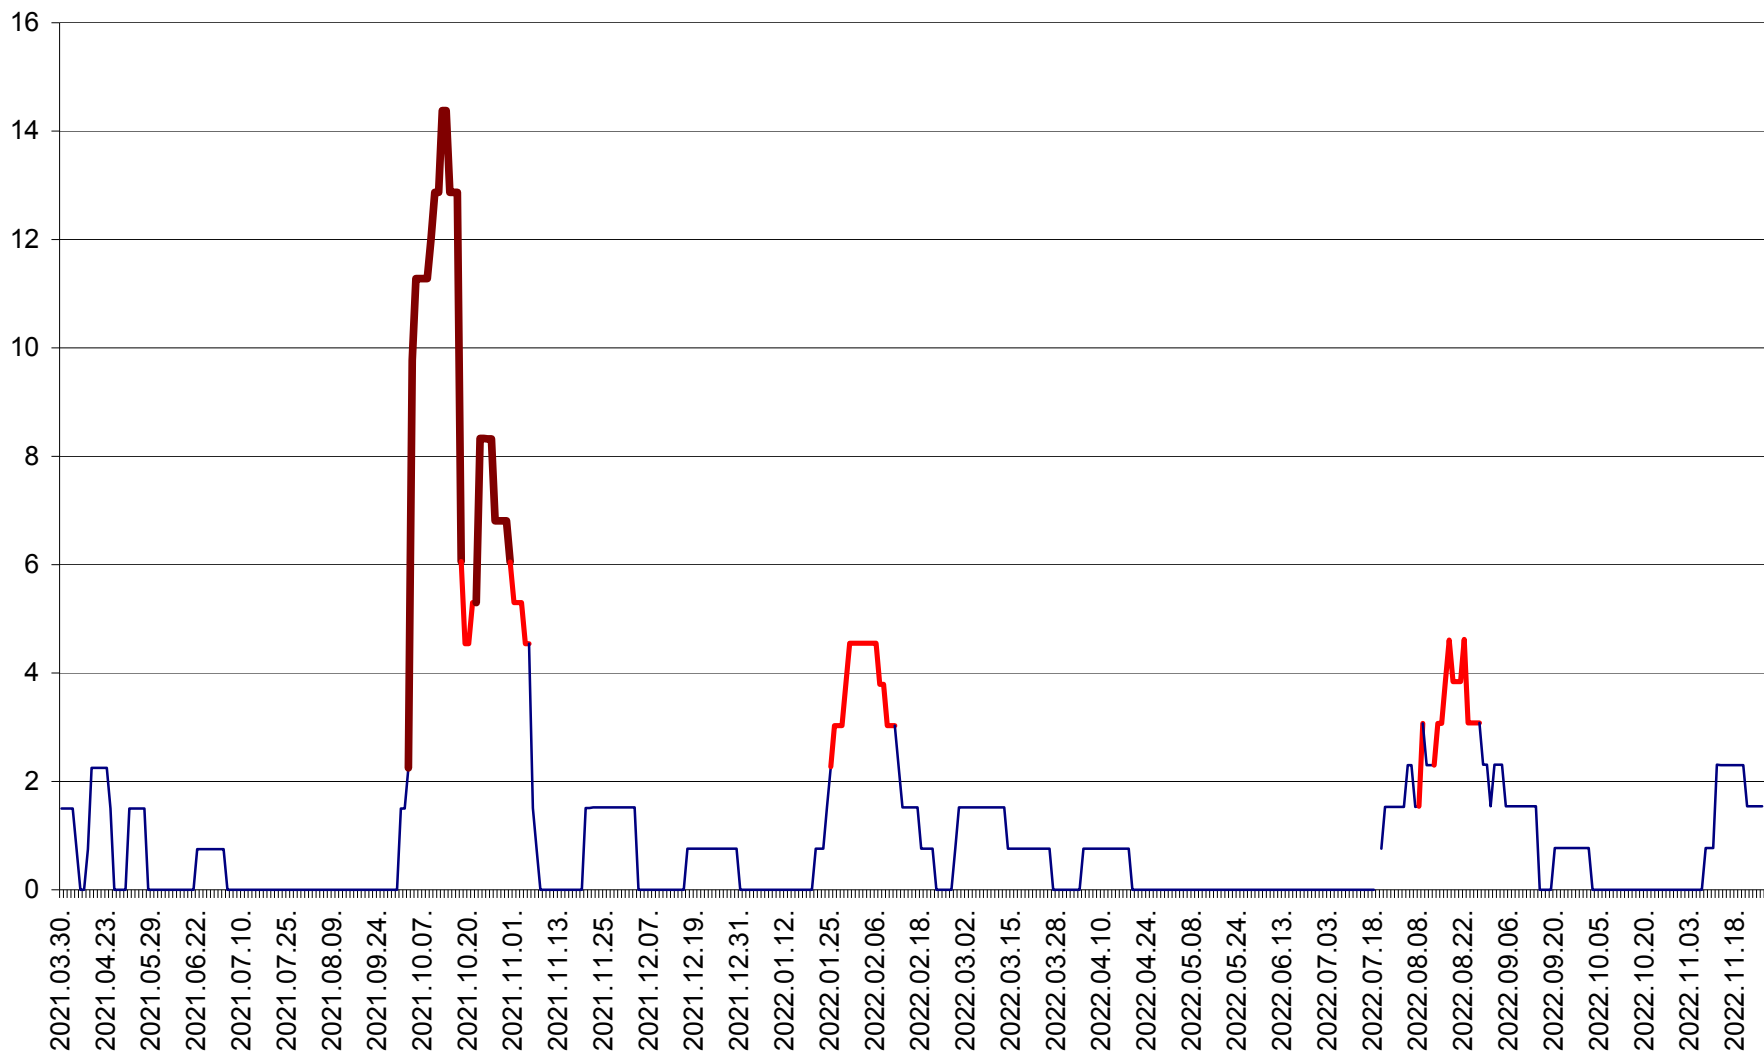

MEREȘTI - Evolutia incidentei cumulate pe 14 zile la ‰ de locuitori  
2021.04.01. - 2022.11.25.

MUNICIPIUL MIERCUREA-CIUC - Evolutia incidentei cumulate pe 14 zile la ‰ de locuitori  
2021.04.01. - 2022.11.25.

MIHĂILENI - Evolutia incidentei cumulate pe 14 zile la ‰ de locuitori  
2021.04.01. - 2022.11.25.

MUGENI - Evolutia incidentei cumulate pe 14 zile la ‰ de locuitori  
2021.04.01. - 2022.11.25.

OCLAND - Evolutia incidentei cumulate pe 14 zile la ‰ de locuitori  
2021.04.01. - 2022.11.25.