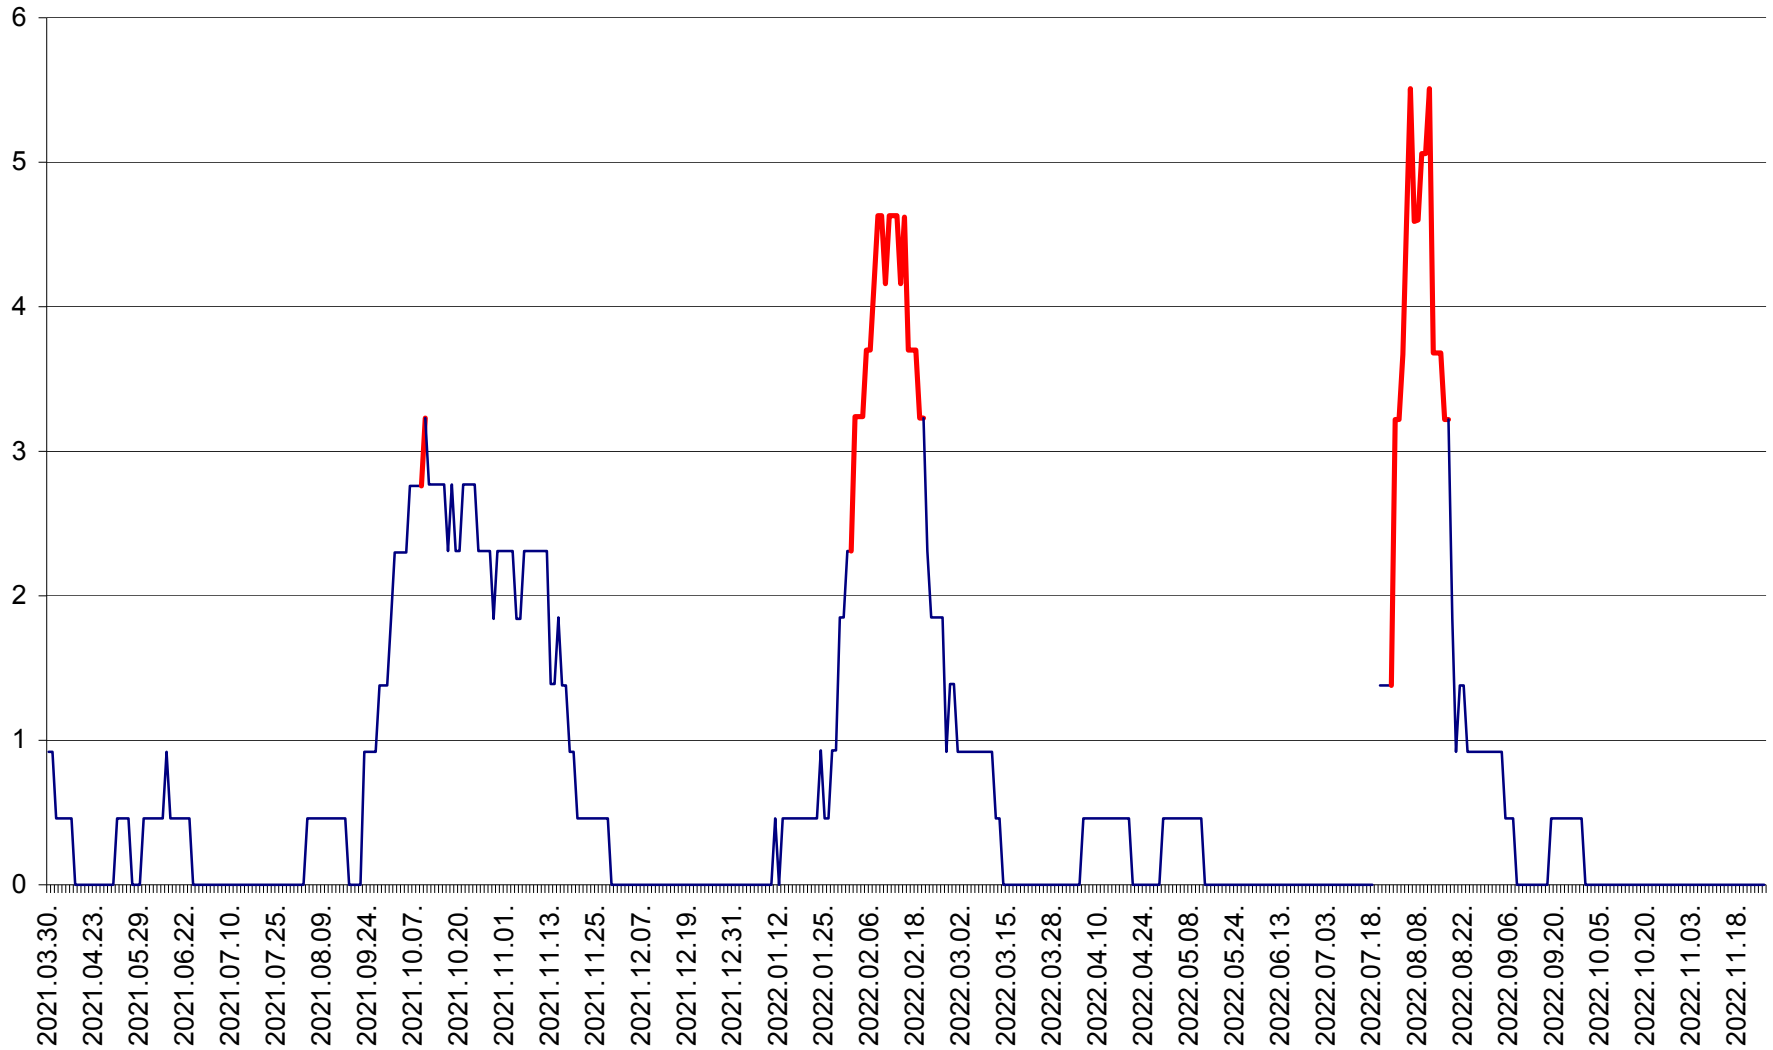

ULIEȘ - Evoluția incidenței cumulate pe 14 zile la ‰ de locuitori
2021.04.01. - 2022.11.25.