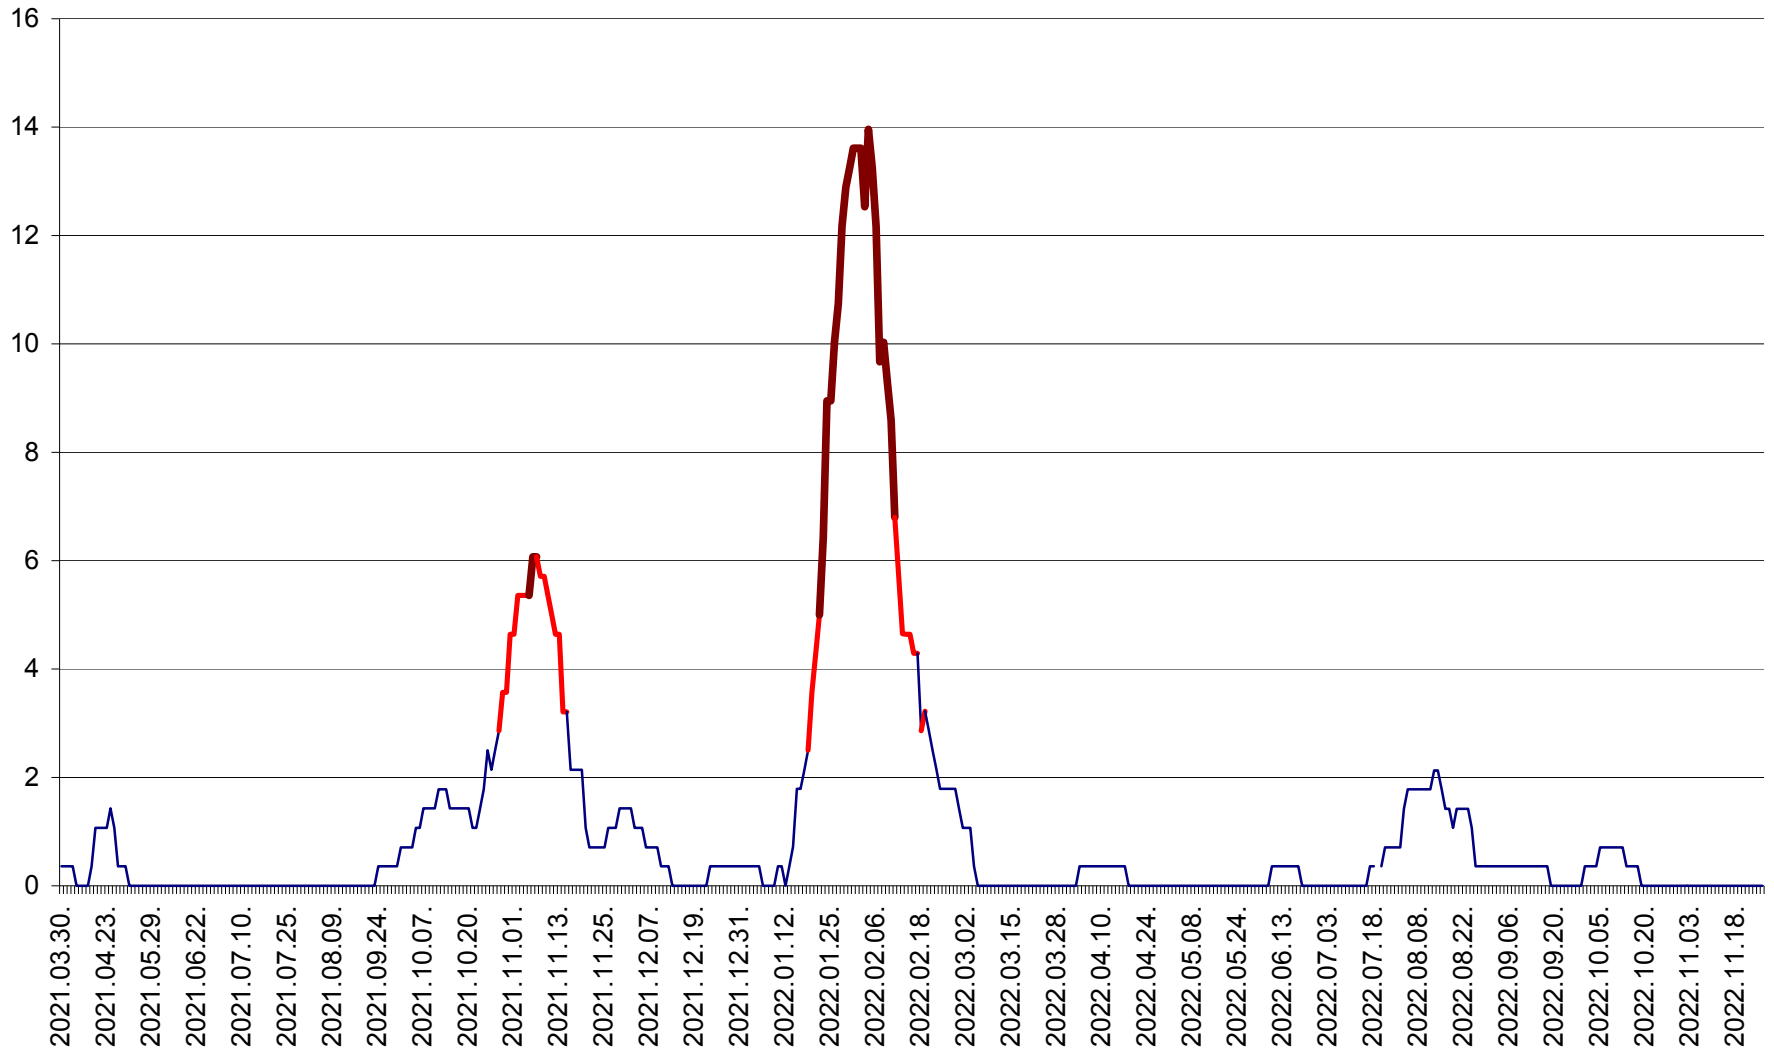

SÂNMARTIN - Evolutia incidentei cumulate pe 14 zile la ‰ de locuitori  
2021.04.01. - 2022.11.25.

SÂNSIMION - Evolutia incidentei cumulate pe 14 zile la ‰ de locuitori  
2021.04.01. - 2022.11.25.

SÂNTIMBRU - Evolutia incidentei cumulate pe 14 zile la ‰ de locuitori  
2021.04.01. - 2022.11.25.

SĂRMAȘ - Evolutia incidentei cumulate pe 14 zile la ‰ de locuitori  
2021.04.01. - 2022.11.25.

SATU MARE - Evolutia incidentei cumulate pe 14 zile la ‰ de locuitori  
2021.04.01. - 2022.11.25.

SECUIENI - Evolutia incidentei cumulate pe 14 zile la ‰ de locuitori  
2021.04.01. - 2022.11.25.

SICULENI - Evolutia incidentei cumulate pe 14 zile la ‰ de locuitori  
2021.04.01. - 2022.11.25.

ȘIMONEȘTI - Evolutia incidentei cumulate pe 14 zile la ‰ de locuitori  
2021.04.01. - 2022.11.25.

SUBCETATE - Evolutia incidentei cumulate pe 14 zile la ‰ de locuitori  
2021.04.01. - 2022.11.25.