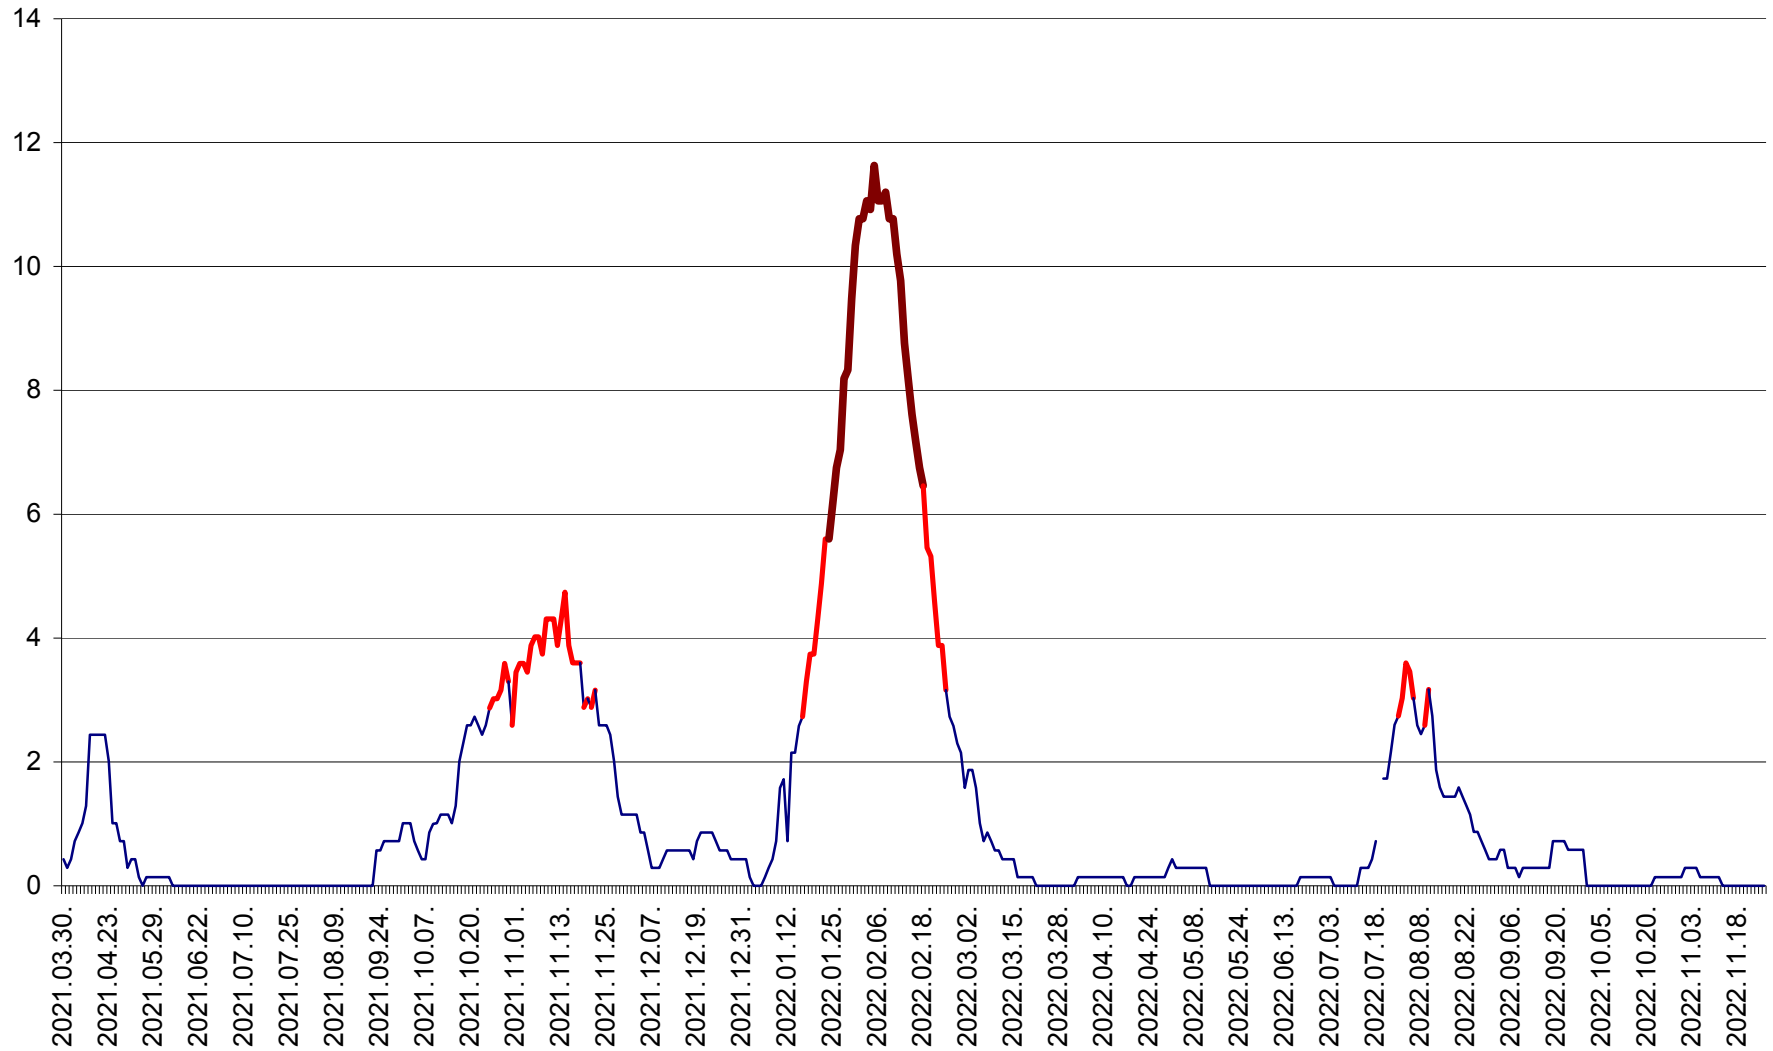

RACU - Evolutia incidentei cumulate pe 14 zile la ‰ de locuitori
2021.04.01. - 2022.11.25.