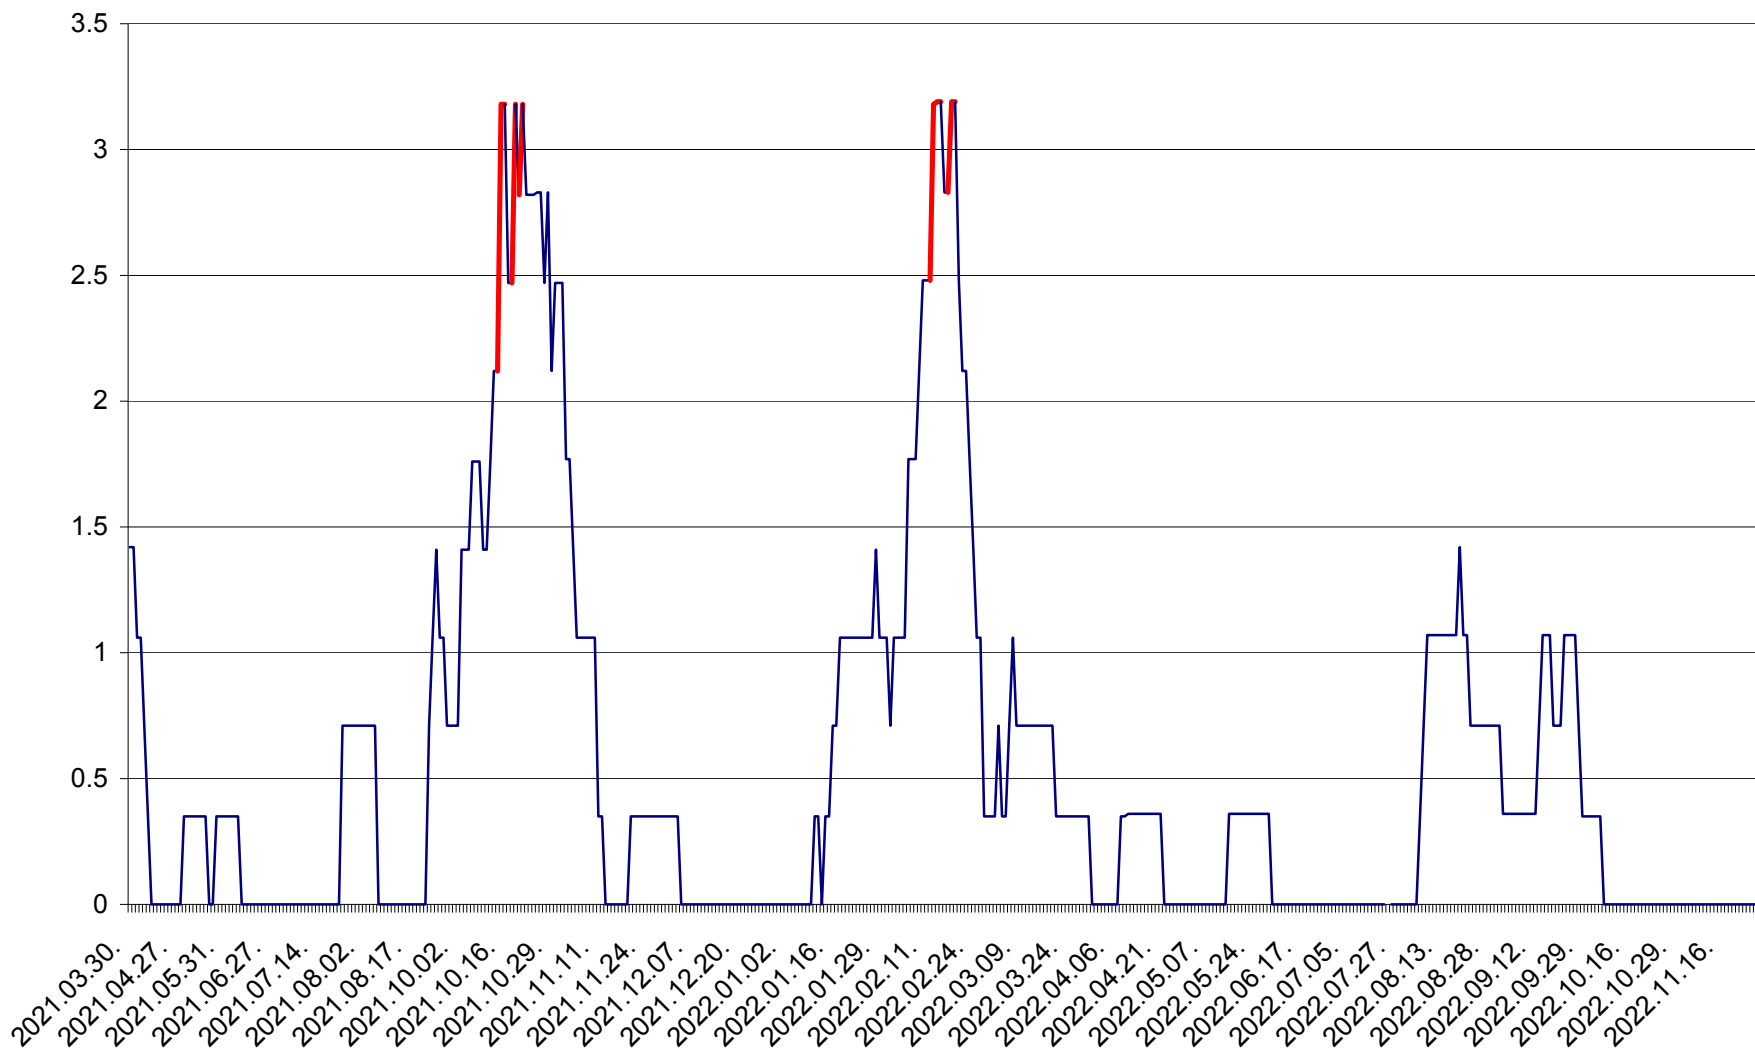

MIHĂILENI - Evolutia incidentei cumulate pe 14 zile la ‰ de locuitori  
2021.04.01. - 2022.11.25.

MUGENI - Evolutia incidentei cumulate pe 14 zile la ‰ de locuitori  
2021.04.01. - 2022.11.25.

OCLAND - Evolutia incidentei cumulate pe 14 zile la ‰ de locuitori  
2021.04.01. - 2022.11.25.

MUNICIPIUL ODORHEIU SECUIESC - Evolutia incidentei cumulate pe 14 zile la % de locuitori  
2021.04.01. - 2022.11.25.

PĂULENI-CIUC - Evolutia incidentei cumulate pe 14 zile la ‰ de locuitori  
2021.04.01. - 2022.11.25.

PLĂIEȘII DE JOS - Evoluția incidentei cumulate pe 14 zile la ‰ de locuitori  
2021.04.01. - 2022.11.25.

PORUMBENI - Evolutia incidentei cumulate pe 14 zile la ‰ de locuitori  
2021.04.01. - 2022.11.25.