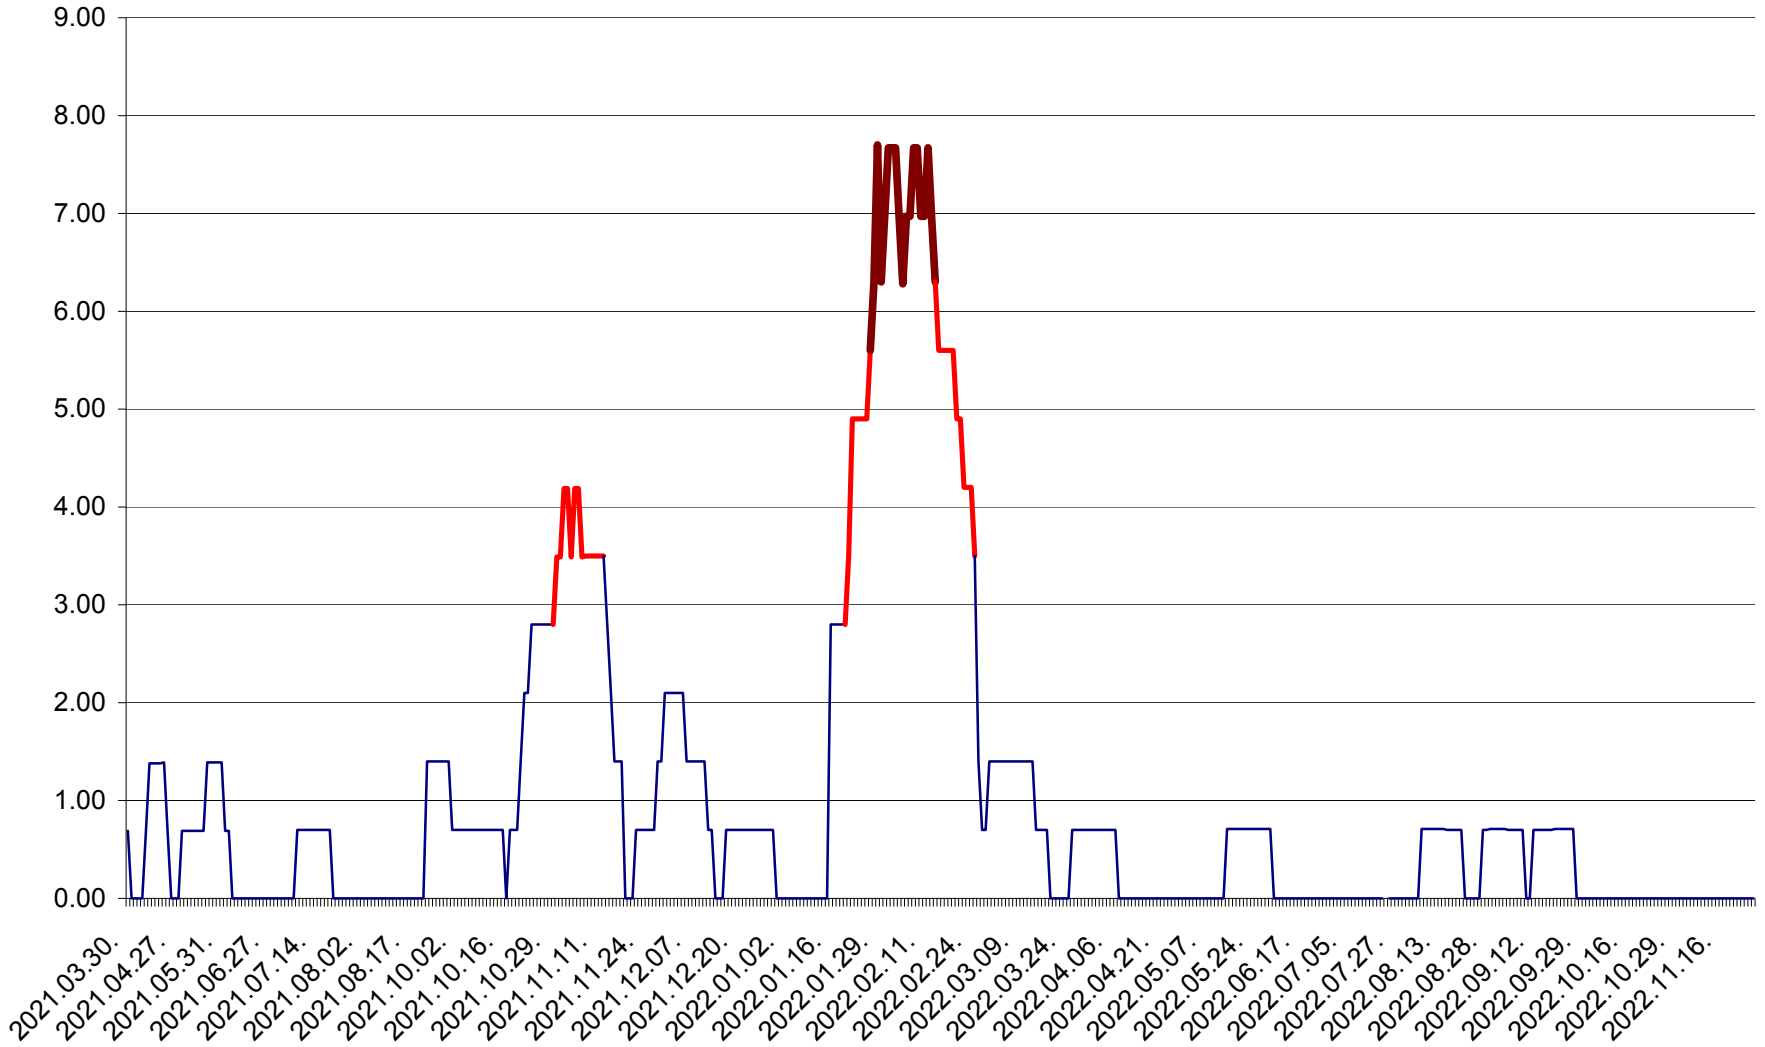

ORAȘ BĂLAN - Evolutia incidentei cumulate pe 14 zile la ‰ de locuitori  
2021.04.01. - 2022.11.25.

BILBOR - Evolutia incidentei cumulate pe 14 zile la ‰ de locuitori  
2021.04.01. - 2022.11.25.

ORAȘ BORSEC - Evolutia incidentei cumulate pe 14 zile la ‰ de locuitori  
2021.04.01. - 2022.11.25.

BRĂDEȘTI - Evolulia incidentei cumulate pe 14 zile la ‰ de locuitori  
2021.04.01. - 2022.11.25.

CĂPÂLNIȚA - Evolutia incidentei cumulate pe 14 zile la ‰ de locuitori  
2021.04.01. - 2022.11.25.

CÂRȚA - Evolutia incidentei cumulate pe 14 zile la ‰ de locuitori  
2021.04.01. - 2022.11.25.

CICEU - Evolutia incidentei cumulate pe 14 zile la ‰ de locuitori  
2021.04.01. - 2022.11.25.

CIUCSÂNGEORGIU - Evolutia incidentei cumulate pe 14 zile la ‰ de locuitori  
2021.04.01. - 2022.11.25.

CIUMANI - Evolutia incidentei cumulate pe 14 zile la ‰ de locuitori  
2021.04.01. - 2022.11.25.

CORBU - Evolutia incidentei cumulate pe 14 zile la ‰ de locuitori  
2021.04.01. - 2022.11.25.

CORUND - Evolutia incidentei cumulate pe 14 zile la ‰ de locuitori  
2021.04.01. - 2022.11.25.

COZMENI - Evolutia incidentei cumulate pe 14 zile la ‰ de locuitori  
2021.04.01. - 2022.11.25.