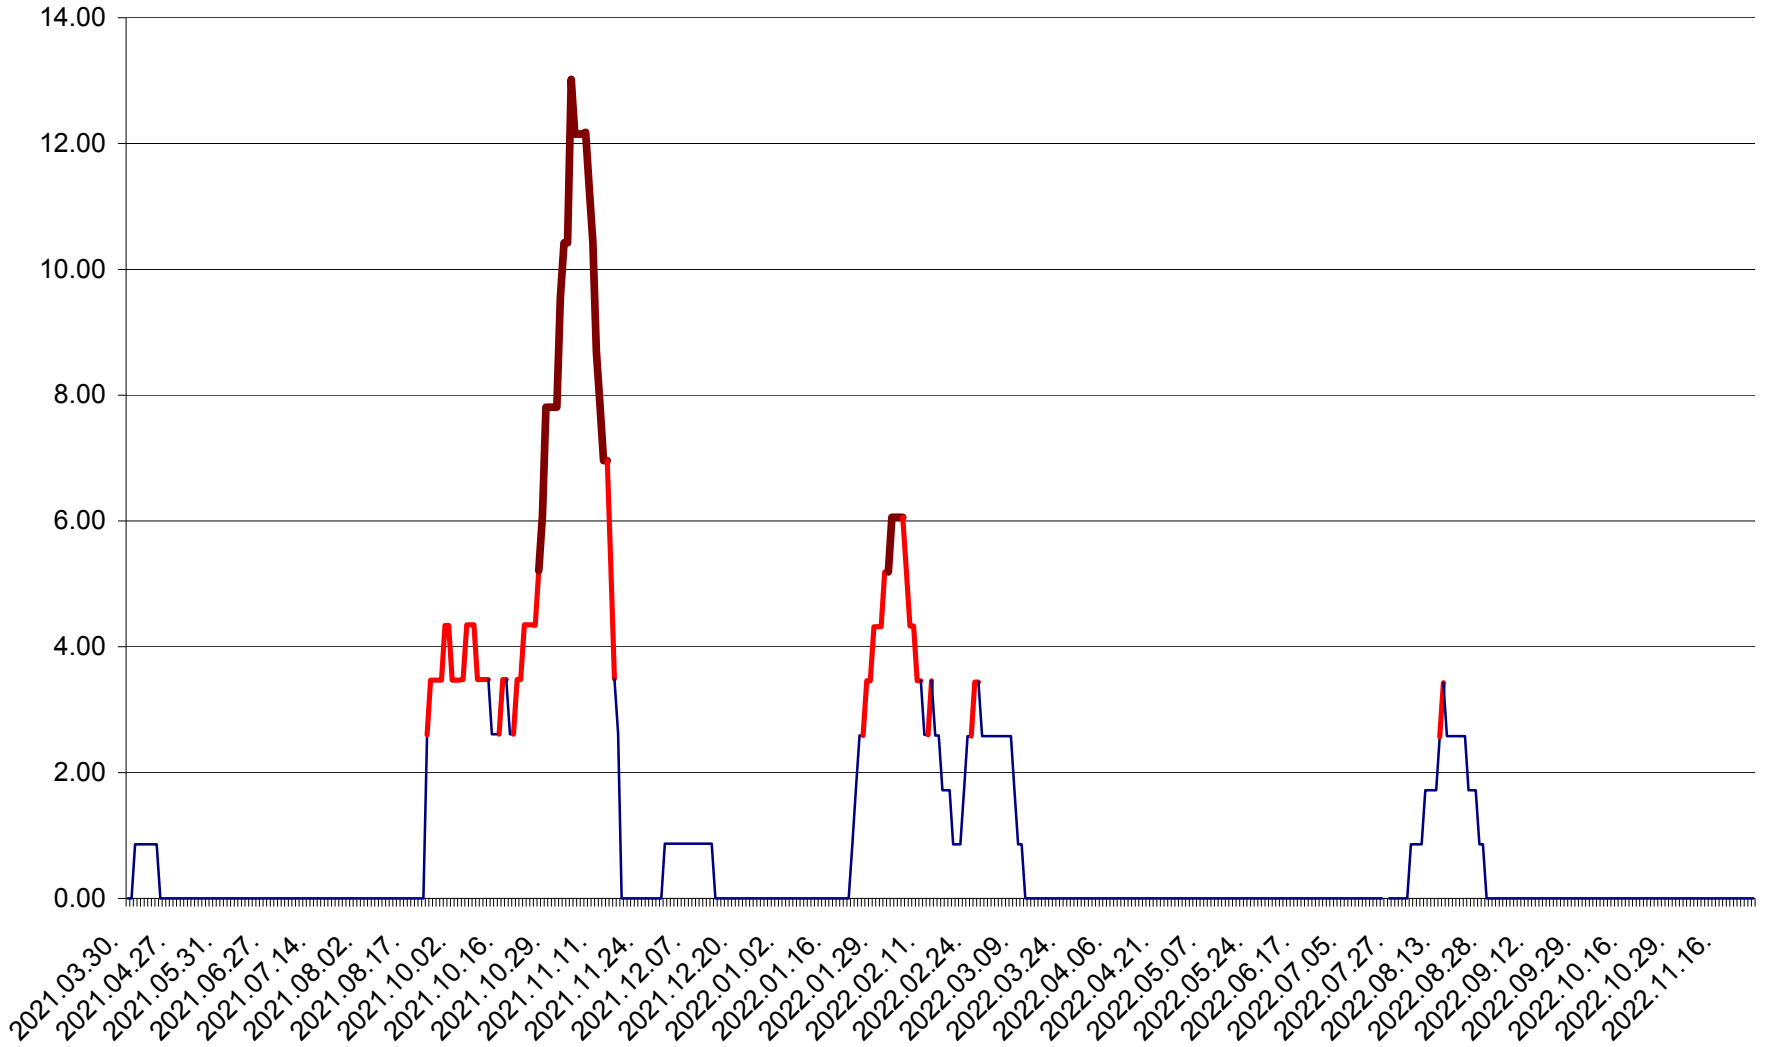

VĂRȘAG - Evolutia incidentei cumulate pe 14 zile la ‰ de locuitori
2021.04.01. - 2022.11.25.

ULIEȘ - Evoluția incidenței cumulate pe 14 zile la ‰ de locuitori
2021.04.01. - 2022.11.25.