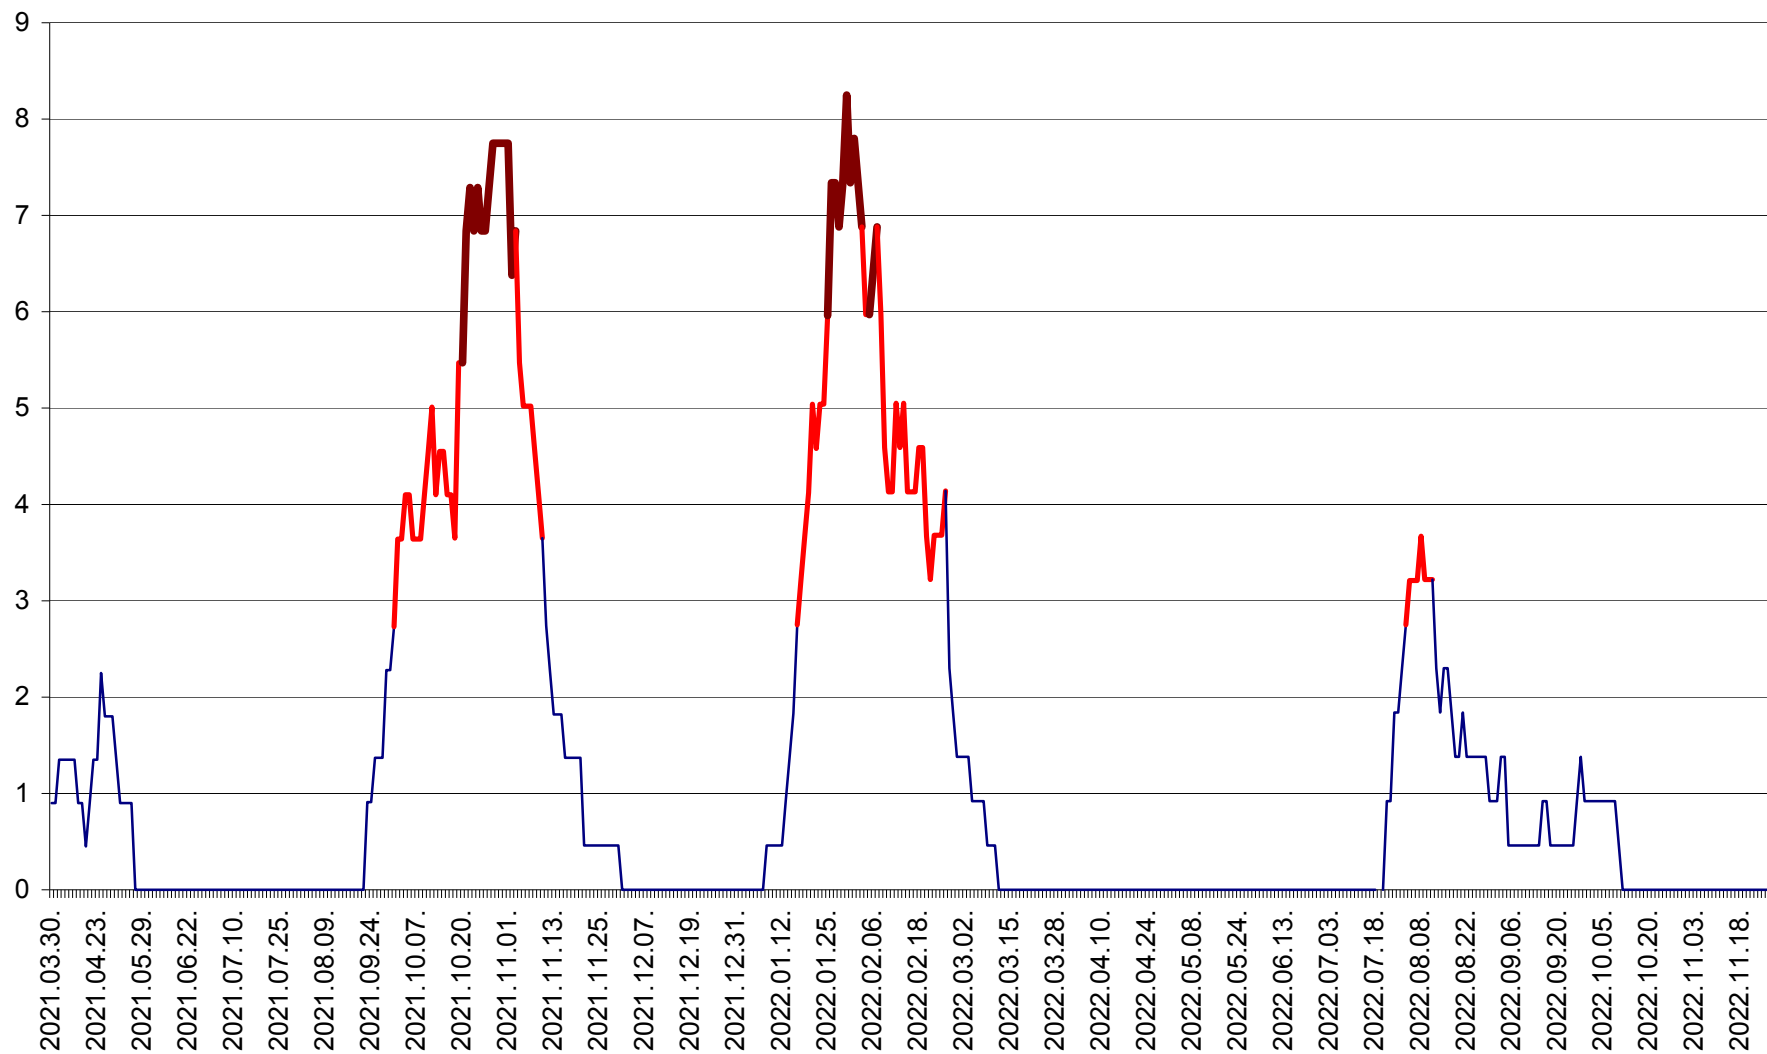

PRAID - Evolutia incidentei cumulate pe 14 zile la ‰ de locuitori  
2021.04.01. - 2022.11.25.

RACU - Evolutia incidentei cumulate pe 14 zile la ‰ de locuitori  
2021.04.01. - 2022.11.25.

REMETEA - Evolutia incidentei cumulate pe 14 zile la ‰ de locuitori  
2021.04.01. - 2022.11.25.

SĂCEL - Evolutia incidentei cumulate pe 14 zile la ‰ de locuitori  
2021.04.01. - 2022.11.25.

SÂNCRĂIENI - Evolutia incidentei cumulate pe 14 zile la ‰ de locuitori  
2021.04.01. - 2022.11.25.

SÂNDOMIC - Evolutia incidentei cumulate pe 14 zile la ‰ de locuitori  
2021.04.01. - 2022.11.25.

SÂNMARTIN - Evolutia incidentei cumulate pe 14 zile la ‰ de locuitori  
2021.04.01. - 2022.11.25.

SÂNSIMION - Evolutia incidentei cumulate pe 14 zile la ‰ de locuitori  
2021.04.01. - 2022.11.25.

SÂNTIMBRU - Evolutia incidentei cumulate pe 14 zile la ‰ de locuitori  
2021.04.01. - 2022.11.25.