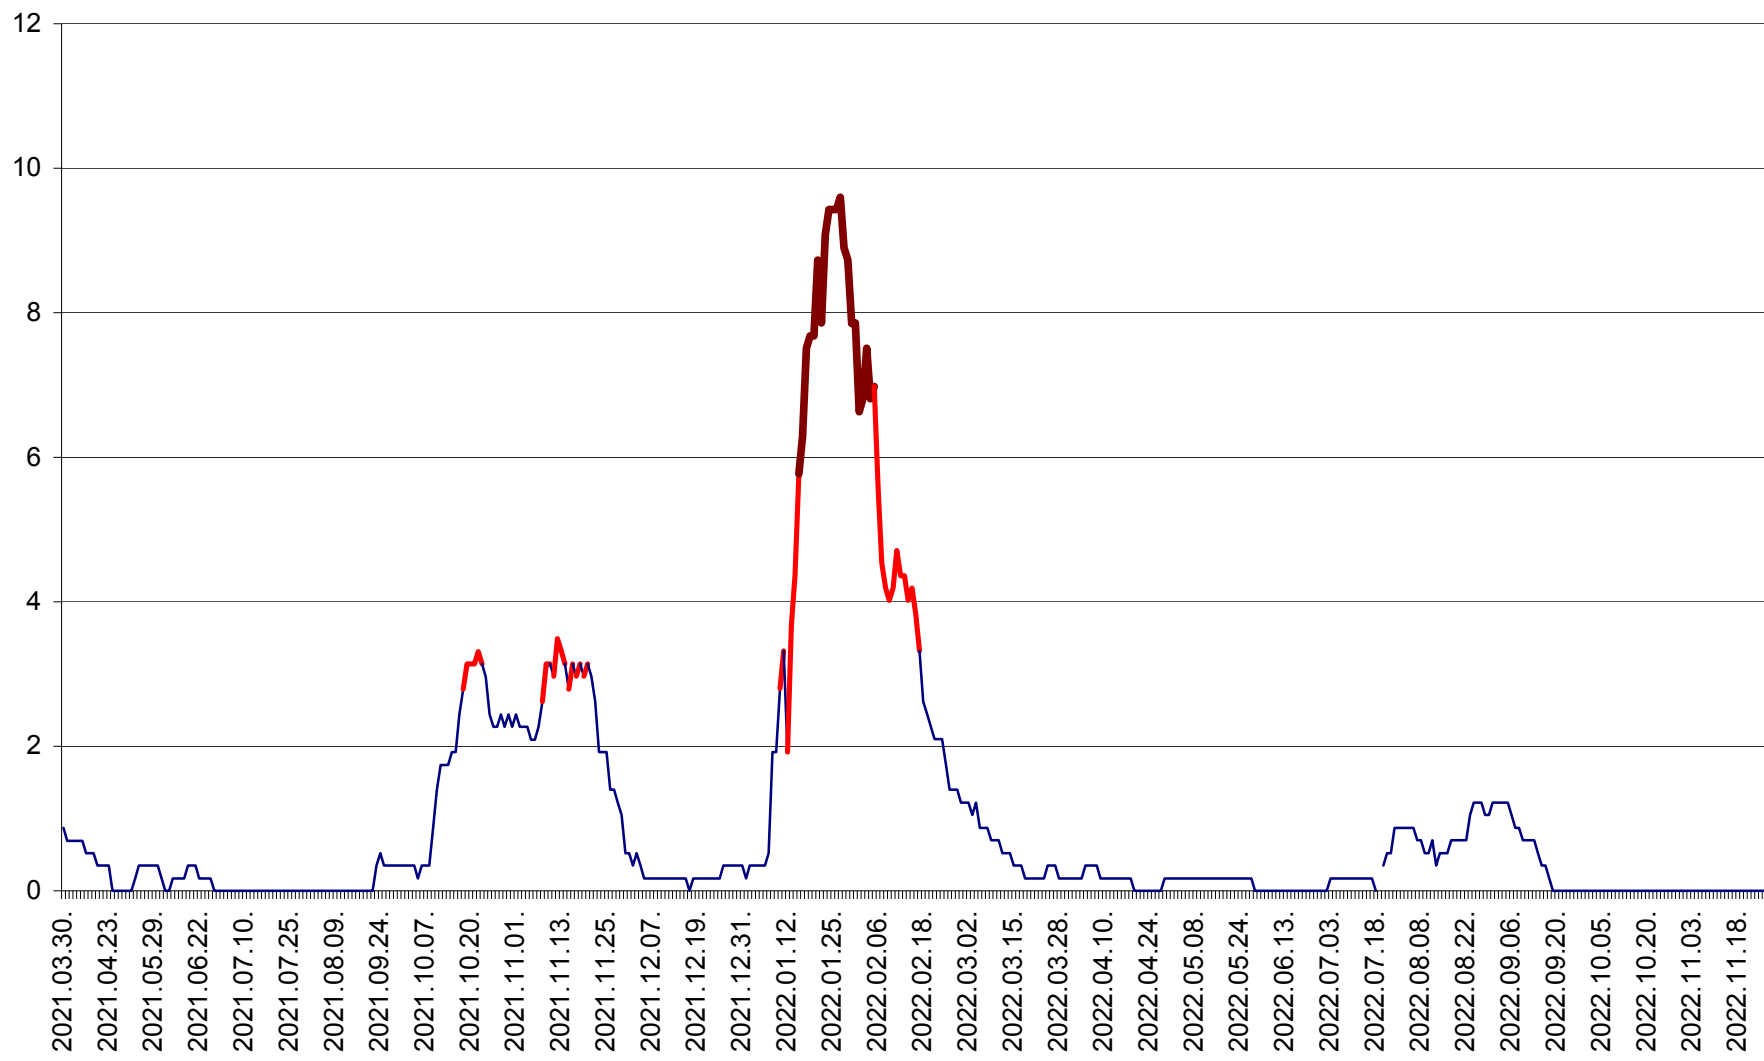

DÂRJIU - Evolutia incidentei cumulate pe 14 zile la ‰ de locuitori  
2021.04.01. - 2022.11.25.

DEALU - Evolutia incidentei cumulate pe 14 zile la ‰ de locuitori  
2021.04.01. - 2022.11.25.

DITRĂU - Evolutia incidentei cumulate pe 14 zile la ‰ de locuitori  
2021.04.01. - 2022.11.25.

FELICENI - Evolutia incidentei cumulate pe 14 zile la ‰ de locuitori  
2021.04.01. - 2022.11.25.

FRUMOASA - Evolutia incidentei cumulate pe 14 zile la ‰ de locuitori  
2021.04.01. - 2022.11.25.

GĂLĂUȚAȘ - Evoluția incidenței cumulate pe 14 zile la ‰ de locuitori  
2021.04.01. - 2022.11.25.

MUNICIPIUL GHEORGHENI - Evolutia incidentei cumulate pe 14 zile la % de locuitori  
2021.04.01. - 2022.11.25.

JOSENI - Evolutia incidentei cumulate pe 14 zile la ‰ de locuitori  
2021.04.01. - 2022.11.25.

LĂZAREA - Evolutia incidentei cumulate pe 14 zile la % de locuitori  
2021.04.01. - 2022.11.25.

LELICENI - Evolutia incidentei cumulate pe 14 zile la ‰ de locuitori  
2021.04.01. - 2022.11.25.

LUETA - Evolutia incidentei cumulate pe 14 zile la ‰ de locuitori  
2021.04.01. - 2022.11.25.