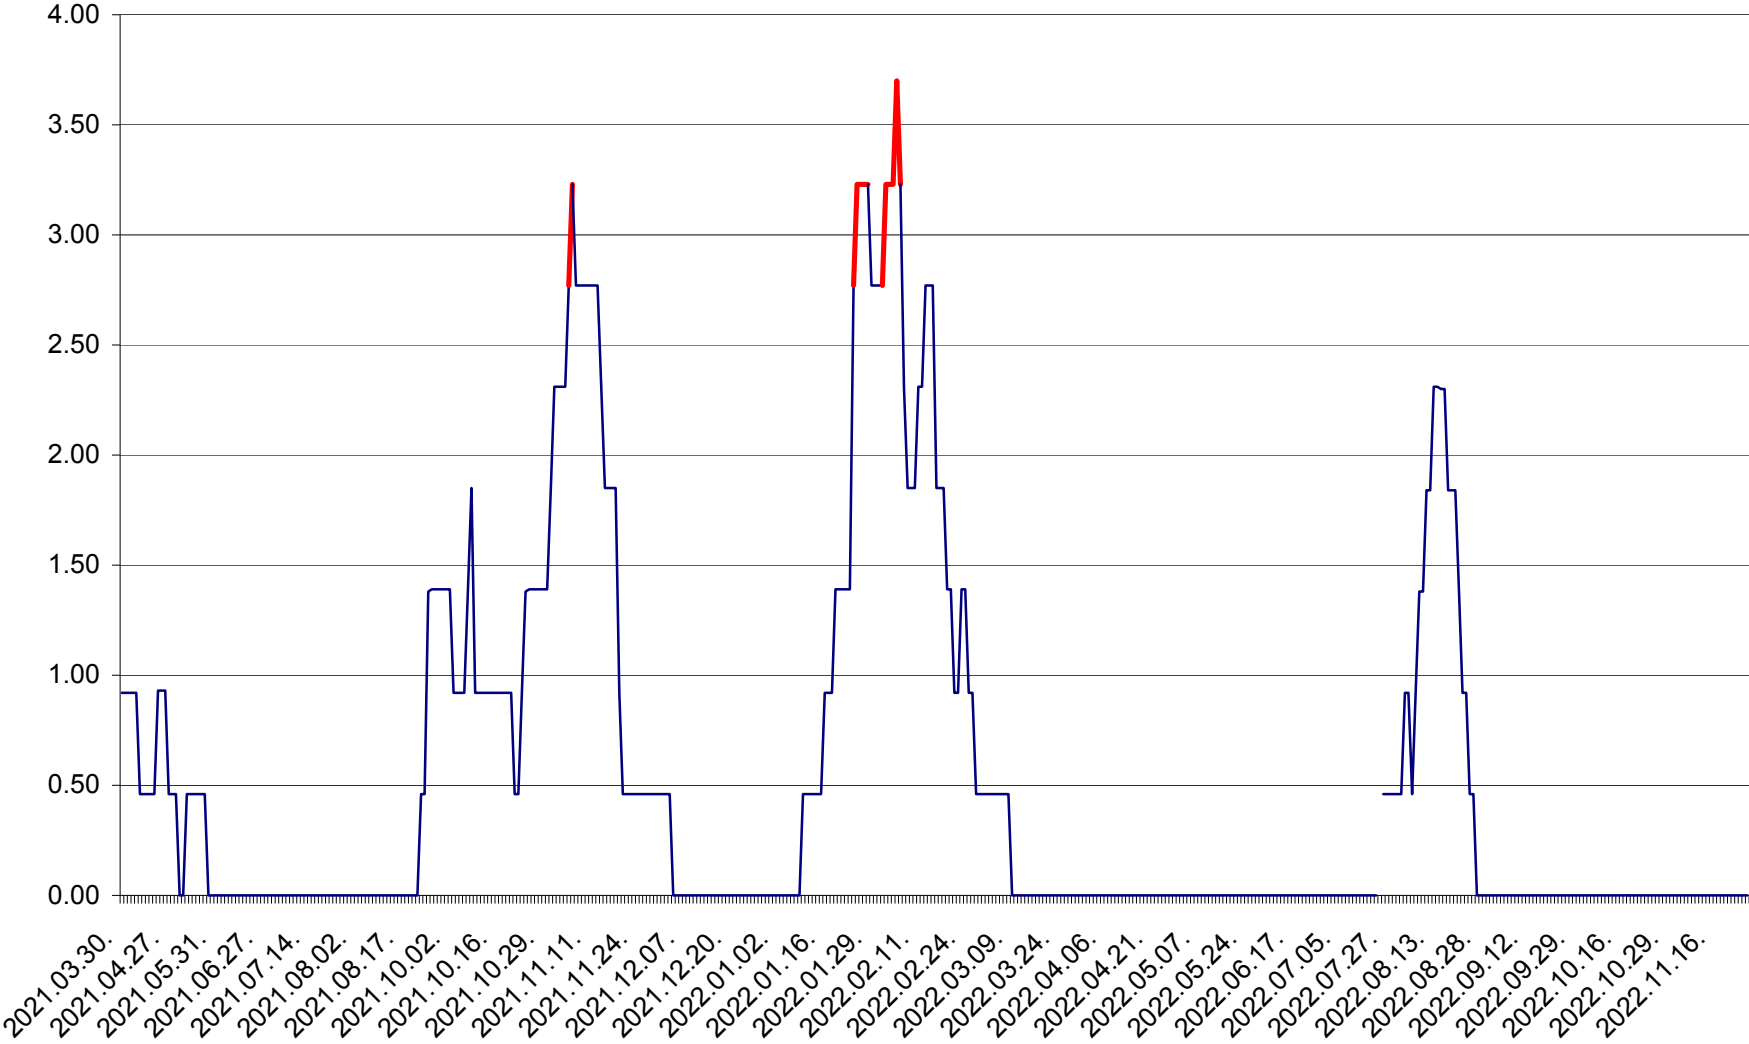

ATID - Evolutia incidentei cumulate pe 14 zile la ‰ de locuitori  
2021.04.01. - 2022.11.25.

AVRĂMEȘTI - Evolutia incidentei cumulate pe 14 zile la ‰ de locuitori  
2021.04.01. - 2022.11.25.

ORAȘ BĂILE TUȘNAD - Evoluția incidenței cumulate pe 14 zile la ‰ de locuitori  
2021.04.01. - 2022.11.25.

ORAȘ BĂLAN - Evolutia incidentei cumulate pe 14 zile la ‰ de locuitori  
2021.04.01. - 2022.11.25.

BILBOR - Evolutia incidentei cumulate pe 14 zile la ‰ de locuitori  
2021.04.01. - 2022.11.25.

ORAȘ BORSEC - Evolutia incidentei cumulate pe 14 zile la ‰ de locuitori  
2021.04.01. - 2022.11.25.

BRĂDEȘTI - Evolulia incidentei cumulate pe 14 zile la ‰ de locuitori  
2021.04.01. - 2022.11.25.

CĂPÂLNIȚA - Evolutia incidentei cumulate pe 14 zile la ‰ de locuitori  
2021.04.01. - 2022.11.25.

CÂRȚA - Evolutia incidentei cumulate pe 14 zile la ‰ de locuitori  
2021.04.01. - 2022.11.25.

CICEU - Evolutia incidentei cumulate pe 14 zile la ‰ de locuitori  
2021.04.01. - 2022.11.25.

CIUCSÂNGEORGIU - Evolutia incidentei cumulate pe 14 zile la ‰ de locuitori  
2021.04.01. - 2022.11.25.

CIUMANI - Evolutia incidentei cumulate pe 14 zile la ‰ de locuitori  
2021.04.01. - 2022.11.25.