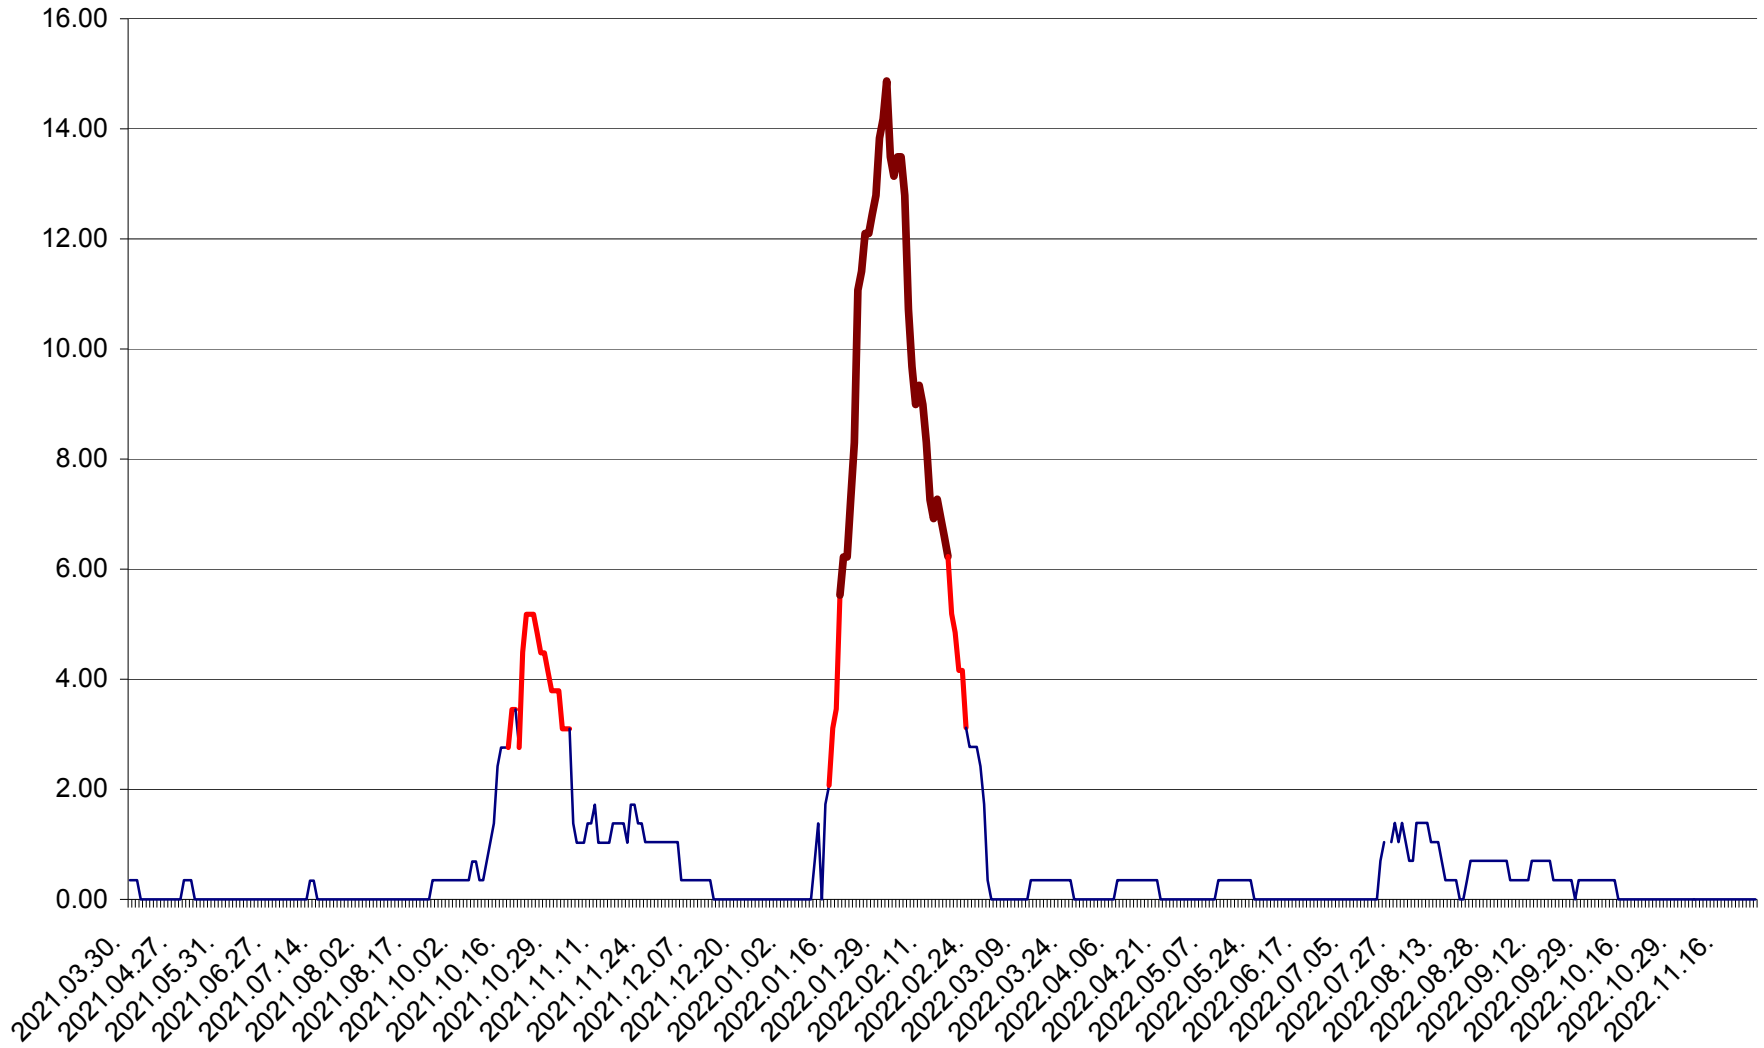

ORAȘ BĂLAN - Evolutia incidentei cumulate pe 14 zile la ‰ de locuitori  
2021.04.01. - 2022.11.25.

BILBOR - Evolutia incidentei cumulate pe 14 zile la ‰ de locuitori  
2021.04.01. - 2022.11.25.

ORAȘ BORSEC - Evolutia incidentei cumulate pe 14 zile la ‰ de locuitori  
2021.04.01. - 2022.11.25.

BRĂDEȘTI - Evolulia incidentei cumulate pe 14 zile la ‰ de locuitori  
2021.04.01. - 2022.11.25.

CĂPÂLNIȚA - Evolutia incidentei cumulate pe 14 zile la ‰ de locuitori  
2021.04.01. - 2022.11.25.

CÂRȚA - Evolutia incidentei cumulate pe 14 zile la ‰ de locuitori  
2021.04.01. - 2022.11.25.

CICEU - Evolutia incidentei cumulate pe 14 zile la ‰ de locuitori  
2021.04.01. - 2022.11.25.

CIUCSÂNGEORGIU - Evolutia incidentei cumulate pe 14 zile la ‰ de locuitori  
2021.04.01. - 2022.11.25.

CIUMANI - Evolutia incidentei cumulate pe 14 zile la ‰ de locuitori  
2021.04.01. - 2022.11.25.

CORBU - Evolutia incidentei cumulate pe 14 zile la ‰ de locuitori  
2021.04.01. - 2022.11.25.

CORUND - Evolutia incidentei cumulate pe 14 zile la ‰ de locuitori  
2021.04.01. - 2022.11.25.

COZMENI - Evolutia incidentei cumulate pe 14 zile la ‰ de locuitori  
2021.04.01. - 2022.11.25.