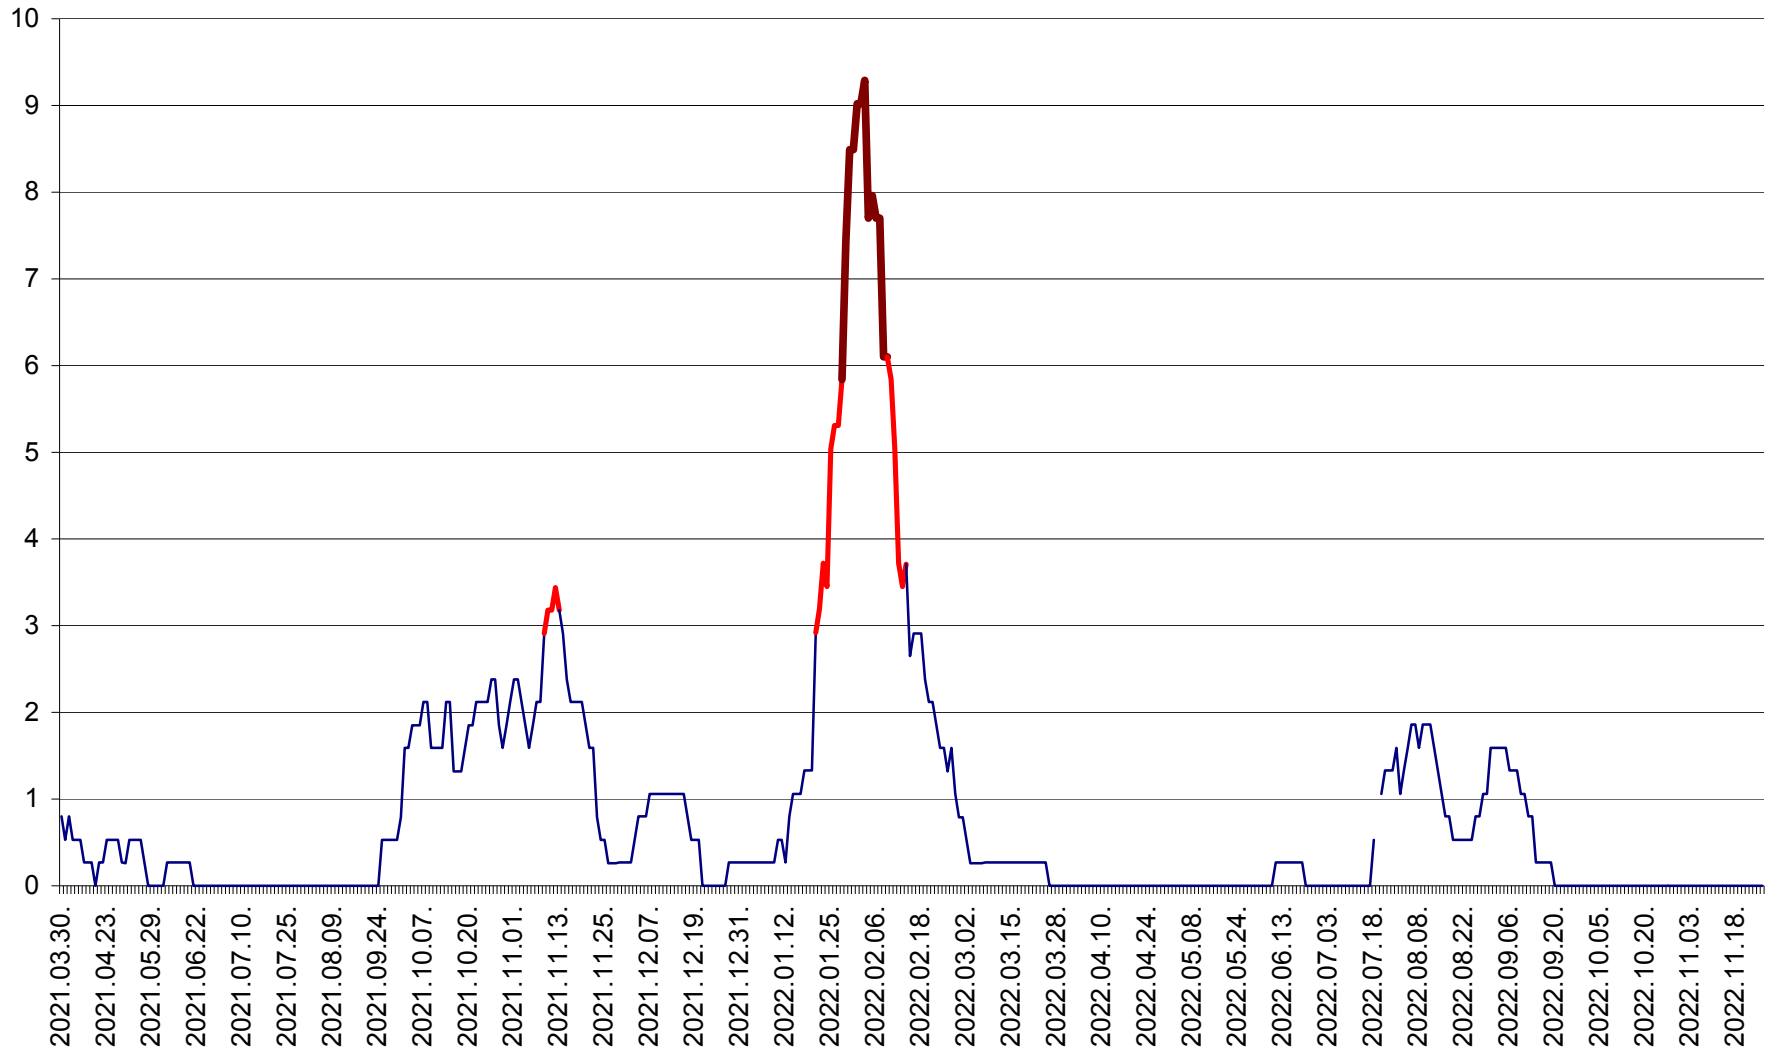

CORBU - Evolutia incidentei cumulate pe 14 zile la ‰ de locuitori  
2021.04.01. - 2022.11.25.

CORUND - Evolutia incidentei cumulate pe 14 zile la ‰ de locuitori  
2021.04.01. - 2022.11.25.

COZMENI - Evolutia incidentei cumulate pe 14 zile la ‰ de locuitori  
2021.04.01. - 2022.11.25.

ORAȘ CRISTURU SECUIESC - Evolutia incidentei cumulate pe 14 zile la ‰ de locuitori  
2021.04.01. - 2022.11.25.

DĂNEȘTI - Evolutia incidentei cumulate pe 14 zile la ‰ de locuitori  
2021.04.01. - 2022.11.25.

DÂRJIU - Evolutia incidentei cumulate pe 14 zile la ‰ de locuitori  
2021.04.01. - 2022.11.25.

DEALU - Evolutia incidentei cumulate pe 14 zile la ‰ de locuitori  
2021.04.01. - 2022.11.25.

DITRĂU - Evolutia incidentei cumulate pe 14 zile la ‰ de locuitori  
2021.04.01. - 2022.11.25.

FELICENI - Evolutia incidentei cumulate pe 14 zile la ‰ de locuitori  
2021.04.01. - 2022.11.25.

FRUMOASA - Evolutia incidentei cumulate pe 14 zile la ‰ de locuitori  
2021.04.01. - 2022.11.25.

GĂLĂUȚAȘ - Evoluția incidenței cumulate pe 14 zile la ‰ de locuitori  
2021.04.01. - 2022.11.25.