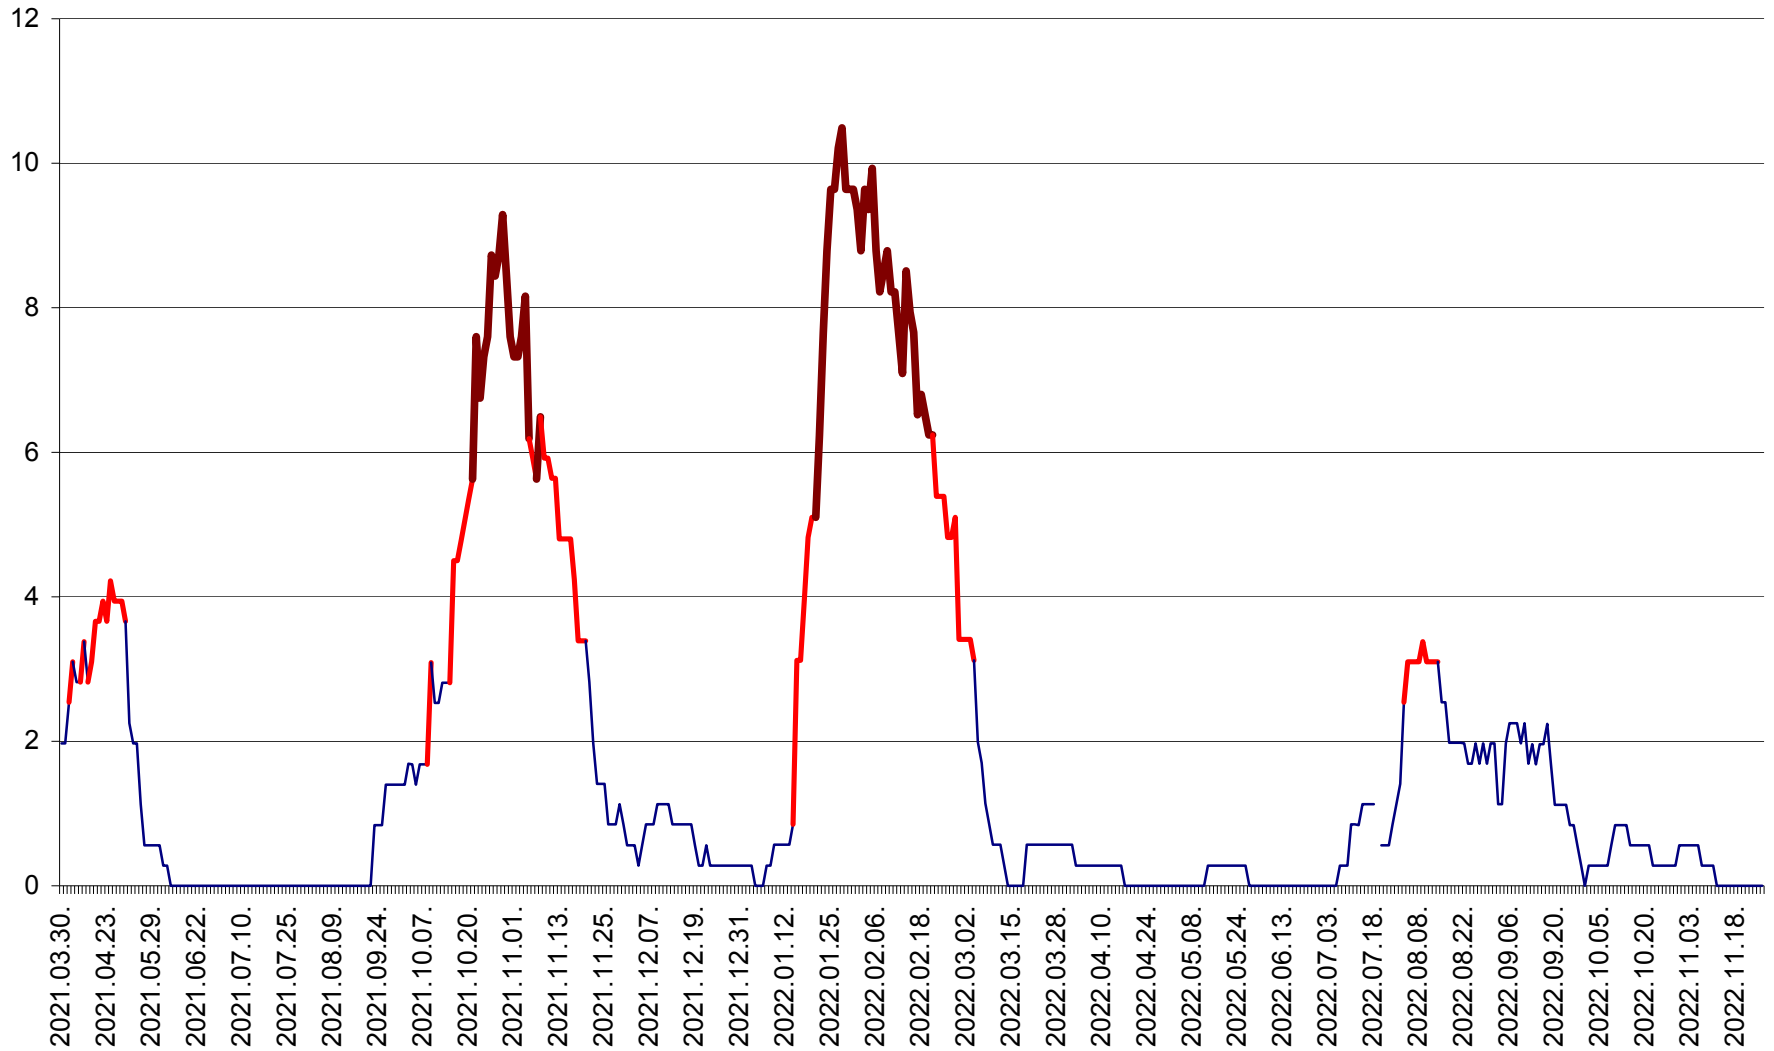

ORAȘ CRISTURU SECUIESC - Evolutia incidentei cumulate pe 14 zile la ‰ de locuitori  
2021.04.01. - 2022.11.25.

DĂNEȘTI - Evolutia incidentei cumulate pe 14 zile la ‰ de locuitori  
2021.04.01. - 2022.11.25.

DÂRJIU - Evolutia incidentei cumulate pe 14 zile la ‰ de locuitori  
2021.04.01. - 2022.11.25.

DEALU - Evolutia incidentei cumulate pe 14 zile la ‰ de locuitori  
2021.04.01. - 2022.11.25.

DITRĂU - Evolutia incidentei cumulate pe 14 zile la ‰ de locuitori  
2021.04.01. - 2022.11.25.

FELICENI - Evolutia incidentei cumulate pe 14 zile la ‰ de locuitori  
2021.04.01. - 2022.11.25.

FRUMOASA - Evolutia incidentei cumulate pe 14 zile la ‰ de locuitori  
2021.04.01. - 2022.11.25.

GĂLĂUȚAȘ - Evoluția incidenței cumulate pe 14 zile la ‰ de locuitori  
2021.04.01. - 2022.11.25.