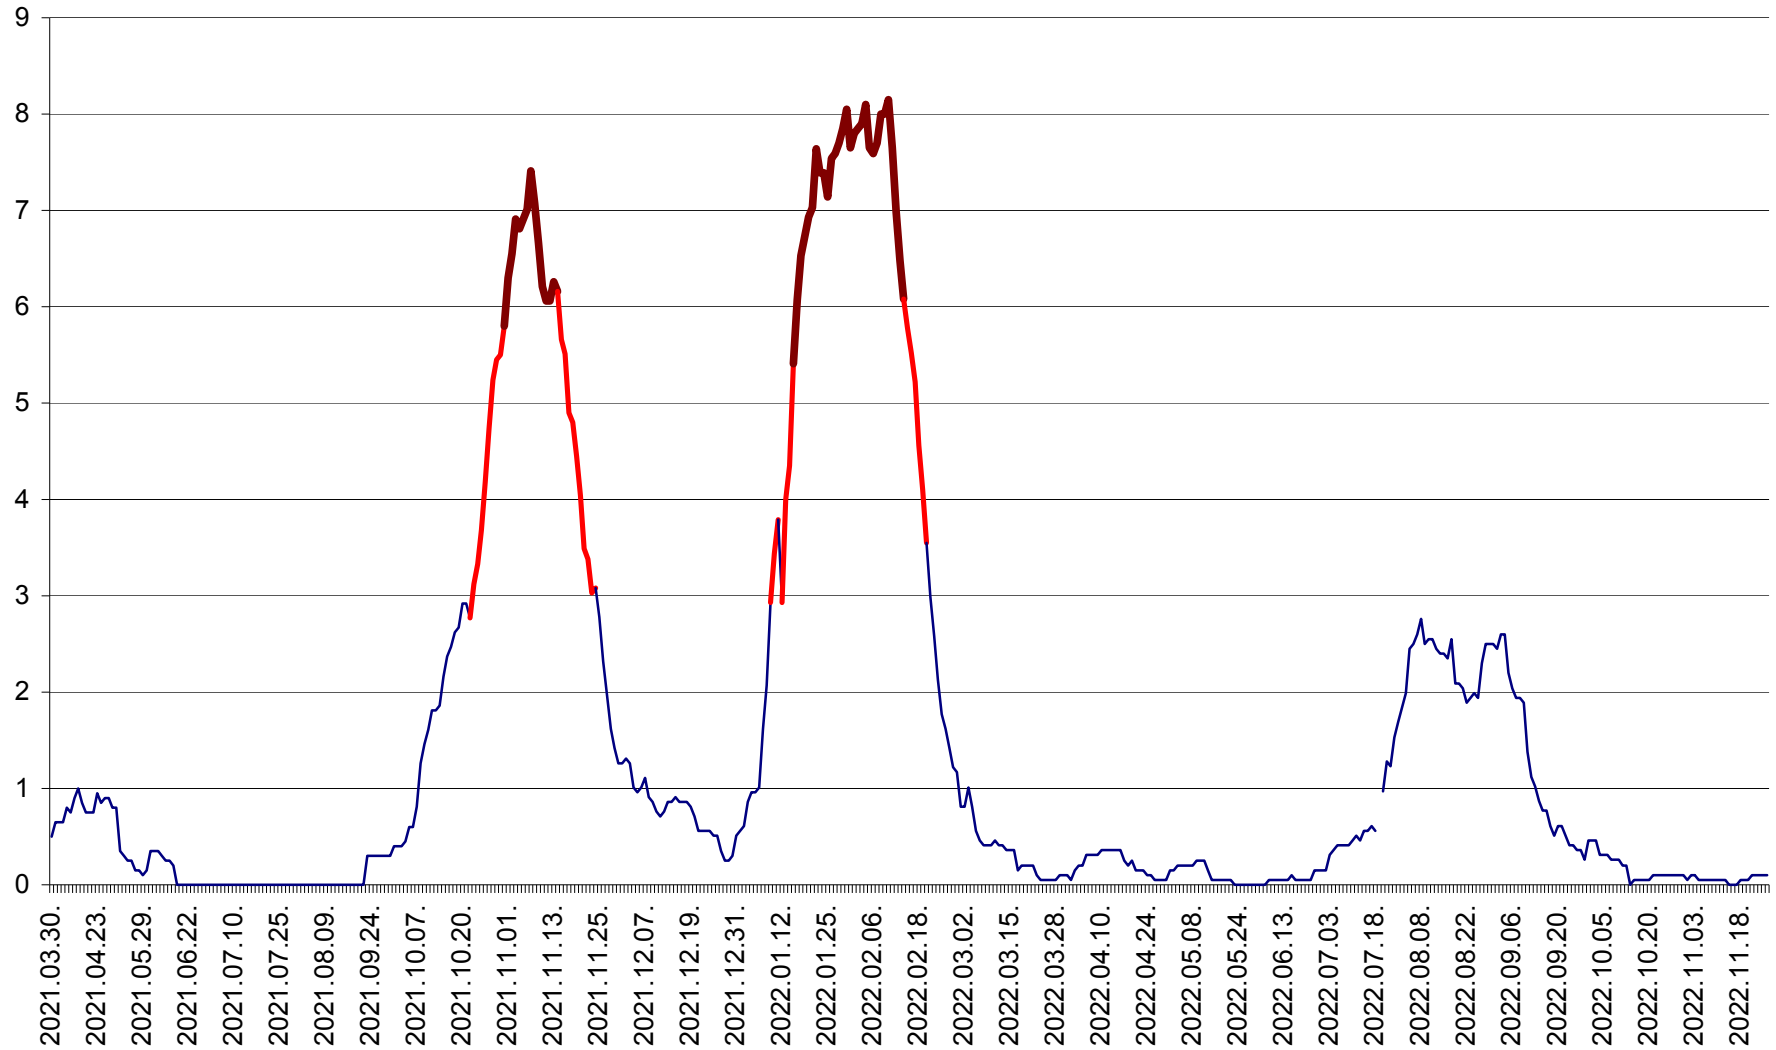

DÂRJIU - Evolutia incidentei cumulate pe 14 zile la ‰ de locuitori  
2021.04.01. - 2022.11.25.

DEALU - Evolutia incidentei cumulate pe 14 zile la ‰ de locuitori  
2021.04.01. - 2022.11.25.

DITRĂU - Evolutia incidentei cumulate pe 14 zile la ‰ de locuitori  
2021.04.01. - 2022.11.25.

FELICENI - Evolutia incidentei cumulate pe 14 zile la ‰ de locuitori  
2021.04.01. - 2022.11.25.

FRUMOASA - Evolutia incidentei cumulate pe 14 zile la ‰ de locuitori  
2021.04.01. - 2022.11.25.

GĂLĂUȚAȘ - Evoluția incidenței cumulate pe 14 zile la ‰ de locuitori  
2021.04.01. - 2022.11.25.

MUNICIPIUL GHEORGHENI - Evolutia incidentei cumulate pe 14 zile la % de locuitori  
2021.04.01. - 2022.11.25.

JOSENI - Evolutia incidentei cumulate pe 14 zile la ‰ de locuitori  
2021.04.01. - 2022.11.25.

LĂZAREA - Evolutia incidentei cumulate pe 14 zile la % de locuitori  
2021.04.01. - 2022.11.25.

LELICENI - Evolutia incidentei cumulate pe 14 zile la ‰ de locuitori  
2021.04.01. - 2022.11.25.

LUETA - Evolutia incidentei cumulate pe 14 zile la ‰ de locuitori  
2021.04.01. - 2022.11.25.