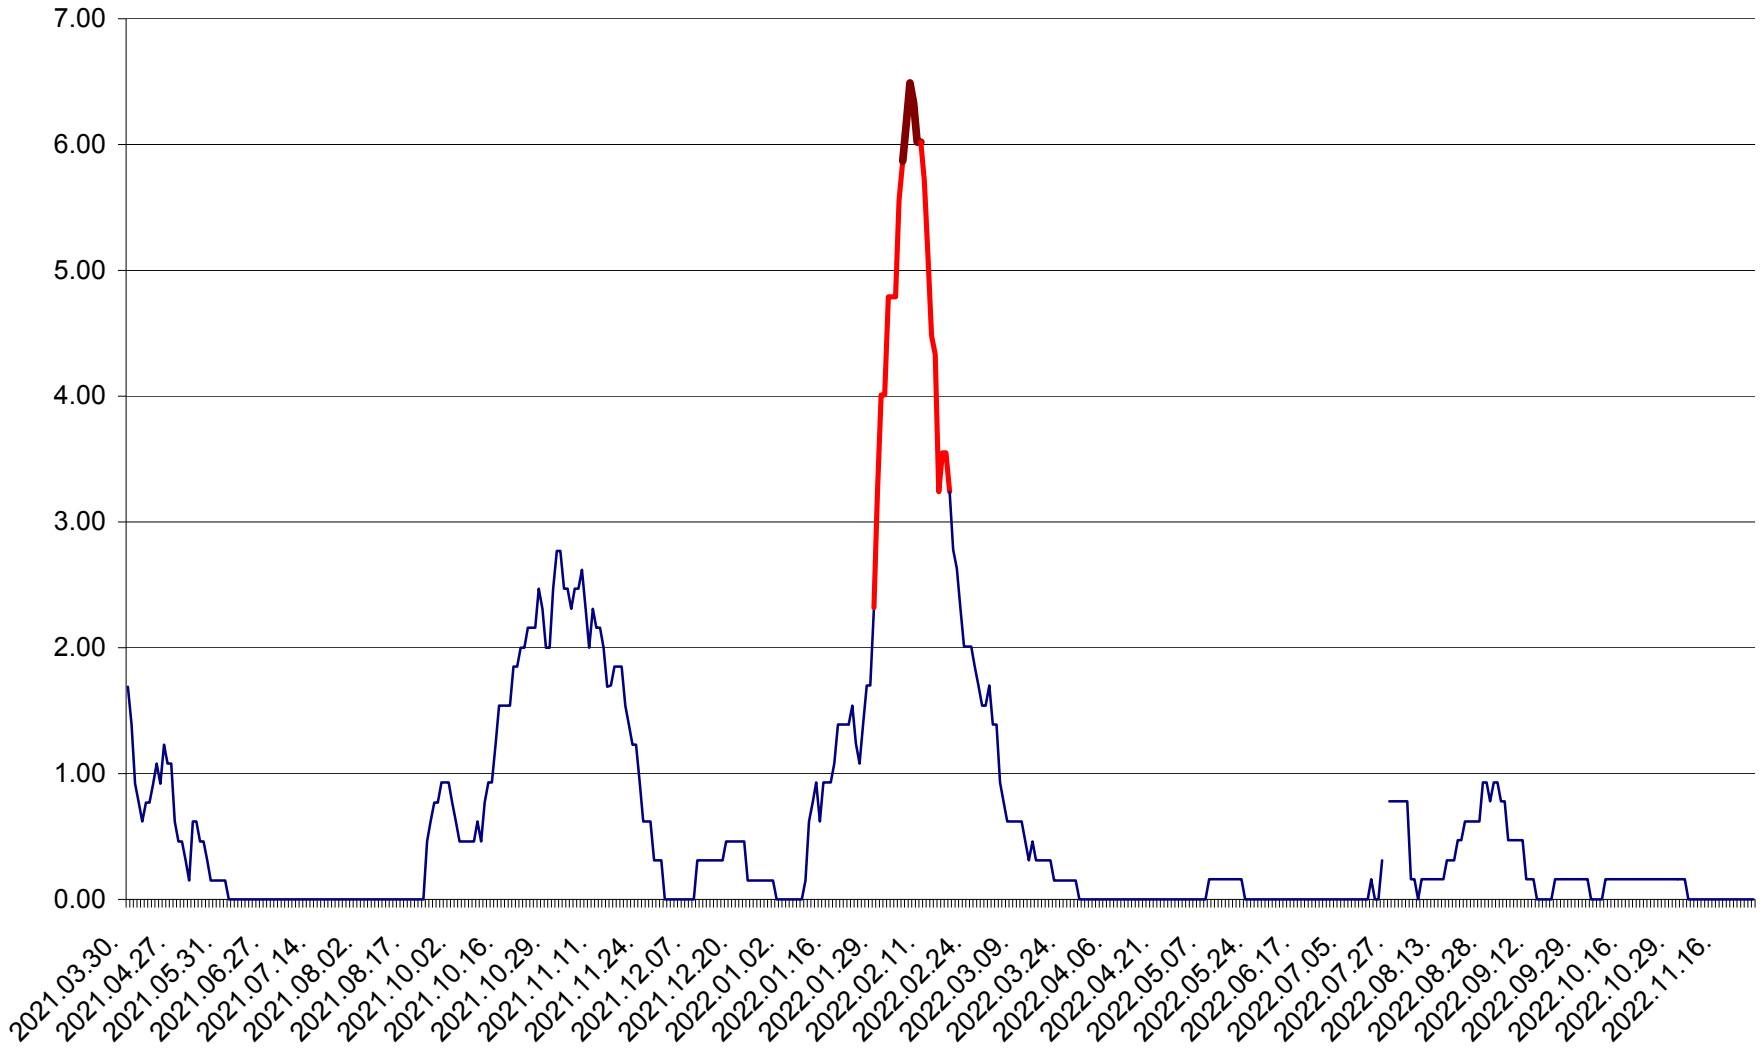

ORAȘ BĂLAN - Evolutia incidentei cumulate pe 14 zile la ‰ de locuitori  
2021.04.01. - 2022.11.25.

BILBOR - Evolutia incidentei cumulate pe 14 zile la ‰ de locuitori  
2021.04.01. - 2022.11.25.

ORAȘ BORSEC - Evolutia incidentei cumulate pe 14 zile la ‰ de locuitori  
2021.04.01. - 2022.11.25.

BRĂDEȘTI - Evolulia incidentei cumulate pe 14 zile la ‰ de locuitori  
2021.04.01. - 2022.11.25.

CĂPÂLNIȚA - Evolutia incidentei cumulate pe 14 zile la ‰ de locuitori  
2021.04.01. - 2022.11.25.

CÂRȚA - Evolutia incidentei cumulate pe 14 zile la ‰ de locuitori  
2021.04.01. - 2022.11.25.

CICEU - Evolutia incidentei cumulate pe 14 zile la ‰ de locuitori  
2021.04.01. - 2022.11.25.

CIUCSÂNGEORGIU - Evolutia incidentei cumulate pe 14 zile la ‰ de locuitori  
2021.04.01. - 2022.11.25.

CIUMANI - Evolutia incidentei cumulate pe 14 zile la ‰ de locuitori  
2021.04.01. - 2022.11.25.

CORBU - Evolutia incidentei cumulate pe 14 zile la ‰ de locuitori  
2021.04.01. - 2022.11.25.

CORUND - Evolutia incidentei cumulate pe 14 zile la ‰ de locuitori  
2021.04.01. - 2022.11.25.

COZMENI - Evolutia incidentei cumulate pe 14 zile la ‰ de locuitori  
2021.04.01. - 2022.11.25.