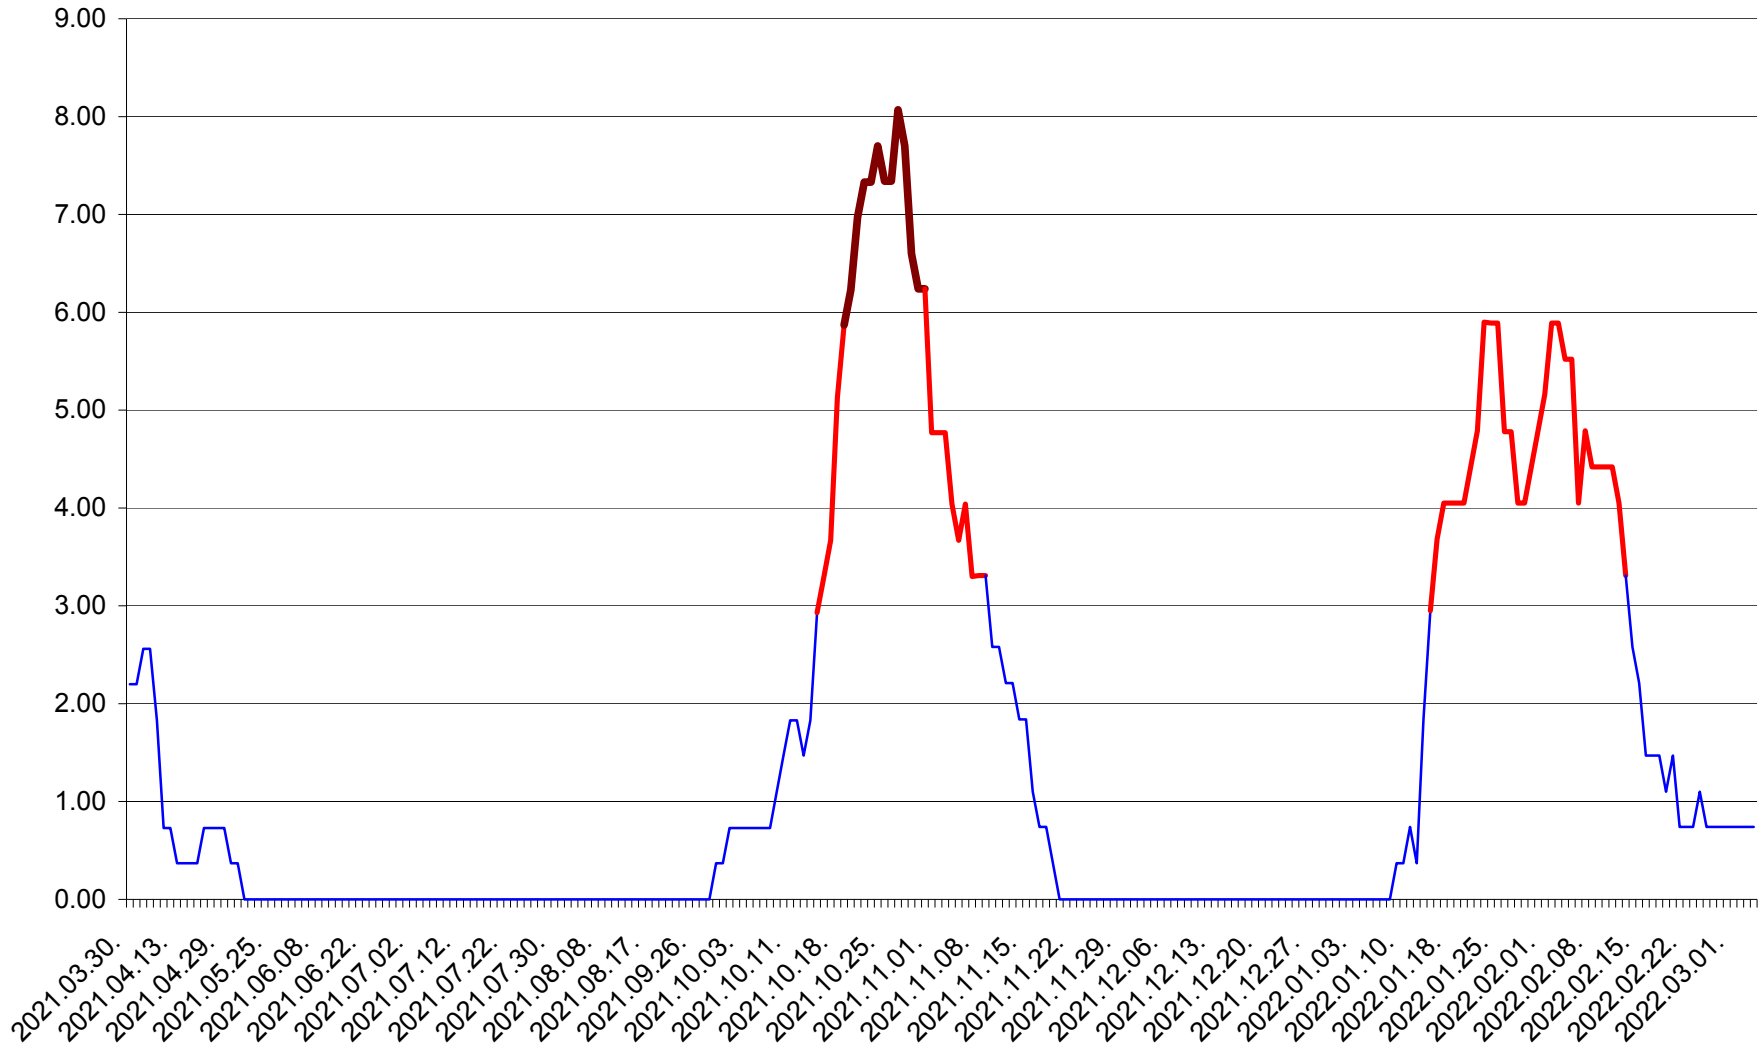

ATID - Evolutia incidentei cumulate pe 14 zile la % de locuitori
2021.04.01. - 2022.03.04.

AVRĂMEȘTI - Evolutia incidentei cumulate pe 14 zile la ‰ de locuitori
2021.04.01. - 2022.03.04.

ORAȘ BĂILE TUȘNAD - Evoluția incidenței cumulate pe 14 zile la ‰ de locuitori
2021.04.01. - 2022.03.04.

ORAȘ BĂLAN - Evolutia incidentei cumulate pe 14 zile la ‰ de locuitori
2021.04.01. - 2022.03.04.

BILBOR - Evolutia incidentei cumulate pe 14 zile la ‰ de locuitori
2021.04.01. - 2022.03.04.

ORAȘ BORSEC - Evolutia incidentei cumulate pe 14 zile la ‰ de locuitori
2021.04.01. - 2022.03.04.

BRĂDEȘTI - Evolutia incidentei cumulate pe 14 zile la ‰ de locuitori
2021.04.01. - 2022.03.04.

CĂPÂLNIȚA - Evolutia incidentei cumulate pe 14 zile la ‰ de locuitori
2021.04.01. - 2022.03.04.

CÂRȚA - Evolutia incidentei cumulate pe 14 zile la ‰ de locuitori
2021.04.01. - 2022.03.04.

CICEU - Evolutia incidentei cumulate pe 14 zile la ‰ de locuitori
2021.04.01. - 2022.03.04.

CIUCSÂNGEORGIU - Evolutia incidentei cumulate pe 14 zile la ‰ de locuitori
2021.04.01. - 2022.03.04.

CIUMANI - Evolutia incidentei cumulate pe 14 zile la ‰ de locuitori
2021.04.01. - 2022.03.04.