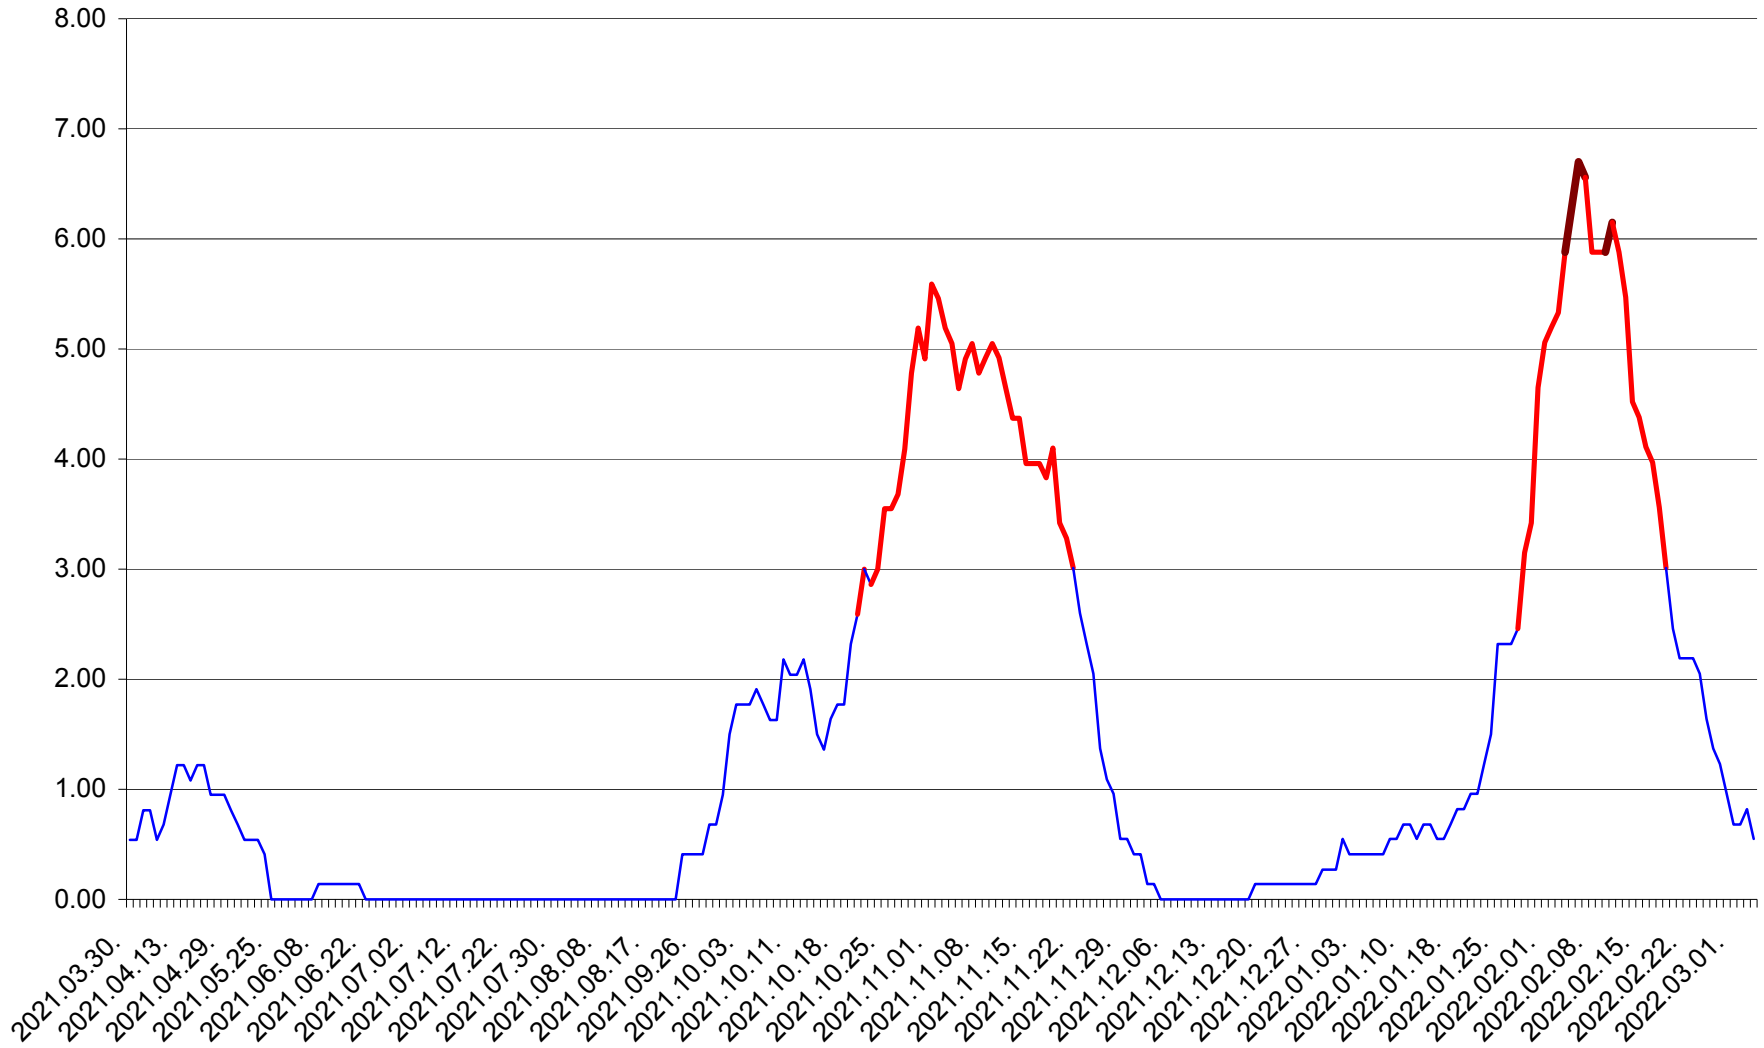

ATID - Evolutia incidentei cumulate pe 14 zile la % de locuitori
2021.04.01. - 2022.03.04.

AVRĂMEȘTI - Evolutia incidentei cumulate pe 14 zile la ‰ de locuitori
2021.04.01. - 2022.03.04.

ORAȘ BĂILE TUȘNAD - Evoluția incidenței cumulate pe 14 zile la ‰ de locuitori
2021.04.01. - 2022.03.04.

ORAȘ BĂLAN - Evolutia incidentei cumulate pe 14 zile la ‰ de locuitori
2021.04.01. - 2022.03.04.

BILBOR - Evolutia incidentei cumulate pe 14 zile la ‰ de locuitori
2021.04.01. - 2022.03.04.

ORAȘ BORSEC - Evolutia incidentei cumulate pe 14 zile la ‰ de locuitori
2021.04.01. - 2022.03.04.

BRĂDEȘTI - Evolutia incidentei cumulate pe 14 zile la ‰ de locuitori
2021.04.01. - 2022.03.04.

CĂPÂLNIȚA - Evolutia incidentei cumulate pe 14 zile la ‰ de locuitori
2021.04.01. - 2022.03.04.

CÂRȚA - Evolutia incidentei cumulate pe 14 zile la ‰ de locuitori
2021.04.01. - 2022.03.04.