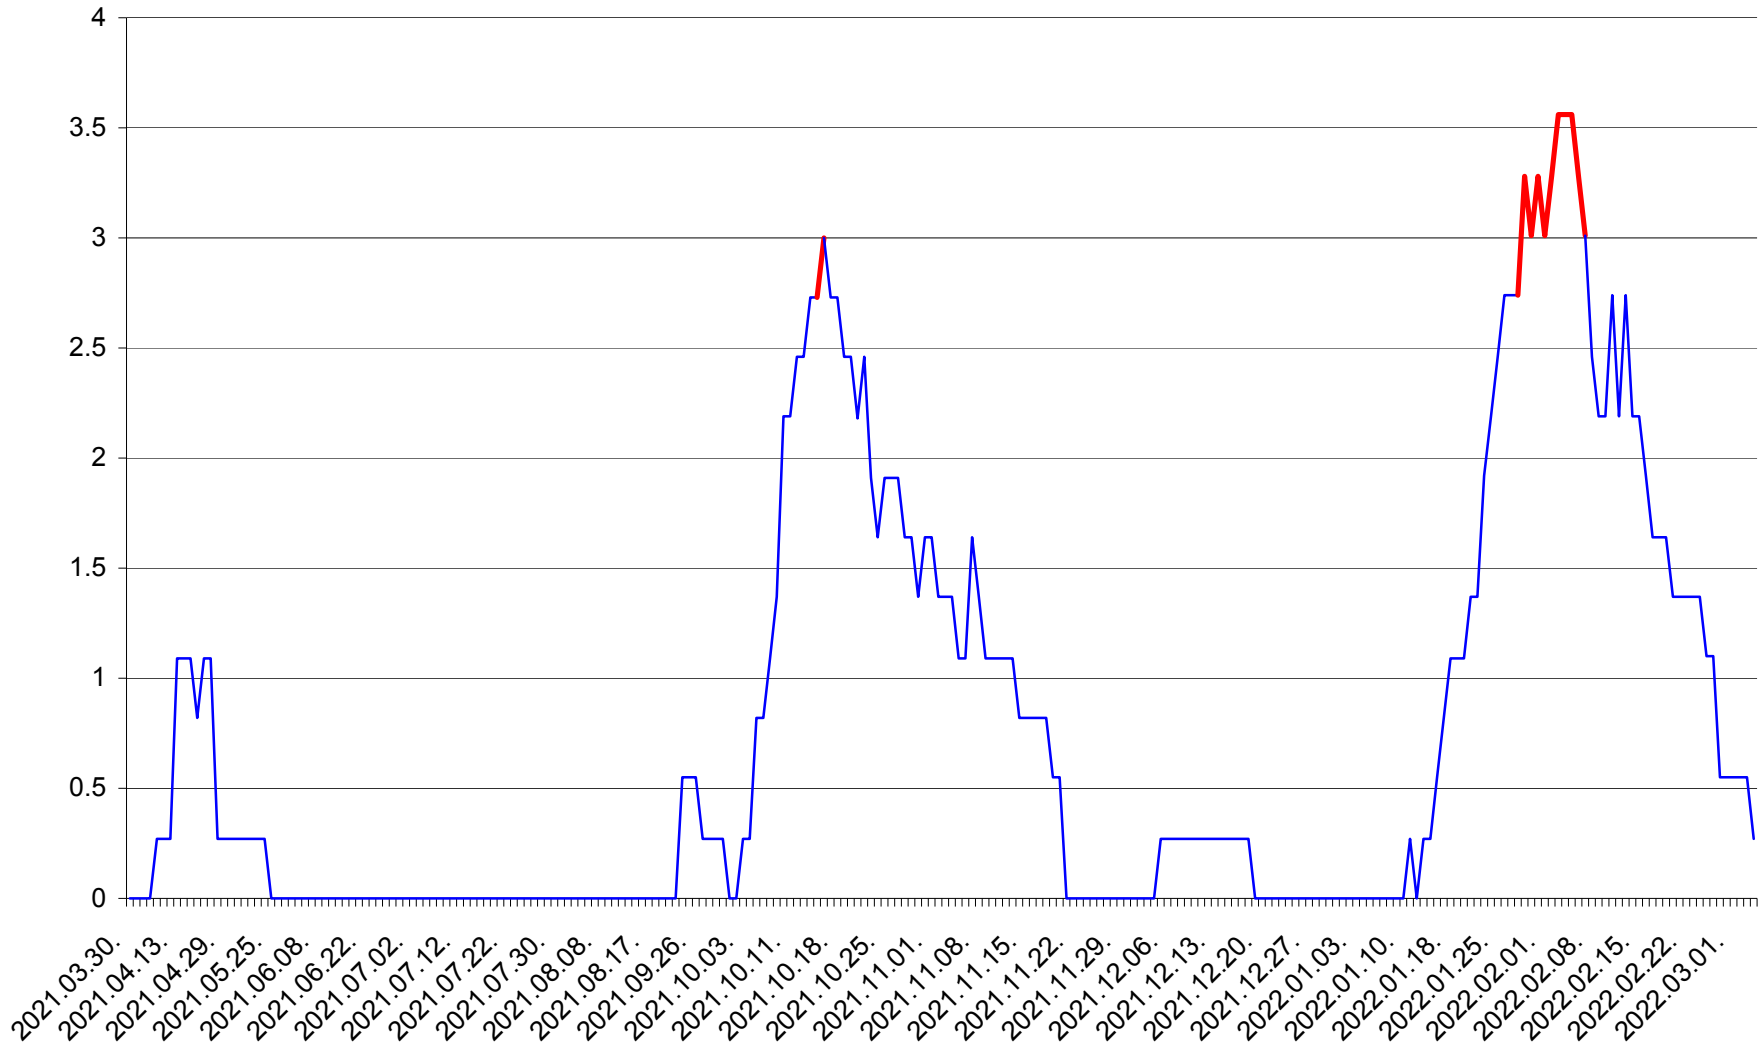

FELICENI - Evolutia incidentei cumulate pe 14 zile la % de locuitori
2021.04.01. - 2022.03.04.

FRUMOASA - Evolutia incidentei cumulate pe 14 zile la ‰ de locuitori
2021.04.01. - 2022.03.04.

GĂLĂUȚAȘ - Evolutia incidentei cumulate pe 14 zile la ‰ de locuitori
2021.04.01. - 2022.03.04.

MUNICIPIUL GHEORGHENI - Evolutia incidentei cumulate pe 14 zile la % de locuitori
2021.04.01. - 2022.03.04.

JOSENI - Evolutia incidentei cumulate pe 14 zile la ‰ de locuitori
2021.04.01. - 2022.03.04.

LĂZAREA - Evolutia incidentei cumulate pe 14 zile la % de locuitori
2021.04.01. - 2022.03.04.

LELICENI - Evolutia incidentei cumulate pe 14 zile la ‰ de locuitori
2021.04.01. - 2022.03.04.

LUETA - Evolutia incidentei cumulate pe 14 zile la ‰ de locuitori
2021.04.01. - 2022.03.04.

LUNCA DE JOS - Evolutia incidentei cumulate pe 14 zile la ‰ de locuitori
2021.04.01. - 2022.03.04.