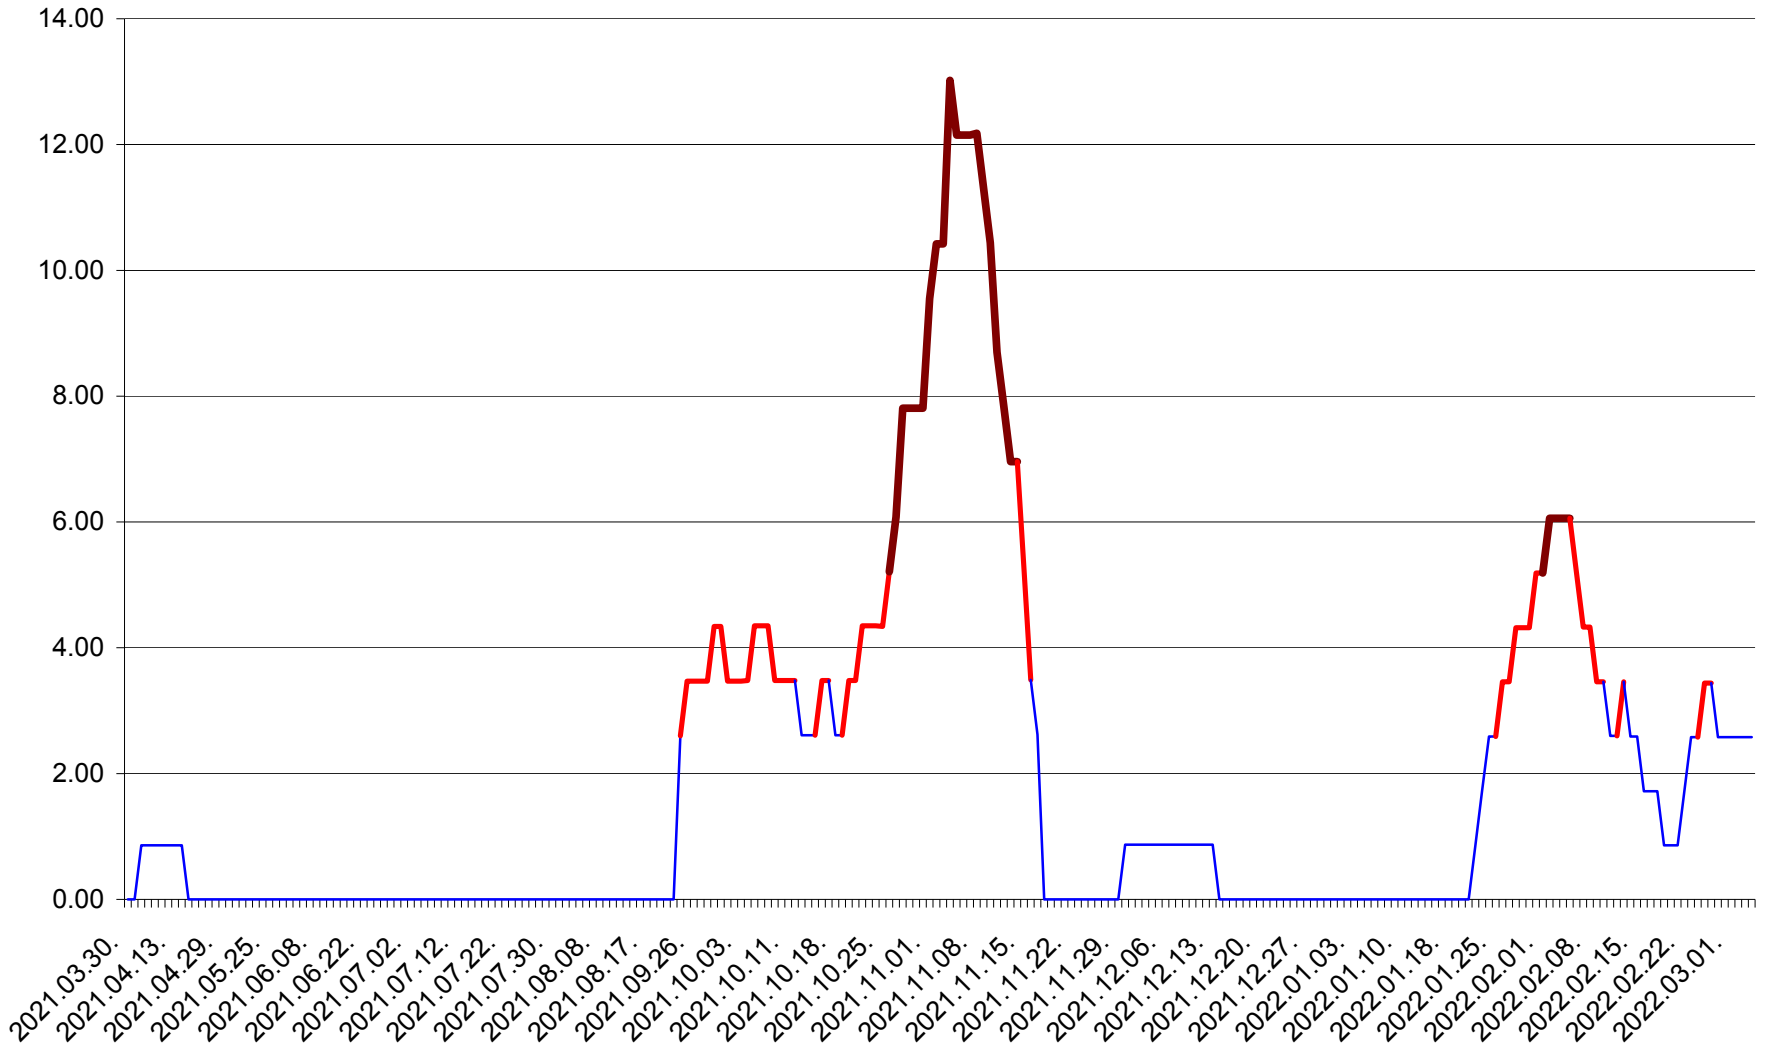

VĂRȘAG - Evolutia incidentei cumulate pe 14 zile la ‰ de locuitori
2021.04.01. - 2022.03.04.