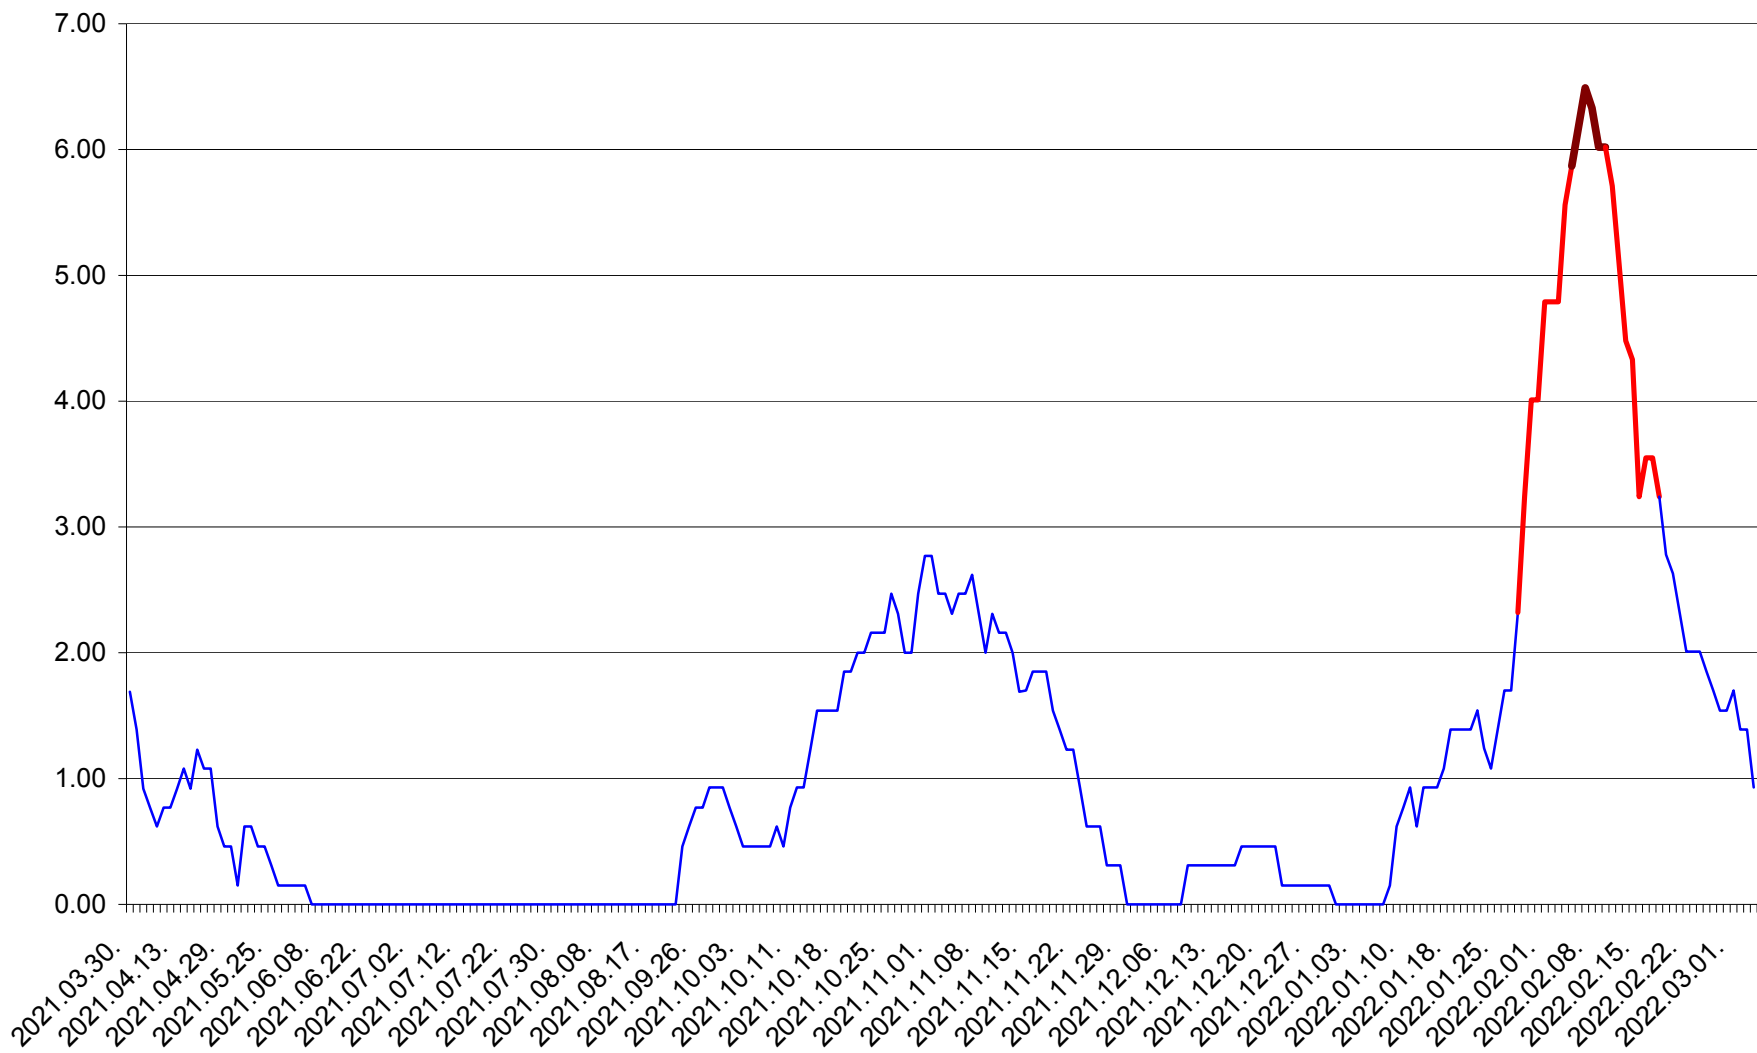

ORAȘ BĂLAN - Evolutia incidentei cumulate pe 14 zile la ‰ de locuitori
2021.04.01. - 2022.03.04.

BILBOR - Evolutia incidentei cumulate pe 14 zile la ‰ de locuitori
2021.04.01. - 2022.03.04.

ORAȘ BORSEC - Evolutia incidentei cumulate pe 14 zile la ‰ de locuitori
2021.04.01. - 2022.03.04.

BRĂDEȘTI - Evolutia incidentei cumulate pe 14 zile la ‰ de locuitori
2021.04.01. - 2022.03.04.

CĂPÂLNIȚA - Evolutia incidentei cumulate pe 14 zile la ‰ de locuitori
2021.04.01. - 2022.03.04.

CÂRȚA - Evolutia incidentei cumulate pe 14 zile la ‰ de locuitori
2021.04.01. - 2022.03.04.

CICEU - Evolutia incidentei cumulate pe 14 zile la ‰ de locuitori
2021.04.01. - 2022.03.04.

CIUCSÂNGEORGIU - Evolutia incidentei cumulate pe 14 zile la ‰ de locuitori
2021.04.01. - 2022.03.04.

CIUMANI - Evolutia incidentei cumulate pe 14 zile la ‰ de locuitori
2021.04.01. - 2022.03.04.

CORBU - Evolutia incidentei cumulate pe 14 zile la ‰ de locuitori
2021.04.01. - 2022.03.04.

CORUND - Evolutia incidentei cumulate pe 14 zile la ‰ de locuitori
2021.04.01. - 2022.03.04.

COZMENI - Evolutia incidentei cumulate pe 14 zile la ‰ de locuitori
2021.04.01. - 2022.03.04.