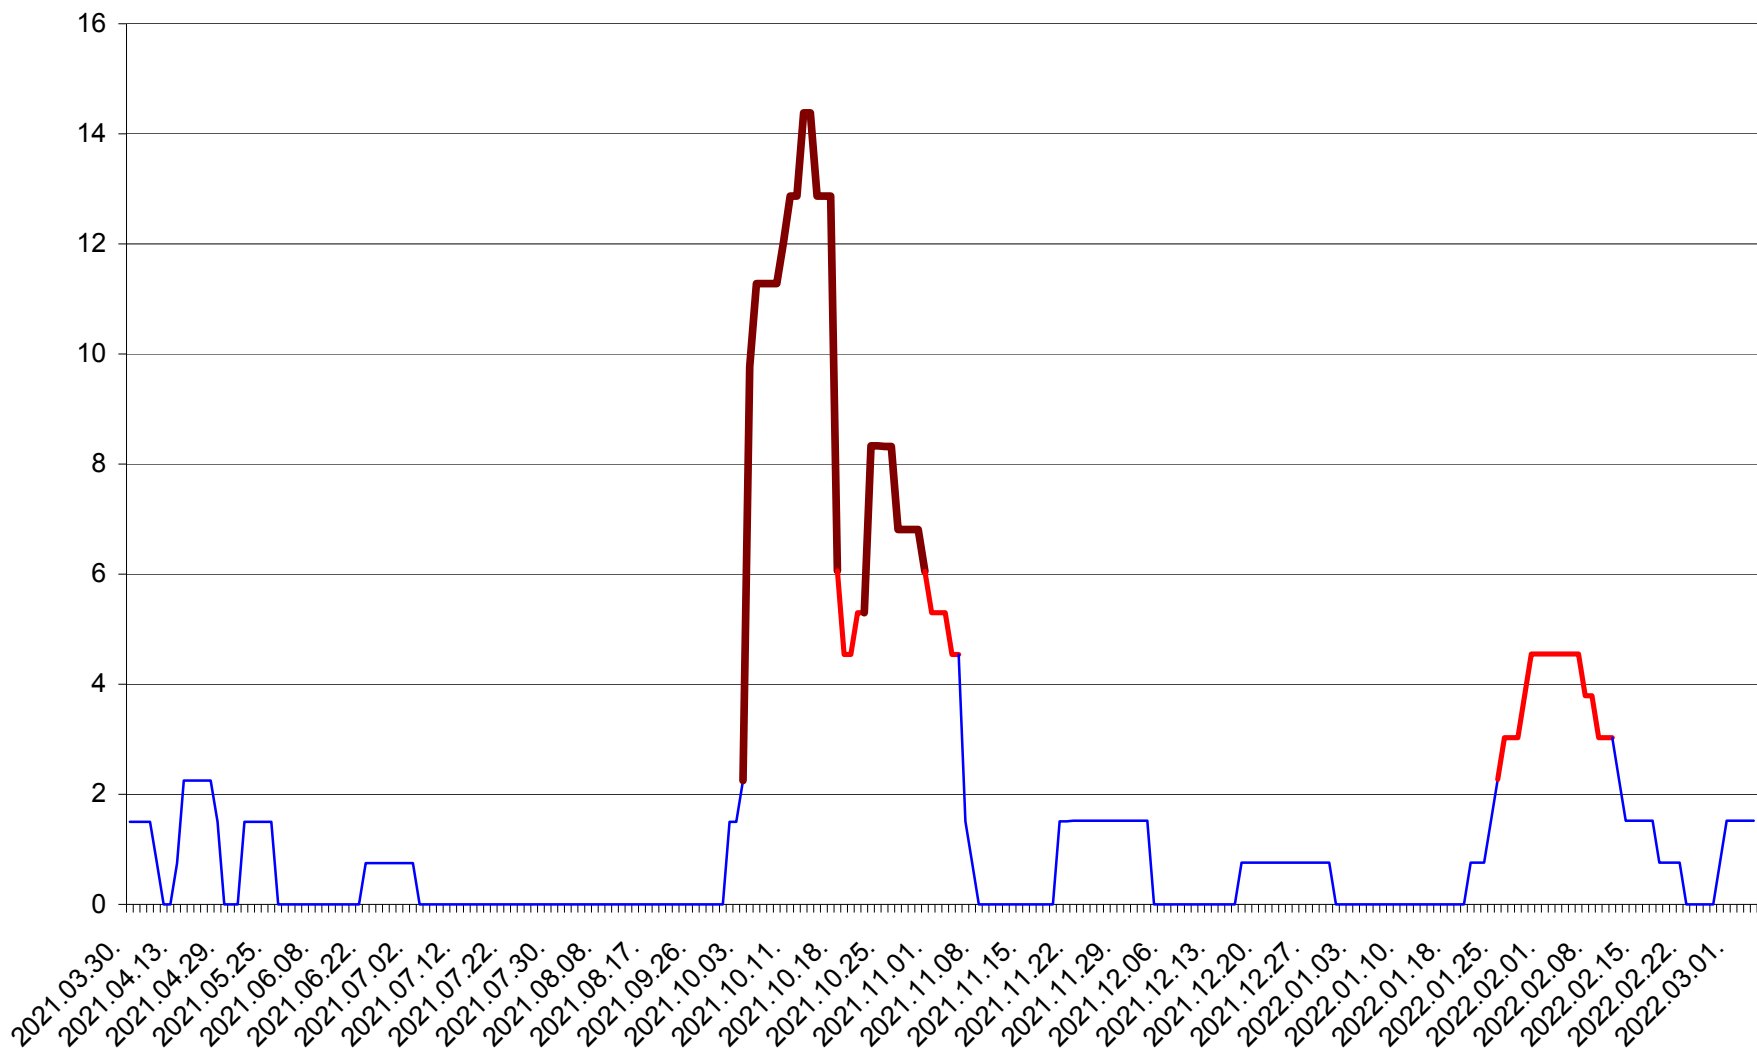

LELICENI - Evolutia incidentei cumulate pe 14 zile la ‰ de locuitori
2021.04.01. - 2022.03.04.

LUETA - Evolutia incidentei cumulate pe 14 zile la ‰ de locuitori
2021.04.01. - 2022.03.04.

LUNCA DE JOS - Evolutia incidentei cumulate pe 14 zile la ‰ de locuitori
2021.04.01. - 2022.03.04.

LUNCA DE SUS - Evolutia incidentei cumulate pe 14 zile la ‰ de locuitori
2021.04.01. - 2022.03.04.

LUPENI - Evolutia incidentei cumulate pe 14 zile la ‰ de locuitori
2021.04.01. - 2022.03.04.

MĂDĂRAȘ - Evolutia incidentei cumulate pe 14 zile la ‰ de locuitori
2021.04.01. - 2022.03.04.

MĂRTINIȘ - Evolutia incidentei cumulate pe 14 zile la ‰ de locuitori
2021.04.01. - 2022.03.04.

MEREȘTI - Evolulia incidentei cumulate pe 14 zile la ‰ de locuitori
2021.04.01. - 2022.03.04.

MUNICIPIUL MIERCUREA-CIUC - Evolutia incidentei cumulate pe 14 zile la ‰ de locuitori
2021.04.01. - 2022.03.04.

MIHĂILENI - Evolutia incidentei cumulate pe 14 zile la ‰ de locuitori
2021.04.01. - 2022.03.04.

MUGENI - Evolutia incidentei cumulate pe 14 zile la ‰ de locuitori
2021.04.01. - 2022.03.04.

OCLAND - Evolutia incidentei cumulate pe 14 zile la ‰ de locuitori
2021.04.01. - 2022.03.04.