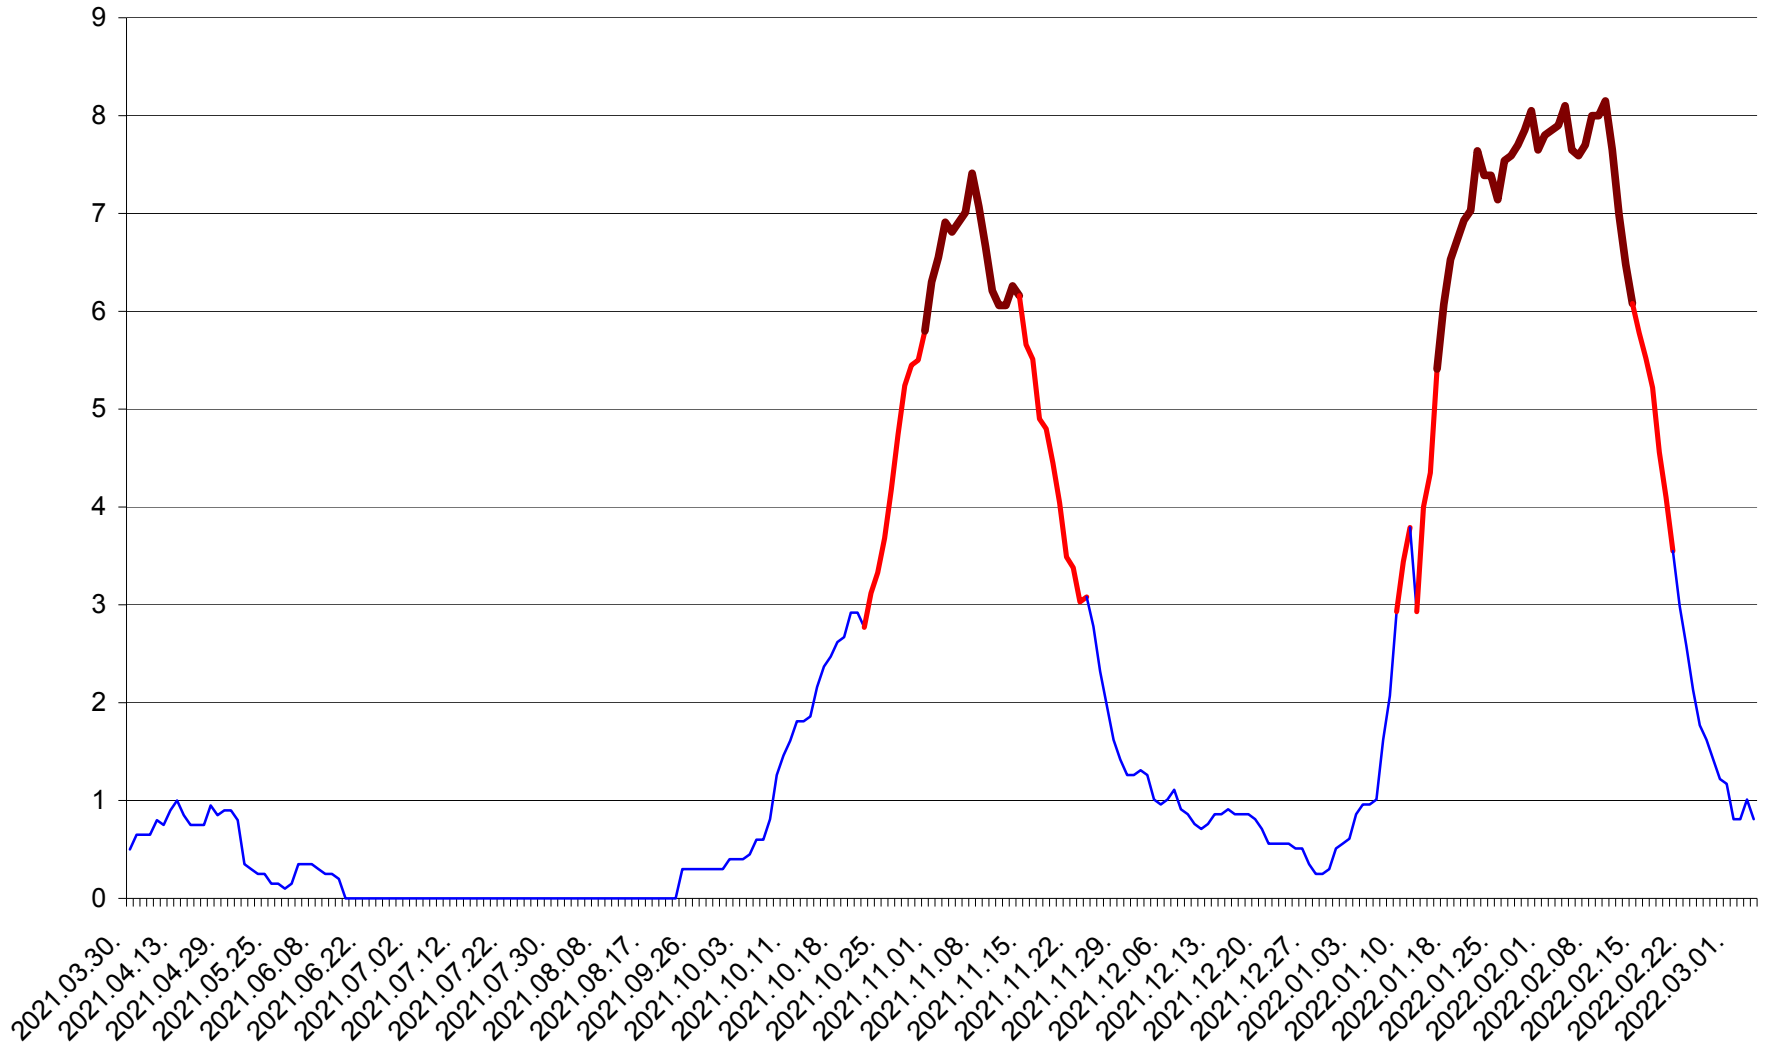

DÂRJIU - Evolutia incidentei cumulate pe 14 zile la ‰ de locuitori
2021.04.01. - 2022.03.04.

DEALU - Evolutia incidentei cumulate pe 14 zile la ‰ de locuitori
2021.04.01. - 2022.03.04.

DITRĂU - Evolutia incidentei cumulate pe 14 zile la ‰ de locuitori
2021.04.01. - 2022.03.04.

FELICENI - Evolutia incidentei cumulate pe 14 zile la % de locuitori
2021.04.01. - 2022.03.04.

FRUMOASA - Evolutia incidentei cumulate pe 14 zile la ‰ de locuitori
2021.04.01. - 2022.03.04.

GĂLĂUȚAȘ - Evolutia incidentei cumulate pe 14 zile la ‰ de locuitori
2021.04.01. - 2022.03.04.

MUNICIPIUL GHEORGHENI - Evolutia incidentei cumulate pe 14 zile la % de locuitori
2021.04.01. - 2022.03.04.

JOSENI - Evolutia incidentei cumulate pe 14 zile la ‰ de locuitori
2021.04.01. - 2022.03.04.

LĂZAREA - Evolutia incidentei cumulate pe 14 zile la % de locuitori
2021.04.01. - 2022.03.04.

LELICENI - Evolutia incidentei cumulate pe 14 zile la ‰ de locuitori
2021.04.01. - 2022.03.04.

LUETA - Evolutia incidentei cumulate pe 14 zile la ‰ de locuitori
2021.04.01. - 2022.03.04.

LUNCA DE JOS - Evolutia incidentei cumulate pe 14 zile la ‰ de locuitori
2021.04.01. - 2022.03.04.