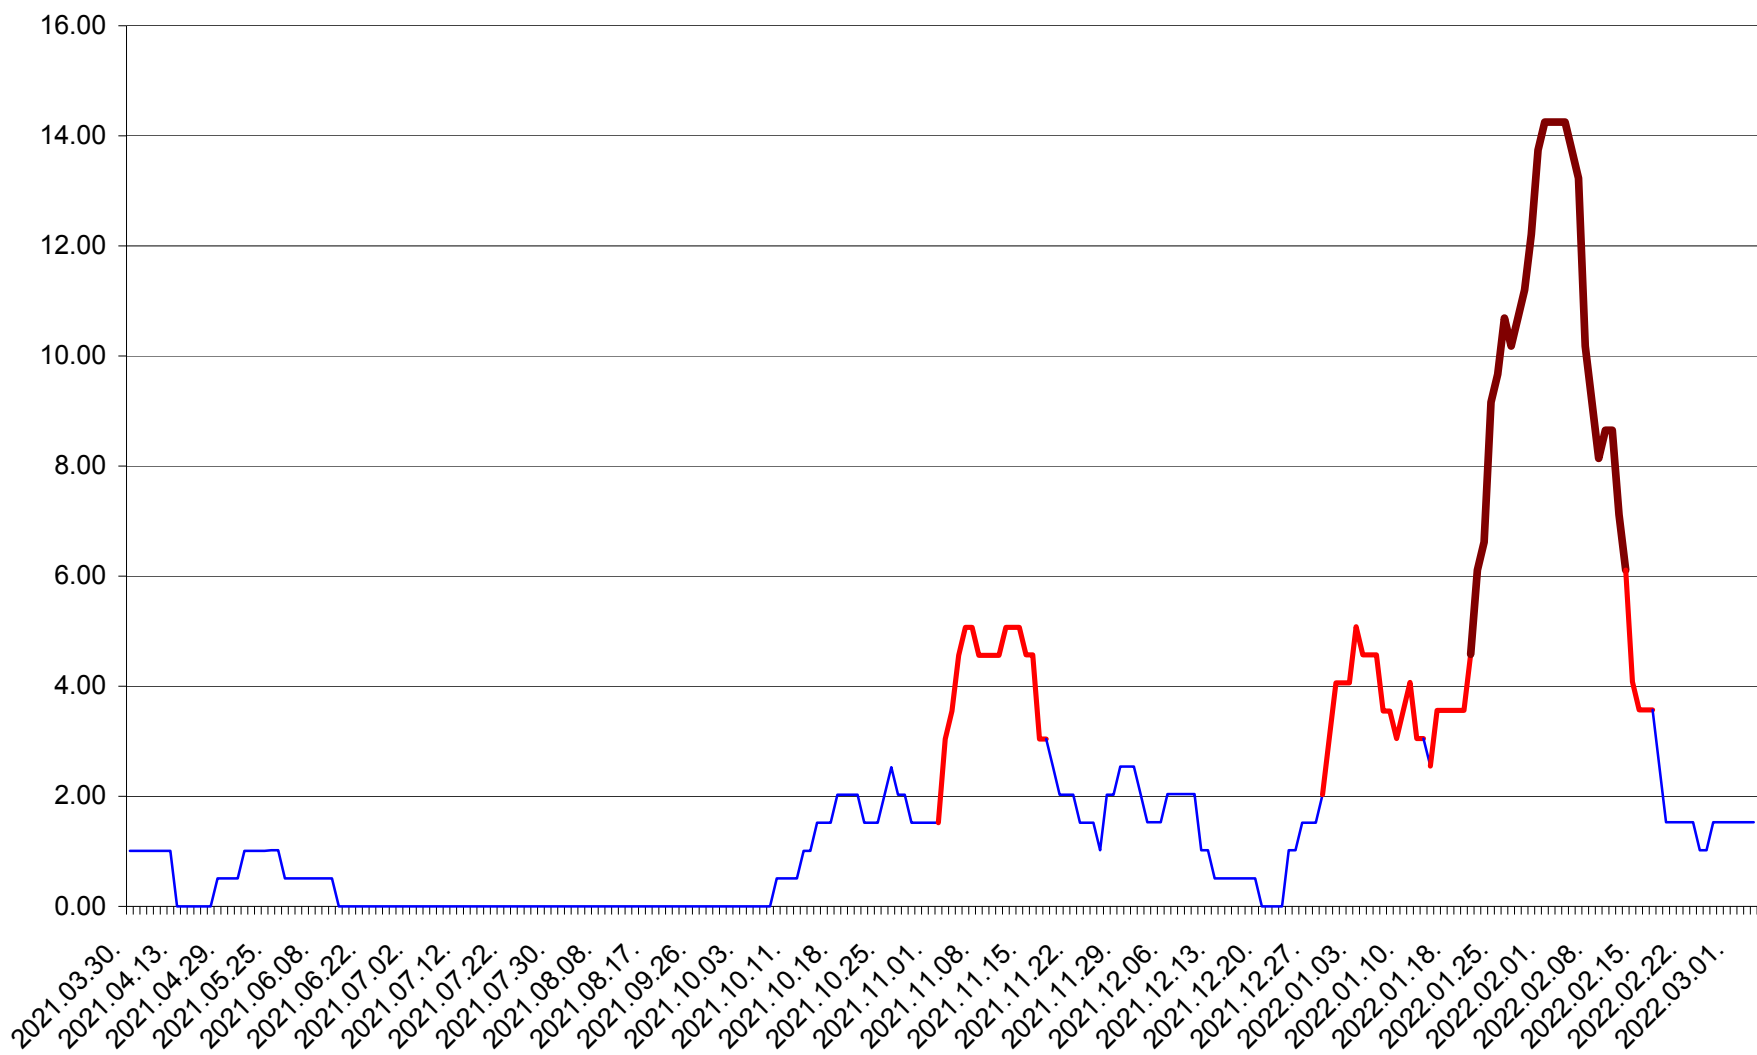

ULIEȘ - Evoluția incidentei cumulate pe 14 zile la ‰ de locuitori
2021.04.01. - 2022.03.04.

VĂRȘAG - Evolutia incidentei cumulate pe 14 zile la ‰ de locuitori
2021.04.01. - 2022.03.04.

ORAȘ VLĂHIȚA - Evolutia incidentei cumulate pe 14 zile la ‰ de locuitori
2021.04.01. - 2022.03.04.

VOȘLĂBENI - Evolutia incidentei cumulate pe 14 zile la ‰ de locuitori
2021.04.01. - 2022.03.04.

ZETEA - Evolutia incidentei cumulate pe 14 zile la ‰ de locuitori
2021.04.01. - 2022.03.04.

Total - Evolutia incidentei cumulate pe 14 zile la ‰ de locuitori
2021.04.01. - 2022.03.04.