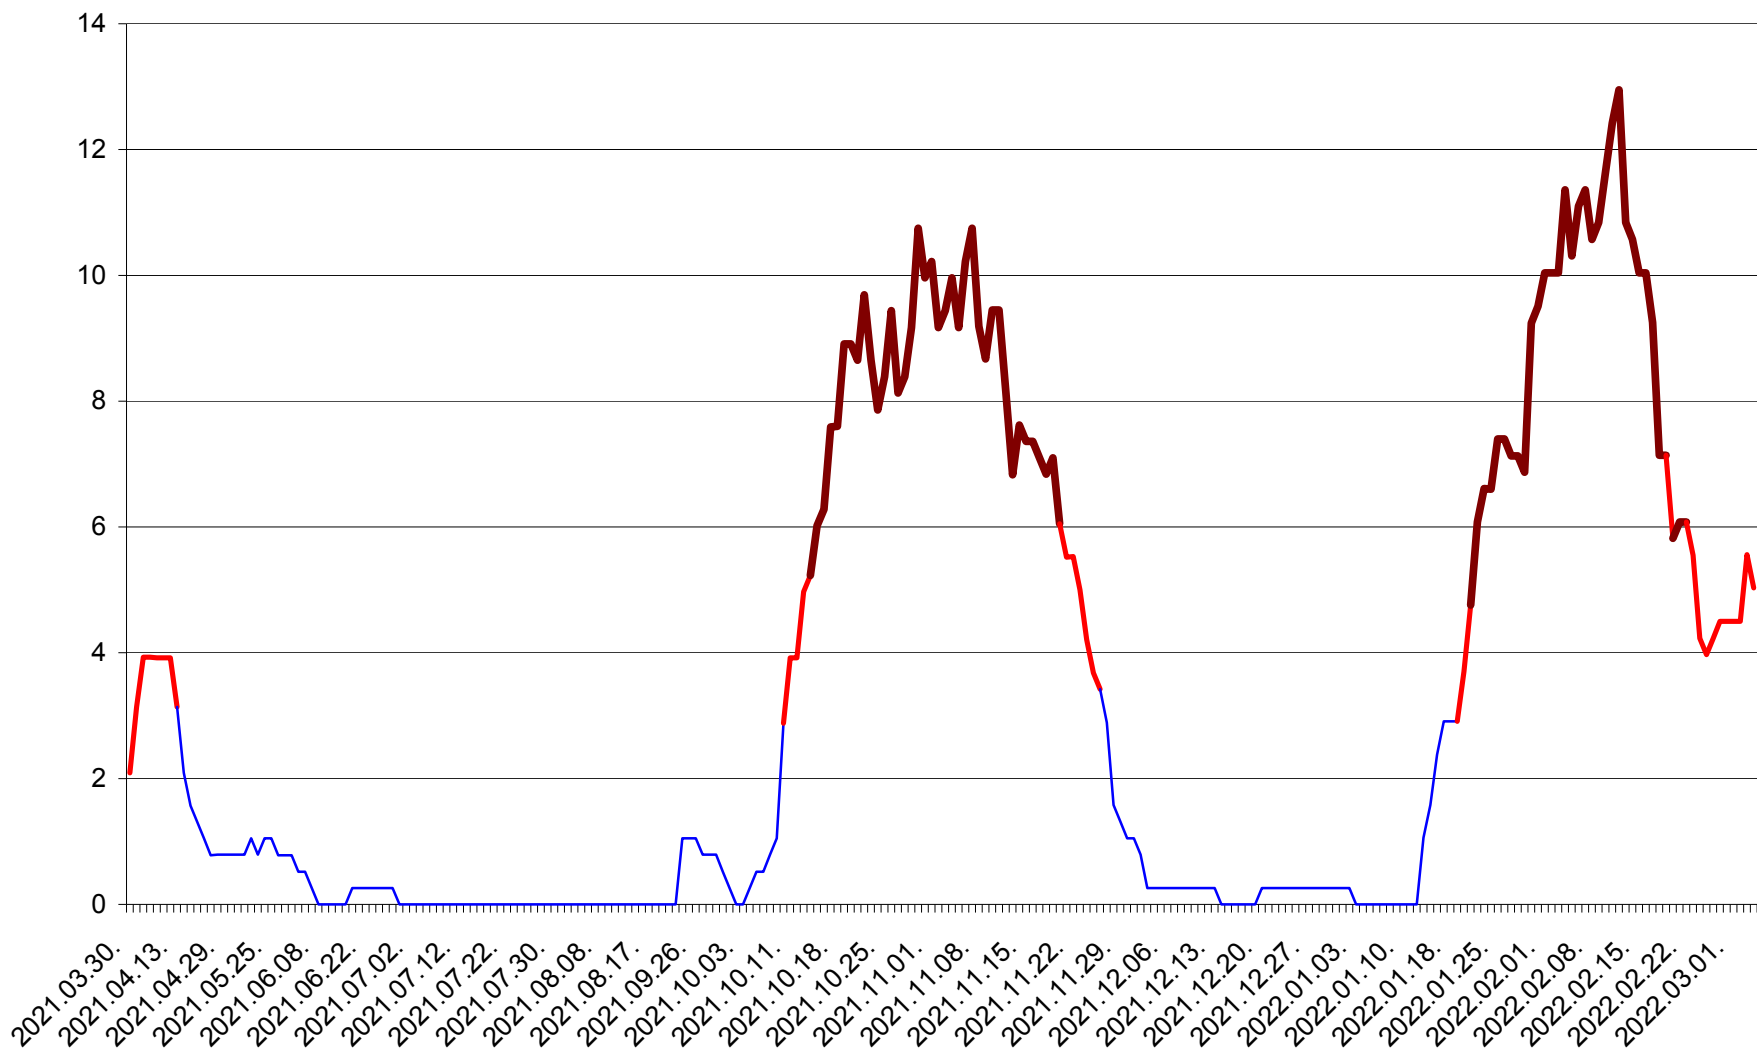

REMETEA - Evolutia incidentei cumulate pe 14 zile la ‰ de locuitori
2021.04.01. - 2022.03.04.

SĂCEL - Evolutia incidentei cumulate pe 14 zile la ‰ de locuitori
2021.04.01. - 2022.03.04.

SÂNCRĂIENI - Evolutia incidentei cumulate pe 14 zile la ‰ de locuitori
2021.04.01. - 2022.03.04.

SÂNDOMINIC - Evolutia incidentei cumulate pe 14 zile la ‰ de locuitori
2021.04.01. - 2022.03.04.

SÂNMARTIN - Evolutia incidentei cumulate pe 14 zile la ‰ de locuitori
2021.04.01. - 2022.03.04.

SÂNSIMION - Evolutia incidentei cumulate pe 14 zile la ‰ de locuitori
2021.04.01. - 2022.03.04.

SÂNTIMBRU - Evolutia incidentei cumulate pe 14 zile la ‰ de locuitori
2021.04.01. - 2022.03.04.

SĂRMAȘ - Evolutia incidentei cumulate pe 14 zile la ‰ de locuitori
2021.04.01. - 2022.03.04.

SATU MARE - Evolutia incidentei cumulate pe 14 zile la ‰ de locuitori
2021.04.01. - 2022.03.04.