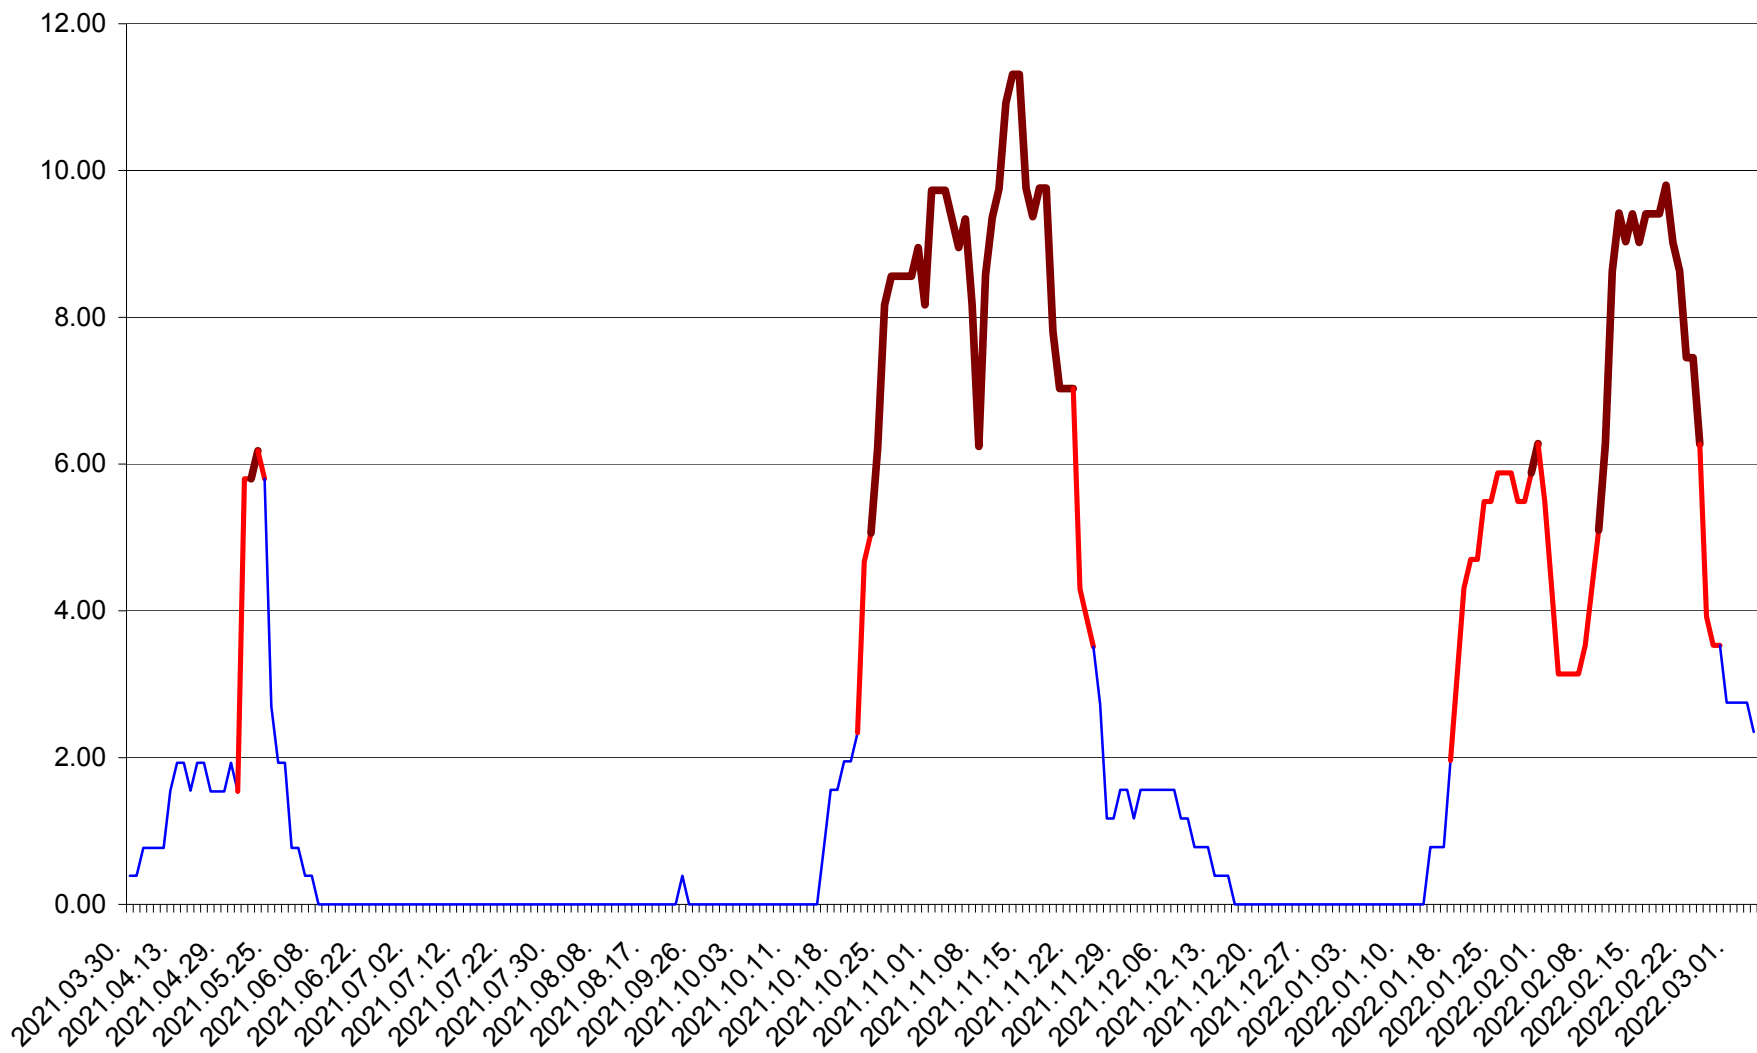

ATID - Evolutia incidentei cumulate pe 14 zile la % de locuitori
2021.04.01. - 2022.03.04.

AVRĂMEȘTI - Evolutia incidentei cumulate pe 14 zile la ‰ de locuitori
2021.04.01. - 2022.03.04.

ORAȘ BĂILE TUȘNAD - Evoluția incidenței cumulate pe 14 zile la ‰ de locuitori
2021.04.01. - 2022.03.04.

ORAȘ BĂLAN - Evolutia incidentei cumulate pe 14 zile la ‰ de locuitori
2021.04.01. - 2022.03.04.

BILBOR - Evolutia incidentei cumulate pe 14 zile la ‰ de locuitori
2021.04.01. - 2022.03.04.

ORAȘ BORSEC - Evolutia incidentei cumulate pe 14 zile la ‰ de locuitori
2021.04.01. - 2022.03.04.

BRĂDEȘTI - Evolutia incidentei cumulate pe 14 zile la ‰ de locuitori
2021.04.01. - 2022.03.04.

CĂPÂLNIȚA - Evolutia incidentei cumulate pe 14 zile la ‰ de locuitori
2021.04.01. - 2022.03.04.

CÂRȚA - Evolutia incidentei cumulate pe 14 zile la ‰ de locuitori
2021.04.01. - 2022.03.04.