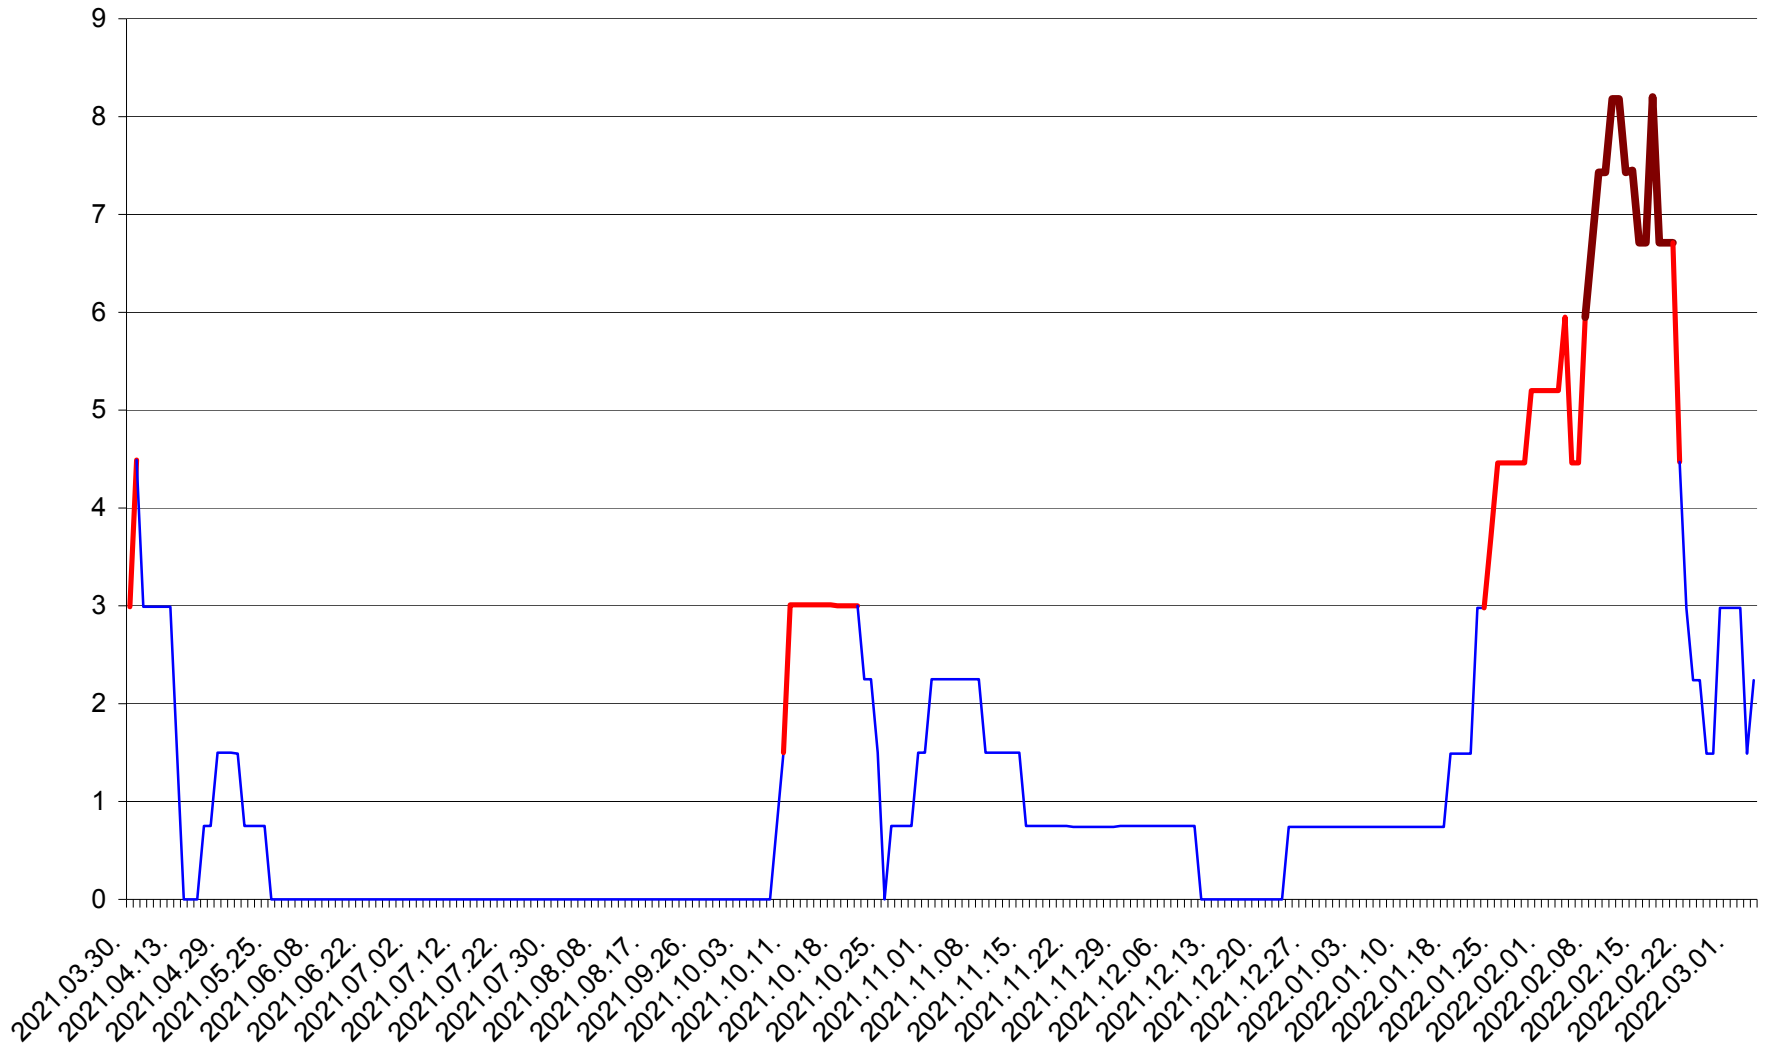

LELICENI - Evolutia incidentei cumulate pe 14 zile la ‰ de locuitori
2021.04.01. - 2022.03.04.

LUETA - Evolutia incidentei cumulate pe 14 zile la ‰ de locuitori
2021.04.01. - 2022.03.04.

LUNCA DE JOS - Evolutia incidentei cumulate pe 14 zile la ‰ de locuitori
2021.04.01. - 2022.03.04.

LUNCA DE SUS - Evolutia incidentei cumulate pe 14 zile la ‰ de locuitori
2021.04.01. - 2022.03.04.

LUPENI - Evolutia incidentei cumulate pe 14 zile la ‰ de locuitori
2021.04.01. - 2022.03.04.

MĂDĂRAȘ - Evolutia incidentei cumulate pe 14 zile la ‰ de locuitori
2021.04.01. - 2022.03.04.

MĂRTINIȘ - Evolutia incidentei cumulate pe 14 zile la ‰ de locuitori
2021.04.01. - 2022.03.04.

MEREȘTI - Evolulia incidentei cumulate pe 14 zile la ‰ de locuitori
2021.04.01. - 2022.03.04.

MUNICIPIUL MIERCUREA-CIUC - Evolutia incidentei cumulate pe 14 zile la ‰ de locuitori
2021.04.01. - 2022.03.04.