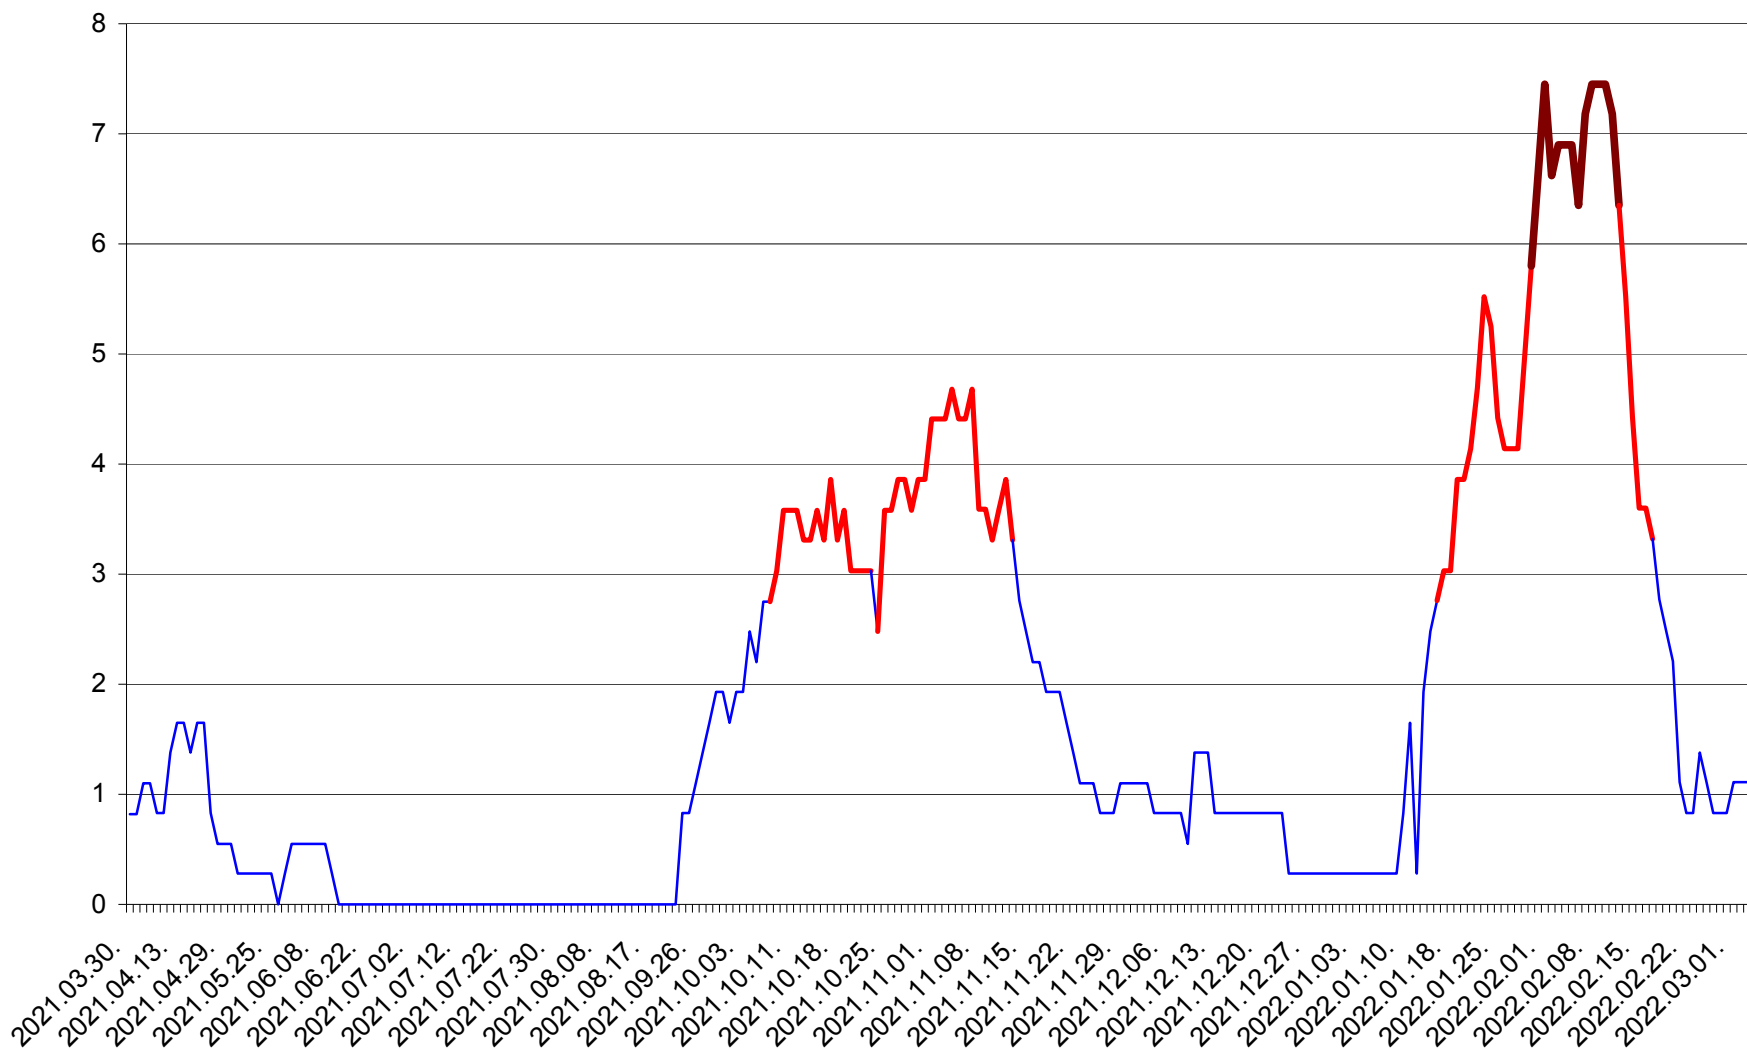

PORUMBENI - Evolutia incidentei cumulate pe 14 zile la ‰ de locuitori
2021.04.01. - 2022.03.04.

PRAID - Evolutia incidentei cumulate pe 14 zile la ‰ de locuitori
2021.04.01. - 2022.03.04.

RACU - Evolutia incidentei cumulate pe 14 zile la ‰ de locuitori
2021.04.01. - 2022.03.04.

REMETEA - Evolutia incidentei cumulate pe 14 zile la ‰ de locuitori
2021.04.01. - 2022.03.04.

SĂCEL - Evolutia incidentei cumulate pe 14 zile la ‰ de locuitori
2021.04.01. - 2022.03.04.

SÂNCRĂIENI - Evolutia incidentei cumulate pe 14 zile la ‰ de locuitori
2021.04.01. - 2022.03.04.

SÂNDOMINIC - Evolutia incidentei cumulate pe 14 zile la ‰ de locuitori
2021.04.01. - 2022.03.04.

SÂNMARTIN - Evolutia incidentei cumulate pe 14 zile la ‰ de locuitori
2021.04.01. - 2022.03.04.

SÂNSIMION - Evolutia incidentei cumulate pe 14 zile la ‰ de locuitori
2021.04.01. - 2022.03.04.