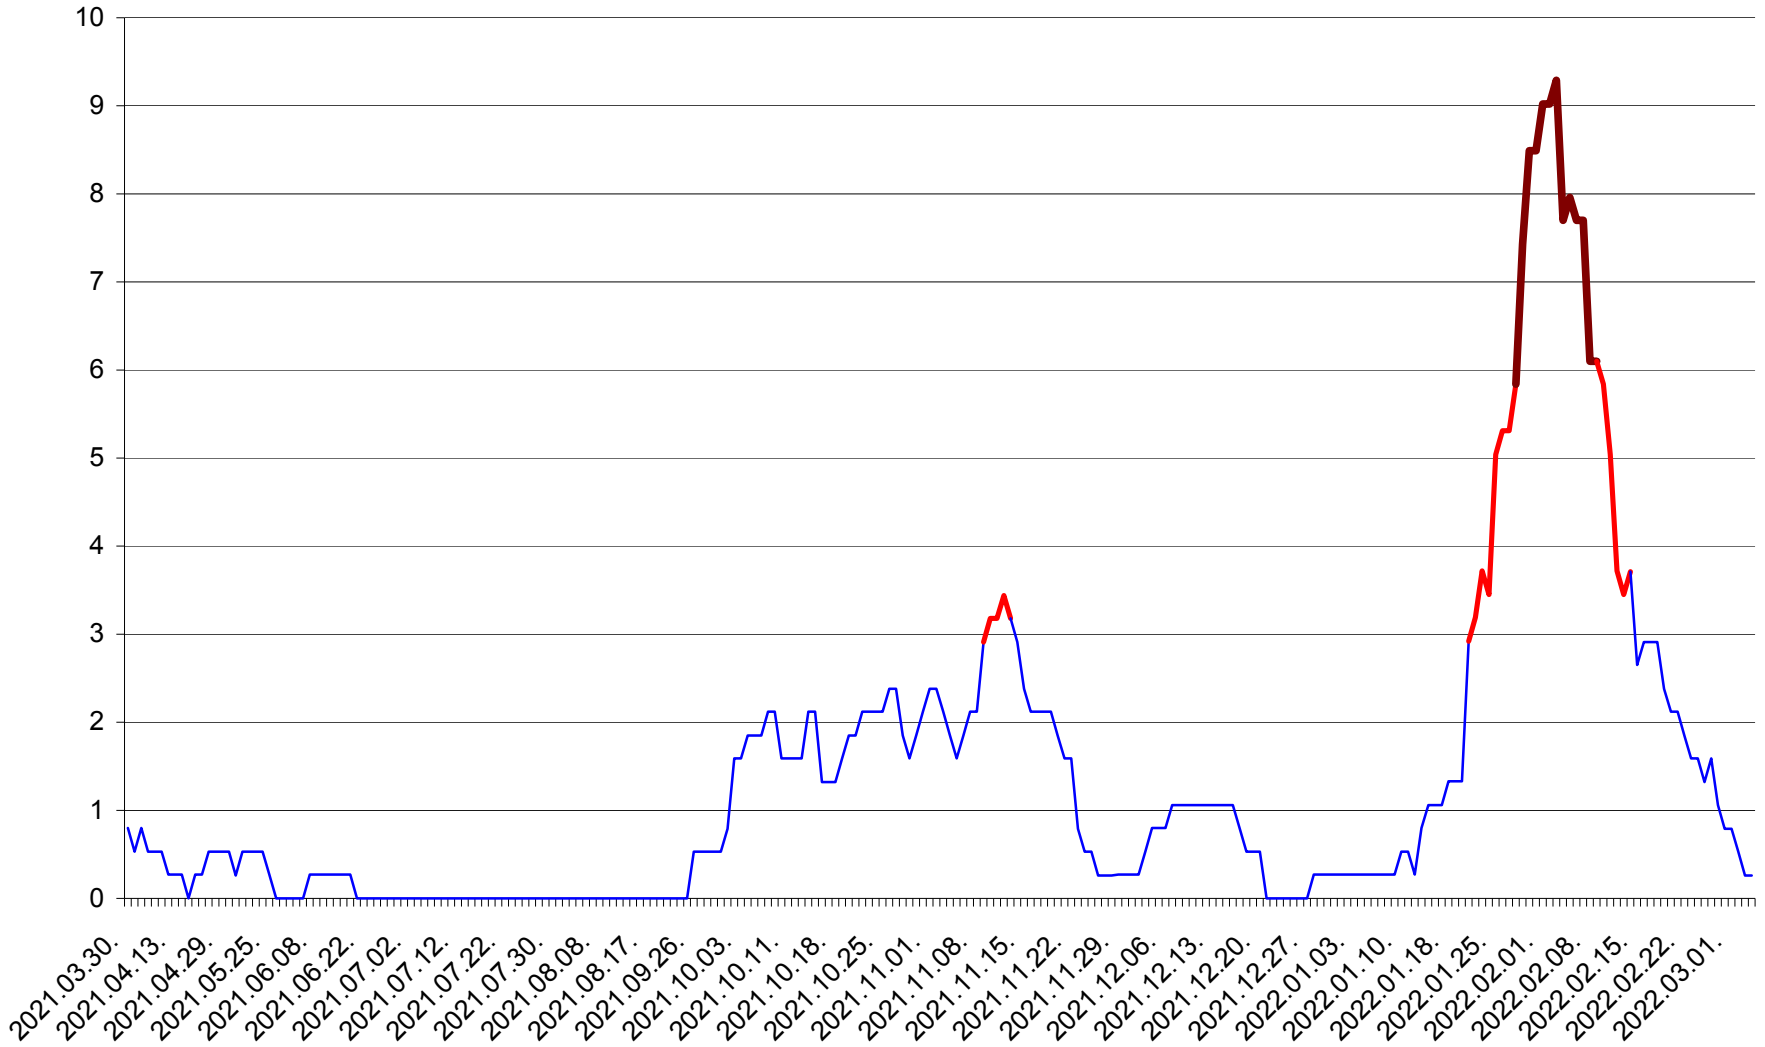

ORAȘ CRISTURU SECUIESC - Evolutia incidentei cumulate pe 14 zile la ‰ de locuitori
2021.04.01. - 2022.03.04.

DĂNEȘTI - Evolutia incidentei cumulate pe 14 zile la ‰ de locuitori
2021.04.01. - 2022.03.04.

DÂRJIU - Evolutia incidentei cumulate pe 14 zile la ‰ de locuitori
2021.04.01. - 2022.03.04.

DEALU - Evolutia incidentei cumulate pe 14 zile la ‰ de locuitori
2021.04.01. - 2022.03.04.

DITRĂU - Evolutia incidentei cumulate pe 14 zile la ‰ de locuitori
2021.04.01. - 2022.03.04.

FELICENI - Evolutia incidentei cumulate pe 14 zile la % de locuitori
2021.04.01. - 2022.03.04.

FRUMOASA - Evolutia incidentei cumulate pe 14 zile la ‰ de locuitori
2021.04.01. - 2022.03.04.

GĂLĂUȚAȘ - Evolutia incidentei cumulate pe 14 zile la ‰ de locuitori
2021.04.01. - 2022.03.04.