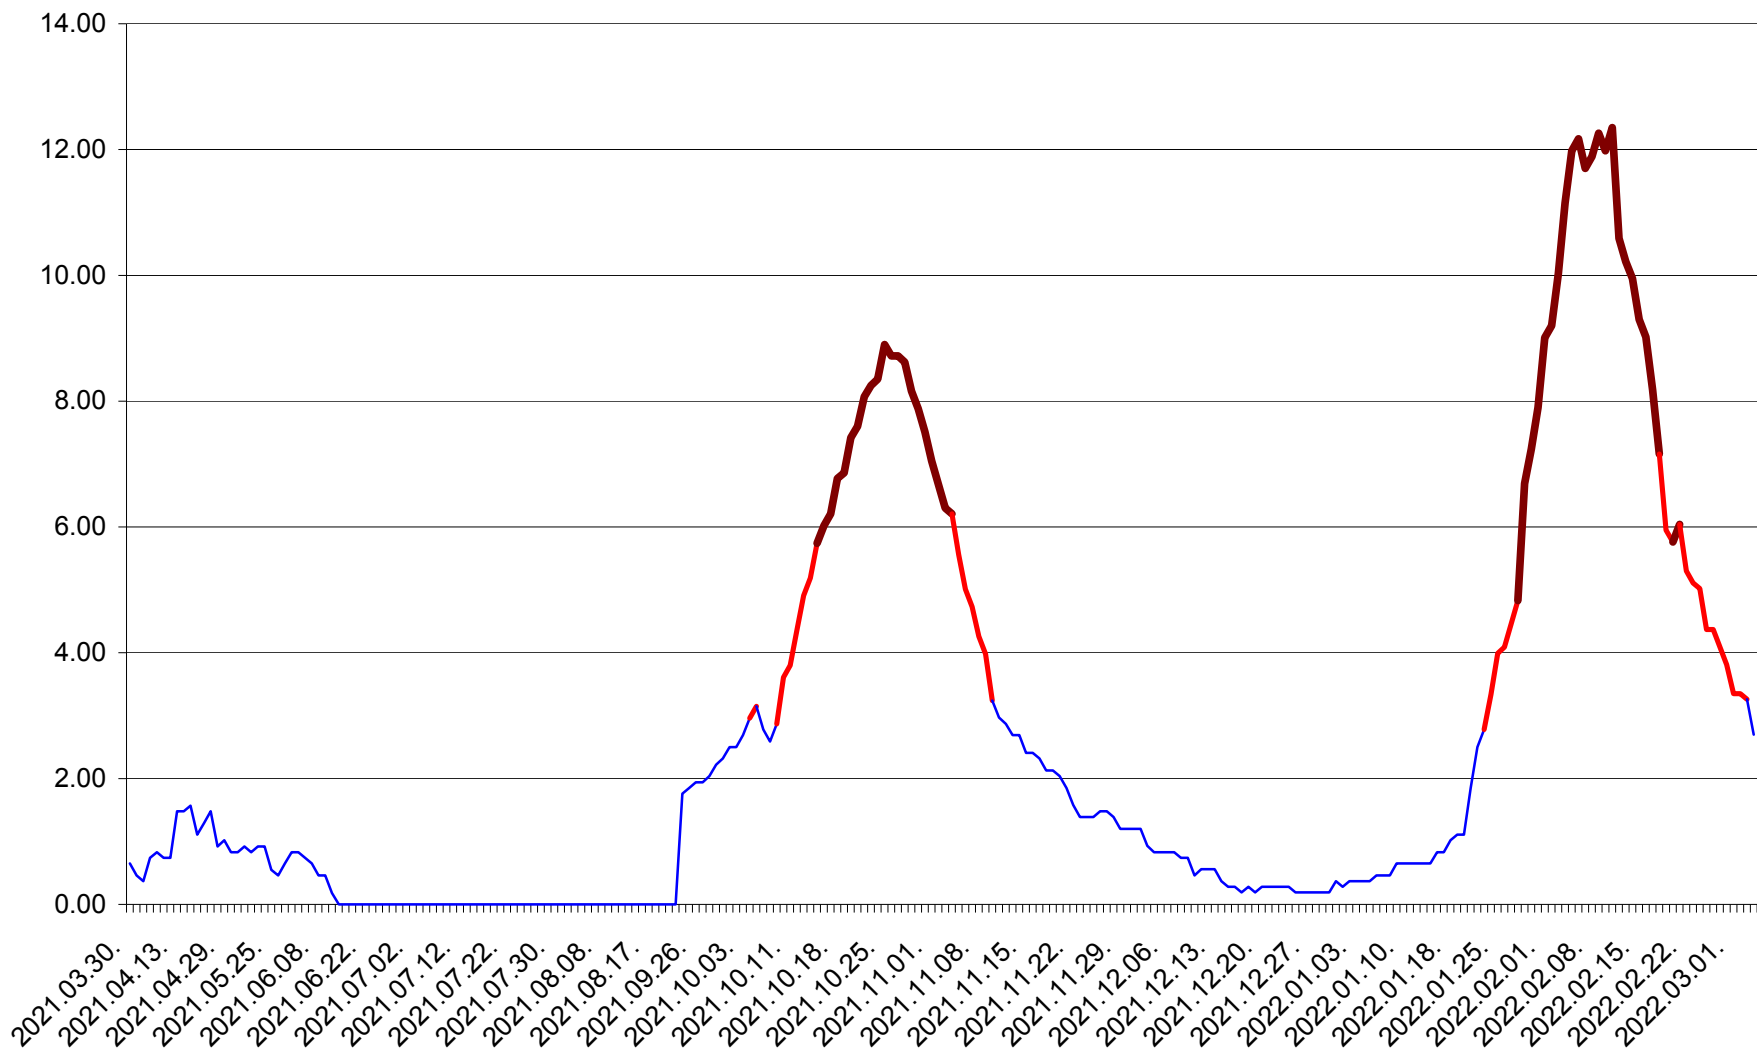

ORAȘ BĂLAN - Evolutia incidentei cumulate pe 14 zile la ‰ de locuitori
2021.04.01. - 2022.03.04.

BILBOR - Evolutia incidentei cumulate pe 14 zile la ‰ de locuitori
2021.04.01. - 2022.03.04.

ORAȘ BORSEC - Evolutia incidentei cumulate pe 14 zile la ‰ de locuitori
2021.04.01. - 2022.03.04.

CICEU - Evolutia incidentei cumulate pe 14 zile la ‰ de locuitori
2021.04.01. - 2022.03.04.

CIUCSÂNGEORGIU - Evolutia incidentei cumulate pe 14 zile la ‰ de locuitori
2021.04.01. - 2022.03.04.

CIUMANI - Evolutia incidentei cumulate pe 14 zile la ‰ de locuitori
2021.04.01. - 2022.03.04.

CORBU - Evolutia incidentei cumulate pe 14 zile la ‰ de locuitori
2021.04.01. - 2022.03.04.

CORUND - Evolutia incidentei cumulate pe 14 zile la ‰ de locuitori
2021.04.01. - 2022.03.04.

COZMENI - Evolutia incidentei cumulate pe 14 zile la ‰ de locuitori
2021.04.01. - 2022.03.04.

ORAȘ CRISTURU SECUIESC - Evolutia incidentei cumulate pe 14 zile la ‰ de locuitori
2021.04.01. - 2022.03.04.

DĂNEȘTI - Evolutia incidentei cumulate pe 14 zile la ‰ de locuitori
2021.04.01. - 2022.03.04.