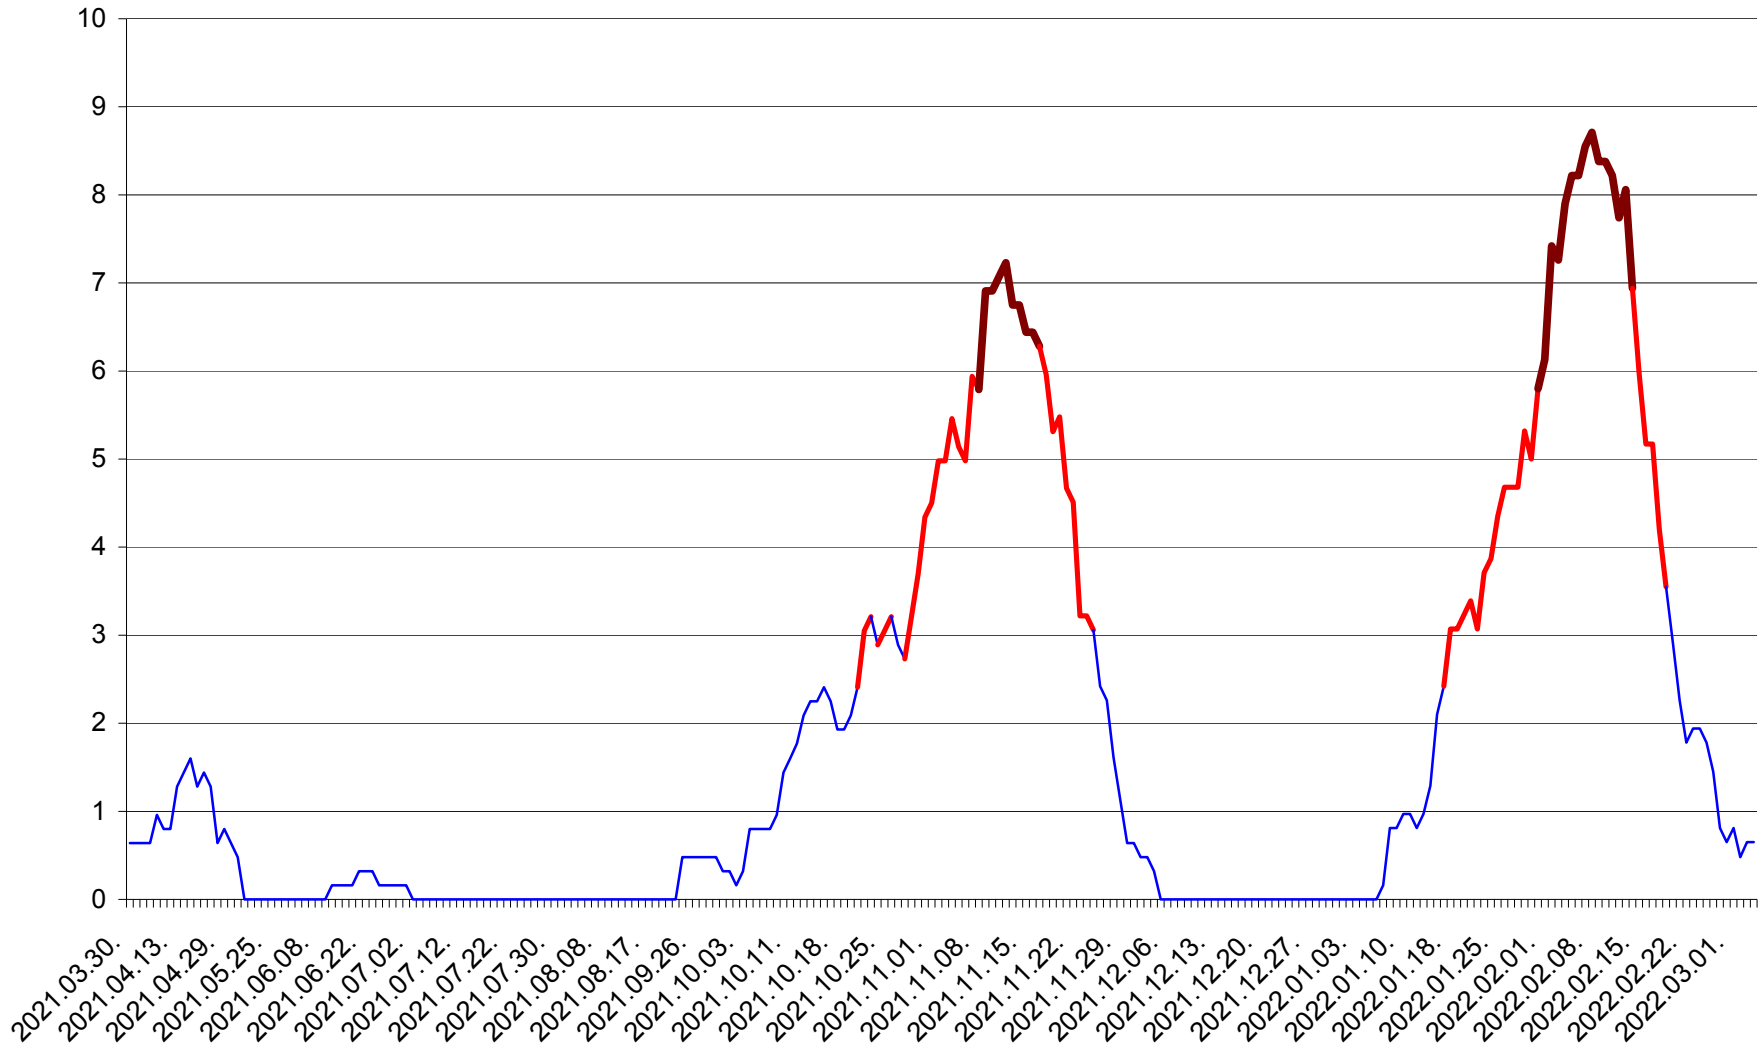

PORUMBENI - Evolutia incidentei cumulate pe 14 zile la ‰ de locuitori
2021.04.01. - 2022.03.04.

PRAID - Evolutia incidentei cumulate pe 14 zile la ‰ de locuitori
2021.04.01. - 2022.03.04.

RACU - Evolutia incidentei cumulate pe 14 zile la ‰ de locuitori
2021.04.01. - 2022.03.04.

REMETEA - Evolutia incidentei cumulate pe 14 zile la ‰ de locuitori
2021.04.01. - 2022.03.04.

SĂCEL - Evolutia incidentei cumulate pe 14 zile la ‰ de locuitori
2021.04.01. - 2022.03.04.

SÂNCRĂIENI - Evolutia incidentei cumulate pe 14 zile la ‰ de locuitori
2021.04.01. - 2022.03.04.

SÂNDOMINIC - Evolutia incidentei cumulate pe 14 zile la ‰ de locuitori
2021.04.01. - 2022.03.04.

SÂNMARTIN - Evolutia incidentei cumulate pe 14 zile la ‰ de locuitori
2021.04.01. - 2022.03.04.

SÂNSIMION - Evolutia incidentei cumulate pe 14 zile la ‰ de locuitori
2021.04.01. - 2022.03.04.