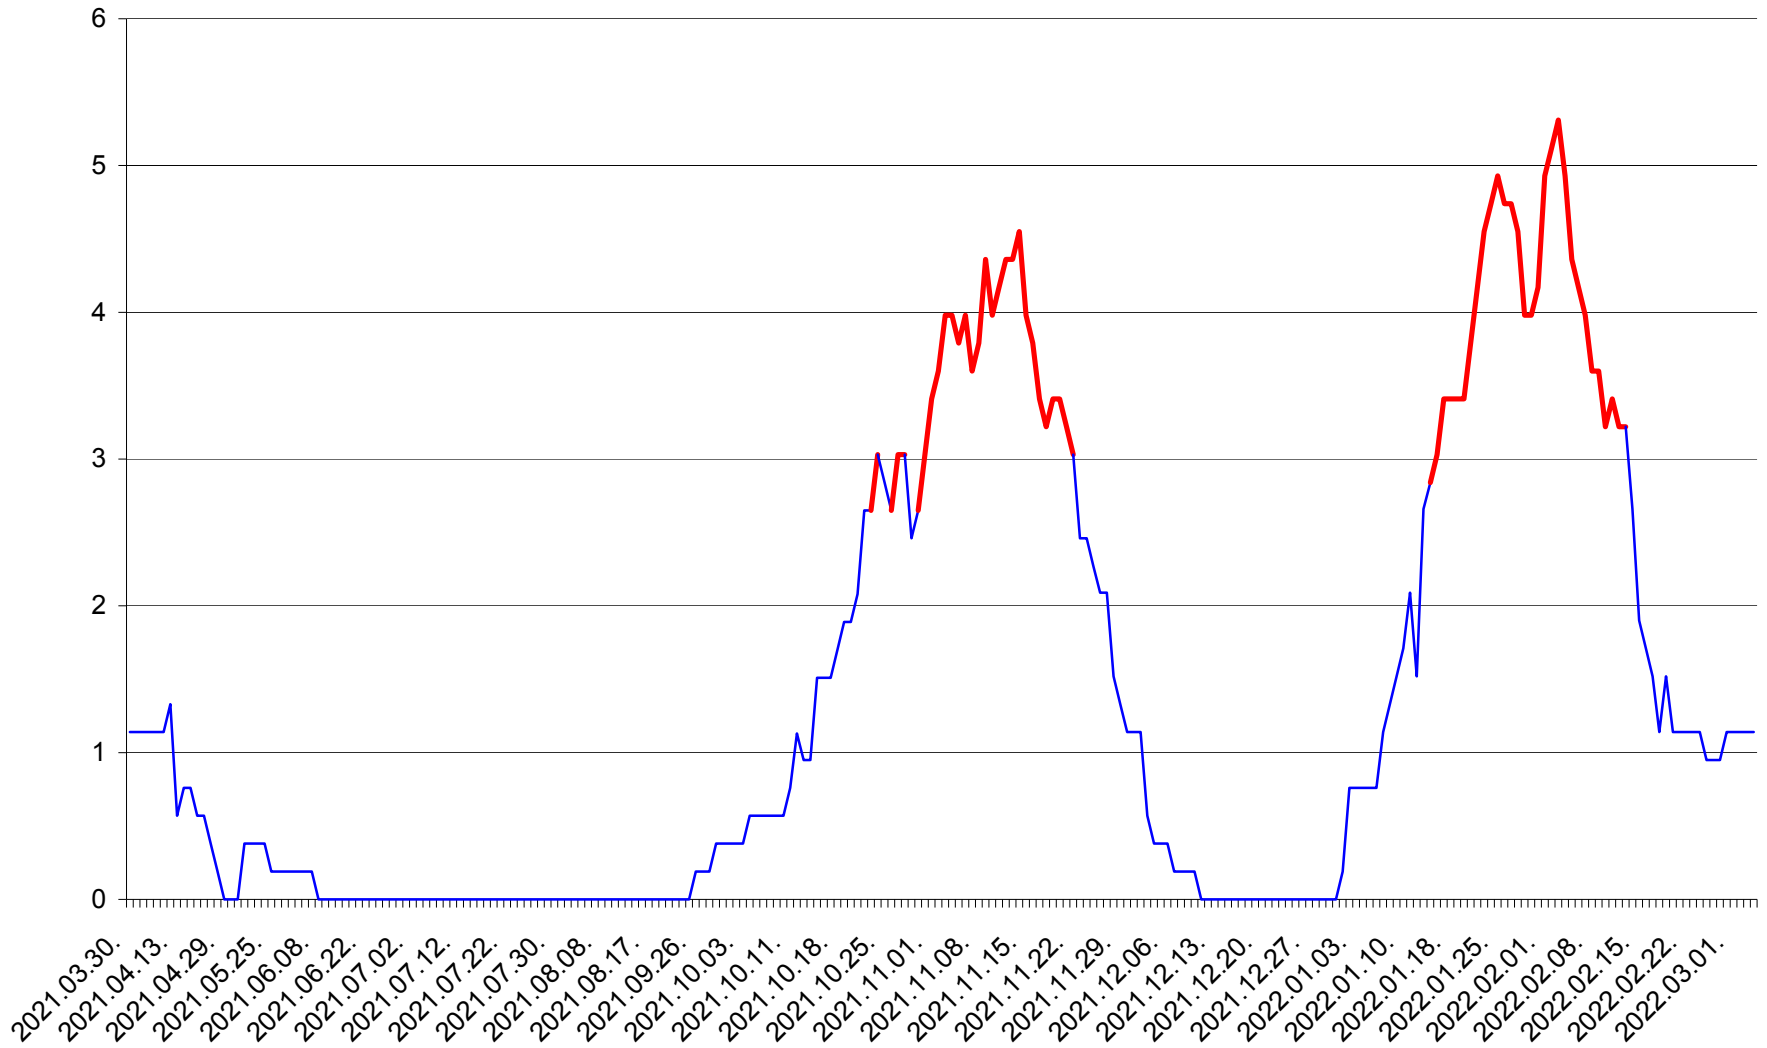

SÂNTIMBRU - Evolutia incidentei cumulate pe 14 zile la ‰ de locuitori
2021.04.01. - 2022.03.04.

SĂRMAȘ - Evolutia incidentei cumulate pe 14 zile la ‰ de locuitori
2021.04.01. - 2022.03.04.

SATU MARE - Evolutia incidentei cumulate pe 14 zile la ‰ de locuitori
2021.04.01. - 2022.03.04.

SECUIENI - Evolutia incidentei cumulate pe 14 zile la ‰ de locuitori
2021.04.01. - 2022.03.04.

SICULENI - Evolutia incidentei cumulate pe 14 zile la ‰ de locuitori
2021.04.01. - 2022.03.04.

ȘIMONEȘTI - Evolutia incidentei cumulate pe 14 zile la ‰ de locuitori
2021.04.01. - 2022.03.04.

SUBCETATE - Evolutia incidentei cumulate pe 14 zile la ‰ de locuitori
2021.04.01. - 2022.03.04.

SUSENI - Evolutia incidentei cumulate pe 14 zile la ‰ de locuitori
2021.04.01. - 2022.03.04.

TOMEȘTI - Evolutia incidentei cumulate pe 14 zile la ‰ de locuitori
2021.04.01. - 2022.03.04.