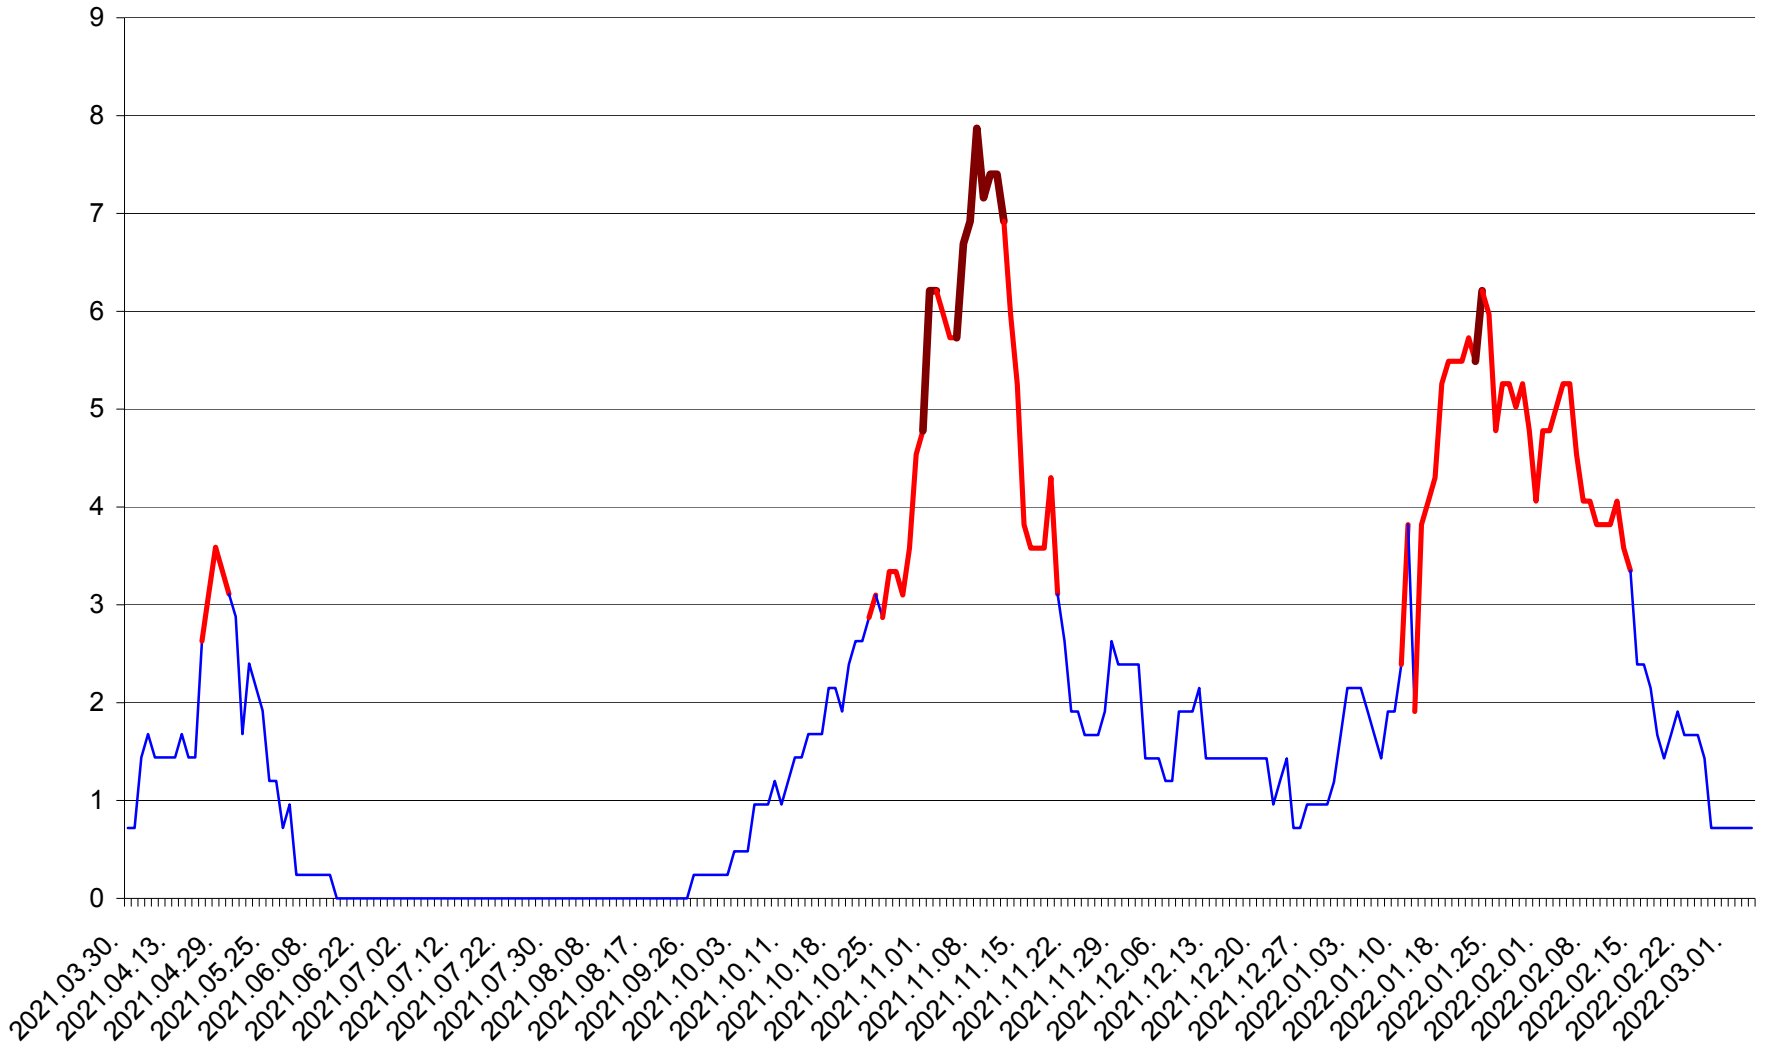

CORBU - Evolutia incidentei cumulate pe 14 zile la ‰ de locuitori
2021.04.01. - 2022.03.04.

CORUND - Evolutia incidentei cumulate pe 14 zile la ‰ de locuitori
2021.04.01. - 2022.03.04.

COZMENI - Evolutia incidentei cumulate pe 14 zile la ‰ de locuitori
2021.04.01. - 2022.03.04.

ORAȘ CRISTURU SECUIESC - Evolutia incidentei cumulate pe 14 zile la ‰ de locuitori
2021.04.01. - 2022.03.04.

DĂNEȘTI - Evolutia incidentei cumulate pe 14 zile la ‰ de locuitori
2021.04.01. - 2022.03.04.

DÂRJIU - Evolutia incidentei cumulate pe 14 zile la ‰ de locuitori
2021.04.01. - 2022.03.04.

DEALU - Evolutia incidentei cumulate pe 14 zile la ‰ de locuitori
2021.04.01. - 2022.03.04.

DITRĂU - Evolutia incidentei cumulate pe 14 zile la ‰ de locuitori
2021.04.01. - 2022.03.04.

FELICENI - Evolutia incidentei cumulate pe 14 zile la % de locuitori
2021.04.01. - 2022.03.04.

FRUMOASA - Evolutia incidentei cumulate pe 14 zile la ‰ de locuitori
2021.04.01. - 2022.03.04.

GĂLĂUȚAȘ - Evolutia incidentei cumulate pe 14 zile la ‰ de locuitori
2021.04.01. - 2022.03.04.