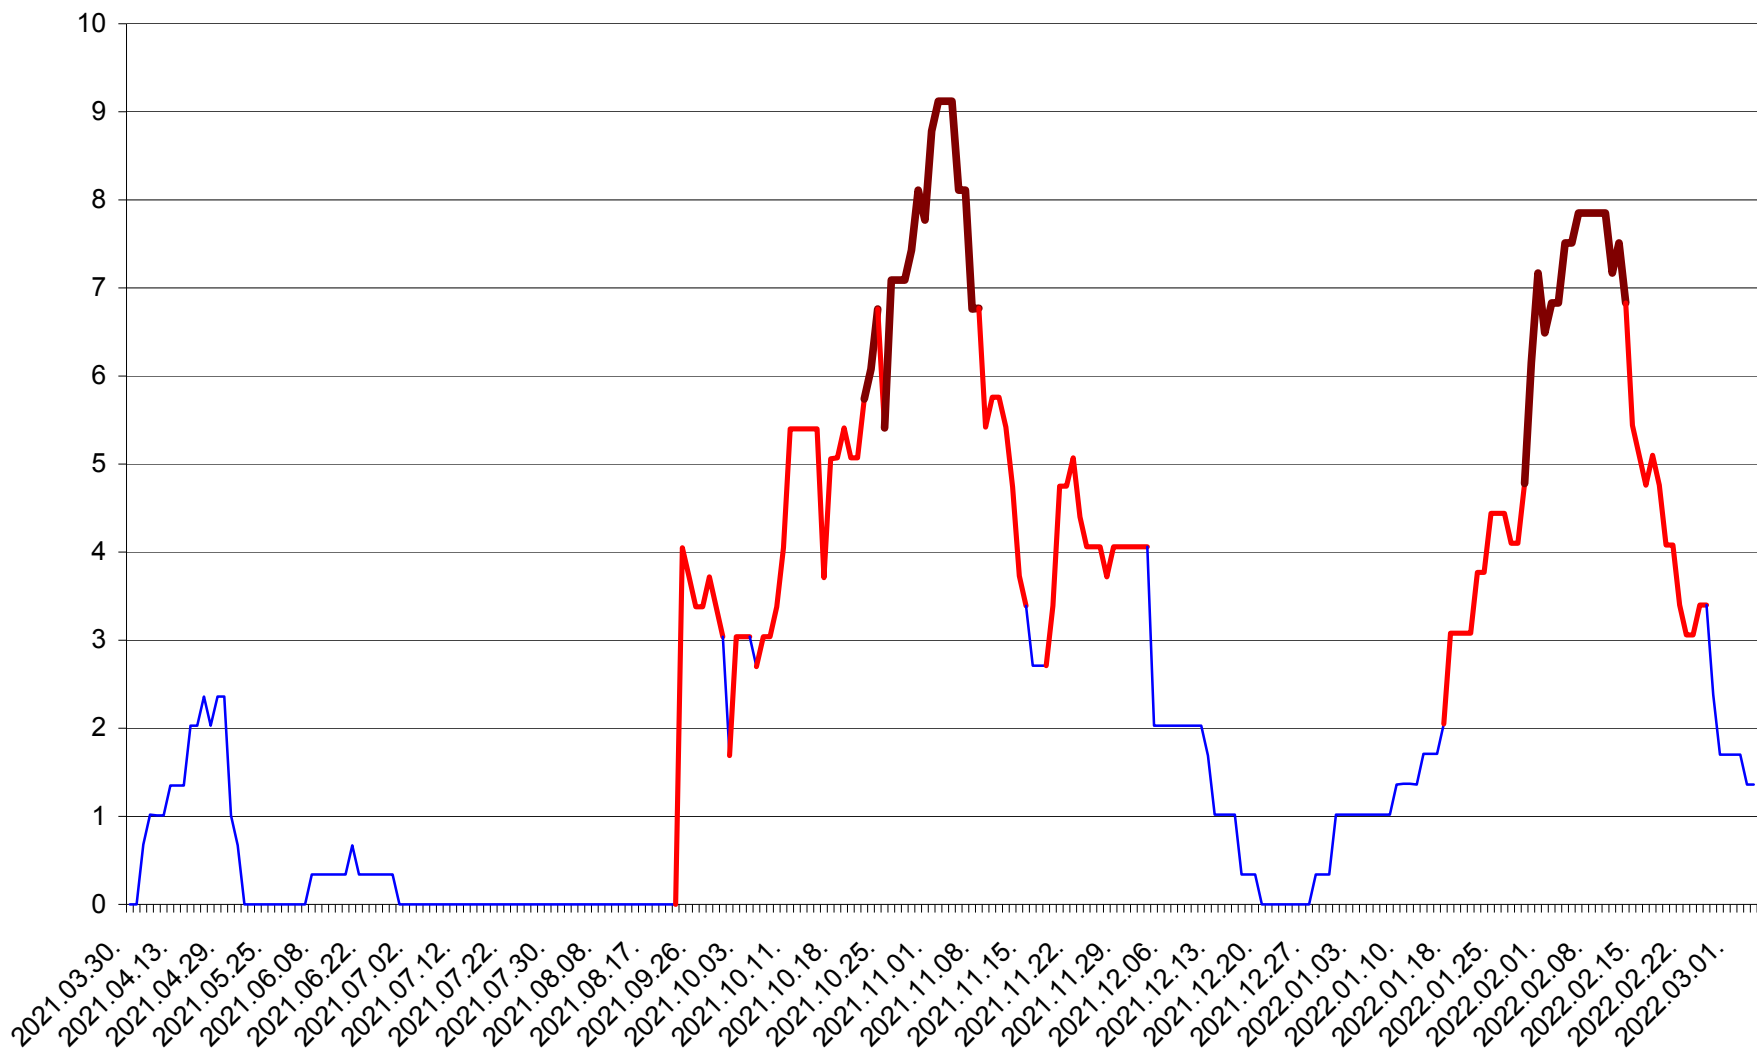

LELICENI - Evolutia incidentei cumulate pe 14 zile la ‰ de locuitori
2021.04.01. - 2022.03.04.

LUETA - Evolutia incidentei cumulate pe 14 zile la ‰ de locuitori
2021.04.01. - 2022.03.04.

LUNCA DE JOS - Evolutia incidentei cumulate pe 14 zile la ‰ de locuitori
2021.04.01. - 2022.03.04.

LUNCA DE SUS - Evolutia incidentei cumulate pe 14 zile la ‰ de locuitori
2021.04.01. - 2022.03.04.

LUPENI - Evolutia incidentei cumulate pe 14 zile la ‰ de locuitori
2021.04.01. - 2022.03.04.

MĂDĂRAȘ - Evolutia incidentei cumulate pe 14 zile la ‰ de locuitori
2021.04.01. - 2022.03.04.

MĂRTINIȘ - Evolutia incidentei cumulate pe 14 zile la ‰ de locuitori
2021.04.01. - 2022.03.04.

MEREȘTI - Evolulia incidentei cumulate pe 14 zile la ‰ de locuitori
2021.04.01. - 2022.03.04.

MUNICIPIUL MIERCUREA-CIUC - Evolutia incidentei cumulate pe 14 zile la ‰ de locuitori
2021.04.01. - 2022.03.04.