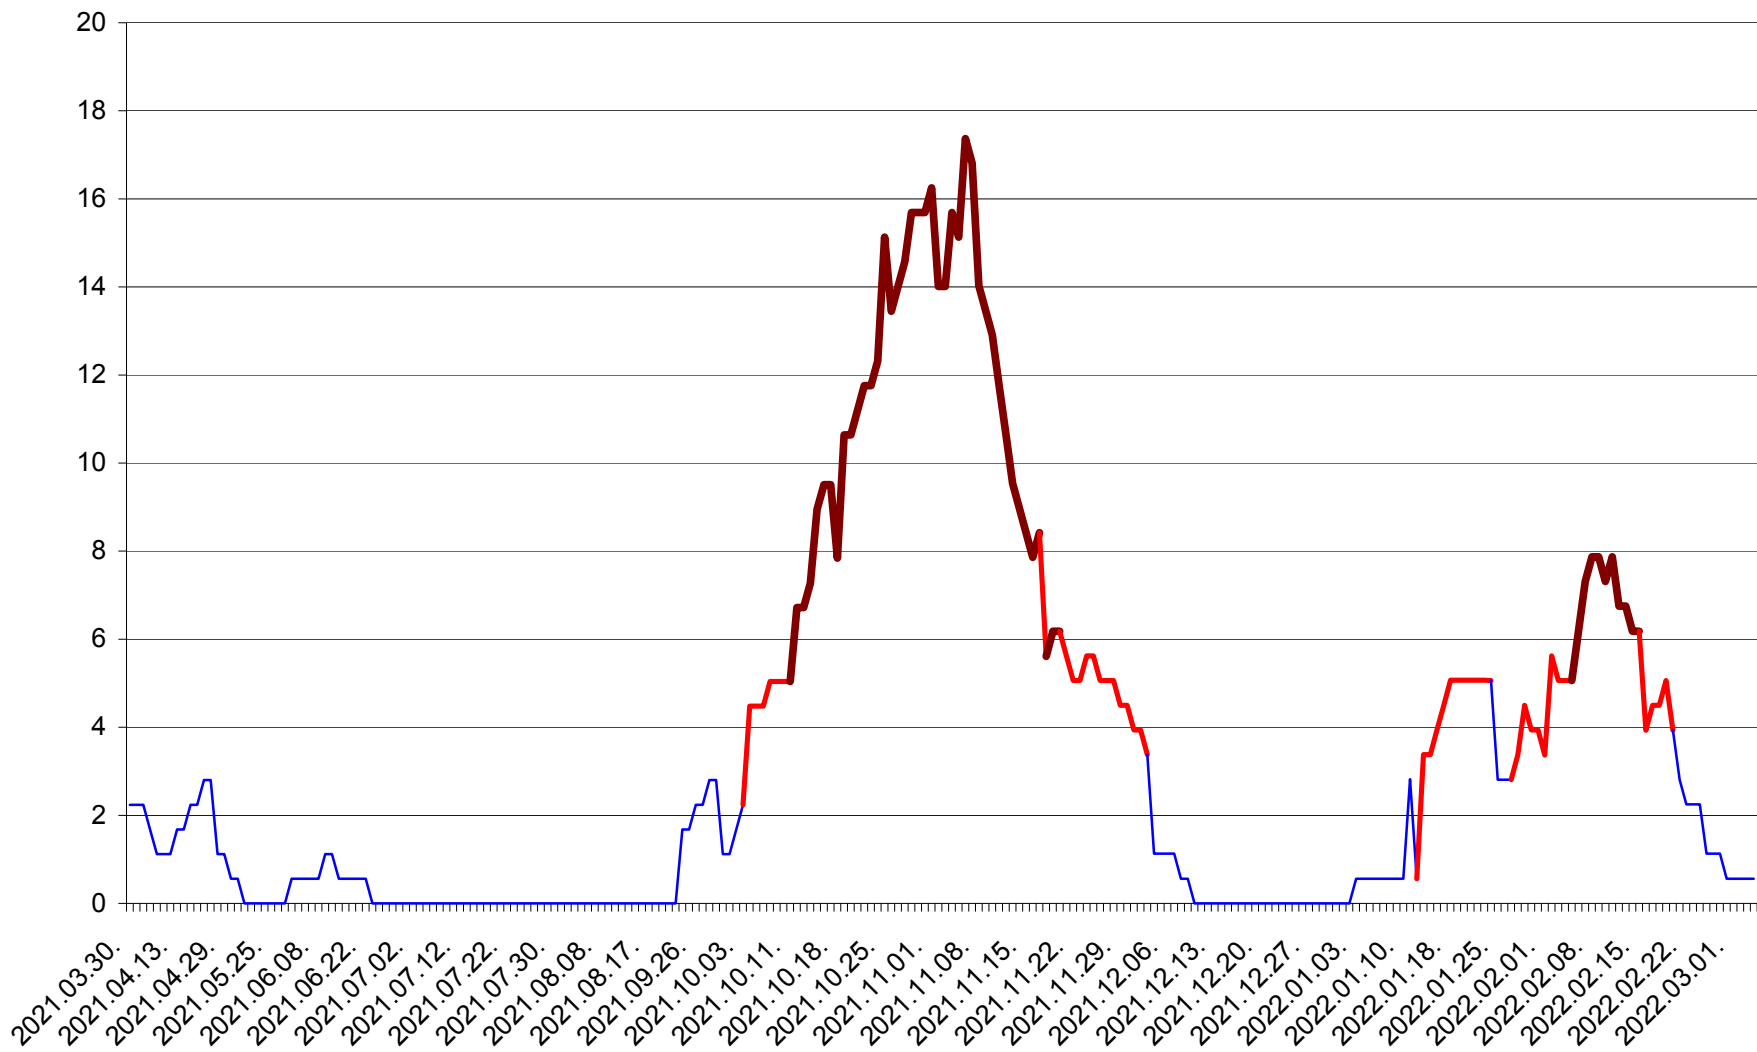

SECUIENI - Evolutia incidentei cumulate pe 14 zile la ‰ de locuitori
2021.04.01. - 2022.03.04.

SICULENI - Evolutia incidentei cumulate pe 14 zile la ‰ de locuitori
2021.04.01. - 2022.03.04.

ȘIMONEȘTI - Evolutia incidentei cumulate pe 14 zile la ‰ de locuitori
2021.04.01. - 2022.03.04.

SUBCETATE - Evolutia incidentei cumulate pe 14 zile la ‰ de locuitori
2021.04.01. - 2022.03.04.

SUSENI - Evolutia incidentei cumulate pe 14 zile la ‰ de locuitori
2021.04.01. - 2022.03.04.

TOMEȘTI - Evolutia incidentei cumulate pe 14 zile la ‰ de locuitori
2021.04.01. - 2022.03.04.