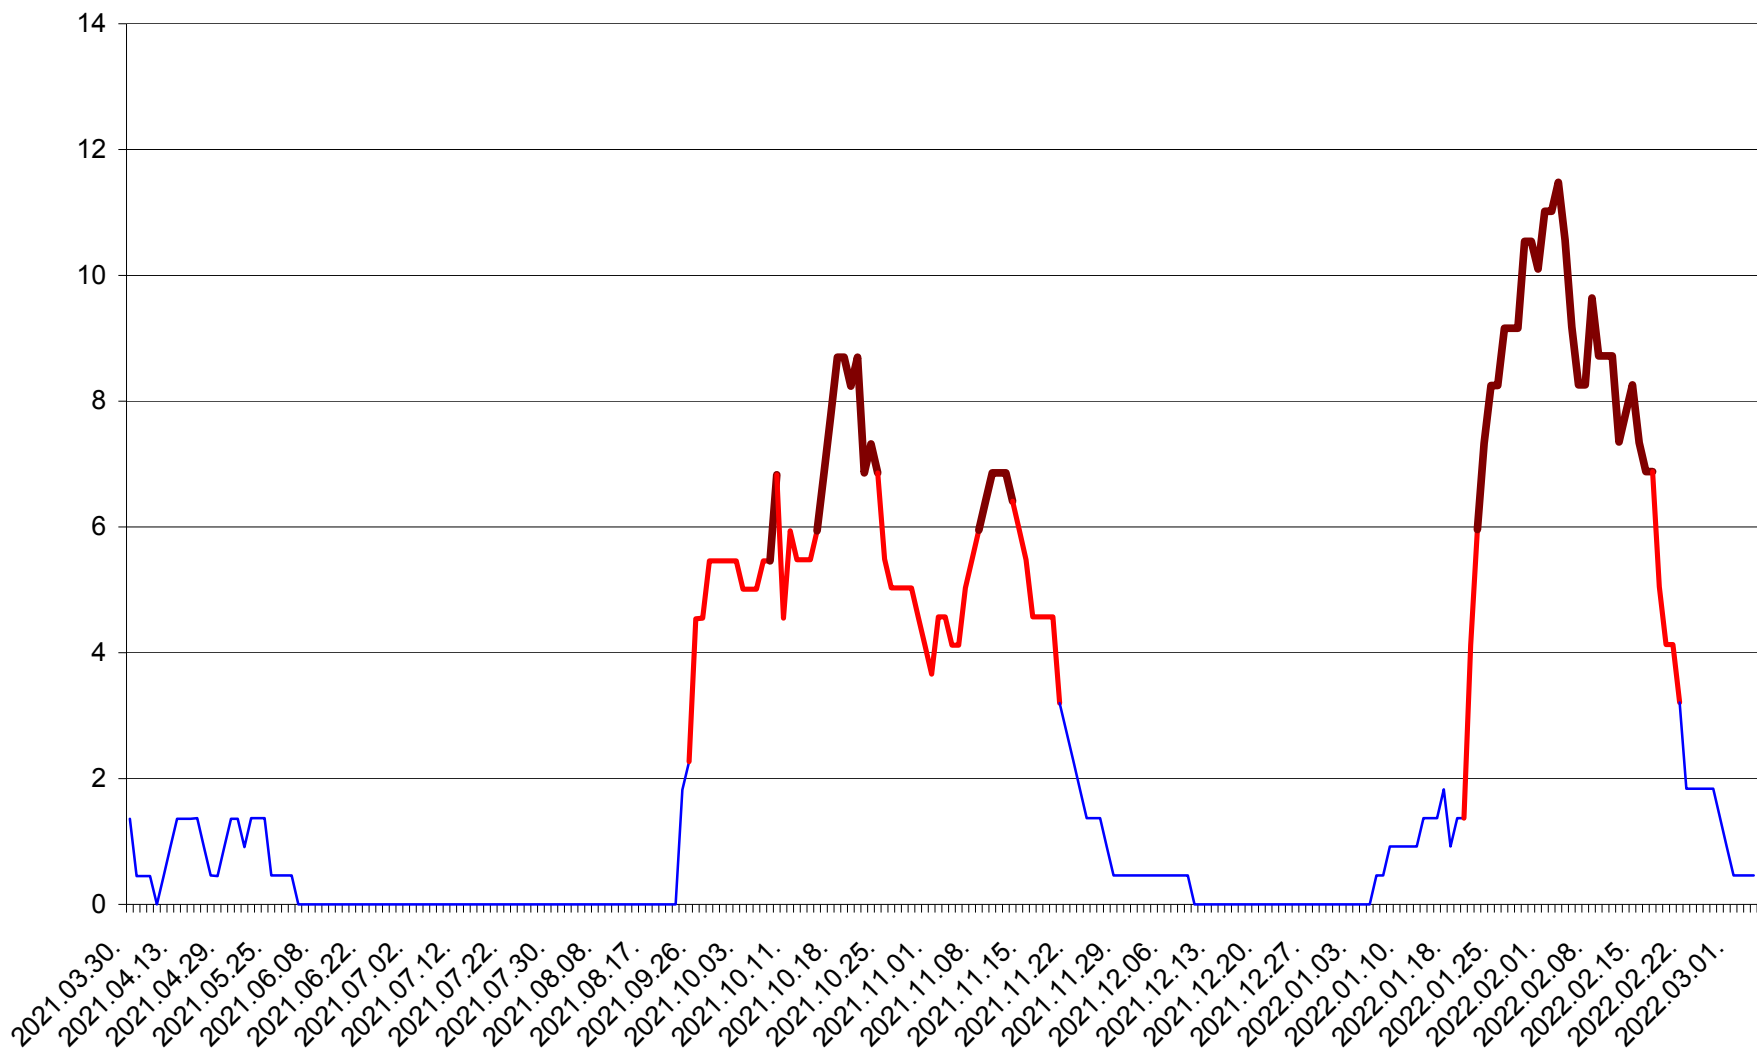

MUNICIPIUL GHEORGHENI - Evolutia incidentei cumulate pe 14 zile la % de locuitori
2021.04.01. - 2022.03.04.

JOSENI - Evolutia incidentei cumulate pe 14 zile la ‰ de locuitori
2021.04.01. - 2022.03.04.

LĂZAREA - Evolutia incidentei cumulate pe 14 zile la % de locuitori
2021.04.01. - 2022.03.04.

LELICENI - Evolutia incidentei cumulate pe 14 zile la ‰ de locuitori
2021.04.01. - 2022.03.04.

LUETA - Evolutia incidentei cumulate pe 14 zile la ‰ de locuitori
2021.04.01. - 2022.03.04.

LUNCA DE JOS - Evolutia incidentei cumulate pe 14 zile la ‰ de locuitori
2021.04.01. - 2022.03.04.

LUNCA DE SUS - Evolutia incidentei cumulate pe 14 zile la ‰ de locuitori
2021.04.01. - 2022.03.04.

LUPENI - Evolutia incidentei cumulate pe 14 zile la ‰ de locuitori
2021.04.01. - 2022.03.04.

MĂDĂRAȘ - Evolutia incidentei cumulate pe 14 zile la ‰ de locuitori
2021.04.01. - 2022.03.04.