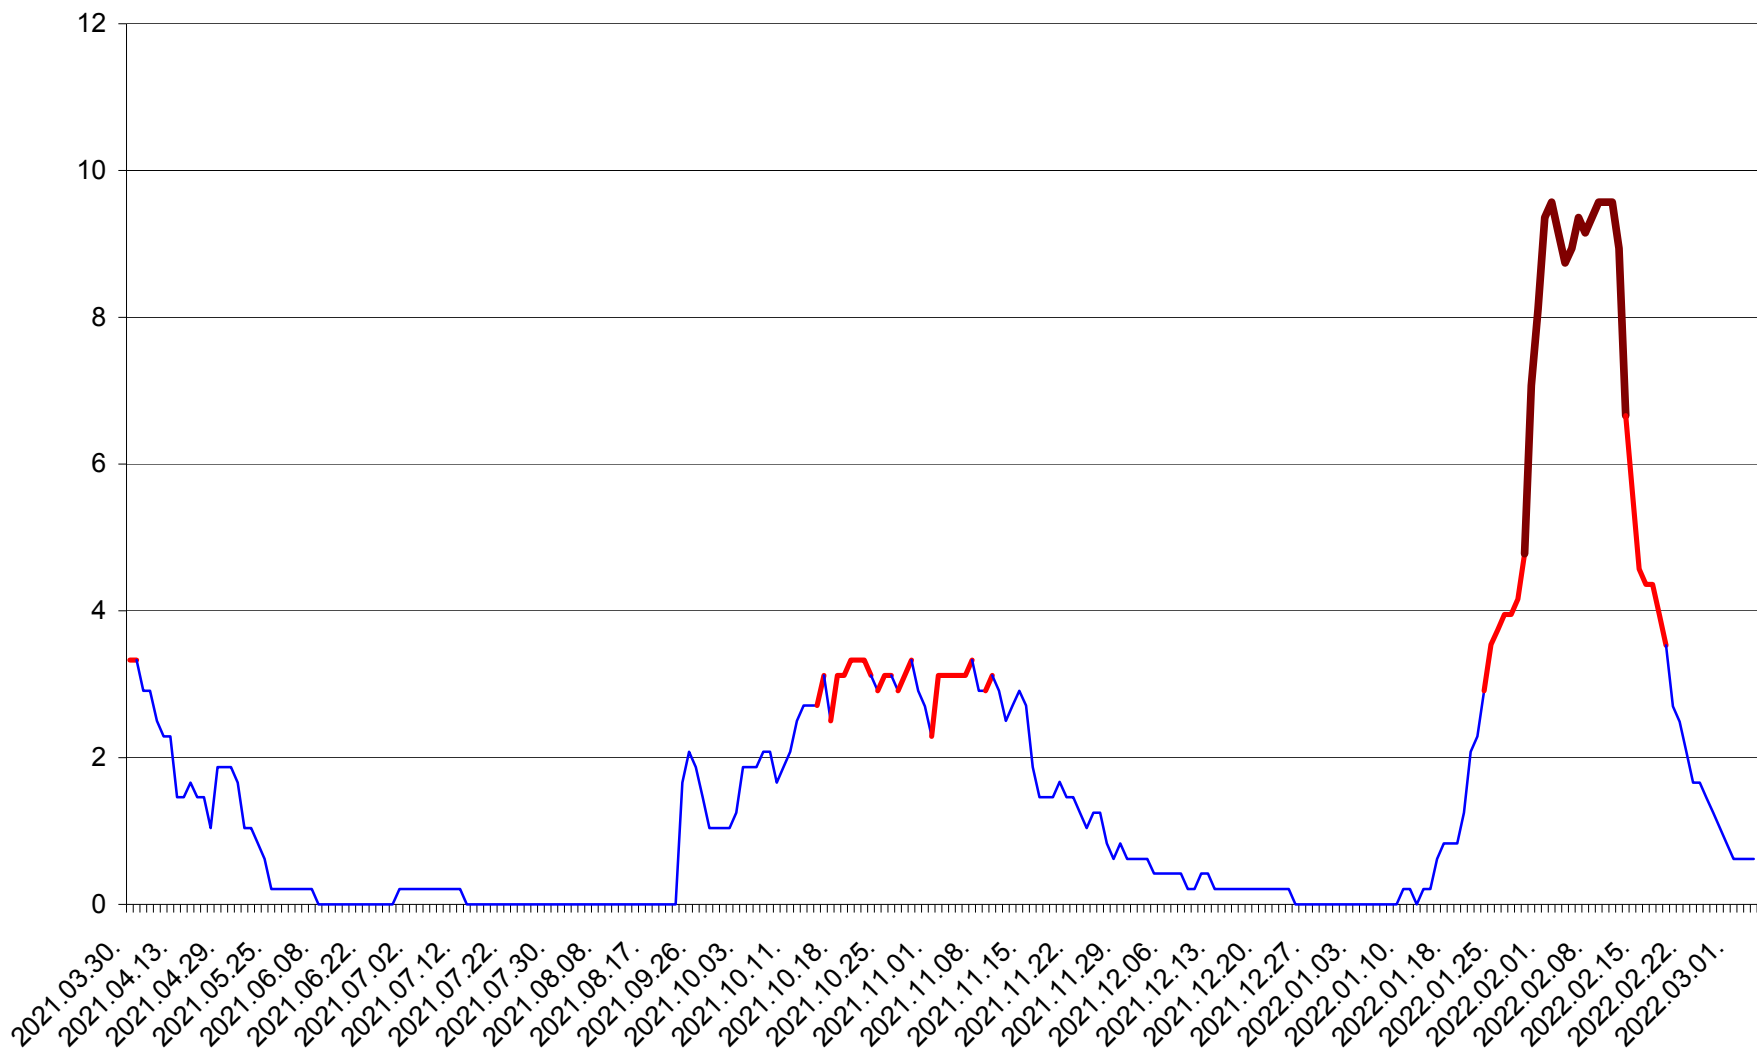

MUNICIPIUL GHEORGHENI - Evolutia incidentei cumulate pe 14 zile la % de locuitori
2021.04.01. - 2022.03.04.

JOSENI - Evolutia incidentei cumulate pe 14 zile la ‰ de locuitori
2021.04.01. - 2022.03.04.

LĂZAREA - Evolutia incidentei cumulate pe 14 zile la % de locuitori
2021.04.01. - 2022.03.04.

LELICENI - Evolutia incidentei cumulate pe 14 zile la ‰ de locuitori
2021.04.01. - 2022.03.04.

LUETA - Evolutia incidentei cumulate pe 14 zile la ‰ de locuitori
2021.04.01. - 2022.03.04.

LUNCA DE JOS - Evolutia incidentei cumulate pe 14 zile la ‰ de locuitori
2021.04.01. - 2022.03.04.

LUNCA DE SUS - Evolutia incidentei cumulate pe 14 zile la ‰ de locuitori
2021.04.01. - 2022.03.04.

LUPENI - Evolutia incidentei cumulate pe 14 zile la ‰ de locuitori
2021.04.01. - 2022.03.04.

MĂDĂRAȘ - Evolutia incidentei cumulate pe 14 zile la ‰ de locuitori
2021.04.01. - 2022.03.04.