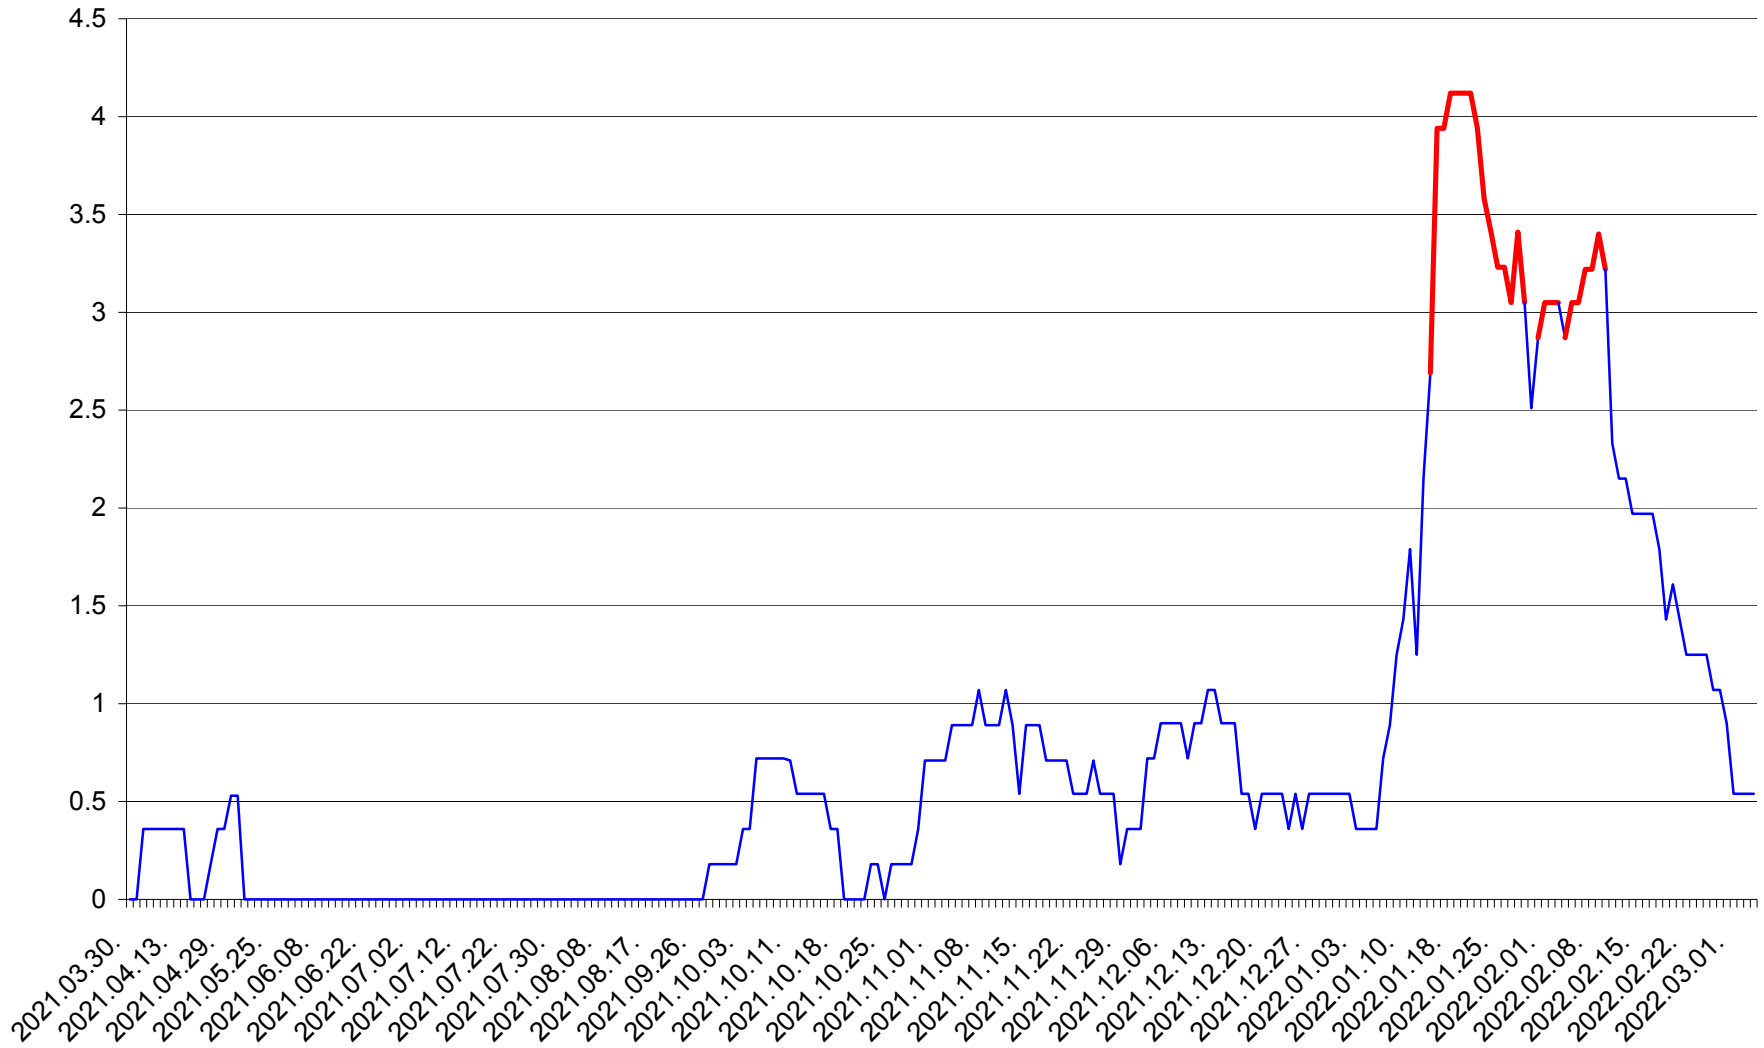

FELICENI - Evolutia incidentei cumulate pe 14 zile la % de locuitori
2021.04.01. - 2022.03.04.

FRUMOASA - Evolutia incidentei cumulate pe 14 zile la ‰ de locuitori
2021.04.01. - 2022.03.04.

GĂLĂUȚAȘ - Evolutia incidentei cumulate pe 14 zile la ‰ de locuitori
2021.04.01. - 2022.03.04.

MUNICIPIUL GHEORGHENI - Evolutia incidentei cumulate pe 14 zile la % de locuitori
2021.04.01. - 2022.03.04.

JOSENI - Evolutia incidentei cumulate pe 14 zile la ‰ de locuitori
2021.04.01. - 2022.03.04.

LĂZAREA - Evolutia incidentei cumulate pe 14 zile la % de locuitori
2021.04.01. - 2022.03.04.

LELICENI - Evolutia incidentei cumulate pe 14 zile la ‰ de locuitori
2021.04.01. - 2022.03.04.

LUETA - Evolutia incidentei cumulate pe 14 zile la ‰ de locuitori
2021.04.01. - 2022.03.04.

LUNCA DE JOS - Evolutia incidentei cumulate pe 14 zile la ‰ de locuitori
2021.04.01. - 2022.03.04.