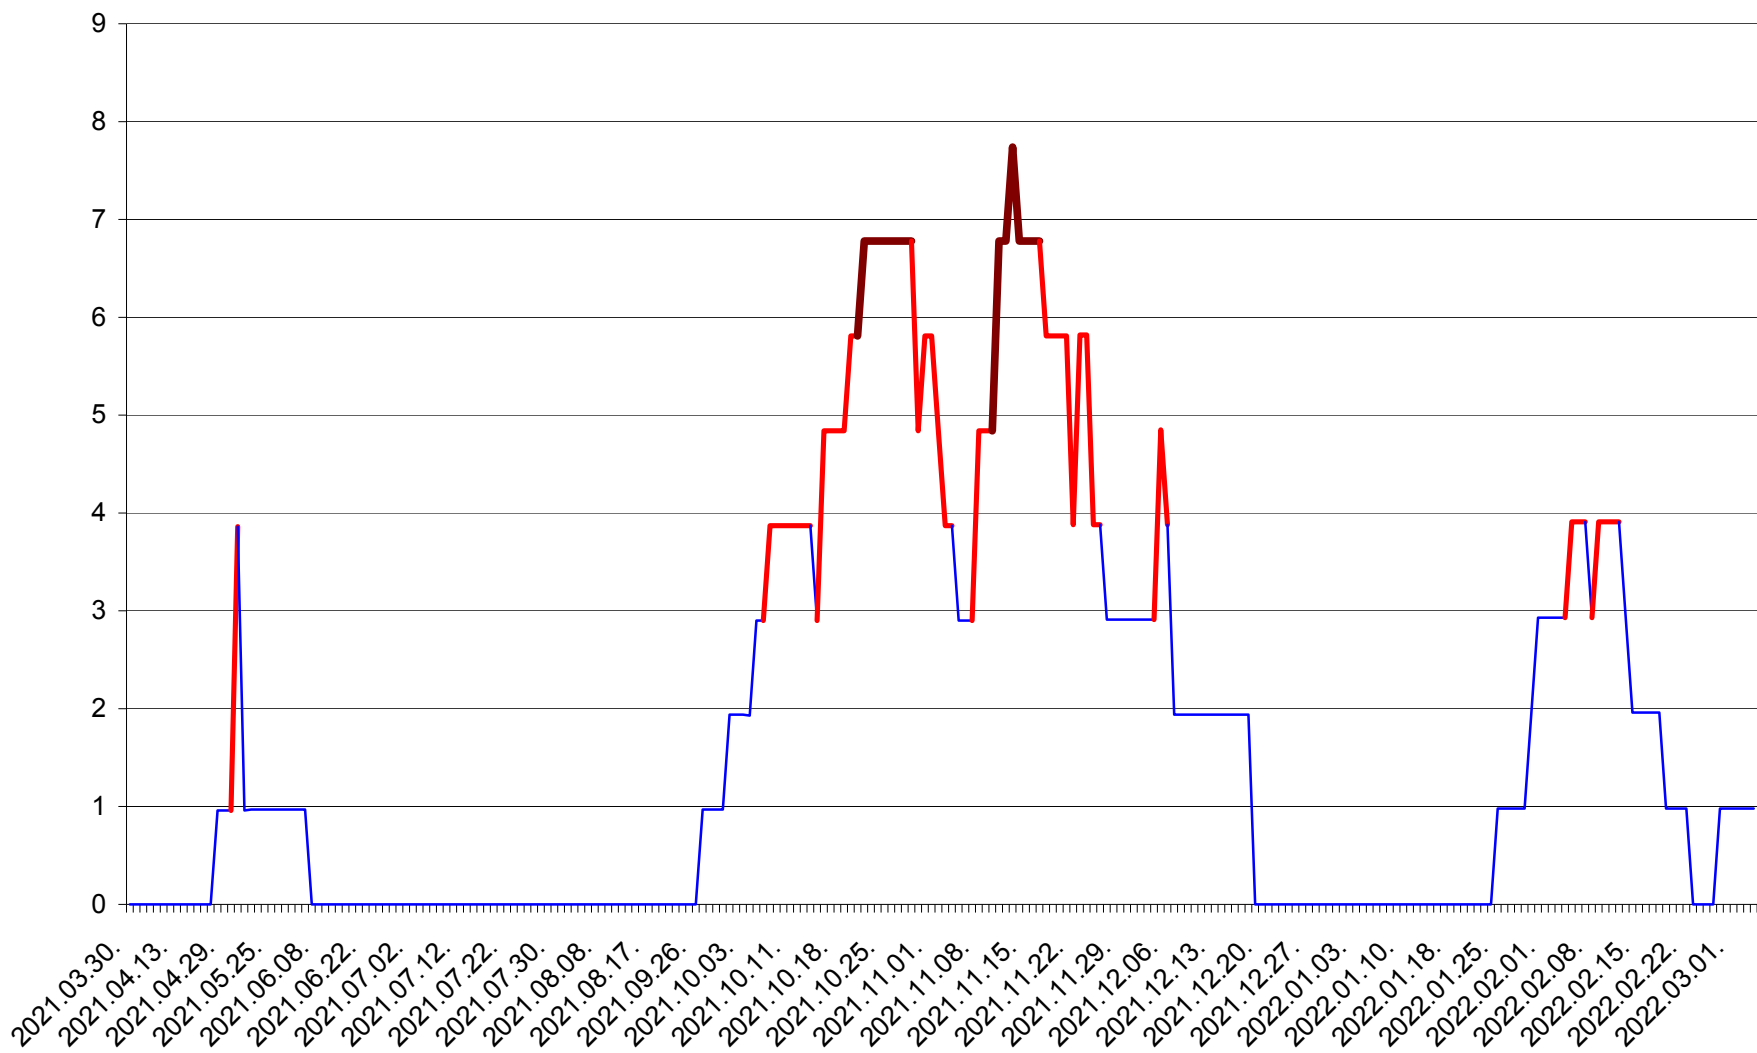

DEALU - Evolutia incidentei cumulate pe 14 zile la ‰ de locuitori
2021.04.01. - 2022.03.04.