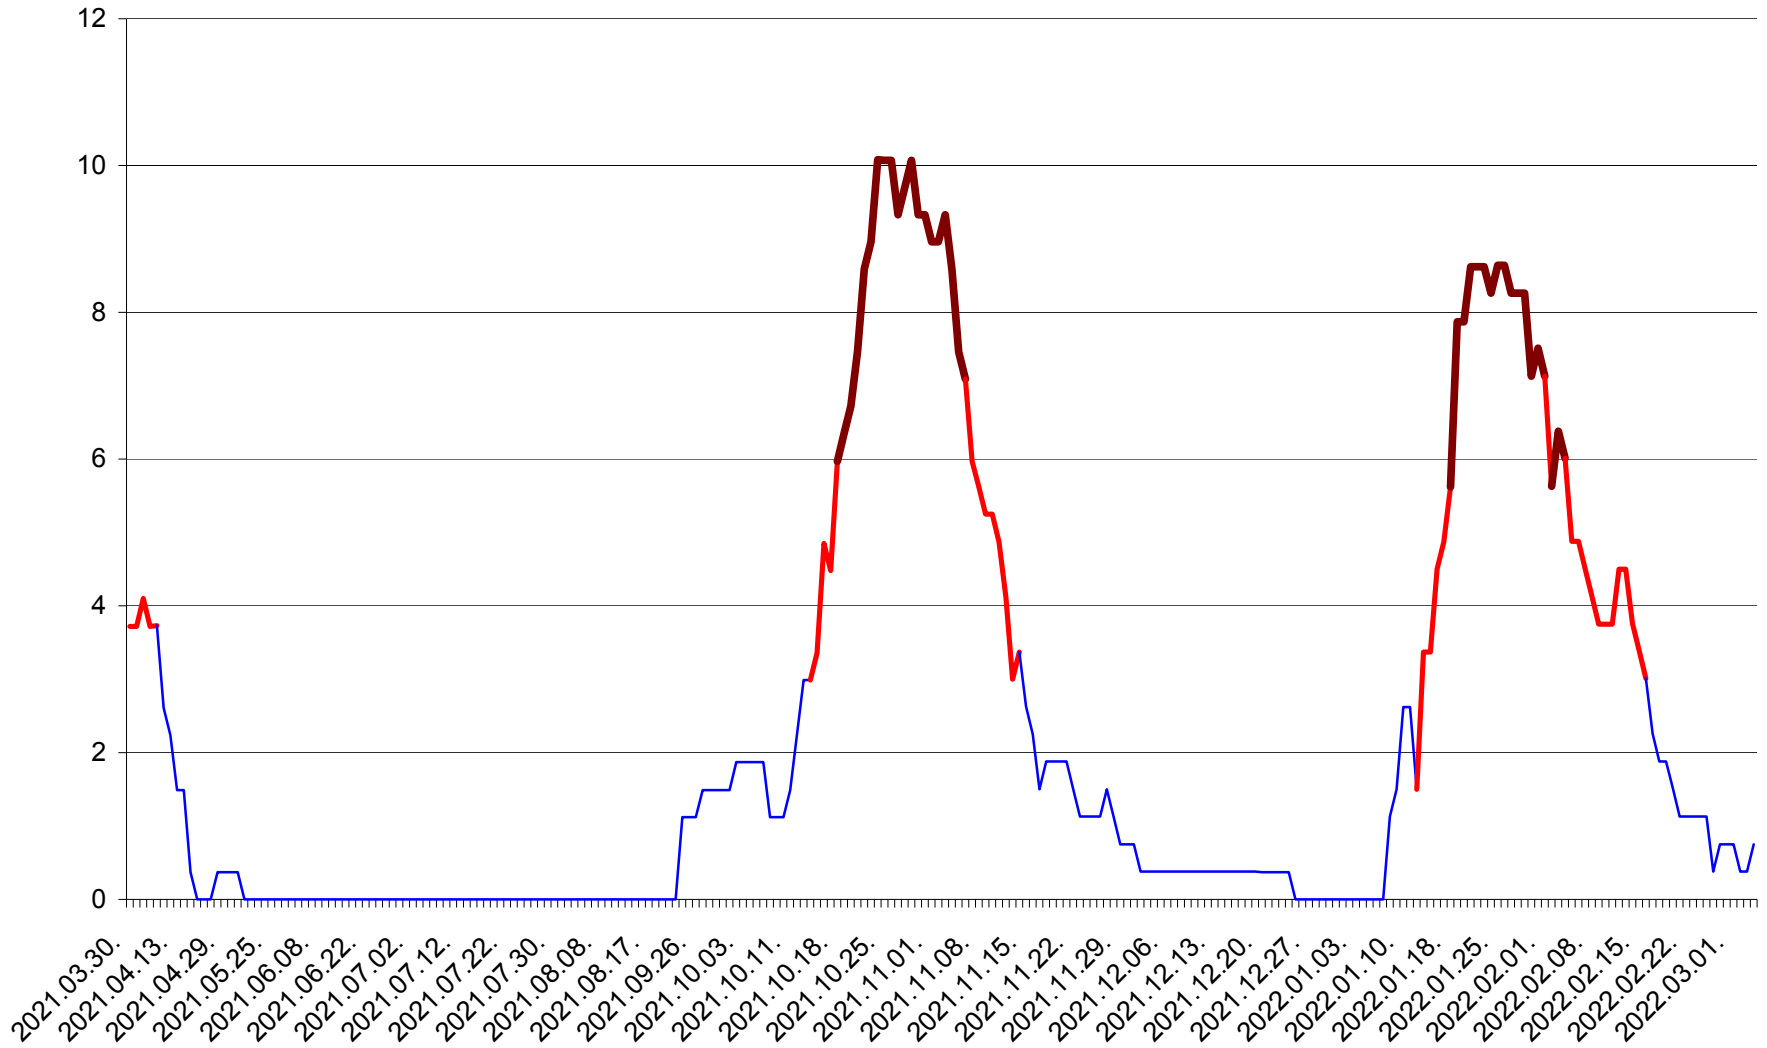

PORUMBENI - Evolutia incidentei cumulate pe 14 zile la ‰ de locuitori
2021.04.01. - 2022.03.04.

PRAID - Evolutia incidentei cumulate pe 14 zile la ‰ de locuitori
2021.04.01. - 2022.03.04.

RACU - Evolutia incidentei cumulate pe 14 zile la ‰ de locuitori
2021.04.01. - 2022.03.04.

REMETEA - Evolutia incidentei cumulate pe 14 zile la ‰ de locuitori
2021.04.01. - 2022.03.04.

SĂCEL - Evolutia incidentei cumulate pe 14 zile la ‰ de locuitori
2021.04.01. - 2022.03.04.

SÂNCRĂIENI - Evolutia incidentei cumulate pe 14 zile la ‰ de locuitori
2021.04.01. - 2022.03.04.