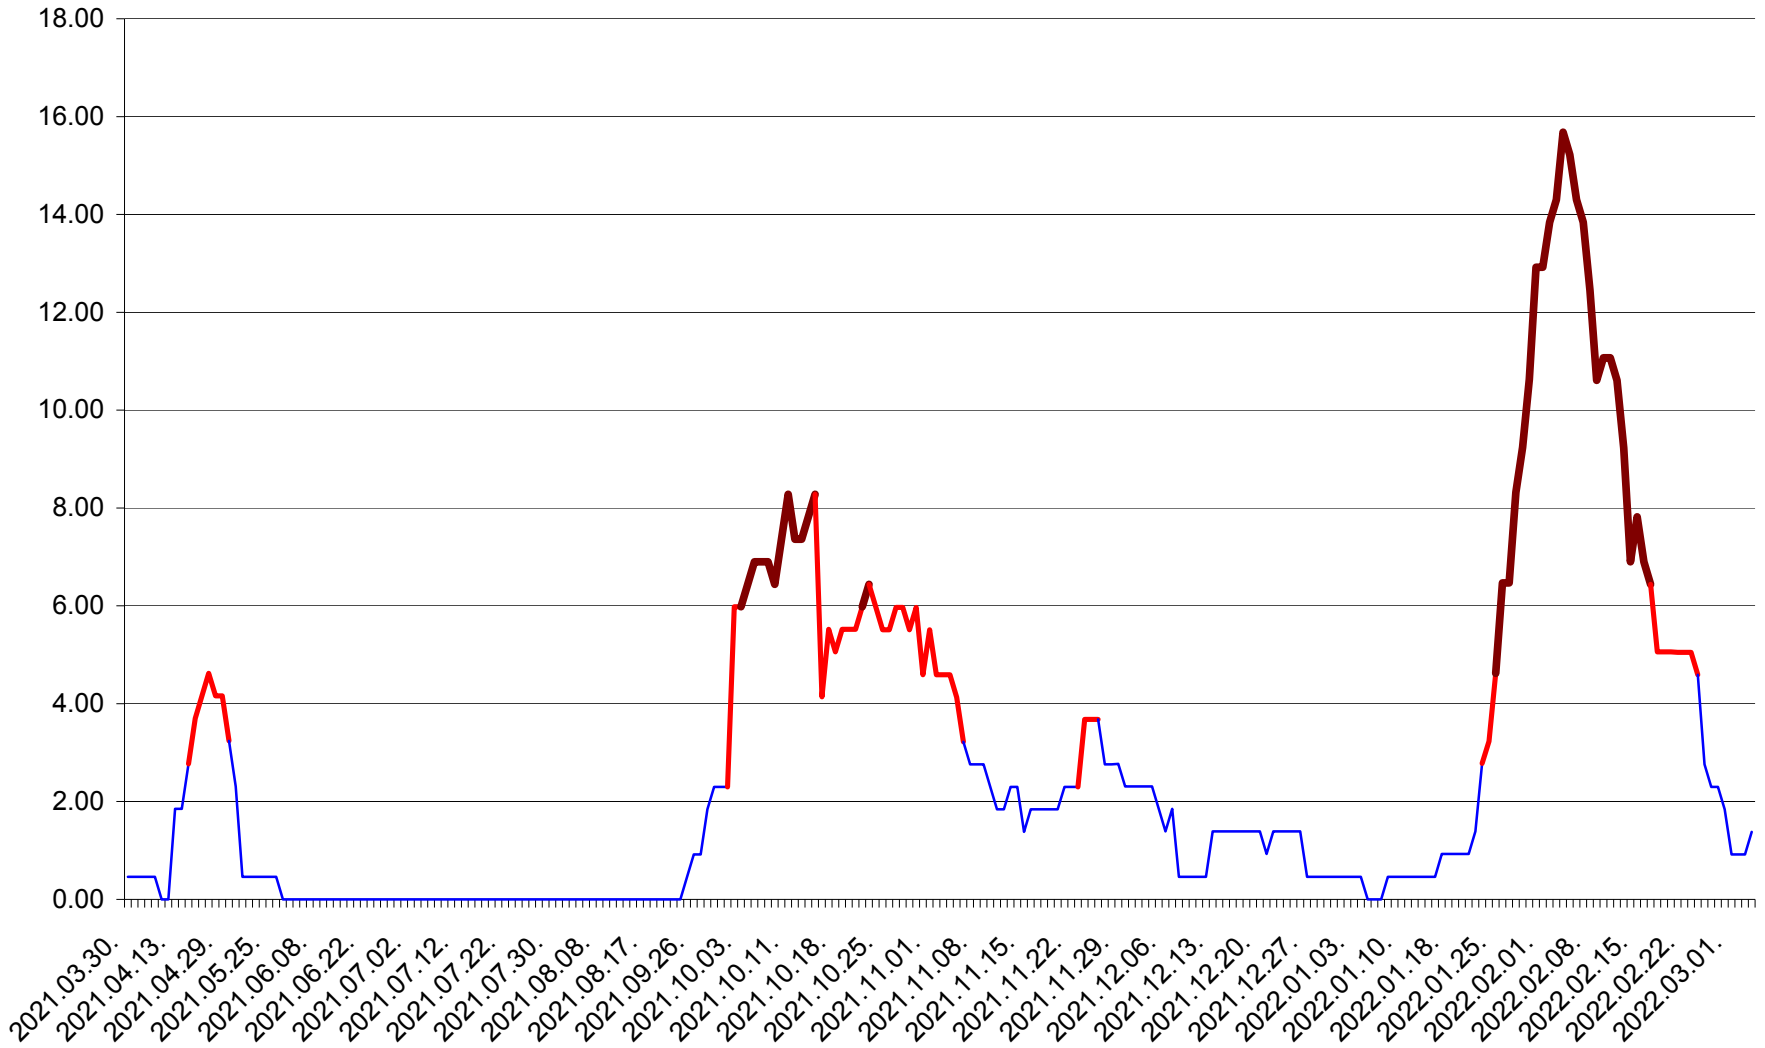

ATID - Evolutia incidentei cumulate pe 14 zile la % de locuitori
2021.04.01. - 2022.03.04.

AVRĂMEȘTI - Evolutia incidentei cumulate pe 14 zile la ‰ de locuitori
2021.04.01. - 2022.03.04.

ORAȘ BĂILE TUȘNAD - Evoluția incidenței cumulate pe 14 zile la ‰ de locuitori
2021.04.01. - 2022.03.04.

ORAȘ BĂLAN - Evolutia incidentei cumulate pe 14 zile la ‰ de locuitori
2021.04.01. - 2022.03.04.

BILBOR - Evolutia incidentei cumulate pe 14 zile la ‰ de locuitori
2021.04.01. - 2022.03.04.

ORAȘ BORSEC - Evolutia incidentei cumulate pe 14 zile la ‰ de locuitori
2021.04.01. - 2022.03.04.

BRĂDEȘTI - Evolutia incidentei cumulate pe 14 zile la ‰ de locuitori
2021.04.01. - 2022.03.04.

CĂPÂLNIȚA - Evolutia incidentei cumulate pe 14 zile la ‰ de locuitori
2021.04.01. - 2022.03.04.

CÂRȚA - Evolutia incidentei cumulate pe 14 zile la ‰ de locuitori
2021.04.01. - 2022.03.04.

CICEU - Evolutia incidentei cumulate pe 14 zile la ‰ de locuitori
2021.04.01. - 2022.03.04.

CIUCSÂNGEORGIU - Evolutia incidentei cumulate pe 14 zile la ‰ de locuitori
2021.04.01. - 2022.03.04.

CIUMANI - Evolutia incidentei cumulate pe 14 zile la ‰ de locuitori
2021.04.01. - 2022.03.04.