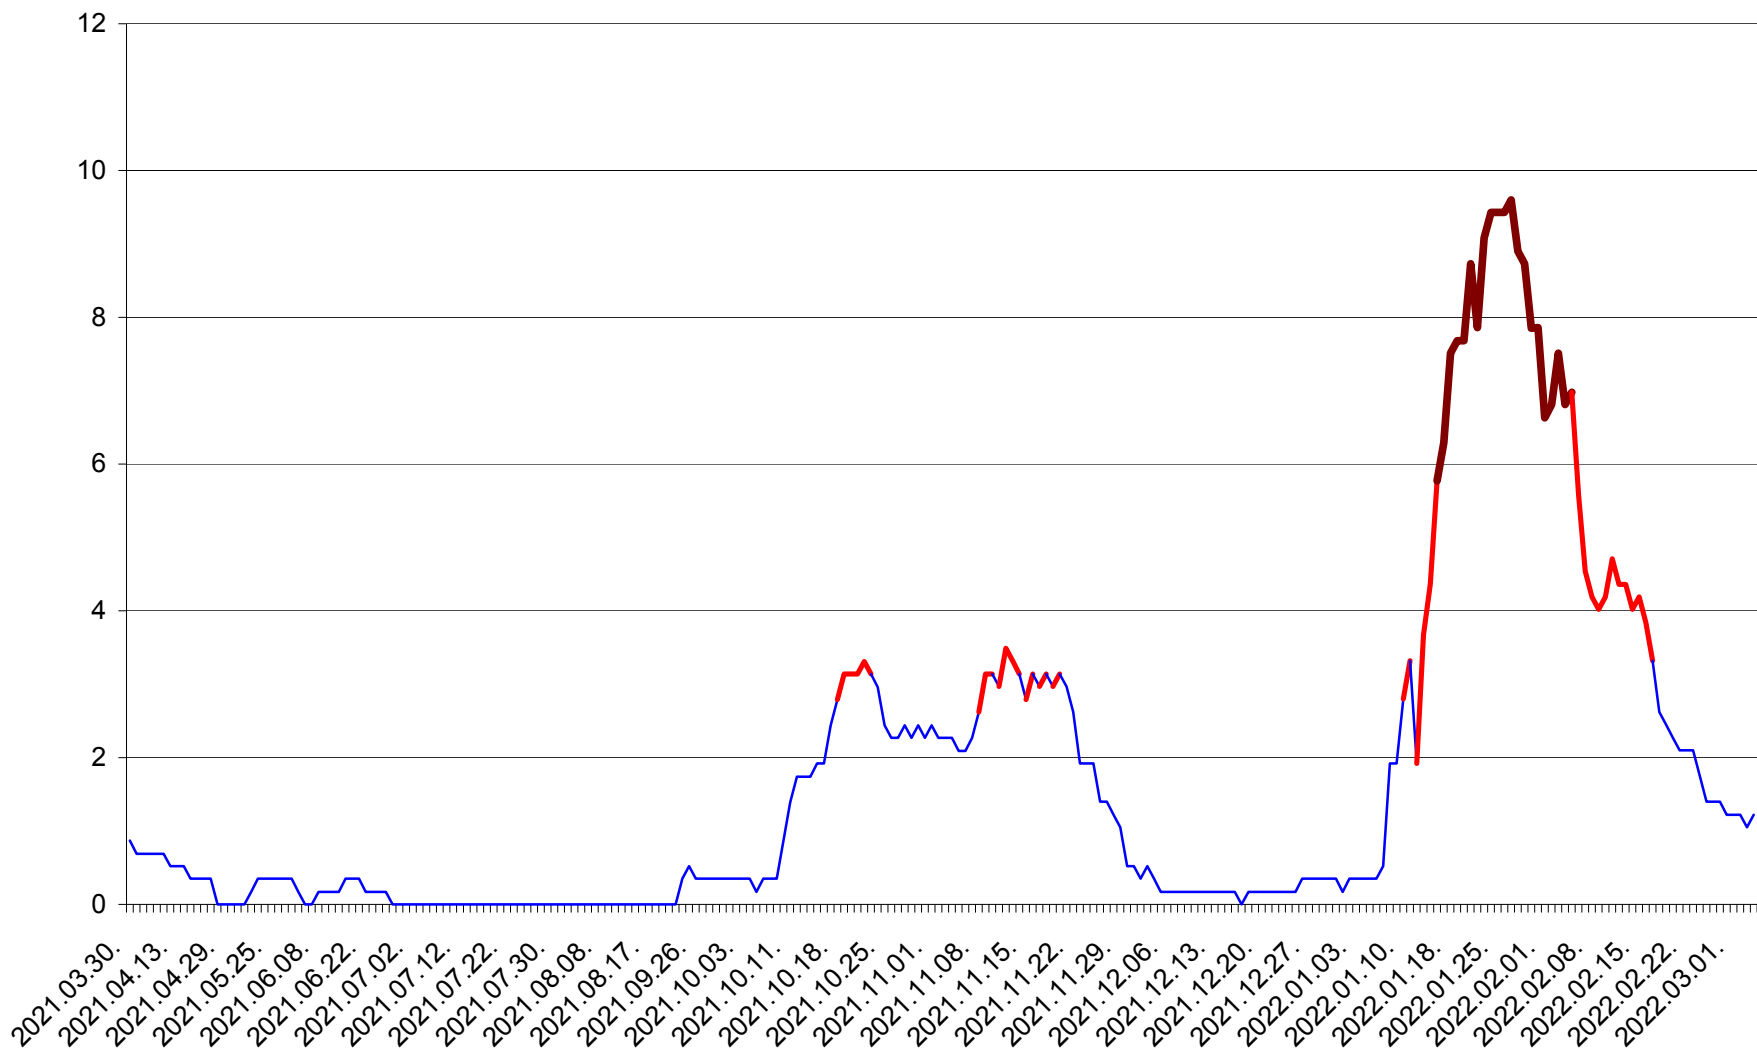

DÂRJIU - Evolutia incidentei cumulate pe 14 zile la ‰ de locuitori
2021.04.01. - 2022.03.04.

DEALU - Evolutia incidentei cumulate pe 14 zile la ‰ de locuitori
2021.04.01. - 2022.03.04.

DITRĂU - Evolutia incidentei cumulate pe 14 zile la ‰ de locuitori
2021.04.01. - 2022.03.04.

FELICENI - Evolutia incidentei cumulate pe 14 zile la % de locuitori
2021.04.01. - 2022.03.04.

FRUMOASA - Evolutia incidentei cumulate pe 14 zile la ‰ de locuitori
2021.04.01. - 2022.03.04.

GĂLĂUȚAȘ - Evolutia incidentei cumulate pe 14 zile la ‰ de locuitori
2021.04.01. - 2022.03.04.

MUNICIPIUL GHEORGHENI - Evolutia incidentei cumulate pe 14 zile la % de locuitori
2021.04.01. - 2022.03.04.

JOSENI - Evolutia incidentei cumulate pe 14 zile la ‰ de locuitori
2021.04.01. - 2022.03.04.

LĂZAREA - Evolutia incidentei cumulate pe 14 zile la % de locuitori
2021.04.01. - 2022.03.04.

LELICENI - Evolutia incidentei cumulate pe 14 zile la ‰ de locuitori
2021.04.01. - 2022.03.04.

LUETA - Evolutia incidentei cumulate pe 14 zile la ‰ de locuitori
2021.04.01. - 2022.03.04.

LUNCA DE JOS - Evolutia incidentei cumulate pe 14 zile la ‰ de locuitori
2021.04.01. - 2022.03.04.