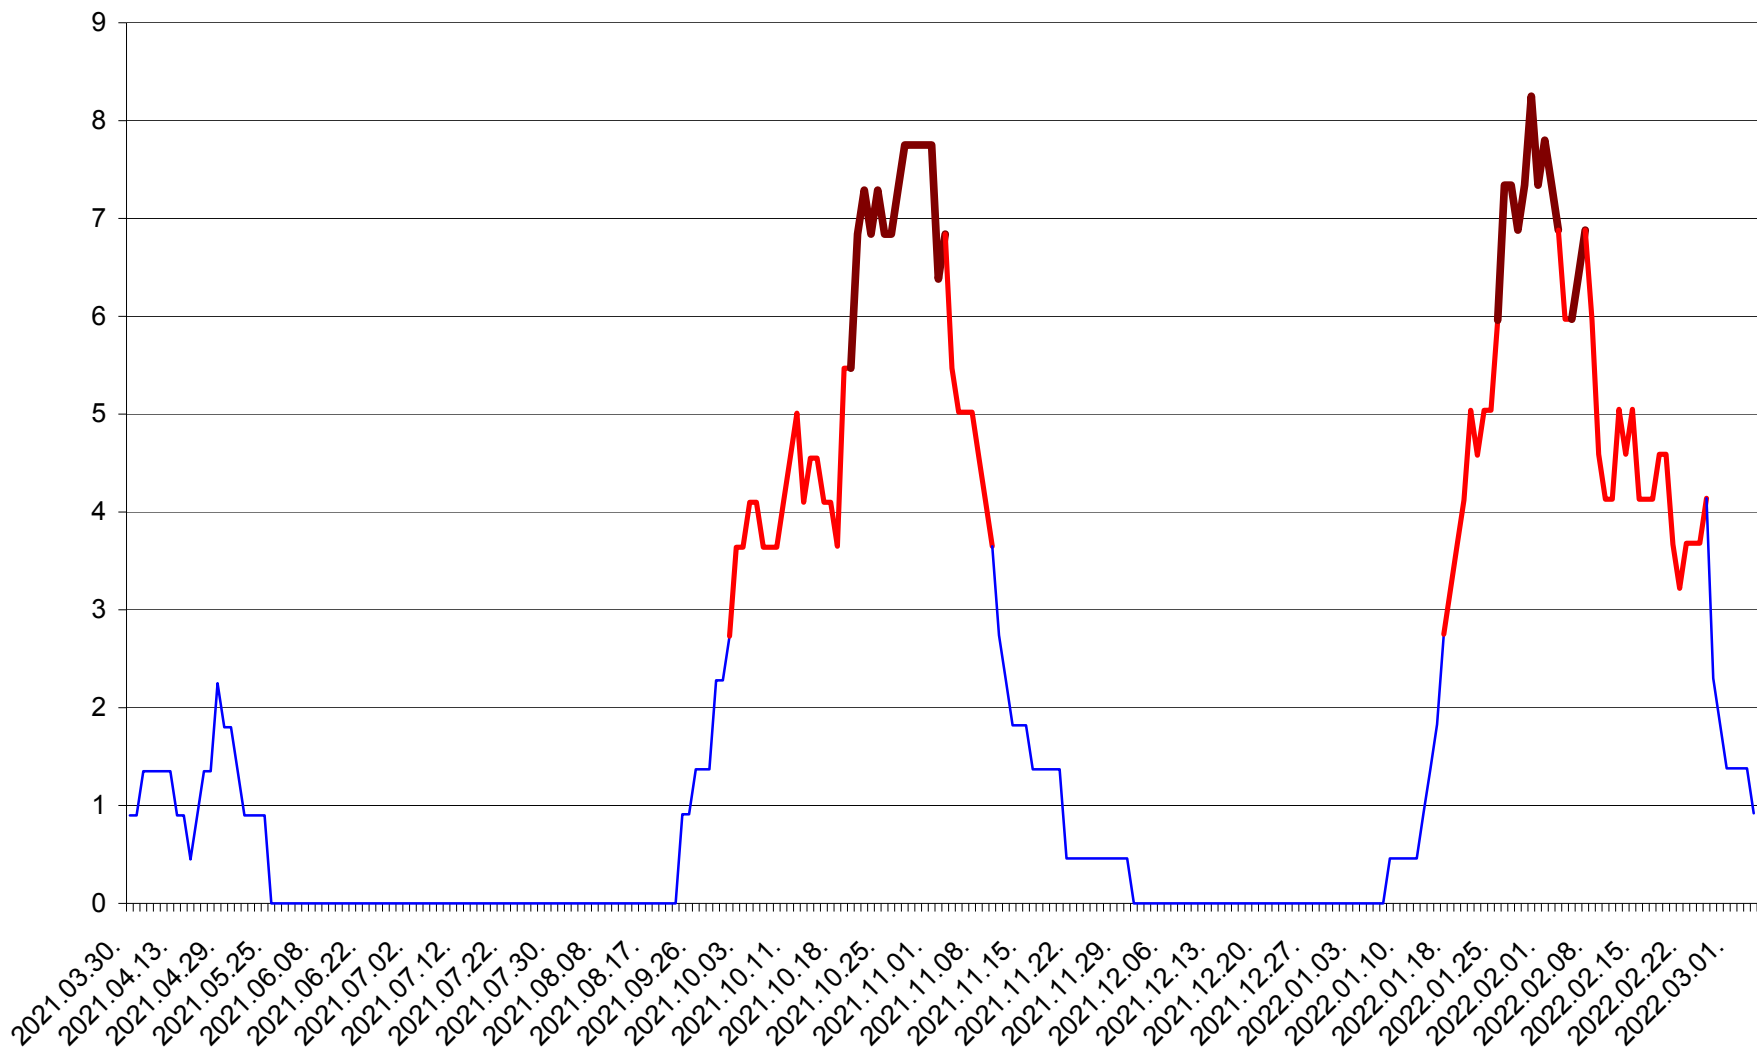

REMETEA - Evolutia incidentei cumulate pe 14 zile la ‰ de locuitori
2021.04.01. - 2022.03.04.

SĂCEL - Evolutia incidentei cumulate pe 14 zile la ‰ de locuitori
2021.04.01. - 2022.03.04.

SÂNCRĂIENI - Evolutia incidentei cumulate pe 14 zile la ‰ de locuitori
2021.04.01. - 2022.03.04.

SÂNDOMINIC - Evolutia incidentei cumulate pe 14 zile la ‰ de locuitori
2021.04.01. - 2022.03.04.

SÂNMARTIN - Evolutia incidentei cumulate pe 14 zile la ‰ de locuitori
2021.04.01. - 2022.03.04.

SÂNSIMION - Evolutia incidentei cumulate pe 14 zile la ‰ de locuitori
2021.04.01. - 2022.03.04.

SÂNTIMBRU - Evolutia incidentei cumulate pe 14 zile la ‰ de locuitori
2021.04.01. - 2022.03.04.

SĂRMAȘ - Evolutia incidentei cumulate pe 14 zile la ‰ de locuitori
2021.04.01. - 2022.03.04.

SATU MARE - Evolutia incidentei cumulate pe 14 zile la ‰ de locuitori
2021.04.01. - 2022.03.04.