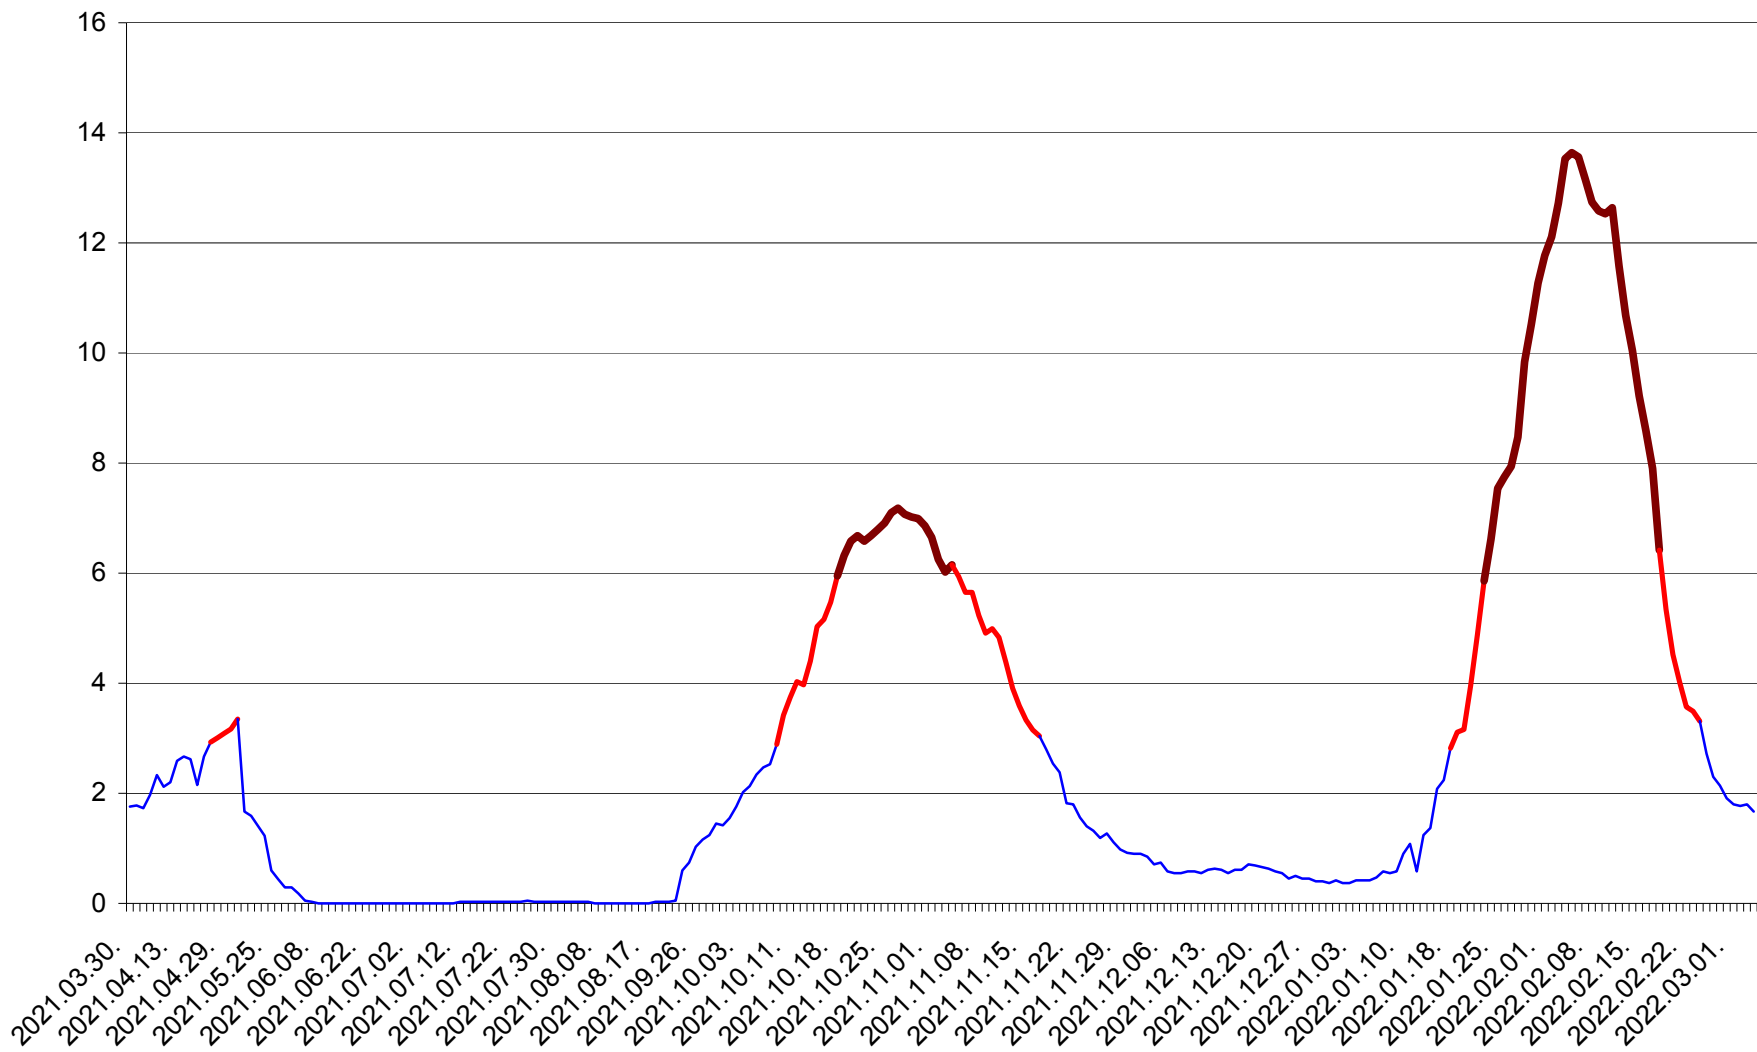

PĂULENI-CIUC - Evolutia incidentei cumulate pe 14 zile la ‰ de locuitori
2021.04.01. - 2022.03.04.