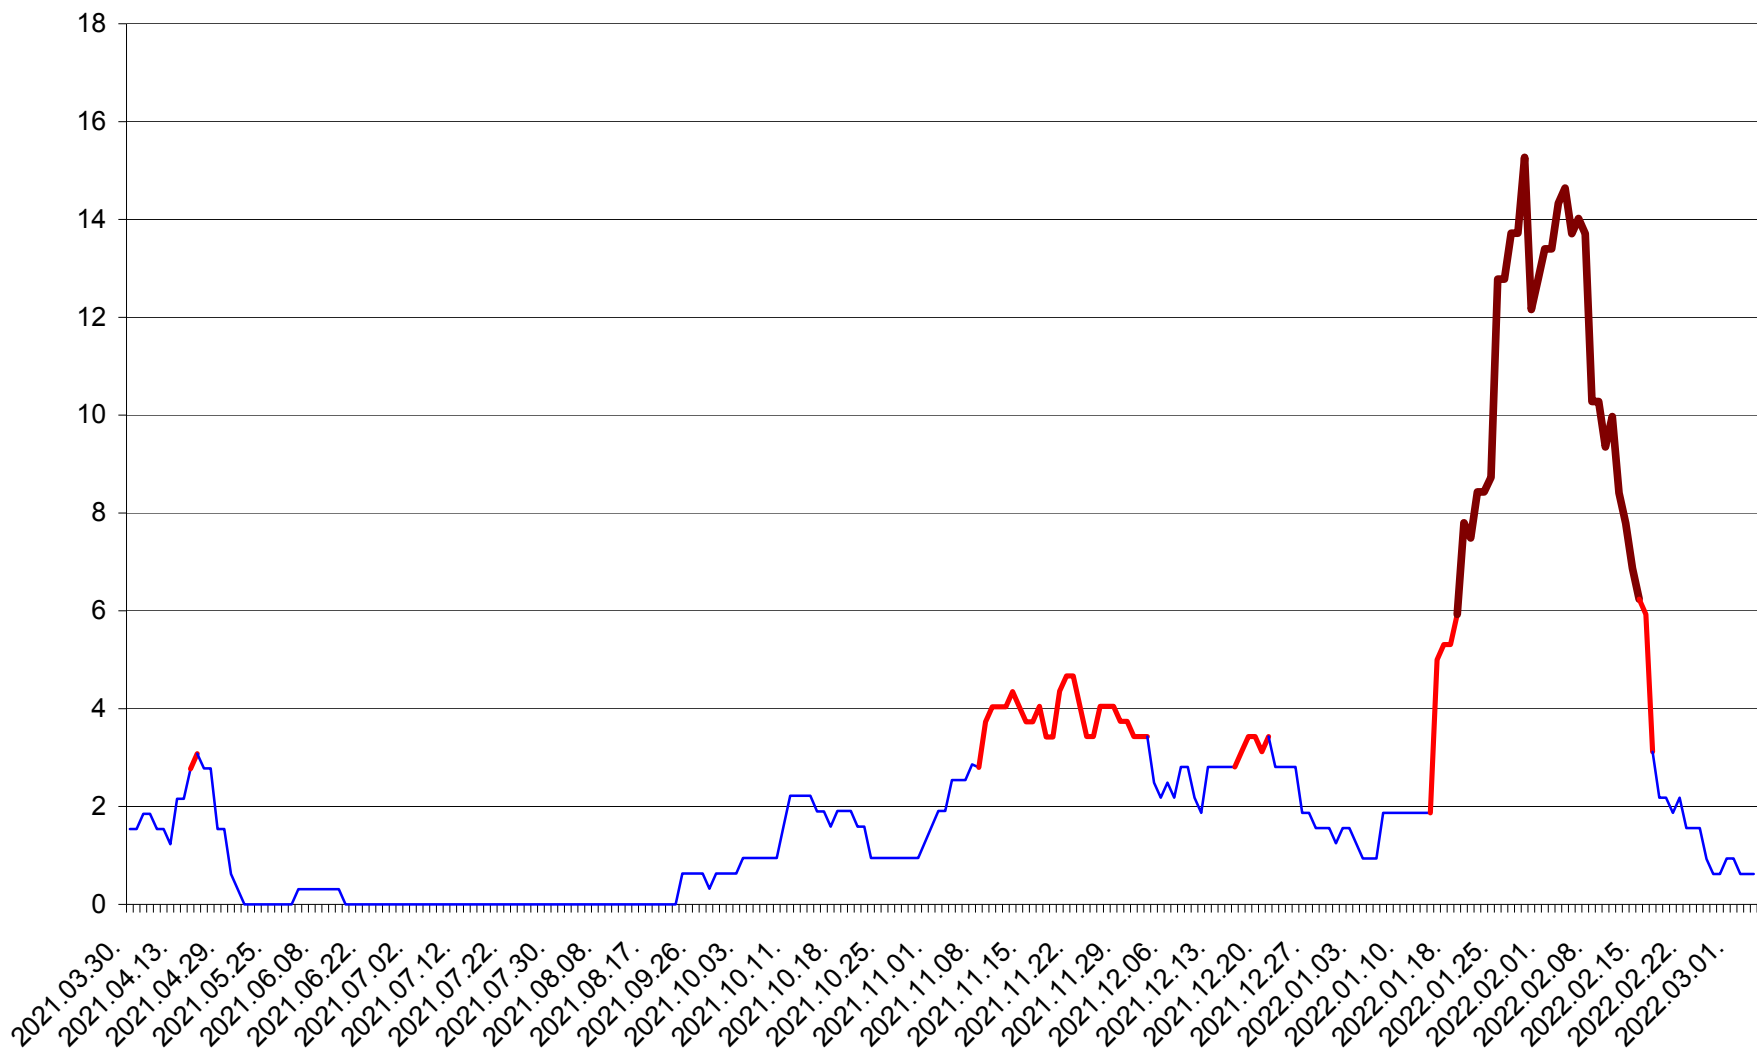

TUȘNAD - Evolutia incidentei cumulate pe 14 zile la ‰ de locuitori
2021.04.01. - 2022.03.04.