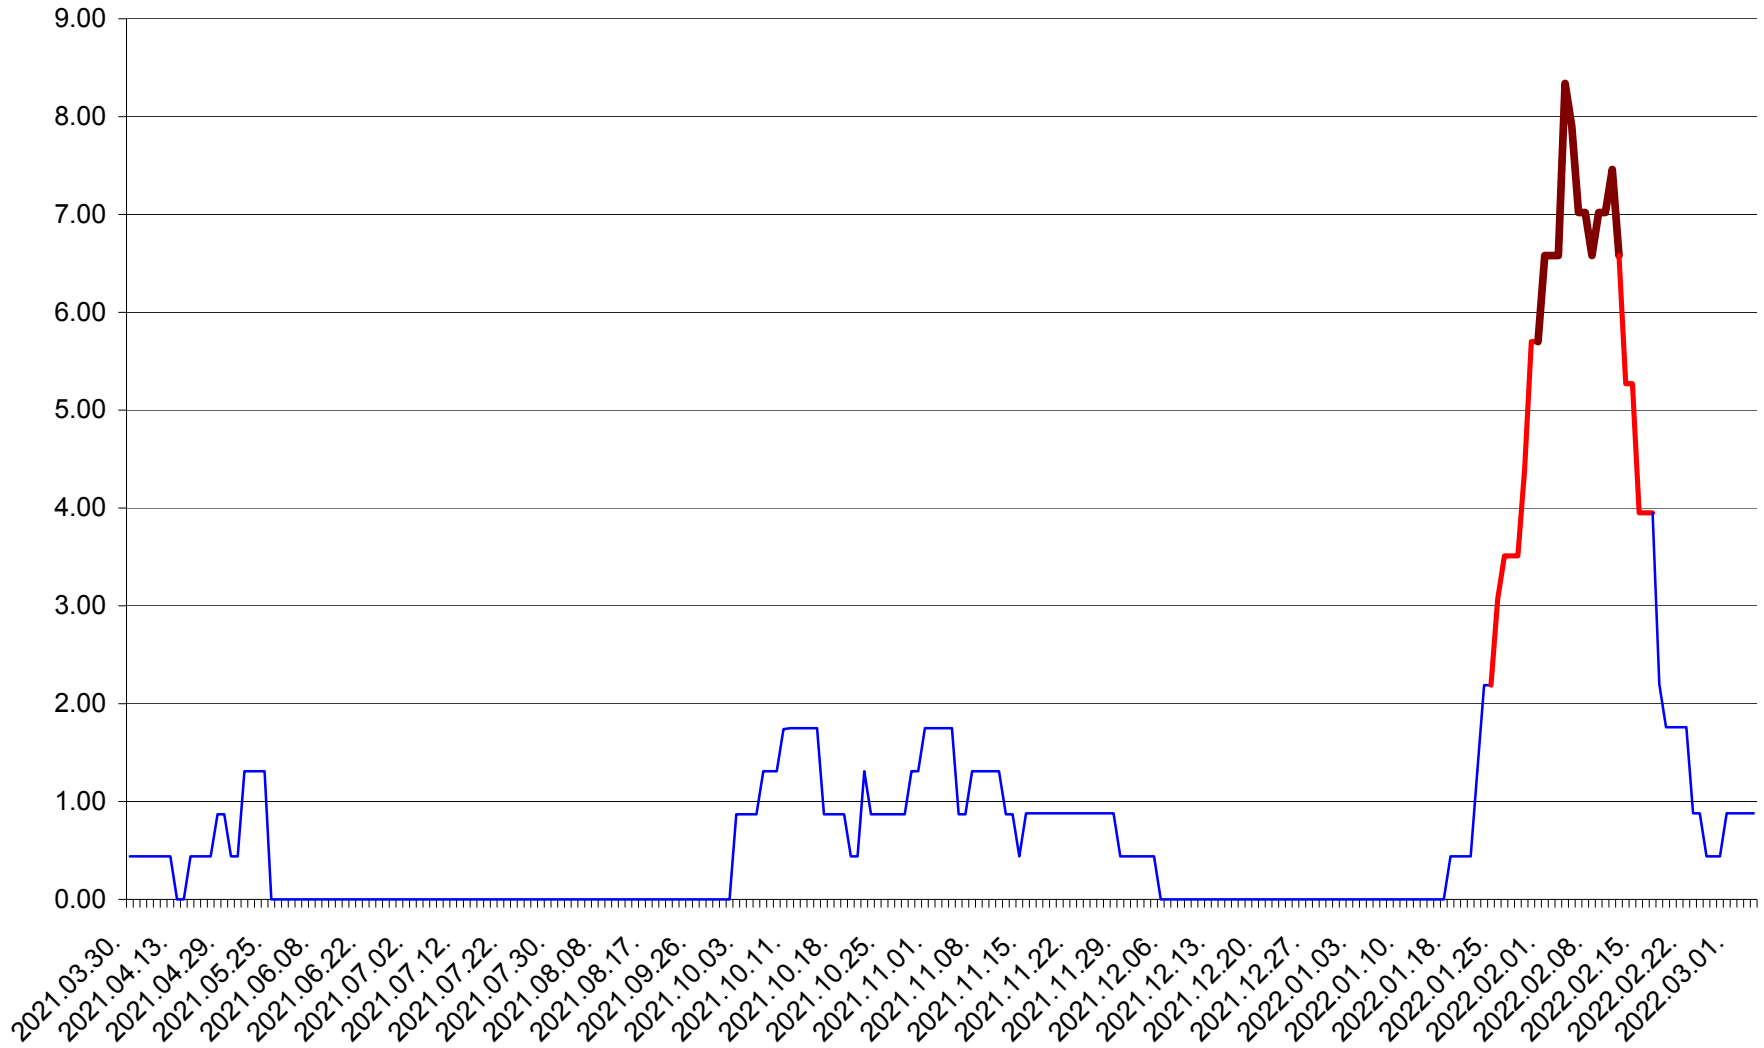

ORAȘ BĂLAN - Evolutia incidentei cumulate pe 14 zile la ‰ de locuitori
2021.04.01. - 2022.03.04.

BILBOR - Evolutia incidentei cumulate pe 14 zile la ‰ de locuitori
2021.04.01. - 2022.03.04.

ORAȘ BORSEC - Evolutia incidentei cumulate pe 14 zile la ‰ de locuitori
2021.04.01. - 2022.03.04.

BRĂDEȘTI - Evolutia incidentei cumulate pe 14 zile la ‰ de locuitori
2021.04.01. - 2022.03.04.

CĂPÂLNIȚA - Evolutia incidentei cumulate pe 14 zile la ‰ de locuitori
2021.04.01. - 2022.03.04.

CÂRȚA - Evolutia incidentei cumulate pe 14 zile la ‰ de locuitori
2021.04.01. - 2022.03.04.

CICEU - Evolutia incidentei cumulate pe 14 zile la ‰ de locuitori
2021.04.01. - 2022.03.04.

CIUCSÂNGEORGIU - Evolutia incidentei cumulate pe 14 zile la ‰ de locuitori
2021.04.01. - 2022.03.04.

CIUMANI - Evolutia incidentei cumulate pe 14 zile la ‰ de locuitori
2021.04.01. - 2022.03.04.

CORBU - Evolutia incidentei cumulate pe 14 zile la ‰ de locuitori
2021.04.01. - 2022.03.04.

CORUND - Evolutia incidentei cumulate pe 14 zile la ‰ de locuitori
2021.04.01. - 2022.03.04.

COZMENI - Evolutia incidentei cumulate pe 14 zile la ‰ de locuitori
2021.04.01. - 2022.03.04.