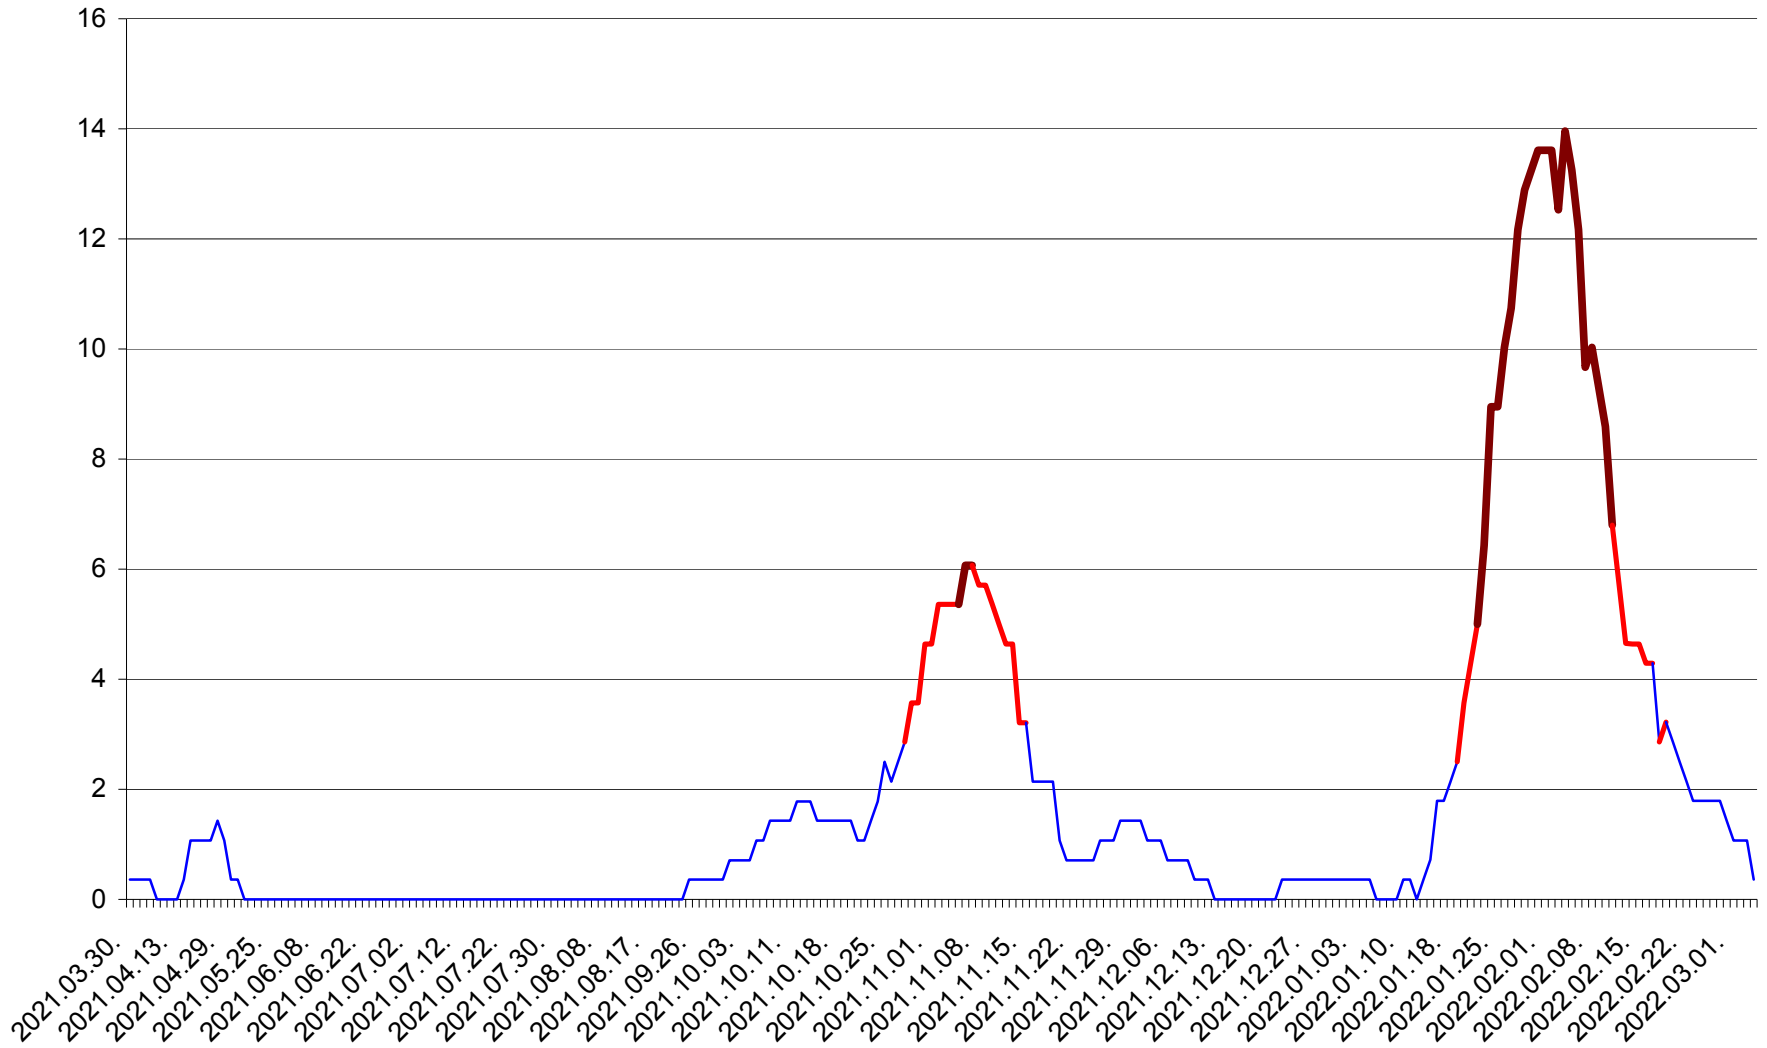

SÂNDOMINIC - Evolutia incidentei cumulate pe 14 zile la ‰ de locuitori
2021.04.01. - 2022.03.04.

SÂNMARTIN - Evolutia incidentei cumulate pe 14 zile la ‰ de locuitori
2021.04.01. - 2022.03.04.

SÂNSIMION - Evolutia incidentei cumulate pe 14 zile la ‰ de locuitori
2021.04.01. - 2022.03.04.

SÂNTIMBRU - Evolutia incidentei cumulate pe 14 zile la ‰ de locuitori
2021.04.01. - 2022.03.04.

SĂRMAȘ - Evolutia incidentei cumulate pe 14 zile la ‰ de locuitori
2021.04.01. - 2022.03.04.

SATU MARE - Evolutia incidentei cumulate pe 14 zile la ‰ de locuitori
2021.04.01. - 2022.03.04.

SECUIENI - Evolutia incidentei cumulate pe 14 zile la ‰ de locuitori
2021.04.01. - 2022.03.04.

SICULENI - Evolutia incidentei cumulate pe 14 zile la ‰ de locuitori
2021.04.01. - 2022.03.04.

ȘIMONEȘTI - Evolutia incidentei cumulate pe 14 zile la ‰ de locuitori
2021.04.01. - 2022.03.04.