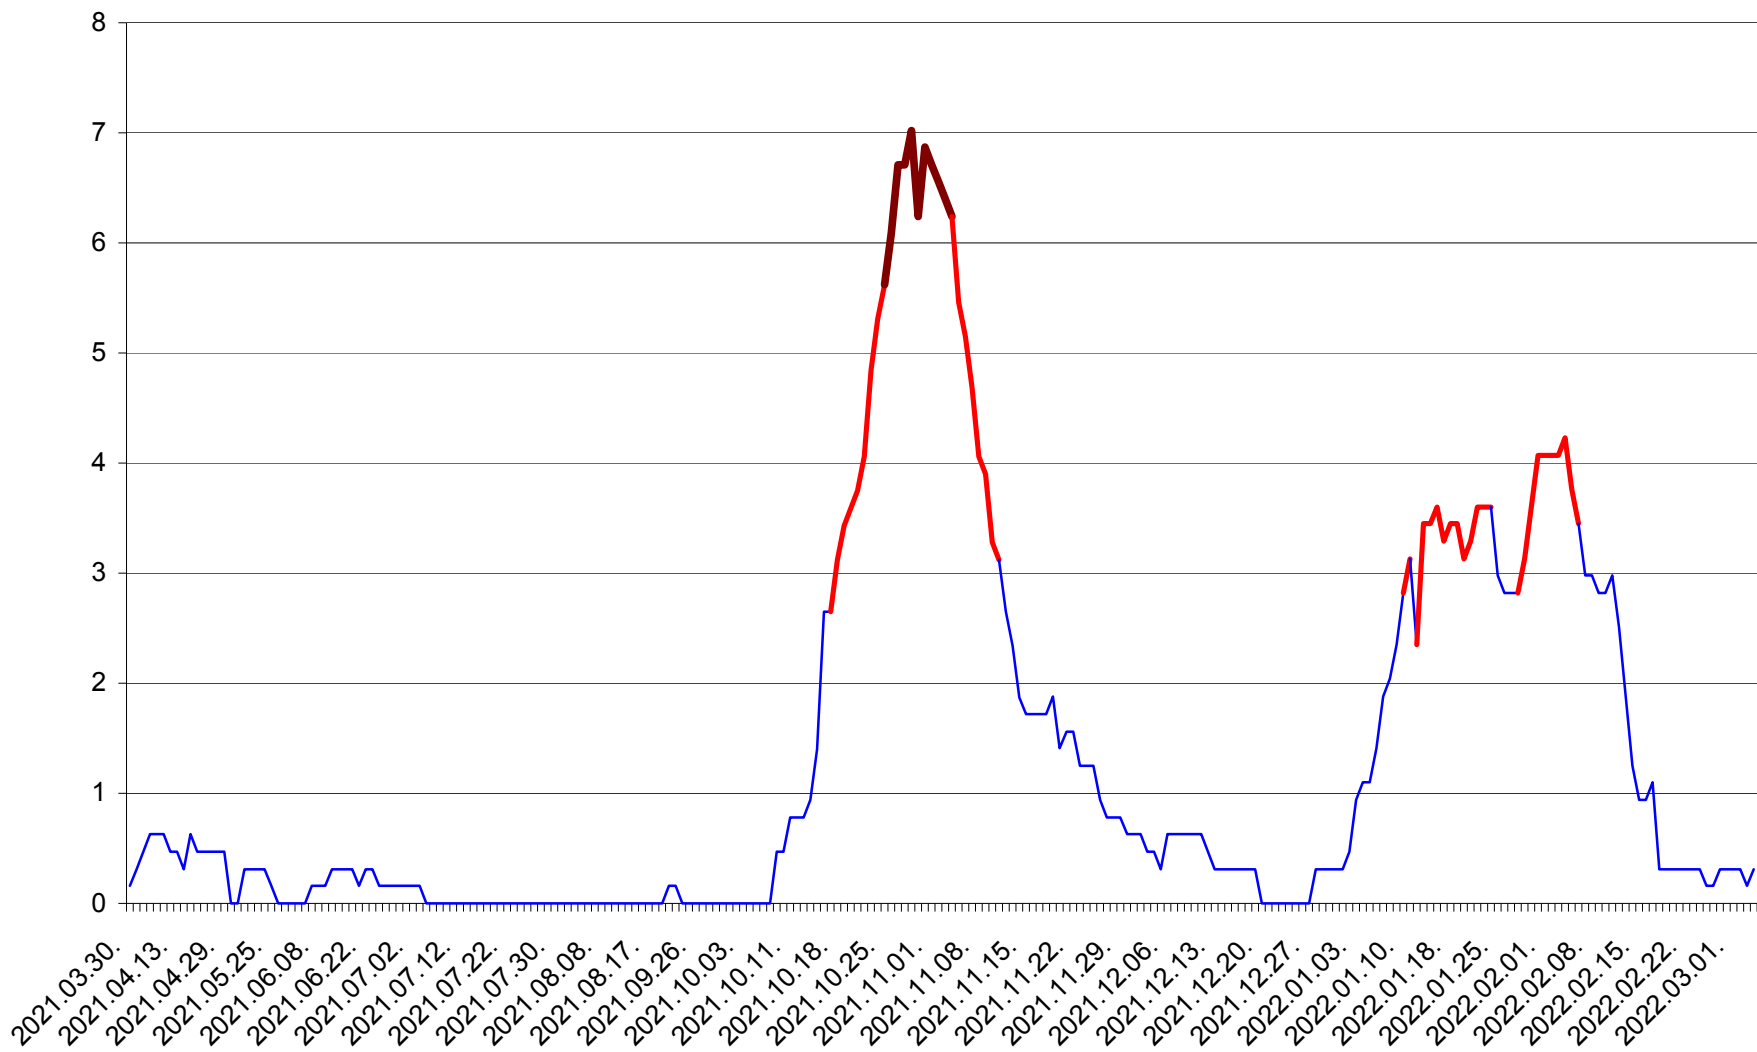

PORUMBENI - Evolutia incidentei cumulate pe 14 zile la ‰ de locuitori
2021.04.01. - 2022.03.04.

PRAID - Evolutia incidentei cumulate pe 14 zile la ‰ de locuitori
2021.04.01. - 2022.03.04.

RACU - Evolutia incidentei cumulate pe 14 zile la ‰ de locuitori
2021.04.01. - 2022.03.04.

REMETEA - Evolutia incidentei cumulate pe 14 zile la ‰ de locuitori
2021.04.01. - 2022.03.04.

SĂCEL - Evolutia incidentei cumulate pe 14 zile la ‰ de locuitori
2021.04.01. - 2022.03.04.

SÂNCRĂIENI - Evolutia incidentei cumulate pe 14 zile la ‰ de locuitori
2021.04.01. - 2022.03.04.