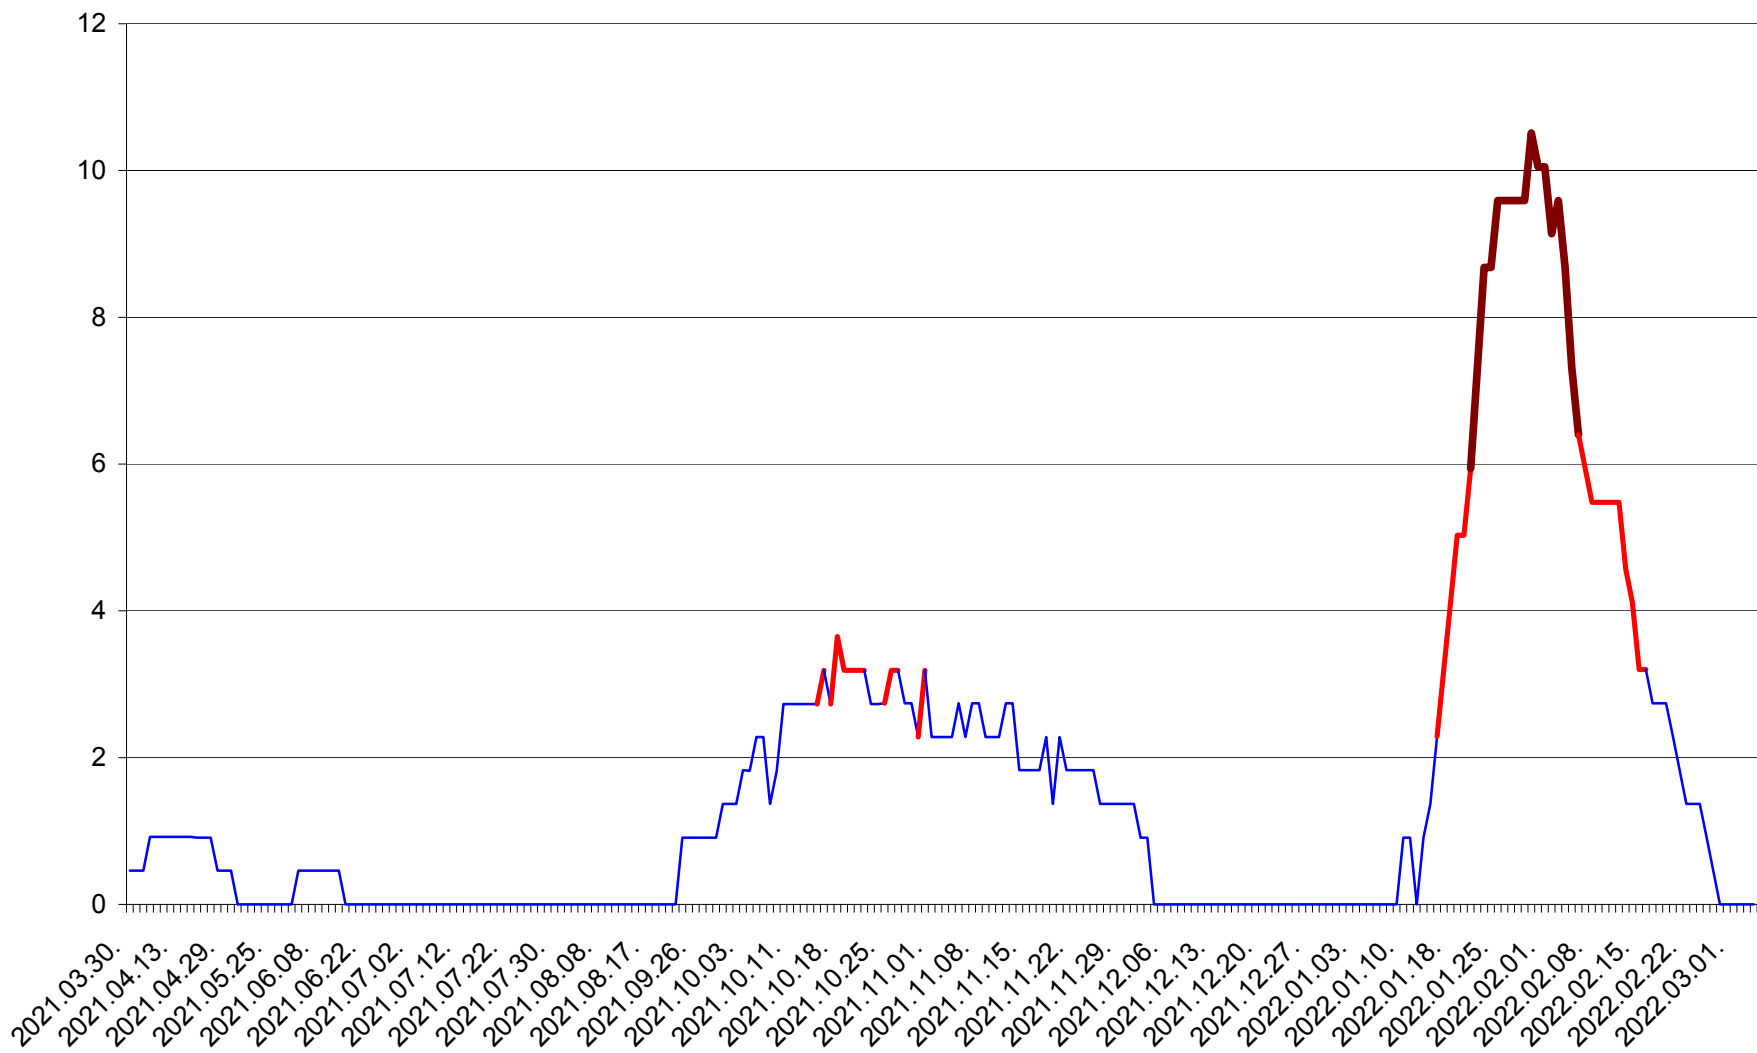

CICEU - Evolutia incidentei cumulate pe 14 zile la ‰ de locuitori
2021.04.01. - 2022.03.04.

CIUCSÂNGEORGIU - Evolutia incidentei cumulate pe 14 zile la ‰ de locuitori
2021.04.01. - 2022.03.04.

CIUMANI - Evolutia incidentei cumulate pe 14 zile la ‰ de locuitori
2021.04.01. - 2022.03.04.

CORBU - Evolutia incidentei cumulate pe 14 zile la ‰ de locuitori
2021.04.01. - 2022.03.04.

CORUND - Evolutia incidentei cumulate pe 14 zile la ‰ de locuitori
2021.04.01. - 2022.03.04.

COZMENI - Evolutia incidentei cumulate pe 14 zile la ‰ de locuitori
2021.04.01. - 2022.03.04.

ORAȘ CRISTURU SECUIESC - Evolutia incidentei cumulate pe 14 zile la ‰ de locuitori
2021.04.01. - 2022.03.04.

DĂNEȘTI - Evolutia incidentei cumulate pe 14 zile la ‰ de locuitori
2021.04.01. - 2022.03.04.

DÂRJIU - Evolutia incidentei cumulate pe 14 zile la ‰ de locuitori
2021.04.01. - 2022.03.04.

DEALU - Evolutia incidentei cumulate pe 14 zile la ‰ de locuitori
2021.04.01. - 2022.03.04.

DITRĂU - Evolutia incidentei cumulate pe 14 zile la ‰ de locuitori
2021.04.01. - 2022.03.04.