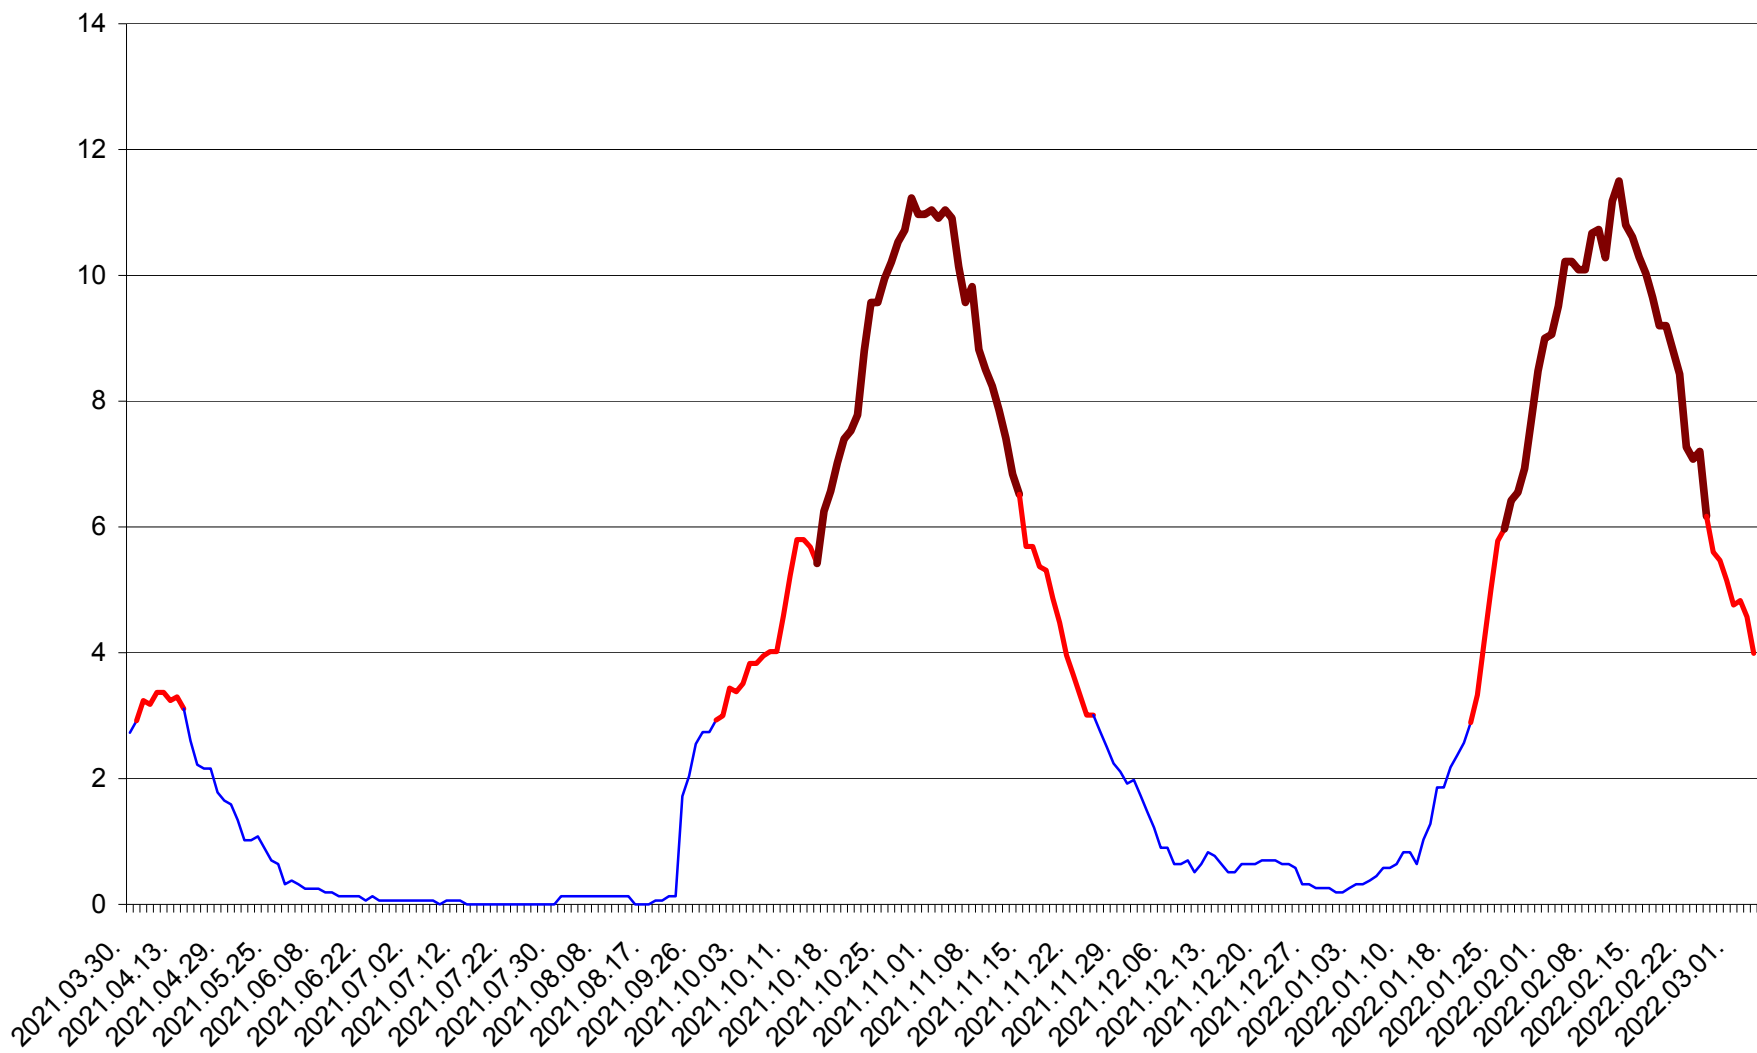

TULGHEȘ - Evolutia incidentei cumulate pe 14 zile la ‰ de locuitori
2021.04.01. - 2022.03.04.