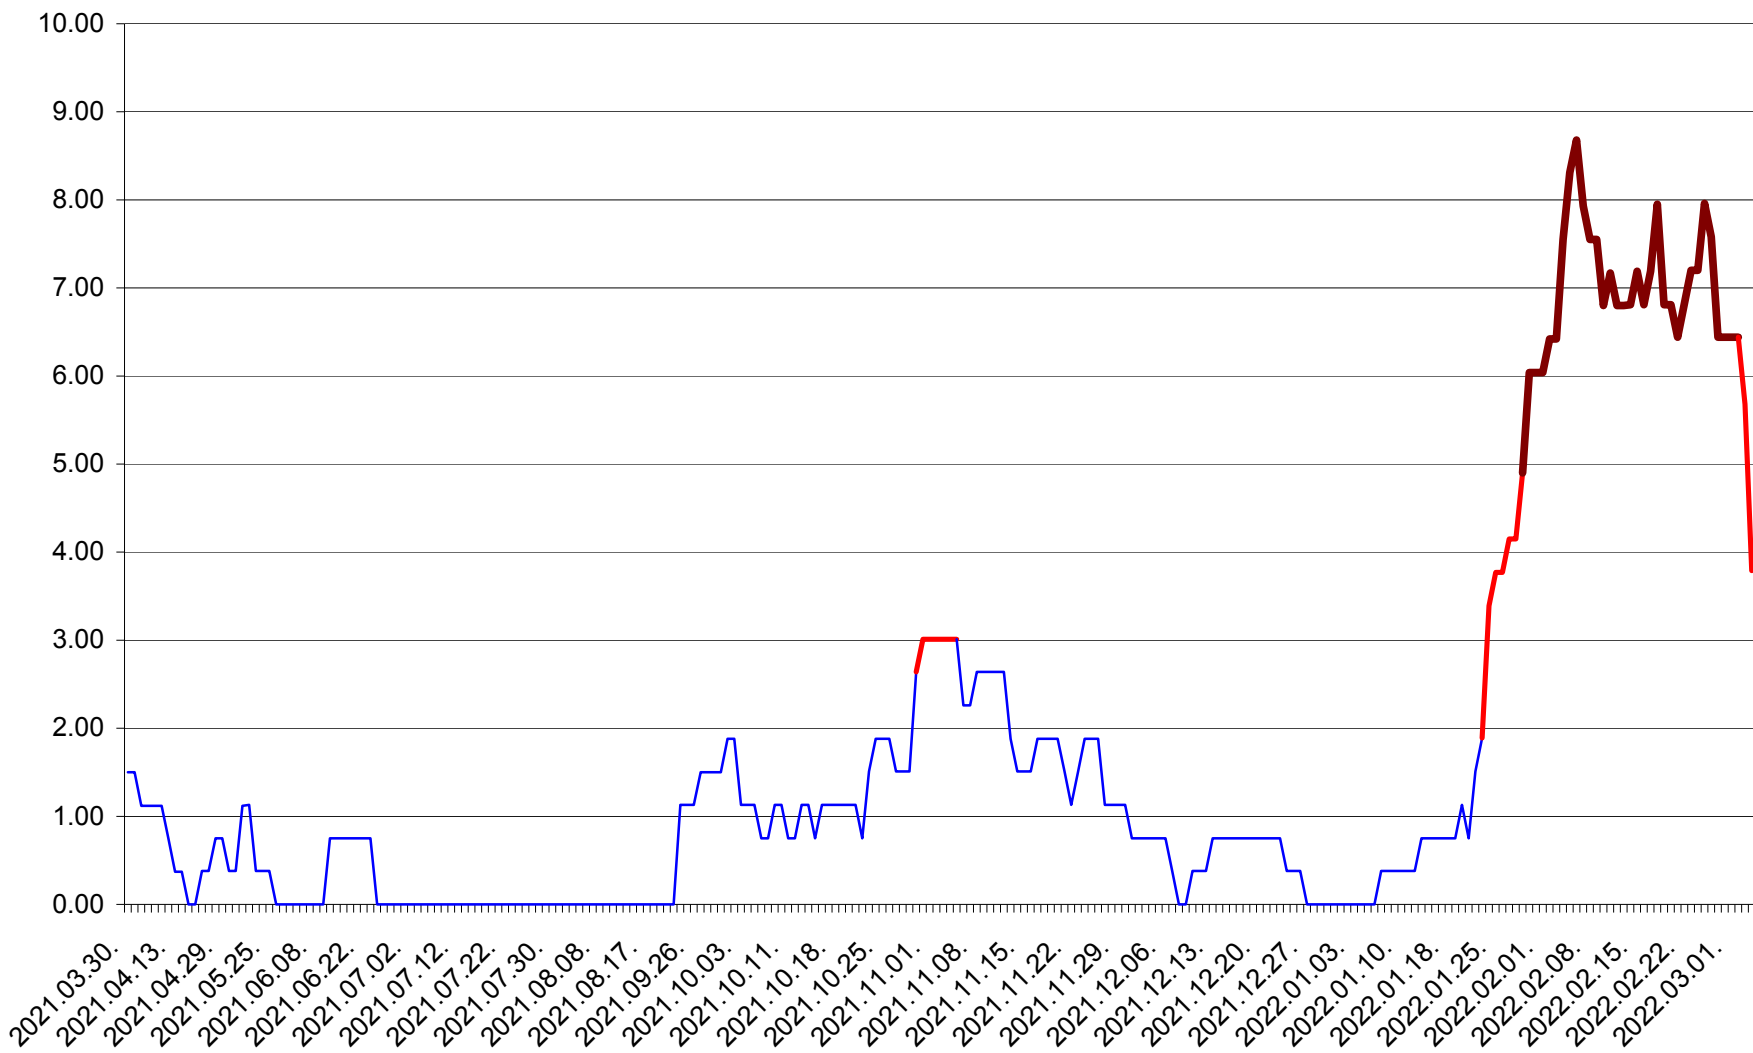

ATID - Evolutia incidentei cumulate pe 14 zile la % de locuitori
2021.04.01. - 2022.03.04.

AVRĂMEȘTI - Evolutia incidentei cumulate pe 14 zile la ‰ de locuitori
2021.04.01. - 2022.03.04.

ORAȘ BĂILE TUȘNAD - Evoluția incidenței cumulate pe 14 zile la ‰ de locuitori
2021.04.01. - 2022.03.04.

ORAȘ BĂLAN - Evolutia incidentei cumulate pe 14 zile la ‰ de locuitori
2021.04.01. - 2022.03.04.

BILBOR - Evolutia incidentei cumulate pe 14 zile la ‰ de locuitori
2021.04.01. - 2022.03.04.

ORAȘ BORSEC - Evolutia incidentei cumulate pe 14 zile la ‰ de locuitori
2021.04.01. - 2022.03.04.

BRĂDEȘTI - Evolutia incidentei cumulate pe 14 zile la ‰ de locuitori
2021.04.01. - 2022.03.04.

CĂPÂLNIȚA - Evolutia incidentei cumulate pe 14 zile la ‰ de locuitori
2021.04.01. - 2022.03.04.

CÂRȚA - Evolutia incidentei cumulate pe 14 zile la ‰ de locuitori
2021.04.01. - 2022.03.04.