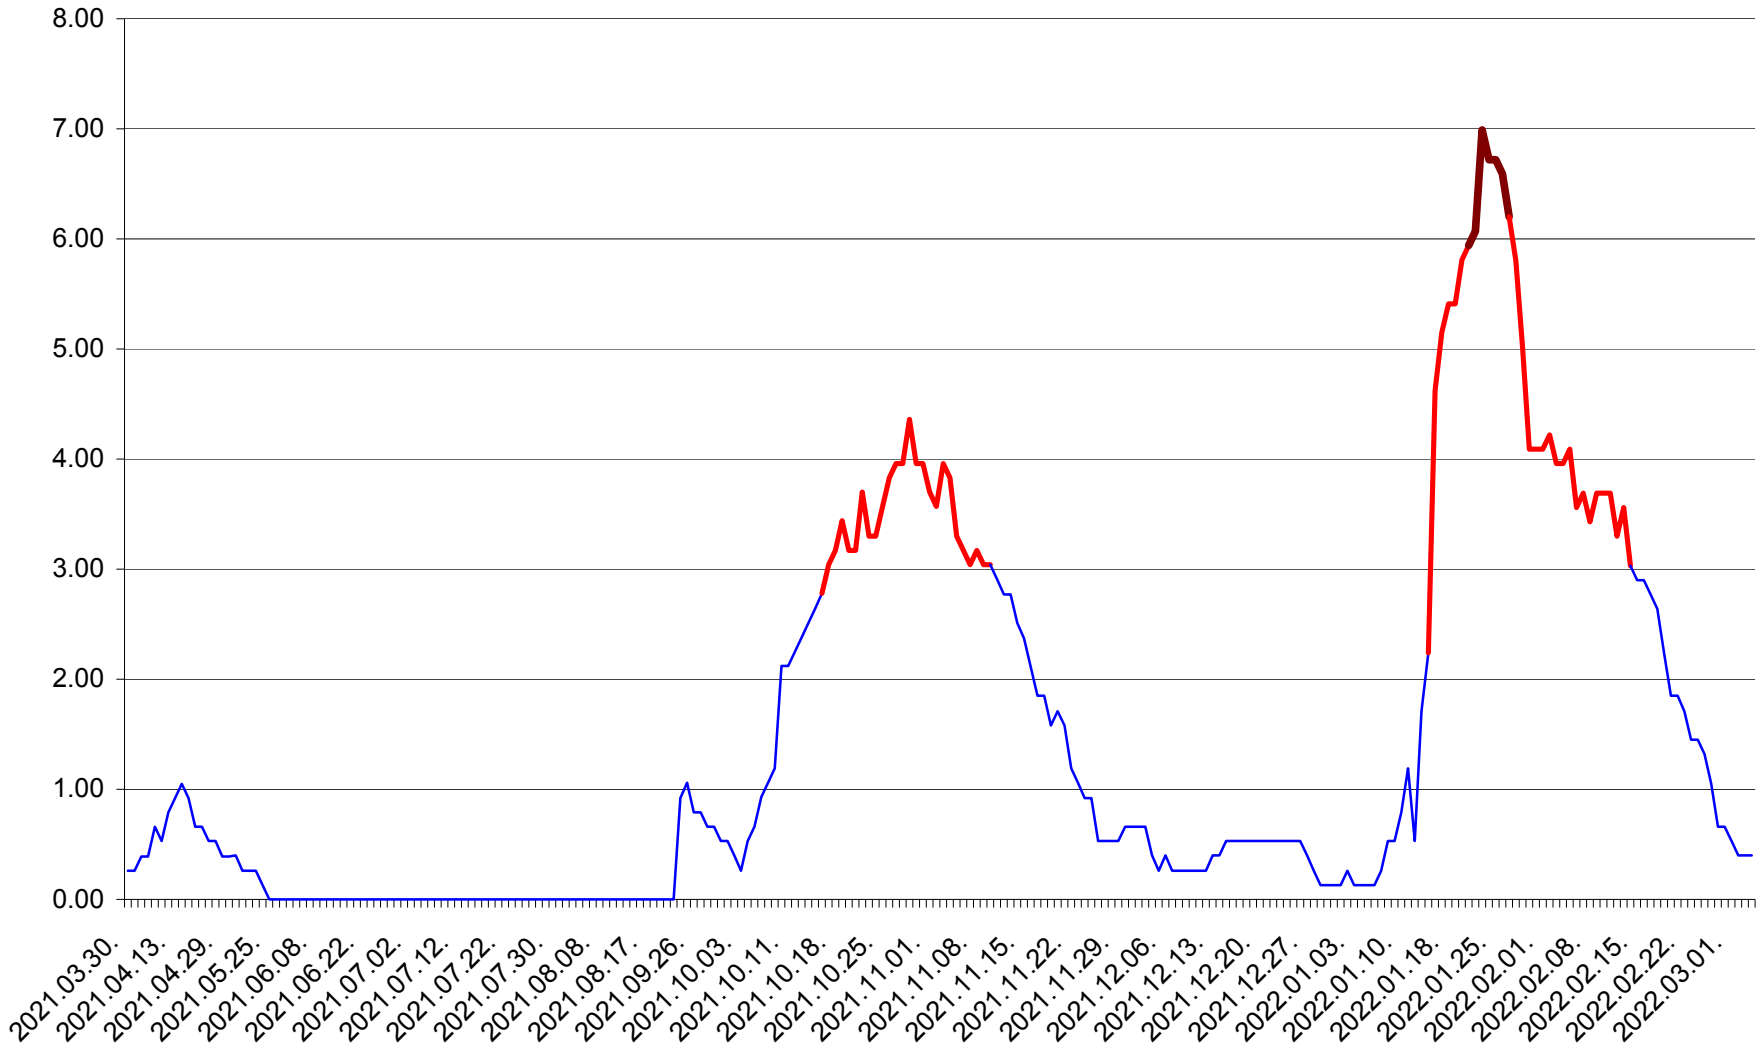

VOȘLĂBENI - Evolutia incidentei cumulate pe 14 zile la ‰ de locuitori
2021.04.01. - 2022.03.04.