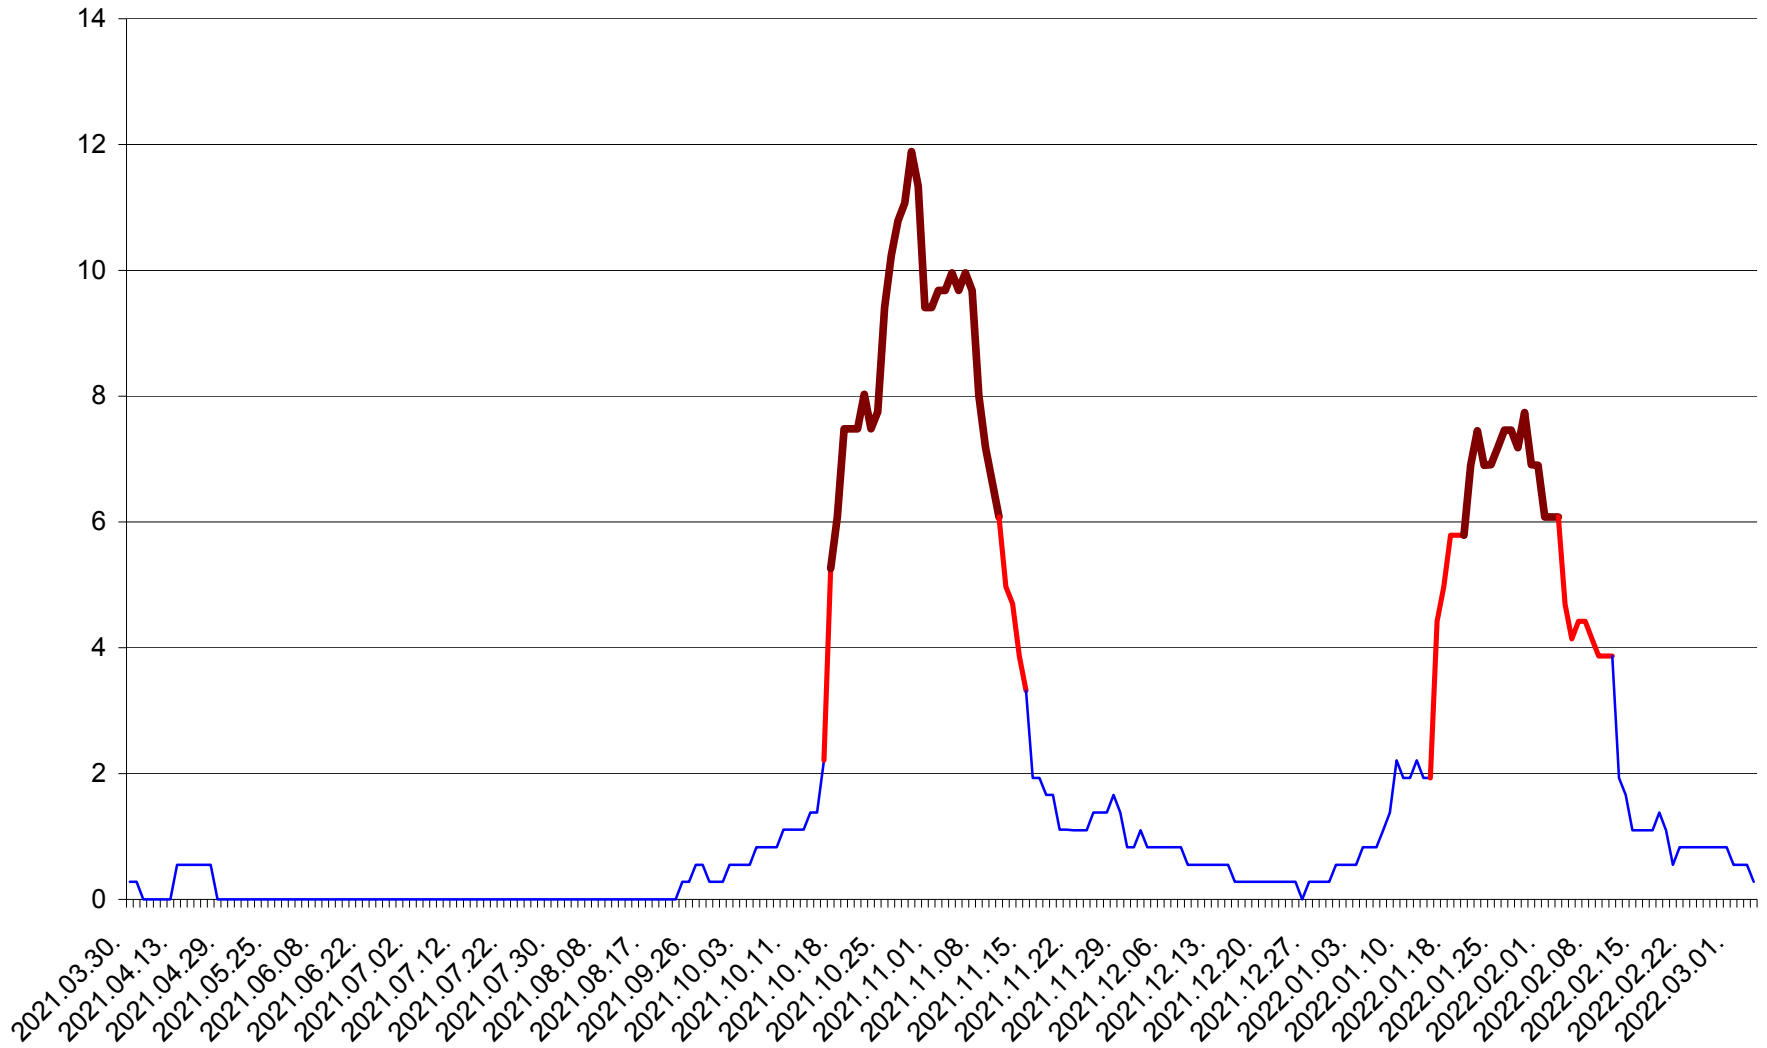

DÂRJIU - Evolutia incidentei cumulate pe 14 zile la ‰ de locuitori
2021.04.01. - 2022.03.04.

DEALU - Evolutia incidentei cumulate pe 14 zile la ‰ de locuitori
2021.04.01. - 2022.03.04.

DITRĂU - Evolutia incidentei cumulate pe 14 zile la ‰ de locuitori
2021.04.01. - 2022.03.04.

FELICENI - Evolutia incidentei cumulate pe 14 zile la % de locuitori
2021.04.01. - 2022.03.04.

FRUMOASA - Evolutia incidentei cumulate pe 14 zile la ‰ de locuitori
2021.04.01. - 2022.03.04.

GĂLĂUȚAȘ - Evolutia incidentei cumulate pe 14 zile la ‰ de locuitori
2021.04.01. - 2022.03.04.

MUNICIPIUL GHEORGHENI - Evolutia incidentei cumulate pe 14 zile la % de locuitori
2021.04.01. - 2022.03.04.

JOSENI - Evolutia incidentei cumulate pe 14 zile la ‰ de locuitori
2021.04.01. - 2022.03.04.

LĂZAREA - Evolutia incidentei cumulate pe 14 zile la % de locuitori
2021.04.01. - 2022.03.04.

LELICENI - Evolutia incidentei cumulate pe 14 zile la ‰ de locuitori
2021.04.01. - 2022.03.04.

LUETA - Evolutia incidentei cumulate pe 14 zile la ‰ de locuitori
2021.04.01. - 2022.03.04.

LUNCA DE JOS - Evolutia incidentei cumulate pe 14 zile la ‰ de locuitori
2021.04.01. - 2022.03.04.