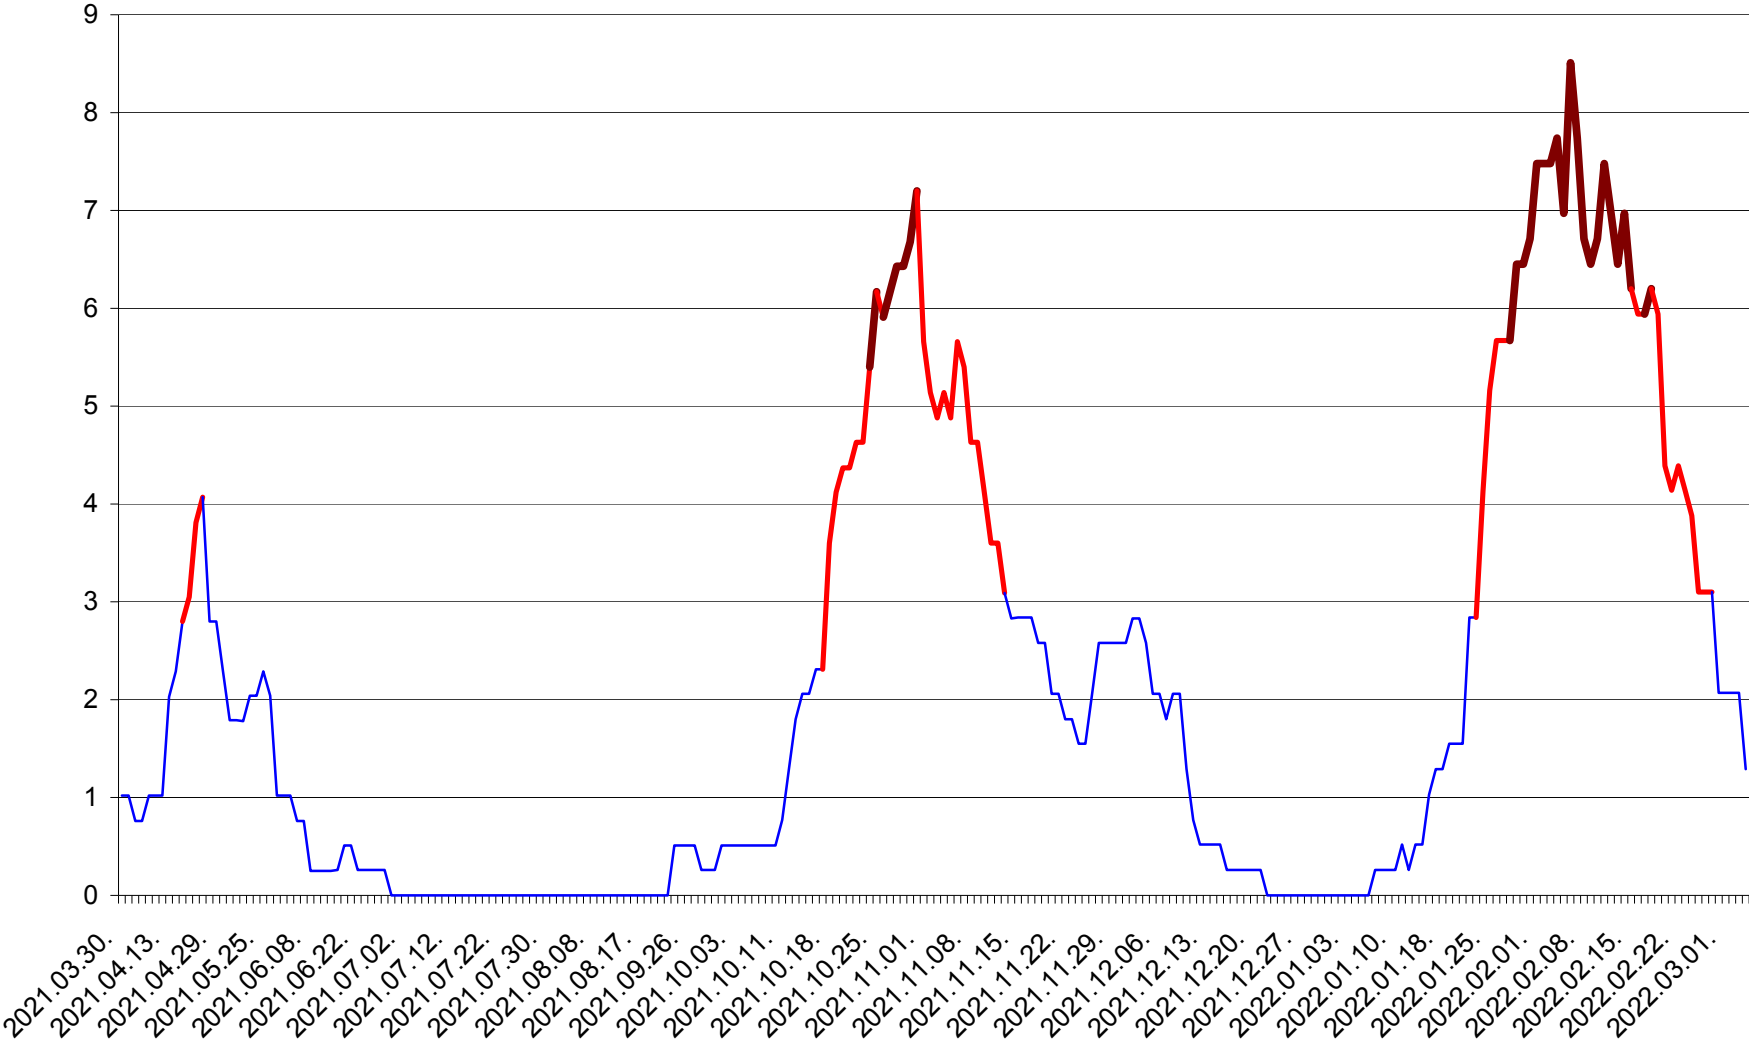

SÂNDOMINIC - Evolutia incidentei cumulate pe 14 zile la ‰ de locuitori
2021.04.01. - 2022.03.04.

SÂNMARTIN - Evolutia incidentei cumulate pe 14 zile la ‰ de locuitori
2021.04.01. - 2022.03.04.

SÂNSIMION - Evolutia incidentei cumulate pe 14 zile la ‰ de locuitori
2021.04.01. - 2022.03.04.

SÂNTIMBRU - Evolutia incidentei cumulate pe 14 zile la ‰ de locuitori
2021.04.01. - 2022.03.04.

SĂRMAȘ - Evolutia incidentei cumulate pe 14 zile la ‰ de locuitori
2021.04.01. - 2022.03.04.

SATU MARE - Evolutia incidentei cumulate pe 14 zile la ‰ de locuitori
2021.04.01. - 2022.03.04.

SECUIENI - Evolutia incidentei cumulate pe 14 zile la ‰ de locuitori
2021.04.01. - 2022.03.04.

SICULENI - Evolutia incidentei cumulate pe 14 zile la ‰ de locuitori
2021.04.01. - 2022.03.04.

ȘIMONEȘTI - Evolutia incidentei cumulate pe 14 zile la ‰ de locuitori
2021.04.01. - 2022.03.04.