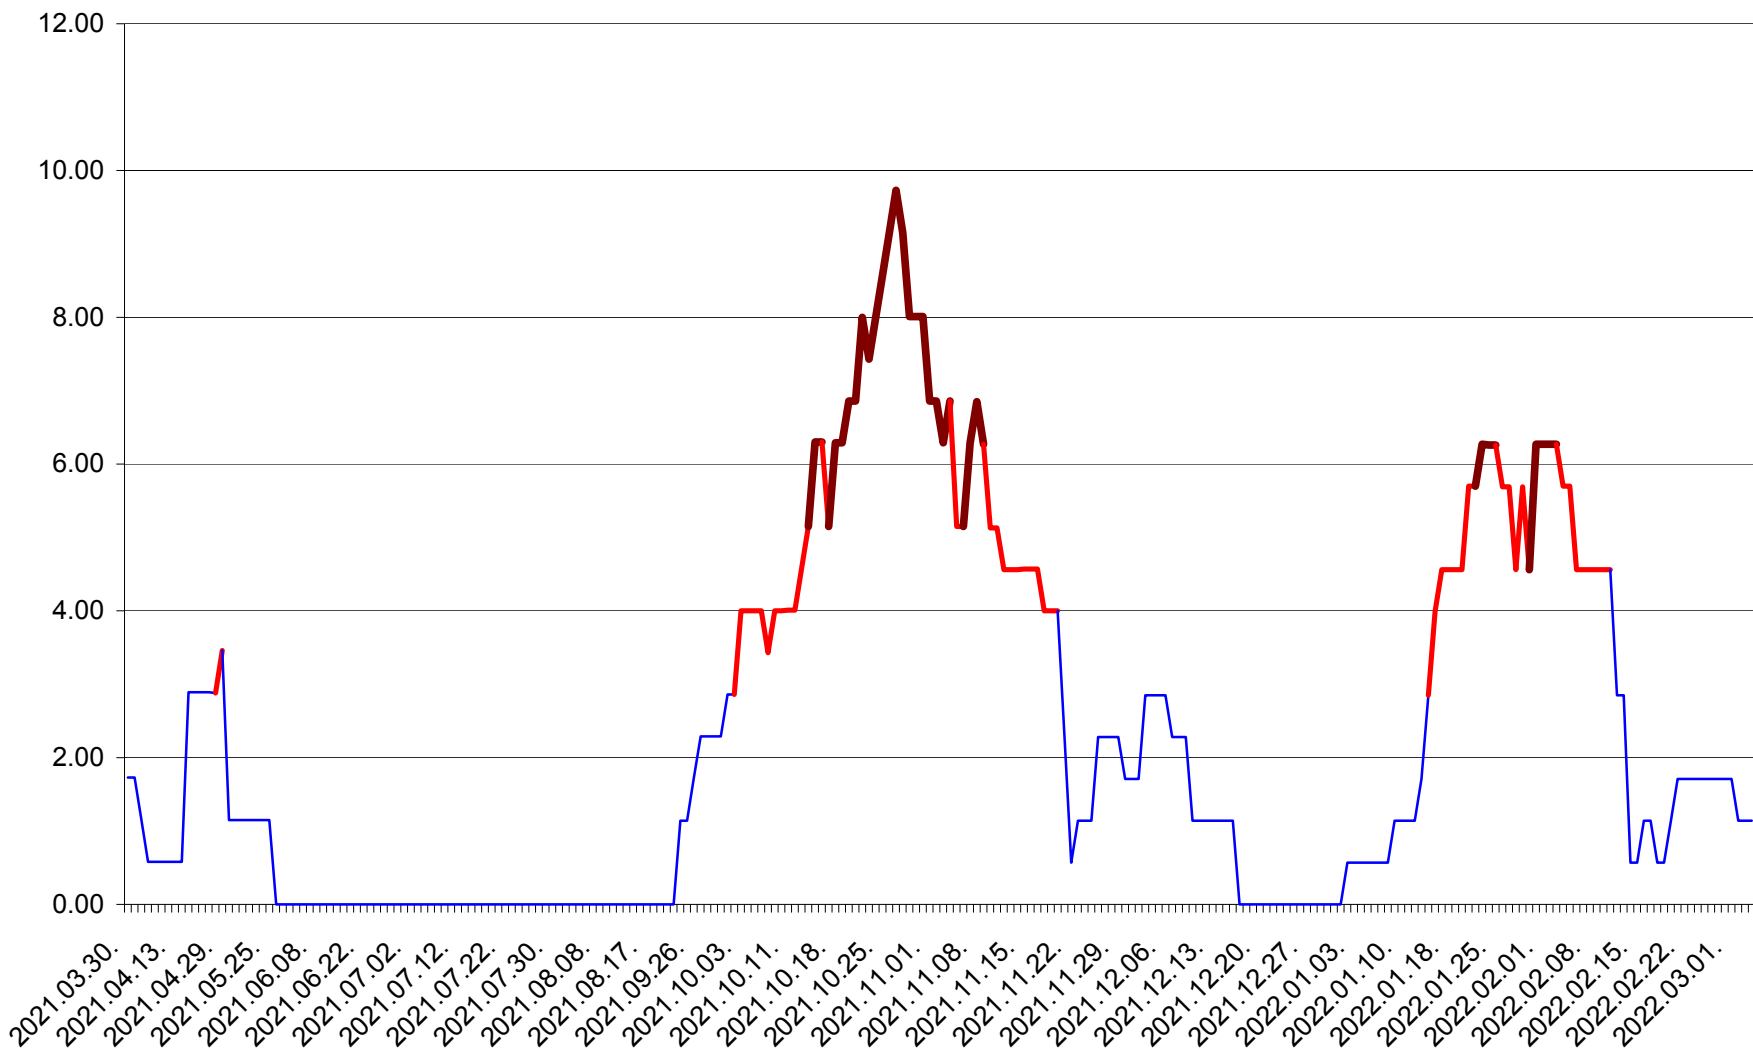

ORAȘ VLĂHIȚA - Evolutia incidentei cumulate pe 14 zile la ‰ de locuitori
2021.04.01. - 2022.03.04.