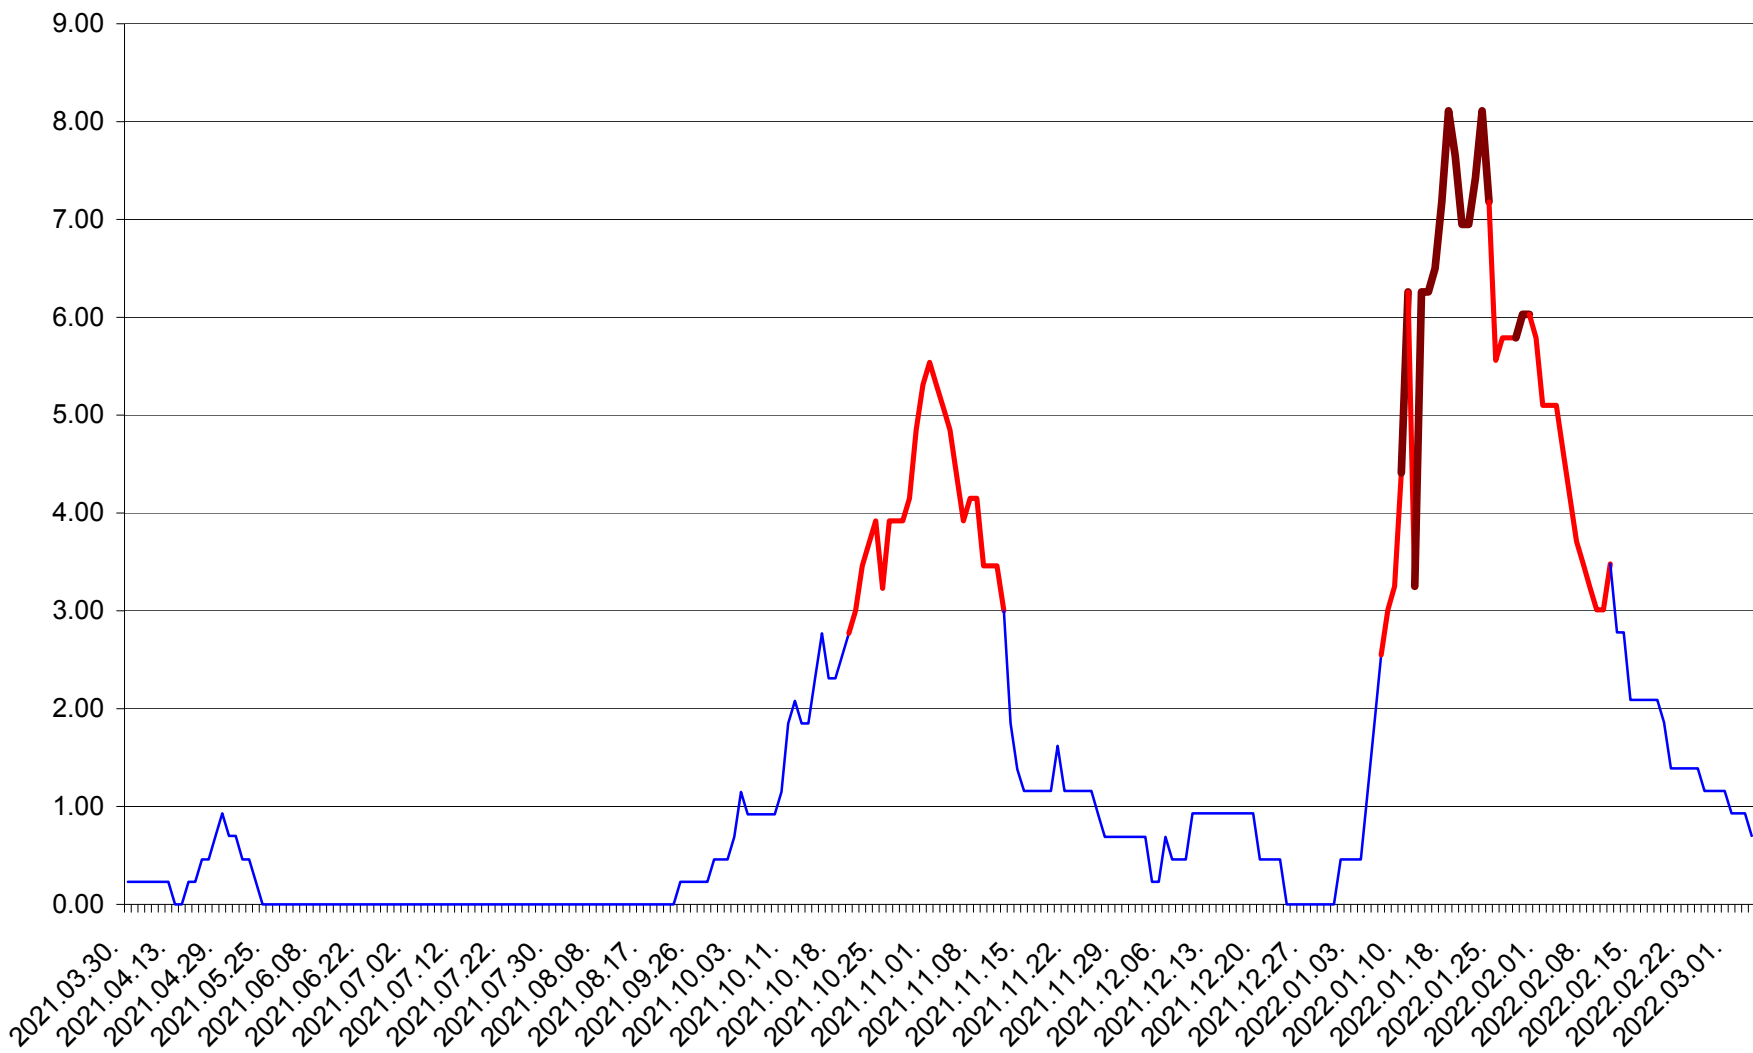

ORAȘ BĂLAN - Evolutia incidentei cumulate pe 14 zile la ‰ de locuitori
2021.04.01. - 2022.03.04.

BILBOR - Evolutia incidentei cumulate pe 14 zile la ‰ de locuitori
2021.04.01. - 2022.03.04.

ORAȘ BORSEC - Evolutia incidentei cumulate pe 14 zile la ‰ de locuitori
2021.04.01. - 2022.03.04.

BRĂDEȘTI - Evolutia incidentei cumulate pe 14 zile la ‰ de locuitori
2021.04.01. - 2022.03.04.

CĂPÂLNIȚA - Evolutia incidentei cumulate pe 14 zile la ‰ de locuitori
2021.04.01. - 2022.03.04.

CÂRȚA - Evolutia incidentei cumulate pe 14 zile la ‰ de locuitori
2021.04.01. - 2022.03.04.

CICEU - Evolutia incidentei cumulate pe 14 zile la ‰ de locuitori
2021.04.01. - 2022.03.04.

CIUCSÂNGEORGIU - Evolutia incidentei cumulate pe 14 zile la ‰ de locuitori
2021.04.01. - 2022.03.04.

CIUMANI - Evolutia incidentei cumulate pe 14 zile la ‰ de locuitori
2021.04.01. - 2022.03.04.

CORBU - Evolutia incidentei cumulate pe 14 zile la ‰ de locuitori
2021.04.01. - 2022.03.04.

CORUND - Evolutia incidentei cumulate pe 14 zile la ‰ de locuitori
2021.04.01. - 2022.03.04.

COZMENI - Evolutia incidentei cumulate pe 14 zile la ‰ de locuitori
2021.04.01. - 2022.03.04.