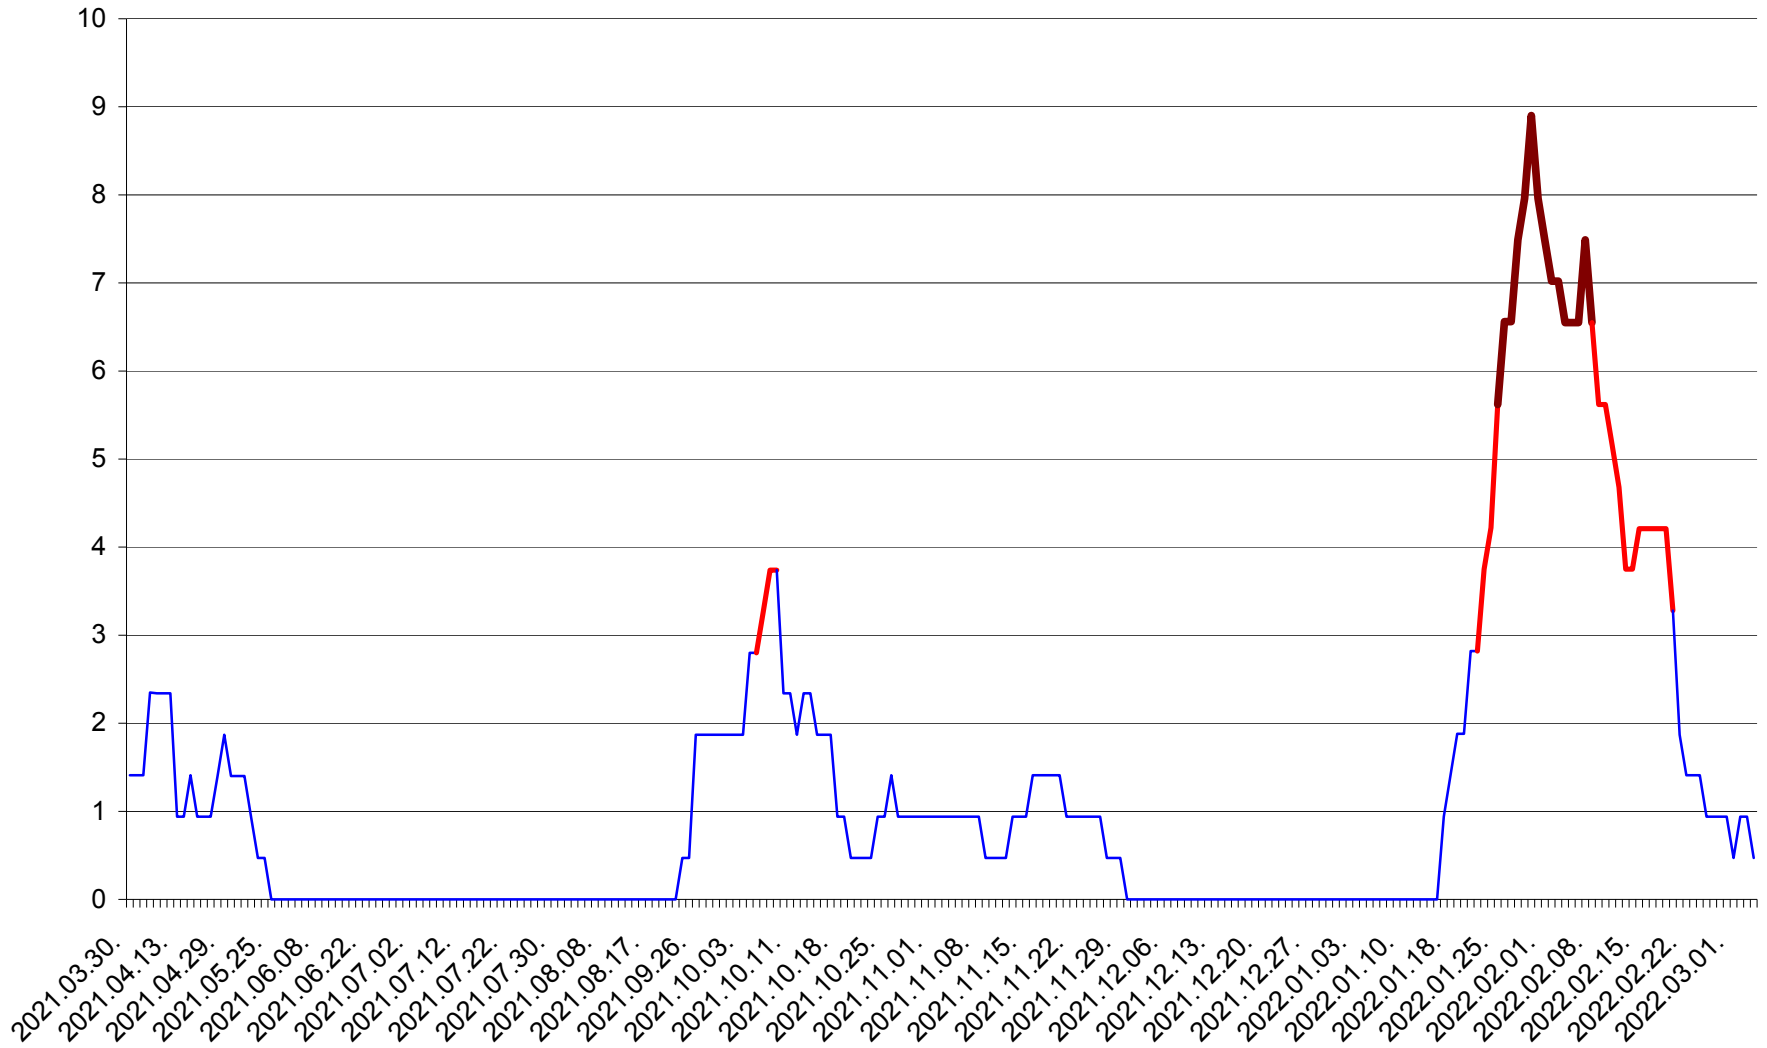

REMETEA - Evolutia incidentei cumulate pe 14 zile la ‰ de locuitori
2021.04.01. - 2022.03.04.

SĂCEL - Evolutia incidentei cumulate pe 14 zile la ‰ de locuitori
2021.04.01. - 2022.03.04.

SÂNCRĂIENI - Evolutia incidentei cumulate pe 14 zile la ‰ de locuitori
2021.04.01. - 2022.03.04.

SÂNDOMINIC - Evolutia incidentei cumulate pe 14 zile la ‰ de locuitori
2021.04.01. - 2022.03.04.

SÂNMARTIN - Evolutia incidentei cumulate pe 14 zile la ‰ de locuitori
2021.04.01. - 2022.03.04.

SÂNSIMION - Evolutia incidentei cumulate pe 14 zile la ‰ de locuitori
2021.04.01. - 2022.03.04.

SÂNTIMBRU - Evolutia incidentei cumulate pe 14 zile la ‰ de locuitori
2021.04.01. - 2022.03.04.

SĂRMAȘ - Evolutia incidentei cumulate pe 14 zile la ‰ de locuitori
2021.04.01. - 2022.03.04.

SATU MARE - Evolutia incidentei cumulate pe 14 zile la ‰ de locuitori
2021.04.01. - 2022.03.04.