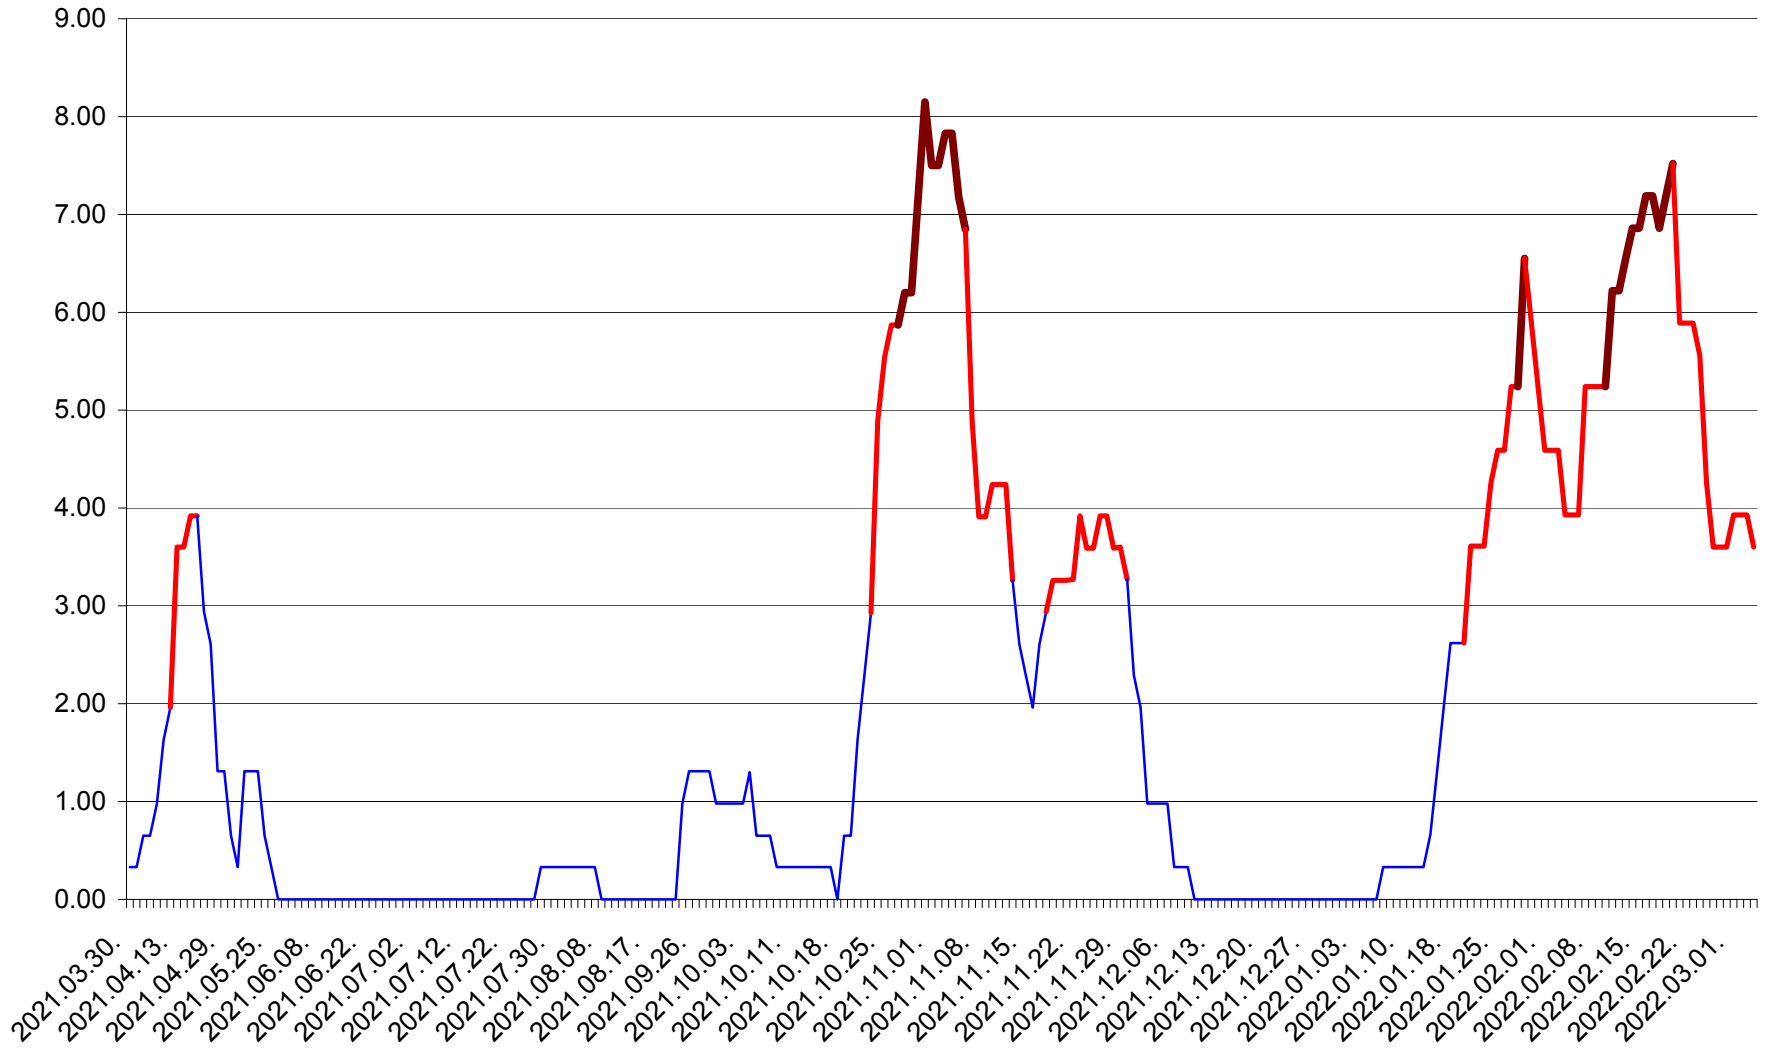

ATID - Evolutia incidentei cumulate pe 14 zile la % de locuitori
2021.04.01. - 2022.03.04.

AVRĂMEȘTI - Evolutia incidentei cumulate pe 14 zile la ‰ de locuitori
2021.04.01. - 2022.03.04.

ORAȘ BĂILE TUȘNAD - Evoluția incidenței cumulate pe 14 zile la ‰ de locuitori
2021.04.01. - 2022.03.04.

ORAȘ BĂLAN - Evolutia incidentei cumulate pe 14 zile la ‰ de locuitori
2021.04.01. - 2022.03.04.

BILBOR - Evolutia incidentei cumulate pe 14 zile la ‰ de locuitori
2021.04.01. - 2022.03.04.

ORAȘ BORSEC - Evolutia incidentei cumulate pe 14 zile la ‰ de locuitori
2021.04.01. - 2022.03.04.

BRĂDEȘTI - Evolutia incidentei cumulate pe 14 zile la ‰ de locuitori
2021.04.01. - 2022.03.04.

CĂPÂLNIȚA - Evolutia incidentei cumulate pe 14 zile la ‰ de locuitori
2021.04.01. - 2022.03.04.

CÂRȚA - Evolutia incidentei cumulate pe 14 zile la ‰ de locuitori
2021.04.01. - 2022.03.04.