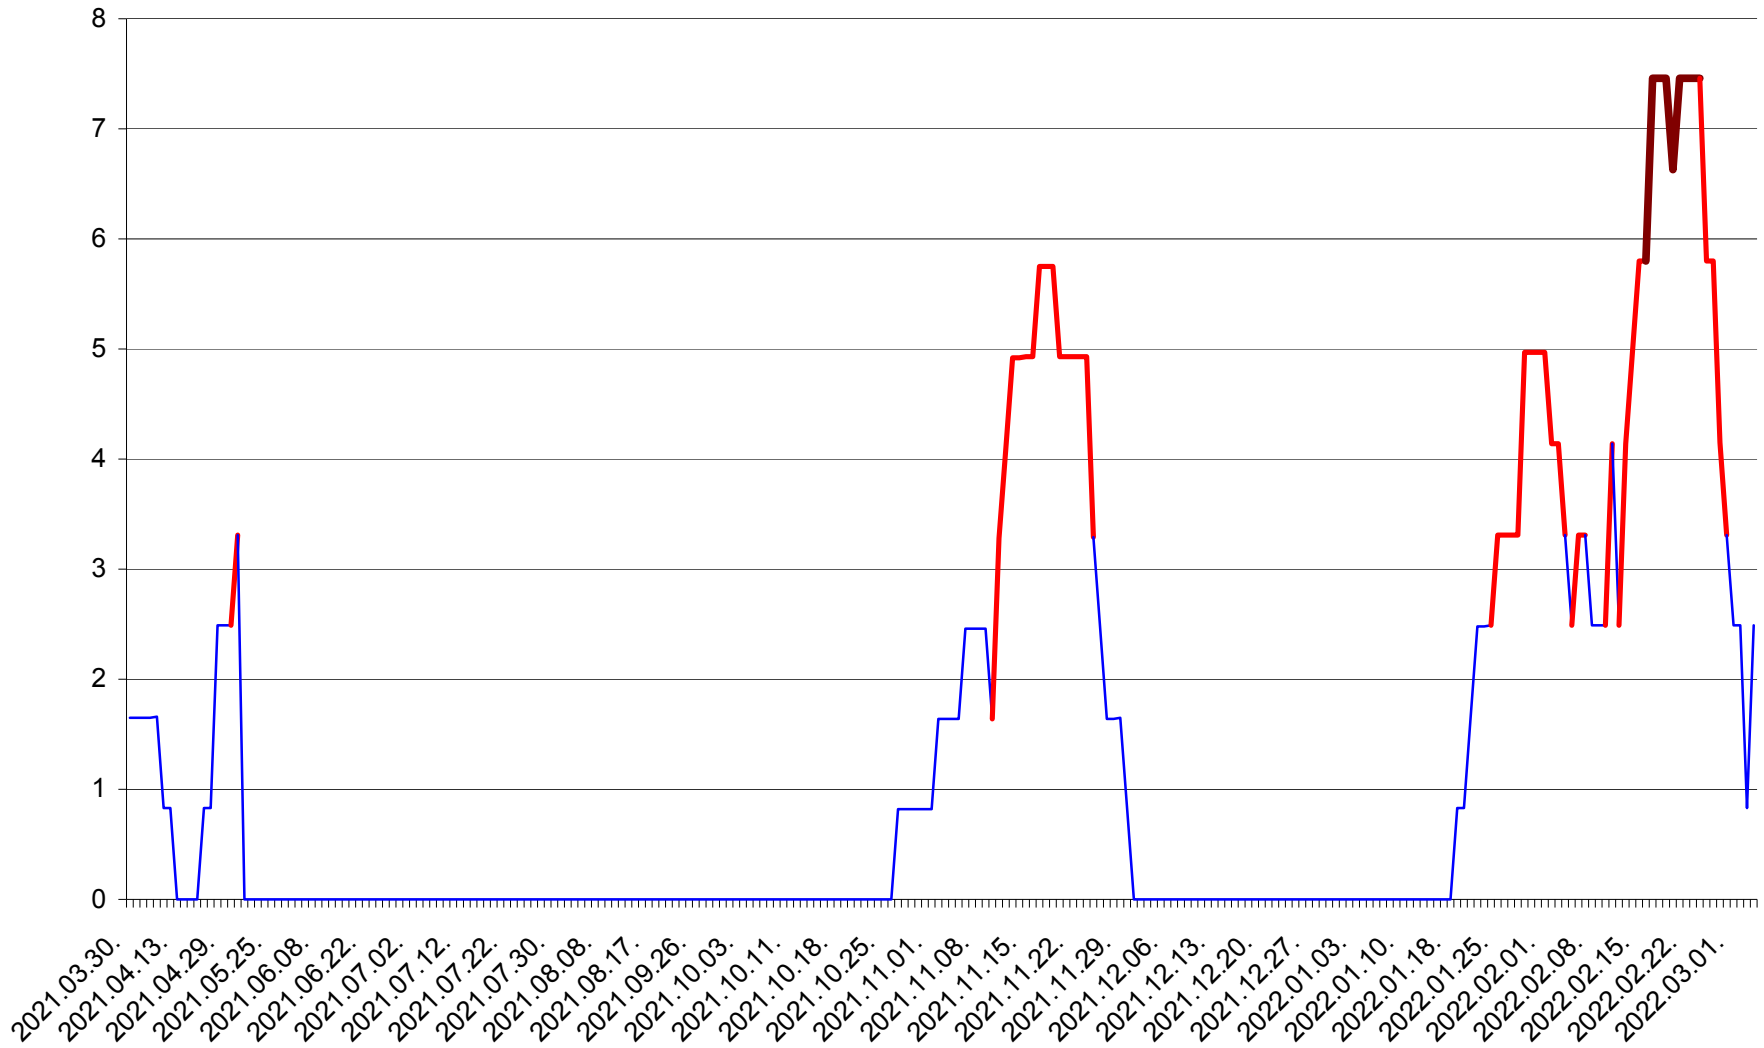

PORUMBENI - Evolutia incidentei cumulate pe 14 zile la ‰ de locuitori
2021.04.01. - 2022.03.04.

PRAID - Evolutia incidentei cumulate pe 14 zile la ‰ de locuitori
2021.04.01. - 2022.03.04.

RACU - Evolutia incidentei cumulate pe 14 zile la ‰ de locuitori
2021.04.01. - 2022.03.04.

REMETEA - Evolutia incidentei cumulate pe 14 zile la ‰ de locuitori
2021.04.01. - 2022.03.04.

SĂCEL - Evolutia incidentei cumulate pe 14 zile la ‰ de locuitori
2021.04.01. - 2022.03.04.

SÂNCRĂIENI - Evolutia incidentei cumulate pe 14 zile la ‰ de locuitori
2021.04.01. - 2022.03.04.