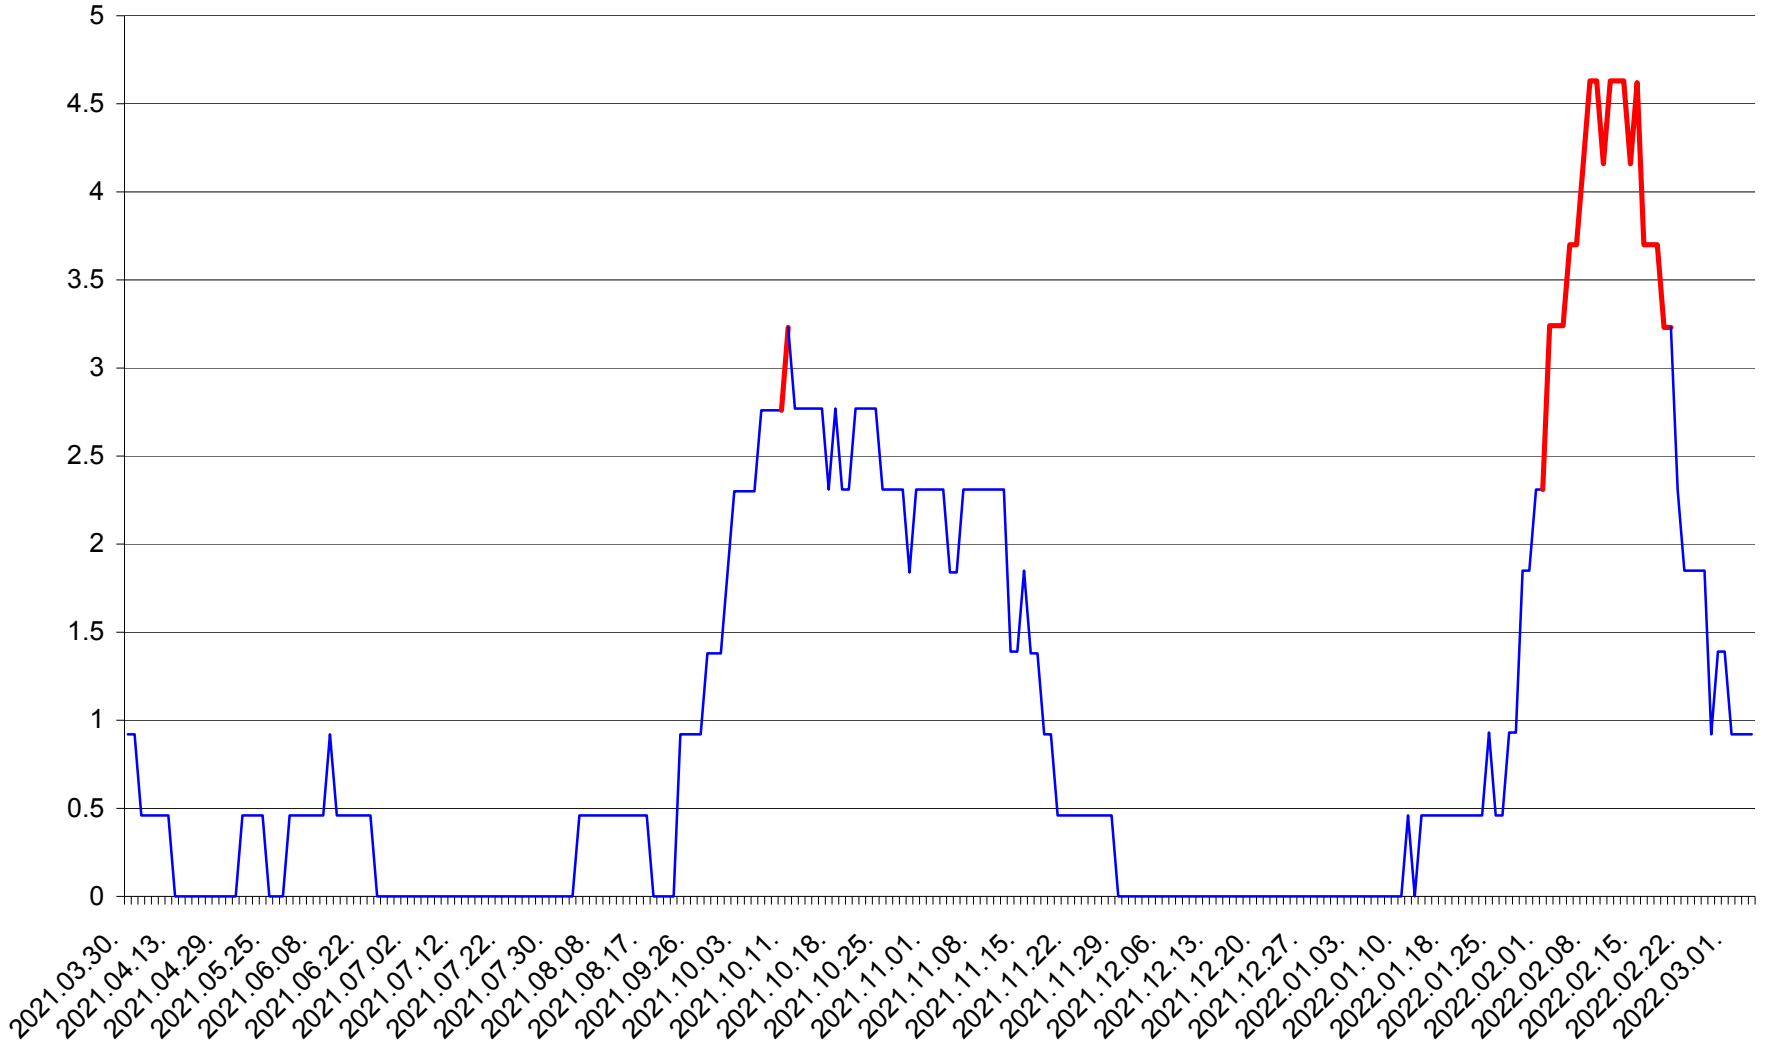

ULIEȘ - Evoluția incidentei cumulate pe 14 zile la ‰ de locuitori
2021.04.01. - 2022.03.04.