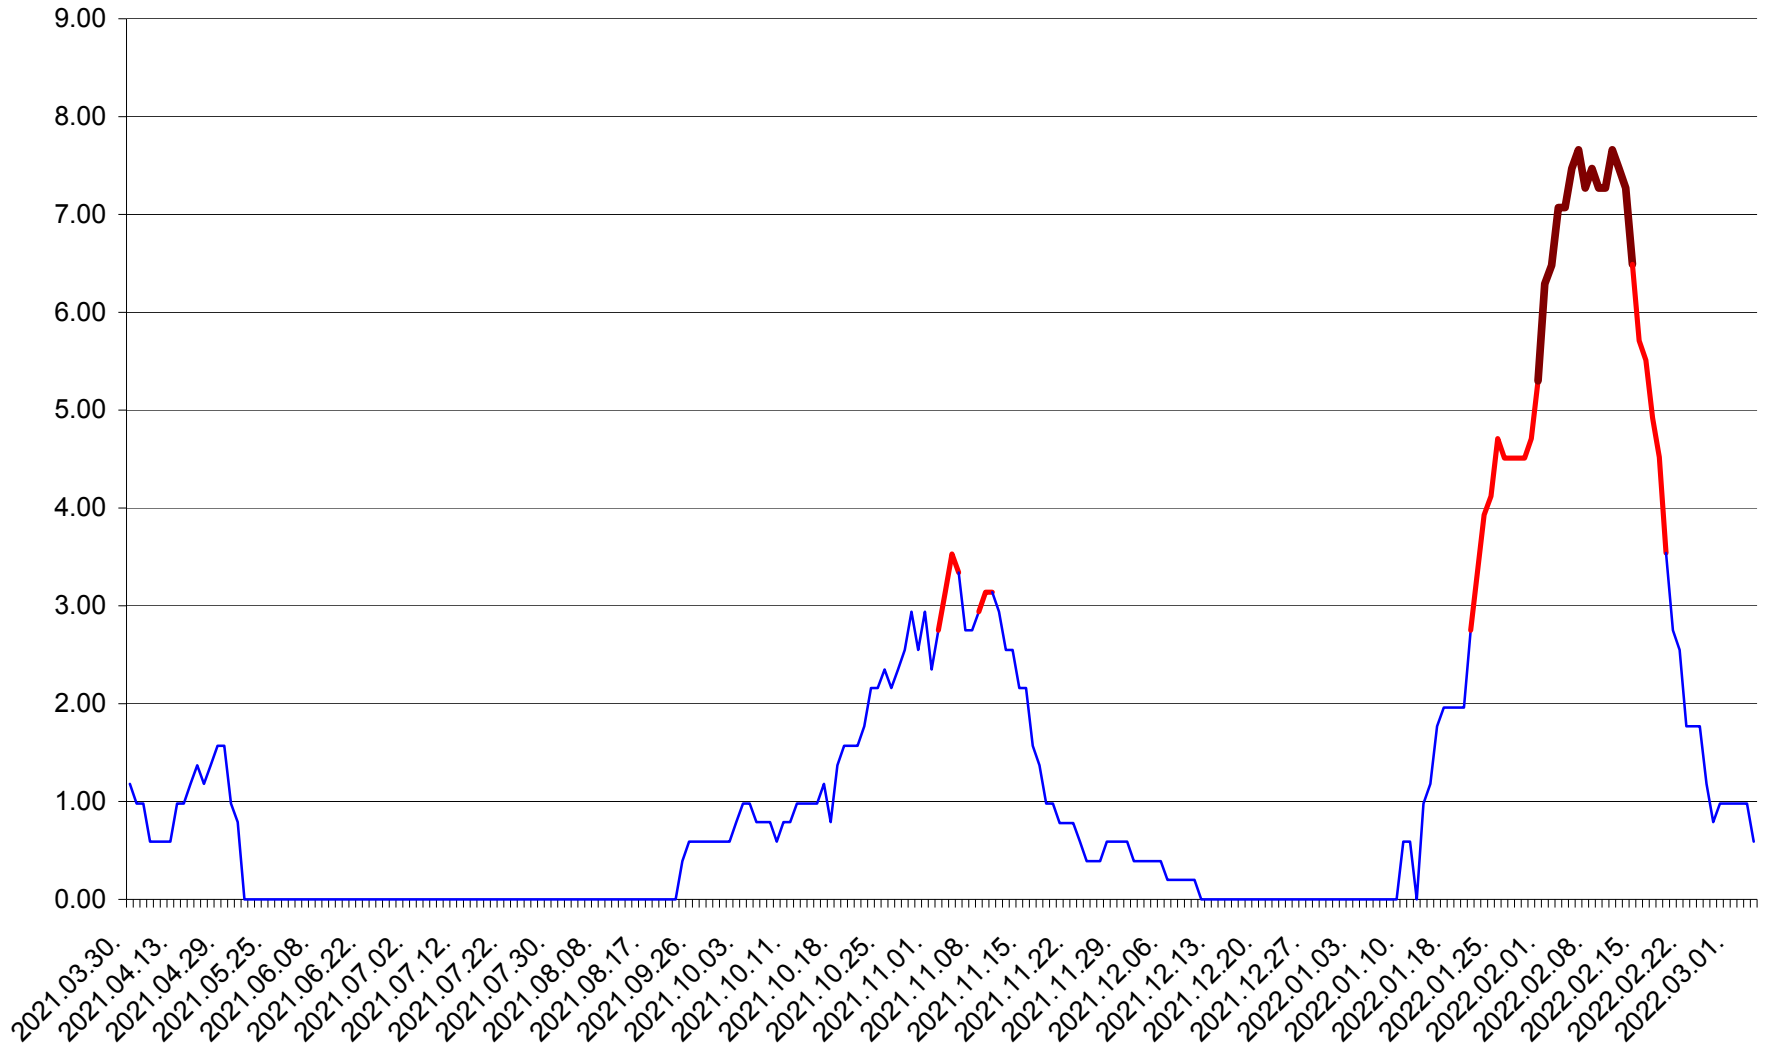

ORAȘ BĂLAN - Evolutia incidentei cumulate pe 14 zile la ‰ de locuitori
2021.04.01. - 2022.03.04.

BILBOR - Evolutia incidentei cumulate pe 14 zile la ‰ de locuitori
2021.04.01. - 2022.03.04.

ORAȘ BORSEC - Evolutia incidentei cumulate pe 14 zile la ‰ de locuitori
2021.04.01. - 2022.03.04.

BRĂDEȘTI - Evolutia incidentei cumulate pe 14 zile la ‰ de locuitori
2021.04.01. - 2022.03.04.

CĂPÂLNIȚA - Evolutia incidentei cumulate pe 14 zile la ‰ de locuitori
2021.04.01. - 2022.03.04.

CÂRȚA - Evolutia incidentei cumulate pe 14 zile la ‰ de locuitori
2021.04.01. - 2022.03.04.

CICEU - Evolutia incidentei cumulate pe 14 zile la ‰ de locuitori
2021.04.01. - 2022.03.04.

CIUCSÂNGEORGIU - Evolutia incidentei cumulate pe 14 zile la ‰ de locuitori
2021.04.01. - 2022.03.04.

CIUMANI - Evolutia incidentei cumulate pe 14 zile la ‰ de locuitori
2021.04.01. - 2022.03.04.

CORBU - Evolutia incidentei cumulate pe 14 zile la ‰ de locuitori
2021.04.01. - 2022.03.04.

CORUND - Evolutia incidentei cumulate pe 14 zile la ‰ de locuitori
2021.04.01. - 2022.03.04.

COZMENI - Evolutia incidentei cumulate pe 14 zile la ‰ de locuitori
2021.04.01. - 2022.03.04.