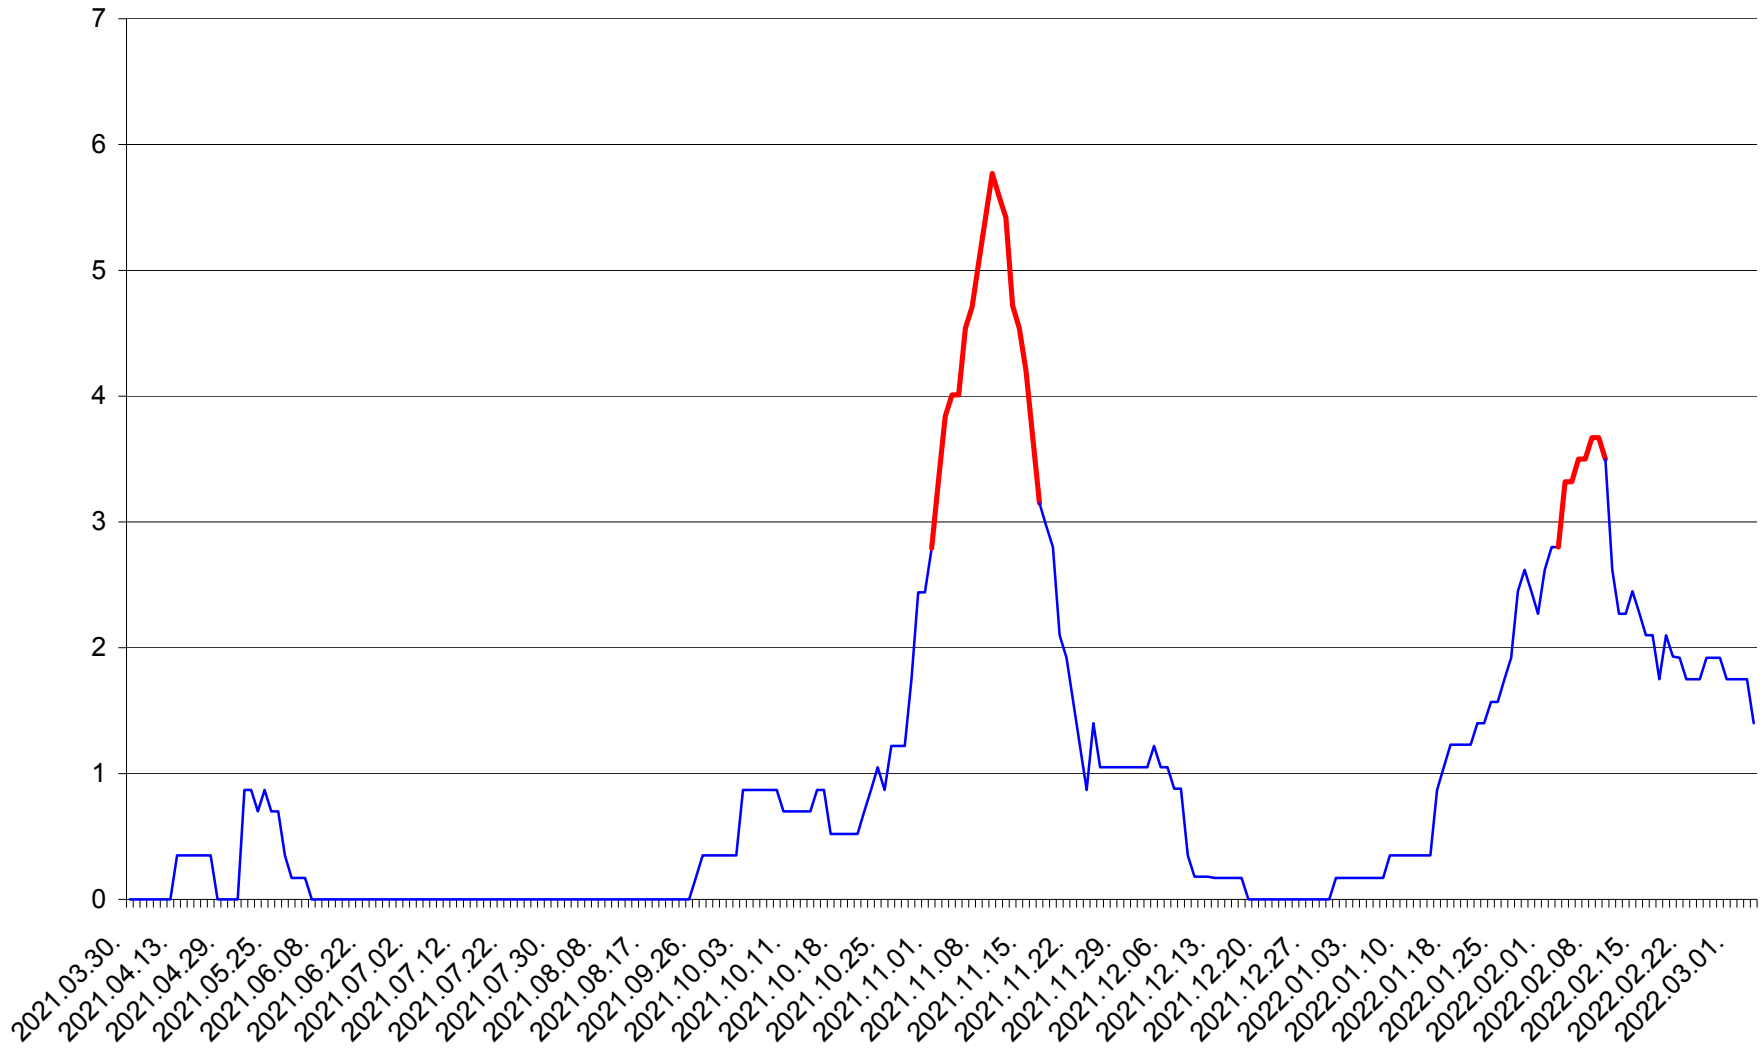

ORAȘ BĂLAN - Evolutia incidentei cumulate pe 14 zile la ‰ de locuitori
2021.04.01. - 2022.03.04.

BILBOR - Evolutia incidentei cumulate pe 14 zile la ‰ de locuitori
2021.04.01. - 2022.03.04.

ORAȘ BORSEC - Evolutia incidentei cumulate pe 14 zile la ‰ de locuitori
2021.04.01. - 2022.03.04.

CORBU - Evolutia incidentei cumulate pe 14 zile la ‰ de locuitori
2021.04.01. - 2022.03.04.

CORUND - Evolutia incidentei cumulate pe 14 zile la ‰ de locuitori
2021.04.01. - 2022.03.04.

COZMENI - Evolutia incidentei cumulate pe 14 zile la ‰ de locuitori
2021.04.01. - 2022.03.04.

ORAȘ CRISTURU SECUIESC - Evolutia incidentei cumulate pe 14 zile la ‰ de locuitori
2021.04.01. - 2022.03.04.

DĂNEȘTI - Evolutia incidentei cumulate pe 14 zile la ‰ de locuitori
2021.04.01. - 2022.03.04.

DÂRJIU - Evolutia incidentei cumulate pe 14 zile la ‰ de locuitori
2021.04.01. - 2022.03.04.

DEALU - Evolutia incidentei cumulate pe 14 zile la ‰ de locuitori
2021.04.01. - 2022.03.04.

DITRĂU - Evolutia incidentei cumulate pe 14 zile la ‰ de locuitori
2021.04.01. - 2022.03.04.