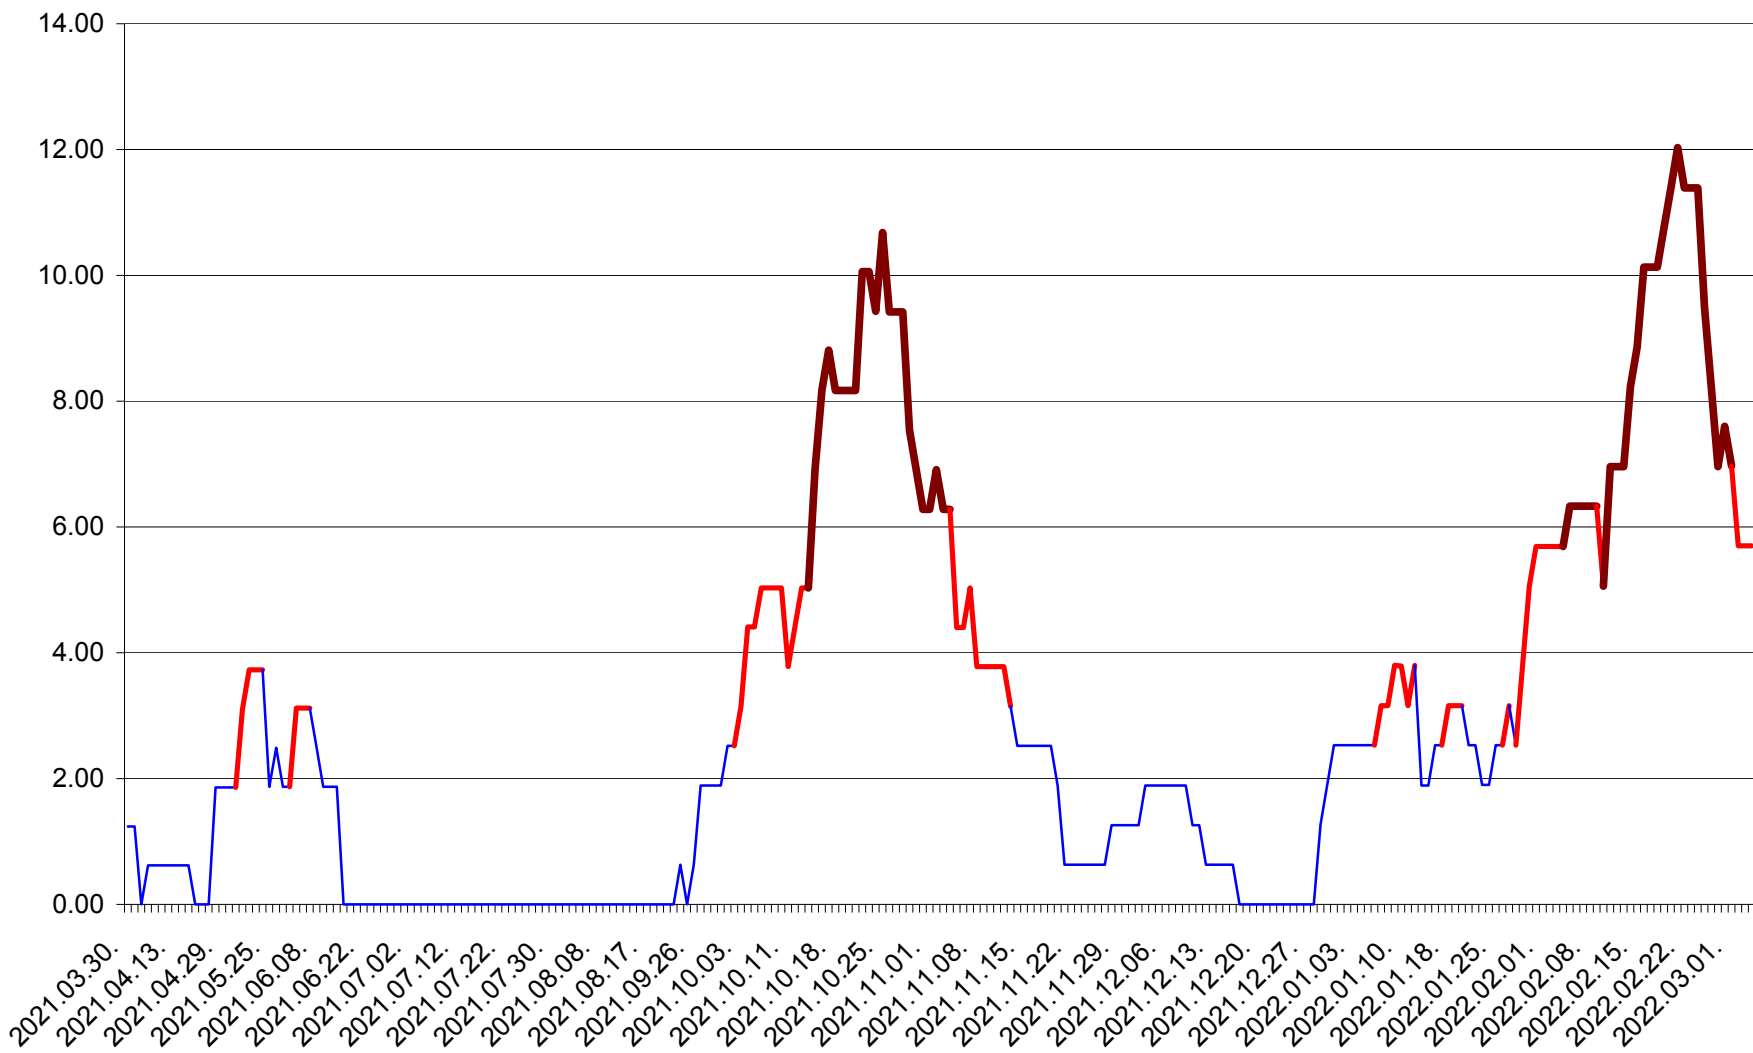

ATID - Evolutia incidentei cumulate pe 14 zile la % de locuitori
2021.04.01. - 2022.03.04.

AVRĂMEȘTI - Evolutia incidentei cumulate pe 14 zile la ‰ de locuitori
2021.04.01. - 2022.03.04.

ORAȘ BĂILE TUȘNAD - Evoluția incidenței cumulate pe 14 zile la ‰ de locuitori
2021.04.01. - 2022.03.04.

ORAȘ BĂLAN - Evolutia incidentei cumulate pe 14 zile la ‰ de locuitori
2021.04.01. - 2022.03.04.

BILBOR - Evolutia incidentei cumulate pe 14 zile la ‰ de locuitori
2021.04.01. - 2022.03.04.

ORAȘ BORSEC - Evolutia incidentei cumulate pe 14 zile la ‰ de locuitori
2021.04.01. - 2022.03.04.

BRĂDEȘTI - Evolutia incidentei cumulate pe 14 zile la ‰ de locuitori
2021.04.01. - 2022.03.04.

CĂPÂLNIȚA - Evolutia incidentei cumulate pe 14 zile la ‰ de locuitori
2021.04.01. - 2022.03.04.

CÂRȚA - Evolutia incidentei cumulate pe 14 zile la ‰ de locuitori
2021.04.01. - 2022.03.04.