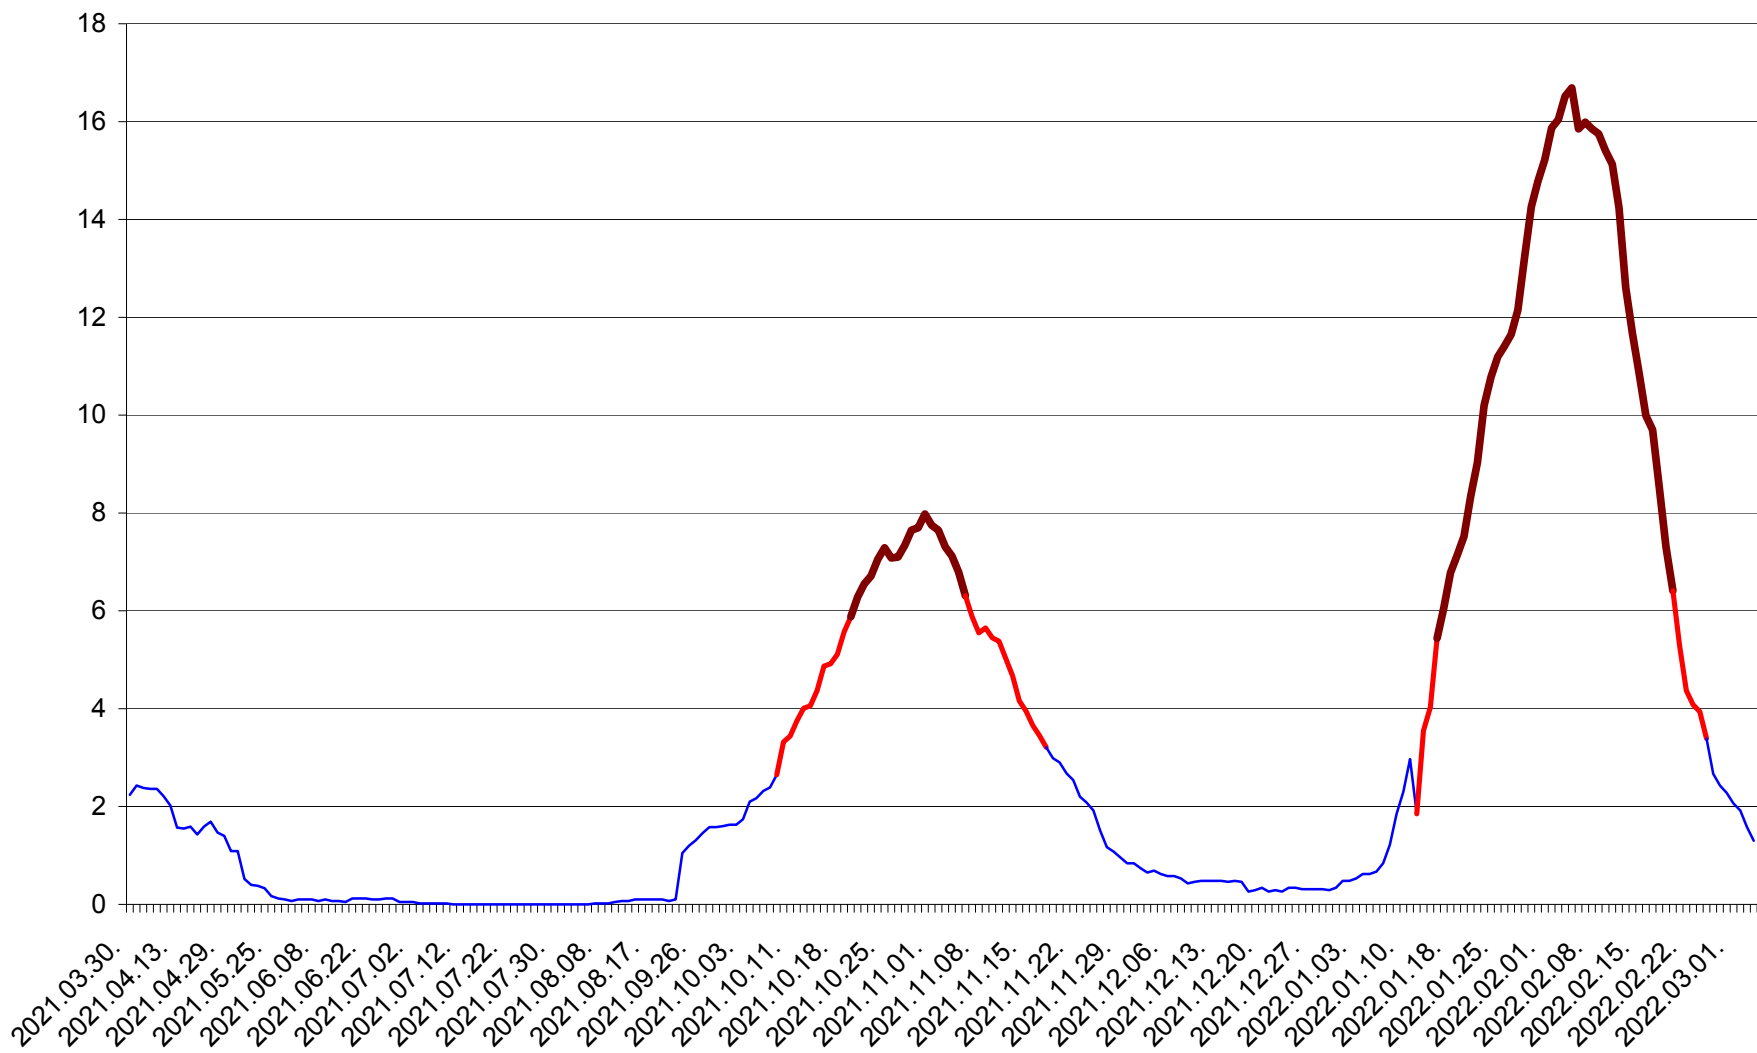

LELICENI - Evolutia incidentei cumulate pe 14 zile la ‰ de locuitori
2021.04.01. - 2022.03.04.

LUETA - Evolutia incidentei cumulate pe 14 zile la ‰ de locuitori
2021.04.01. - 2022.03.04.

LUNCA DE JOS - Evolutia incidentei cumulate pe 14 zile la ‰ de locuitori
2021.04.01. - 2022.03.04.

LUNCA DE SUS - Evolutia incidentei cumulate pe 14 zile la ‰ de locuitori
2021.04.01. - 2022.03.04.

LUPENI - Evolutia incidentei cumulate pe 14 zile la ‰ de locuitori
2021.04.01. - 2022.03.04.

MĂDĂRAȘ - Evolutia incidentei cumulate pe 14 zile la ‰ de locuitori
2021.04.01. - 2022.03.04.

MĂRTINIȘ - Evolutia incidentei cumulate pe 14 zile la ‰ de locuitori
2021.04.01. - 2022.03.04.

MEREȘTI - Evolulia incidentei cumulate pe 14 zile la ‰ de locuitori
2021.04.01. - 2022.03.04.

MUNICIPIUL MIERCUREA-CIUC - Evolutia incidentei cumulate pe 14 zile la ‰ de locuitori
2021.04.01. - 2022.03.04.