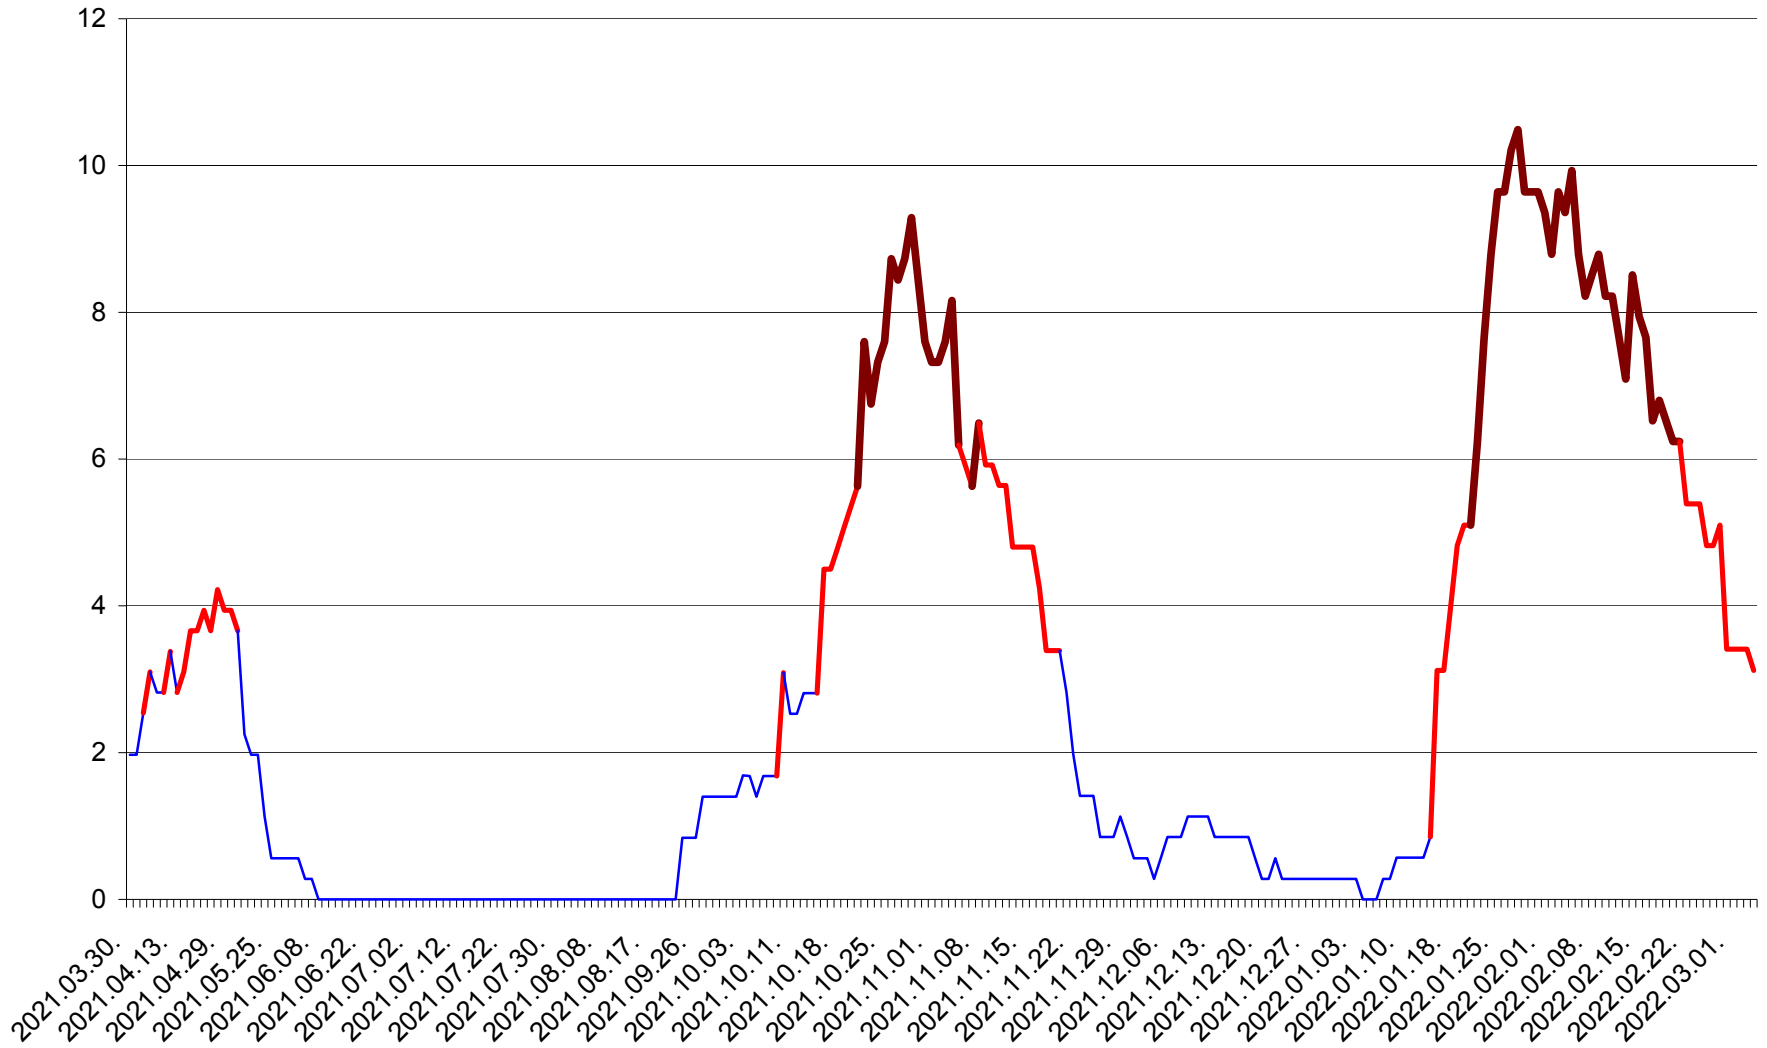

ORAȘ CRISTURU SECUIESC - Evolutia incidentei cumulate pe 14 zile la ‰ de locuitori
2021.04.01. - 2022.03.04.

DĂNEȘTI - Evolutia incidentei cumulate pe 14 zile la ‰ de locuitori
2021.04.01. - 2022.03.04.

DÂRJIU - Evolutia incidentei cumulate pe 14 zile la ‰ de locuitori
2021.04.01. - 2022.03.04.

DEALU - Evolutia incidentei cumulate pe 14 zile la ‰ de locuitori
2021.04.01. - 2022.03.04.

DITRĂU - Evolutia incidentei cumulate pe 14 zile la ‰ de locuitori
2021.04.01. - 2022.03.04.

FELICENI - Evolutia incidentei cumulate pe 14 zile la % de locuitori
2021.04.01. - 2022.03.04.

FRUMOASA - Evolutia incidentei cumulate pe 14 zile la ‰ de locuitori
2021.04.01. - 2022.03.04.

GĂLĂUȚAȘ - Evolutia incidentei cumulate pe 14 zile la ‰ de locuitori
2021.04.01. - 2022.03.04.