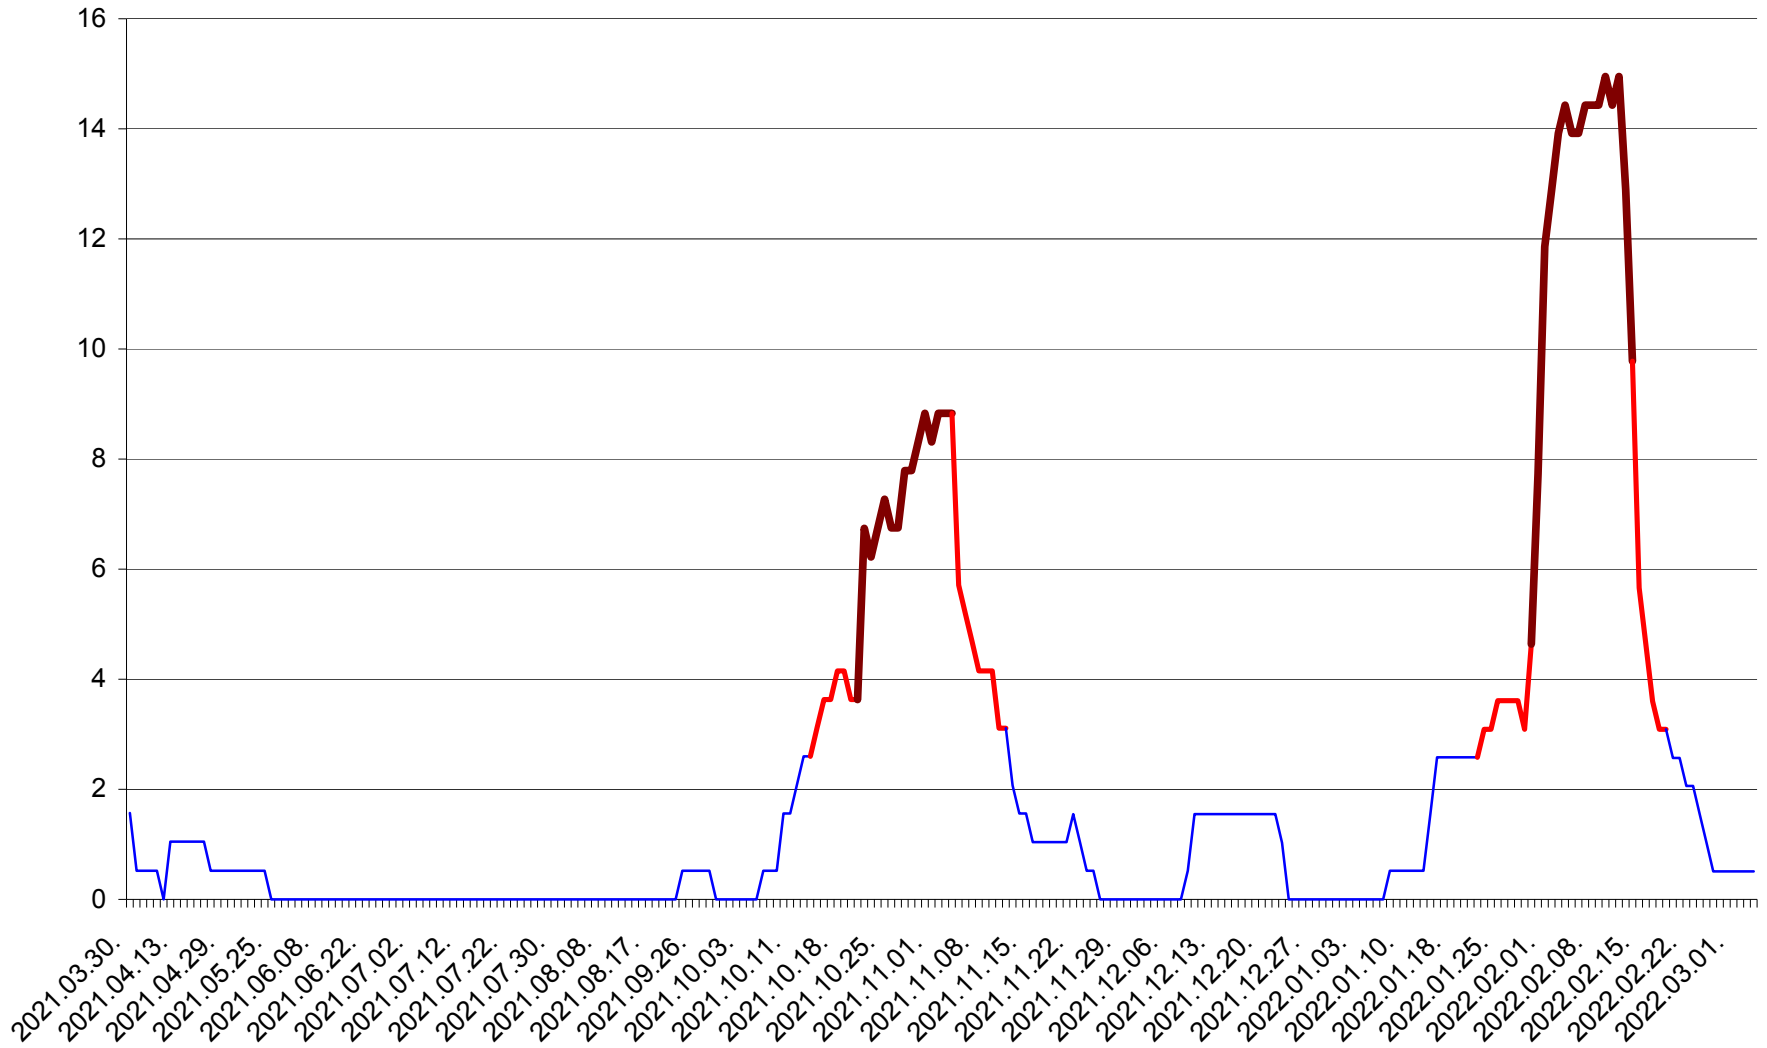

PRAID - Evolutia incidentei cumulate pe 14 zile la ‰ de locuitori
2021.04.01. - 2022.03.04.

PORUMBENI - Evolutia incidentei cumulate pe 14 zile la ‰ de locuitori
2021.04.01. - 2022.03.04.