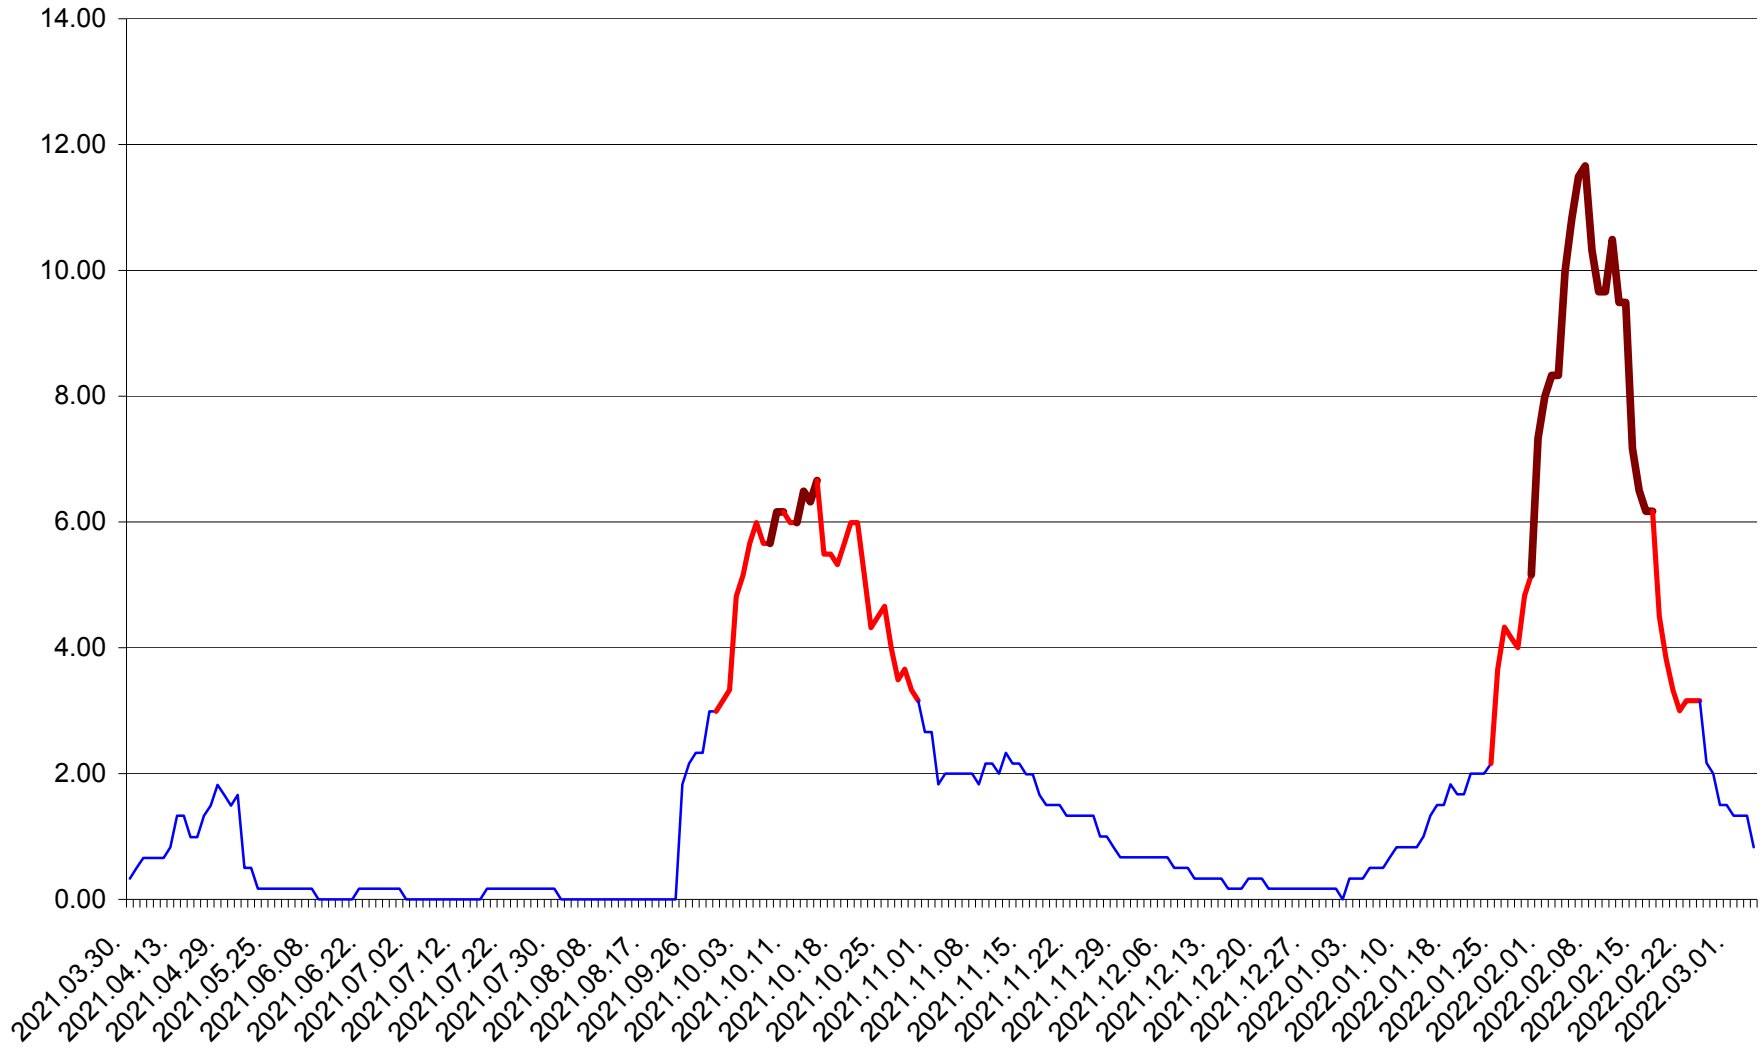

ULIEȘ - Evoluția incidentei cumulate pe 14 zile la ‰ de locuitori
2021.04.01. - 2022.03.04.

VĂRȘAG - Evolutia incidentei cumulate pe 14 zile la ‰ de locuitori
2021.04.01. - 2022.03.04.

ORAȘ VLĂHIȚA - Evolutia incidentei cumulate pe 14 zile la ‰ de locuitori
2021.04.01. - 2022.03.04.

VOȘLĂBENI - Evolutia incidentei cumulate pe 14 zile la ‰ de locuitori
2021.04.01. - 2022.03.04.

ZETEA - Evolutia incidentei cumulate pe 14 zile la ‰ de locuitori
2021.04.01. - 2022.03.04.

Total - Evolutia incidentei cumulate pe 14 zile la ‰ de locuitori
2021.04.01. - 2022.03.04.