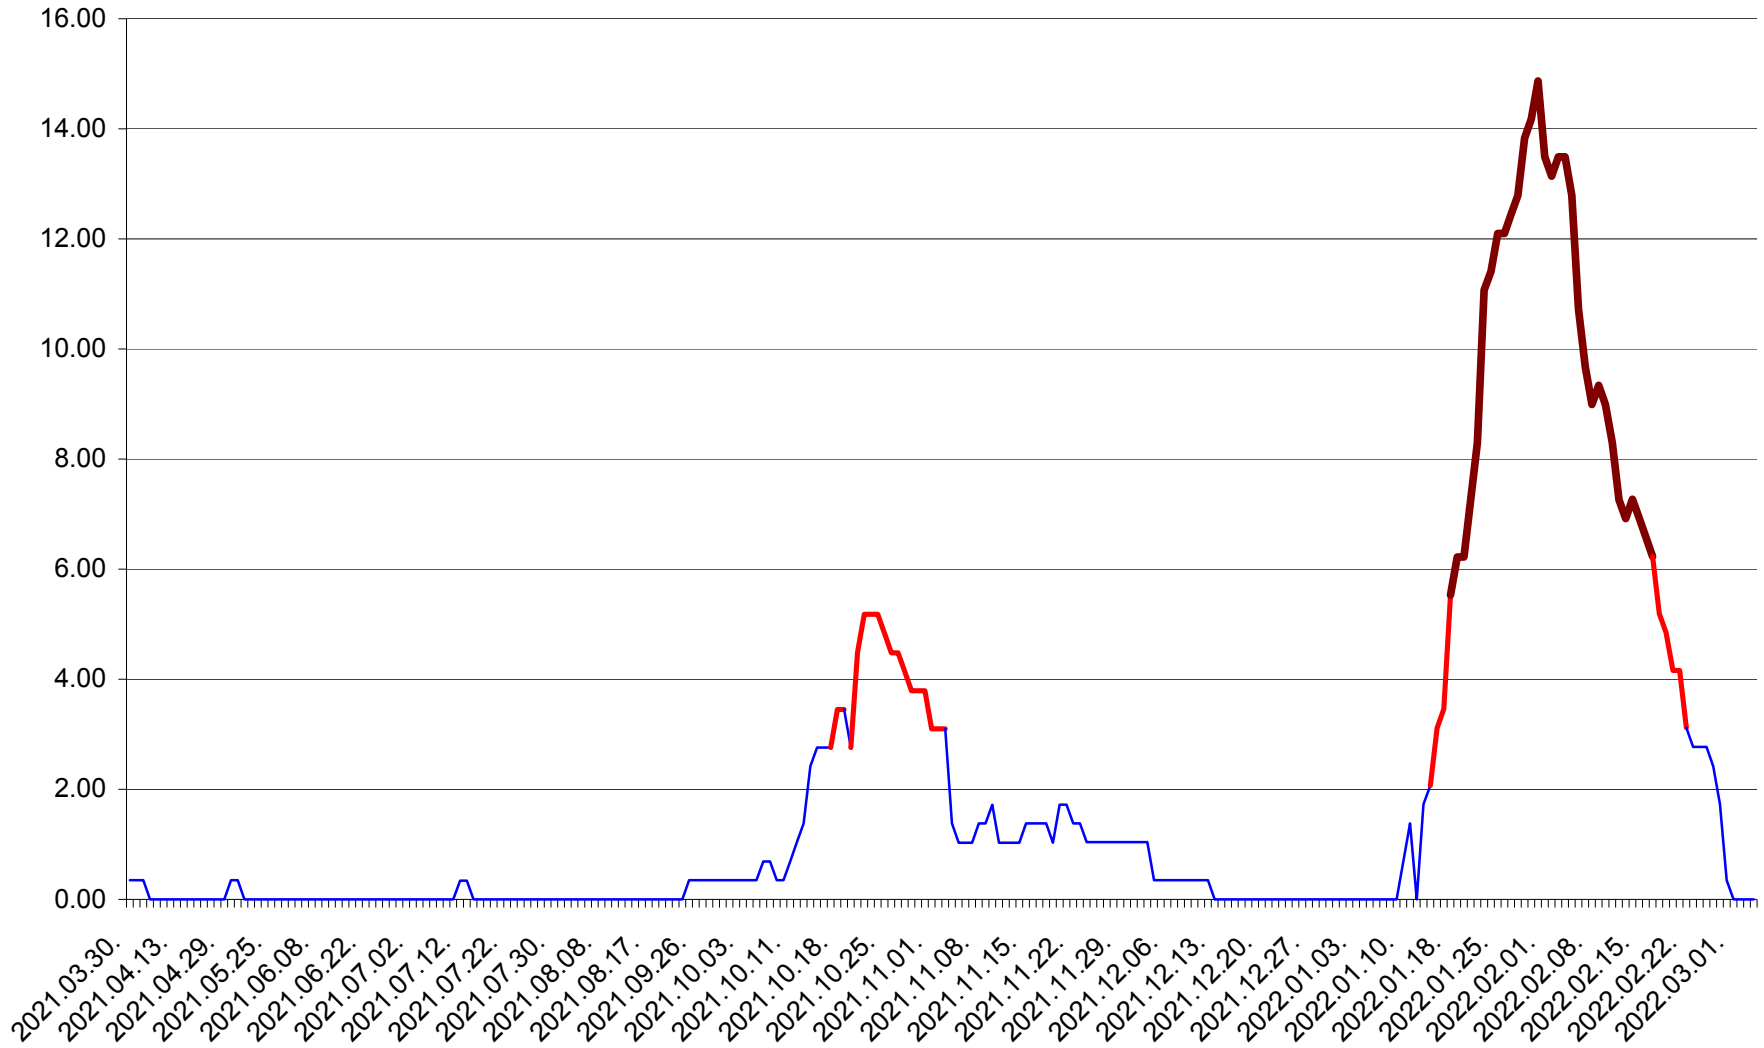

ORAȘ BĂLAN - Evolutia incidentei cumulate pe 14 zile la ‰ de locuitori
2021.04.01. - 2022.03.04.

BILBOR - Evolutia incidentei cumulate pe 14 zile la ‰ de locuitori
2021.04.01. - 2022.03.04.

ORAȘ BORSEC - Evolutia incidentei cumulate pe 14 zile la ‰ de locuitori
2021.04.01. - 2022.03.04.

BRĂDEȘTI - Evolutia incidentei cumulate pe 14 zile la ‰ de locuitori
2021.04.01. - 2022.03.04.

CĂPÂLNIȚA - Evolutia incidentei cumulate pe 14 zile la ‰ de locuitori
2021.04.01. - 2022.03.04.

CÂRȚA - Evolutia incidentei cumulate pe 14 zile la ‰ de locuitori
2021.04.01. - 2022.03.04.

CICEU - Evolutia incidentei cumulate pe 14 zile la ‰ de locuitori
2021.04.01. - 2022.03.04.

CIUCSÂNGEORGIU - Evolutia incidentei cumulate pe 14 zile la ‰ de locuitori
2021.04.01. - 2022.03.04.

CIUMANI - Evolutia incidentei cumulate pe 14 zile la ‰ de locuitori
2021.04.01. - 2022.03.04.

CORBU - Evolutia incidentei cumulate pe 14 zile la ‰ de locuitori
2021.04.01. - 2022.03.04.

CORUND - Evolutia incidentei cumulate pe 14 zile la ‰ de locuitori
2021.04.01. - 2022.03.04.

COZMENI - Evolutia incidentei cumulate pe 14 zile la ‰ de locuitori
2021.04.01. - 2022.03.04.