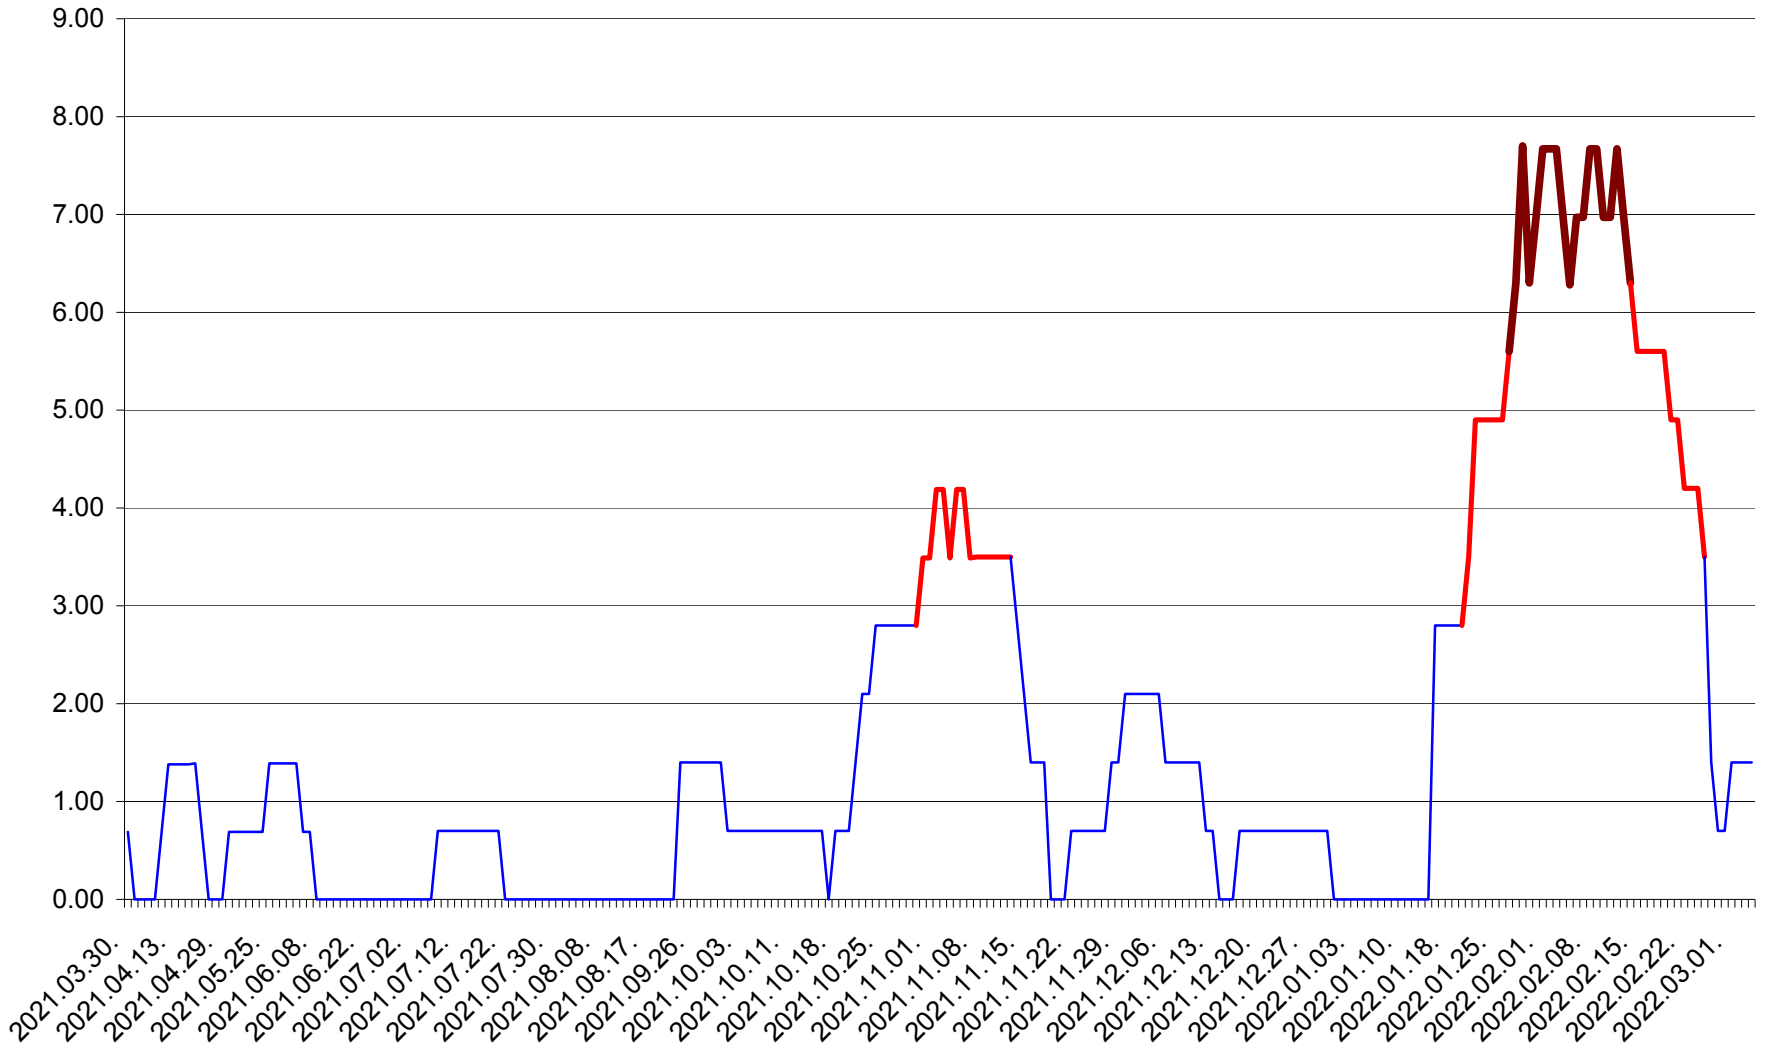

ORAȘ BĂLAN - Evolutia incidentei cumulate pe 14 zile la ‰ de locuitori
2021.04.01. - 2022.03.04.

BILBOR - Evolutia incidentei cumulate pe 14 zile la ‰ de locuitori
2021.04.01. - 2022.03.04.

ORAȘ BORSEC - Evolutia incidentei cumulate pe 14 zile la ‰ de locuitori
2021.04.01. - 2022.03.04.

BRĂDEȘTI - Evolutia incidentei cumulate pe 14 zile la ‰ de locuitori
2021.04.01. - 2022.03.04.

CĂPÂLNIȚA - Evolutia incidentei cumulate pe 14 zile la ‰ de locuitori
2021.04.01. - 2022.03.04.

CÂRȚA - Evolutia incidentei cumulate pe 14 zile la ‰ de locuitori
2021.04.01. - 2022.03.04.

CICEU - Evolutia incidentei cumulate pe 14 zile la ‰ de locuitori
2021.04.01. - 2022.03.04.

CIUCSÂNGEORGIU - Evolutia incidentei cumulate pe 14 zile la ‰ de locuitori
2021.04.01. - 2022.03.04.

CIUMANI - Evolutia incidentei cumulate pe 14 zile la ‰ de locuitori
2021.04.01. - 2022.03.04.

CORBU - Evolutia incidentei cumulate pe 14 zile la ‰ de locuitori
2021.04.01. - 2022.03.04.

CORUND - Evolutia incidentei cumulate pe 14 zile la ‰ de locuitori
2021.04.01. - 2022.03.04.

COZMENI - Evolutia incidentei cumulate pe 14 zile la ‰ de locuitori
2021.04.01. - 2022.03.04.