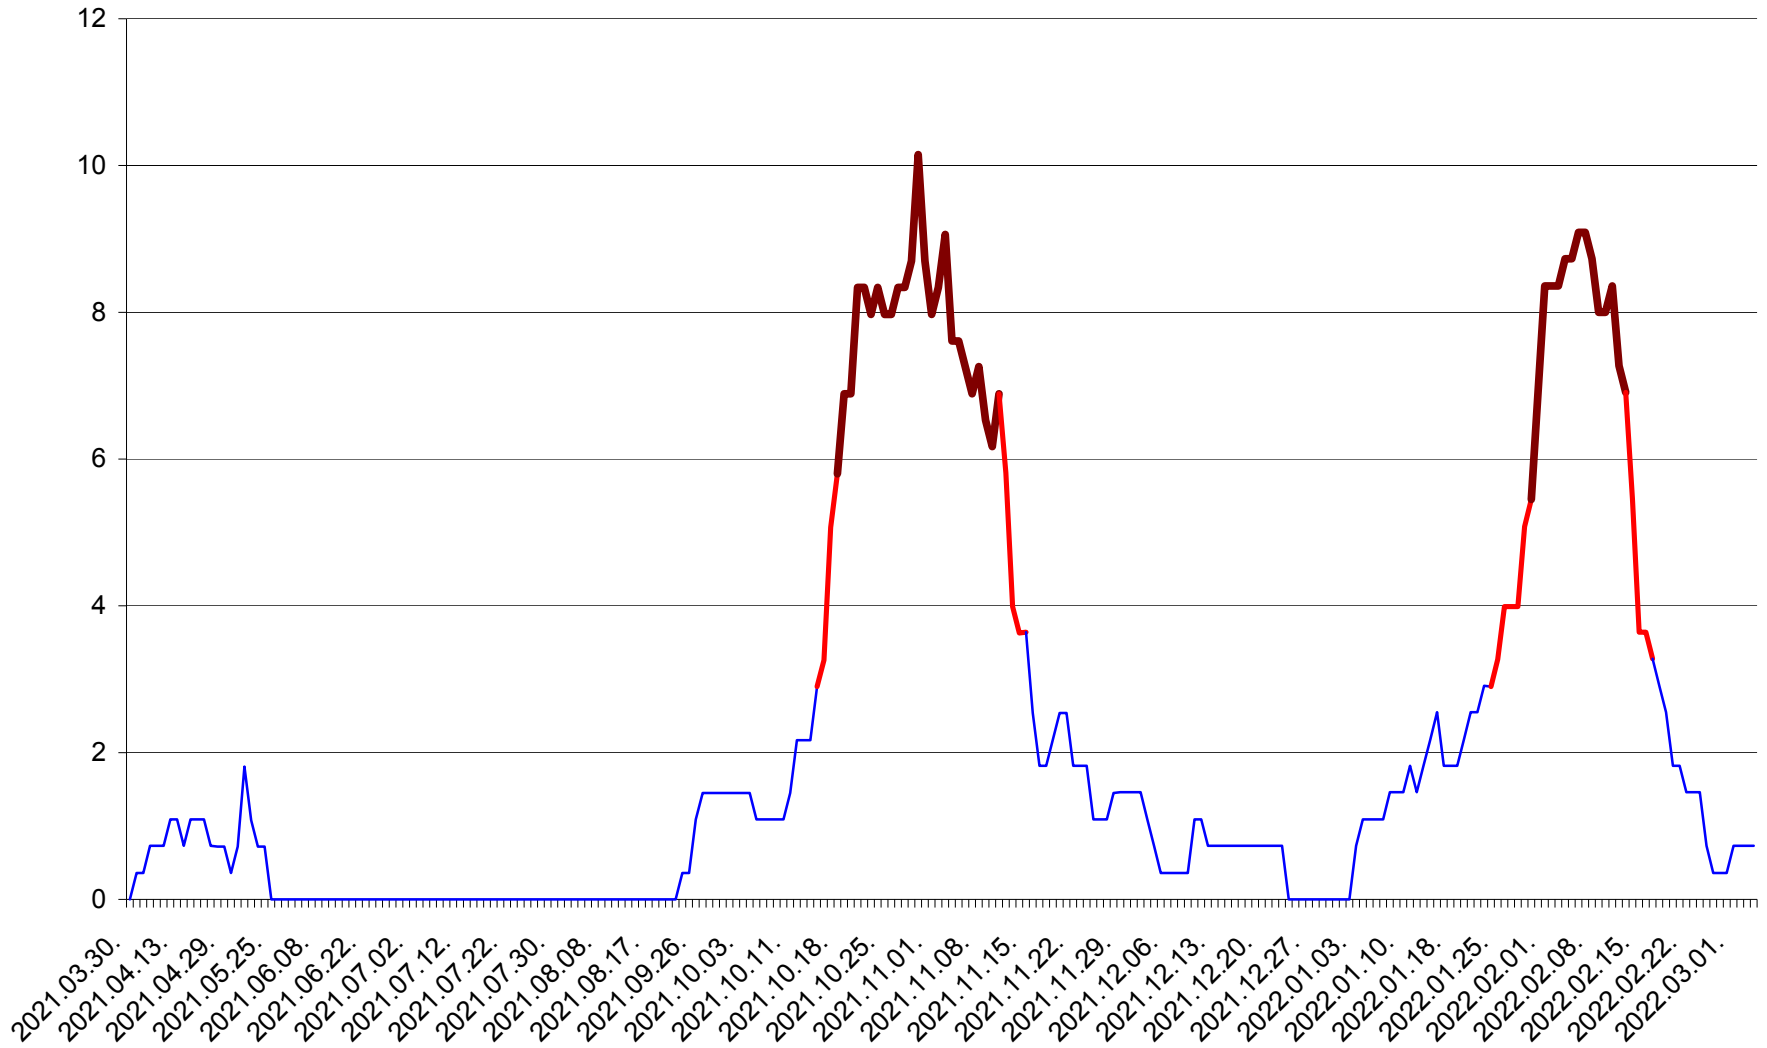

LELICENI - Evolutia incidentei cumulate pe 14 zile la ‰ de locuitori
2021.04.01. - 2022.03.04.

LUETA - Evolutia incidentei cumulate pe 14 zile la ‰ de locuitori
2021.04.01. - 2022.03.04.

LUNCA DE JOS - Evolutia incidentei cumulate pe 14 zile la ‰ de locuitori
2021.04.01. - 2022.03.04.

LUNCA DE SUS - Evolutia incidentei cumulate pe 14 zile la ‰ de locuitori
2021.04.01. - 2022.03.04.

LUPENI - Evolutia incidentei cumulate pe 14 zile la ‰ de locuitori
2021.04.01. - 2022.03.04.

MĂDĂRAȘ - Evolutia incidentei cumulate pe 14 zile la ‰ de locuitori
2021.04.01. - 2022.03.04.

MĂRTINIȘ - Evolutia incidentei cumulate pe 14 zile la ‰ de locuitori
2021.04.01. - 2022.03.04.

MEREȘTI - Evolulia incidentei cumulate pe 14 zile la ‰ de locuitori
2021.04.01. - 2022.03.04.

MUNICIPIUL MIERCUREA-CIUC - Evolutia incidentei cumulate pe 14 zile la ‰ de locuitori
2021.04.01. - 2022.03.04.

MIHĂILENI - Evolutia incidentei cumulate pe 14 zile la ‰ de locuitori
2021.04.01. - 2022.03.04.

MUGENI - Evolutia incidentei cumulate pe 14 zile la ‰ de locuitori
2021.04.01. - 2022.03.04.

OCLAND - Evolutia incidentei cumulate pe 14 zile la ‰ de locuitori
2021.04.01. - 2022.03.04.