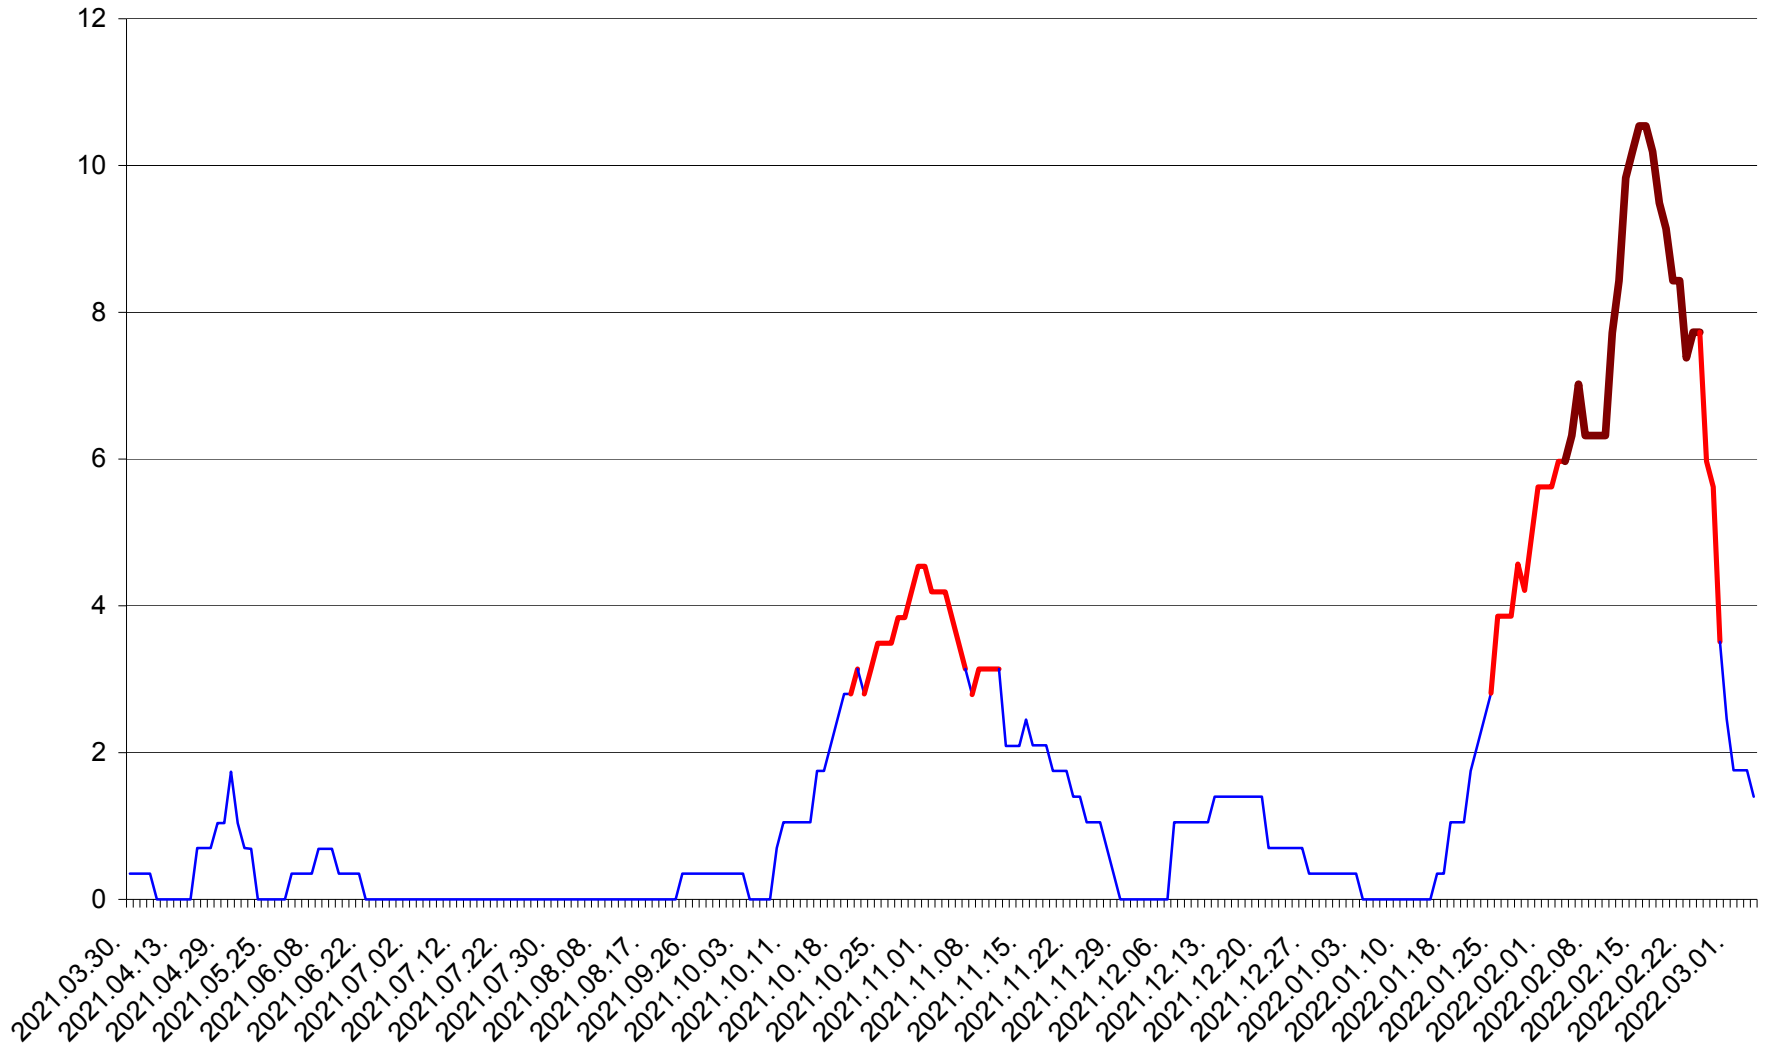

SÂNDOMINIC - Evolutia incidentei cumulate pe 14 zile la ‰ de locuitori
2021.04.01. - 2022.03.04.

SÂNMARTIN - Evolutia incidentei cumulate pe 14 zile la ‰ de locuitori
2021.04.01. - 2022.03.04.

SÂNSIMION - Evolutia incidentei cumulate pe 14 zile la ‰ de locuitori
2021.04.01. - 2022.03.04.

SÂNTIMBRU - Evolutia incidentei cumulate pe 14 zile la ‰ de locuitori
2021.04.01. - 2022.03.04.

SĂRMAȘ - Evolutia incidentei cumulate pe 14 zile la ‰ de locuitori
2021.04.01. - 2022.03.04.

SATU MARE - Evolutia incidentei cumulate pe 14 zile la ‰ de locuitori
2021.04.01. - 2022.03.04.

SECUIENI - Evolutia incidentei cumulate pe 14 zile la ‰ de locuitori
2021.04.01. - 2022.03.04.

SICULENI - Evolutia incidentei cumulate pe 14 zile la ‰ de locuitori
2021.04.01. - 2022.03.04.

ȘIMONEȘTI - Evolutia incidentei cumulate pe 14 zile la ‰ de locuitori
2021.04.01. - 2022.03.04.