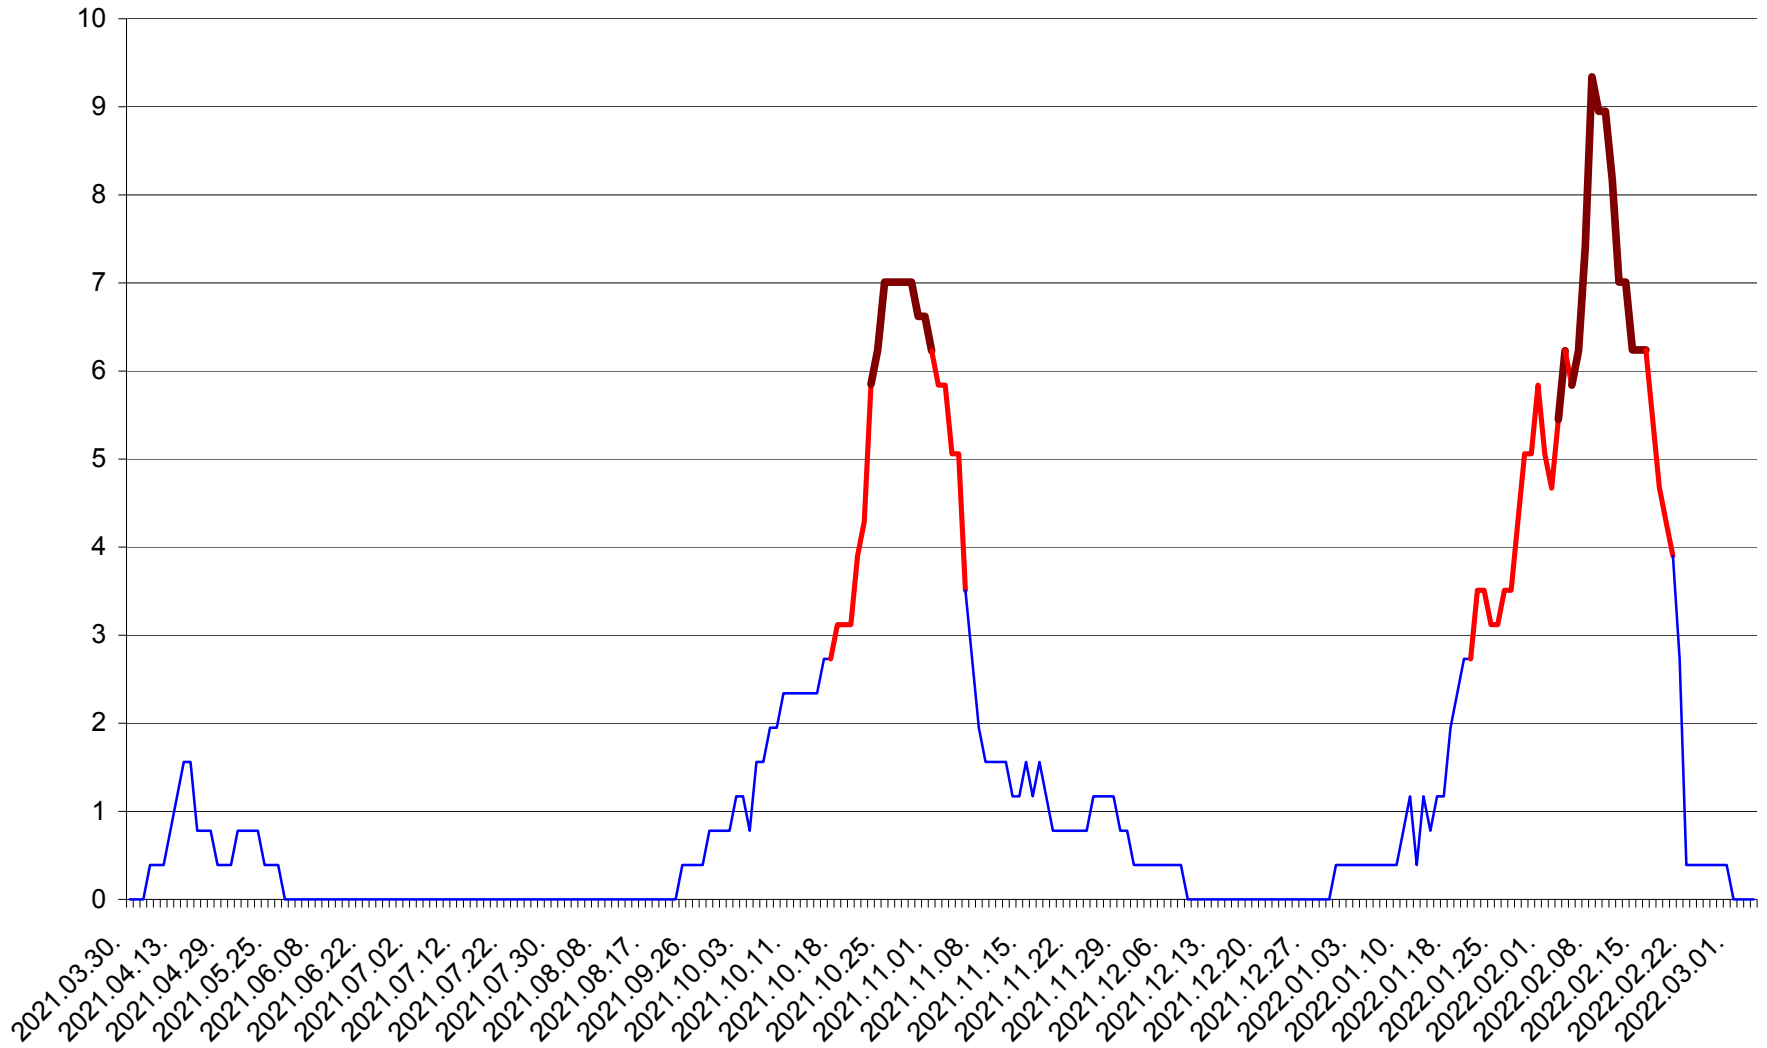

SÂNTIMBRU - Evolutia incidentei cumulate pe 14 zile la ‰ de locuitori
2021.04.01. - 2022.03.04.

SĂRMAȘ - Evolutia incidentei cumulate pe 14 zile la ‰ de locuitori
2021.04.01. - 2022.03.04.

SATU MARE - Evolutia incidentei cumulate pe 14 zile la ‰ de locuitori
2021.04.01. - 2022.03.04.

SECUIENI - Evolutia incidentei cumulate pe 14 zile la ‰ de locuitori
2021.04.01. - 2022.03.04.

SICULENI - Evolutia incidentei cumulate pe 14 zile la ‰ de locuitori
2021.04.01. - 2022.03.04.

ȘIMONEȘTI - Evolutia incidentei cumulate pe 14 zile la ‰ de locuitori
2021.04.01. - 2022.03.04.

SUBCETATE - Evolutia incidentei cumulate pe 14 zile la ‰ de locuitori
2021.04.01. - 2022.03.04.

SUSENI - Evolutia incidentei cumulate pe 14 zile la ‰ de locuitori
2021.04.01. - 2022.03.04.

TOMEȘTI - Evolutia incidentei cumulate pe 14 zile la ‰ de locuitori
2021.04.01. - 2022.03.04.