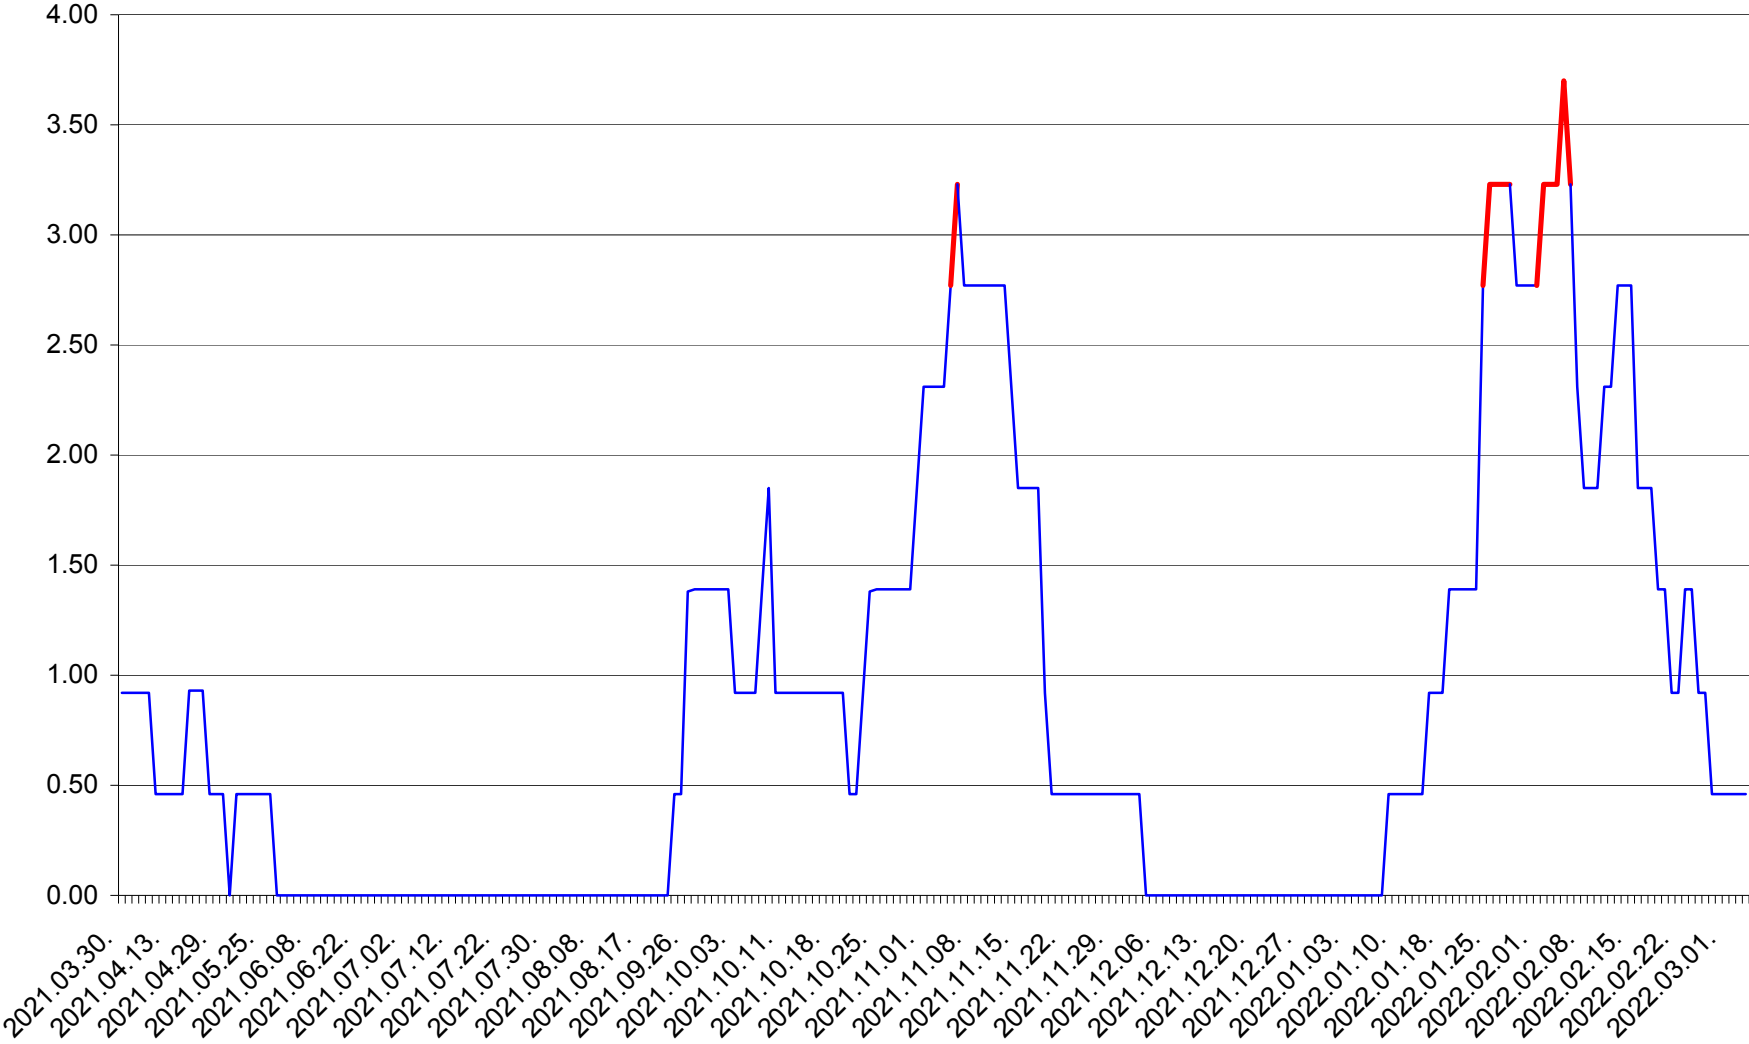

ATID - Evolutia incidentei cumulate pe 14 zile la % de locuitori
2021.04.01. - 2022.03.04.

AVRĂMEȘTI - Evolutia incidentei cumulate pe 14 zile la ‰ de locuitori
2021.04.01. - 2022.03.04.

ORAȘ BĂILE TUȘNAD - Evoluția incidenței cumulate pe 14 zile la ‰ de locuitori
2021.04.01. - 2022.03.04.

ORAȘ BĂLAN - Evolutia incidentei cumulate pe 14 zile la ‰ de locuitori
2021.04.01. - 2022.03.04.

BILBOR - Evolutia incidentei cumulate pe 14 zile la ‰ de locuitori
2021.04.01. - 2022.03.04.

ORAȘ BORSEC - Evolutia incidentei cumulate pe 14 zile la ‰ de locuitori
2021.04.01. - 2022.03.04.

BRĂDEȘTI - Evolutia incidentei cumulate pe 14 zile la ‰ de locuitori
2021.04.01. - 2022.03.04.

CĂPÂLNIȚA - Evolutia incidentei cumulate pe 14 zile la ‰ de locuitori
2021.04.01. - 2022.03.04.

CÂRȚA - Evolutia incidentei cumulate pe 14 zile la ‰ de locuitori
2021.04.01. - 2022.03.04.

CICEU - Evolutia incidentei cumulate pe 14 zile la ‰ de locuitori
2021.04.01. - 2022.03.04.

CIUCSÂNGEORGIU - Evolutia incidentei cumulate pe 14 zile la ‰ de locuitori
2021.04.01. - 2022.03.04.

CIUMANI - Evolutia incidentei cumulate pe 14 zile la ‰ de locuitori
2021.04.01. - 2022.03.04.