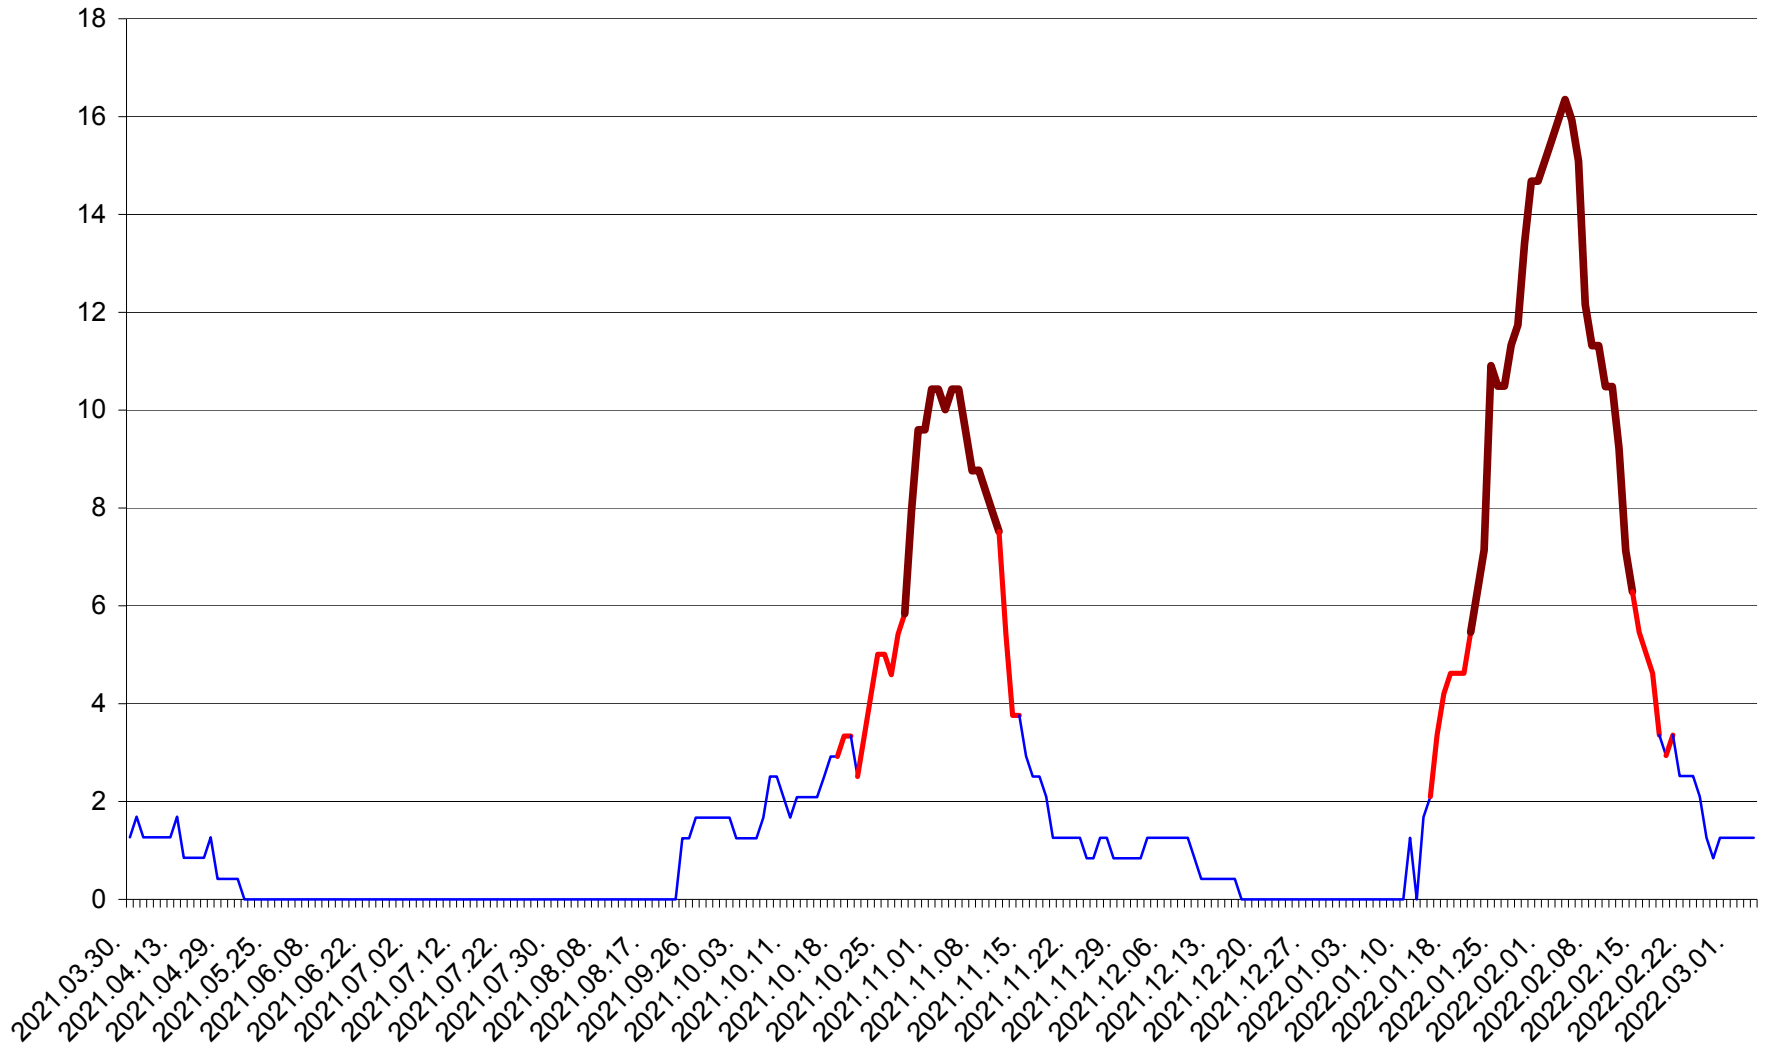

FELICENI - Evolutia incidentei cumulate pe 14 zile la % de locuitori
2021.04.01. - 2022.03.04.

FRUMOASA - Evolutia incidentei cumulate pe 14 zile la ‰ de locuitori
2021.04.01. - 2022.03.04.

GĂLĂUȚAȘ - Evolutia incidentei cumulate pe 14 zile la ‰ de locuitori
2021.04.01. - 2022.03.04.

MUNICIPIUL GHEORGHENI - Evolutia incidentei cumulate pe 14 zile la % de locuitori
2021.04.01. - 2022.03.04.

JOSENI - Evolutia incidentei cumulate pe 14 zile la ‰ de locuitori
2021.04.01. - 2022.03.04.

LĂZAREA - Evolutia incidentei cumulate pe 14 zile la % de locuitori
2021.04.01. - 2022.03.04.

LELICENI - Evolutia incidentei cumulate pe 14 zile la ‰ de locuitori
2021.04.01. - 2022.03.04.

LUETA - Evolutia incidentei cumulate pe 14 zile la ‰ de locuitori
2021.04.01. - 2022.03.04.

LUNCA DE JOS - Evolutia incidentei cumulate pe 14 zile la ‰ de locuitori
2021.04.01. - 2022.03.04.