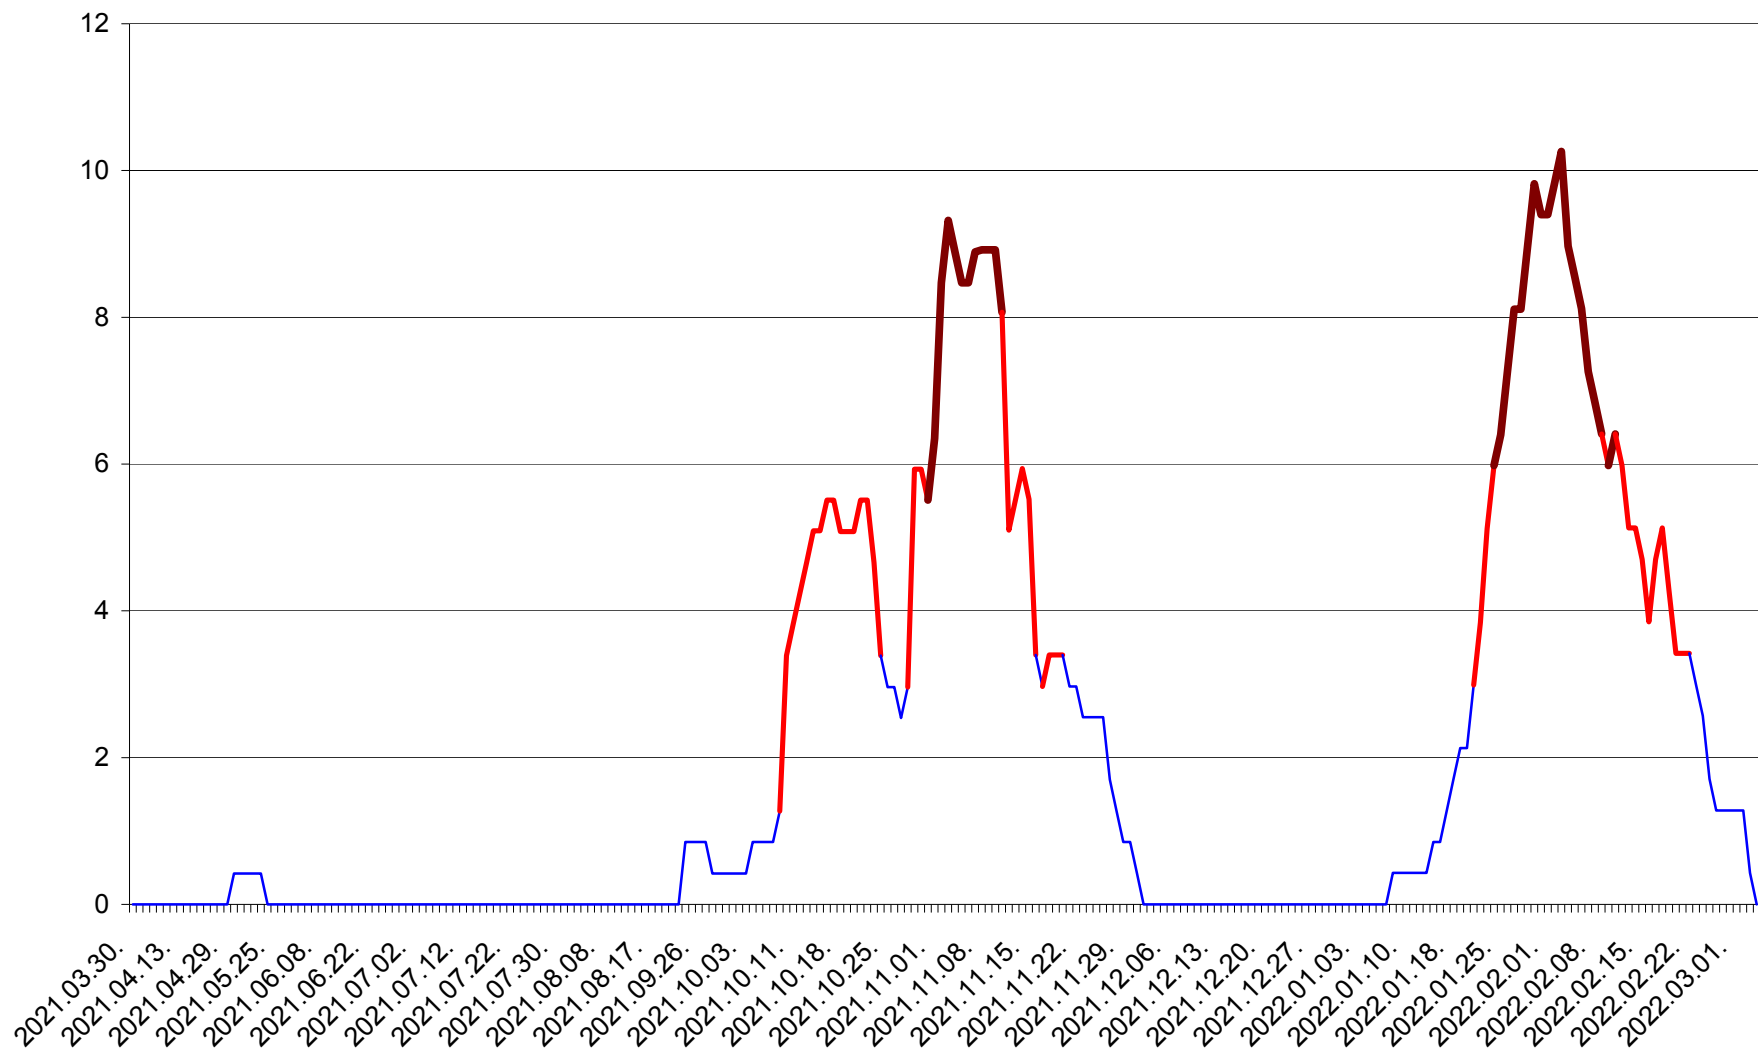

PORUMBENI - Evolutia incidentei cumulate pe 14 zile la ‰ de locuitori
2021.04.01. - 2022.03.04.

PRAID - Evolutia incidentei cumulate pe 14 zile la ‰ de locuitori
2021.04.01. - 2022.03.04.

RACU - Evolutia incidentei cumulate pe 14 zile la ‰ de locuitori
2021.04.01. - 2022.03.04.

REMETEA - Evolutia incidentei cumulate pe 14 zile la ‰ de locuitori
2021.04.01. - 2022.03.04.

SĂCEL - Evolutia incidentei cumulate pe 14 zile la ‰ de locuitori
2021.04.01. - 2022.03.04.

SÂNCRĂIENI - Evolutia incidentei cumulate pe 14 zile la ‰ de locuitori
2021.04.01. - 2022.03.04.

SÂNDOMINIC - Evolutia incidentei cumulate pe 14 zile la ‰ de locuitori
2021.04.01. - 2022.03.04.

SÂNMARTIN - Evolutia incidentei cumulate pe 14 zile la ‰ de locuitori
2021.04.01. - 2022.03.04.

SÂNSIMION - Evolutia incidentei cumulate pe 14 zile la ‰ de locuitori
2021.04.01. - 2022.03.04.