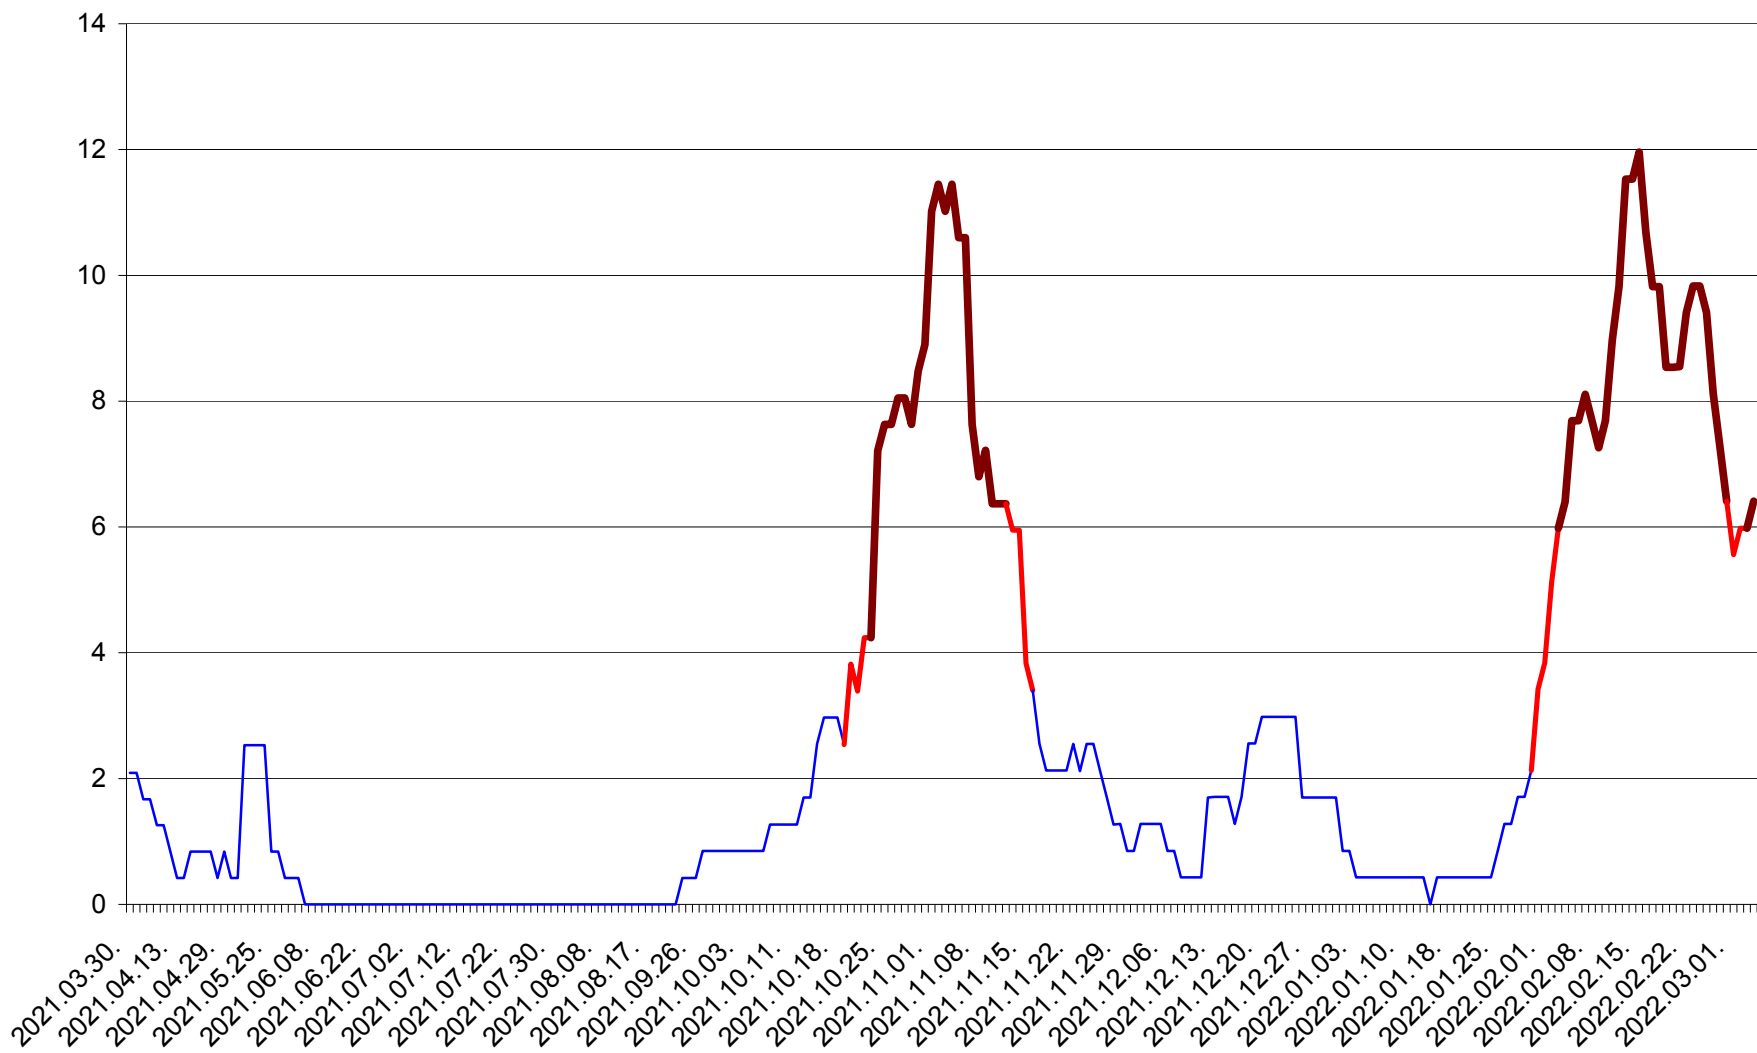

CORBU - Evolutia incidentei cumulate pe 14 zile la ‰ de locuitori
2021.04.01. - 2022.03.04.

CORUND - Evolutia incidentei cumulate pe 14 zile la ‰ de locuitori
2021.04.01. - 2022.03.04.

COZMENI - Evolutia incidentei cumulate pe 14 zile la ‰ de locuitori
2021.04.01. - 2022.03.04.

ORAȘ CRISTURU SECUIESC - Evolutia incidentei cumulate pe 14 zile la ‰ de locuitori
2021.04.01. - 2022.03.04.

DĂNEȘTI - Evolutia incidentei cumulate pe 14 zile la ‰ de locuitori
2021.04.01. - 2022.03.04.

DÂRJIU - Evolutia incidentei cumulate pe 14 zile la ‰ de locuitori
2021.04.01. - 2022.03.04.

DEALU - Evolutia incidentei cumulate pe 14 zile la ‰ de locuitori
2021.04.01. - 2022.03.04.

DITRĂU - Evolutia incidentei cumulate pe 14 zile la ‰ de locuitori
2021.04.01. - 2022.03.04.

FELICENI - Evolutia incidentei cumulate pe 14 zile la % de locuitori
2021.04.01. - 2022.03.04.

FRUMOASA - Evolutia incidentei cumulate pe 14 zile la ‰ de locuitori
2021.04.01. - 2022.03.04.

GĂLĂUȚAȘ - Evolutia incidentei cumulate pe 14 zile la ‰ de locuitori
2021.04.01. - 2022.03.04.