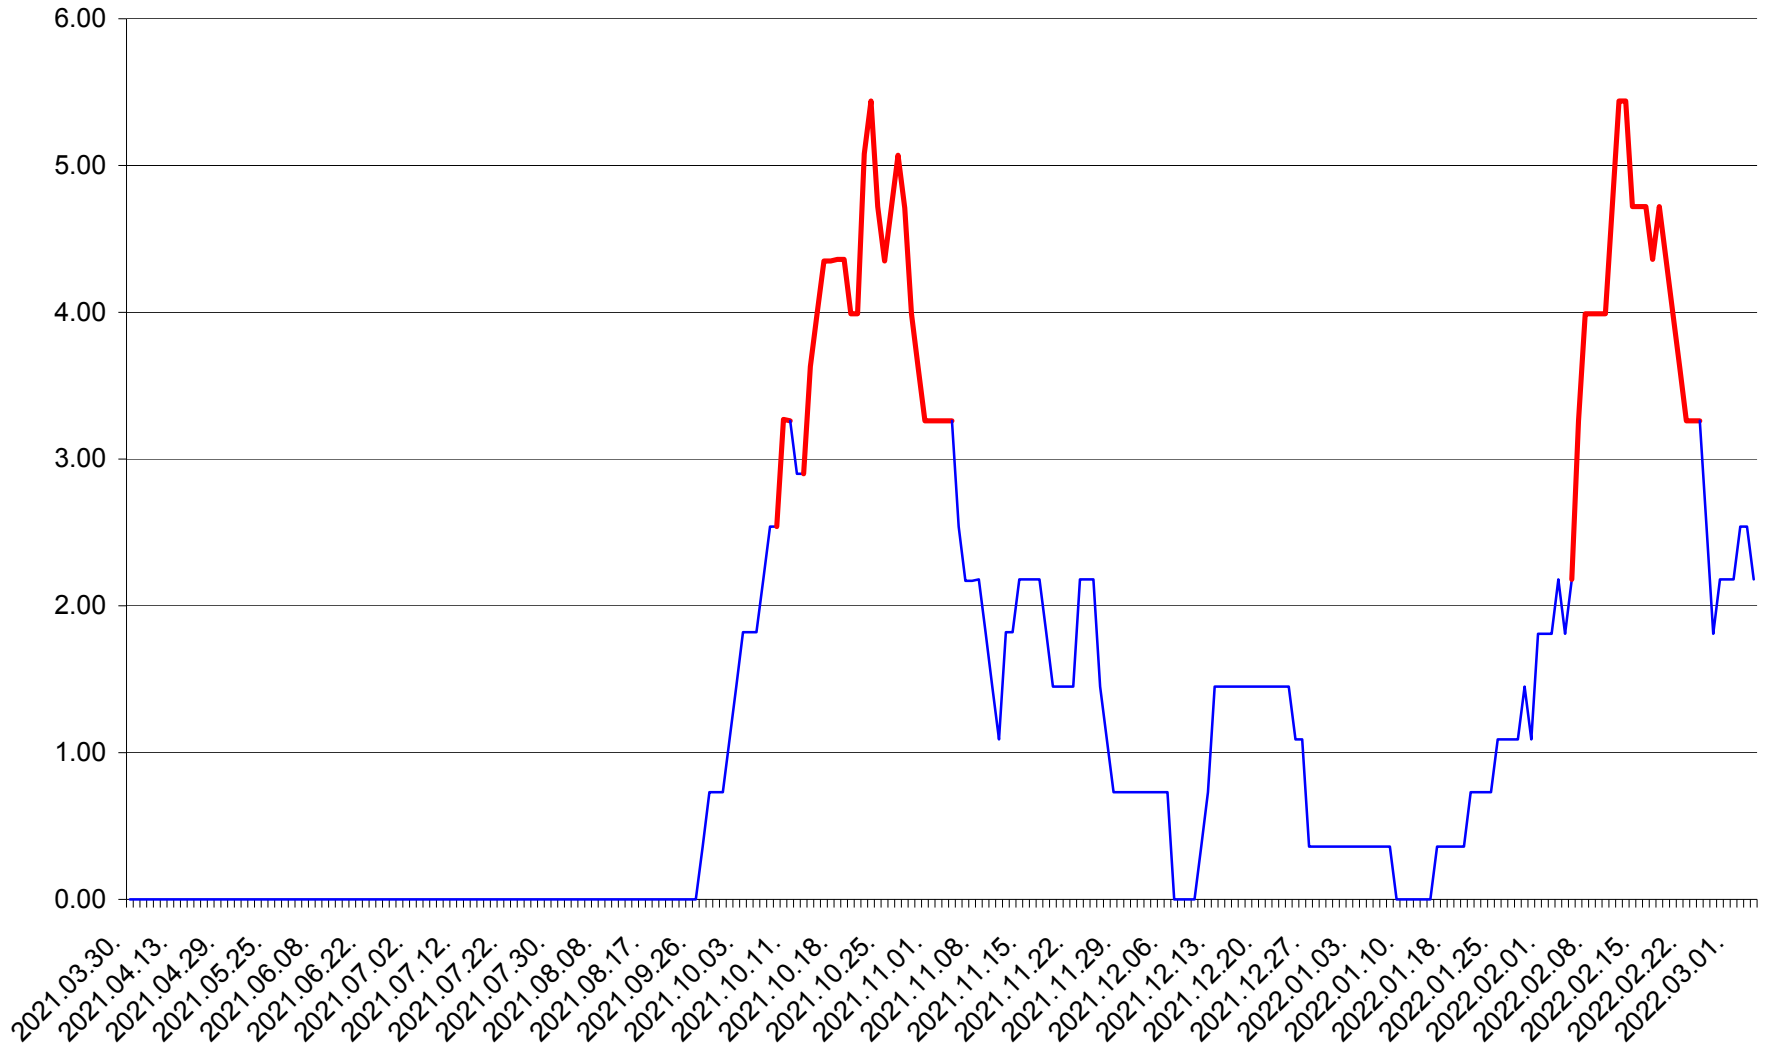

ATID - Evolutia incidentei cumulate pe 14 zile la % de locuitori
2021.04.01. - 2022.03.04.

AVRĂMEȘTI - Evolutia incidentei cumulate pe 14 zile la ‰ de locuitori
2021.04.01. - 2022.03.04.

ORAȘ BĂILE TUȘNAD - Evoluția incidenței cumulate pe 14 zile la ‰ de locuitori
2021.04.01. - 2022.03.04.

ORAȘ BĂLAN - Evolutia incidentei cumulate pe 14 zile la ‰ de locuitori
2021.04.01. - 2022.03.04.

BILBOR - Evolutia incidentei cumulate pe 14 zile la ‰ de locuitori
2021.04.01. - 2022.03.04.

ORAȘ BORSEC - Evolutia incidentei cumulate pe 14 zile la ‰ de locuitori
2021.04.01. - 2022.03.04.

BRĂDEȘTI - Evolutia incidentei cumulate pe 14 zile la ‰ de locuitori
2021.04.01. - 2022.03.04.

CĂPÂLNIȚA - Evolutia incidentei cumulate pe 14 zile la ‰ de locuitori
2021.04.01. - 2022.03.04.

CÂRȚA - Evolutia incidentei cumulate pe 14 zile la ‰ de locuitori
2021.04.01. - 2022.03.04.