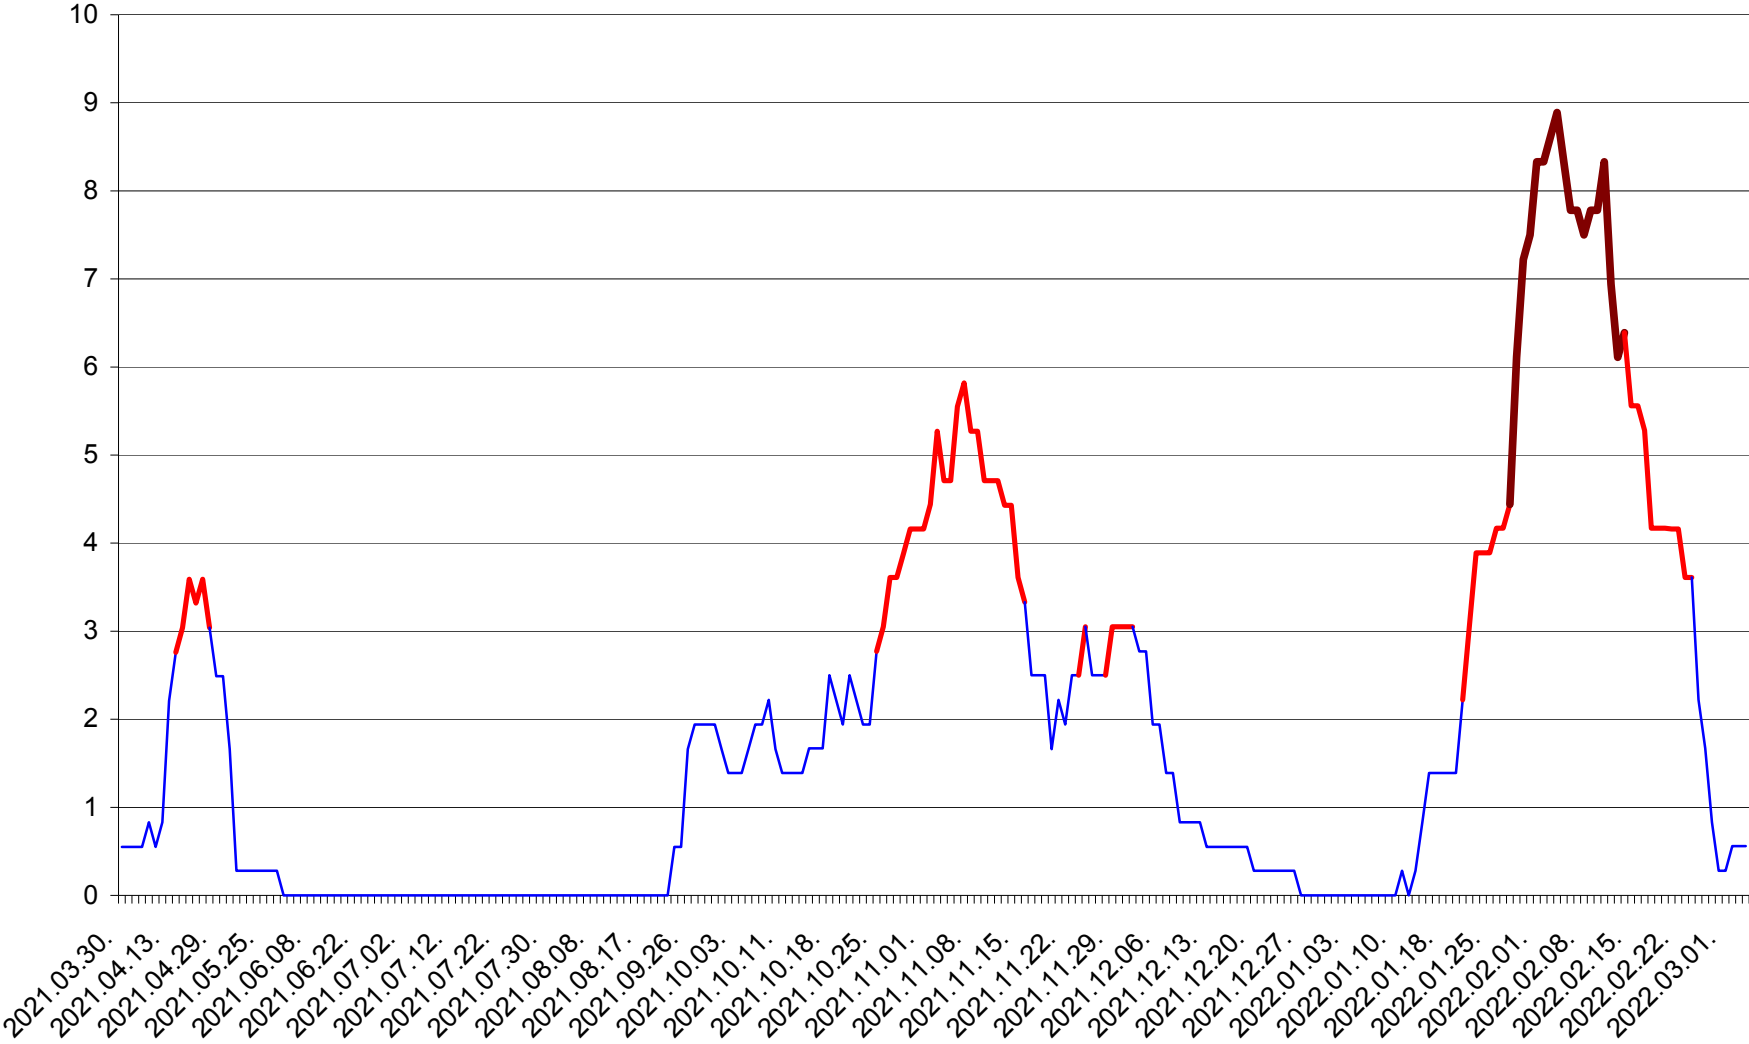

LELICENI - Evolutia incidentei cumulate pe 14 zile la ‰ de locuitori
2021.04.01. - 2022.03.04.

LUETA - Evolutia incidentei cumulate pe 14 zile la ‰ de locuitori
2021.04.01. - 2022.03.04.

LUNCA DE JOS - Evolutia incidentei cumulate pe 14 zile la ‰ de locuitori
2021.04.01. - 2022.03.04.

LUNCA DE SUS - Evolutia incidentei cumulate pe 14 zile la ‰ de locuitori
2021.04.01. - 2022.03.04.

LUPENI - Evolutia incidentei cumulate pe 14 zile la ‰ de locuitori
2021.04.01. - 2022.03.04.

MĂDĂRAȘ - Evolutia incidentei cumulate pe 14 zile la ‰ de locuitori
2021.04.01. - 2022.03.04.

MĂRTINIȘ - Evolutia incidentei cumulate pe 14 zile la ‰ de locuitori
2021.04.01. - 2022.03.04.

MEREȘTI - Evolulia incidentei cumulate pe 14 zile la ‰ de locuitori
2021.04.01. - 2022.03.04.

MUNICIPIUL MIERCUREA-CIUC - Evolutia incidentei cumulate pe 14 zile la ‰ de locuitori
2021.04.01. - 2022.03.04.

MIHĂILENI - Evolutia incidentei cumulate pe 14 zile la ‰ de locuitori
2021.04.01. - 2022.03.04.

MUGENI - Evolutia incidentei cumulate pe 14 zile la ‰ de locuitori
2021.04.01. - 2022.03.04.

OCLAND - Evolutia incidentei cumulate pe 14 zile la ‰ de locuitori
2021.04.01. - 2022.03.04.