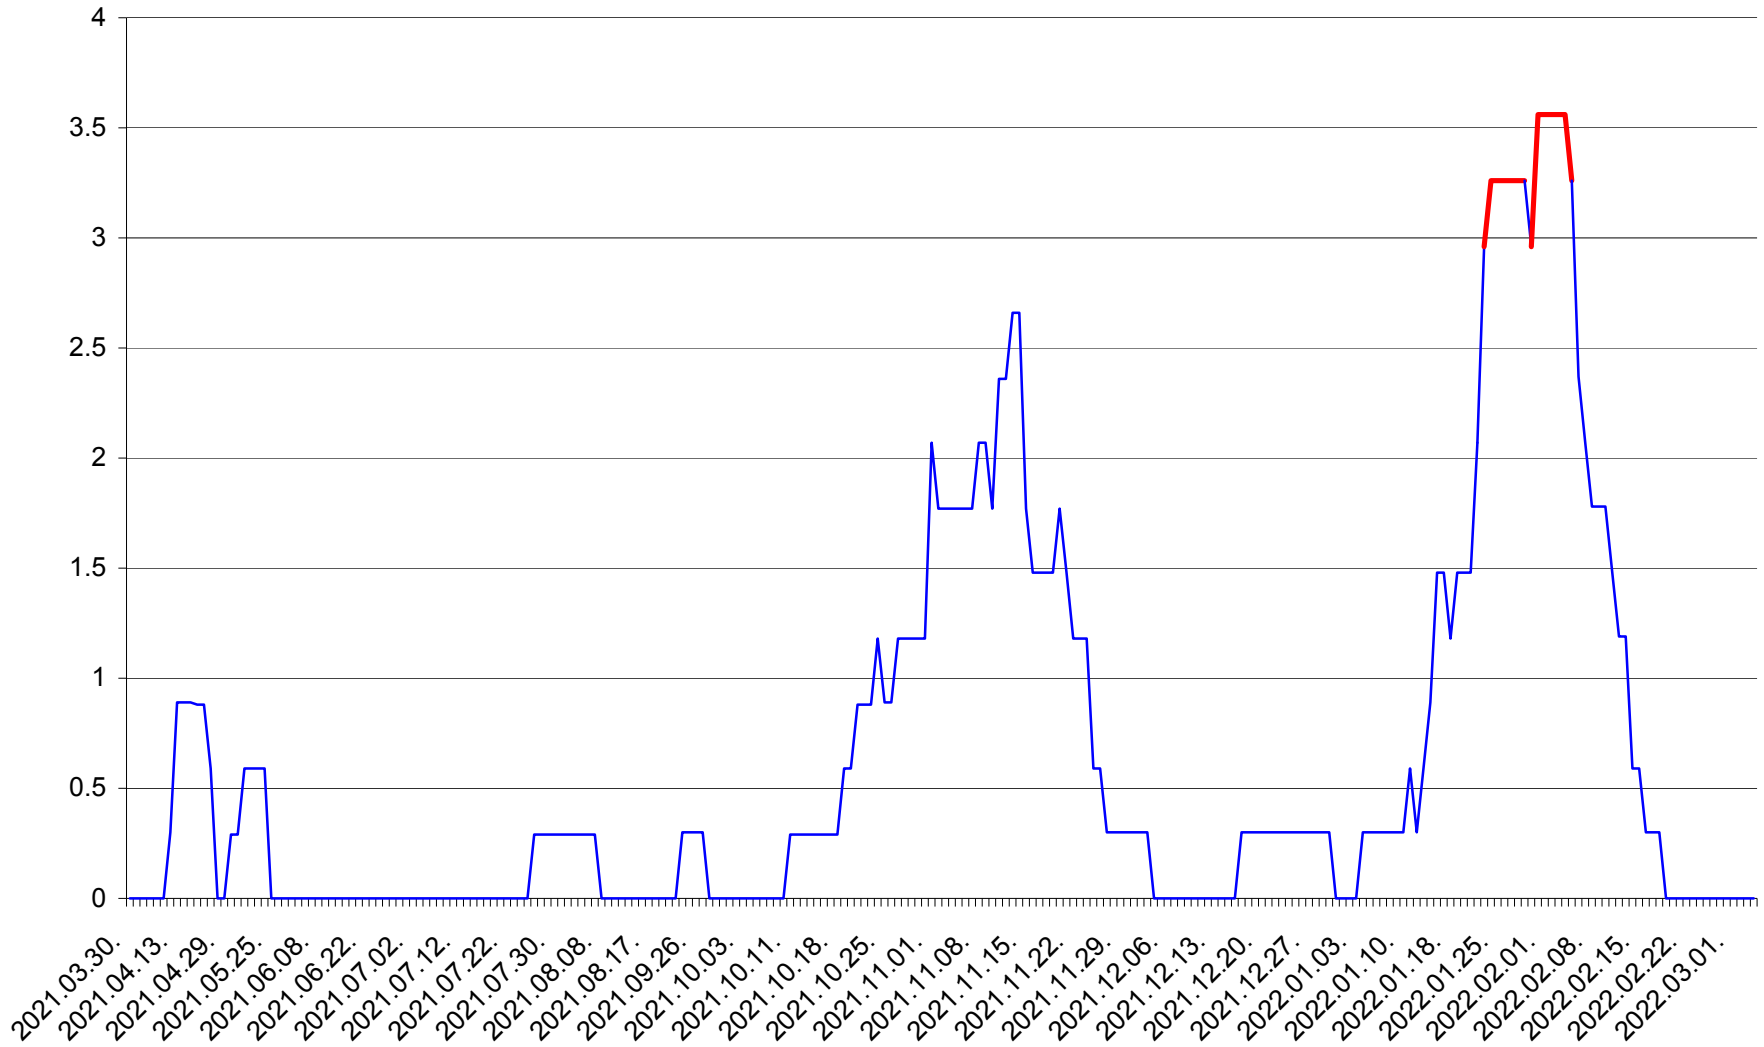

MUNICIPIUL GHEORGHENI - Evolutia incidentei cumulate pe 14 zile la % de locuitori
2021.04.01. - 2022.03.04.

JOSENI - Evolutia incidentei cumulate pe 14 zile la ‰ de locuitori
2021.04.01. - 2022.03.04.

LĂZAREA - Evolutia incidentei cumulate pe 14 zile la % de locuitori
2021.04.01. - 2022.03.04.

LELICENI - Evolutia incidentei cumulate pe 14 zile la ‰ de locuitori
2021.04.01. - 2022.03.04.

LUETA - Evolutia incidentei cumulate pe 14 zile la ‰ de locuitori
2021.04.01. - 2022.03.04.

LUNCA DE JOS - Evolutia incidentei cumulate pe 14 zile la ‰ de locuitori
2021.04.01. - 2022.03.04.

LUNCA DE SUS - Evolutia incidentei cumulate pe 14 zile la ‰ de locuitori
2021.04.01. - 2022.03.04.

LUPENI - Evolutia incidentei cumulate pe 14 zile la ‰ de locuitori
2021.04.01. - 2022.03.04.

MĂDĂRAȘ - Evolutia incidentei cumulate pe 14 zile la ‰ de locuitori
2021.04.01. - 2022.03.04.