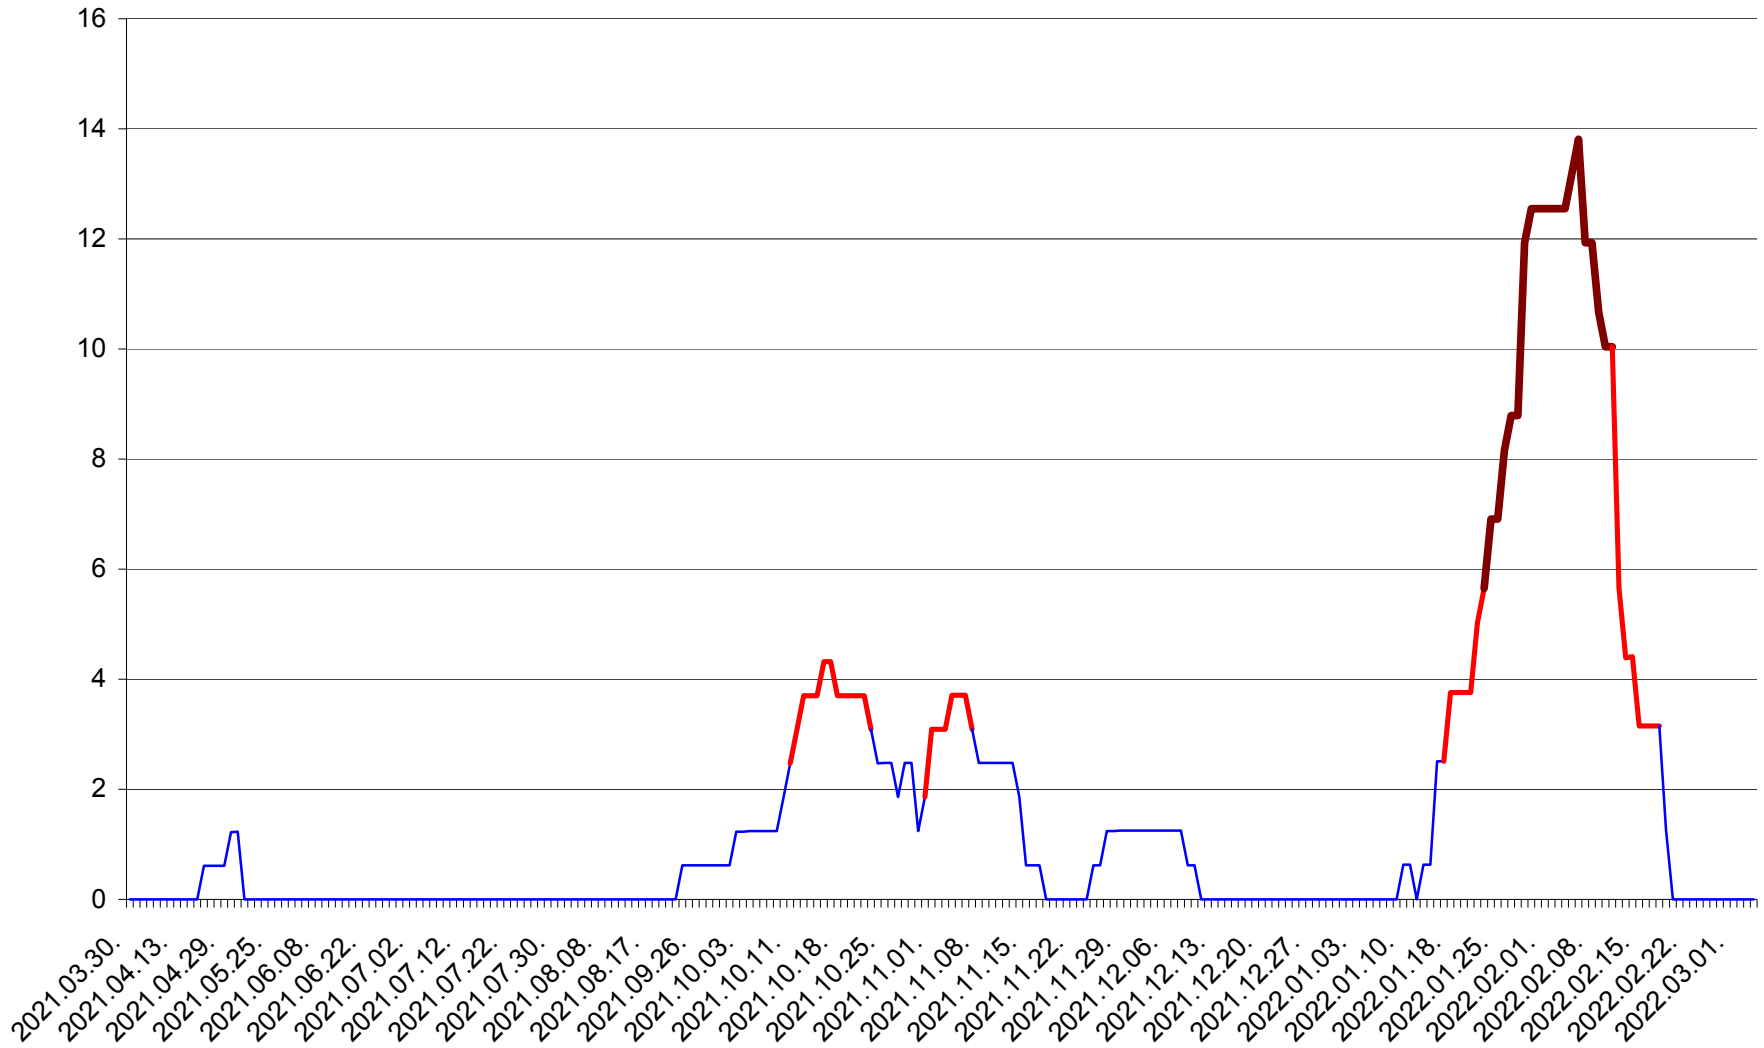

MIHĂILENI - Evolutia incidentei cumulate pe 14 zile la ‰ de locuitori
2021.04.01. - 2022.03.04.

MUGENI - Evolutia incidentei cumulate pe 14 zile la ‰ de locuitori
2021.04.01. - 2022.03.04.

OCLAND - Evolutia incidentei cumulate pe 14 zile la ‰ de locuitori
2021.04.01. - 2022.03.04.

MUNICIPIUL ODORHEIU SECUIESC - Evolutia incidentei cumulate pe 14 zile la ‰ de locuitori
2021.04.01. - 2022.03.04.

PĂULENI-CIUC - Evolutia incidentei cumulate pe 14 zile la ‰ de locuitori
2021.04.01. - 2022.03.04.

PORUMBENI - Evolutia incidentei cumulate pe 14 zile la ‰ de locuitori
2021.04.01. - 2022.03.04.

PRAID - Evolutia incidentei cumulate pe 14 zile la ‰ de locuitori
2021.04.01. - 2022.03.04.

RACU - Evolutia incidentei cumulate pe 14 zile la ‰ de locuitori
2021.04.01. - 2022.03.04.