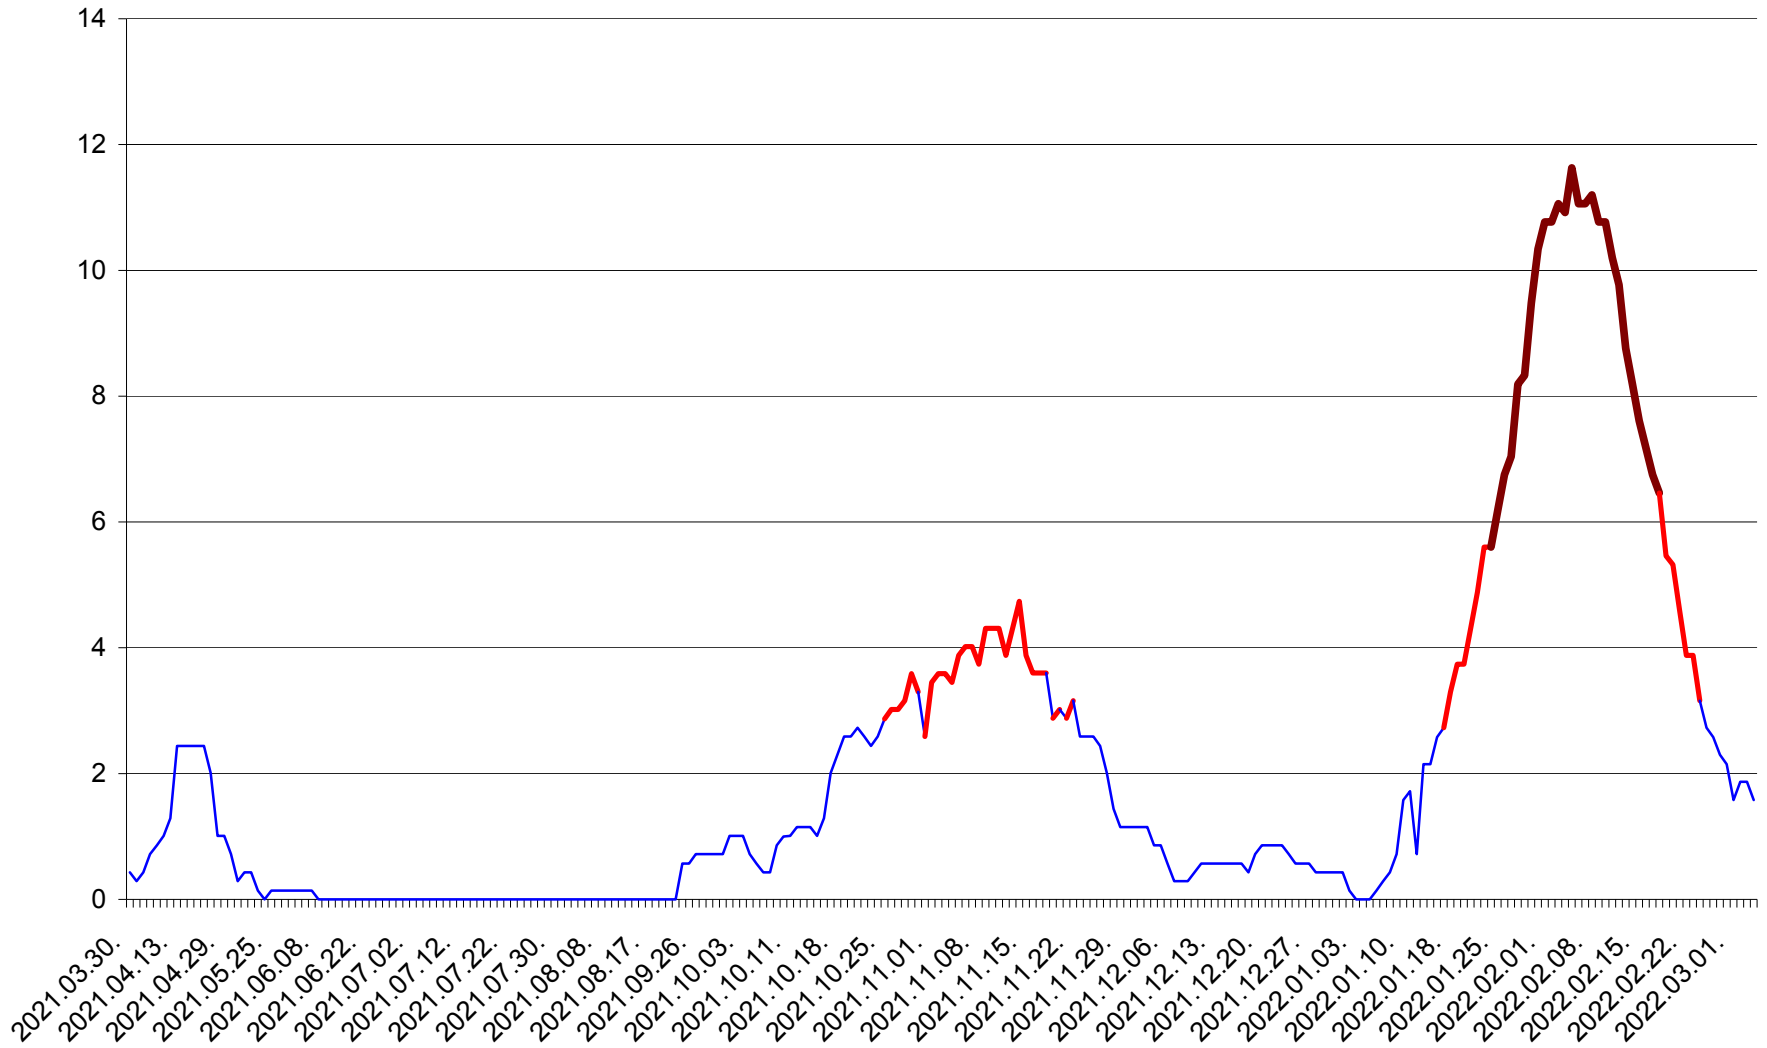

MIHĂILENI - Evolutia incidentei cumulate pe 14 zile la ‰ de locuitori
2021.04.01. - 2022.03.04.

MUGENI - Evolutia incidentei cumulate pe 14 zile la ‰ de locuitori
2021.04.01. - 2022.03.04.

OCLAND - Evolutia incidentei cumulate pe 14 zile la ‰ de locuitori
2021.04.01. - 2022.03.04.

MUNICIPIUL ODORHEIU SECUIESC - Evolutia incidentei cumulate pe 14 zile la ‰ de locuitori
2021.04.01. - 2022.03.04.

PĂULENI-CIUC - Evolutia incidentei cumulate pe 14 zile la ‰ de locuitori
2021.04.01. - 2022.03.04.

PORUMBENI - Evolutia incidentei cumulate pe 14 zile la ‰ de locuitori
2021.04.01. - 2022.03.04.

PRAID - Evolutia incidentei cumulate pe 14 zile la ‰ de locuitori
2021.04.01. - 2022.03.04.

RACU - Evolutia incidentei cumulate pe 14 zile la ‰ de locuitori
2021.04.01. - 2022.03.04.