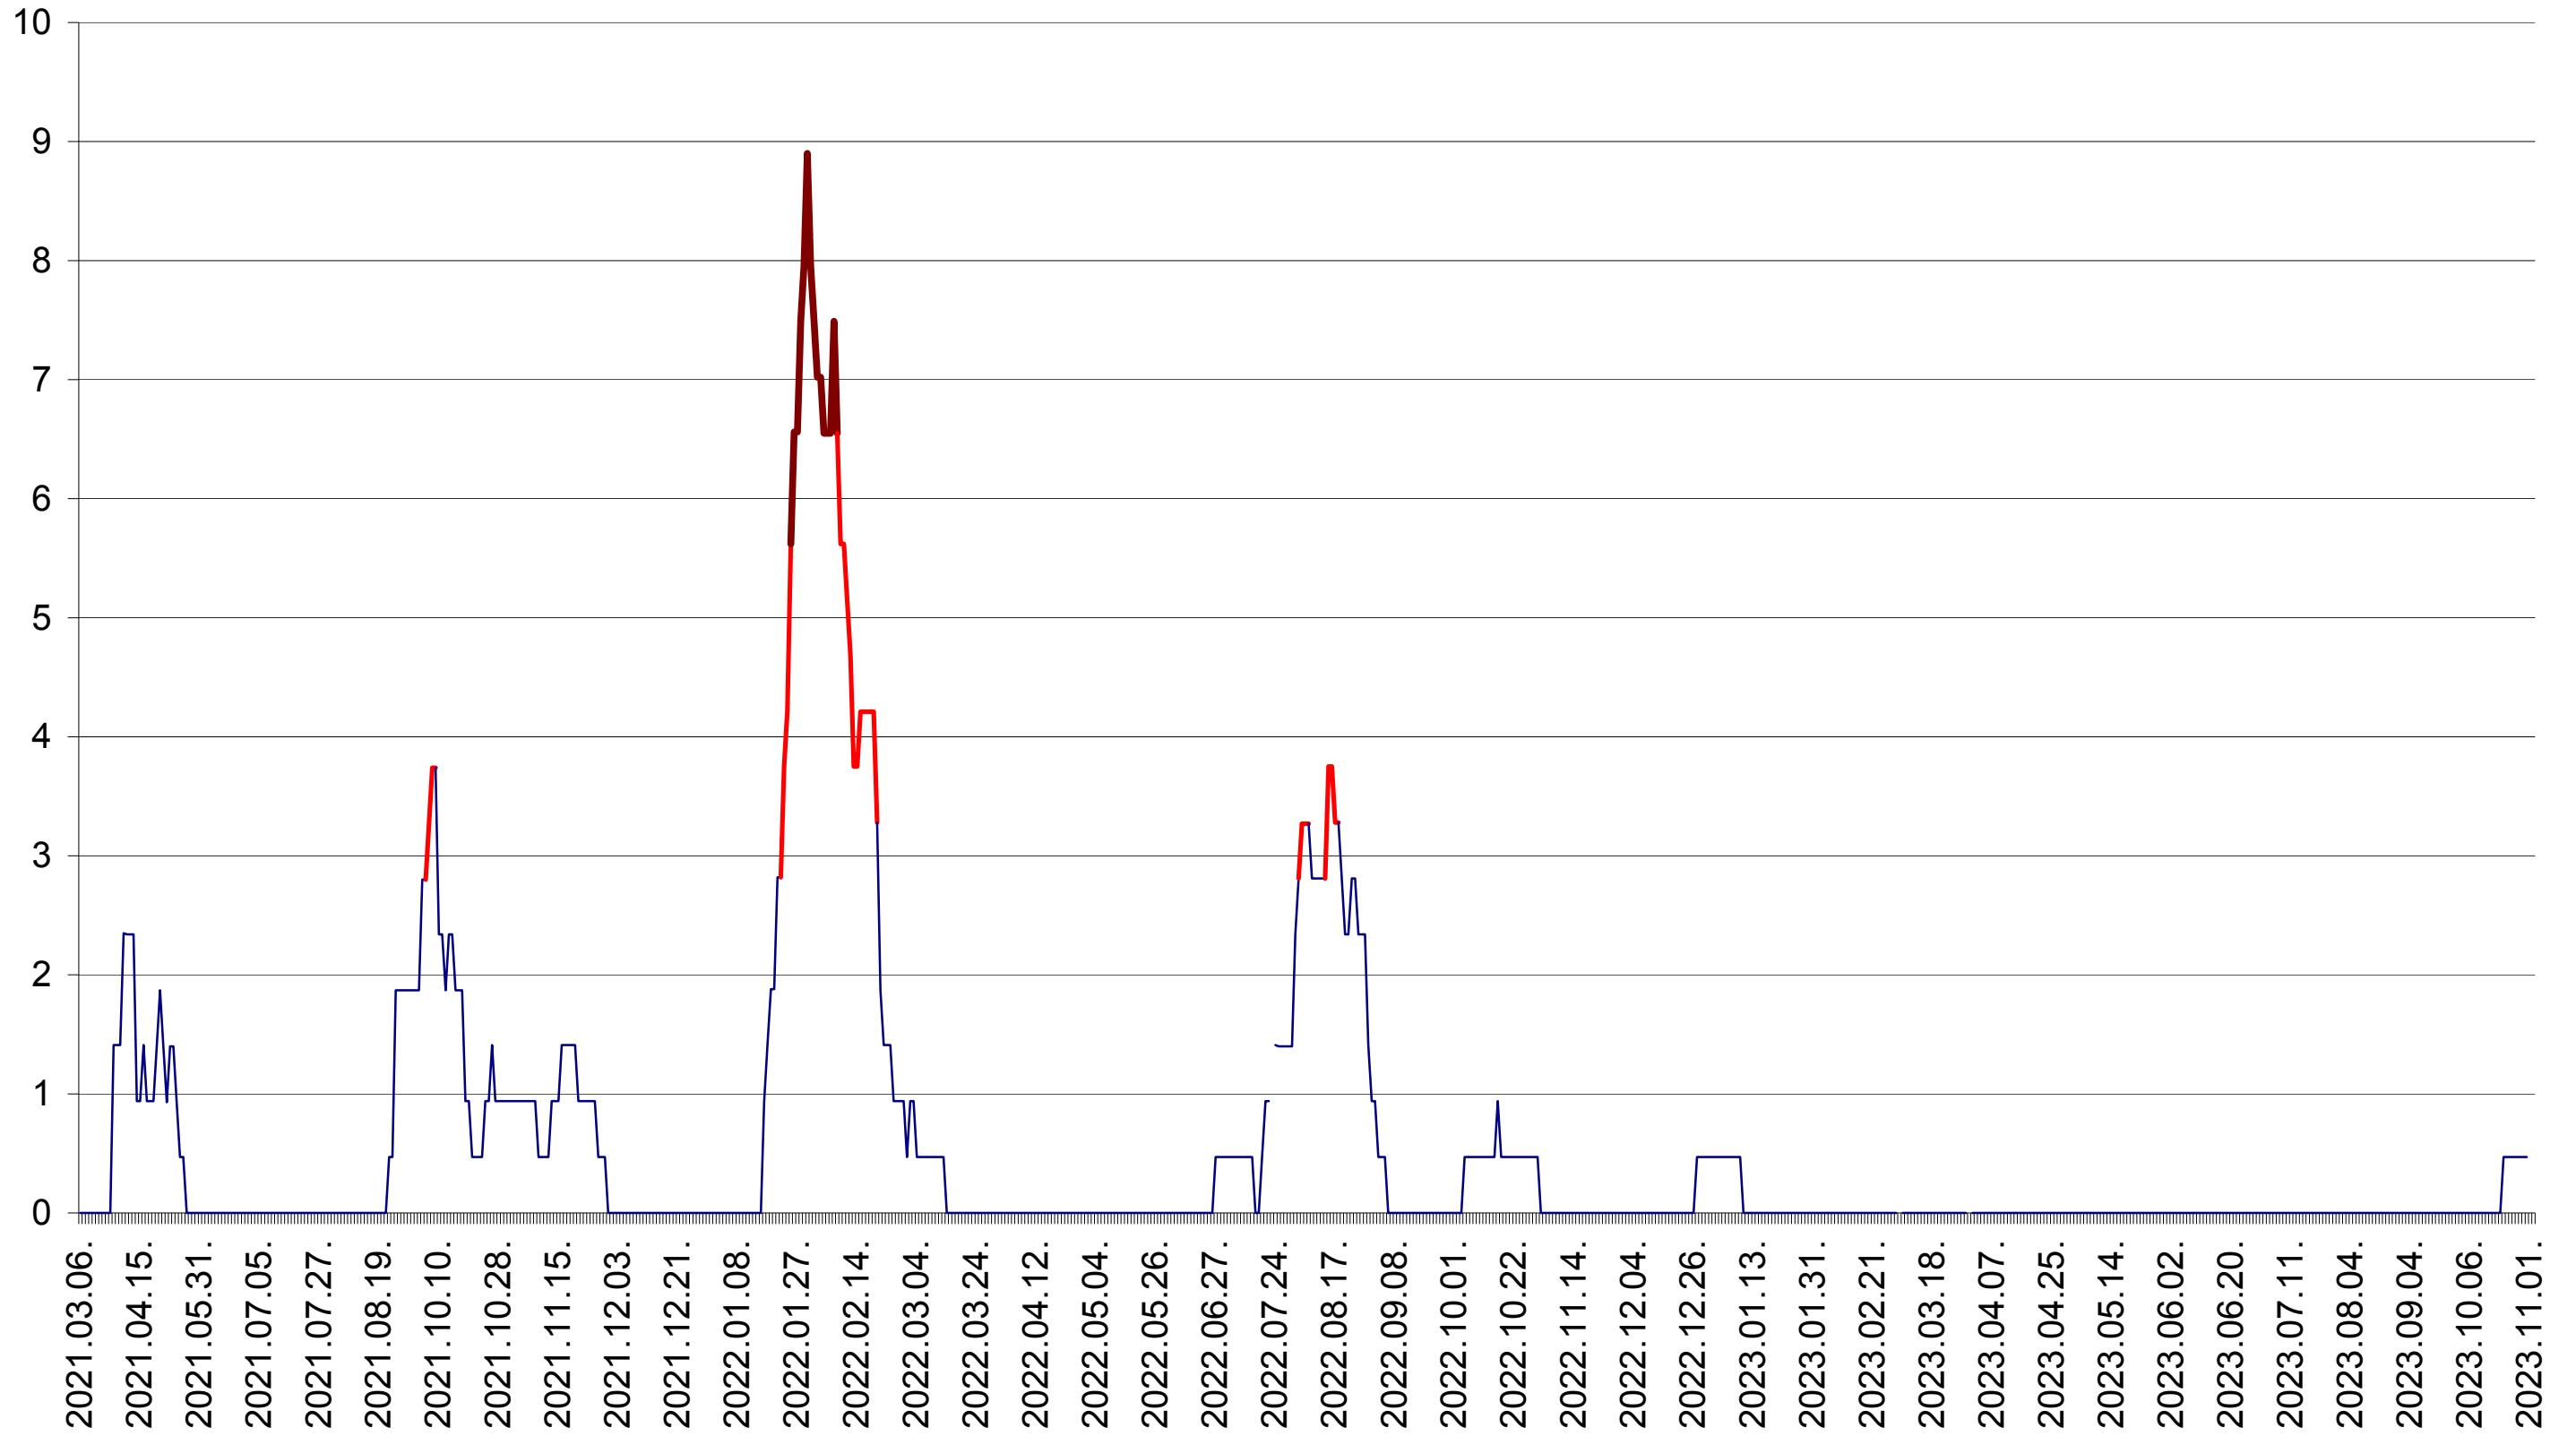

SECUIENI - Evolutia incidentei cumulate pe 14 zile la ‰ de locuitori
2021.03.07. - 2023.11.02.

SATU MARE - Evolutia incidentei cumulate pe 14 zile la ‰ de locuitori
2021.03.07. - 2023.11.02.