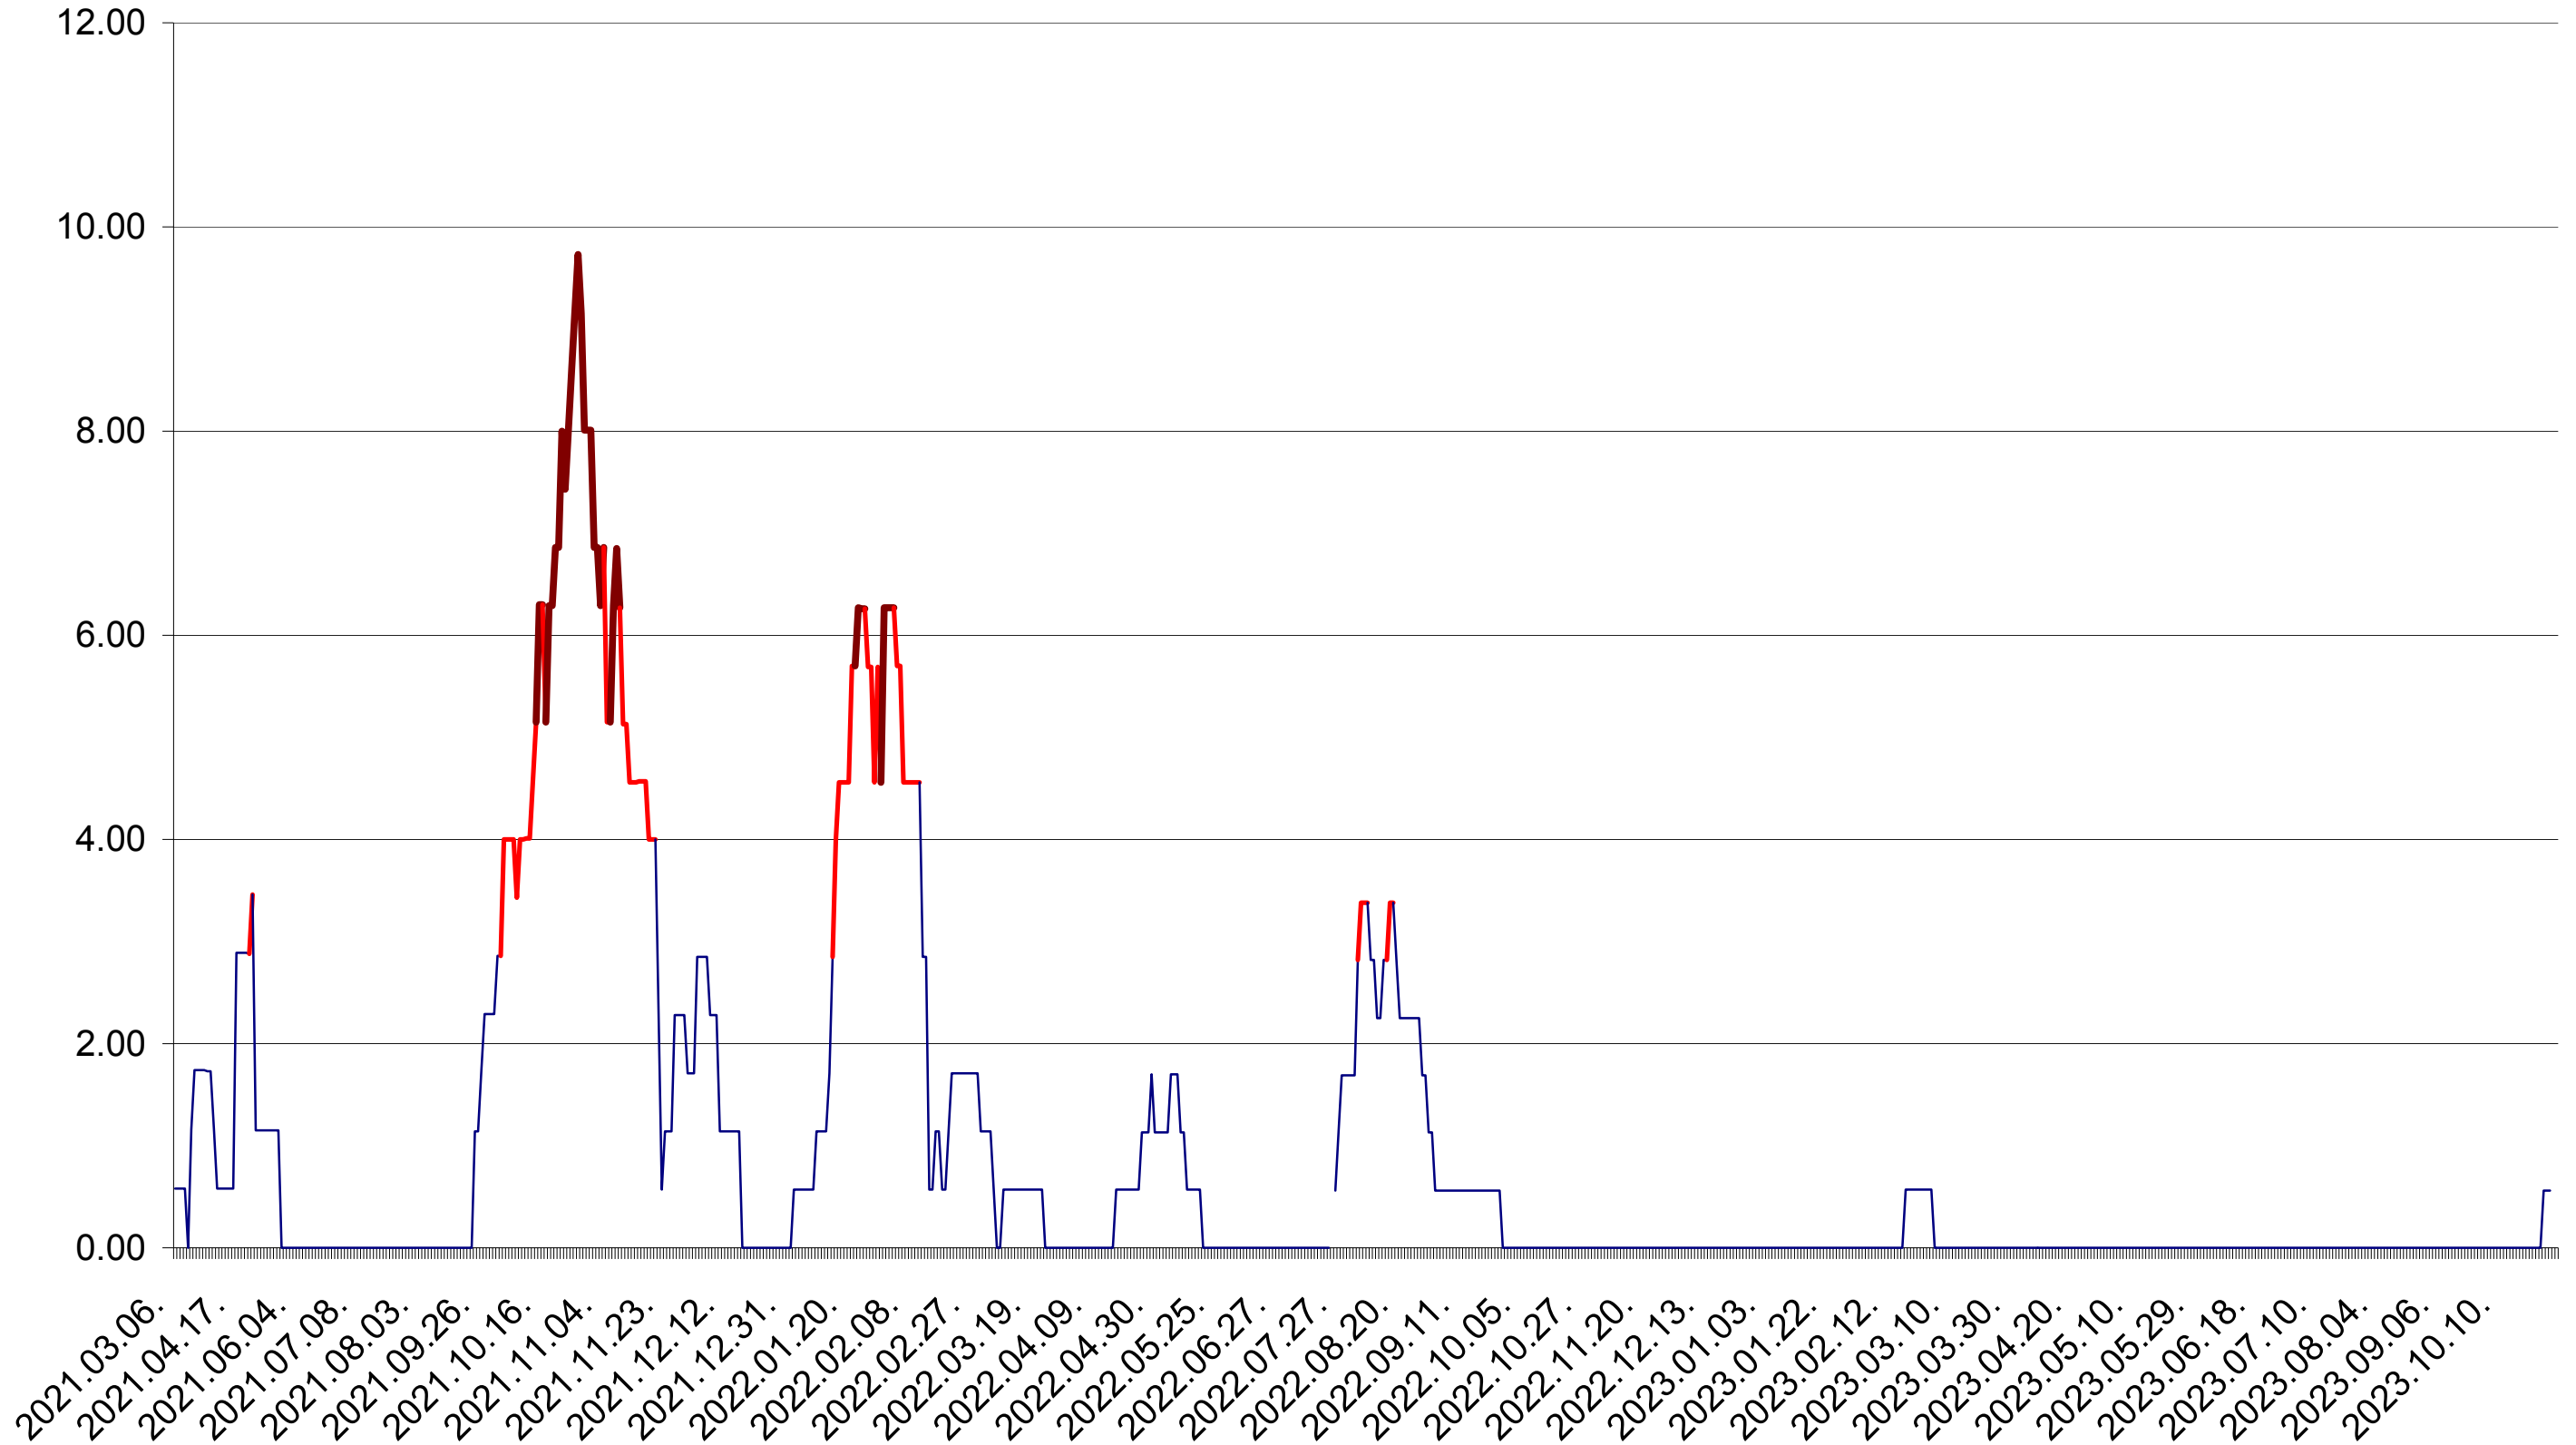

ORAȘ VLĂHIȚA - Evolutia incidentei cumulate pe 14 zile la ‰ de locuitori
2021.03.07. - 2023.11.02.

VĂRȘAG - Evolutia incidentei cumulate pe 14 zile la ‰ de locuitori
2021.03.07. - 2023.11.02.