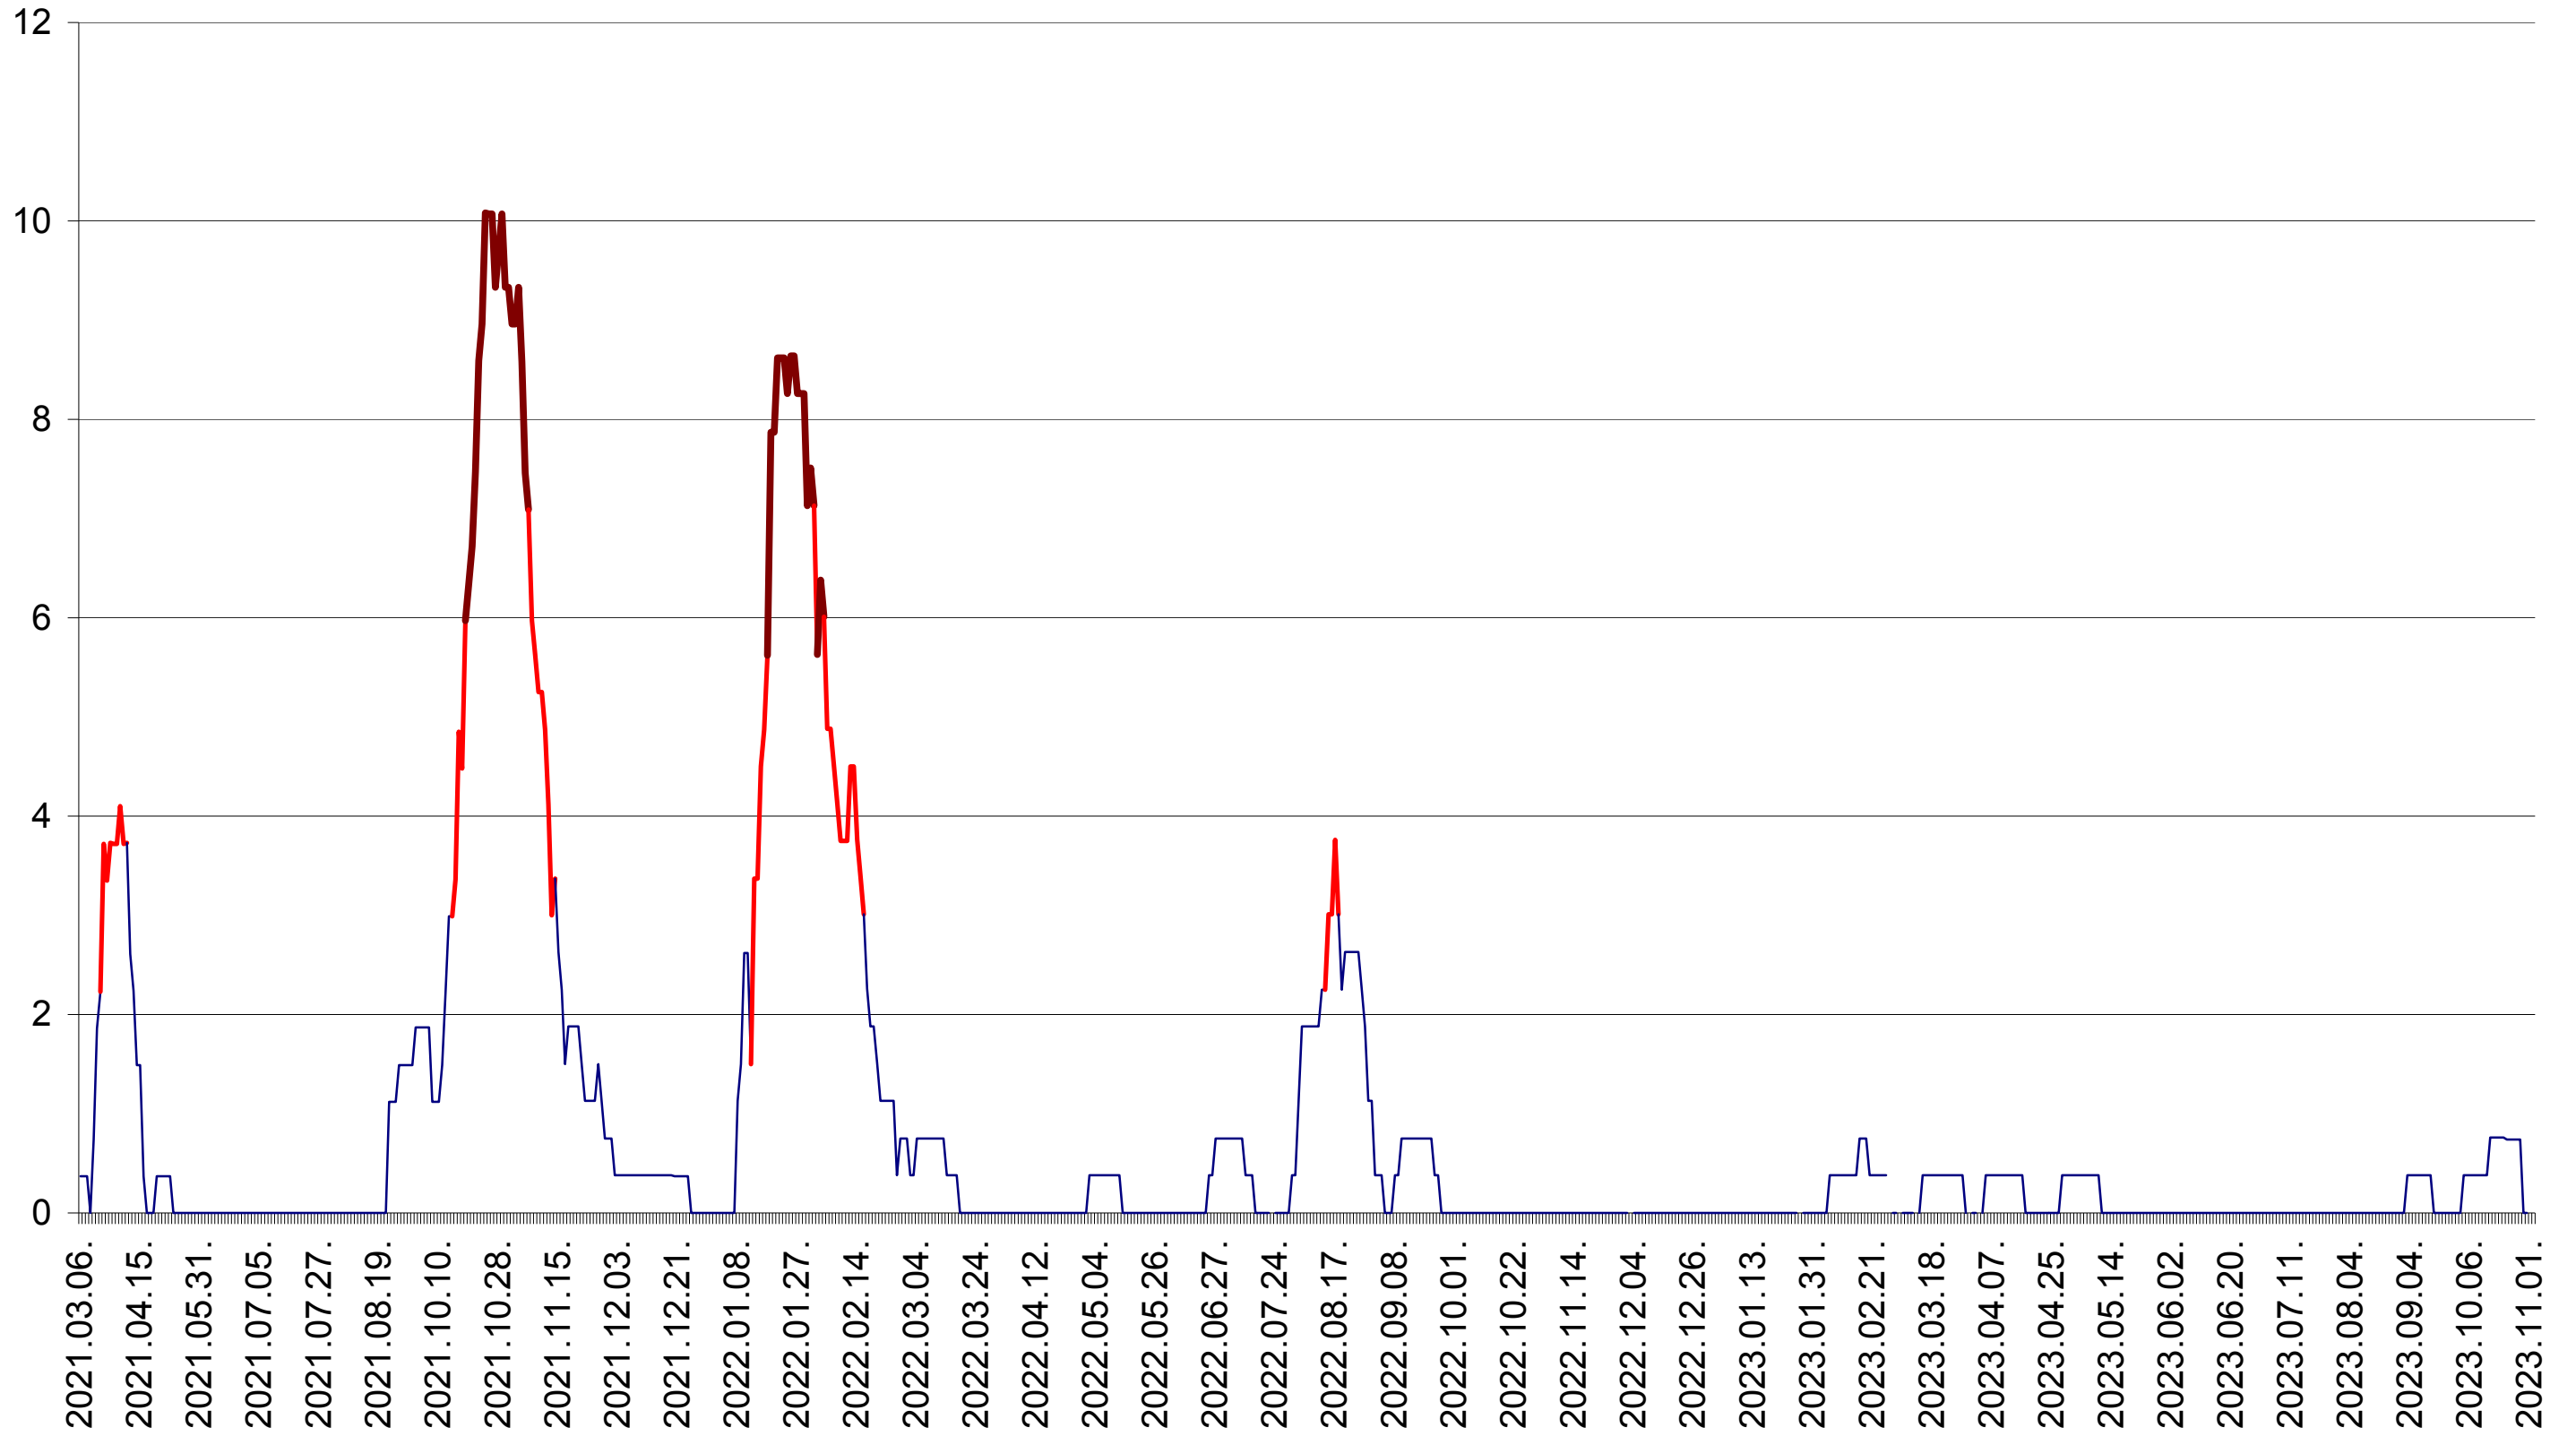

SÂNDOMINIC - Evolutia incidentei cumulate pe 14 zile la ‰ de locuitori
2021.03.07. - 2023.11.02.

SÂNCRĂIENI - Evolutia incidentei cumulate pe 14 zile la ‰ de locuitori
2021.03.07. - 2023.11.02.