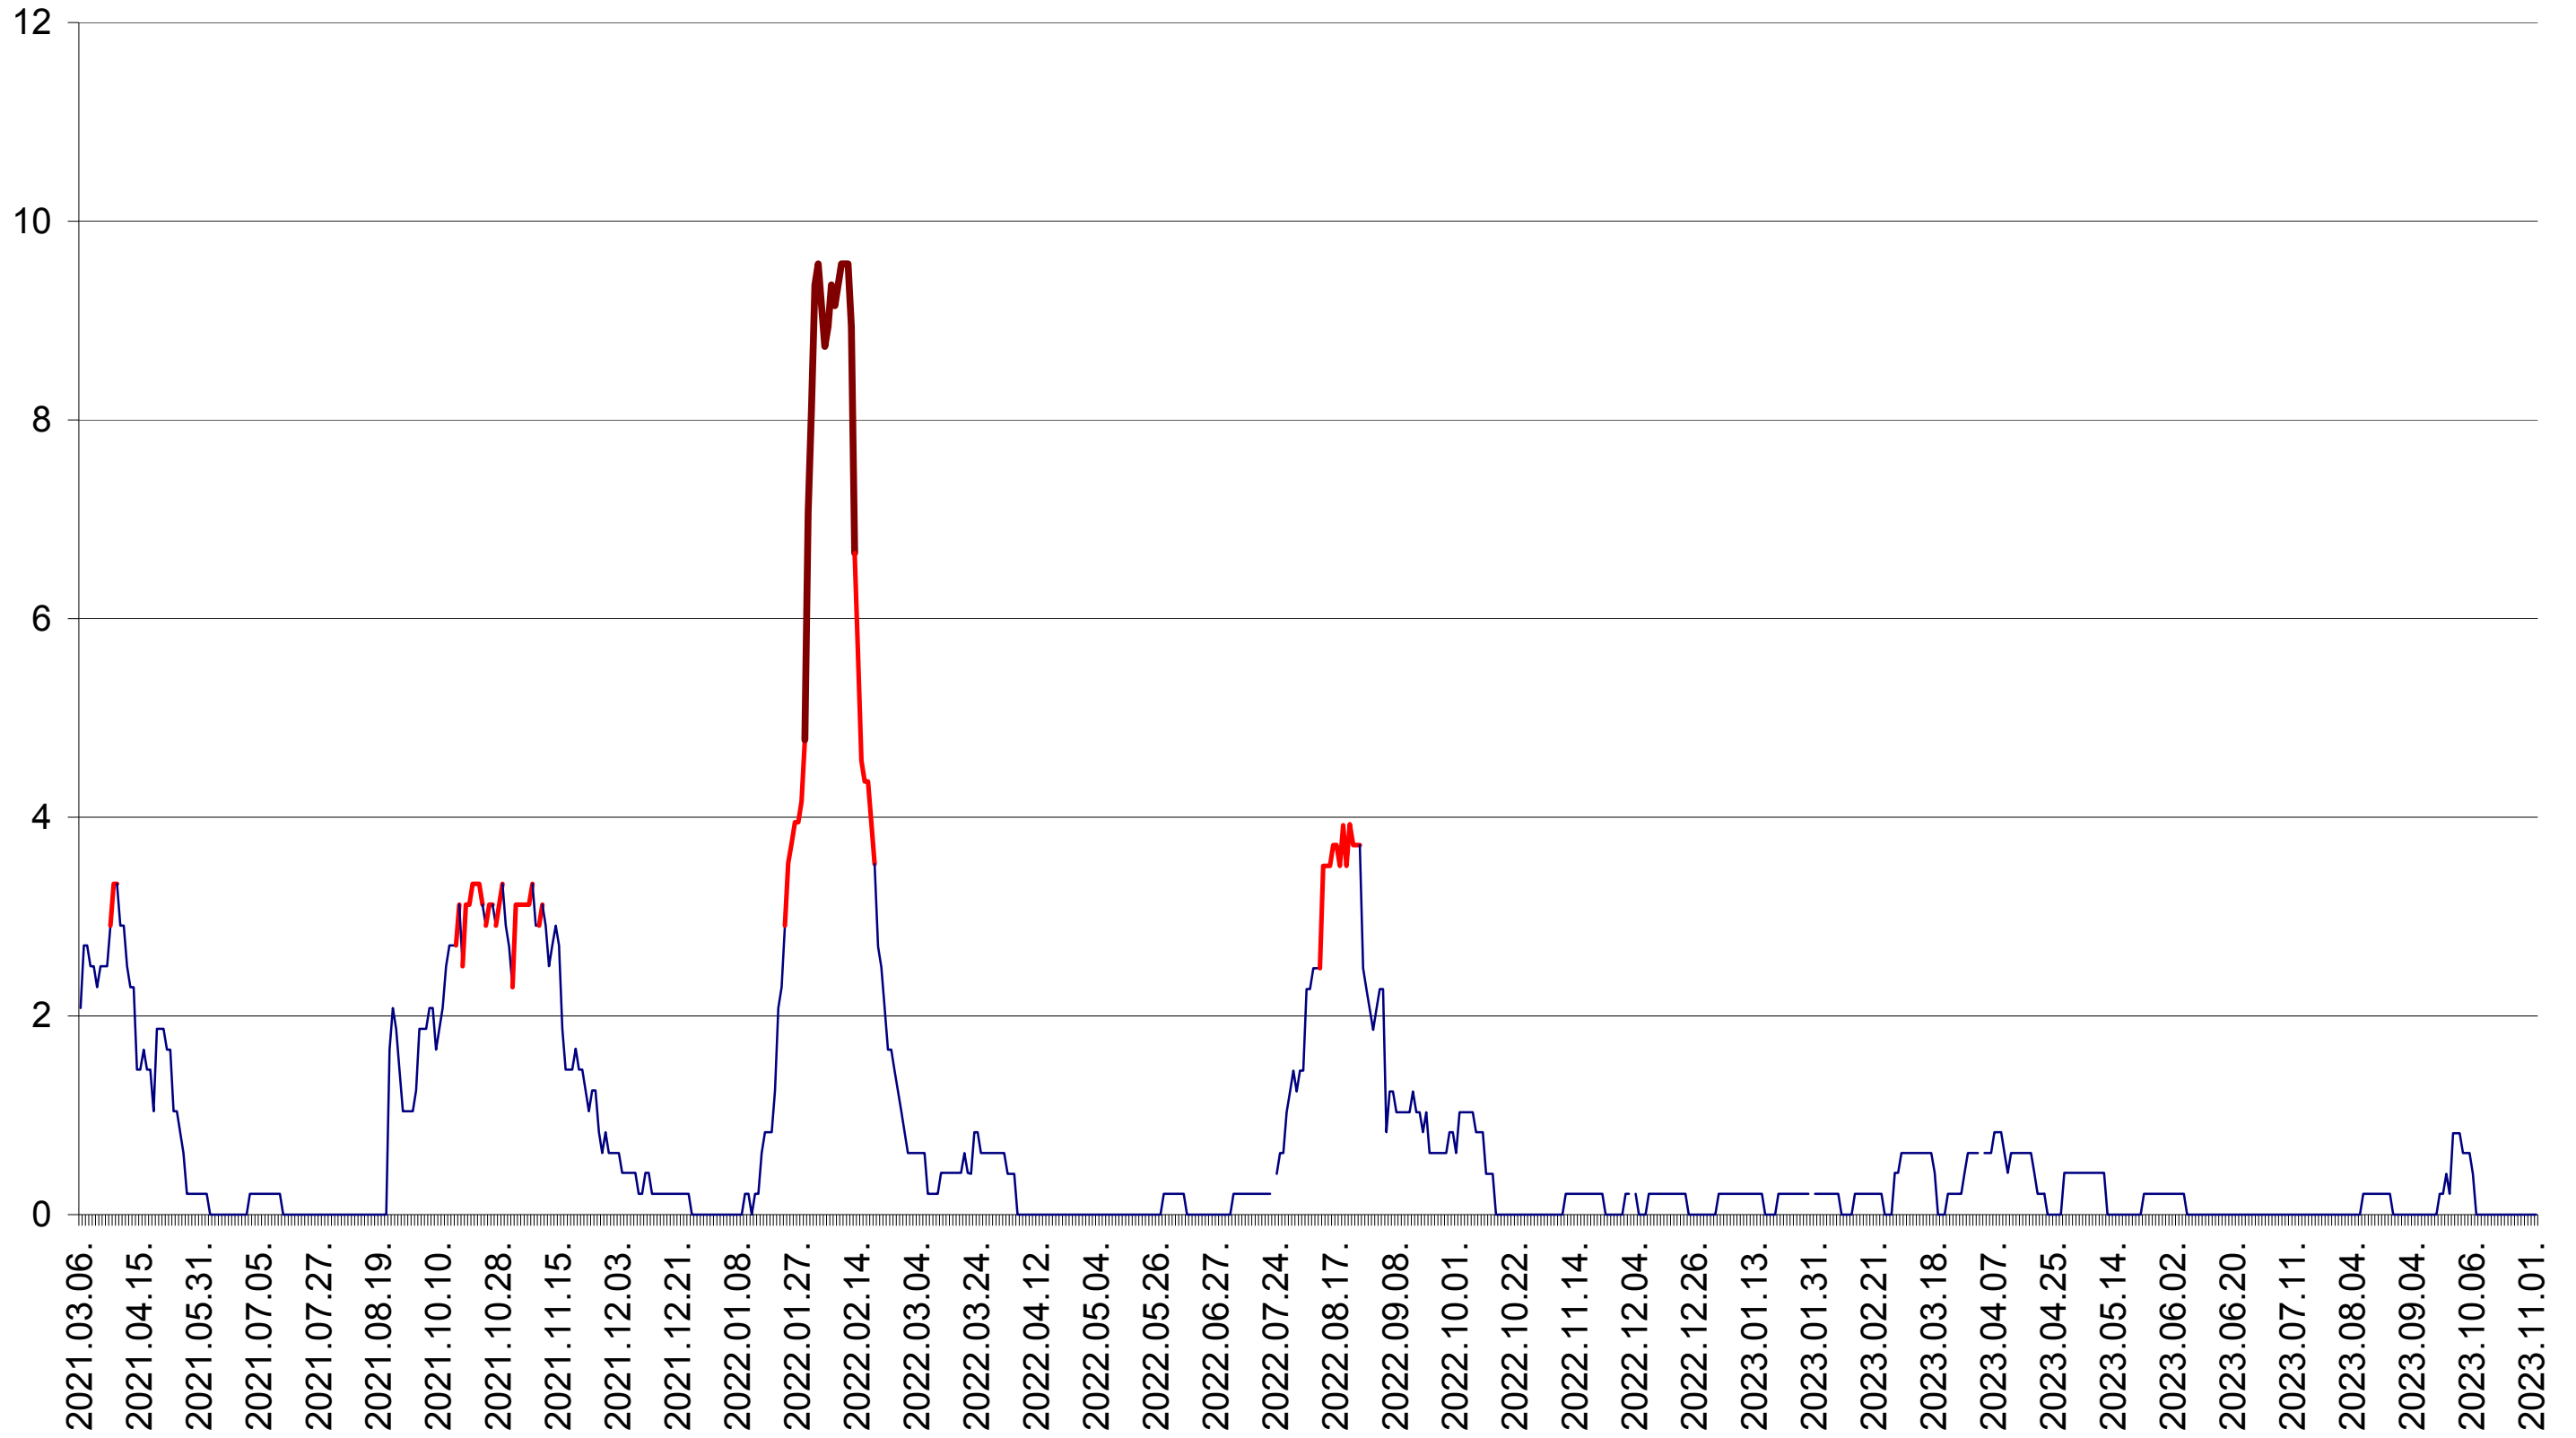

MUNICIPIUL GHEORGHENI - Evolutia incidentei cumulate pe 14 zile la ‰ de locuitori
2021.03.07. - 2023.11.02.

JOSENI - Evolutia incidentei cumulate pe 14 zile la ‰ de locuitori
2021.03.07. - 2023.11.02.

LĂZAREA - Evolutia incidentei cumulate pe 14 zile la ‰ de locuitori
2021.03.07. - 2023.11.02.

LELICENI - Evolutia incidentei cumulate pe 14 zile la ‰ de locuitori
2021.03.07. - 2023.11.02.

LUETA - Evolutia incidentei cumulate pe 14 zile la ‰ de locuitori
2021.03.07. - 2023.11.02.

LUNCA DE JOS - Evolutia incidentei cumulate pe 14 zile la ‰ de locuitori
2021.03.07. - 2023.11.02.

LUNCA DE SUS - Evolutia incidentei cumulate pe 14 zile la ‰ de locuitori
2021.03.07. - 2023.11.02.

LUPENI - Evolutia incidentei cumulate pe 14 zile la ‰ de locuitori
2021.03.07. - 2023.11.02.

MĂDĂRAȘ - Evolutia incidentei cumulate pe 14 zile la ‰ de locuitori
2021.03.07. - 2023.11.02.