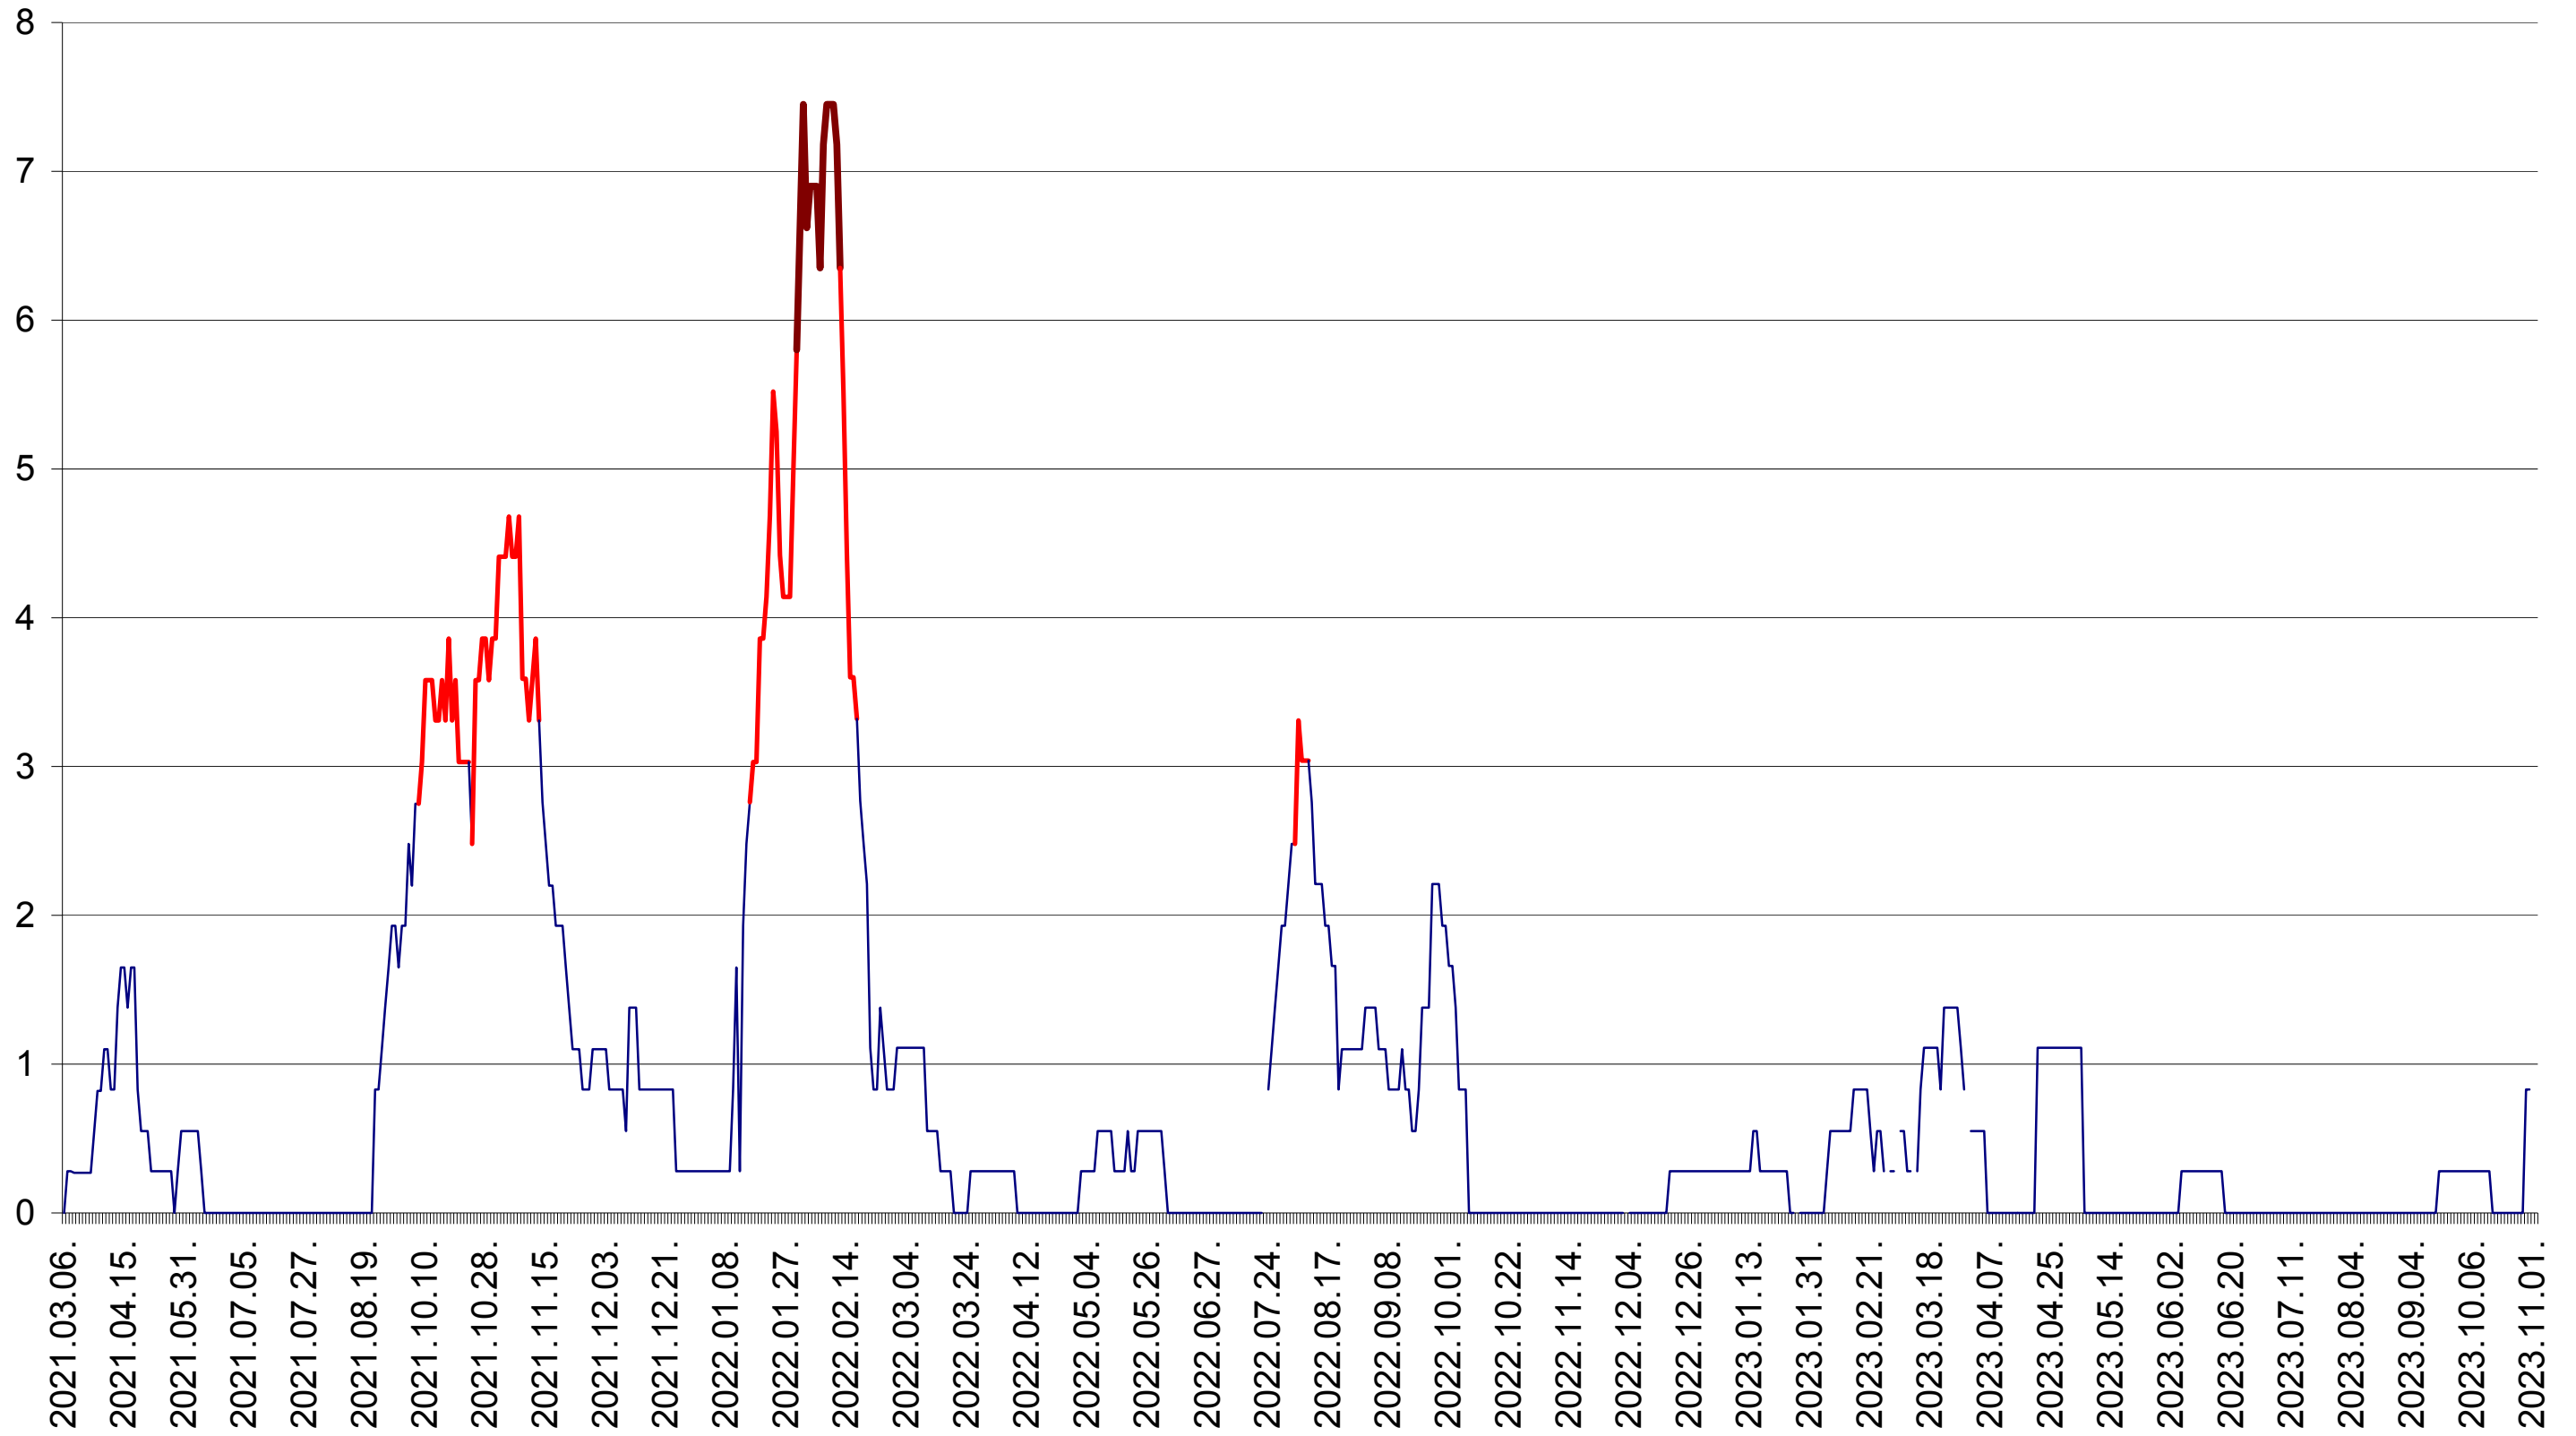

SÂNTIMBRU - Evolutia incidentei cumulate pe 14 zile la ‰ de locuitori
2021.03.07. - 2023.11.02.

SÂNSIMION - Evolutia incidentei cumulate pe 14 zile la ‰ de locuitori
2021.03.07. - 2023.11.02.