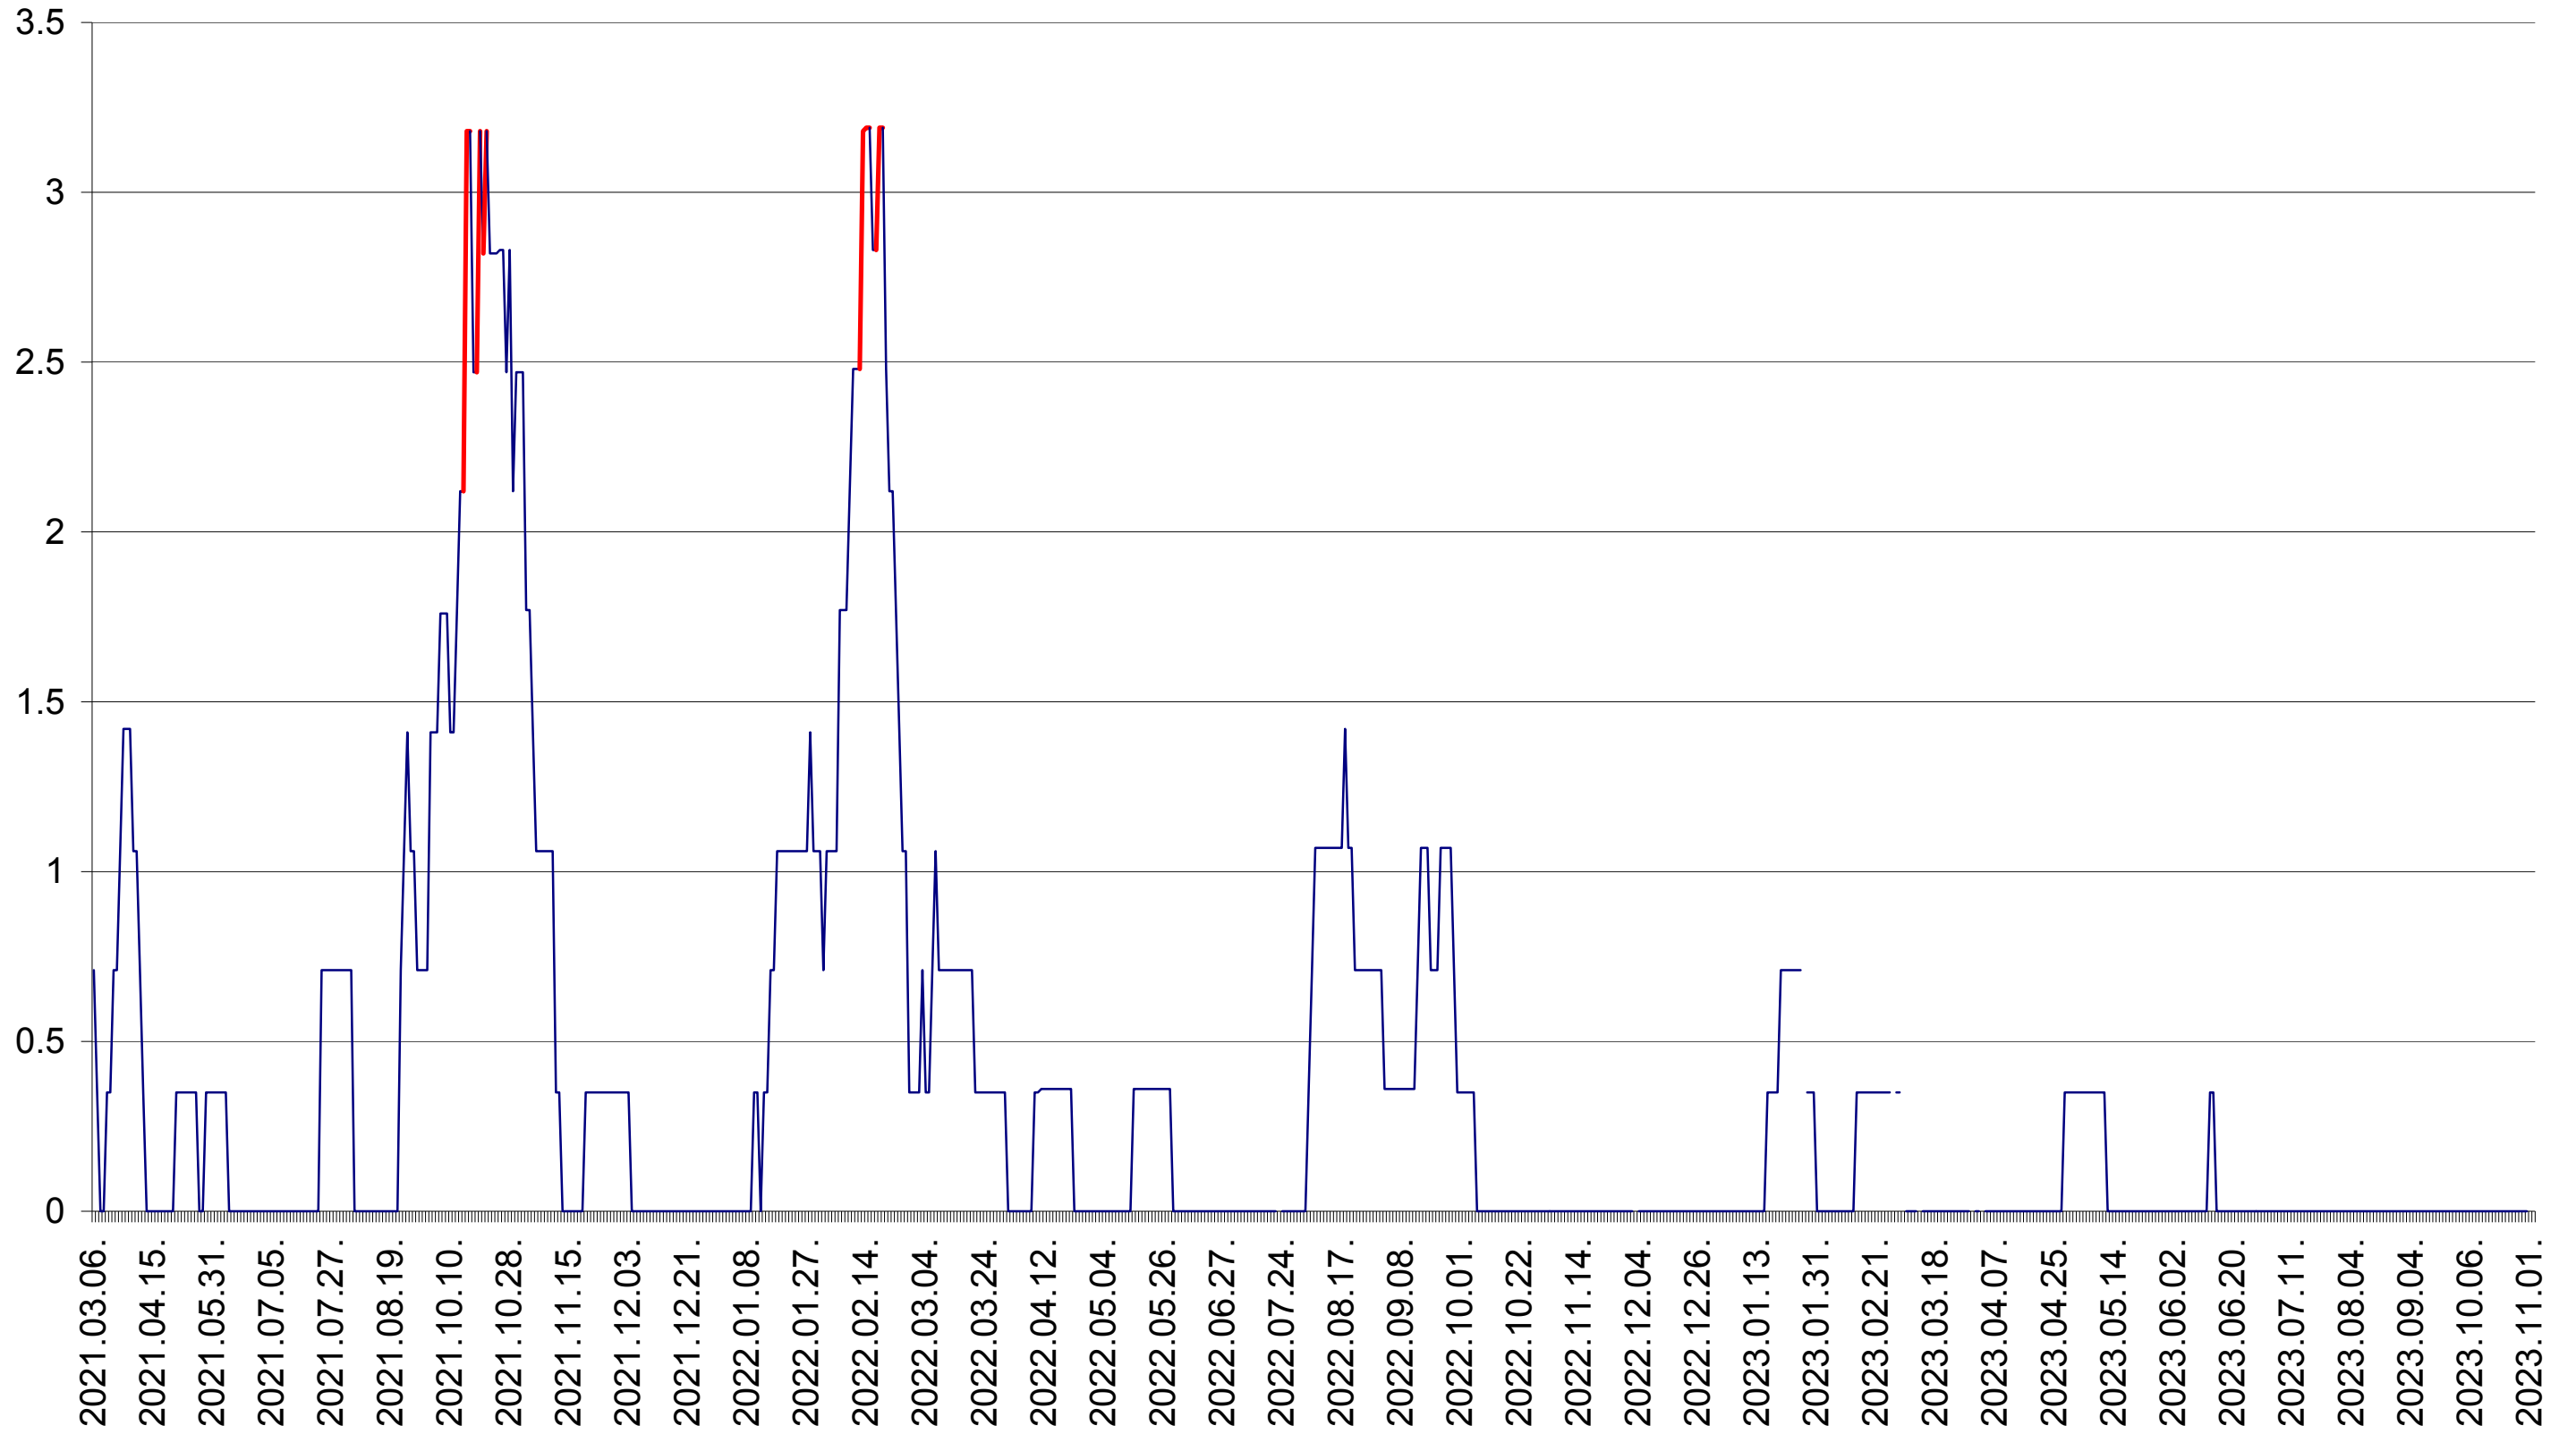

PORUMBENI - Evolutia incidentei cumulate pe 14 zile la ‰ de locuitori
2021.03.07. - 2023.11.02.

PLĂIEȘII DE JOS - Evolutia incidentei cumulate pe 14 zile la ‰ de locuitori
2021.03.07. - 2023.11.02.