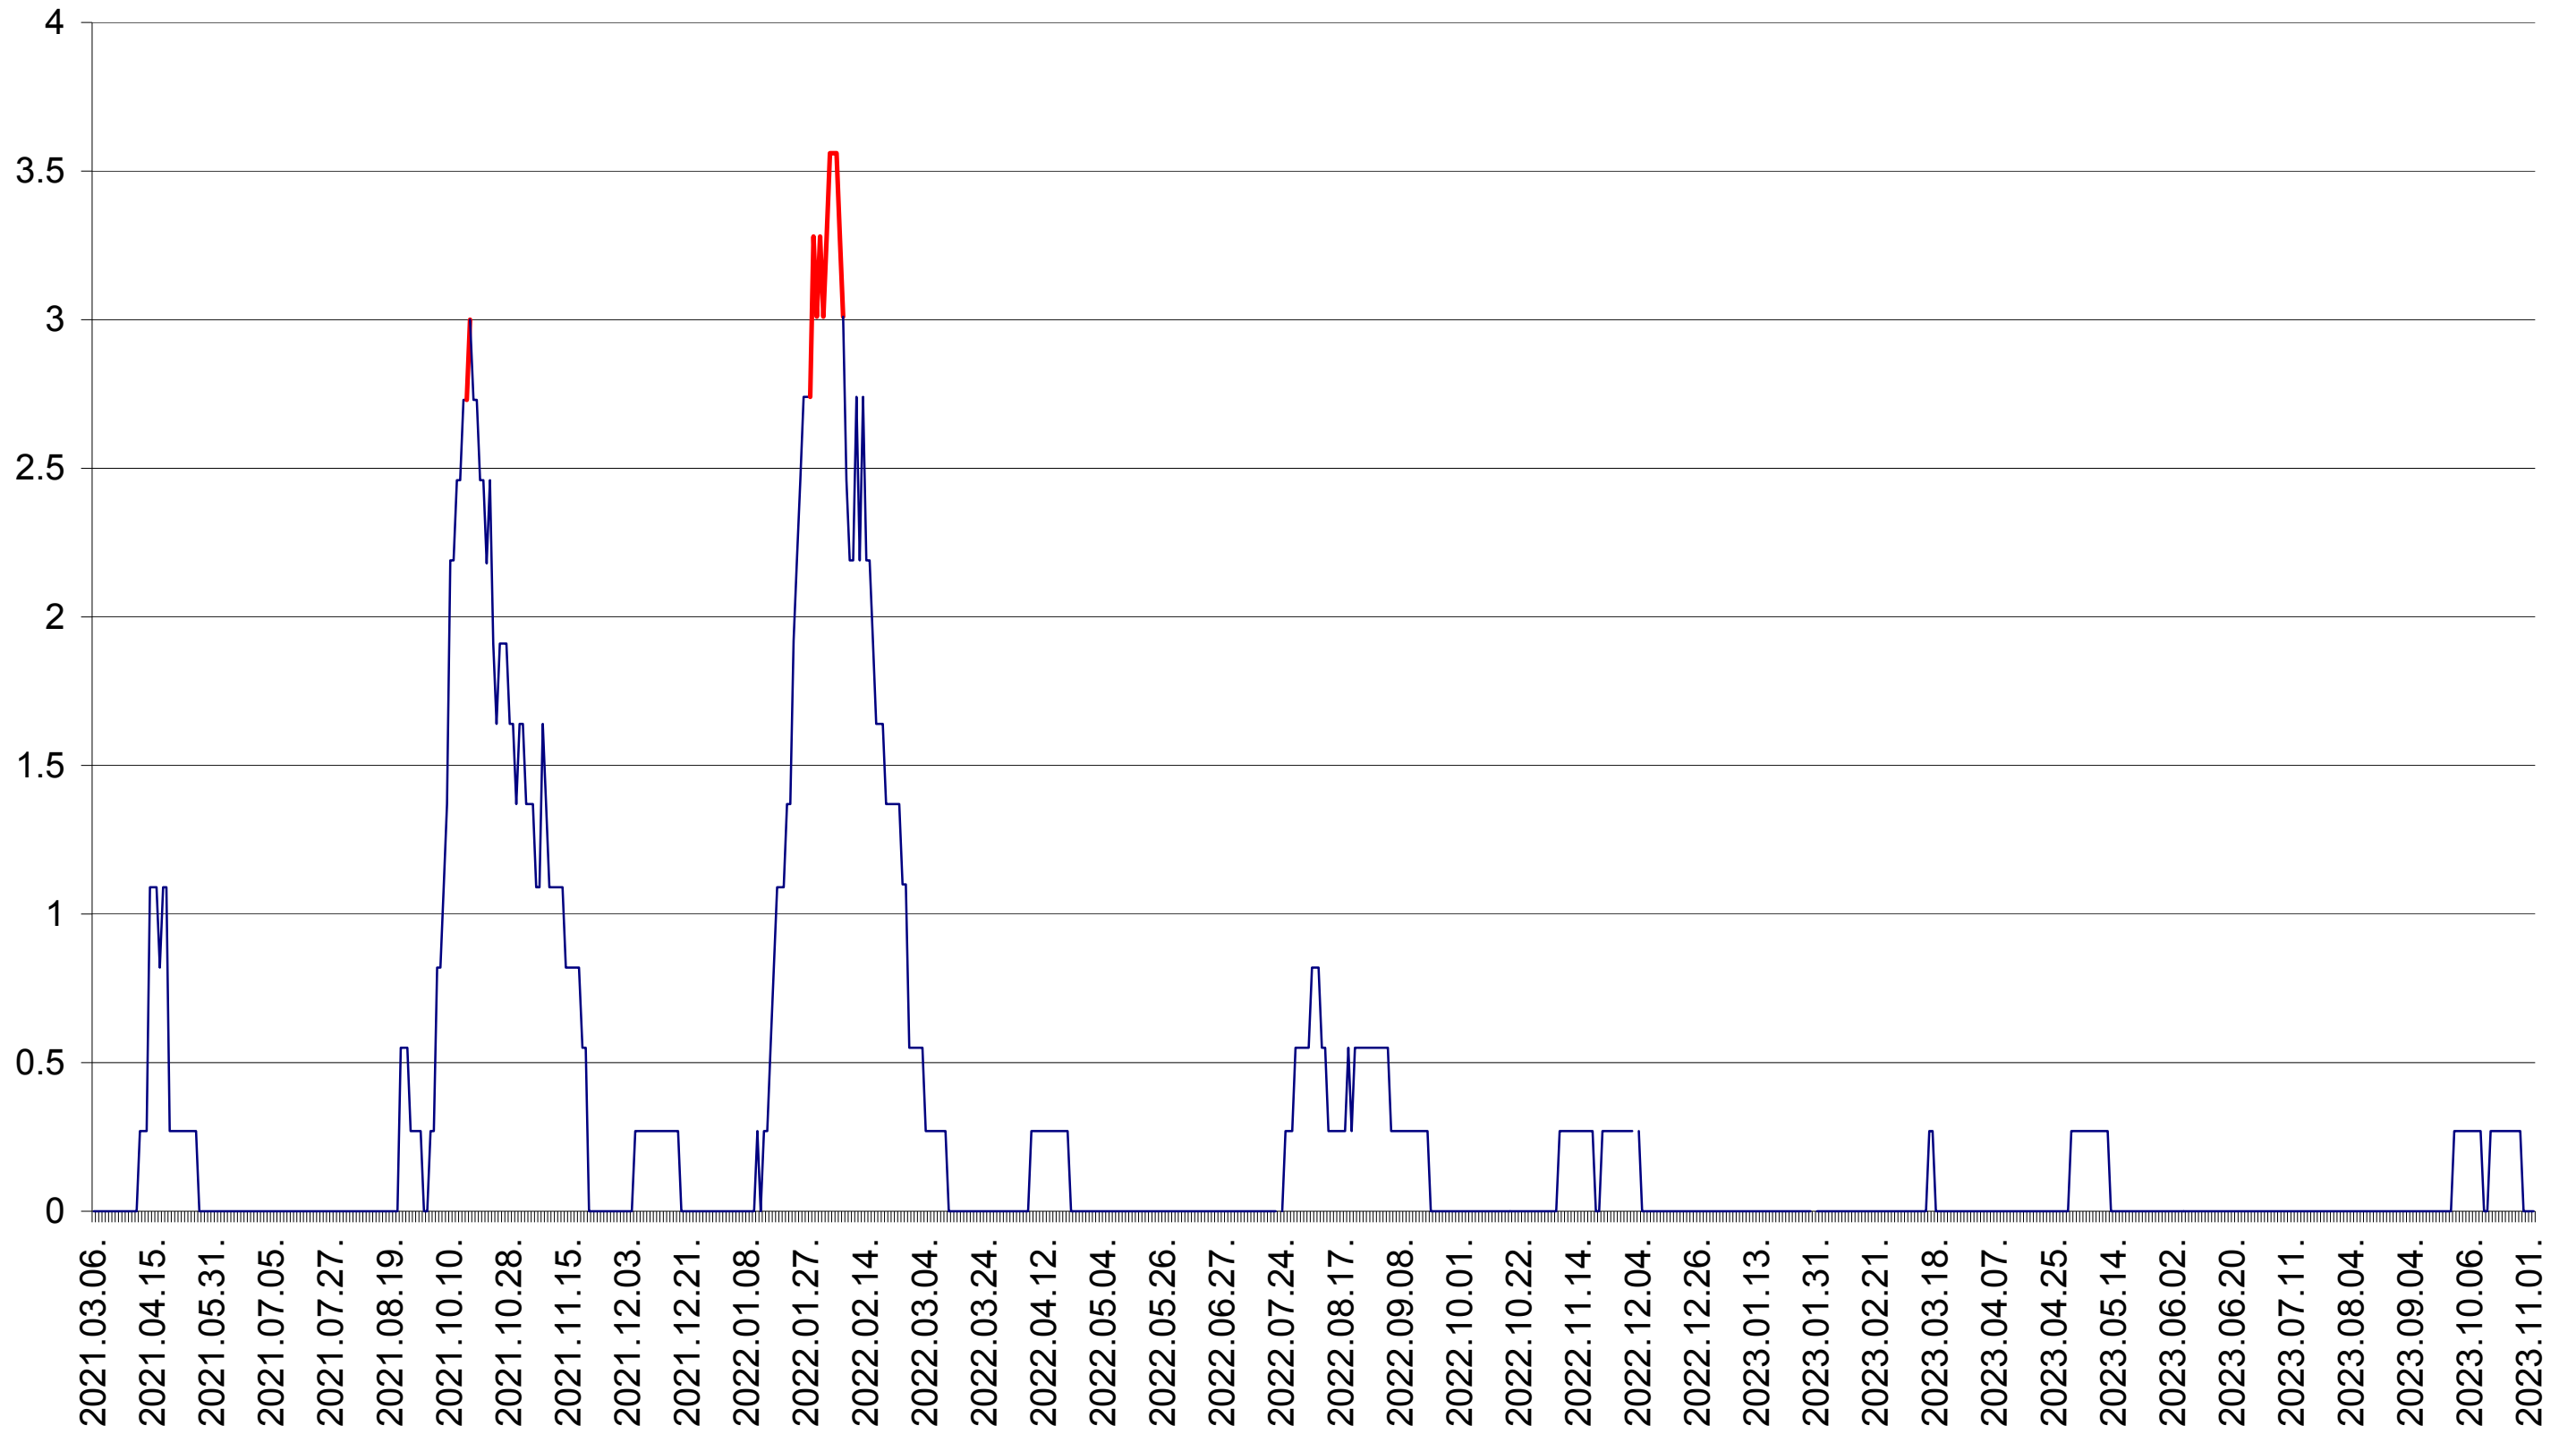

FELICENI - Evolutia incidentei cumulate pe 14 zile la ‰ de locuitori
2021.03.07. - 2023.11.02.

FRUMOASA - Evolutia incidentei cumulate pe 14 zile la ‰ de locuitori
2021.03.07. - 2023.11.02.

GĂLĂUȚAȘ - Evolutia incidentei cumulate pe 14 zile la ‰ de locuitori
2021.03.07. - 2023.11.02.

MUNICIPIUL GHEORGHENI - Evolutia incidentei cumulate pe 14 zile la ‰ de locuitori
2021.03.07. - 2023.11.02.

JOSENI - Evolutia incidentei cumulate pe 14 zile la ‰ de locuitori
2021.03.07. - 2023.11.02.

LĂZAREA - Evolutia incidentei cumulate pe 14 zile la ‰ de locuitori
2021.03.07. - 2023.11.02.

LELICENI - Evolutia incidentei cumulate pe 14 zile la ‰ de locuitori
2021.03.07. - 2023.11.02.

LUETA - Evolutia incidentei cumulate pe 14 zile la ‰ de locuitori
2021.03.07. - 2023.11.02.

LUNCA DE JOS - Evolutia incidentei cumulate pe 14 zile la ‰ de locuitori
2021.03.07. - 2023.11.02.