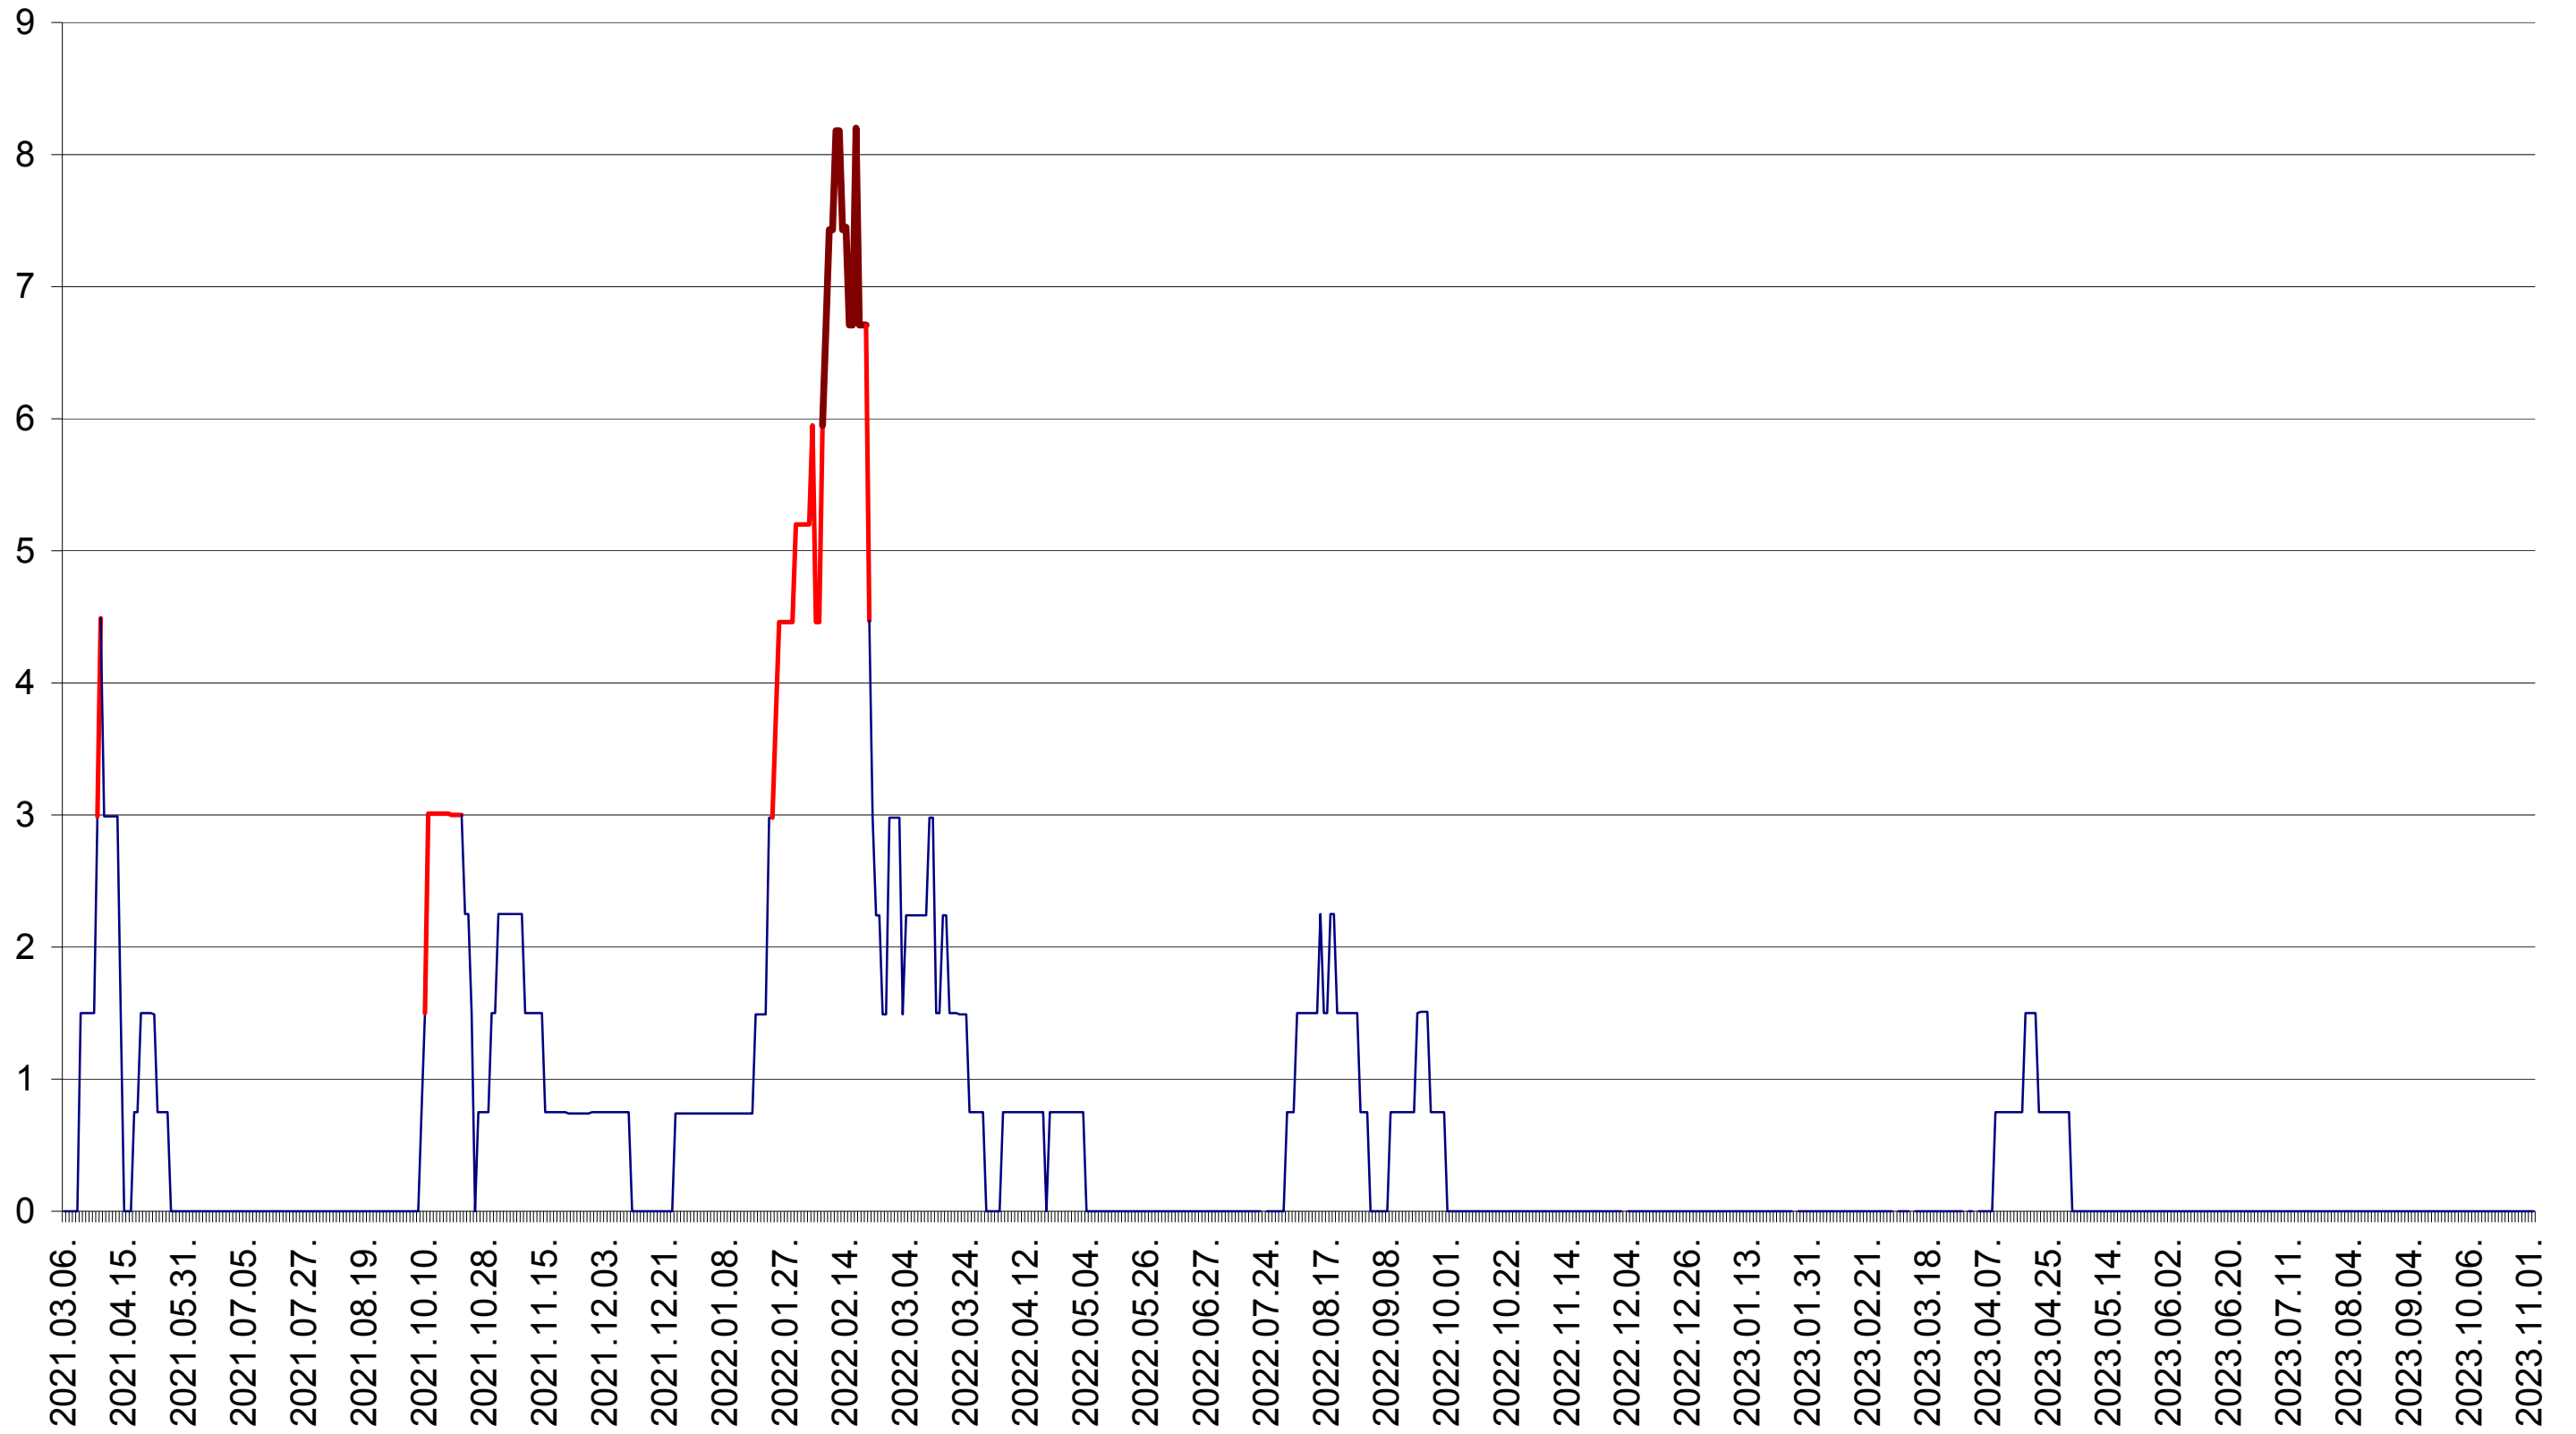

MUNICIPIUL MIERCUREA-CIUC - Evolutia incidentei cumulate pe 14 zile la ‰ de locuitori
2021.03.07. - 2023.11.02.

MEREȘTI - Evolutia incidentei cumulate pe 14 zile la ‰ de locuitori
2021.03.07. - 2023.11.02.