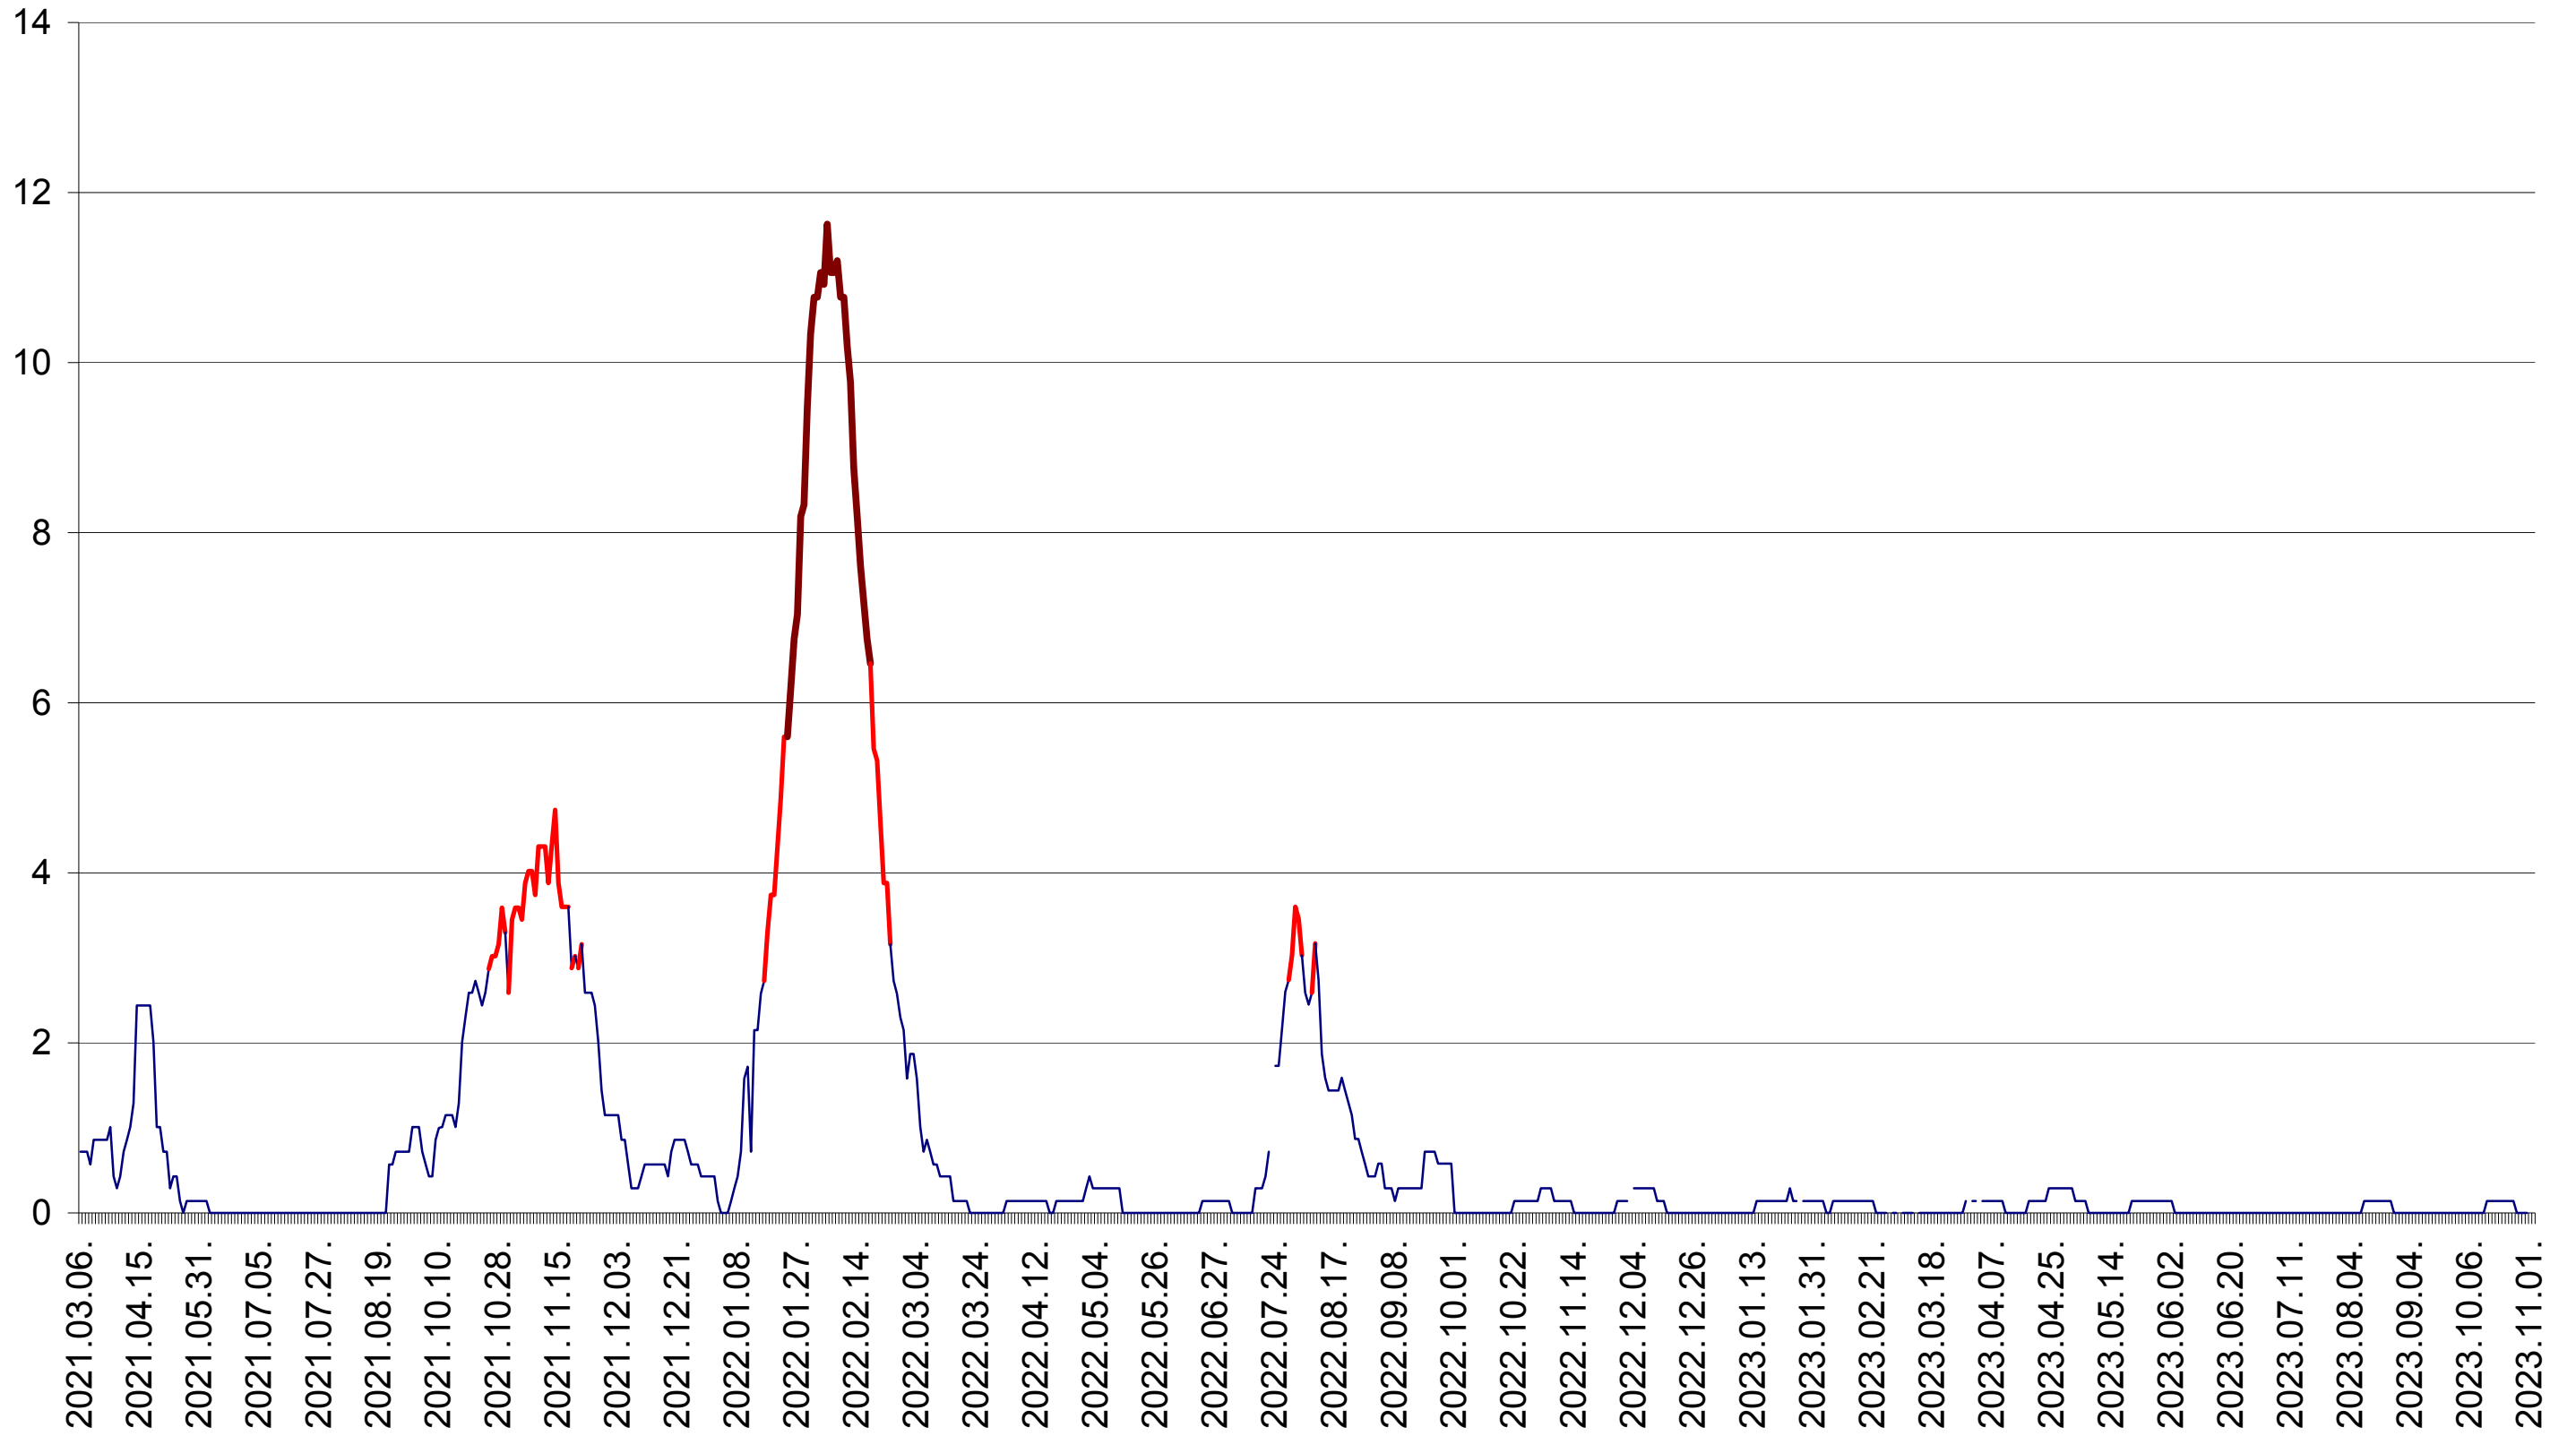

RACU - Evolutia incidentei cumulate pe 14 zile la ‰ de locuitori
2021.03.07. - 2023.11.02.

PRAID - Evolutia incidentei cumulate pe 14 zile la ‰ de locuitori
2021.03.07. - 2023.11.02.