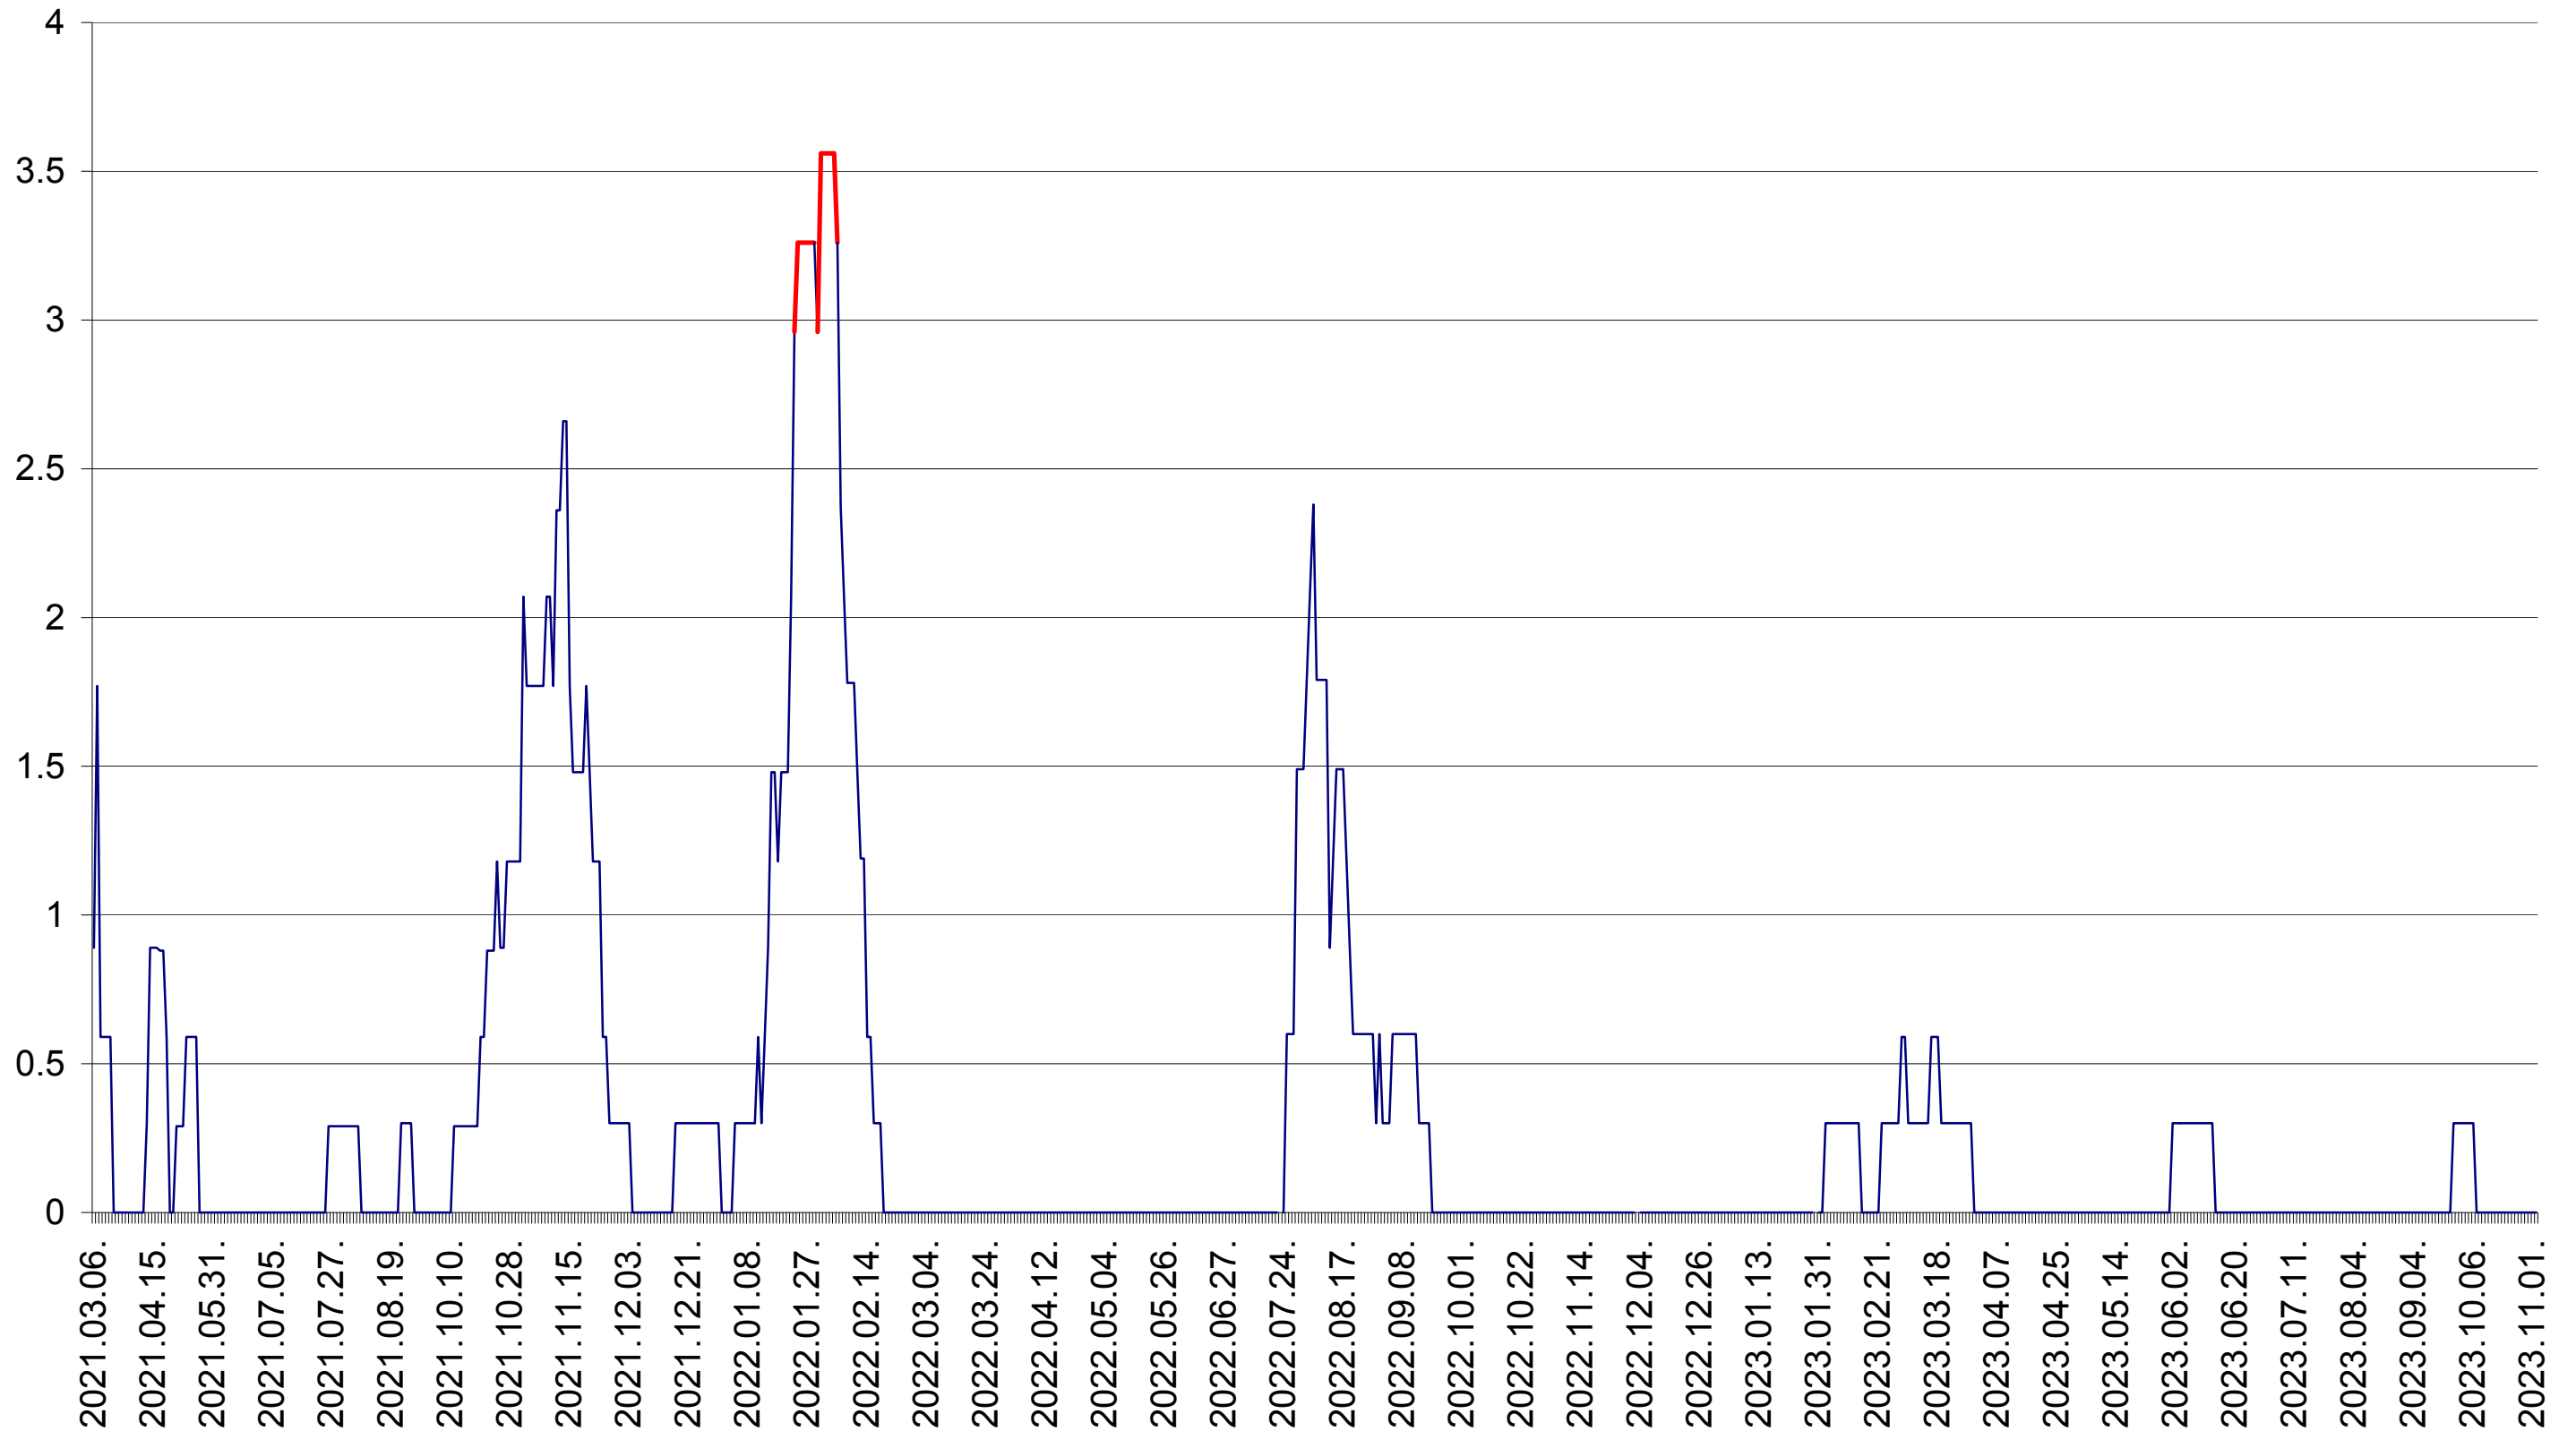

LUPENI - Evolutia incidentei cumulate pe 14 zile la ‰ de locuitori
2021.03.07. - 2023.11.02.

LUNCA DE SUS - Evolutia incidentei cumulate pe 14 zile la ‰ de locuitori
2021.03.07. - 2023.11.02.