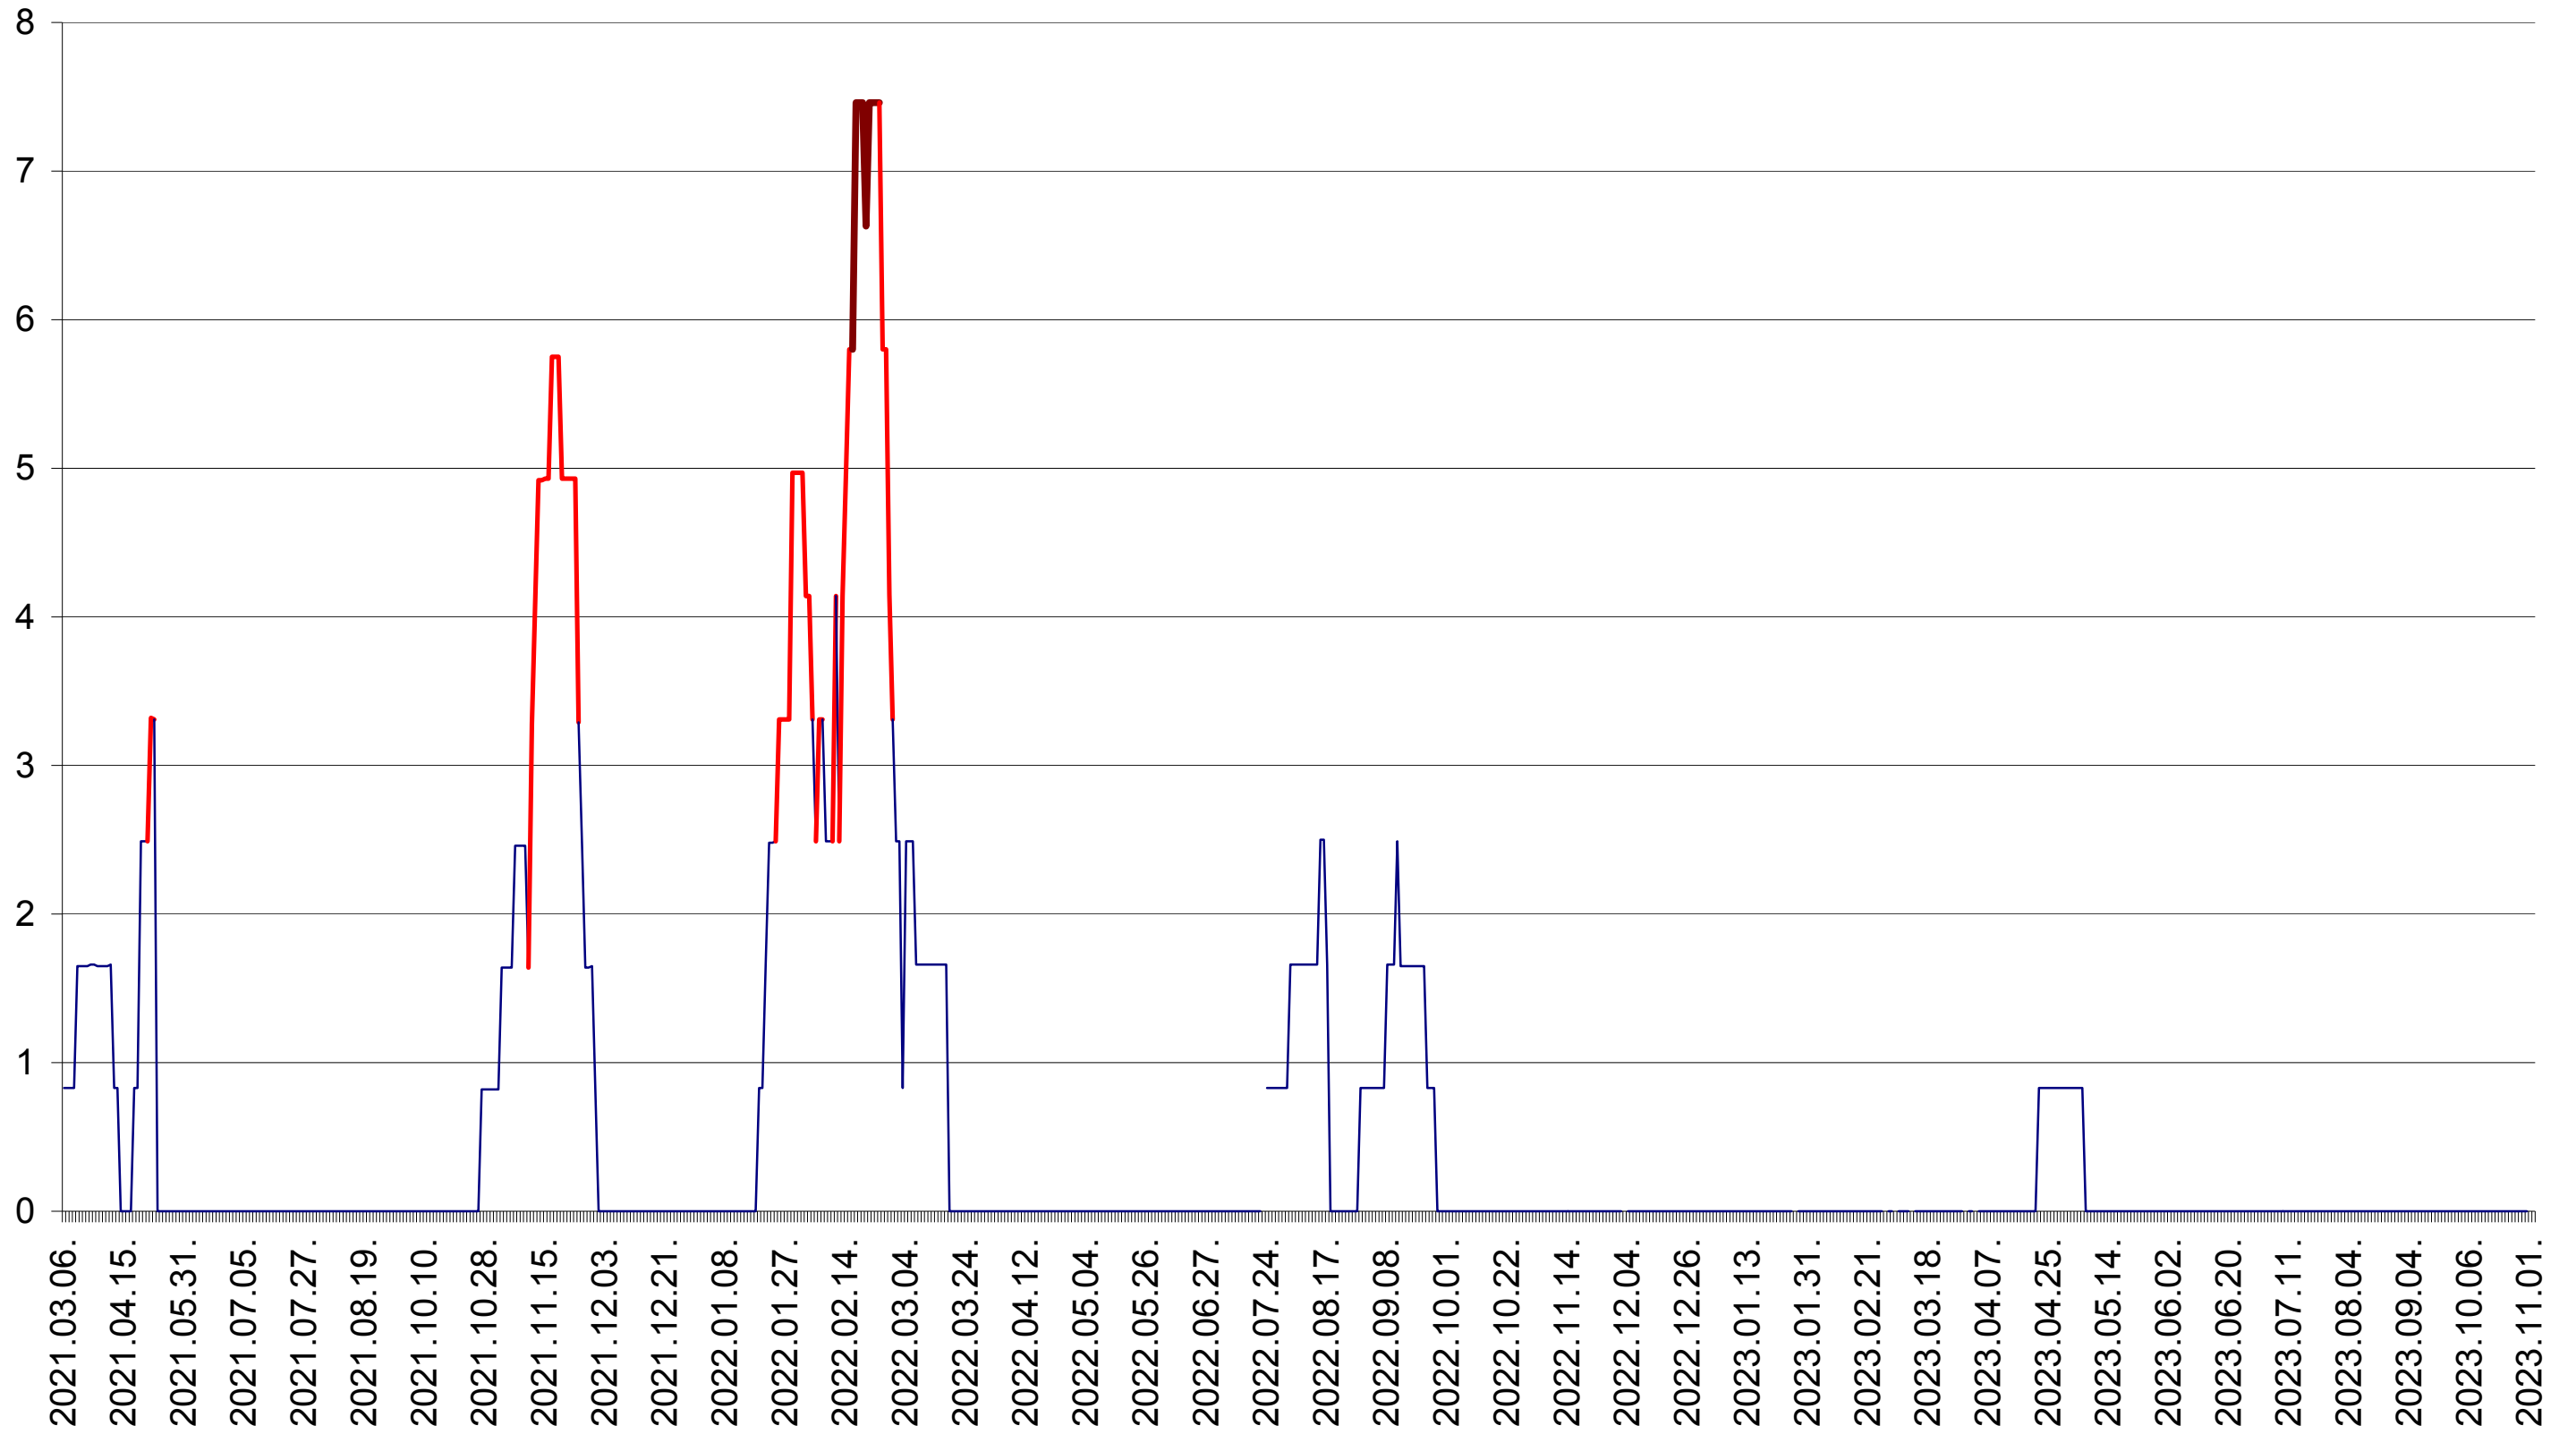

SÂNCRĂIENI - Evolutia incidentei cumulate pe 14 zile la ‰ de locuitori
2021.03.07. - 2023.11.02.

SĂCEL - Evolutia incidentei cumulate pe 14 zile la ‰ de locuitori
2021.03.07. - 2023.11.02.