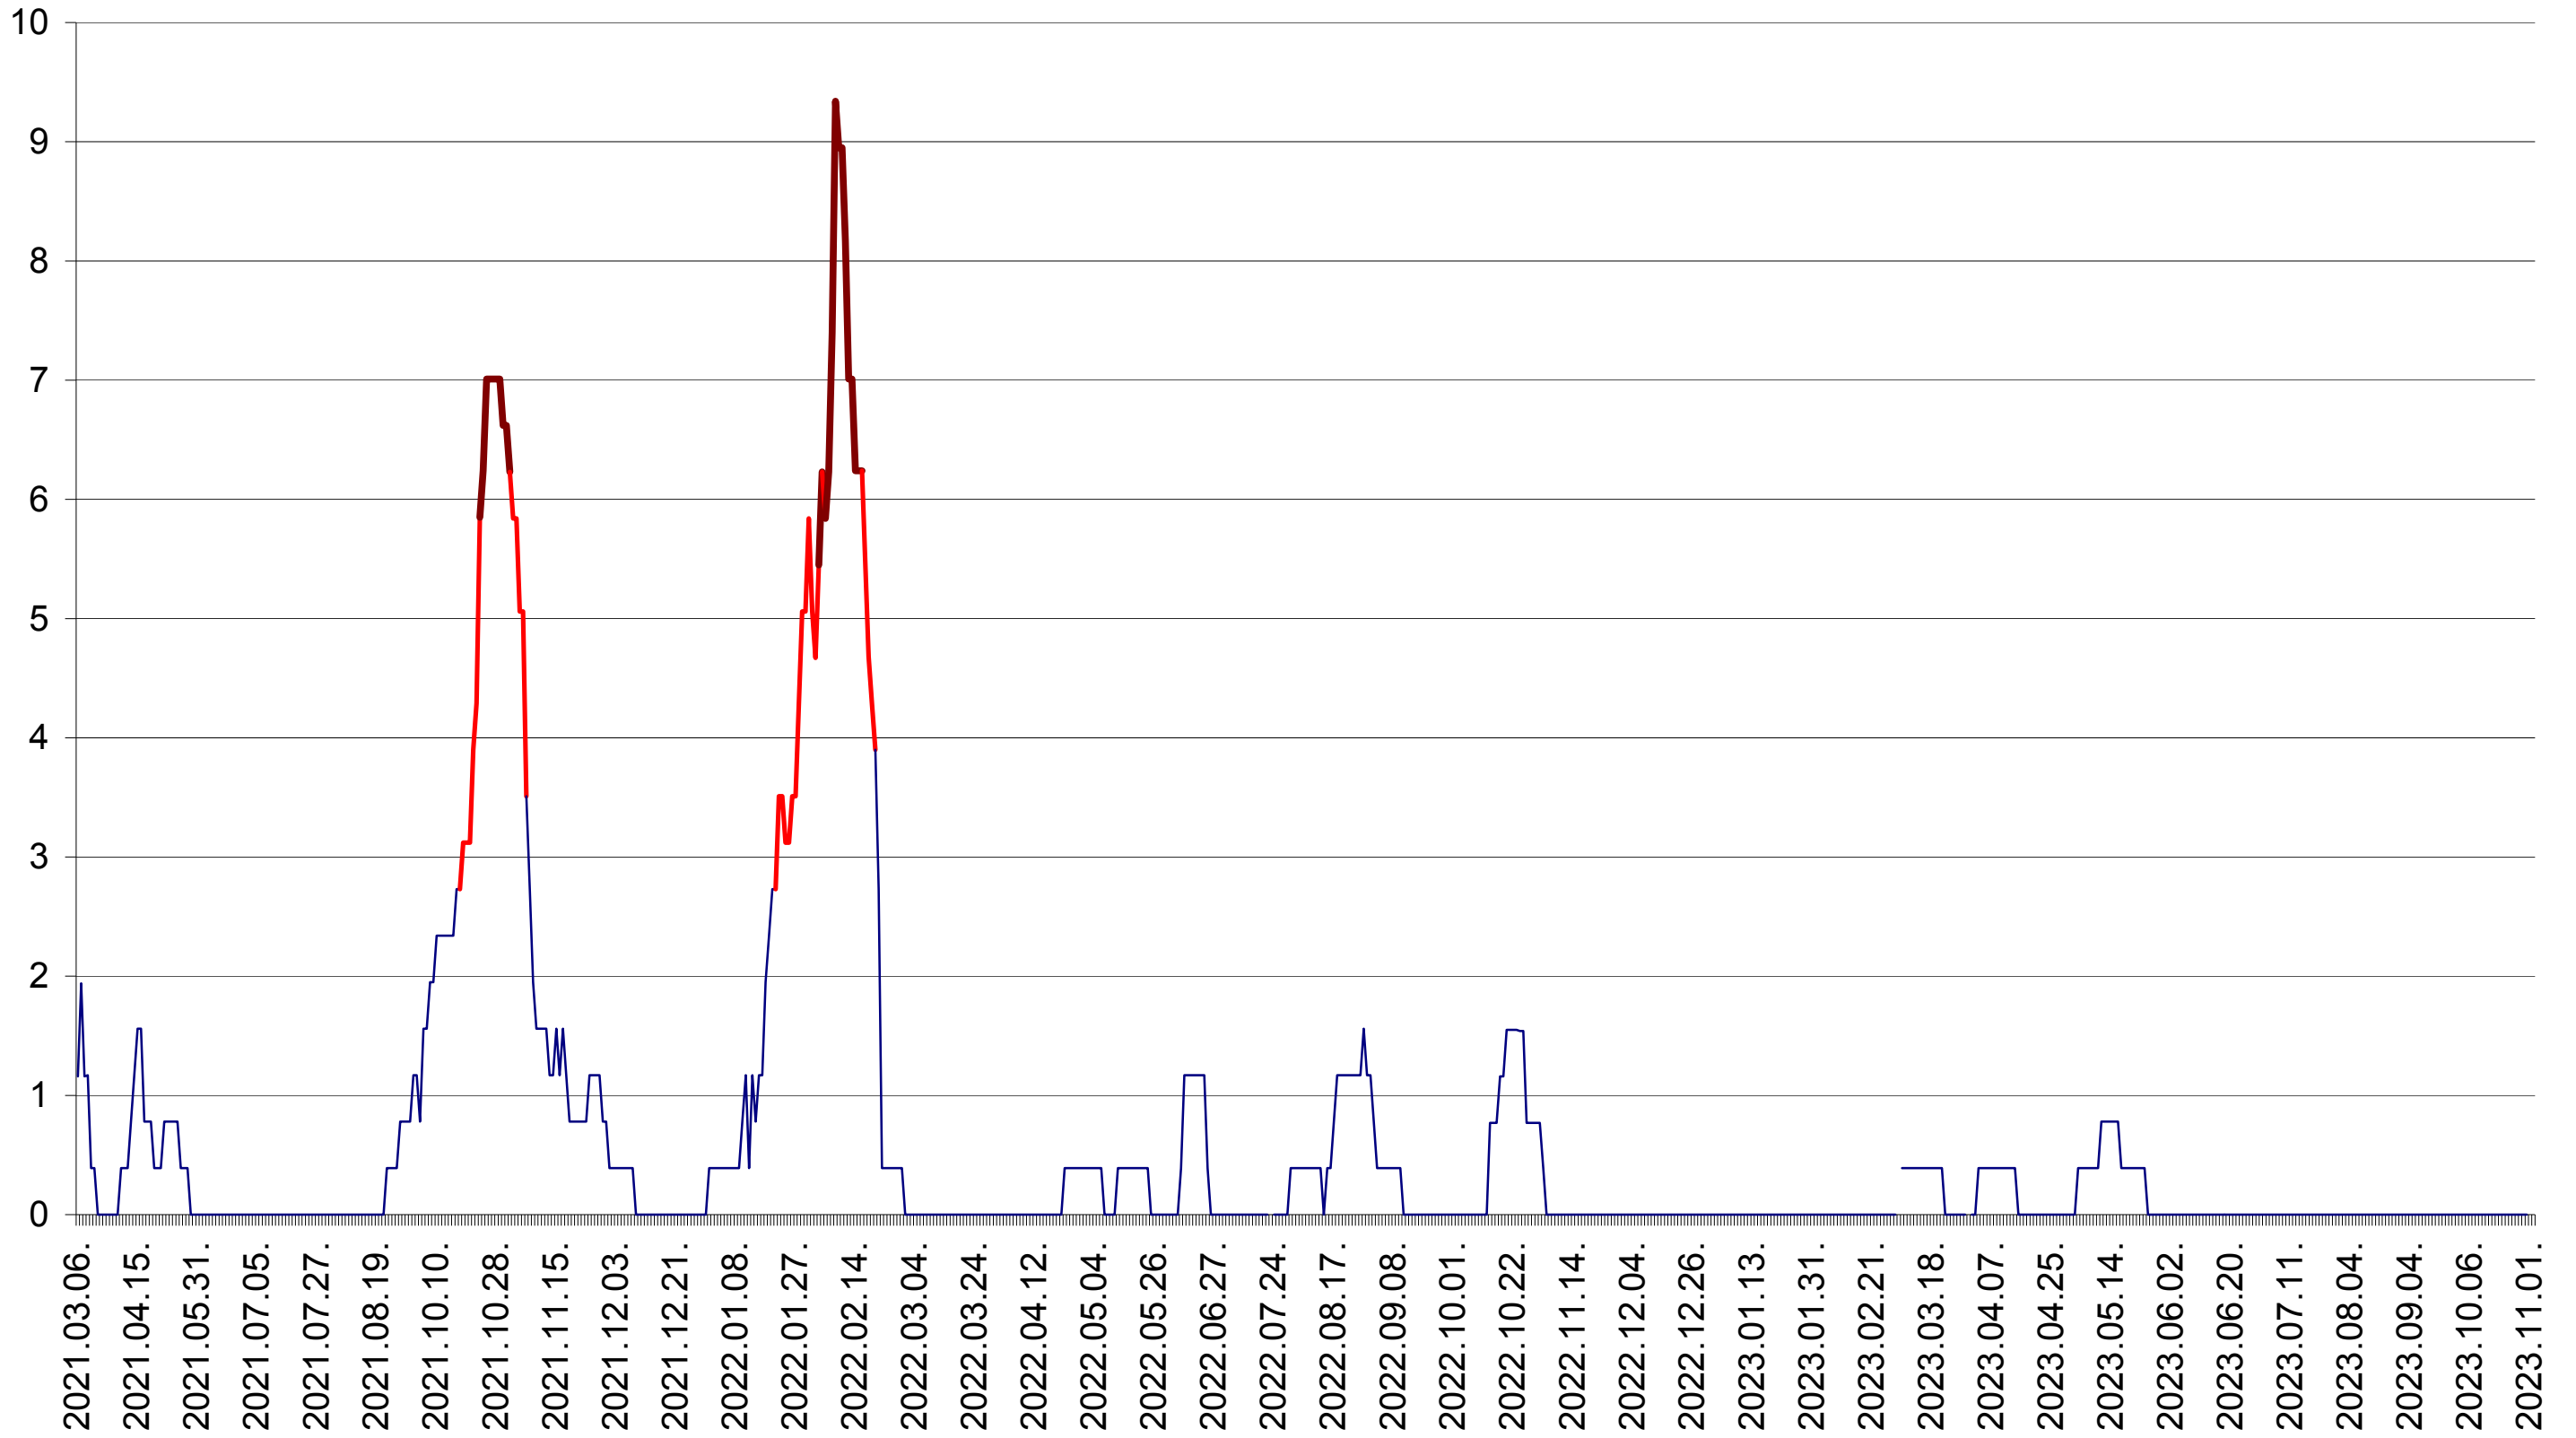

MUNICIPIUL TOPLIȚA - Evolutia incidentei cumulate pe 14 zile la % de locuitori
2021.03.07. - 2023.11.02.

TOMEȘTI - Evolutia incidentei cumulate pe 14 zile la ‰ de locuitori
2021.03.07. - 2023.11.02.