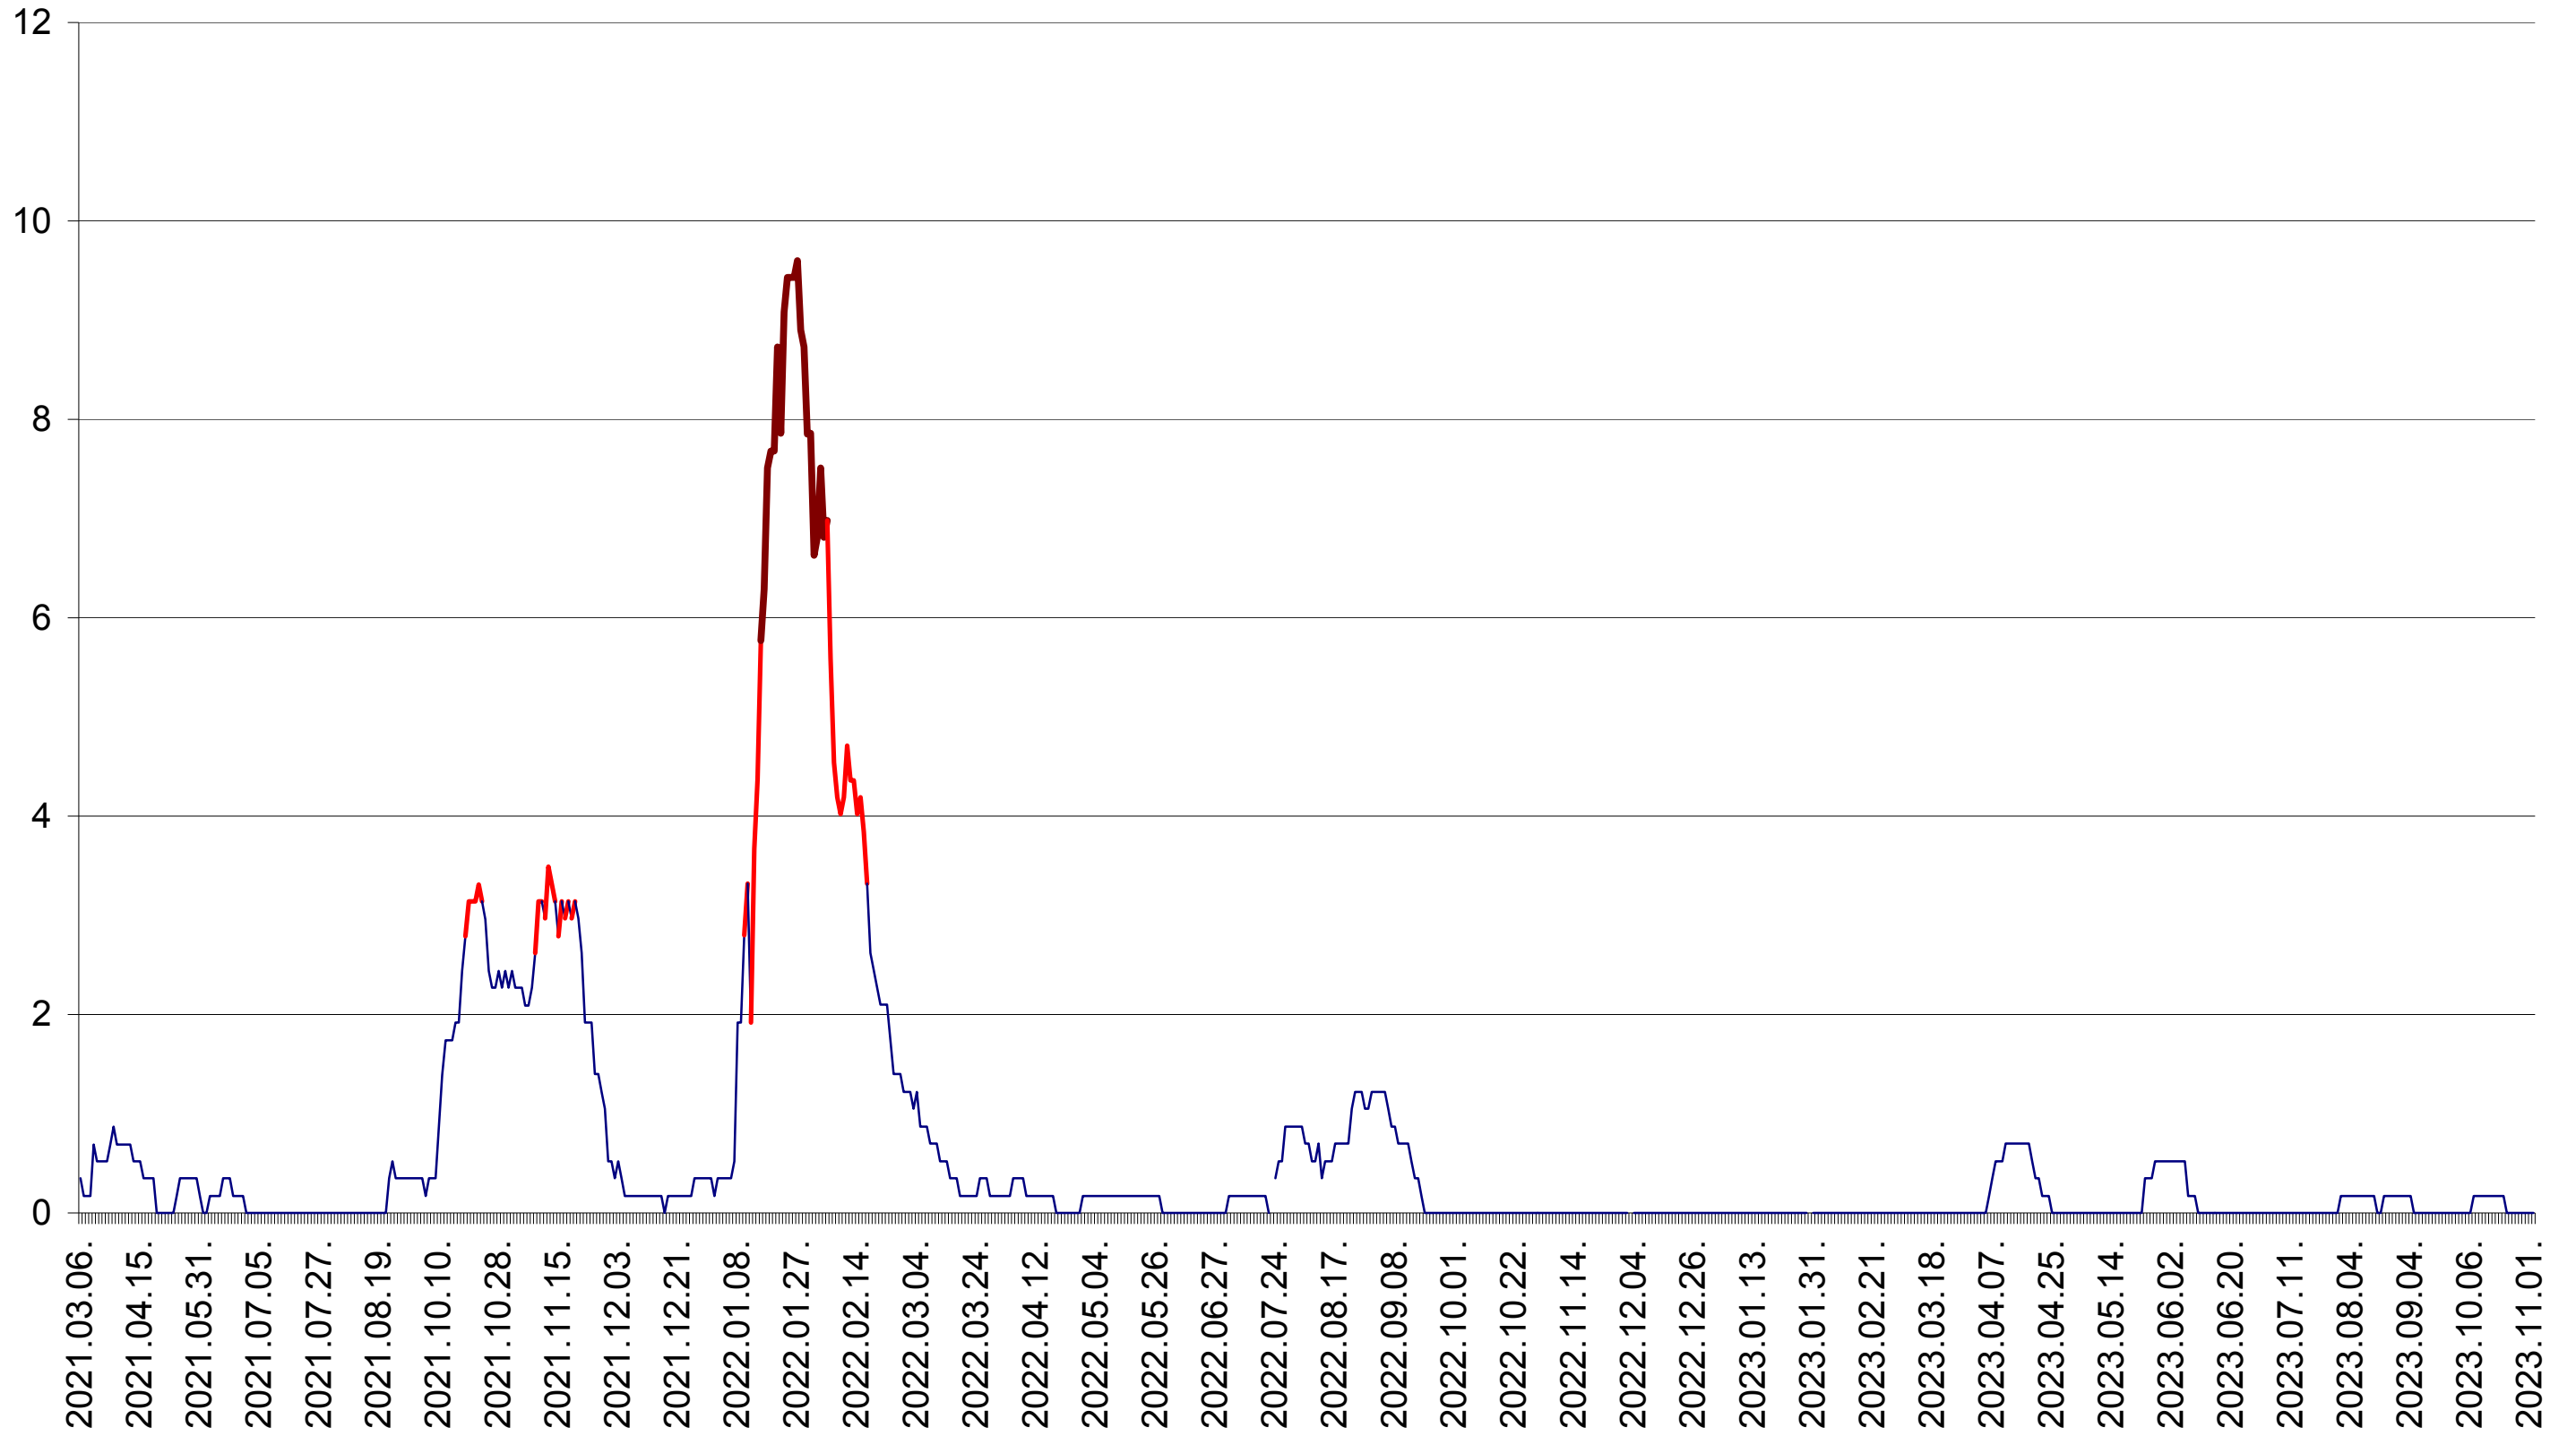

DÂRJIU - Evolutia incidentei cumulate pe 14 zile la ‰ de locuitori
2021.03.07. - 2023.11.02.

DEALU - Evolutia incidentei cumulate pe 14 zile la ‰ de locuitori
2021.03.07. - 2023.11.02.

DITRĂU - Evolutia incidentei cumulate pe 14 zile la ‰ de locuitori
2021.03.07. - 2023.11.02.

FELICENI - Evolutia incidentei cumulate pe 14 zile la ‰ de locuitori
2021.03.07. - 2023.11.02.

FRUMOASA - Evolutia incidentei cumulate pe 14 zile la ‰ de locuitori
2021.03.07. - 2023.11.02.

GĂLĂUȚAȘ - Evolutia incidentei cumulate pe 14 zile la ‰ de locuitori
2021.03.07. - 2023.11.02.

MUNICIPIUL GHEORGHENI - Evolutia incidentei cumulate pe 14 zile la ‰ de locuitori
2021.03.07. - 2023.11.02.

JOSENI - Evolutia incidentei cumulate pe 14 zile la ‰ de locuitori
2021.03.07. - 2023.11.02.

LĂZAREA - Evolutia incidentei cumulate pe 14 zile la ‰ de locuitori
2021.03.07. - 2023.11.02.

LELICENI - Evolutia incidentei cumulate pe 14 zile la ‰ de locuitori
2021.03.07. - 2023.11.02.

LUETA - Evolutia incidentei cumulate pe 14 zile la ‰ de locuitori
2021.03.07. - 2023.11.02.

LUNCA DE JOS - Evolutia incidentei cumulate pe 14 zile la ‰ de locuitori
2021.03.07. - 2023.11.02.