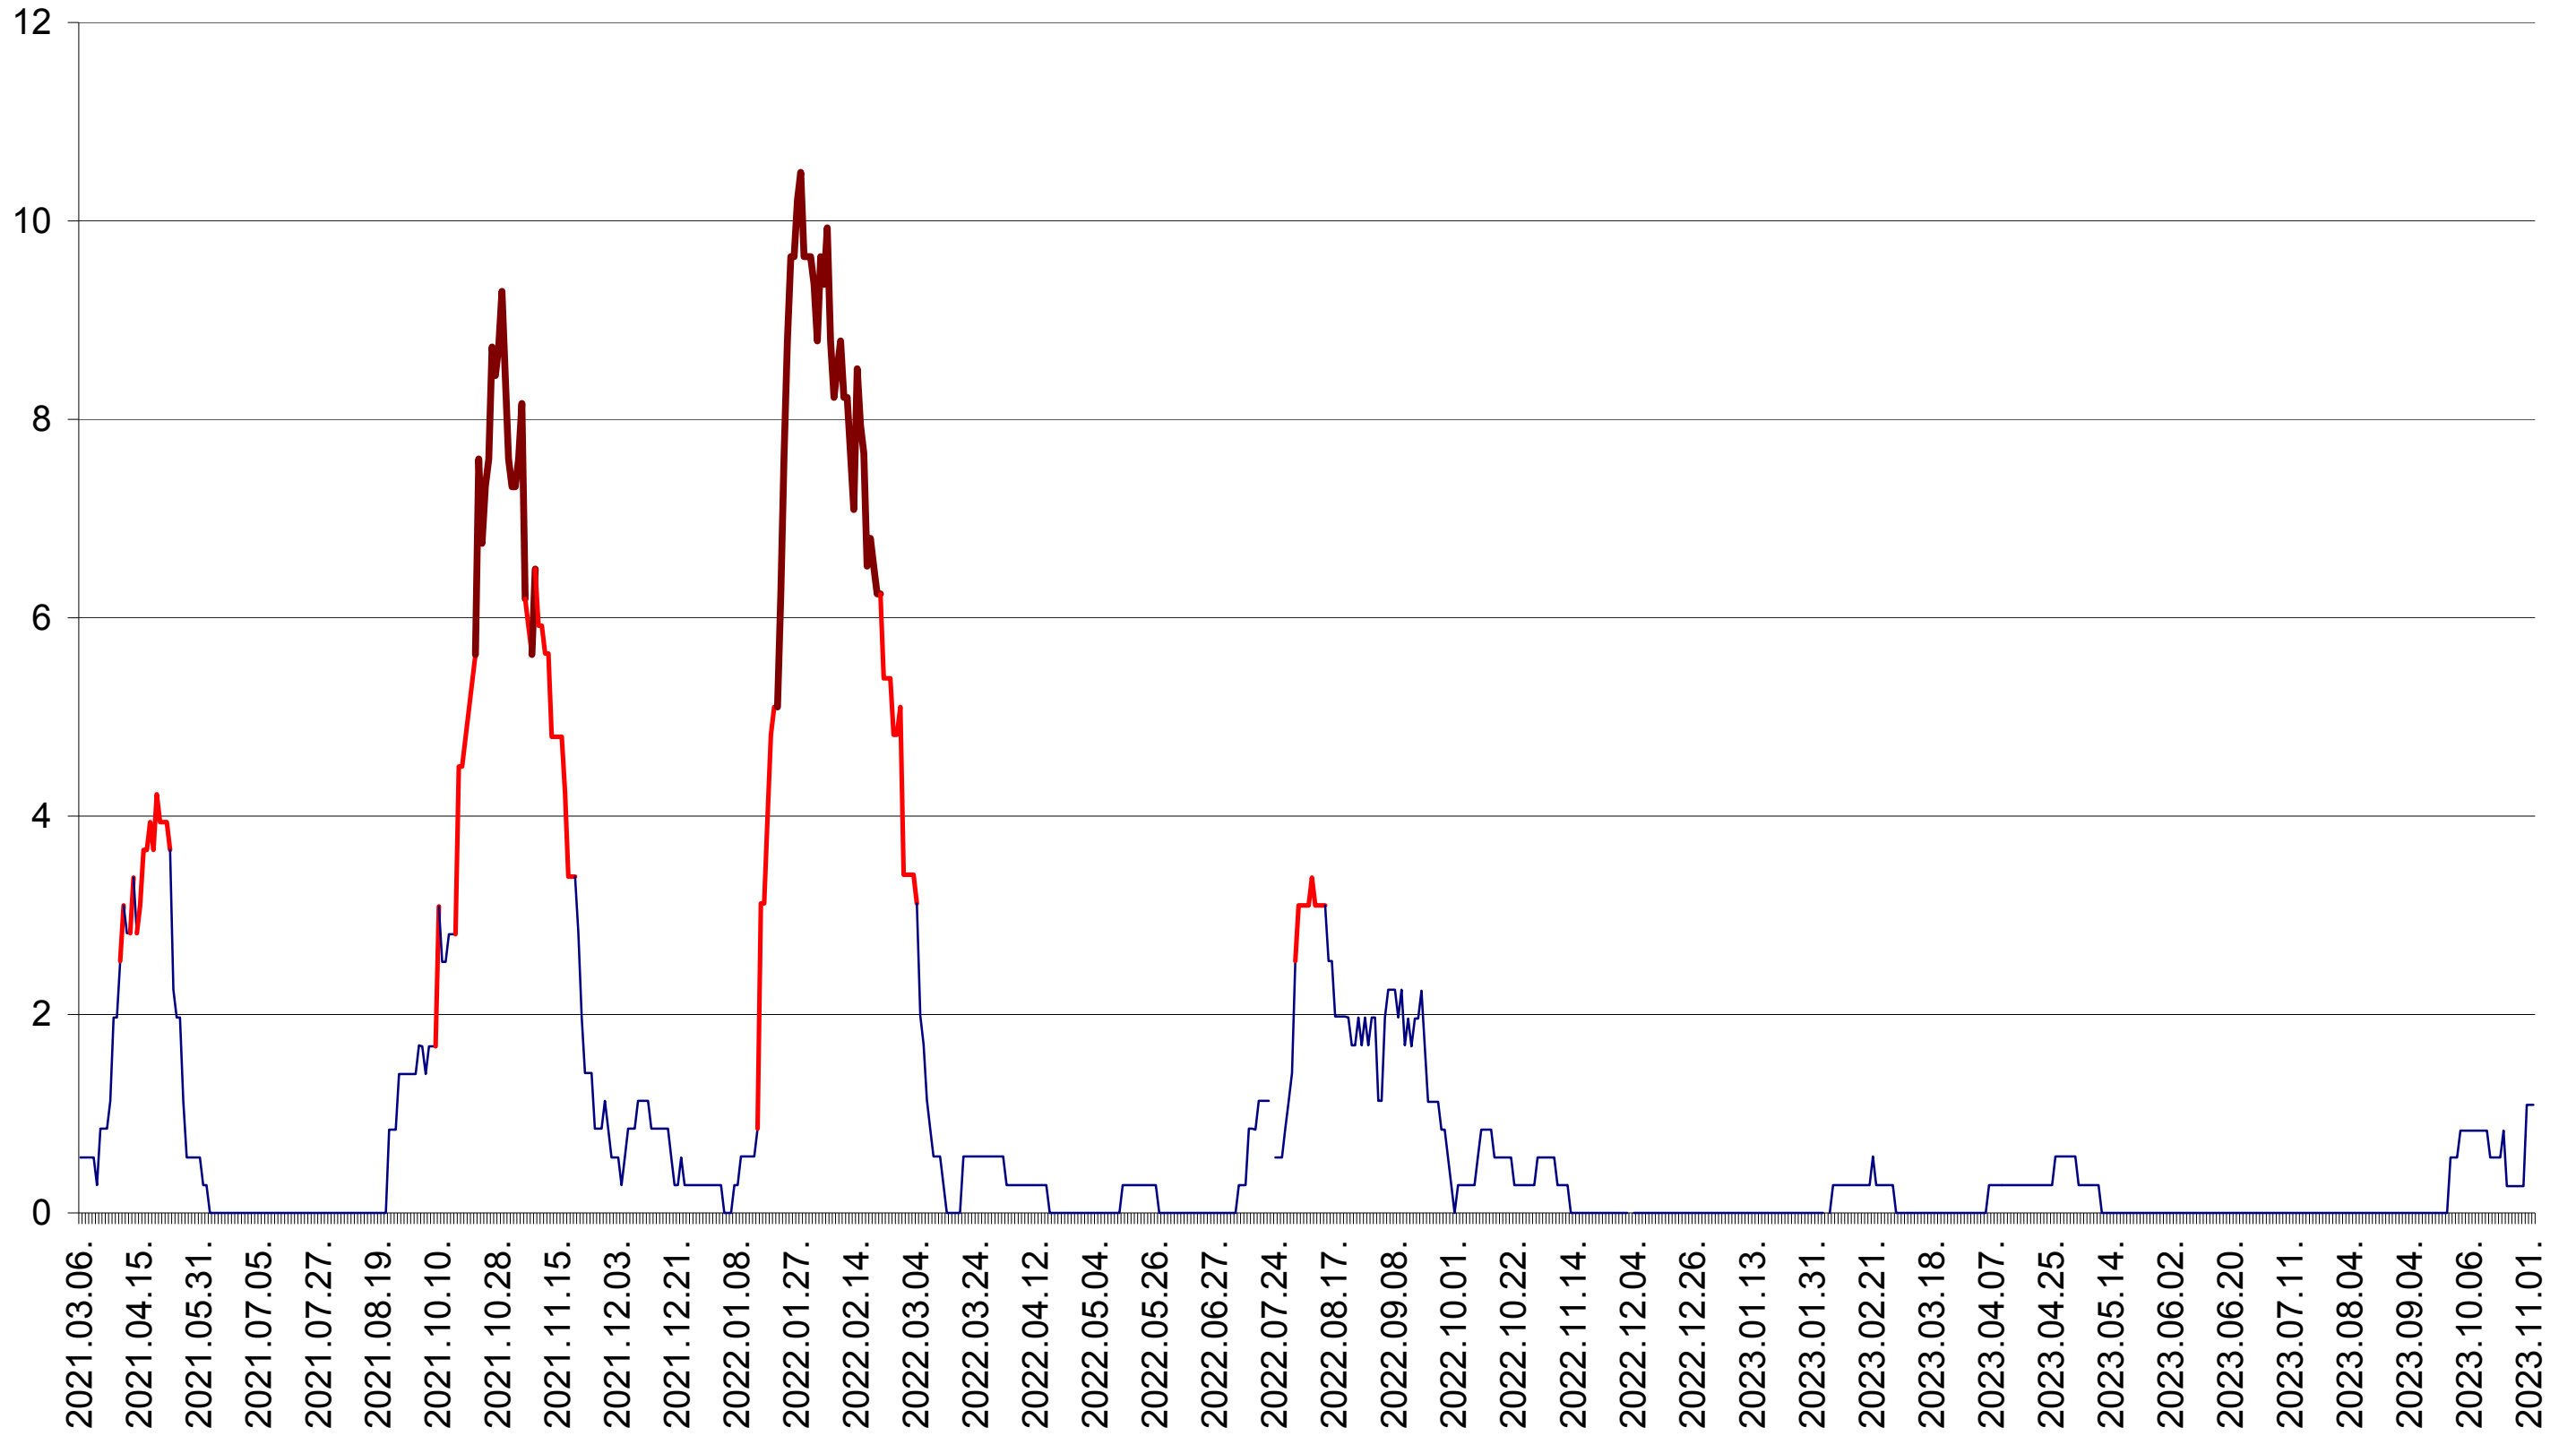

ORAȘ CRISTURU SECUIESC - Evolutia incidentei cumulate pe 14 zile la ‰ de locuitori
2021.03.07. - 2023.11.02.

DĂNEȘTI - Evolutia incidentei cumulate pe 14 zile la ‰ de locuitori
2021.03.07. - 2023.11.02.

DÂRJIU - Evolutia incidentei cumulate pe 14 zile la ‰ de locuitori
2021.03.07. - 2023.11.02.

DEALU - Evolutia incidentei cumulate pe 14 zile la ‰ de locuitori
2021.03.07. - 2023.11.02.

DITRĂU - Evolutia incidentei cumulate pe 14 zile la ‰ de locuitori
2021.03.07. - 2023.11.02.

FELICENI - Evolutia incidentei cumulate pe 14 zile la ‰ de locuitori
2021.03.07. - 2023.11.02.

FRUMOASA - Evolutia incidentei cumulate pe 14 zile la ‰ de locuitori
2021.03.07. - 2023.11.02.

GĂLĂUȚAȘ - Evolutia incidentei cumulate pe 14 zile la ‰ de locuitori
2021.03.07. - 2023.11.02.