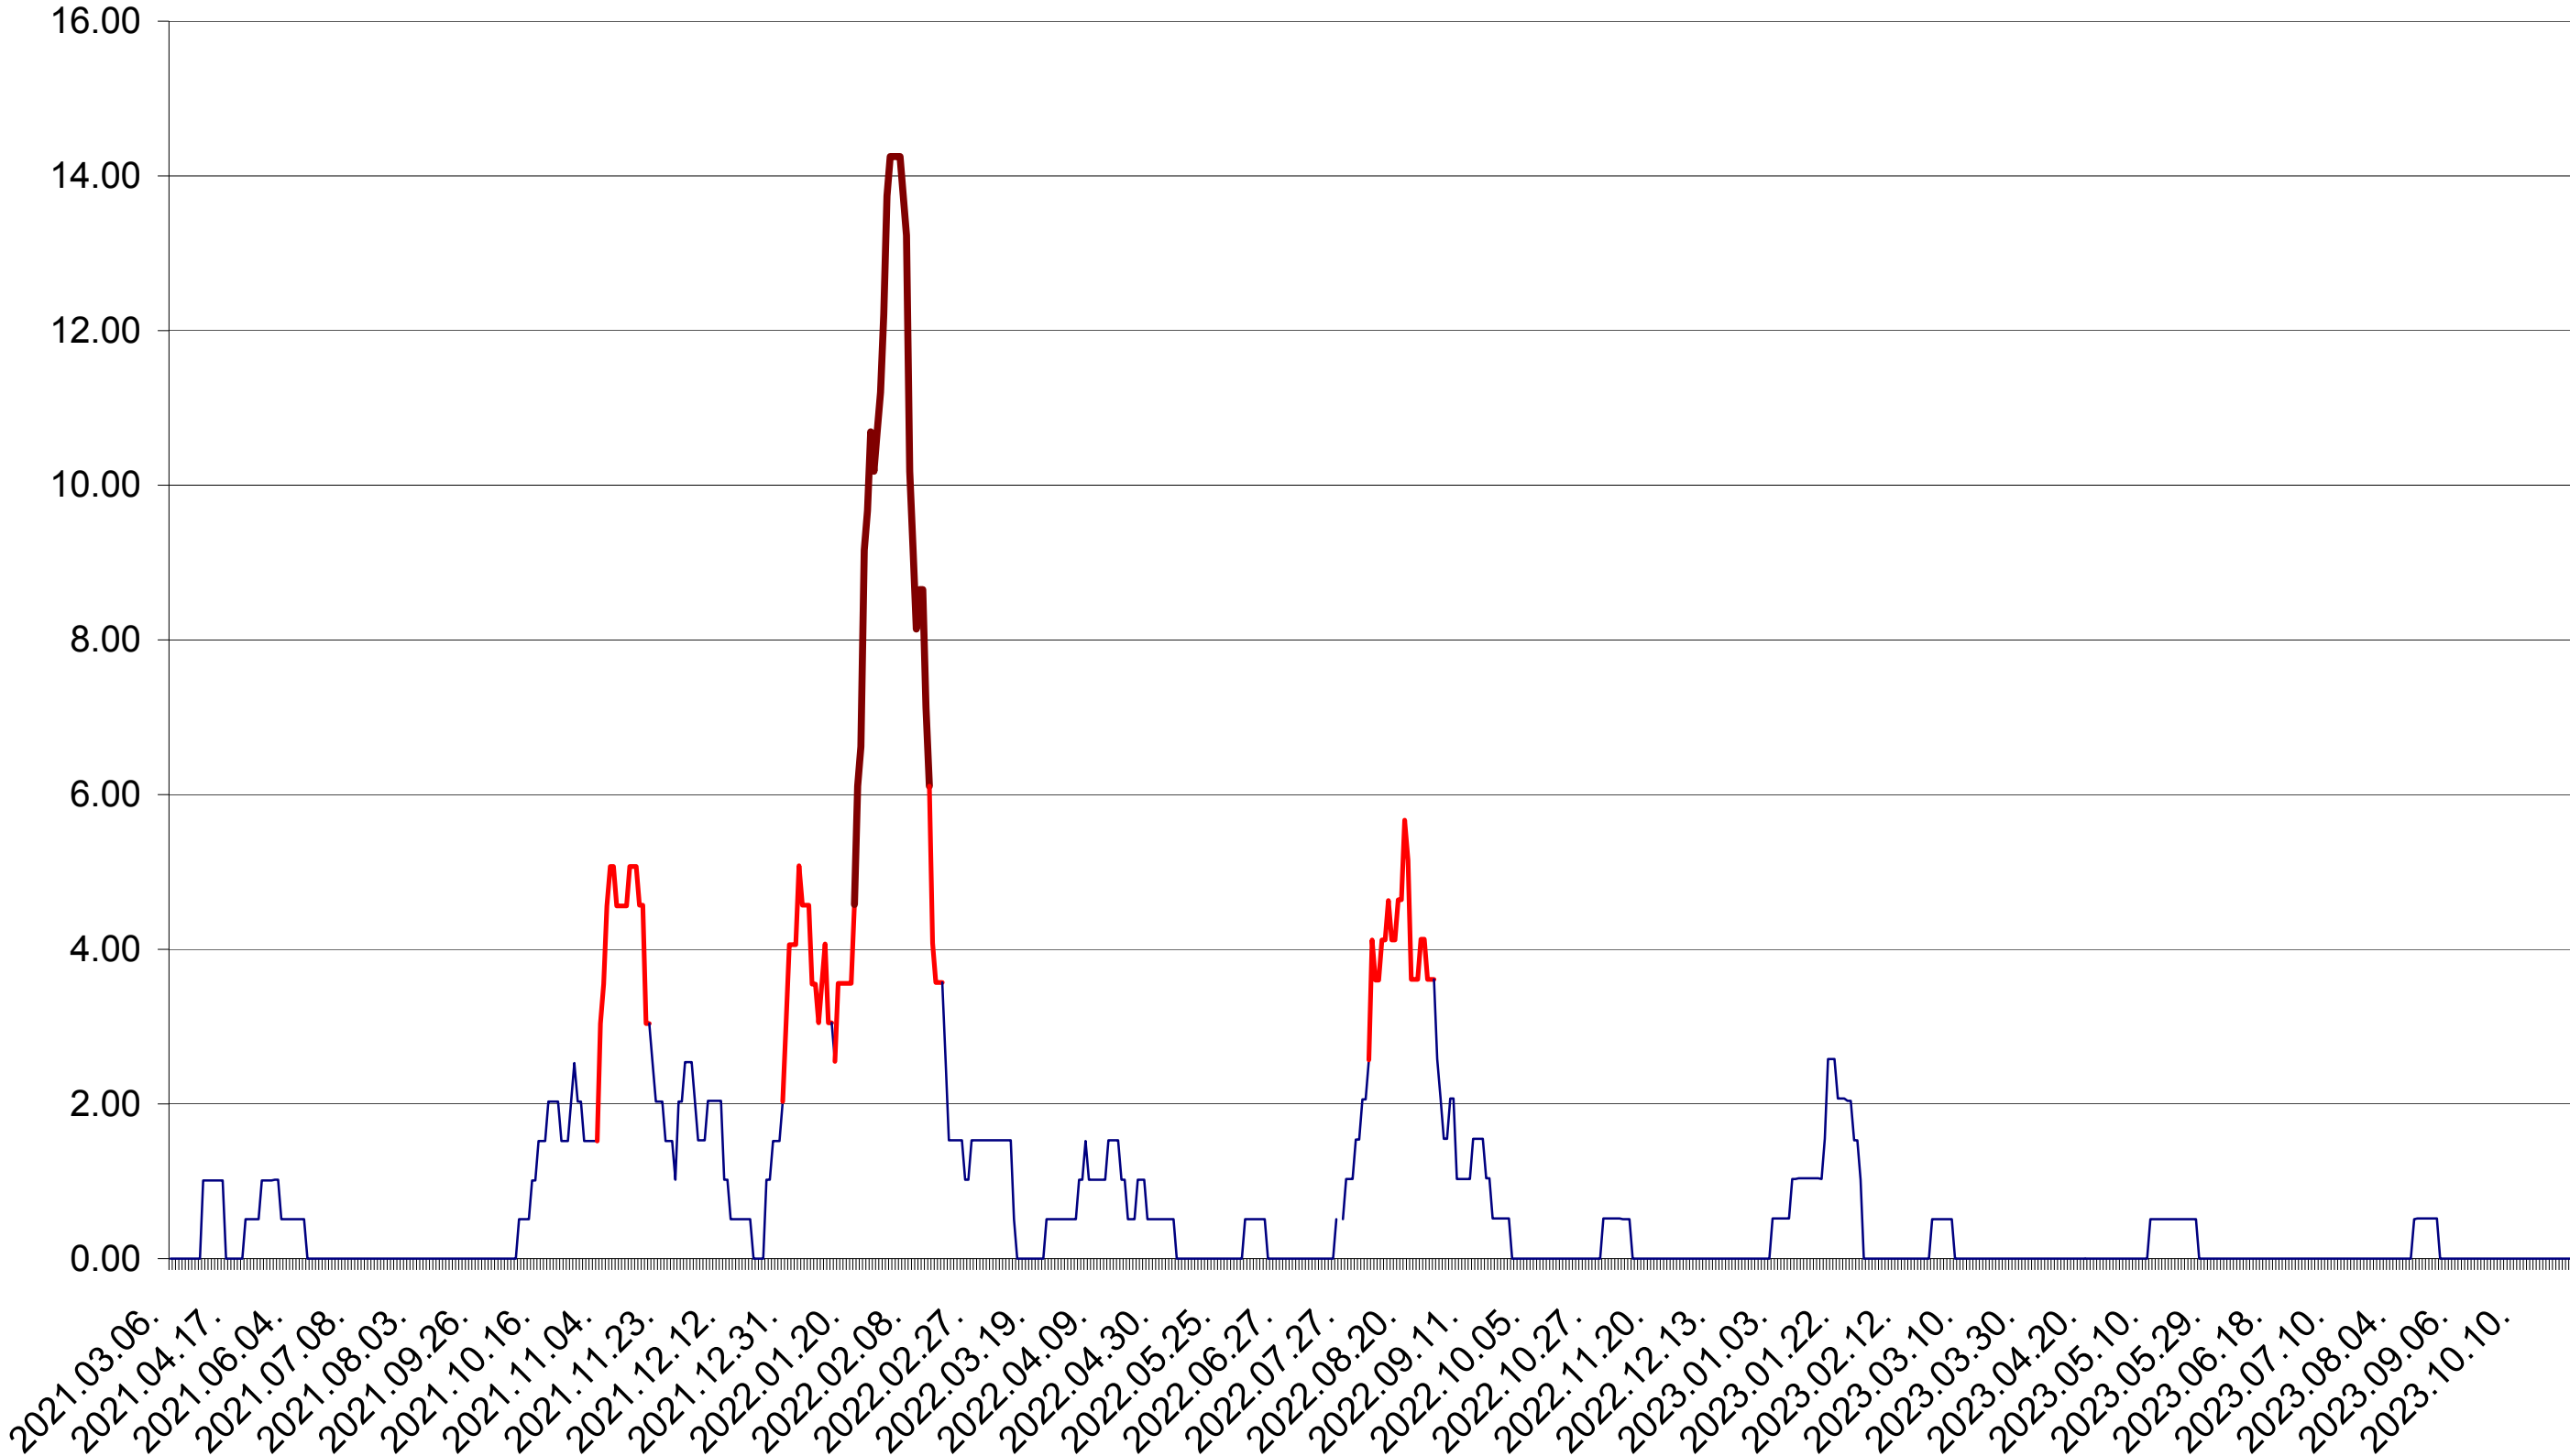

TUȘNAD - Evolutia incidentei cumulate pe 14 zile la ‰ de locuitori
2021.03.07. - 2023.11.02.

ULIEȘ - Evolutia incidentei cumulate pe 14 zile la ‰ de locuitori
2021.03.07. - 2023.11.02.

VĂRȘAG - Evolutia incidentei cumulate pe 14 zile la ‰ de locuitori
2021.03.07. - 2023.11.02.

ORAȘ VLĂHIȚA - Evolutia incidentei cumulate pe 14 zile la ‰ de locuitori
2021.03.07. - 2023.11.02.

VOȘLĂBENI - Evolutia incidentei cumulate pe 14 zile la ‰ de locuitori
2021.03.07. - 2023.11.02.

ZETEA - Evolutia incidentei cumulate pe 14 zile la ‰ de locuitori
2021.03.07. - 2023.11.02.