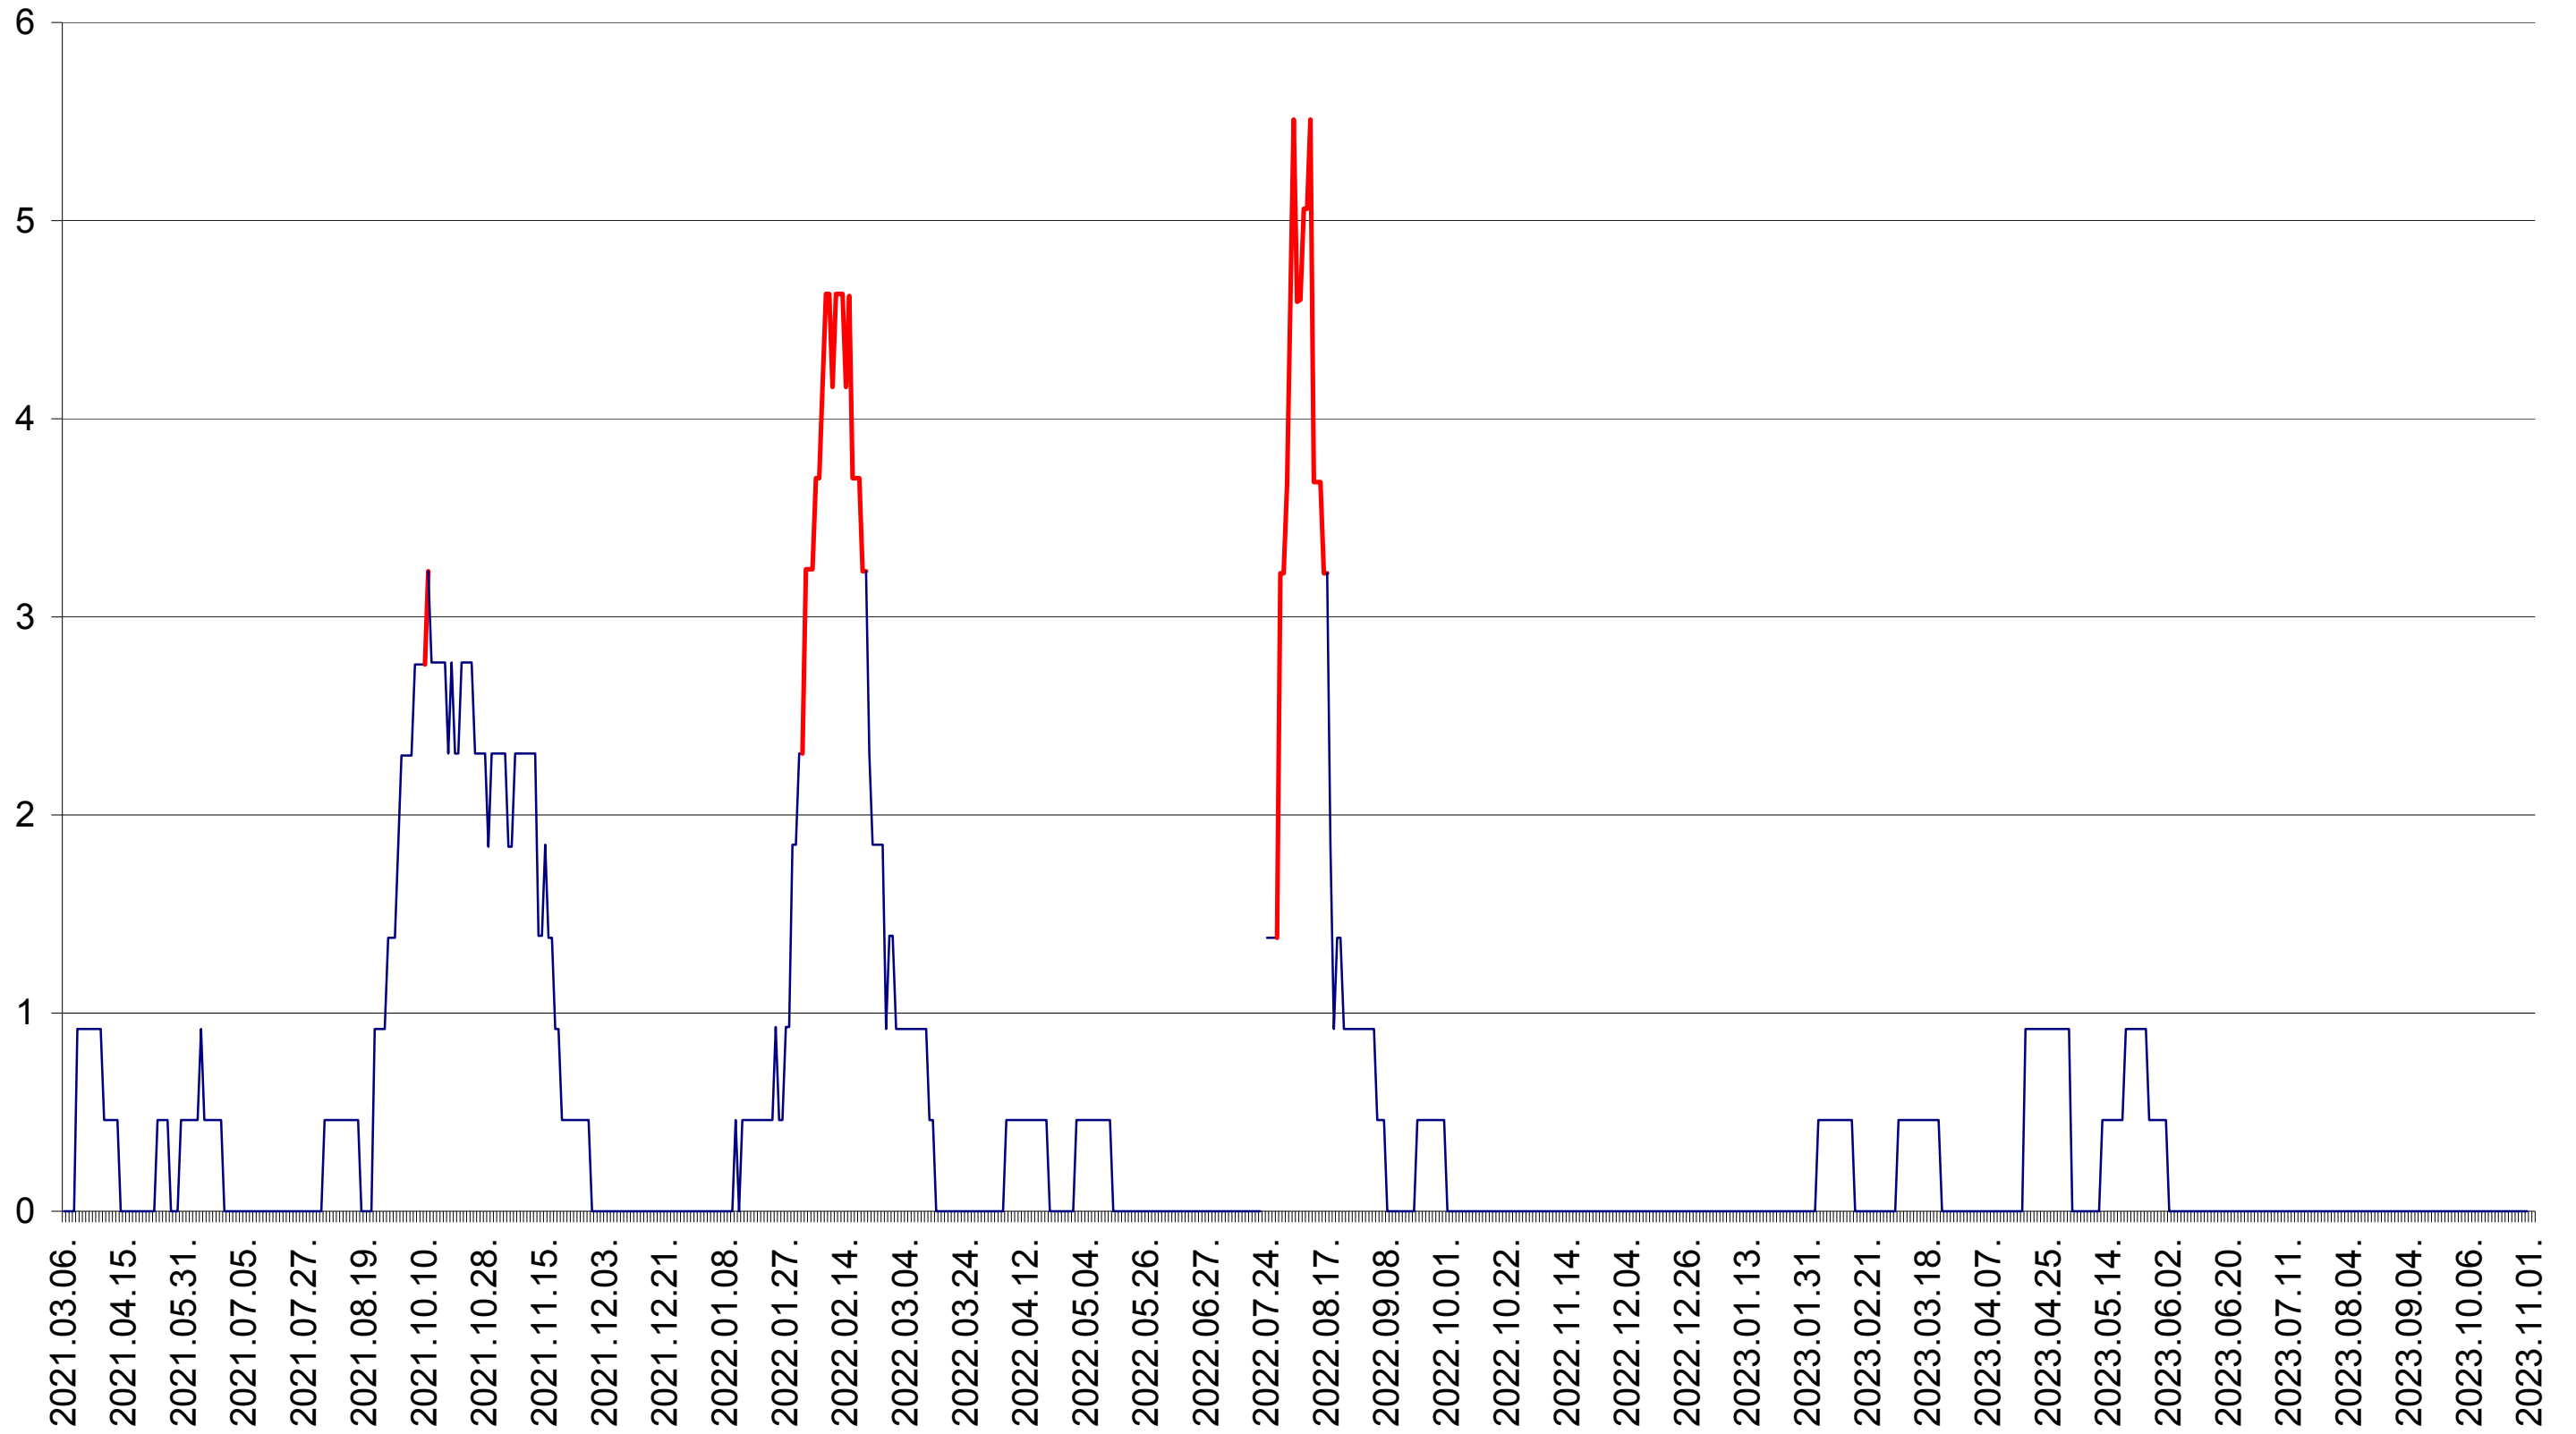

ULIEȘ - Evolutia incidentei cumulate pe 14 zile la ‰ de locuitori
2021.03.07. - 2023.11.02.

TUȘNAD - Evolutia incidentei cumulate pe 14 zile la ‰ de locuitori
2021.03.07. - 2023.11.02.