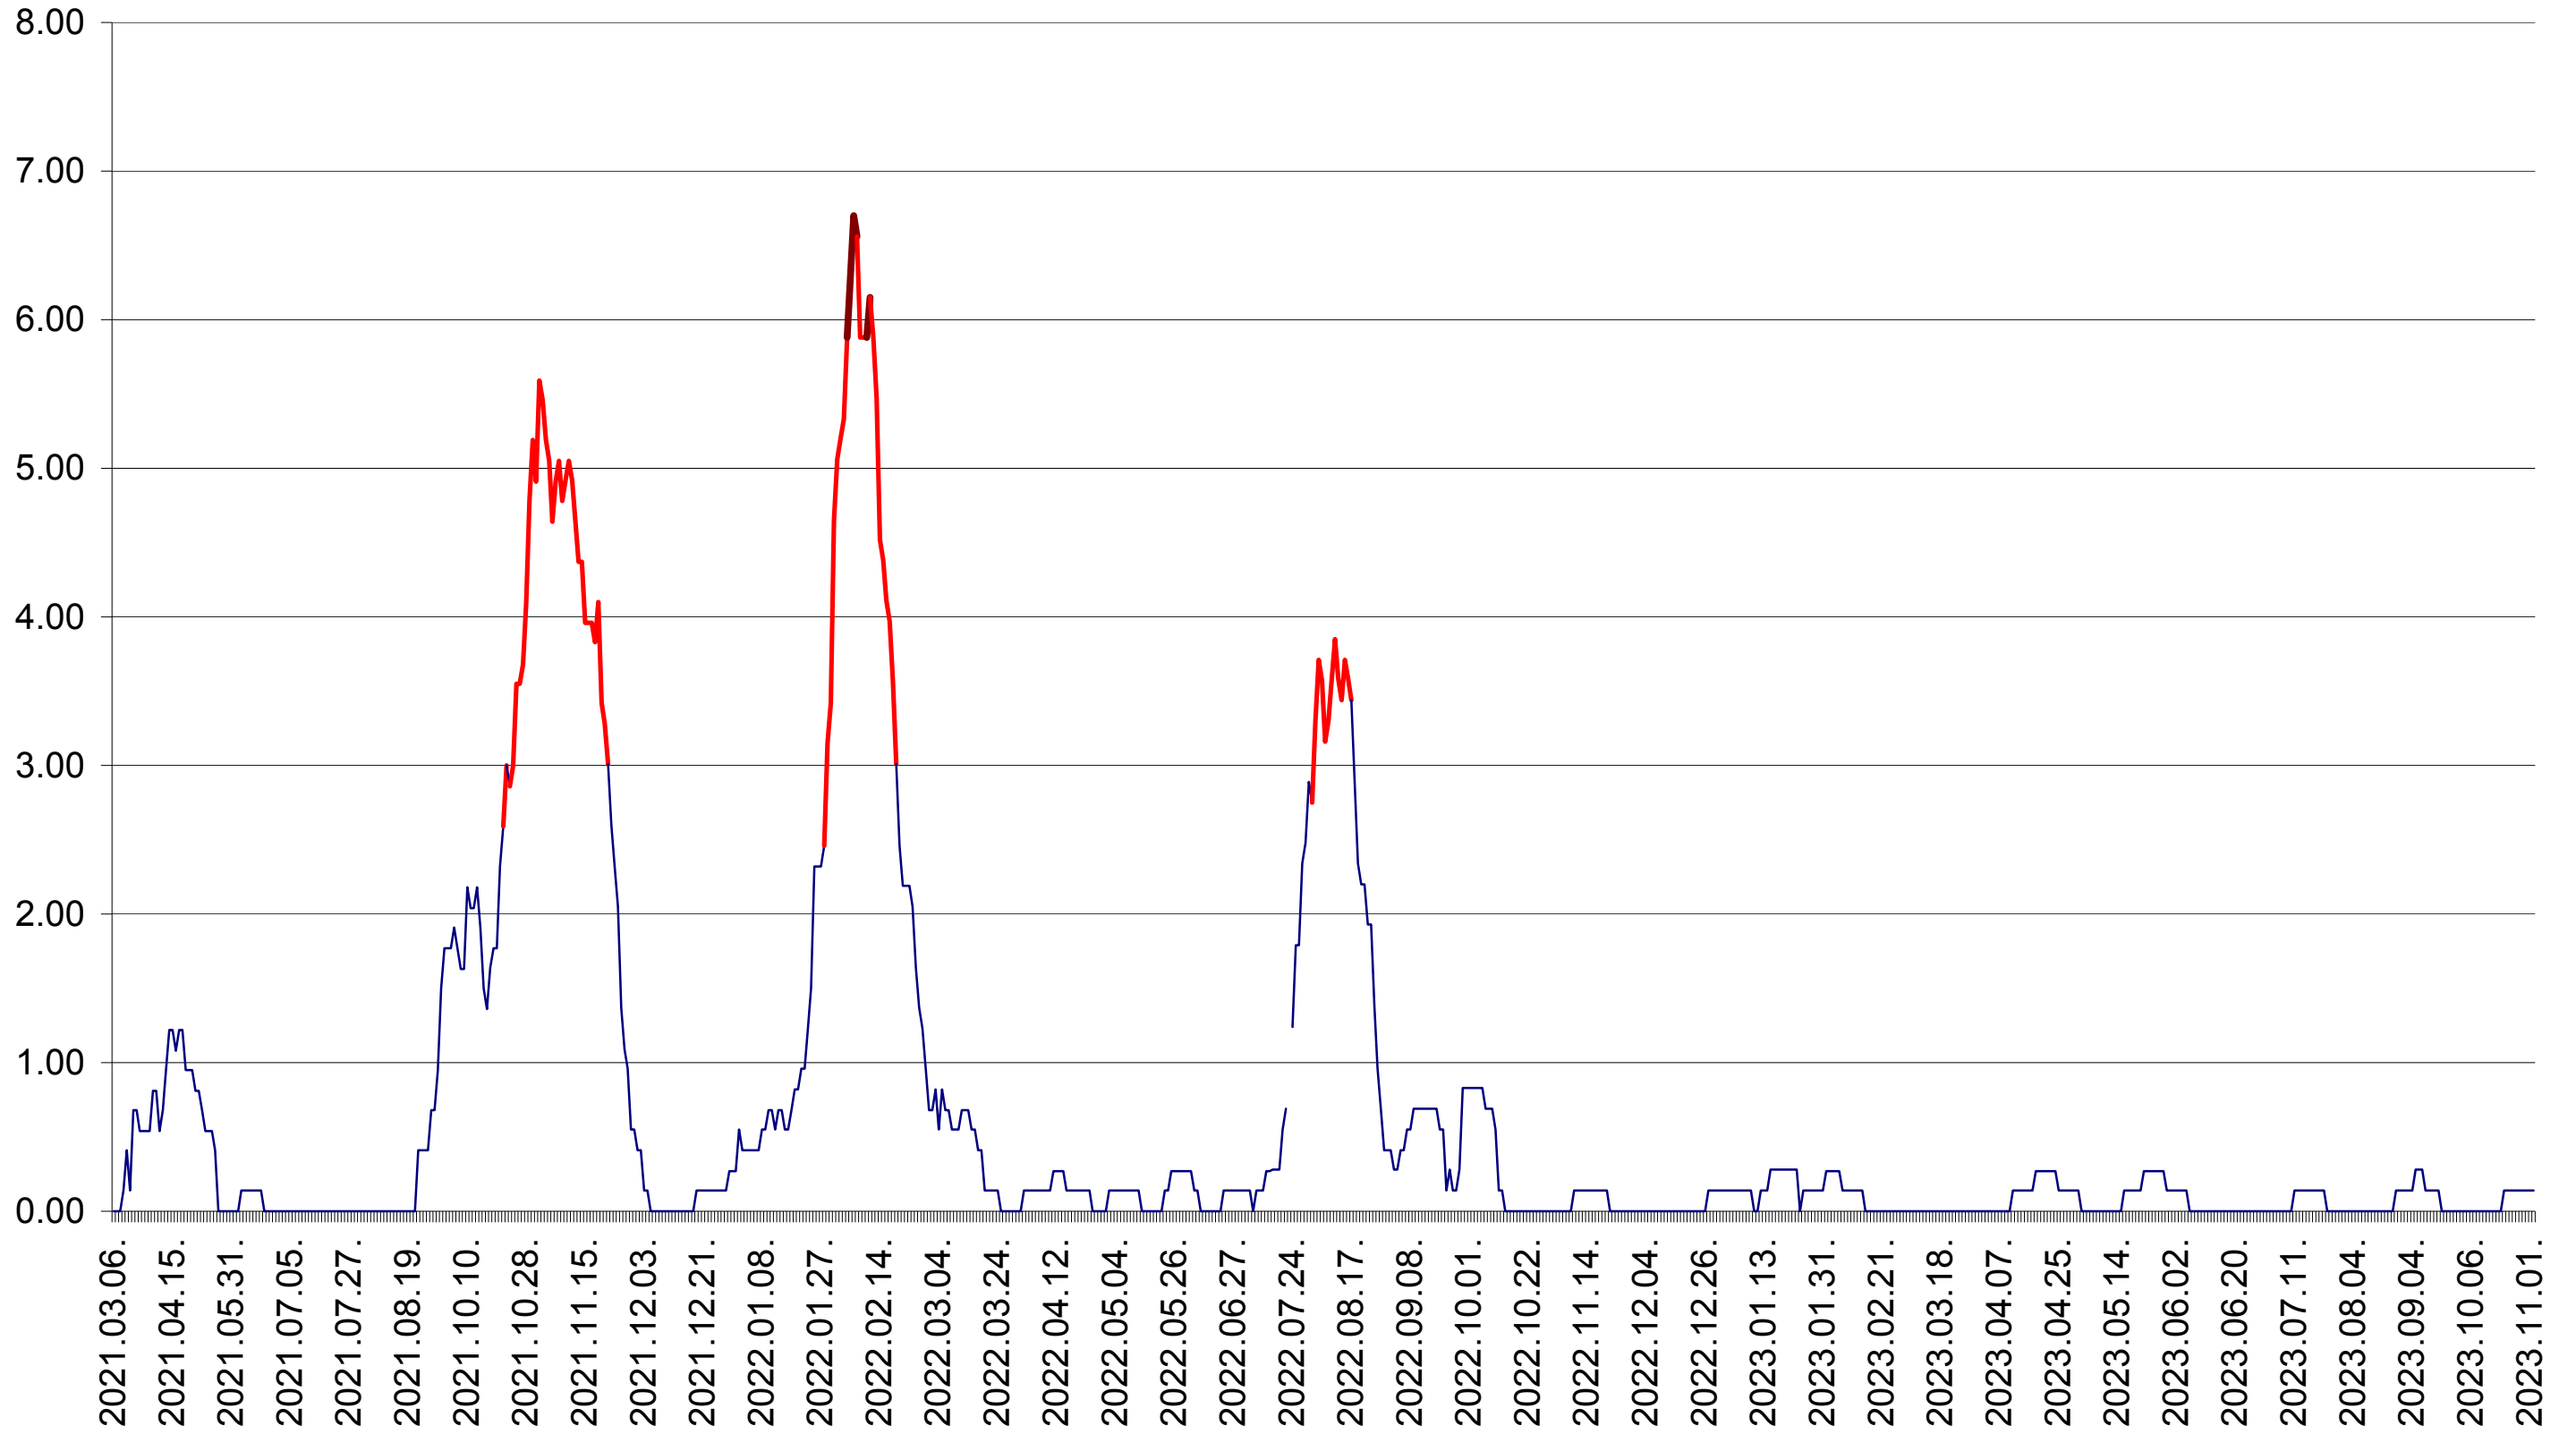

ATID - Evolutia incidentei cumulate pe 14 zile la ‰ de locuitori
2021.03.07. - 2023.11.02.

AVRĂMEȘTI - Evolutia incidentei cumulate pe 14 zile la ‰ de locuitori
2021.03.07. - 2023.11.02.

ORAȘ BĂILE TUȘNAD - Evolutia incidentei cumulate pe 14 zile la ‰ de locuitori
2021.03.07. - 2023.11.02.

ORAȘ BĂLAN - Evolutia incidentei cumulate pe 14 zile la ‰ de locuitori
2021.03.07. - 2023.11.02.

BILBOR - Evolutia incidentei cumulate pe 14 zile la ‰ de locuitori
2021.03.07. - 2023.11.02.

ORAȘ BORSEC - Evolutia incidentei cumulate pe 14 zile la ‰ de locuitori
2021.03.07. - 2023.11.02.

BRĂDEȘTI - Evolutia incidentei cumulate pe 14 zile la ‰ de locuitori
2021.03.07. - 2023.11.02.

CĂPÂLNIȚA - Evolutia incidentei cumulate pe 14 zile la ‰ de locuitori
2021.03.07. - 2023.11.02.

CÂRȚA - Evolutia incidentei cumulate pe 14 zile la ‰ de locuitori
2021.03.07. - 2023.11.02.