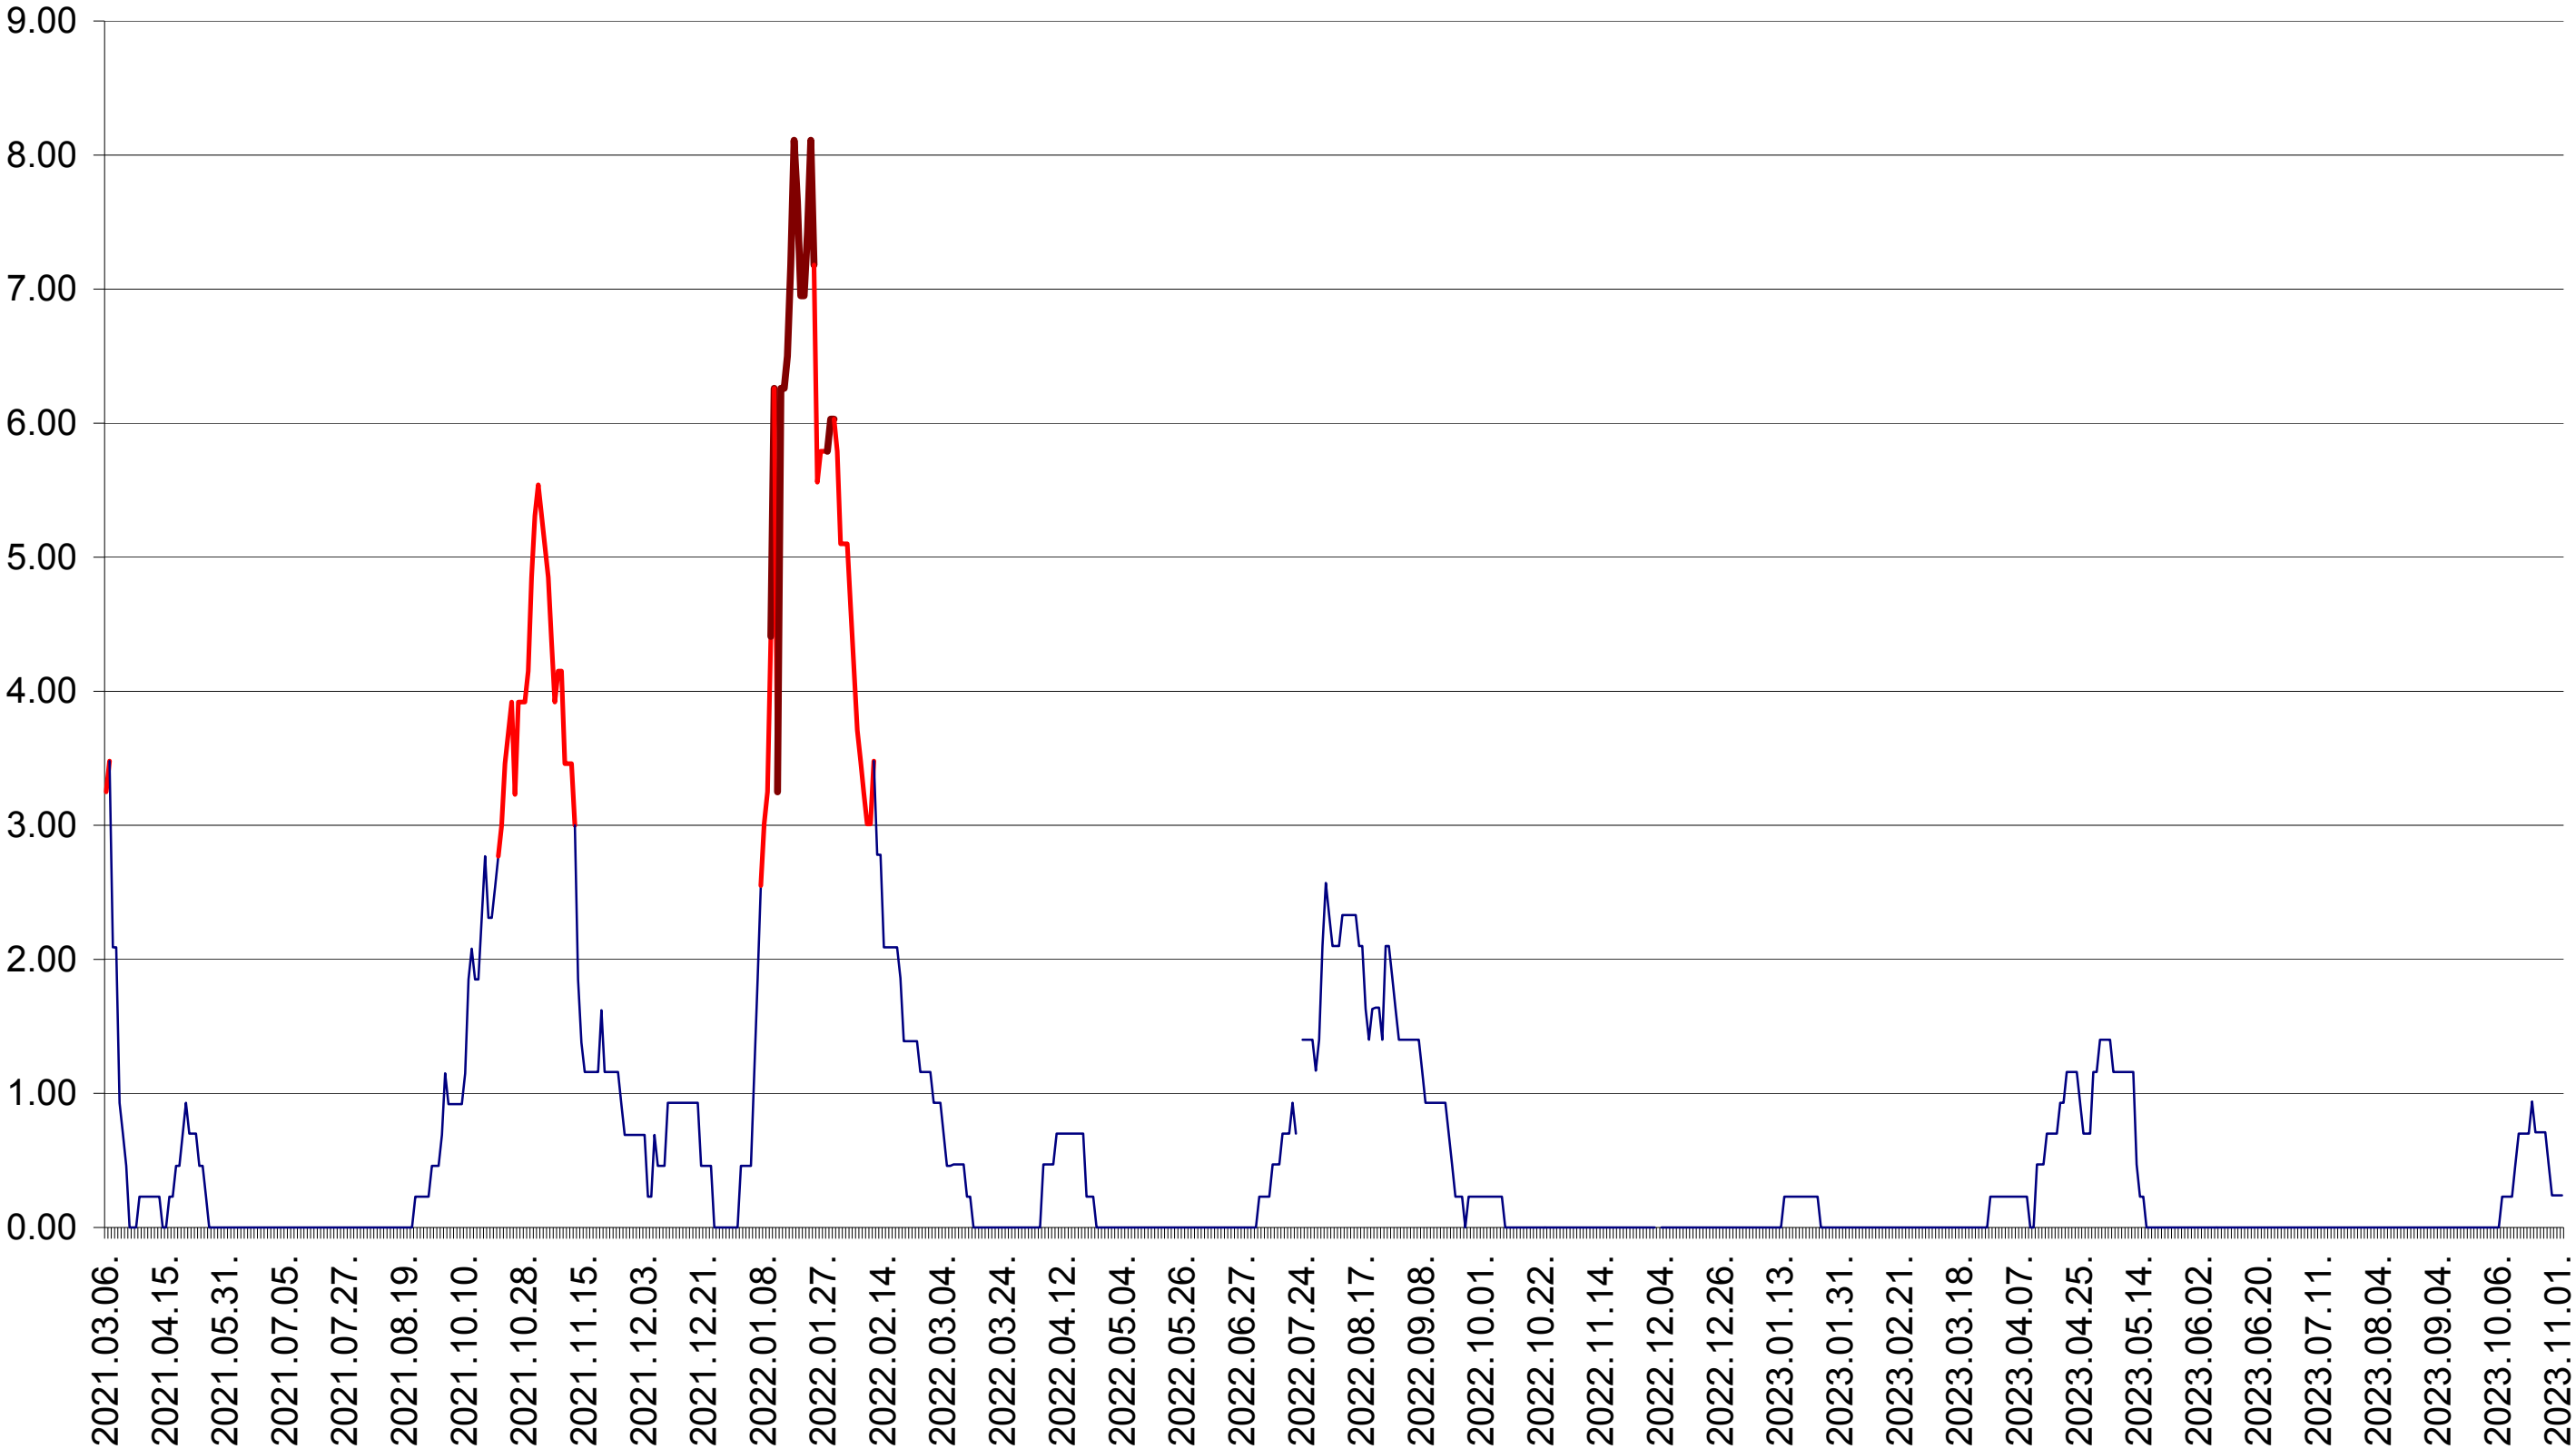

ORAȘ BĂLAN - Evolutia incidentei cumulate pe 14 zile la ‰ de locuitori
2021.03.07. - 2023.11.02.

BILBOR - Evolutia incidentei cumulate pe 14 zile la ‰ de locuitori
2021.03.07. - 2023.11.02.

ORAȘ BORSEC - Evolutia incidentei cumulate pe 14 zile la ‰ de locuitori
2021.03.07. - 2023.11.02.

BRĂDEȘTI - Evolutia incidentei cumulate pe 14 zile la ‰ de locuitori
2021.03.07. - 2023.11.02.

CĂPÂLNIȚA - Evolutia incidentei cumulate pe 14 zile la ‰ de locuitori
2021.03.07. - 2023.11.02.

CÂRȚA - Evolutia incidentei cumulate pe 14 zile la ‰ de locuitori
2021.03.07. - 2023.11.02.

CICEU - Evolutia incidentei cumulate pe 14 zile la ‰ de locuitori
2021.03.07. - 2023.11.02.

CIUCSÂNGEORGIU - Evolutia incidentei cumulate pe 14 zile la ‰ de locuitori
2021.03.07. - 2023.11.02.

CIUMANI - Evolutia incidentei cumulate pe 14 zile la ‰ de locuitori
2021.03.07. - 2023.11.02.

CORBU - Evolutia incidentei cumulate pe 14 zile la ‰ de locuitori
2021.03.07. - 2023.11.02.

CORUND - Evolutia incidentei cumulate pe 14 zile la ‰ de locuitori
2021.03.07. - 2023.11.02.

COZMENI - Evolutia incidentei cumulate pe 14 zile la ‰ de locuitori
2021.03.07. - 2023.11.02.