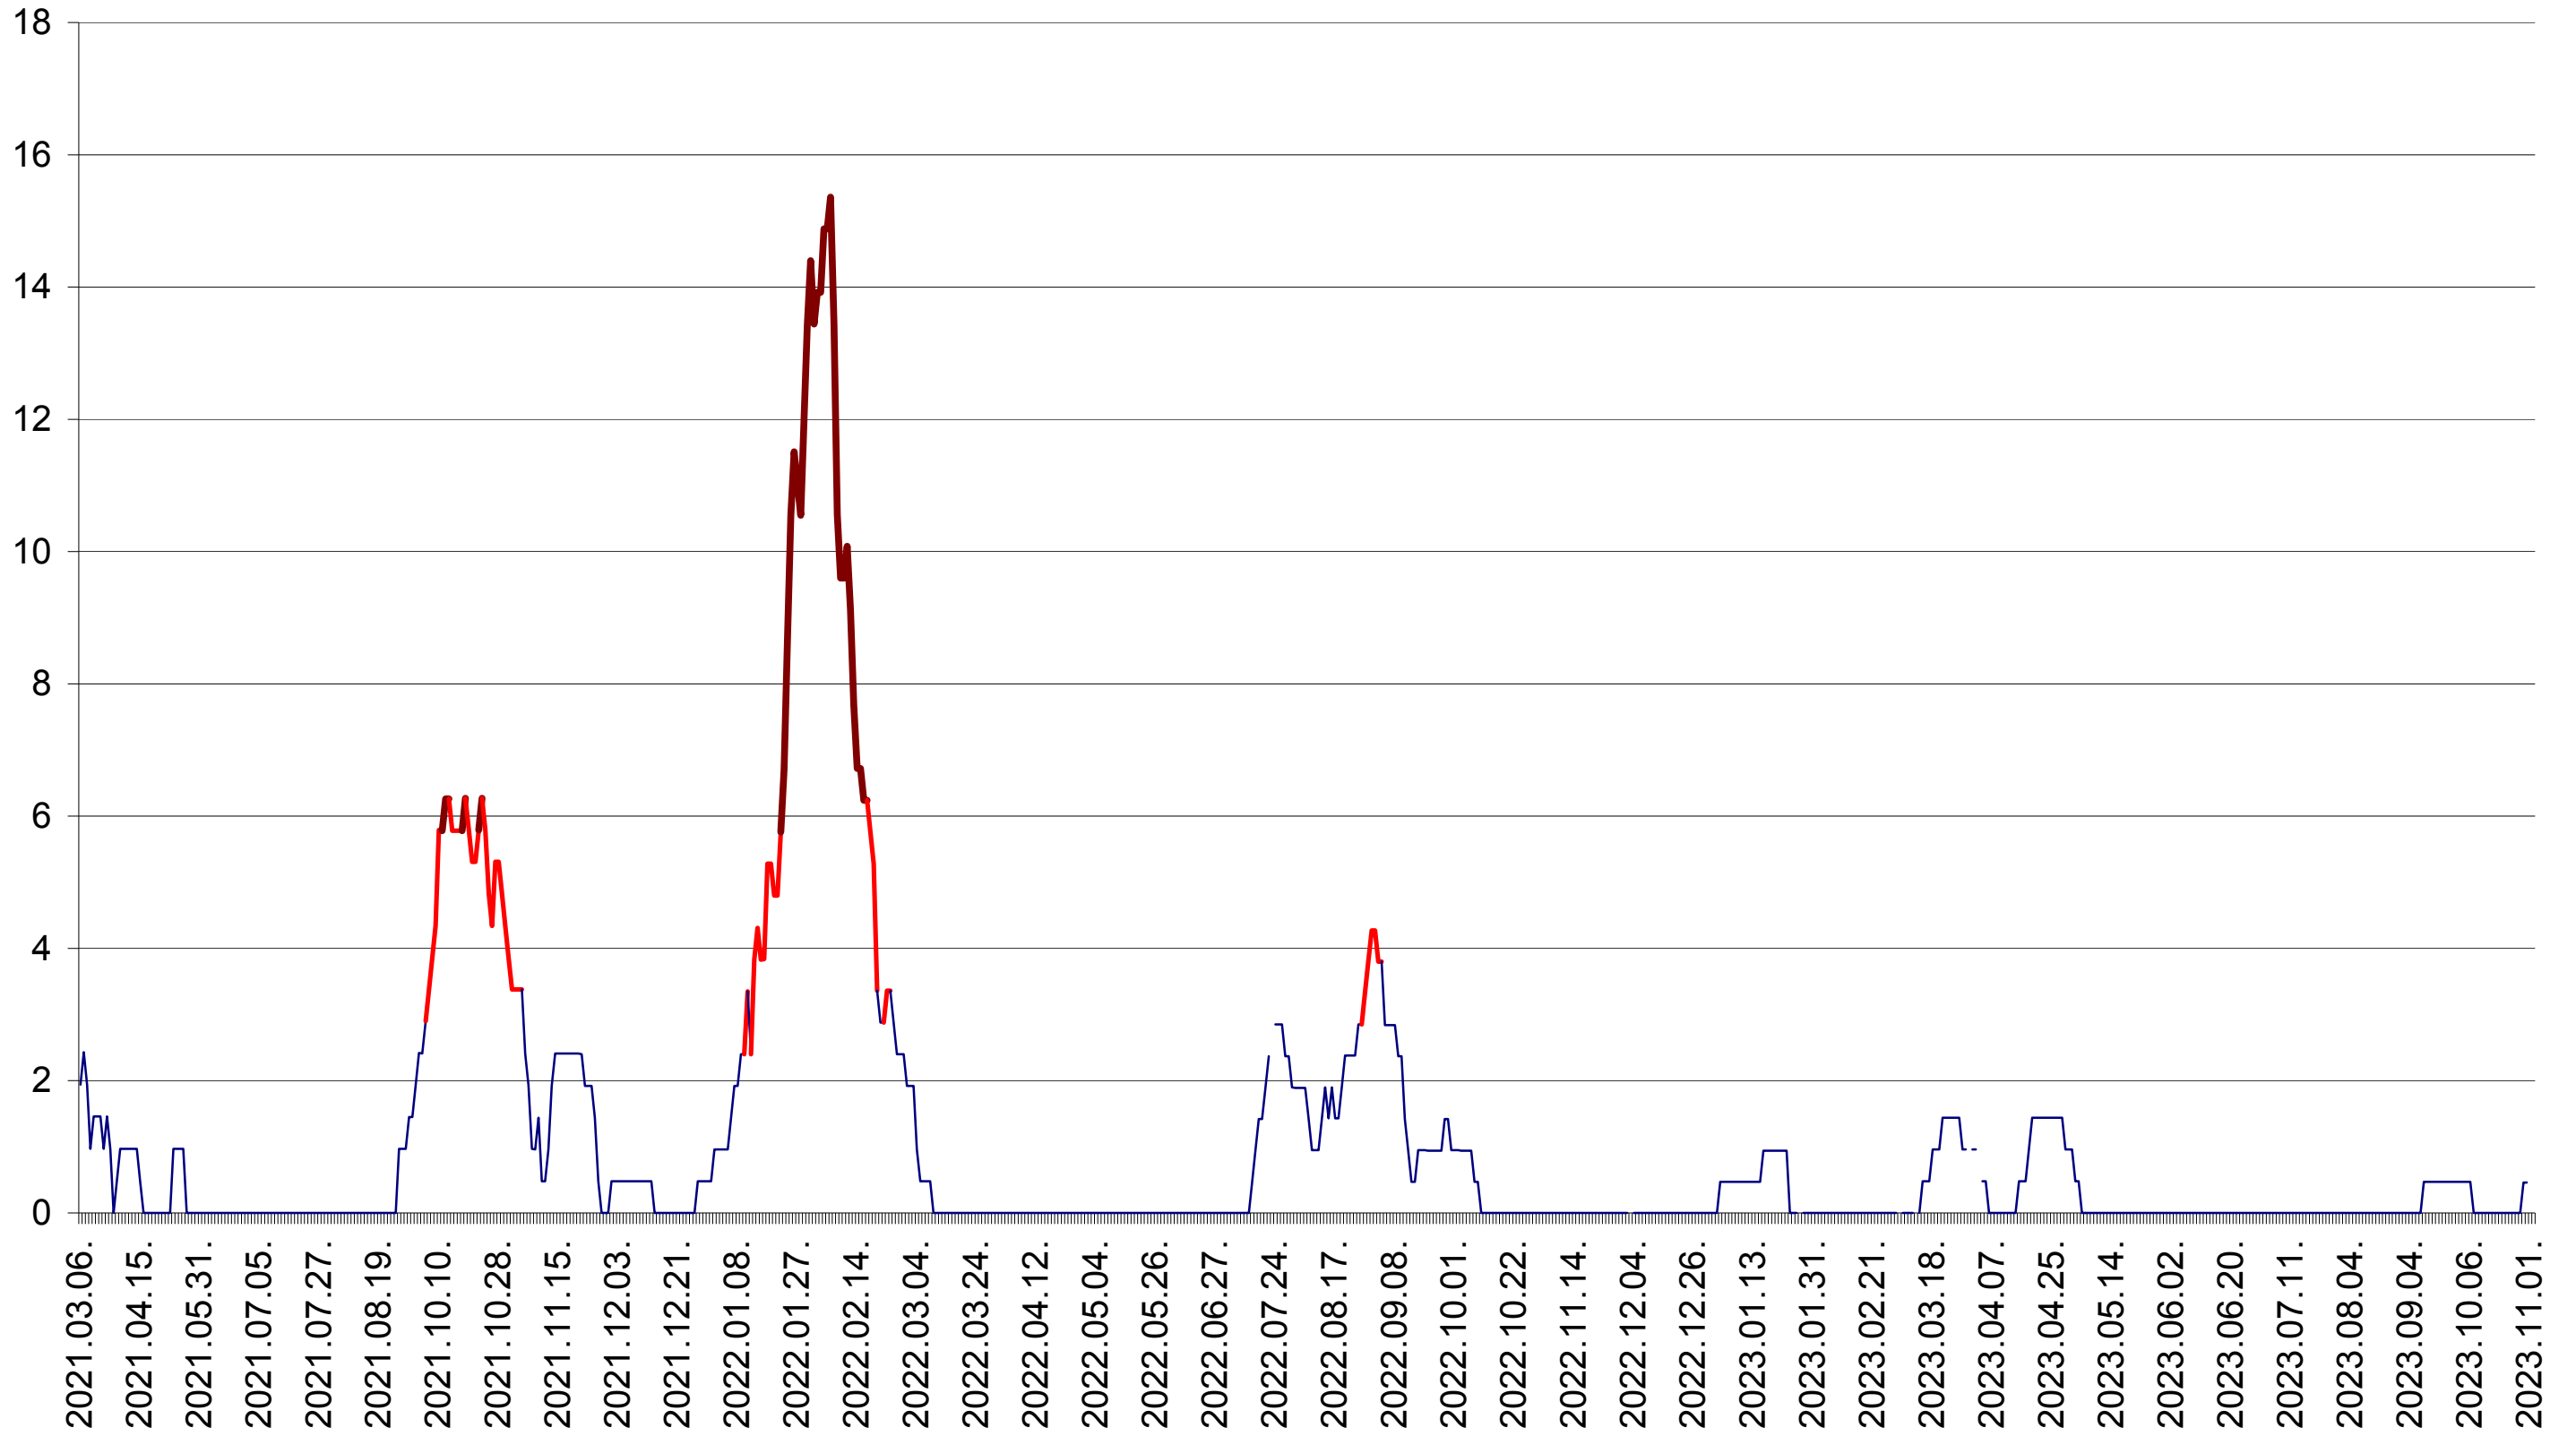

PLĂIEȘII DE JOS - Evolutia incidentei cumulate pe 14 zile la ‰ de locuitori
2021.03.07. - 2023.11.02.

PĂULENI-CIUC - Evolutia incidentei cumulate pe 14 zile la ‰ de locuitori
2021.03.07. - 2023.11.02.