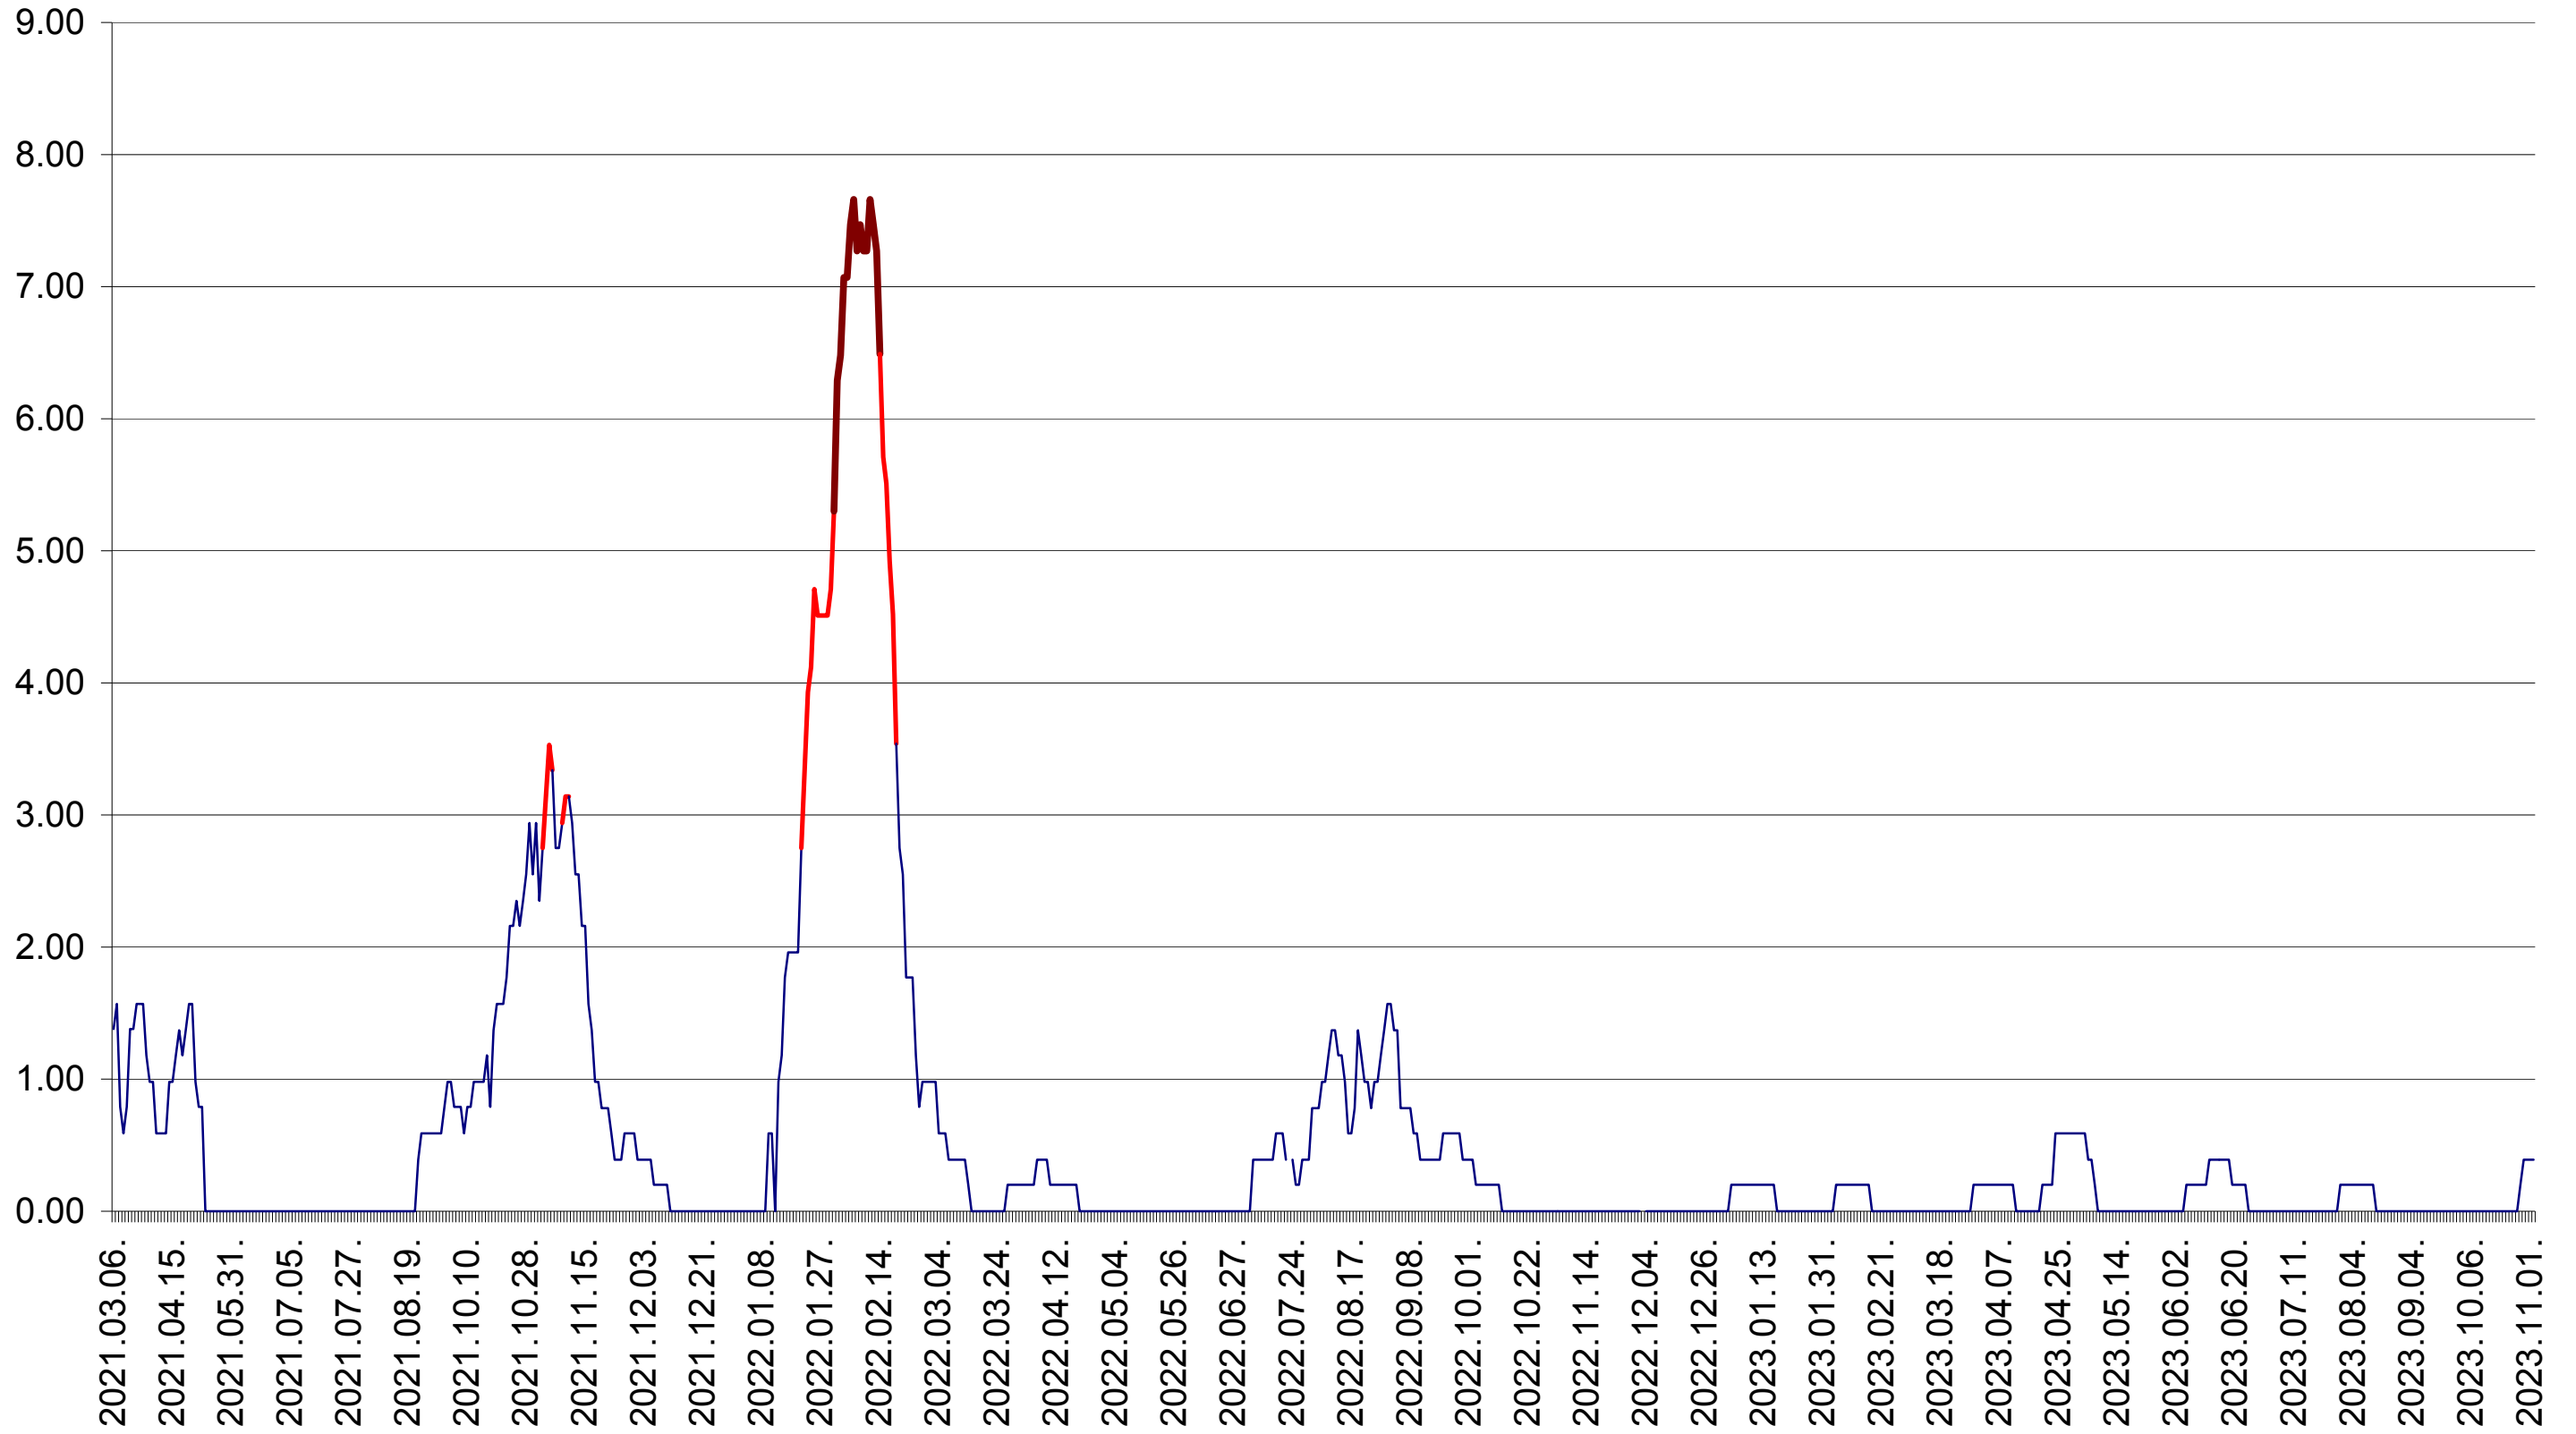

ORAȘ BĂLAN - Evolutia incidentei cumulate pe 14 zile la ‰ de locuitori
2021.03.07. - 2023.11.02.

BILBOR - Evolutia incidentei cumulate pe 14 zile la ‰ de locuitori
2021.03.07. - 2023.11.02.

ORAȘ BORSEC - Evolutia incidentei cumulate pe 14 zile la ‰ de locuitori
2021.03.07. - 2023.11.02.

BRĂDEȘTI - Evolutia incidentei cumulate pe 14 zile la ‰ de locuitori
2021.03.07. - 2023.11.02.

CĂPÂLNIȚA - Evolutia incidentei cumulate pe 14 zile la ‰ de locuitori
2021.03.07. - 2023.11.02.

CÂRȚA - Evolutia incidentei cumulate pe 14 zile la ‰ de locuitori
2021.03.07. - 2023.11.02.

CICEU - Evolutia incidentei cumulate pe 14 zile la ‰ de locuitori
2021.03.07. - 2023.11.02.

CIUCSÂNGEORGIU - Evolutia incidentei cumulate pe 14 zile la ‰ de locuitori
2021.03.07. - 2023.11.02.

CIUMANI - Evolutia incidentei cumulate pe 14 zile la ‰ de locuitori
2021.03.07. - 2023.11.02.

CORBU - Evolutia incidentei cumulate pe 14 zile la ‰ de locuitori
2021.03.07. - 2023.11.02.

CORUND - Evolutia incidentei cumulate pe 14 zile la ‰ de locuitori
2021.03.07. - 2023.11.02.

COZMENI - Evolutia incidentei cumulate pe 14 zile la ‰ de locuitori
2021.03.07. - 2023.11.02.