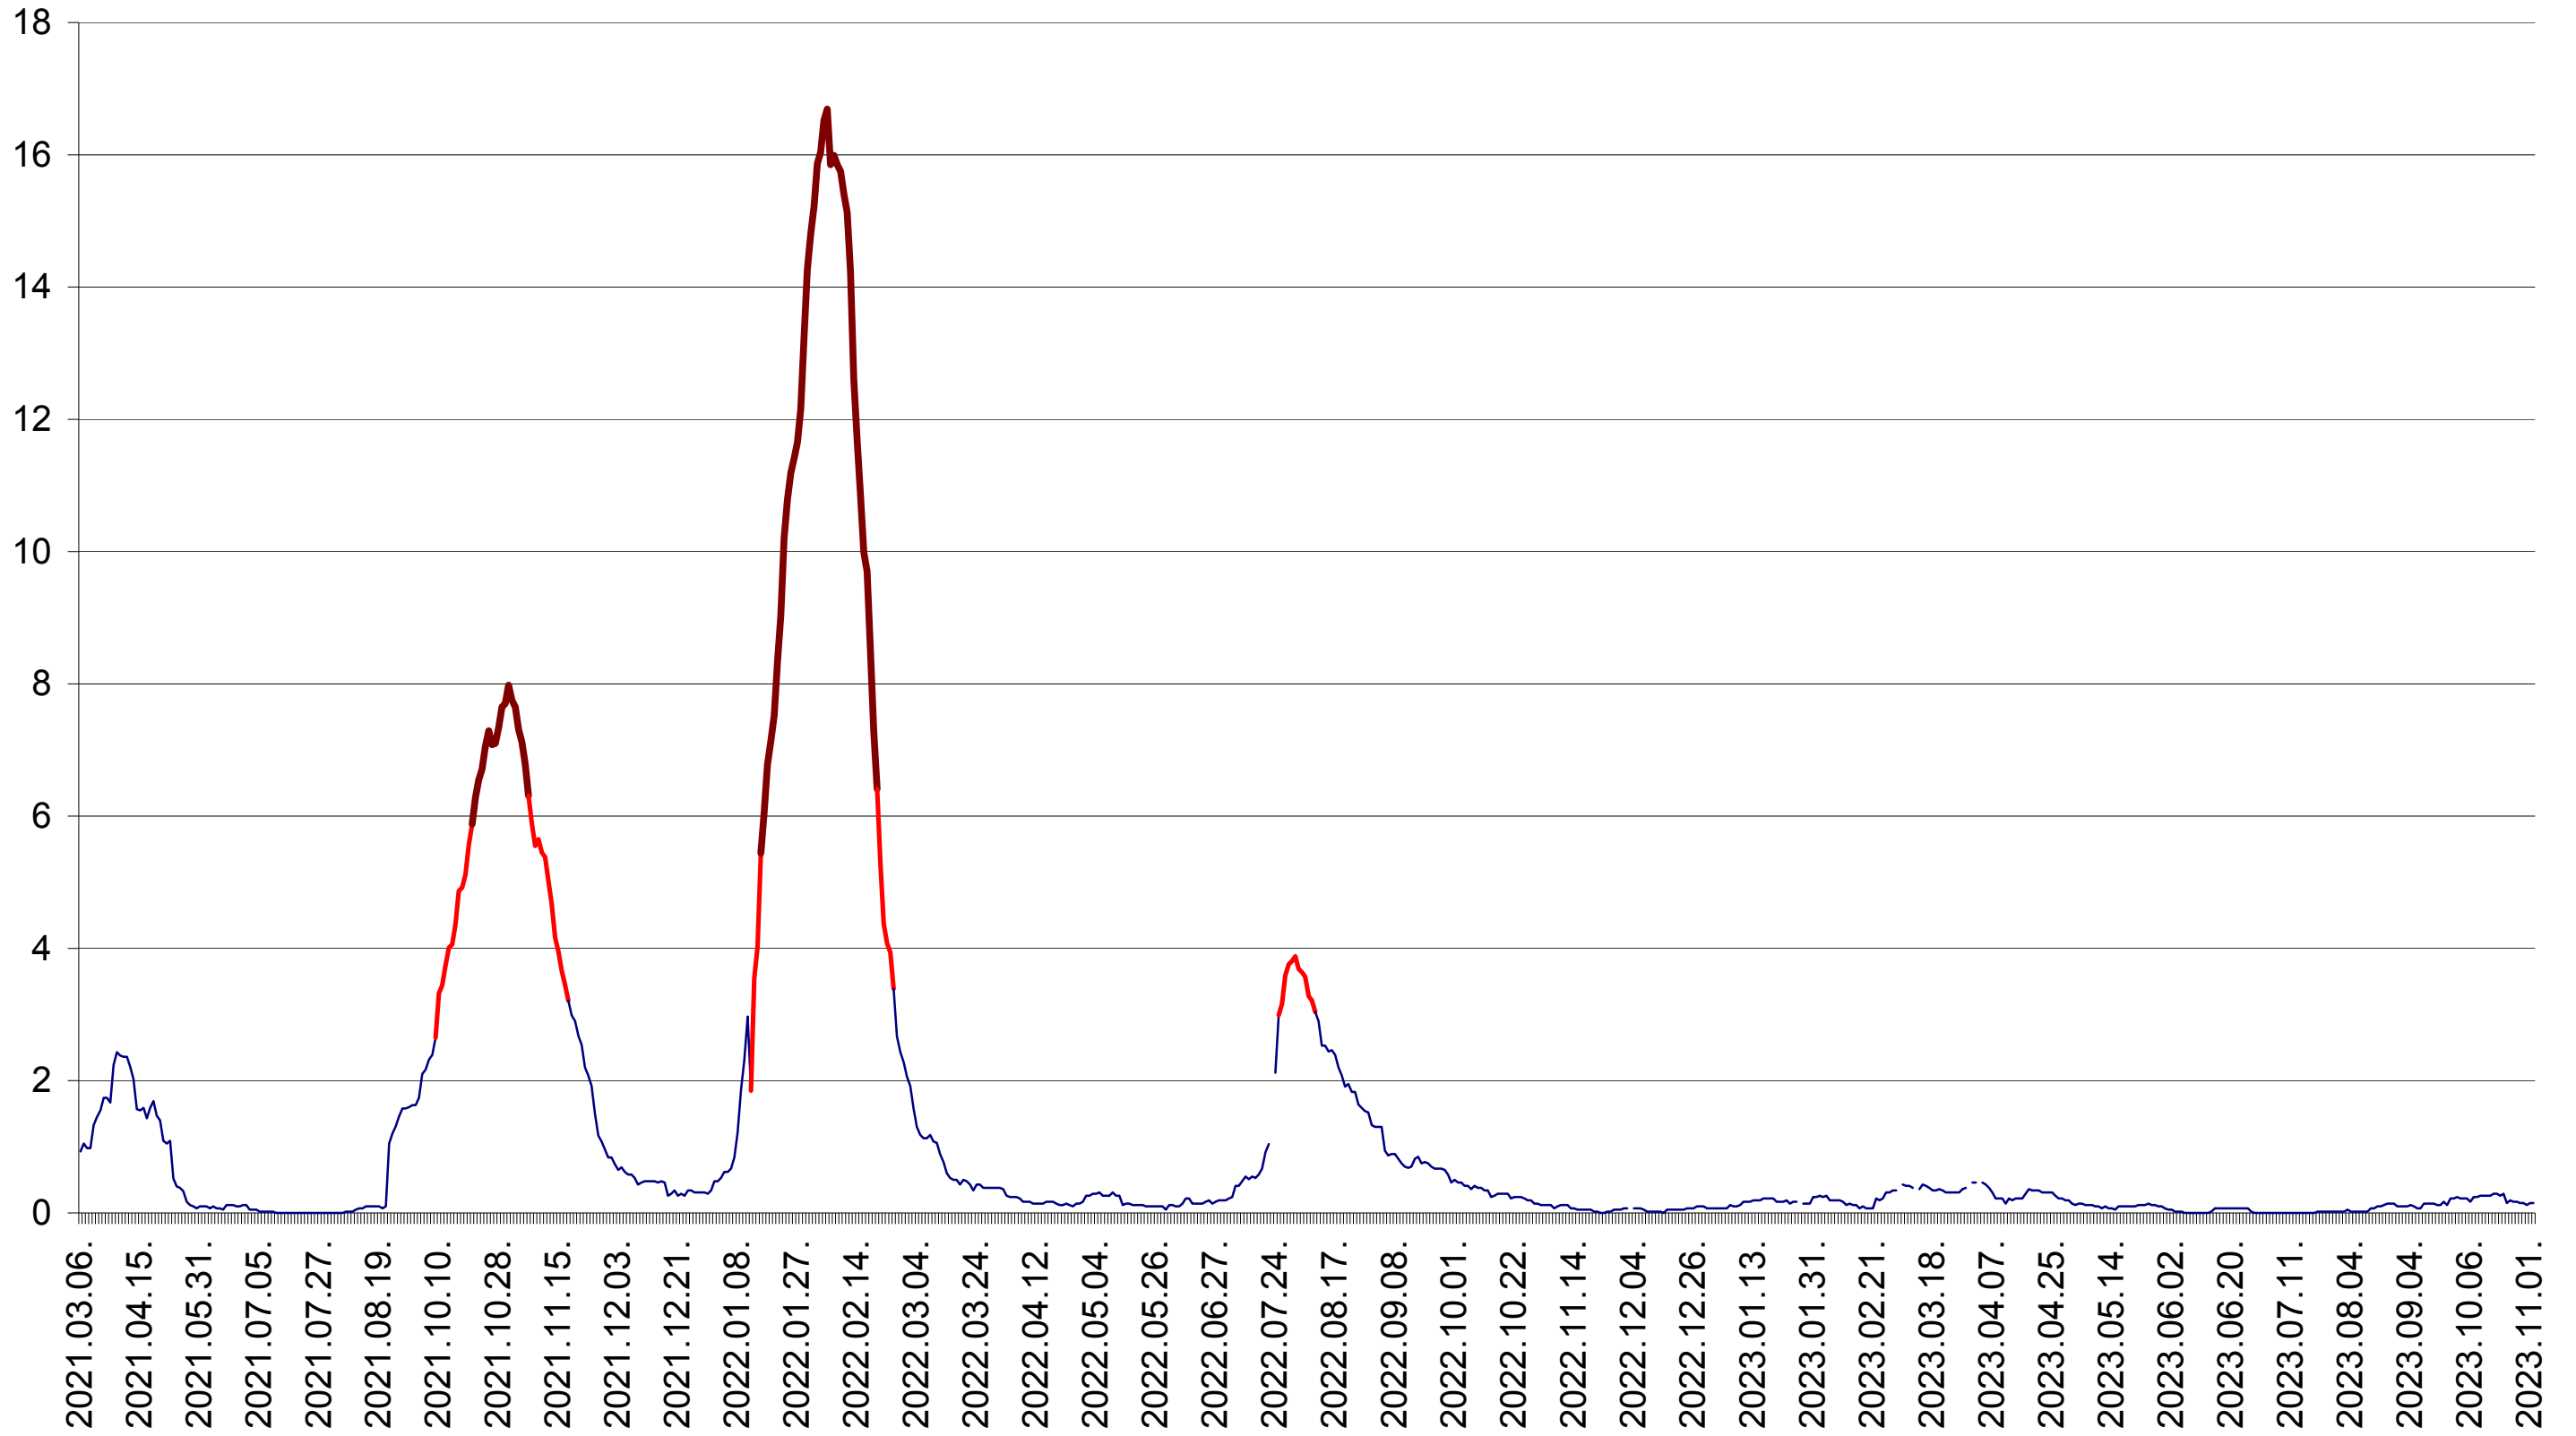

MIHĂILENI - Evolutia incidentei cumulate pe 14 zile la ‰ de locuitori
2021.03.07. - 2023.11.02.

MUNICIPIUL MIERCUREA-CIUC - Evolutia incidentei cumulate pe 14 zile la ‰ de locuitori
2021.03.07. - 2023.11.02.