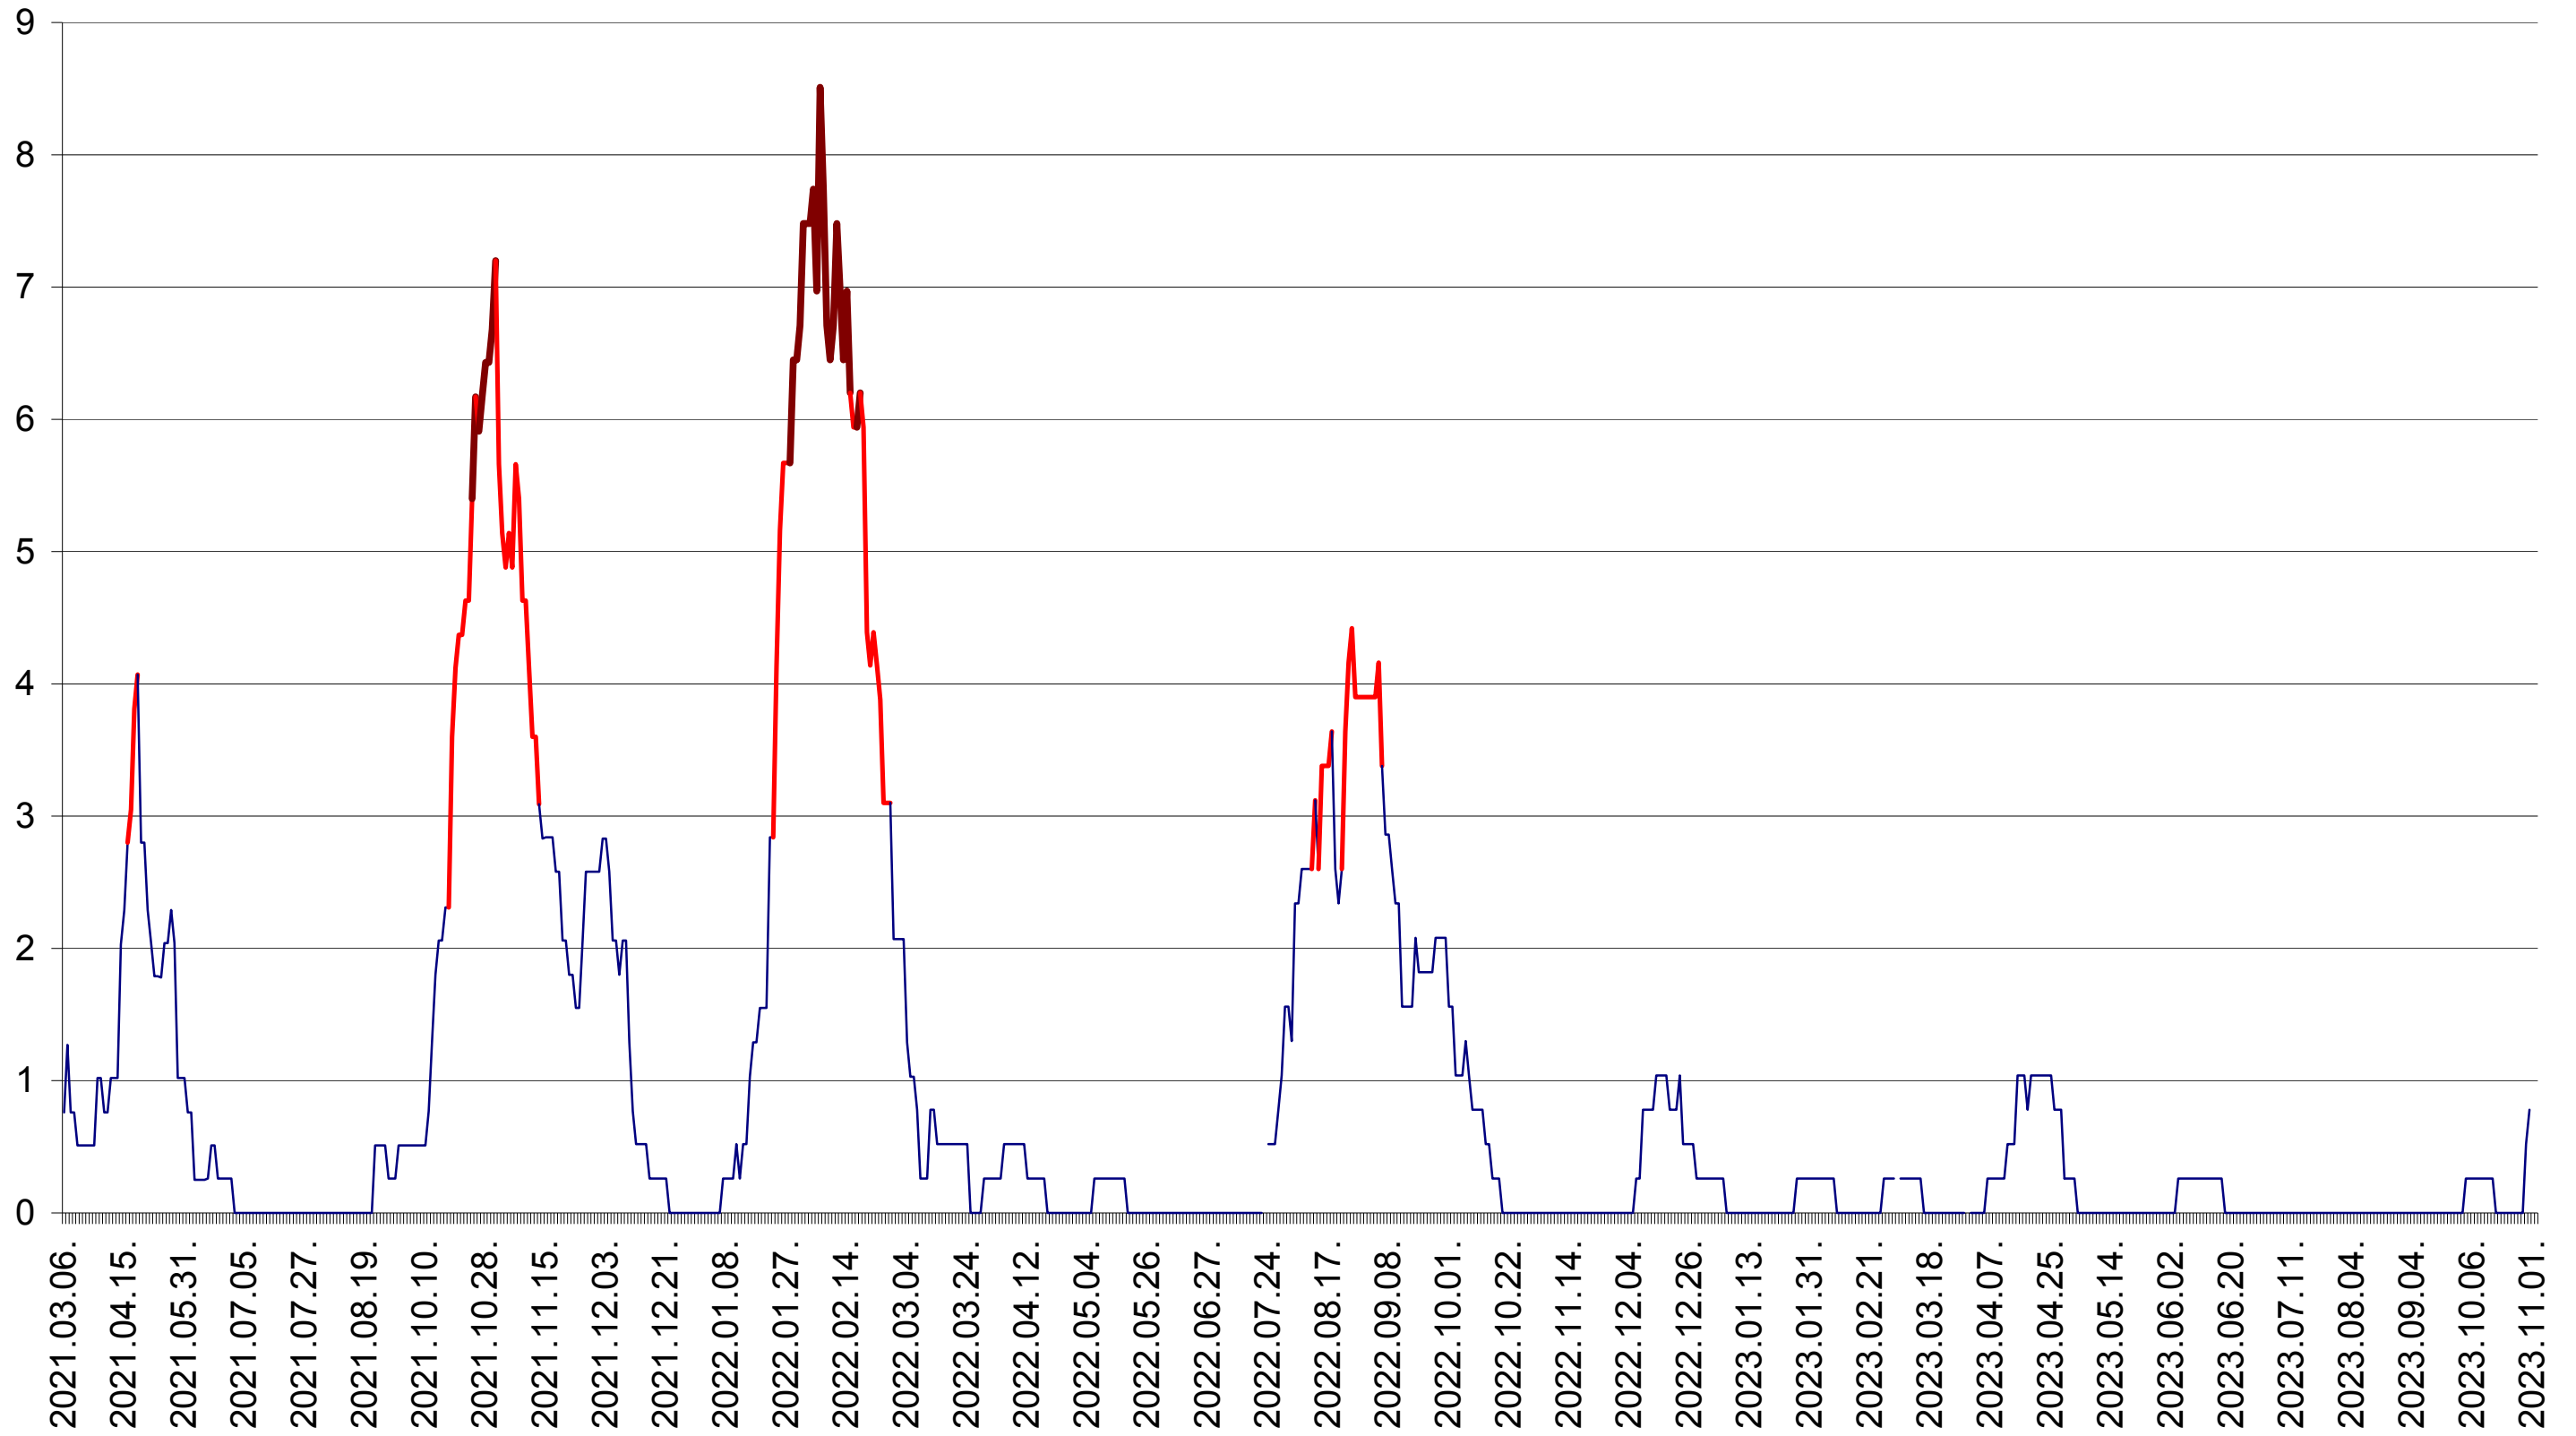

SUBCETATE - Evolutia incidentei cumulate pe 14 zile la % de locuitori
2021.03.07. - 2023.11.02.

ȘIMONEȘTI - Evolutia incidentei cumulate pe 14 zile la ‰ de locuitori
2021.03.07. - 2023.11.02.