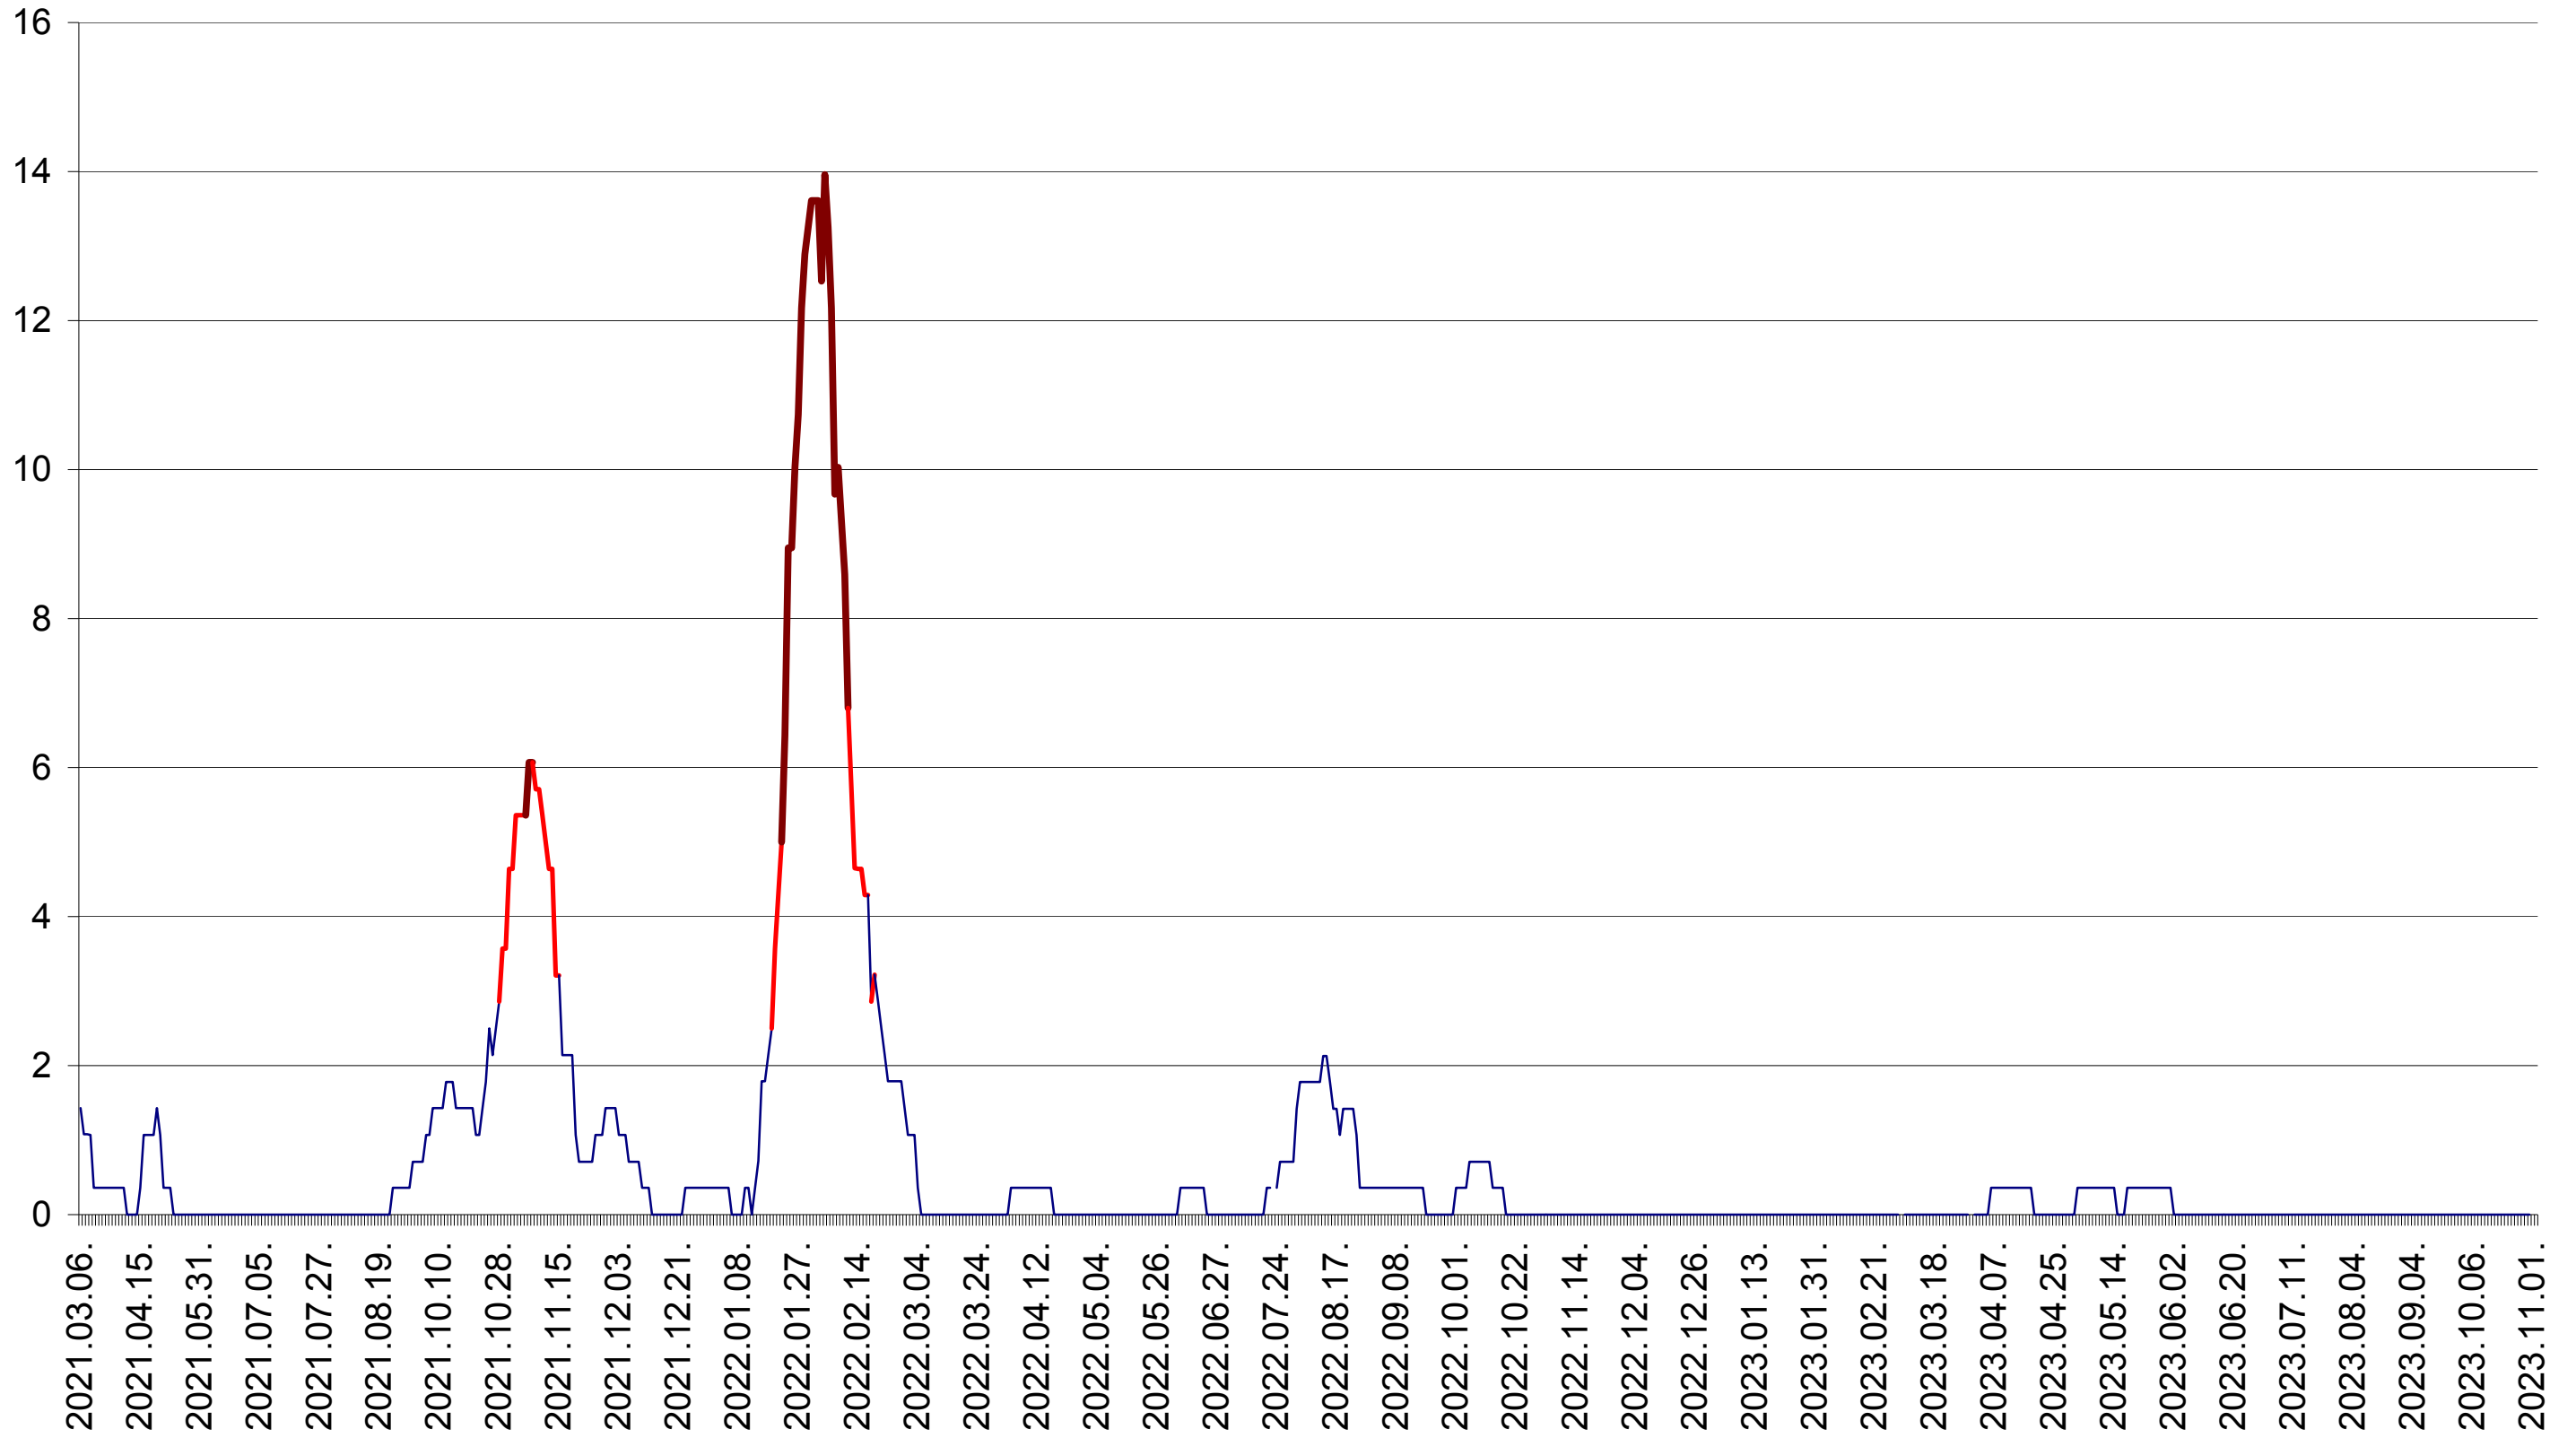

ȘIMONEȘTI - Evolutia incidentei cumulate pe 14 zile la ‰ de locuitori
2021.03.07. - 2023.11.02.

SICULENI - Evolutia incidentei cumulate pe 14 zile la ‰ de locuitori
2021.03.07. - 2023.11.02.