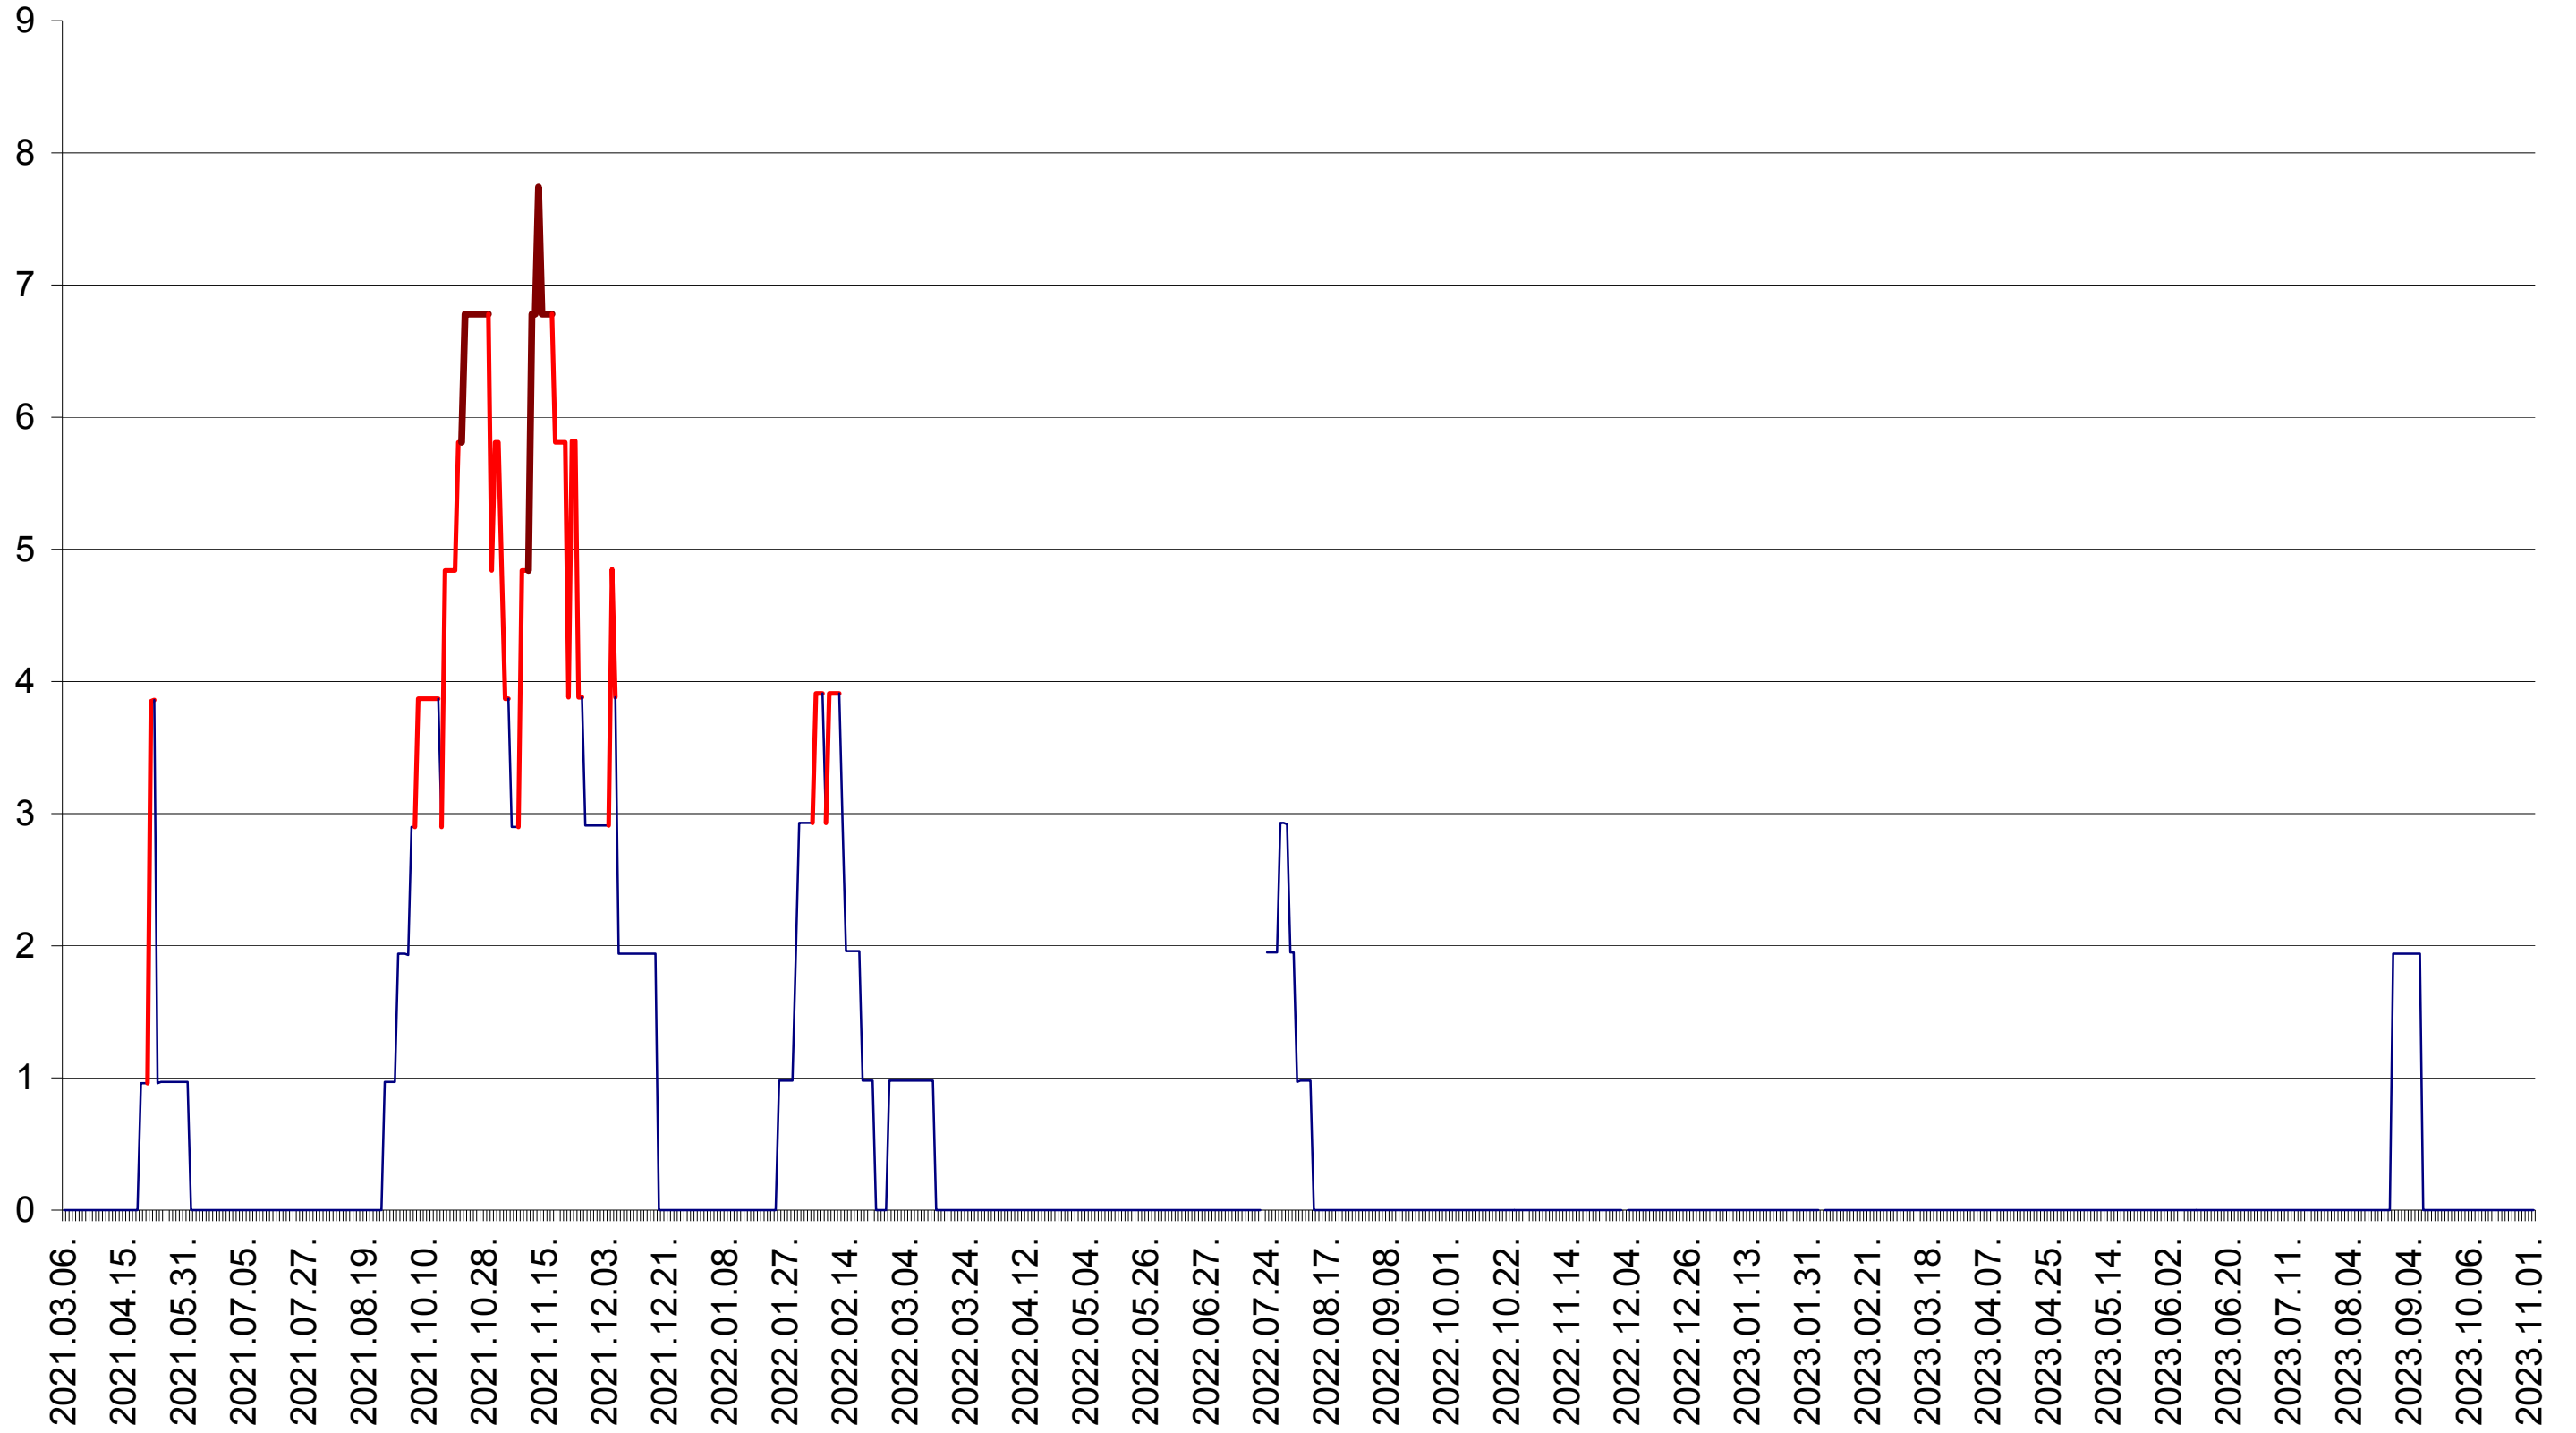

DEALU - Evolutia incidentei cumulate pe 14 zile la ‰ de locuitori
2021.03.07. - 2023.11.02.

DÂRJIU - Evolutia incidentei cumulate pe 14 zile la ‰ de locuitori
2021.03.07. - 2023.11.02.