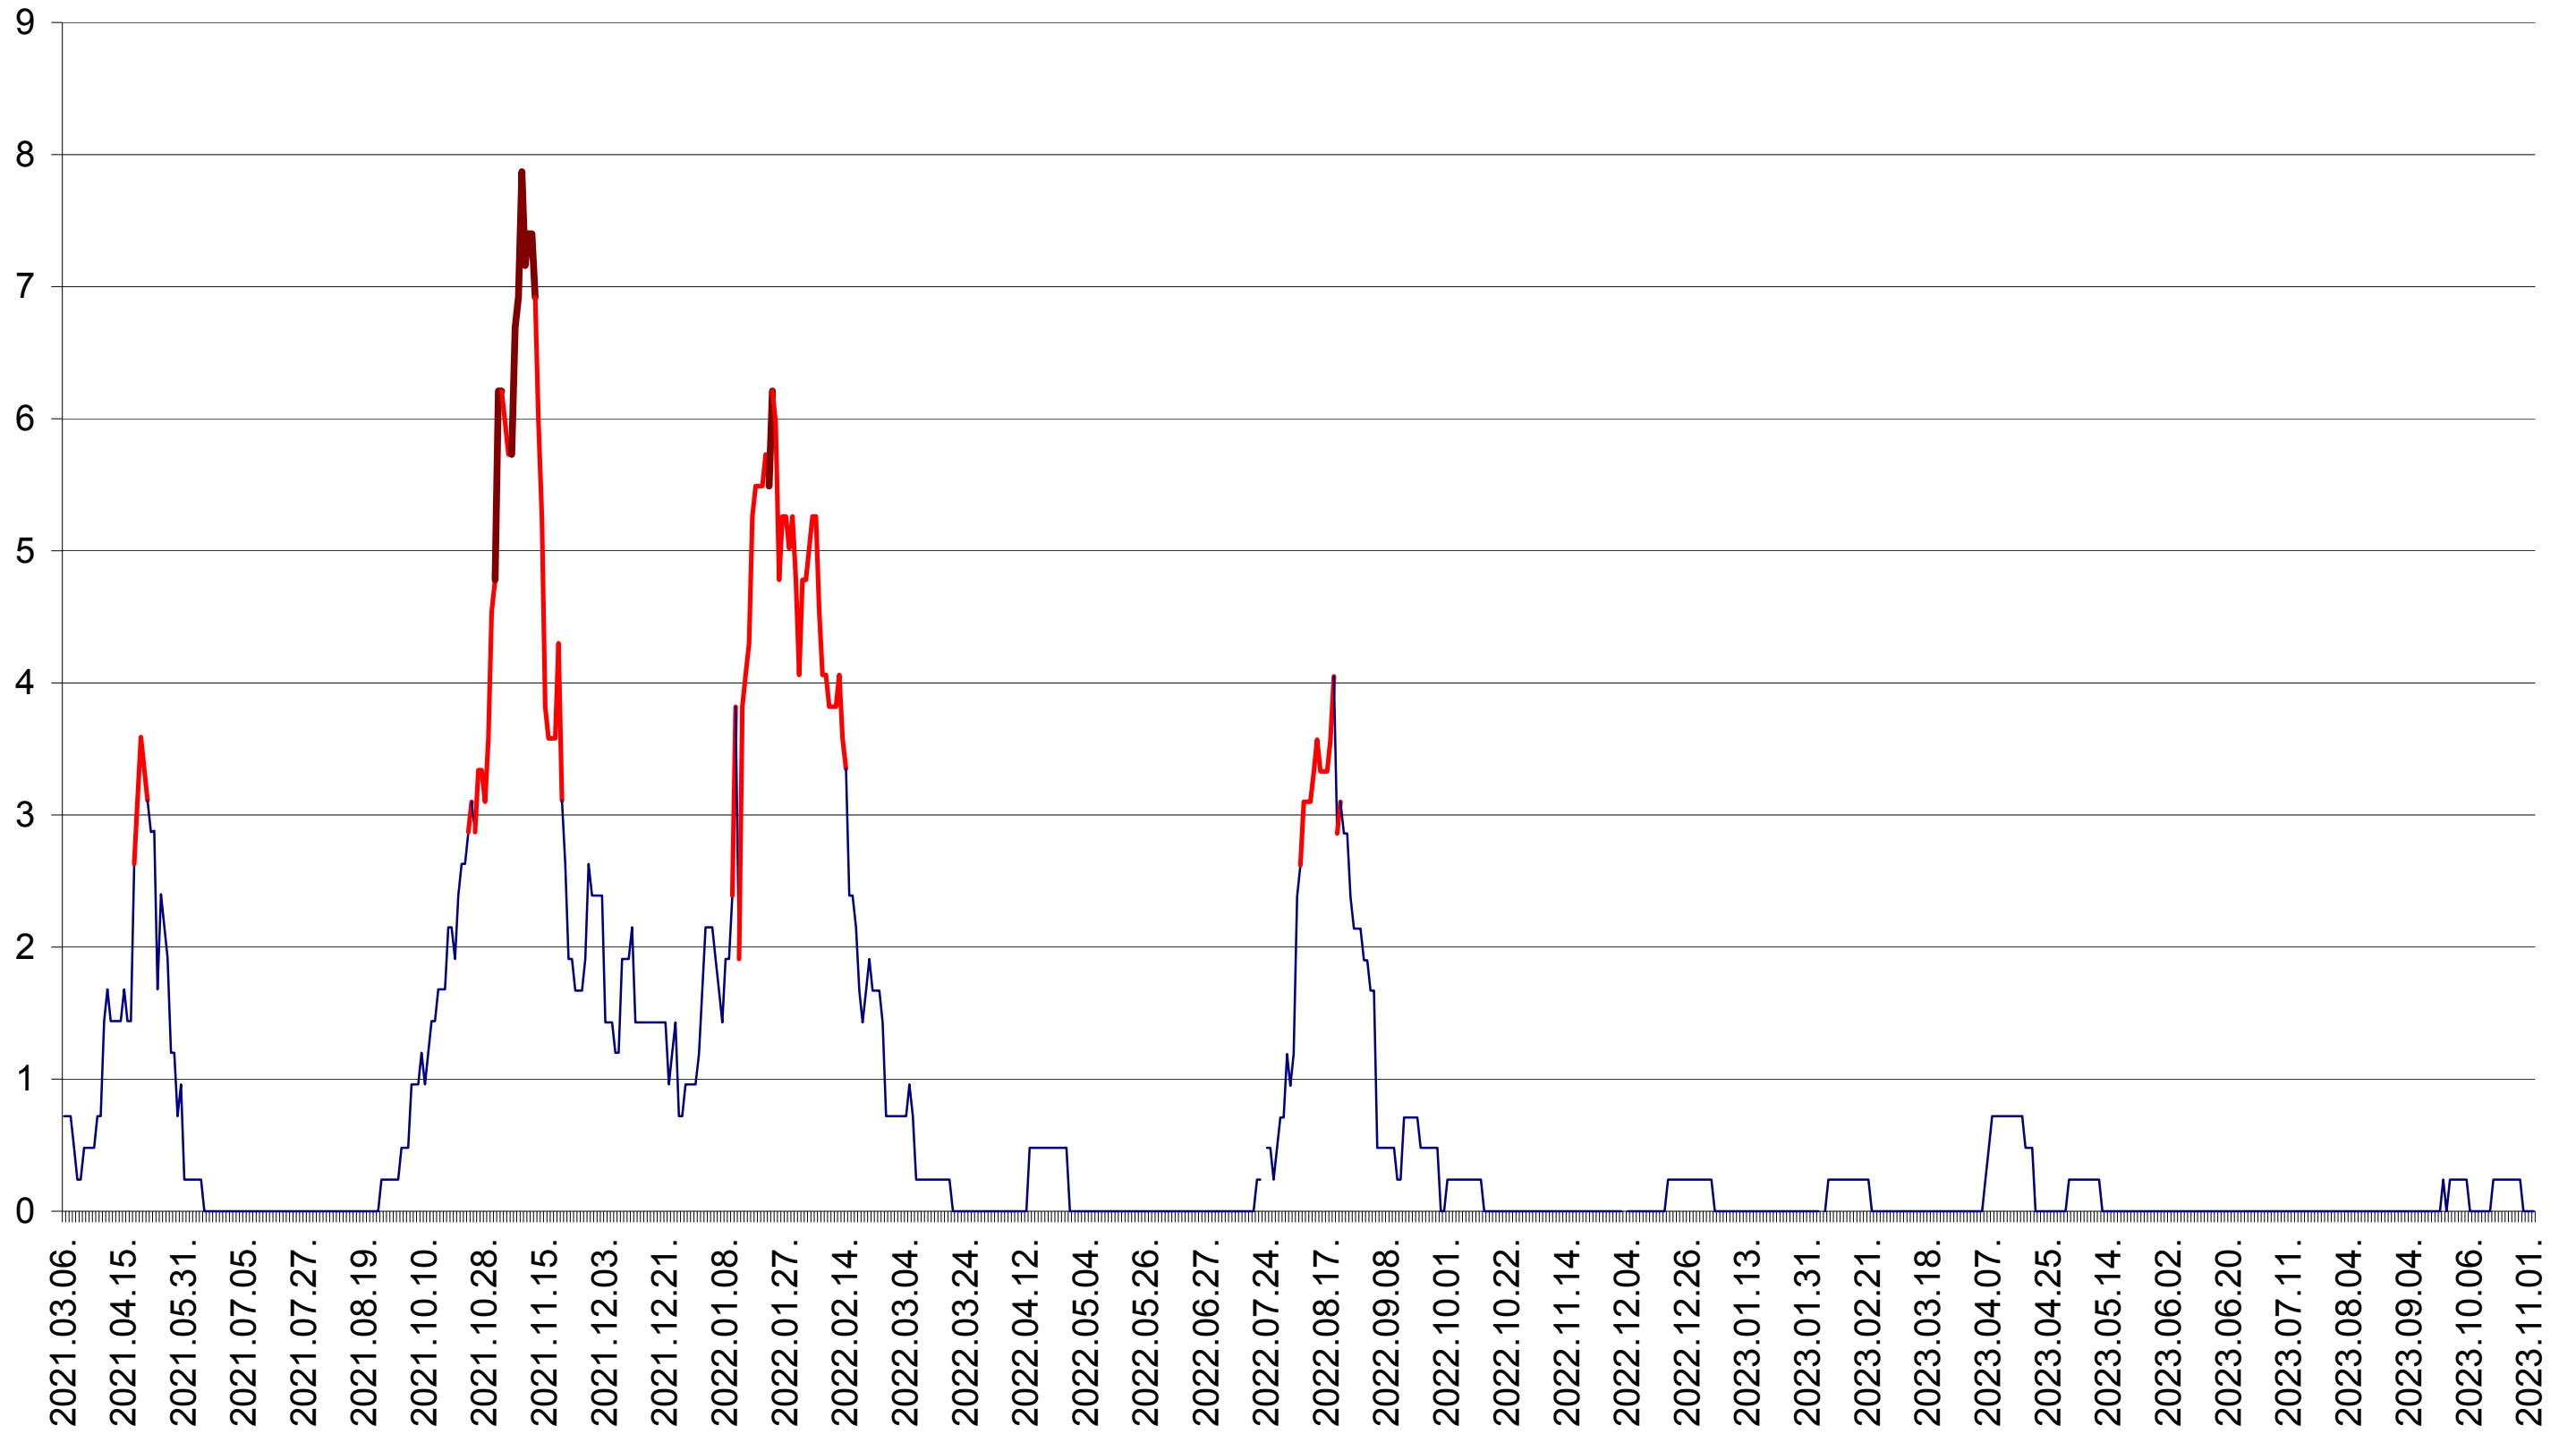

CORBU - Evolutia incidentei cumulate pe 14 zile la ‰ de locuitori
2021.03.07. - 2023.11.02.

CORUND - Evolutia incidentei cumulate pe 14 zile la ‰ de locuitori
2021.03.07. - 2023.11.02.

COZMENI - Evolutia incidentei cumulate pe 14 zile la ‰ de locuitori
2021.03.07. - 2023.11.02.

ORAȘ CRISTURU SECUIESC - Evolutia incidentei cumulate pe 14 zile la ‰ de locuitori
2021.03.07. - 2023.11.02.

DĂNEȘTI - Evolutia incidentei cumulate pe 14 zile la ‰ de locuitori
2021.03.07. - 2023.11.02.

DÂRJIU - Evolutia incidentei cumulate pe 14 zile la ‰ de locuitori
2021.03.07. - 2023.11.02.

DEALU - Evolutia incidentei cumulate pe 14 zile la ‰ de locuitori
2021.03.07. - 2023.11.02.

DITRĂU - Evolutia incidentei cumulate pe 14 zile la ‰ de locuitori
2021.03.07. - 2023.11.02.