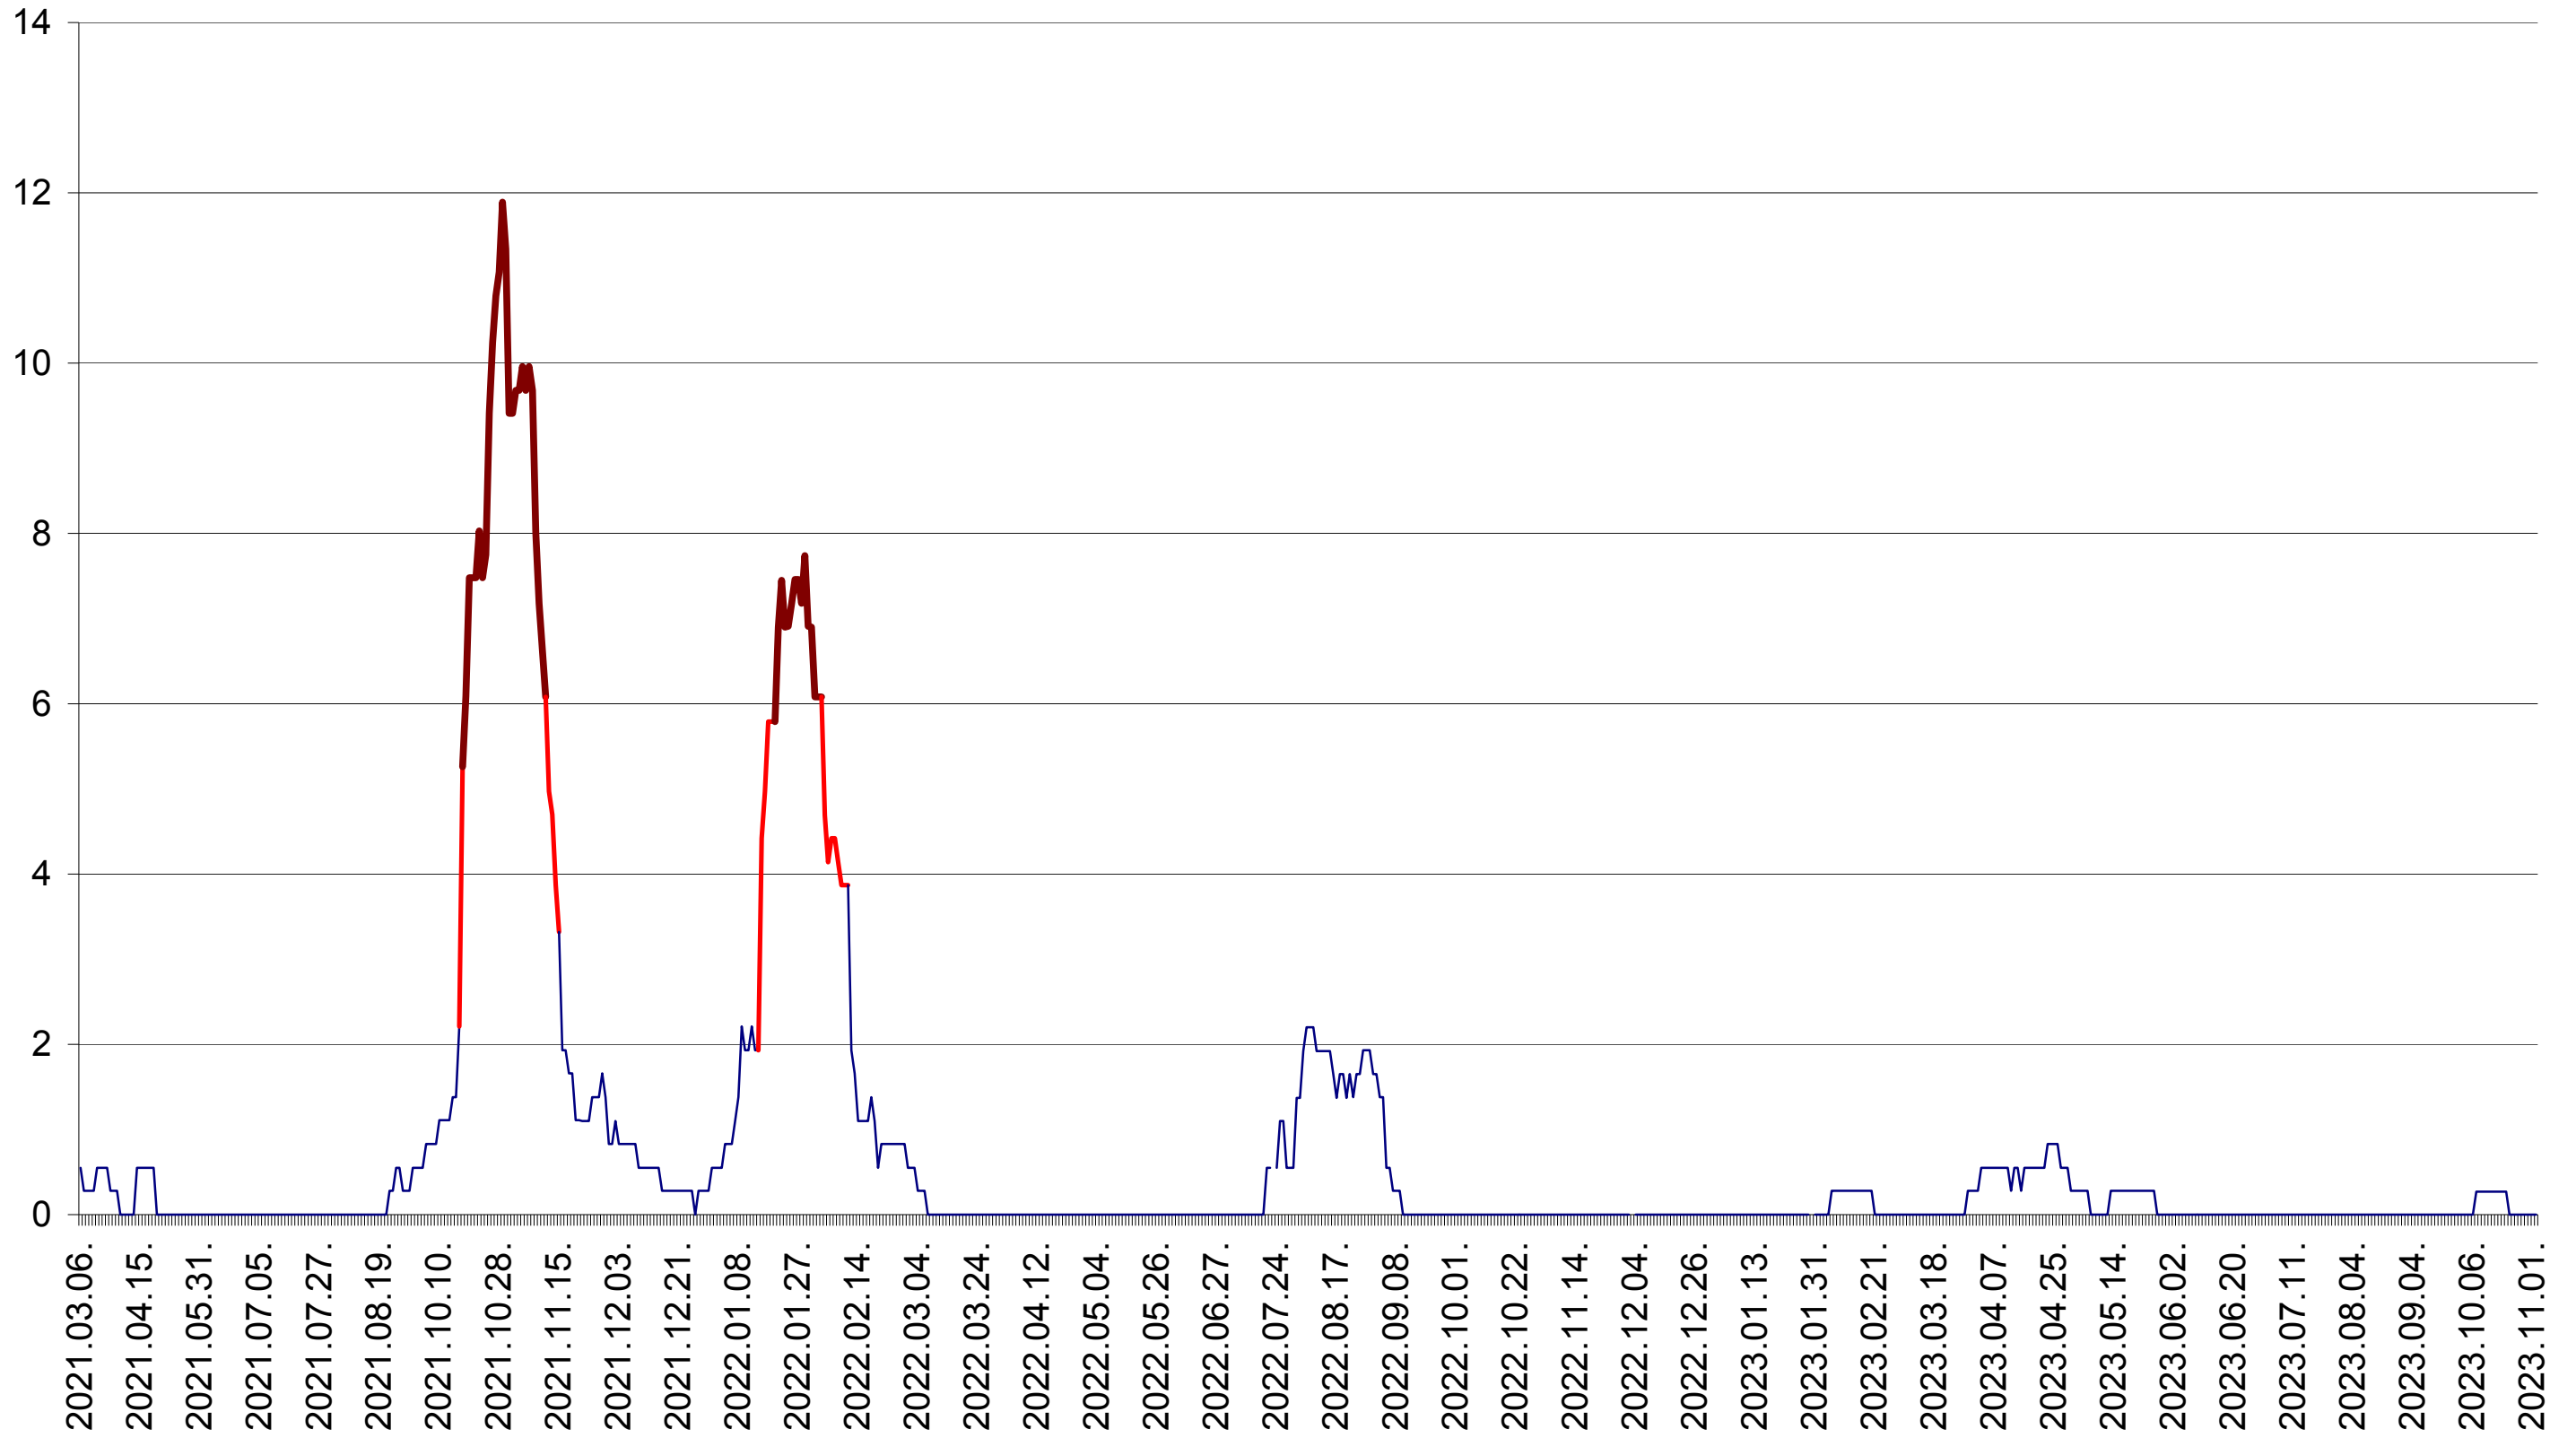

DÂRJIU - Evolutia incidentei cumulate pe 14 zile la ‰ de locuitori
2021.03.07. - 2023.11.02.

DEALU - Evolutia incidentei cumulate pe 14 zile la ‰ de locuitori
2021.03.07. - 2023.11.02.

DITRĂU - Evolutia incidentei cumulate pe 14 zile la ‰ de locuitori
2021.03.07. - 2023.11.02.

FELICENI - Evolutia incidentei cumulate pe 14 zile la ‰ de locuitori
2021.03.07. - 2023.11.02.

FRUMOASA - Evolutia incidentei cumulate pe 14 zile la ‰ de locuitori
2021.03.07. - 2023.11.02.

GĂLĂUȚAȘ - Evolutia incidentei cumulate pe 14 zile la ‰ de locuitori
2021.03.07. - 2023.11.02.

MUNICIPIUL GHEORGHENI - Evolutia incidentei cumulate pe 14 zile la ‰ de locuitori
2021.03.07. - 2023.11.02.

JOSENI - Evolutia incidentei cumulate pe 14 zile la ‰ de locuitori
2021.03.07. - 2023.11.02.

LĂZAREA - Evolutia incidentei cumulate pe 14 zile la ‰ de locuitori
2021.03.07. - 2023.11.02.

LELICENI - Evolutia incidentei cumulate pe 14 zile la ‰ de locuitori
2021.03.07. - 2023.11.02.

LUETA - Evolutia incidentei cumulate pe 14 zile la ‰ de locuitori
2021.03.07. - 2023.11.02.

LUNCA DE JOS - Evolutia incidentei cumulate pe 14 zile la ‰ de locuitori
2021.03.07. - 2023.11.02.