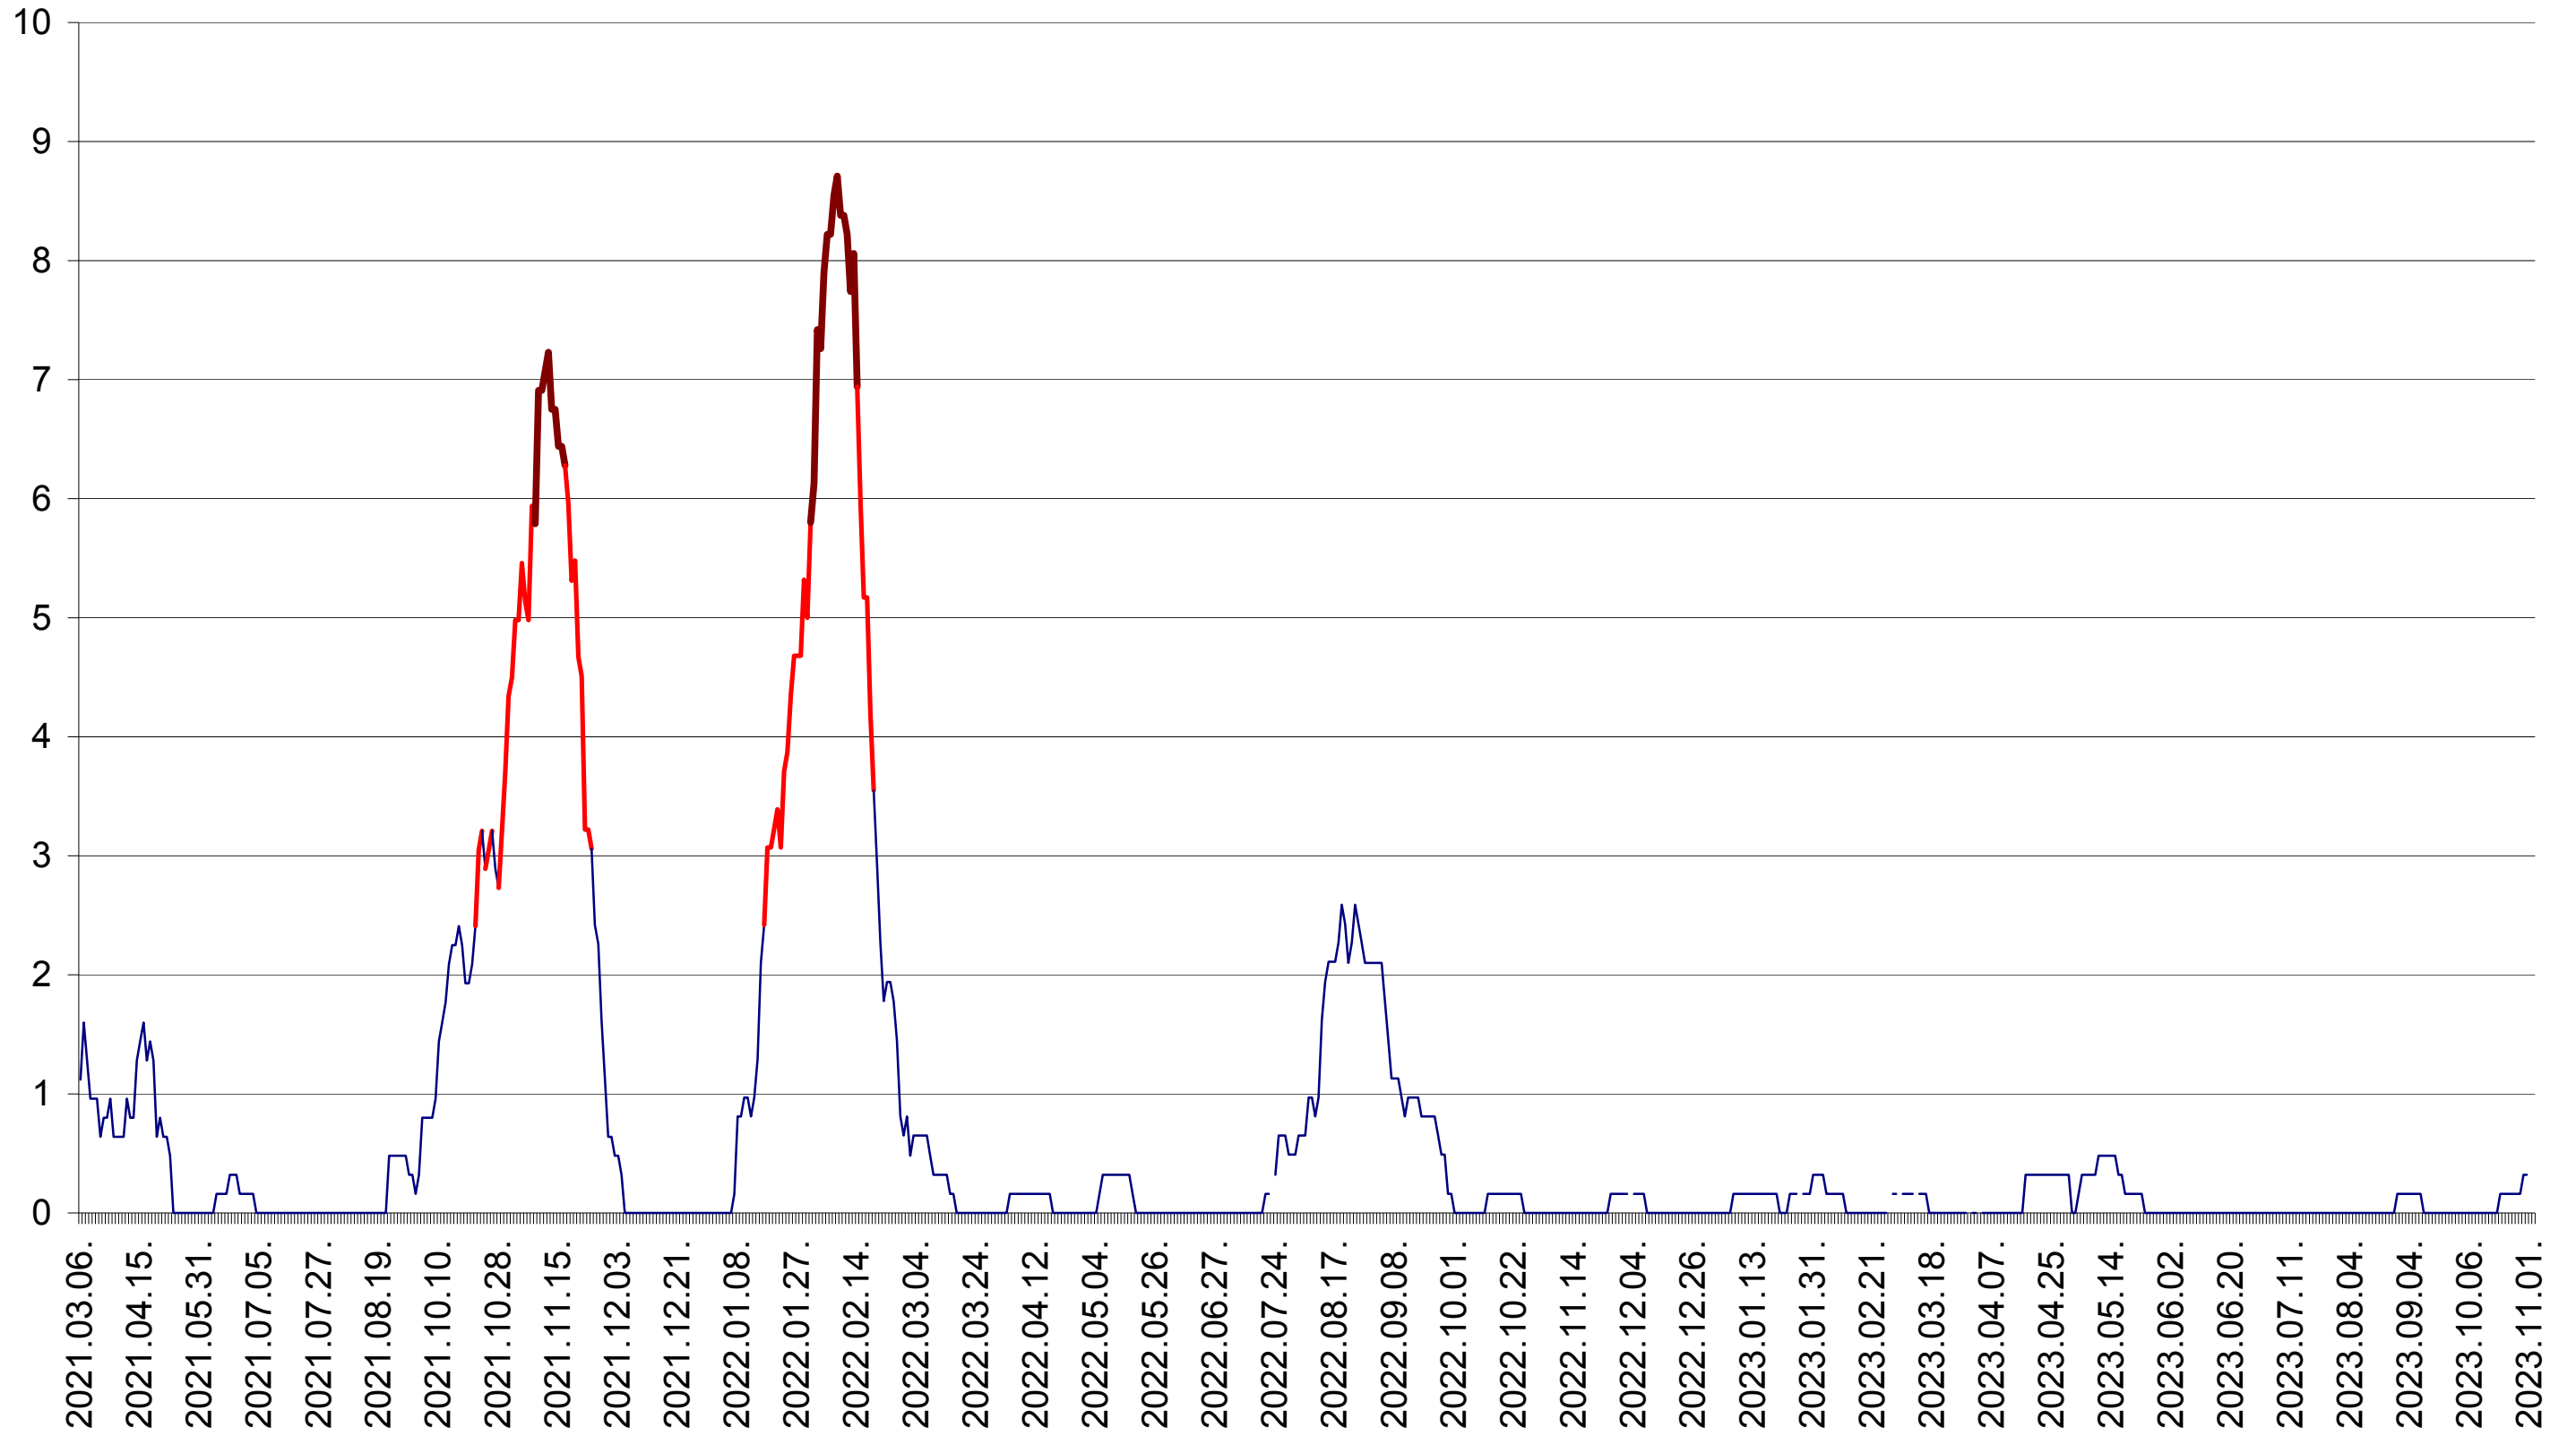

SÂNMARTIN - Evolutia incidentei cumulate pe 14 zile la ‰ de locuitori
2021.03.07. - 2023.11.02.

SÂNDOMINIC - Evolutia incidentei cumulate pe 14 zile la ‰ de locuitori
2021.03.07. - 2023.11.02.