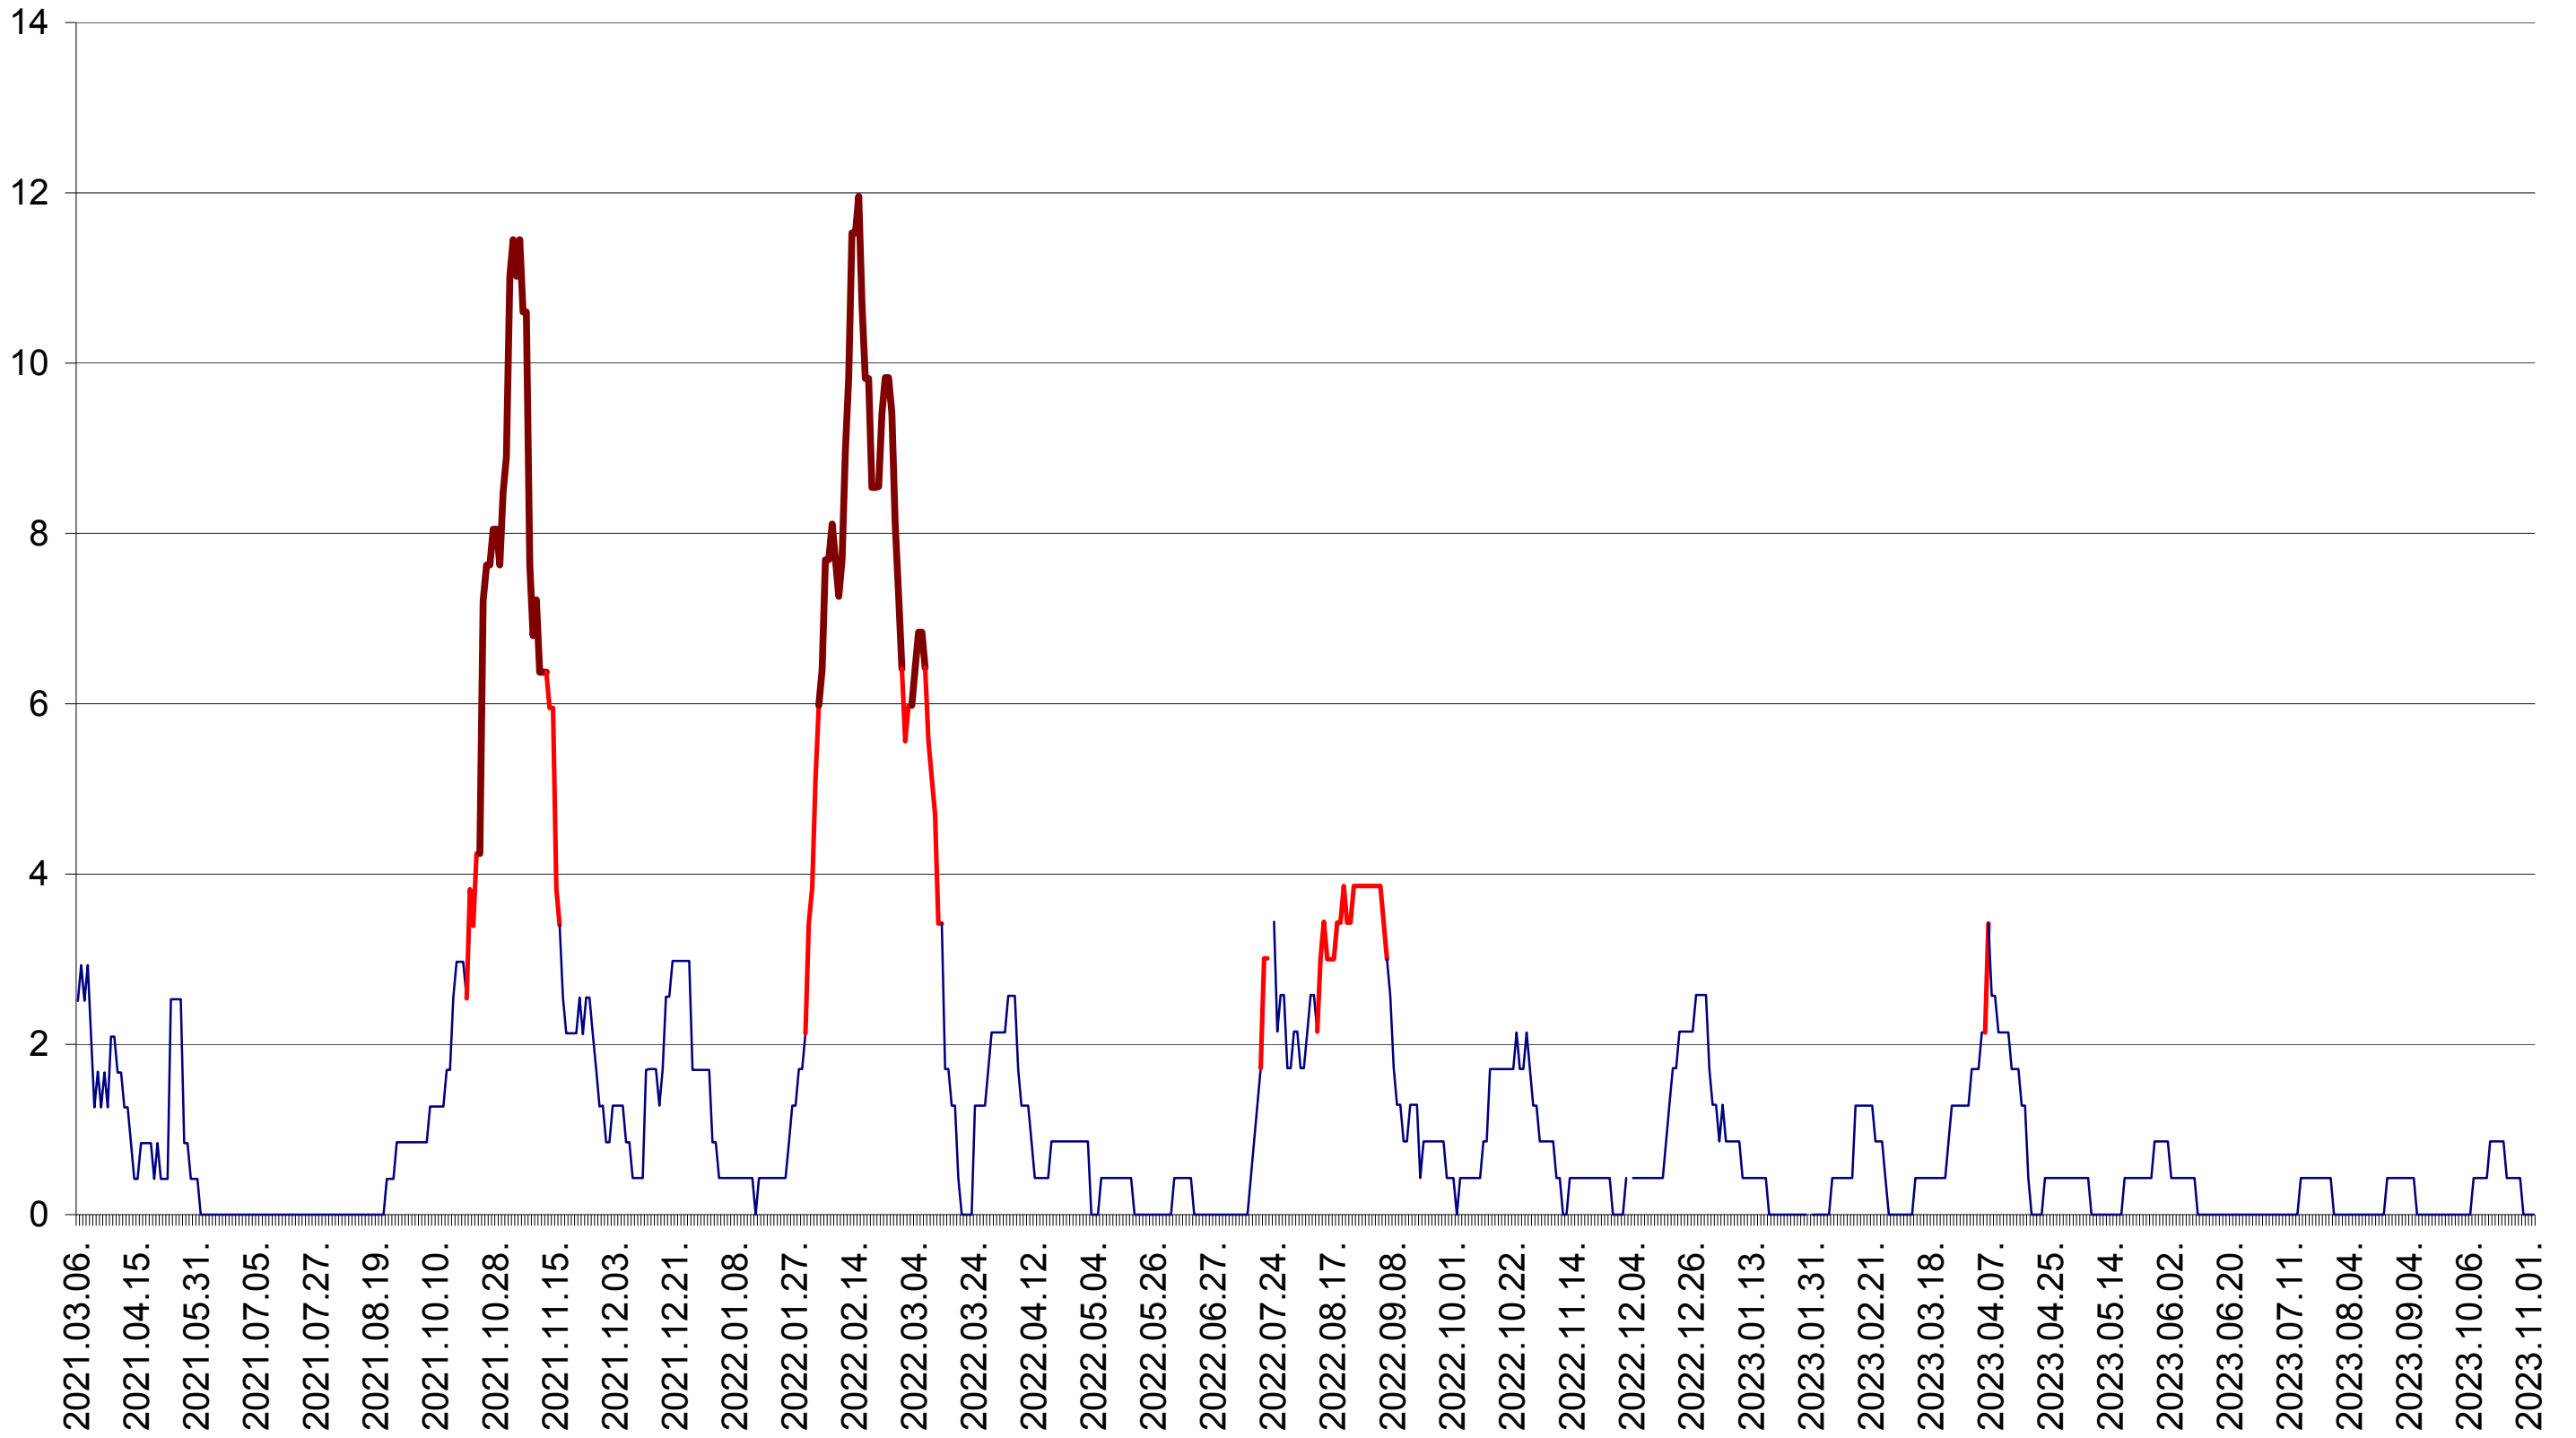

ORAȘ BĂLAN - Evolutia incidentei cumulate pe 14 zile la ‰ de locuitori
2021.03.07. - 2023.11.02.

BILBOR - Evolutia incidentei cumulate pe 14 zile la ‰ de locuitori
2021.03.07. - 2023.11.02.

ORAȘ BORSEC - Evolutia incidentei cumulate pe 14 zile la ‰ de locuitori
2021.03.07. - 2023.11.02.

ORAȘ CRISTURU SECUIESC - Evolutia incidentei cumulate pe 14 zile la ‰ de locuitori
2021.03.07. - 2023.11.02.

DĂNEȘTI - Evolutia incidentei cumulate pe 14 zile la ‰ de locuitori
2021.03.07. - 2023.11.02.

DÂRJIU - Evolutia incidentei cumulate pe 14 zile la ‰ de locuitori
2021.03.07. - 2023.11.02.

DEALU - Evolutia incidentei cumulate pe 14 zile la ‰ de locuitori
2021.03.07. - 2023.11.02.

DITRĂU - Evolutia incidentei cumulate pe 14 zile la ‰ de locuitori
2021.03.07. - 2023.11.02.

FELICENI - Evolutia incidentei cumulate pe 14 zile la ‰ de locuitori
2021.03.07. - 2023.11.02.

FRUMOASA - Evolutia incidentei cumulate pe 14 zile la ‰ de locuitori
2021.03.07. - 2023.11.02.

GĂLĂUȚAȘ - Evolutia incidentei cumulate pe 14 zile la ‰ de locuitori
2021.03.07. - 2023.11.02.