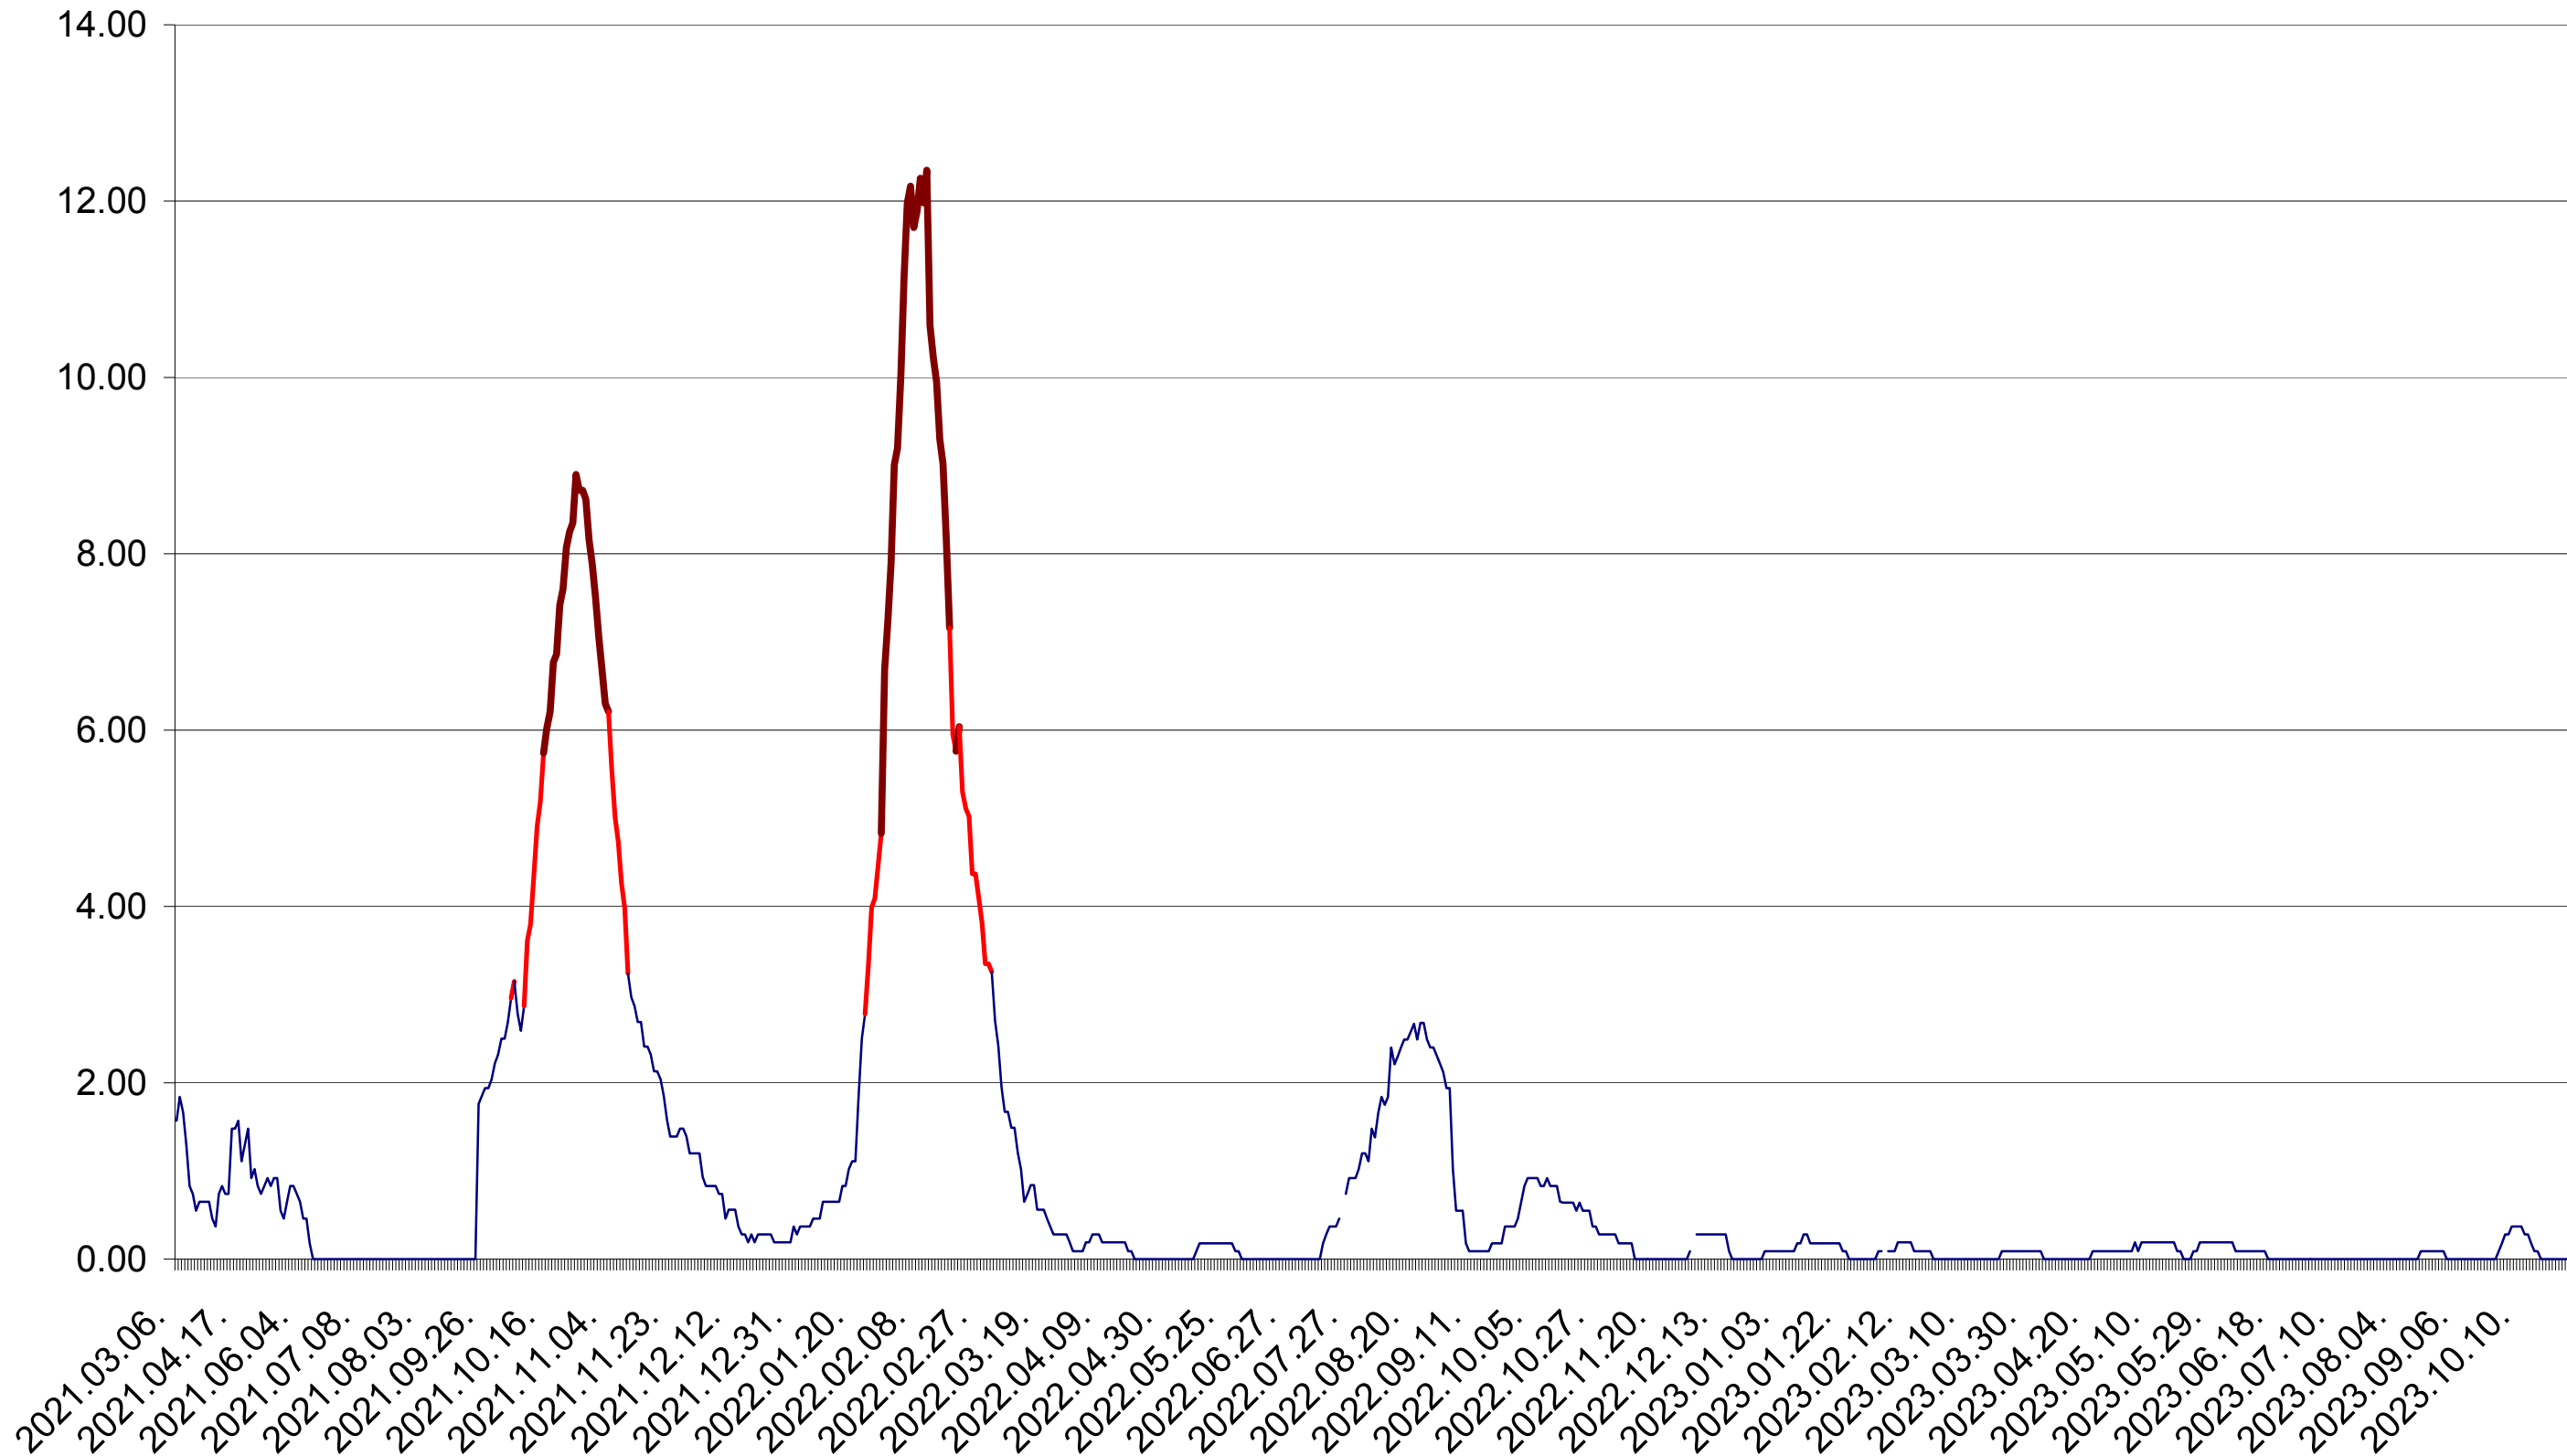

ORAȘ BĂLAN - Evolutia incidentei cumulate pe 14 zile la ‰ de locuitori
2021.03.07. - 2023.11.02.

BILBOR - Evolutia incidentei cumulate pe 14 zile la ‰ de locuitori
2021.03.07. - 2023.11.02.

ORAȘ BORSEC - Evolutia incidentei cumulate pe 14 zile la ‰ de locuitori
2021.03.07. - 2023.11.02.

CICEU - Evolutia incidentei cumulate pe 14 zile la ‰ de locuitori
2021.03.07. - 2023.11.02.

CIUCSÂNGEORGIU - Evolutia incidentei cumulate pe 14 zile la ‰ de locuitori
2021.03.07. - 2023.11.02.

CIUMANI - Evolutia incidentei cumulate pe 14 zile la ‰ de locuitori
2021.03.07. - 2023.11.02.

CORBU - Evolutia incidentei cumulate pe 14 zile la ‰ de locuitori
2021.03.07. - 2023.11.02.

CORUND - Evolutia incidentei cumulate pe 14 zile la ‰ de locuitori
2021.03.07. - 2023.11.02.

COZMENI - Evolutia incidentei cumulate pe 14 zile la ‰ de locuitori
2021.03.07. - 2023.11.02.

ORAȘ CRISTURU SECUIESC - Evolutia incidentei cumulate pe 14 zile la ‰ de locuitori
2021.03.07. - 2023.11.02.

DĂNEȘTI - Evolutia incidentei cumulate pe 14 zile la ‰ de locuitori
2021.03.07. - 2023.11.02.