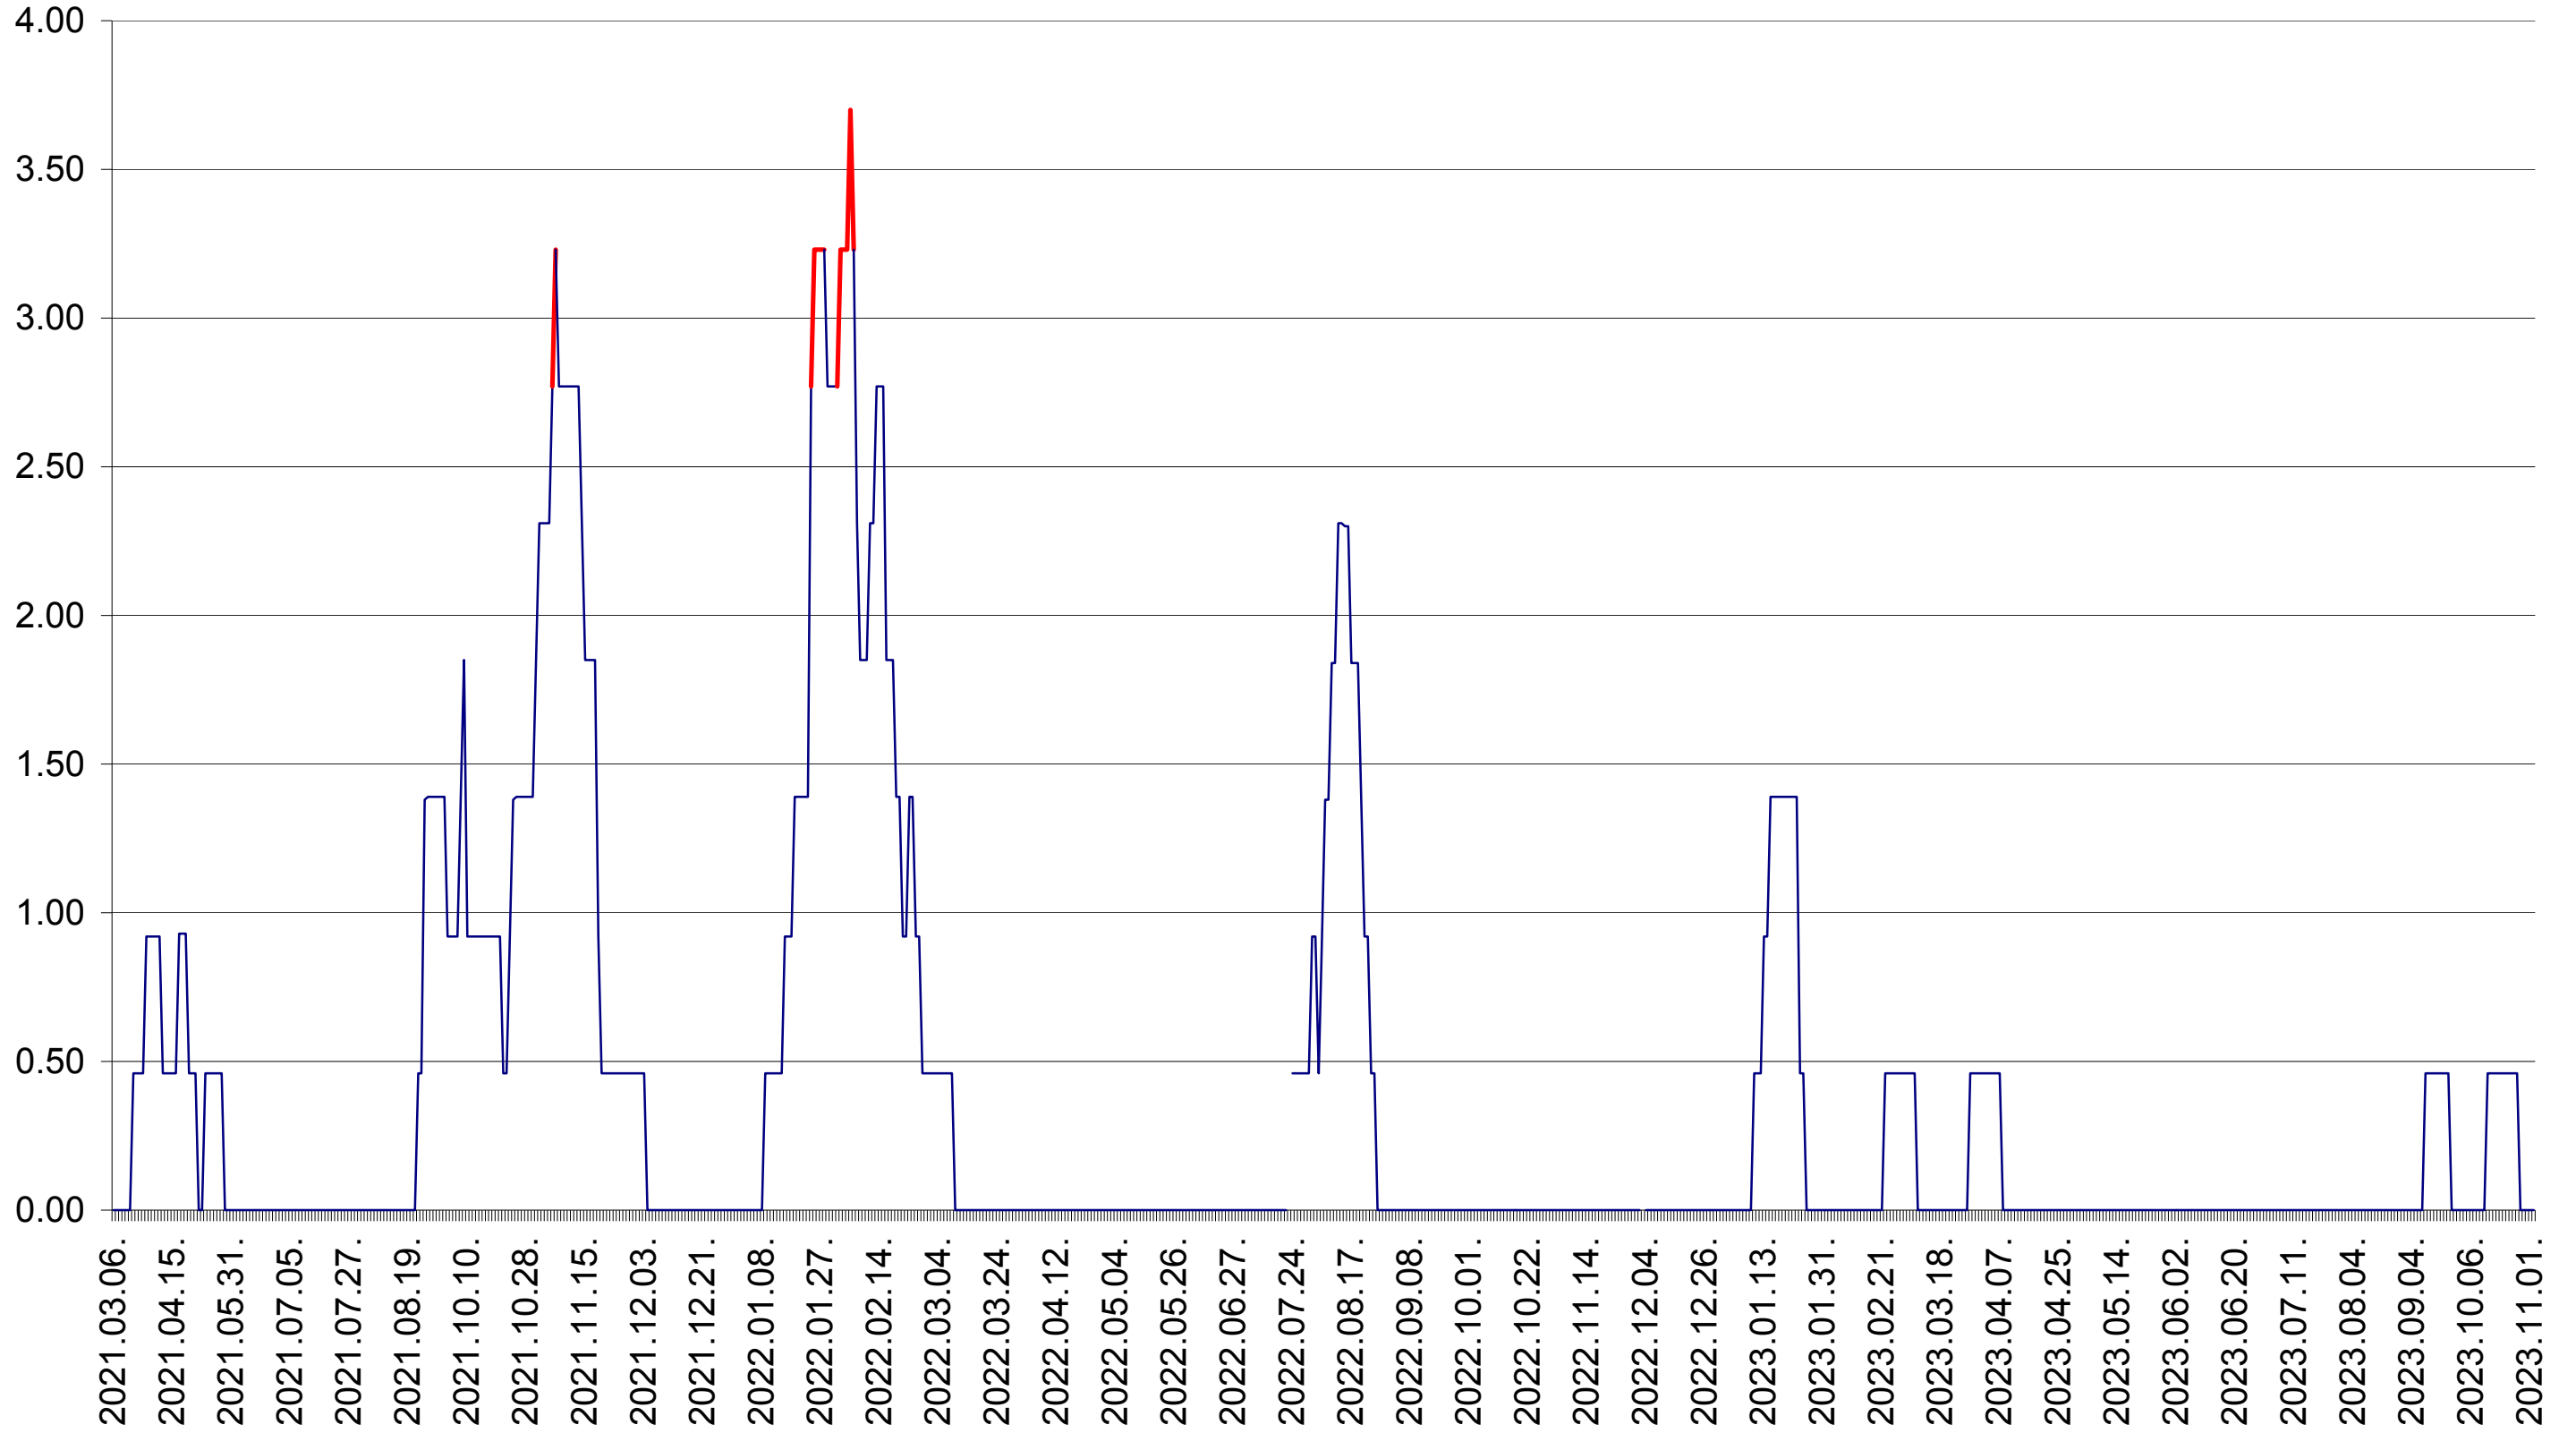

ATID - Evolutia incidentei cumulate pe 14 zile la ‰ de locuitori
2021.03.07. - 2023.11.02.

AVRĂMEȘTI - Evolutia incidentei cumulate pe 14 zile la ‰ de locuitori
2021.03.07. - 2023.11.02.

ORAȘ BĂILE TUȘNAD - Evolutia incidentei cumulate pe 14 zile la ‰ de locuitori
2021.03.07. - 2023.11.02.

ORAȘ BĂLAN - Evolutia incidentei cumulate pe 14 zile la ‰ de locuitori
2021.03.07. - 2023.11.02.

BILBOR - Evolutia incidentei cumulate pe 14 zile la ‰ de locuitori
2021.03.07. - 2023.11.02.

ORAȘ BORSEC - Evolutia incidentei cumulate pe 14 zile la ‰ de locuitori
2021.03.07. - 2023.11.02.

BRĂDEȘTI - Evolutia incidentei cumulate pe 14 zile la ‰ de locuitori
2021.03.07. - 2023.11.02.

CĂPÂLNIȚA - Evolutia incidentei cumulate pe 14 zile la ‰ de locuitori
2021.03.07. - 2023.11.02.

CÂRȚA - Evolutia incidentei cumulate pe 14 zile la ‰ de locuitori
2021.03.07. - 2023.11.02.