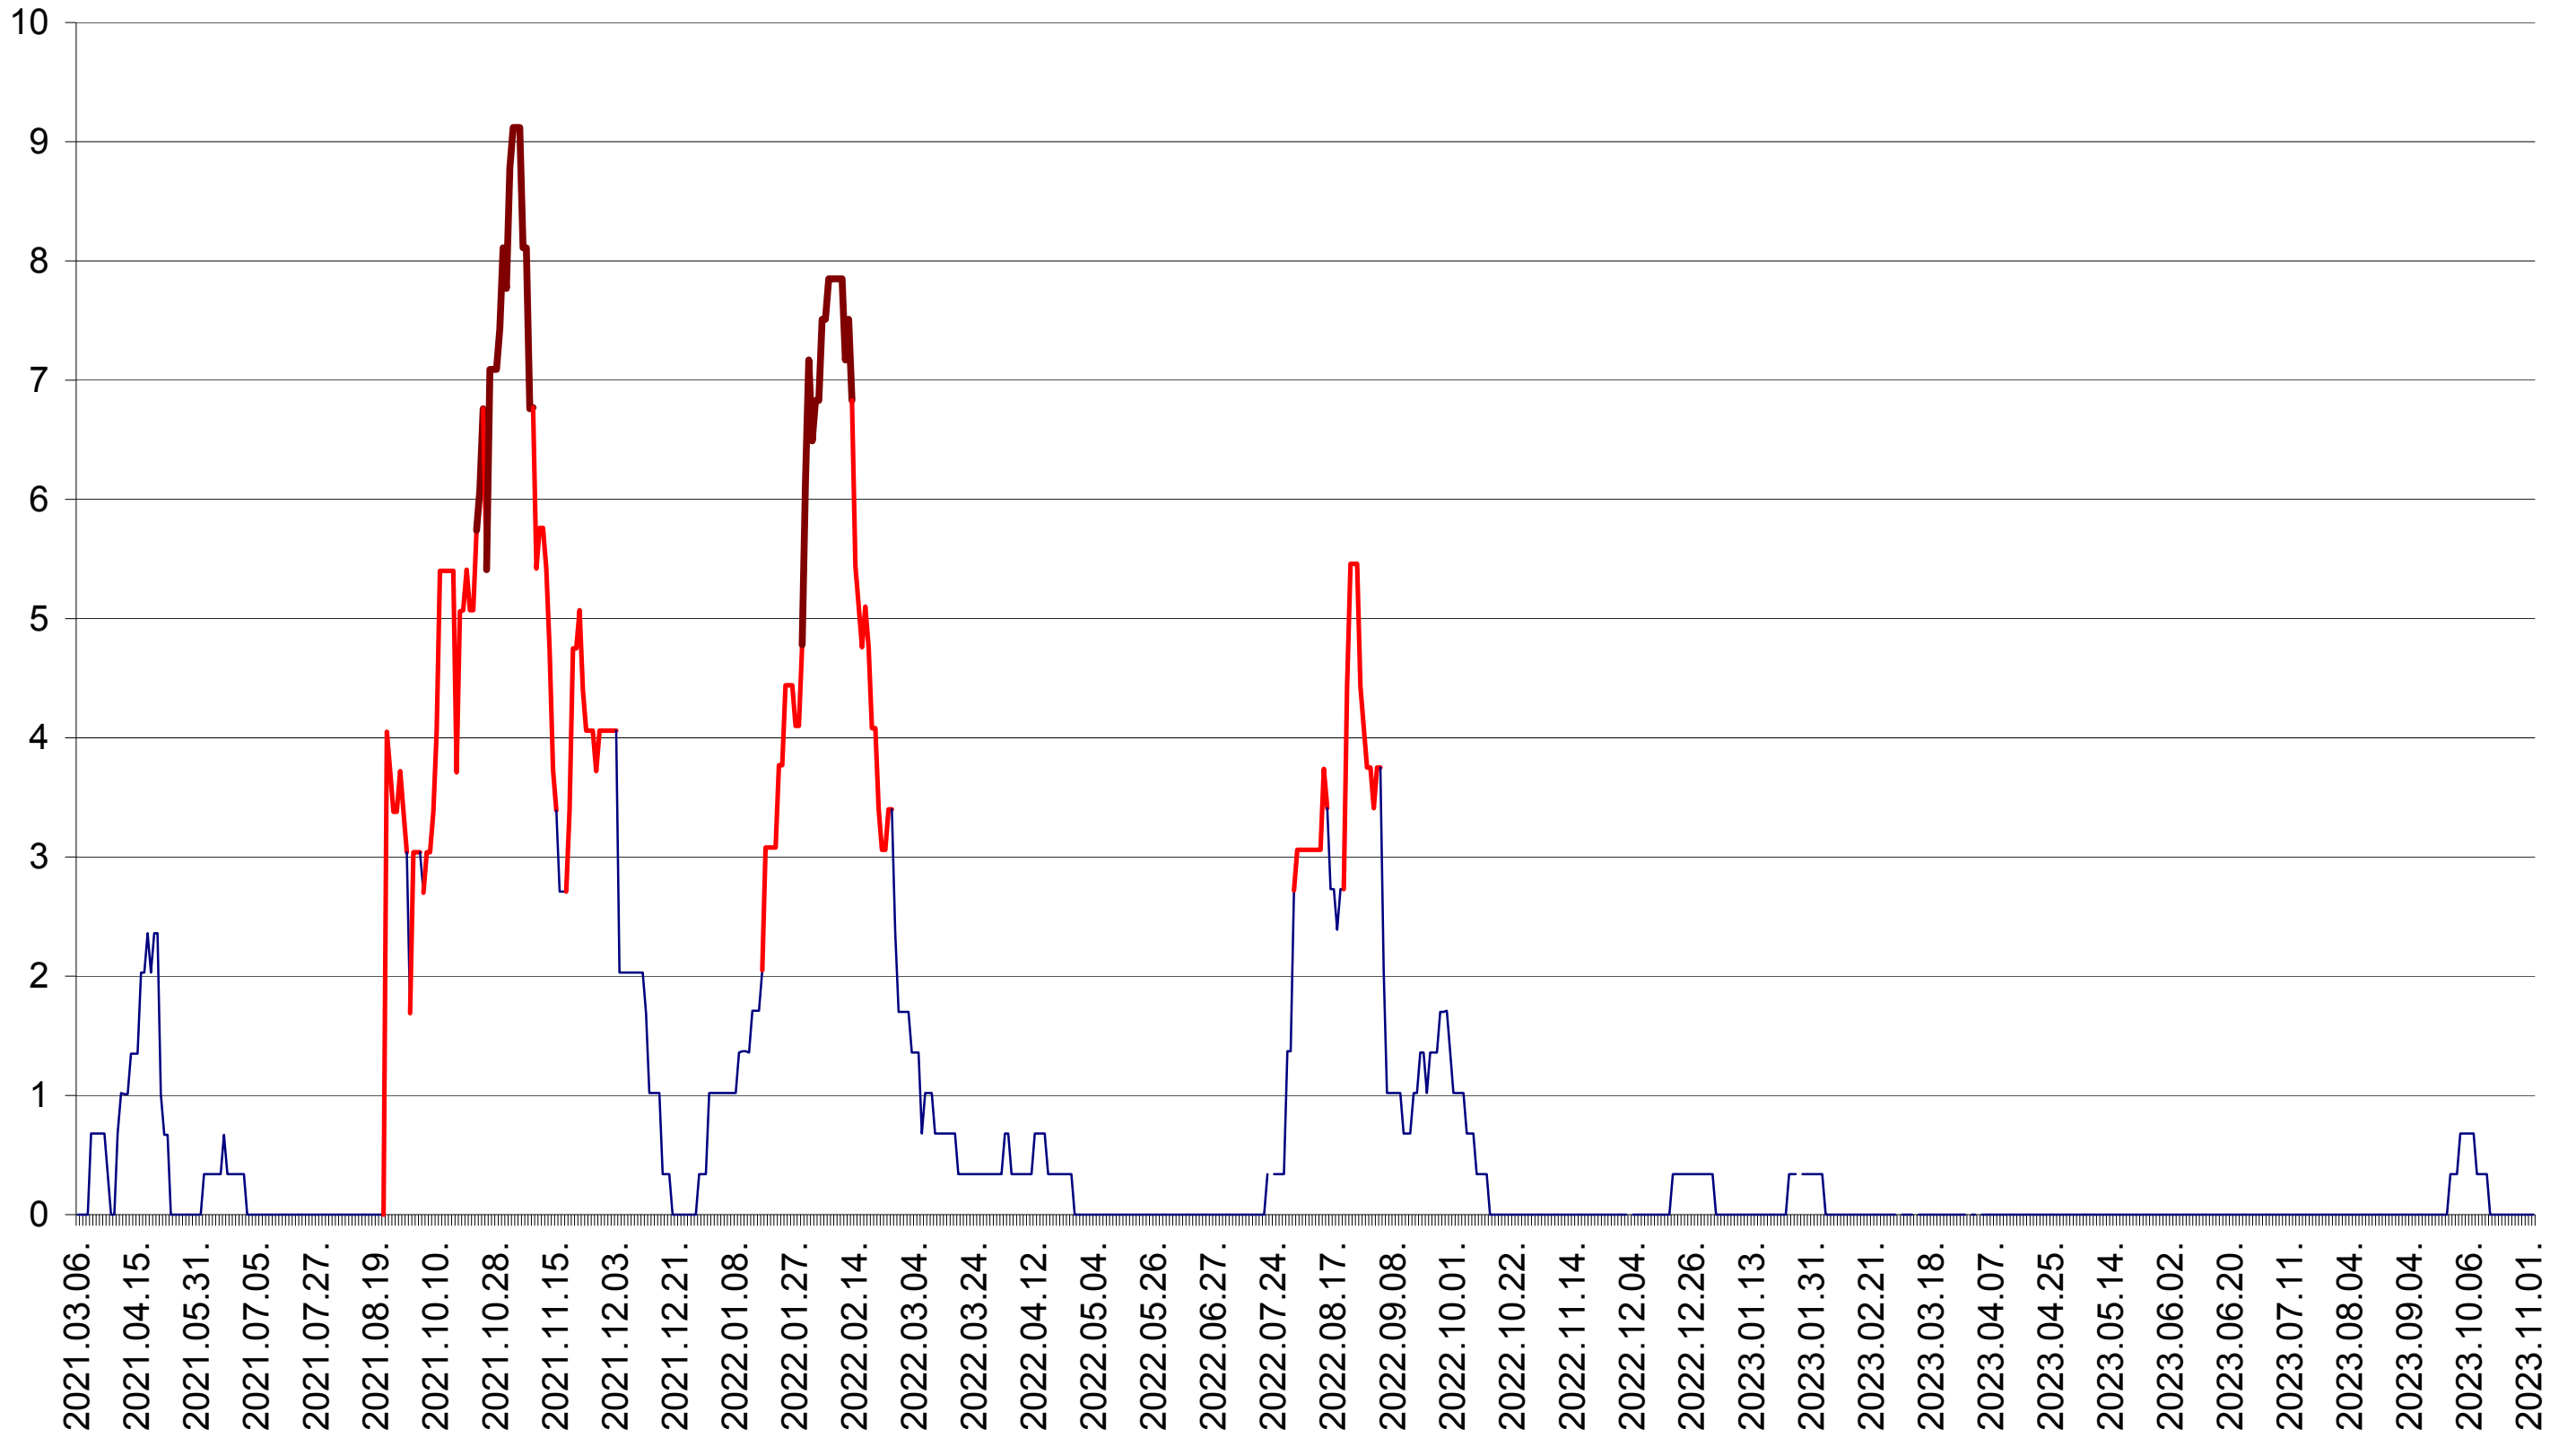

MEREȘTI - Evolutia incidentei cumulate pe 14 zile la ‰ de locuitori
2021.03.07. - 2023.11.02.

MĂRTINIȘ - Evolutia incidentei cumulate pe 14 zile la ‰ de locuitori
2021.03.07. - 2023.11.02.