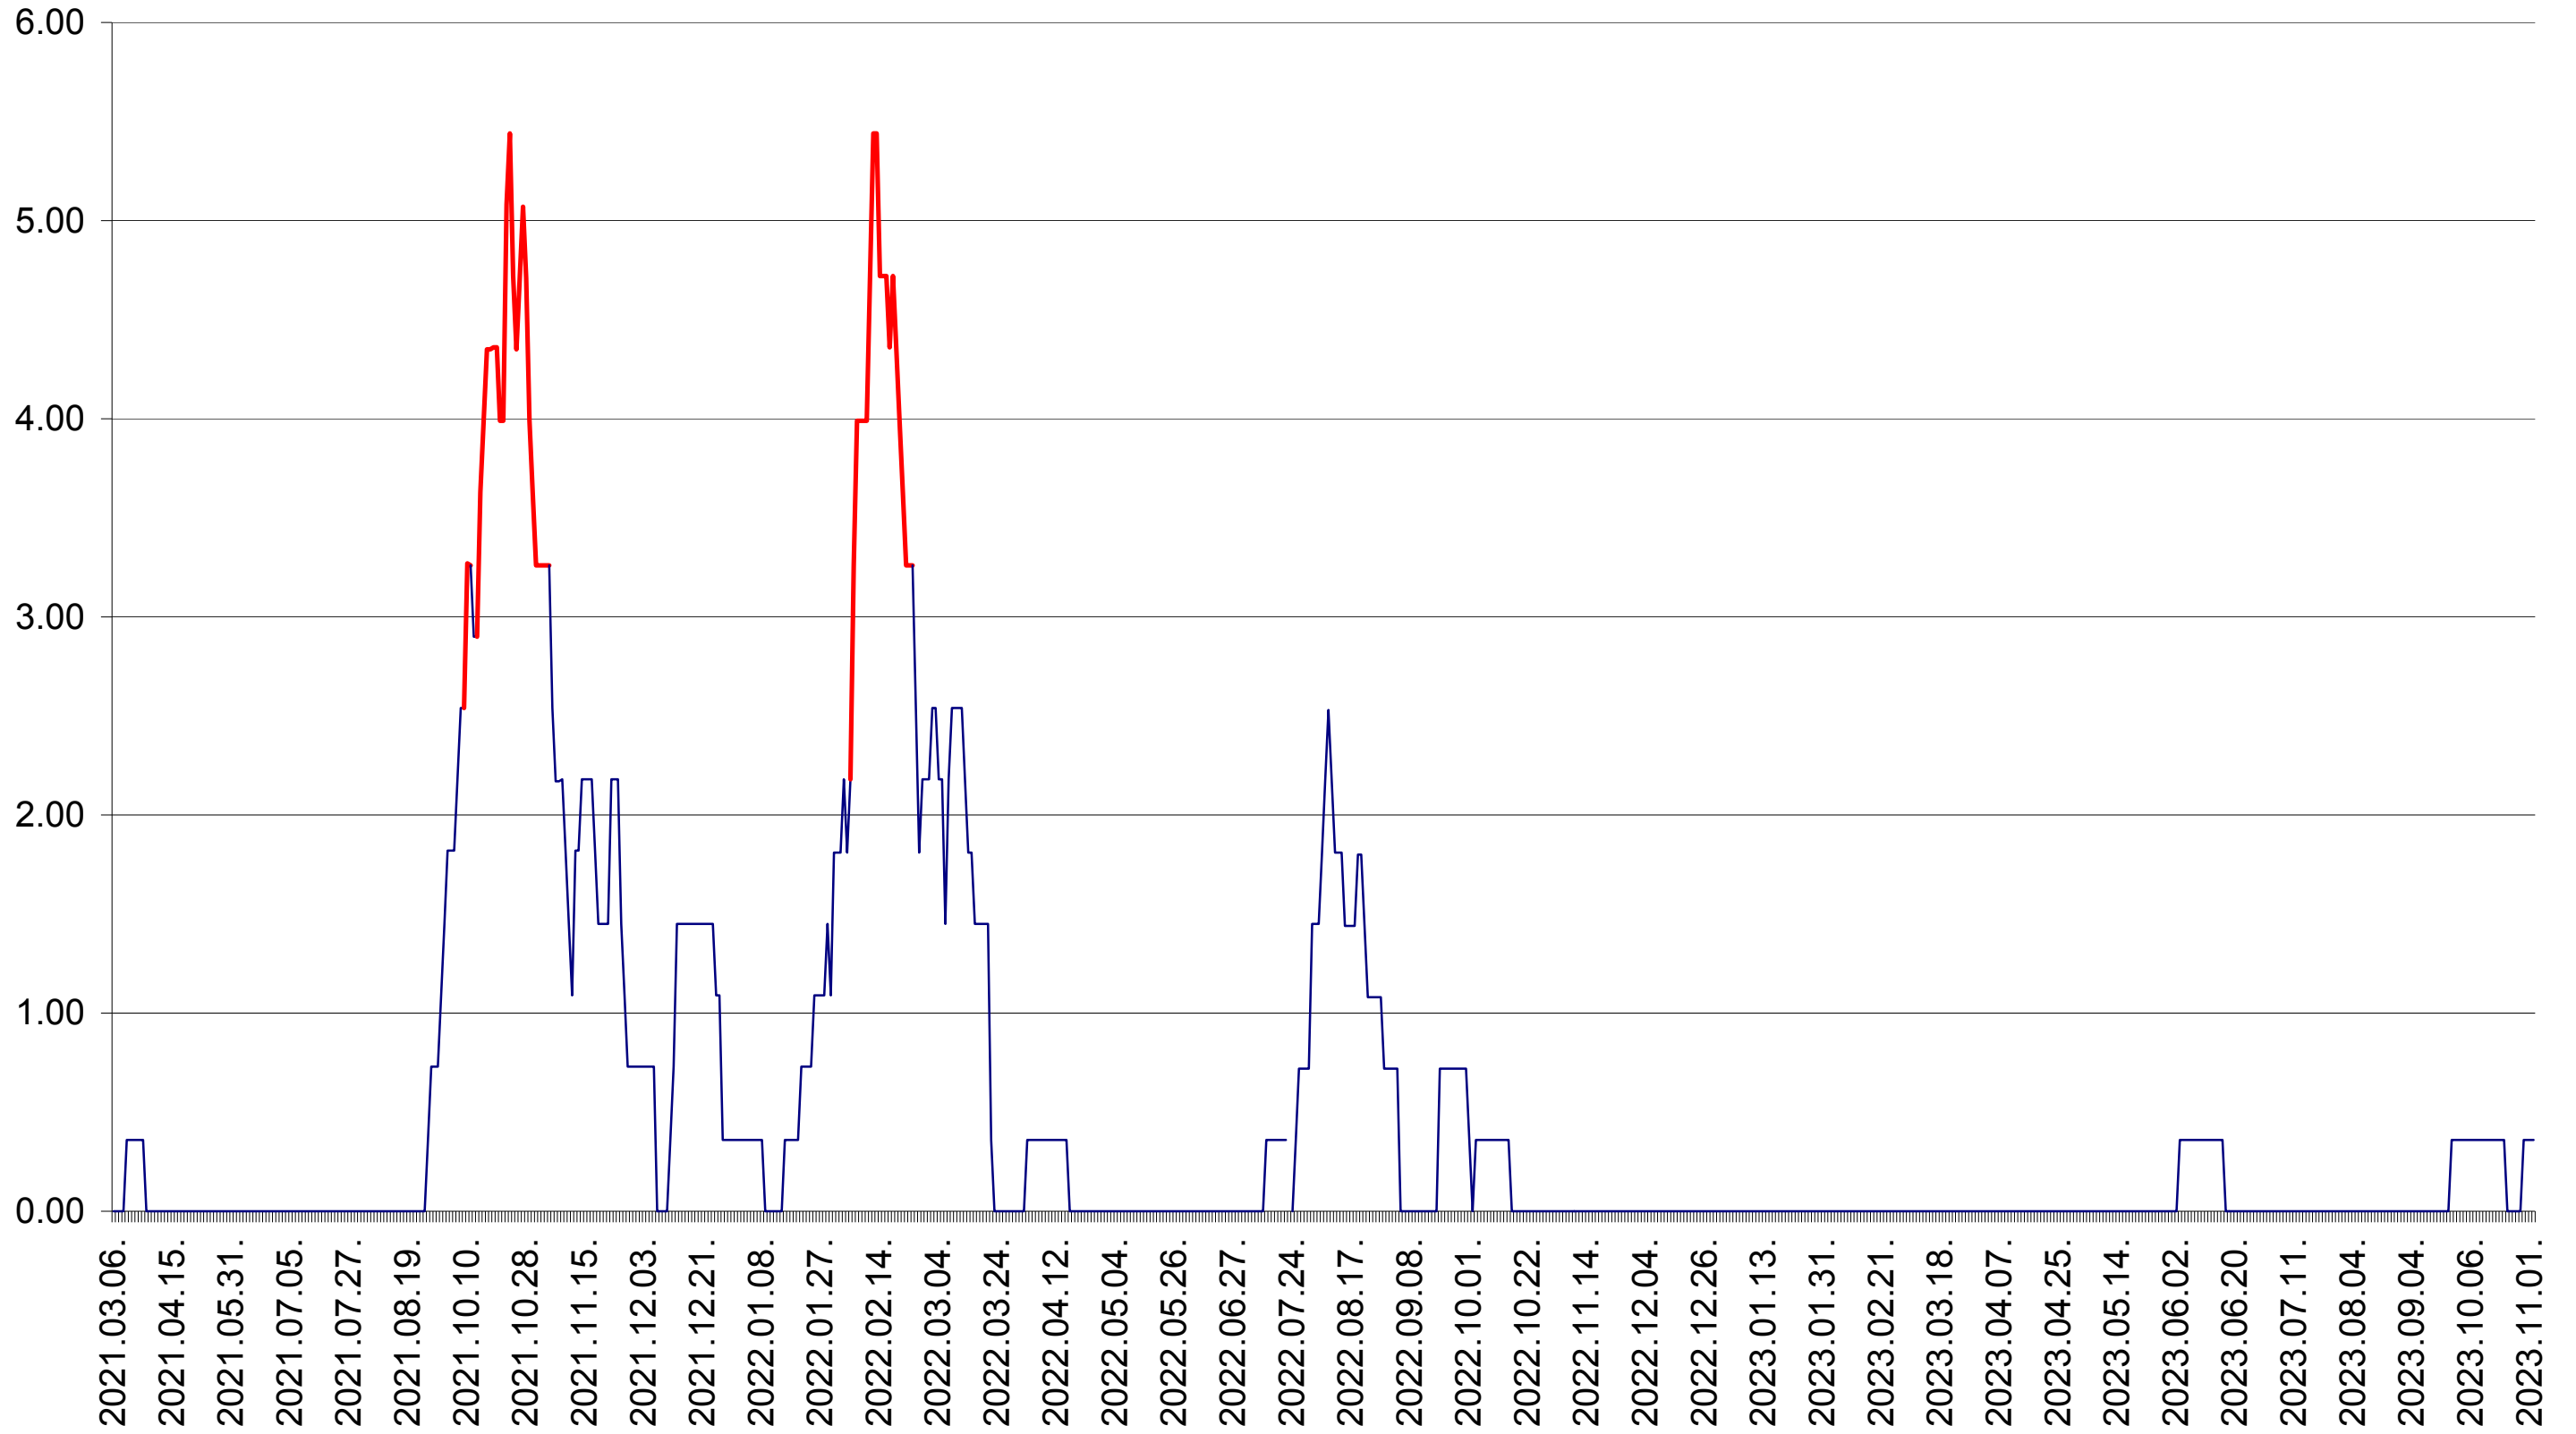

ATID - Evolutia incidentei cumulate pe 14 zile la ‰ de locuitori
2021.03.07. - 2023.11.02.

AVRĂMEȘTI - Evolutia incidentei cumulate pe 14 zile la ‰ de locuitori
2021.03.07. - 2023.11.02.

ORAȘ BĂILE TUȘNAD - Evolutia incidentei cumulate pe 14 zile la ‰ de locuitori
2021.03.07. - 2023.11.02.

ORAȘ BĂLAN - Evolutia incidentei cumulate pe 14 zile la ‰ de locuitori
2021.03.07. - 2023.11.02.

BILBOR - Evolutia incidentei cumulate pe 14 zile la ‰ de locuitori
2021.03.07. - 2023.11.02.

ORAȘ BORSEC - Evolutia incidentei cumulate pe 14 zile la ‰ de locuitori
2021.03.07. - 2023.11.02.

BRĂDEȘTI - Evolutia incidentei cumulate pe 14 zile la ‰ de locuitori
2021.03.07. - 2023.11.02.

CĂPÂLNIȚA - Evolutia incidentei cumulate pe 14 zile la ‰ de locuitori
2021.03.07. - 2023.11.02.

CÂRȚA - Evolutia incidentei cumulate pe 14 zile la ‰ de locuitori
2021.03.07. - 2023.11.02.