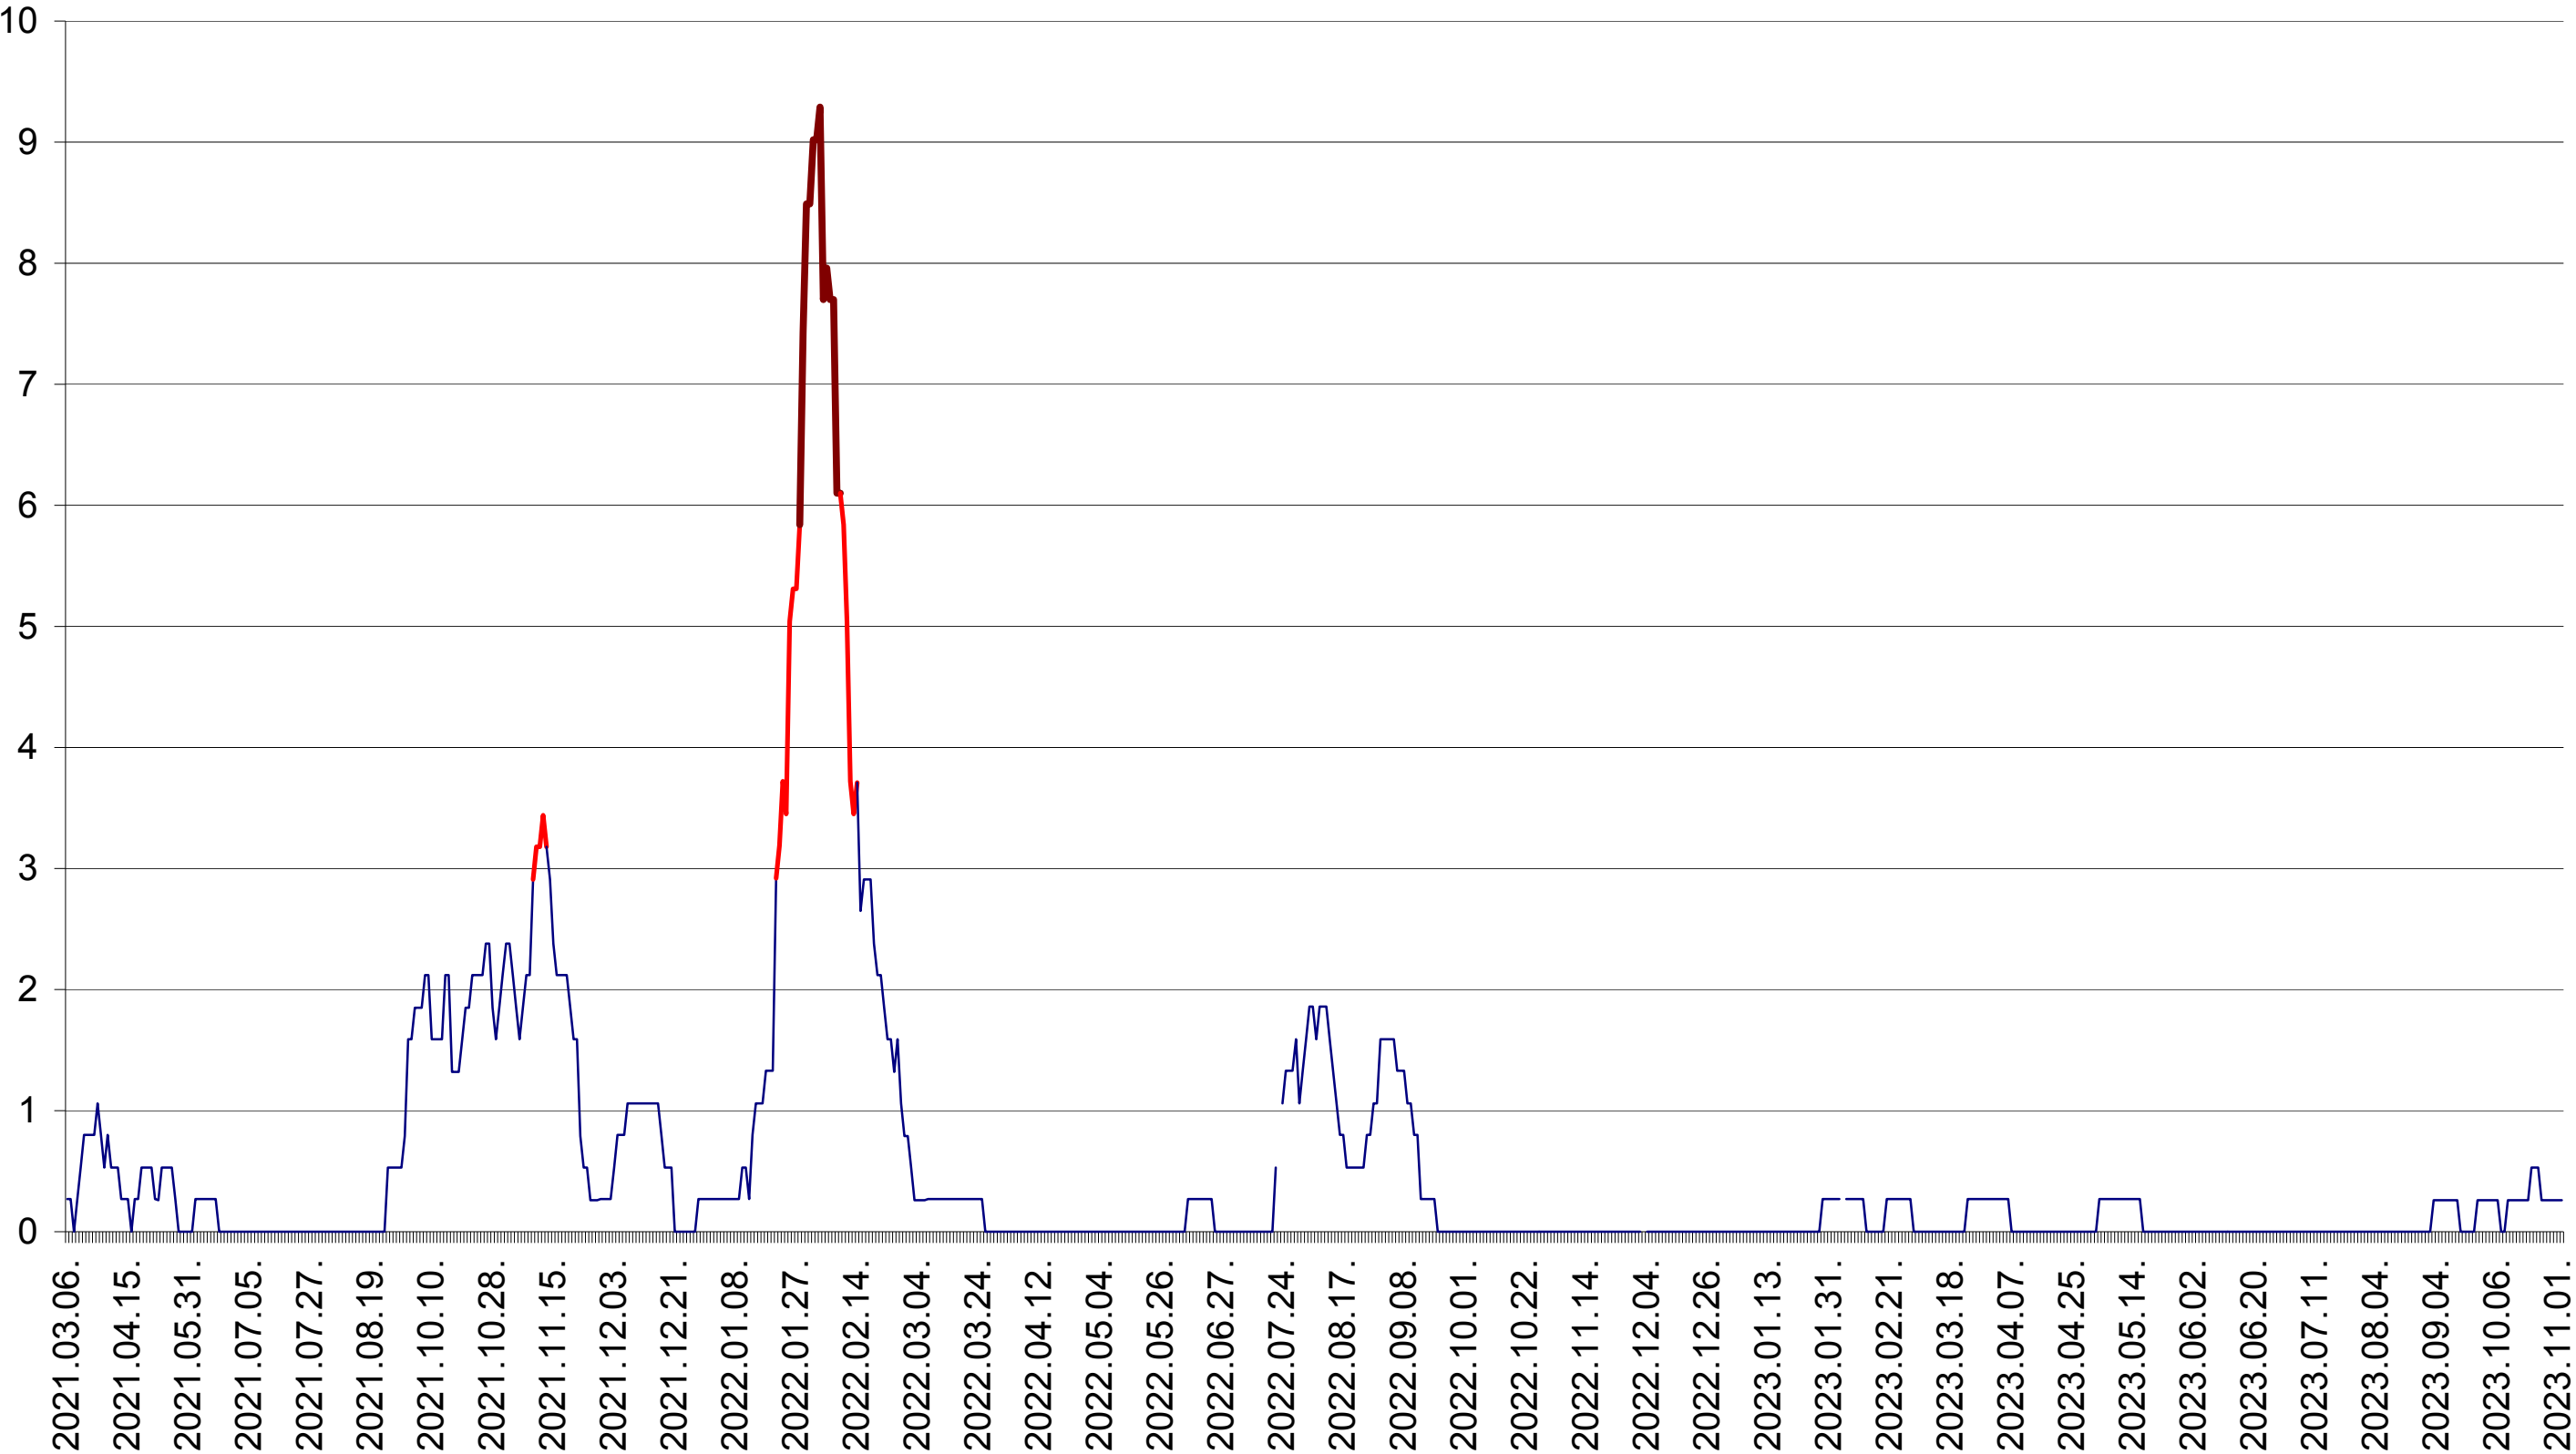

ORAȘ CRISTURU SECUIESC - Evolutia incidentei cumulate pe 14 zile la ‰ de locuitori
2021.03.07. - 2023.11.02.

DĂNEȘTI - Evolutia incidentei cumulate pe 14 zile la ‰ de locuitori
2021.03.07. - 2023.11.02.

DÂRJIU - Evolutia incidentei cumulate pe 14 zile la ‰ de locuitori
2021.03.07. - 2023.11.02.

DEALU - Evolutia incidentei cumulate pe 14 zile la ‰ de locuitori
2021.03.07. - 2023.11.02.

DITRĂU - Evolutia incidentei cumulate pe 14 zile la ‰ de locuitori
2021.03.07. - 2023.11.02.

FELICENI - Evolutia incidentei cumulate pe 14 zile la ‰ de locuitori
2021.03.07. - 2023.11.02.

FRUMOASA - Evolutia incidentei cumulate pe 14 zile la ‰ de locuitori
2021.03.07. - 2023.11.02.

GĂLĂUȚAȘ - Evolutia incidentei cumulate pe 14 zile la ‰ de locuitori
2021.03.07. - 2023.11.02.