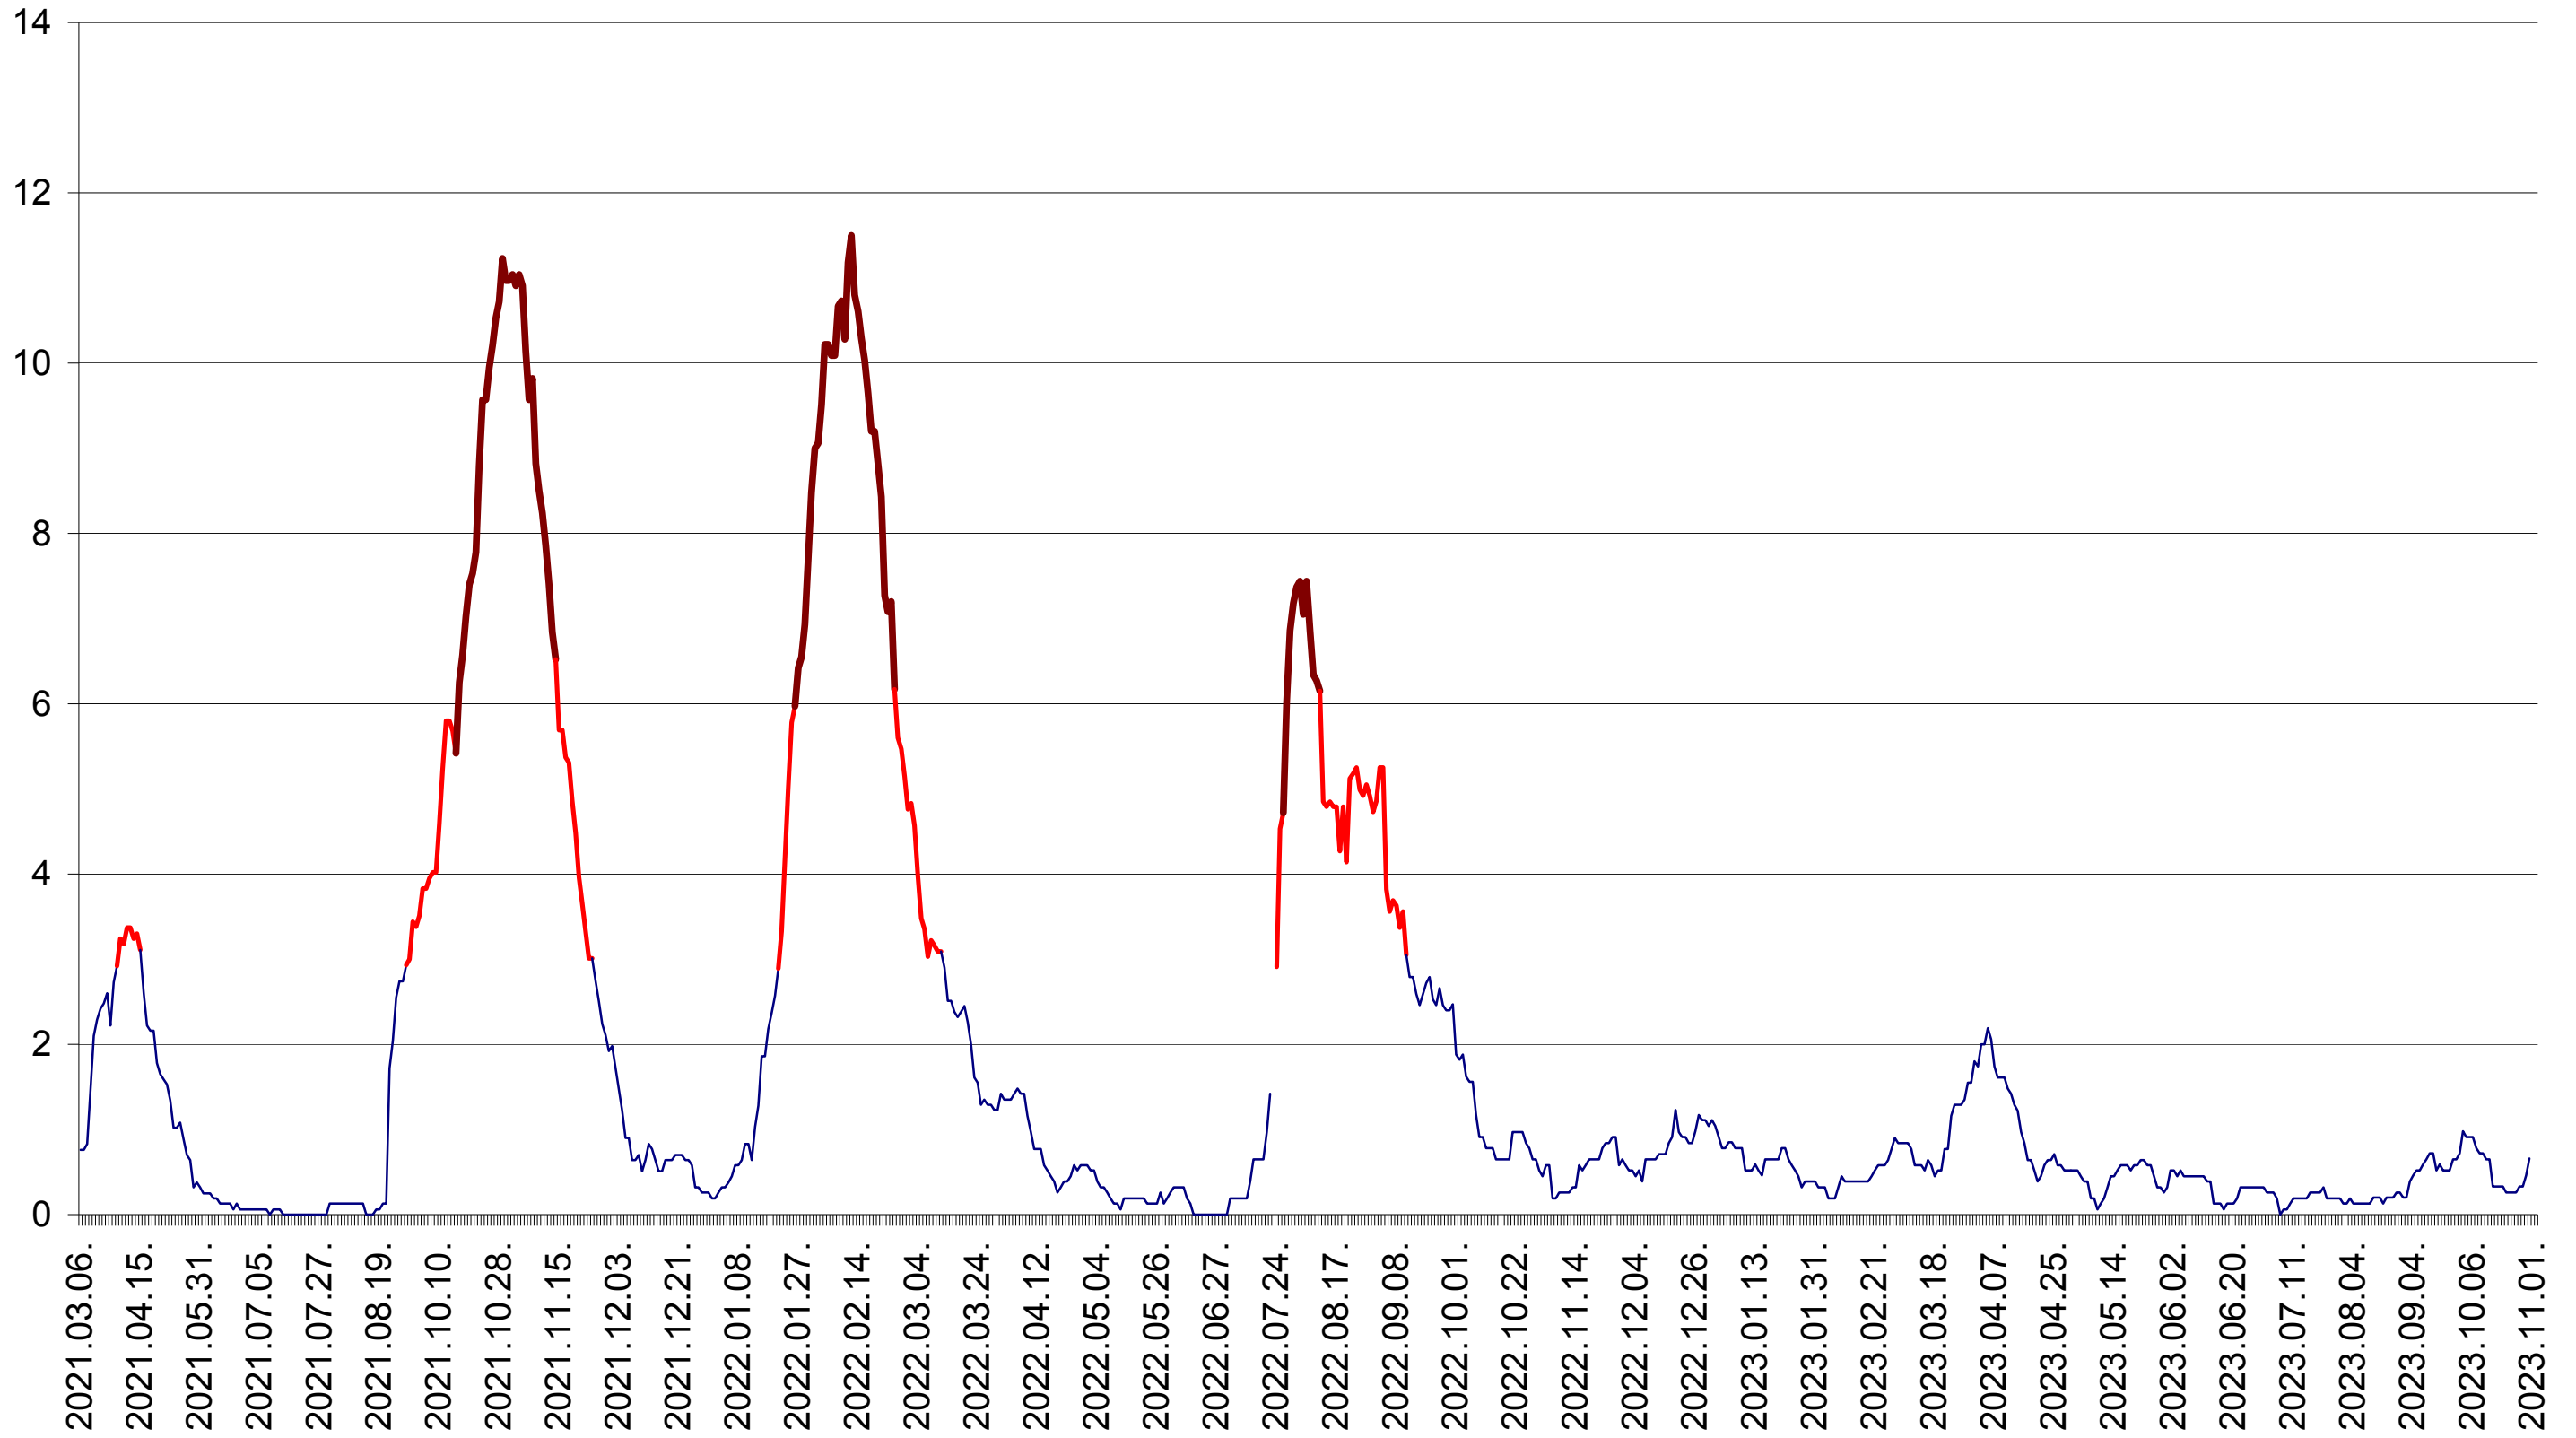

TULGHEȘ - Evolutia incidentei cumulate pe 14 zile la ‰ de locuitori
2021.03.07. - 2023.11.02.

MUNICIPIUL TOPLIȚA - Evolutia incidentei cumulate pe 14 zile la % de locuitori
2021.03.07. - 2023.11.02.