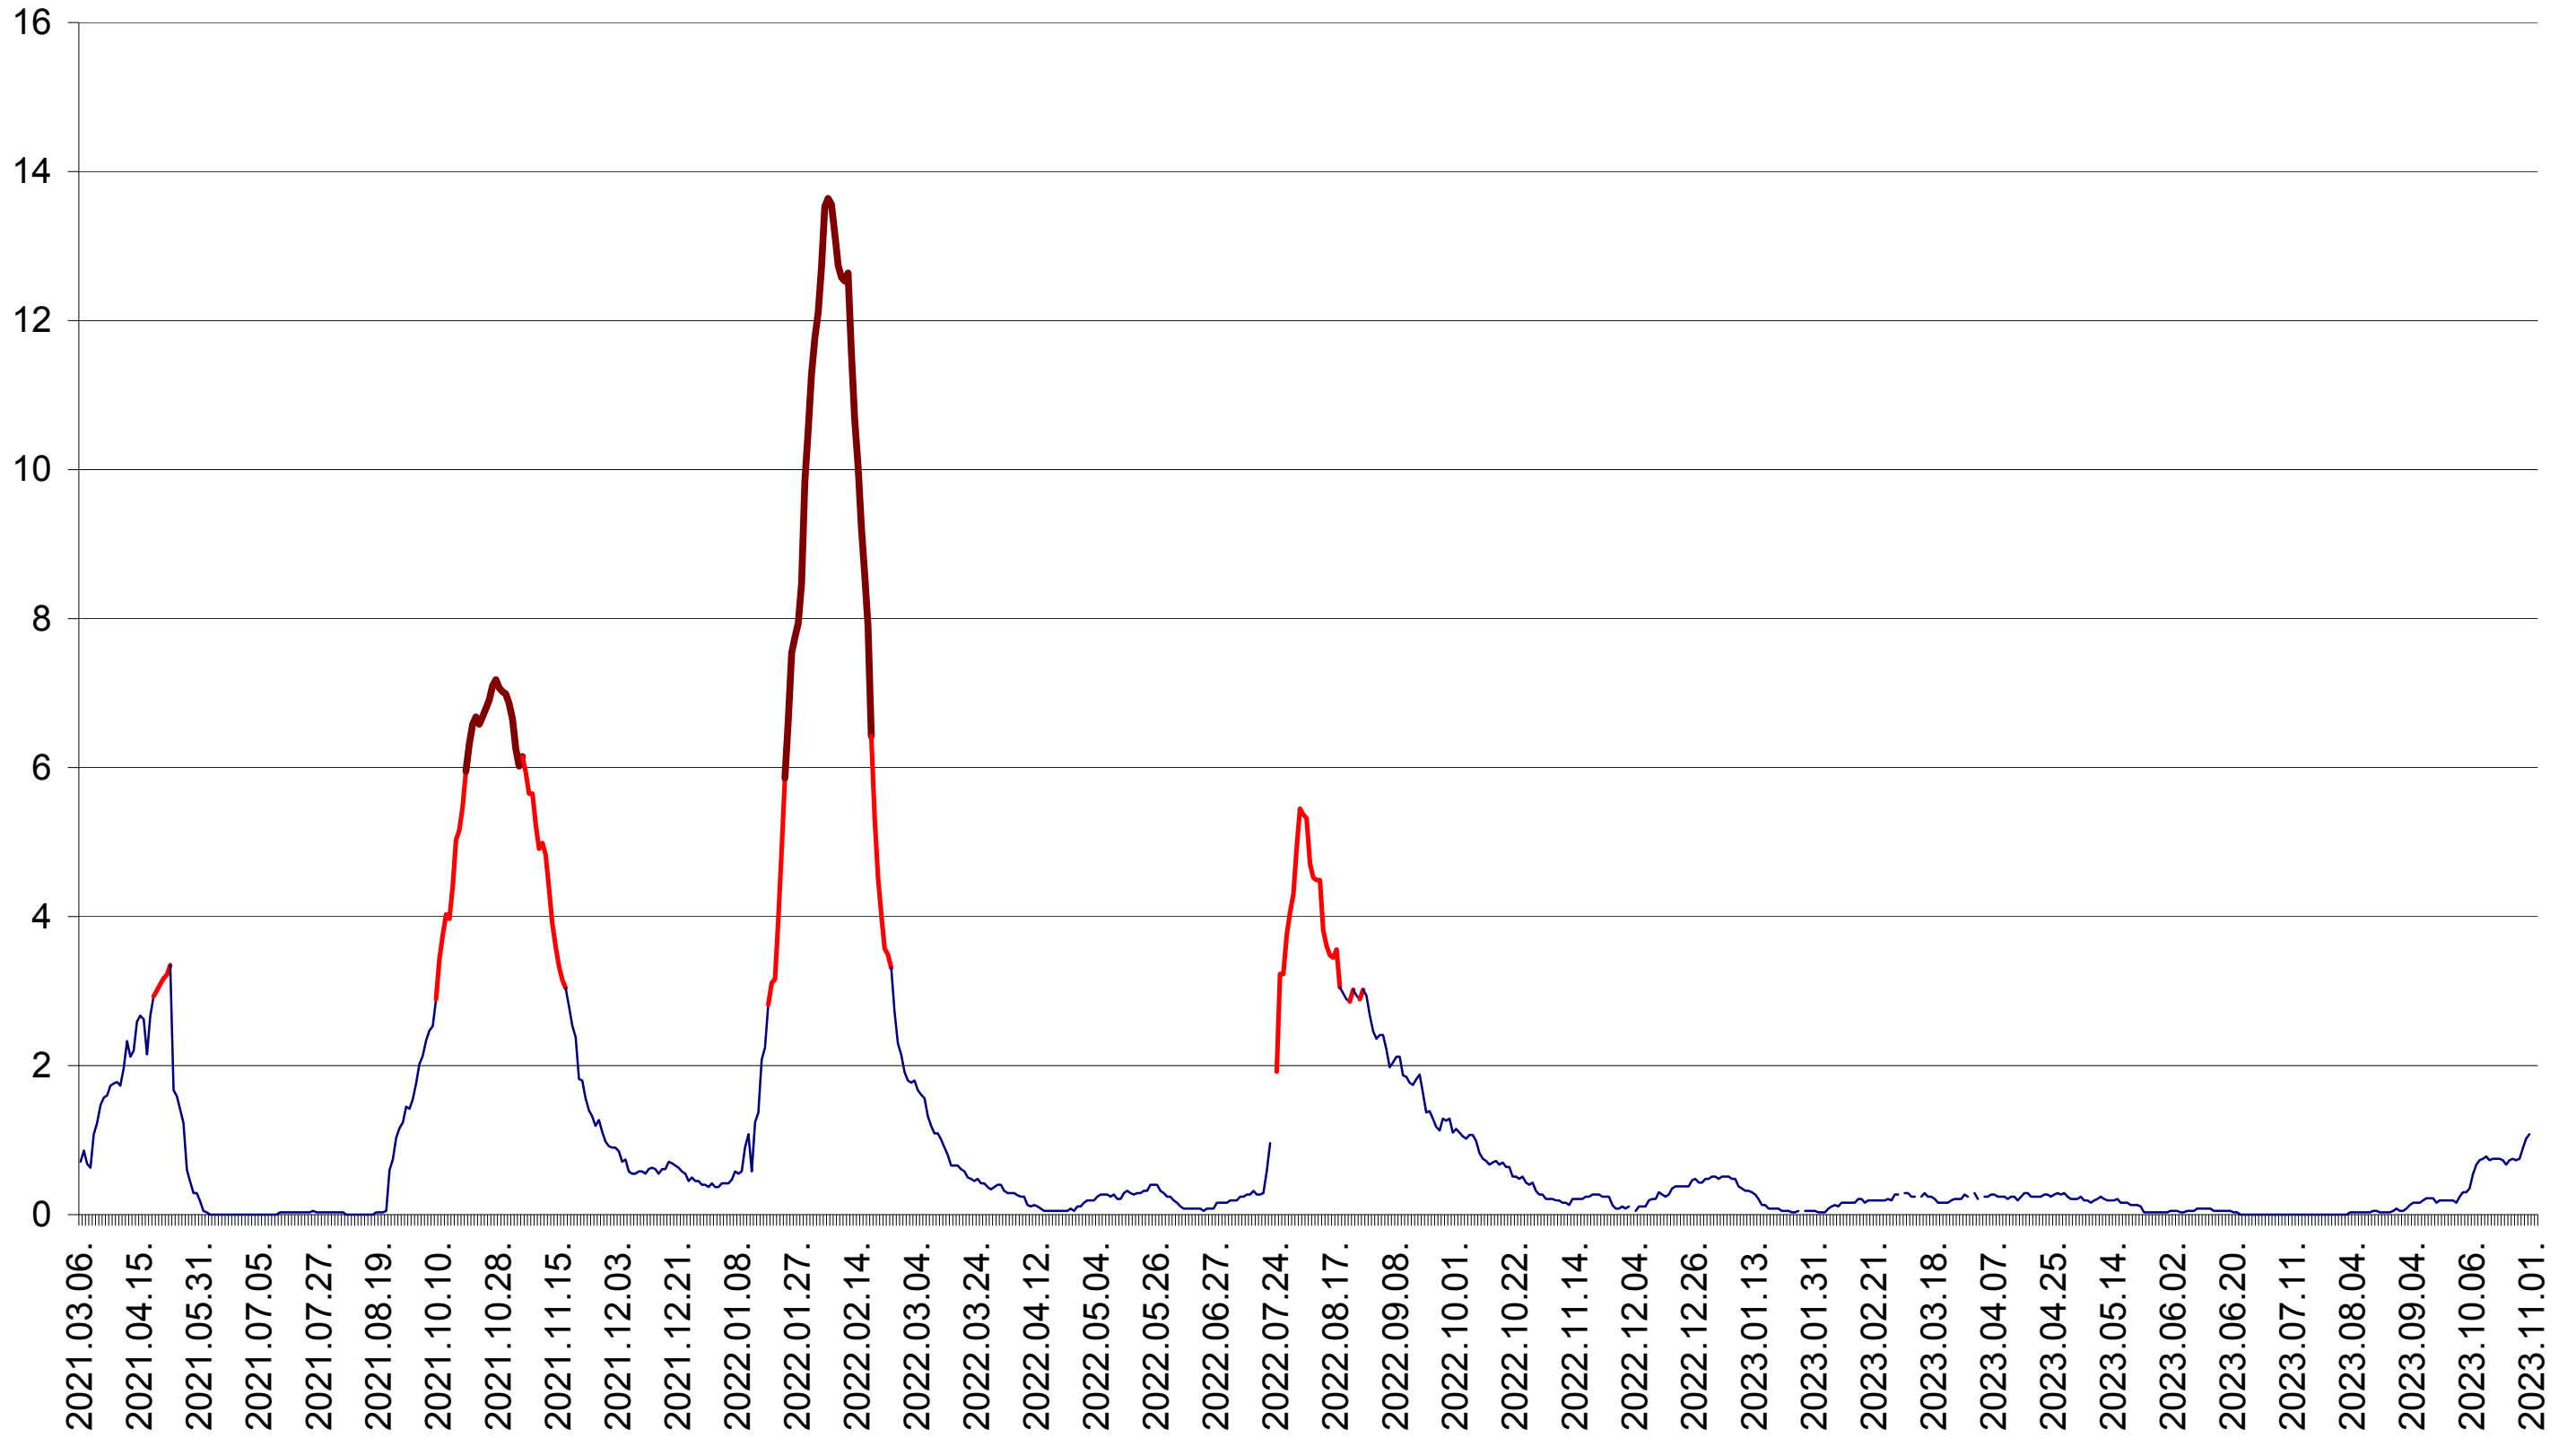

PĂULENI-CIUC - Evolutia incidentei cumulate pe 14 zile la ‰ de locuitori
2021.03.07. - 2023.11.02.

MUNICIPIUL ODORHEIU SECUIESC - Evolutia incidentei cumulate pe 14 zile la ‰ de locuitori
2021.03.07. - 2023.11.02.