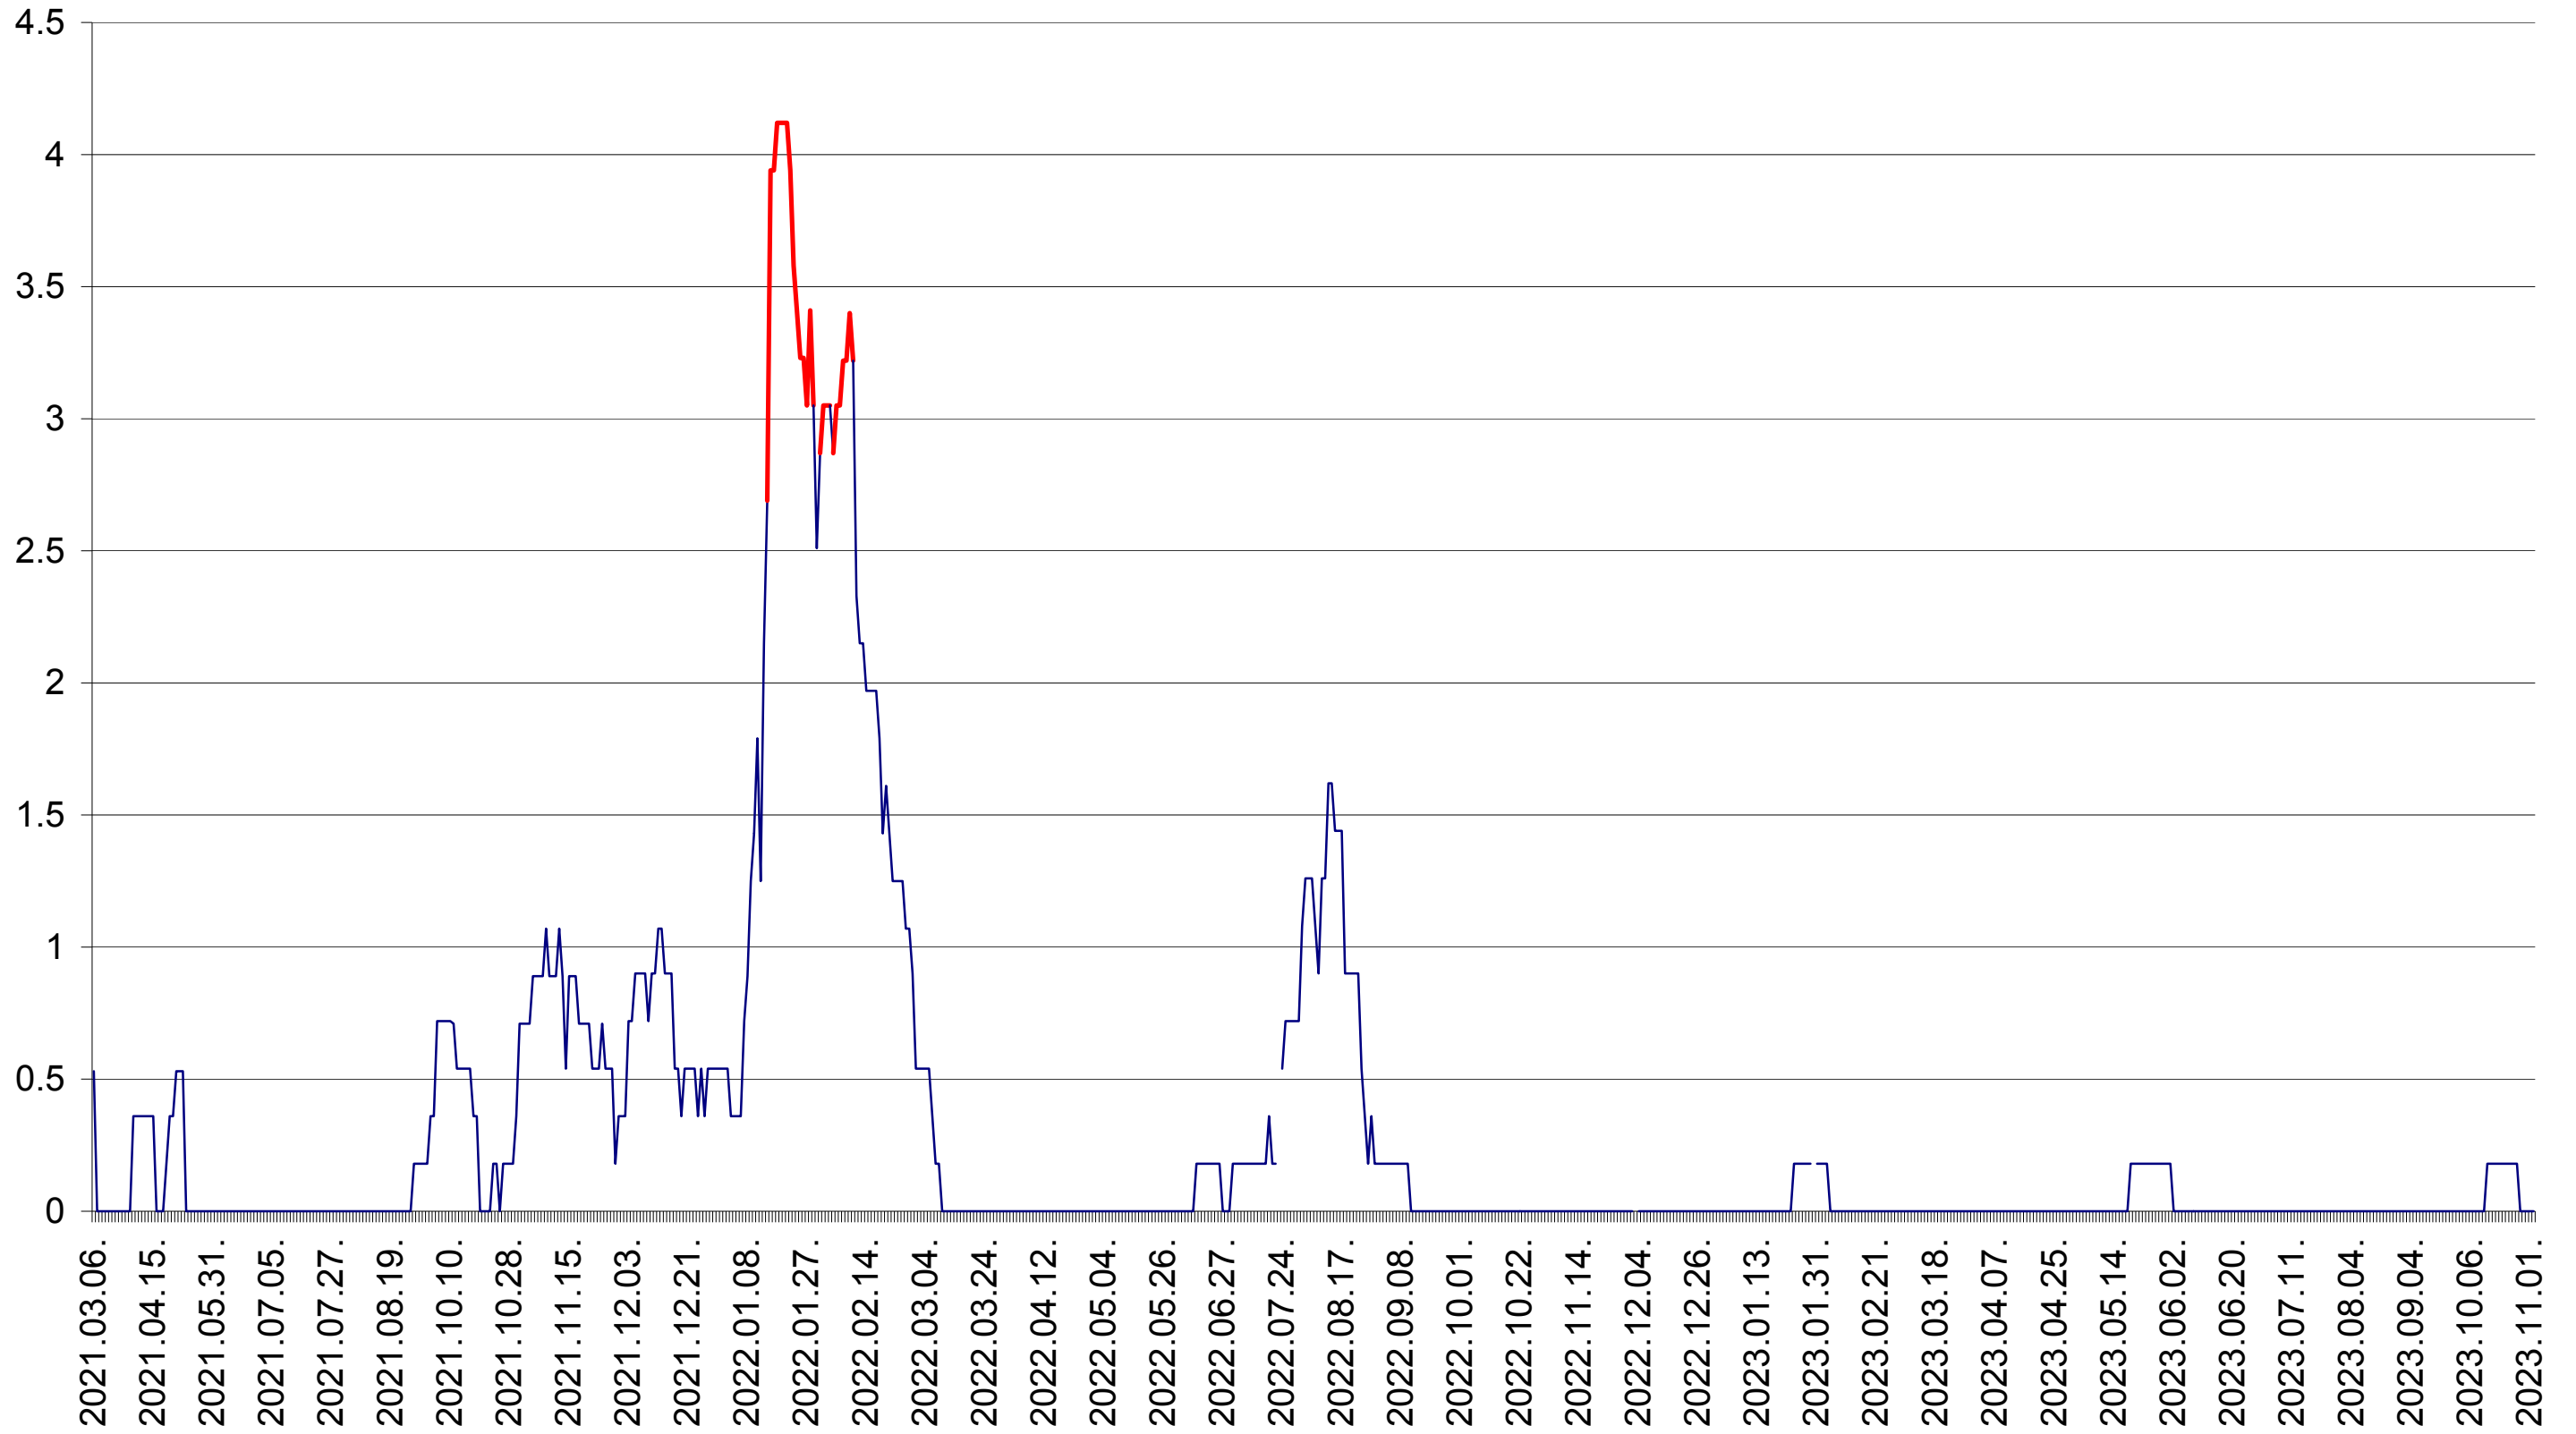

MUNICIPIUL GHEORGHENI - Evolutia incidentei cumulate pe 14 zile la ‰ de locuitori
2021.03.07. - 2023.11.02.

JOSENI - Evolutia incidentei cumulate pe 14 zile la ‰ de locuitori
2021.03.07. - 2023.11.02.

LĂZAREA - Evolutia incidentei cumulate pe 14 zile la ‰ de locuitori
2021.03.07. - 2023.11.02.

LELICENI - Evolutia incidentei cumulate pe 14 zile la ‰ de locuitori
2021.03.07. - 2023.11.02.

LUETA - Evolutia incidentei cumulate pe 14 zile la ‰ de locuitori
2021.03.07. - 2023.11.02.

LUNCA DE JOS - Evolutia incidentei cumulate pe 14 zile la ‰ de locuitori
2021.03.07. - 2023.11.02.