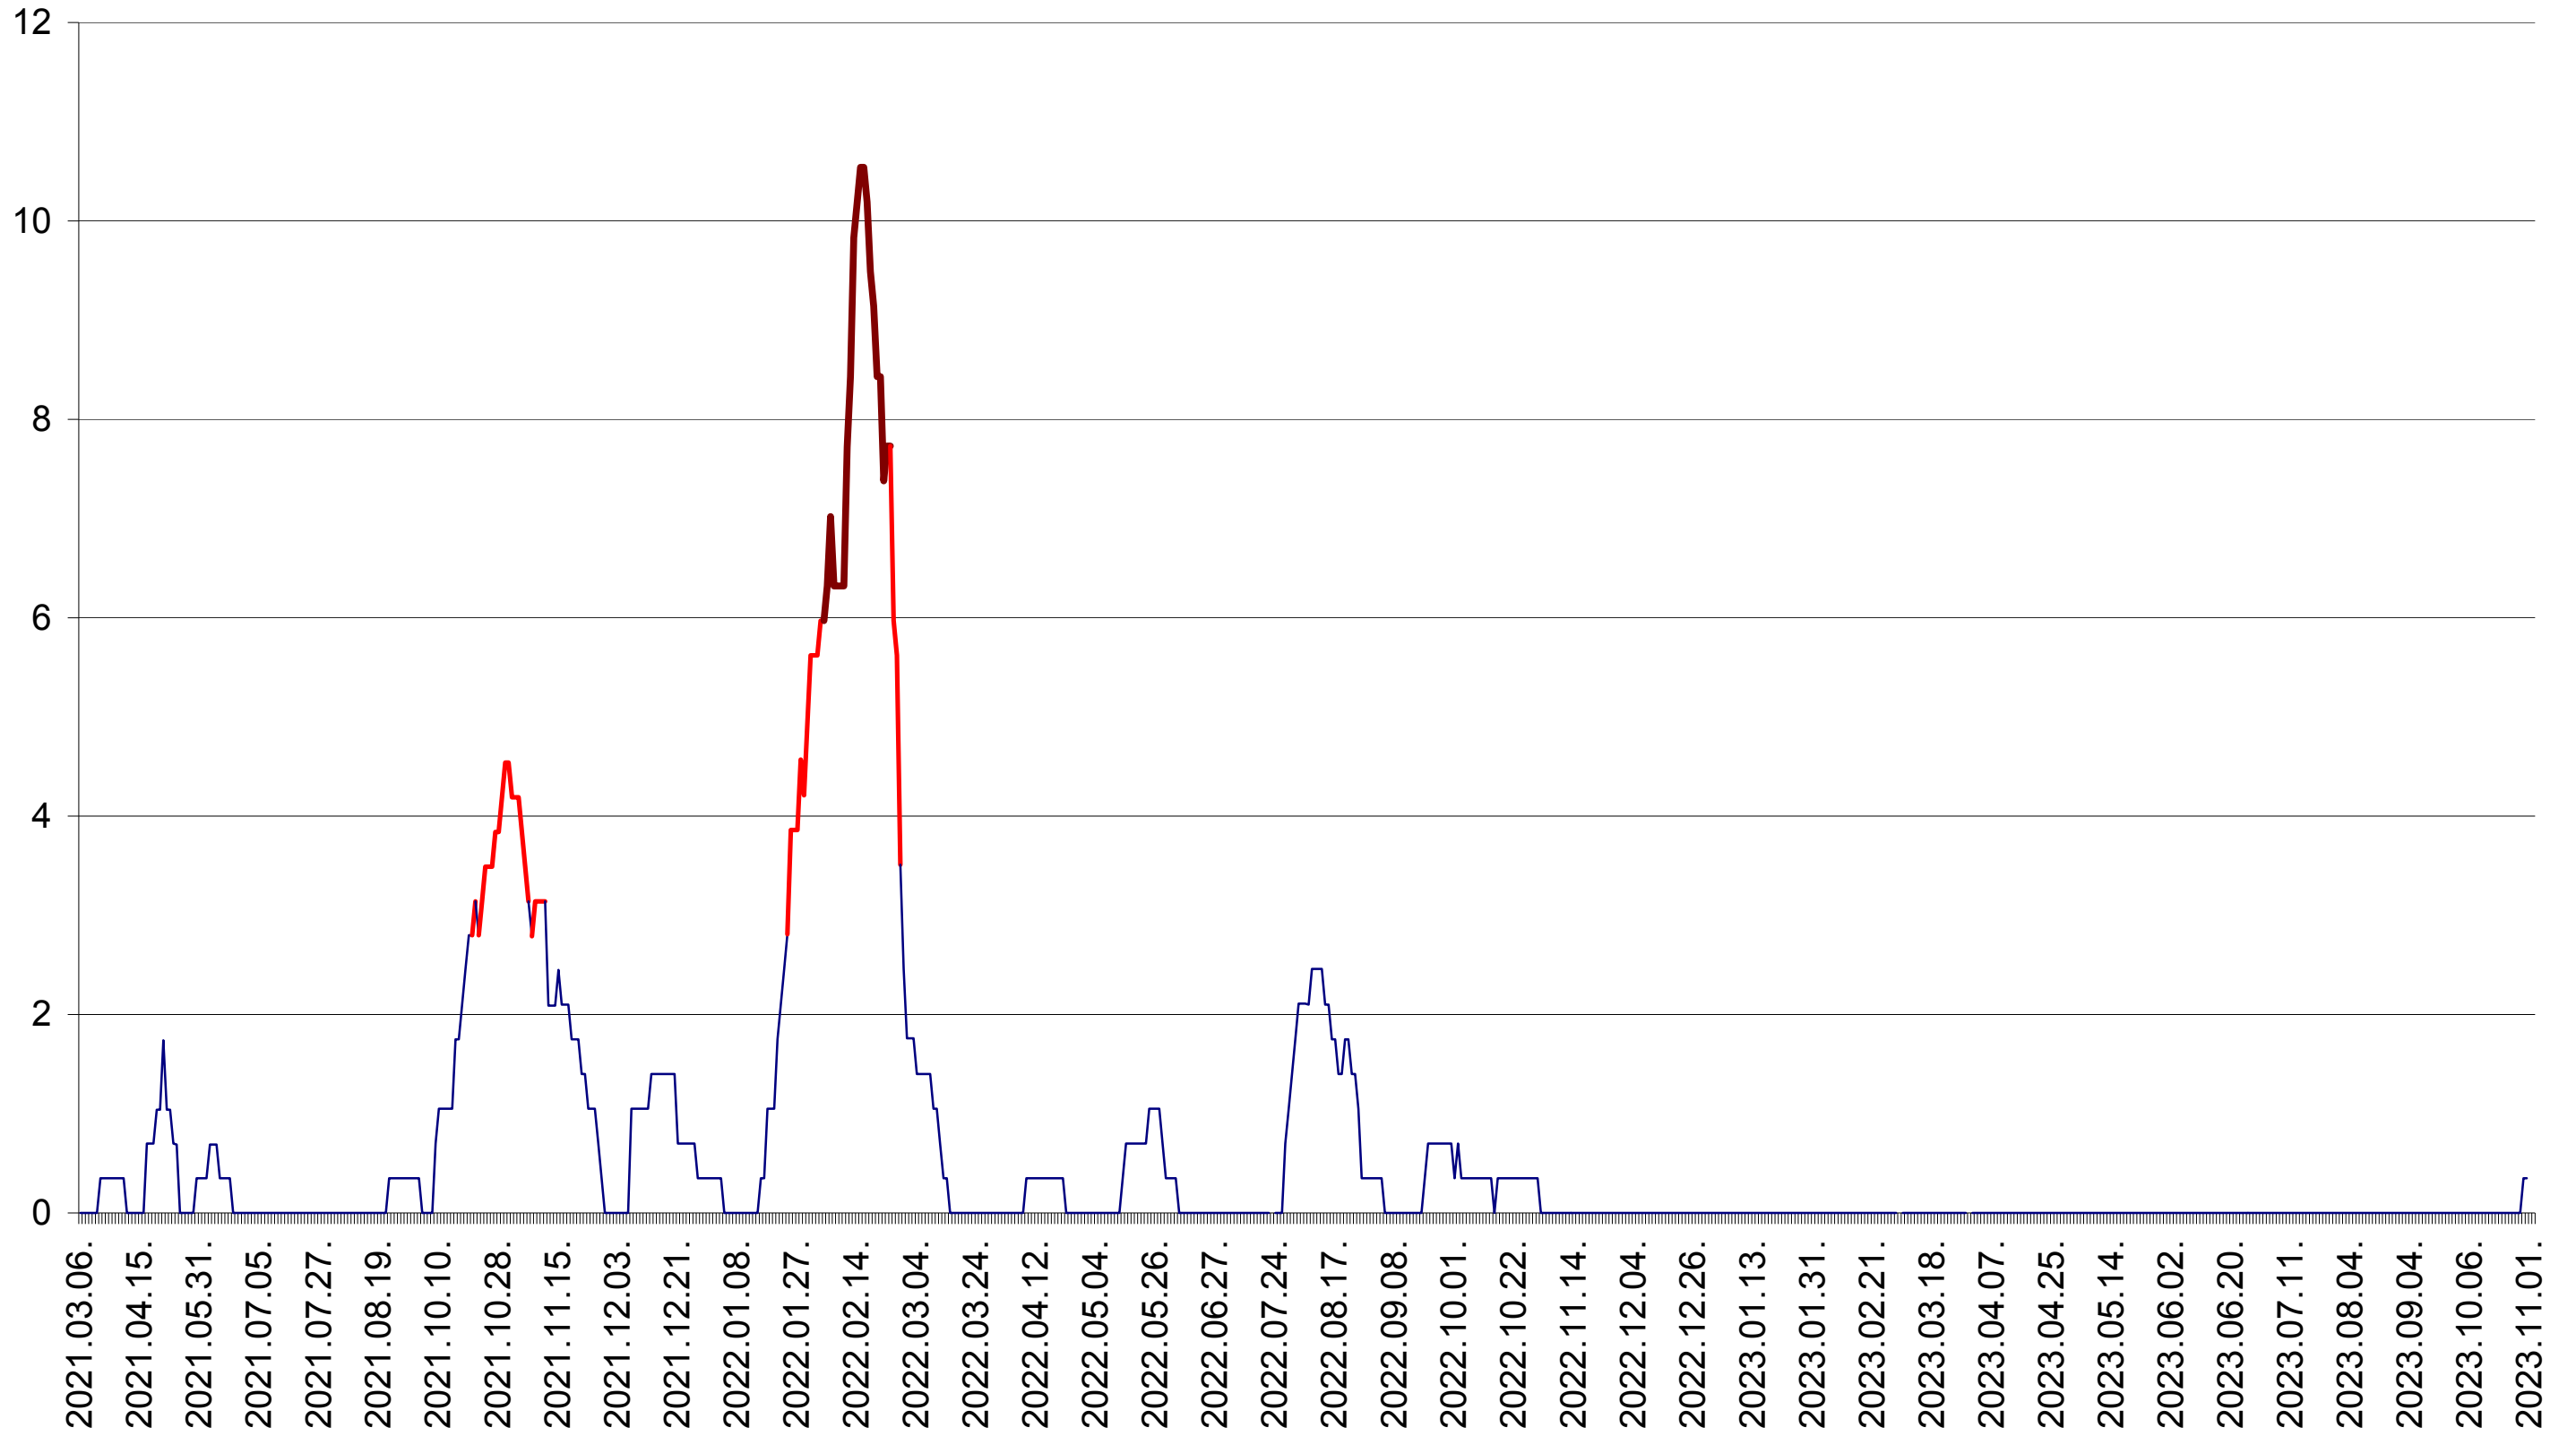

SICULENI - Evolutia incidentei cumulate pe 14 zile la ‰ de locuitori
2021.03.07. - 2023.11.02.

SECUIENI - Evolutia incidentei cumulate pe 14 zile la ‰ de locuitori
2021.03.07. - 2023.11.02.