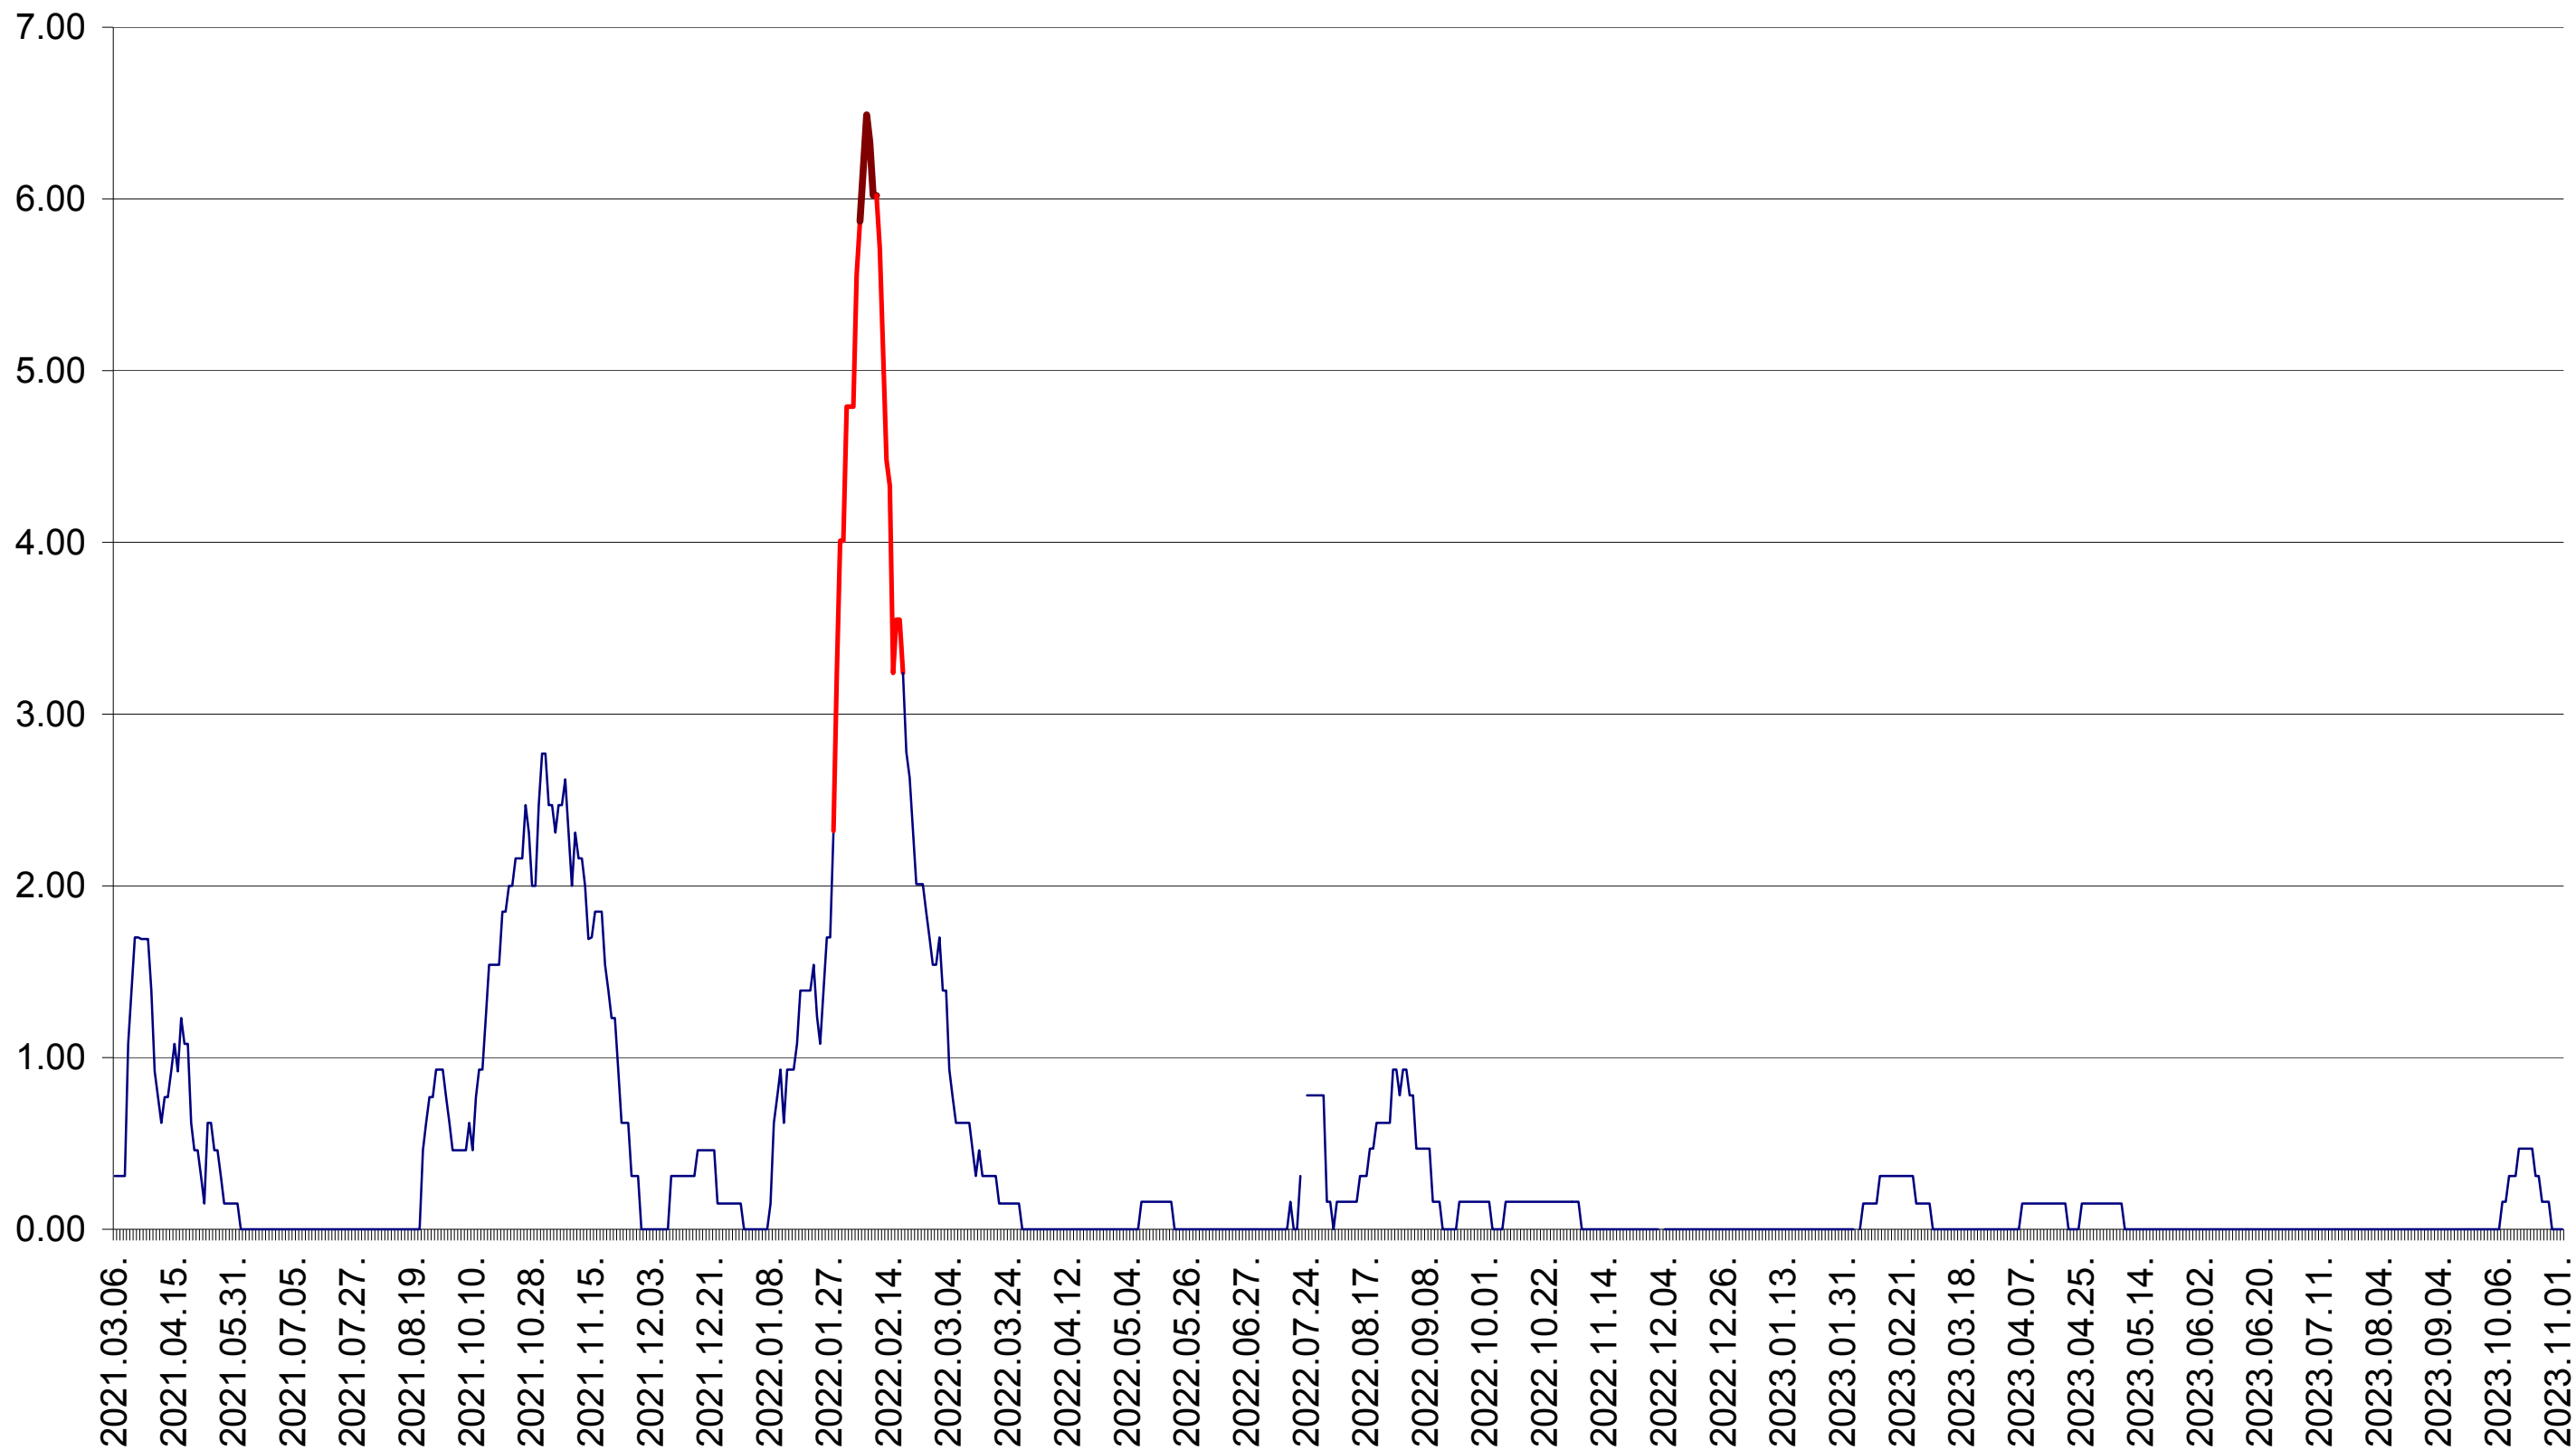

ORAȘ BĂLAN - Evolutia incidentei cumulate pe 14 zile la ‰ de locuitori
2021.03.07. - 2023.11.02.

BILBOR - Evolutia incidentei cumulate pe 14 zile la ‰ de locuitori
2021.03.07. - 2023.11.02.

ORAȘ BORSEC - Evolutia incidentei cumulate pe 14 zile la ‰ de locuitori
2021.03.07. - 2023.11.02.

BRĂDEȘTI - Evolutia incidentei cumulate pe 14 zile la ‰ de locuitori
2021.03.07. - 2023.11.02.

CĂPÂLNIȚA - Evolutia incidentei cumulate pe 14 zile la ‰ de locuitori
2021.03.07. - 2023.11.02.

CÂRȚA - Evolutia incidentei cumulate pe 14 zile la ‰ de locuitori
2021.03.07. - 2023.11.02.

CICEU - Evolutia incidentei cumulate pe 14 zile la ‰ de locuitori
2021.03.07. - 2023.11.02.

CIUCSÂNGEORGIU - Evolutia incidentei cumulate pe 14 zile la ‰ de locuitori
2021.03.07. - 2023.11.02.

CIUMANI - Evolutia incidentei cumulate pe 14 zile la ‰ de locuitori
2021.03.07. - 2023.11.02.

CORBU - Evolutia incidentei cumulate pe 14 zile la ‰ de locuitori
2021.03.07. - 2023.11.02.

CORUND - Evolutia incidentei cumulate pe 14 zile la ‰ de locuitori
2021.03.07. - 2023.11.02.

COZMENI - Evolutia incidentei cumulate pe 14 zile la ‰ de locuitori
2021.03.07. - 2023.11.02.