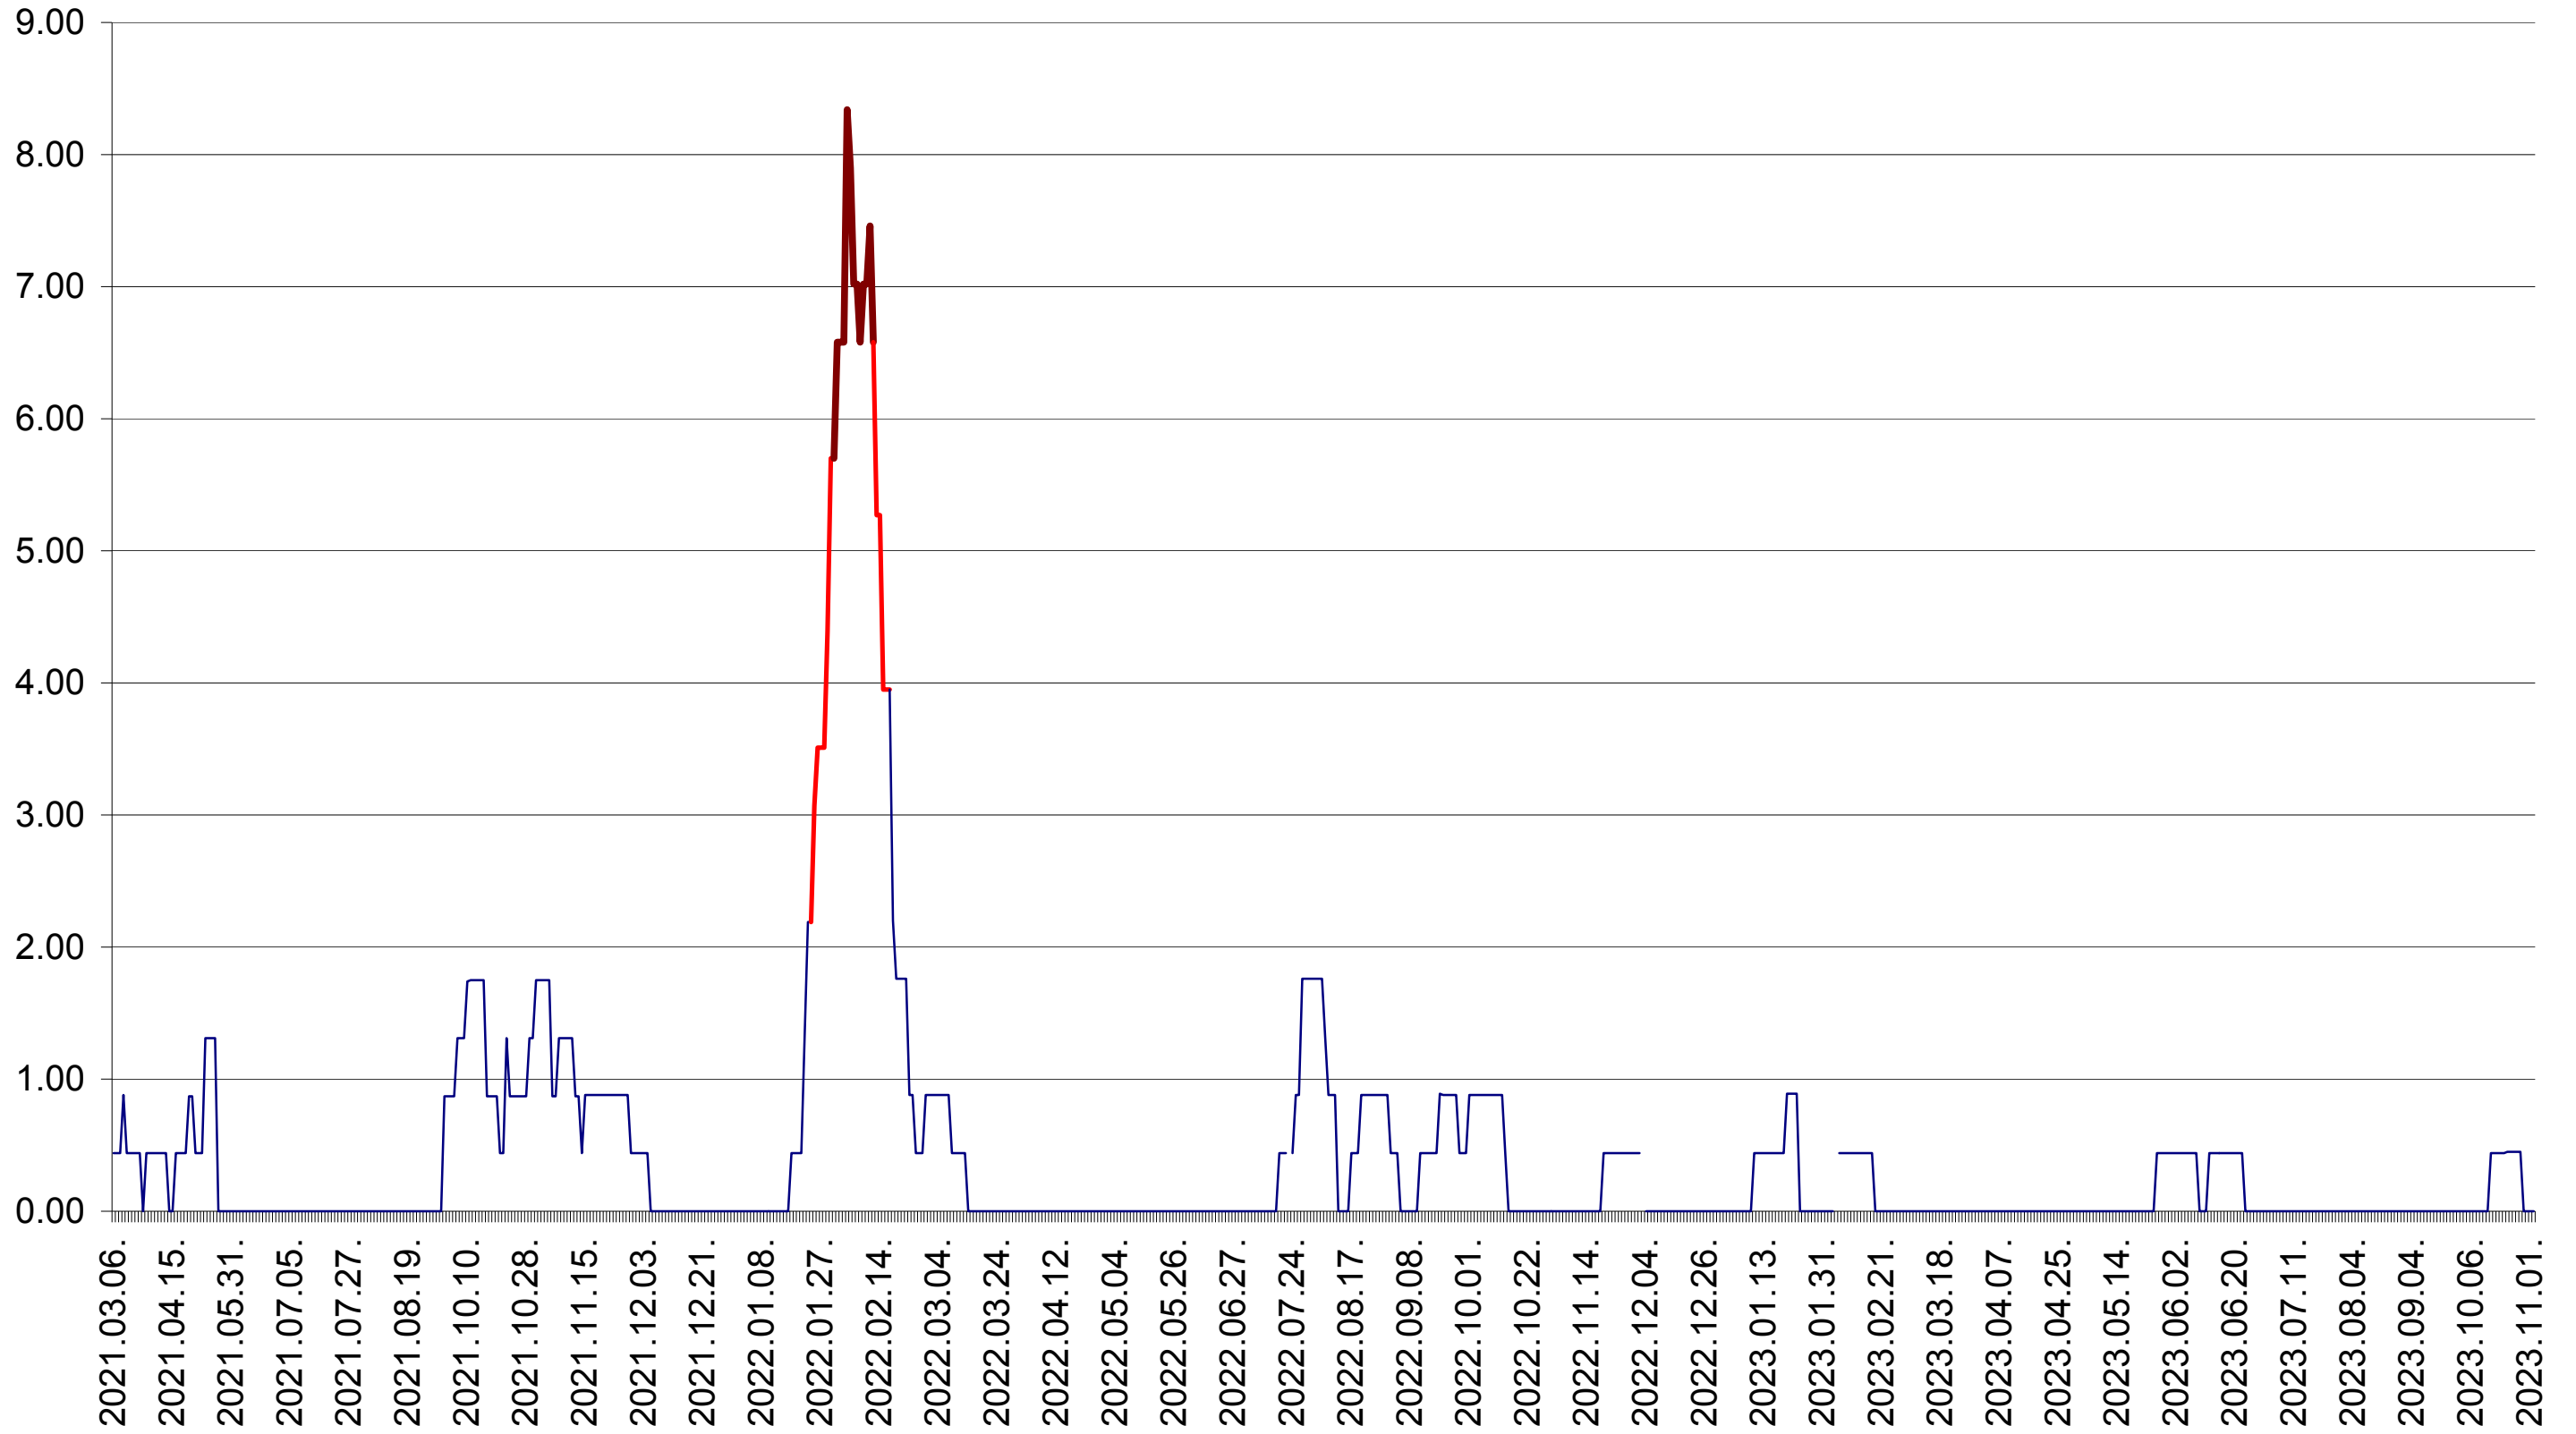

ORAȘ BĂLAN - Evolutia incidentei cumulate pe 14 zile la ‰ de locuitori
2021.03.07. - 2023.11.02.

BILBOR - Evolutia incidentei cumulate pe 14 zile la ‰ de locuitori
2021.03.07. - 2023.11.02.

ORAȘ BORSEC - Evolutia incidentei cumulate pe 14 zile la ‰ de locuitori
2021.03.07. - 2023.11.02.

BRĂDEȘTI - Evolutia incidentei cumulate pe 14 zile la ‰ de locuitori
2021.03.07. - 2023.11.02.

CĂPÂLNIȚA - Evolutia incidentei cumulate pe 14 zile la ‰ de locuitori
2021.03.07. - 2023.11.02.

CÂRȚA - Evolutia incidentei cumulate pe 14 zile la ‰ de locuitori
2021.03.07. - 2023.11.02.

CICEU - Evolutia incidentei cumulate pe 14 zile la ‰ de locuitori
2021.03.07. - 2023.11.02.

CIUCSÂNGEORGIU - Evolutia incidentei cumulate pe 14 zile la ‰ de locuitori
2021.03.07. - 2023.11.02.

CIUMANI - Evolutia incidentei cumulate pe 14 zile la ‰ de locuitori
2021.03.07. - 2023.11.02.

CORBU - Evolutia incidentei cumulate pe 14 zile la ‰ de locuitori
2021.03.07. - 2023.11.02.

CORUND - Evolutia incidentei cumulate pe 14 zile la ‰ de locuitori
2021.03.07. - 2023.11.02.

COZMENI - Evolutia incidentei cumulate pe 14 zile la ‰ de locuitori
2021.03.07. - 2023.11.02.