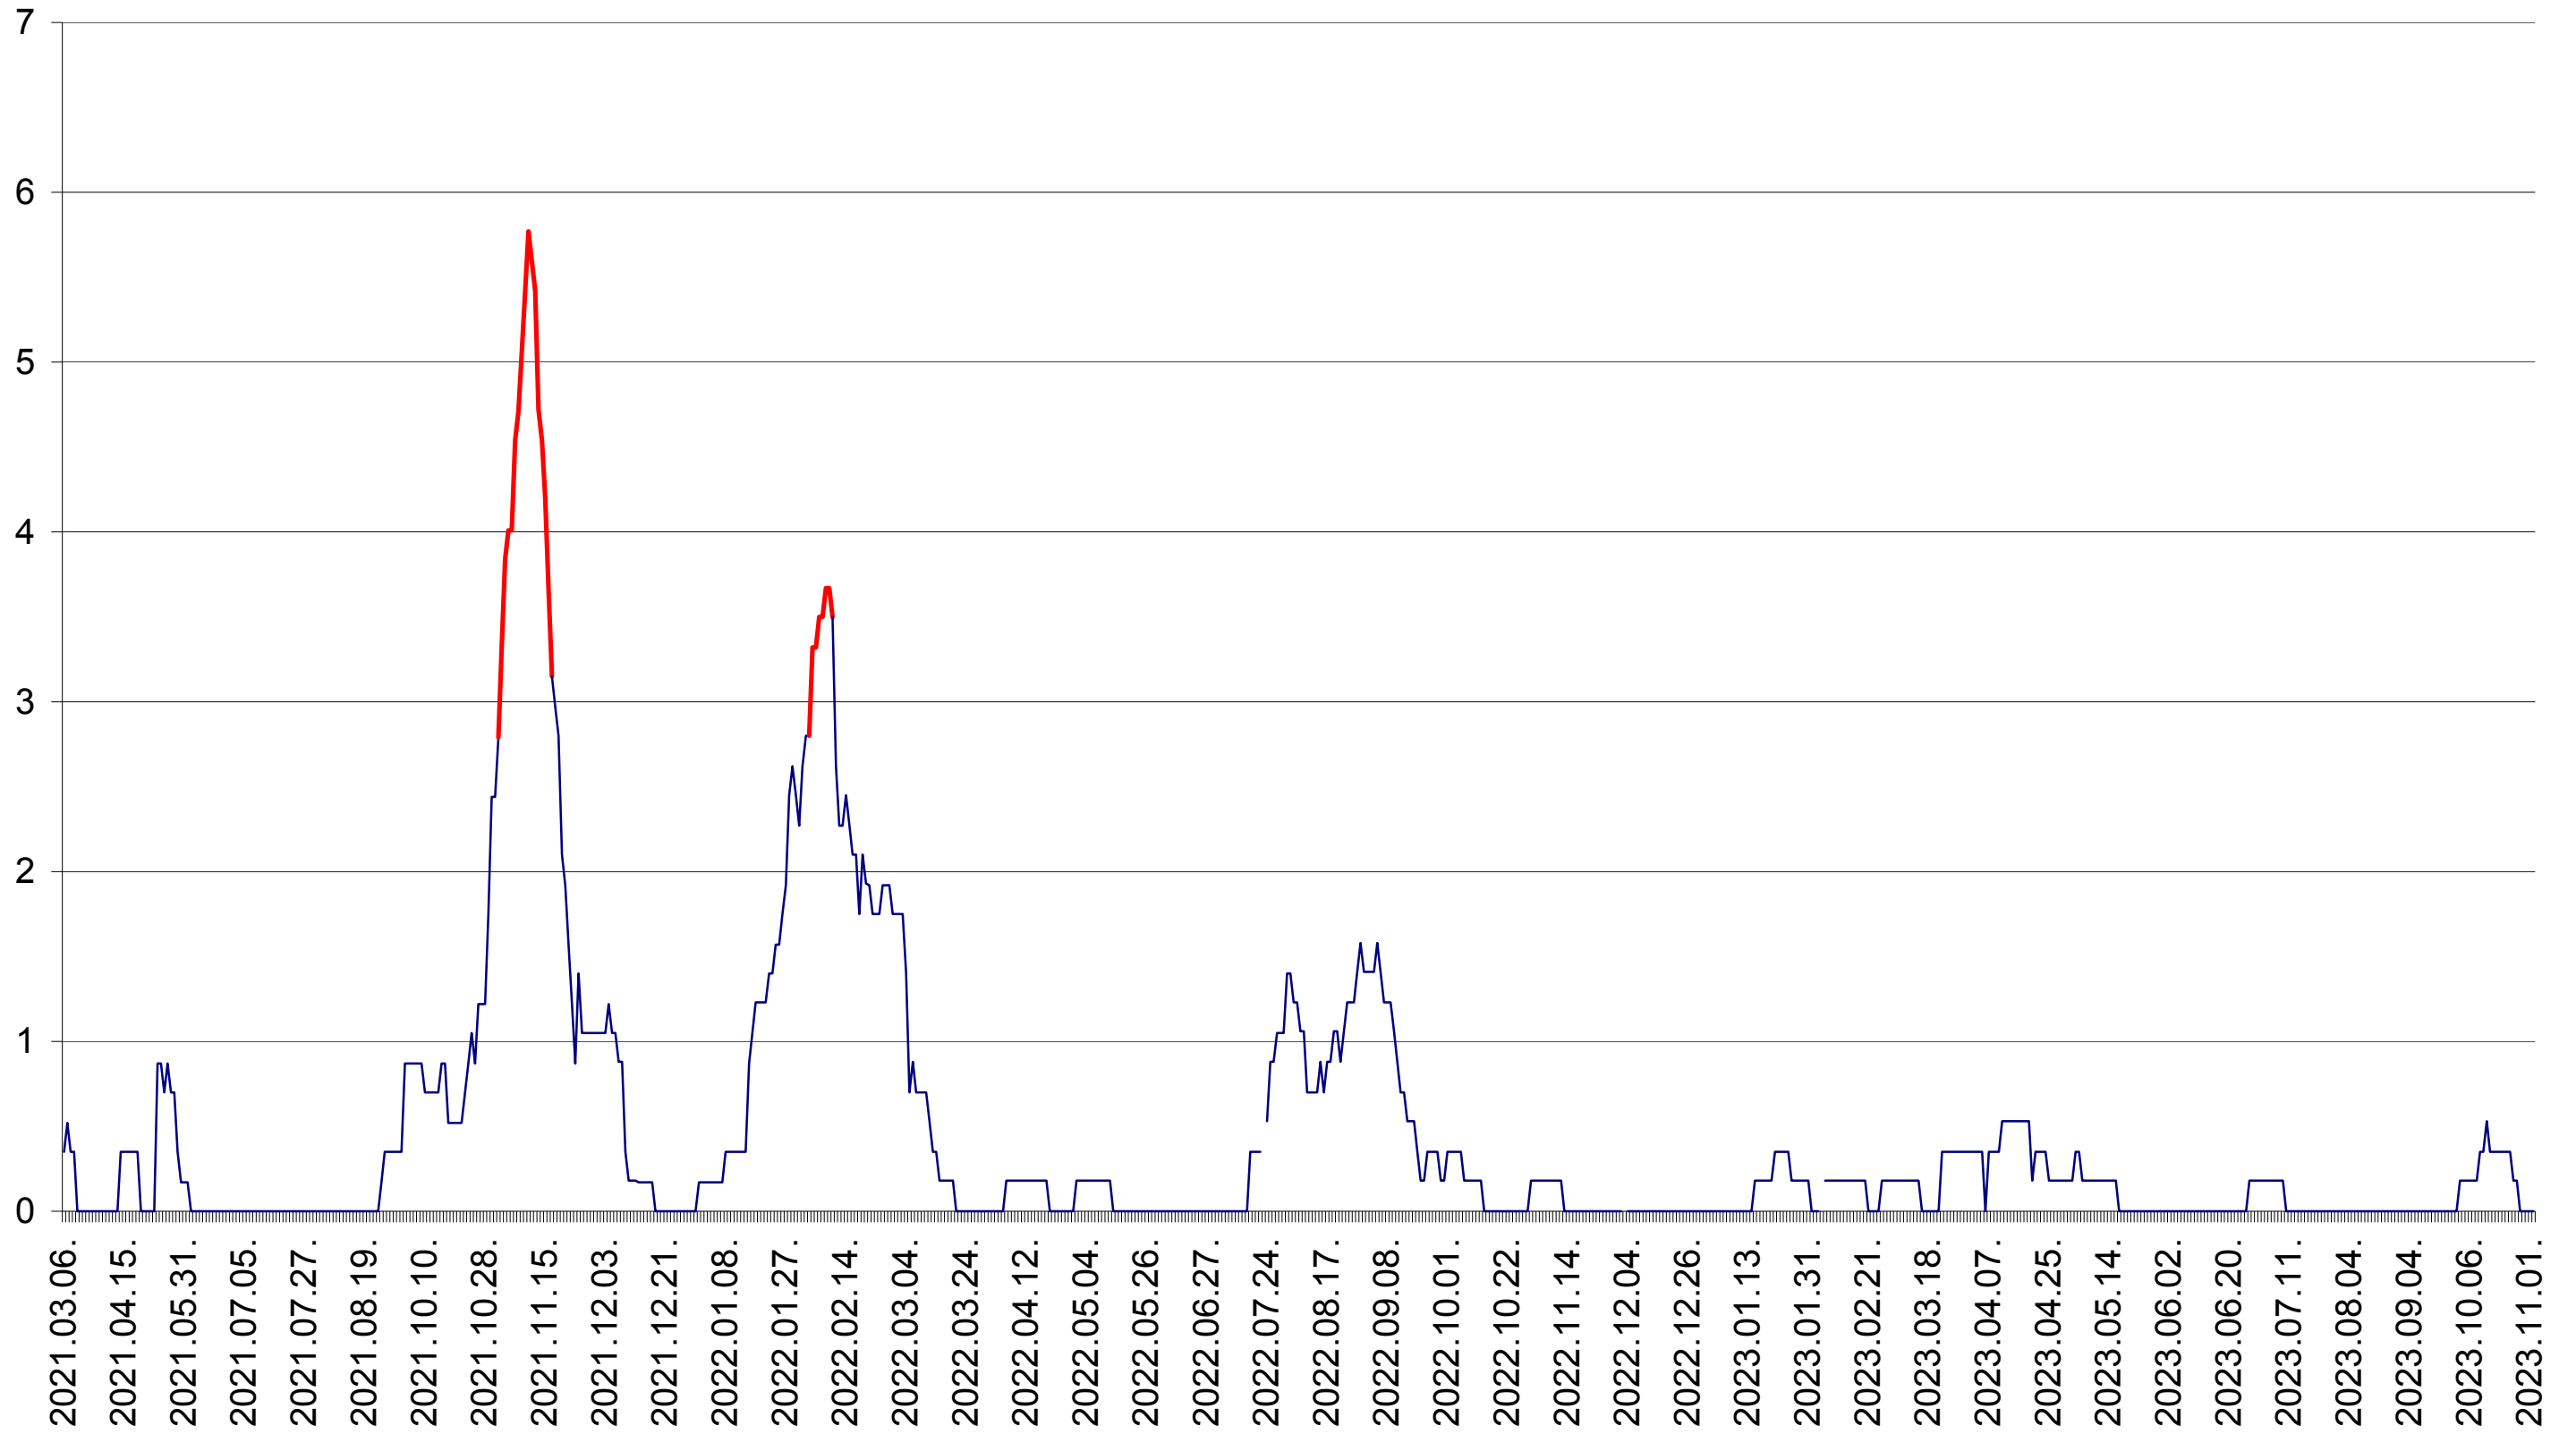

CORBU - Evolutia incidentei cumulate pe 14 zile la ‰ de locuitori
2021.03.07. - 2023.11.02.

CORUND - Evolutia incidentei cumulate pe 14 zile la ‰ de locuitori
2021.03.07. - 2023.11.02.

COZMENI - Evolutia incidentei cumulate pe 14 zile la ‰ de locuitori
2021.03.07. - 2023.11.02.

ORAȘ CRISTURU SECUIESC - Evolutia incidentei cumulate pe 14 zile la ‰ de locuitori
2021.03.07. - 2023.11.02.

DĂNEȘTI - Evolutia incidentei cumulate pe 14 zile la ‰ de locuitori
2021.03.07. - 2023.11.02.

DÂRJIU - Evolutia incidentei cumulate pe 14 zile la ‰ de locuitori
2021.03.07. - 2023.11.02.

DEALU - Evolutia incidentei cumulate pe 14 zile la ‰ de locuitori
2021.03.07. - 2023.11.02.

DITRĂU - Evolutia incidentei cumulate pe 14 zile la ‰ de locuitori
2021.03.07. - 2023.11.02.