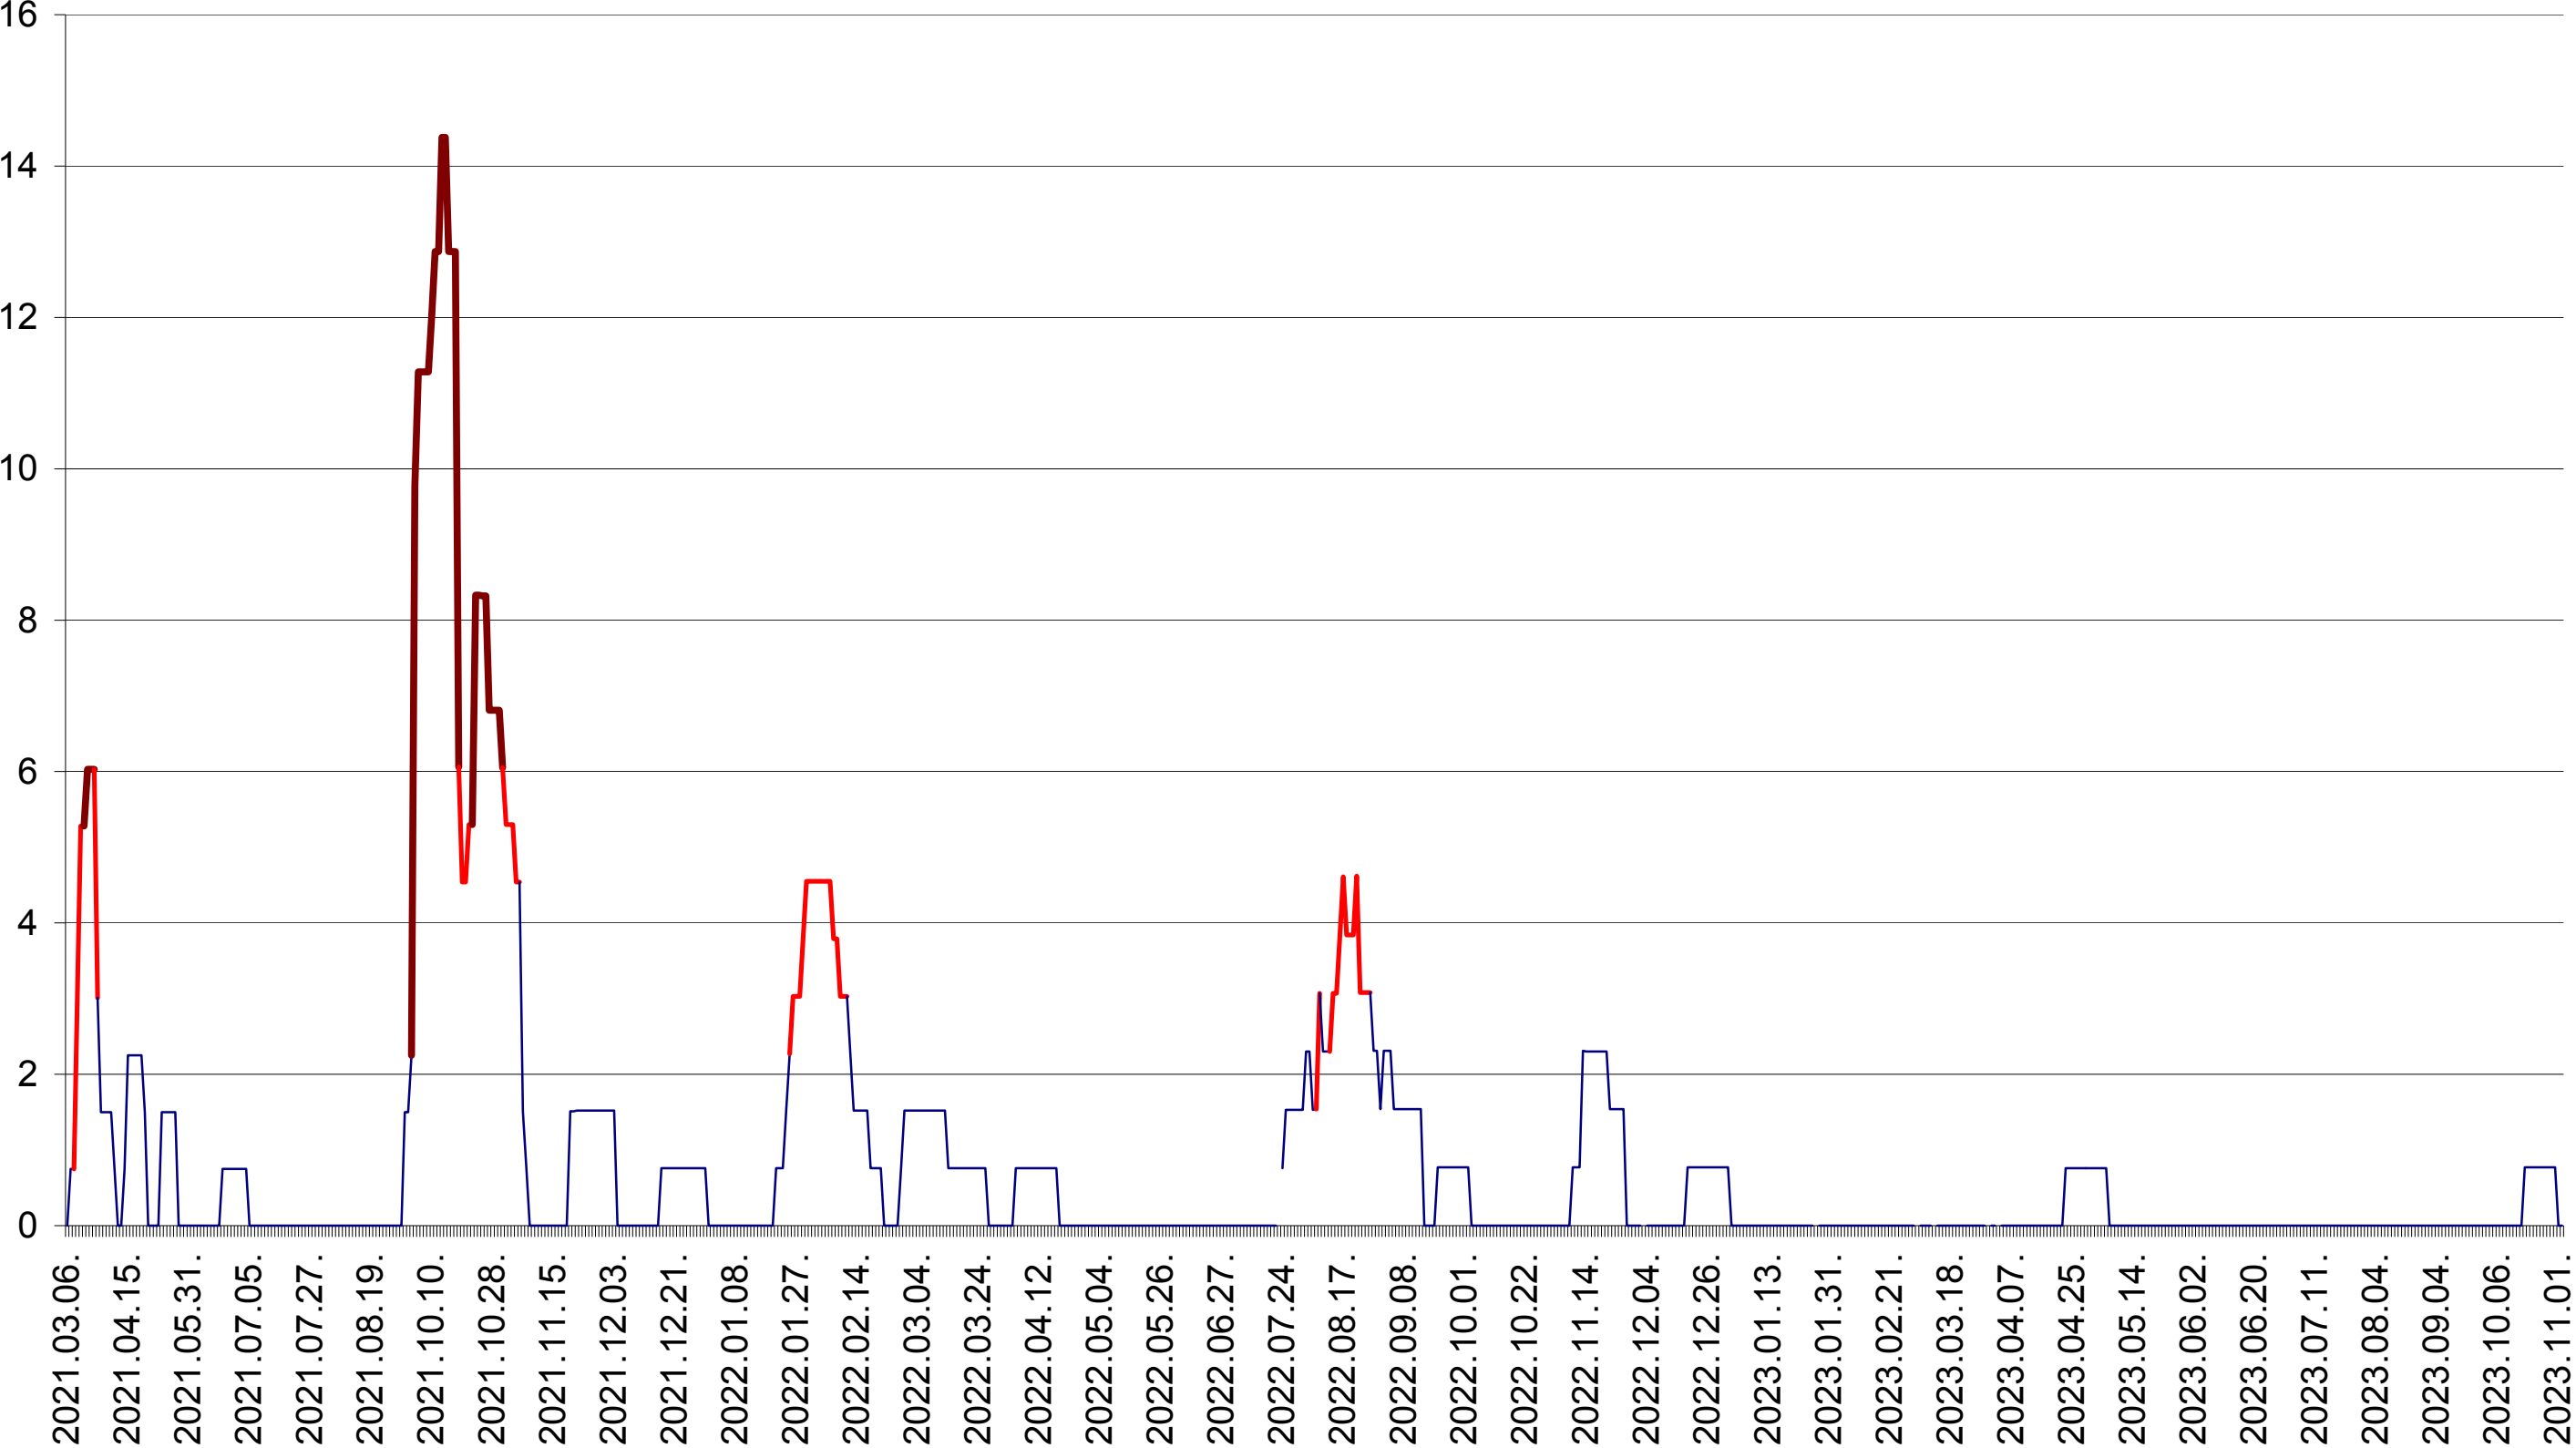

MUNICIPIUL ODORHEIU SECUIESC - Evolutia incidentei cumulate pe 14 zile la ‰ de locuitori
2021.03.07. - 2023.11.02.