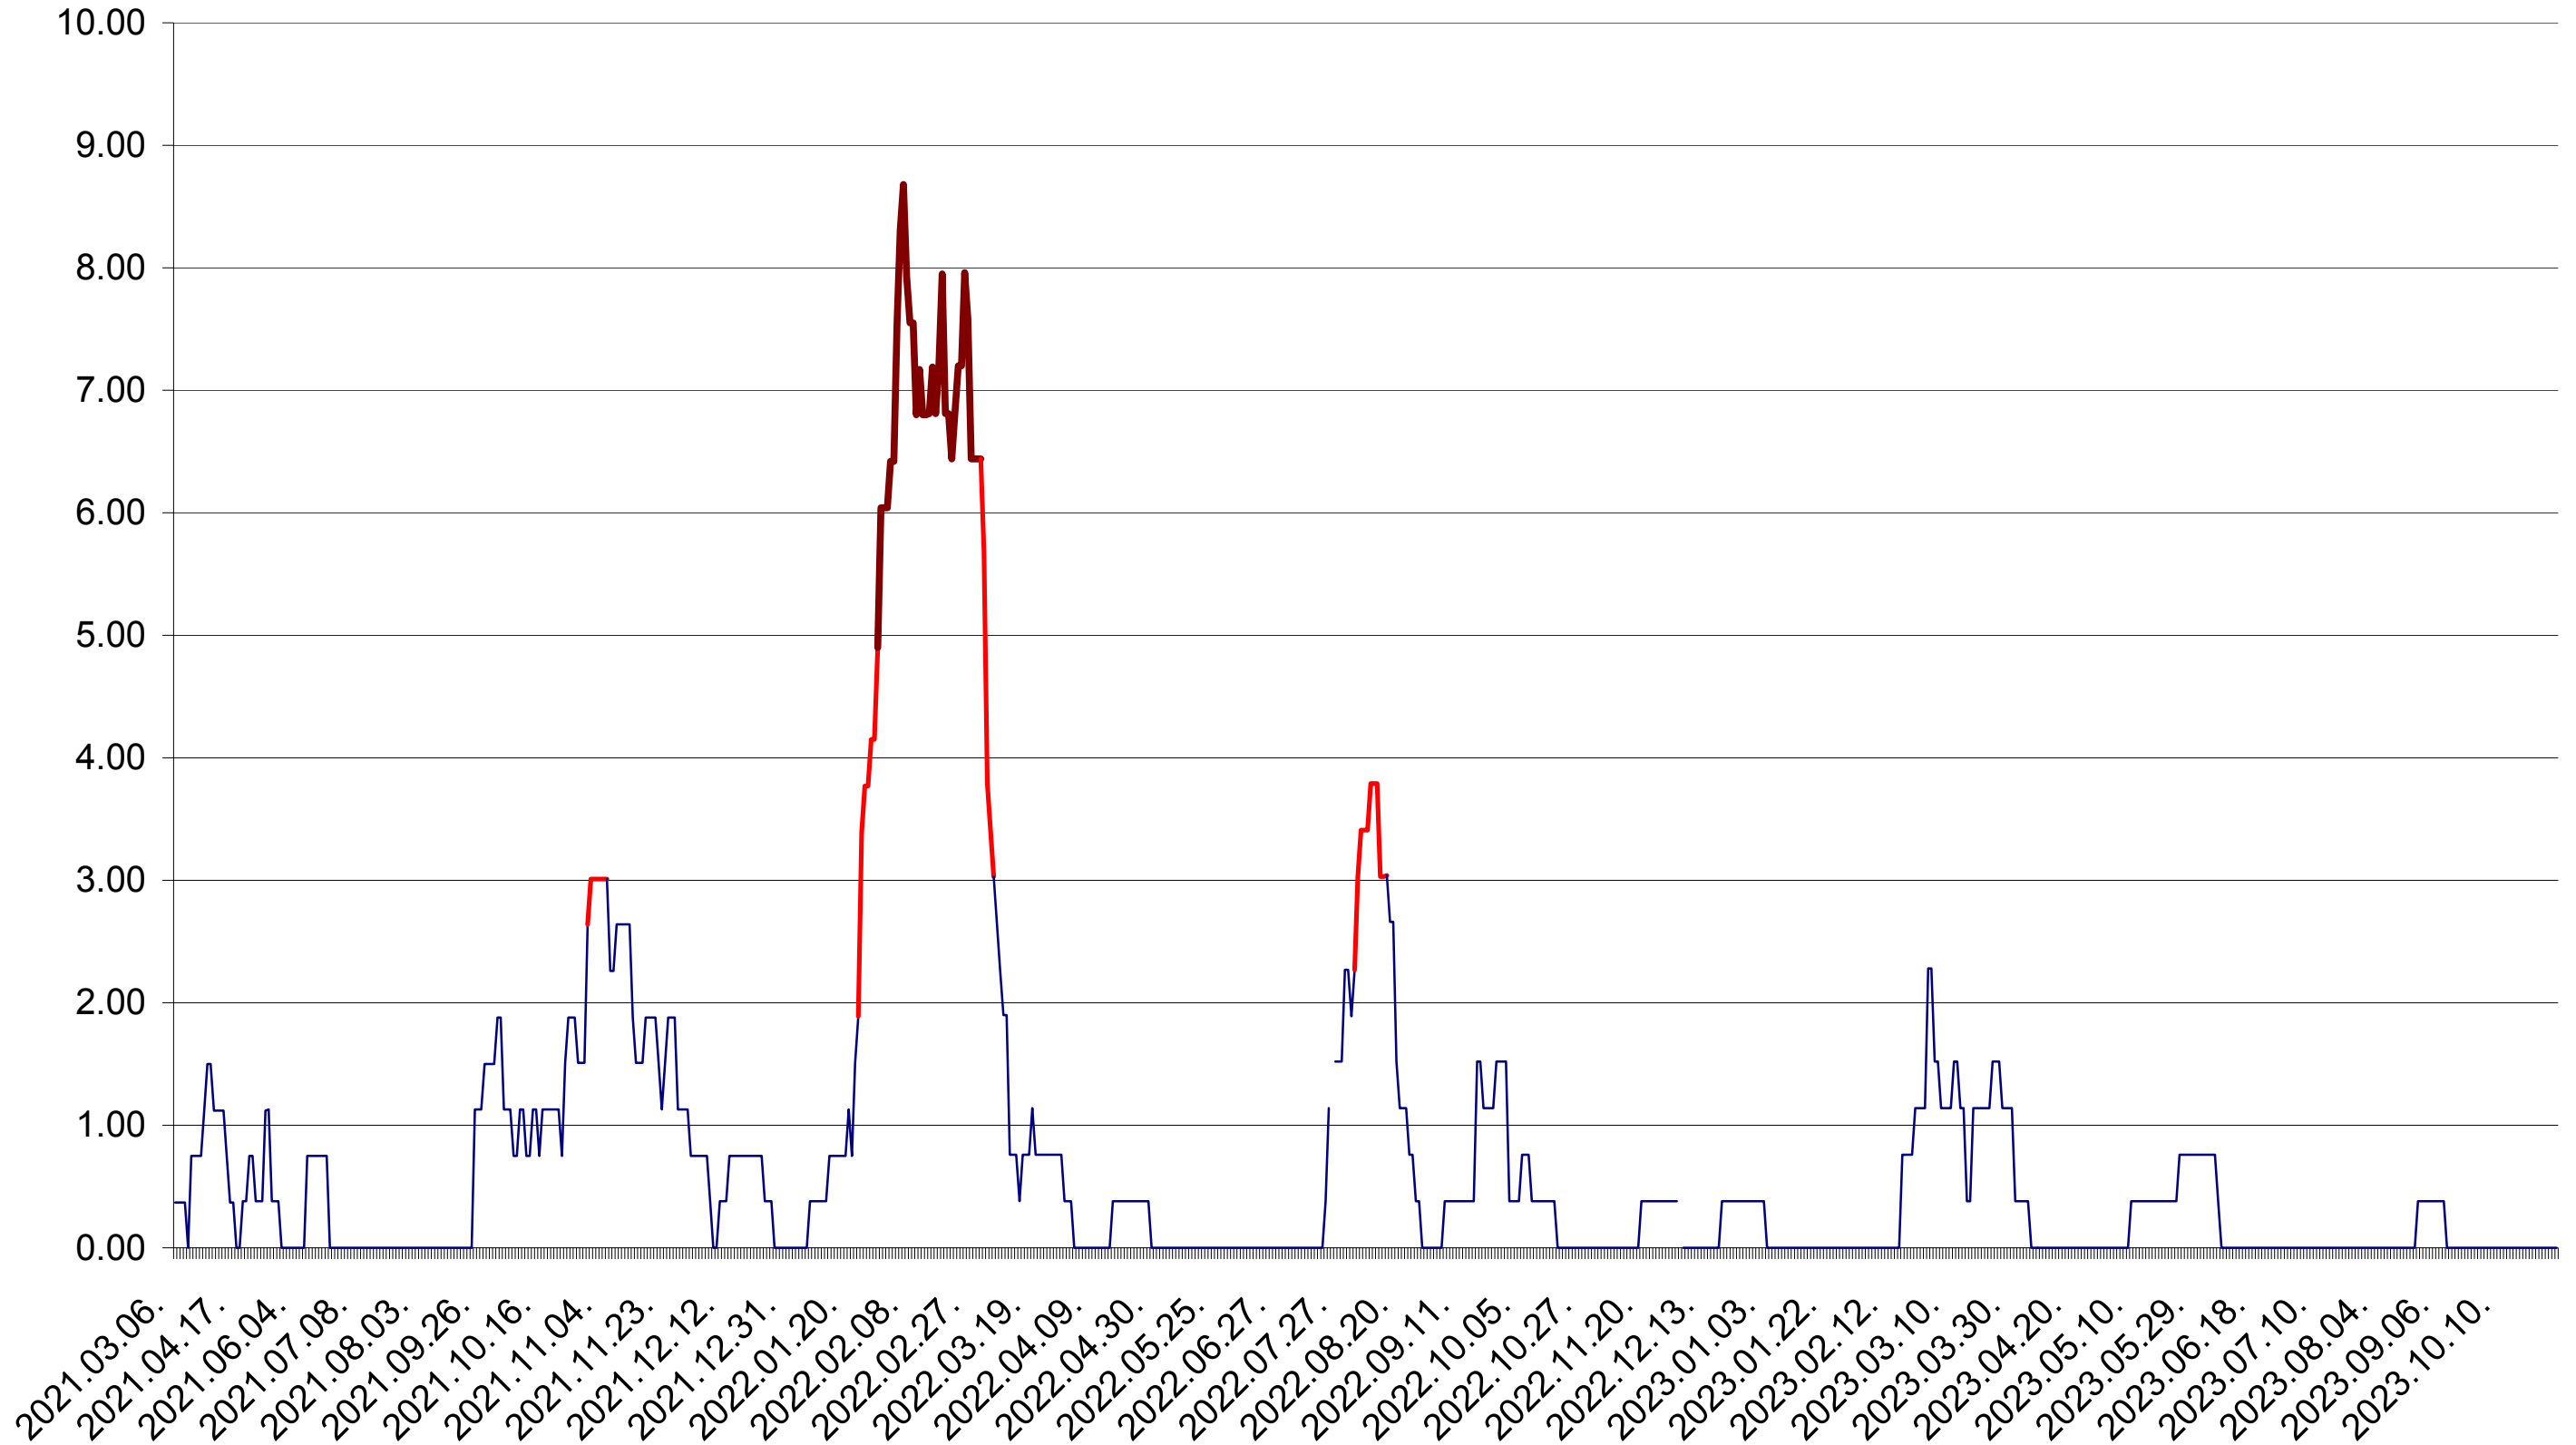

ATID - Evolutia incidentei cumulate pe 14 zile la ‰ de locuitori
2021.03.07. - 2023.11.02.

AVRĂMEȘTI - Evolutia incidentei cumulate pe 14 zile la ‰ de locuitori
2021.03.07. - 2023.11.02.

ORAȘ BĂILE TUȘNAD - Evolutia incidentei cumulate pe 14 zile la ‰ de locuitori
2021.03.07. - 2023.11.02.

ORAȘ BĂLAN - Evolutia incidentei cumulate pe 14 zile la ‰ de locuitori
2021.03.07. - 2023.11.02.

BILBOR - Evolutia incidentei cumulate pe 14 zile la ‰ de locuitori
2021.03.07. - 2023.11.02.

ORAȘ BORSEC - Evolutia incidentei cumulate pe 14 zile la ‰ de locuitori
2021.03.07. - 2023.11.02.

BRĂDEȘTI - Evolutia incidentei cumulate pe 14 zile la ‰ de locuitori
2021.03.07. - 2023.11.02.

CĂPÂLNIȚA - Evolutia incidentei cumulate pe 14 zile la ‰ de locuitori
2021.03.07. - 2023.11.02.

CÂRȚA - Evolutia incidentei cumulate pe 14 zile la ‰ de locuitori
2021.03.07. - 2023.11.02.