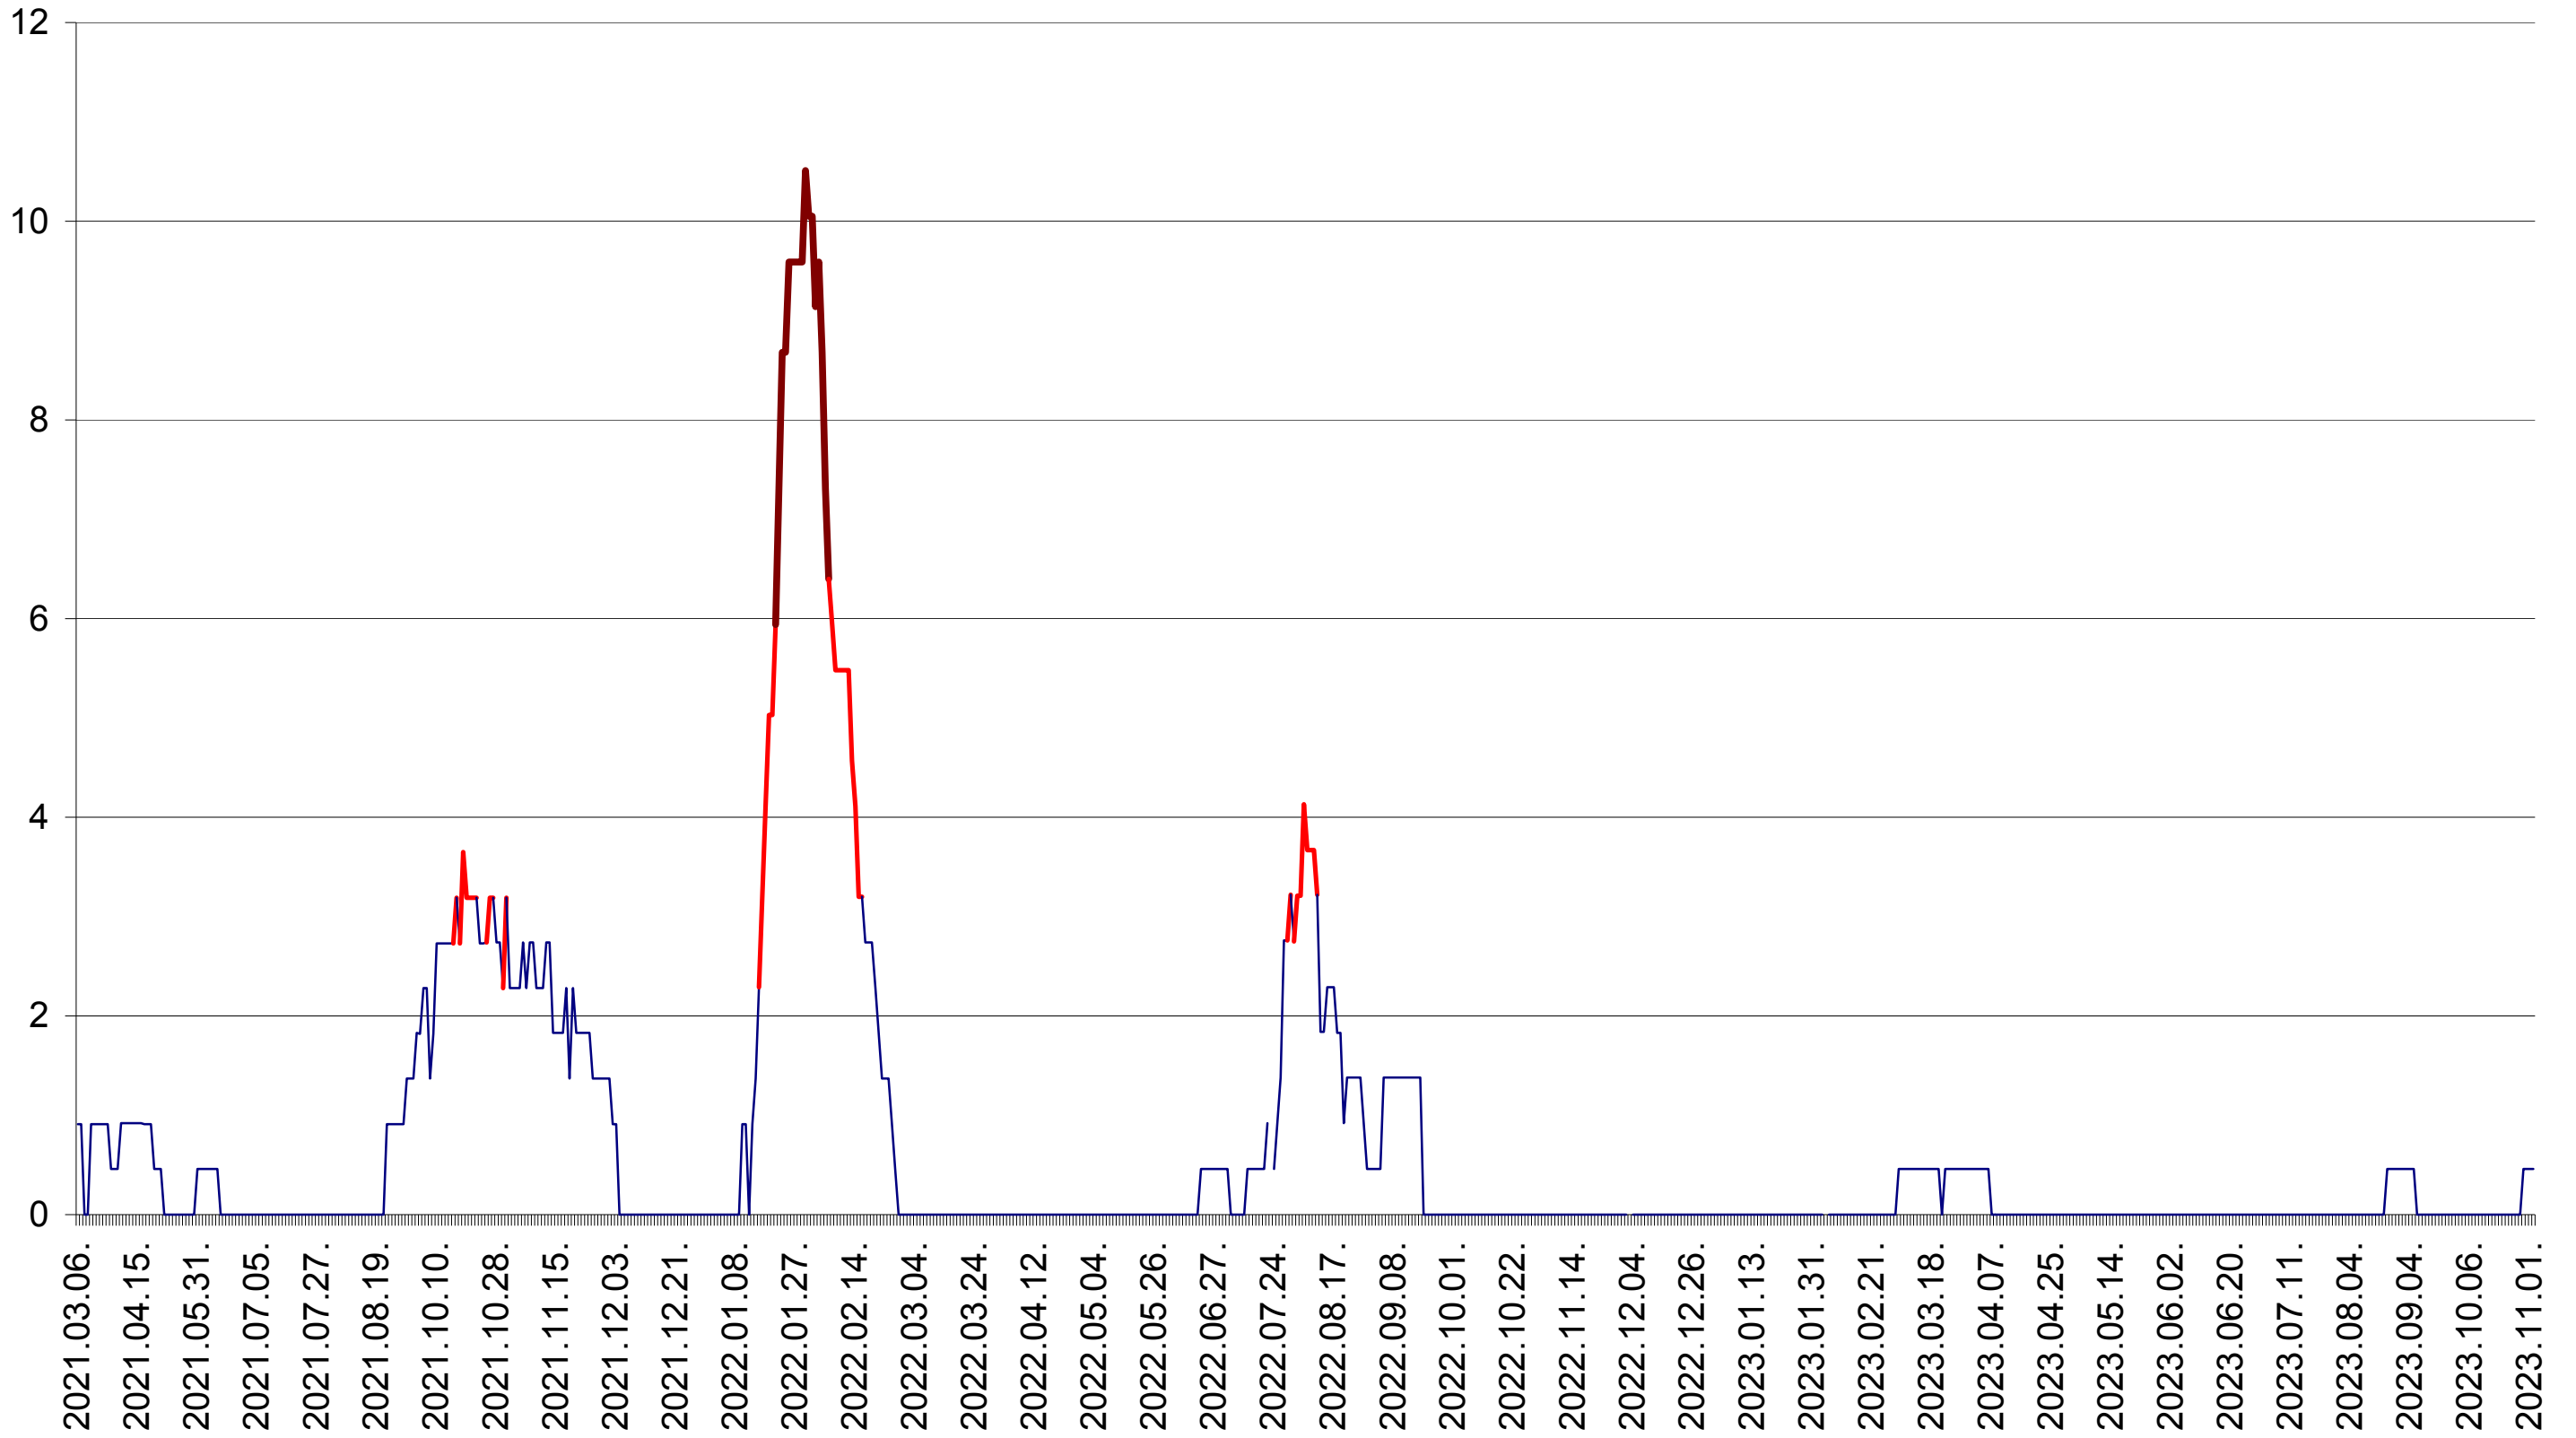

ORAȘ BĂLAN - Evolutia incidentei cumulate pe 14 zile la ‰ de locuitori
2021.03.07. - 2023.11.02.

BILBOR - Evolutia incidentei cumulate pe 14 zile la ‰ de locuitori
2021.03.07. - 2023.11.02.

ORAȘ BORSEC - Evolutia incidentei cumulate pe 14 zile la ‰ de locuitori
2021.03.07. - 2023.11.02.

CICEU - Evolutia incidentei cumulate pe 14 zile la ‰ de locuitori
2021.03.07. - 2023.11.02.

CIUCSÂNGEORGIU - Evolutia incidentei cumulate pe 14 zile la ‰ de locuitori
2021.03.07. - 2023.11.02.

CIUMANI - Evolutia incidentei cumulate pe 14 zile la ‰ de locuitori
2021.03.07. - 2023.11.02.

CORBU - Evolutia incidentei cumulate pe 14 zile la ‰ de locuitori
2021.03.07. - 2023.11.02.

CORUND - Evolutia incidentei cumulate pe 14 zile la ‰ de locuitori
2021.03.07. - 2023.11.02.

COZMENI - Evolutia incidentei cumulate pe 14 zile la ‰ de locuitori
2021.03.07. - 2023.11.02.

ORAȘ CRISTURU SECUIESC - Evolutia incidentei cumulate pe 14 zile la ‰ de locuitori
2021.03.07. - 2023.11.02.

DĂNEȘTI - Evolutia incidentei cumulate pe 14 zile la ‰ de locuitori
2021.03.07. - 2023.11.02.