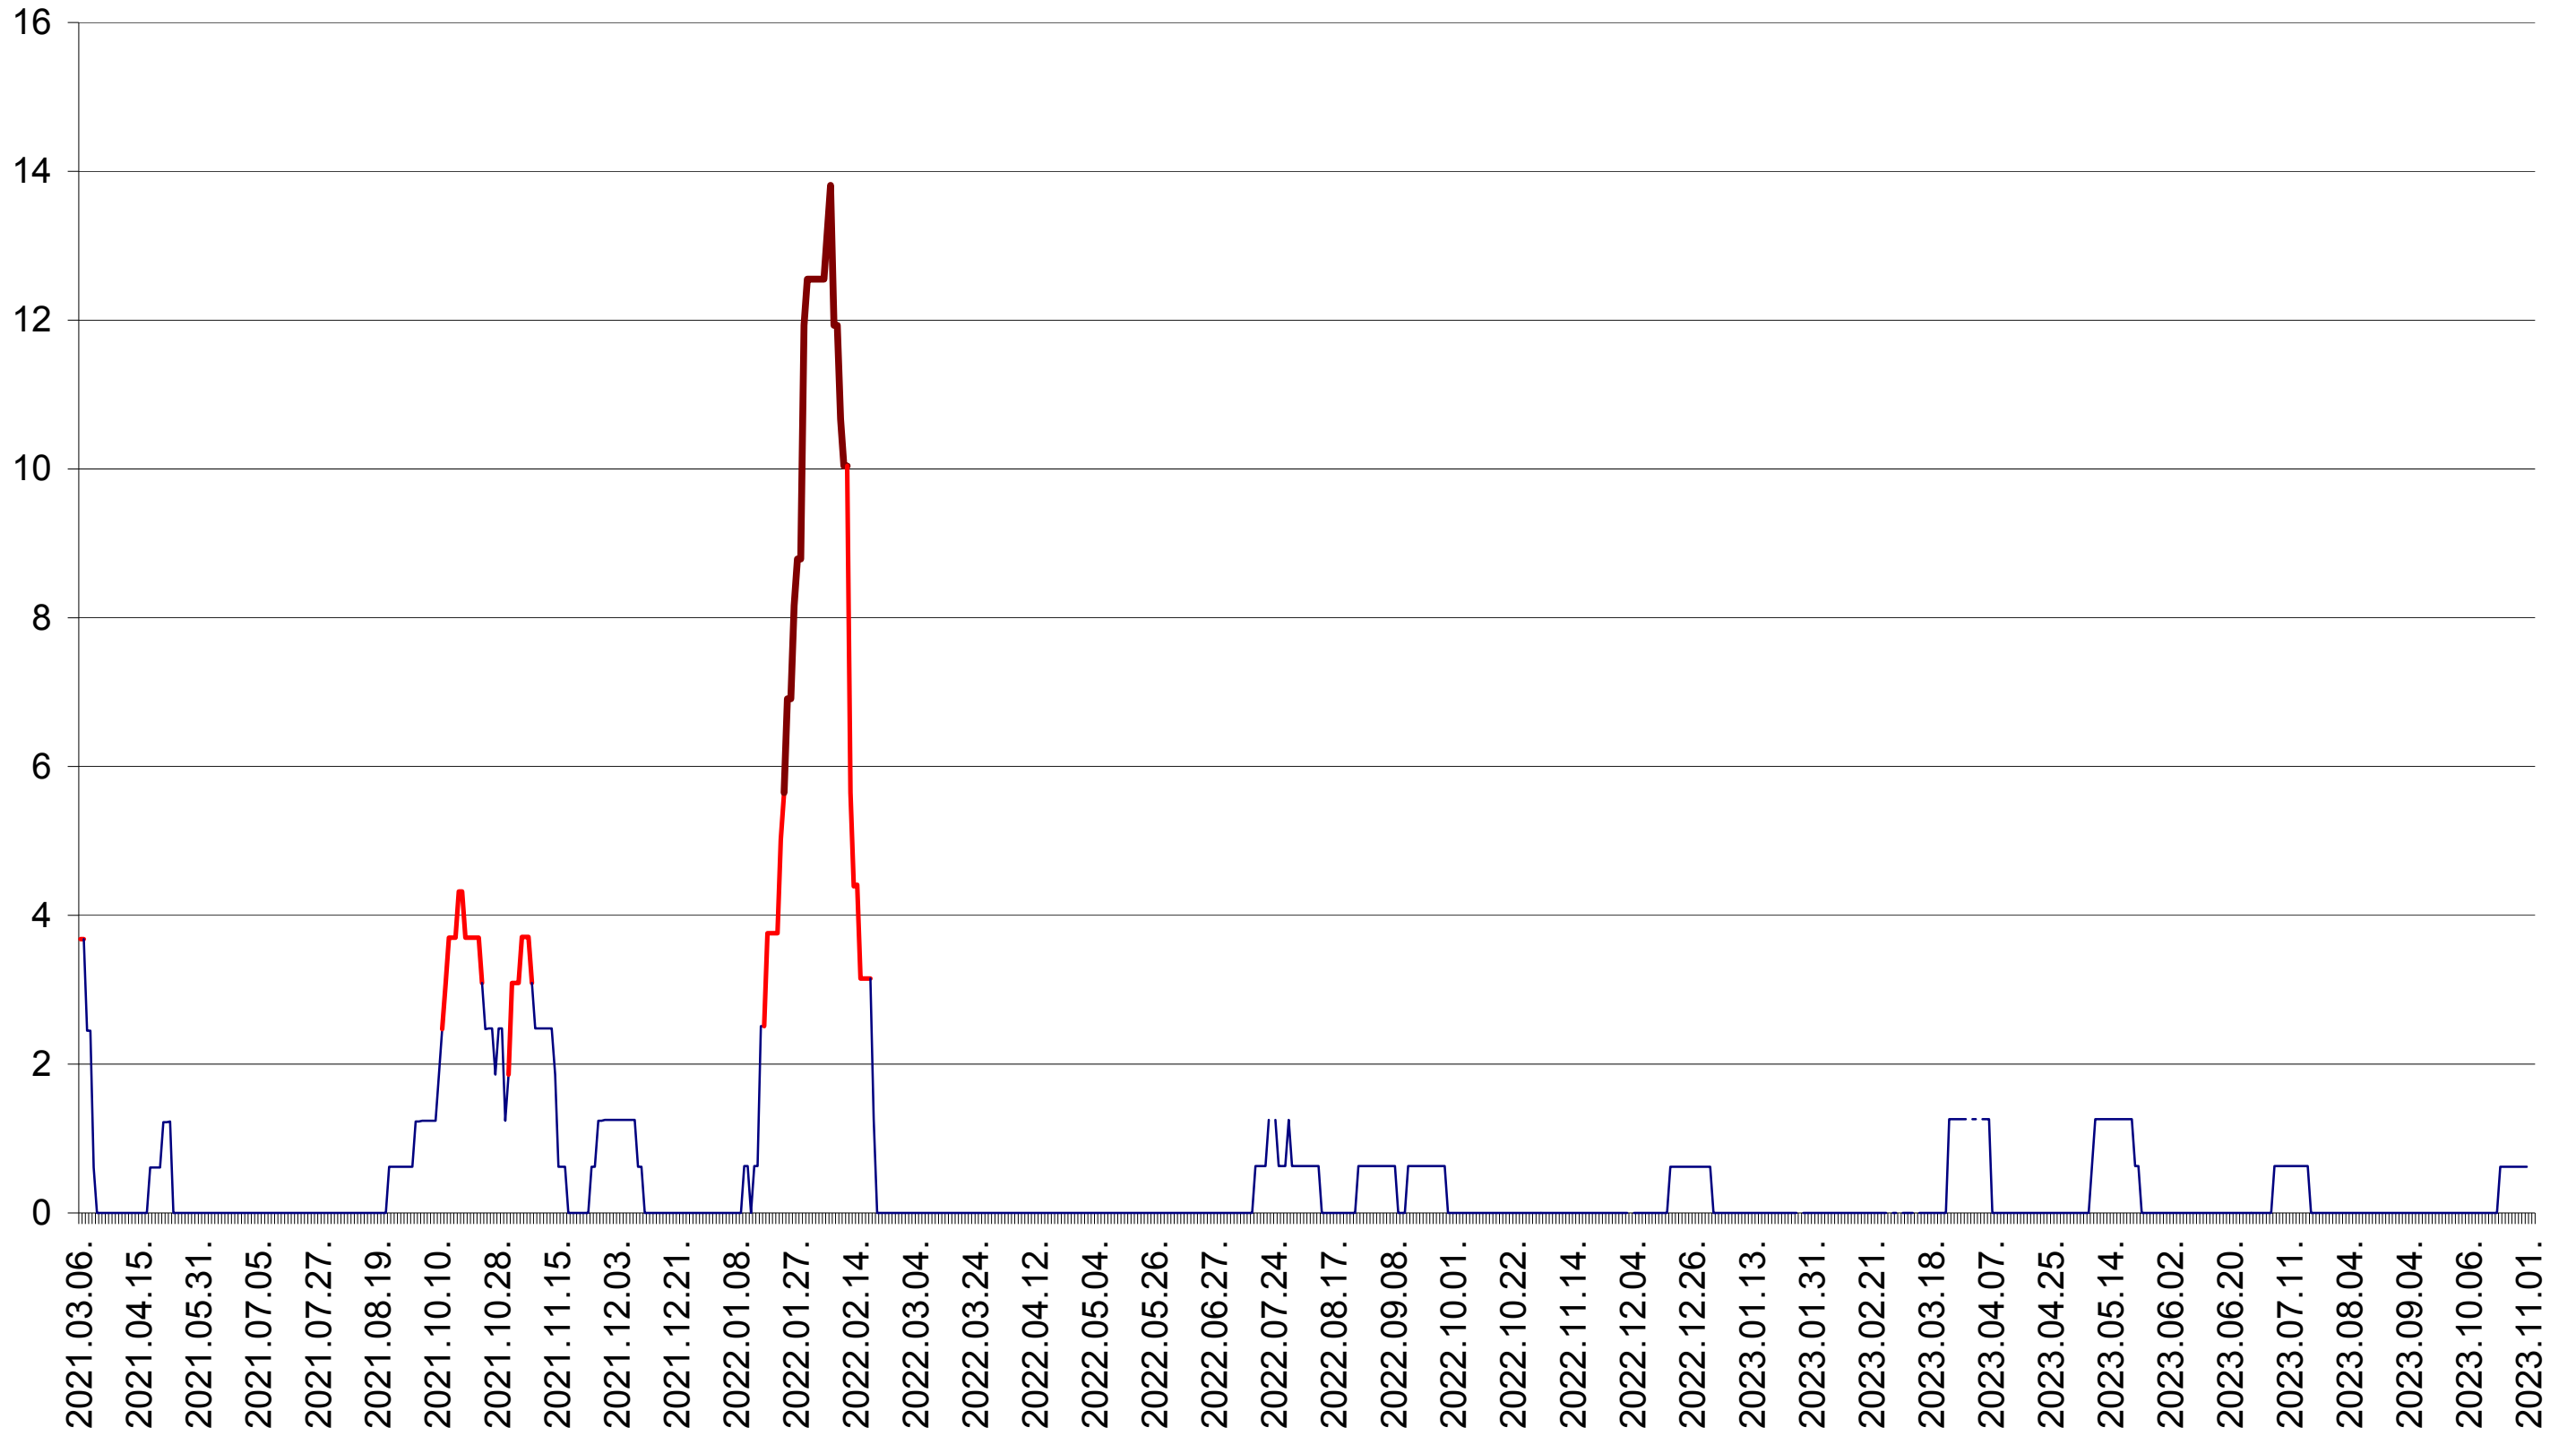

REMETEA - Evolutia incidentei cumulate pe 14 zile la ‰ de locuitori
2021.03.07. - 2023.11.02.

RACU - Evolutia incidentei cumulate pe 14 zile la ‰ de locuitori
2021.03.07. - 2023.11.02.