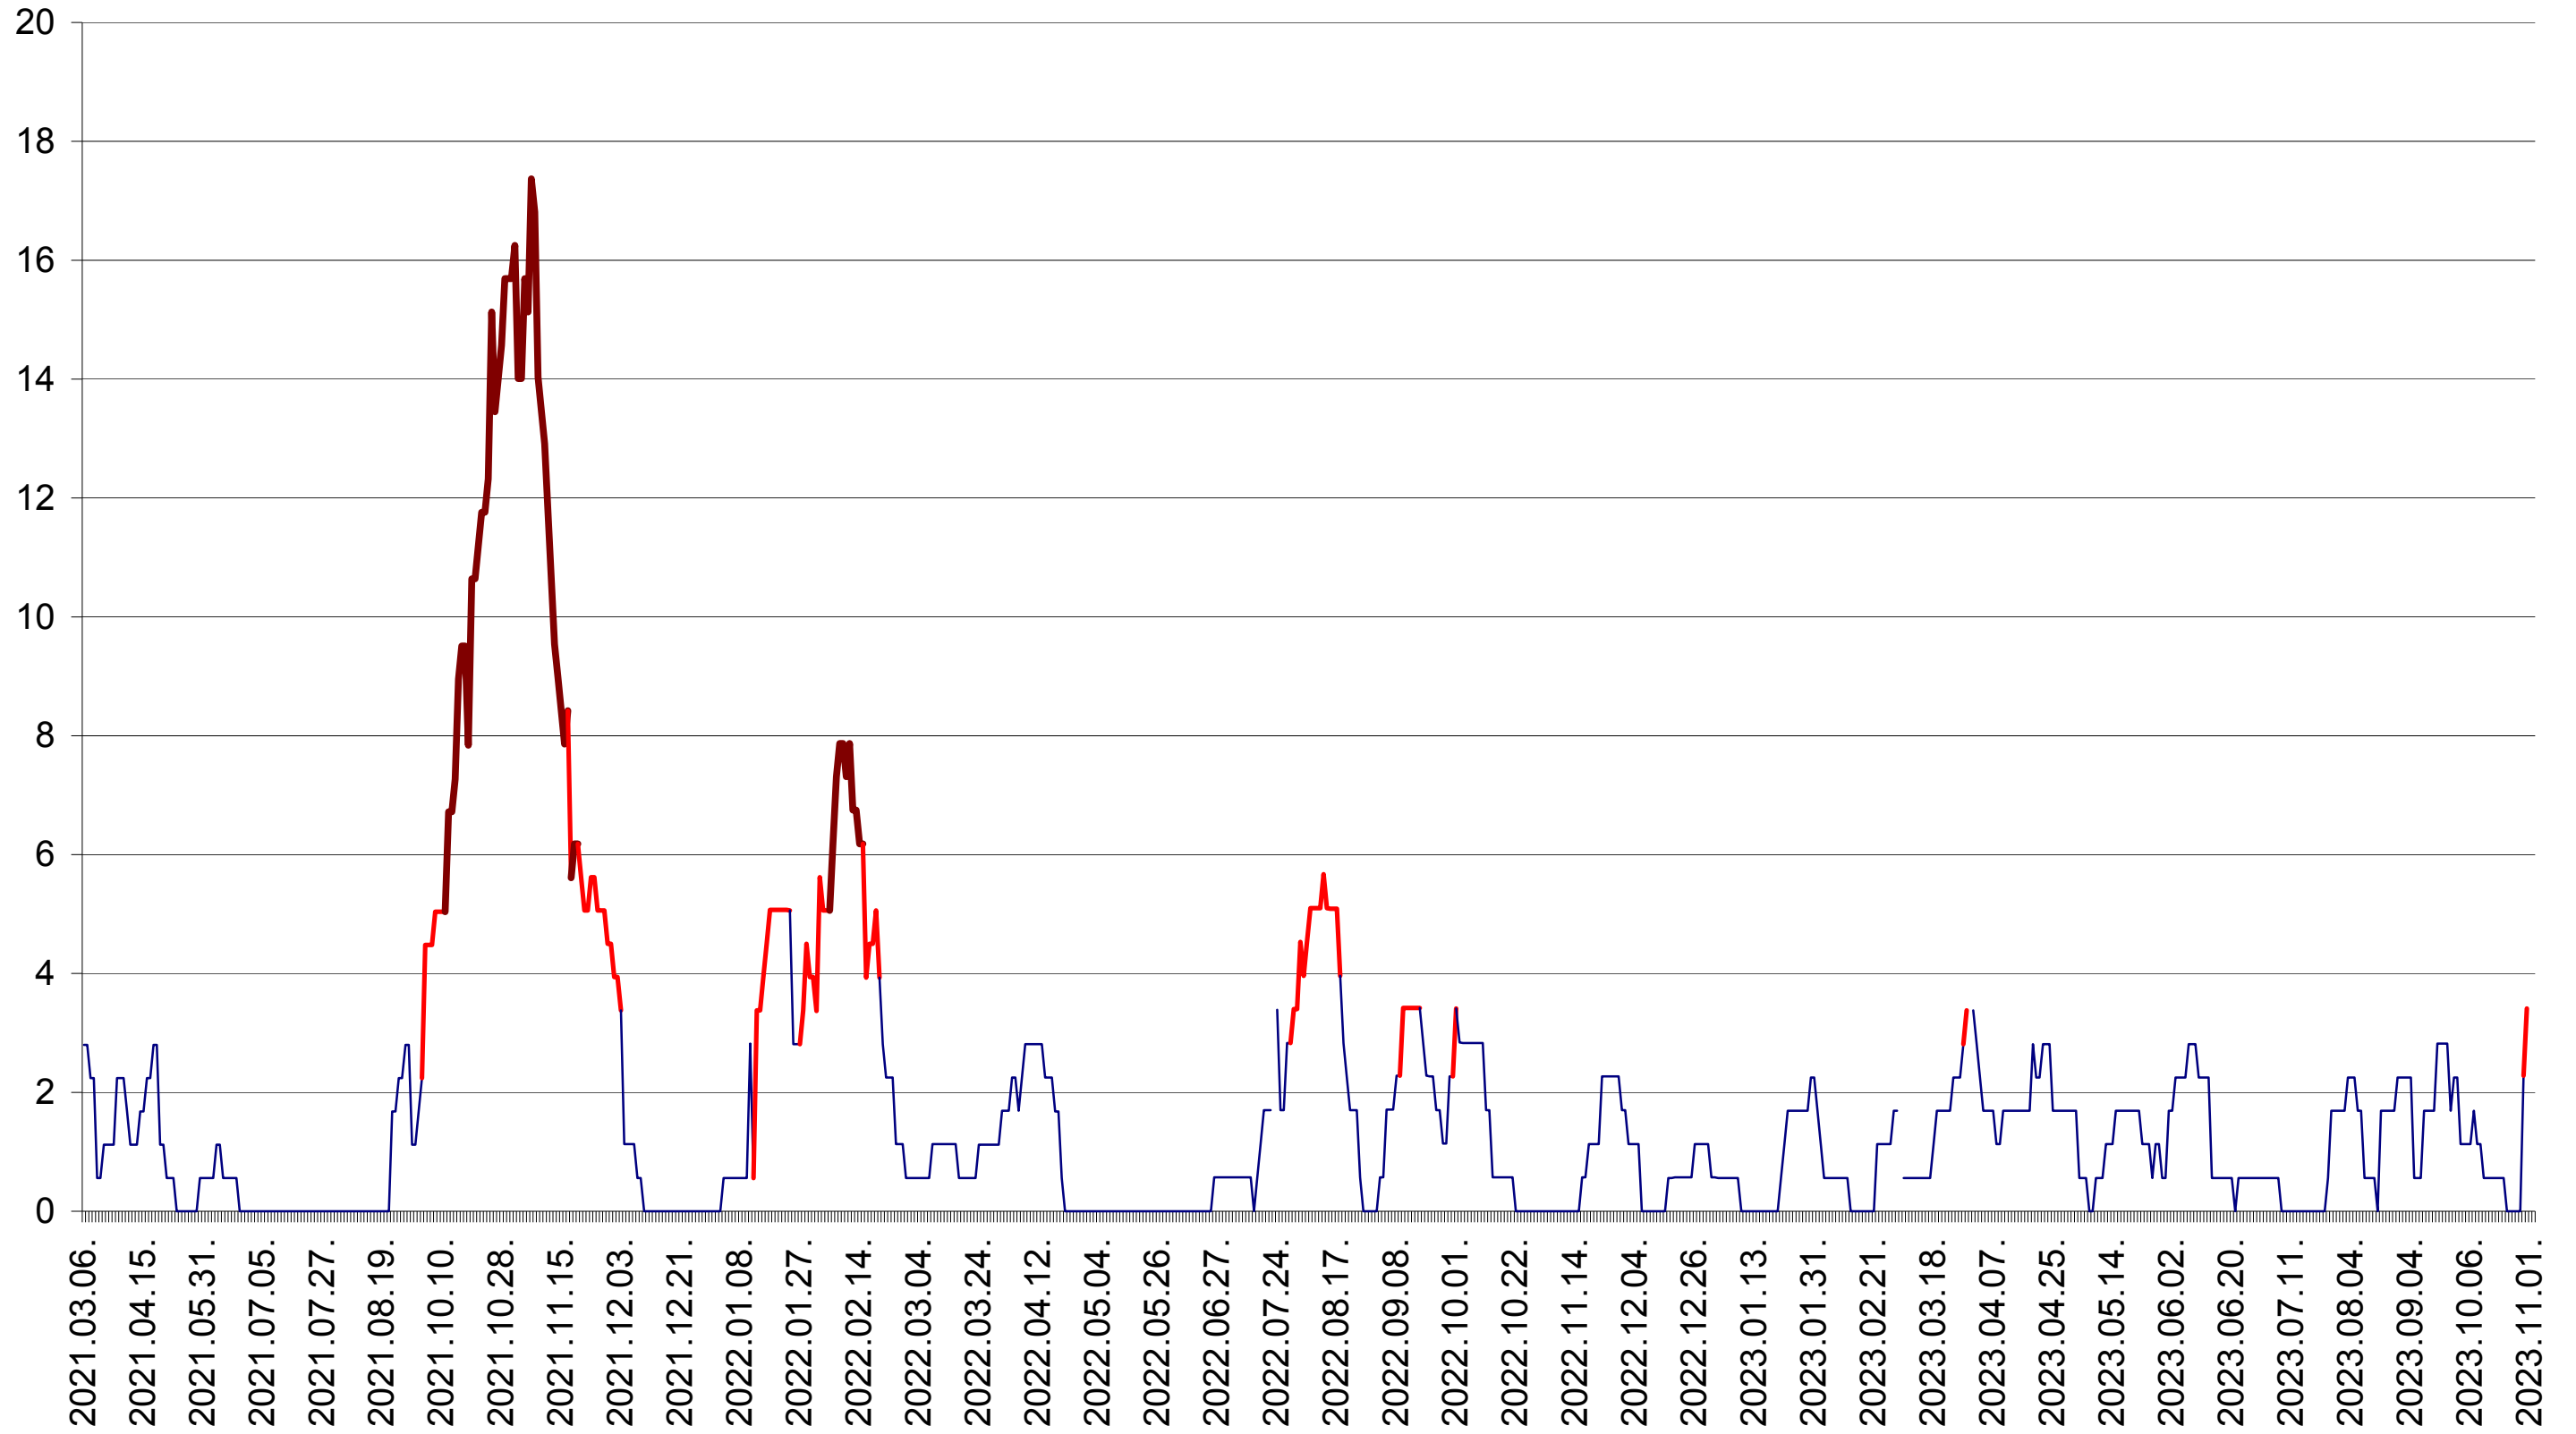

SUSENI - Evolutia incidentei cumulate pe 14 zile la ‰ de locuitori
2021.03.07. - 2023.11.02.

SUBCETATE - Evolutia incidentei cumulate pe 14 zile la % de locuitori
2021.03.07. - 2023.11.02.