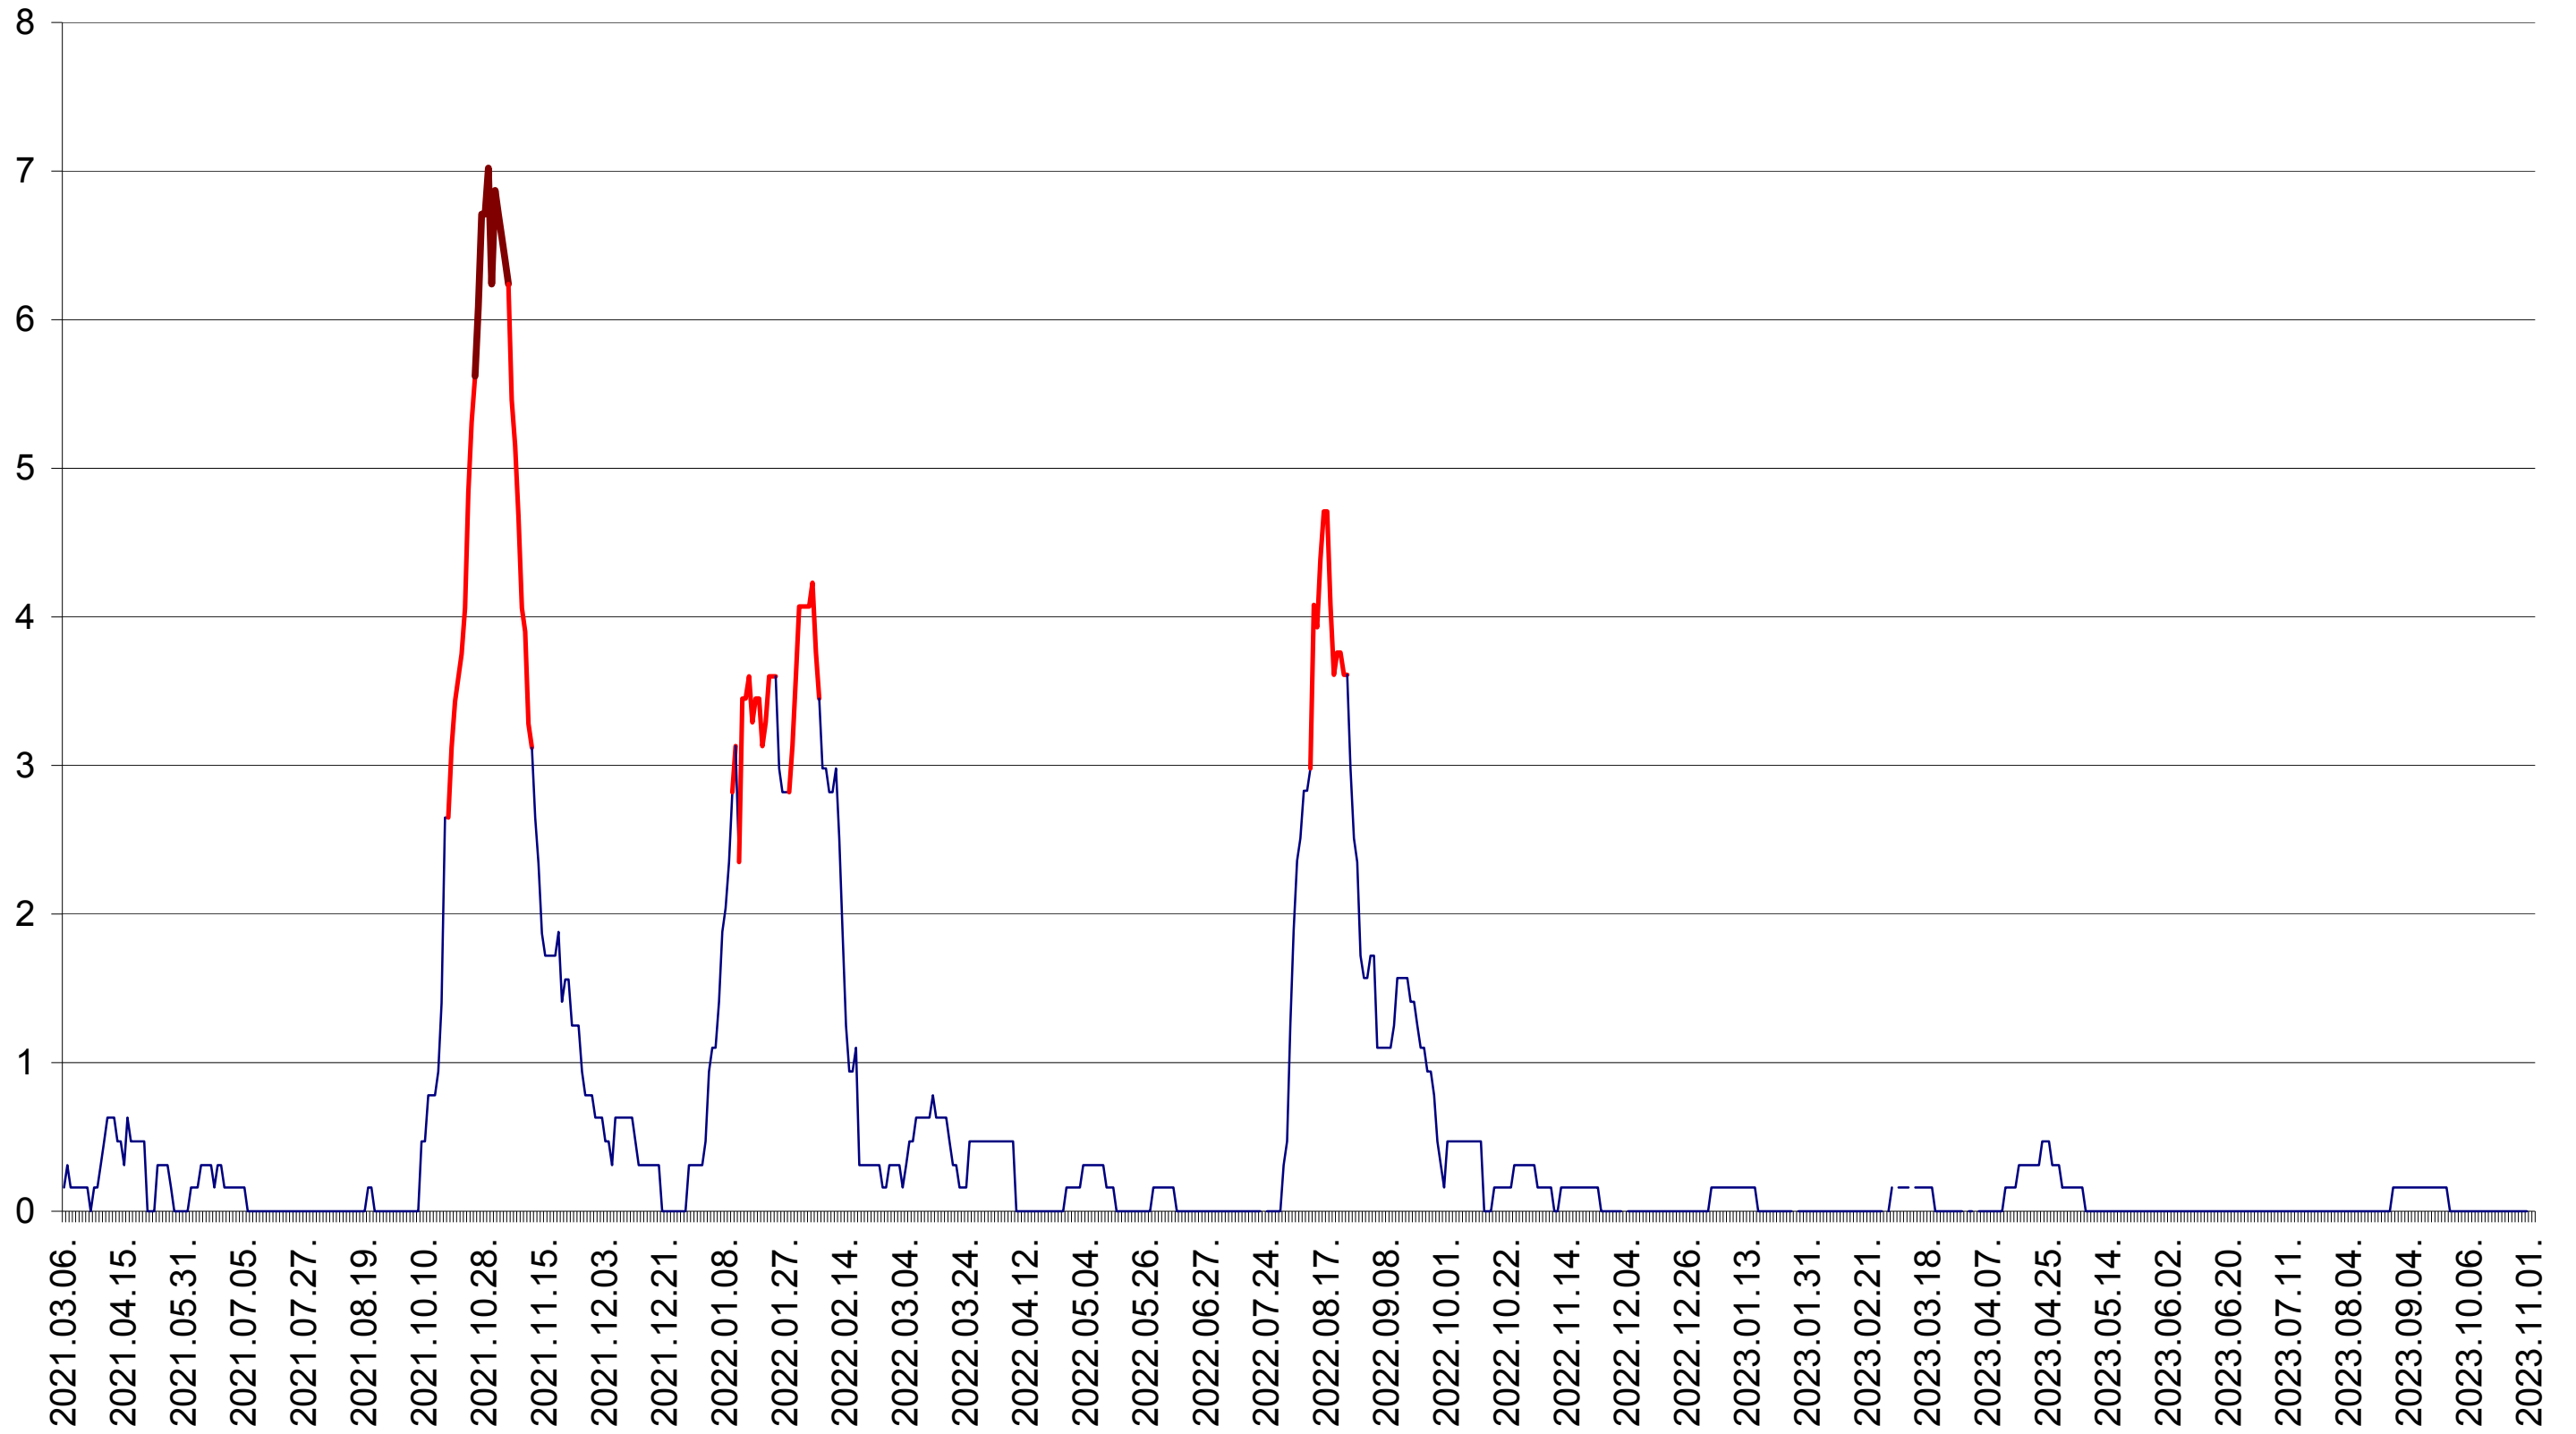

SĂCEL - Evolutia incidentei cumulate pe 14 zile la ‰ de locuitori
2021.03.07. - 2023.11.02.

REMETEA - Evolutia incidentei cumulate pe 14 zile la ‰ de locuitori
2021.03.07. - 2023.11.02.