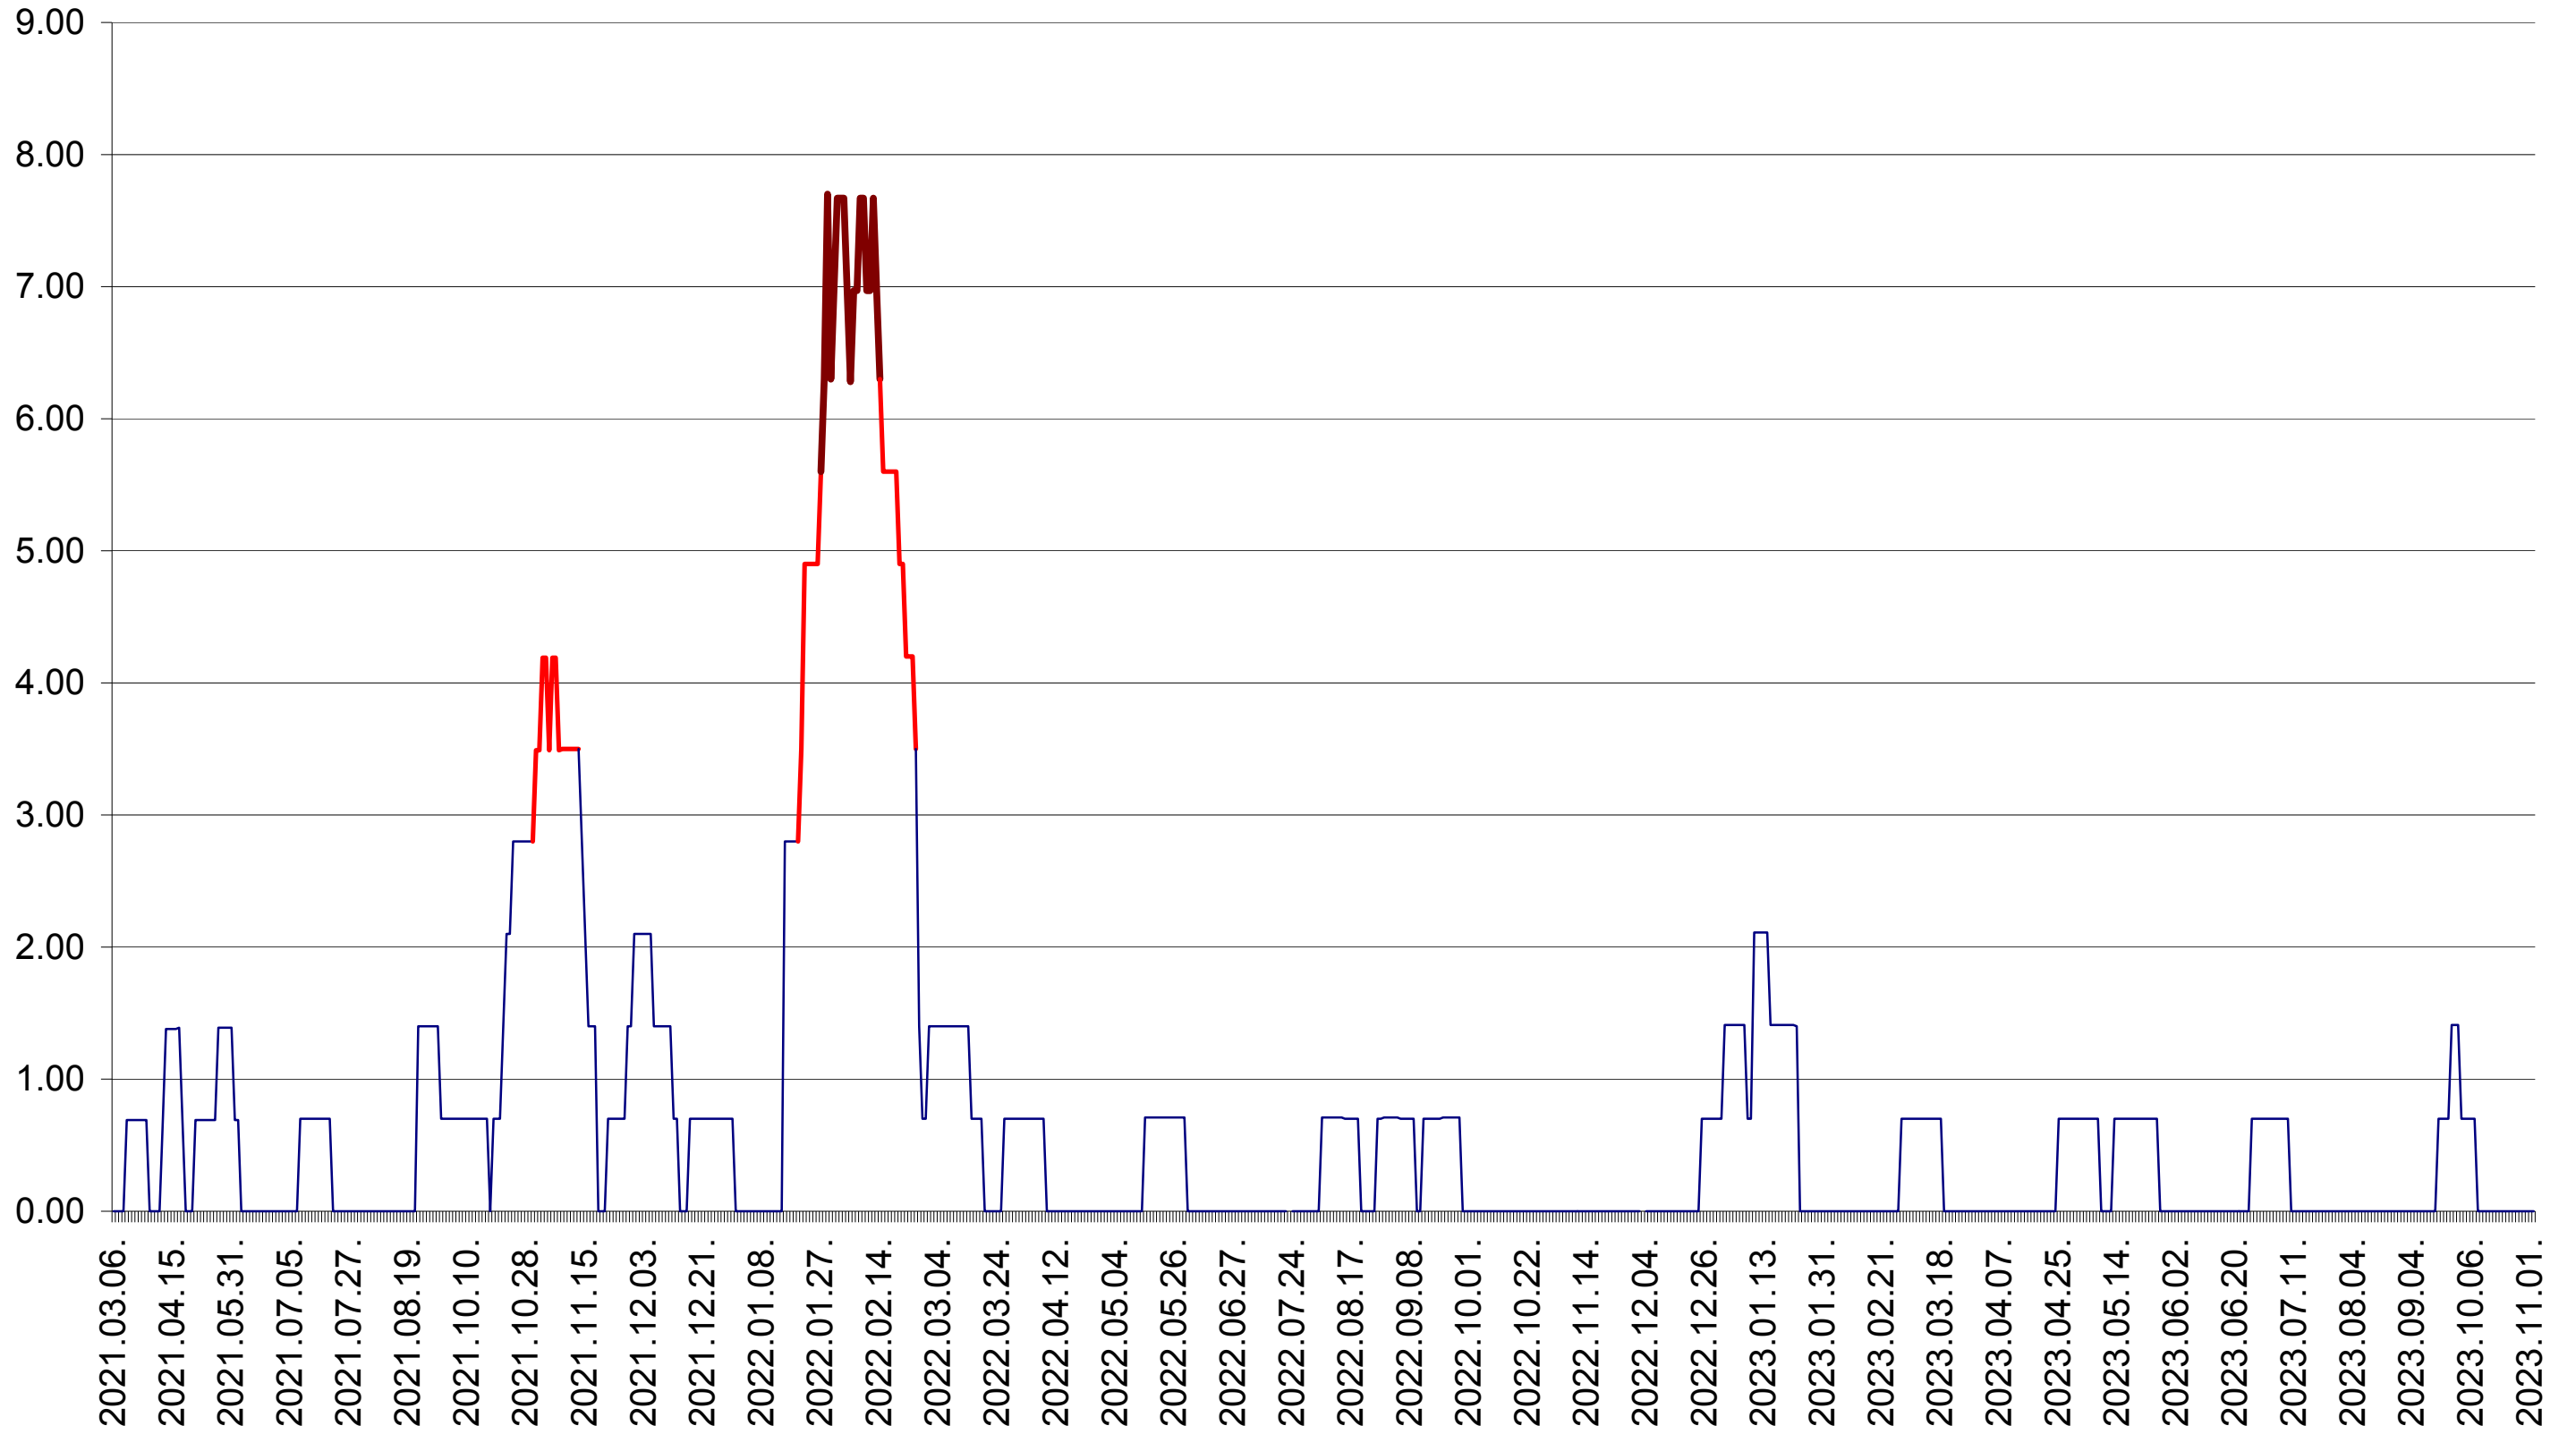

ORAȘ BĂLAN - Evolutia incidentei cumulate pe 14 zile la ‰ de locuitori
2021.03.07. - 2023.11.02.

BILBOR - Evolutia incidentei cumulate pe 14 zile la ‰ de locuitori
2021.03.07. - 2023.11.02.

ORAȘ BORSEC - Evolutia incidentei cumulate pe 14 zile la ‰ de locuitori
2021.03.07. - 2023.11.02.

BRĂDEȘTI - Evolutia incidentei cumulate pe 14 zile la ‰ de locuitori
2021.03.07. - 2023.11.02.

CĂPÂLNIȚA - Evolutia incidentei cumulate pe 14 zile la ‰ de locuitori
2021.03.07. - 2023.11.02.

CÂRȚA - Evolutia incidentei cumulate pe 14 zile la ‰ de locuitori
2021.03.07. - 2023.11.02.

CICEU - Evolutia incidentei cumulate pe 14 zile la ‰ de locuitori
2021.03.07. - 2023.11.02.

CIUCSÂNGEORGIU - Evolutia incidentei cumulate pe 14 zile la ‰ de locuitori
2021.03.07. - 2023.11.02.

CIUMANI - Evolutia incidentei cumulate pe 14 zile la ‰ de locuitori
2021.03.07. - 2023.11.02.

CORBU - Evolutia incidentei cumulate pe 14 zile la ‰ de locuitori
2021.03.07. - 2023.11.02.

CORUND - Evolutia incidentei cumulate pe 14 zile la ‰ de locuitori
2021.03.07. - 2023.11.02.

COZMENI - Evolutia incidentei cumulate pe 14 zile la ‰ de locuitori
2021.03.07. - 2023.11.02.