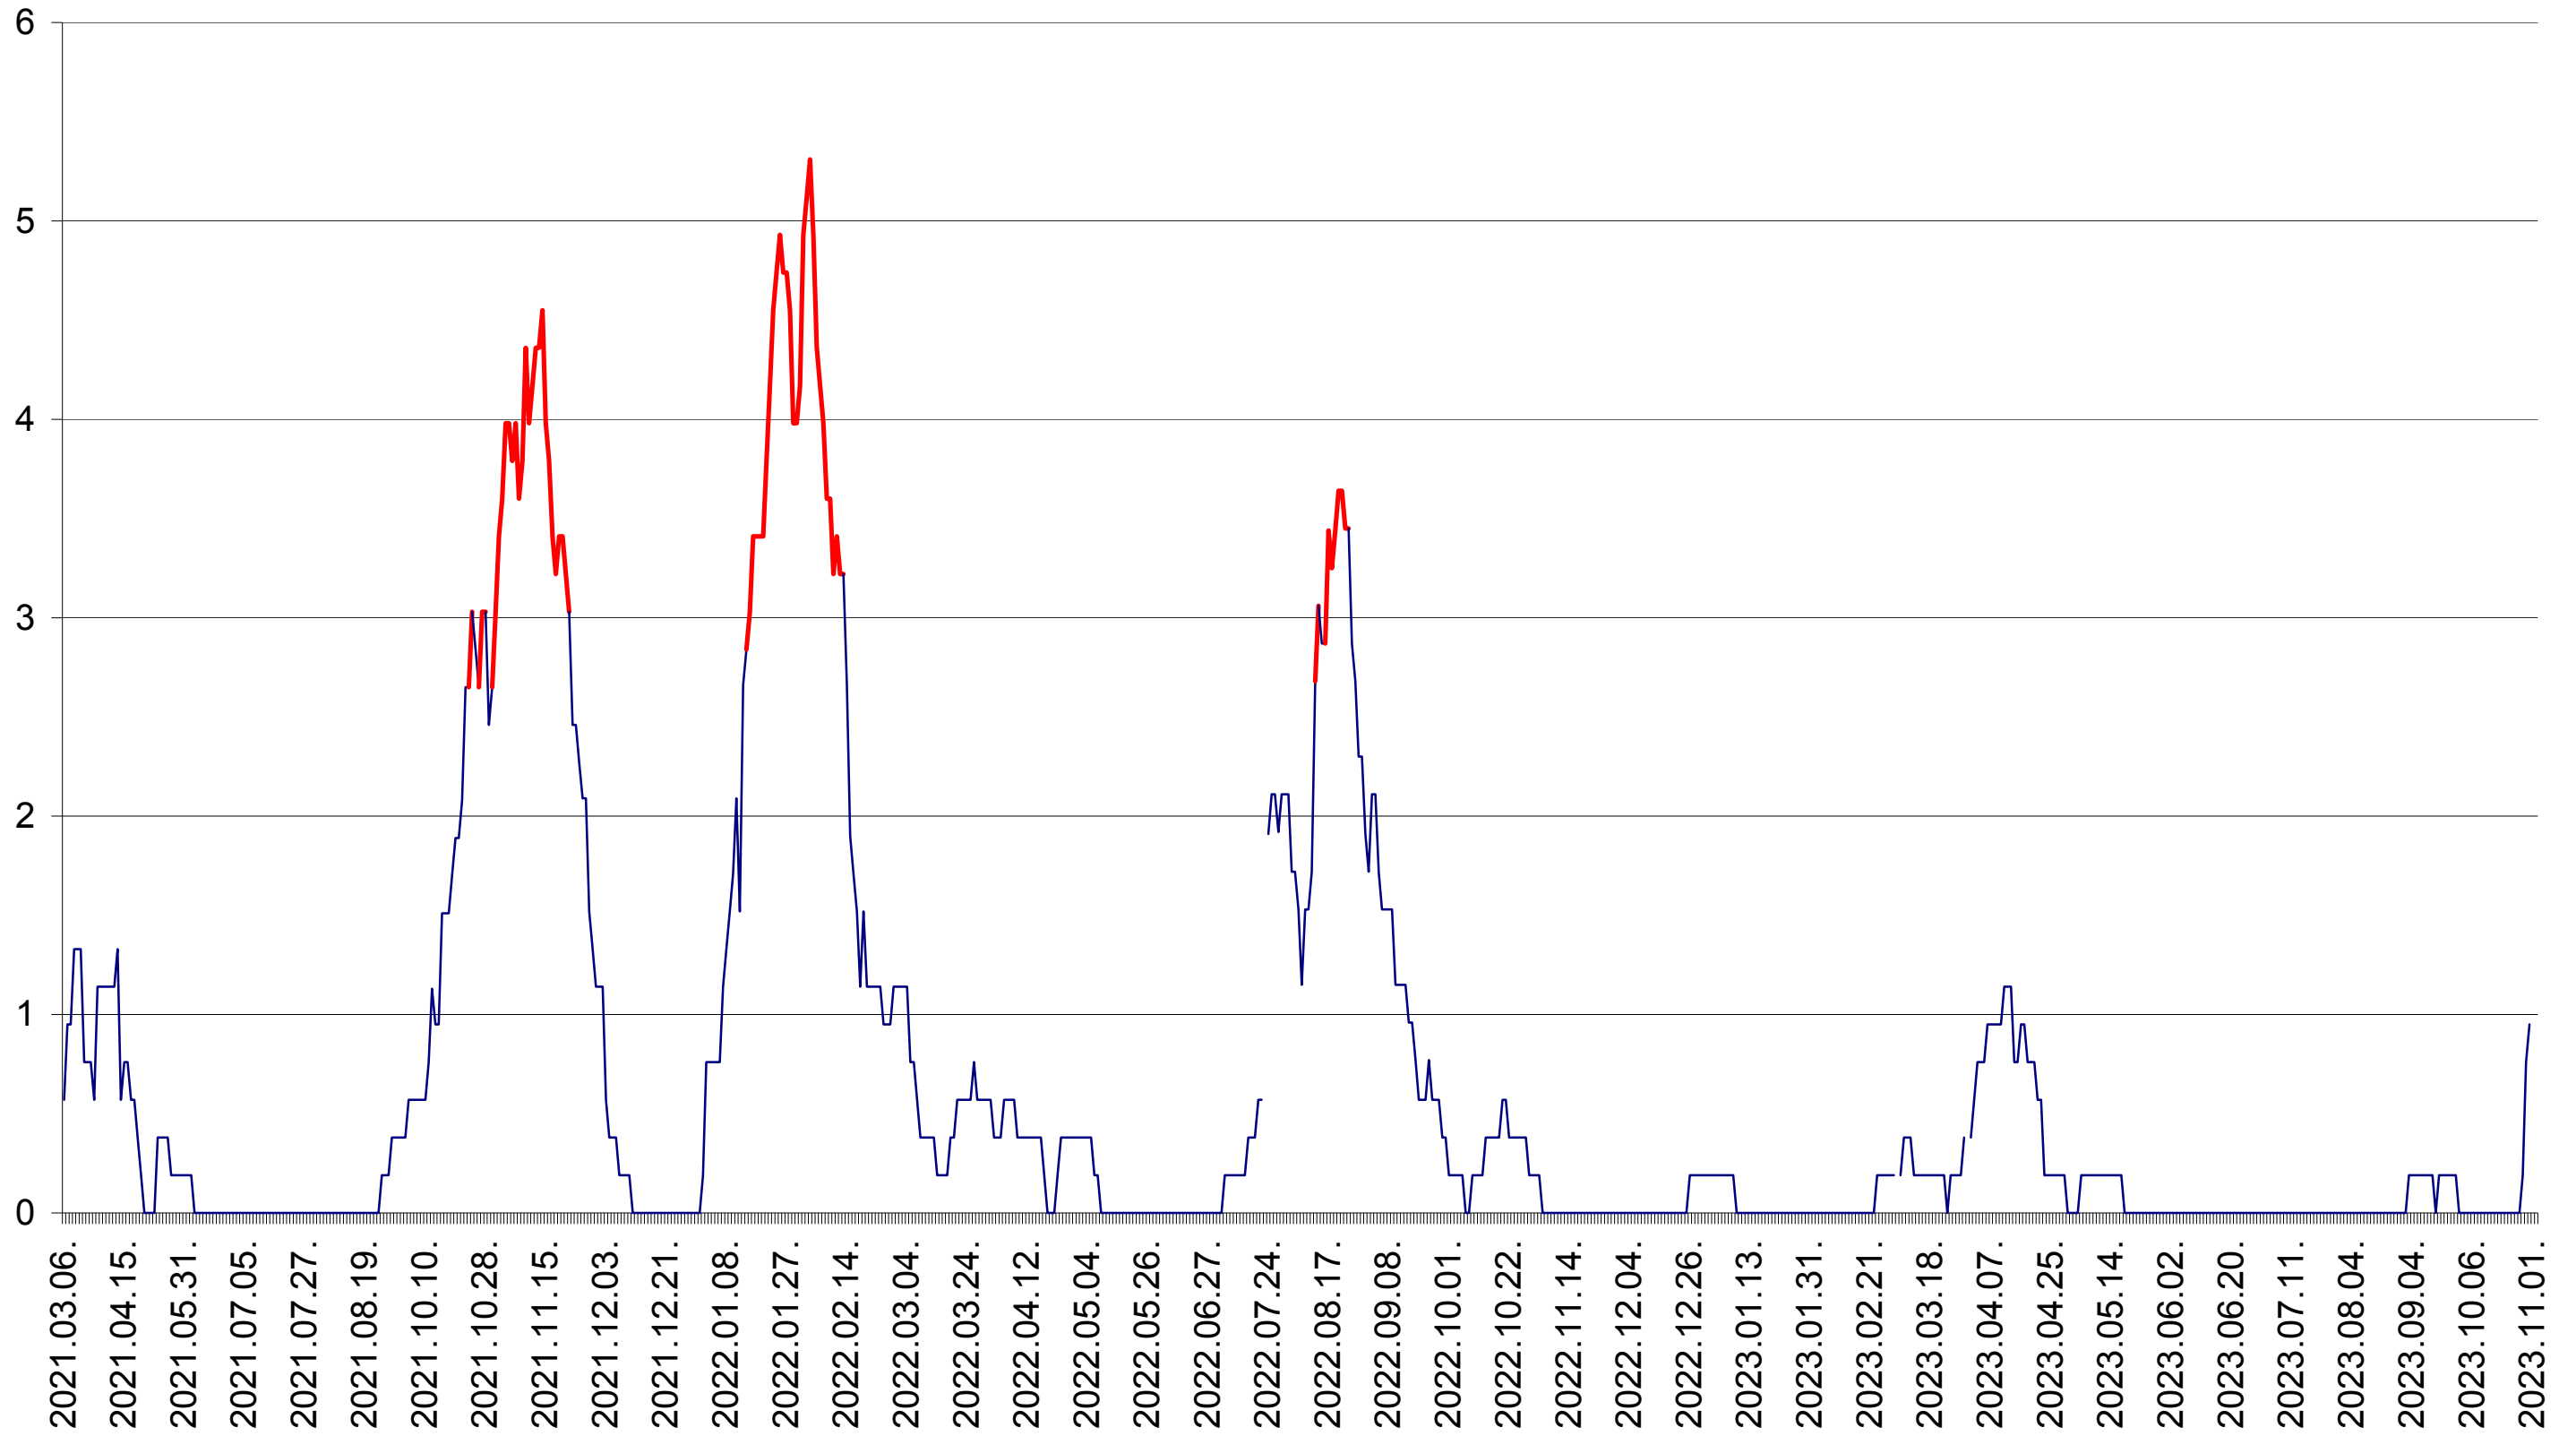

TOMEȘTI - Evolutia incidentei cumulate pe 14 zile la ‰ de locuitori
2021.03.07. - 2023.11.02.

SUSENI - Evolutia incidentei cumulate pe 14 zile la ‰ de locuitori
2021.03.07. - 2023.11.02.