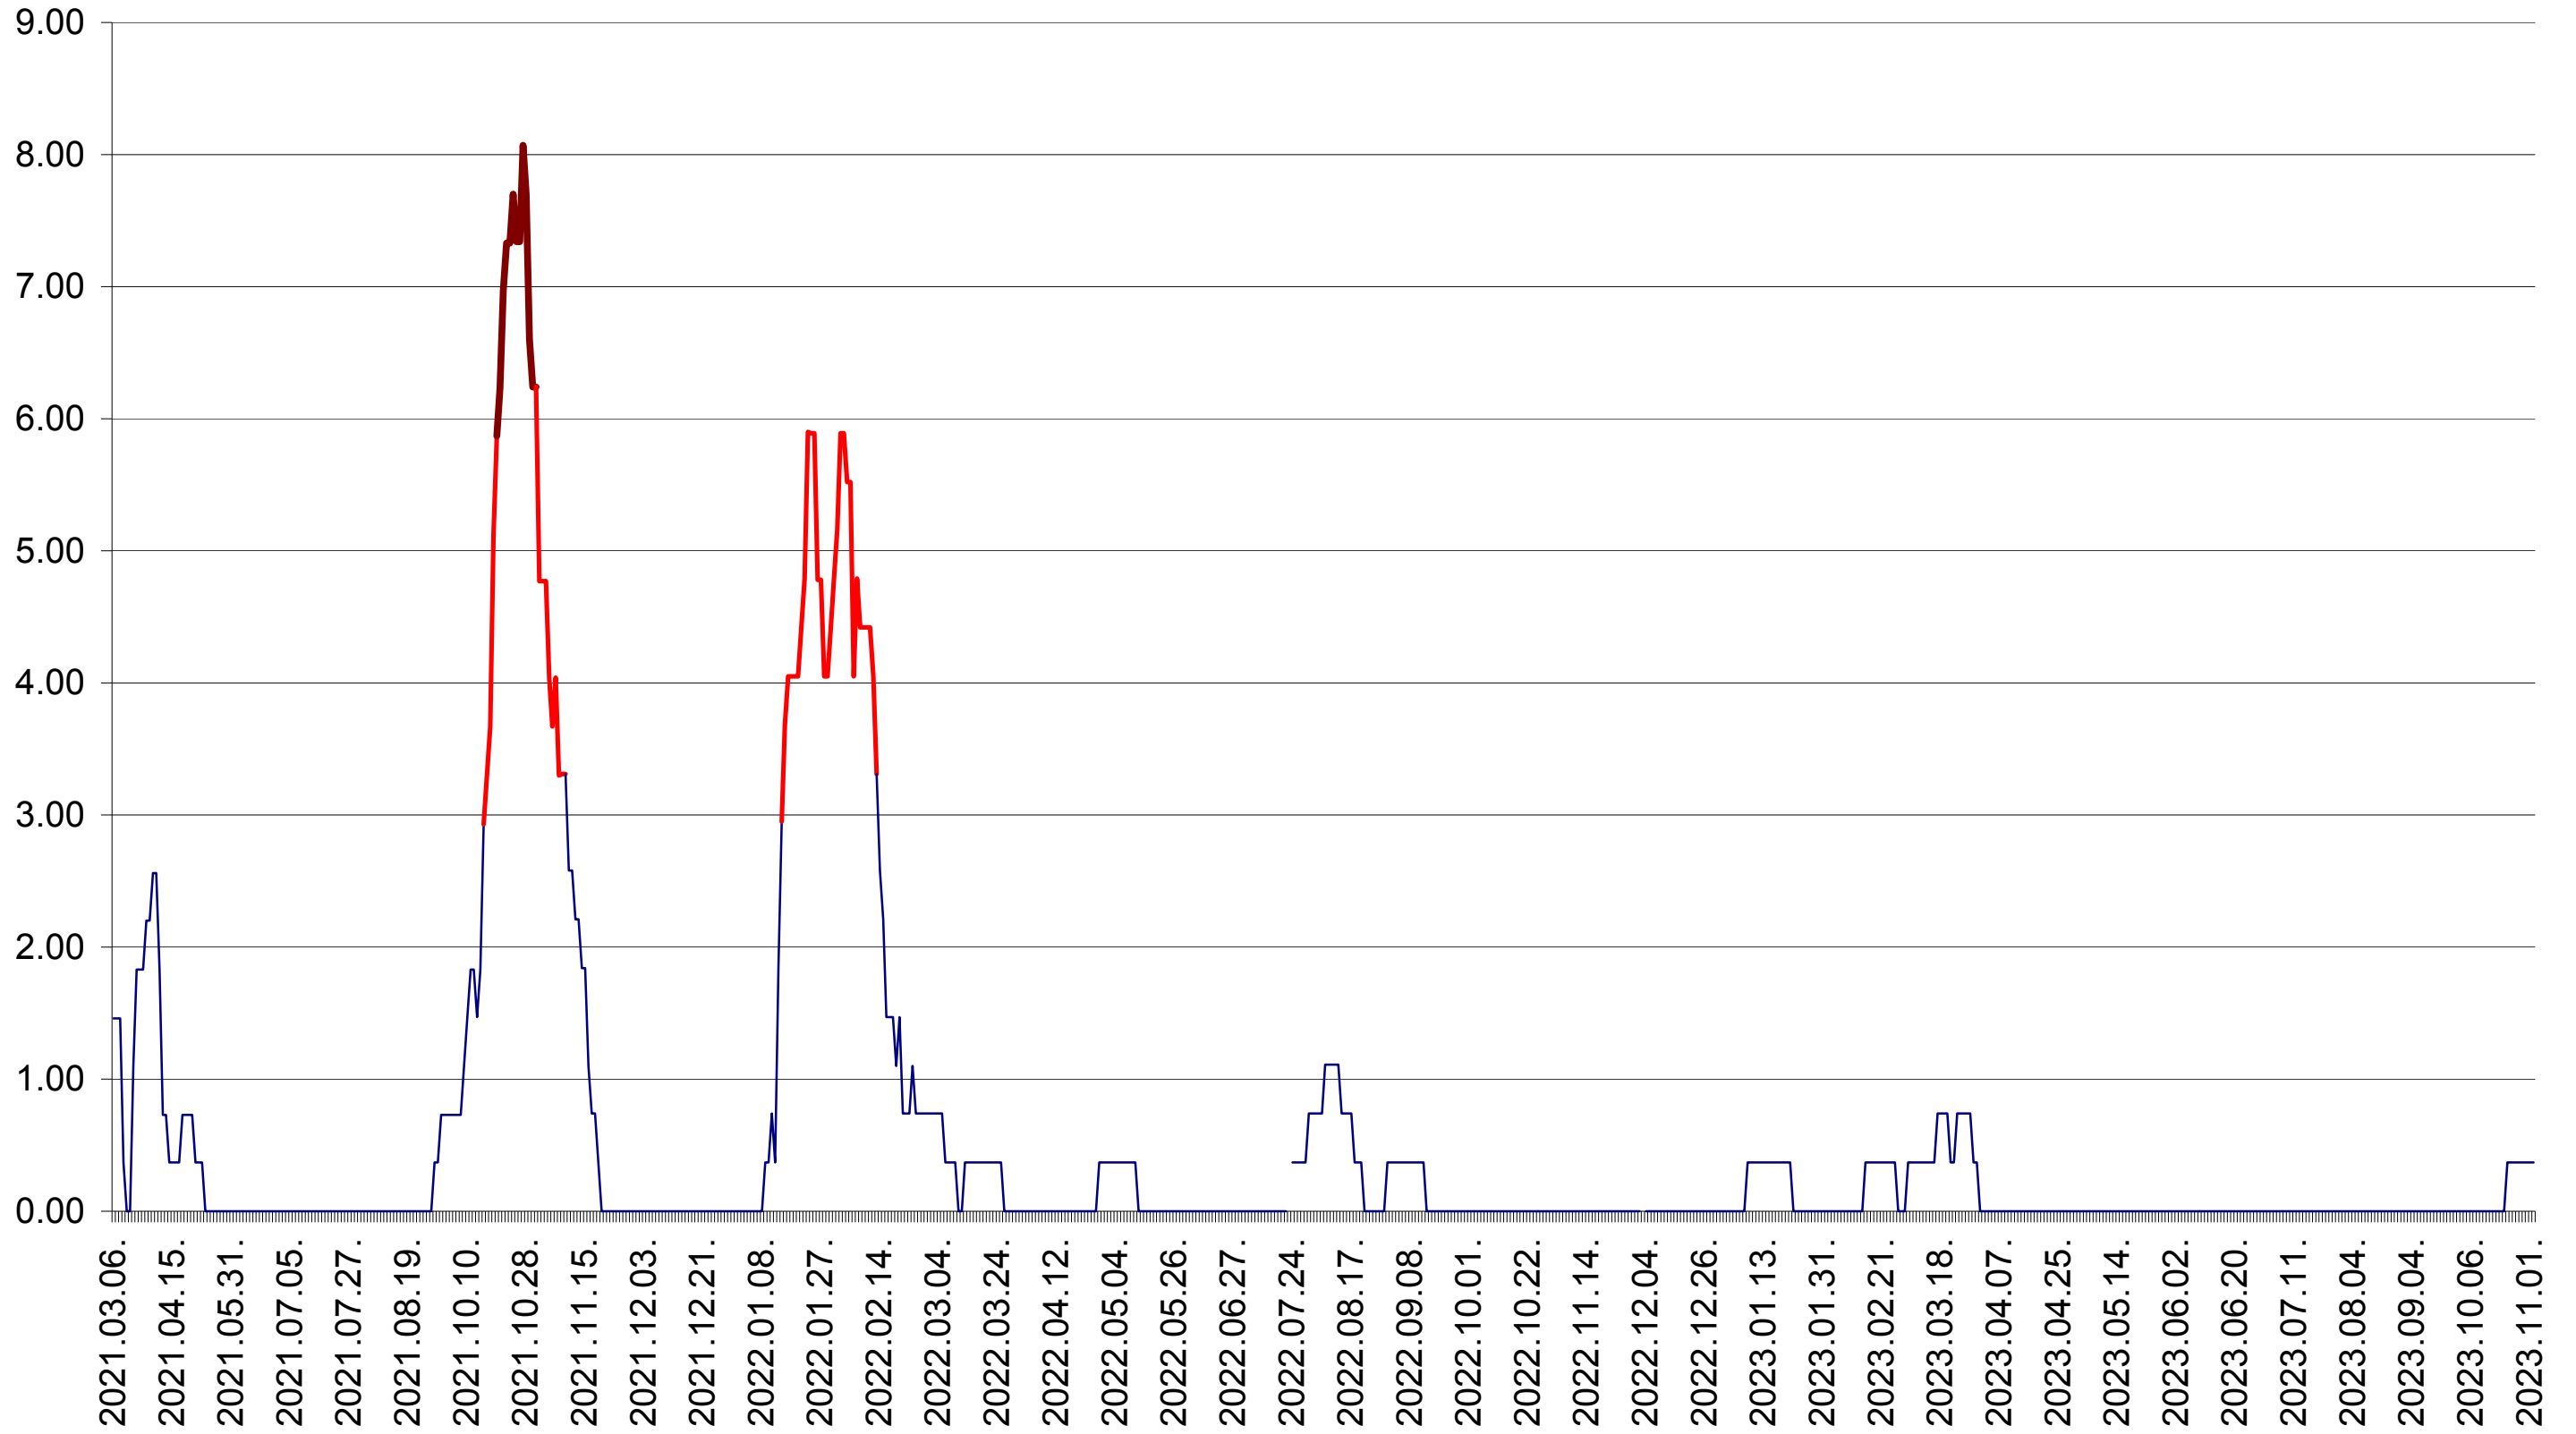

ATID - Evolutia incidentei cumulate pe 14 zile la ‰ de locuitori
2021.03.07. - 2023.11.02.

AVRĂMEȘTI - Evolutia incidentei cumulate pe 14 zile la ‰ de locuitori
2021.03.07. - 2023.11.02.

ORAȘ BĂILE TUȘNAD - Evolutia incidentei cumulate pe 14 zile la ‰ de locuitori
2021.03.07. - 2023.11.02.

ORAȘ BĂLAN - Evolutia incidentei cumulate pe 14 zile la ‰ de locuitori
2021.03.07. - 2023.11.02.

BILBOR - Evolutia incidentei cumulate pe 14 zile la ‰ de locuitori
2021.03.07. - 2023.11.02.

ORAȘ BORSEC - Evolutia incidentei cumulate pe 14 zile la ‰ de locuitori
2021.03.07. - 2023.11.02.

BRĂDEȘTI - Evolutia incidentei cumulate pe 14 zile la ‰ de locuitori
2021.03.07. - 2023.11.02.

CĂPÂLNIȚA - Evolutia incidentei cumulate pe 14 zile la ‰ de locuitori
2021.03.07. - 2023.11.02.

CÂRȚA - Evolutia incidentei cumulate pe 14 zile la ‰ de locuitori
2021.03.07. - 2023.11.02.