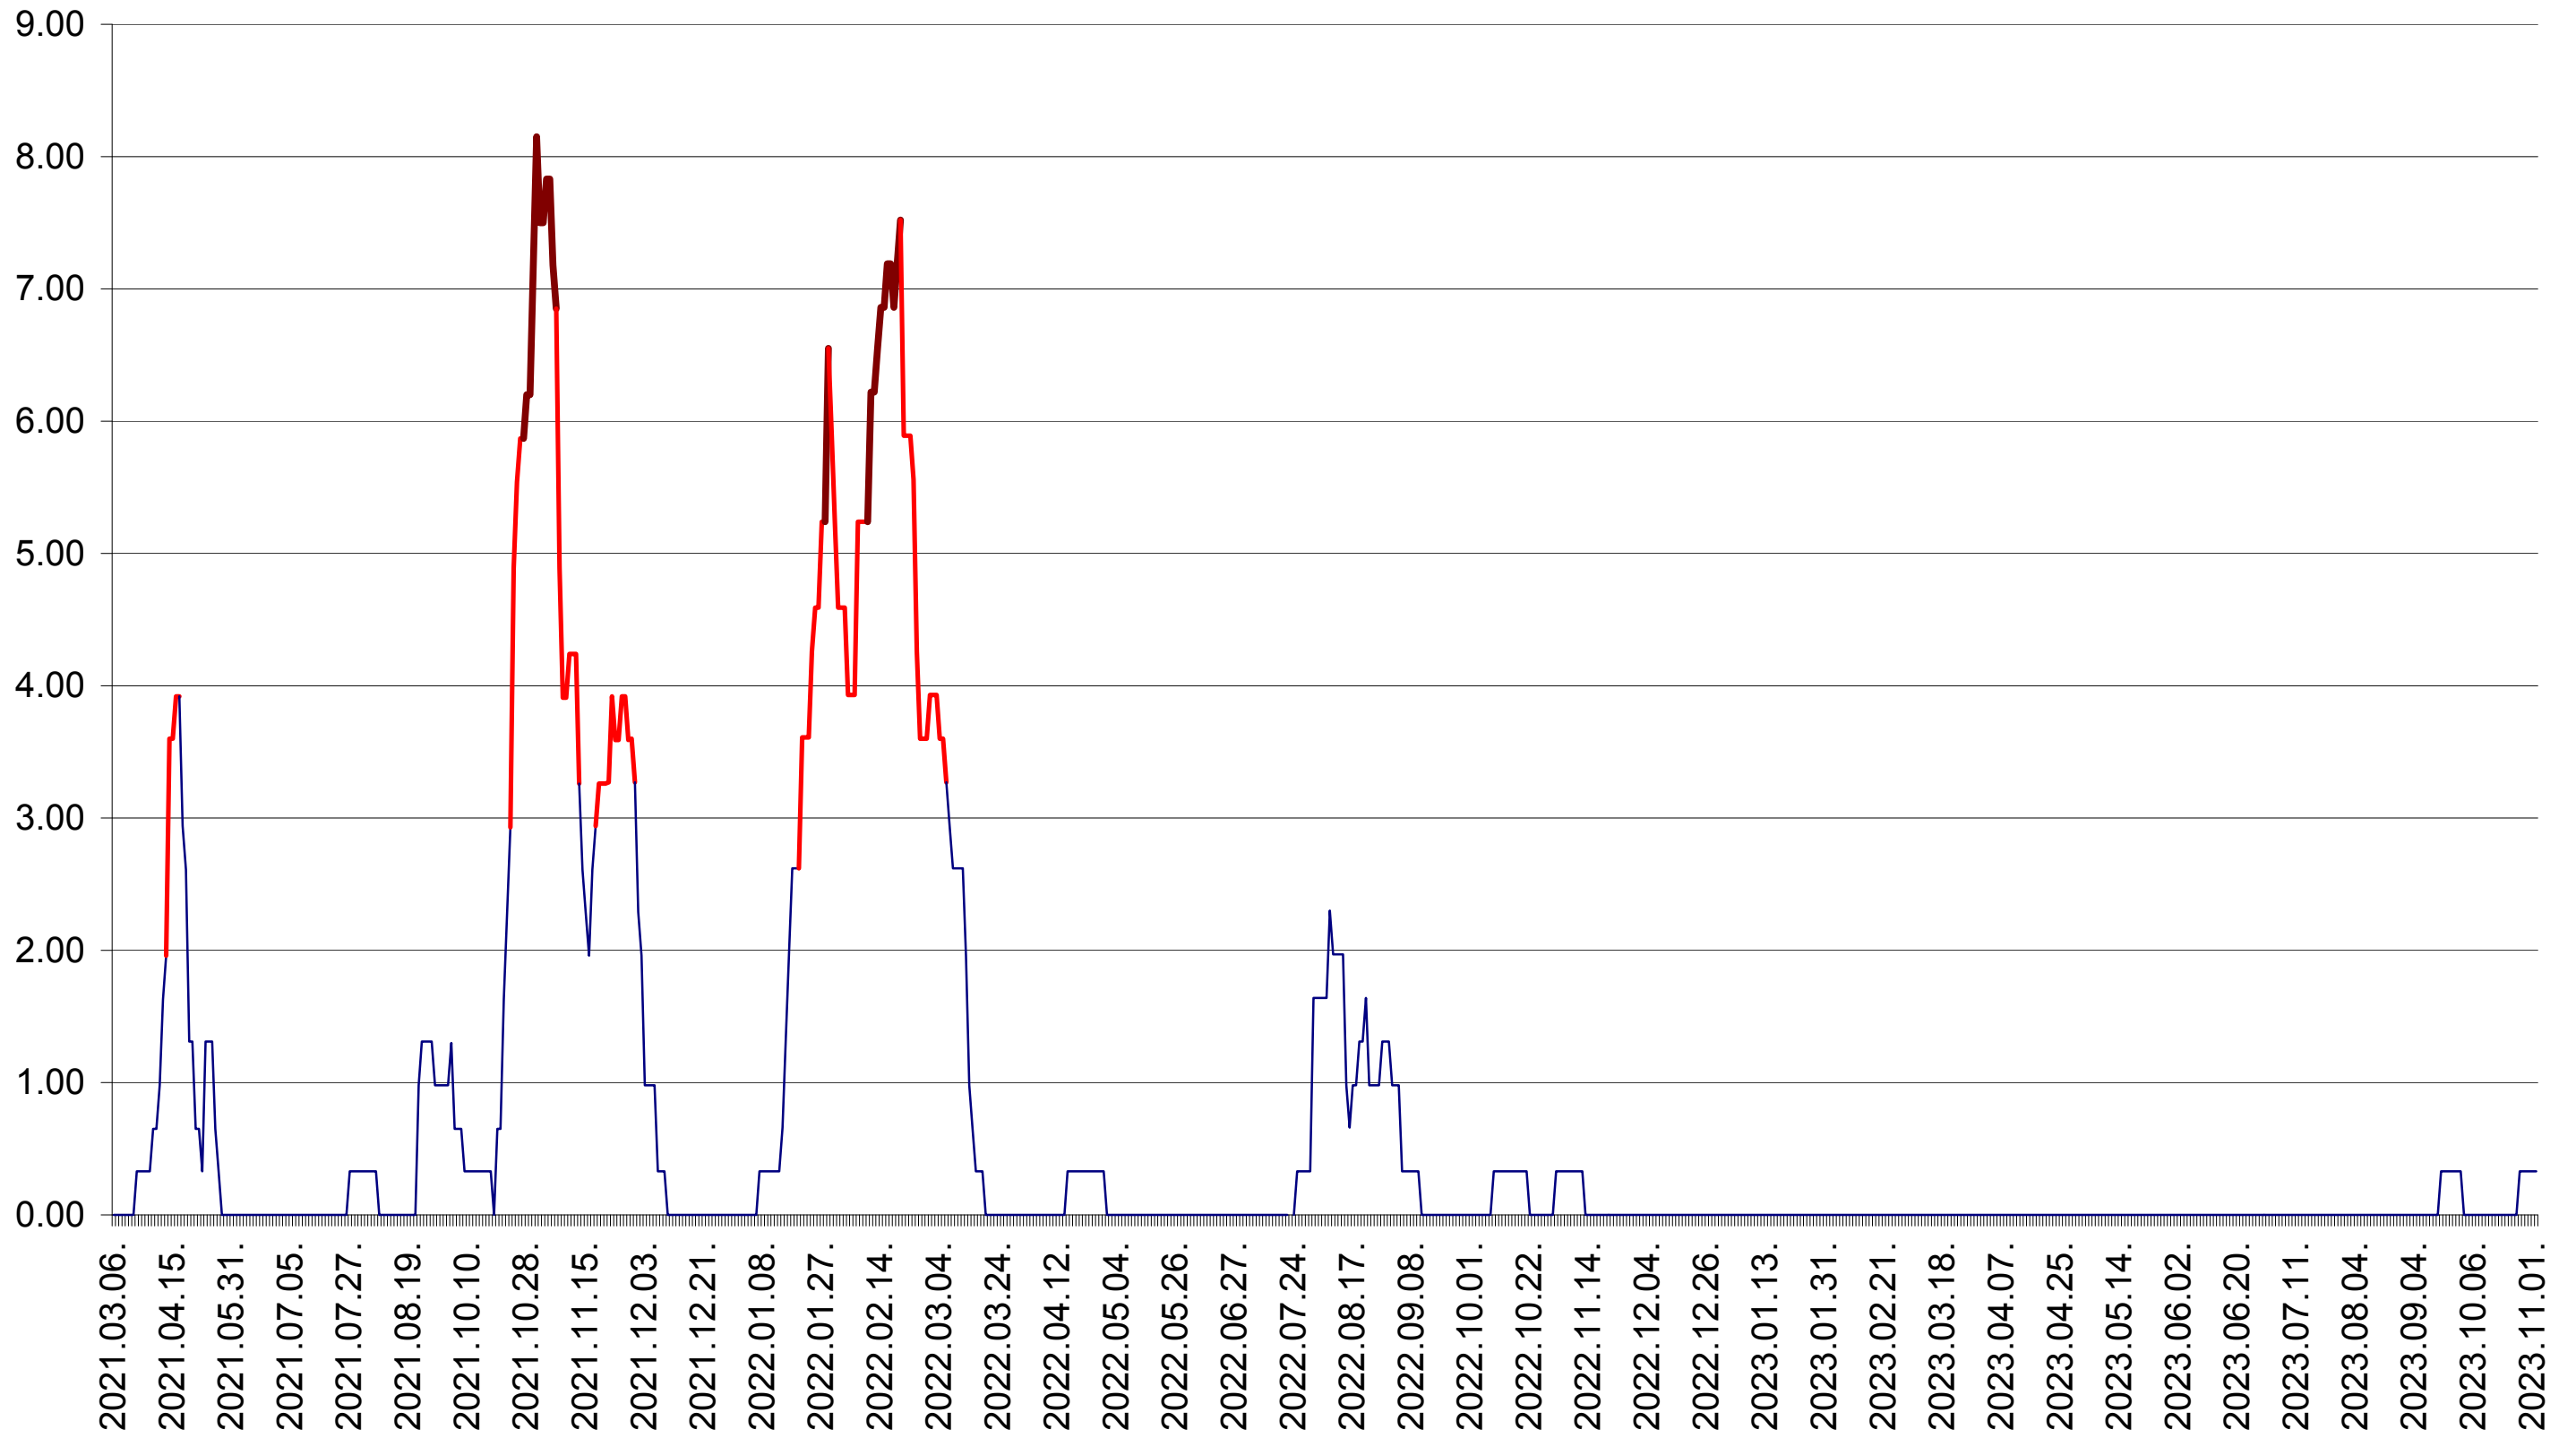

ATID - Evolutia incidentei cumulate pe 14 zile la ‰ de locuitori
2021.03.07. - 2023.11.02.

AVRĂMEȘTI - Evolutia incidentei cumulate pe 14 zile la ‰ de locuitori
2021.03.07. - 2023.11.02.

ORAȘ BĂILE TUȘNAD - Evolutia incidentei cumulate pe 14 zile la ‰ de locuitori
2021.03.07. - 2023.11.02.

ORAȘ BĂLAN - Evolutia incidentei cumulate pe 14 zile la ‰ de locuitori
2021.03.07. - 2023.11.02.

BILBOR - Evolutia incidentei cumulate pe 14 zile la ‰ de locuitori
2021.03.07. - 2023.11.02.

ORAȘ BORSEC - Evolutia incidentei cumulate pe 14 zile la ‰ de locuitori
2021.03.07. - 2023.11.02.

BRĂDEȘTI - Evolutia incidentei cumulate pe 14 zile la ‰ de locuitori
2021.03.07. - 2023.11.02.

CĂPÂLNIȚA - Evolutia incidentei cumulate pe 14 zile la ‰ de locuitori
2021.03.07. - 2023.11.02.

CÂRȚA - Evolutia incidentei cumulate pe 14 zile la ‰ de locuitori
2021.03.07. - 2023.11.02.