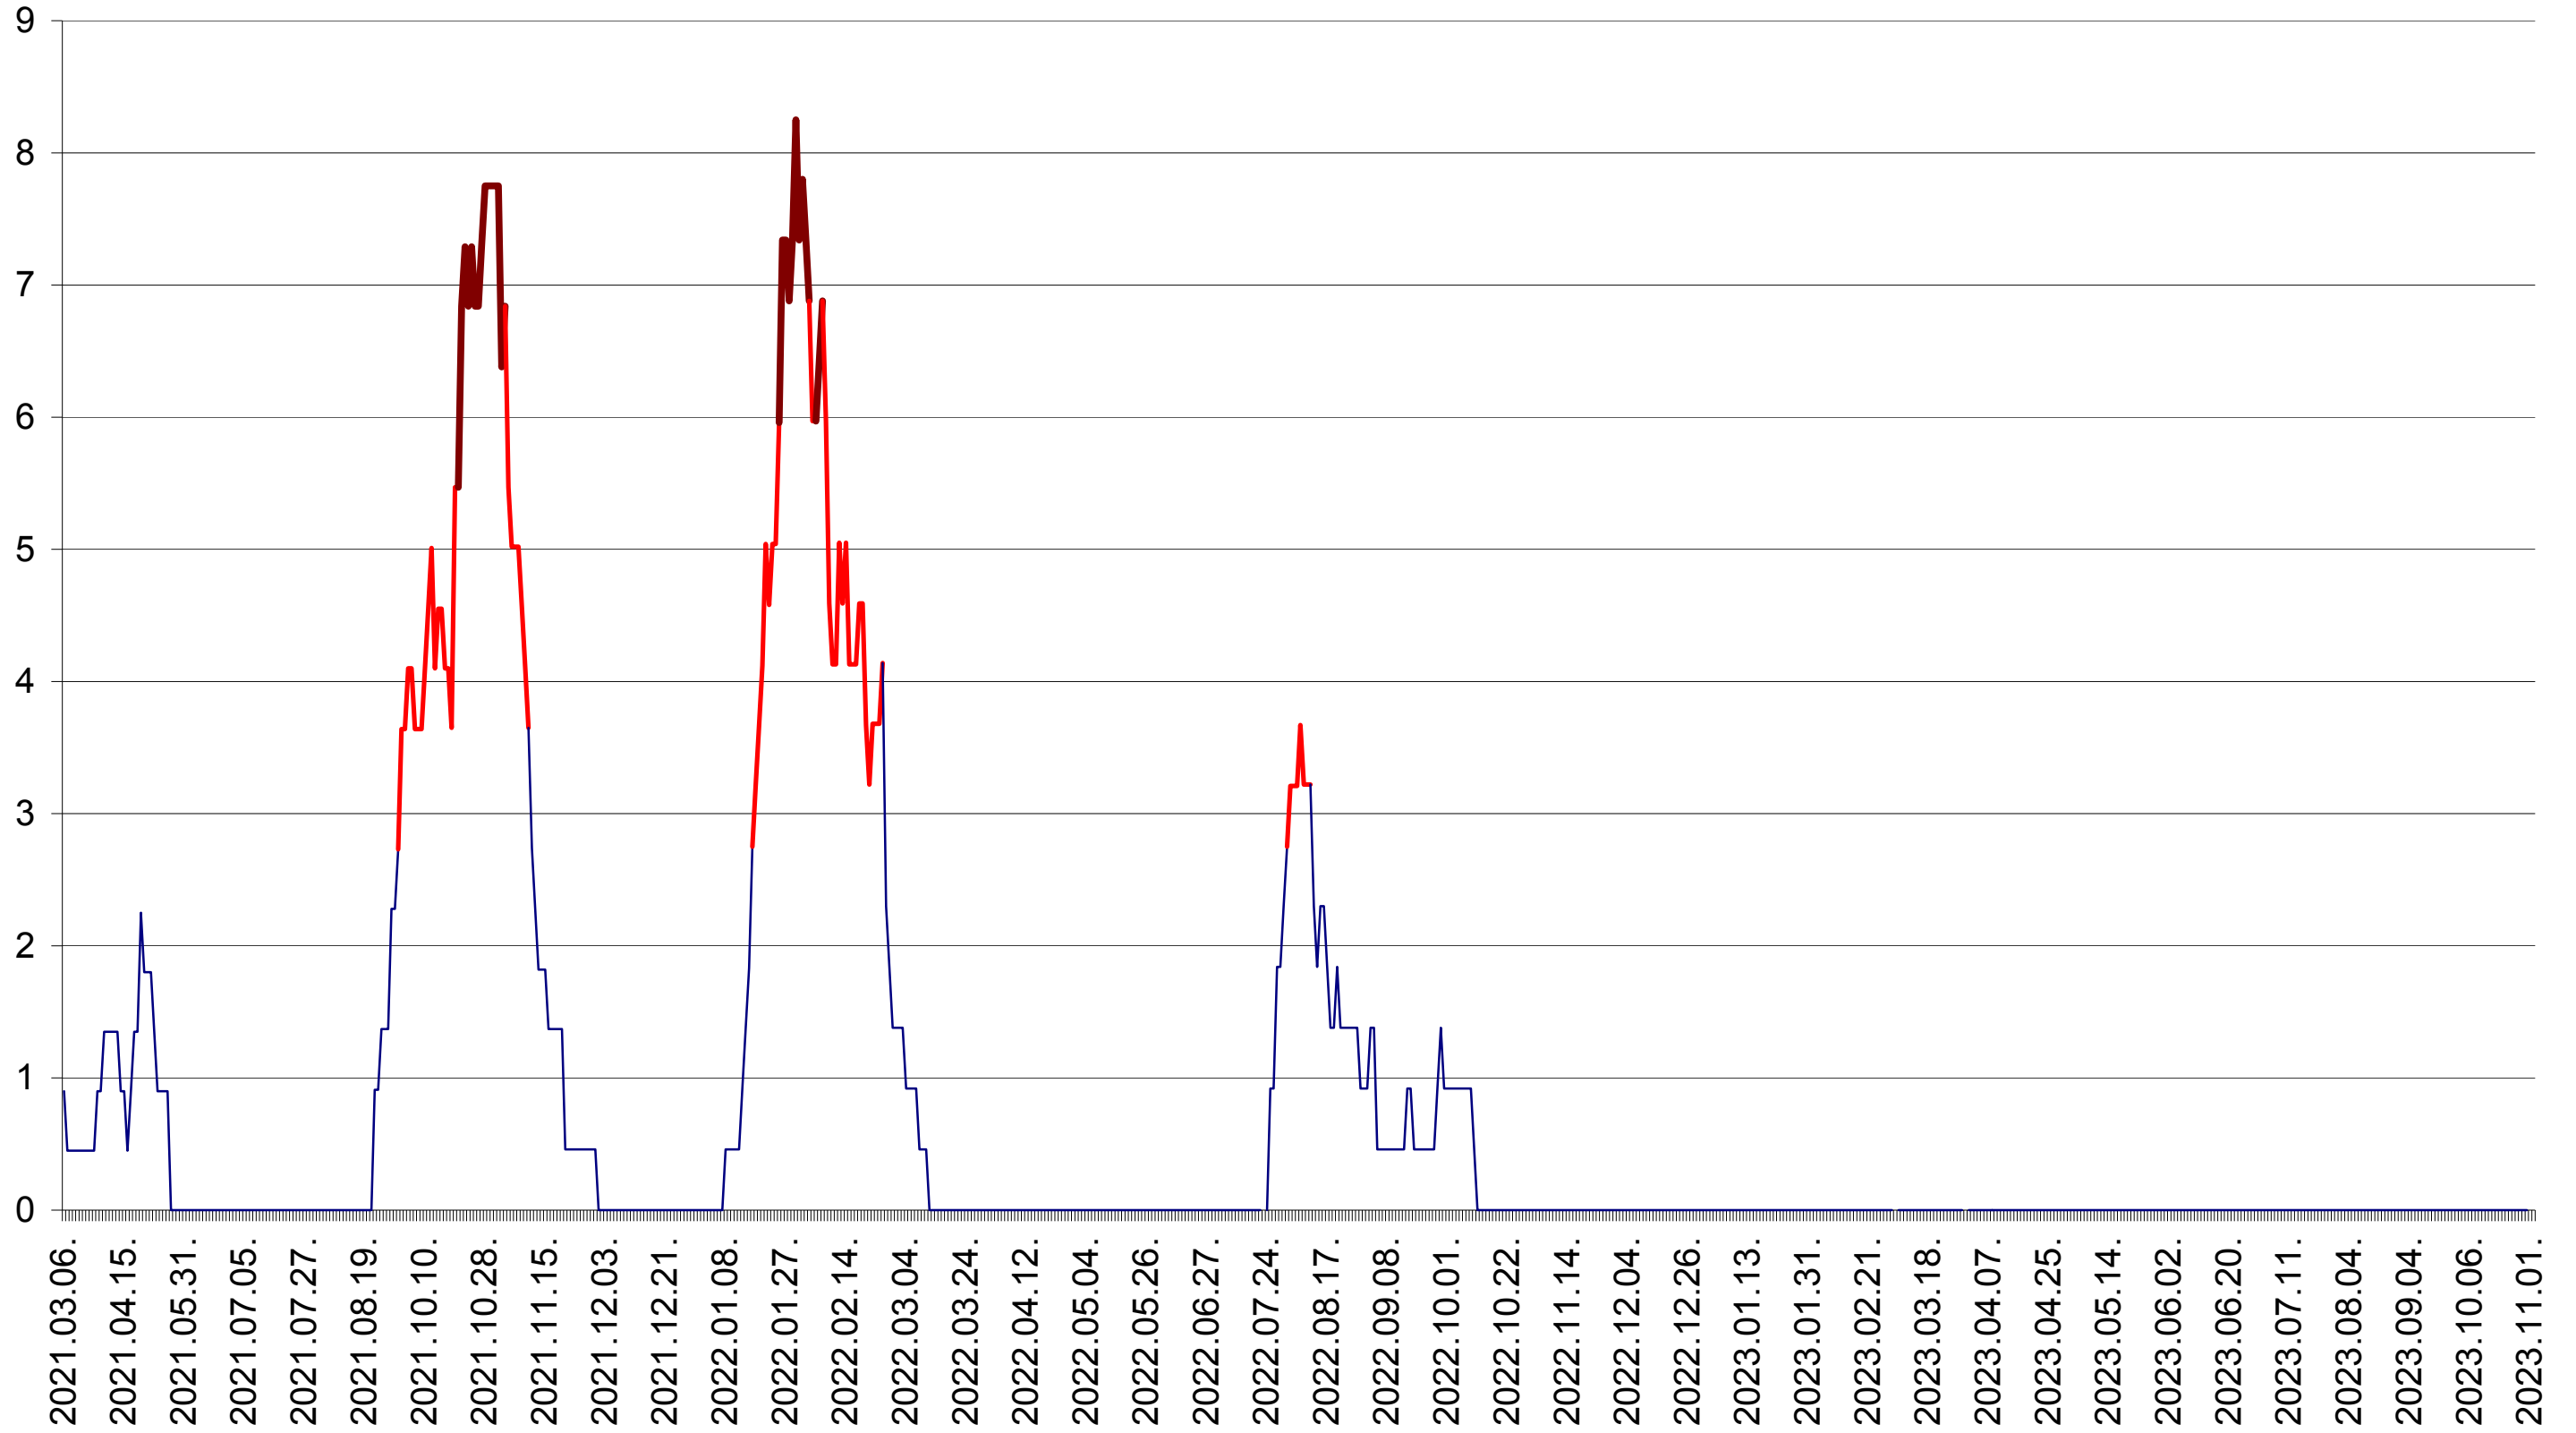

SĂRMAȘ - Evolutia incidentei cumulate pe 14 zile la ‰ de locuitori
2021.03.07. - 2023.11.02.

SÂNTIMBRU - Evolutia incidentei cumulate pe 14 zile la ‰ de locuitori
2021.03.07. - 2023.11.02.