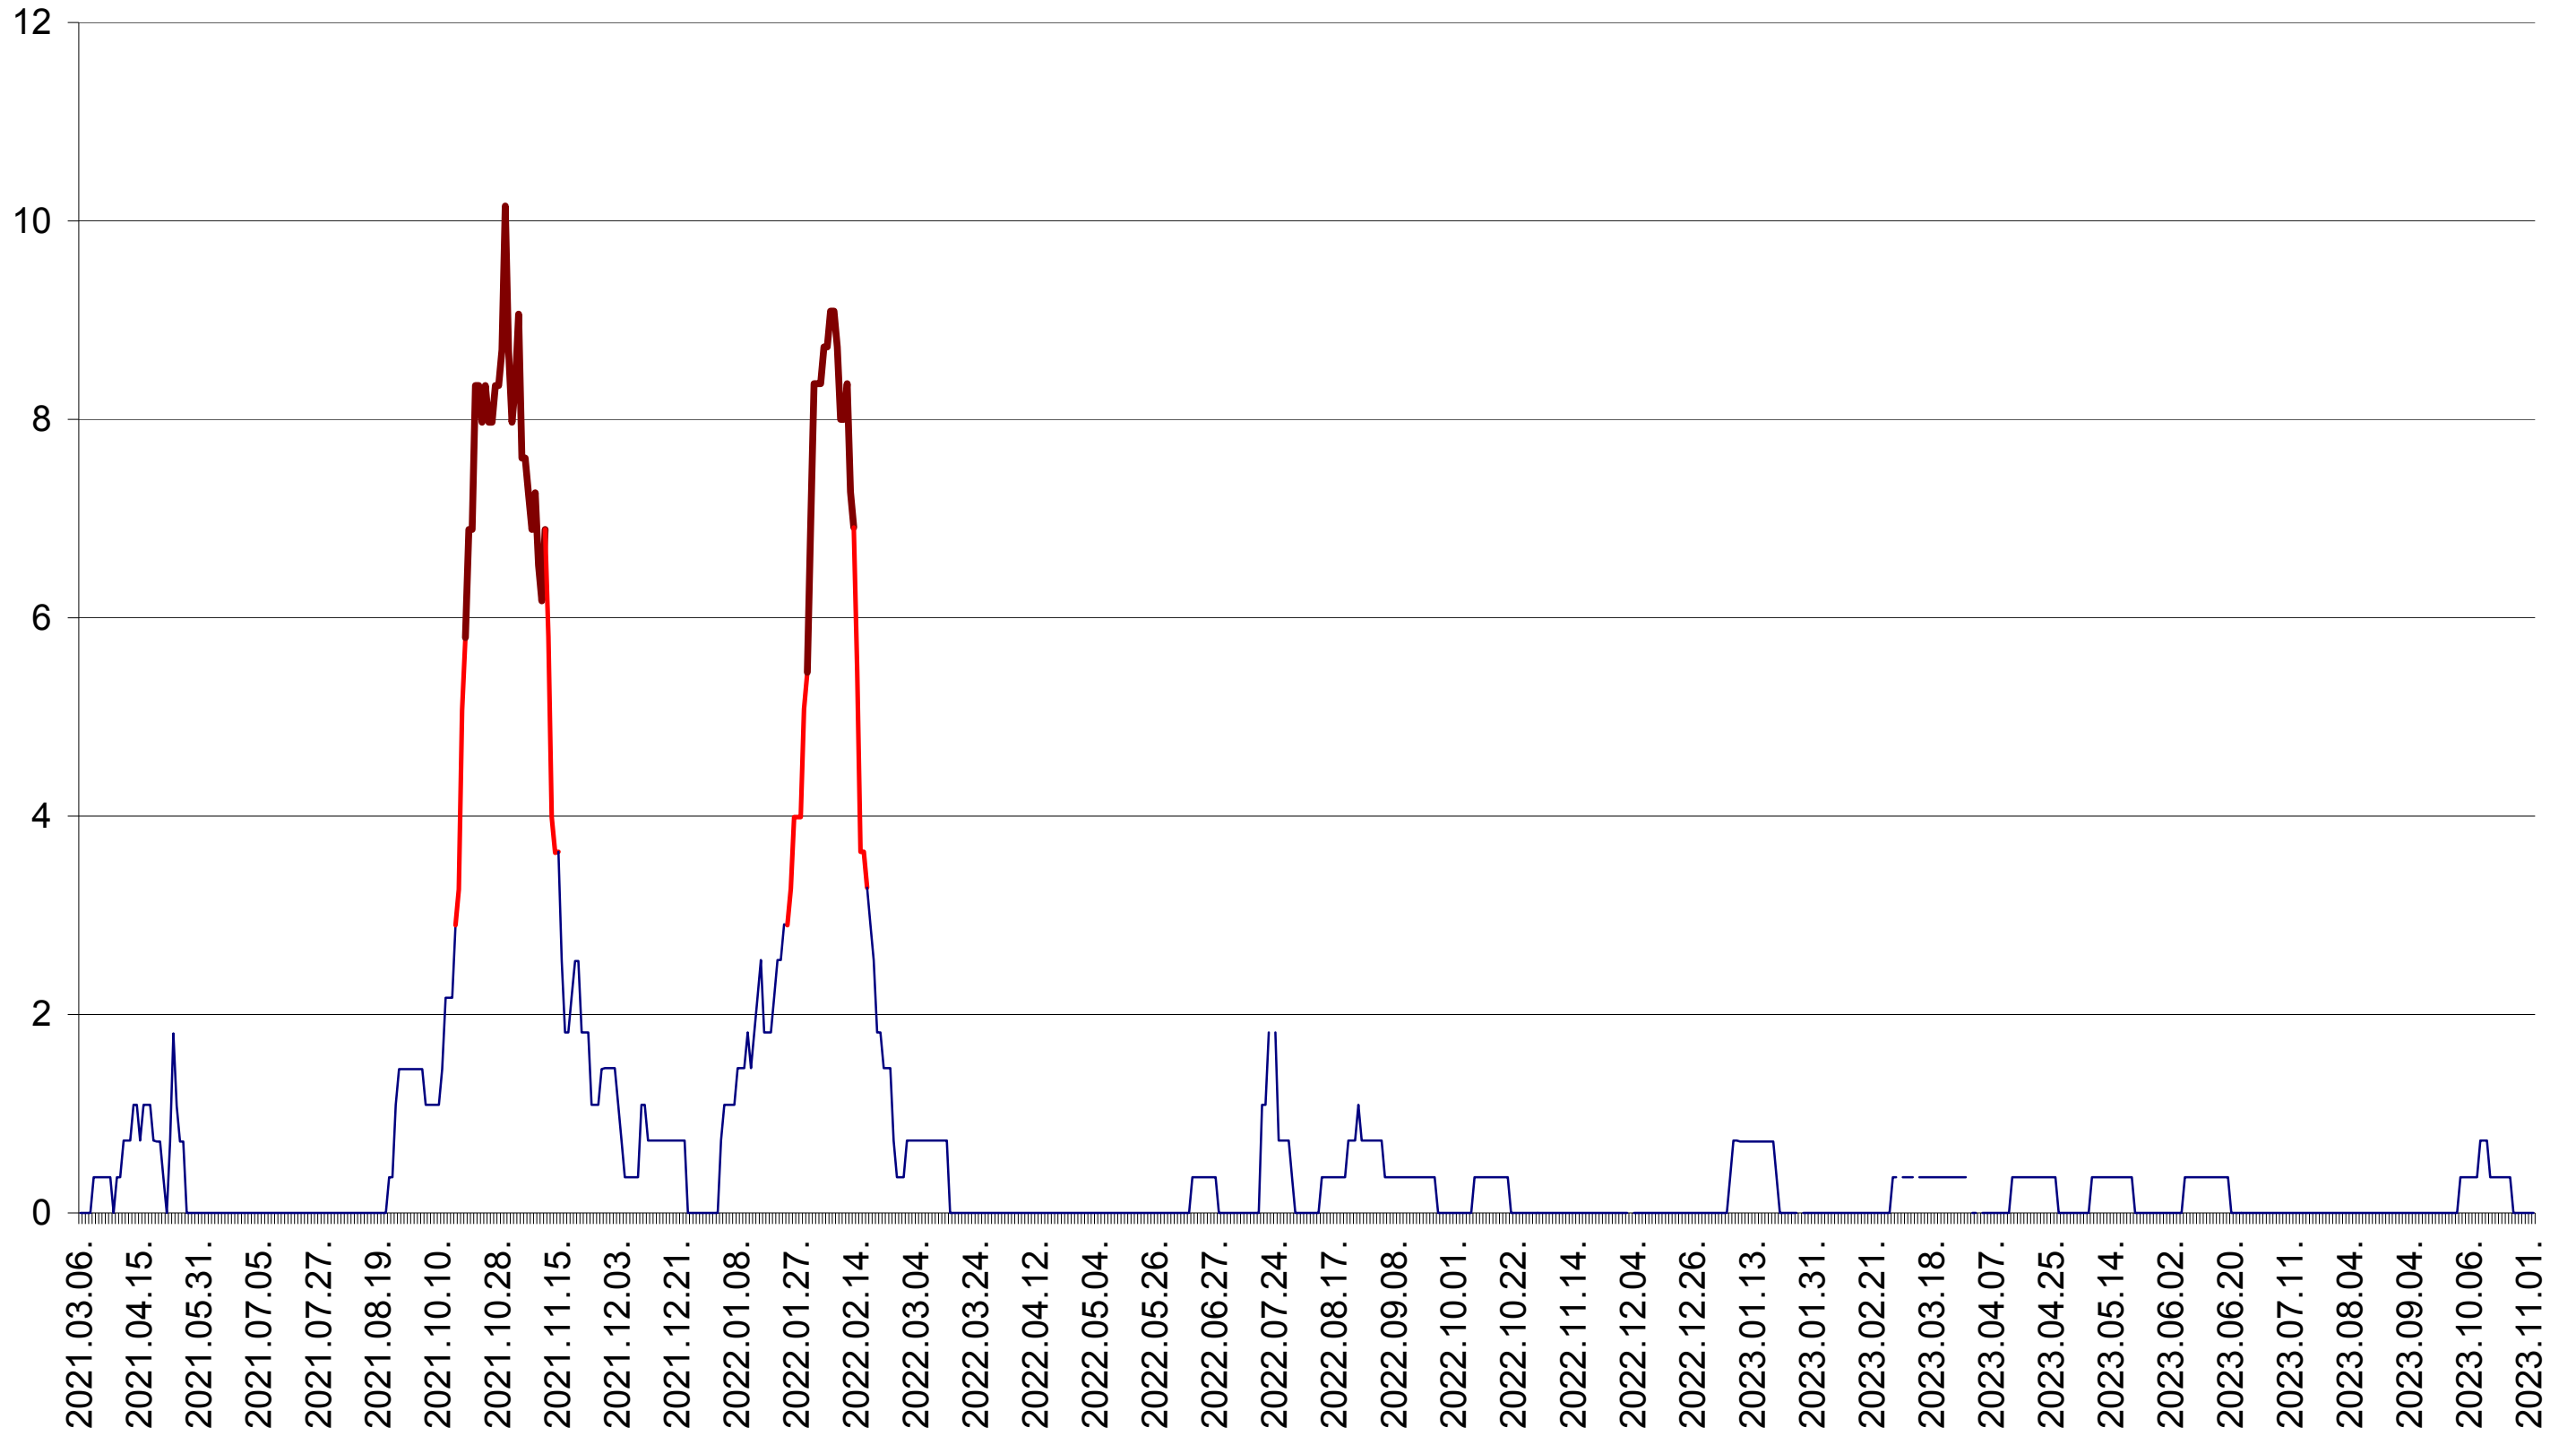

MĂRTINIȘ - Evolutia incidentei cumulate pe 14 zile la ‰ de locuitori
2021.03.07. - 2023.11.02.

MEREȘTI - Evolutia incidentei cumulate pe 14 zile la ‰ de locuitori
2021.03.07. - 2023.11.02.

MUNICIPIUL MIERCUREA-CIUC - Evolutia incidentei cumulate pe 14 zile la ‰ de locuitori
2021.03.07. - 2023.11.02.

MIHĂILENI - Evolutia incidentei cumulate pe 14 zile la ‰ de locuitori
2021.03.07. - 2023.11.02.

MUGENI - Evolutia incidentei cumulate pe 14 zile la ‰ de locuitori
2021.03.07. - 2023.11.02.

OCLAND - Evolutia incidentei cumulate pe 14 zile la ‰ de locuitori
2021.03.07. - 2023.11.02.