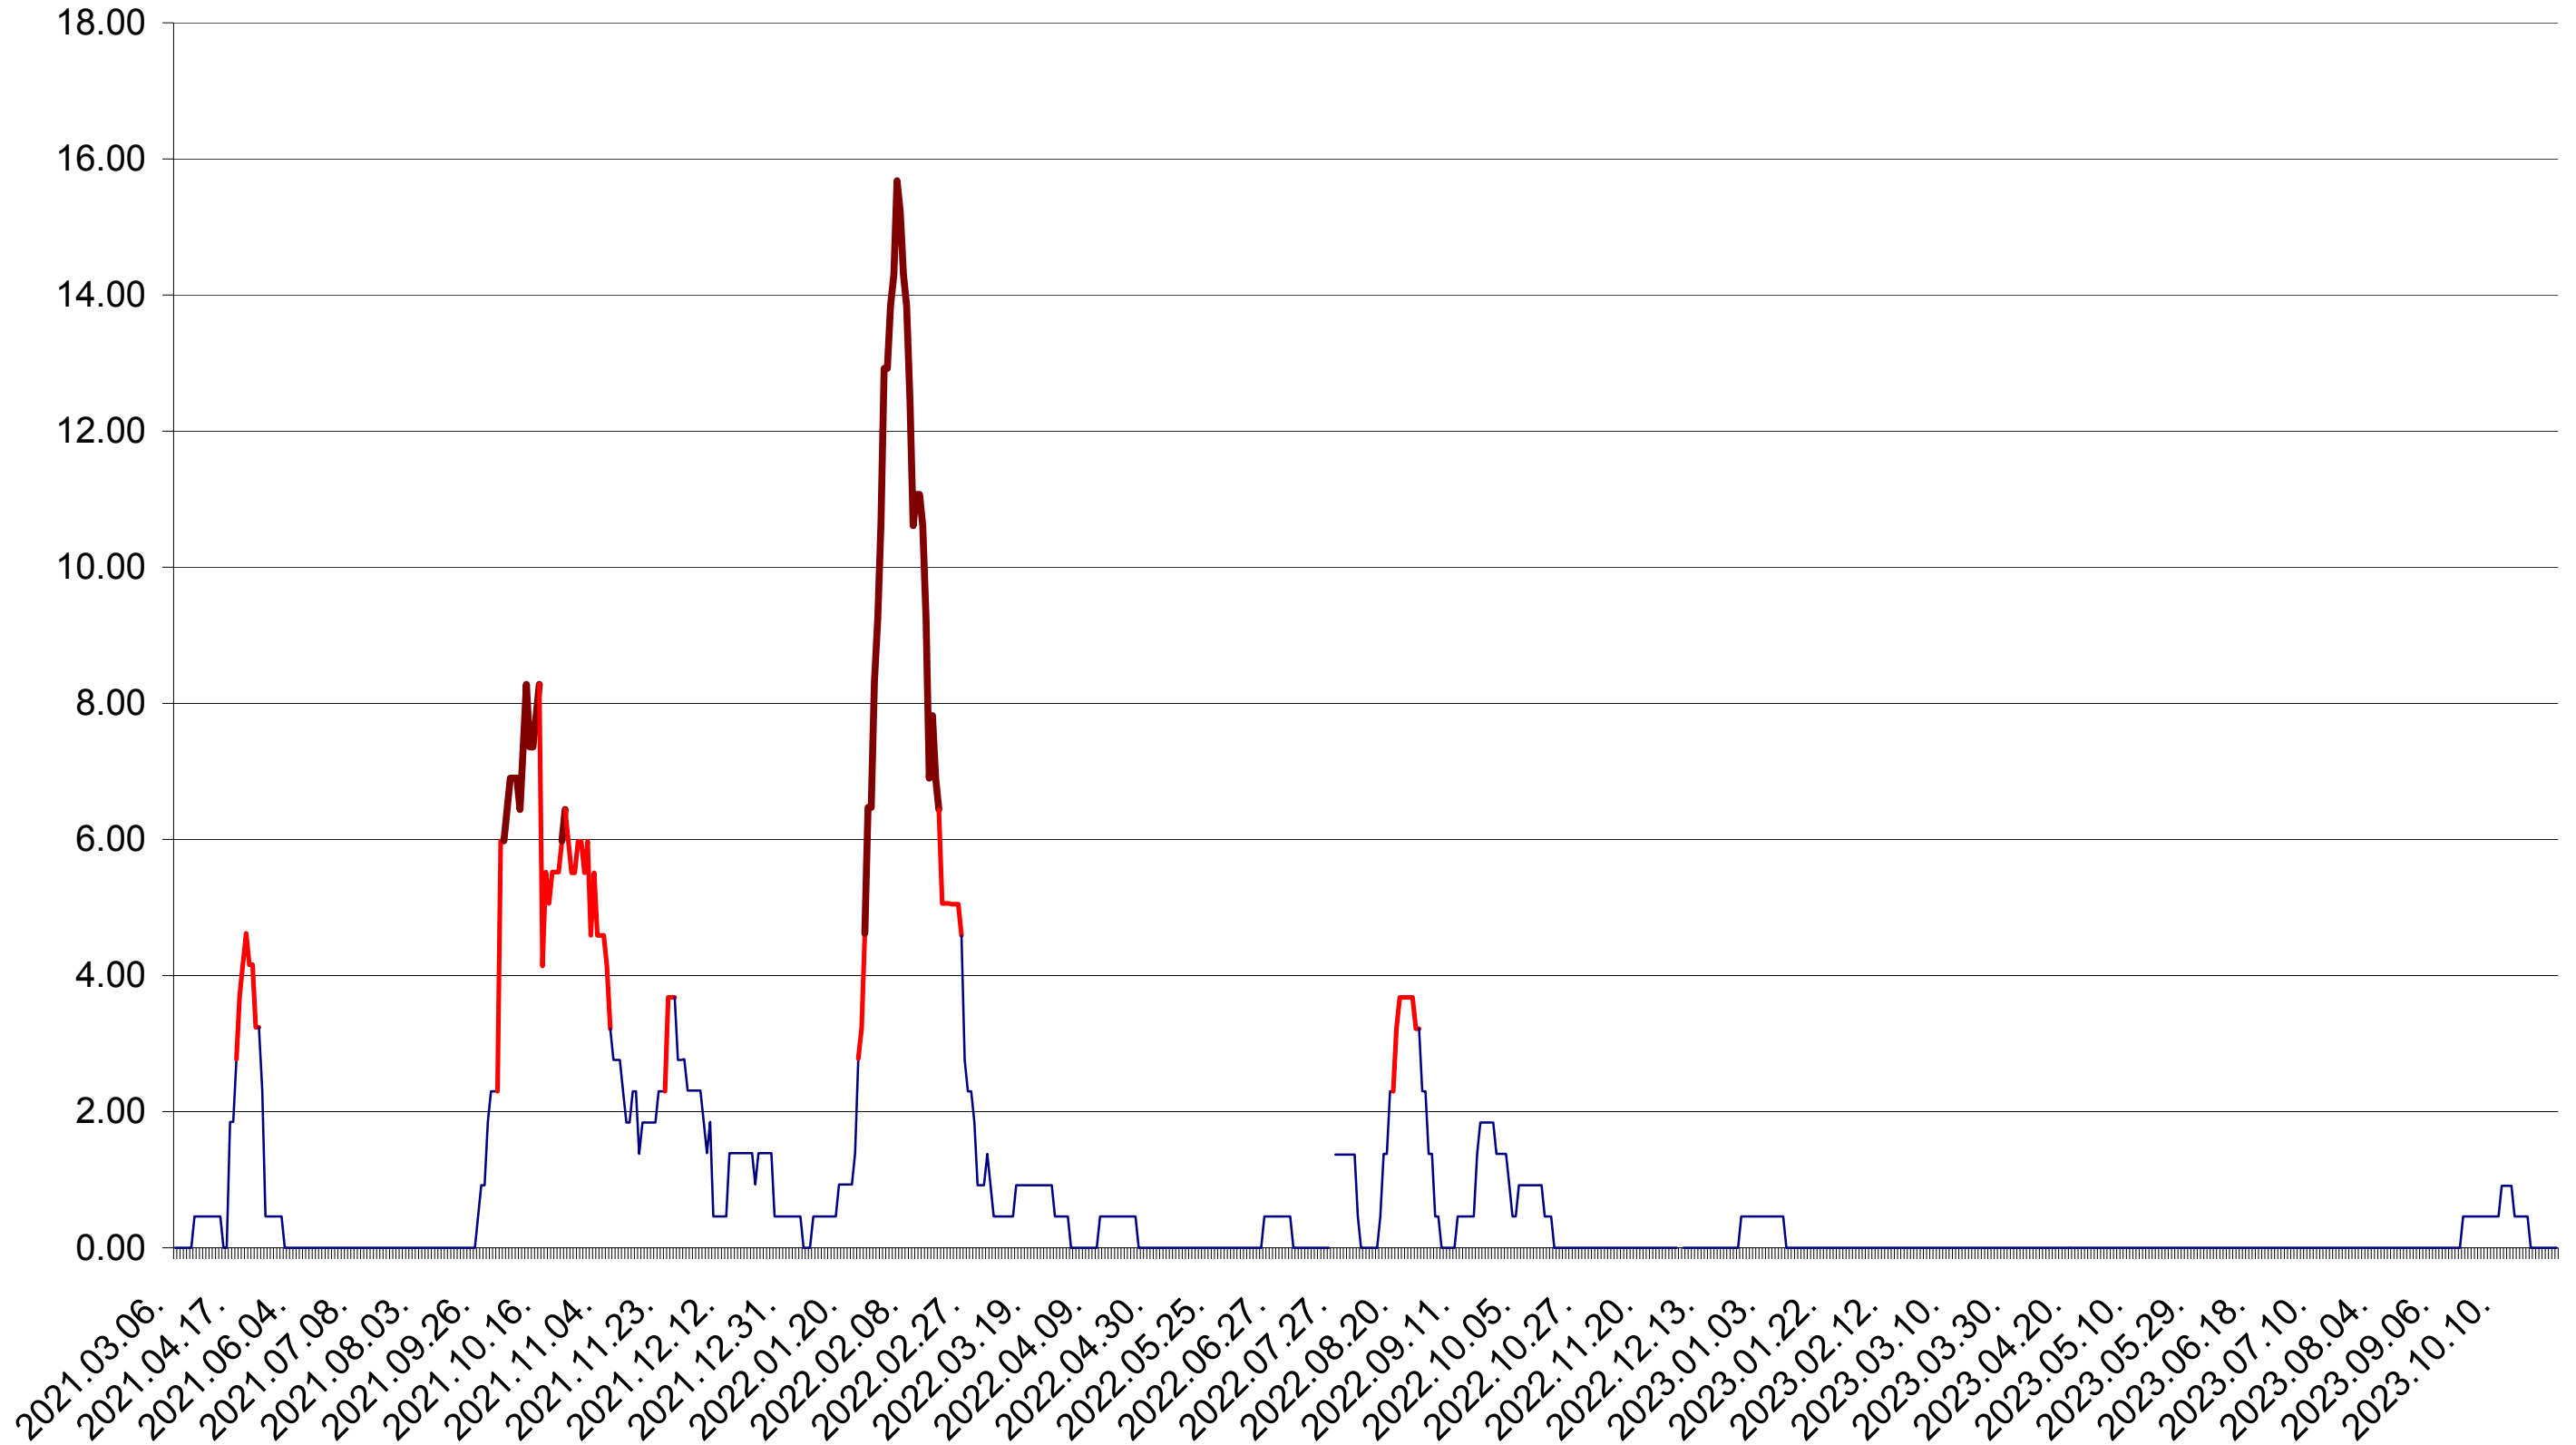

ATID - Evolutia incidentei cumulate pe 14 zile la ‰ de locuitori
2021.03.07. - 2023.11.02.

AVRĂMEȘTI - Evolutia incidentei cumulate pe 14 zile la ‰ de locuitori
2021.03.07. - 2023.11.02.

ORAȘ BĂILE TUȘNAD - Evolutia incidentei cumulate pe 14 zile la ‰ de locuitori
2021.03.07. - 2023.11.02.

ORAȘ BĂLAN - Evolutia incidentei cumulate pe 14 zile la ‰ de locuitori
2021.03.07. - 2023.11.02.

BILBOR - Evolutia incidentei cumulate pe 14 zile la ‰ de locuitori
2021.03.07. - 2023.11.02.

ORAȘ BORSEC - Evolutia incidentei cumulate pe 14 zile la ‰ de locuitori
2021.03.07. - 2023.11.02.

BRĂDEȘTI - Evolutia incidentei cumulate pe 14 zile la ‰ de locuitori
2021.03.07. - 2023.11.02.

CĂPÂLNIȚA - Evolutia incidentei cumulate pe 14 zile la ‰ de locuitori
2021.03.07. - 2023.11.02.

CÂRȚA - Evolutia incidentei cumulate pe 14 zile la ‰ de locuitori
2021.03.07. - 2023.11.02.

CICEU - Evolutia incidentei cumulate pe 14 zile la ‰ de locuitori
2021.03.07. - 2023.11.02.

CIUCSÂNGEORGIU - Evolutia incidentei cumulate pe 14 zile la ‰ de locuitori
2021.03.07. - 2023.11.02.

CIUMANI - Evolutia incidentei cumulate pe 14 zile la ‰ de locuitori
2021.03.07. - 2023.11.02.