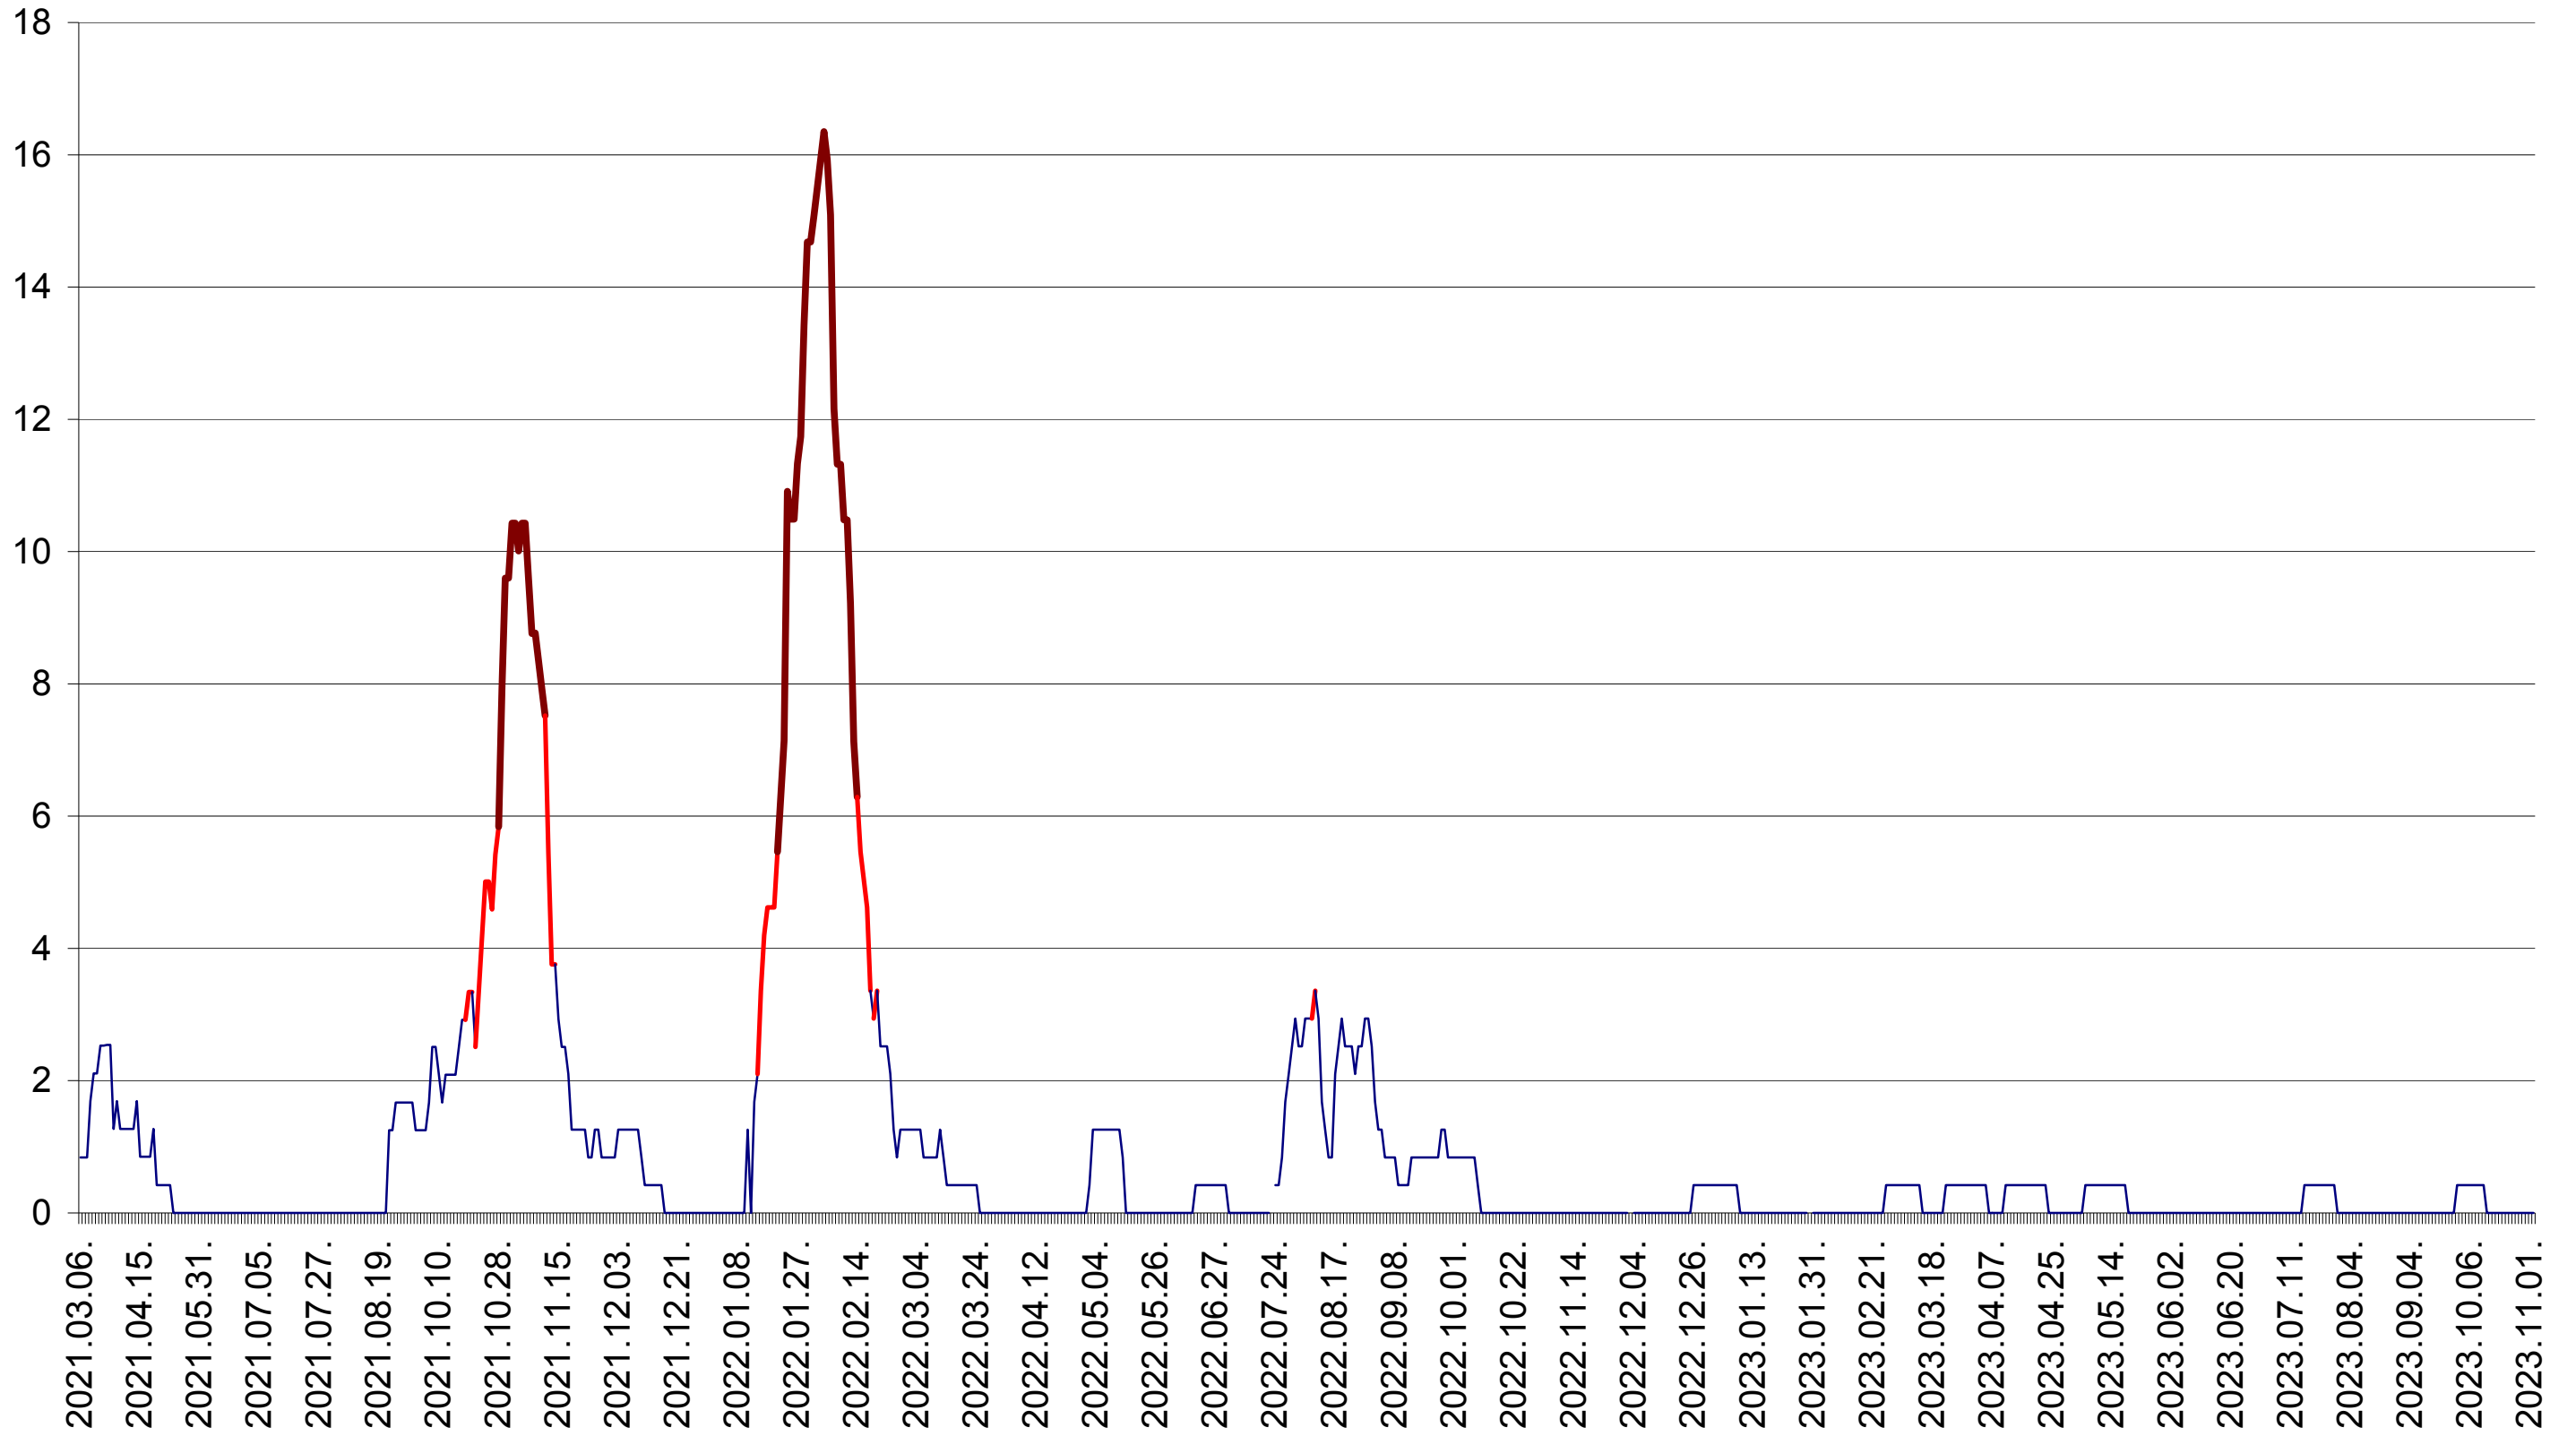

FELICENI - Evolutia incidentei cumulate pe 14 zile la ‰ de locuitori
2021.03.07. - 2023.11.02.

FRUMOASA - Evolutia incidentei cumulate pe 14 zile la ‰ de locuitori
2021.03.07. - 2023.11.02.

GĂLĂUȚAȘ - Evolutia incidentei cumulate pe 14 zile la ‰ de locuitori
2021.03.07. - 2023.11.02.

MUNICIPIUL GHEORGHENI - Evolutia incidentei cumulate pe 14 zile la ‰ de locuitori
2021.03.07. - 2023.11.02.

JOSENI - Evolutia incidentei cumulate pe 14 zile la ‰ de locuitori
2021.03.07. - 2023.11.02.

LĂZAREA - Evolutia incidentei cumulate pe 14 zile la ‰ de locuitori
2021.03.07. - 2023.11.02.

LELICENI - Evolutia incidentei cumulate pe 14 zile la ‰ de locuitori
2021.03.07. - 2023.11.02.

LUETA - Evolutia incidentei cumulate pe 14 zile la ‰ de locuitori
2021.03.07. - 2023.11.02.

LUNCA DE JOS - Evolutia incidentei cumulate pe 14 zile la ‰ de locuitori
2021.03.07. - 2023.11.02.