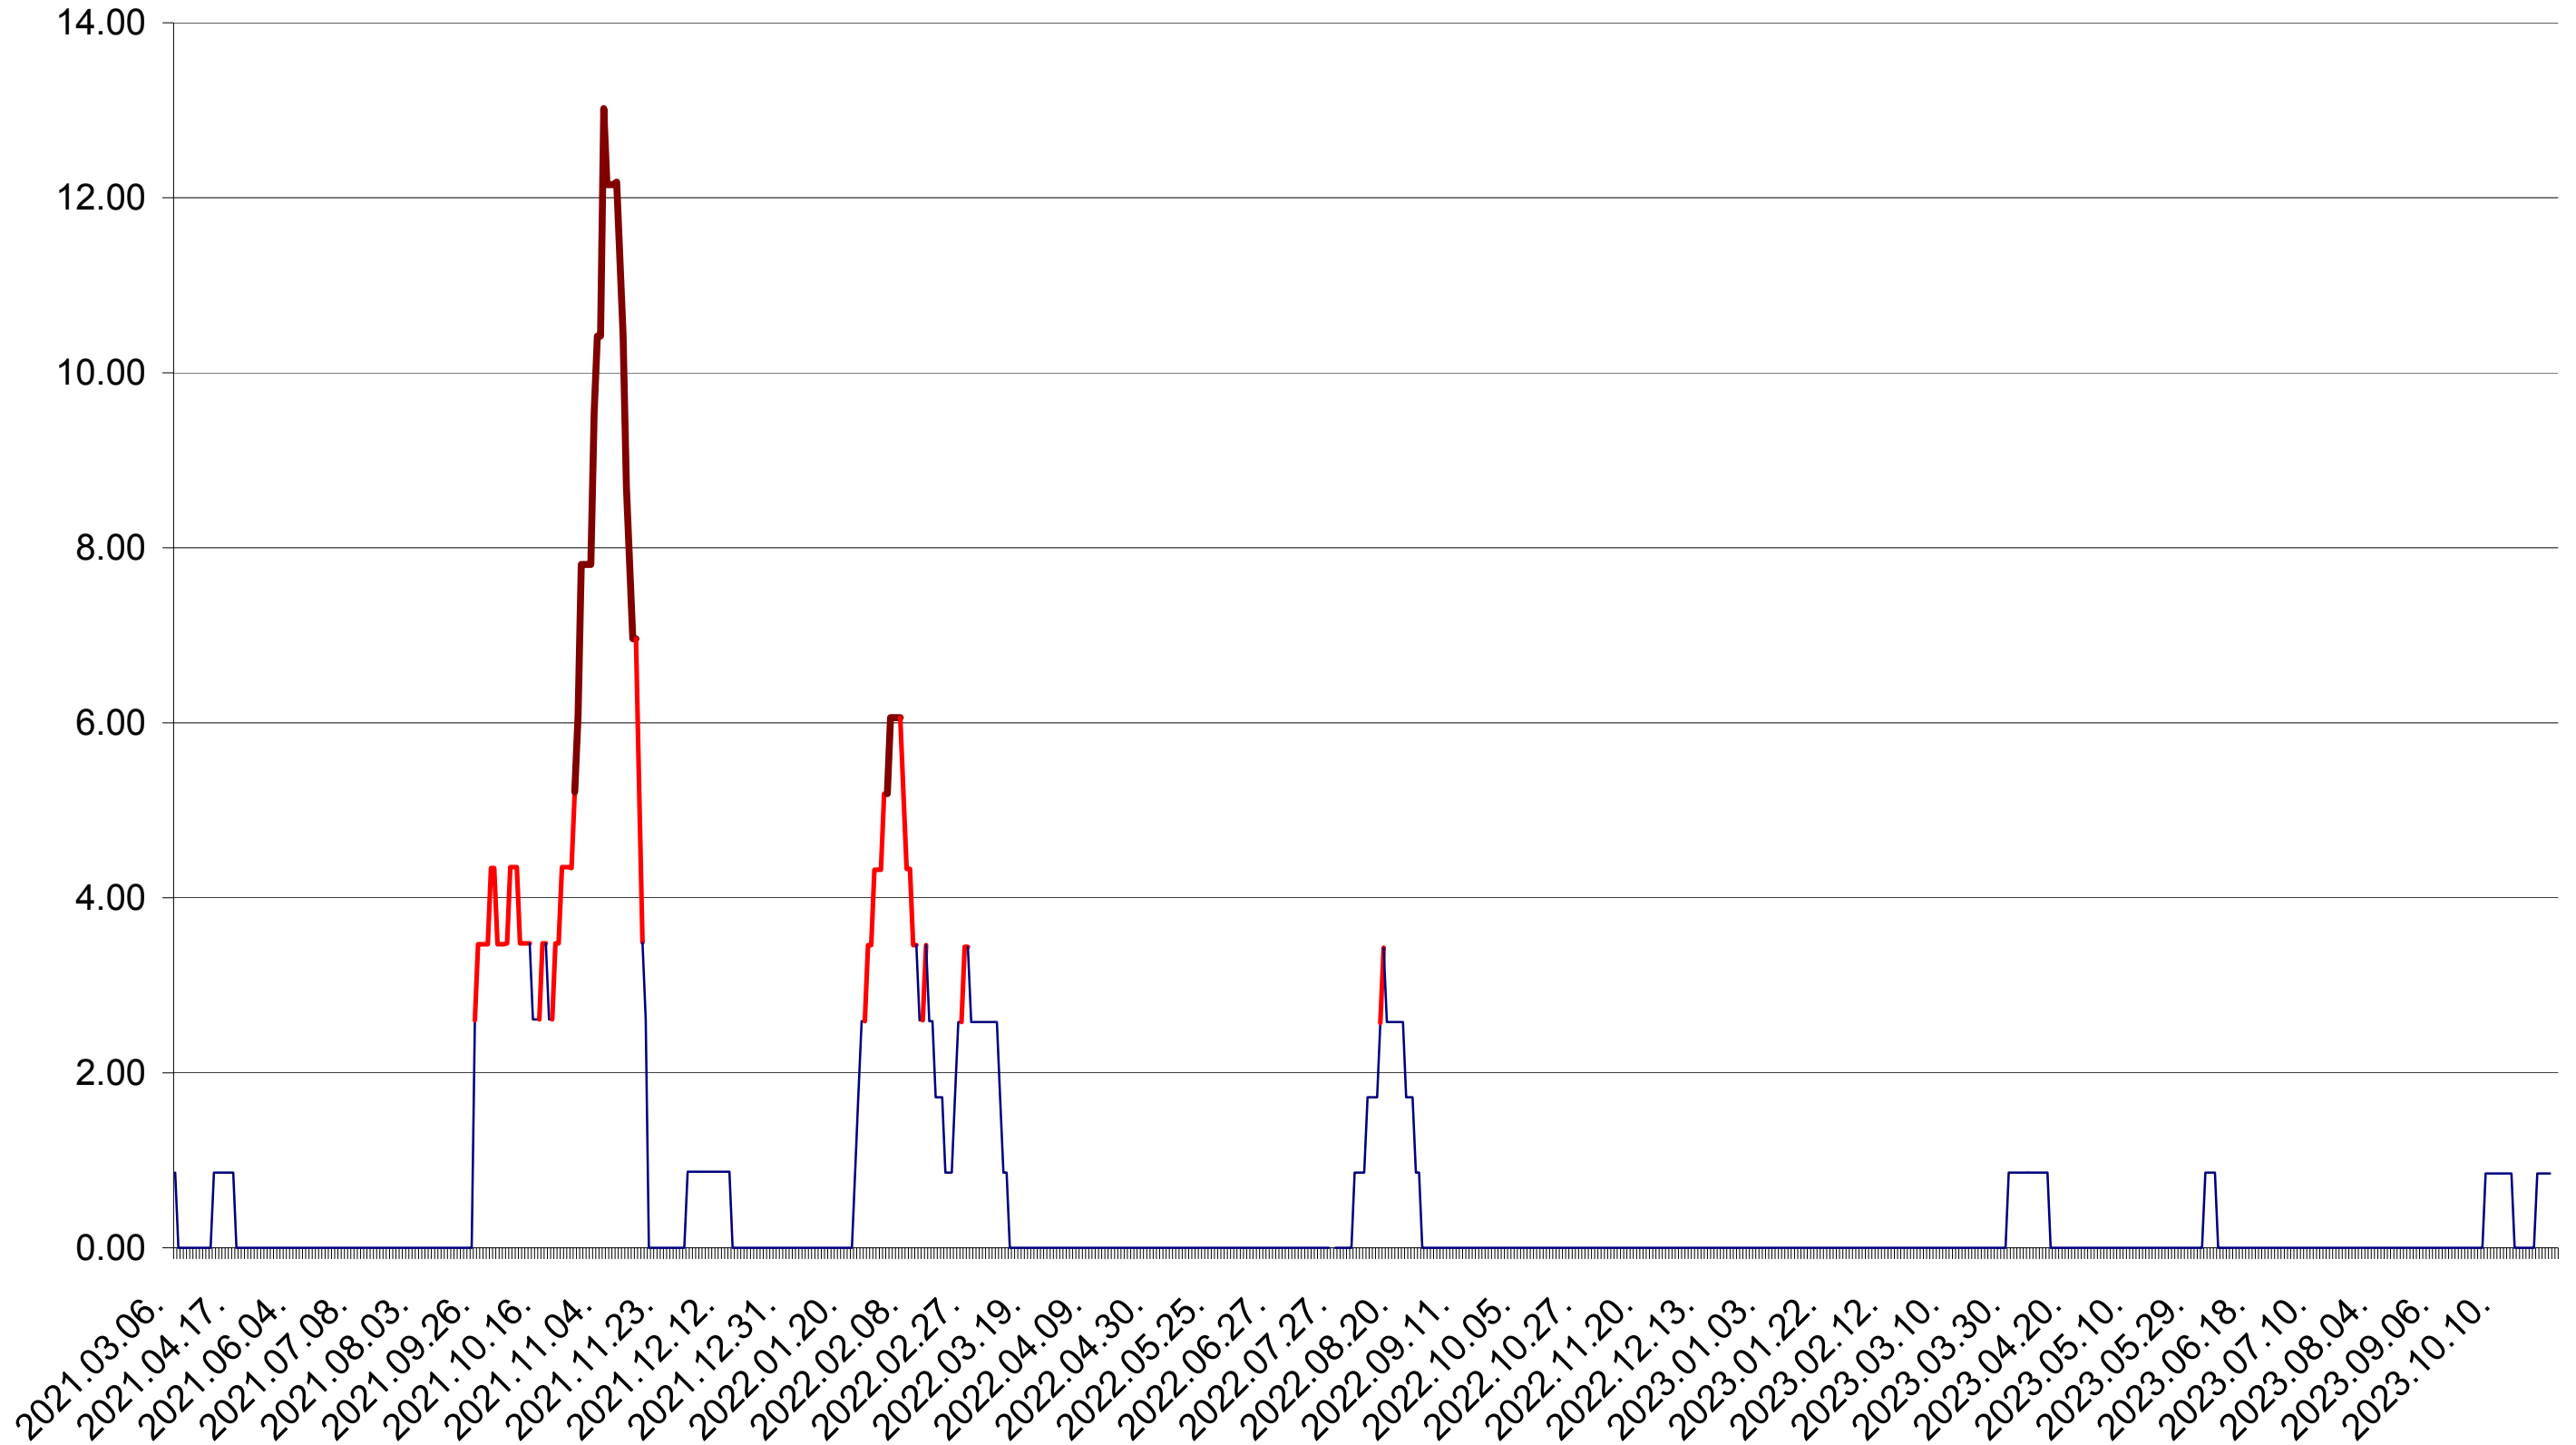

VĂRȘAG - Evolutia incidentei cumulate pe 14 zile la ‰ de locuitori
2021.03.07. - 2023.11.02.

ULIEȘ - Evolutia incidentei cumulate pe 14 zile la ‰ de locuitori
2021.03.07. - 2023.11.02.