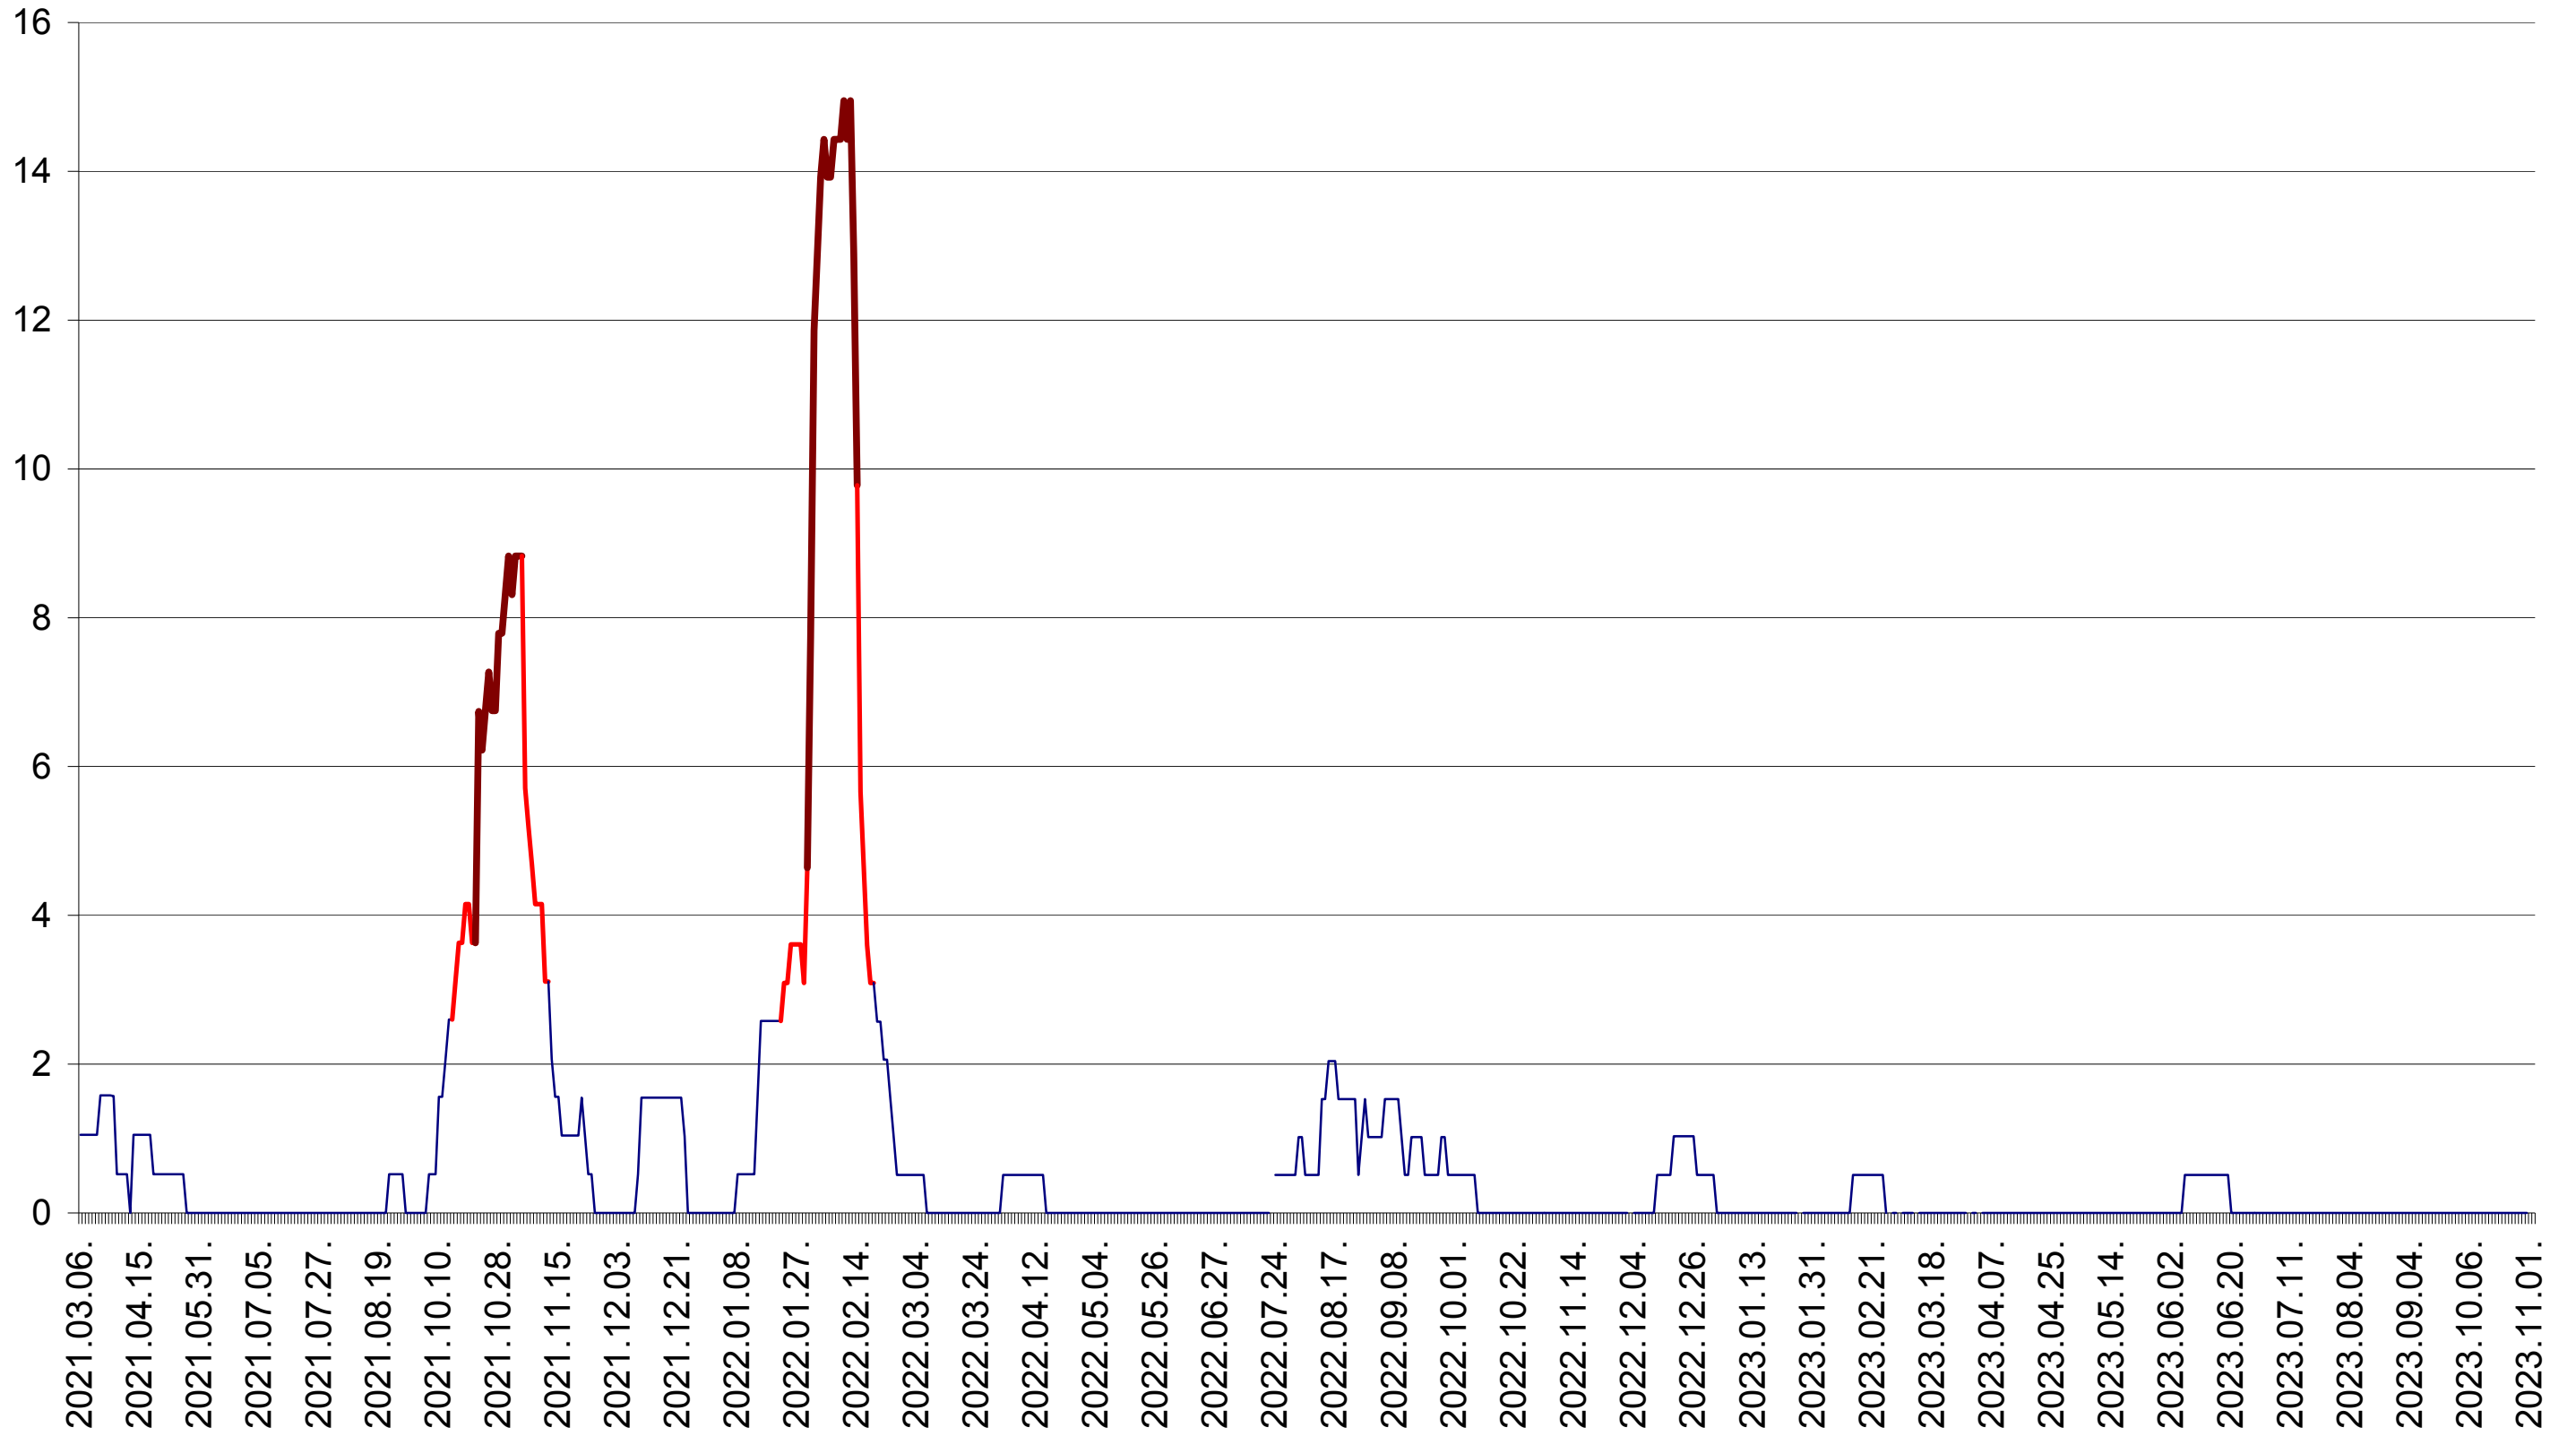

PRAID - Evolutia incidentei cumulate pe 14 zile la ‰ de locuitori
2021.03.07. - 2023.11.02.

PORUMBENI - Evolutia incidentei cumulate pe 14 zile la ‰ de locuitori
2021.03.07. - 2023.11.02.