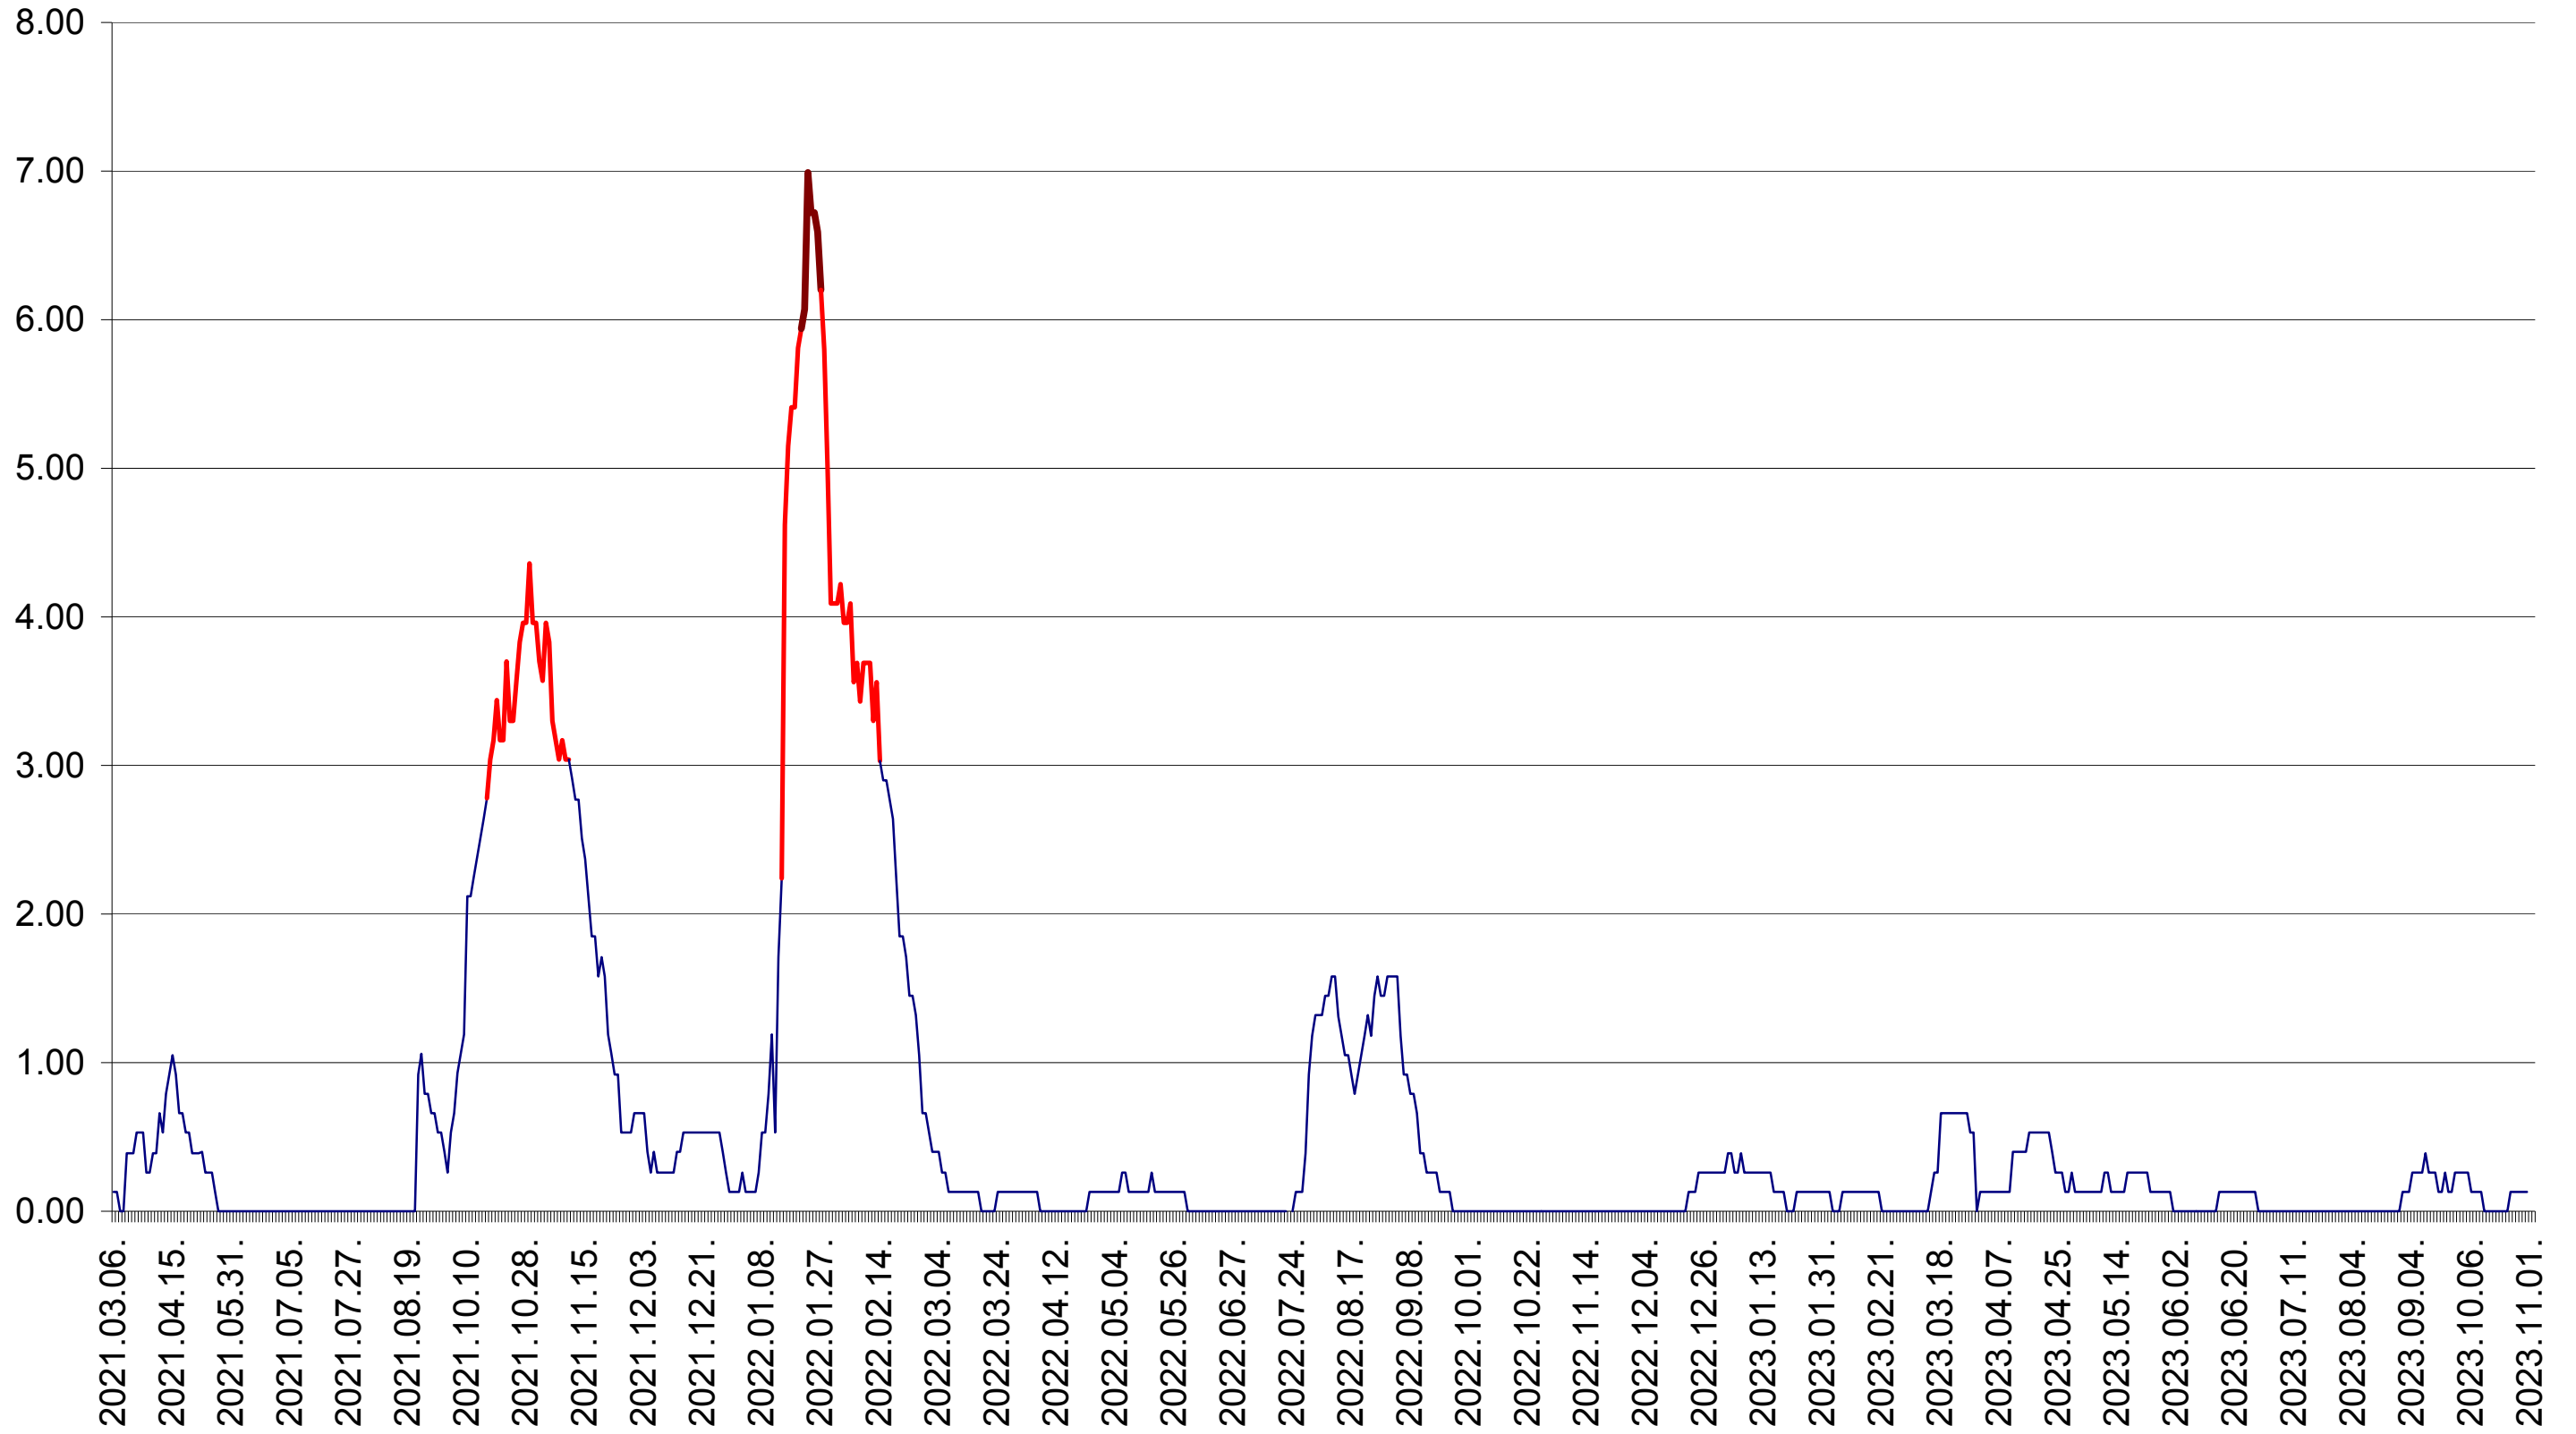

VOȘLĂBENI - Evolutia incidentei cumulate pe 14 zile la ‰ de locuitori
2021.03.07. - 2023.11.02.

ORAȘ VLĂHIȚA - Evolutia incidentei cumulate pe 14 zile la ‰ de locuitori
2021.03.07. - 2023.11.02.