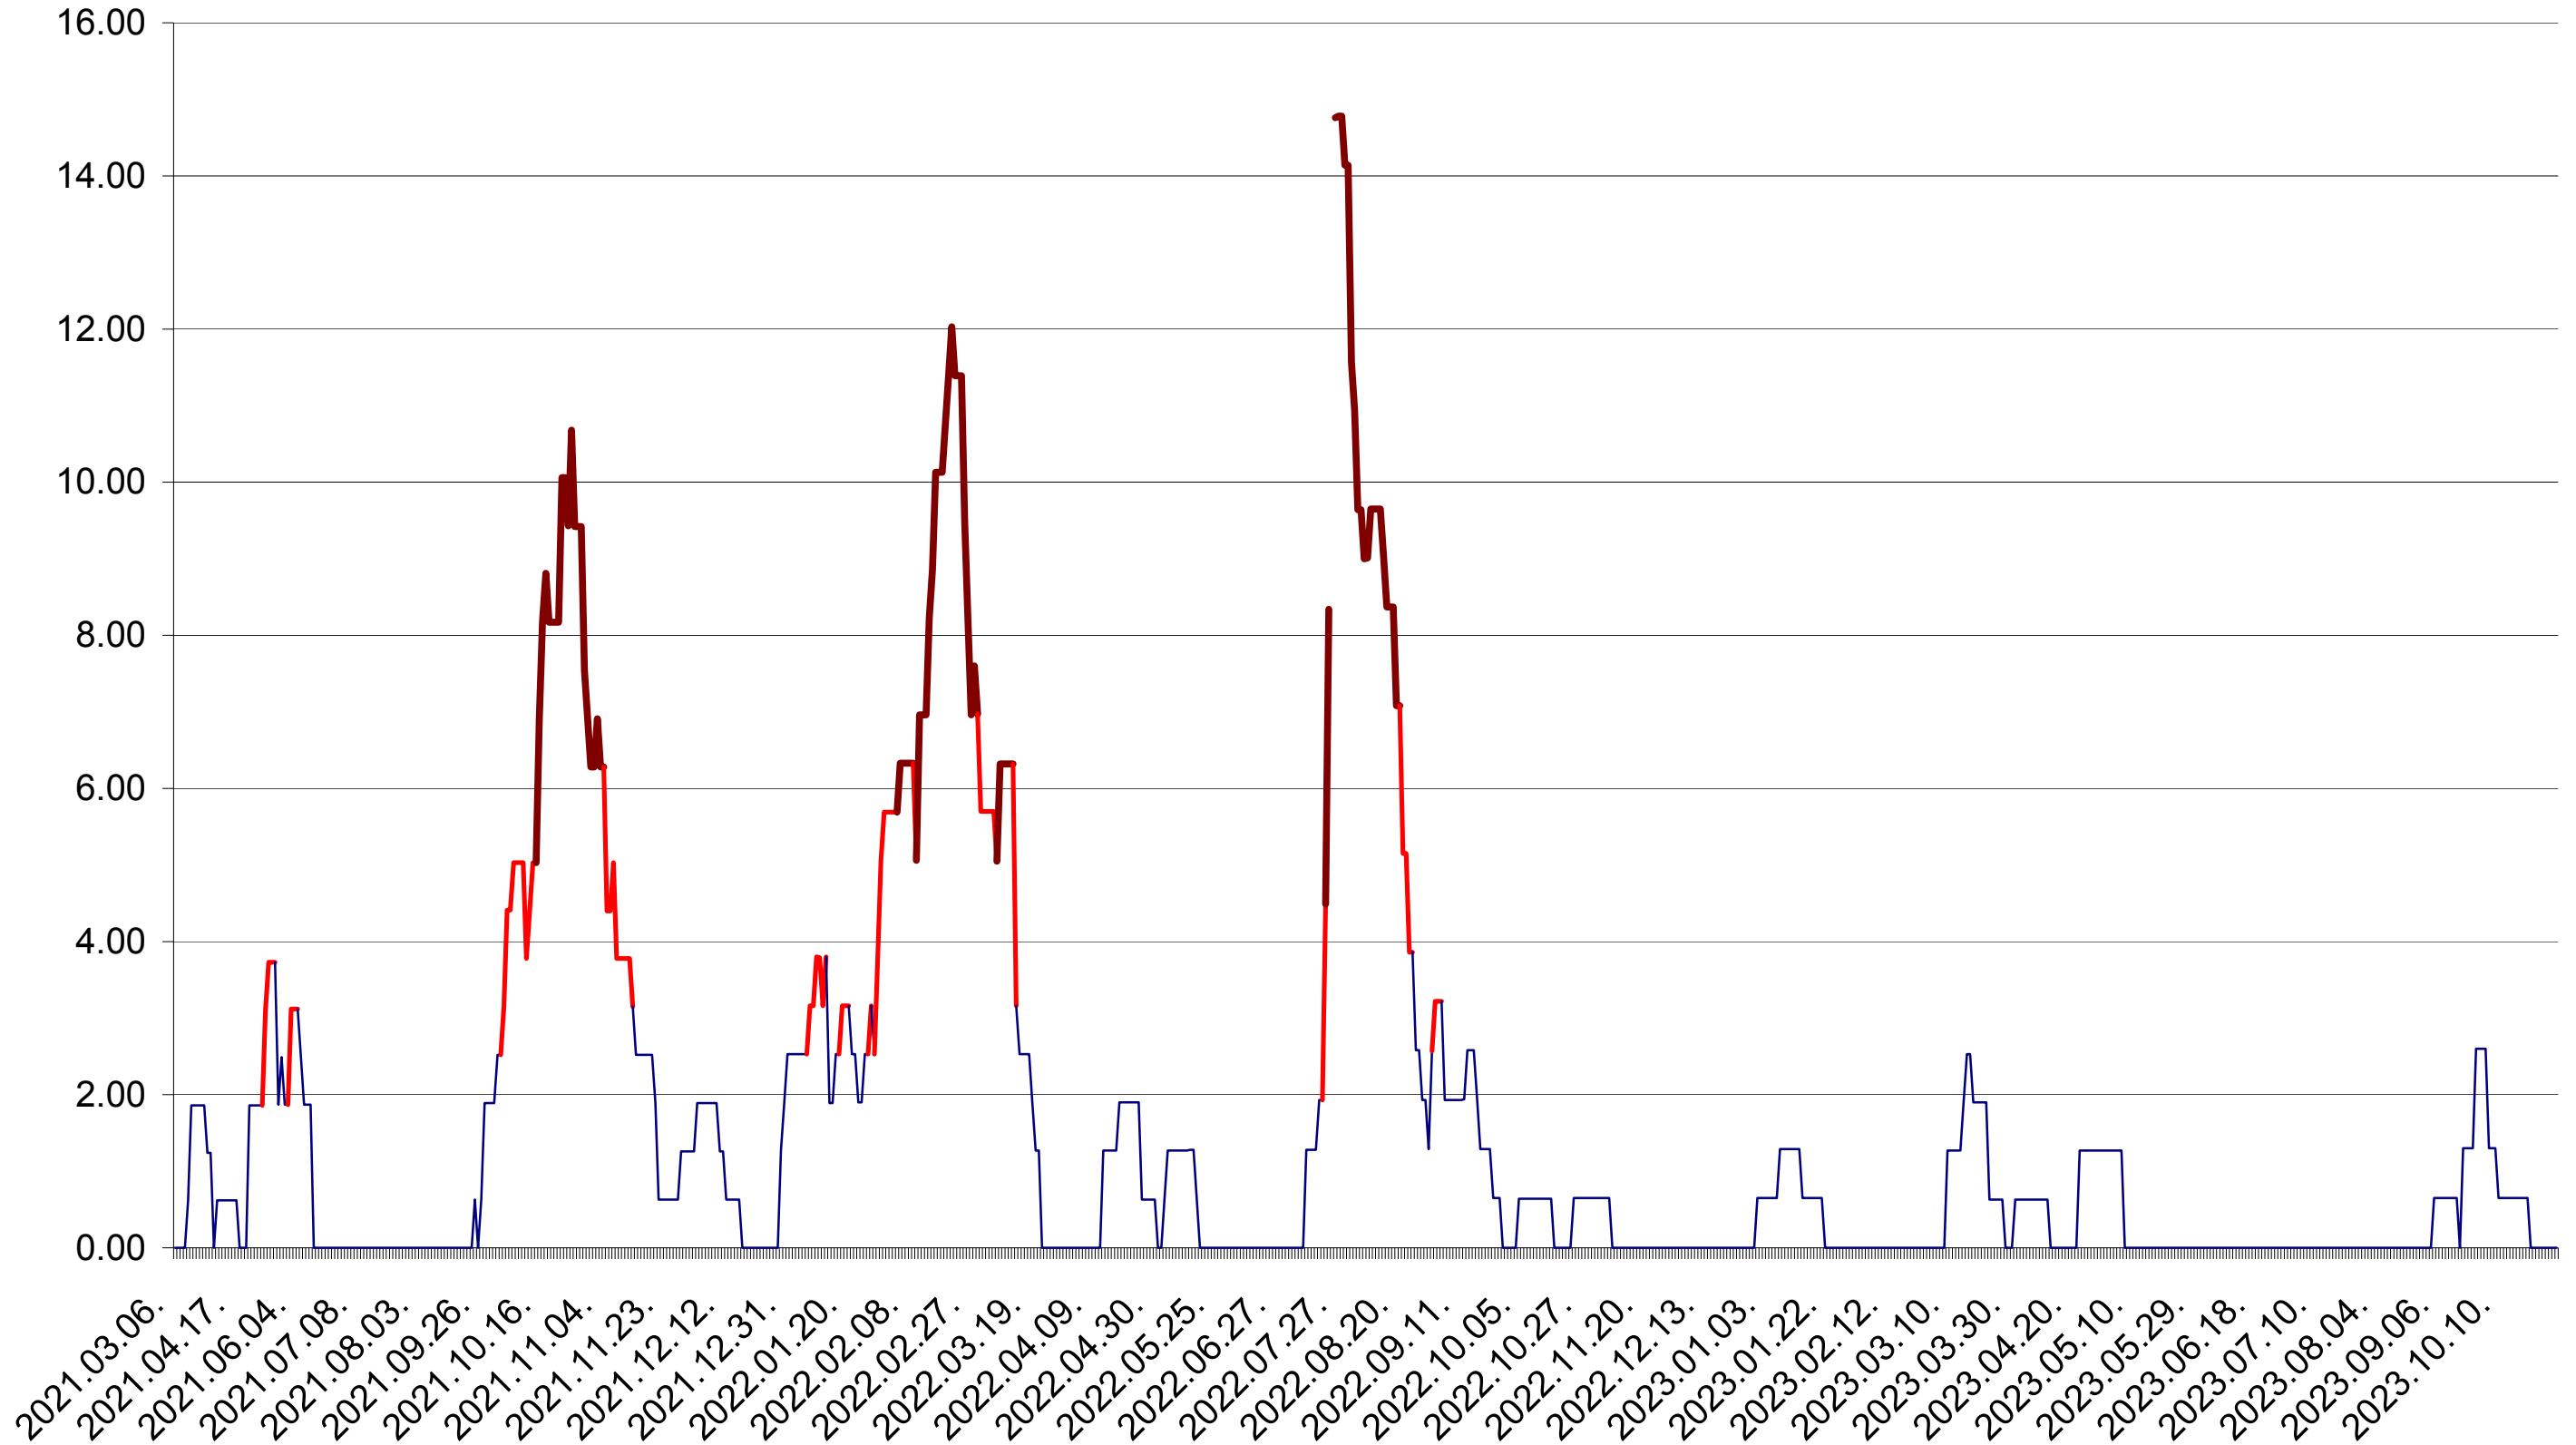

ATID - Evolutia incidentei cumulate pe 14 zile la ‰ de locuitori
2021.03.07. - 2023.11.02.

AVRĂMEȘTI - Evolutia incidentei cumulate pe 14 zile la ‰ de locuitori
2021.03.07. - 2023.11.02.

ORAȘ BĂILE TUȘNAD - Evolutia incidentei cumulate pe 14 zile la ‰ de locuitori
2021.03.07. - 2023.11.02.

ORAȘ BĂLAN - Evolutia incidentei cumulate pe 14 zile la ‰ de locuitori
2021.03.07. - 2023.11.02.

BILBOR - Evolutia incidentei cumulate pe 14 zile la ‰ de locuitori
2021.03.07. - 2023.11.02.

ORAȘ BORSEC - Evolutia incidentei cumulate pe 14 zile la ‰ de locuitori
2021.03.07. - 2023.11.02.

BRĂDEȘTI - Evolutia incidentei cumulate pe 14 zile la ‰ de locuitori
2021.03.07. - 2023.11.02.

CĂPÂLNIȚA - Evolutia incidentei cumulate pe 14 zile la ‰ de locuitori
2021.03.07. - 2023.11.02.

CÂRȚA - Evolutia incidentei cumulate pe 14 zile la ‰ de locuitori
2021.03.07. - 2023.11.02.