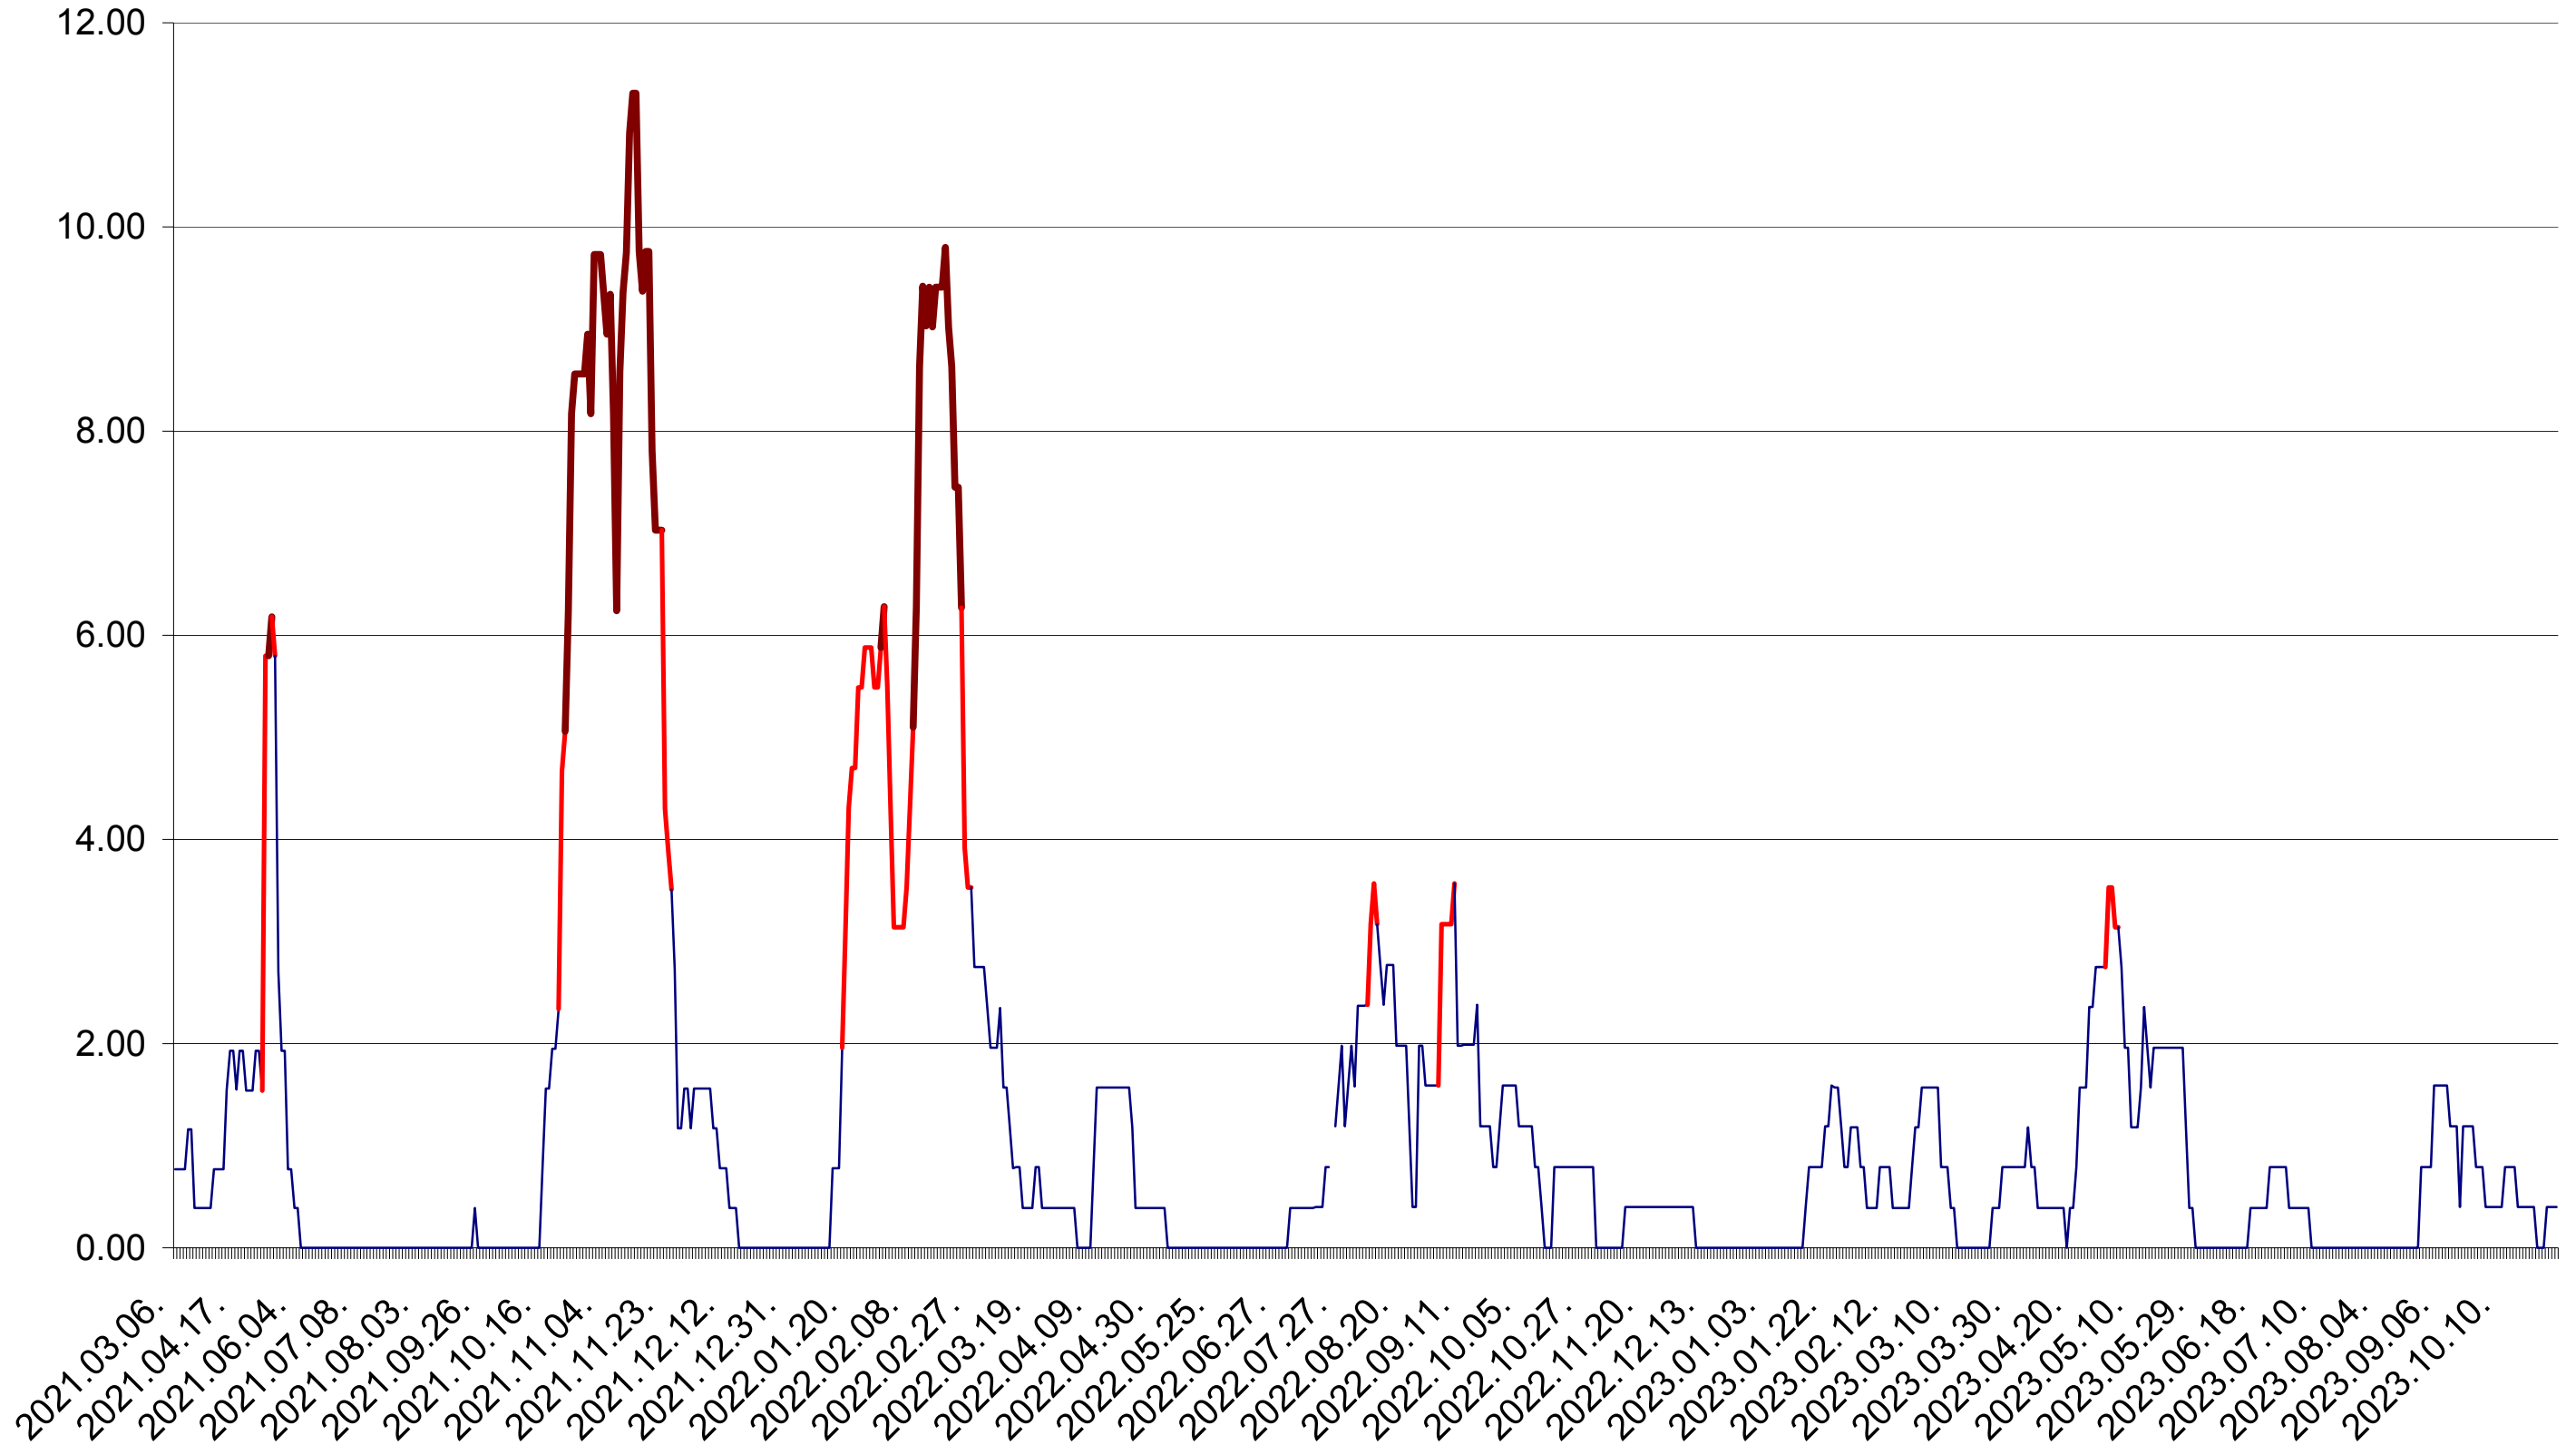

ATID - Evolutia incidentei cumulate pe 14 zile la ‰ de locuitori
2021.03.07. - 2023.11.02.

AVRĂMEȘTI - Evolutia incidentei cumulate pe 14 zile la ‰ de locuitori
2021.03.07. - 2023.11.02.

ORAȘ BĂILE TUȘNAD - Evolutia incidentei cumulate pe 14 zile la ‰ de locuitori
2021.03.07. - 2023.11.02.

ORAȘ BĂLAN - Evolutia incidentei cumulate pe 14 zile la ‰ de locuitori
2021.03.07. - 2023.11.02.

BILBOR - Evolutia incidentei cumulate pe 14 zile la ‰ de locuitori
2021.03.07. - 2023.11.02.

ORAȘ BORSEC - Evolutia incidentei cumulate pe 14 zile la ‰ de locuitori
2021.03.07. - 2023.11.02.

BRĂDEȘTI - Evolutia incidentei cumulate pe 14 zile la ‰ de locuitori
2021.03.07. - 2023.11.02.

CĂPÂLNIȚA - Evolutia incidentei cumulate pe 14 zile la ‰ de locuitori
2021.03.07. - 2023.11.02.

CÂRȚA - Evolutia incidentei cumulate pe 14 zile la ‰ de locuitori
2021.03.07. - 2023.11.02.