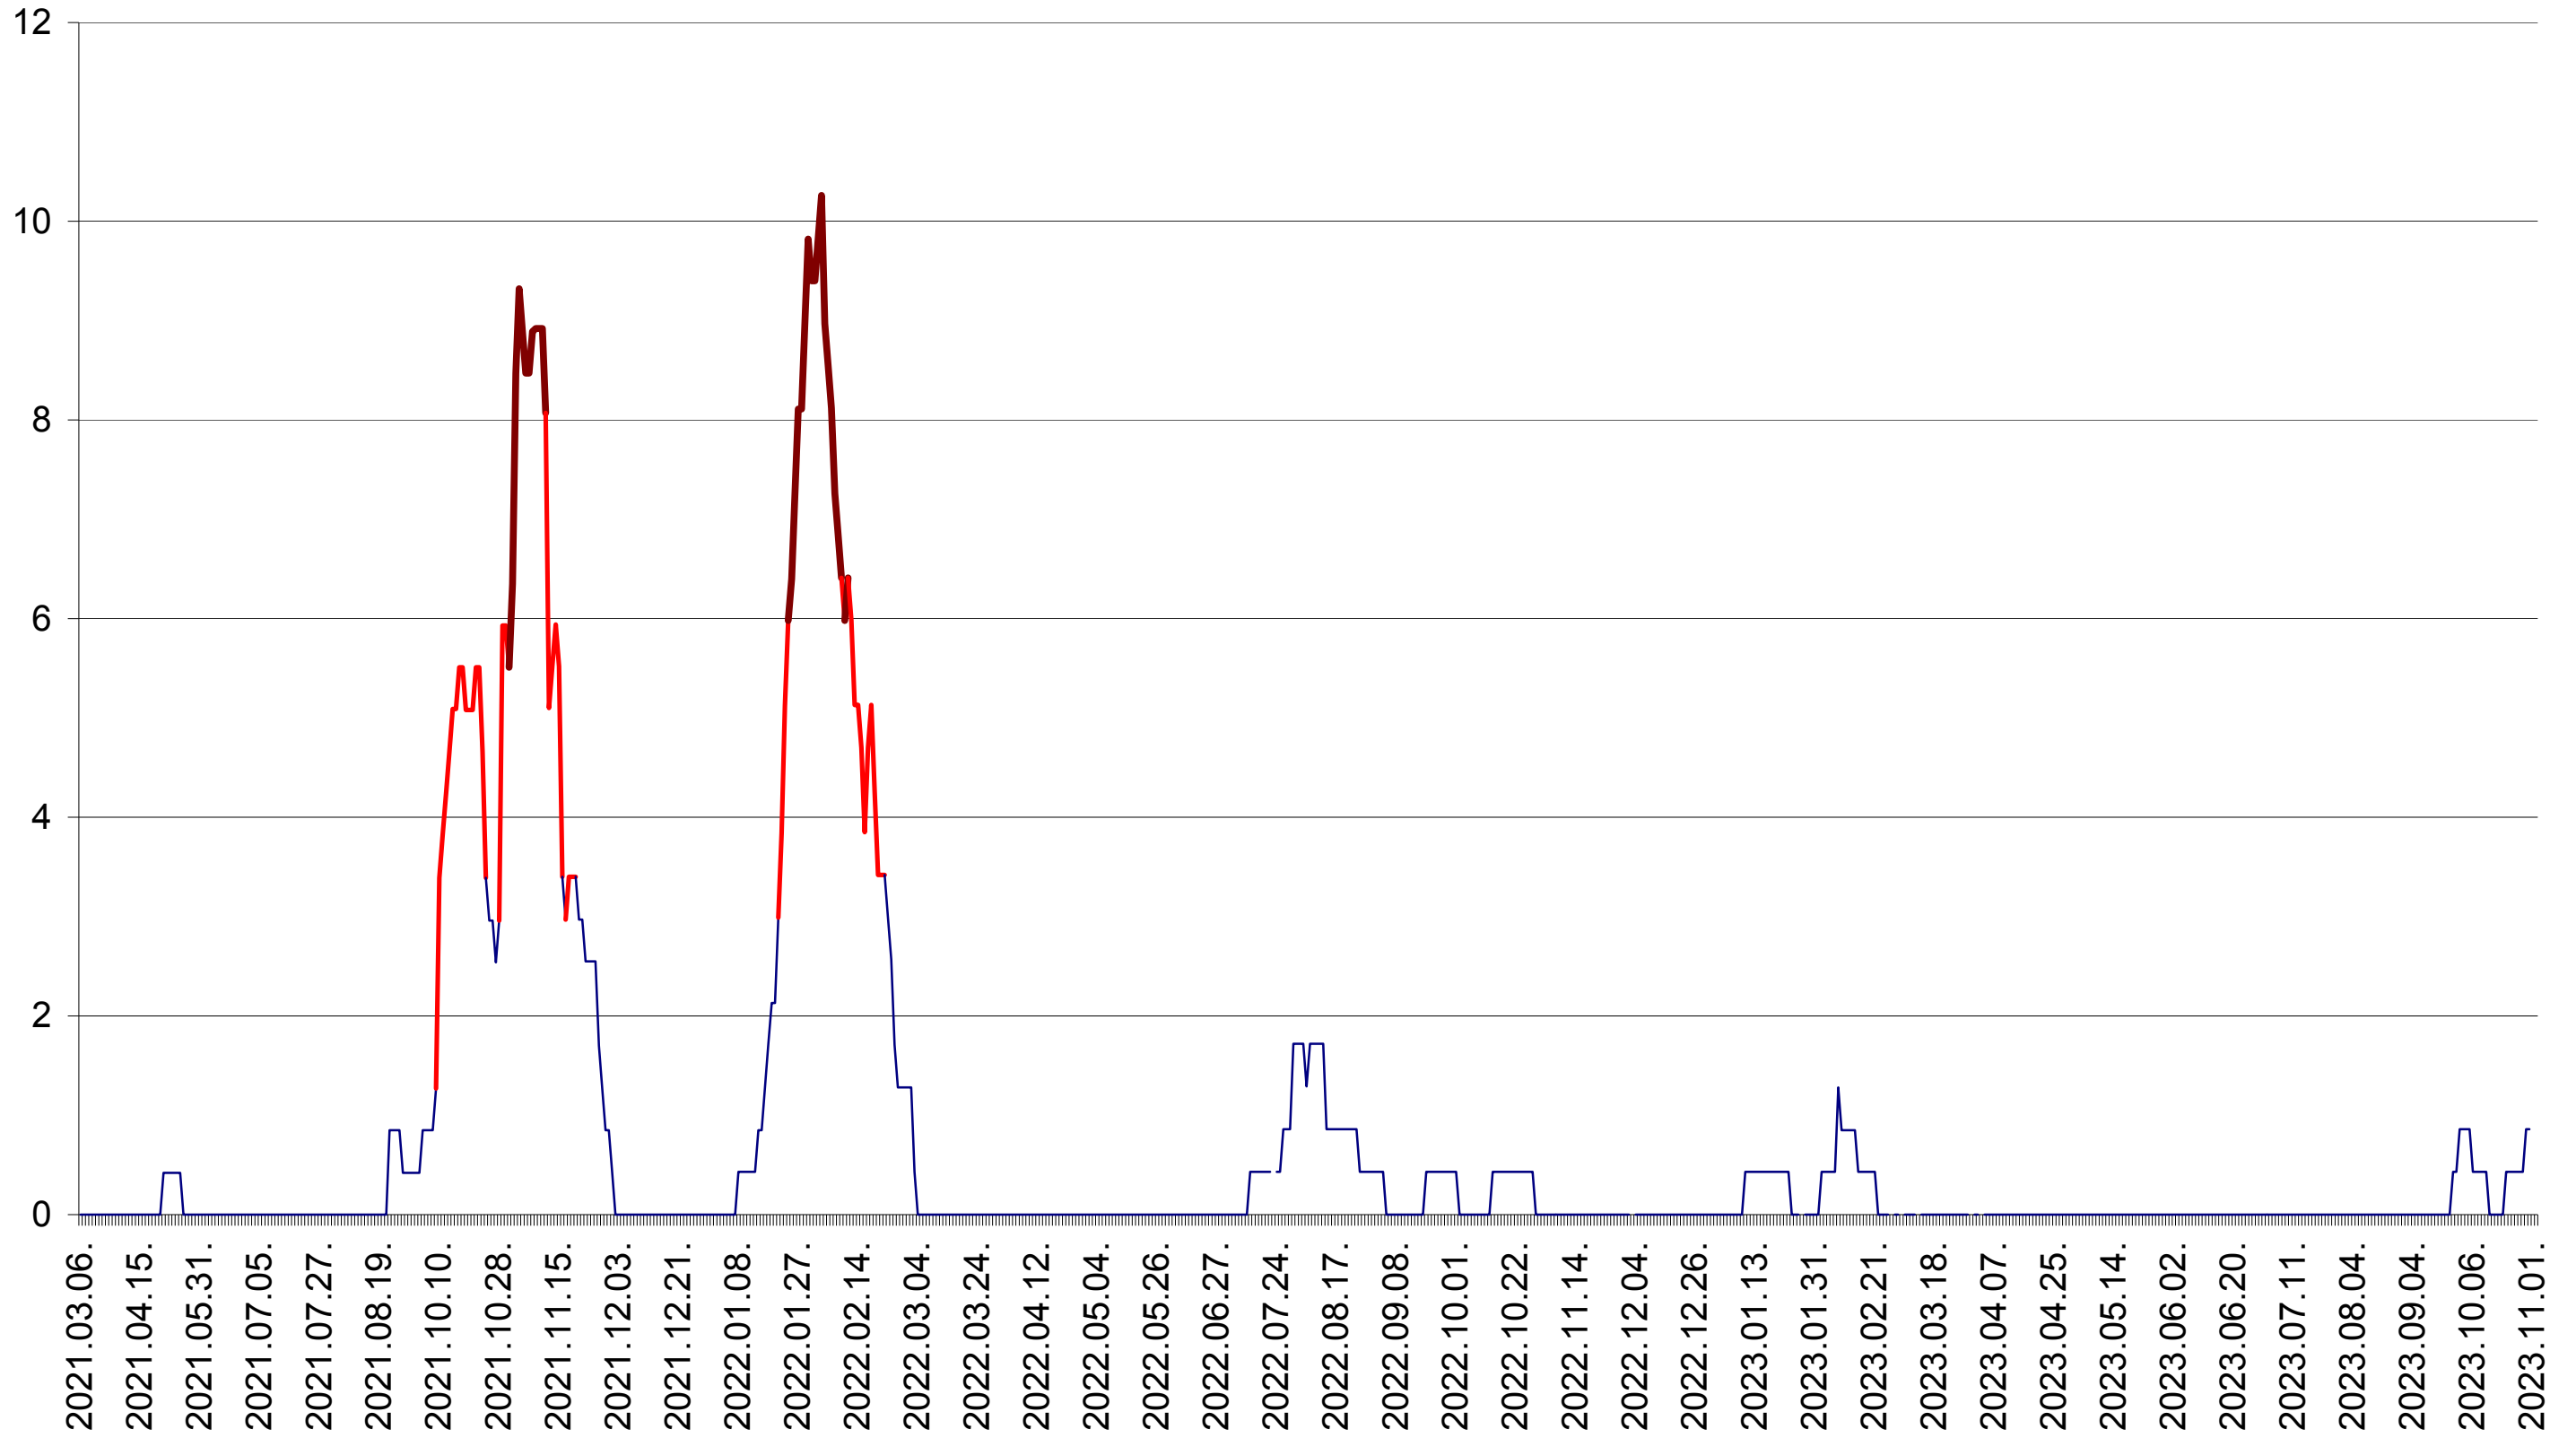

SÂNSIMION - Evolutia incidentei cumulate pe 14 zile la ‰ de locuitori
2021.03.07. - 2023.11.02.

SÂNMARTIN - Evolutia incidentei cumulate pe 14 zile la ‰ de locuitori
2021.03.07. - 2023.11.02.