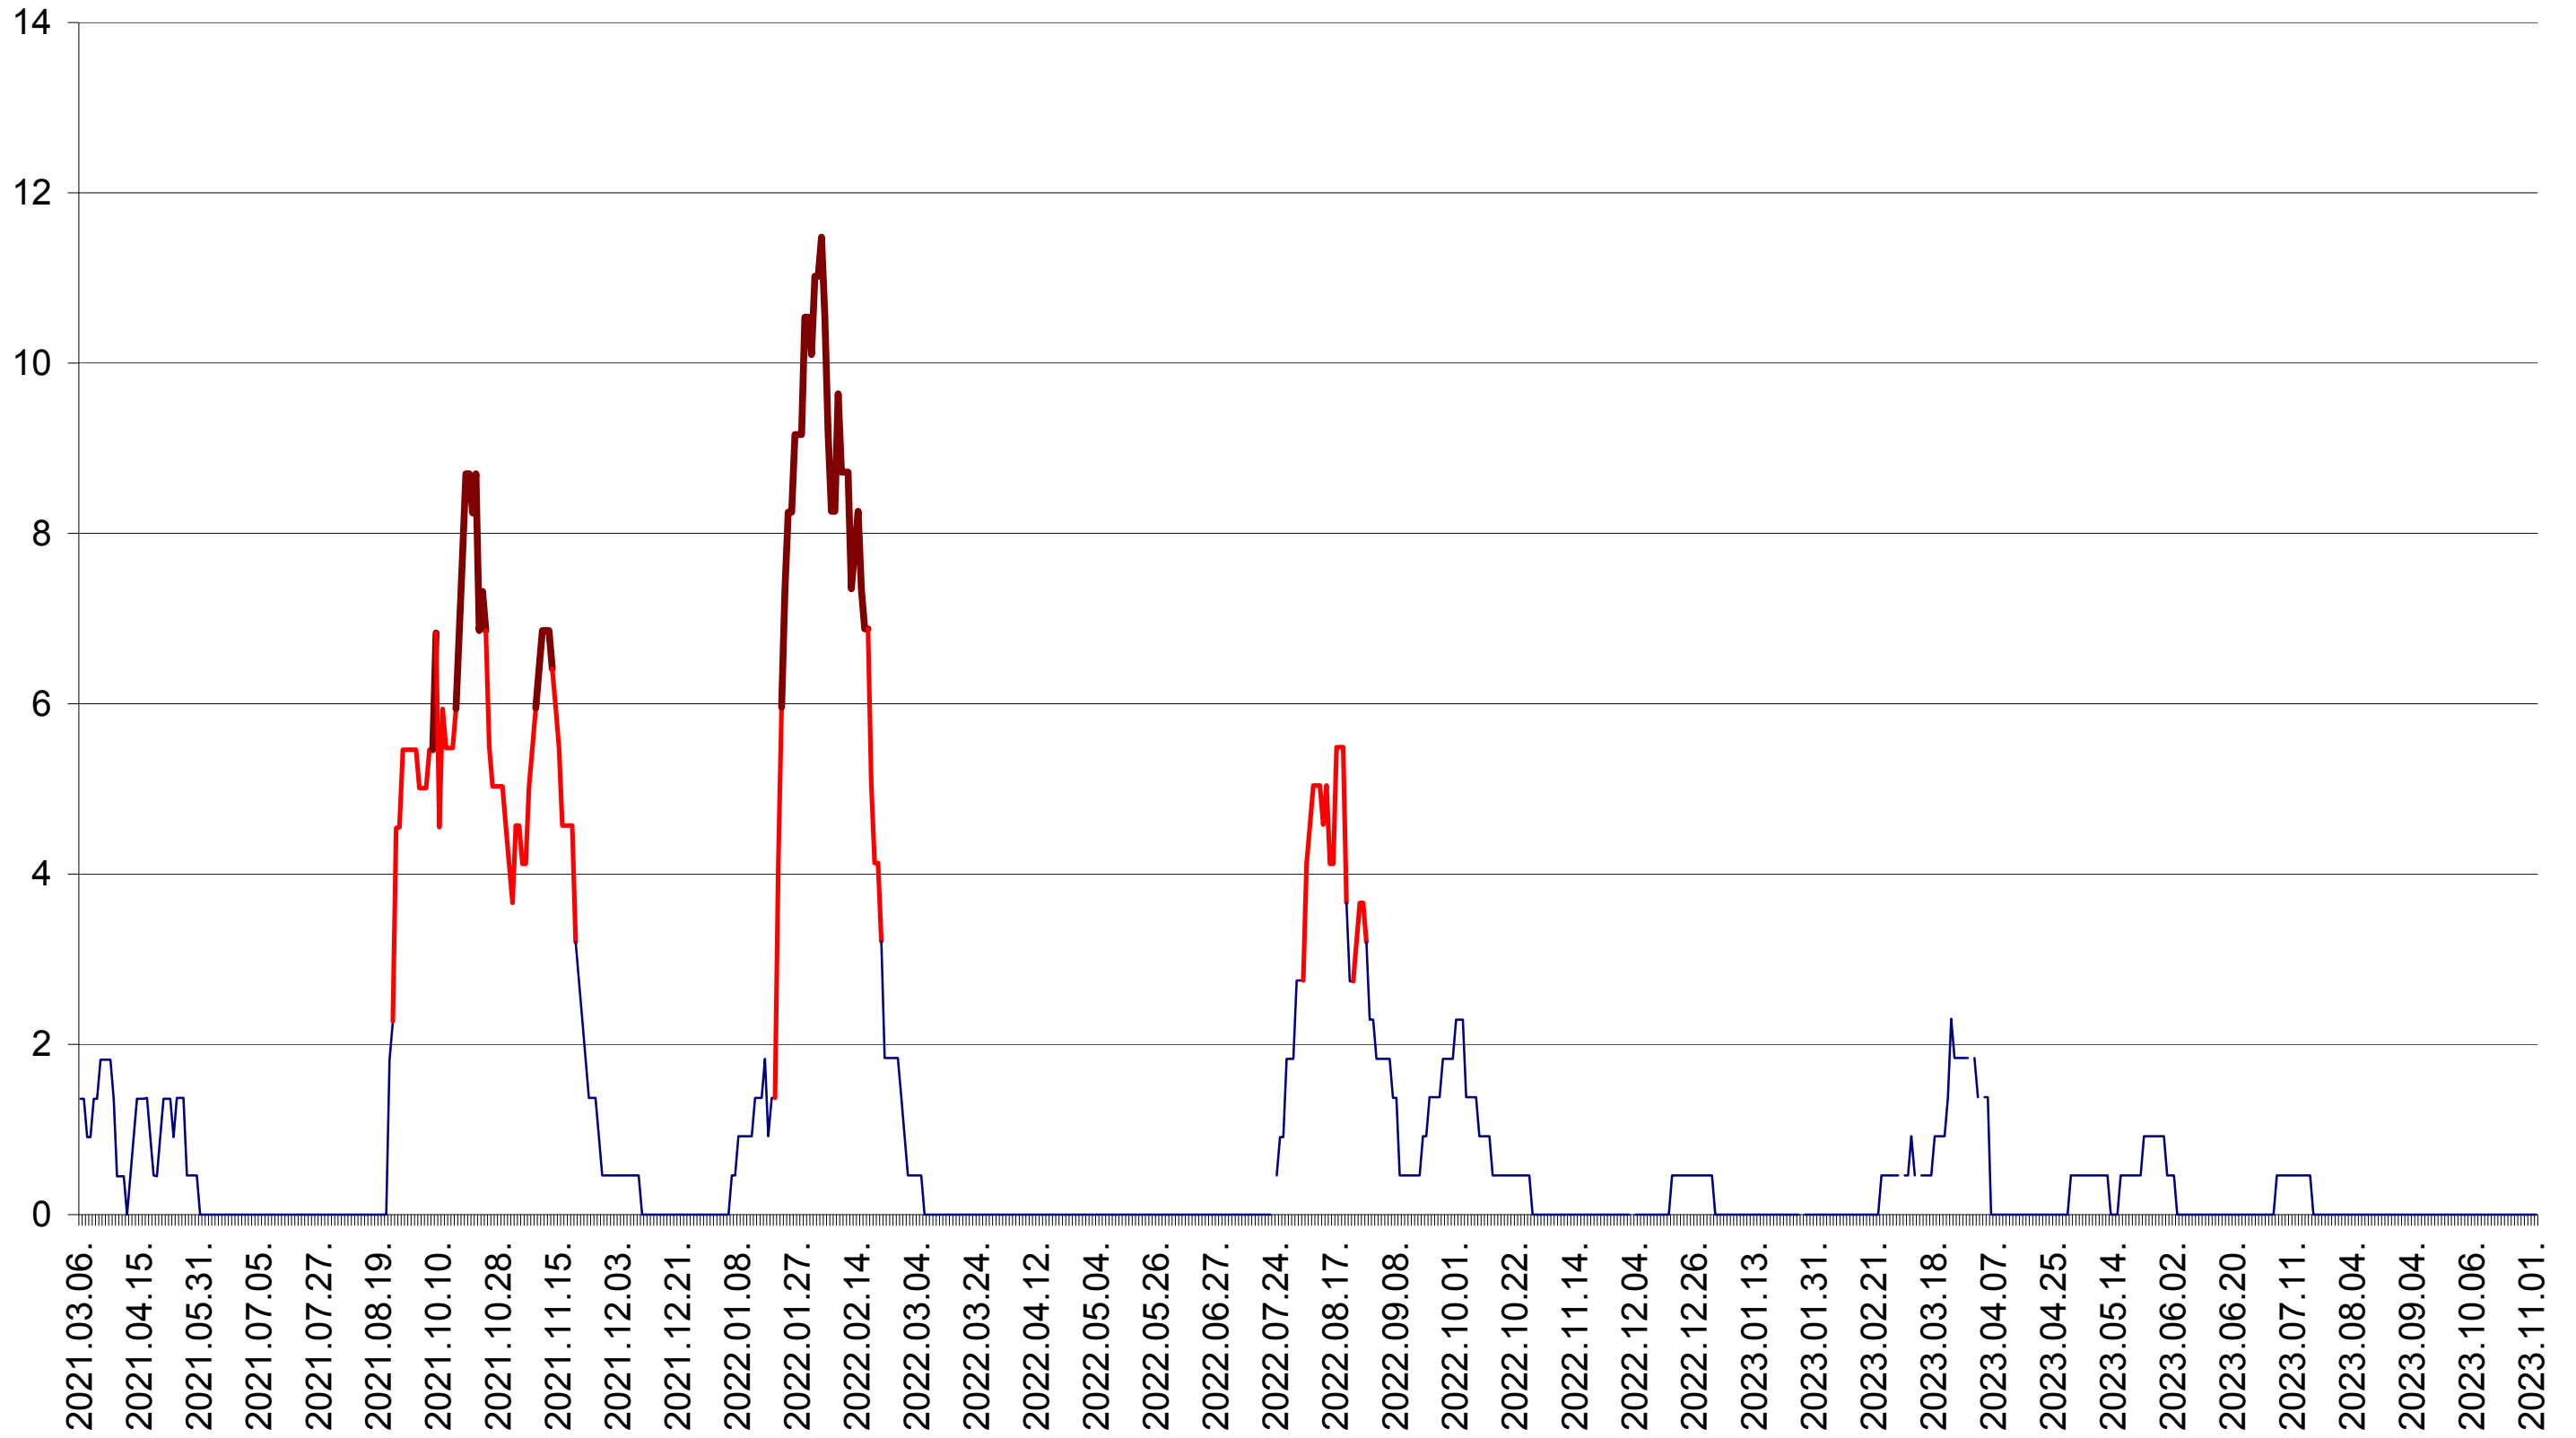

MUNICIPIUL GHEORGHENI - Evolutia incidentei cumulate pe 14 zile la ‰ de locuitori
2021.03.07. - 2023.11.02.

JOSENI - Evolutia incidentei cumulate pe 14 zile la ‰ de locuitori
2021.03.07. - 2023.11.02.

LĂZAREA - Evolutia incidentei cumulate pe 14 zile la ‰ de locuitori
2021.03.07. - 2023.11.02.

LELICENI - Evolutia incidentei cumulate pe 14 zile la ‰ de locuitori
2021.03.07. - 2023.11.02.

LUETA - Evolutia incidentei cumulate pe 14 zile la ‰ de locuitori
2021.03.07. - 2023.11.02.

LUNCA DE JOS - Evolutia incidentei cumulate pe 14 zile la ‰ de locuitori
2021.03.07. - 2023.11.02.

LUNCA DE SUS - Evolutia incidentei cumulate pe 14 zile la ‰ de locuitori
2021.03.07. - 2023.11.02.

LUPENI - Evolutia incidentei cumulate pe 14 zile la ‰ de locuitori
2021.03.07. - 2023.11.02.

MĂDĂRAȘ - Evolutia incidentei cumulate pe 14 zile la ‰ de locuitori
2021.03.07. - 2023.11.02.