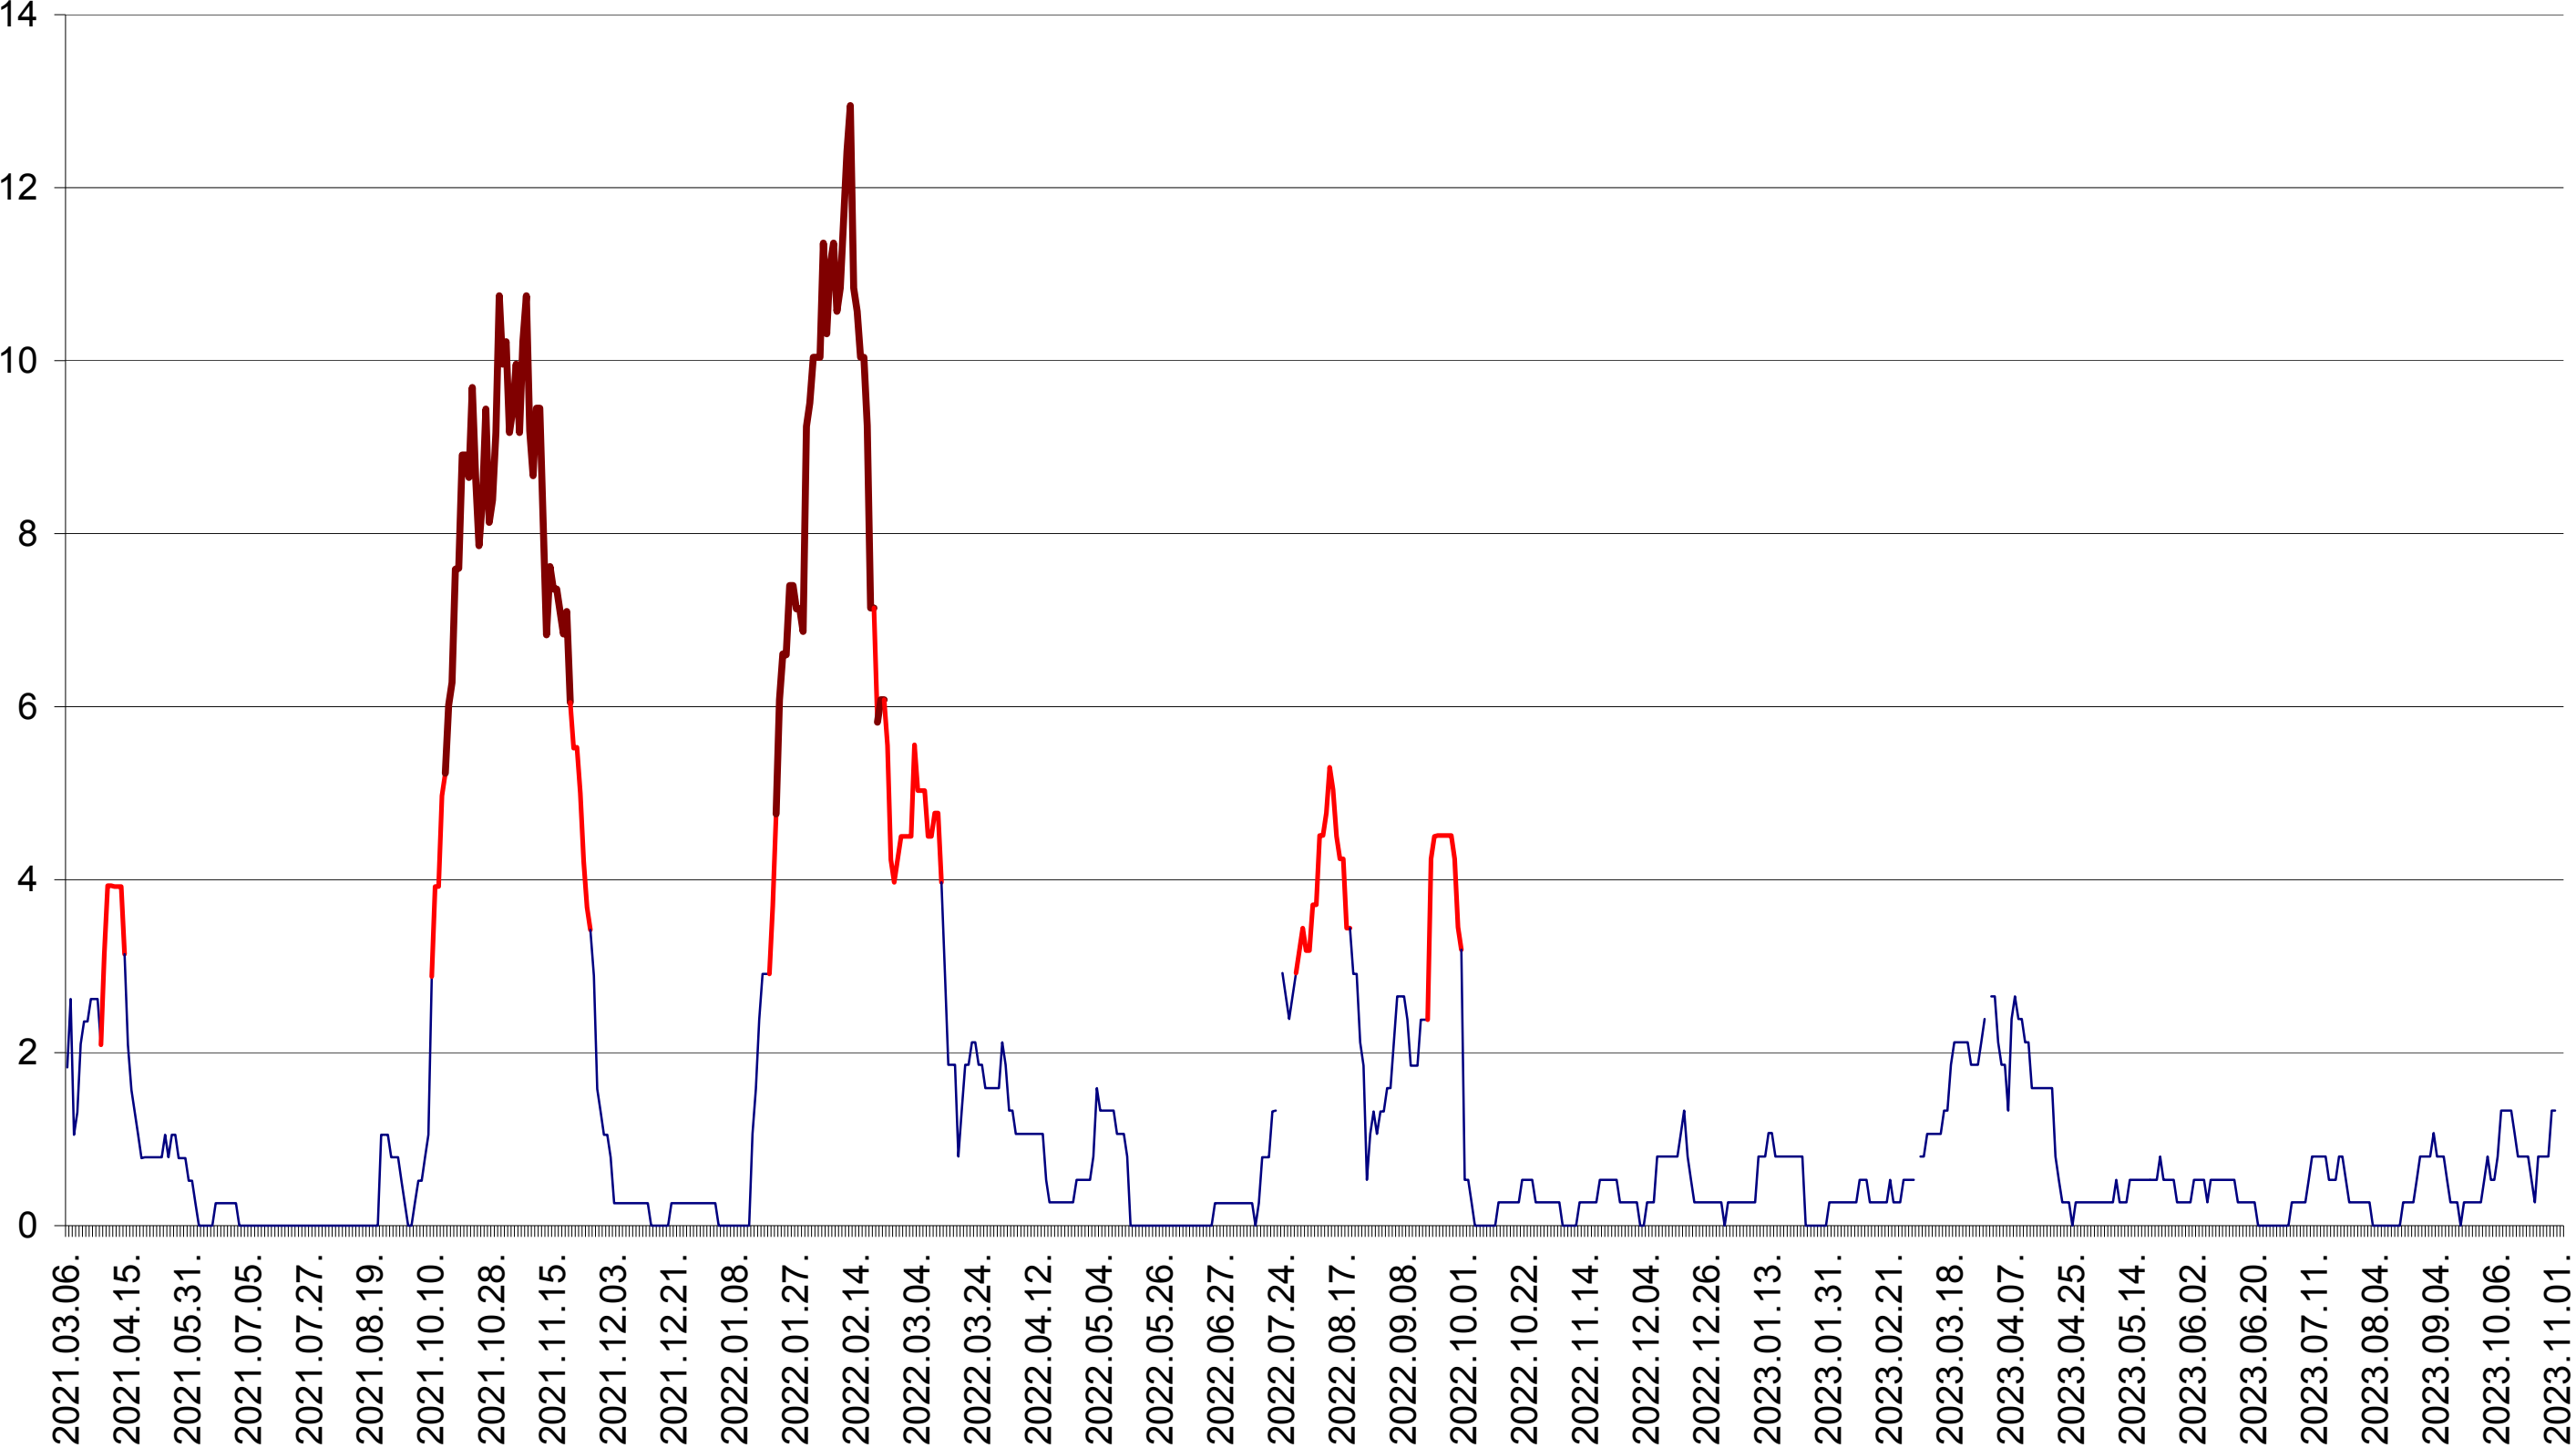

SÂNCRĂIENI - Evolutia incidentei cumulate pe 14 zile la ‰ de locuitori
2021.03.07. - 2023.11.02.

SÂNDOMINIC - Evolutia incidentei cumulate pe 14 zile la ‰ de locuitori
2021.03.07. - 2023.11.02.

SÂNMARTIN - Evolutia incidentei cumulate pe 14 zile la ‰ de locuitori
2021.03.07. - 2023.11.02.

SÂNSIMION - Evolutia incidentei cumulate pe 14 zile la ‰ de locuitori
2021.03.07. - 2023.11.02.

SÂNTIMBRU - Evolutia incidentei cumulate pe 14 zile la ‰ de locuitori
2021.03.07. - 2023.11.02.

SĂRMAȘ - Evolutia incidentei cumulate pe 14 zile la ‰ de locuitori
2021.03.07. - 2023.11.02.