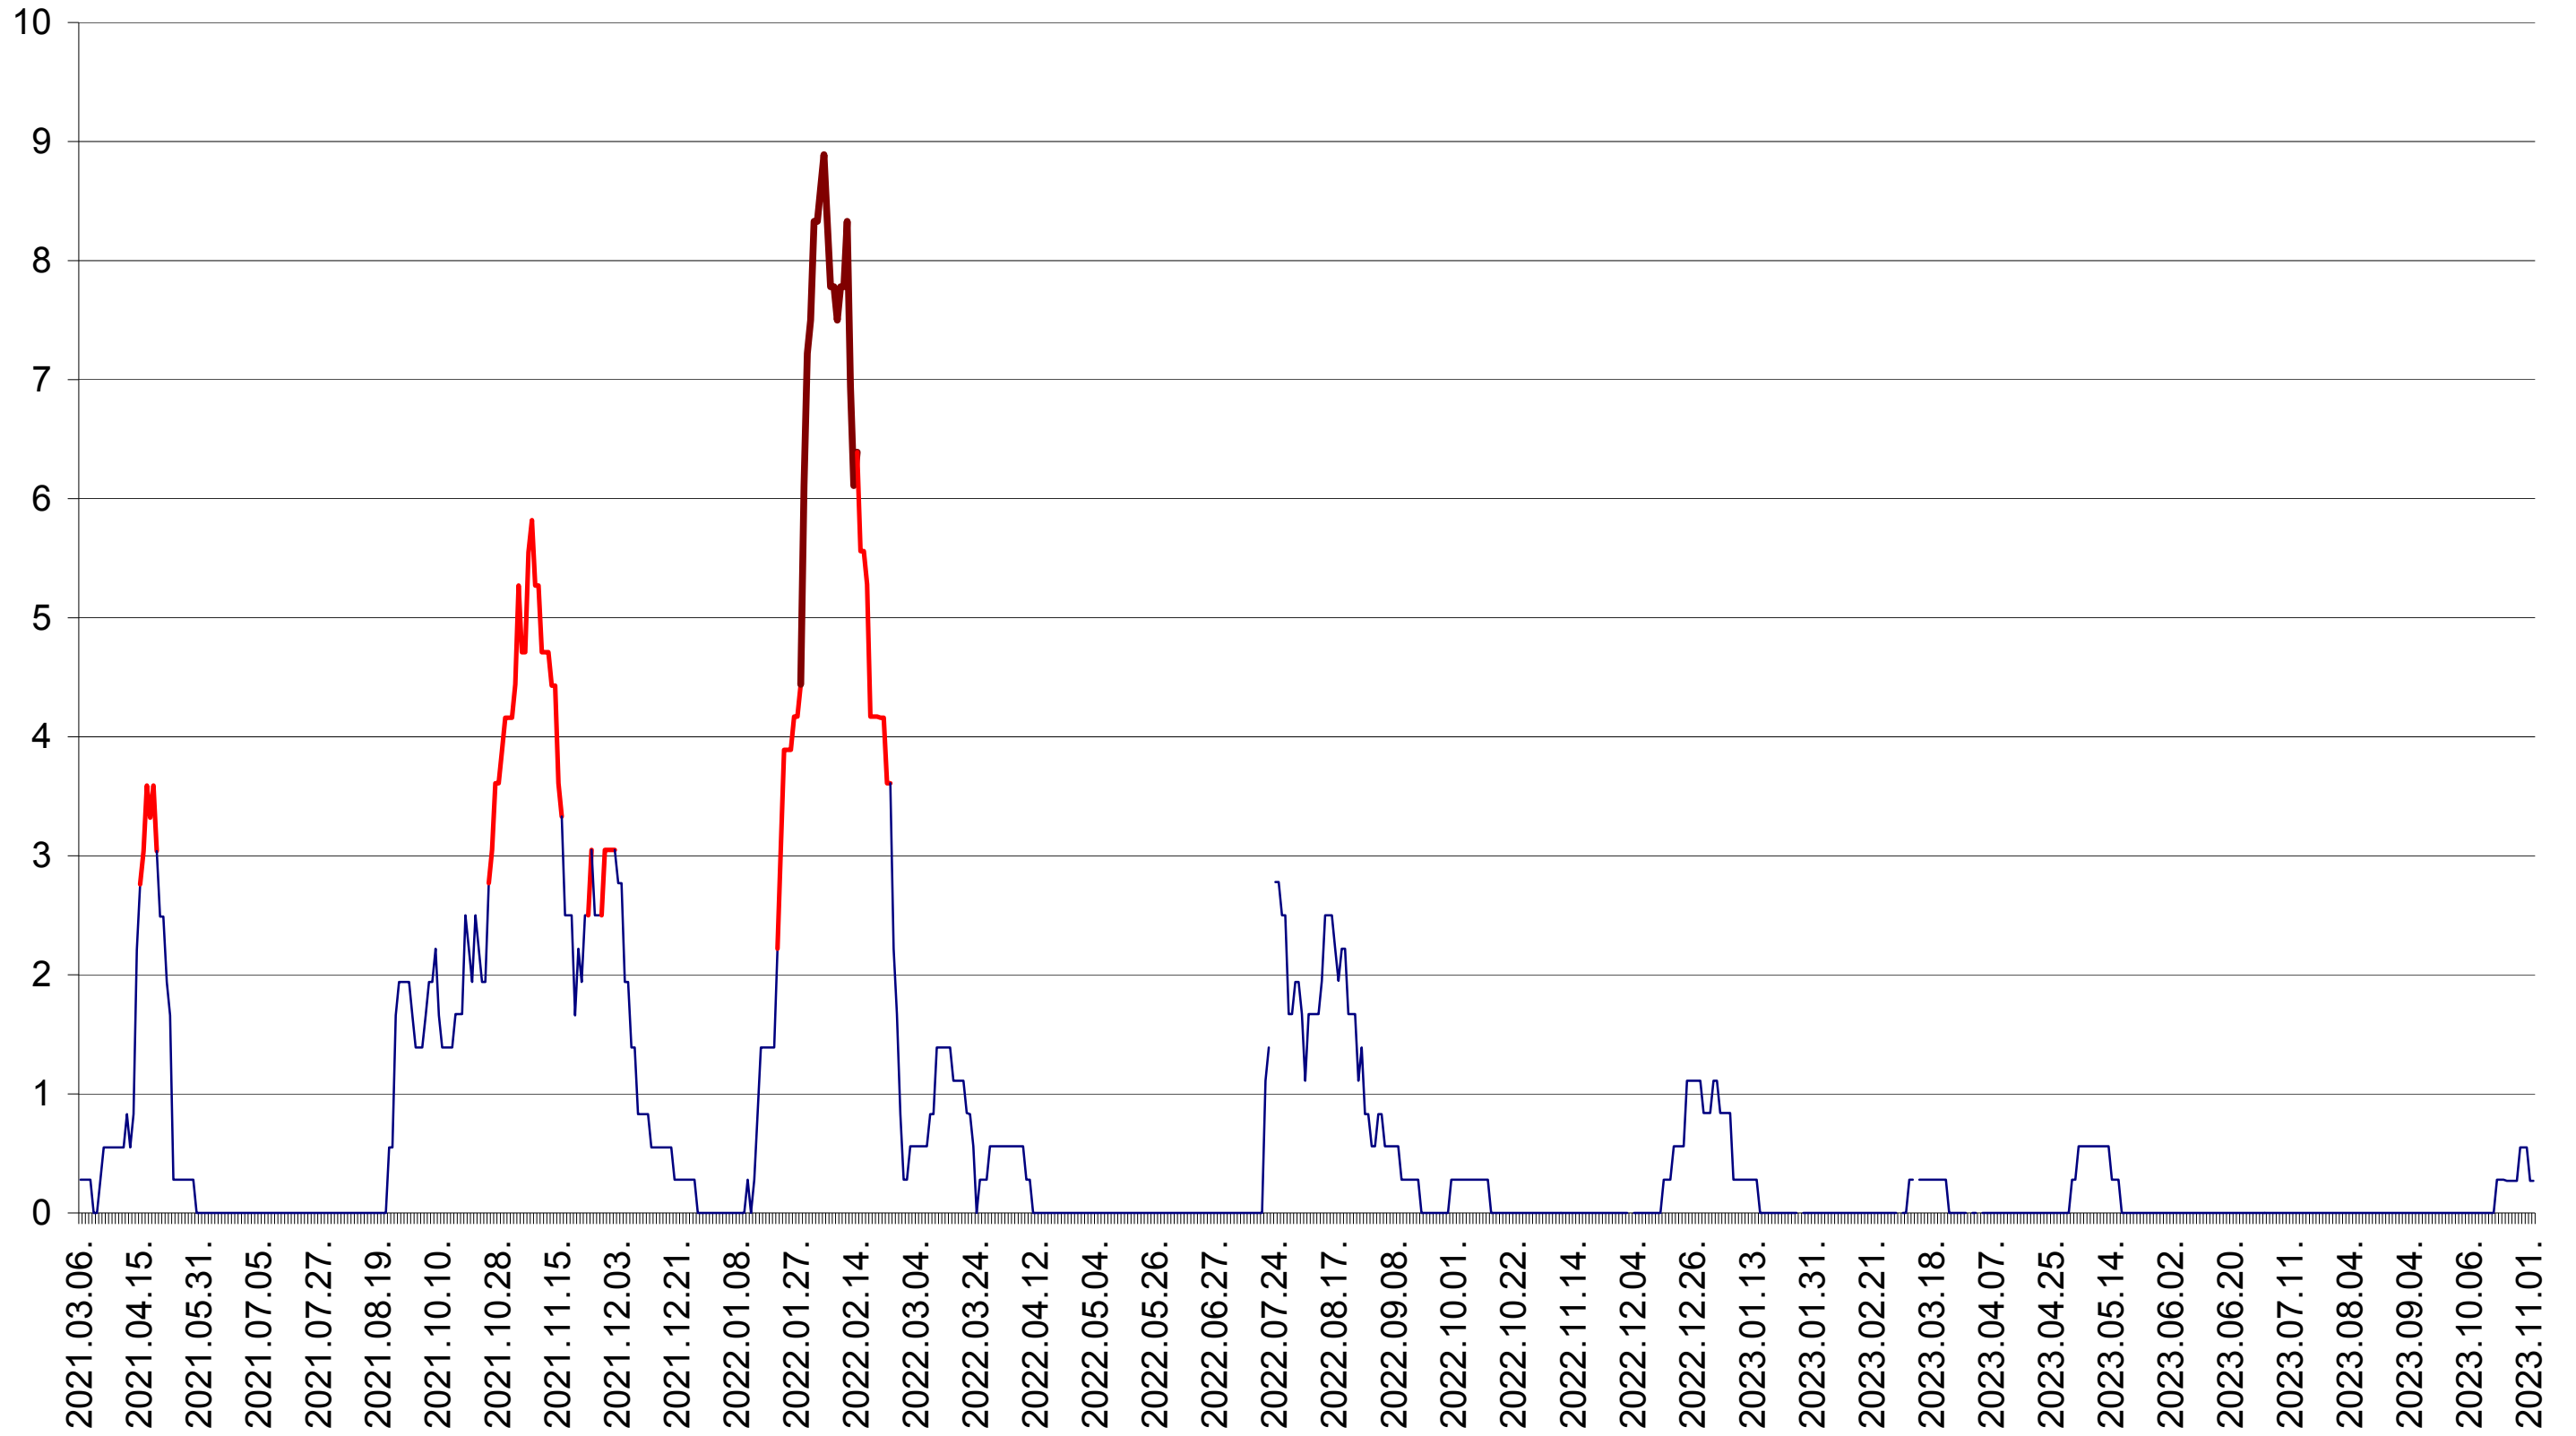

OCLAND - Evolutia incidentei cumulate pe 14 zile la ‰ de locuitori
2021.03.07. - 2023.11.02.

MUGENI - Evolutia incidentei cumulate pe 14 zile la ‰ de locuitori
2021.03.07. - 2023.11.02.