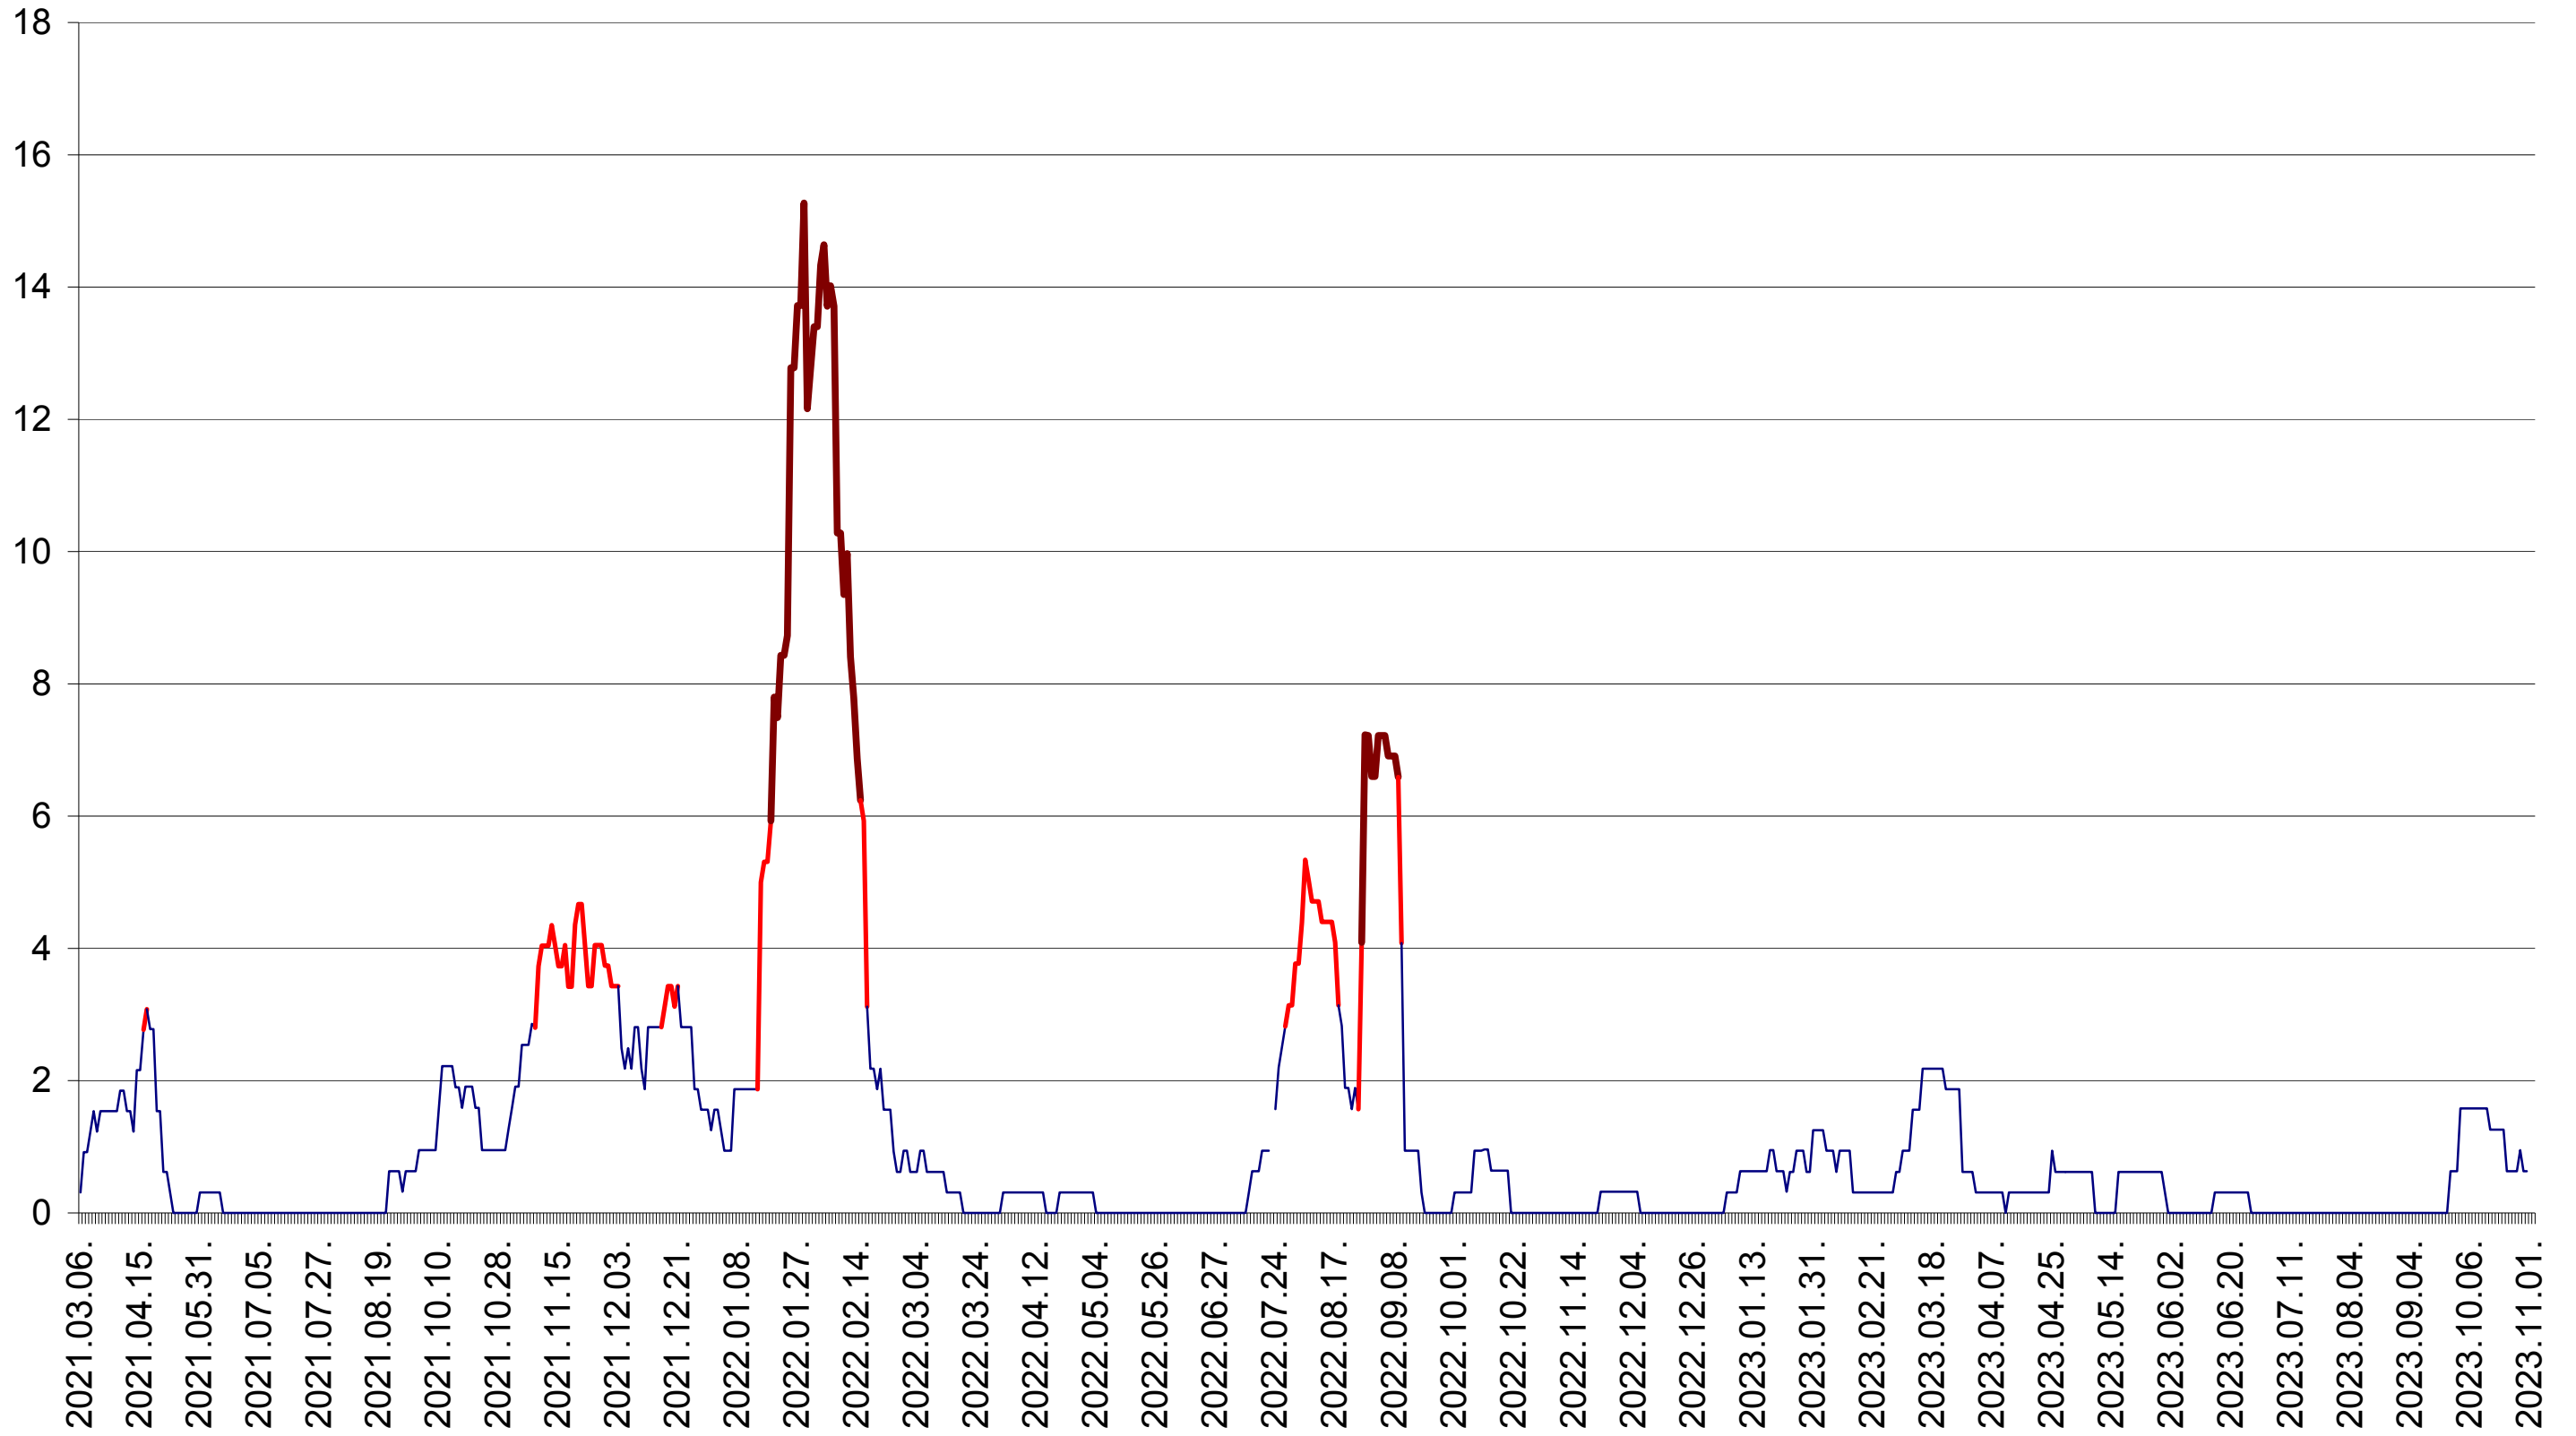

TUȘNAD - Evolutia incidentei cumulate pe 14 zile la ‰ de locuitori
2021.03.07. - 2023.11.02.

TULGHEȘ - Evolutia incidentei cumulate pe 14 zile la ‰ de locuitori
2021.03.07. - 2023.11.02.