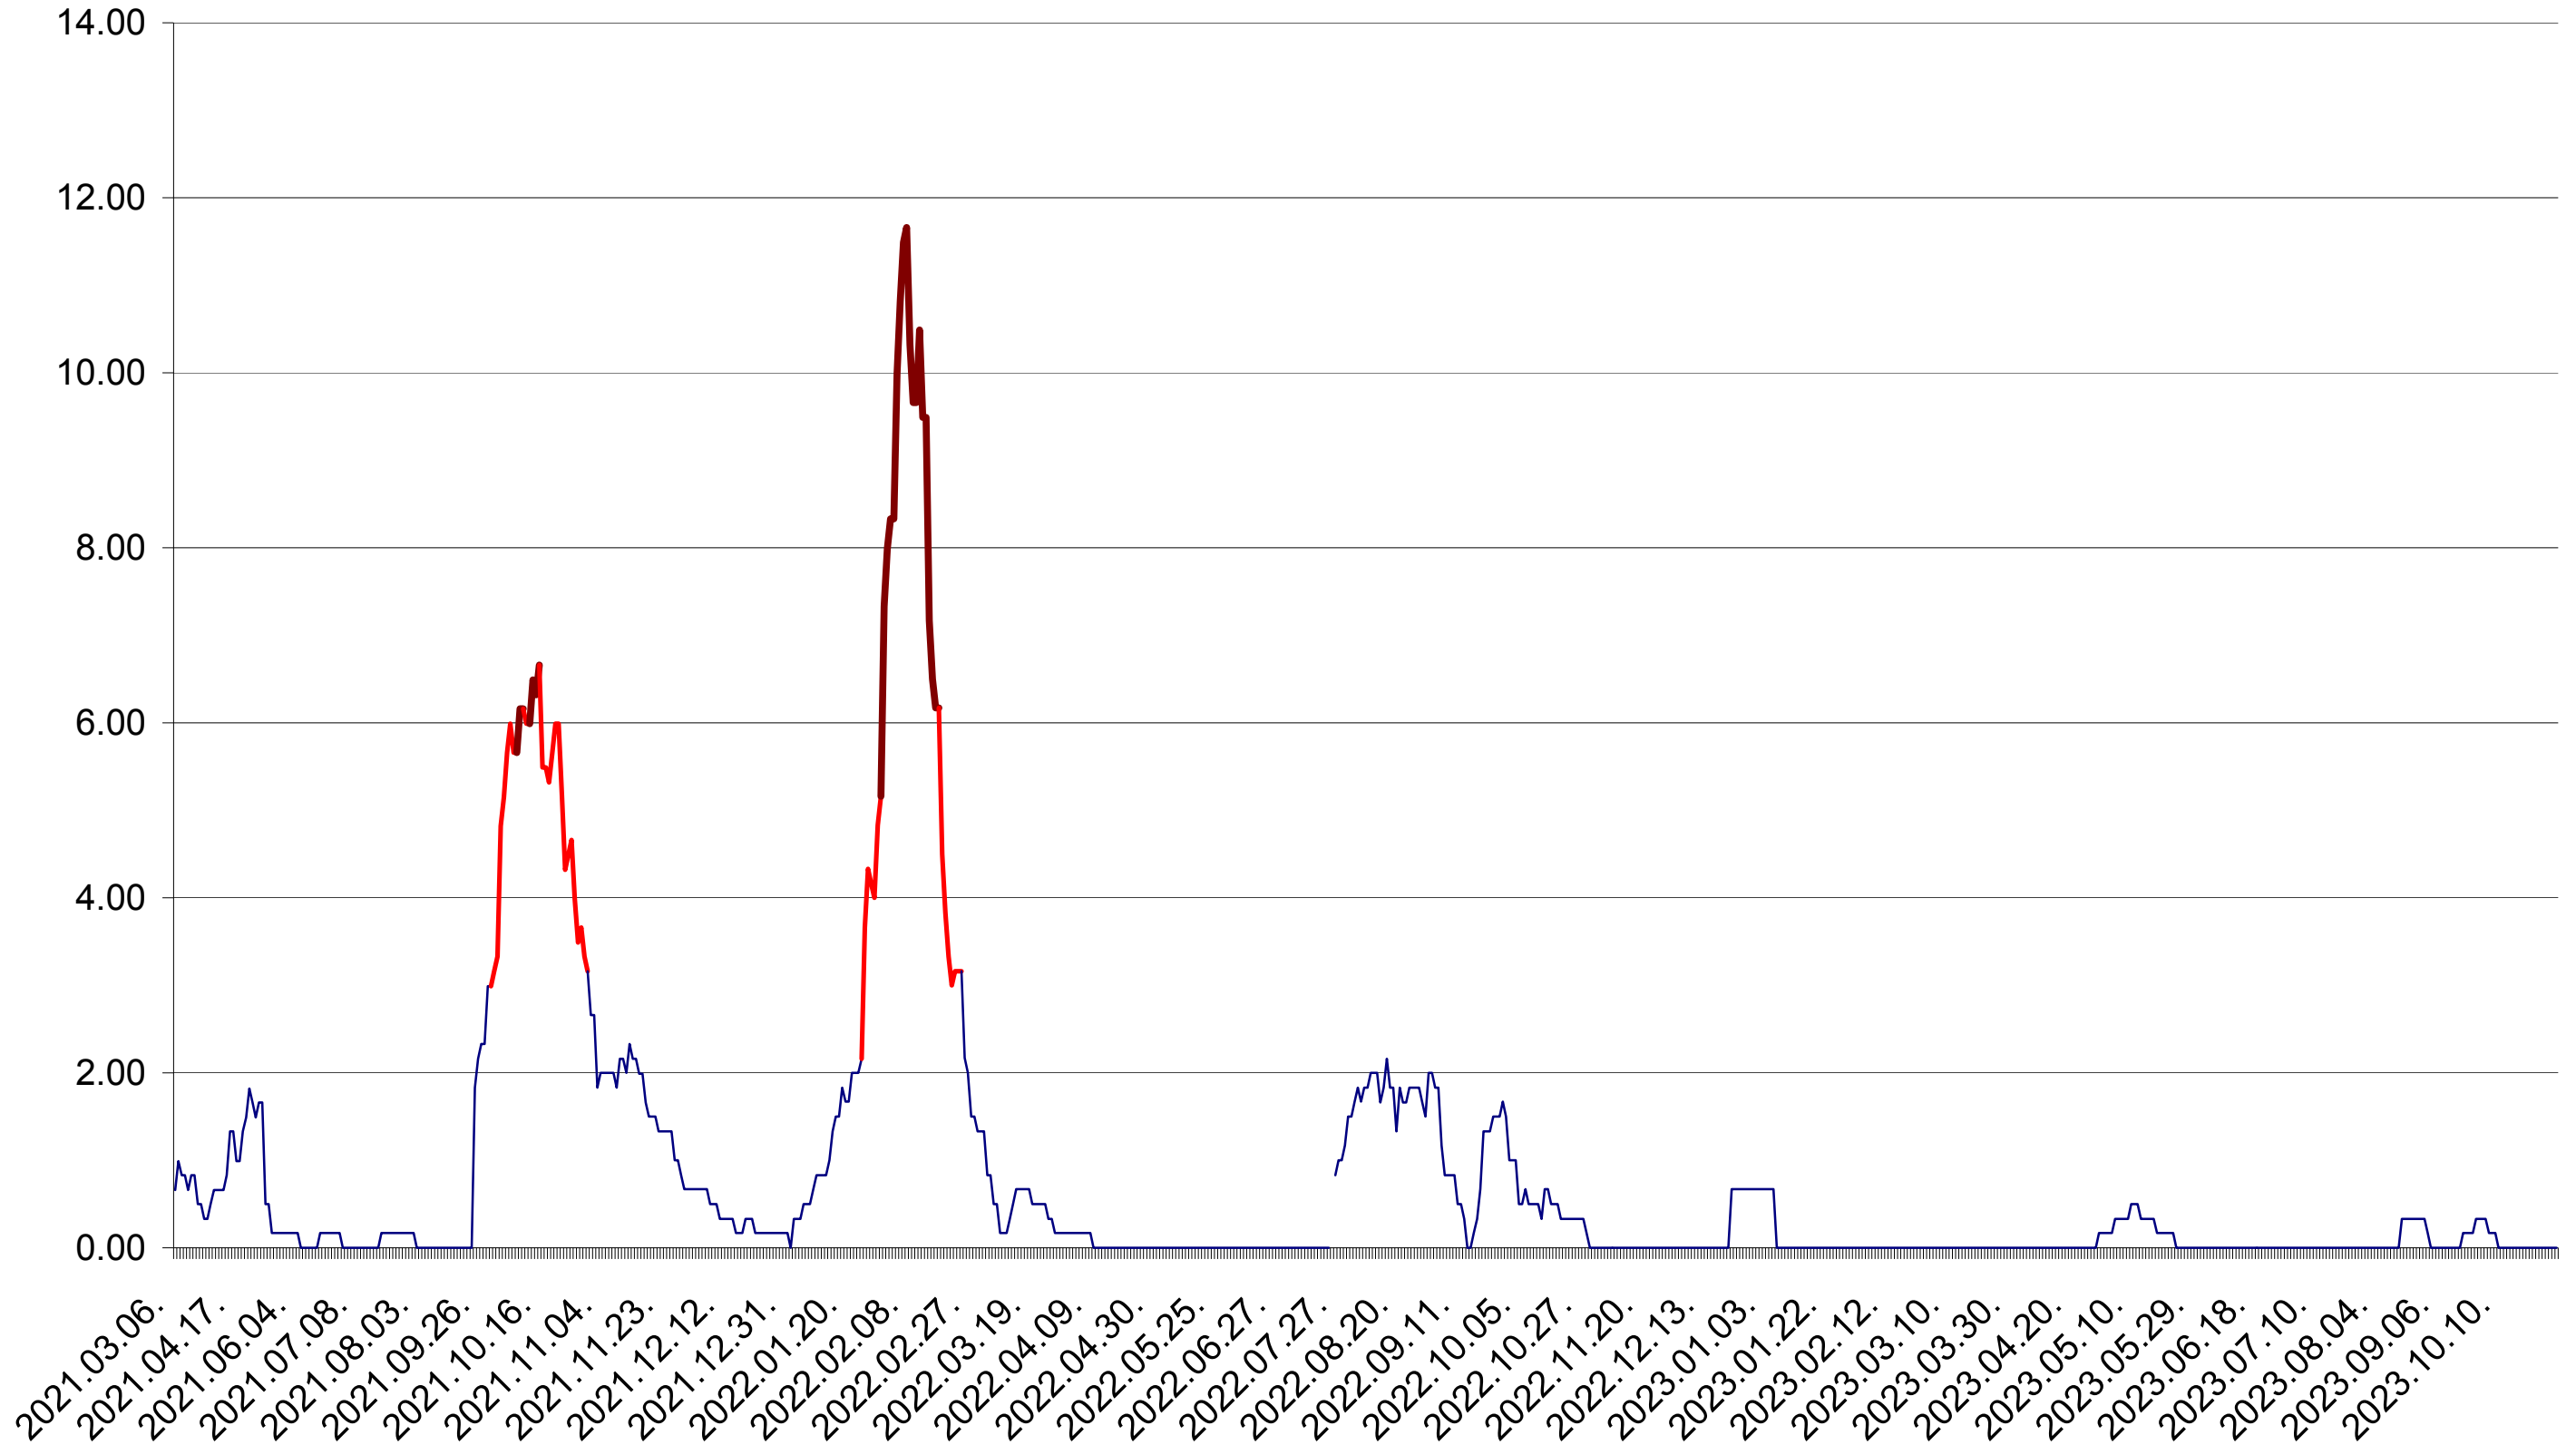

TUȘNAD - Evolutia incidentei cumulate pe 14 zile la ‰ de locuitori
2021.03.07. - 2023.11.02.

ULIEȘ - Evolutia incidentei cumulate pe 14 zile la ‰ de locuitori
2021.03.07. - 2023.11.02.

VĂRȘAG - Evolutia incidentei cumulate pe 14 zile la ‰ de locuitori
2021.03.07. - 2023.11.02.

ORAȘ VLĂHIȚA - Evolutia incidentei cumulate pe 14 zile la ‰ de locuitori
2021.03.07. - 2023.11.02.

VOȘLĂBENI - Evolutia incidentei cumulate pe 14 zile la ‰ de locuitori
2021.03.07. - 2023.11.02.

ZETEA - Evolutia incidentei cumulate pe 14 zile la ‰ de locuitori
2021.03.07. - 2023.11.02.