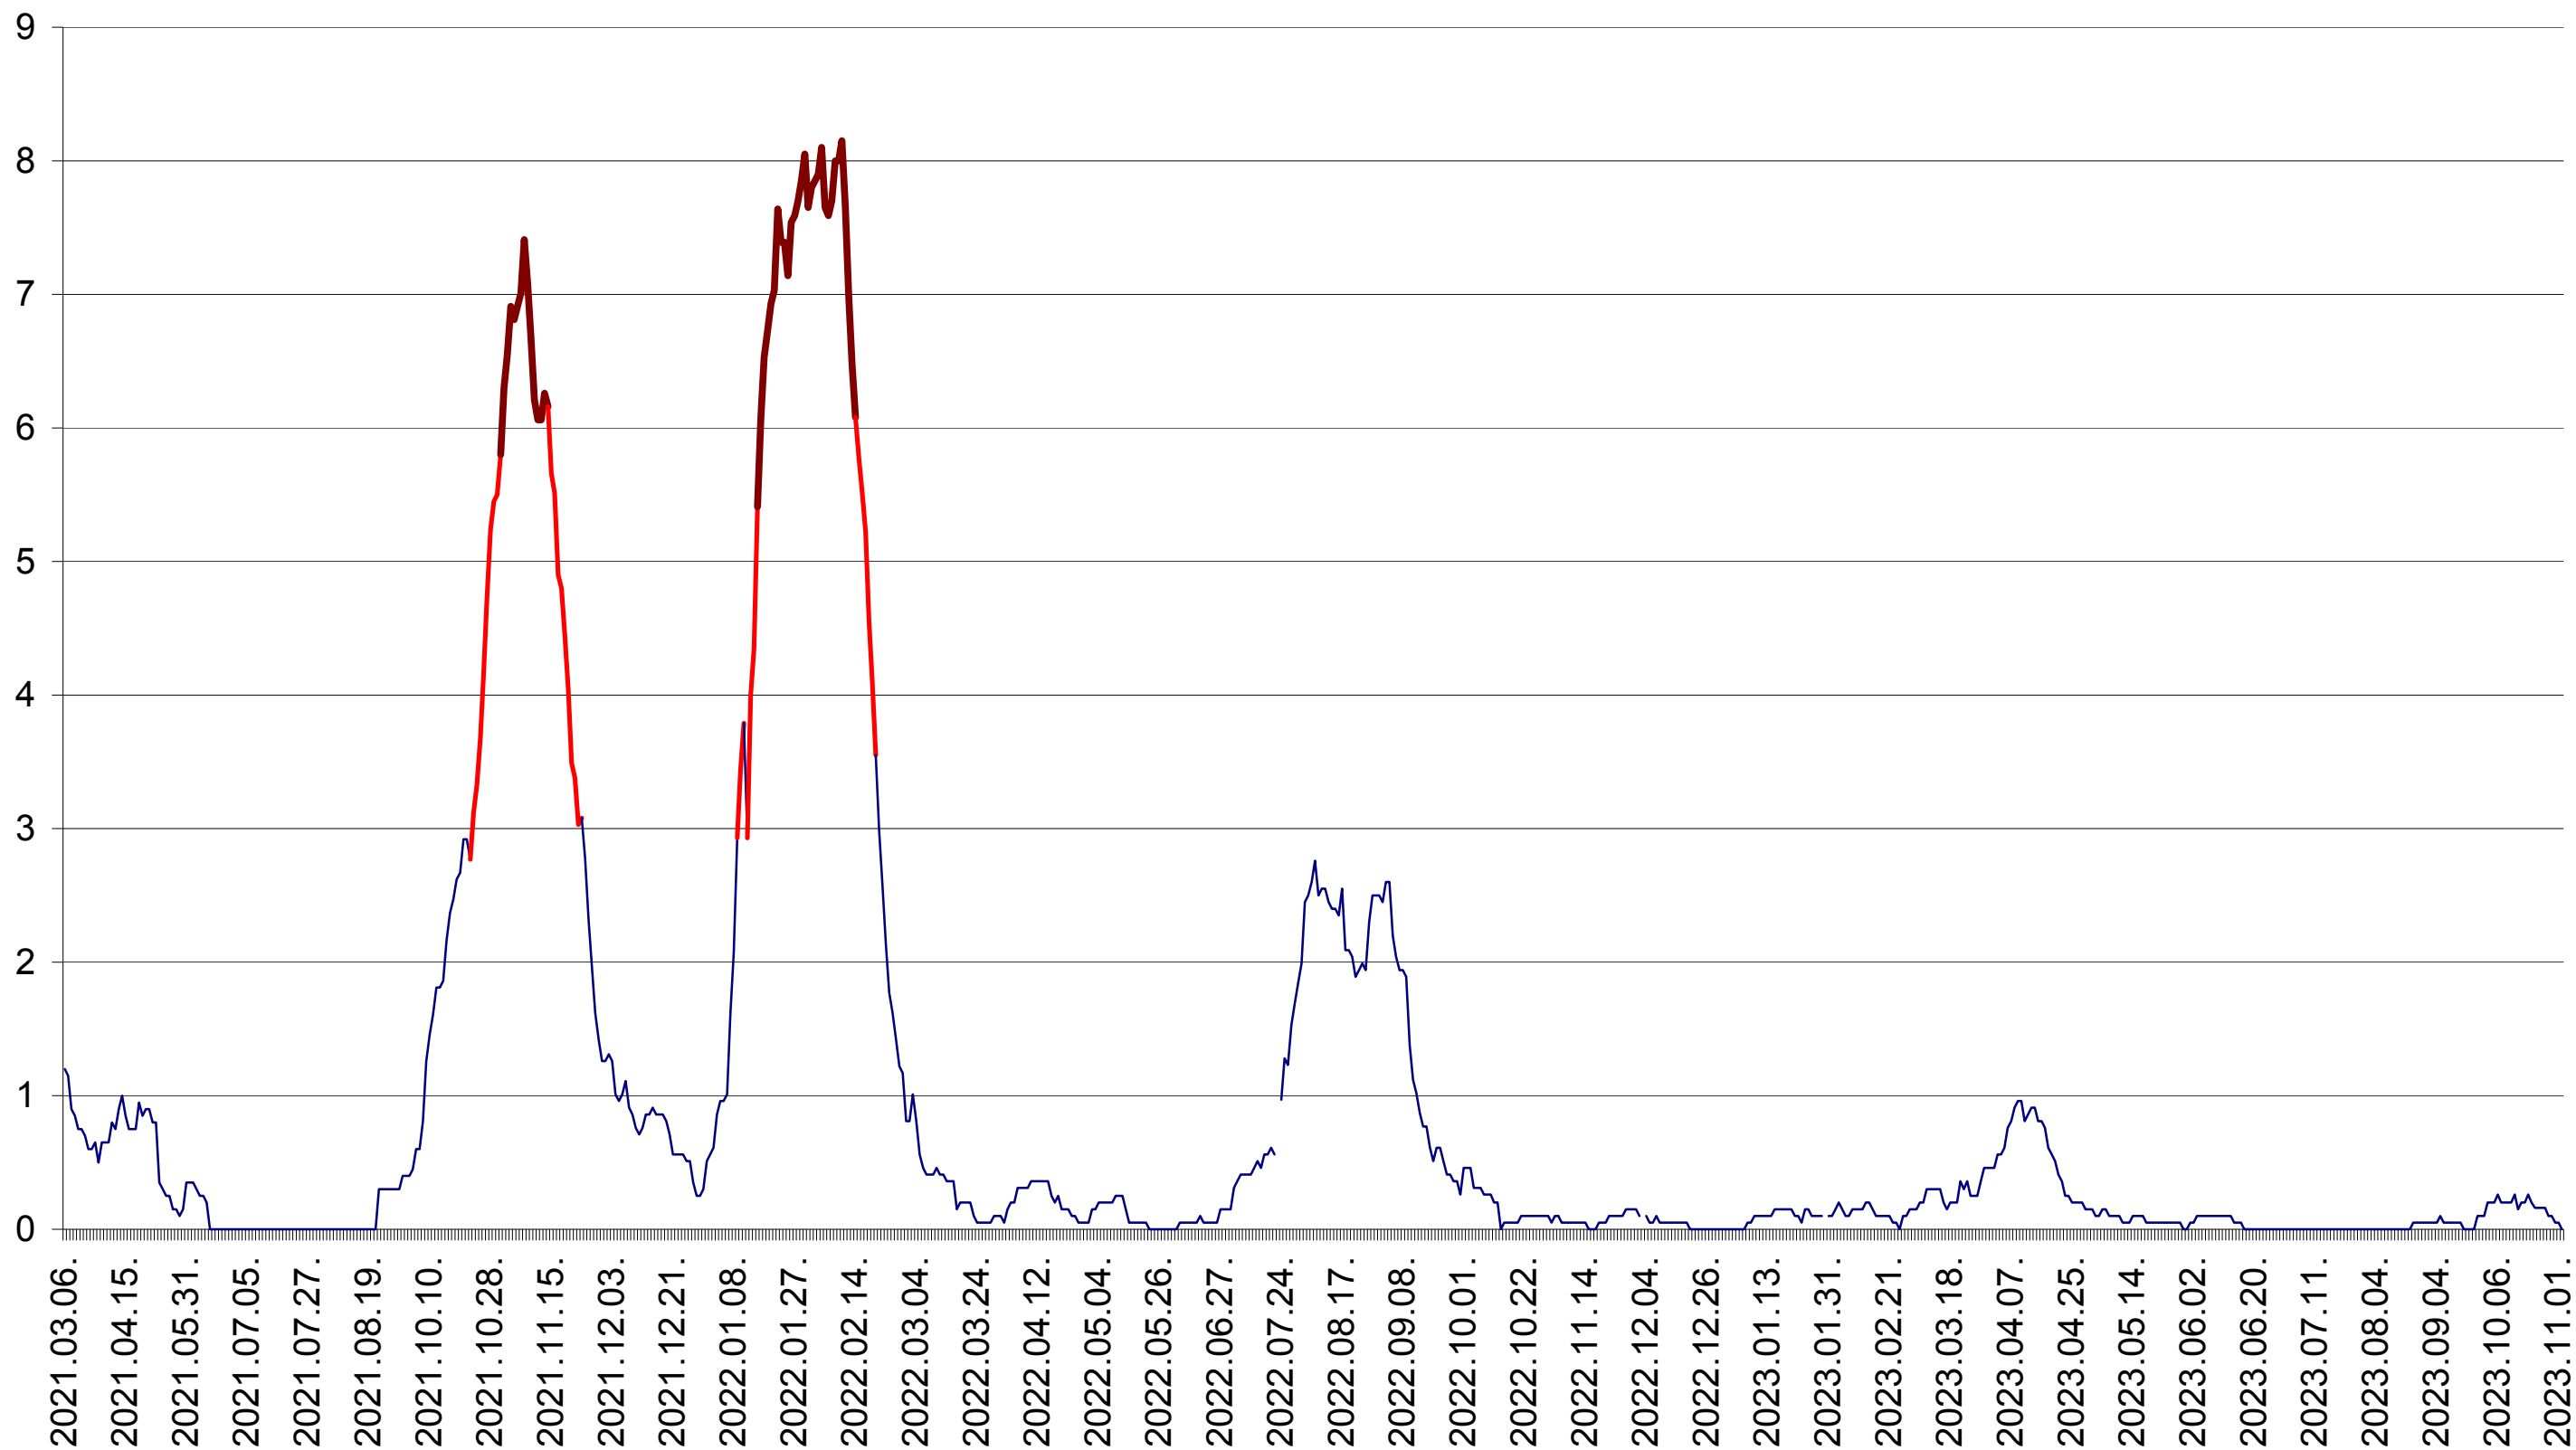

DÂRJIU - Evolutia incidentei cumulate pe 14 zile la ‰ de locuitori
2021.03.07. - 2023.11.02.

DEALU - Evolutia incidentei cumulate pe 14 zile la ‰ de locuitori
2021.03.07. - 2023.11.02.

DITRĂU - Evolutia incidentei cumulate pe 14 zile la ‰ de locuitori
2021.03.07. - 2023.11.02.

FELICENI - Evolutia incidentei cumulate pe 14 zile la ‰ de locuitori
2021.03.07. - 2023.11.02.

FRUMOASA - Evolutia incidentei cumulate pe 14 zile la ‰ de locuitori
2021.03.07. - 2023.11.02.

GĂLĂUȚAȘ - Evolutia incidentei cumulate pe 14 zile la ‰ de locuitori
2021.03.07. - 2023.11.02.

MUNICIPIUL GHEORGHENI - Evolutia incidentei cumulate pe 14 zile la ‰ de locuitori
2021.03.07. - 2023.11.02.

JOSENI - Evolutia incidentei cumulate pe 14 zile la ‰ de locuitori
2021.03.07. - 2023.11.02.

LĂZAREA - Evolutia incidentei cumulate pe 14 zile la ‰ de locuitori
2021.03.07. - 2023.11.02.

LELICENI - Evolutia incidentei cumulate pe 14 zile la ‰ de locuitori
2021.03.07. - 2023.11.02.

LUETA - Evolutia incidentei cumulate pe 14 zile la ‰ de locuitori
2021.03.07. - 2023.11.02.

LUNCA DE JOS - Evolutia incidentei cumulate pe 14 zile la ‰ de locuitori
2021.03.07. - 2023.11.02.