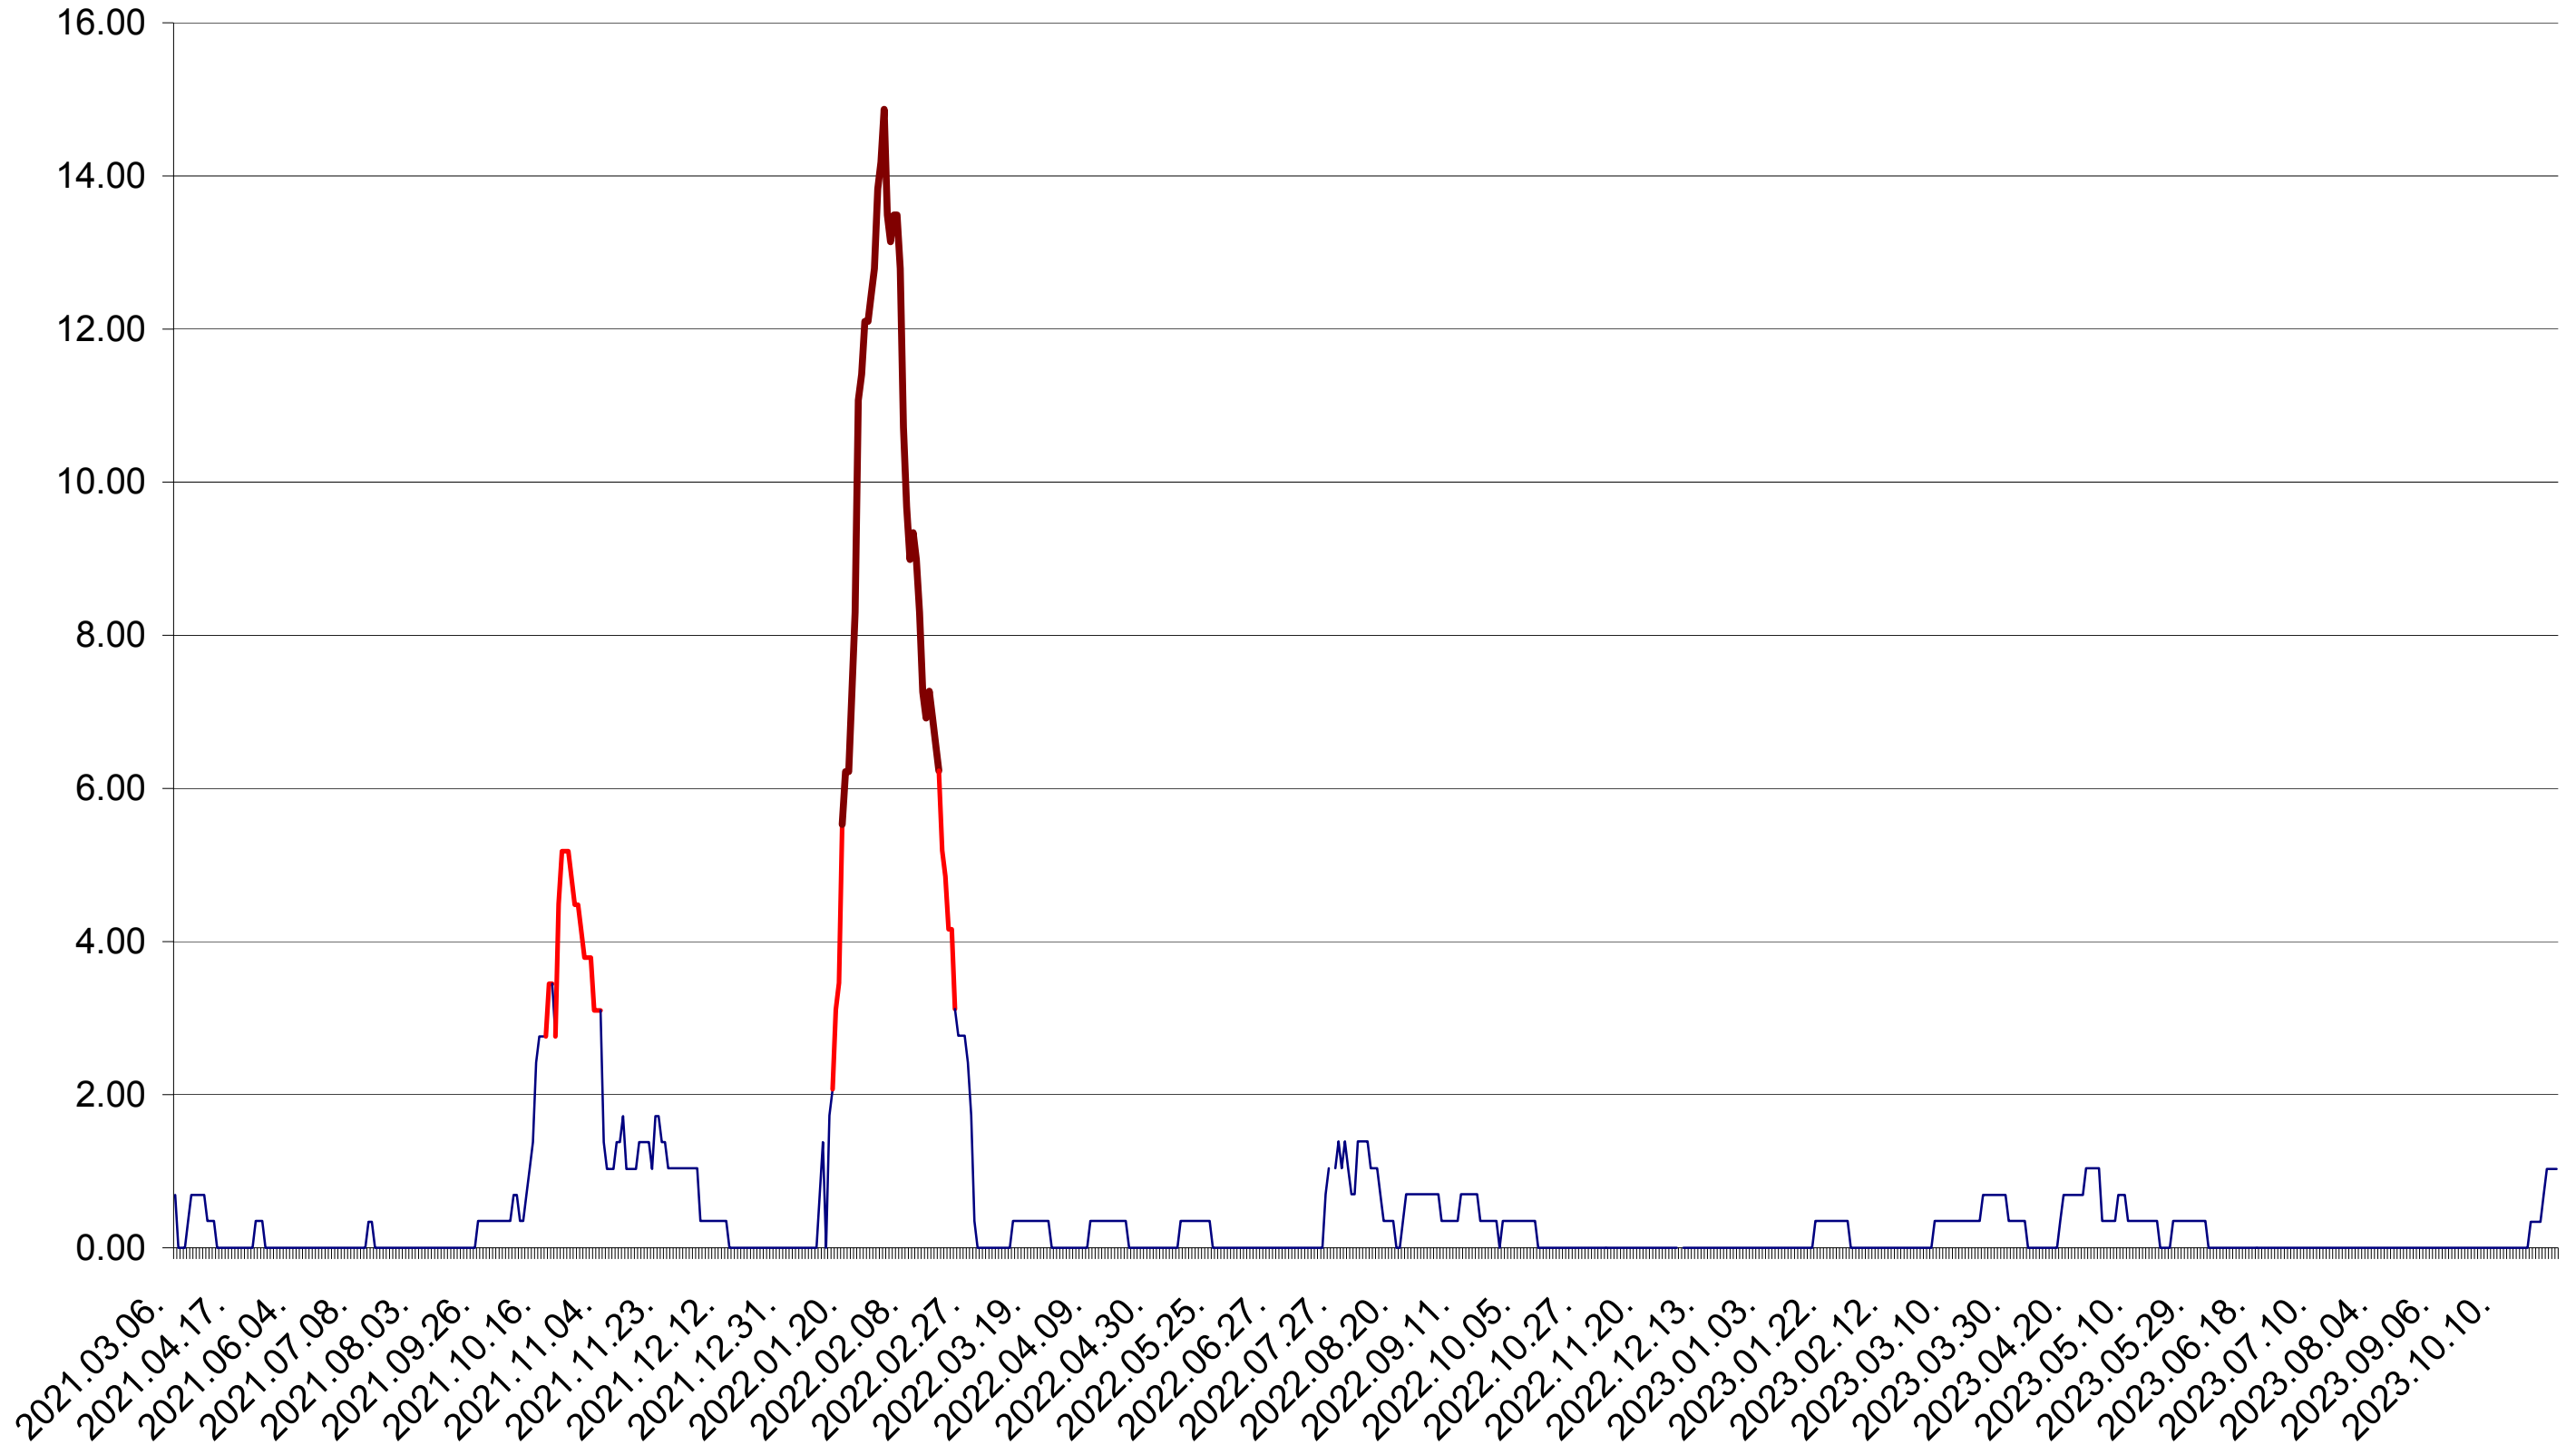

ORAȘ BĂLAN - Evolutia incidentei cumulate pe 14 zile la ‰ de locuitori
2021.03.07. - 2023.11.02.

BILBOR - Evolutia incidentei cumulate pe 14 zile la ‰ de locuitori
2021.03.07. - 2023.11.02.

ORAȘ BORSEC - Evolutia incidentei cumulate pe 14 zile la ‰ de locuitori
2021.03.07. - 2023.11.02.

BRĂDEȘTI - Evolutia incidentei cumulate pe 14 zile la ‰ de locuitori
2021.03.07. - 2023.11.02.

CĂPÂLNIȚA - Evolutia incidentei cumulate pe 14 zile la ‰ de locuitori
2021.03.07. - 2023.11.02.

CÂRȚA - Evolutia incidentei cumulate pe 14 zile la ‰ de locuitori
2021.03.07. - 2023.11.02.

CICEU - Evolutia incidentei cumulate pe 14 zile la ‰ de locuitori
2021.03.07. - 2023.11.02.

CIUCSÂNGEORGIU - Evolutia incidentei cumulate pe 14 zile la ‰ de locuitori
2021.03.07. - 2023.11.02.

CIUMANI - Evolutia incidentei cumulate pe 14 zile la ‰ de locuitori
2021.03.07. - 2023.11.02.

CORBU - Evolutia incidentei cumulate pe 14 zile la ‰ de locuitori
2021.03.07. - 2023.11.02.

CORUND - Evolutia incidentei cumulate pe 14 zile la ‰ de locuitori
2021.03.07. - 2023.11.02.

COZMENI - Evolutia incidentei cumulate pe 14 zile la ‰ de locuitori
2021.03.07. - 2023.11.02.