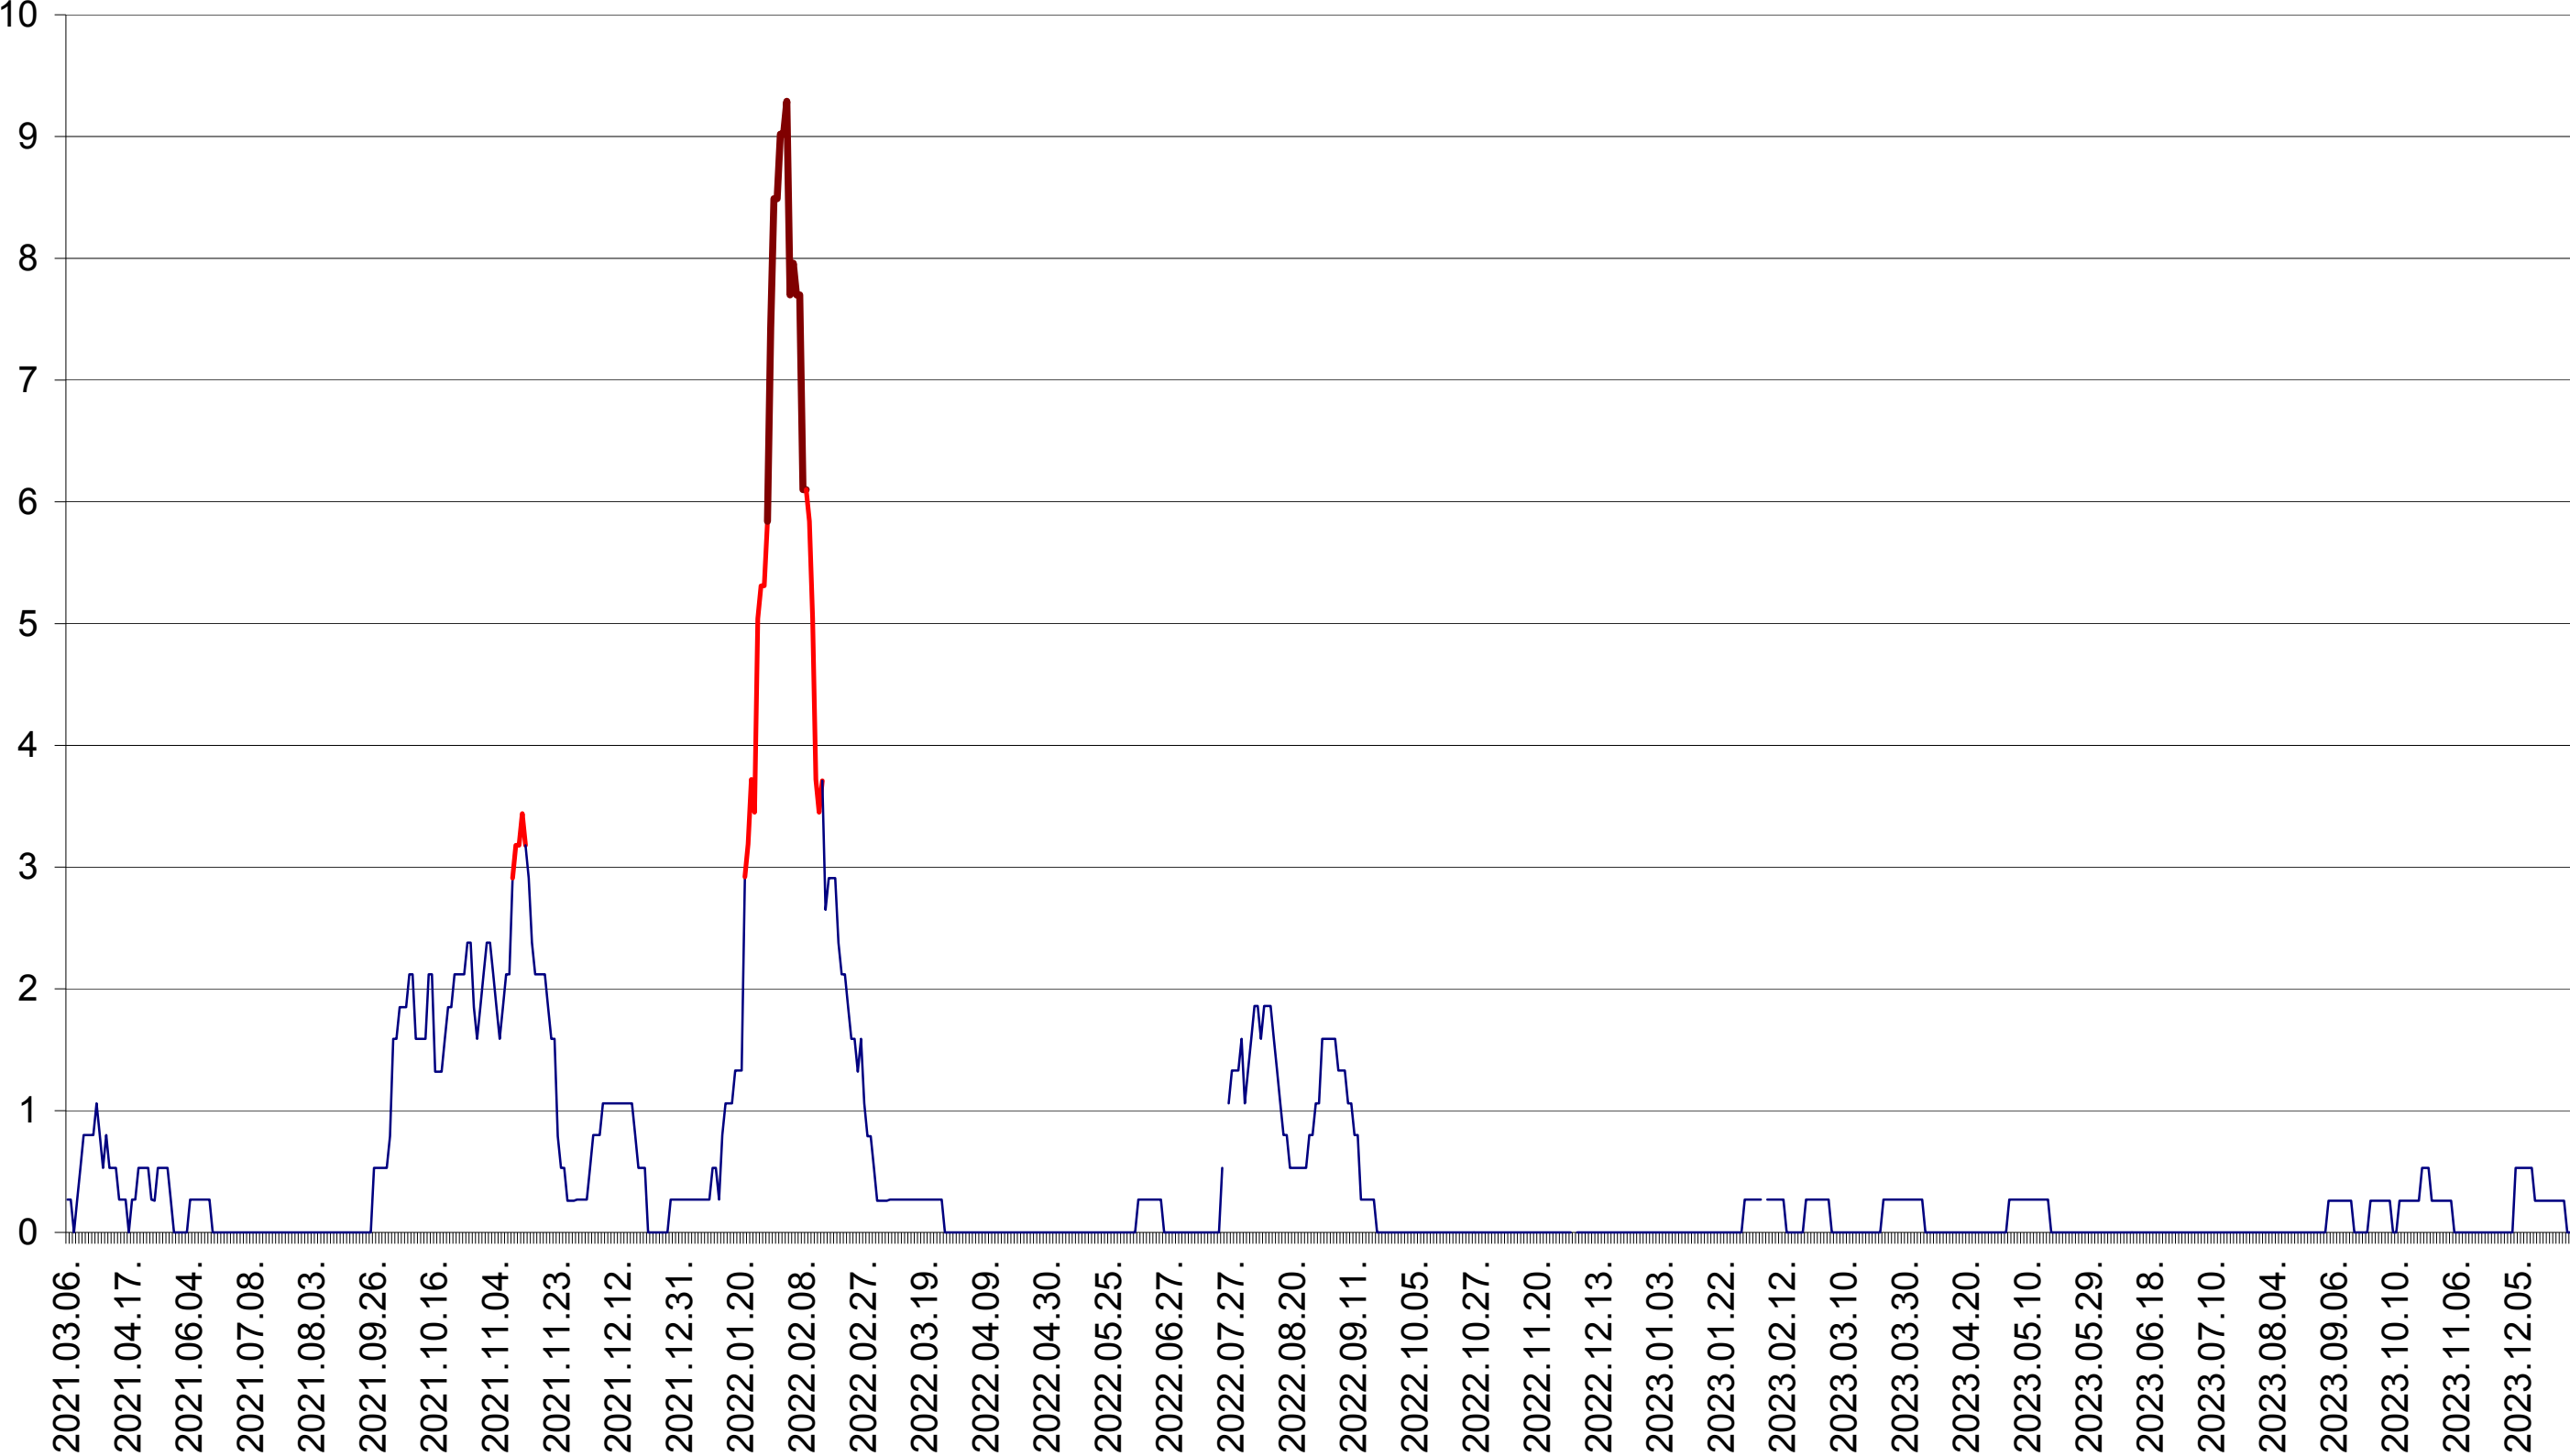

ORAȘ BĂLAN - Evolutia incidentei cumulate pe 14 zile la ‰ de locuitori  
2021.03.07. - 2024.01.08.

BILBOR - Evolutia incidentei cumulate pe 14 zile la ‰ de locuitori  
2021.03.07. - 2024.01.08.

ORAȘ BORSEC - Evolutia incidentei cumulate pe 14 zile la ‰ de locuitori  
2021.03.07. - 2024.01.08.

ORAȘ CRISTURU SECUIESC - Evolutia incidentei cumulate pe 14 zile la ‰ de locuitori  
2021.03.07. - 2024.01.08.

DĂNEȘTI - Evolutia incidentei cumulate pe 14 zile la ‰ de locuitori  
2021.03.07. - 2024.01.08.

DÂRJIU - Evolutia incidentei cumulate pe 14 zile la ‰ de locuitori  
2021.03.07. - 2024.01.08.

DEALU - Evolutia incidentei cumulate pe 14 zile la ‰ de locuitori  
2021.03.07. - 2024.01.08.

DITRĂU - Evolutia incidentei cumulate pe 14 zile la ‰ de locuitori  
2021.03.07. - 2024.01.08.

FELICENI - Evolutia incidentei cumulate pe 14 zile la ‰ de locuitori  
2021.03.07. - 2024.01.08.

FRUMOASA - Evolutia incidentei cumulate pe 14 zile la ‰ de locuitori  
2021.03.07. - 2024.01.08.

GĂLĂUȚAȘ - Evolutia incidentei cumulate pe 14 zile la ‰ de locuitori  
2021.03.07. - 2024.01.08.