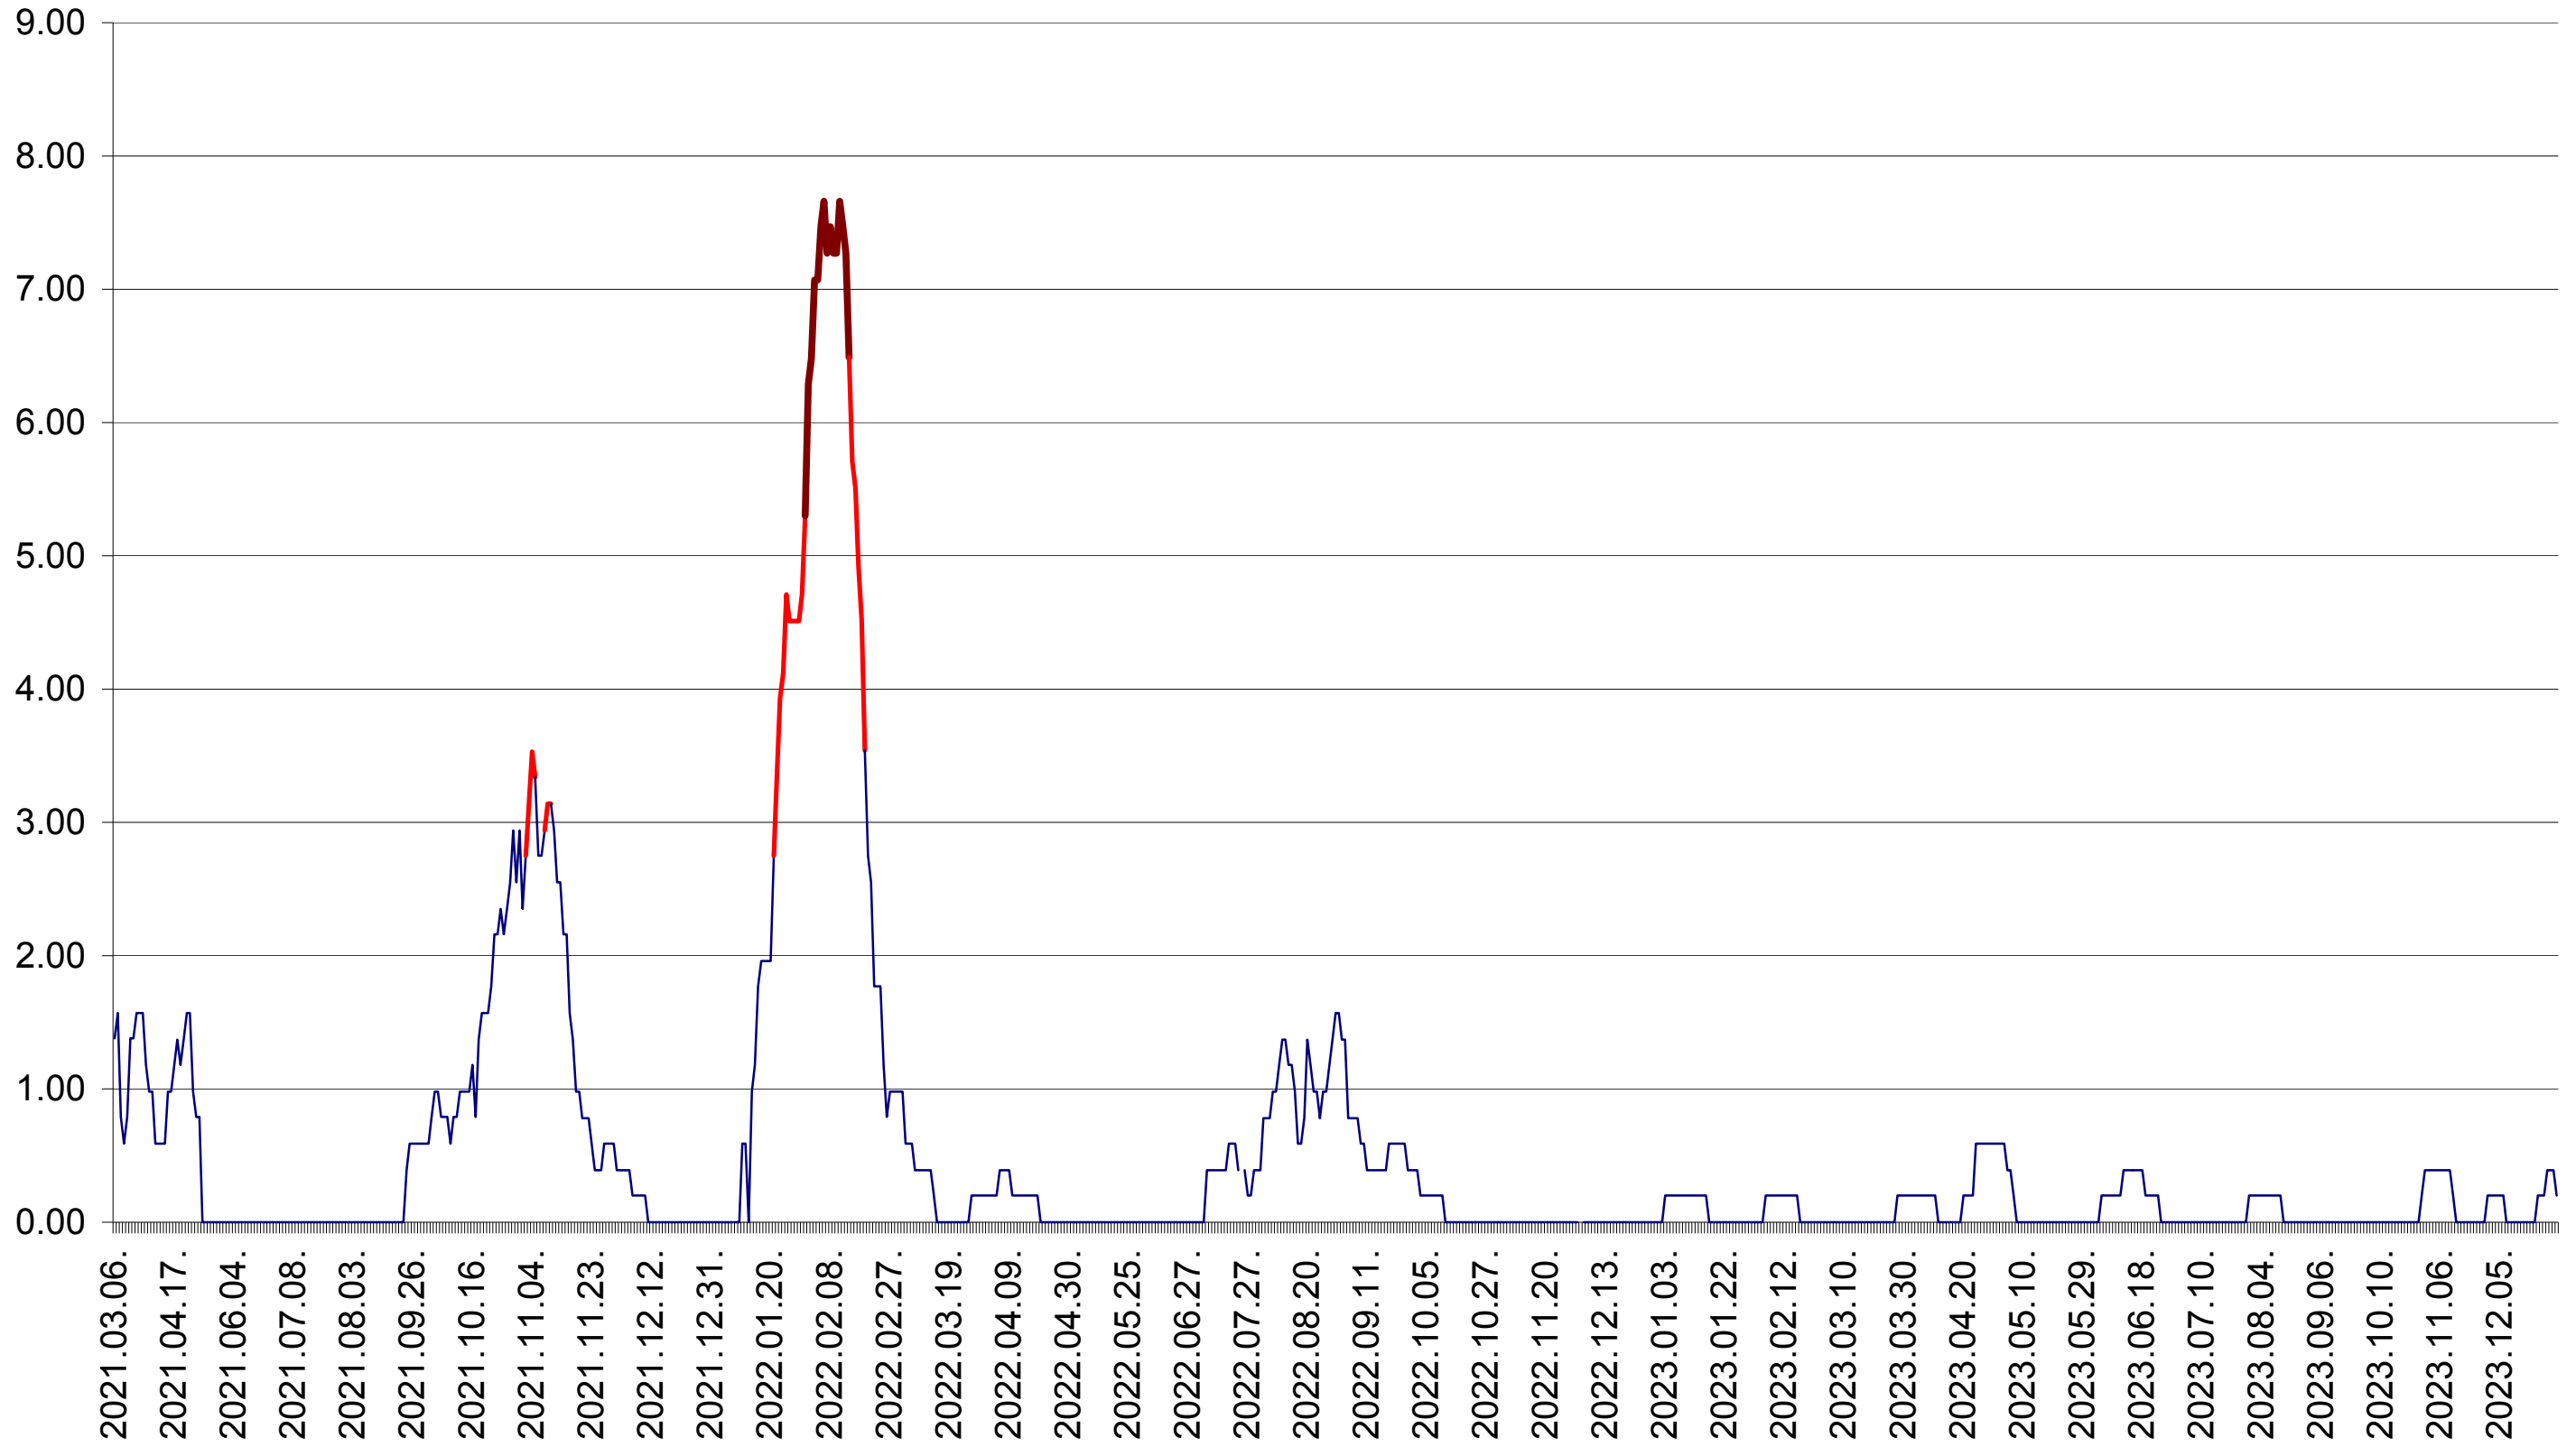

ORAȘ BĂLAN - Evolutia incidentei cumulate pe 14 zile la ‰ de locuitori  
2021.03.07. - 2024.01.08.

BILBOR - Evolutia incidentei cumulate pe 14 zile la ‰ de locuitori  
2021.03.07. - 2024.01.08.

ORAȘ BORSEC - Evolutia incidentei cumulate pe 14 zile la ‰ de locuitori  
2021.03.07. - 2024.01.08.

BRĂDEȘTI - Evolutia incidentei cumulate pe 14 zile la ‰ de locuitori  
2021.03.07. - 2024.01.08.

CĂPÂLNIȚA - Evolutia incidentei cumulate pe 14 zile la ‰ de locuitori  
2021.03.07. - 2024.01.08.

CÂRȚA - Evolutia incidentei cumulate pe 14 zile la ‰ de locuitori  
2021.03.07. - 2024.01.08.

CICEU - Evolutia incidentei cumulate pe 14 zile la ‰ de locuitori  
2021.03.07. - 2024.01.08.

CIUCSÂNGEORGIU - Evolutia incidentei cumulate pe 14 zile la ‰ de locuitori  
2021.03.07. - 2024.01.08.

CIUMANI - Evolutia incidentei cumulate pe 14 zile la ‰ de locuitori  
2021.03.07. - 2024.01.08.

CORBU - Evolutia incidentei cumulate pe 14 zile la ‰ de locuitori  
2021.03.07. - 2024.01.08.

CORUND - Evolutia incidentei cumulate pe 14 zile la ‰ de locuitori  
2021.03.07. - 2024.01.08.

COZMENI - Evolutia incidentei cumulate pe 14 zile la ‰ de locuitori  
2021.03.07. - 2024.01.08.