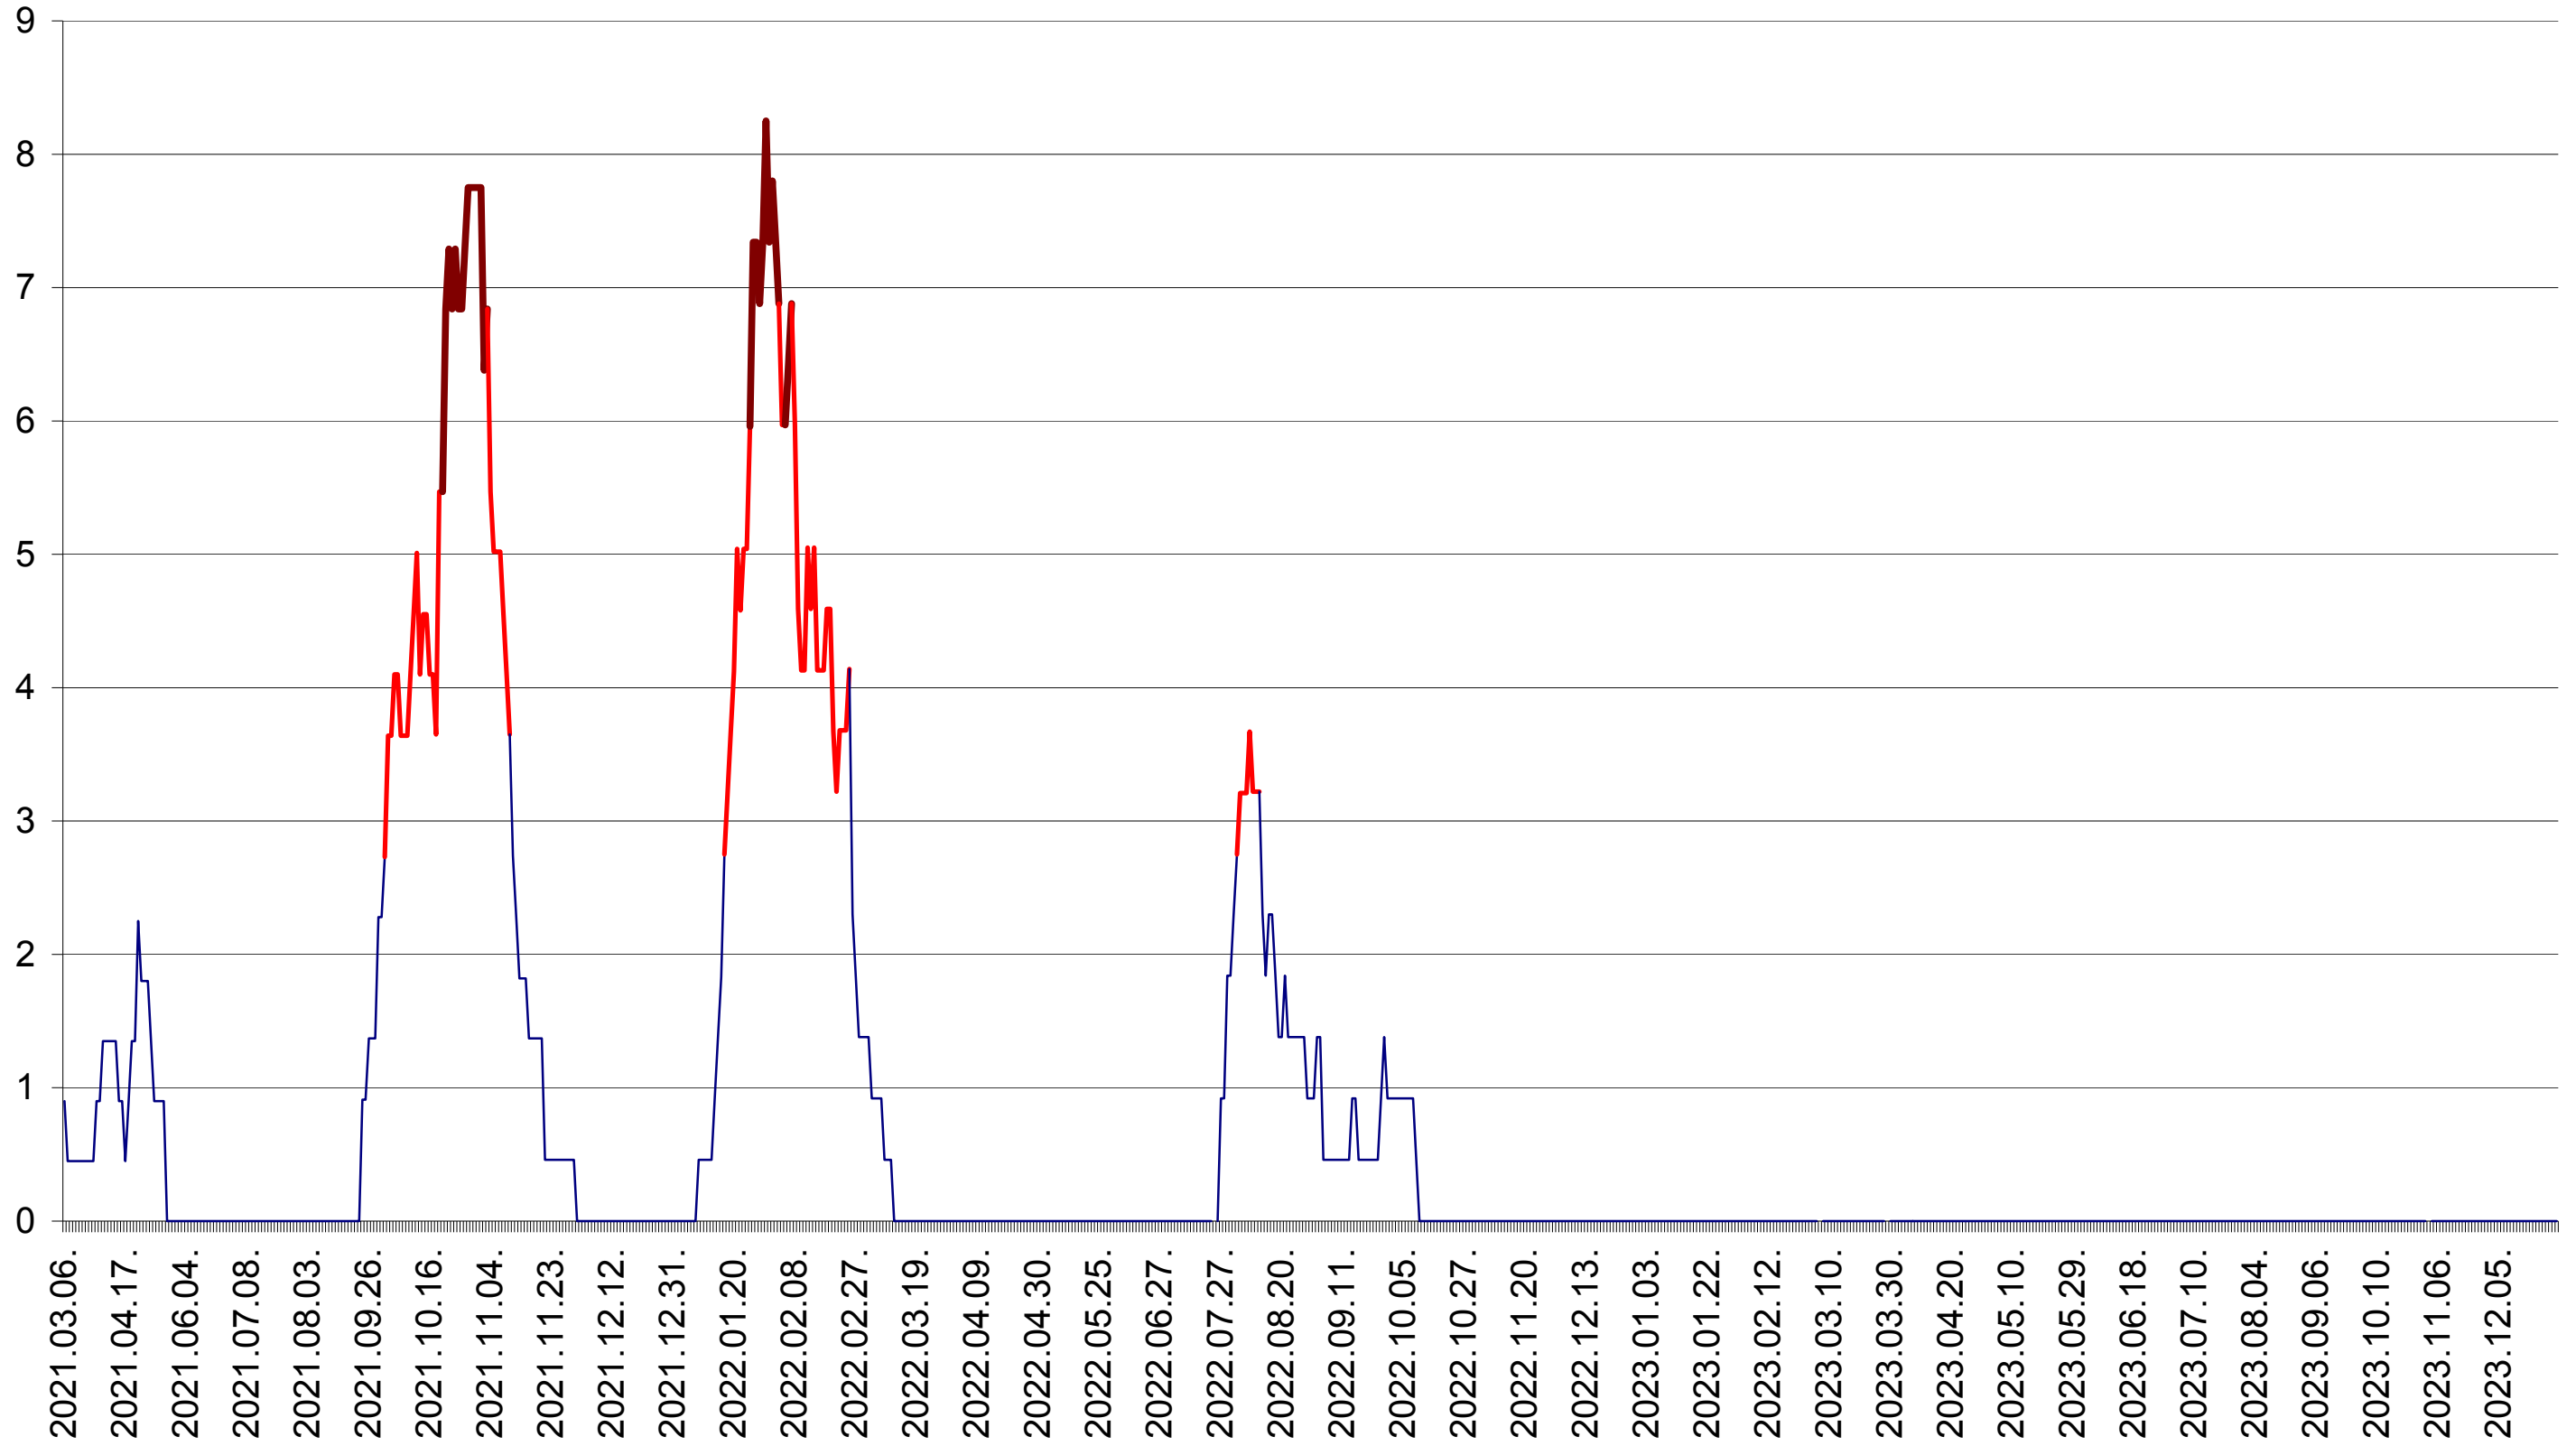

SĂRMAȘ - Evolutia incidentei cumulate pe 14 zile la ‰ de locuitori
2021.03.07. - 2024.01.08.

SÂNTIMBRU - Evolutia incidentei cumulate pe 14 zile la ‰ de locuitori
2021.03.07. - 2024.01.08.