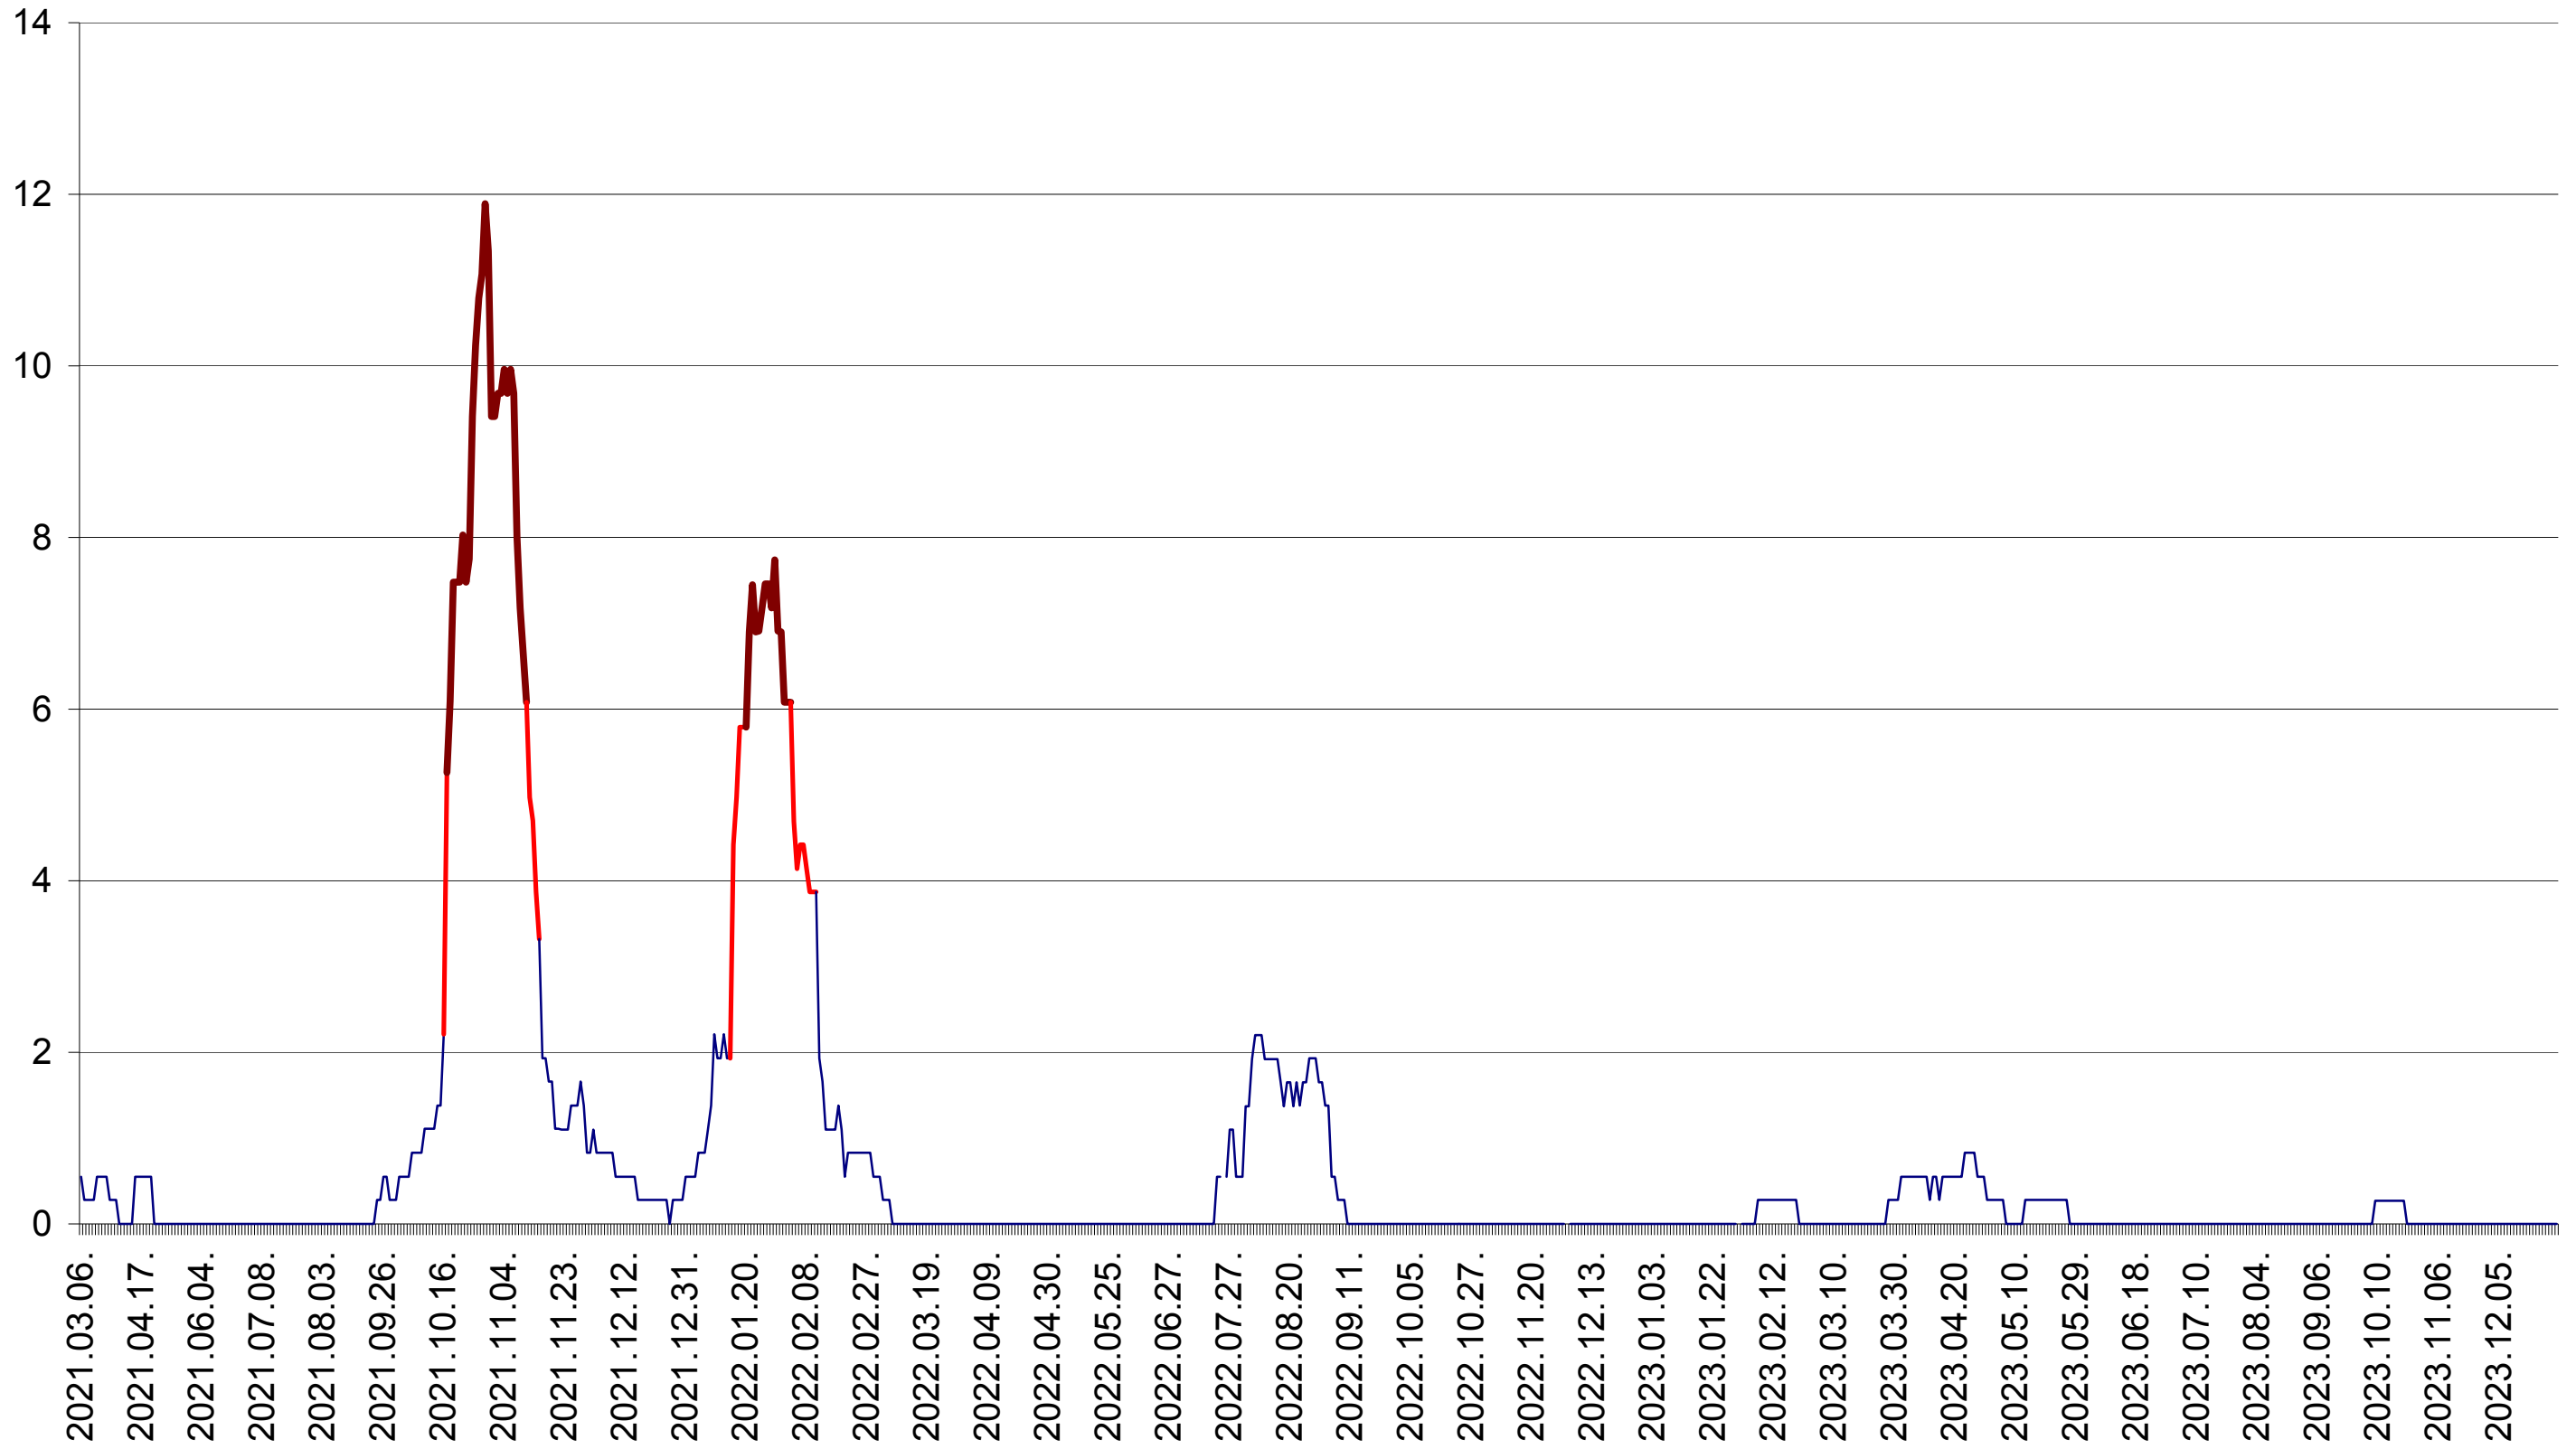

FELICENI - Evolutia incidentei cumulate pe 14 zile la ‰ de locuitori  
2021.03.07. - 2024.01.08.

FRUMOASA - Evolutia incidentei cumulate pe 14 zile la ‰ de locuitori  
2021.03.07. - 2024.01.08.

GĂLĂUȚAȘ - Evolutia incidentei cumulate pe 14 zile la ‰ de locuitori  
2021.03.07. - 2024.01.08.

MUNICIPIUL GHEORGHENI - Evolutia incidentei cumulate pe 14 zile la ‰ de locuitori  
2021.03.07. - 2024.01.08.

JOSENI - Evolutia incidentei cumulate pe 14 zile la ‰ de locuitori  
2021.03.07. - 2024.01.08.

LĂZAREA - Evolutia incidentei cumulate pe 14 zile la ‰ de locuitori  
2021.03.07. - 2024.01.08.

LELICENI - Evolutia incidentei cumulate pe 14 zile la ‰ de locuitori  
2021.03.07. - 2024.01.08.

LUETA - Evolutia incidentei cumulate pe 14 zile la ‰ de locuitori  
2021.03.07. - 2024.01.08.