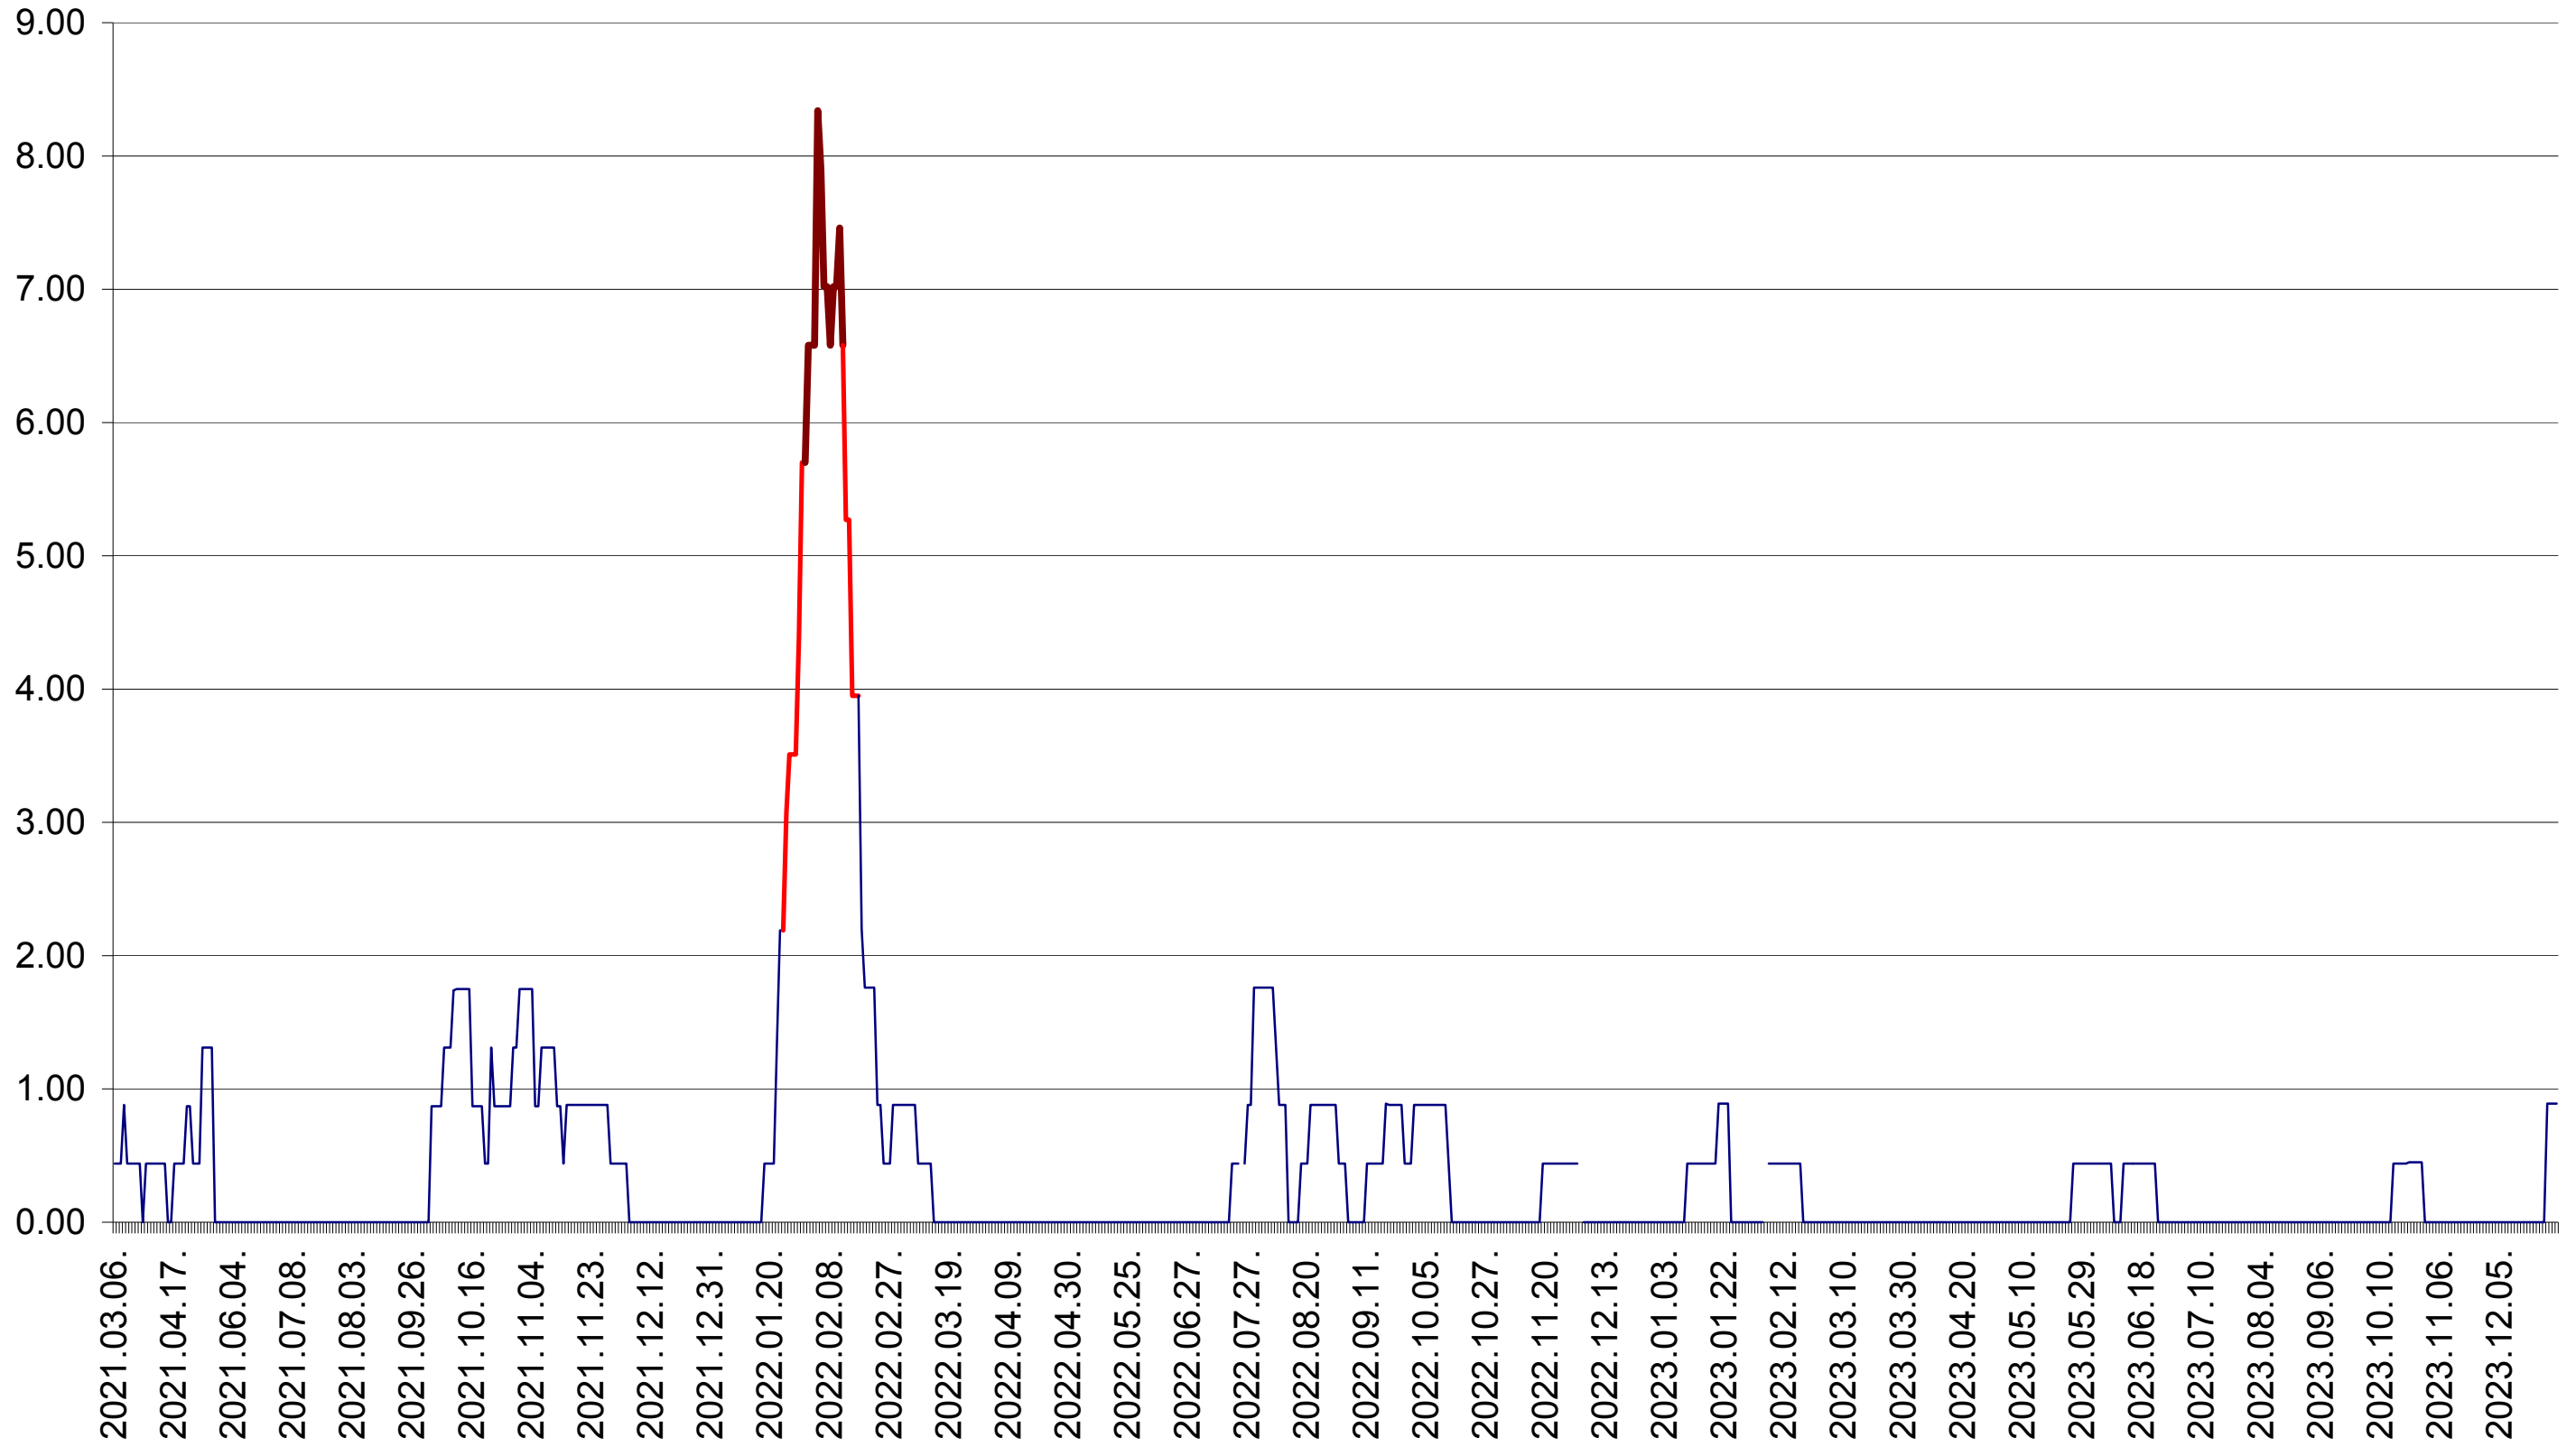

ORAȘ BĂLAN - Evolutia incidentei cumulate pe 14 zile la ‰ de locuitori  
2021.03.07. - 2024.01.08.

BILBOR - Evolutia incidentei cumulate pe 14 zile la ‰ de locuitori  
2021.03.07. - 2024.01.08.

ORAȘ BORSEC - Evolutia incidentei cumulate pe 14 zile la ‰ de locuitori  
2021.03.07. - 2024.01.08.

BRĂDEȘTI - Evolutia incidentei cumulate pe 14 zile la ‰ de locuitori  
2021.03.07. - 2024.01.08.

CĂPÂLNIȚA - Evolutia incidentei cumulate pe 14 zile la ‰ de locuitori  
2021.03.07. - 2024.01.08.

CÂRȚA - Evolutia incidentei cumulate pe 14 zile la ‰ de locuitori  
2021.03.07. - 2024.01.08.

CICEU - Evolutia incidentei cumulate pe 14 zile la ‰ de locuitori  
2021.03.07. - 2024.01.08.

CIUCSÂNGEORGIU - Evolutia incidentei cumulate pe 14 zile la ‰ de locuitori  
2021.03.07. - 2024.01.08.

CIUMANI - Evolutia incidentei cumulate pe 14 zile la ‰ de locuitori  
2021.03.07. - 2024.01.08.

CORBU - Evolutia incidentei cumulate pe 14 zile la ‰ de locuitori  
2021.03.07. - 2024.01.08.

CORUND - Evolutia incidentei cumulate pe 14 zile la ‰ de locuitori  
2021.03.07. - 2024.01.08.

COZMENI - Evolutia incidentei cumulate pe 14 zile la ‰ de locuitori  
2021.03.07. - 2024.01.08.