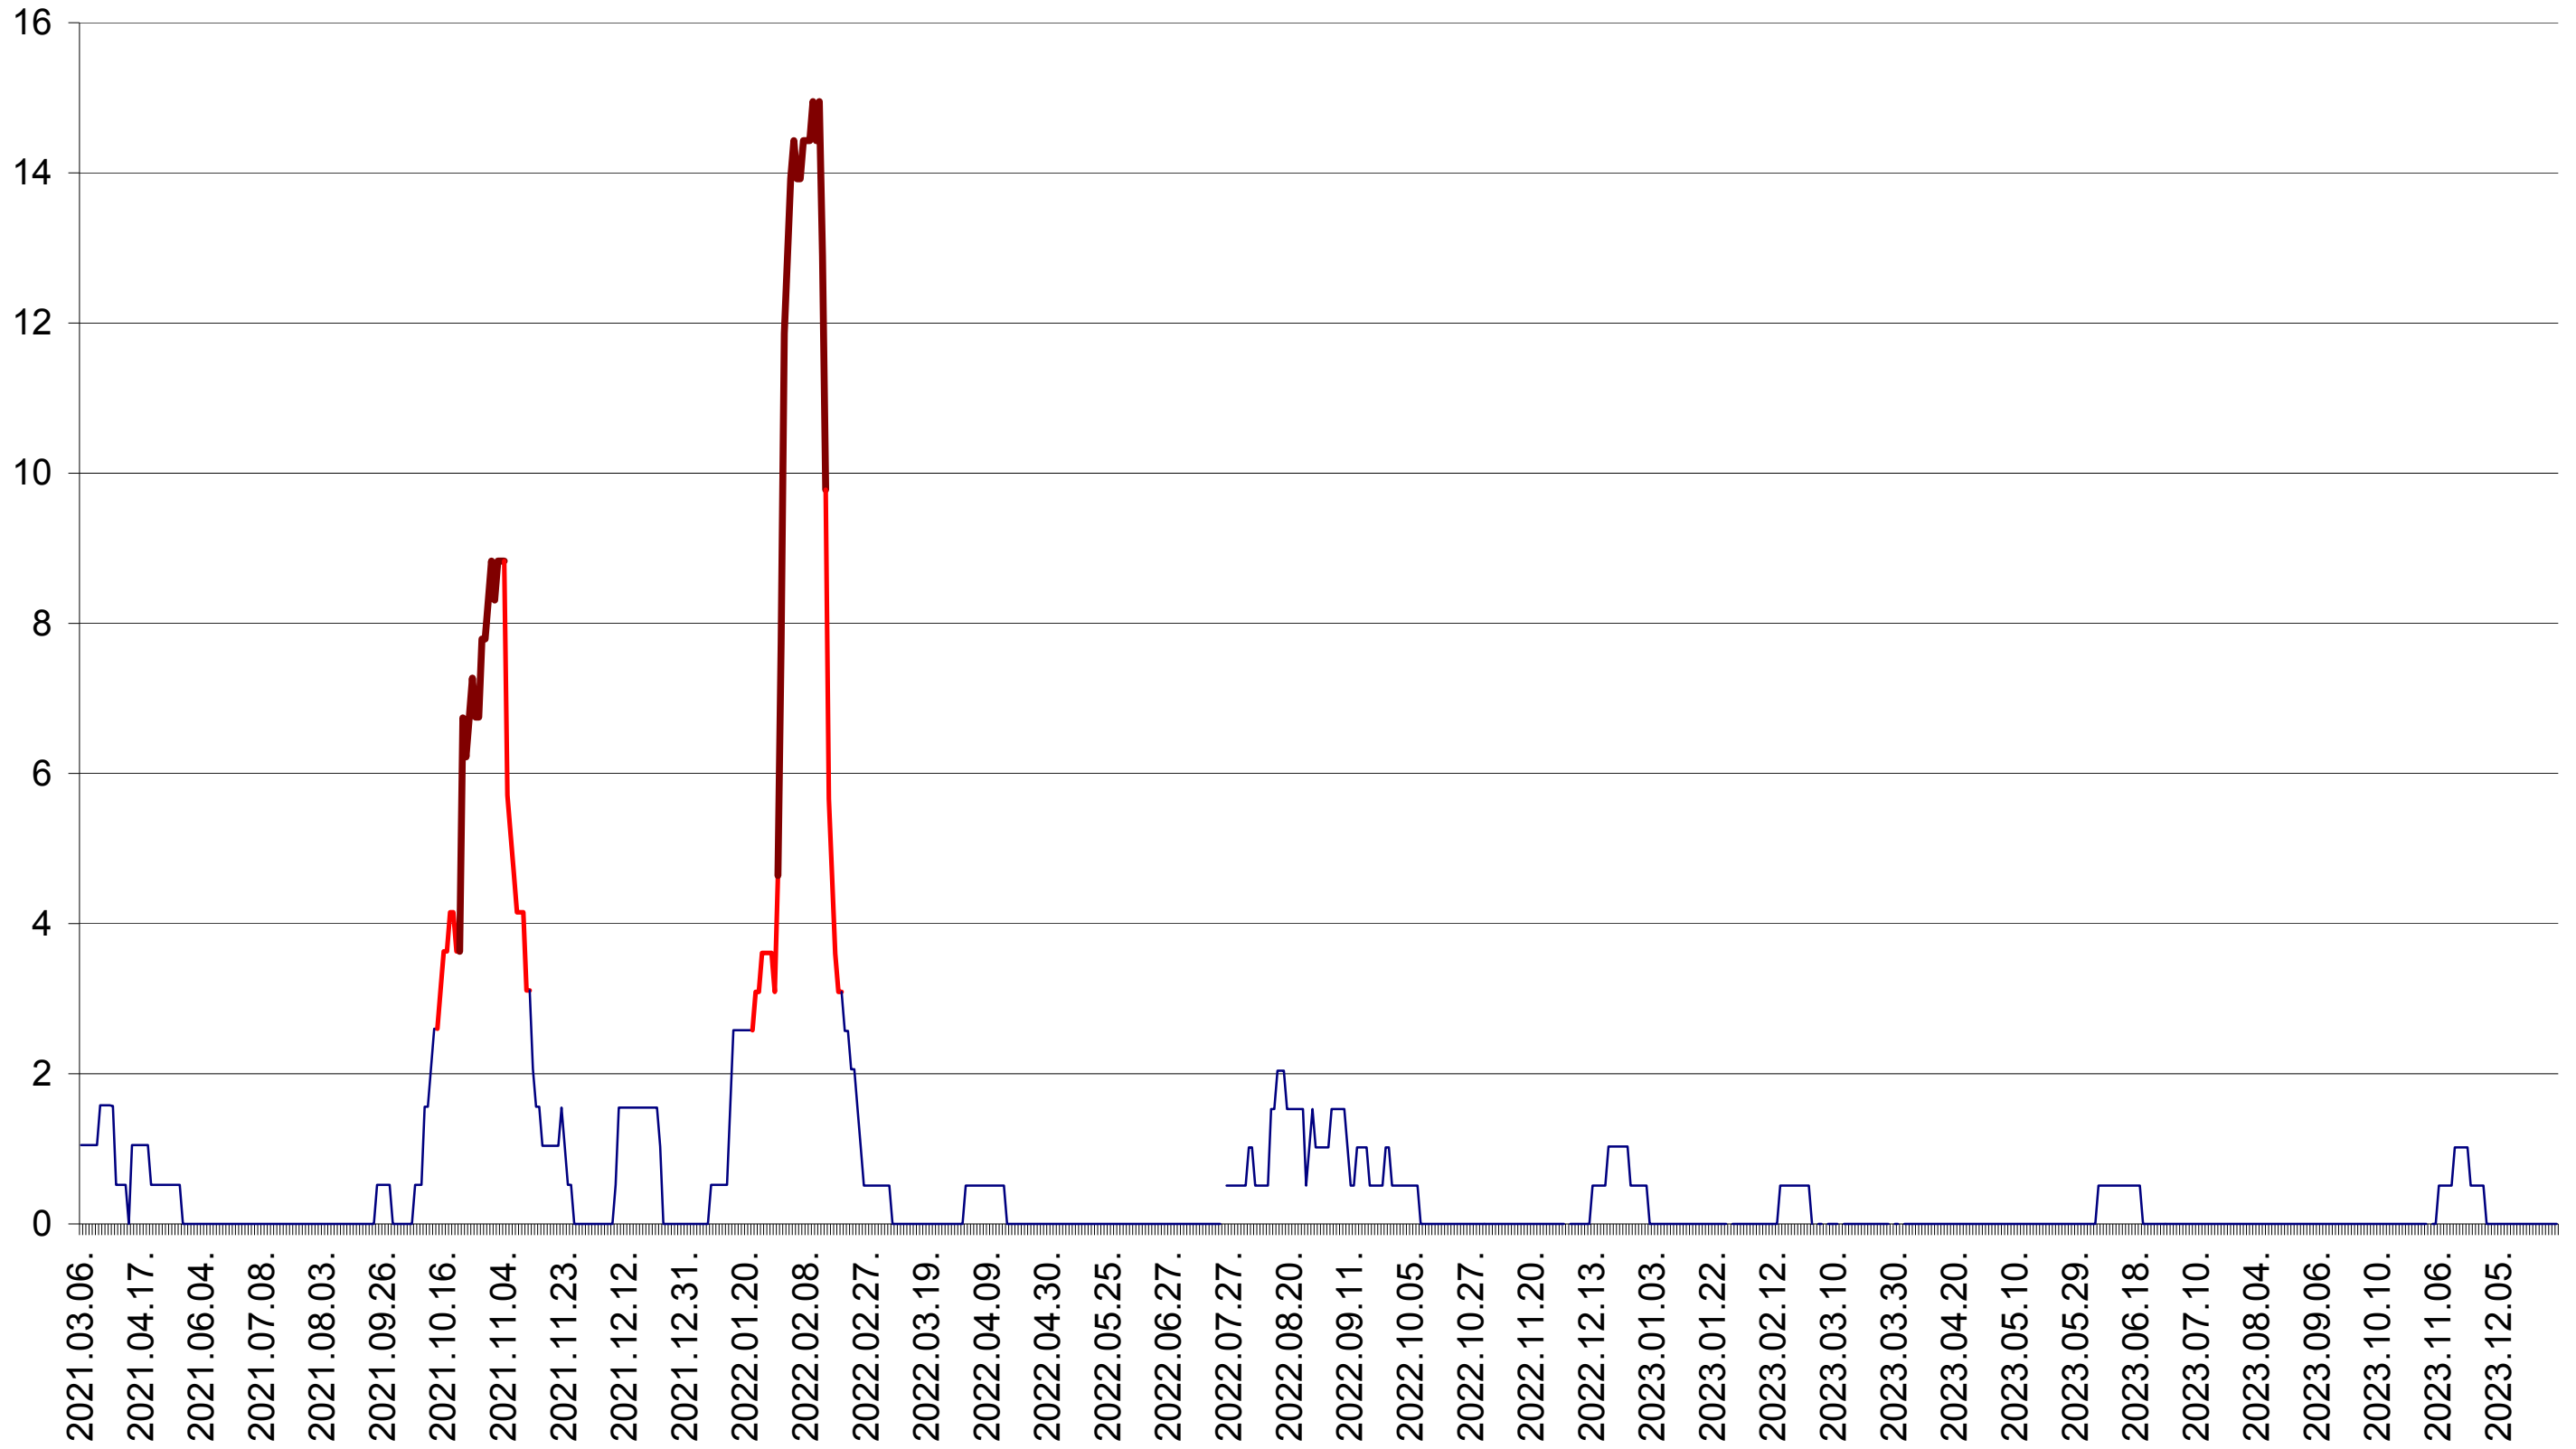

PRAID - Evolutia incidentei cumulate pe 14 zile la ‰ de locuitori
2021.03.07. - 2024.01.08.

PORUMBENI - Evolutia incidentei cumulate pe 14 zile la ‰ de locuitori
2021.03.07. - 2024.01.08.