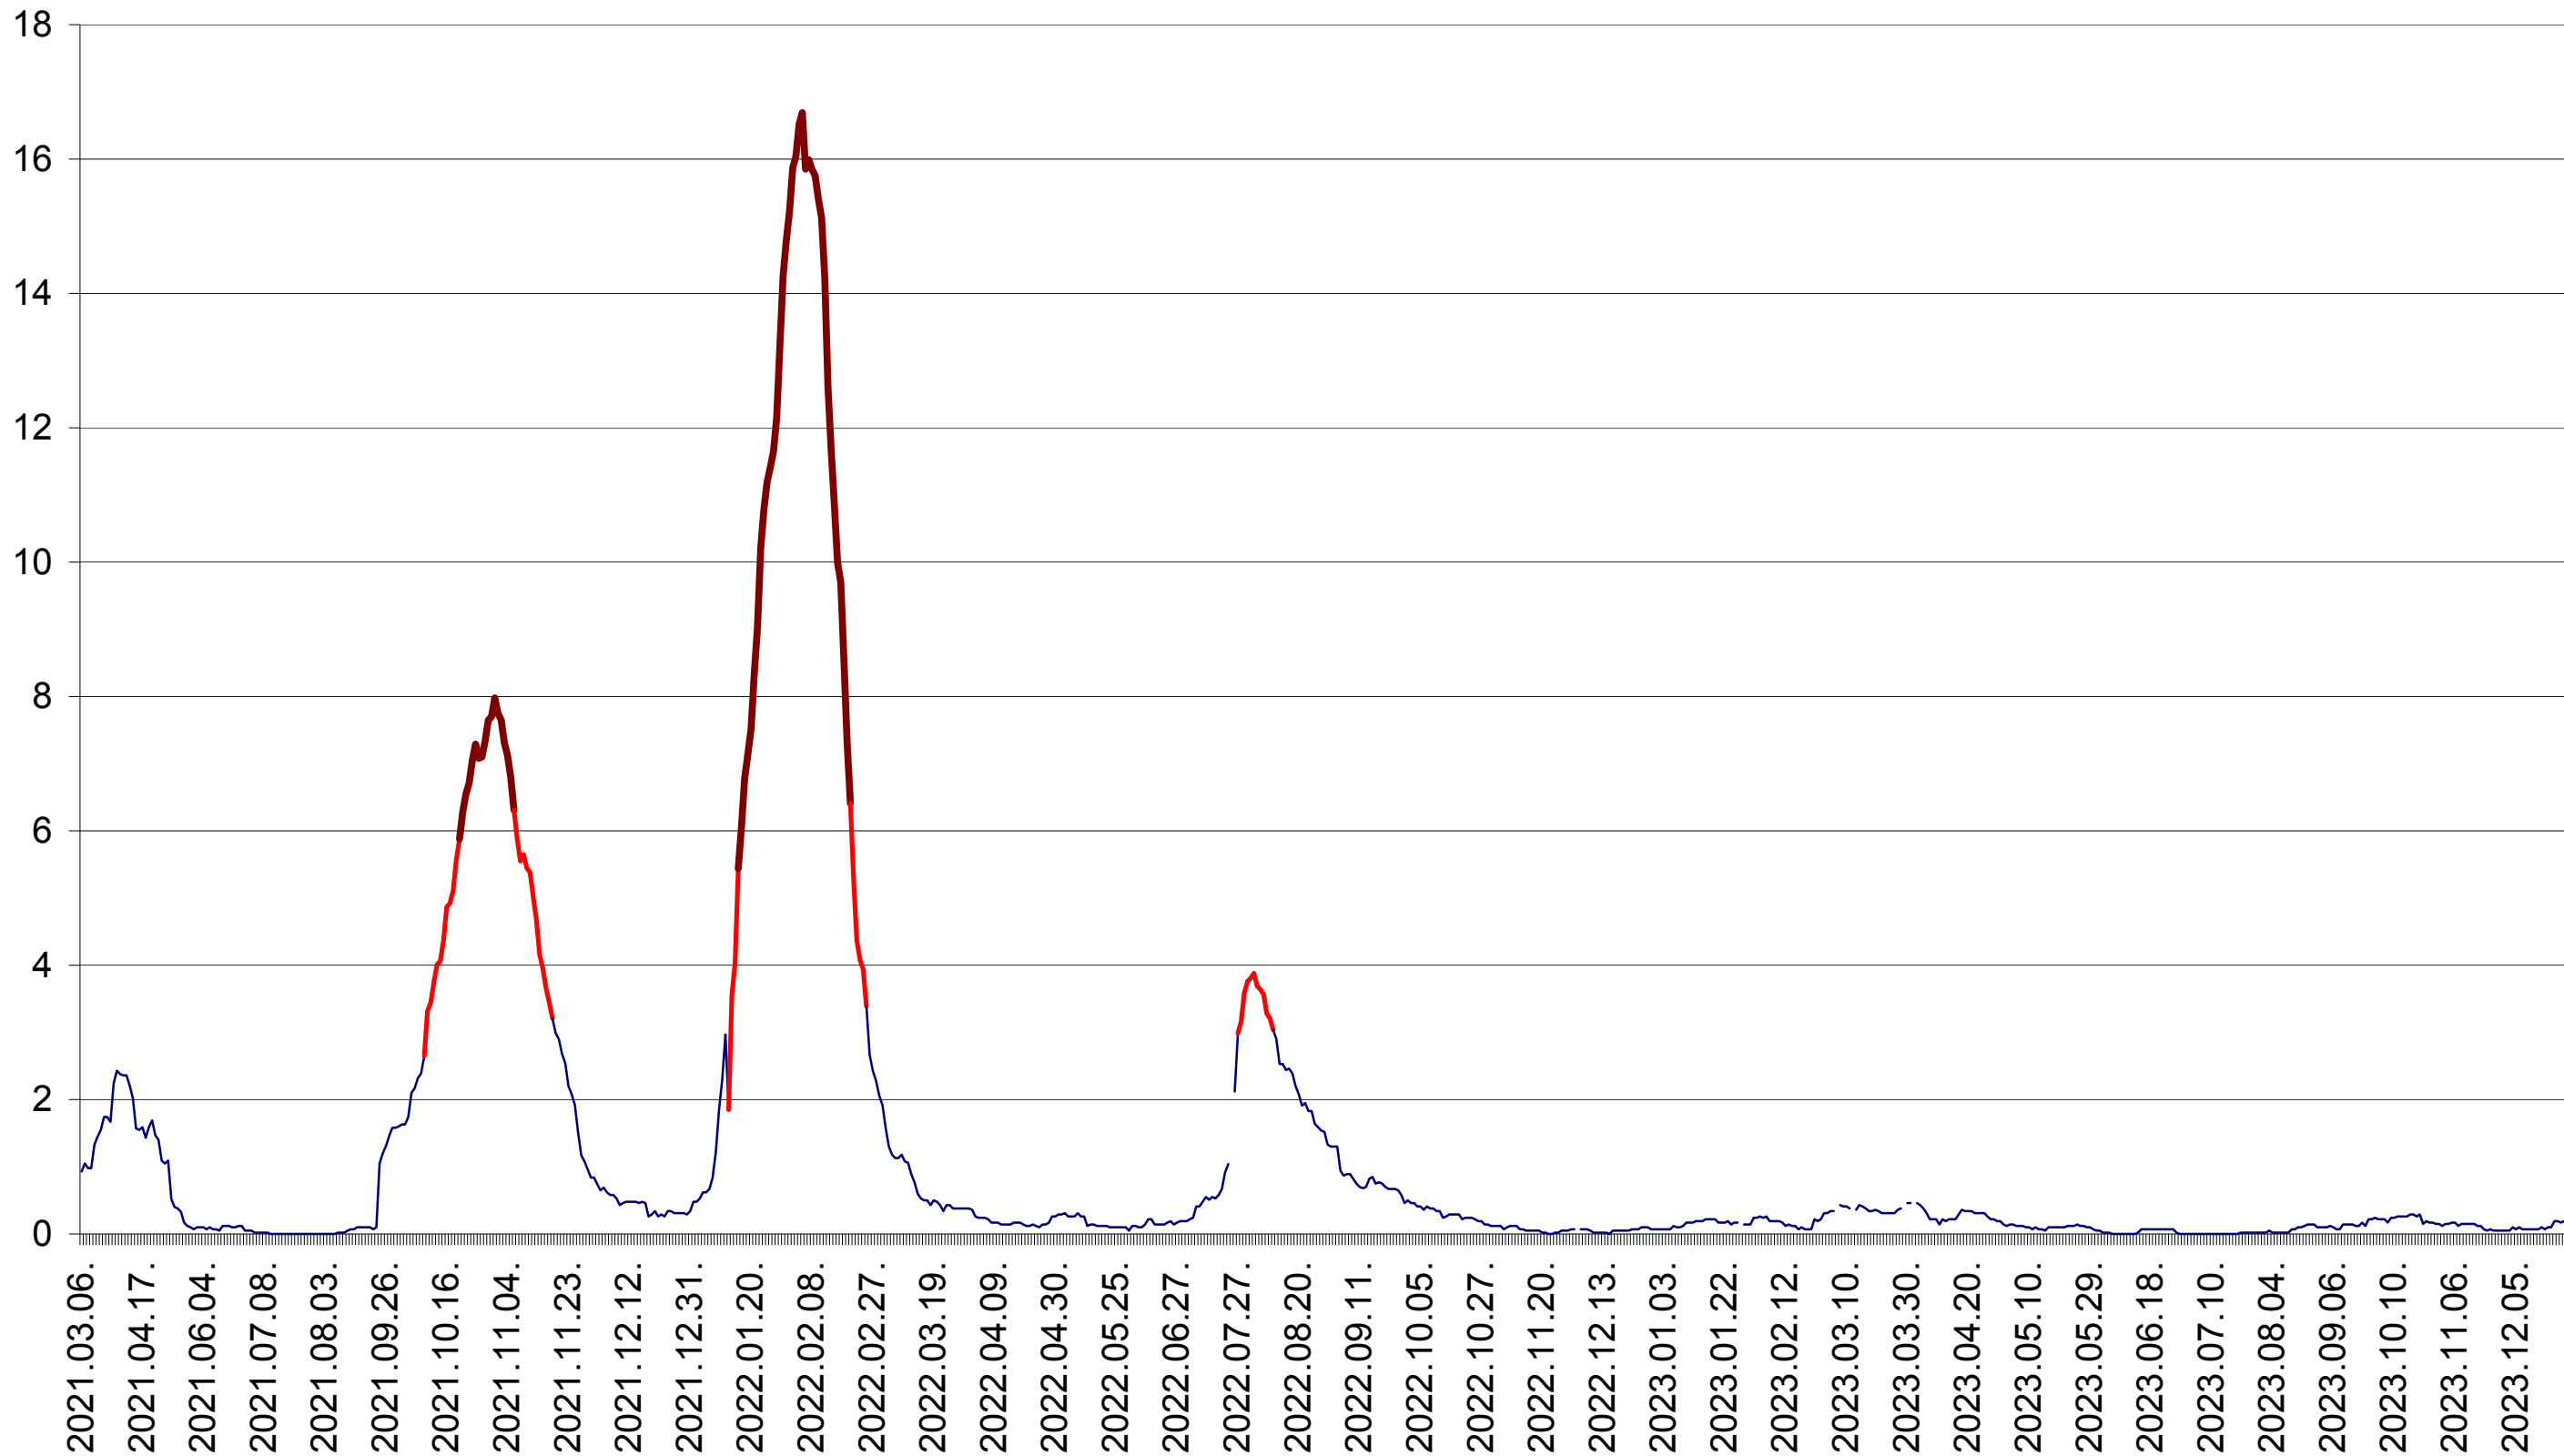

LĂZAREA - Evolutia incidentei cumulate pe 14 zile la ‰ de locuitori  
2021.03.07. - 2024.01.08.

LELICENI - Evolutia incidentei cumulate pe 14 zile la ‰ de locuitori  
2021.03.07. - 2024.01.08.

LUETA - Evolutia incidentei cumulate pe 14 zile la ‰ de locuitori  
2021.03.07. - 2024.01.08.

LUNCA DE JOS - Evolutia incidentei cumulate pe 14 zile la ‰ de locuitori  
2021.03.07. - 2024.01.08.

LUNCA DE SUS - Evolutia incidentei cumulate pe 14 zile la ‰ de locuitori  
2021.03.07. - 2024.01.08.

LUPENI - Evolutia incidentei cumulate pe 14 zile la ‰ de locuitori  
2021.03.07. - 2024.01.08.

MĂDĂRAȘ - Evolutia incidentei cumulate pe 14 zile la ‰ de locuitori  
2021.03.07. - 2024.01.08.

MĂRTINIȘ - Evolutia incidentei cumulate pe 14 zile la ‰ de locuitori  
2021.03.07. - 2024.01.08.

MEREȘTI - Evolutia incidentei cumulate pe 14 zile la ‰ de locuitori  
2021.03.07. - 2024.01.08.

MUNICIPIUL MIERCUREA-CIUC - Evolutia incidentei cumulate pe 14 zile la ‰ de locuitori  
2021.03.07. - 2024.01.08.