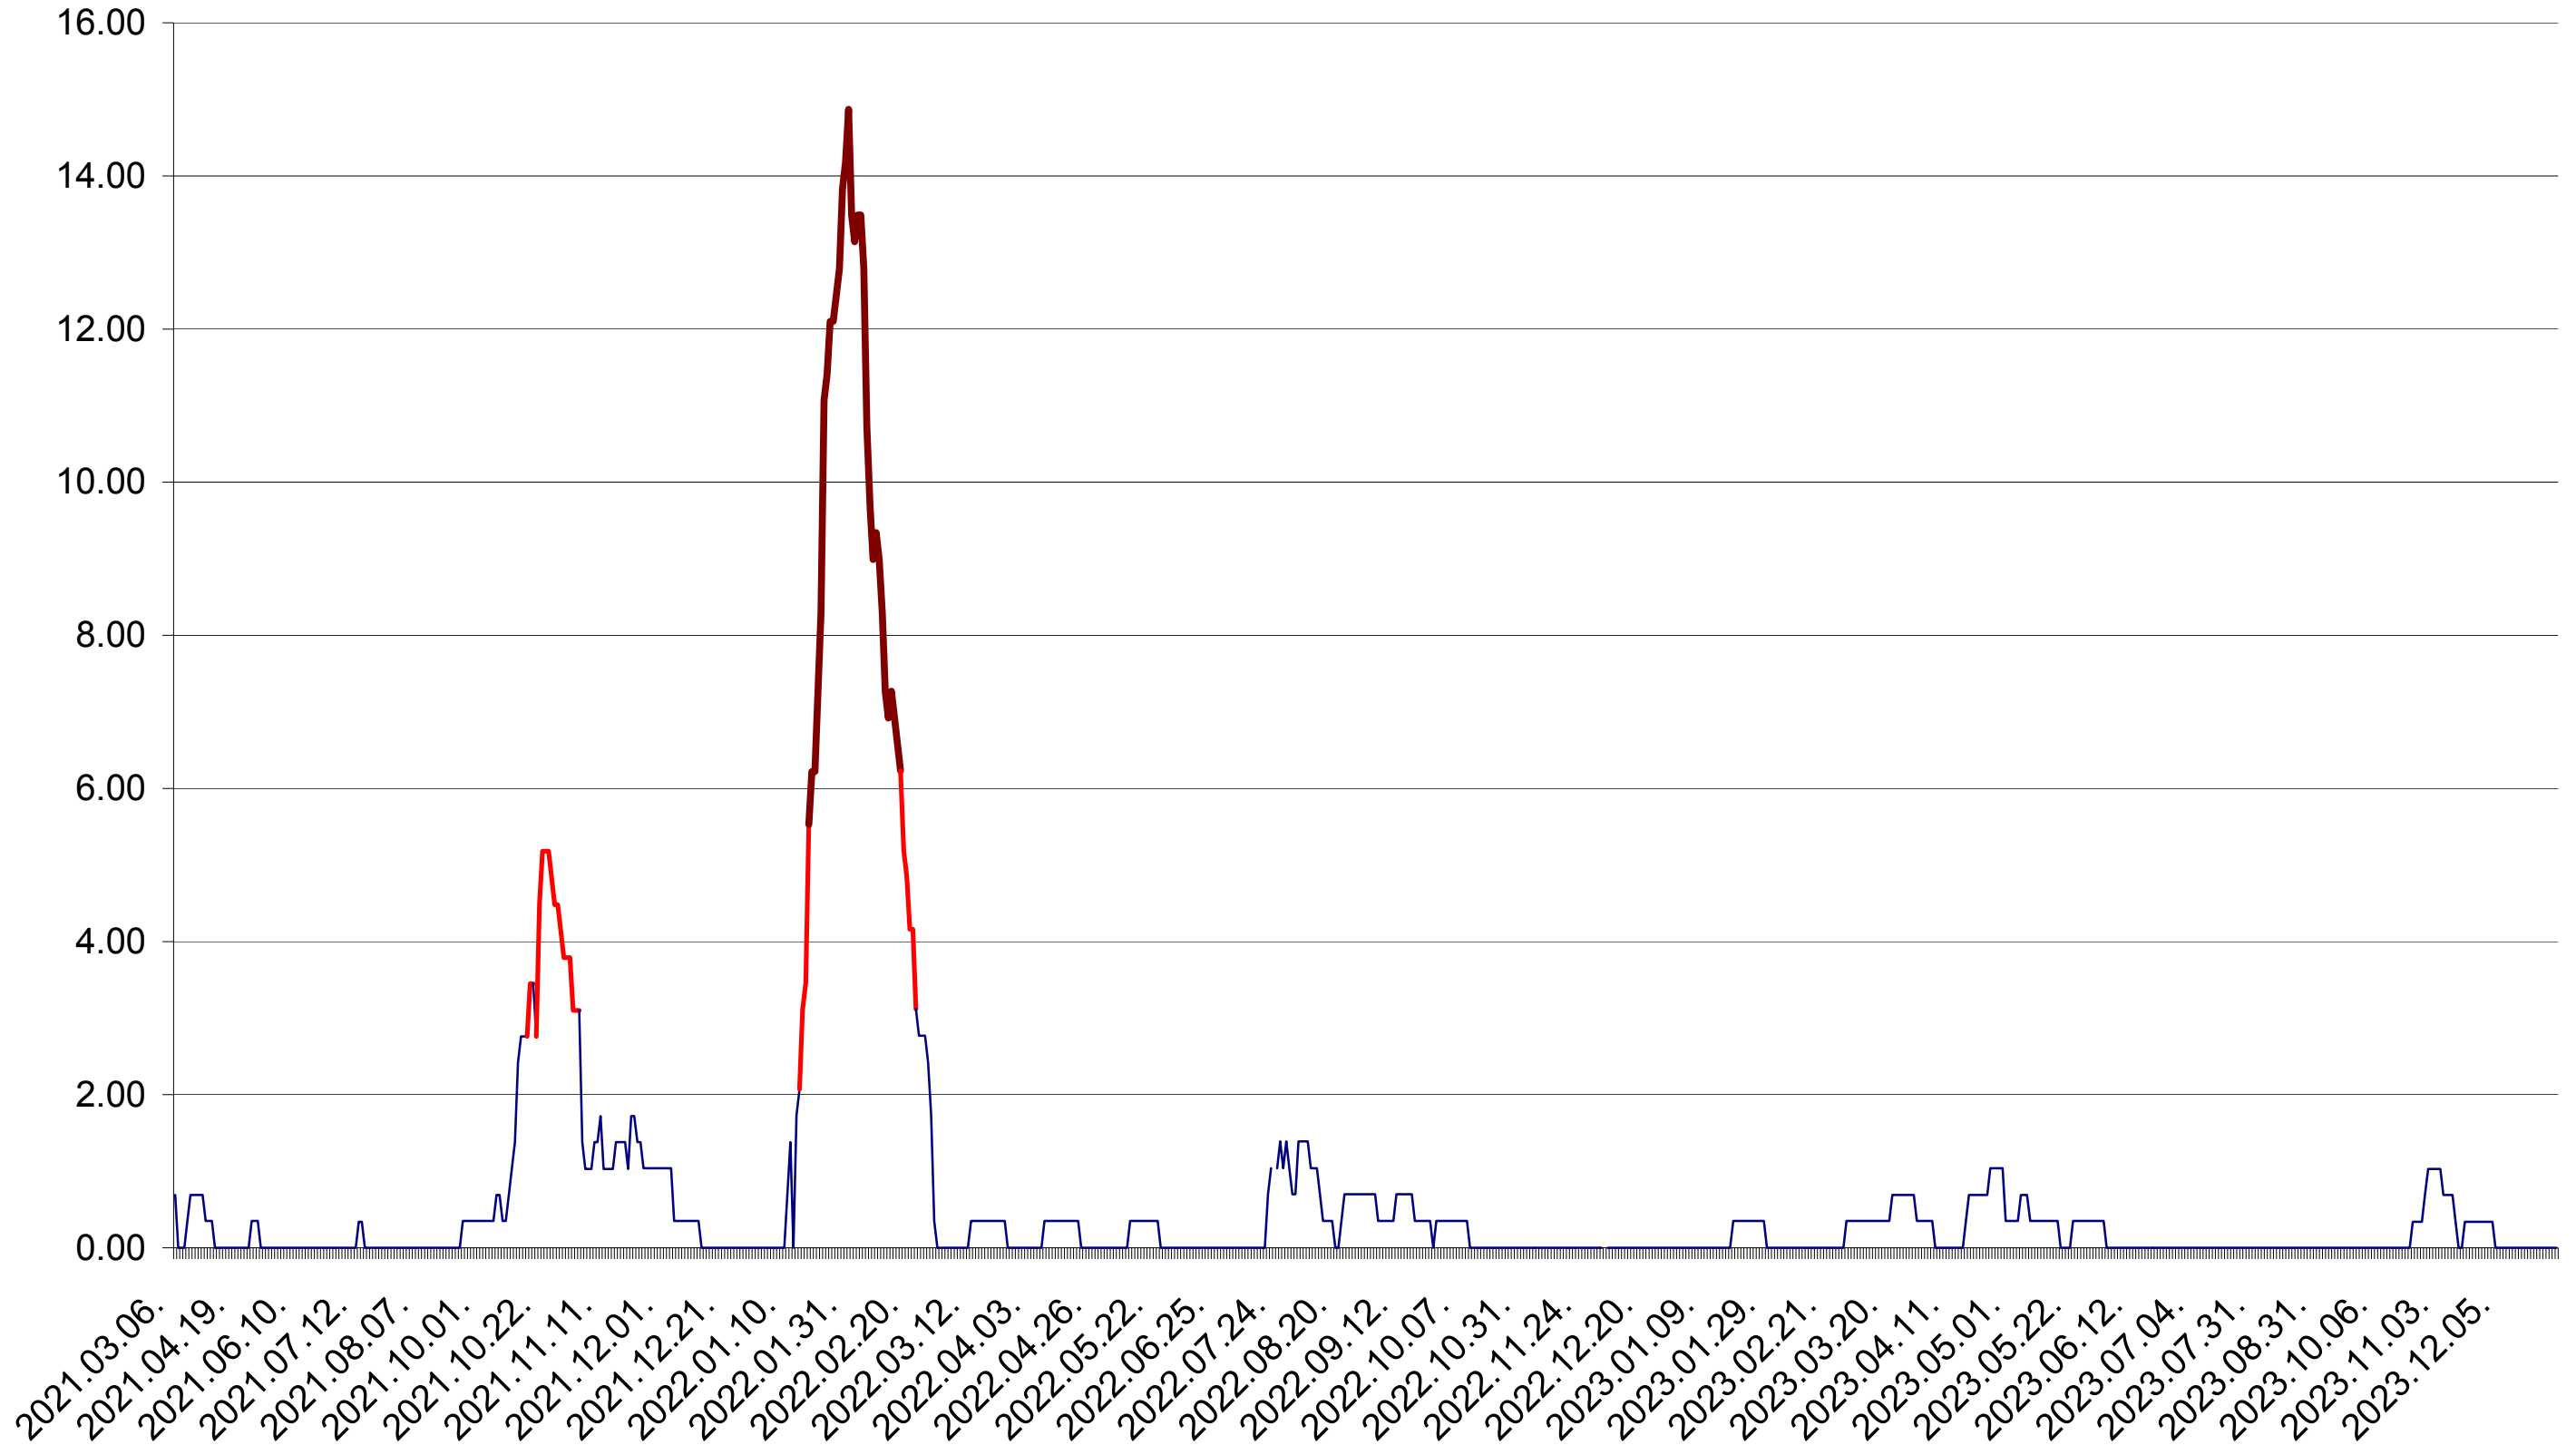

ORAȘ BĂLAN - Evolutia incidentei cumulate pe 14 zile la ‰ de locuitori  
2021.03.07. - 2024.01.08.

BILBOR - Evolutia incidentei cumulate pe 14 zile la ‰ de locuitori  
2021.03.07. - 2024.01.08.

ORAȘ BORSEC - Evolutia incidentei cumulate pe 14 zile la ‰ de locuitori  
2021.03.07. - 2024.01.08.

BRĂDEȘTI - Evolutia incidentei cumulate pe 14 zile la ‰ de locuitori  
2021.03.07. - 2024.01.08.

CĂPÂLNIȚA - Evolutia incidentei cumulate pe 14 zile la ‰ de locuitori  
2021.03.07. - 2024.01.08.

CÂRȚA - Evolutia incidentei cumulate pe 14 zile la ‰ de locuitori  
2021.03.07. - 2024.01.08.

CICEU - Evolutia incidentei cumulate pe 14 zile la ‰ de locuitori  
2021.03.07. - 2024.01.08.

CIUCSÂNGEORGIU - Evolutia incidentei cumulate pe 14 zile la ‰ de locuitori  
2021.03.07. - 2024.01.08.

CIUMANI - Evolutia incidentei cumulate pe 14 zile la ‰ de locuitori  
2021.03.07. - 2024.01.08.

CORBU - Evolutia incidentei cumulate pe 14 zile la ‰ de locuitori  
2021.03.07. - 2024.01.08.

CORUND - Evolutia incidentei cumulate pe 14 zile la ‰ de locuitori  
2021.03.07. - 2024.01.08.

COZMENI - Evolutia incidentei cumulate pe 14 zile la ‰ de locuitori  
2021.03.07. - 2024.01.08.