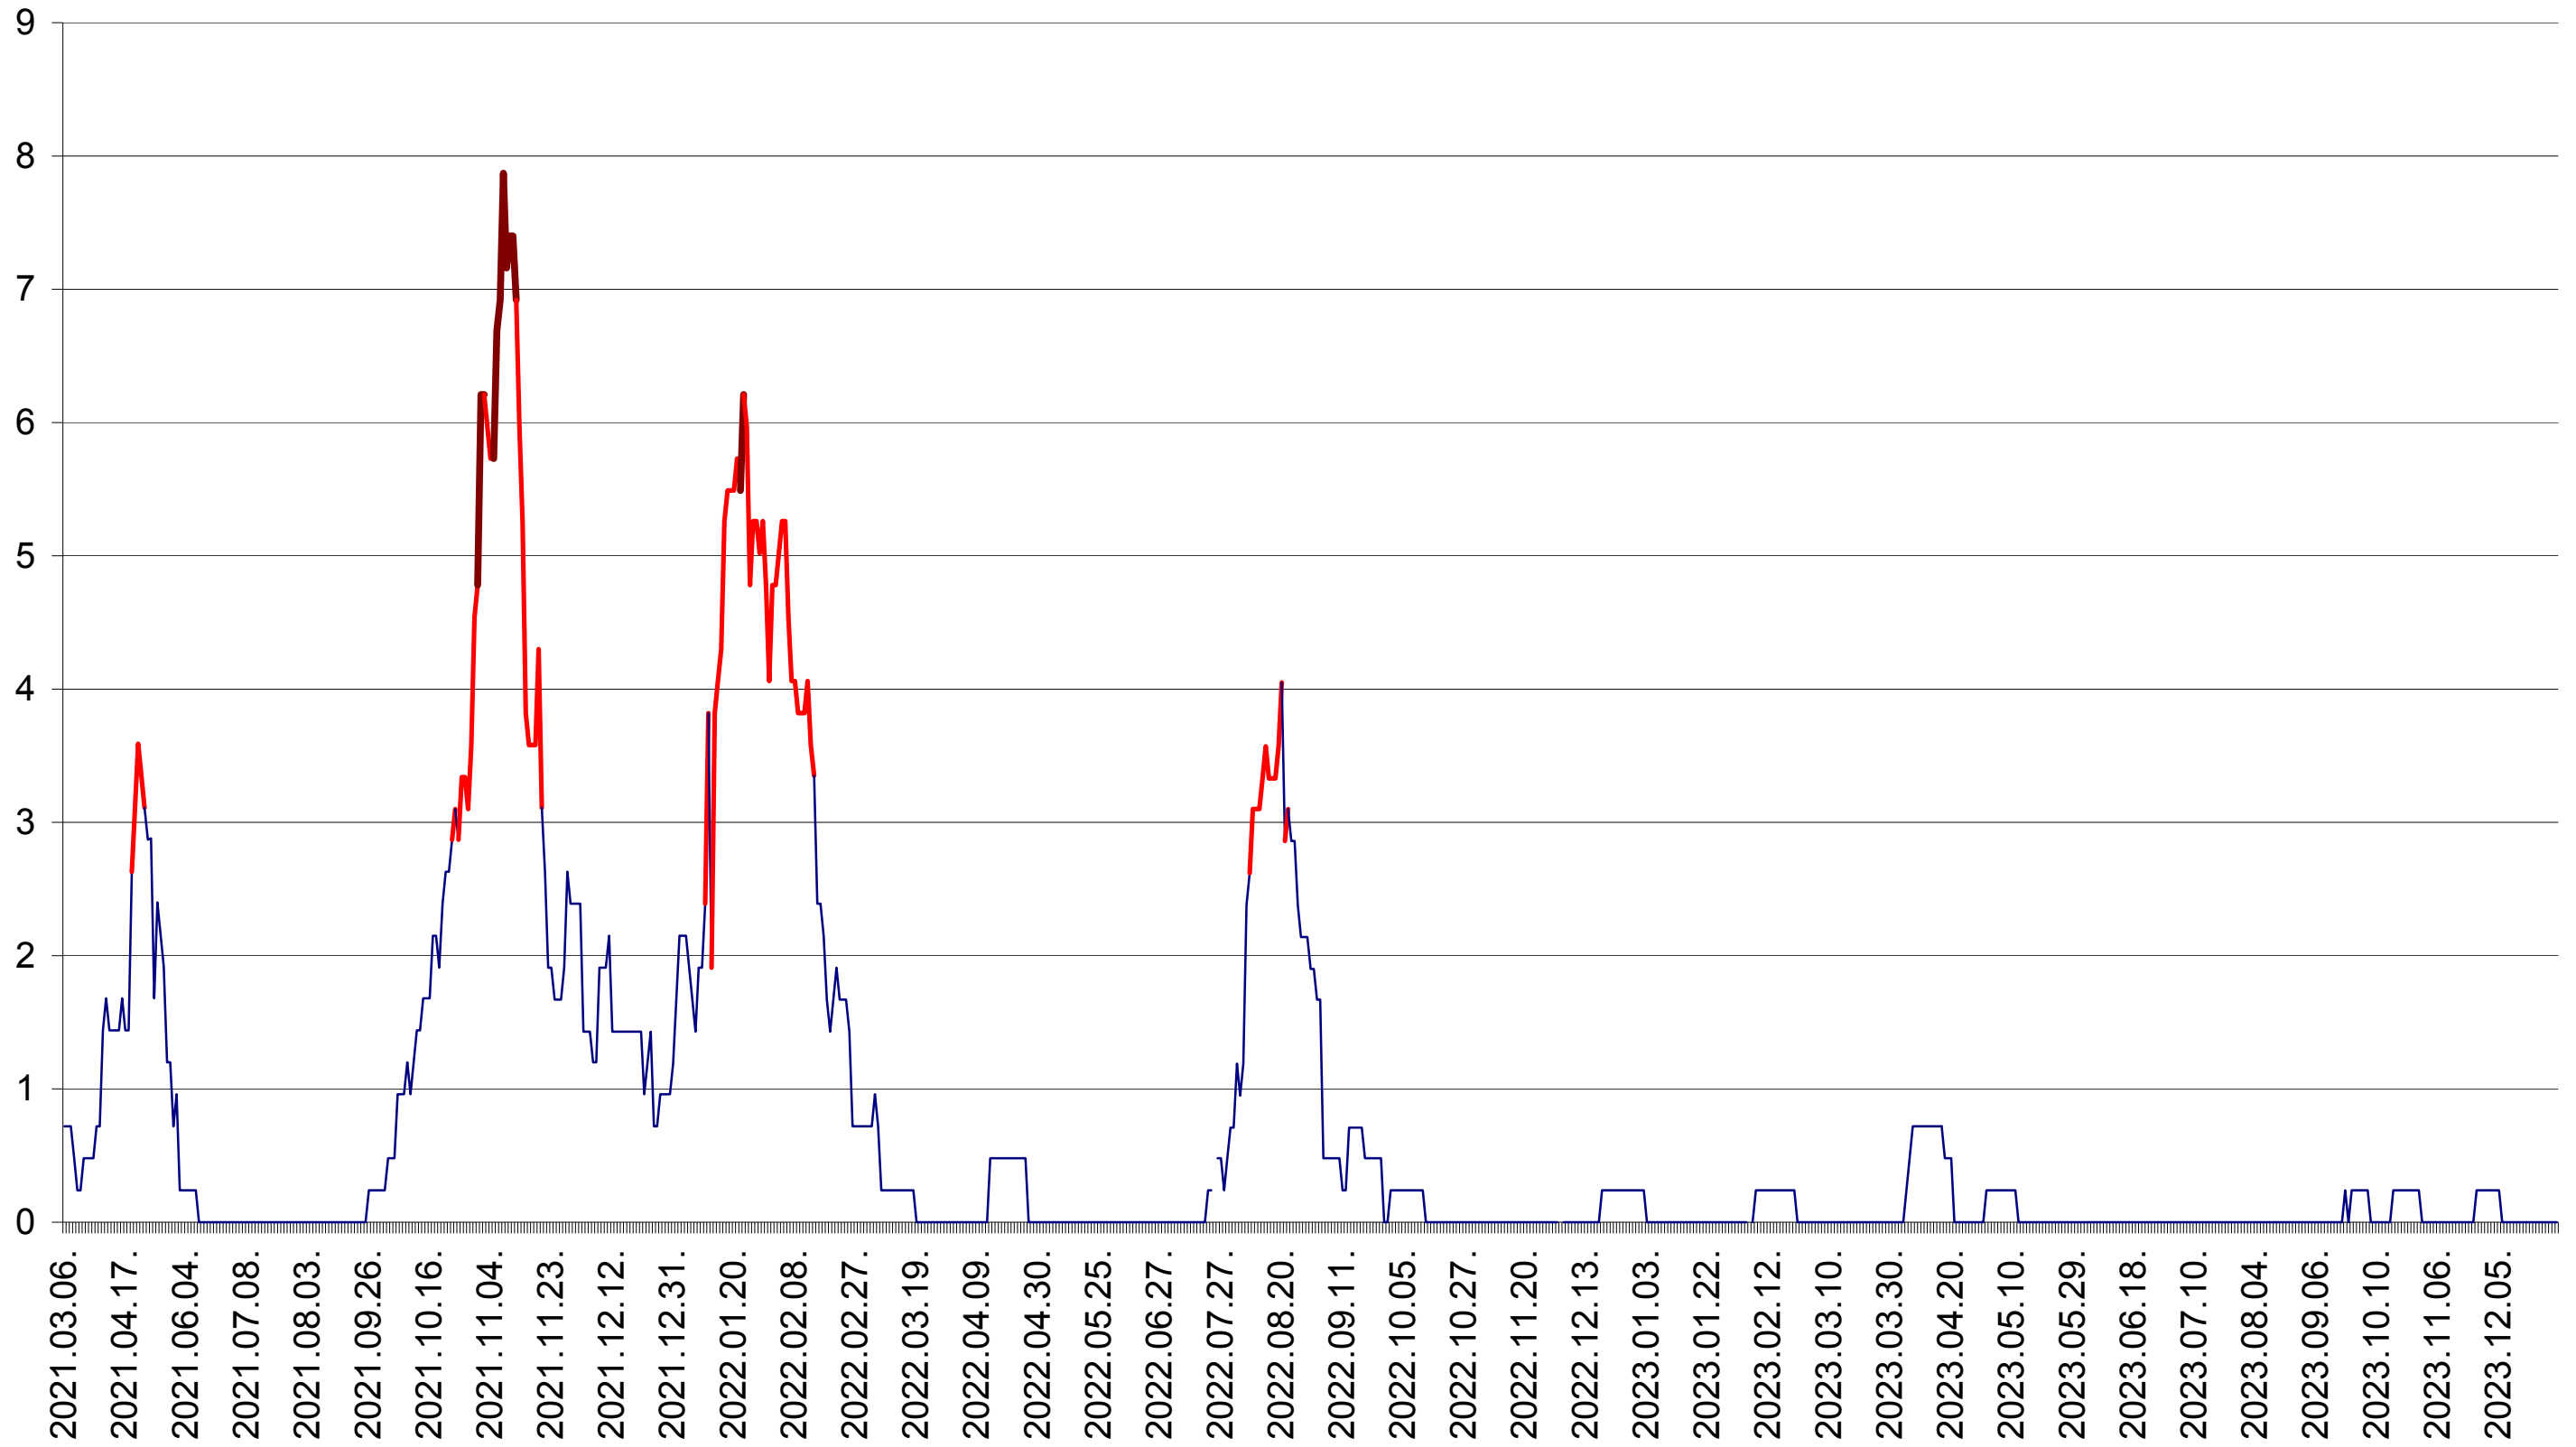

ORAȘ BĂLAN - Evolutia incidentei cumulate pe 14 zile la ‰ de locuitori  
2021.03.07. - 2024.01.08.

BILBOR - Evolutia incidentei cumulate pe 14 zile la ‰ de locuitori  
2021.03.07. - 2024.01.08.

ORAȘ BORSEC - Evolutia incidentei cumulate pe 14 zile la ‰ de locuitori  
2021.03.07. - 2024.01.08.

CORBU - Evolutia incidentei cumulate pe 14 zile la ‰ de locuitori  
2021.03.07. - 2024.01.08.

CORUND - Evolutia incidentei cumulate pe 14 zile la ‰ de locuitori  
2021.03.07. - 2024.01.08.

COZMENI - Evolutia incidentei cumulate pe 14 zile la ‰ de locuitori  
2021.03.07. - 2024.01.08.

ORAȘ CRISTURU SECUIESC - Evolutia incidentei cumulate pe 14 zile la ‰ de locuitori  
2021.03.07. - 2024.01.08.

DĂNEȘTI - Evolutia incidentei cumulate pe 14 zile la ‰ de locuitori  
2021.03.07. - 2024.01.08.

DÂRJIU - Evolutia incidentei cumulate pe 14 zile la ‰ de locuitori  
2021.03.07. - 2024.01.08.

DEALU - Evolutia incidentei cumulate pe 14 zile la ‰ de locuitori  
2021.03.07. - 2024.01.08.

DITRĂU - Evolutia incidentei cumulate pe 14 zile la ‰ de locuitori  
2021.03.07. - 2024.01.08.