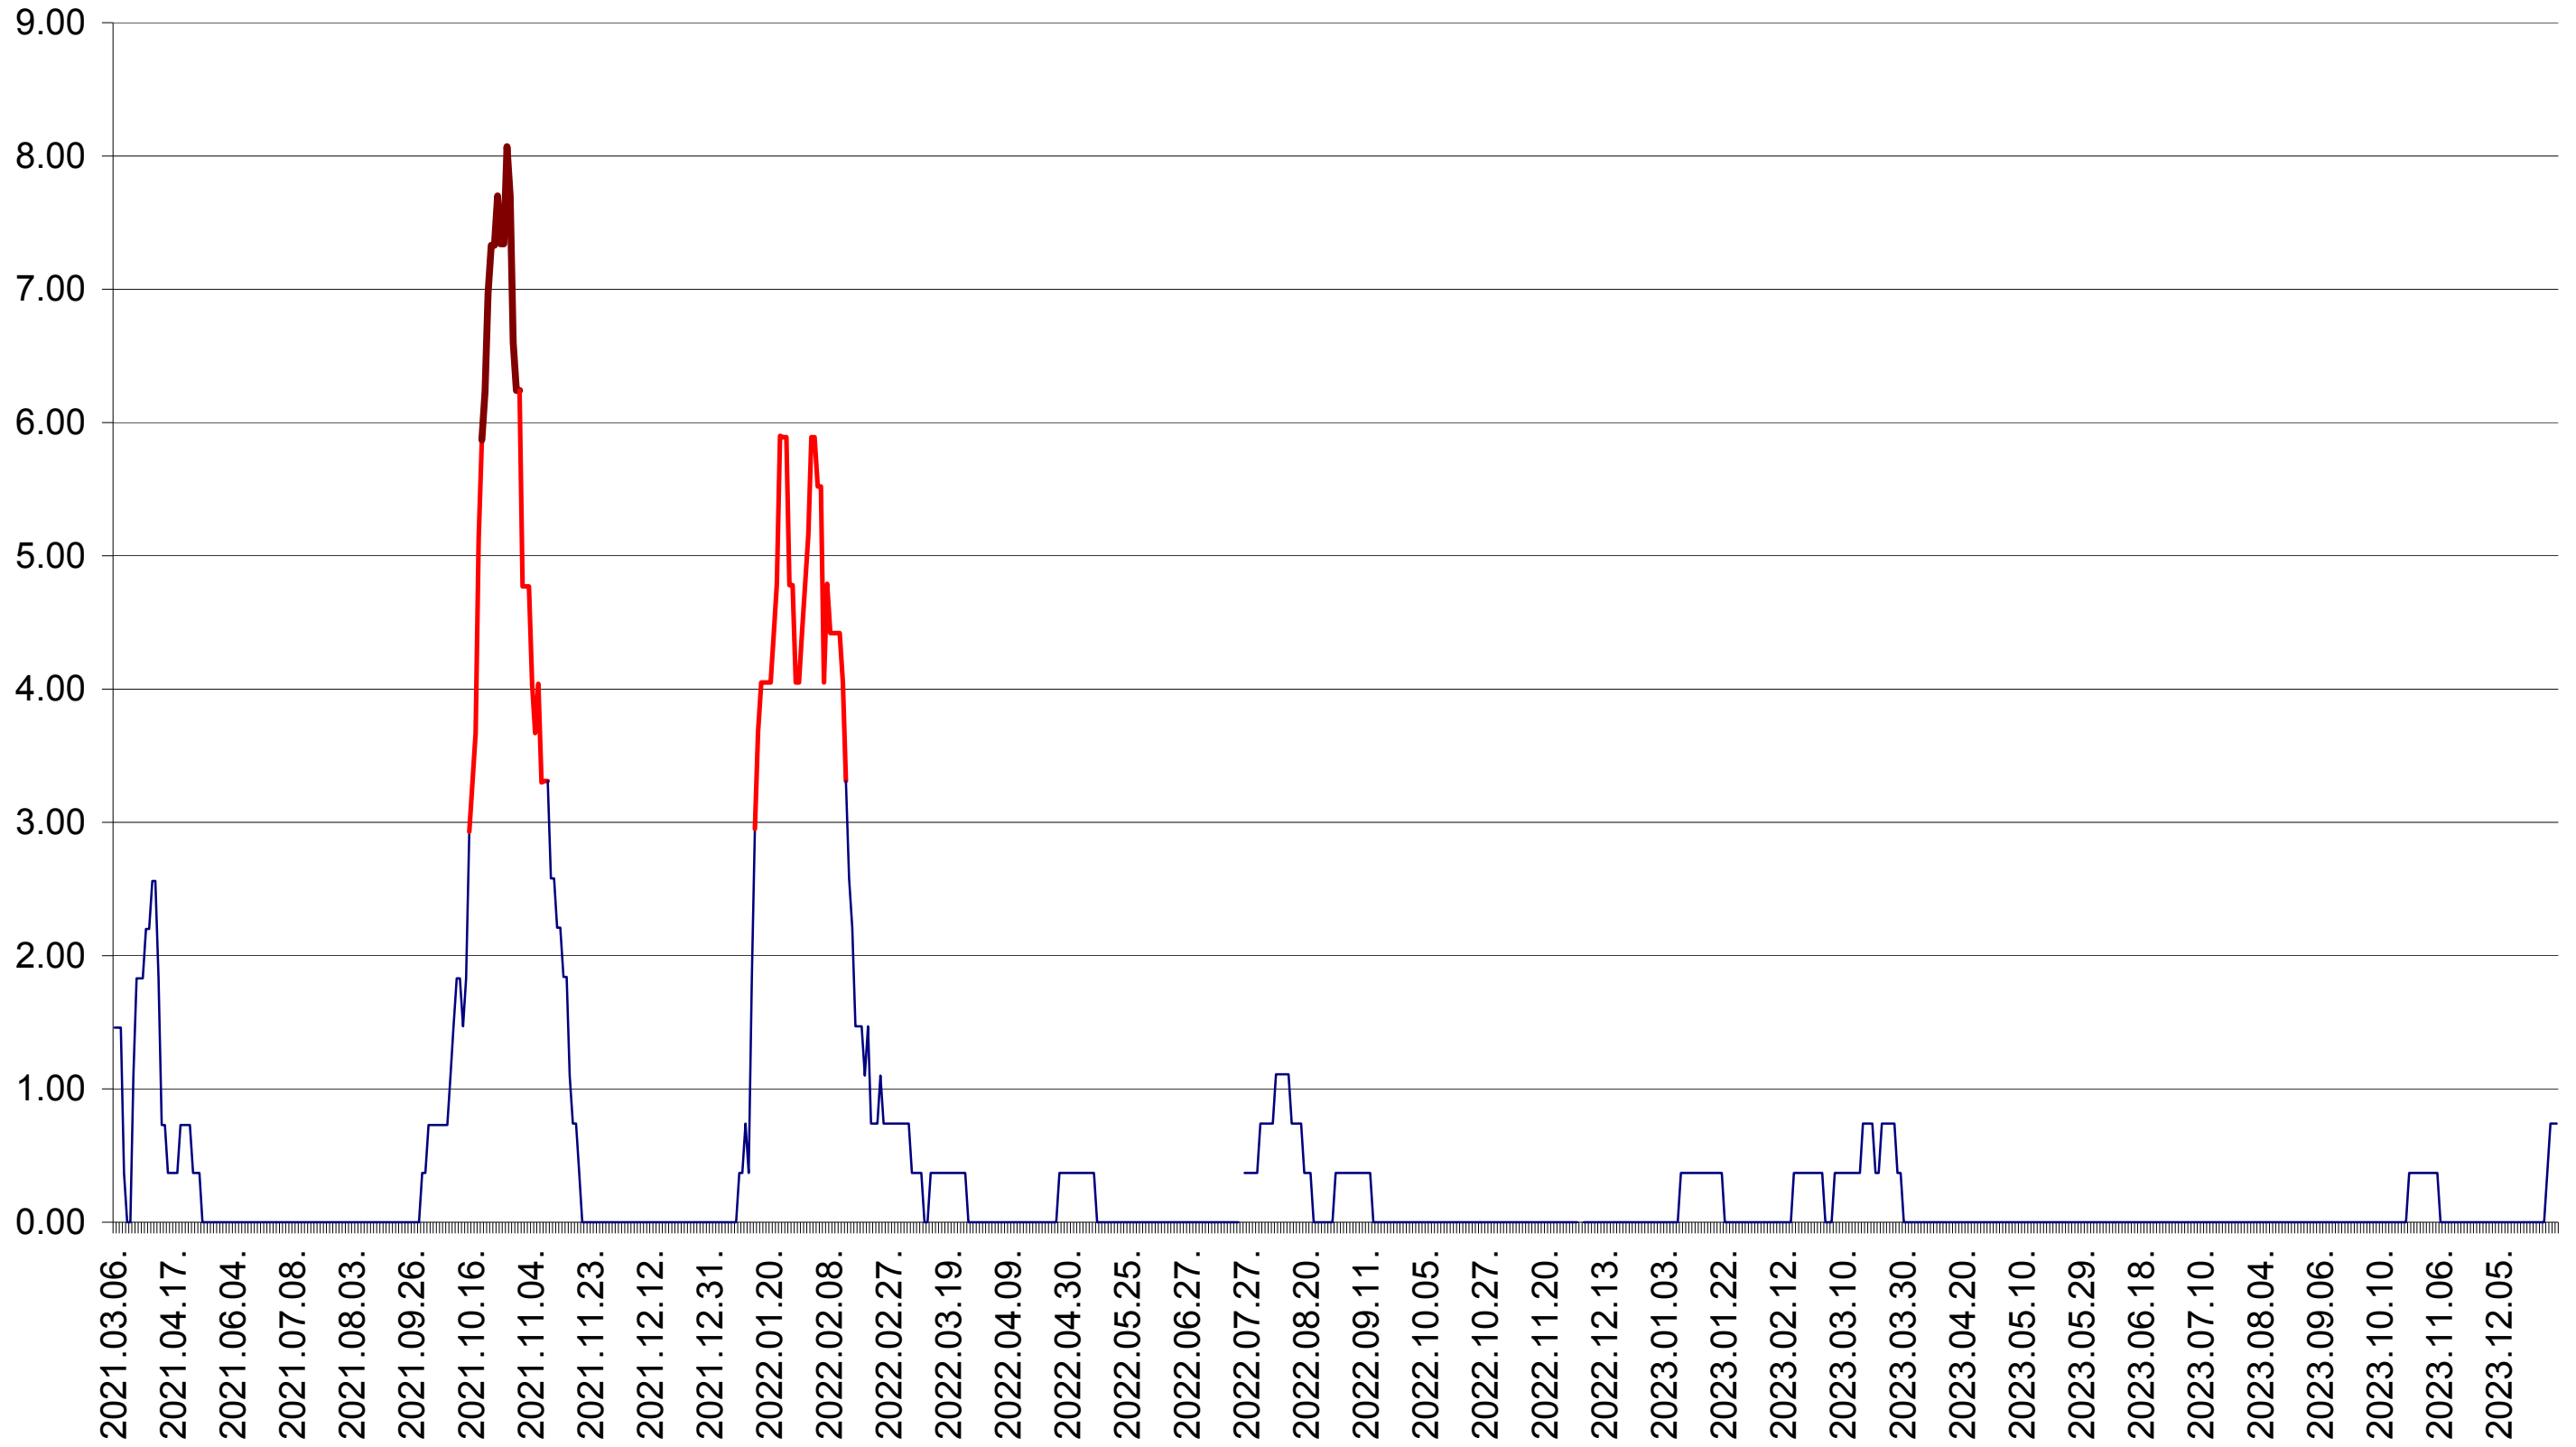

ORAȘ BĂLAN - Evolutia incidentei cumulate pe 14 zile la ‰ de locuitori  
2021.03.07. - 2024.01.08.

BILBOR - Evolutia incidentei cumulate pe 14 zile la ‰ de locuitori  
2021.03.07. - 2024.01.08.

ORAȘ BORSEC - Evolutia incidentei cumulate pe 14 zile la ‰ de locuitori  
2021.03.07. - 2024.01.08.

BRĂDEȘTI - Evolutia incidentei cumulate pe 14 zile la ‰ de locuitori  
2021.03.07. - 2024.01.08.

CĂPÂLNIȚA - Evolutia incidentei cumulate pe 14 zile la ‰ de locuitori  
2021.03.07. - 2024.01.08.

CÂRȚA - Evolutia incidentei cumulate pe 14 zile la ‰ de locuitori  
2021.03.07. - 2024.01.08.

CICEU - Evolutia incidentei cumulate pe 14 zile la ‰ de locuitori  
2021.03.07. - 2024.01.08.

CIUCSÂNGEORGIU - Evolutia incidentei cumulate pe 14 zile la ‰ de locuitori  
2021.03.07. - 2024.01.08.

CIUMANI - Evolutia incidentei cumulate pe 14 zile la ‰ de locuitori  
2021.03.07. - 2024.01.08.

CORBU - Evolutia incidentei cumulate pe 14 zile la ‰ de locuitori  
2021.03.07. - 2024.01.08.

CORUND - Evolutia incidentei cumulate pe 14 zile la ‰ de locuitori  
2021.03.07. - 2024.01.08.

COZMENI - Evolutia incidentei cumulate pe 14 zile la ‰ de locuitori  
2021.03.07. - 2024.01.08.