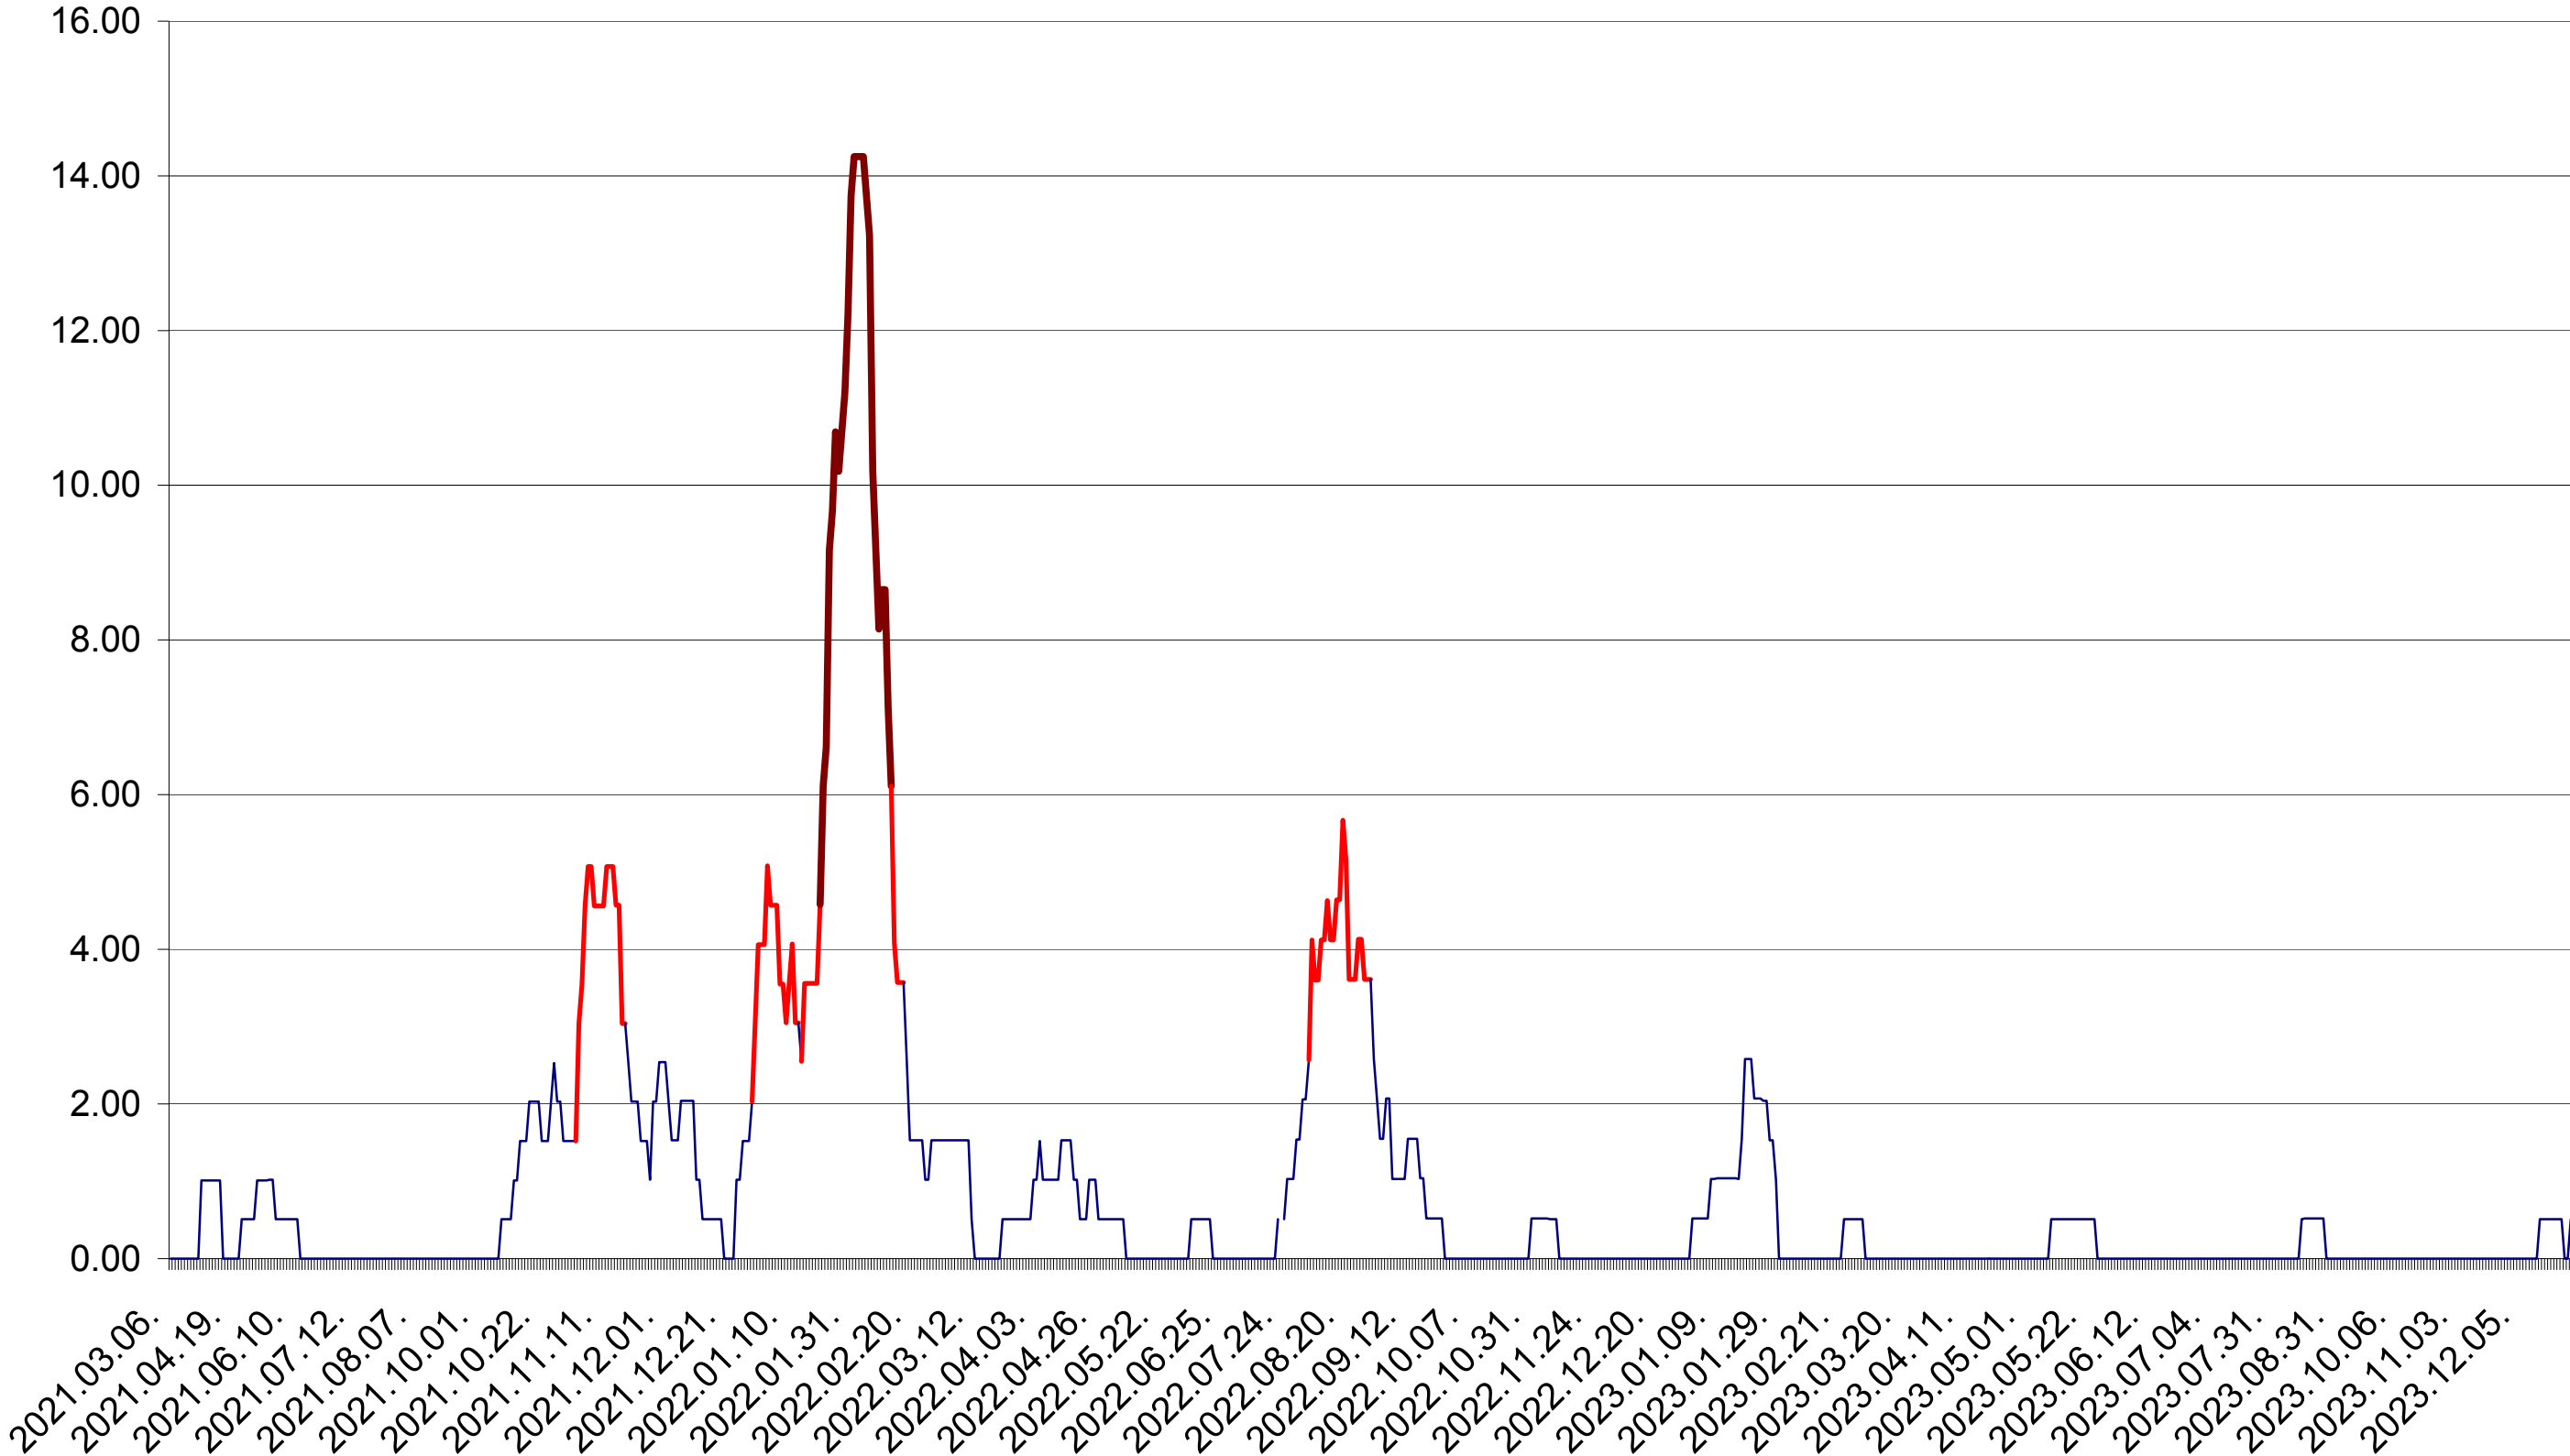

VĂRȘAG - Evolutia incidentei cumulate pe 14 zile la ‰ de locuitori  
2021.03.07. - 2024.01.08.

ORAȘ VLĂHIȚA - Evolutia incidentei cumulate pe 14 zile la ‰ de locuitori  
2021.03.07. - 2024.01.08.

VOȘLĂBENI - Evolutia incidentei cumulate pe 14 zile la ‰ de locuitori  
2021.03.07. - 2024.01.08.

ZETEA - Evolutia incidentei cumulate pe 14 zile la ‰ de locuitori  
2021.03.07. - 2024.01.08.

Total - Evolutia incidentei cumulate pe 14 zile la ‰ de locuitori  
2021.03.07. - 2024.01.08.