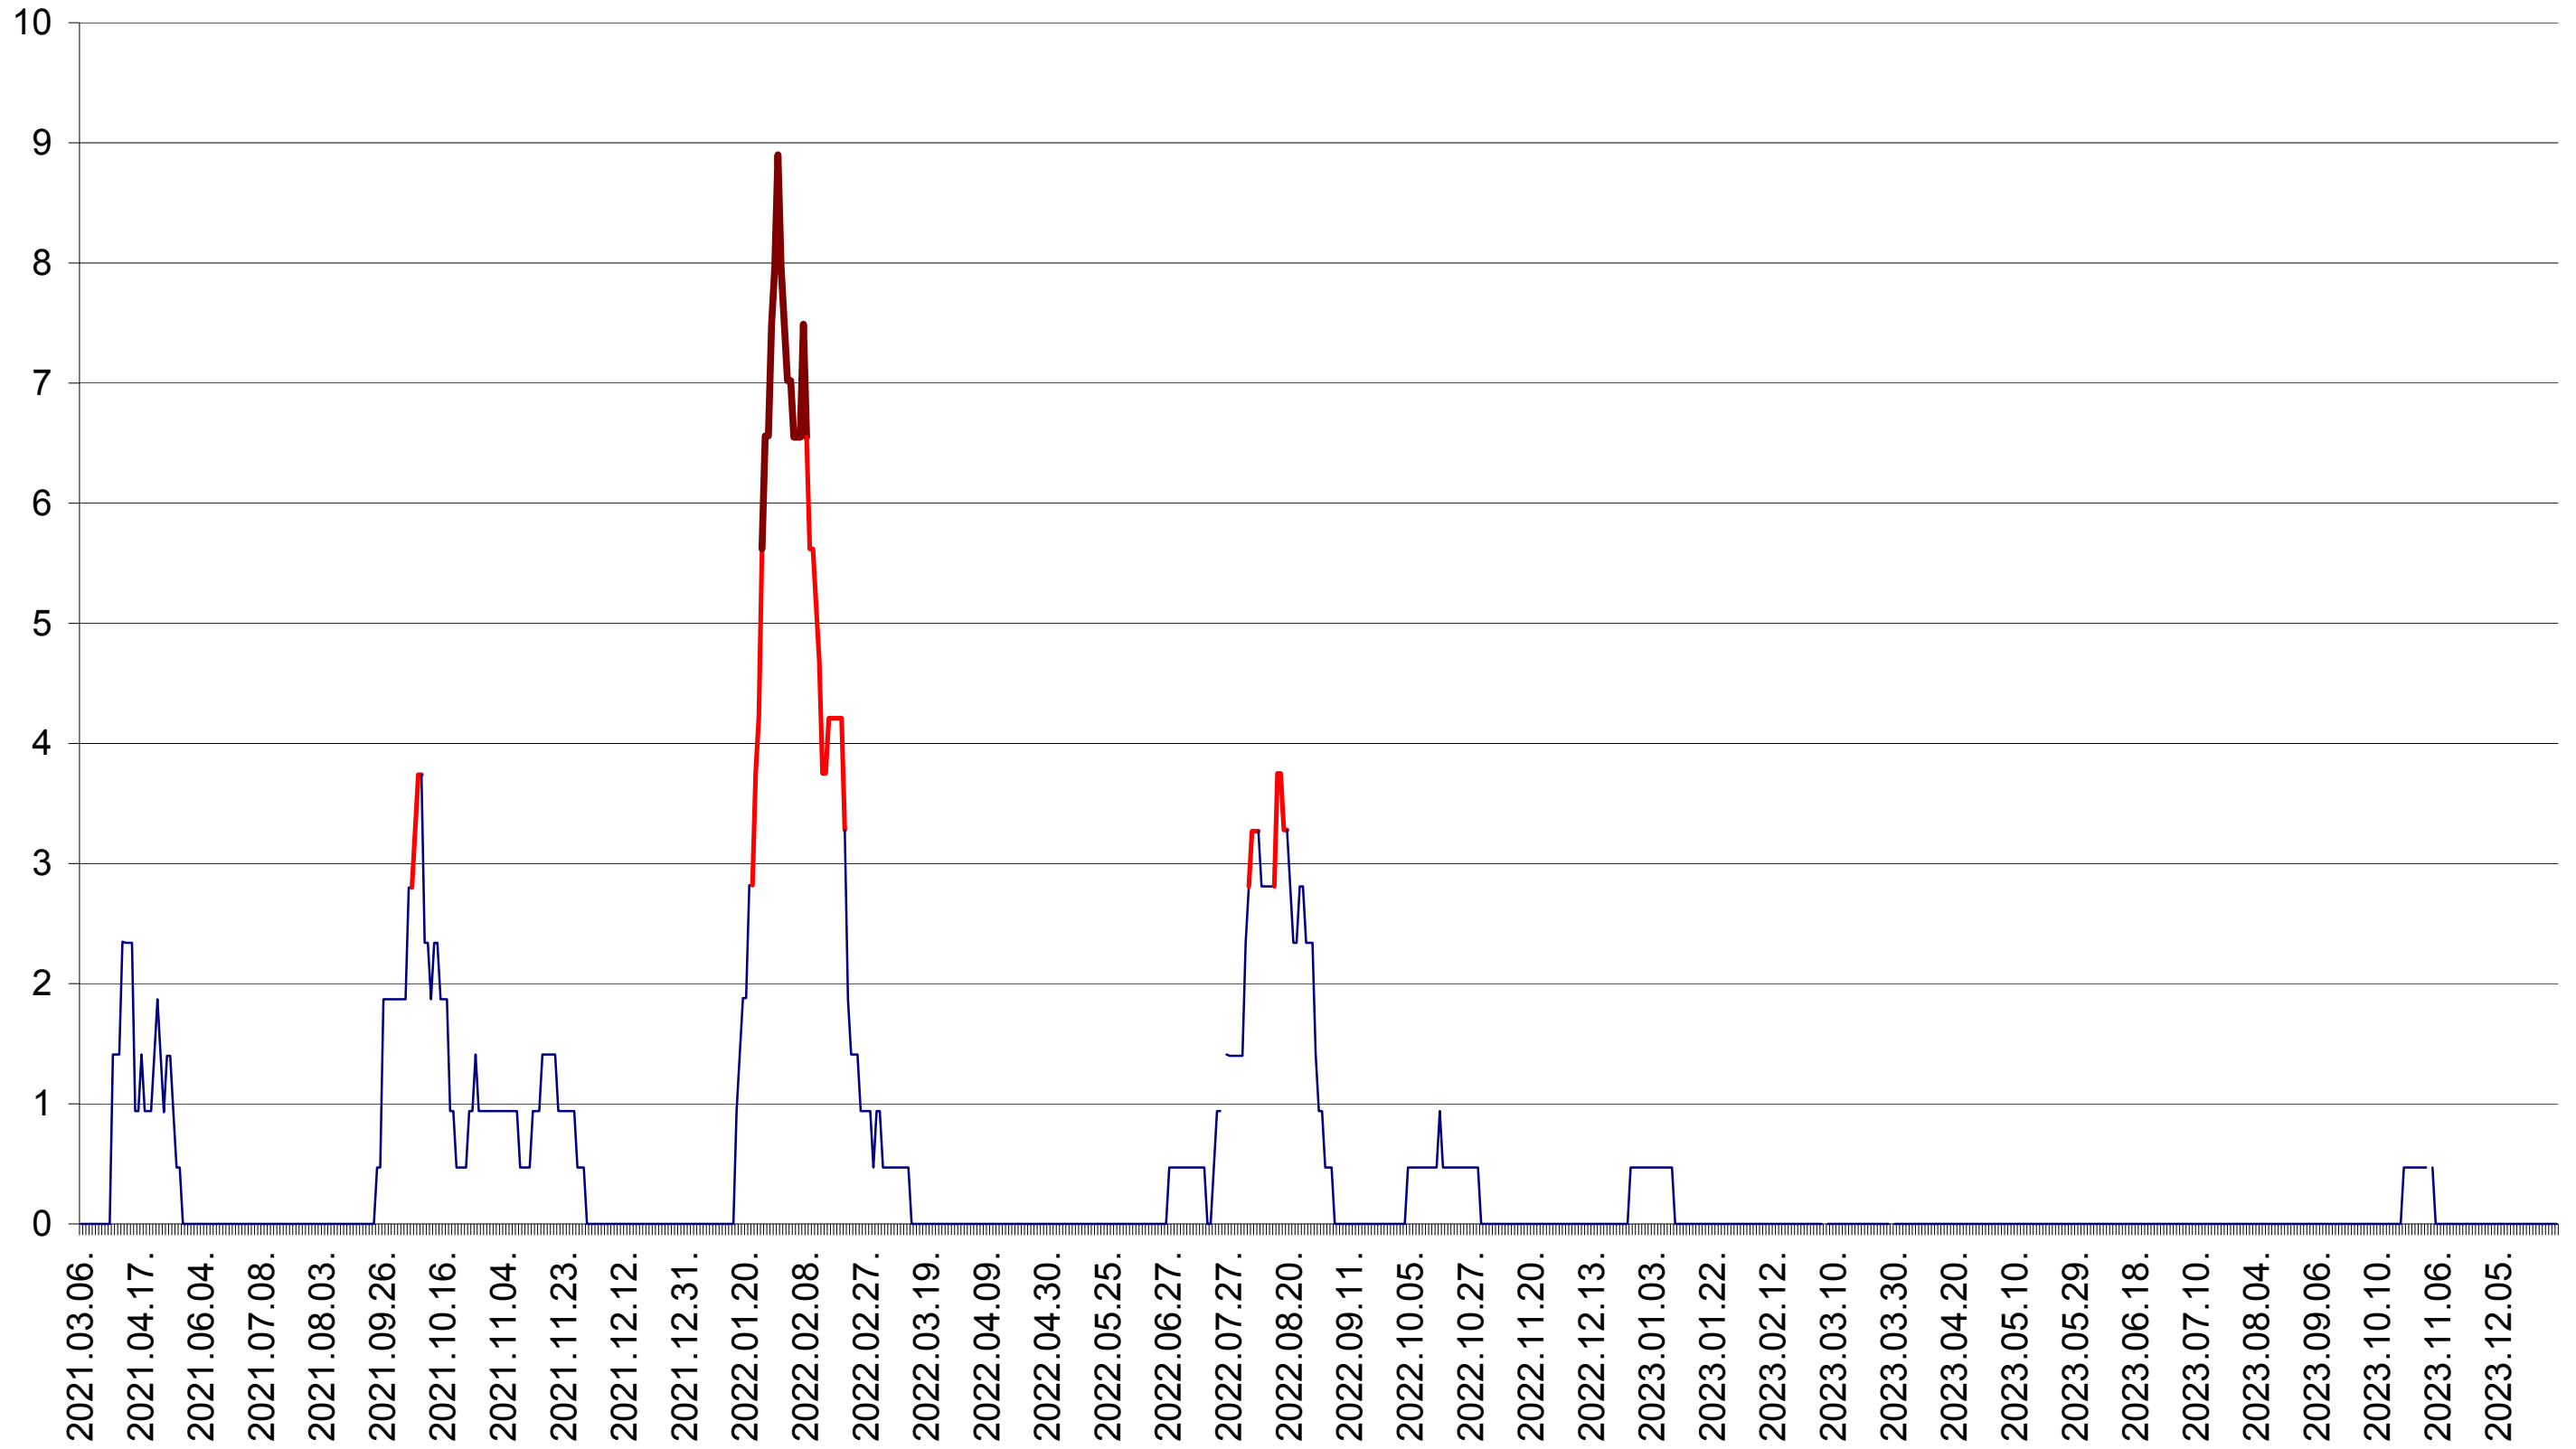

SECUIENI - Evolutia incidentei cumulate pe 14 zile la ‰ de locuitori
2021.03.07. - 2024.01.08.

SATU MARE - Evolutia incidentei cumulate pe 14 zile la ‰ de locuitori
2021.03.07. - 2024.01.08.