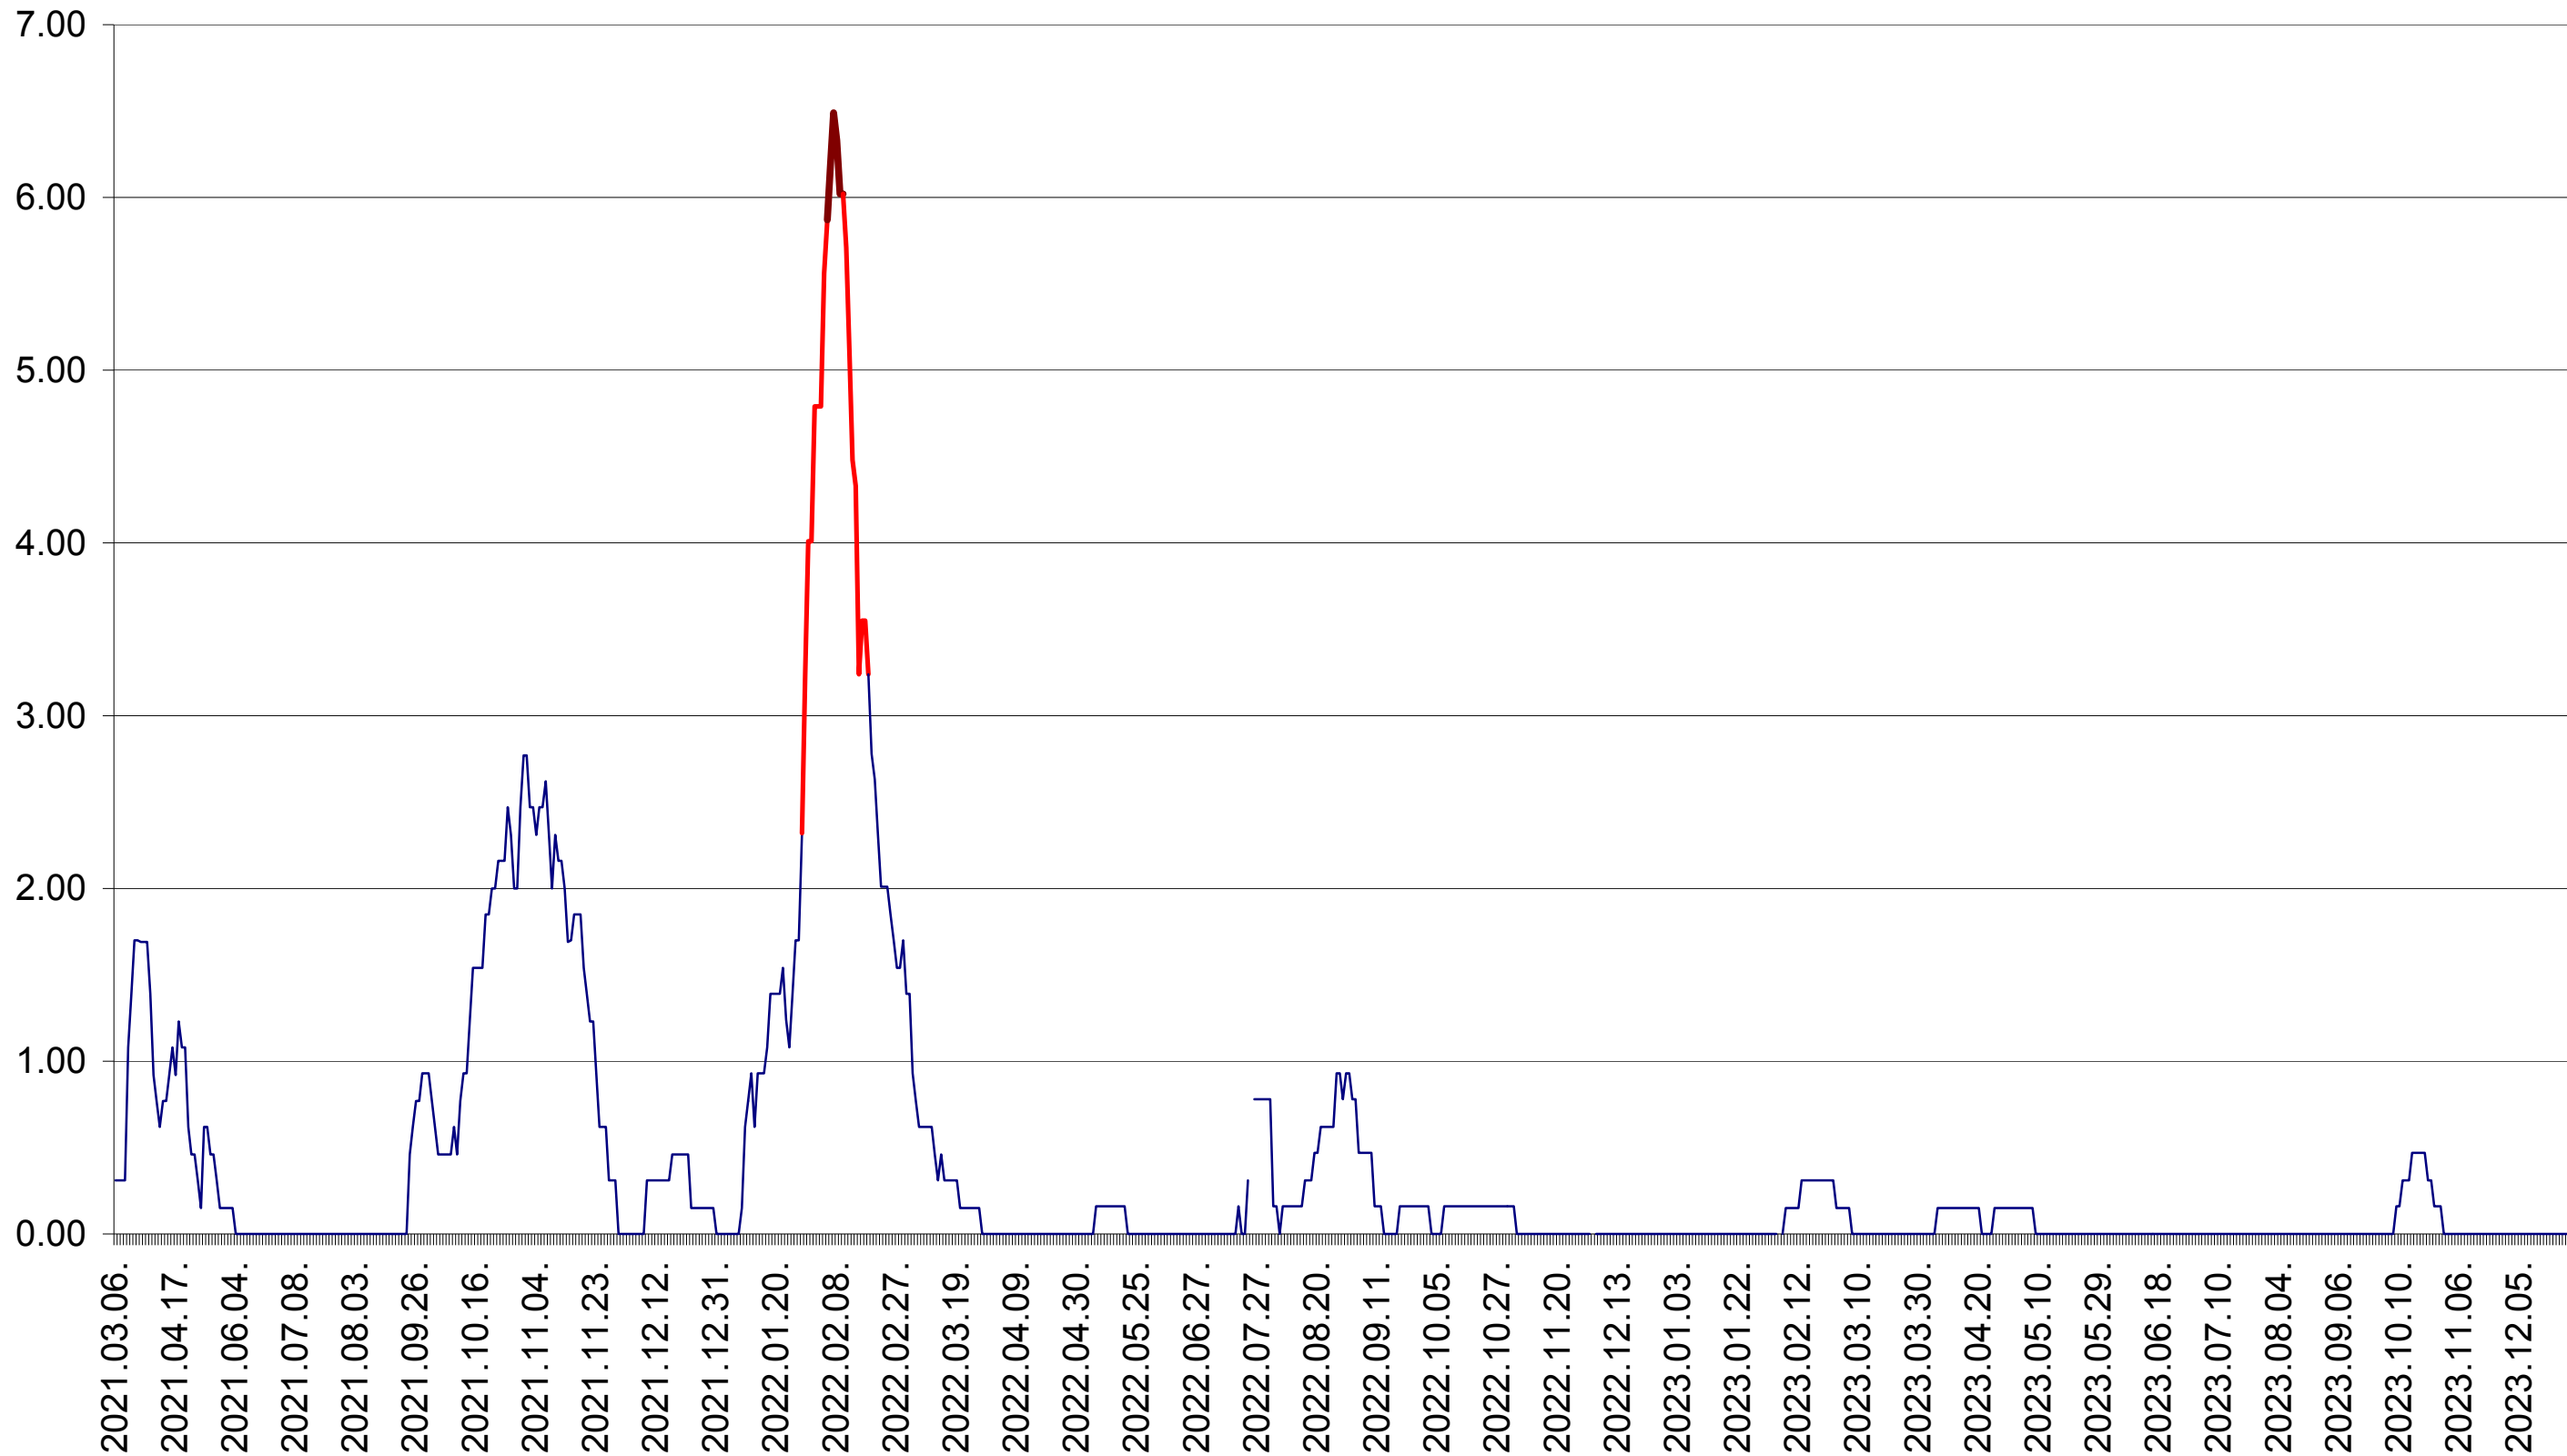

ORAȘ BĂLAN - Evolutia incidentei cumulate pe 14 zile la ‰ de locuitori  
2021.03.07. - 2024.01.08.

BILBOR - Evolutia incidentei cumulate pe 14 zile la ‰ de locuitori  
2021.03.07. - 2024.01.08.

ORAȘ BORSEC - Evolutia incidentei cumulate pe 14 zile la ‰ de locuitori  
2021.03.07. - 2024.01.08.

BRĂDEȘTI - Evolutia incidentei cumulate pe 14 zile la ‰ de locuitori  
2021.03.07. - 2024.01.08.

CĂPÂLNIȚA - Evolutia incidentei cumulate pe 14 zile la ‰ de locuitori  
2021.03.07. - 2024.01.08.

CÂRȚA - Evolutia incidentei cumulate pe 14 zile la ‰ de locuitori  
2021.03.07. - 2024.01.08.

CICEU - Evolutia incidentei cumulate pe 14 zile la ‰ de locuitori  
2021.03.07. - 2024.01.08.

CIUCSÂNGEORGIU - Evolutia incidentei cumulate pe 14 zile la ‰ de locuitori  
2021.03.07. - 2024.01.08.

CIUMANI - Evolutia incidentei cumulate pe 14 zile la ‰ de locuitori  
2021.03.07. - 2024.01.08.

CORBU - Evolutia incidentei cumulate pe 14 zile la ‰ de locuitori  
2021.03.07. - 2024.01.08.

CORUND - Evolutia incidentei cumulate pe 14 zile la ‰ de locuitori  
2021.03.07. - 2024.01.08.

COZMENI - Evolutia incidentei cumulate pe 14 zile la ‰ de locuitori  
2021.03.07. - 2024.01.08.