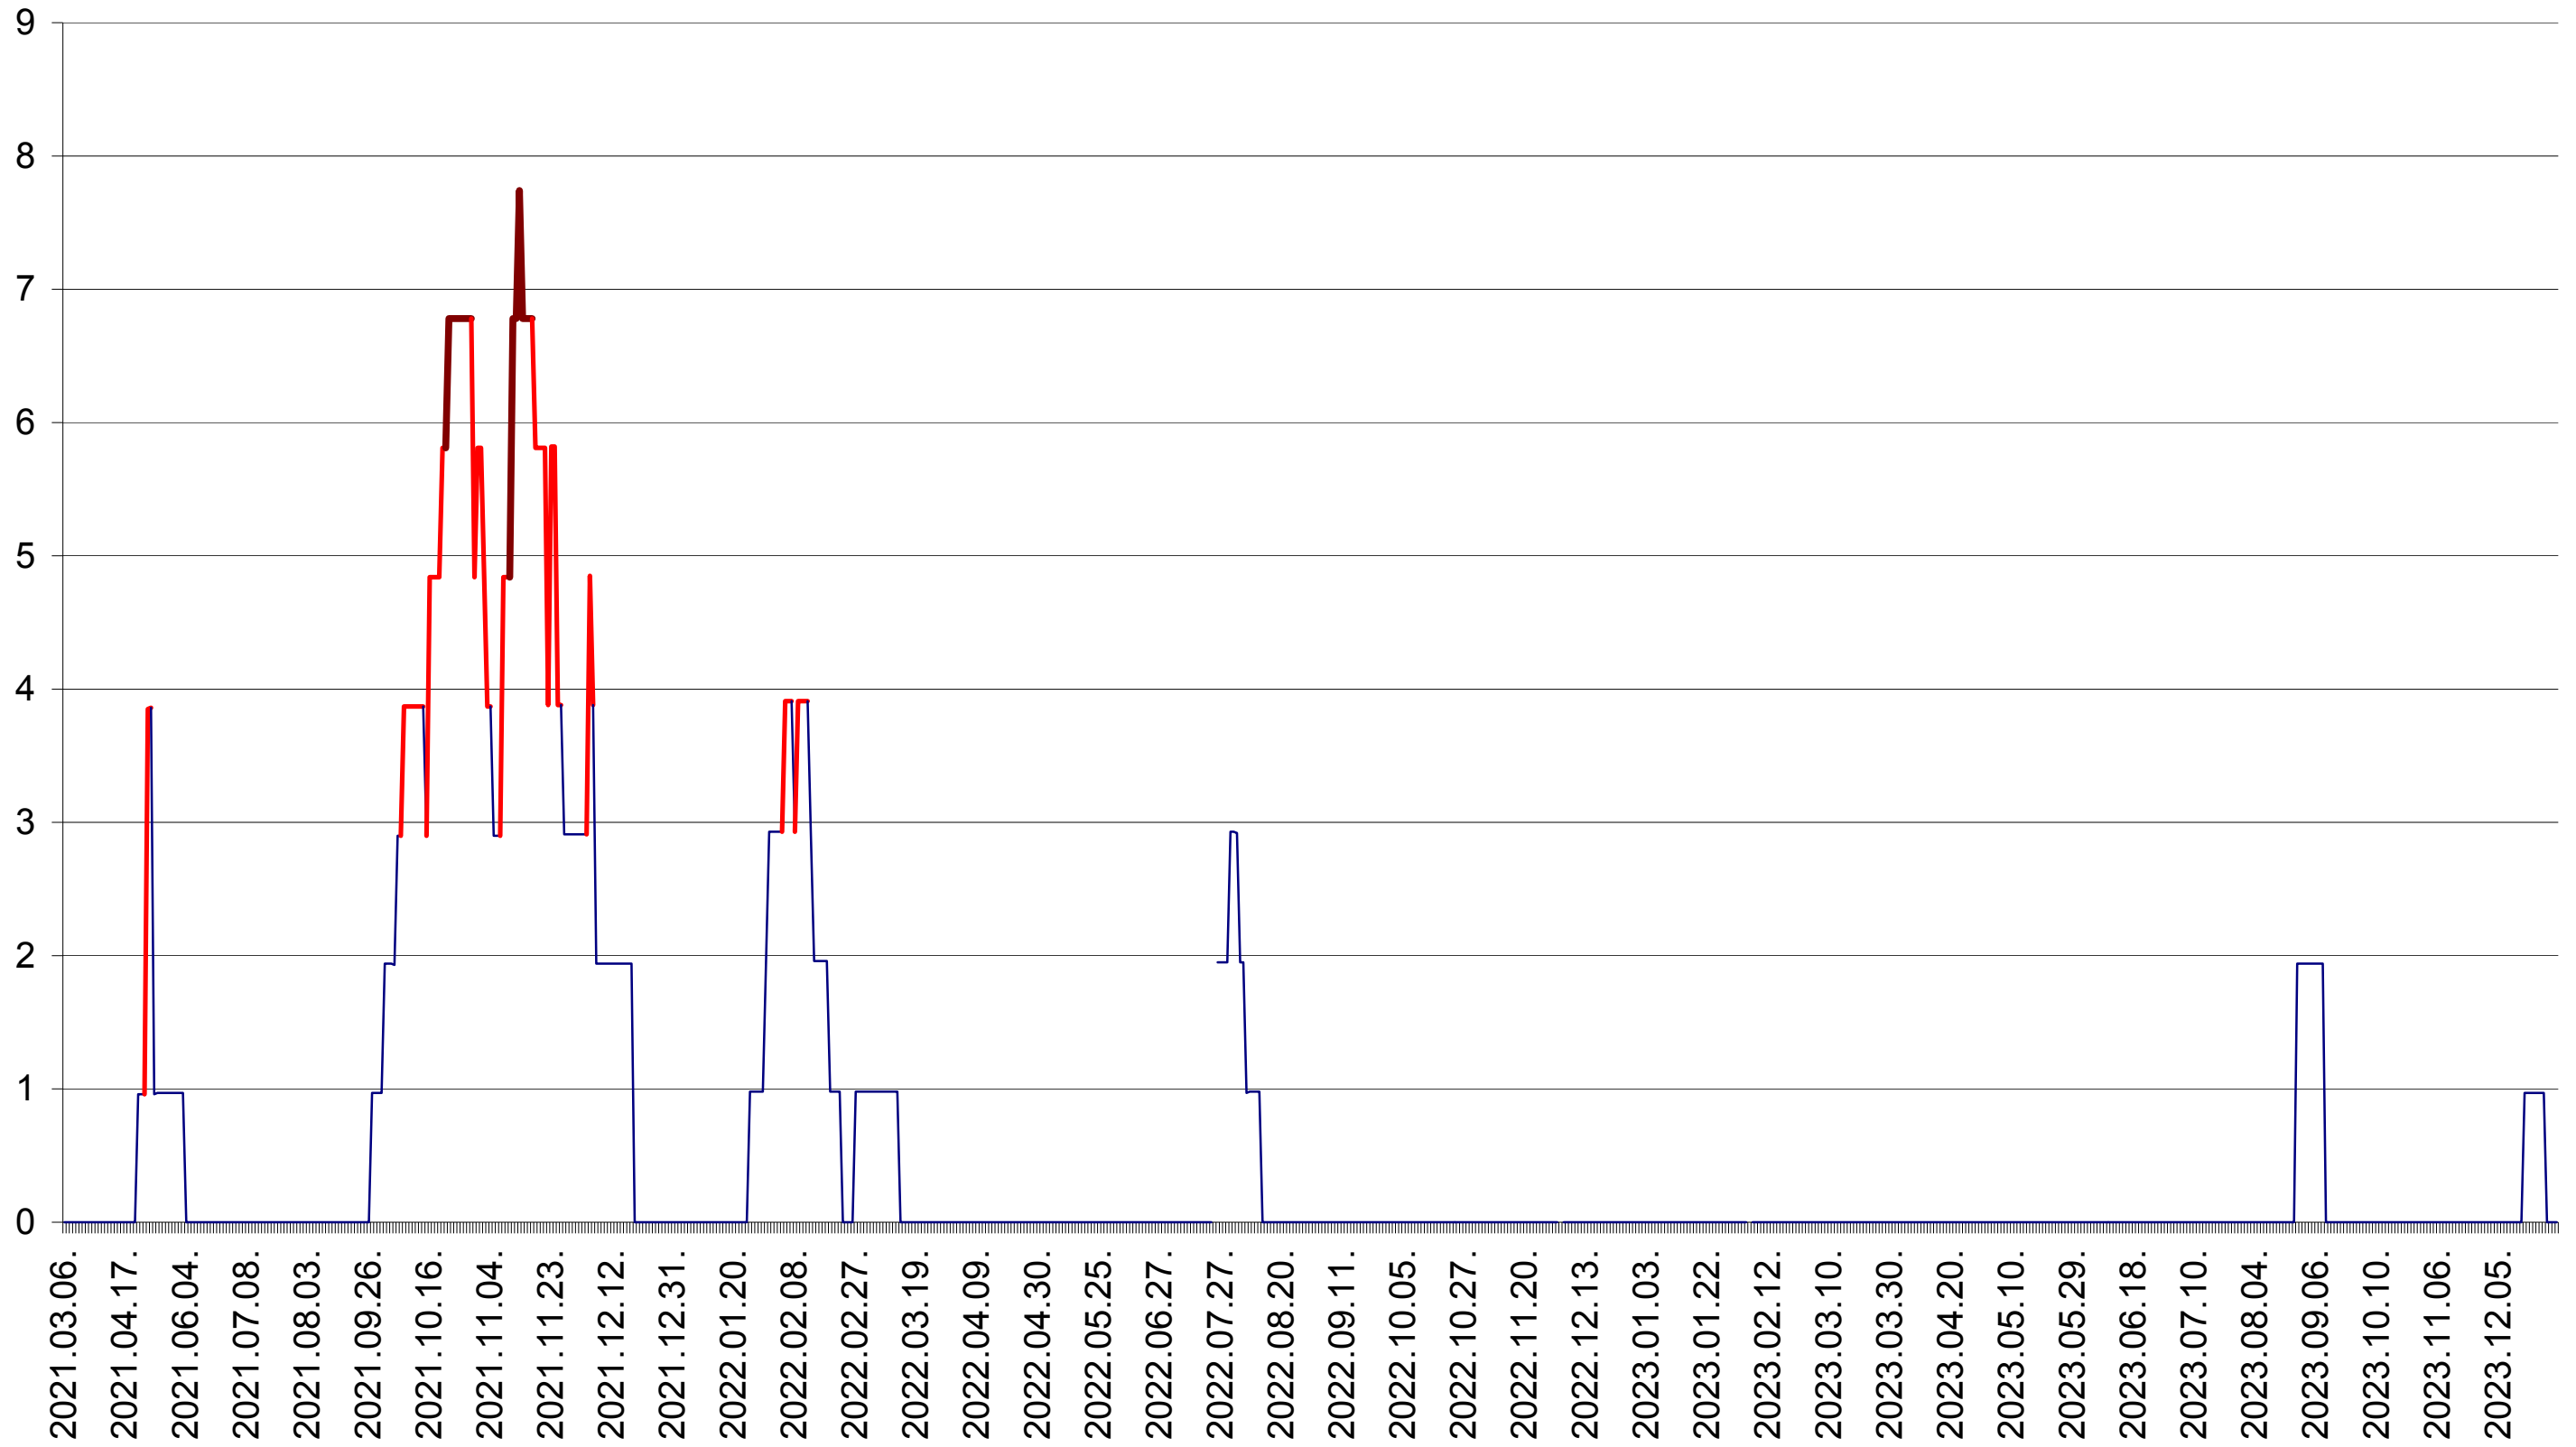

CORBU - Evolutia incidentei cumulate pe 14 zile la ‰ de locuitori  
2021.03.07. - 2024.01.08.

CORUND - Evolutia incidentei cumulate pe 14 zile la ‰ de locuitori  
2021.03.07. - 2024.01.08.

COZMENI - Evolutia incidentei cumulate pe 14 zile la ‰ de locuitori  
2021.03.07. - 2024.01.08.

ORAȘ CRISTURU SECUIESC - Evolutia incidentei cumulate pe 14 zile la ‰ de locuitori  
2021.03.07. - 2024.01.08.

DĂNEȘTI - Evolutia incidentei cumulate pe 14 zile la ‰ de locuitori  
2021.03.07. - 2024.01.08.

DÂRJIU - Evolutia incidentei cumulate pe 14 zile la ‰ de locuitori  
2021.03.07. - 2024.01.08.

DEALU - Evolutia incidentei cumulate pe 14 zile la ‰ de locuitori  
2021.03.07. - 2024.01.08.

DITRĂU - Evolutia incidentei cumulate pe 14 zile la ‰ de locuitori  
2021.03.07. - 2024.01.08.