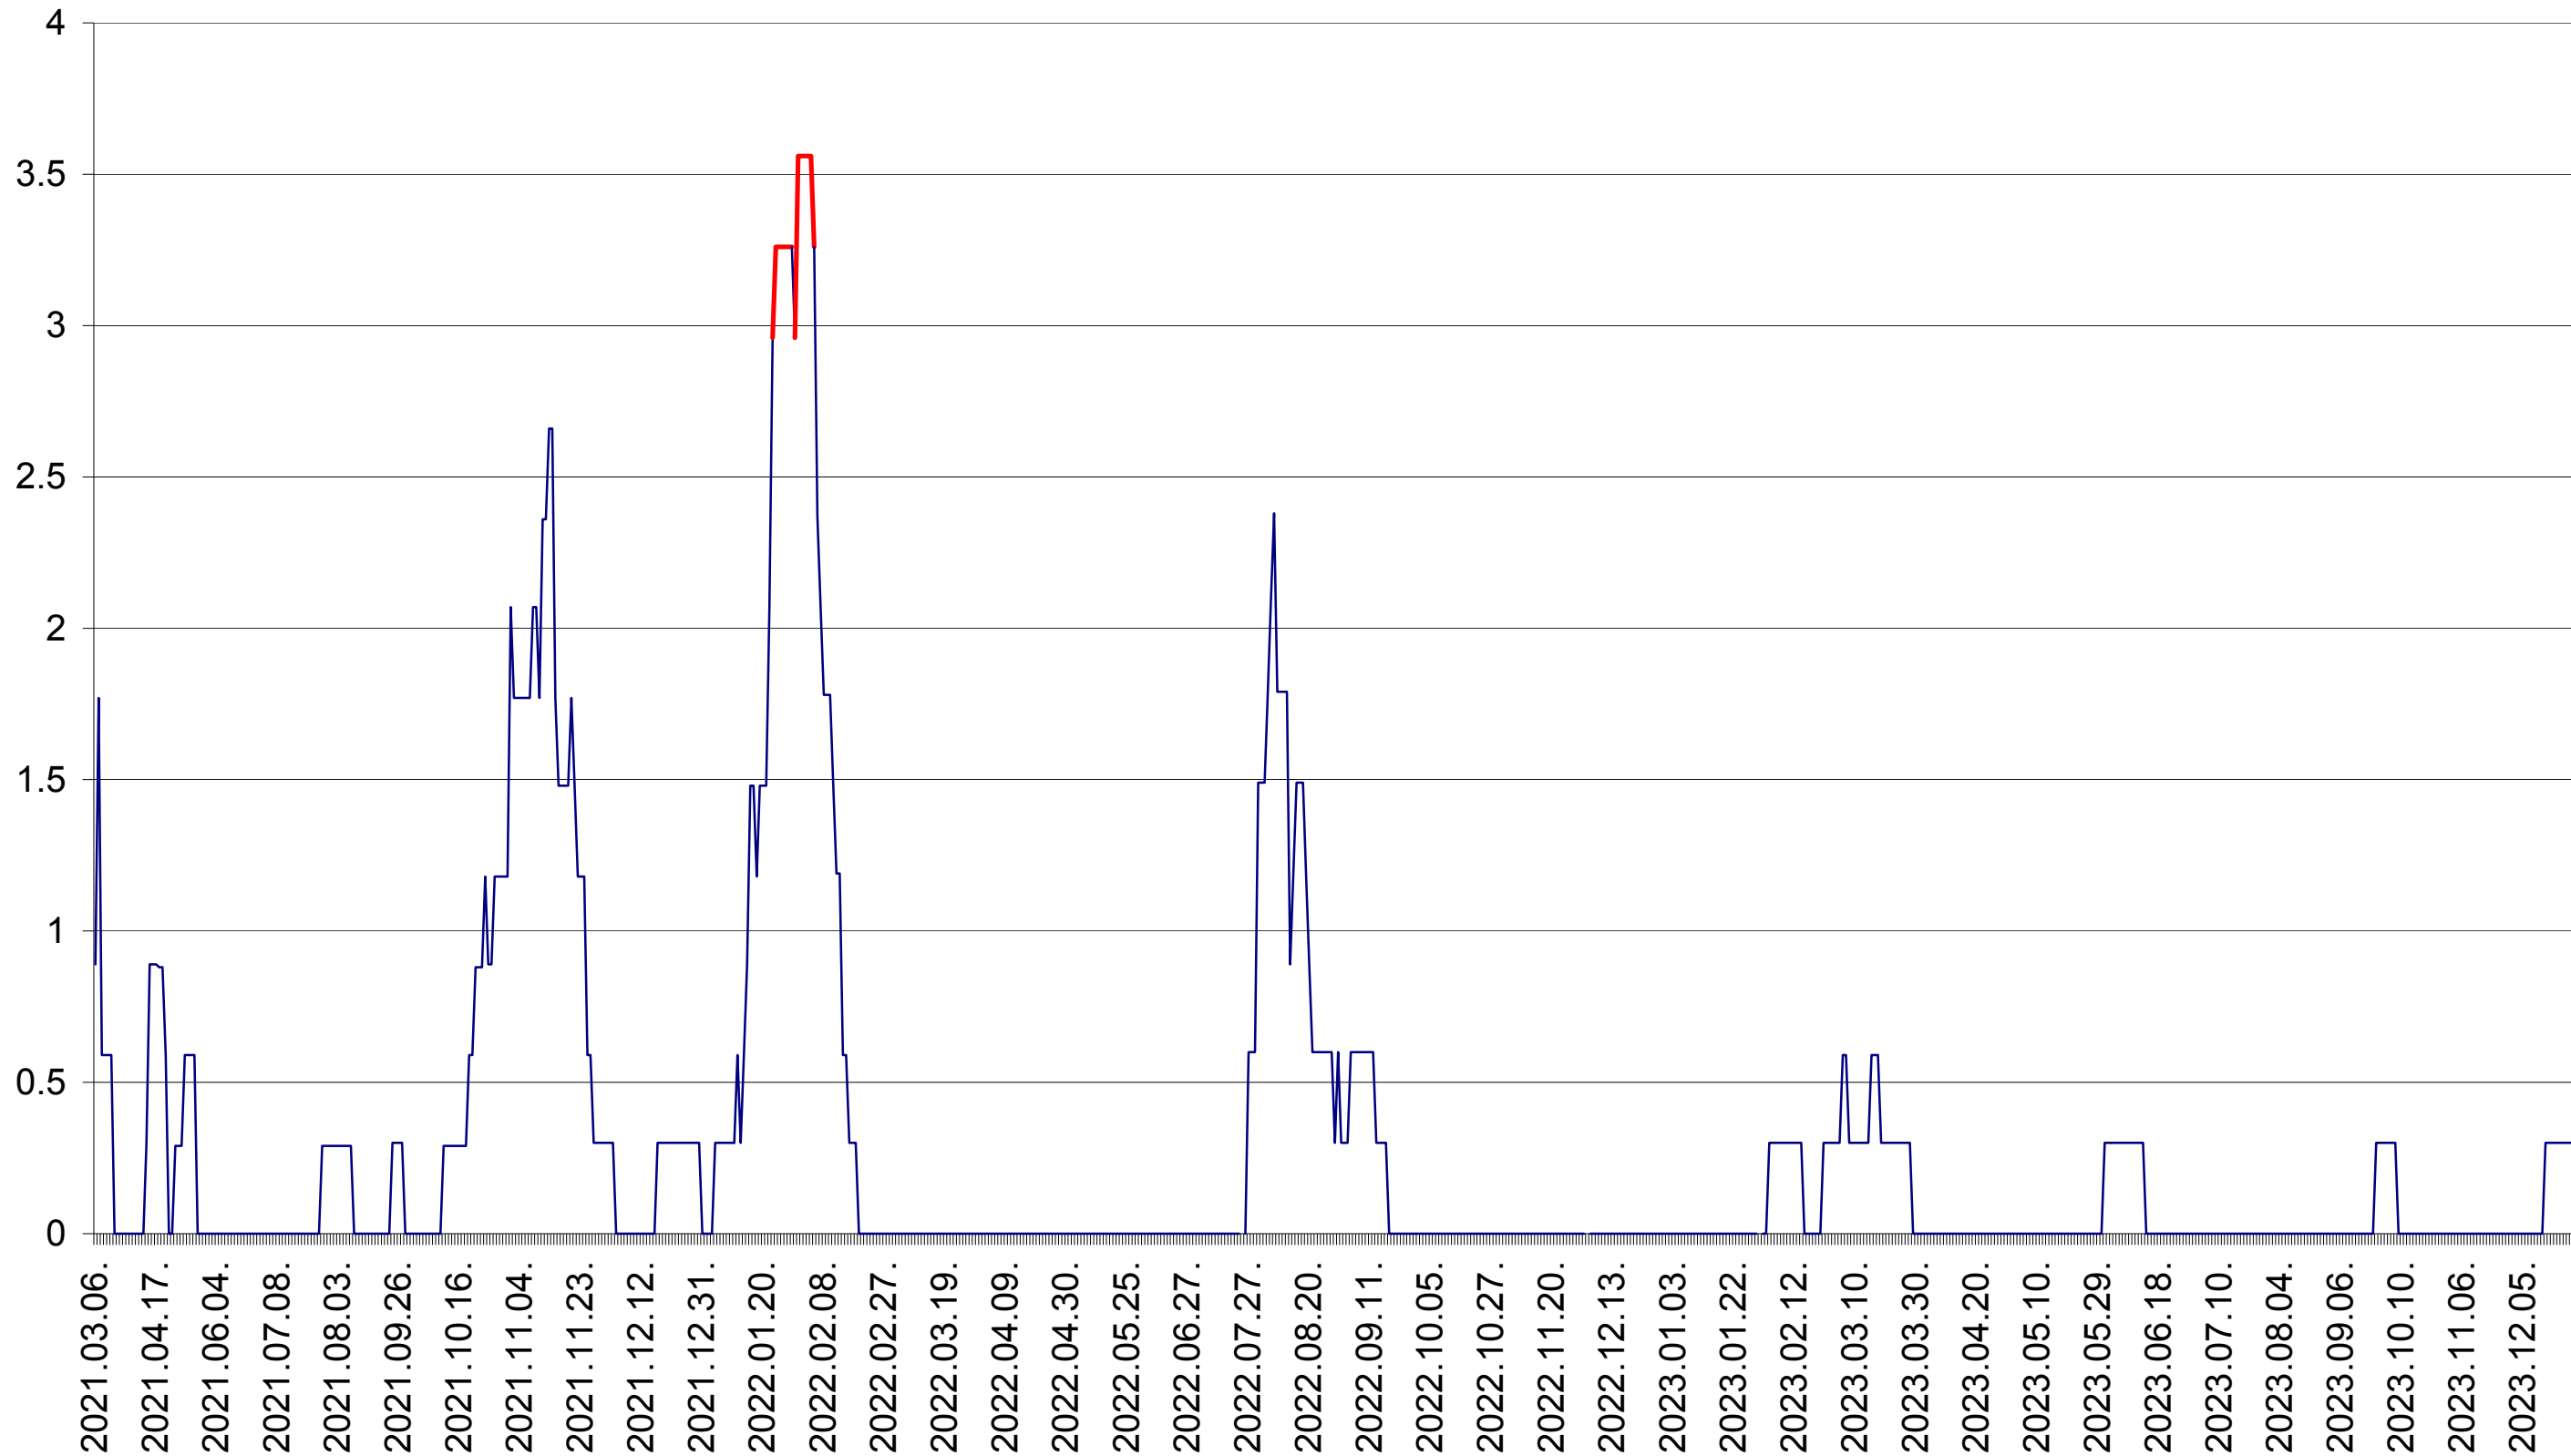

MUNICIPIUL GHEORGHENI - Evolutia incidentei cumulate pe 14 zile la ‰ de locuitori  
2021.03.07. - 2024.01.08.

JOSENI - Evolutia incidentei cumulate pe 14 zile la ‰ de locuitori  
2021.03.07. - 2024.01.08.

LĂZAREA - Evolutia incidentei cumulate pe 14 zile la ‰ de locuitori  
2021.03.07. - 2024.01.08.

LELICENI - Evolutia incidentei cumulate pe 14 zile la ‰ de locuitori  
2021.03.07. - 2024.01.08.

LUETA - Evolutia incidentei cumulate pe 14 zile la ‰ de locuitori  
2021.03.07. - 2024.01.08.

LUNCA DE JOS - Evolutia incidentei cumulate pe 14 zile la ‰ de locuitori  
2021.03.07. - 2024.01.08.

LUNCA DE SUS - Evolutia incidentei cumulate pe 14 zile la ‰ de locuitori  
2021.03.07. - 2024.01.08.