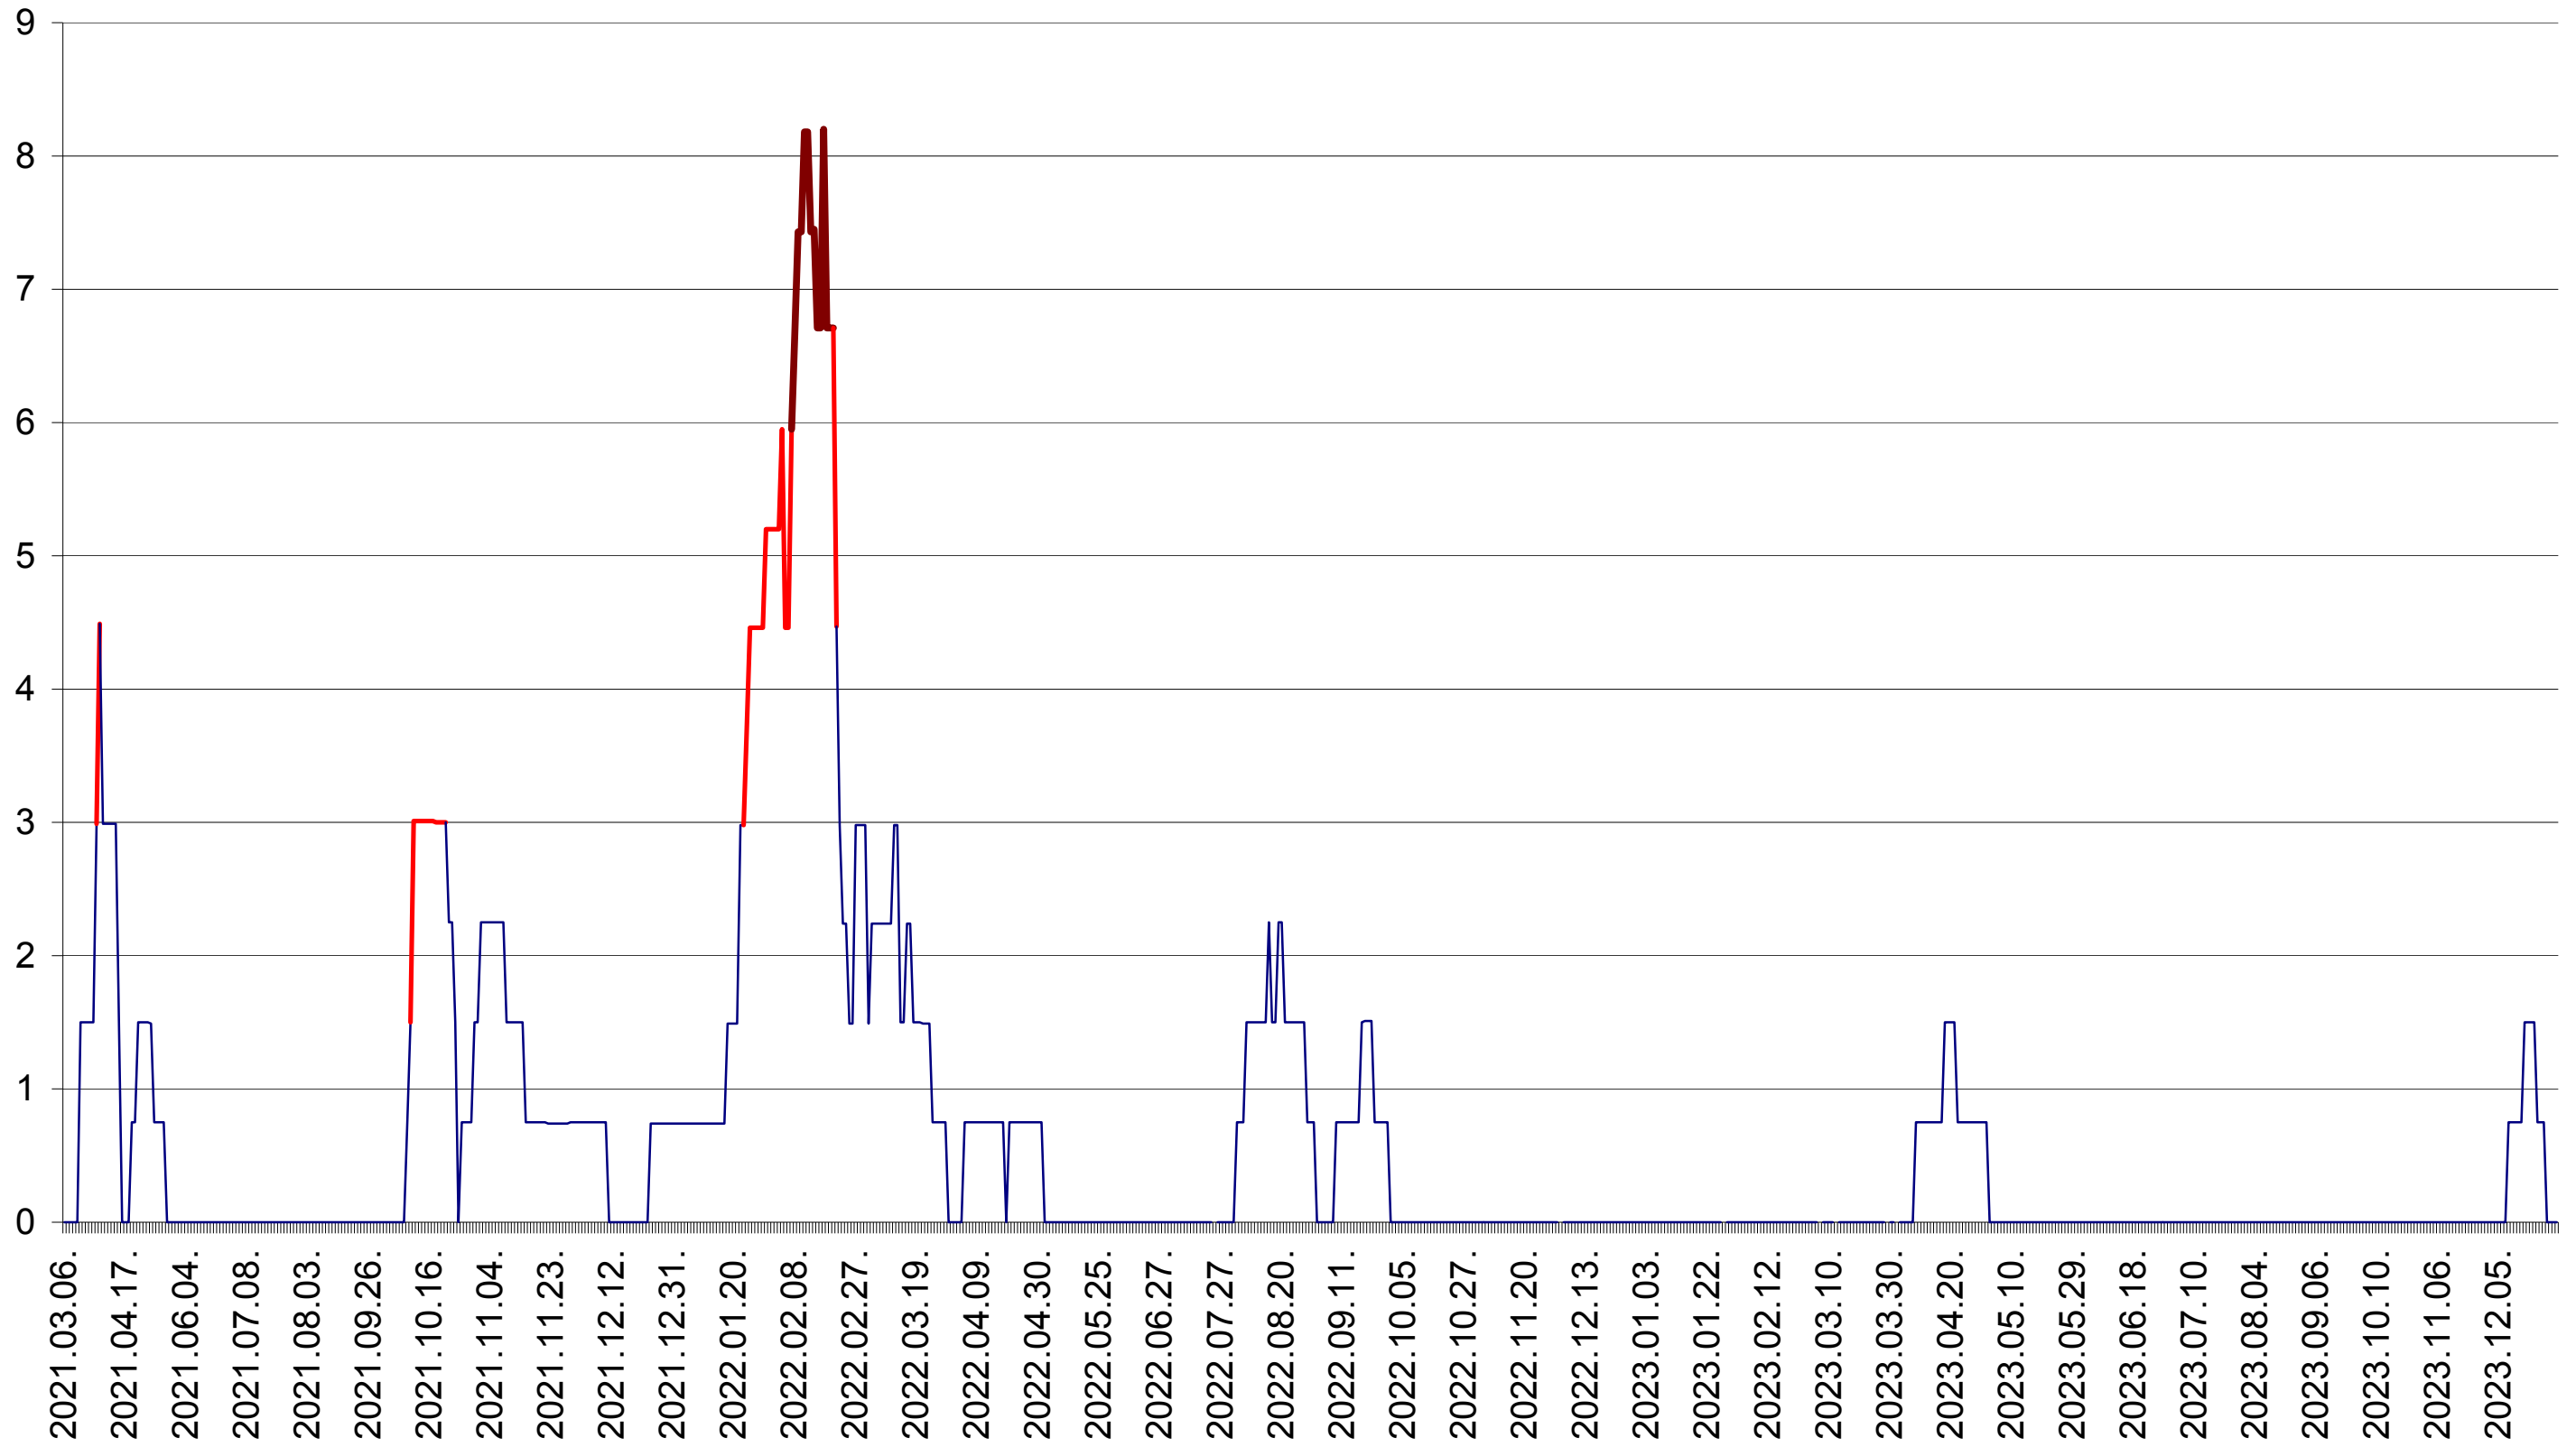

LĂZAREA - Evolutia incidentei cumulate pe 14 zile la ‰ de locuitori  
2021.03.07. - 2024.01.08.

LELICENI - Evolutia incidentei cumulate pe 14 zile la ‰ de locuitori  
2021.03.07. - 2024.01.08.

LUETA - Evolutia incidentei cumulate pe 14 zile la ‰ de locuitori  
2021.03.07. - 2024.01.08.

LUNCA DE JOS - Evolutia incidentei cumulate pe 14 zile la ‰ de locuitori  
2021.03.07. - 2024.01.08.

LUNCA DE SUS - Evolutia incidentei cumulate pe 14 zile la ‰ de locuitori  
2021.03.07. - 2024.01.08.

LUPENI - Evolutia incidentei cumulate pe 14 zile la ‰ de locuitori  
2021.03.07. - 2024.01.08.

MĂDĂRAȘ - Evolutia incidentei cumulate pe 14 zile la ‰ de locuitori  
2021.03.07. - 2024.01.08.

MĂRTINIȘ - Evolutia incidentei cumulate pe 14 zile la ‰ de locuitori  
2021.03.07. - 2024.01.08.

MEREȘTI - Evolutia incidentei cumulate pe 14 zile la ‰ de locuitori  
2021.03.07. - 2024.01.08.

MUNICIPIUL MIERCUREA-CIUC - Evolutia incidentei cumulate pe 14 zile la ‰ de locuitori  
2021.03.07. - 2024.01.08.