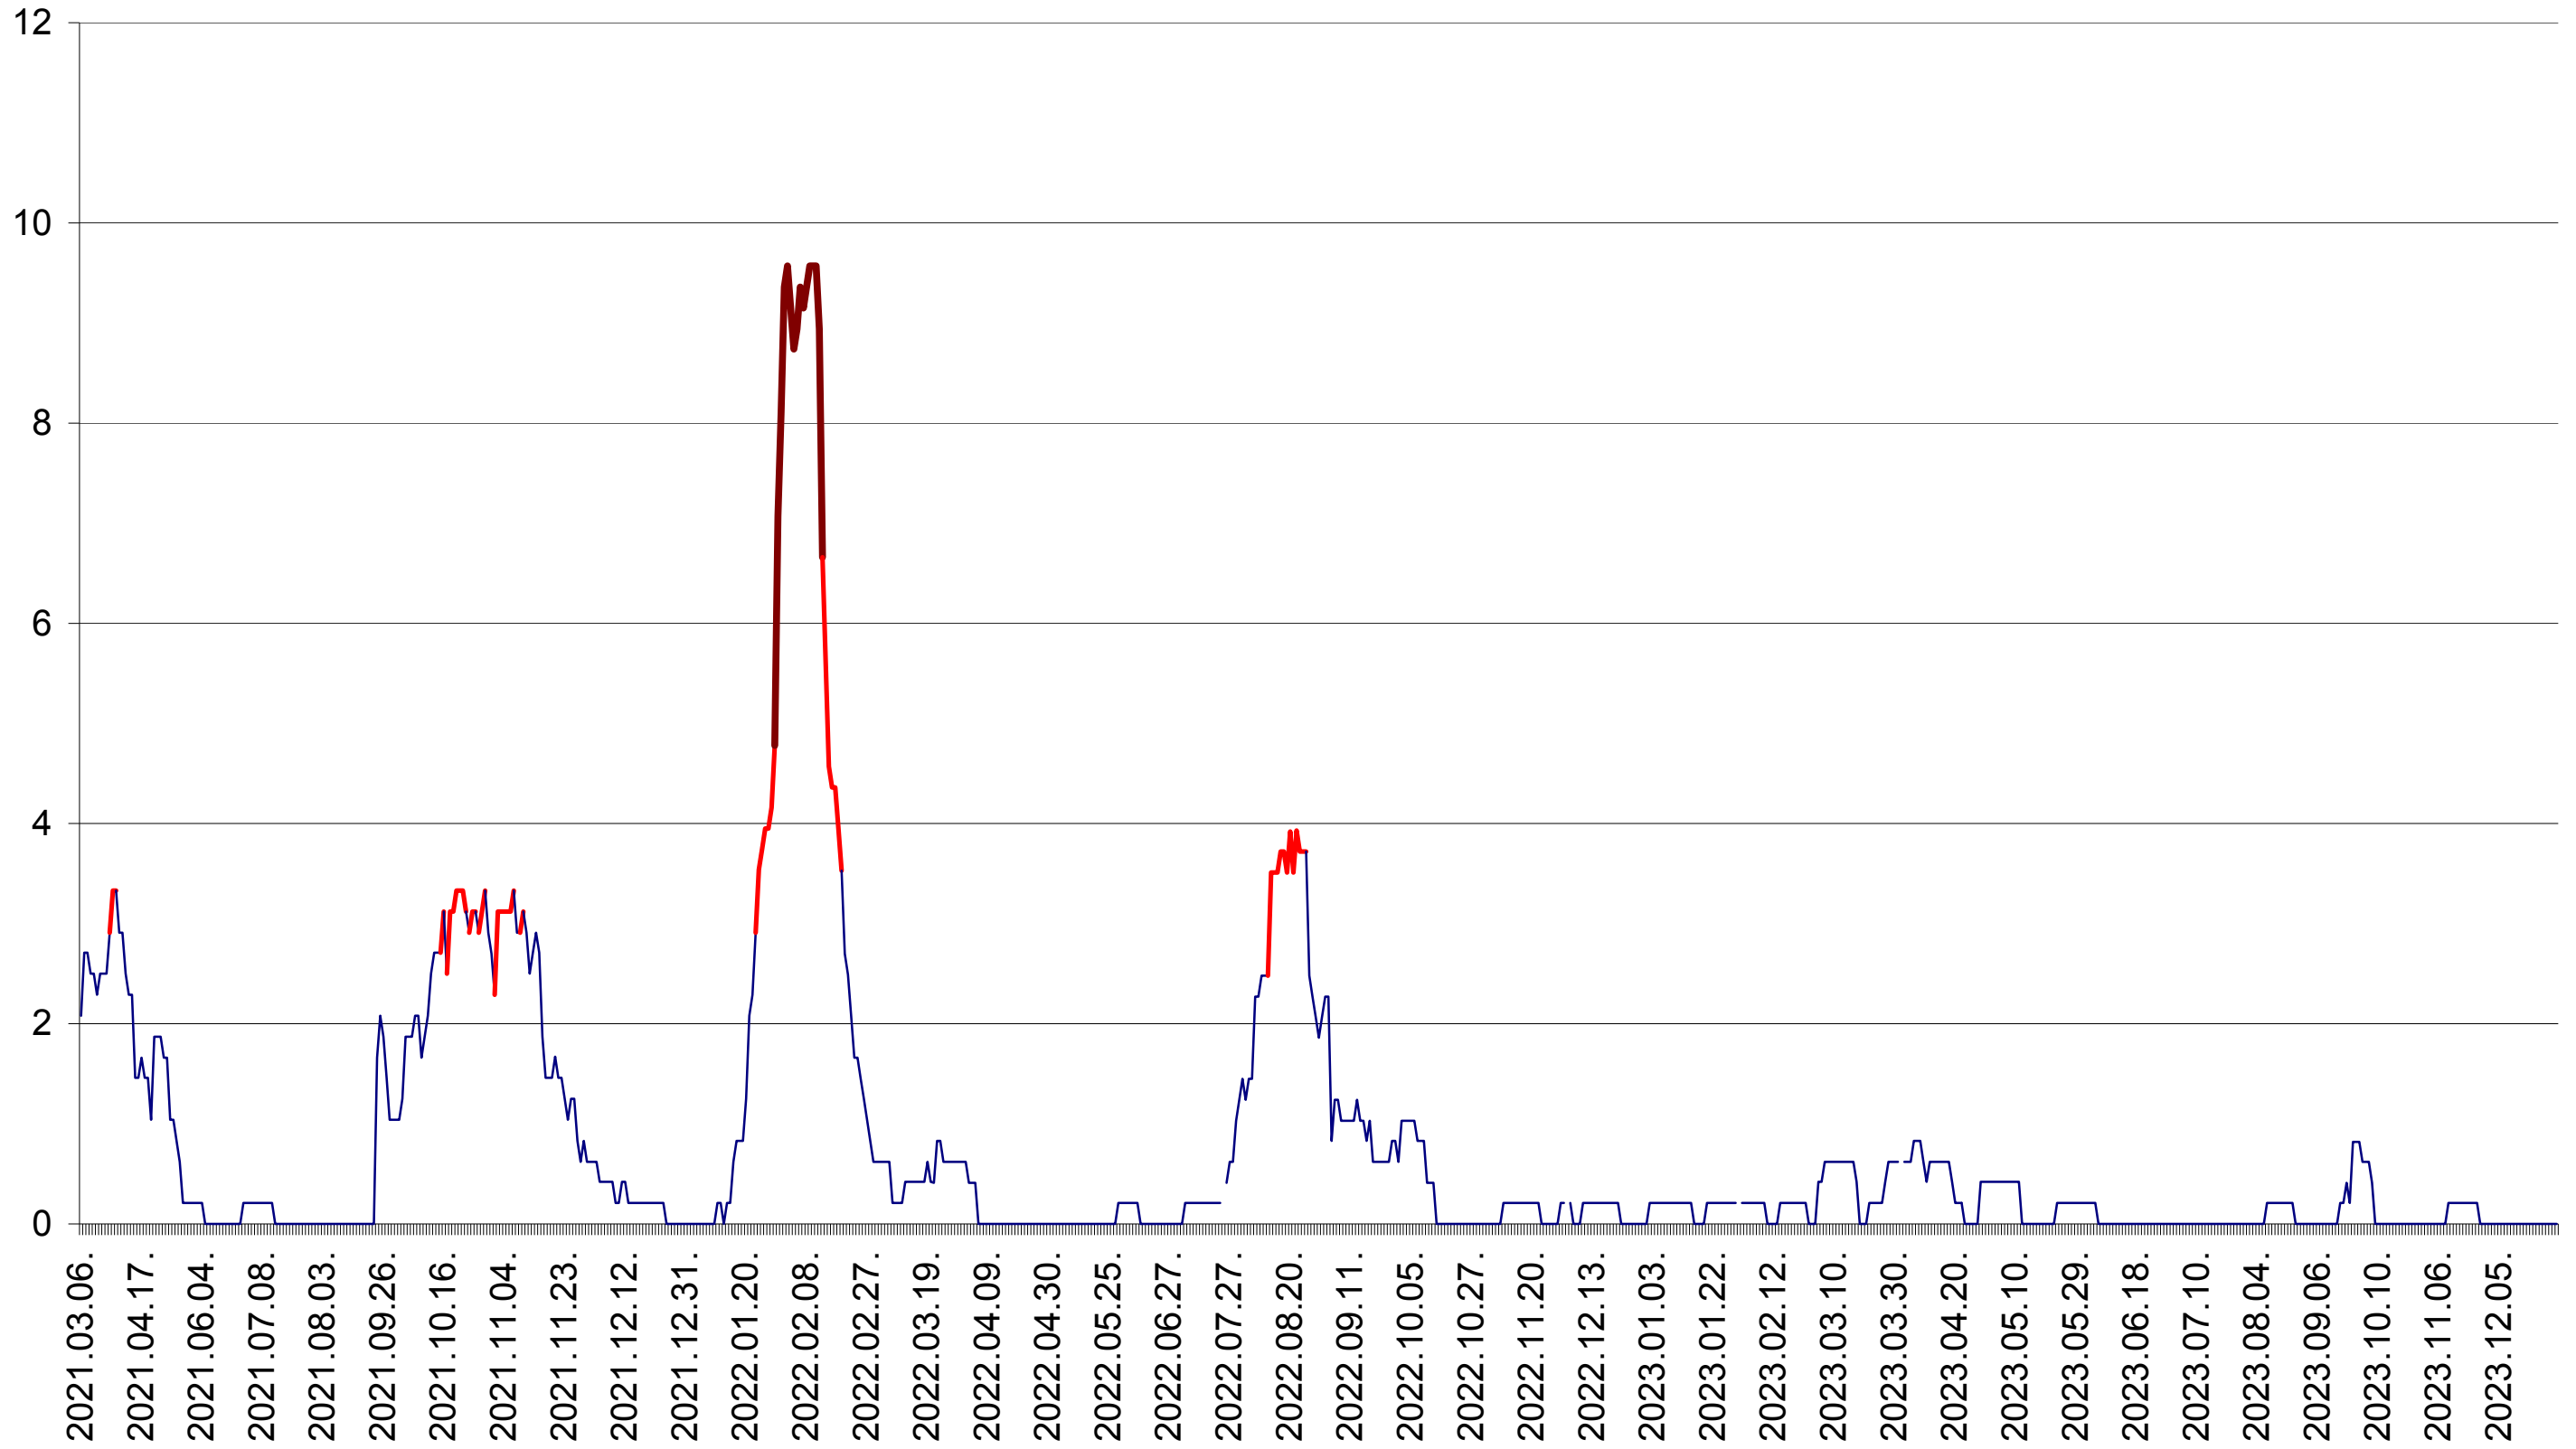

MĂDĂRAȘ - Evolutia incidentei cumulate pe 14 zile la ‰ de locuitori
2021.03.07. - 2024.01.08.

LUPENI - Evolutia incidentei cumulate pe 14 zile la ‰ de locuitori
2021.03.07. - 2024.01.08.