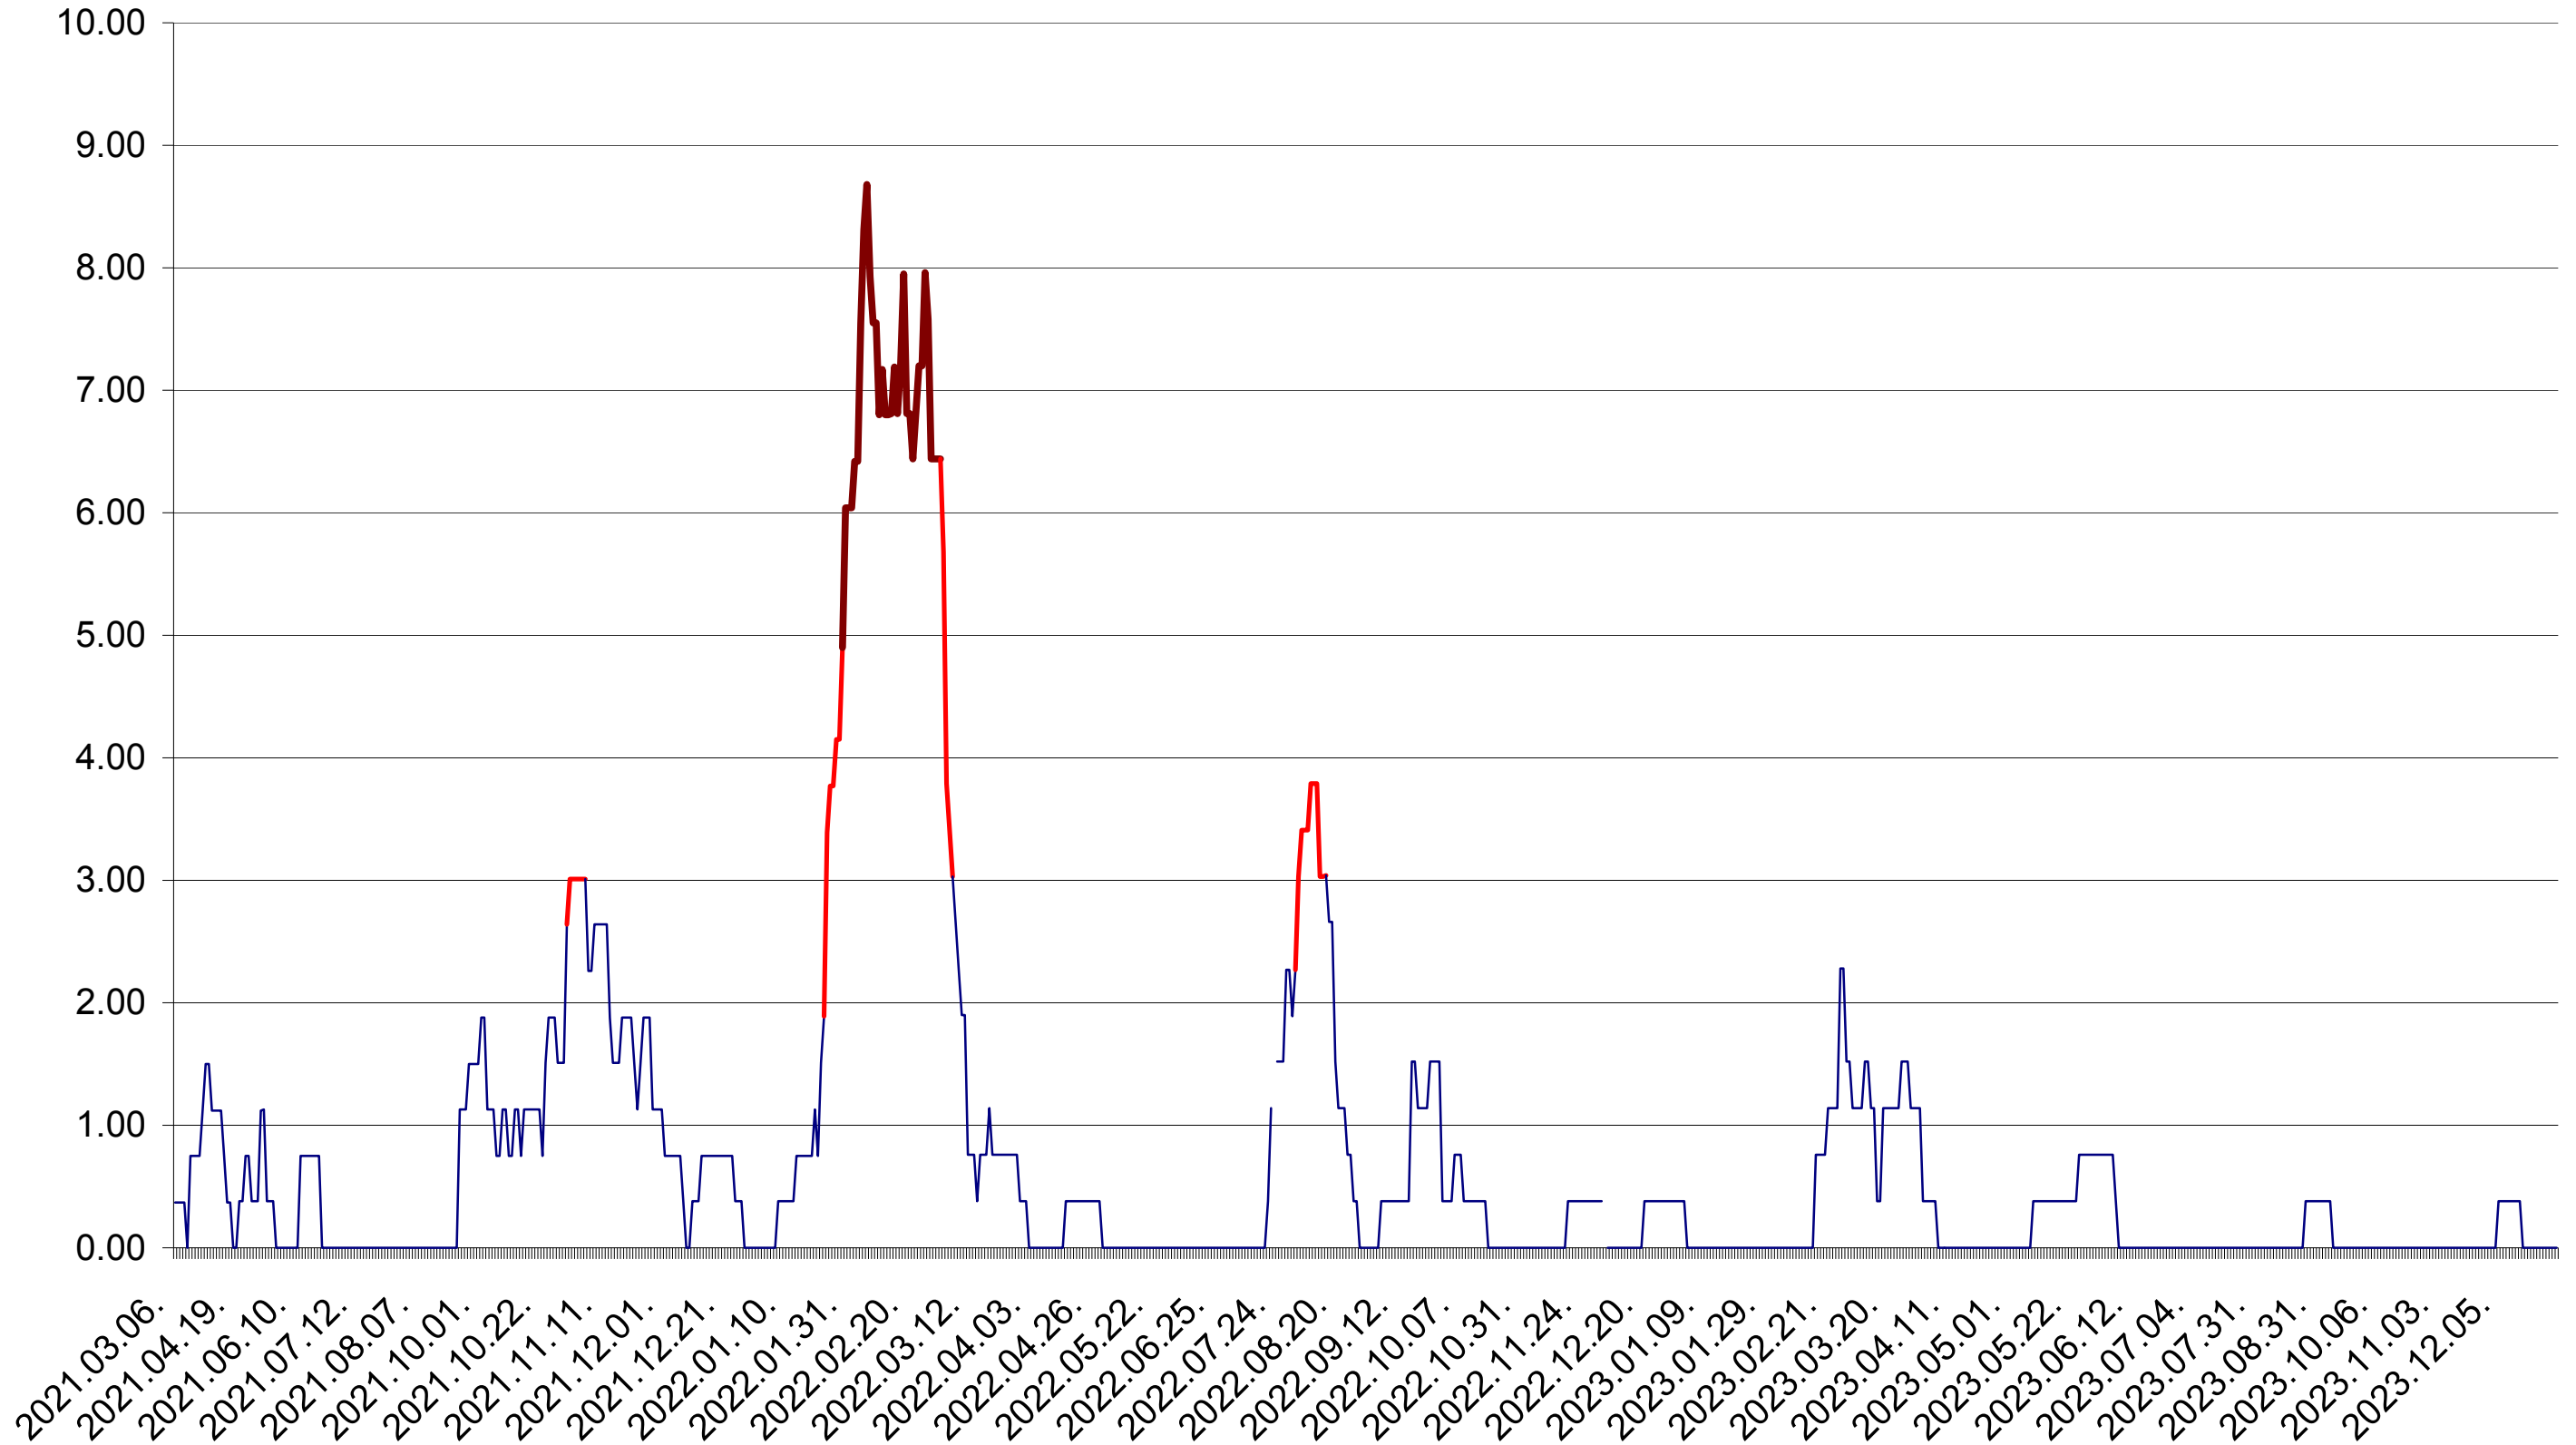

ATID - Evolutia incidentei cumulate pe 14 zile la ‰ de locuitori  
2021.03.07. - 2024.01.08.

AVRĂMEȘTI - Evolutia incidentei cumulate pe 14 zile la ‰ de locuitori  
2021.03.07. - 2024.01.08.

ORAȘ BĂILE TUȘNAD - Evolutia incidentei cumulate pe 14 zile la ‰ de locuitori  
2021.03.07. - 2024.01.08.

ORAȘ BĂLAN - Evolutia incidentei cumulate pe 14 zile la ‰ de locuitori  
2021.03.07. - 2024.01.08.

BILBOR - Evolutia incidentei cumulate pe 14 zile la ‰ de locuitori  
2021.03.07. - 2024.01.08.

ORAȘ BORSEC - Evolutia incidentei cumulate pe 14 zile la ‰ de locuitori  
2021.03.07. - 2024.01.08.

BRĂDEȘTI - Evolutia incidentei cumulate pe 14 zile la ‰ de locuitori  
2021.03.07. - 2024.01.08.

CĂPÂLNIȚA - Evolutia incidentei cumulate pe 14 zile la ‰ de locuitori  
2021.03.07. - 2024.01.08.

CÂRȚA - Evolutia incidentei cumulate pe 14 zile la ‰ de locuitori  
2021.03.07. - 2024.01.08.

ORAȘ CRISTURU SECUIESC - Evolutia incidentei cumulate pe 14 zile la ‰ de locuitori  
2021.03.07. - 2024.01.08.

DĂNEȘTI - Evolutia incidentei cumulate pe 14 zile la ‰ de locuitori  
2021.03.07. - 2024.01.08.