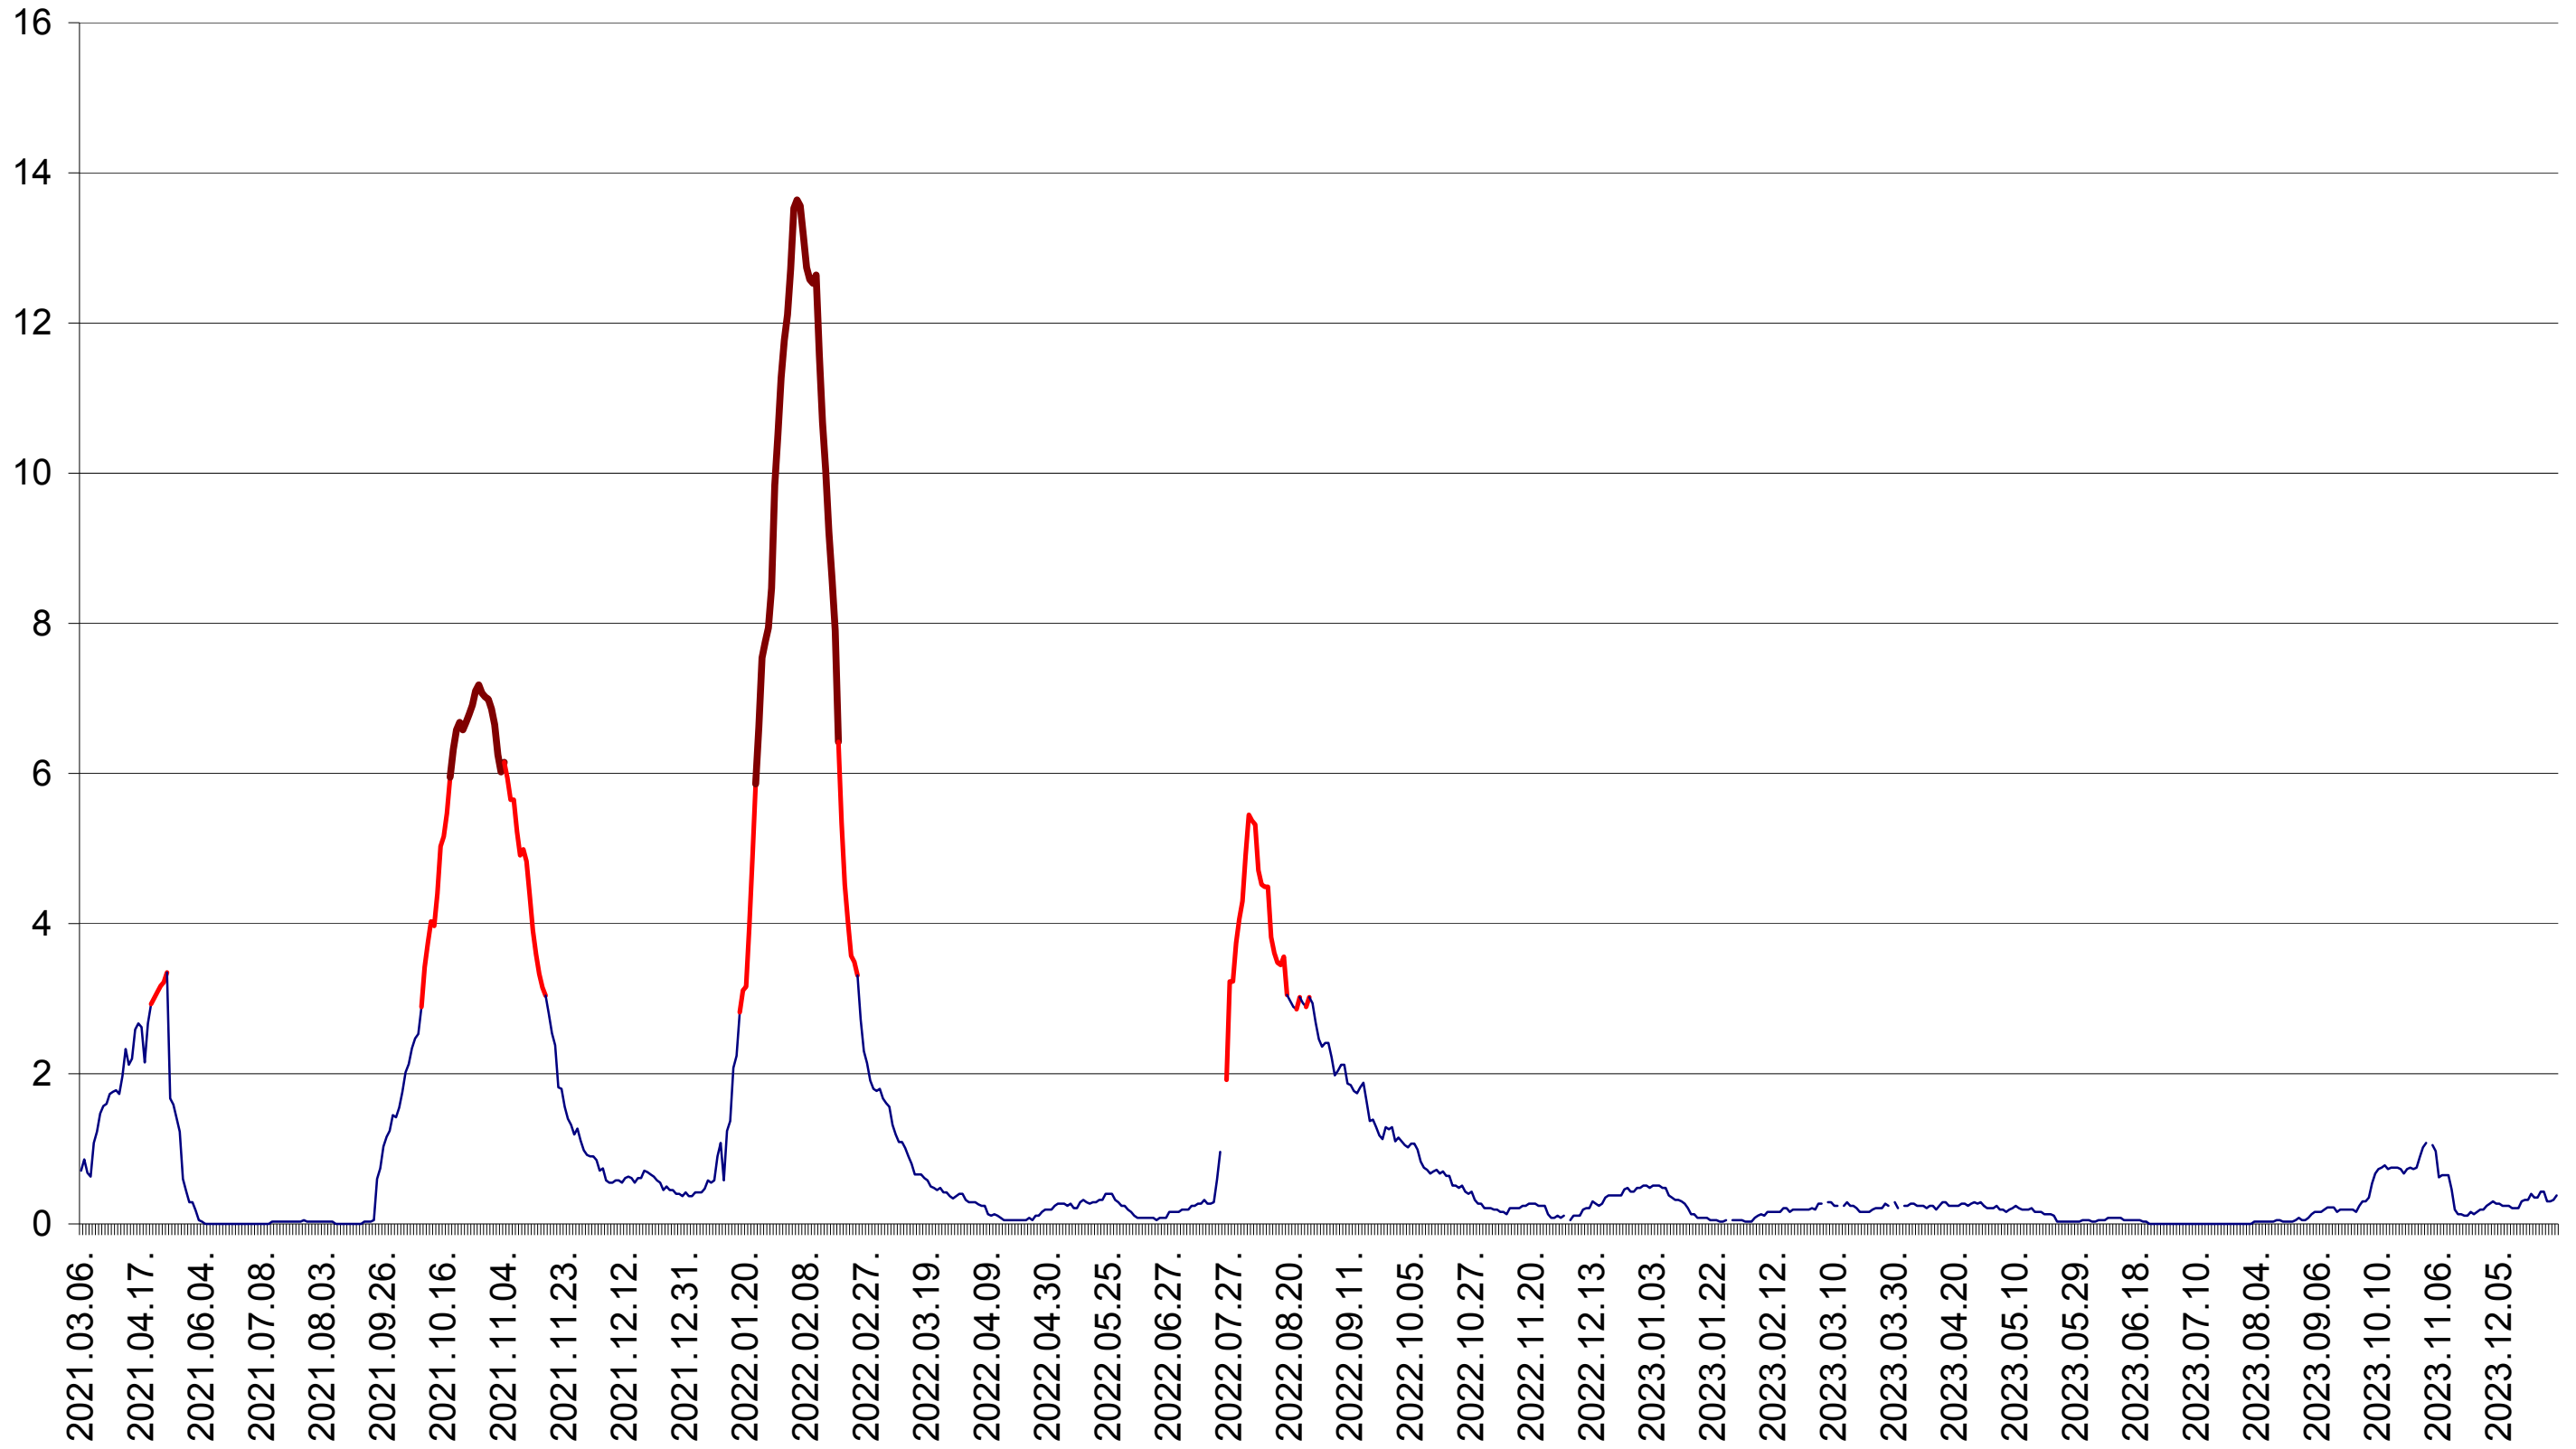

PĂULENI-CIUC - Evolutia incidentei cumulate pe 14 zile la ‰ de locuitori
2021.03.07. - 2024.01.08.

MUNICIPIUL ODORHEIU SECUIESC - Evolutia incidentei cumulate pe 14 zile la ‰ de locuitori
2021.03.07. - 2024.01.08.