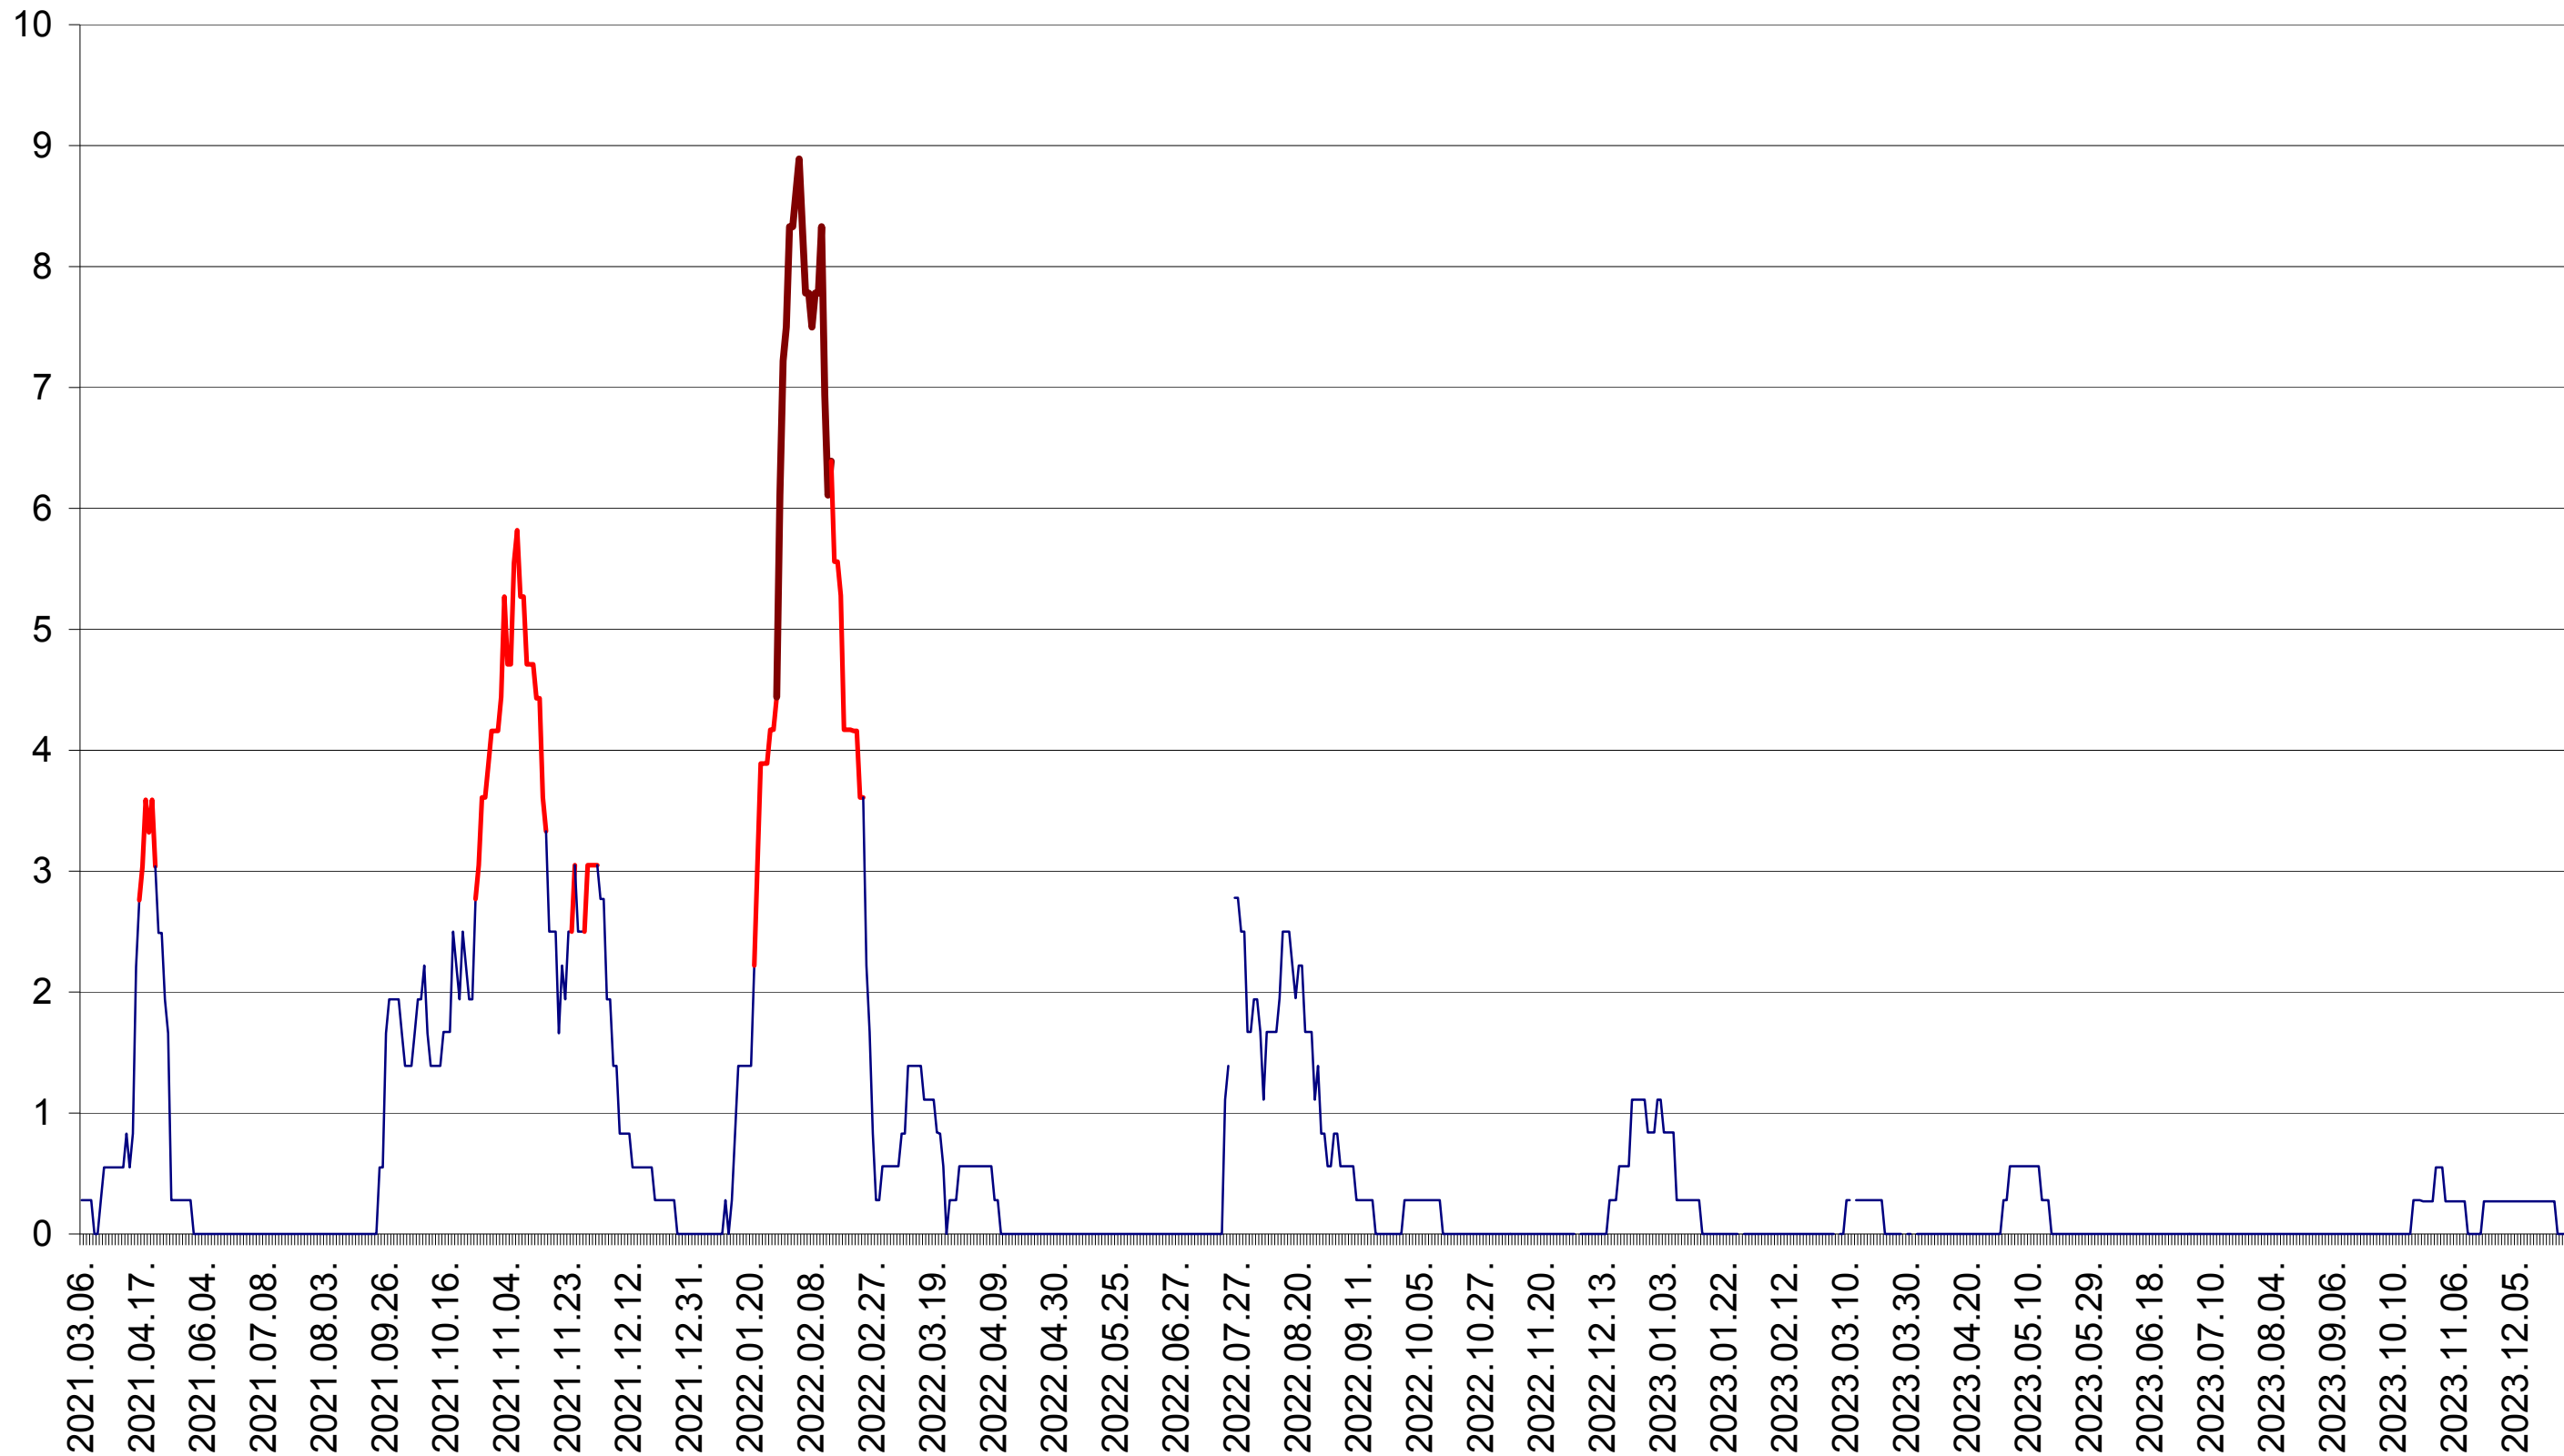

MEREȘTI - Evolutia incidentei cumulate pe 14 zile la ‰ de locuitori  
2021.03.07. - 2024.01.08.

MUNICIPIUL MIERCUREA-CIUC - Evolutia incidentei cumulate pe 14 zile la ‰ de locuitori  
2021.03.07. - 2024.01.08.

MIHĂILENI - Evolutia incidentei cumulate pe 14 zile la ‰ de locuitori  
2021.03.07. - 2024.01.08.

MUGENI - Evolutia incidentei cumulate pe 14 zile la ‰ de locuitori  
2021.03.07. - 2024.01.08.

OCLAND - Evolutia incidentei cumulate pe 14 zile la ‰ de locuitori  
2021.03.07. - 2024.01.08.