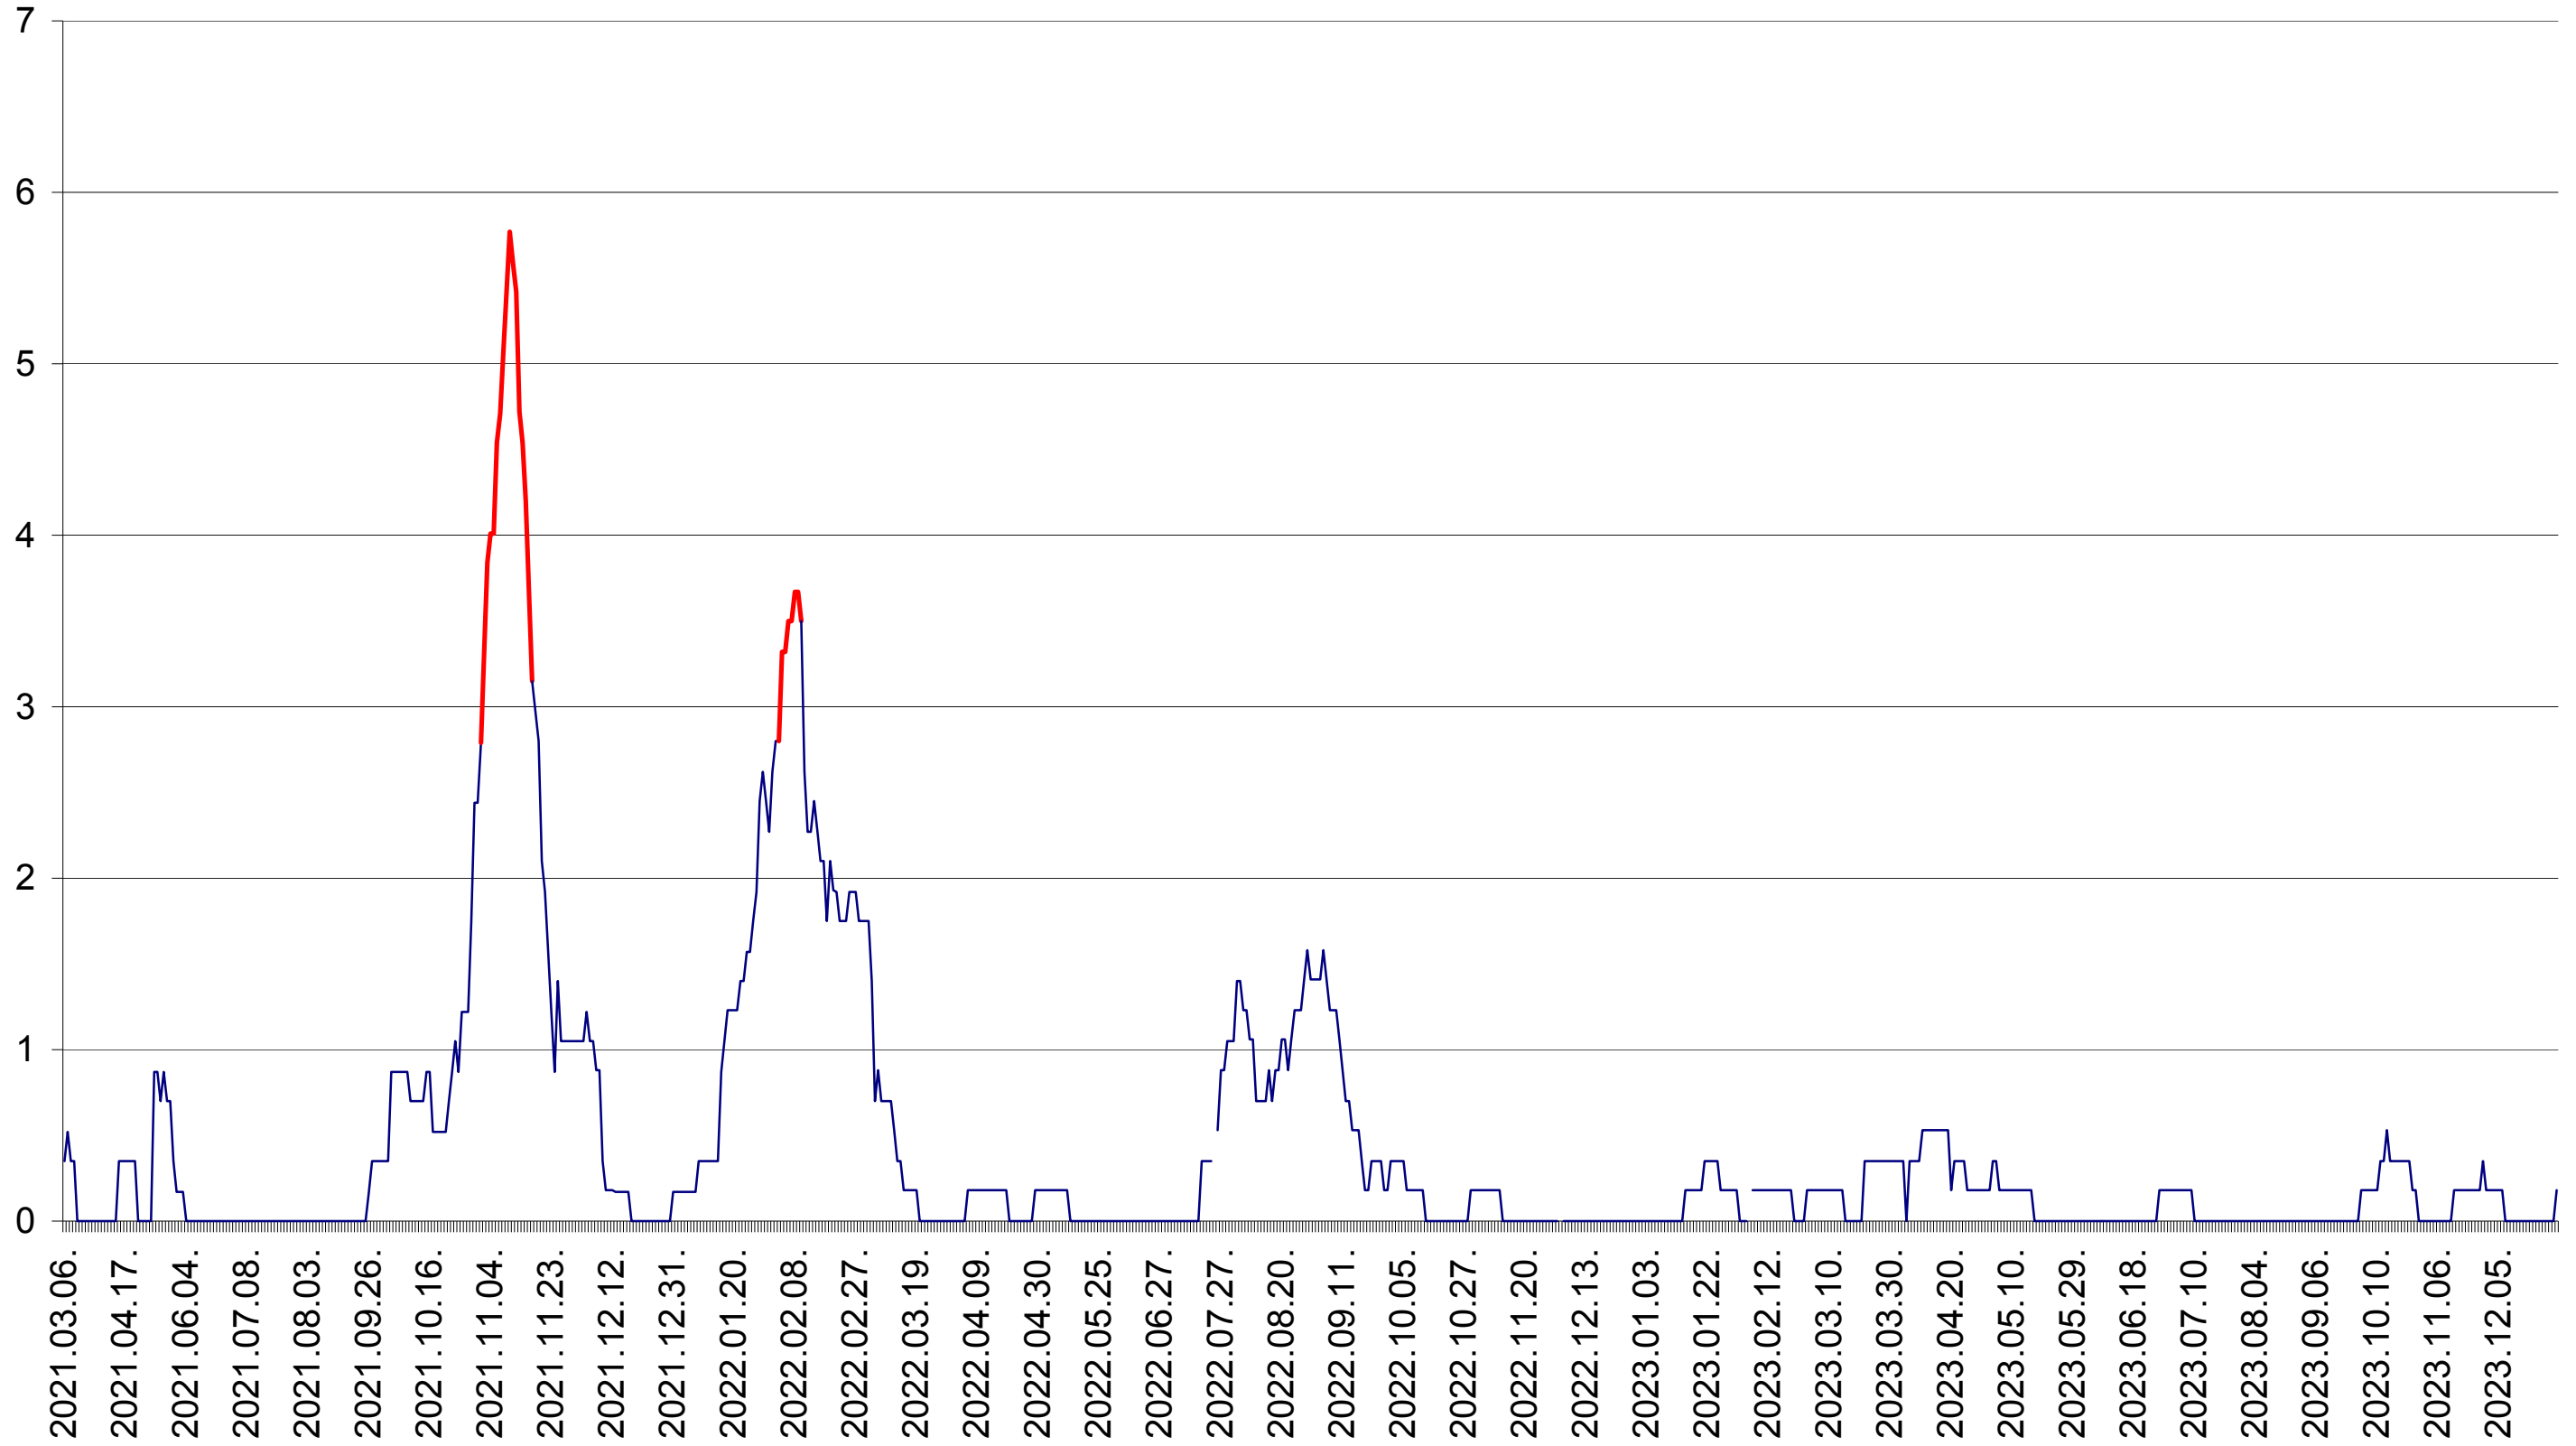

ORAȘ BĂLAN - Evolutia incidentei cumulate pe 14 zile la ‰ de locuitori  
2021.03.07. - 2024.01.08.

BILBOR - Evolutia incidentei cumulate pe 14 zile la ‰ de locuitori  
2021.03.07. - 2024.01.08.

ORAȘ BORSEC - Evolutia incidentei cumulate pe 14 zile la ‰ de locuitori  
2021.03.07. - 2024.01.08.

CORBU - Evolutia incidentei cumulate pe 14 zile la ‰ de locuitori  
2021.03.07. - 2024.01.08.

CORUND - Evolutia incidentei cumulate pe 14 zile la ‰ de locuitori  
2021.03.07. - 2024.01.08.

COZMENI - Evolutia incidentei cumulate pe 14 zile la ‰ de locuitori  
2021.03.07. - 2024.01.08.

ORAȘ CRISTURU SECUIESC - Evolutia incidentei cumulate pe 14 zile la ‰ de locuitori  
2021.03.07. - 2024.01.08.

DĂNEȘTI - Evolutia incidentei cumulate pe 14 zile la ‰ de locuitori  
2021.03.07. - 2024.01.08.

DÂRJIU - Evolutia incidentei cumulate pe 14 zile la ‰ de locuitori  
2021.03.07. - 2024.01.08.

DEALU - Evolutia incidentei cumulate pe 14 zile la ‰ de locuitori  
2021.03.07. - 2024.01.08.

DITRĂU - Evolutia incidentei cumulate pe 14 zile la ‰ de locuitori  
2021.03.07. - 2024.01.08.