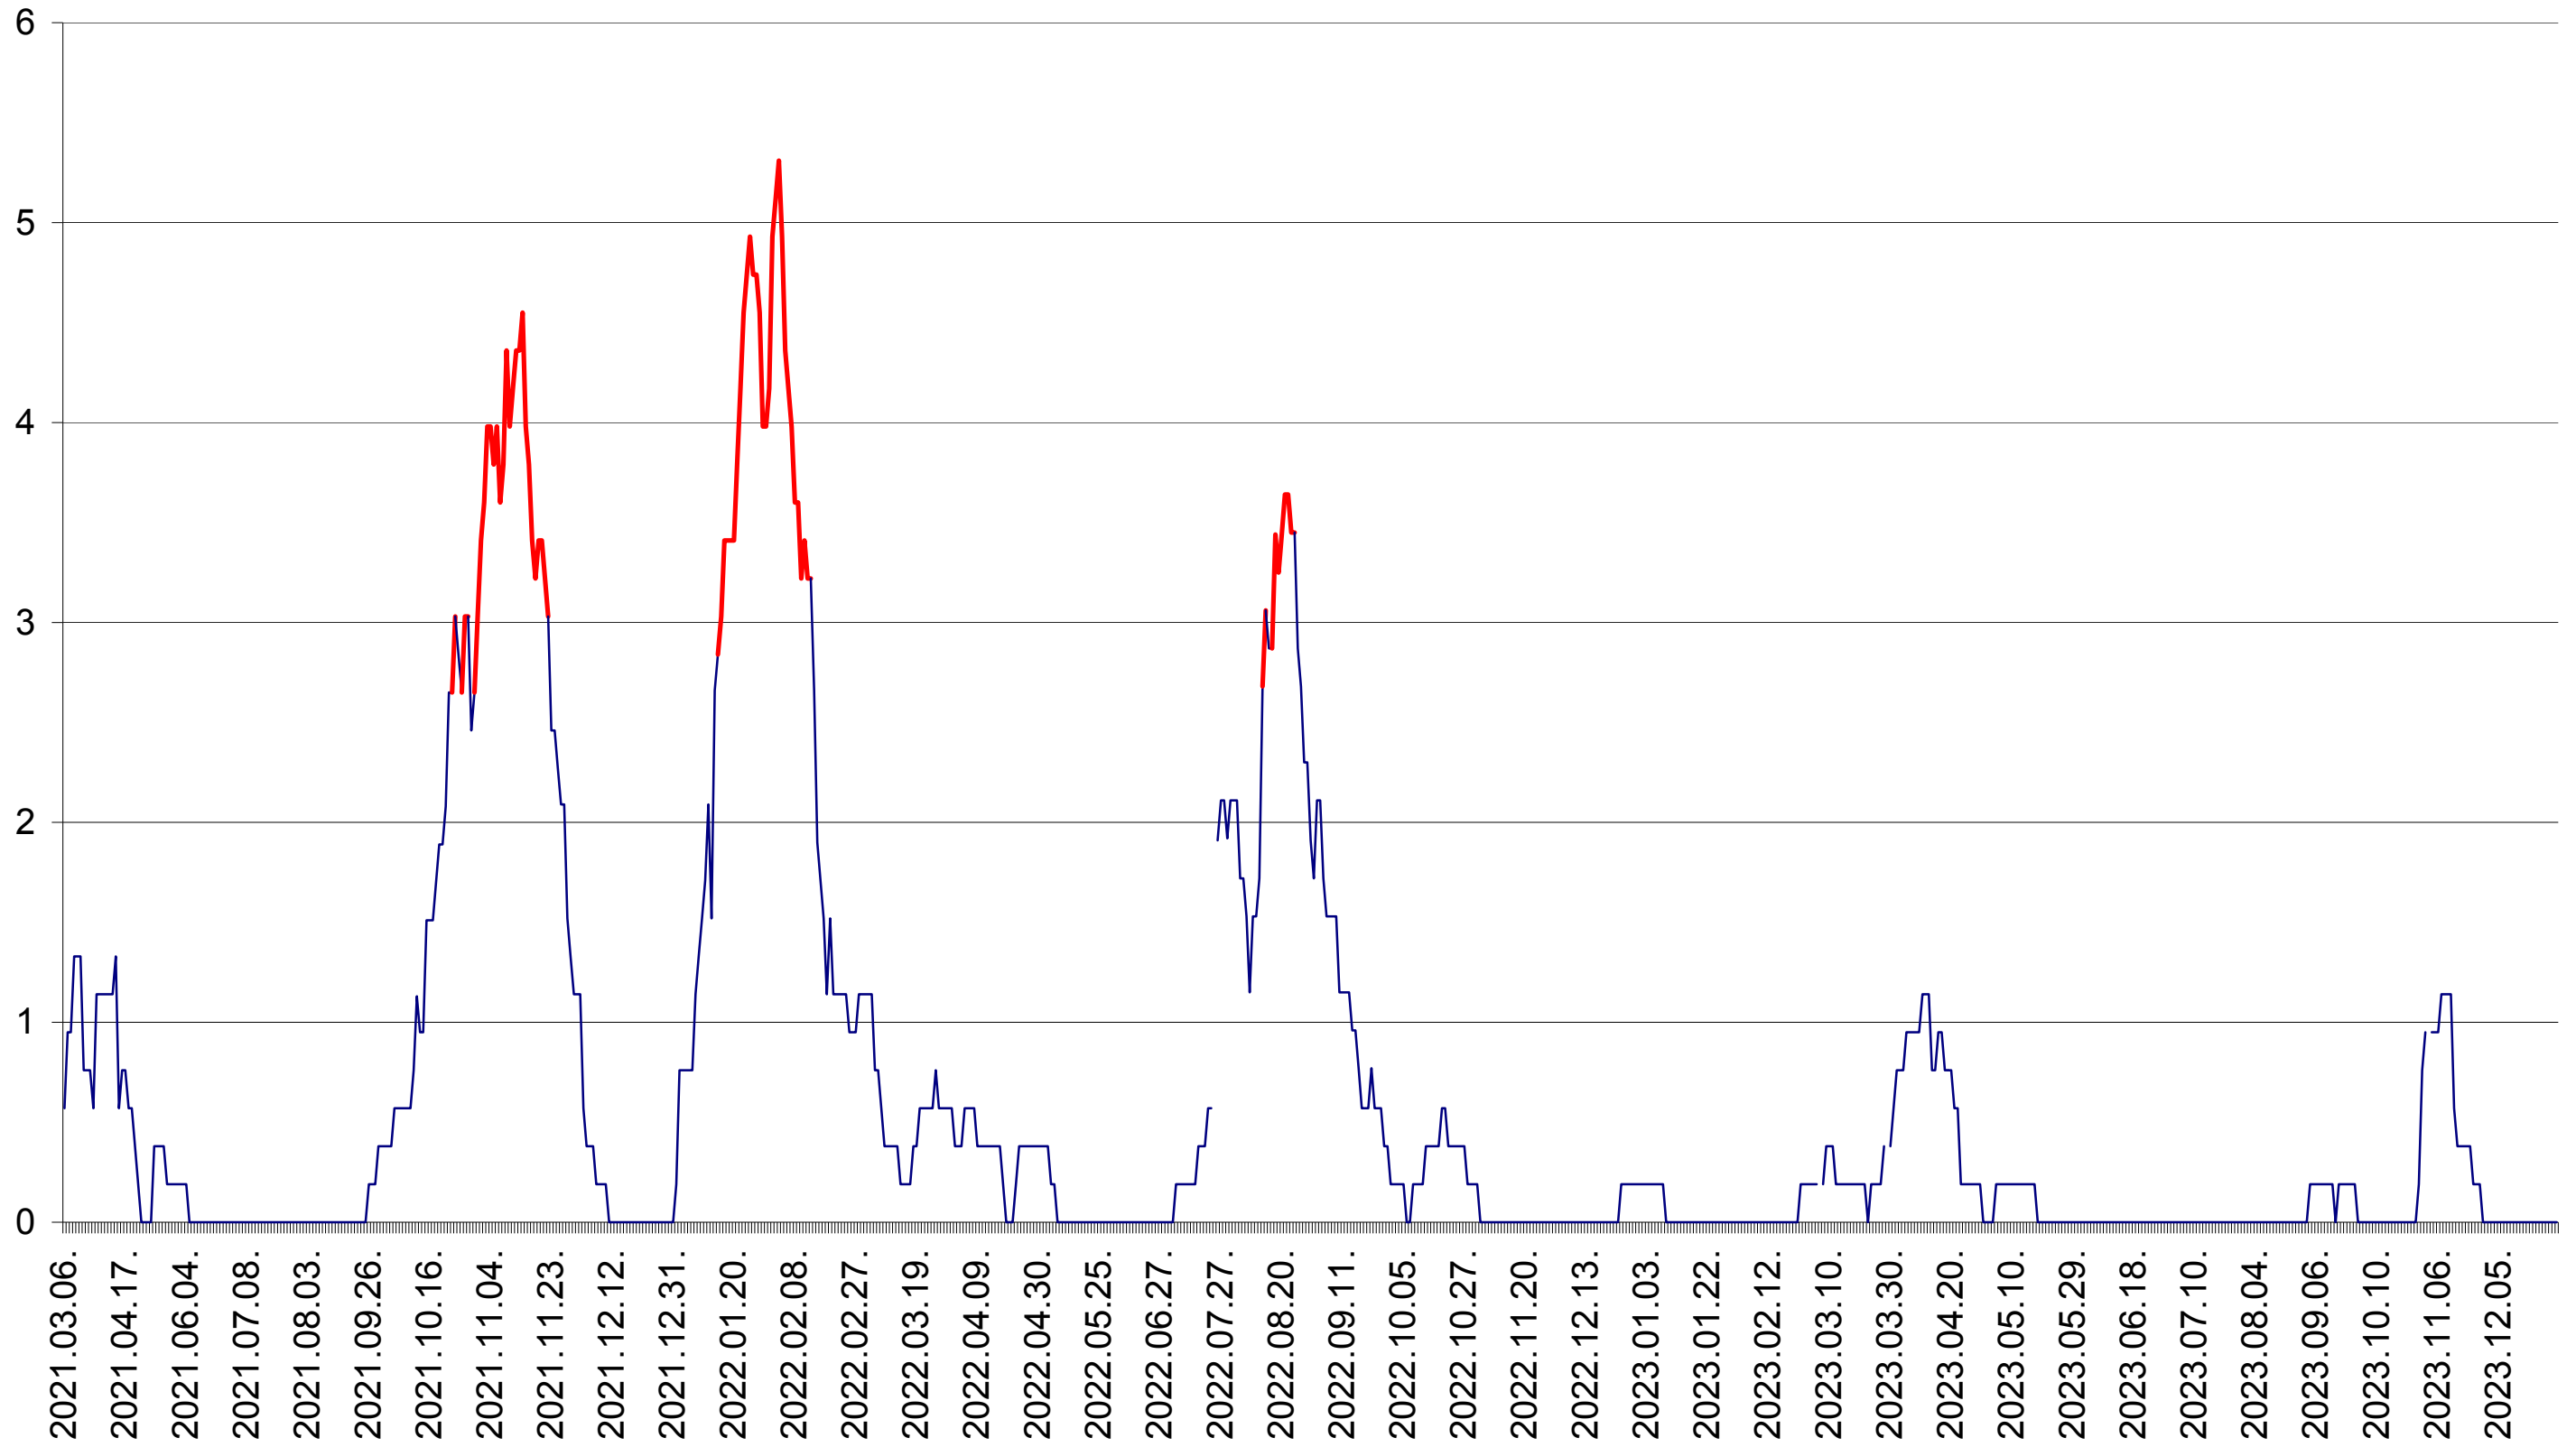

TOMEȘTI - Evolutia incidentei cumulate pe 14 zile la ‰ de locuitori
2021.03.07. - 2024.01.08.

SUSENI - Evolutia incidentei cumulate pe 14 zile la ‰ de locuitori
2021.03.07. - 2024.01.08.