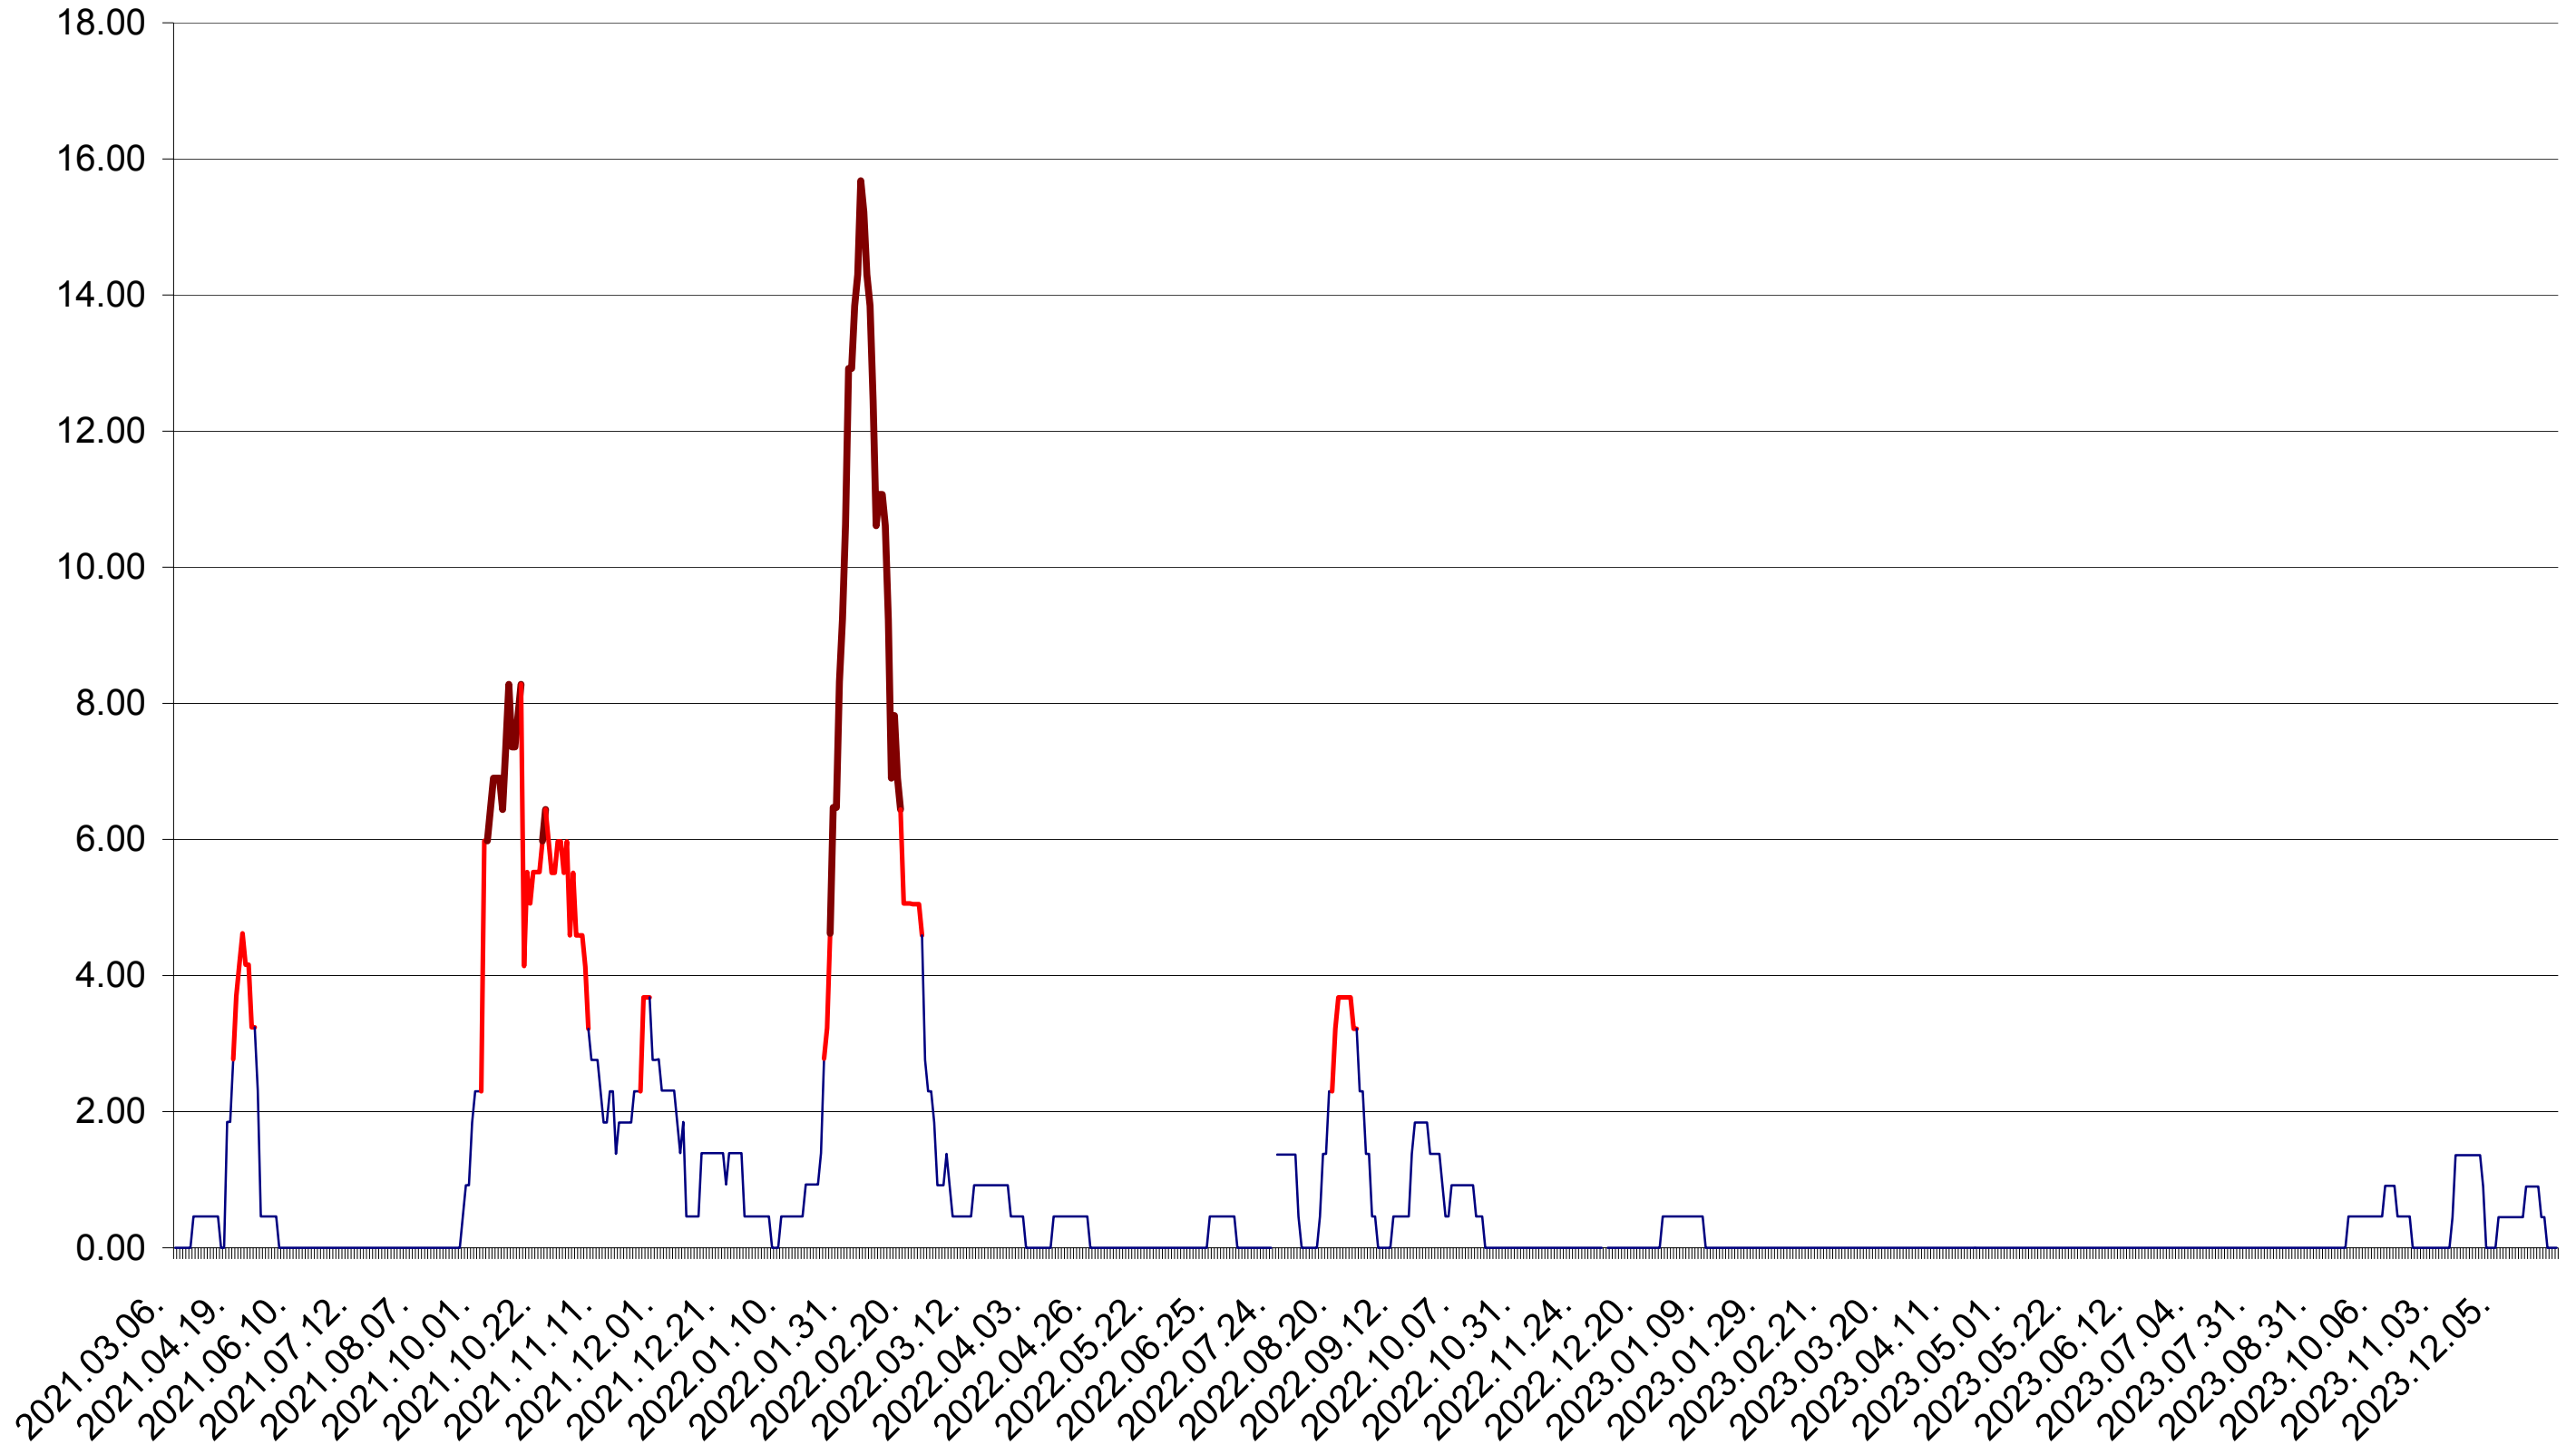

ATID - Evolutia incidentei cumulate pe 14 zile la ‰ de locuitori  
2021.03.07. - 2024.01.08.

AVRĂMEȘTI - Evolutia incidentei cumulate pe 14 zile la ‰ de locuitori  
2021.03.07. - 2024.01.08.

ORAȘ BĂILE TUȘNAD - Evolutia incidentei cumulate pe 14 zile la ‰ de locuitori  
2021.03.07. - 2024.01.08.

ORAȘ BĂLAN - Evolutia incidentei cumulate pe 14 zile la ‰ de locuitori  
2021.03.07. - 2024.01.08.

BILBOR - Evolutia incidentei cumulate pe 14 zile la ‰ de locuitori  
2021.03.07. - 2024.01.08.

ORAȘ BORSEC - Evolutia incidentei cumulate pe 14 zile la ‰ de locuitori  
2021.03.07. - 2024.01.08.

BRĂDEȘTI - Evolutia incidentei cumulate pe 14 zile la ‰ de locuitori  
2021.03.07. - 2024.01.08.

CĂPÂLNIȚA - Evolutia incidentei cumulate pe 14 zile la ‰ de locuitori  
2021.03.07. - 2024.01.08.

CÂRȚA - Evolutia incidentei cumulate pe 14 zile la ‰ de locuitori  
2021.03.07. - 2024.01.08.

CICEU - Evolutia incidentei cumulate pe 14 zile la ‰ de locuitori  
2021.03.07. - 2024.01.08.

CIUCSÂNGEORGIU - Evolutia incidentei cumulate pe 14 zile la ‰ de locuitori  
2021.03.07. - 2024.01.08.

CIUMANI - Evolutia incidentei cumulate pe 14 zile la ‰ de locuitori  
2021.03.07. - 2024.01.08.