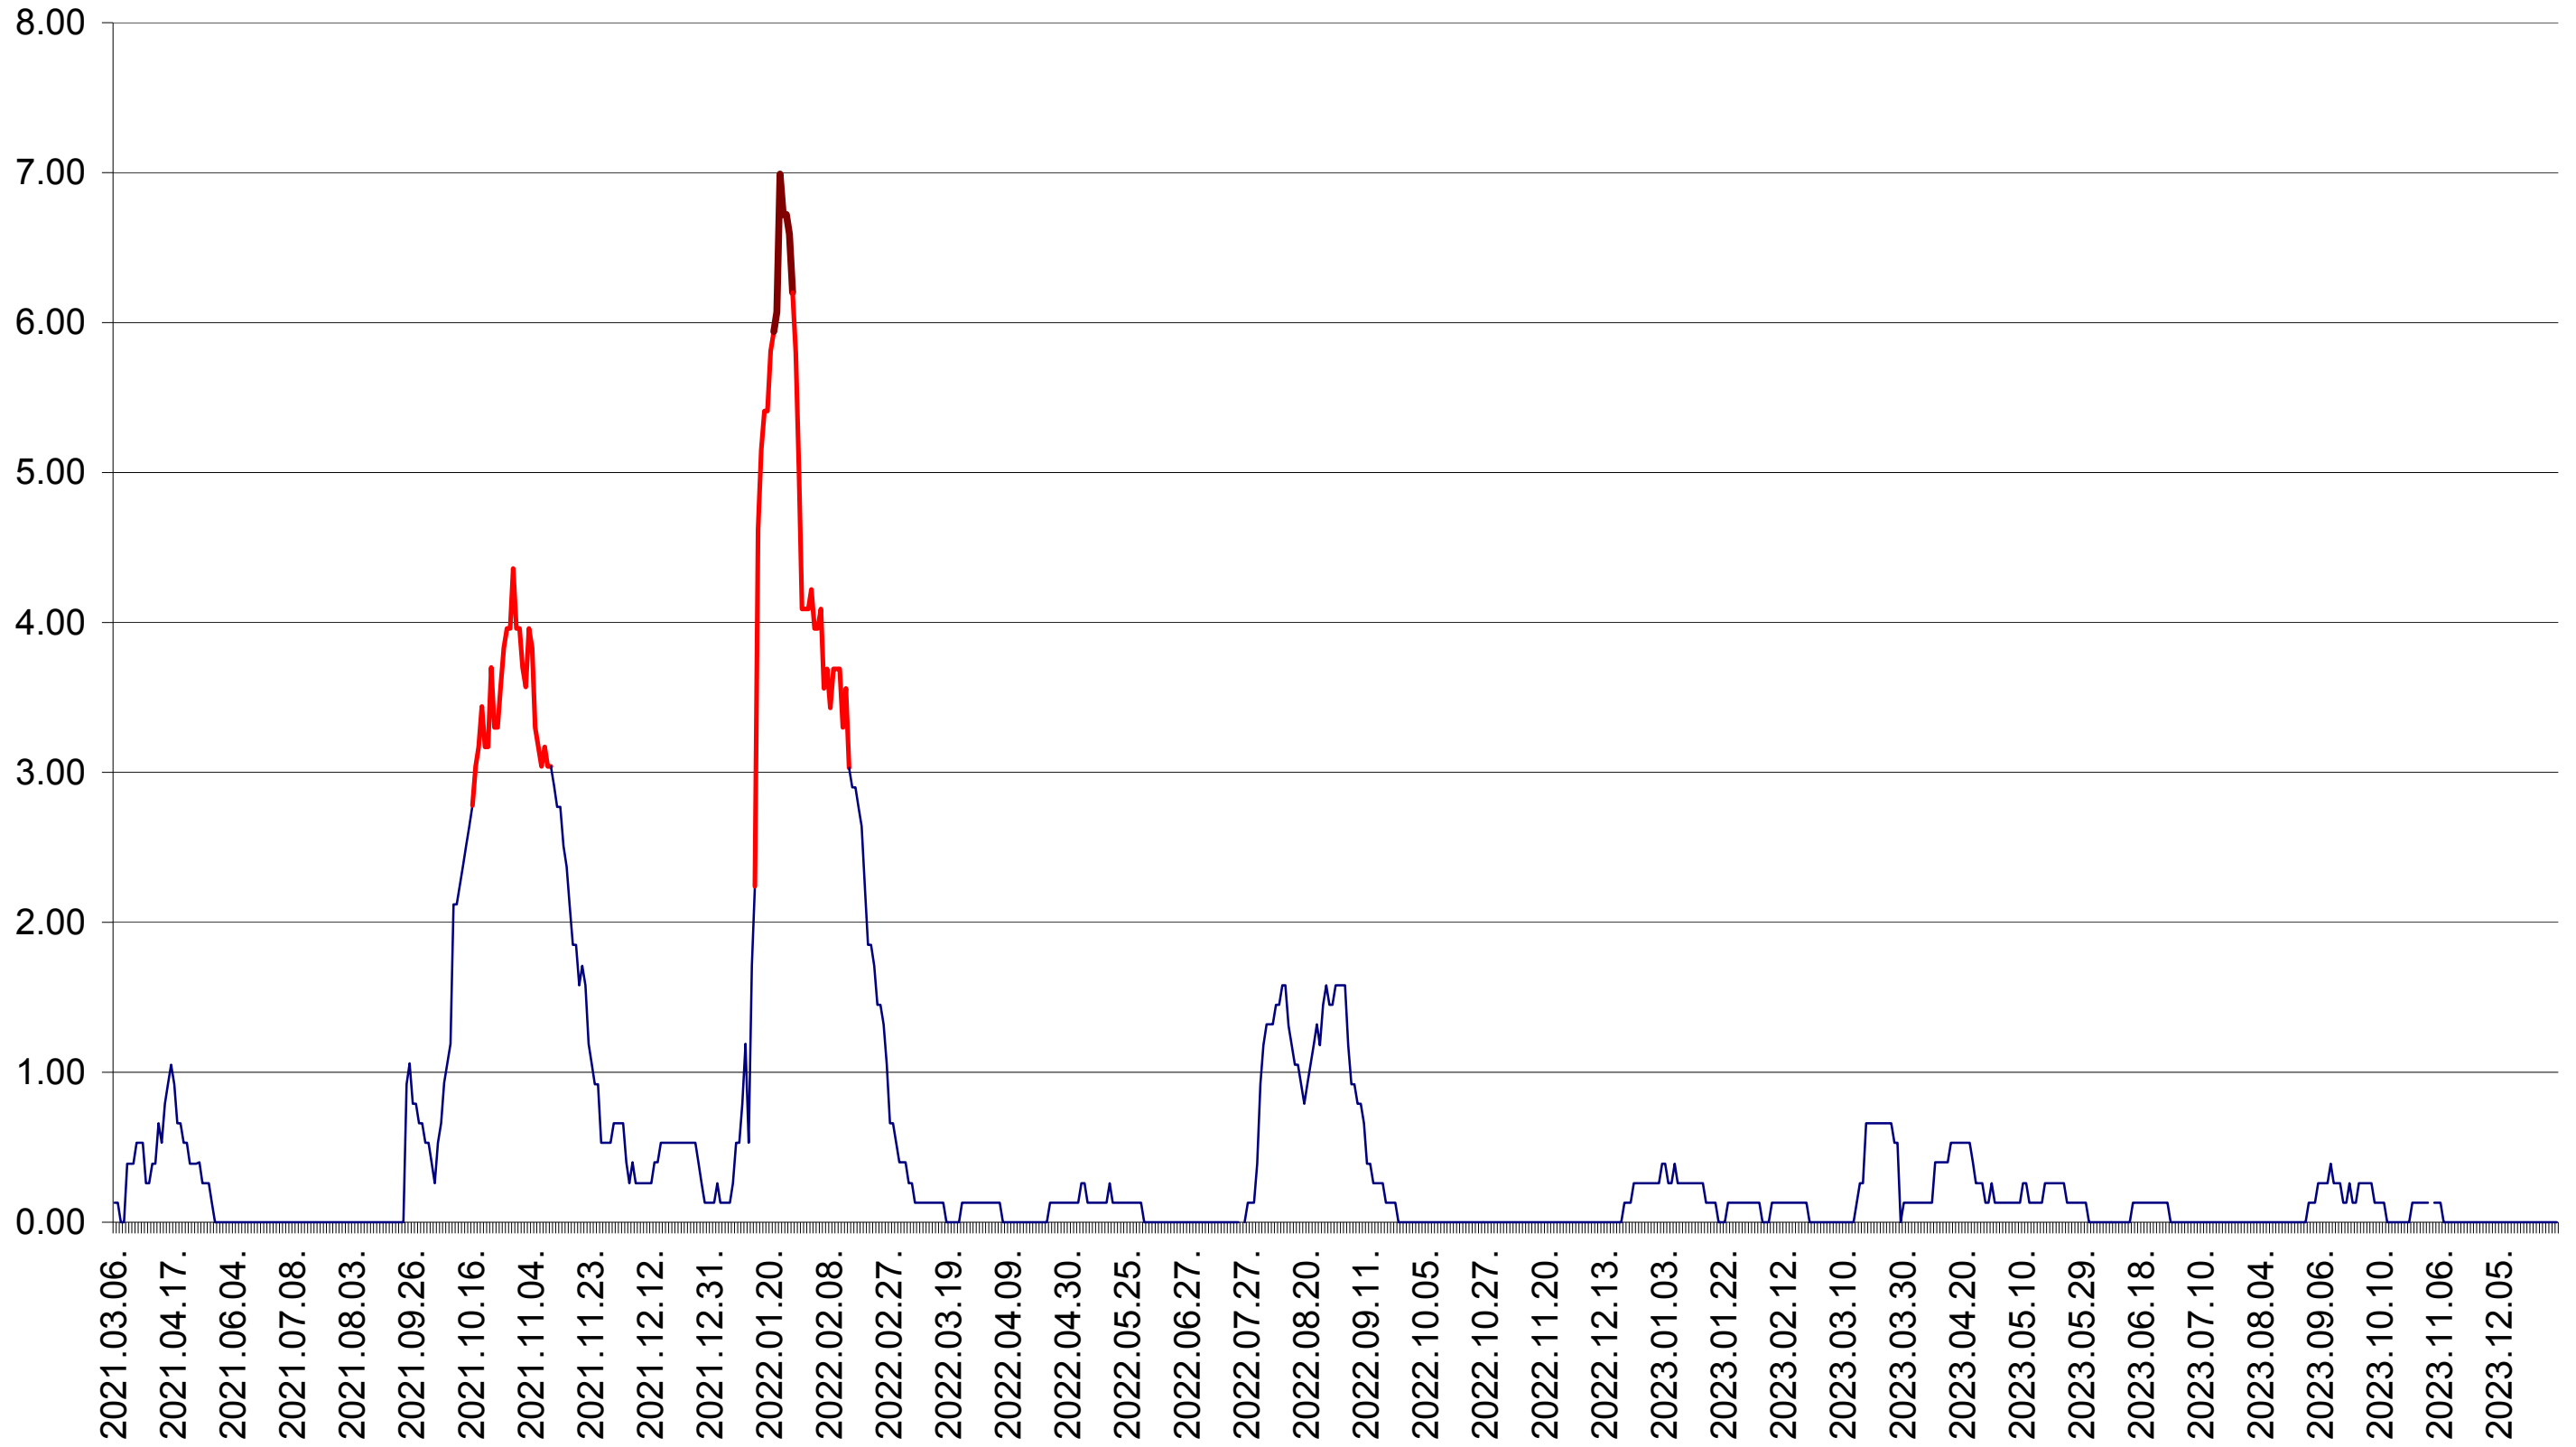

VOȘLĂBENI - Evolutia incidentei cumulate pe 14 zile la ‰ de locuitori
2021.03.07. - 2024.01.08.

ORAȘ VLĂHIȚA - Evolutia incidentei cumulate pe 14 zile la ‰ de locuitori
2021.03.07. - 2024.01.08.