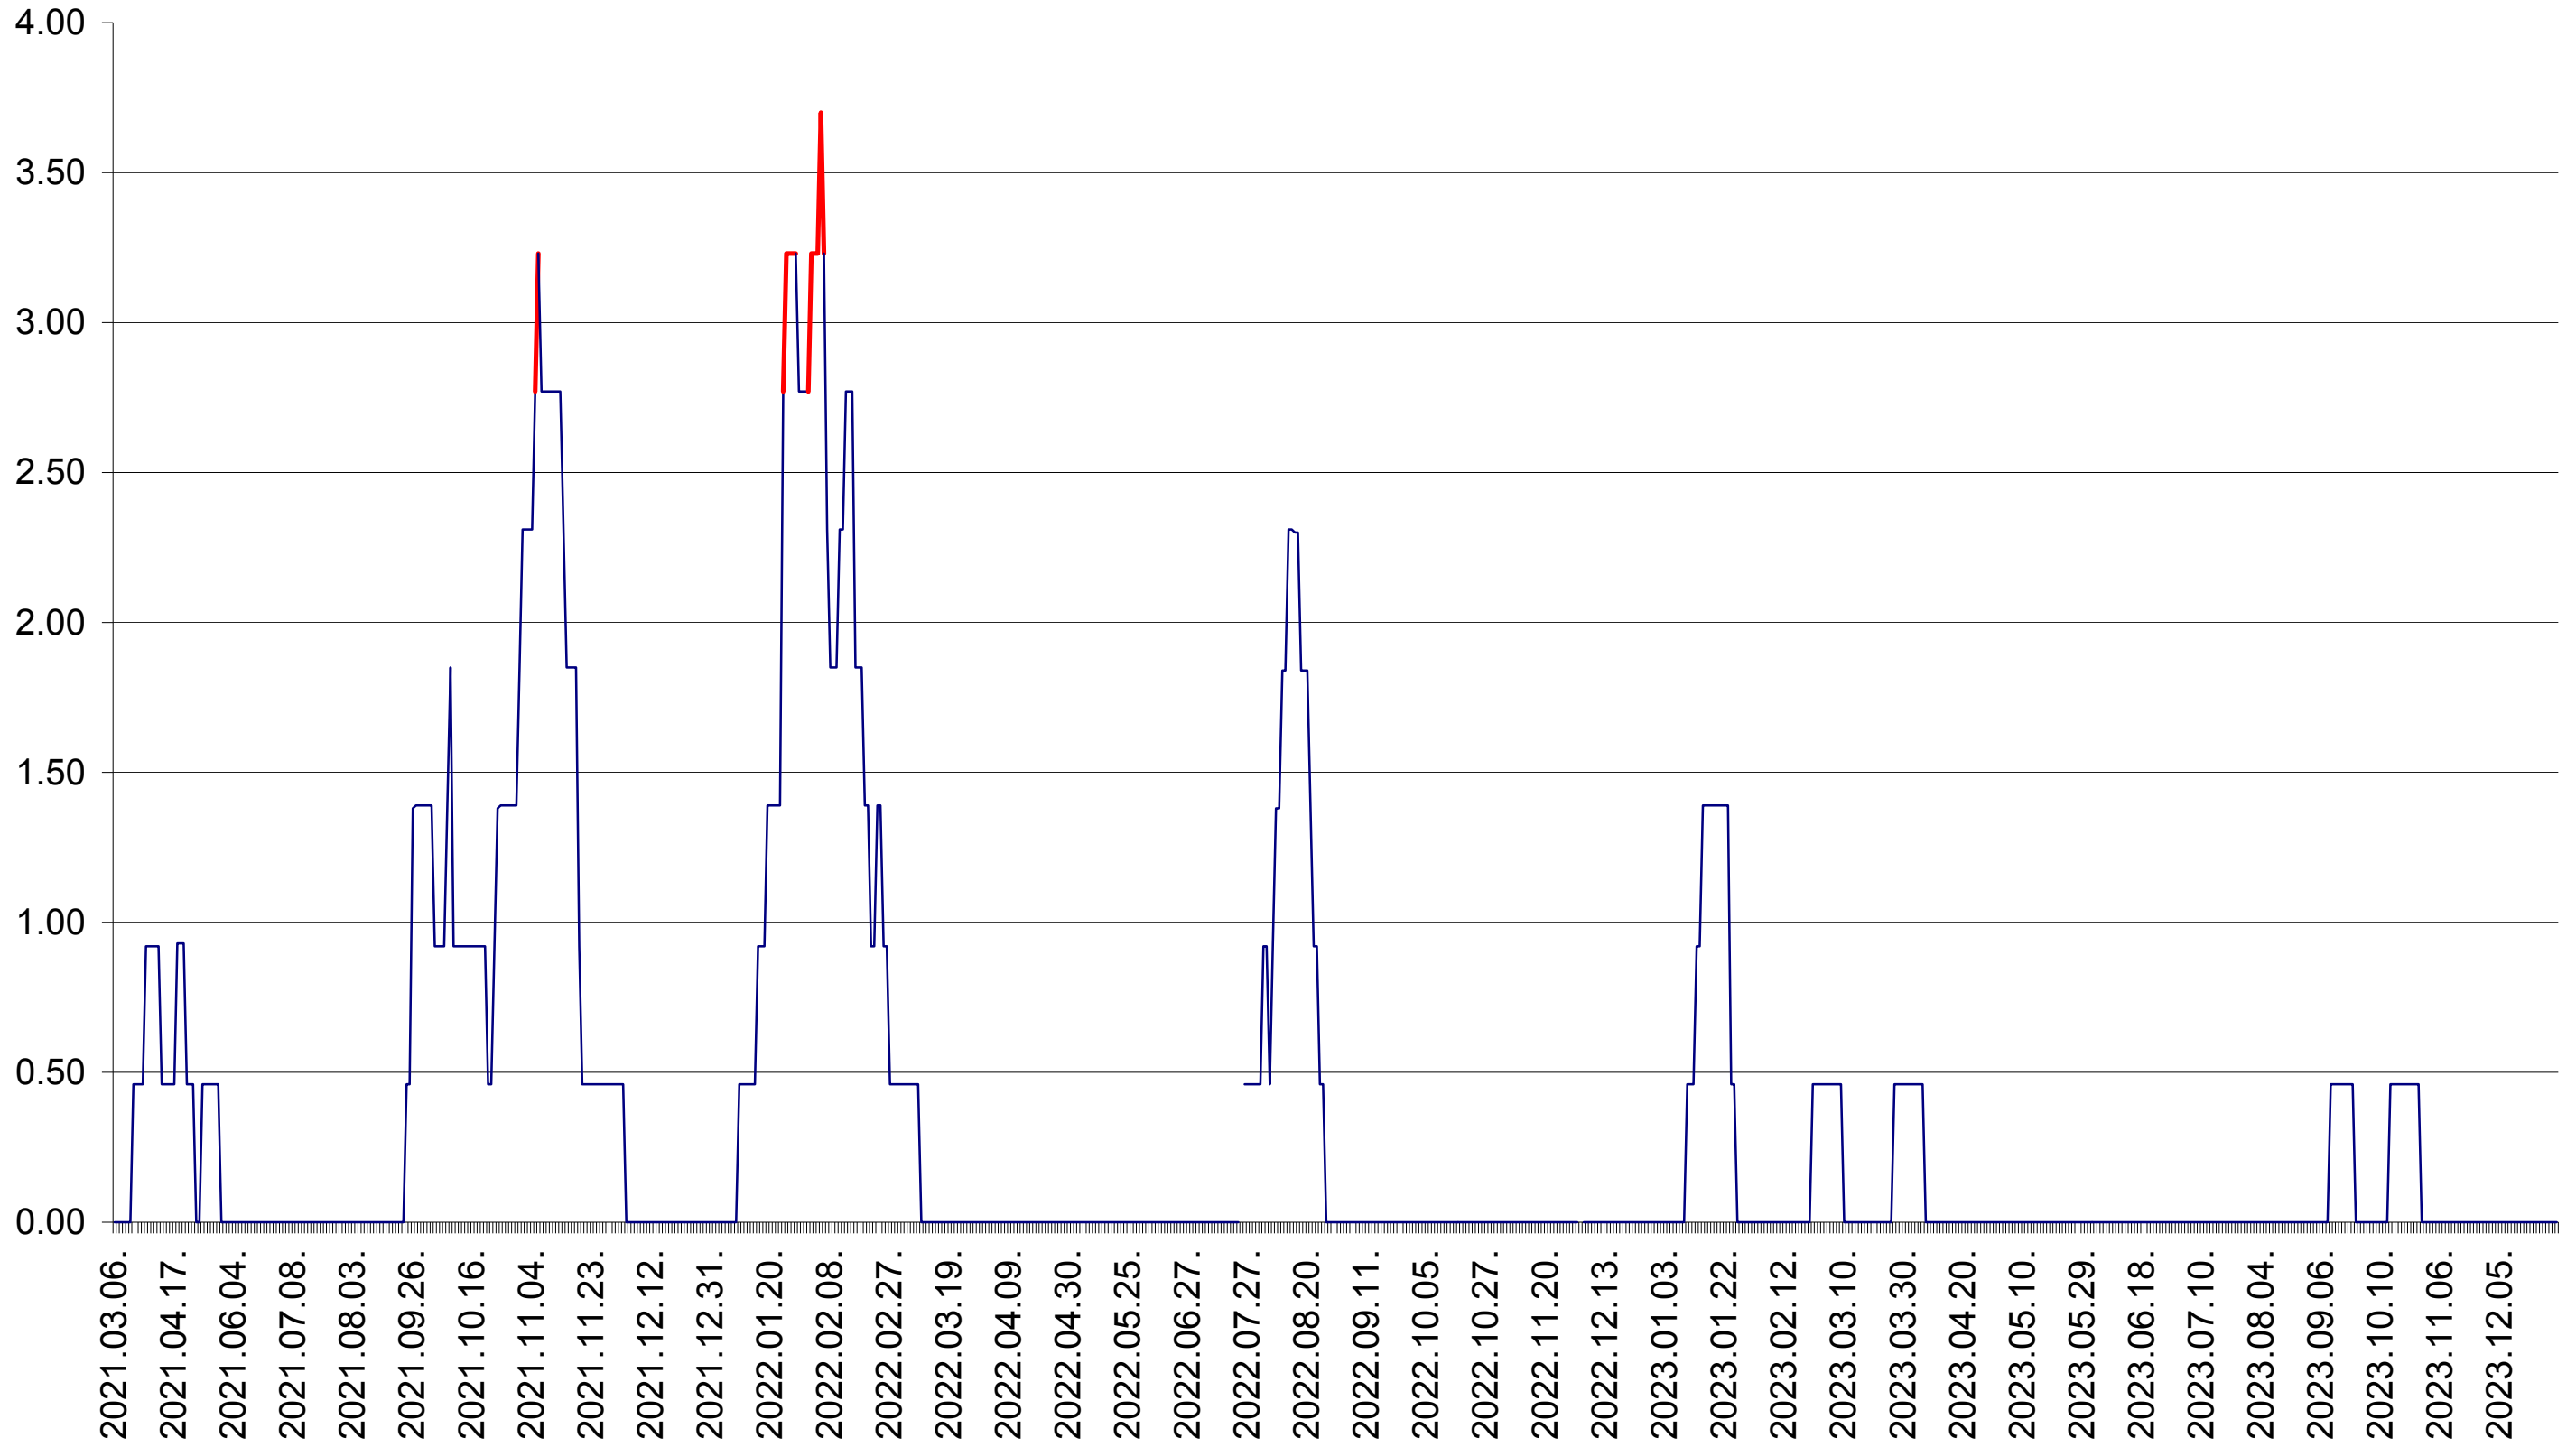

ATID - Evolutia incidentei cumulate pe 14 zile la ‰ de locuitori  
2021.03.07. - 2024.01.08.

AVRĂMEȘTI - Evolutia incidentei cumulate pe 14 zile la ‰ de locuitori  
2021.03.07. - 2024.01.08.

ORAȘ BĂILE TUȘNAD - Evolutia incidentei cumulate pe 14 zile la ‰ de locuitori  
2021.03.07. - 2024.01.08.

ORAȘ BĂLAN - Evolutia incidentei cumulate pe 14 zile la ‰ de locuitori  
2021.03.07. - 2024.01.08.

BILBOR - Evolutia incidentei cumulate pe 14 zile la ‰ de locuitori  
2021.03.07. - 2024.01.08.

ORAȘ BORSEC - Evolutia incidentei cumulate pe 14 zile la ‰ de locuitori  
2021.03.07. - 2024.01.08.

BRĂDEȘTI - Evolutia incidentei cumulate pe 14 zile la ‰ de locuitori  
2021.03.07. - 2024.01.08.

CĂPÂLNIȚA - Evolutia incidentei cumulate pe 14 zile la ‰ de locuitori  
2021.03.07. - 2024.01.08.

CÂRȚA - Evolutia incidentei cumulate pe 14 zile la ‰ de locuitori  
2021.03.07. - 2024.01.08.

CICEU - Evolutia incidentei cumulate pe 14 zile la ‰ de locuitori  
2021.03.07. - 2024.01.08.

CIUCSÂNGEORGIU - Evolutia incidentei cumulate pe 14 zile la ‰ de locuitori  
2021.03.07. - 2024.01.08.

CIUMANI - Evolutia incidentei cumulate pe 14 zile la ‰ de locuitori  
2021.03.07. - 2024.01.08.