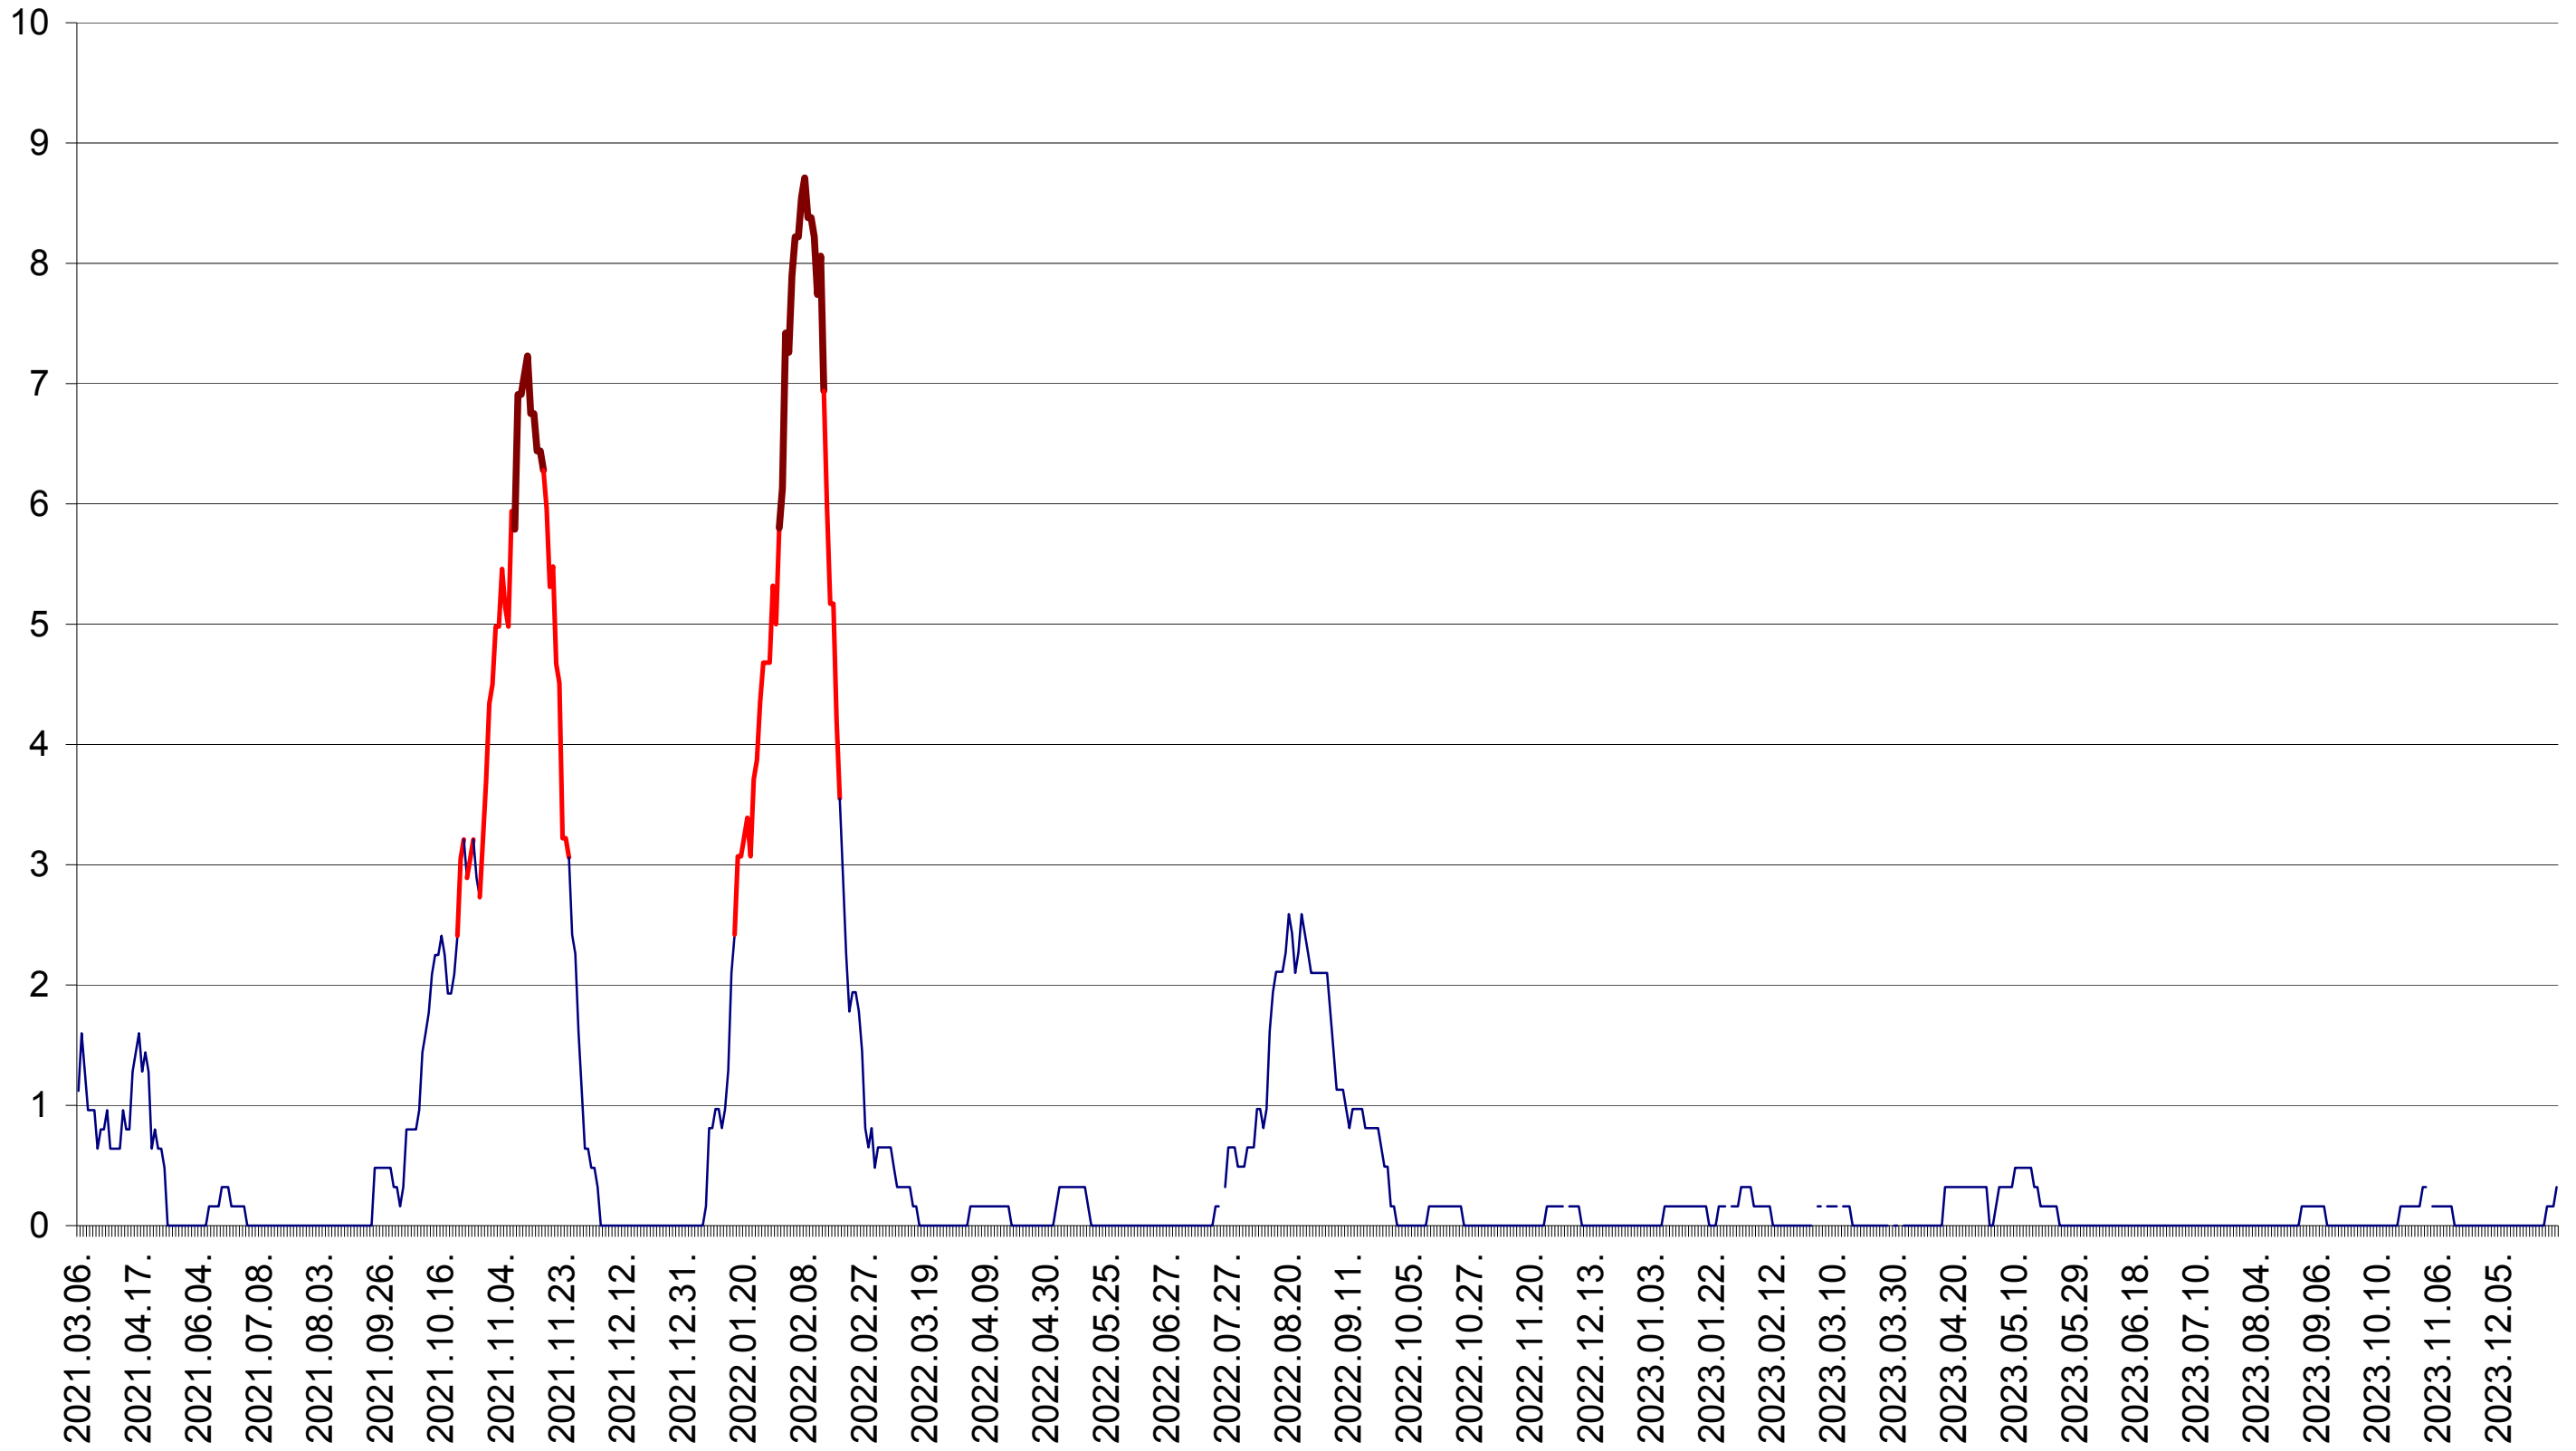

SÂNMARTIN - Evolutia incidentei cumulate pe 14 zile la ‰ de locuitori
2021.03.07. - 2024.01.08.

SÂNDOMINIC - Evolutia incidentei cumulate pe 14 zile la ‰ de locuitori
2021.03.07. - 2024.01.08.