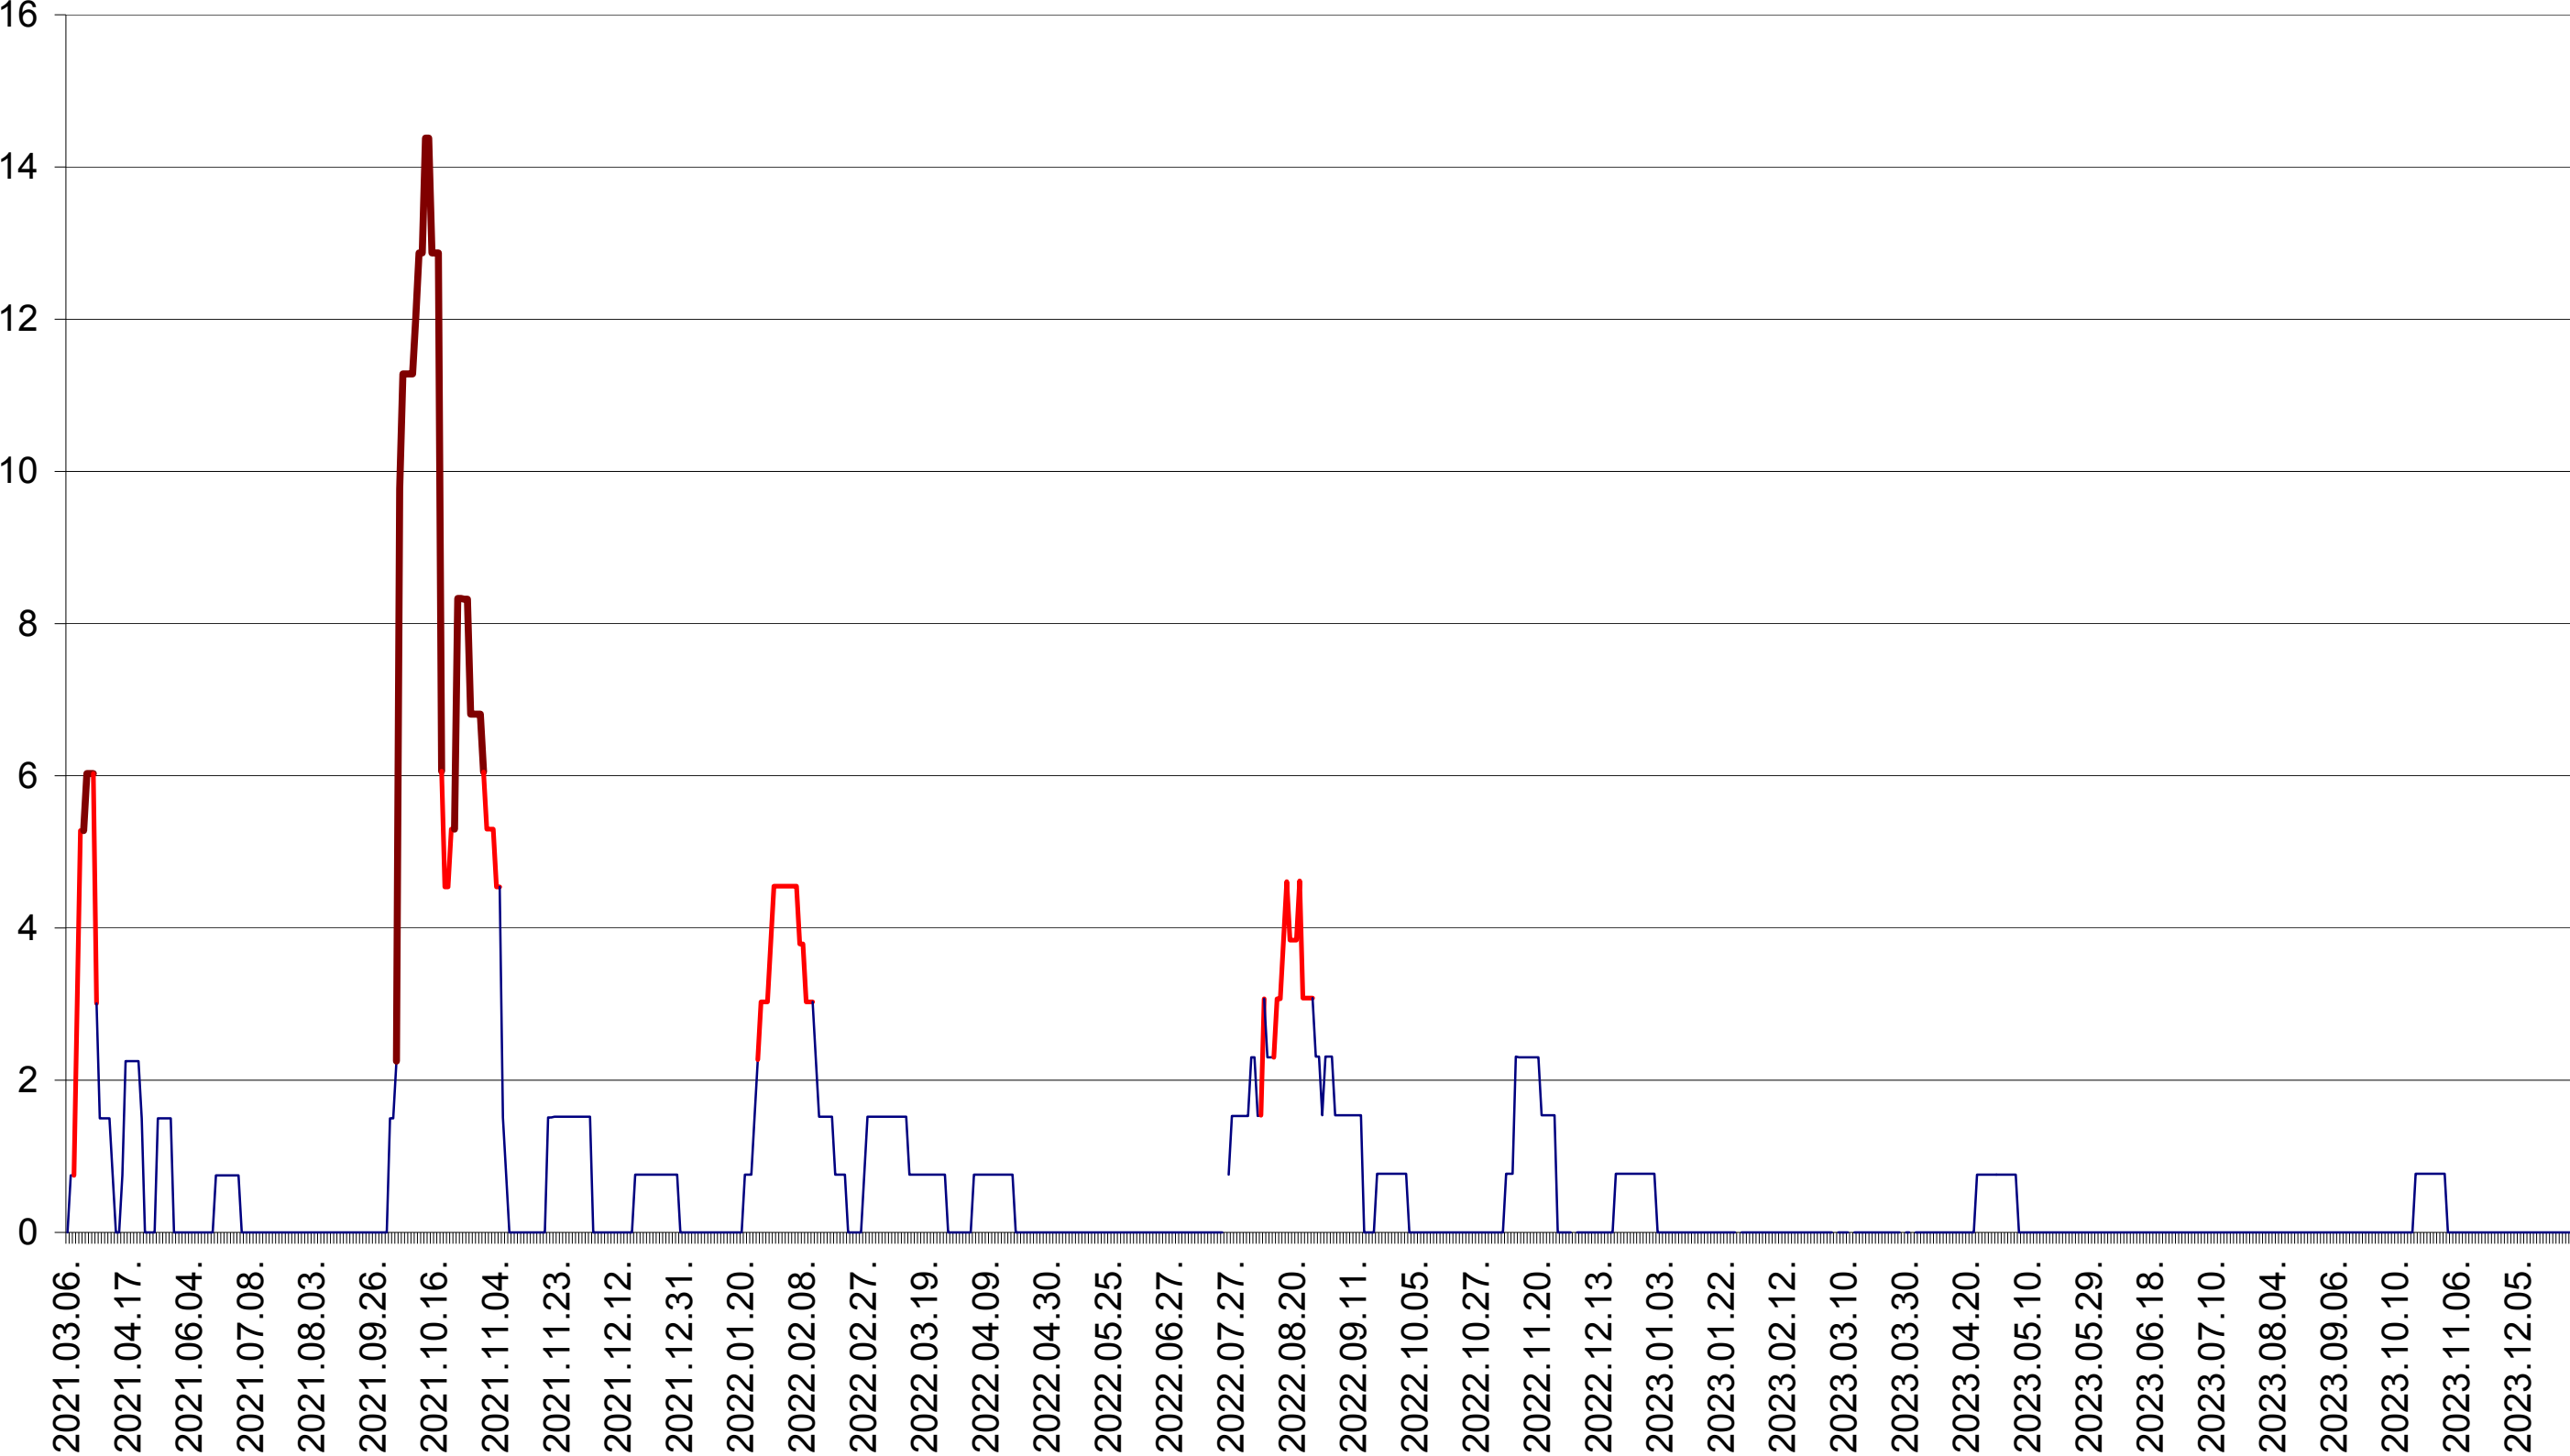

MEREȘTI - Evolutia incidentei cumulate pe 14 zile la ‰ de locuitori  
2021.03.07. - 2024.01.08.

MUNICIPIUL MIERCUREA-CIUC - Evolutia incidentei cumulate pe 14 zile la ‰ de locuitori  
2021.03.07. - 2024.01.08.

MIHĂILENI - Evolutia incidentei cumulate pe 14 zile la ‰ de locuitori  
2021.03.07. - 2024.01.08.

MUGENI - Evolutia incidentei cumulate pe 14 zile la ‰ de locuitori  
2021.03.07. - 2024.01.08.

OCLAND - Evolutia incidentei cumulate pe 14 zile la ‰ de locuitori  
2021.03.07. - 2024.01.08.