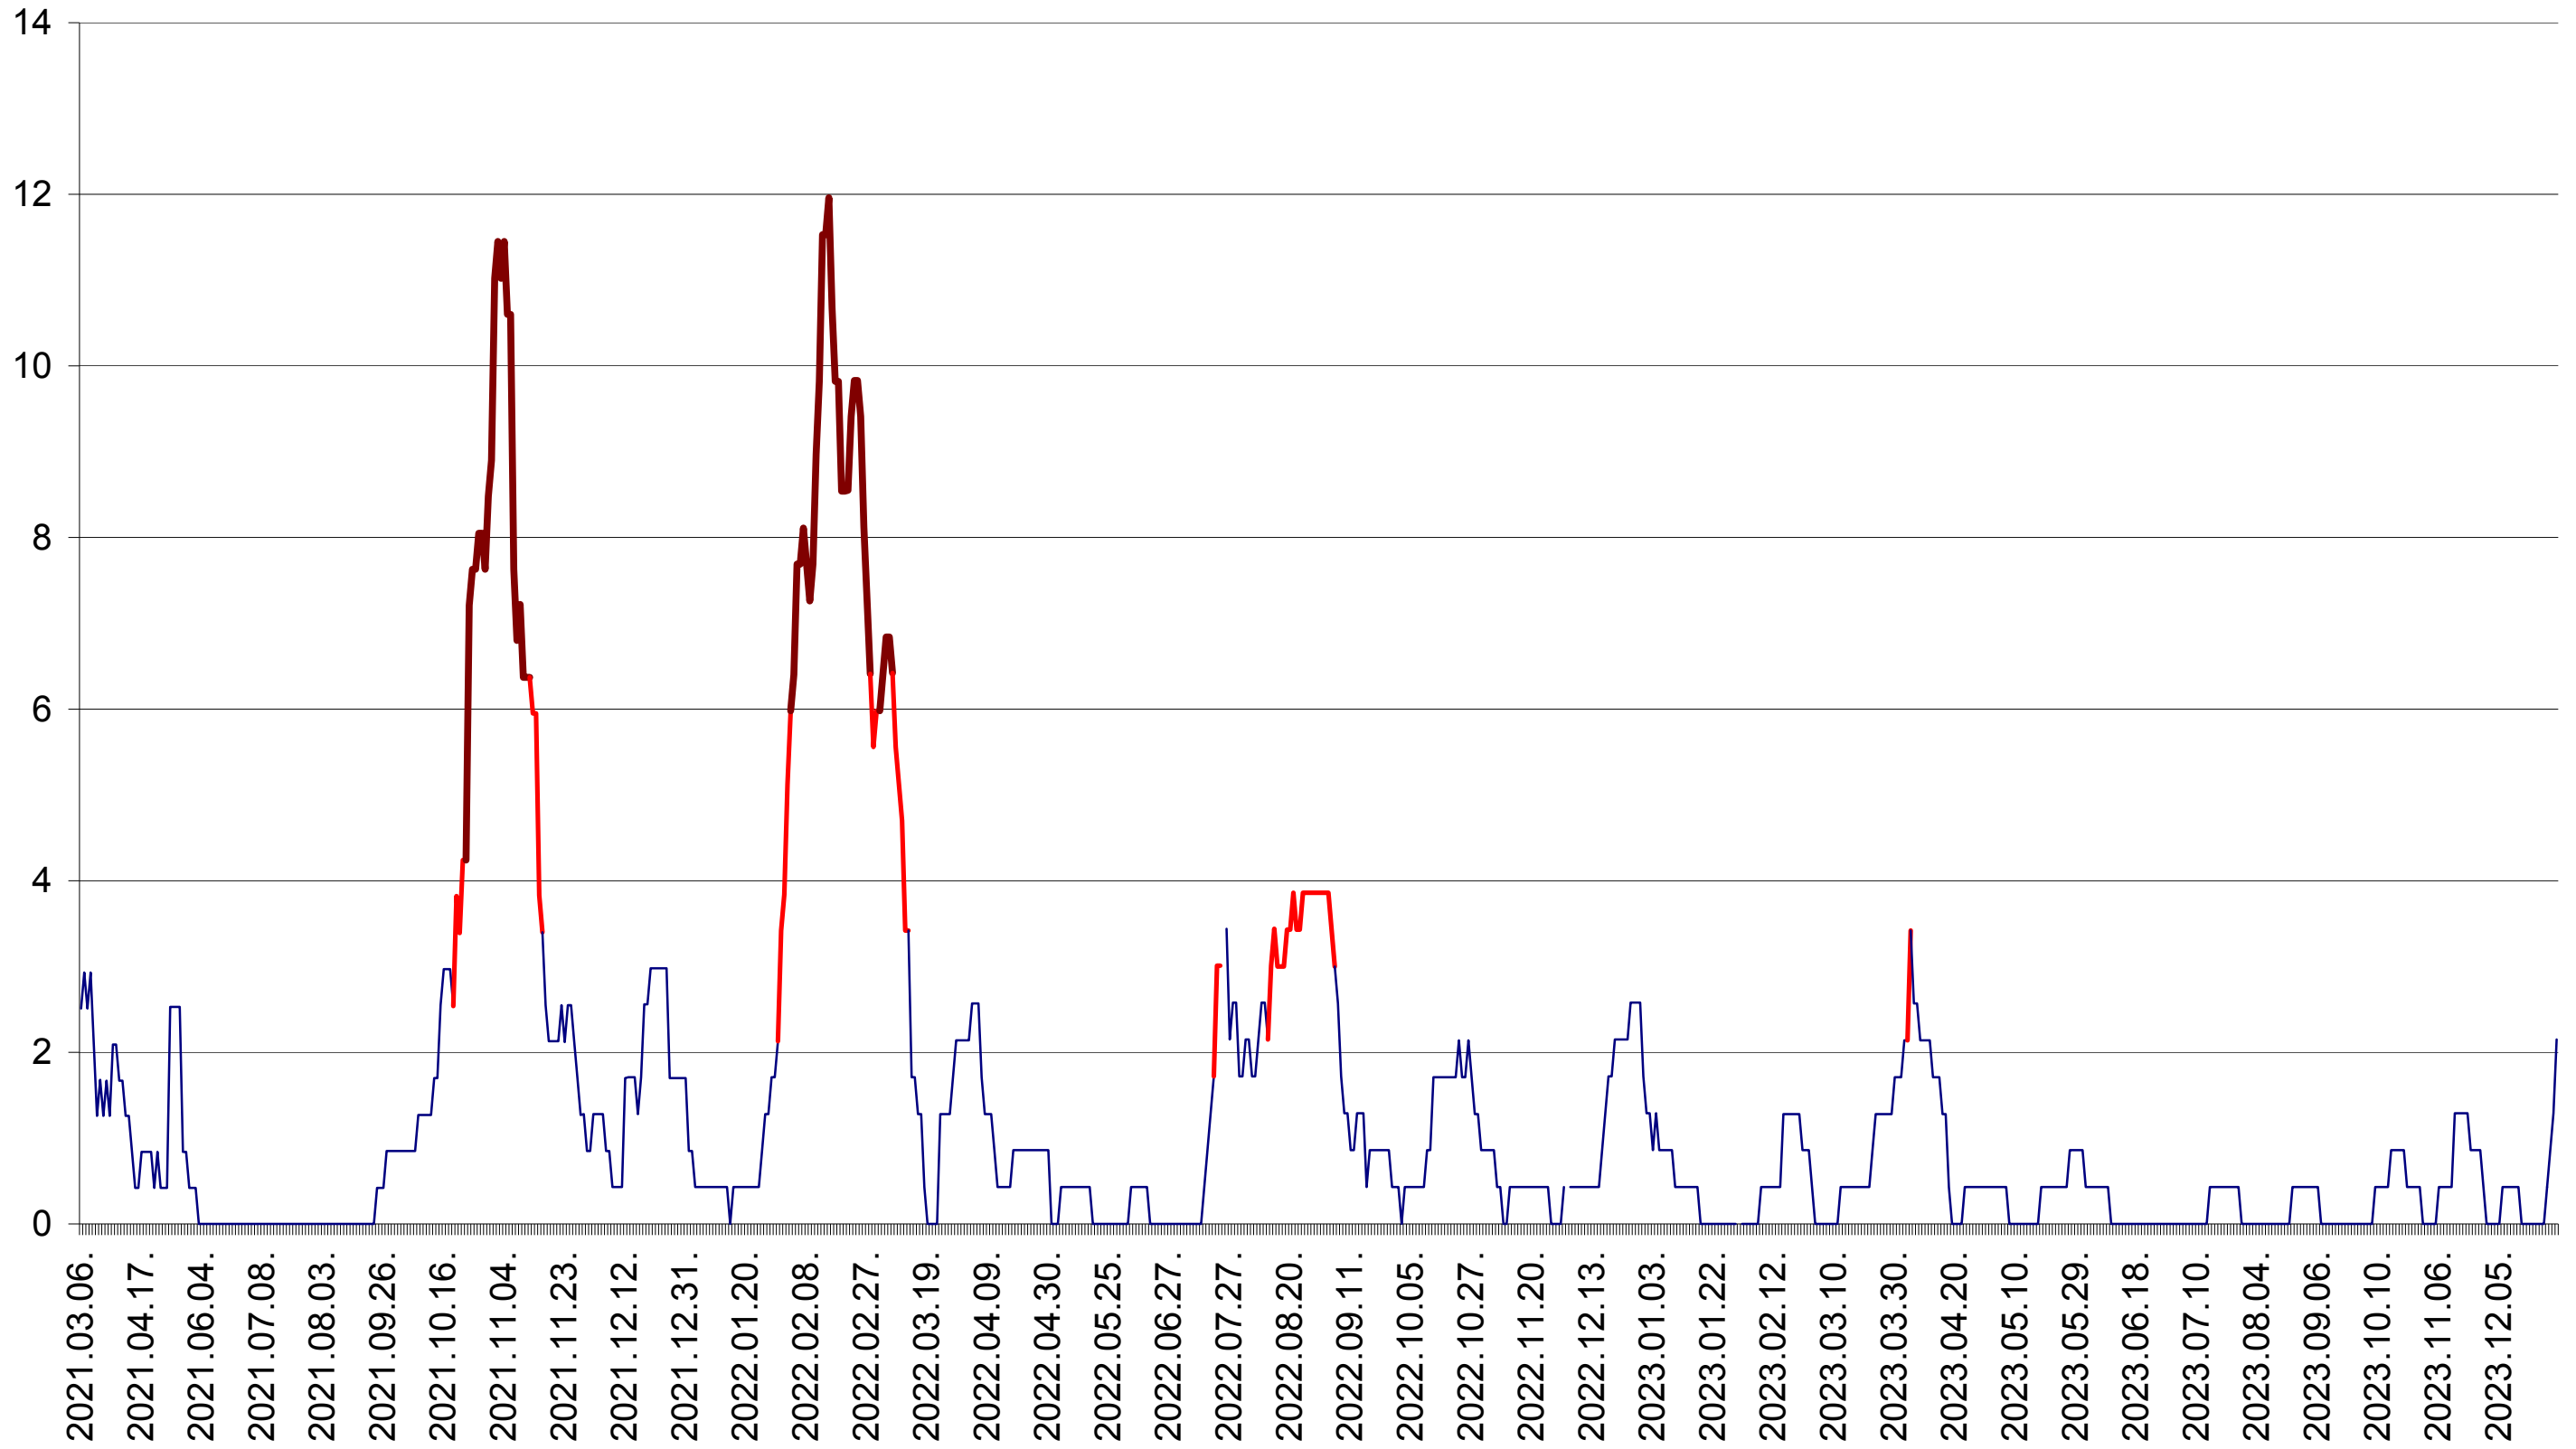

ORAȘ BĂLAN - Evolutia incidentei cumulate pe 14 zile la ‰ de locuitori  
2021.03.07. - 2024.01.08.

BILBOR - Evolutia incidentei cumulate pe 14 zile la ‰ de locuitori  
2021.03.07. - 2024.01.08.

ORAȘ BORSEC - Evolutia incidentei cumulate pe 14 zile la ‰ de locuitori  
2021.03.07. - 2024.01.08.

ORAȘ CRISTURU SECUIESC - Evolutia incidentei cumulate pe 14 zile la ‰ de locuitori  
2021.03.07. - 2024.01.08.

DĂNEȘTI - Evolutia incidentei cumulate pe 14 zile la ‰ de locuitori  
2021.03.07. - 2024.01.08.

DÂRJIU - Evolutia incidentei cumulate pe 14 zile la ‰ de locuitori  
2021.03.07. - 2024.01.08.

DEALU - Evolutia incidentei cumulate pe 14 zile la ‰ de locuitori  
2021.03.07. - 2024.01.08.

DITRĂU - Evolutia incidentei cumulate pe 14 zile la ‰ de locuitori  
2021.03.07. - 2024.01.08.

FELICENI - Evolutia incidentei cumulate pe 14 zile la ‰ de locuitori  
2021.03.07. - 2024.01.08.

FRUMOASA - Evolutia incidentei cumulate pe 14 zile la ‰ de locuitori  
2021.03.07. - 2024.01.08.

GĂLĂUȚAȘ - Evolutia incidentei cumulate pe 14 zile la ‰ de locuitori  
2021.03.07. - 2024.01.08.