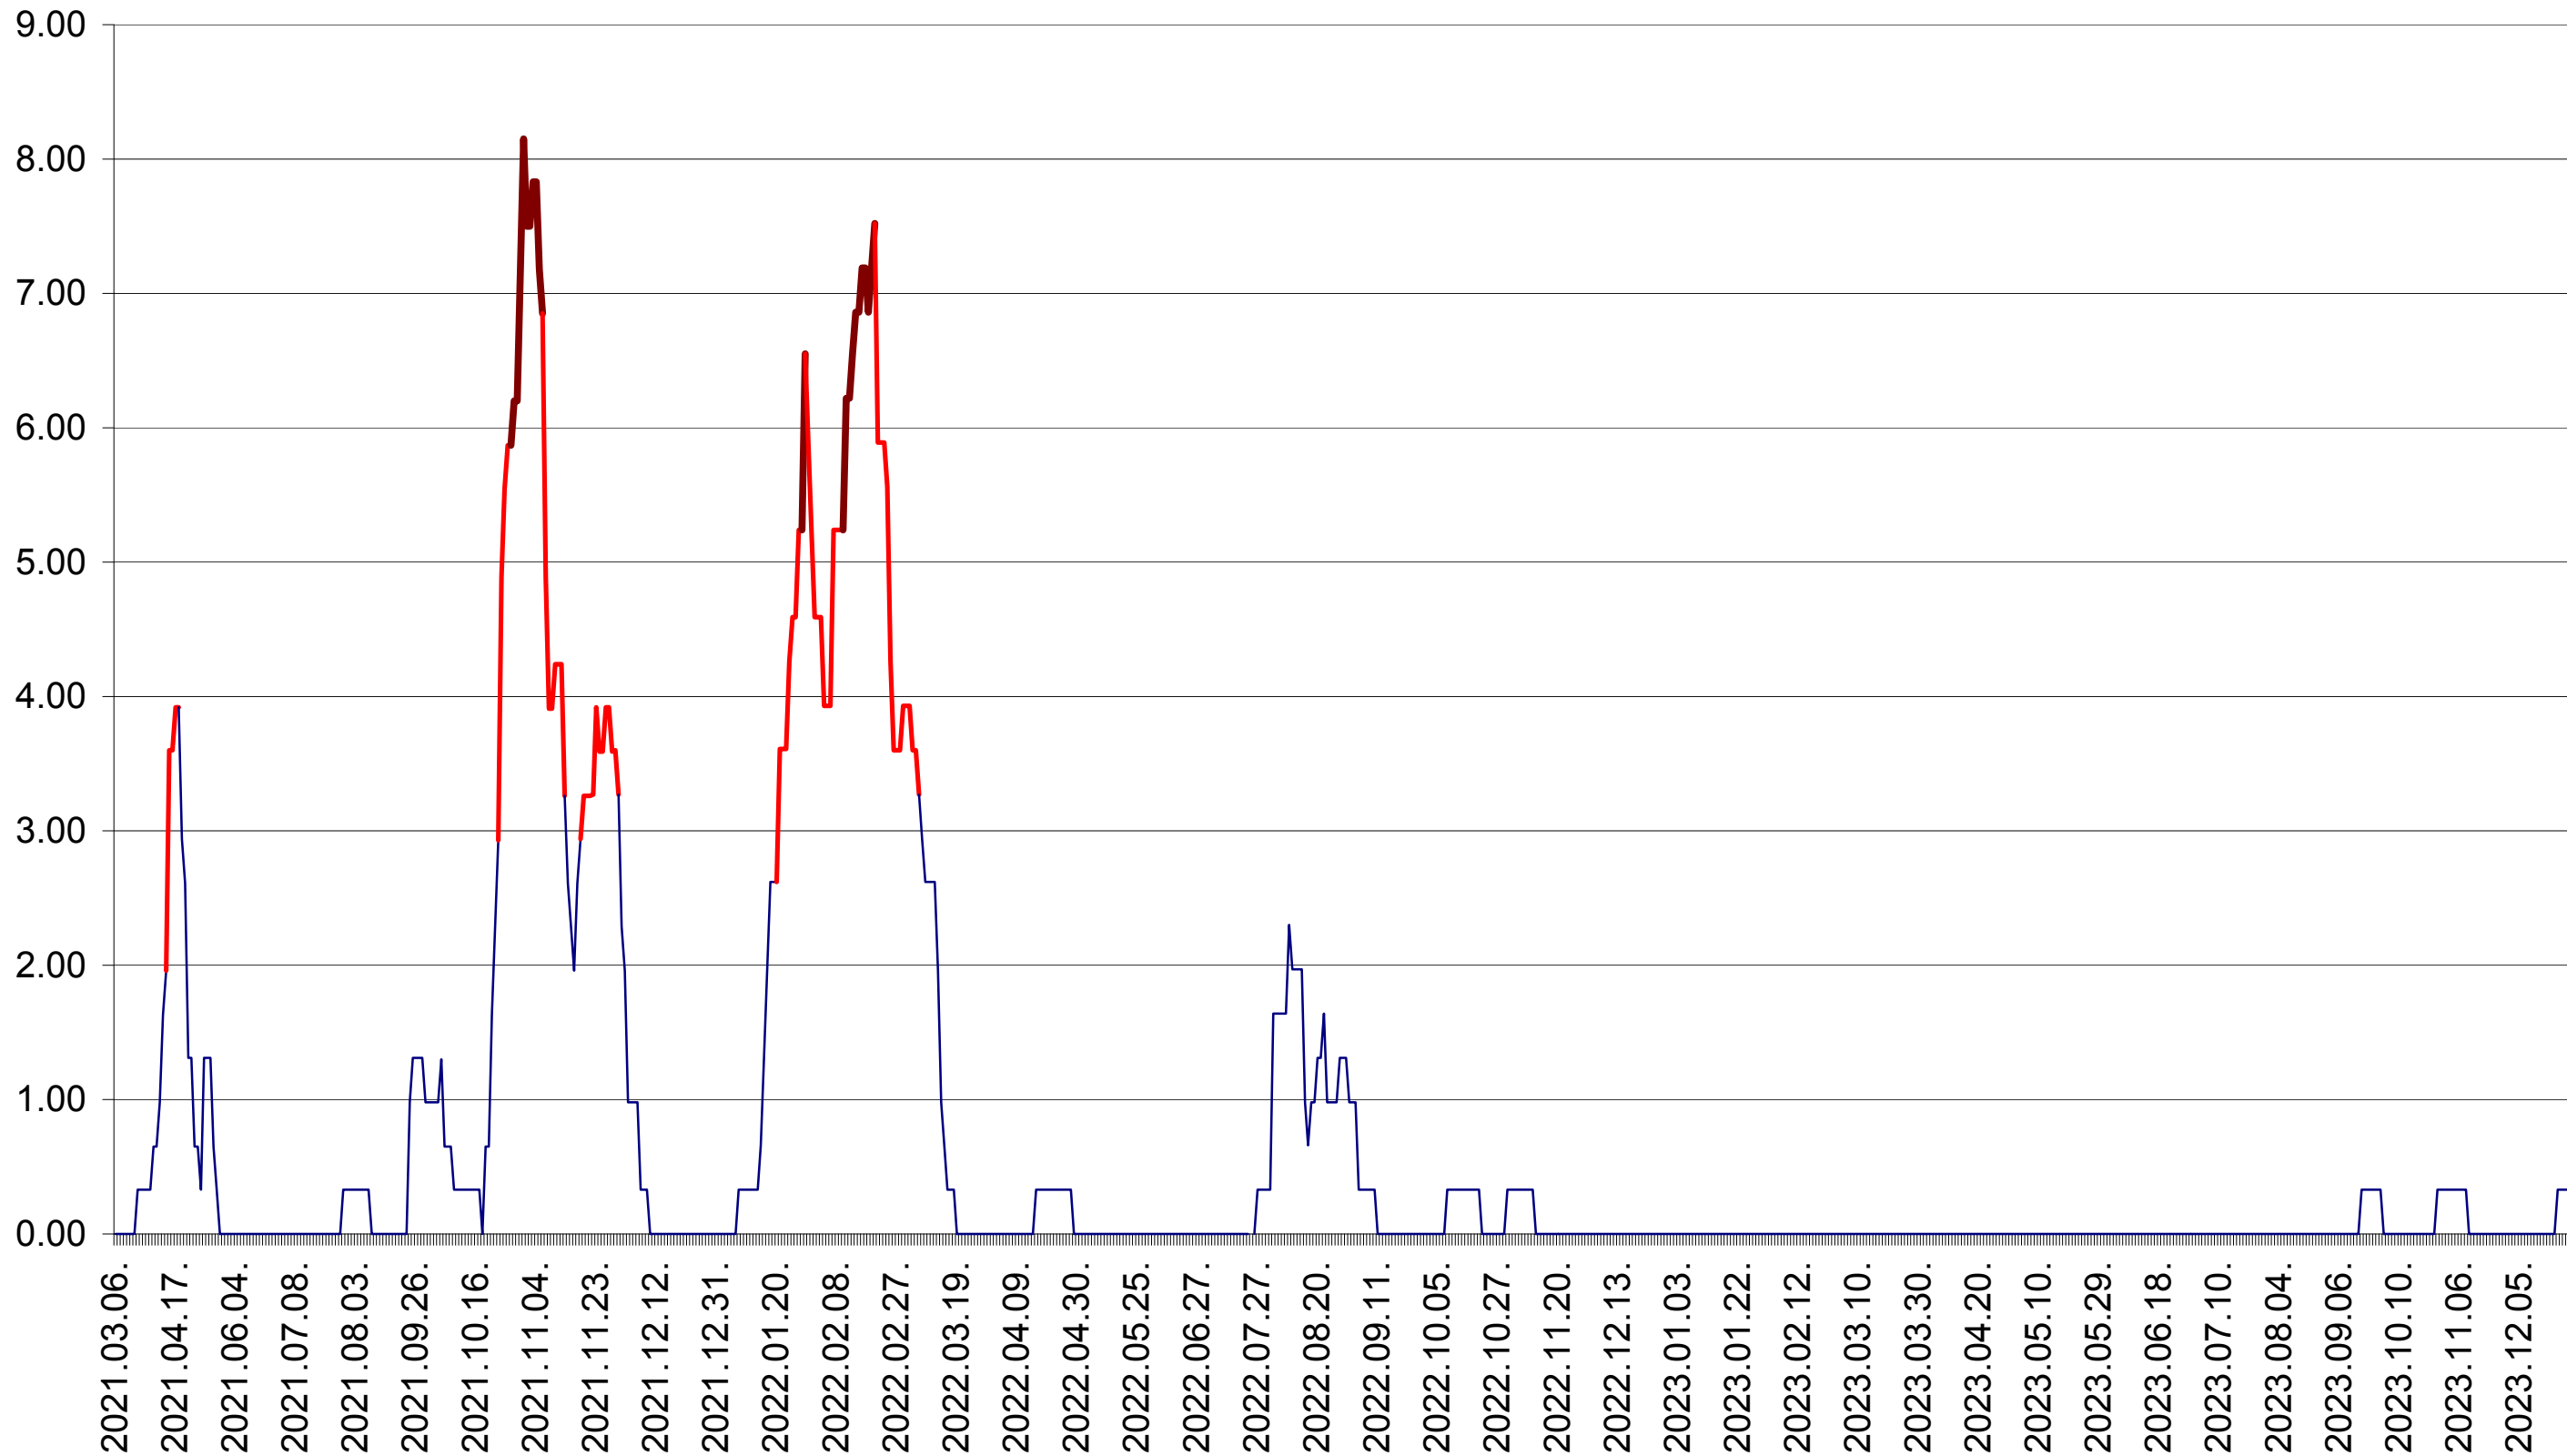

ATID - Evolutia incidentei cumulate pe 14 zile la ‰ de locuitori  
2021.03.07. - 2024.01.08.

AVRĂMEȘTI - Evolutia incidentei cumulate pe 14 zile la ‰ de locuitori  
2021.03.07. - 2024.01.08.

ORAȘ BĂILE TUȘNAD - Evolutia incidentei cumulate pe 14 zile la ‰ de locuitori  
2021.03.07. - 2024.01.08.

ORAȘ BĂLAN - Evolutia incidentei cumulate pe 14 zile la ‰ de locuitori  
2021.03.07. - 2024.01.08.

BILBOR - Evolutia incidentei cumulate pe 14 zile la ‰ de locuitori  
2021.03.07. - 2024.01.08.

ORAȘ BORSEC - Evolutia incidentei cumulate pe 14 zile la ‰ de locuitori  
2021.03.07. - 2024.01.08.

BRĂDEȘTI - Evolutia incidentei cumulate pe 14 zile la ‰ de locuitori  
2021.03.07. - 2024.01.08.

CĂPÂLNIȚA - Evolutia incidentei cumulate pe 14 zile la ‰ de locuitori  
2021.03.07. - 2024.01.08.

CÂRȚA - Evolutia incidentei cumulate pe 14 zile la ‰ de locuitori  
2021.03.07. - 2024.01.08.