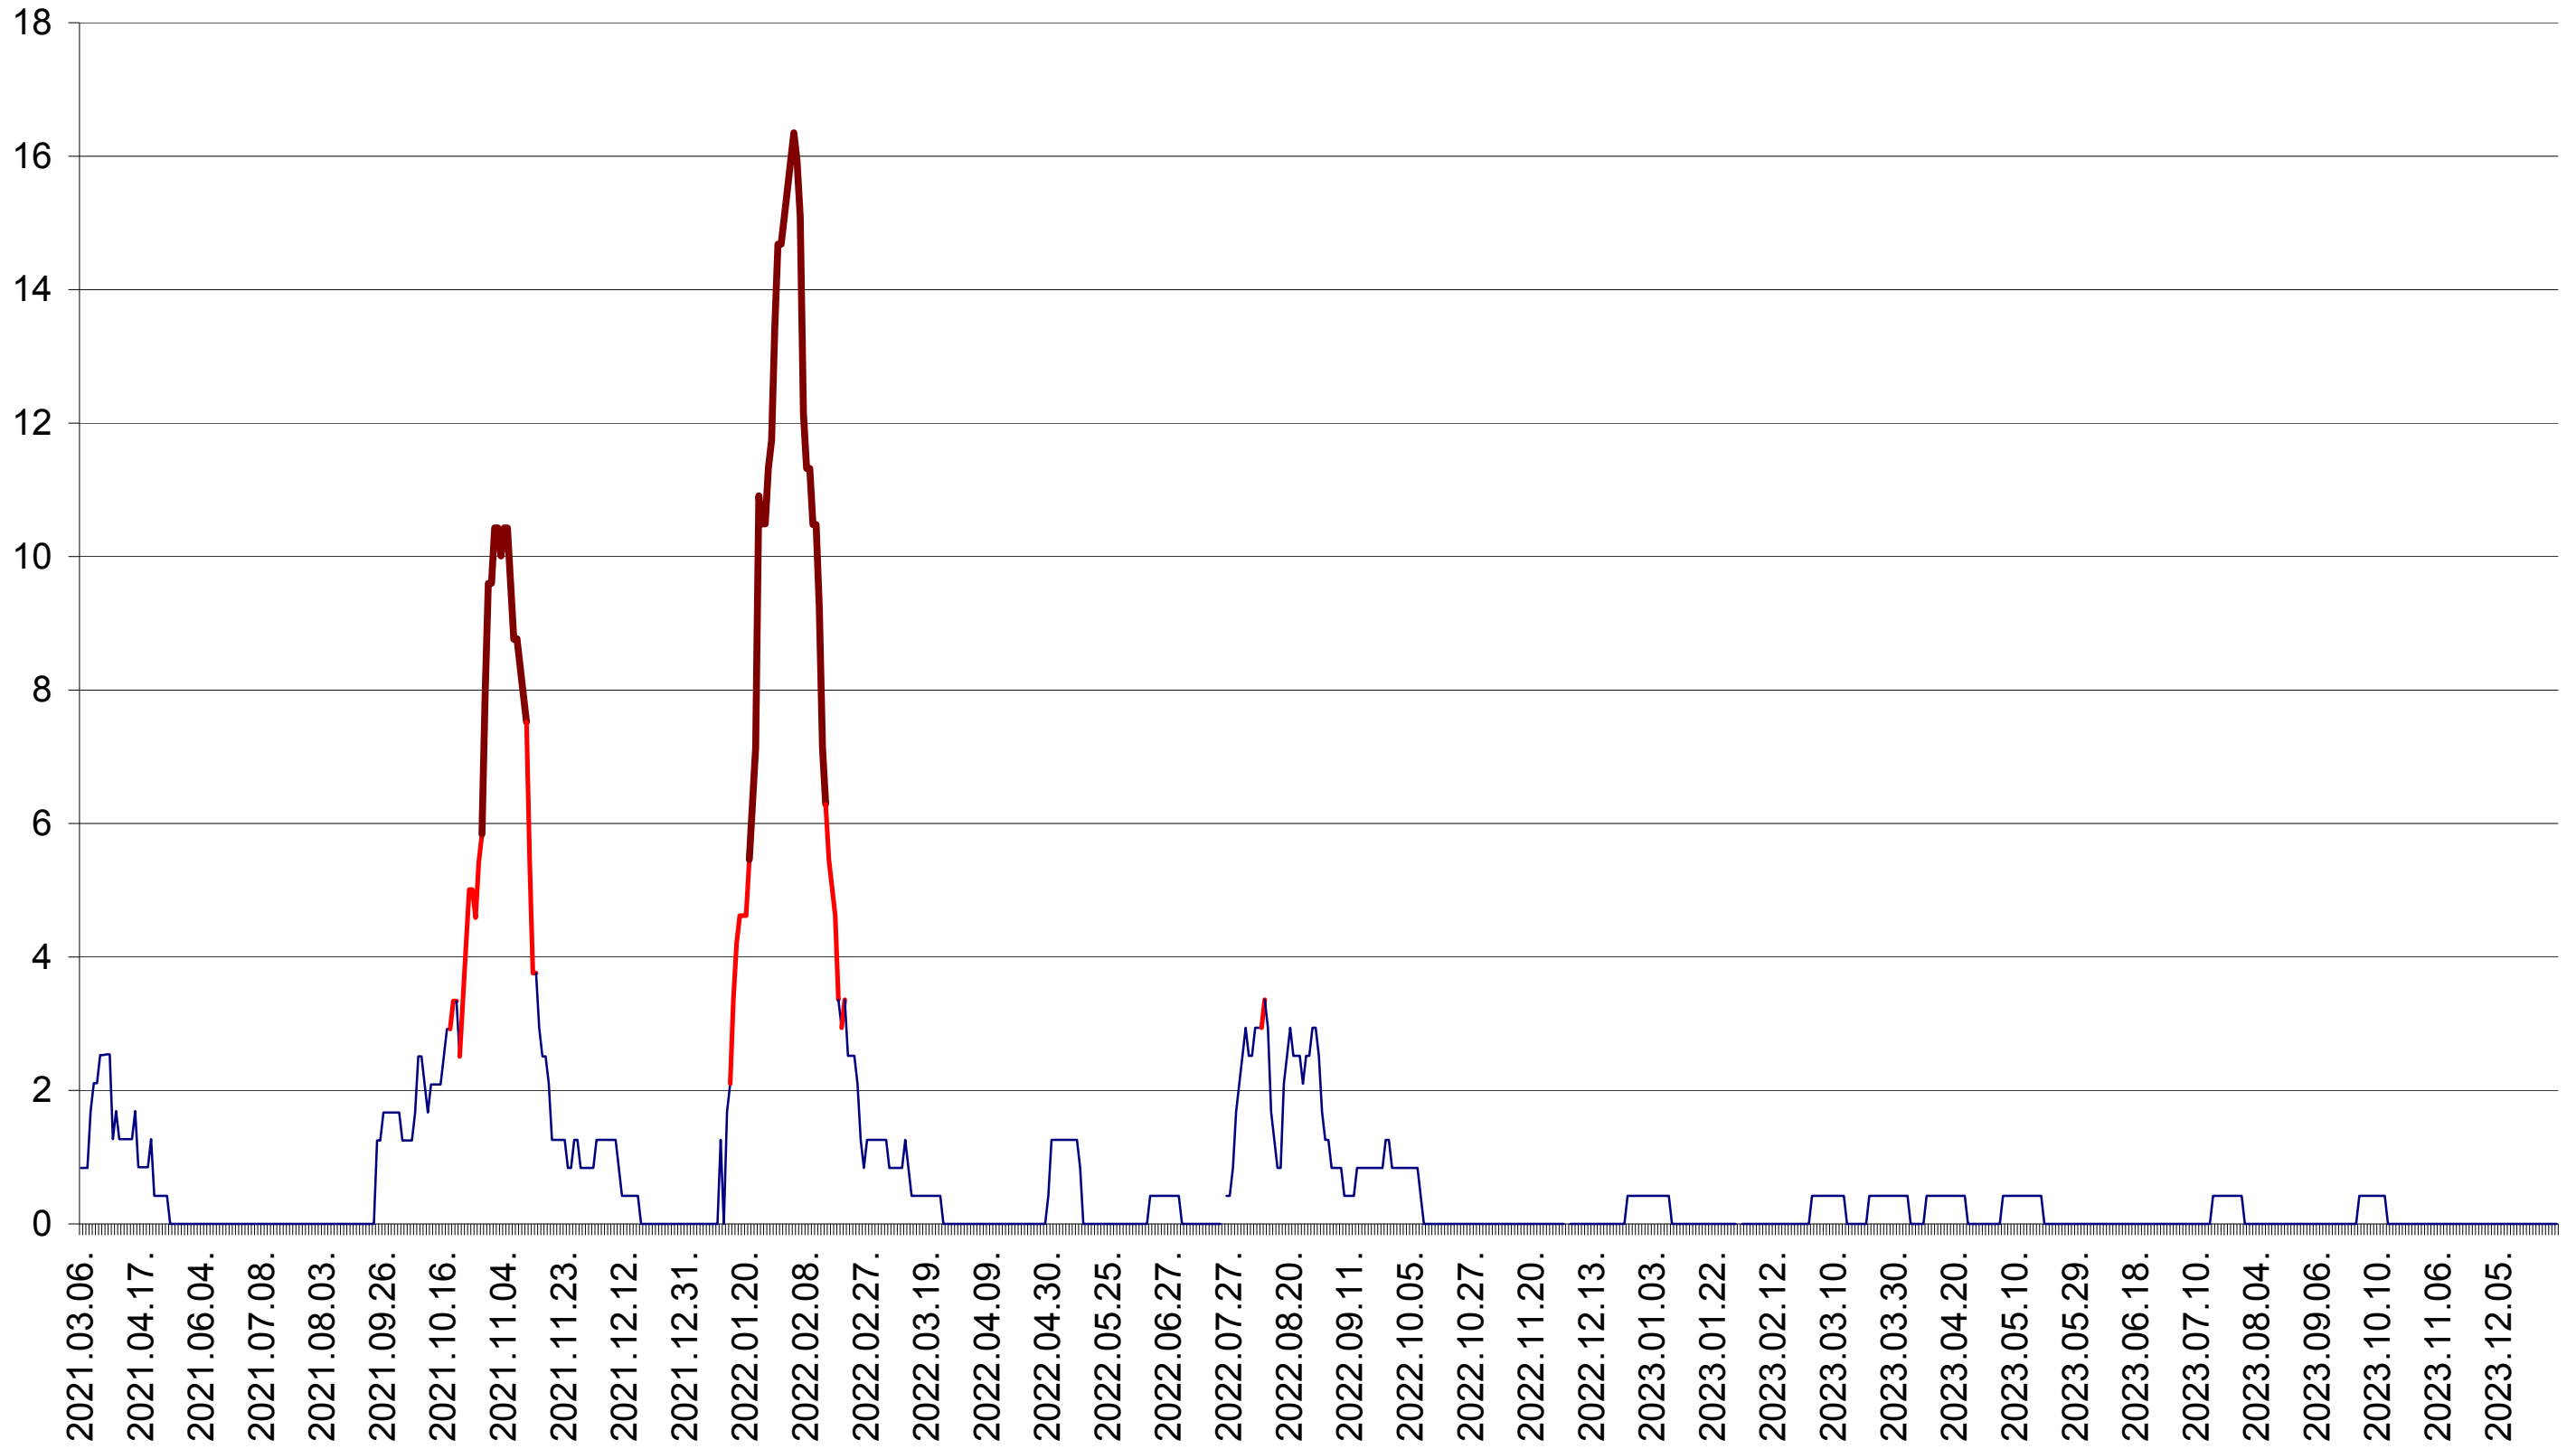

FELICENI - Evolutia incidentei cumulate pe 14 zile la ‰ de locuitori  
2021.03.07. - 2024.01.08.

FRUMOASA - Evolutia incidentei cumulate pe 14 zile la ‰ de locuitori  
2021.03.07. - 2024.01.08.

GĂLĂUȚAȘ - Evolutia incidentei cumulate pe 14 zile la ‰ de locuitori  
2021.03.07. - 2024.01.08.

MUNICIPIUL GHEORGHENI - Evolutia incidentei cumulate pe 14 zile la ‰ de locuitori  
2021.03.07. - 2024.01.08.

JOSENI - Evolutia incidentei cumulate pe 14 zile la ‰ de locuitori  
2021.03.07. - 2024.01.08.

LĂZAREA - Evolutia incidentei cumulate pe 14 zile la ‰ de locuitori  
2021.03.07. - 2024.01.08.

LELICENI - Evolutia incidentei cumulate pe 14 zile la ‰ de locuitori  
2021.03.07. - 2024.01.08.

LUETA - Evolutia incidentei cumulate pe 14 zile la ‰ de locuitori  
2021.03.07. - 2024.01.08.

LUNCA DE JOS - Evolutia incidentei cumulate pe 14 zile la ‰ de locuitori  
2021.03.07. - 2024.01.08.

LUNCA DE SUS - Evolutia incidentei cumulate pe 14 zile la ‰ de locuitori  
2021.03.07. - 2024.01.08.