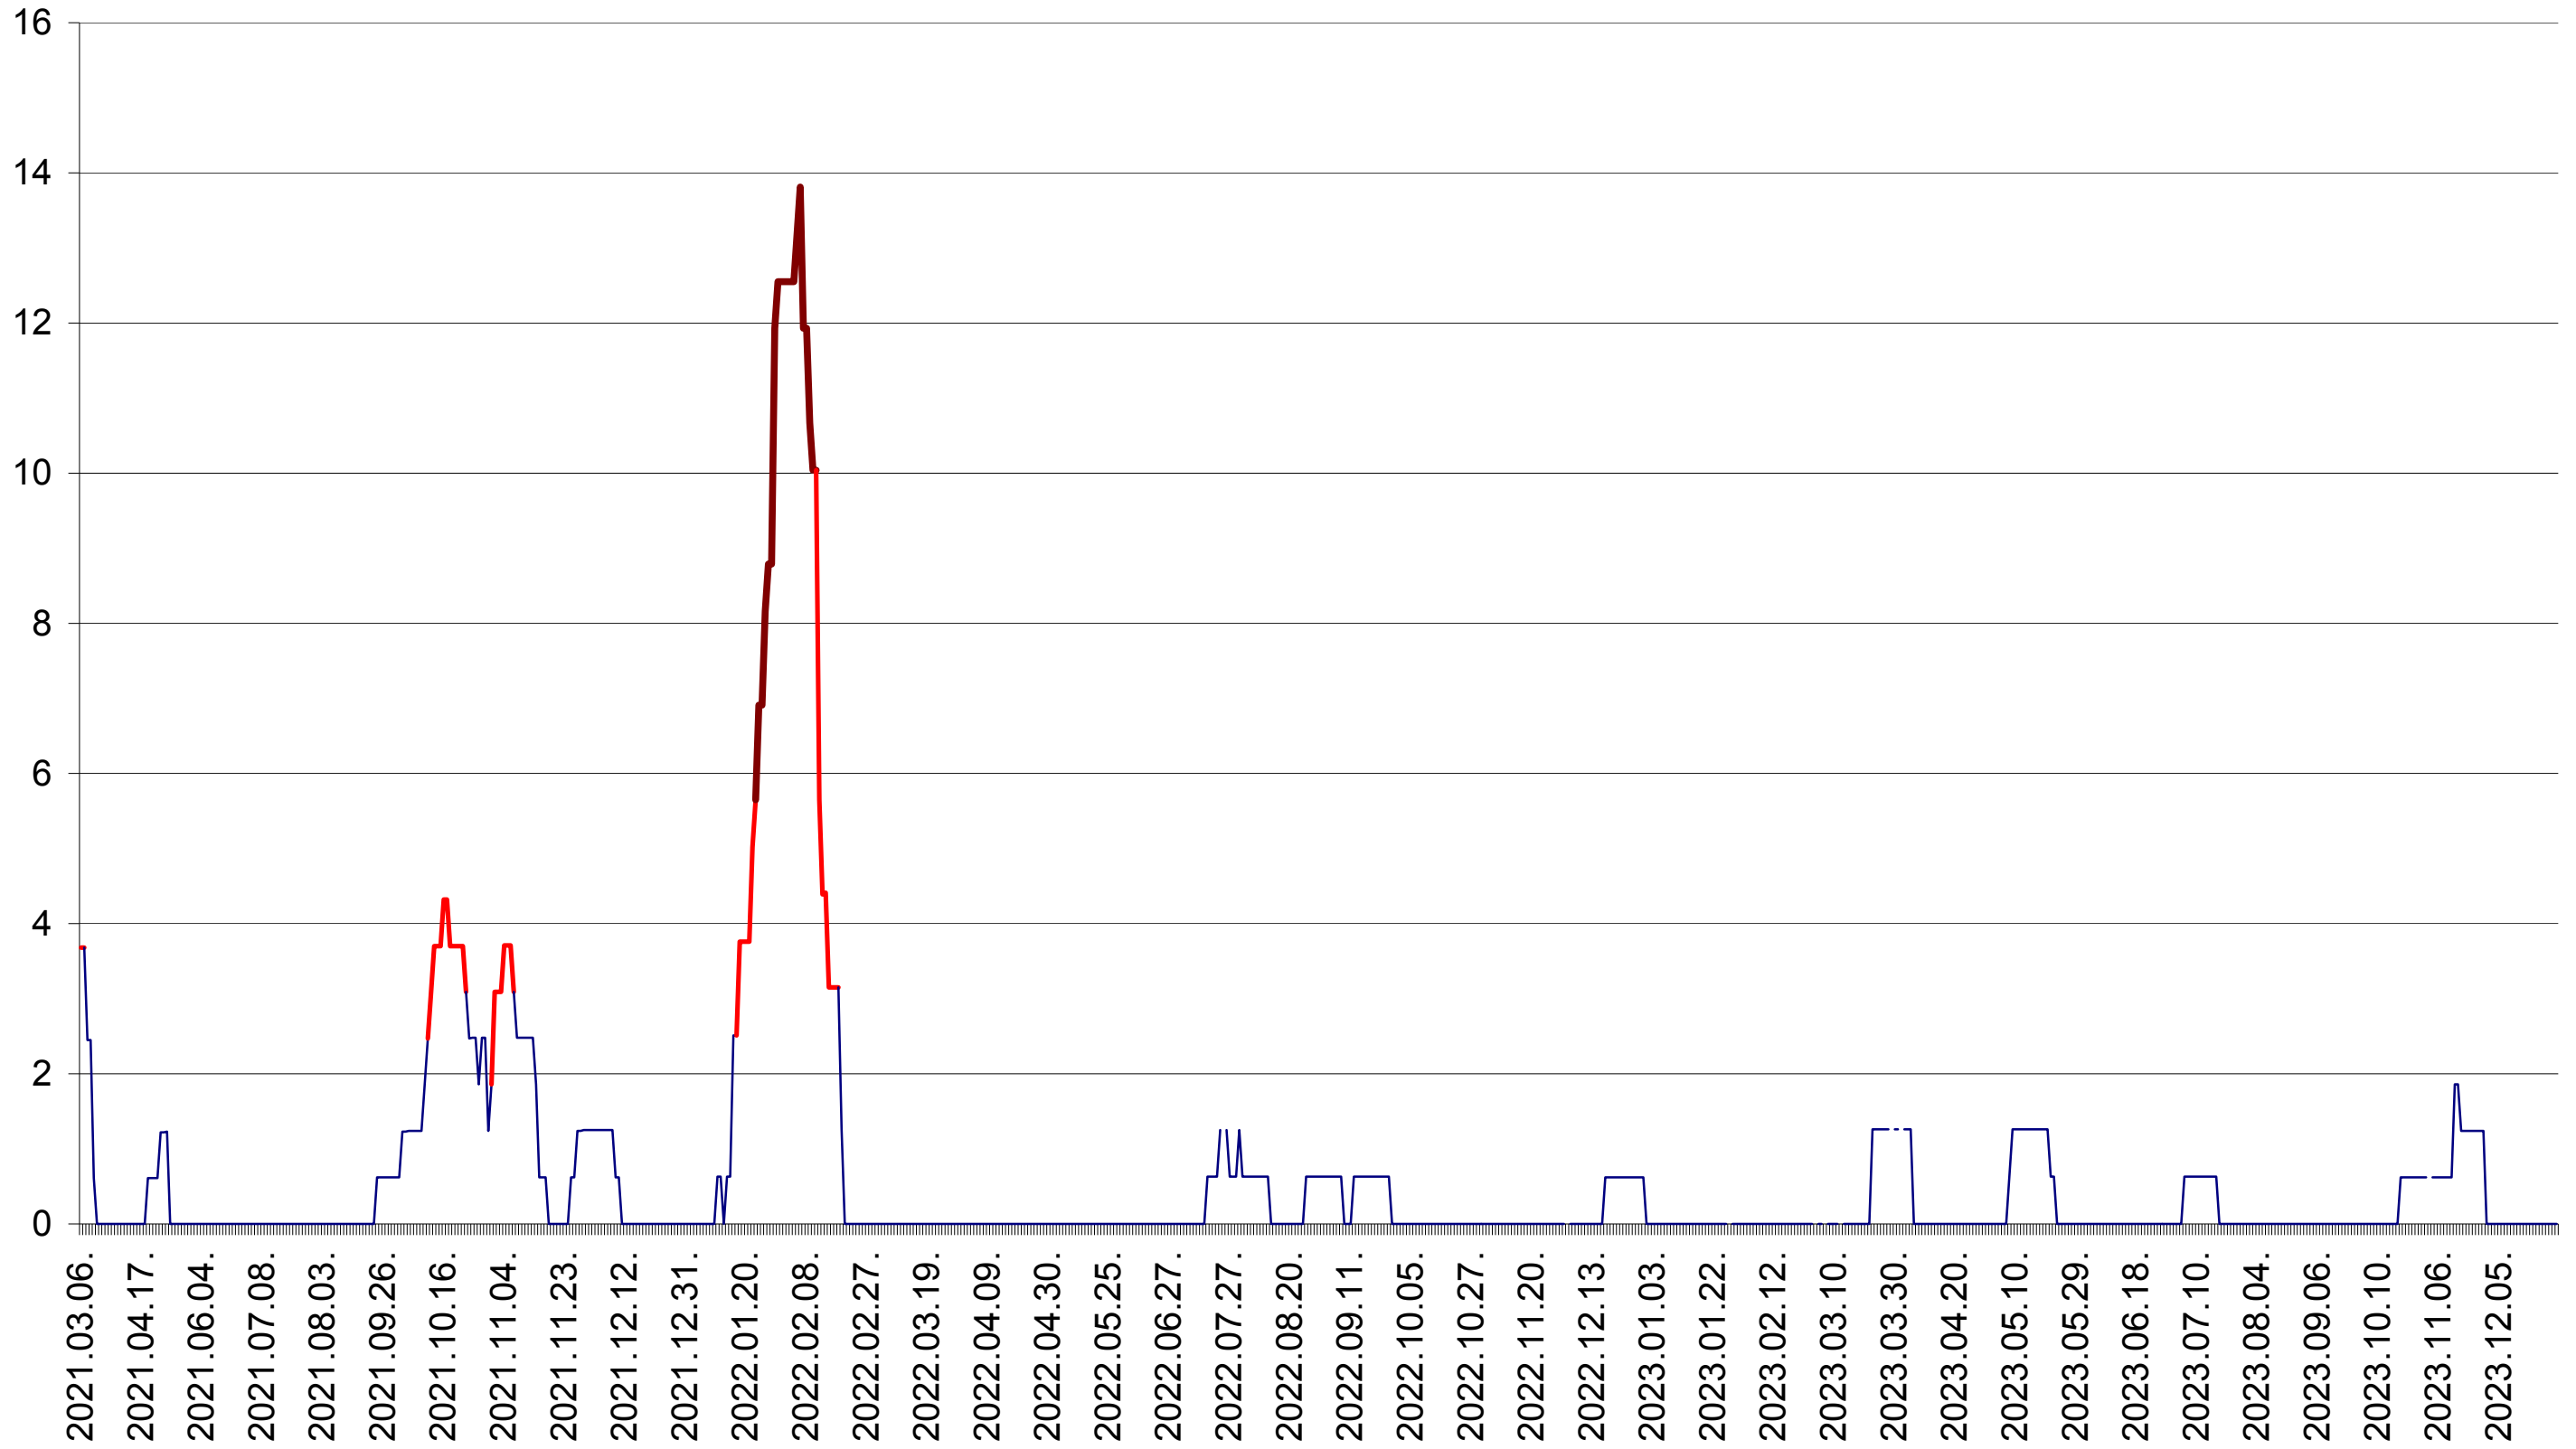

REMETEA - Evolutia incidentei cumulate pe 14 zile la ‰ de locuitori
2021.03.07. - 2024.01.08.

RACU - Evolutia incidentei cumulate pe 14 zile la ‰ de locuitori
2021.03.07. - 2024.01.08.