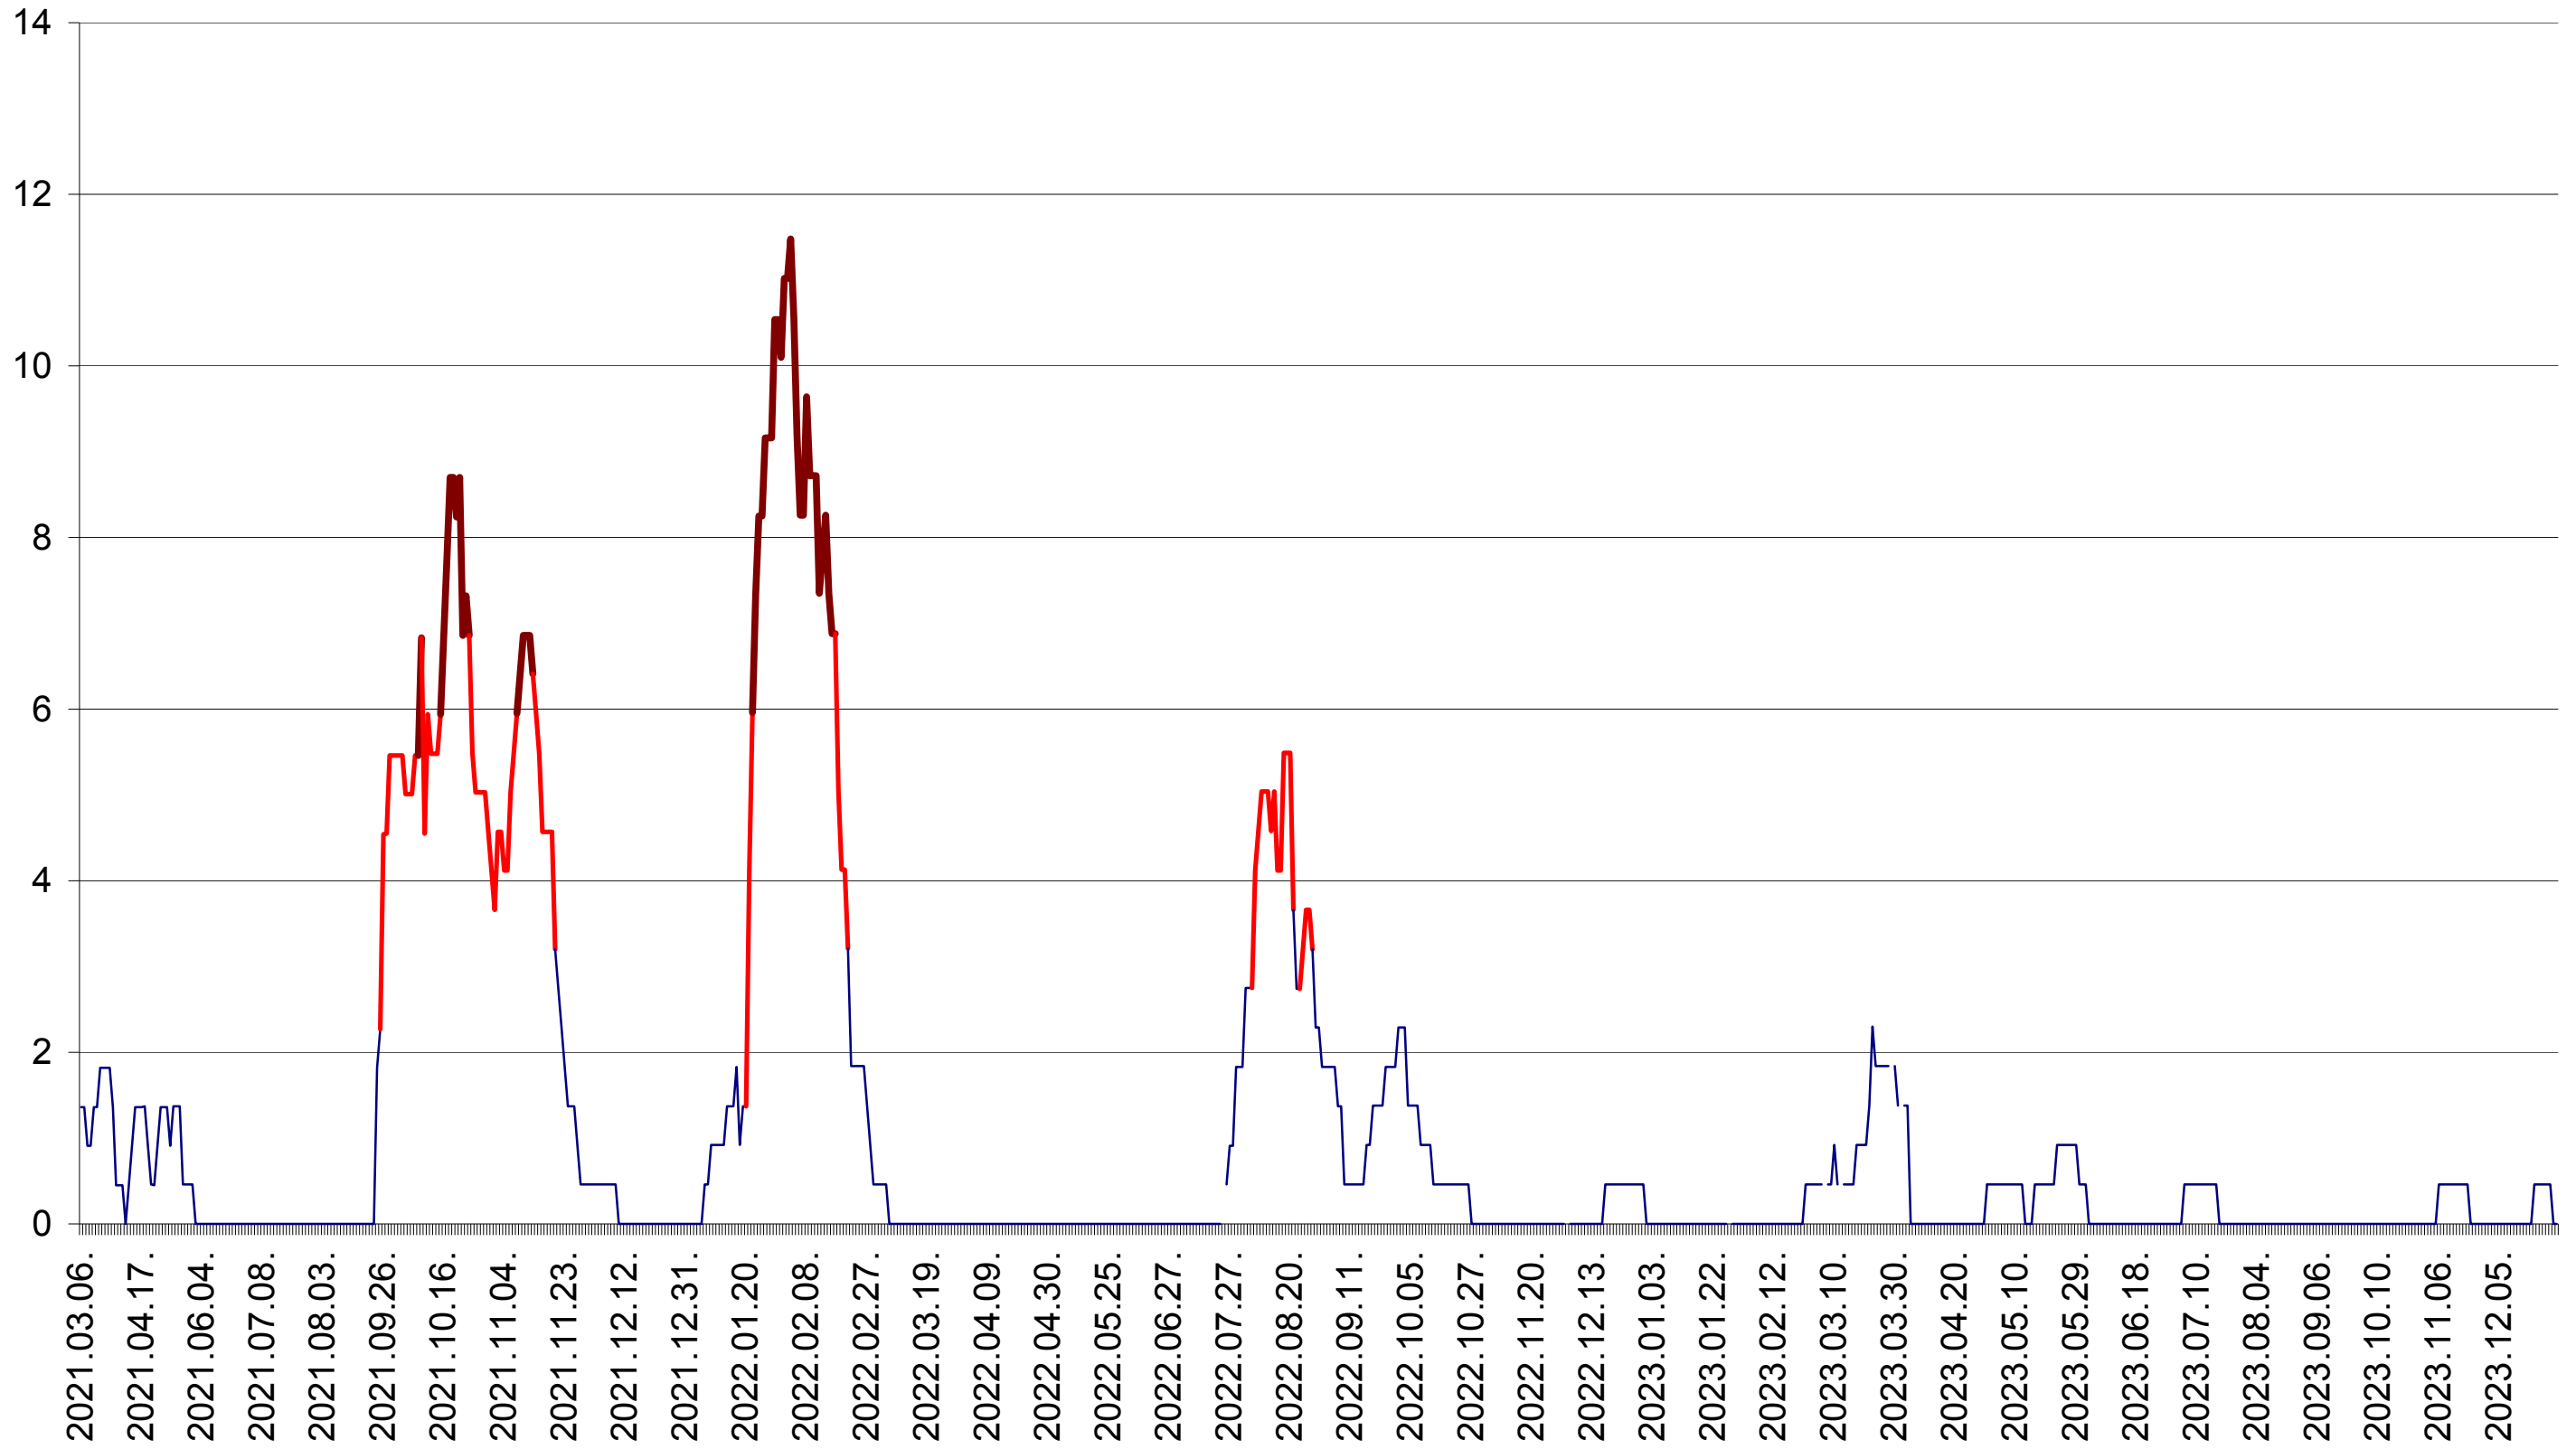

LĂZAREA - Evolutia incidentei cumulate pe 14 zile la ‰ de locuitori  
2021.03.07. - 2024.01.08.

LELICENI - Evolutia incidentei cumulate pe 14 zile la ‰ de locuitori  
2021.03.07. - 2024.01.08.

LUETA - Evolutia incidentei cumulate pe 14 zile la ‰ de locuitori  
2021.03.07. - 2024.01.08.

LUNCA DE JOS - Evolutia incidentei cumulate pe 14 zile la ‰ de locuitori  
2021.03.07. - 2024.01.08.

LUNCA DE SUS - Evolutia incidentei cumulate pe 14 zile la ‰ de locuitori  
2021.03.07. - 2024.01.08.

LUPENI - Evolutia incidentei cumulate pe 14 zile la ‰ de locuitori  
2021.03.07. - 2024.01.08.

MĂDĂRAȘ - Evolutia incidentei cumulate pe 14 zile la ‰ de locuitori  
2021.03.07. - 2024.01.08.

MĂRTINIȘ - Evolutia incidentei cumulate pe 14 zile la ‰ de locuitori  
2021.03.07. - 2024.01.08.