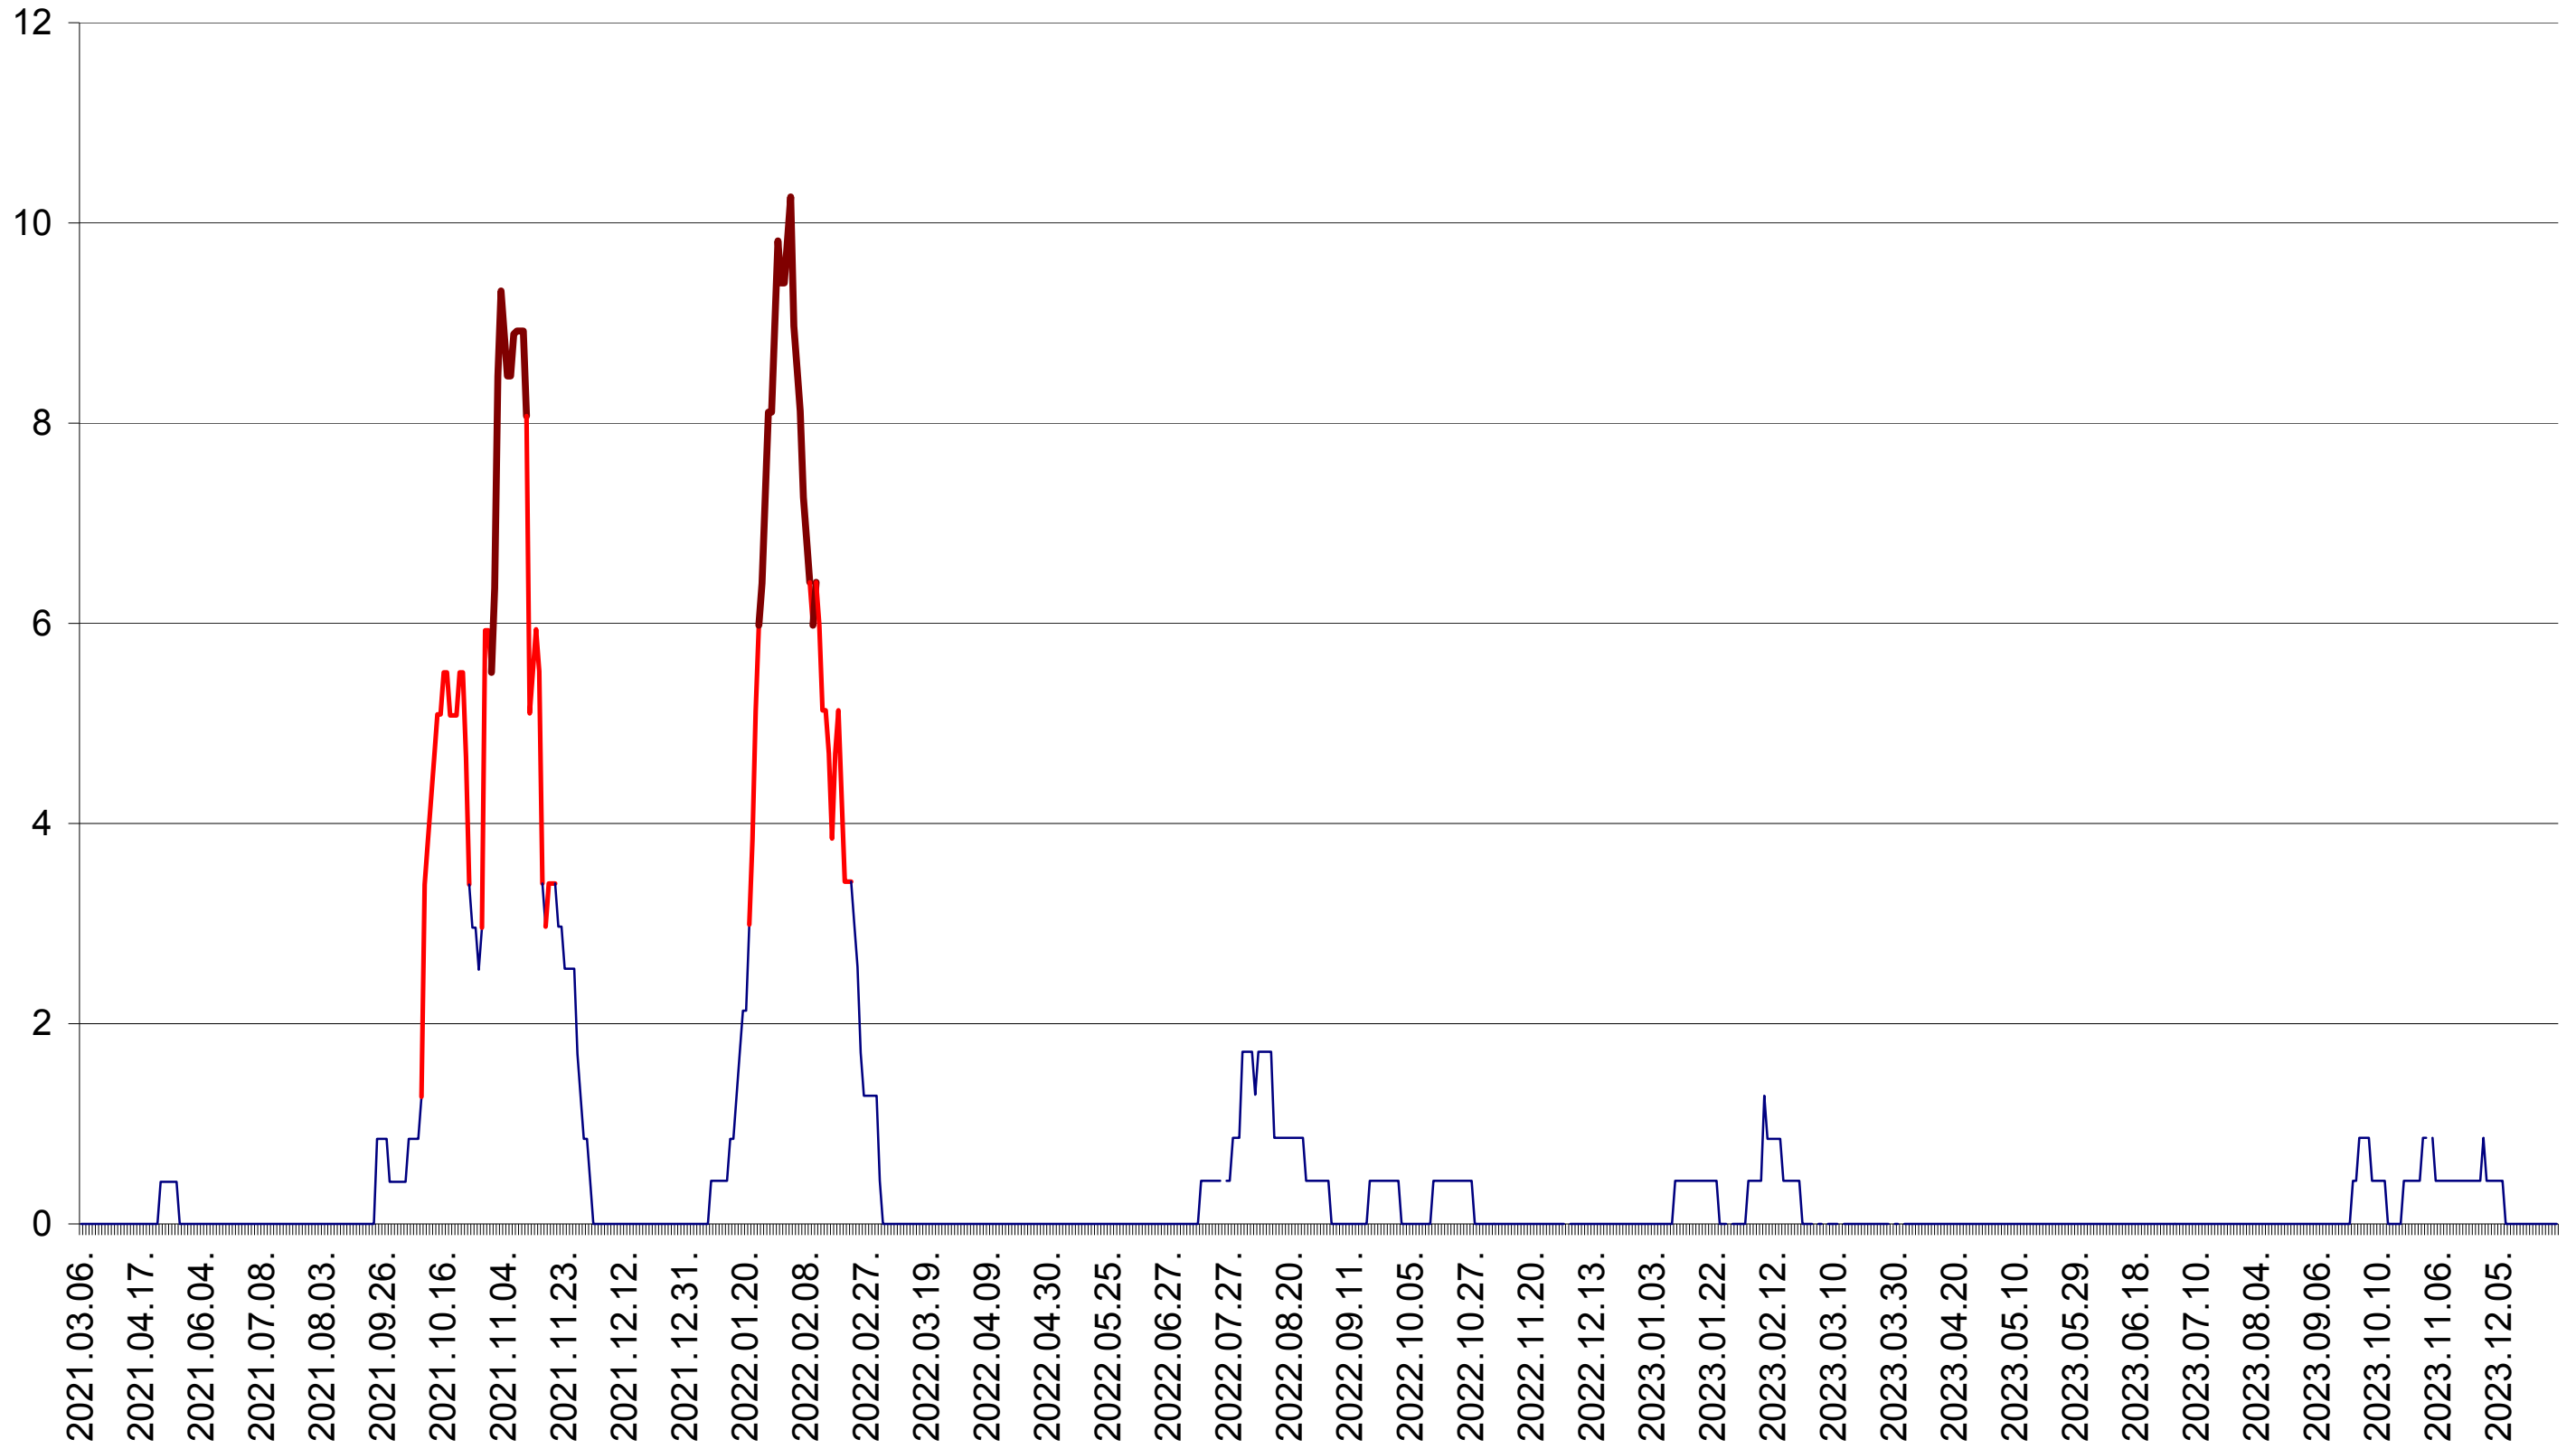

SÂNSIMION - Evolutia incidentei cumulate pe 14 zile la ‰ de locuitori
2021.03.07. - 2024.01.08.

SÂNMARTIN - Evolutia incidentei cumulate pe 14 zile la ‰ de locuitori
2021.03.07. - 2024.01.08.