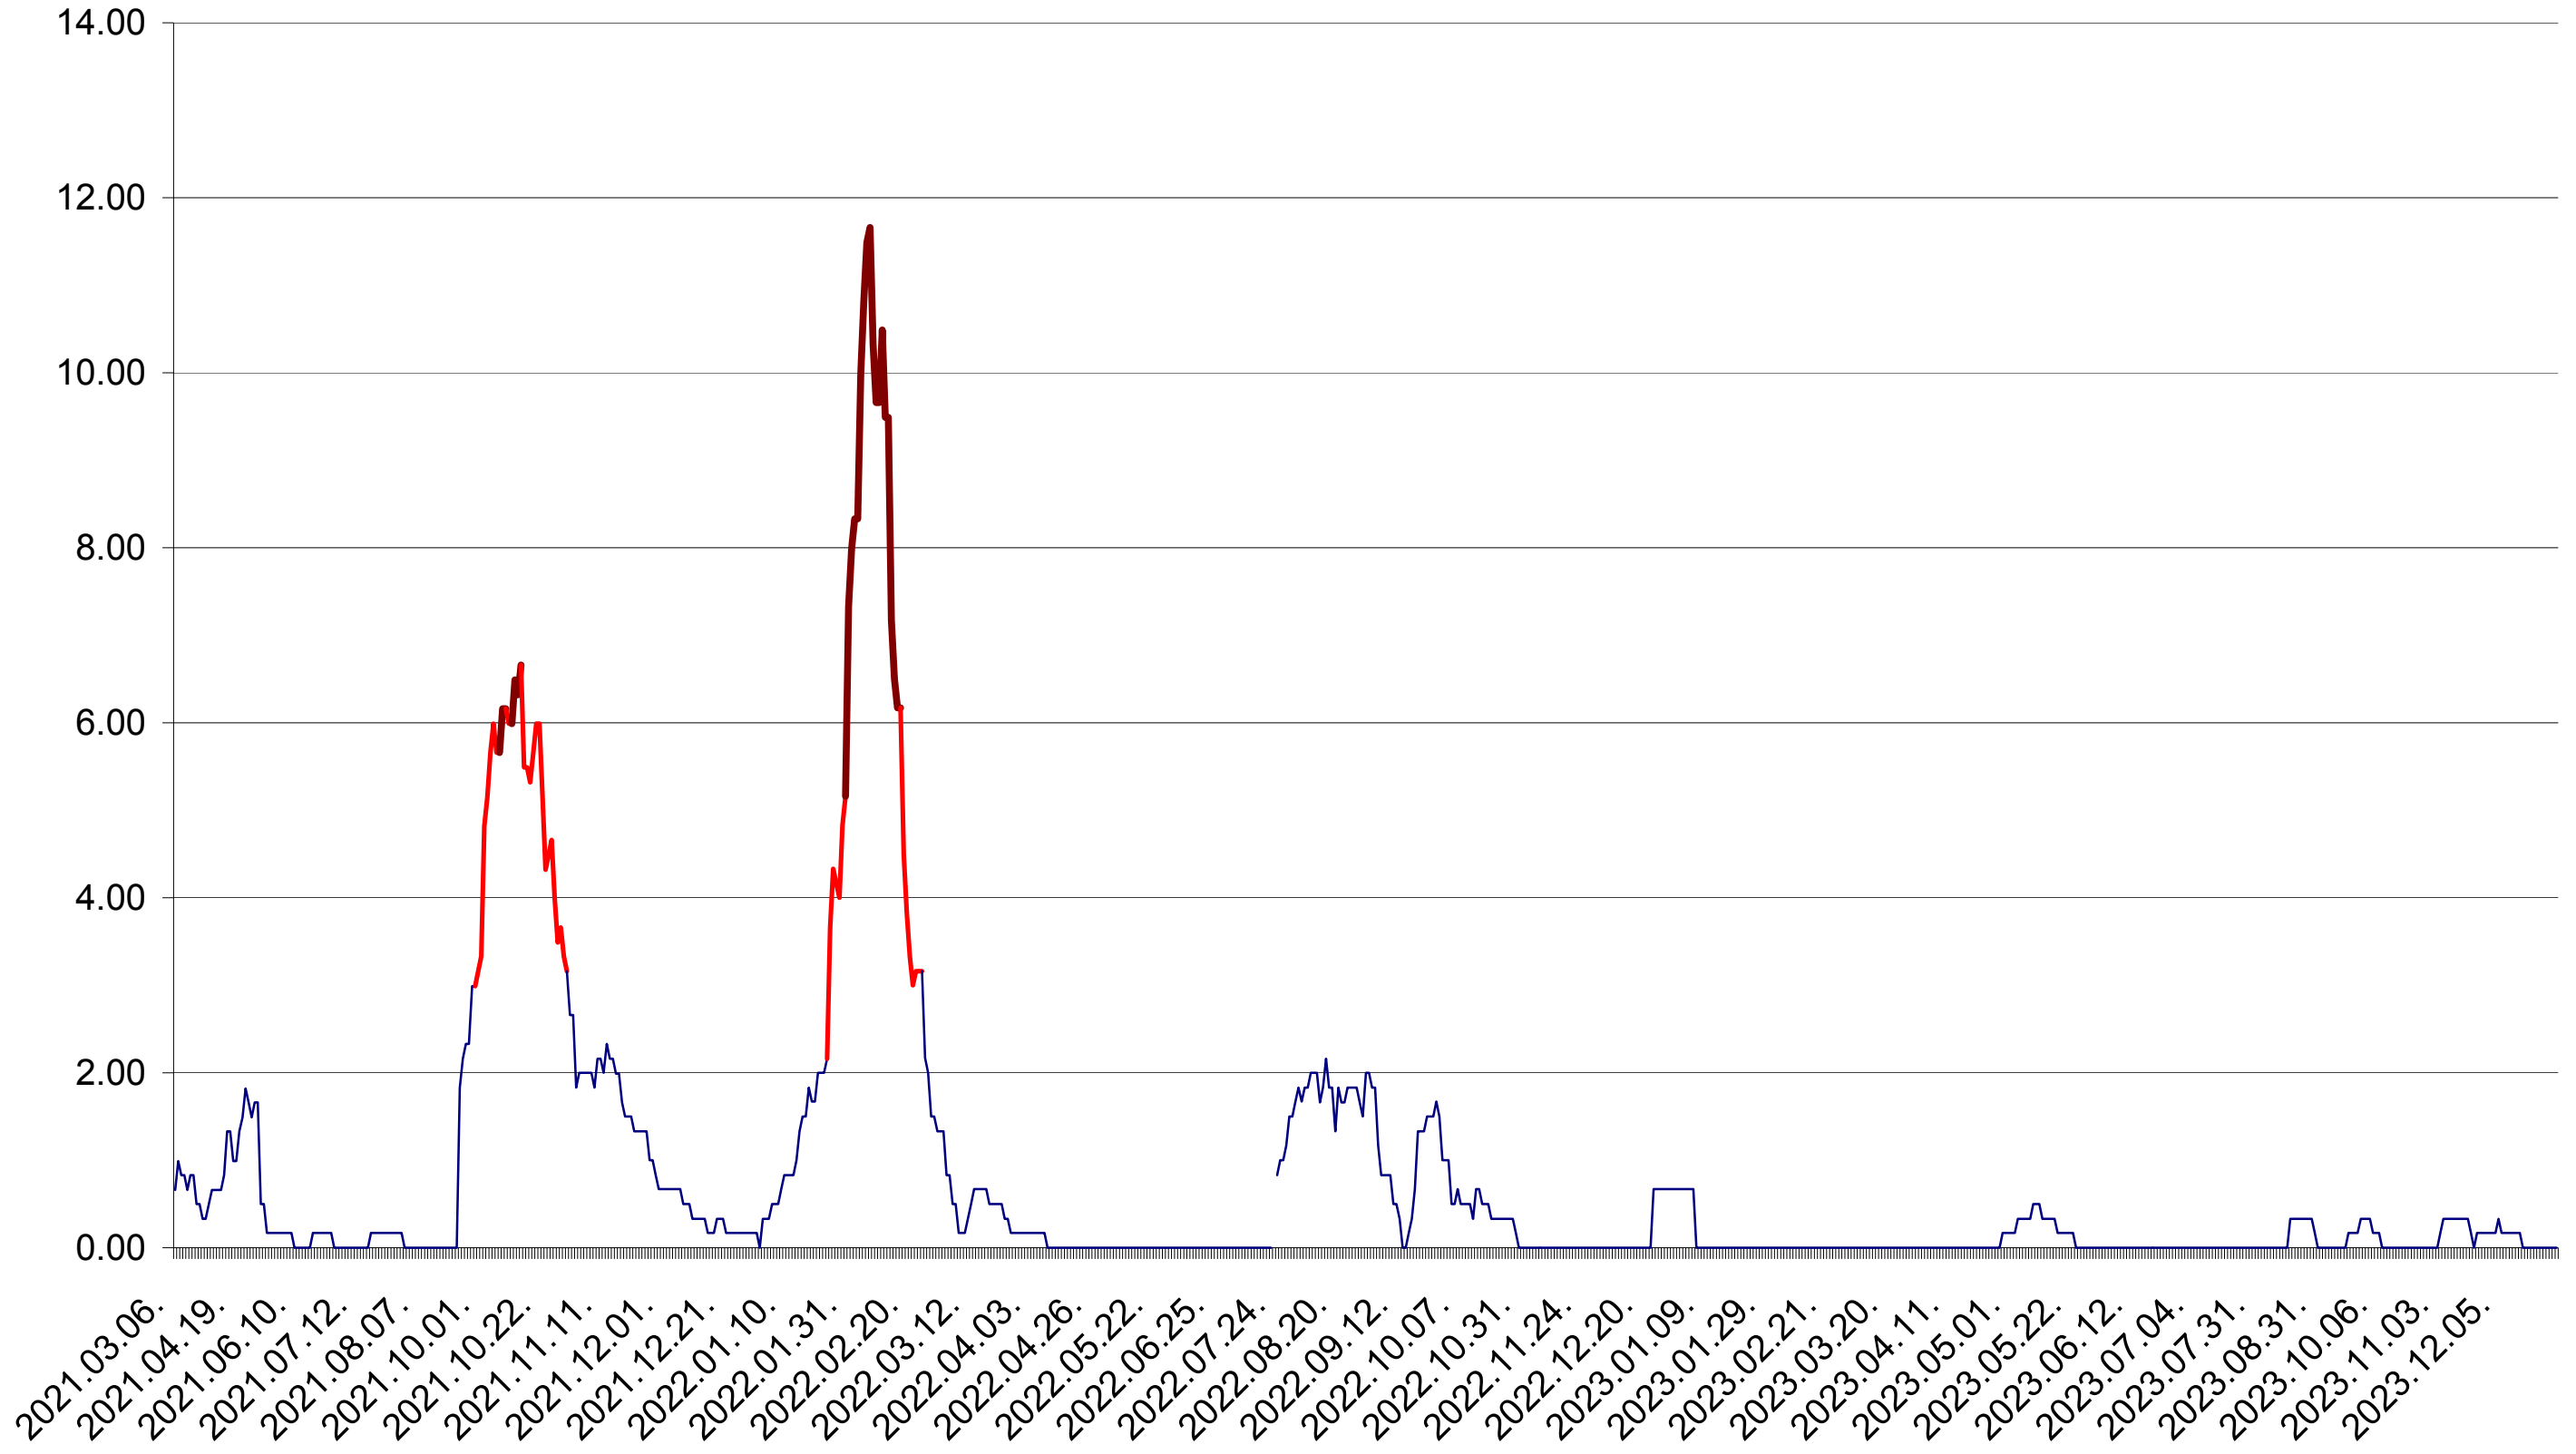

Total - Evolutia incidentei cumulate pe 14 zile la ‰ de locuitori
2021.03.07. - 2024.01.08.

ZETEA - Evolutia incidentei cumulate pe 14 zile la ‰ de locuitori
2021.03.07. - 2024.01.08.