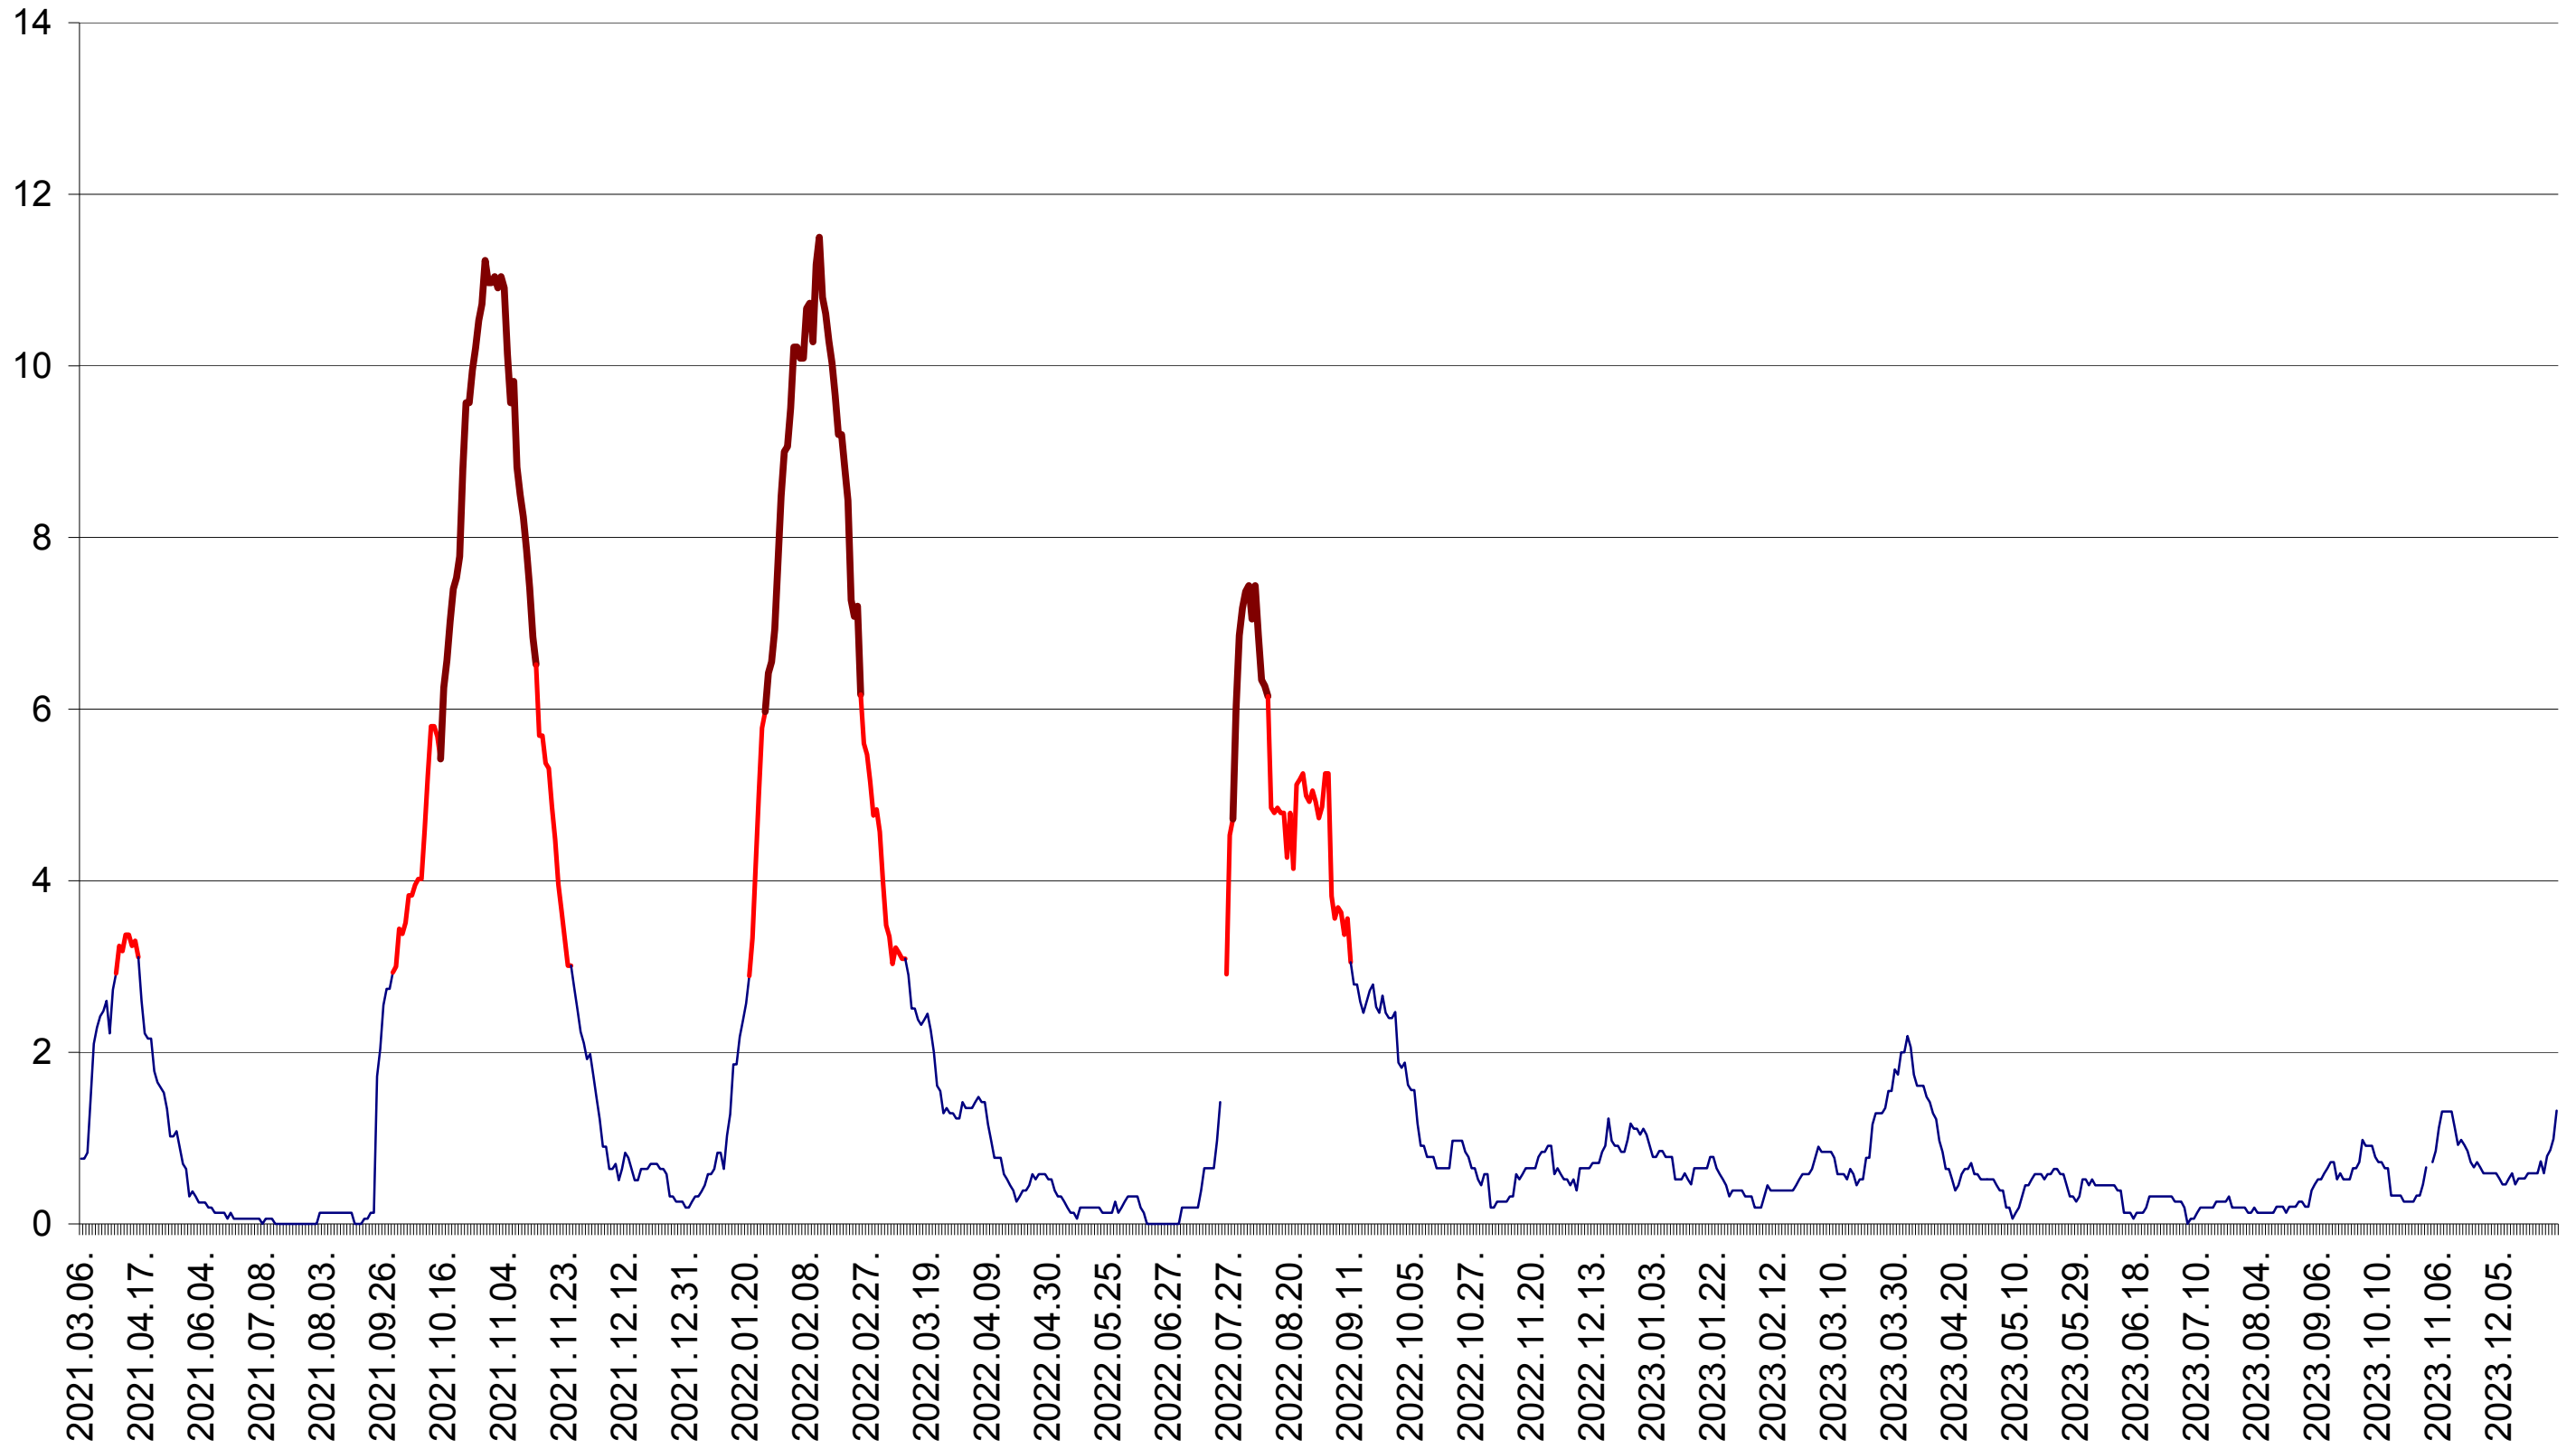

TULGHEȘ - Evolutia incidentei cumulate pe 14 zile la ‰ de locuitori
2021.03.07. - 2024.01.08.

MUNICIPIUL TOPLIȚA - Evolutia incidentei cumulate pe 14 zile la % de locuitori
2021.03.07. - 2024.01.08.