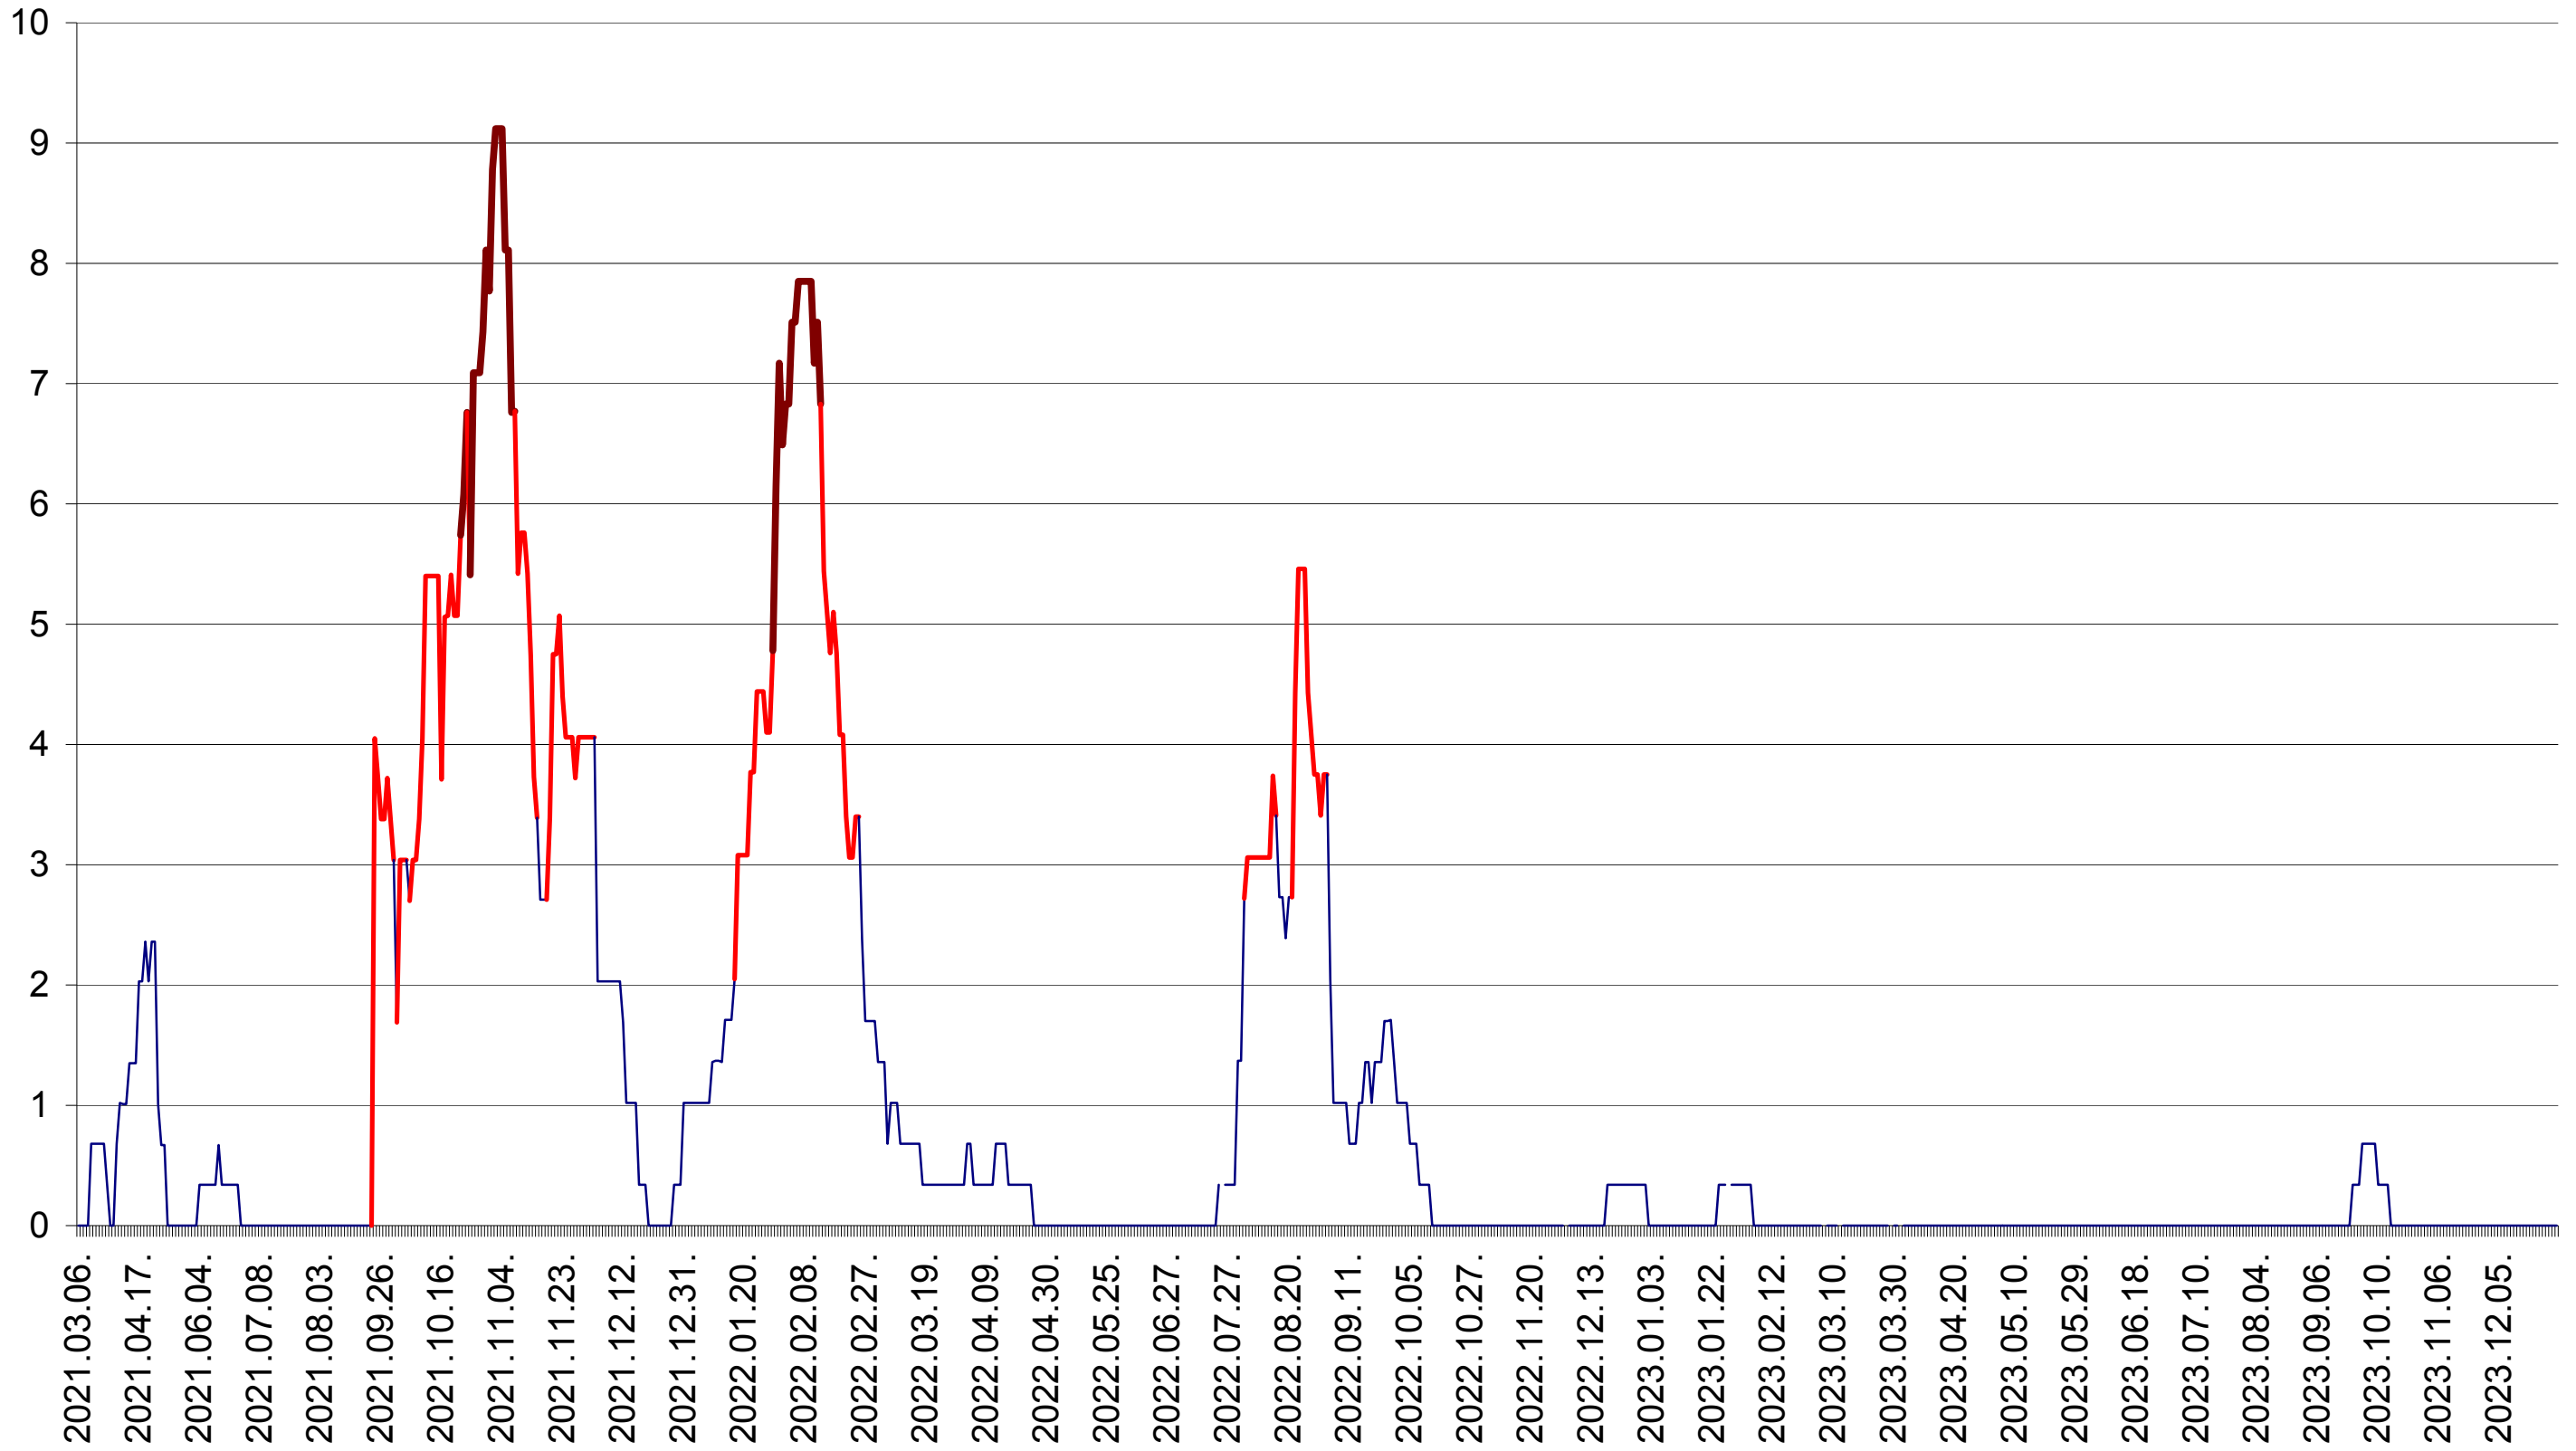

LĂZAREA - Evolutia incidentei cumulate pe 14 zile la ‰ de locuitori  
2021.03.07. - 2024.01.08.

LELICENI - Evolutia incidentei cumulate pe 14 zile la ‰ de locuitori  
2021.03.07. - 2024.01.08.

LUETA - Evolutia incidentei cumulate pe 14 zile la ‰ de locuitori  
2021.03.07. - 2024.01.08.

LUNCA DE JOS - Evolutia incidentei cumulate pe 14 zile la ‰ de locuitori  
2021.03.07. - 2024.01.08.

LUNCA DE SUS - Evolutia incidentei cumulate pe 14 zile la ‰ de locuitori  
2021.03.07. - 2024.01.08.

LUPENI - Evolutia incidentei cumulate pe 14 zile la ‰ de locuitori  
2021.03.07. - 2024.01.08.

MĂDĂRAȘ - Evolutia incidentei cumulate pe 14 zile la ‰ de locuitori  
2021.03.07. - 2024.01.08.

MĂRTINIȘ - Evolutia incidentei cumulate pe 14 zile la ‰ de locuitori  
2021.03.07. - 2024.01.08.

MEREȘTI - Evolutia incidentei cumulate pe 14 zile la ‰ de locuitori  
2021.03.07. - 2024.01.08.

MUNICIPIUL MIERCUREA-CIUC - Evolutia incidentei cumulate pe 14 zile la ‰ de locuitori  
2021.03.07. - 2024.01.08.