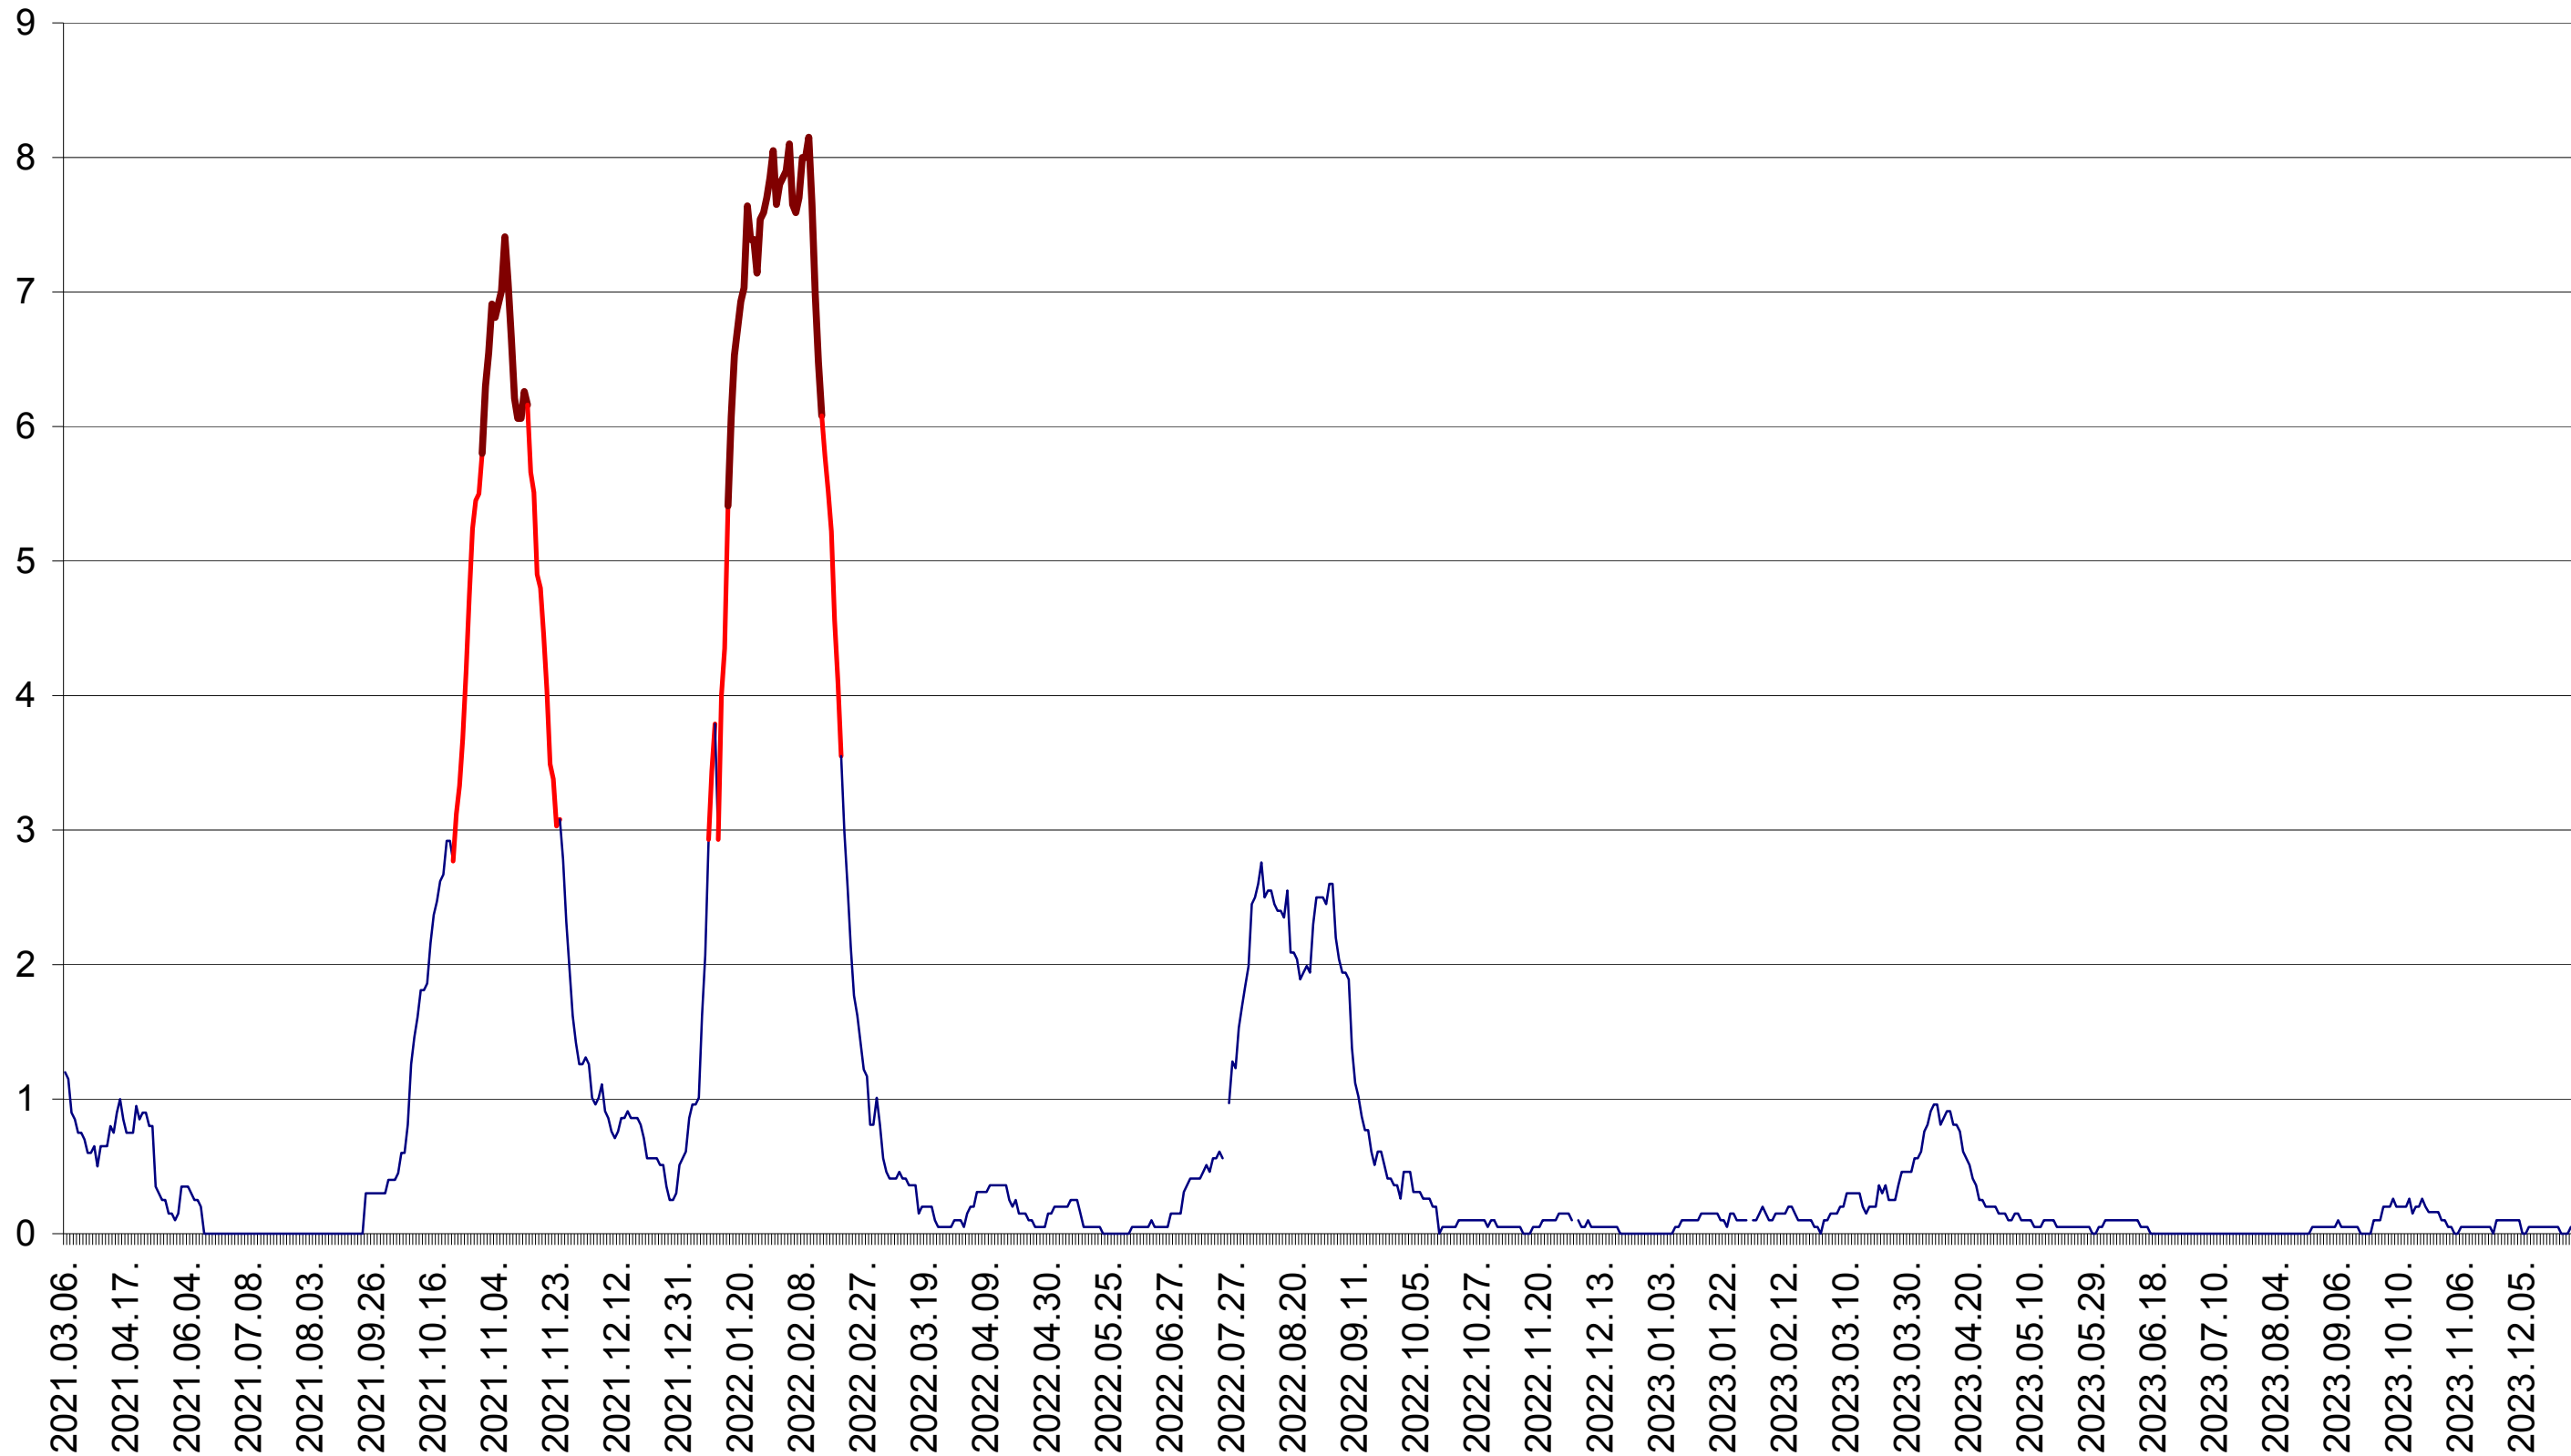

DÂRJIU - Evolutia incidentei cumulate pe 14 zile la ‰ de locuitori  
2021.03.07. - 2024.01.08.

DEALU - Evolutia incidentei cumulate pe 14 zile la ‰ de locuitori  
2021.03.07. - 2024.01.08.

DITRĂU - Evolutia incidentei cumulate pe 14 zile la ‰ de locuitori  
2021.03.07. - 2024.01.08.

FELICENI - Evolutia incidentei cumulate pe 14 zile la ‰ de locuitori  
2021.03.07. - 2024.01.08.

FRUMOASA - Evolutia incidentei cumulate pe 14 zile la ‰ de locuitori  
2021.03.07. - 2024.01.08.

GĂLĂUȚAȘ - Evolutia incidentei cumulate pe 14 zile la ‰ de locuitori  
2021.03.07. - 2024.01.08.

MUNICIPIUL GHEORGHENI - Evolutia incidentei cumulate pe 14 zile la ‰ de locuitori  
2021.03.07. - 2024.01.08.

JOSENI - Evolutia incidentei cumulate pe 14 zile la ‰ de locuitori  
2021.03.07. - 2024.01.08.

LĂZAREA - Evolutia incidentei cumulate pe 14 zile la ‰ de locuitori  
2021.03.07. - 2024.01.08.

LELICENI - Evolutia incidentei cumulate pe 14 zile la ‰ de locuitori  
2021.03.07. - 2024.01.08.

LUETA - Evolutia incidentei cumulate pe 14 zile la ‰ de locuitori  
2021.03.07. - 2024.01.08.