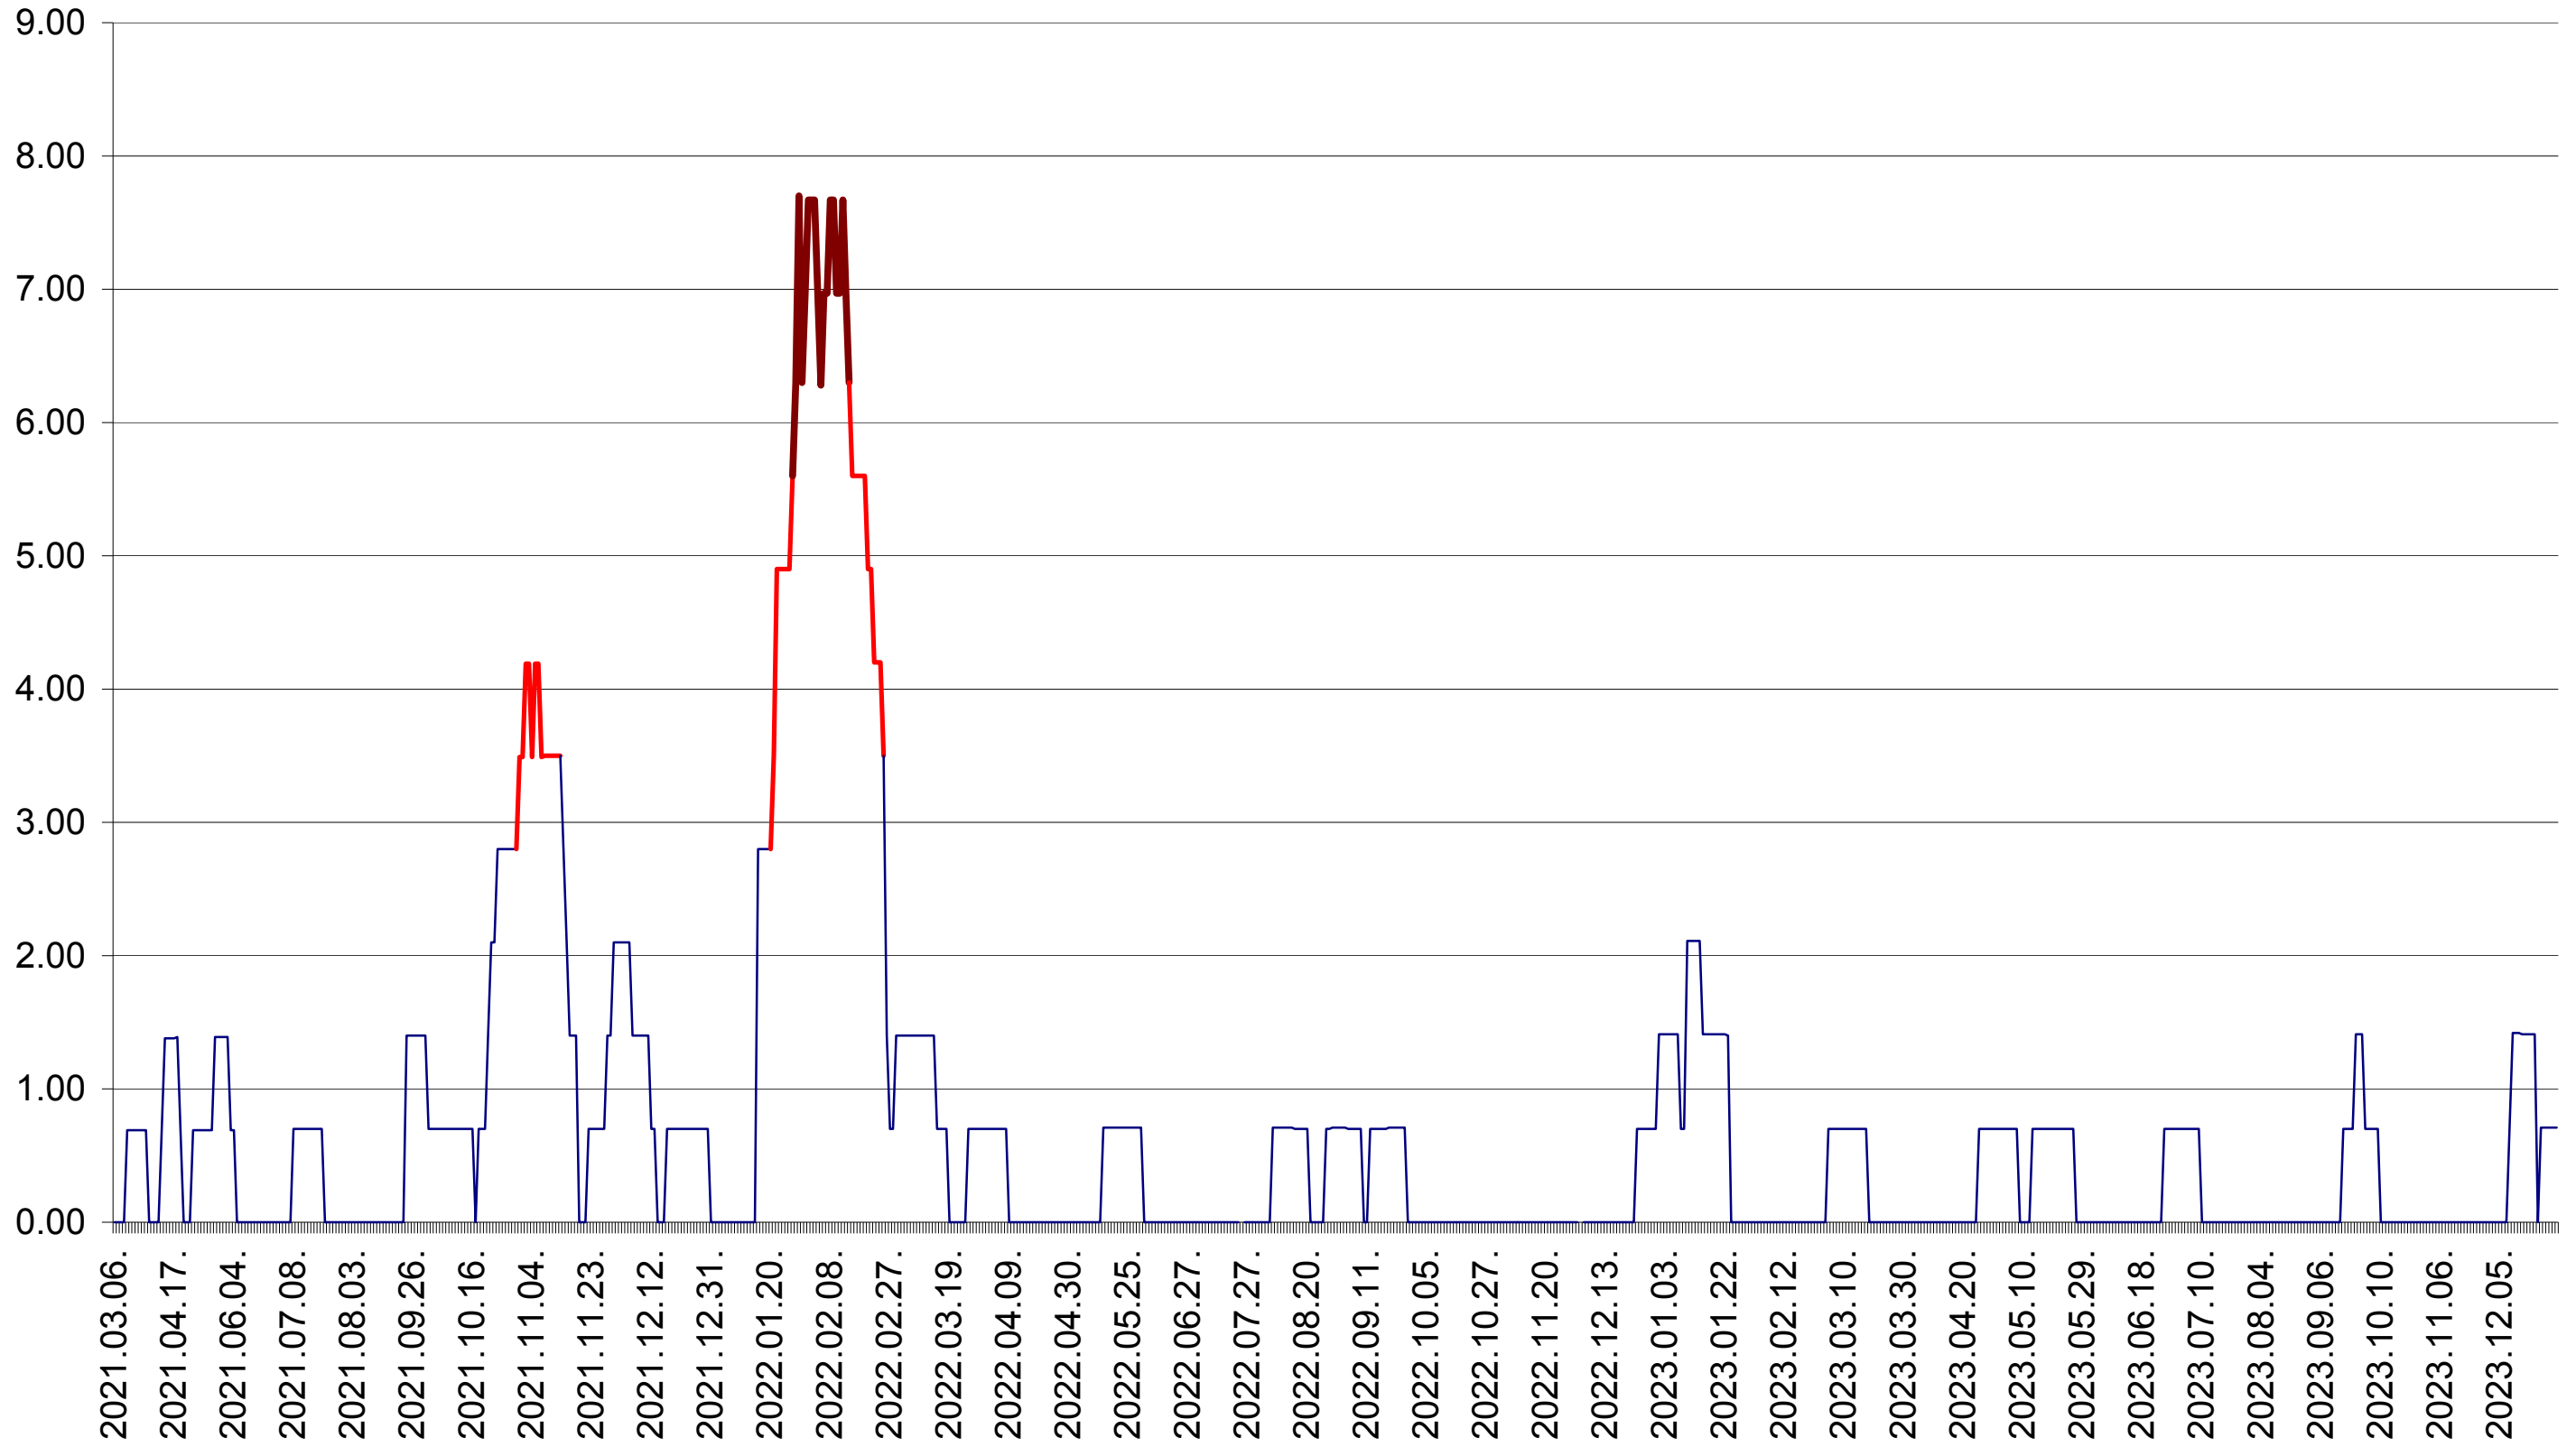

ORAȘ BĂLAN - Evolutia incidentei cumulate pe 14 zile la ‰ de locuitori  
2021.03.07. - 2024.01.08.

BILBOR - Evolutia incidentei cumulate pe 14 zile la ‰ de locuitori  
2021.03.07. - 2024.01.08.

ORAȘ BORSEC - Evolutia incidentei cumulate pe 14 zile la ‰ de locuitori  
2021.03.07. - 2024.01.08.

BRĂDEȘTI - Evolutia incidentei cumulate pe 14 zile la ‰ de locuitori  
2021.03.07. - 2024.01.08.

CĂPÂLNIȚA - Evolutia incidentei cumulate pe 14 zile la ‰ de locuitori  
2021.03.07. - 2024.01.08.

CÂRȚA - Evolutia incidentei cumulate pe 14 zile la ‰ de locuitori  
2021.03.07. - 2024.01.08.

CICEU - Evolutia incidentei cumulate pe 14 zile la ‰ de locuitori  
2021.03.07. - 2024.01.08.

CIUCSÂNGEORGIU - Evolutia incidentei cumulate pe 14 zile la ‰ de locuitori  
2021.03.07. - 2024.01.08.

CIUMANI - Evolutia incidentei cumulate pe 14 zile la ‰ de locuitori  
2021.03.07. - 2024.01.08.

CORBU - Evolutia incidentei cumulate pe 14 zile la ‰ de locuitori  
2021.03.07. - 2024.01.08.

CORUND - Evolutia incidentei cumulate pe 14 zile la ‰ de locuitori  
2021.03.07. - 2024.01.08.

COZMENI - Evolutia incidentei cumulate pe 14 zile la ‰ de locuitori  
2021.03.07. - 2024.01.08.