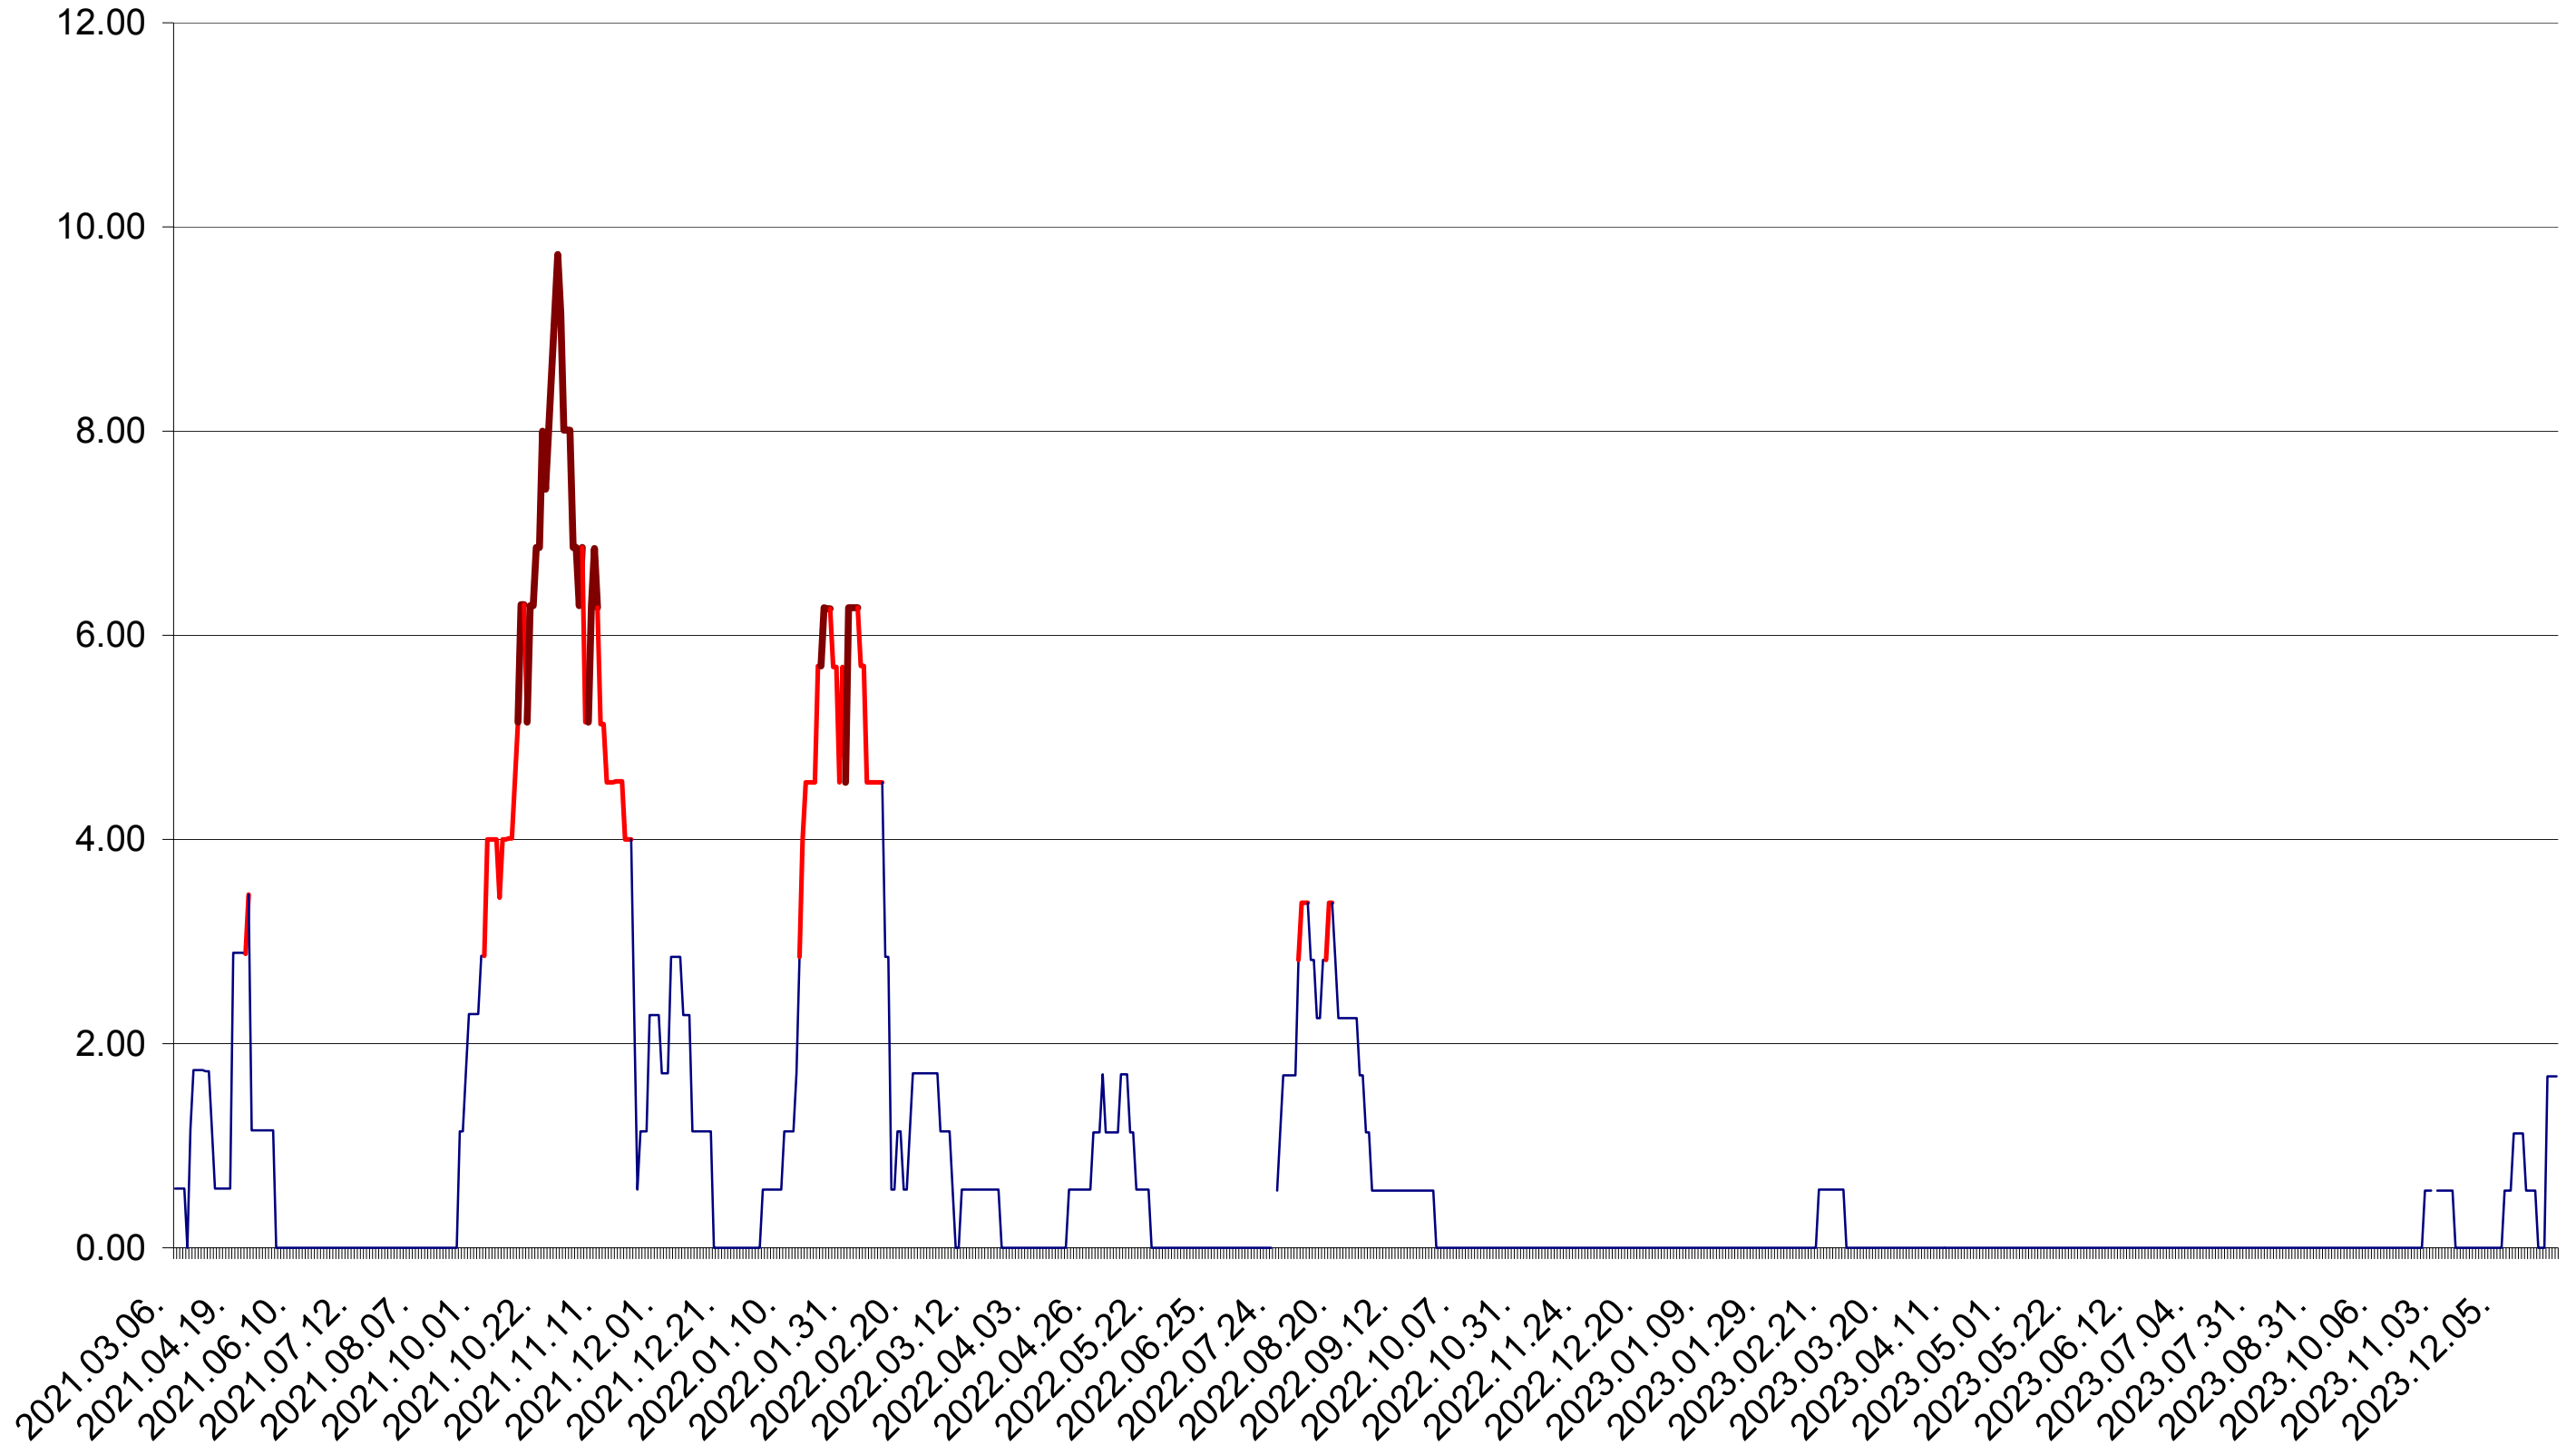

ORAȘ VLĂHIȚA - Evolutia incidentei cumulate pe 14 zile la ‰ de locuitori
2021.03.07. - 2024.01.08.

VĂRȘAG - Evolutia incidentei cumulate pe 14 zile la ‰ de locuitori
2021.03.07. - 2024.01.08.