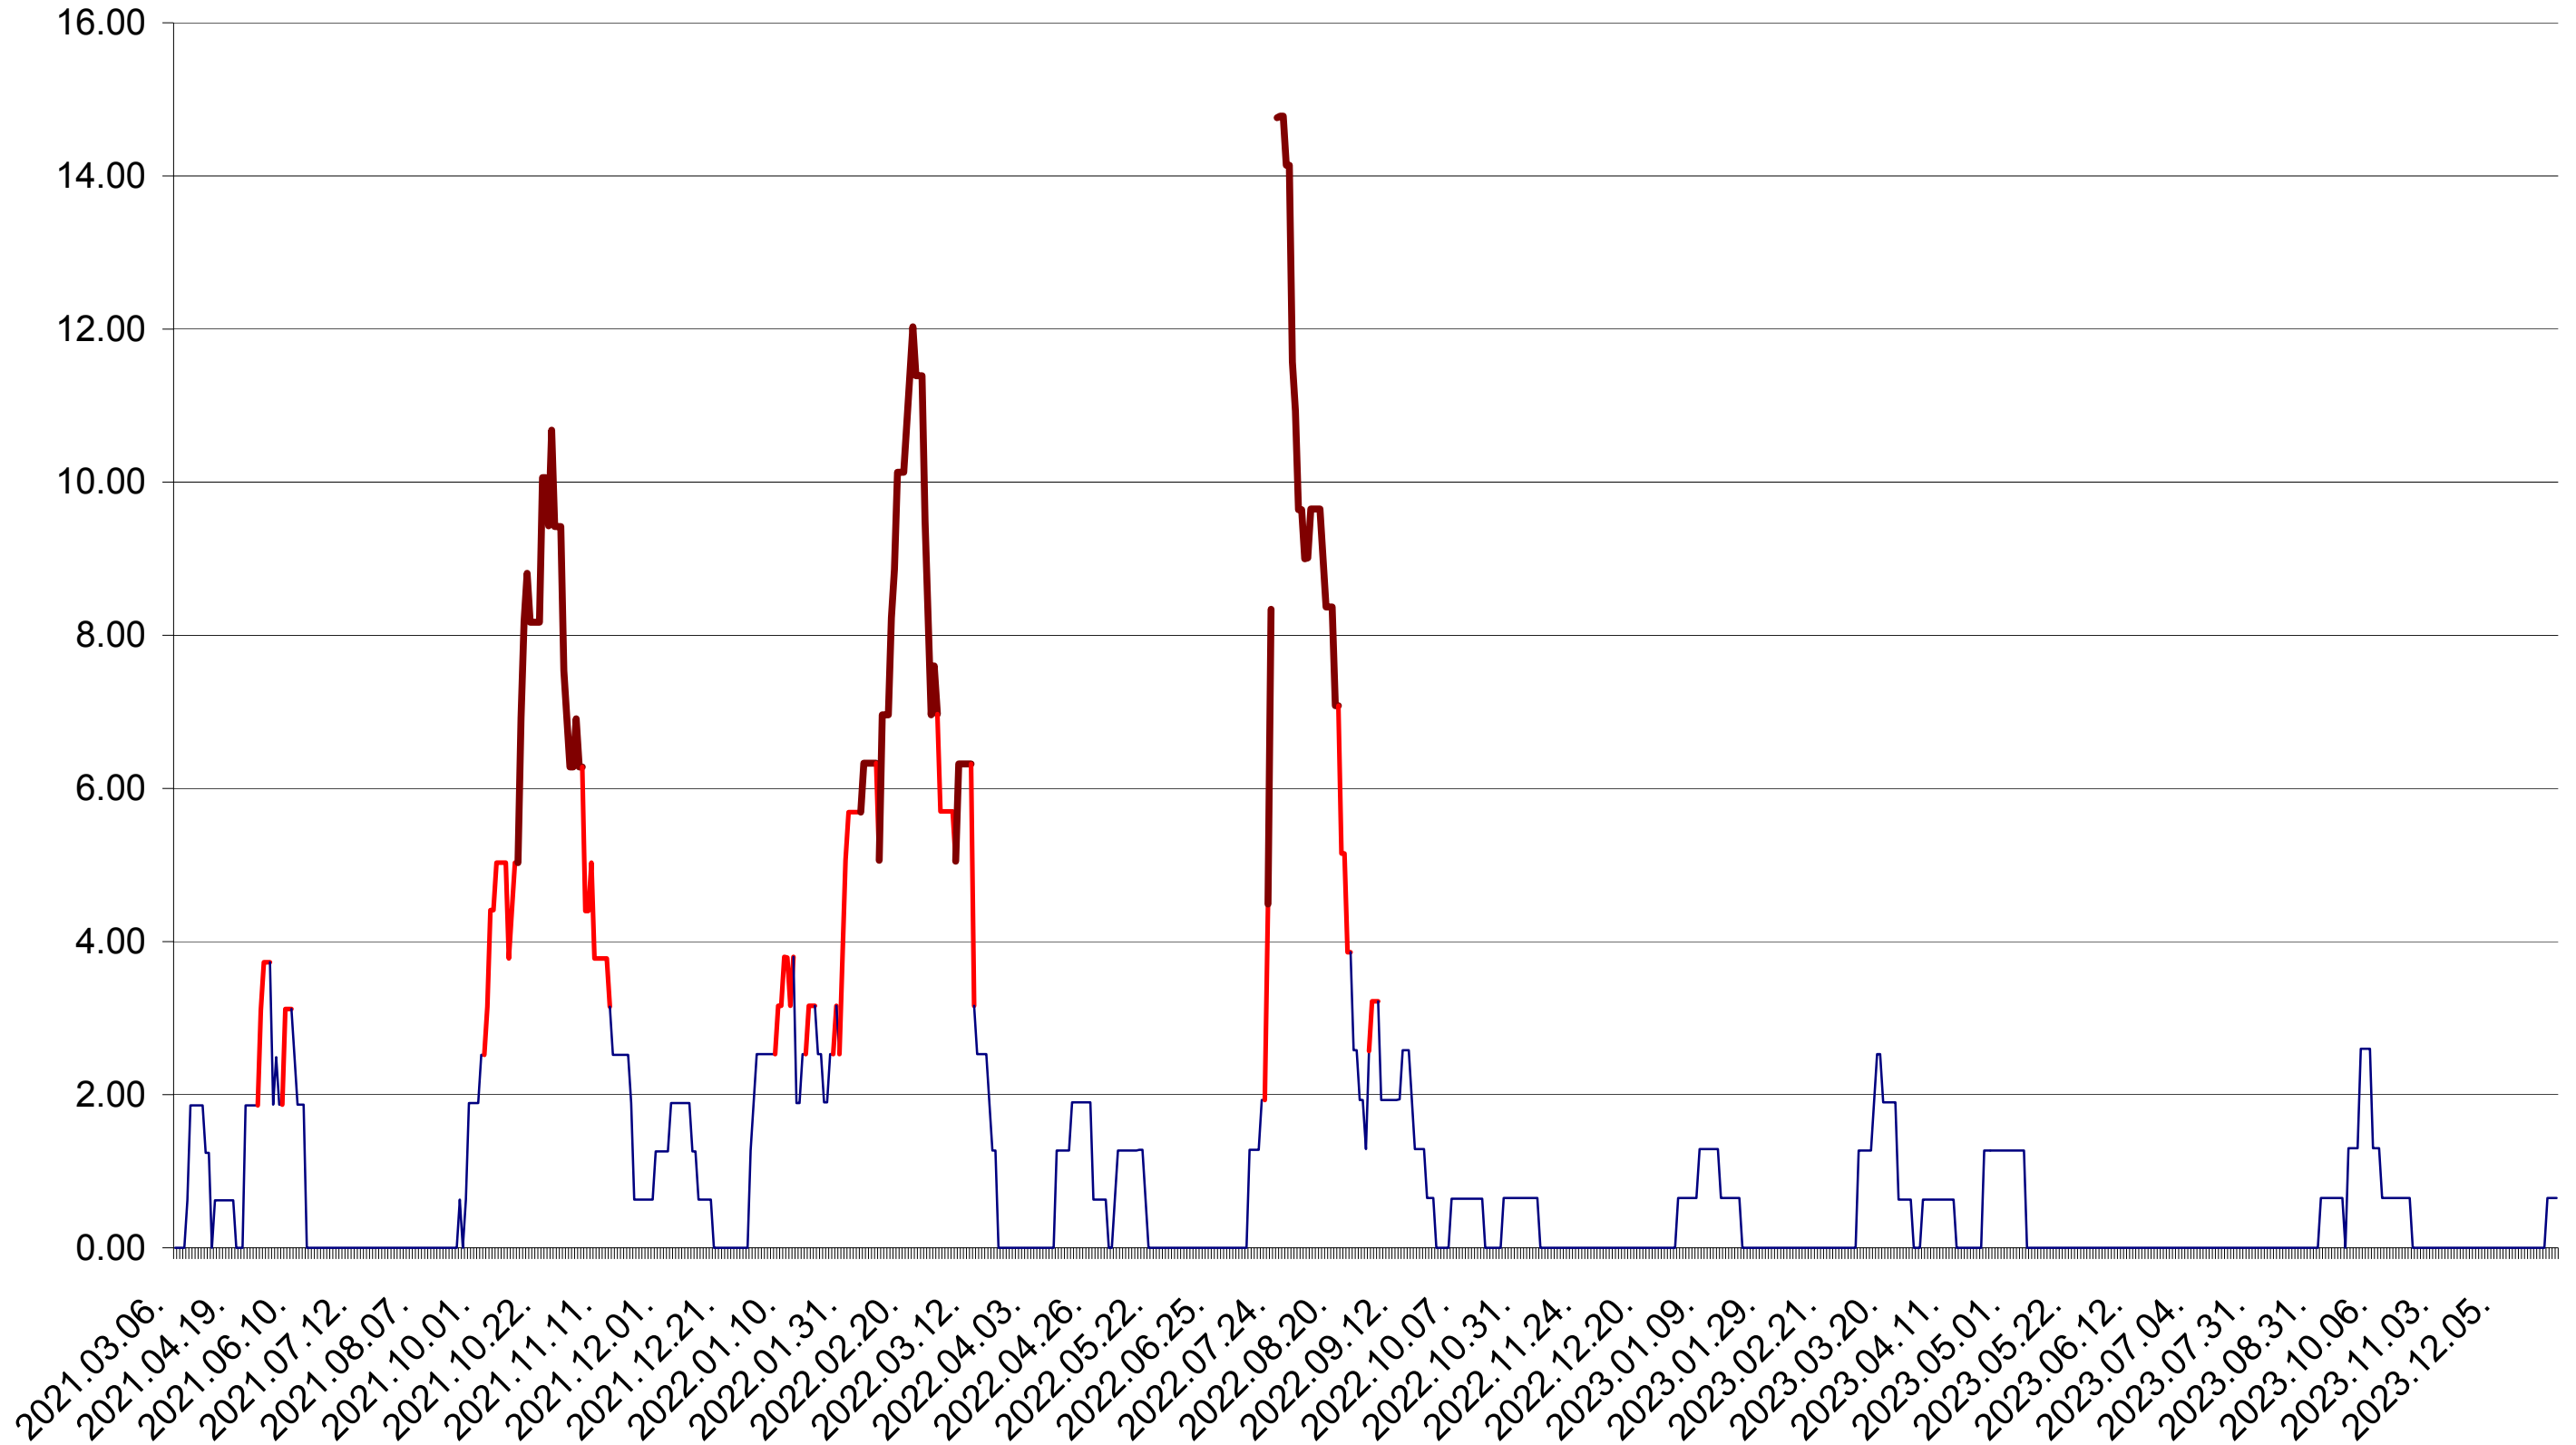

ATID - Evolutia incidentei cumulate pe 14 zile la ‰ de locuitori  
2021.03.07. - 2024.01.08.

AVRĂMEȘTI - Evolutia incidentei cumulate pe 14 zile la ‰ de locuitori  
2021.03.07. - 2024.01.08.

ORAȘ BĂILE TUȘNAD - Evolutia incidentei cumulate pe 14 zile la ‰ de locuitori  
2021.03.07. - 2024.01.08.

ORAȘ BĂLAN - Evolutia incidentei cumulate pe 14 zile la ‰ de locuitori  
2021.03.07. - 2024.01.08.

BILBOR - Evolutia incidentei cumulate pe 14 zile la ‰ de locuitori  
2021.03.07. - 2024.01.08.

ORAȘ BORSEC - Evolutia incidentei cumulate pe 14 zile la ‰ de locuitori  
2021.03.07. - 2024.01.08.

BRĂDEȘTI - Evolutia incidentei cumulate pe 14 zile la ‰ de locuitori  
2021.03.07. - 2024.01.08.

CĂPÂLNIȚA - Evolutia incidentei cumulate pe 14 zile la ‰ de locuitori  
2021.03.07. - 2024.01.08.

CÂRȚA - Evolutia incidentei cumulate pe 14 zile la ‰ de locuitori  
2021.03.07. - 2024.01.08.

ORAȘ CRISTURU SECUIESC - Evolutia incidentei cumulate pe 14 zile la ‰ de locuitori  
2021.03.07. - 2024.01.08.

DĂNEȘTI - Evolutia incidentei cumulate pe 14 zile la ‰ de locuitori  
2021.03.07. - 2024.01.08.