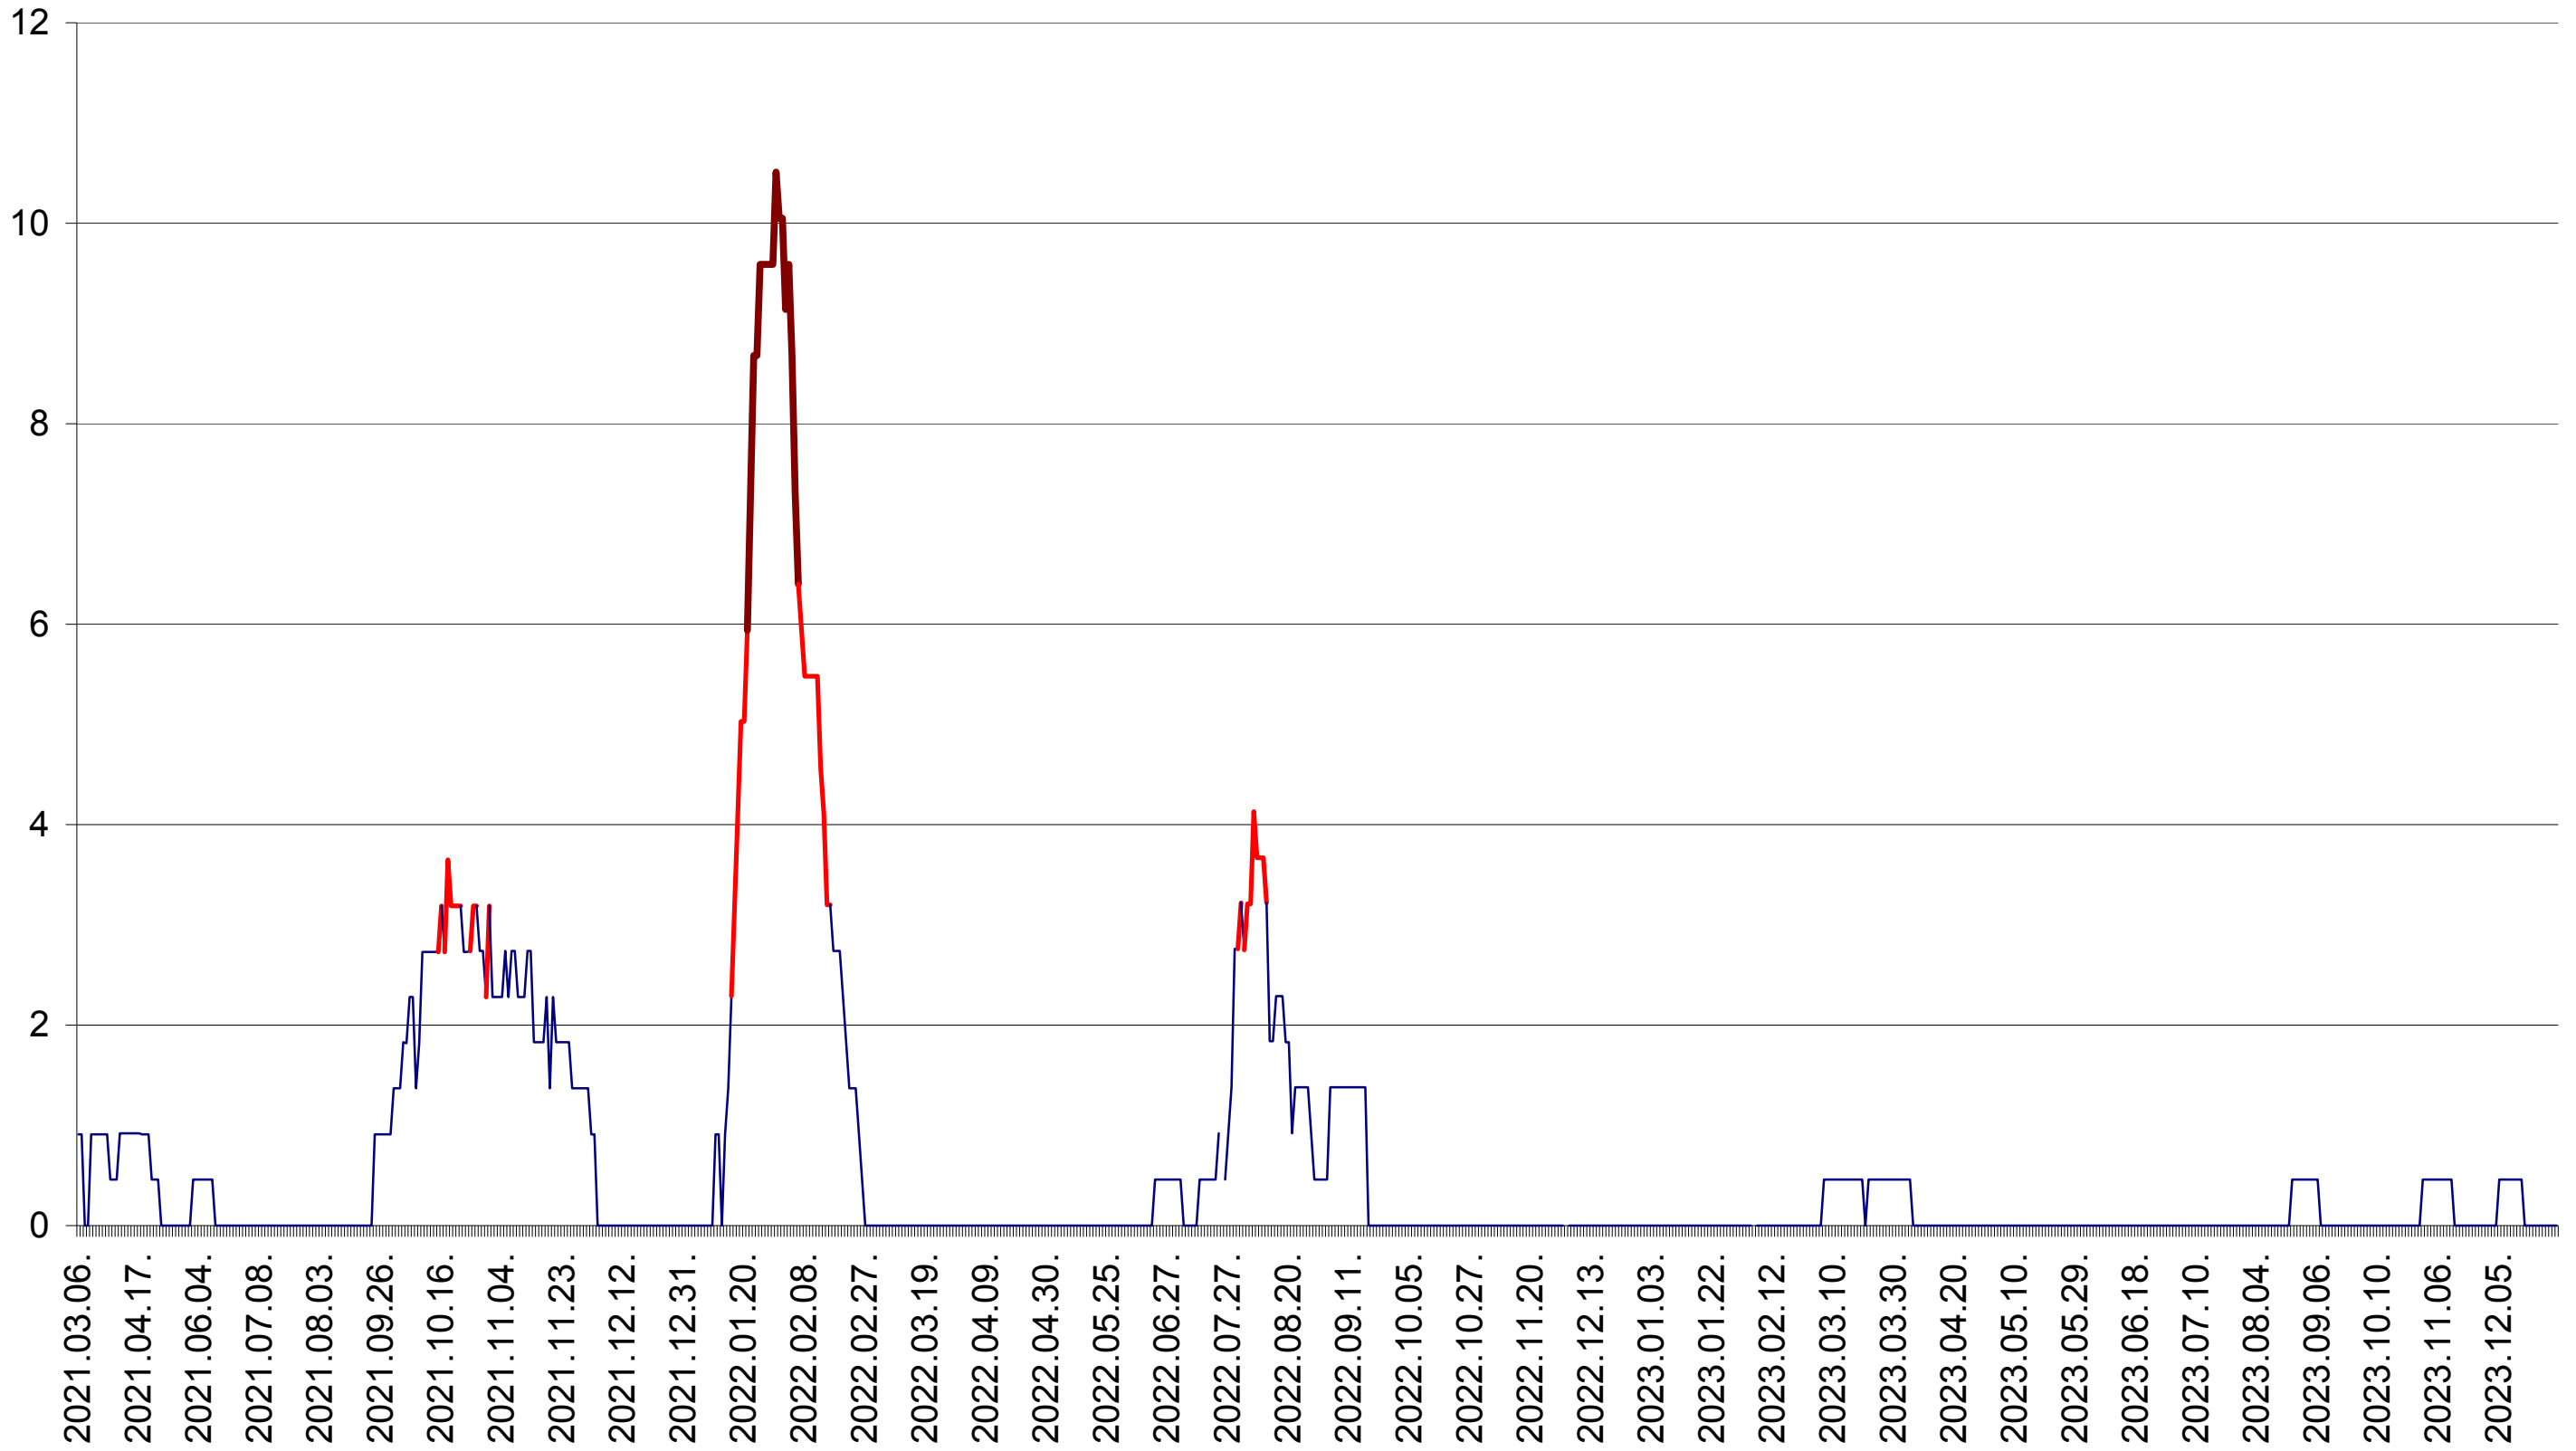

ORAȘ BĂLAN - Evolutia incidentei cumulate pe 14 zile la ‰ de locuitori  
2021.03.07. - 2024.01.08.

BILBOR - Evolutia incidentei cumulate pe 14 zile la ‰ de locuitori  
2021.03.07. - 2024.01.08.

ORAȘ BORSEC - Evolutia incidentei cumulate pe 14 zile la ‰ de locuitori  
2021.03.07. - 2024.01.08.

CICEU - Evolutia incidentei cumulate pe 14 zile la ‰ de locuitori  
2021.03.07. - 2024.01.08.

CIUCSÂNGEORGIU - Evolutia incidentei cumulate pe 14 zile la ‰ de locuitori  
2021.03.07. - 2024.01.08.

CIUMANI - Evolutia incidentei cumulate pe 14 zile la ‰ de locuitori  
2021.03.07. - 2024.01.08.

CORBU - Evolutia incidentei cumulate pe 14 zile la ‰ de locuitori  
2021.03.07. - 2024.01.08.

CORUND - Evolutia incidentei cumulate pe 14 zile la ‰ de locuitori  
2021.03.07. - 2024.01.08.

COZMENI - Evolutia incidentei cumulate pe 14 zile la ‰ de locuitori  
2021.03.07. - 2024.01.08.

ORAȘ CRISTURU SECUIESC - Evolutia incidentei cumulate pe 14 zile la ‰ de locuitori  
2021.03.07. - 2024.01.08.

DĂNEȘTI - Evolutia incidentei cumulate pe 14 zile la ‰ de locuitori  
2021.03.07. - 2024.01.08.