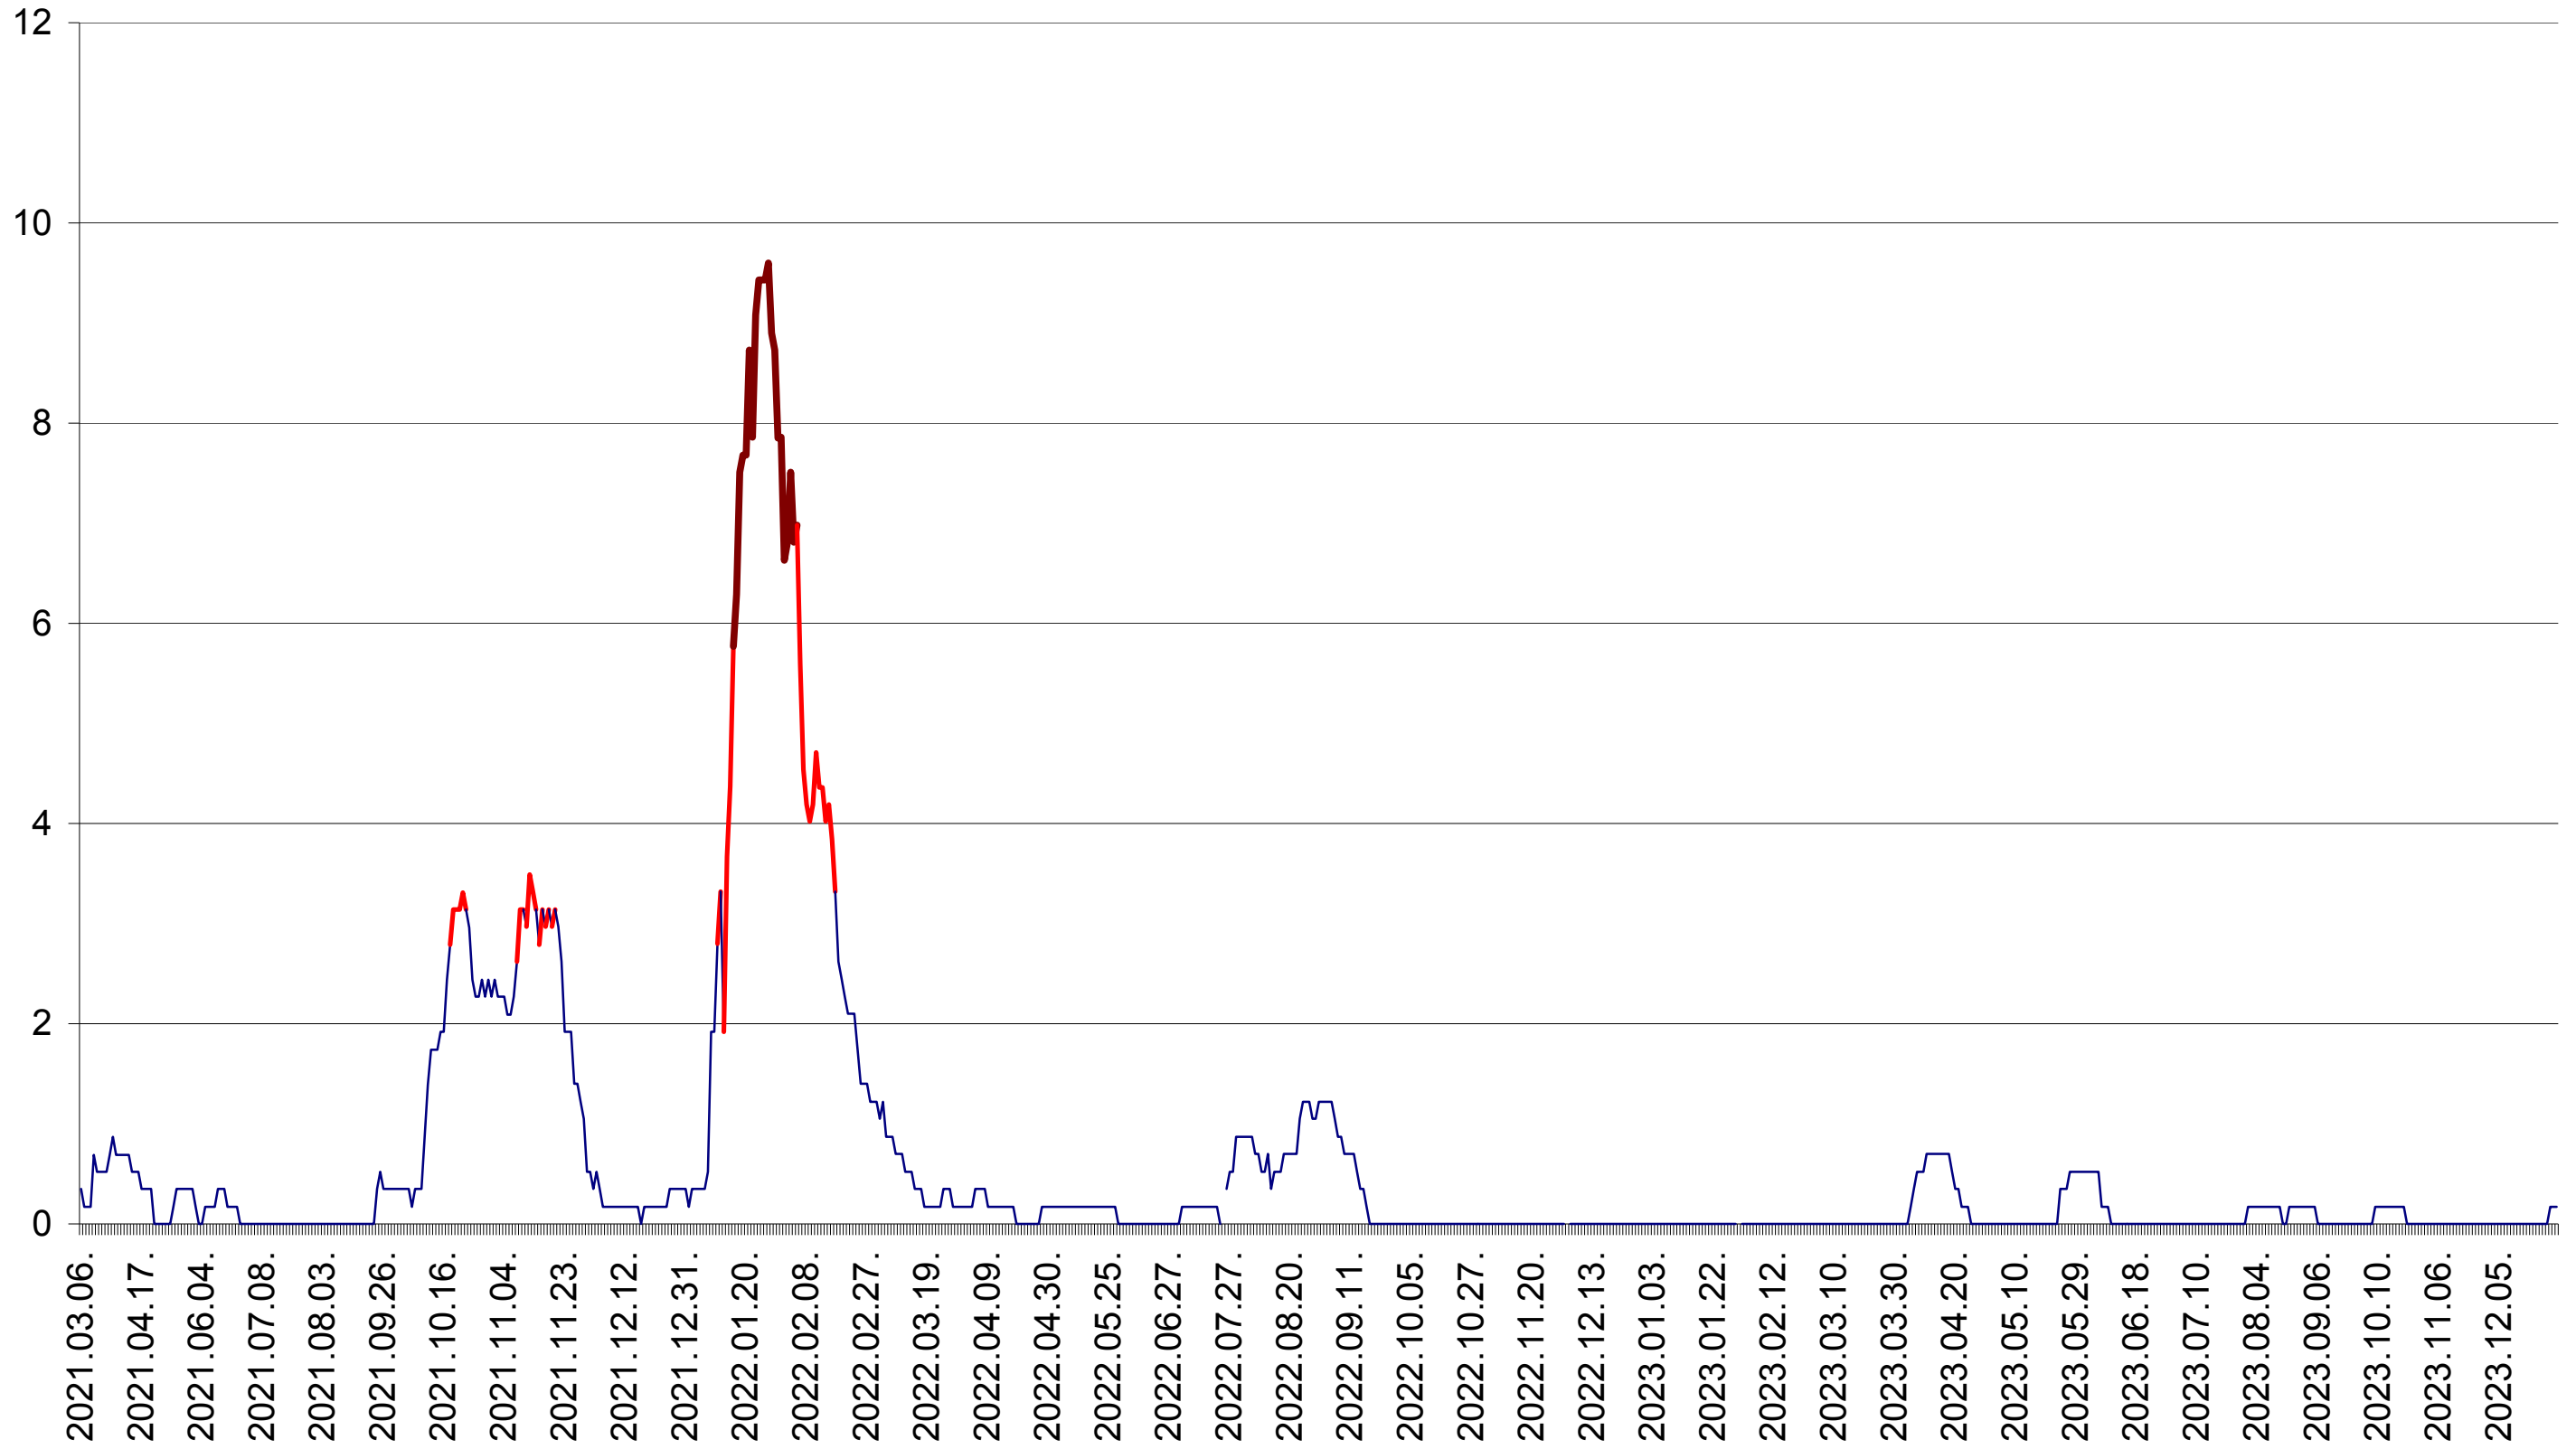

DÂRJIU - Evolutia incidentei cumulate pe 14 zile la ‰ de locuitori  
2021.03.07. - 2024.01.08.

DEALU - Evolutia incidentei cumulate pe 14 zile la ‰ de locuitori  
2021.03.07. - 2024.01.08.

DITRĂU - Evolutia incidentei cumulate pe 14 zile la ‰ de locuitori  
2021.03.07. - 2024.01.08.

FELICENI - Evolutia incidentei cumulate pe 14 zile la ‰ de locuitori  
2021.03.07. - 2024.01.08.

FRUMOASA - Evolutia incidentei cumulate pe 14 zile la ‰ de locuitori  
2021.03.07. - 2024.01.08.

GĂLĂUȚAȘ - Evolutia incidentei cumulate pe 14 zile la ‰ de locuitori  
2021.03.07. - 2024.01.08.

MUNICIPIUL GHEORGHENI - Evolutia incidentei cumulate pe 14 zile la ‰ de locuitori  
2021.03.07. - 2024.01.08.

JOSENI - Evolutia incidentei cumulate pe 14 zile la ‰ de locuitori  
2021.03.07. - 2024.01.08.

LĂZAREA - Evolutia incidentei cumulate pe 14 zile la ‰ de locuitori  
2021.03.07. - 2024.01.08.

LELICENI - Evolutia incidentei cumulate pe 14 zile la ‰ de locuitori  
2021.03.07. - 2024.01.08.

LUETA - Evolutia incidentei cumulate pe 14 zile la ‰ de locuitori  
2021.03.07. - 2024.01.08.