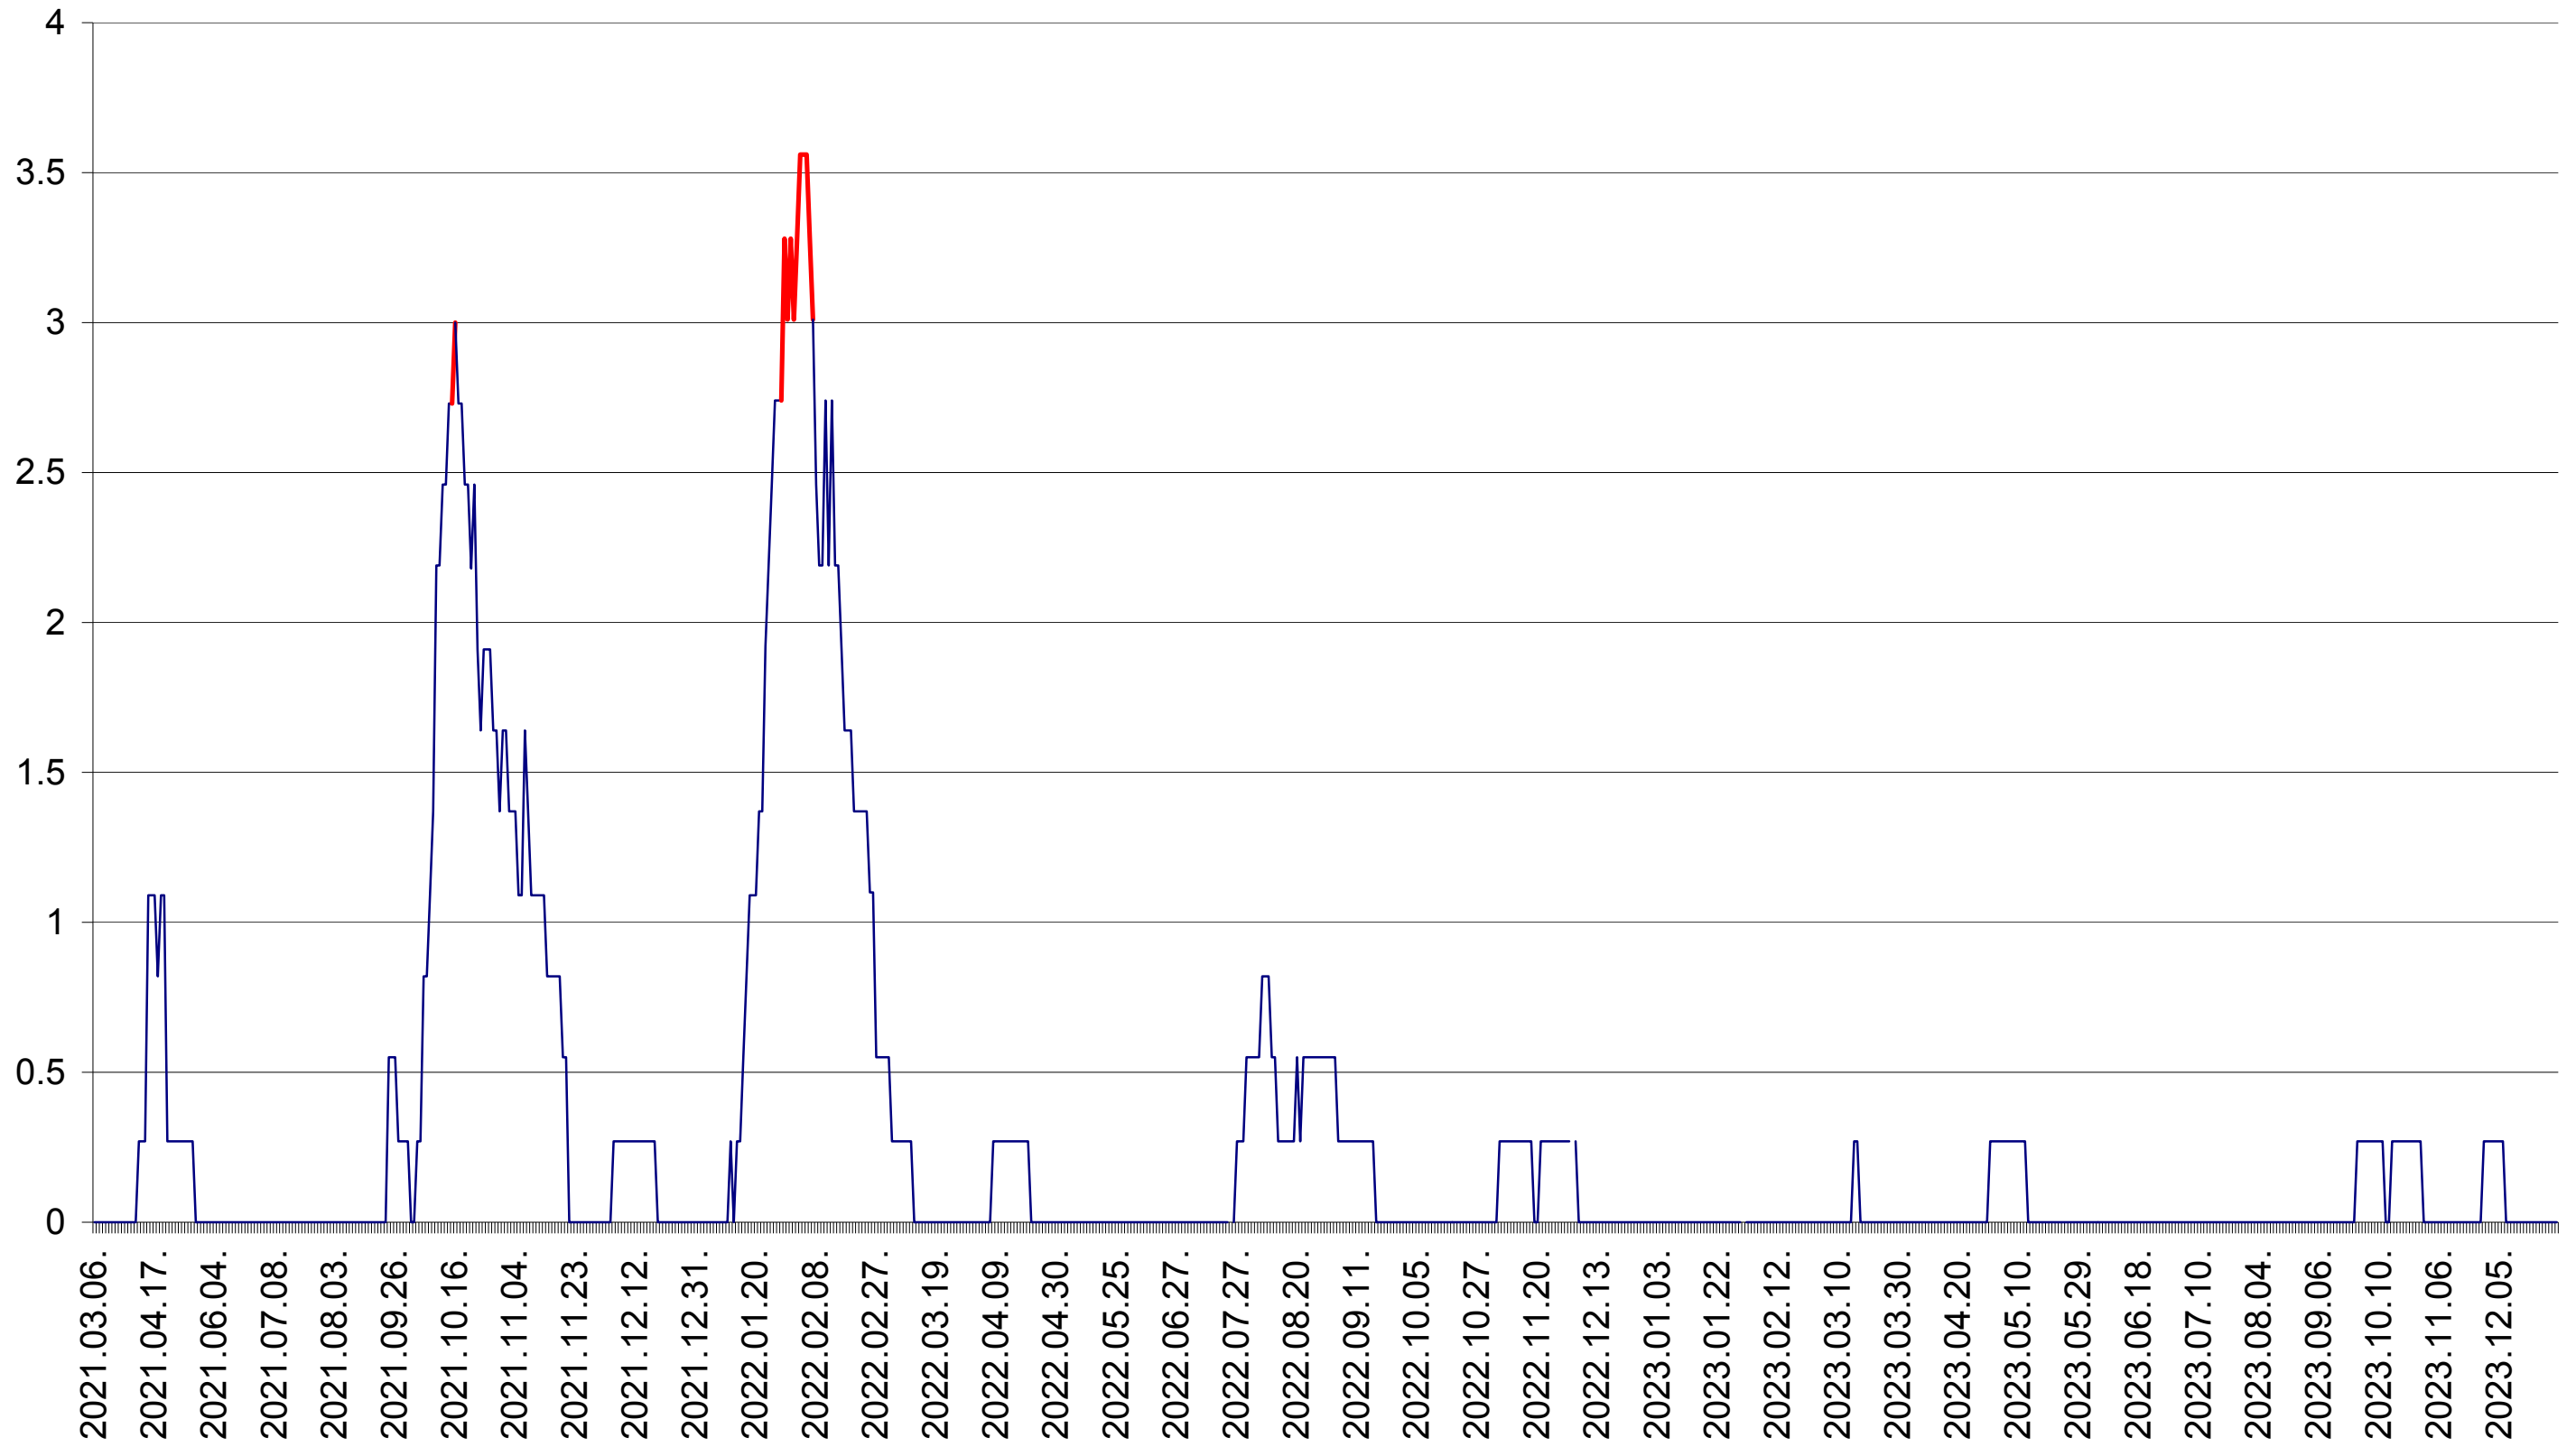

FELICENI - Evolutia incidentei cumulate pe 14 zile la ‰ de locuitori  
2021.03.07. - 2024.01.08.

FRUMOASA - Evolutia incidentei cumulate pe 14 zile la ‰ de locuitori  
2021.03.07. - 2024.01.08.

GĂLĂUȚAȘ - Evolutia incidentei cumulate pe 14 zile la ‰ de locuitori  
2021.03.07. - 2024.01.08.

MUNICIPIUL GHEORGHENI - Evolutia incidentei cumulate pe 14 zile la ‰ de locuitori  
2021.03.07. - 2024.01.08.

JOSENI - Evolutia incidentei cumulate pe 14 zile la ‰ de locuitori  
2021.03.07. - 2024.01.08.

LĂZAREA - Evolutia incidentei cumulate pe 14 zile la ‰ de locuitori  
2021.03.07. - 2024.01.08.

LELICENI - Evolutia incidentei cumulate pe 14 zile la ‰ de locuitori  
2021.03.07. - 2024.01.08.

LUETA - Evolutia incidentei cumulate pe 14 zile la ‰ de locuitori  
2021.03.07. - 2024.01.08.

LUNCA DE JOS - Evolutia incidentei cumulate pe 14 zile la ‰ de locuitori  
2021.03.07. - 2024.01.08.

LUNCA DE SUS - Evolutia incidentei cumulate pe 14 zile la ‰ de locuitori  
2021.03.07. - 2024.01.08.