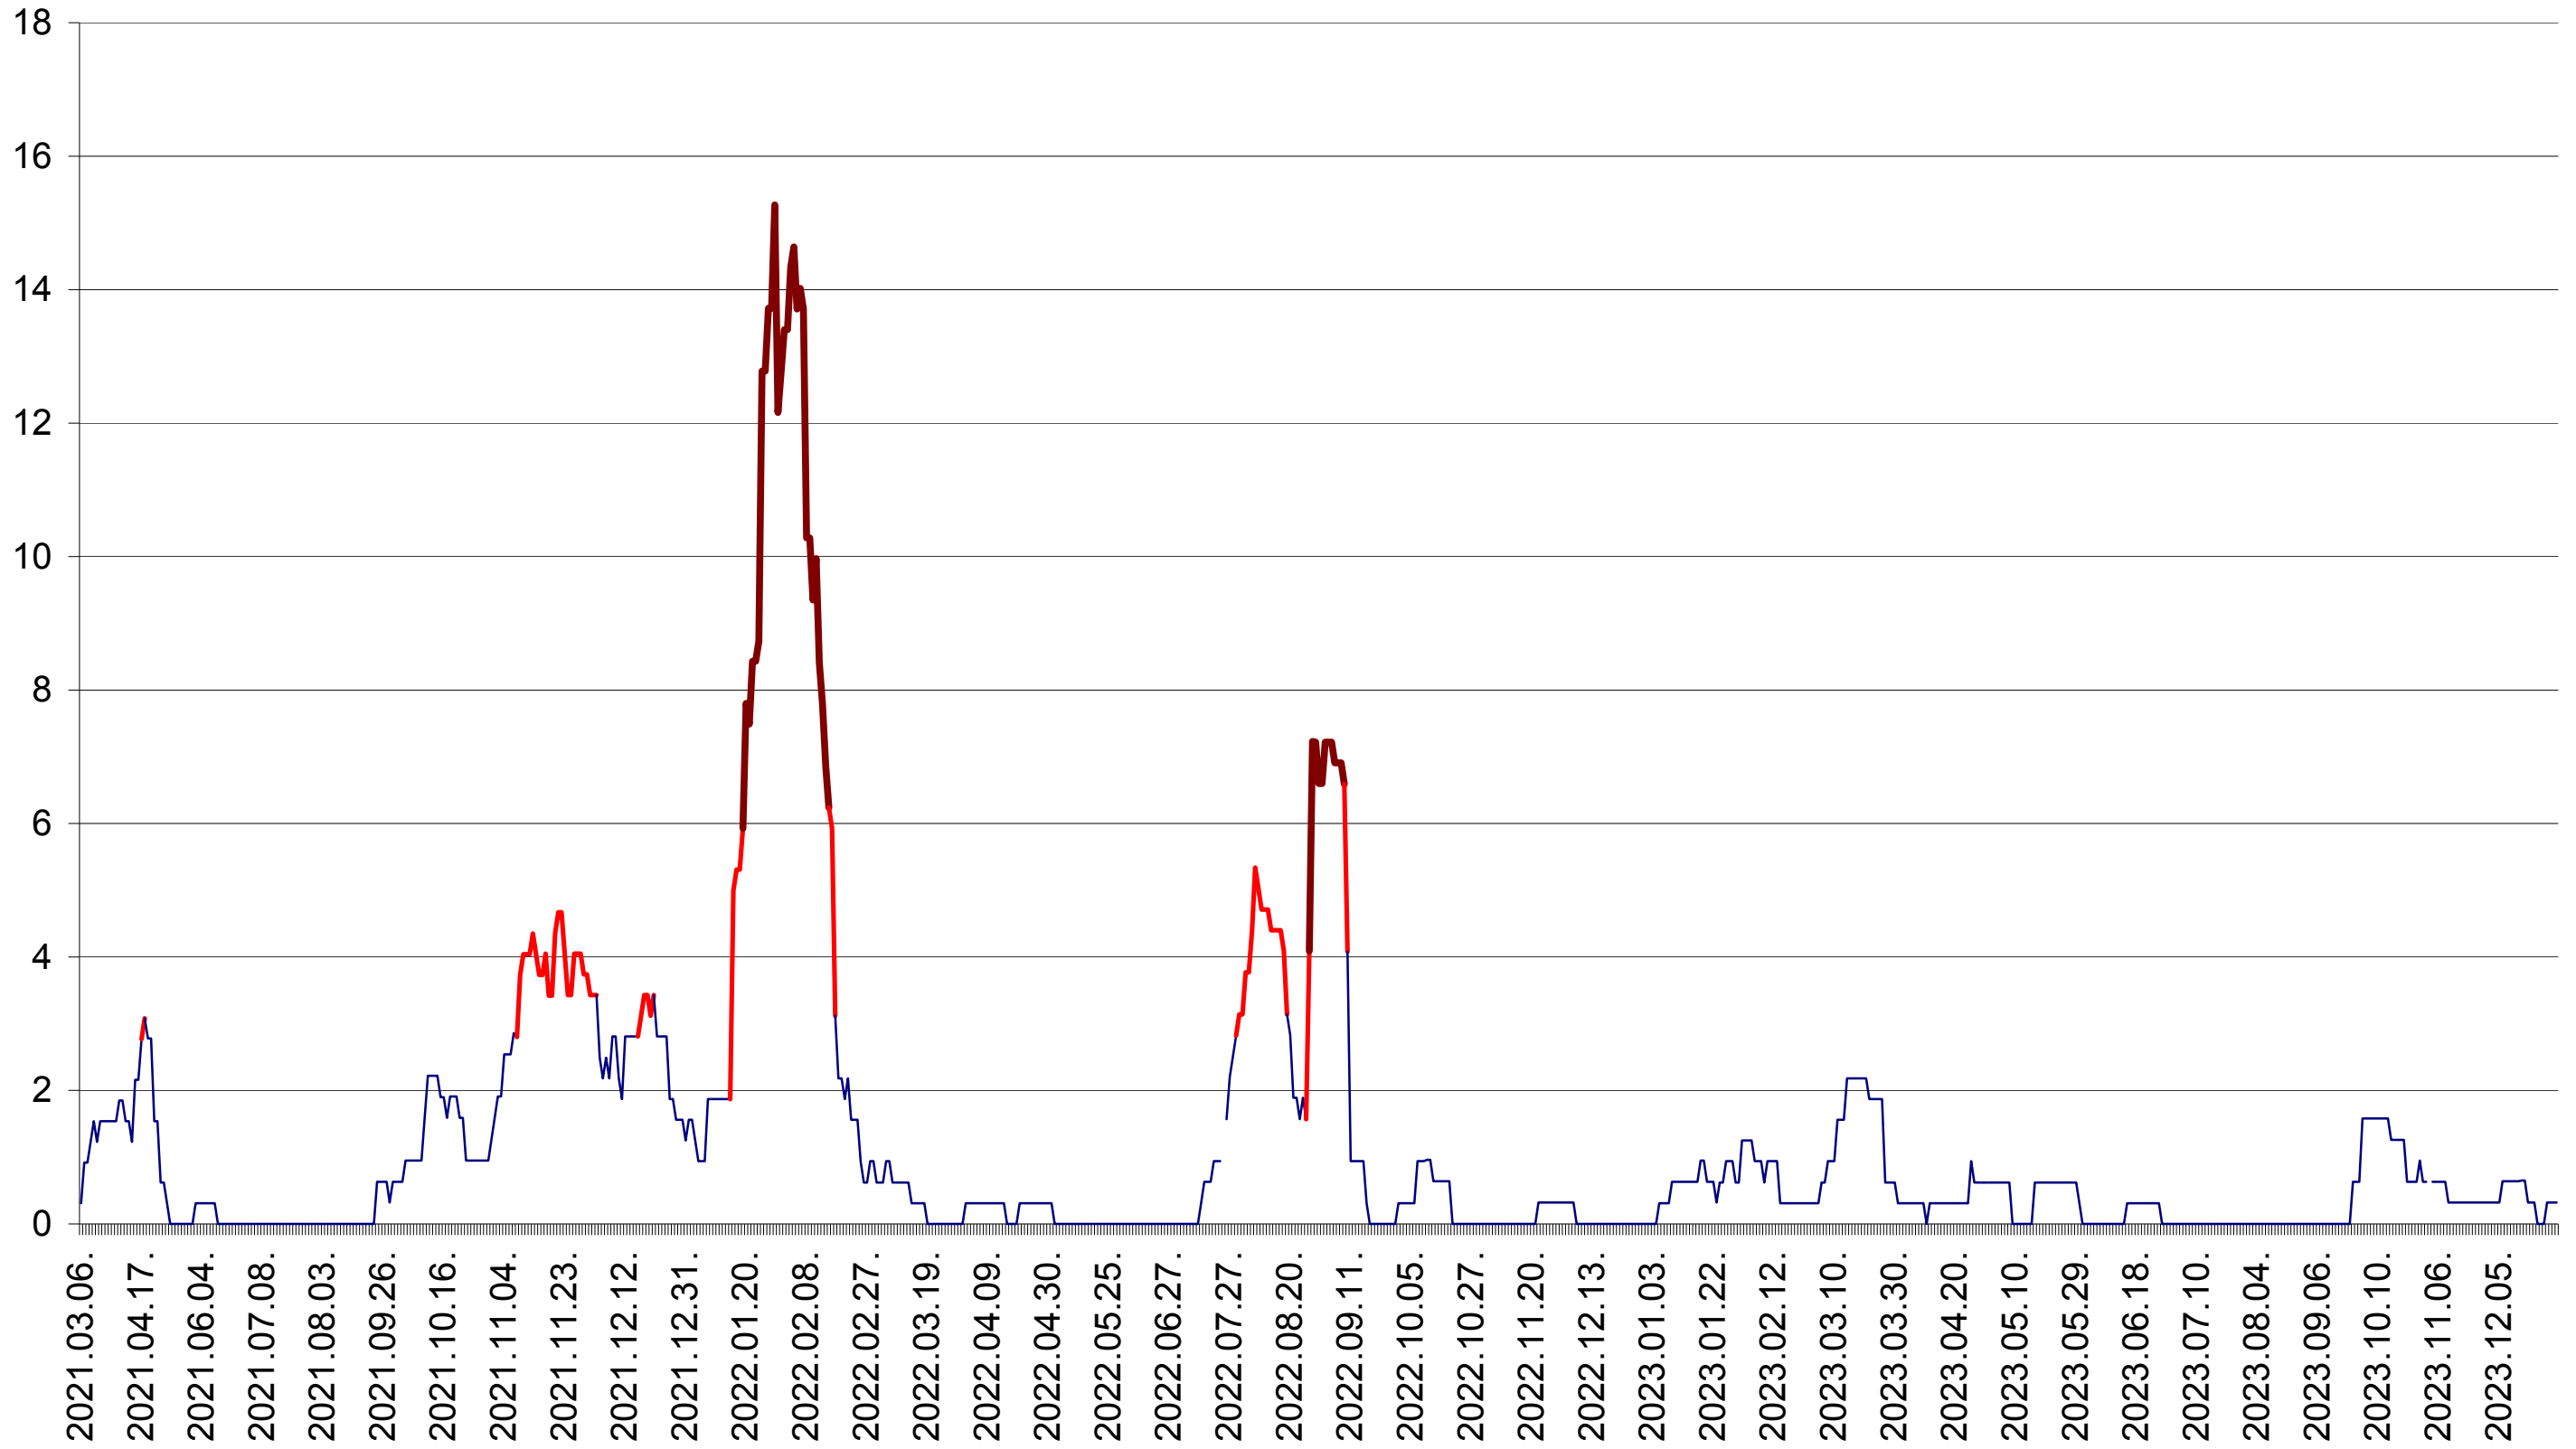

TUȘNAD - Evolutia incidentei cumulate pe 14 zile la ‰ de locuitori
2021.03.07. - 2024.01.08.

TULGHEȘ - Evolutia incidentei cumulate pe 14 zile la ‰ de locuitori
2021.03.07. - 2024.01.08.