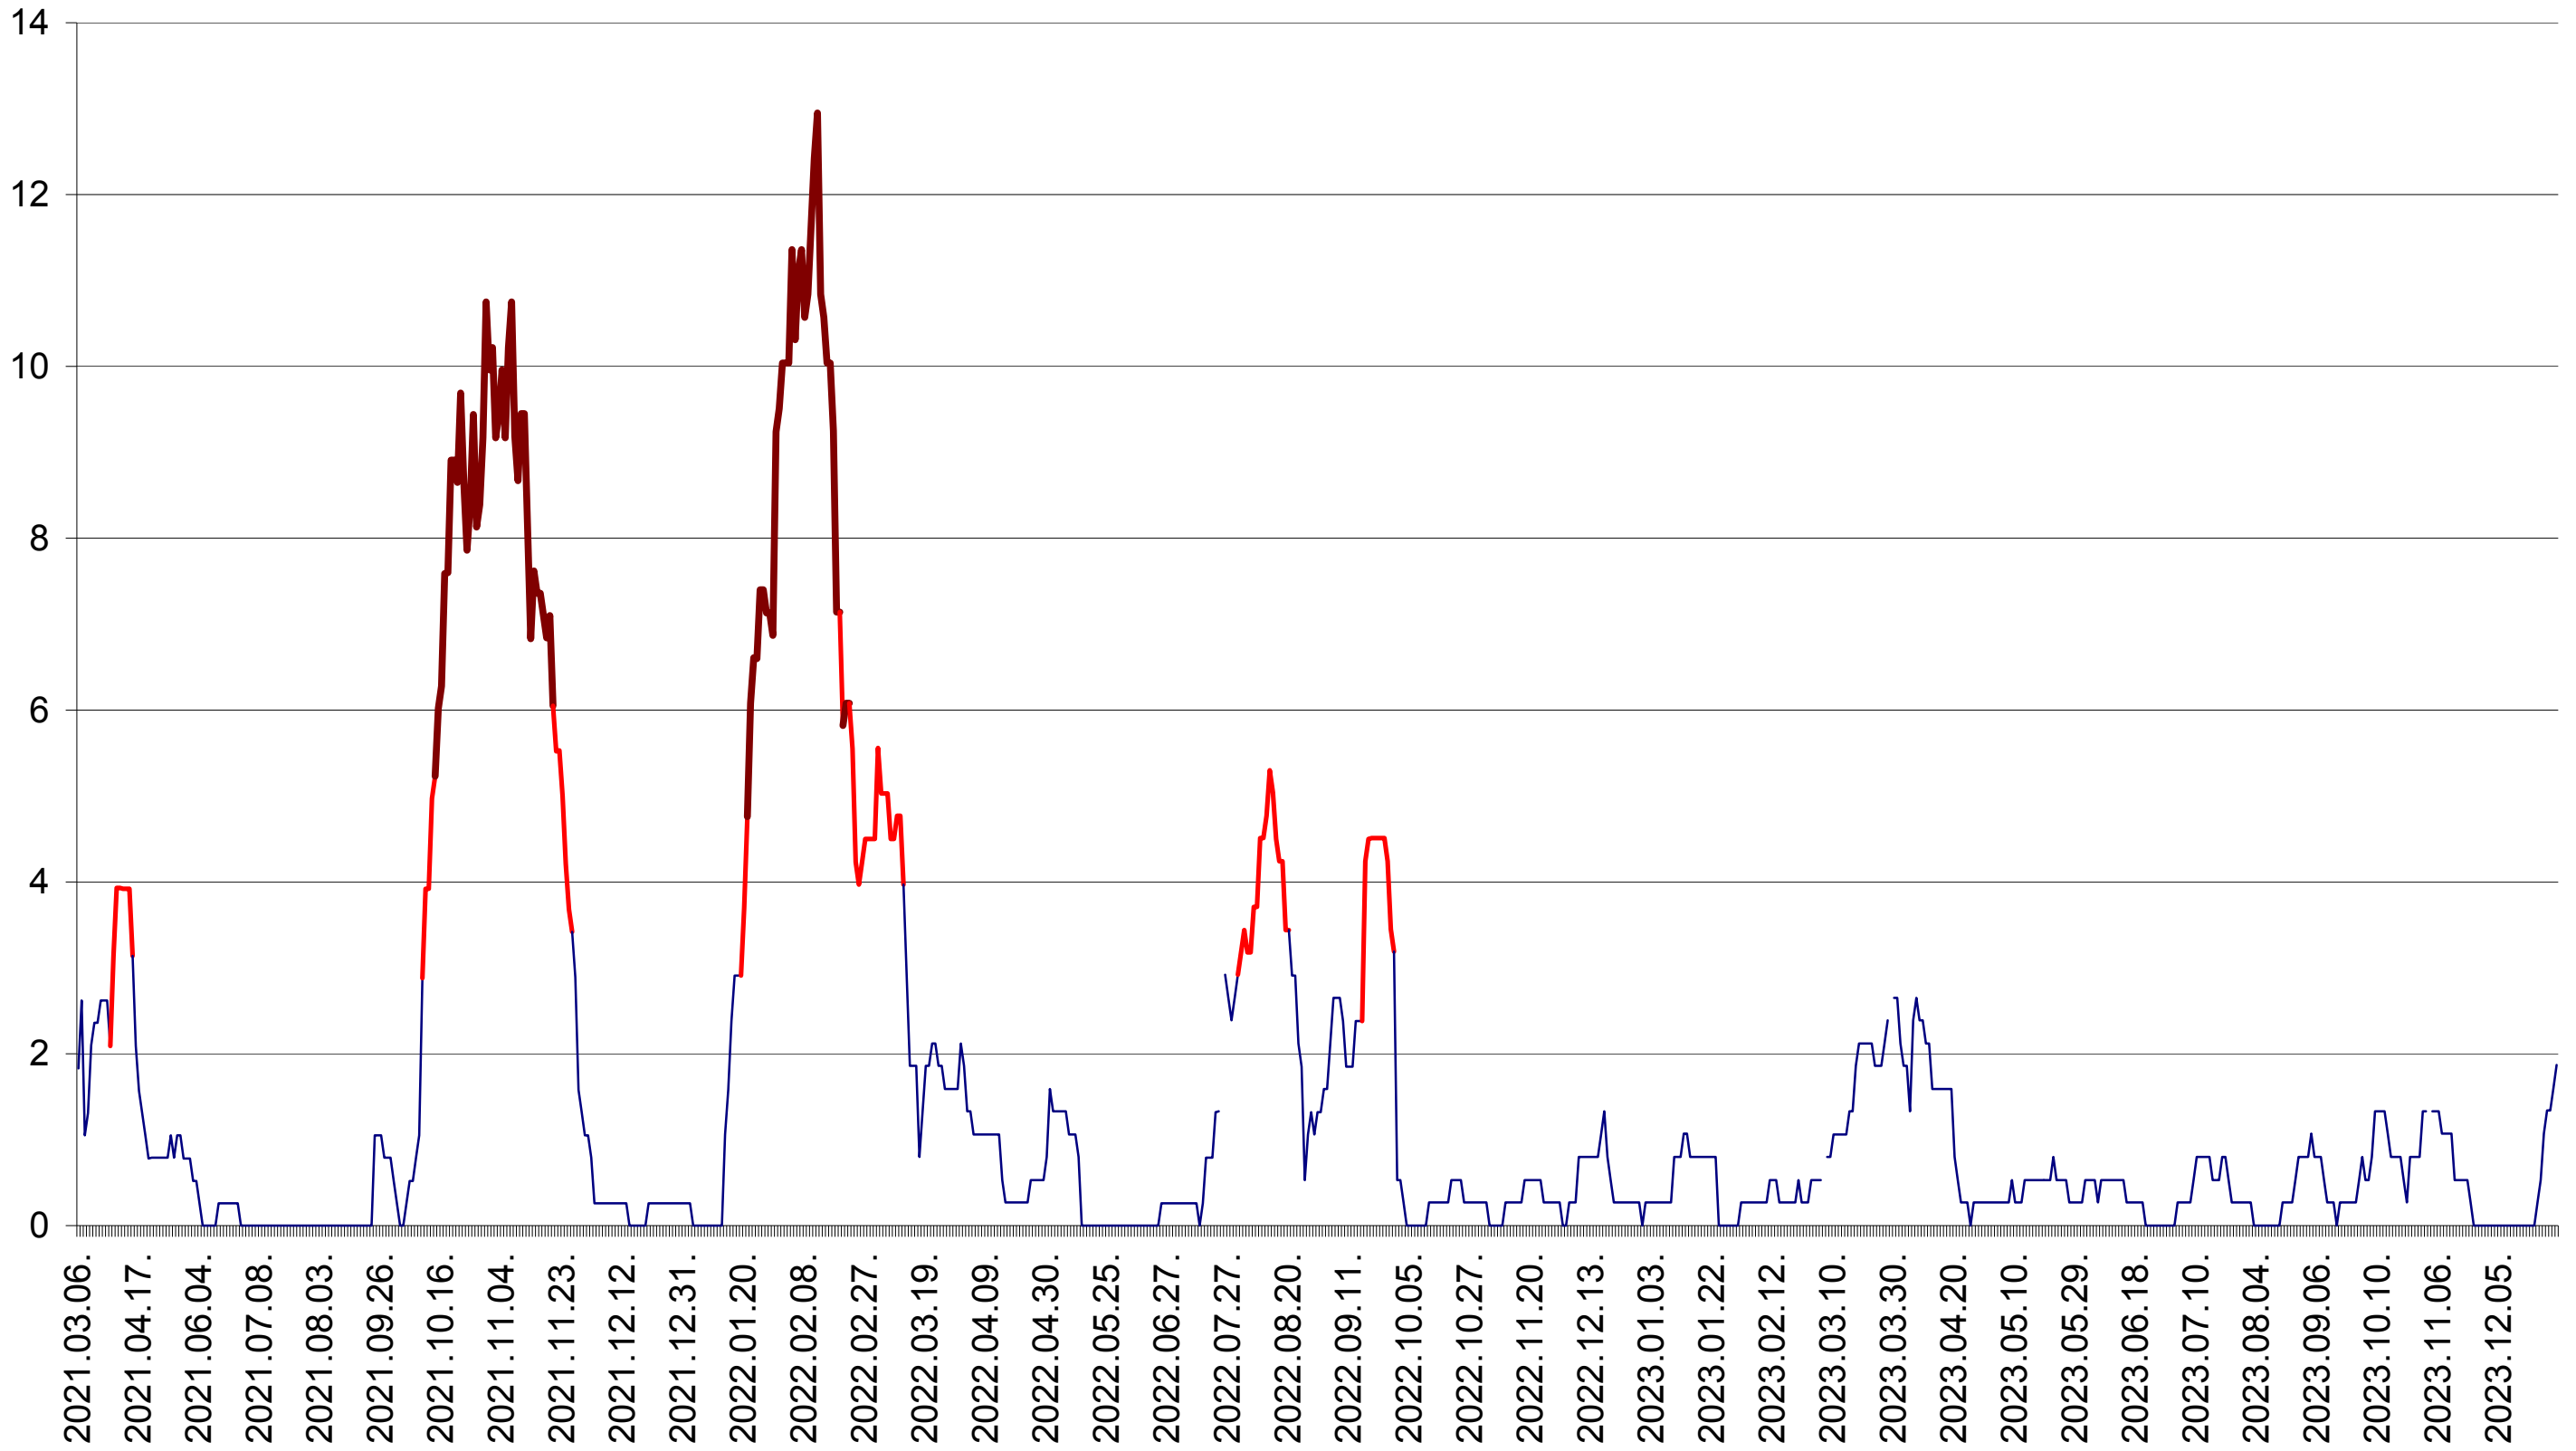

SATU MARE - Evolutia incidentei cumulate pe 14 zile la ‰ de locuitori
2021.03.07. - 2024.01.08.

SĂRMAȘ - Evolutia incidentei cumulate pe 14 zile la ‰ de locuitori
2021.03.07. - 2024.01.08.