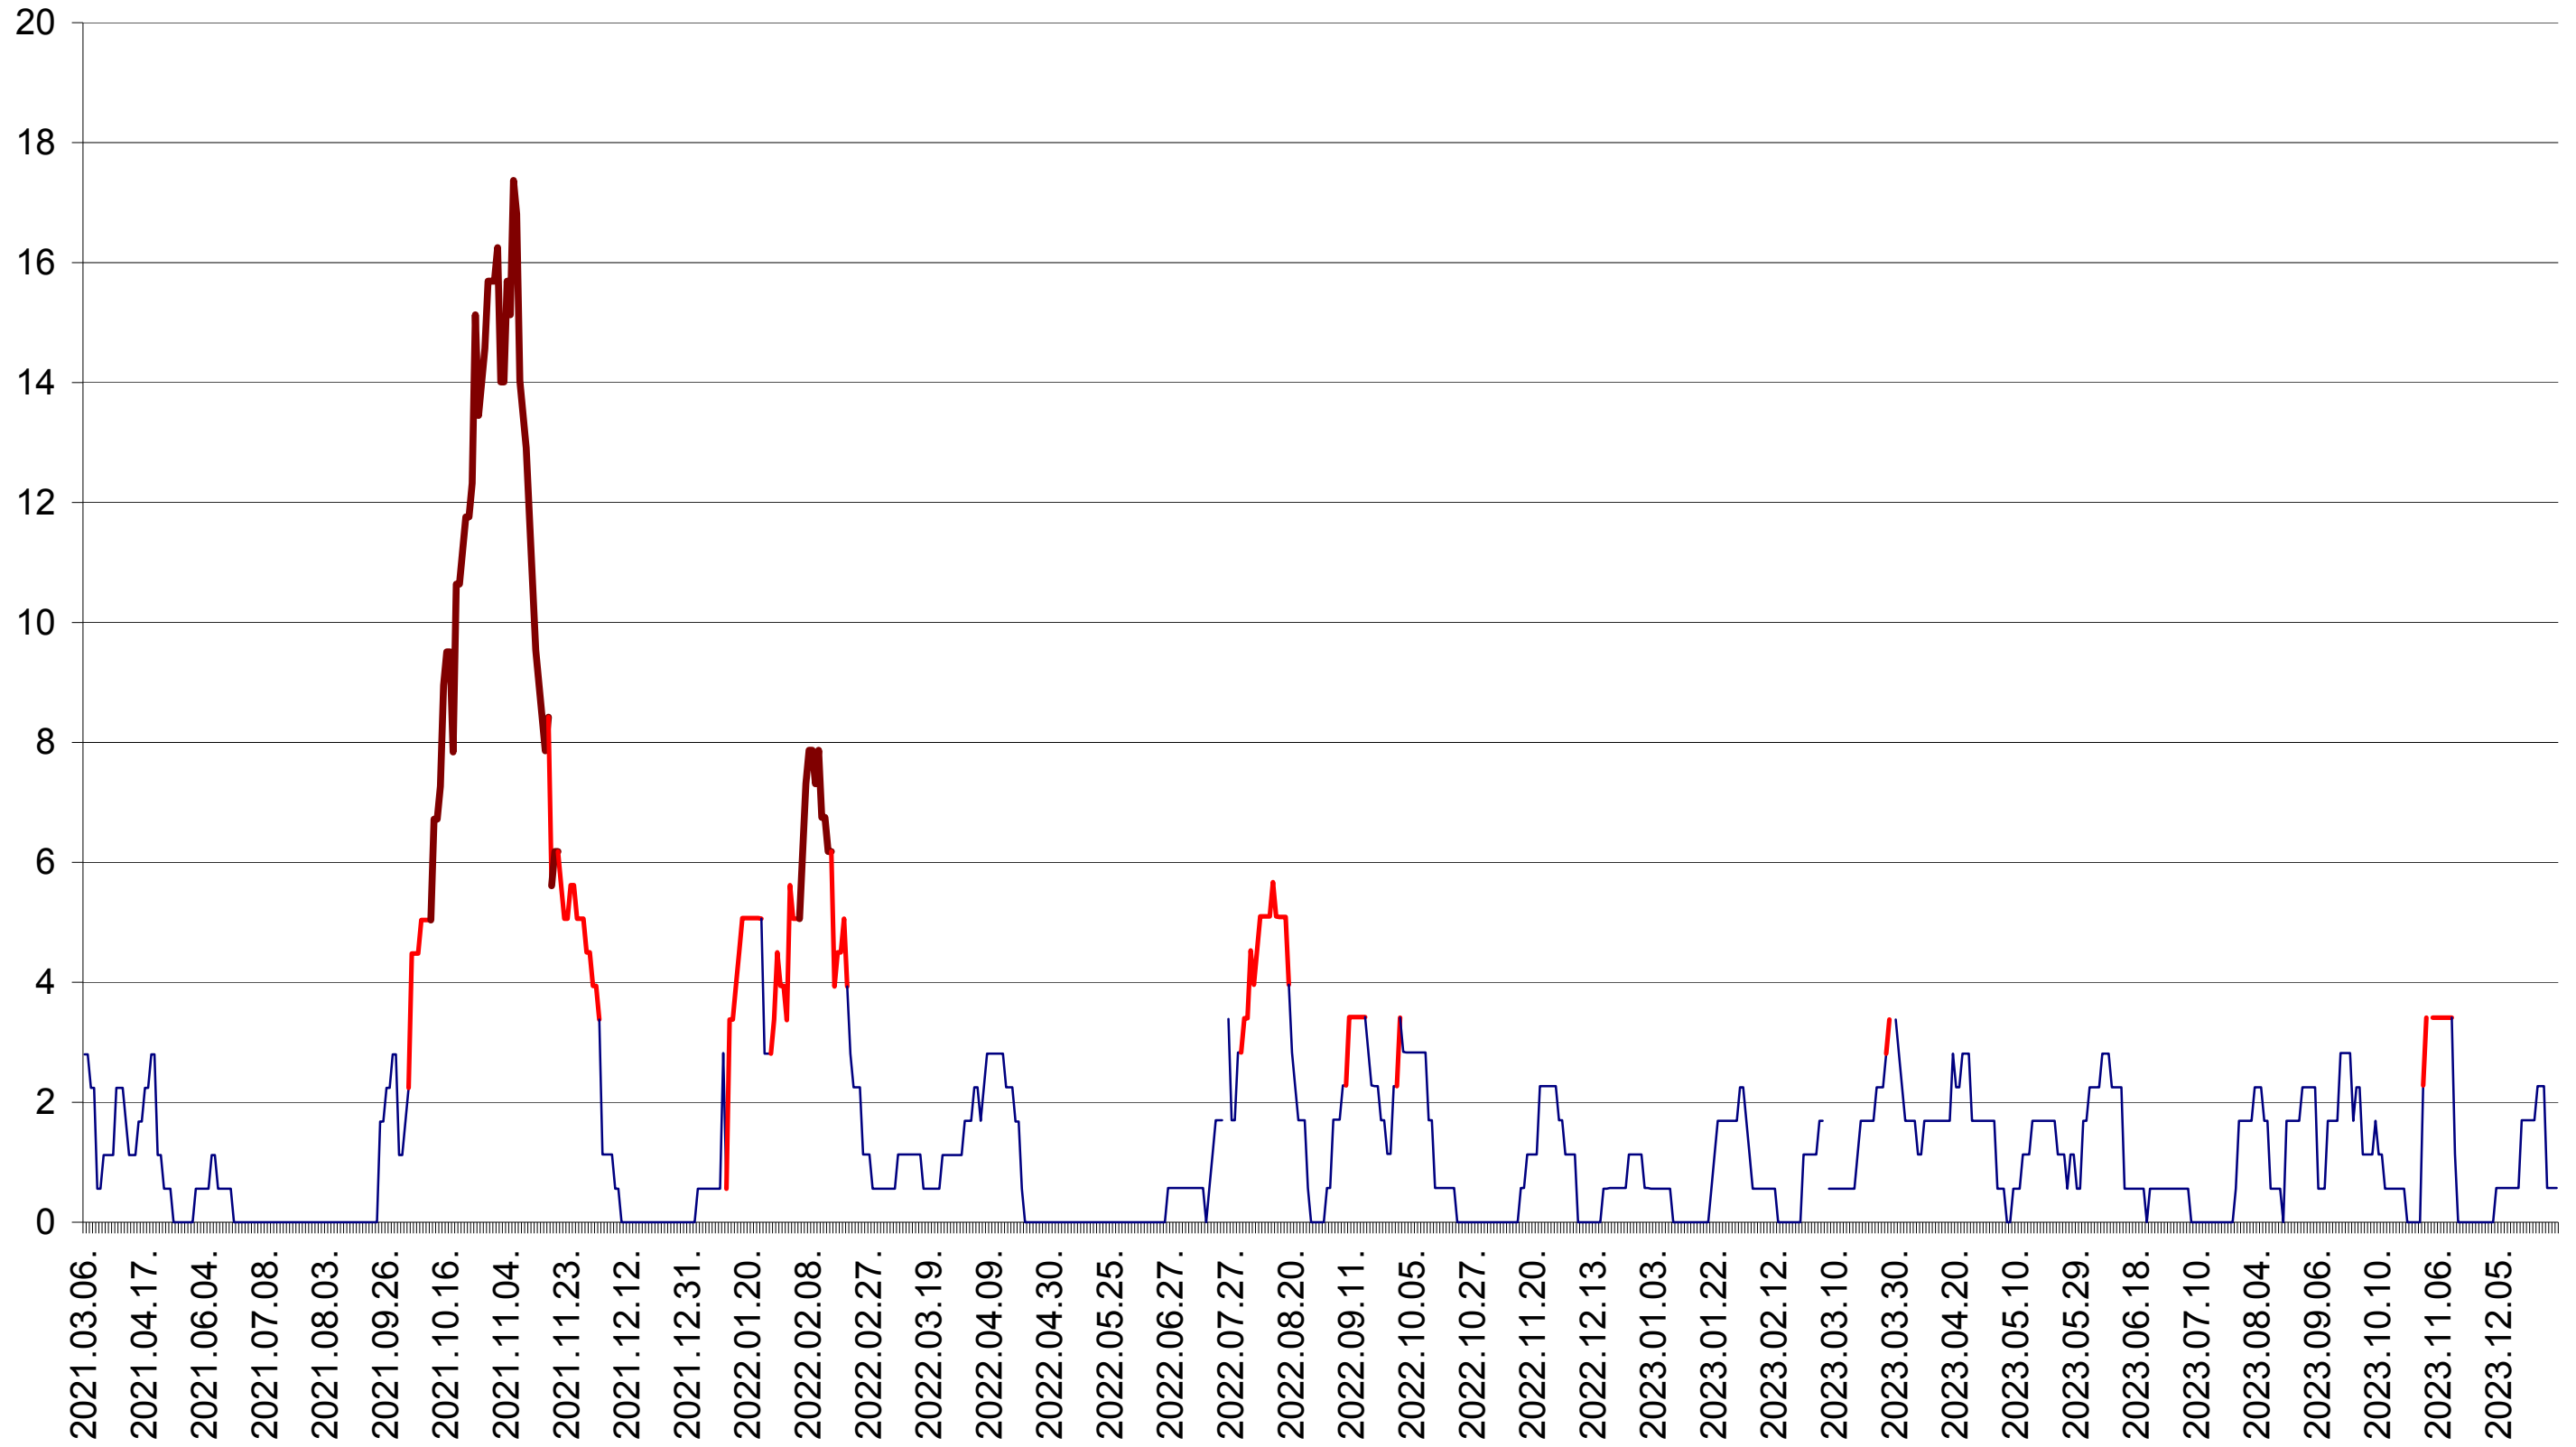

SICULENI - Evolutia incidentei cumulate pe 14 zile la ‰ de locuitori  
2021.03.07. - 2024.01.08.

ȘIMONEȘTI - Evolutia incidentei cumulate pe 14 zile la ‰ de locuitori  
2021.03.07. - 2024.01.08.

SUBCETATE - Evolutia incidentei cumulate pe 14 zile la ‰ de locuitori  
2021.03.07. - 2024.01.08.