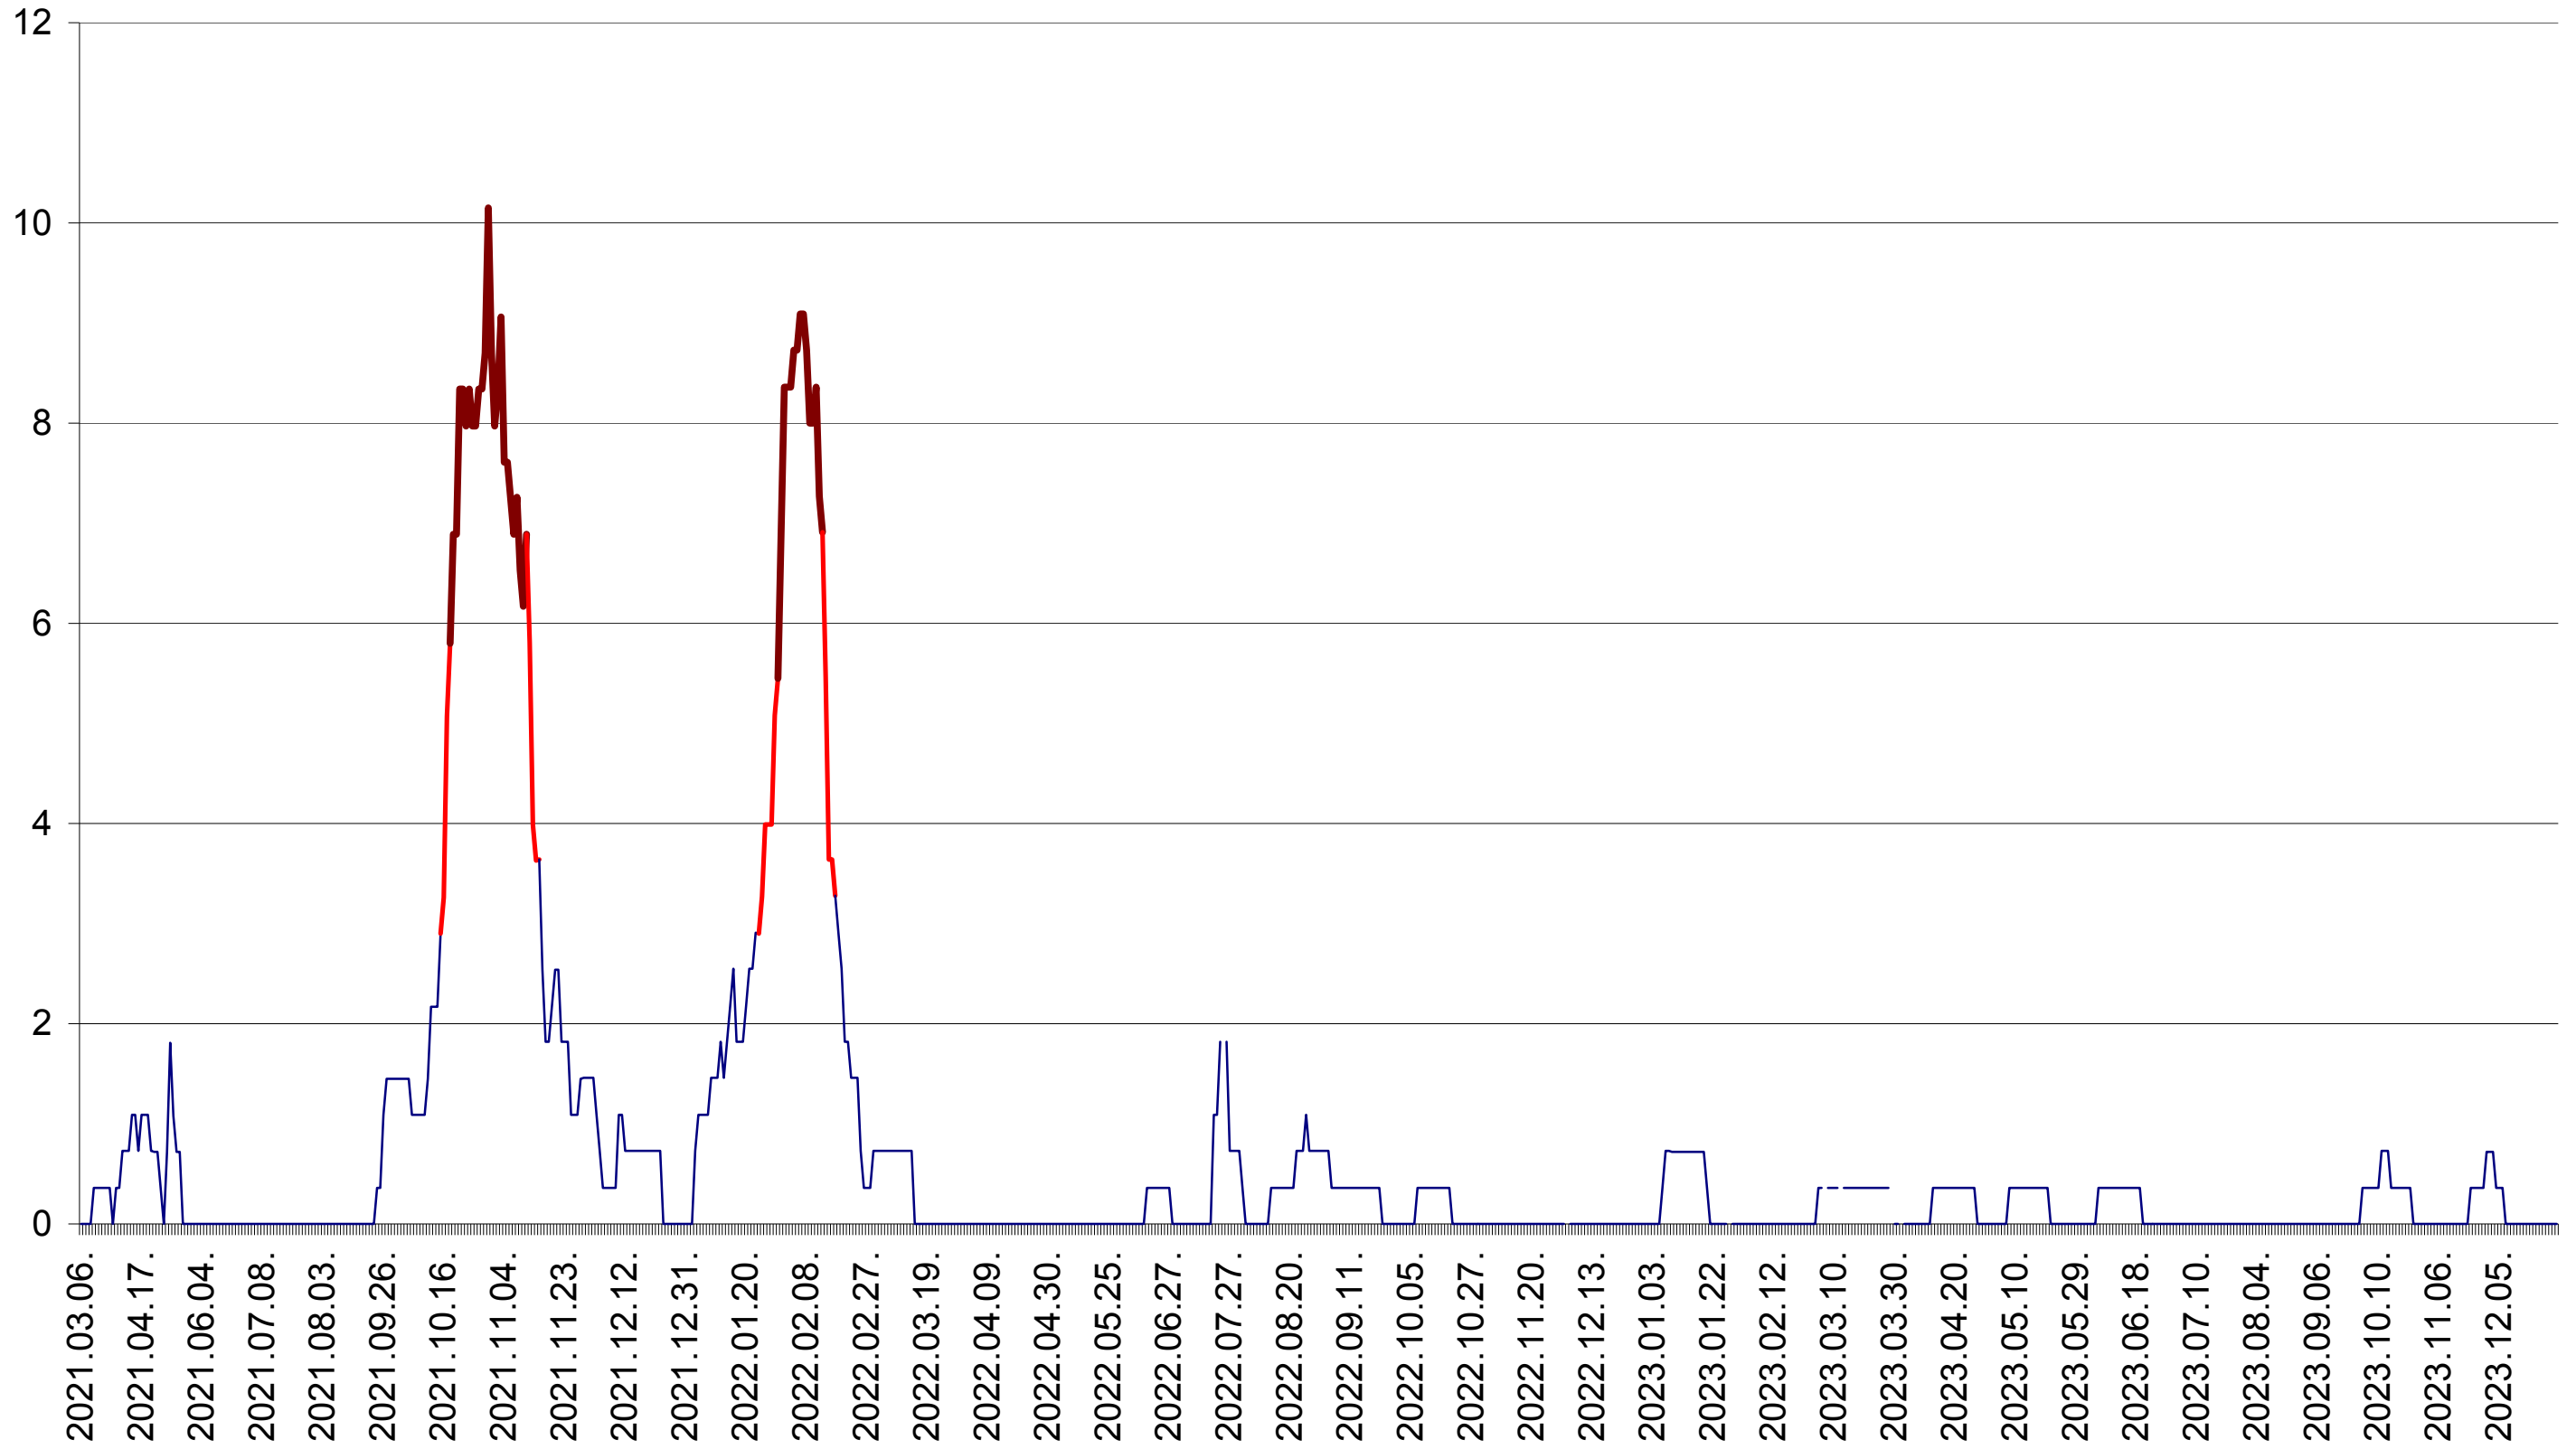

MUGENI - Evolutia incidentei cumulate pe 14 zile la ‰ de locuitori
2021.03.07. - 2024.01.08.

MIHĂILENI - Evolutia incidentei cumulate pe 14 zile la ‰ de locuitori
2021.03.07. - 2024.01.08.