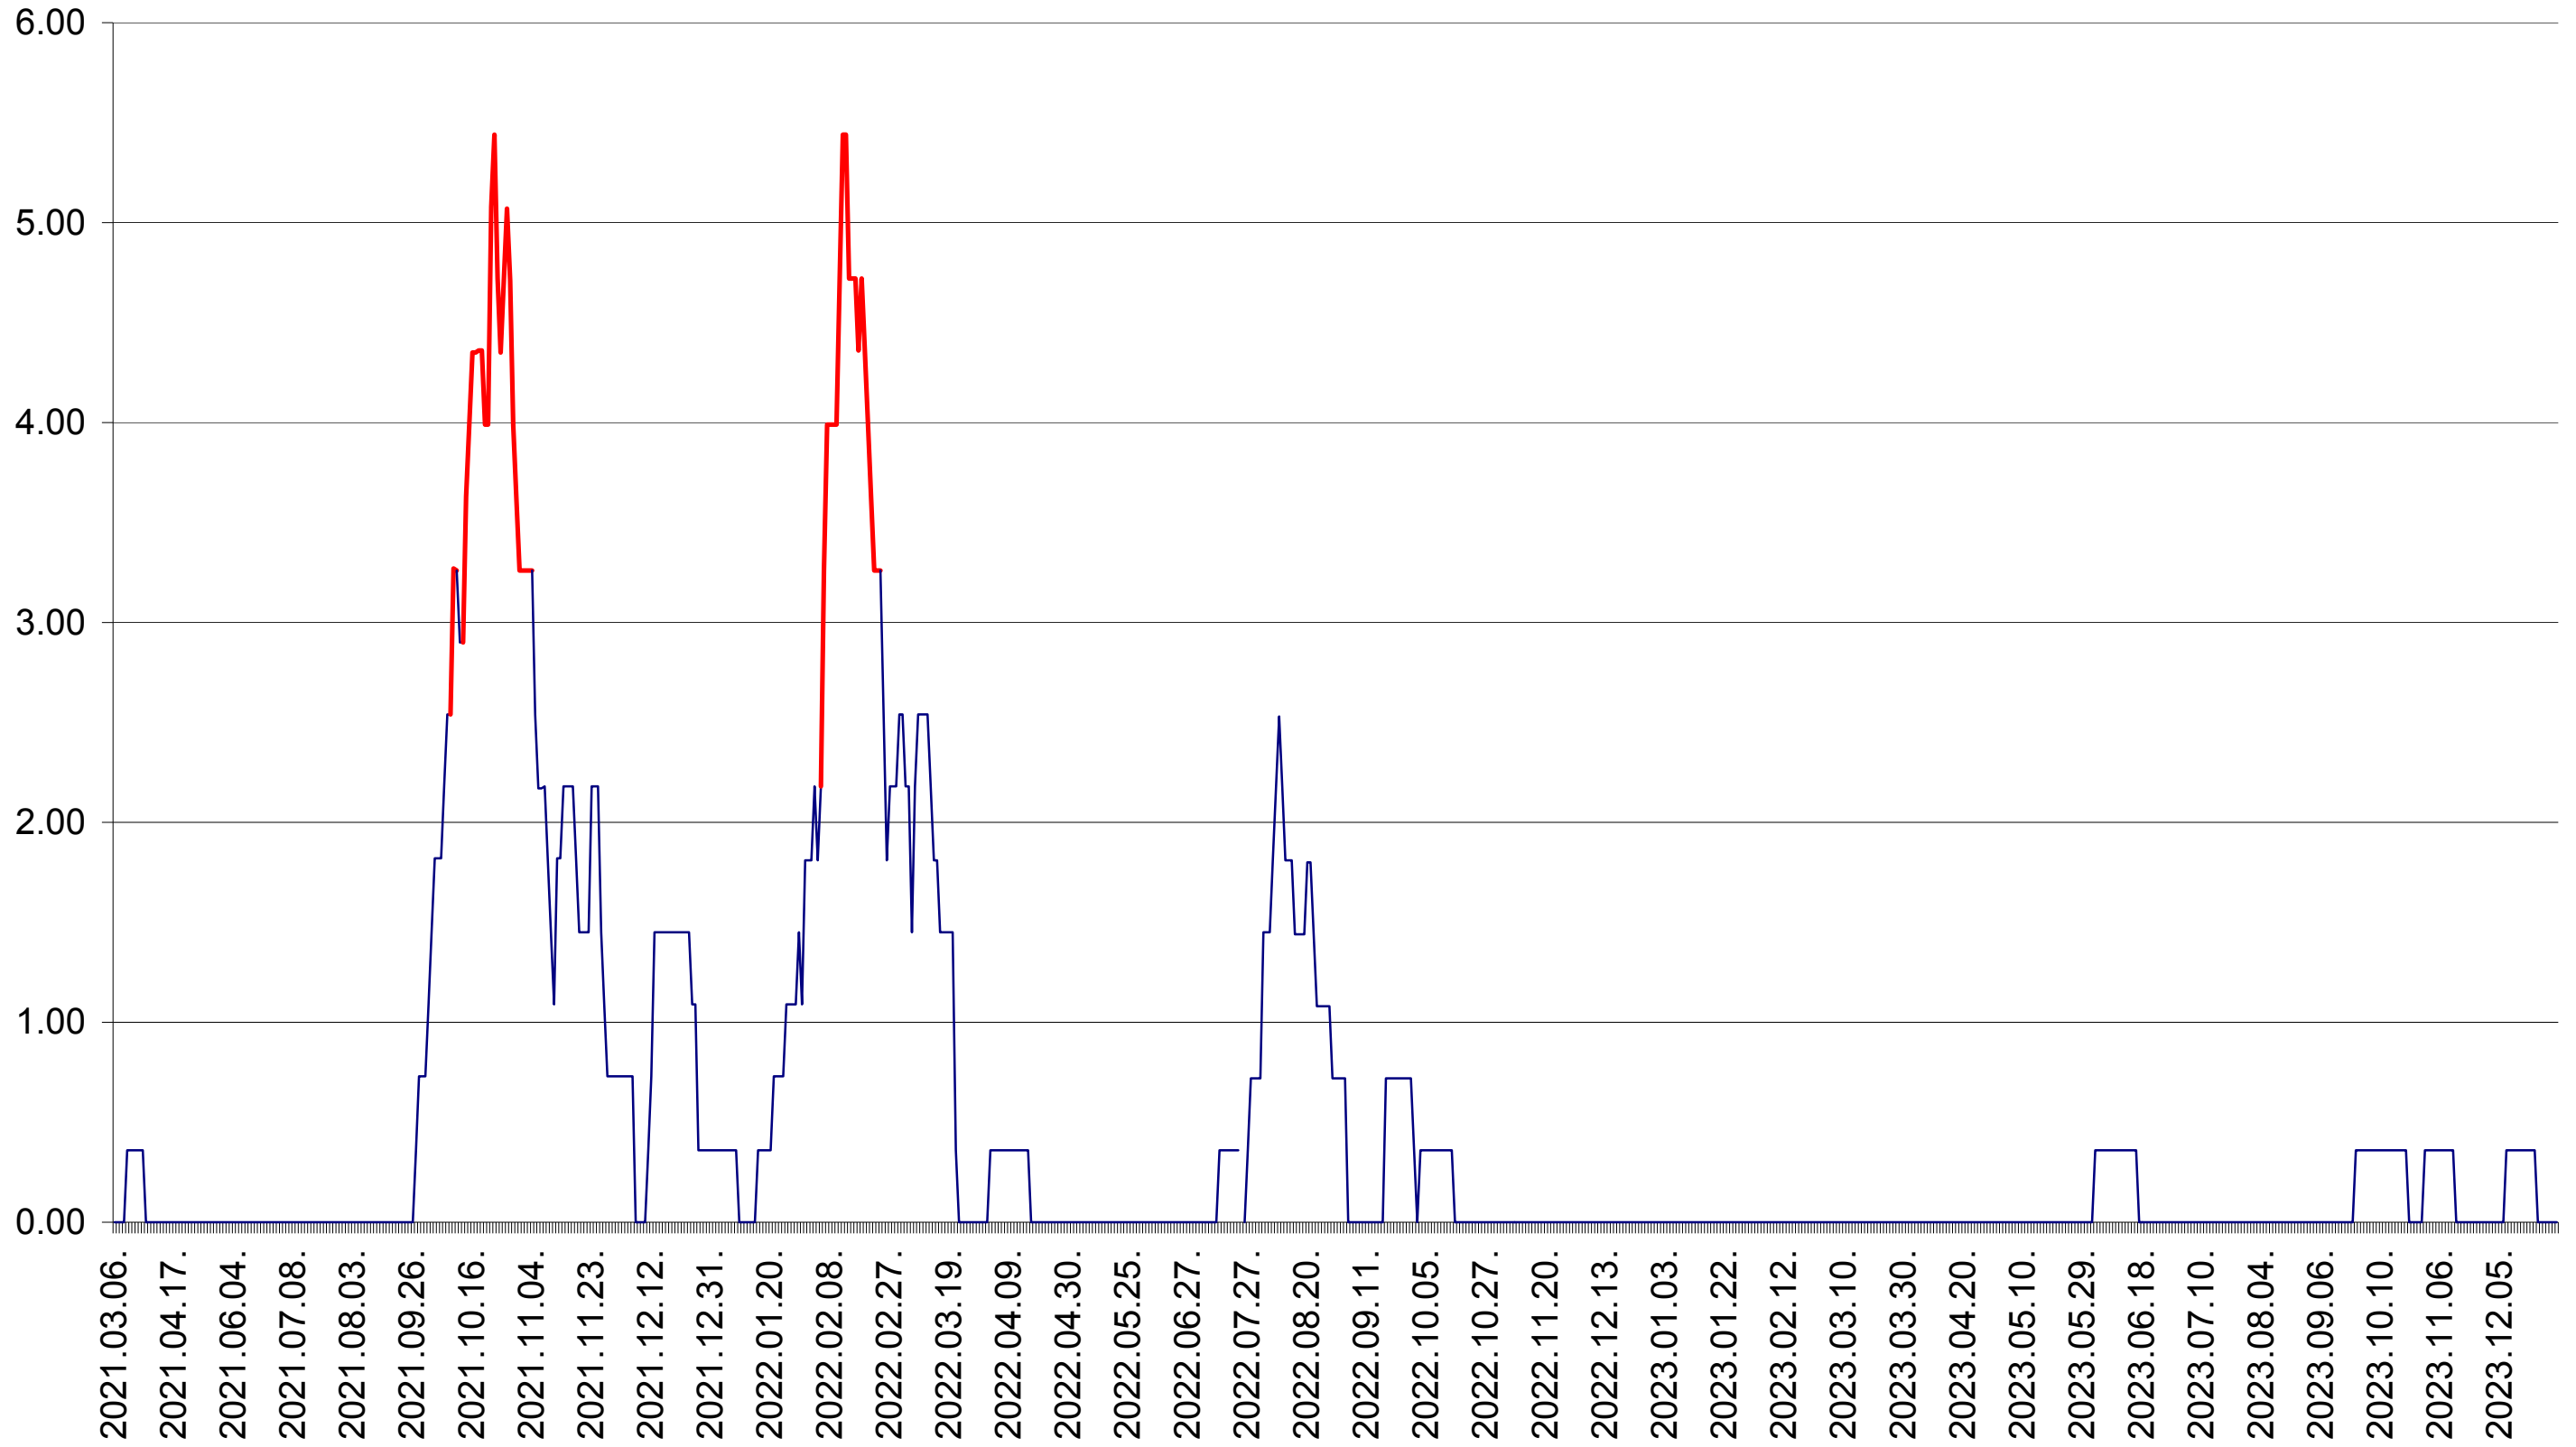

ATID - Evolutia incidentei cumulate pe 14 zile la ‰ de locuitori  
2021.03.07. - 2024.01.08.

AVRĂMEȘTI - Evolutia incidentei cumulate pe 14 zile la ‰ de locuitori  
2021.03.07. - 2024.01.08.

ORAȘ BĂILE TUȘNAD - Evolutia incidentei cumulate pe 14 zile la ‰ de locuitori  
2021.03.07. - 2024.01.08.

ORAȘ BĂLAN - Evolutia incidentei cumulate pe 14 zile la ‰ de locuitori  
2021.03.07. - 2024.01.08.

BILBOR - Evolutia incidentei cumulate pe 14 zile la ‰ de locuitori  
2021.03.07. - 2024.01.08.

ORAȘ BORSEC - Evolutia incidentei cumulate pe 14 zile la ‰ de locuitori  
2021.03.07. - 2024.01.08.

BRĂDEȘTI - Evolutia incidentei cumulate pe 14 zile la ‰ de locuitori  
2021.03.07. - 2024.01.08.

CĂPÂLNIȚA - Evolutia incidentei cumulate pe 14 zile la ‰ de locuitori  
2021.03.07. - 2024.01.08.

CÂRȚA - Evolutia incidentei cumulate pe 14 zile la ‰ de locuitori  
2021.03.07. - 2024.01.08.