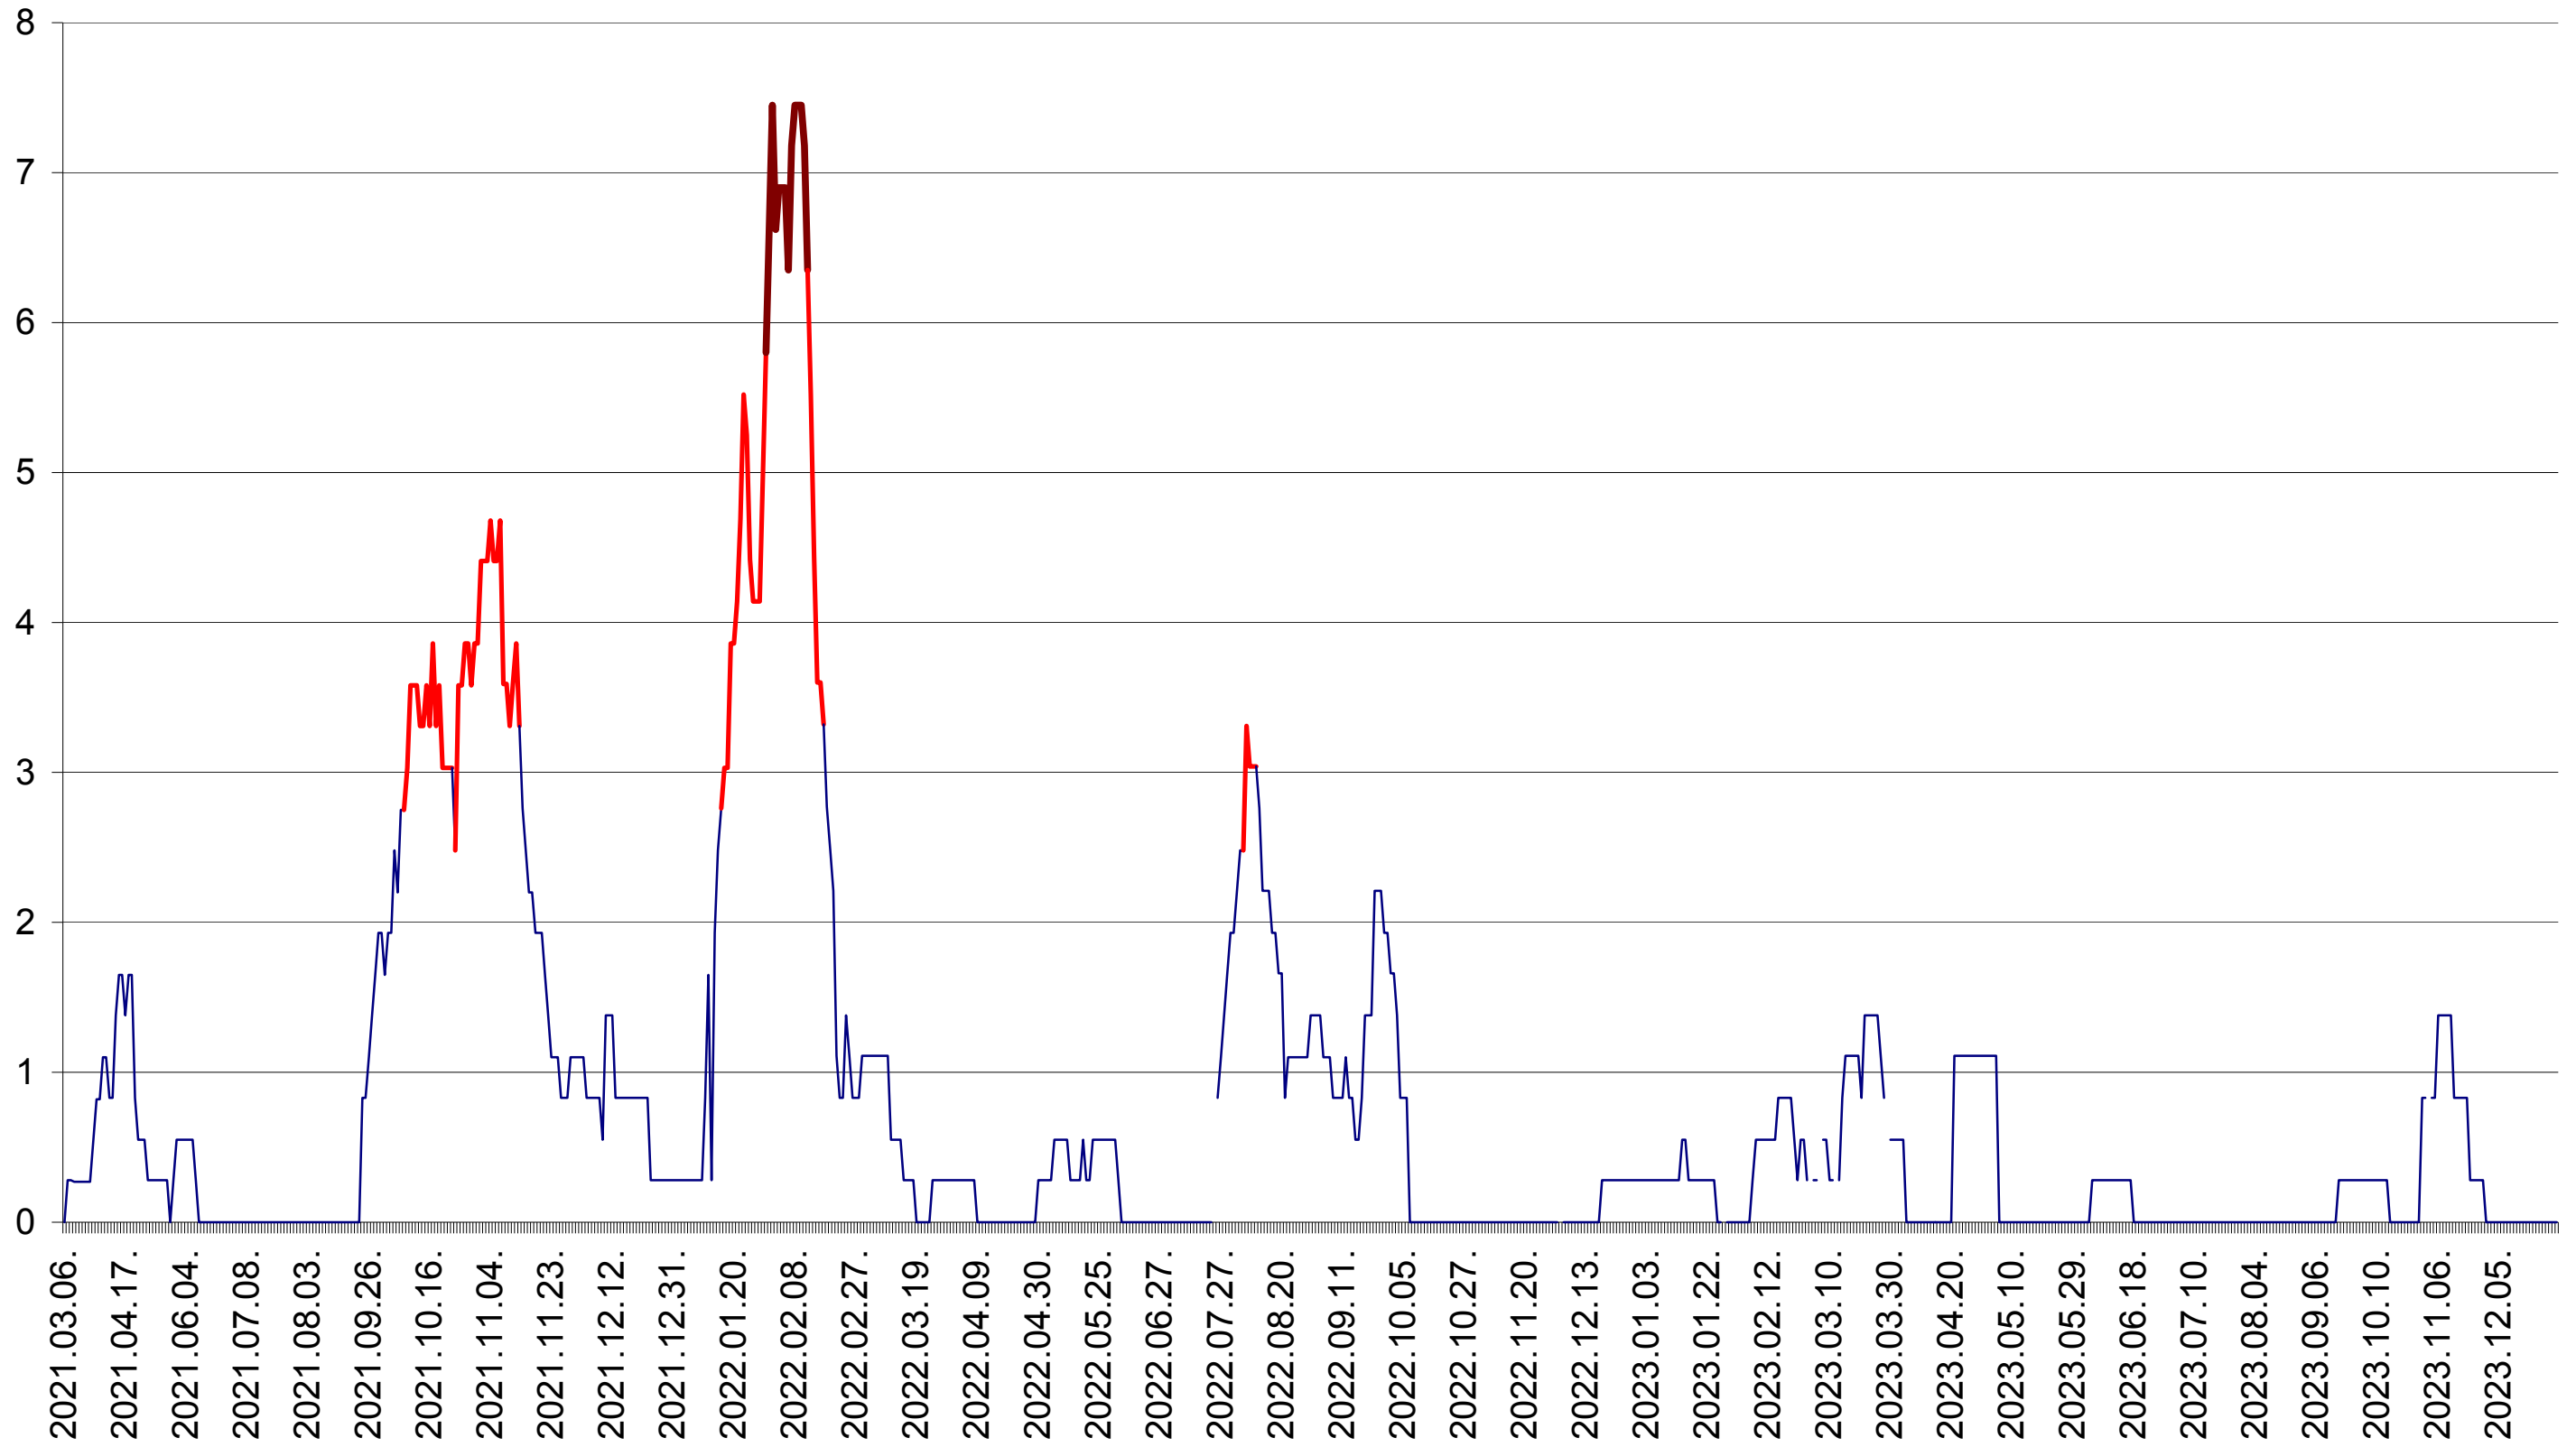

SÂNTIMBRU - Evolutia incidentei cumulate pe 14 zile la ‰ de locuitori
2021.03.07. - 2024.01.08.

SÂNSIMION - Evolutia incidentei cumulate pe 14 zile la ‰ de locuitori
2021.03.07. - 2024.01.08.