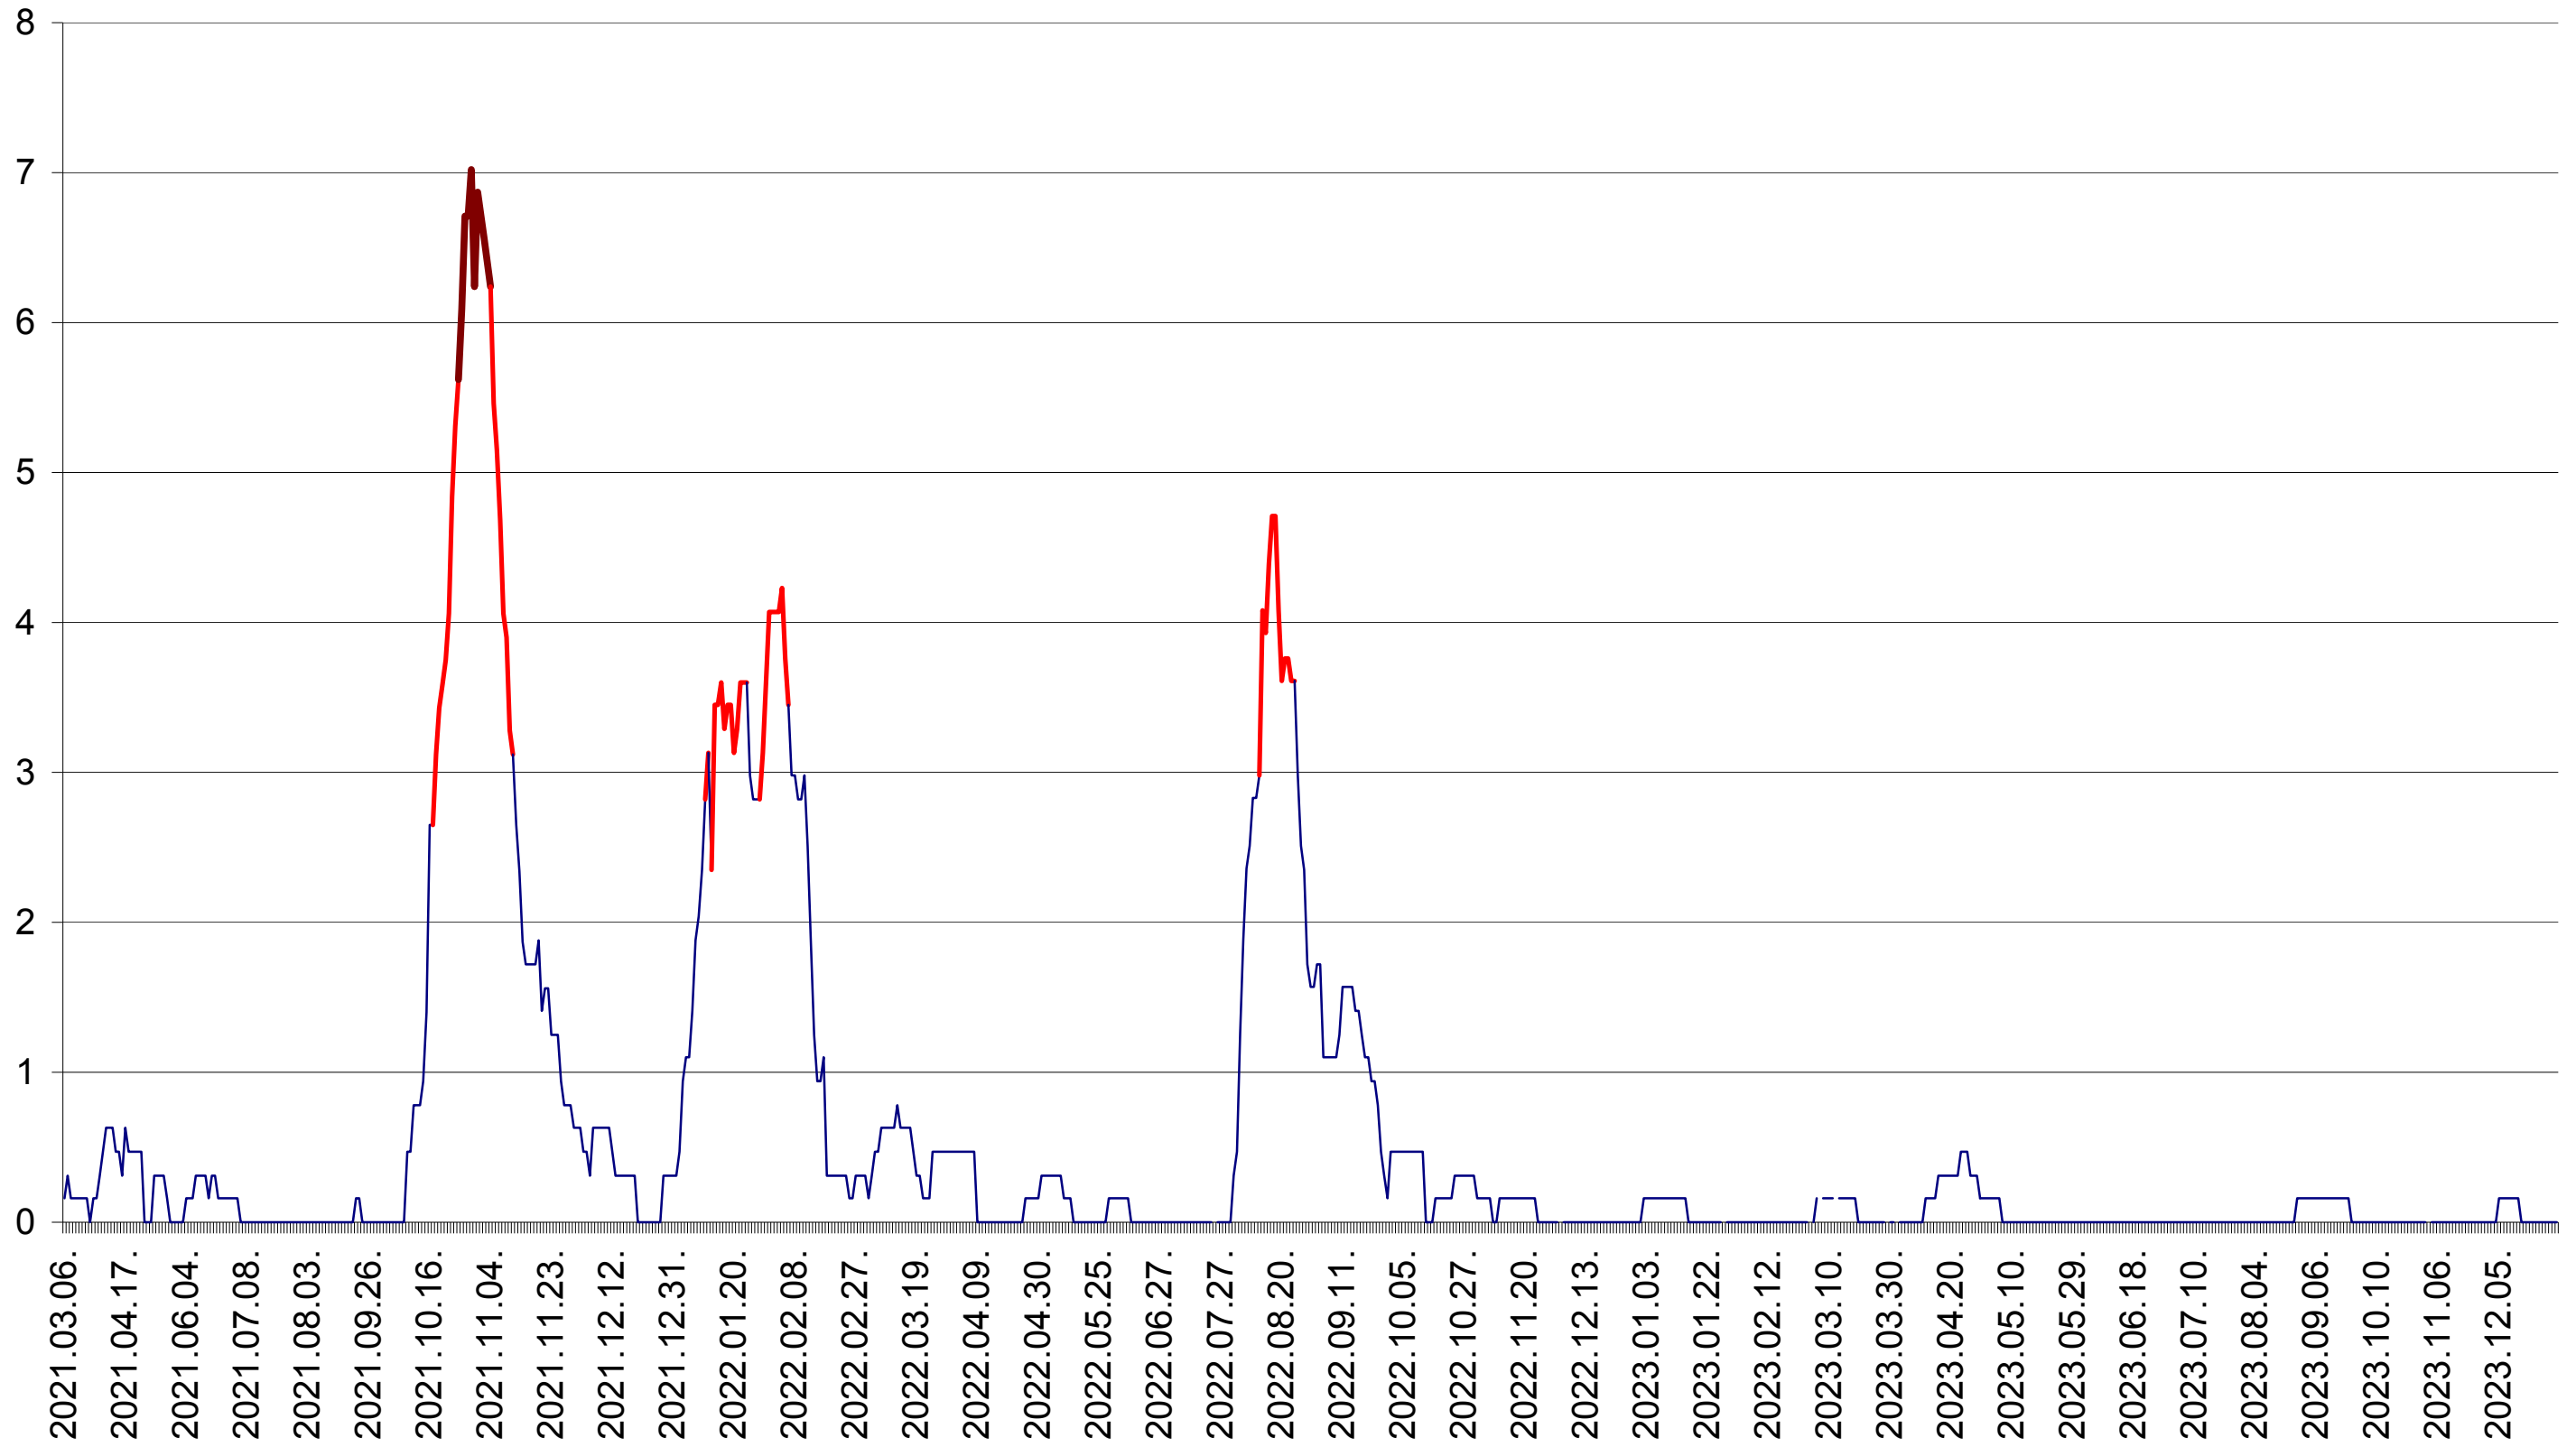

PLĂIEȘII DE JOS - Evolutia incidentei cumulate pe 14 zile la ‰ de locuitori  
2021.03.07. - 2024.01.08.

PORUMBENI - Evolutia incidentei cumulate pe 14 zile la ‰ de locuitori  
2021.03.07. - 2024.01.08.

PRAID - Evolutia incidentei cumulate pe 14 zile la ‰ de locuitori  
2021.03.07. - 2024.01.08.

RACU - Evolutia incidentei cumulate pe 14 zile la ‰ de locuitori  
2021.03.07. - 2024.01.08.

REMETEA - Evolutia incidentei cumulate pe 14 zile la ‰ de locuitori  
2021.03.07. - 2024.01.08.