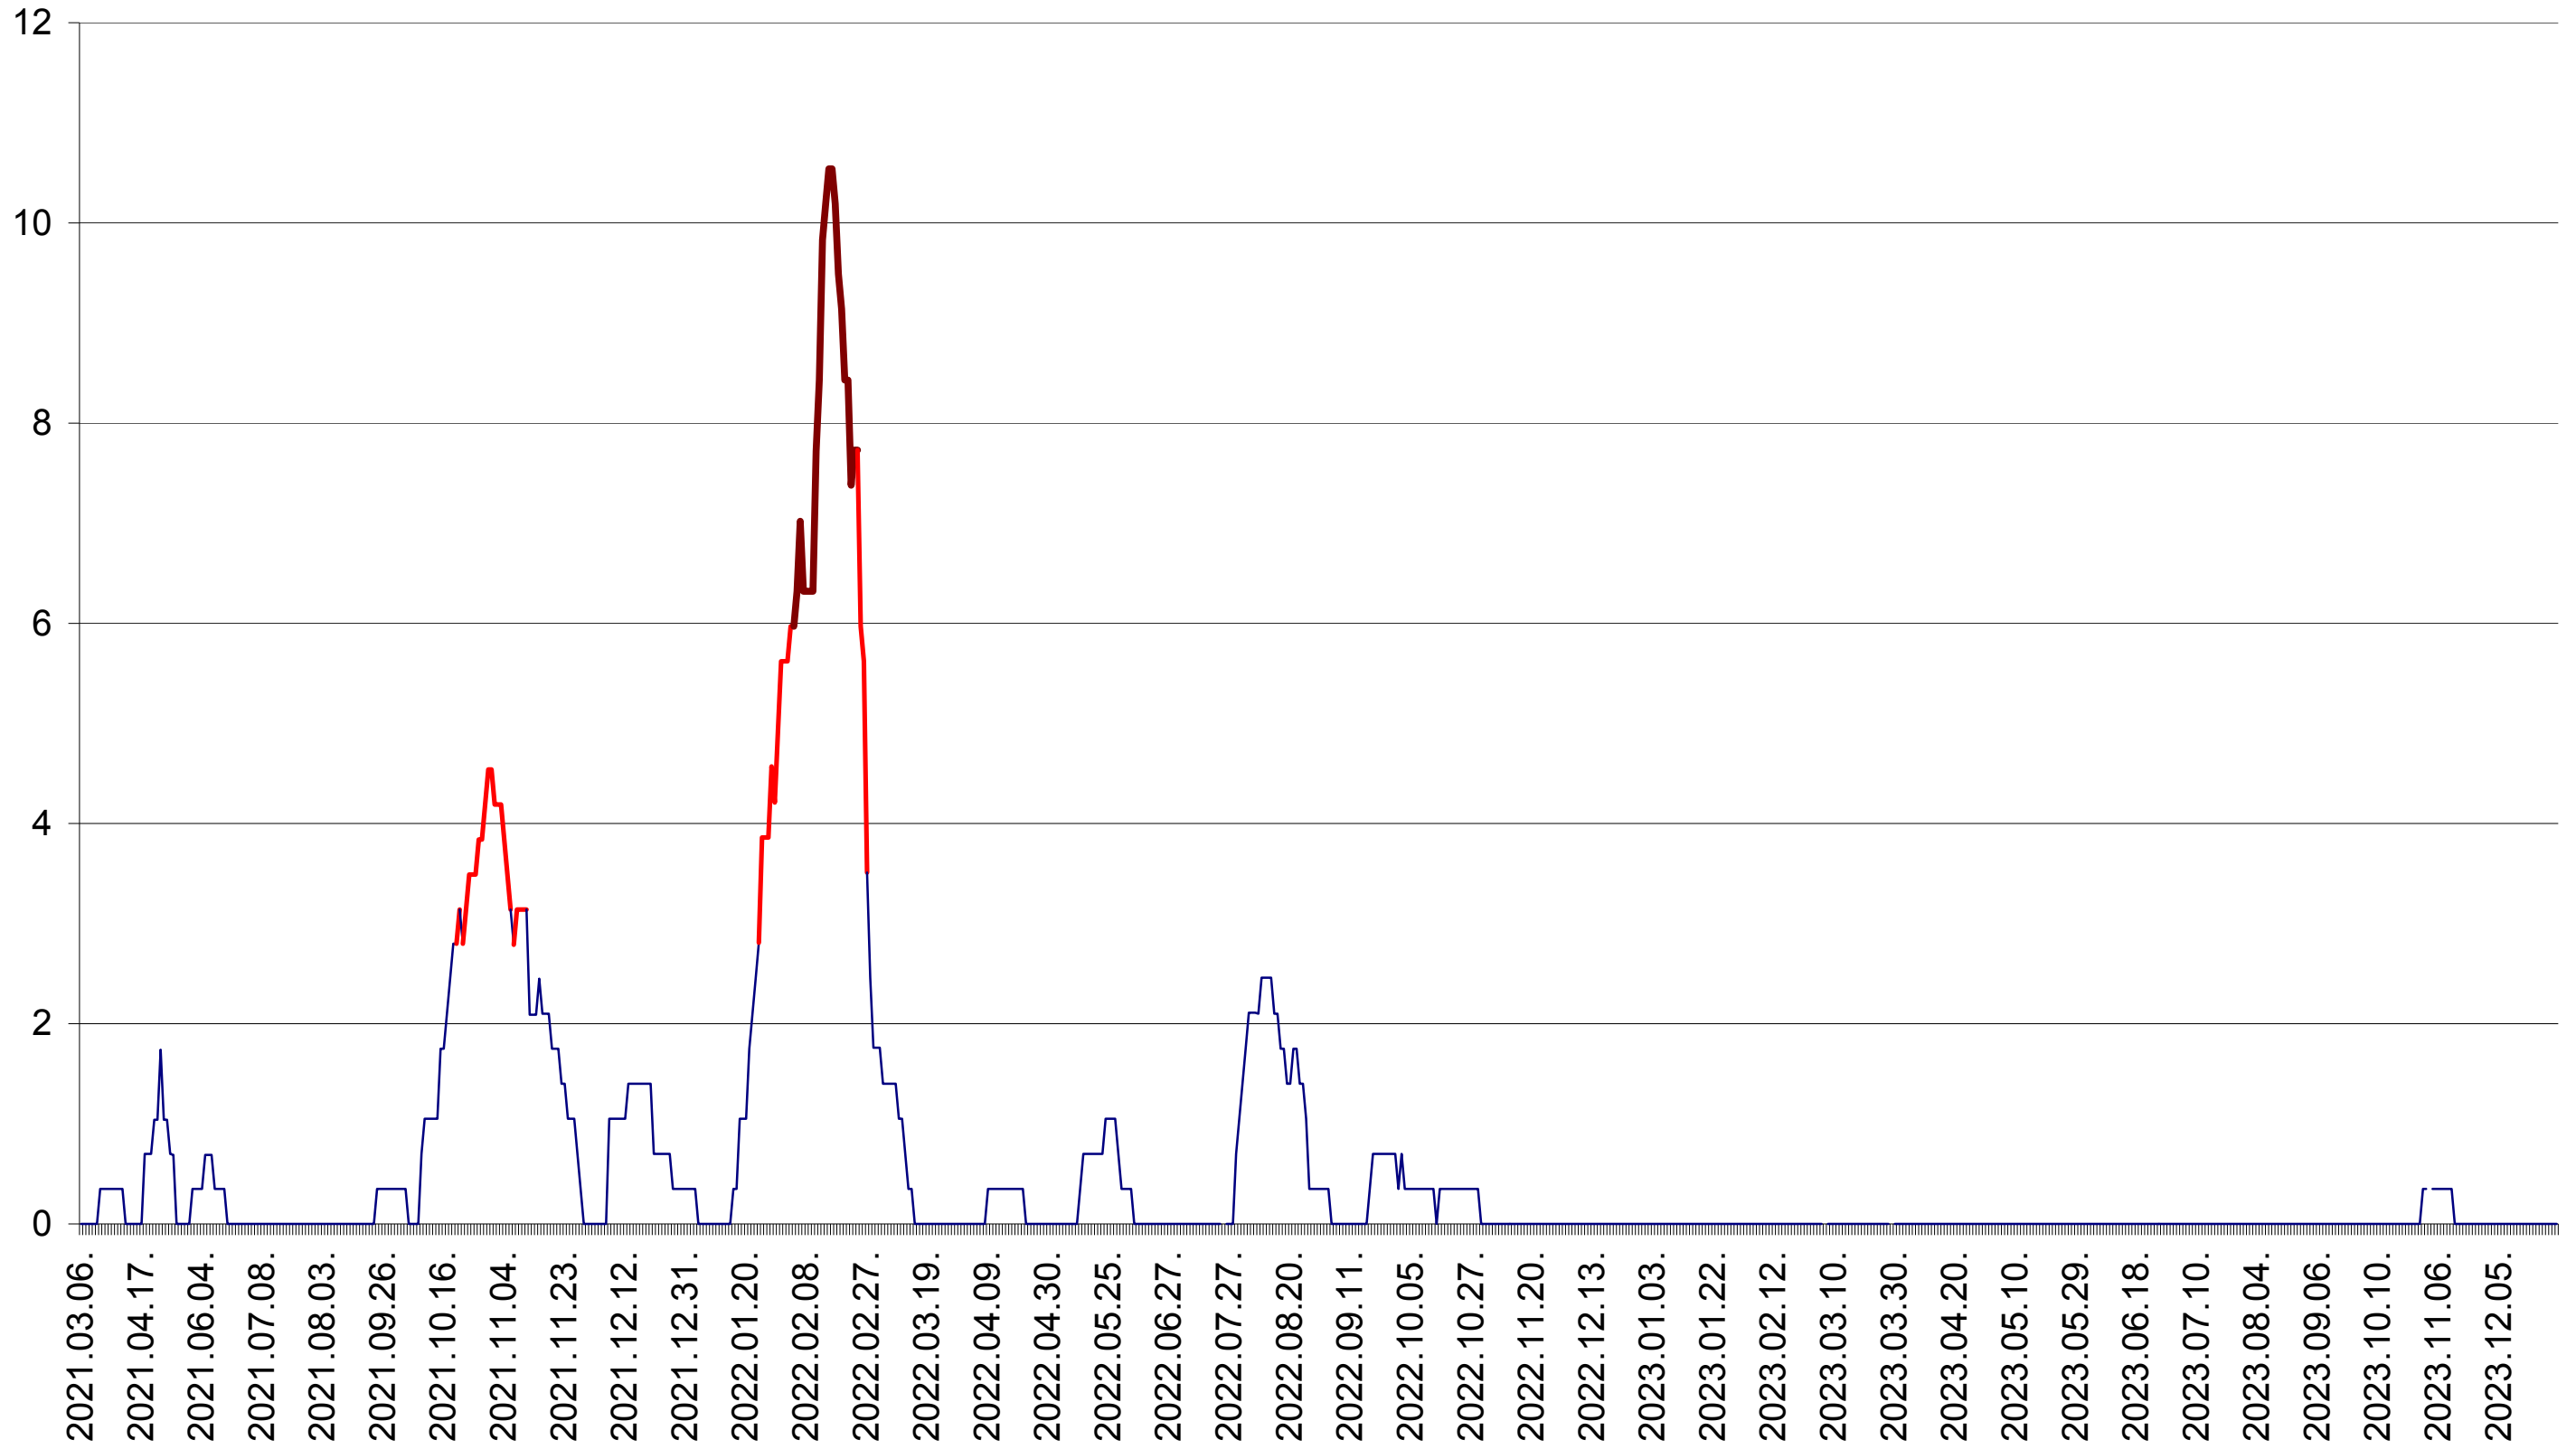

SICULENI - Evolutia incidentei cumulate pe 14 zile la ‰ de locuitori
2021.03.07. - 2024.01.08.

SECUIENI - Evolutia incidentei cumulate pe 14 zile la ‰ de locuitori
2021.03.07. - 2024.01.08.