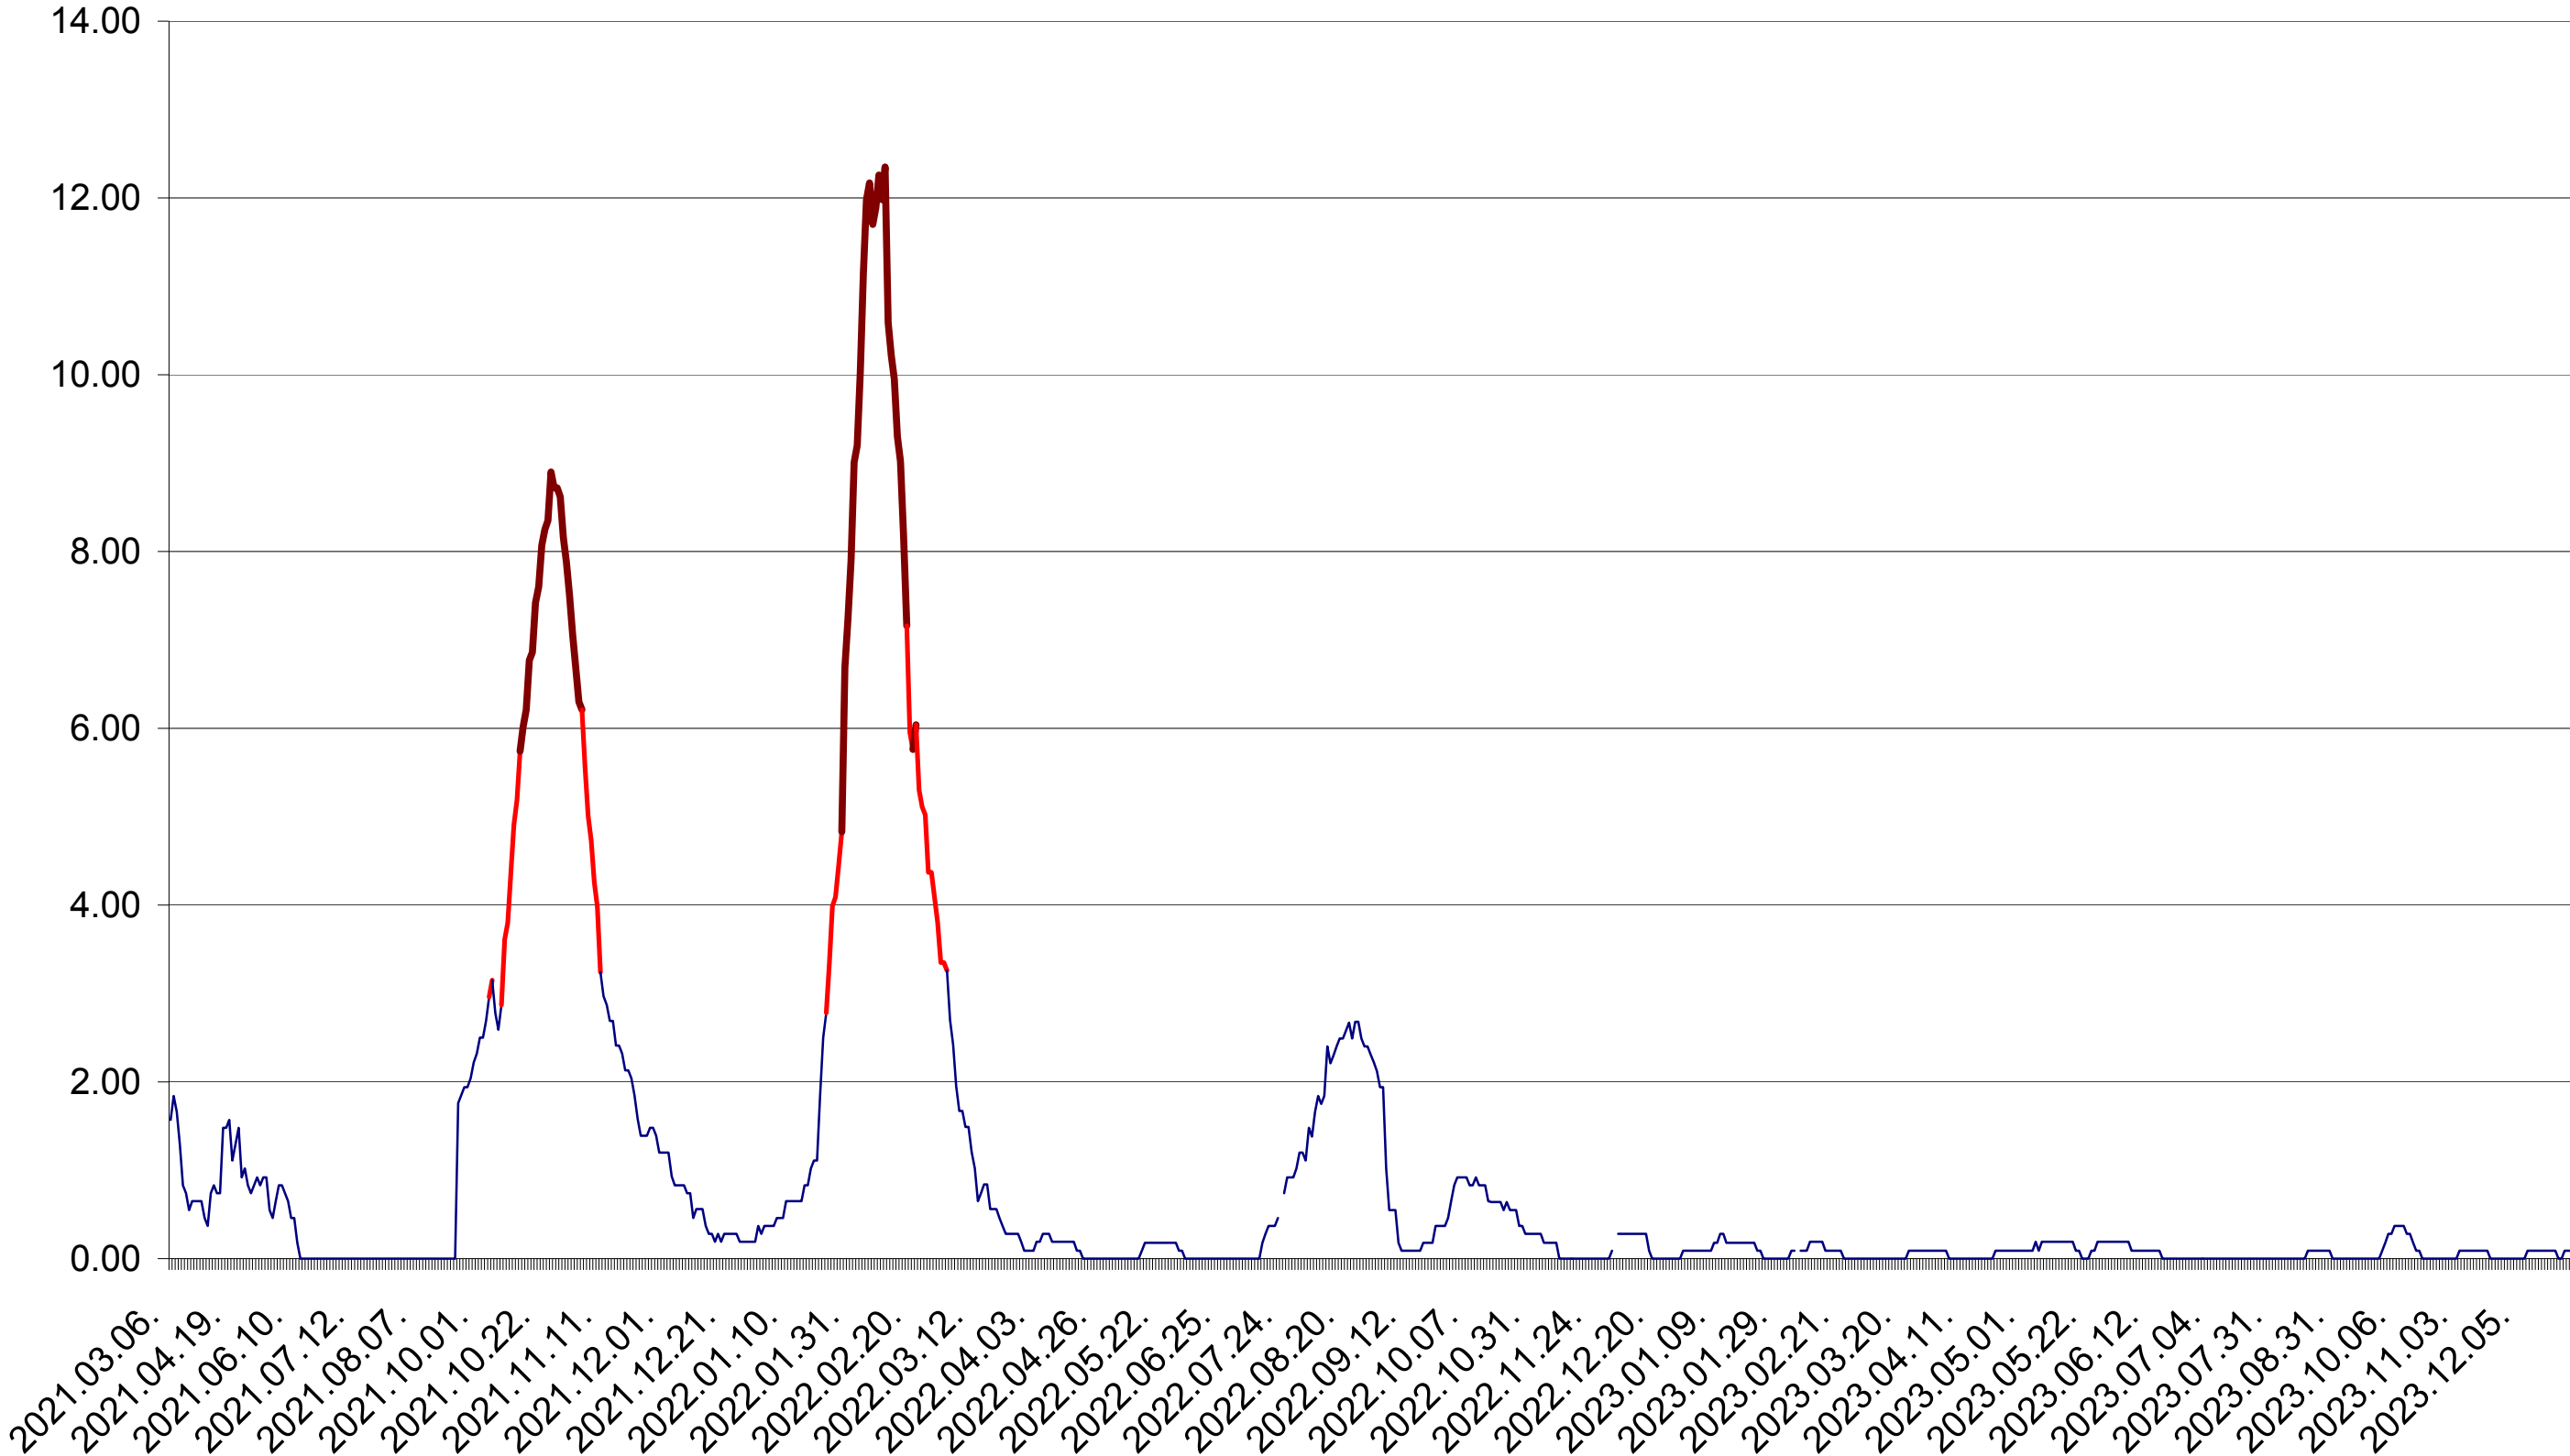

ORAȘ BĂLAN - Evolutia incidentei cumulate pe 14 zile la ‰ de locuitori  
2021.03.07. - 2024.01.08.

BILBOR - Evolutia incidentei cumulate pe 14 zile la ‰ de locuitori  
2021.03.07. - 2024.01.08.

ORAȘ BORSEC - Evolutia incidentei cumulate pe 14 zile la ‰ de locuitori  
2021.03.07. - 2024.01.08.

CICEU - Evolutia incidentei cumulate pe 14 zile la ‰ de locuitori  
2021.03.07. - 2024.01.08.

CIUCSÂNGEORGIU - Evolutia incidentei cumulate pe 14 zile la ‰ de locuitori  
2021.03.07. - 2024.01.08.

CIUMANI - Evolutia incidentei cumulate pe 14 zile la ‰ de locuitori  
2021.03.07. - 2024.01.08.

CORBU - Evolutia incidentei cumulate pe 14 zile la ‰ de locuitori  
2021.03.07. - 2024.01.08.

CORUND - Evolutia incidentei cumulate pe 14 zile la ‰ de locuitori  
2021.03.07. - 2024.01.08.

COZMENI - Evolutia incidentei cumulate pe 14 zile la ‰ de locuitori  
2021.03.07. - 2024.01.08.

ORAȘ CRISTURU SECUIESC - Evolutia incidentei cumulate pe 14 zile la ‰ de locuitori  
2021.03.07. - 2024.01.08.

DĂNEȘTI - Evolutia incidentei cumulate pe 14 zile la ‰ de locuitori  
2021.03.07. - 2024.01.08.