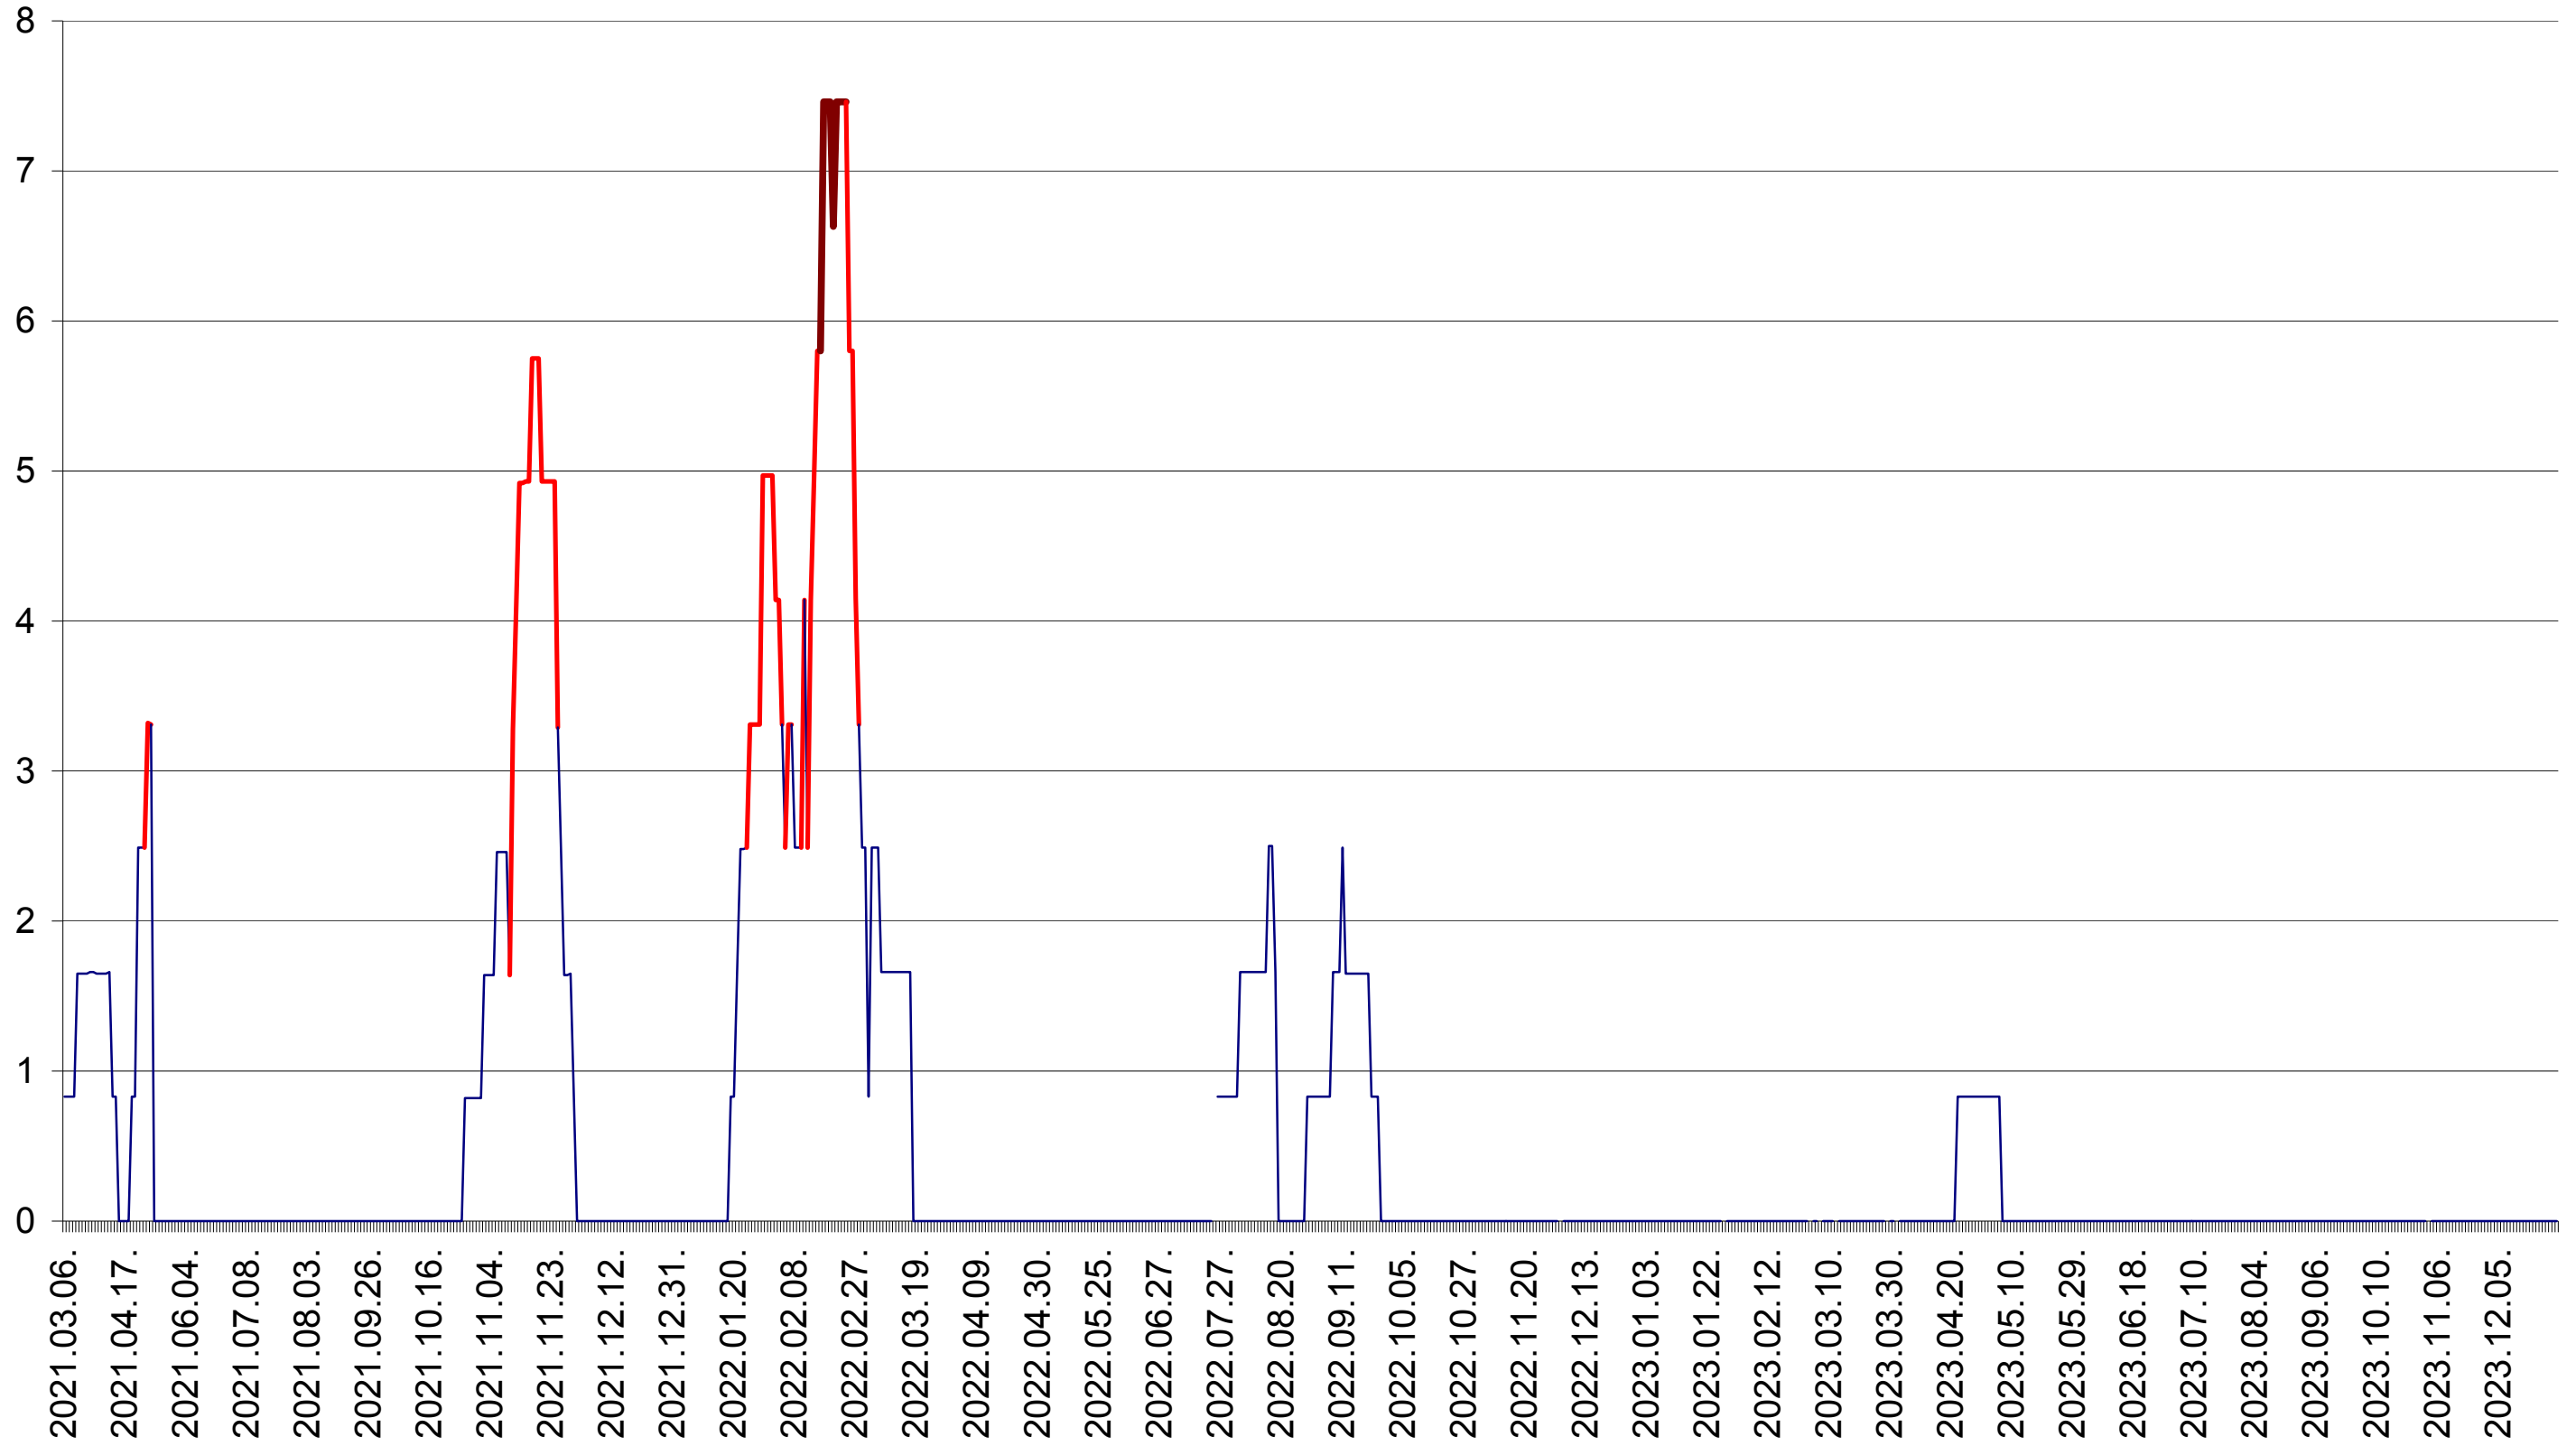

SÂNCRĂIENI - Evolutia incidentei cumulate pe 14 zile la ‰ de locuitori
2021.03.07. - 2024.01.08.

SĂCEL - Evolutia incidentei cumulate pe 14 zile la ‰ de locuitori
2021.03.07. - 2024.01.08.