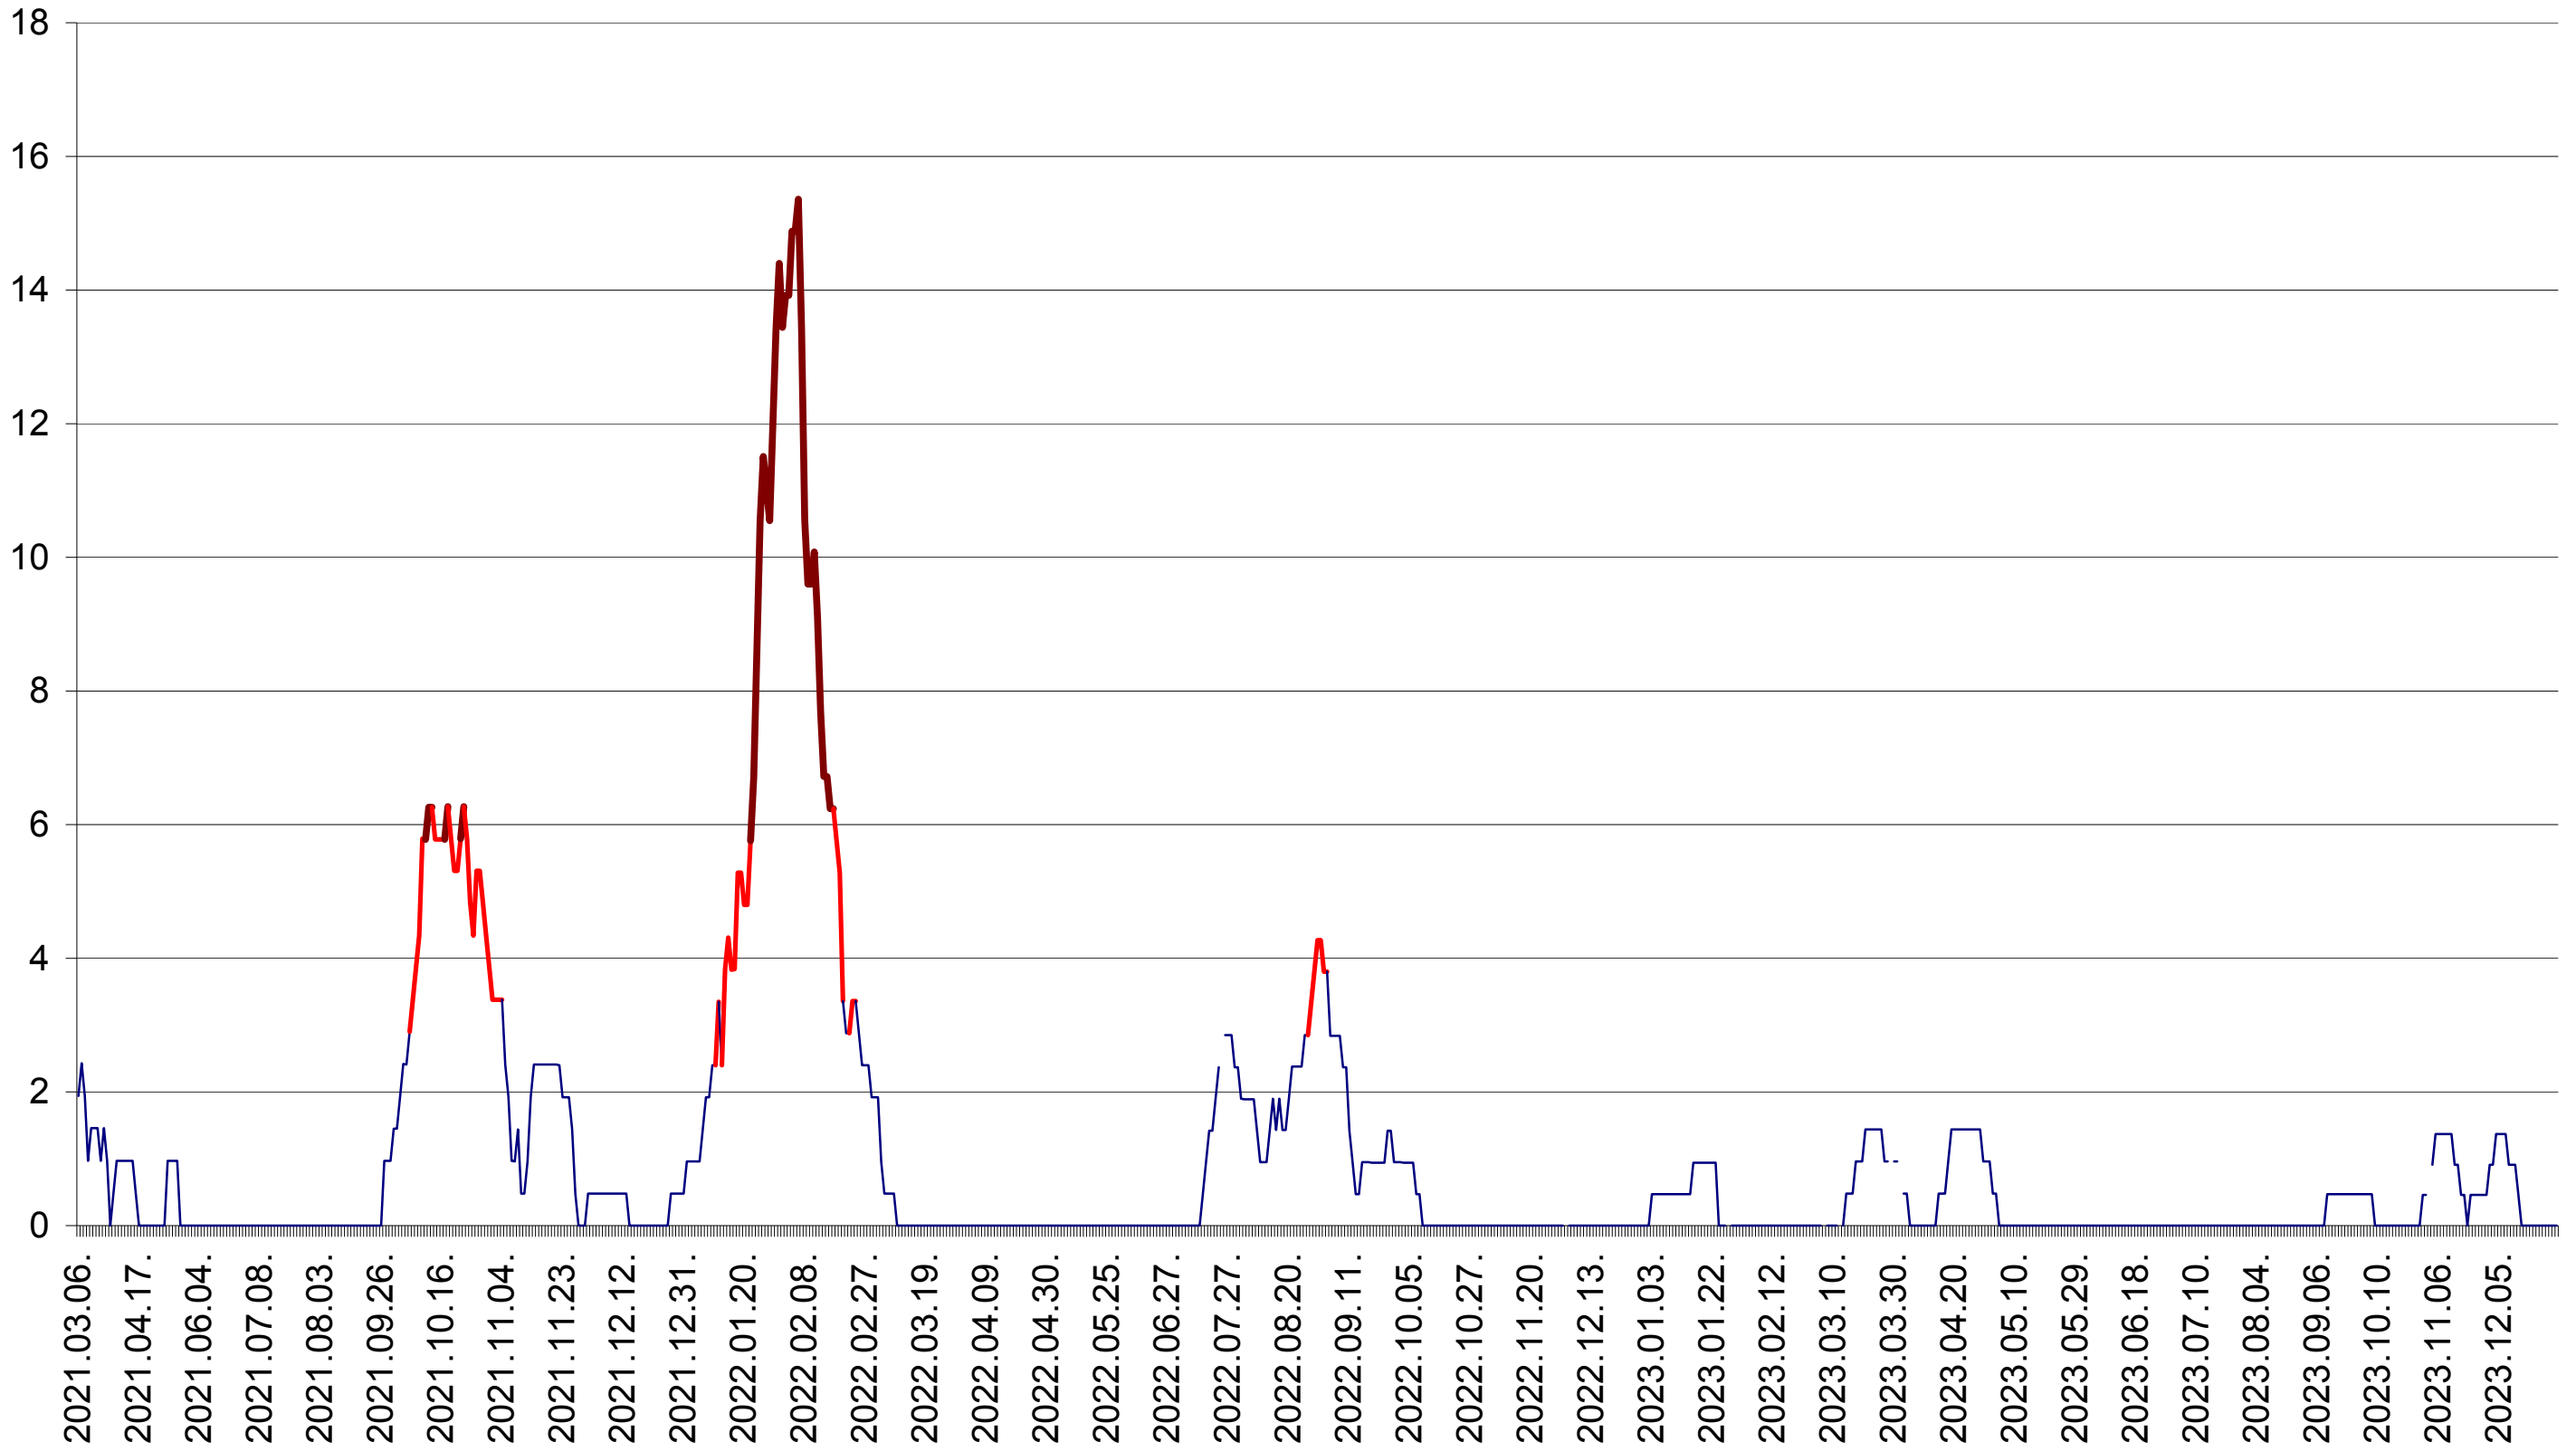

PLĂIEȘII DE JOS - Evolutia incidentei cumulate pe 14 zile la ‰ de locuitori
2021.03.07. - 2024.01.08.

PĂULENI-CIUC - Evolutia incidentei cumulate pe 14 zile la ‰ de locuitori
2021.03.07. - 2024.01.08.