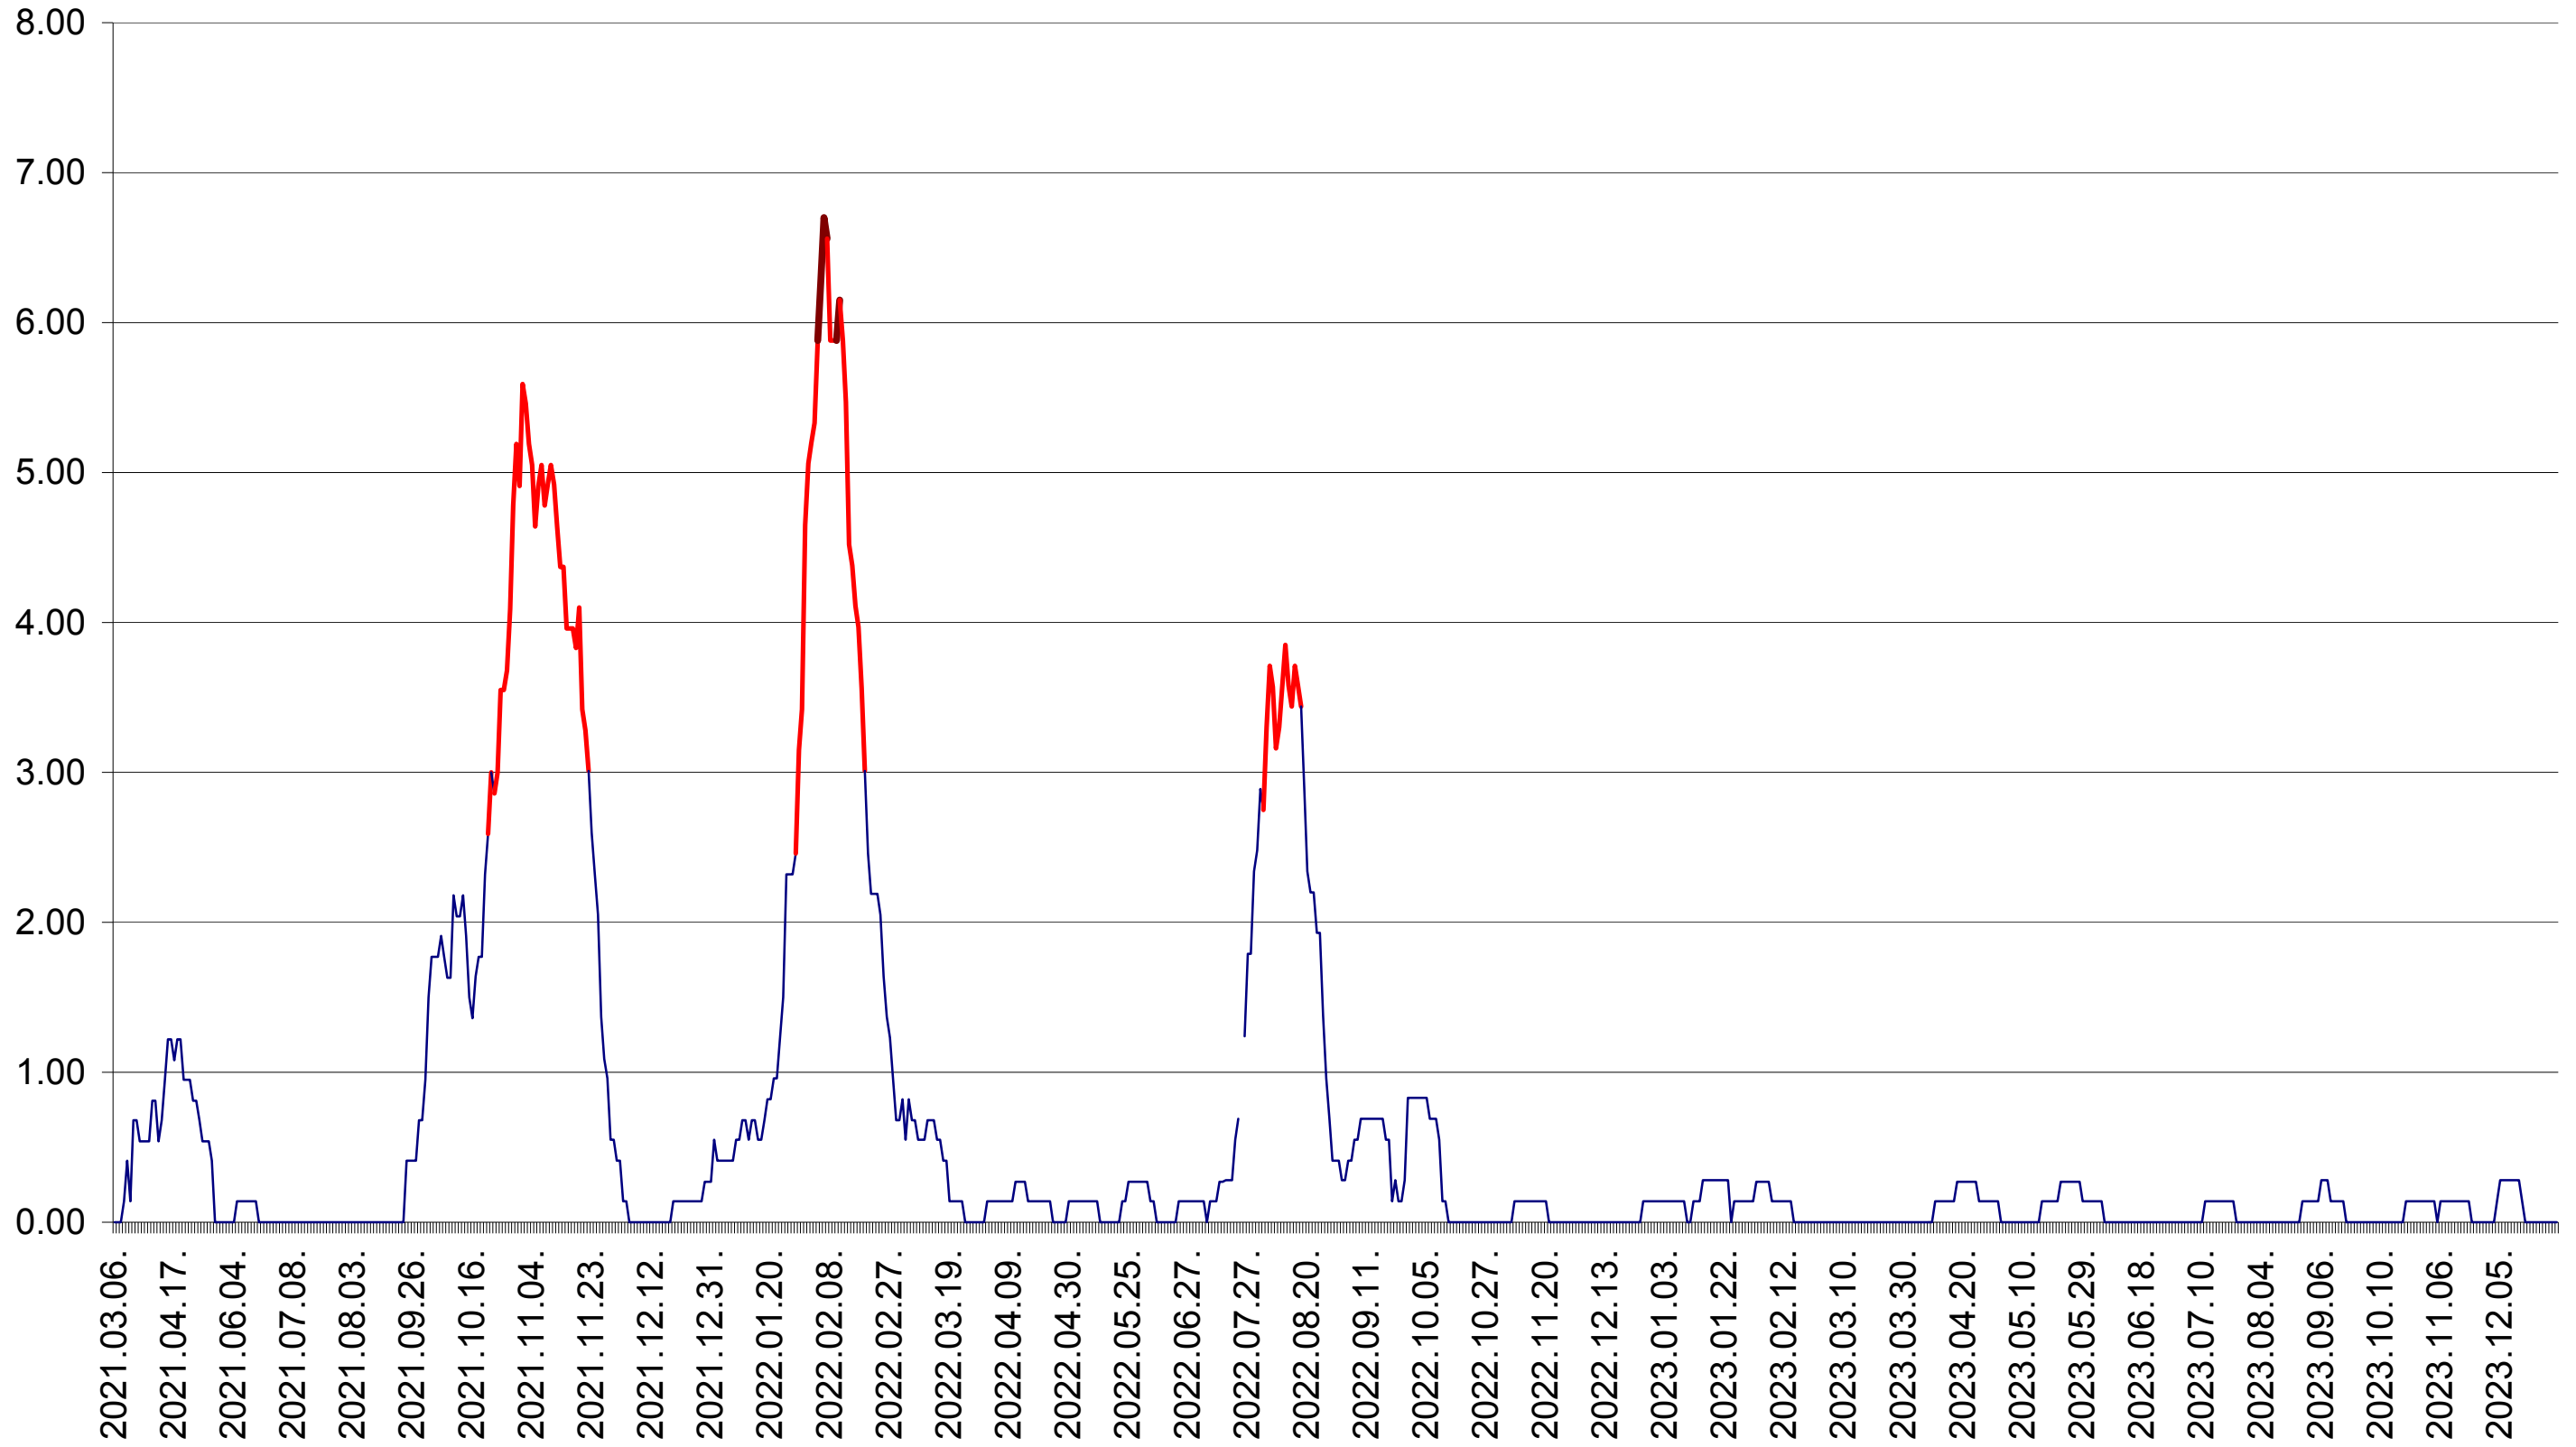

ATID - Evolutia incidentei cumulate pe 14 zile la ‰ de locuitori  
2021.03.07. - 2024.01.08.

AVRĂMEȘTI - Evolutia incidentei cumulate pe 14 zile la ‰ de locuitori  
2021.03.07. - 2024.01.08.

ORAȘ BĂILE TUȘNAD - Evolutia incidentei cumulate pe 14 zile la ‰ de locuitori  
2021.03.07. - 2024.01.08.

ORAȘ BĂLAN - Evolutia incidentei cumulate pe 14 zile la ‰ de locuitori  
2021.03.07. - 2024.01.08.

BILBOR - Evolutia incidentei cumulate pe 14 zile la ‰ de locuitori  
2021.03.07. - 2024.01.08.

ORAȘ BORSEC - Evolutia incidentei cumulate pe 14 zile la ‰ de locuitori  
2021.03.07. - 2024.01.08.

BRĂDEȘTI - Evolutia incidentei cumulate pe 14 zile la ‰ de locuitori  
2021.03.07. - 2024.01.08.

CĂPÂLNIȚA - Evolutia incidentei cumulate pe 14 zile la ‰ de locuitori  
2021.03.07. - 2024.01.08.

CÂRȚA - Evolutia incidentei cumulate pe 14 zile la ‰ de locuitori  
2021.03.07. - 2024.01.08.