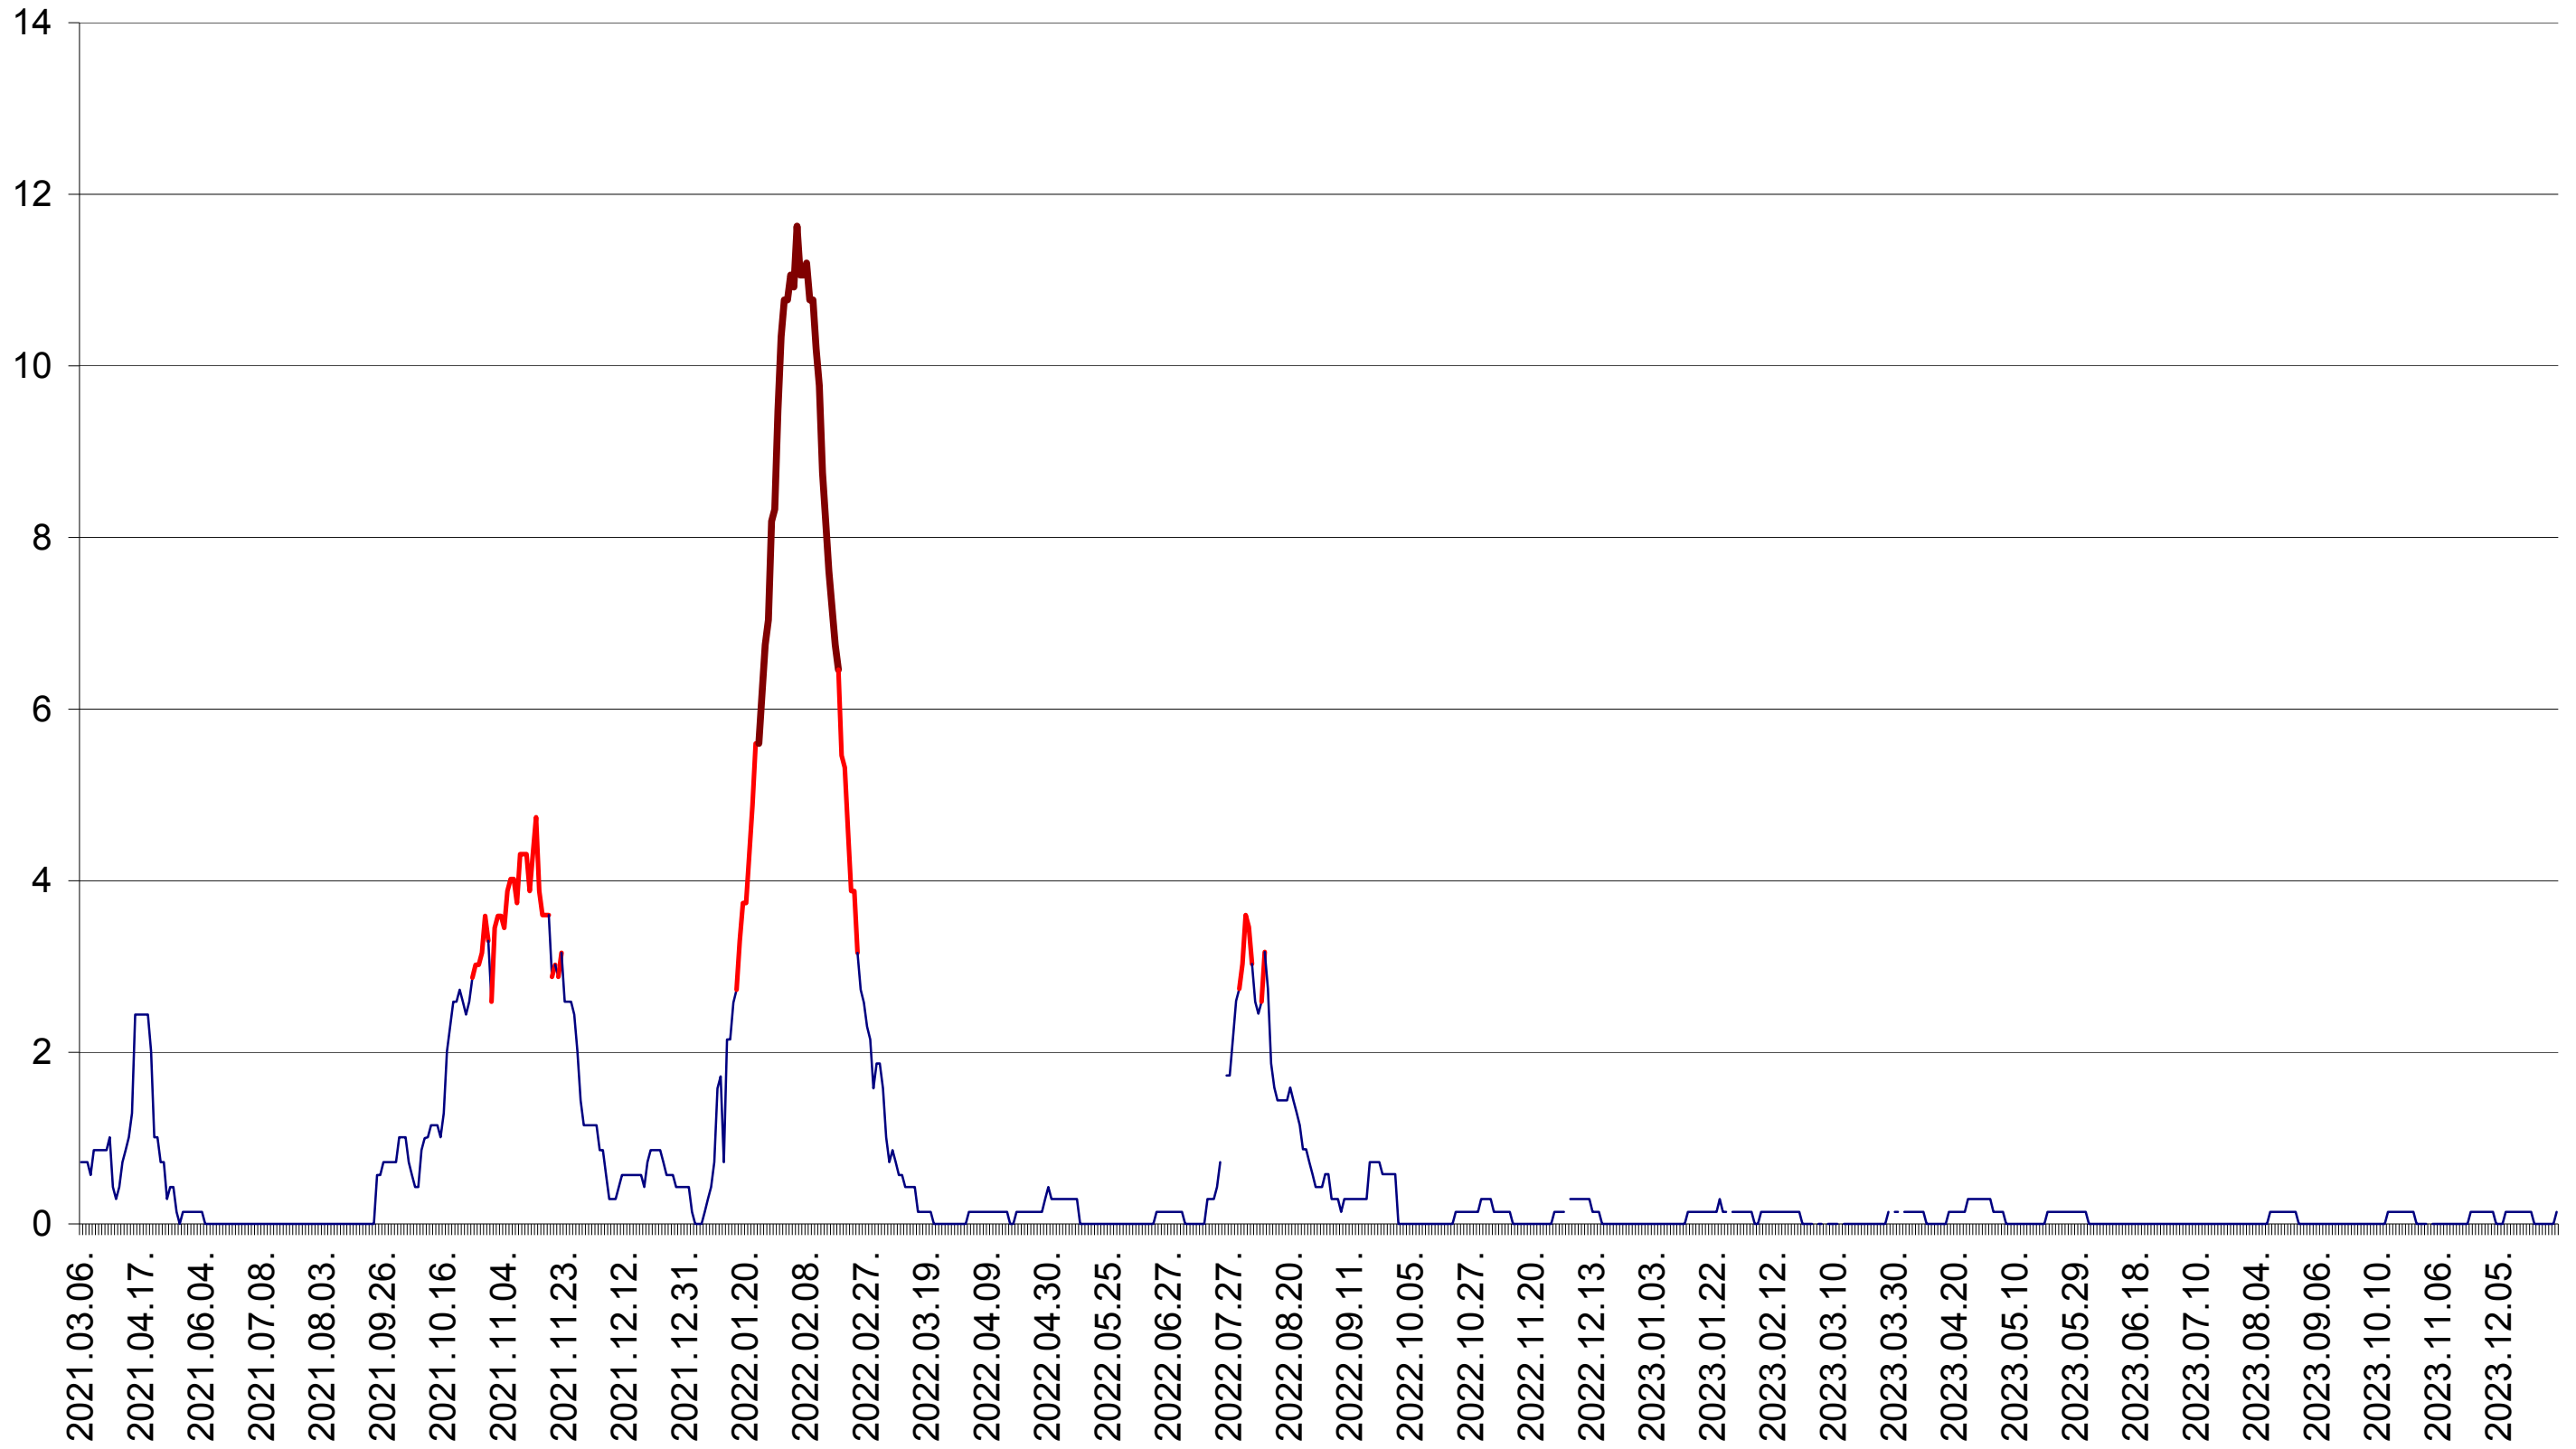

RACU - Evolutia incidentei cumulate pe 14 zile la ‰ de locuitori
2021.03.07. - 2024.01.08.

PRAID - Evolutia incidentei cumulate pe 14 zile la ‰ de locuitori
2021.03.07. - 2024.01.08.