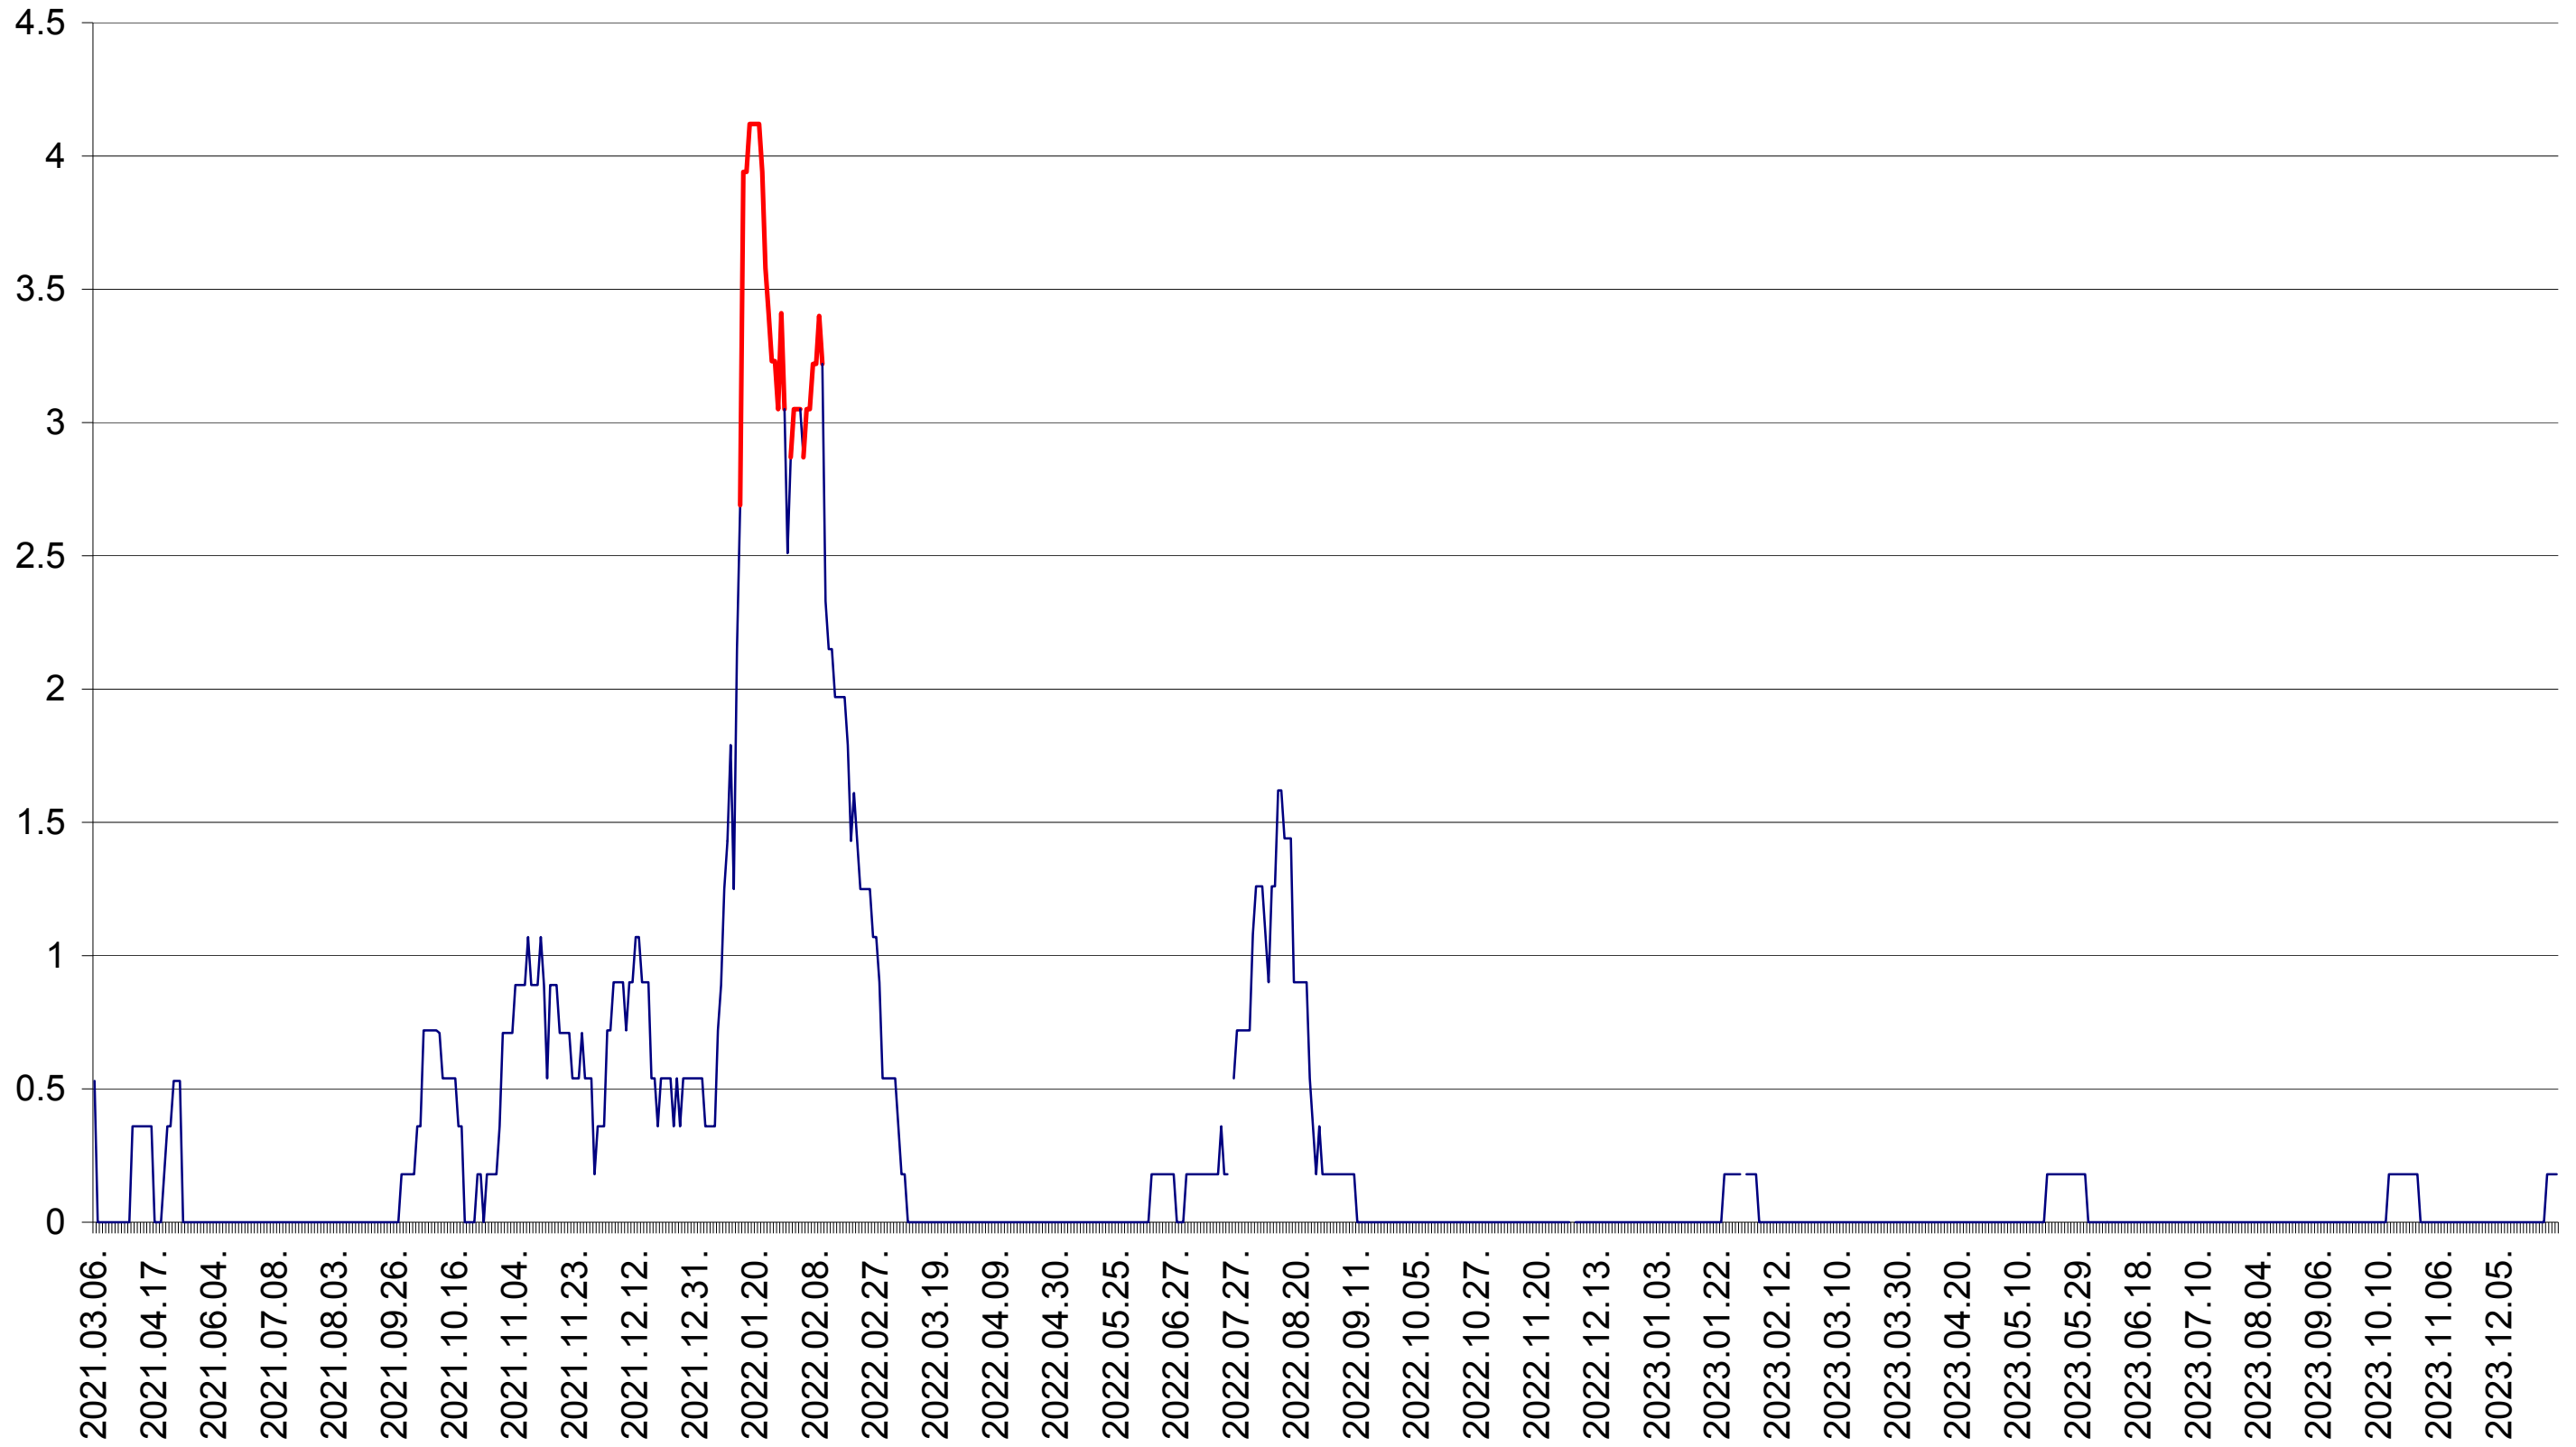

MUNICIPIUL GHEORGHENI - Evolutia incidentei cumulate pe 14 zile la ‰ de locuitori  
2021.03.07. - 2024.01.08.

JOSENI - Evolutia incidentei cumulate pe 14 zile la ‰ de locuitori  
2021.03.07. - 2024.01.08.

LĂZAREA - Evolutia incidentei cumulate pe 14 zile la ‰ de locuitori  
2021.03.07. - 2024.01.08.

LELICENI - Evolutia incidentei cumulate pe 14 zile la ‰ de locuitori  
2021.03.07. - 2024.01.08.

LUETA - Evolutia incidentei cumulate pe 14 zile la ‰ de locuitori  
2021.03.07. - 2024.01.08.

LUNCA DE JOS - Evolutia incidentei cumulate pe 14 zile la ‰ de locuitori  
2021.03.07. - 2024.01.08.

LUNCA DE SUS - Evolutia incidentei cumulate pe 14 zile la ‰ de locuitori  
2021.03.07. - 2024.01.08.