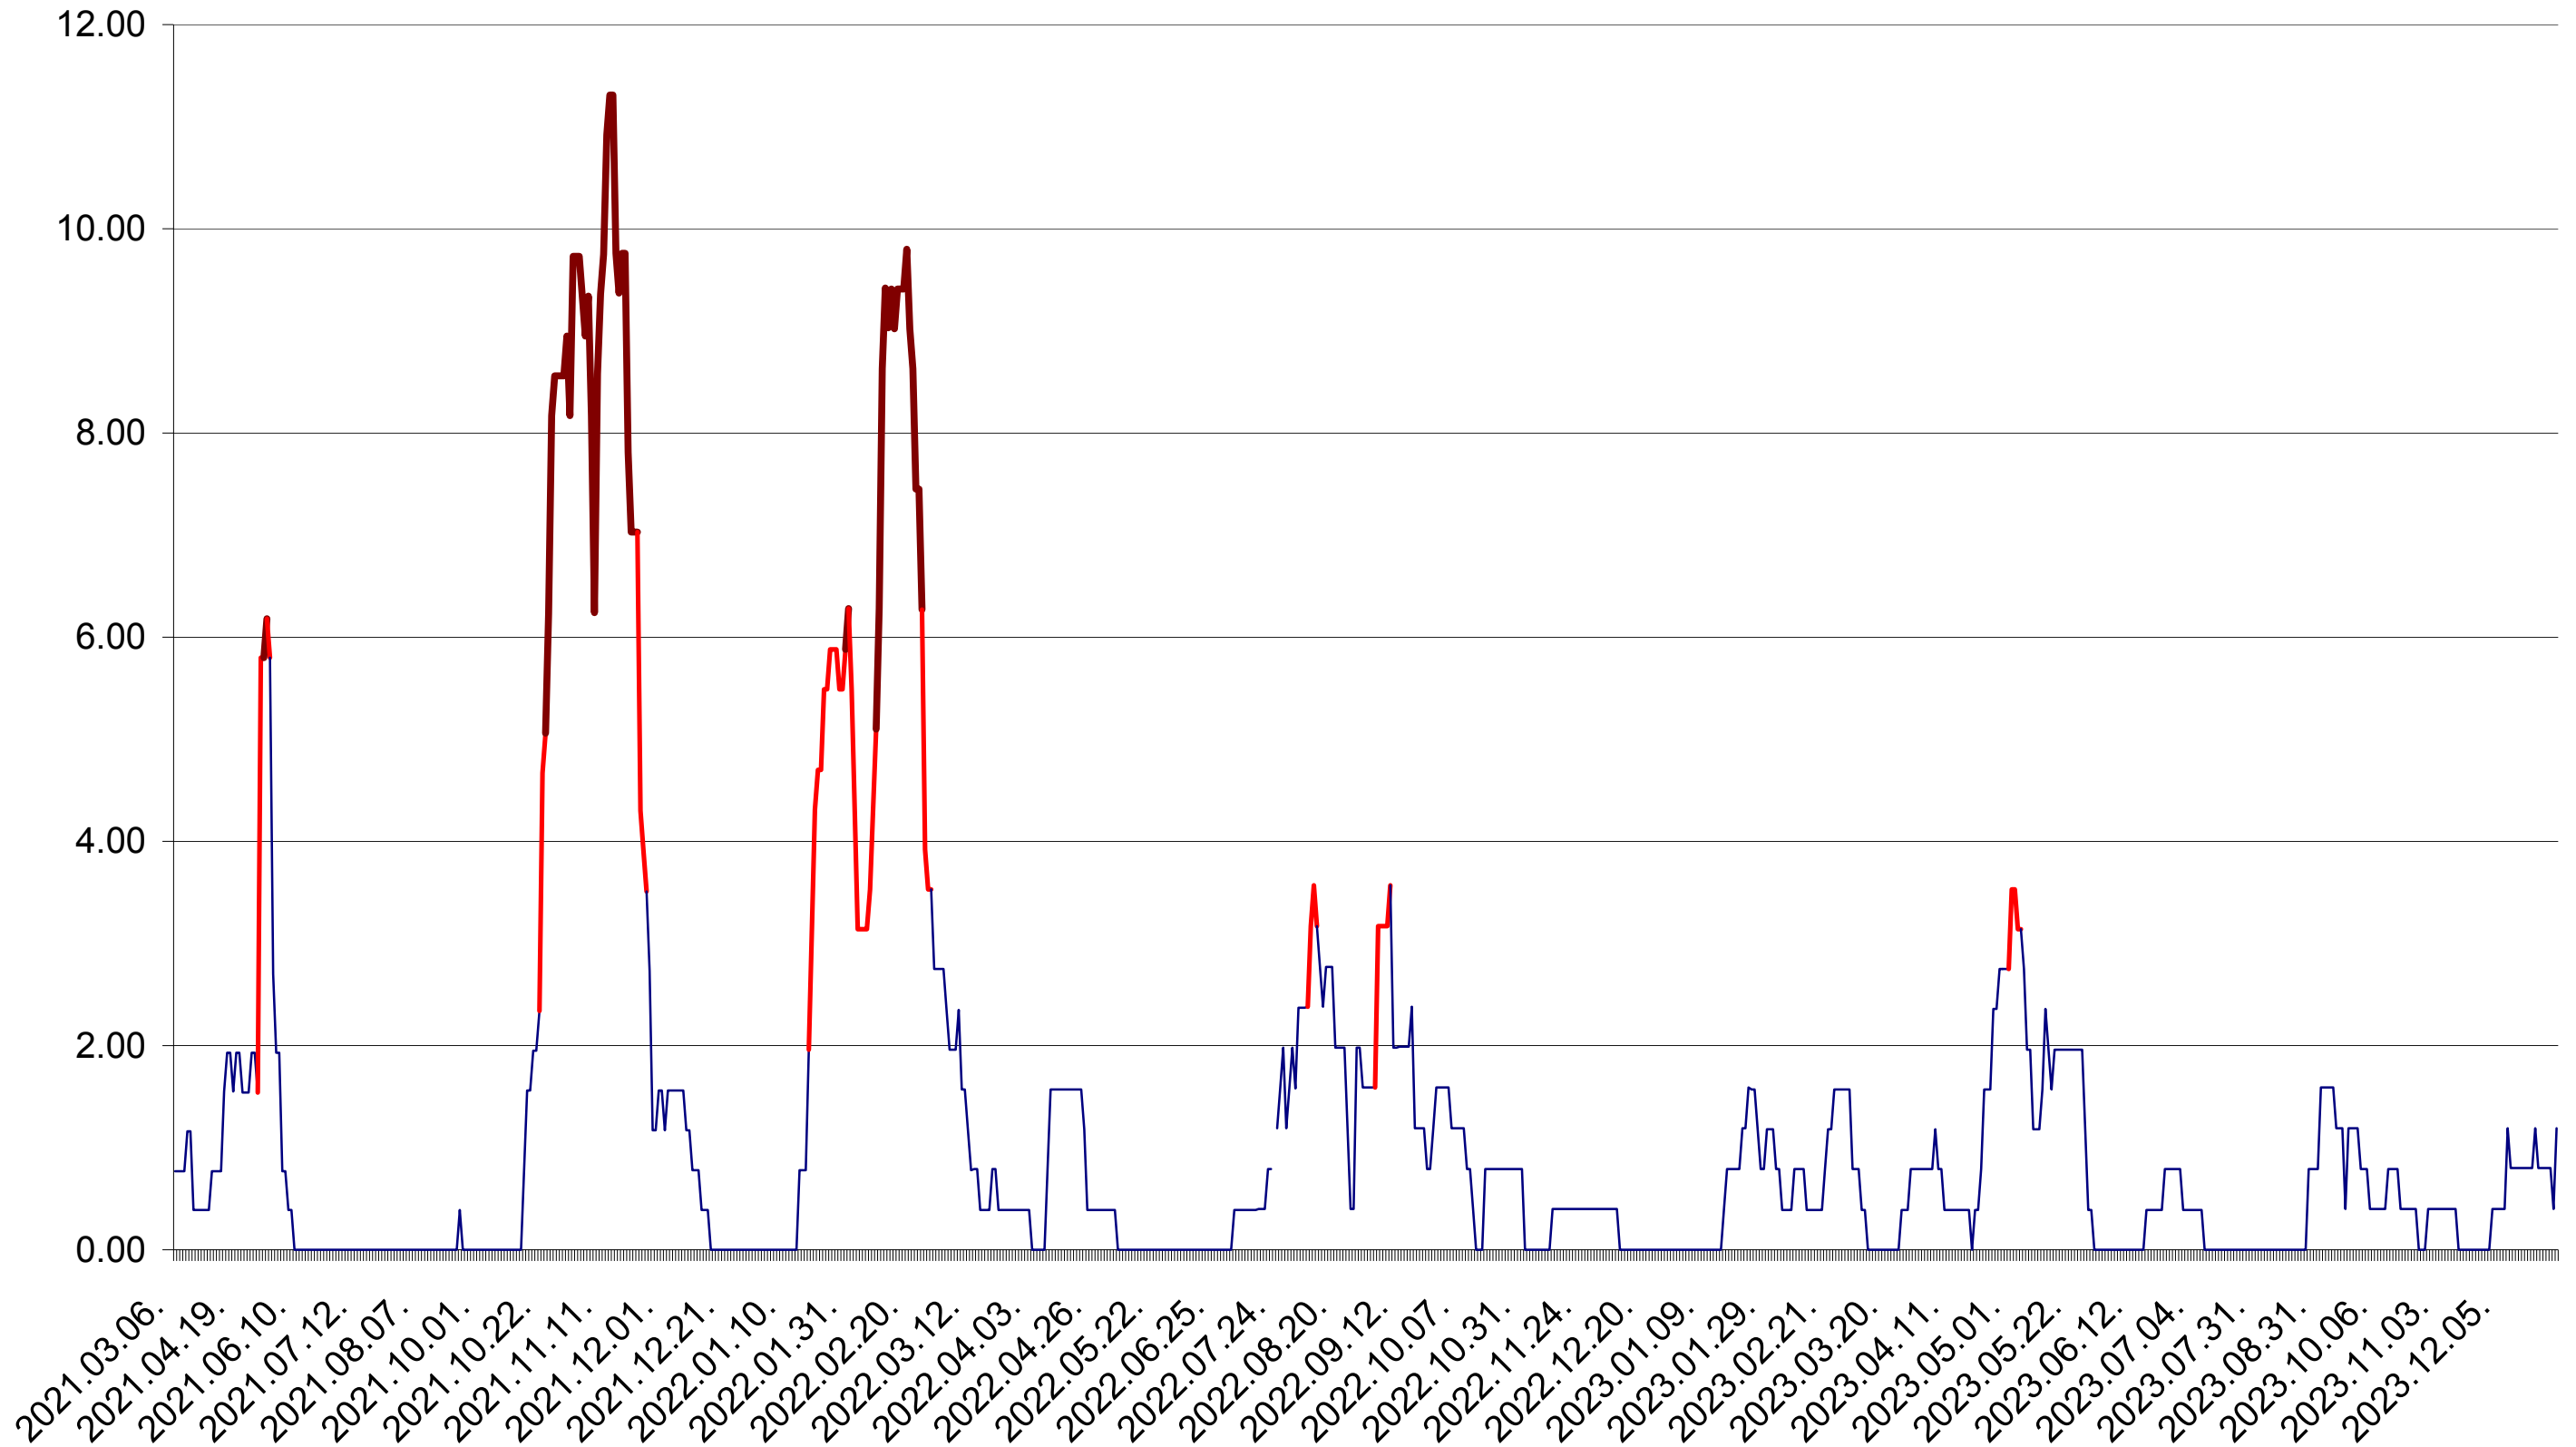

ATID - Evolutia incidentei cumulate pe 14 zile la ‰ de locuitori  
2021.03.07. - 2024.01.08.

AVRĂMEȘTI - Evolutia incidentei cumulate pe 14 zile la ‰ de locuitori  
2021.03.07. - 2024.01.08.

ORAȘ BĂILE TUȘNAD - Evolutia incidentei cumulate pe 14 zile la ‰ de locuitori  
2021.03.07. - 2024.01.08.

ORAȘ BĂLAN - Evolutia incidentei cumulate pe 14 zile la ‰ de locuitori  
2021.03.07. - 2024.01.08.

BILBOR - Evolutia incidentei cumulate pe 14 zile la ‰ de locuitori  
2021.03.07. - 2024.01.08.

ORAȘ BORSEC - Evolutia incidentei cumulate pe 14 zile la ‰ de locuitori  
2021.03.07. - 2024.01.08.

BRĂDEȘTI - Evolutia incidentei cumulate pe 14 zile la ‰ de locuitori  
2021.03.07. - 2024.01.08.

CĂPÂLNIȚA - Evolutia incidentei cumulate pe 14 zile la ‰ de locuitori  
2021.03.07. - 2024.01.08.

CÂRȚA - Evolutia incidentei cumulate pe 14 zile la ‰ de locuitori  
2021.03.07. - 2024.01.08.

ORAȘ CRISTURU SECUIESC - Evolutia incidentei cumulate pe 14 zile la ‰ de locuitori  
2021.03.07. - 2024.01.08.

DĂNEȘTI - Evolutia incidentei cumulate pe 14 zile la ‰ de locuitori  
2021.03.07. - 2024.01.08.