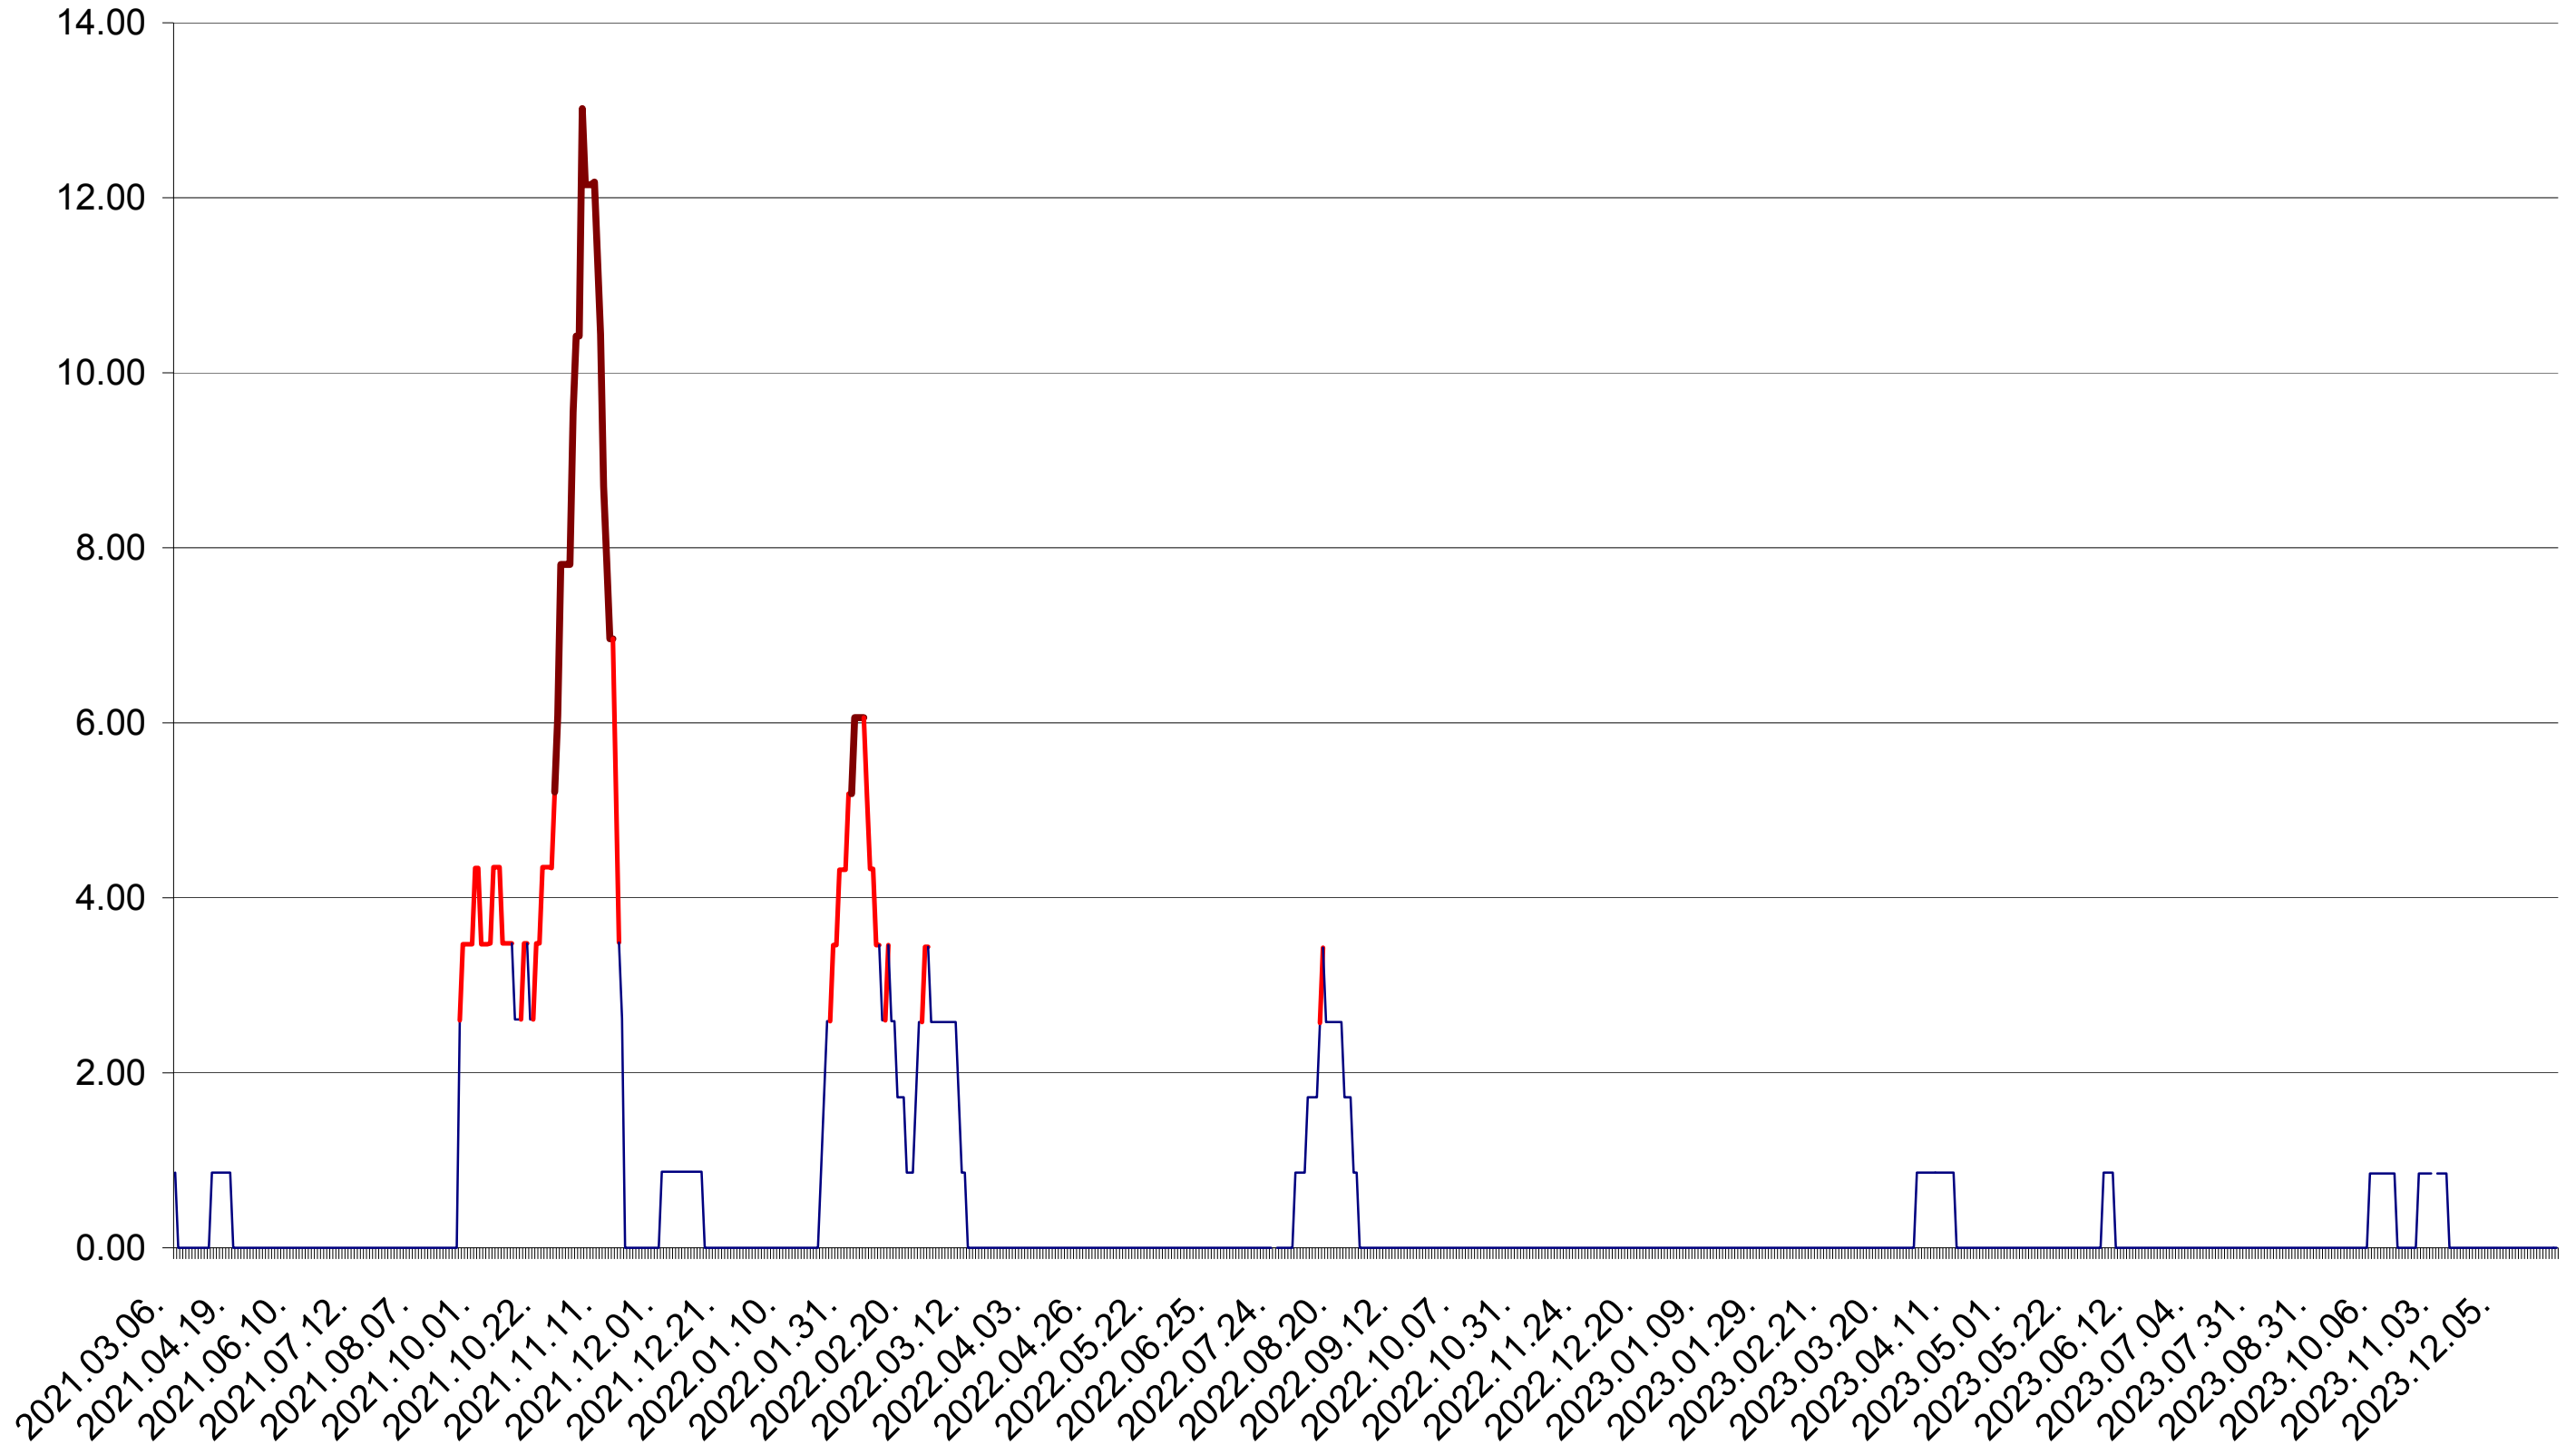

VĂRȘAG - Evolutia incidentei cumulate pe 14 zile la ‰ de locuitori
2021.03.07. - 2024.01.08.

ULIEȘ - Evolutia incidentei cumulate pe 14 zile la ‰ de locuitori
2021.03.07. - 2024.01.08.