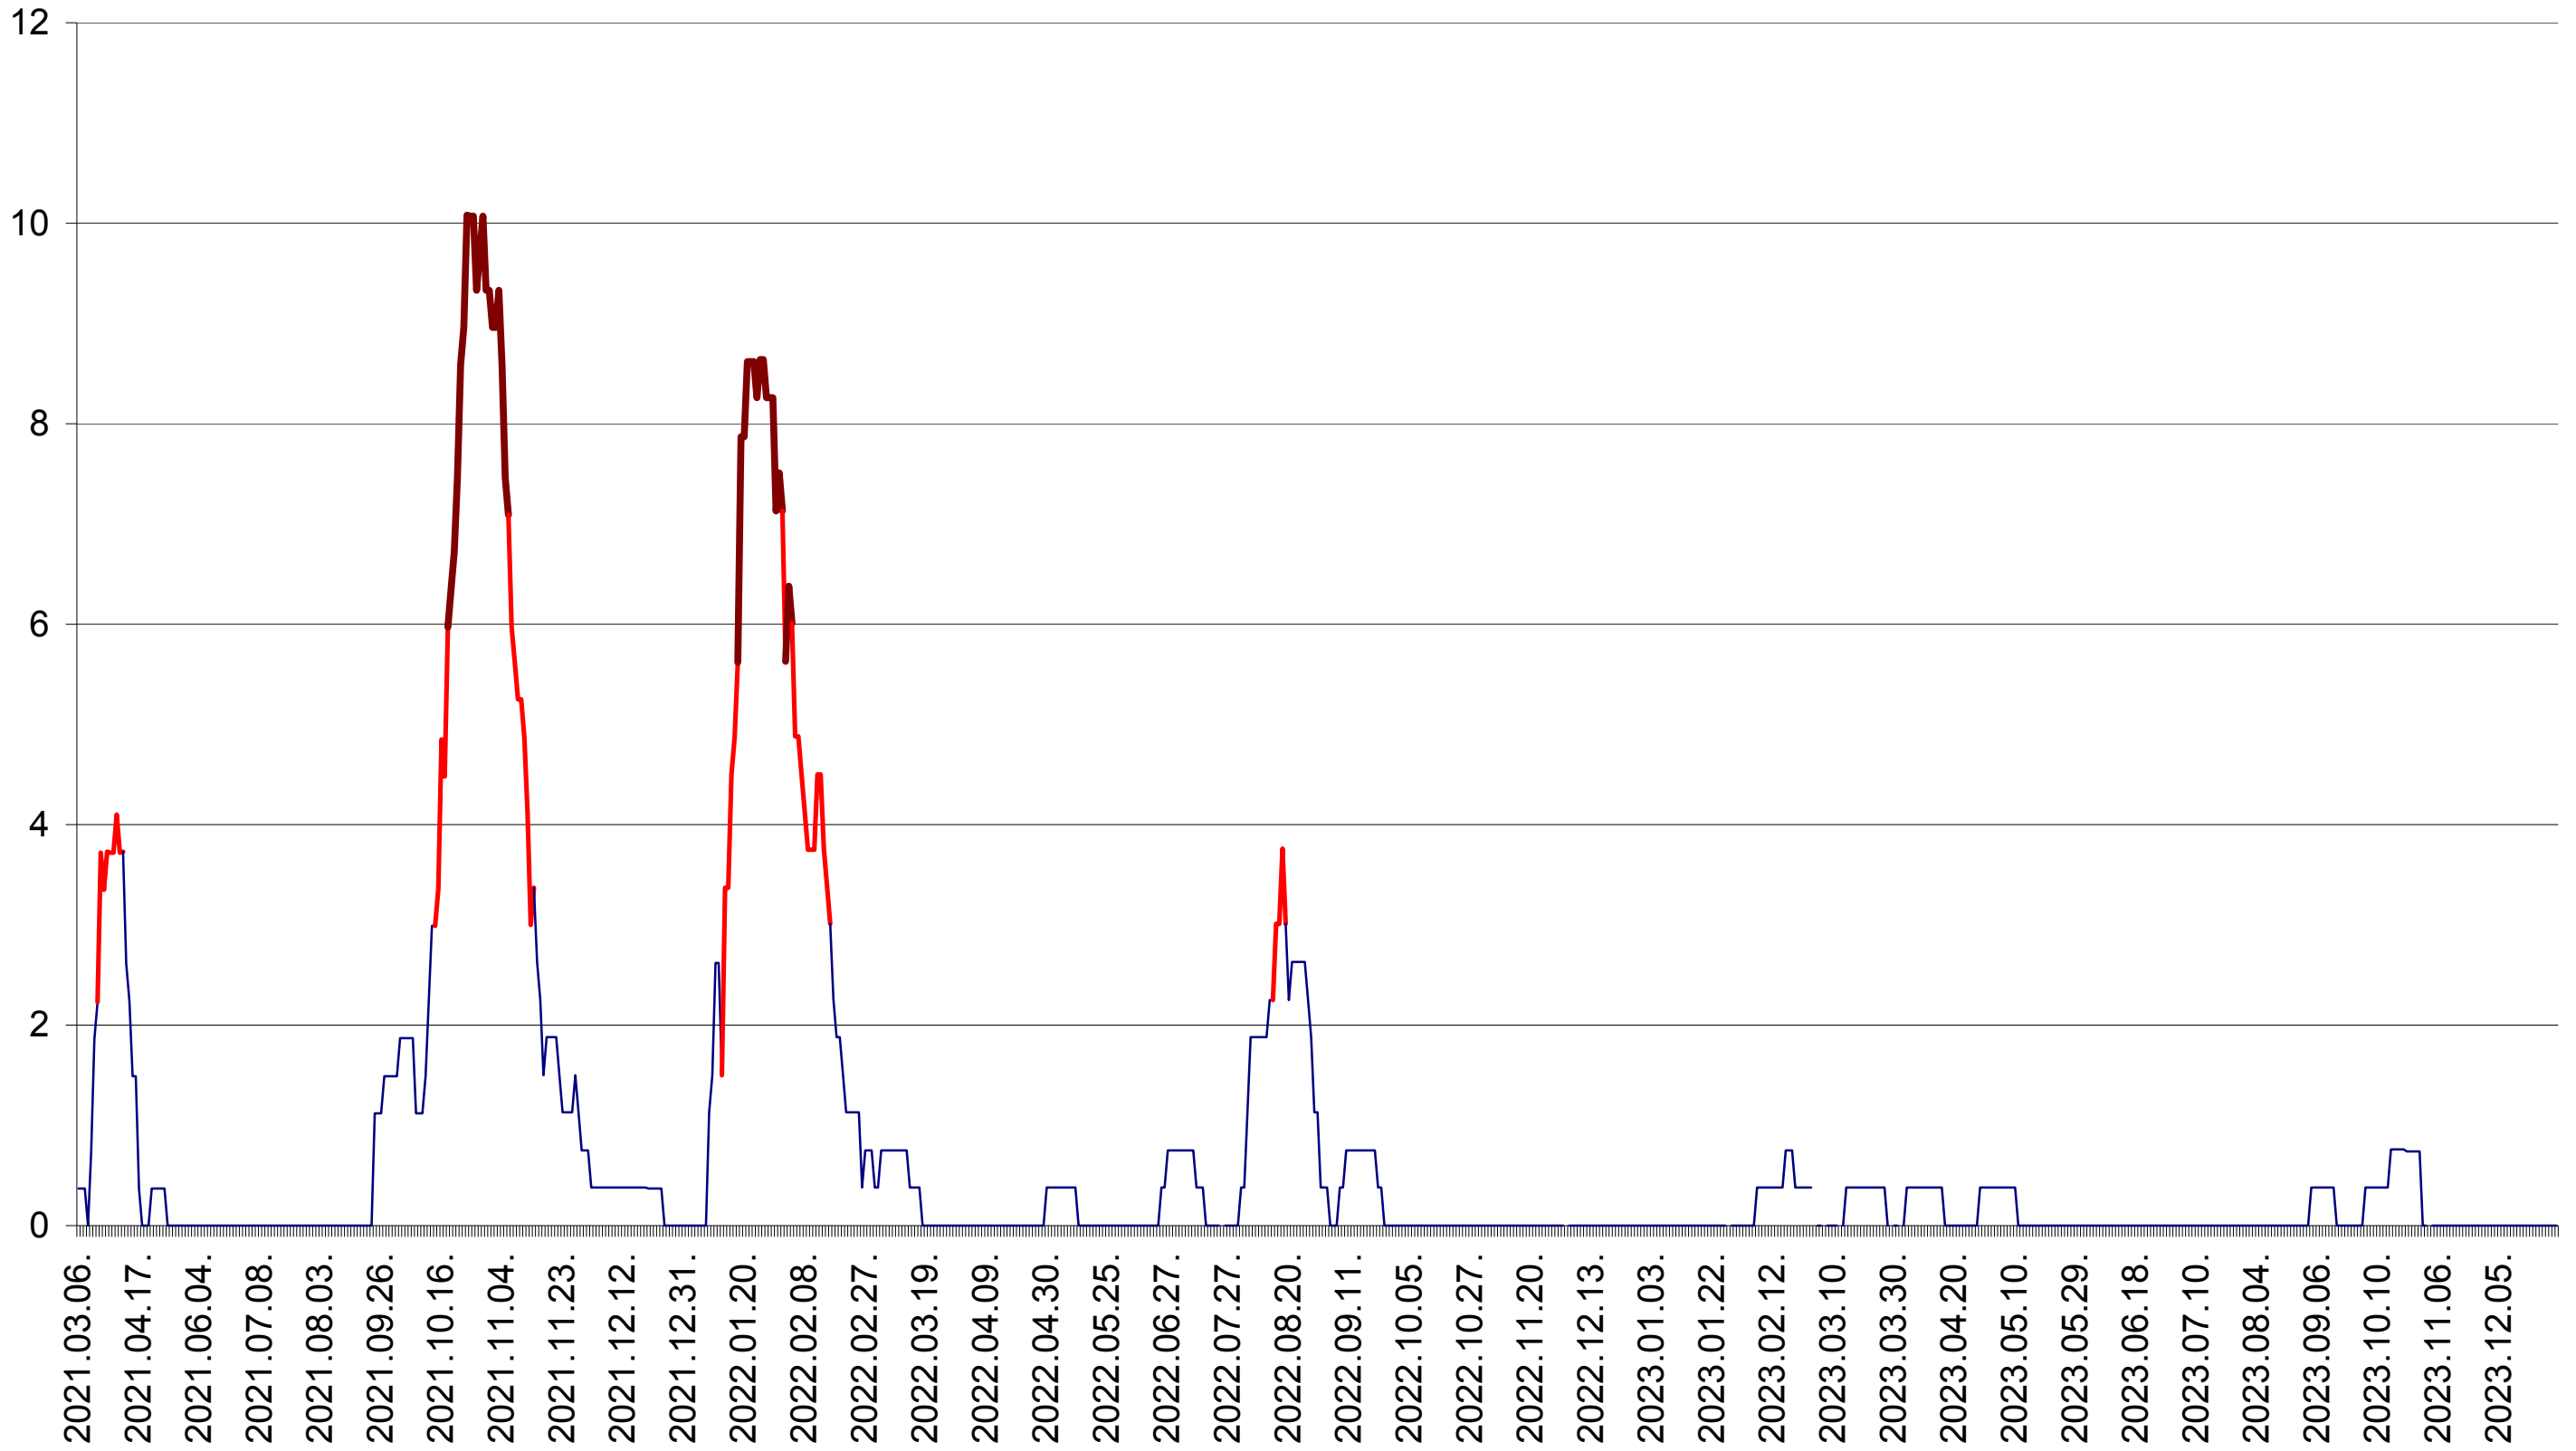

PRAID - Evolutia incidentei cumulate pe 14 zile la ‰ de locuitori  
2021.03.07. - 2024.01.08.

RACU - Evolutia incidentei cumulate pe 14 zile la ‰ de locuitori  
2021.03.07. - 2024.01.08.

REMETEA - Evolutia incidentei cumulate pe 14 zile la ‰ de locuitori  
2021.03.07. - 2024.01.08.

SĂCEL - Evolutia incidentei cumulate pe 14 zile la ‰ de locuitori  
2021.03.07. - 2024.01.08.

SÂNCRĂIENI - Evolutia incidentei cumulate pe 14 zile la ‰ de locuitori  
2021.03.07. - 2024.01.08.

SÂNDOMINIC - Evolutia incidentei cumulate pe 14 zile la ‰ de locuitori  
2021.03.07. - 2024.01.08.