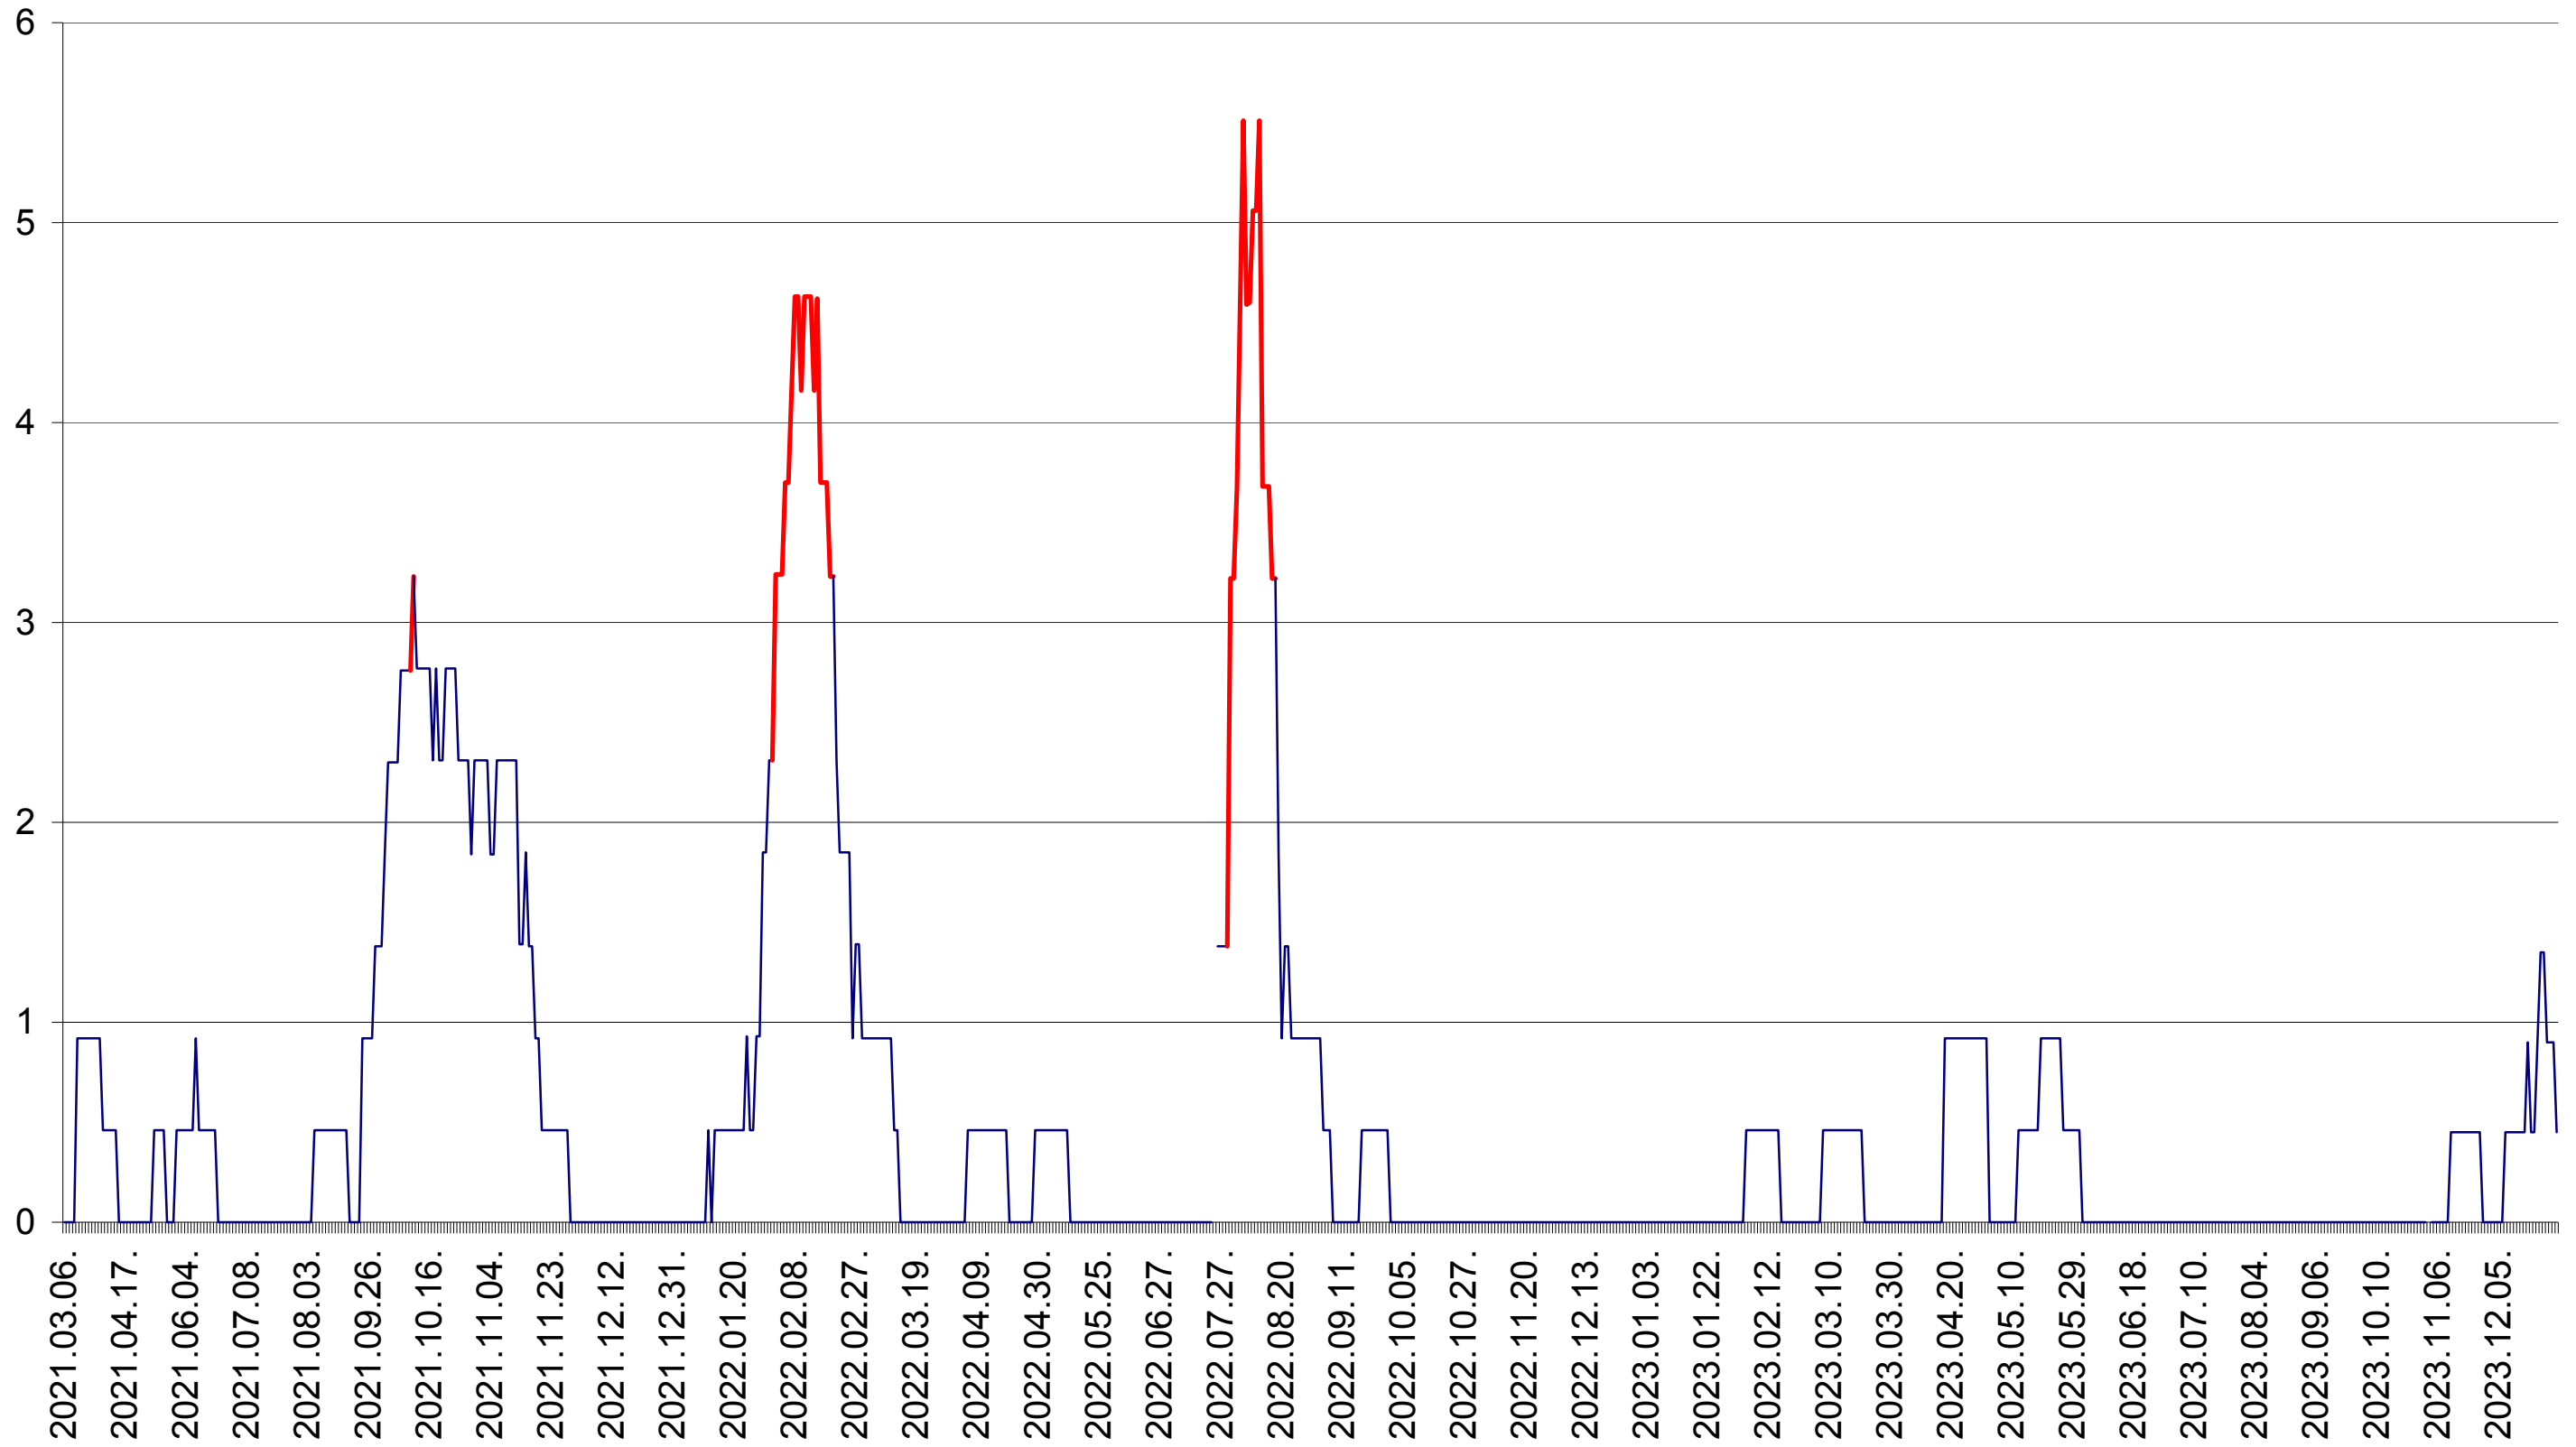

ULIEȘ - Evolutia incidentei cumulate pe 14 zile la ‰ de locuitori
2021.03.07. - 2024.01.08.

TUȘNAD - Evolutia incidentei cumulate pe 14 zile la ‰ de locuitori
2021.03.07. - 2024.01.08.