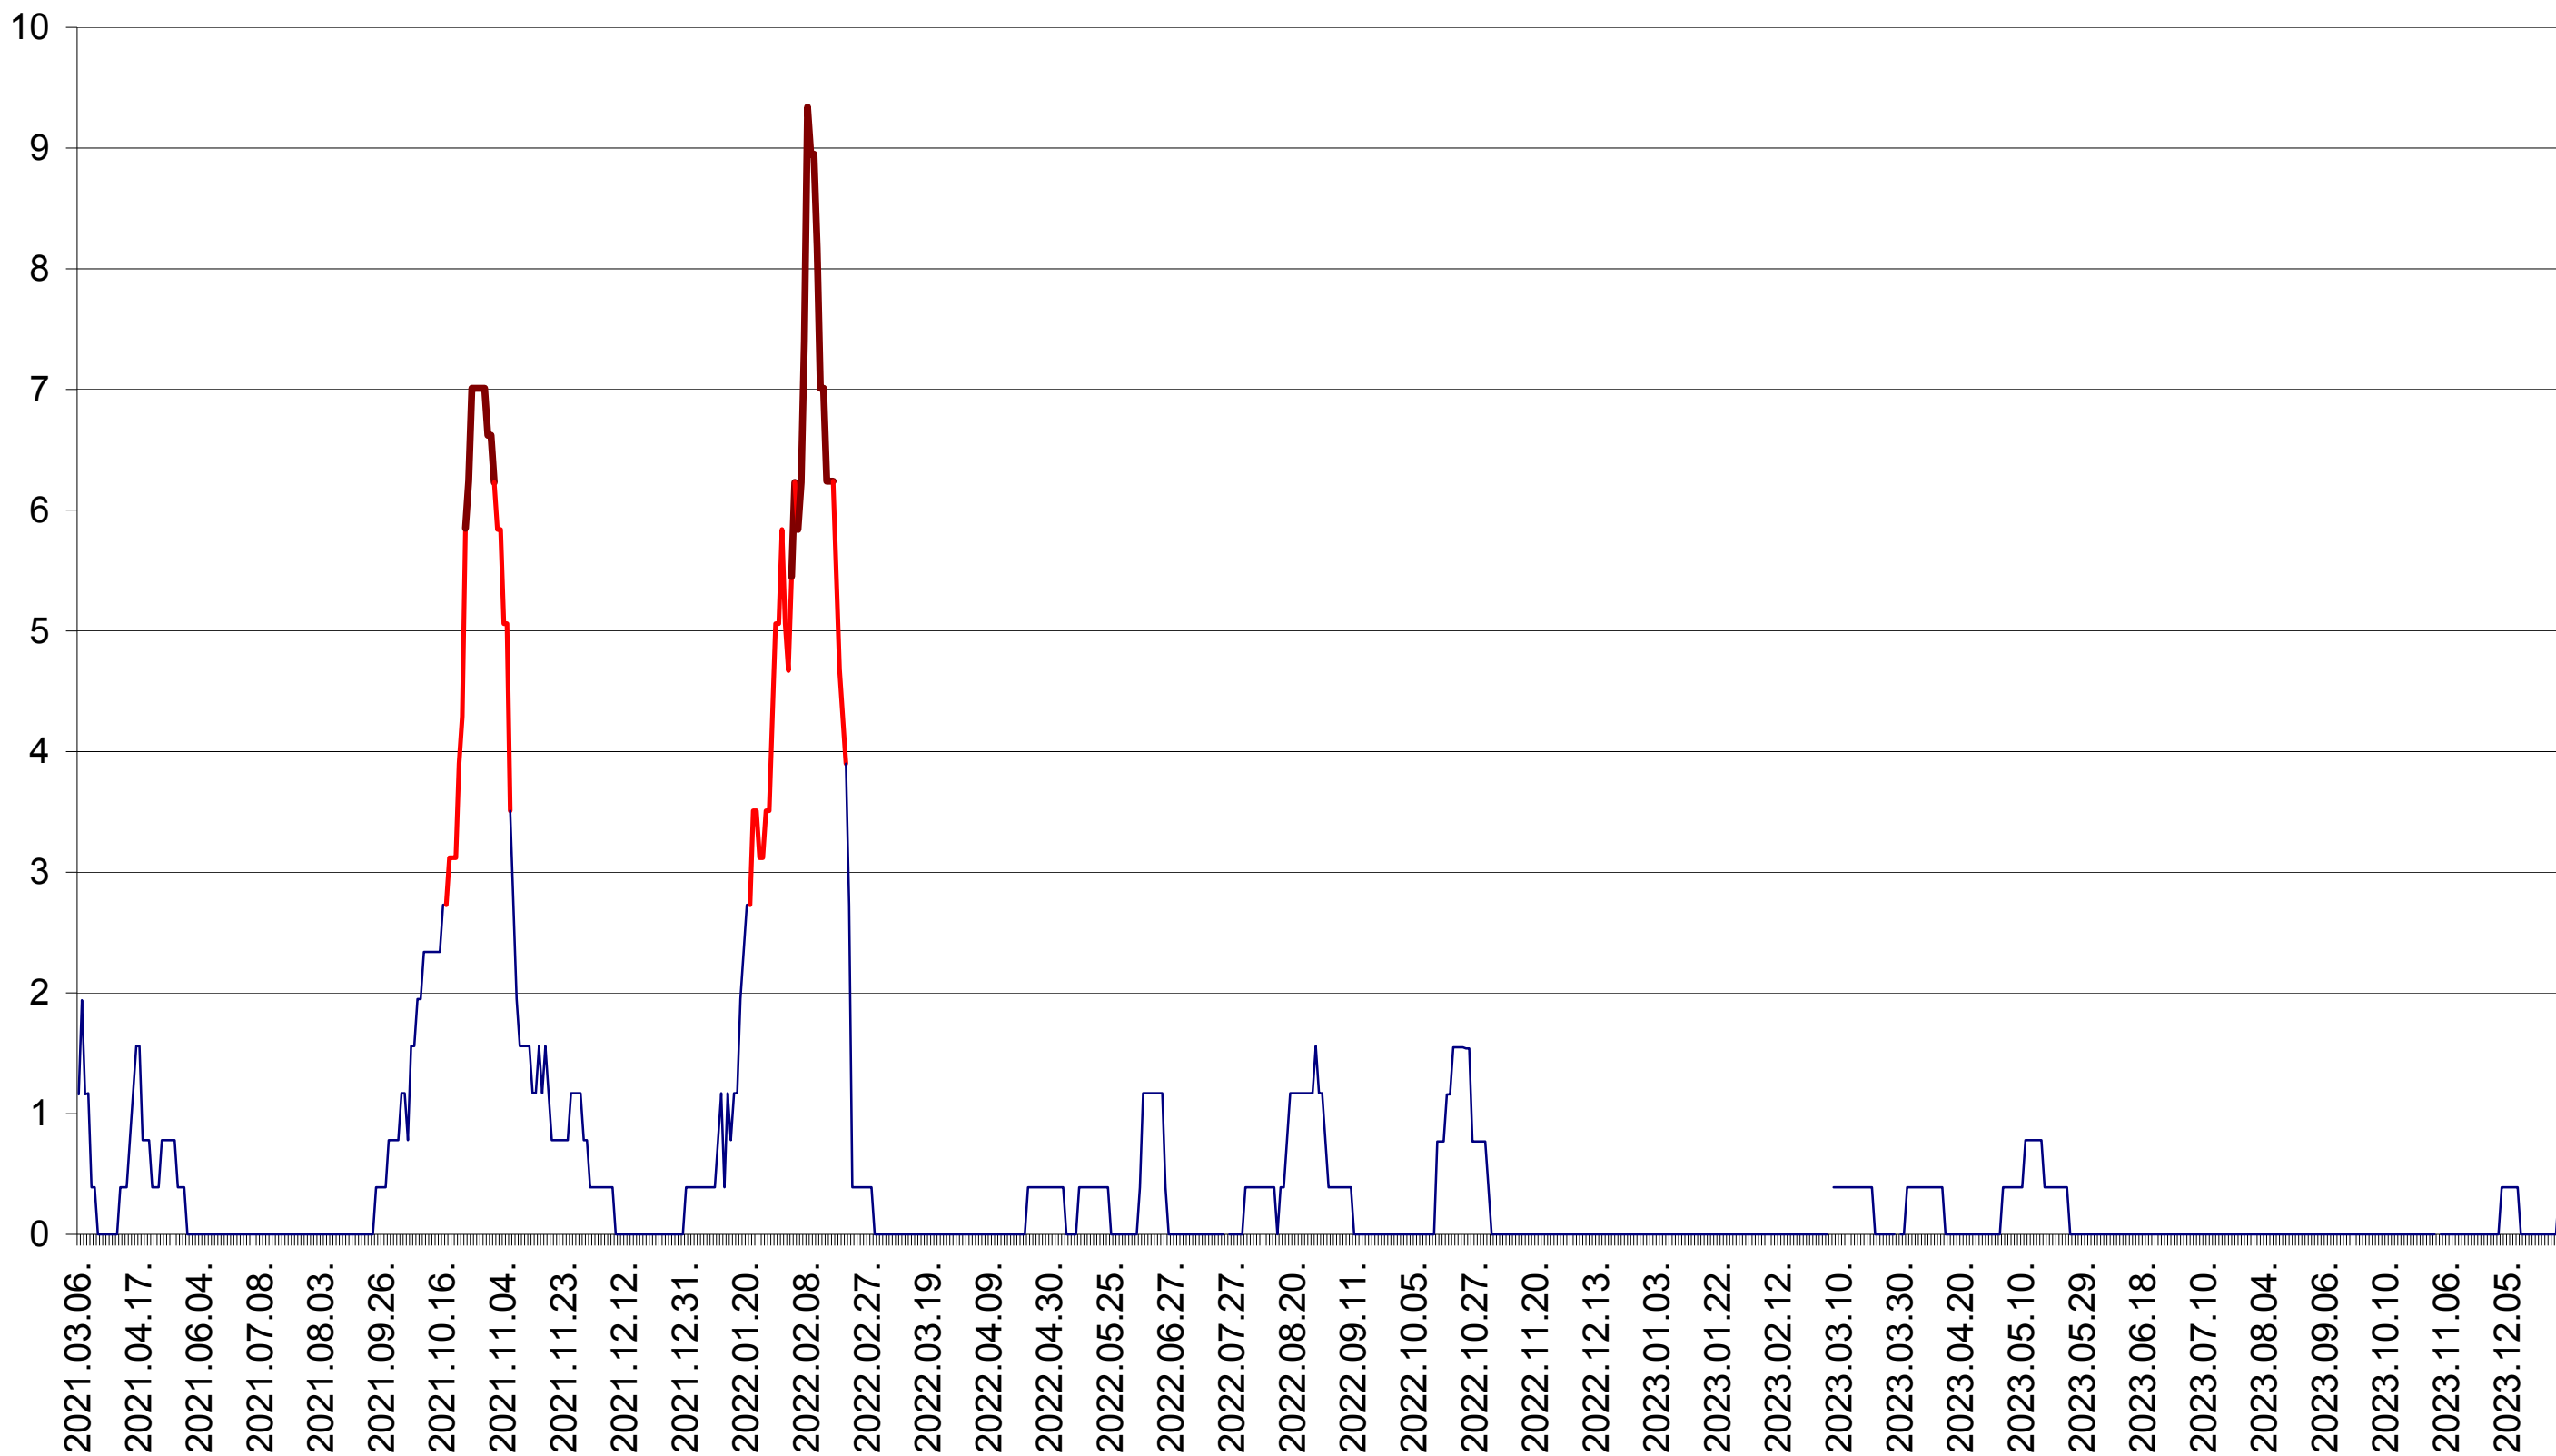

MUNICIPIUL TOPLIȚA - Evolutia incidentei cumulate pe 14 zile la % de locuitori
2021.03.07. - 2024.01.08.

TOMEȘTI - Evolutia incidentei cumulate pe 14 zile la ‰ de locuitori
2021.03.07. - 2024.01.08.