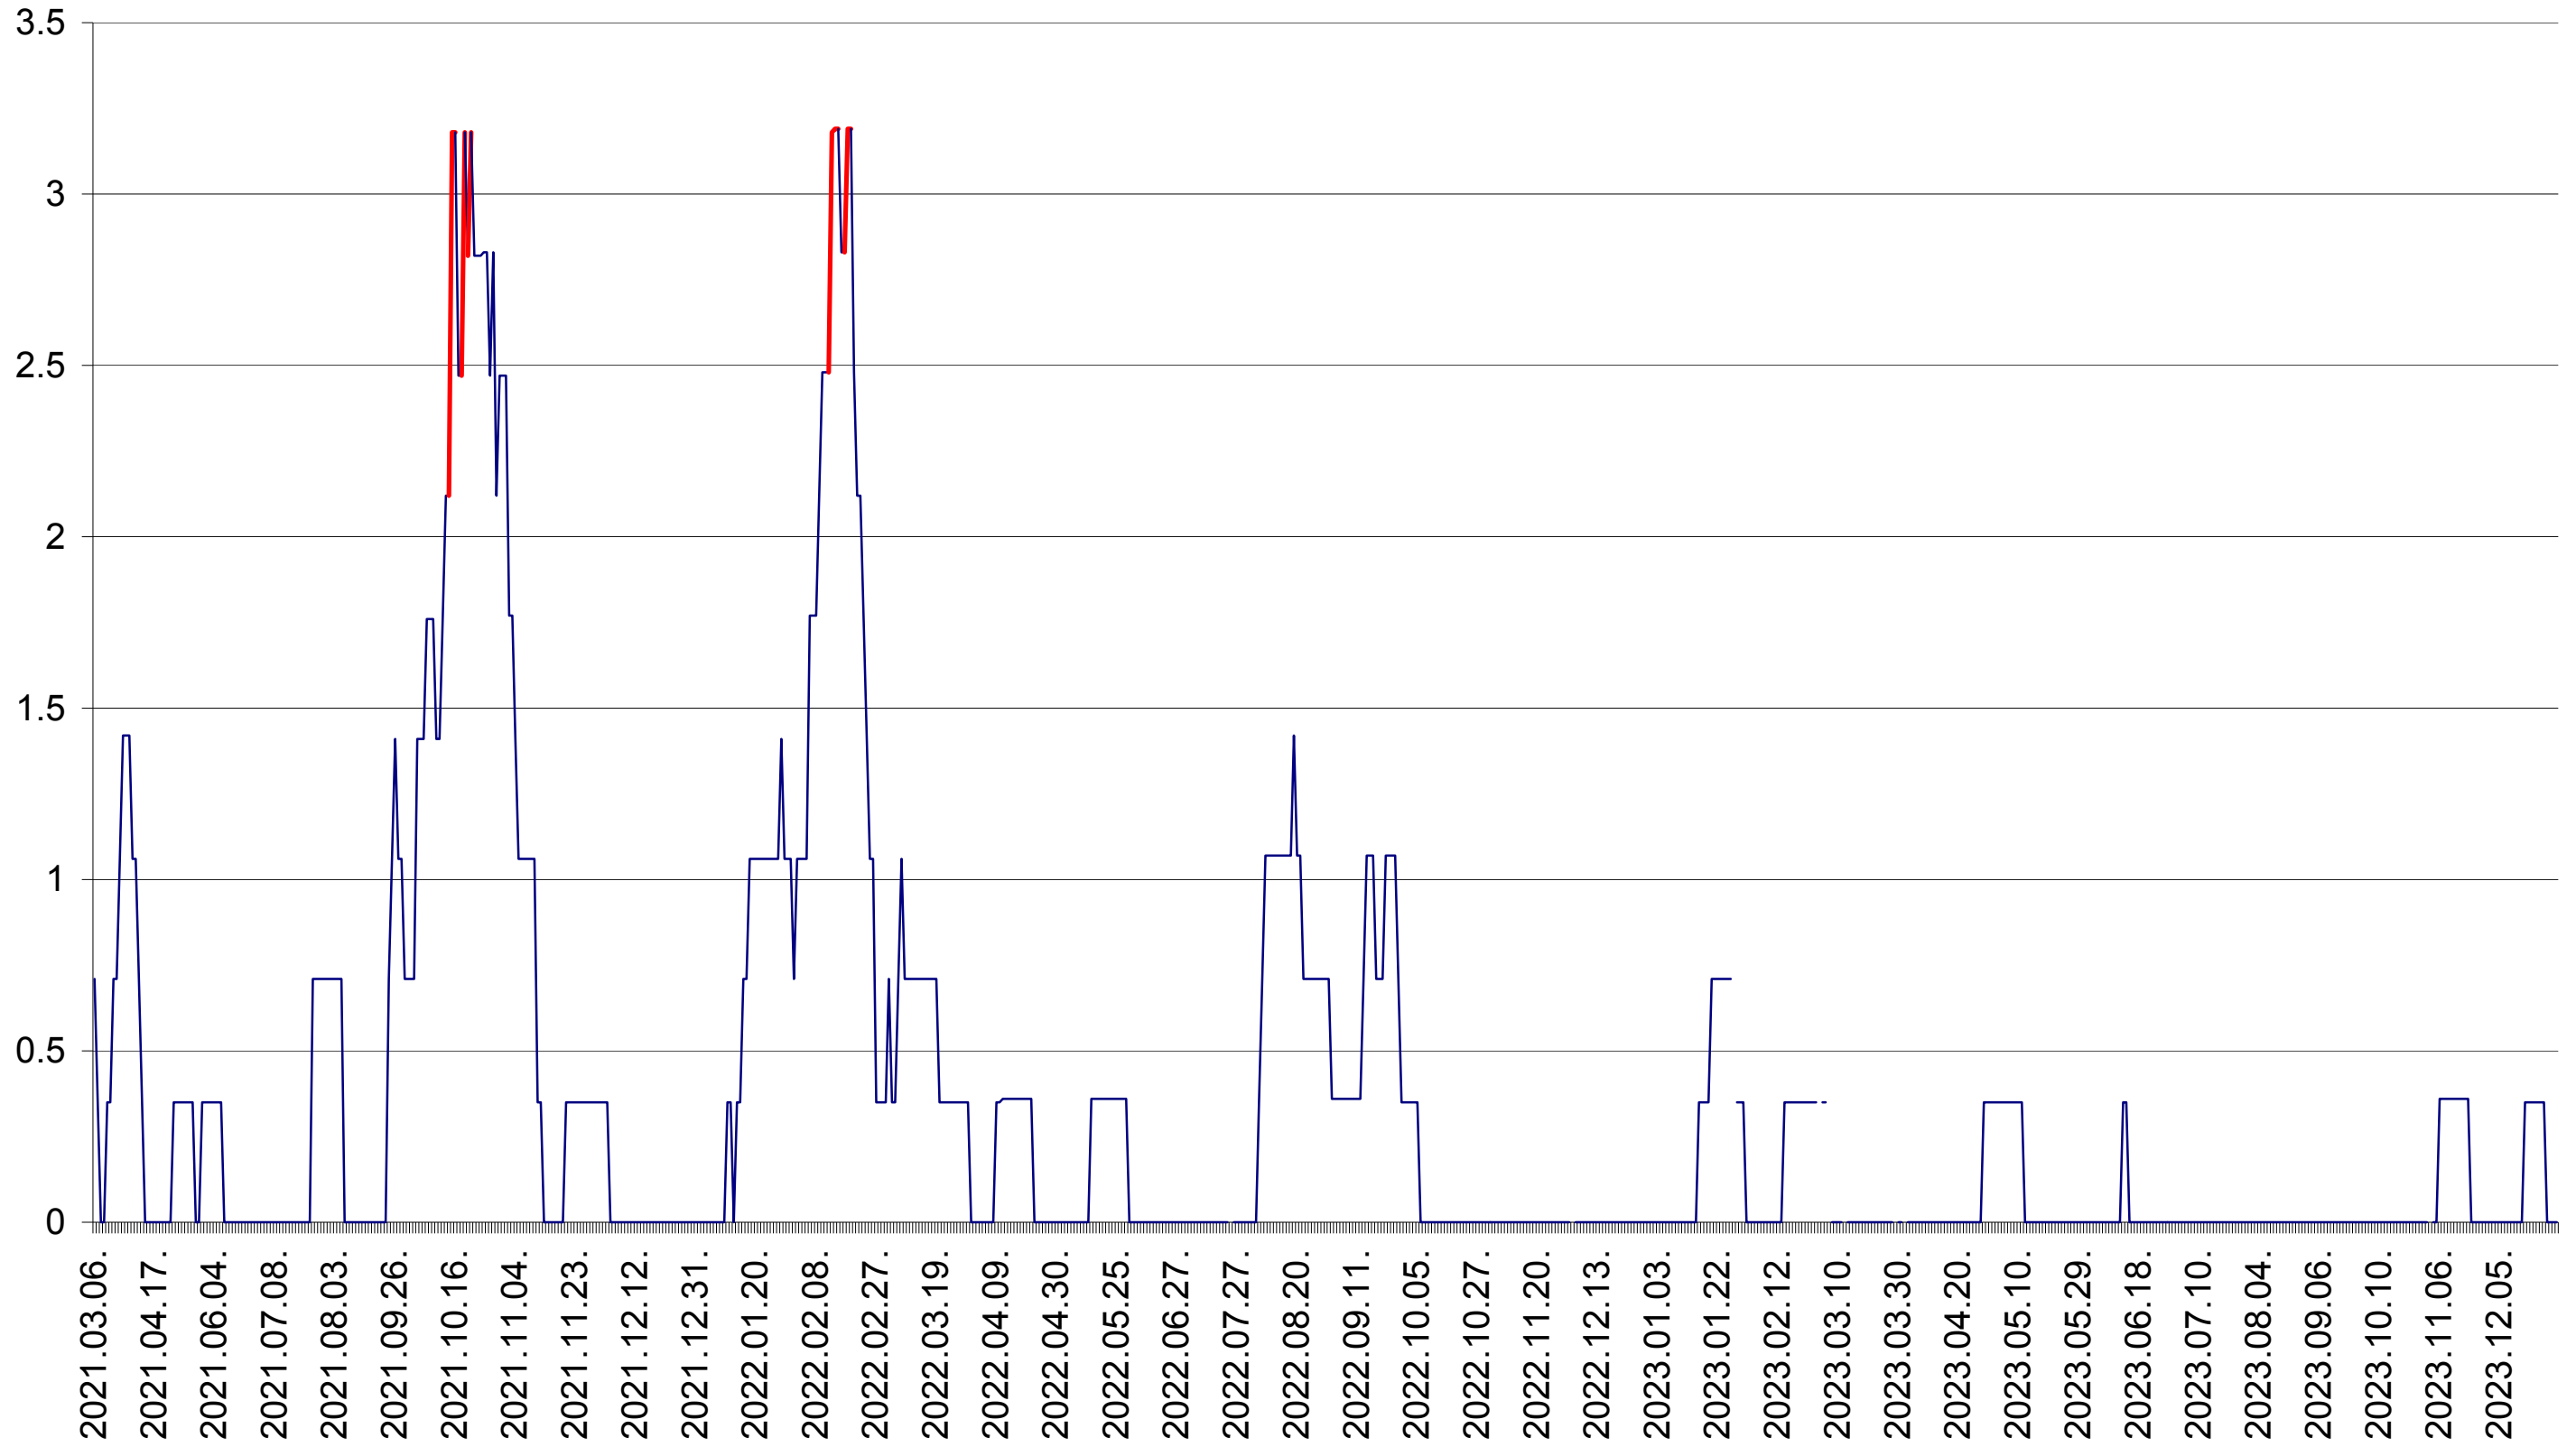

PORUMBENI - Evolutia incidentei cumulate pe 14 zile la ‰ de locuitori
2021.03.07. - 2024.01.08.

PLĂIEȘII DE JOS - Evolutia incidentei cumulate pe 14 zile la ‰ de locuitori
2021.03.07. - 2024.01.08.