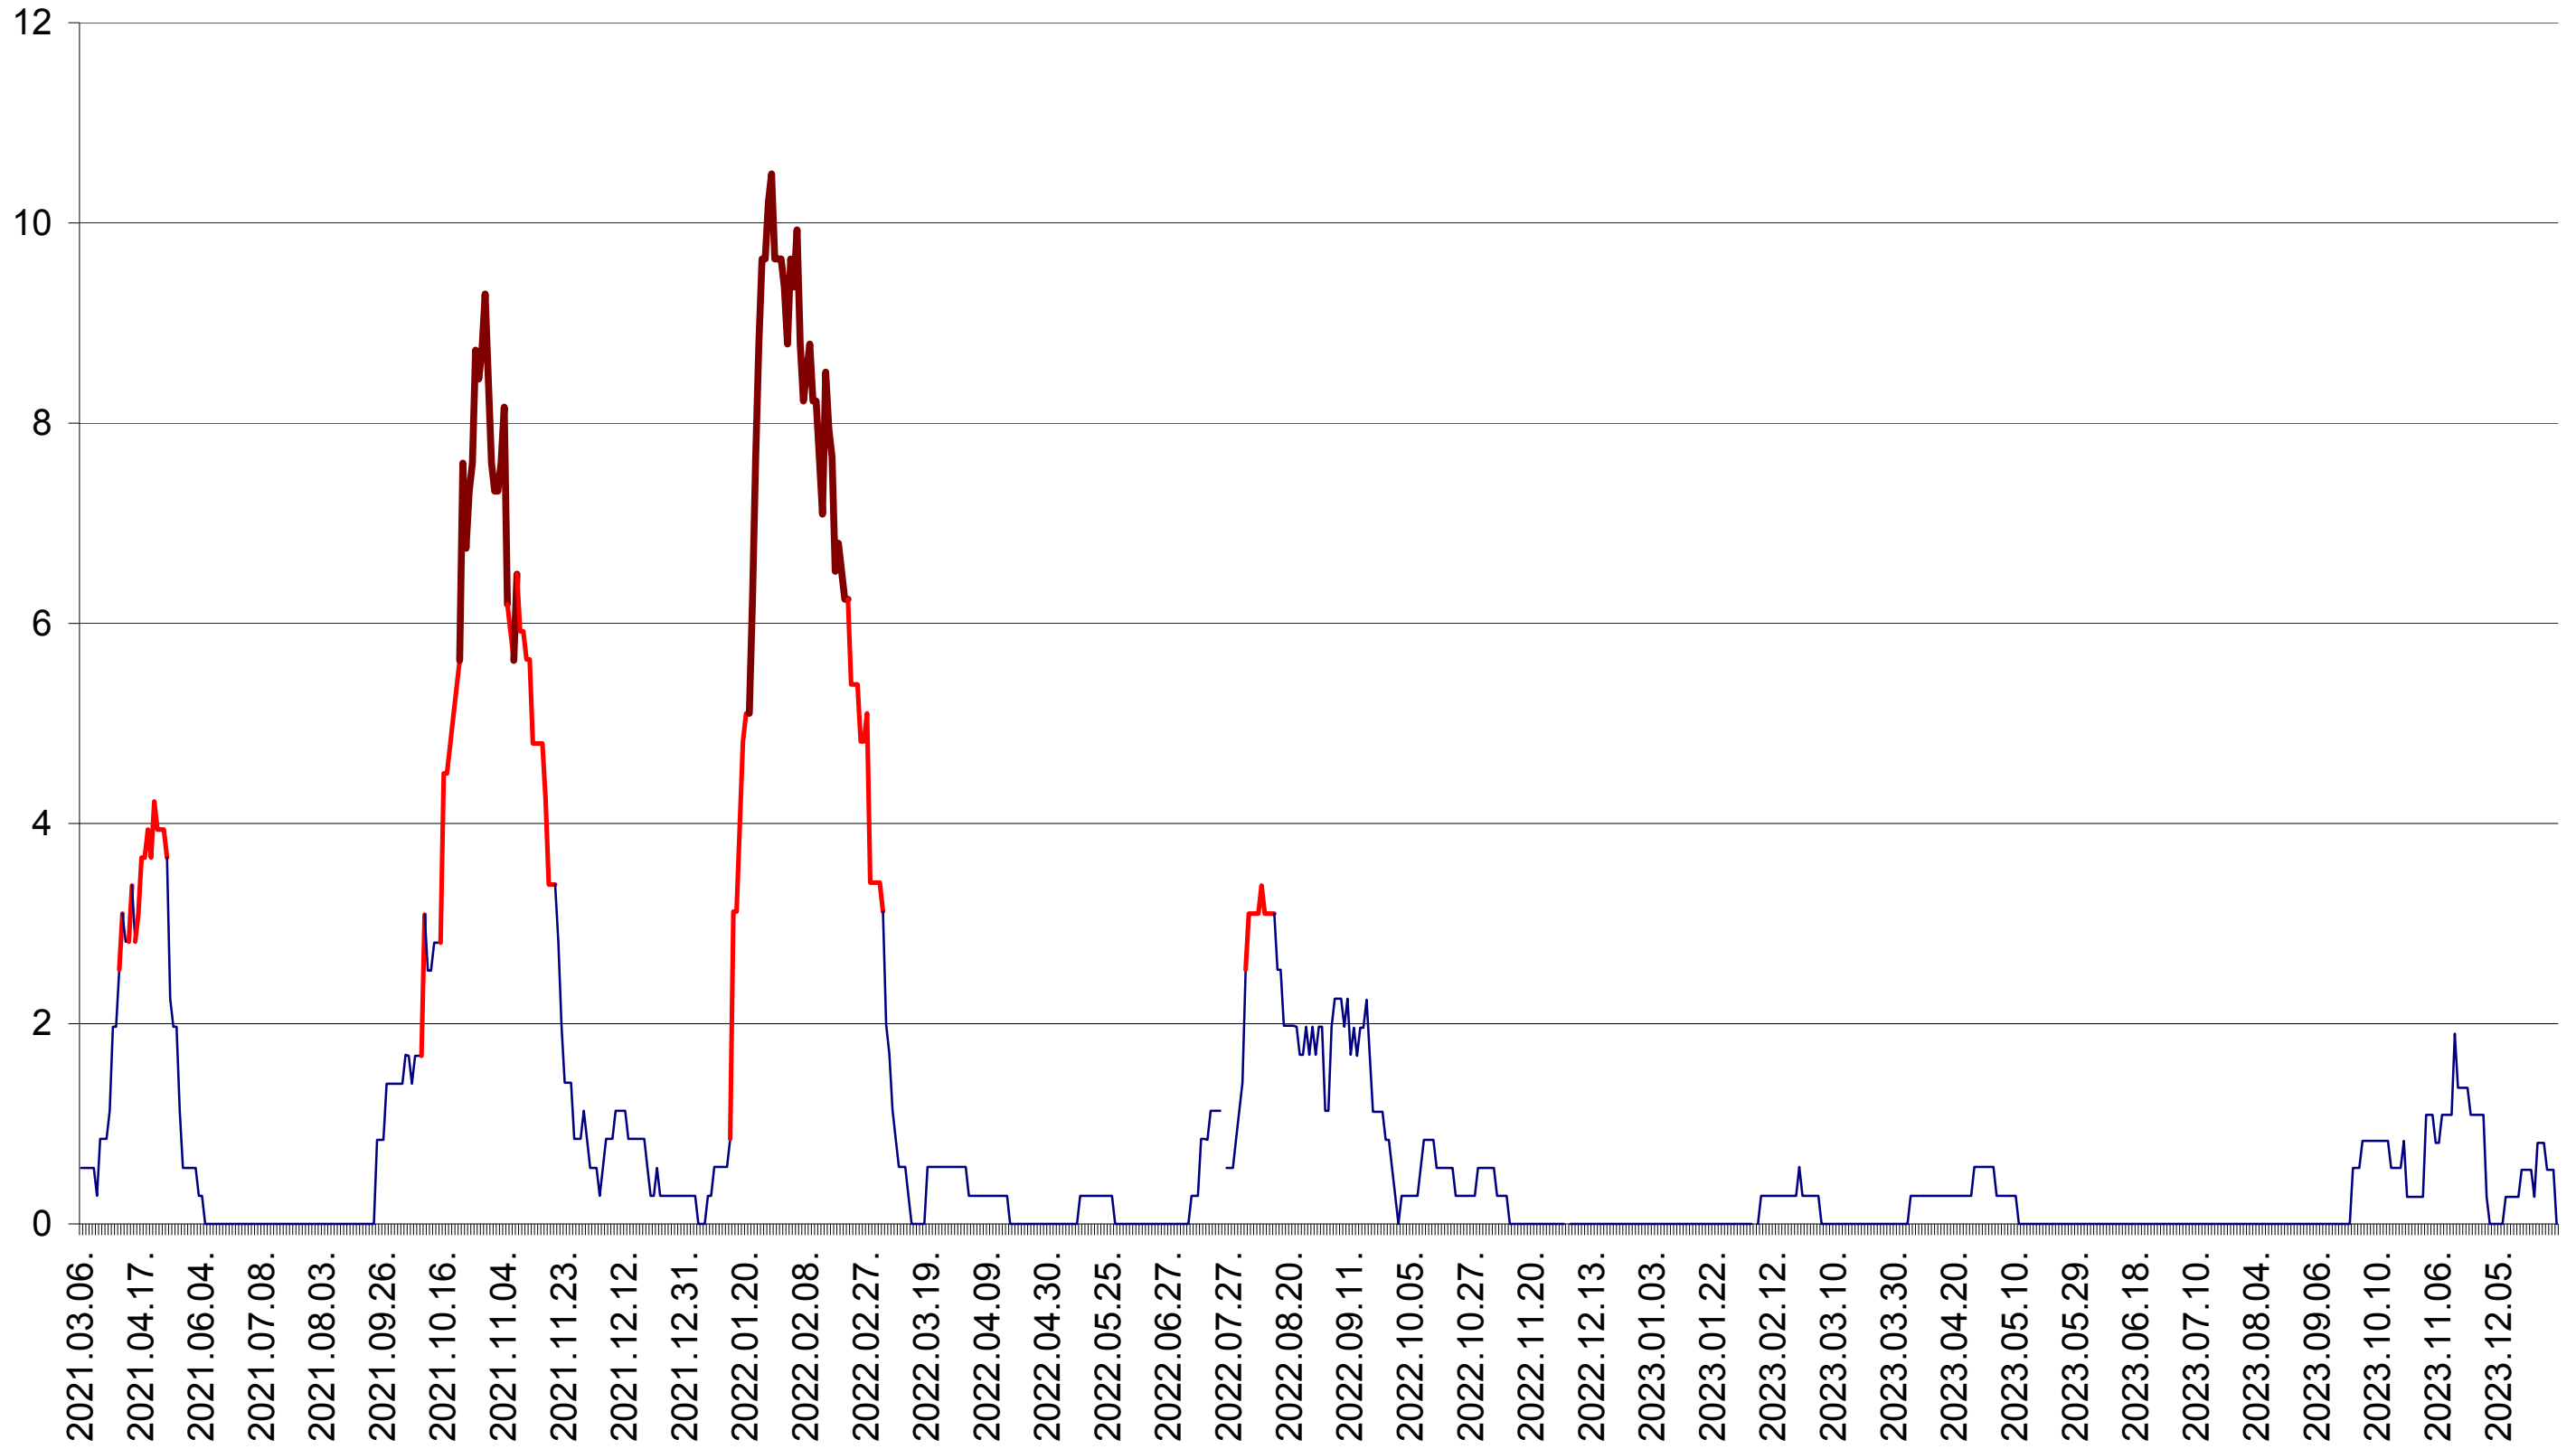

ORAȘ BĂLAN - Evolutia incidentei cumulate pe 14 zile la ‰ de locuitori  
2021.03.07. - 2024.01.08.

BILBOR - Evolutia incidentei cumulate pe 14 zile la ‰ de locuitori  
2021.03.07. - 2024.01.08.

ORAȘ BORSEC - Evolutia incidentei cumulate pe 14 zile la ‰ de locuitori  
2021.03.07. - 2024.01.08.

ORAȘ CRISTURU SECUIESC - Evolutia incidentei cumulate pe 14 zile la ‰ de locuitori  
2021.03.07. - 2024.01.08.

DĂNEȘTI - Evolutia incidentei cumulate pe 14 zile la ‰ de locuitori  
2021.03.07. - 2024.01.08.

DÂRJIU - Evolutia incidentei cumulate pe 14 zile la ‰ de locuitori  
2021.03.07. - 2024.01.08.

DEALU - Evolutia incidentei cumulate pe 14 zile la ‰ de locuitori  
2021.03.07. - 2024.01.08.

DITRĂU - Evolutia incidentei cumulate pe 14 zile la ‰ de locuitori  
2021.03.07. - 2024.01.08.

FELICENI - Evolutia incidentei cumulate pe 14 zile la ‰ de locuitori  
2021.03.07. - 2024.01.08.

FRUMOASA - Evolutia incidentei cumulate pe 14 zile la ‰ de locuitori  
2021.03.07. - 2024.01.08.

GĂLĂUȚAȘ - Evolutia incidentei cumulate pe 14 zile la ‰ de locuitori  
2021.03.07. - 2024.01.08.