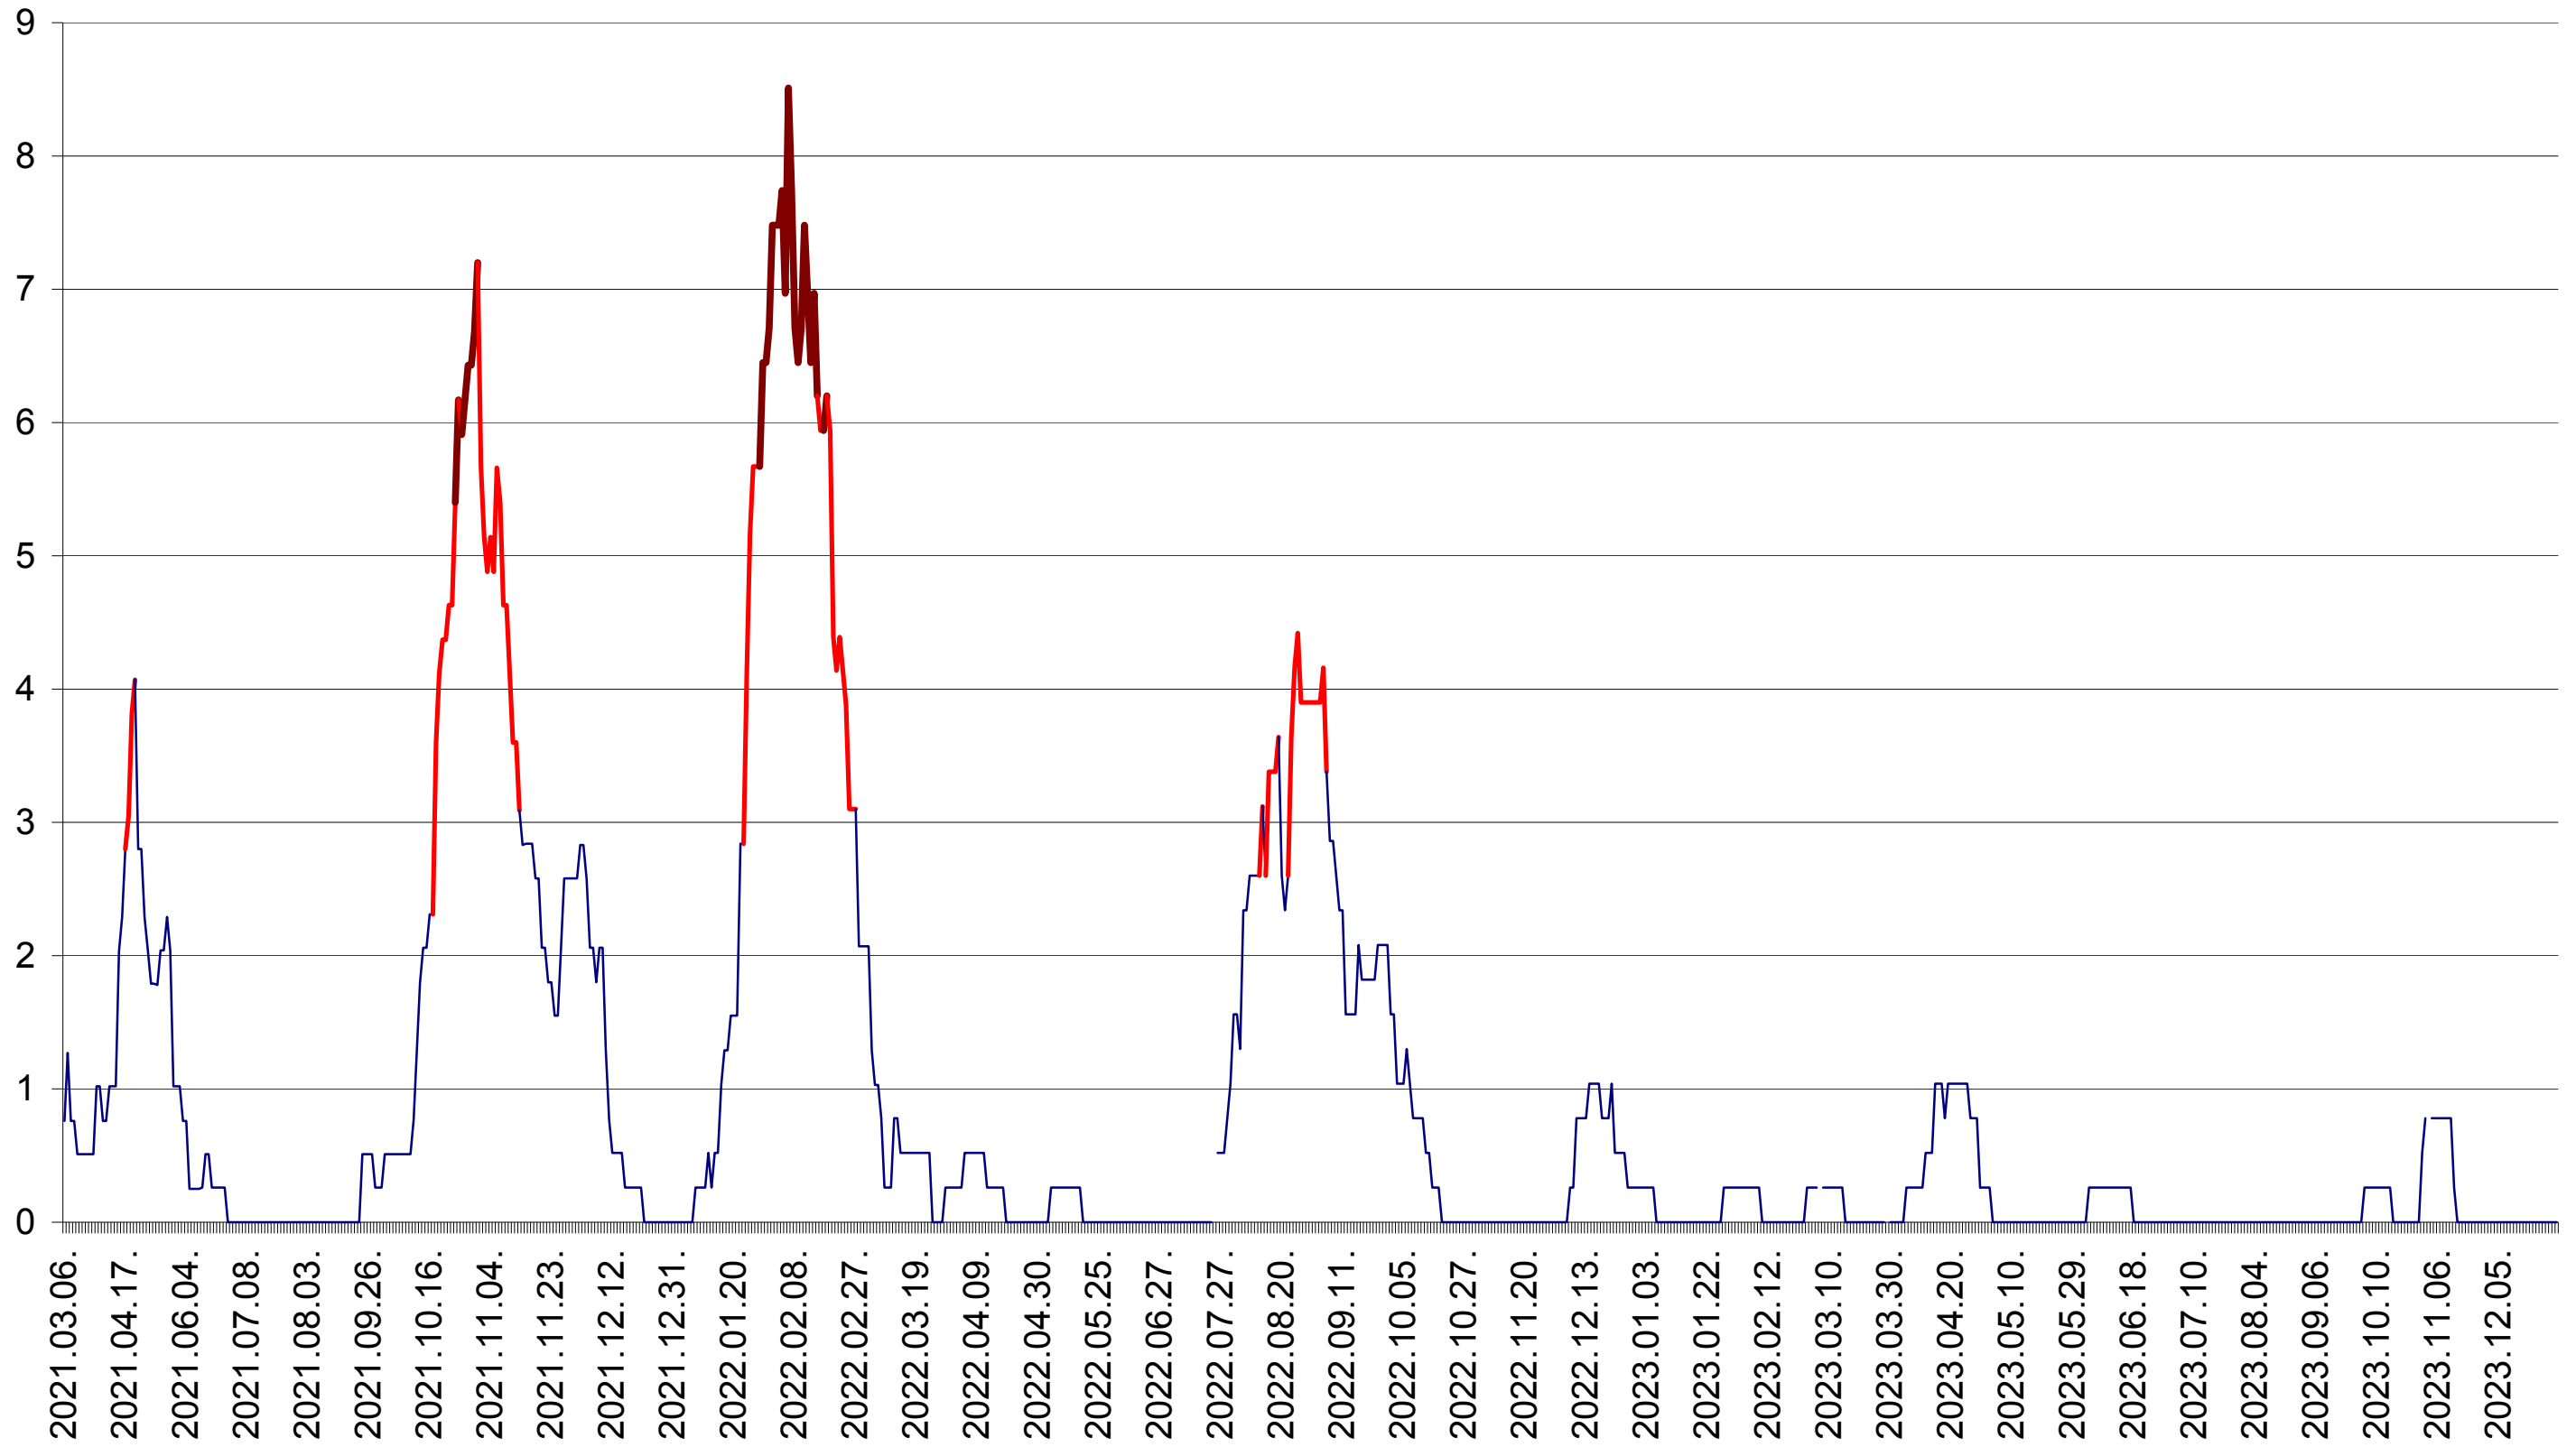

SUBCETATE - Evolutia incidentei cumulate pe 14 zile la ‰ de locuitori
2021.03.07. - 2024.01.08.

ȘIMONEȘTI - Evolutia incidentei cumulate pe 14 zile la ‰ de locuitori
2021.03.07. - 2024.01.08.