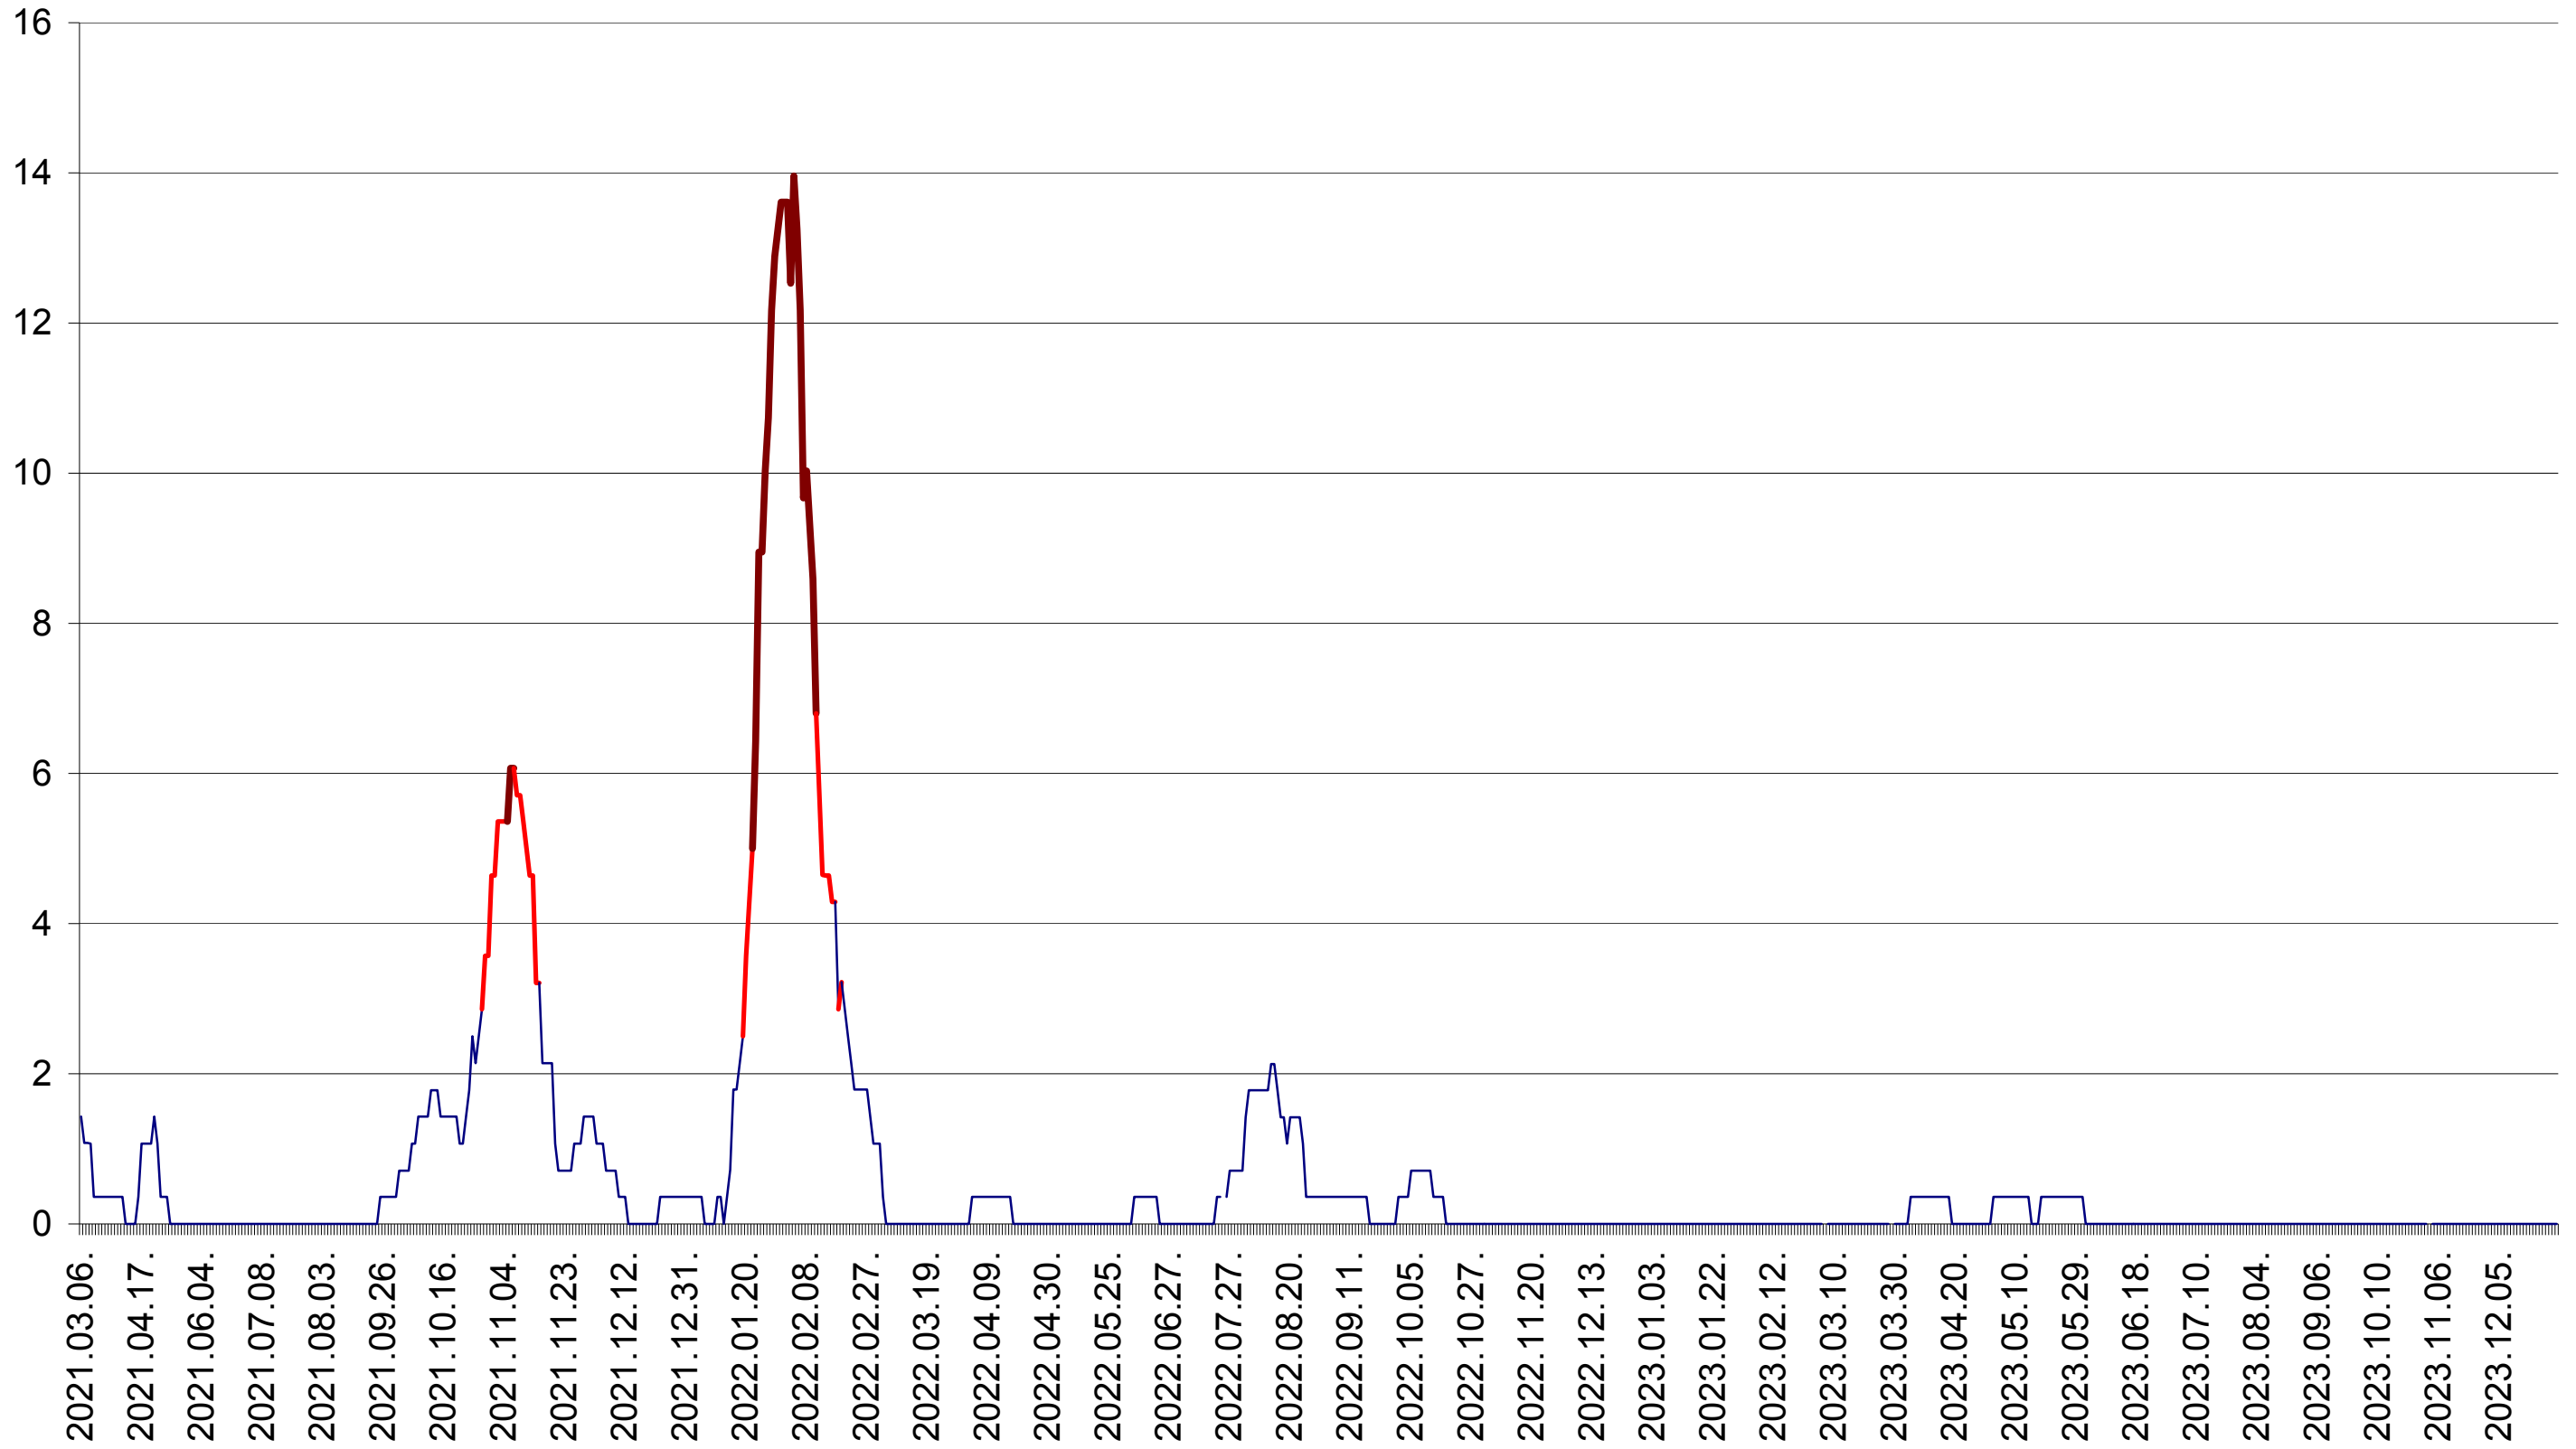

ȘIMONEȘTI - Evolutia incidentei cumulate pe 14 zile la ‰ de locuitori
2021.03.07. - 2024.01.08.

SICULENI - Evolutia incidentei cumulate pe 14 zile la ‰ de locuitori
2021.03.07. - 2024.01.08.