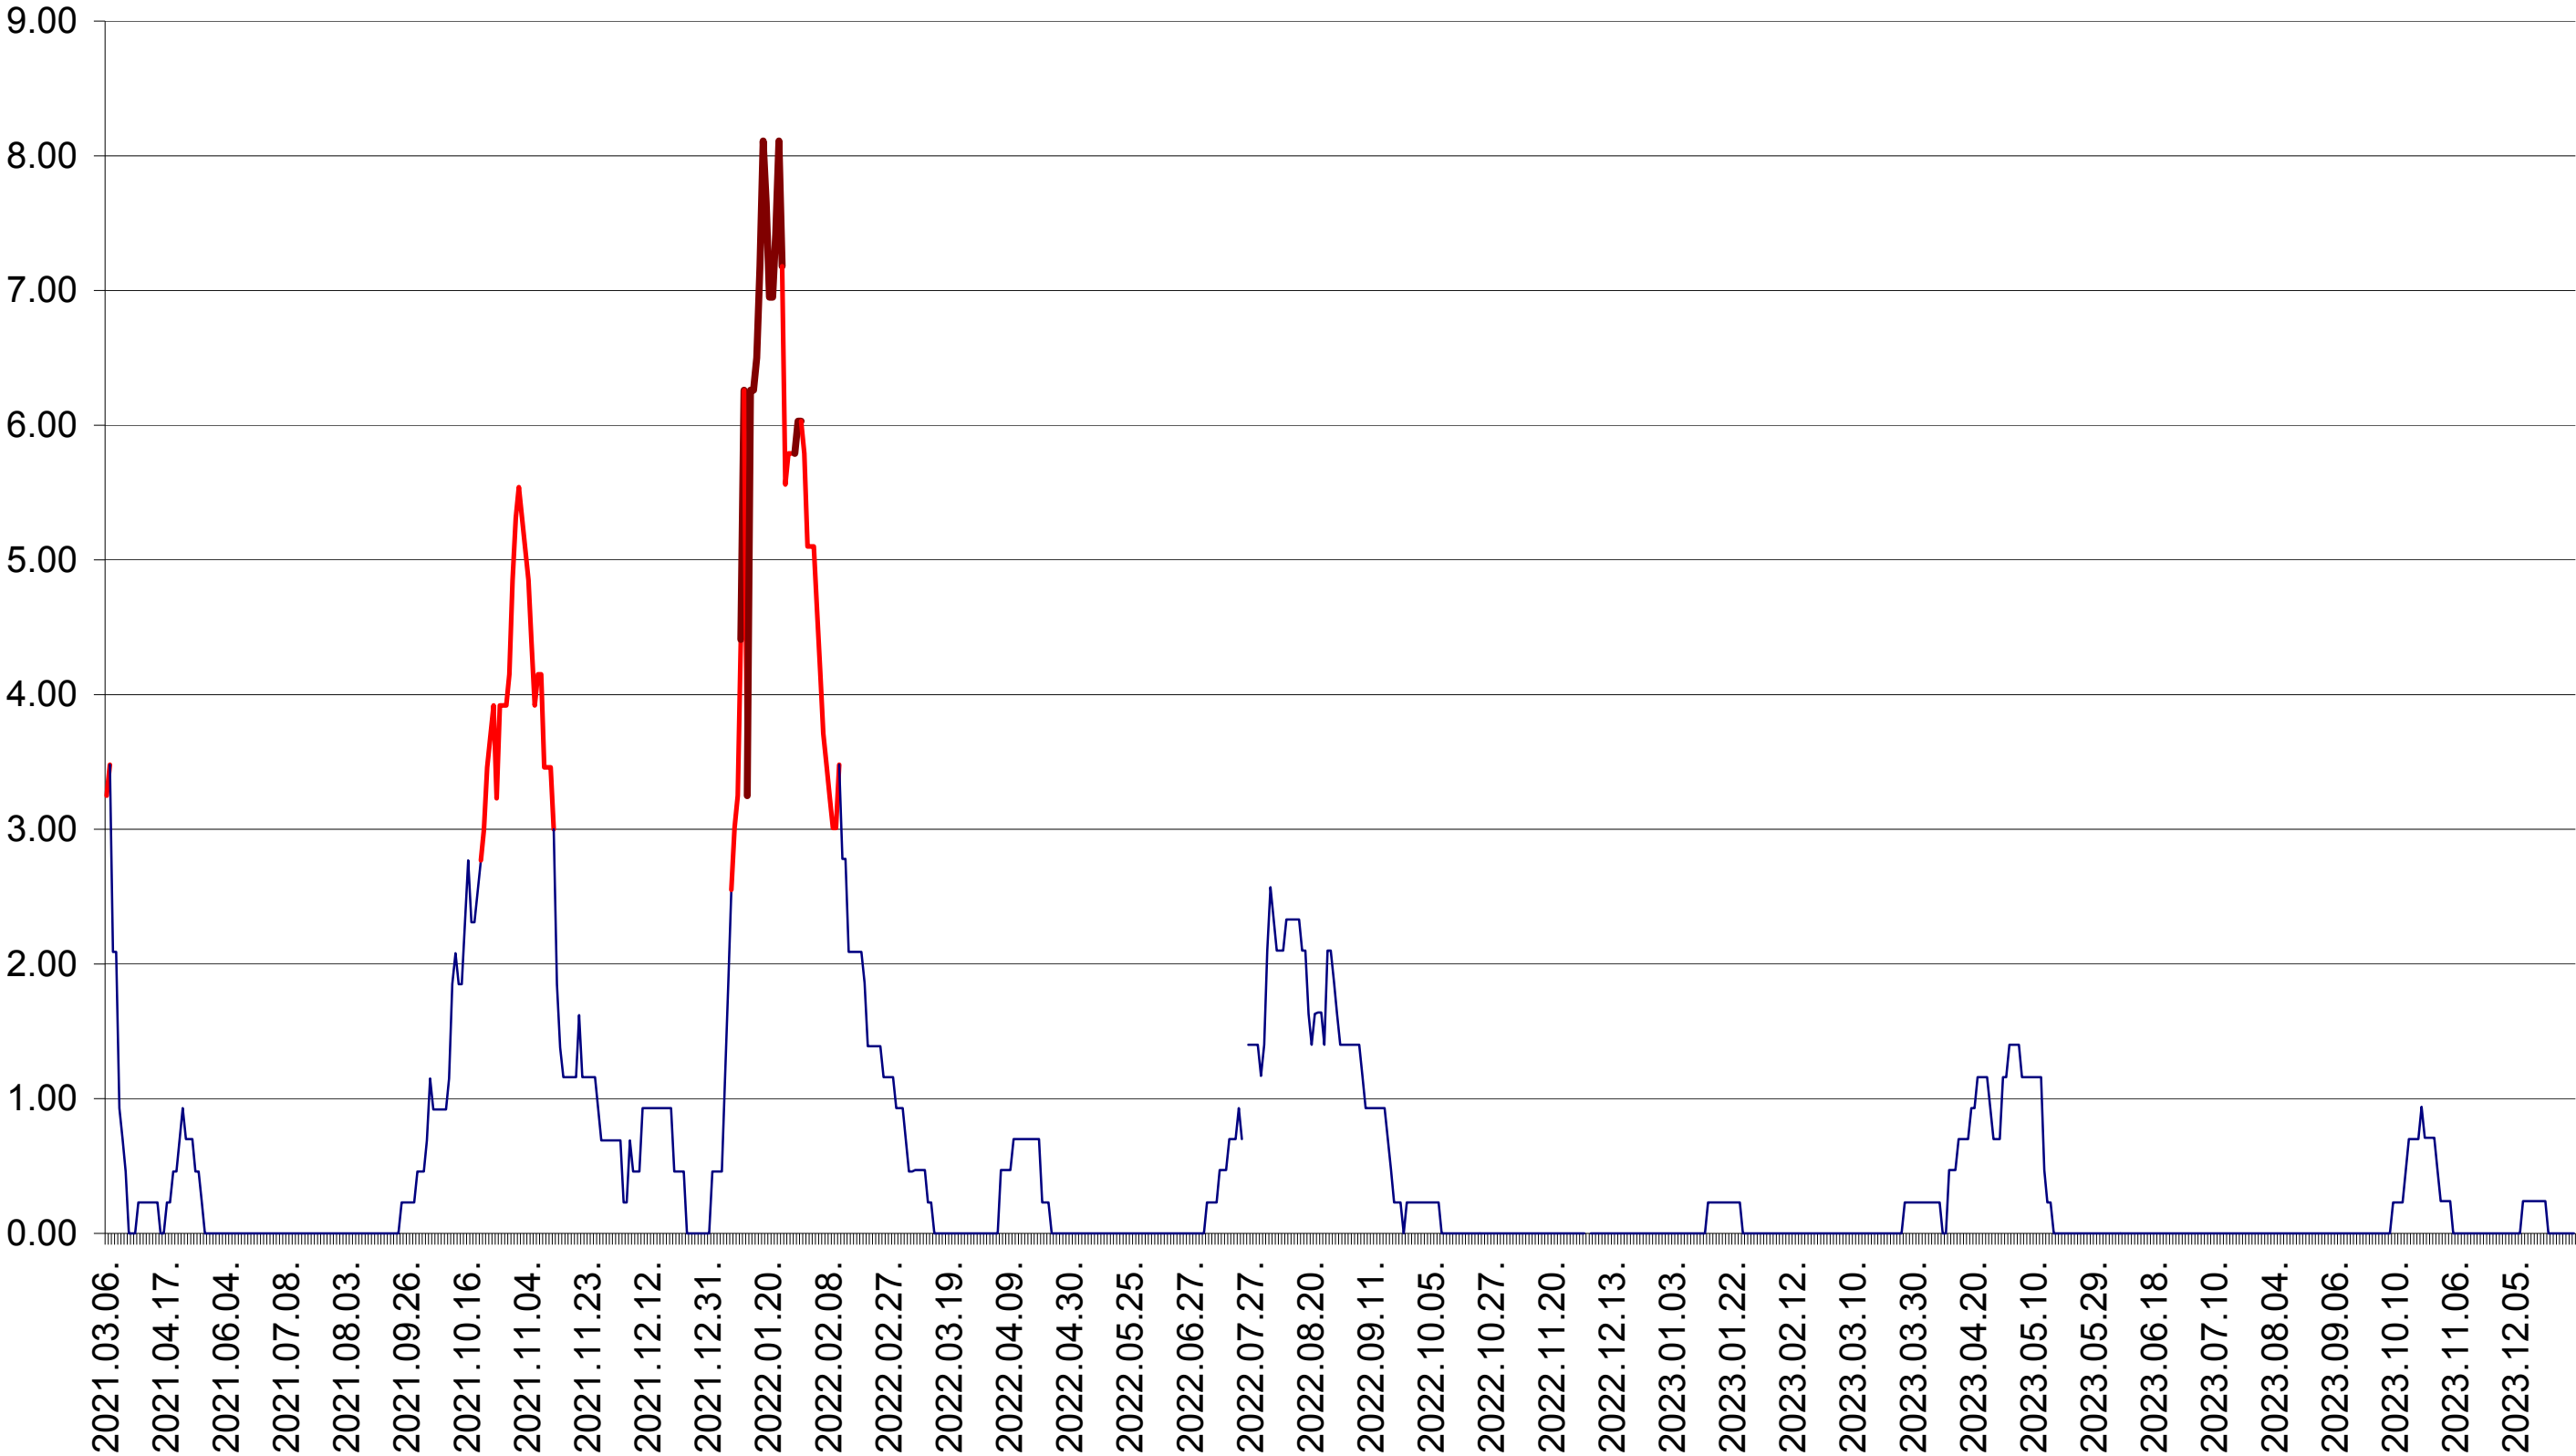

ORAȘ BĂLAN - Evolutia incidentei cumulate pe 14 zile la ‰ de locuitori  
2021.03.07. - 2024.01.08.

BILBOR - Evolutia incidentei cumulate pe 14 zile la ‰ de locuitori  
2021.03.07. - 2024.01.08.

ORAȘ BORSEC - Evolutia incidentei cumulate pe 14 zile la ‰ de locuitori  
2021.03.07. - 2024.01.08.

BRĂDEȘTI - Evolutia incidentei cumulate pe 14 zile la ‰ de locuitori  
2021.03.07. - 2024.01.08.

CĂPÂLNIȚA - Evolutia incidentei cumulate pe 14 zile la ‰ de locuitori  
2021.03.07. - 2024.01.08.

CÂRȚA - Evolutia incidentei cumulate pe 14 zile la ‰ de locuitori  
2021.03.07. - 2024.01.08.

CICEU - Evolutia incidentei cumulate pe 14 zile la ‰ de locuitori  
2021.03.07. - 2024.01.08.

CIUCSÂNGEORGIU - Evolutia incidentei cumulate pe 14 zile la ‰ de locuitori  
2021.03.07. - 2024.01.08.

CIUMANI - Evolutia incidentei cumulate pe 14 zile la ‰ de locuitori  
2021.03.07. - 2024.01.08.

CORBU - Evolutia incidentei cumulate pe 14 zile la ‰ de locuitori  
2021.03.07. - 2024.01.08.

CORUND - Evolutia incidentei cumulate pe 14 zile la ‰ de locuitori  
2021.03.07. - 2024.01.08.

COZMENI - Evolutia incidentei cumulate pe 14 zile la ‰ de locuitori  
2021.03.07. - 2024.01.08.